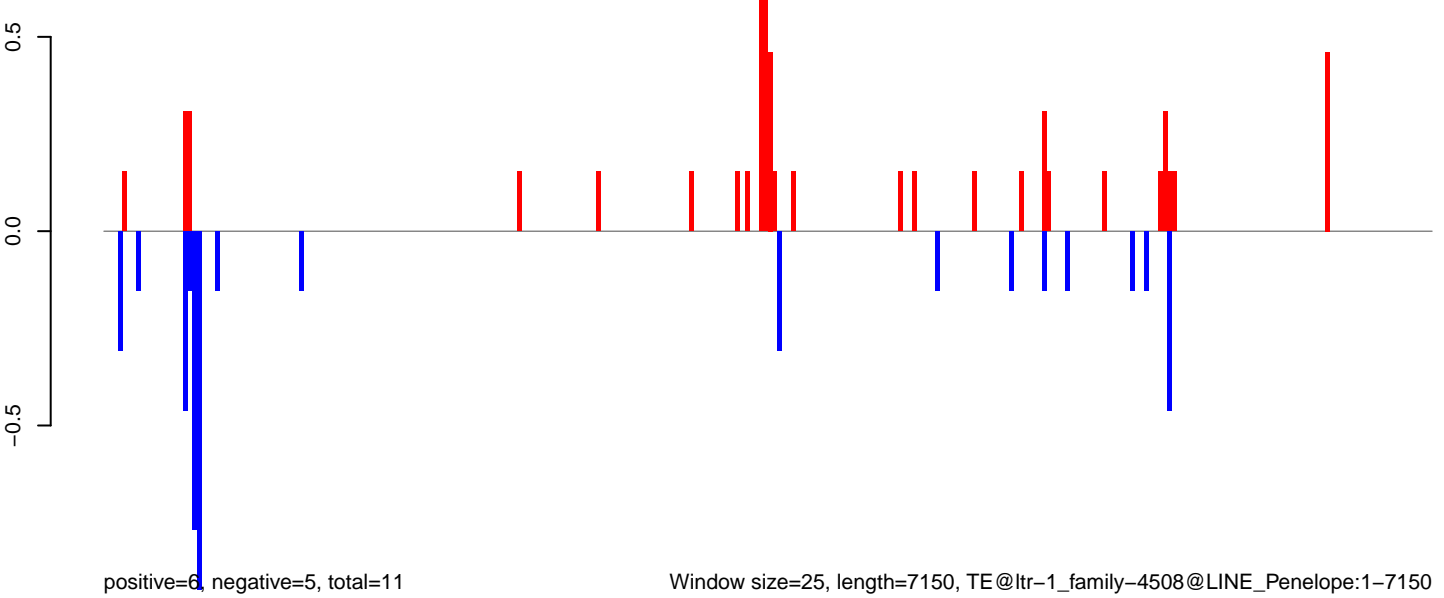

AeAlbo_C636_2dpi_SINV1.rep

Window size=25, length=7150, TE@ltr-1_family-4508@LINE_Penelope:1-7150