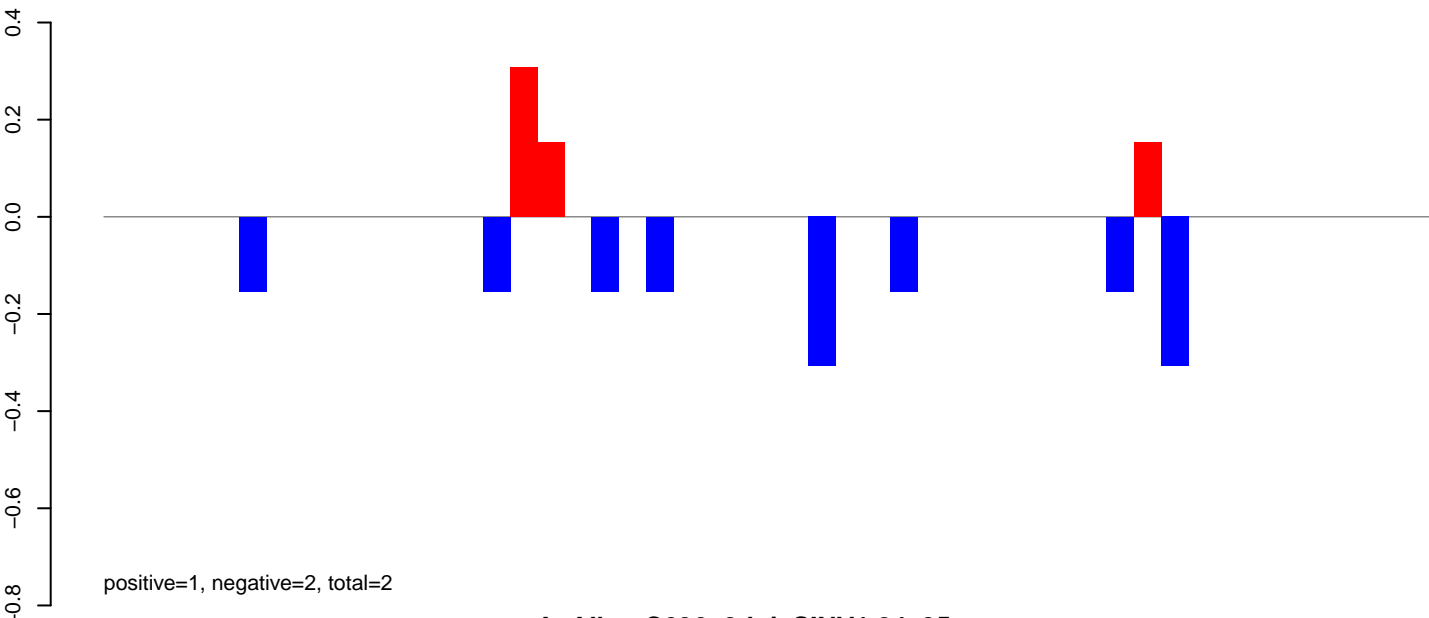

AeAlbo_C636_2dpi_SINV1.18_23.rep