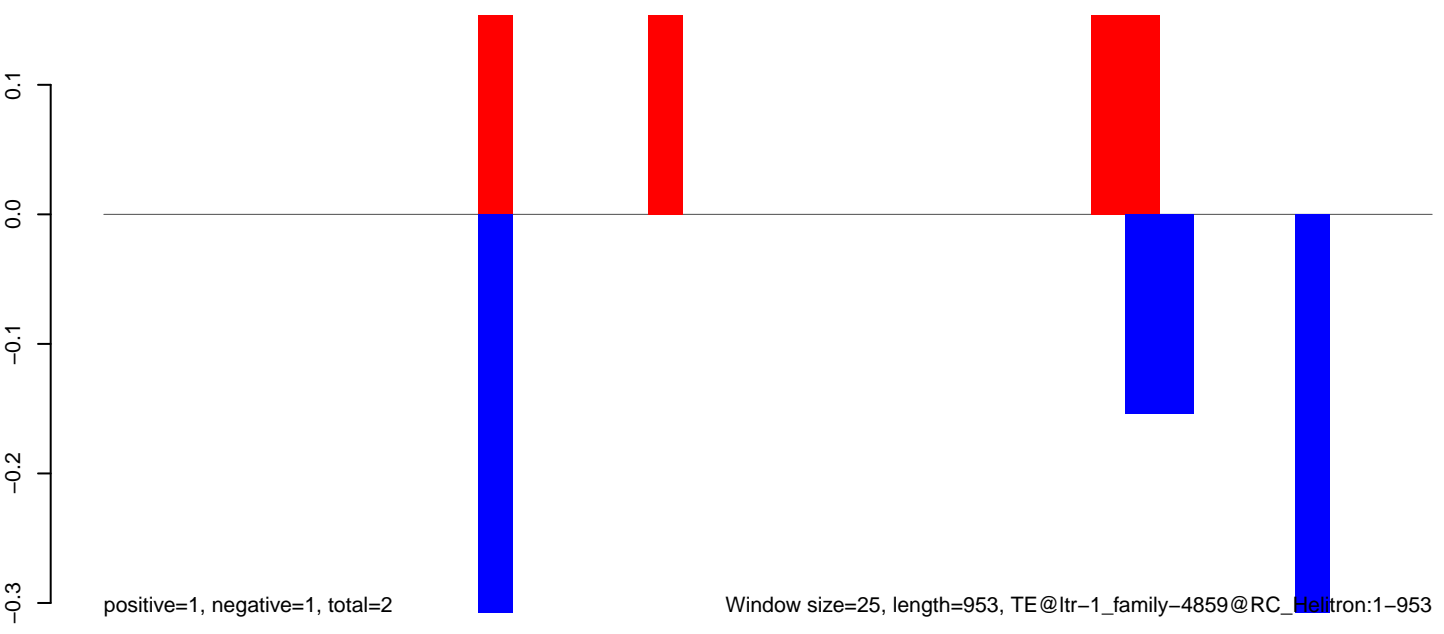

AeAlbo_C636_2dpi_SINV1.rep

Window size=25, length=953, TE@ltr-1_family-4859@RC_Helitron:1-953

AeAlbo_C636_2dpi_SINV1.18_23.rep

AeAlbo_C636_2dpi_SINV1.24_35.rep

AeAlbo_C636_2dpi_SINV1.rep

Window size=25, length=7418, TE@ltr-1_family-4843@LTR_Pao:1-7418