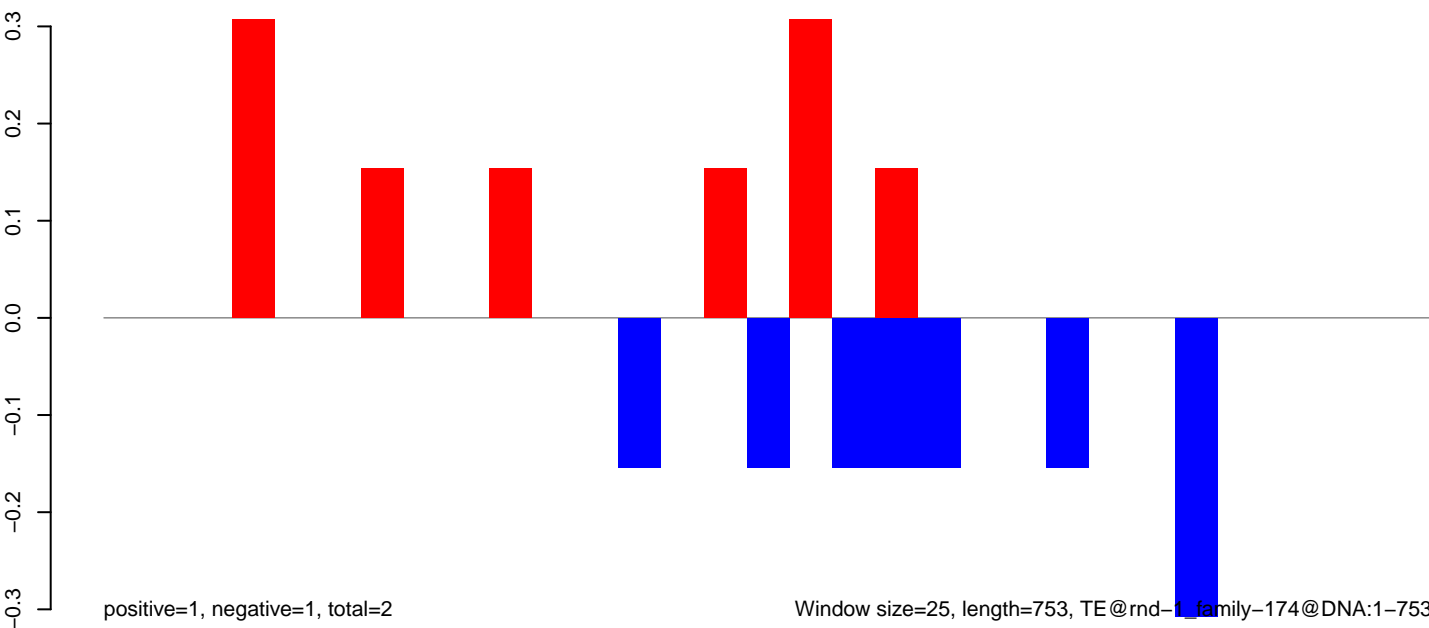

AeAlbo_C636_2dpi_SINV1.rep