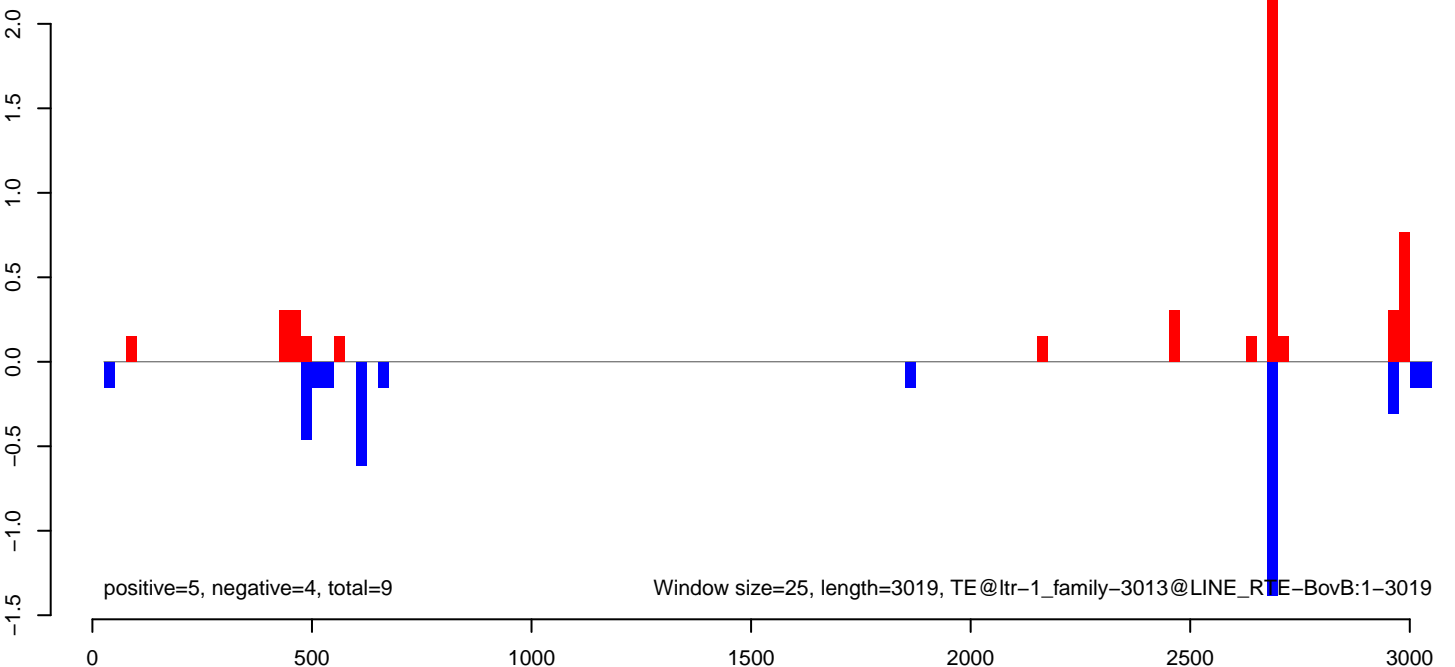

AeAlbo_C636_2dpi_SINV1.18_23.rep

AeAlbo_C636_2dpi_SINV1.24_35.rep

AeAlbo_C636_2dpi_SINV1.rep

AeAlbo_C636_2dpi_SINV1.rep