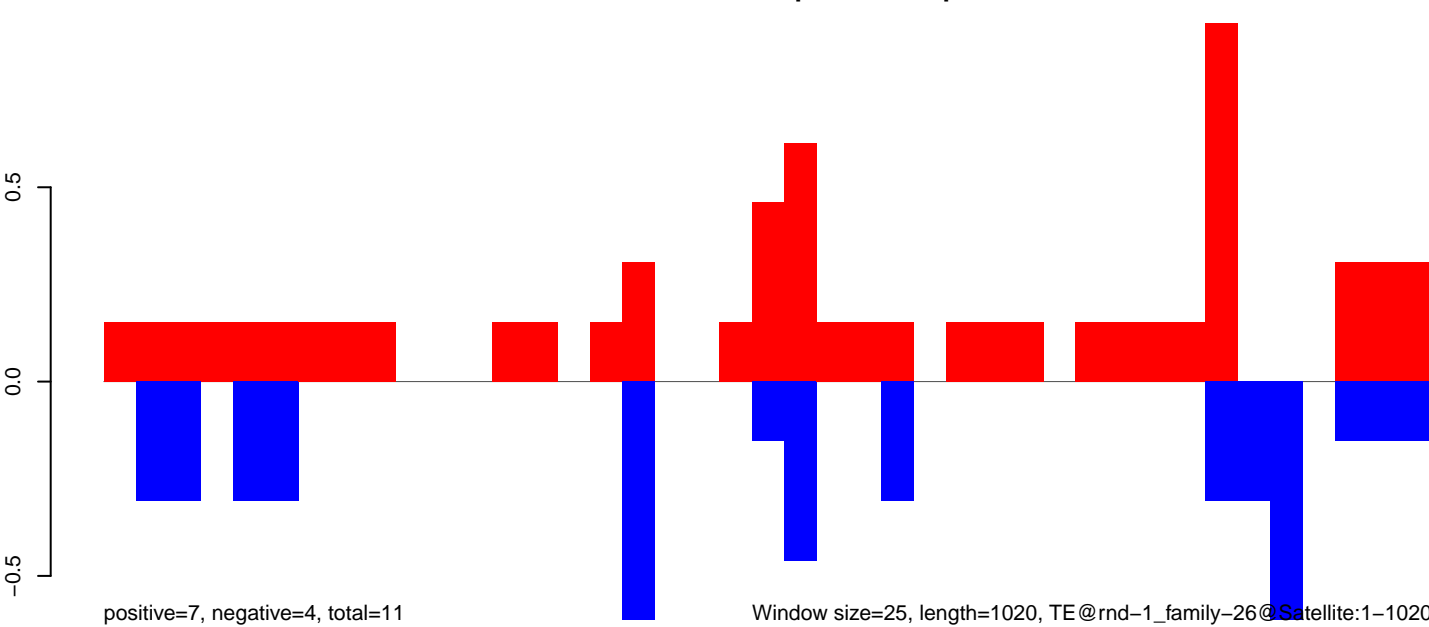

Window size=25, length=6971, TE@ltr-1_family-3076@LTR_Pao:1-6971

0 1000 2000 3000 4000 5000 6000 7000

AeAlbo_C636_2dpi_SINV1.18_23.rep

AeAlbo_C636_2dpi_SINV1.24_35.rep

AeAlbo_C636_2dpi_SINV1.rep

Window size=25, length=1020, TE@rnd-1_family-26@Satellite:1-1020