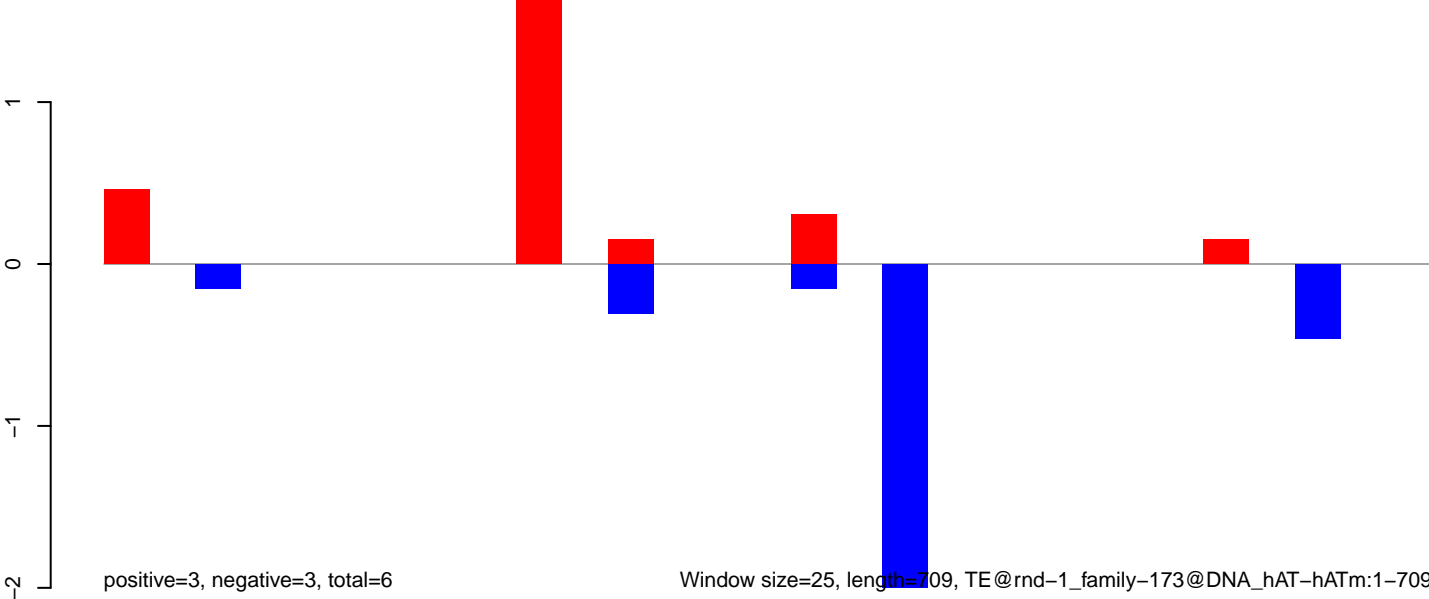

AeAlbo_C636_2dpi_SINV1.rep