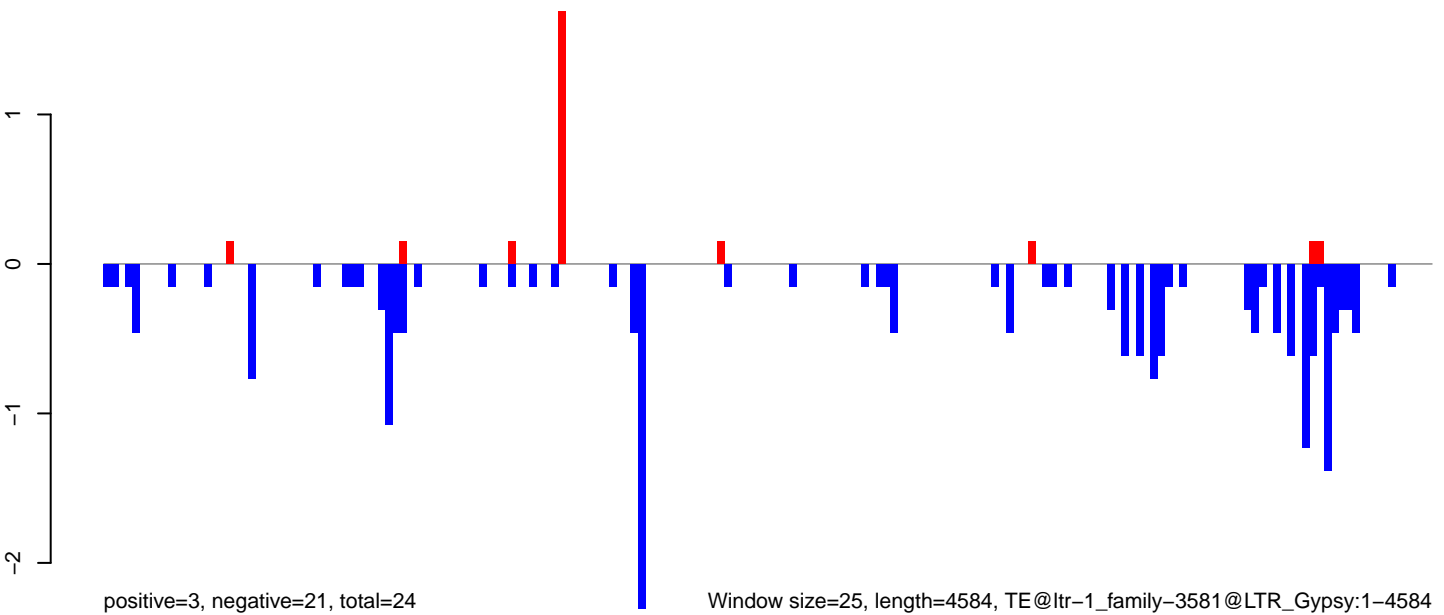

AeAlbo_C636_2dpi_SINV1.18_23.rep

AeAlbo_C636_2dpi_SINV1.rep