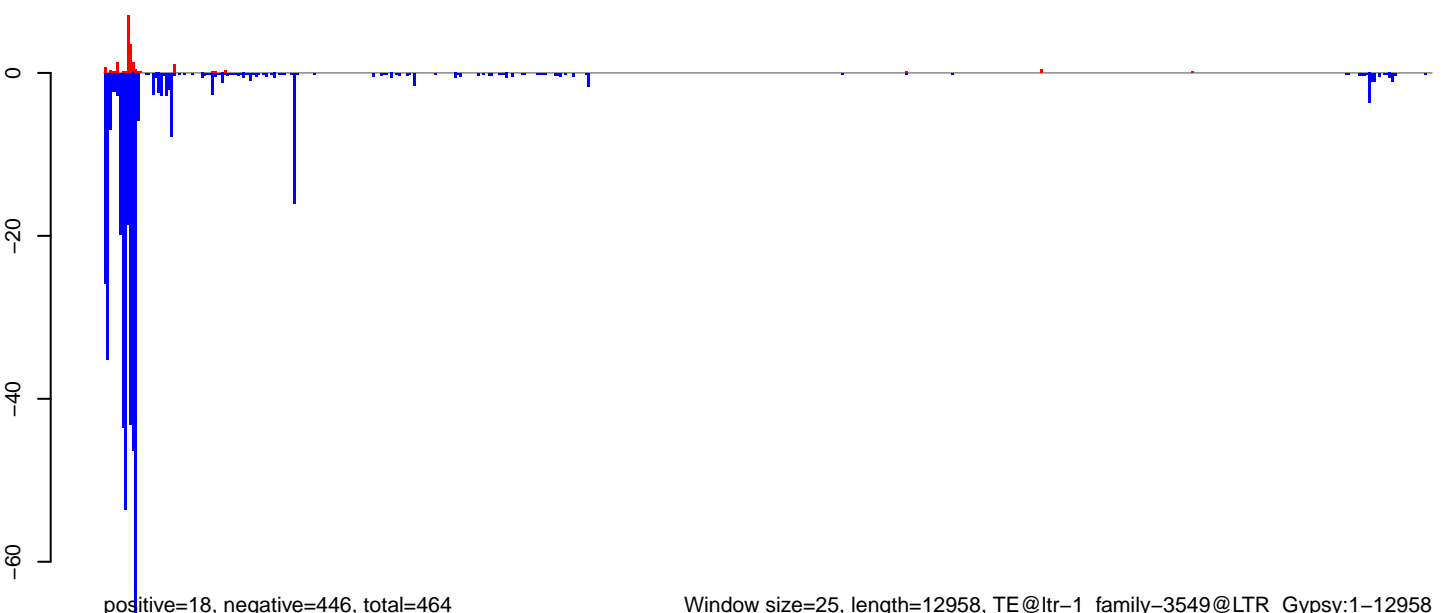

Window size=25, length=12765, TE@ltr-1_family-4169@LTR_Pao:1-12765

0 2000 4000 6000 8000 10000 12000

AeAlbo_C636_2dpi_SINV1.18_23.rep

AeAlbo_C636_2dpi_SINV1.24_35.rep

AeAlbo_C636_2dpi_SINV1.rep

Window size=25, length=12958, TE@ltr-1_family-3549@LTR_Gypsy:1-12958