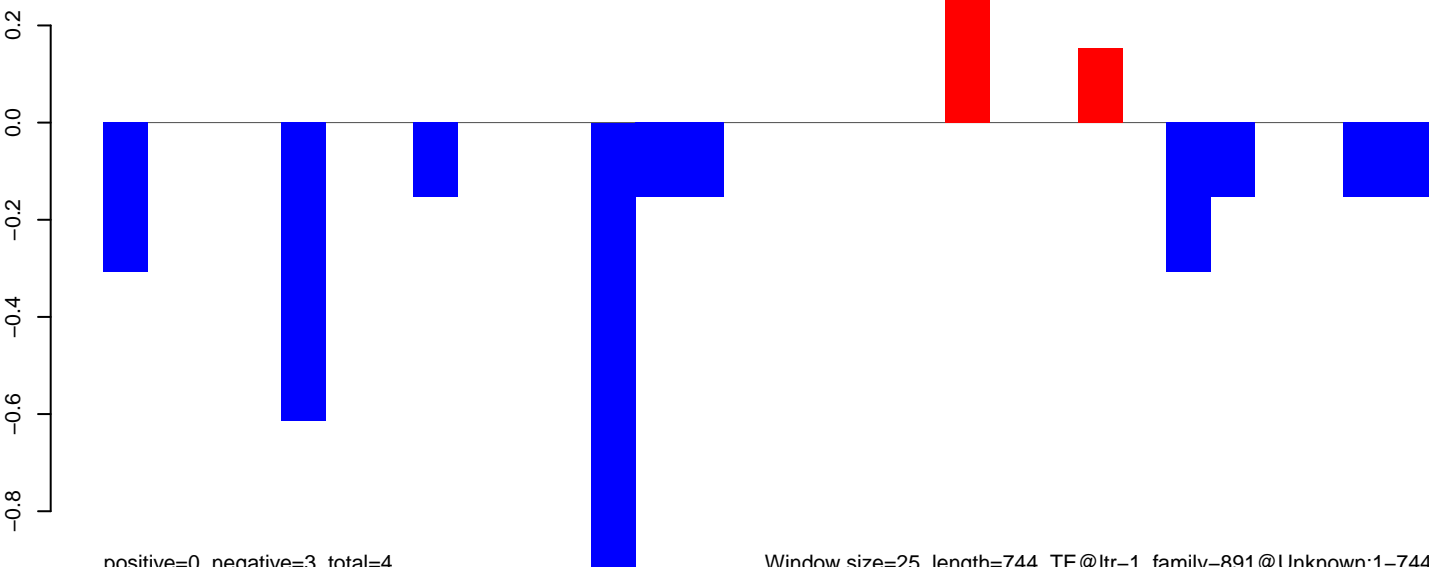

AeAlbo_C636_2dpi_SINV1.rep

positive=0, negative=3, total=4

Window size=25, length=744, TE@ltr-1_family-891@Unknown:1-744