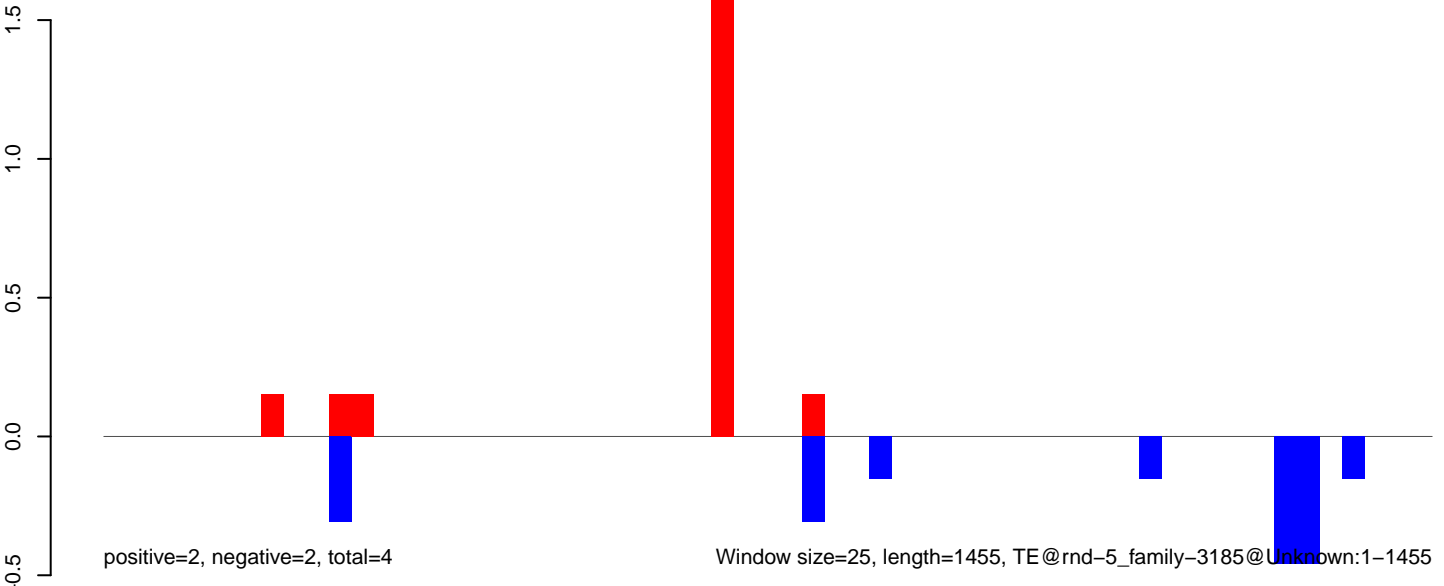

AeAlbo_C636_2dpi_SINV1.rep