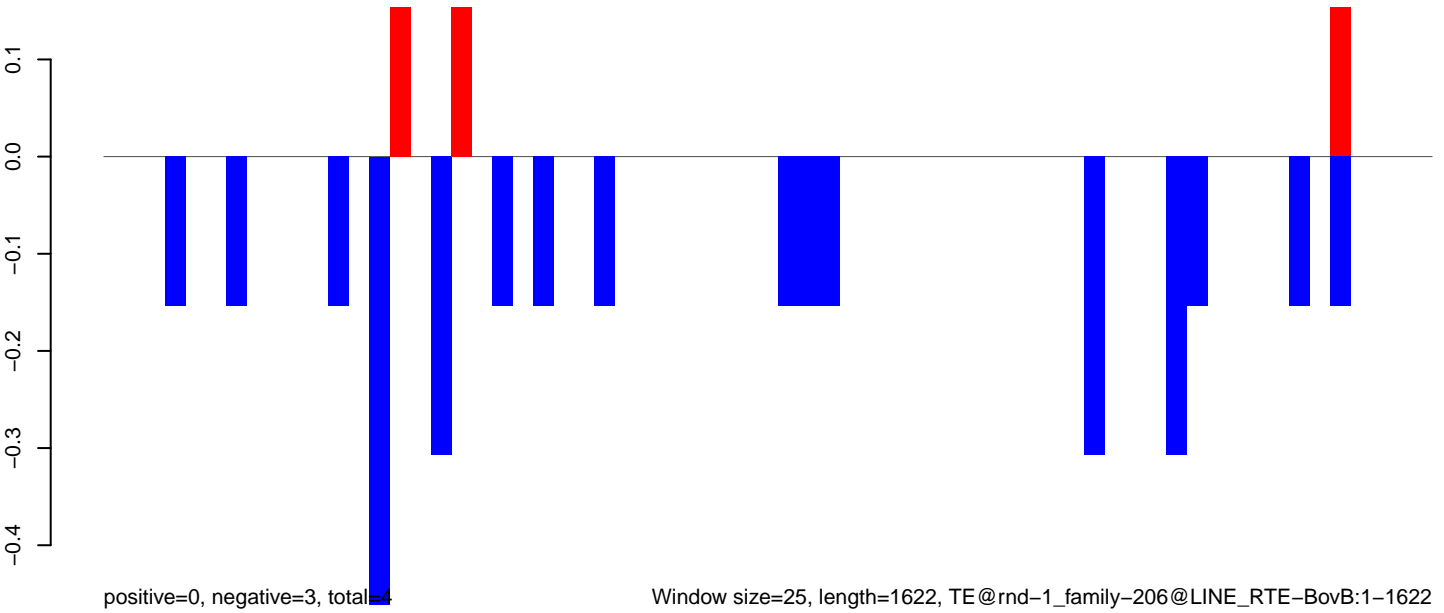

AeAlbo_C636_2dpi_SINV1.rep

Window size=25, length=1622, TE@rnd-1_family-206@LINE RTE-BovB:1-1622

0 500 1000 1500

AeAlbo_C636_2dpi_SINV1.18_23.rep

AeAlbo_C636_2dpi_SINV1.24_35.rep

AeAlbo_C636_2dpi_SINV1.rep