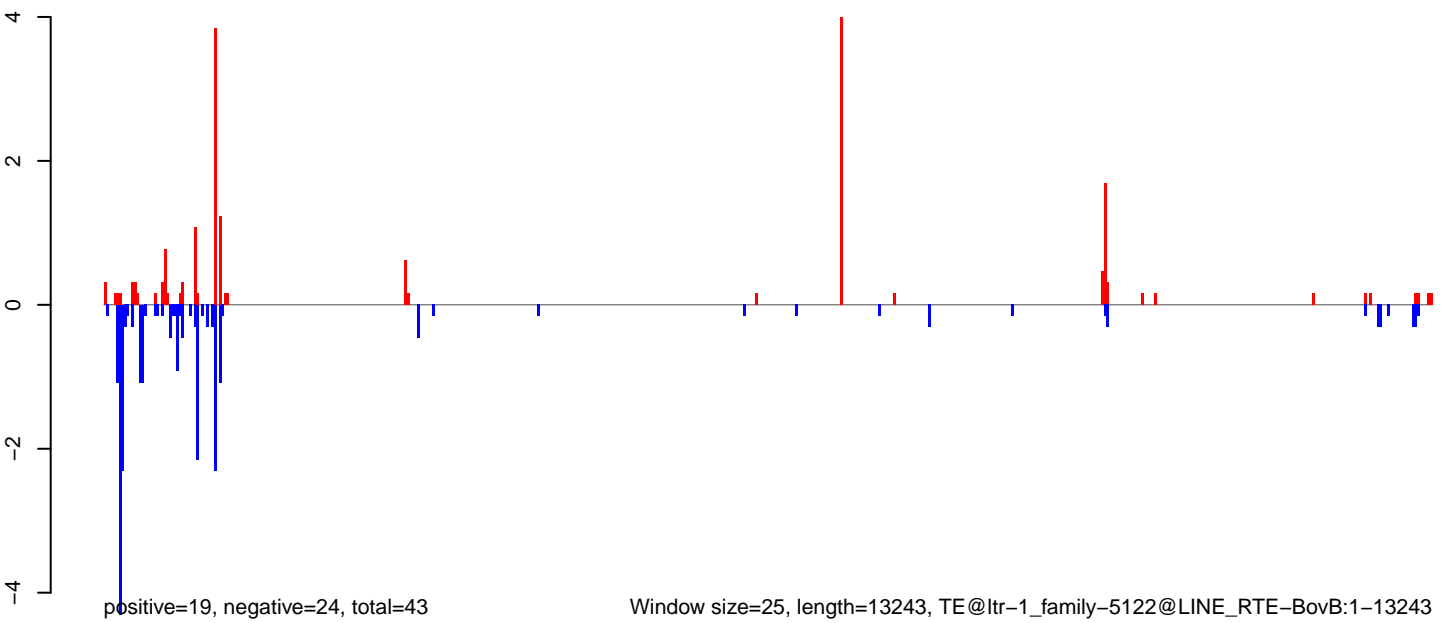

AeAlbo_C636_2dpi_SINV1.rep

Window size=25, length=13243, TE@ltr-1_family-5122@LINE_RTE-BovB:1-13243