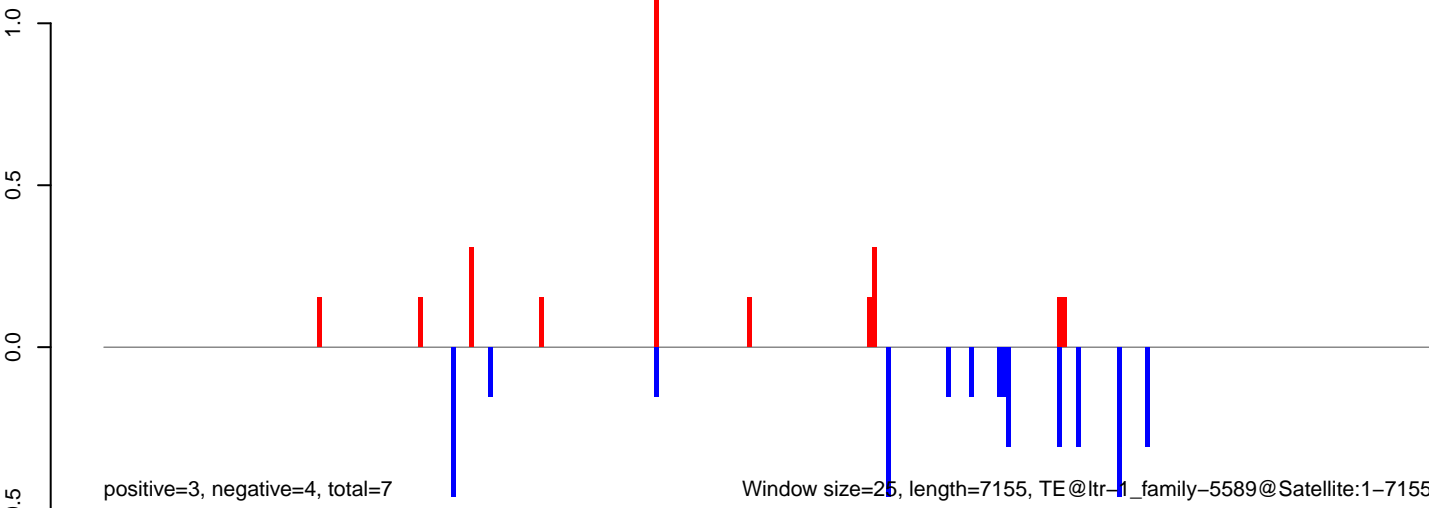

0 500 1000 1500 2000

AeAlbo_C636_2dpi_SINV1.18_23.rep

AeAlbo_C636_2dpi_SINV1.24_35.rep

AeAlbo_C636_2dpi_SINV1.rep

Window size=25, length=7155, TE@ltr-1_family-5589@Satellite:1-7155

AeAlbo_C636_2dpi_SINV1.18_23.rep