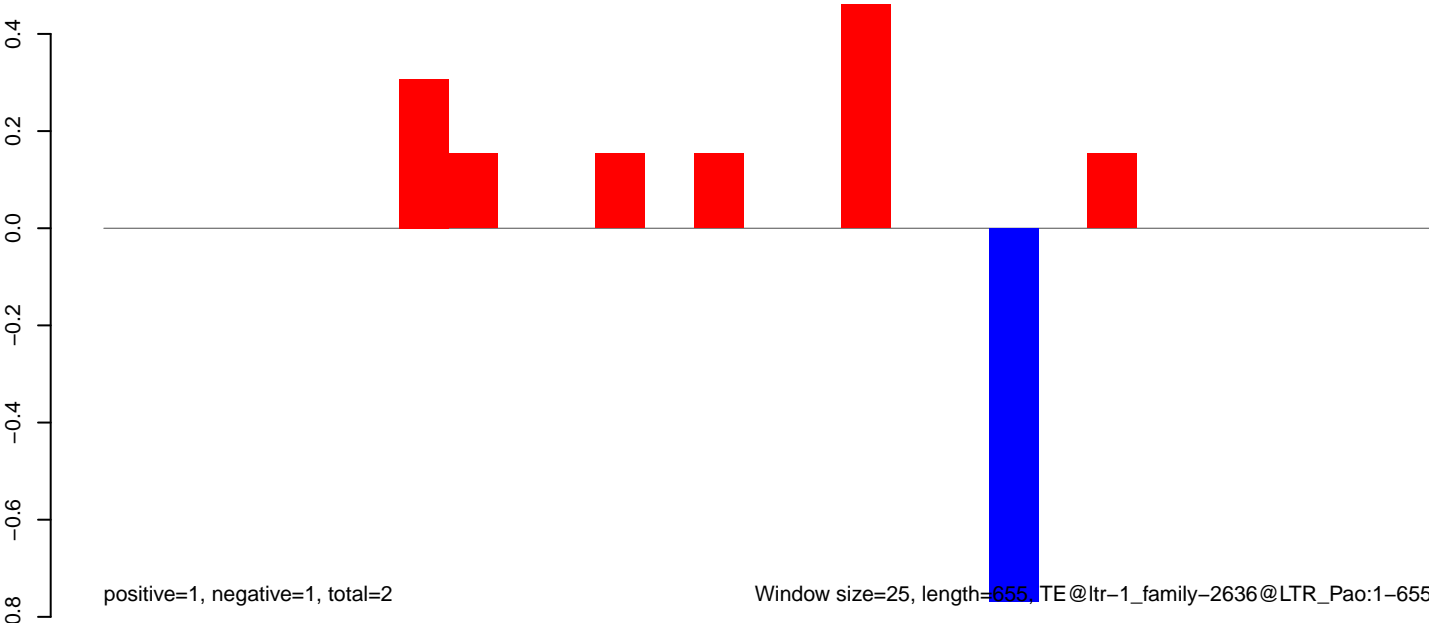

AeAlbo_C636_2dpi_SINV1.rep

Window size=25, length=655, TE@ltr-1_family-2636@LTR_Pao:1-655