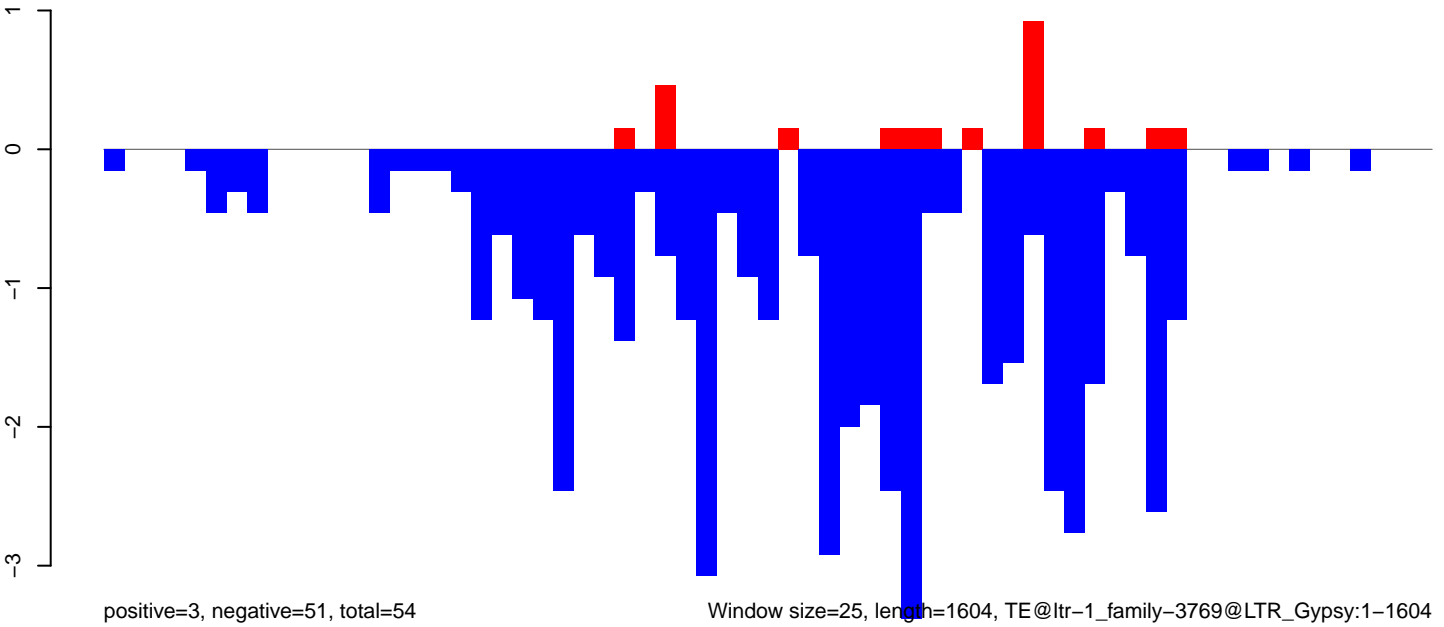

AeAlbo_C636_2dpi_SINV1.24_35.rep

AeAlbo_C636_2dpi_SINV1.rep

Window size=25, length=1786, TE@rnd-5_family-825@Unknown:1-1786

AeAlbo_C636_2dpi_SINV1.18_23.rep

AeAlbo_C636_2dpi_SINV1.24_35.rep

AeAlbo_C636_2dpi_SINV1.rep