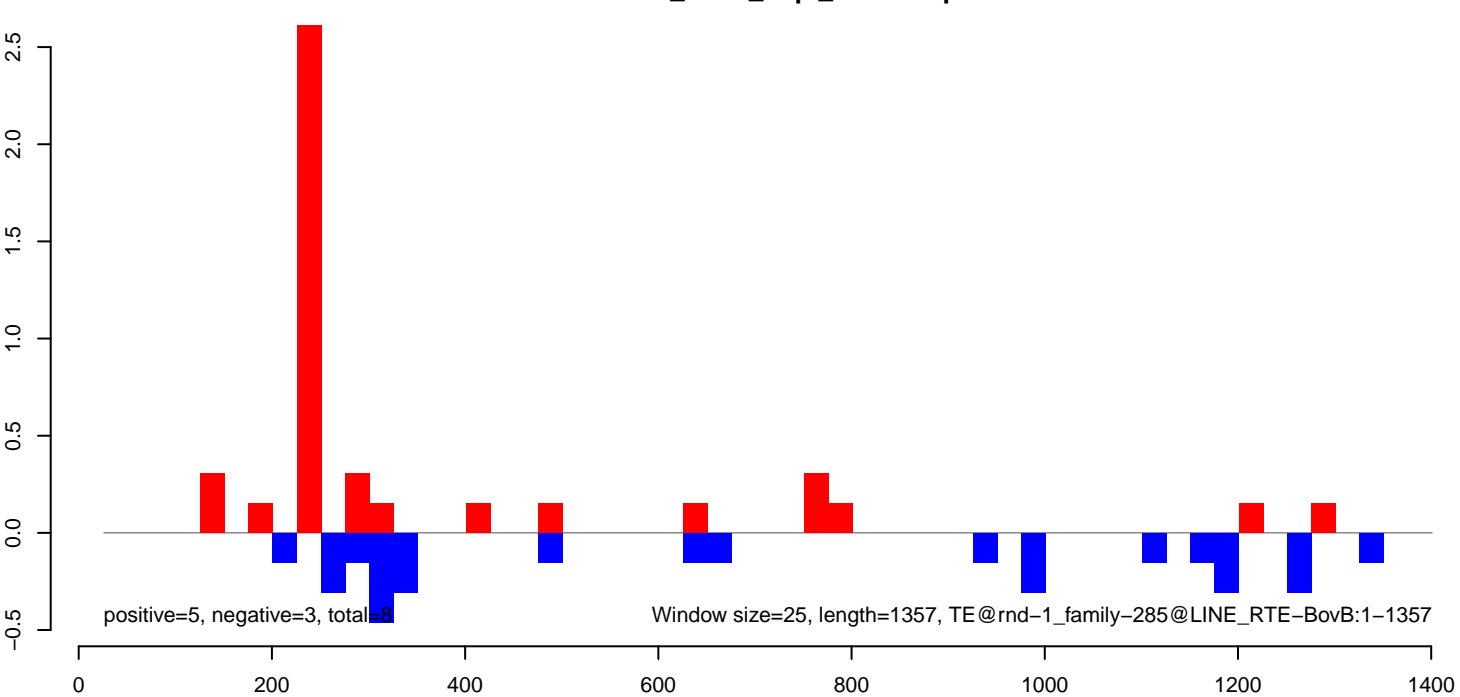

0 200 400 600 800

AeAlbo_C636_2dpi_SINV1.18_23.rep

AeAlbo_C636_2dpi_SINV1.24_35.rep

AeAlbo_C636_2dpi_SINV1.rep

AeAlbo_C636_2dpi_SINV1.18_23.rep

positive=1, negative=1, total=1

AeAlbo_C636_2dpi_SINV1.24_35.rep