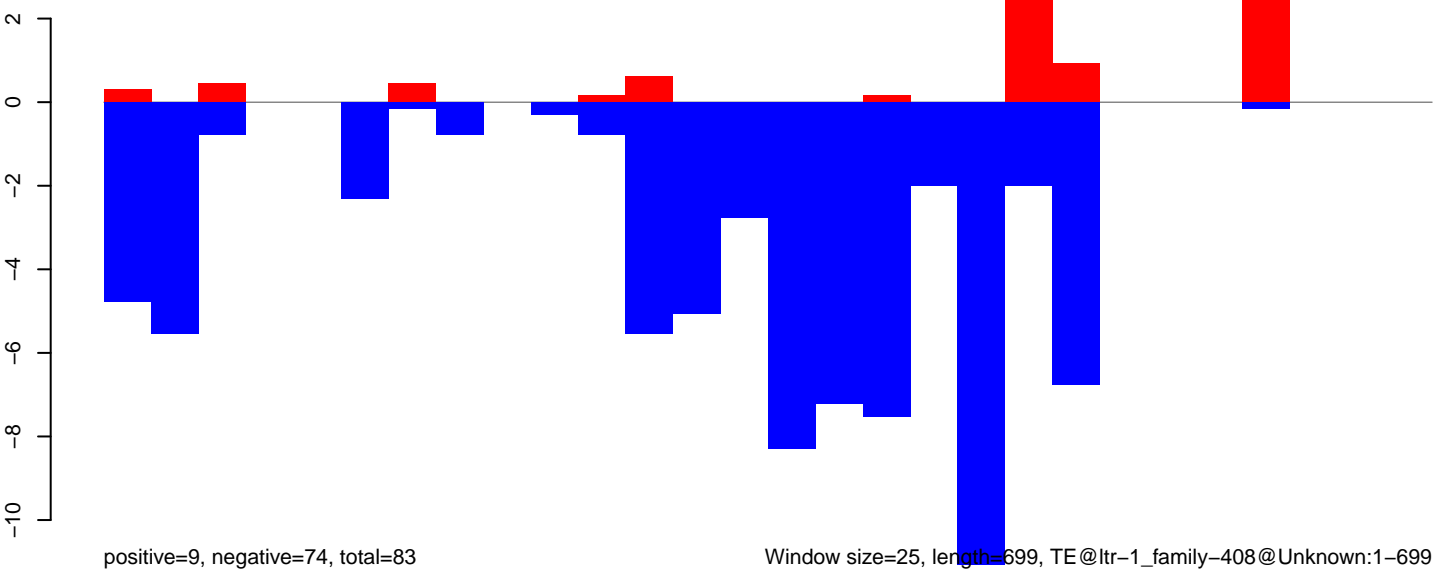

AeAlbo_C636_2dpi_SINV1.18_23.rep

AeAlbo_C636_2dpi_SINV1.24_35.rep

AeAlbo_C636_2dpi_SINV1.rep

AeAlbo_C636_2dpi_SINV1.18_23.rep

AeAlbo_C636_2dpi_SINV1.24_35.rep

AeAlbo_C636_2dpi_SINV1.rep

Window size=25, length=699, TE@ltr-1_family-408@Unknown:1-699