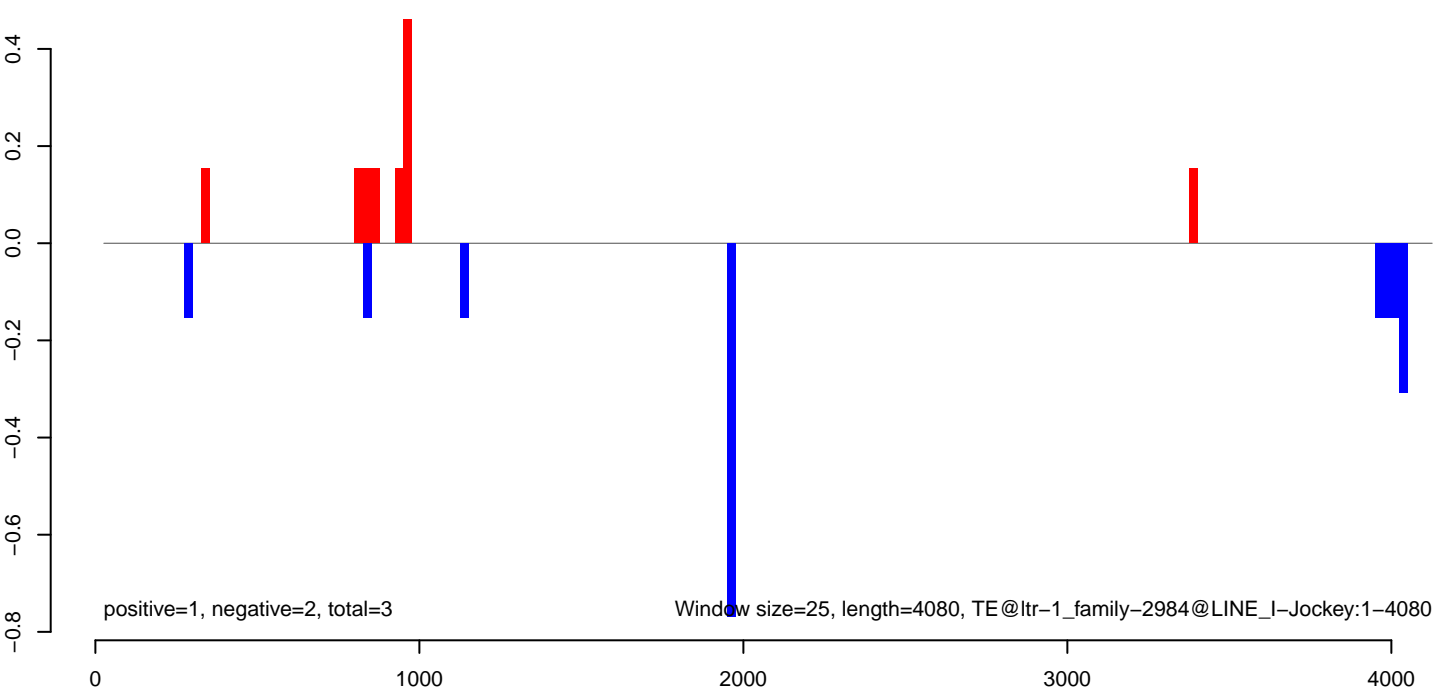

AeAlbo_C636_2dpi_SINV1.rep