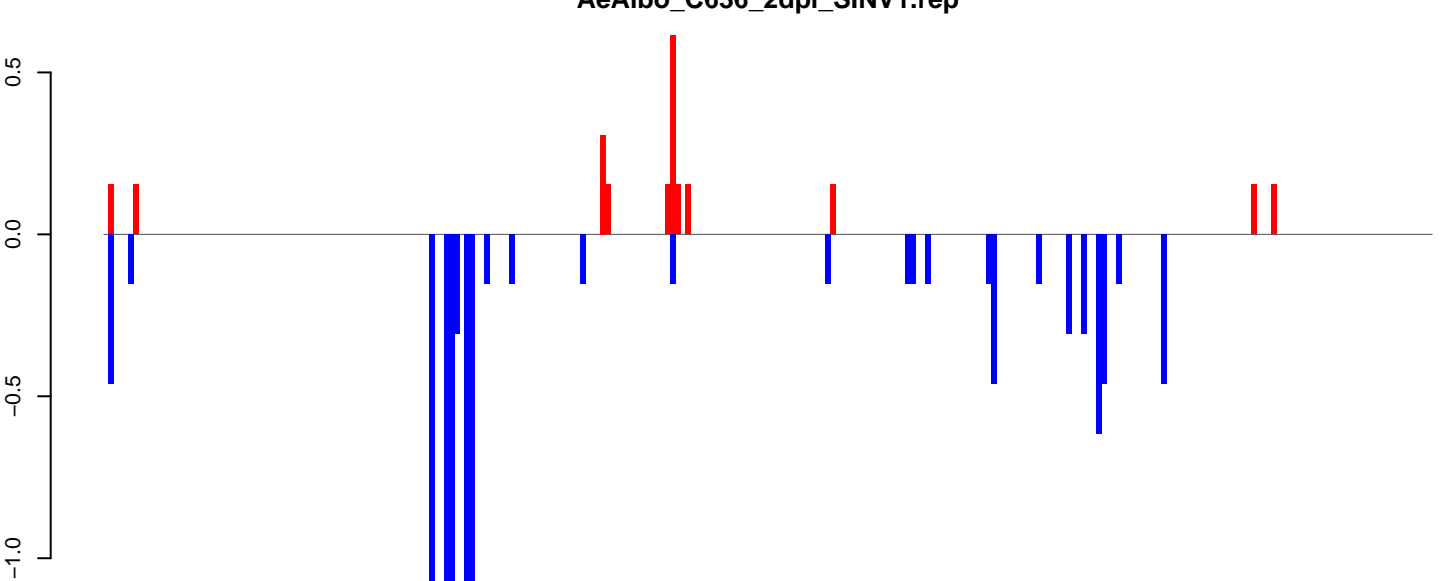

AeAlbo_C636_2dpi_SINV1.rep

positive=2, negative=11, total=13

Window size=25, length=6606, TE@ltr-1_family-3008@Unknown:1-6606

0 1000 2000 3000 4000 5000 6000

AeAlbo_C636_2dpi_SINV1.18_23.rep

AeAlbo_C636_2dpi_SINV1.24_35.rep