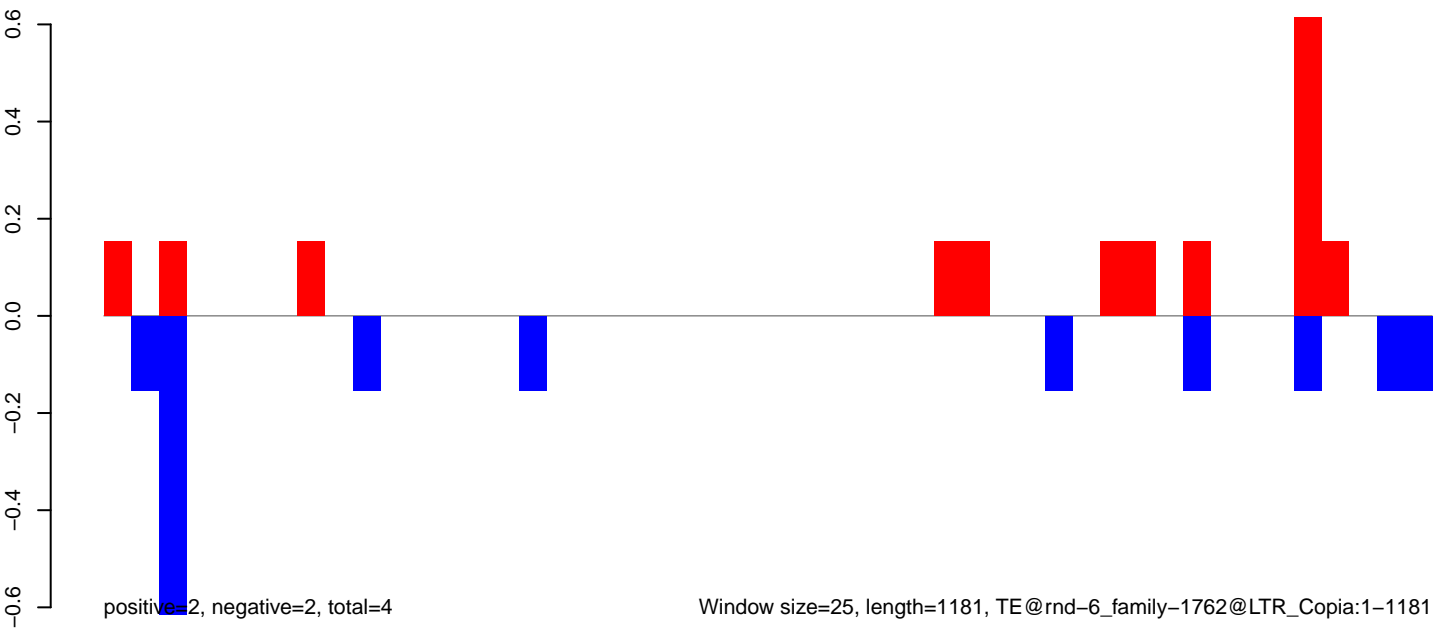

AeAlbo_C636_2dpi_SINV1.18_23.rep

AeAlbo_C636_2dpi_SINV1.24_35.rep

AeAlbo_C636_2dpi_SINV1.rep

AeAlbo_C636_2dpi_SINV1.18_23.rep

AeAlbo_C636_2dpi_SINV1.24_35.rep

AeAlbo_C636_2dpi_SINV1.rep

Window size=25, length=1611, TE@rnd-1_family-615@LTR_Pao:1-1611