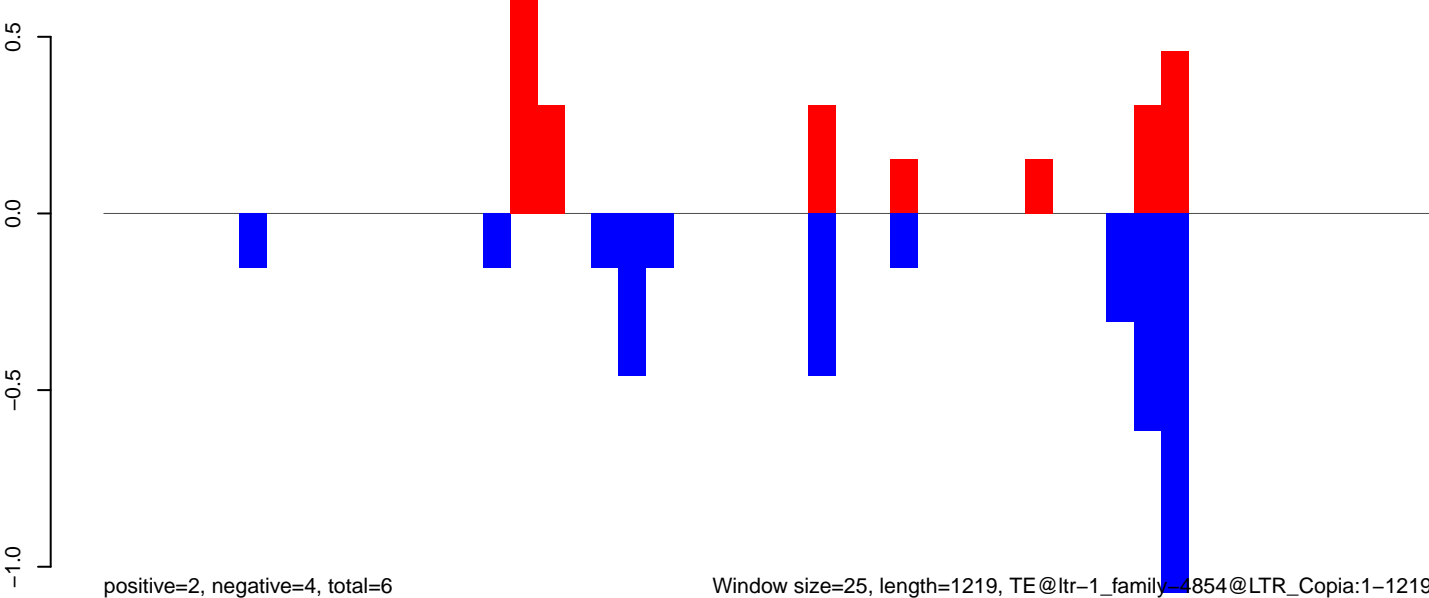

Window size=25, length=7062, TE@ltr-1_family-4946@LTR_Pao:1-7062

AeAlbo_C636_2dpi_SINV1.18_23.rep

AeAlbo_C636_2dpi_SINV1.24_35.rep

AeAlbo_C636_2dpi_SINV1.rep

AeAlbo_C636_2dpi_SINV1.18_23.rep

positive=1, negative=2, total=4