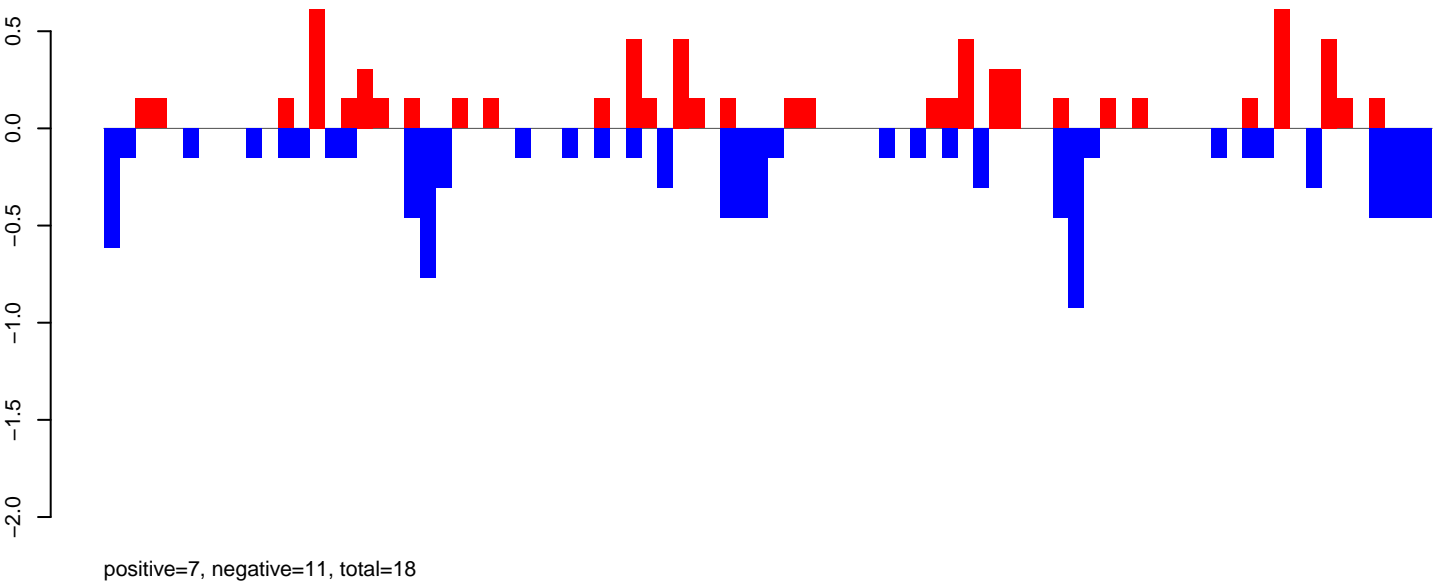

AeAlbo_C636_2dpi_SINV1.24_35.rep