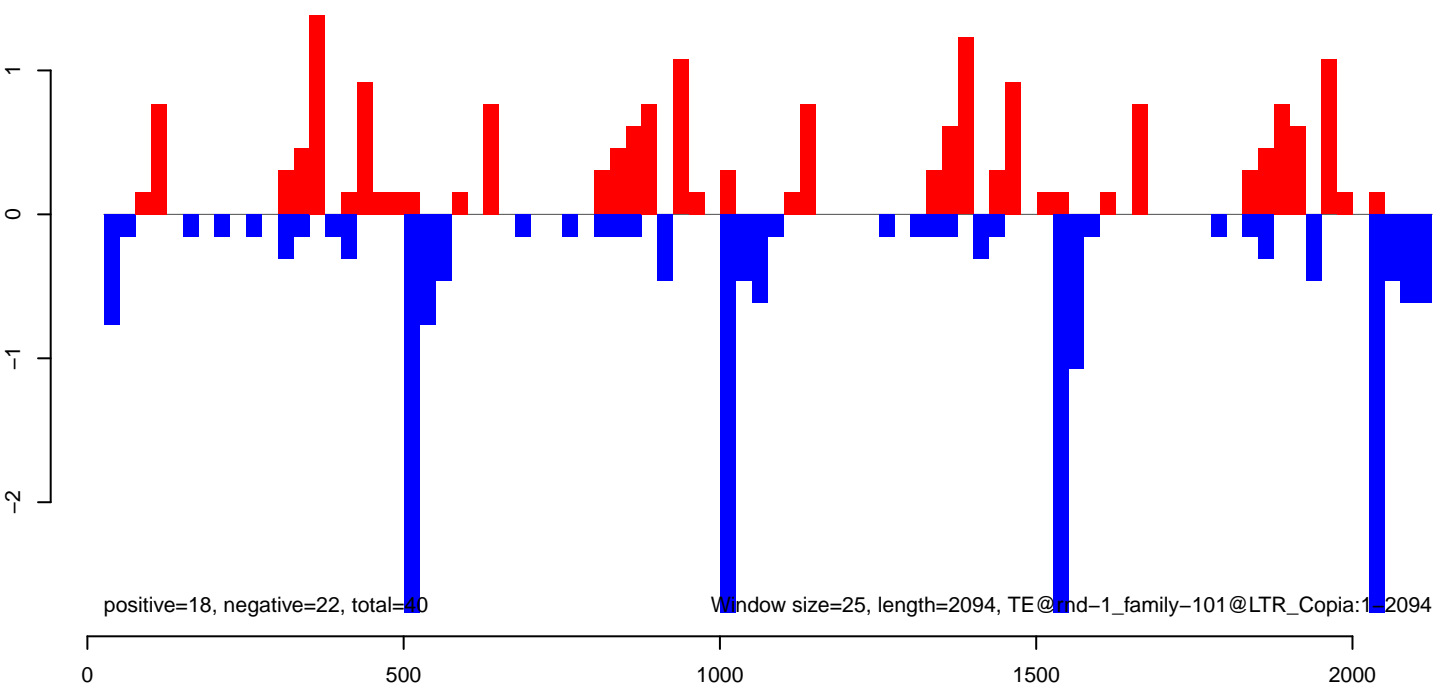

AeAlbo_C636_2dpi_SINV1.rep