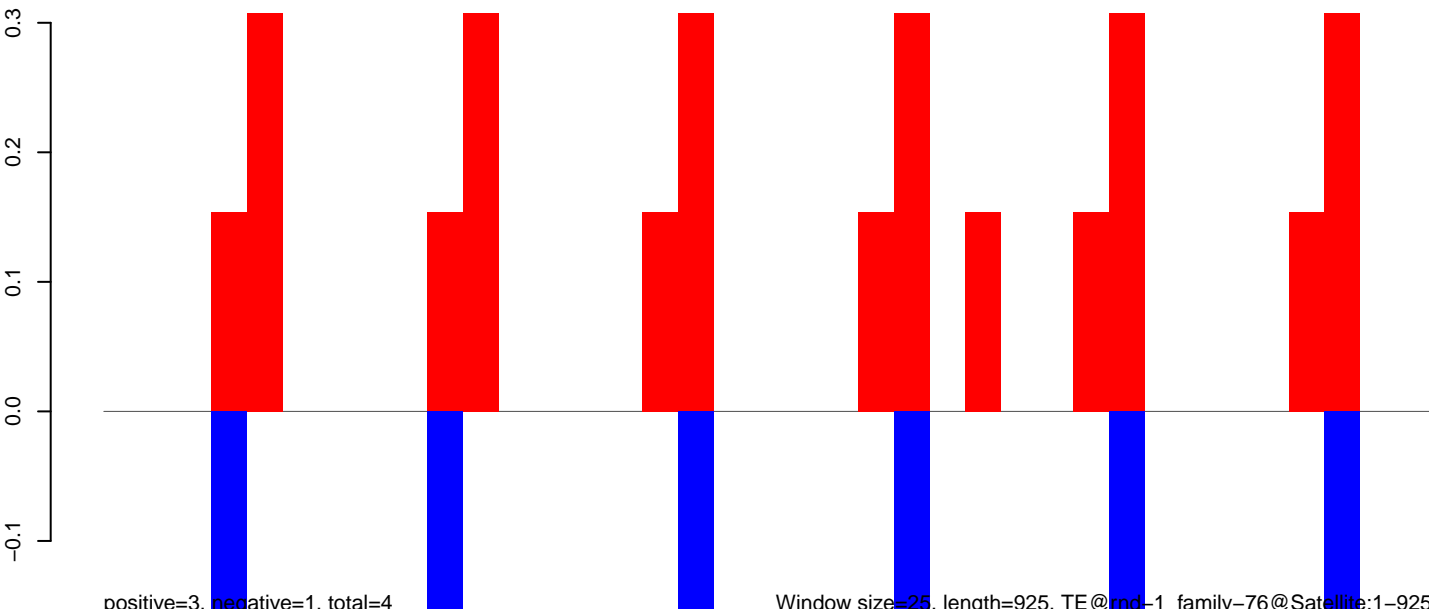

AeAlbo_C636_2dpi_SINV1.rep

positive=3, negative=1, total=4

Window size=25, length=925, TE@nd-1_family-76@Satellite:1-925