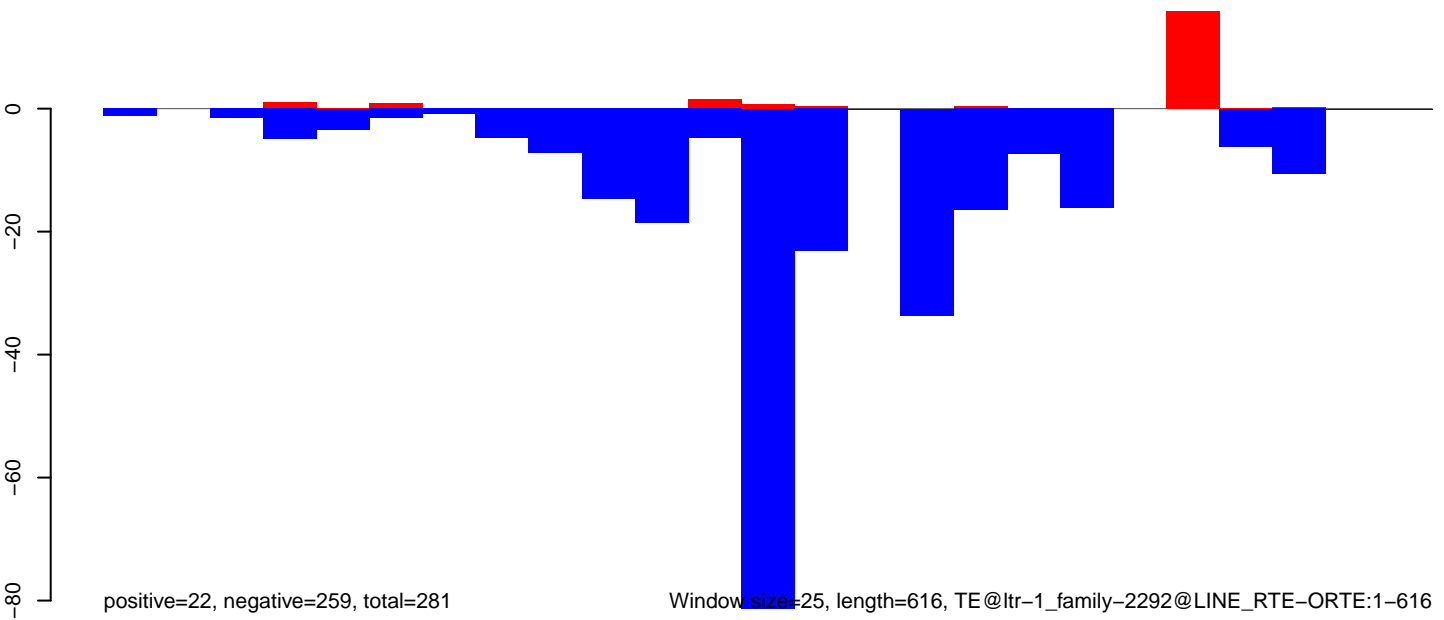

AeAlbo_C636_2dpi_SINV1.rep