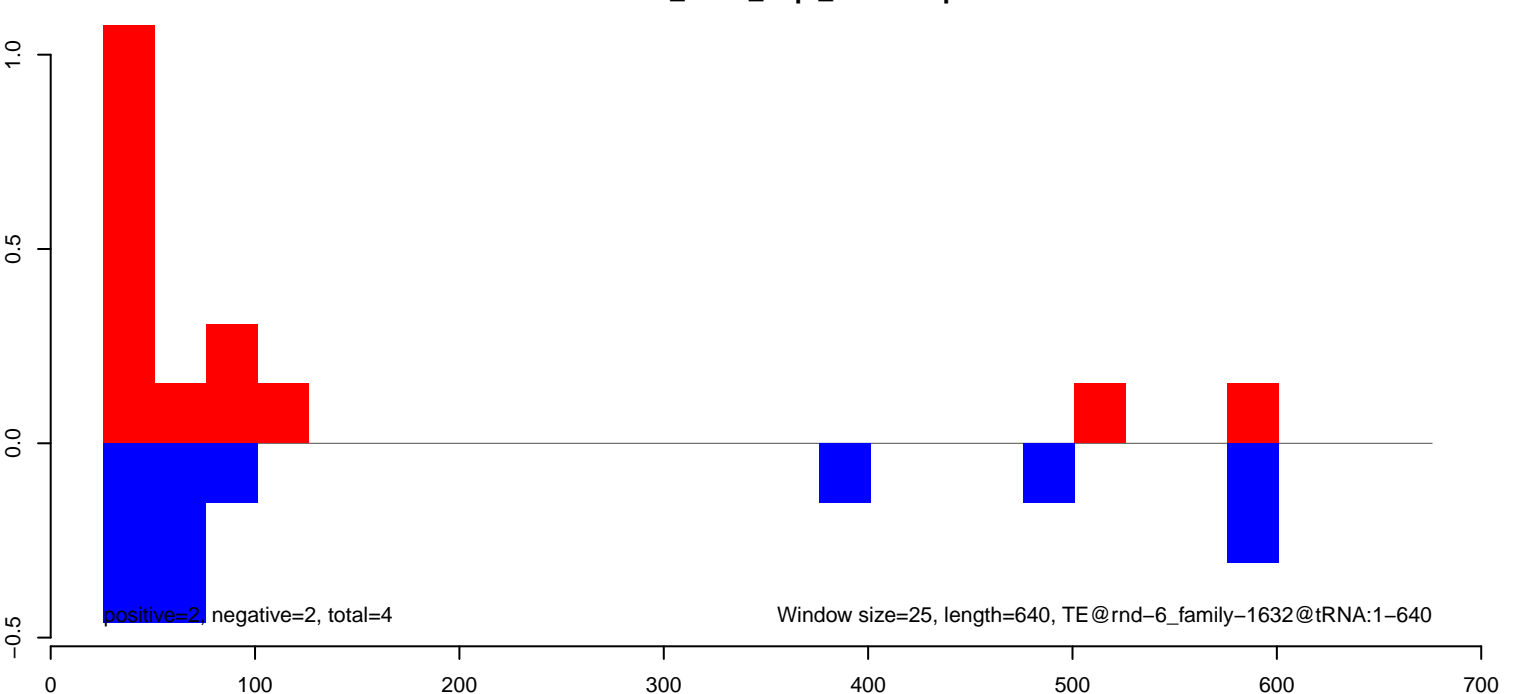

AeAlbo_C636_2dpi_SINV1.24_35.rep

AeAlbo_C636_2dpi_SINV1.rep

Window size=25, length=750, TE@rnd-6_family-1665@DNA:1-750

0 200 400 600 800

AeAlbo_C636_2dpi_SINV1.18_23.rep

AeAlbo_C636_2dpi_SINV1.24_35.rep

AeAlbo_C636_2dpi_SINV1.rep