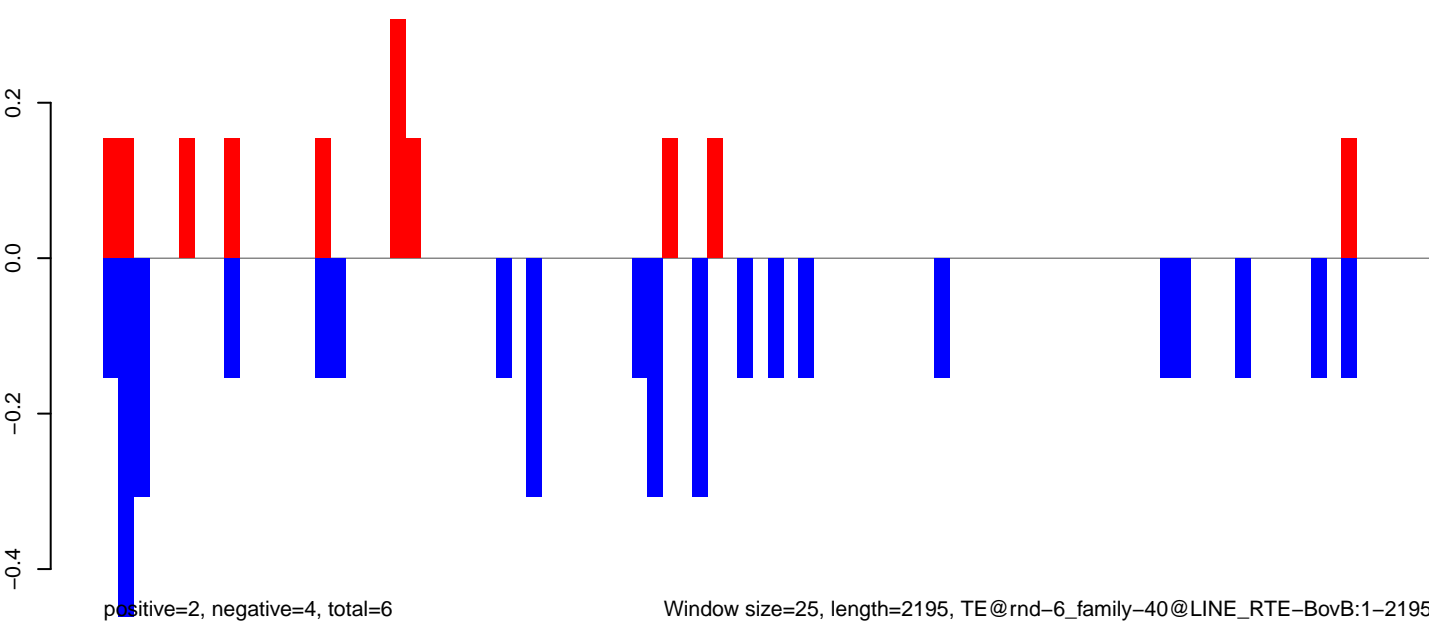

AeAlbo_C636_2dpi_SINV1.24_35.rep

AeAlbo_C636_2dpi_SINV1.rep

AeAlbo_C636_2dpi_SINV1.18_23.rep

AeAlbo_C636_2dpi_SINV1.24_35.rep

AeAlbo_C636_2dpi_SINV1.rep

Window size=25, length=2195, TE@rnd-6_family-40@LINE RTE-BovB:1-2195