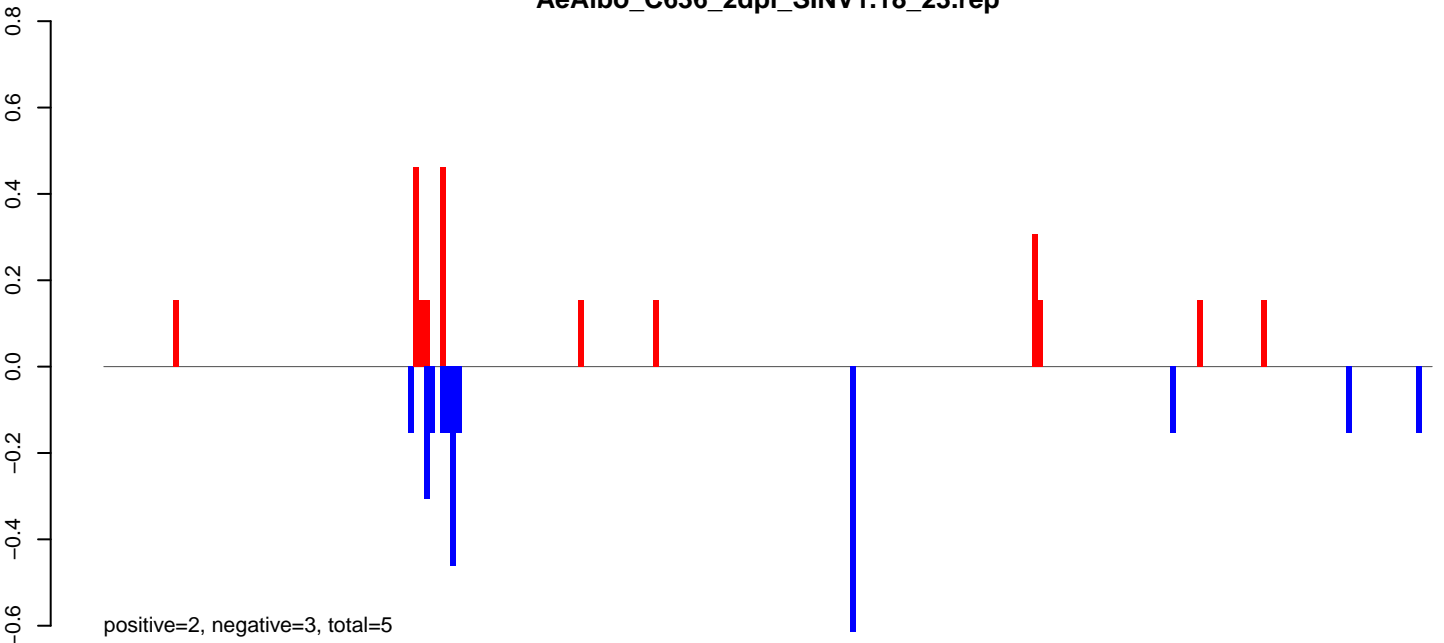

AeAlbo_C636_2dpi_SINV1.18_23.rep