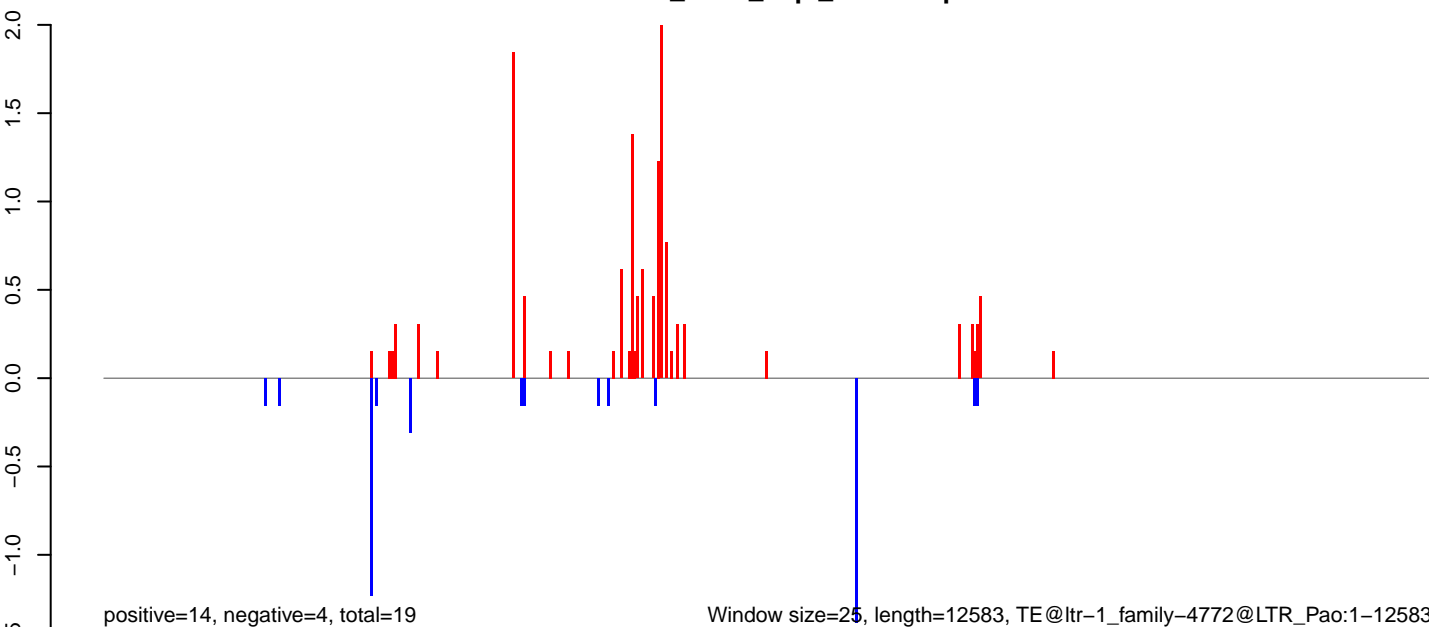

AeAlbo_C636_2dpi_SINV1.18_23.rep

AeAlbo_C636_2dpi_SINV1.24_35.rep

AeAlbo_C636_2dpi_SINV1.rep

Window size=25, length=12583, TE@ltr-1_family-4772@LTR_Pao:1-12583

0 2000 4000 6000 8000 10000 12000

AeAlbo_C636_2dpi_SINV1.18_23.rep