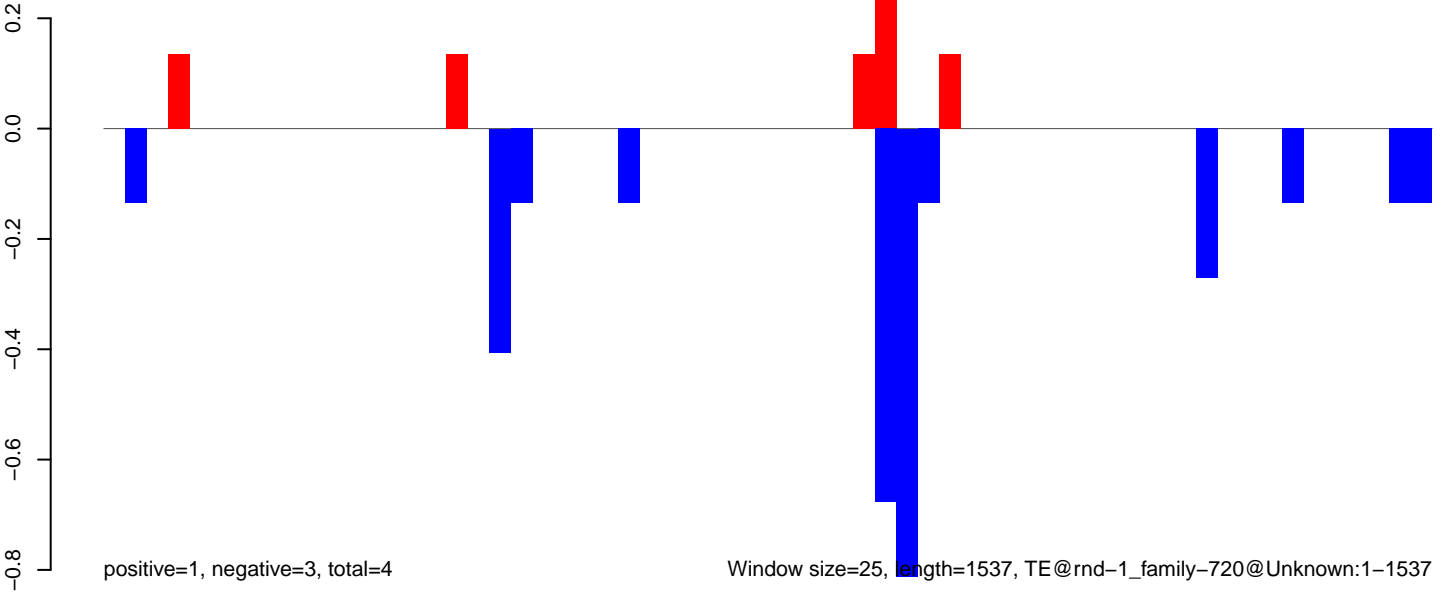

AeAlbo\_C636\_2dpi\_SINV2.24\_35.rep

AeAlbo\_C636\_2dpi\_SINV2.rep

AeAlbo\_C636\_2dpi\_SINV2.18\_23.rep

AeAlbo\_C636\_2dpi\_SINV2.24\_35.rep

AeAlbo\_C636\_2dpi\_SINV2.rep

Window size=25, length=1537, TE@rnd-1\_family-720@Unknown:1-1537