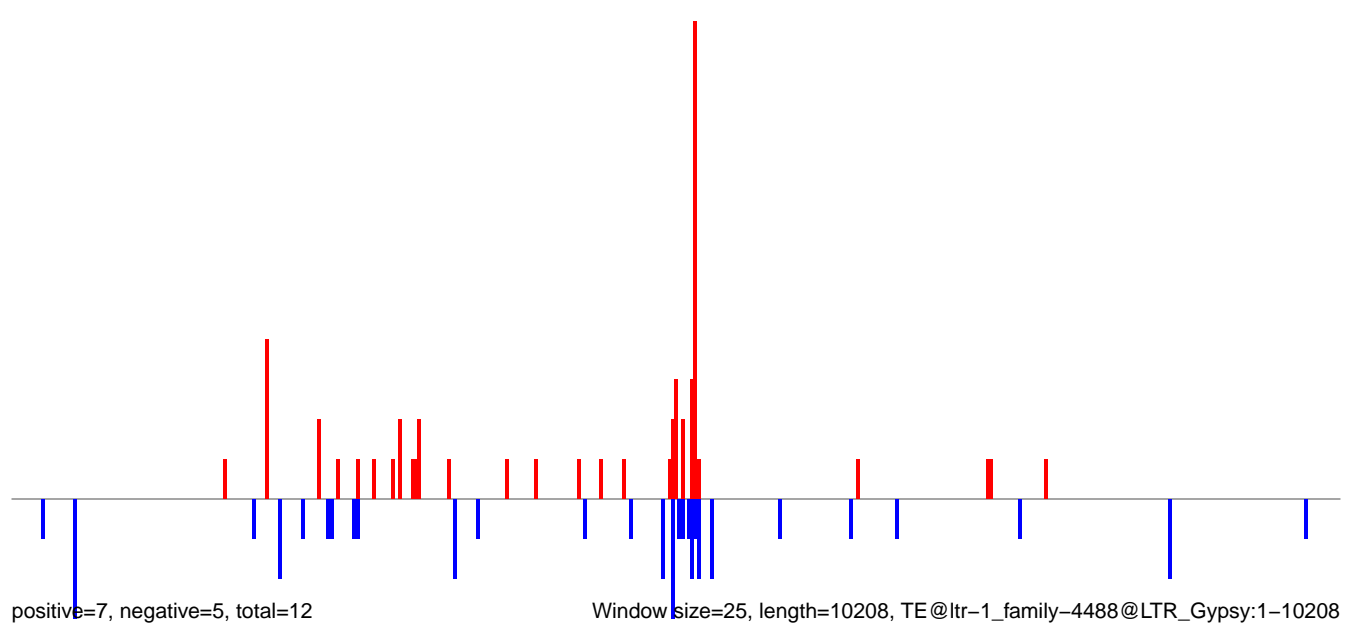

AeAlbo_C636_2dpi_SINV2.rep