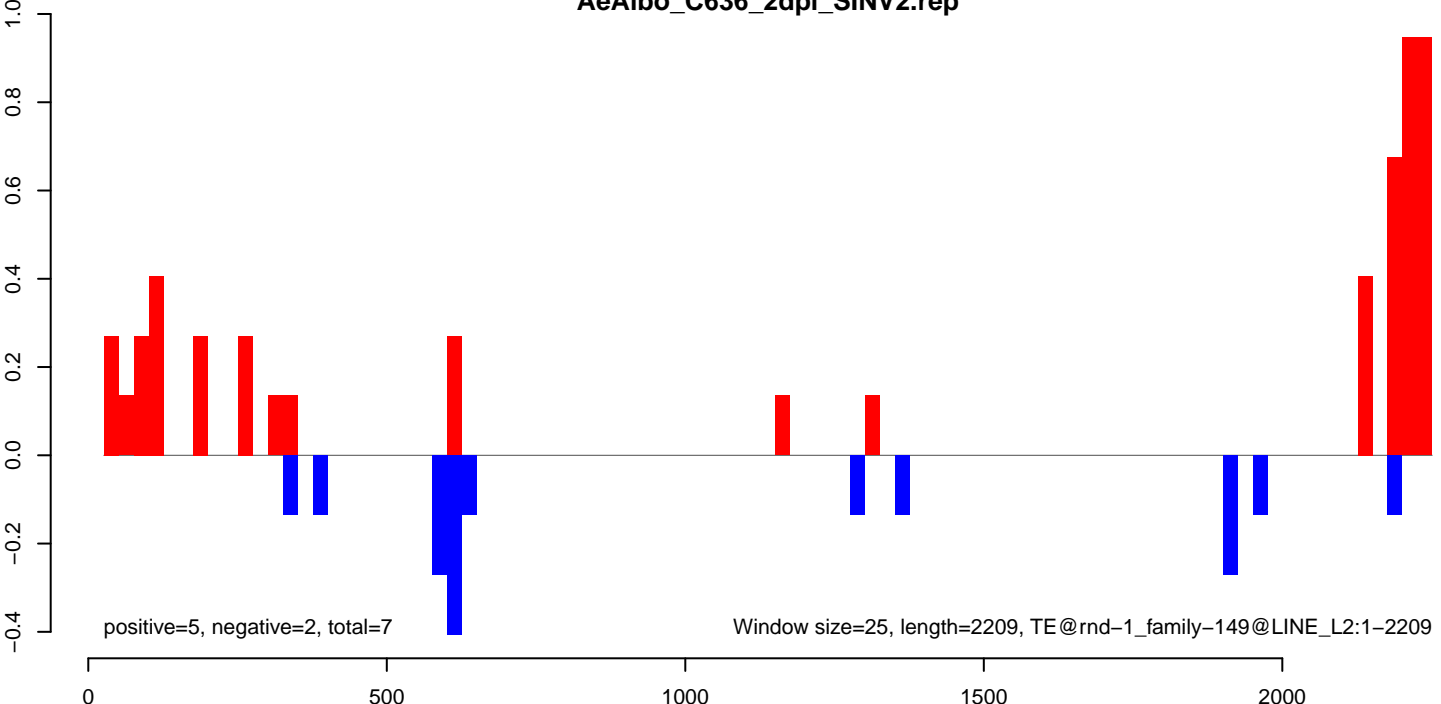

AeAlbo_C636_2dpi_SINV2.rep