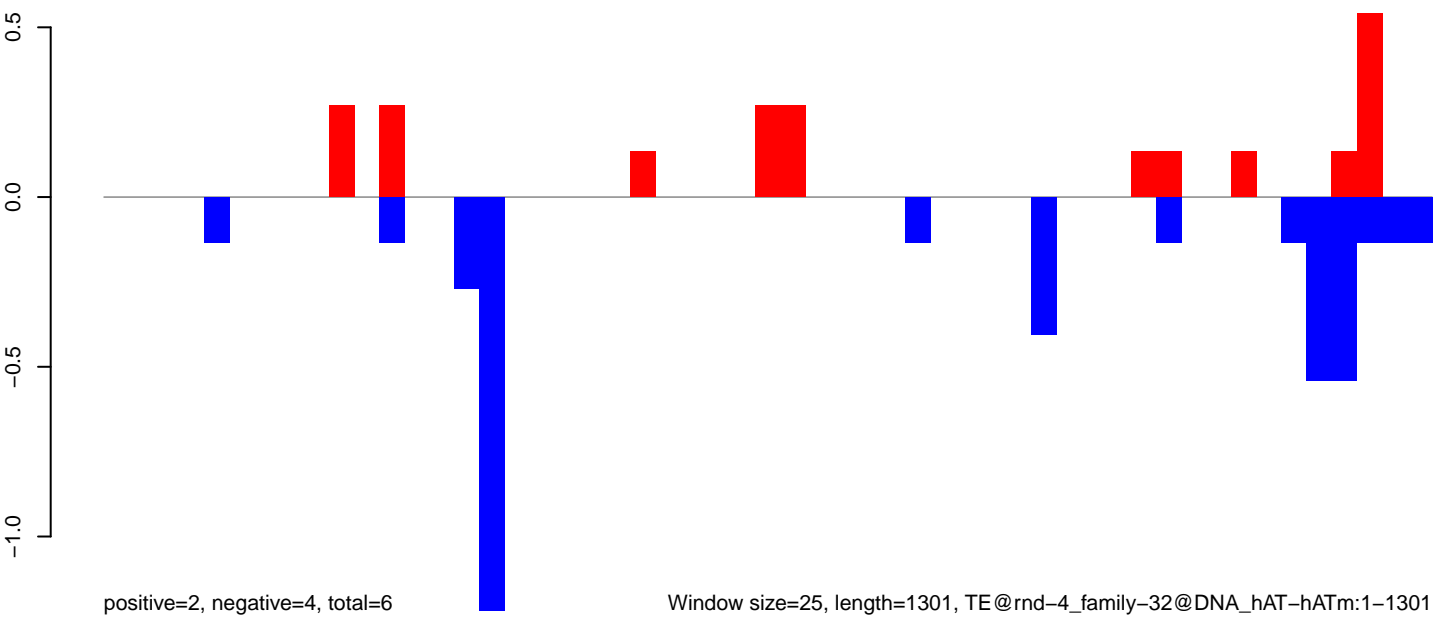

AeAlbo\_C636\_2dpi\_SINV2.24\_35.rep

AeAlbo\_C636\_2dpi\_SINV2.rep

AeAlbo\_C636\_2dpi\_SINV2.18\_23.rep

AeAlbo\_C636\_2dpi\_SINV2.24\_35.rep

AeAlbo\_C636\_2dpi\_SINV2.rep

Window size=25, length=1301, TE@rnd-4\_family-32@DNA\_hAT-hATm:1-1301