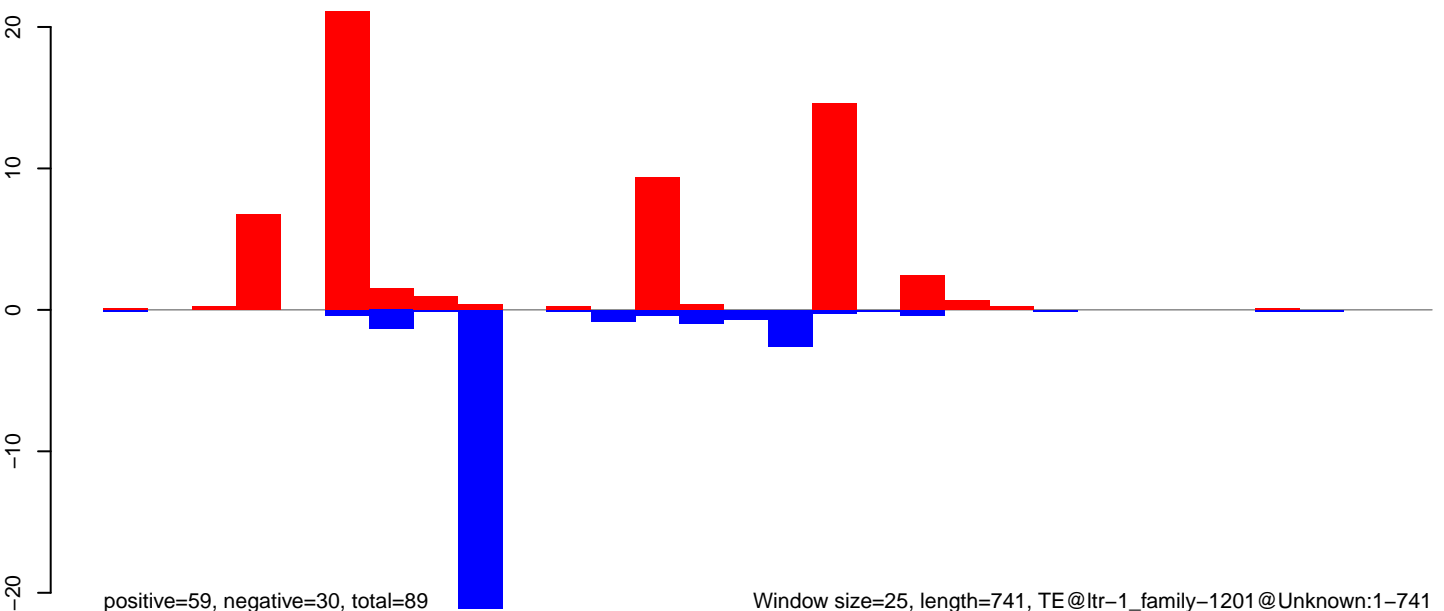

AeAlbo\_C636\_2dpi\_SINV2.rep

Window size=25, length=741, TE@ltr-1\_family-1201@Unknown:1-741

AeAlbo\_C636\_2dpi\_SINV2.18\_23.rep

AeAlbo\_C636\_2dpi\_SINV2.24\_35.rep

AeAlbo\_C636\_2dpi\_SINV2.rep

AeAlbo\_C636\_2dpi\_SINV2.18\_23.rep