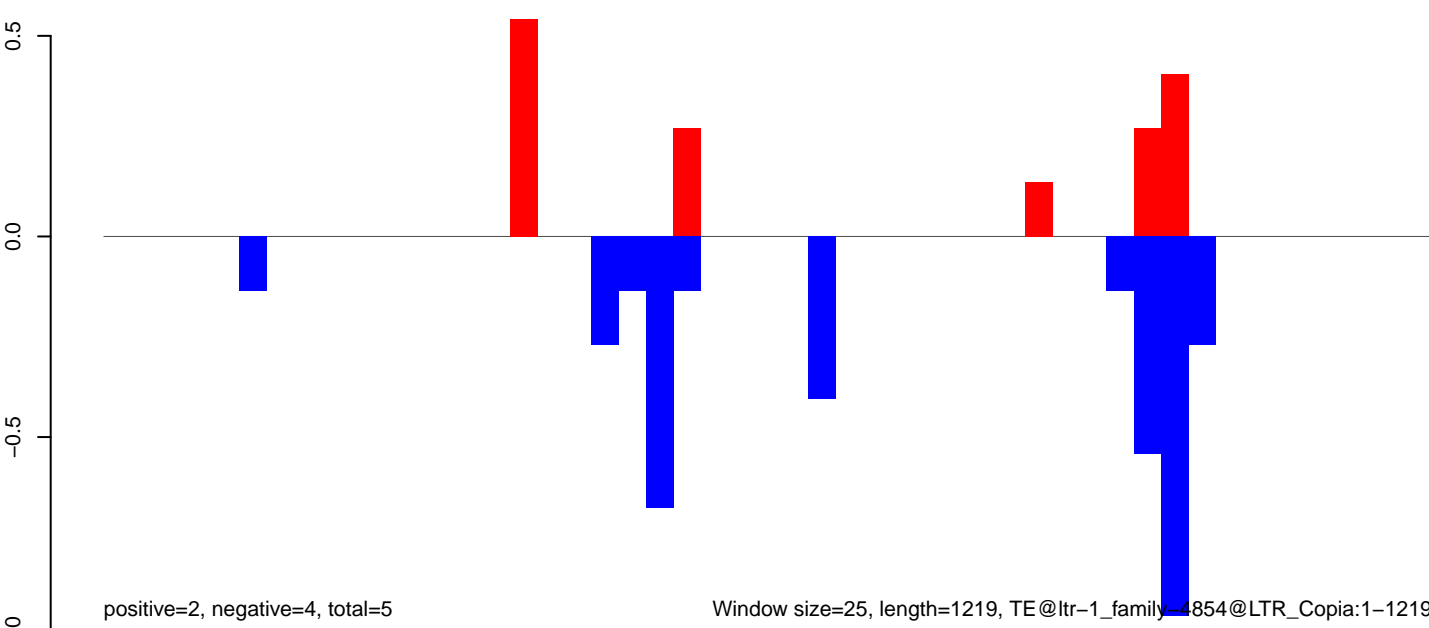

AeAlbo_C636_2dpi_SINV2.18_23.rep

AeAlbo_C636_2dpi_SINV2.rep