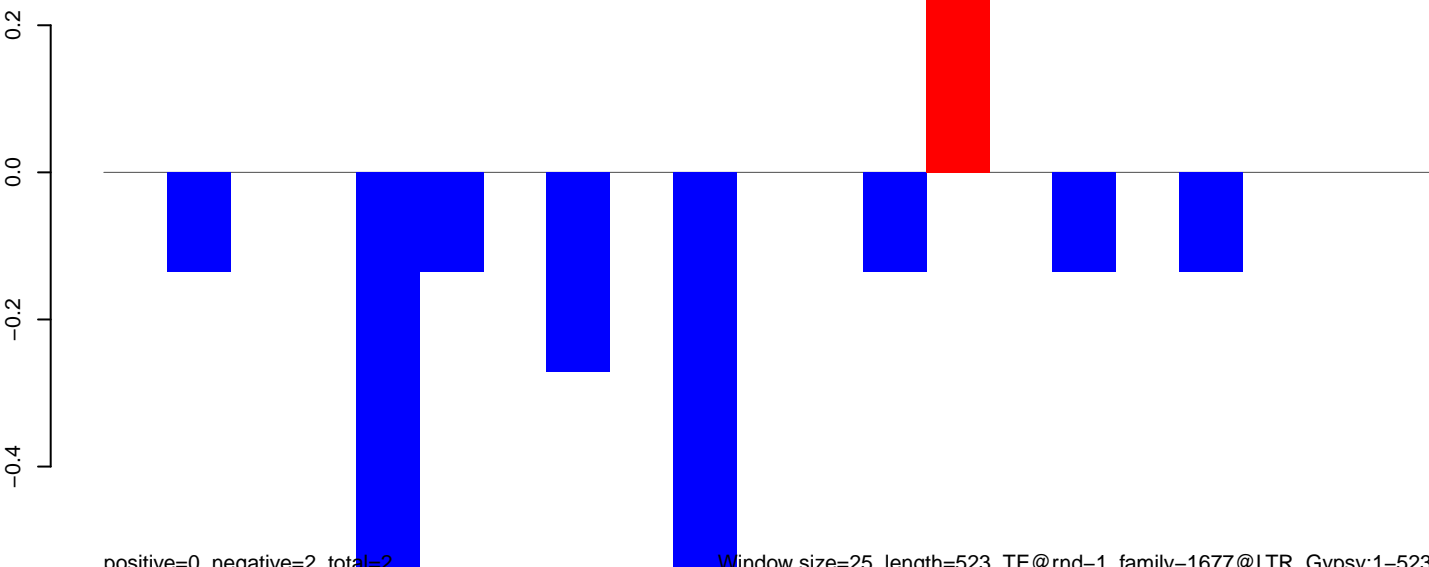

AeAlbo_C636_2dpi_SINV2.rep

positive=0, negative=2, total=2

Window size=25, length=523, TE@rnd-1_family-1677@LTR_Gypsy:1-523