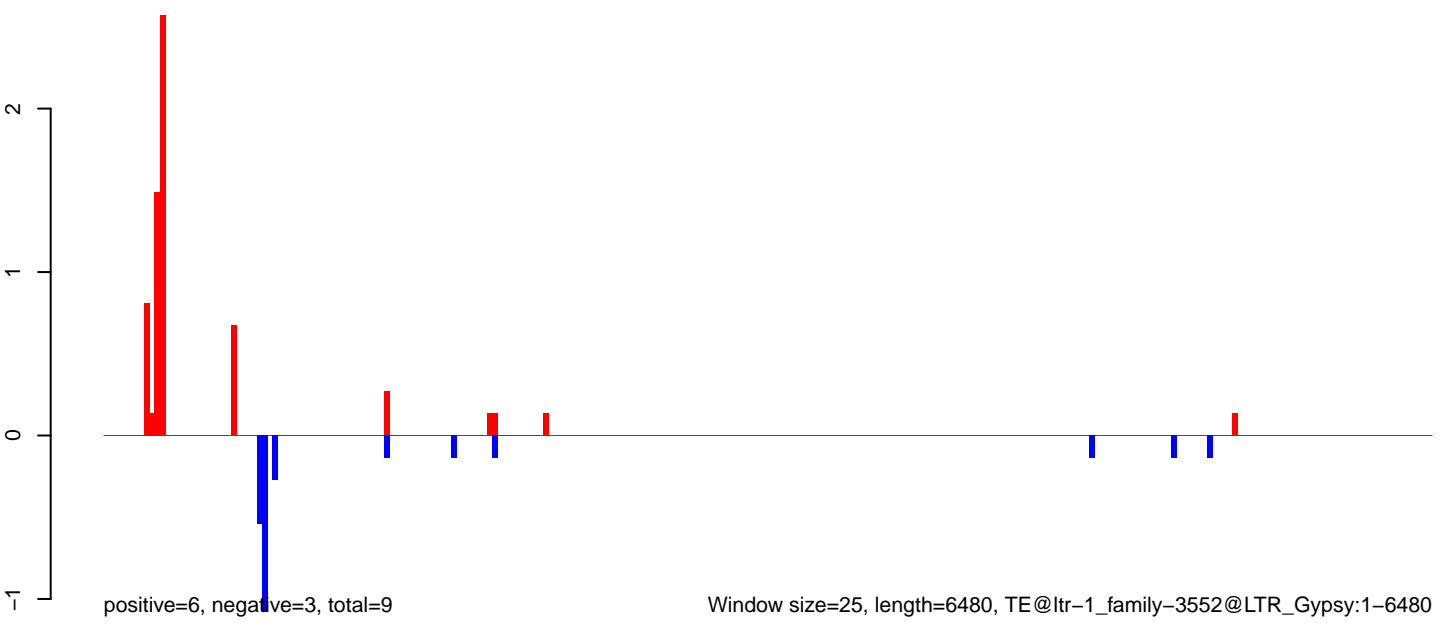

AeAlbo\_C636\_2dpi\_SINV2.24\_35.rep

AeAlbo\_C636\_2dpi\_SINV2.rep

AeAlbo\_C636\_2dpi\_SINV2.18\_23.rep

AeAlbo\_C636\_2dpi\_SINV2.24\_35.rep

AeAlbo\_C636\_2dpi\_SINV2.rep

Window size=25, length=6480, TE@ltr-1\_family-3552@LTR\_Gypsy:1-6480