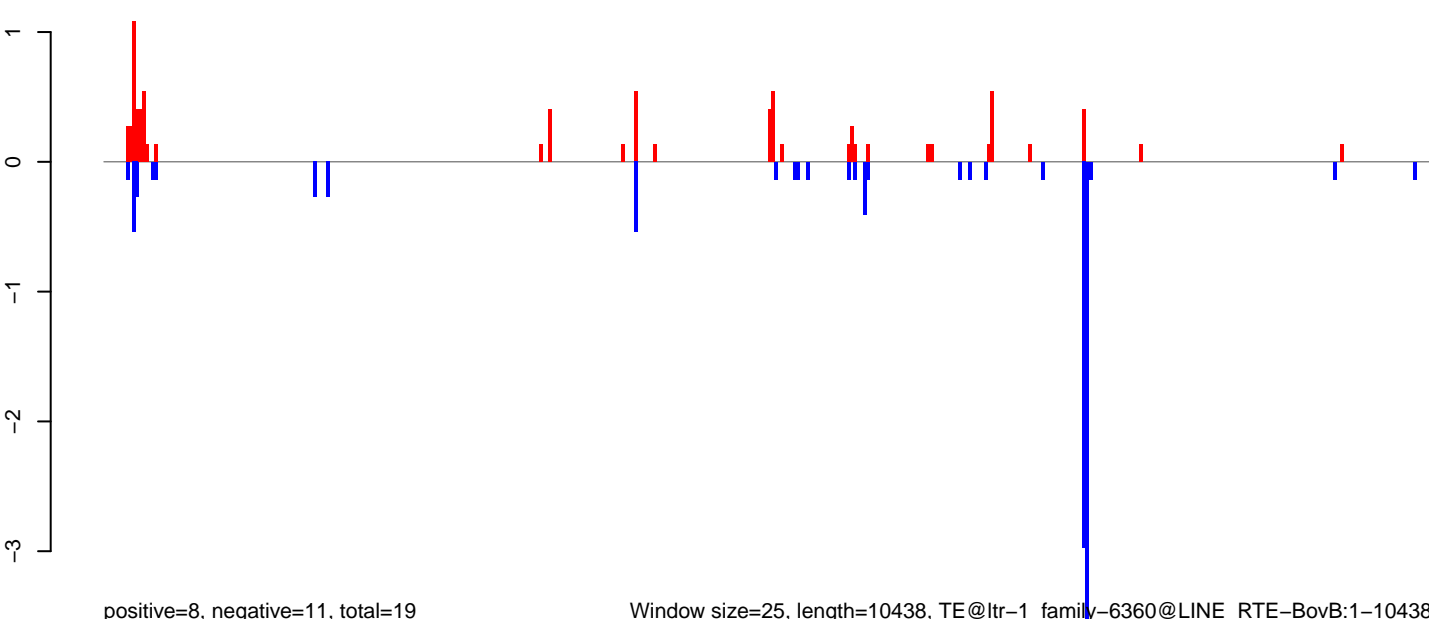

AeAlbo_C636_2dpi_SINV2.rep

Window size=25, length=10438, TE@ltr-1_family-6360@LINE RTE-BovB:1-10438

0 2000 4000 6000 8000 10000