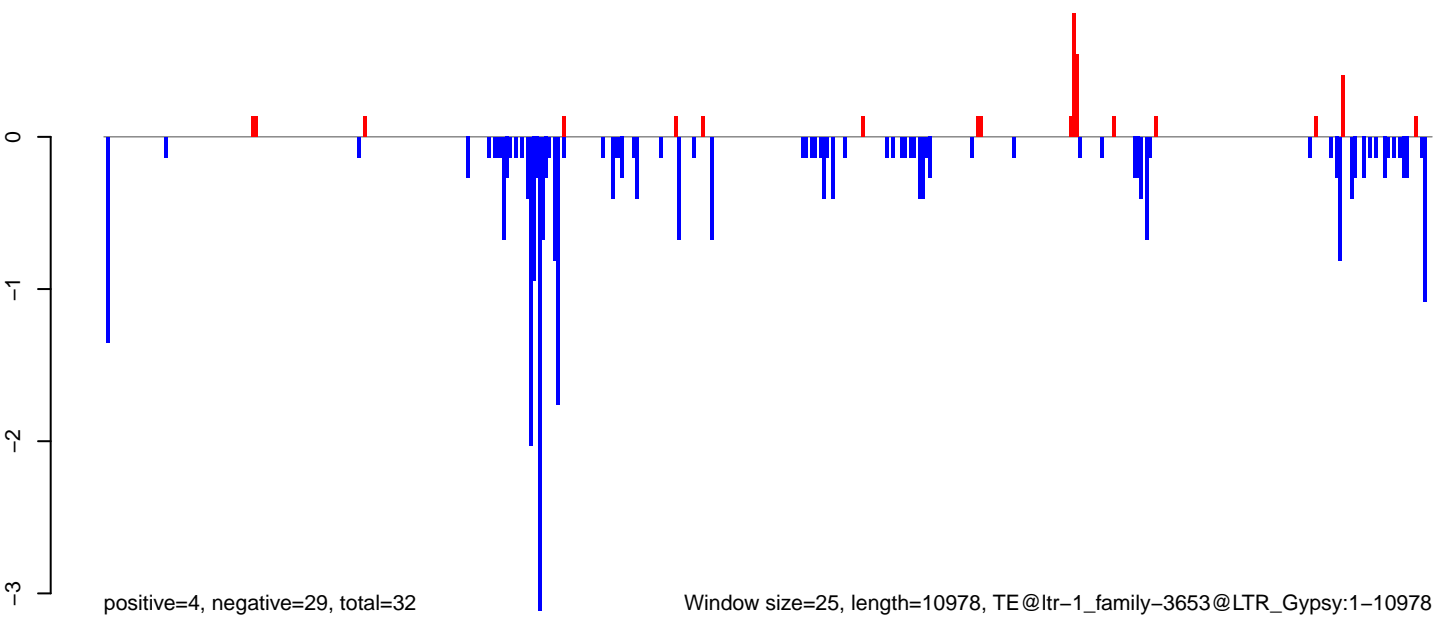

AeAlbo_C636_2dpi_SINV2.rep

Window size=25, length=10978, TE@ltr-1_family-3653@LTR_Gypsy:1-10978

0 2000 4000 6000 8000 10000