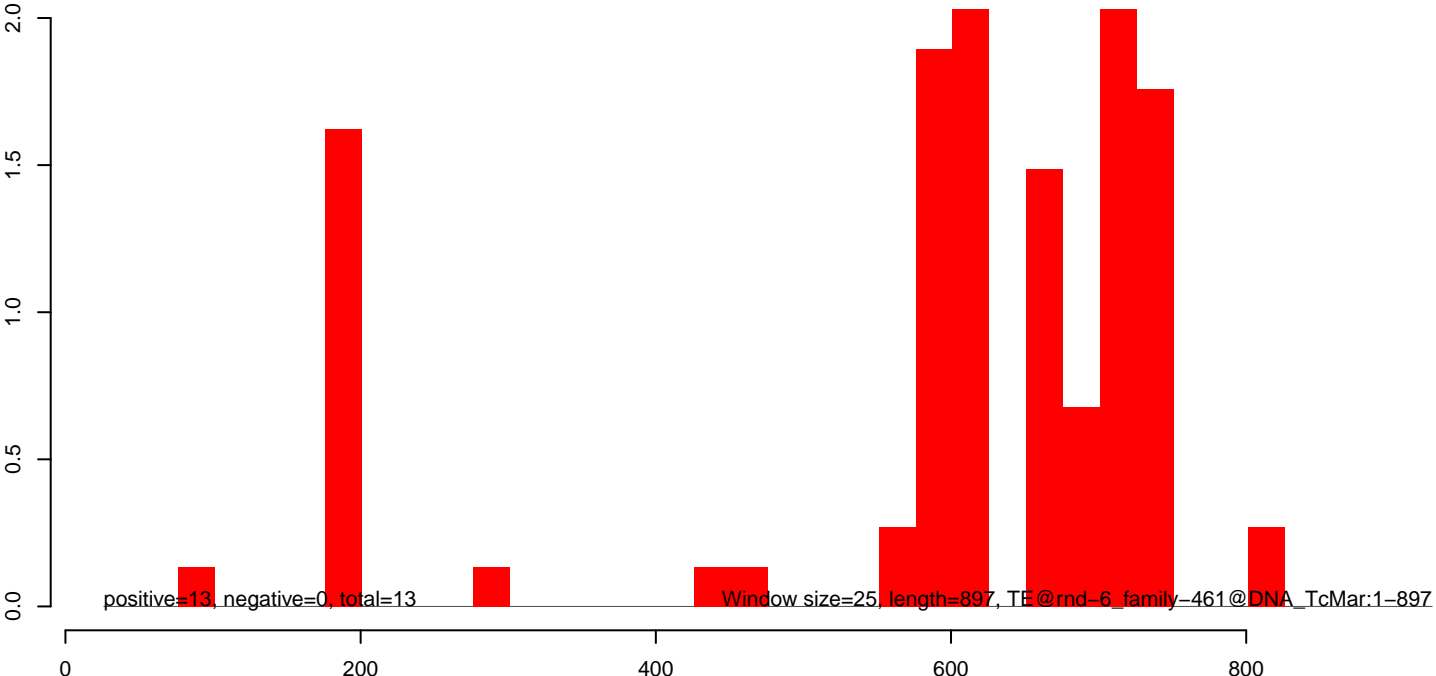

AeAlbo_C636_2dpi_SINV2.rep