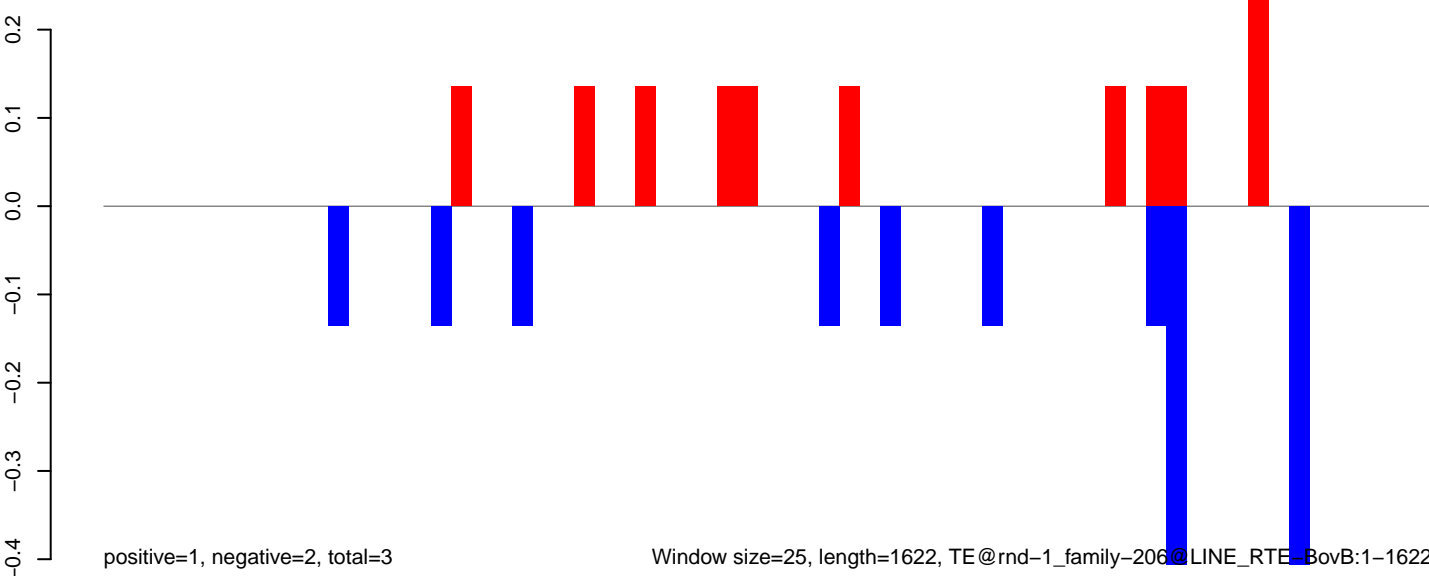

AeAlbo\_C636\_2dpi\_SINV2.18\_23.rep

positive=3, negative=1, total=4

AeAlbo\_C636\_2dpi\_SINV2.24\_35.rep

positive=0, negative=7, total=7

AeAlbo\_C636\_2dpi\_SINV2.rep

positive=3, negative=9, total=12

Window size=25, length=6330, TE@ltr-1\_family-6286@LTR\_Gypsy:1-6330