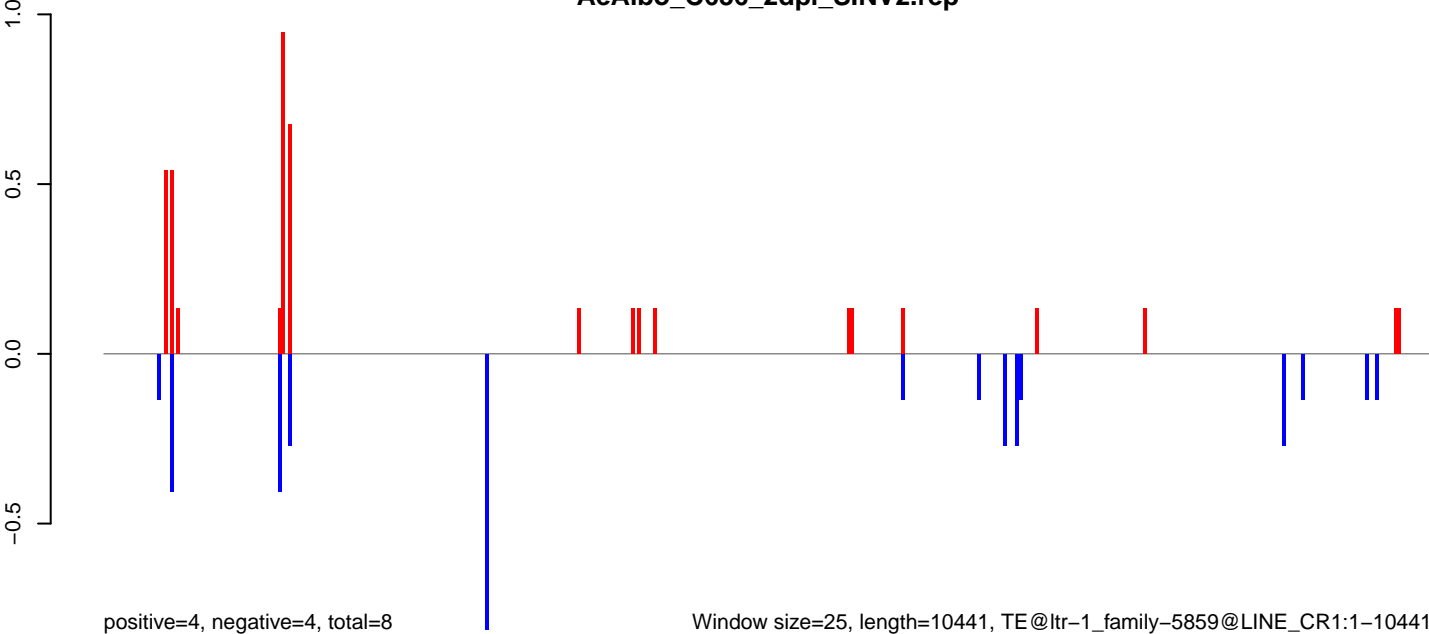

AeAlbo_C636_2dpi_SINV2.rep