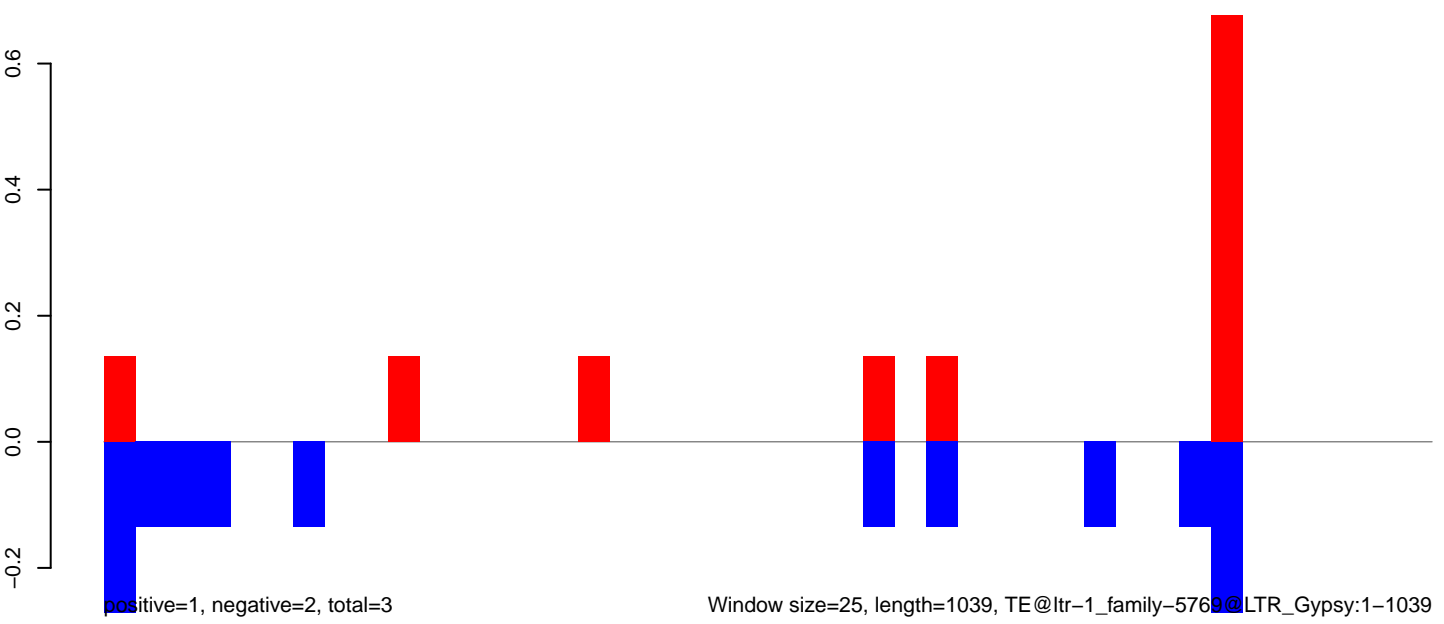

AeAlbo\_C636\_2dpi\_SINV2.24\_35.rep

AeAlbo\_C636\_2dpi\_SINV2.rep

AeAlbo\_C636\_2dpi\_SINV2.18\_23.rep

AeAlbo\_C636\_2dpi\_SINV2.24\_35.rep

AeAlbo\_C636\_2dpi\_SINV2.rep

Window size=25, length=1039, TE@ltr-1\_family-576@LTR\_Gypsy:1-1039