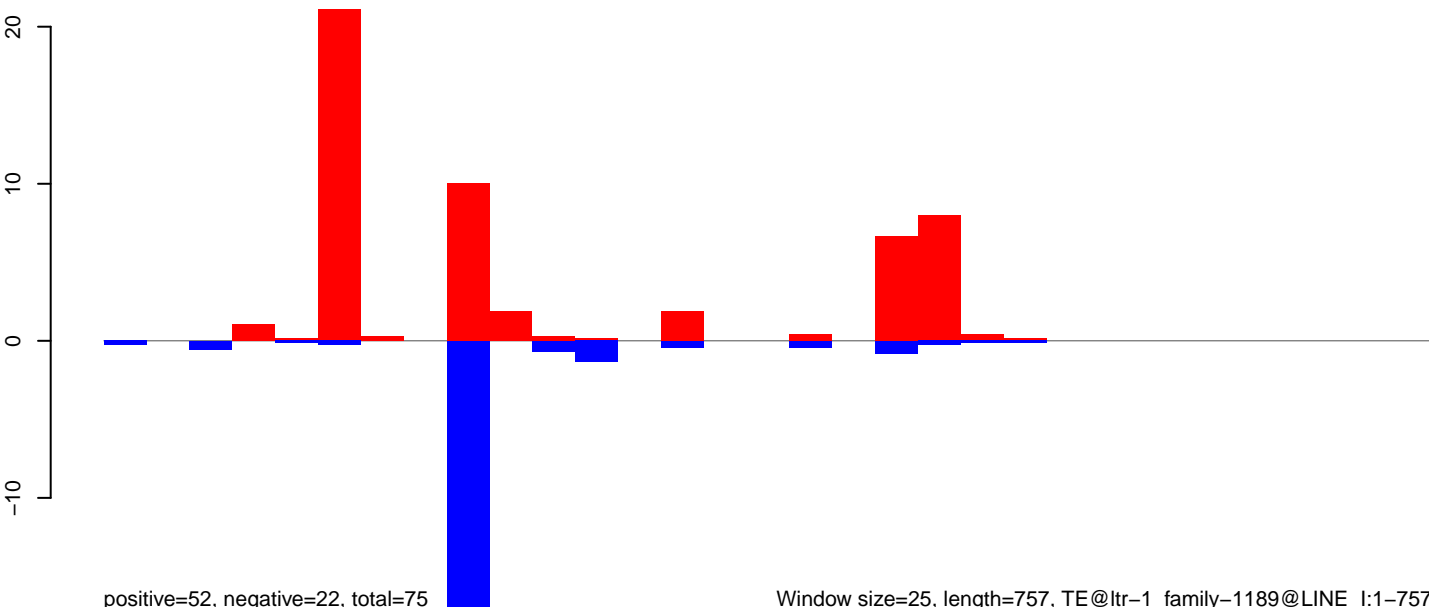

AeAlbo_C636_2dpi_SINV2.rep

positive=52, negative=22, total=75

Window size=25, length=757, TE@ltr-1_family-1189@LINE_I:1-757