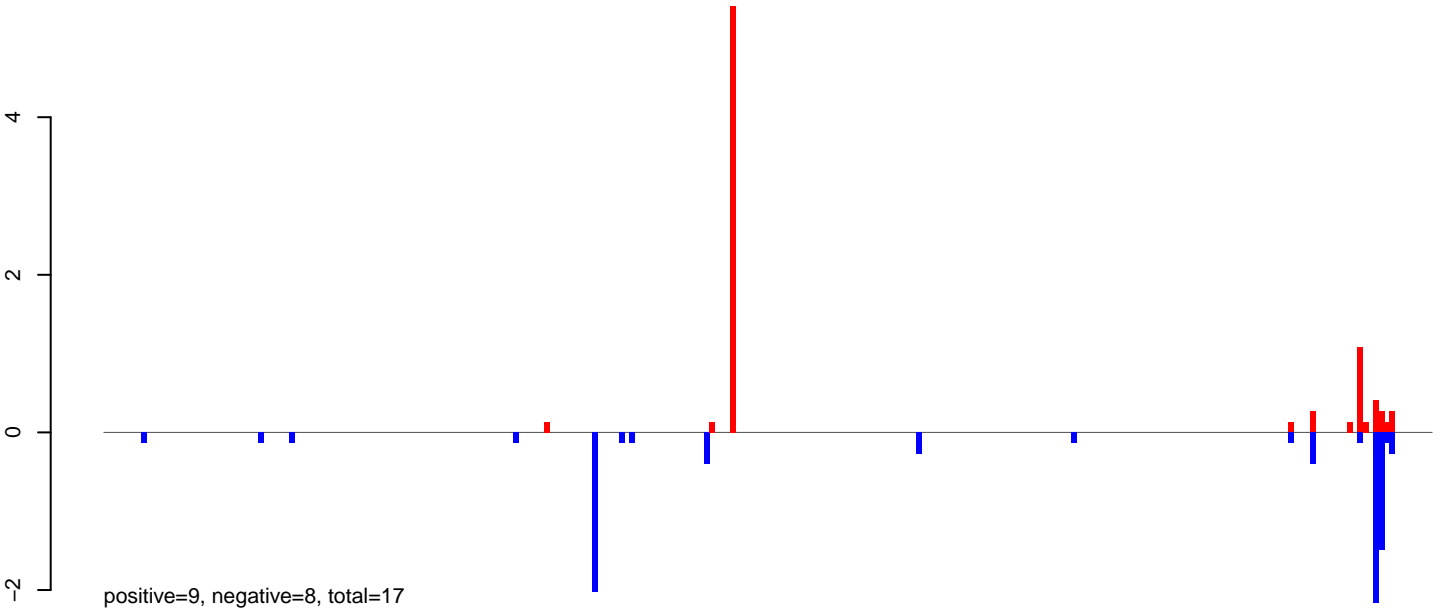

AeAlbo\_C636\_2dpi\_SINV2.18\_23.rep

AeAlbo\_C636\_2dpi\_SINV2.24\_35.rep

AeAlbo\_C636\_2dpi\_SINV2.rep

Window size=25, length=10629, TE@ltr-1\_family-5828@LINE\_CR1:1-10629

0 2000 4000 6000 8000 10000

AeAlbo\_C636\_2dpi\_SINV2.18\_23.rep