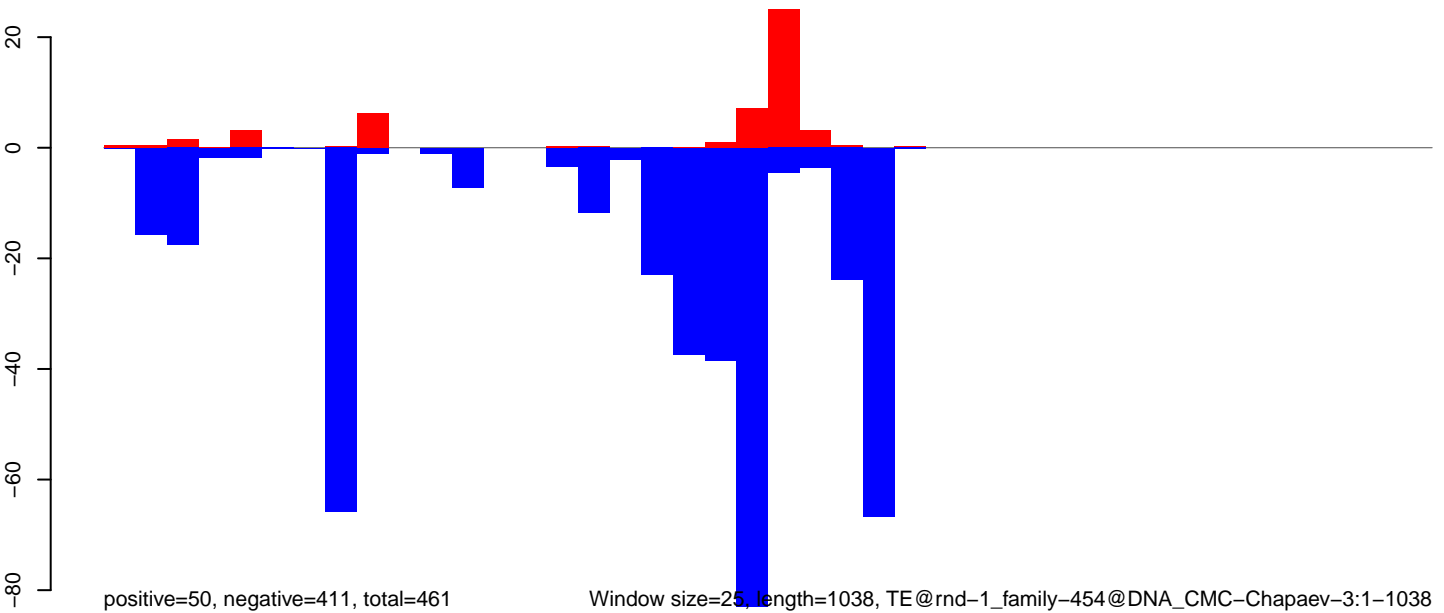

AeAlbo\_C636\_2dpi\_SINV2.18\_23.rep

AeAlbo\_C636\_2dpi\_SINV2.24\_35.rep

AeAlbo\_C636\_2dpi\_SINV2.rep

Window size=25, length=1038, TE@rnd-1\_family-454@DNA\_CMC-Chapaev-3:1-1038

0 200 400 600 800 1000

AeAlbo\_C636\_2dpi\_SINV2.18\_23.rep