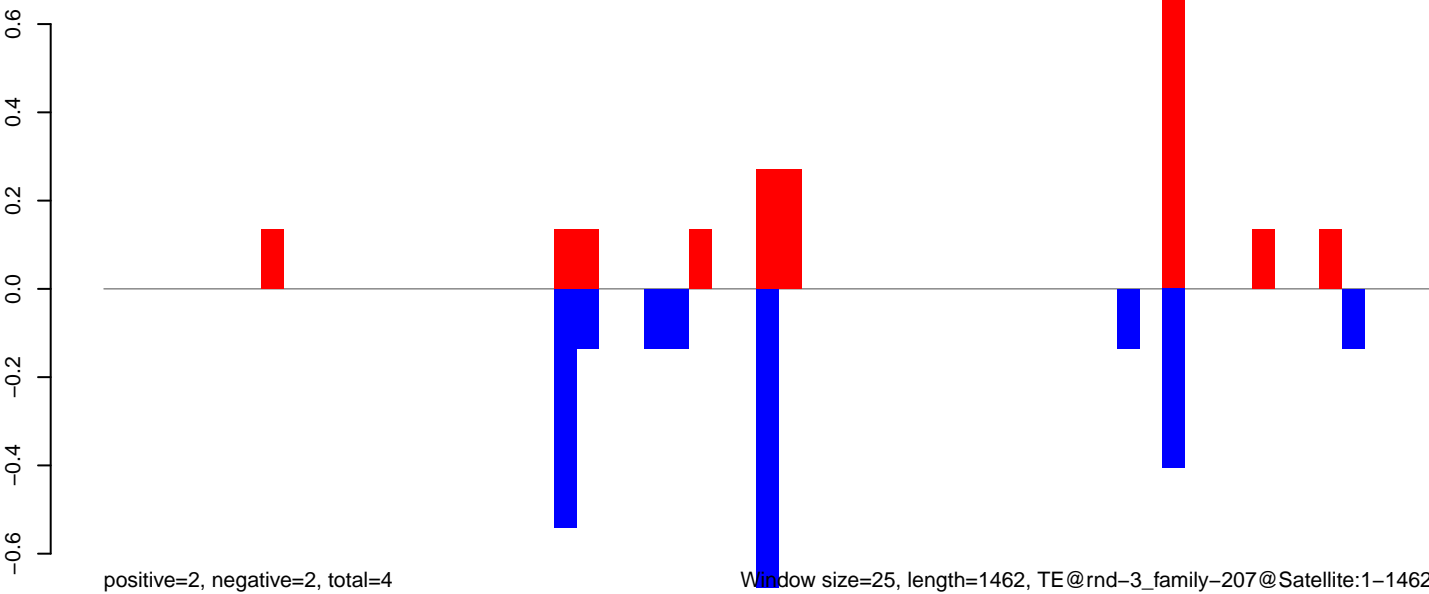

AeAlbo\_C636\_2dpi\_SINV2.18\_23.rep

AeAlbo\_C636\_2dpi\_SINV2.24\_35.rep

AeAlbo\_C636\_2dpi\_SINV2.rep

Window size=25, length=1462, TE@rnd-3\_family-207@Satellite:1-1462

**AeAlbo\_C636\_2dpi\_SINV2.18\_23.rep**