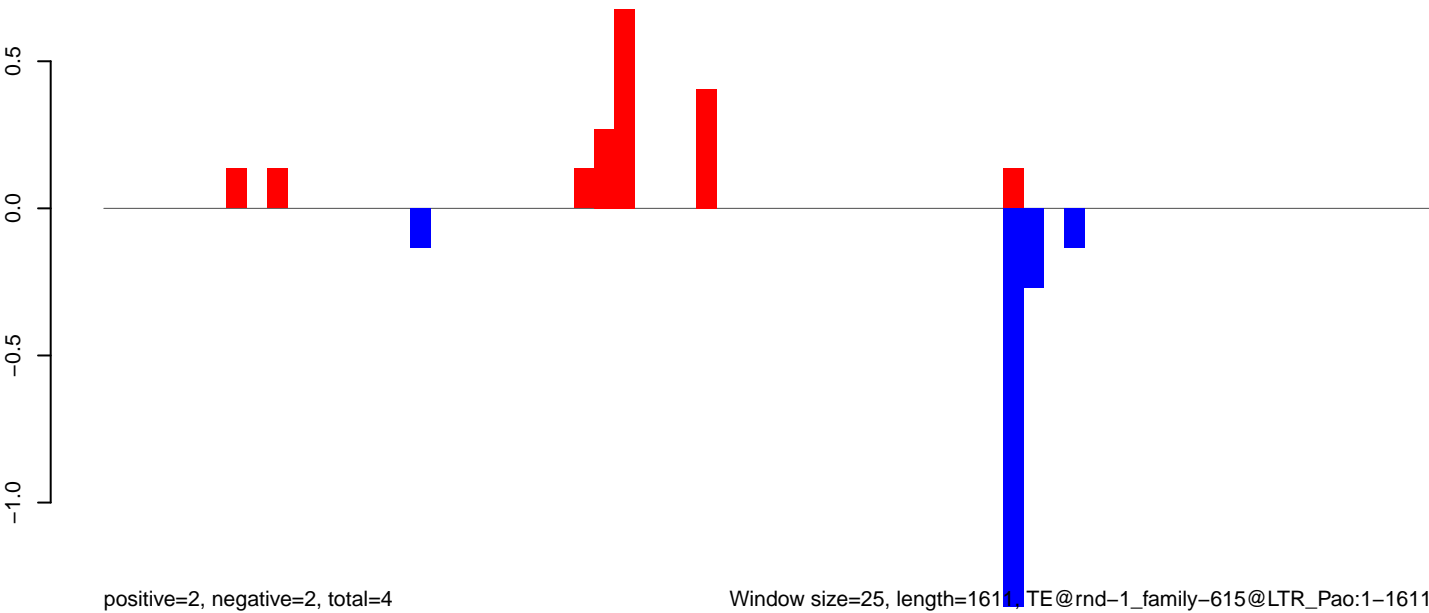

AeAlbo\_C636\_2dpi\_SINV2.24\_35.rep

AeAlbo\_C636\_2dpi\_SINV2.rep

AeAlbo\_C636\_2dpi\_SINV2.18\_23.rep

AeAlbo\_C636\_2dpi\_SINV2.24\_35.rep

AeAlbo\_C636\_2dpi\_SINV2.rep

Window size=25, length=1611, TE@rnd-1\_family-615@LTR\_Pao:1-1611