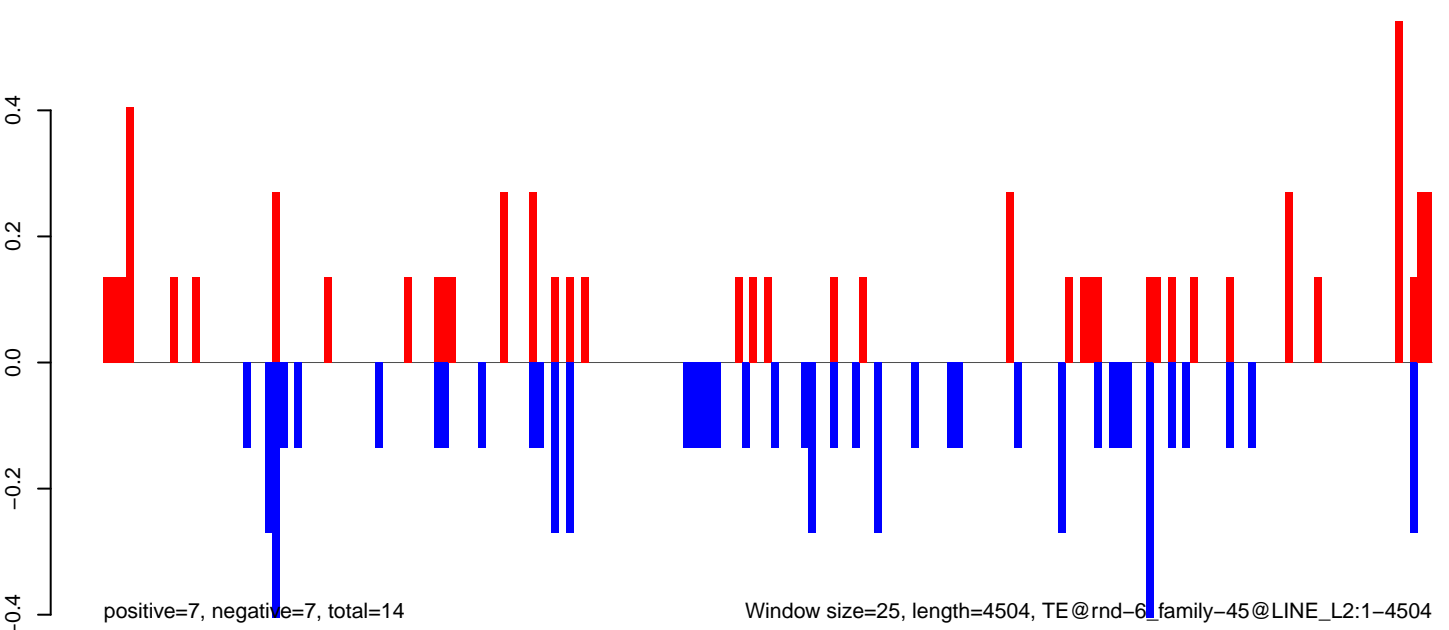

AeAlbo_C636_2dpi_SINV2.rep