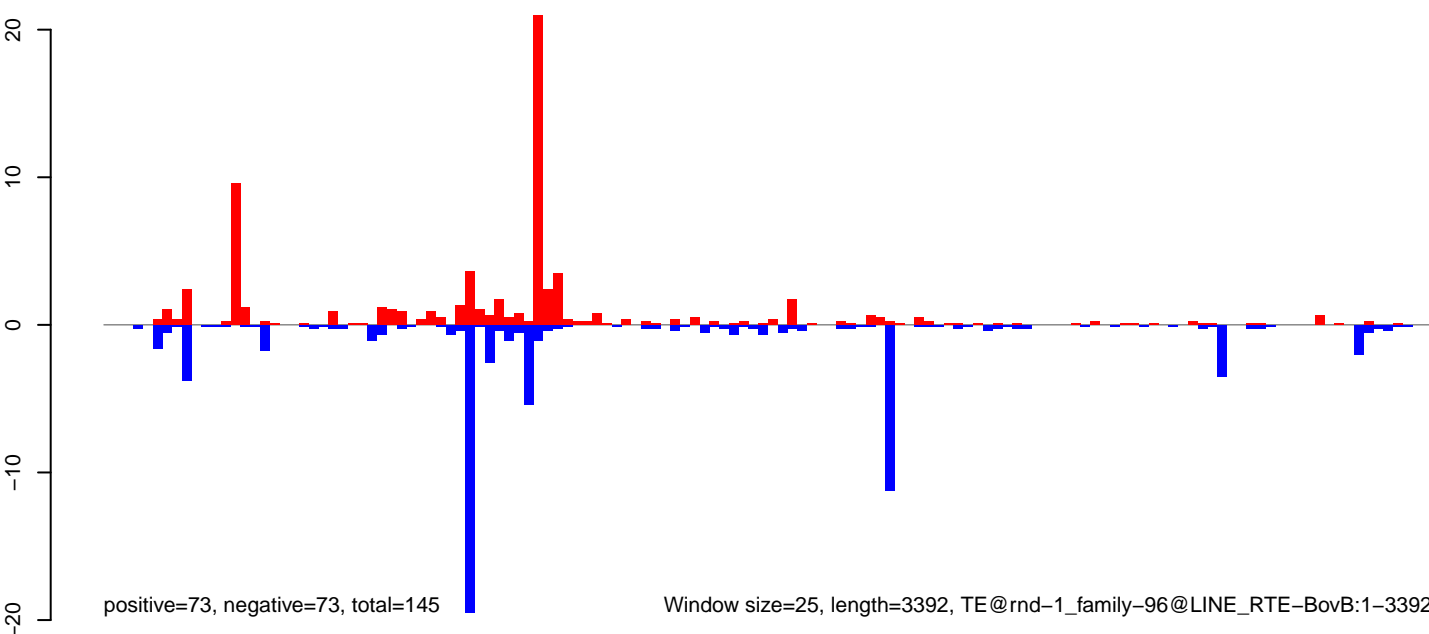

AeAlbo_C636_2dpi_SINV2.rep