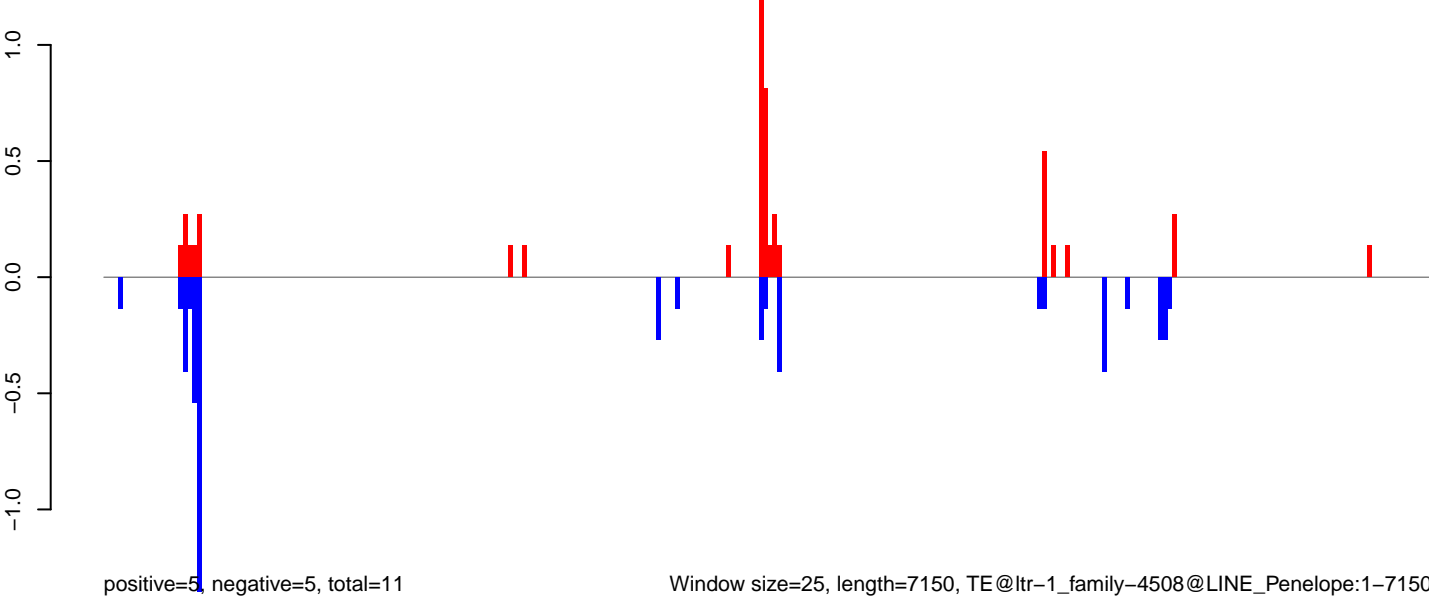

0 2000 4000 6000 8000 10000 12000

AeAlbo\_C636\_2dpi\_SINV2.18\_23.rep

AeAlbo\_C636\_2dpi\_SINV2.24\_35.rep

AeAlbo\_C636\_2dpi\_SINV2.rep

Window size=25, length=7150, TE@ltr-1\_family-4508@LINE\_Penelope:1-7150