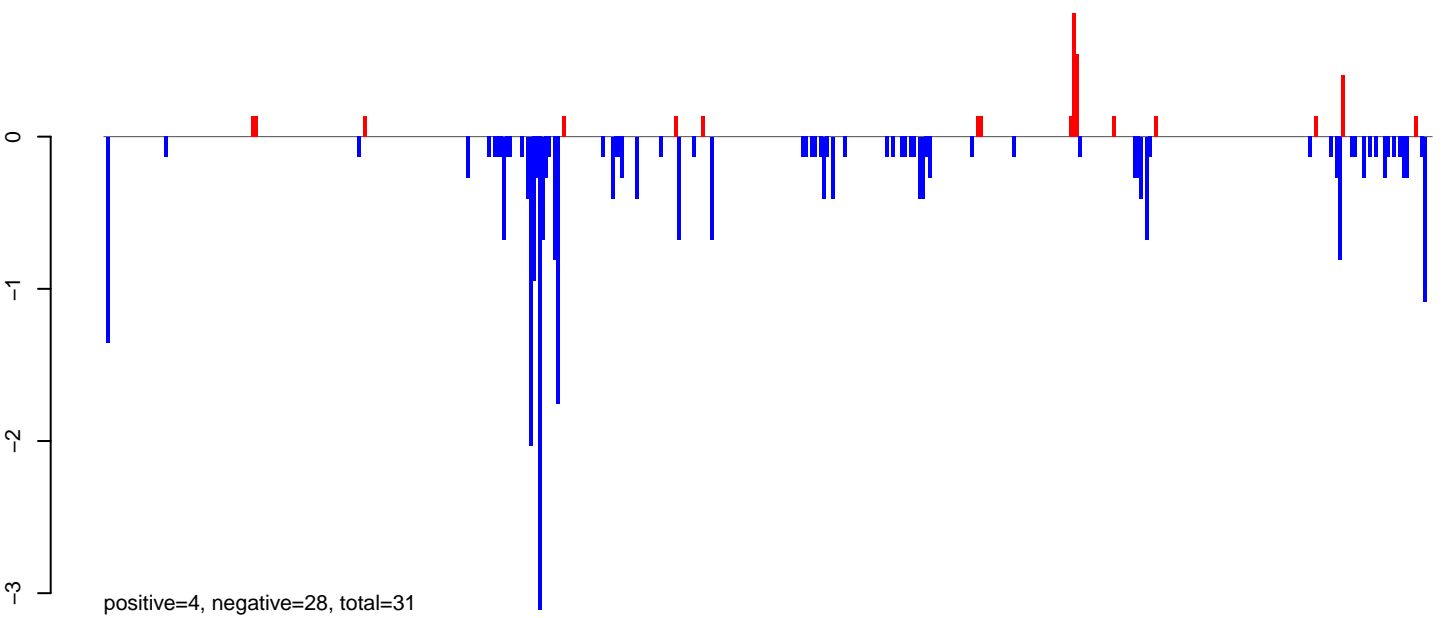

AeAlbo_C636_2dpi_SINV2.24_35.rep