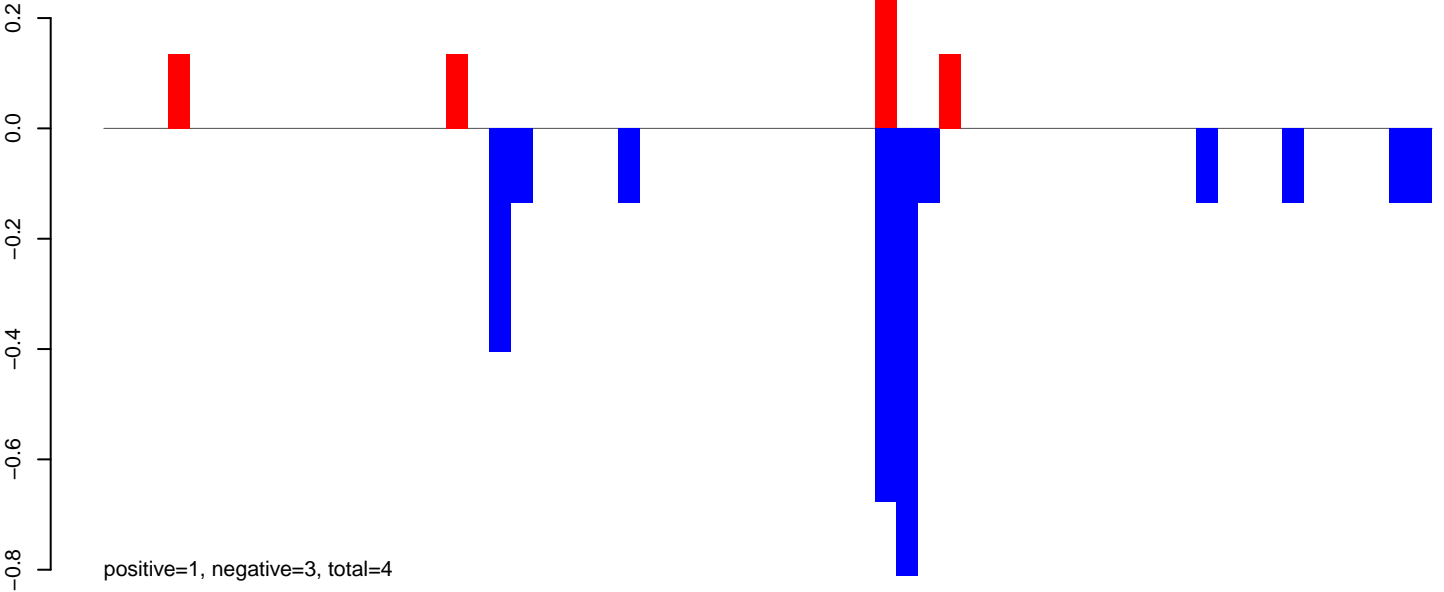

AeAlbo\_C636\_2dpi\_SINV2.24\_35.rep

AeAlbo\_C636\_2dpi\_SINV2.rep

AeAlbo\_C636\_2dpi\_SINV2.18\_23.rep

AeAlbo\_C636\_2dpi\_SINV2.24\_35.rep

AeAlbo\_C636\_2dpi\_SINV2.rep

Window size=25, length=1537, TE@rnd-1\_family-720@Unknown:1-1537