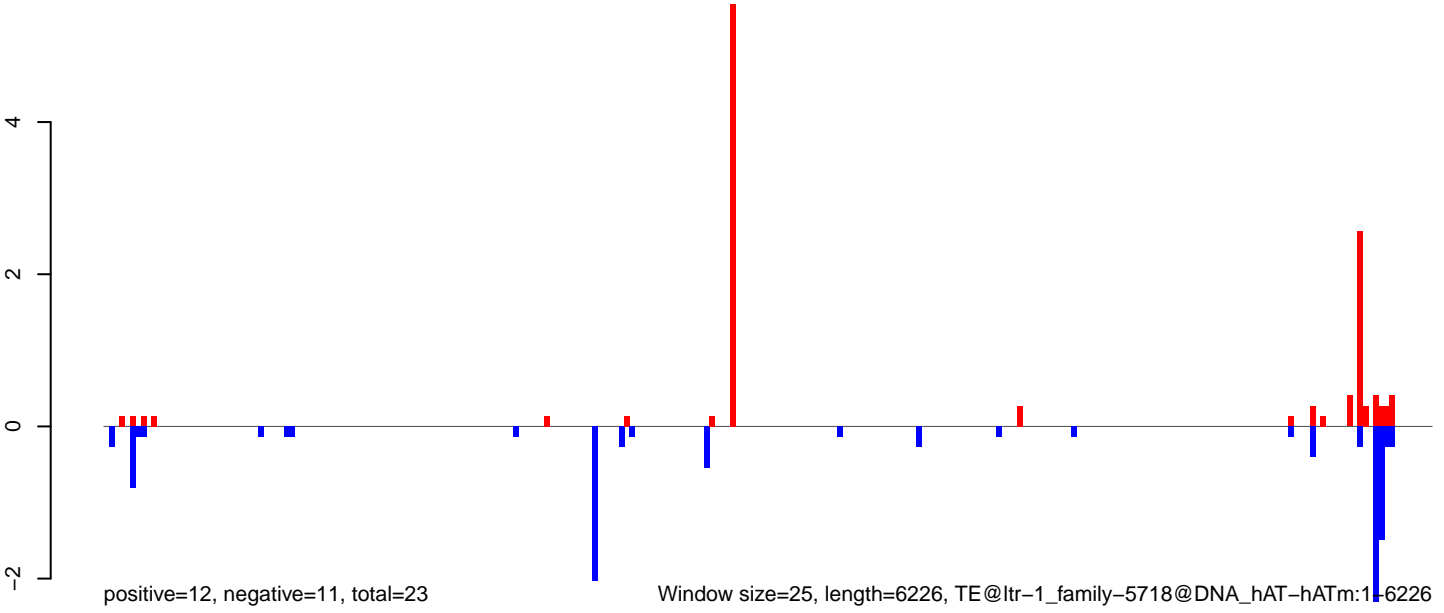

AeAlbo_C636_2dpi_SINV2.18_23.rep

AeAlbo_C636_2dpi_SINV2.rep