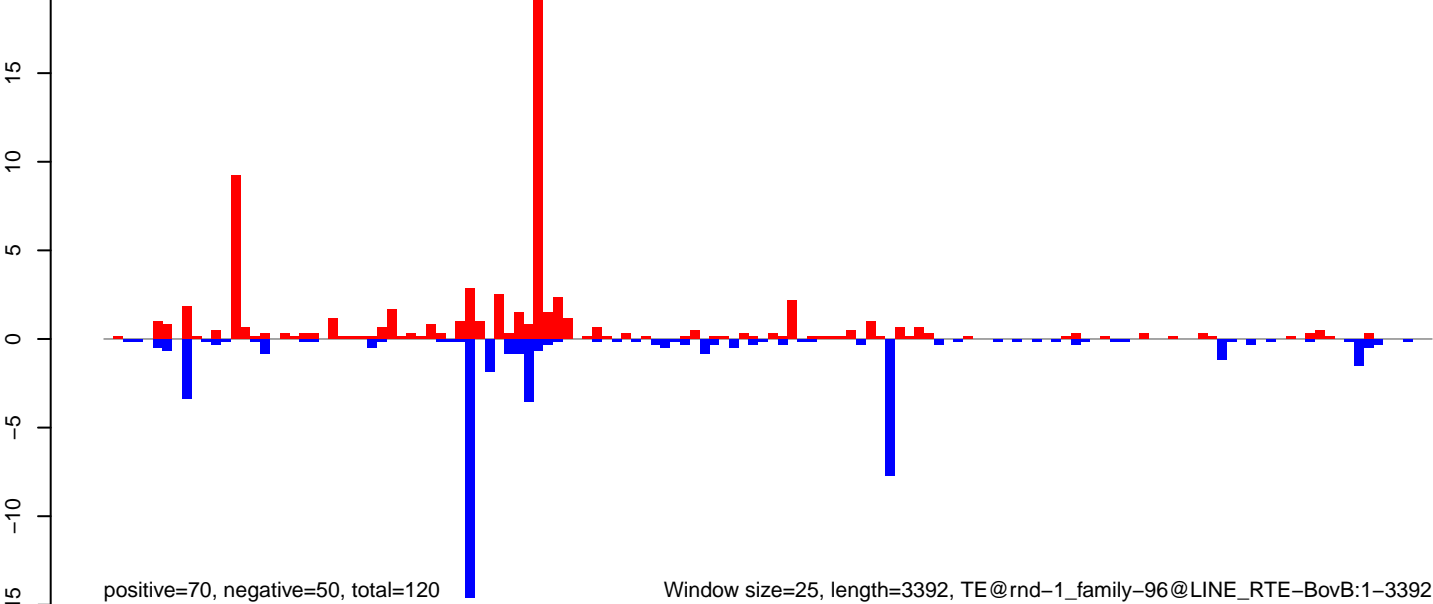

AeAlbo_C636_2dpi_SINV3.rep

Window size=25, length=3392, TE@rnd-1_family-96@LINE RTE-BovB:1-3392

AeAlbo_C636_2dpi_SINV3.18_23.rep

positive=9, negative=26, total=35

AeAlbo_C636_2dpi_SINV3.24_35.rep

positive=163, negative=559, total=722