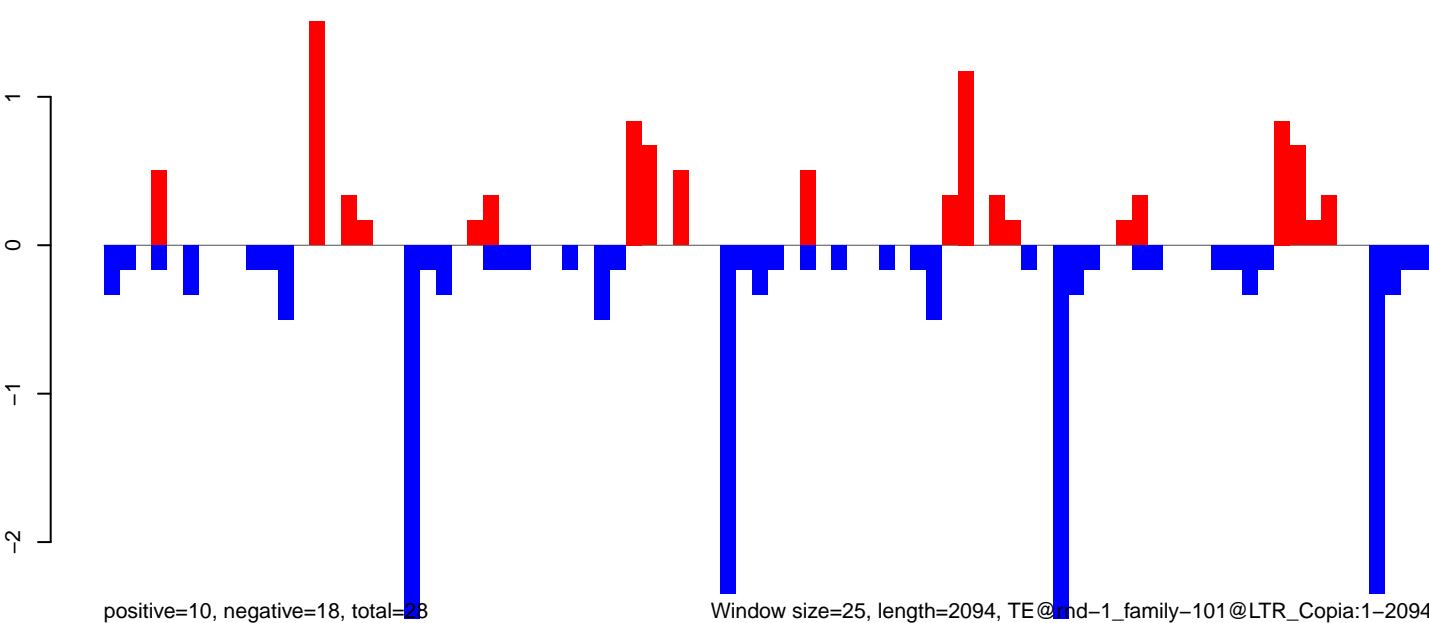

positive=2, negative=28, total=30

Window size=25, length=6990, TE@ltr-1_family-5690@LTR_Gypsy:1-6990

0 1000 2000 3000 4000 5000 6000 7000

AeAlbo_C636_2dpi_SINV3.18_23.rep

AeAlbo_C636_2dpi_SINV3.24_35.rep

AeAlbo_C636_2dpi_SINV3.rep