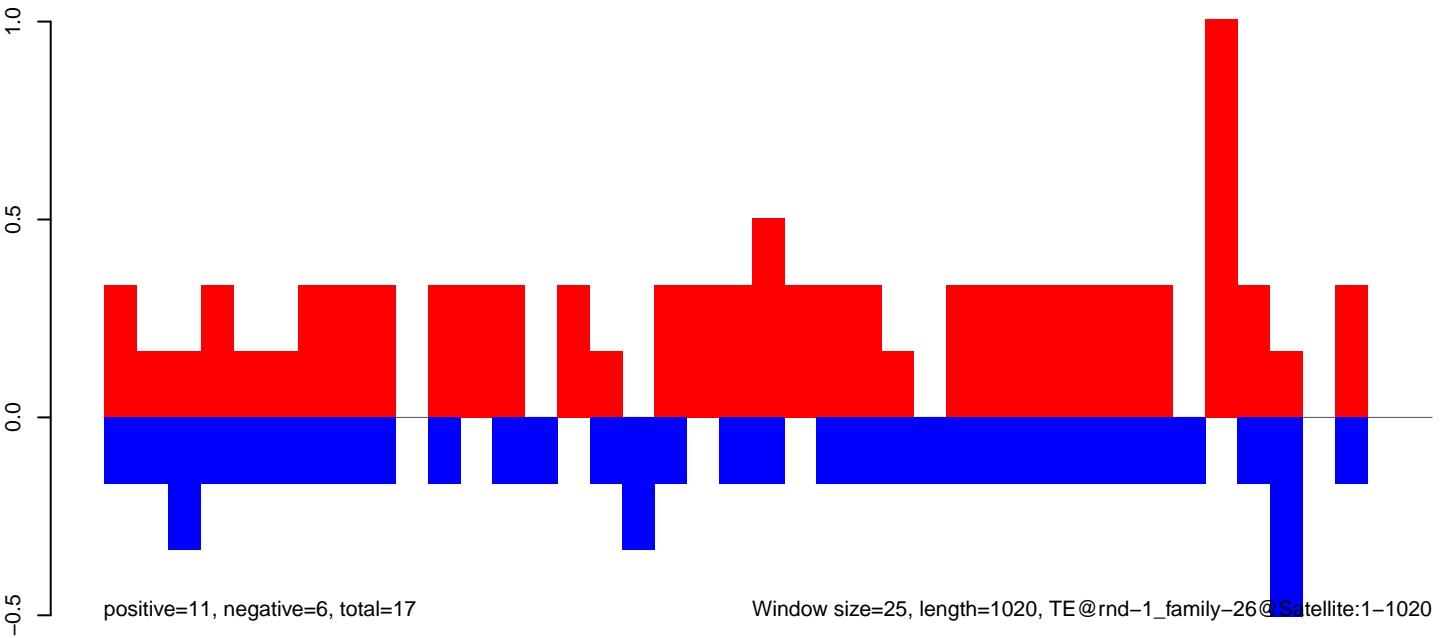

AeAlbo_C636_2dpi_SINV3.rep

positive=1, negative=19, total=20

Window size=25, length=5762, TE@ltr-1_family-3972@LTR_Pao:1-5762

AeAlbo_C636_2dpi_SINV3.18_23.rep

AeAlbo_C636_2dpi_SINV3.24_35.rep

AeAlbo_C636_2dpi_SINV3.rep