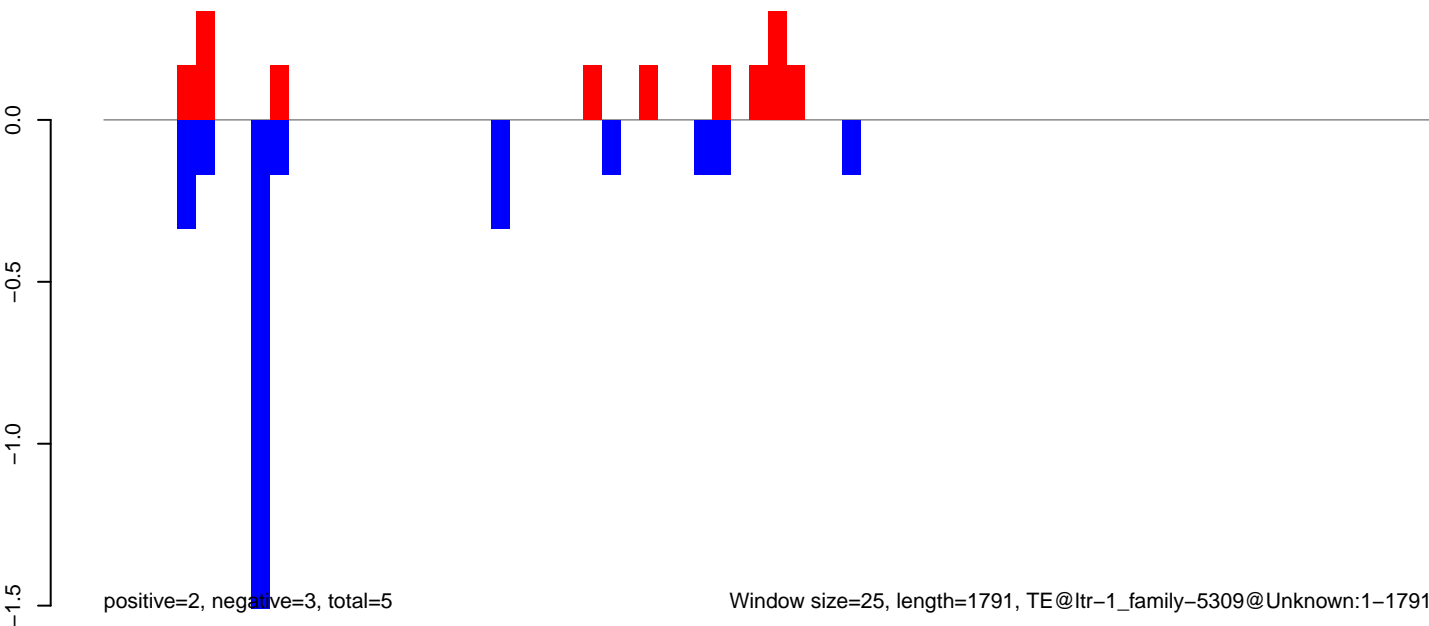

AeAlbo_C636_2dpi_SINV3.rep

Window size=25, length=1791, TE@ltr-1_family-5309@Unknown:1-1791