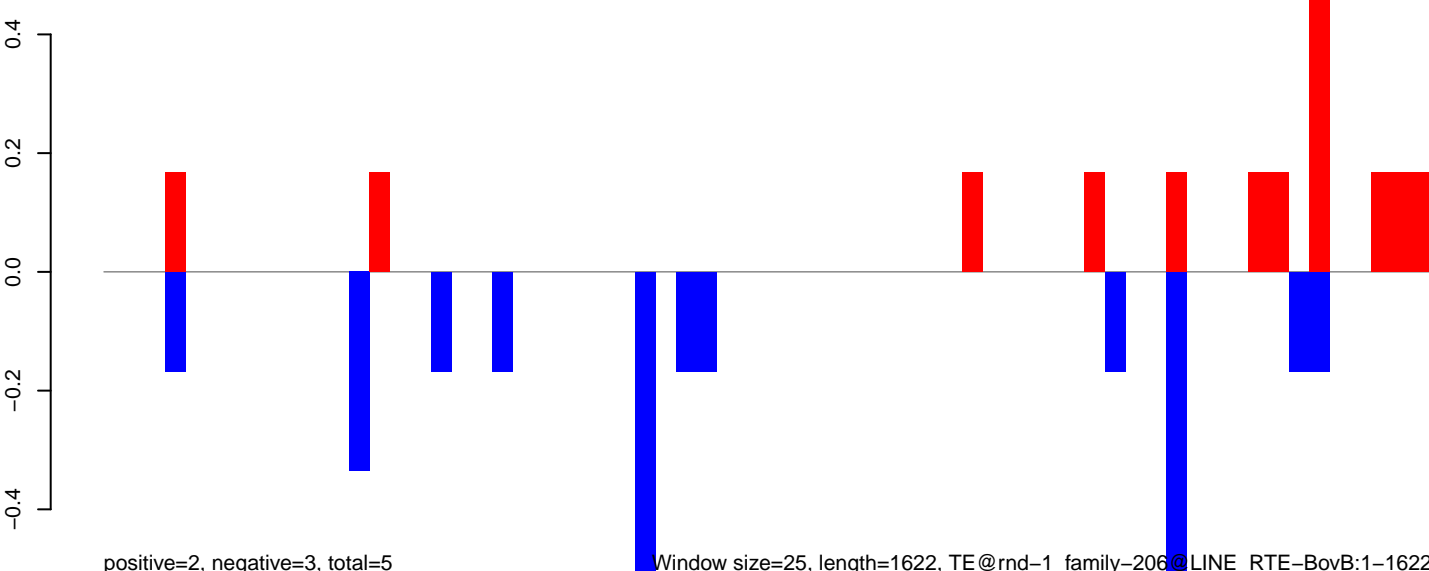

AeAlbo_C636_2dpi_SINV3.rep