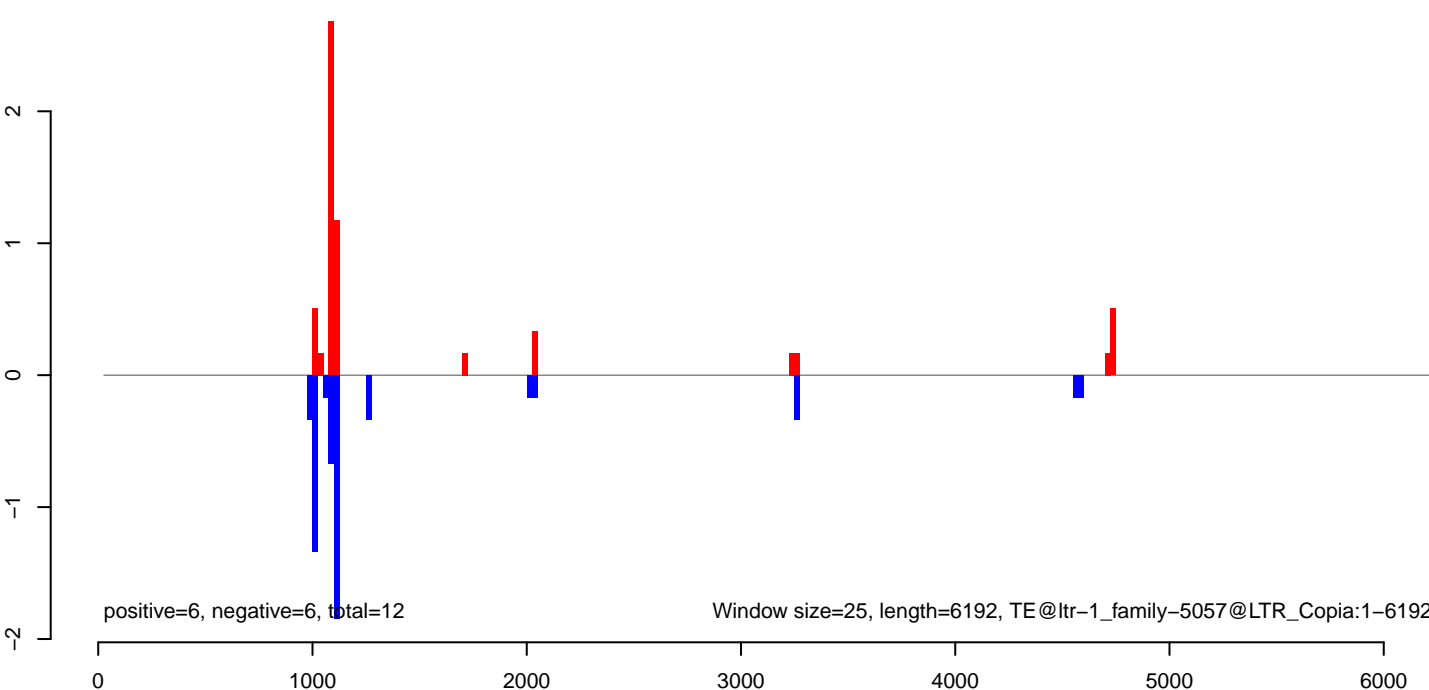

AeAlbo_C636_2dpi_SINV3.24_35.rep

AeAlbo_C636_2dpi_SINV3.rep

AeAlbo_C636_2dpi_SINV3.18_23.rep

AeAlbo_C636_2dpi_SINV3.24_35.rep

AeAlbo_C636_2dpi_SINV3.rep

Window size=25, length=6330, TE@ltr-1_family-4699@LINE_I:1-6330