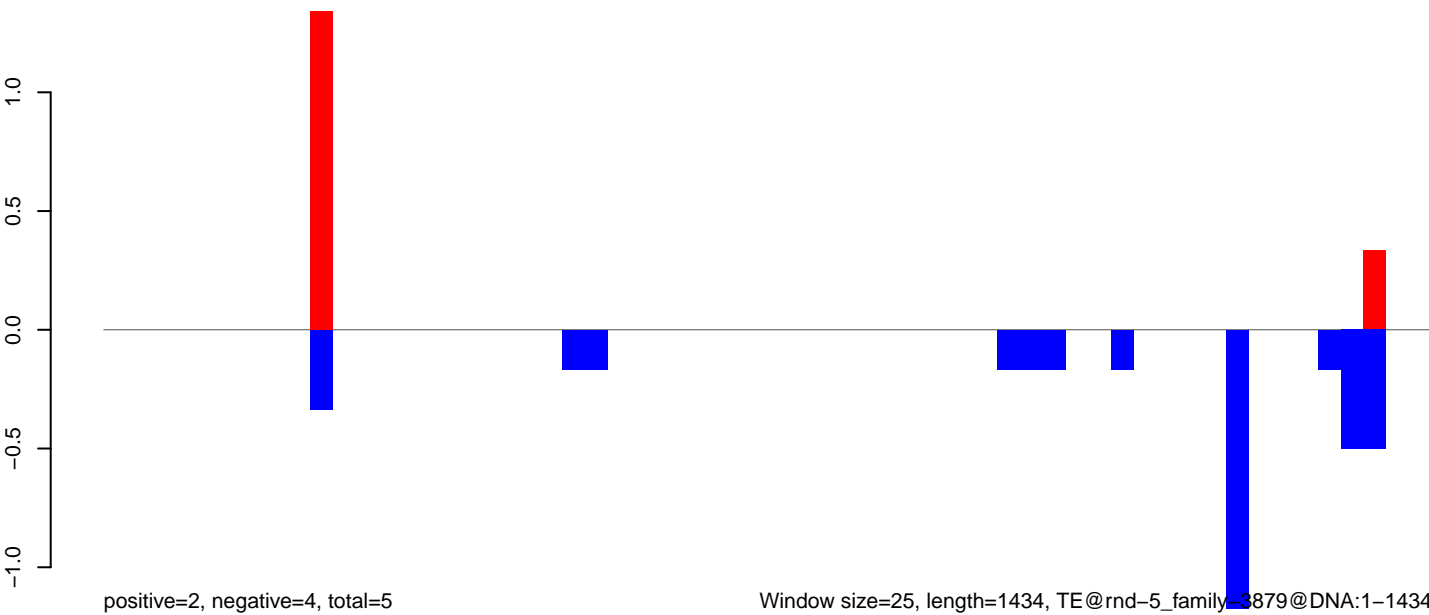

0 100 200 300 400 500 600 700

AeAlbo_C636_2dpi_SINV3.18_23.rep

AeAlbo_C636_2dpi_SINV3.24_35.rep

AeAlbo_C636_2dpi_SINV3.rep

Window size=25, length=1434, TE@rnd-5_family_3879@DNA:1-1434

AeAlbo_C636_2dpi_SINV3.18_23.rep