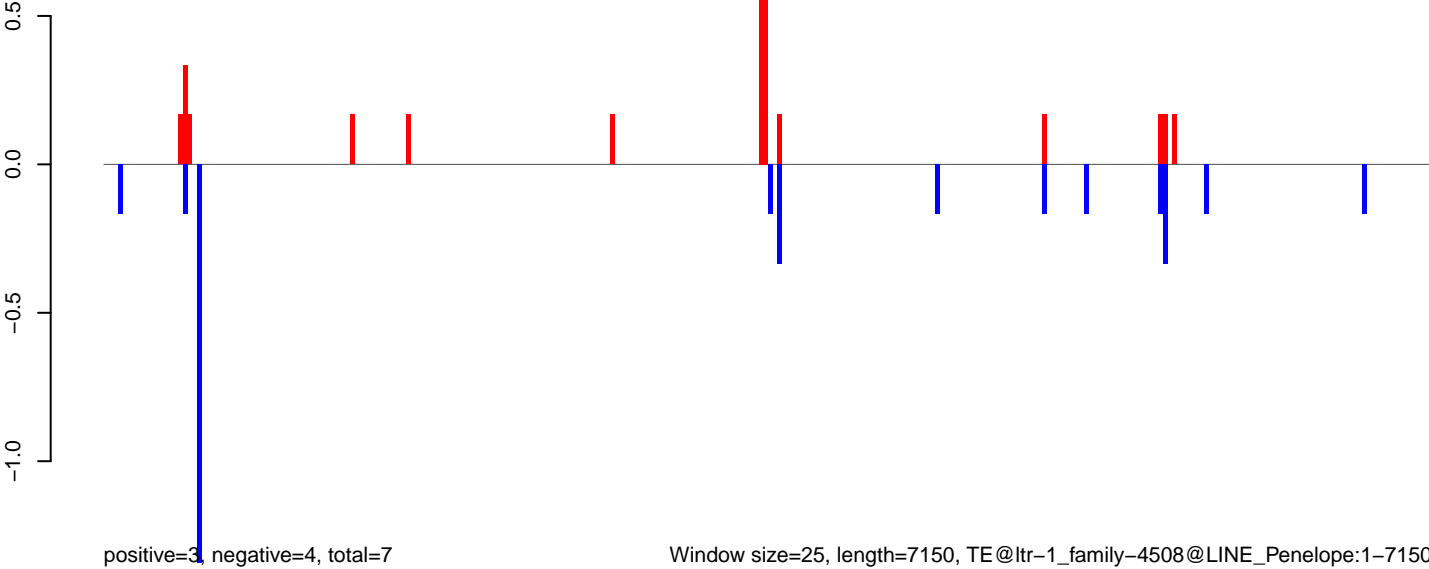

AeAlbo_C636_2dpi_SINV3.18_23.rep

AeAlbo_C636_2dpi_SINV3.24_35.rep

AeAlbo_C636_2dpi_SINV3.rep

Window size=25, length=7150, TE@ltr-1_family-4508@LINE_Penelope:1-7150

AeAlbo_C636_2dpi_SINV3.18_23.rep

positive=0, negative=1, total=1