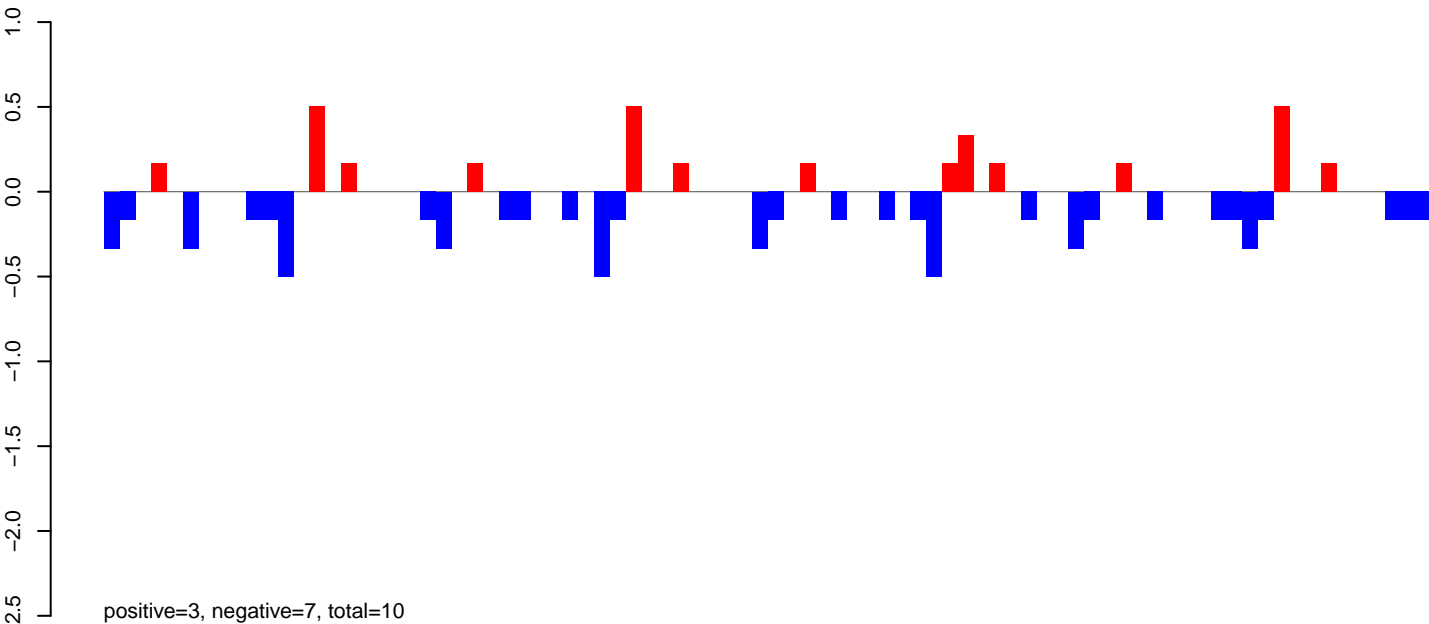

positive=2, negative=28, total=30

Window size=25, length=6990, TE@ltr-1_family-5690@LTR_Gypsy:1-6990

0 1000 2000 3000 4000 5000 6000 7000

AeAlbo_C636_2dpi_SINV3.18_23.rep

AeAlbo_C636_2dpi_SINV3.24_35.rep

AeAlbo_C636_2dpi_SINV3.rep