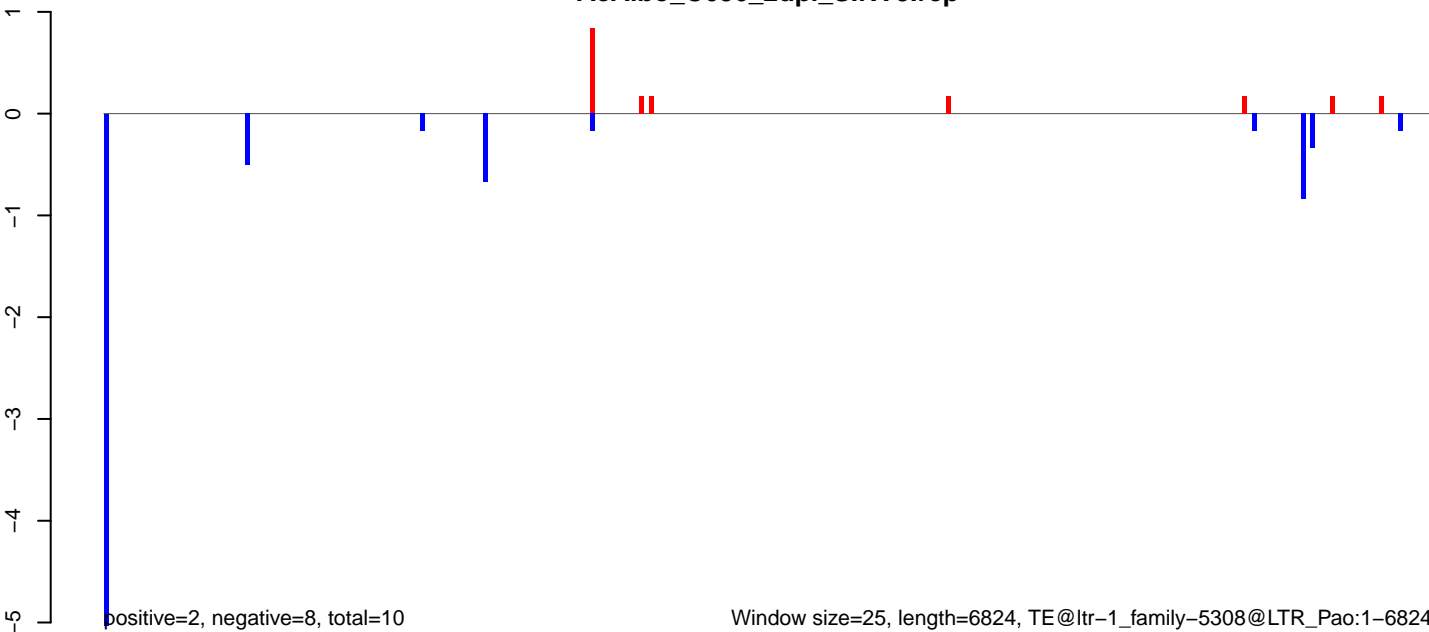

AeAlbo_C636_2dpi_SINV3.rep