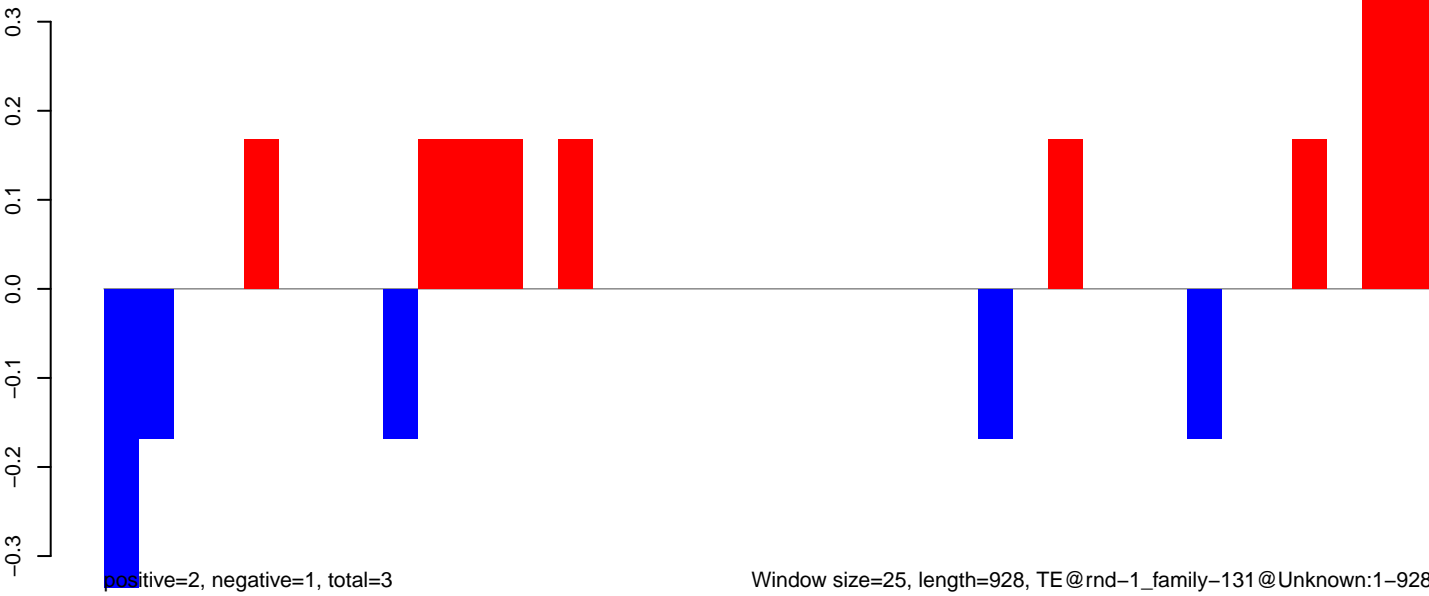

Window size=25, length=1357, TE@rnd-1_family-285@LINE RTE-BovB:1-1357

0 200 400 600 800 1000 1200 1400

AeAlbo_C636_2dpi_SINV3.18_23.rep

AeAlbo_C636_2dpi_SINV3.24_35.rep

AeAlbo_C636_2dpi_SINV3.rep

AeAlbo_C636_2dpi_SINV3.18_23.rep