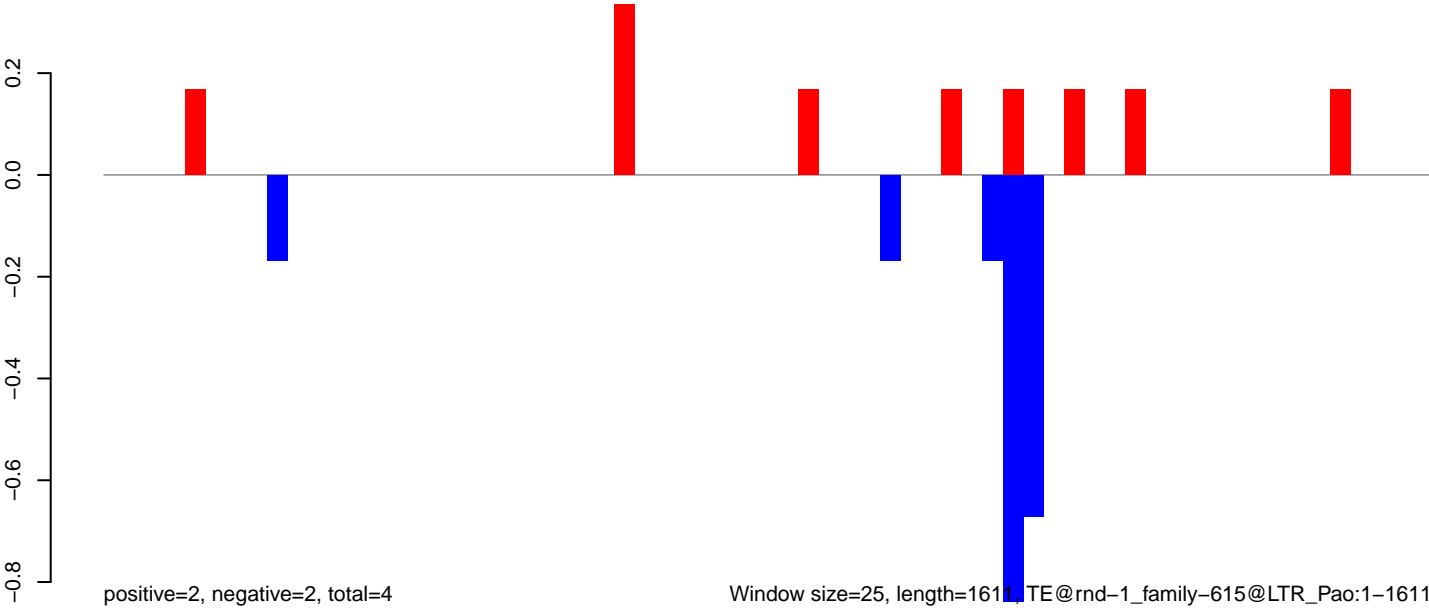

AeAlbo_C636_2dpi_SINV3.18_23.rep

AeAlbo_C636_2dpi_SINV3.24_35.rep

AeAlbo_C636_2dpi_SINV3.rep

AeAlbo_C636_2dpi_SINV3.18_23.rep

AeAlbo_C636_2dpi_SINV3.24_35.rep

AeAlbo_C636_2dpi_SINV3.rep

Window size=25, length=9478, TE@ltr-1_family-6239@LINE_Penelope:1-9478