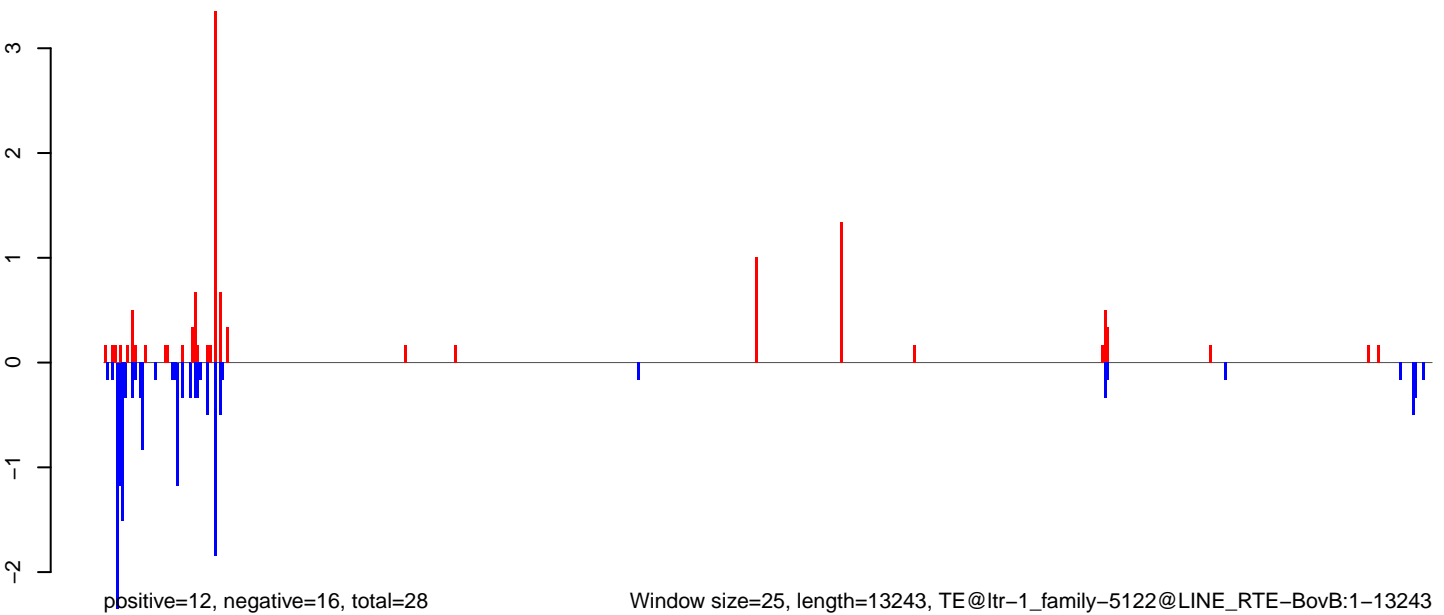

0 2000 4000 6000 8000 10000 12000 14000

AeAlbo_C636_2dpi_SINV3.18_23.rep

AeAlbo_C636_2dpi_SINV3.24_35.rep

AeAlbo_C636_2dpi_SINV3.rep

Window size=25, length=13243, TE@ltr-1_family-5122@LINE_RTE-BovB:1-13243