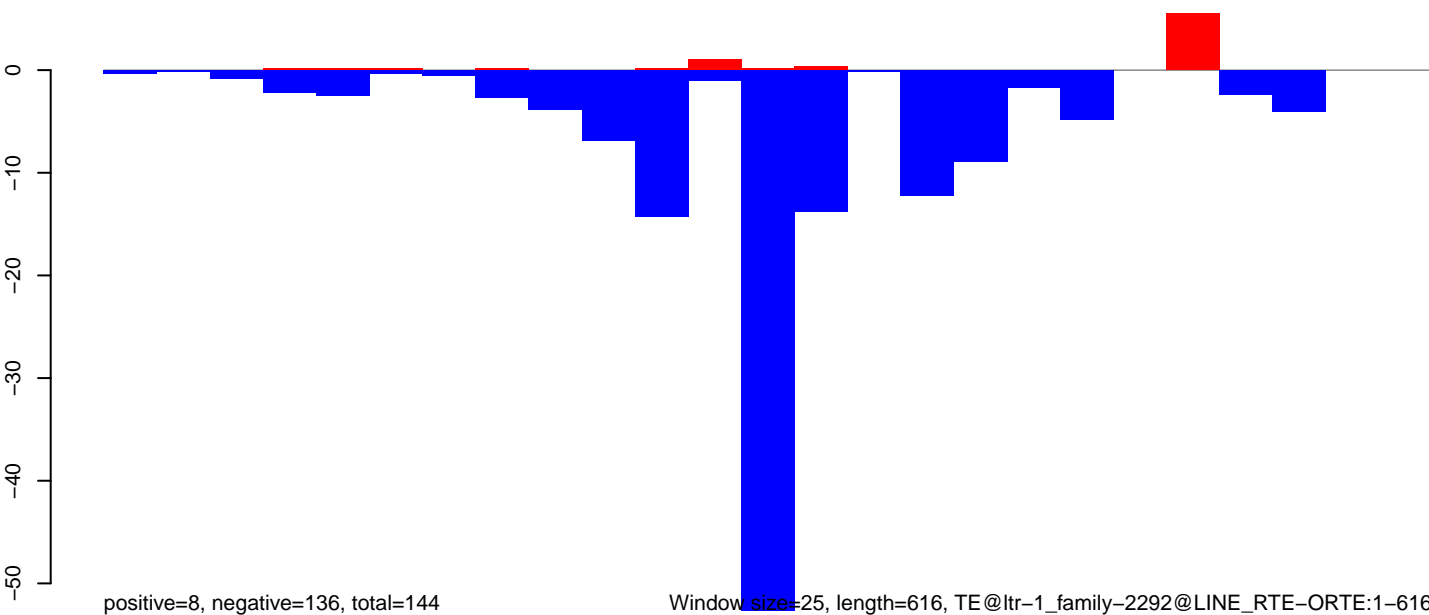

Window size=25, length=9863, TE@ltr-1_family-4297@LTR_Copia:1-9863

0 2000 4000 6000 8000 10000

AeAlbo_C636_2dpi_SINV3.18_23.rep

AeAlbo_C636_2dpi_SINV3.24_35.rep

AeAlbo_C636_2dpi_SINV3.rep

Window size=25, length=616, TE@ltr-1_family-2292@LINE RTE-ORTE:1-616