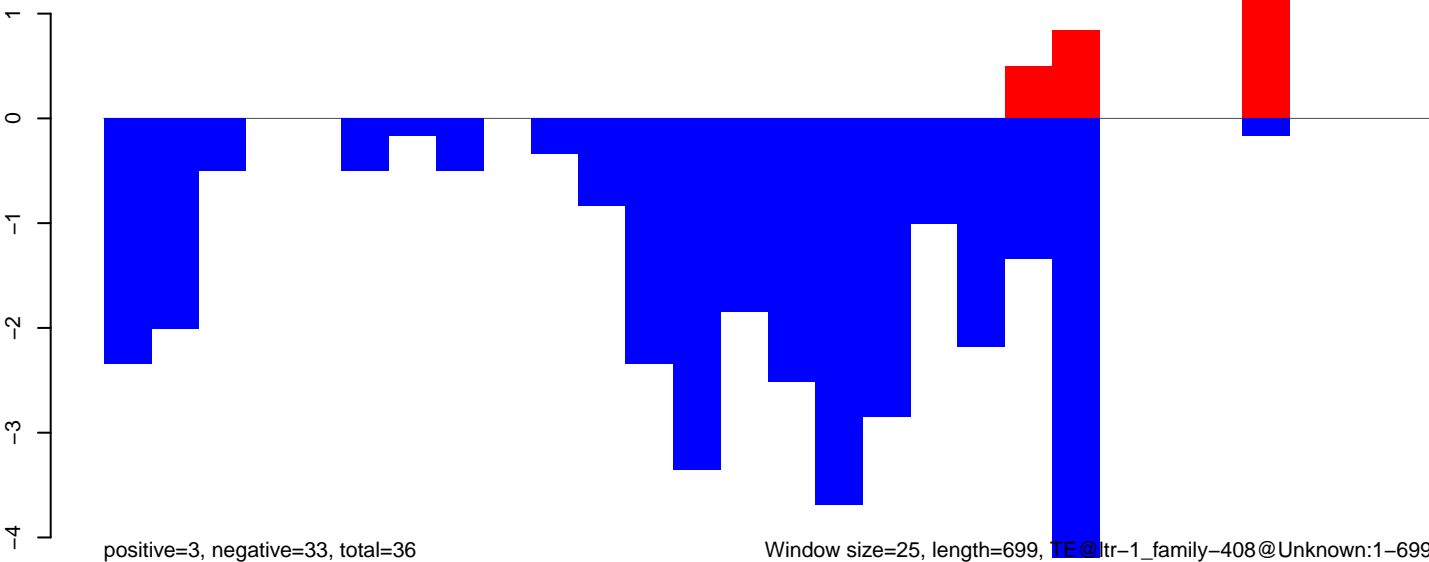

Window size=25, length=4890, TE@ltr-1_family-4193@LTR_Copia:1-4890

AeAlbo_C636_2dpi_SINV3.18_23.rep

AeAlbo_C636_2dpi_SINV3.24_35.rep

AeAlbo_C636_2dpi_SINV3.rep

AeAlbo_C636_2dpi_SINV3.18_23.rep

AeAlbo_C636_2dpi_SINV3.24_35.rep