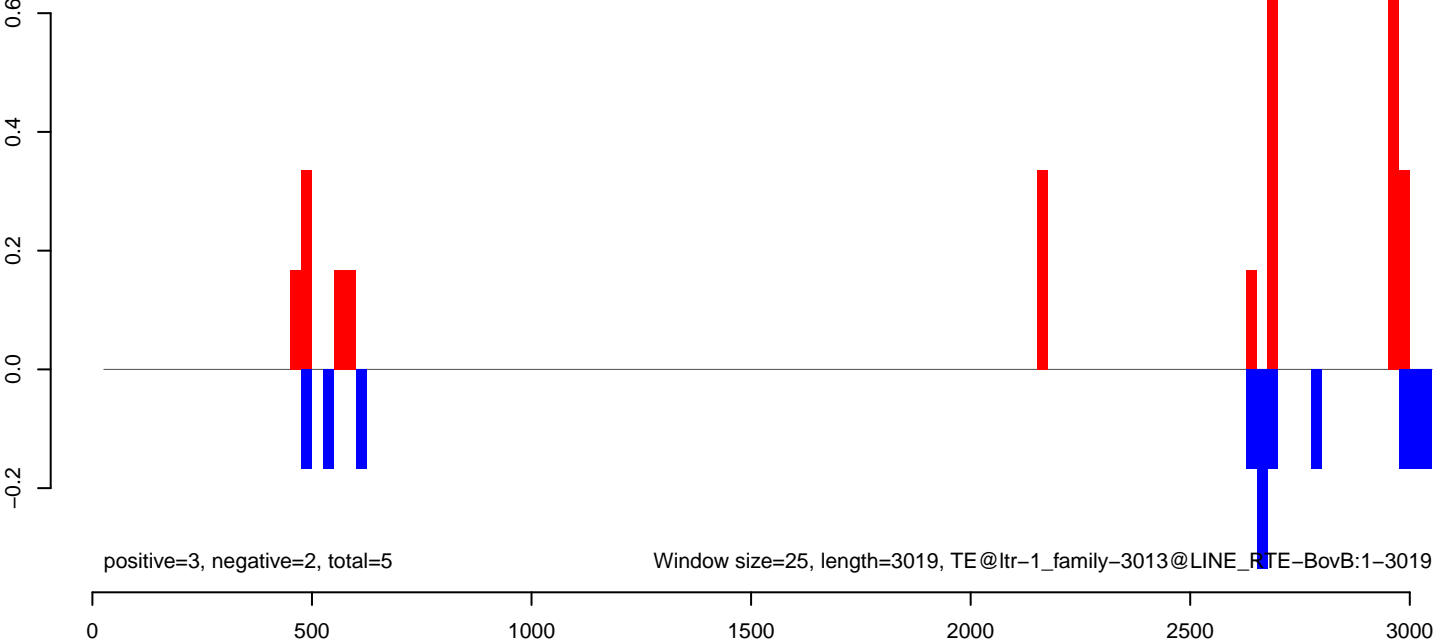

AeAlbo_C636_2dpi_SINV3.18_23.rep

AeAlbo_C636_2dpi_SINV3.24_35.rep

AeAlbo_C636_2dpi_SINV3.rep