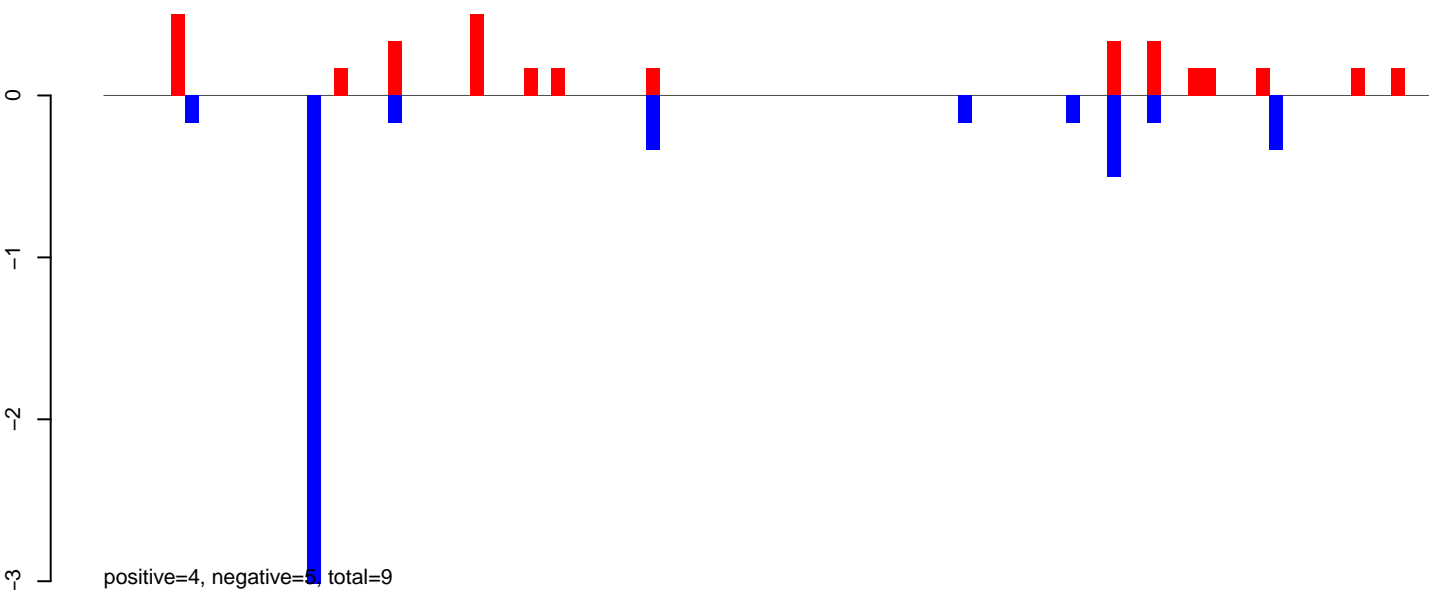

AeAlbo_C636_2dpi_SINV3.18_23.rep