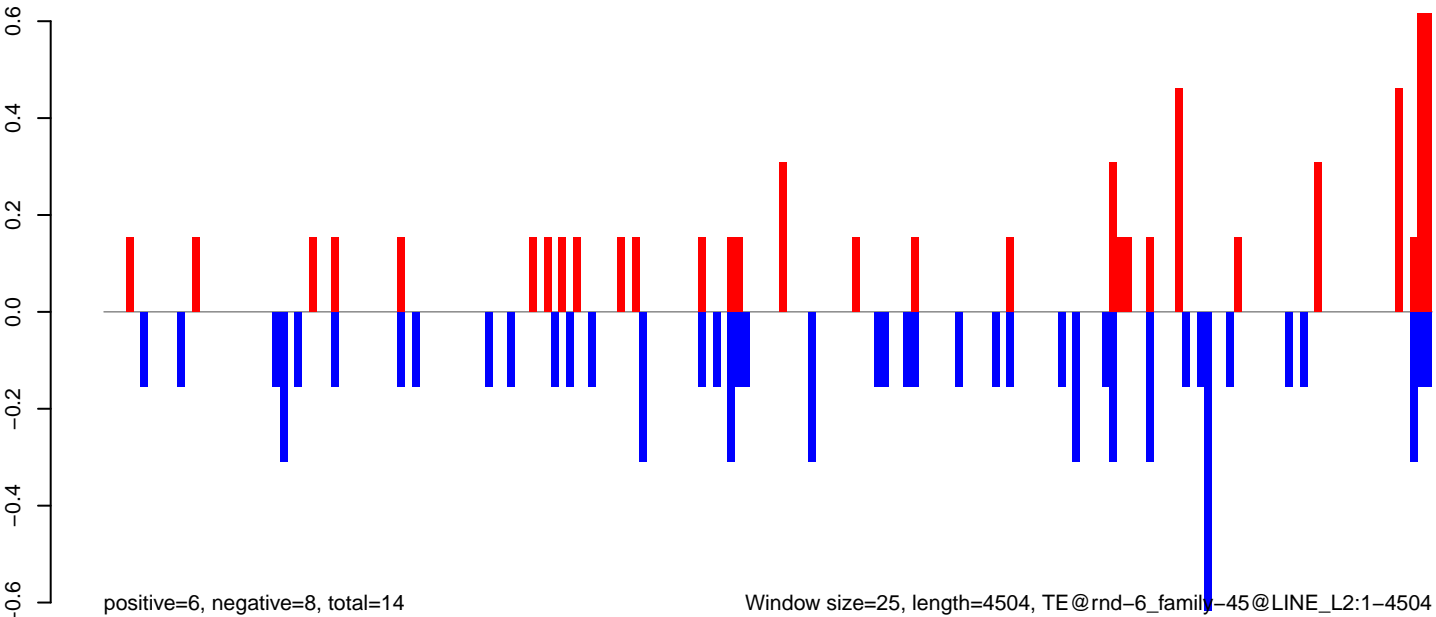

AeAlbo_C636_2dpi_WNV1.rep

AeAlbo_C636_2dpi_WNV1.18_23.rep

AeAlbo_C636_2dpi_WNV1.24_35.rep

AeAlbo_C636_2dpi_WNV1.rep

AeAlbo_C636_2dpi_WNV1.18_23.rep

positive=31, negative=2, total=34

AeAlbo_C636_2dpi_WNV1.24_35.rep