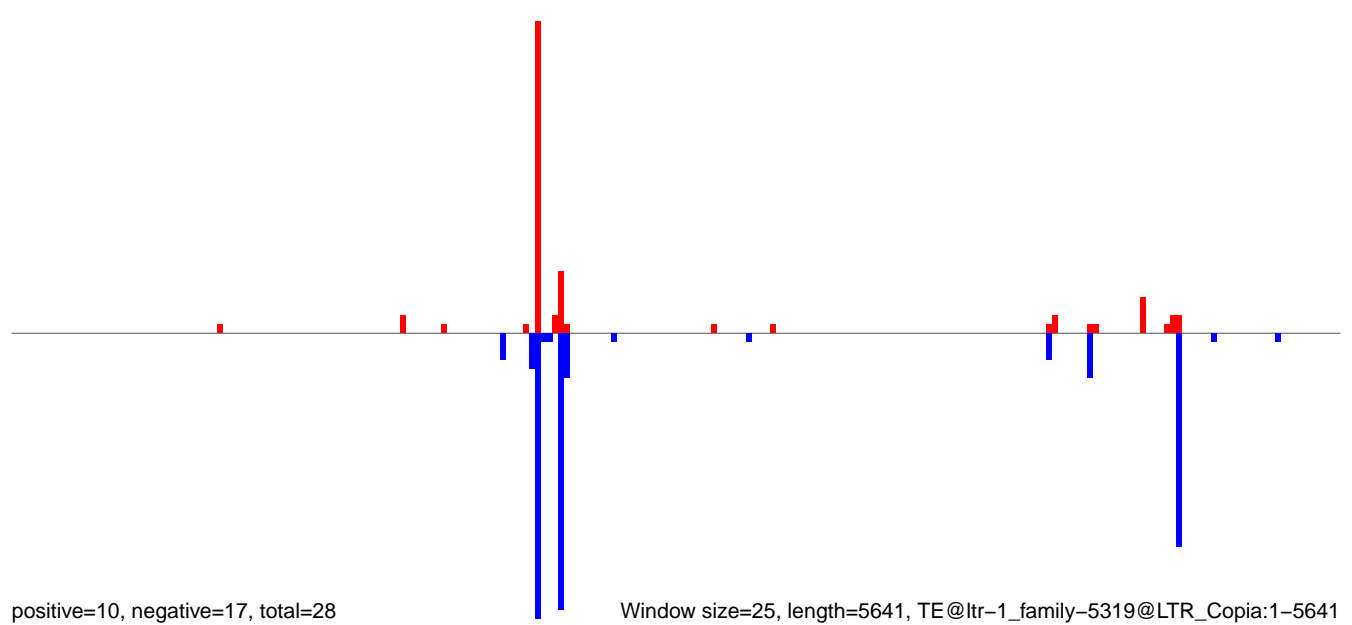

AeAlbo_C636_2dpi_WNV1.rep

AeAlbo_C636_2dpi_WNV1.18_23.rep

AeAlbo_C636_2dpi_WNV1.24_35.rep

AeAlbo_C636_2dpi_WNV1.rep

AeAlbo_C636_2dpi_WNV1.18_23.rep

AeAlbo_C636_2dpi_WNV1.24_35.rep

AeAlbo_C636_2dpi_WNV1.rep

Window size=25, length=3966, TE@ltr-1_family-5298@LTR_Gypsy:1-3966