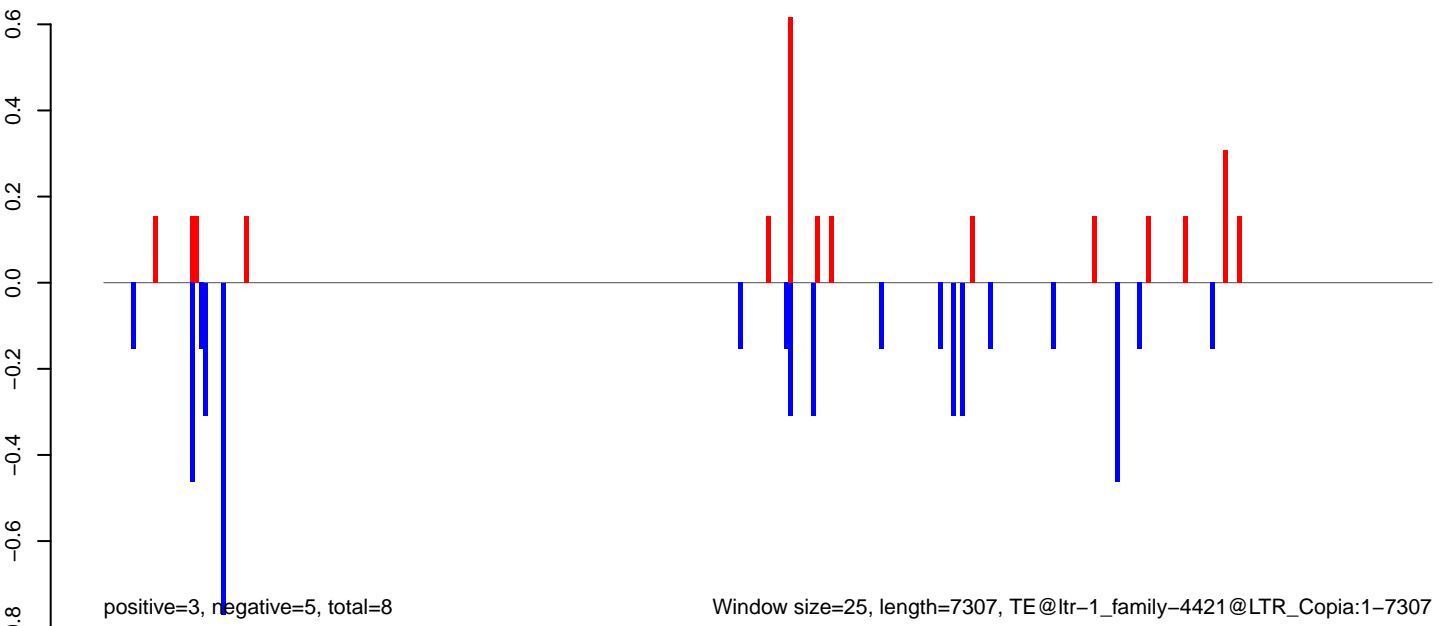

Window size=25, length=6729, TE@ltr-1_family-4744@LTR_Pao:1-6729

0 1000 2000 3000 4000 5000 6000 7000

AeAlbo_C636_2dpi_WNV1.18_23.rep

AeAlbo_C636_2dpi_WNV1.24_35.rep

AeAlbo_C636_2dpi_WNV1.rep

Window size=25, length=7307, TE@ltr-1_family-4421@LTR_Copia:1-7307