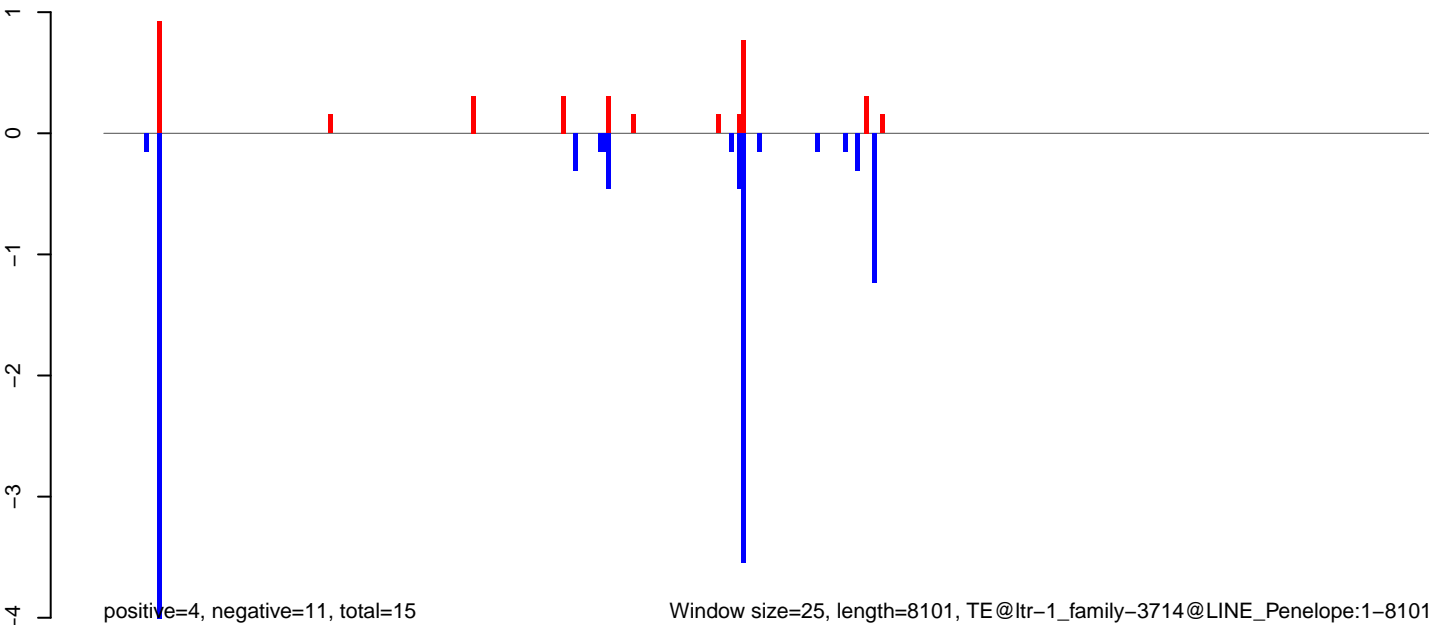

AeAlbo_C636_2dpi_WNV1.rep

Window size=25, length=8101, TE@ltr-1_family-3714@LINE_Penelope:1-8101

0 2000 4000 6000 8000