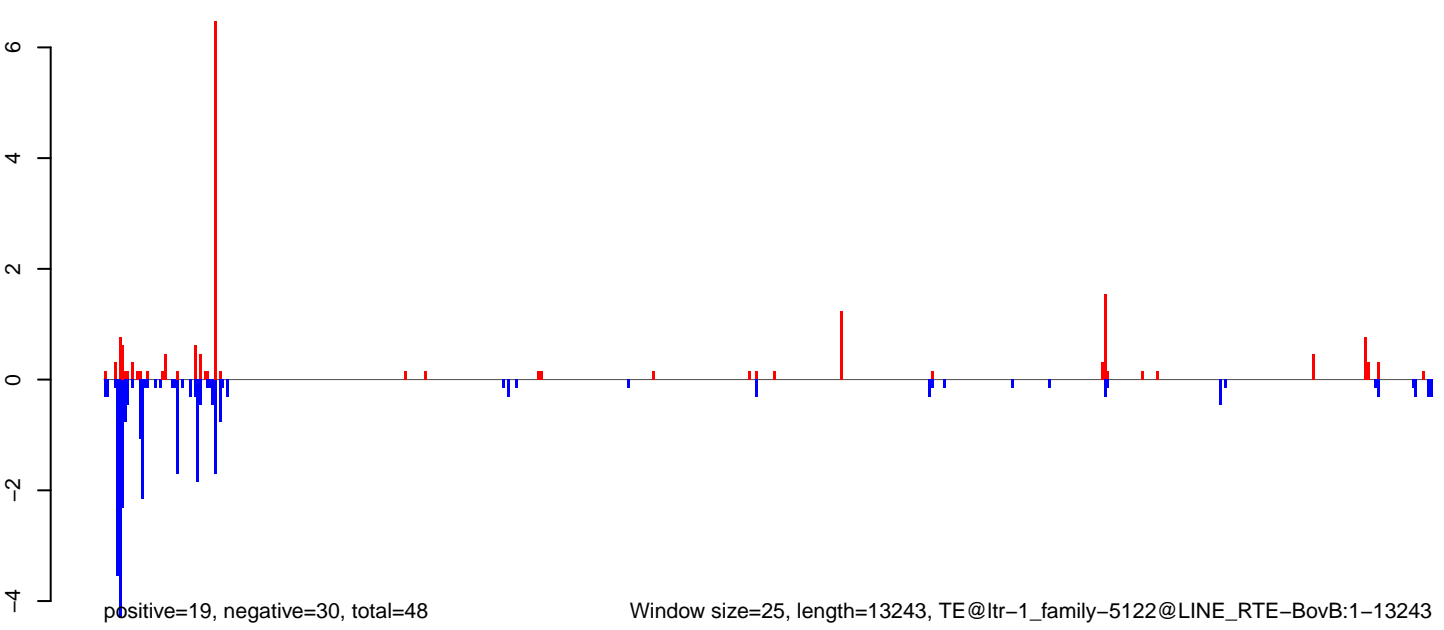

Window size=25, length=6867, TE@ltr-1_family-5208@LTR_Gypsy:1-6867

0 1000 2000 3000 4000 5000 6000 7000

AeAlbo_C636_2dpi_WNV1.18_23.rep

AeAlbo_C636_2dpi_WNV1.24_35.rep

AeAlbo_C636_2dpi_WNV1.rep

Window size=25, length=13243, TE@Itr-1_family-5122@LINE_RTE-BovB:1-13243