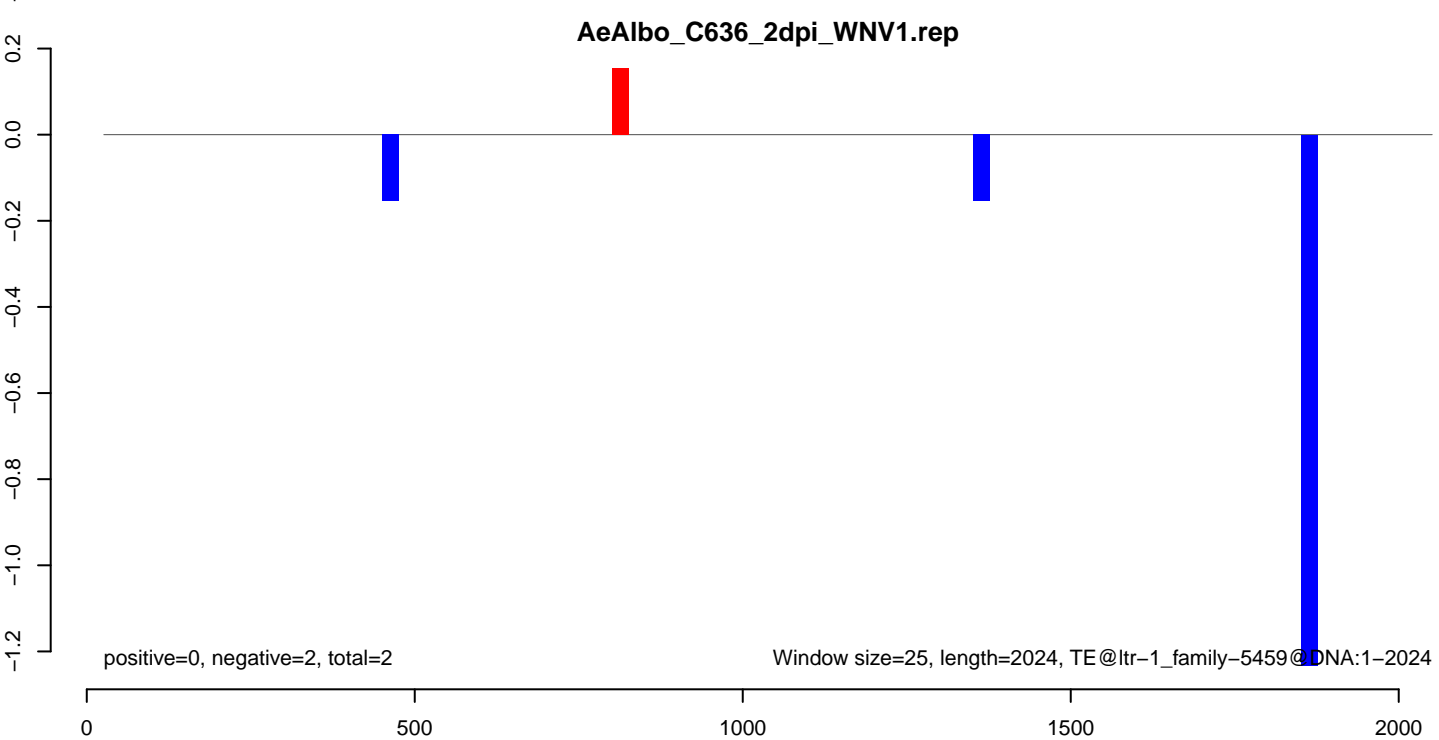

positive=0, negative=1, total=1

Window size=25, length=2725, TE@ltr-1_family-5481@LTR_Gypsy1-2725

0 500 1000 1500 2000 2500

AeAlbo_C636_2dpi_WNV1.18_23.rep

AeAlbo_C636_2dpi_WNV1.24_35.rep

AeAlbo_C636_2dpi_WNV1.rep