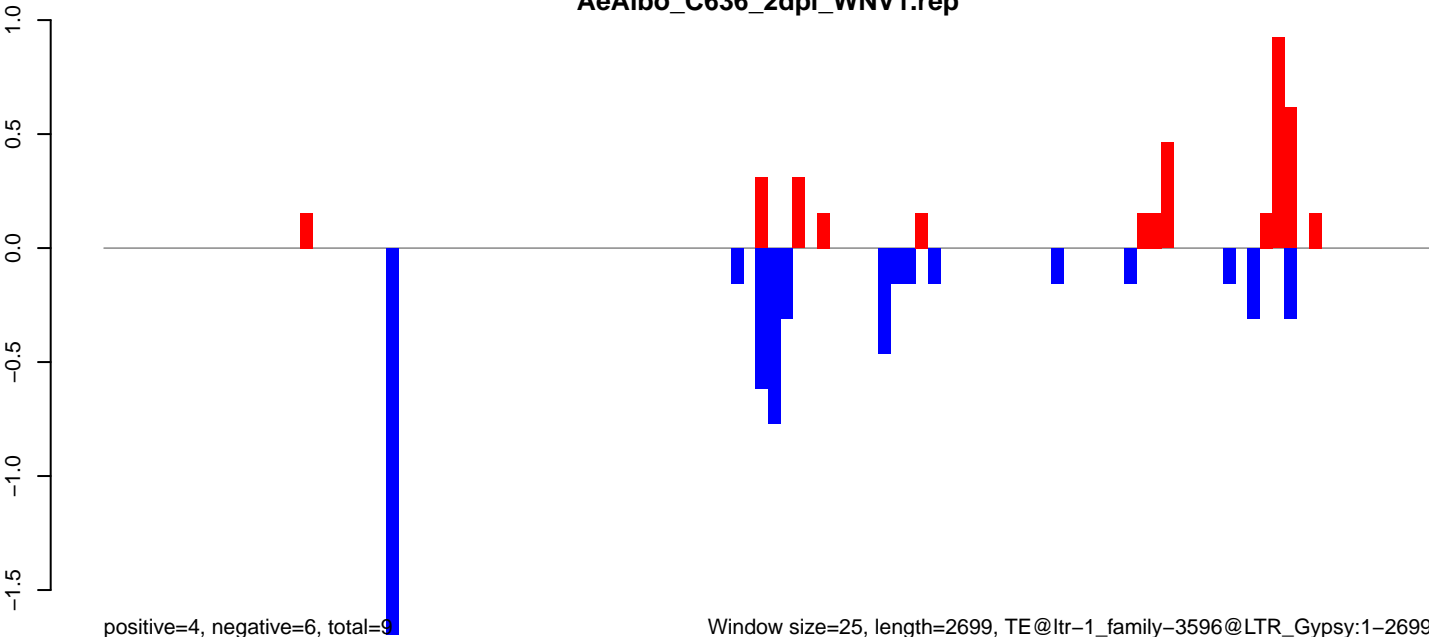

AeAlbo_C636_2dpi_WNV1.rep

AeAlbo_C636_2dpi_WNV1.18_23.rep

AeAlbo_C636_2dpi_WNV1.24_35.rep

AeAlbo_C636_2dpi_WNV1.rep

Window size=25, length=2699, TE@ltr-1_family-3596@LTR_Gypsy:1-2699

0 500 1000 1500 2000 2500