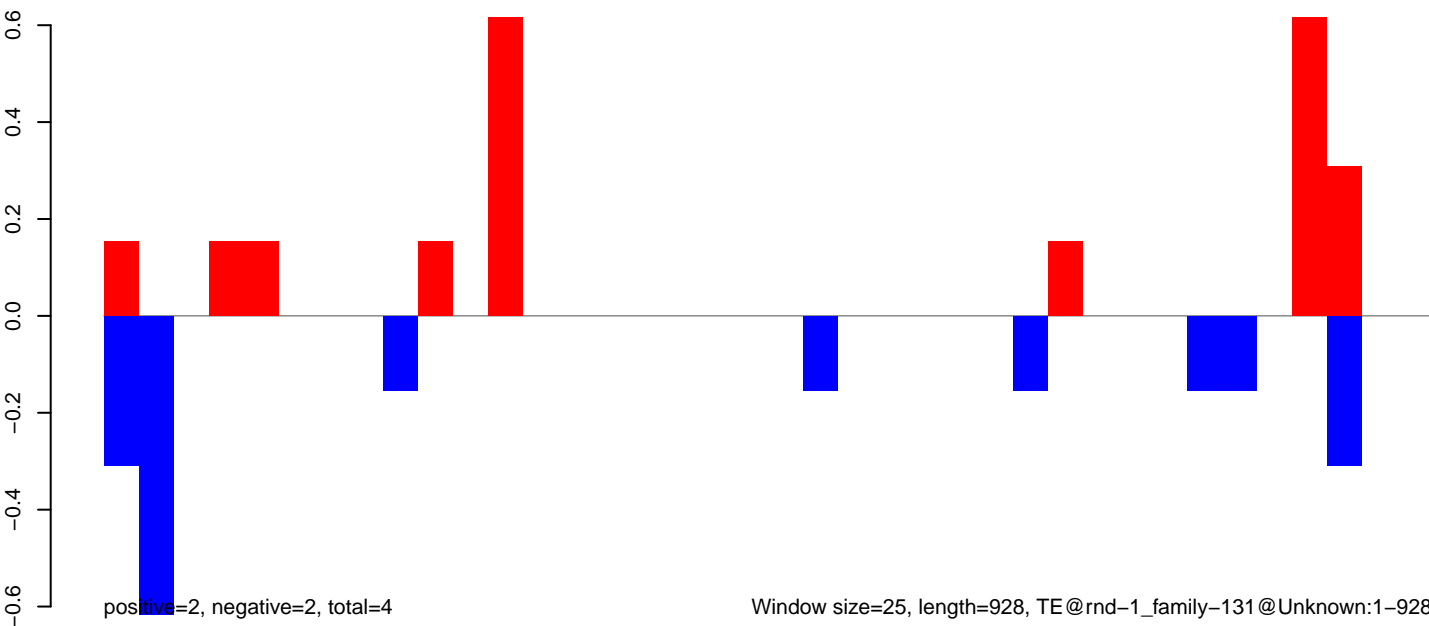

AeAlbo_C636_2dpi_WNV1.24_35.rep

AeAlbo_C636_2dpi_WNV1.rep

AeAlbo_C636_2dpi_WNV1.18_23.rep

AeAlbo_C636_2dpi_WNV1.24_35.rep

AeAlbo_C636_2dpi_WNV1.rep

Window size=25, length=11278, TE@ltr-1_family-6254@LTR_Gypsy:1-11278