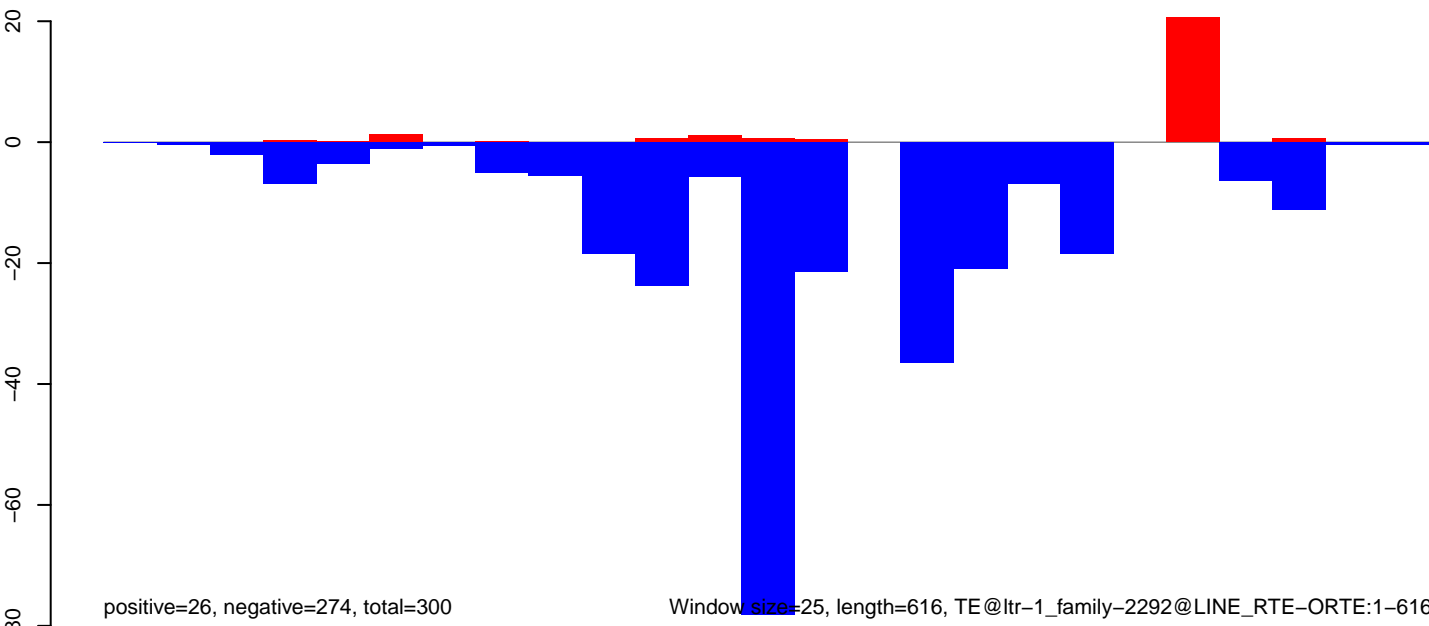

AeAlbo_C636_2dpi_WNV1.rep