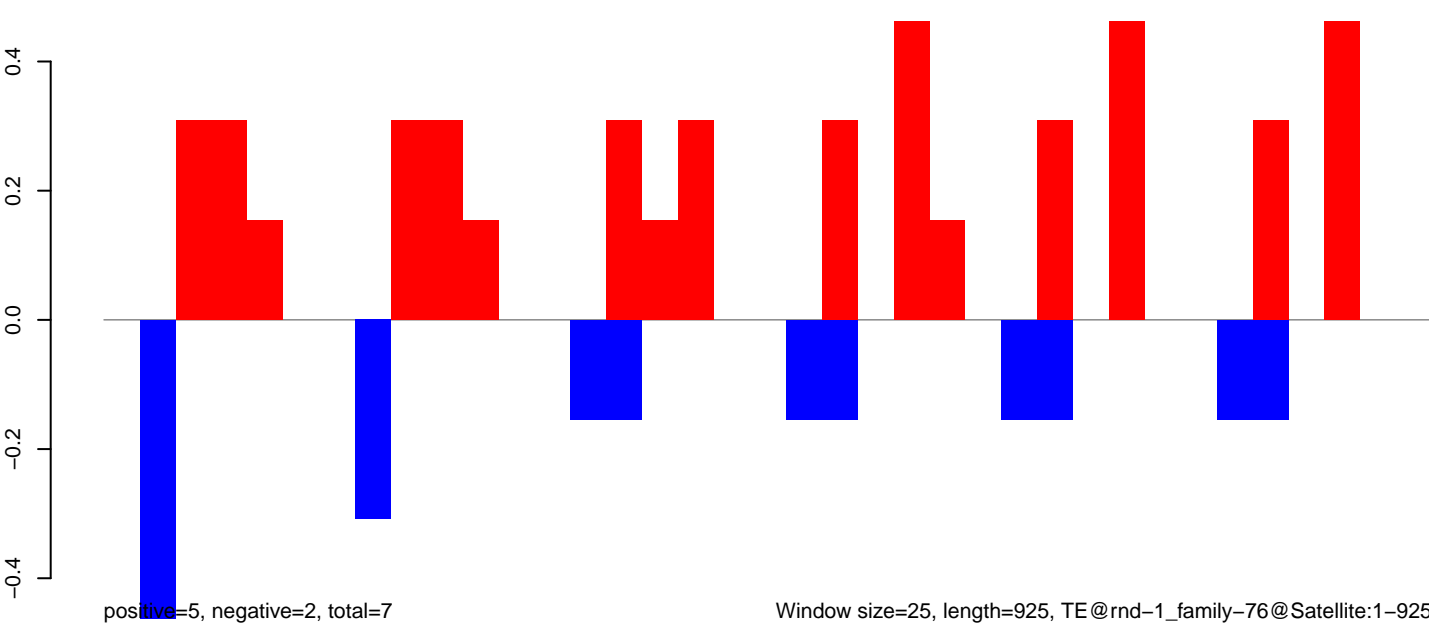

AeAlbo_C636_2dpi_WNV1.rep

AeAlbo_C636_2dpi_WNV1.18_23.rep

AeAlbo_C636_2dpi_WNV1.24_35.rep

AeAlbo_C636_2dpi_WNV1.rep

AeAlbo_C636_2dpi_WNV1.18_23.rep

AeAlbo_C636_2dpi_WNV1.24_35.rep

AeAlbo_C636_2dpi_WNV1.rep

Window size=25, length=11040, TE@ltr-1_family-6317@LTR_Copia:1-11040