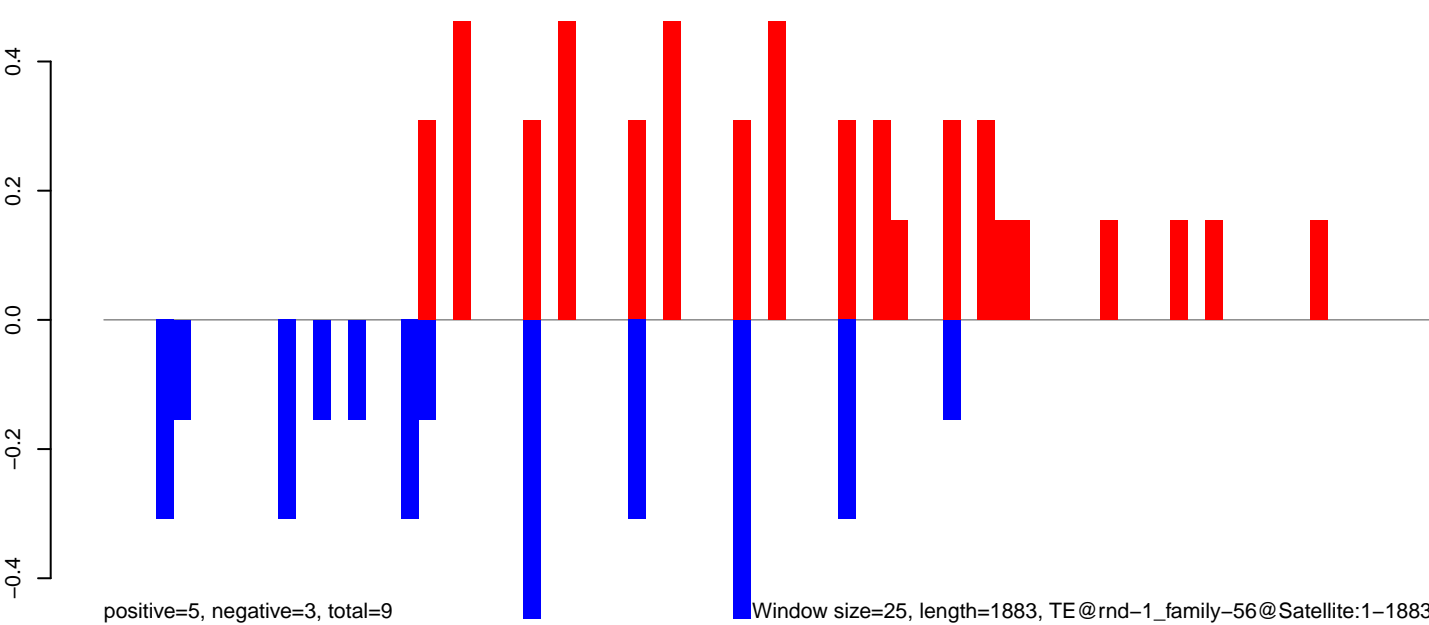

AeAlbo_C636_2dpi_WNV1.24_35.rep

AeAlbo_C636_2dpi_WNV1.rep

Window size=25, length=8069, TE@ltr-1_family-3913@LTR_Gypsy:1-8069

AeAlbo_C636_2dpi_WNV1.18_23.rep

AeAlbo_C636_2dpi_WNV1.24_35.rep

AeAlbo_C636_2dpi_WNV1.rep