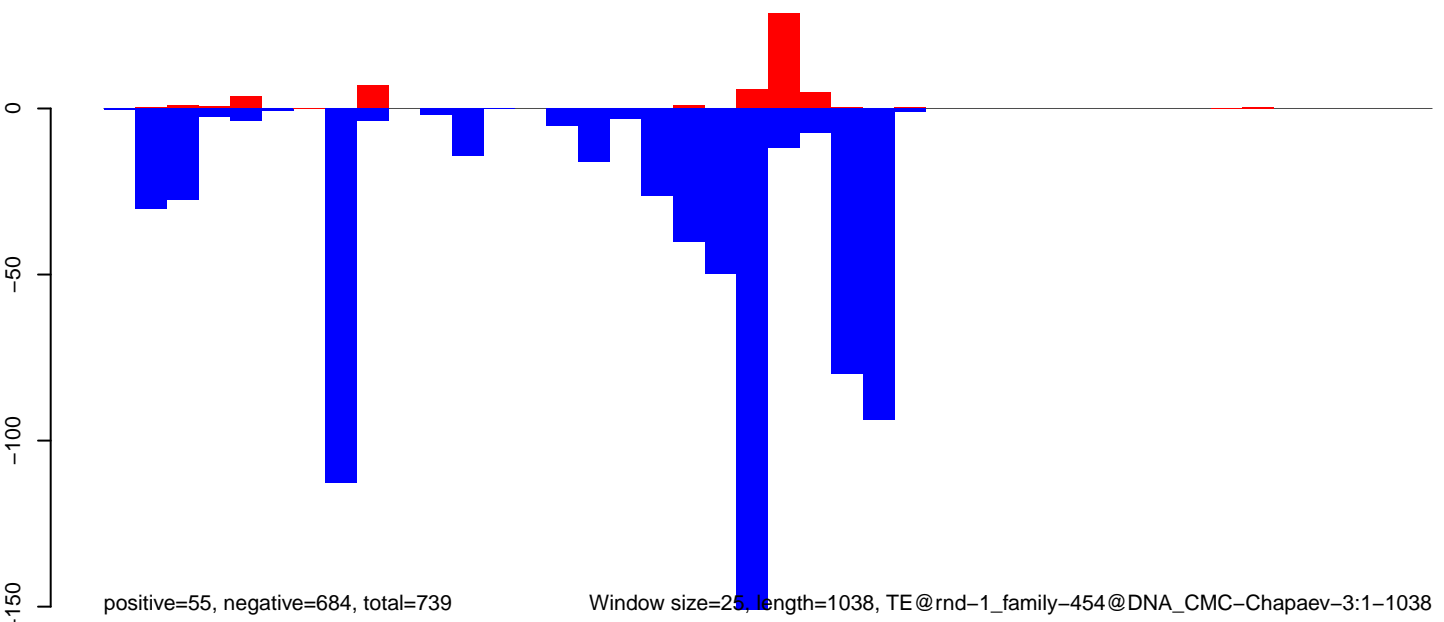

AeAlbo_C636_2dpi_WNV1.rep