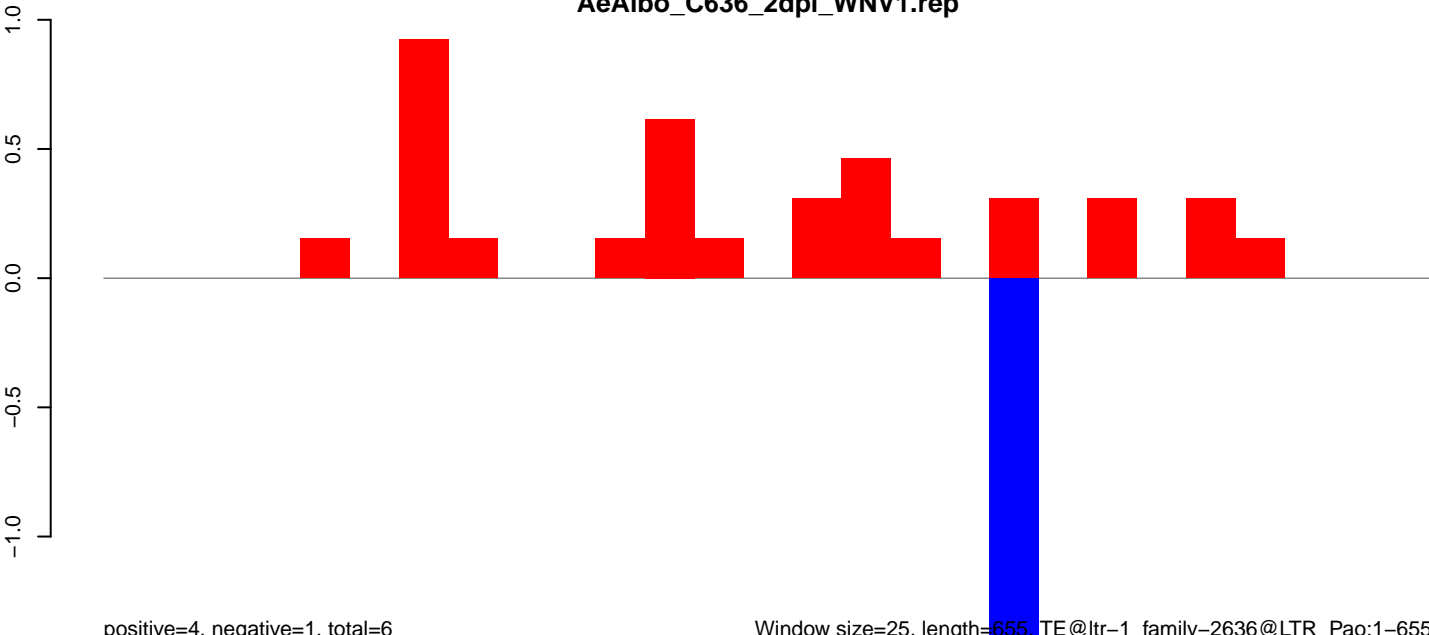

AeAlbo_C636_2dpi_WNV1.24_35.rep

AeAlbo_C636_2dpi_WNV1.rep

AeAlbo_C636_2dpi_WNV1.18_23.rep

positive=2, negative=1, total=4

AeAlbo_C636_2dpi_WNV1.24_35.rep

positive=2, negative=0, total=2

AeAlbo_C636_2dpi_WNV1.rep