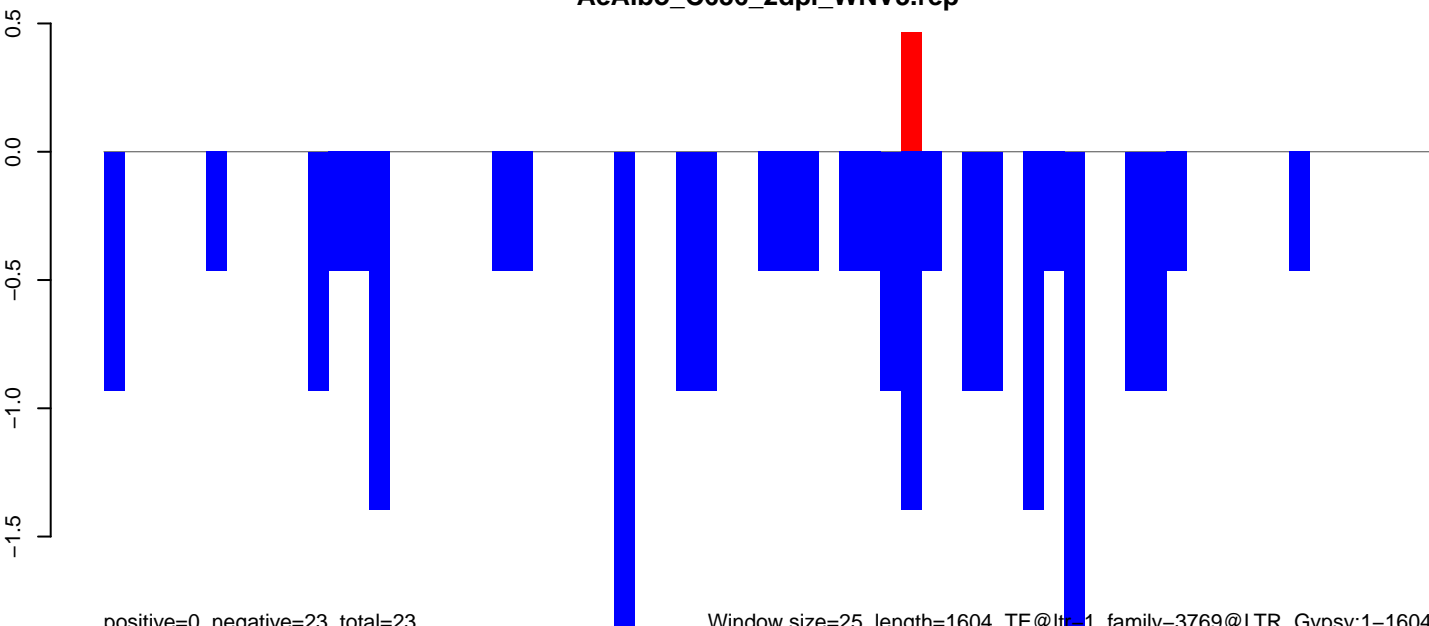

AeAlbo_C636_2dpi_WNV3.rep

positive=0, negative=23, total=23

Window size=25, length=1604, TE@lt=1_family=3769@LTR_Gypsy:1-1604