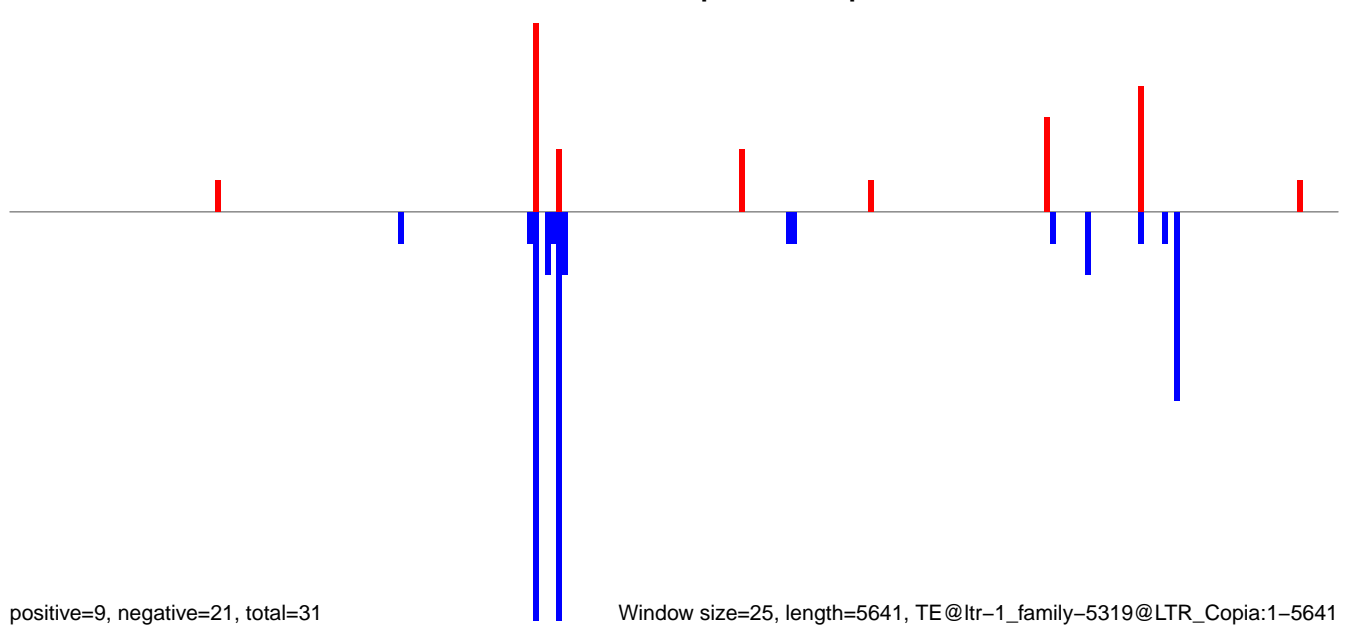

AeAlbo_C636_2dpi_WNV3.rep

Window size=25, length=5641, TE@ltr-1_family-5319@LTR_Copia:1-5641