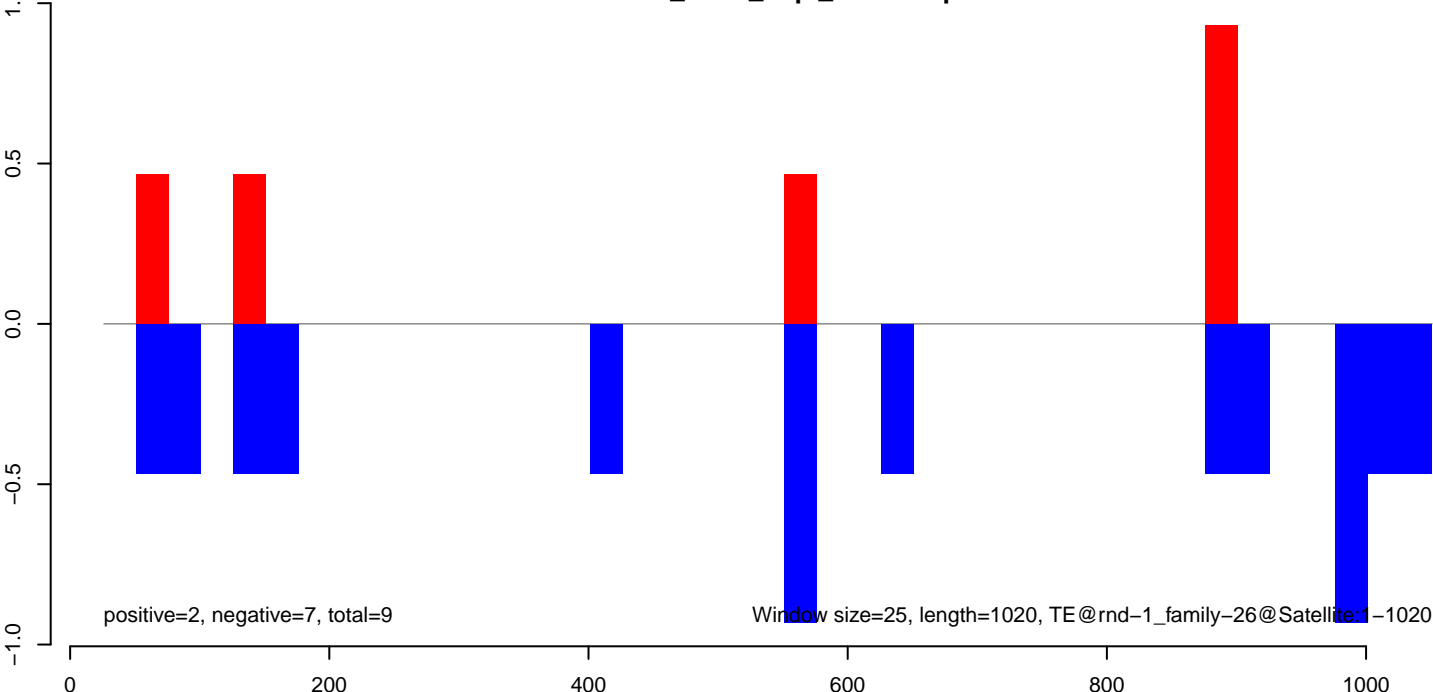

AeAlbo_C636_2dpi_WNV3.rep