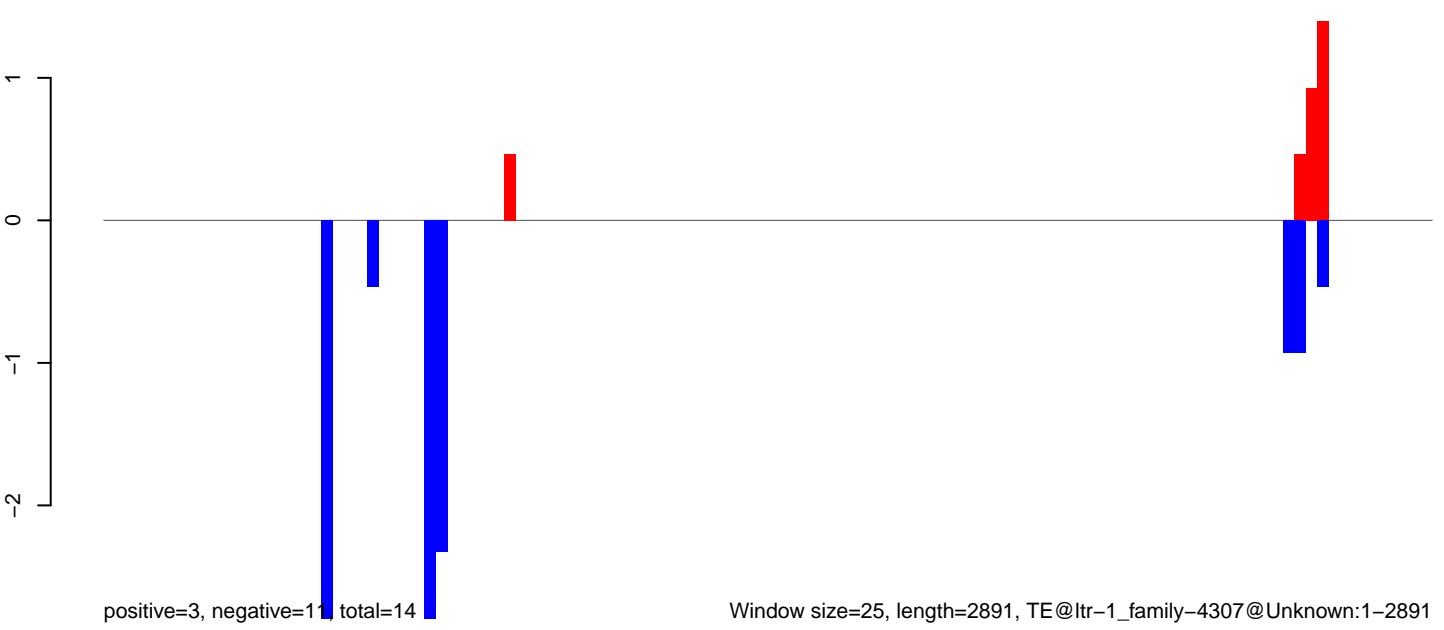

AeAlbo_C636_2dpi_WNV3.rep