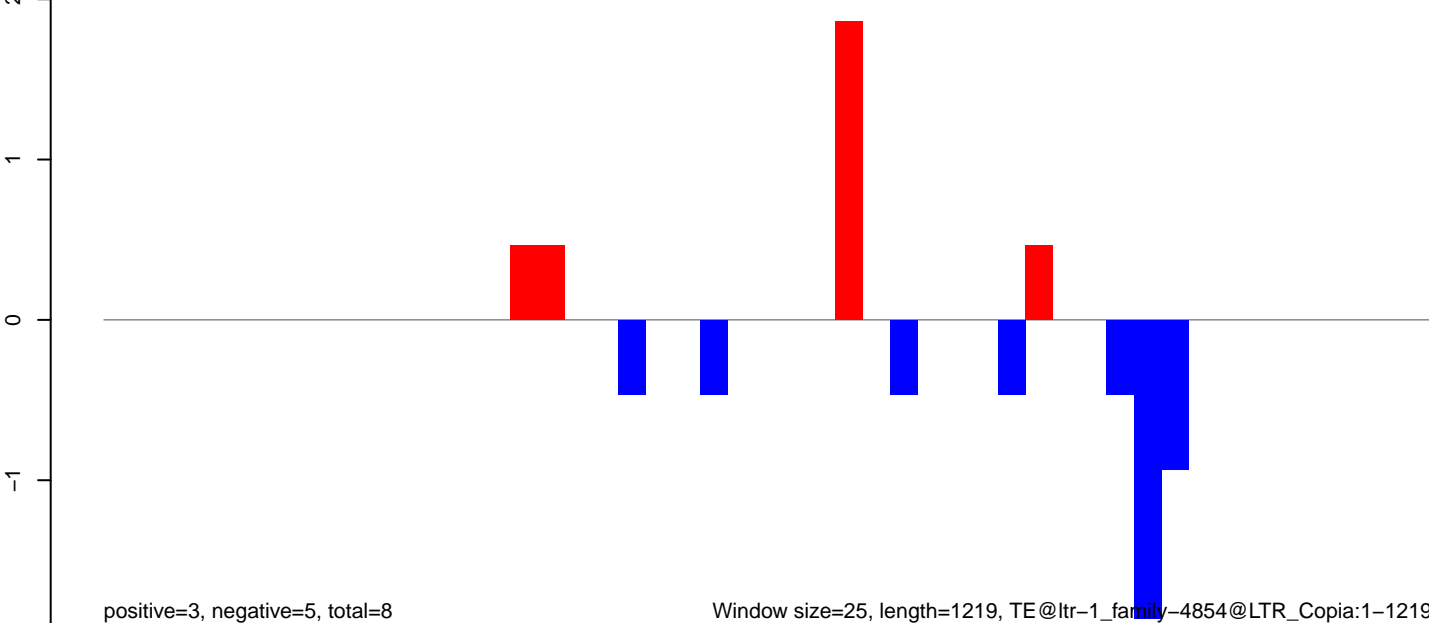

AeAlbo_C636_2dpi_WNV3.rep