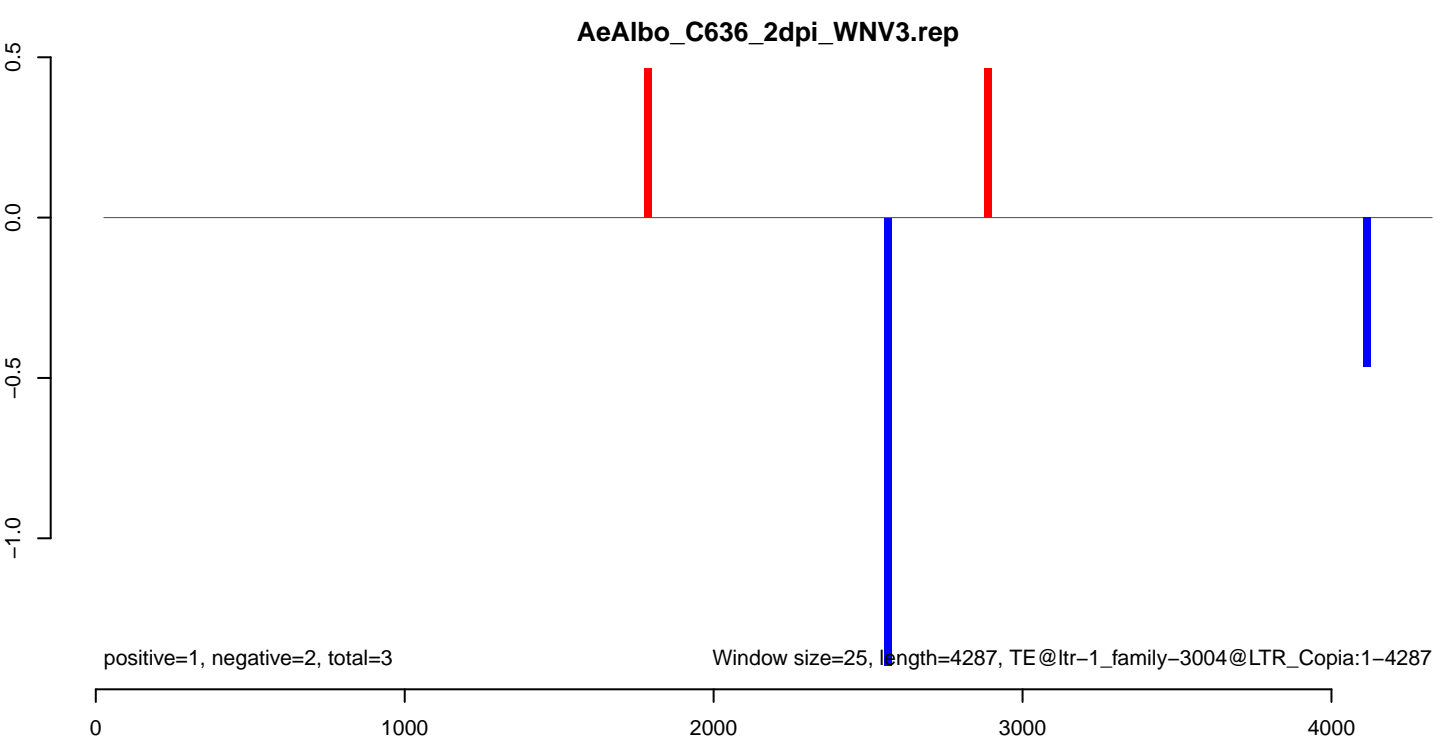

AeAlbo_C636_2dpi_WNV3.rep

AeAlbo_C636_2dpi_WNV3.18_23.rep

AeAlbo_C636_2dpi_WNV3.24_35.rep

AeAlbo_C636_2dpi_WNV3.rep

Window size=25, length=1889, TE@ltr-1_family-2997@LTR_Gypsy:1-1889

AeAlbo_C636_2dpi_WNV3.18_23.rep