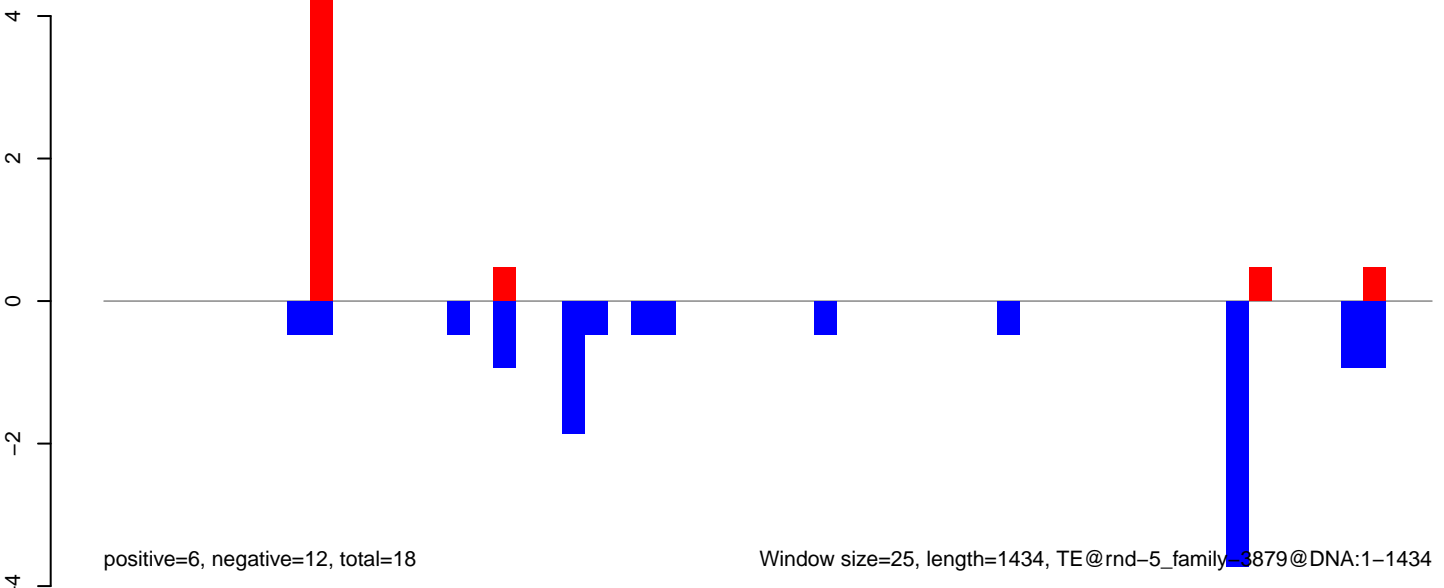

0 1000 2000 3000 4000 5000 6000

AeAlbo_C636_2dpi_WNV3.18_23.rep

AeAlbo_C636_2dpi_WNV3.24_35.rep

AeAlbo_C636_2dpi_WNV3.rep

Window size=25, length=1434, TE@rnd-5_family_3879@DNA:1-1434

AeAlbo_C636_2dpi_WNV3.18_23.rep