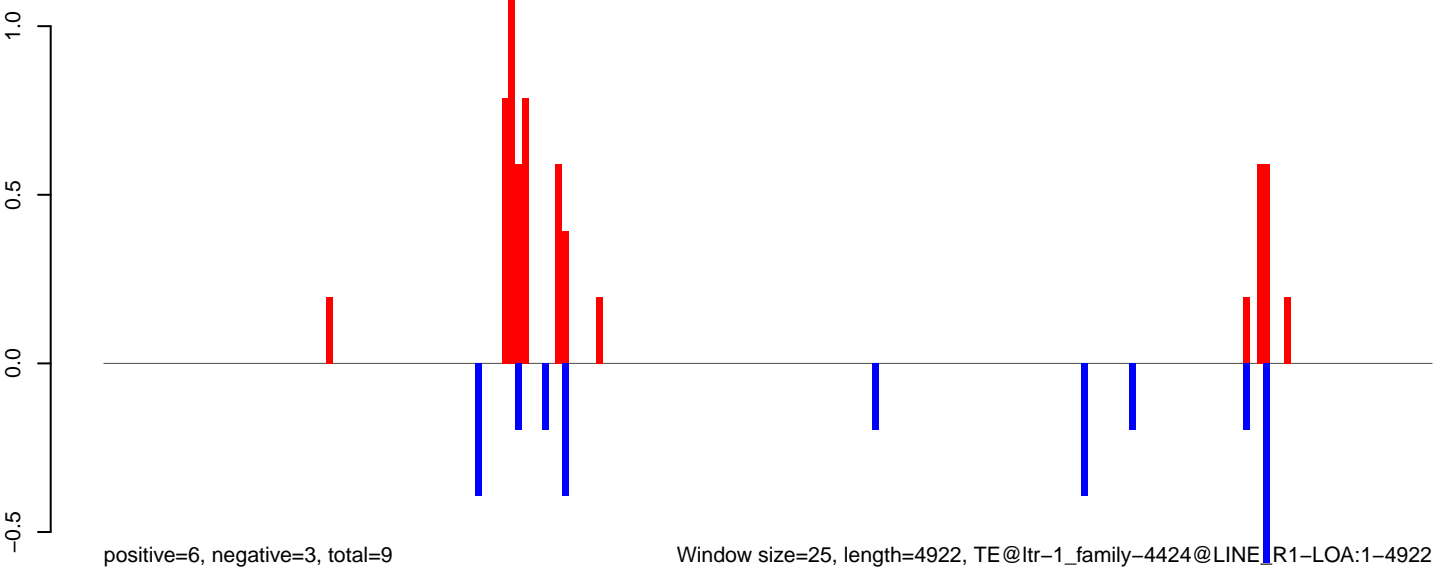

AeAlbo_C636_2dpi_mock1.24_35.rep

AeAlbo_C636_2dpi_mock1.rep

Window size=25, length=4922, TE@ltr-1_family-4424@LINE_R1-LOA:1-4922

0 1000 2000 3000 4000 5000

AeAlbo_C636_2dpi_mock1.18_23.rep

AeAlbo_C636_2dpi_mock1.24_35.rep