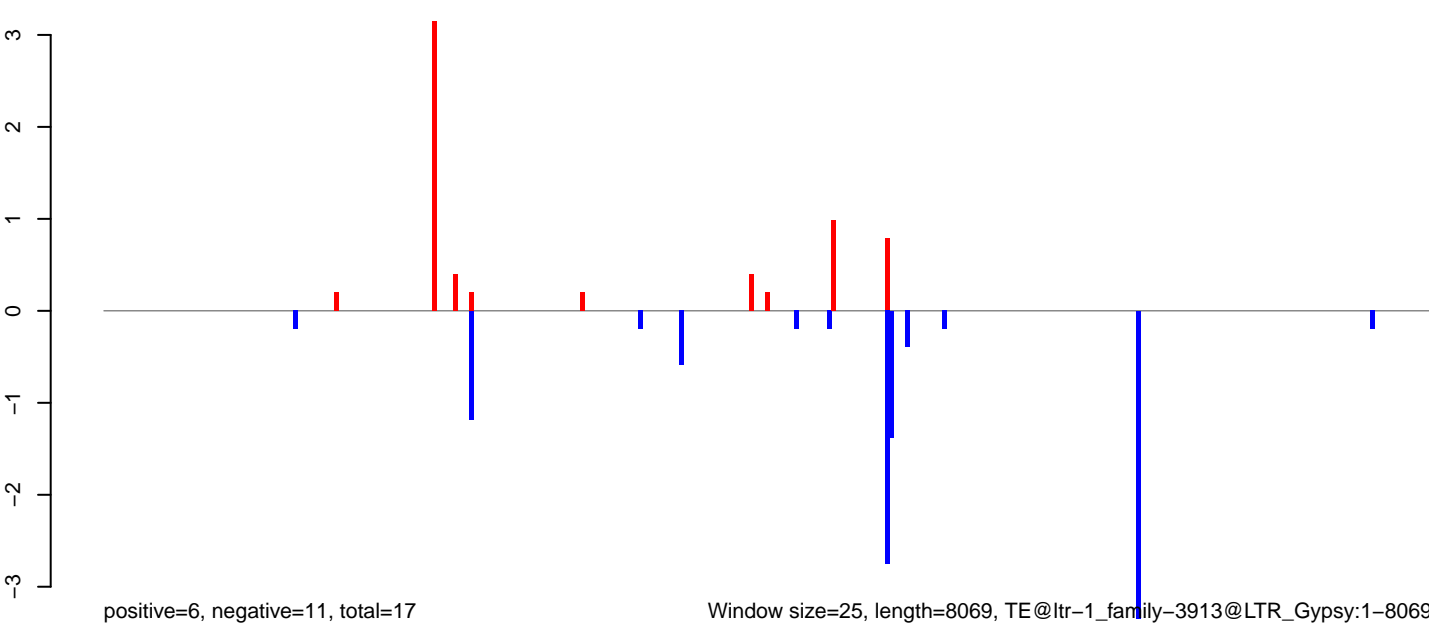

AeAlbo_C636_2dpi_mock1.rep

Window size=25, length=6235, TE@ltr-1_family-3977@LTR_Copia:1-6235

AeAlbo_C636_2dpi_mock1.18_23.rep

AeAlbo_C636_2dpi_mock1.24_35.rep

AeAlbo_C636_2dpi_mock1.rep

AeAlbo_C636_2dpi_mock1.18_23.rep