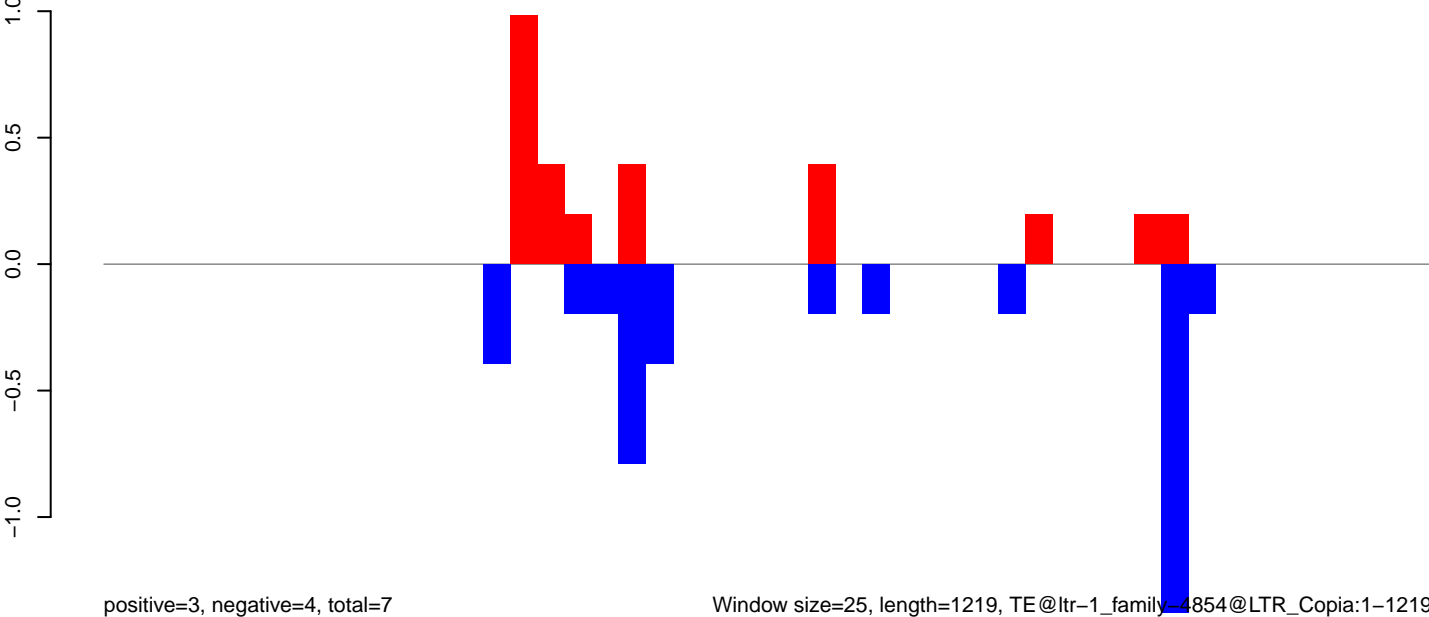

Window size=25, length=1219, TE@ltr-1_family_4854@LTR_Copia:1-1219

0 200 400 600 800 1000 1200

AeAlbo_C636_2dpi_mock1.18_23.rep

AeAlbo_C636_2dpi_mock1.24_35.rep

AeAlbo_C636_2dpi_mock1.rep

AeAlbo_C636_2dpi_mock1.18_23.rep