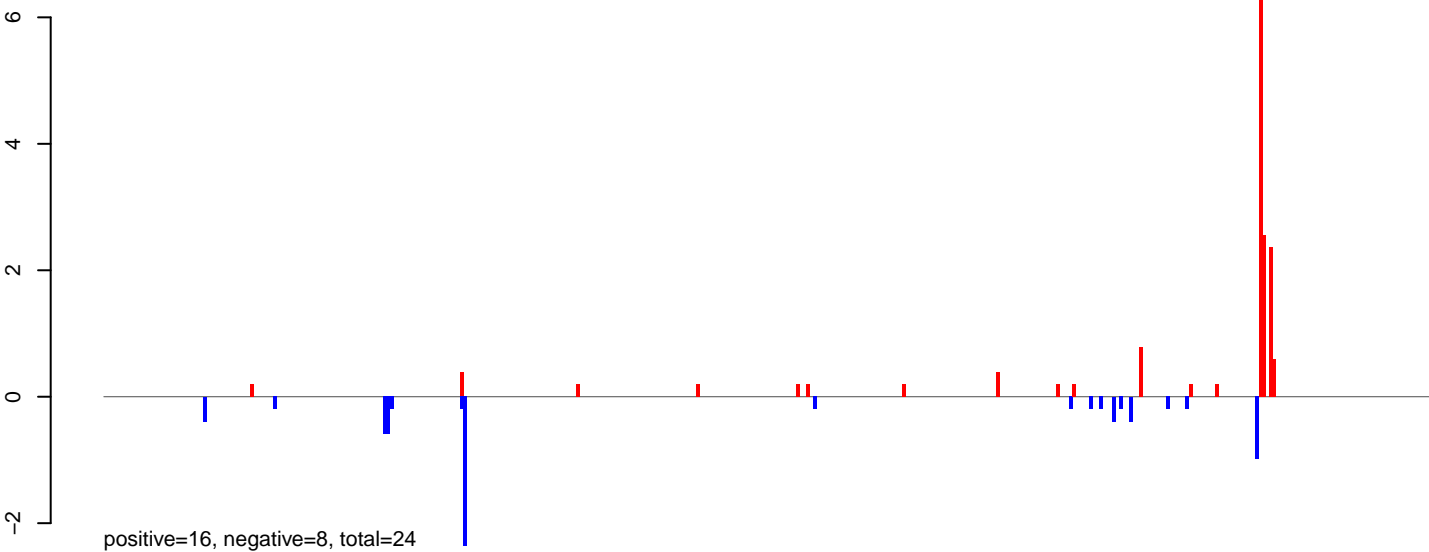

Window size=25, length=5581, TE@ltr-1_family-3025@LTR_Pao:1-5581

0 1000 2000 3000 4000 5000

AeAlbo_C636_2dpi_mock1.18_23.rep

AeAlbo_C636_2dpi_mock1.24_35.rep

AeAlbo_C636_2dpi_mock1.rep

AeAlbo_C636_2dpi_mock1.18_23.rep