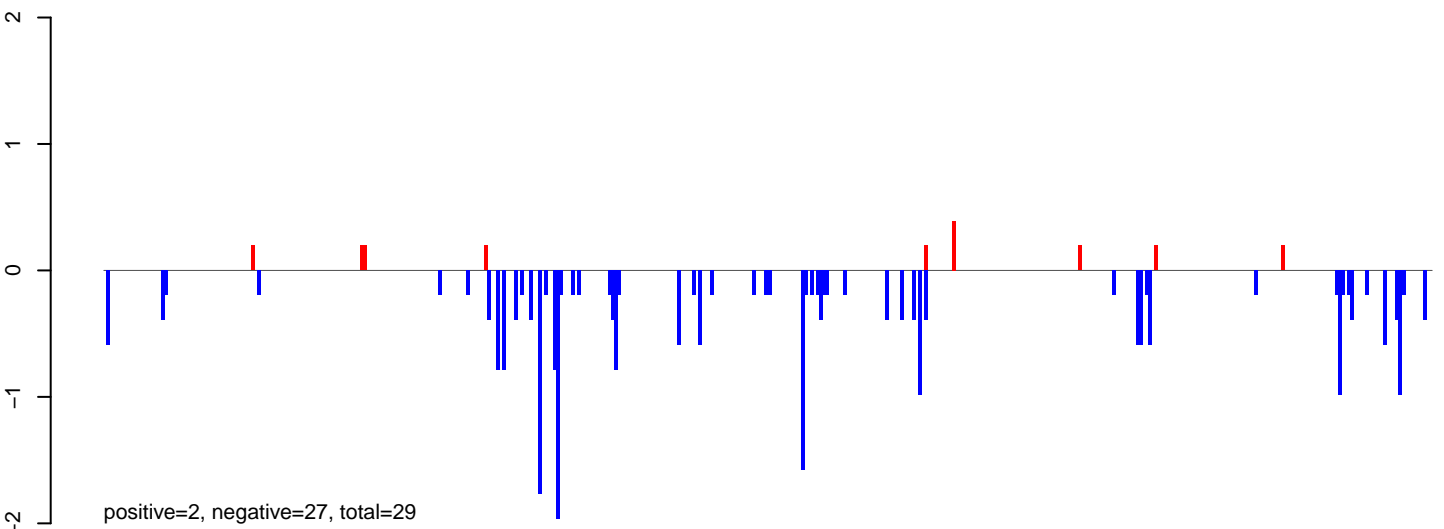

positive=22, negative=493, total=515

Window size=25, length=5973, TE@ltr-1_family-4400@LTR_Gypsy:1-5973

0 1000 2000 3000 4000 5000 6000

AeAlbo_C636_2dpi_mock1.18_23.rep

AeAlbo_C636_2dpi_mock1.24_35.rep

AeAlbo_C636_2dpi_mock1.rep