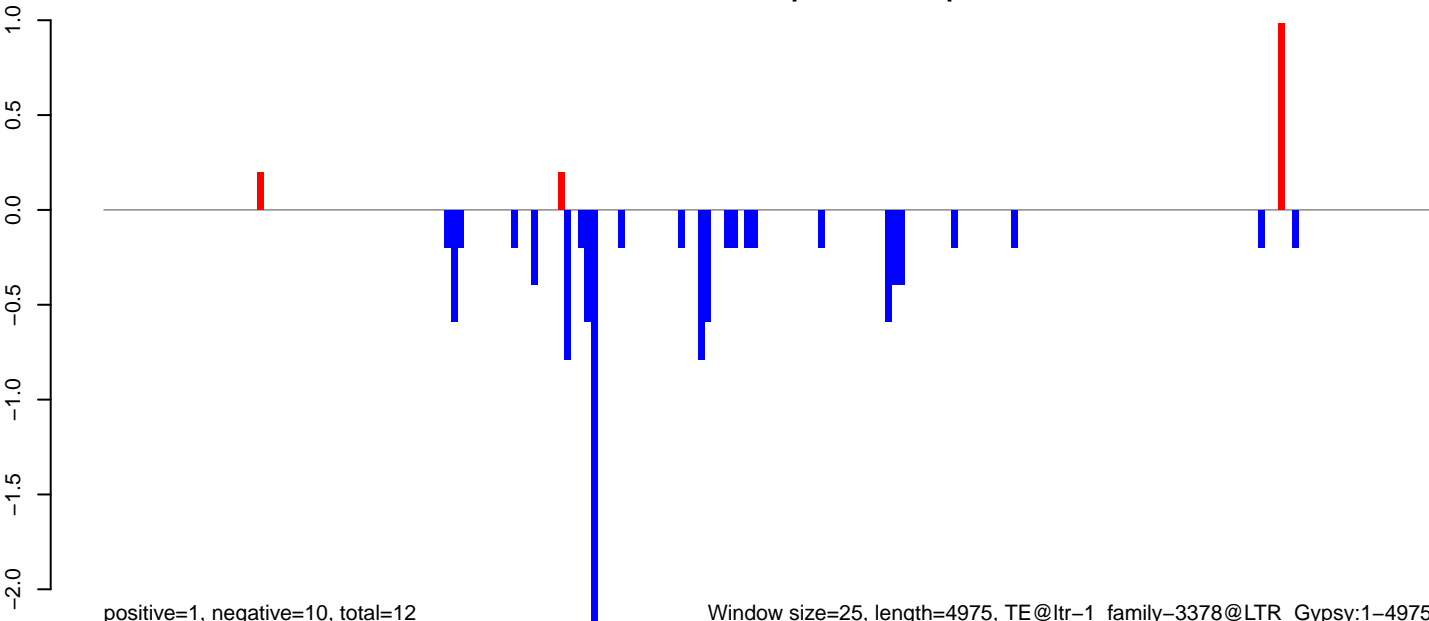

AeAlbo_C636_2dpi_mock1.18_23.rep

positive=1, negative=0, total=2

AeAlbo_C636_2dpi_mock1.24_35.rep

positive=0, negative=10, total=10

AeAlbo_C636_2dpi_mock1.rep

positive=1, negative=10, total=12

Window size=25, length=4975, TE@ltr-1_family-3378@LTR_Gypsy:1-4975