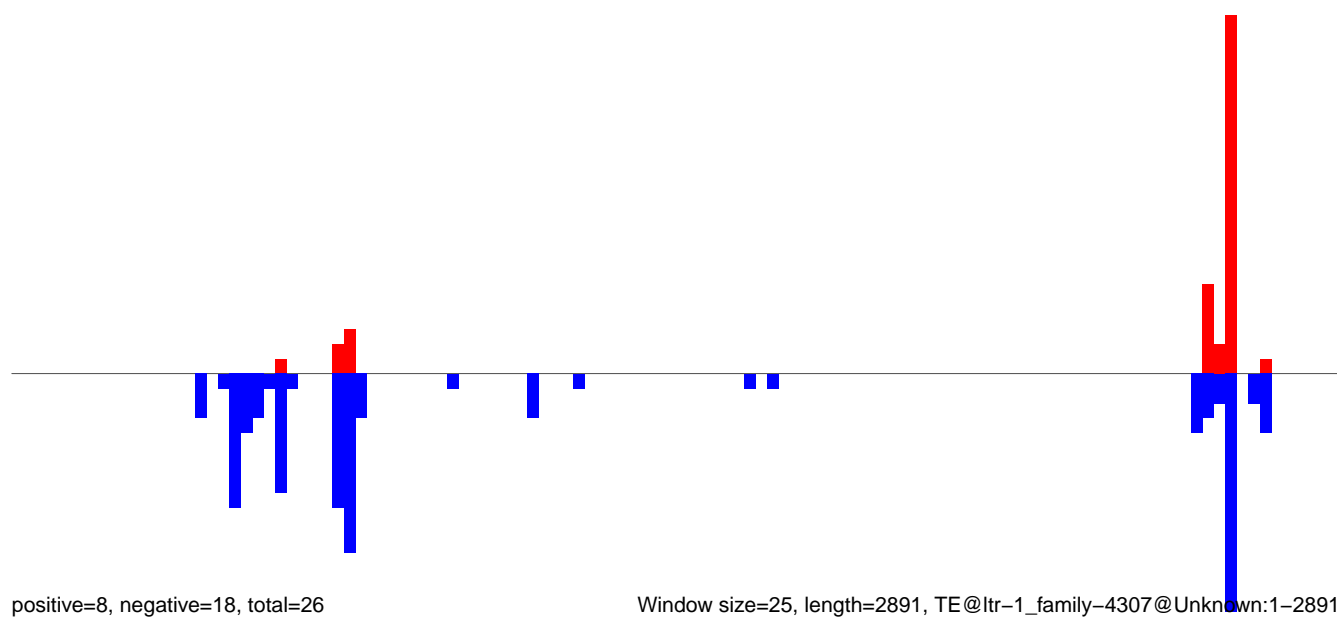

AeAlbo_C636_2dpi_mock1.rep