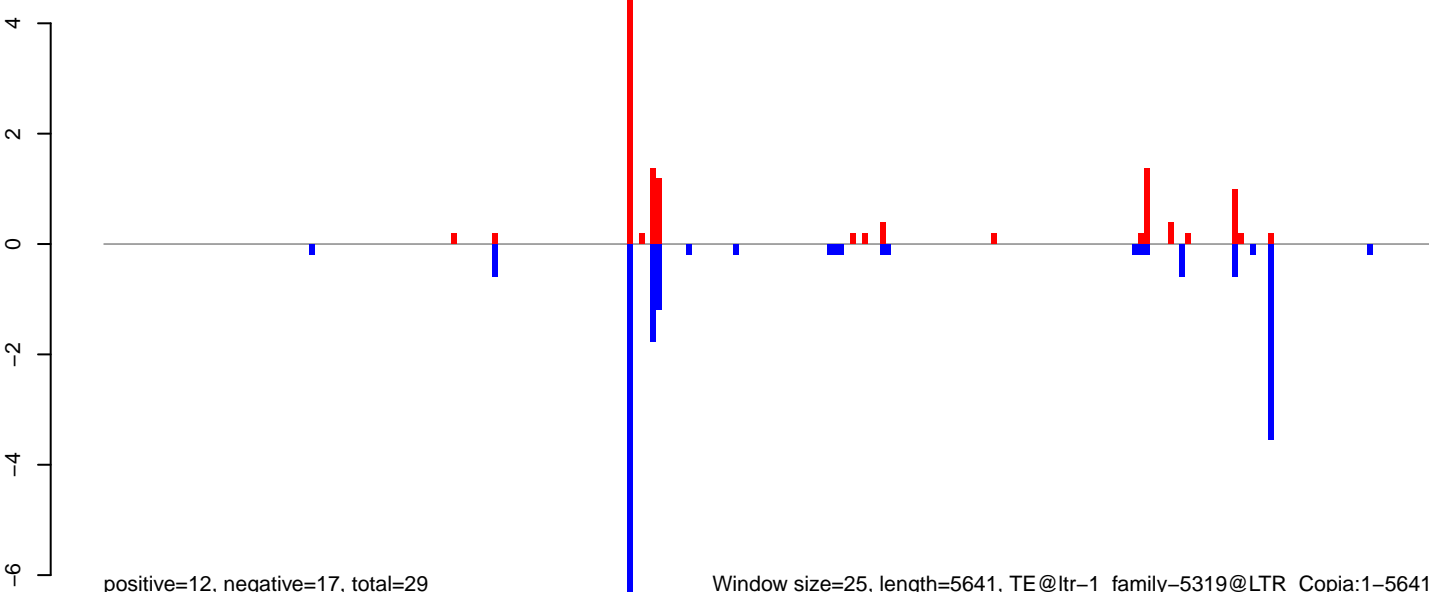

AeAlbo_C636_2dpi_mock1.rep

Window size=25, length=5641, TE@ltr-1_family-5319@LTR_Copia:1-5641