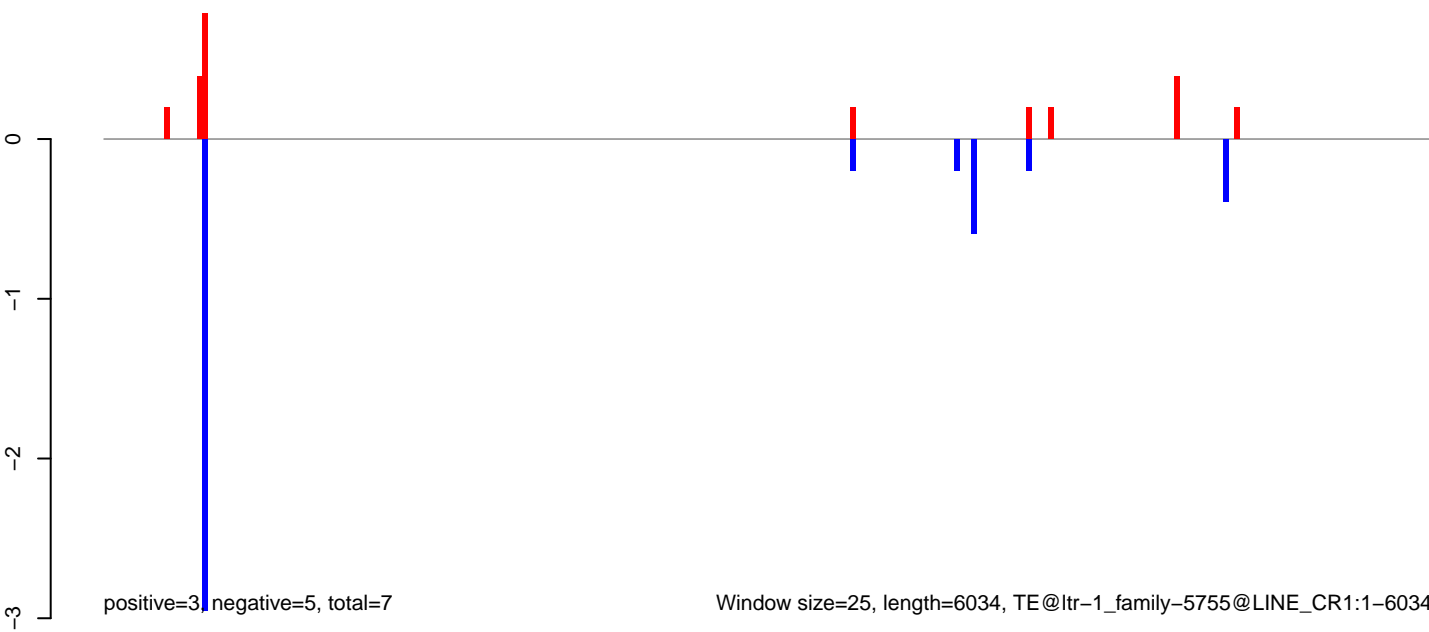

AeAlbo_C636_2dpi_mock1.rep