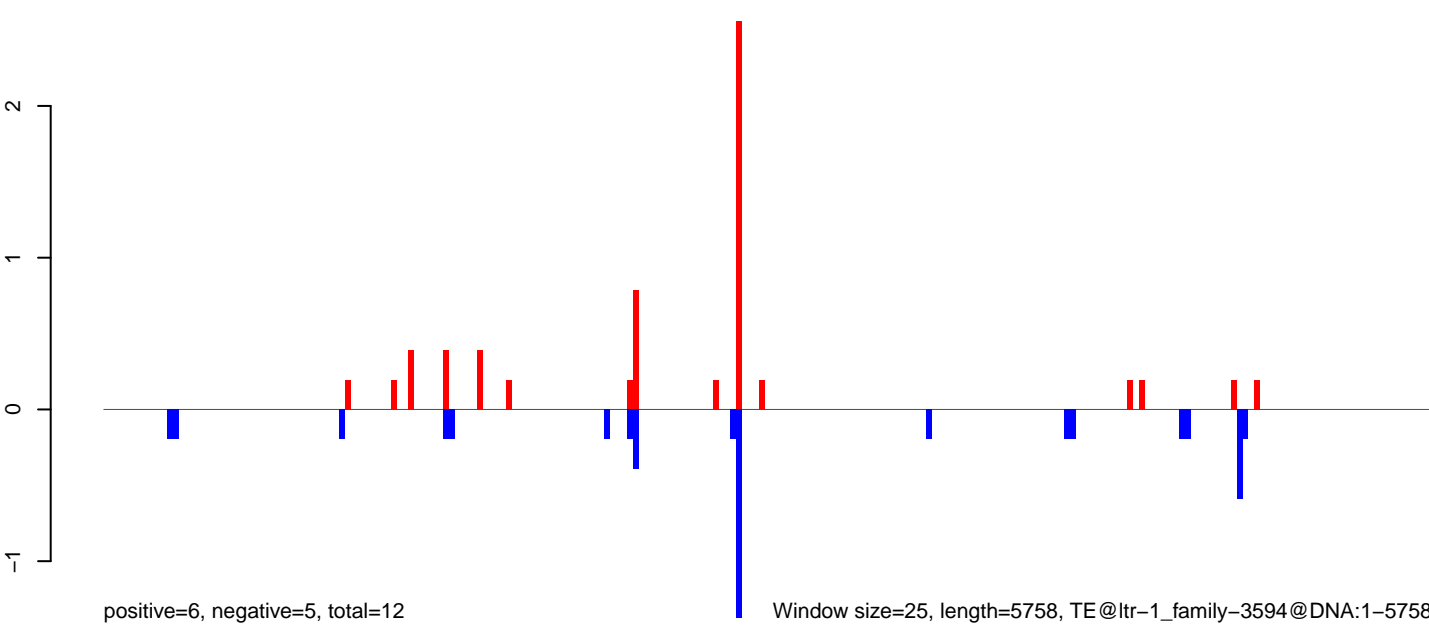

AeAlbo_C636_2dpi_mock1.rep

Window size=25, length=1604, TE@ltr-1_family-3769@LTR_Gypsy:1-1604

0 500 1000 1500

AeAlbo_C636_2dpi_mock1.18_23.rep

AeAlbo_C636_2dpi_mock1.24_35.rep

AeAlbo_C636_2dpi_mock1.rep

Window size=25, length=5758, TE@ltr-1_family-3594@DNA:1-5758