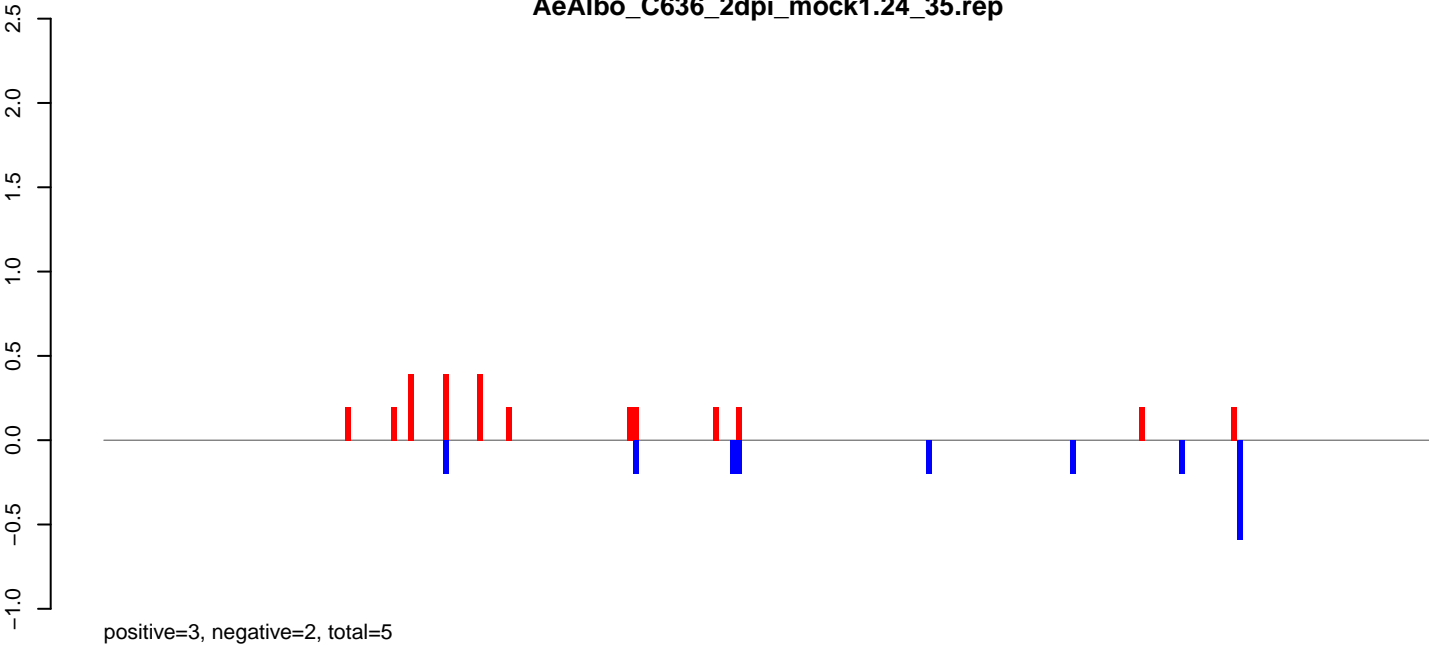

AeAlbo_C636_2dpi_mock1.rep

Window size=25, length=1604, TE@ltr-1_family-3769@LTR_Gypsy:1-1604

0 500 1000 1500

AeAlbo_C636_2dpi_mock1.18_23.rep

AeAlbo_C636_2dpi_mock1.24_35.rep

AeAlbo_C636_2dpi_mock1.rep

Window size=25, length=5758, TE@ltr-1_family-3594@DNA:1-5758