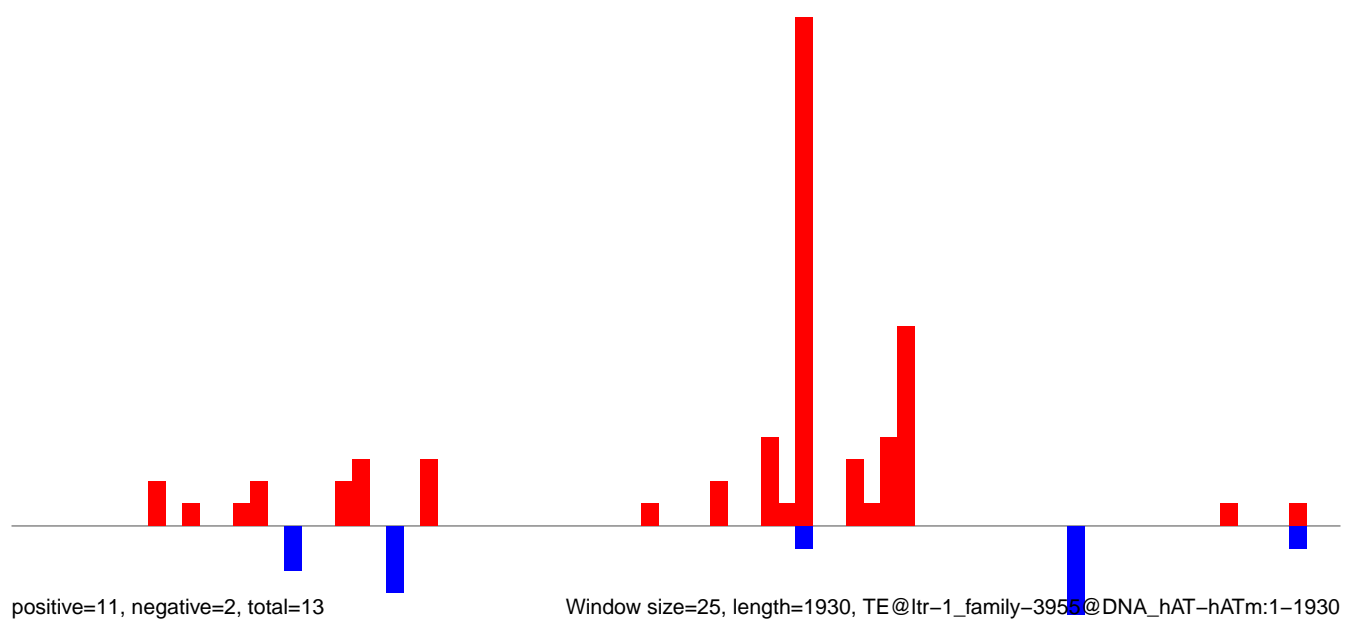

AeAlbo_C636_2dpi_mock2.rep