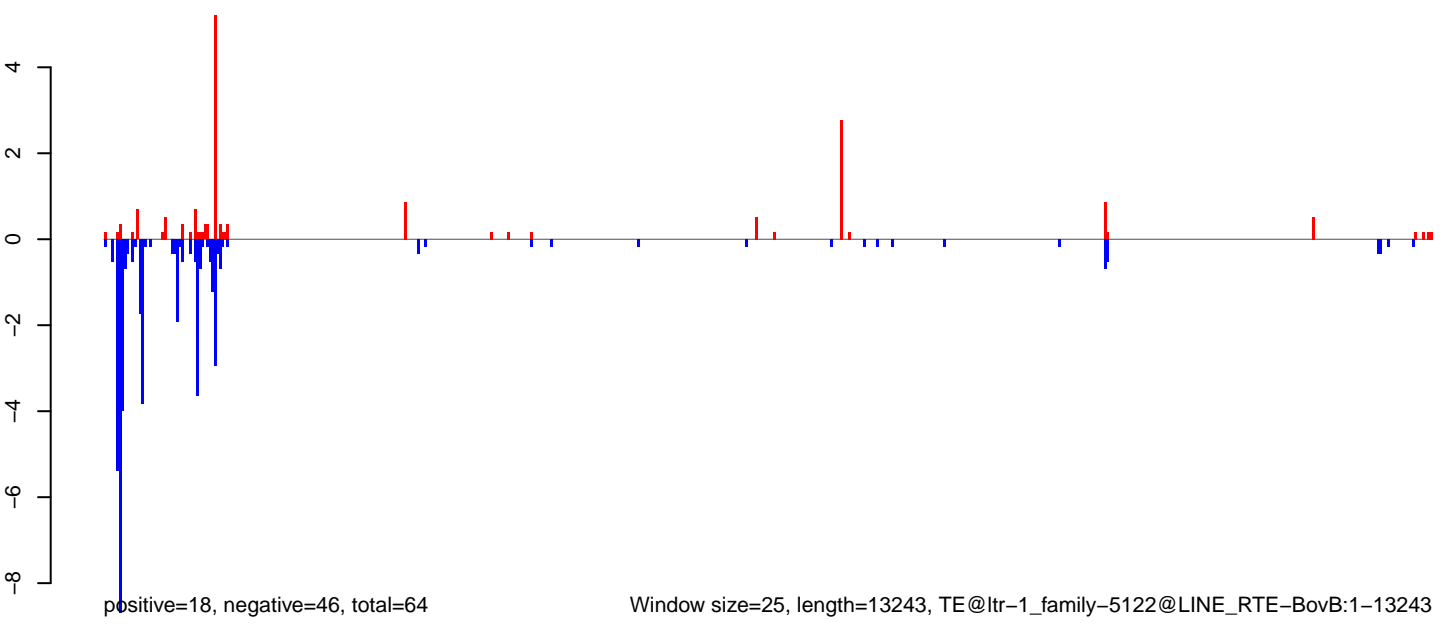

AeAlbo_C636_2dpi_mock2.rep

Window size=25, length=13243, TE@ltr-1_family-5122@LINE_RTE-BovB:1-13243