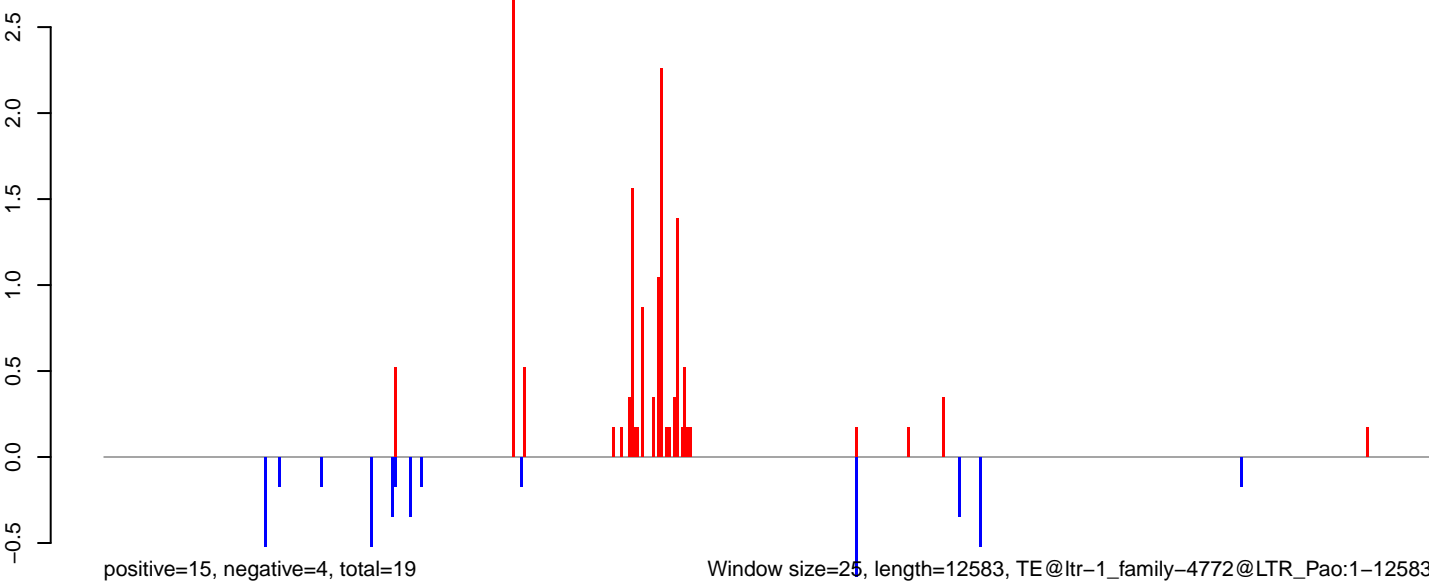

AeAlbo_C636_2dpi_mock2.rep

0 2000 4000 6000 8000 10000 12000