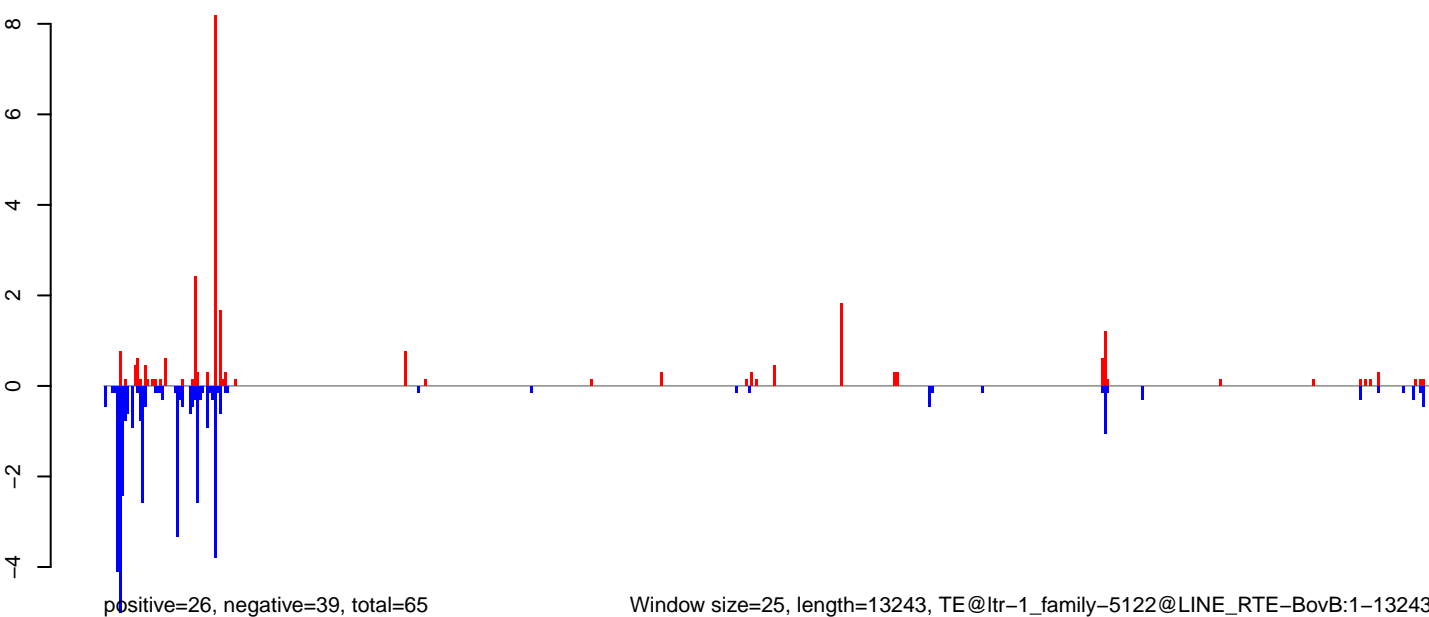

AeAlbo\_C636\_2dpi\_mock3.rep

**AeAlbo\_C636\_2dpi\_mock3.18\_23.rep**

**AeAlbo\_C636\_2dpi\_mock3.24\_35.rep**

**AeAlbo\_C636\_2dpi\_mock3.rep**

Window size=25, length=13243, TE@Itr-1\_family-5122@LINE RTE-BovB:1-13243