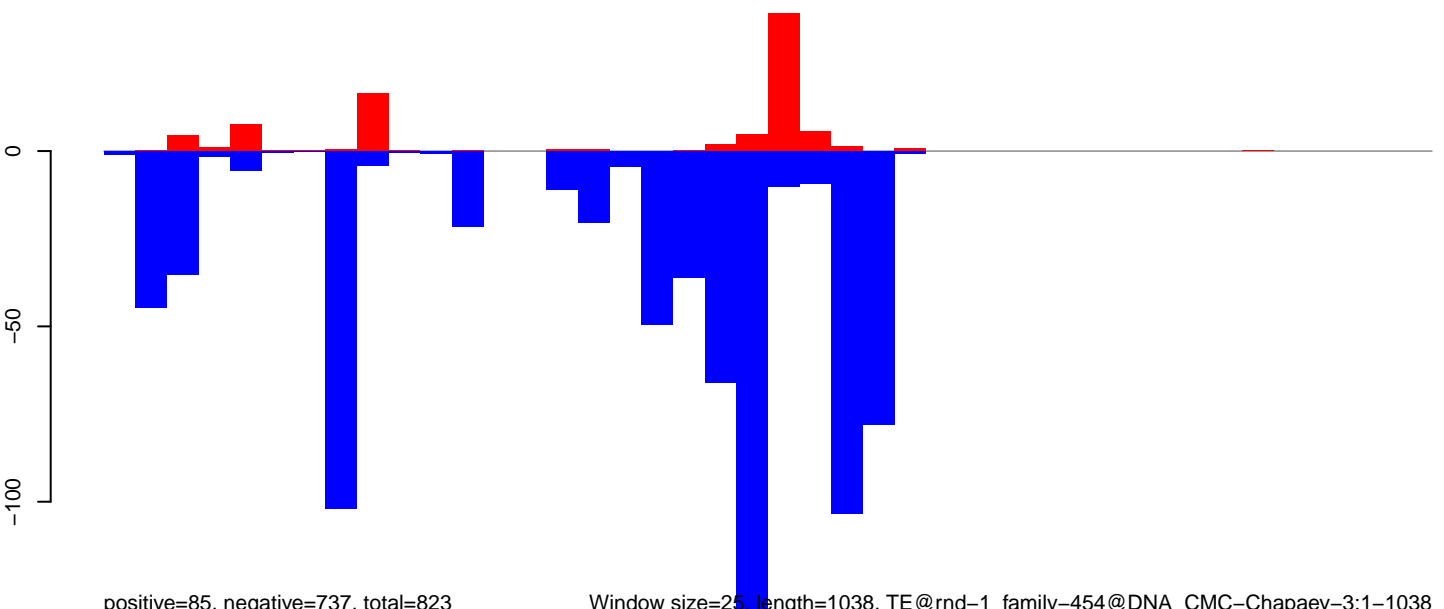

positive=66, negative=718, total=784

AeAlbo\_C636\_2dpi\_mock3.rep

positive=85, negative=737, total=823

Window size=25, length=1038, TE@rnd-1\_family-454@DNA\_CMC-Chapaev-3:1-1038

0 200 400 600 800 1000

**AeAlbo\_C636\_2dpi\_mock3.18\_23.rep**