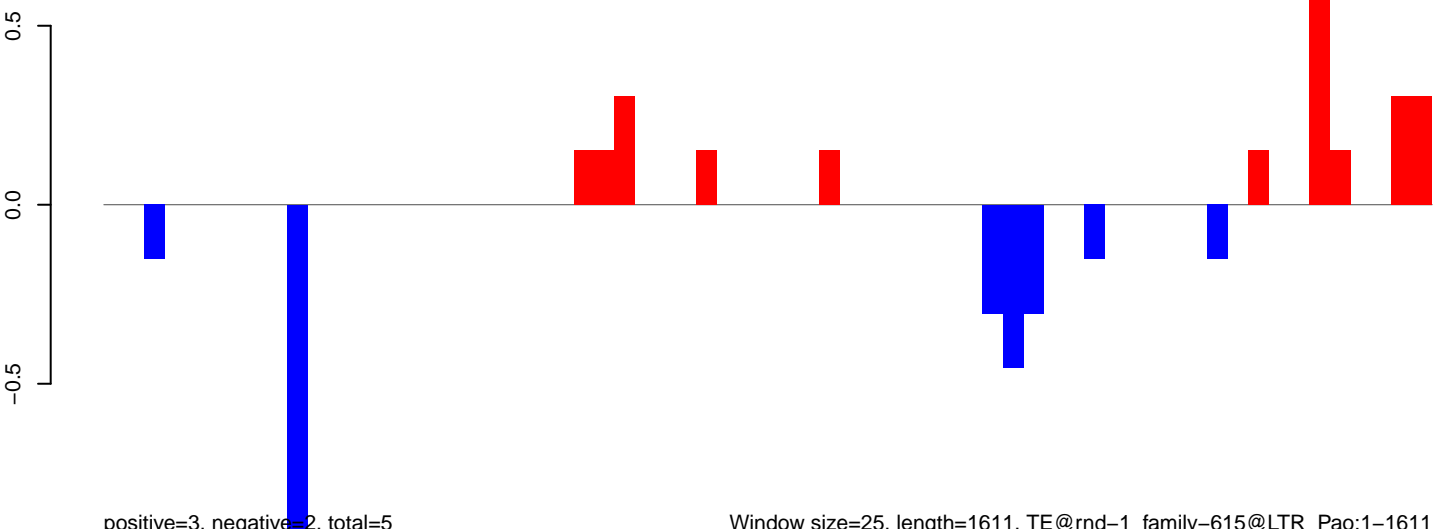

AeAlbo\_C636\_2dpi\_mock3.18\_23.rep

positive=1, negative=1, total=2

AeAlbo\_C636\_2dpi\_mock3.24\_35.rep

positive=2, negative=1, total=3

AeAlbo\_C636\_2dpi\_mock3.rep

positive=3, negative=2, total=5

Window size=25, length=1611, TE@rnd-1\_family-615@LTR\_Pao:1-1611