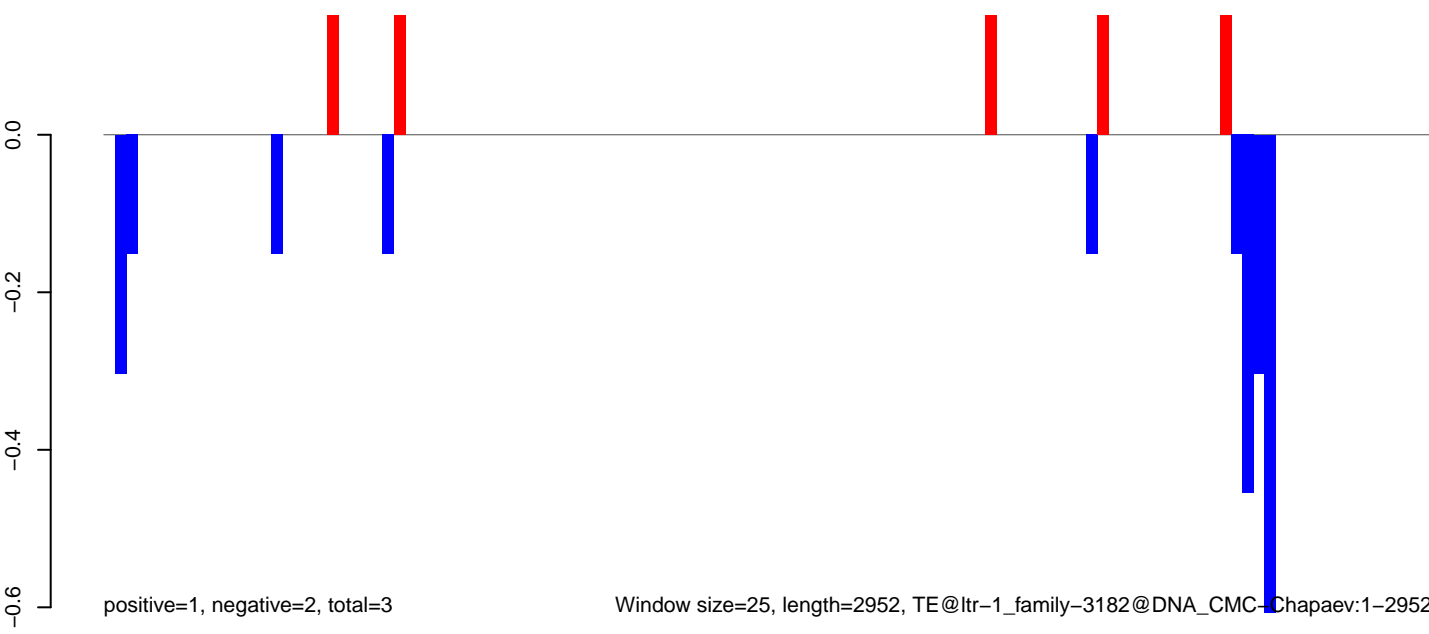

AeAlbo_C636_2dpi_mock3.rep