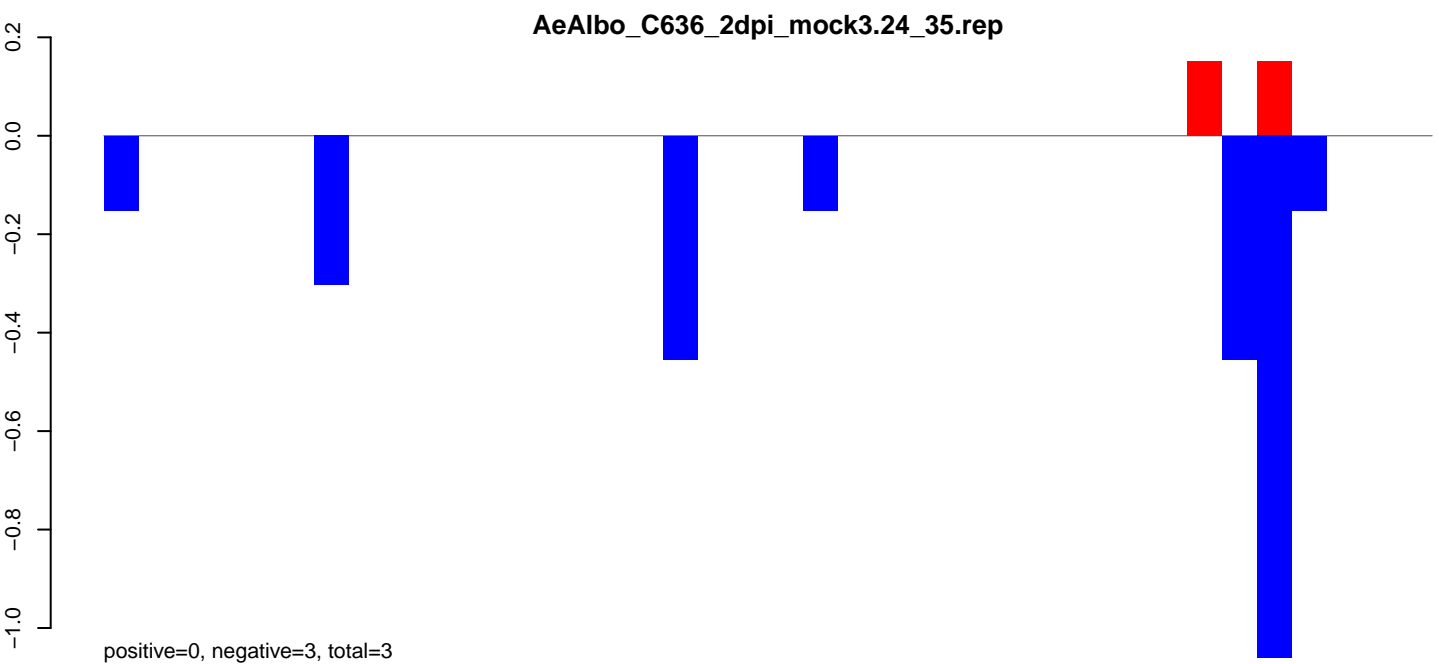

AeAlbo\_C636\_2dpi\_mock3.rep

AeAlbo\_C636\_2dpi\_mock3.18\_23.rep

AeAlbo\_C636\_2dpi\_mock3.24\_35.rep

AeAlbo\_C636\_2dpi\_mock3.rep

Window size=25, length=943, TE@rnd-5\_family-350@Unknown:1-943

AeAlbo\_C636\_2dpi\_mock3.18\_23.rep