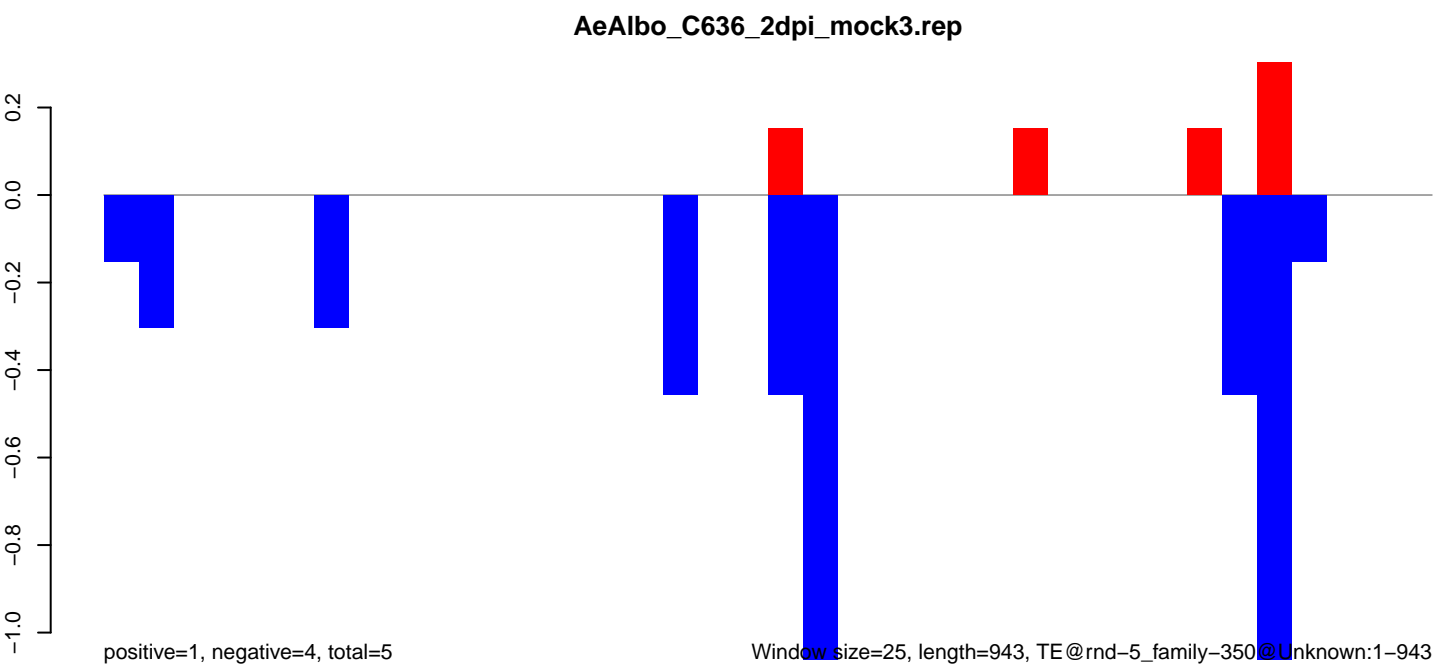

AeAlbo\_C636\_2dpi\_mock3.rep

AeAlbo\_C636\_2dpi\_mock3.18\_23.rep

AeAlbo\_C636\_2dpi\_mock3.24\_35.rep

AeAlbo\_C636\_2dpi\_mock3.rep

Window size=25, length=943, TE@rnd-5\_family-350@Unknown:1-943

AeAlbo\_C636\_2dpi\_mock3.18\_23.rep