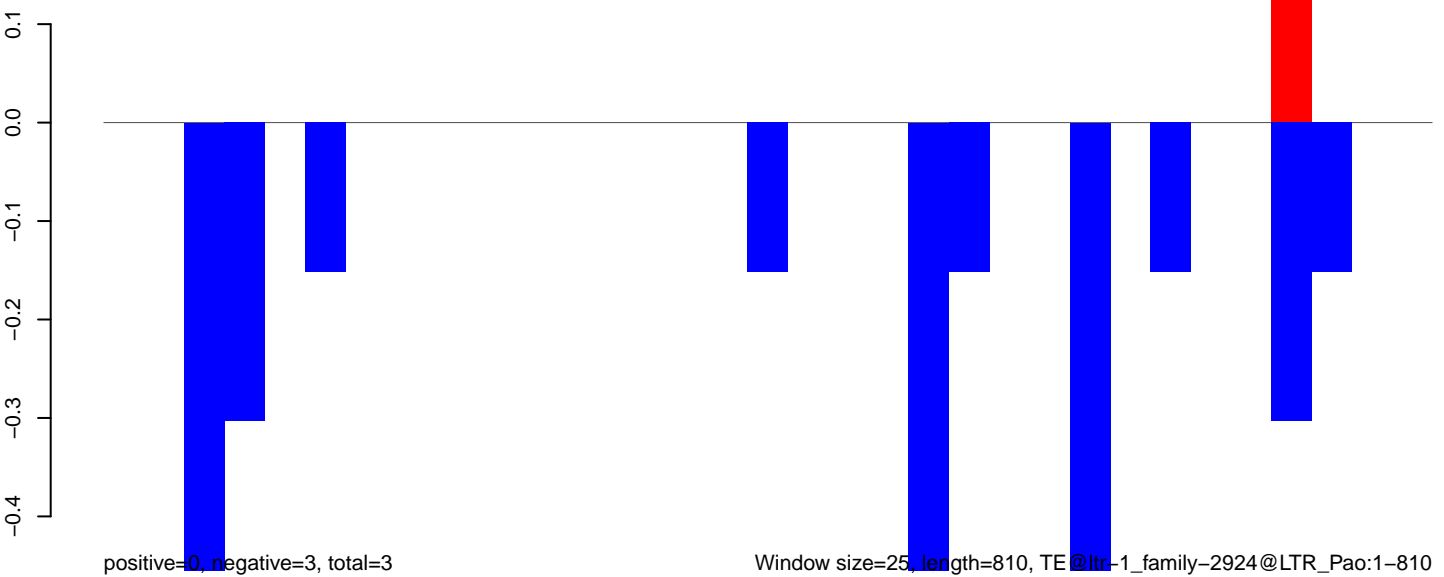

AeAlbo_C636_2dpi_mock3.rep

Window size=25, length=810, TE @ltr-1_family-2924@LTR_Pao:1-810