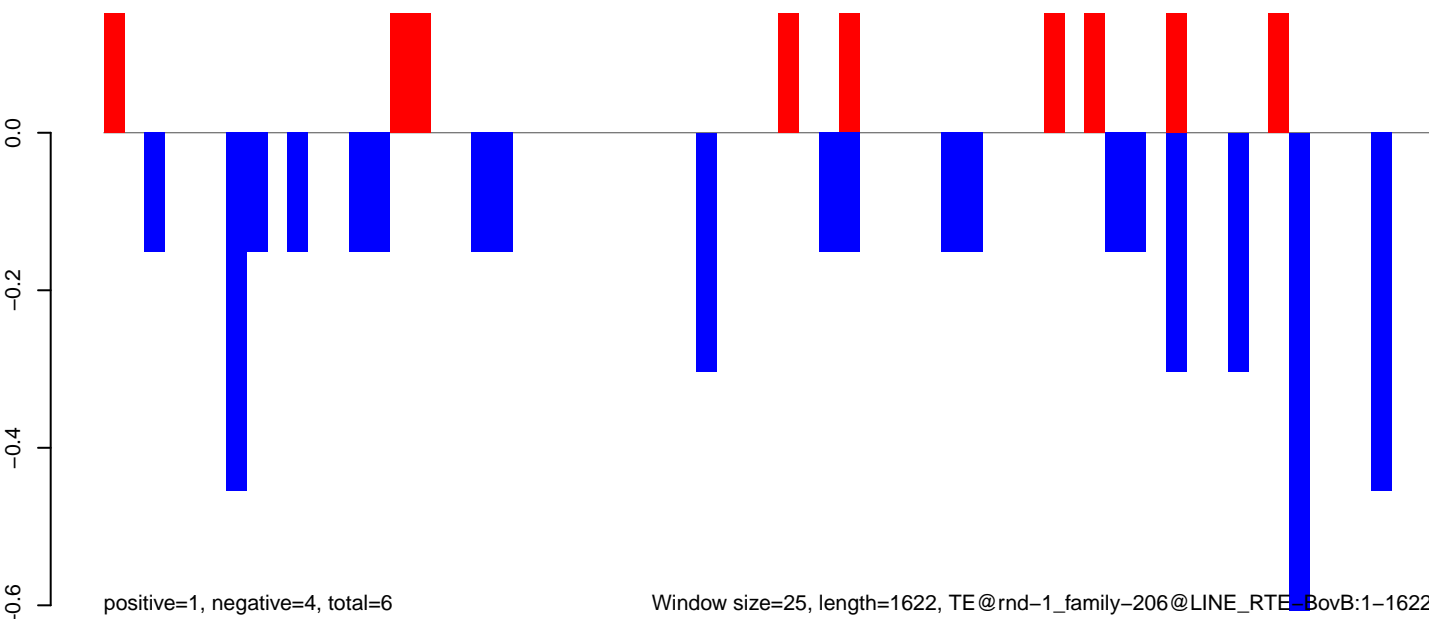

AeAlbo\_C636\_2dpi\_mock3.rep

AeAlbo\_C636\_2dpi\_mock3.18\_23.rep

AeAlbo\_C636\_2dpi\_mock3.24\_35.rep

AeAlbo\_C636\_2dpi\_mock3.rep

Window size=25, length=1622, TE@rnd-1\_family-206@LINE RTE BovB:1-1622