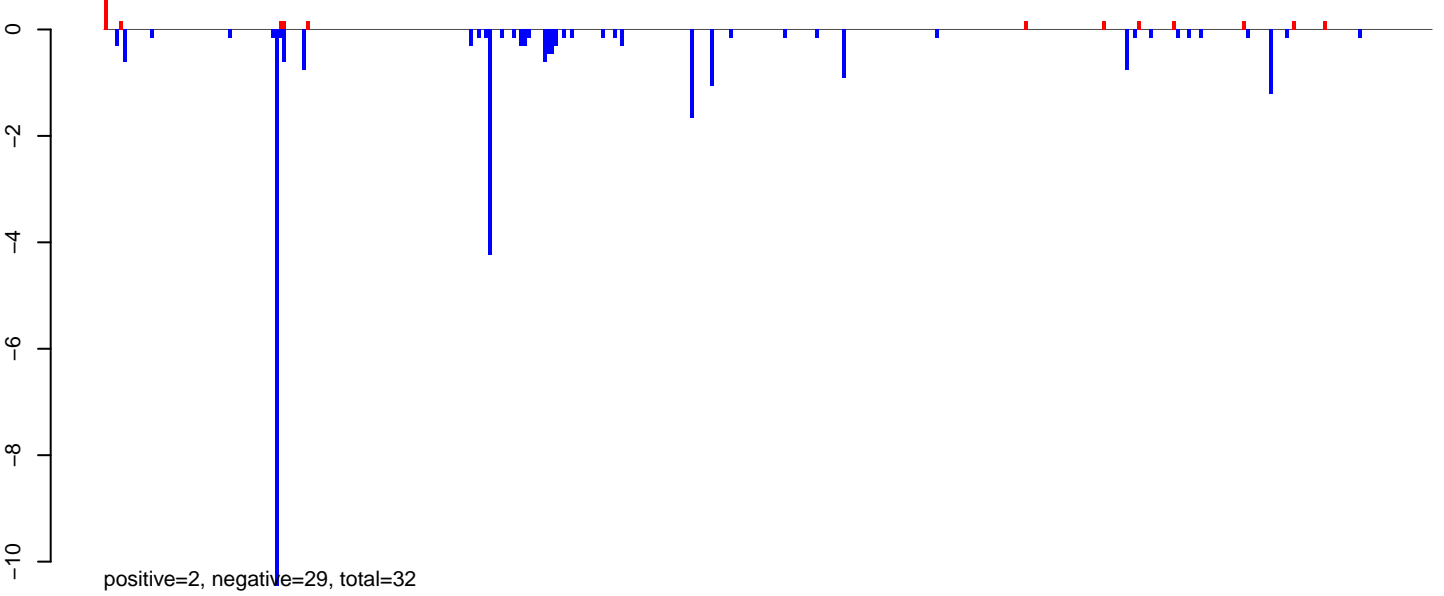

**AeAlbo\_C636\_2dpi\_mock3.18\_23.rep**

**AeAlbo\_C636\_2dpi\_mock3.24\_35.rep**

**AeAlbo\_C636\_2dpi\_mock3.rep**

Window size=25, length=8533, TE@ltr-1\_family-4326@LTR\_Pao:1-8533

0 2000 4000 6000 8000