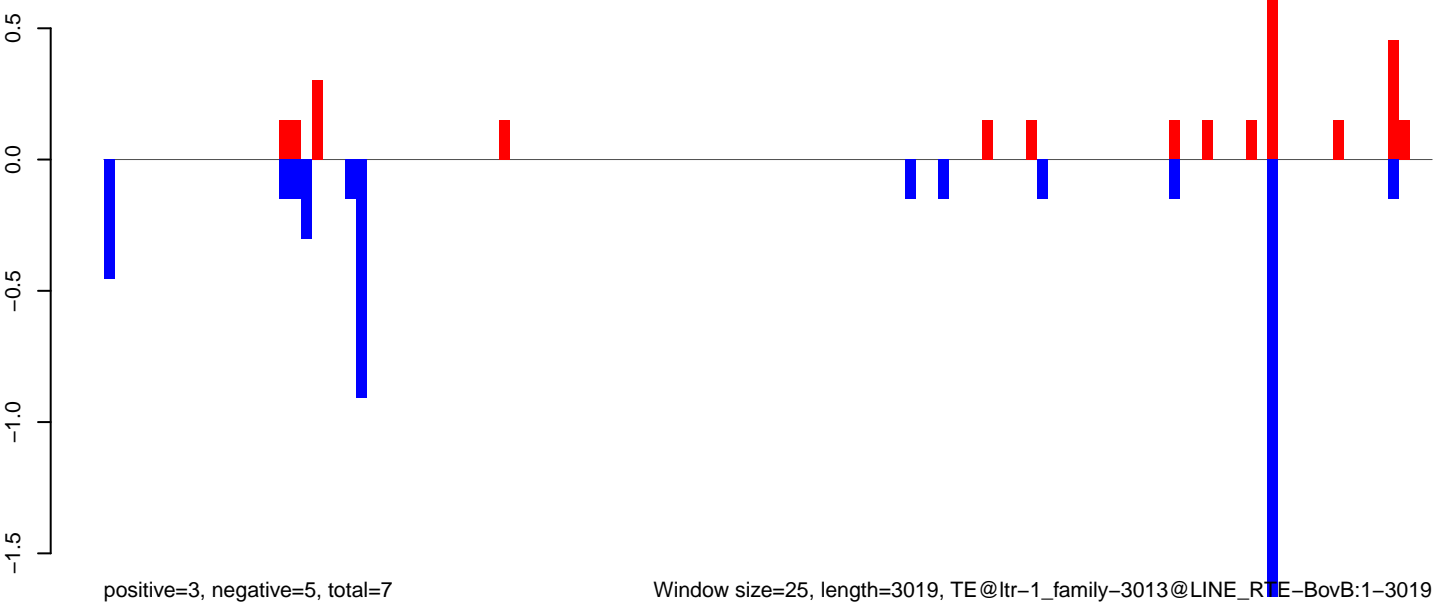

Window size=25, length=6951, TE@ltr-1\_family-3068@LTR\_Pao:1-6951

AeAlbo\_C636\_2dpi\_mock3.18\_23.rep

AeAlbo\_C636\_2dpi\_mock3.24\_35.rep

AeAlbo\_C636\_2dpi\_mock3.rep

AeAlbo\_C636\_2dpi\_mock3.18\_23.rep