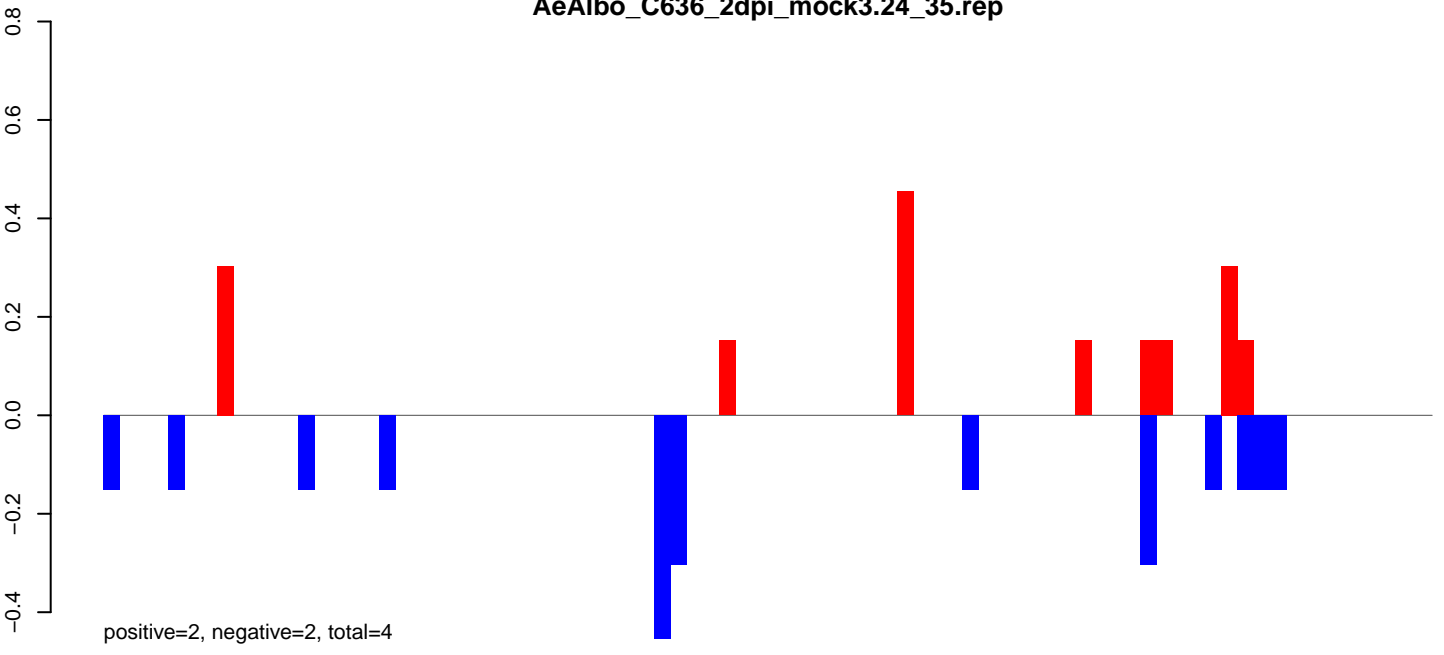

AeAlbo\_C636\_2dpi\_mock3.rep

AeAlbo\_C636\_2dpi\_mock3.18\_23.rep

AeAlbo\_C636\_2dpi\_mock3.24\_35.rep

AeAlbo\_C636\_2dpi\_mock3.rep

Window size=25, length=1622, TE@rnd-1\_family-206@LINE RTE BovB:1-1622