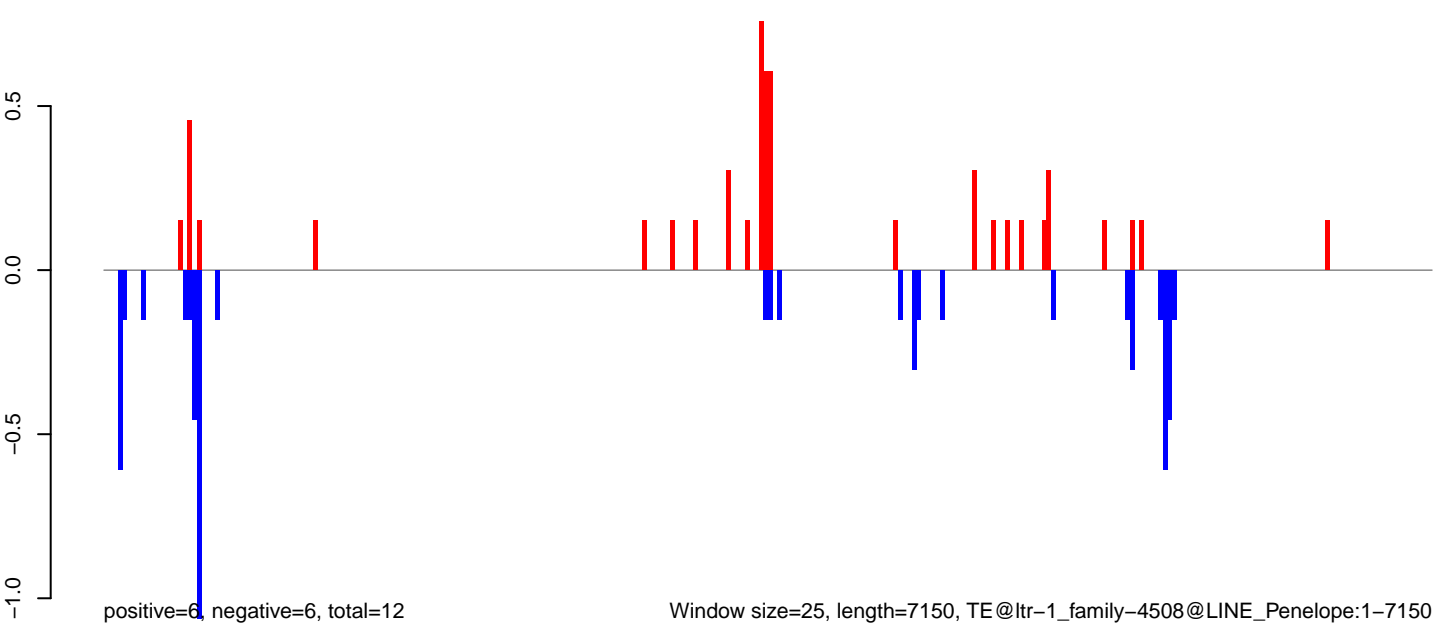

AeAlbo\_C636\_2dpi\_mock3.24\_35.rep

AeAlbo\_C636\_2dpi\_mock3.rep

**AeAlbo\_C636\_2dpi\_mock3.18\_23.rep**

**AeAlbo\_C636\_2dpi\_mock3.24\_35.rep**

**AeAlbo\_C636\_2dpi\_mock3.rep**

Window size=25, length=7150, TE@ltr-1\_family-4508@LINE\_Penelope:1-7150