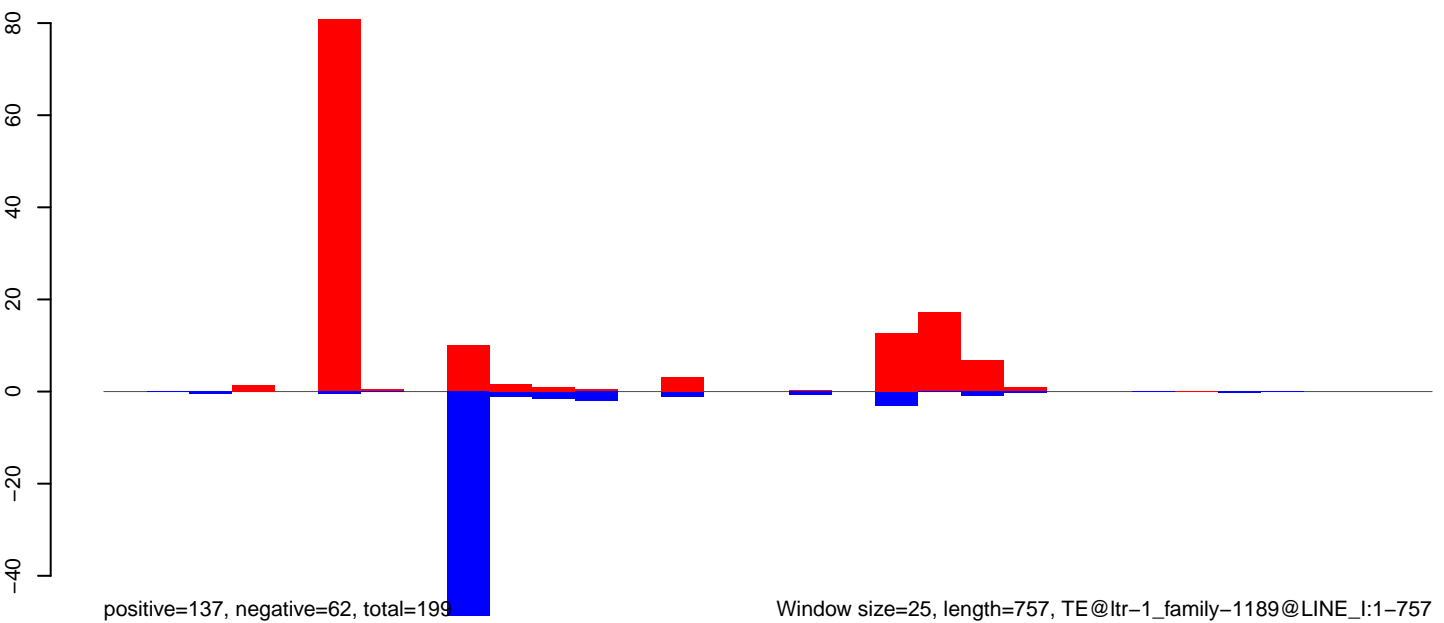

AeAlbo_C636_2dpi_mock3.rep

Window size=25, length=757, TE@ltr-1_family-1189@LINE_I:1-757