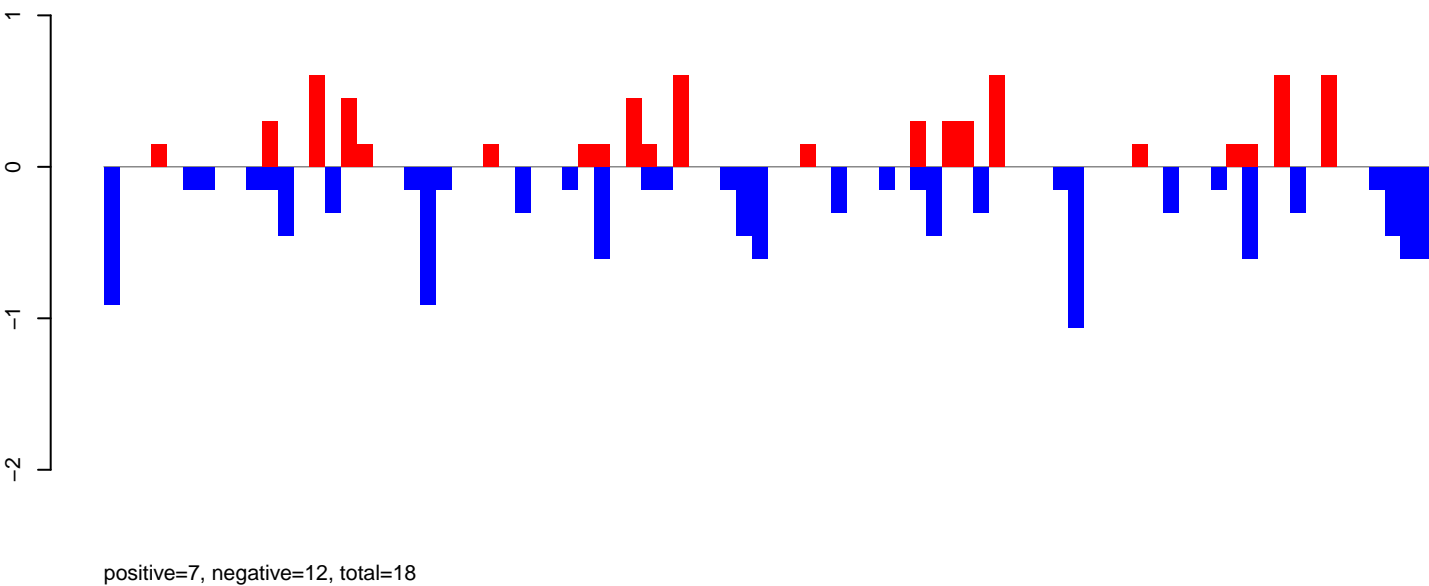

AeAlbo\_C636\_2dpi\_mock3.24\_35.rep

AeAlbo\_C636\_2dpi\_mock3.rep

Window size=25, length=5861, TE@ltr-1\_family-3095@DNA\_Sola-1:1-5861

AeAlbo\_C636\_2dpi\_mock3.18\_23.rep

AeAlbo\_C636\_2dpi\_mock3.24\_35.rep