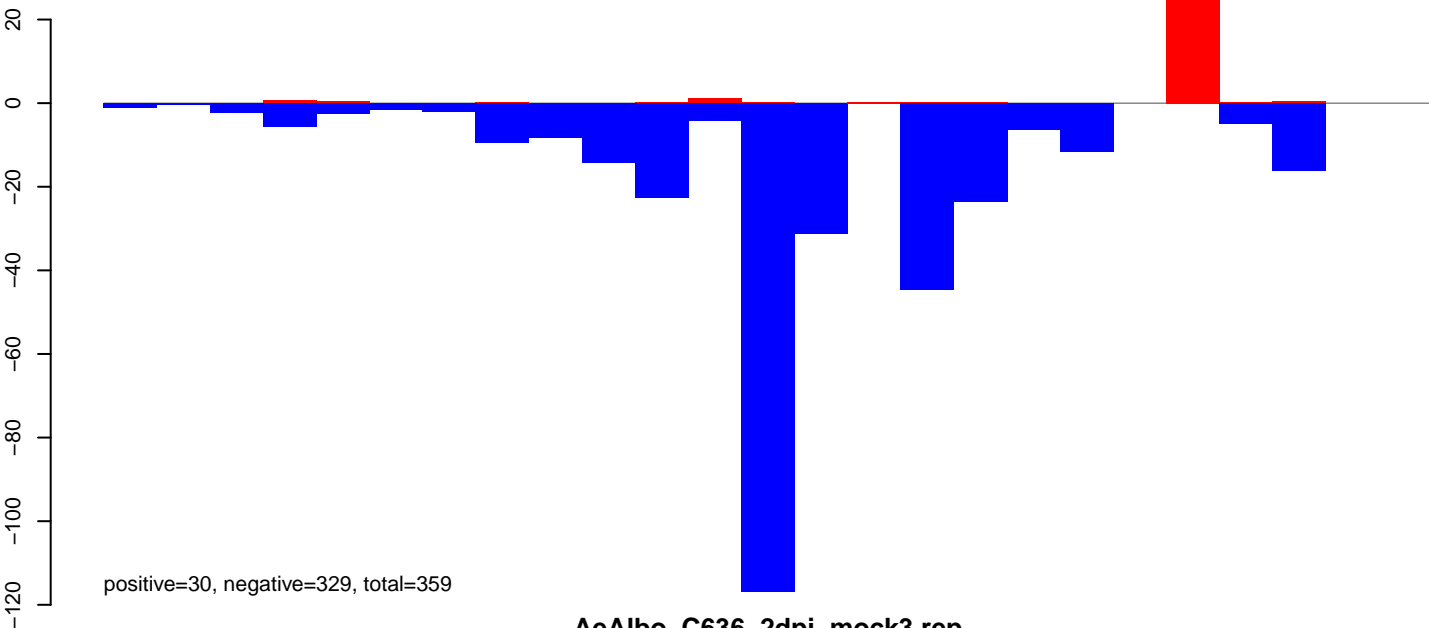

AeAlbo_C636_2dpi_mock3.18_23.rep

AeAlbo_C636_2dpi_mock3.24_35.rep

AeAlbo_C636_2dpi_mock3.rep