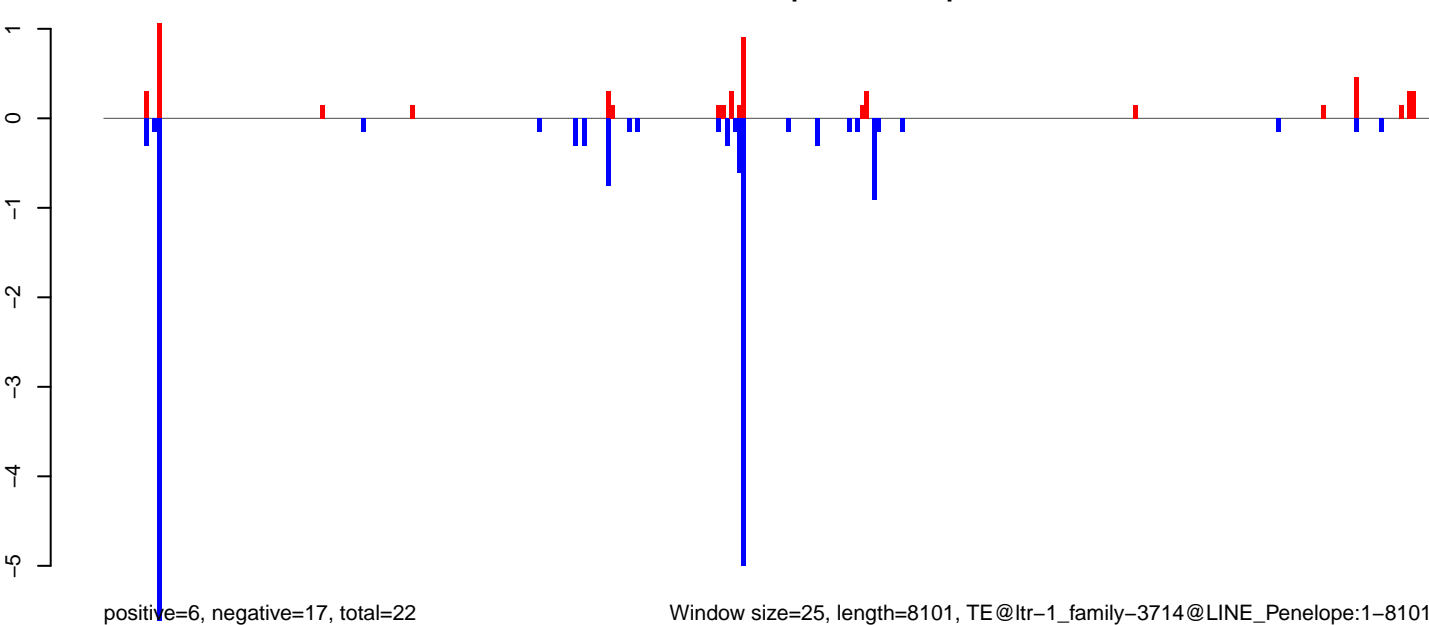

0 200 400 600 800 1000

**AeAlbo\_C636\_2dpi\_mock3.18\_23.rep**

**AeAlbo\_C636\_2dpi\_mock3.24\_35.rep**

**AeAlbo\_C636\_2dpi\_mock3.rep**

Window size=25, length=8101, TE@ltr-1\_family-3714@LINE\_Penelope:1-8101