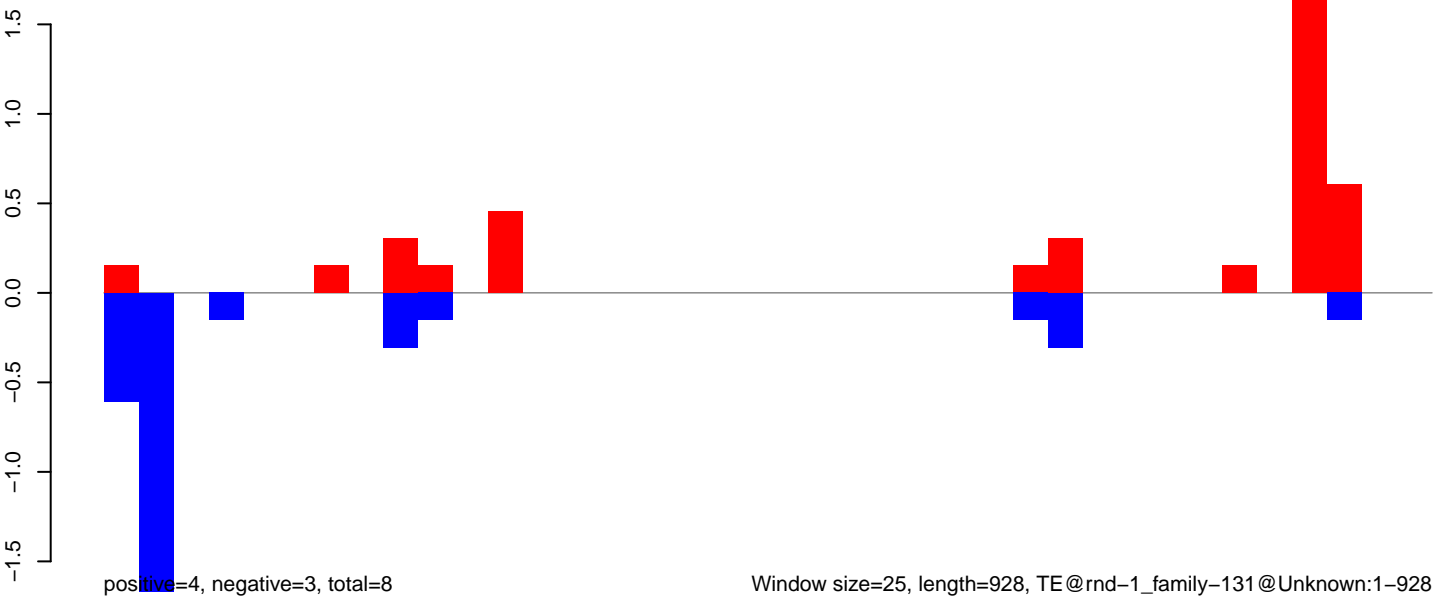

AeAlbo\_C636\_2dpi\_mock3.rep

**AeAlbo\_C636\_2dpi\_mock3.18\_23.rep**

**AeAlbo\_C636\_2dpi\_mock3.24\_35.rep**

**AeAlbo\_C636\_2dpi\_mock3.rep**

Window size=25, length=8472, TE@ltr-1\_family-6372@DNA\_Kolobok-Hydra:1-8472