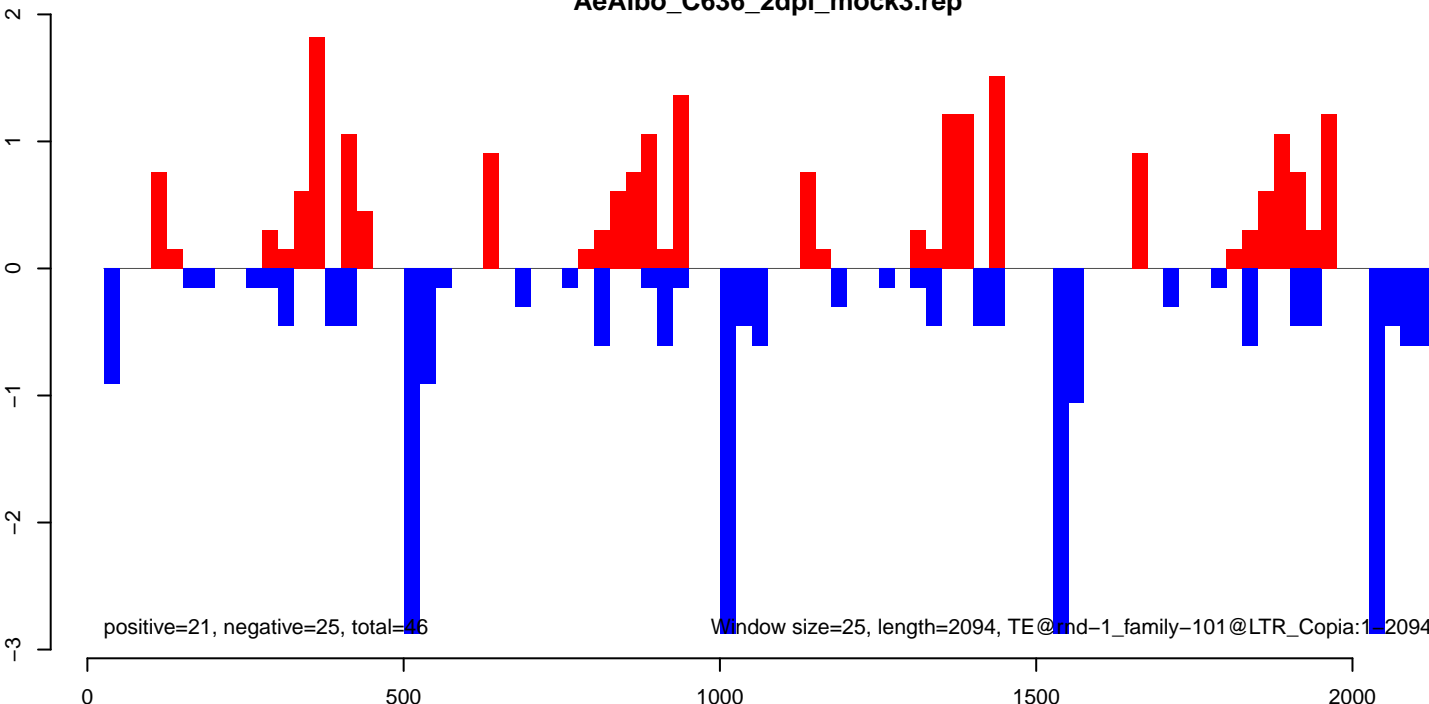

AeAlbo_C636_2dpi_mock3.rep