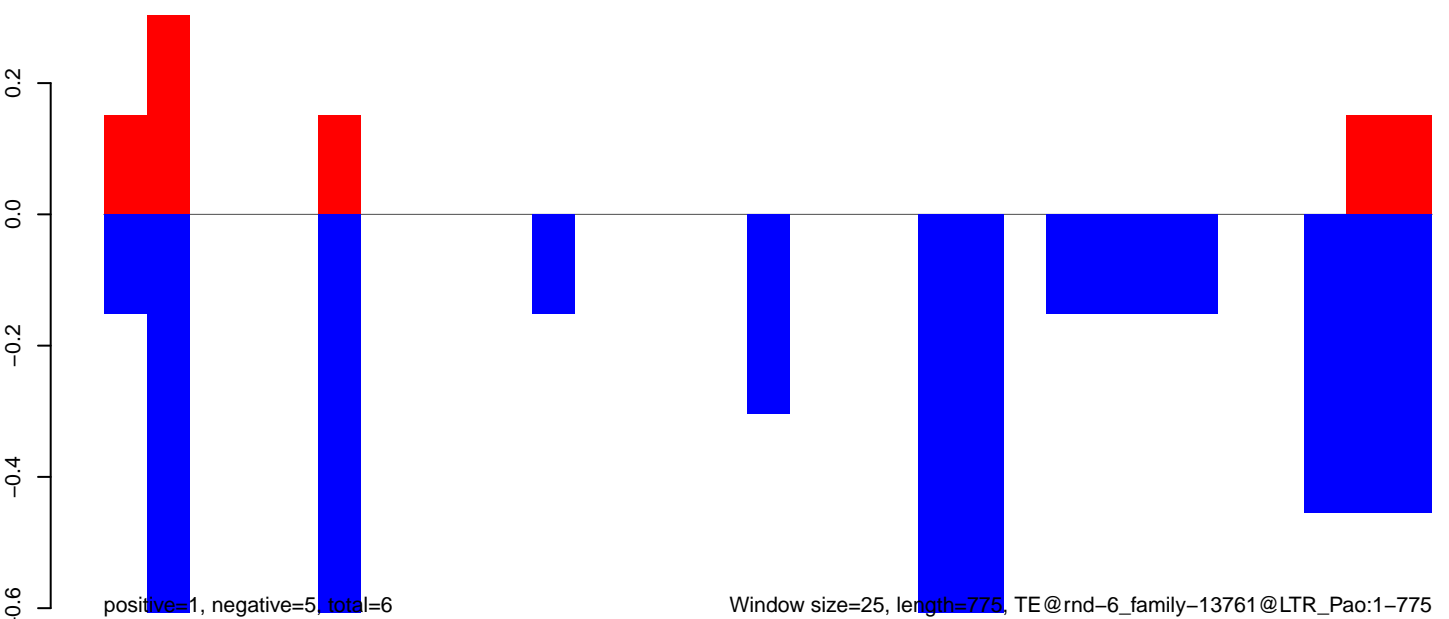

AeAlbo\_C636\_2dpi\_mock3.24\_35.rep

AeAlbo\_C636\_2dpi\_mock3.rep

AeAlbo\_C636\_2dpi\_mock3.18\_23.rep

AeAlbo\_C636\_2dpi\_mock3.24\_35.rep

AeAlbo\_C636\_2dpi\_mock3.rep

Window size=25, length=775, TE@rnd-6\_family-13761@LTR\_Pao:1-775