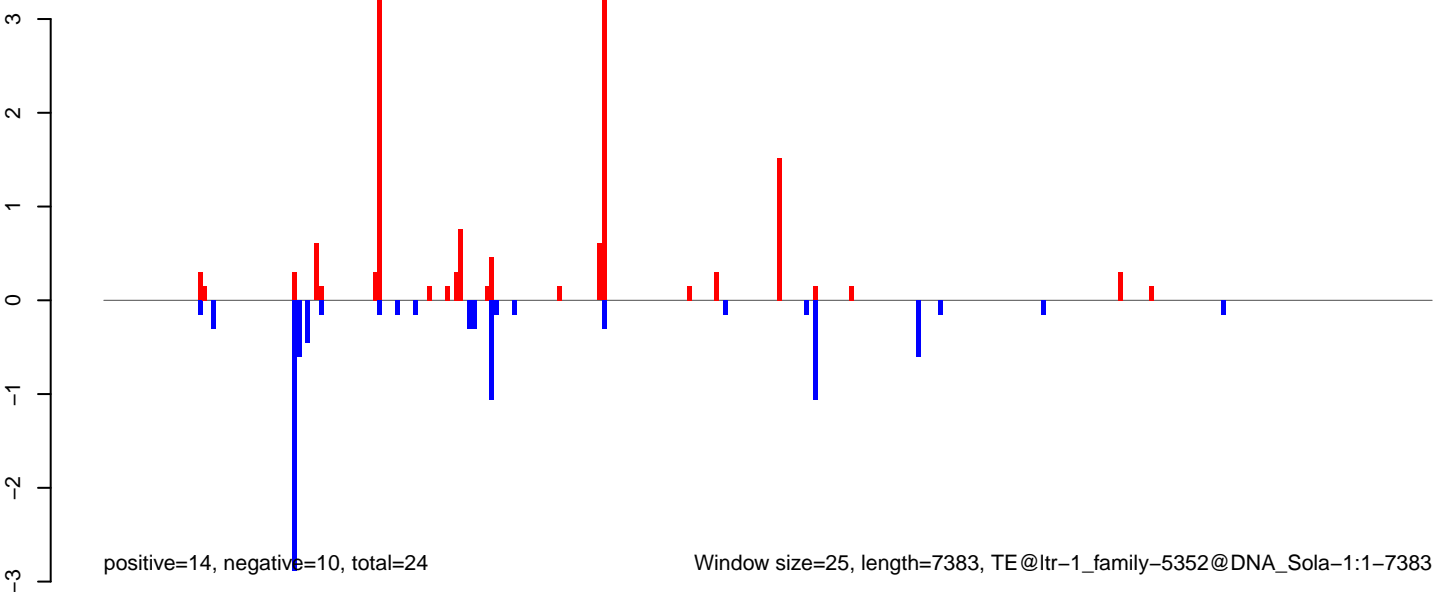

AeAlbo\_C636\_2dpi\_mock3.24\_35.rep

AeAlbo\_C636\_2dpi\_mock3.rep

**AeAlbo\_C636\_2dpi\_mock3.18\_23.rep**

**AeAlbo\_C636\_2dpi\_mock3.24\_35.rep**

**AeAlbo\_C636\_2dpi\_mock3.rep**

Window size=25, length=7383, TE@ltr-1\_family-5352@DNA\_Sola-1:1-7383