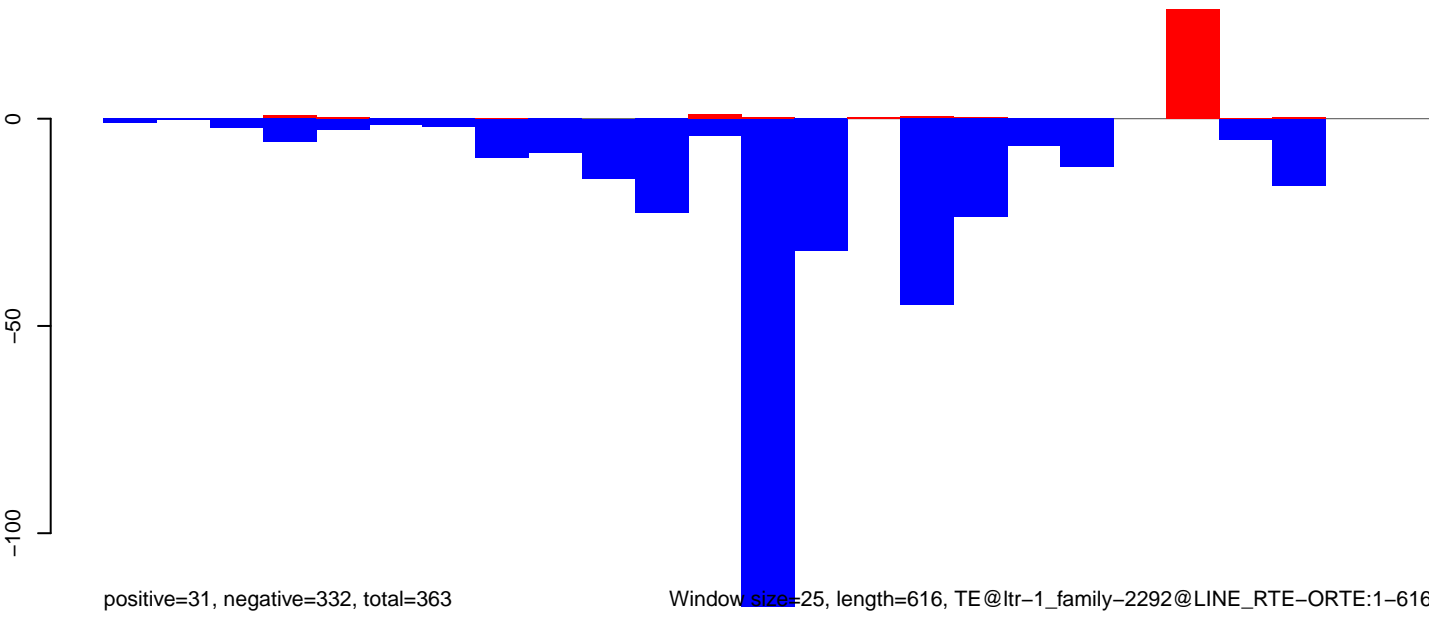

AeAlbo_C636_2dpi_mock3.rep