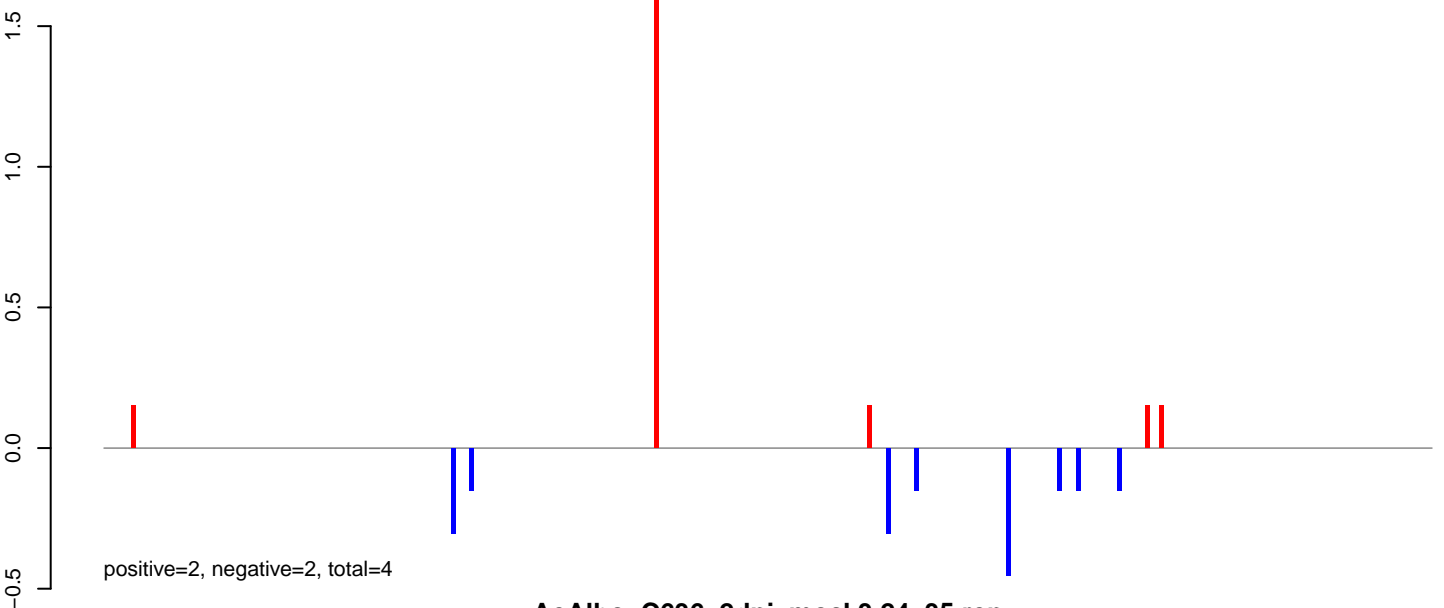

Window size=25, length=10582, TE@ltr-1\_family-5780@LTR\_Gypsy:1-10582

0 2000 4000 6000 8000 10000

**AeAlbo\_C636\_2dpi\_mock3.18\_23.rep**

**AeAlbo\_C636\_2dpi\_mock3.24\_35.rep**

**AeAlbo\_C636\_2dpi\_mock3.rep**