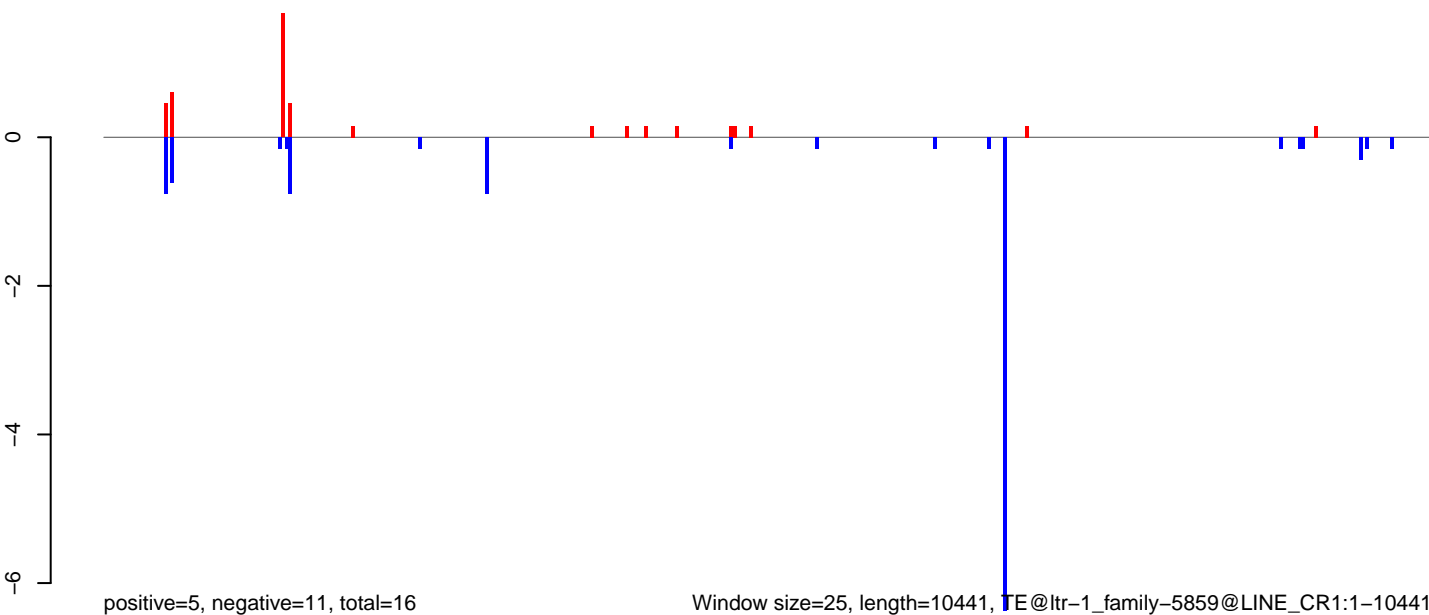

0 500 1000 1500 2000 2500

**AeAlbo\_C636\_2dpi\_mock3.18\_23.rep**

**AeAlbo\_C636\_2dpi\_mock3.24\_35.rep**

**AeAlbo\_C636\_2dpi\_mock3.rep**

Window size=25, length=10441, TE@ltr-1\_family-5859@LINE\_CR1:1-10441