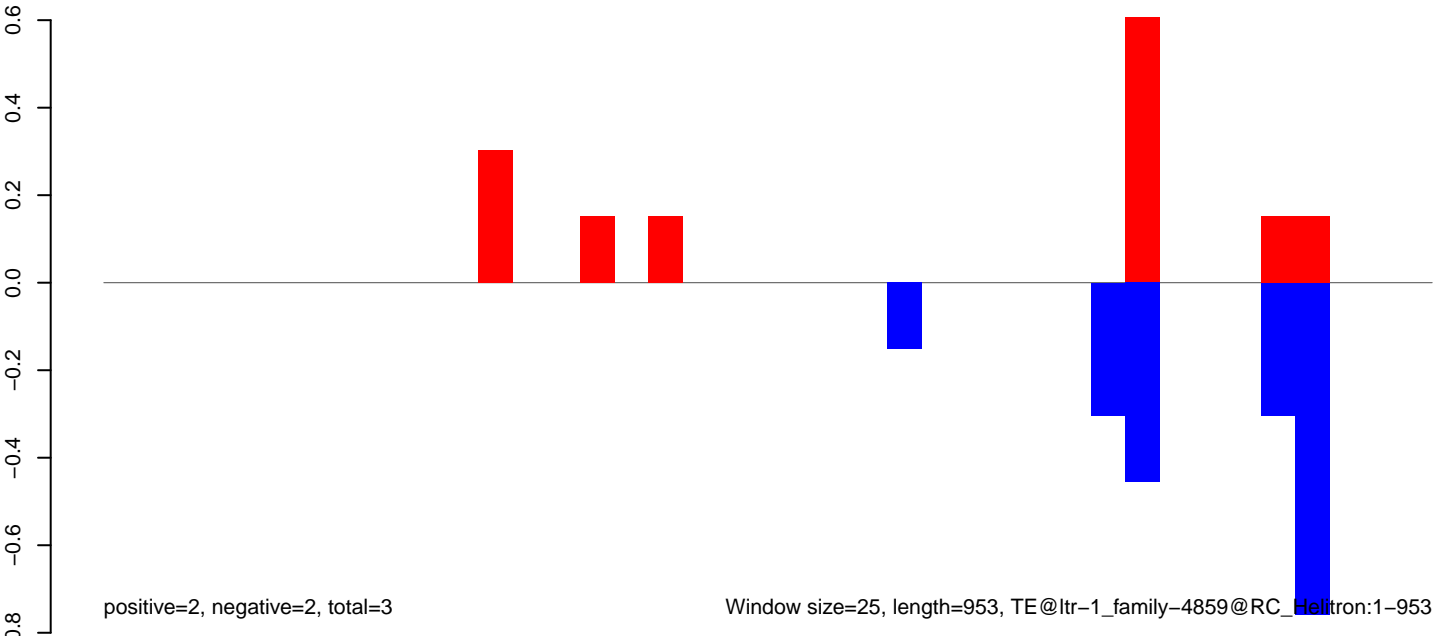

0 1000 2000 3000 4000 5000

**AeAlbo\_C636\_2dpi\_mock3.18\_23.rep**

**AeAlbo\_C636\_2dpi\_mock3.24\_35.rep**

**AeAlbo\_C636\_2dpi\_mock3.rep**

Window size=25, length=953, TE@ltr-1\_family-4859@RC\_Helitron:1-953