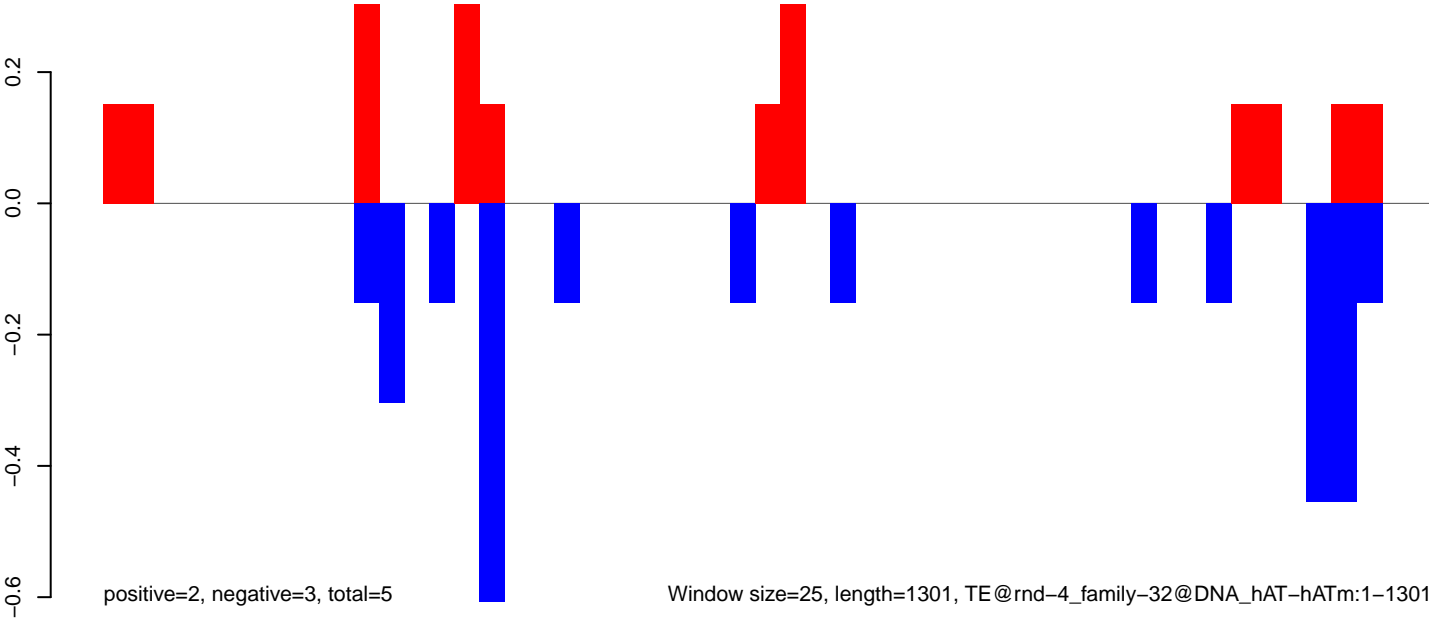

AeAlbo\_C636\_2dpi\_mock3.24\_35.rep

AeAlbo\_C636\_2dpi\_mock3.rep

AeAlbo\_C636\_2dpi\_mock3.18\_23.rep

AeAlbo\_C636\_2dpi\_mock3.24\_35.rep

AeAlbo\_C636\_2dpi\_mock3.rep

Window size=25, length=1301, TE@rnd-4\_family-32@DNA\_hAT-hATm:1-1301