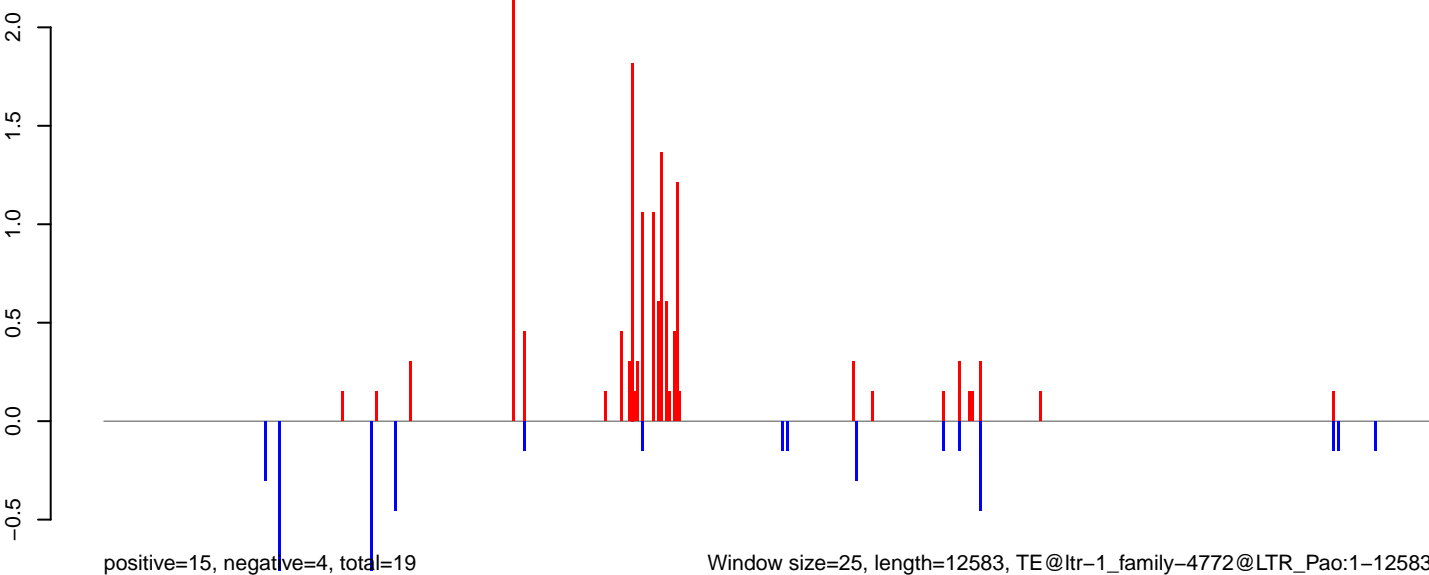

AeAlbo_C636_2dpi_mock3.rep