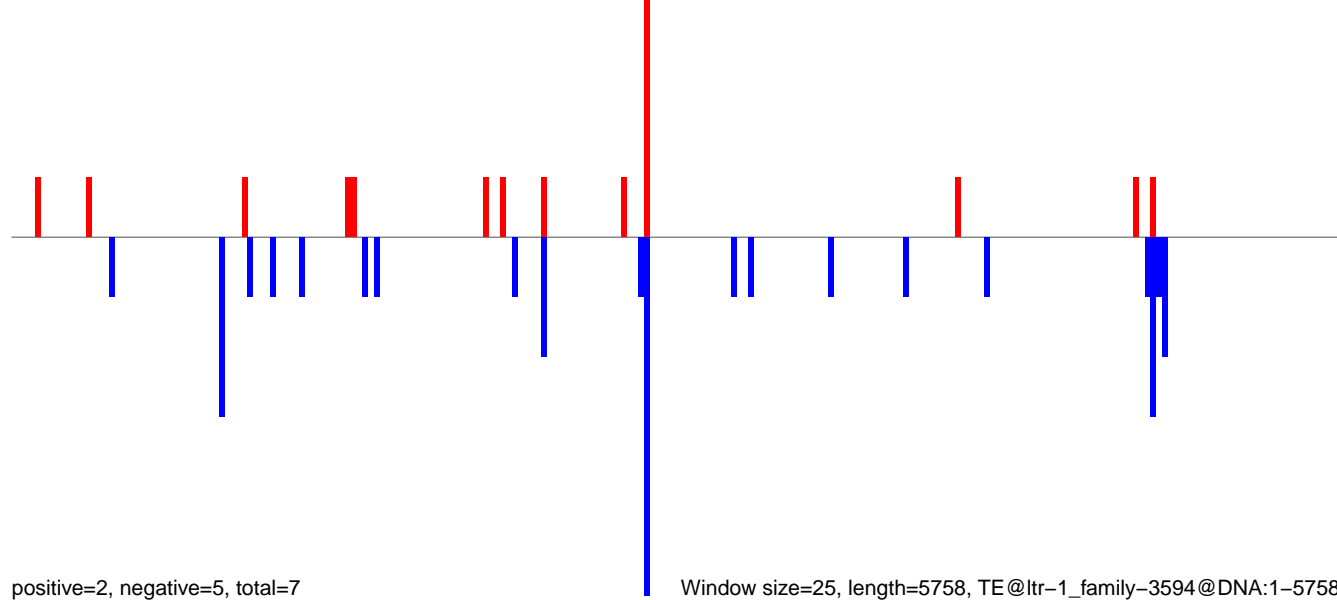

**AeAlbo\_C636\_2dpi\_mock3.rep**

Window size=25, length=7307, TE@ltr-1\_family-4421@LTR\_Copia:1-7307

0 2000 4000 6000

AeAlbo\_C636\_2dpi\_mock3.18\_23.rep

AeAlbo\_C636\_2dpi\_mock3.24\_35.rep

AeAlbo\_C636\_2dpi\_mock3.rep