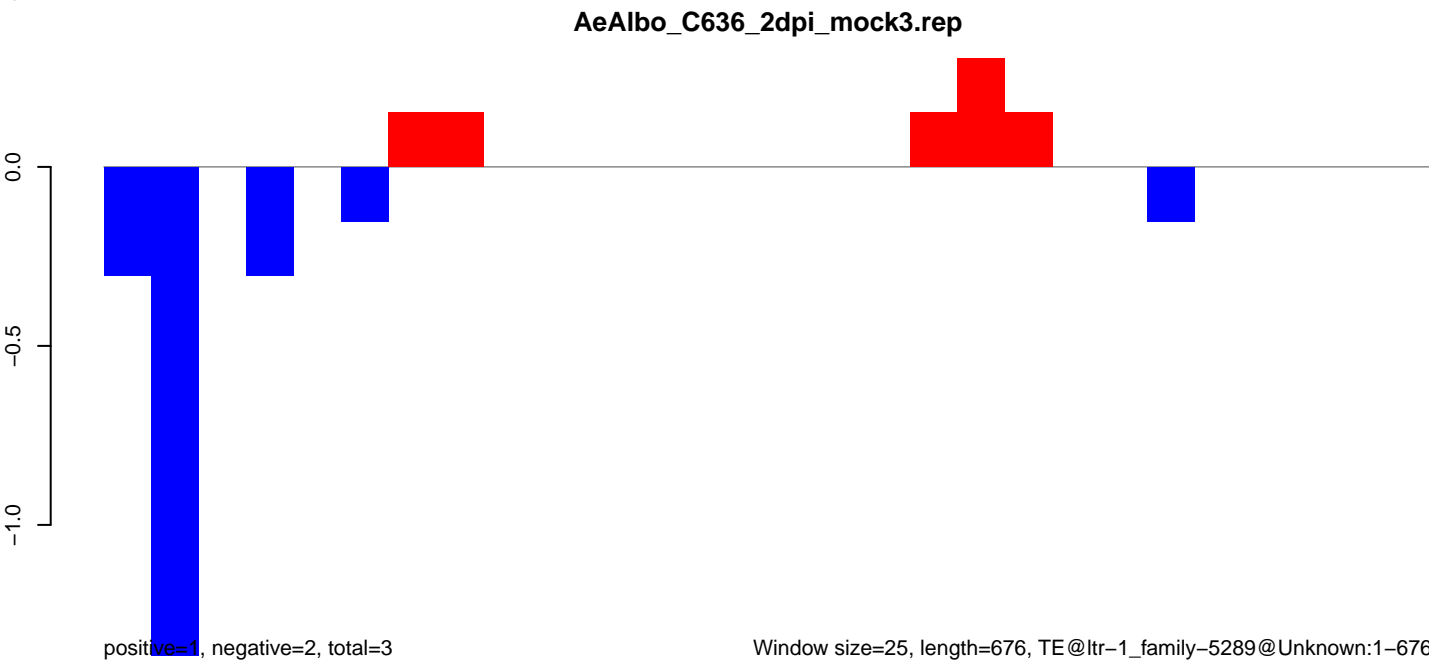

AeAlbo_C636_2dpi_mock3.rep