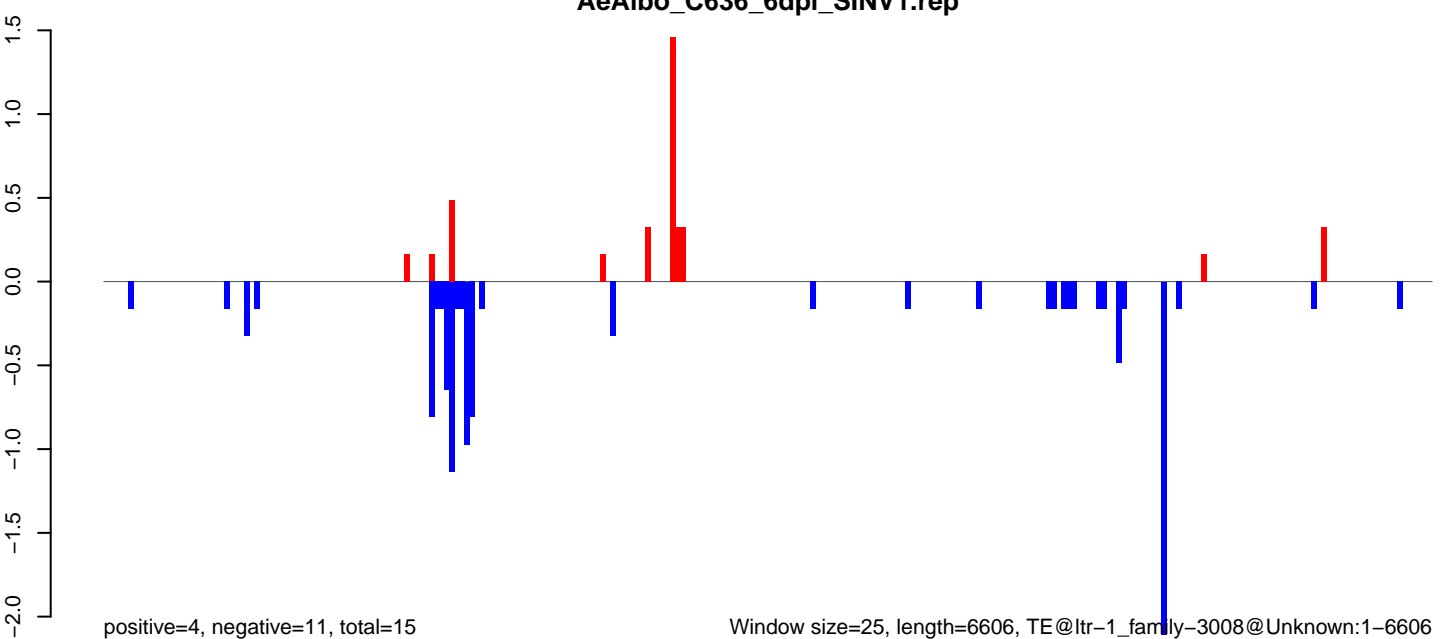

AeAlbo_C636_6dpi_SINV1.rep