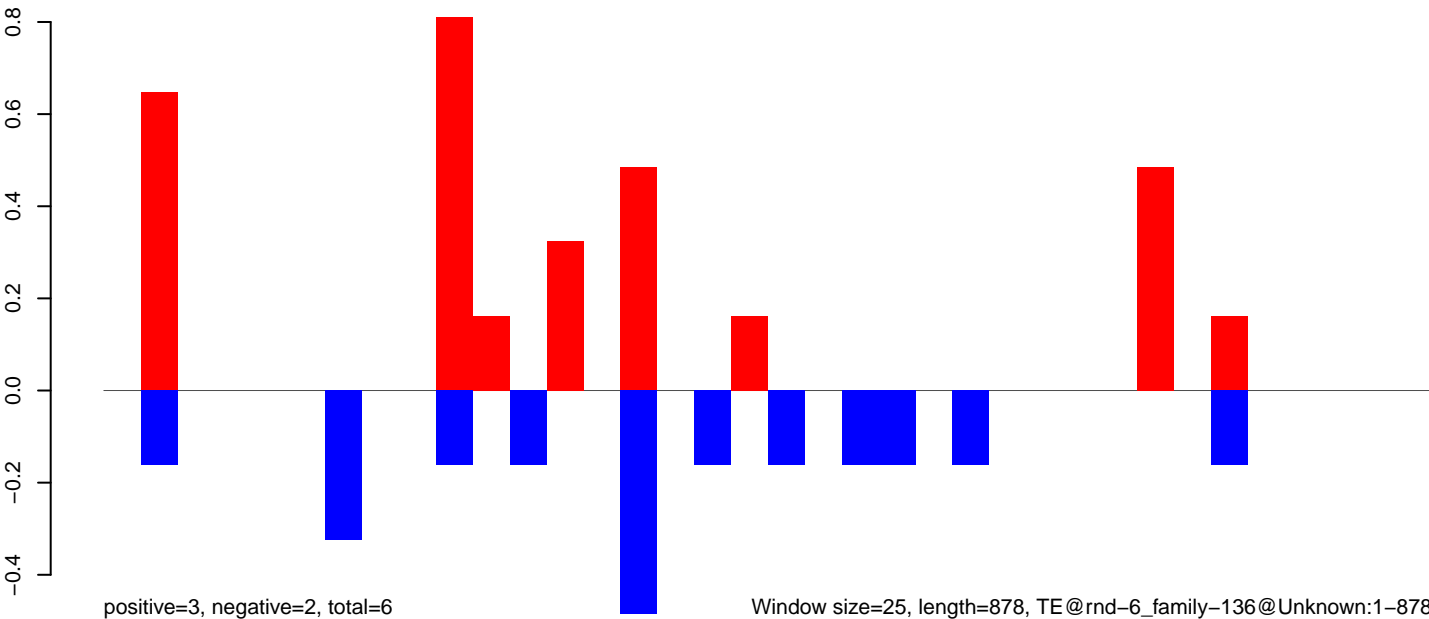

Window size=25, length=4080, TE@ltr-1\_family-2984@LINE\_I-Jockey:1-4080

0 1000 2000 3000 4000

AeAlbo\_C636\_6dpi\_SINV1.18\_23.rep

AeAlbo\_C636\_6dpi\_SINV1.24\_35.rep

AeAlbo\_C636\_6dpi\_SINV1.rep

Window size=25, length=878, TE@rnd-6\_family-136@Unknown:1-878