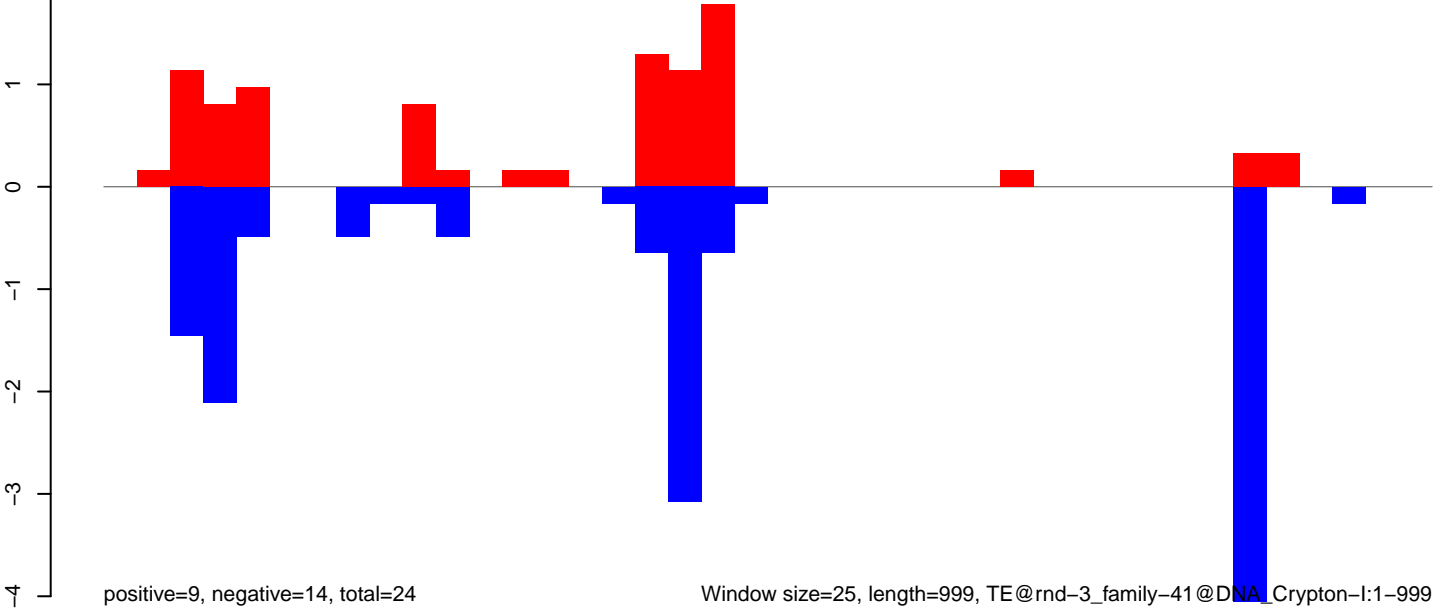

0 1000 2000 3000 4000 5000

AeAlbo\_C636\_6dpi\_SINV1.18\_23.rep

AeAlbo\_C636\_6dpi\_SINV1.24\_35.rep

AeAlbo\_C636\_6dpi\_SINV1.rep

Window size=25, length=999, TE@rnd-3\_family-41@DNA\_Crypton-I:1-999

AeAlbo\_C636\_6dpi\_SINV1.18\_23.rep