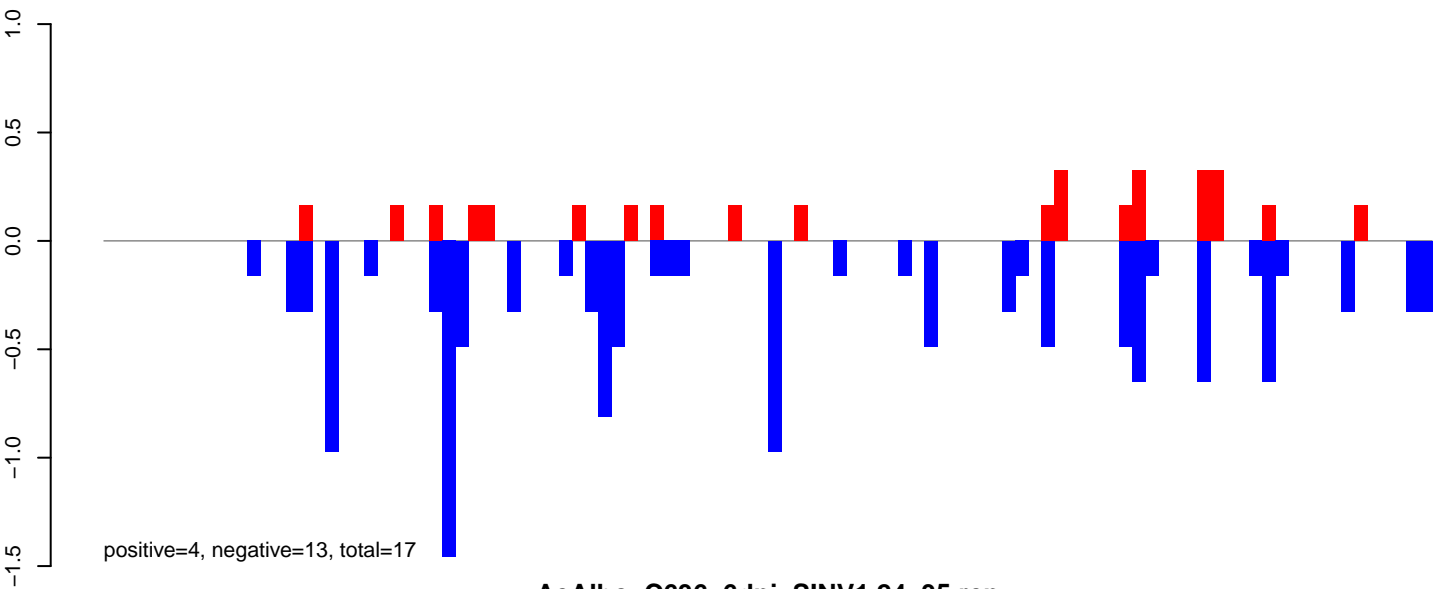

AeAlbo_C636_6dpi_SINV1.18_23.rep

AeAlbo_C636_6dpi_SINV1.24_35.rep