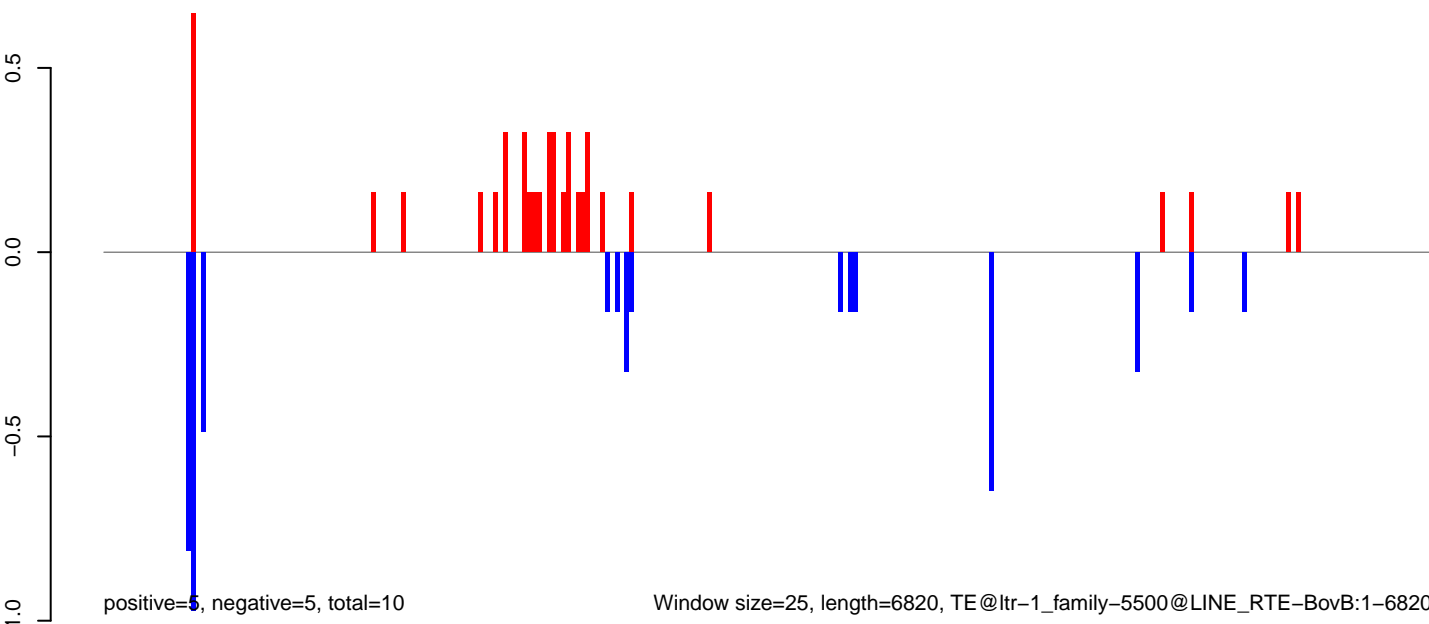

AeAlbo_C636_6dpi_SINV1.rep