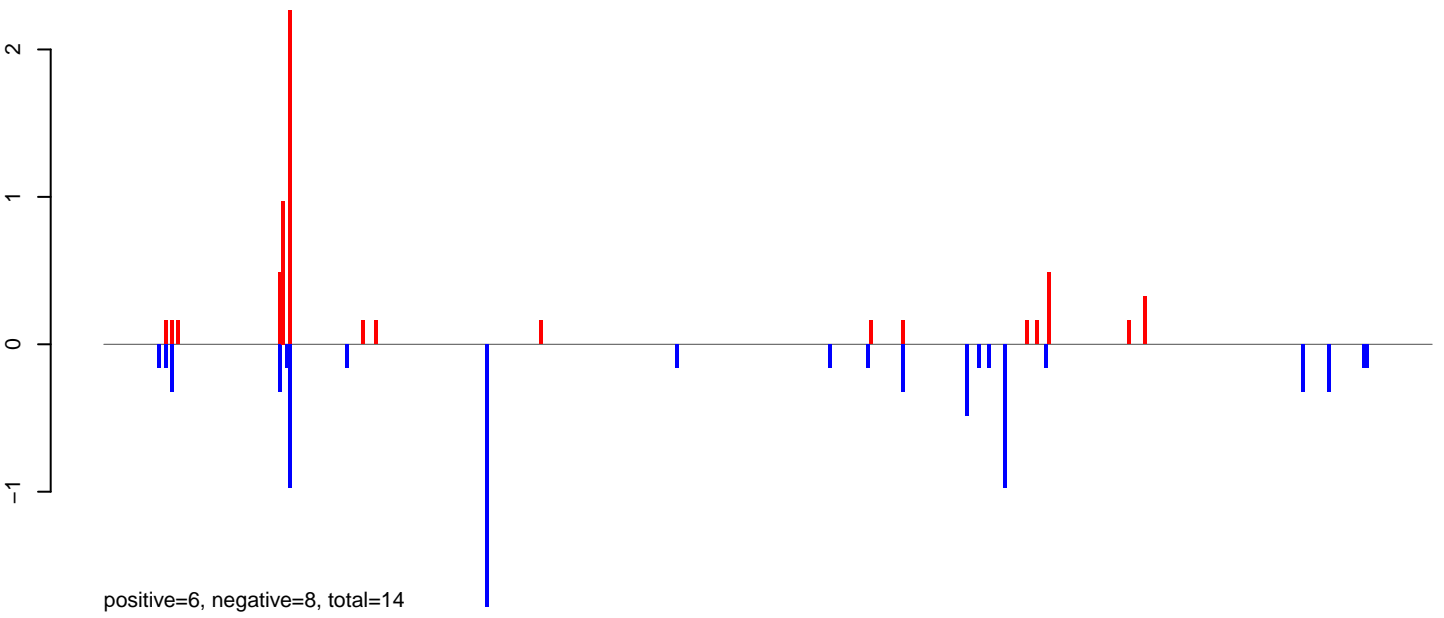

AeAlbo\_C636\_6dpi\_SINV1.rep

AeAlbo\_C636\_6dpi\_SINV1.18\_23.rep

AeAlbo\_C636\_6dpi\_SINV1.24\_35.rep

AeAlbo\_C636\_6dpi\_SINV1.rep

Window size=25, length=10441, TE@ltr-1\_family-5859@LINE\_CR1:1-10441

AeAlbo\_C636\_6dpi\_SINV1.18\_23.rep