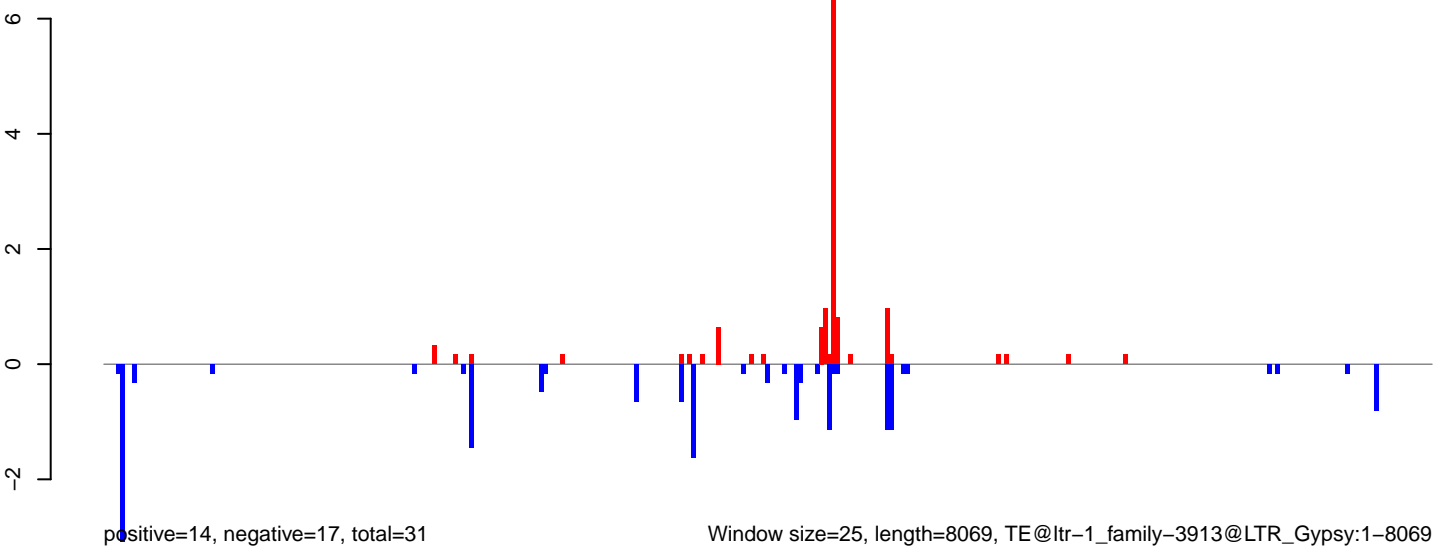

AeAlbo_C636_6dpi_SINV1.18_23.rep

AeAlbo_C636_6dpi_SINV1.24_35.rep

AeAlbo_C636_6dpi_SINV1.rep