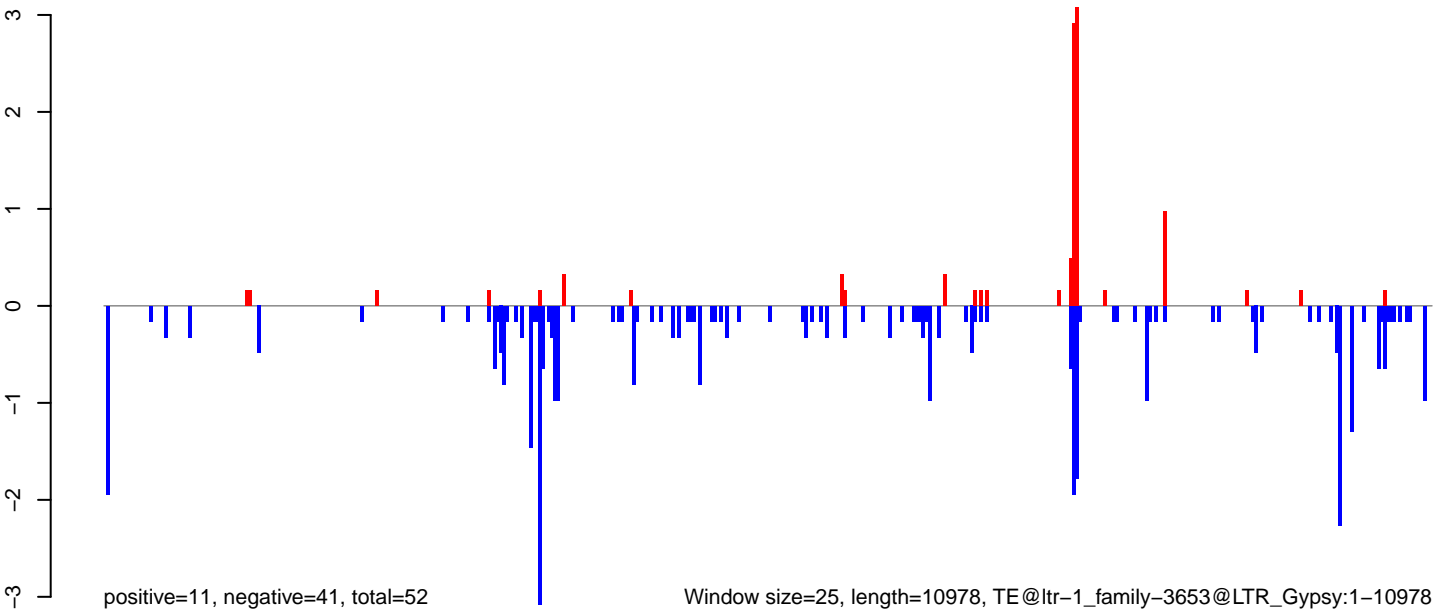

Window size=25, length=10978, TE@ltr-1\_family-3653@LTR\_Gypsy:1-10978

AeAlbo\_C636\_6dpi\_SINV1.18\_23.rep

AeAlbo\_C636\_6dpi\_SINV1.24\_35.rep

AeAlbo\_C636\_6dpi\_SINV1.rep

Window size=25, length=3386, TE@rnd-3\_family-65@LINE RTE-BovB:1-3386