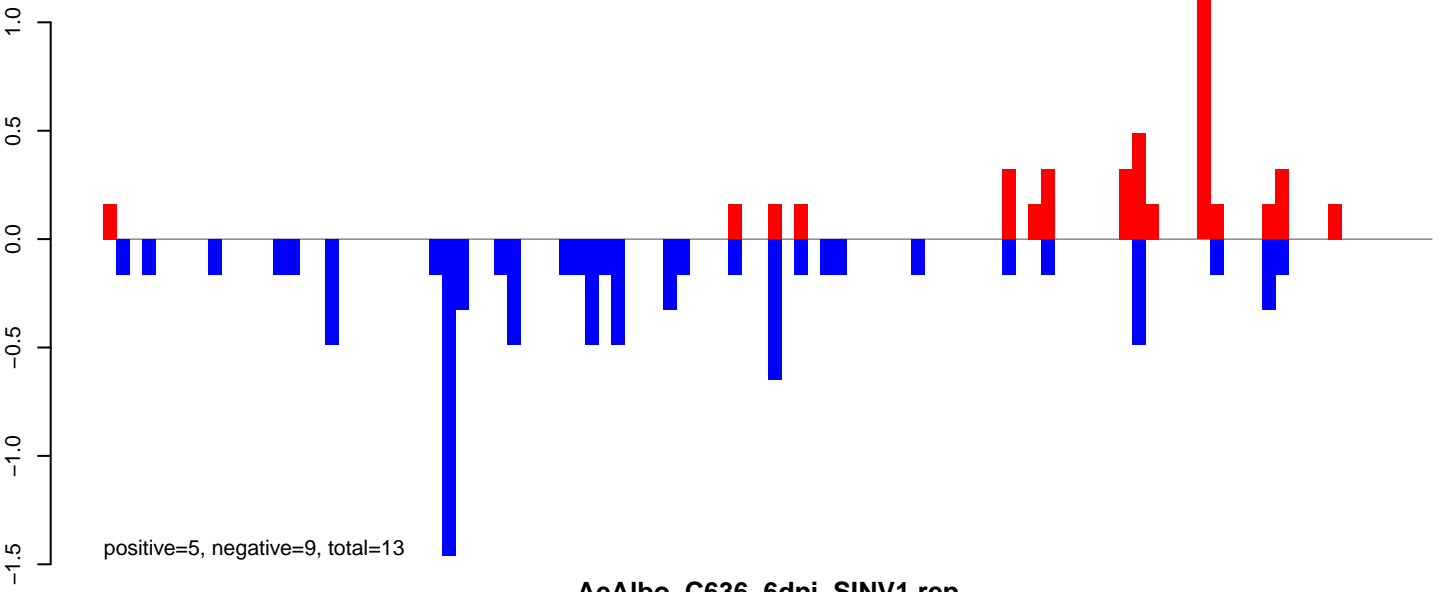

AeAlbo_C636_6dpi_SINV1.rep