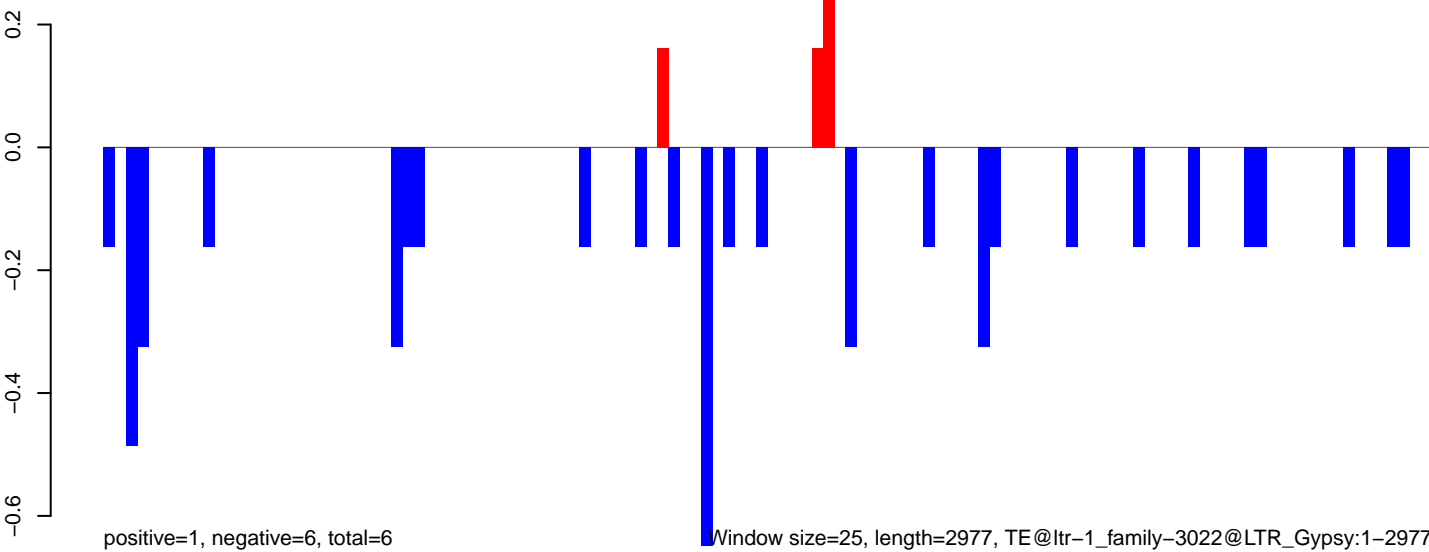

**AeAlbo\_C636\_6dpi\_SINV1.rep**

AeAlbo\_C636\_6dpi\_SINV1.18\_23.rep

AeAlbo\_C636\_6dpi\_SINV1.24\_35.rep

AeAlbo\_C636\_6dpi\_SINV1.rep

Window size=25, length=2977, TE@ltr-1\_family-3022@LTR\_Gypsy:1-2977