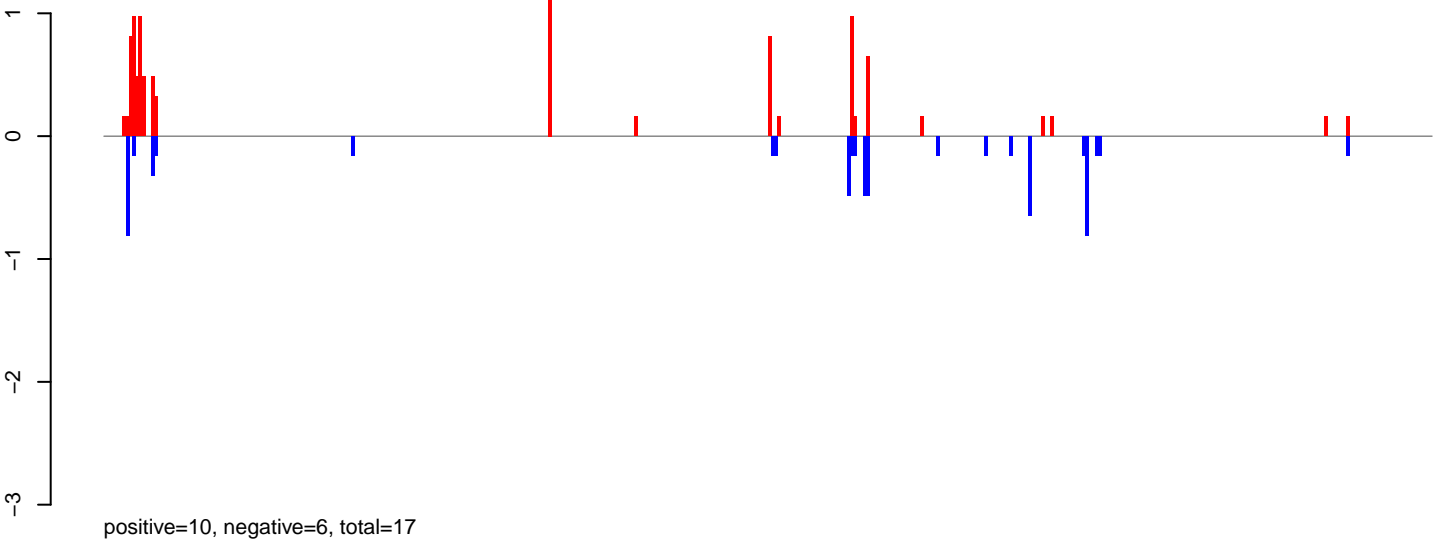

AeAlbo_C636_6dpi_SINV1.rep