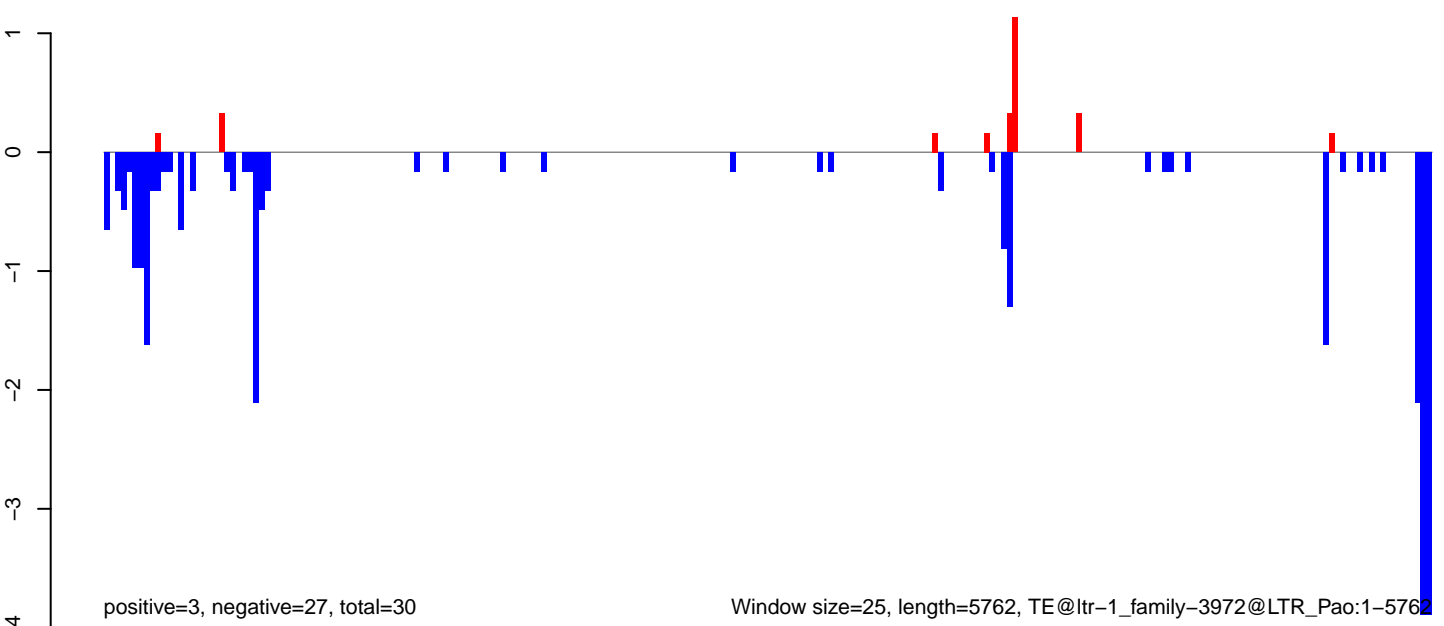

AeAlbo_C636_6dpi_SINV1.rep