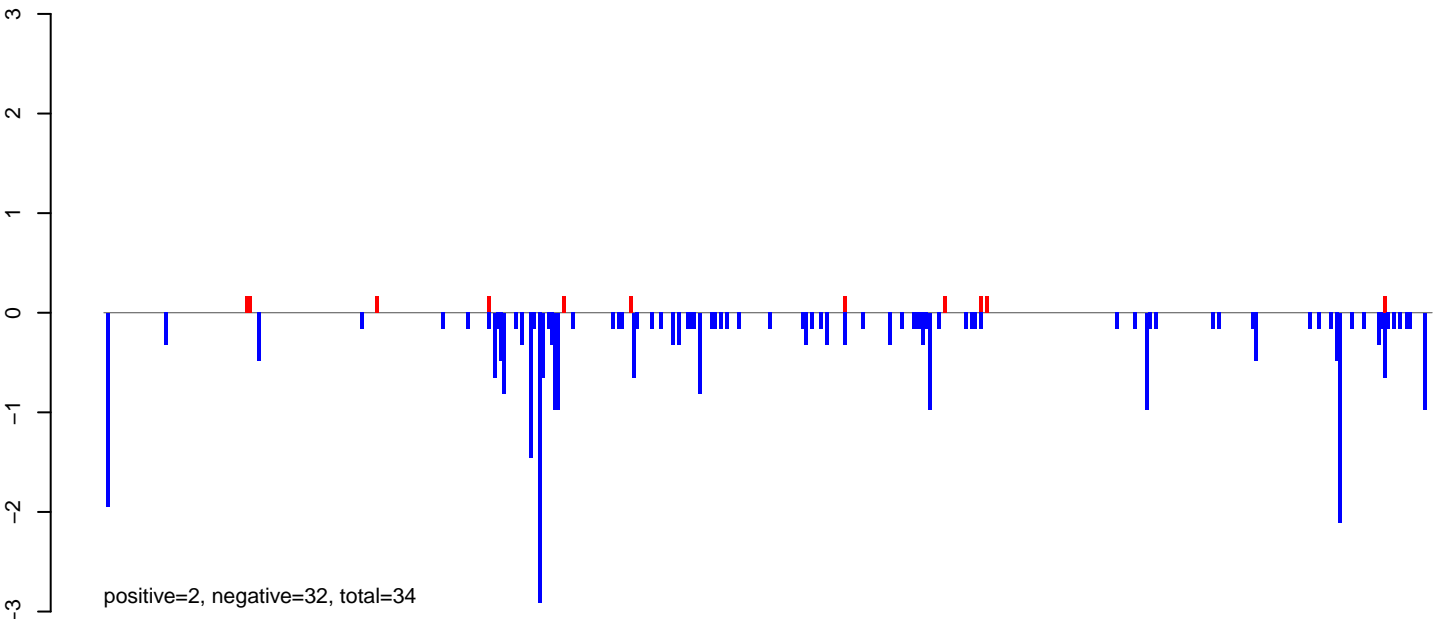

AeAlbo_C636_6dpi_SINV1.24_35.rep