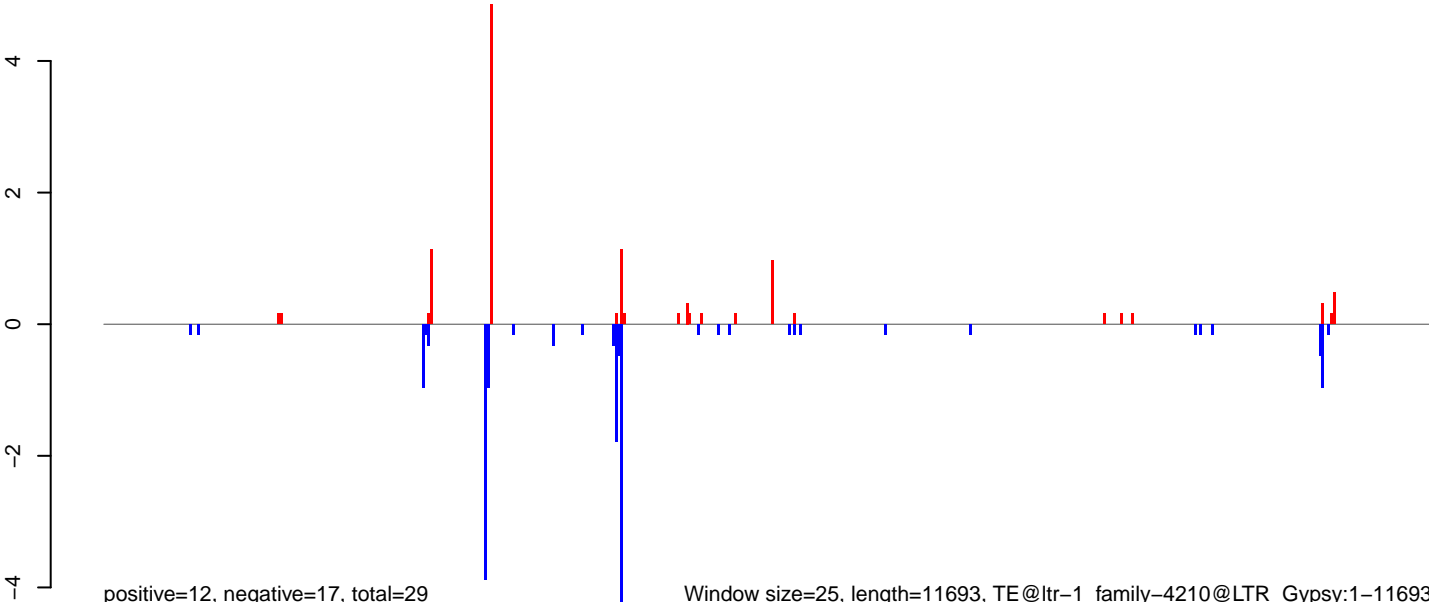

AeAlbo_C636_6dpi_SINV1.rep

positive=12, negative=17, total=29

Window size=25, length=11693, TE@ltr-1_family-4210@LTR_Gypsy:1-11693

0 2000 4000 6000 8000 10000 12000