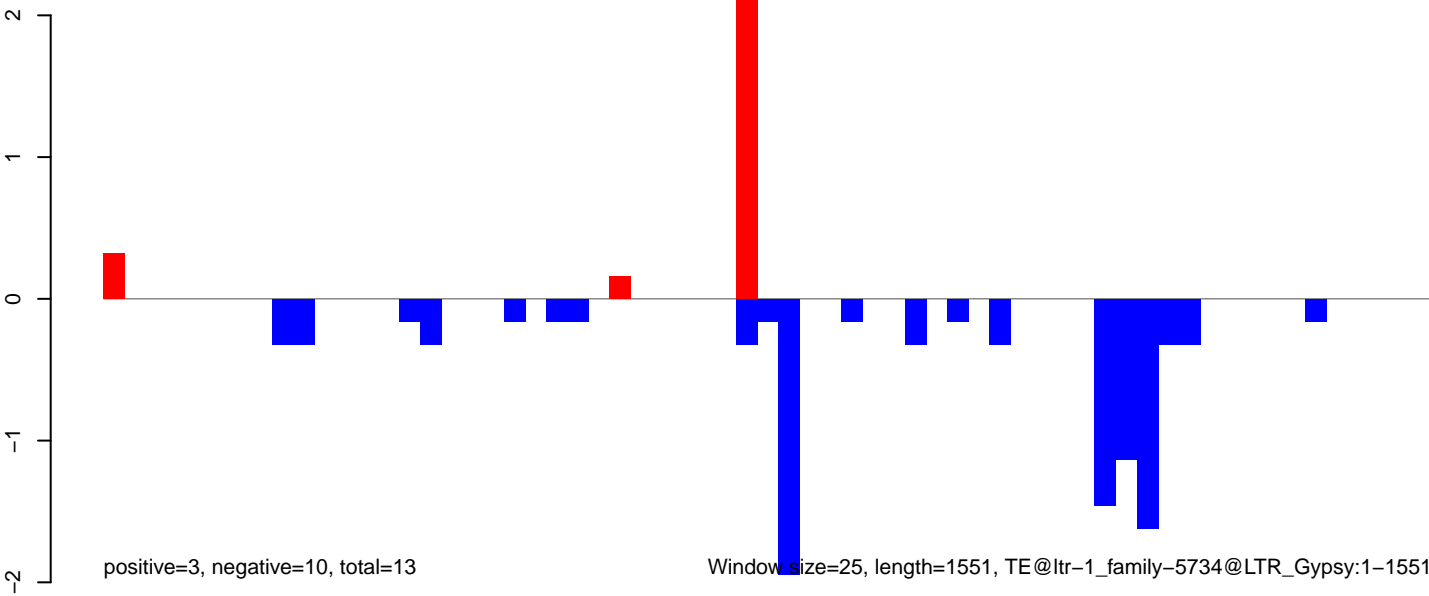

AeAlbo_C636_6dpi_SINV1.rep

positive=3, negative=10, total=13

Window size=25, length=1551, TE@ltr-1_family-5734@LTR_Gypsy:1-1551