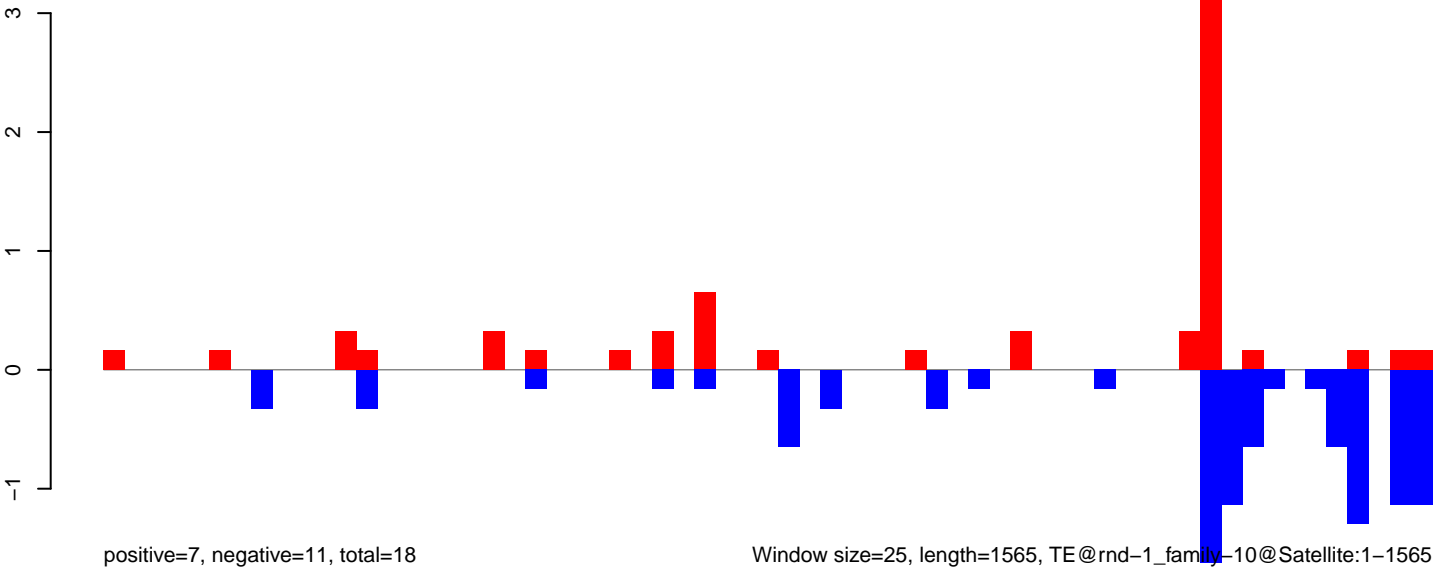

AeAlbo\_C636\_6dpi\_SINV1.18\_23.rep

AeAlbo\_C636\_6dpi\_SINV1.24\_35.rep

AeAlbo\_C636\_6dpi\_SINV1.rep

Window size=25, length=6396, TE@ltr-1\_family-5579@LTR\_Gypsy:1-6396

0 1000 2000 3000 4000 5000 6000