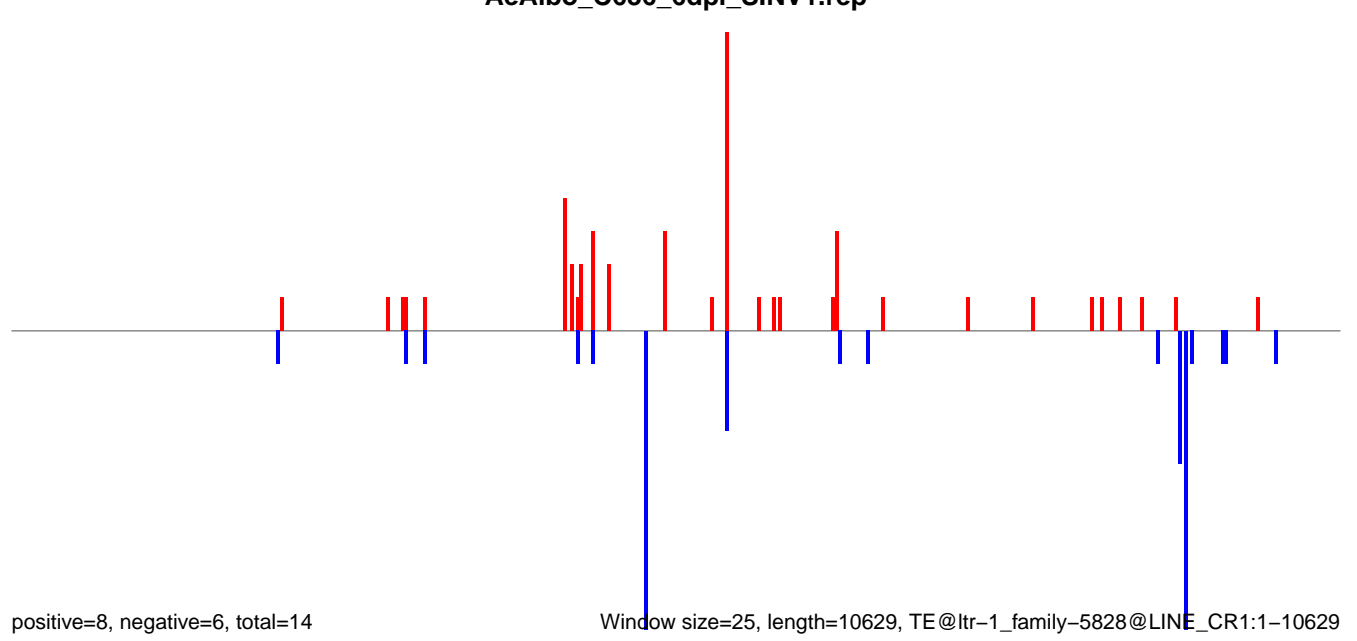

AeAlbo_C636_6dpi_SINV1.rep