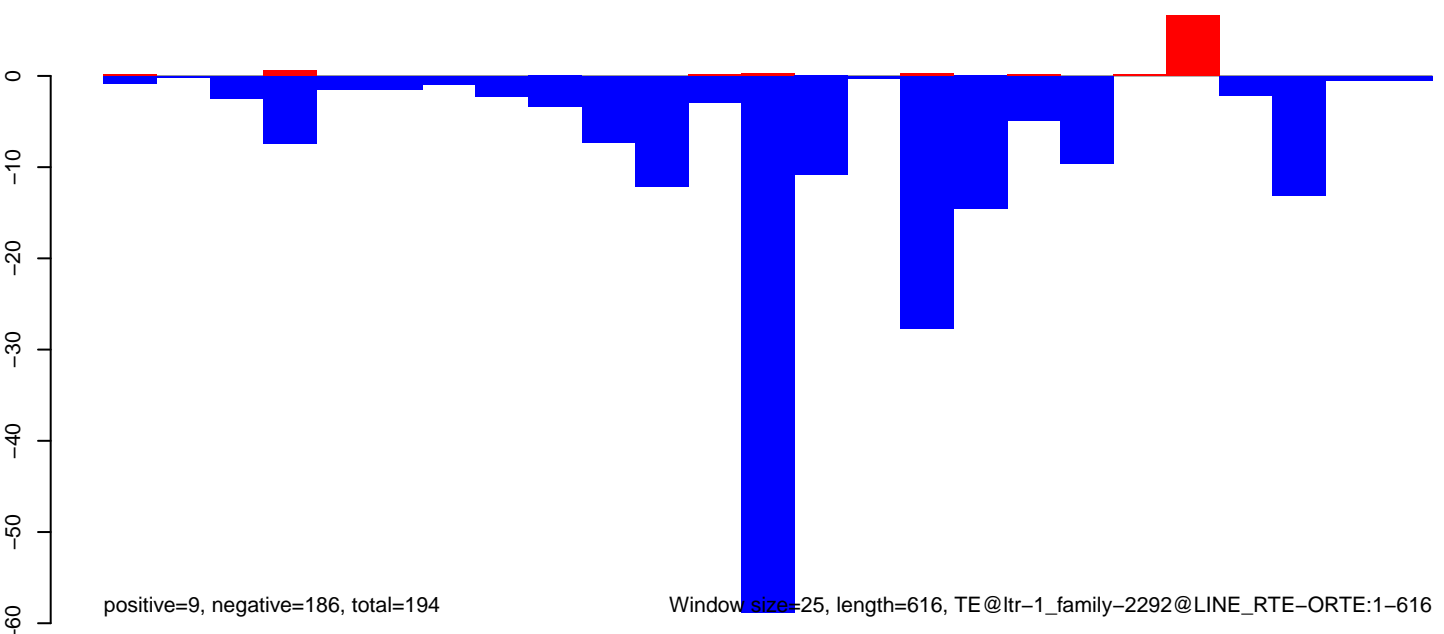

AeAlbo_C636_6dpi_SINV1.rep