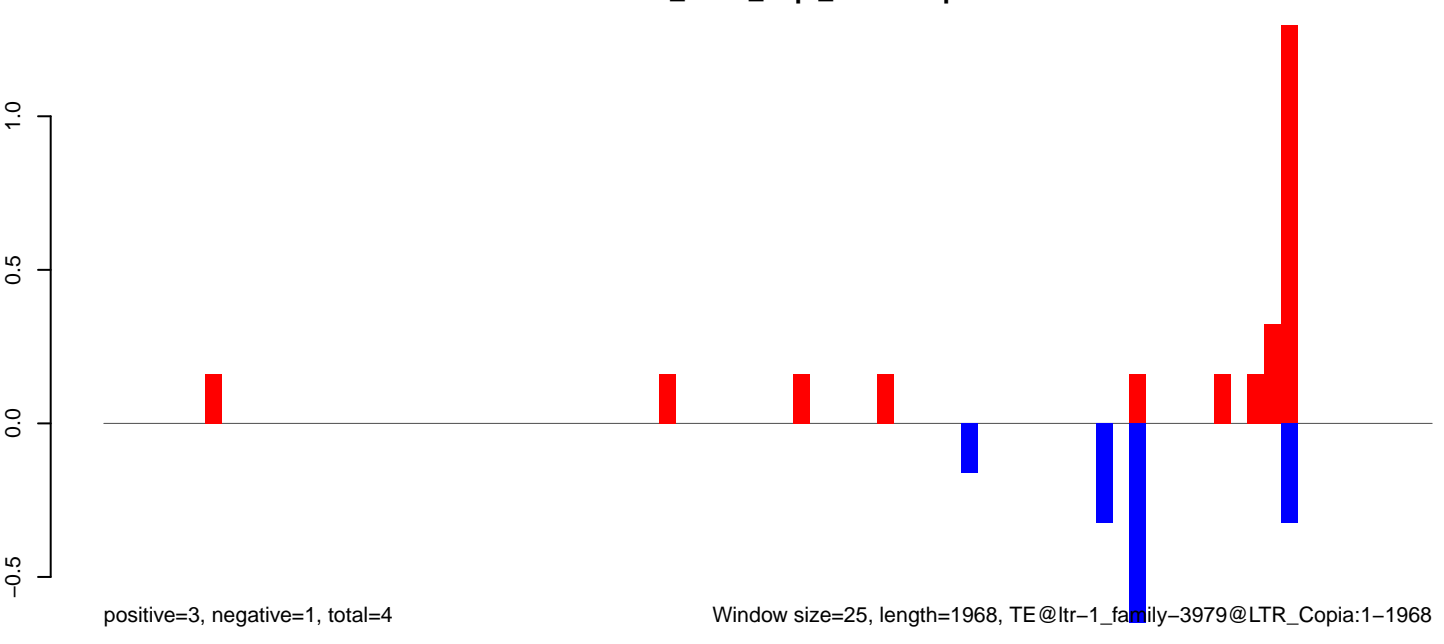

AeAlbo\_C636\_6dpi\_SINV1.24\_35.rep

AeAlbo\_C636\_6dpi\_SINV1.rep

**AeAlbo\_C636\_6dpi\_SINV1.18\_23.rep**

**AeAlbo\_C636\_6dpi\_SINV1.24\_35.rep**

**AeAlbo\_C636\_6dpi\_SINV1.rep**

Window size=25, length=1968, TE@ltr-1\_family-3979@LTR\_Copia:1-1968