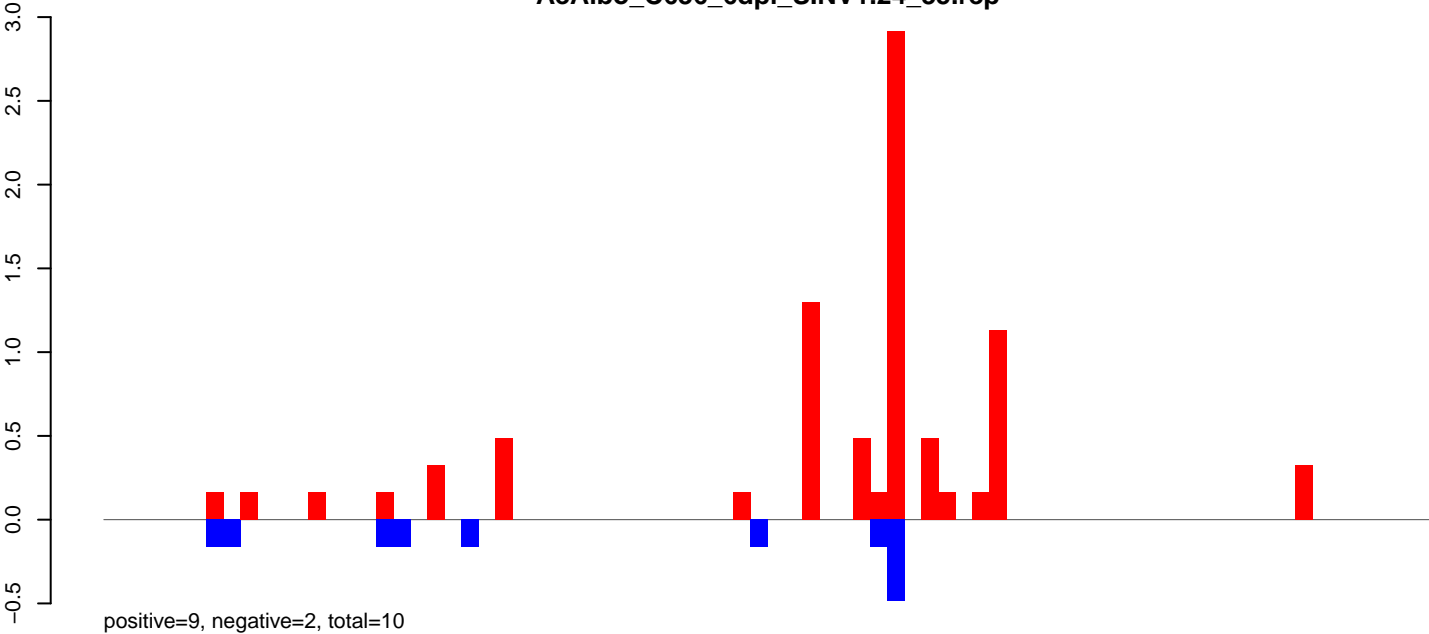

**AeAlbo\_C636\_6dpi\_SINV1.rep**

Window size=25, length=4108, TE@ltr-1\_family-4104@LTR\_Gypsy:1-4108

AeAlbo\_C636\_6dpi\_SINV1.18\_23.rep

AeAlbo\_C636\_6dpi\_SINV1.24\_35.rep

AeAlbo\_C636\_6dpi\_SINV1.rep