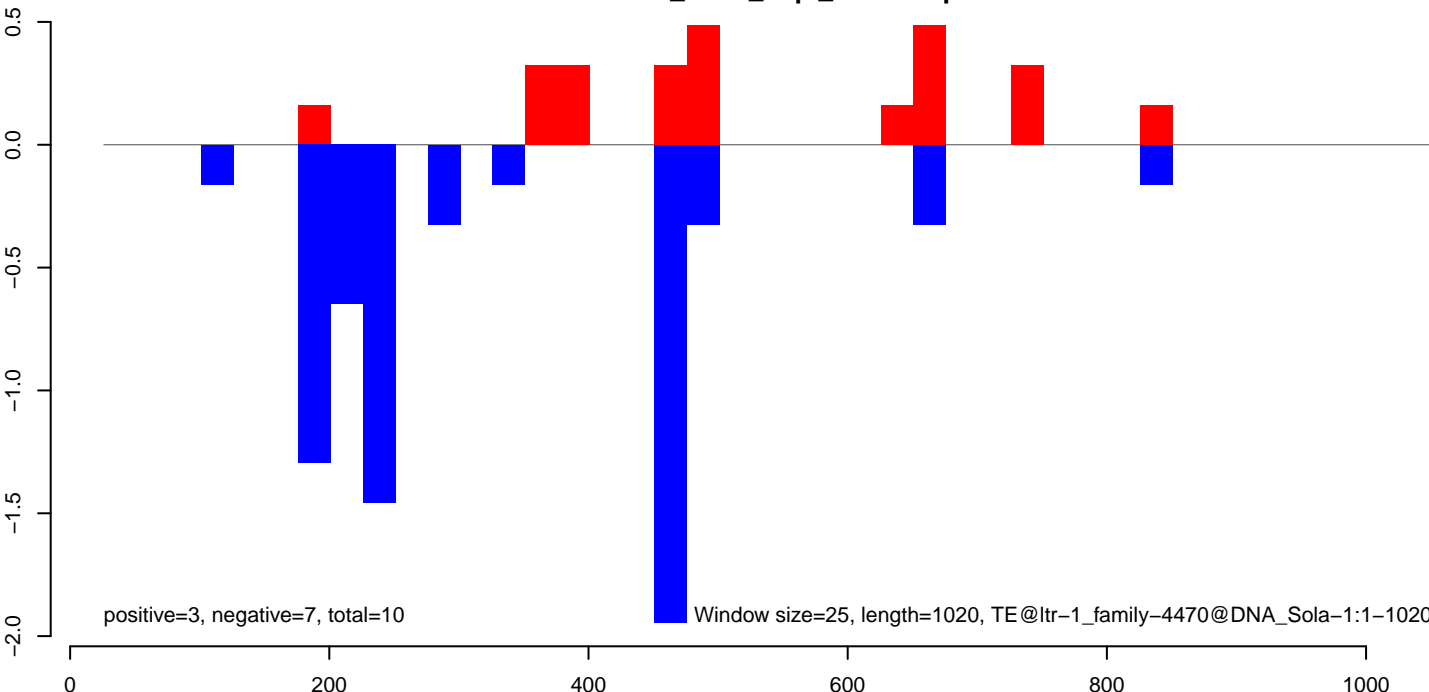

AeAlbo_C636_6dpi_SINV1.rep