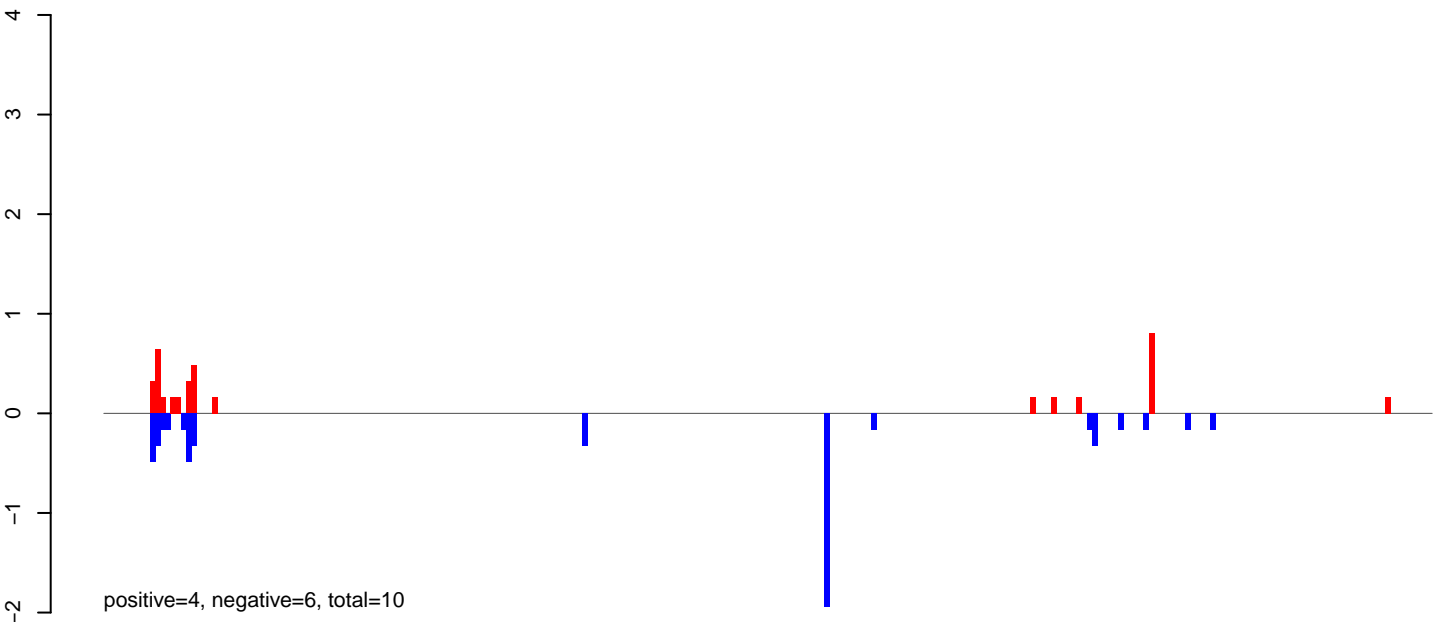

**AeAlbo\_C636\_6dpi\_SINV1.24\_35.rep**

**AeAlbo\_C636\_6dpi\_SINV1.rep**

Window size=25, length=11795, TE@ltr-1\_family-4152@LTR\_Gypsy:1-11795

0 2000 4000 6000 8000 10000 12000

AeAlbo\_C636\_6dpi\_SINV1.18\_23.rep