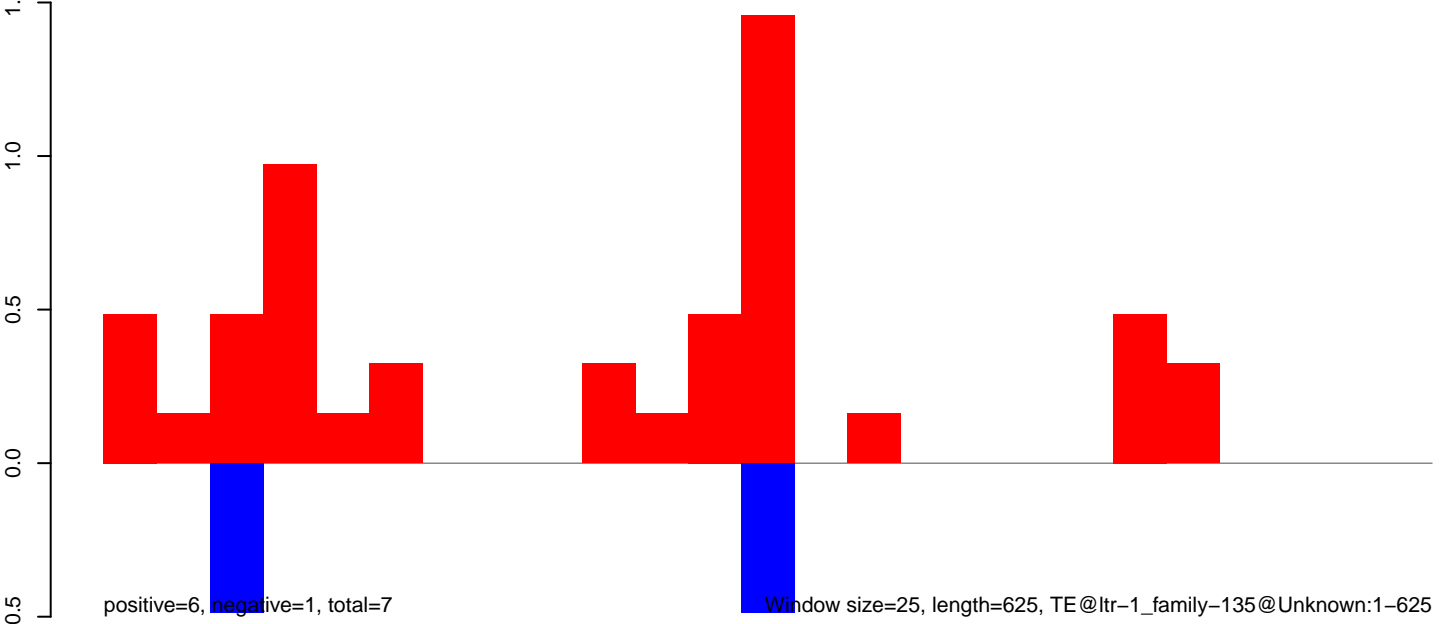

AeAlbo_C636_6dpi_SINV1.rep