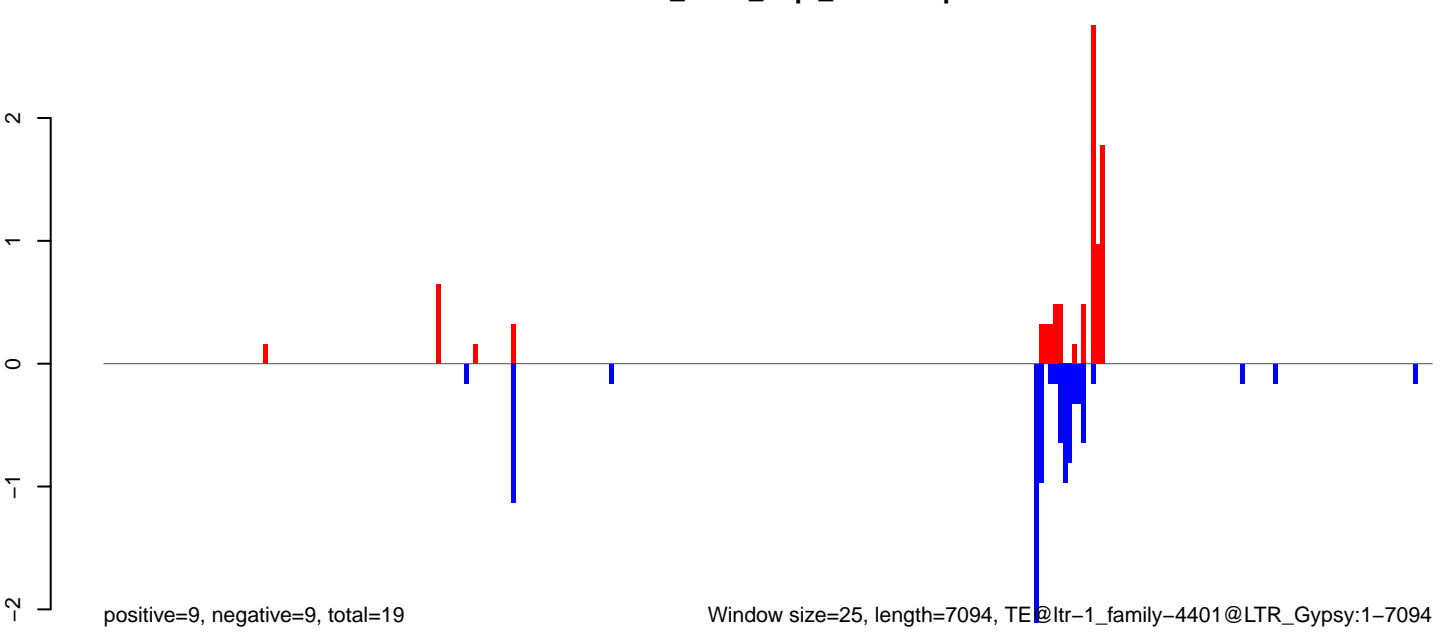

AeAlbo_C636_6dpi_SINV1.rep