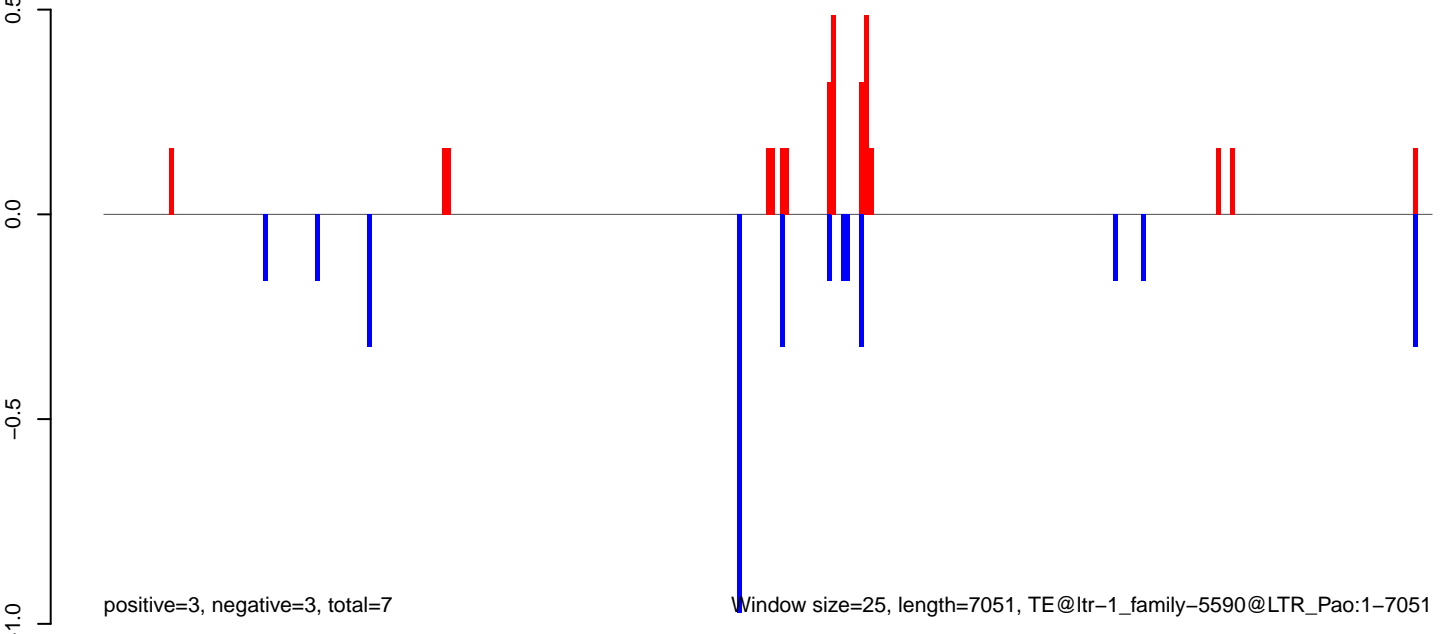

AeAlbo_C636_6dpi_SINV1.rep