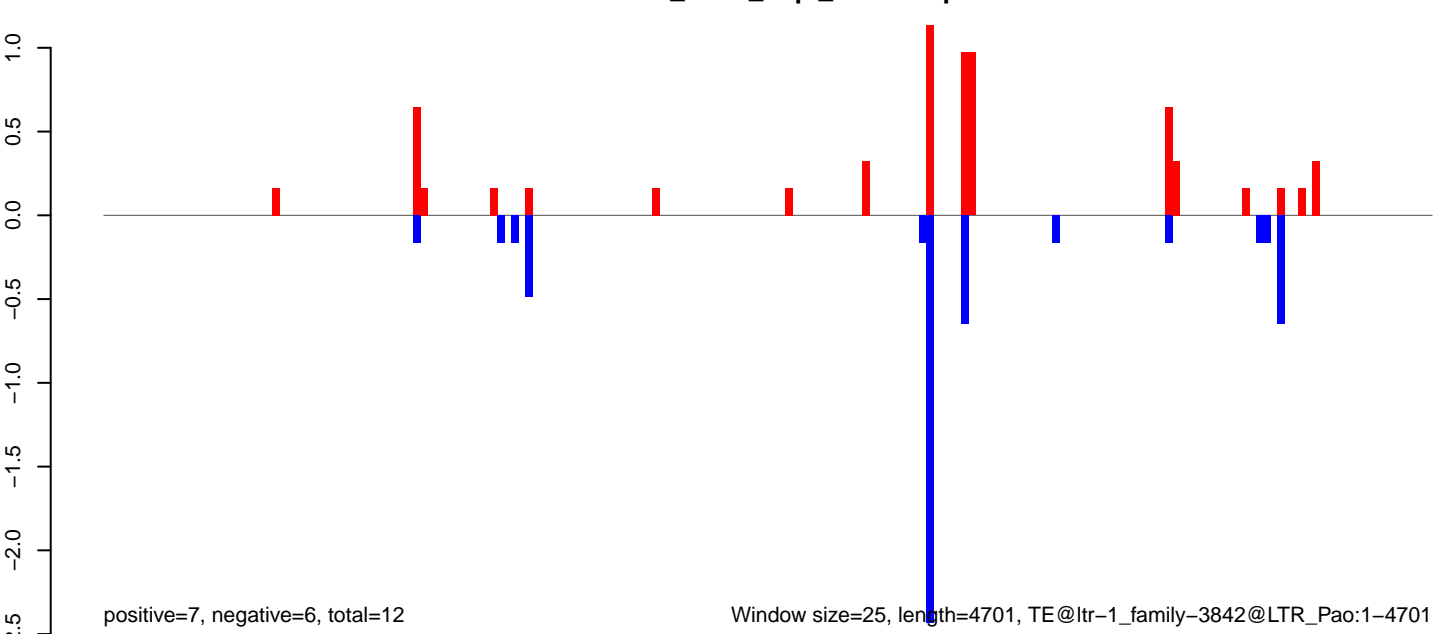

AeAlbo_C636_6dpi_SINV1.rep

Window size=25, length=4701, TE@ltr-1_family-3842@LTR_Pao:1-4701