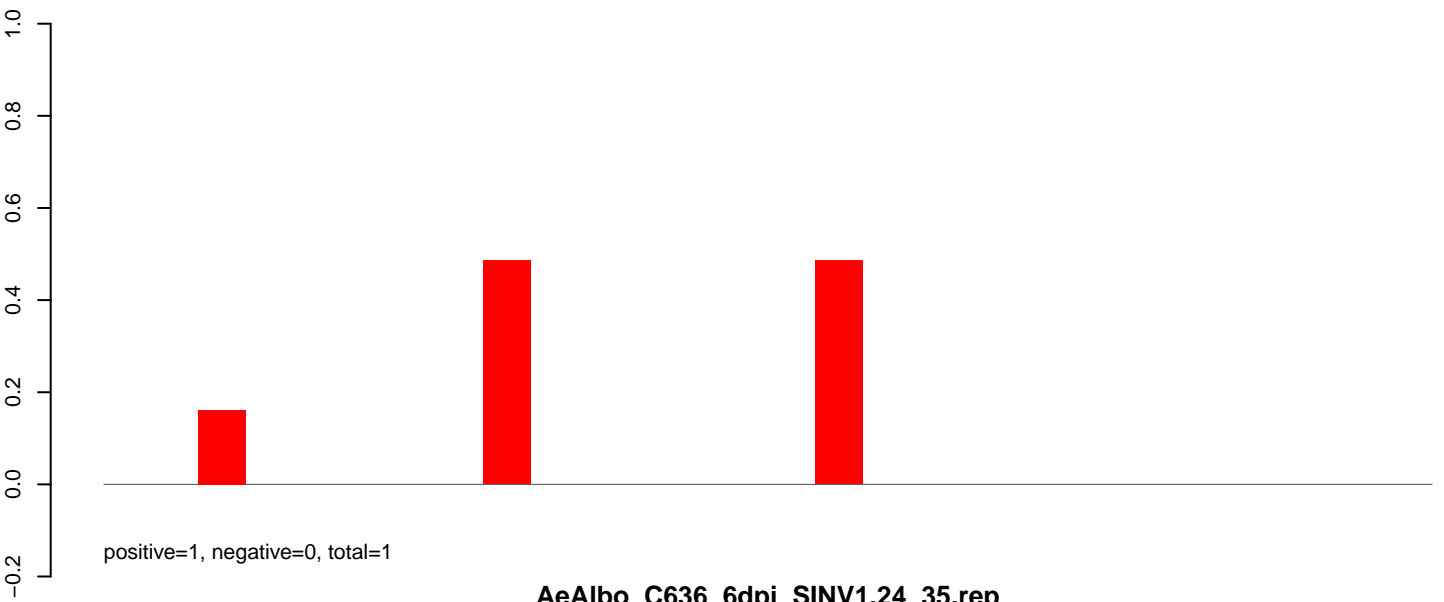

AeAlbo_C636_6dpi_SINV1.24_35.rep