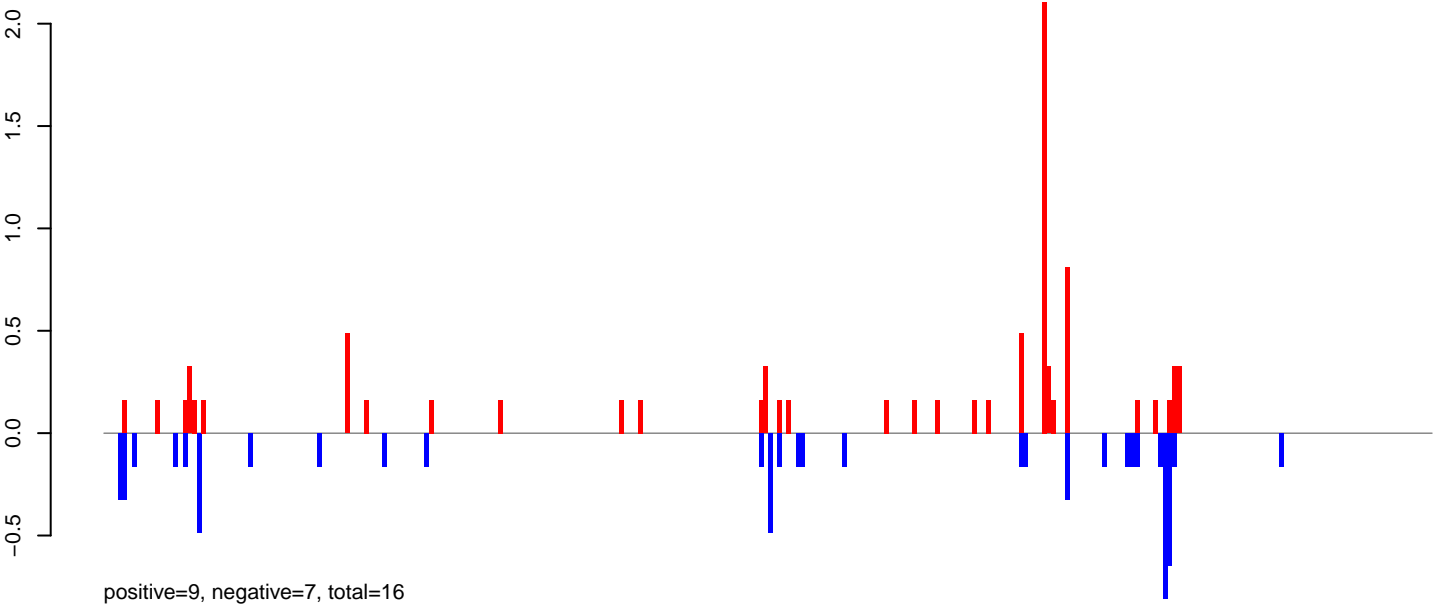

AeAlbo_C636_6dpi_SINV1.18_23.rep