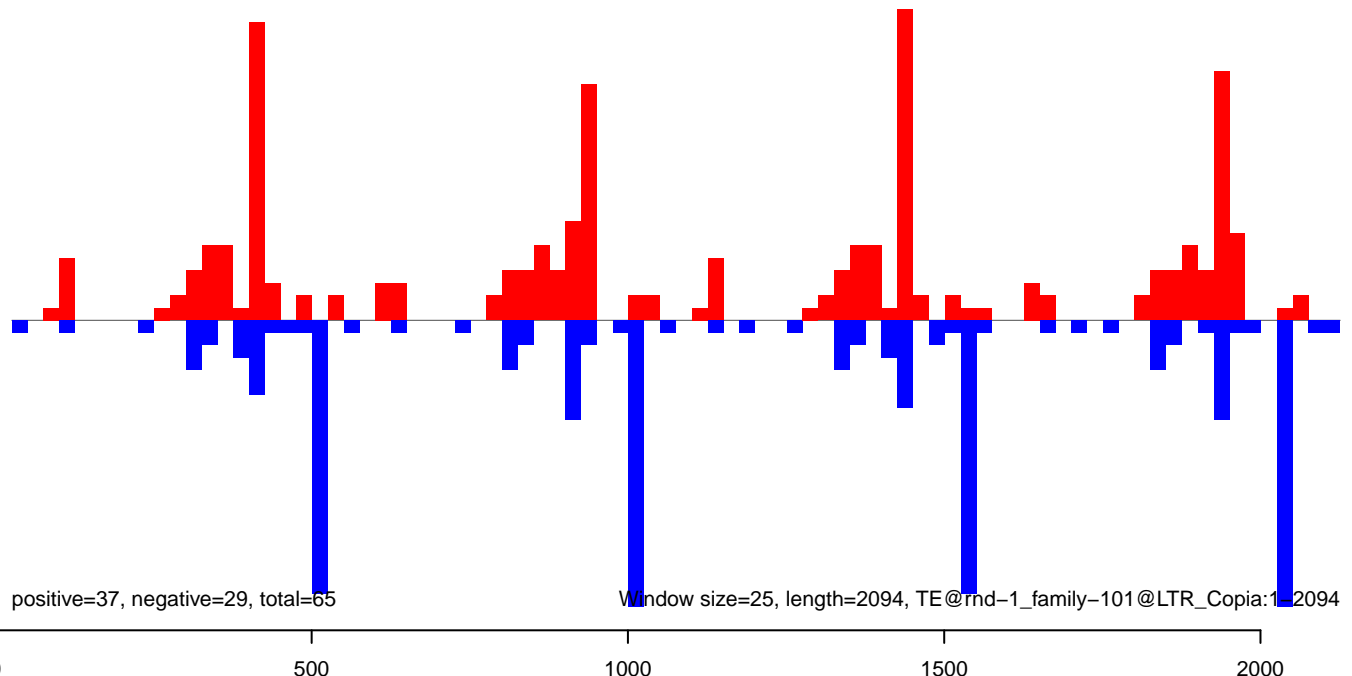

AeAlbo\_C636\_6dpi\_SINV1.rep

AeAlbo\_C636\_6dpi\_SINV1.18\_23.rep

AeAlbo\_C636\_6dpi\_SINV1.24\_35.rep

AeAlbo\_C636\_6dpi\_SINV1.rep

Window size=25, length=2834, TE@ltr-1\_family-4304@LTR\_Gypsy:1-2834

AeAlbo\_C636\_6dpi\_SINV1.18\_23.rep