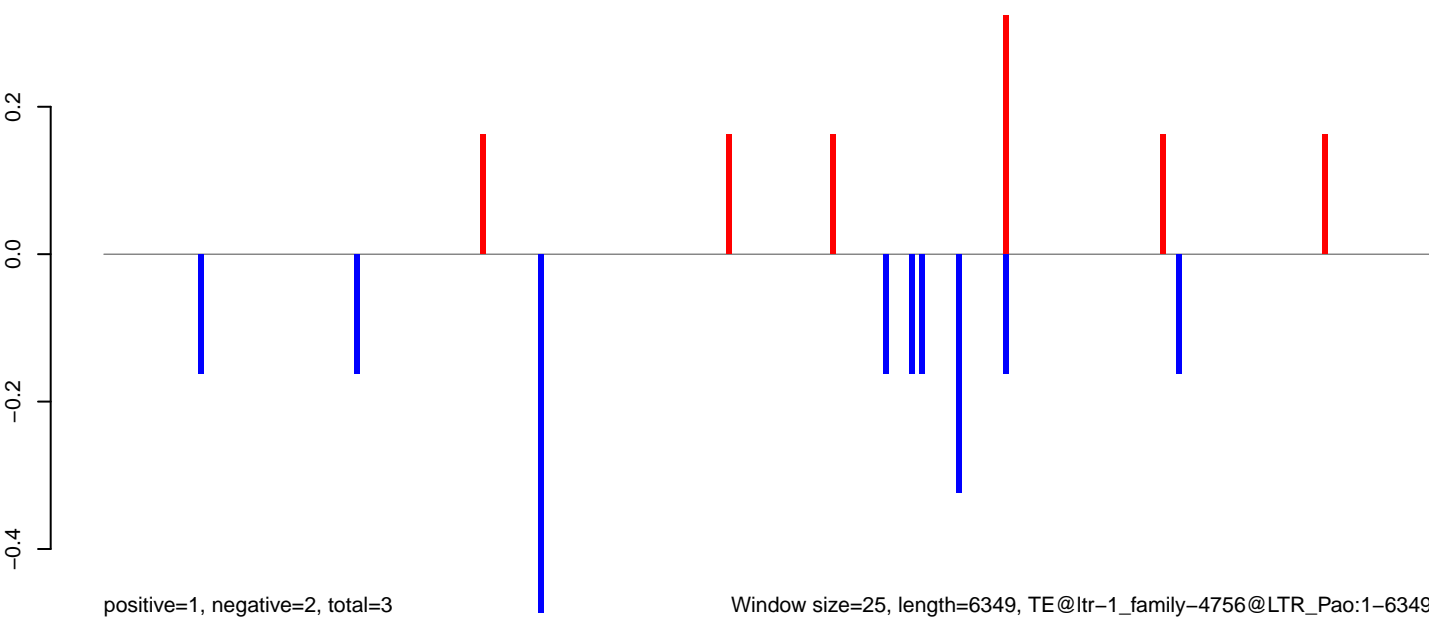

AeAlbo_C636_6dpi_SINV1.rep