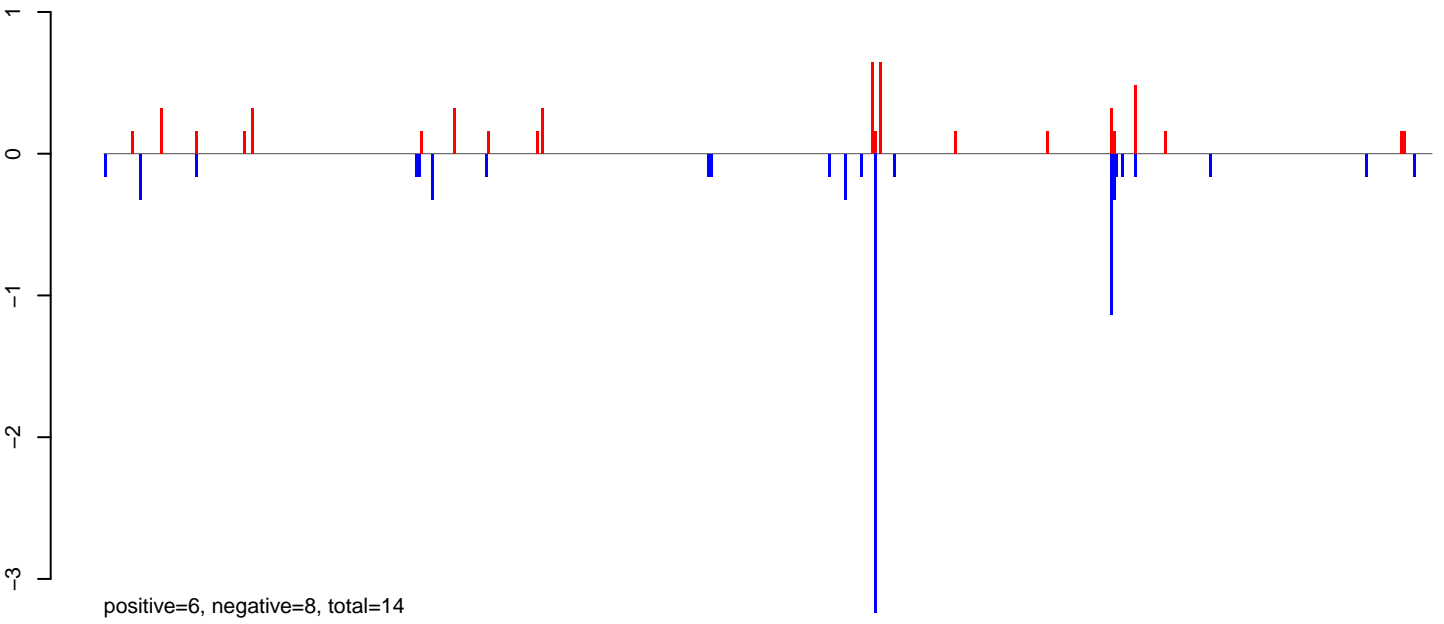

Window size=25, length=7308, TE@ltr-1\_family-3057@LTR\_Gypsy:1-7308

**AeAlbo\_C636\_6dpi\_SINV1.18\_23.rep**

**AeAlbo\_C636\_6dpi\_SINV1.24\_35.rep**

**AeAlbo\_C636\_6dpi\_SINV1.rep**

Window size=25, length=12356, TE@ltr-1\_family-3014@LTR\_Copia:1-12356