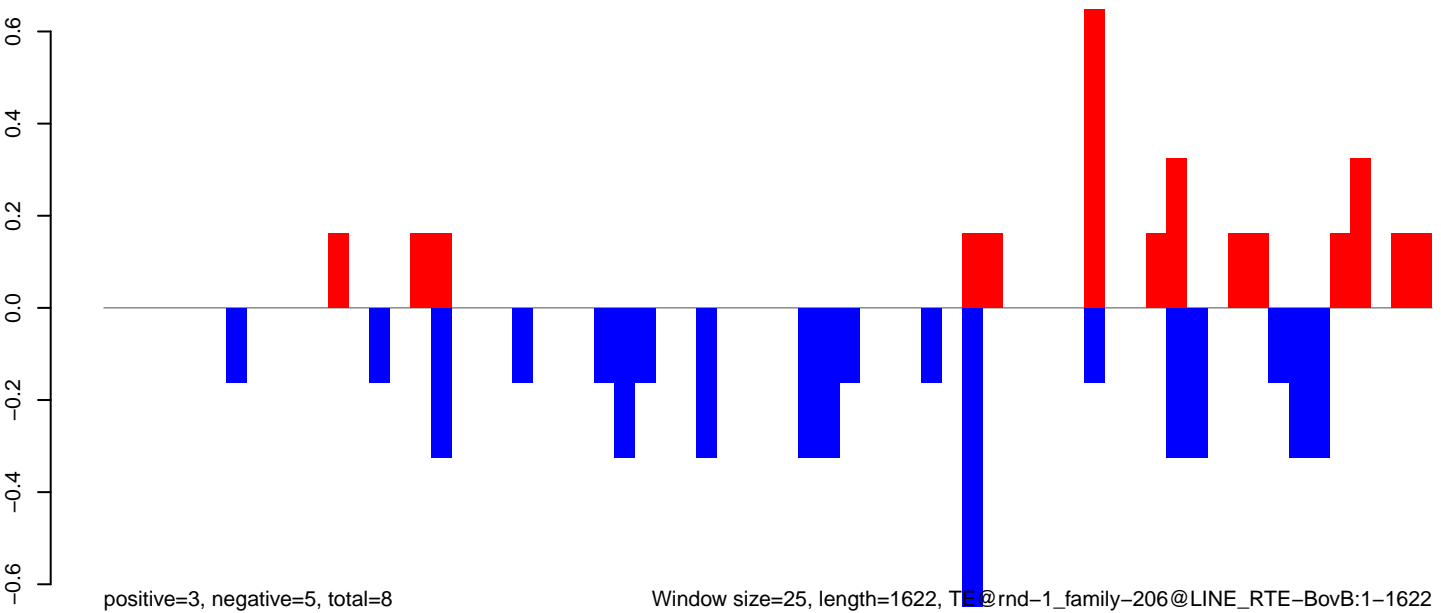

AeAlbo_C636_6dpi_SINV1.rep

Window size=25, length=1622, TE@rnd-1_family-206@LINE RTE-BovB:1-1622