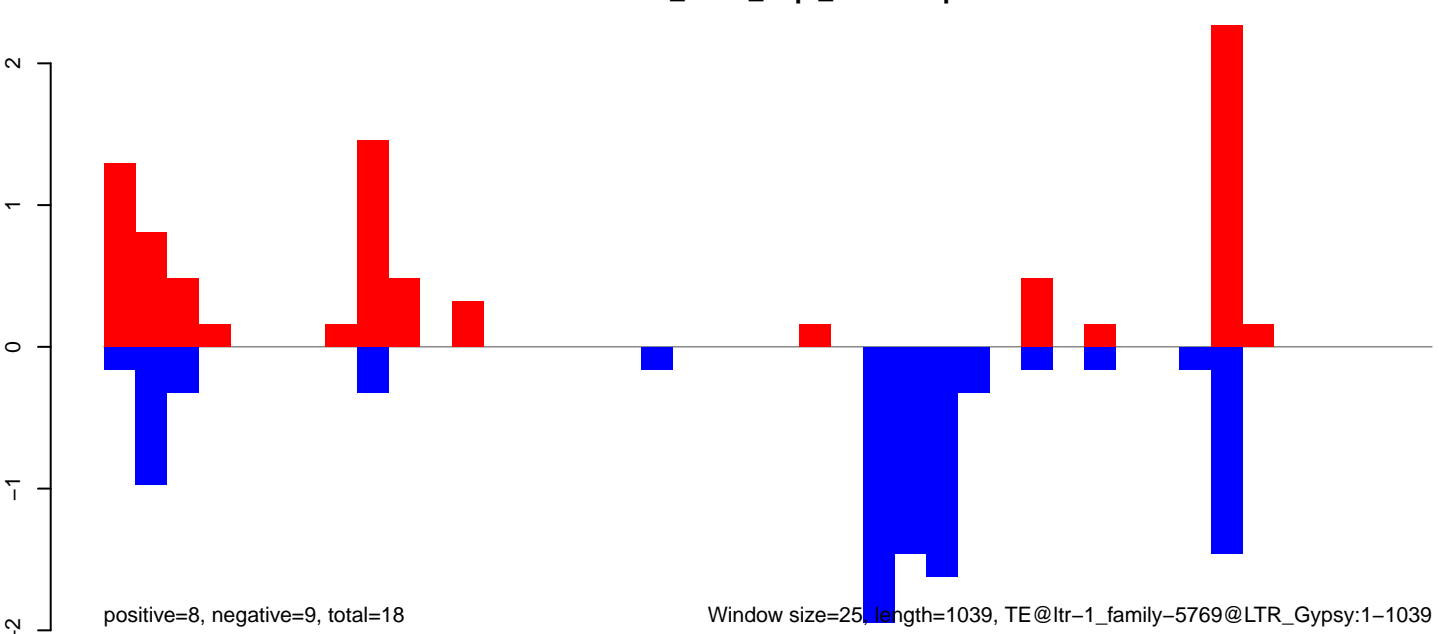

Window size=25, length=5738, TE@ltr-1\_family-5775@DNA\_Zator:1-5738

AeAlbo\_C636\_6dpi\_SINV1.18\_23.rep

AeAlbo\_C636\_6dpi\_SINV1.24\_35.rep

AeAlbo\_C636\_6dpi\_SINV1.rep

Window size=25, length=1039, TE@ltr-1\_family-5769@LTR\_Gypsy:1-1039