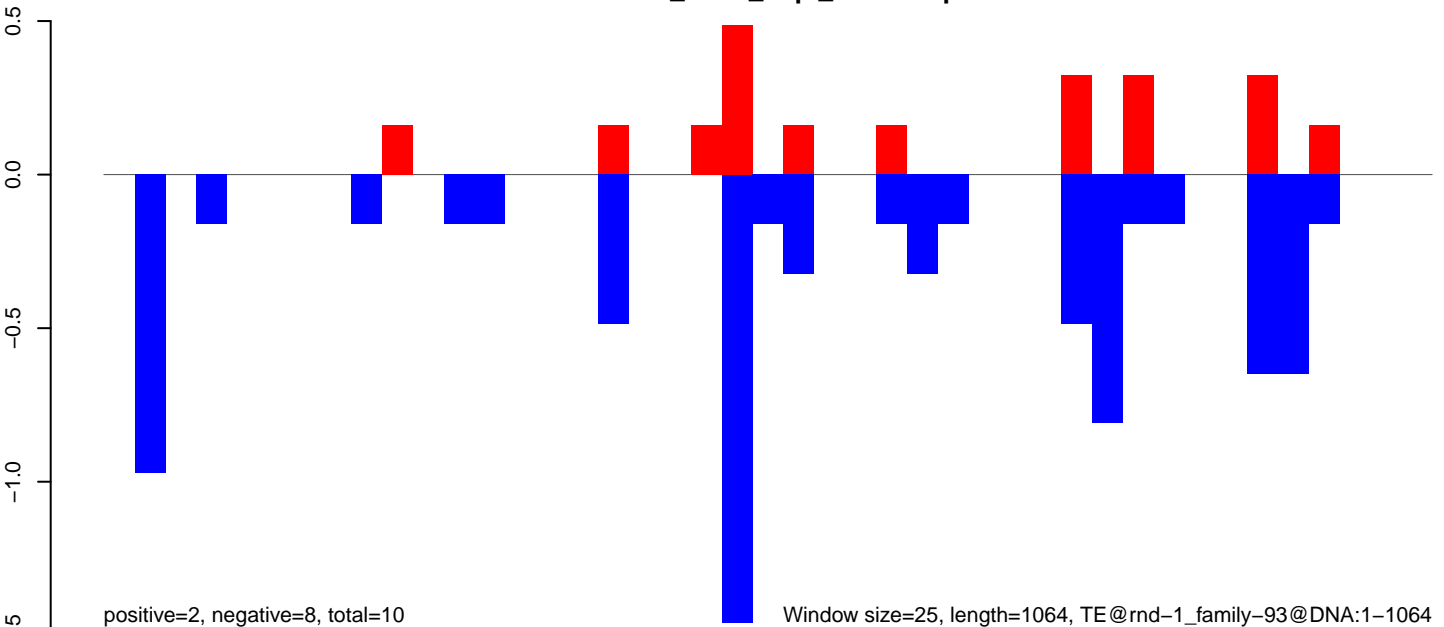

AeAlbo\_C636\_6dpi\_SINV1.18\_23.rep

AeAlbo\_C636\_6dpi\_SINV1.24\_35.rep

AeAlbo\_C636\_6dpi\_SINV1.rep

Window size=25, length=2232, TE@rnd-1\_family-85@LINE\_Penelope:1-2232

AeAlbo\_C636\_6dpi\_SINV1.18\_23.rep