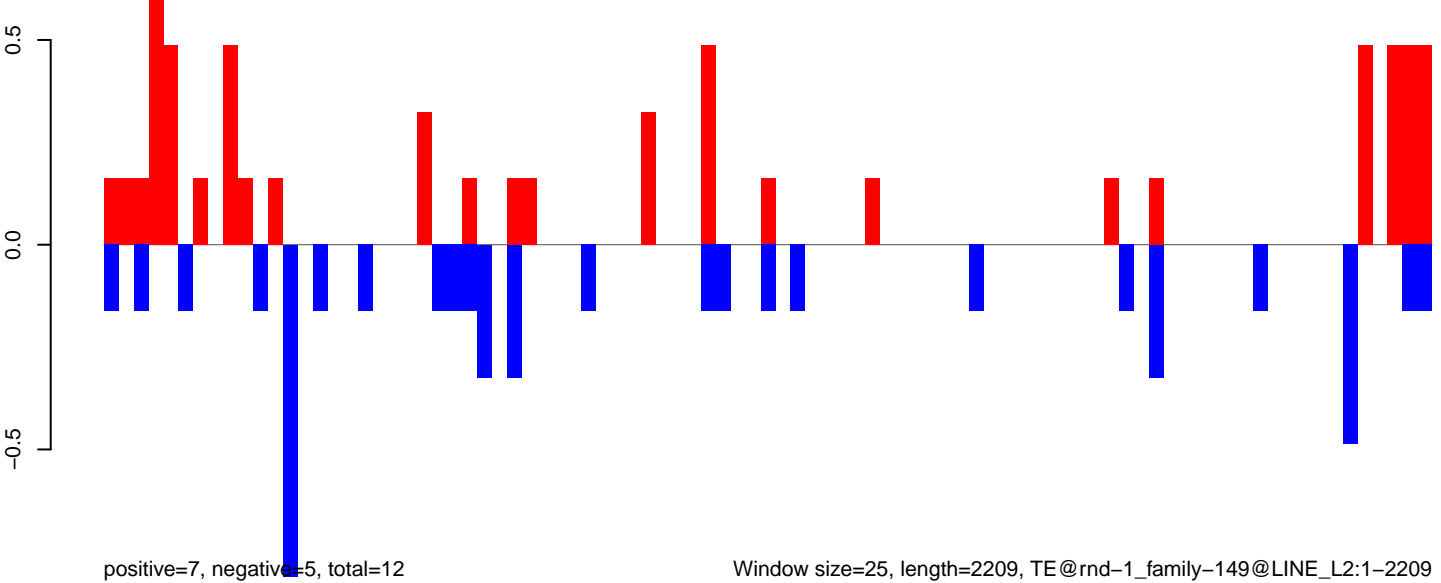

Window size=25, length=2046, TE@rnd-1\_family-210@DNA\_Sola-2:1-2046

AeAlbo\_C636\_6dpi\_SINV1.18\_23.rep

AeAlbo\_C636\_6dpi\_SINV1.24\_35.rep

AeAlbo\_C636\_6dpi\_SINV1.rep

Window size=25, length=2209, TE@rnd-1\_family-149@LINE\_L2:1-2209