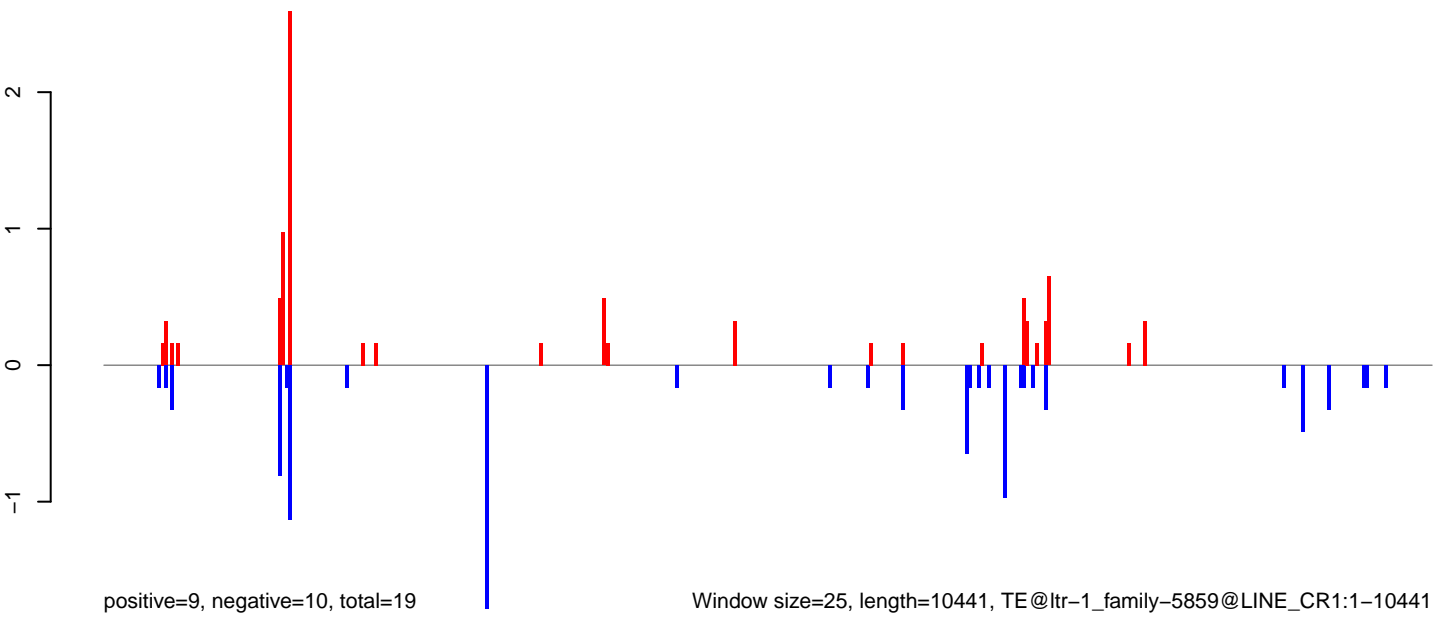

AeAlbo\_C636\_6dpi\_SINV1.rep

AeAlbo\_C636\_6dpi\_SINV1.18\_23.rep

AeAlbo\_C636\_6dpi\_SINV1.24\_35.rep

AeAlbo\_C636\_6dpi\_SINV1.rep

Window size=25, length=10441, TE@ltr-1\_family-5859@LINE\_CR1:1-10441

AeAlbo\_C636\_6dpi\_SINV1.18\_23.rep