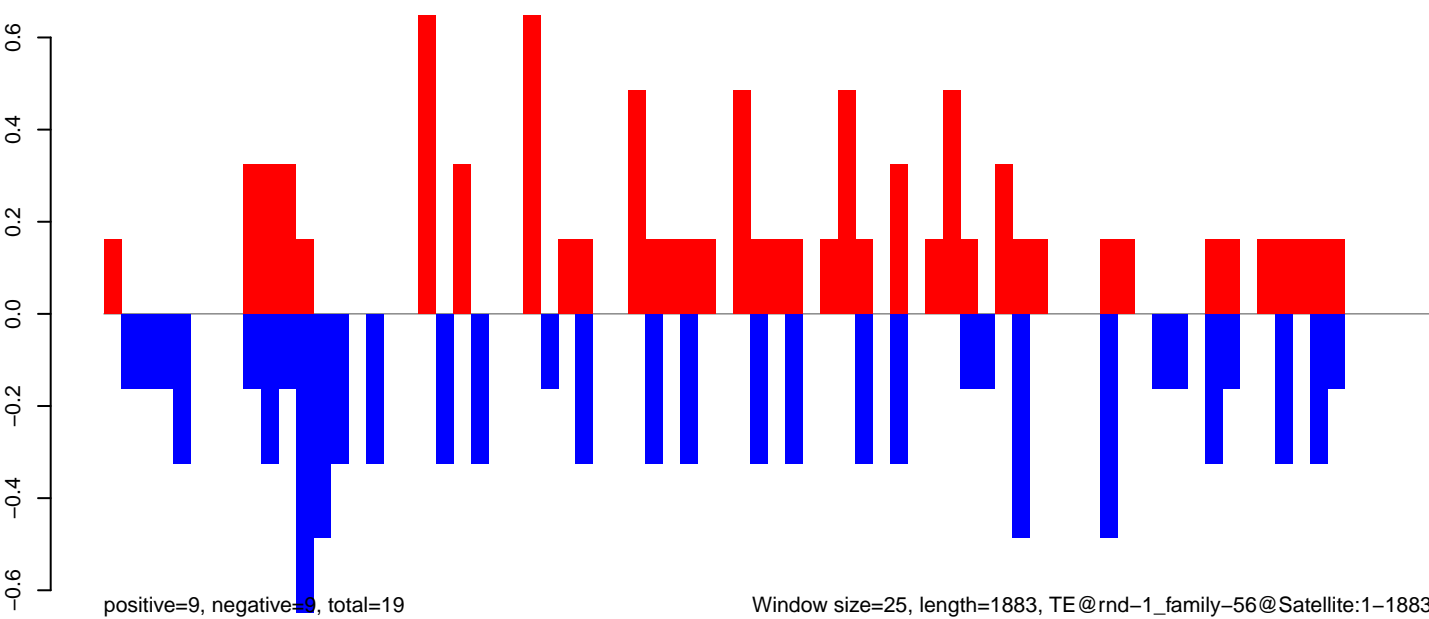

AeAlbo_C636_6dpi_SINV1.rep