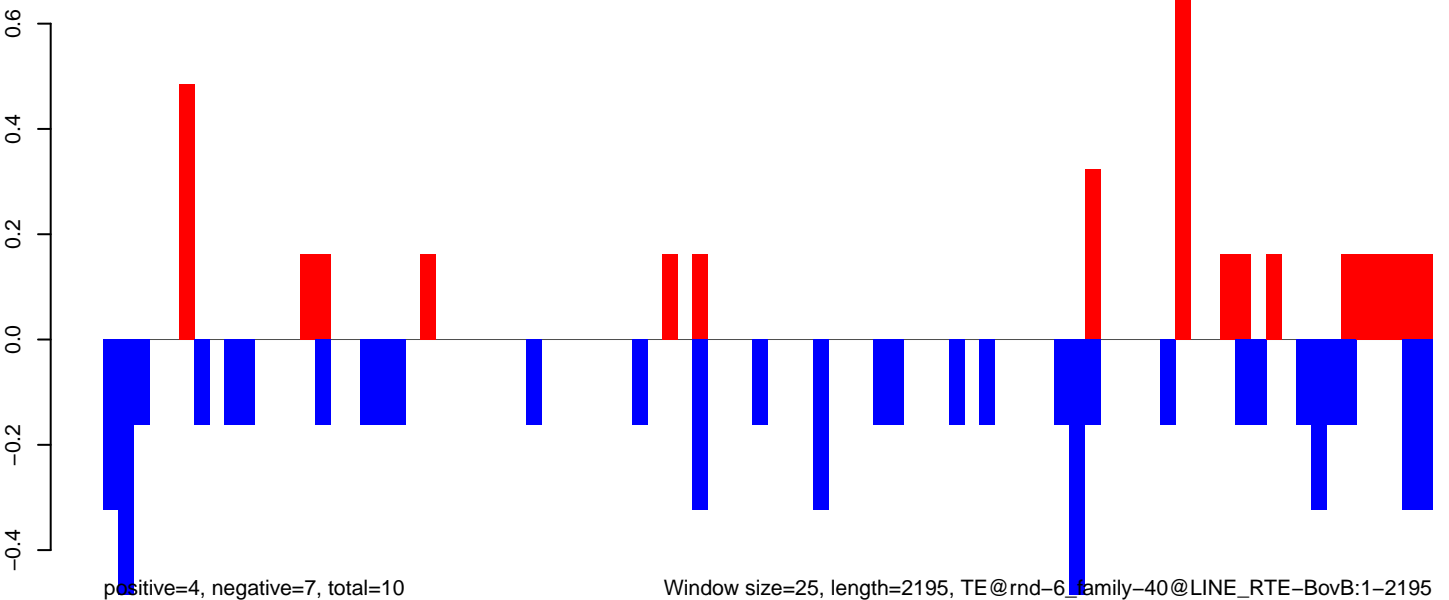

AeAlbo_C636_6dpi_SINV1.rep

Window size=25, length=2195, TE@rnd-6_family-40@LINE RTE-BovB:1-2195