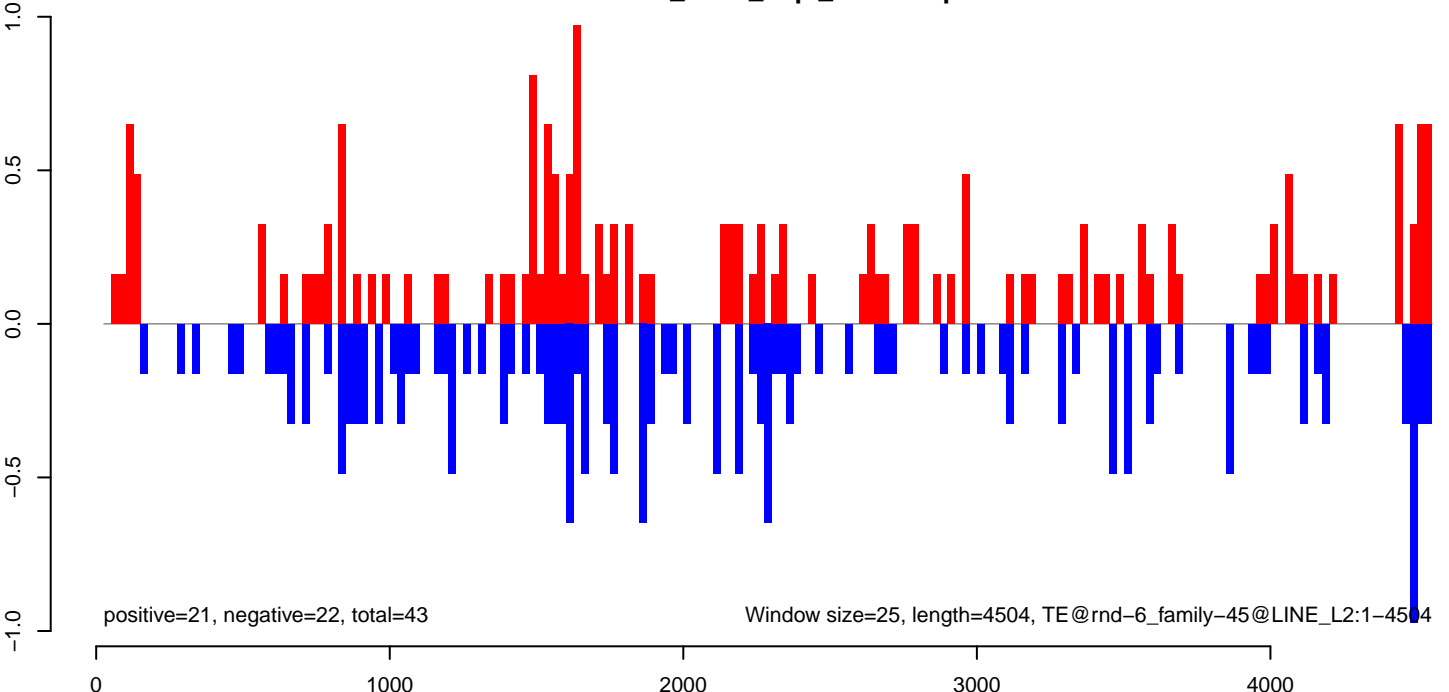

AeAlbo_C636_6dpi_SINV1.rep