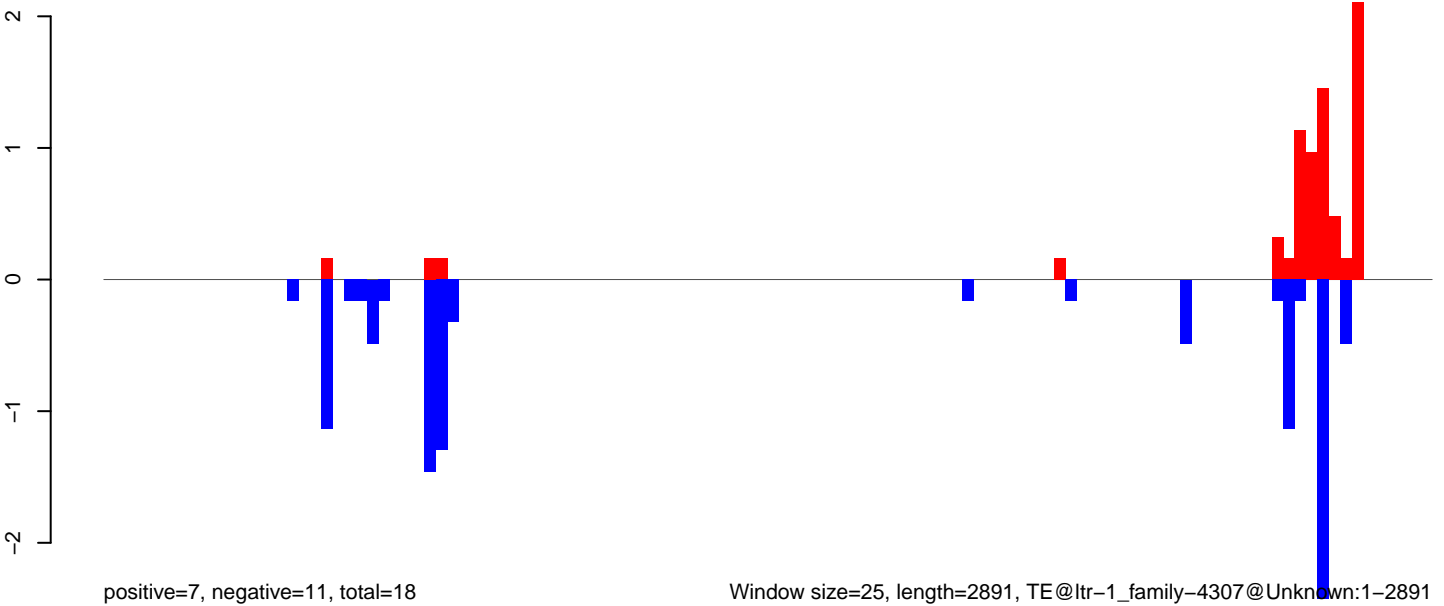

AeAlbo_C636_6dpi_SINV1.rep

Window size=25, length=2891, TE@ltr-1_family-4307@Unknown:1-2891