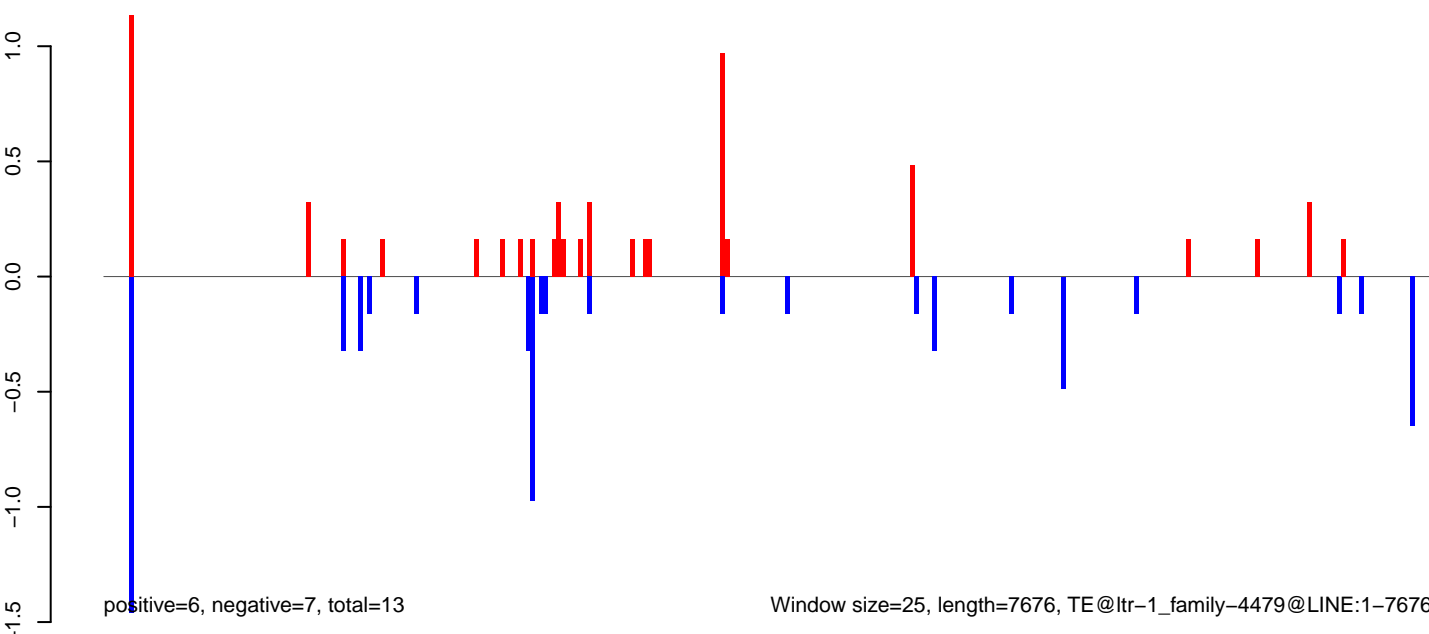

AeAlbo_C636_6dpi_SINV1.rep