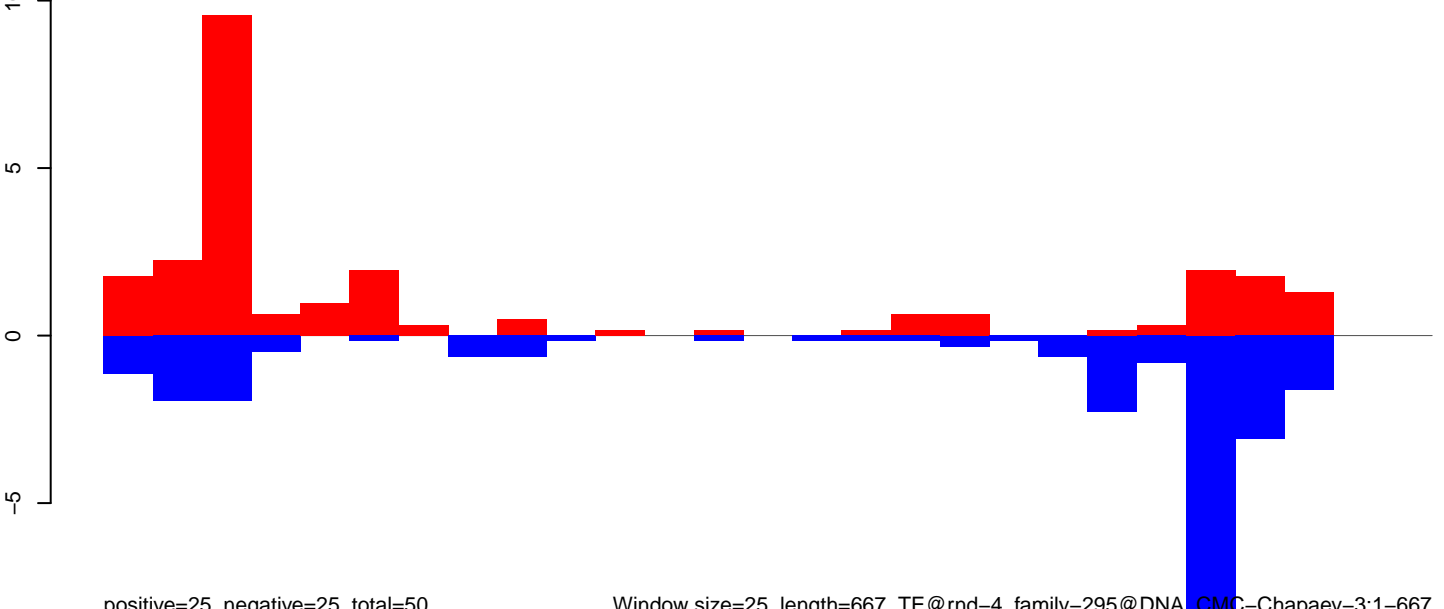

AeAlbo_C636_6dpi_SINV1.rep

positive=25, negative=25, total=50

Window size=25, length=667, TE@rnd-4_family-295@DNA_CMC-Chapaev-3:1-667

0 100 200 300 400 500 600 700