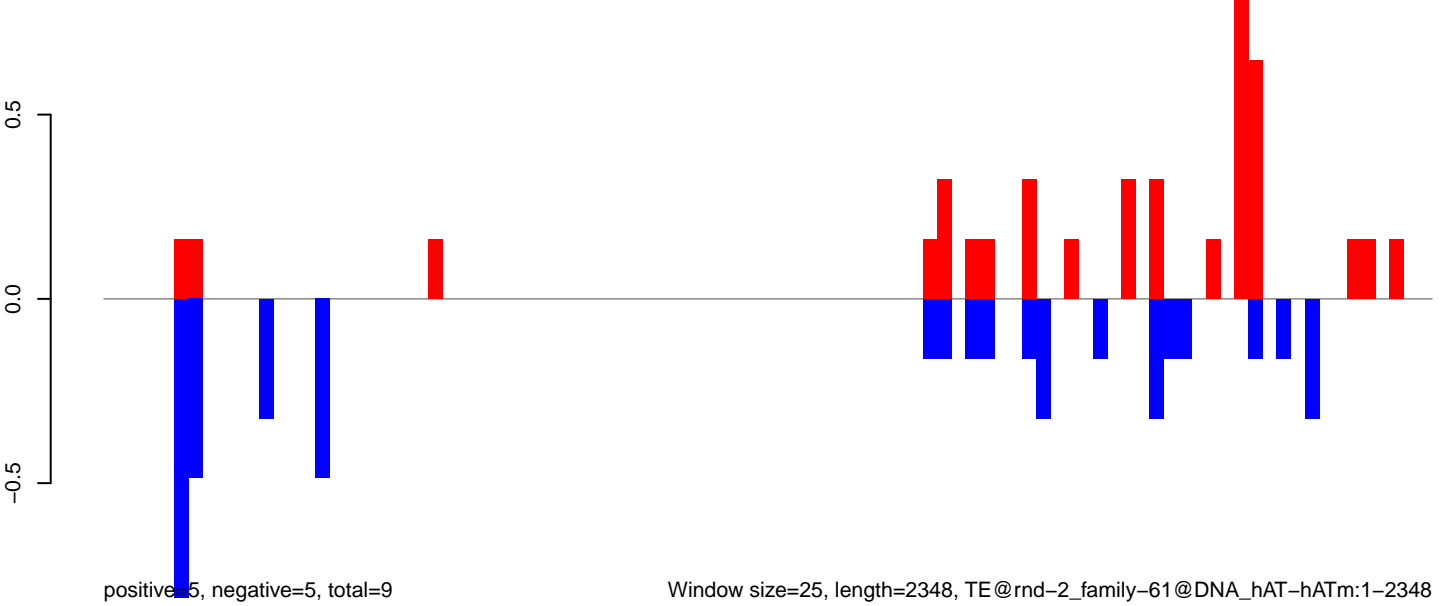

Window size=25, length=2348, TE@rnd-2\_family-61@DNA\_hATm-hATm:1-2348

AeAlbo\_C636\_6dpi\_SINV1.18\_23.rep

positive=12, negative=4, total=16

AeAlbo\_C636\_6dpi\_SINV1.24\_35.rep

positive=3, negative=9, total=12