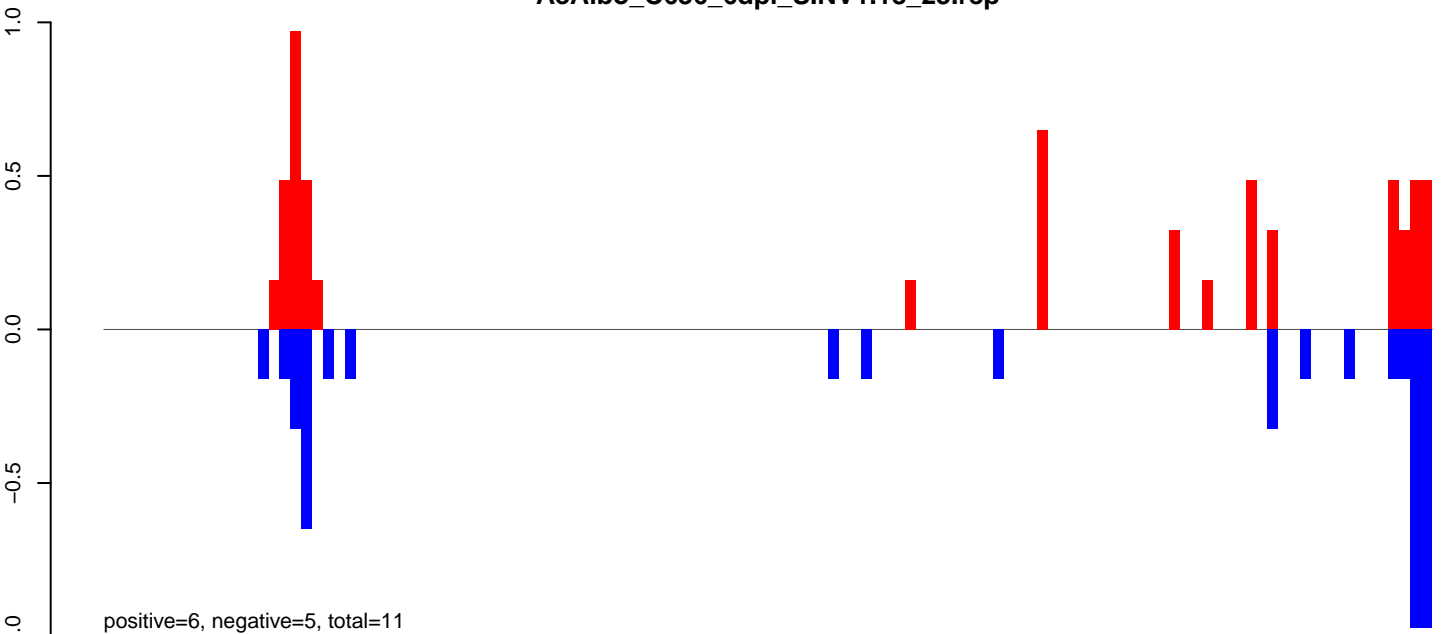

### AeAlbo\_C636\_6dpi\_SINV1.rep

AeAlbo\_C636\_6dpi\_SINV1.18\_23.rep

AeAlbo\_C636\_6dpi\_SINV1.24\_35.rep

AeAlbo\_C636\_6dpi\_SINV1.rep

Window size=25, length=3019, TE@ltr-1\_family-3013@LINE RTE-BovB:1-3019