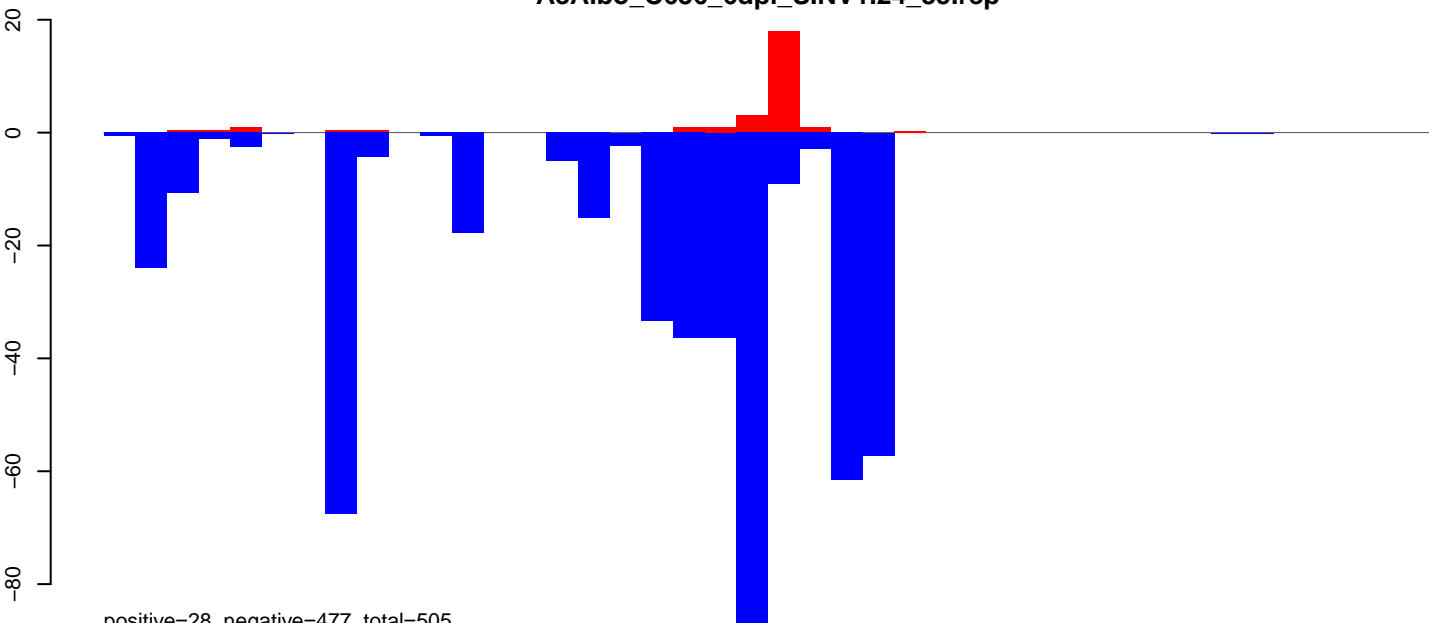

AeAlbo_C636_6dpi_SINV1.24_35.rep

positive=28, negative=477, total=505