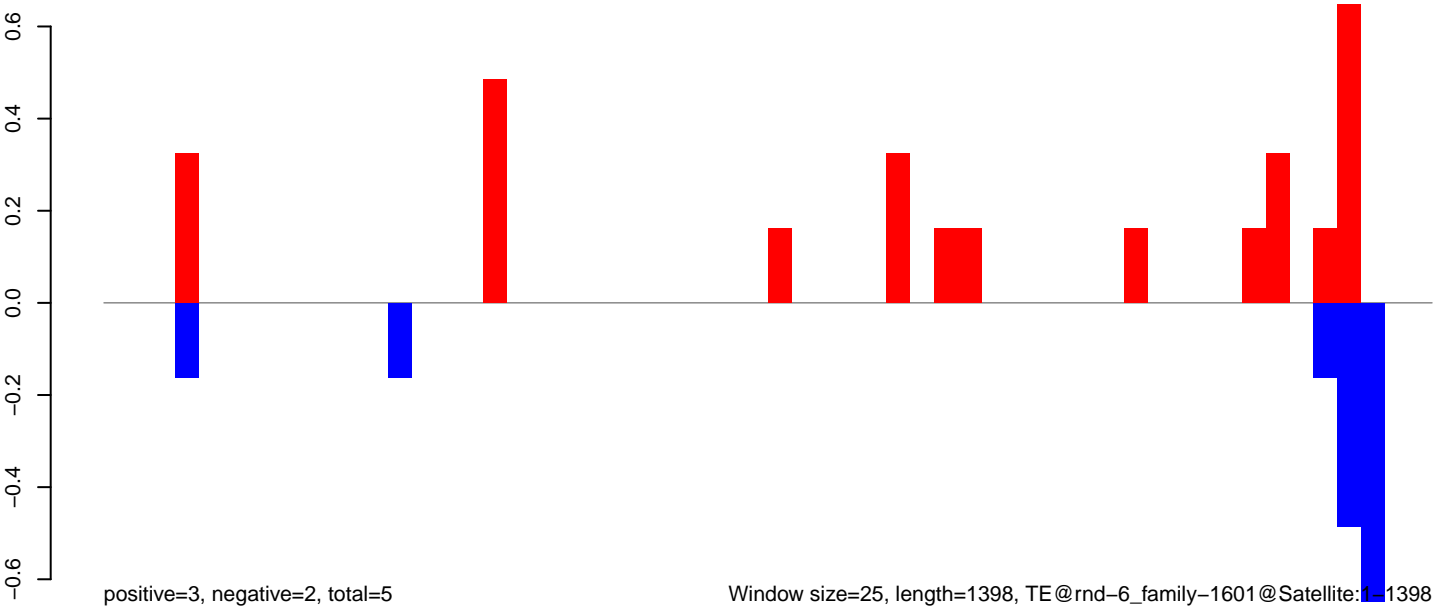

AeAlbo\_C636\_6dpi\_SINV1.18\_23.rep

AeAlbo\_C636\_6dpi\_SINV1.24\_35.rep

AeAlbo\_C636\_6dpi\_SINV1.rep

Window size=25, length=754, TE@rnd-1\_family-49@LINE\_Penelope:1-754

AeAlbo\_C636\_6dpi\_SINV1.18\_23.rep