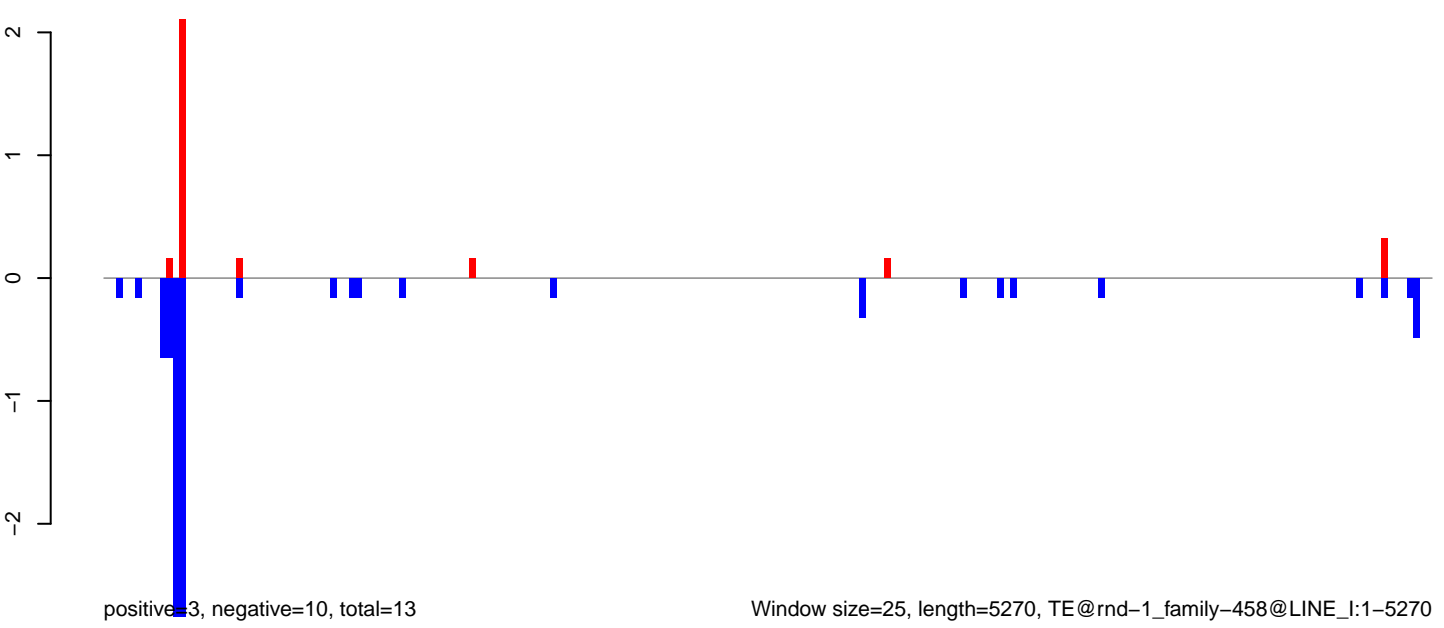

Window size=25, length=667, TE@rnd-4\_family-295@DNA\_CMC-Chapaev-3:1-667

0 100 200 300 400 500 600 700

AeAlbo\_C636\_6dpi\_SINV1.18\_23.rep

AeAlbo\_C636\_6dpi\_SINV1.24\_35.rep

AeAlbo\_C636\_6dpi\_SINV1.rep