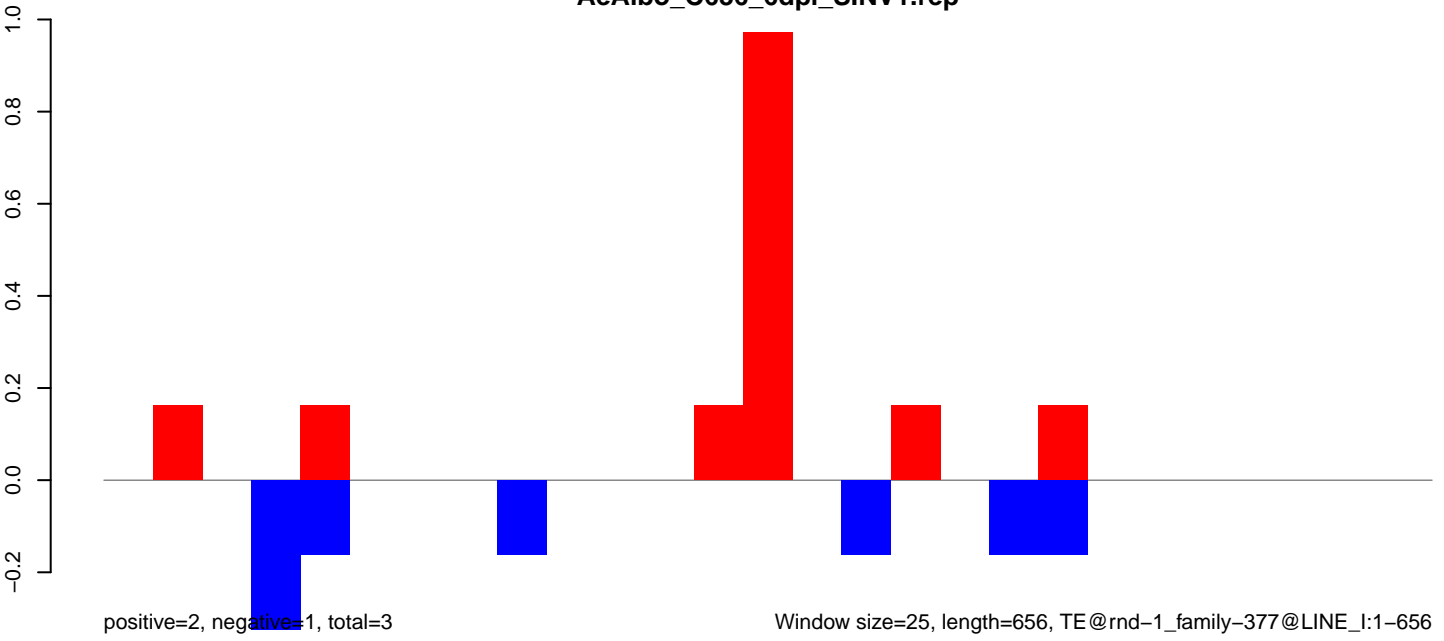

AeAlbo_C636_6dpi_SINV1.18_23.rep

AeAlbo_C636_6dpi_SINV1.rep