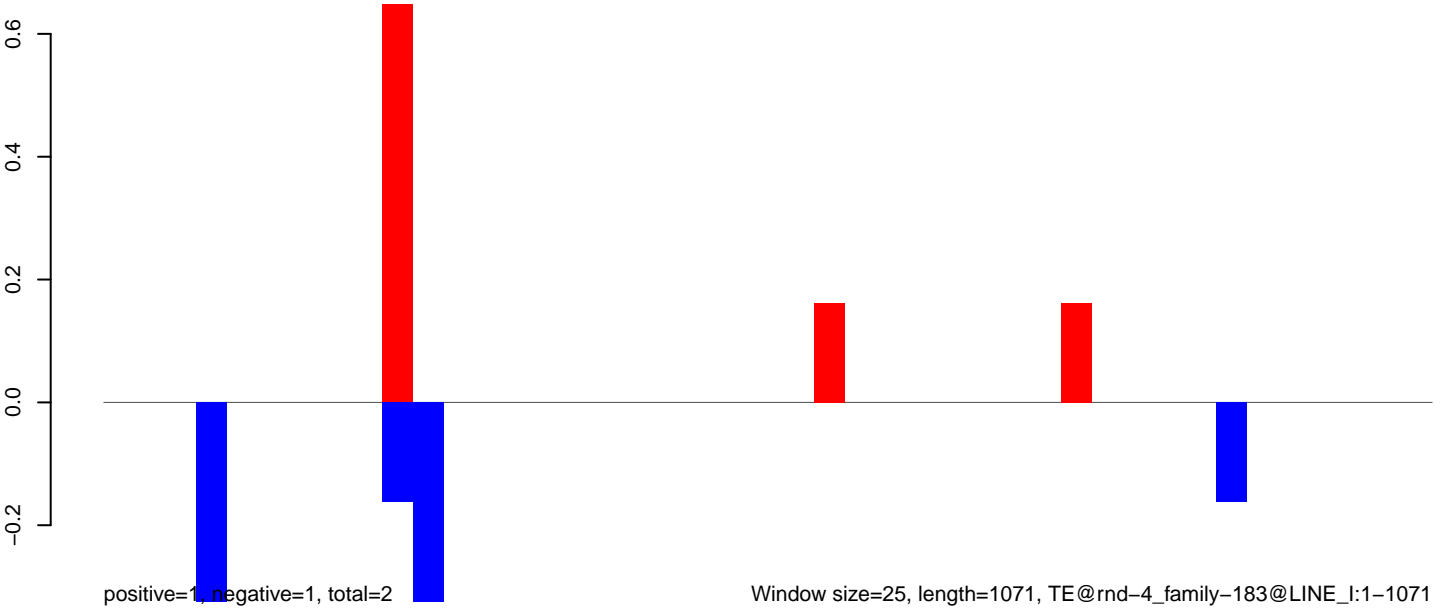

AeAlbo\_C636\_6dpi\_SINV1.rep

AeAlbo\_C636\_6dpi\_SINV1.18\_23.rep

AeAlbo\_C636\_6dpi\_SINV1.24\_35.rep

AeAlbo\_C636\_6dpi\_SINV1.rep

Window size=25, length=1071, TE@rnd-4\_family-183@LINE\_I:1-1071

0 200 400 600 800 1000