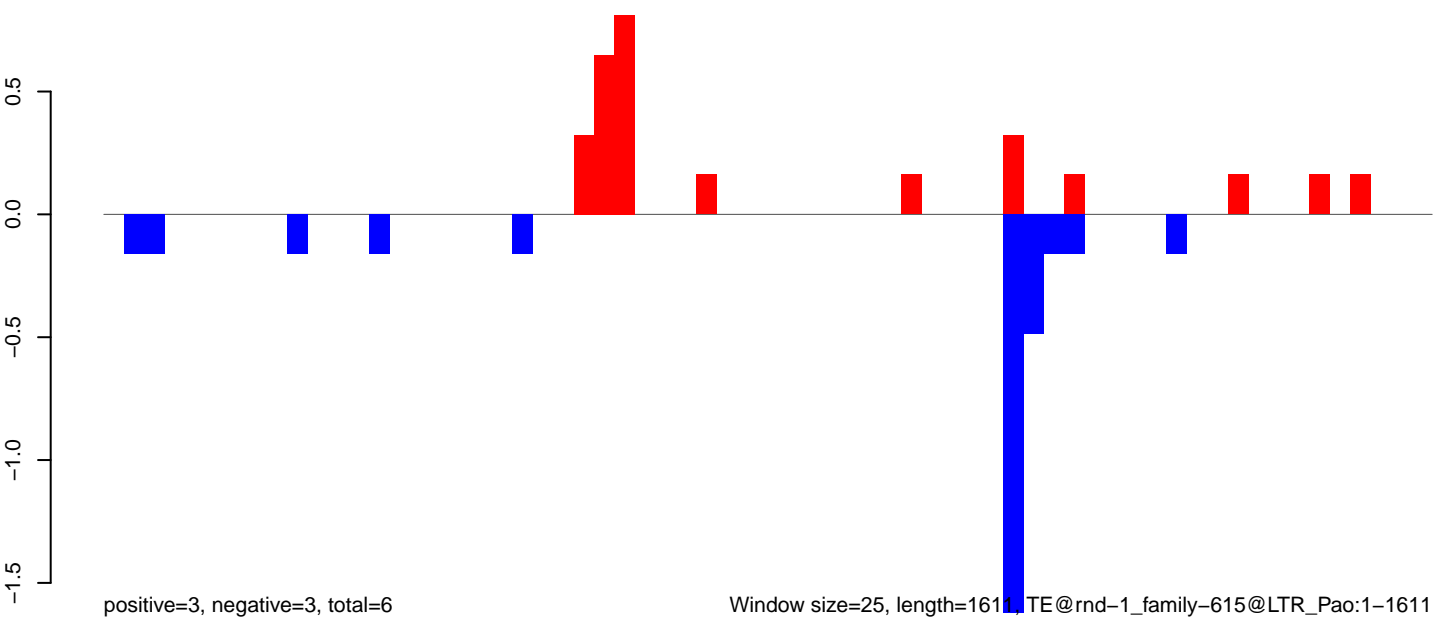

AeAlbo_C636_6dpi_SINV1.rep

Window size=25, length=1611, TE@rnd-1_family-615@LTR_Pao:1-1611