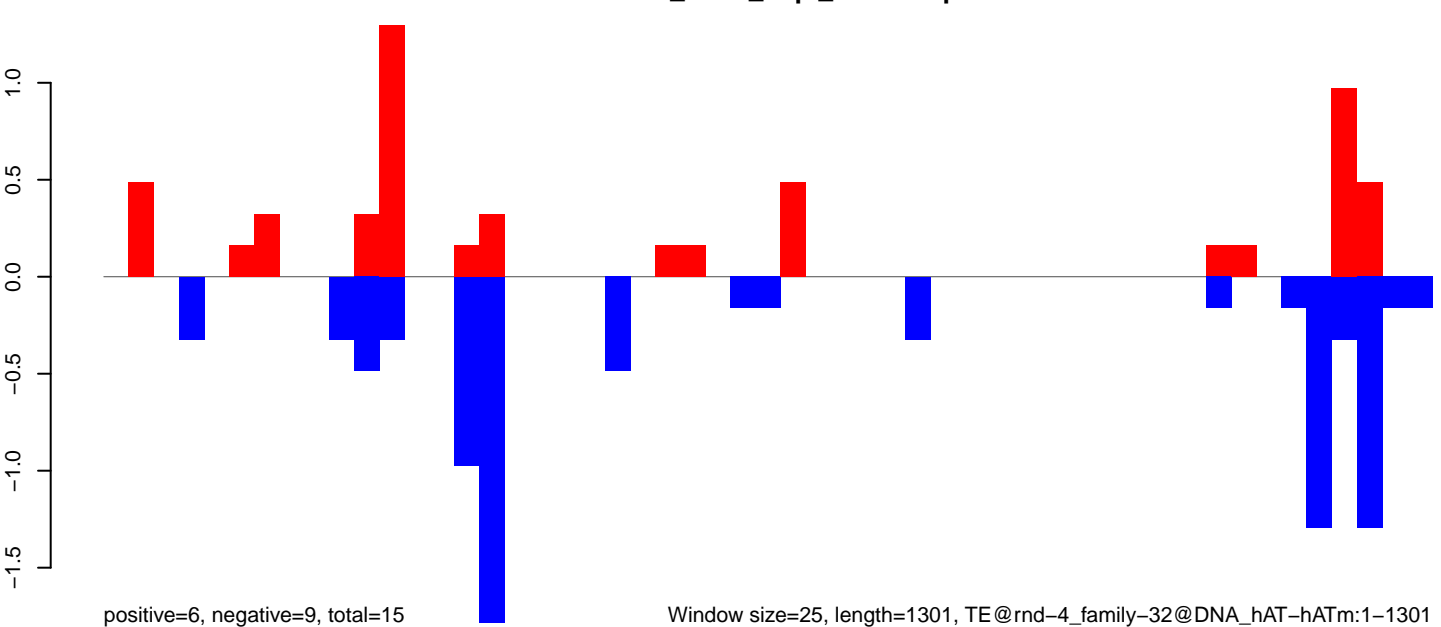

AeAlbo\_C636\_6dpi\_SINV1.rep

AeAlbo\_C636\_6dpi\_SINV1.18\_23.rep

AeAlbo\_C636\_6dpi\_SINV1.24\_35.rep

AeAlbo\_C636\_6dpi\_SINV1.rep

Window size=25, length=1301, TE@rnd-4\_family-32@DNA\_hAT-hATm:1-1301

0 200 400 600 800 1000 1200 1400