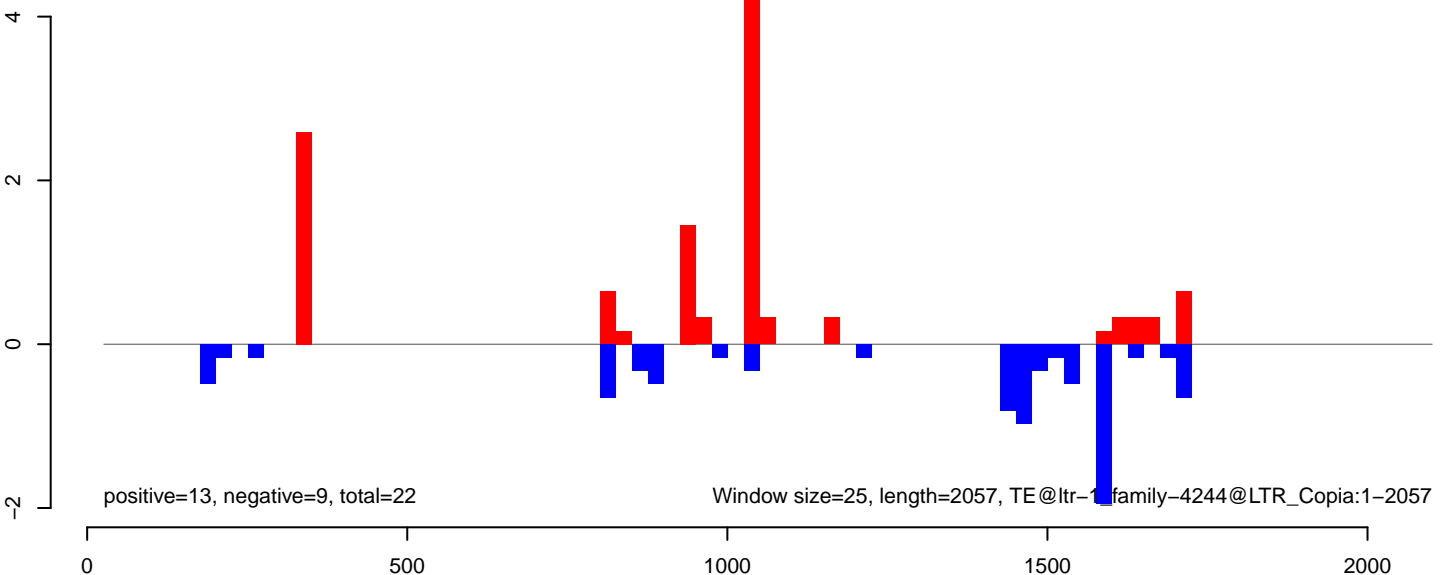

AeAlbo_C636_6dpi_SINV1.18_23.rep