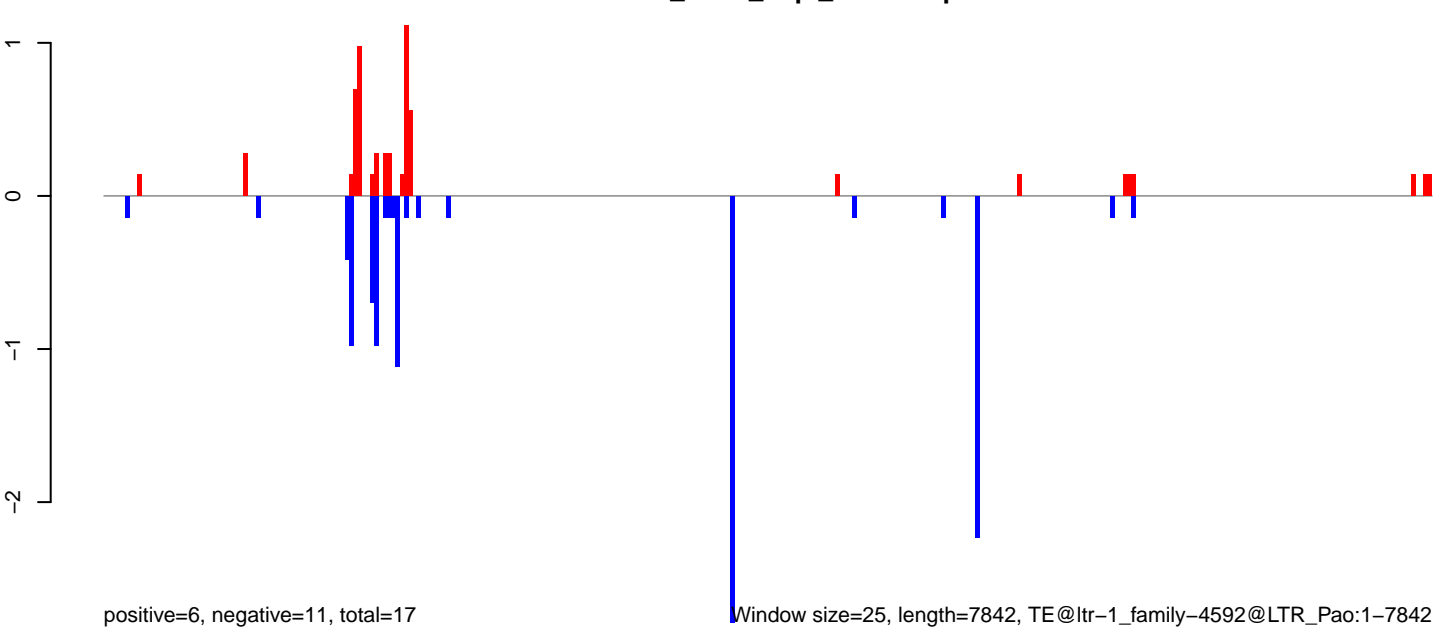

AeAlbo_C636_6dpi_SINV2.rep