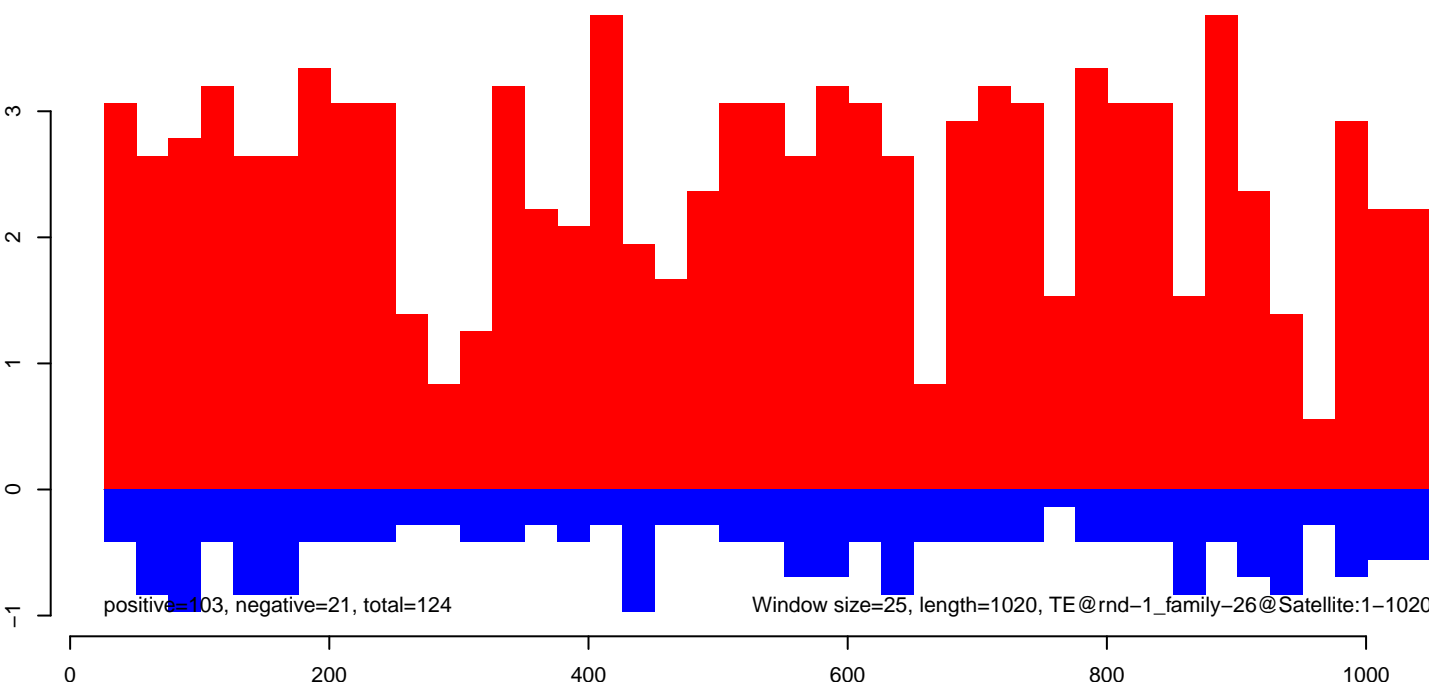

Window size=25, length=2195, TE@rnd-6\_family-40@LINE RTE-BovB:1-2195

AeAlbo\_C636\_6dpi\_SINV2.18\_23.rep

AeAlbo\_C636\_6dpi\_SINV2.24\_35.rep

AeAlbo\_C636\_6dpi\_SINV2.rep

AeAlbo\_C636\_6dpi\_SINV2.18\_23.rep