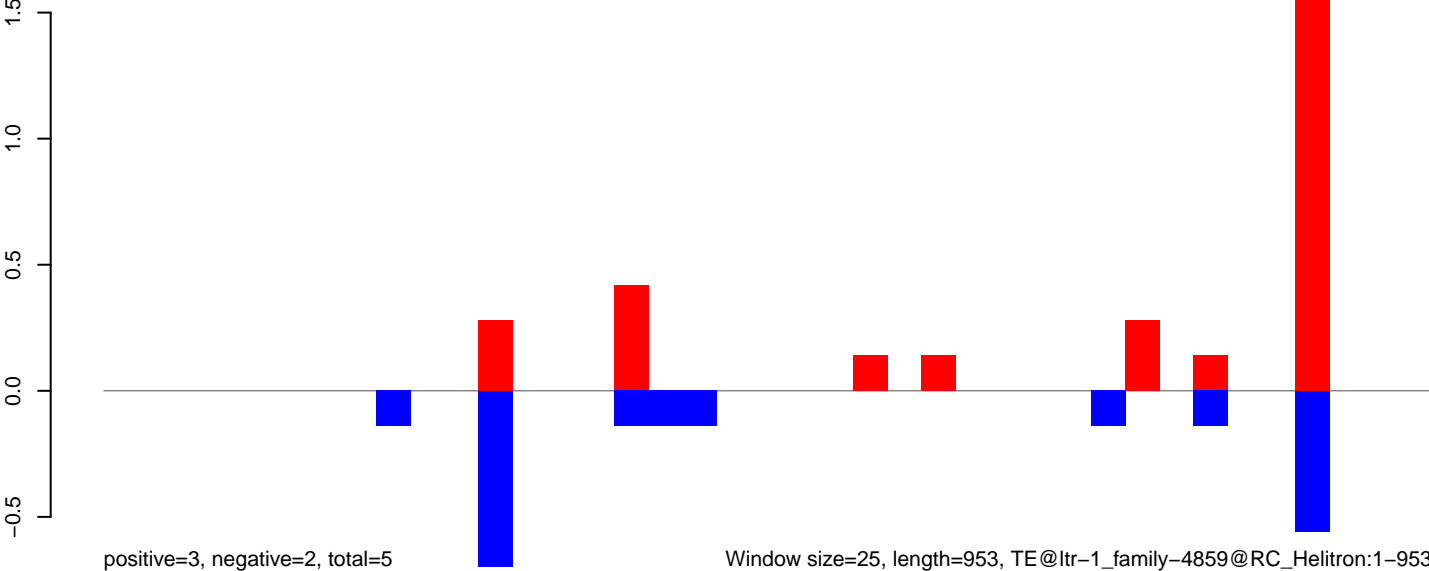

AeAlbo_C636_6dpi_SINV2.rep

positive=3, negative=2, total=5

Window size=25, length=953, TE@ltr-1_family-4859@RC_Helitron:1-953

0 200 400 600 800 1000