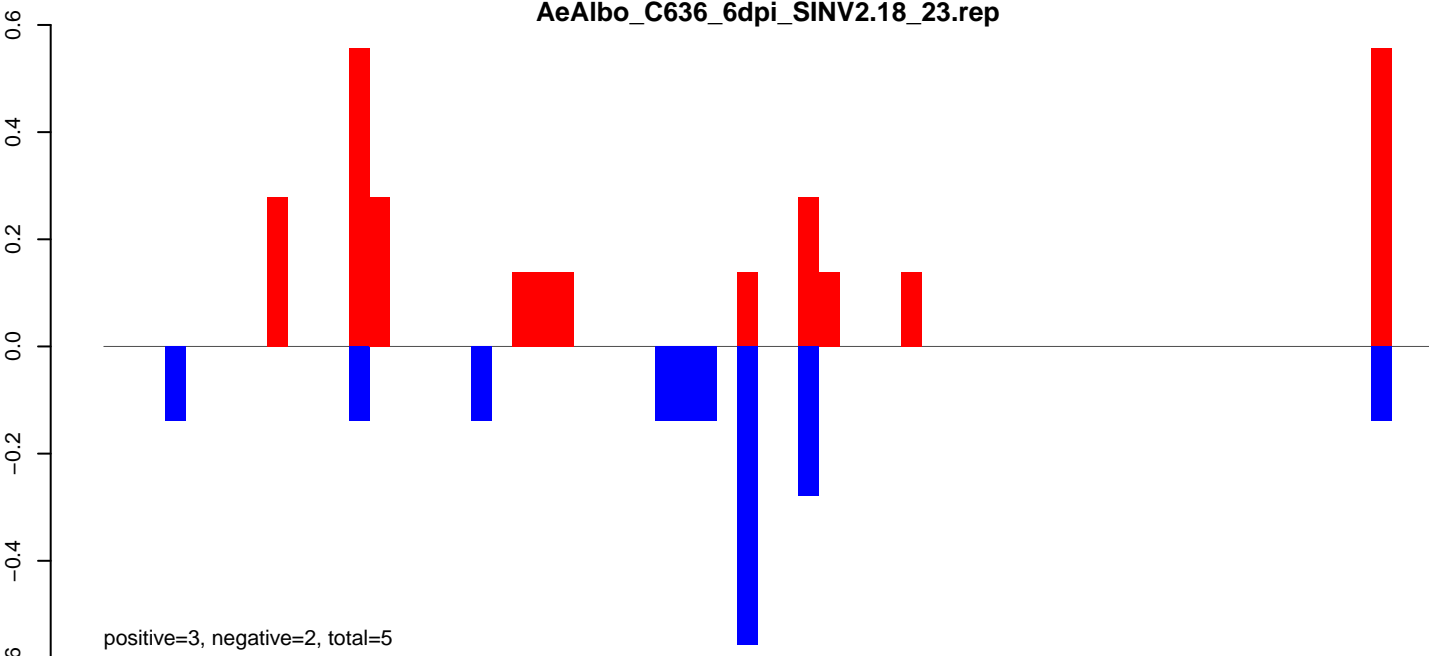

AeAlbo_C636_6dpi_SINV2.18_23.rep