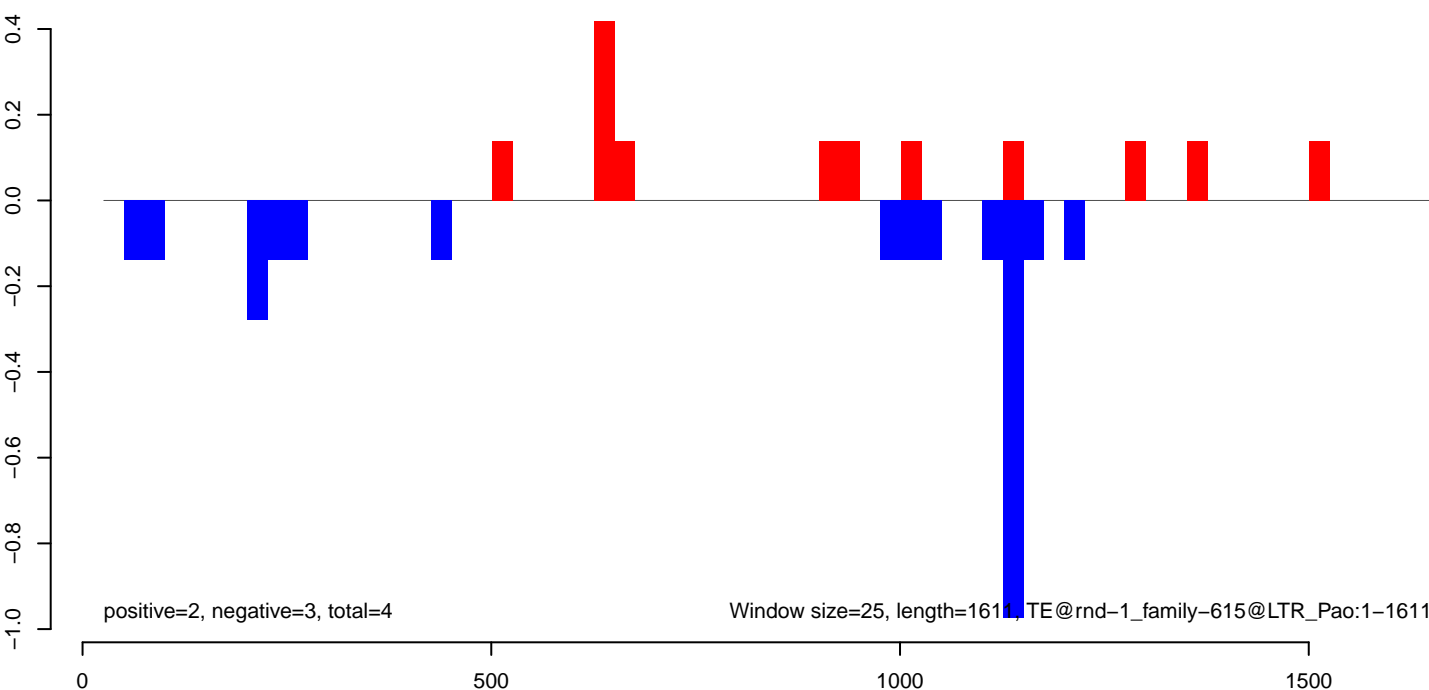

### AeAlbo\_C636\_6dpi\_SINV2.rep

AeAlbo\_C636\_6dpi\_SINV2.18\_23.rep

AeAlbo\_C636\_6dpi\_SINV2.24\_35.rep

AeAlbo\_C636\_6dpi\_SINV2.rep

AeAlbo\_C636\_6dpi\_SINV2.18\_23.rep

positive=1, negative=1, total=2