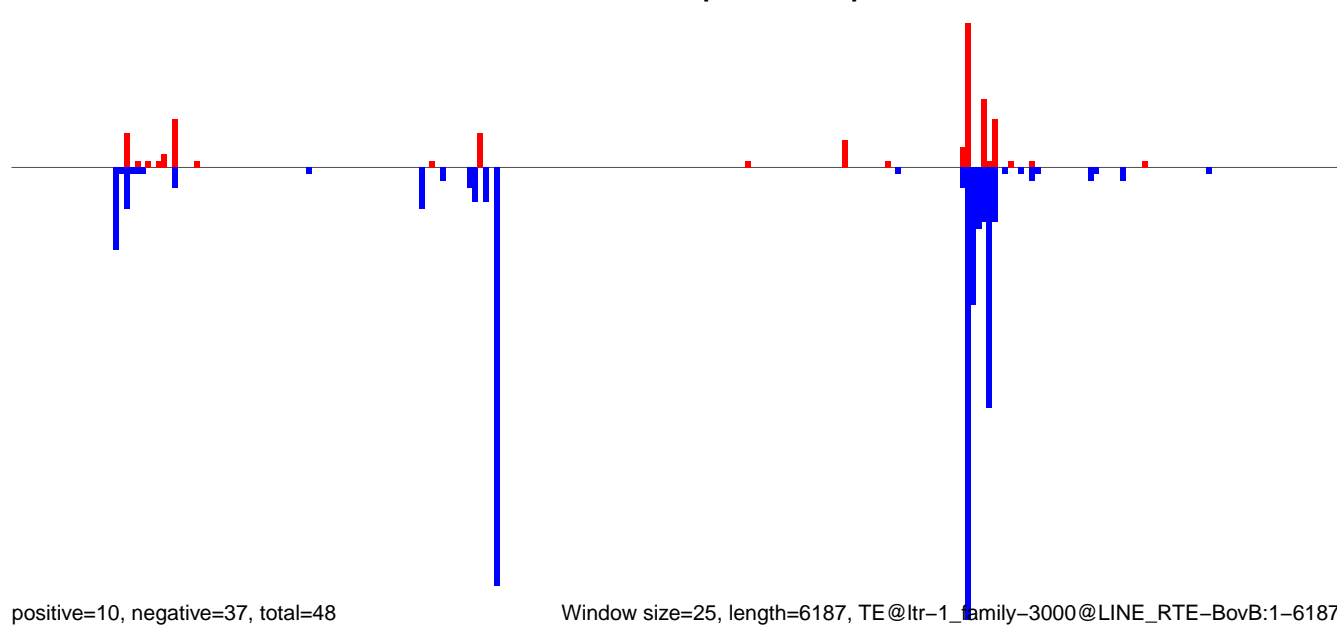

AeAlbo_C636_6dpi_SINV2.rep