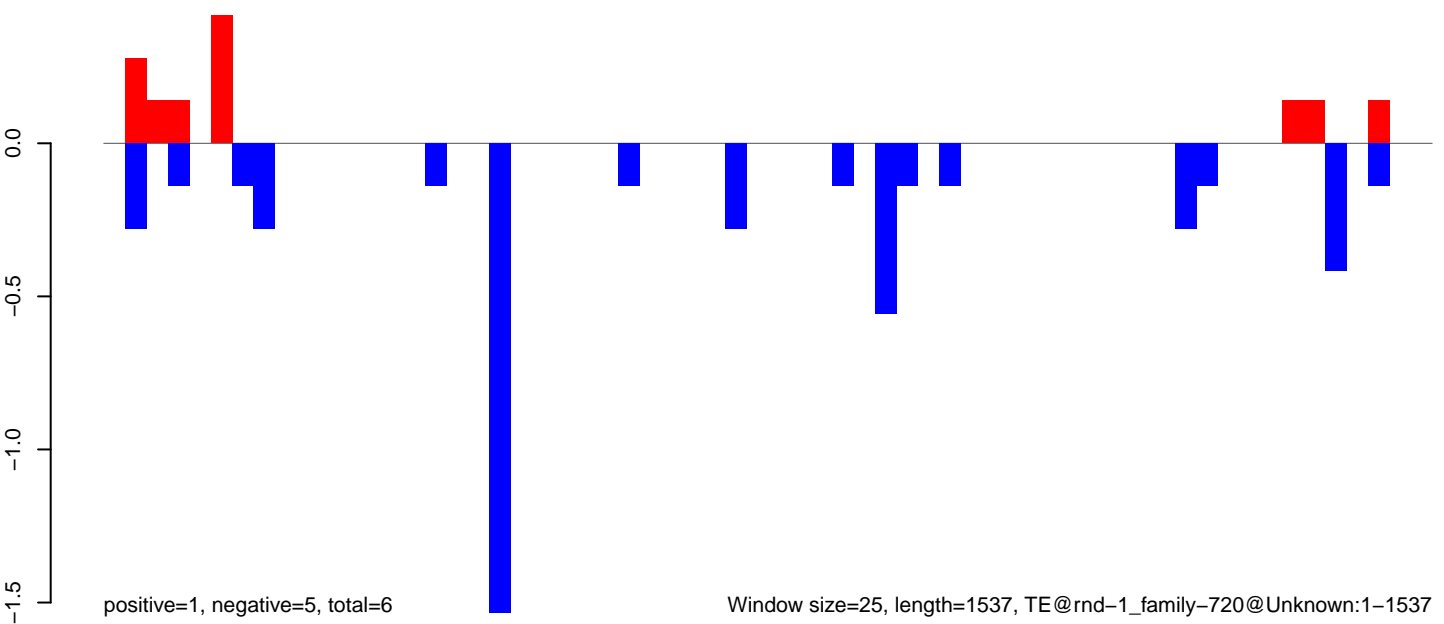

AeAlbo_C636_6dpi_SINV2.rep

Window size=25, length=1537, TE@rnd-1_family-720@Unknown:1-1537