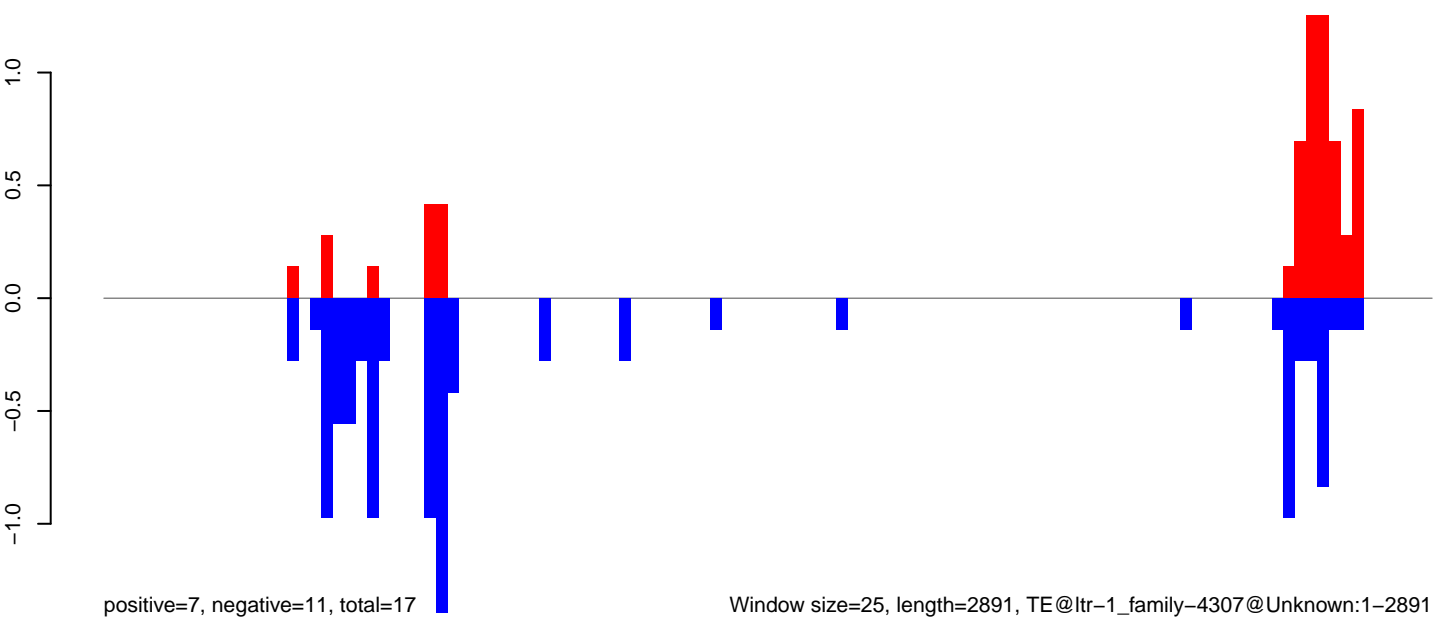

AeAlbo_C636_6dpi_SINV2.rep

Window size=25, length=2891, TE@ltr-1_family-4307@Unknown:1-2891

0 500 1000 1500 2000 2500 3000