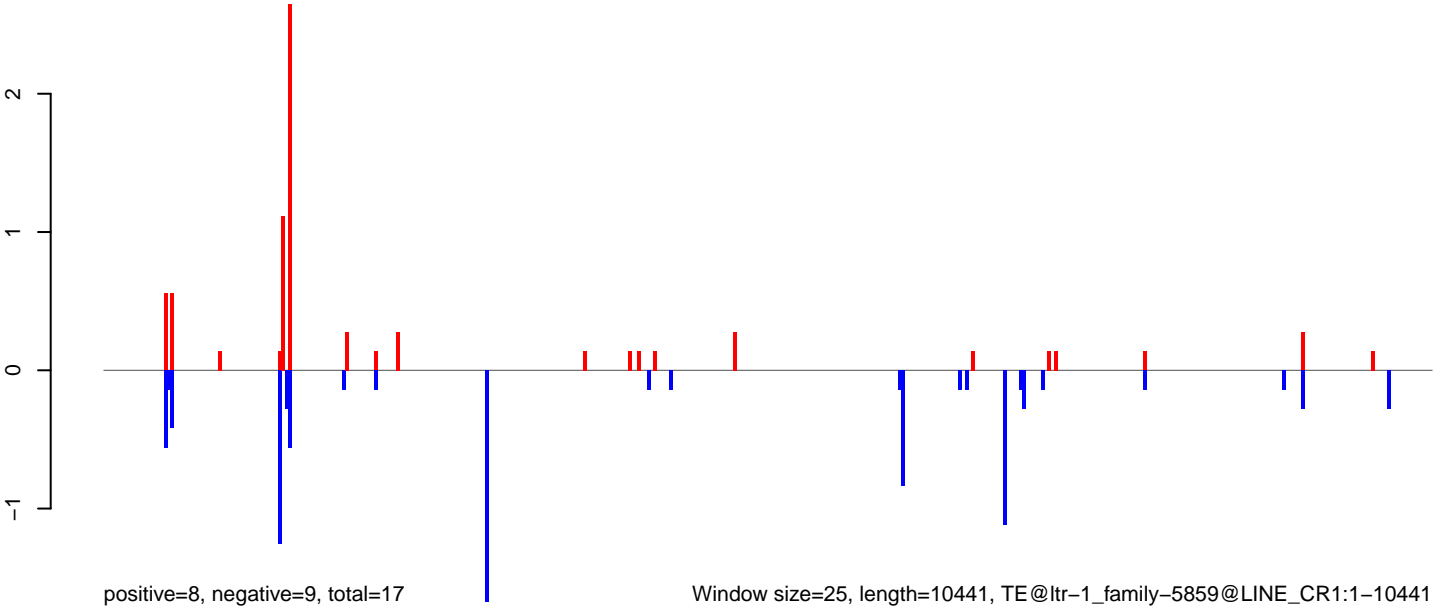

### AeAlbo\_C636\_6dpi\_SINV2.rep

Window size=25, length=7306, TE@ltr-1\_family-5926@DNA\_Sola-2:1-7306

0 2000 4000 6000

**AeAlbo\_C636\_6dpi\_SINV2.18\_23.rep**

**AeAlbo\_C636\_6dpi\_SINV2.24\_35.rep**

**AeAlbo\_C636\_6dpi\_SINV2.rep**