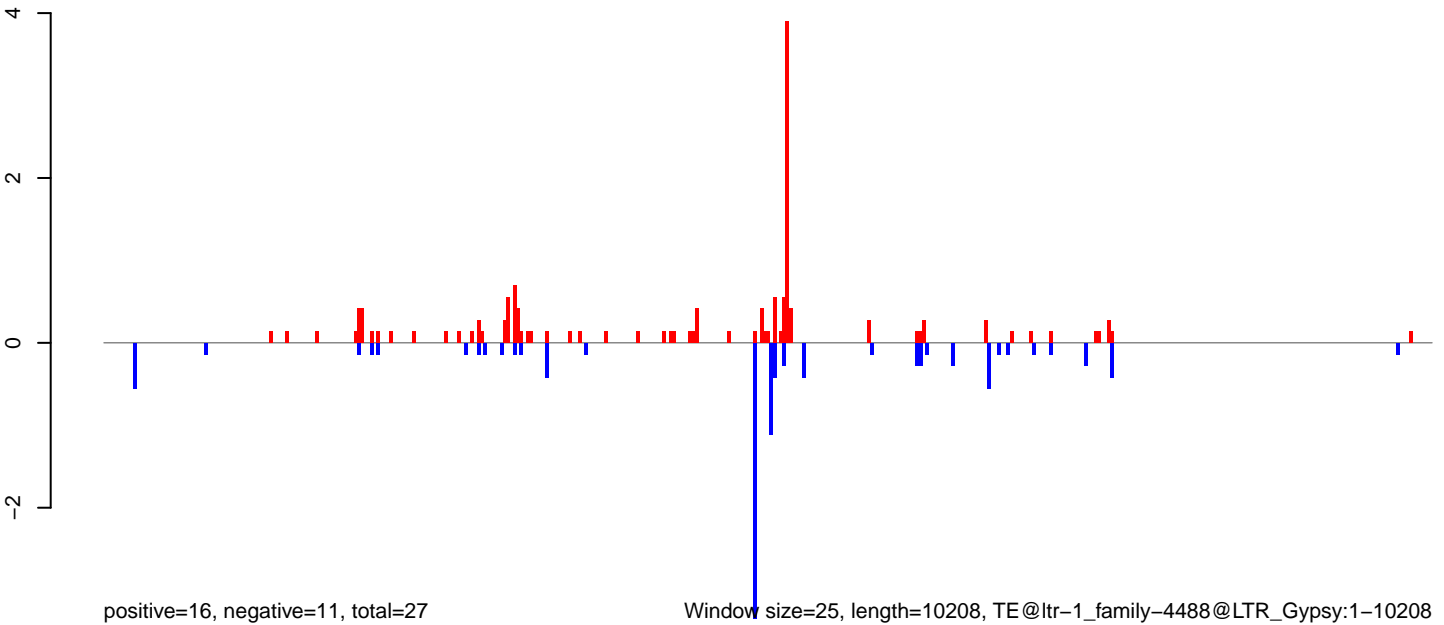

AeAlbo_C636_6dpi_SINV2.rep