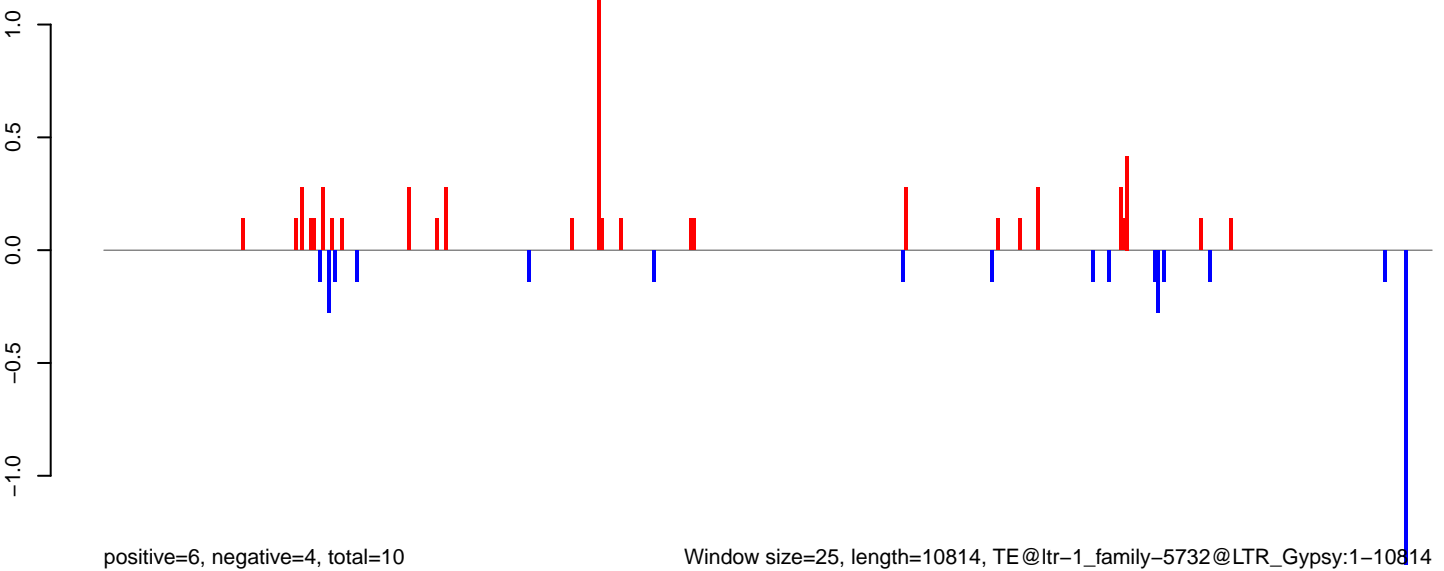

AeAlbo_C636_6dpi_SINV2.rep

Window size=25, length=10814, TE@ltr-1_family-5732@LTR_Gypsy:1-10814

0 2000 4000 6000 8000 10000