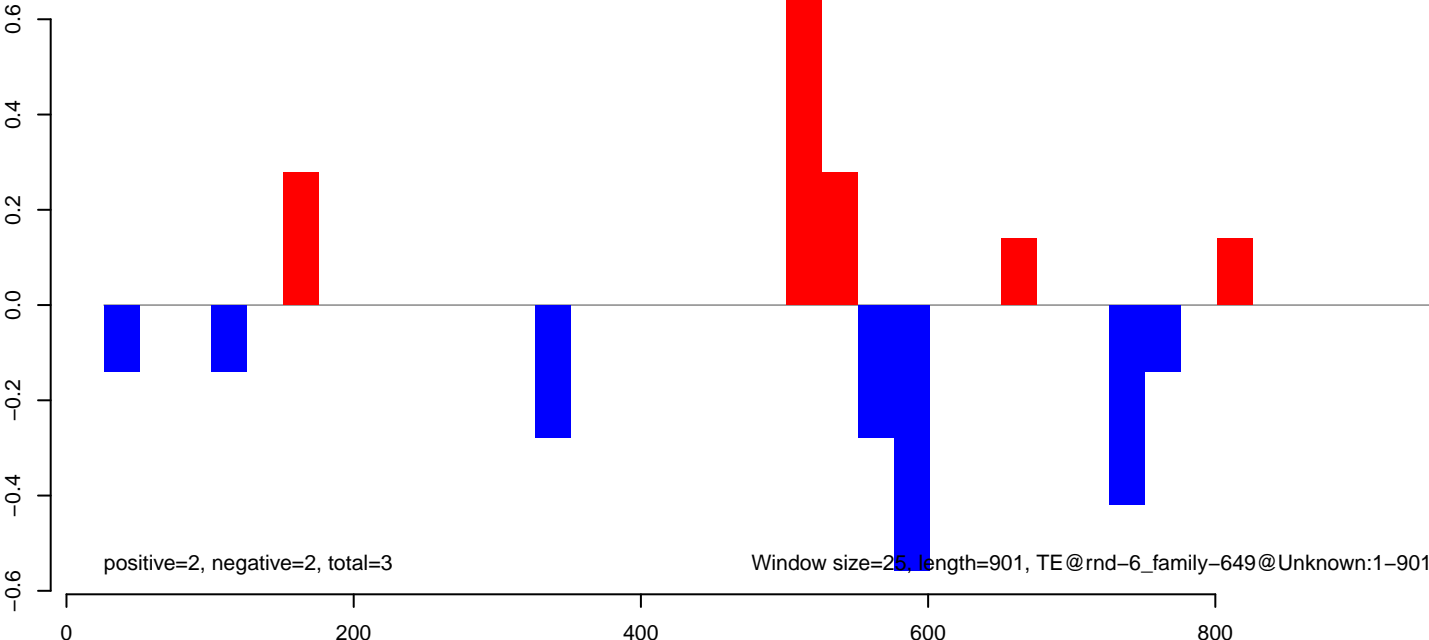

AeAlbo_C636_6dpi_SINV2.rep