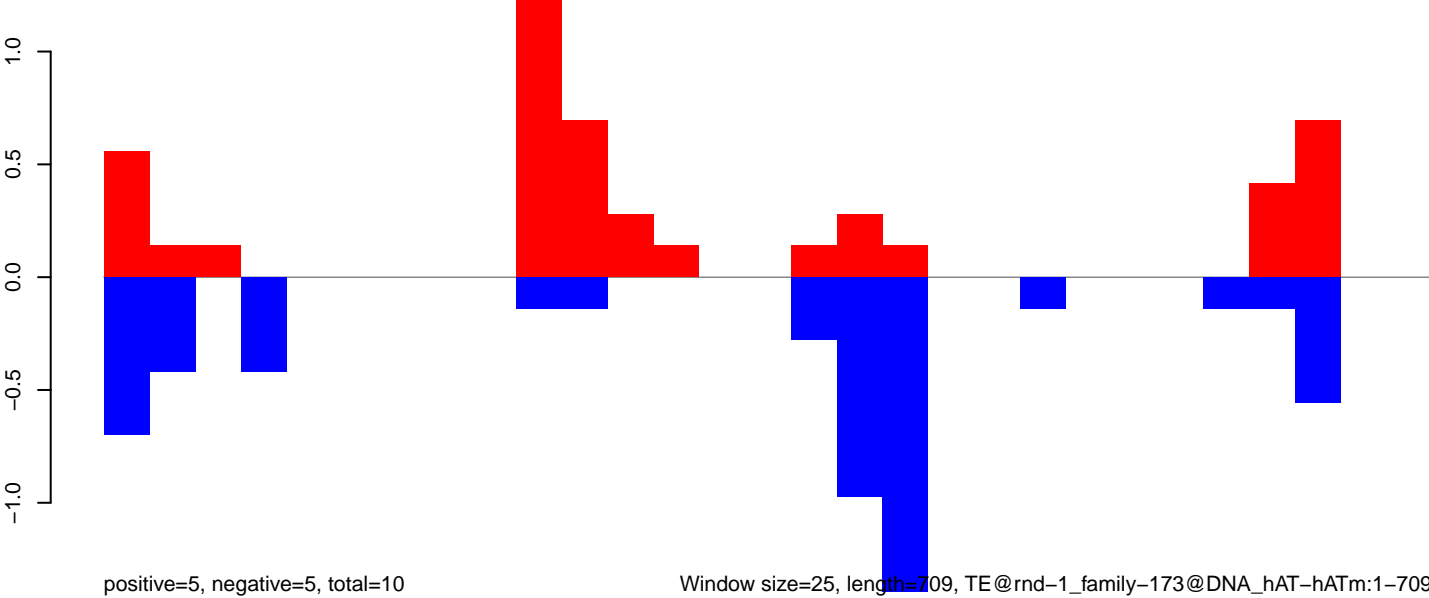

Window size=25, length=948, TE@rnd-1\_family-525@DNA\_CMC-Transib:1-948

AeAlbo\_C636\_6dpi\_SINV2.18\_23.rep

AeAlbo\_C636\_6dpi\_SINV2.24\_35.rep

AeAlbo\_C636\_6dpi\_SINV2.rep

Window size=25, length=709, TE@rnd-1\_family-173@DNA\_hAT-hATm:1-709