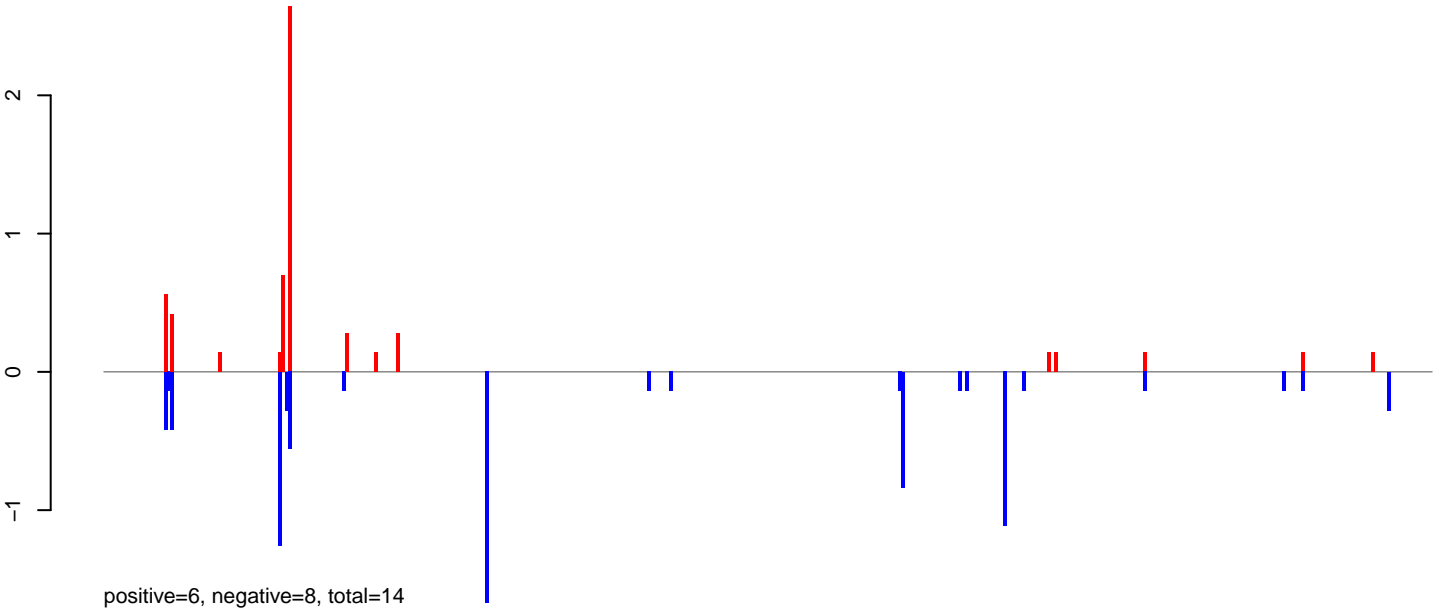

### AeAlbo\_C636\_6dpi\_SINV2.rep

Window size=25, length=7306, TE@ltr-1\_family-5926@DNA\_Sola-2:1-7306

0 2000 4000 6000

**AeAlbo\_C636\_6dpi\_SINV2.18\_23.rep**

**AeAlbo\_C636\_6dpi\_SINV2.24\_35.rep**

**AeAlbo\_C636\_6dpi\_SINV2.rep**