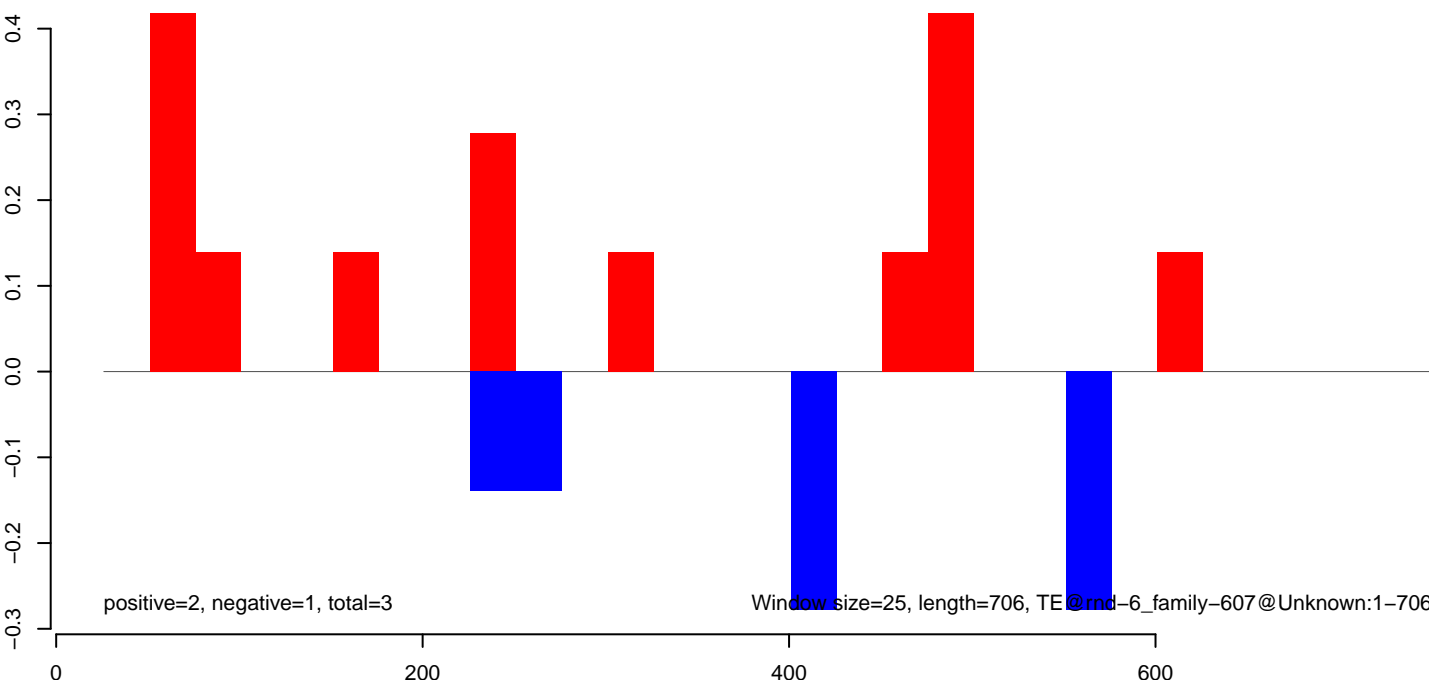

AeAlbo_C636_6dpi_SINV2.rep