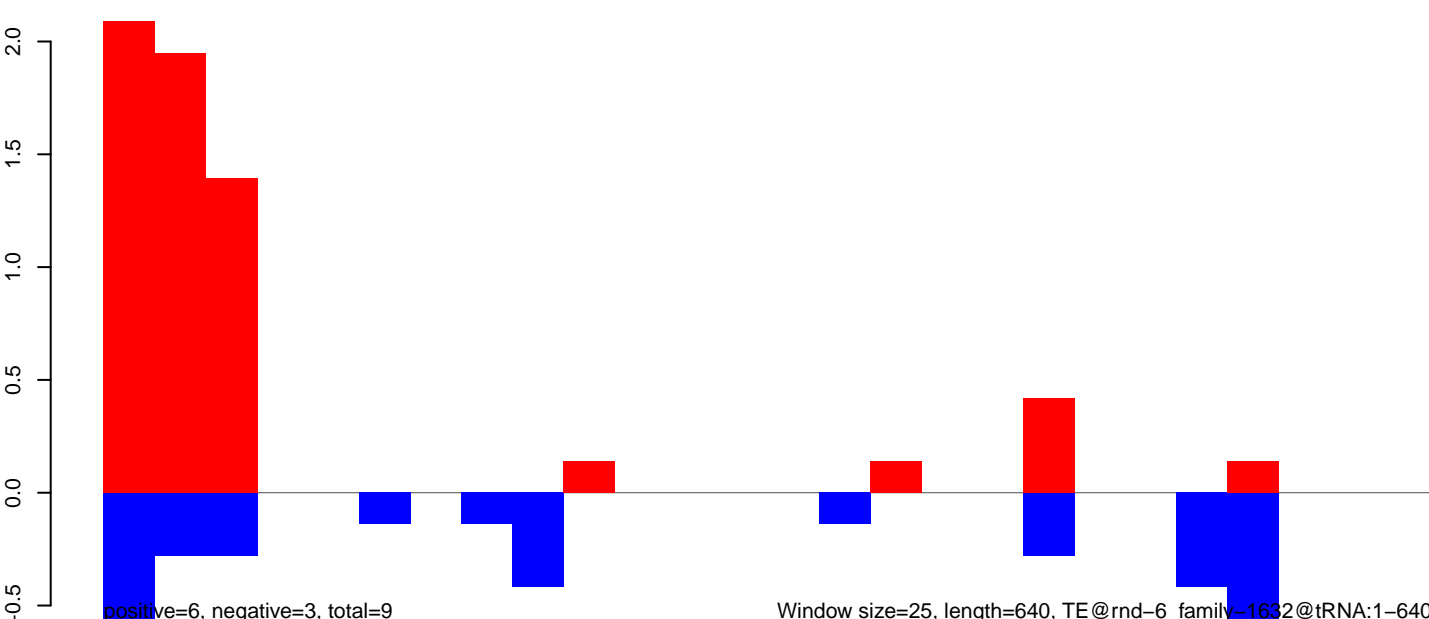

AeAlbo_C636_6dpi_SINV2.rep

positive=6, negative=3, total=9

Window size=25, length=640, TE@rnd-6_family-1632@tRNA:1-640