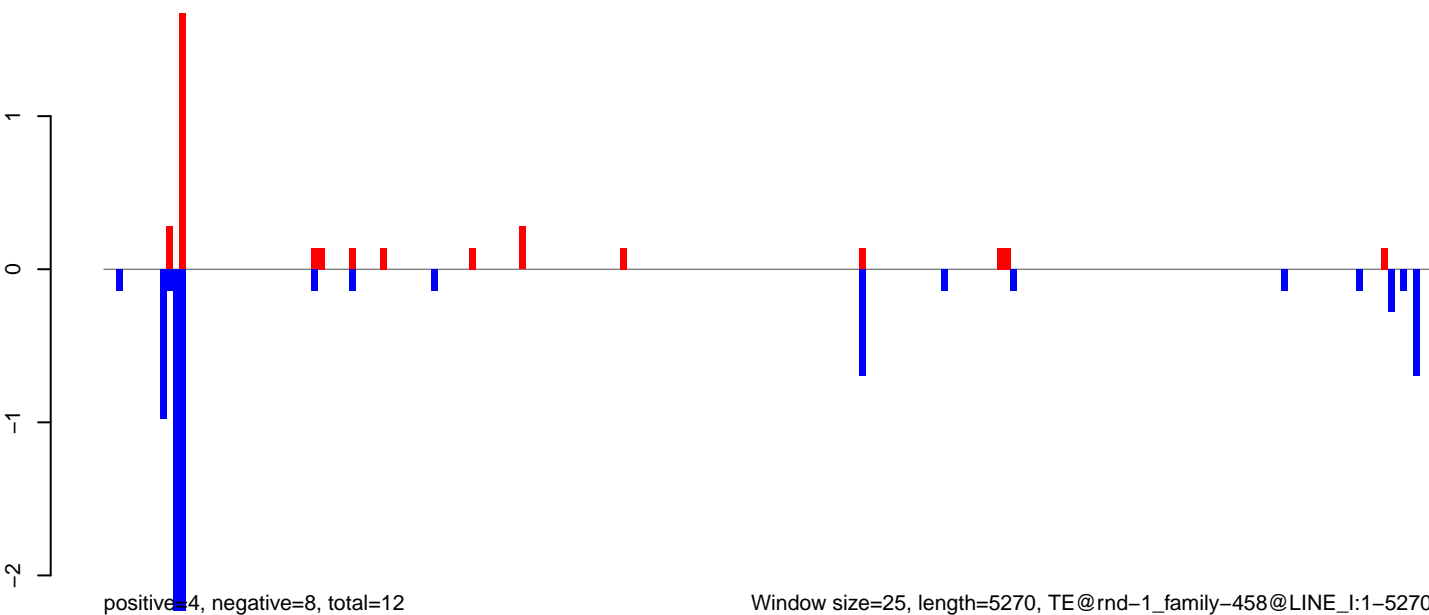

AeAlbo_C636_6dpi_SINV2.rep

Window size=25, length=5270, TE@rnd-1_family-458@LINE_I:1-5270