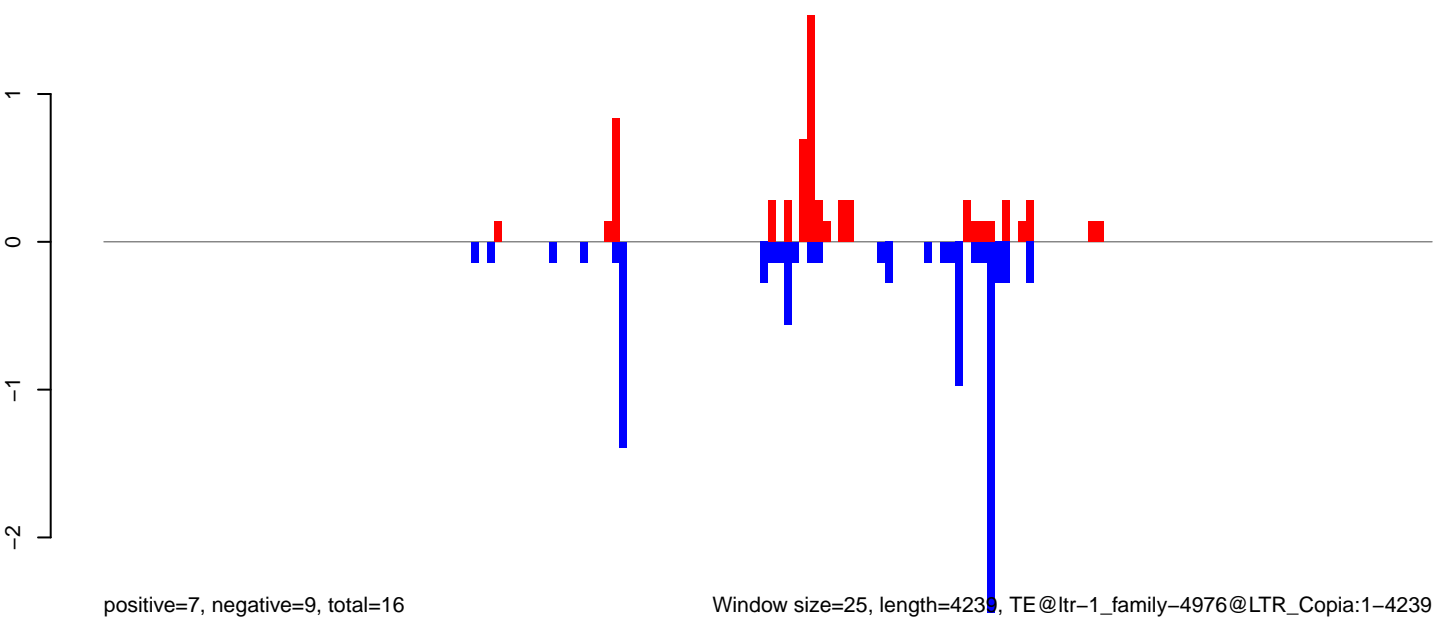

AeAlbo_C636_6dpi_SINV2.rep

Window size=25, length=4239, TE@ltr-1_family-4976@LTR_Copia:1-4239

0 1000 2000 3000 4000