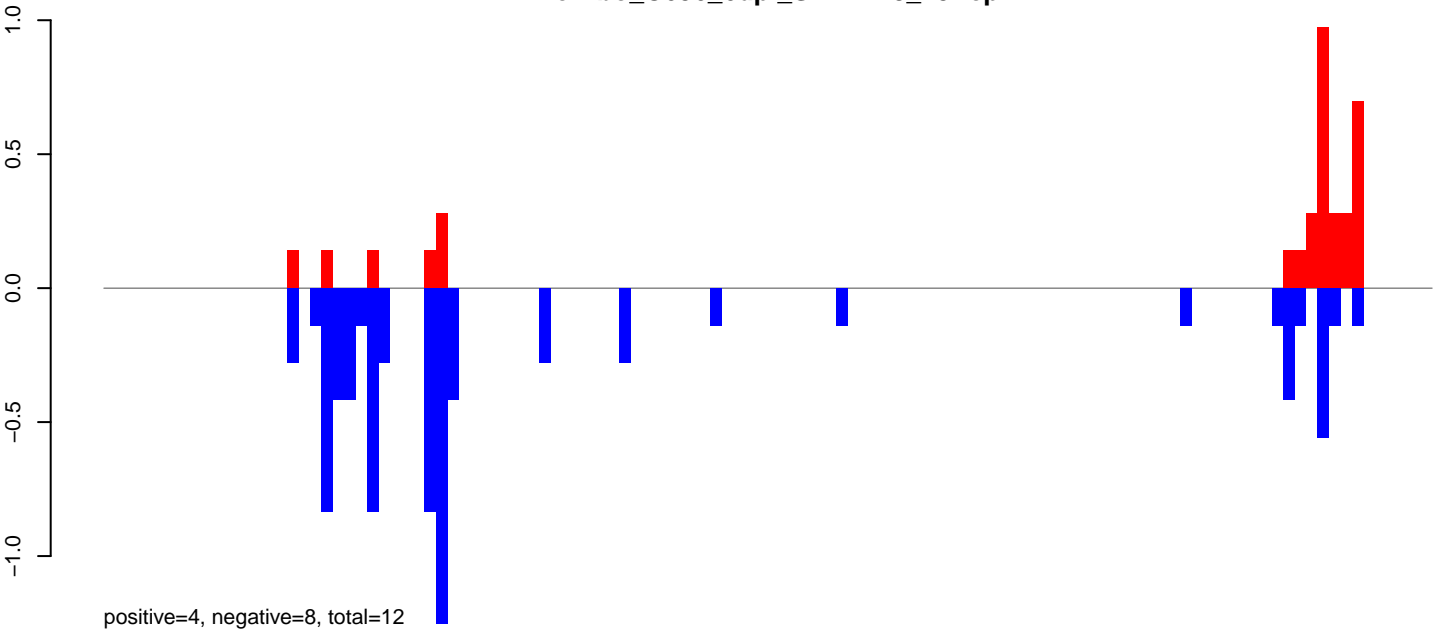

AeAlbo_C636_6dpi_SINV2.18_23.rep