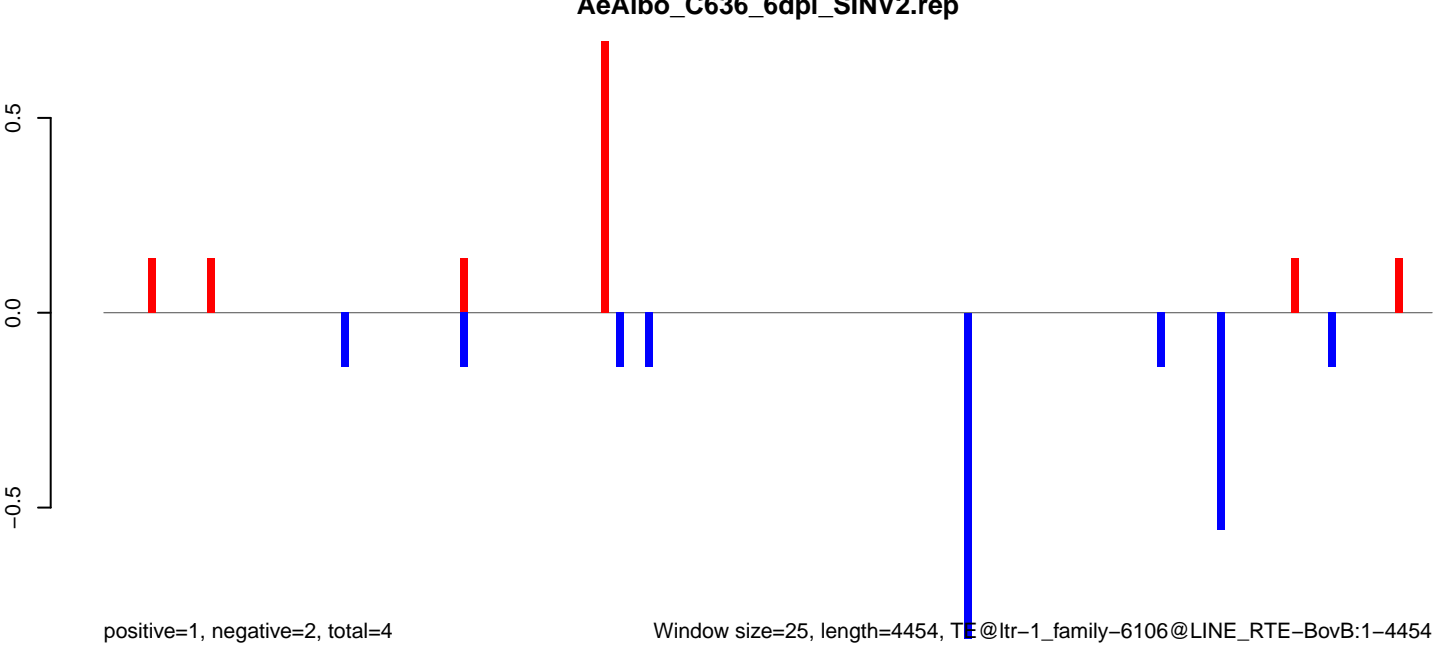

AeAlbo_C636_6dpi_SINV2.rep