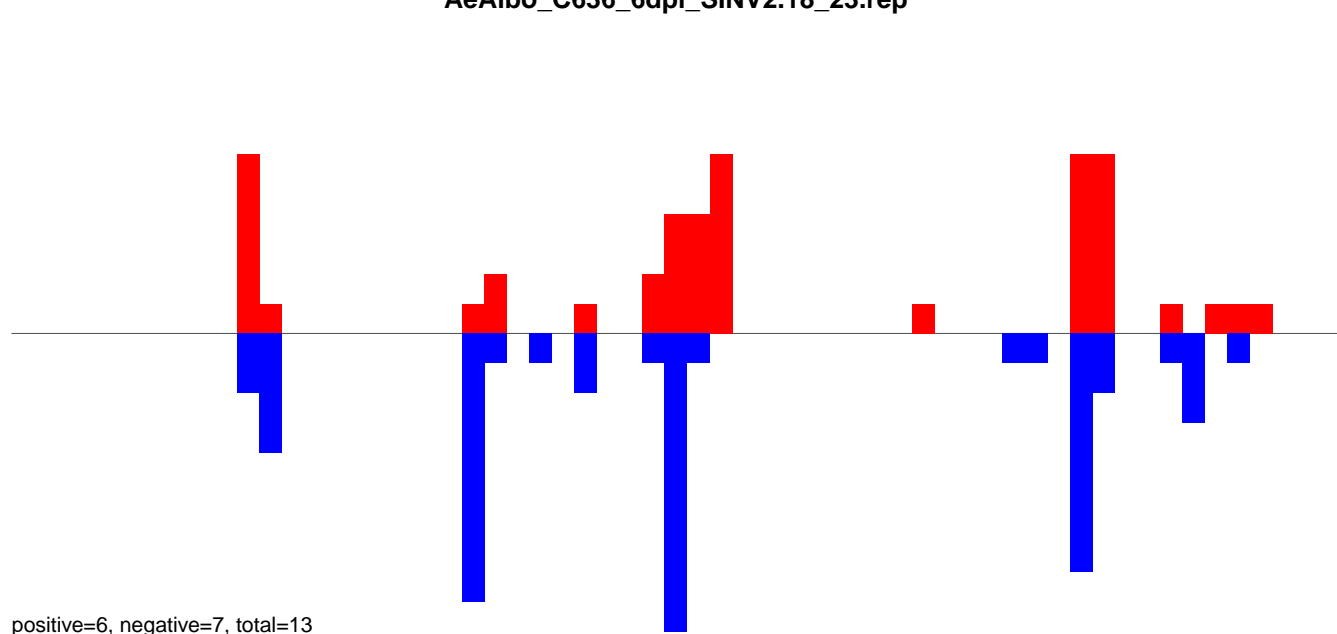

AeAlbo_C636_6dpi_SINV2.18_23.rep