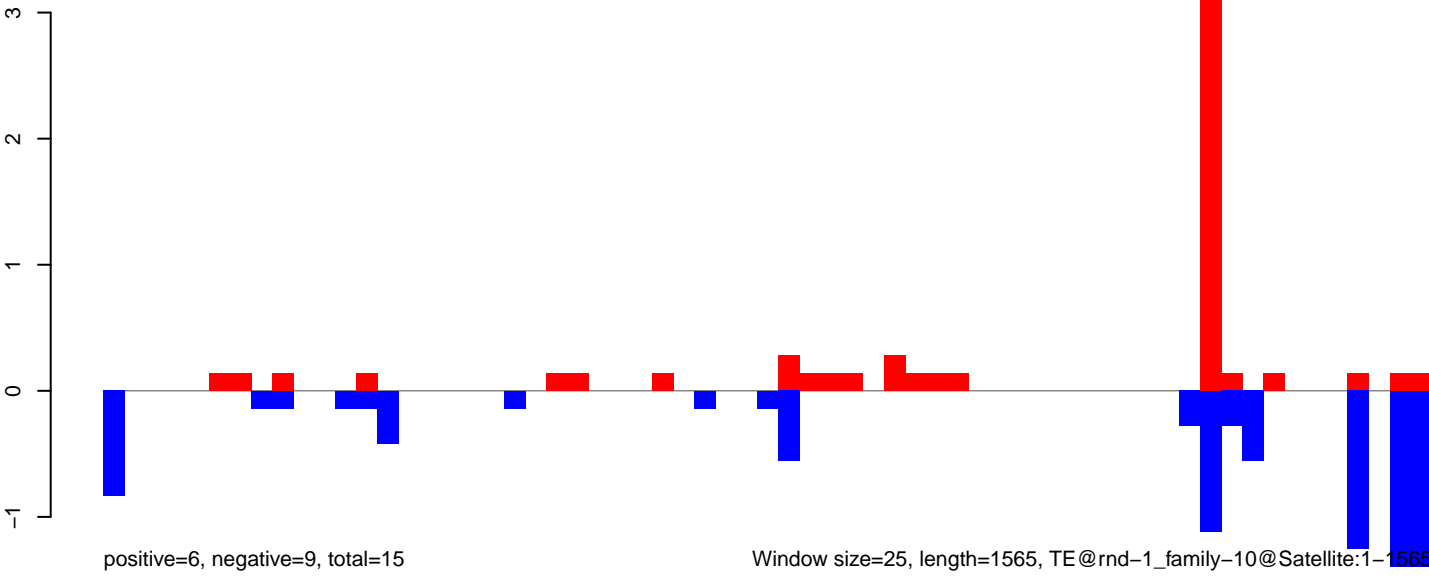

AeAlbo_C636_6dpi_SINV2.rep

AeAlbo_C636_6dpi_SINV2.18_23.rep