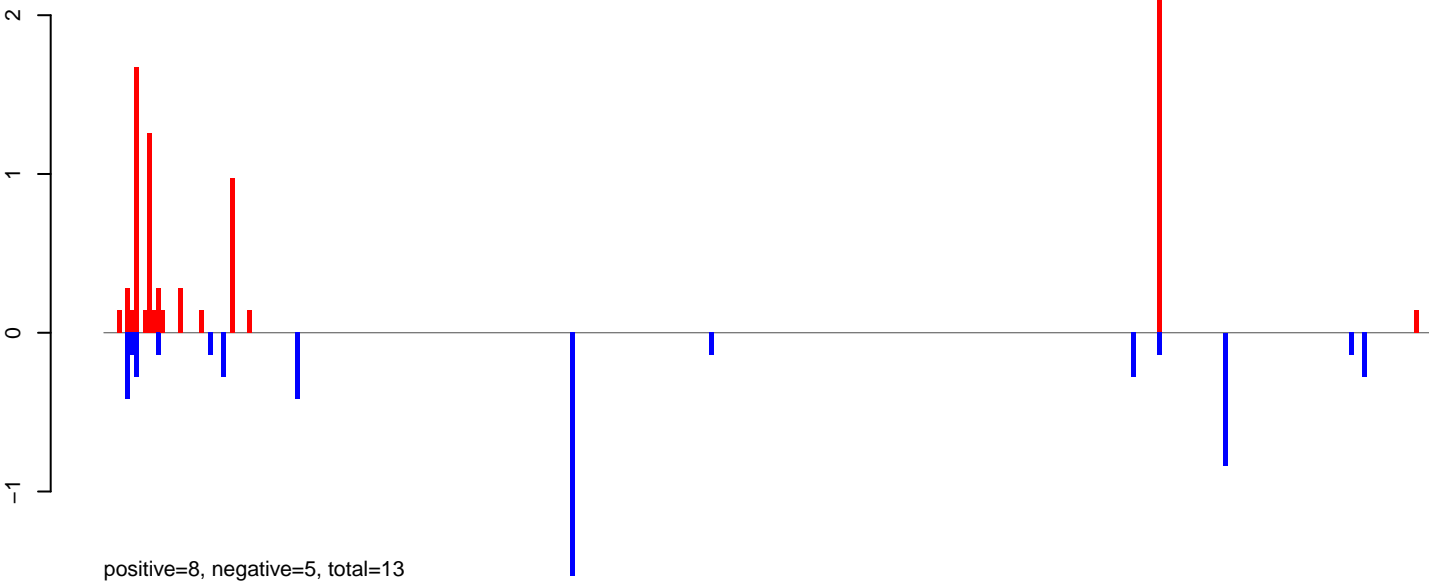

Window size=25, length=6008, TE@ltr-1\_family-4358@LTR\_Gypsy:1-6008

0 1000 2000 3000 4000 5000 6000

AeAlbo\_C636\_6dpi\_SINV2.18\_23.rep

AeAlbo\_C636\_6dpi\_SINV2.24\_35.rep

AeAlbo\_C636\_6dpi\_SINV2.rep