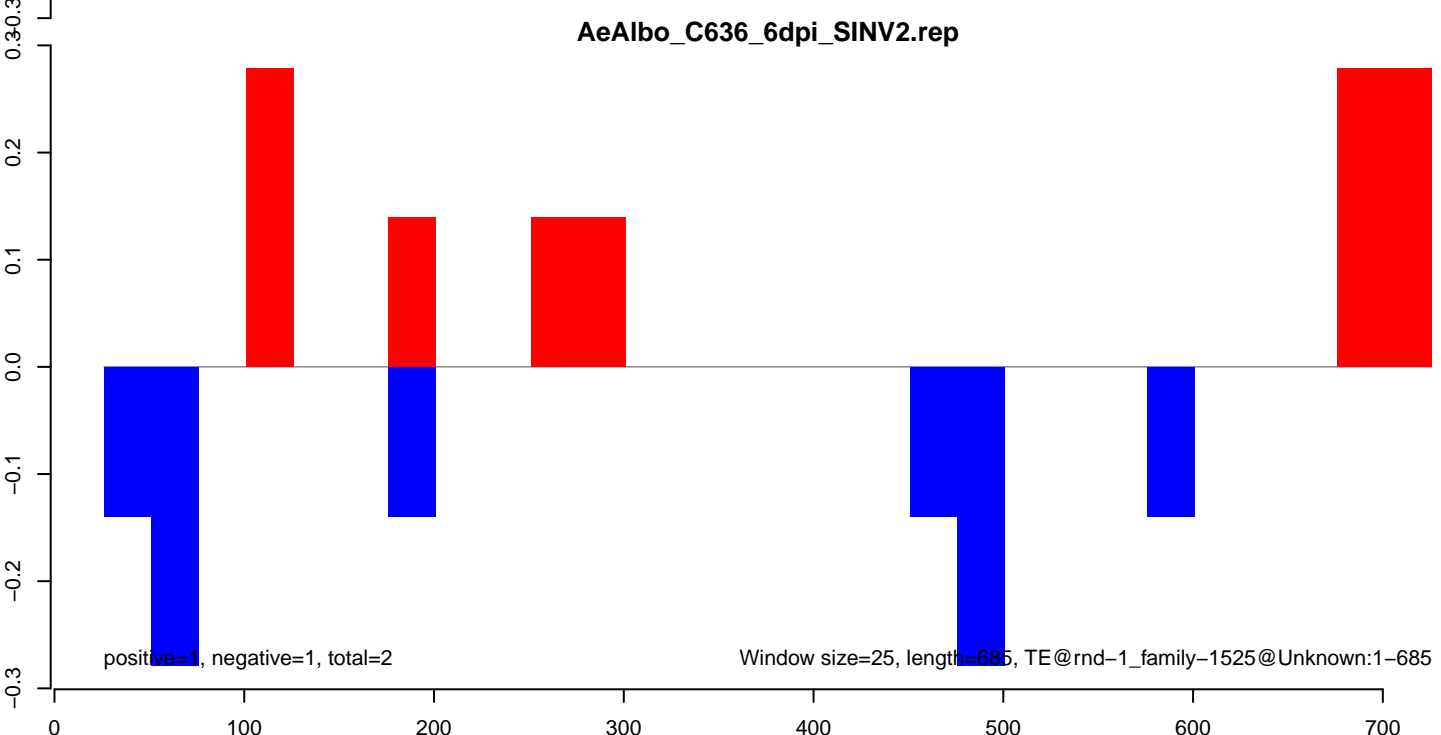

AeAlbo\_C636\_6dpi\_SINV2.24\_35.rep

AeAlbo\_C636\_6dpi\_SINV2.rep

AeAlbo\_C636\_6dpi\_SINV2.18\_23.rep

AeAlbo\_C636\_6dpi\_SINV2.24\_35.rep

AeAlbo\_C636\_6dpi\_SINV2.rep

Window size=25, length=534, TE@rnd-1\_family-140@DNA:1-534