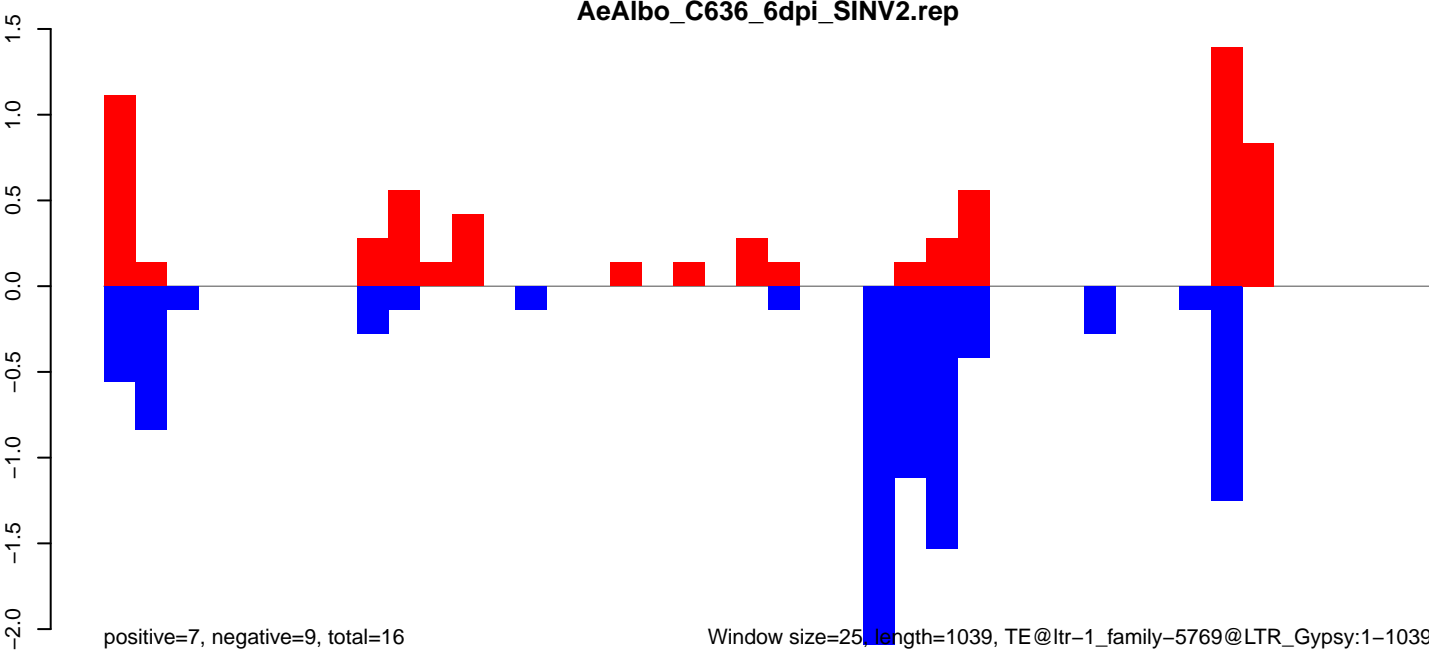

AeAlbo_C636_6dpi_SINV2.18_23.rep

AeAlbo_C636_6dpi_SINV2.rep