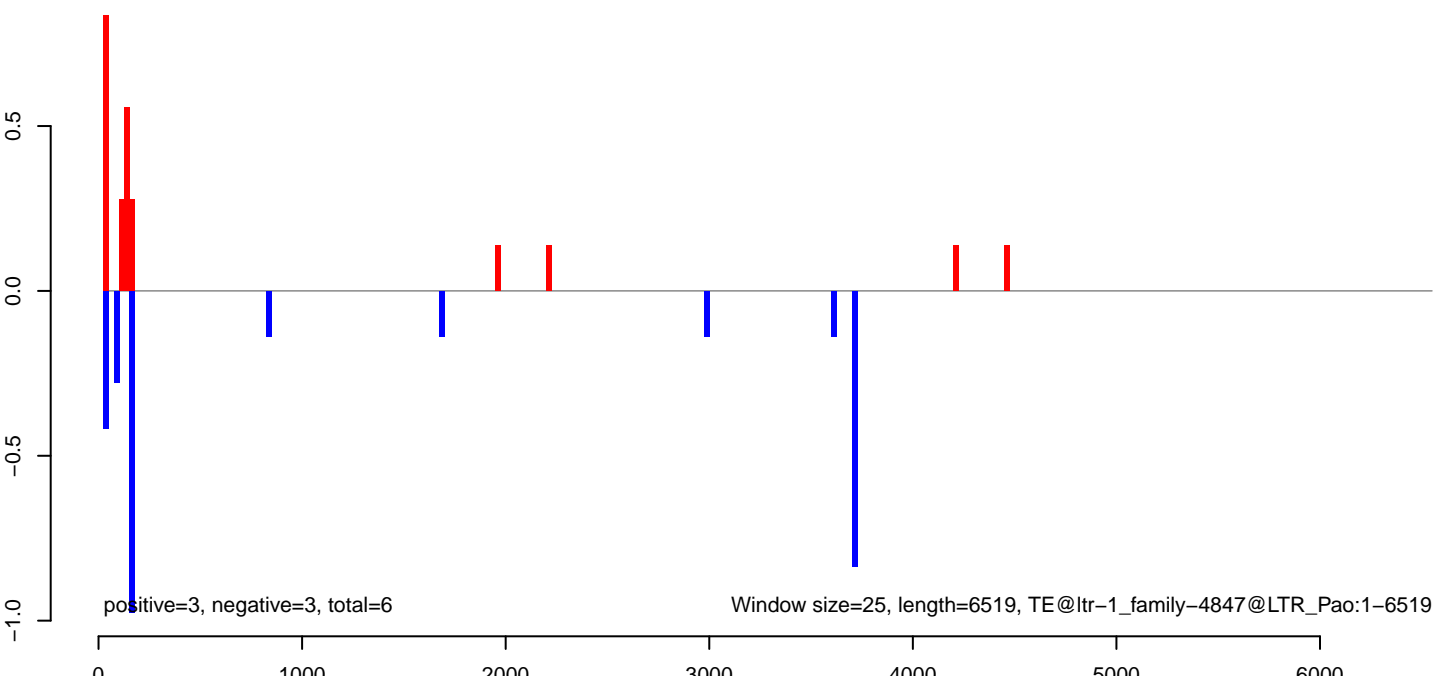

AeAlbo_C636_6dpi_SINV2.rep