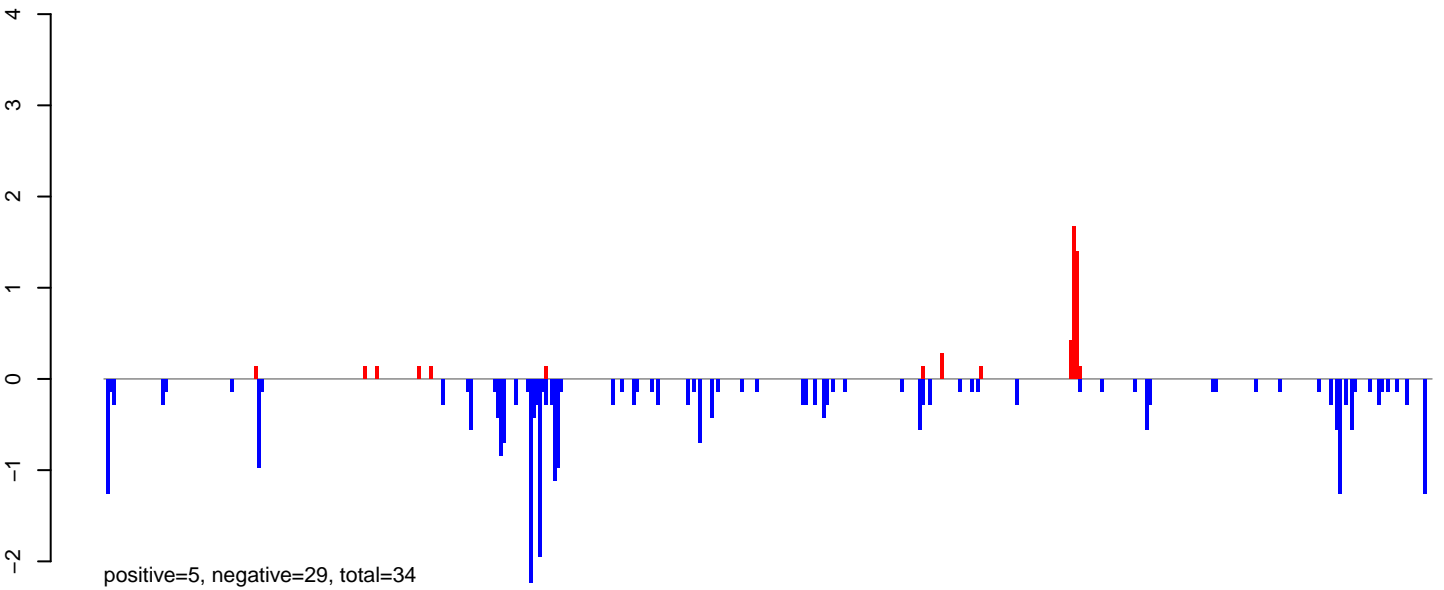

AeAlbo_C636_6dpi_SINV2.24_35.rep