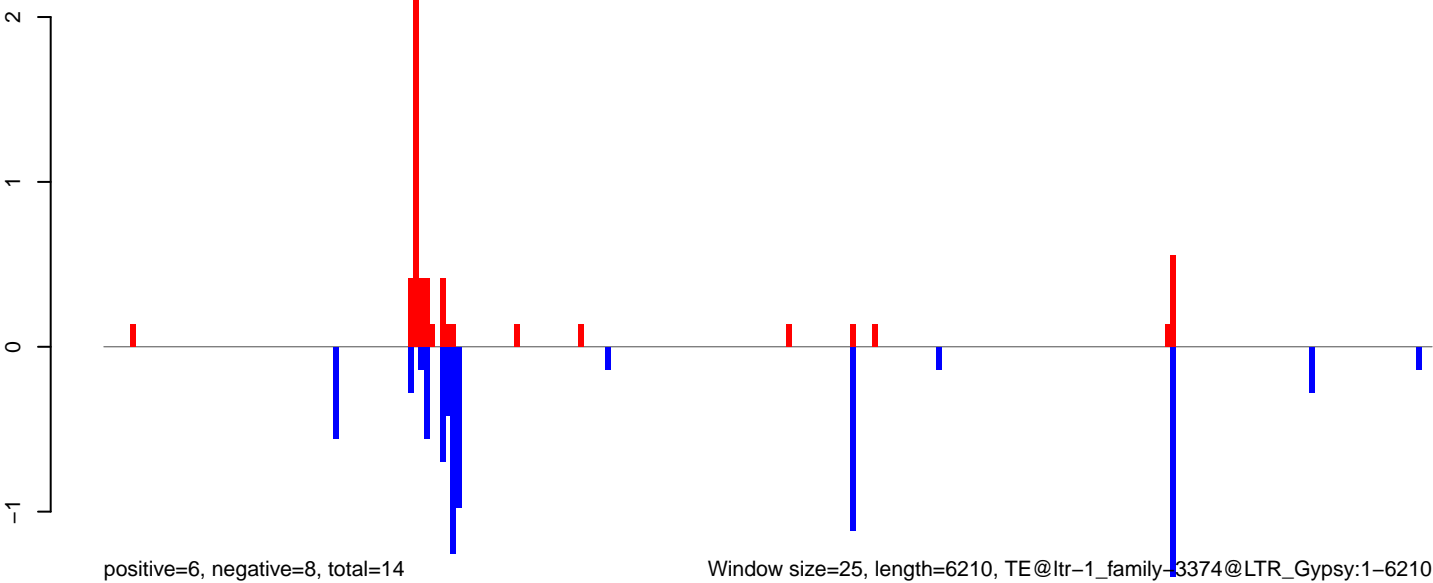

AeAlbo_C636_6dpi_SINV2.rep

AeAlbo_C636_6dpi_SINV2.18_23.rep