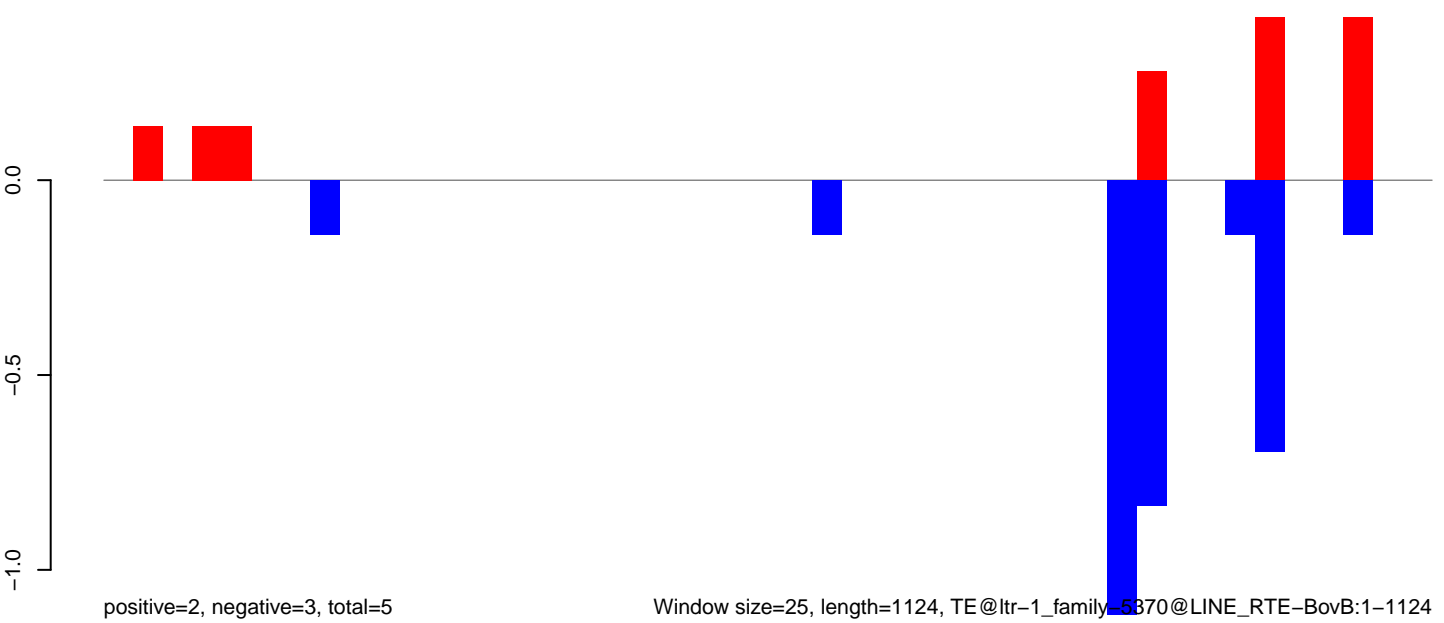

AeAlbo_C636_6dpi_SINV2.rep