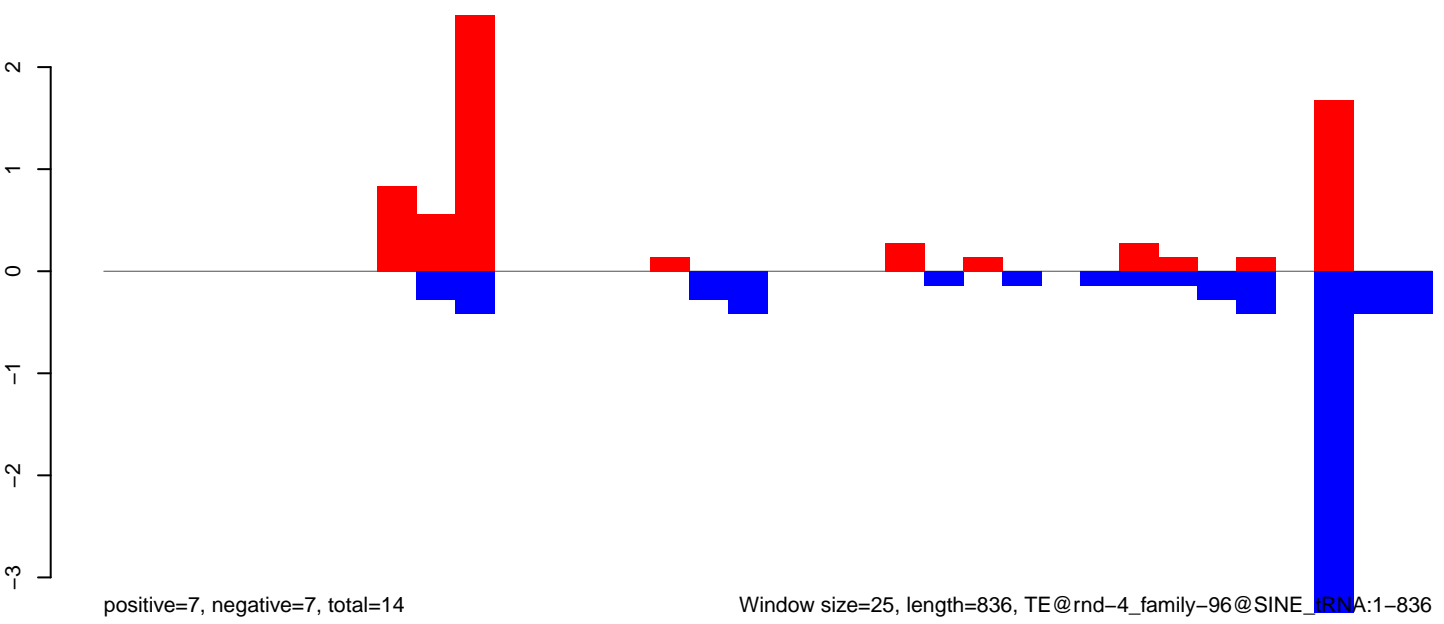

AeAlbo_C636_6dpi_SINV2.rep