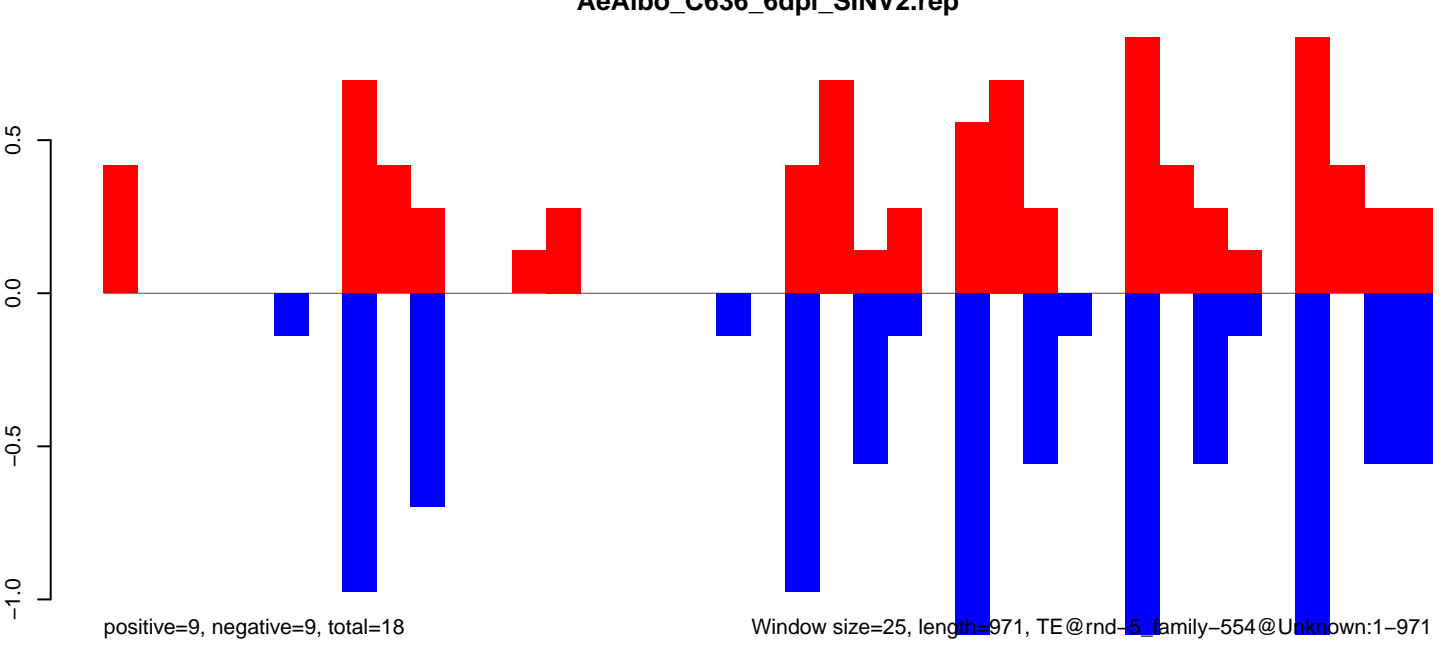

AeAlbo_C636_6dpi_SINV2.rep