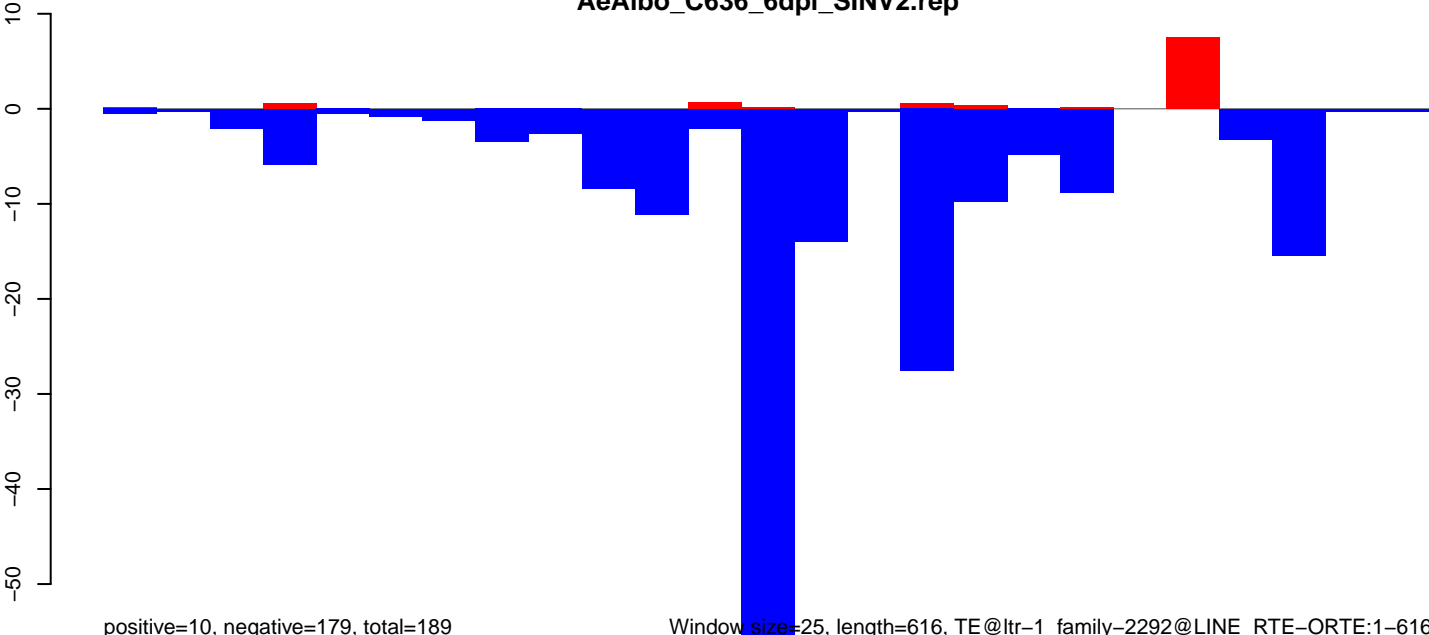

AeAlbo_C636_6dpi_SINV2.rep

positive=10, negative=179, total=189

Window size=25, length=616, TE@ltr-1_family-2292@LINE RTE-ORTE:1-616

100 200 300 400 500 600