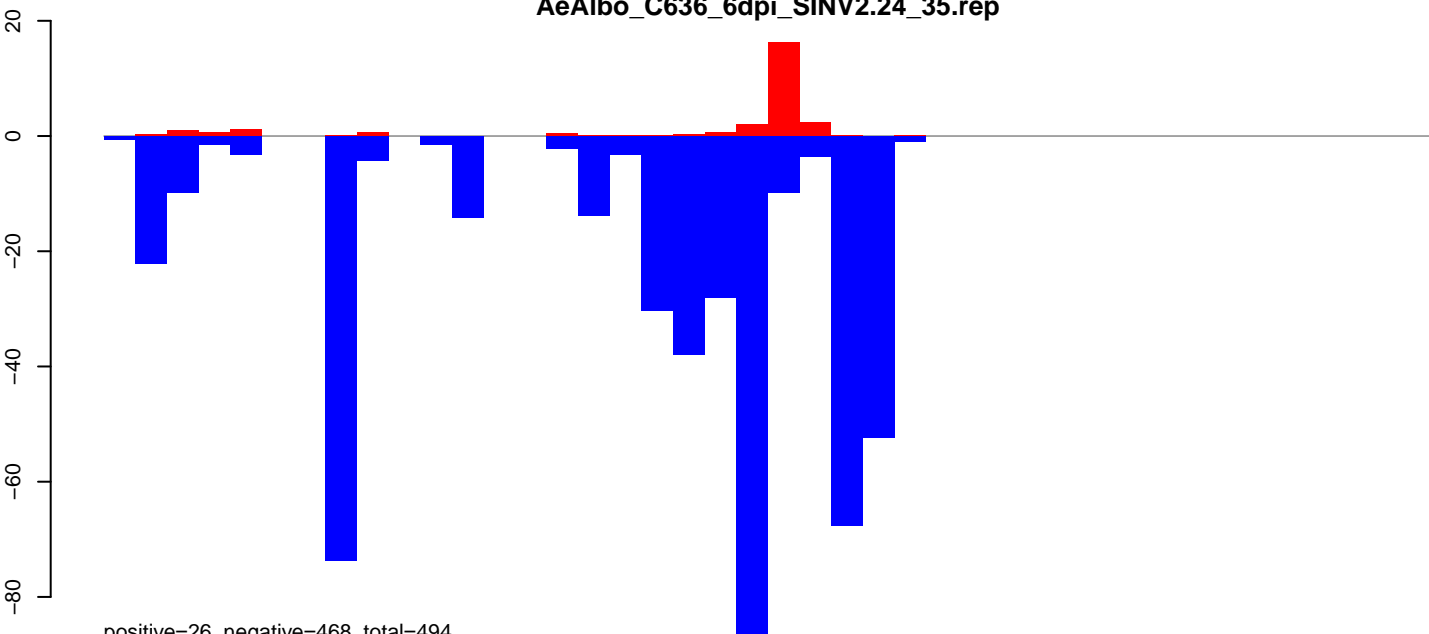

AeAlbo_C636_6dpi_SINV2.24_35.rep

positive=26, negative=468, total=494