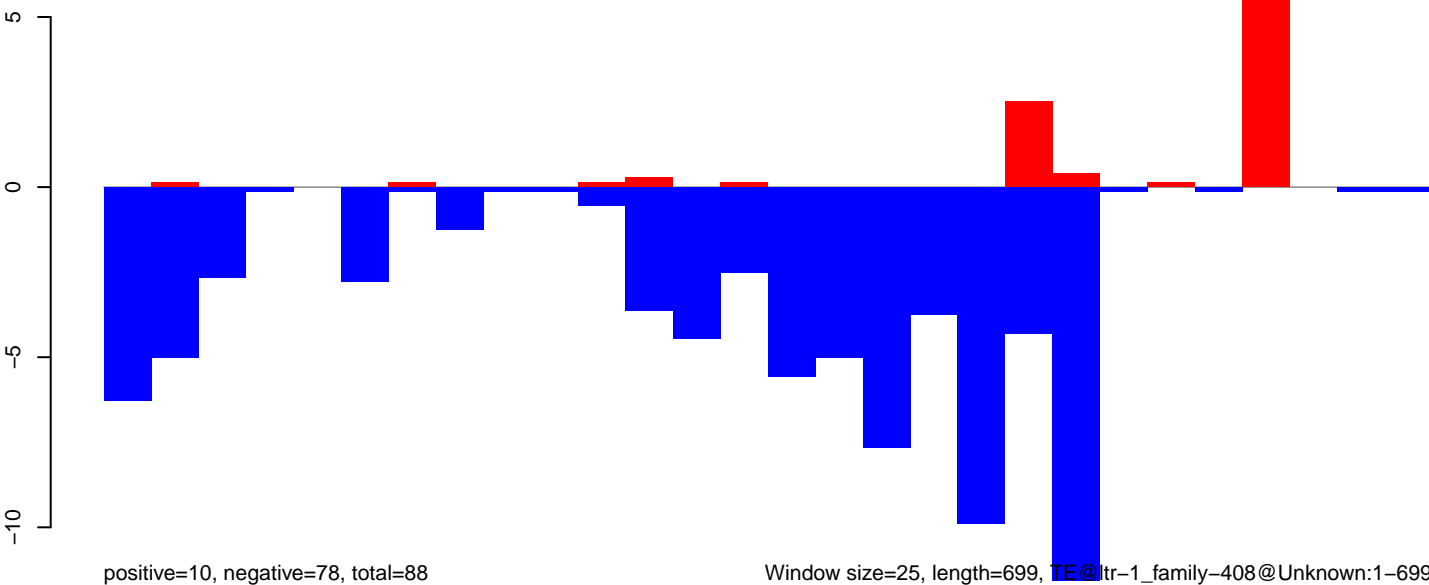

AeAlbo_C636_6dpi_SINV2.rep

Window size=25, length=699, TE@ltr-1_family-408@Unknown:1-699