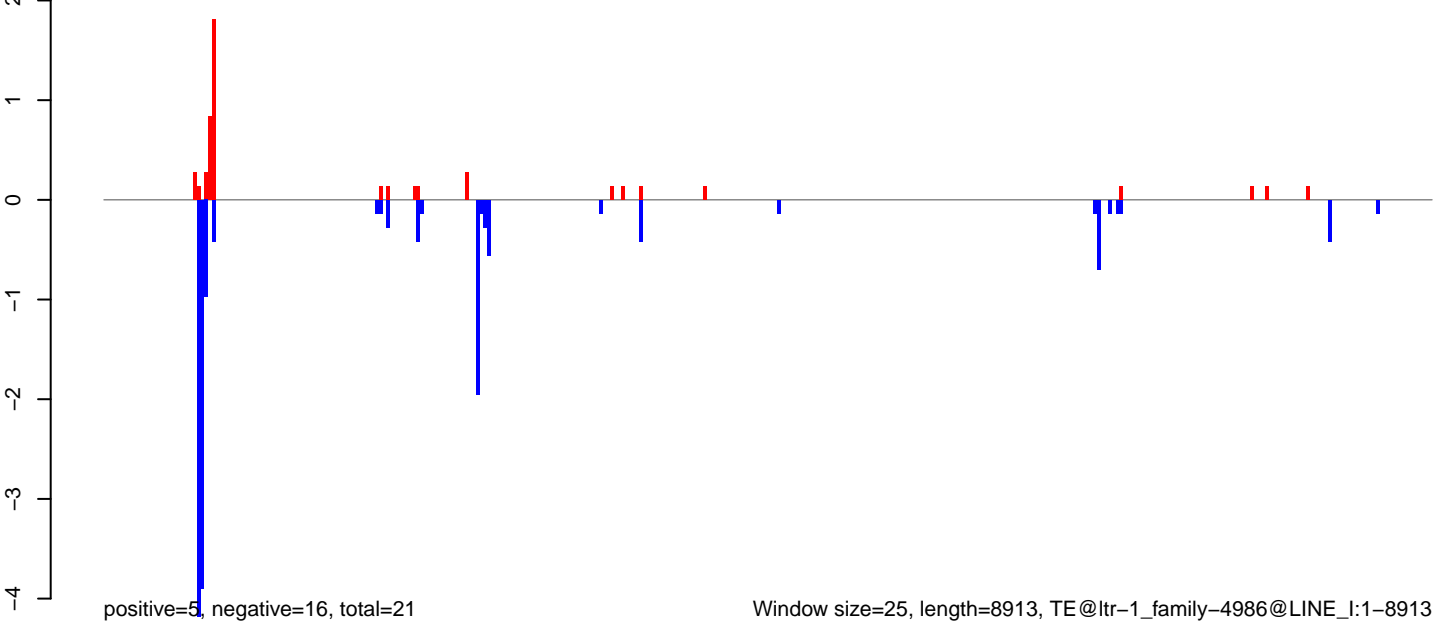

AeAlbo_C636_6dpi_SINV2.rep