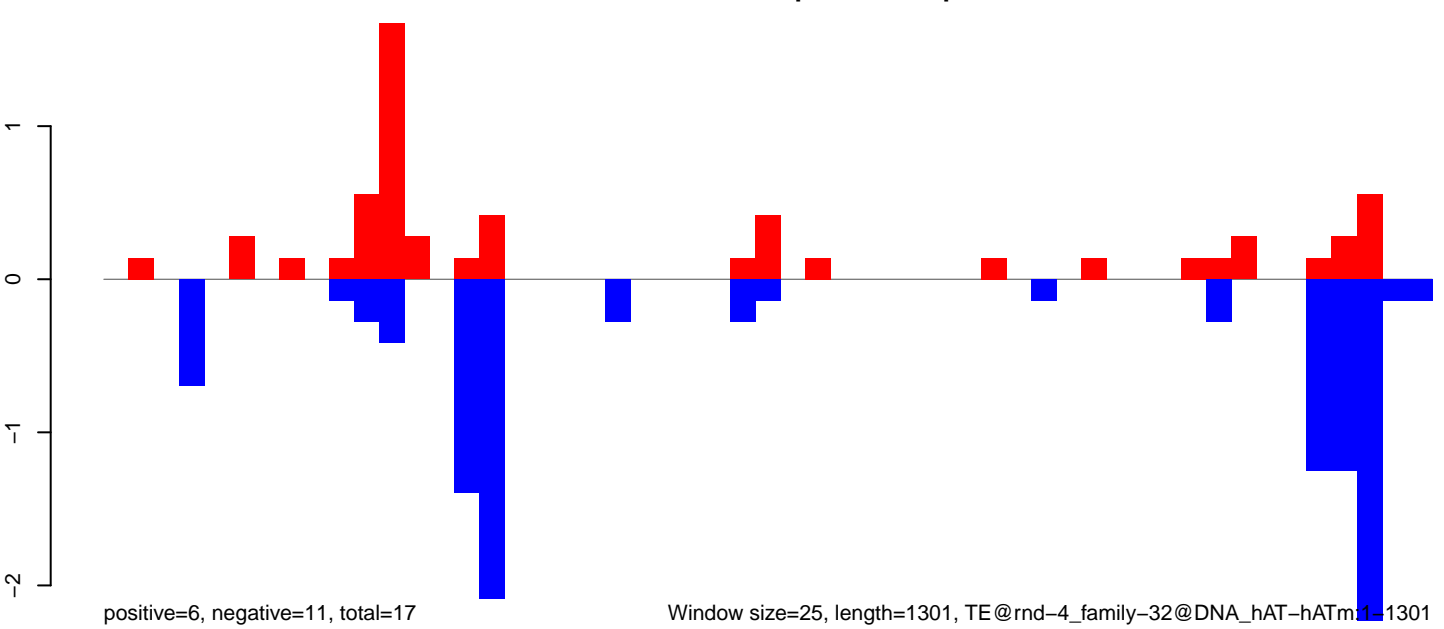

AeAlbo\_C636\_6dpi\_SINV2.24\_35.rep

AeAlbo\_C636\_6dpi\_SINV2.rep

AeAlbo\_C636\_6dpi\_SINV2.18\_23.rep

AeAlbo\_C636\_6dpi\_SINV2.24\_35.rep

AeAlbo\_C636\_6dpi\_SINV2.rep

Window size=25, length=667, TE@rnd-4\_family-295@DNA\_CMC-Chapaev-3:1-667