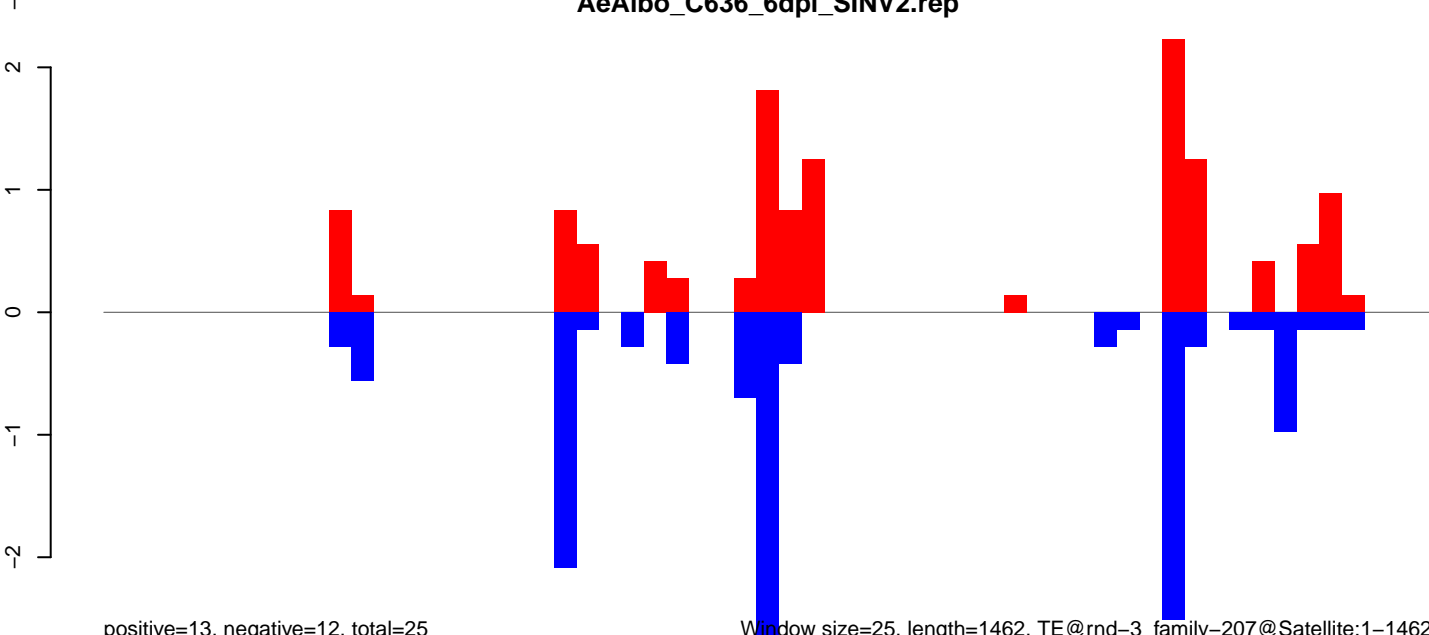

AeAlbo\_C636\_6dpi\_SINV2.rep

Window size=25, length=1462, TE@rnd-3\_family-207@Satellite:1-1462

AeAlbo\_C636\_6dpi\_SINV2.18\_23.rep

AeAlbo\_C636\_6dpi\_SINV2.24\_35.rep

AeAlbo\_C636\_6dpi\_SINV2.rep

Window size=25, length=8304, TE@ltr-1\_family-6296@LTR\_Gypsy:1-8304