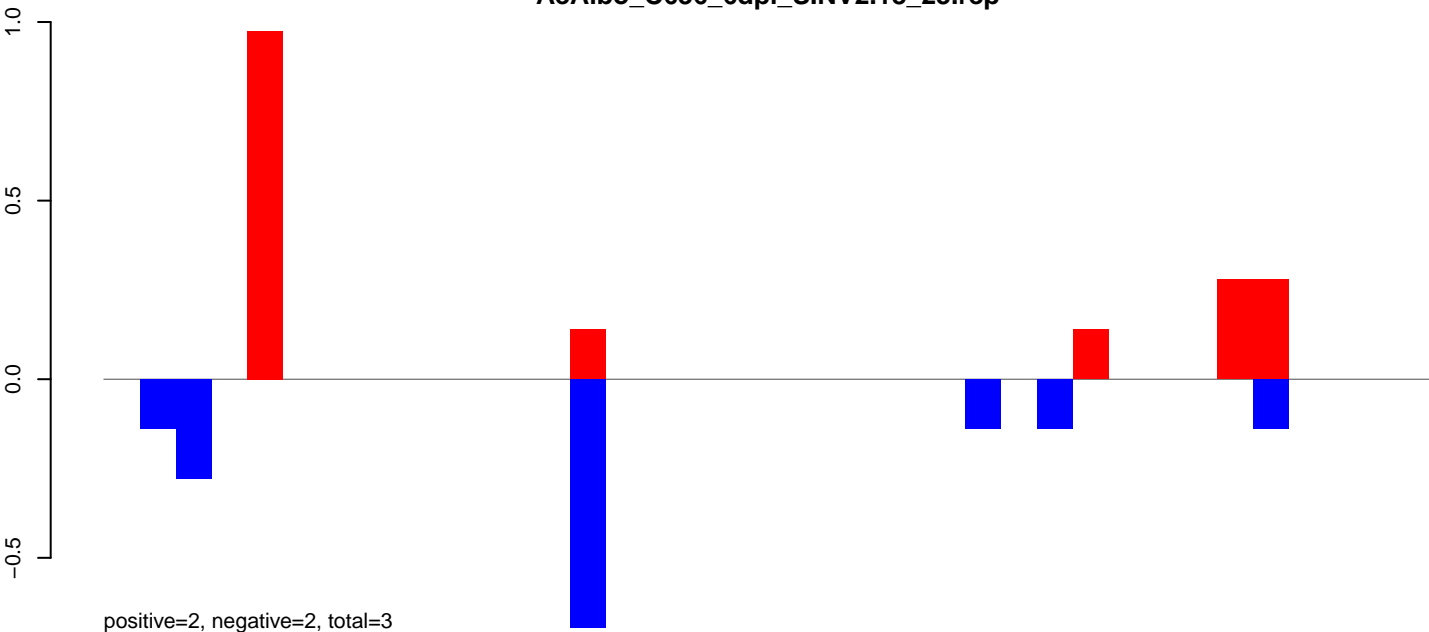

AeAlbo_C636_6dpi_SINV2.18_23.rep