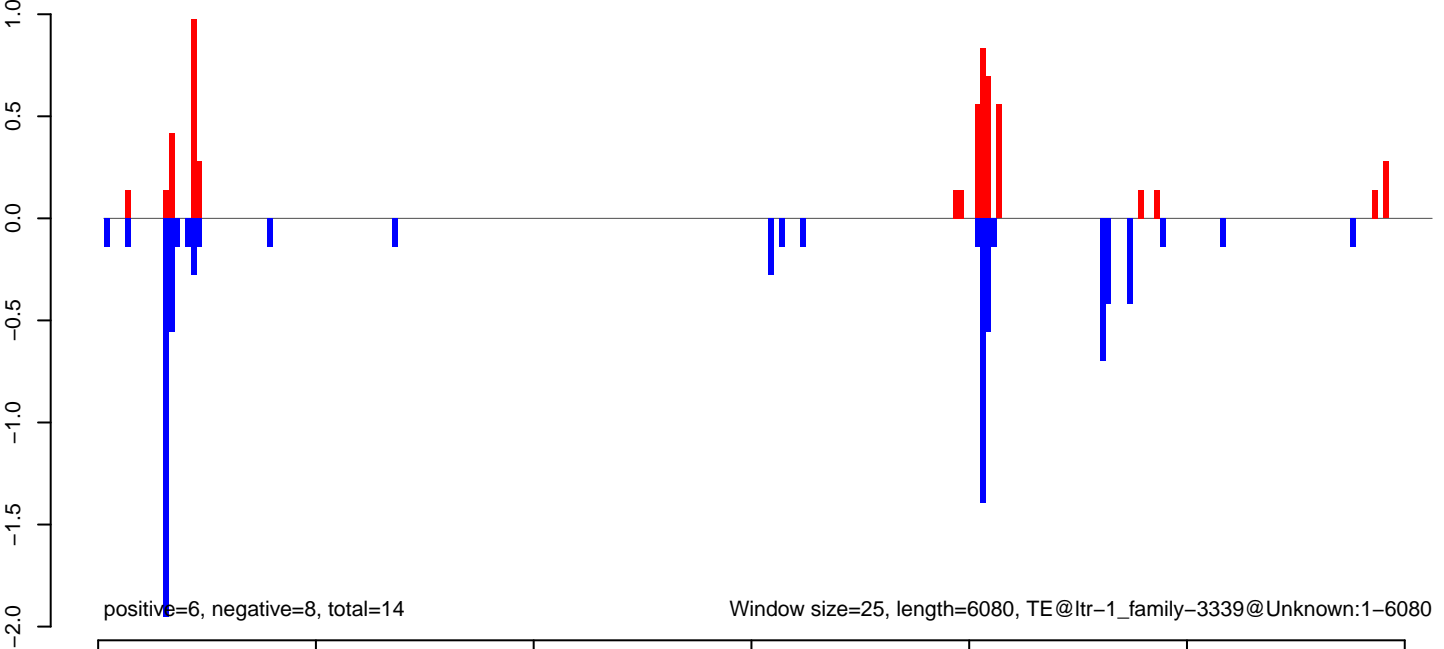

AeAlbo_C636_6dpi_SINV2.rep

positive=6, negative=8, total=14

Window size=25, length=6080, TE@ltr-1_family-3339@Unknown:1-6080