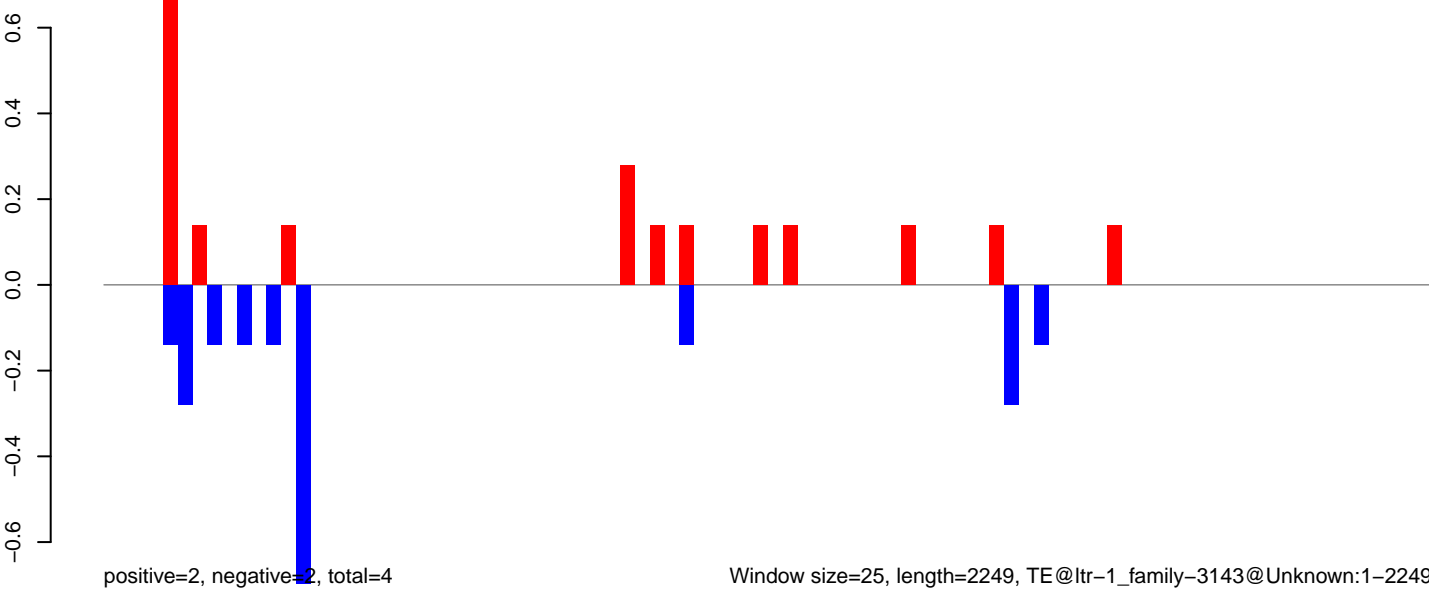

Window size=25, length=4849, TE@ltr-1\_family-3149@LINE\_I:1-4849

AeAlbo\_C636\_6dpi\_SINV2.18\_23.rep

AeAlbo\_C636\_6dpi\_SINV2.24\_35.rep

AeAlbo\_C636\_6dpi\_SINV2.rep

AeAlbo\_C636\_6dpi\_SINV2.18\_23.rep