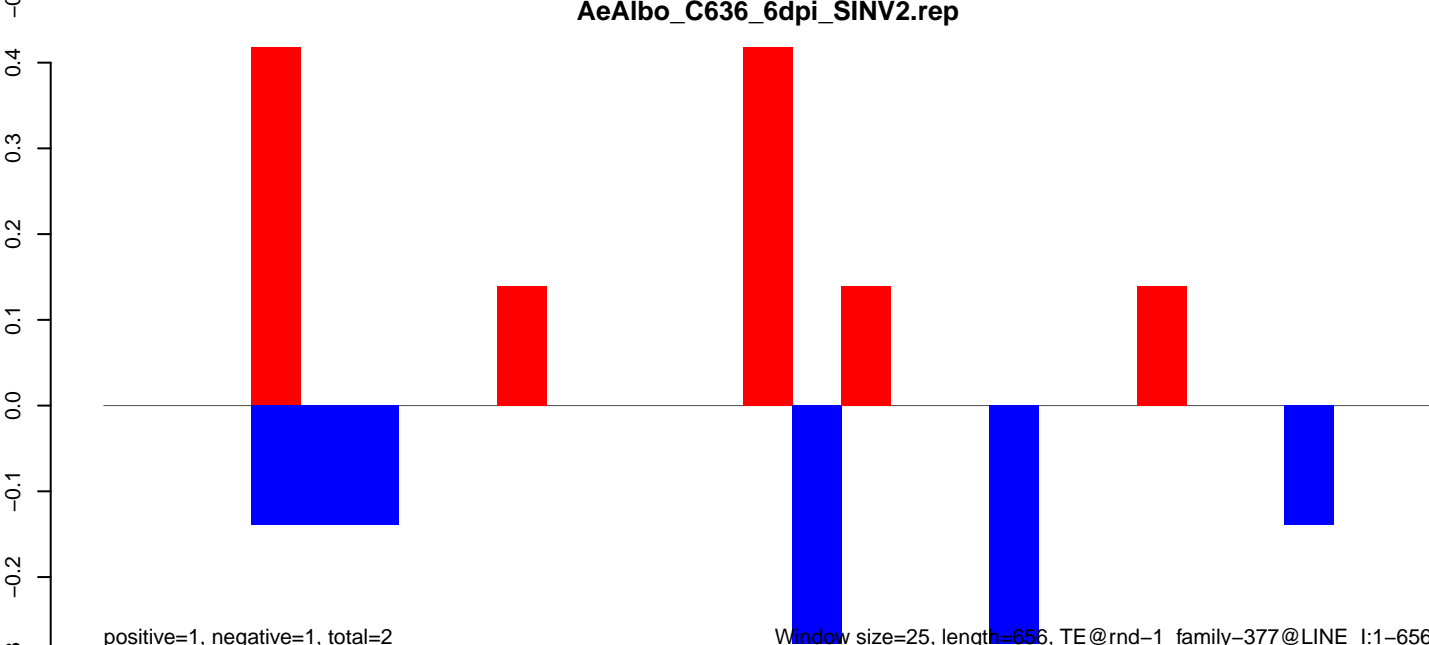

AeAlbo_C636_6dpi_SINV2.rep

positive=1, negative=1, total=2

Window size=25, length=656, TE@rnd-1_family-377@LINE_I:1-656