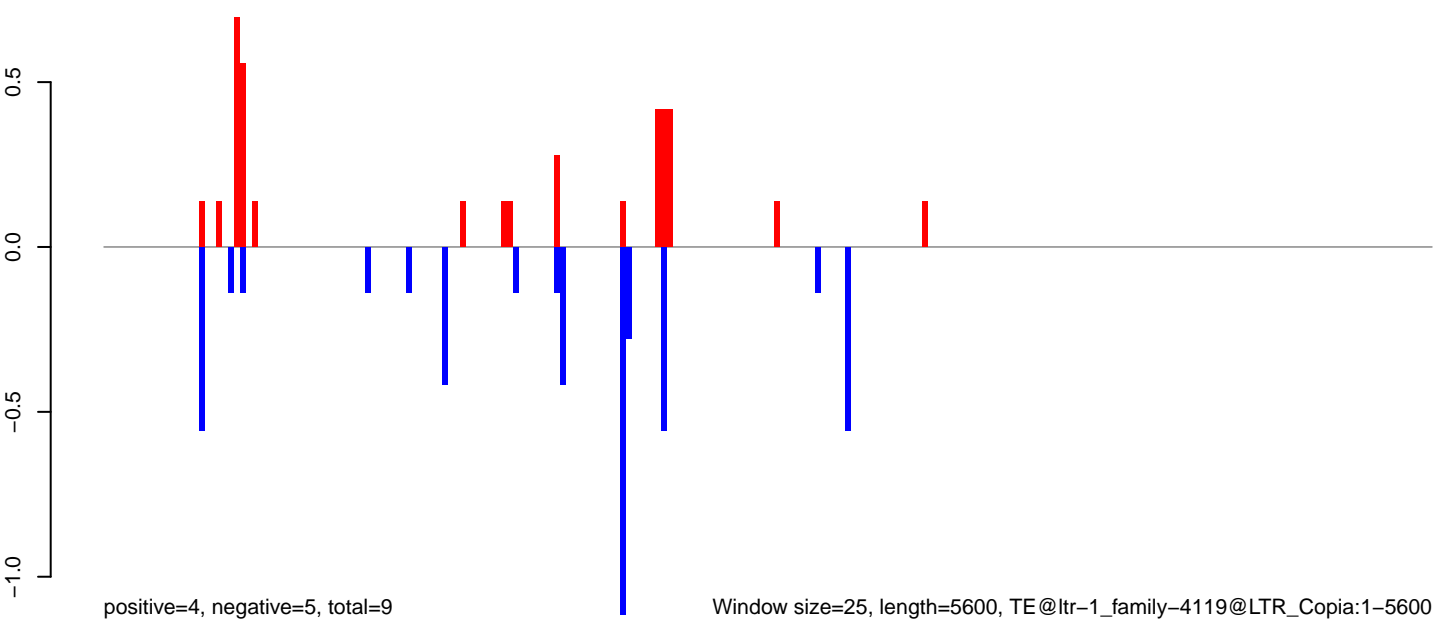

AeAlbo\_C636\_6dpi\_SINV2.24\_35.rep

AeAlbo\_C636\_6dpi\_SINV2.rep

0 1000 2000 3000 4000

**AeAlbo\_C636\_6dpi\_SINV2.18\_23.rep**

**AeAlbo\_C636\_6dpi\_SINV2.24\_35.rep**

**AeAlbo\_C636\_6dpi\_SINV2.rep**

Window size=25, length=5600, TE@ltr-1\_family-4119@LTR\_Copia:1-5600