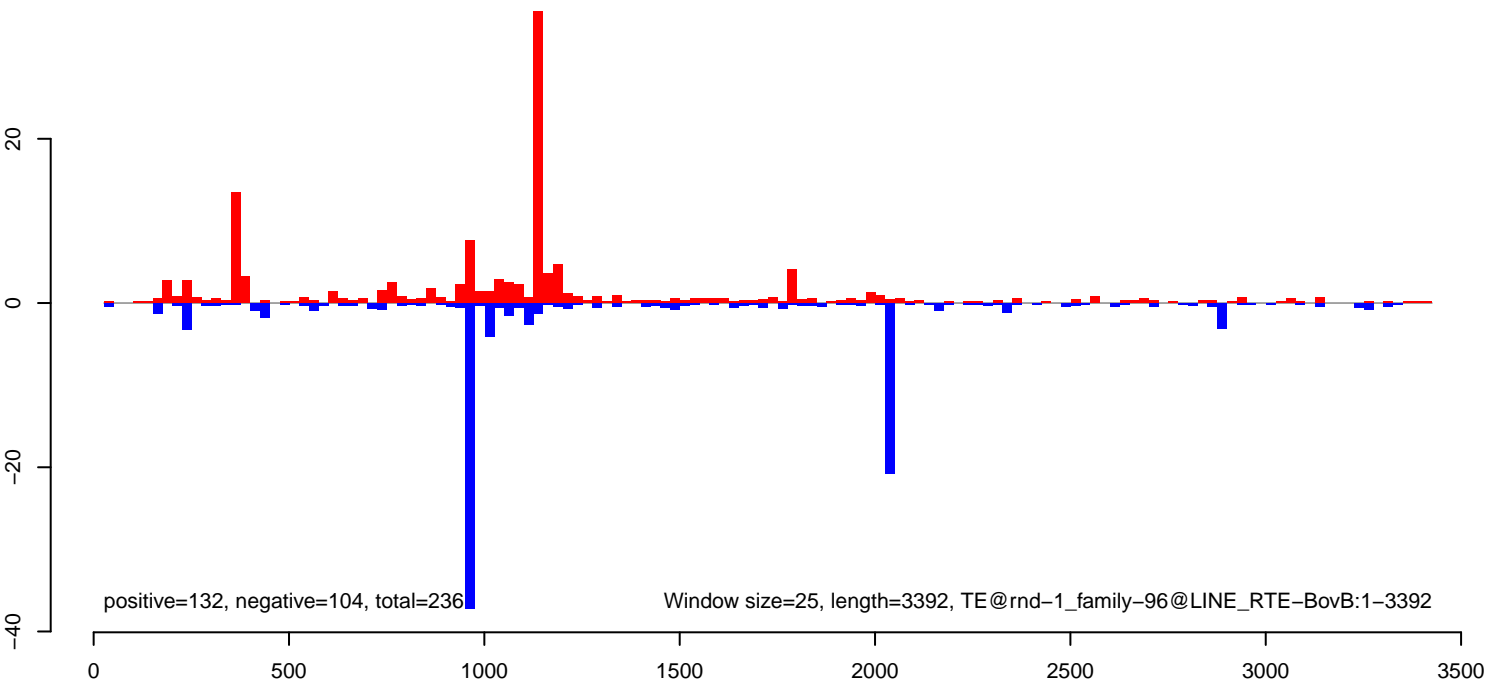

AeAlbo_C636_6dpi_SINV2.rep