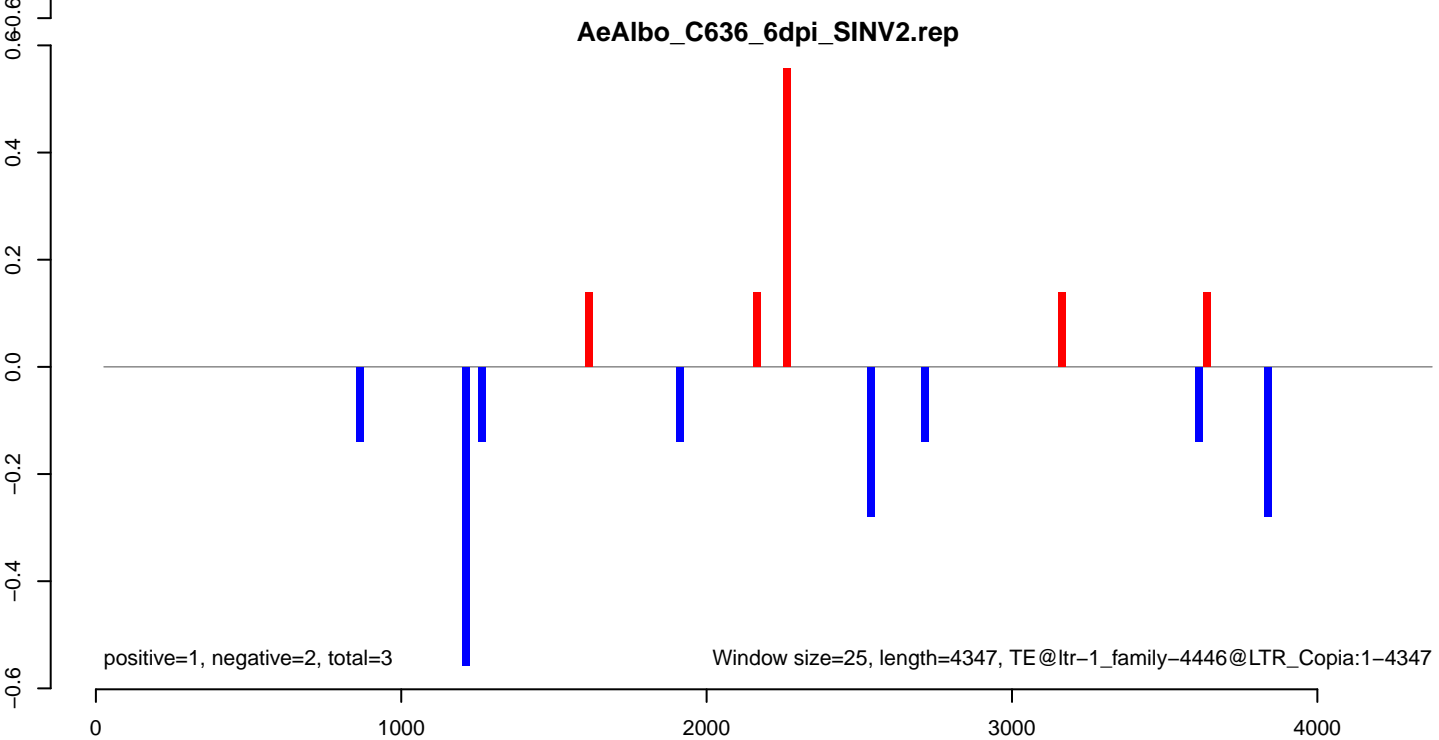

AeAlbo_C636_6dpi_SINV2.18_23.rep