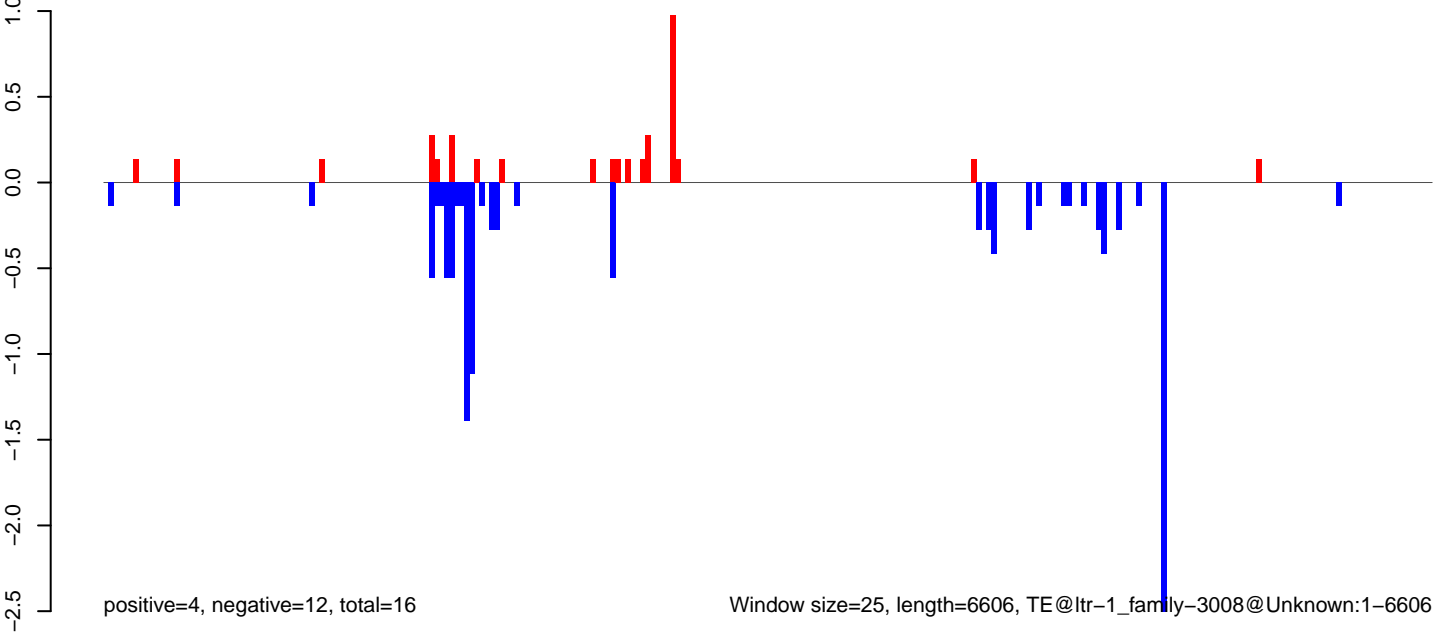

0 1000 2000 3000 4000 5000

AeAlbo\_C636\_6dpi\_SINV2.18\_23.rep

AeAlbo\_C636\_6dpi\_SINV2.24\_35.rep

AeAlbo\_C636\_6dpi\_SINV2.rep

Window size=25, length=6606, TE@ltr-1\_family-3008@Unknown:1-6606

AeAlbo\_C636\_6dpi\_SINV2.18\_23.rep