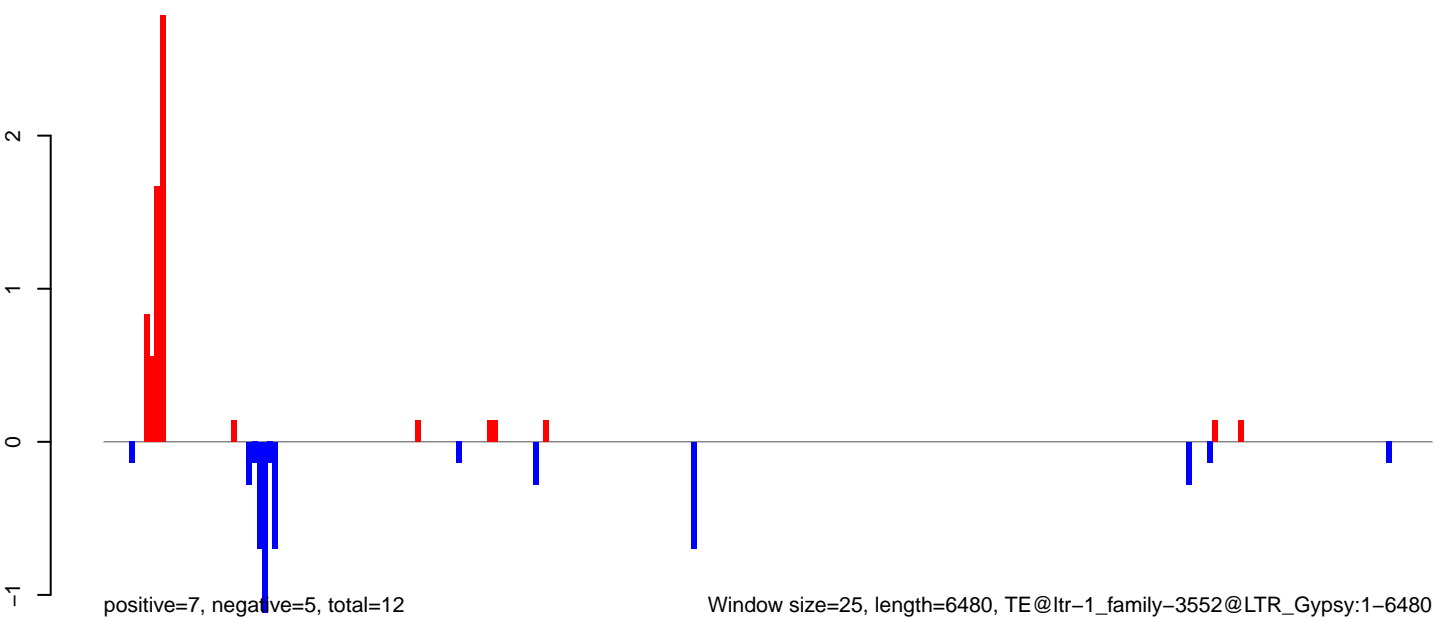

AeAlbo_C636_6dpi_SINV2.rep