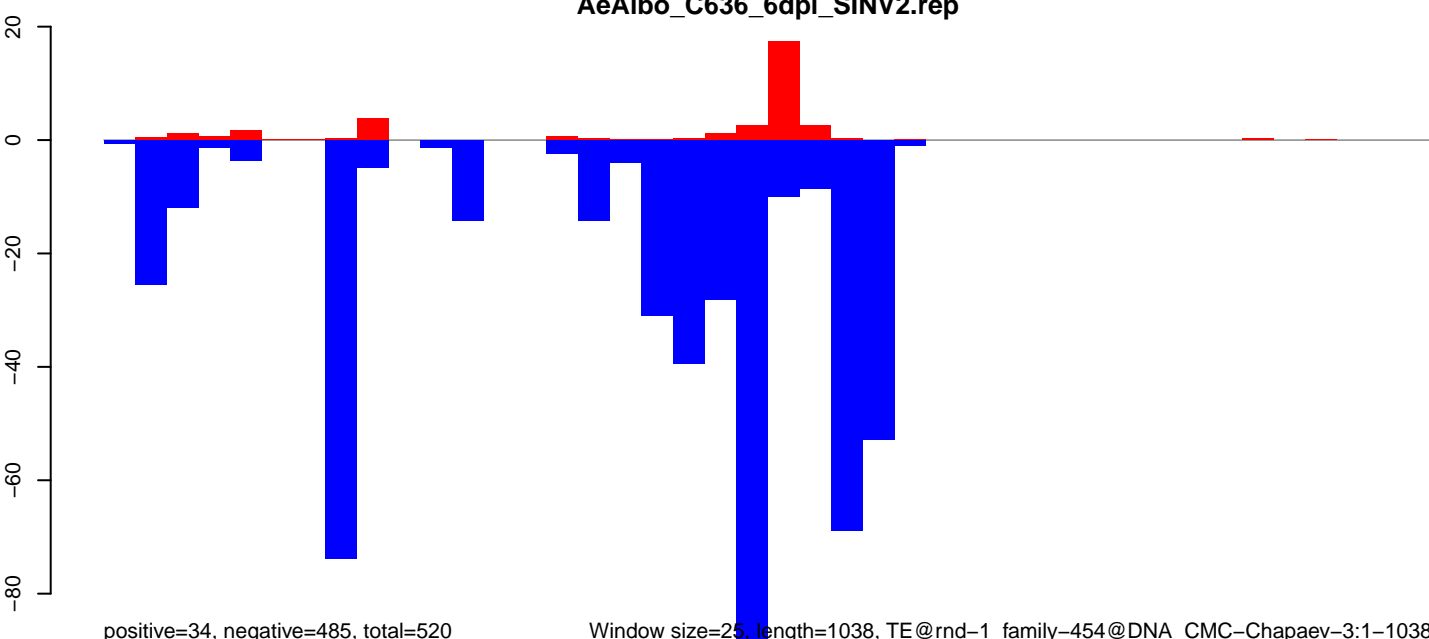

AeAlbo\_C636\_6dpi\_SINV2.rep

positive=34, negative=485, total=520

Window size=25, length=1038, TE@rnd-1\_family-454@DNA\_CMC-Chapaev-3:1-1038

0 200 400 600 800 1000

AeAlbo\_C636\_6dpi\_SINV2.18\_23.rep

positive=10, negative=2, total=12