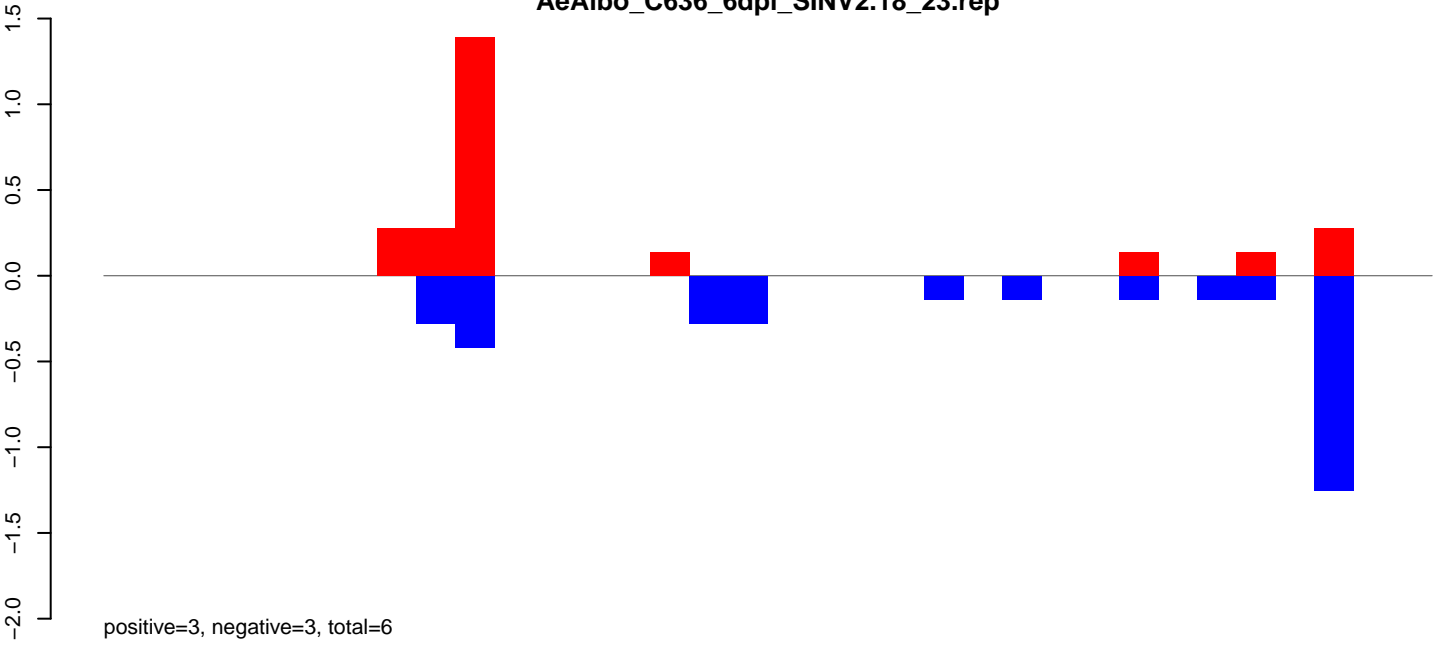

AeAlbo_C636_6dpi_SINV2.18_23.rep