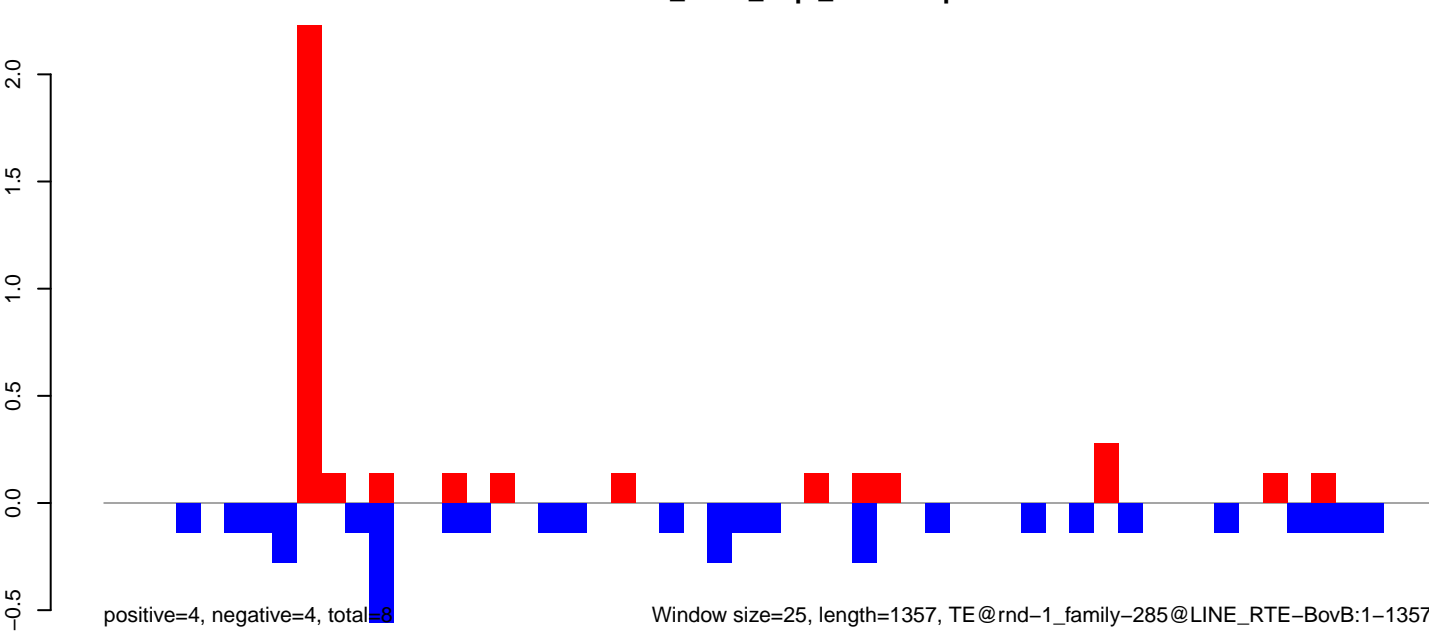

AeAlbo_C636_6dpi_SINV2.rep

Window size=25, length=1357, TE@rnd-1_family-285@LINE RTE-BovB:1-1357