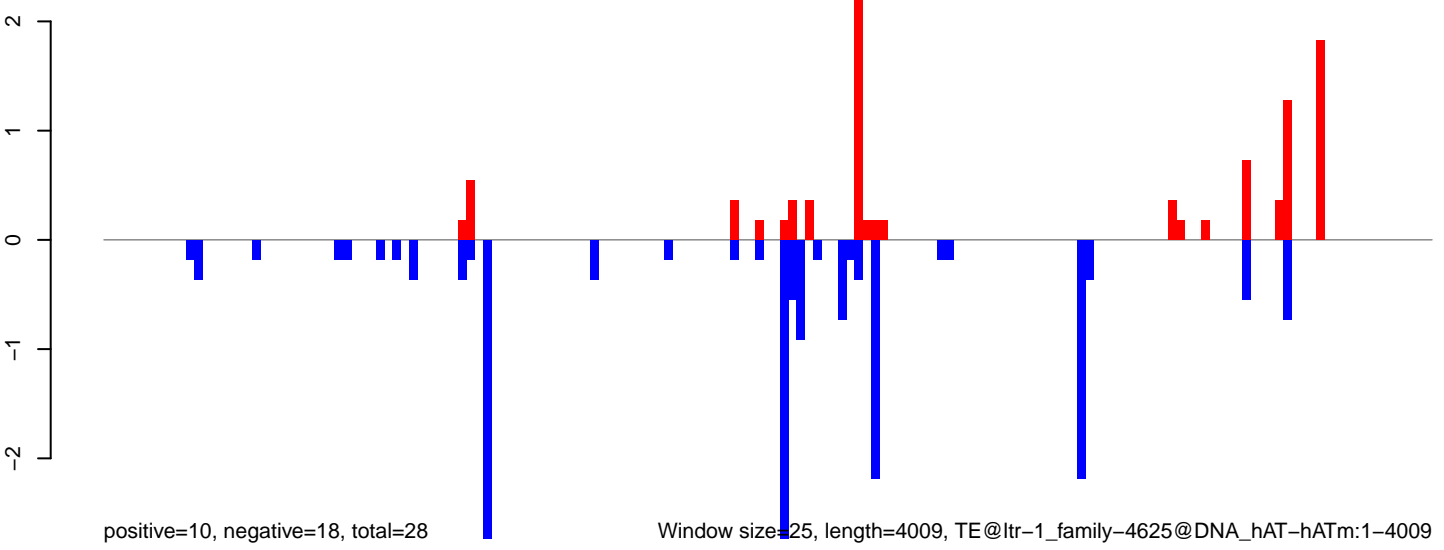

AeAlbo\_C636\_6dpi\_SINV3.rep

Window size=25, length=9162, TE@ltr-1 family-4914@LTR\_Gypsy:1-9162

0 2000 4000 6000 8000

AeAlbo\_C636\_6dpi\_SINV3.18\_23.rep

AeAlbo\_C636\_6dpi\_SINV3.24\_35.rep

AeAlbo\_C636\_6dpi\_SINV3.rep