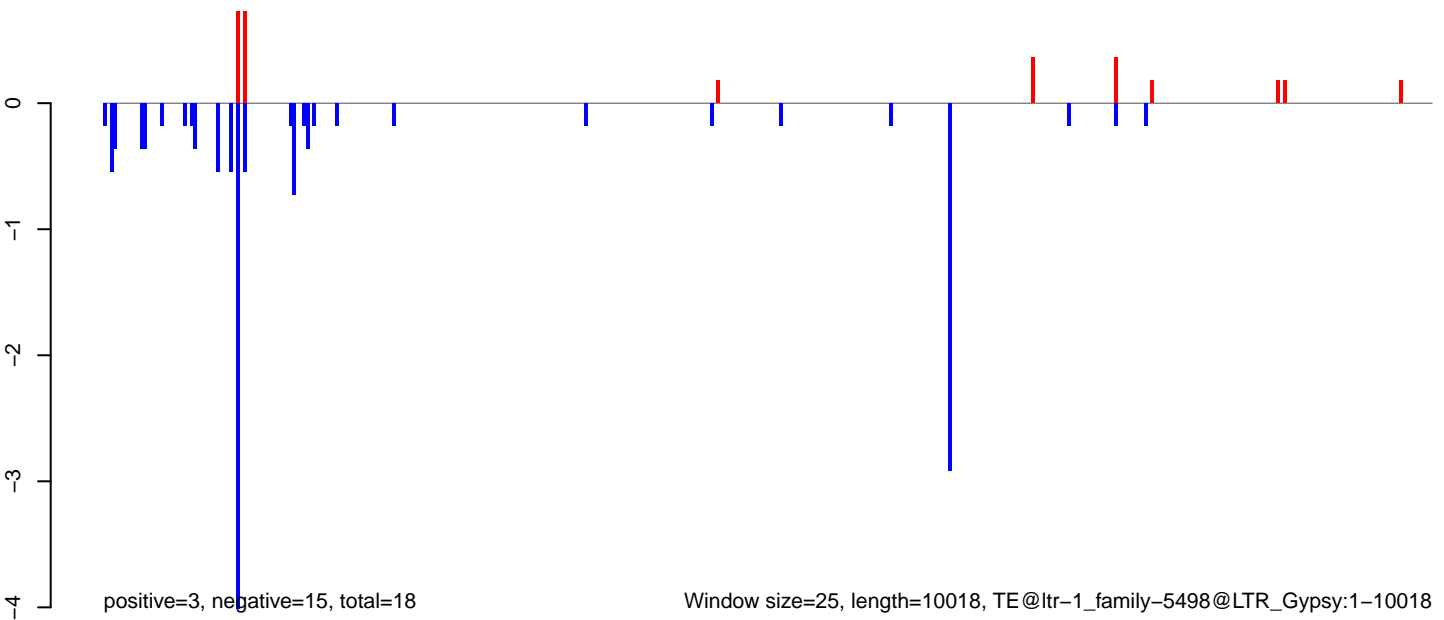

Window size=25, length=6799, TE@ltr-1\_family-5725@LTR\_Gypsy:1-6799

AeAlbo\_C636\_6dpi\_SINV3.18\_23.rep

AeAlbo\_C636\_6dpi\_SINV3.24\_35.rep

AeAlbo\_C636\_6dpi\_SINV3.rep

Window size=25, length=10018, TE@ltr-1\_family-5498@LTR\_Gypsy:1-10018