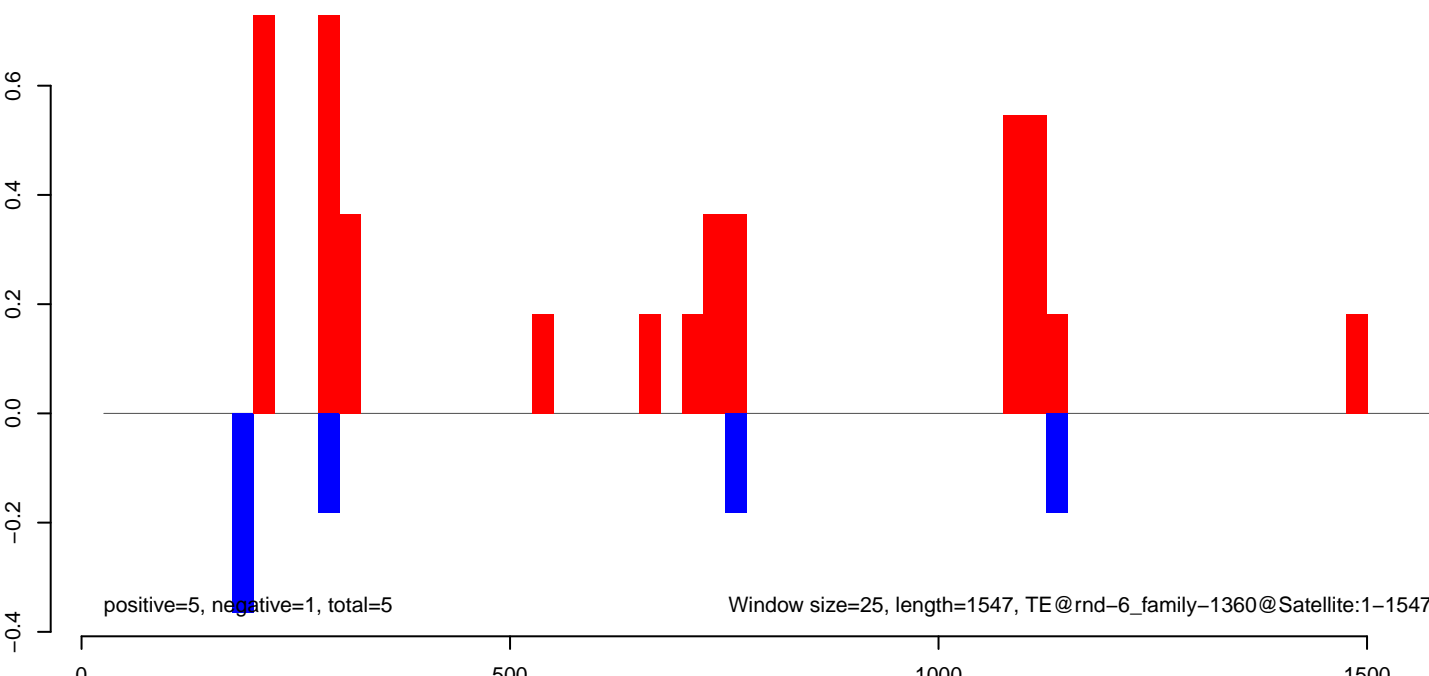

AeAlbo_C636_6dpi_SINV3.18_23.rep

AeAlbo_C636_6dpi_SINV3.rep