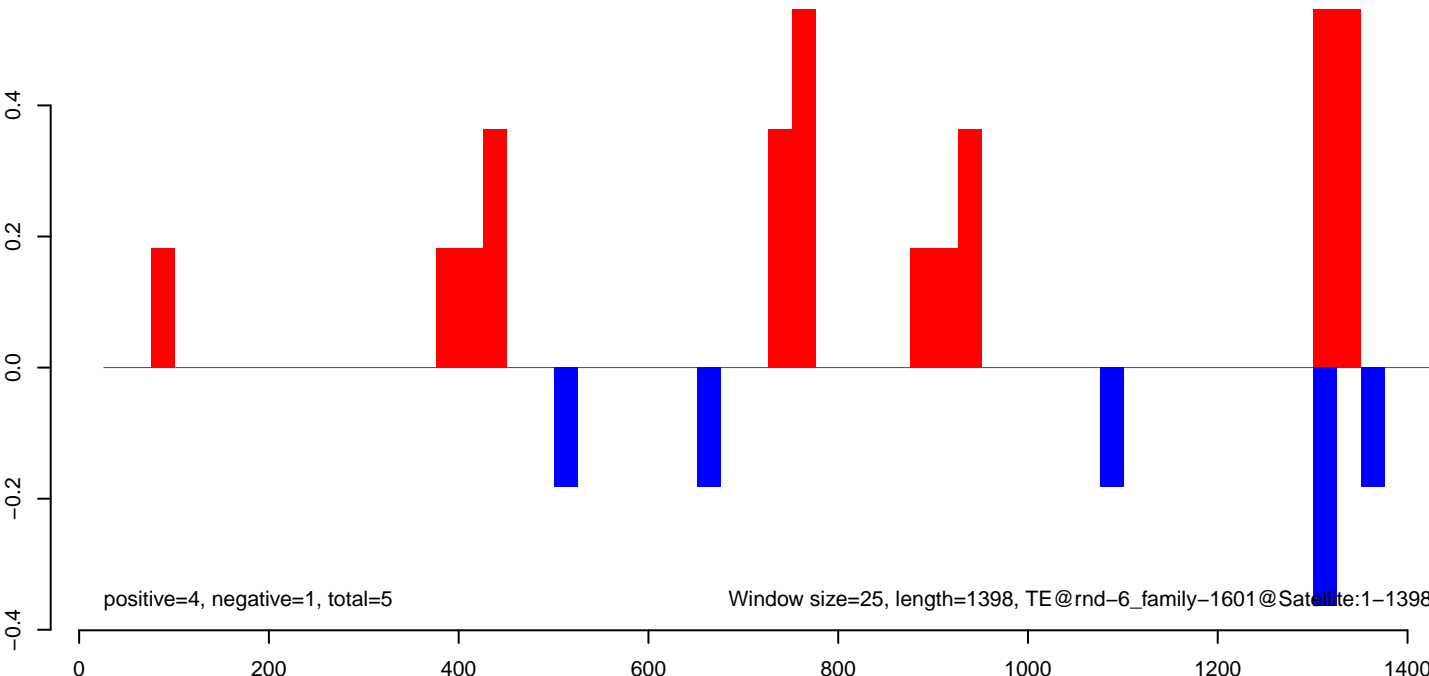

AeAlbo_C636_6dpi_SINV3.rep