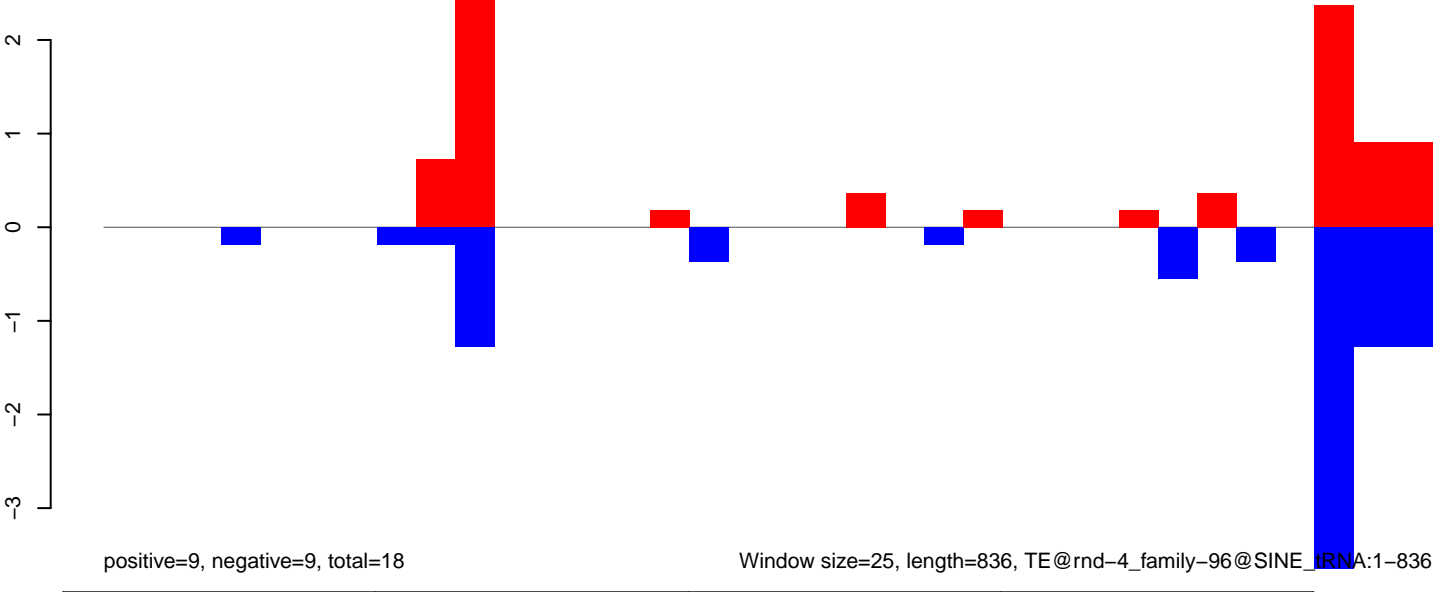

AeAlbo_C636_6dpi_SINV3.rep