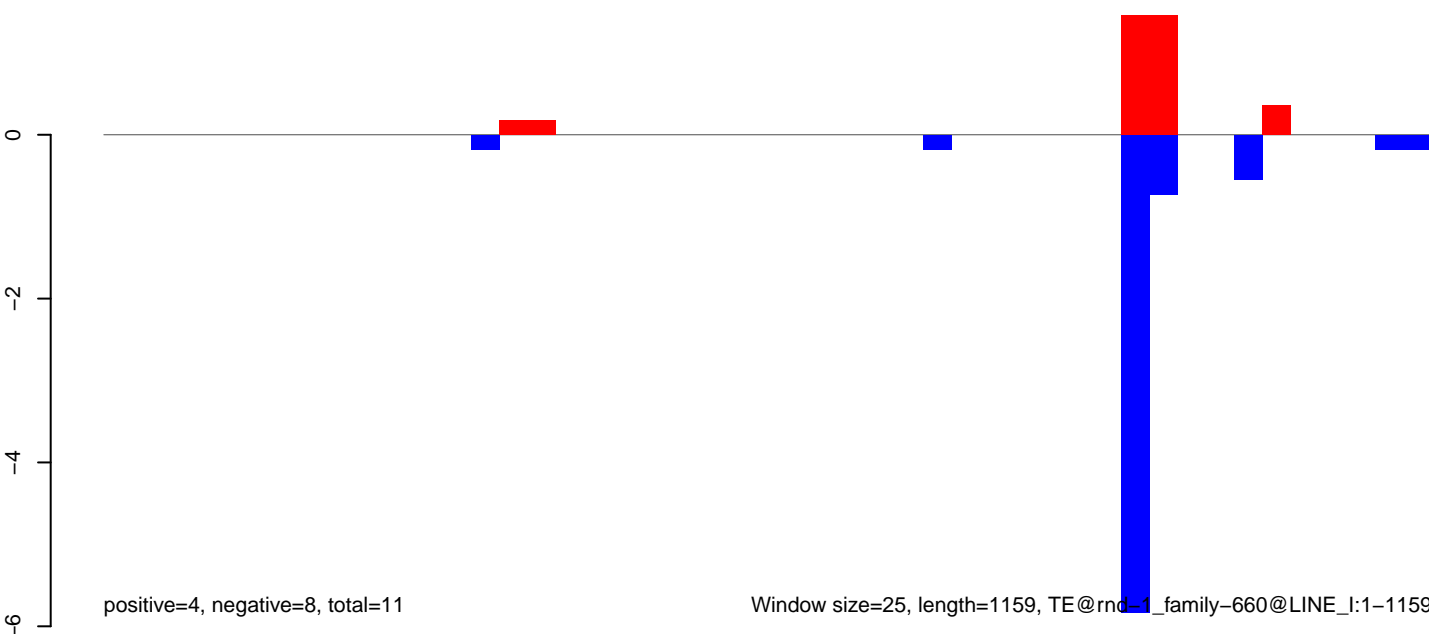

AeAlbo_C636_6dpi_SINV3.18_23.rep

AeAlbo_C636_6dpi_SINV3.rep