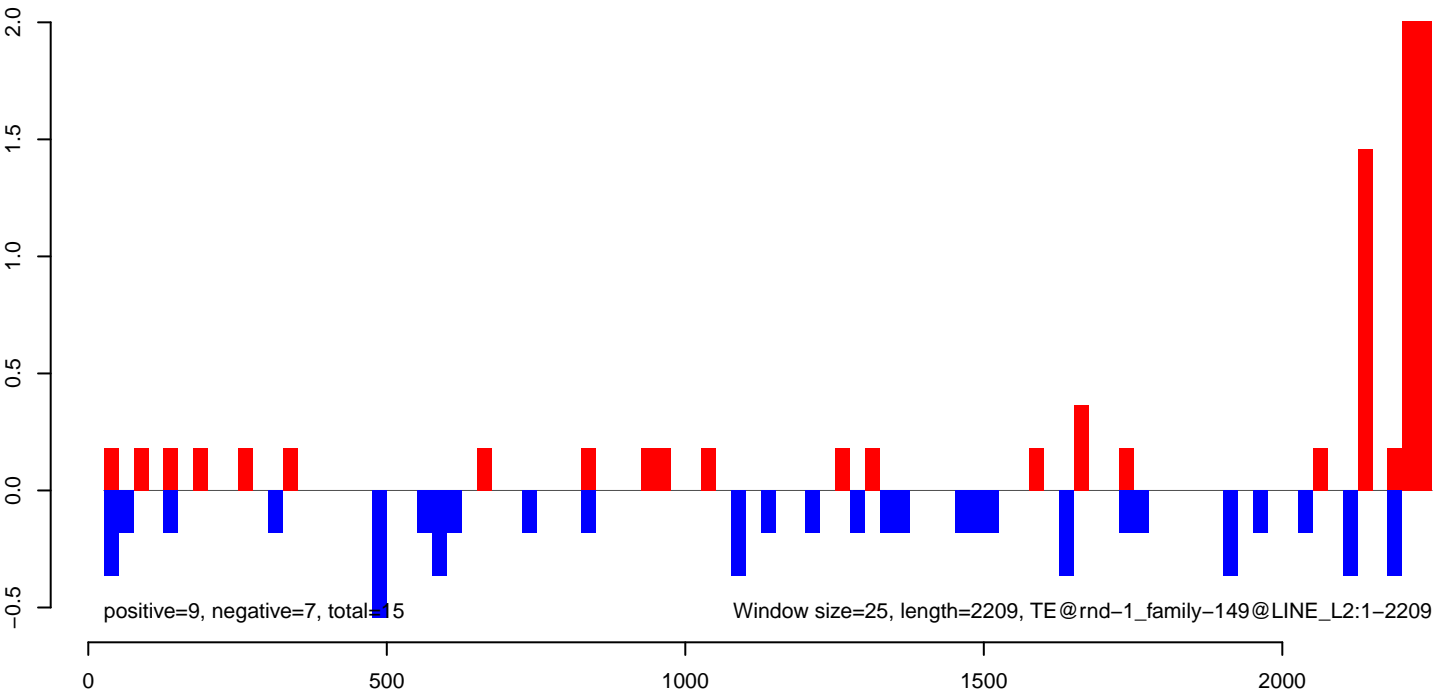

AeAlbo_C636_6dpi_SINV3.rep