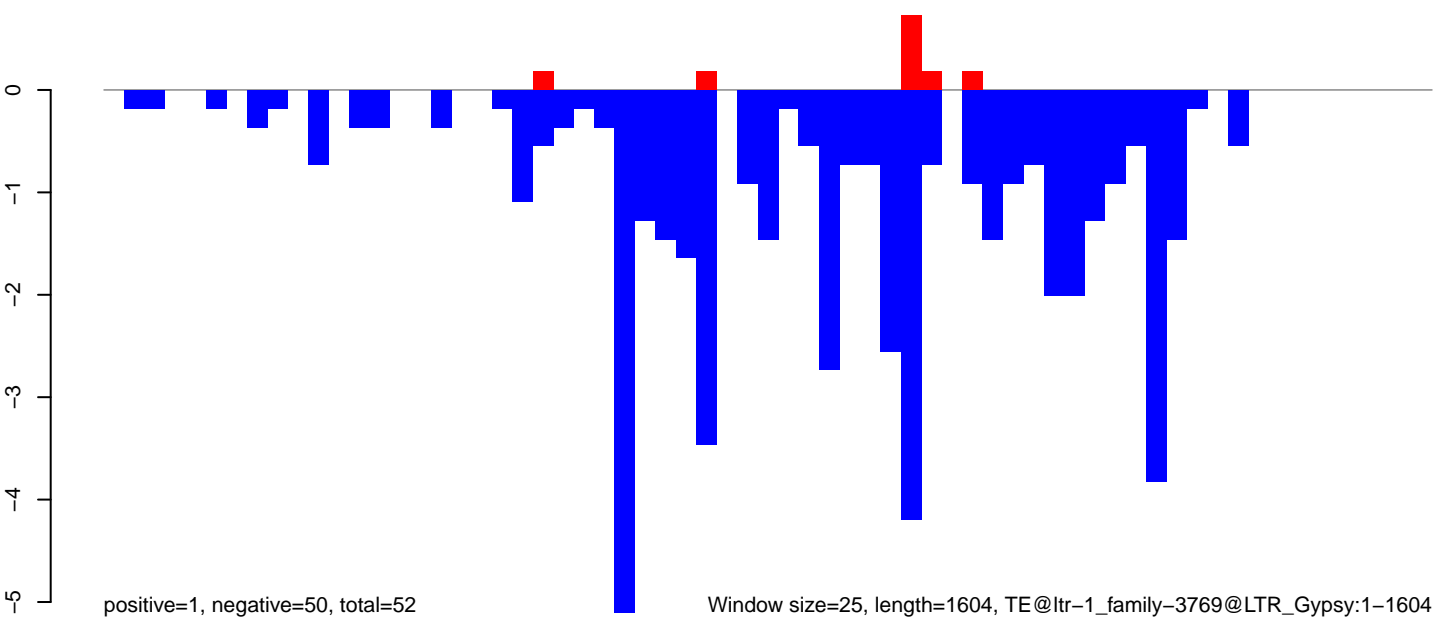

Window size=25, length=11693, TE@ltr-1\_family-4210@LTR\_Gypsy:1-11693

0 2000 4000 6000 8000 10000 12000

AeAlbo\_C636\_6dpi\_SINV3.18\_23.rep

AeAlbo\_C636\_6dpi\_SINV3.24\_35.rep

AeAlbo\_C636\_6dpi\_SINV3.rep