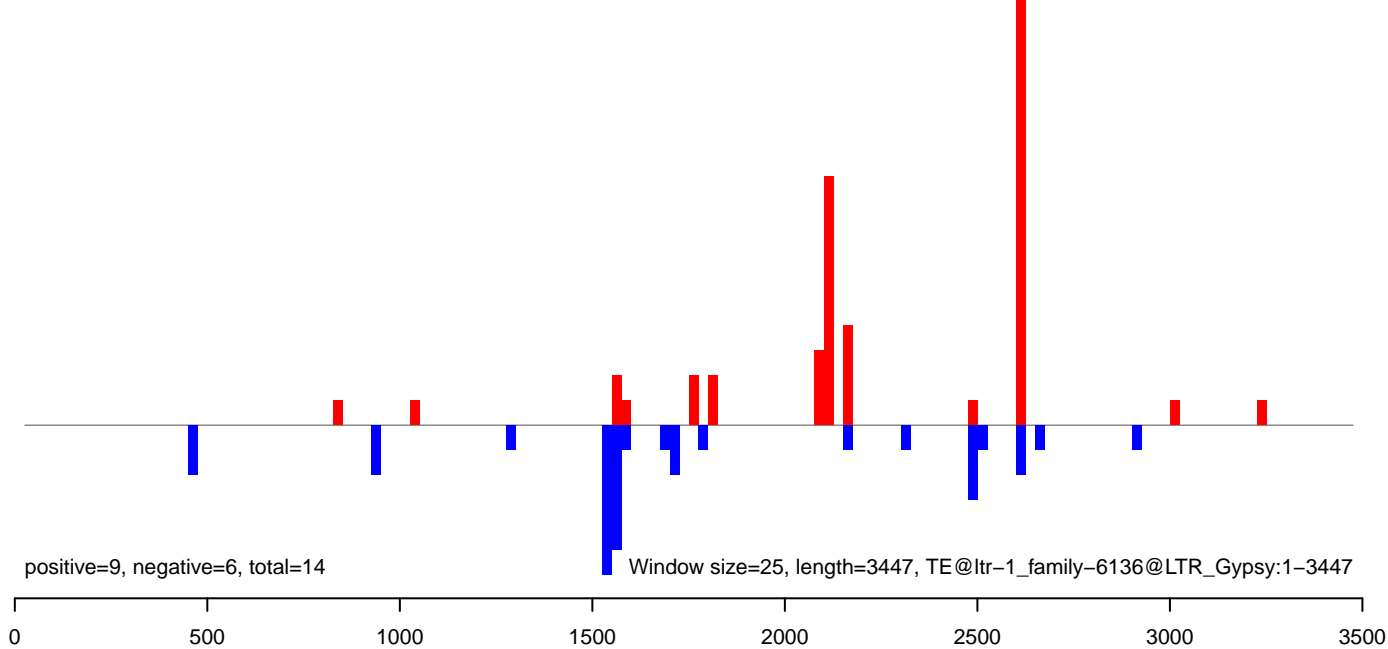

AeAlbo_C636_6dpi_SINV3.rep