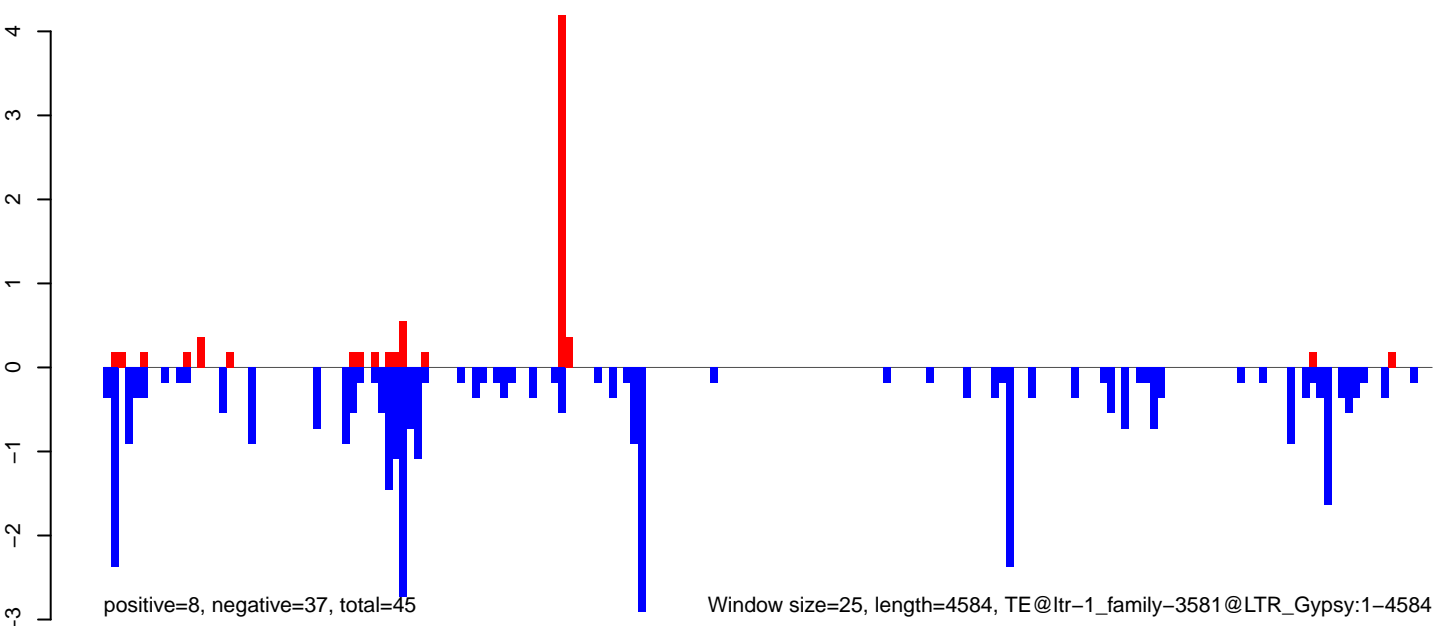

AeAlbo_C636_6dpi_SINV3.rep