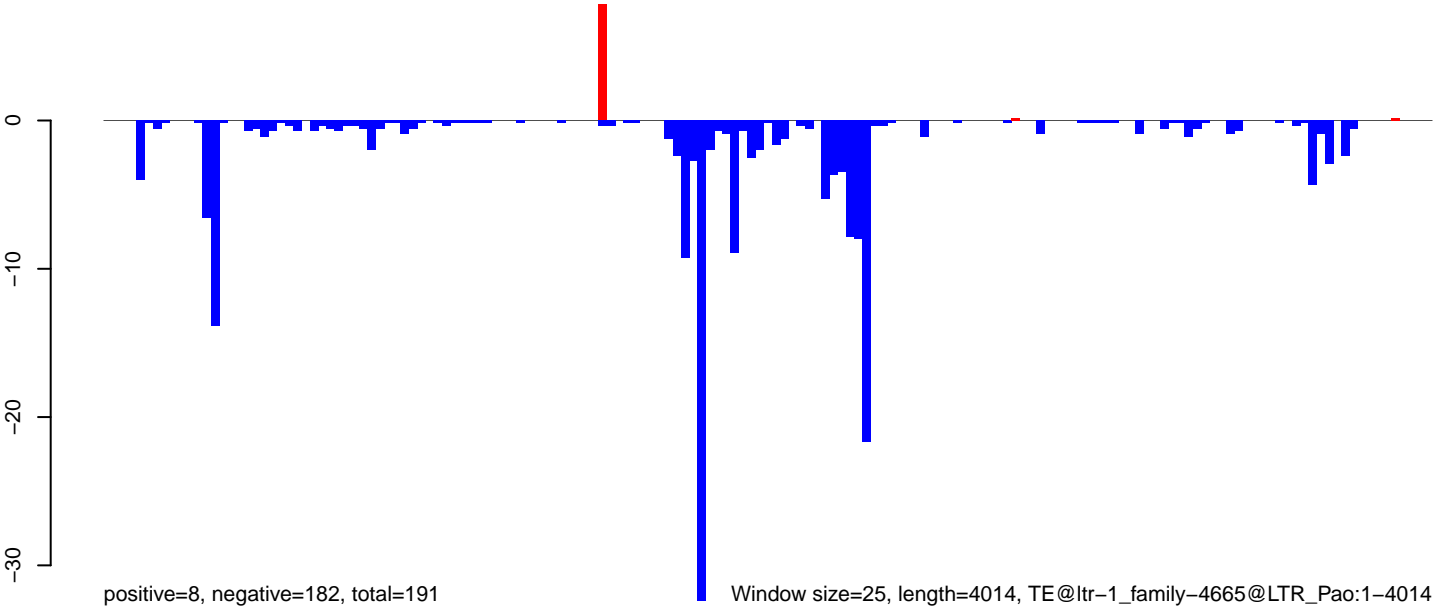

AeAlbo_C636_6dpi_SINV3.rep

Window size=25, length=4014, TE@ltr-1_family-4665@LTR_Pao:1-4014

0 1000 2000 3000 4000