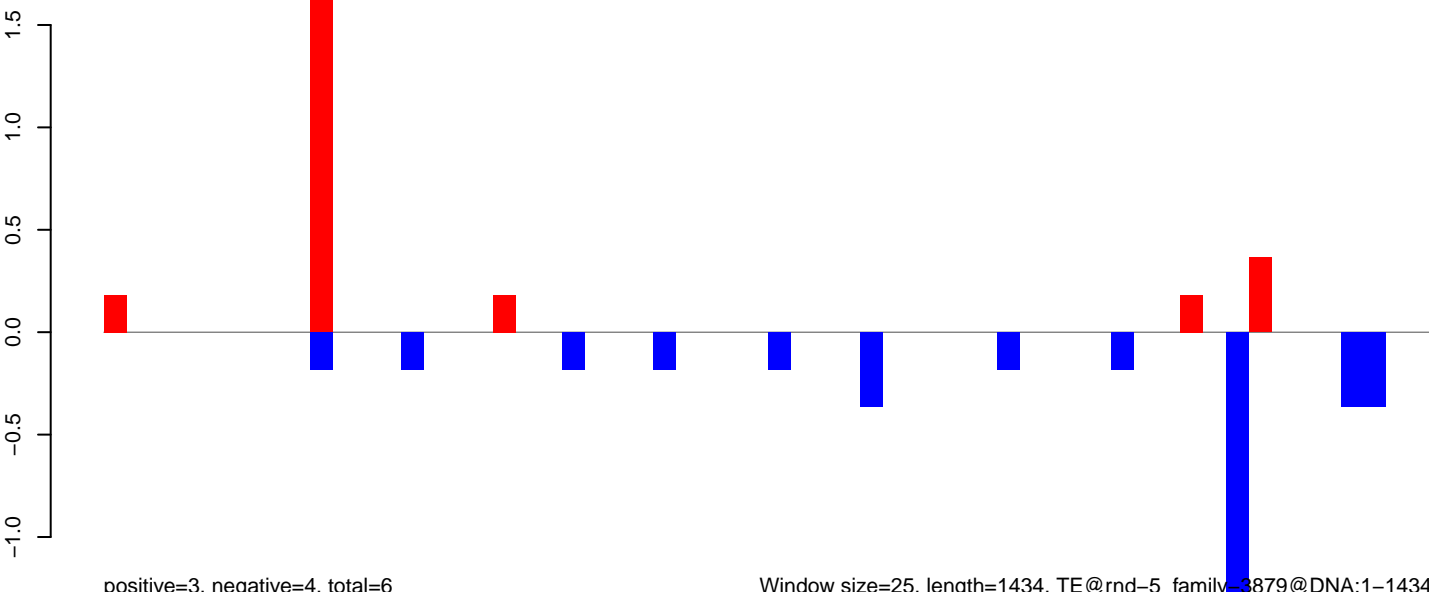

AeAlbo\_C636\_6dpi\_SINV3.18\_23.rep

positive=3, negative=1, total=4

AeAlbo\_C636\_6dpi\_SINV3.24\_35.rep

positive=0, negative=3, total=3

AeAlbo\_C636\_6dpi\_SINV3.rep

positive=3, negative=4, total=6

Window size=25, length=1434, TE@rnd-5\_family\_3879@DNA:1-1434