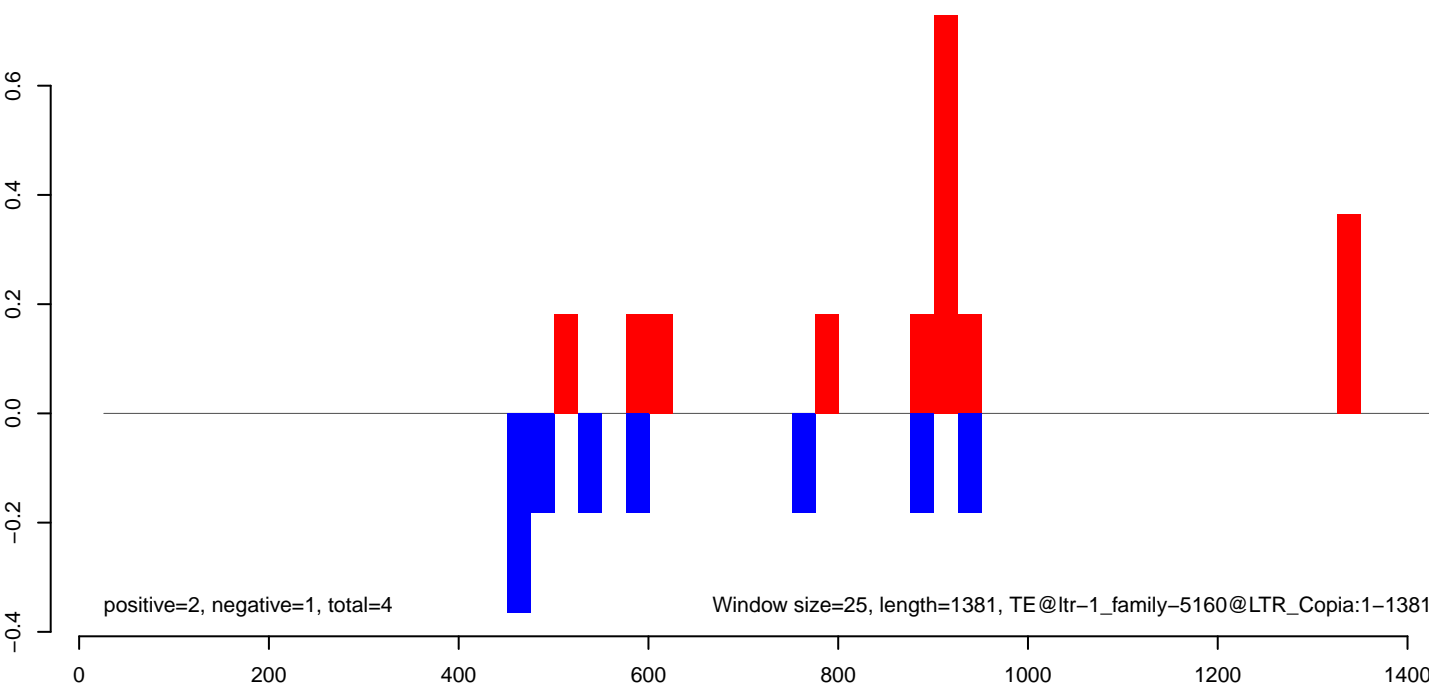

AeAlbo_C636_6dpi_SINV3.18_23.rep

AeAlbo_C636_6dpi_SINV3.rep