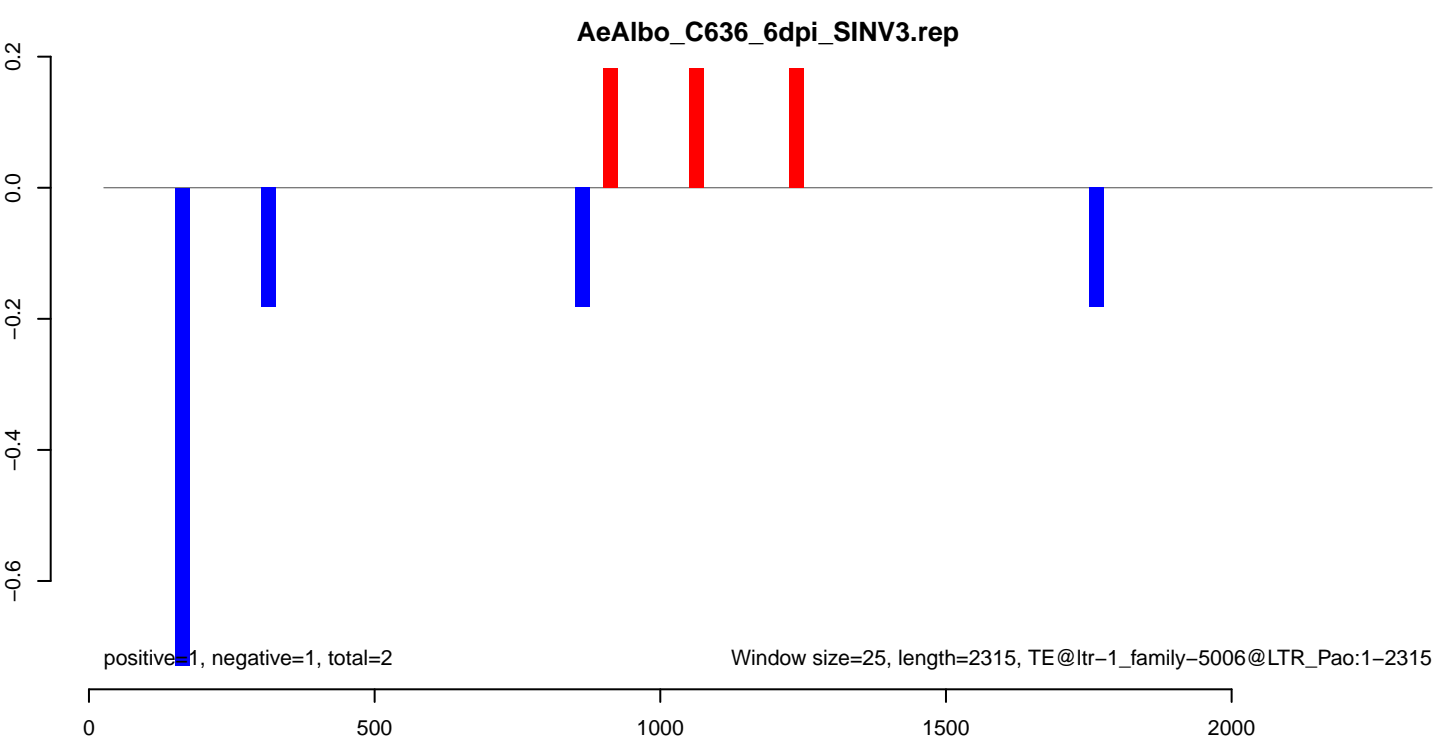

AeAlbo_C636_6dpi_SINV3.18_23.rep