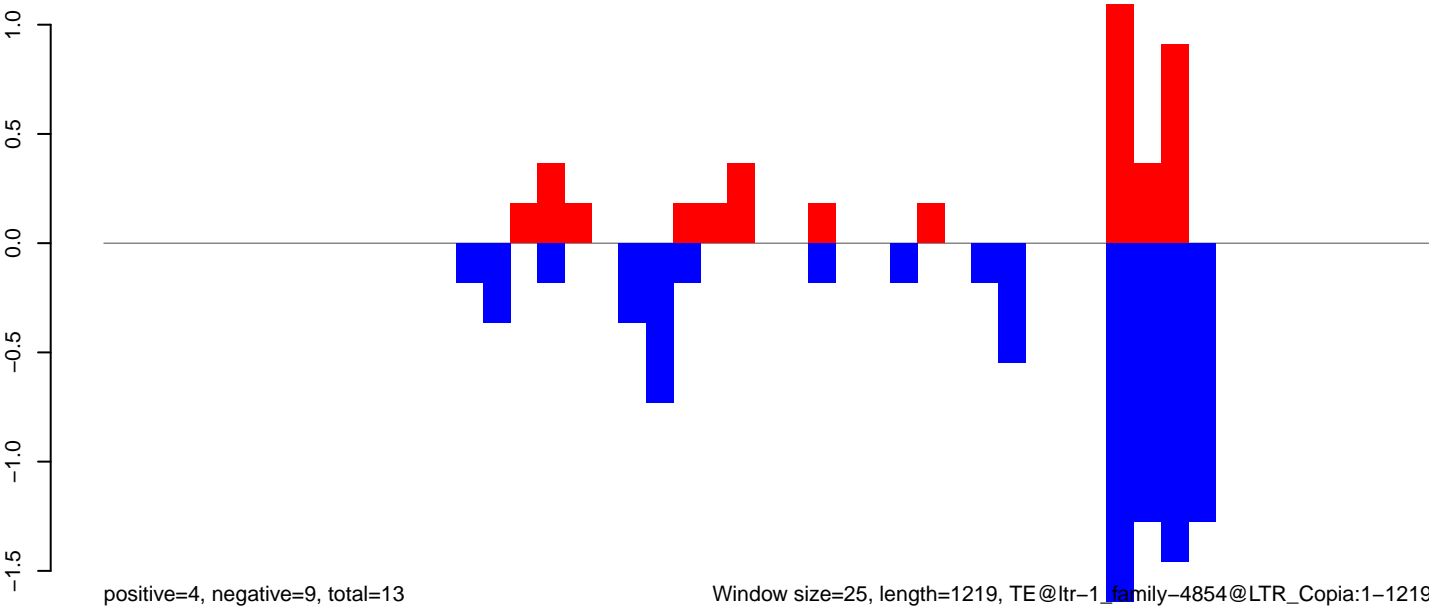

AeAlbo_C636_6dpi_SINV3.rep

Window size=25, length=1219, TE@ltr-1_family-4854@LTR_Copia:1-1219

0 200 400 600 800 1000 1200