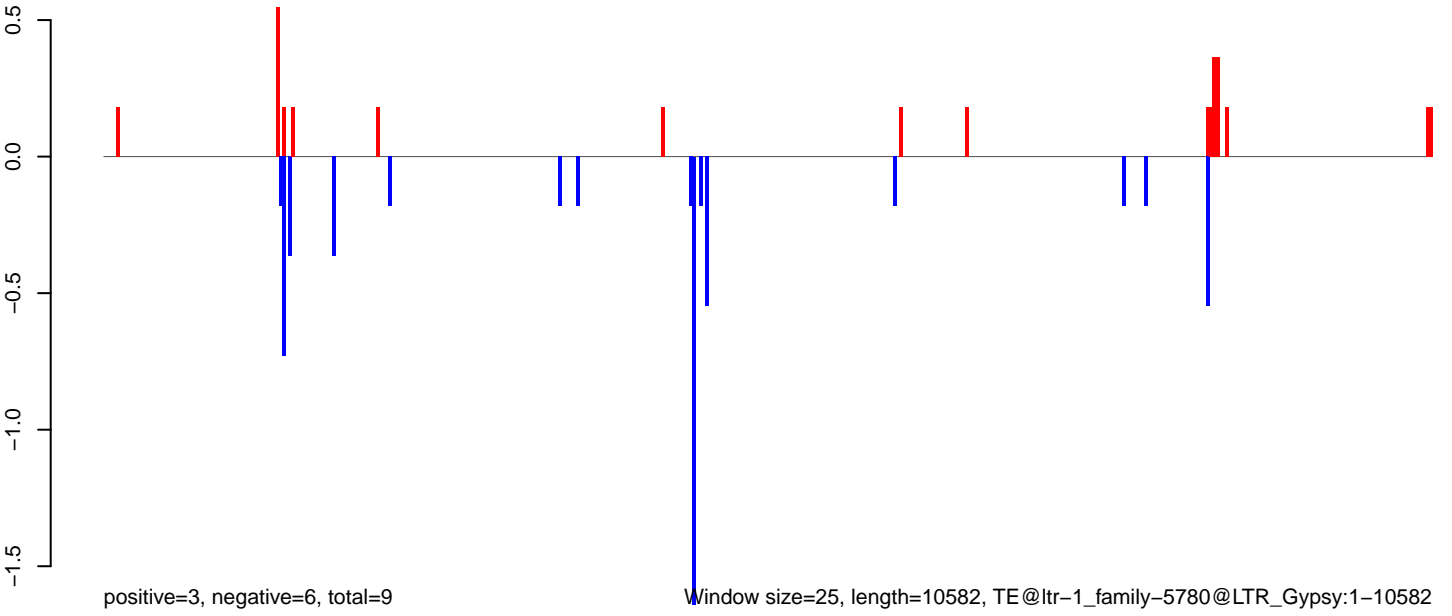

**AeAlbo\_C636\_6dpi\_SINV3.rep**

**AeAlbo\_C636\_6dpi\_SINV3.18\_23.rep**

**AeAlbo\_C636\_6dpi\_SINV3.24\_35.rep**

**AeAlbo\_C636\_6dpi\_SINV3.rep**

Window size=25, length=10582, TE@ltr-1\_family-5780@LTR\_Gypsy:1-10582