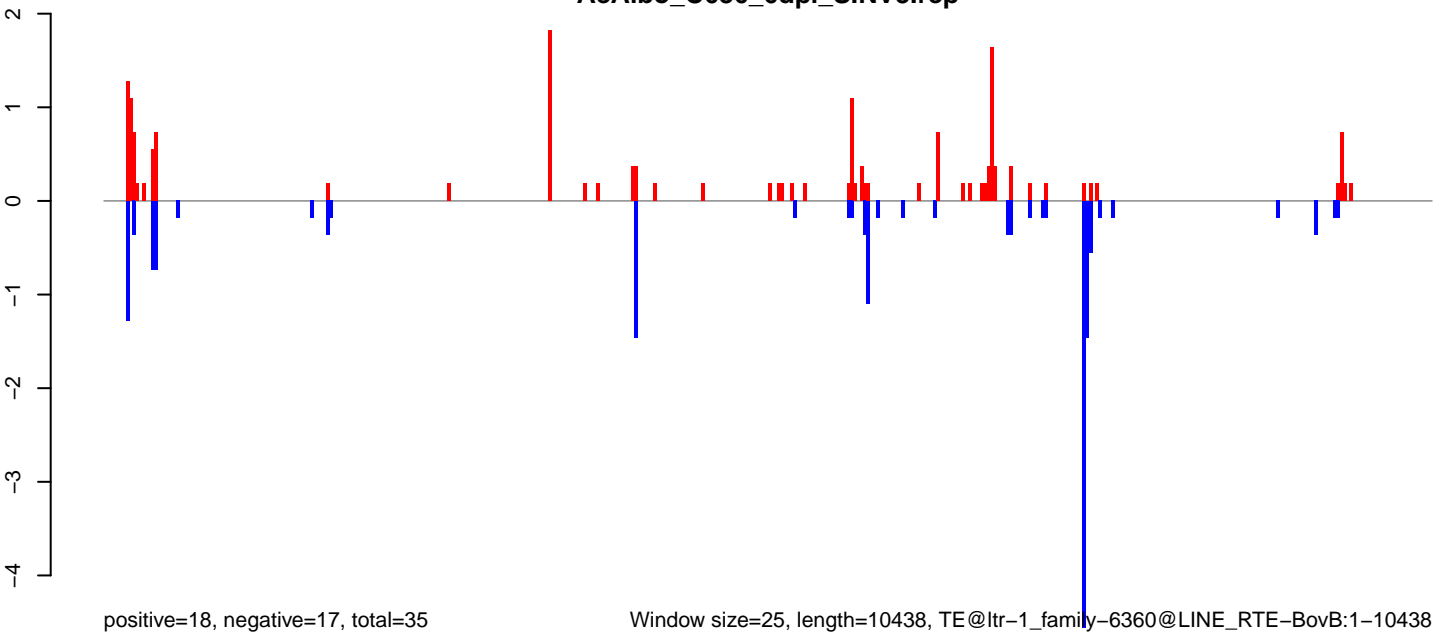

AeAlbo_C636_6dpi_SINV3.rep

Window size=25, length=10438, TE@ltr-1_family-6360@LINE RTE-BovB:1-10438

0 2000 4000 6000 8000 10000