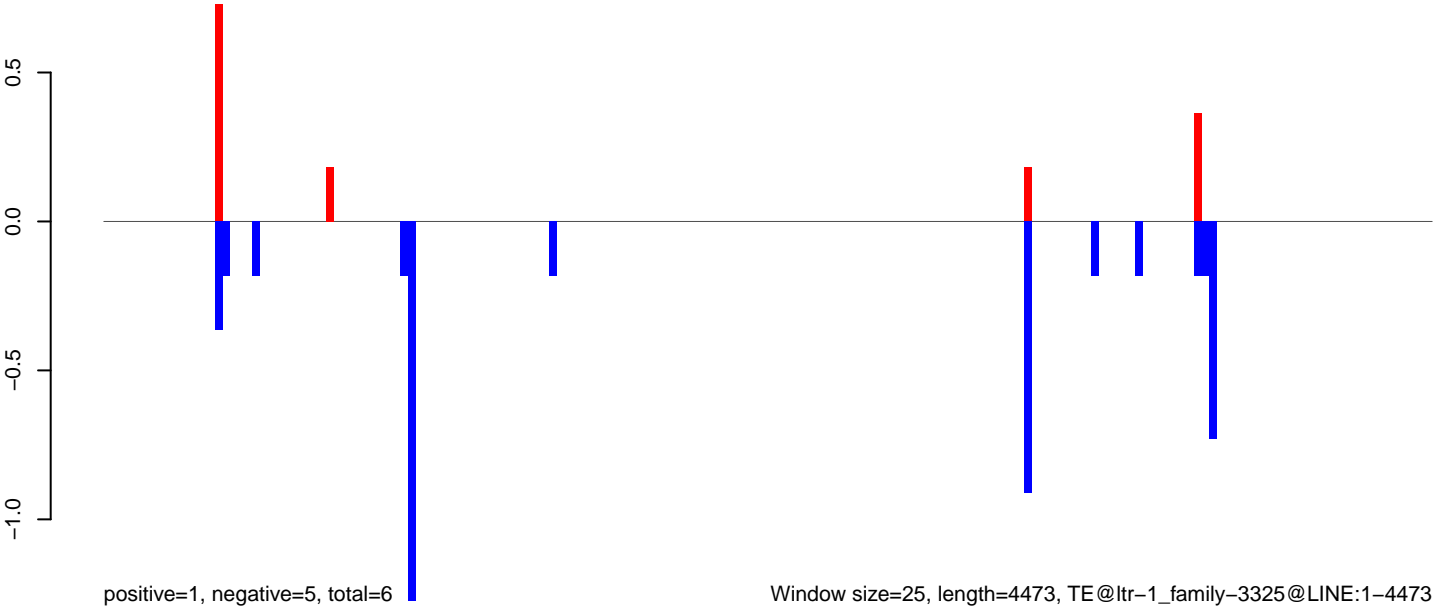

AeAlbo_C636_6dpi_SINV3.18_23.rep

AeAlbo_C636_6dpi_SINV3.rep