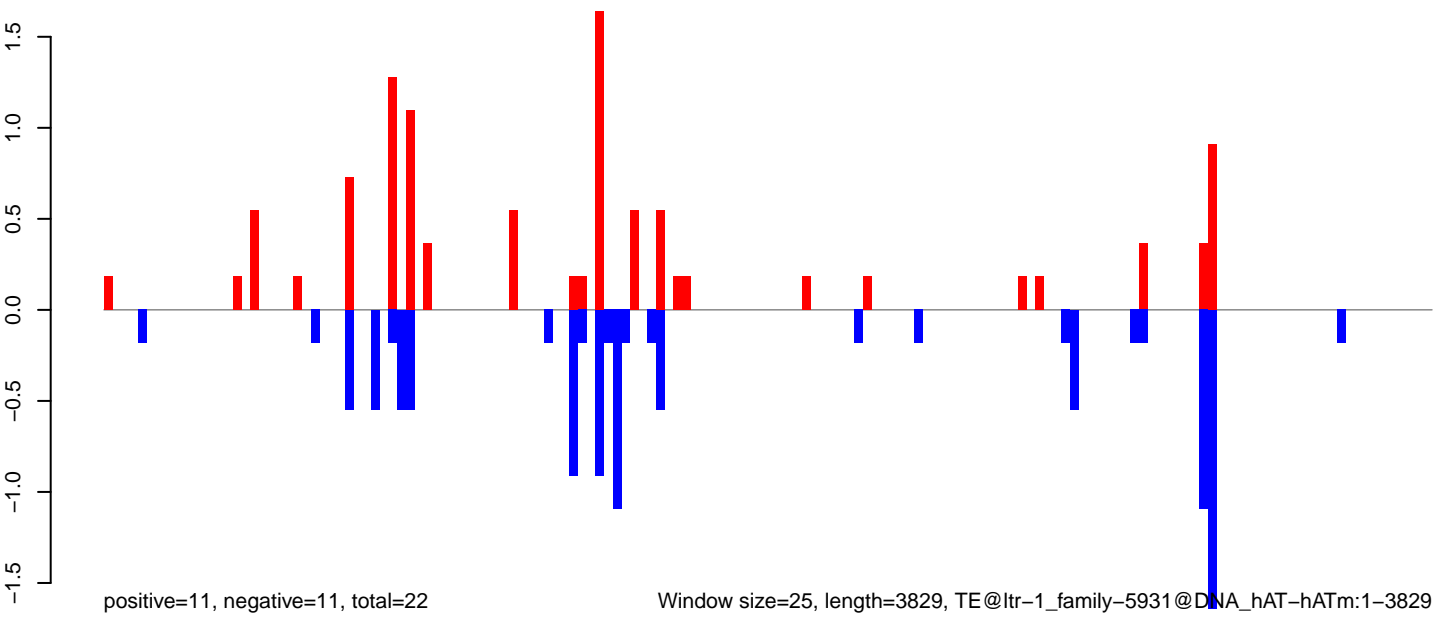

**AeAlbo\_C636\_6dpi\_SINV3.rep**

AeAlbo\_C636\_6dpi\_SINV3.18\_23.rep

AeAlbo\_C636\_6dpi\_SINV3.24\_35.rep

AeAlbo\_C636\_6dpi\_SINV3.rep

Window size=25, length=3829, TE@ltr-1\_family-5931@DNA\_hAT-hATm:1-3829