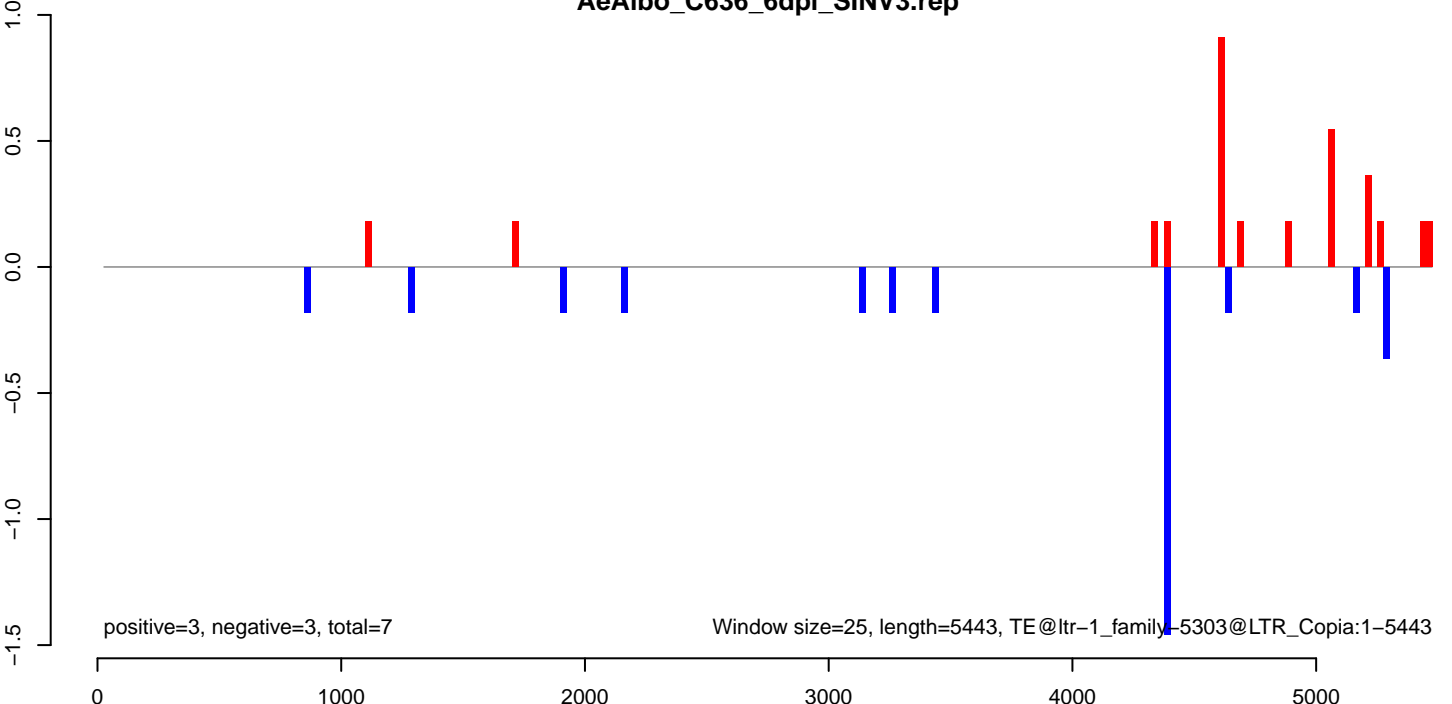

AeAlbo_C636_6dpi_SINV3.18_23.rep

AeAlbo_C636_6dpi_SINV3.rep