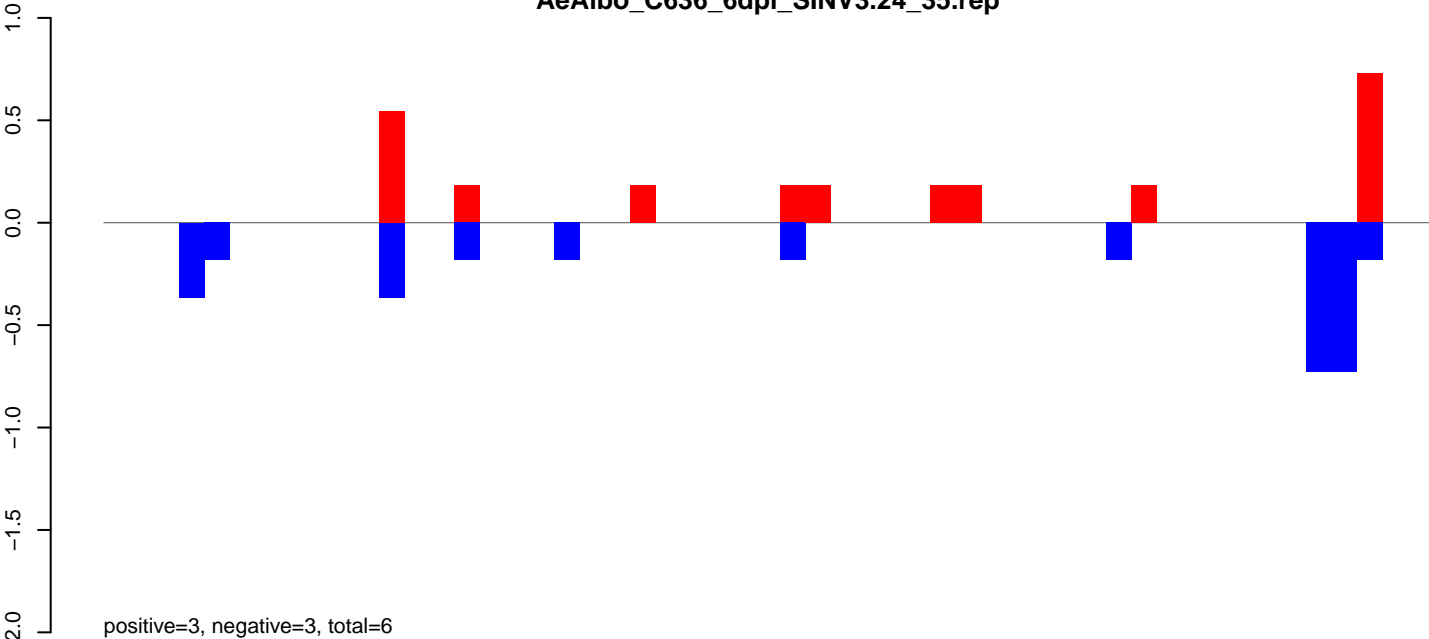

AeAlbo_C636_6dpi_SINV3.24_35.rep