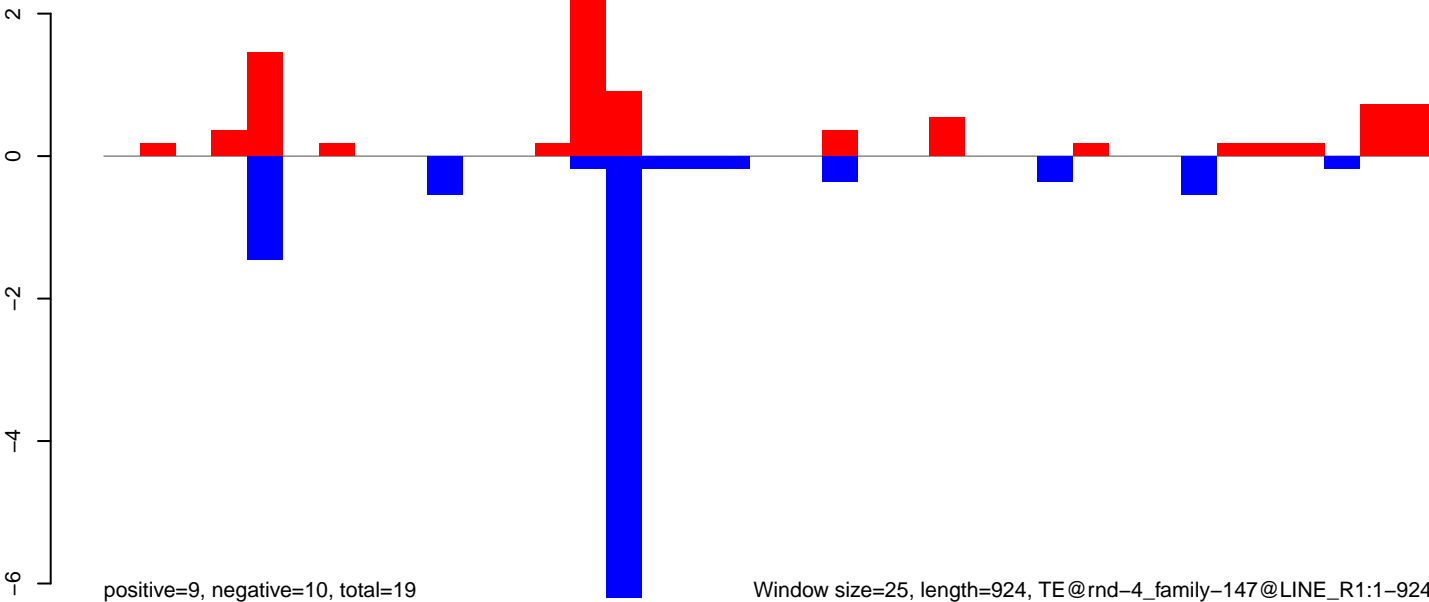

AeAlbo\_C636\_6dpi\_SINV3.18\_23.rep

AeAlbo\_C636\_6dpi\_SINV3.24\_35.rep

AeAlbo\_C636\_6dpi\_SINV3.rep

Window size=25, length=2232, TE@rnd-1\_family-85@LINE\_Penelope:1-2232

AeAlbo\_C636\_6dpi\_SINV3.18\_23.rep