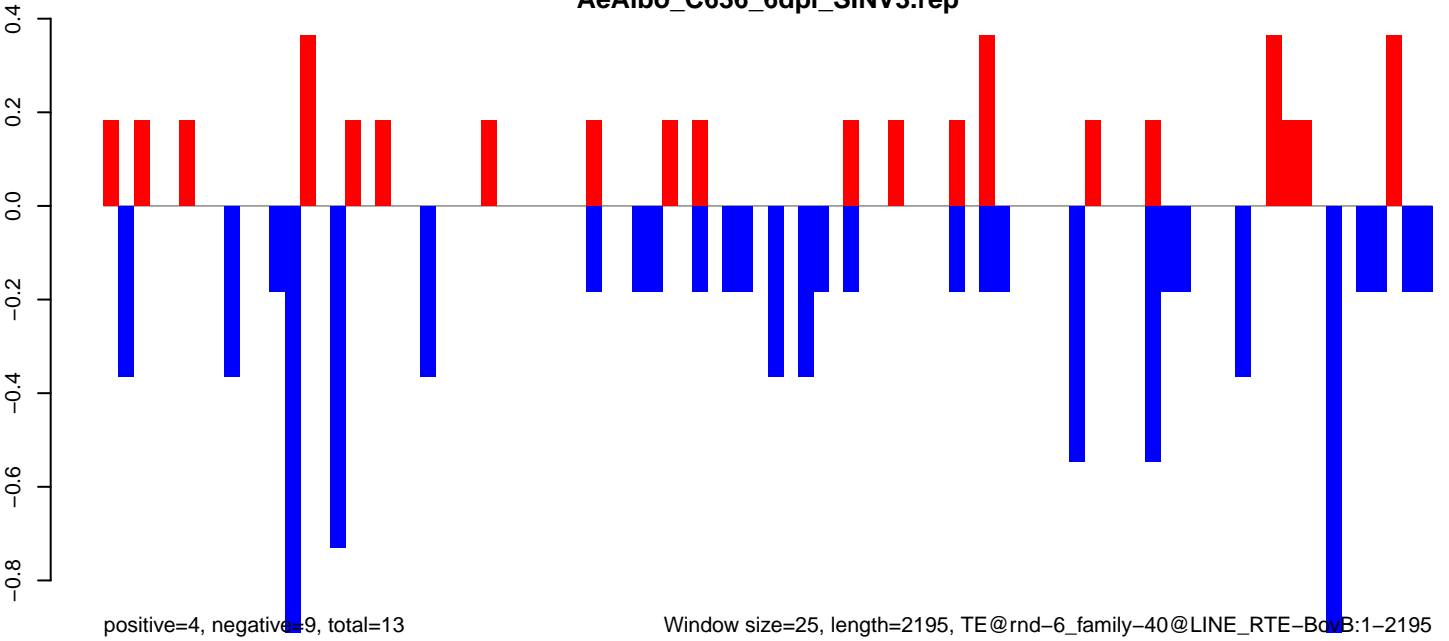

Window size=25, length=1604, TE@ltr-1\_family-3769@LTR\_Gypsy:1-1604

0 500 1000 1500

AeAlbo\_C636\_6dpi\_SINV3.18\_23.rep

AeAlbo\_C636\_6dpi\_SINV3.24\_35.rep

AeAlbo\_C636\_6dpi\_SINV3.rep

Window size=25, length=2195, TE@rnd-6\_family-40@LINE RTE-BovB:1-2195