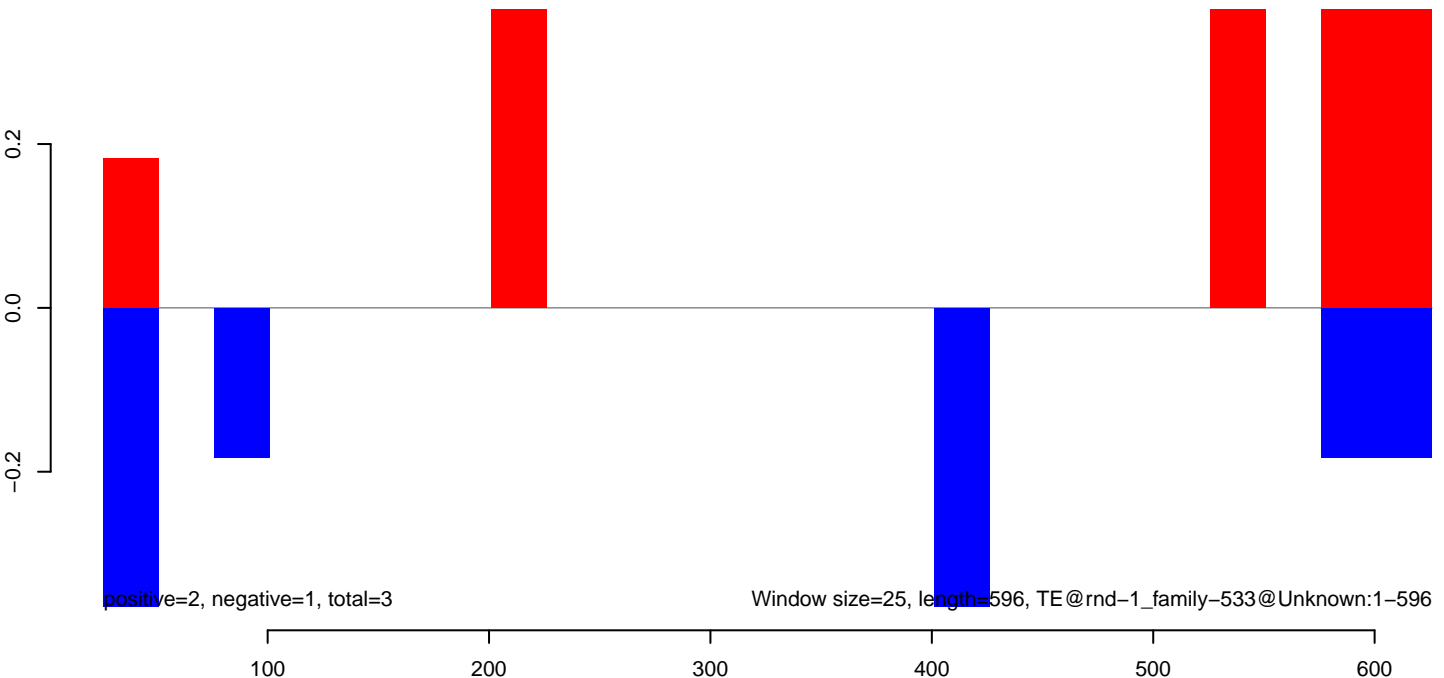

AeAlbo_C636_6dpi_SINV3.rep