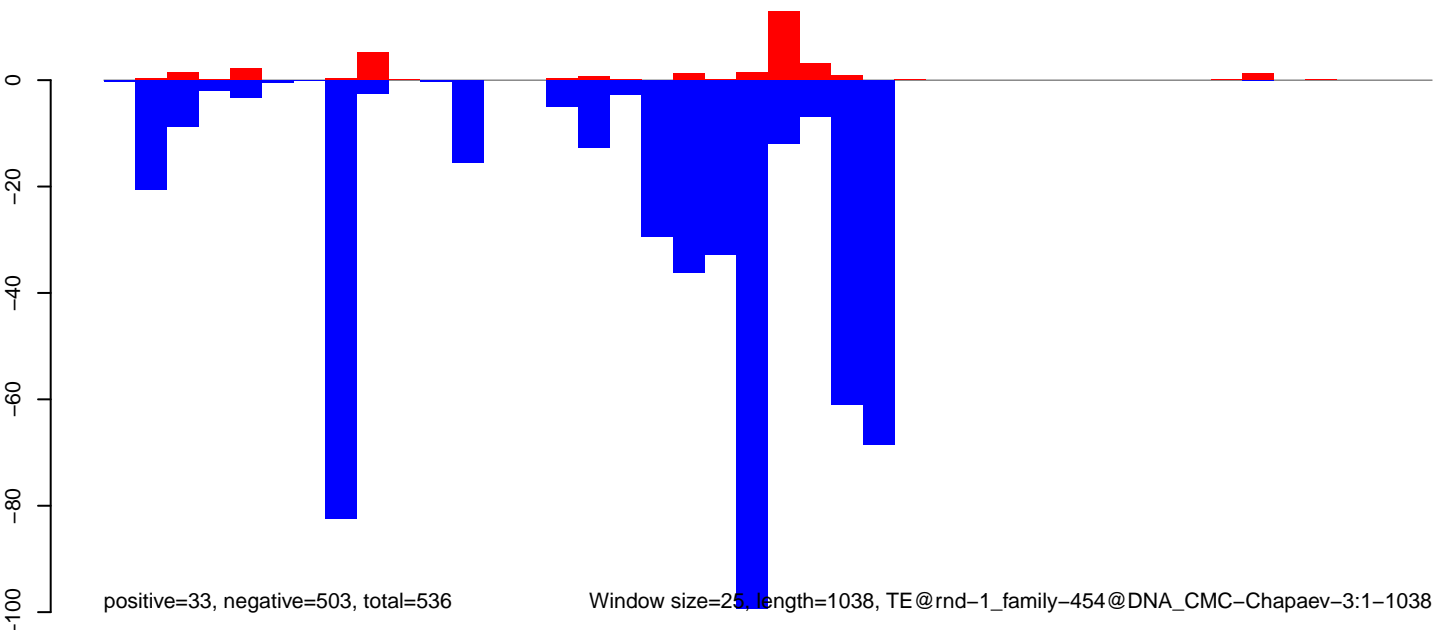

AeAlbo\_C636\_6dpi\_SINV3.24\_35.rep

AeAlbo\_C636\_6dpi\_SINV3.rep

Window size=25, length=1038, TE@rnd-1\_family-454@DNA\_CMC-Chapaev-3:1-1038

AeAlbo\_C636\_6dpi\_SINV3.18\_23.rep

AeAlbo\_C636\_6dpi\_SINV3.24\_35.rep