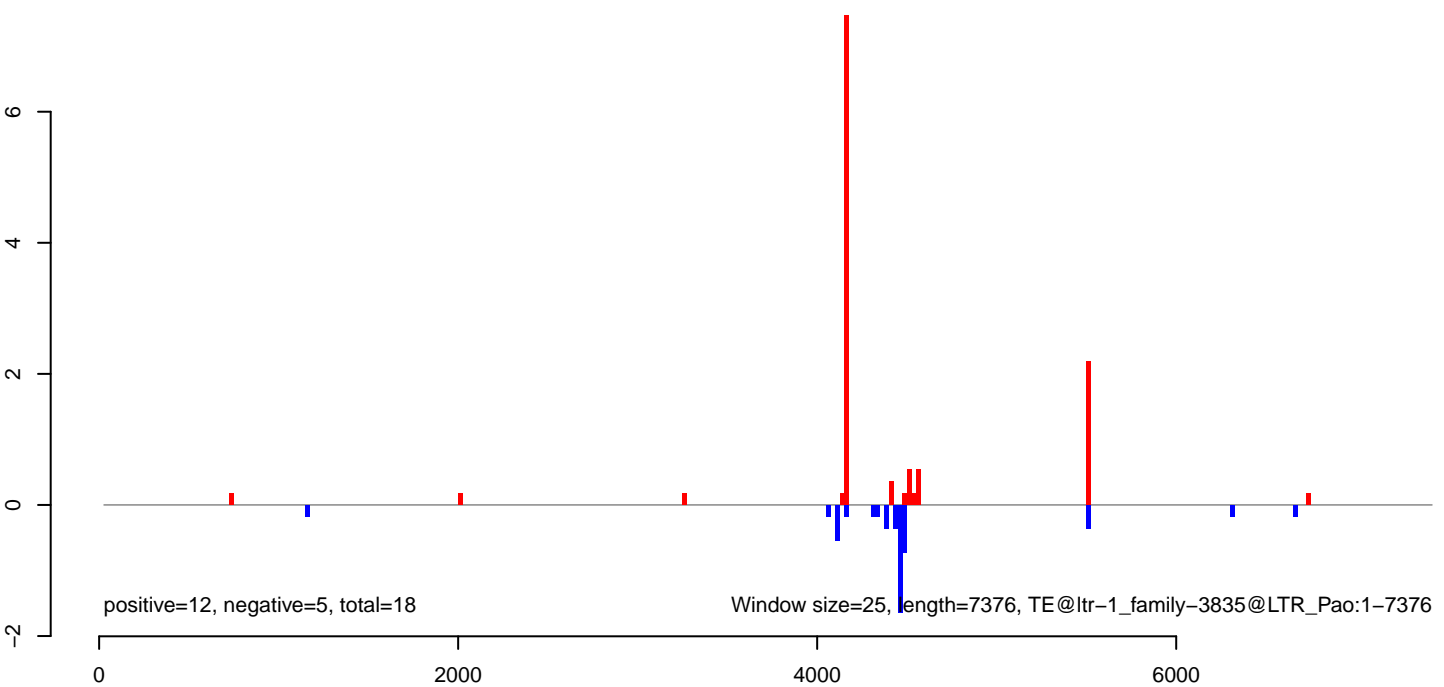

AeAlbo_C636_6dpi_SINV3.rep