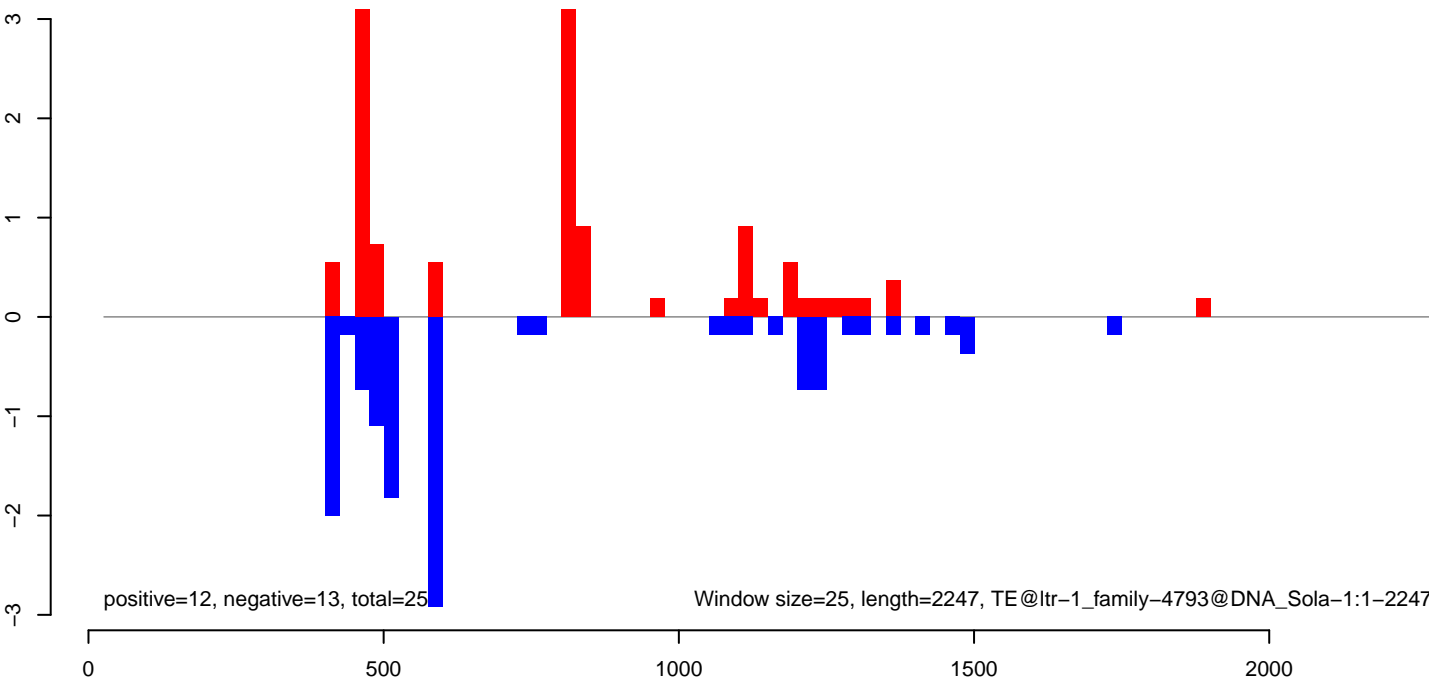

AeAlbo_C636_6dpi_SINV3.rep