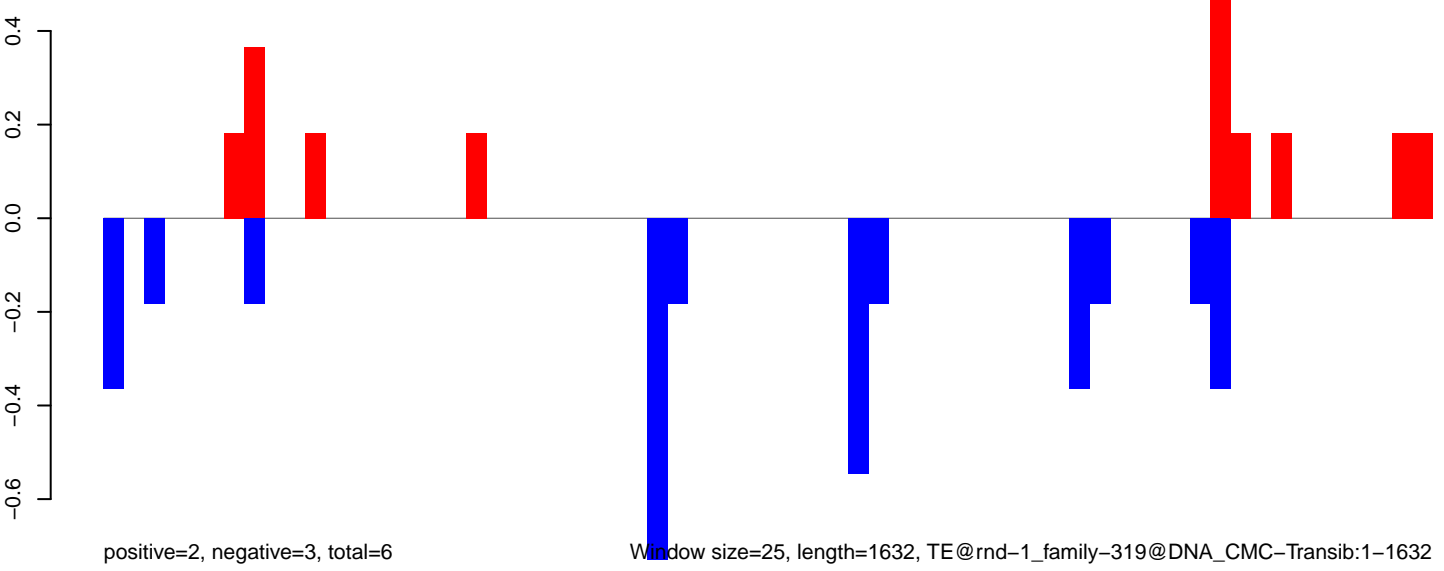

AeAlbo_C636_6dpi_SINV3.18_23.rep