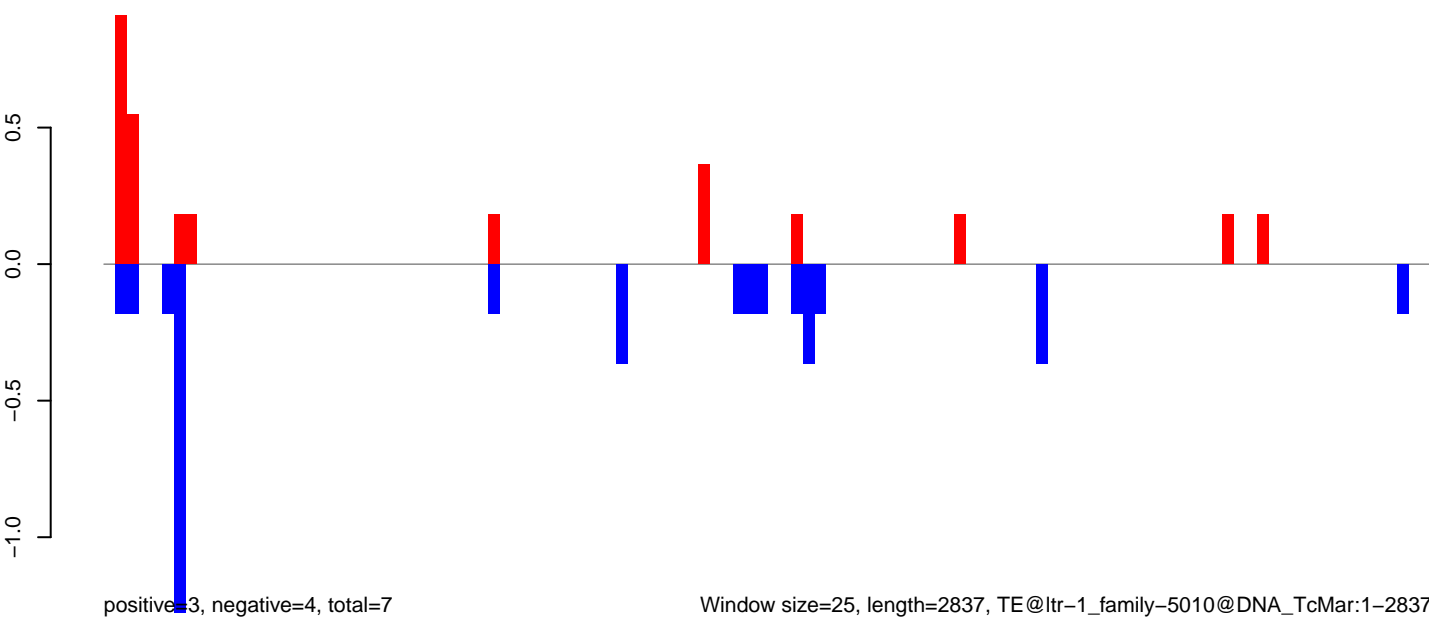

AeAlbo_C636_6dpi_SINV3.rep

Window size=25, length=2837, TE@ltr-1_family-5010@DNA_TcMar:1-2837