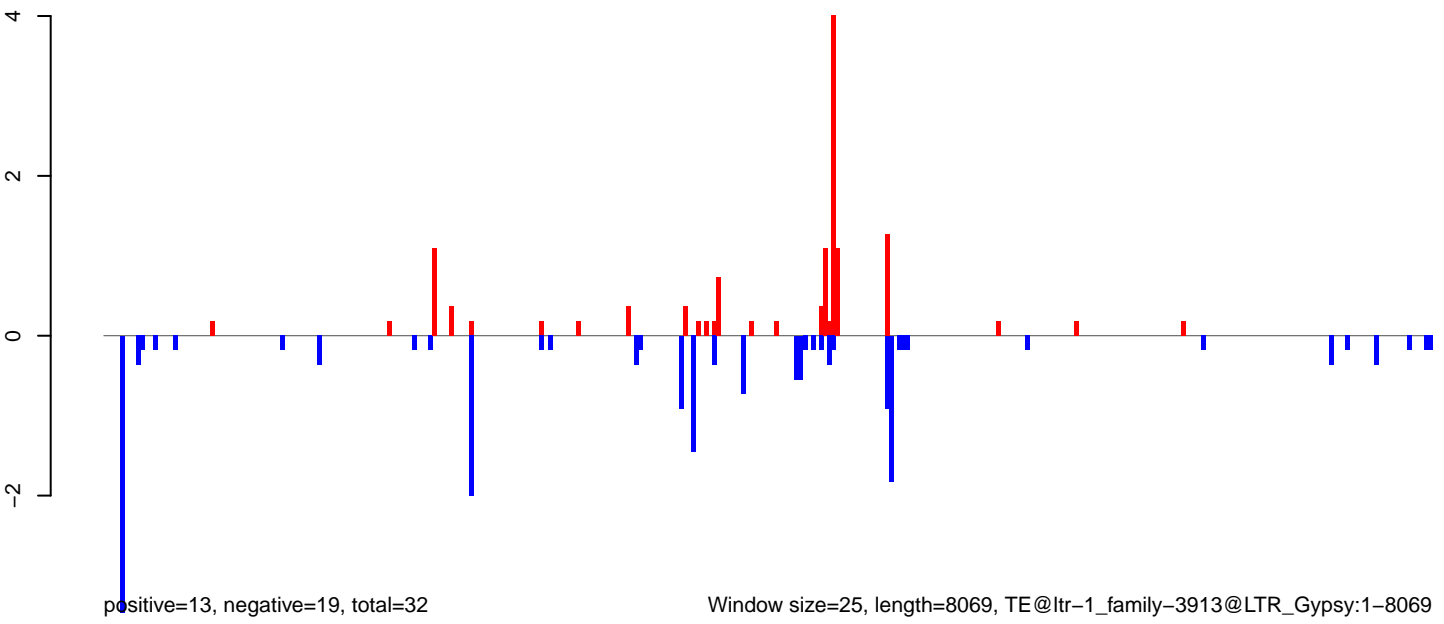

AeAlbo\_C636\_6dpi\_SINV3.24\_35.rep

AeAlbo\_C636\_6dpi\_SINV3.rep

Window size=25, length=8069, TE@ltr-1\_family-3913@LTR\_Gypsy:1-8069

AeAlbo\_C636\_6dpi\_SINV3.18\_23.rep

AeAlbo\_C636\_6dpi\_SINV3.24\_35.rep