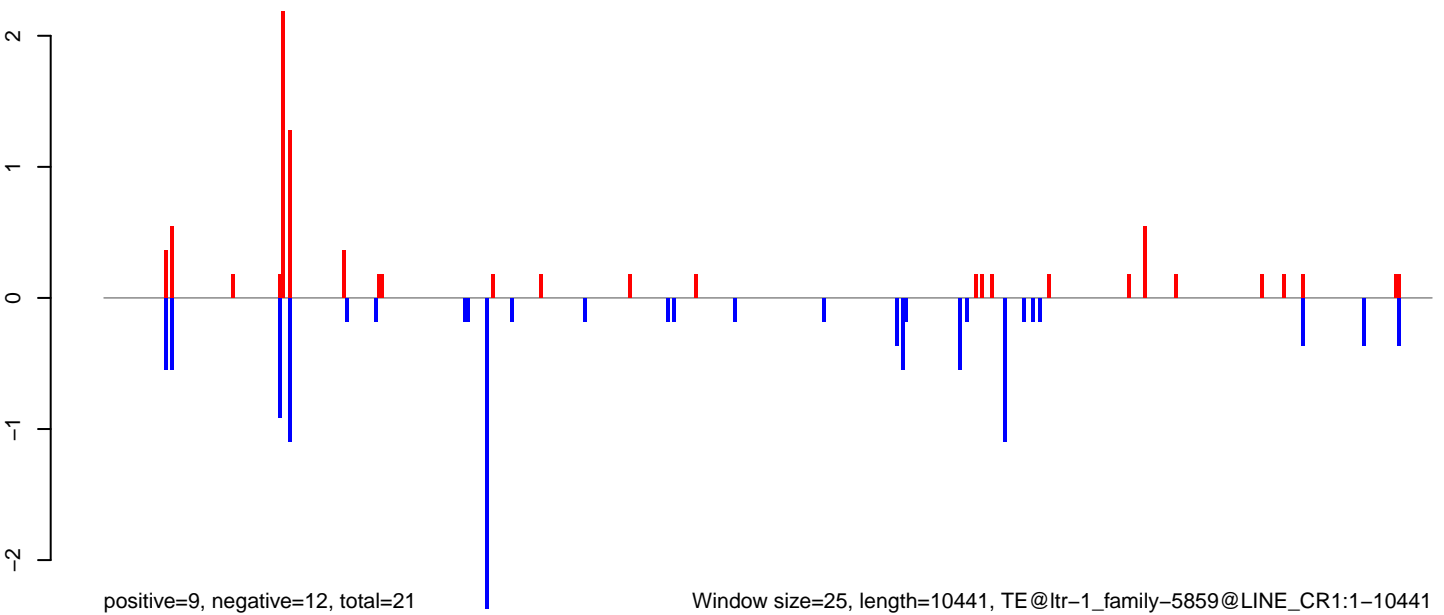

AeAlbo\_C636\_6dpi\_SINV3.24\_35.rep

AeAlbo\_C636\_6dpi\_SINV3.rep

AeAlbo\_C636\_6dpi\_SINV3.18\_23.rep

AeAlbo\_C636\_6dpi\_SINV3.24\_35.rep

AeAlbo\_C636\_6dpi\_SINV3.rep

Window size=25, length=10441, TE@ltr-1\_family-5859@LINE\_CR1:1-10441