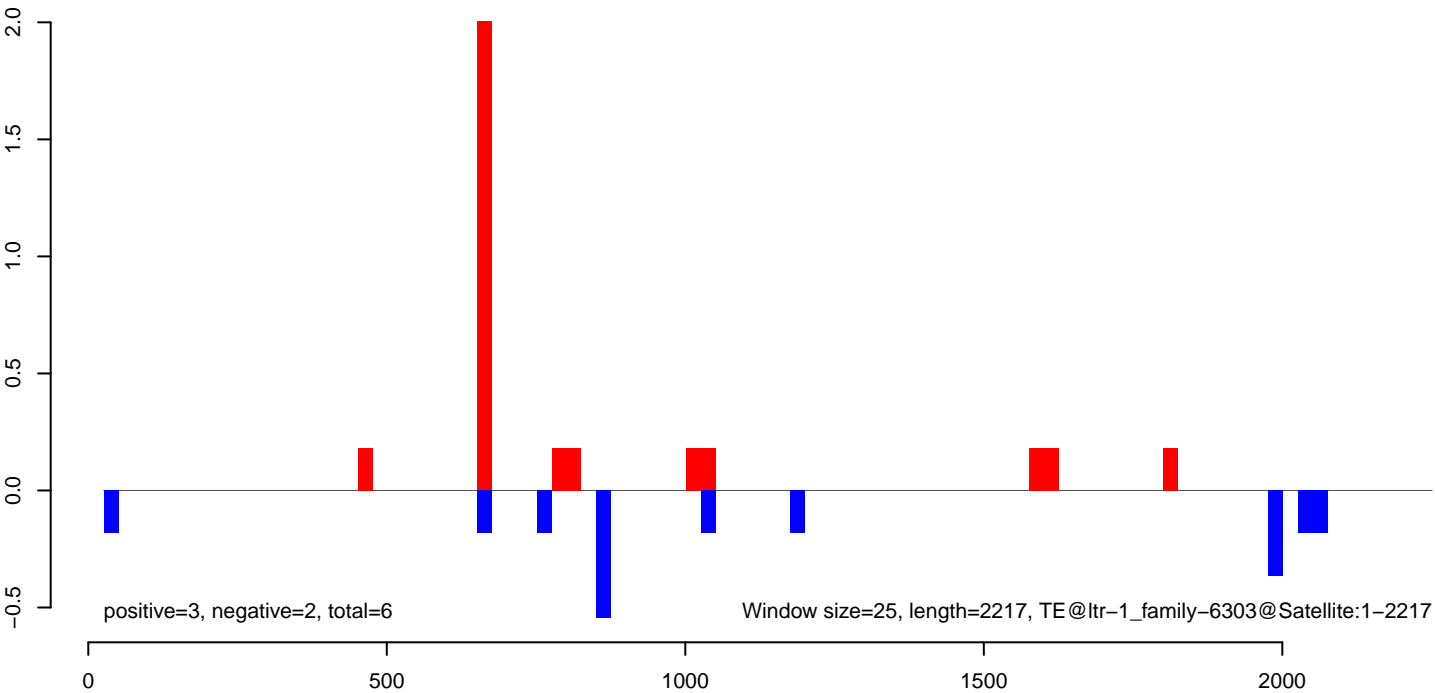

AeAlbo_C636_6dpi_SINV3.18_23.rep

AeAlbo_C636_6dpi_SINV3.rep