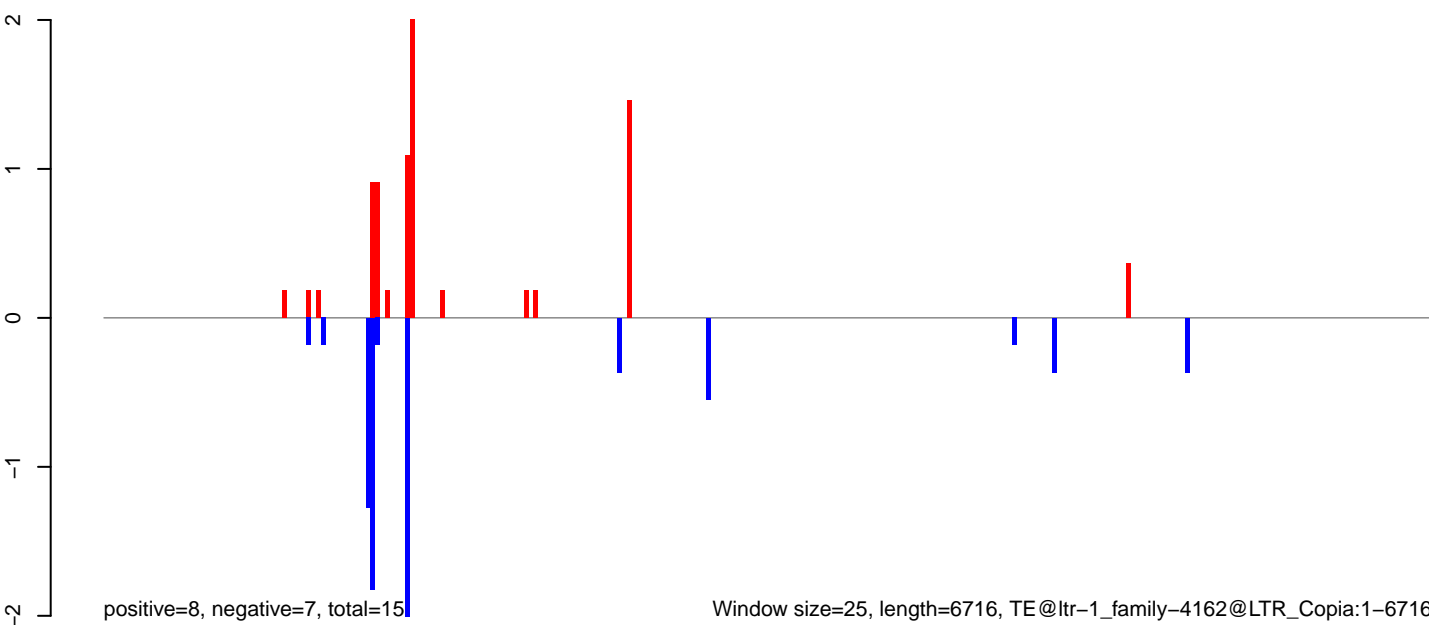

AeAlbo\_C636\_6dpi\_SINV3.rep

**AeAlbo\_C636\_6dpi\_SINV3.18\_23.rep**

**AeAlbo\_C636\_6dpi\_SINV3.24\_35.rep**

**AeAlbo\_C636\_6dpi\_SINV3.rep**

Window size=25, length=6716, TE@ltr-1\_family-4162@LTR\_Copia:1-6716