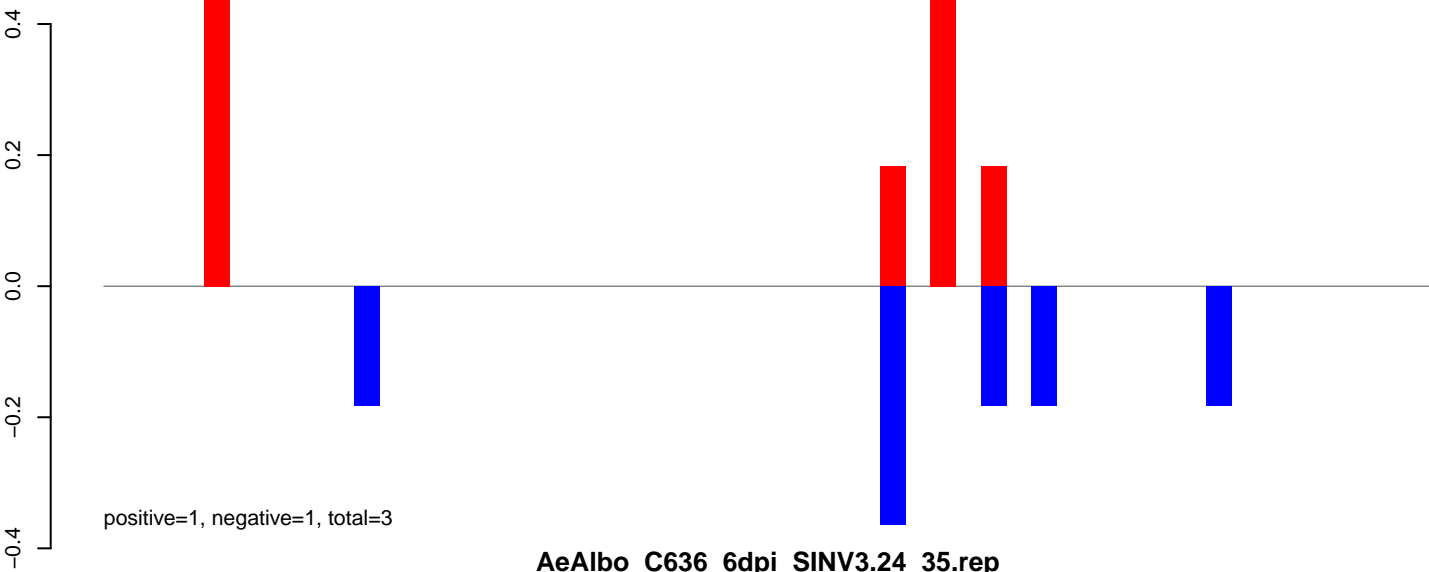

AeAlbo_C636_6dpi_SINV3.18_23.rep

AeAlbo_C636_6dpi_SINV3.24_35.rep