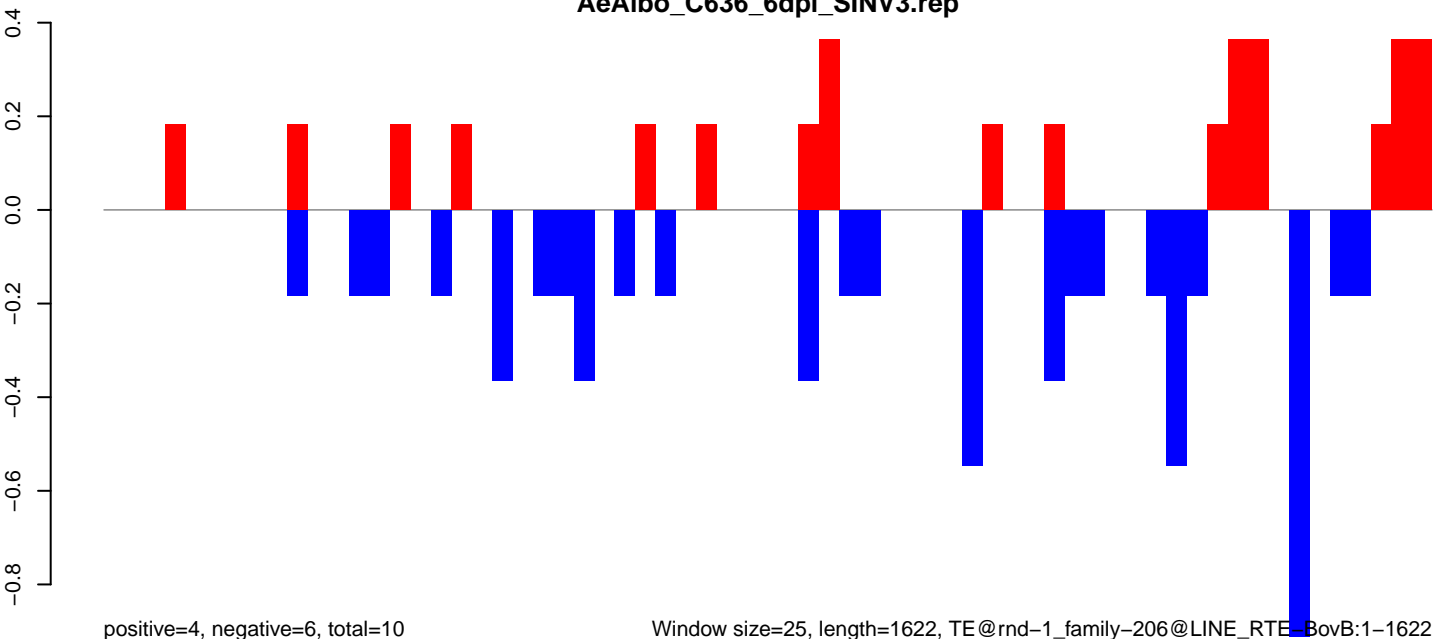

AeAlbo_C636_6dpi_SINV3.rep

Window size=25, length=1622, TE@rnd-1_family-206@LINE RTE BovB:1-1622