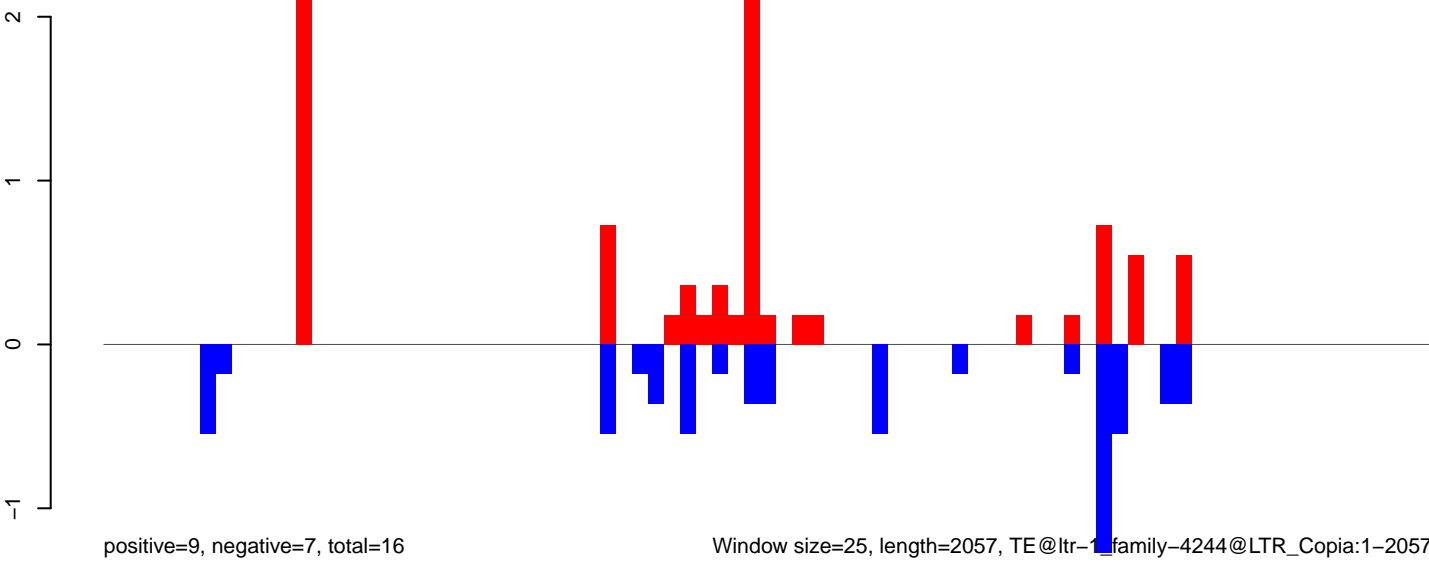

Window size=25, length=2057, TE@ltr-1 family-4244@LTR_Copia:1-2057

0 500 1000 1500 2000