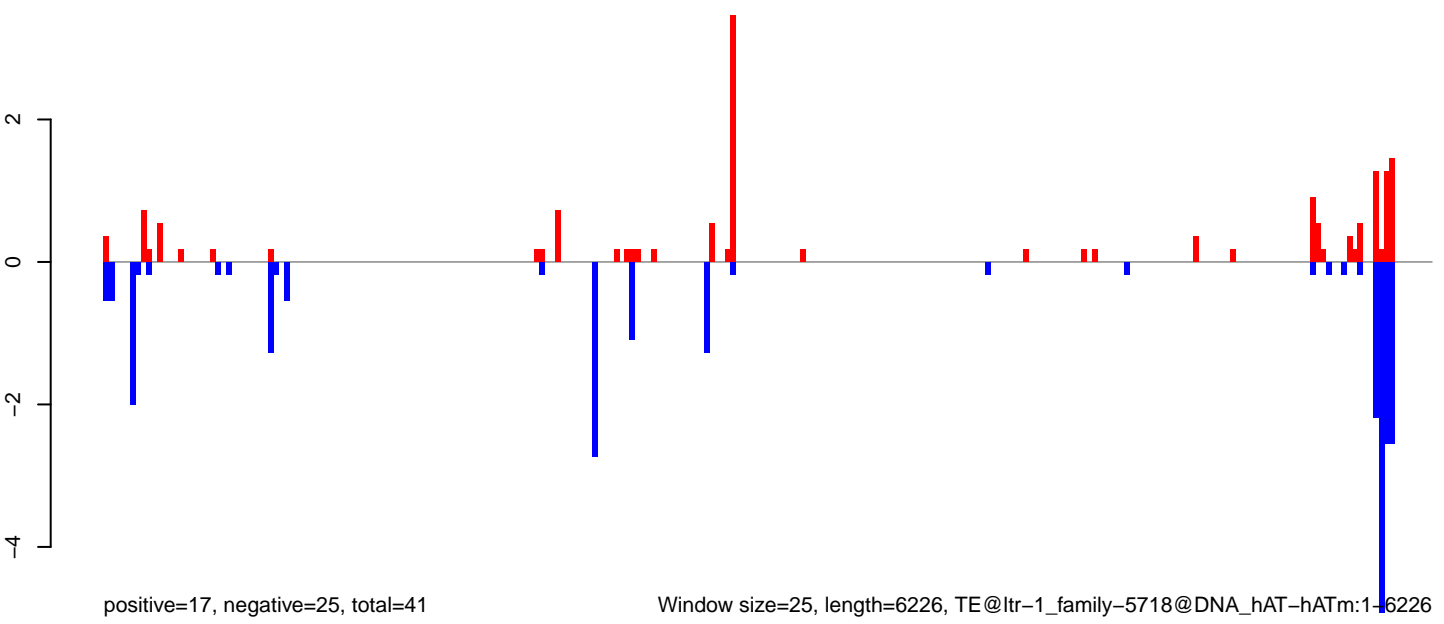

AeAlbo_C636_6dpi_SINV3.rep