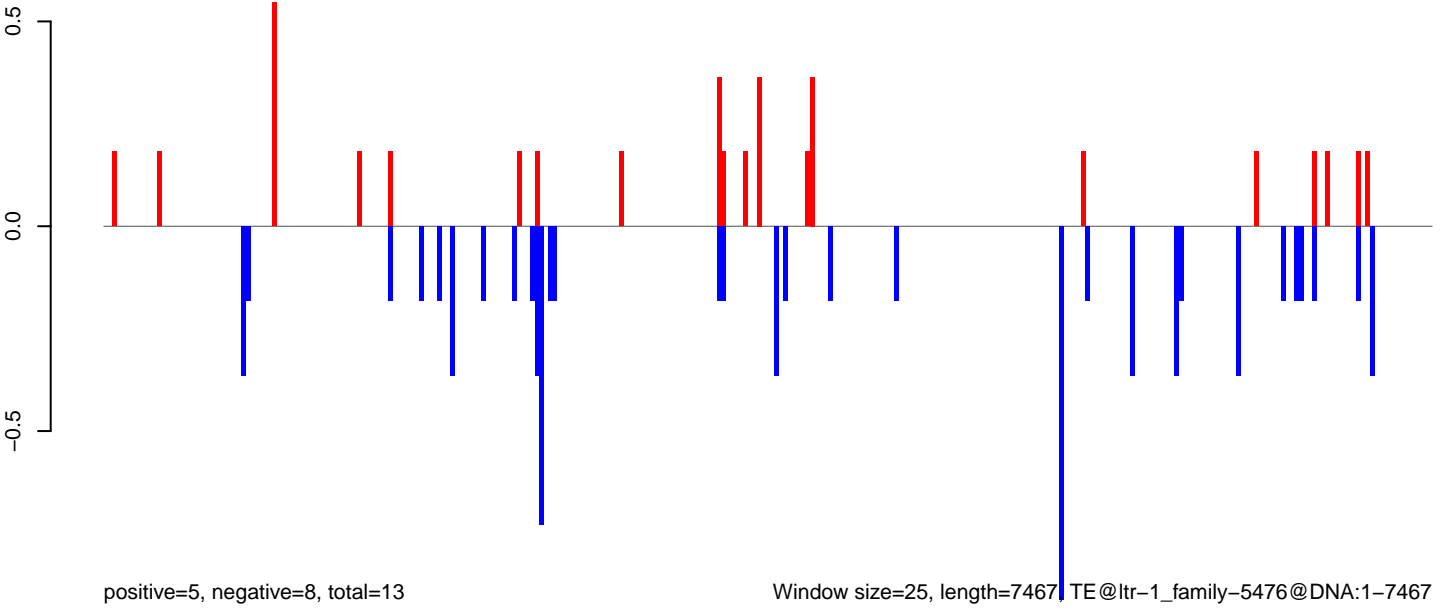

Window size=25, length=7467, TE@ltr-1\_family-5476@DNA:1-7467

0 2000 4000 6000

**AeAlbo\_C636\_6dpi\_SINV3.18\_23.rep**

**AeAlbo\_C636\_6dpi\_SINV3.24\_35.rep**

**AeAlbo\_C636\_6dpi\_SINV3.rep**

**AeAlbo\_C636\_6dpi\_SINV3.18\_23.rep**