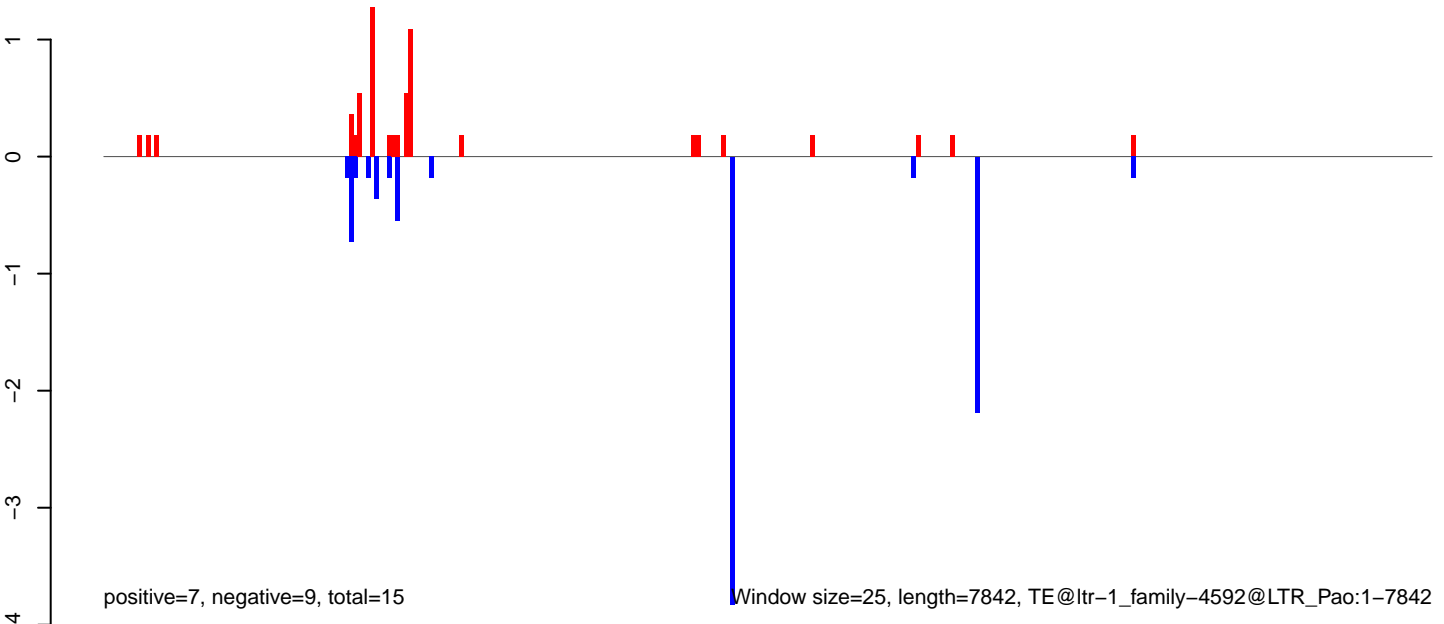

AeAlbo_C636_6dpi_SINV3.rep