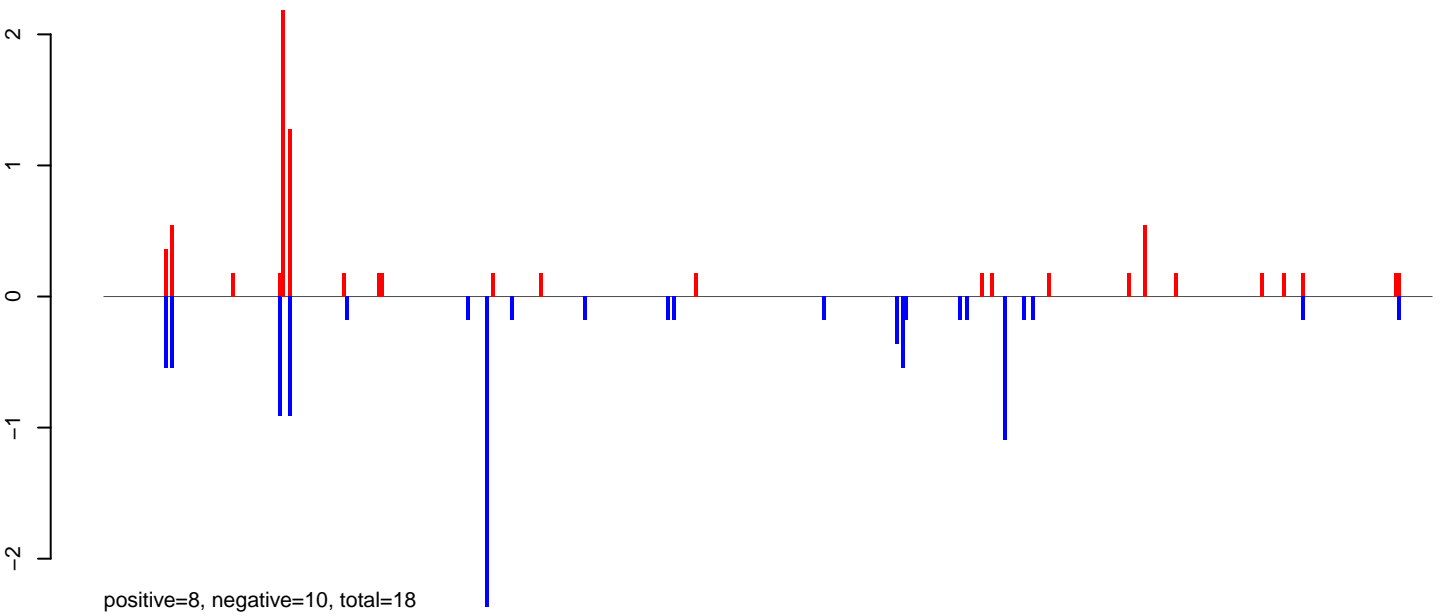

AeAlbo_C636_6dpi_SINV3.18_23.rep