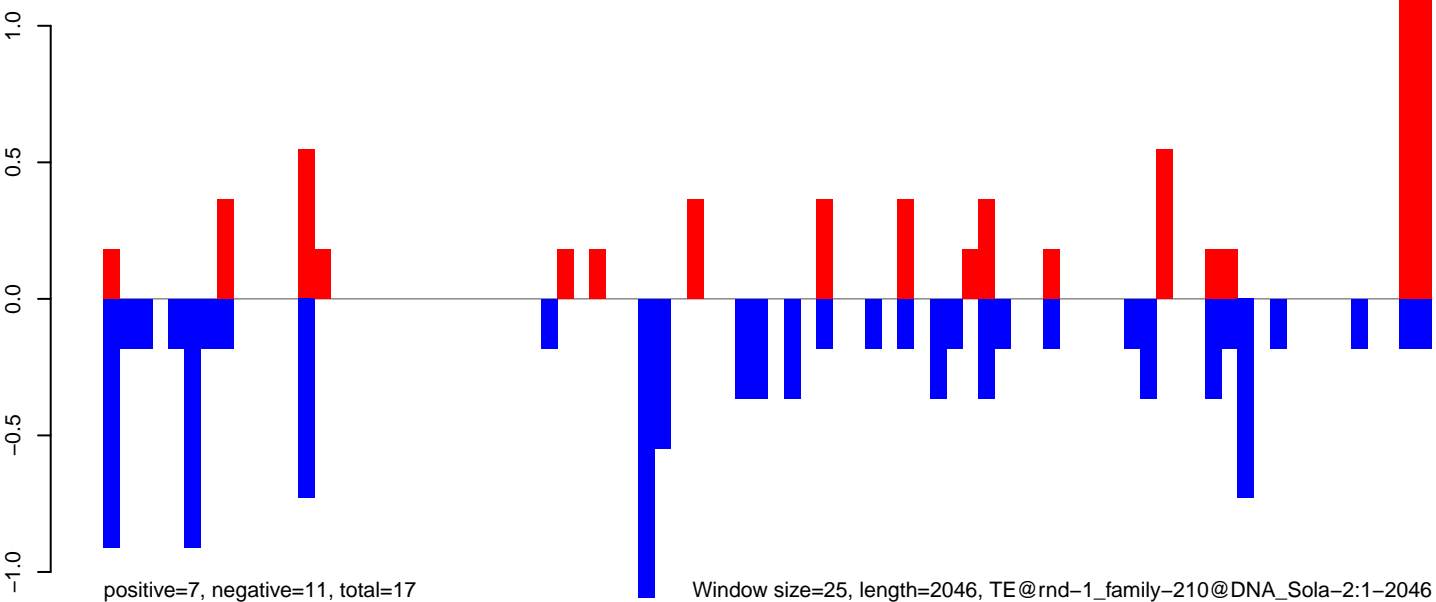

AeAlbo_C636_6dpi_SINV3.rep