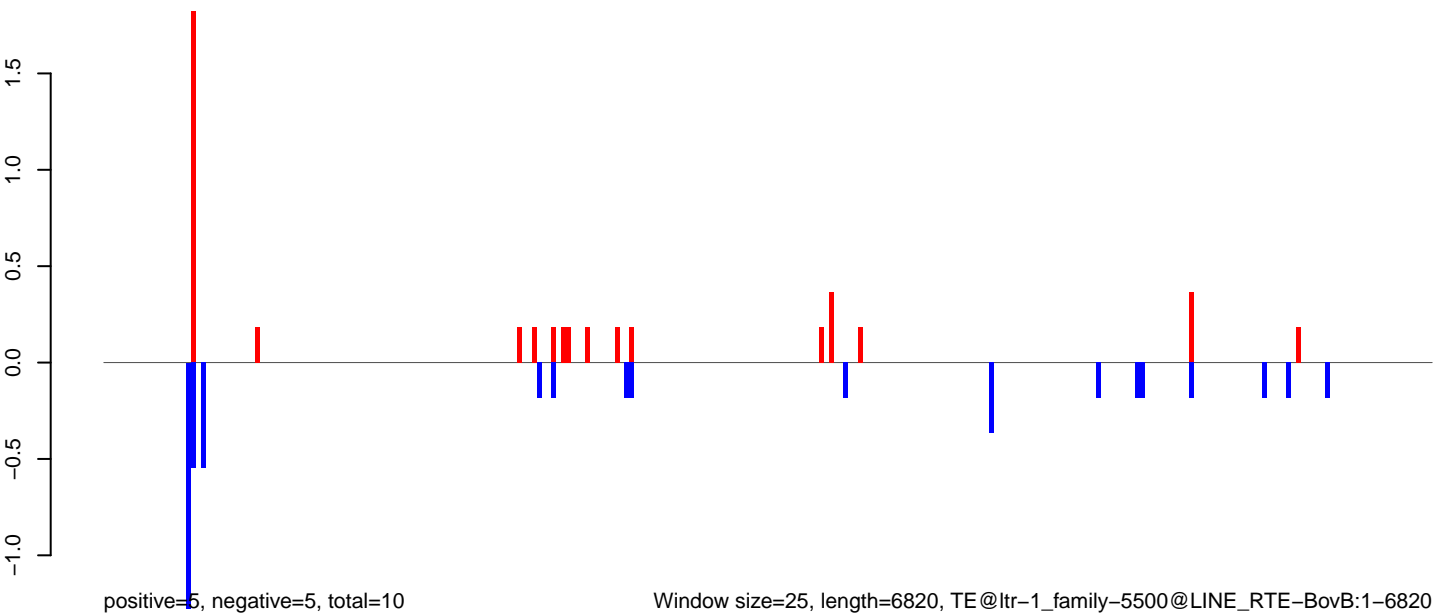

Window size=25, length=2446, TE@ltr-1\_family-5511@LTR\_Copia:1-2446

0 500 1000 1500 2000 2500

AeAlbo\_C636\_6dpi\_SINV3.18\_23.rep

AeAlbo\_C636\_6dpi\_SINV3.24\_35.rep

AeAlbo\_C636\_6dpi\_SINV3.rep

Window size=25, length=6820, TE@ltr-1\_family-5500@LINE RTE-BovB:1-6820