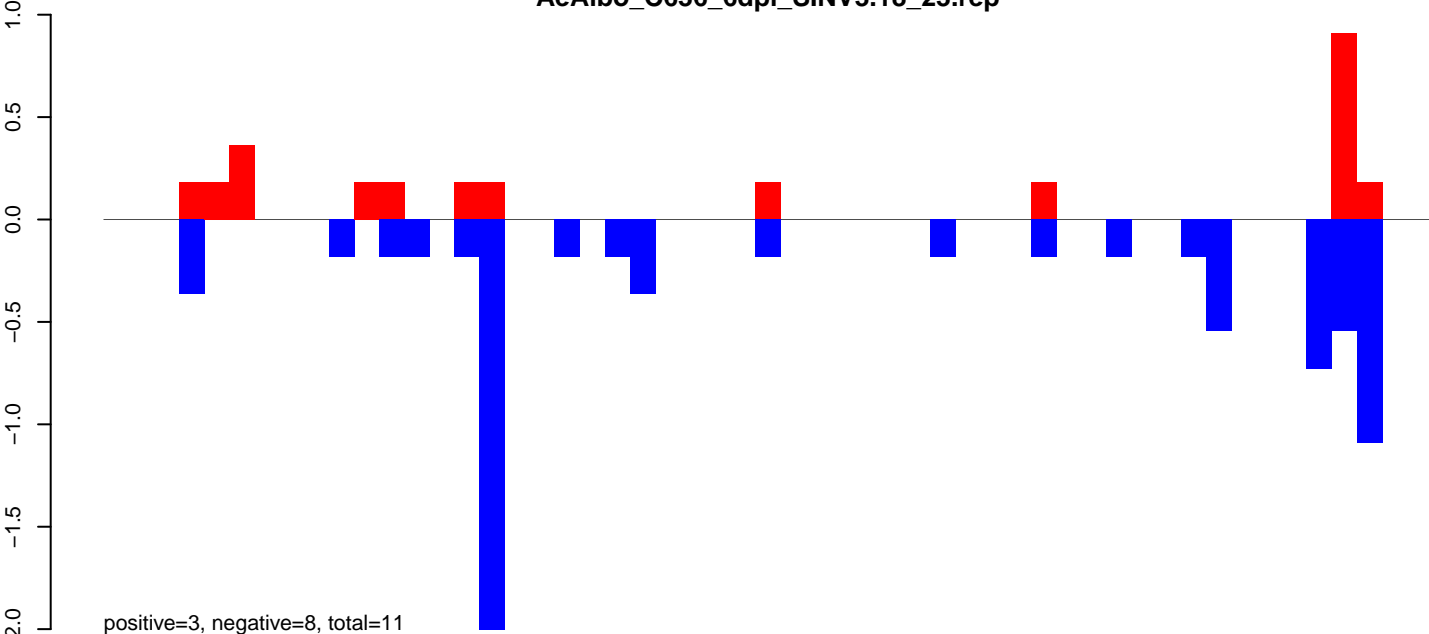

AeAlbo_C636_6dpi_SINV3.18_23.rep