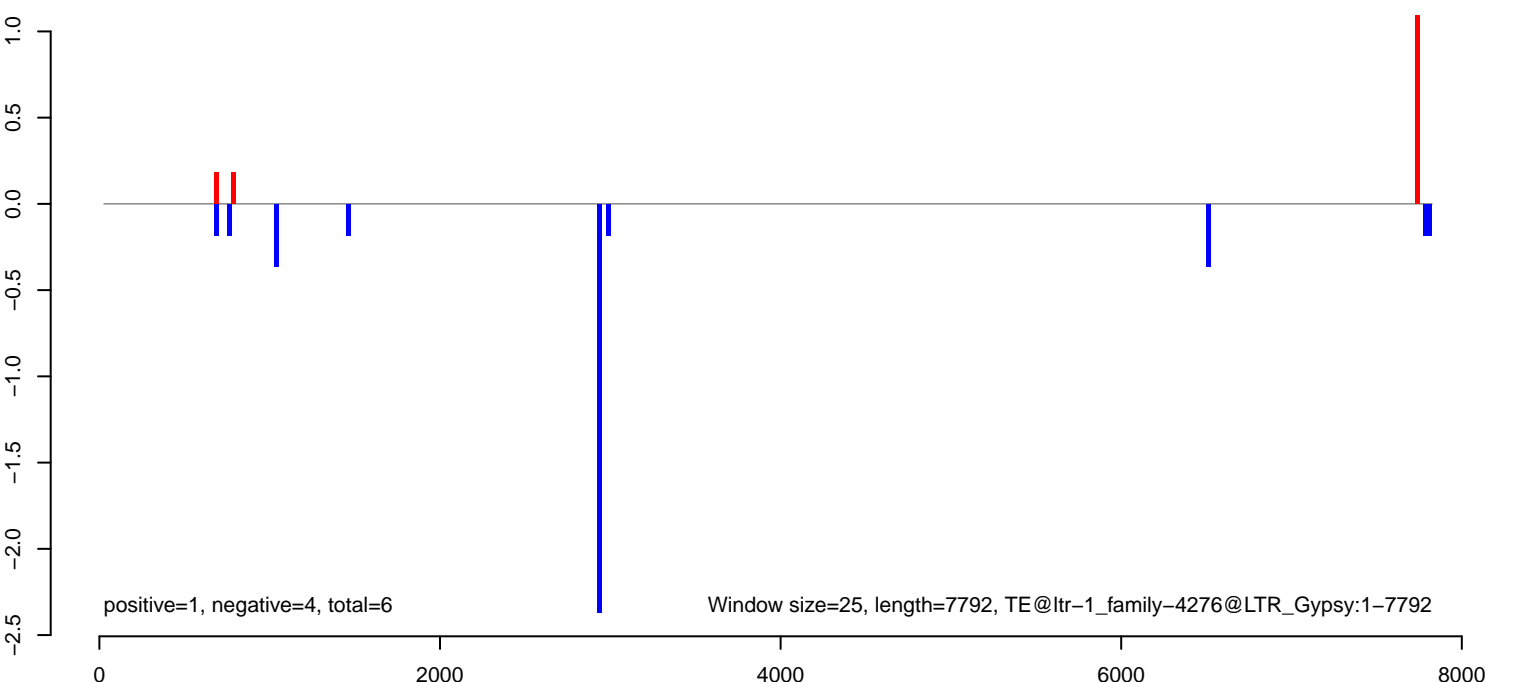

Window size=25, length=6229, TE@ltr-1\_family-4310@LTR\_Gypsy:1-6229

AeAlbo\_C636\_6dpi\_SINV3.18\_23.rep

AeAlbo\_C636\_6dpi\_SINV3.24\_35.rep

AeAlbo\_C636\_6dpi\_SINV3.rep

**AeAlbo\_C636\_6dpi\_SINV3.18\_23.rep**