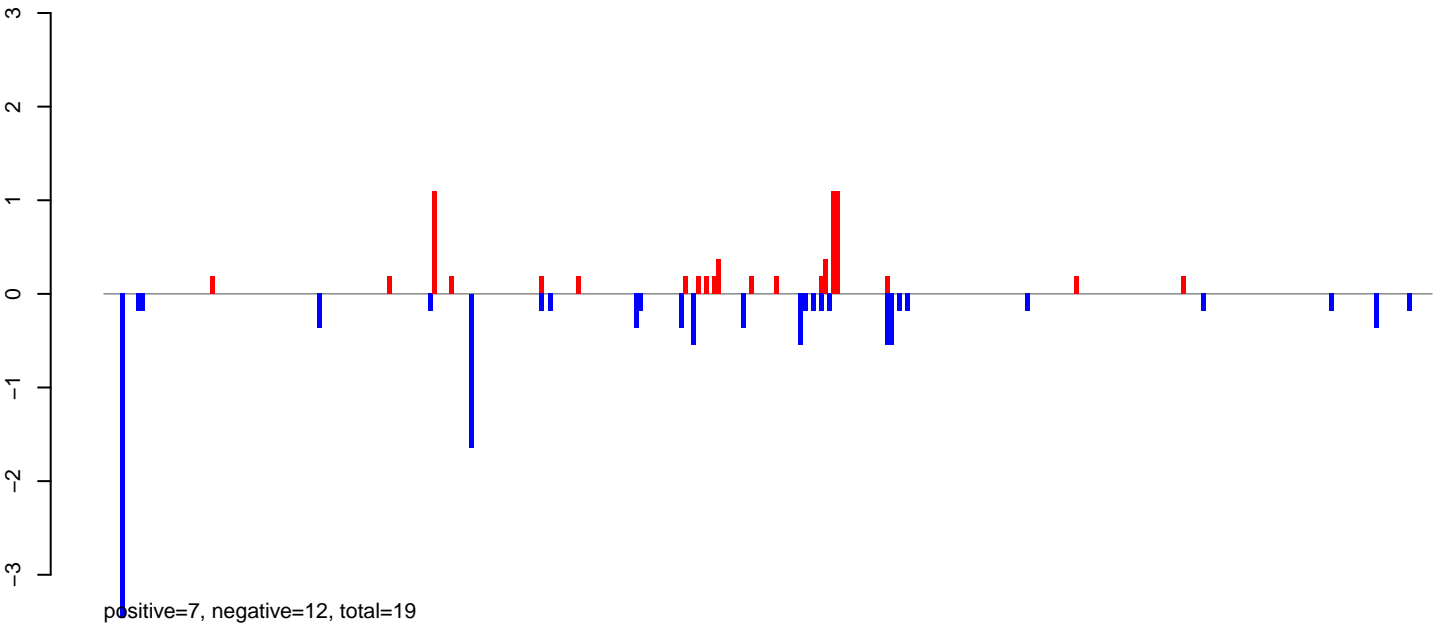

AeAlbo\_C636\_6dpi\_SINV3.24\_35.rep

AeAlbo\_C636\_6dpi\_SINV3.rep

Window size=25, length=8069, TE@ltr-1\_family-3913@LTR\_Gypsy:1-8069

AeAlbo\_C636\_6dpi\_SINV3.18\_23.rep

AeAlbo\_C636\_6dpi\_SINV3.24\_35.rep