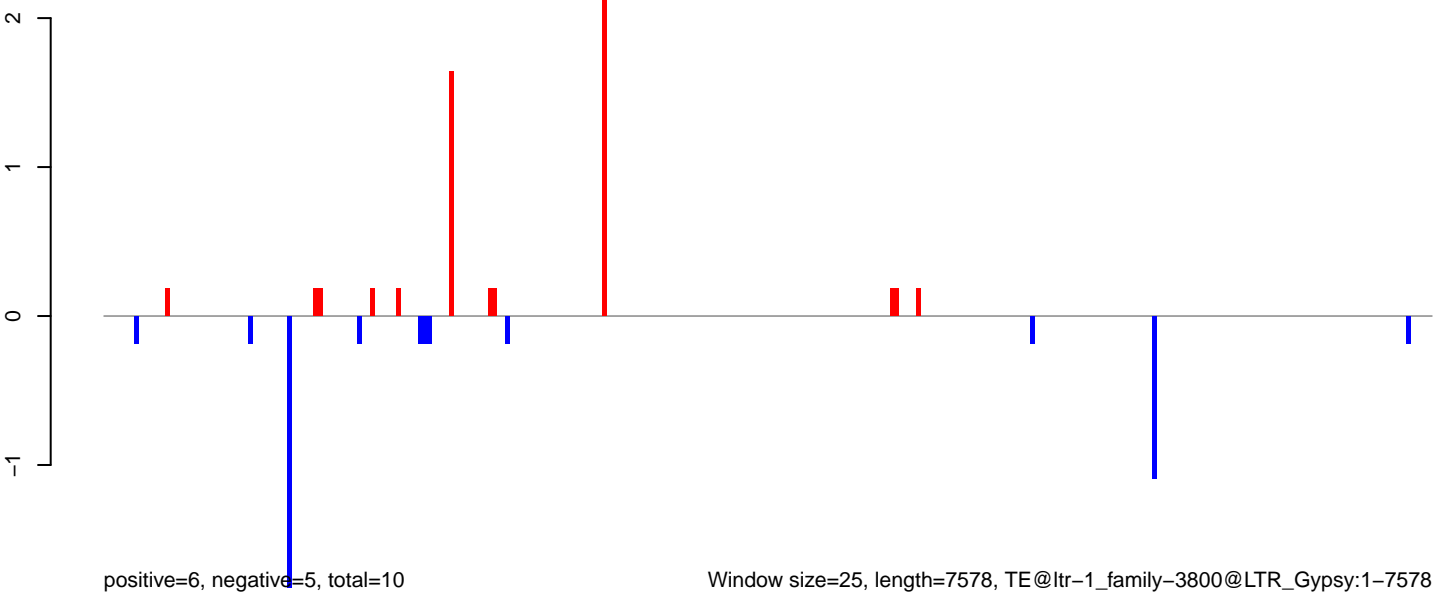

AeAlbo_C636_6dpi_SINV3.rep