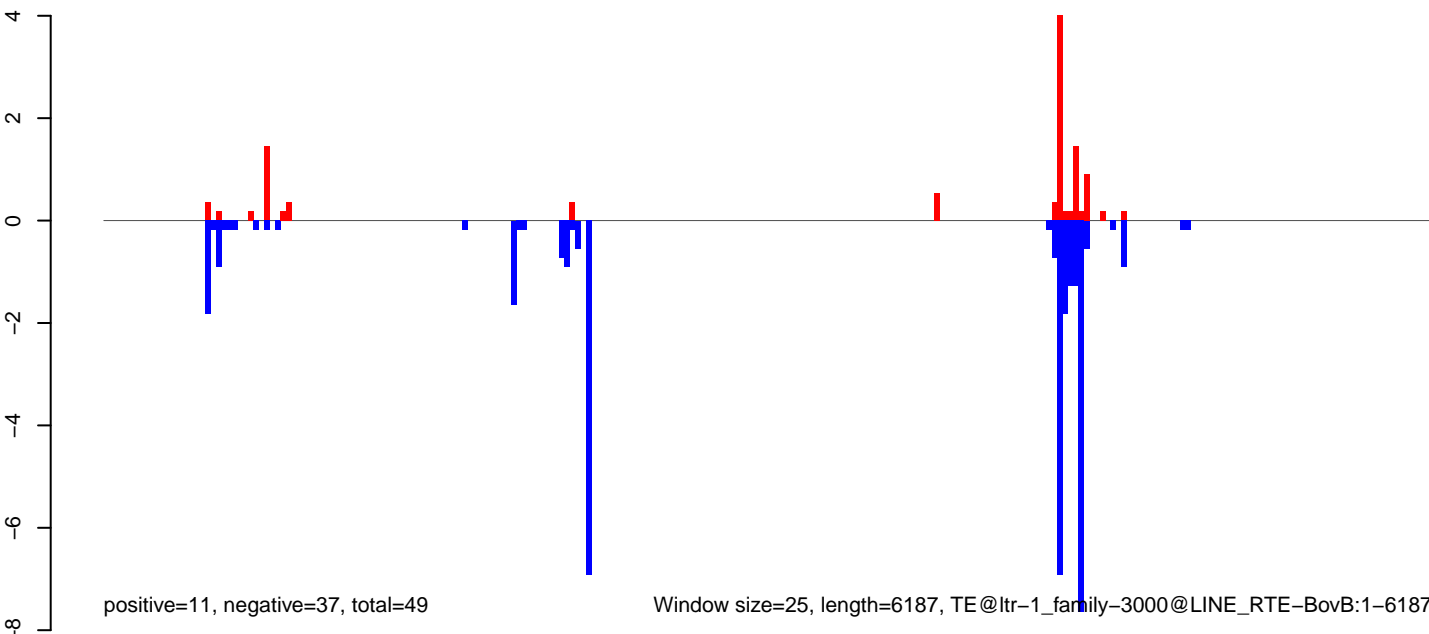

AeAlbo_C636_6dpi_SINV3.rep

Window size=25, length=6187, TE@ltr-1_family-3000@LINE RTE-BovB:1-6187