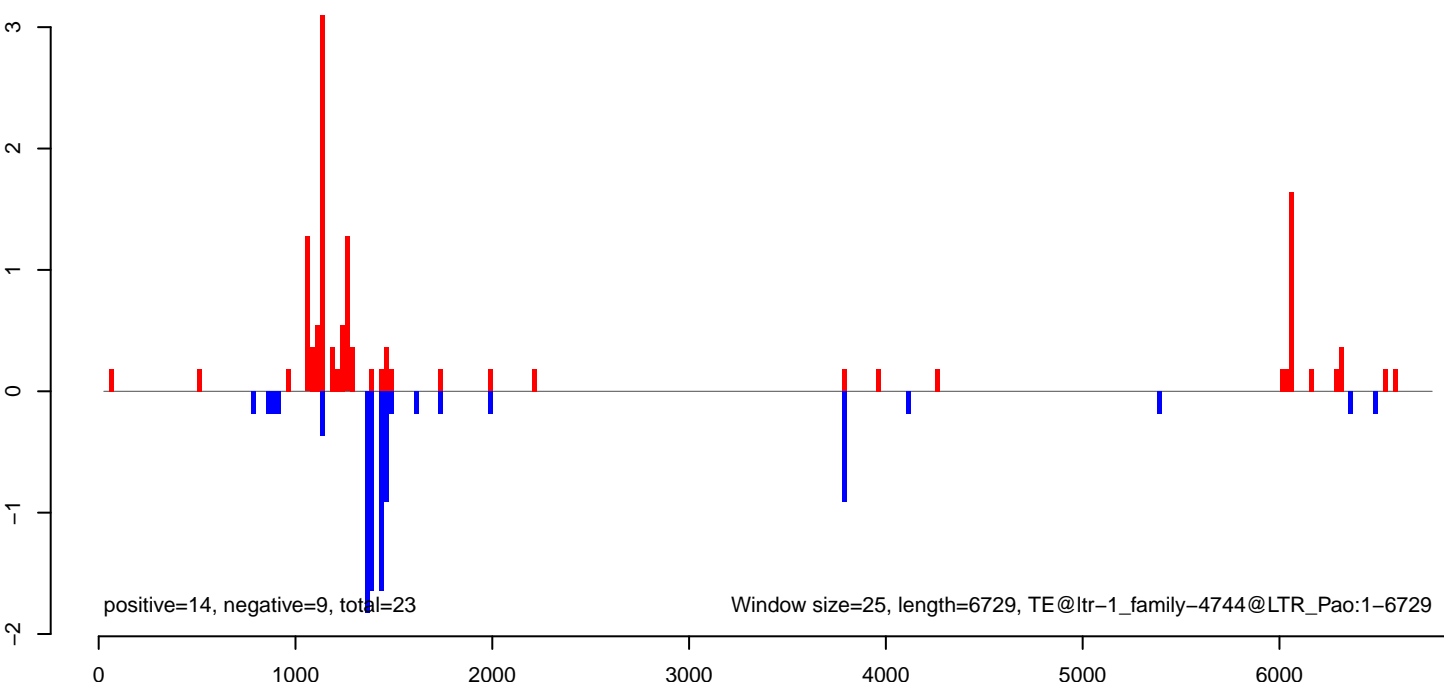

AeAlbo_C636_6dpi_SINV3.rep

positive=14, negative=9, total=23

Window size=25, length=6729, TE@ltr-1_family-4744@LTR_Pao:1-6729