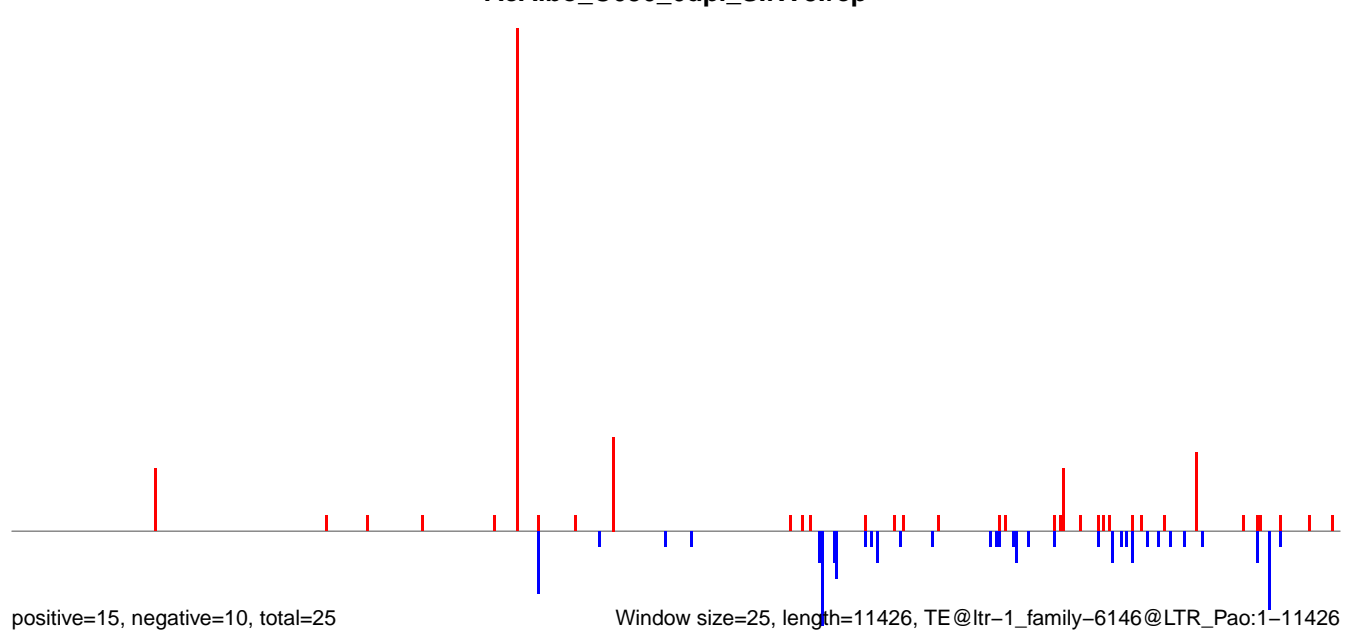

AeAlbo_C636_6dpi_SINV3.18_23.rep

AeAlbo_C636_6dpi_SINV3.rep