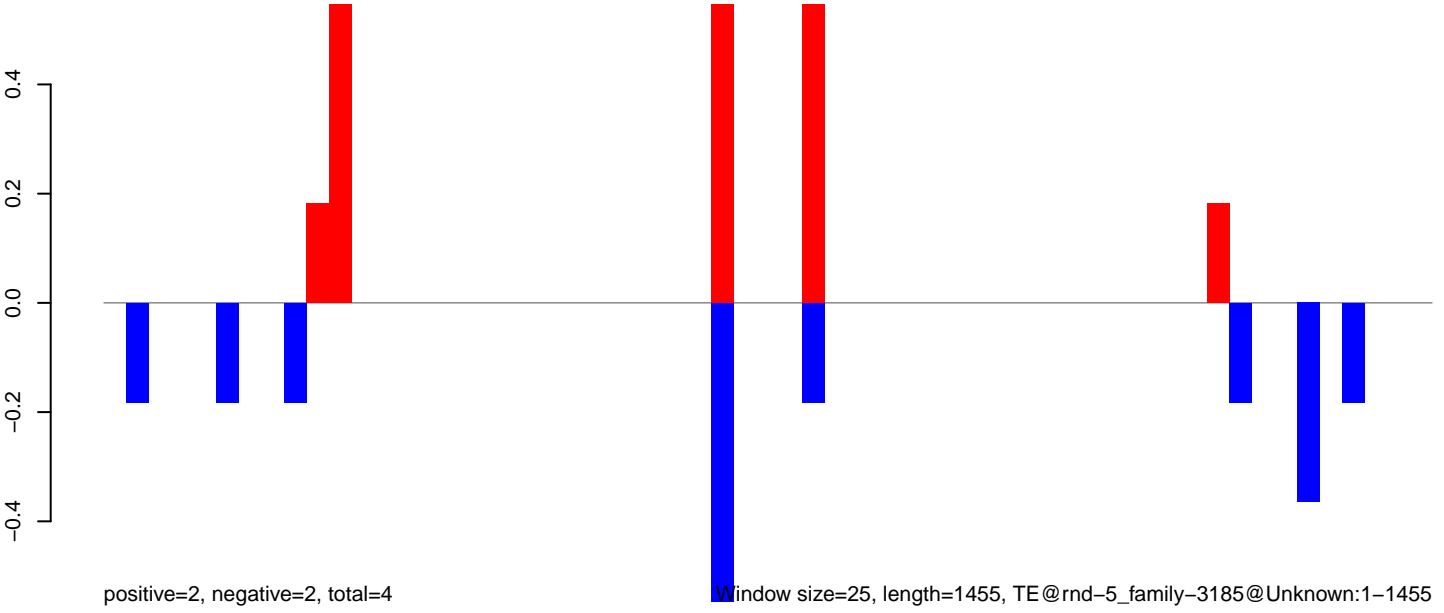

Window size=25, length=1959, TE@rnd-5\_family-714@Satellite:1-1959

AeAlbo\_C636\_6dpi\_SINV3.18\_23.rep

AeAlbo\_C636\_6dpi\_SINV3.24\_35.rep

AeAlbo\_C636\_6dpi\_SINV3.rep

AeAlbo\_C636\_6dpi\_SINV3.18\_23.rep