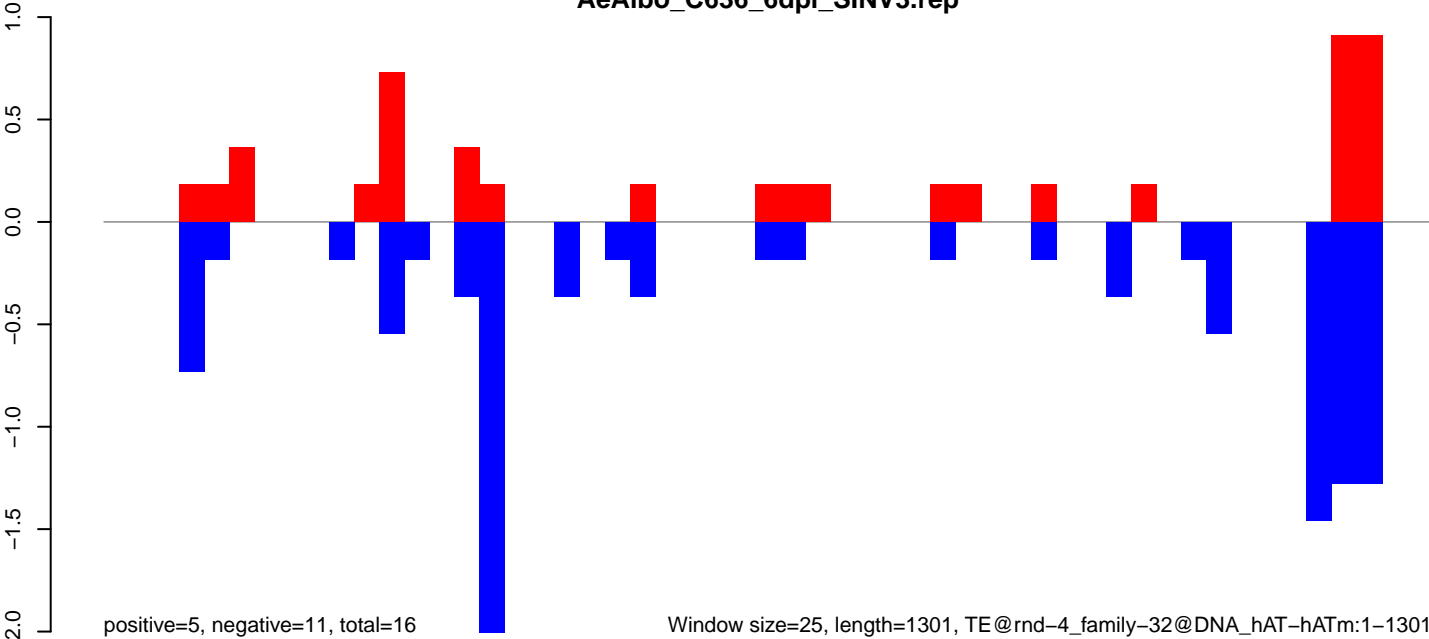

Window size=25, length=992, TE@rnd-4\_family-902@Unknown:1-992

0 200 400 600 800 1000

AeAlbo\_C636\_6dpi\_SINV3.18\_23.rep

AeAlbo\_C636\_6dpi\_SINV3.24\_35.rep

AeAlbo\_C636\_6dpi\_SINV3.rep

Window size=25, length=1301, TE@rnd-4\_family-32@DNA\_hATm-hATm:1-1301