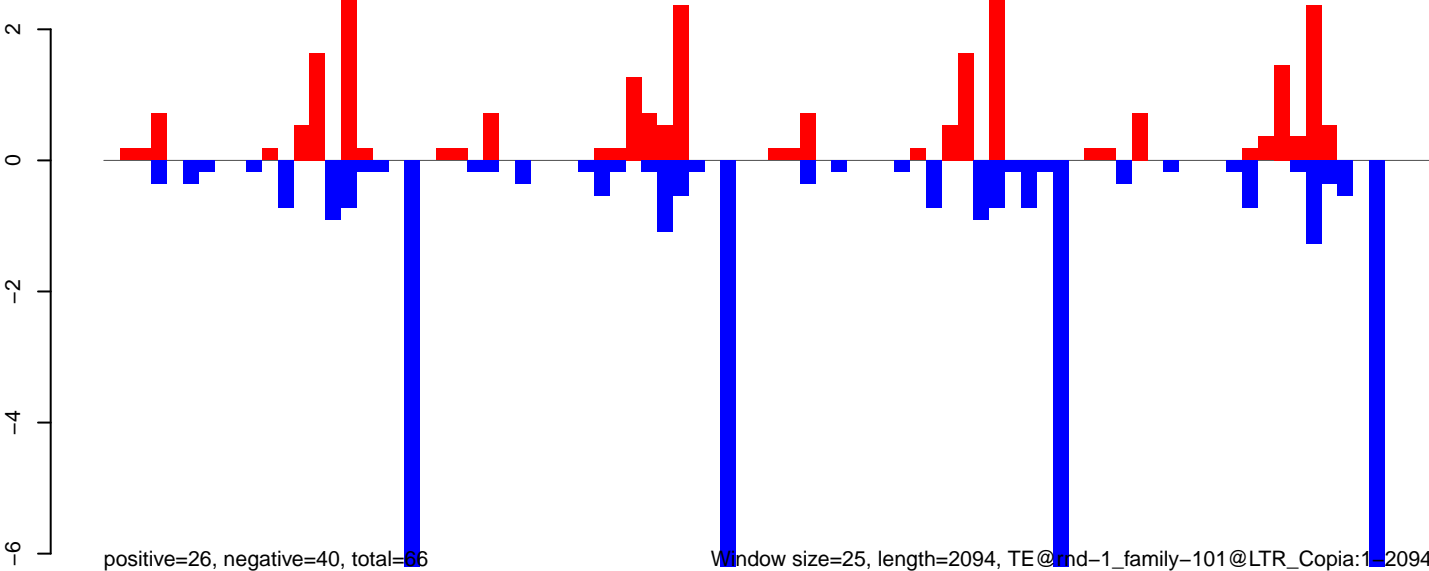

AeAlbo_C636_6dpi_SINV3.rep