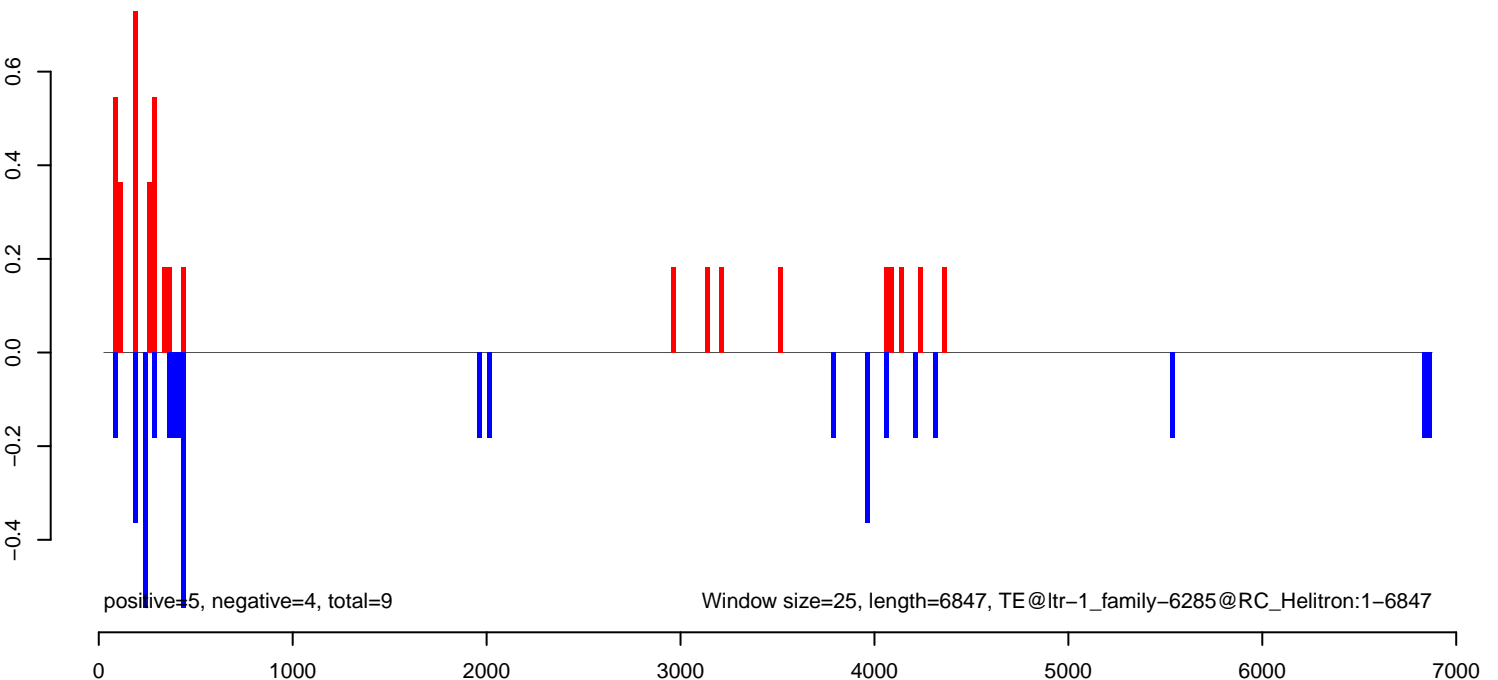

AeAlbo_C636_6dpi_SINV3.rep