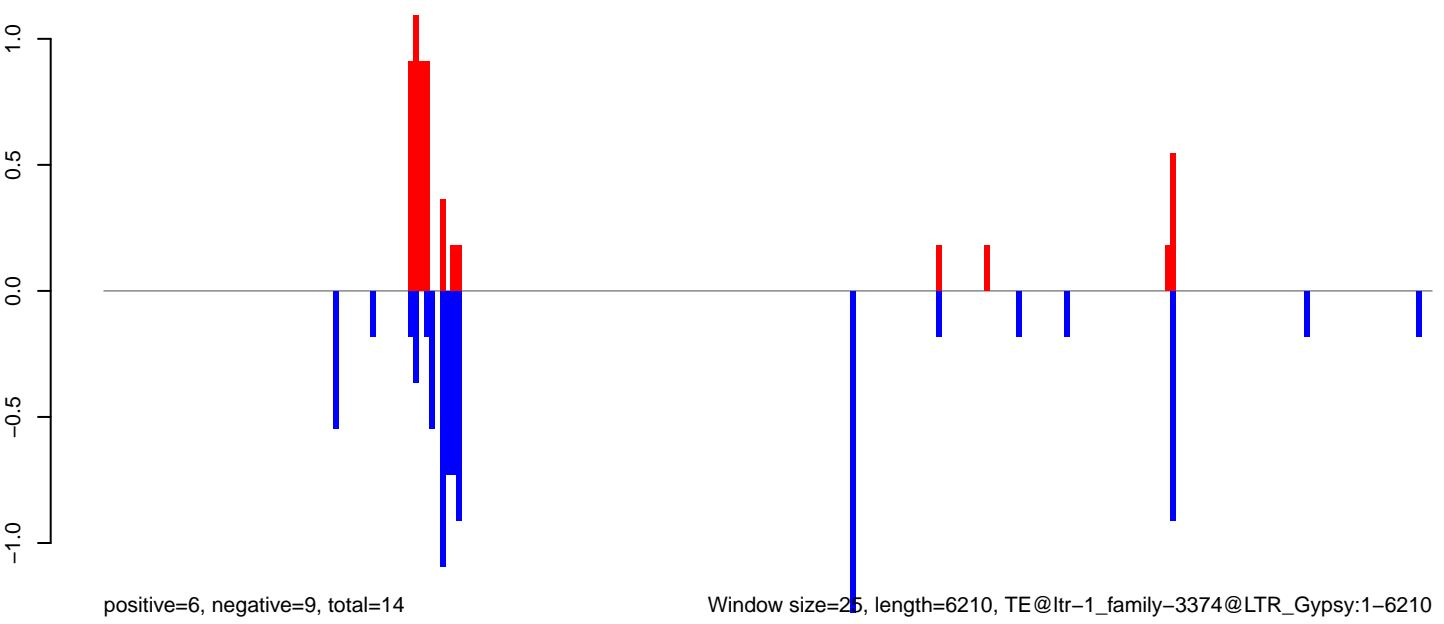

AeAlbo\_C636\_6dpi\_SINV3.18\_23.rep

AeAlbo\_C636\_6dpi\_SINV3.24\_35.rep

AeAlbo\_C636\_6dpi\_SINV3.rep

Window size=25, length=6210, TE@ltr-1\_family-3374@LTR\_Gypsy:1-6210

0 1000 2000 3000 4000 5000 6000