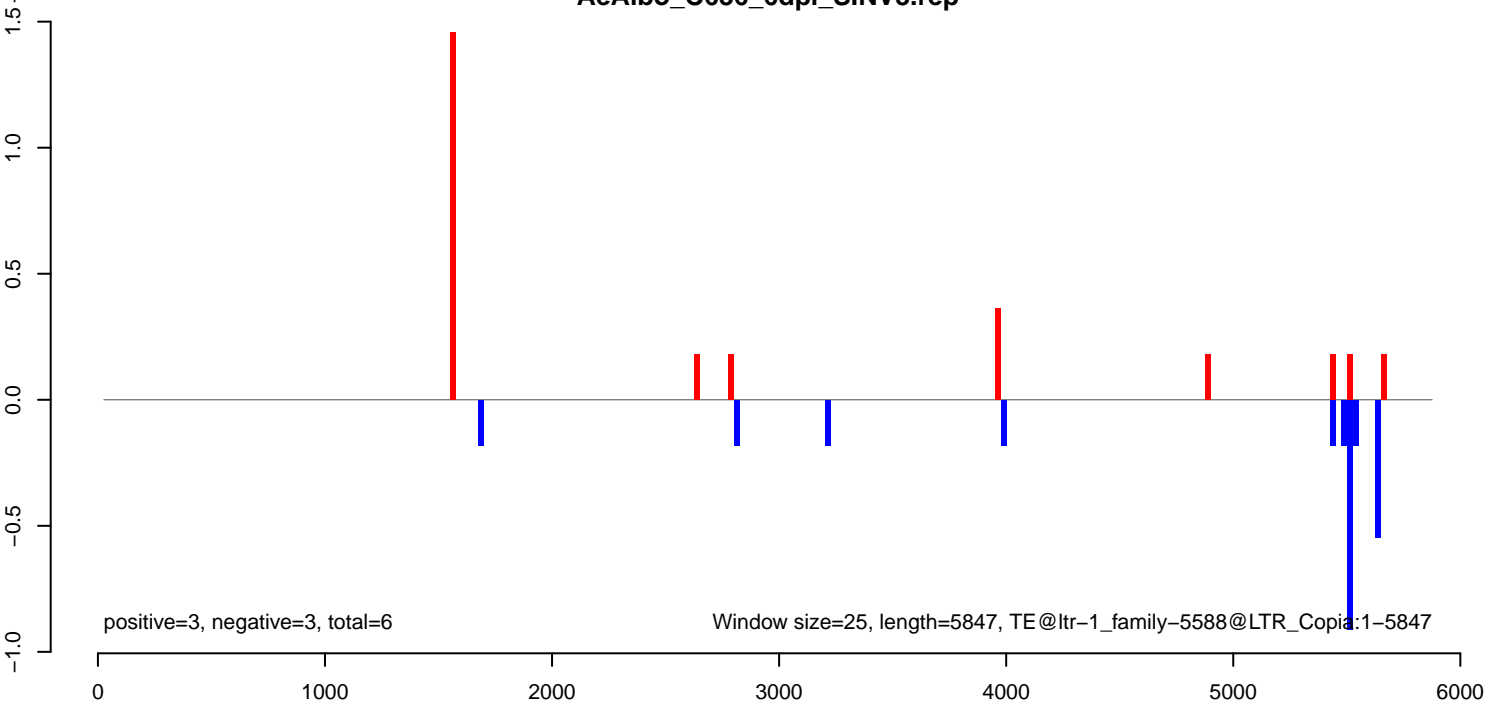

Window size=25, length=7521, TE@ltr-1\_family-5606@LTR\_Pao:1-7521

0 2000 4000 6000

**AeAlbo\_C636\_6dpi\_SINV3.18\_23.rep**

**AeAlbo\_C636\_6dpi\_SINV3.24\_35.rep**

**AeAlbo\_C636\_6dpi\_SINV3.rep**

AeAlbo\_C636\_6dpi\_SINV3.18\_23.rep