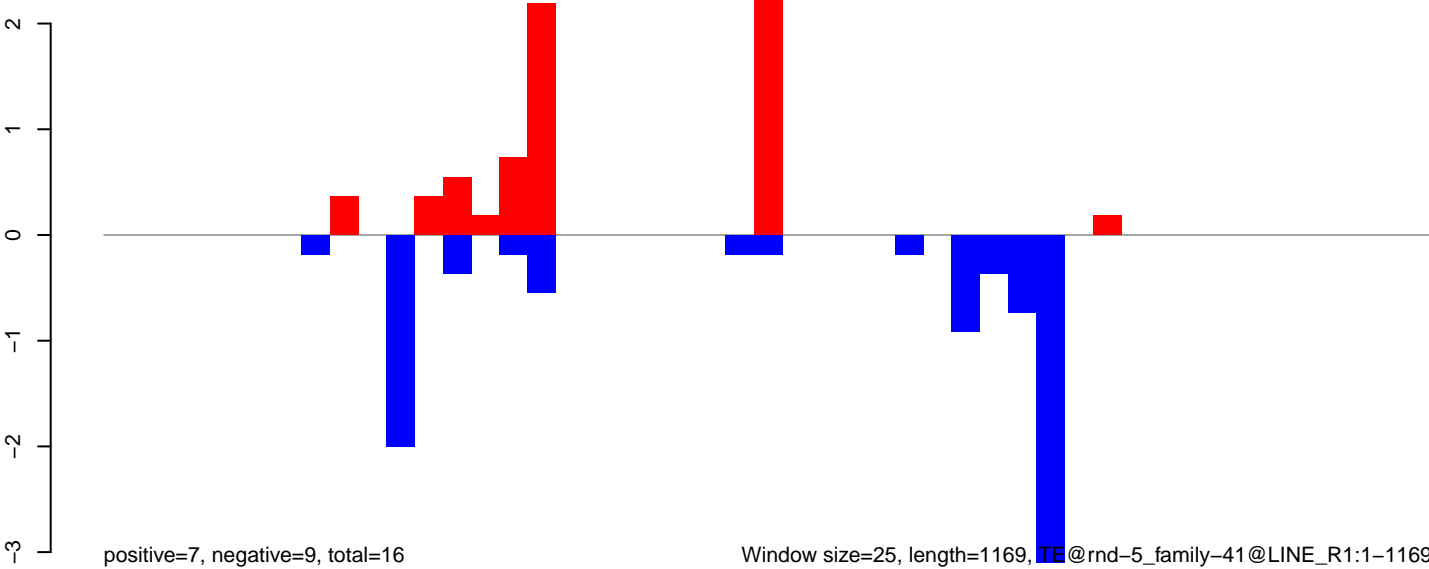

AeAlbo_C636_6dpi_SINV3.18_23.rep