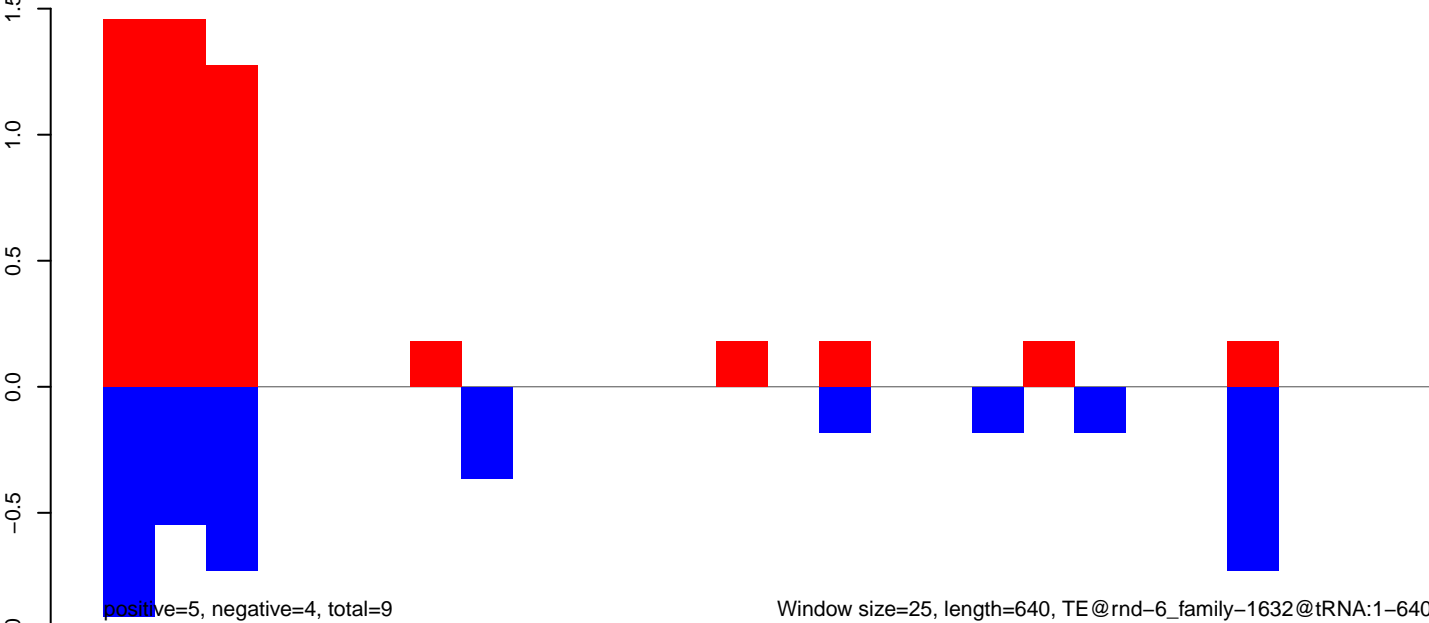

AeAlbo_C636_6dpi_SINV3.18_23.rep

AeAlbo_C636_6dpi_SINV3.rep