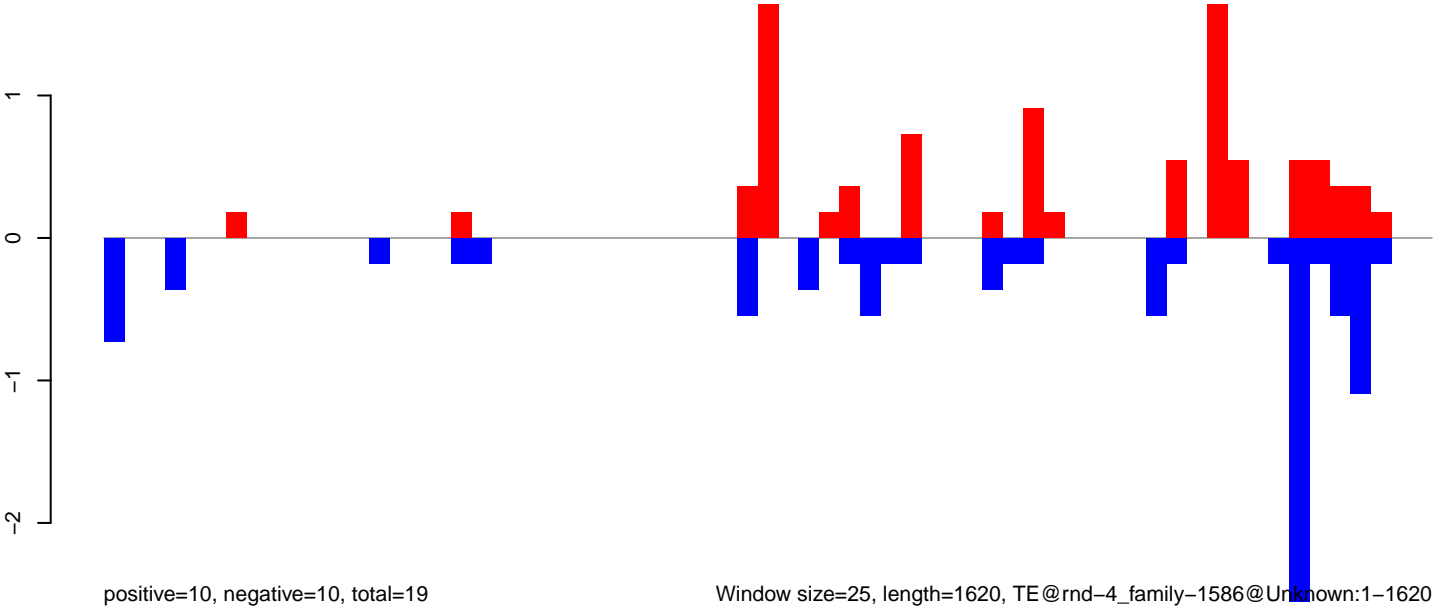

AeAlbo\_C636\_6dpi\_SINV3.rep

Window size=25, length=2595, TE@rnd-5\_family-767@Unknown:1-2595

0 500 1000 1500 2000 2500

AeAlbo\_C636\_6dpi\_SINV3.18\_23.rep

AeAlbo\_C636\_6dpi\_SINV3.24\_35.rep

AeAlbo\_C636\_6dpi\_SINV3.rep