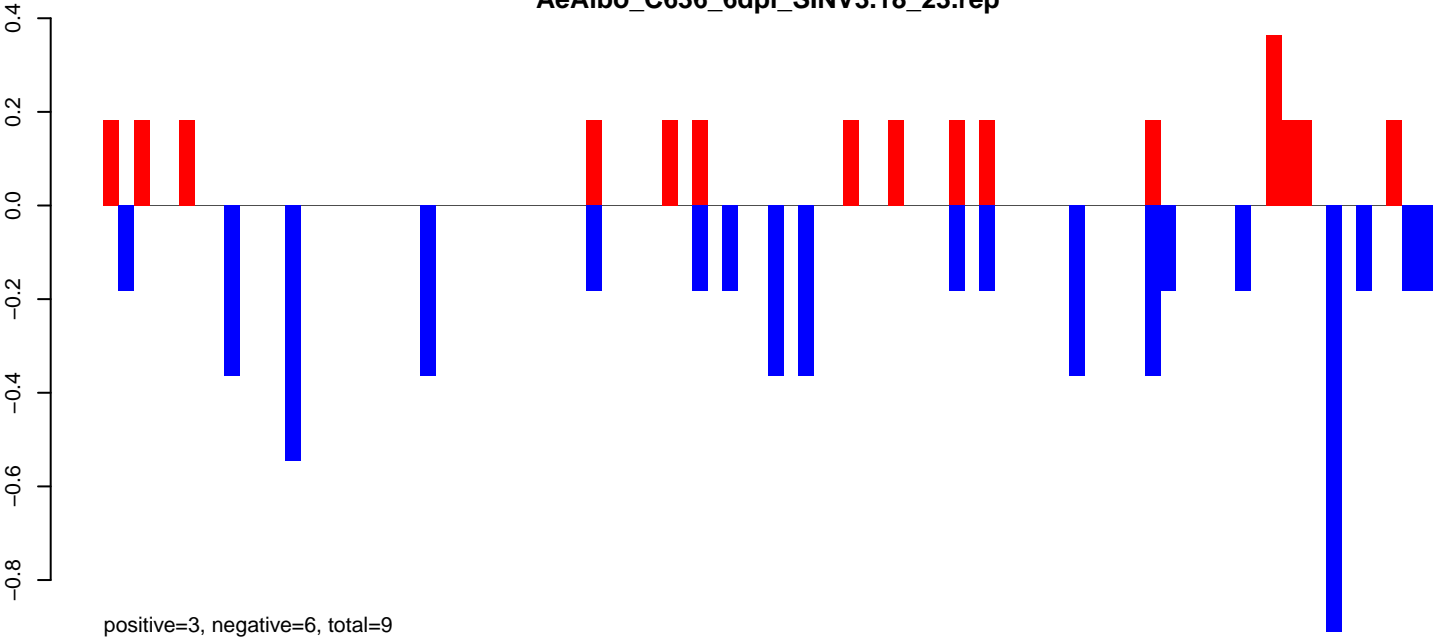

AeAlbo_C636_6dpi_SINV3.18_23.rep