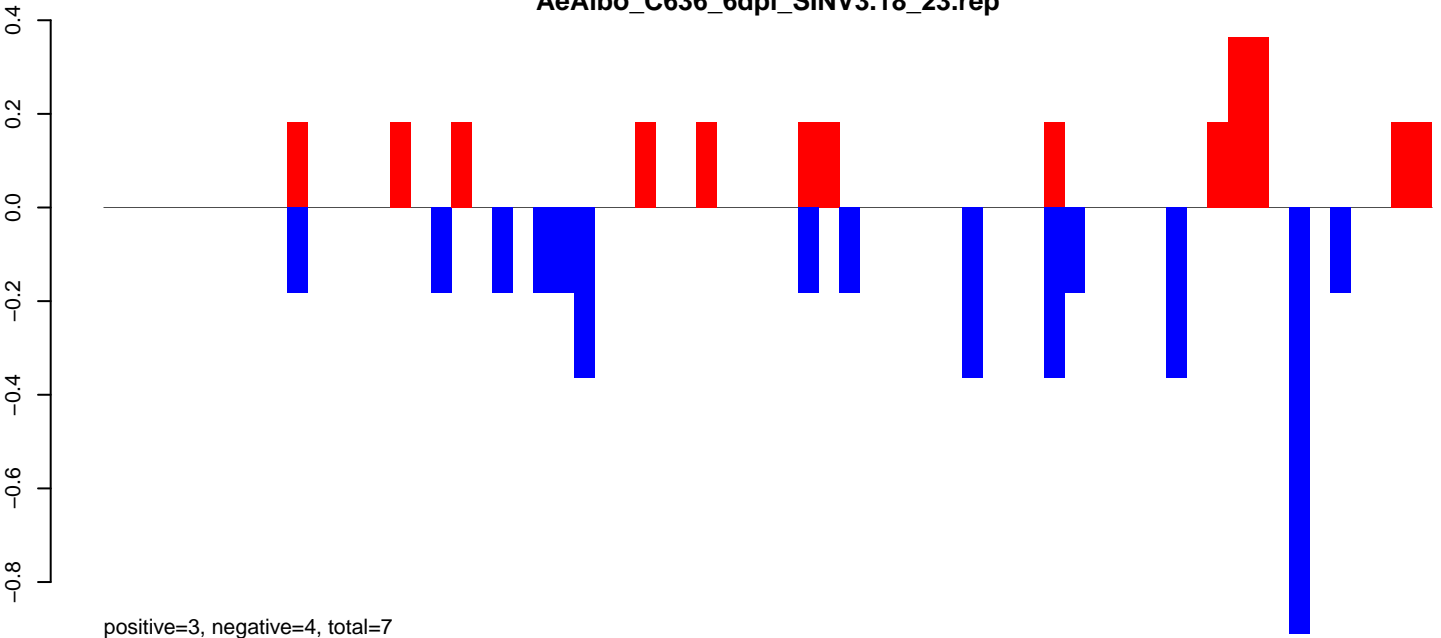

AeAlbo_C636_6dpi_SINV3.18_23.rep