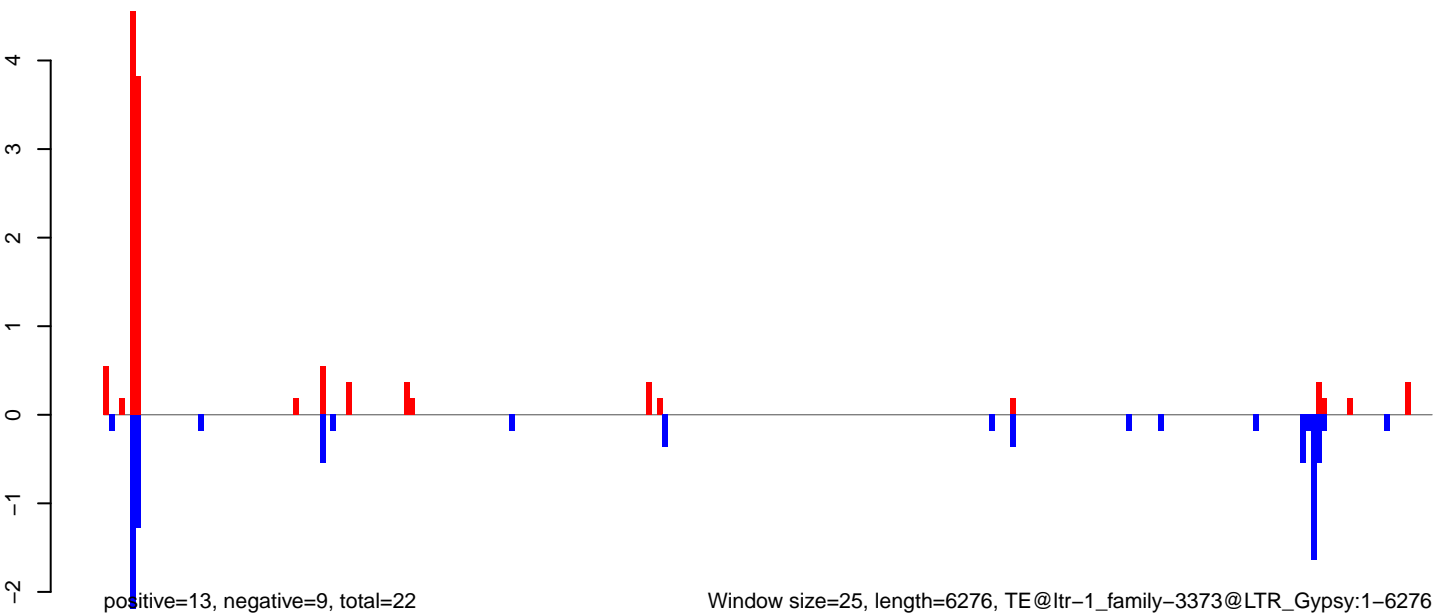

AeAlbo_C636_6dpi_SINV3.rep