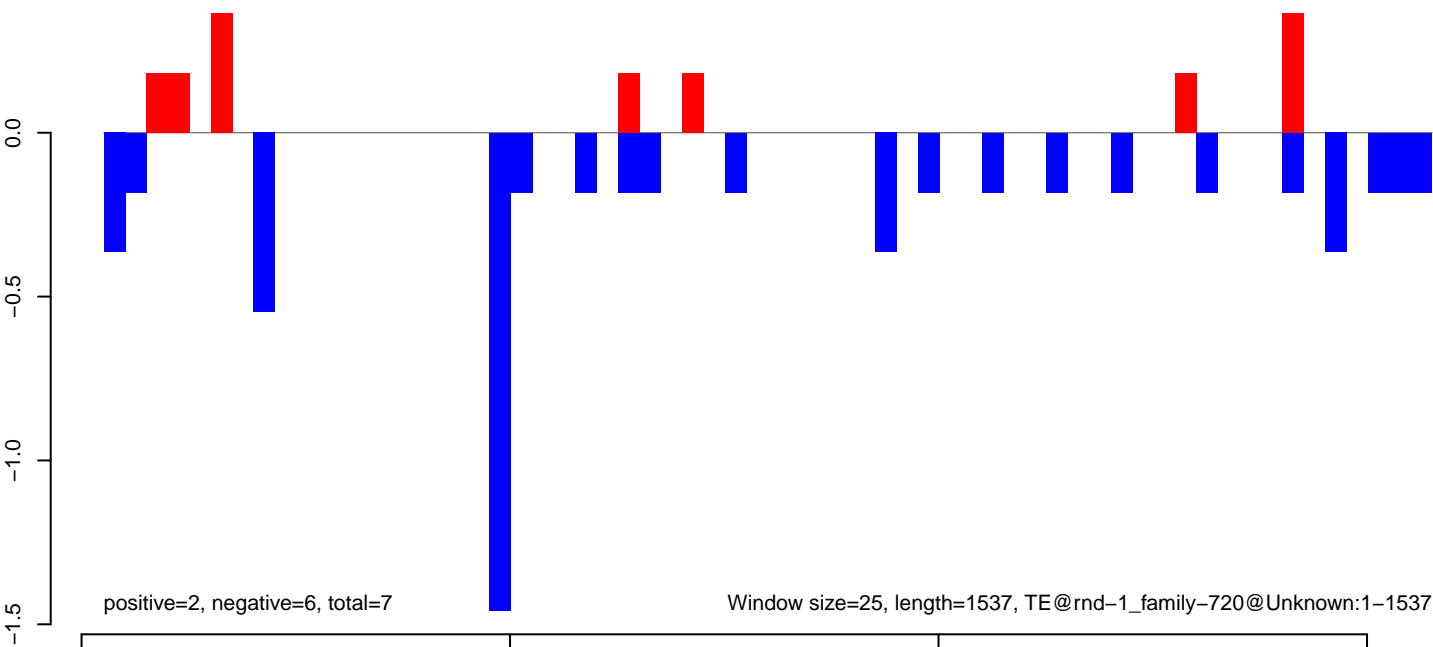

AeAlbo_C636_6dpi_SINV3.rep