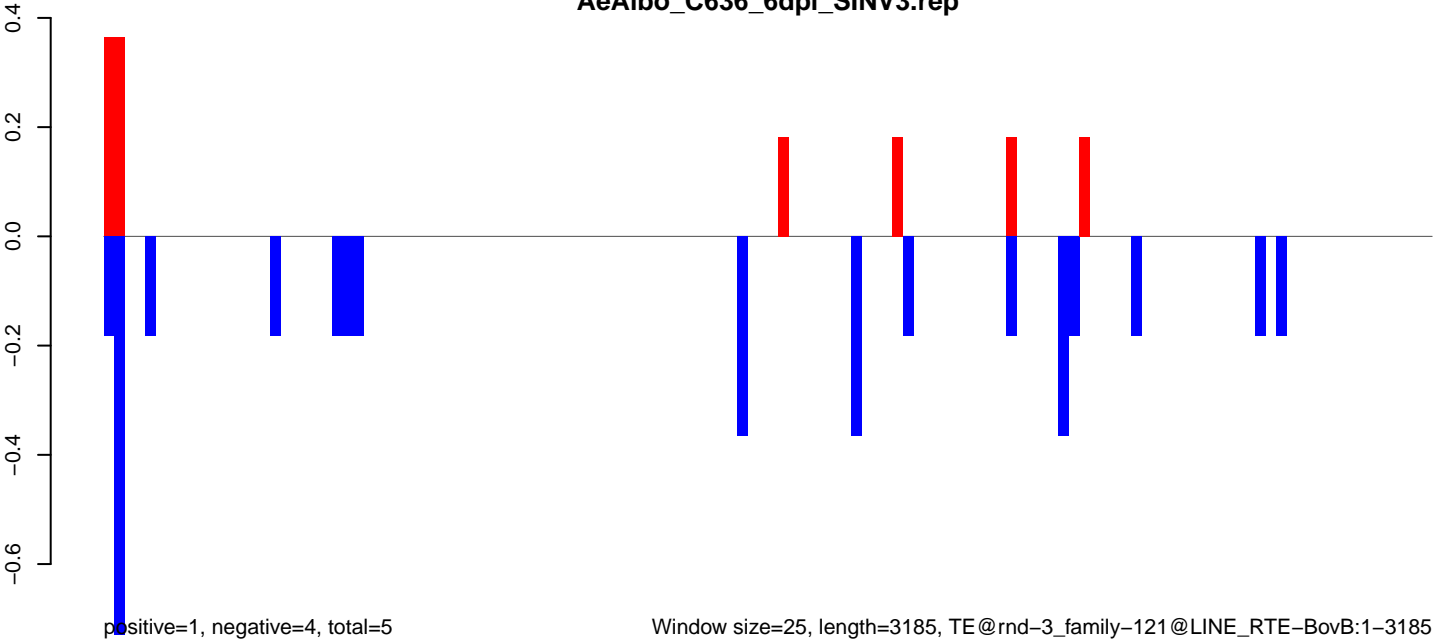

AeAlbo_C636_6dpi_SINV3.rep

Window size=25, length=3185, TE@rnd-3_family-121@LINE RTE-BovB:1-3185