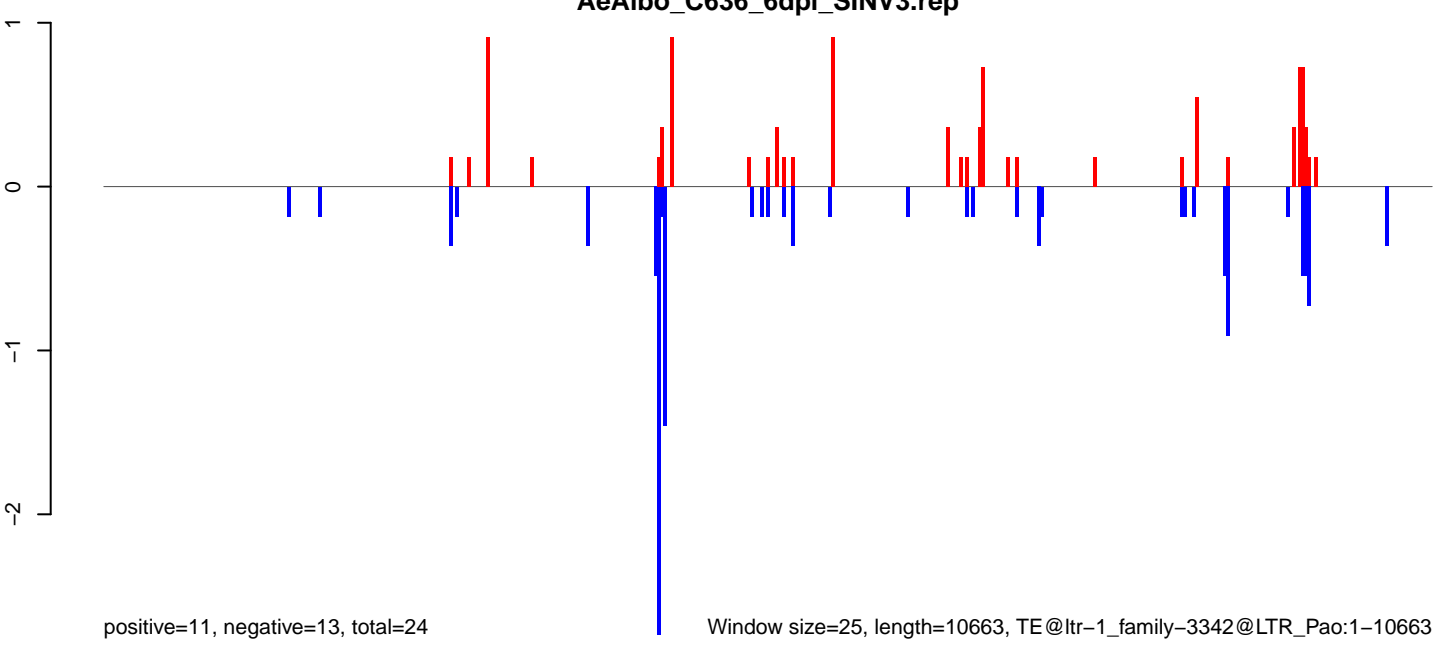

Window size=25, length=7580, TE@ltr-1\_family-4617@LTR\_Gypsy:1-7580

0 2000 4000 6000

**AeAlbo\_C636\_6dpi\_SINV3.18\_23.rep**

**AeAlbo\_C636\_6dpi\_SINV3.24\_35.rep**

**AeAlbo\_C636\_6dpi\_SINV3.rep**

AeAlbo\_C636\_6dpi\_SINV3.18\_23.rep