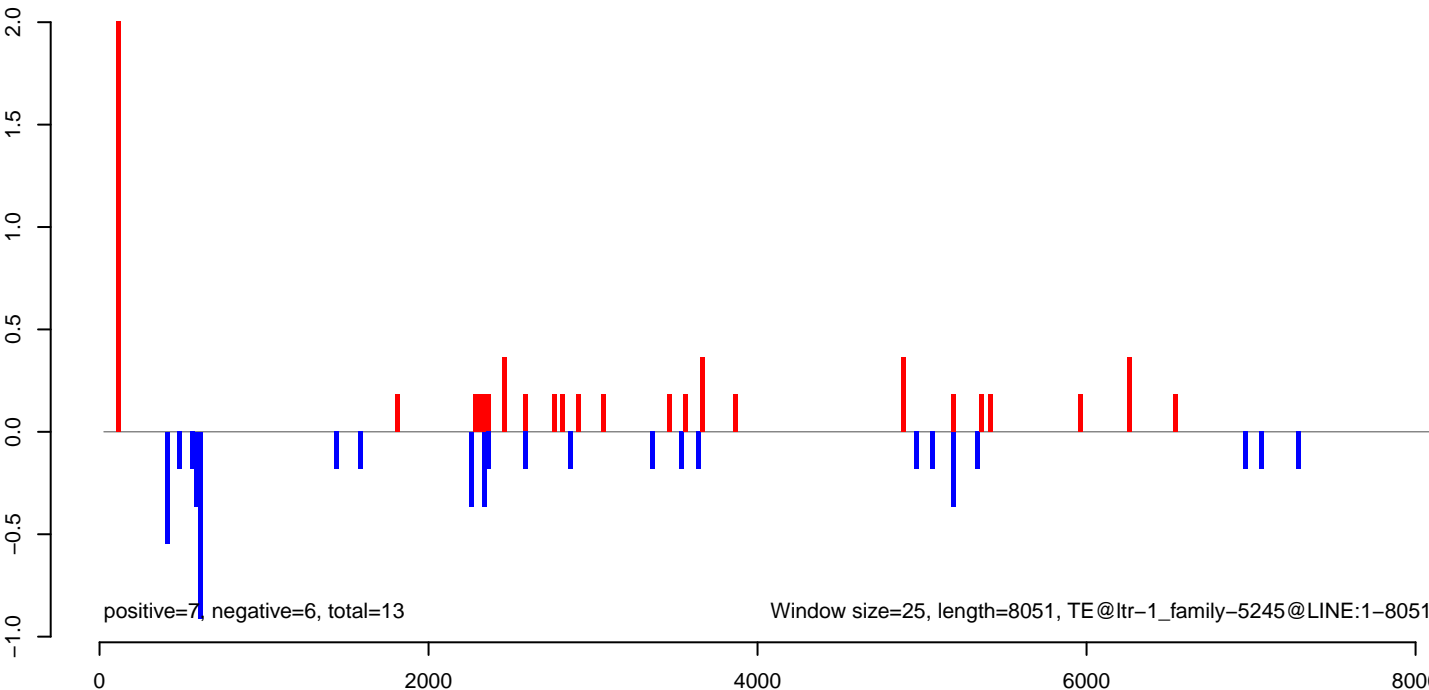

Window size=25, length=7707, TE@ltr-1\_family-5858@DNA\_PIF-Harbinger:1-7707

AeAlbo\_C636\_6dpi\_SINV3.18\_23.rep

AeAlbo\_C636\_6dpi\_SINV3.24\_35.rep

AeAlbo\_C636\_6dpi\_SINV3.rep

AeAlbo\_C636\_6dpi\_SINV3.18\_23.rep