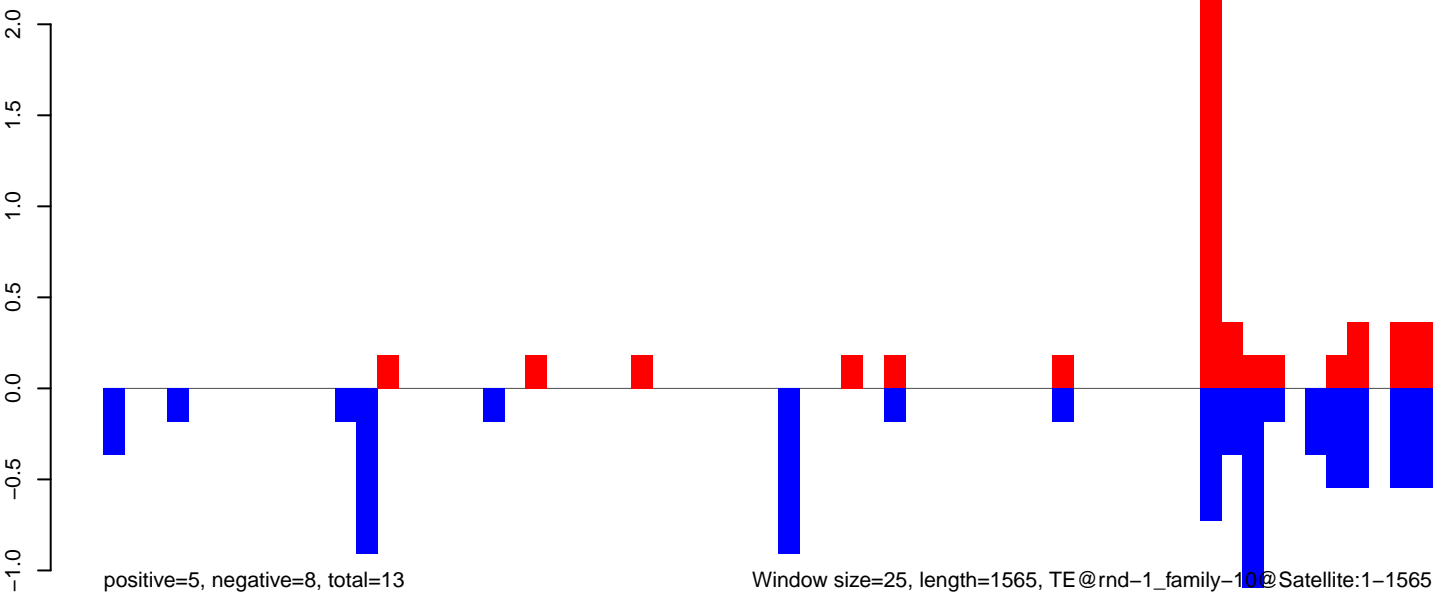

AeAlbo\_C636\_6dpi\_SINV3.rep

Window size=25, length=5270, TE@rnd-1\_family-458@LINE\_I:1-5270

0 1000 2000 3000 4000 5000

AeAlbo\_C636\_6dpi\_SINV3.18\_23.rep

AeAlbo\_C636\_6dpi\_SINV3.24\_35.rep

AeAlbo\_C636\_6dpi\_SINV3.rep