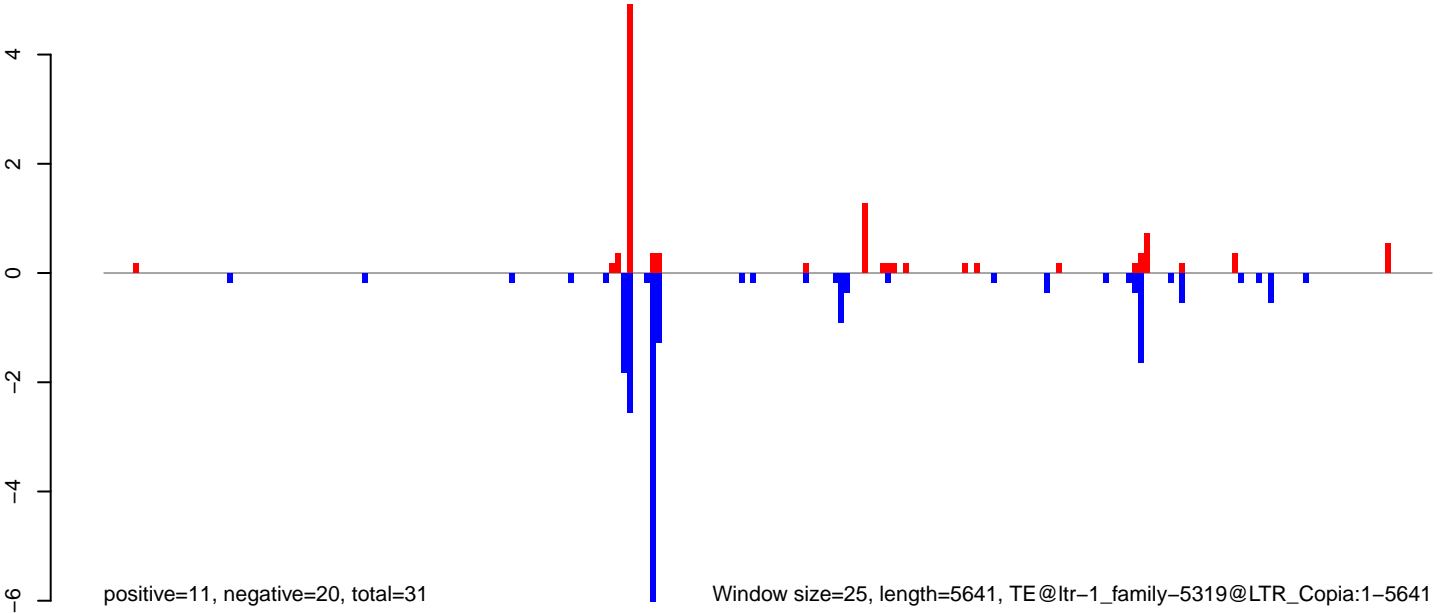

AeAlbo_C636_6dpi_SINV3.rep