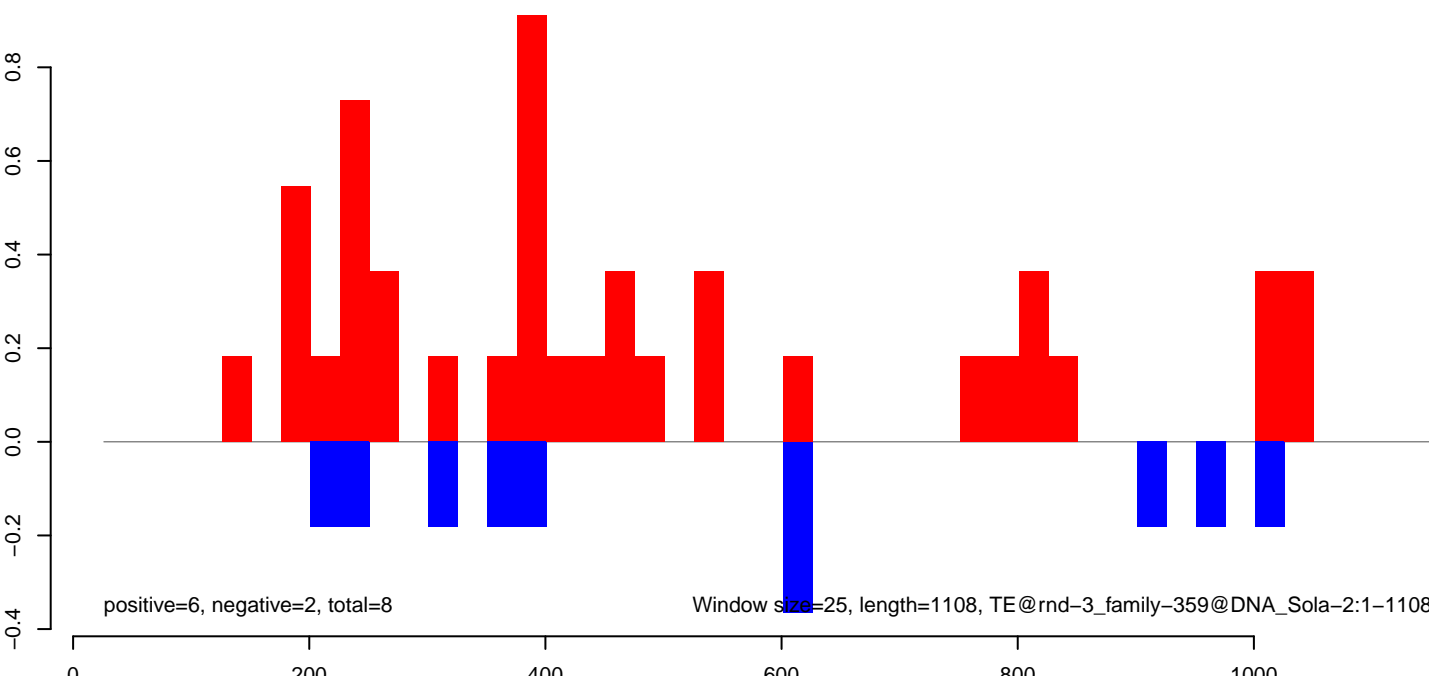

AeAlbo_C636_6dpi_SINV3.rep