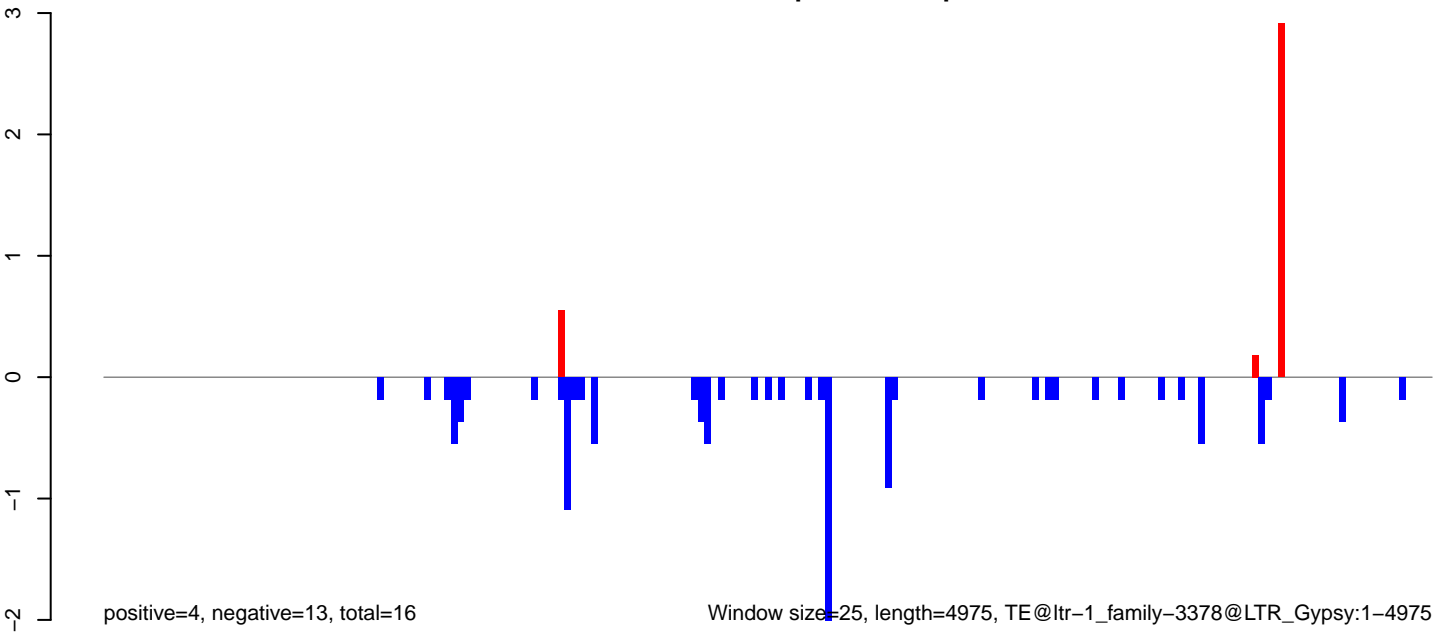

**AeAlbo\_C636\_6dpi\_SINV3.rep**

AeAlbo\_C636\_6dpi\_SINV3.18\_23.rep

AeAlbo\_C636\_6dpi\_SINV3.24\_35.rep

AeAlbo\_C636\_6dpi\_SINV3.rep

Window size=25, length=3829, TE@ltr-1\_family-5931@DNA\_hAT-hATm:1-3829