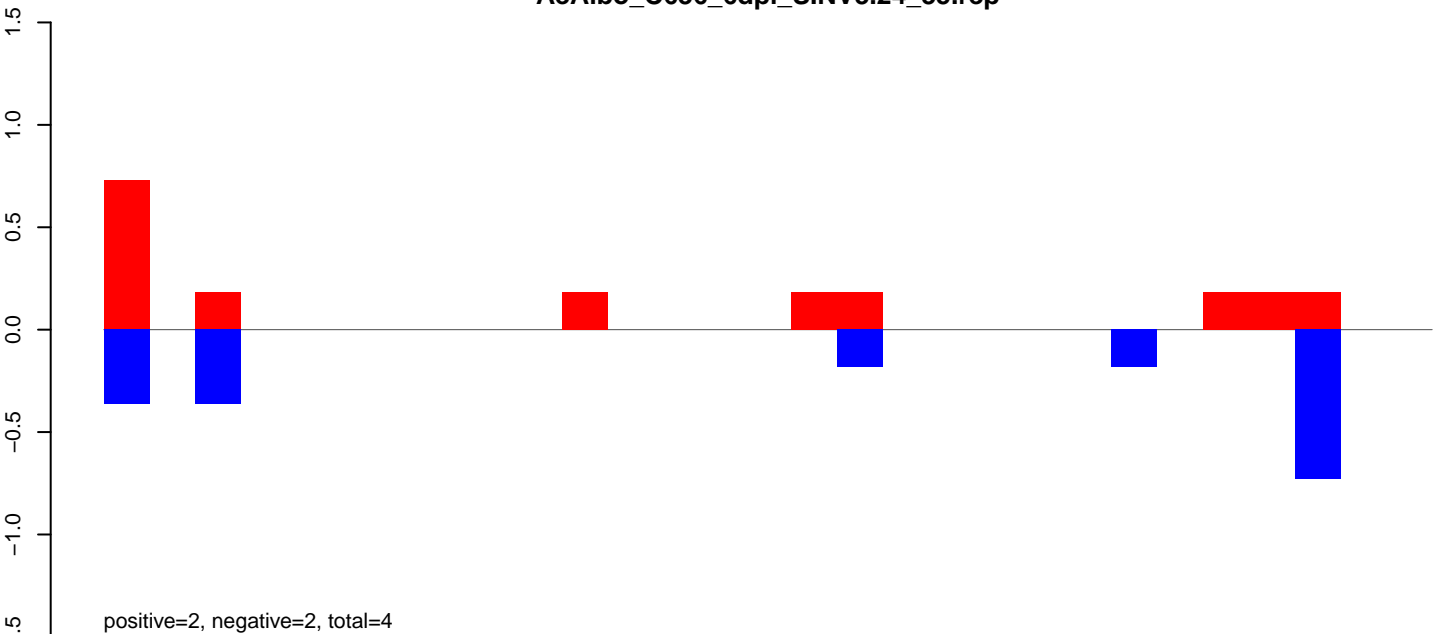

AeAlbo_C636_6dpi_SINV3.24_35.rep