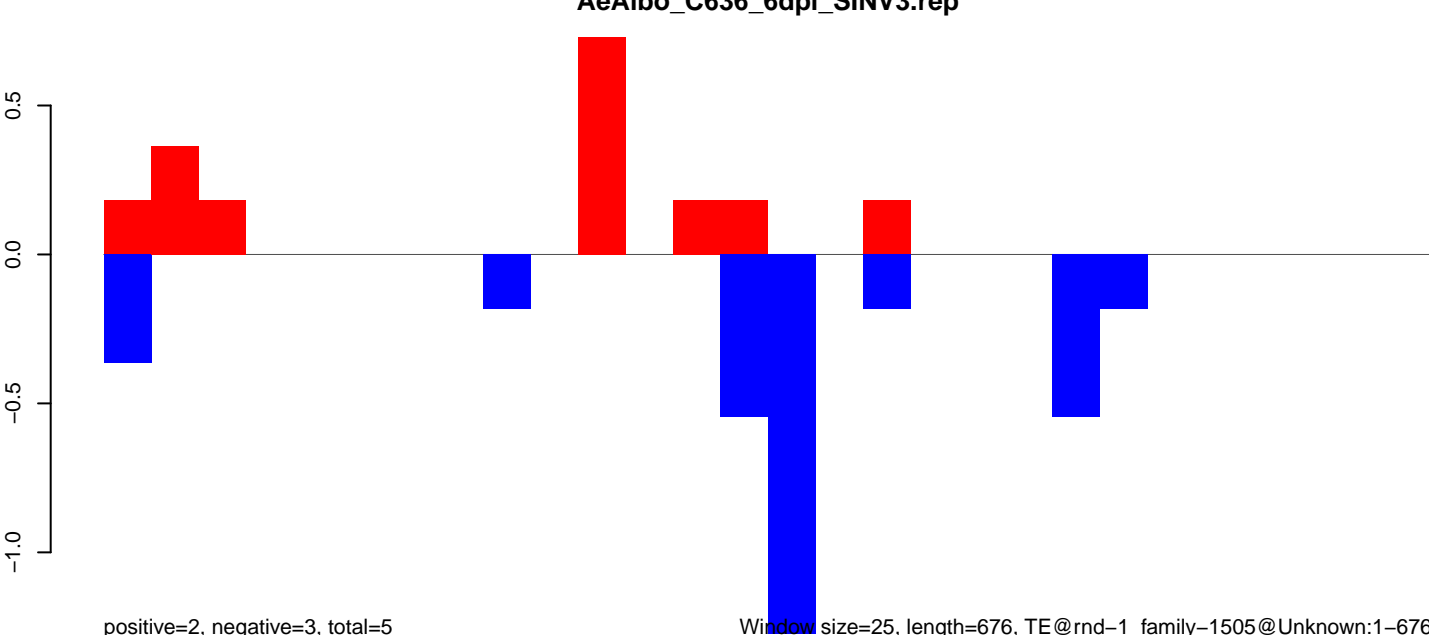

AeAlbo_C636_6dpi_SINV3.rep

positive=2, negative=3, total=5

Window size=25, length=676, TE@rnd-1_family-1505@Unknown:1-676