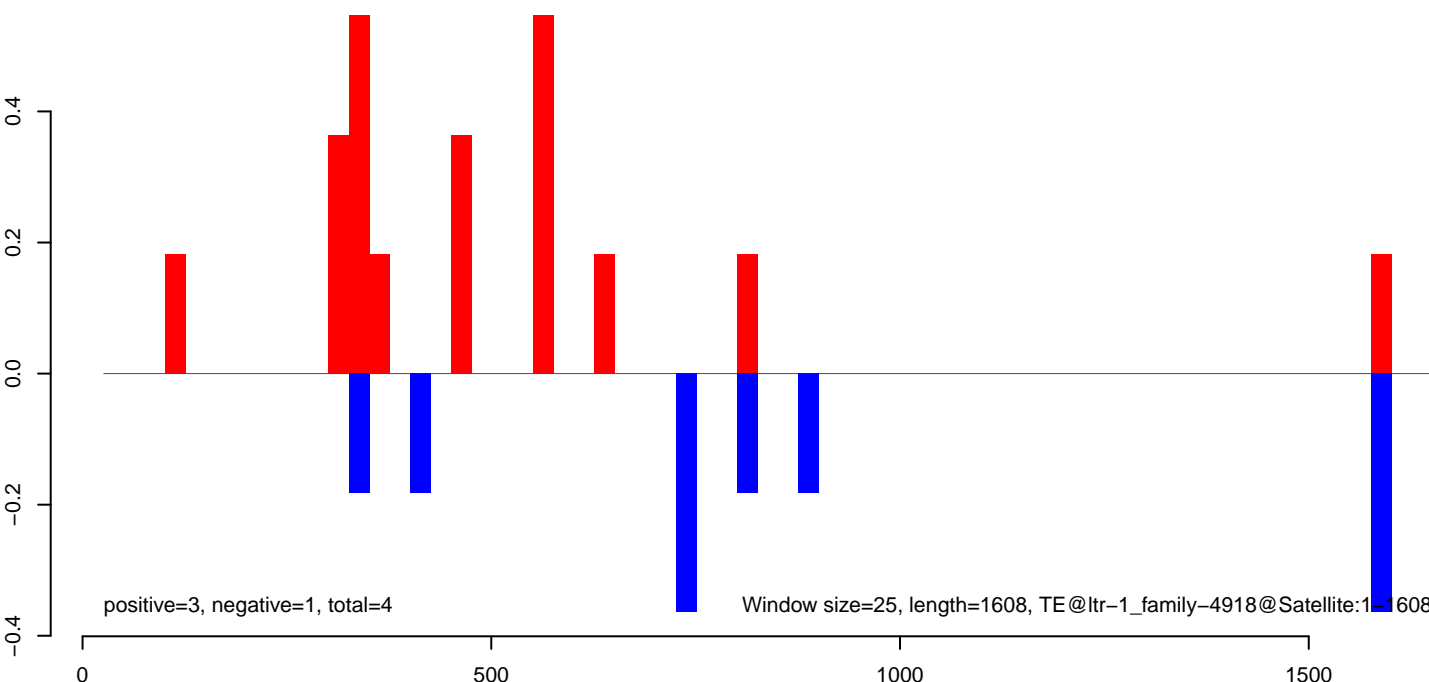

AeAlbo_C636_6dpi_SINV3.18_23.rep

AeAlbo_C636_6dpi_SINV3.rep