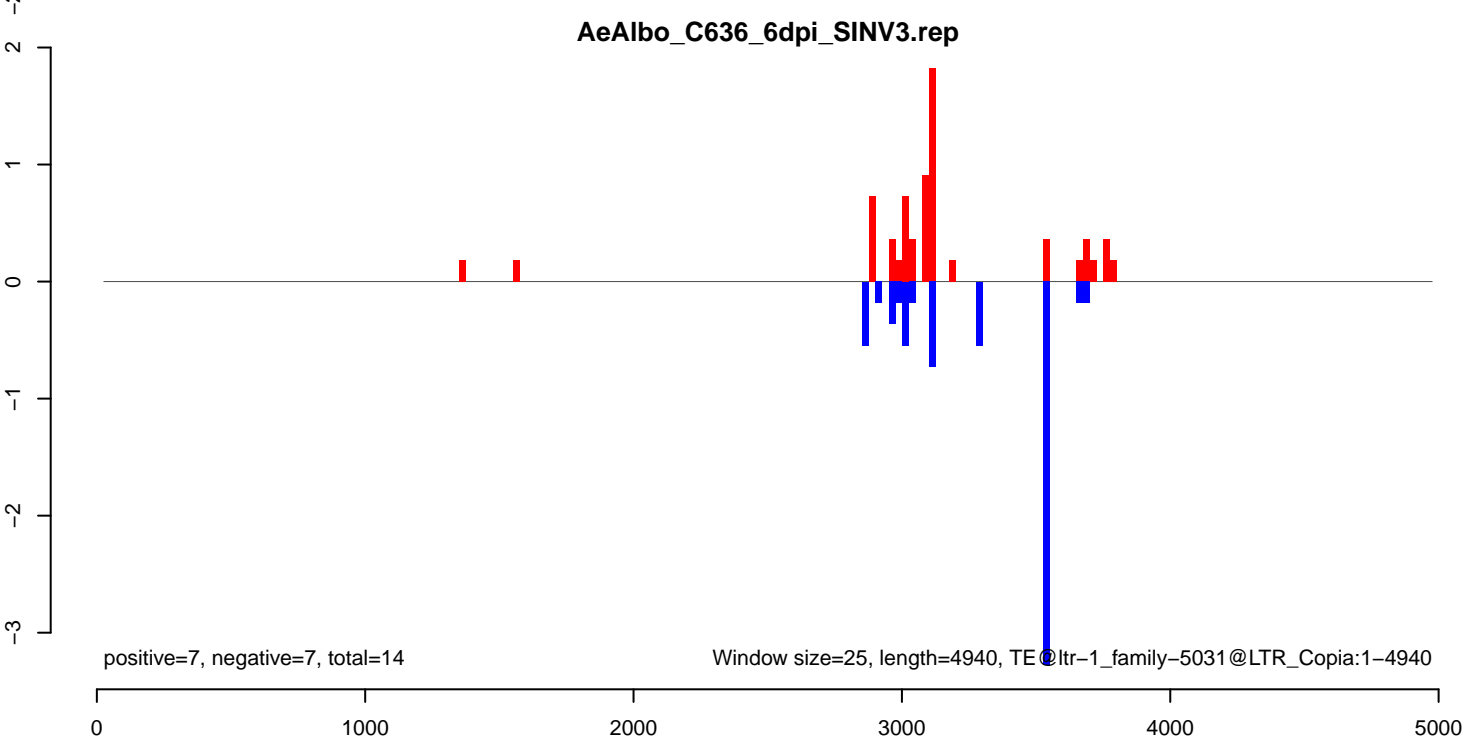

AeAlbo\_C636\_6dpi\_SINV3.18\_23.rep

AeAlbo\_C636\_6dpi\_SINV3.24\_35.rep

AeAlbo\_C636\_6dpi\_SINV3.rep

Window size=25, length=4940, TE @ltr-1\_family-5031@LTR\_Copia:1-4940

AeAlbo\_C636\_6dpi\_SINV3.18\_23.rep