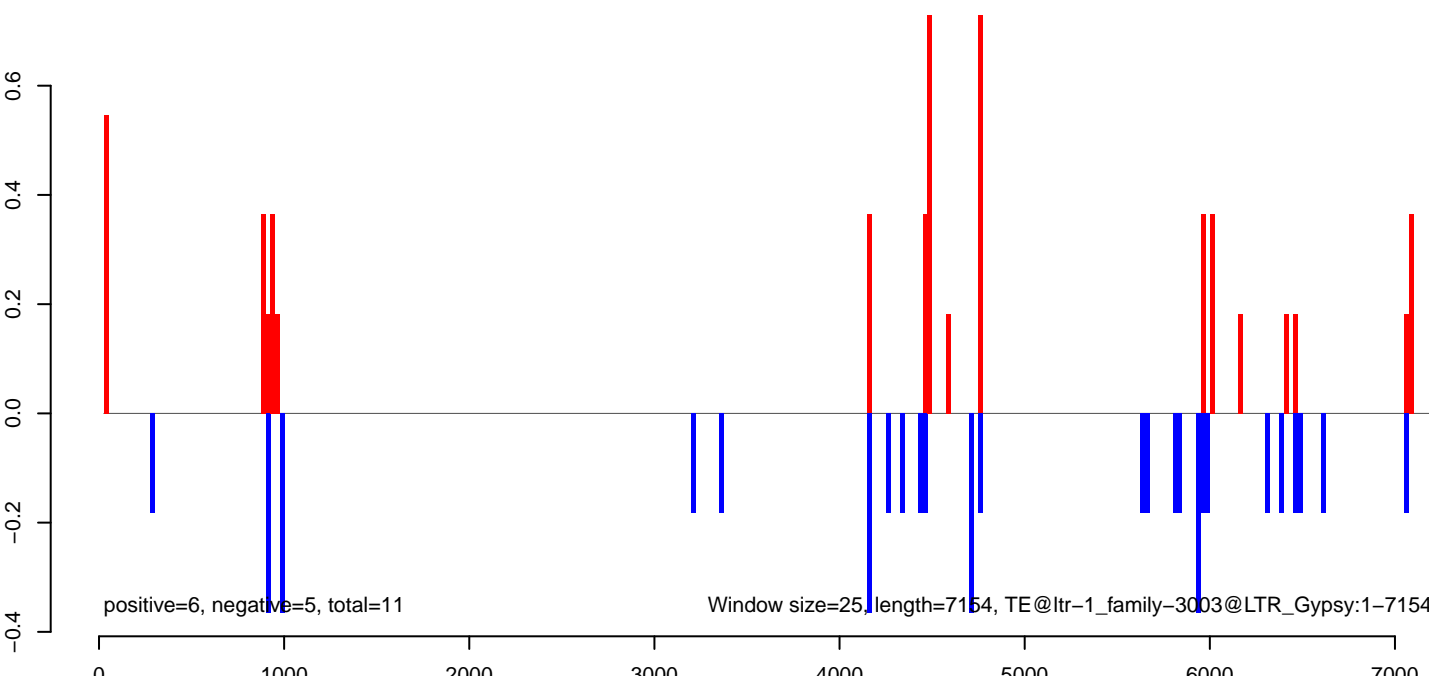

AeAlbo_C636_6dpi_SINV3.rep