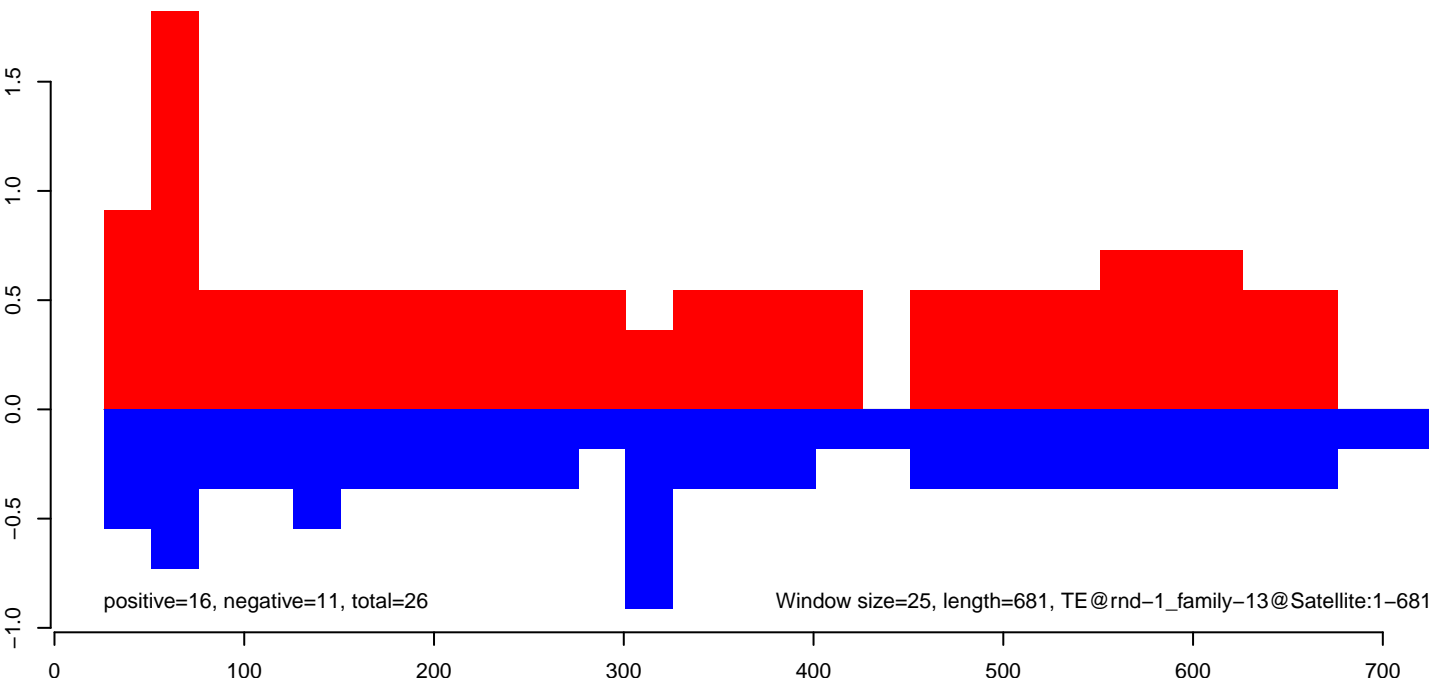

AeAlbo_C636_6dpi_SINV3.18_23.rep

AeAlbo_C636_6dpi_SINV3.rep