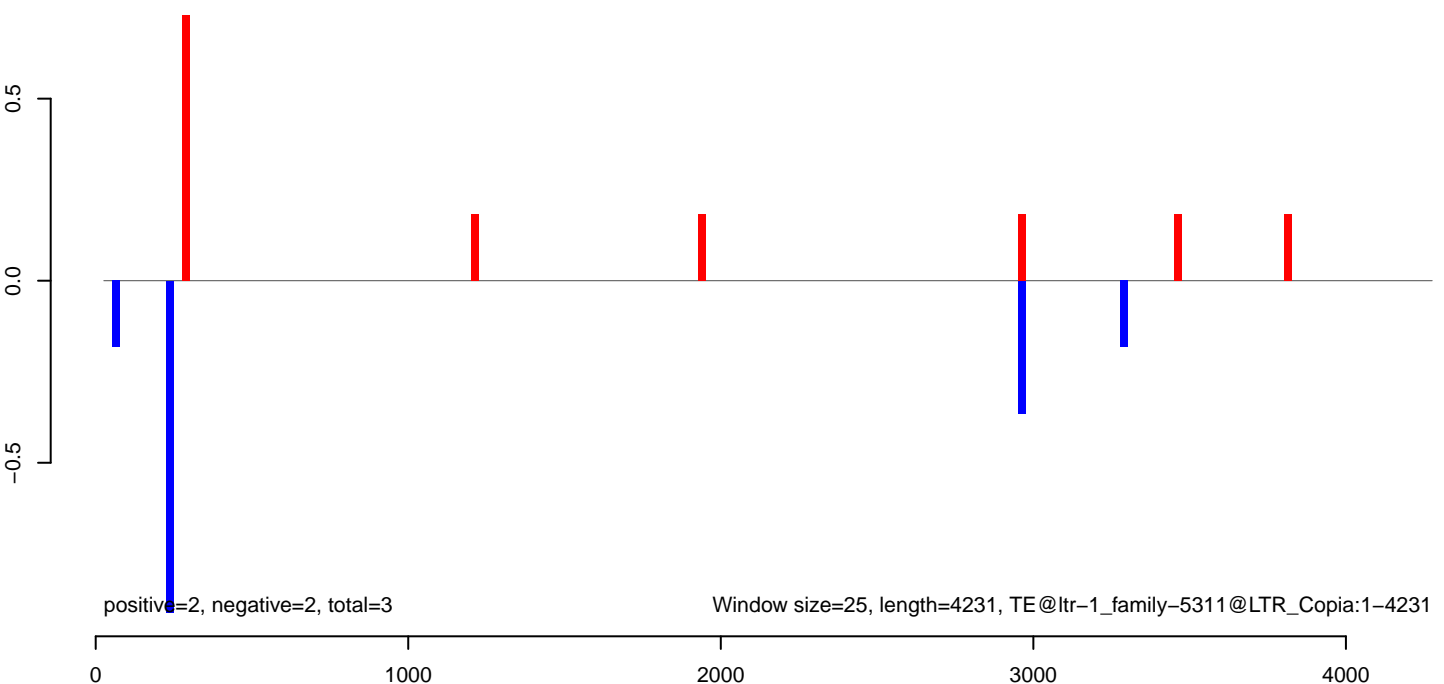

AeAlbo_C636_6dpi_SINV3.18_23.rep

AeAlbo_C636_6dpi_SINV3.24_35.rep

AeAlbo_C636_6dpi_SINV3.rep

AeAlbo_C636_6dpi_SINV3.rep