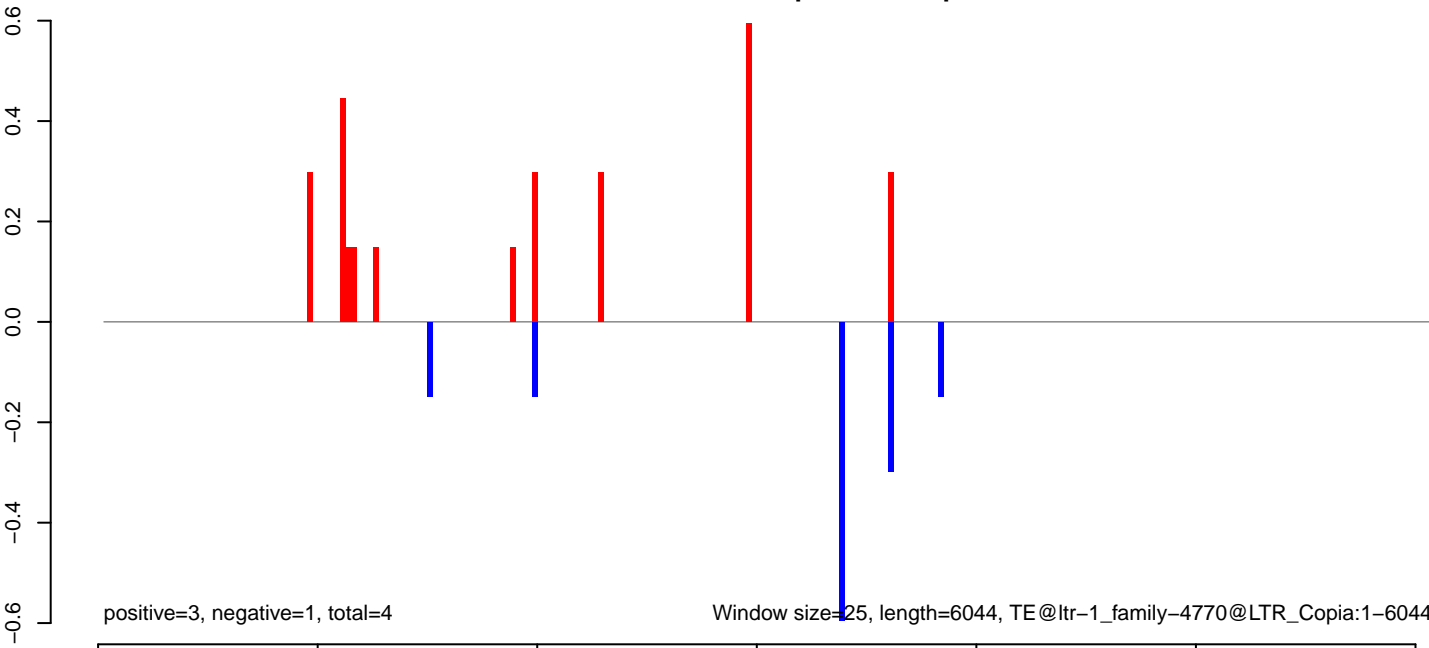

AeAlbo_C636_6dpi_WNV1.rep