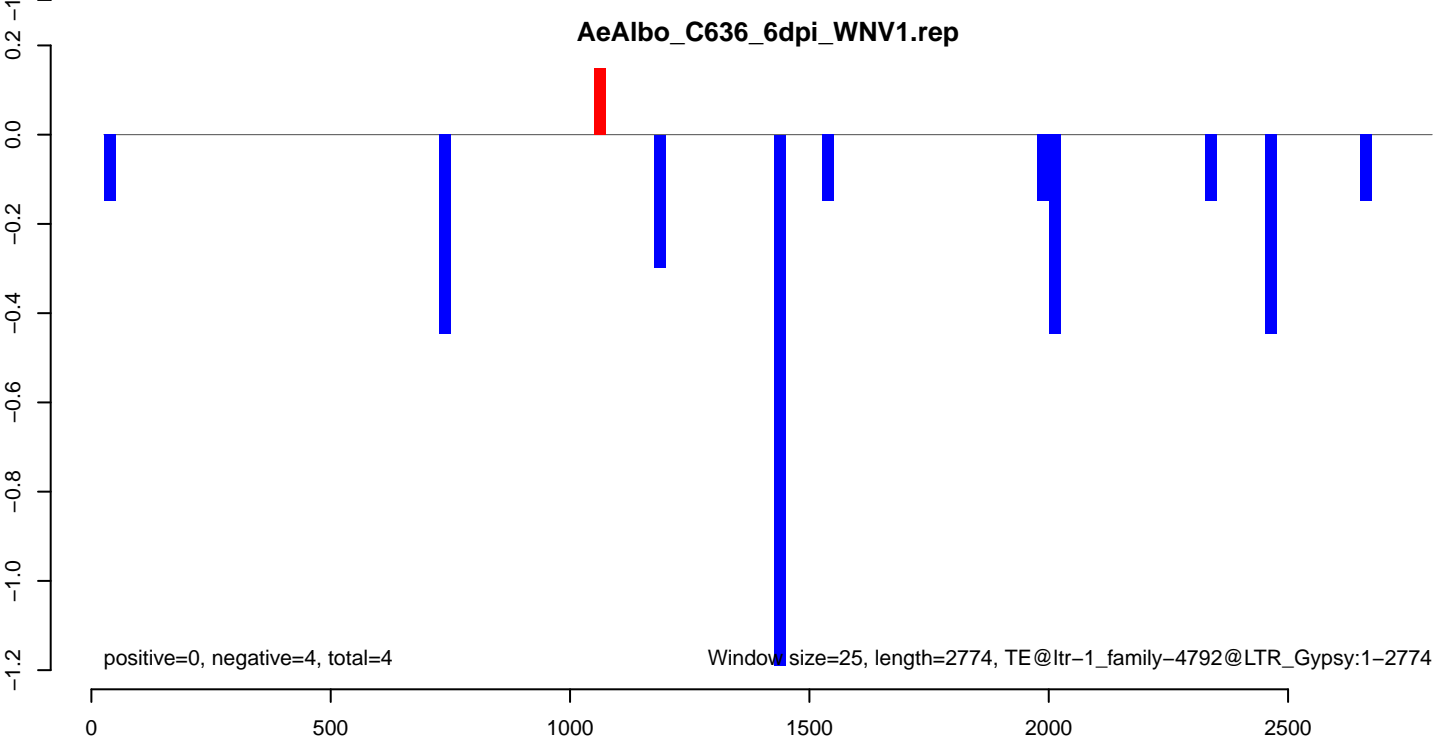

AeAlbo_C636_6dpi_WNV1.rep

AeAlbo_C636_6dpi_WNV1.18_23.rep

AeAlbo_C636_6dpi_WNV1.24_35.rep

AeAlbo_C636_6dpi_WNV1.rep

Window size=25, length=3490, TE@ltr-1_family-4951@LTR_Gypsy:1-3490

AeAlbo_C636_6dpi_WNV1.18_23.rep