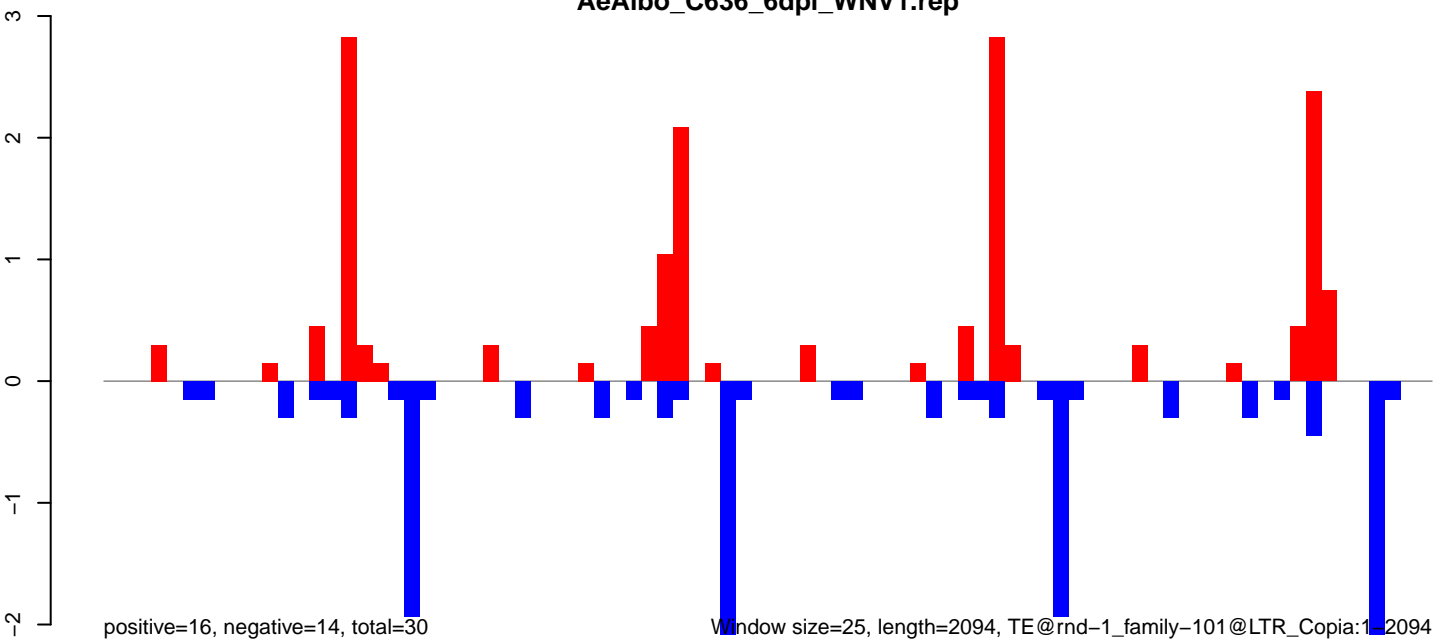

AeAlbo_C636_6dpi_WNV1.rep