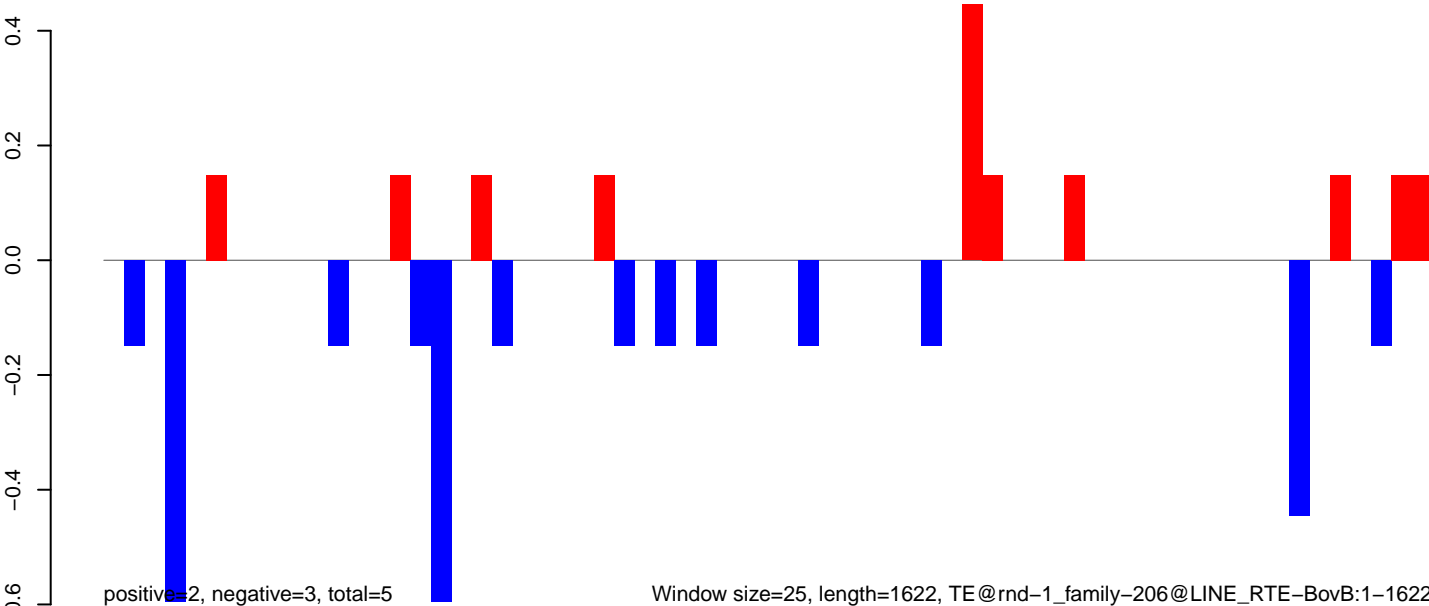

AeAlbo_C636_6dpi_WNV1.rep