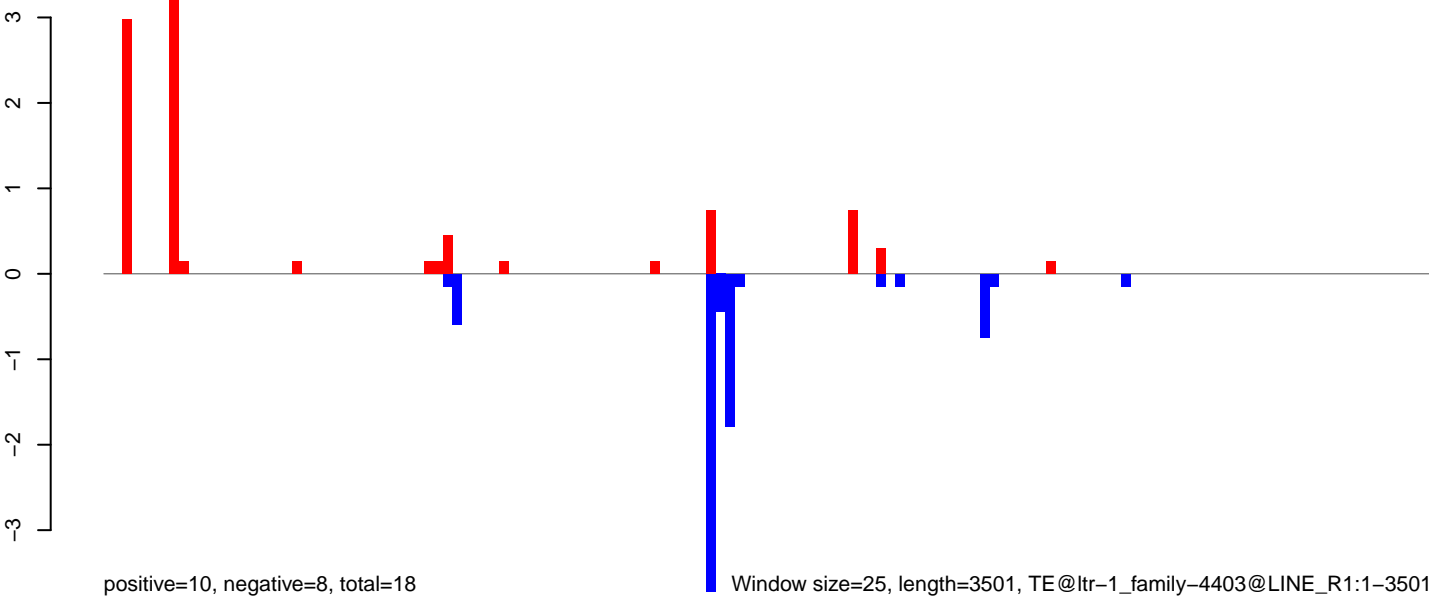

AeAlbo_C636_6dpi_WNV1.rep

0 500 1000 1500 2000 2500 3000 3500