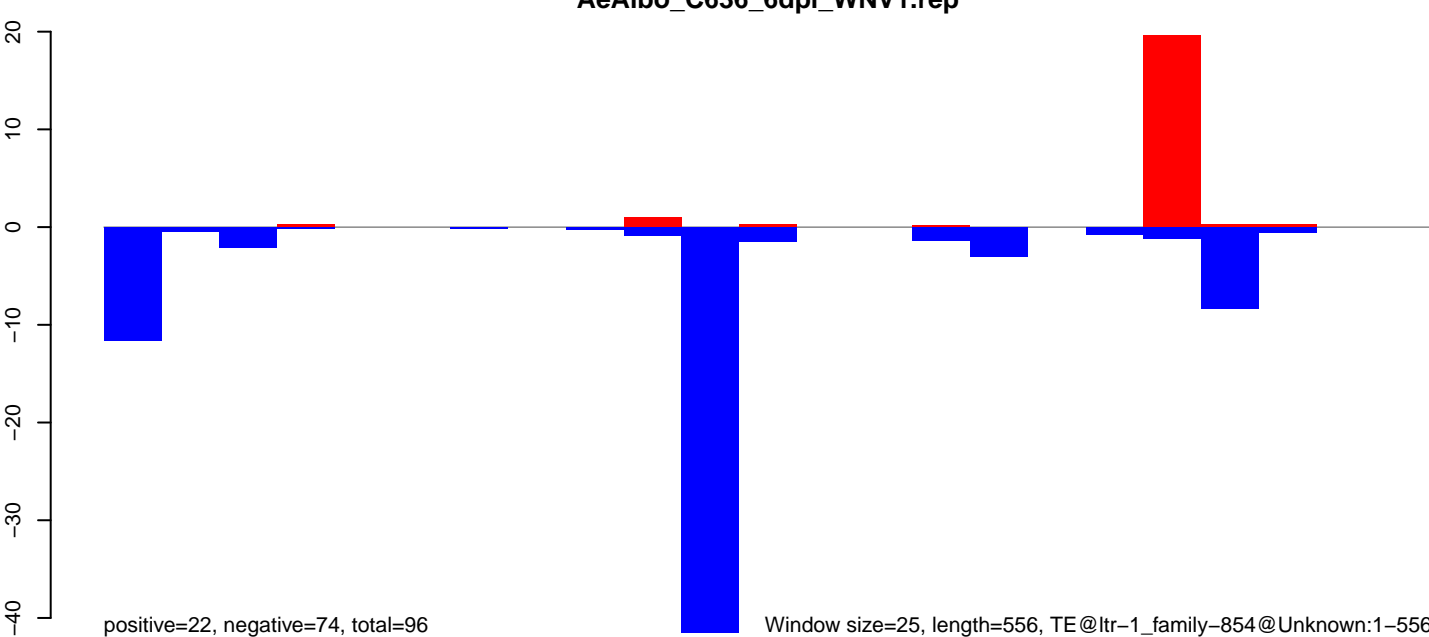

AeAlbo_C636_6dpi_WNV1.rep