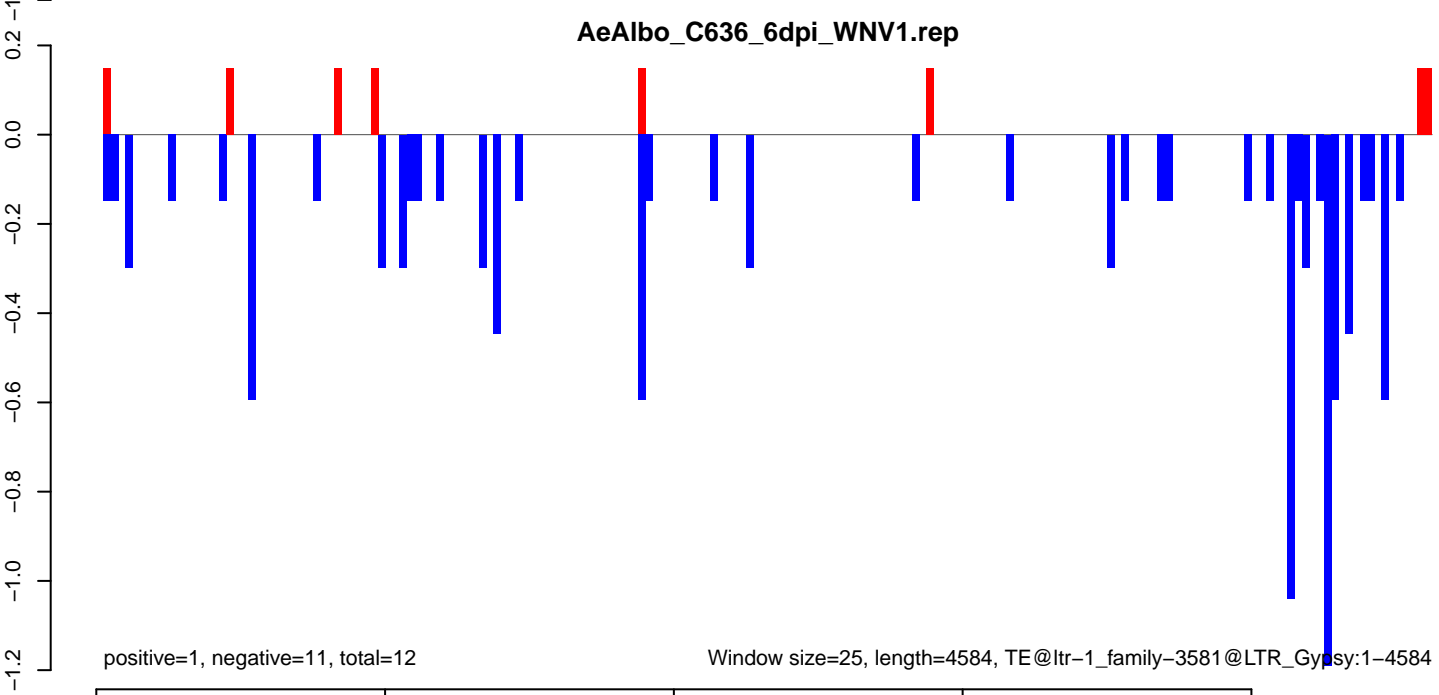

AeAlbo_C636_6dpi_WNV1.24_35.rep

AeAlbo_C636_6dpi_WNV1.rep

Window size=25, length=5230, TE@ltr-1_family-5773@LTR_Gypsy:1-5230

0 1000 2000 3000 4000 5000

AeAlbo_C636_6dpi_WNV1.18_23.rep

AeAlbo_C636_6dpi_WNV1.24_35.rep