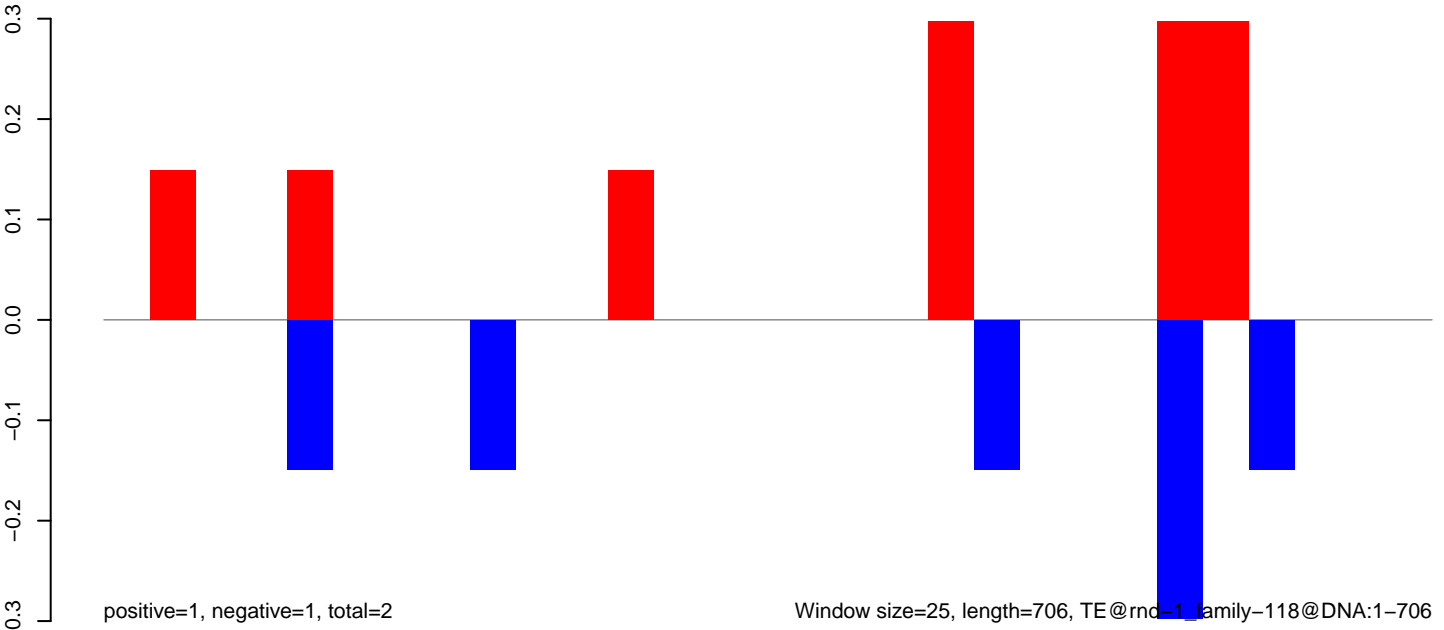

AeAlbo_C636_6dpi_WNV1.18_23.rep

AeAlbo_C636_6dpi_WNV1.rep