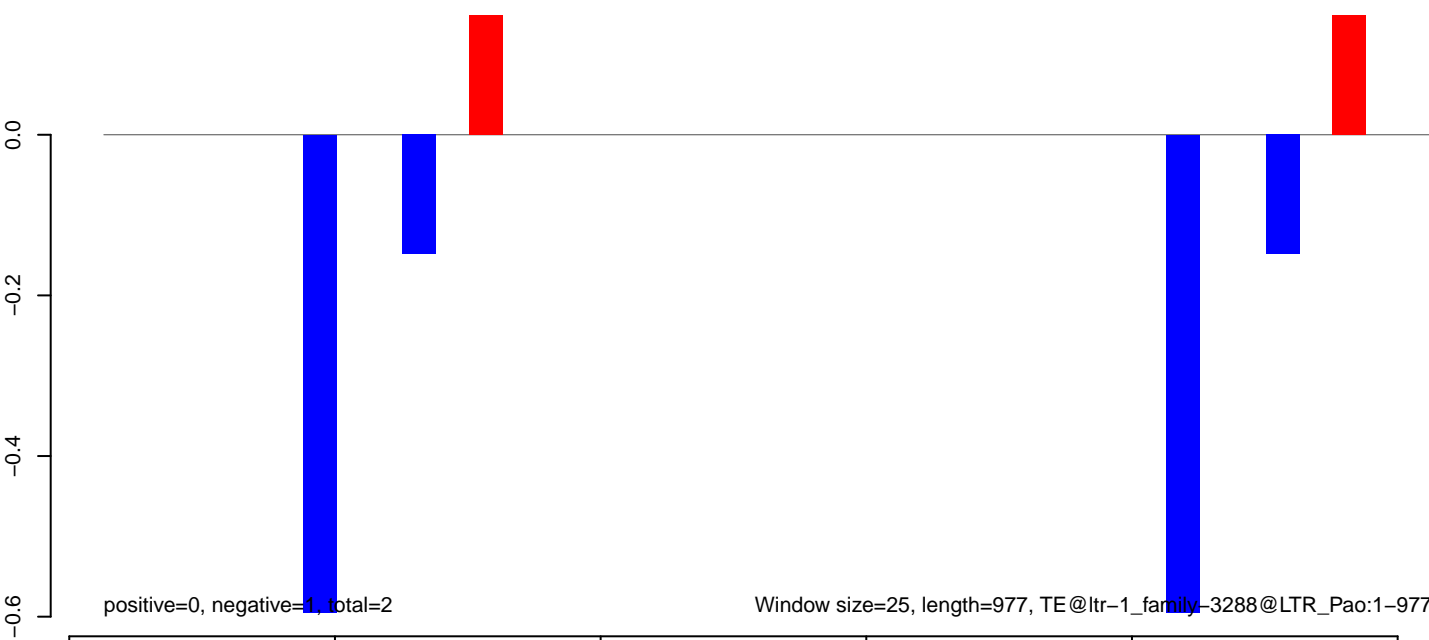

AeAlbo_C636_6dpi_WNV1.rep

positive=0, negative=1, total=2

Window size=25, length=977, TE@ltr-1_family-3288@LTR_Pao:1-977