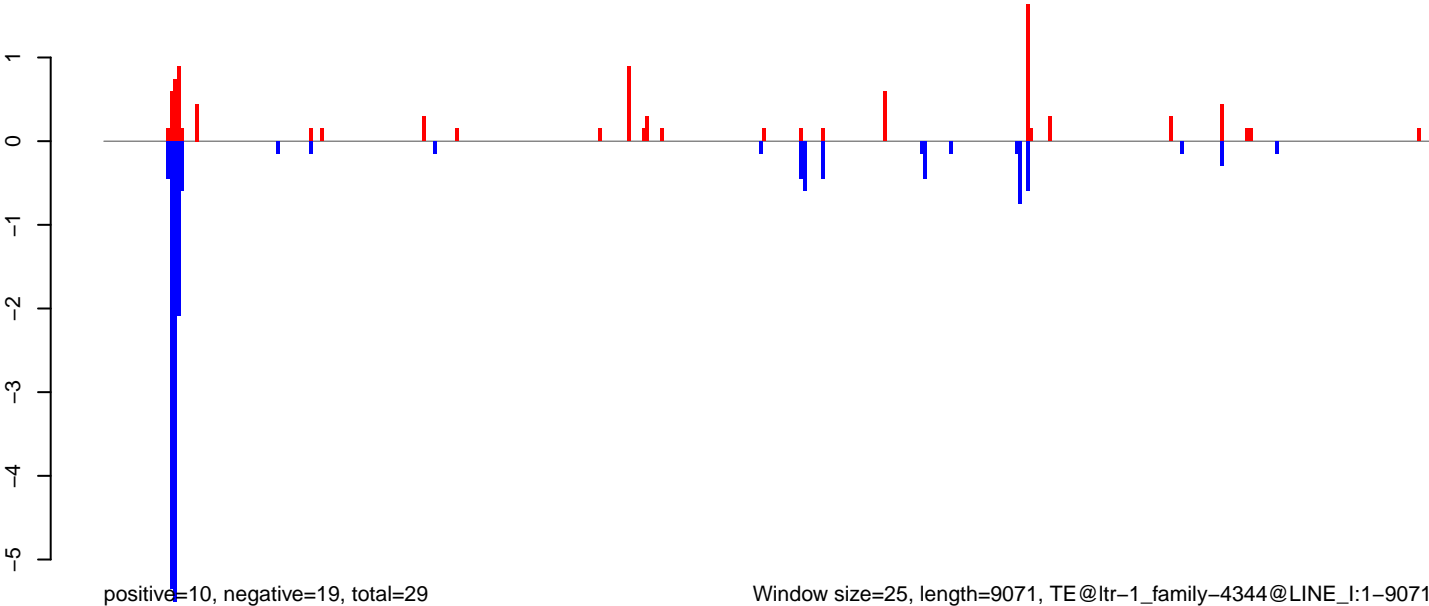

AeAlbo_C636_6dpi_WNV1.rep

AeAlbo_C636_6dpi_WNV1.18_23.rep

AeAlbo_C636_6dpi_WNV1.24_35.rep

AeAlbo_C636_6dpi_WNV1.rep

Window size=25, length=9071, TE@ltr-1_family-4344@LINE_I:1-9071

0 2000 4000 6000 8000

AeAlbo_C636_6dpi_WNV1.18_23.rep