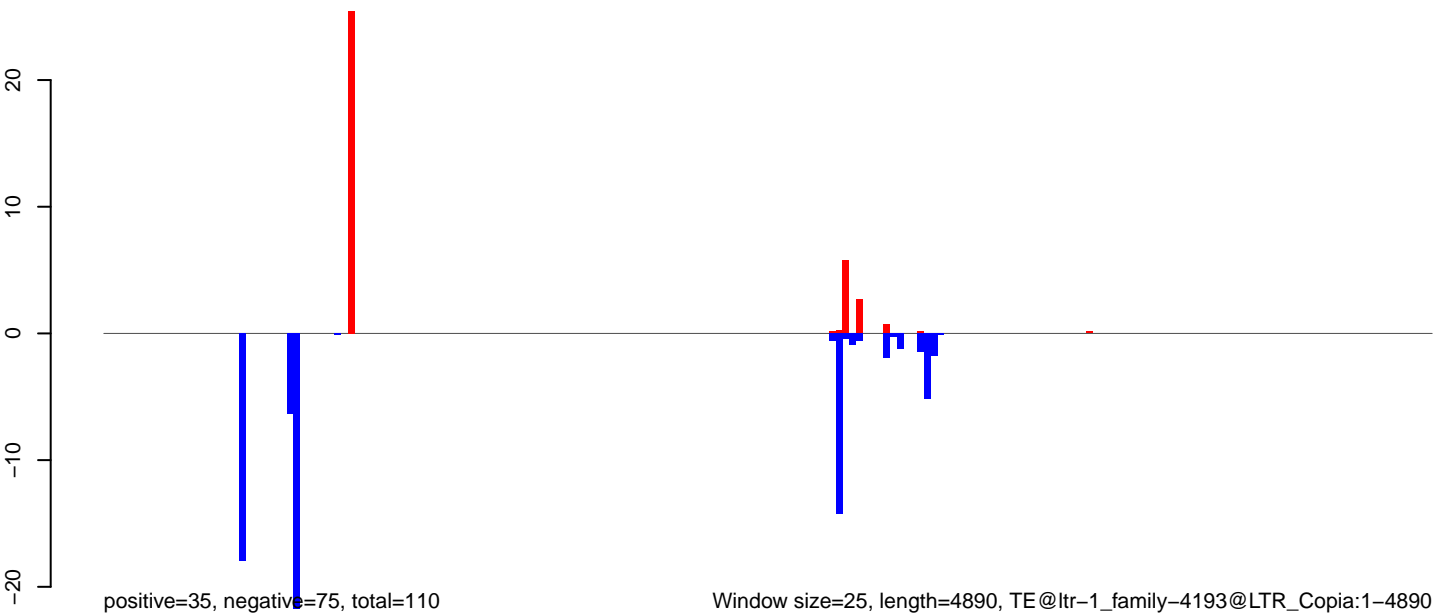

AeAlbo_C636_6dpi_WNV1.rep

0 1000 2000 3000 4000 5000