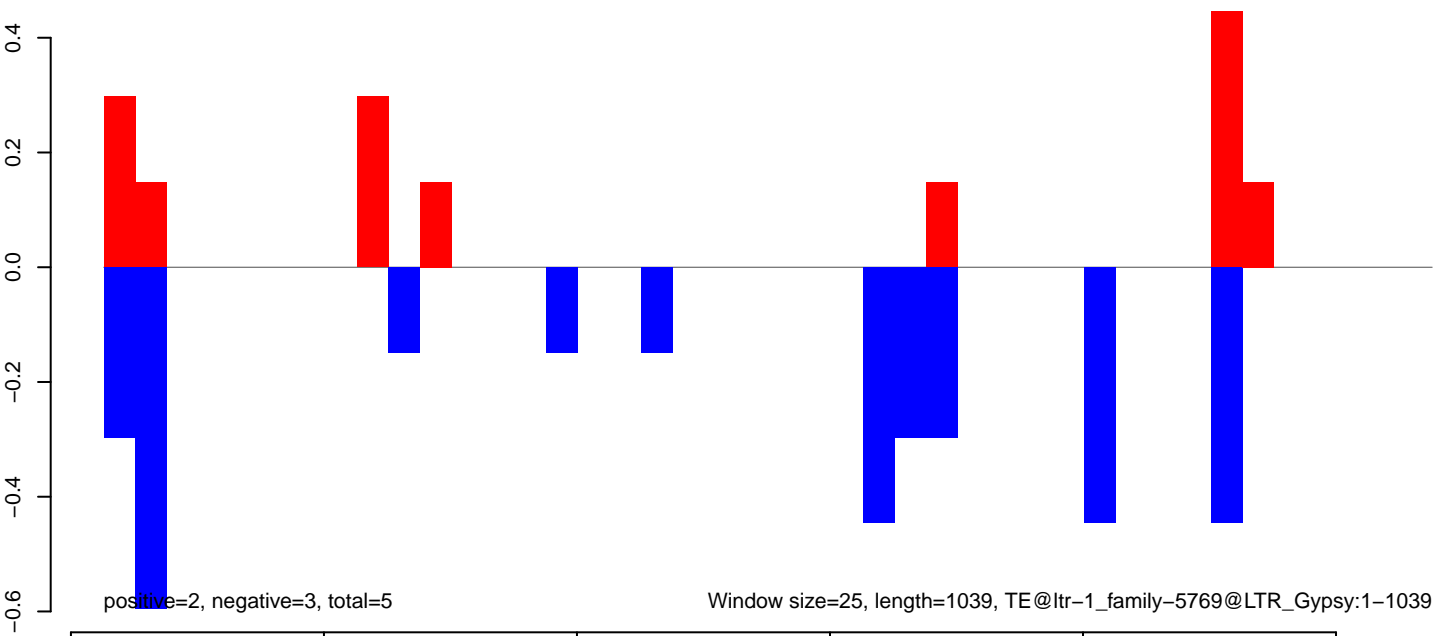

AeAlbo_C636_6dpi_WNV1.18_23.rep

AeAlbo_C636_6dpi_WNV1.rep