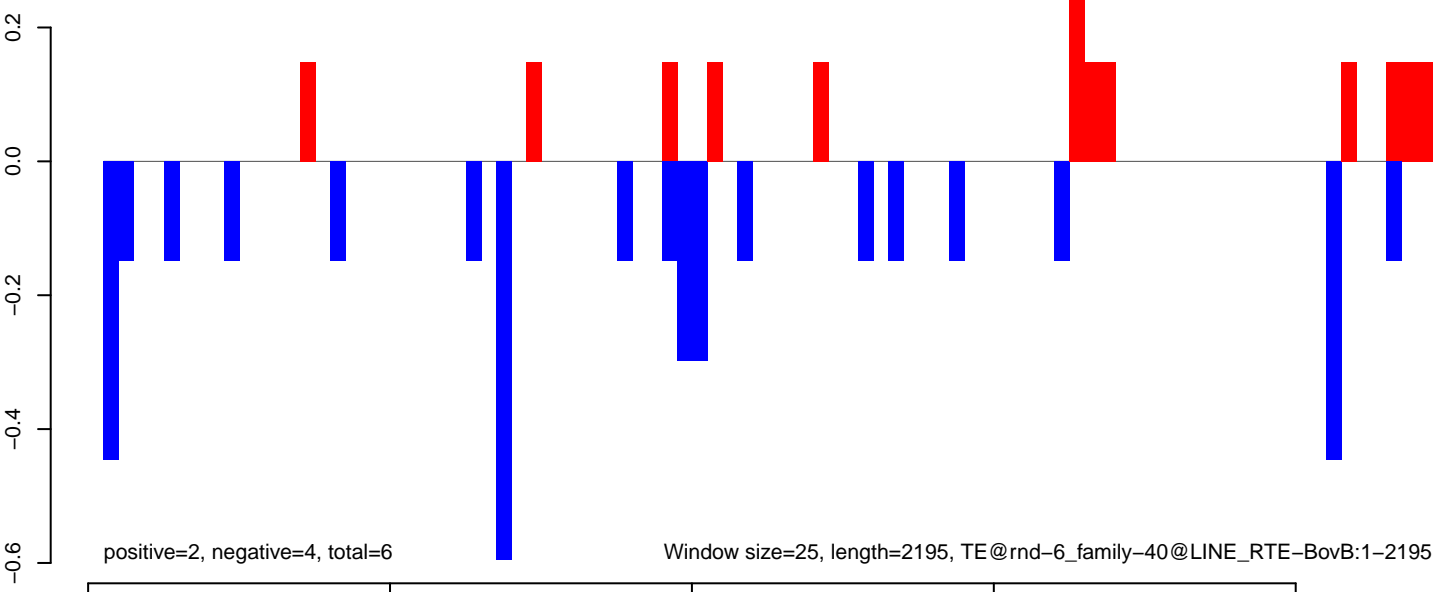

0 1000 2000 3000 4000 5000 6000

AeAlbo_C636_6dpi_WNV1.18_23.rep

AeAlbo_C636_6dpi_WNV1.24_35.rep

AeAlbo_C636_6dpi_WNV1.rep

Window size=25, length=2195, TE@rnd-6_family-40@LINE RTE-BovB:1-2195

AeAlbo_C636_6dpi_WNV1.18_23.rep