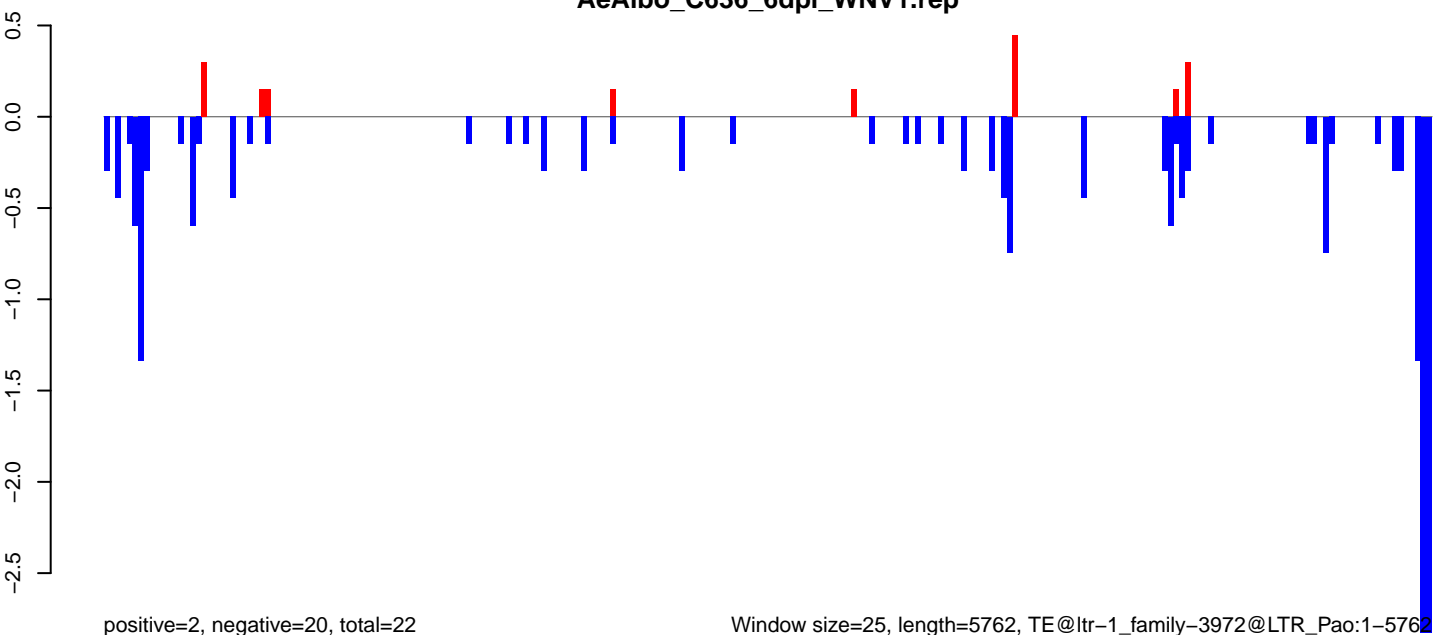

AeAlbo_C636_6dpi_WNV1.rep

positive=2, negative=20, total=22

Window size=25, length=5762, TE@ltr-1_family-3972@LTR_Pao:1-5762

0 1000 2000 3000 4000 5000 6000