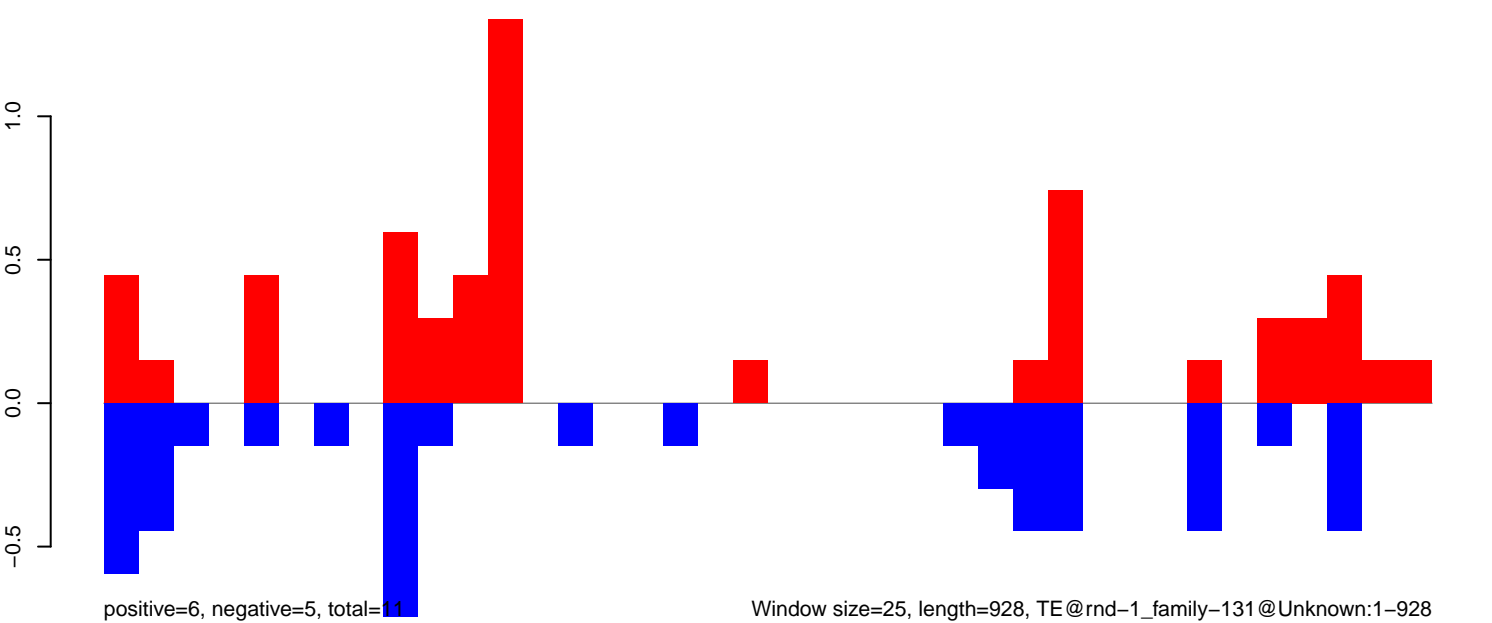

AeAlbo_C636_6dpi_WNV1.rep