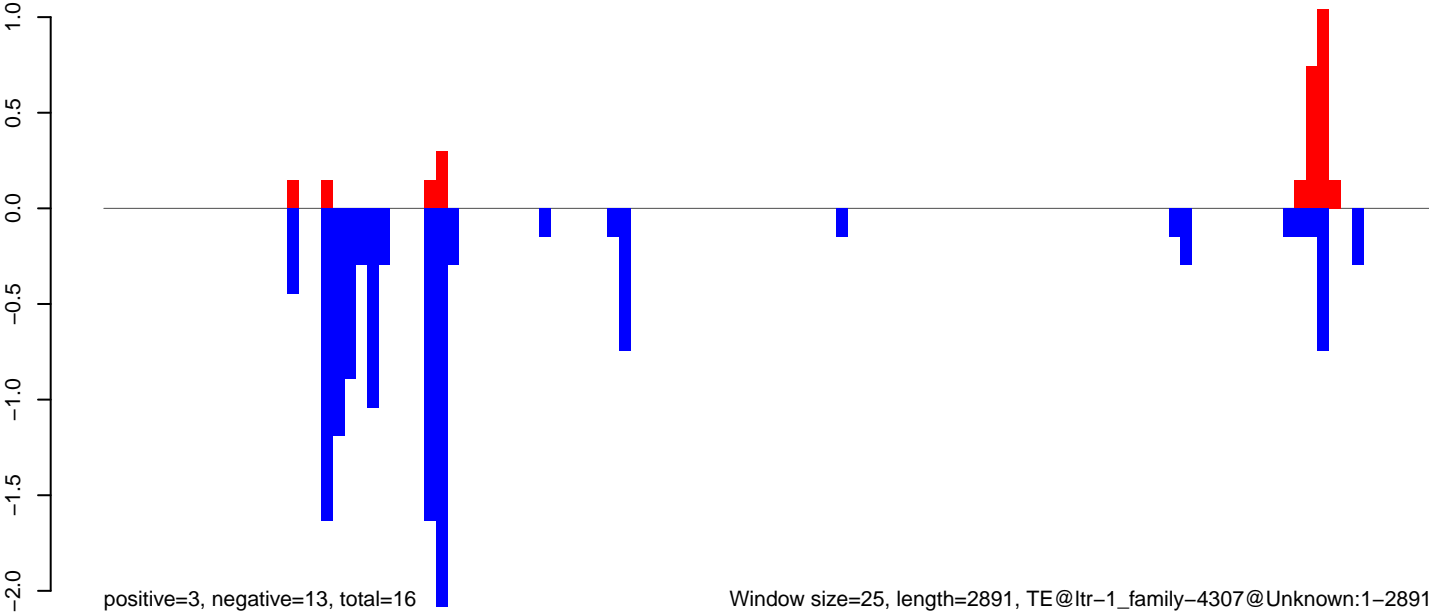

AeAlbo_C636_6dpi_WNV1.rep

0 500 1000 1500 2000 2500 3000