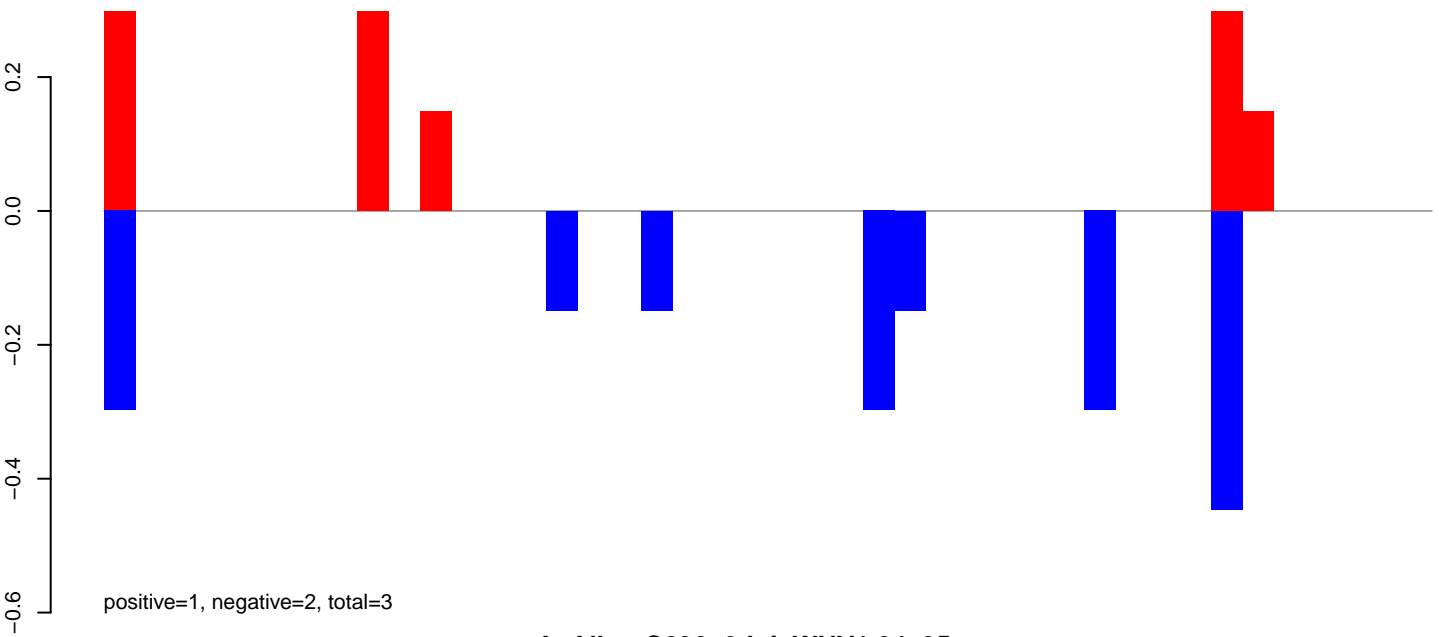

AeAlbo_C636_6dpi_WNV1.18_23.rep

AeAlbo_C636_6dpi_WNV1.24_35.rep

AeAlbo_C636_6dpi_WNV1.rep

Window size=25, length=8437, TE@ltr-1_family-5770@LTR_Gypsy:1-8437

0 2000 4000 6000 8000

AeAlbo_C636_6dpi_WNV1.18_23.rep