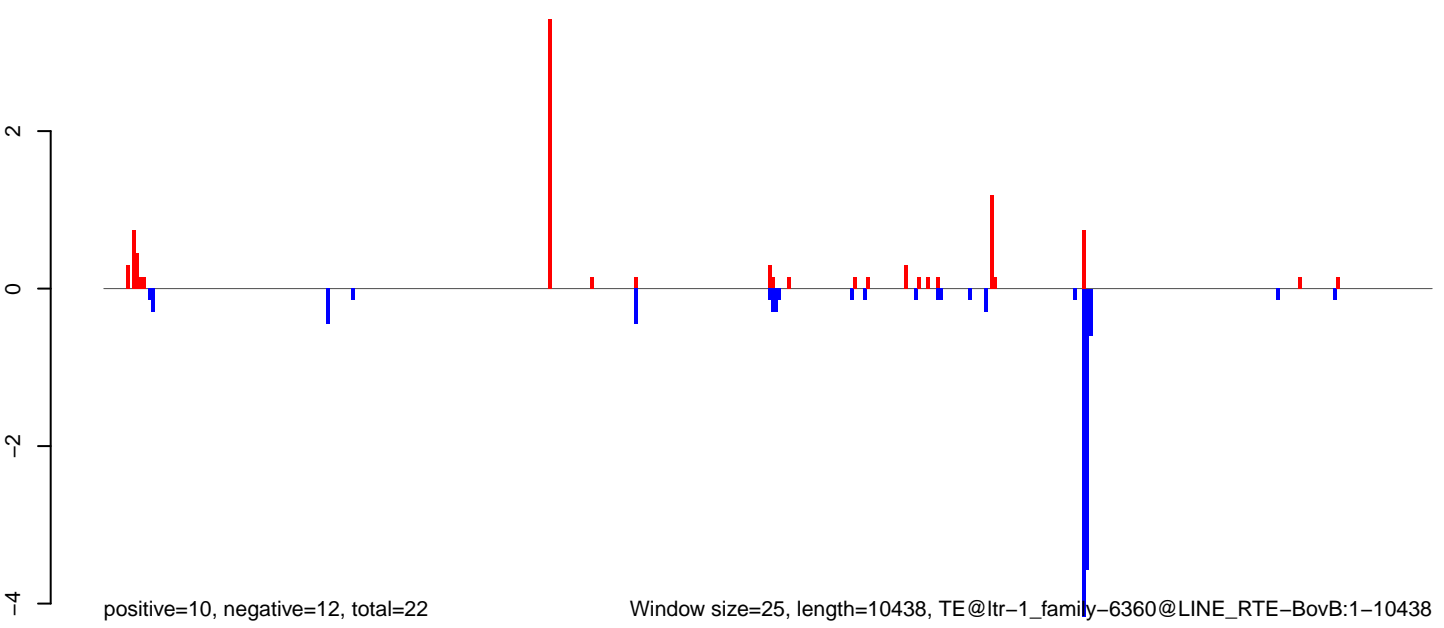

AeAlbo_C636_6dpi_WNV1.rep