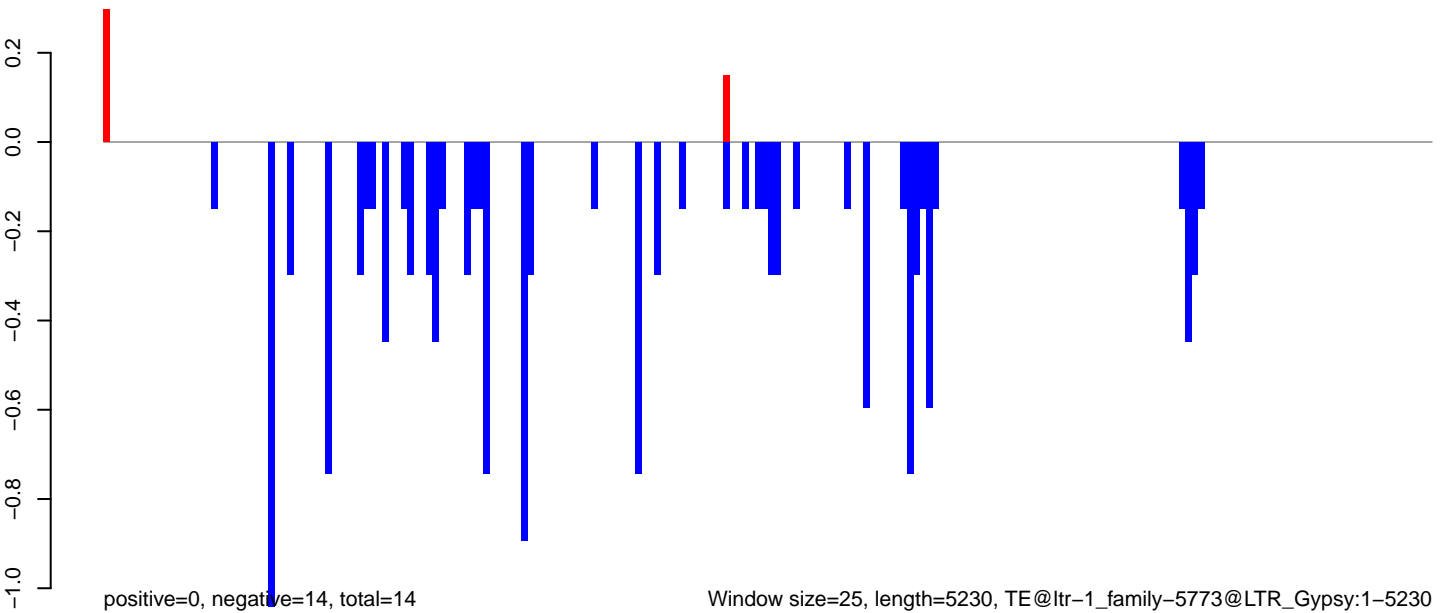

AeAlbo_C636_6dpi_WNV1.rep

Window size=25, length=5230, TE@ltr-1_family-5773@LTR_Gypsy:1-5230

0 1000 2000 3000 4000 5000