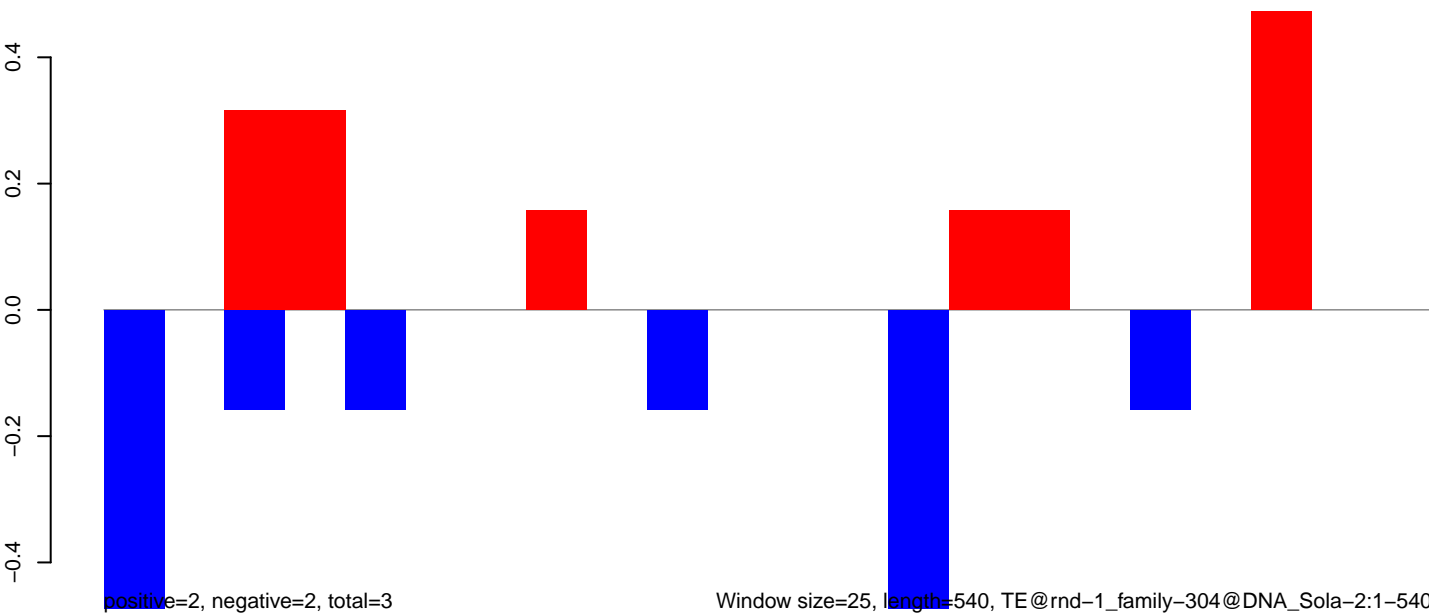

AeAlbo\_C636\_6dpi\_WNV2.24\_35.rep

AeAlbo\_C636\_6dpi\_WNV2.rep

AeAlbo\_C636\_6dpi\_WNV2.18\_23.rep

AeAlbo\_C636\_6dpi\_WNV2.24\_35.rep

AeAlbo\_C636\_6dpi\_WNV2.rep

Window size=25, length=540, TE@rnd-1\_family-304@DNA\_Sola-2:1-540