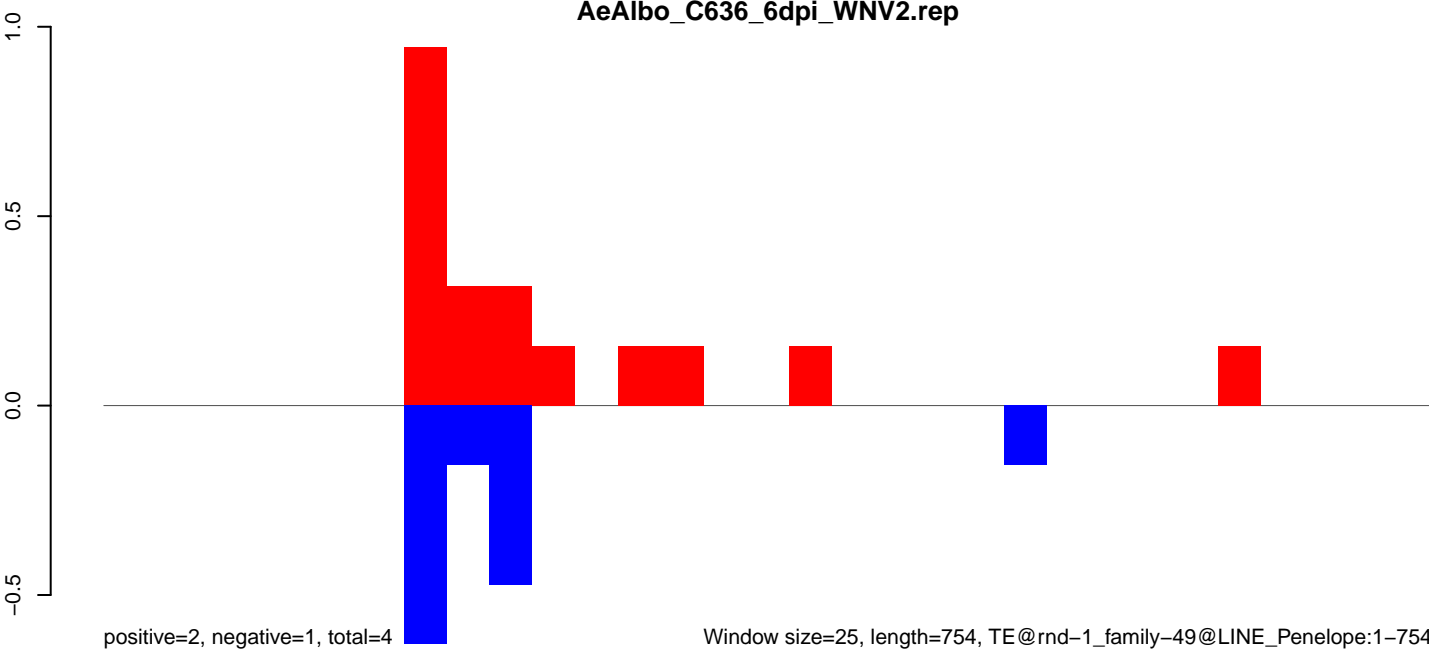

AeAlbo_C636_6dpi_WNV2.18_23.rep

AeAlbo_C636_6dpi_WNV2.rep