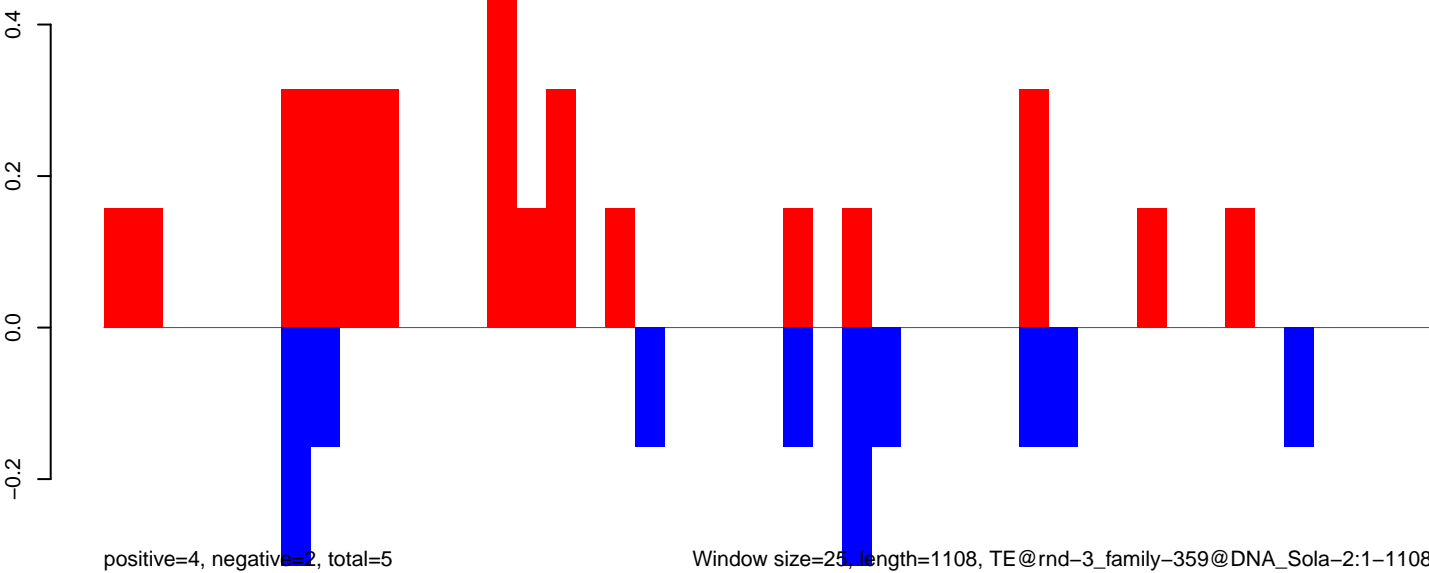

AeAlbo_C636_6dpi_WNV2.rep