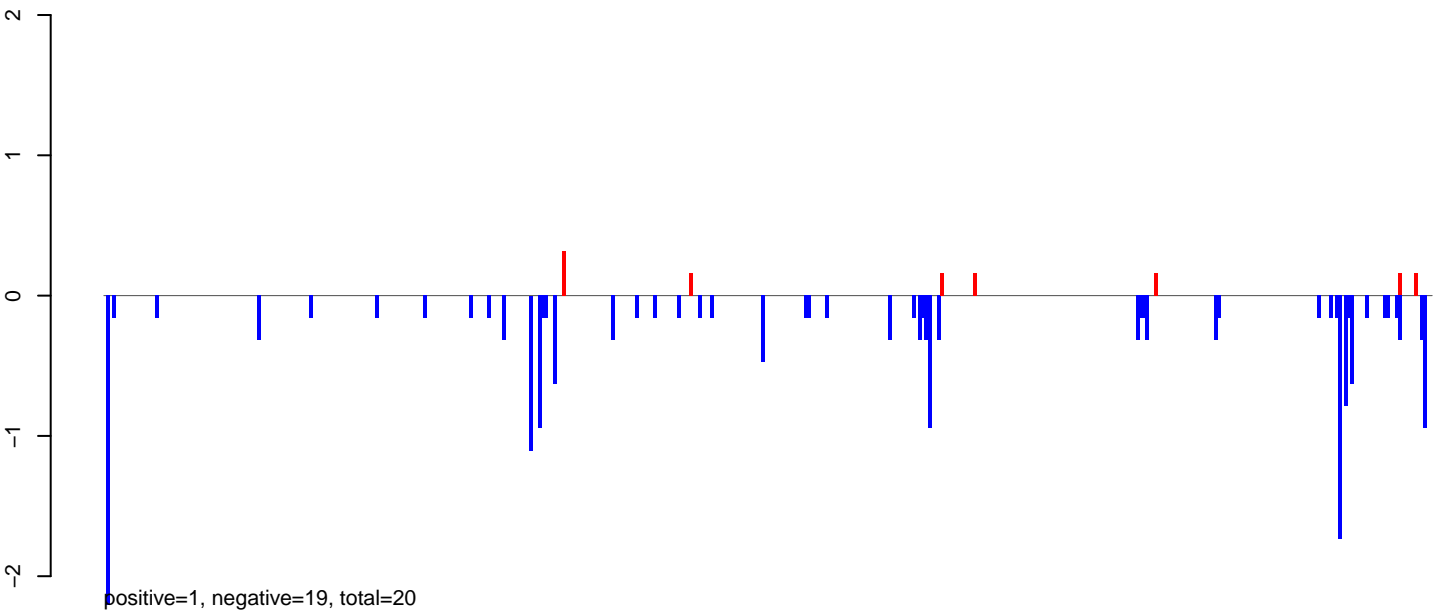

AeAlbo\_C636\_6dpi\_WNV2.rep

Window size=25, length=10978, TE@ltr-1\_family-3653@LTR\_Gypsy:1-10978

AeAlbo\_C636\_6dpi\_WNV2.18\_23.rep

AeAlbo\_C636\_6dpi\_WNV2.24\_35.rep

AeAlbo\_C636\_6dpi\_WNV2.rep

AeAlbo\_C636\_6dpi\_WNV2.18\_23.rep