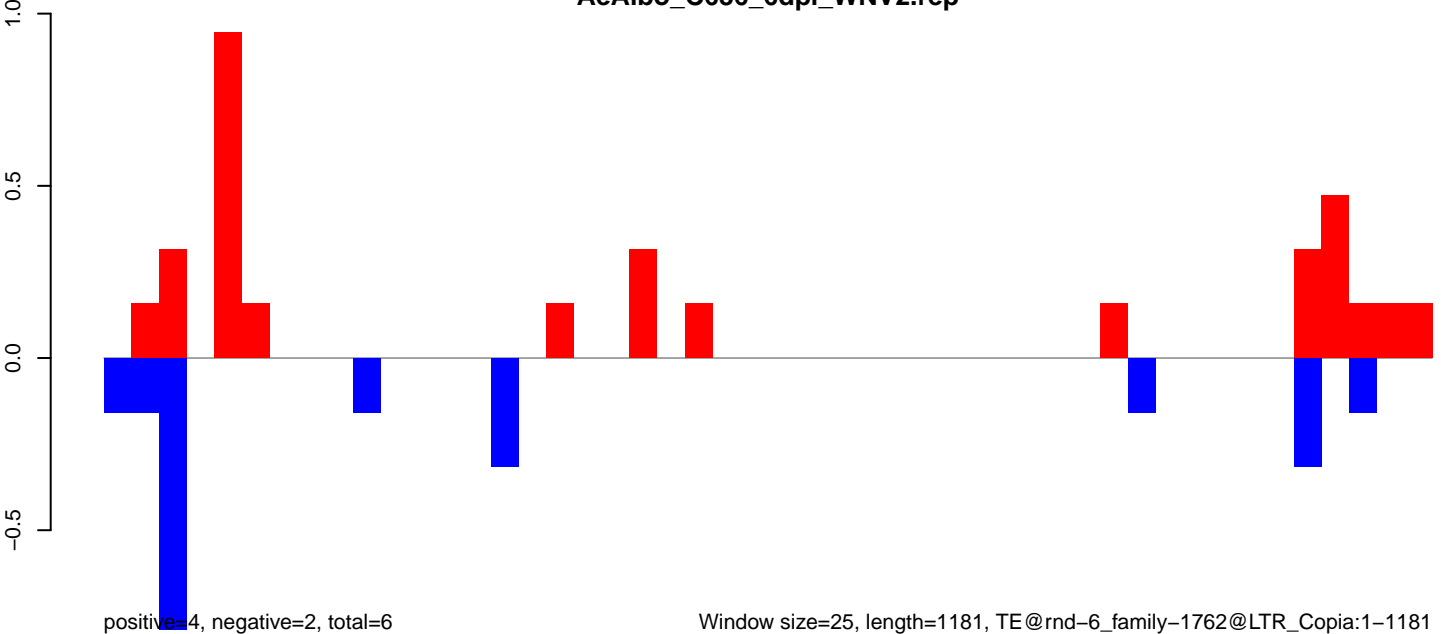

AeAlbo\_C636\_6dpi\_WNV2.18\_23.rep

AeAlbo\_C636\_6dpi\_WNV2.24\_35.rep

AeAlbo\_C636\_6dpi\_WNV2.rep

Window size=25, length=1181, TE@rnd-6\_family-1762@LTR\_Copia:1-1181

**AeAlbo\_C636\_6dpi\_WNV2.18\_23.rep**