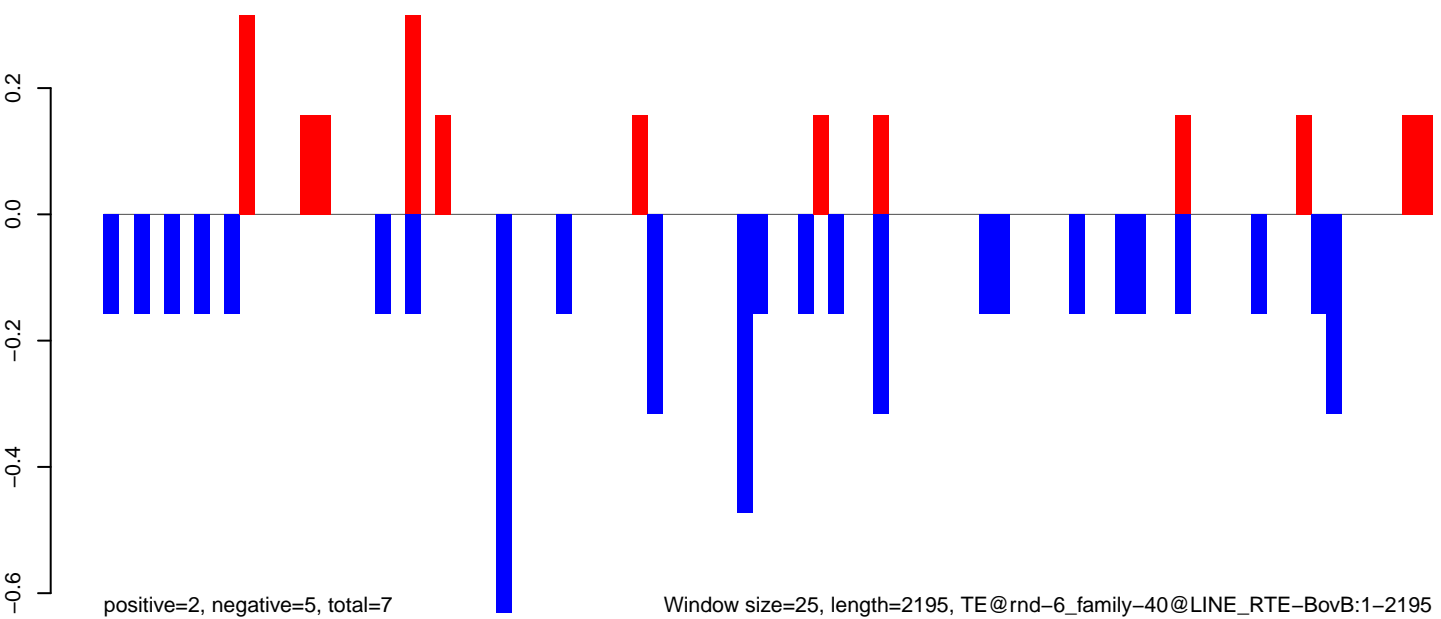

AeAlbo\_C636\_6dpi\_WNV2.rep

Window size=25, length=2195, TE@rnd-6\_family-40@LINE RTE-BovB:1-2195

AeAlbo\_C636\_6dpi\_WNV2.18\_23.rep

AeAlbo\_C636\_6dpi\_WNV2.24\_35.rep

AeAlbo\_C636\_6dpi\_WNV2.rep

AeAlbo\_C636\_6dpi\_WNV2.18\_23.rep