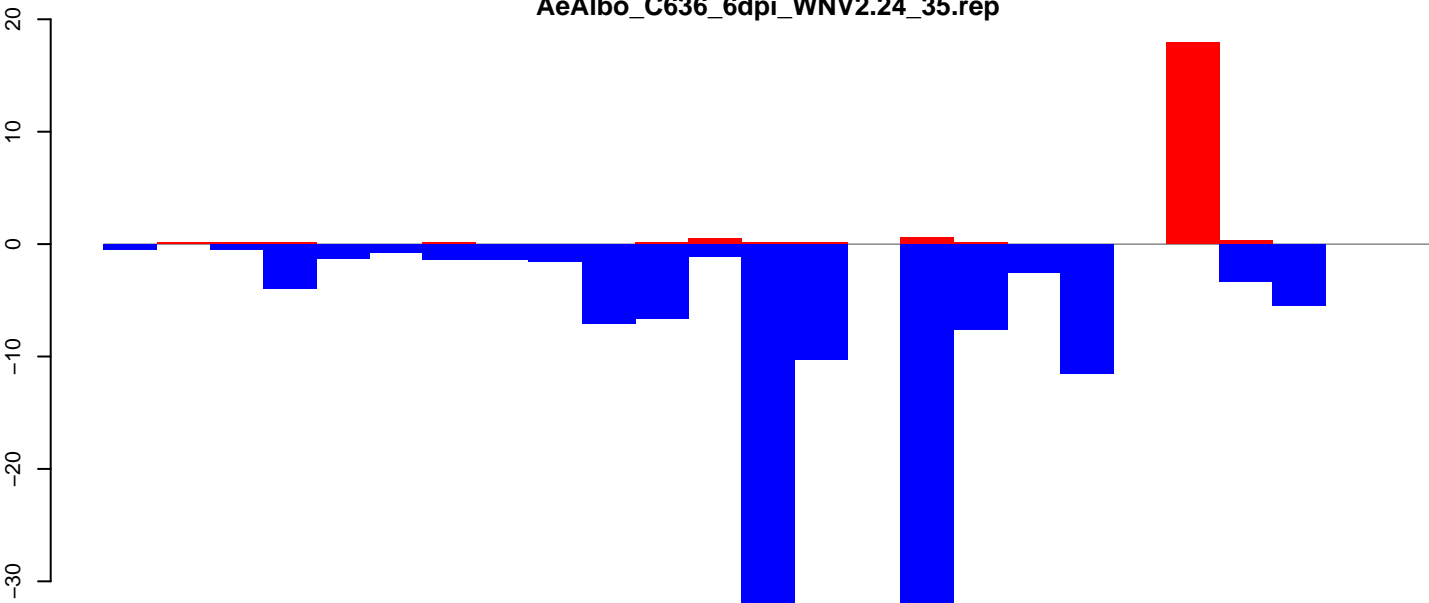

Window size=25, length=1255, TE@ltr-1\_family-2999@LTR\_Gypsy:1-1255

0 200 400 600 800 1000 1200

AeAlbo\_C636\_6dpi\_WNV2.18\_23.rep

positive=3, negative=5, total=7

AeAlbo\_C636\_6dpi\_WNV2.24\_35.rep

positive=21, negative=136, total=156