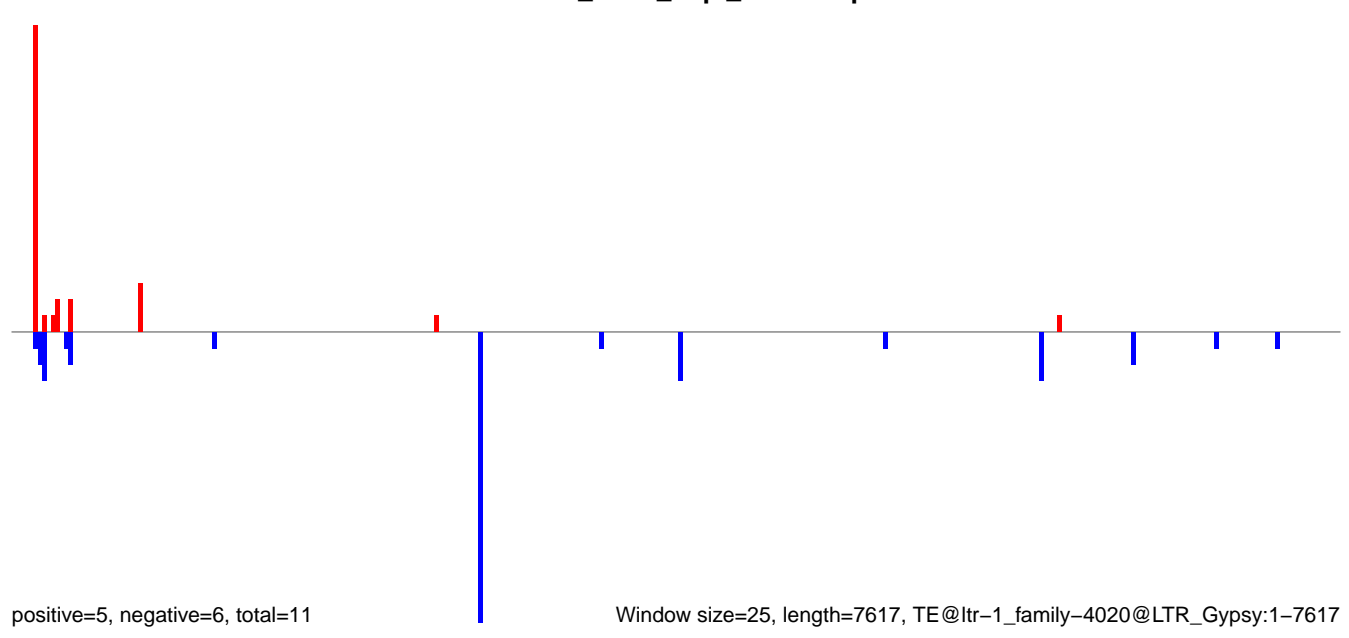

AeAlbo\_C636\_6dpi\_WNV2.24\_35.rep

AeAlbo\_C636\_6dpi\_WNV2.rep

Window size=25, length=7617, TE@ltr-1\_family-4020@LTR\_Gypsy:1-7617

AeAlbo\_C636\_6dpi\_WNV2.18\_23.rep

AeAlbo\_C636\_6dpi\_WNV2.24\_35.rep