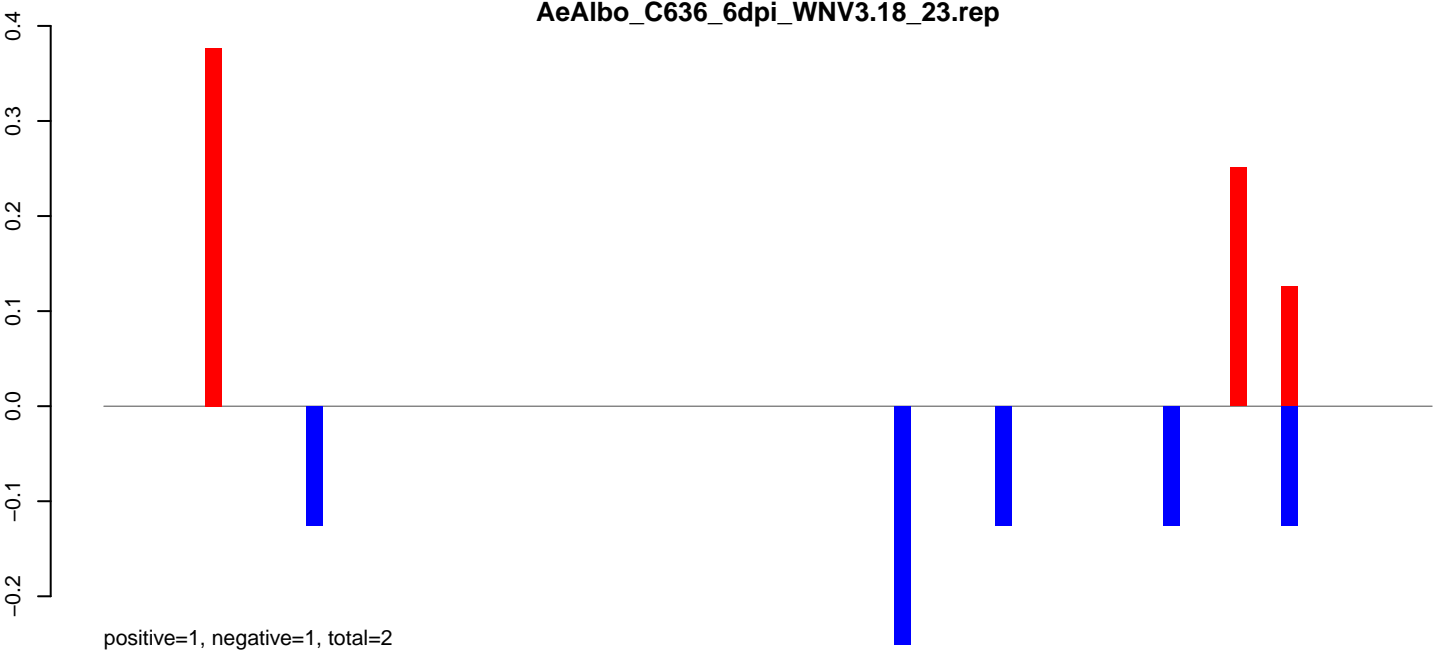

0 1000 2000 3000

AeAlbo_C636_6dpi_WNV3.18_23.rep

AeAlbo_C636_6dpi_WNV3.24_35.rep

AeAlbo_C636_6dpi_WNV3.rep

Window size=25, length=7665, TE@ltr-1_family-4003@LINE_L2:1-7665

0 2000 4000 6000 8000

AeAlbo_C636_6dpi_WNV3.18_23.rep