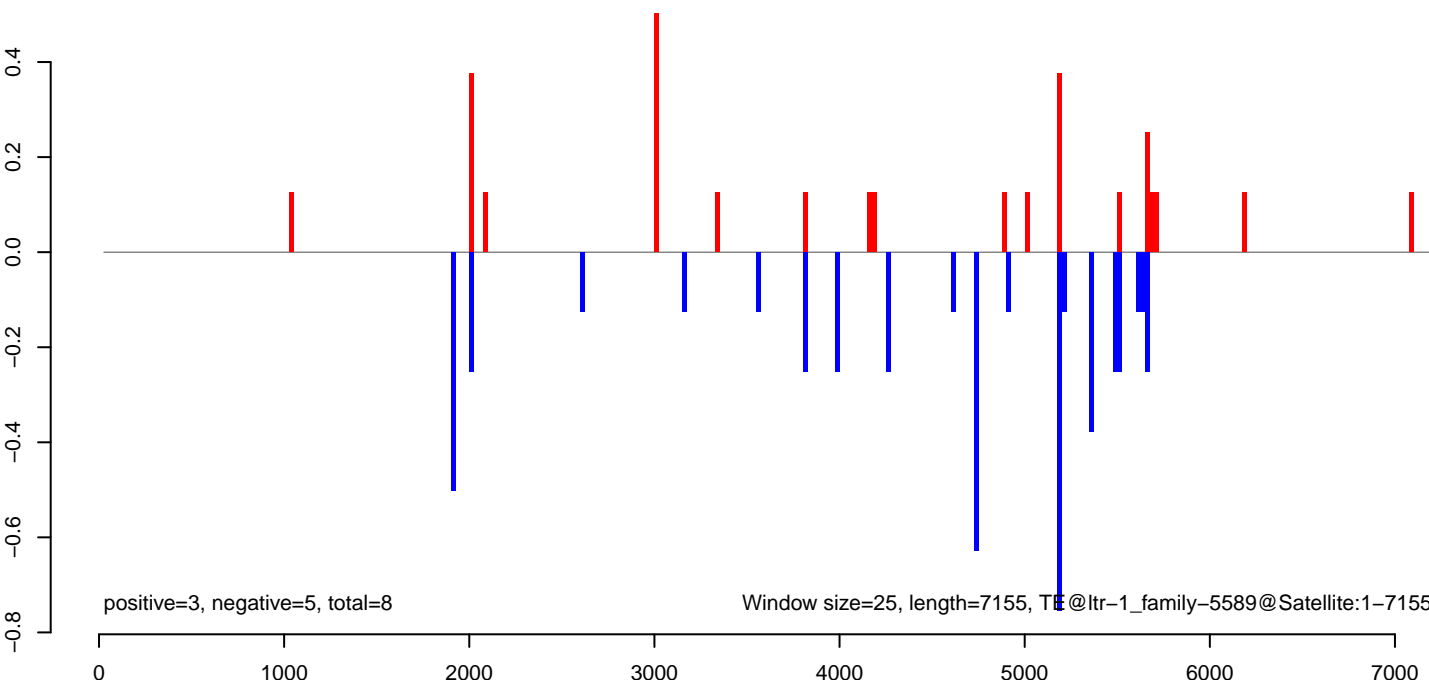

AeAlbo_C636_6dpi_WNV3.rep