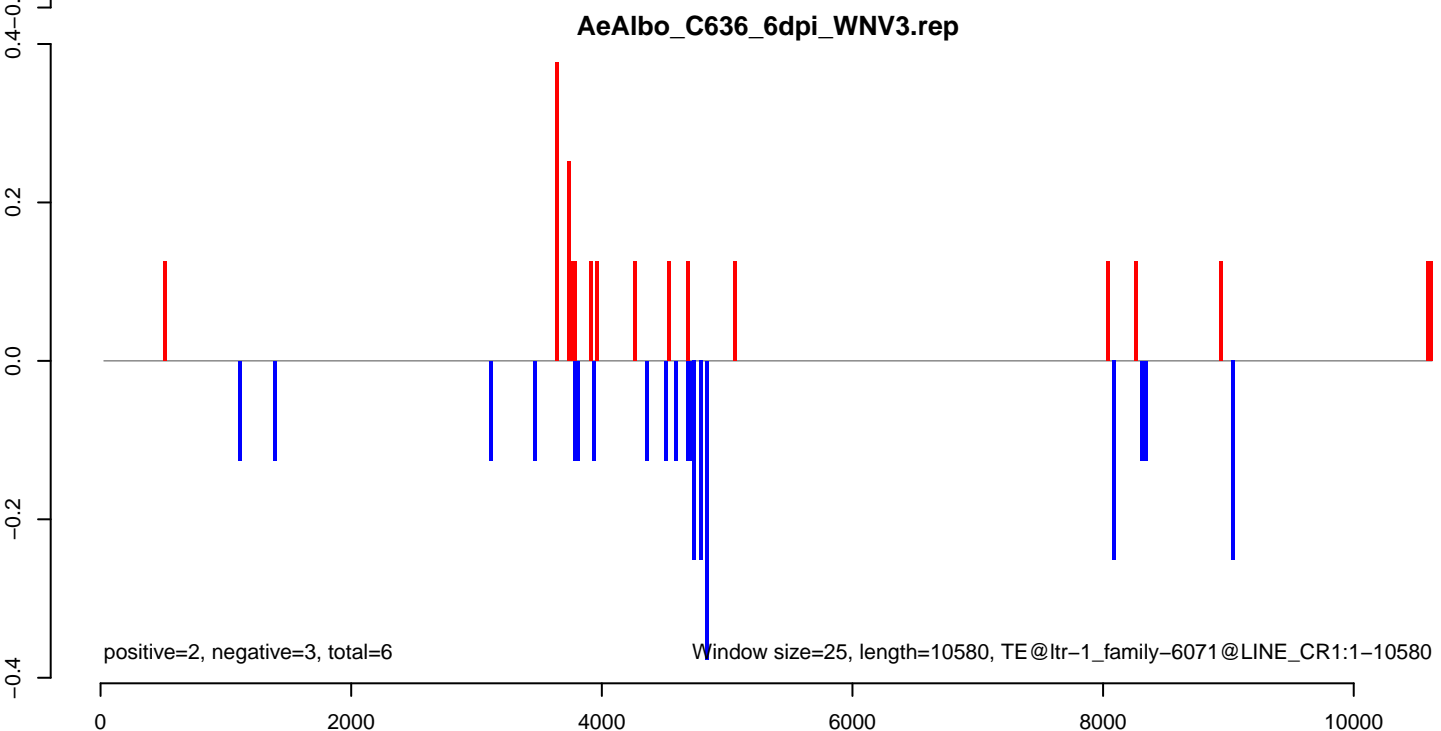

Window size=25, length=5758, TE@ltr-1_family-3594@DNA:1-5758

0 1000 2000 3000 4000 5000 6000

AeAlbo_C636_6dpi_WNV3.18_23.rep

AeAlbo_C636_6dpi_WNV3.24_35.rep

AeAlbo_C636_6dpi_WNV3.rep

AeAlbo_C636_6dpi_WNV3.18_23.rep