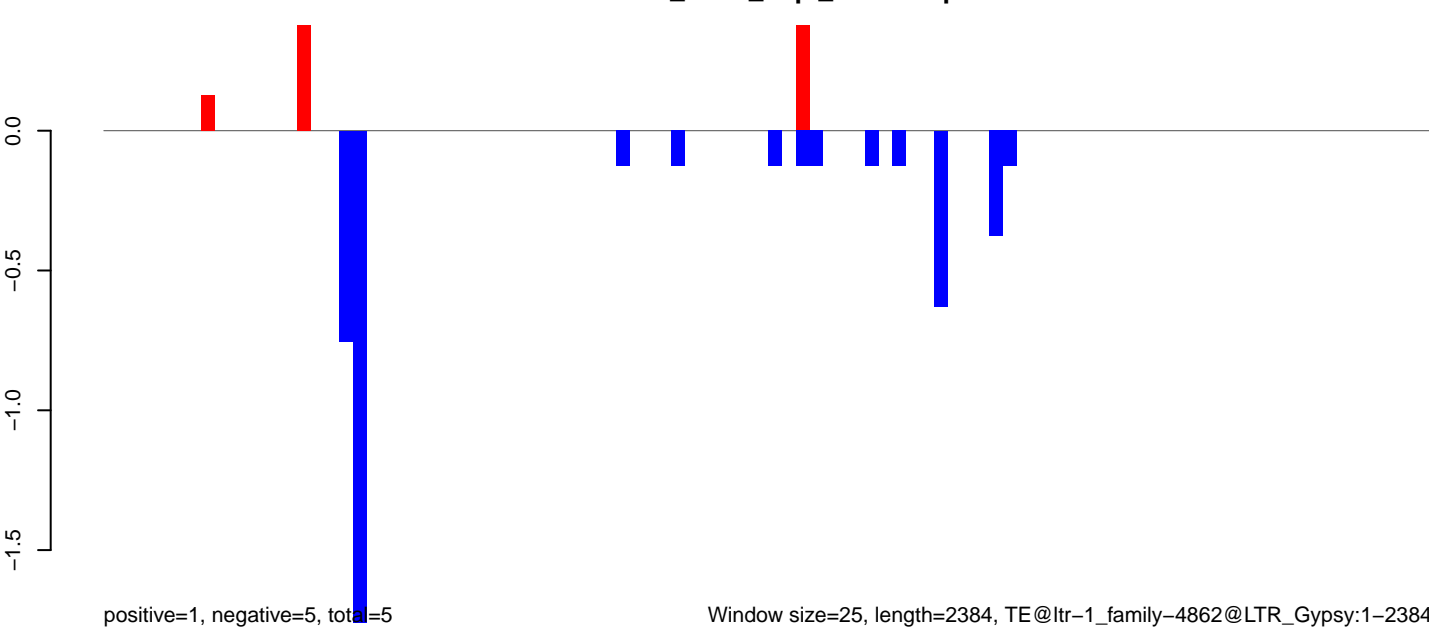

AeAlbo_C636_6dpi_WNV3.18_23.rep

AeAlbo_C636_6dpi_WNV3.24_35.rep

AeAlbo_C636_6dpi_WNV3.rep

Window size=25, length=2384, TE@ltr-1_family-4862@LTR_Gypsy:1-2384

0 500 1000 1500 2000 2500

AeAlbo_C636_6dpi_WNV3.18_23.rep