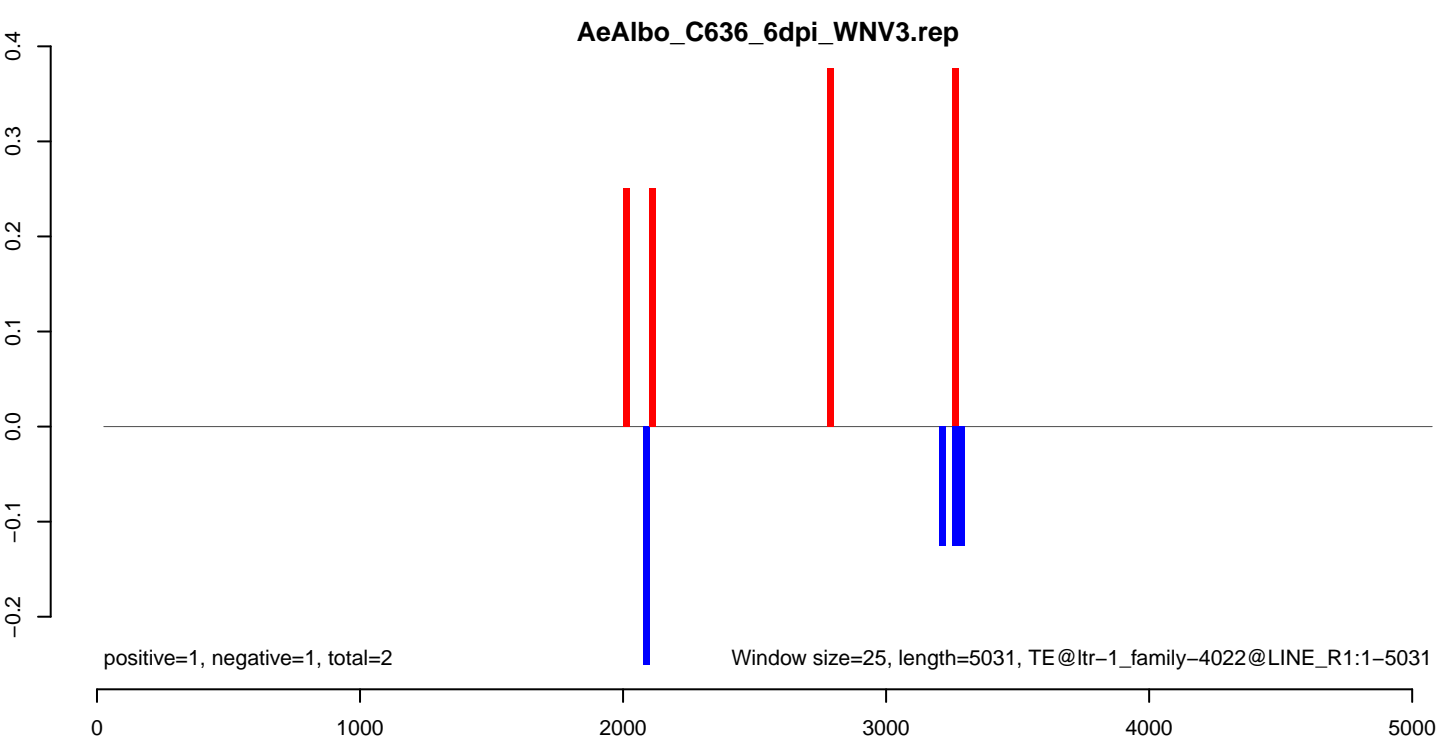

AeAlbo_C636_6dpi_WNV3.24_35.rep

AeAlbo_C636_6dpi_WNV3.rep

Window size=25, length=2468, TE@ltr-1_family-4088@Unknown:1-2468

AeAlbo_C636_6dpi_WNV3.18_23.rep

AeAlbo_C636_6dpi_WNV3.24_35.rep

AeAlbo_C636_6dpi_WNV3.rep