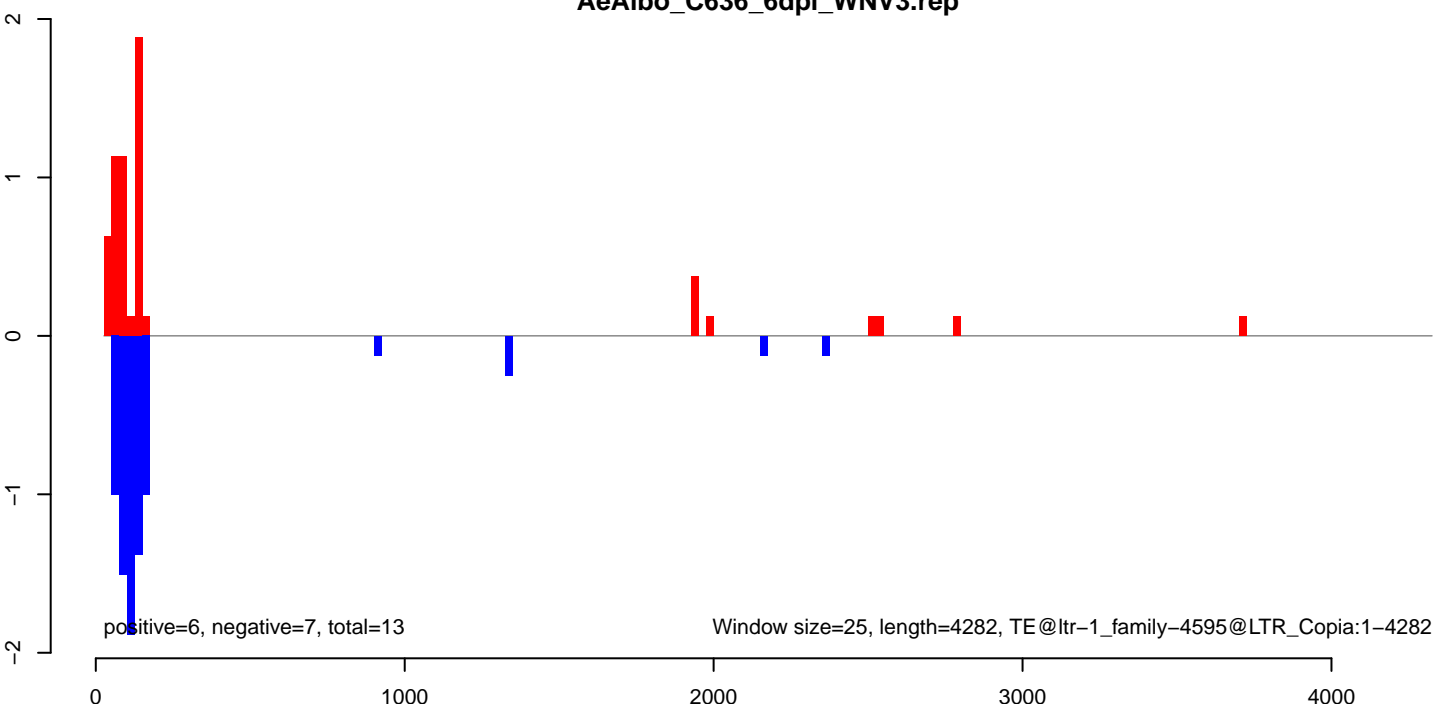

AeAlbo_C636_6dpi_WNV3.18_23.rep

AeAlbo_C636_6dpi_WNV3.rep