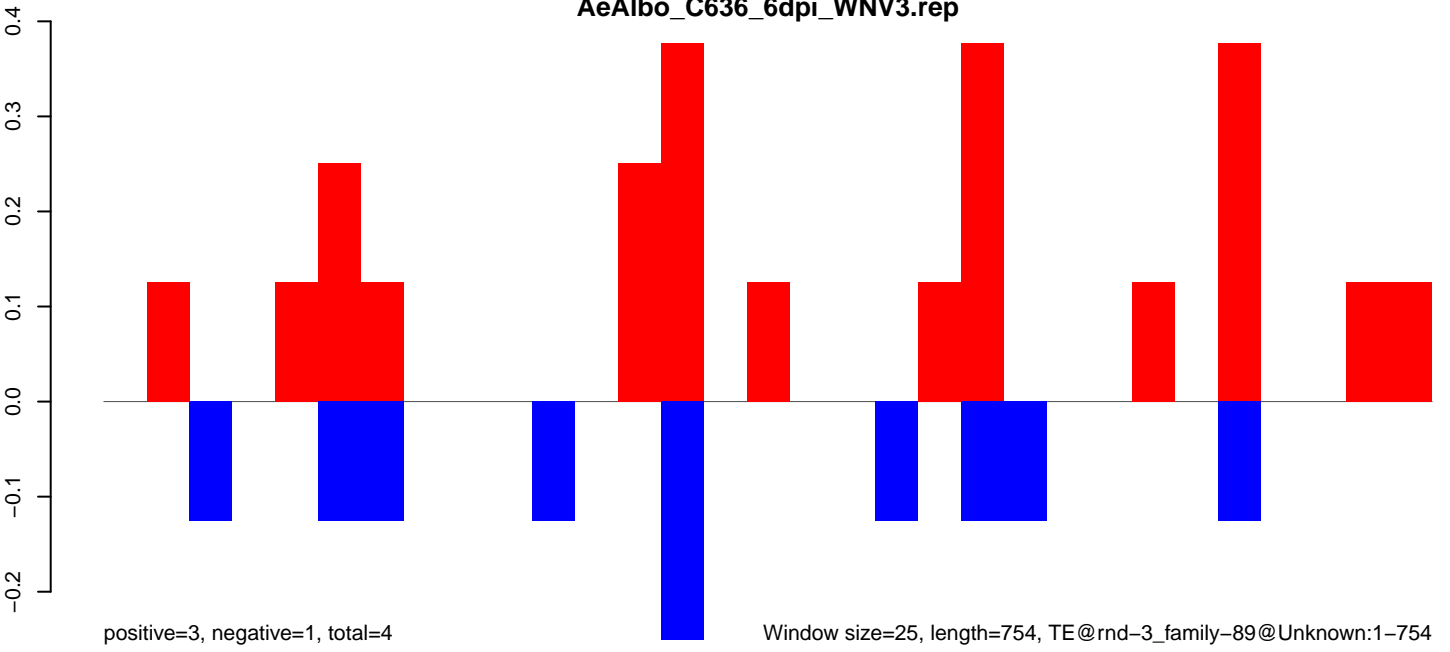

AeAlbo_C636_6dpi_WNV3.18_23.rep

positive=3, negative=7, total=10

AeAlbo_C636_6dpi_WNV3.24_35.rep

positive=1, negative=1, total=1

AeAlbo_C636_6dpi_WNV3.rep

positive=4, negative=7, total=11

Window size=25, length=999, TE@rnd-3_family-41@DNA_Crypton-I:1-999