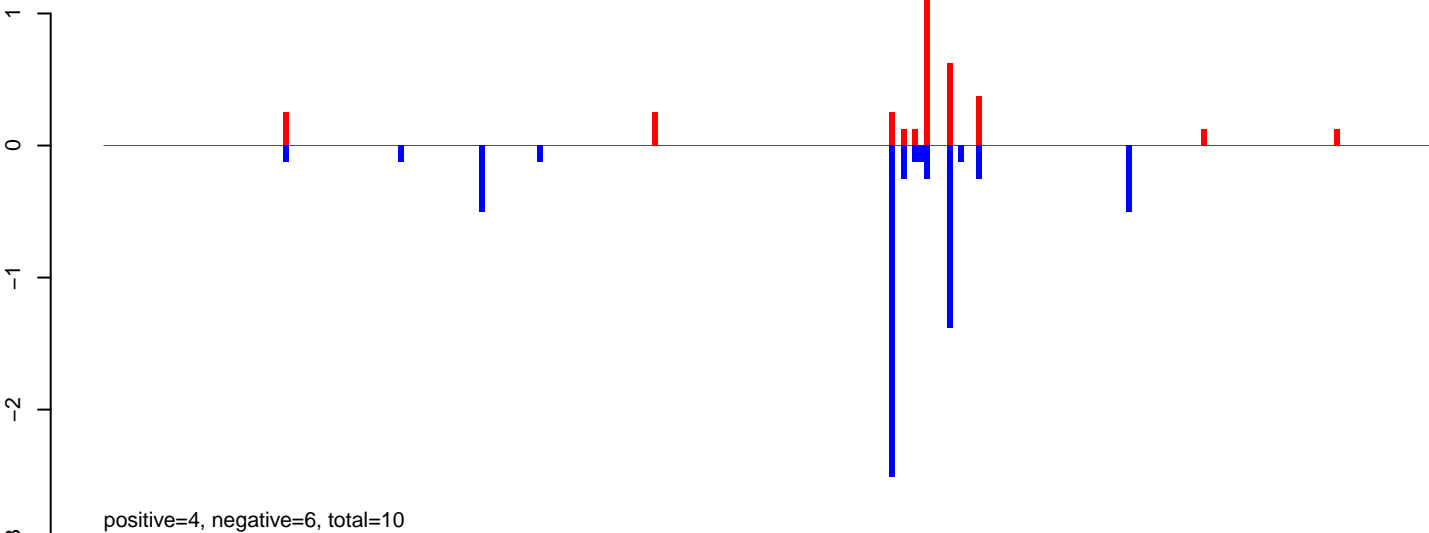

AeAlbo_C636_6dpi_WNV3.24_35.rep