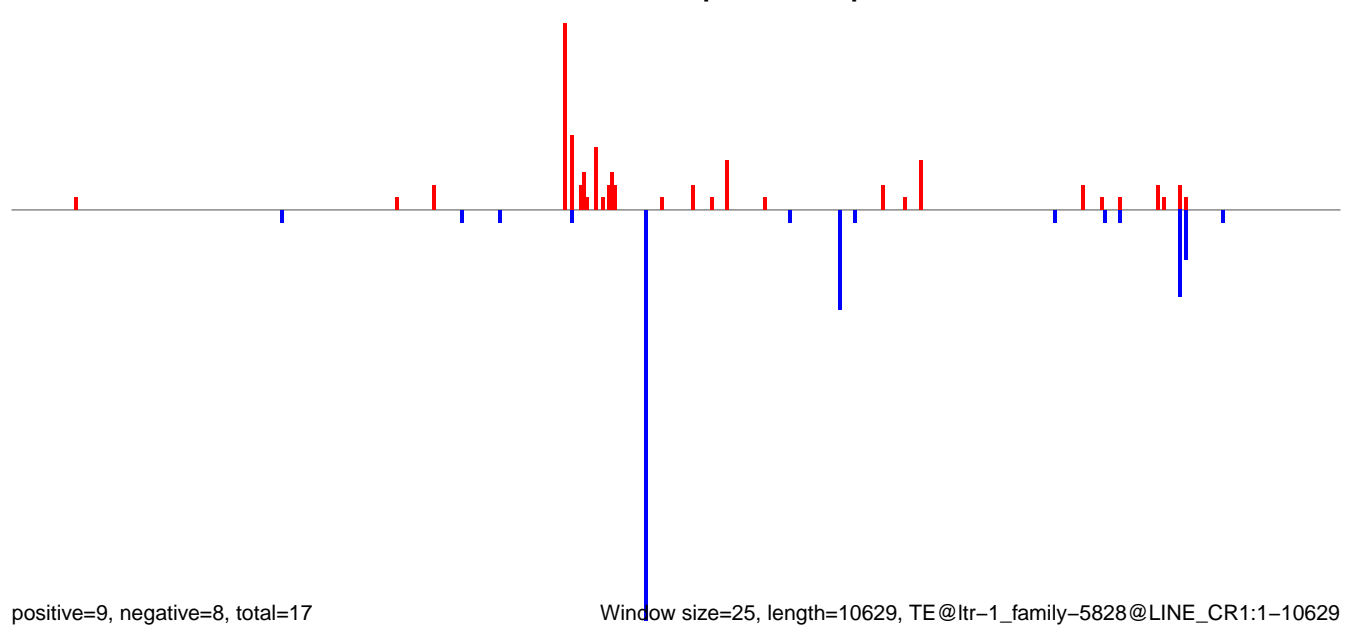

Window size=25, length=11214, TE@ltr-1_family-3060@LTR_Pao:1-11214

0 2000 4000 6000 8000 10000

AeAlbo_C636_6dpi_WNV3.18_23.rep

AeAlbo_C636_6dpi_WNV3.24_35.rep

AeAlbo_C636_6dpi_WNV3.rep

Window size=25, length=10629, TE@ltr-1_family-5828@LINE_CR1:1-10629