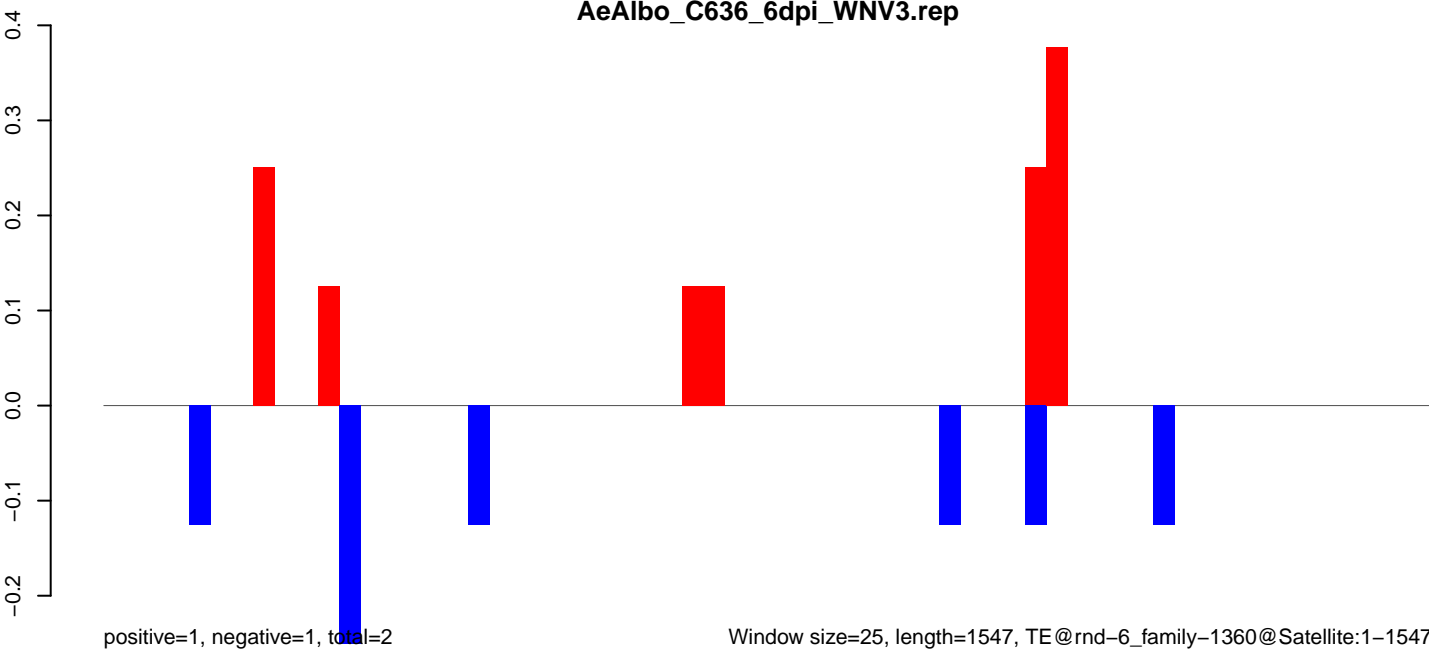

AeAlbo_C636_6dpi_WNV3.18_23.rep

AeAlbo_C636_6dpi_WNV3.rep