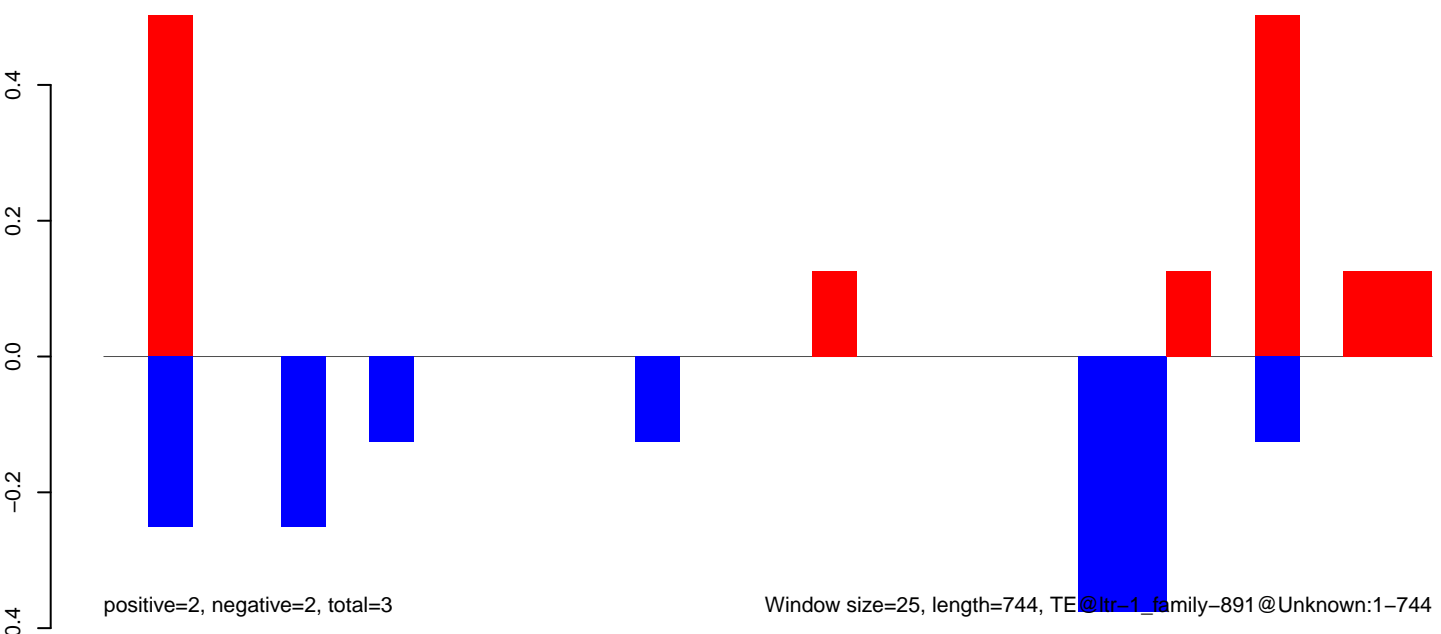

AeAlbo_C636_6dpi_WNV3.rep