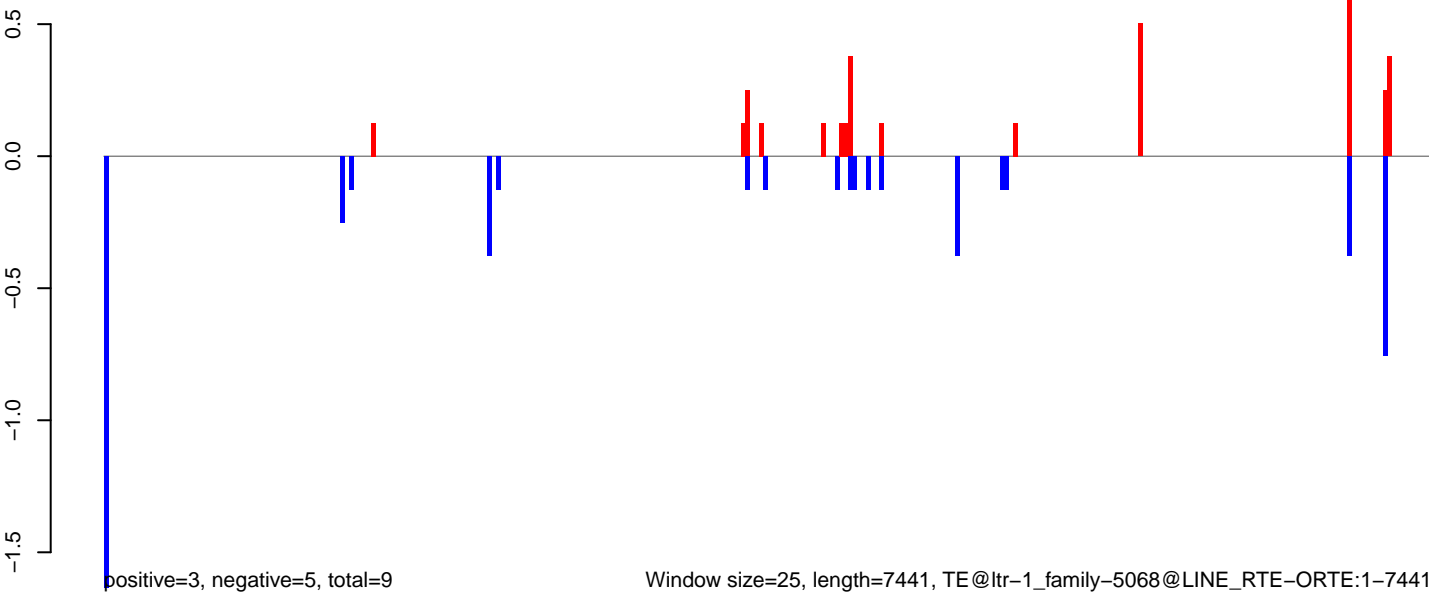

AeAlbo_C636_6dpi_WNV3.rep