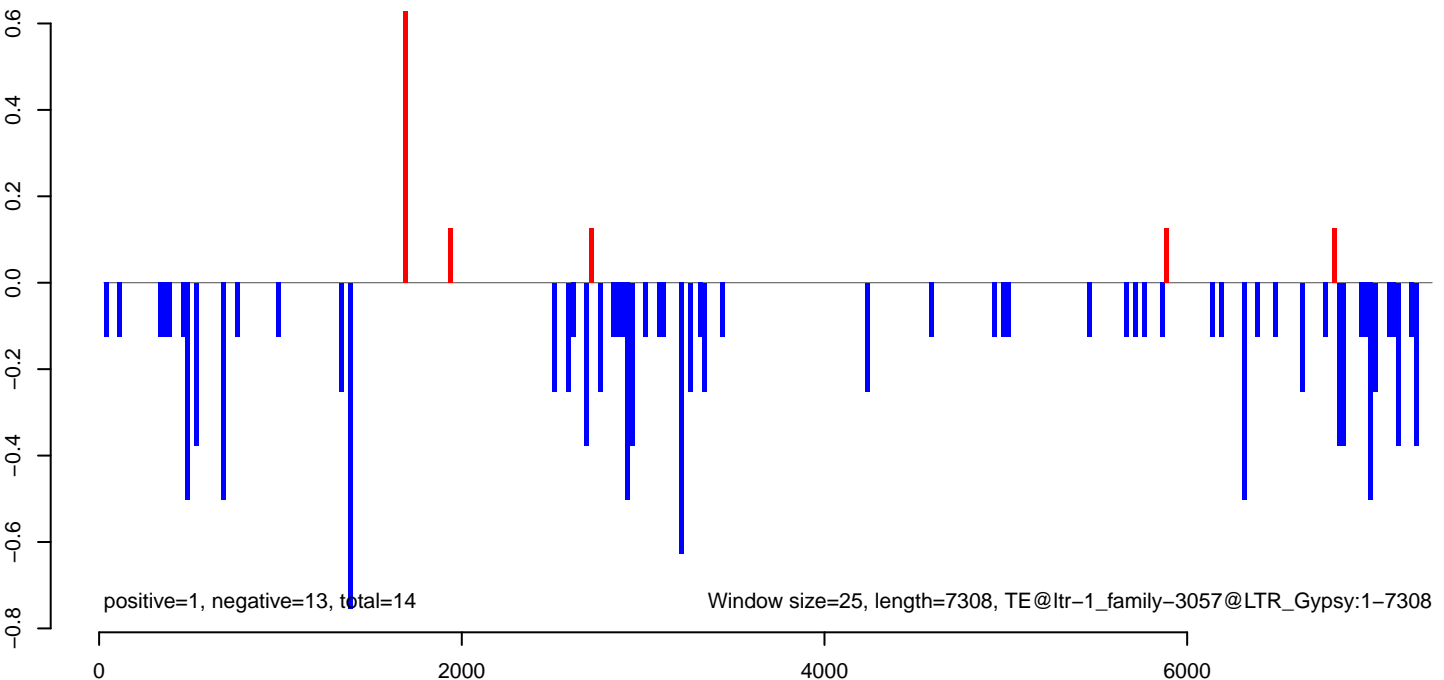

AeAlbo_C636_6dpi_WNV3.rep