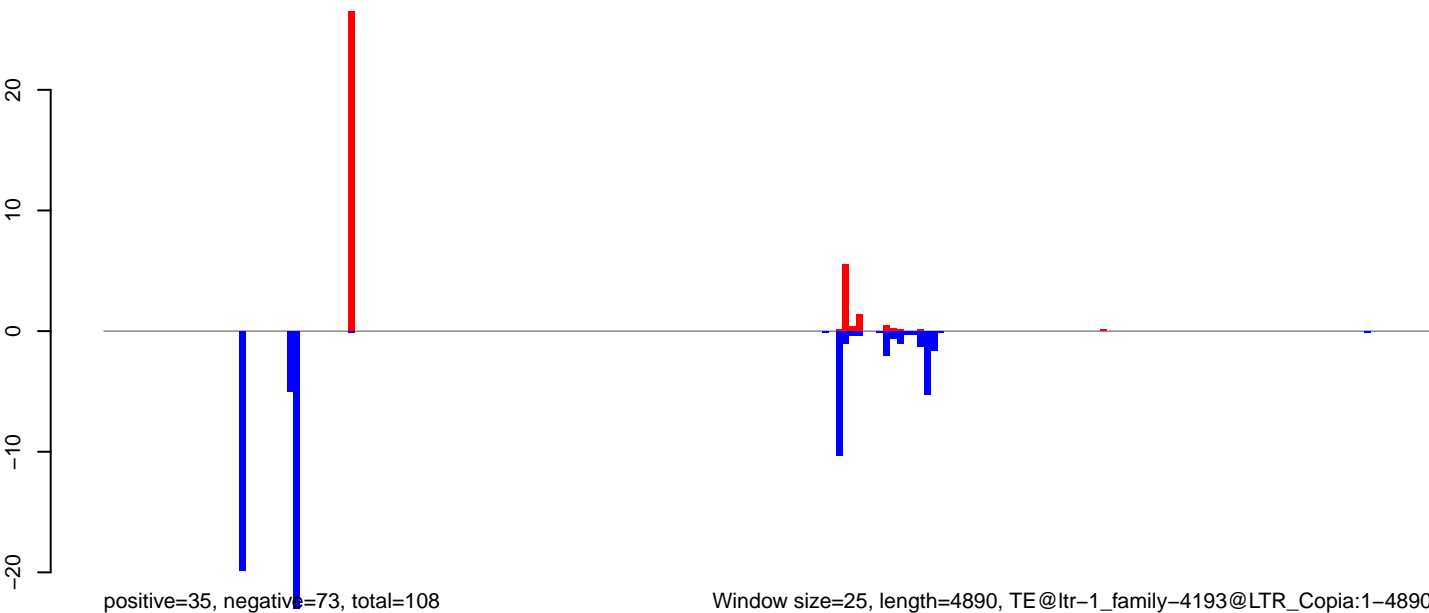

AeAlbo_C636_6dpi_WNV3.rep

Window size=25, length=4890, TE@ltr-1_family-4193@LTR_Copia:1-4890

0 1000 2000 3000 4000 5000

AeAlbo_C636_6dpi_WNV3.18_23.rep

positive=2, negative=1, total=3

AeAlbo_C636_6dpi_WNV3.24_35.rep