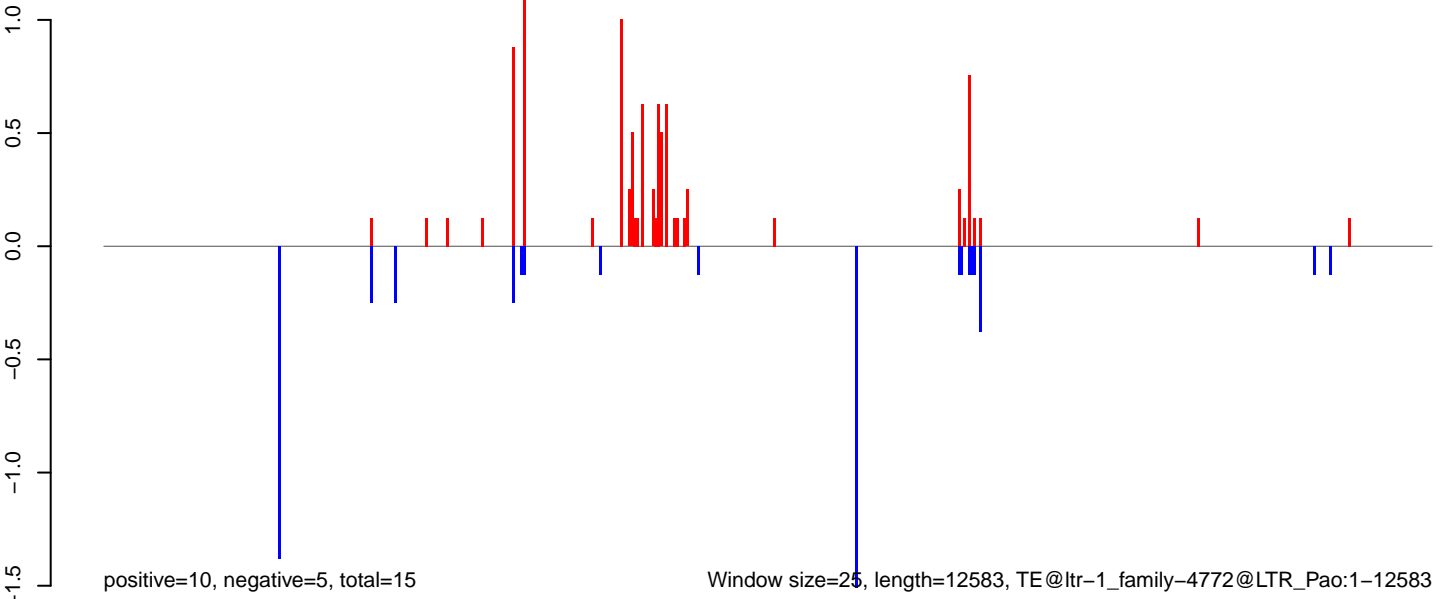

AeAlbo_C636_6dpi_WNV3.rep