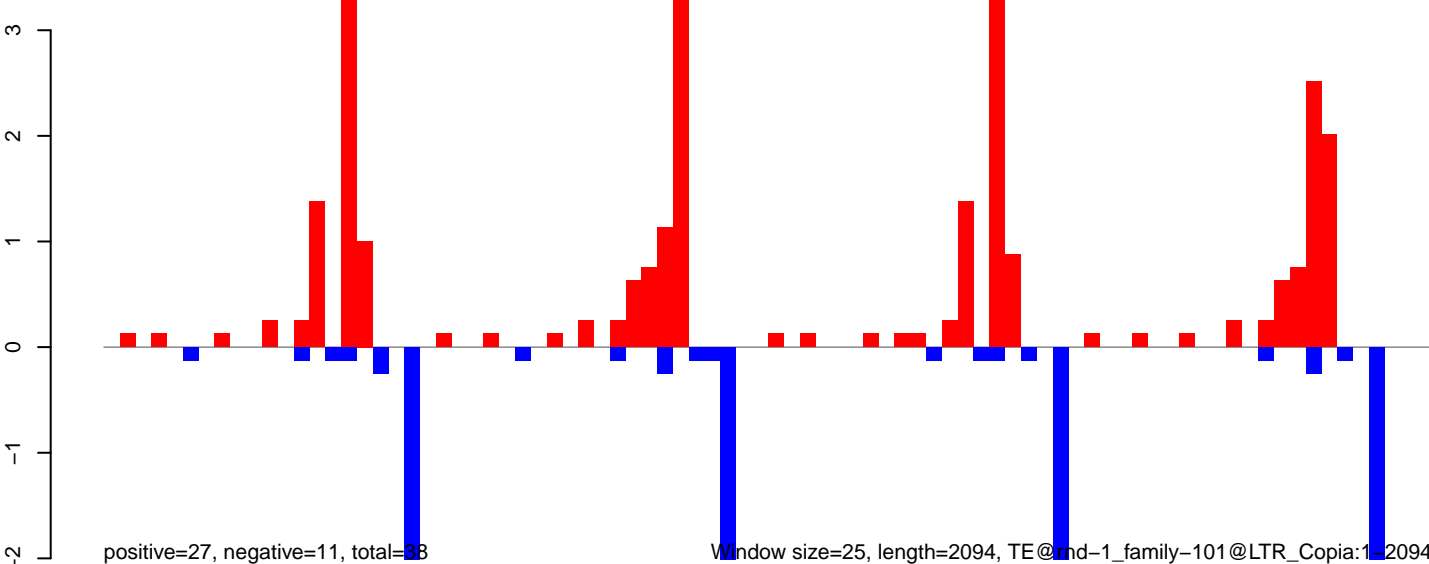

AeAlbo_C636_6dpi_WNV3.rep

AeAlbo_C636_6dpi_WNV3.18_23.rep

AeAlbo_C636_6dpi_WNV3.24_35.rep

AeAlbo_C636_6dpi_WNV3.rep

AeAlbo_C636_6dpi_WNV3.18_23.rep

AeAlbo_C636_6dpi_WNV3.24_35.rep

AeAlbo_C636_6dpi_WNV3.rep

Window size=25, length=2981, TE@ltr-1_family-3621@LTR_Pao:1-2981