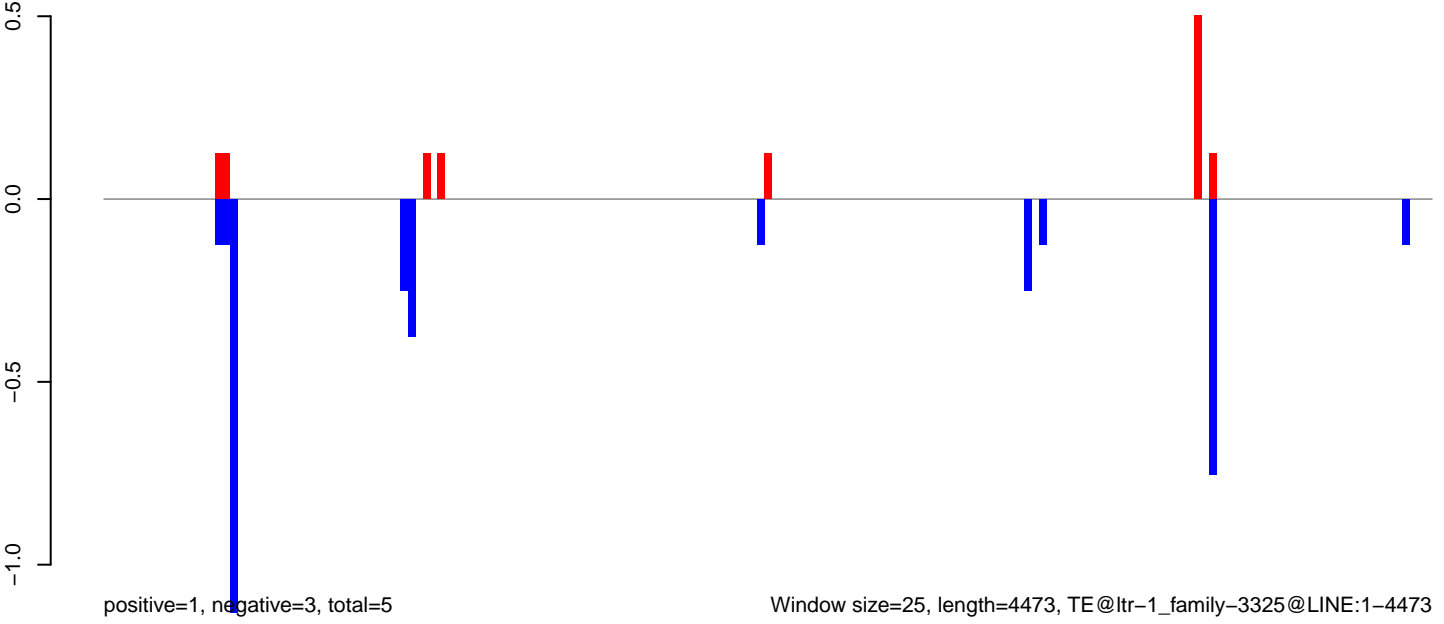

AeAlbo_C636_6dpi_WNV3.rep

AeAlbo_C636_6dpi_WNV3.18_23.rep

AeAlbo_C636_6dpi_WNV3.24_35.rep

AeAlbo_C636_6dpi_WNV3.rep

Window size=25, length=9522, TE@1r-1_family-3175@LTR_Gypsy:1-9522

0 2000 4000 6000 8000

AeAlbo_C636_6dpi_WNV3.18_23.rep