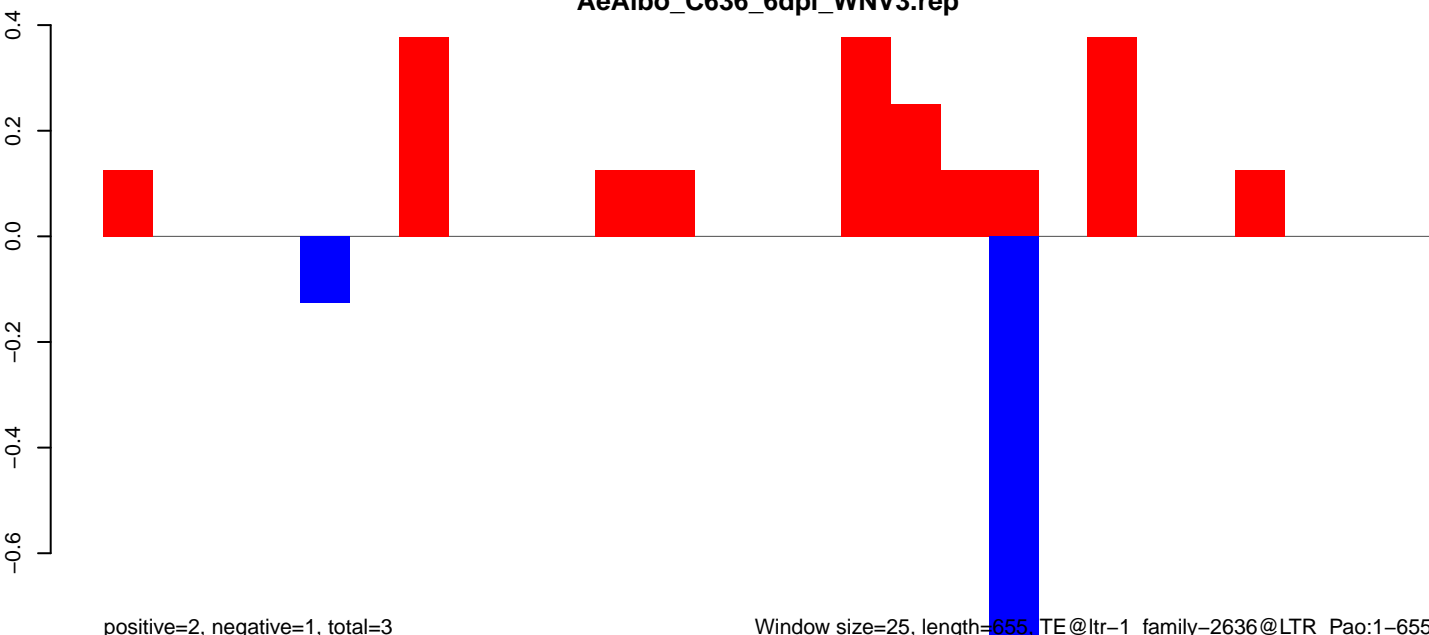

AeAlbo_C636_6dpi_WNV3.rep

positive=2, negative=1, total=3

Window size=25, length=655, TE@ltr-1_family-2636@LTR_Pao:1-655

0 100 200 300 400 500 600 700