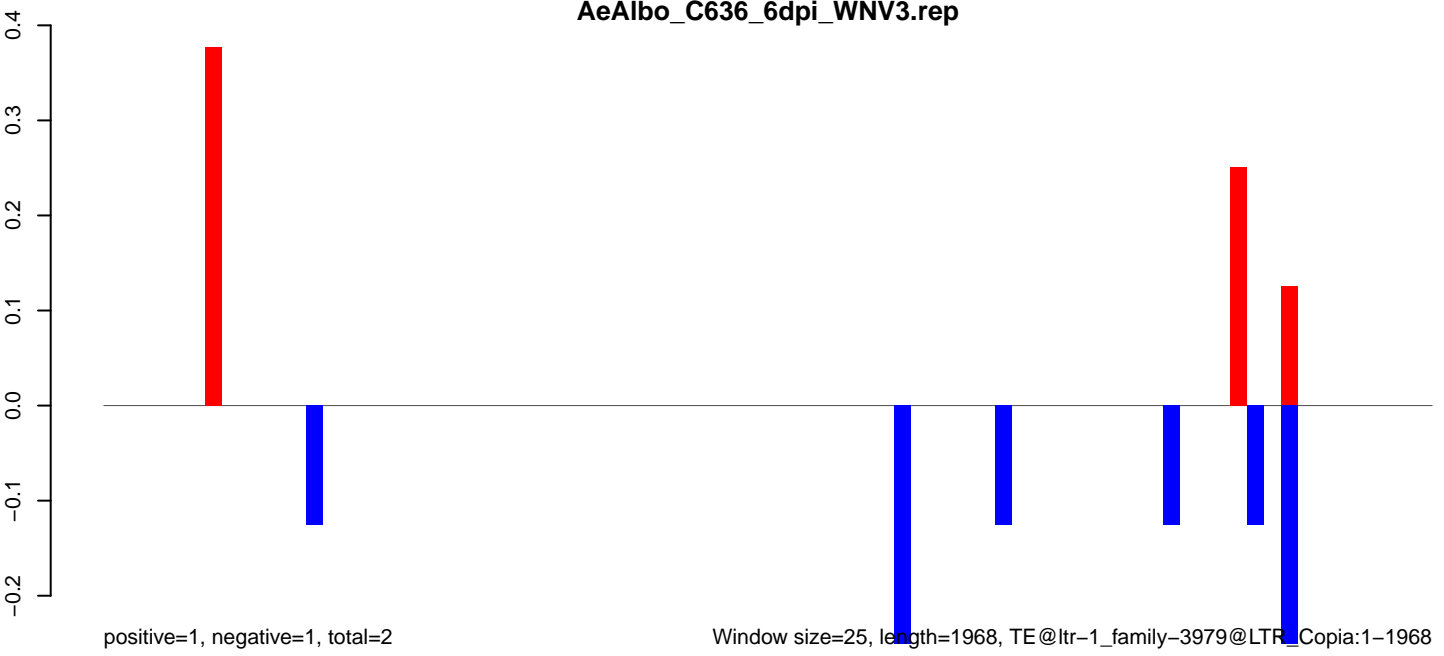

AeAlbo_C636_6dpi_WNV3.rep

Window size=25, length=1968, TE@ltr-1_family-3979@LTR_Copia:1-1968