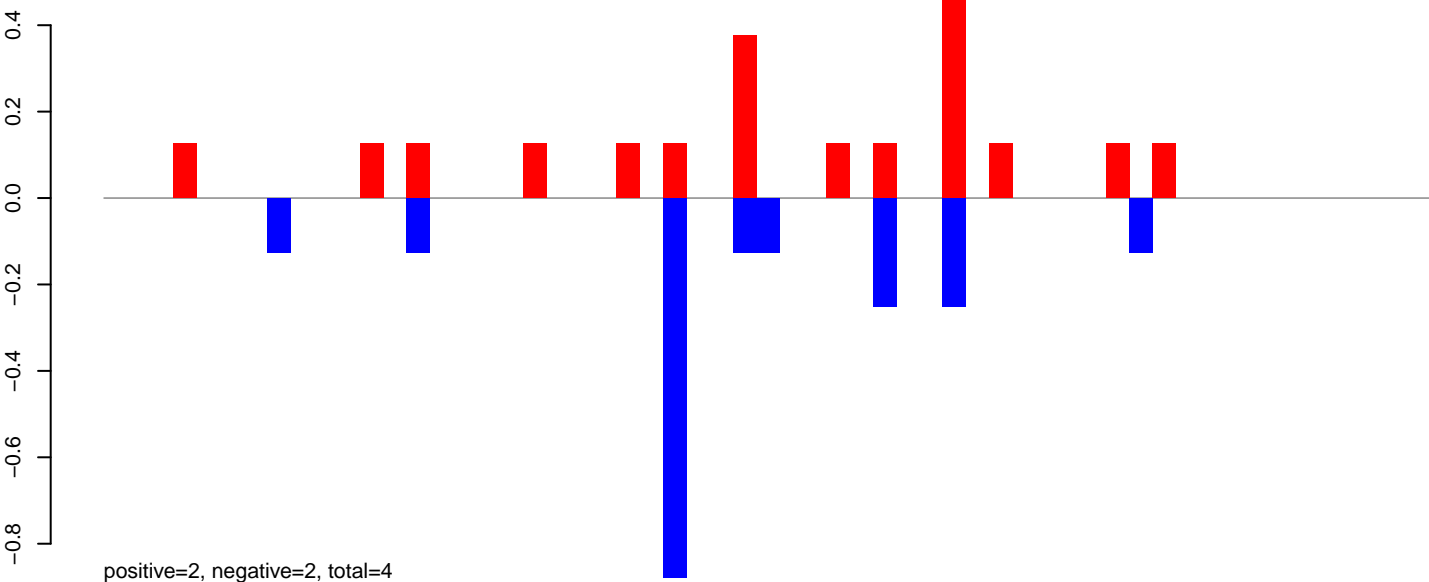

Window size=25, length=757, TE@ltr-1_family-1189@LINE_I:1-757

AeAlbo_C636_6dpi_WNV3.18_23.rep

AeAlbo_C636_6dpi_WNV3.24_35.rep

AeAlbo_C636_6dpi_WNV3.rep

AeAlbo_C636_6dpi_WNV3.18_23.rep

AeAlbo_C636_6dpi_WNV3.24_35.rep