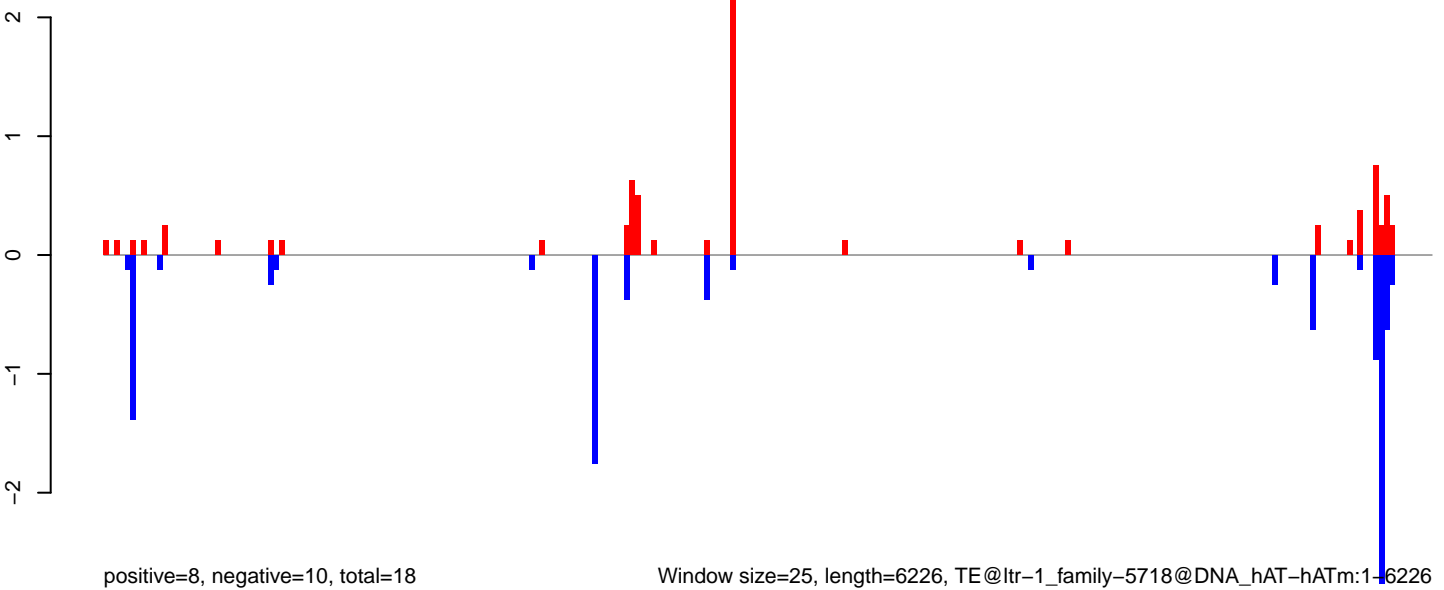

0 1000 2000 3000 4000 5000 6000 7000

AeAlbo_C636_6dpi_WNV3.18_23.rep

AeAlbo_C636_6dpi_WNV3.24_35.rep

AeAlbo_C636_6dpi_WNV3.rep

Window size=25, length=6226, TE@ltr-1_family-5718@DNA_hAT-hATm:1-6226

AeAlbo_C636_6dpi_WNV3.18_23.rep