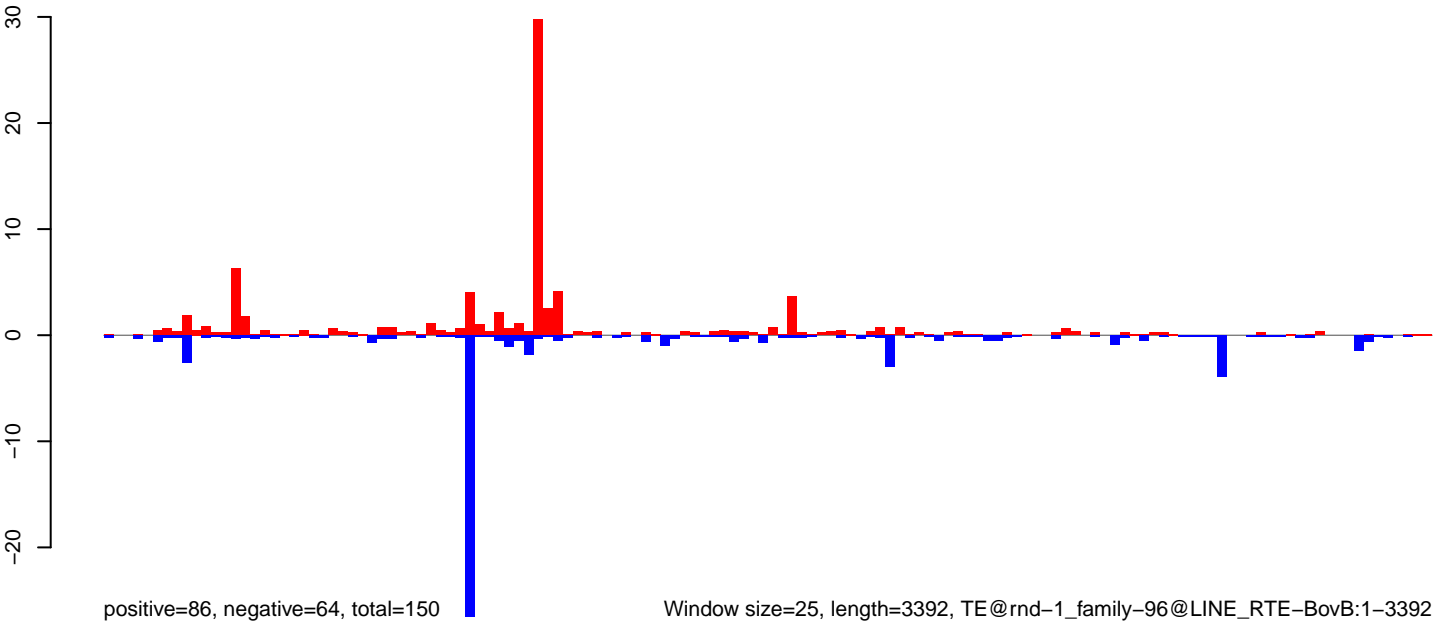

0 2000 4000 6000 8000 10000

AeAlbo_C636_6dpi_WNV3.18_23.rep

AeAlbo_C636_6dpi_WNV3.24_35.rep

AeAlbo_C636_6dpi_WNV3.rep

Window size=25, length=3392, TE@rnd-1_family-96@LINE RTE-BovB:1-3392

AeAlbo_C636_6dpi_WNV3.18_23.rep