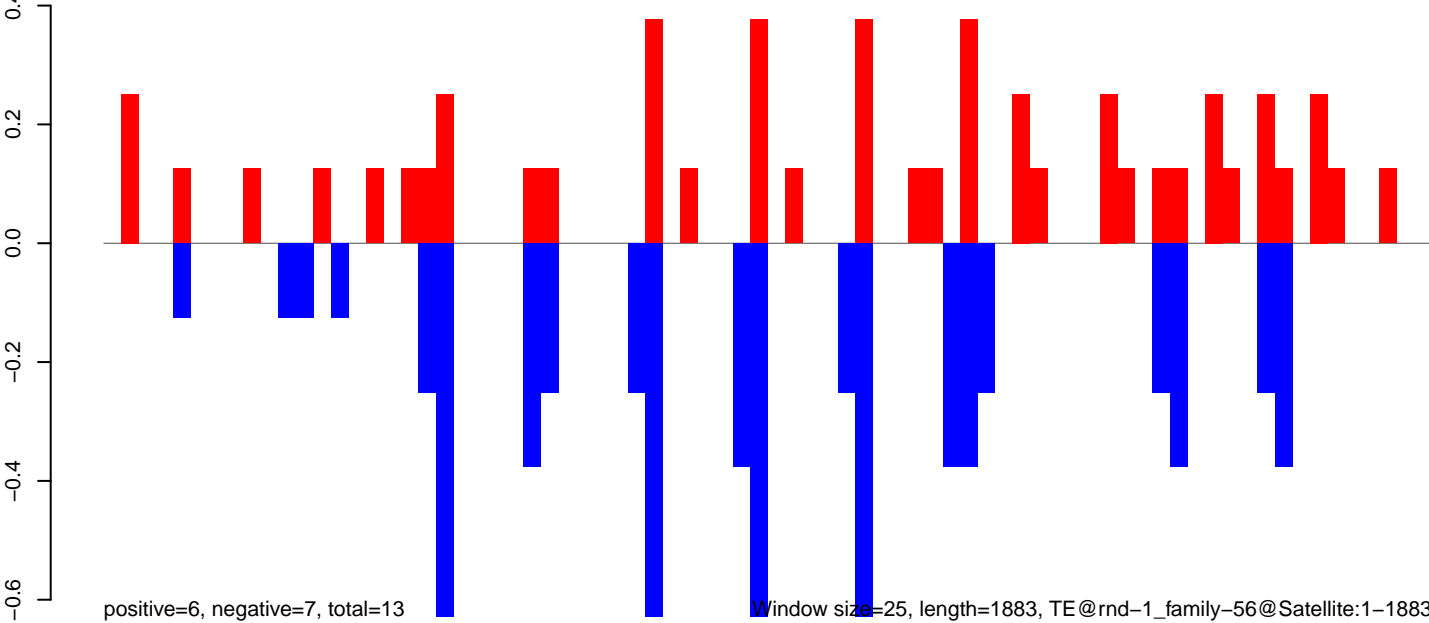

AeAlbo_C636_6dpi_WNV3.rep