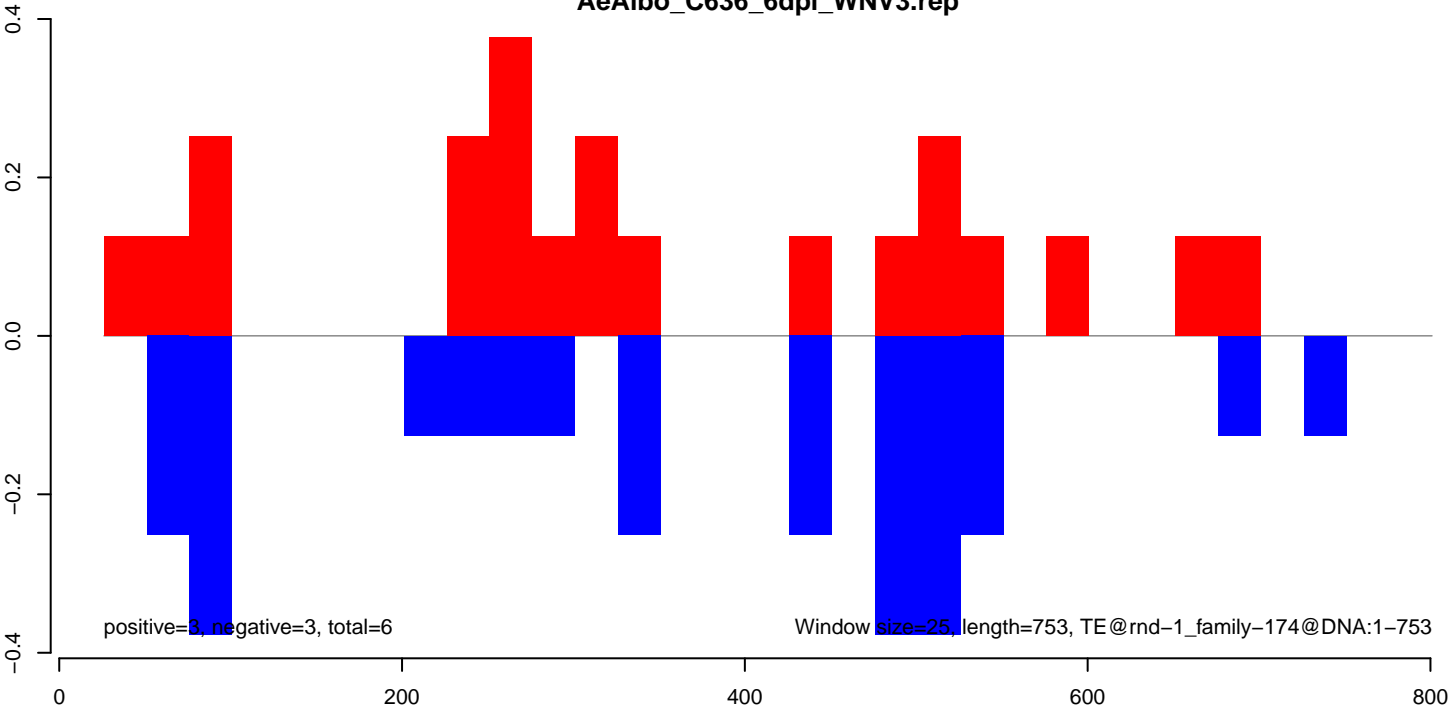

AeAlbo_C636_6dpi_WNV3.rep