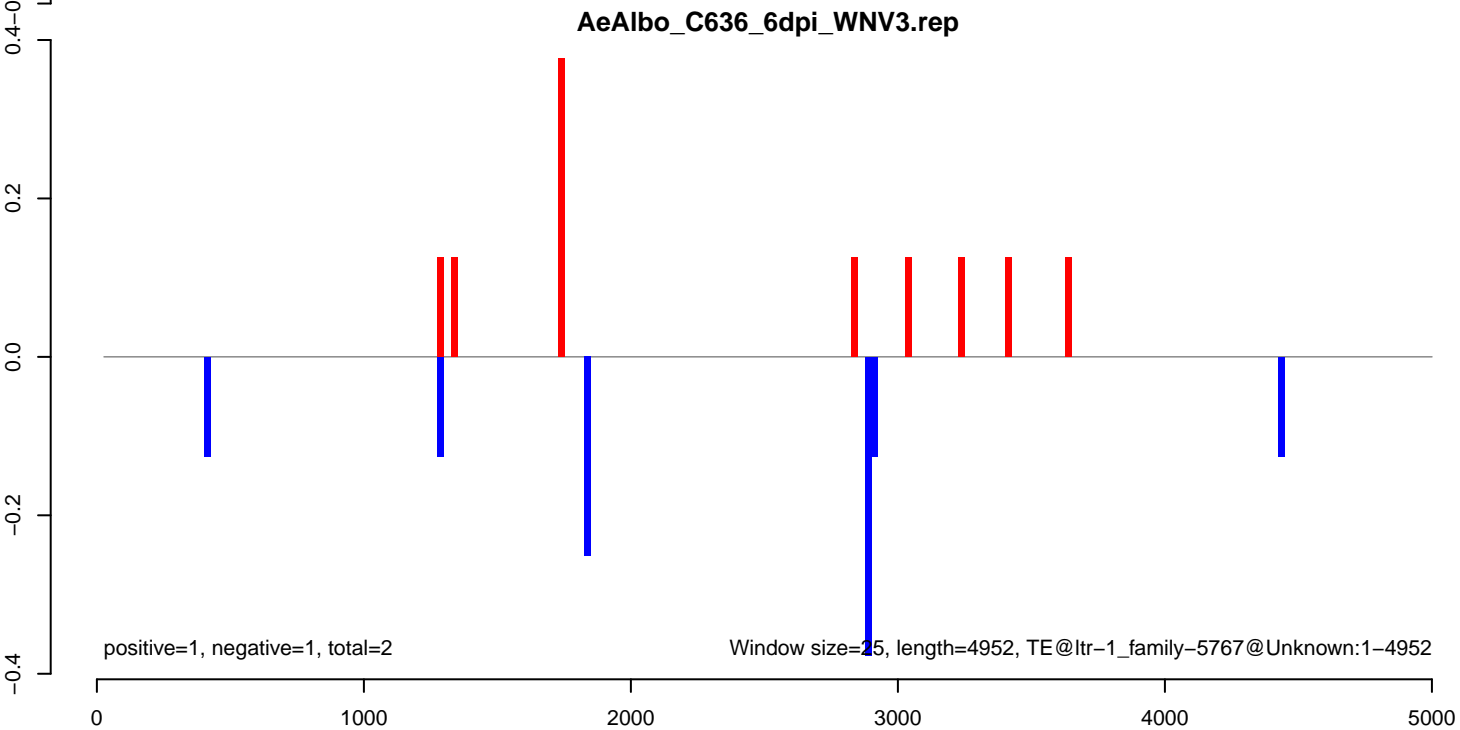

AeAlbo_C636_6dpi_WNV3.rep

Window size=25, length=11271, TE@ltr-1_family-5917@LTR_Gypsy:1-11271

0 2000 4000 6000 8000 10000

AeAlbo_C636_6dpi_WNV3.18_23.rep

AeAlbo_C636_6dpi_WNV3.24_35.rep

AeAlbo_C636_6dpi_WNV3.rep