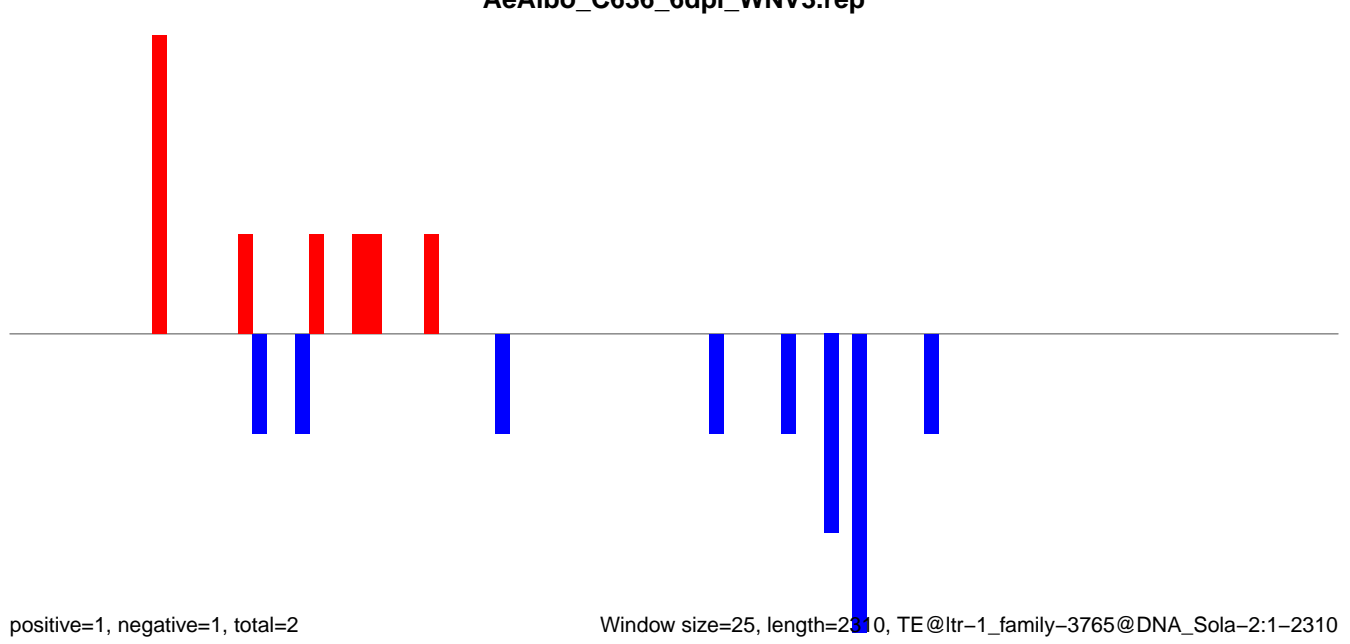

AeAlbo_C636_6dpi_WNV3.rep

Window size=25, length=7578, TE@ltr-1_family-3800@LTR_Gypsy:1-7578

AeAlbo_C636_6dpi_WNV3.18_23.rep

AeAlbo_C636_6dpi_WNV3.24_35.rep

AeAlbo_C636_6dpi_WNV3.rep

Window size=25, length=2310, TE@ltr-1_family-3765@DNA_Sola-2:1-2310