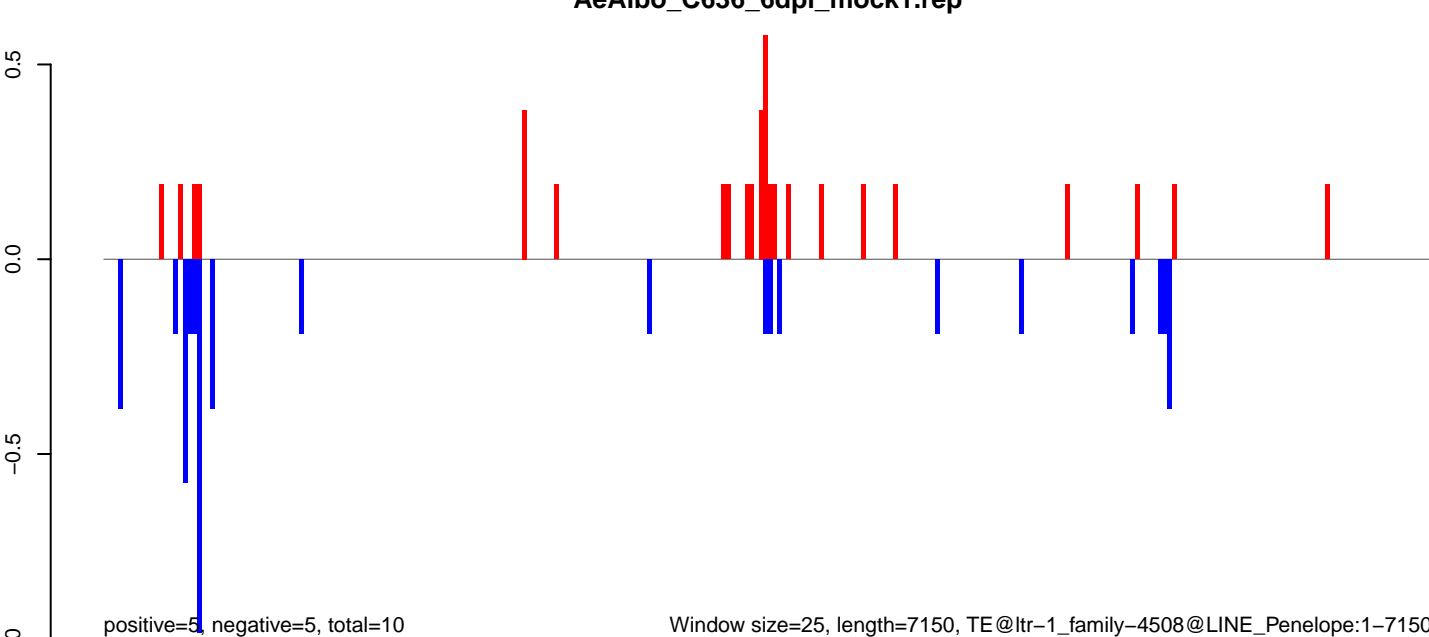

Window size=25, length=7150, TE@ltr-1_family-4508@LINE_Penelope:1-7150

AeAlbo_C636_6dpi_mock1.18_23.rep

AeAlbo_C636_6dpi_mock1.24_35.rep

AeAlbo_C636_6dpi_mock1.rep

Window size=25, length=3506, TE@ltr-1_family-4090@LTR_Gypsy:1-3506