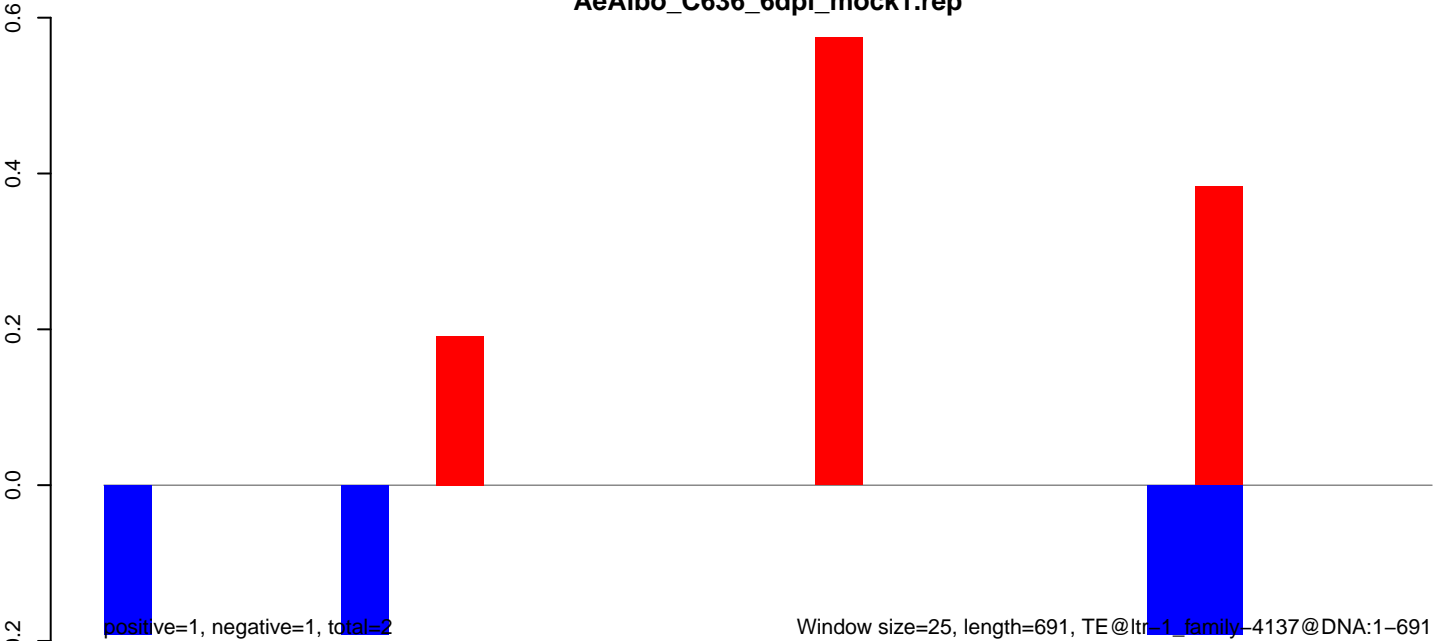

AeAlbo_C636_6dpi_mock1.rep

positive=1, negative=1, total=2

Window size=25, length=691, TE@ltr=1_family=4137@DNA:1-691

AeAlbo_C636_6dpi_mock1.18_23.rep

AeAlbo_C636_6dpi_mock1.24_35.rep

AeAlbo_C636_6dpi_mock1.rep