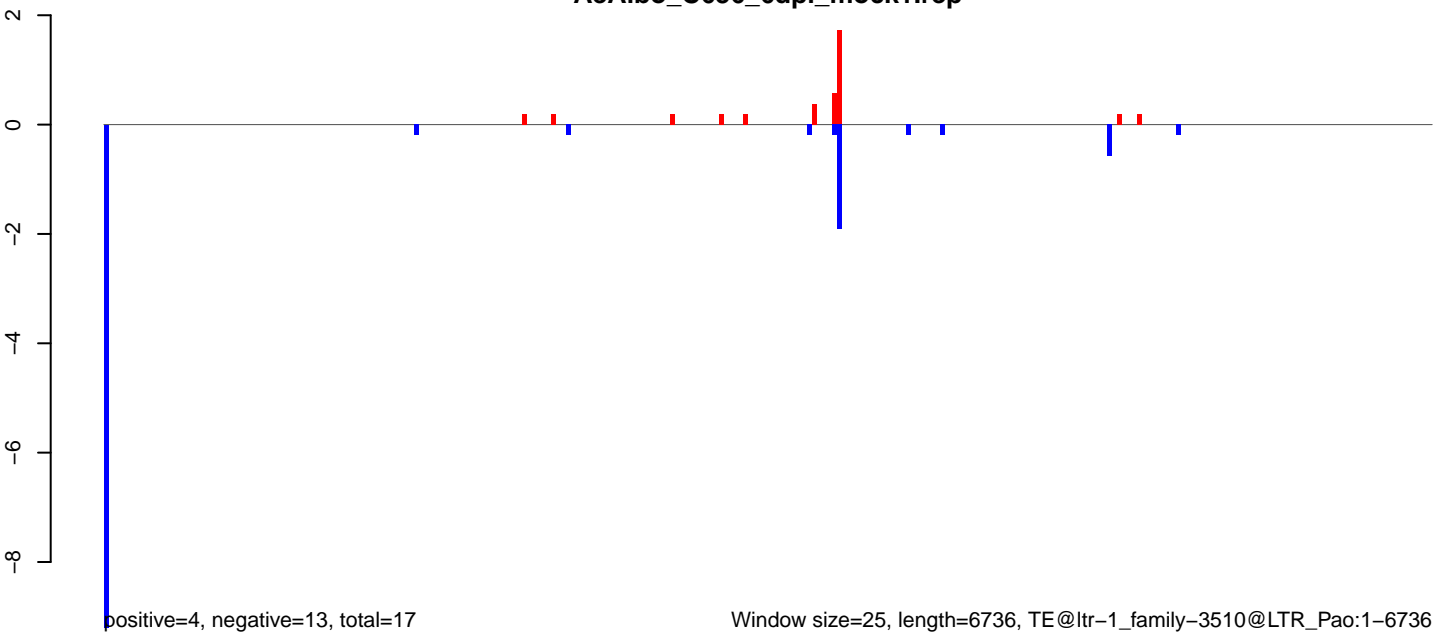

AeAlbo_C636_6dpi_mock1.rep

AeAlbo_C636_6dpi_mock1.18_23.rep

AeAlbo_C636_6dpi_mock1.24_35.rep

AeAlbo_C636_6dpi_mock1.rep

Window size=25, length=6971, TE@ltr-1_family-3076@LTR_Pao:1-6971

0 1000 2000 3000 4000 5000 6000 7000