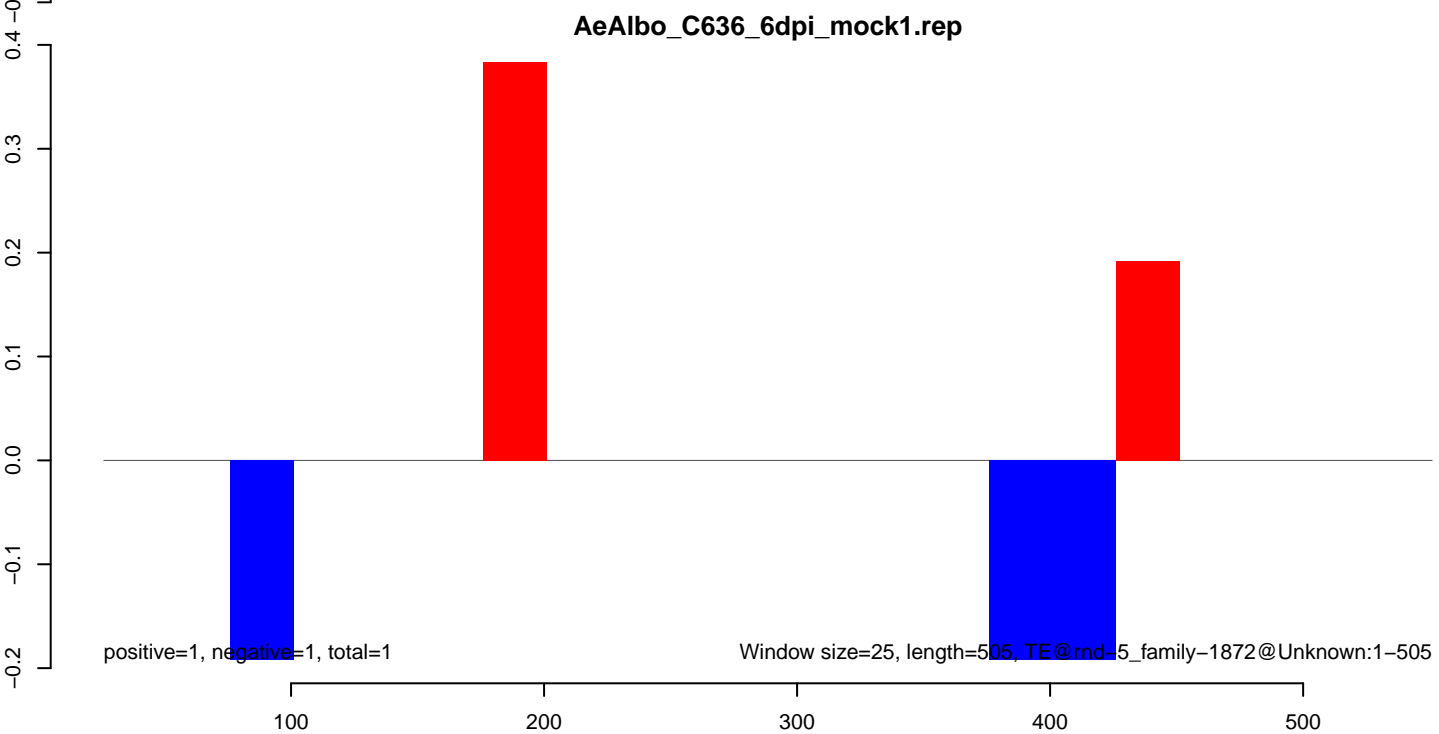

AeAlbo_C636_6dpi_mock1.18_23.rep

AeAlbo_C636_6dpi_mock1.24_35.rep

AeAlbo_C636_6dpi_mock1.rep

AeAlbo_C636_6dpi_mock1.18_23.rep

AeAlbo_C636_6dpi_mock1.24_35.rep

AeAlbo_C636_6dpi_mock1.rep

Window size=25, length=1050, TE@rnd-5_family-2227@Unknown:1-1050