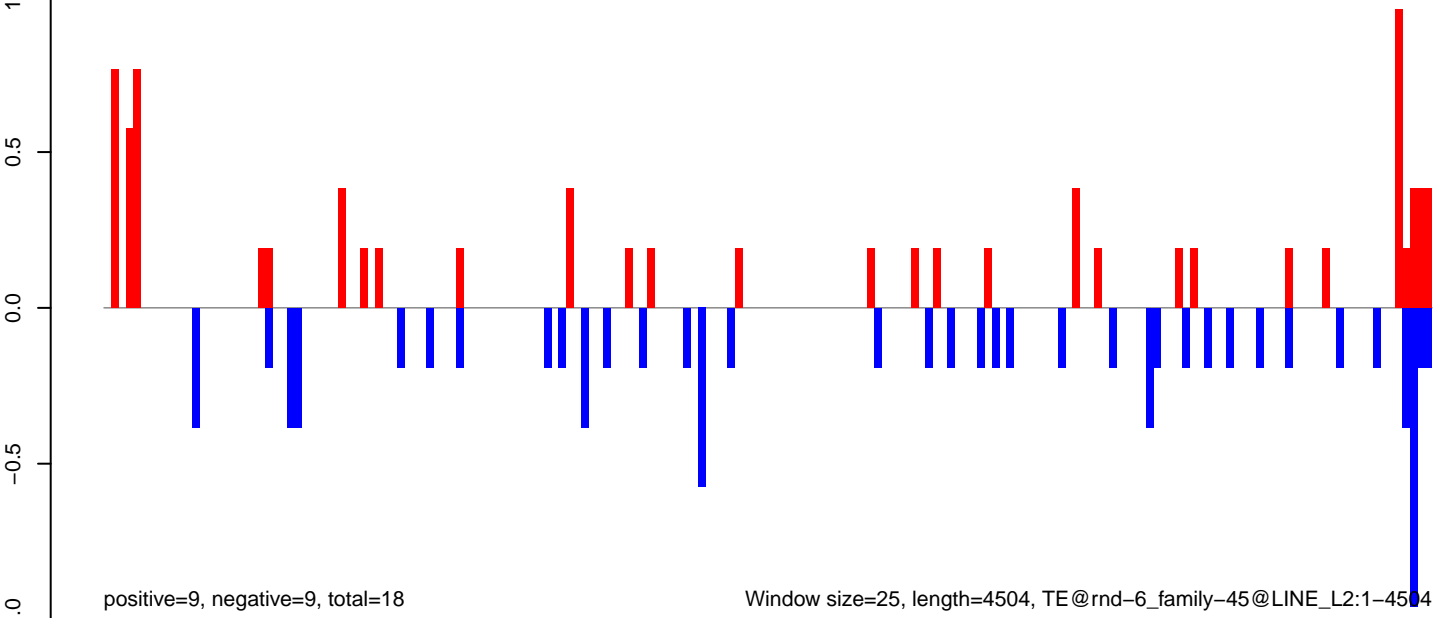

0 2000 4000 6000 8000 10000

AeAlbo_C636_6dpi_mock1.18_23.rep

AeAlbo_C636_6dpi_mock1.24_35.rep

AeAlbo_C636_6dpi_mock1.rep

Window size=25, length=4504, TE@rnd-6_family-45@LINE_L2:1-4504

AeAlbo_C636_6dpi_mock1.18_23.rep