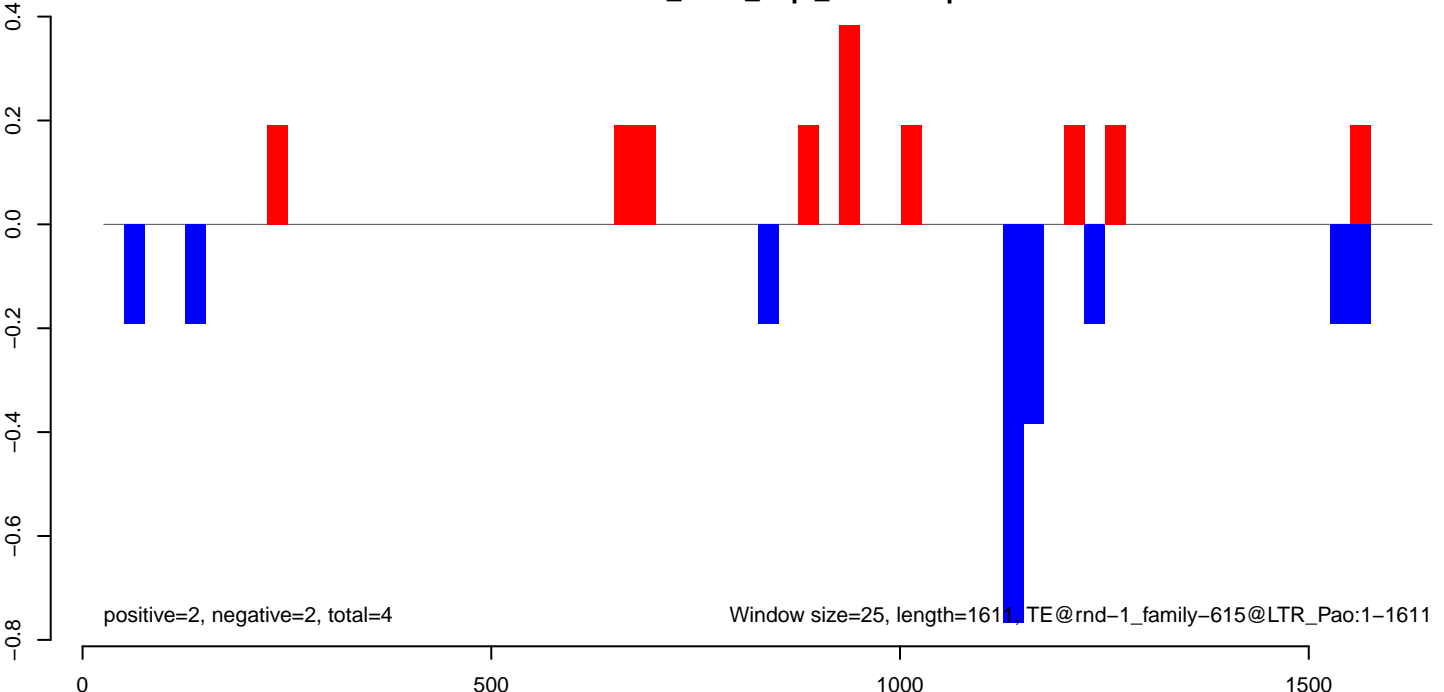

AeAlbo_C636_6dpi_mock1.rep