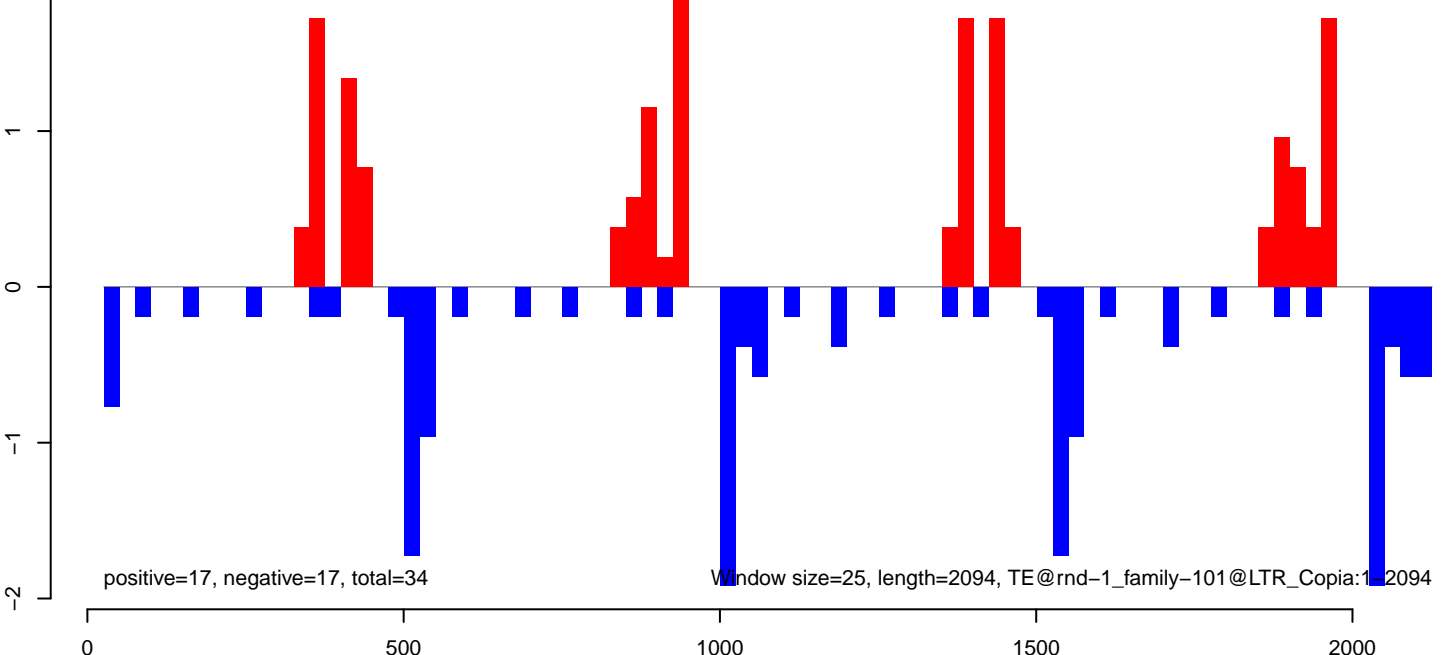

AeAlbo_C636_6dpi_mock1.rep