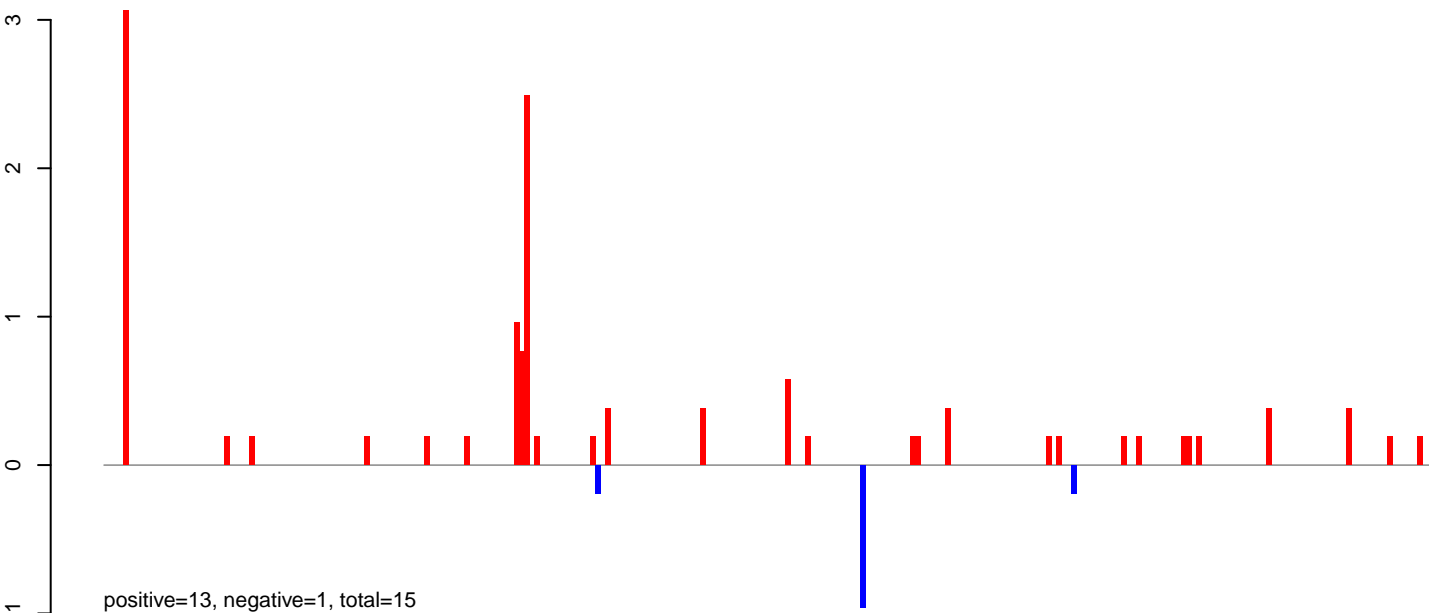

AeAlbo_C636_6dpi_mock1.24_35.rep