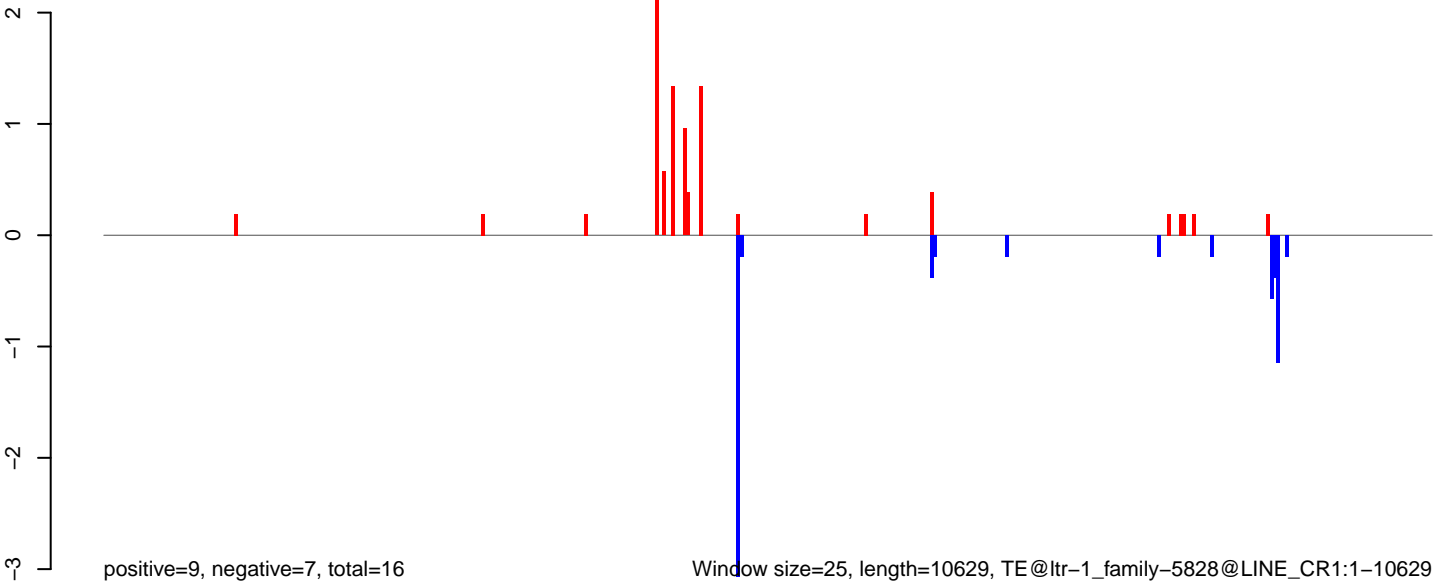

AeAlbo_C636_6dpi_mock1.24_35.rep

AeAlbo_C636_6dpi_mock1.rep

AeAlbo_C636_6dpi_mock1.18_23.rep

AeAlbo_C636_6dpi_mock1.24_35.rep

AeAlbo_C636_6dpi_mock1.rep

Window size=25, length=10629, TE@ltr-1_family-5828@LINE_CR1:1-10629