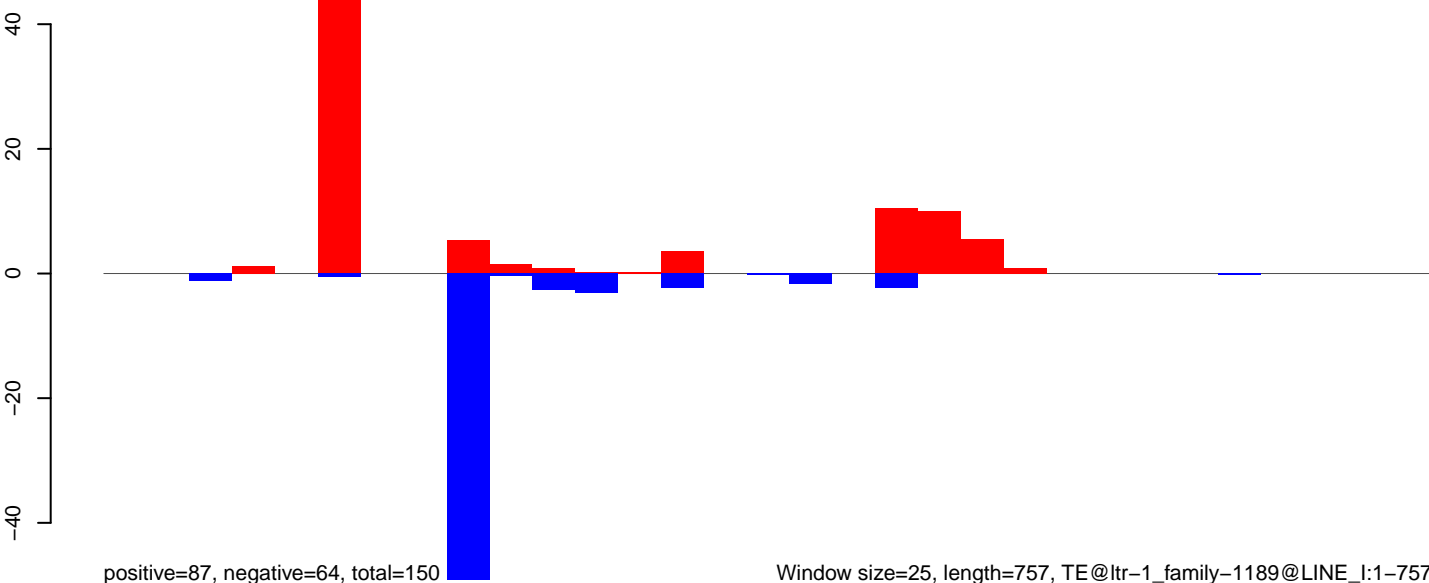

AeAlbo_C636_6dpi_mock1.rep

positive=87, negative=64, total=150

Window size=25, length=757, TE@ltr-1_family-1189@LINE_I:1-757