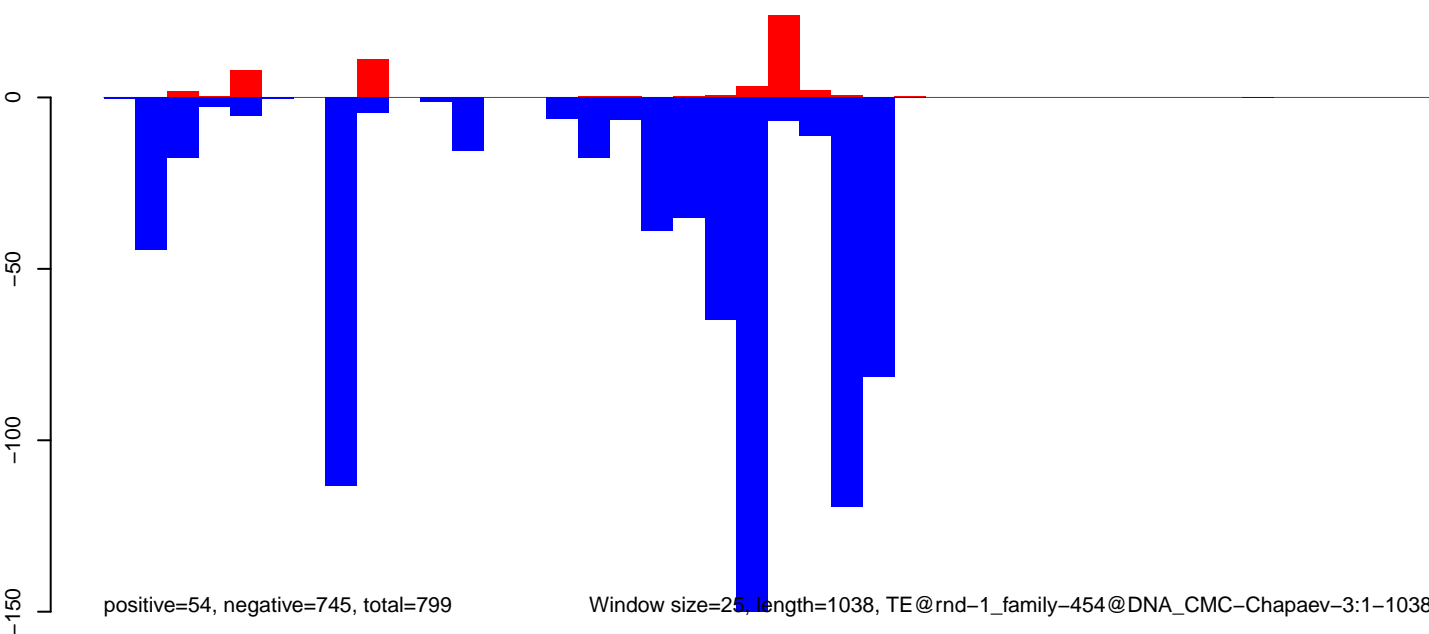

AeAlbo_C636_6dpi_mock1.rep