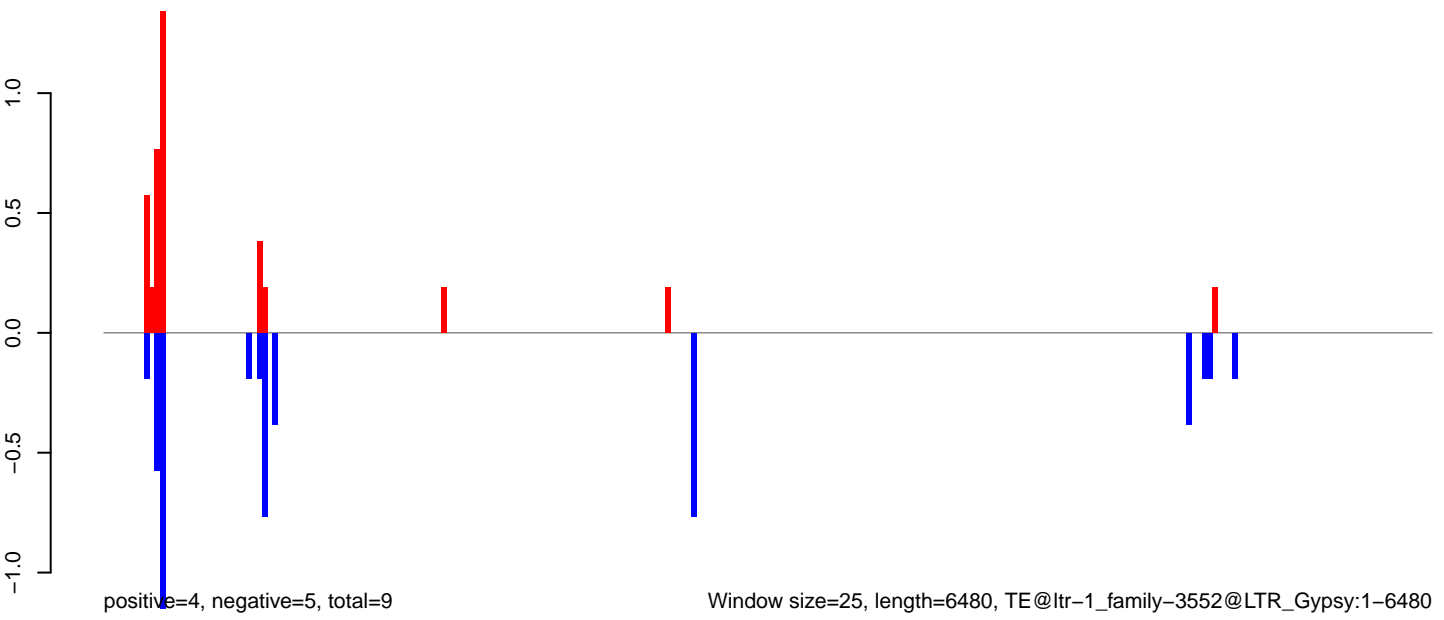

AeAlbo_C636_6dpi_mock1.rep