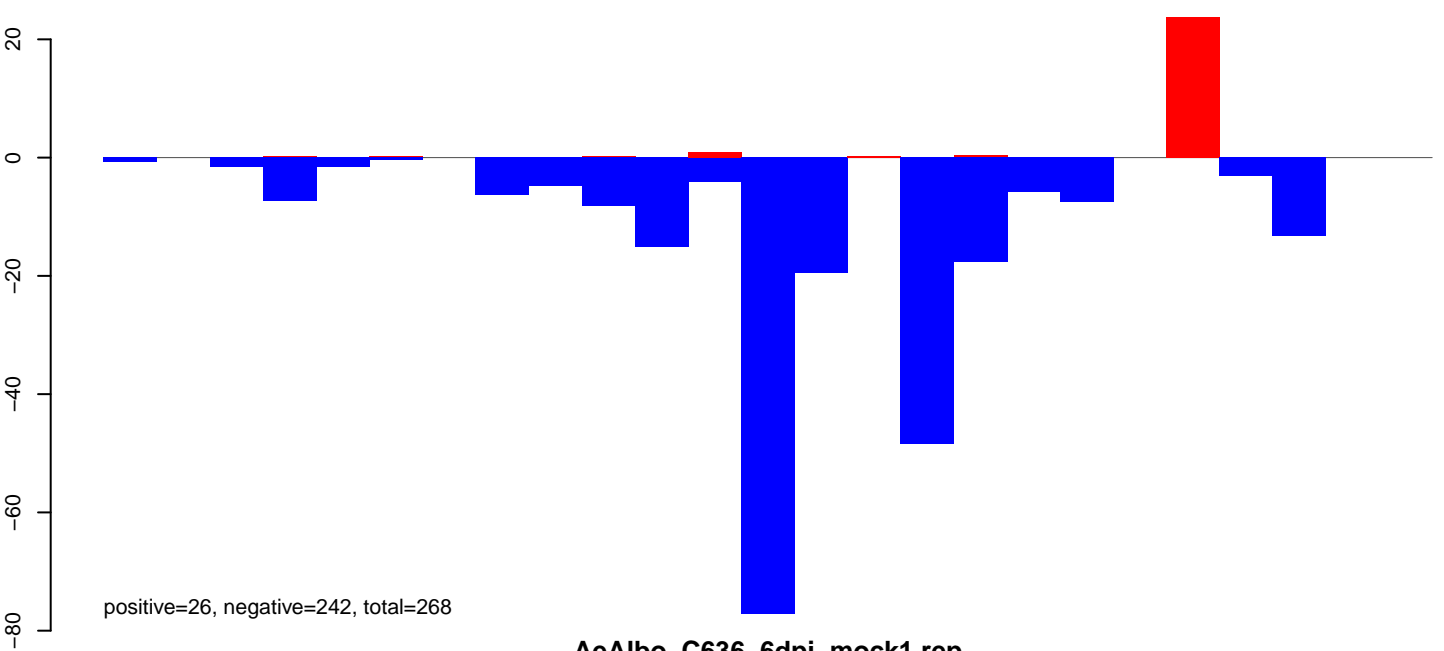

AeAlbo_C636_6dpi_mock1.24_35.rep