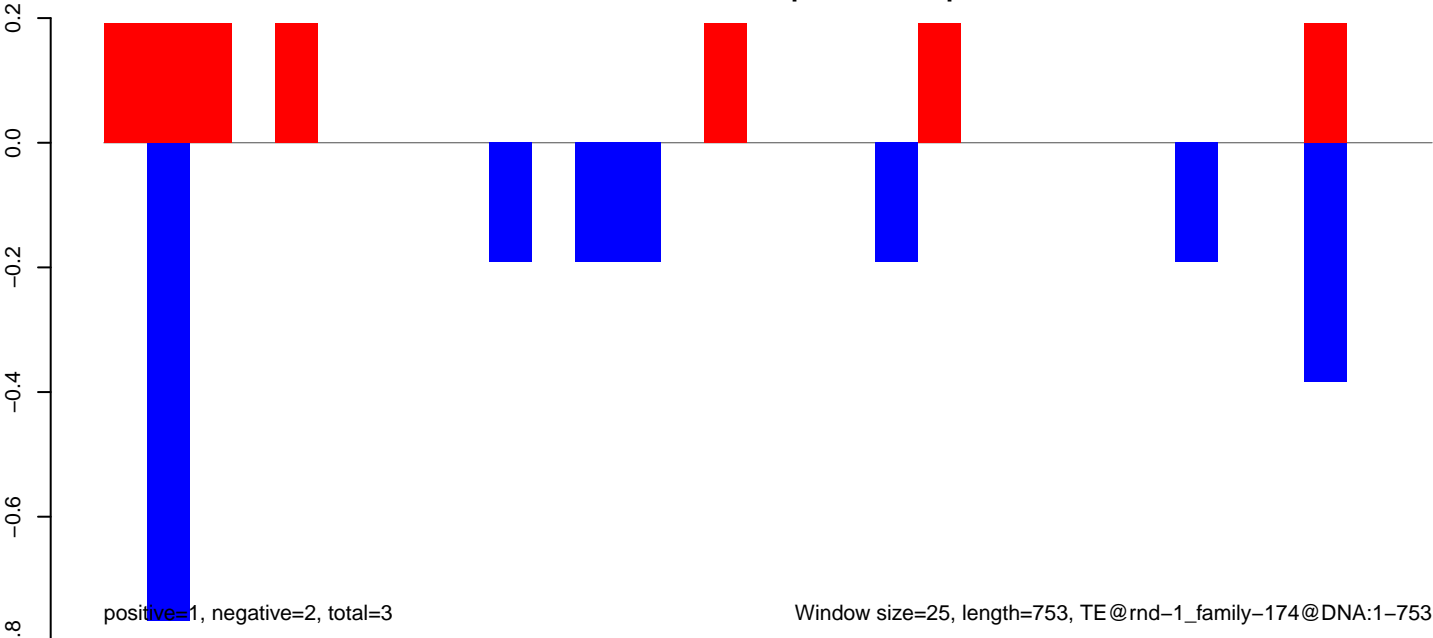

AeAlbo_C636_6dpi_mock1.18_23.rep

AeAlbo_C636_6dpi_mock1.24_35.rep

AeAlbo_C636_6dpi_mock1.rep

Window size=25, length=6802, TE@ltr-1_family-6108@LTR_Gypsy:1-6802

0 1000 2000 3000 4000 5000 6000 7000

AeAlbo_C636_6dpi_mock1.18_23.rep