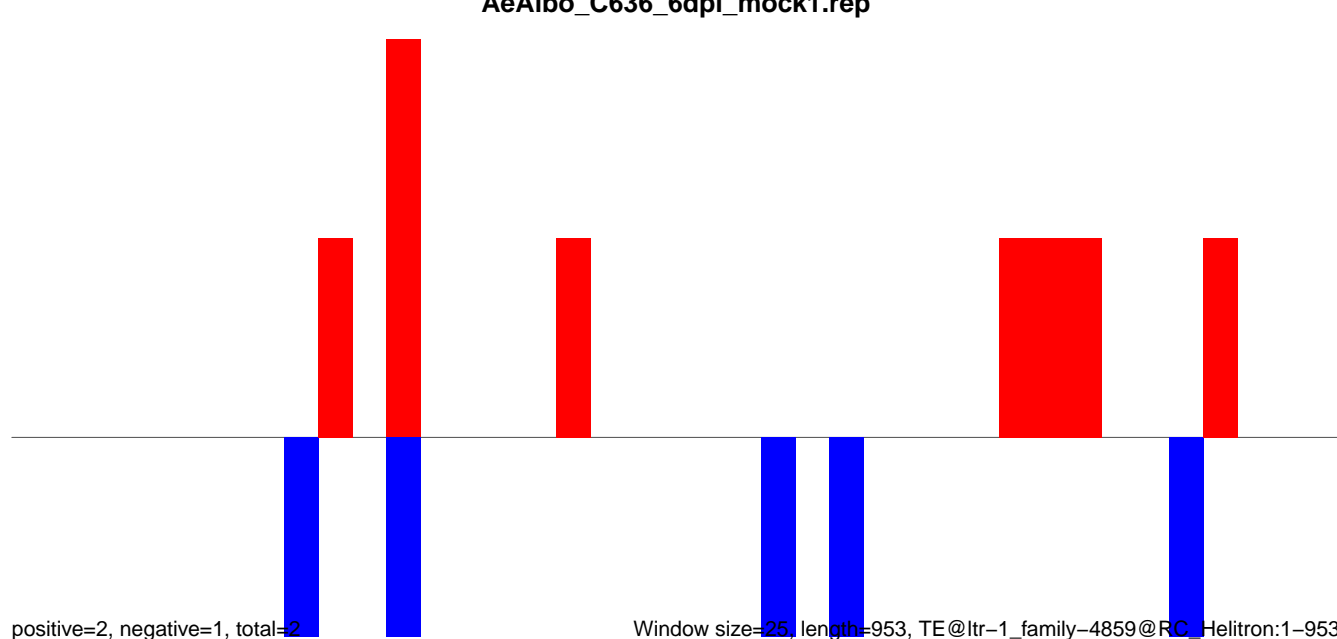

AeAlbo_C636_6dpi_mock1.18_23.rep

AeAlbo_C636_6dpi_mock1.24_35.rep

AeAlbo_C636_6dpi_mock1.rep

AeAlbo_C636_6dpi_mock1.18_23.rep

AeAlbo_C636_6dpi_mock1.24_35.rep

AeAlbo_C636_6dpi_mock1.rep

Window size=25, length=953, TE@ltr-1_family-4859@RC, Helitron:1-953