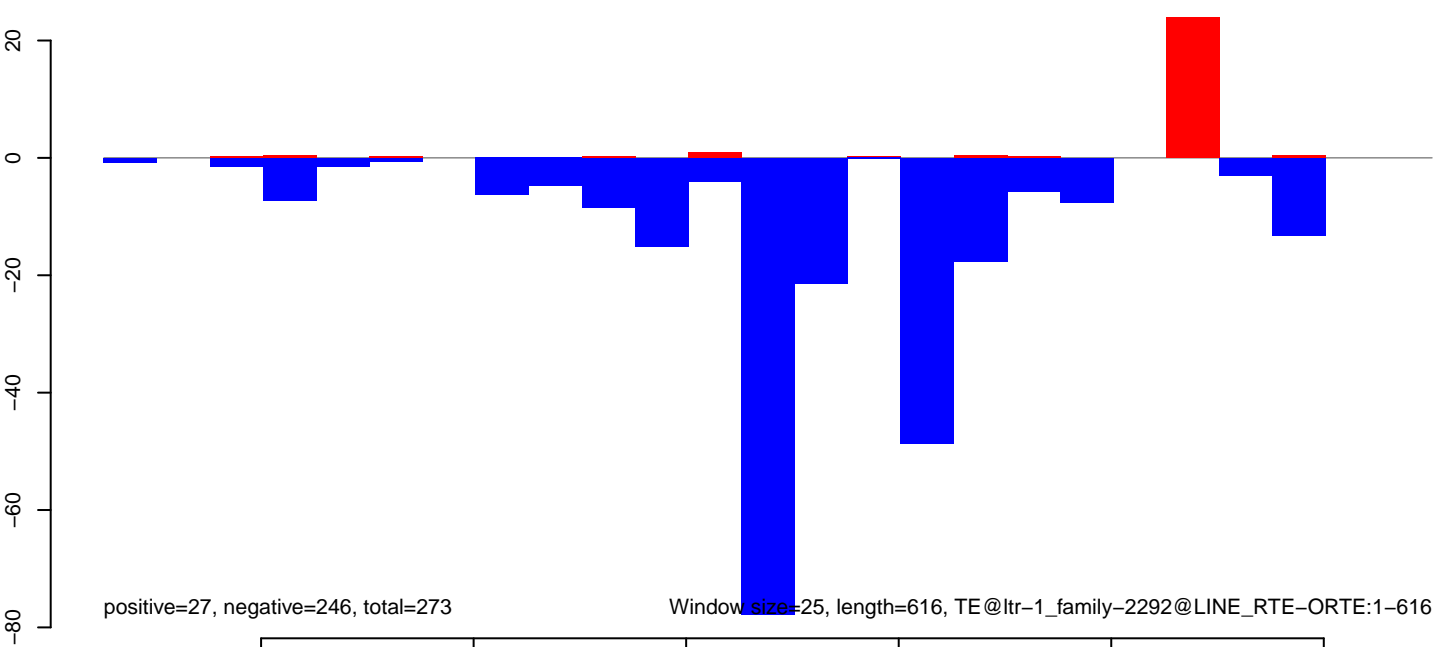

AeAlbo_C636_6dpi_mock1.rep