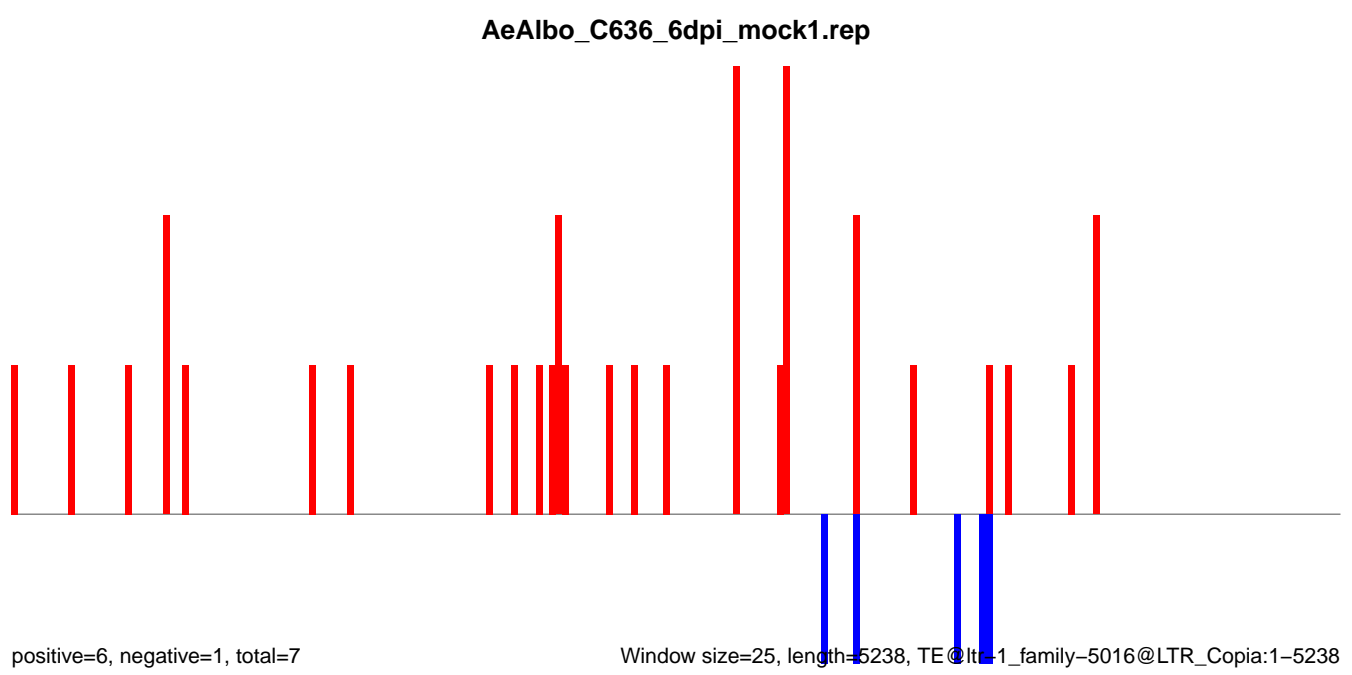

AeAlbo_C636_6dpi_mock1.24_35.rep

AeAlbo_C636_6dpi_mock1.rep

Window size=25, length=5238, TE@ltr_1_family-5016@LTR_Copia:1-5238

AeAlbo_C636_6dpi_mock1.18_23.rep

positive=7, negative=4, total=11

AeAlbo_C636_6dpi_mock1.24_35.rep