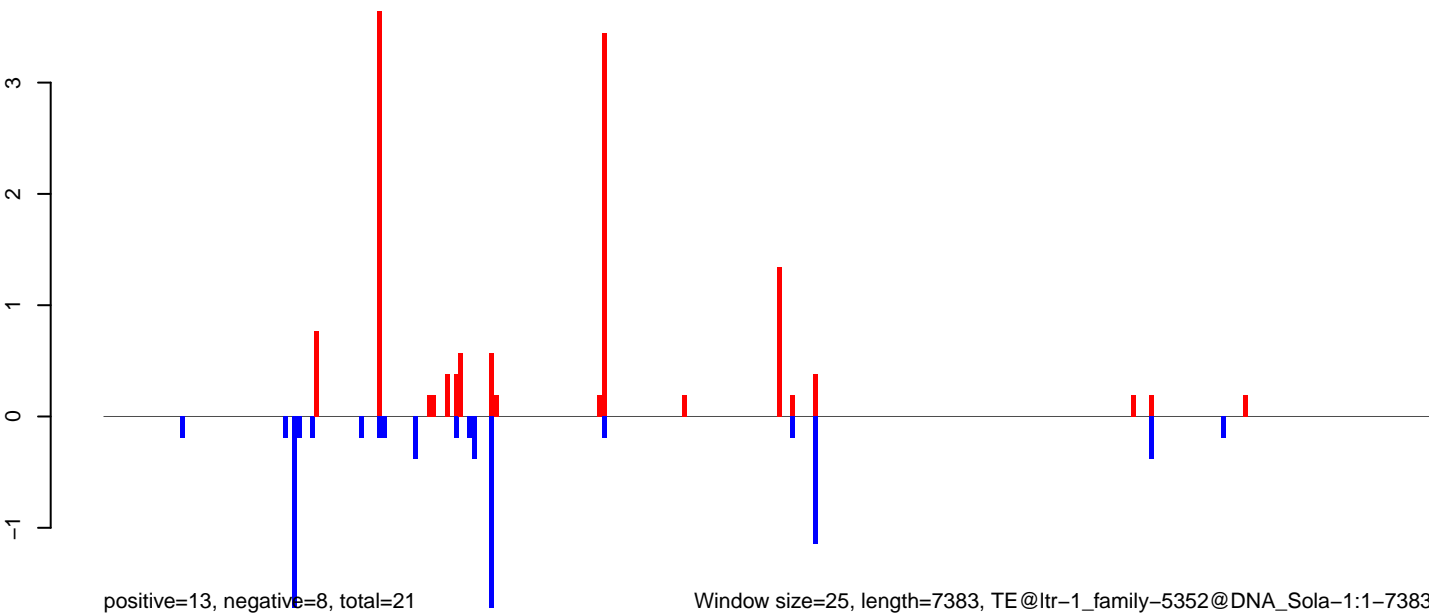

Window size=25, length=11147, TE@ltr-1_family-5583@LTR_Pao:1-11147

0 2000 4000 6000 8000 10000

AeAlbo_C636_6dpi_mock1.18_23.rep

AeAlbo_C636_6dpi_mock1.24_35.rep

AeAlbo_C636_6dpi_mock1.rep

Window size=25, length=7383, TE@ltr-1_family-5352@DNA_Sola-1:1-7383