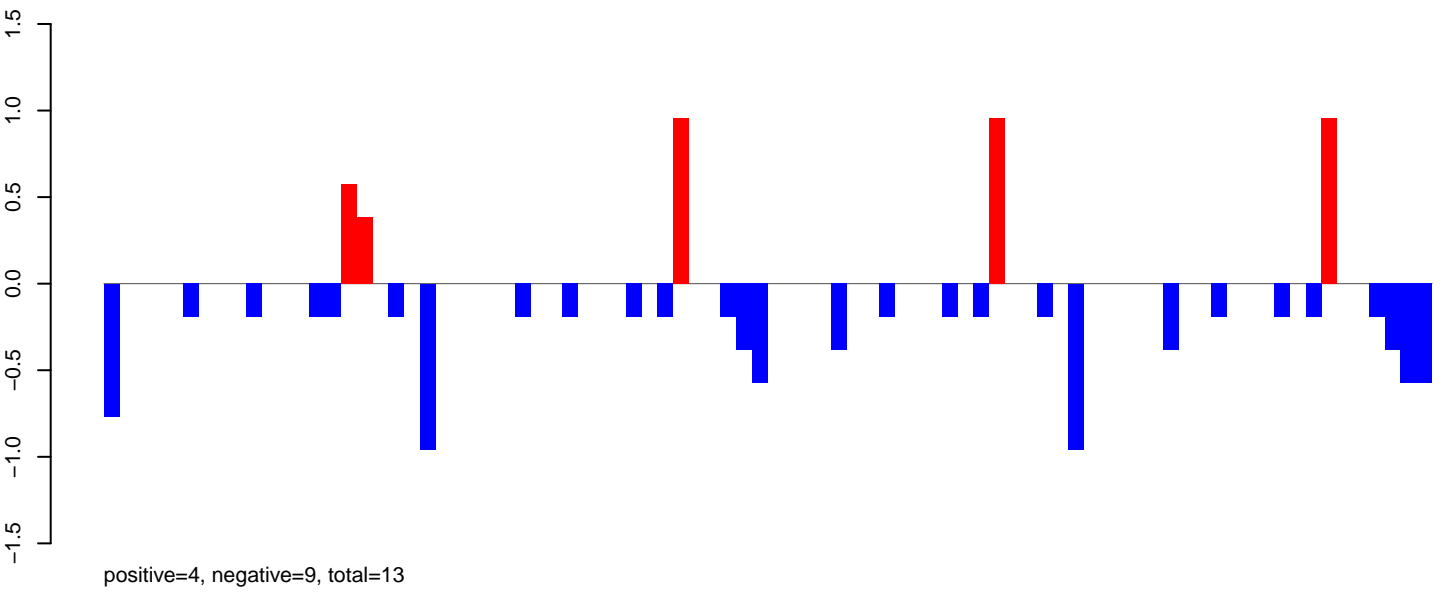

AeAlbo_C636_6dpi_mock1.24_35.rep