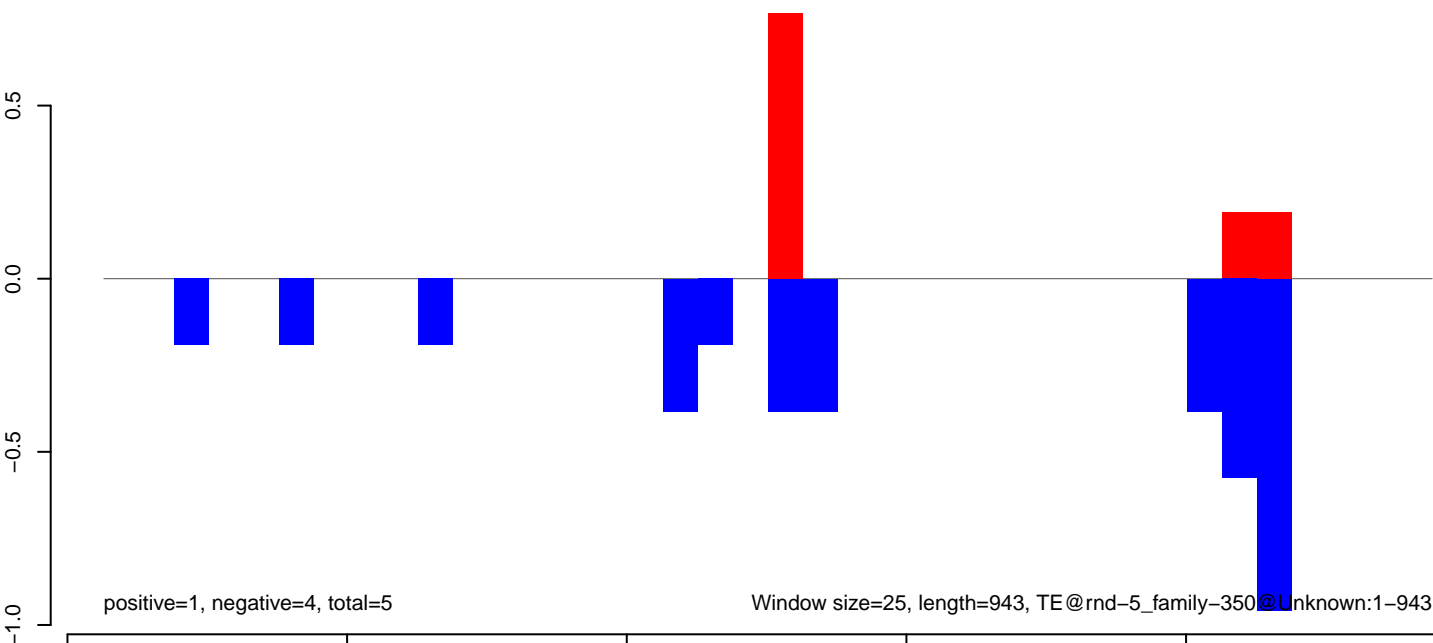

AeAlbo_C636_6dpi_mock1.rep