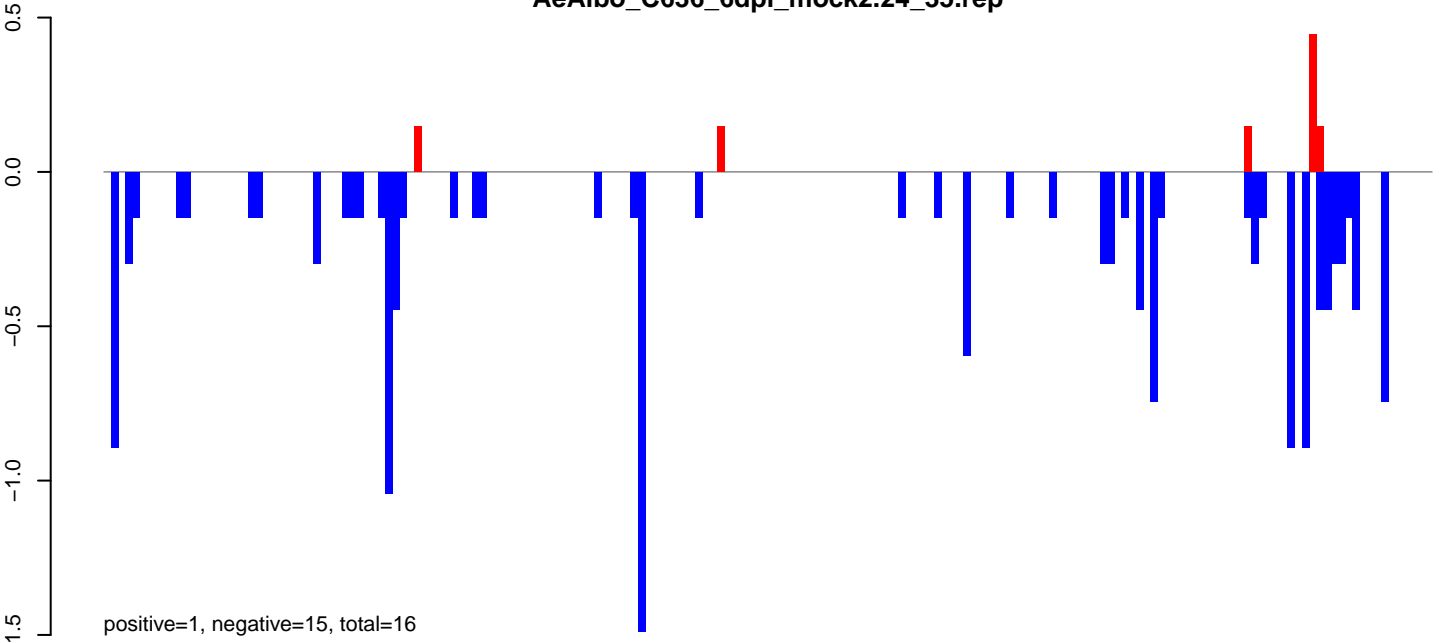

AeAlbo_C636_6dpi_mock2.24_35.rep