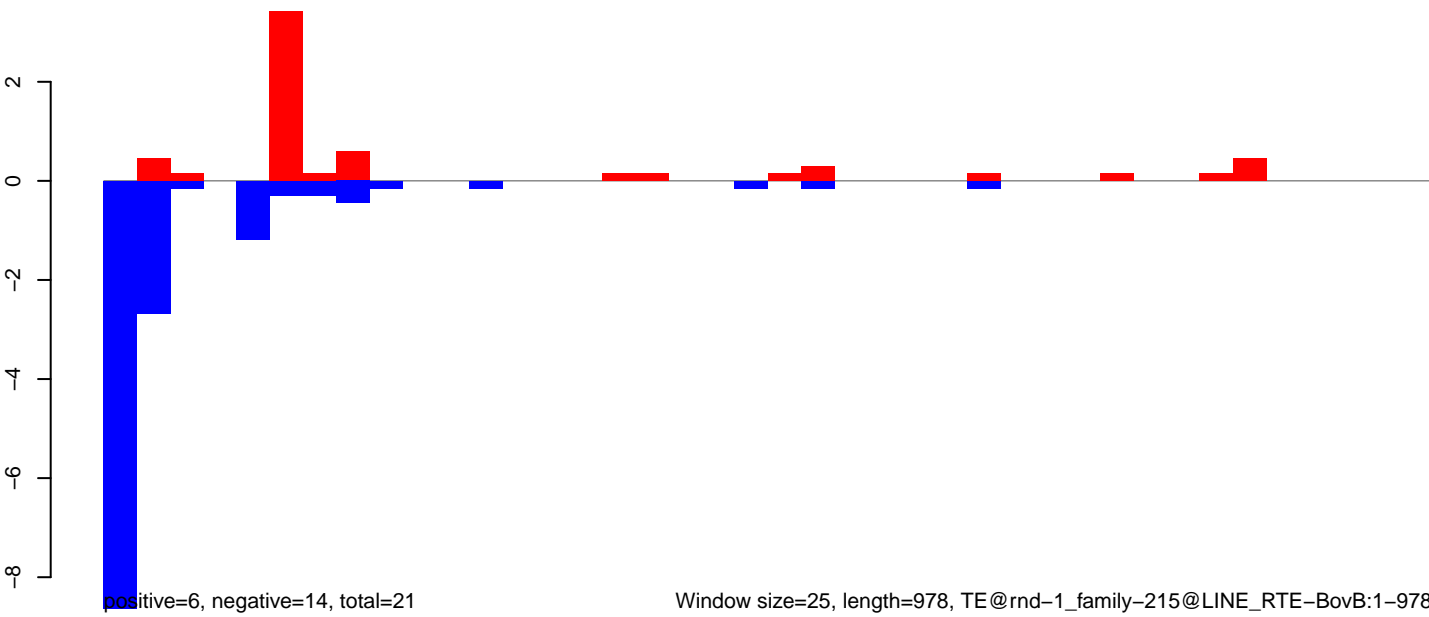

AeAlbo_C636_6dpi_mock2.rep