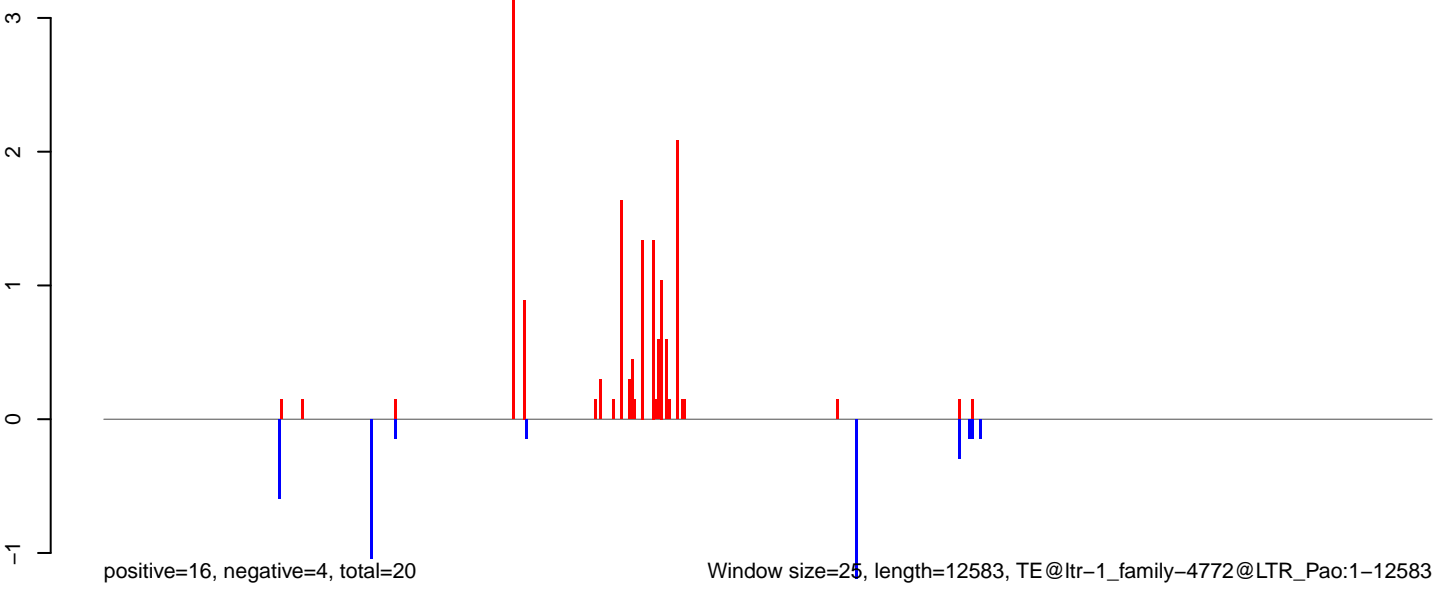

**AeAlbo\_C636\_6dpi\_mock2.rep**

0 2000 4000 6000 8000 10000 12000

AeAlbo\_C636\_6dpi\_mock2.18\_23.rep

AeAlbo\_C636\_6dpi\_mock2.24\_35.rep

AeAlbo\_C636\_6dpi\_mock2.rep

Window size=25, length=761, TE@rnd=1, family=17@Satellite:1-761