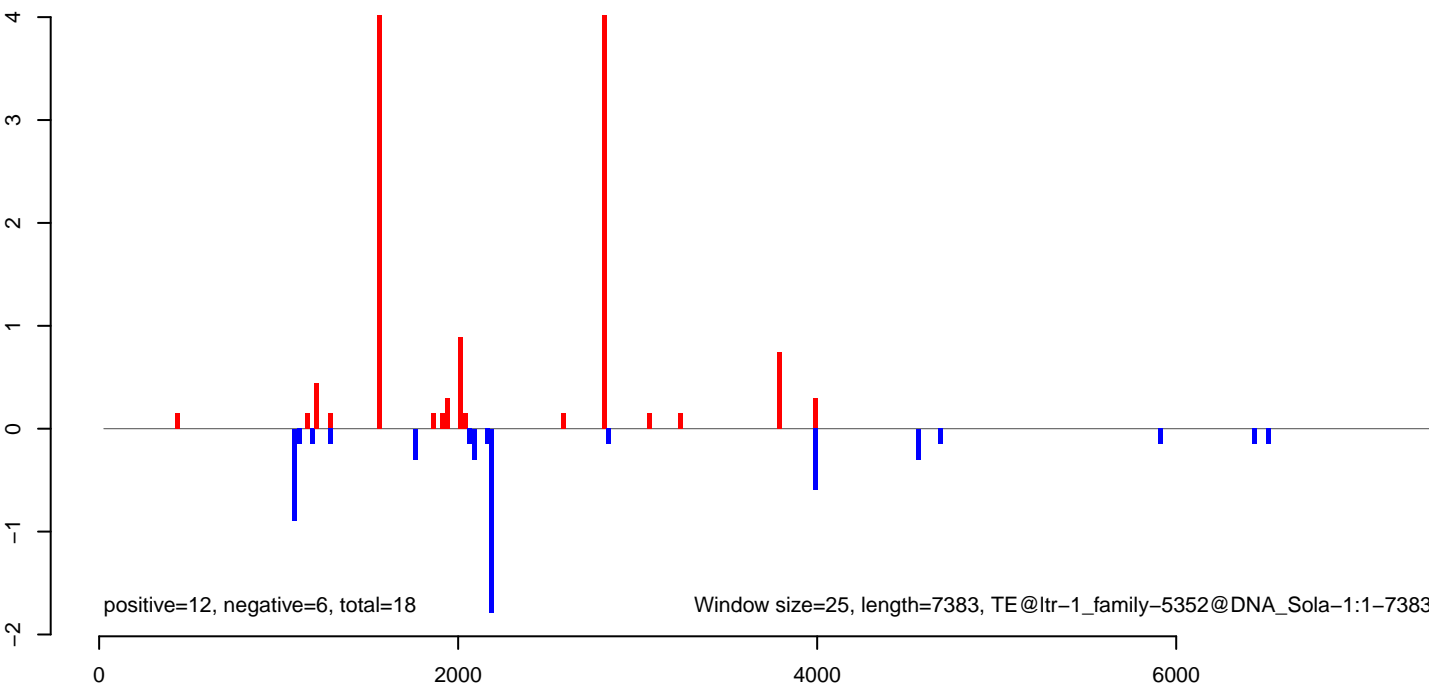

AeAlbo_C636_6dpi_mock2.rep