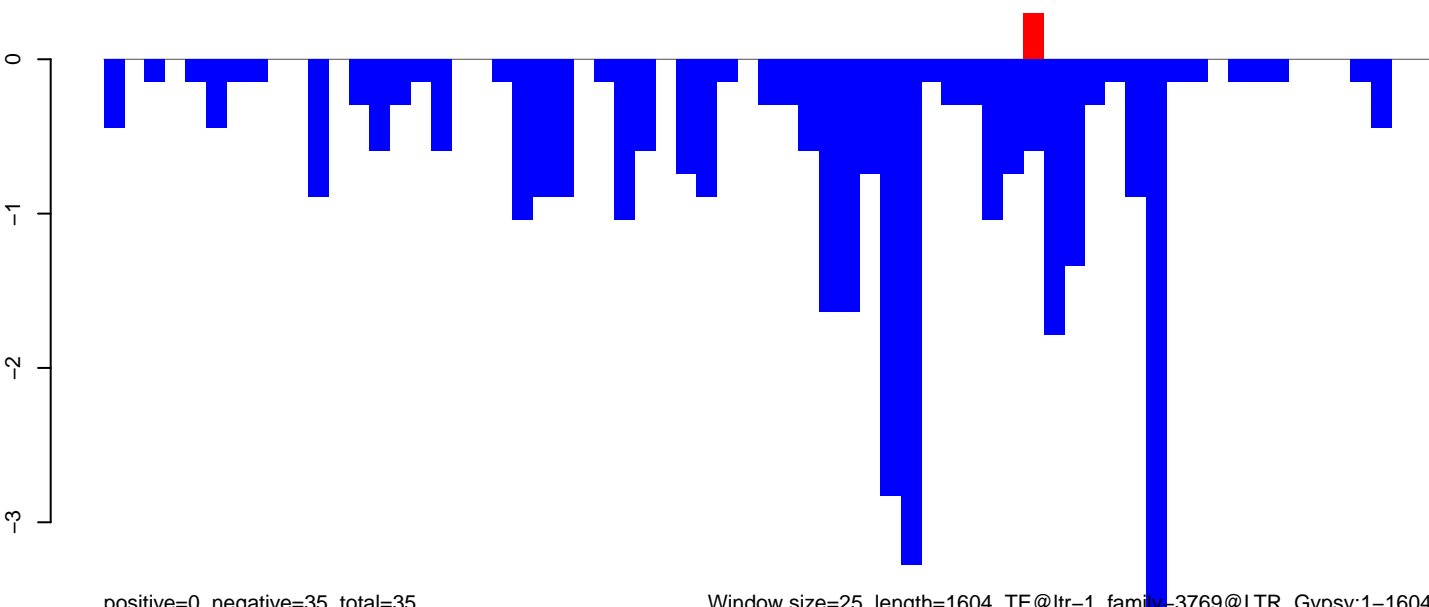

AeAlbo\_C636\_6dpi\_mock2.rep

positive=0, negative=35, total=35

Window size=25, length=1604, TE@ltr-1\_family-3769@LTR\_Gypsy:1-1604

AeAlbo\_C636\_6dpi\_mock2.18\_23.rep

AeAlbo\_C636\_6dpi\_mock2.24\_35.rep