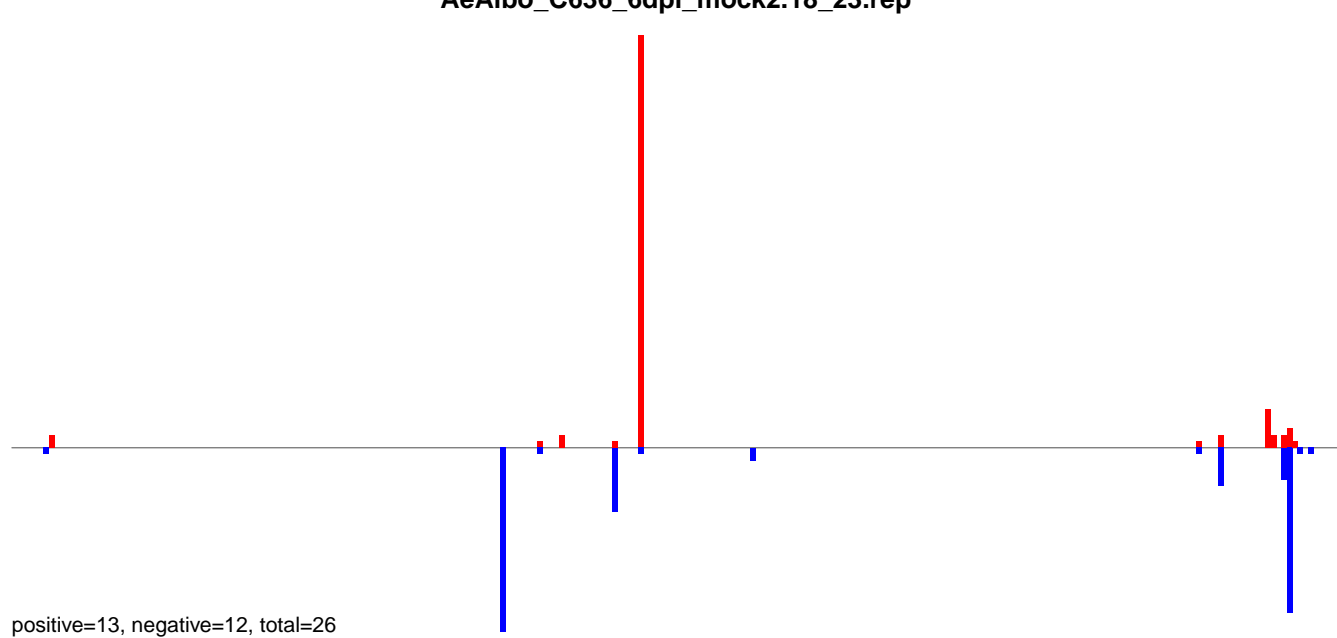

AeAlbo_C636_6dpi_mock2.18_23.rep