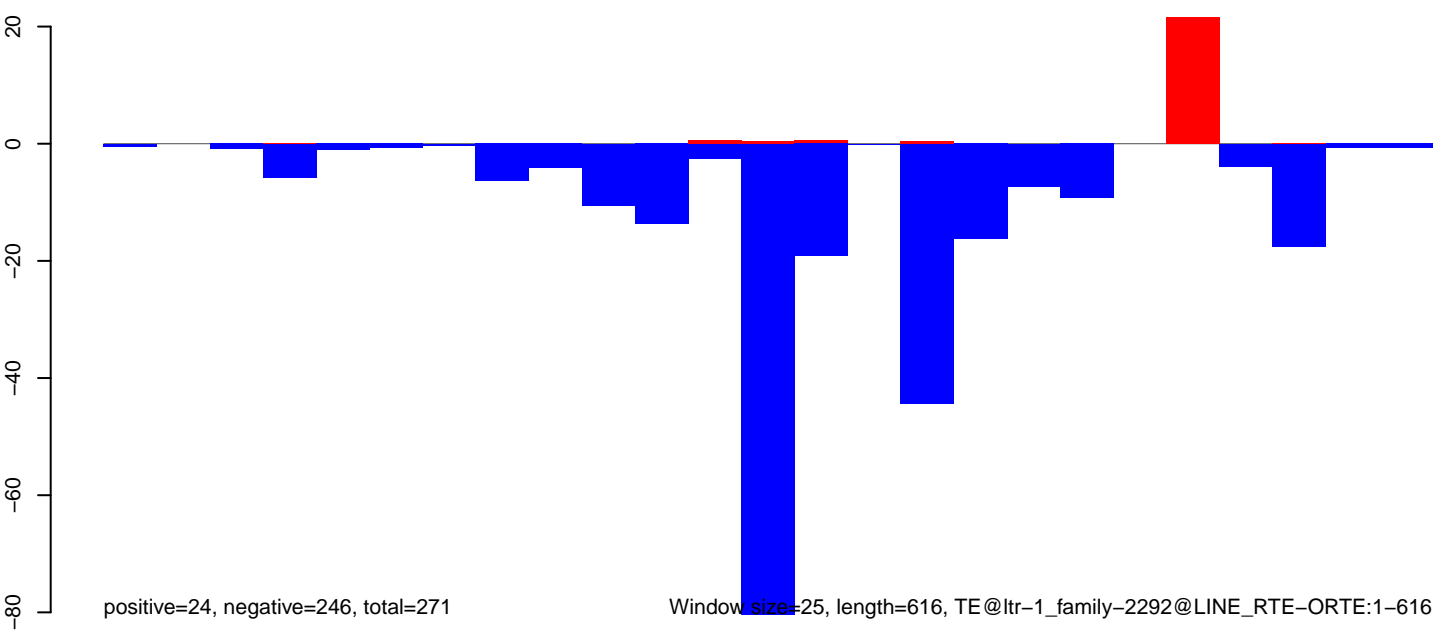

AeAlbo_C636_6dpi_mock2.rep