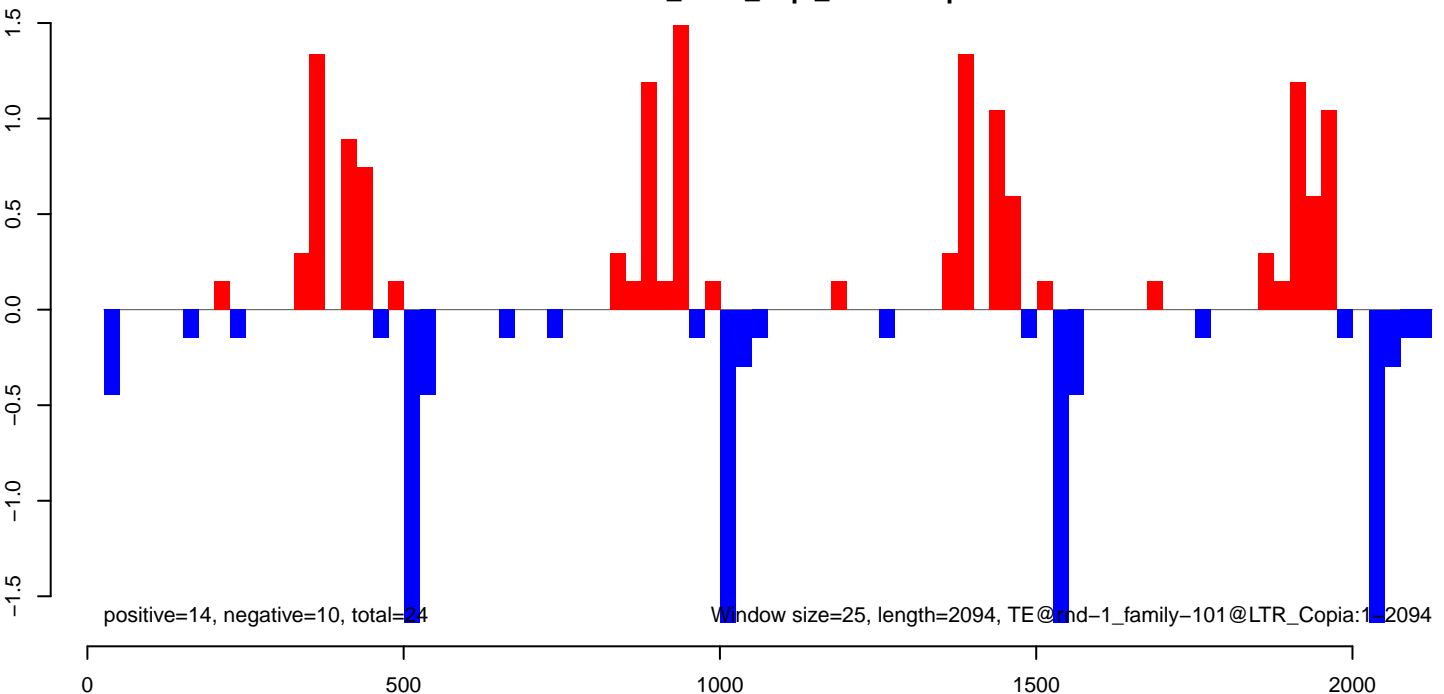

AeAlbo\_C636\_6dpi\_mock2.rep

AeAlbo\_C636\_6dpi\_mock2.18\_23.rep

AeAlbo\_C636\_6dpi\_mock2.24\_35.rep

AeAlbo\_C636\_6dpi\_mock2.rep

AeAlbo\_C636\_6dpi\_mock2.18\_23.rep

positive=1, negative=1, total=2

AeAlbo\_C636\_6dpi\_mock2.24\_35.rep