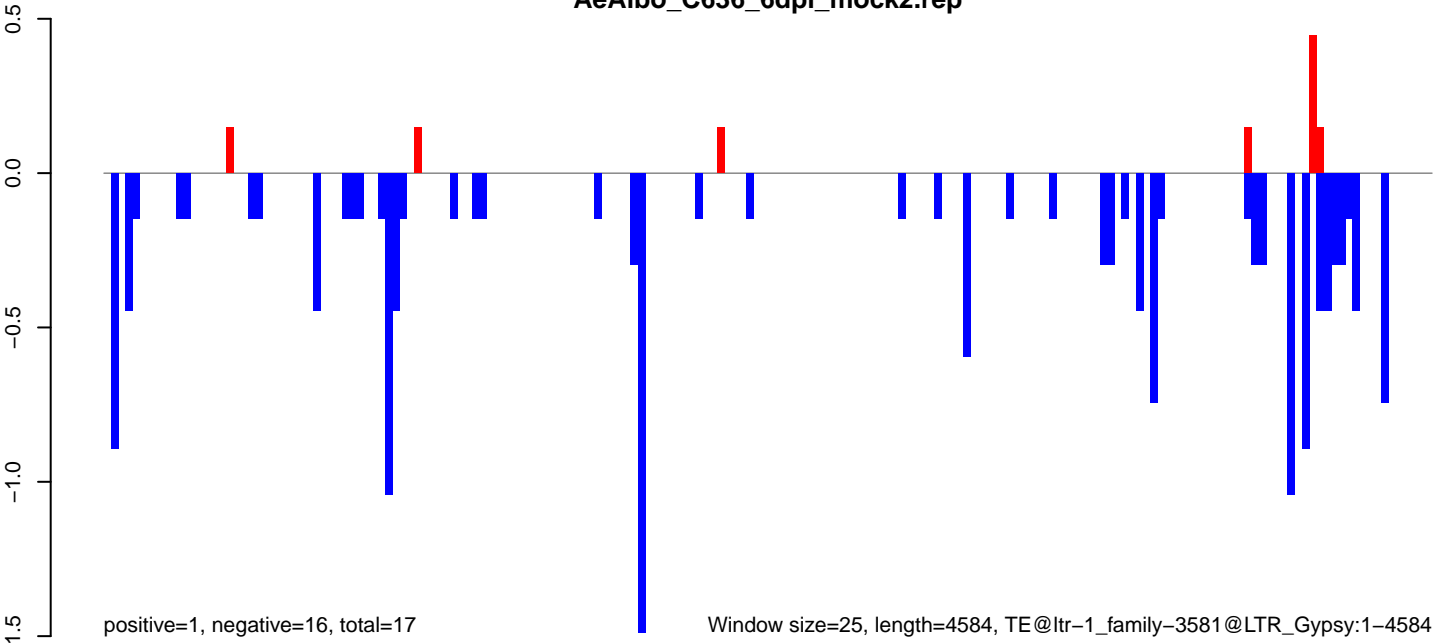

AeAlbo_C636_6dpi_mock2.rep

Window size=25, length=4584, TE@ltr-1_family-3581@LTR_Gypsy:1-4584