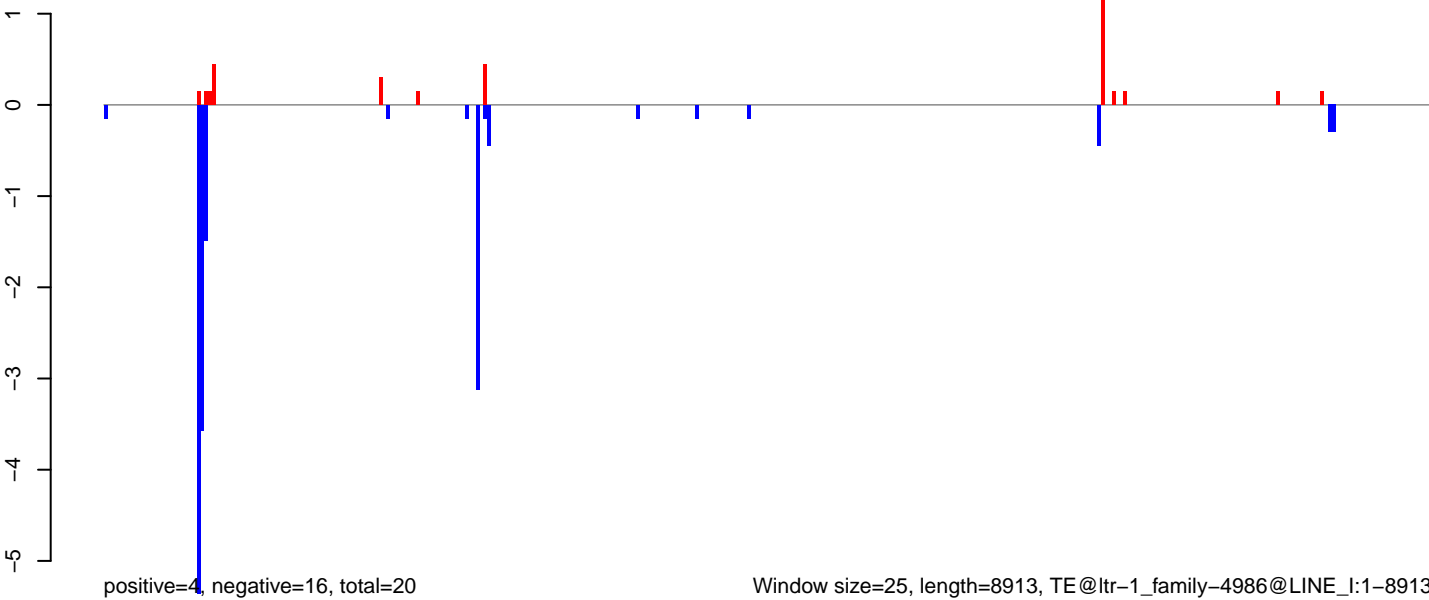

AeAlbo\_C636\_6dpi\_mock2.rep

**AeAlbo\_C636\_6dpi\_mock2.18\_23.rep**

**AeAlbo\_C636\_6dpi\_mock2.24\_35.rep**

**AeAlbo\_C636\_6dpi\_mock2.rep**

Window size=25, length=9071, TE@ltr-1\_family-4344@LINE\_I:1-9071