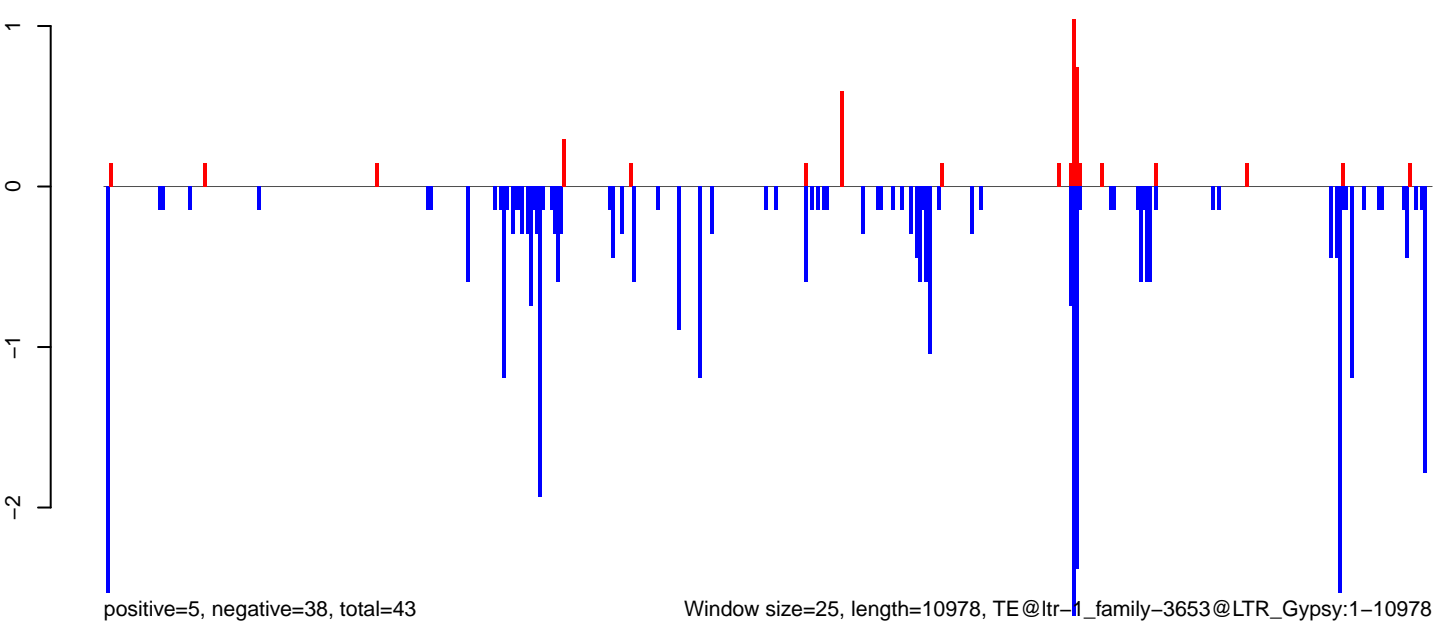

0 1000 2000 3000 4000 5000 6000

**AeAlbo\_C636\_6dpi\_mock2.18\_23.rep**

**AeAlbo\_C636\_6dpi\_mock2.24\_35.rep**

**AeAlbo\_C636\_6dpi\_mock2.rep**

Window size=25, length=10978, TE@ltr-1\_family-3653@LTR\_Gypsy:1-10978