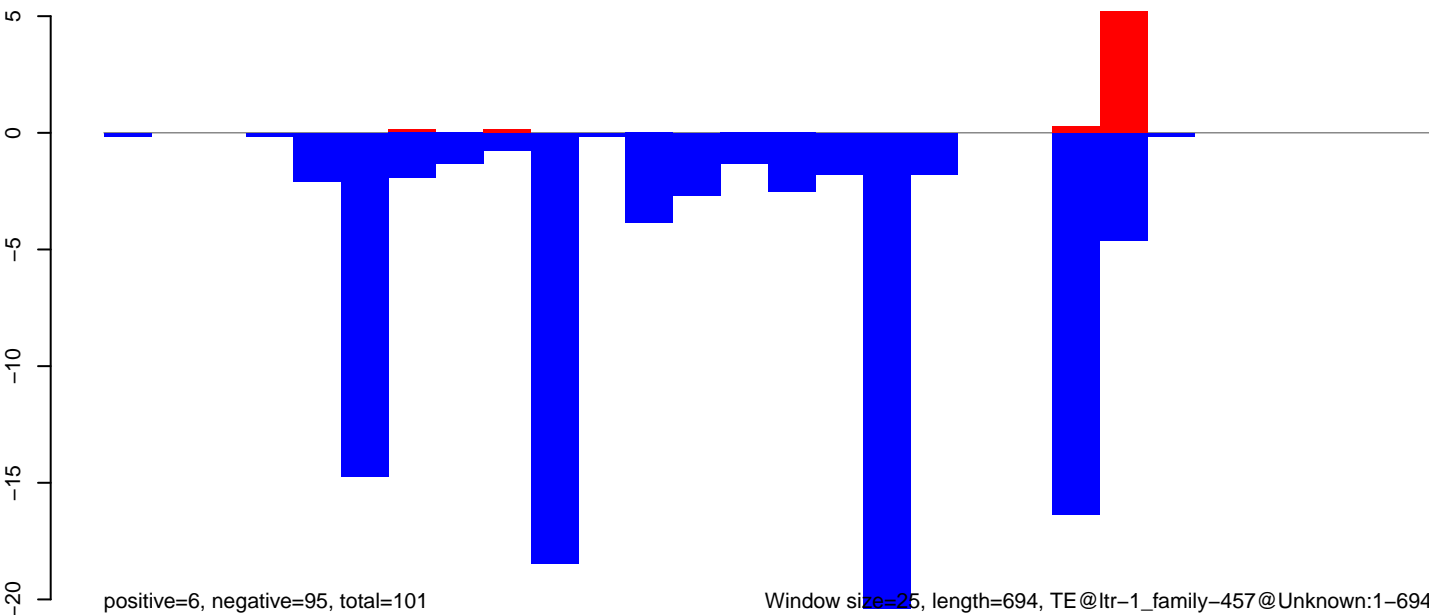

AeAlbo_C636_6dpi_mock2.rep