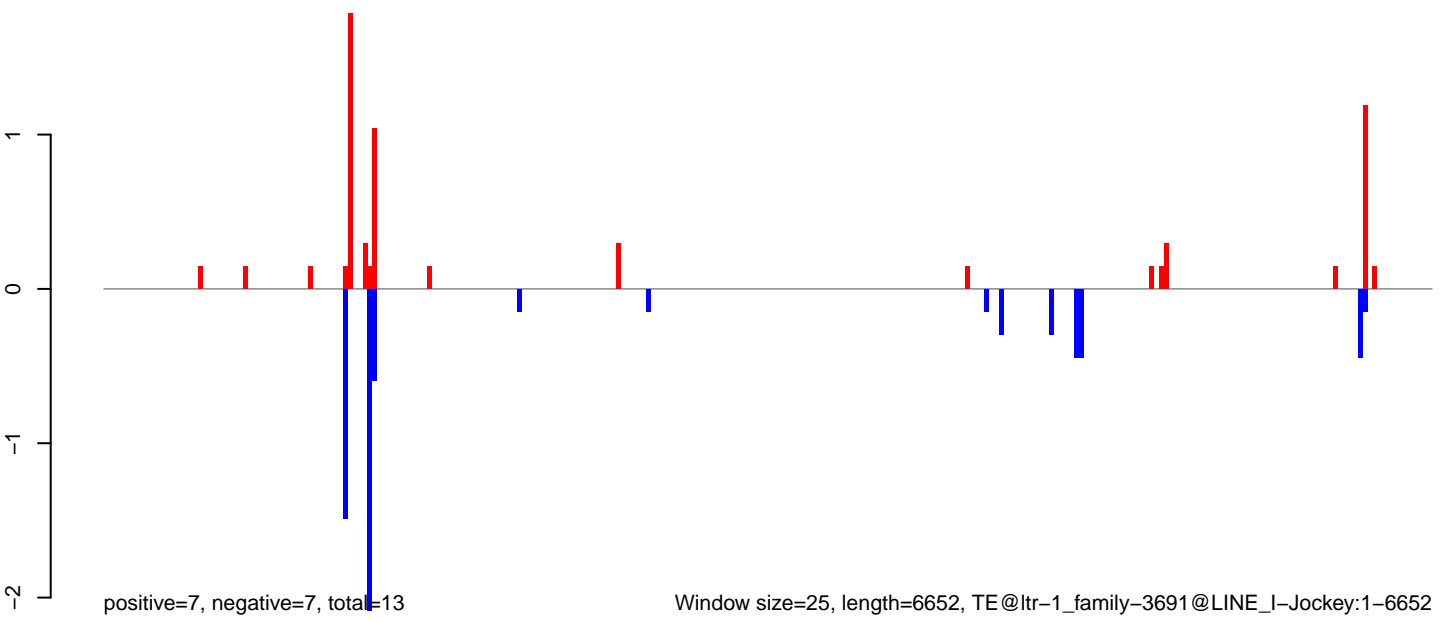

AeAlbo_C636_6dpi_mock2.rep