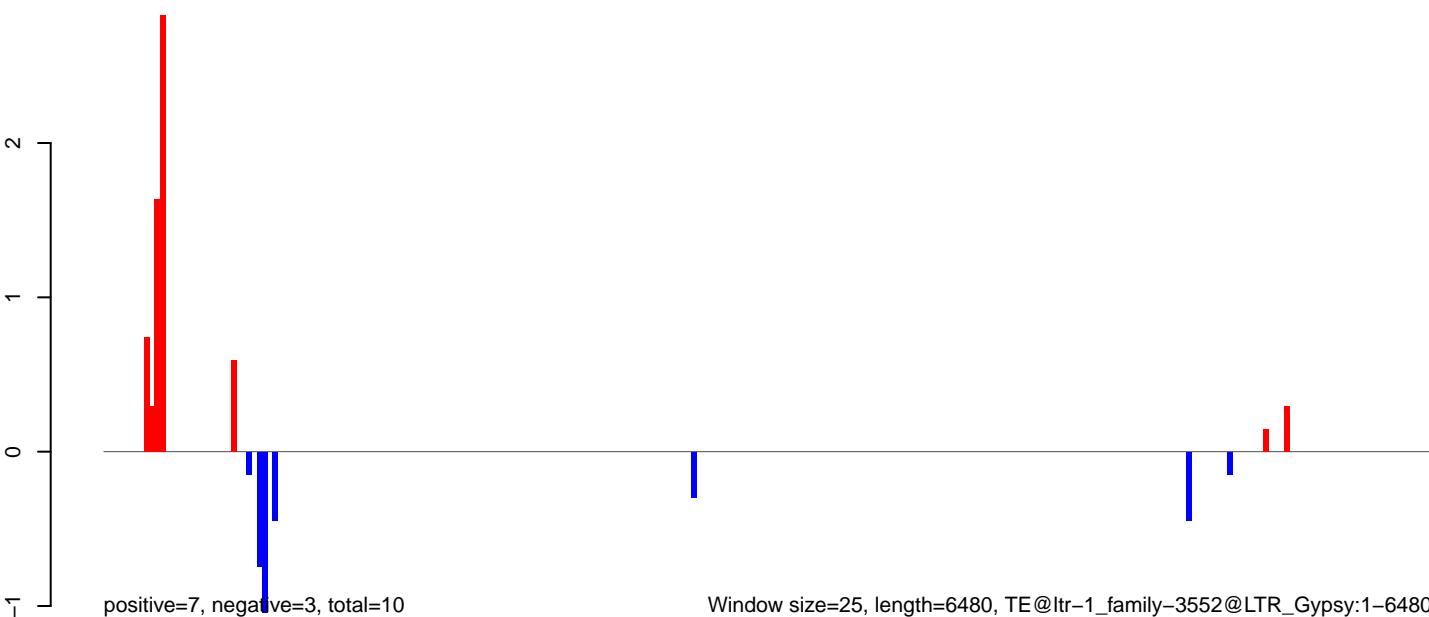

Window size=25, length=6480, TE@ltr-1\_family-3552@LTR\_Gypsy:1-6480

0 1000 2000 3000 4000 5000 6000

**AeAlbo\_C636\_6dpi\_mock2.18\_23.rep**

**AeAlbo\_C636\_6dpi\_mock2.24\_35.rep**

**AeAlbo\_C636\_6dpi\_mock2.rep**