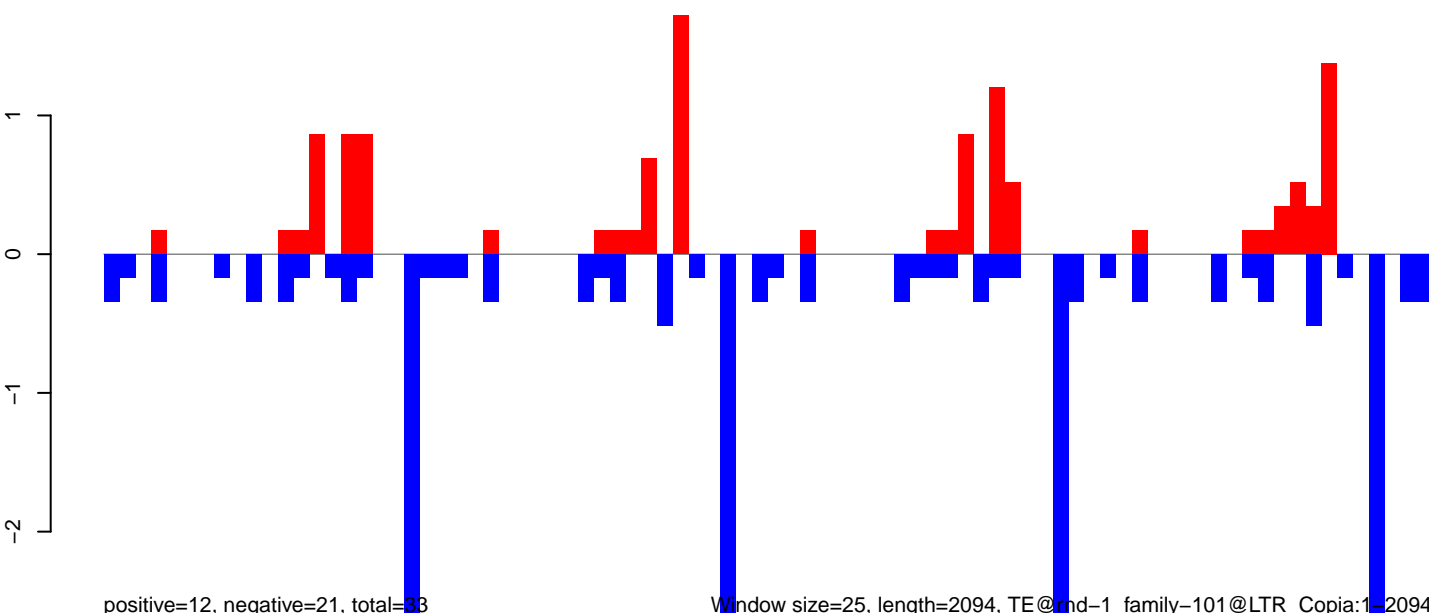

Window size=25, length=3307, TE@ltr-1\_family-5697@LTR\_Pao:1-3307

0 500 1000 1500 2000 2500 3000

AeAlbo\_C636\_6dpi\_mock3.18\_23.rep

AeAlbo\_C636\_6dpi\_mock3.24\_35.rep

AeAlbo\_C636\_6dpi\_mock3.rep

Window size=25, length=2094, TE@nd-1\_family-101@LTR\_Copia:1-2094