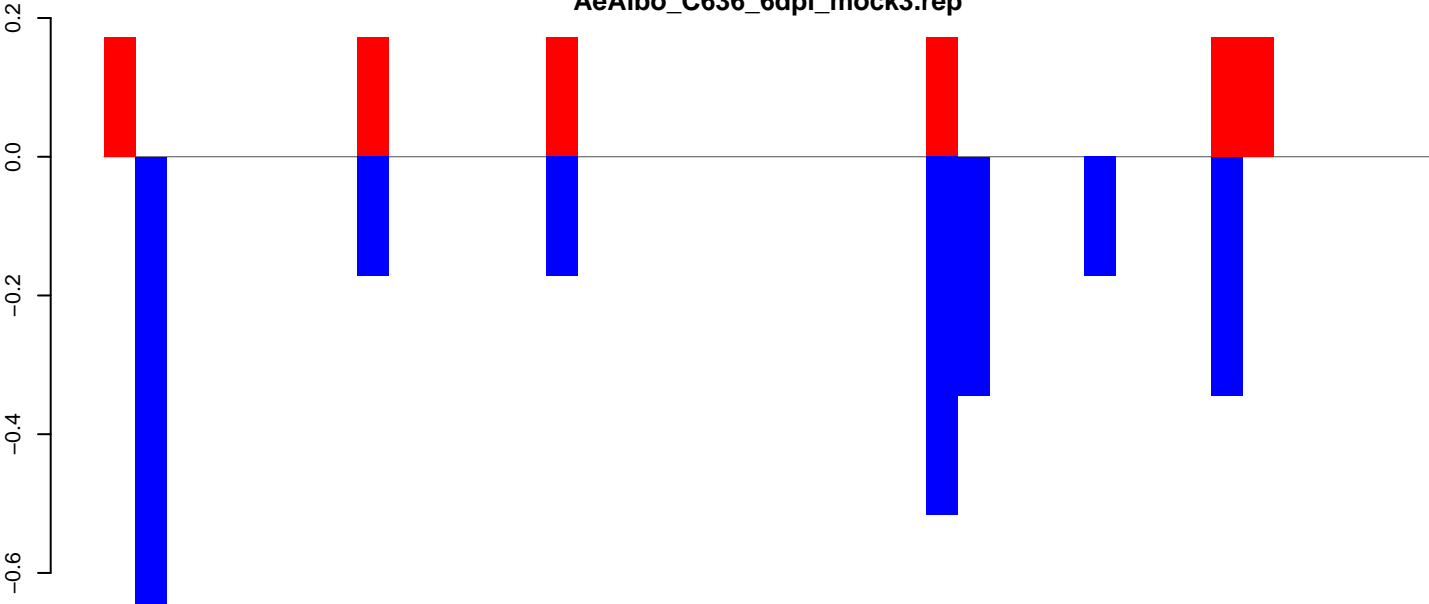

AeAlbo_C636_6dpi_mock3.rep

positive=1, negative=2, total=3

Window size=25, length=1039, TE@ltr-1_family-5769@LTR_Gypsy:1-1039

0 200 400 600 800 1000