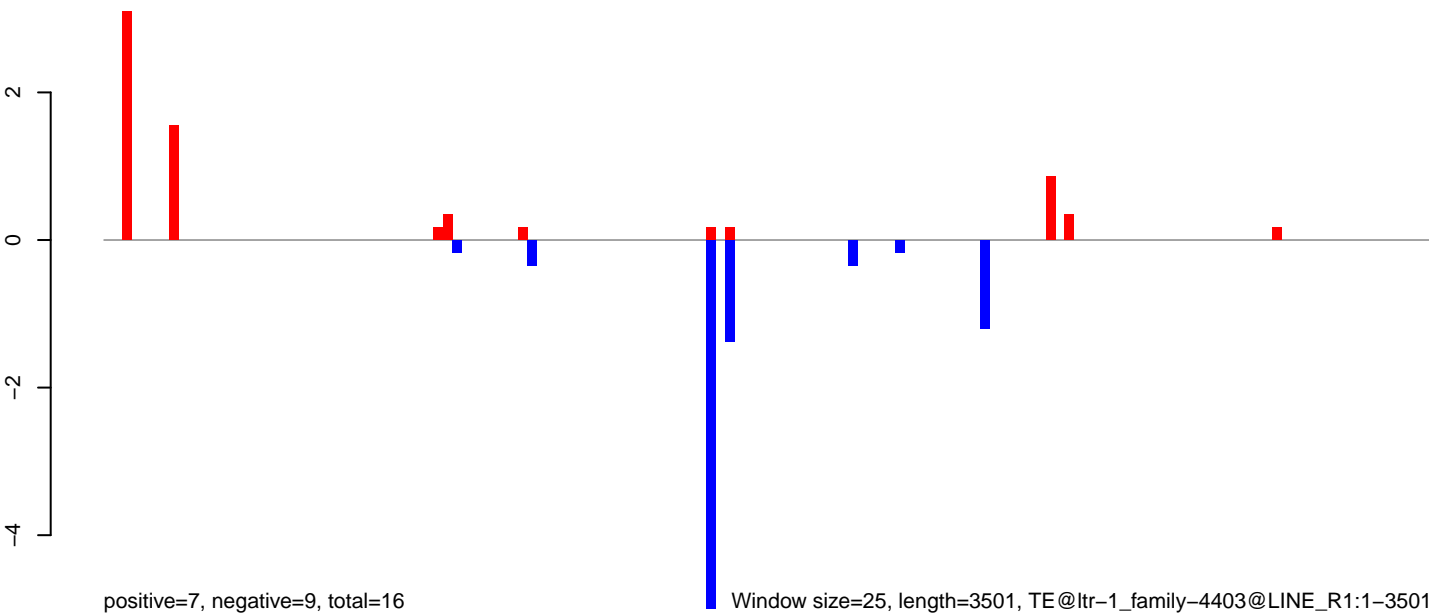

AeAlbo_C636_6dpi_mock3.rep

Window size=25, length=3501, TE@ltr-1_family-4403@LINE_R1:1-3501

0 500 1000 1500 2000 2500 3000 3500