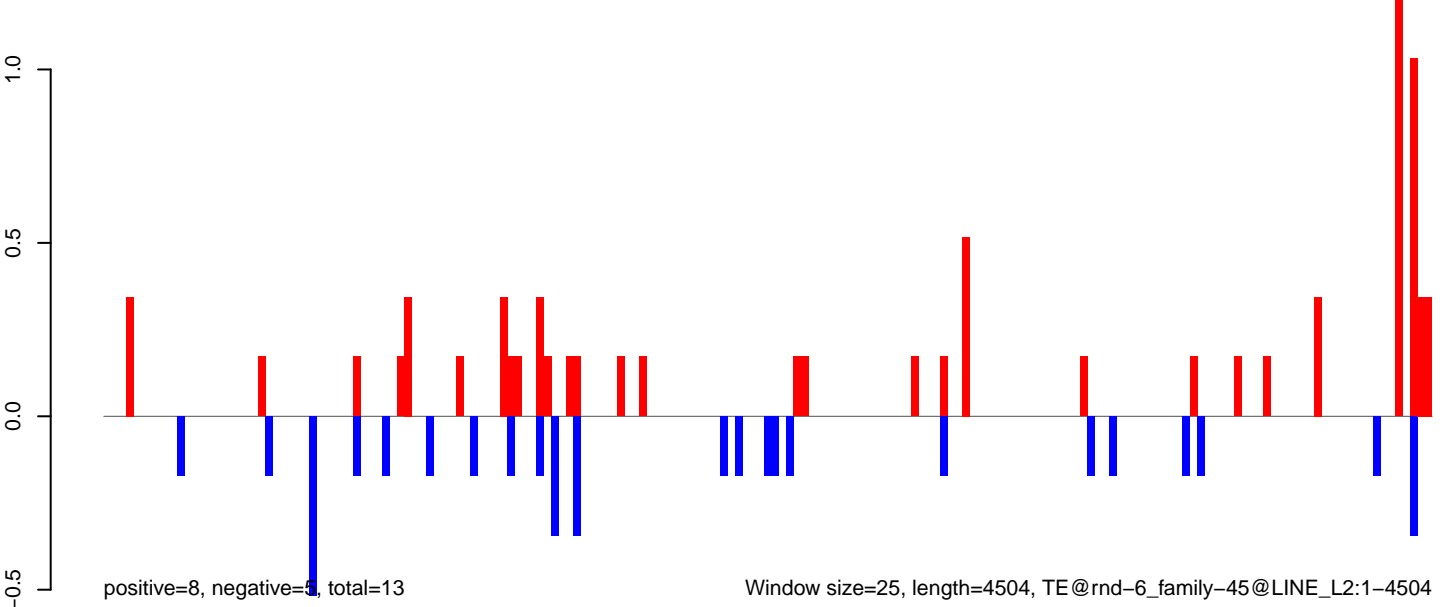

AeAlbo_C636_6dpi_mock3.rep