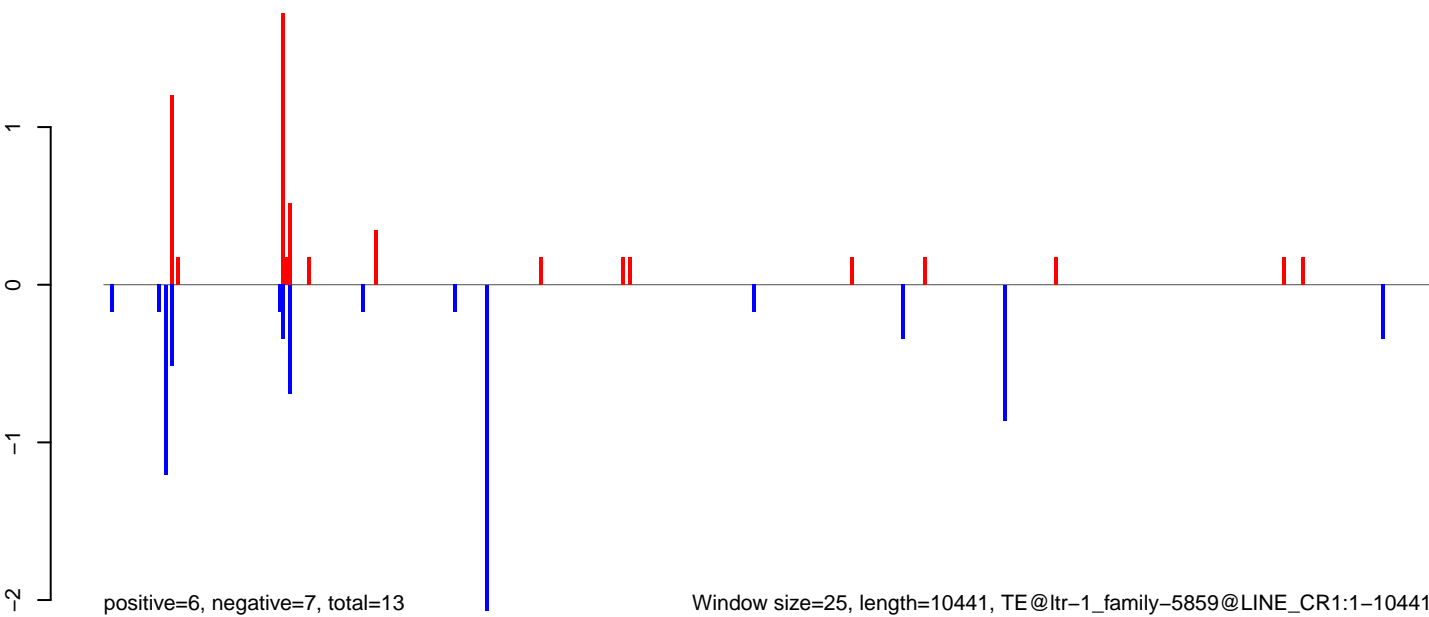

AeAlbo_C636_6dpi_mock3.rep