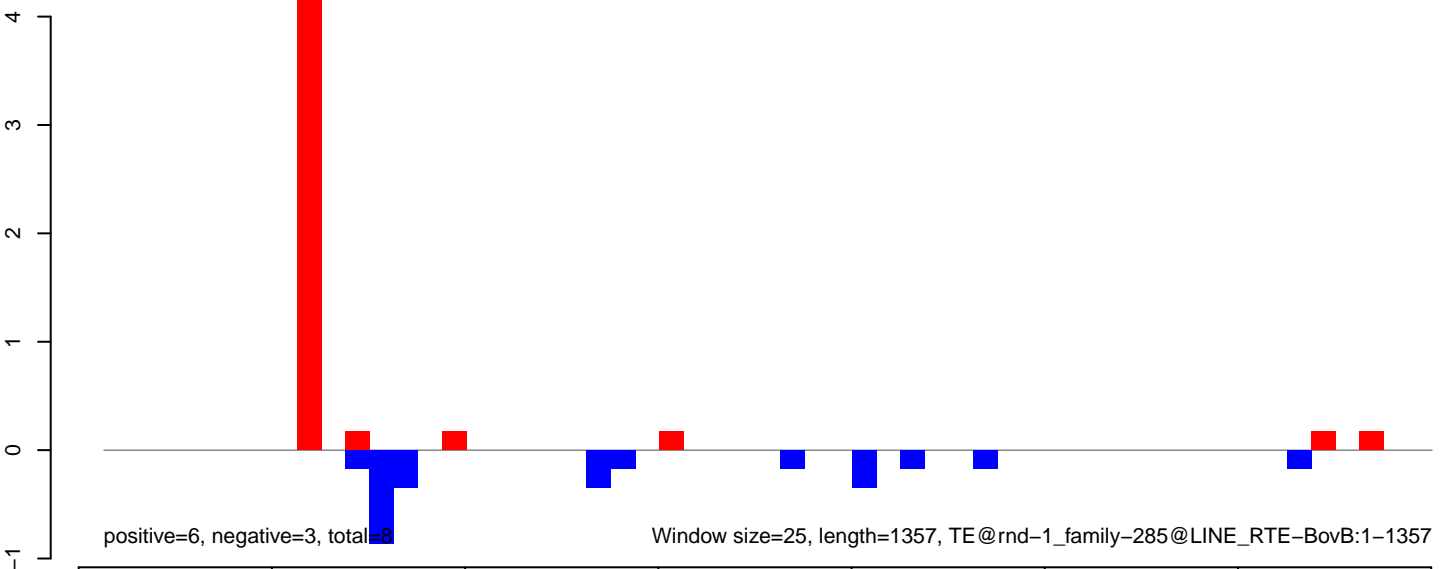

AeAlbo_C636_6dpi_mock3.18_23.rep