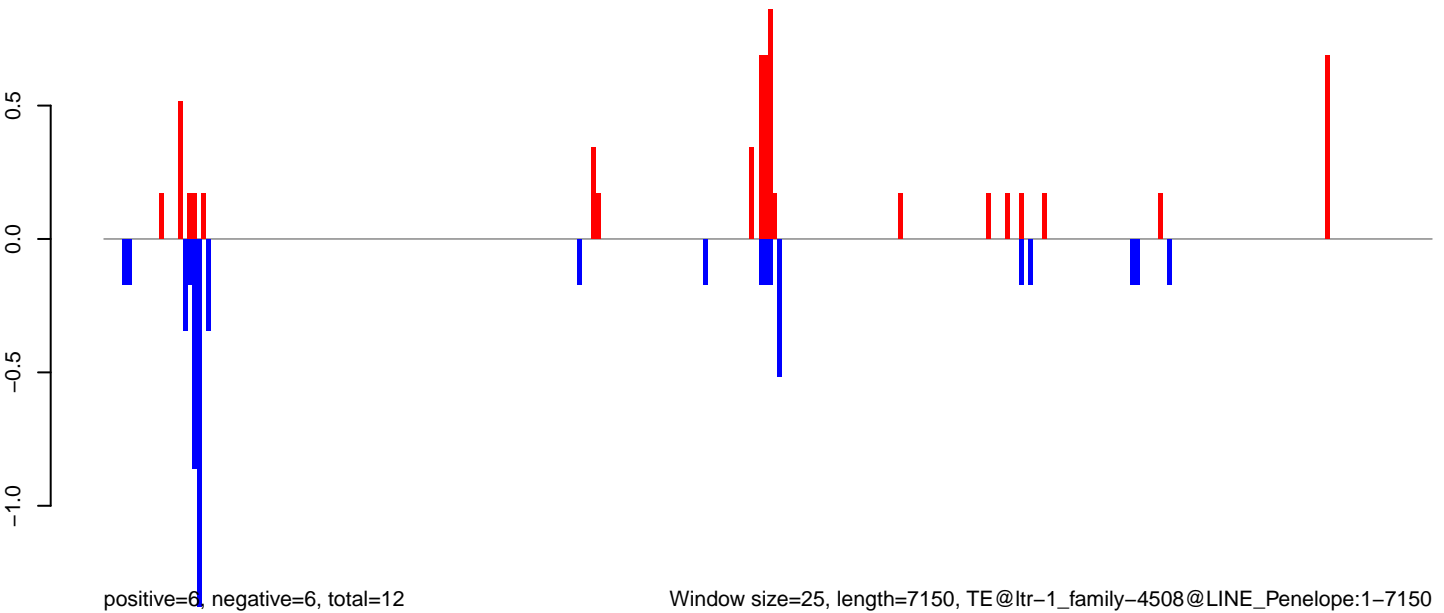

0 200 400 600 800 1000 1200 1400

AeAlbo\_C636\_6dpi\_mock3.18\_23.rep

AeAlbo\_C636\_6dpi\_mock3.24\_35.rep

AeAlbo\_C636\_6dpi\_mock3.rep

Window size=25, length=7150, TE@ltr-1\_family-4508@LINE\_Penelope:1-7150