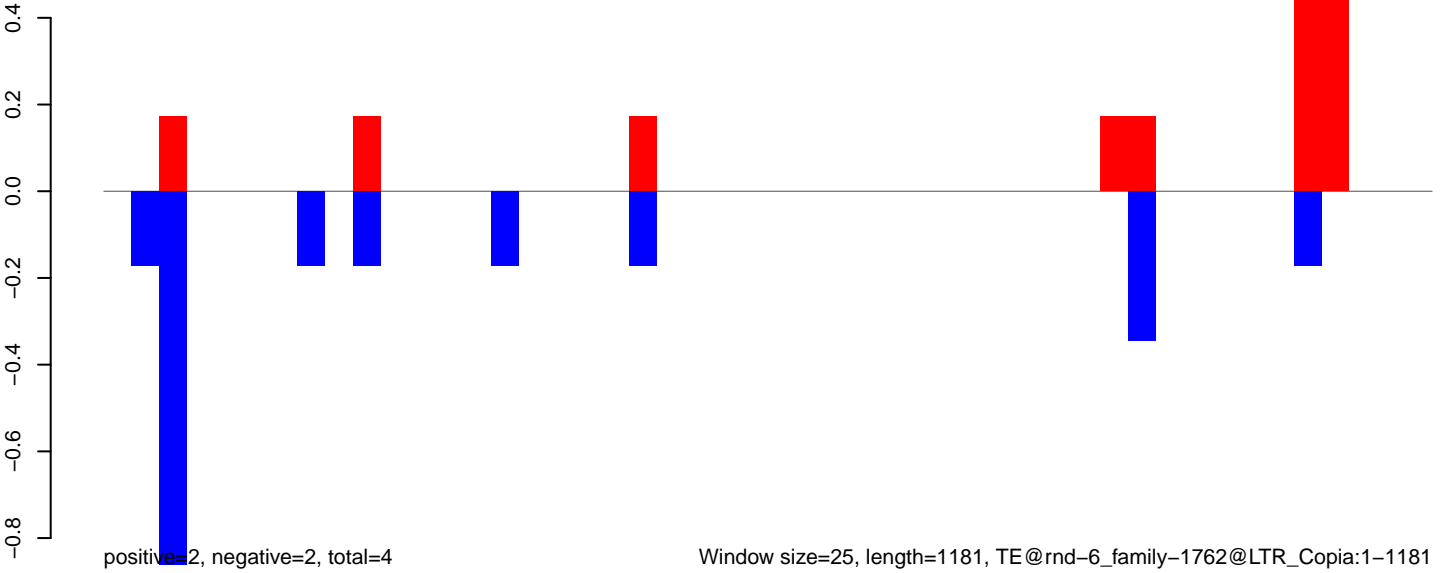

AeAlbo_C636_6dpi_mock3.rep