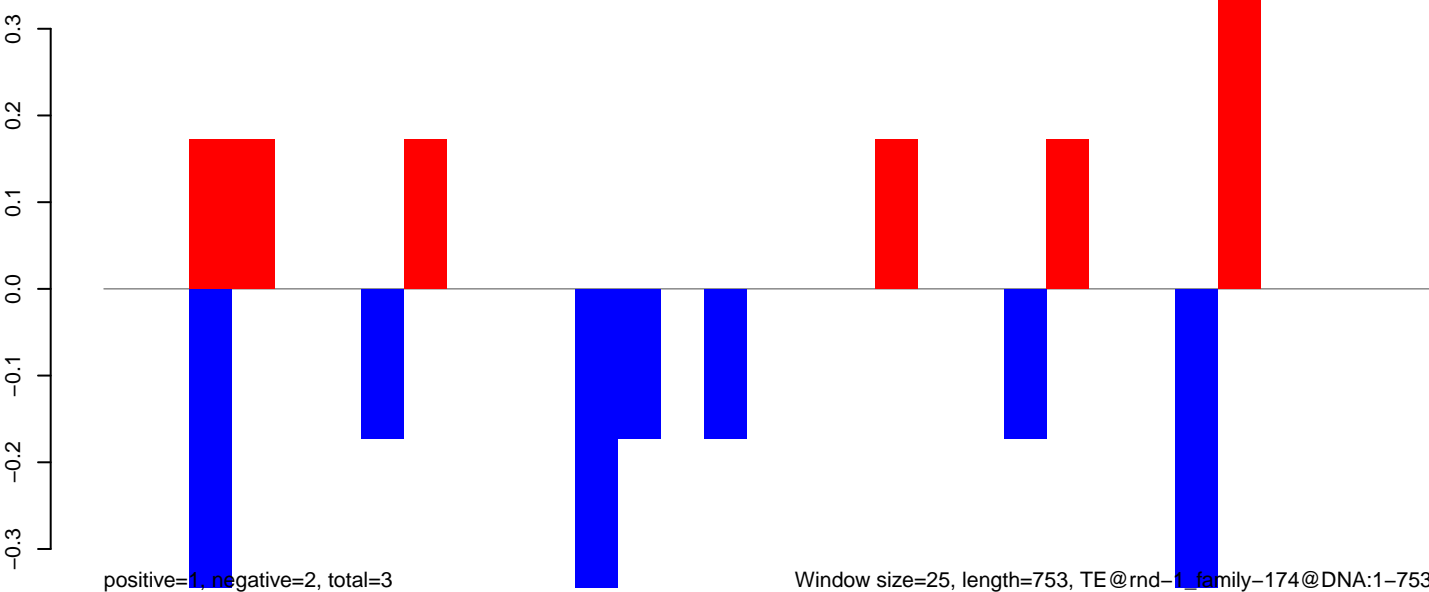

AeAlbo_C636_6dpi_mock3.rep