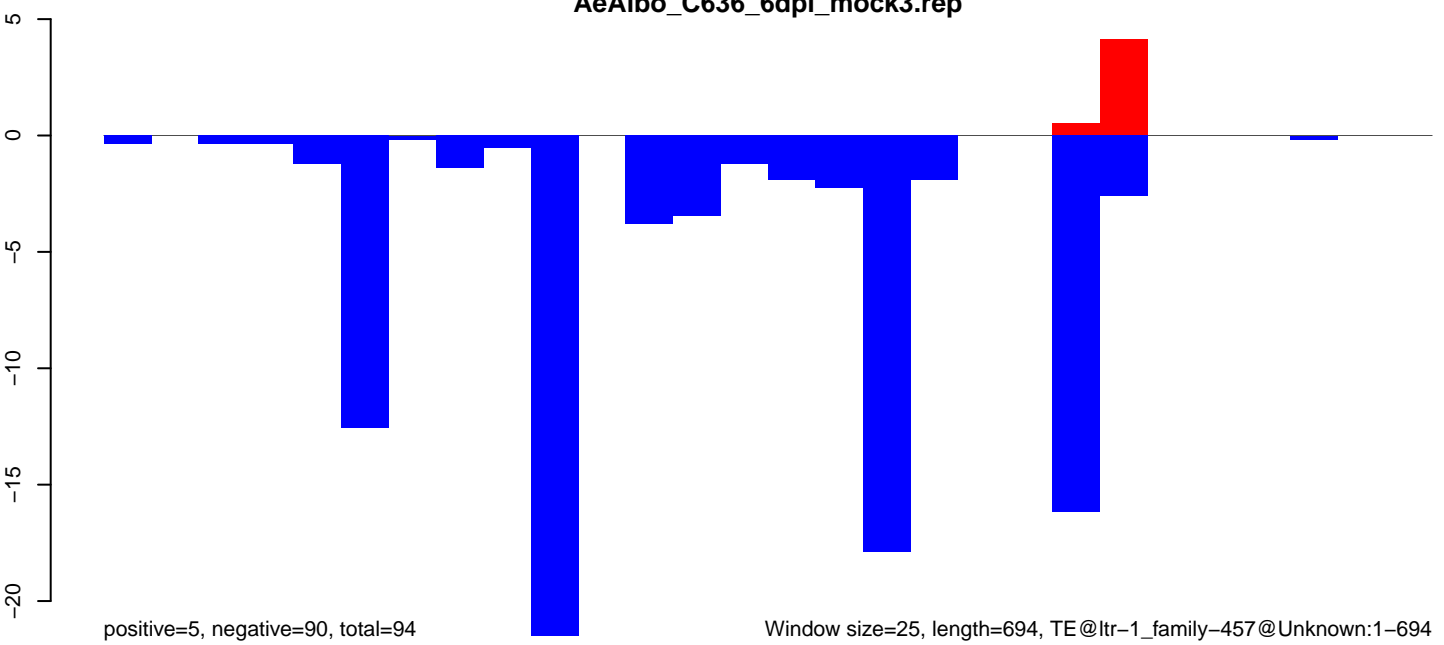

0 2000 4000 6000 8000 10000 12000 14000

AeAlbo\_C636\_6dpi\_mock3.18\_23.rep

AeAlbo\_C636\_6dpi\_mock3.24\_35.rep

AeAlbo\_C636\_6dpi\_mock3.rep

Window size=25, length=694, TE@ltr-1\_family-457@Unknown:1-694