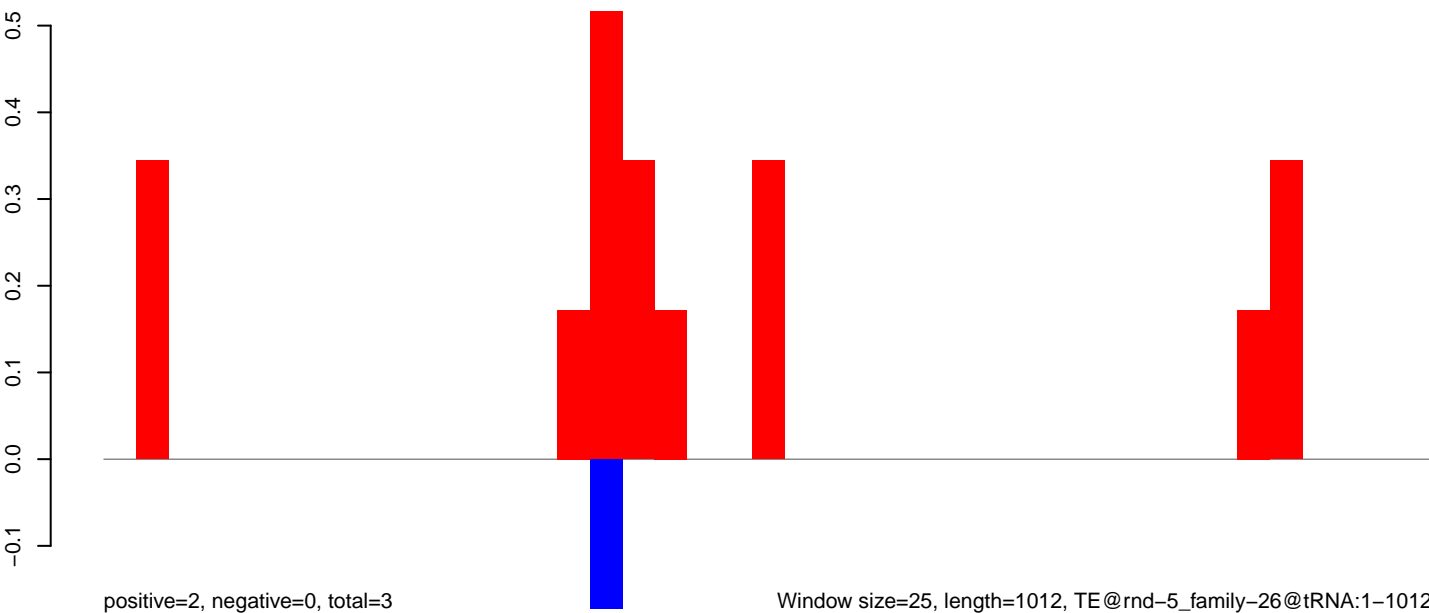

**AeAlbo\_C636\_6dpi\_mock3.18\_23.rep**

**AeAlbo\_C636\_6dpi\_mock3.24\_35.rep**

**AeAlbo\_C636\_6dpi\_mock3.rep**

Window size=25, length=1012, TE@rnd-5\_family-26@tRNA:1-1012

0 200 400 600 800 1000

AeAlbo\_C636\_6dpi\_mock3.18\_23.rep