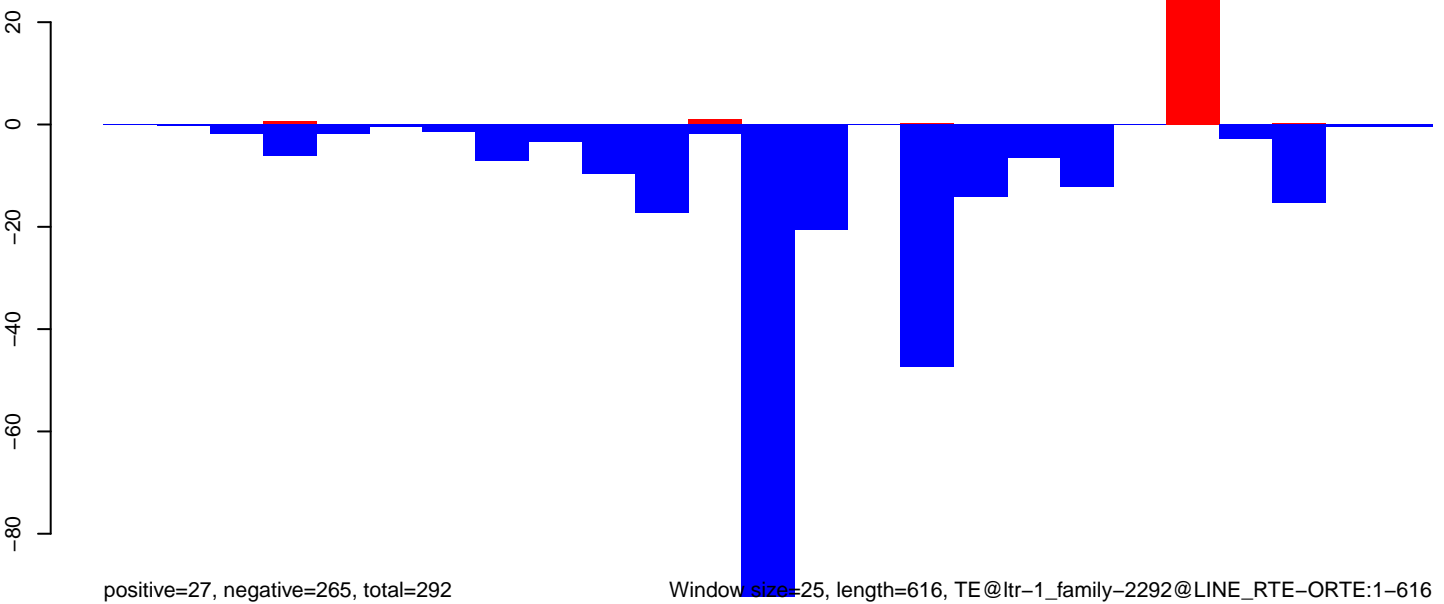

positive=26, negative=262, total=288

**AeAlbo\_C636\_6dpi\_mock3.rep**

positive=27, negative=265, total=292

Window size=25, length=616, TE@ltr-1\_family-2292@LINE RTE-ORTE:1-616

100 200 300 400 500 600

**AeAlbo\_C636\_6dpi\_mock3.18\_23.rep**