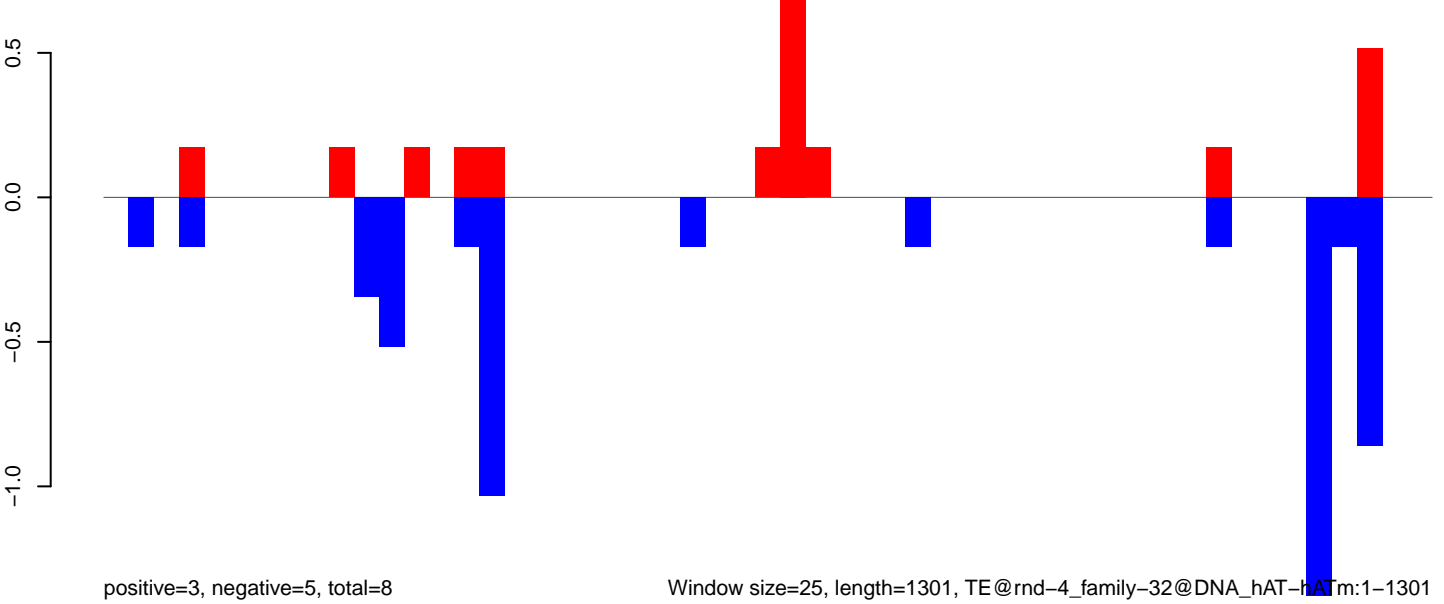

Window size=25, length=4944, TE@rnd-5\_family-1502@LTR\_Pao:1-4944

0 1000 2000 3000 4000 5000

AeAlbo\_C636\_6dpi\_mock3.18\_23.rep

AeAlbo\_C636\_6dpi\_mock3.24\_35.rep

AeAlbo\_C636\_6dpi\_mock3.rep

Window size=25, length=1301, TE@rnd-4\_family-32@DNA\_hAT-hATm:1-1301