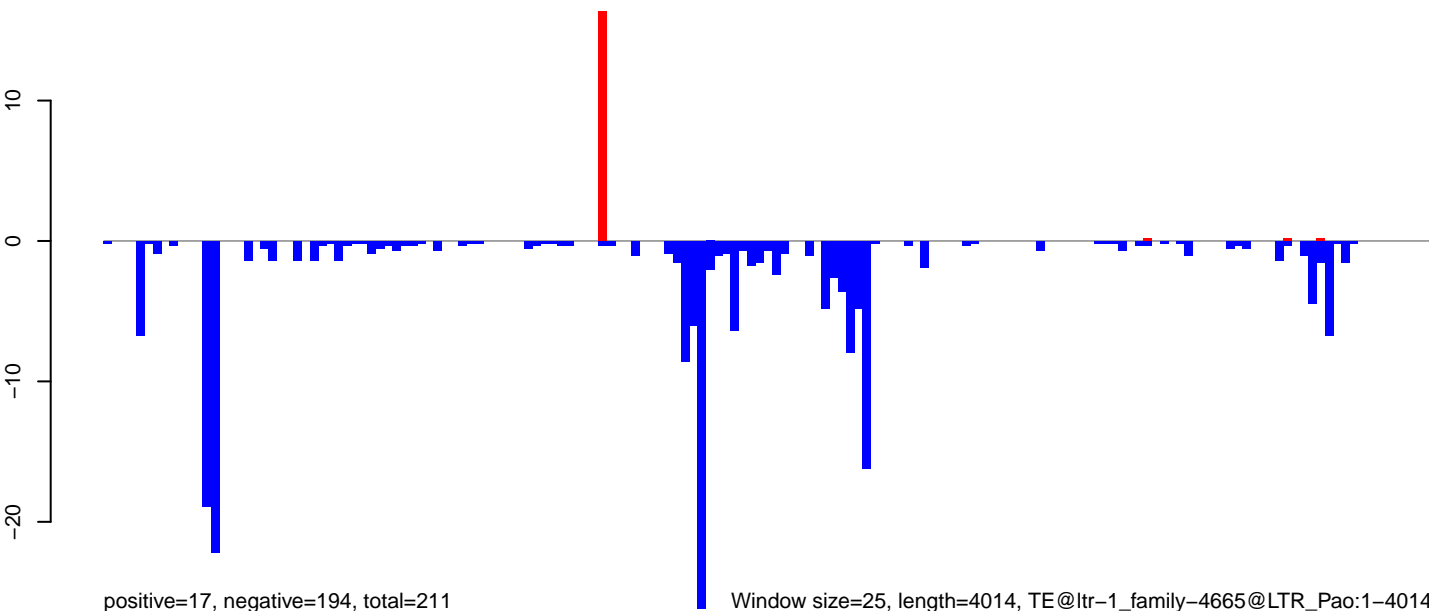

AeAlbo\_C636\_6dpi\_mock3.rep

AeAlbo\_C636\_6dpi\_mock3.18\_23.rep

positive=16, negative=16, total=32

AeAlbo\_C636\_6dpi\_mock3.24\_35.rep

positive=1, negative=178, total=179

AeAlbo\_C636\_6dpi\_mock3.rep

positive=17, negative=194, total=211