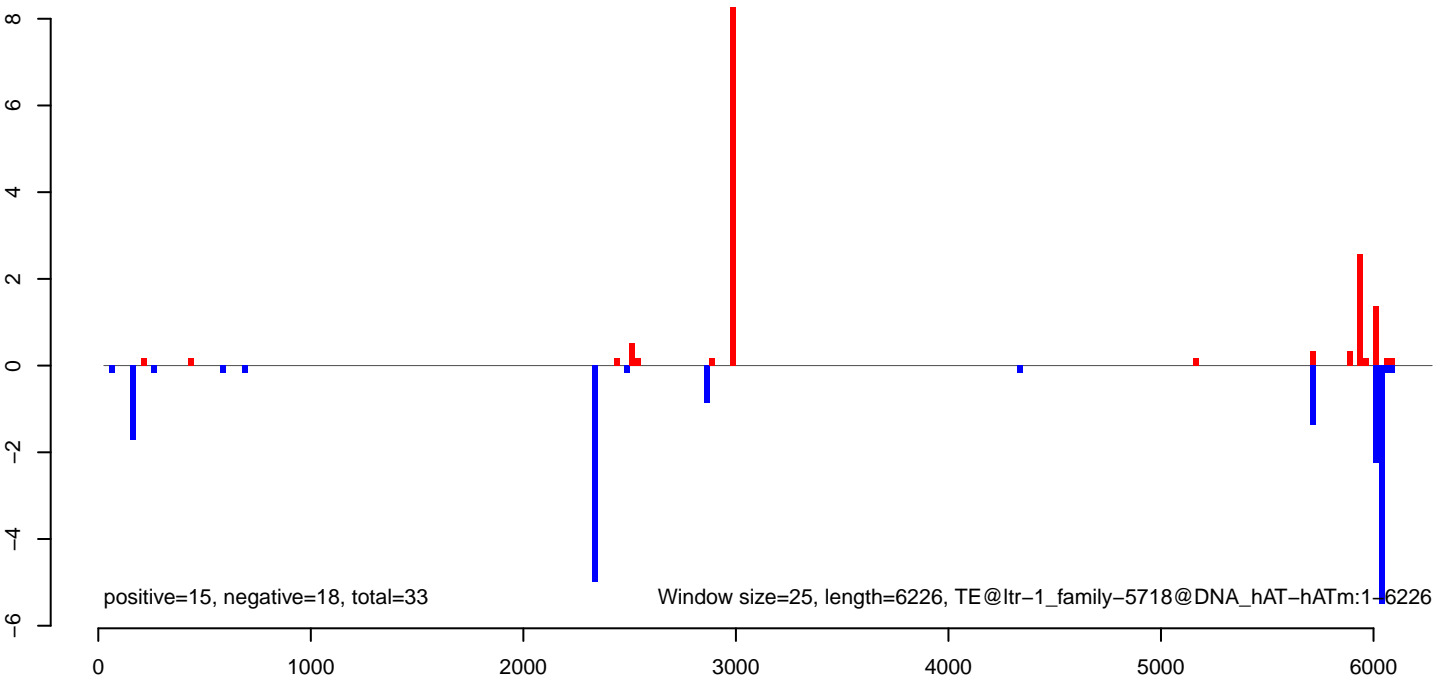

AeAlbo_C636_6dpi_mock3.18_23.rep

AeAlbo_C636_6dpi_mock3.rep