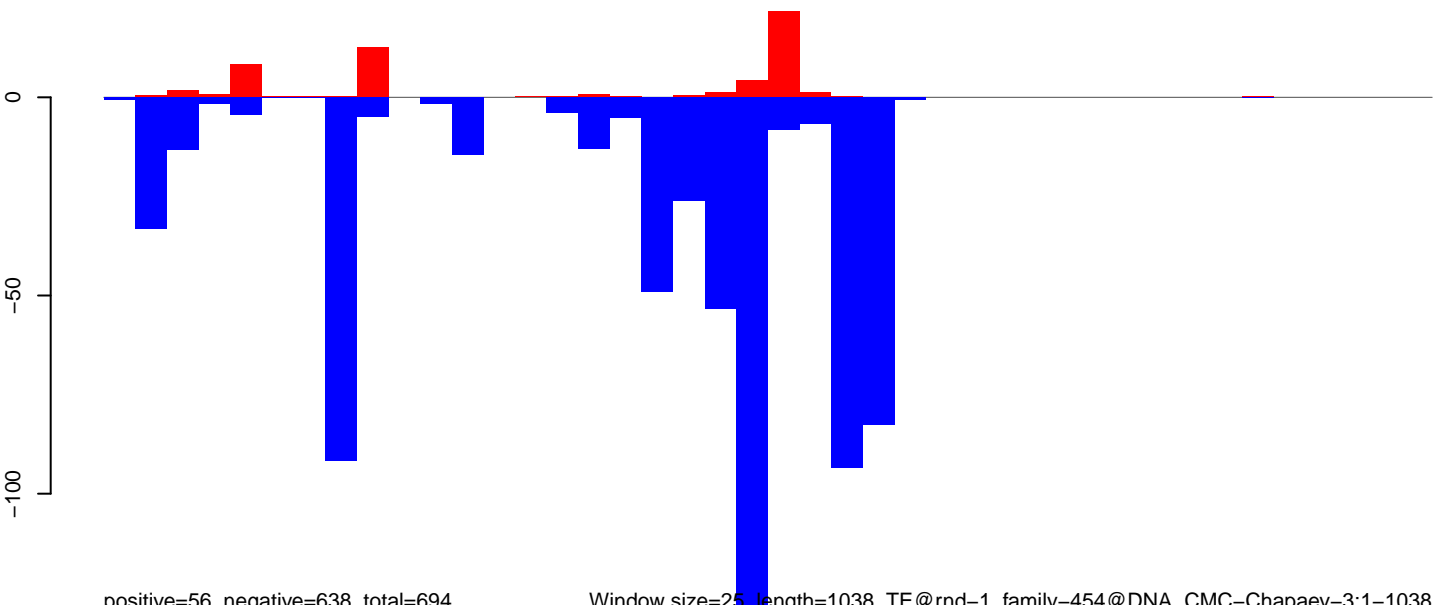

positive=56, negative=638, total=694

Window size=25, length=1038, TE@rnd-1\_family-454@DNA\_CMC-Chapaev-3:1-1038

0 200 400 600 800 1000

AeAlbo\_C636\_6dpi\_mock3.18\_23.rep

AeAlbo\_C636\_6dpi\_mock3.24\_35.rep