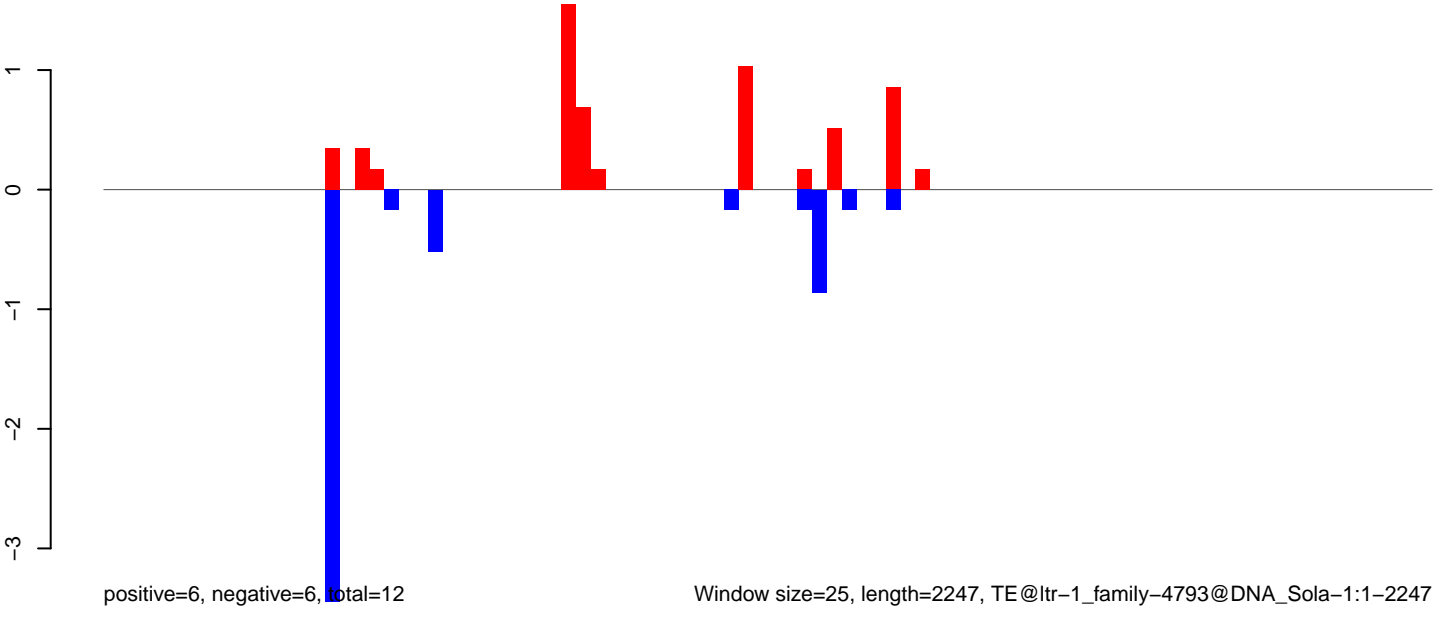

AeAlbo_C636_6dpi_mock3.rep