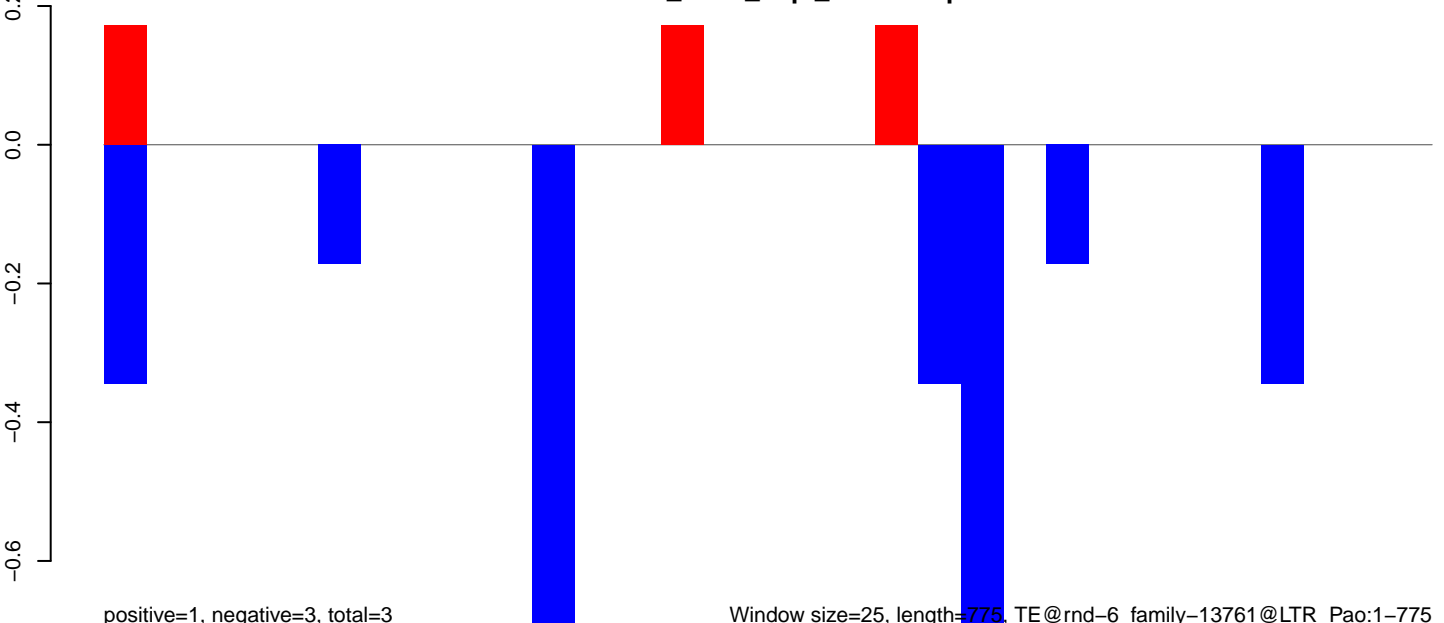

AeAlbo_C636_6dpi_mock3.rep

positive=1, negative=3, total=3

Window size=25, length=775, TE@rnd-6_family-13761@LTR_Pao:1-775

0 200 400 600 800