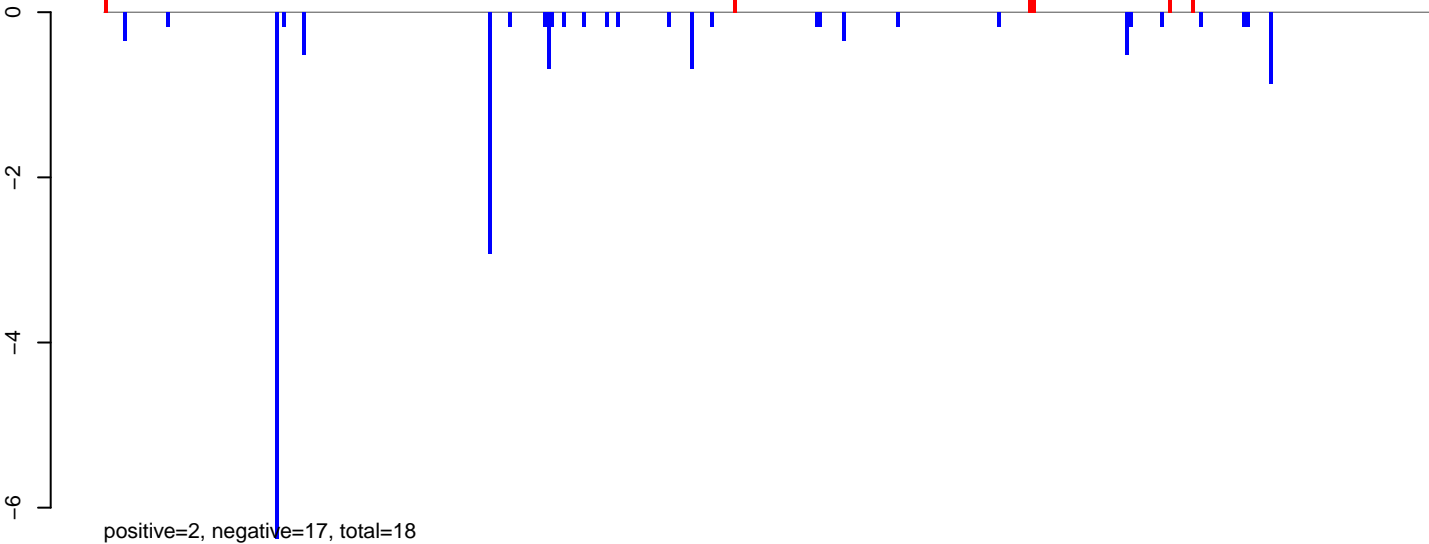

AeAlbo_C636_6dpi_mock3.rep