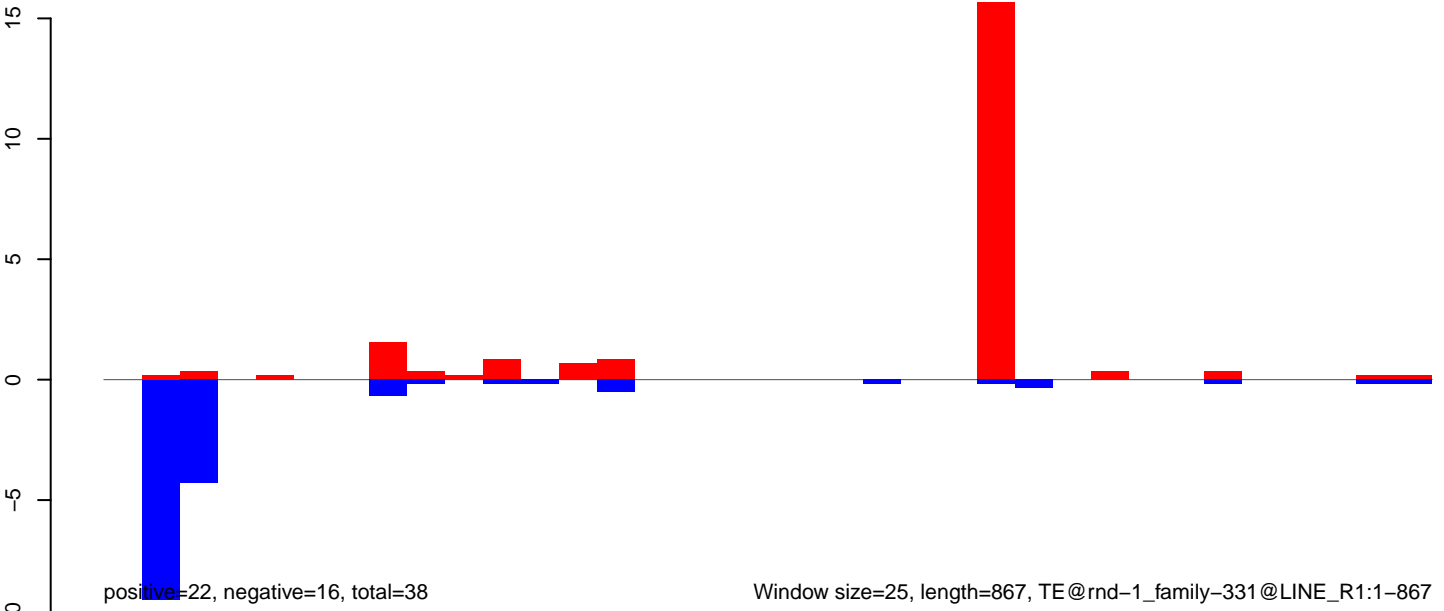

AeAlbo_C636_6dpi_mock3.rep