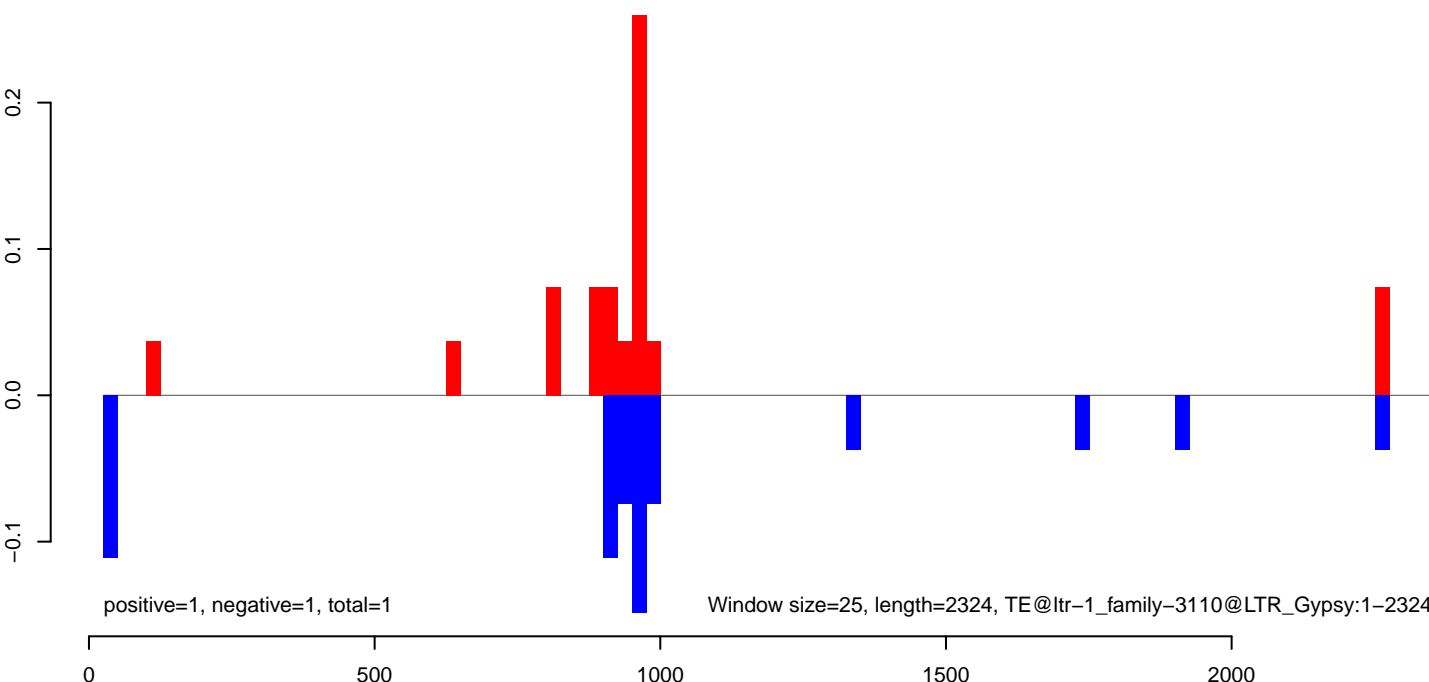

AeAlbo_HeadThor_CHIKV.B2_FHV.rep