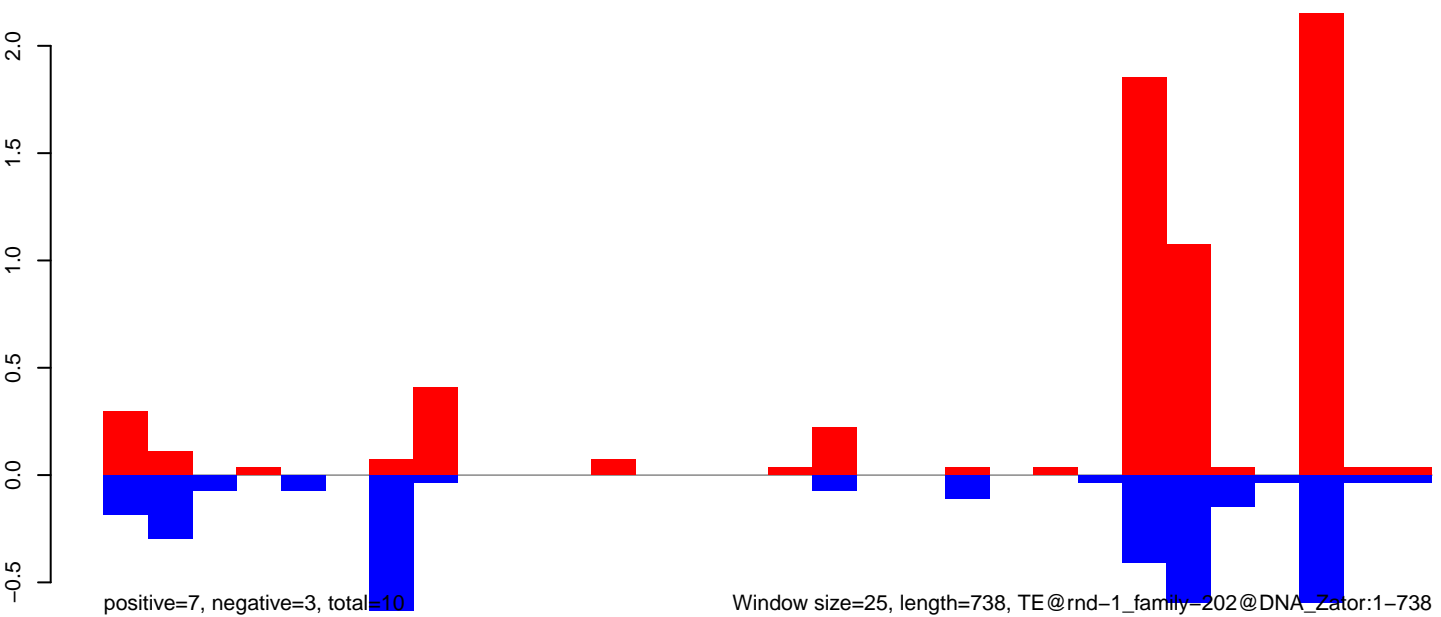

AeAlbo_HeadThor_CHIKV.B2_FHV.rep