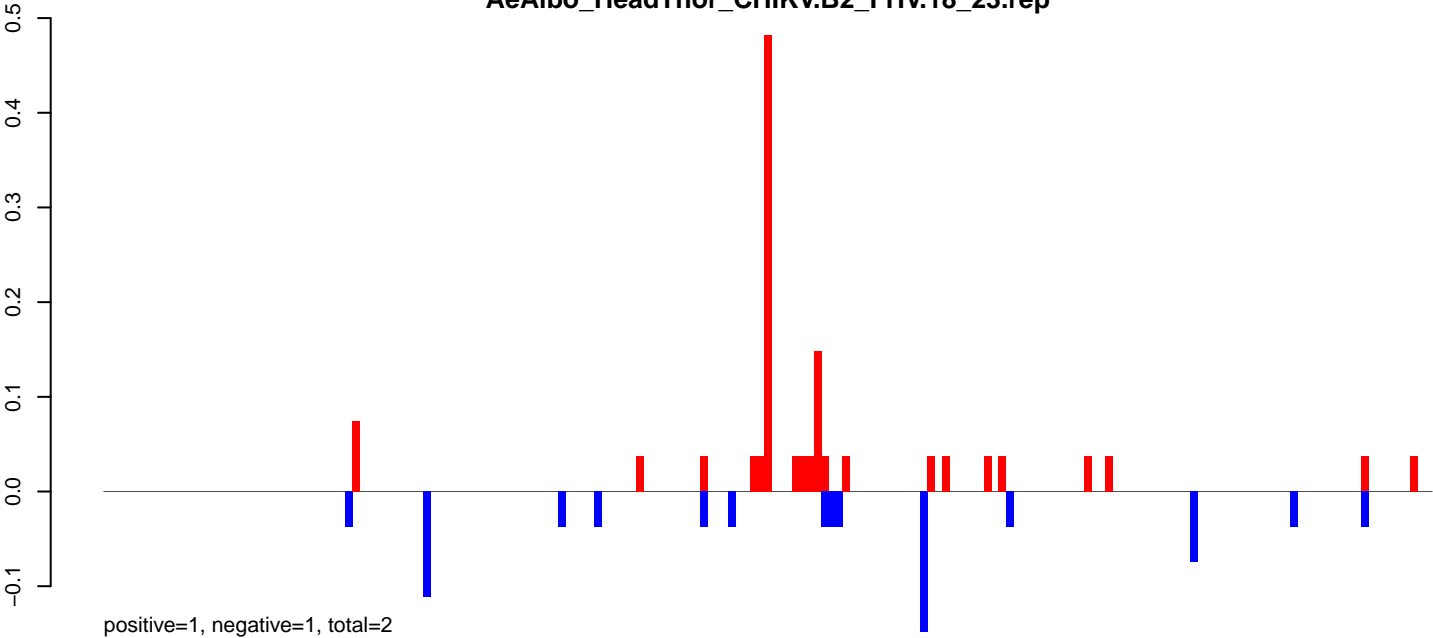

AeAlbo_HeadThor_CHIKV.B2_FHV.18_23.rep