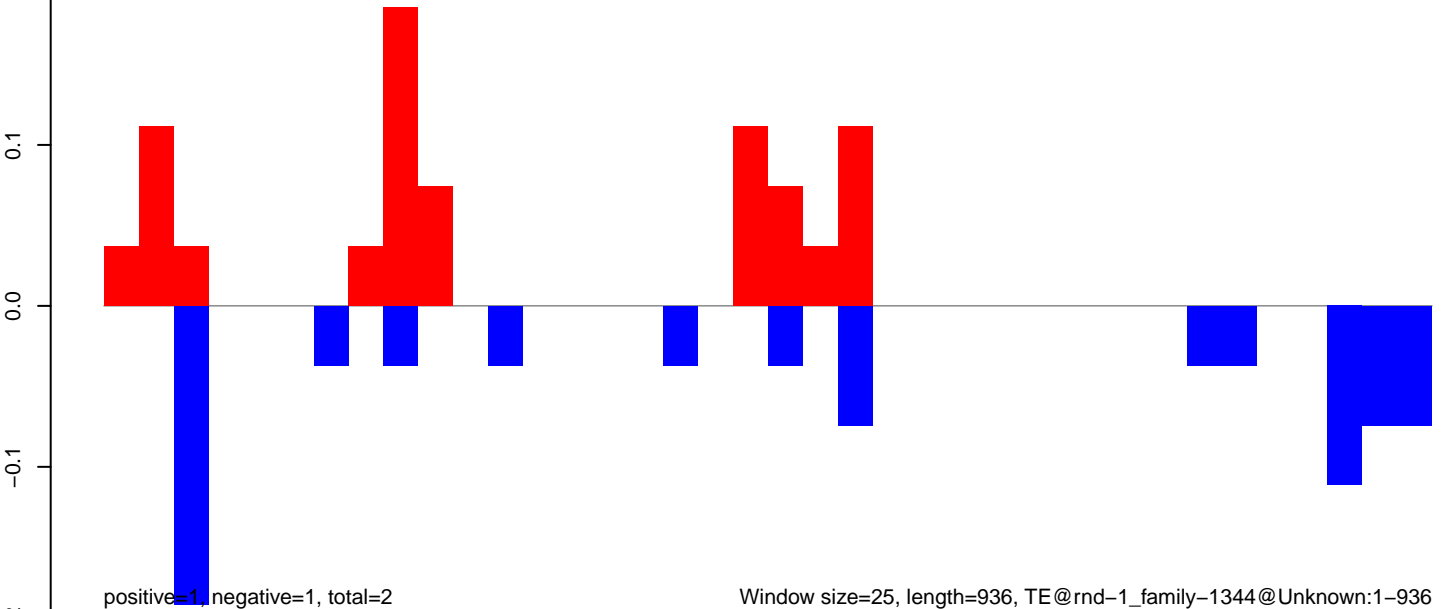

AeAlbo_HeadThor_CHIKV.B2_FHV.rep