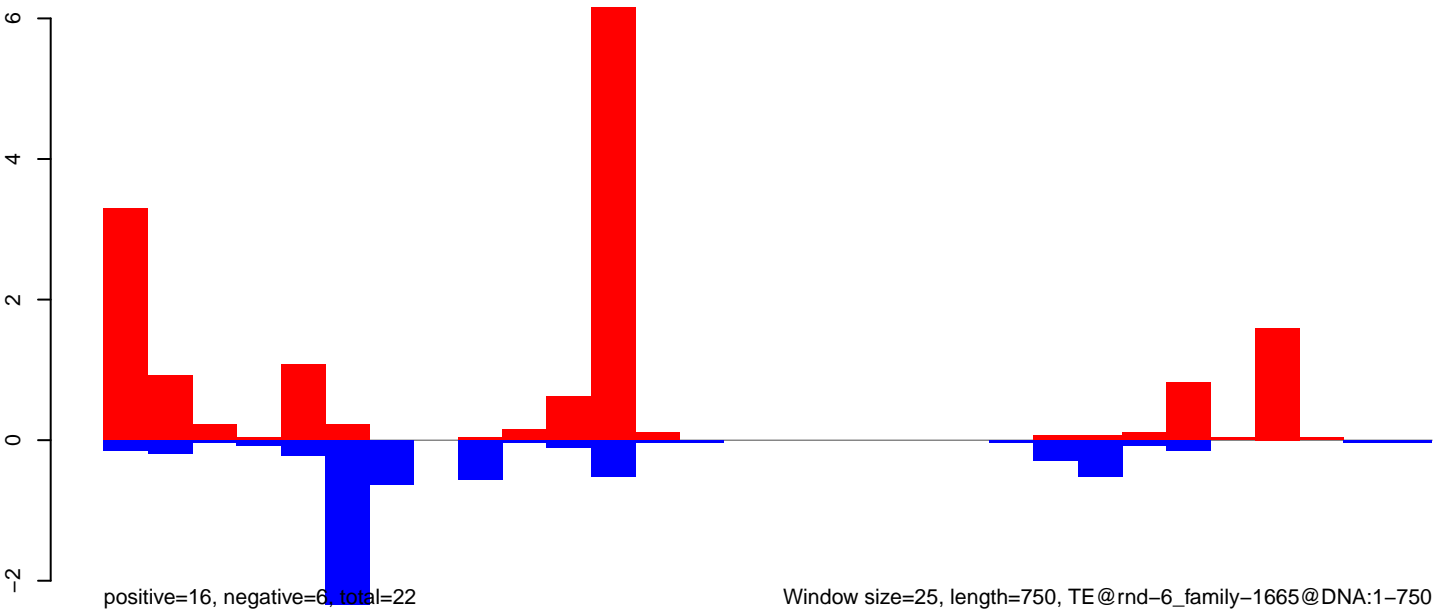

AeAlbo_HeadThor_CHIKV.B2_FHV.rep