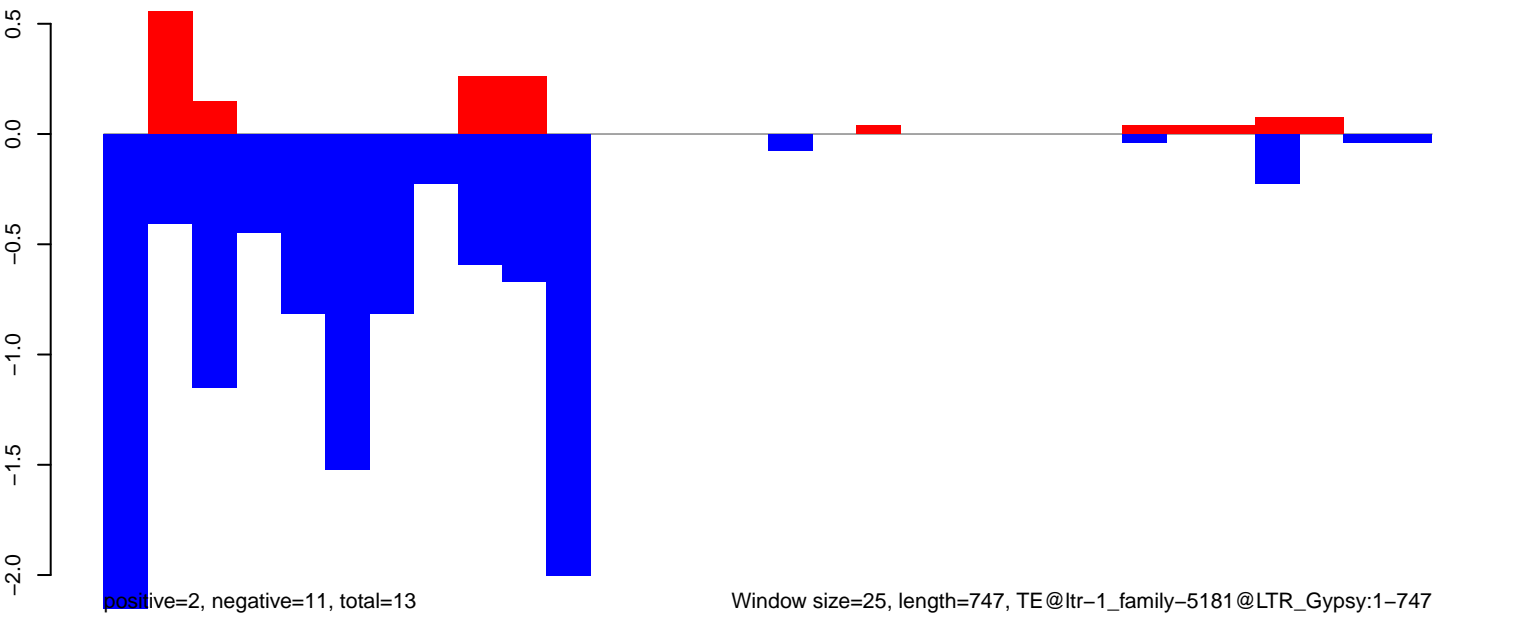

Window size=25, length=747, TE@ltr-1_family-5181@LTR_Gypsy:1-747

AeAlbo_HeadThor_CHIKV.B2_FHV.18_23.rep

AeAlbo_HeadThor_CHIKV.B2_FHV.24_35.rep

AeAlbo_HeadThor_CHIKV.B2_FHV.rep

Window size=25, length=6715, TE@ltr-1_family-5117@LTR_Pao:1-6715