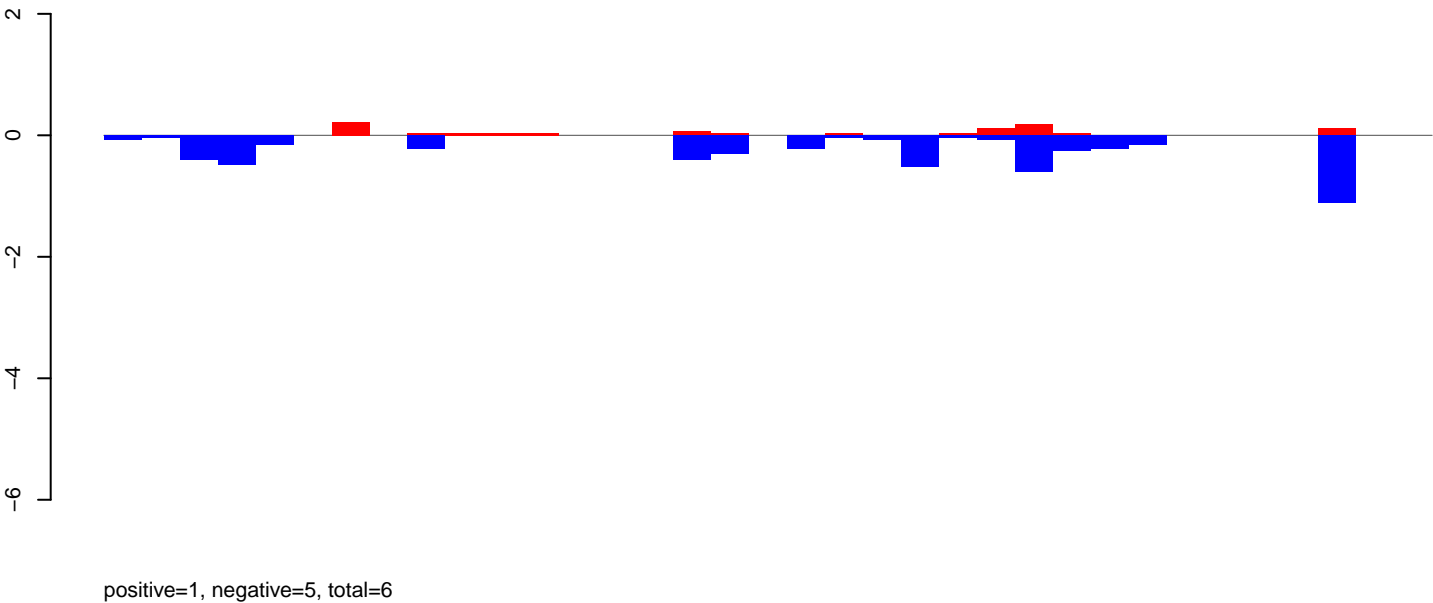

AeAlbo_HeadThor_CHIKV.B2_FHV.24_35.rep