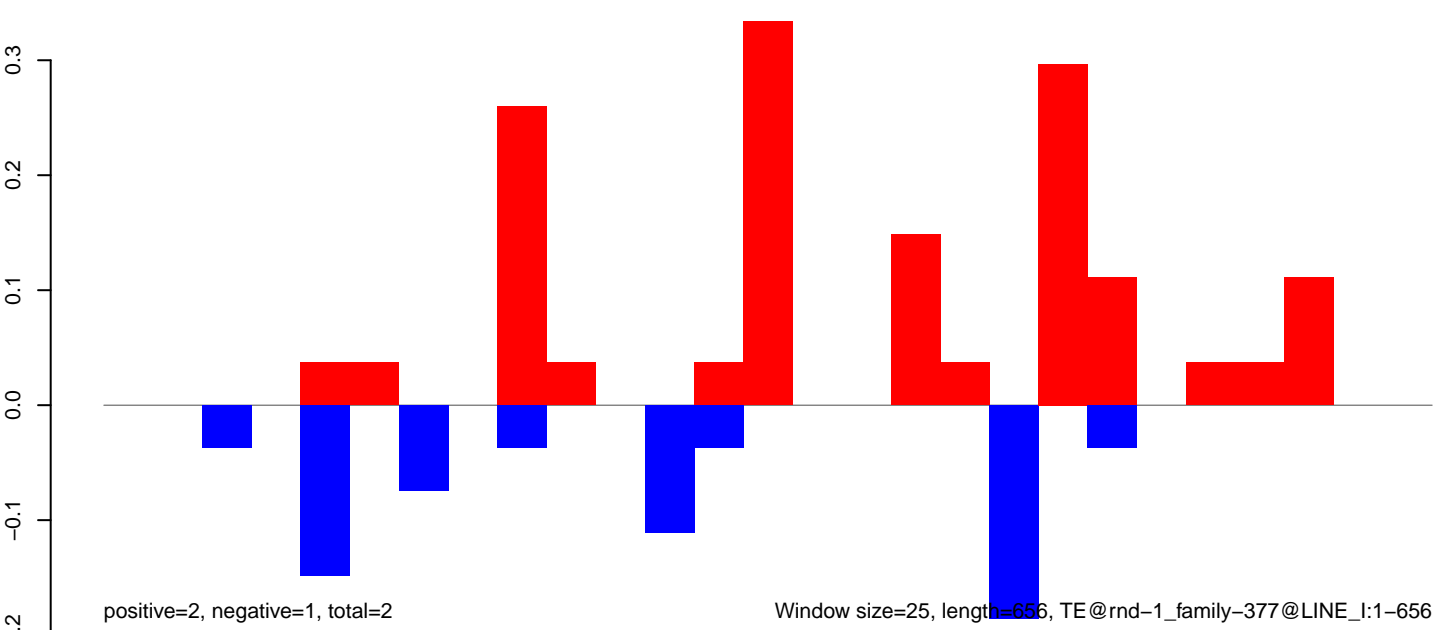

AeAlbo_HeadThor_CHIKV.B2_FHV.24_35.rep

AeAlbo_HeadThor_CHIKV.B2_FHV.rep

AeAlbo_HeadThor_CHIKV.B2_FHV.18_23.rep

AeAlbo_HeadThor_CHIKV.B2_FHV.24_35.rep

AeAlbo_HeadThor_CHIKV.B2_FHV.rep

Window size=25, length=1177, TE@rnd-1_family-239@DNA_Sola-2:1-1177