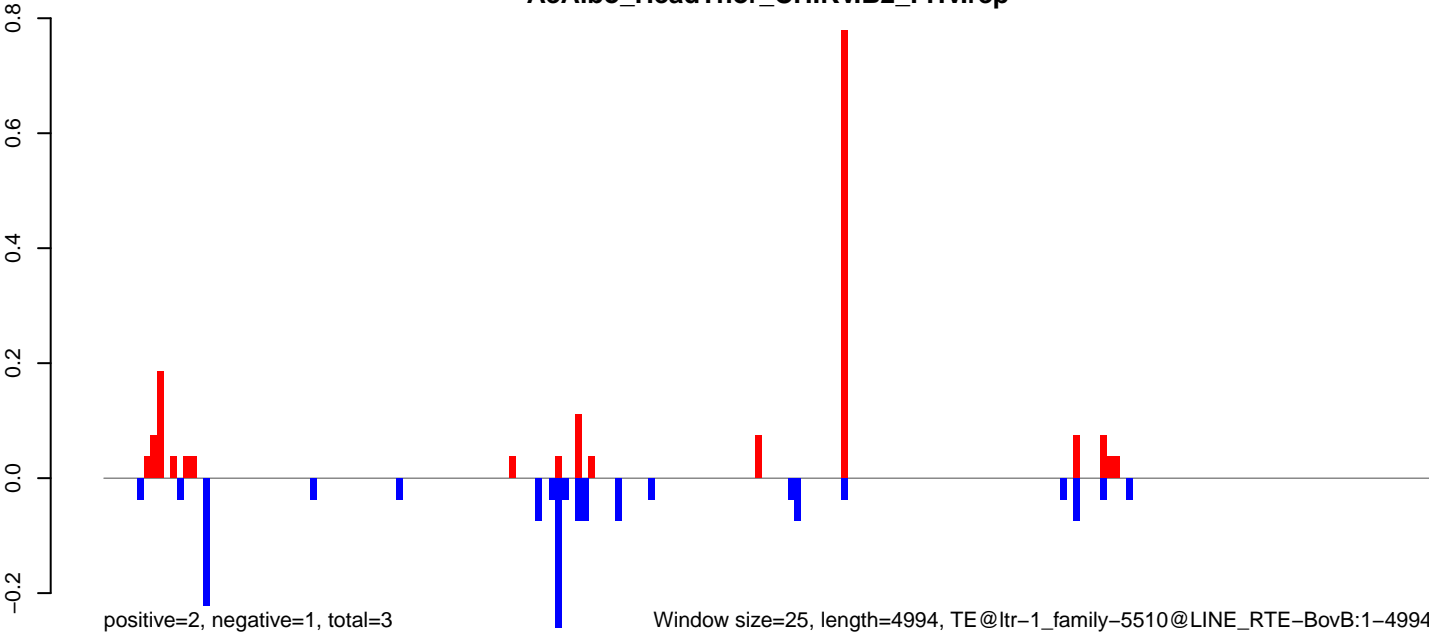

AeAlbo_HeadThor_CHIKV.B2_FHV.rep

0 1000 2000 3000 4000 5000