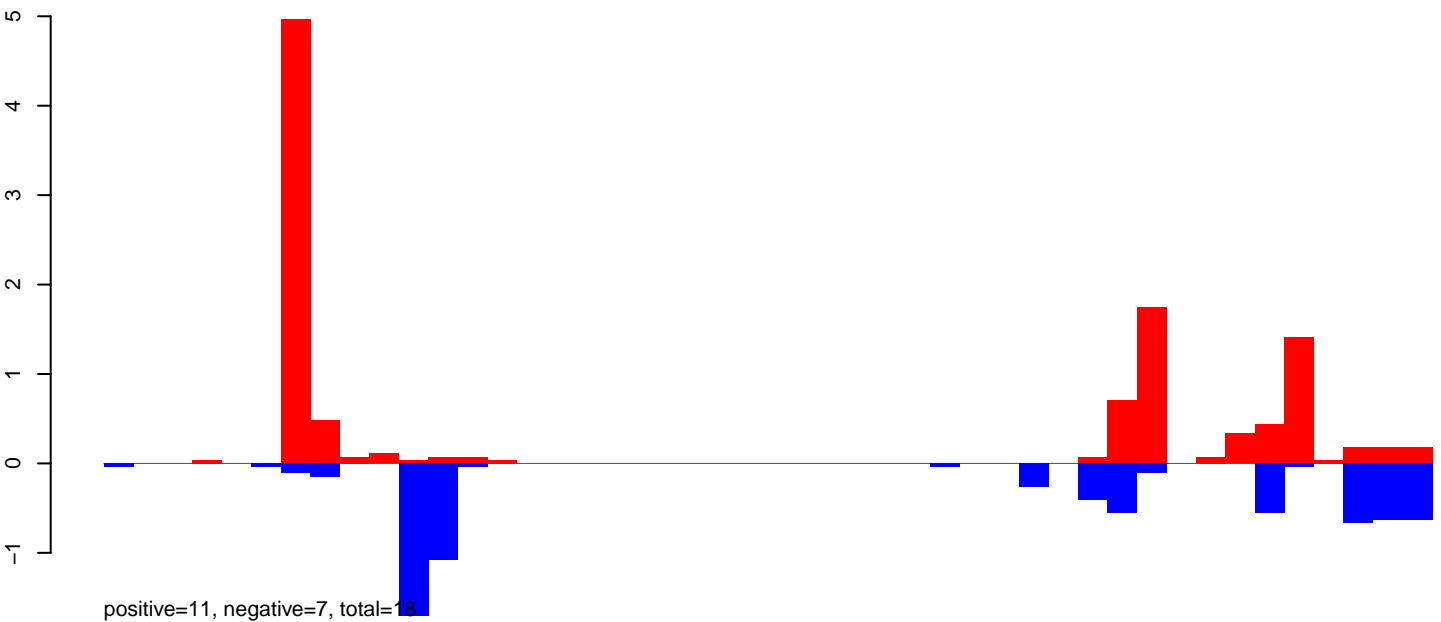

AeAlbo_HeadThor_CHIKV.B2_FHV.24_35.rep

AeAlbo_HeadThor_CHIKV.B2_FHV.rep

Window size=25, length=4687, TE@ltr-1_family-5437@LTR_Gypsy:1-4687

AeAlbo_HeadThor_CHIKV.B2_FHV.18_23.rep

AeAlbo_HeadThor_CHIKV.B2_FHV.24_35.rep