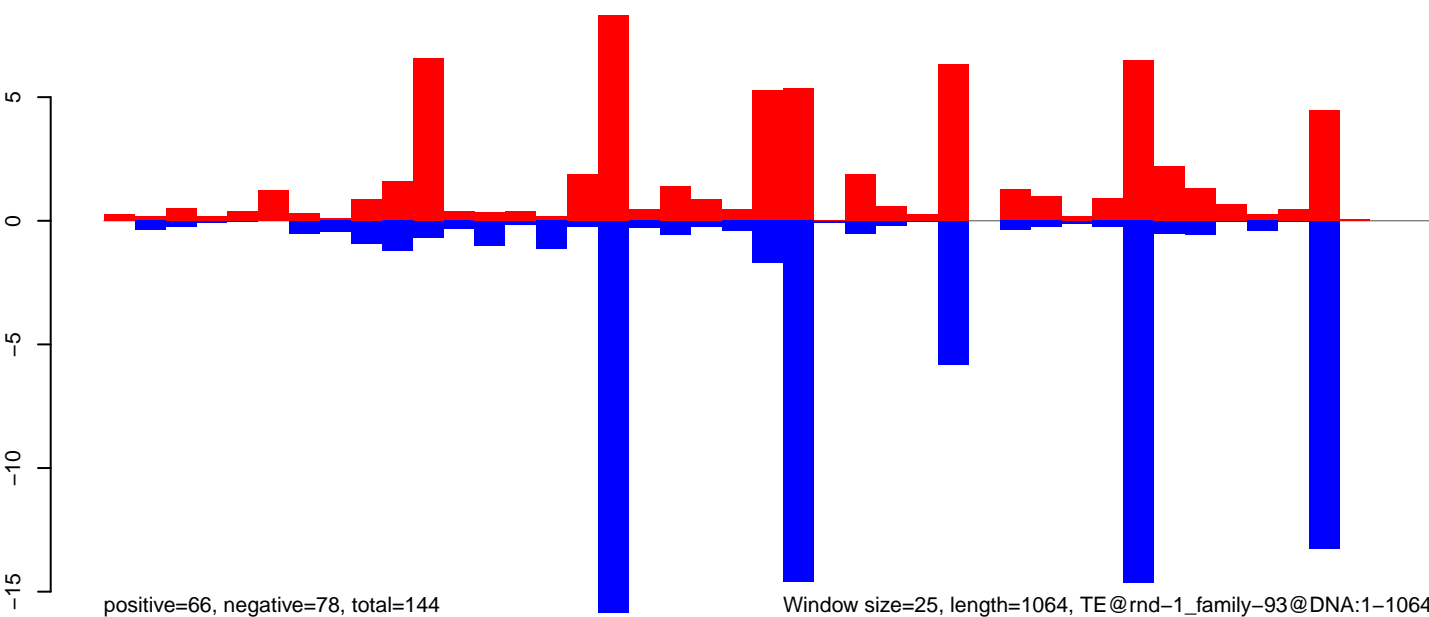

AeAlbo_HeadThor_CHIKV.B2_FHV.rep