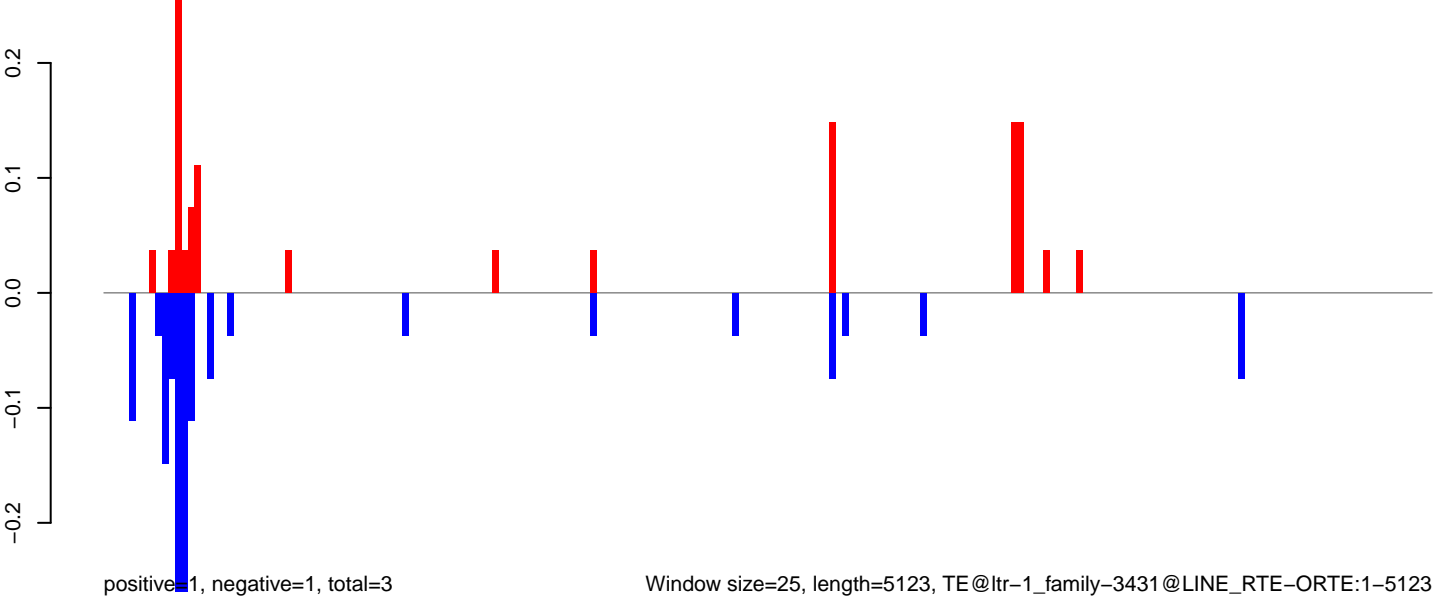

AeAlbo_HeadThor_CHIKV.B2_FHV.18_23.rep