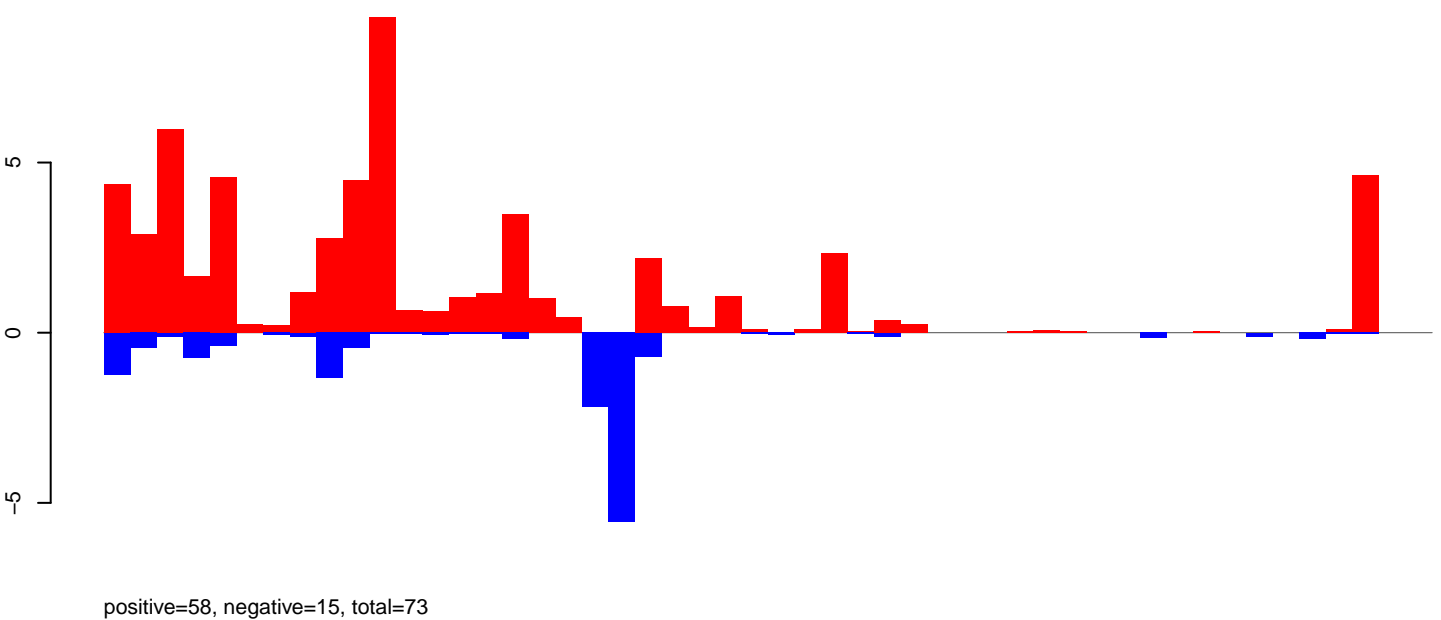

AeAlbo_HeadThor_CHIKV.B2_FHV.24_35.rep