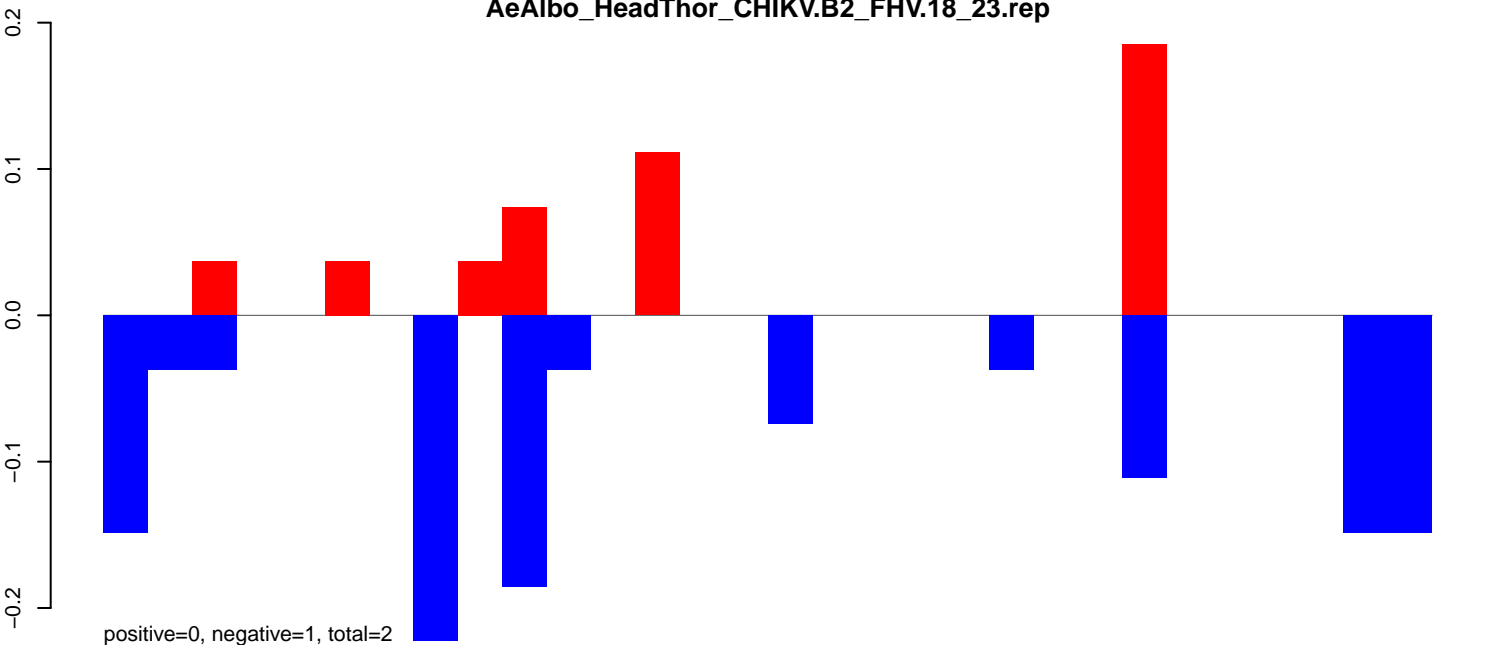

AeAlbo_HeadThor_CHIKV.B2_FHV.18_23.rep