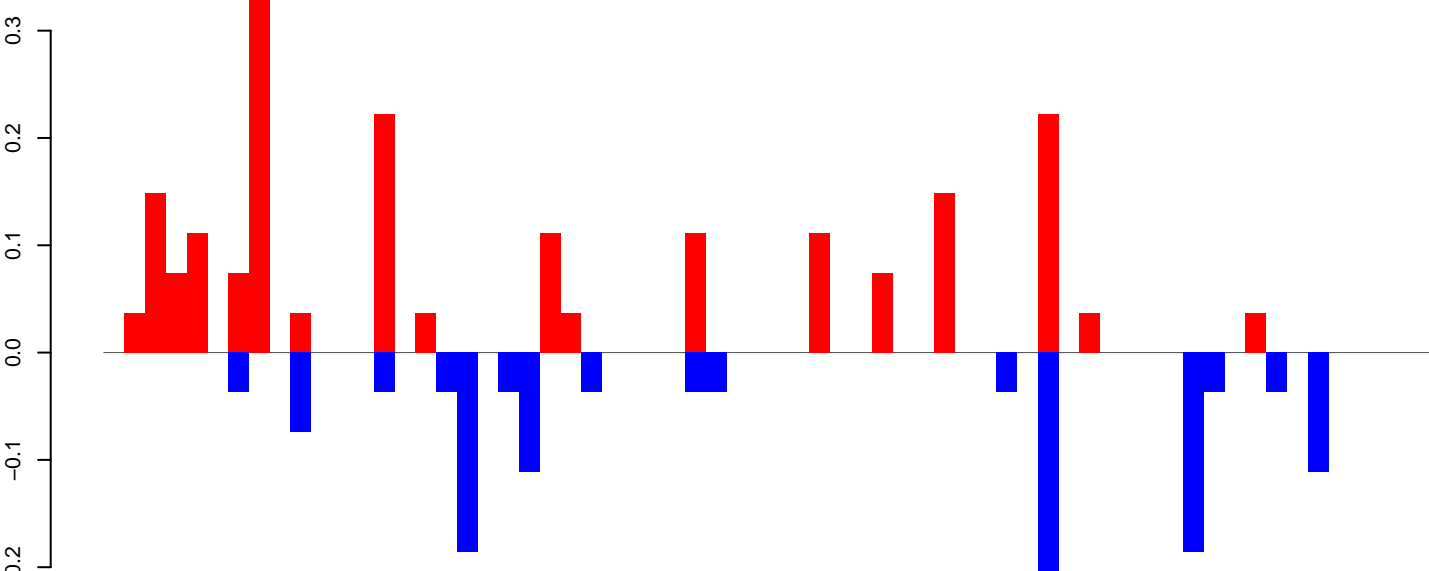

AeAlbo_HeadThor_CHIKV.B2_FHV.rep

Window size=25, length=1576, TE@rnd-5_family-145@DNA:1-1576

0 500 1000 1500