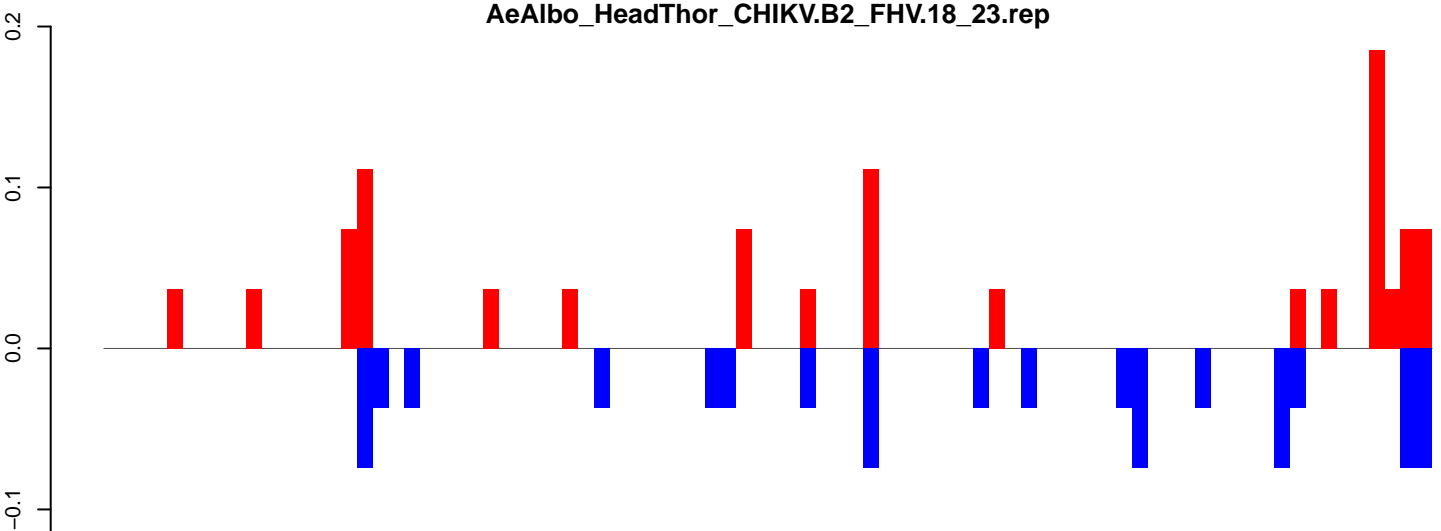

AeAlbo_HeadThor_CHIKV.B2_FHV.18_23.rep

positive=1, negative=1, total=2