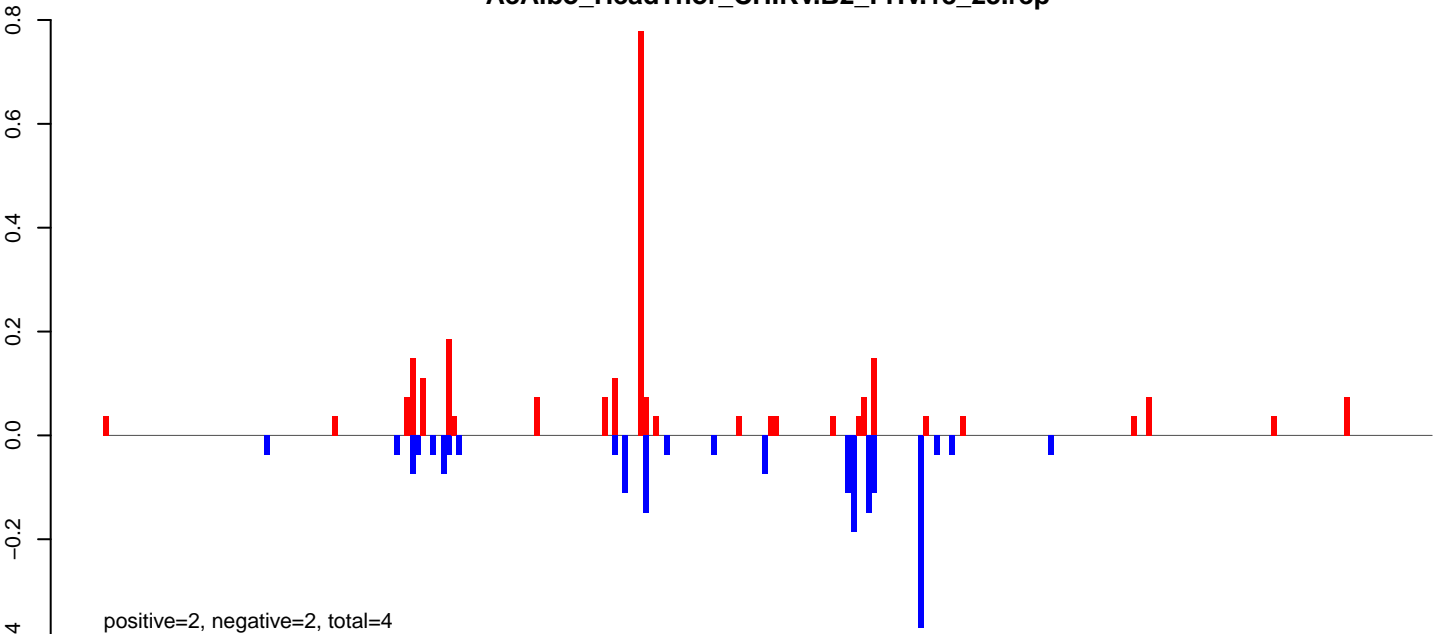

AeAlbo_HeadThor_CHIKV.B2_FHV.24_35.rep

AeAlbo_HeadThor_CHIKV.B2_FHV.rep

AeAlbo_HeadThor_CHIKV.B2_FHV.18_23.rep

AeAlbo_HeadThor_CHIKV.B2_FHV.24_35.rep

AeAlbo_HeadThor_CHIKV.B2_FHV.rep

Window size=25, length=6396, TE@ltr-1_family-5579@LTR_Gypsy:1-6396