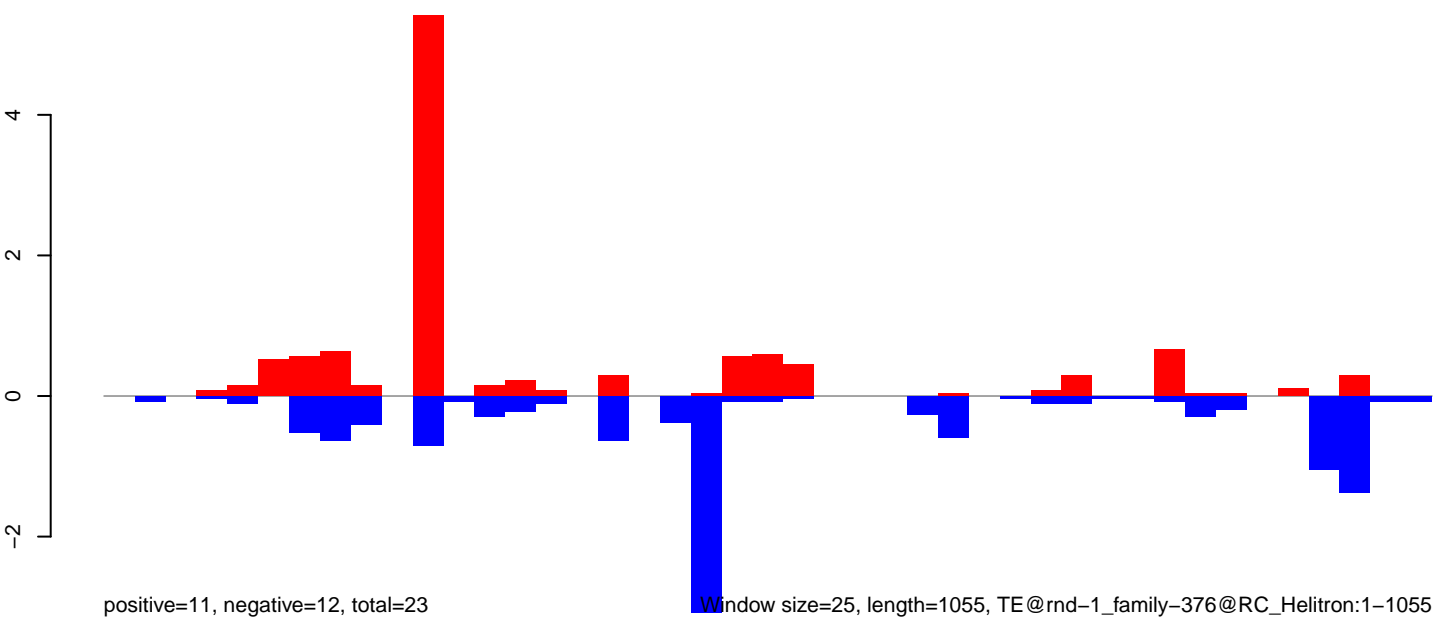

Window size=25, length=1055, TE@rnd-1_family-376@RC_Helitron:1-1055

0 200 400 600 800 1000

AeAlbo_HeadThor_CHIKV.B2_FHV.18_23.rep

AeAlbo_HeadThor_CHIKV.B2_FHV.24_35.rep

AeAlbo_HeadThor_CHIKV.B2_FHV.rep

Window size=25, length=2315, TE@ltr-1_family-6231@DNA_MULE-MuDR:1-2315