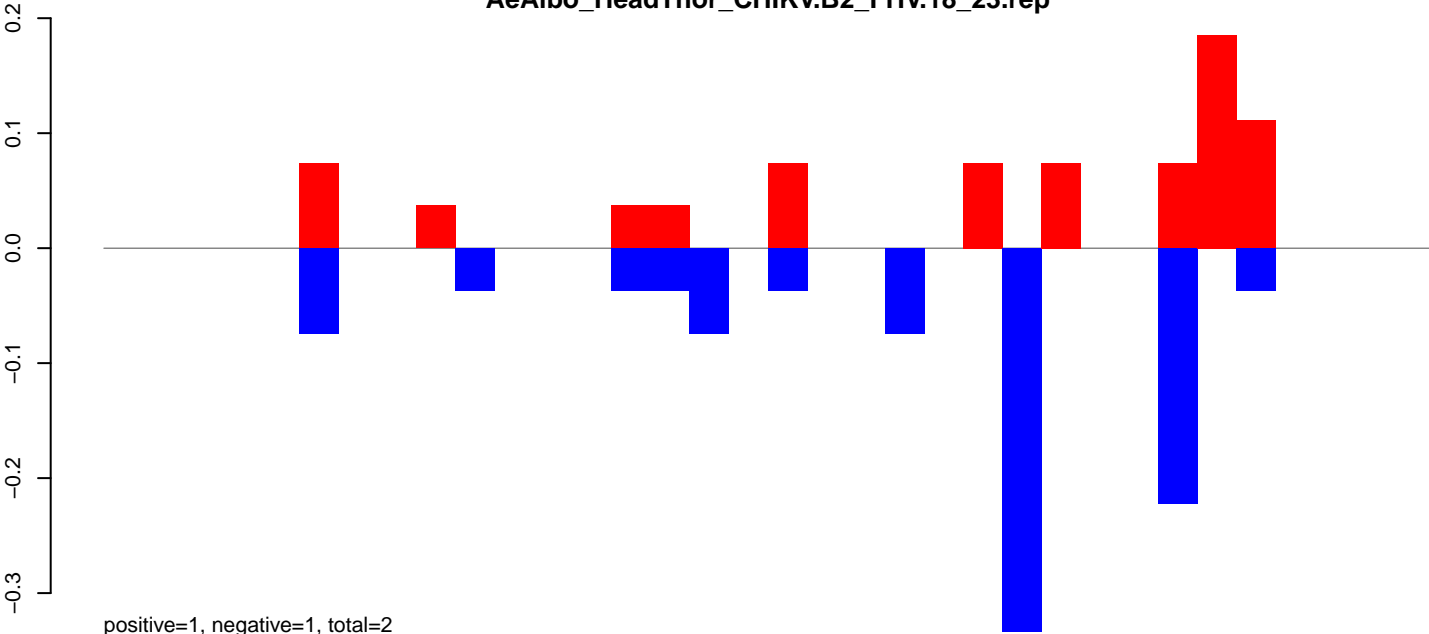

AeAlbo_HeadThor_CHIKV.B2_FHV.18_23.rep