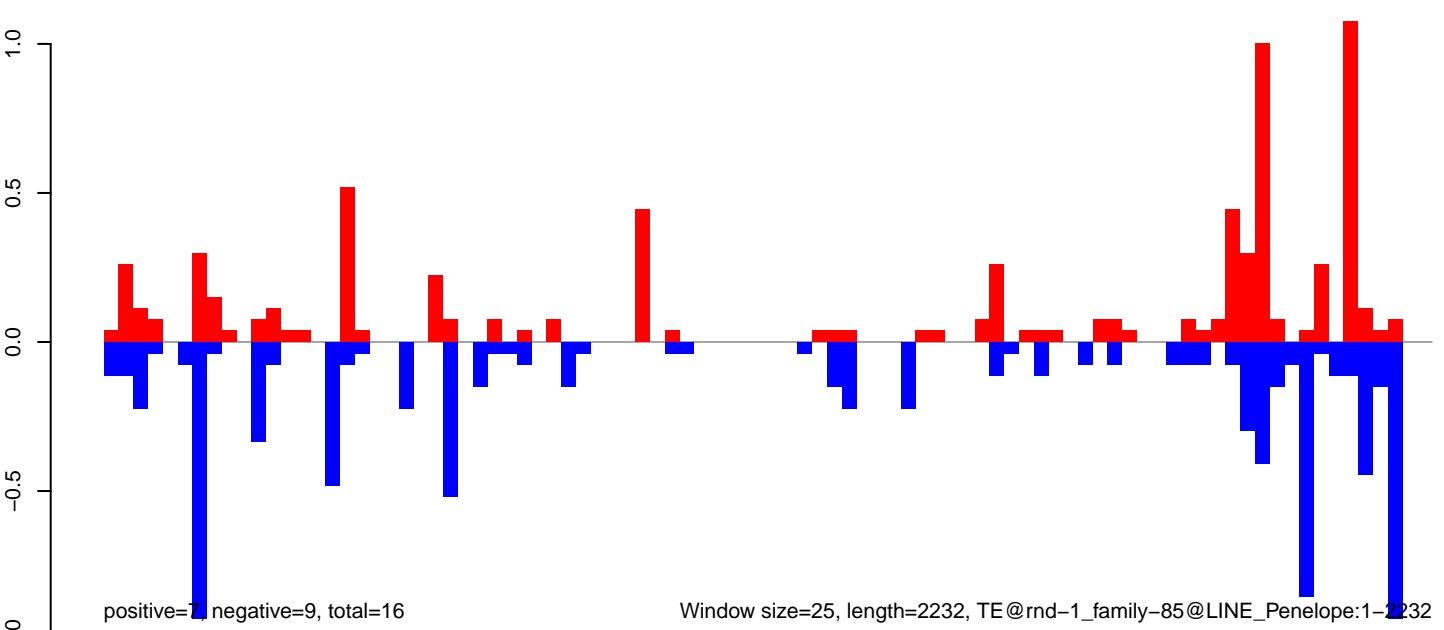

AeAlbo_HeadThor_CHIKV.B2_FHV.rep