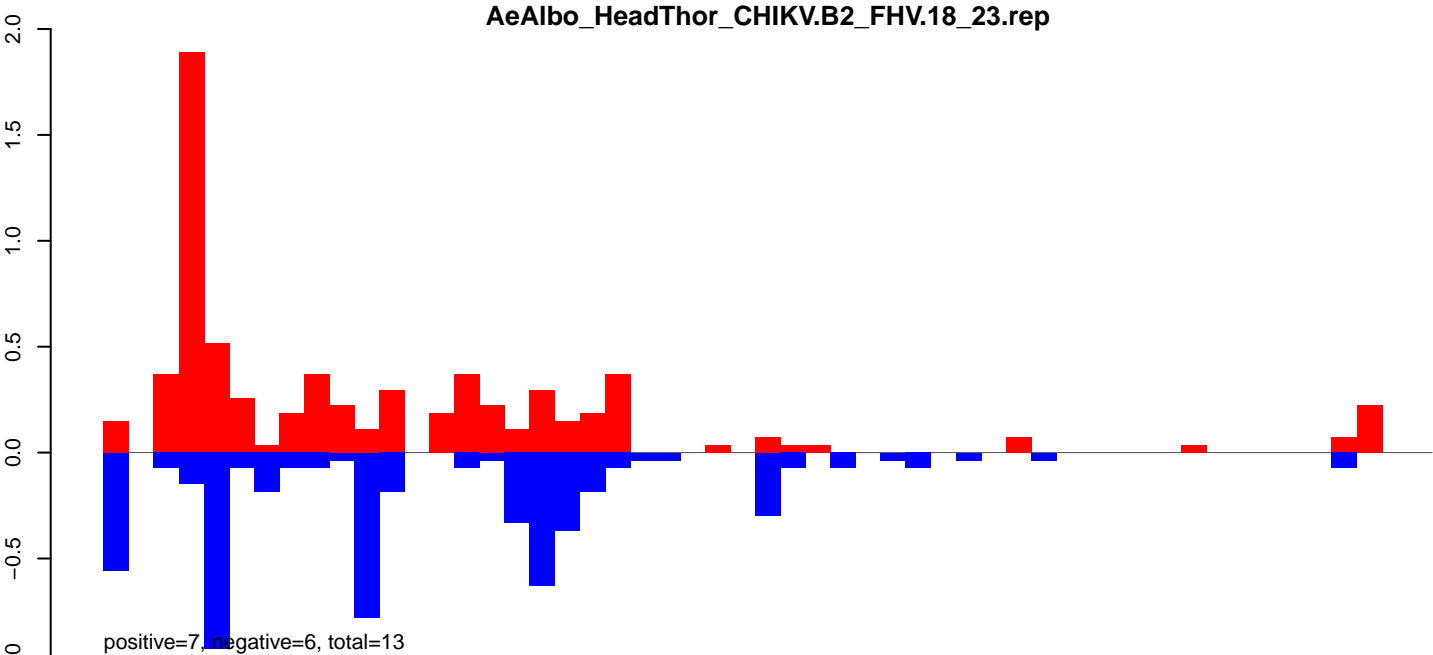

AeAlbo_HeadThor_CHIKV.B2_FHV.24_35.rep

AeAlbo_HeadThor_CHIKV.B2_FHV.18_23.rep