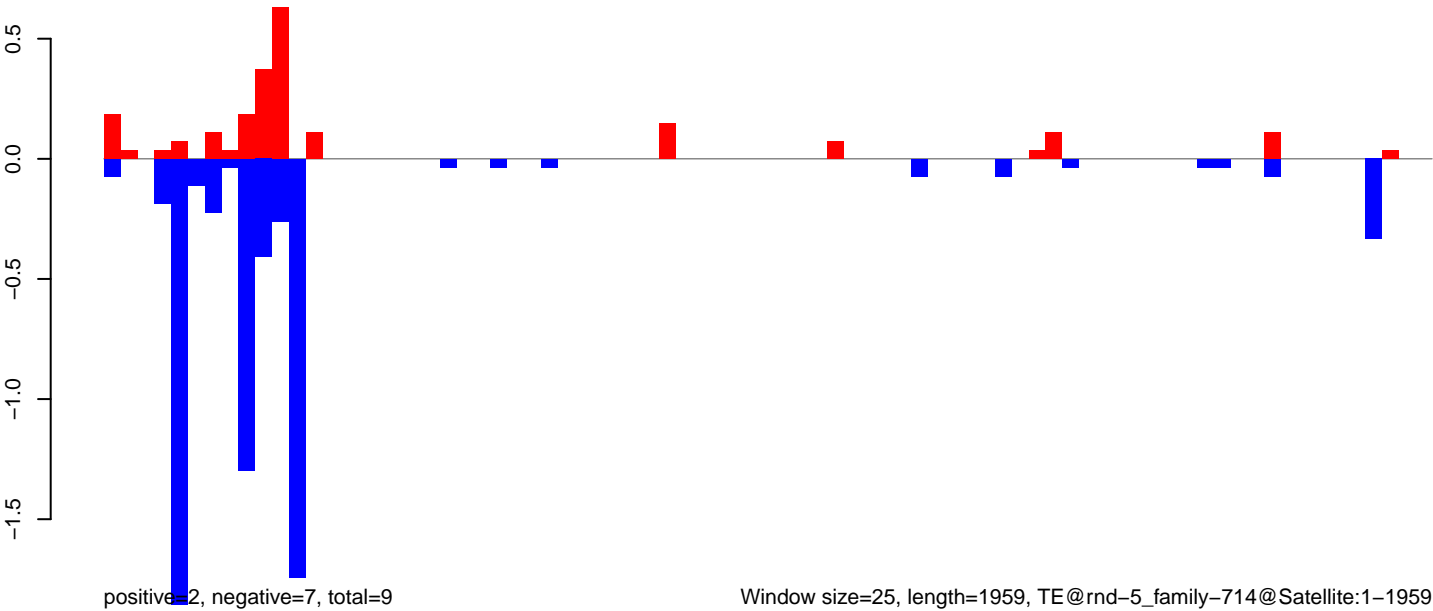

Window size=25, length=1588, TE@rnd-5_family-92@LINE_R1:1-1588

AeAlbo_HeadThor_CHIKV.B2_FHV.18_23.rep

AeAlbo_HeadThor_CHIKV.B2_FHV.24_35.rep

AeAlbo_HeadThor_CHIKV.B2_FHV.rep

AeAlbo_HeadThor_CHIKV.B2_FHV.18_23.rep