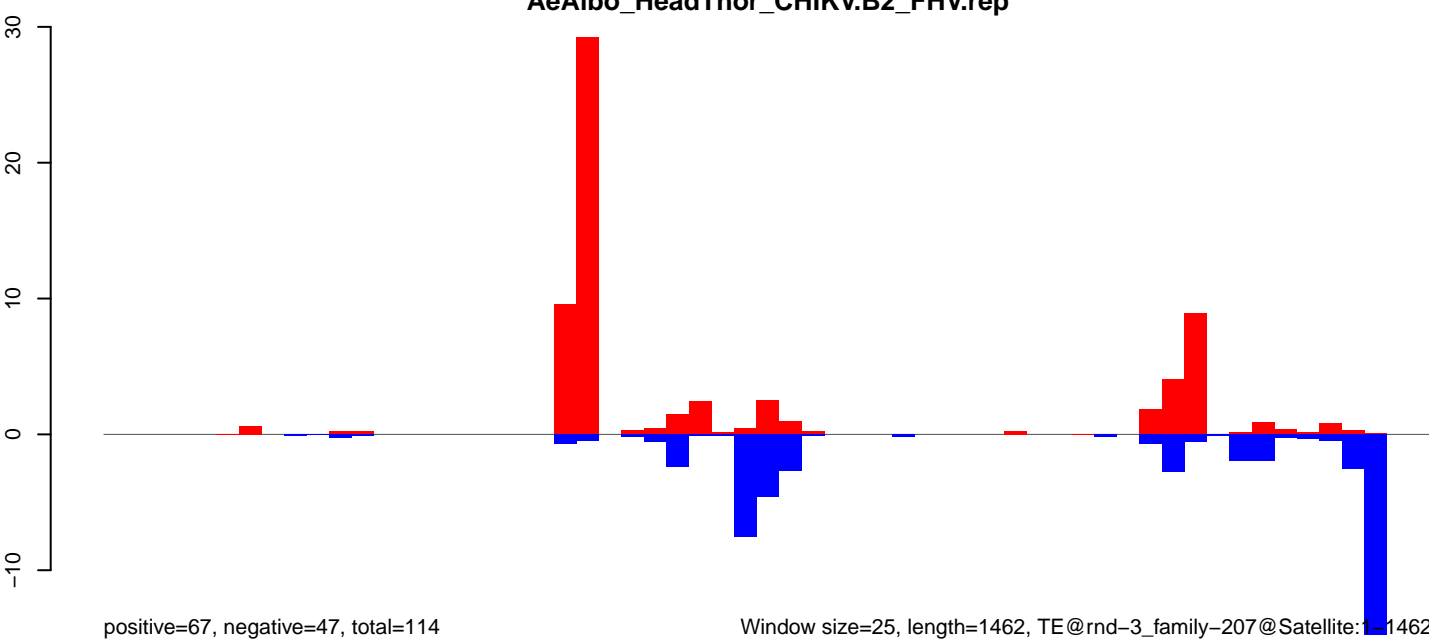

AeAlbo_HeadThor_CHIKV.B2_FHV.rep

AeAlbo_HeadThor_CHIKV.B2_FHV.18_23.rep

AeAlbo_HeadThor_CHIKV.B2_FHV.24_35.rep

AeAlbo_HeadThor_CHIKV.B2_FHV.rep

Window size=25, length=1462, TE@rnd-3_family-207@Satellite:1-1462