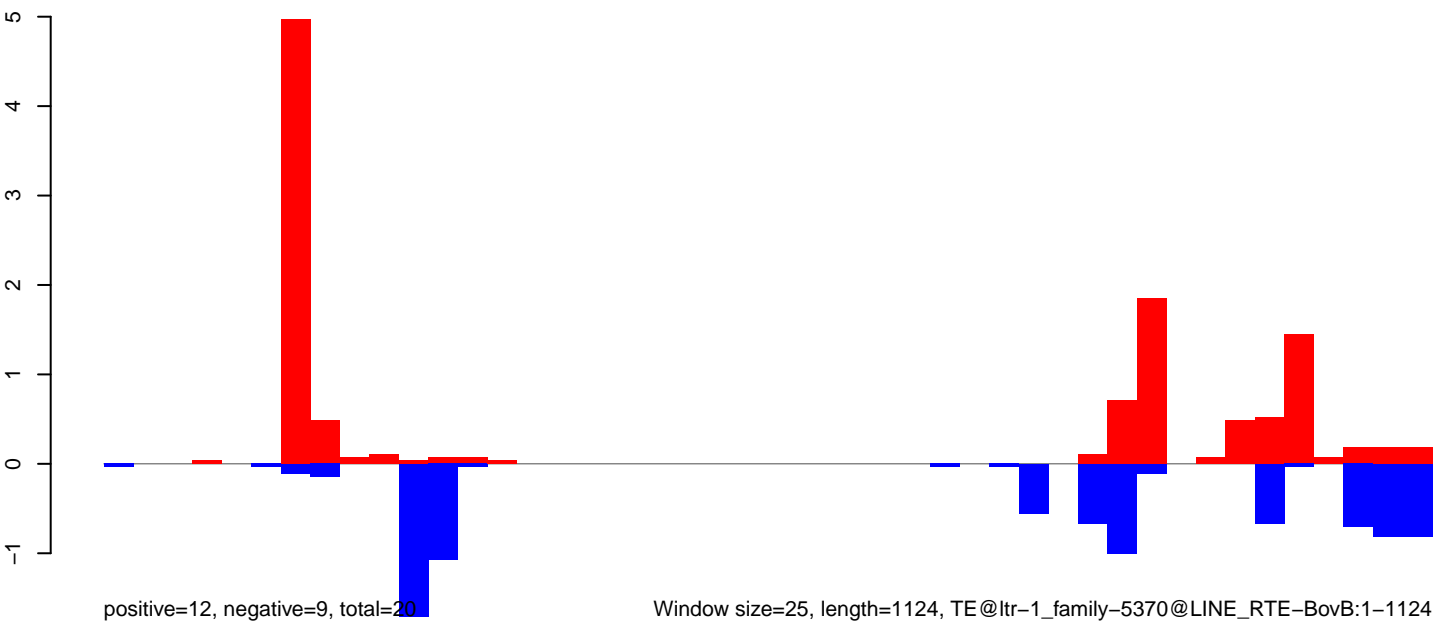

AeAlbo_HeadThor_CHIKV.B2_FHV.rep

Window size=25, length=1124, TE@ltr-1_family-5370@LINE RTE-BovB:1-1124