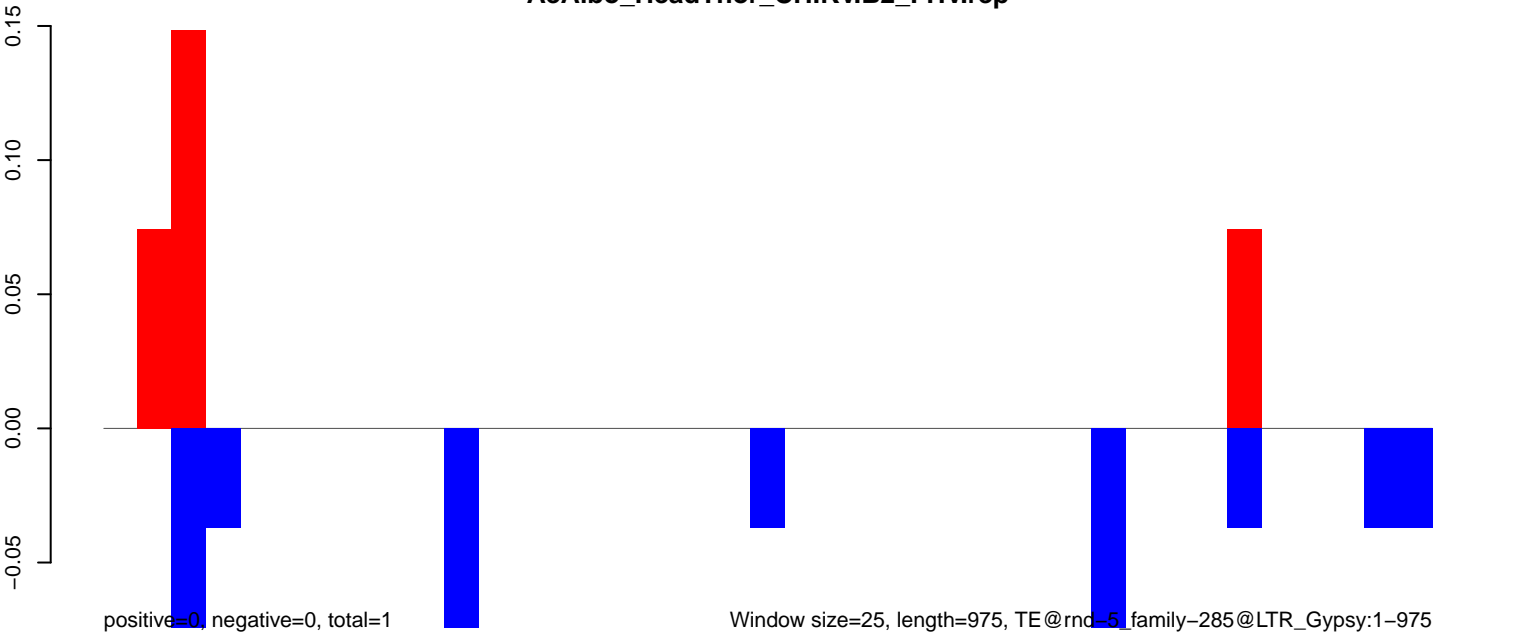

AeAlbo_HeadThor_CHIKV.B2_FHV.rep