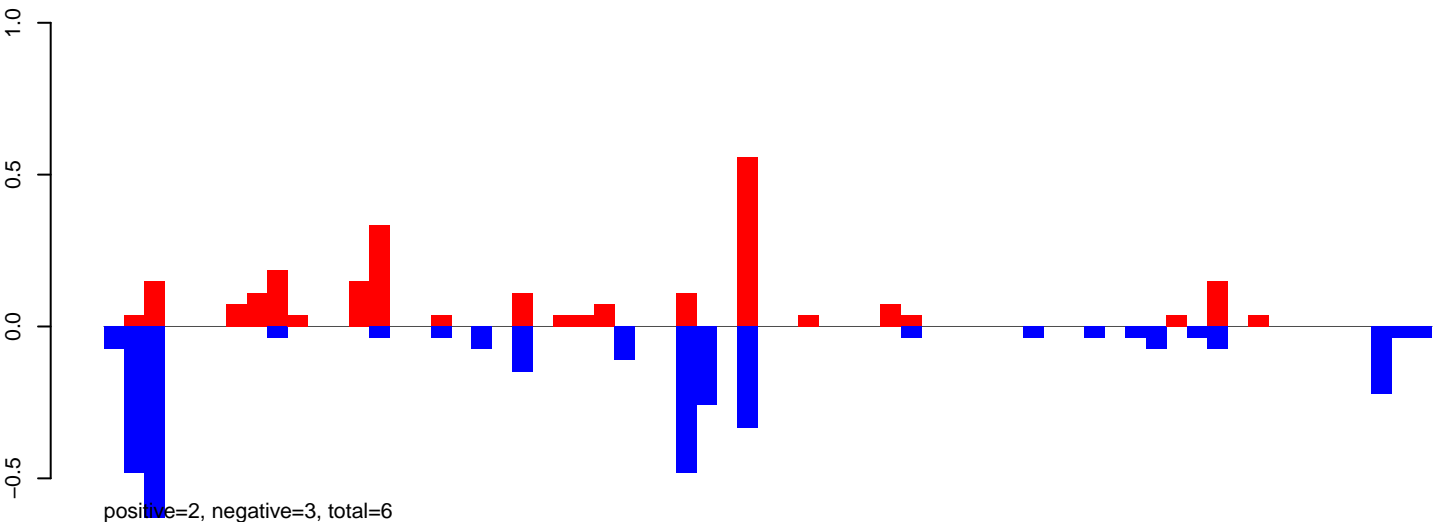

AeAlbo_HeadThor_CHIKV.B2_FHV.rep

Window size=25, length=7307, TE@ltr-1_family-4921@LTR_Pao:1-7307

AeAlbo_HeadThor_CHIKV.B2_FHV.18_23.rep

AeAlbo_HeadThor_CHIKV.B2_FHV.24_35.rep

AeAlbo_HeadThor_CHIKV.B2_FHV.rep