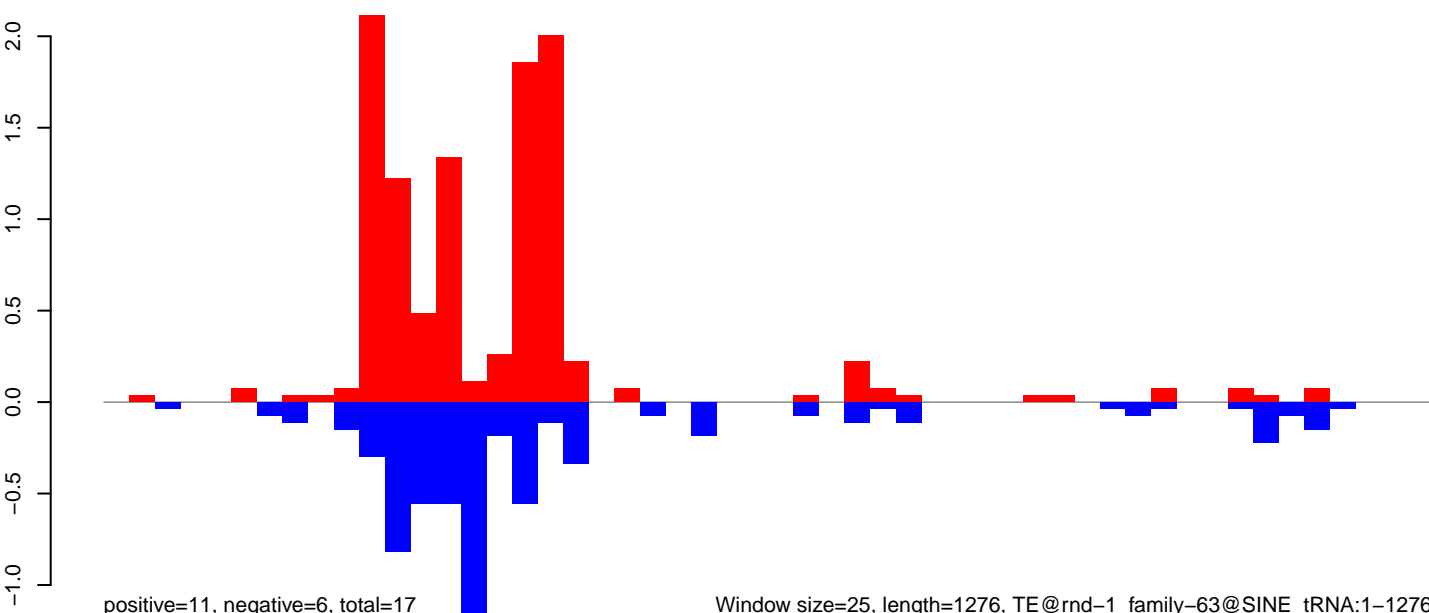

AeAlbo_HeadThor_CHIKV.B2_FHV.24_35.rep

AeAlbo_HeadThor_CHIKV.B2_FHV.rep

AeAlbo_HeadThor_CHIKV.B2_FHV.18_23.rep

AeAlbo_HeadThor_CHIKV.B2_FHV.24_35.rep

AeAlbo_HeadThor_CHIKV.B2_FHV.rep

Window size=25, length=1276, TE@rnd-1_family-63@SINE_tRNA:1-1276