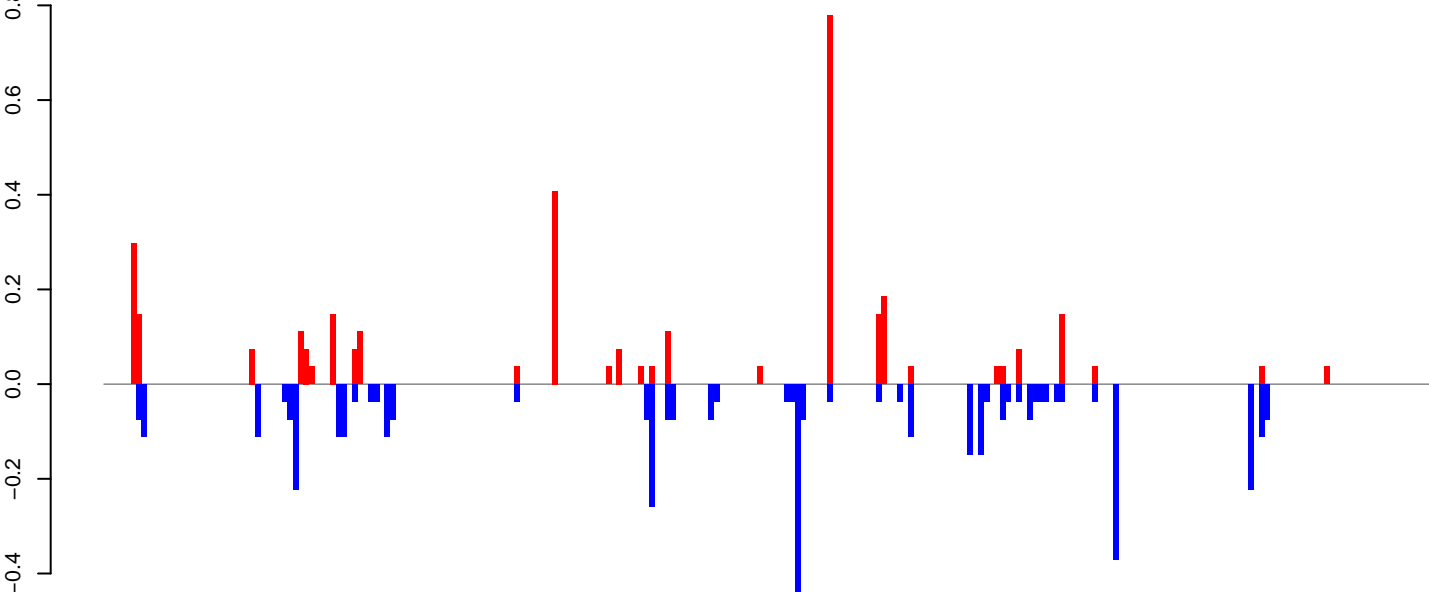

AeAlbo_HeadThor_CHIKV.B2_FHV.rep

positive=3, negative=4, total=8

Window size=25, length=6137, TE@ltr-1_family-6144@LINE:1-6137

0 1000 2000 3000 4000 5000 6000