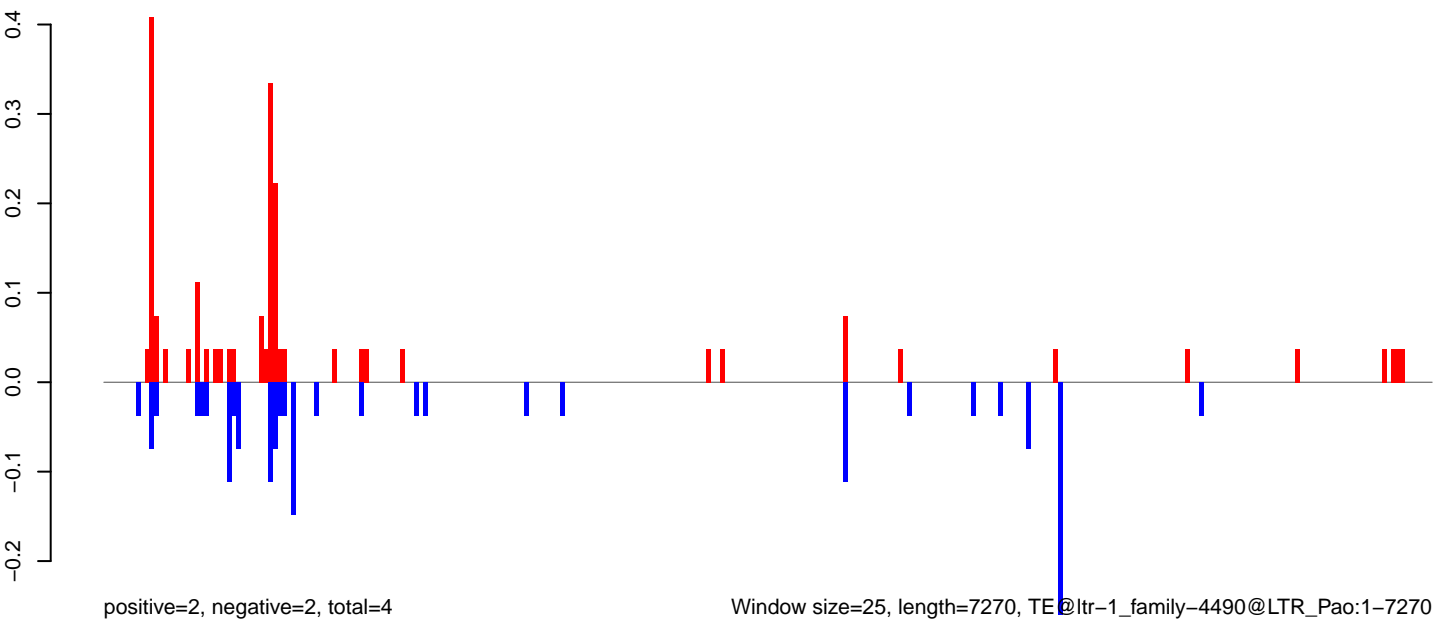

AeAlbo_HeadThor_CHIKV.B2_FHV.rep