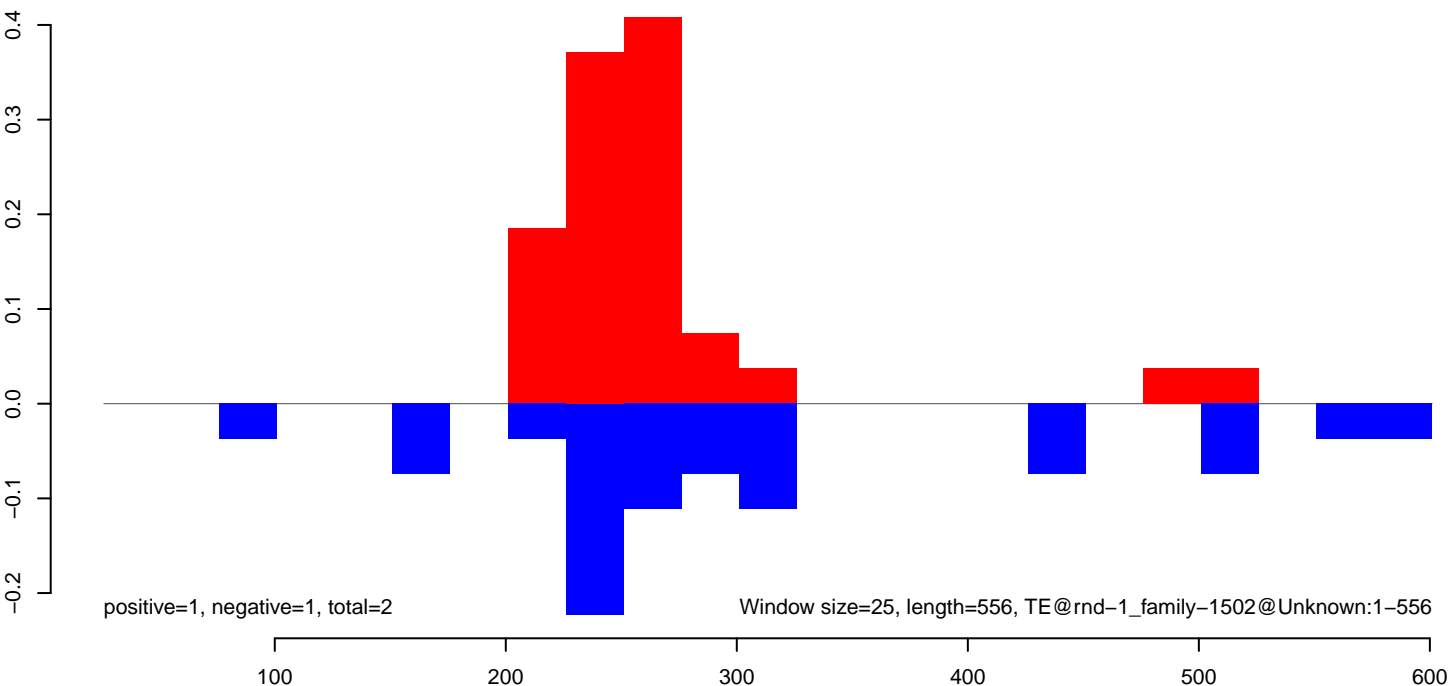

AeAlbo_HeadThor_CHIKV.B2_FHV.rep