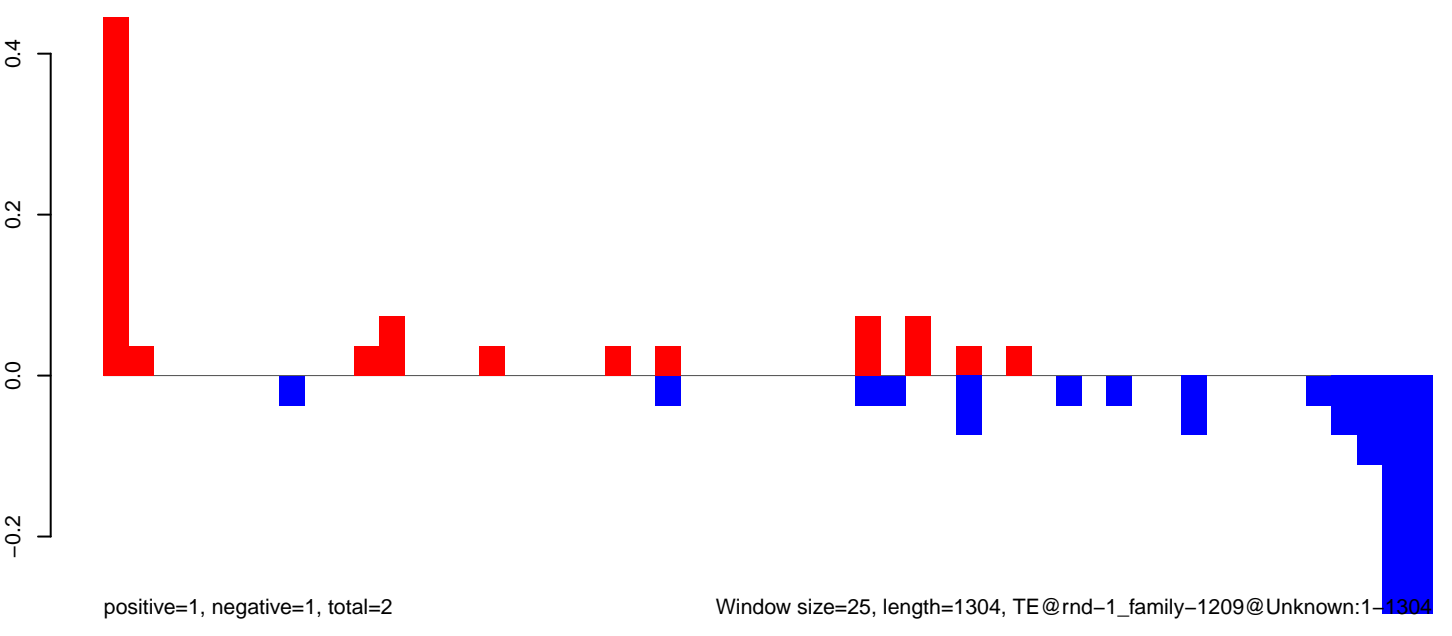

AeAlbo_HeadThor_CHIKV.B2_FHV.rep