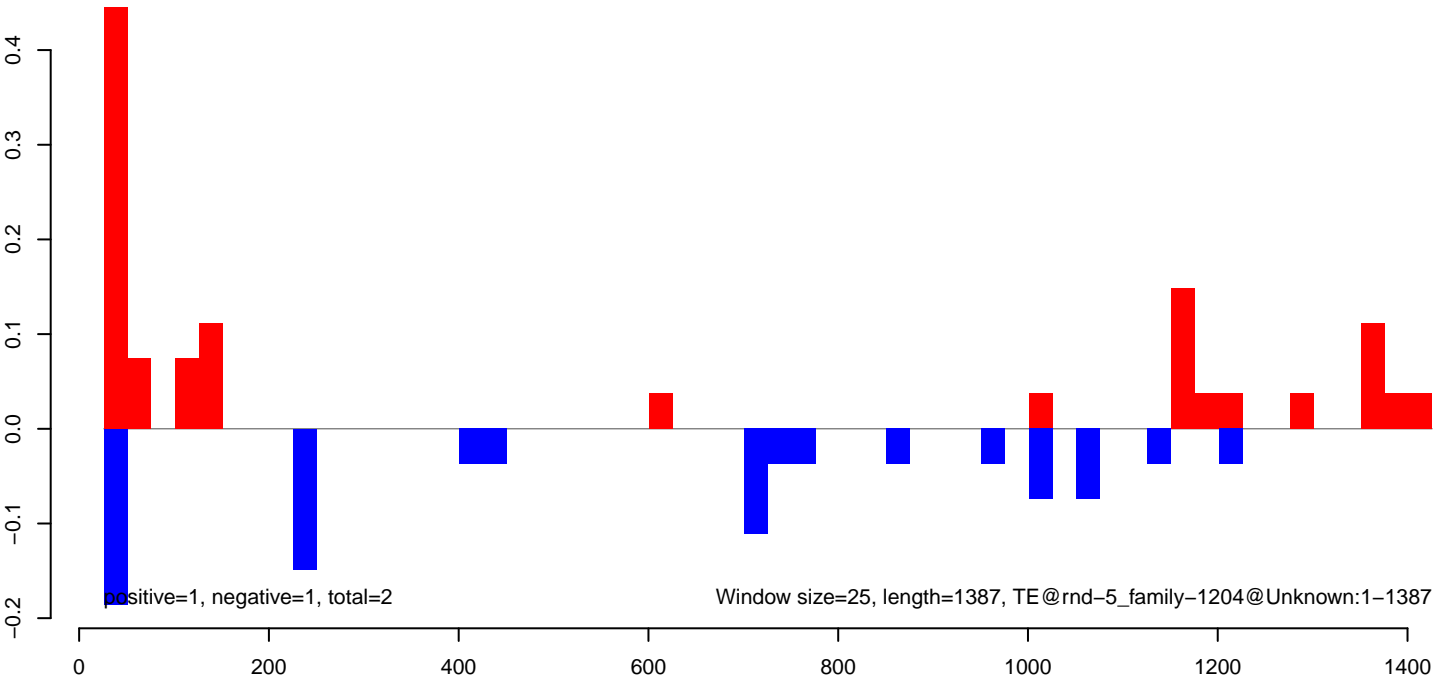

AeAlbo_HeadThor_CHIKV.B2_FHV.rep