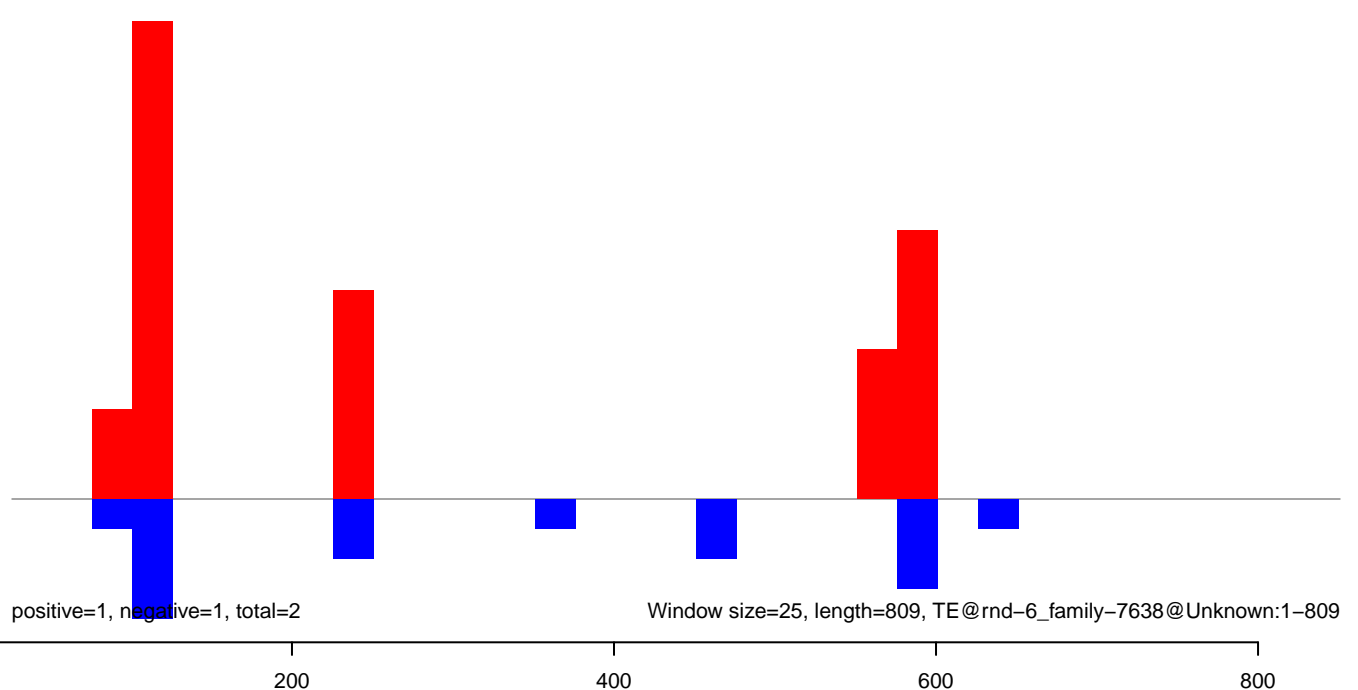

AeAlbo_HeadThor_CHIKV.B2_FHV.rep