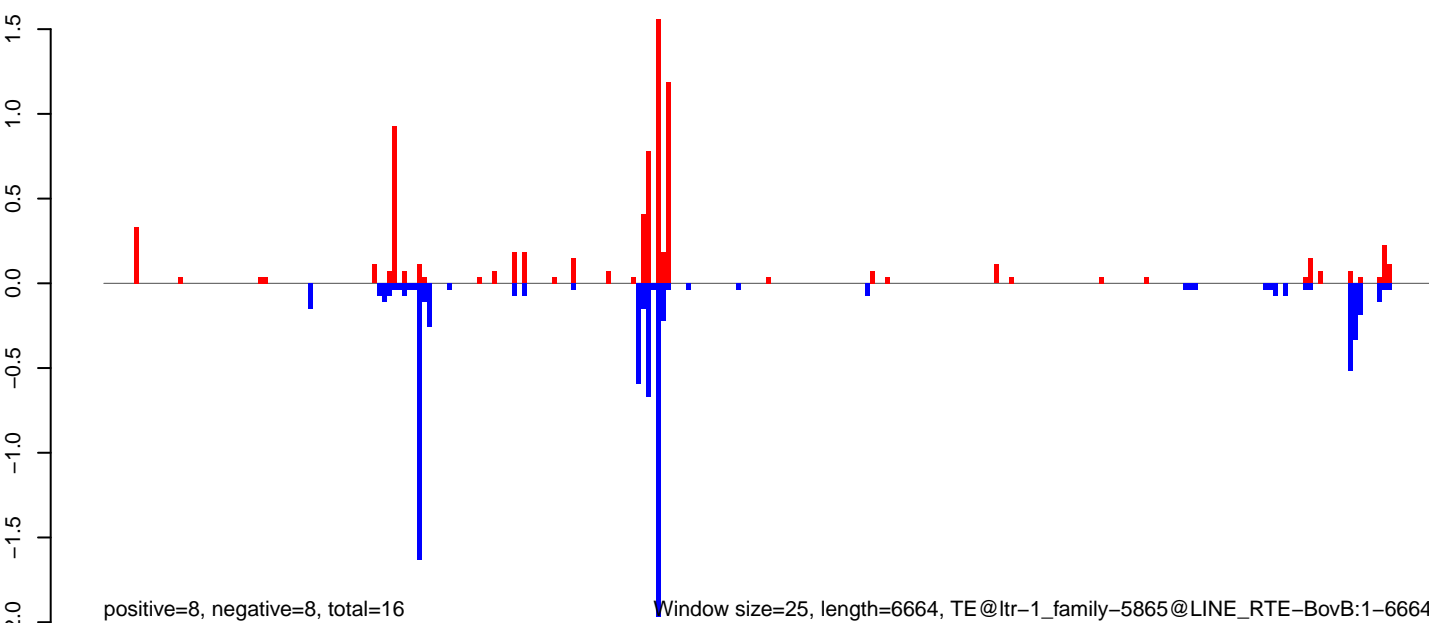

AeAlbo_HeadThor_CHIKV.B2_FHV.rep

Window size=25, length=6664, TE@ltr-1_family-5865@LINE RTE-BovB:1-6664

0 1000 2000 3000 4000 5000 6000