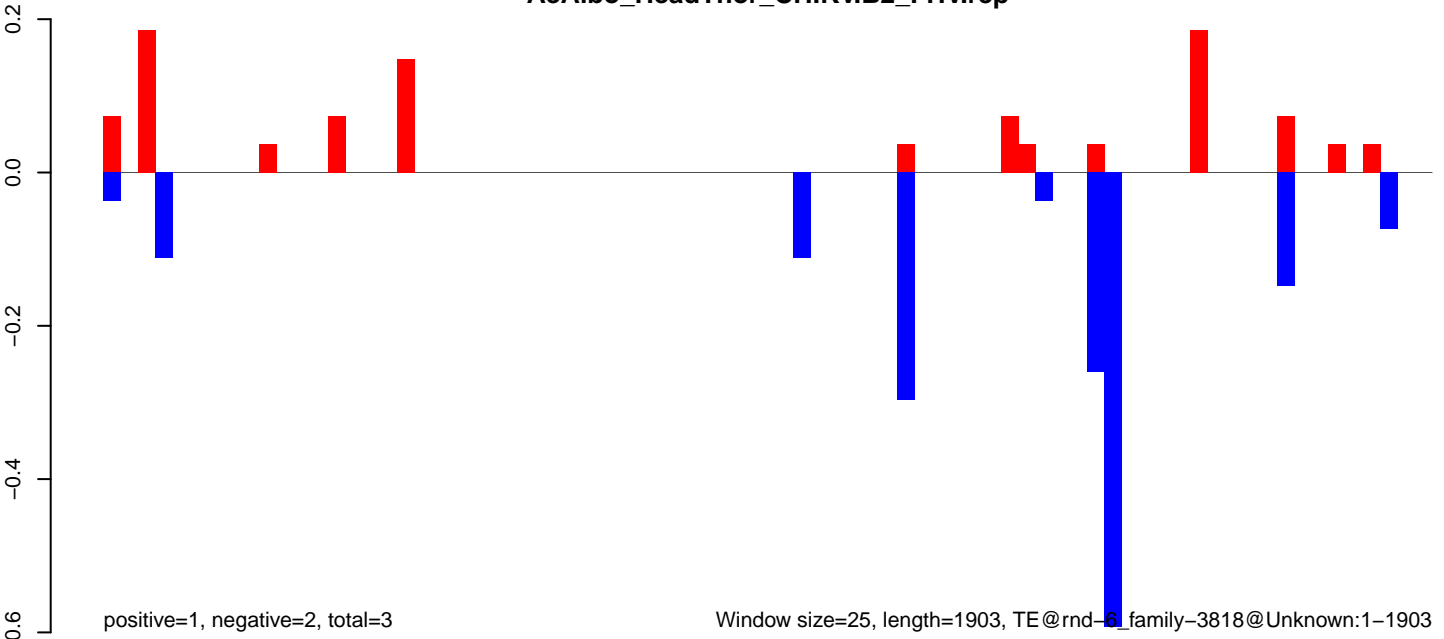

AeAlbo_HeadThor_CHIKV.B2_FHV.rep