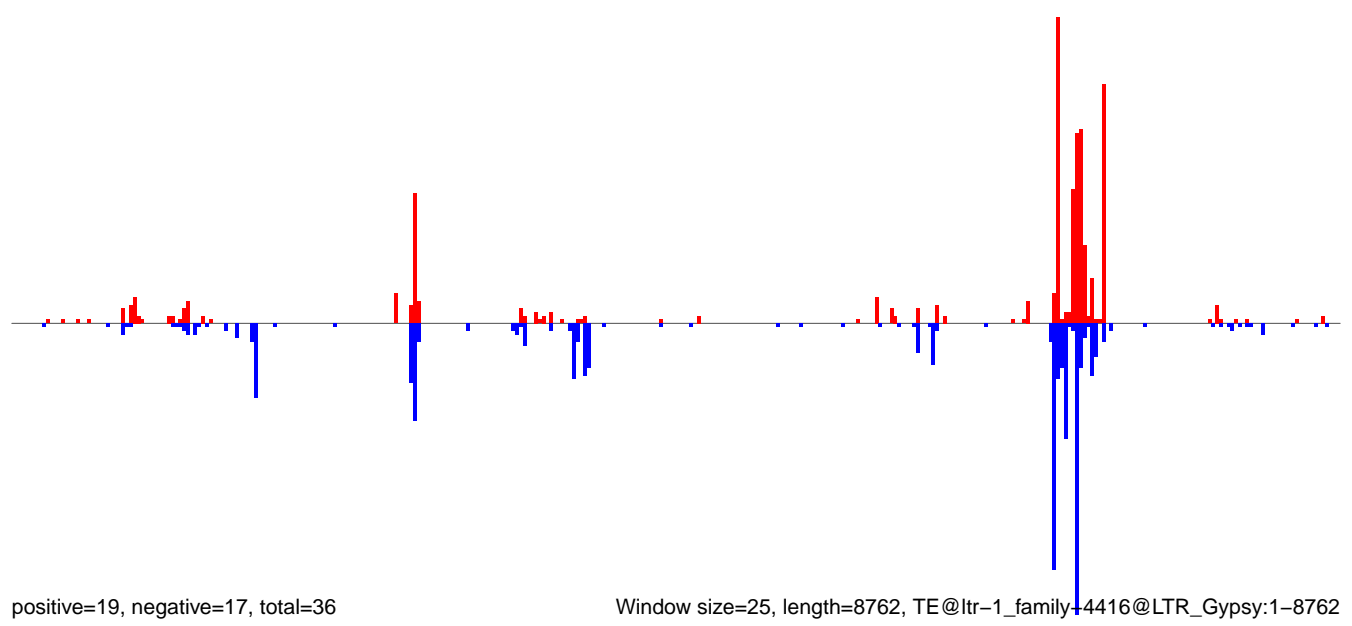

AeAlbo_HeadThor_CHIKV.B2_FHV.rep

AeAlbo_HeadThor_CHIKV.B2_FHV.18_23.rep

AeAlbo_HeadThor_CHIKV.B2_FHV.24_35.rep

AeAlbo_HeadThor_CHIKV.B2_FHV.rep

Window size=25, length=8762, TE@ltr-1_family+4416@LTR_Gypsy:1-8762