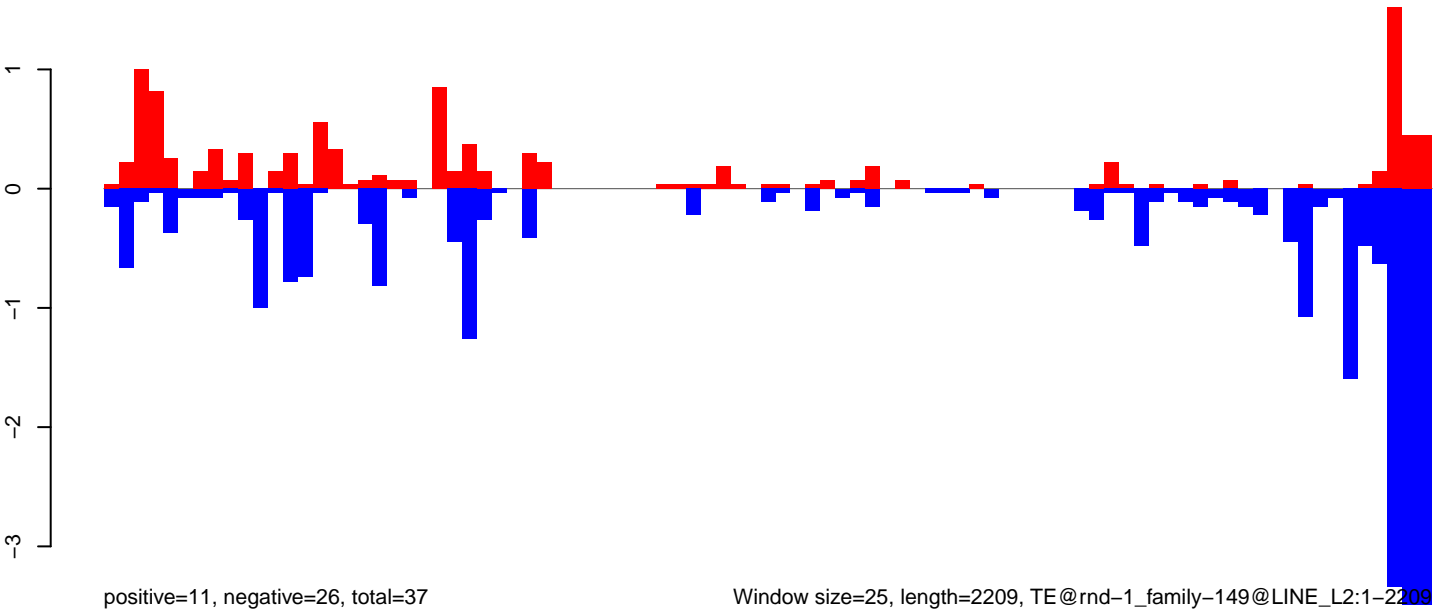

AeAlbo_HeadThor_CHIKV.B2_FHV.rep

AeAlbo_HeadThor_CHIKV.B2_FHV.18_23.rep

AeAlbo_HeadThor_CHIKV.B2_FHV.24_35.rep

AeAlbo_HeadThor_CHIKV.B2_FHV.rep

Window size=25, length=2209, TE@rnd-1_family-149@LINE_L2:1-2209