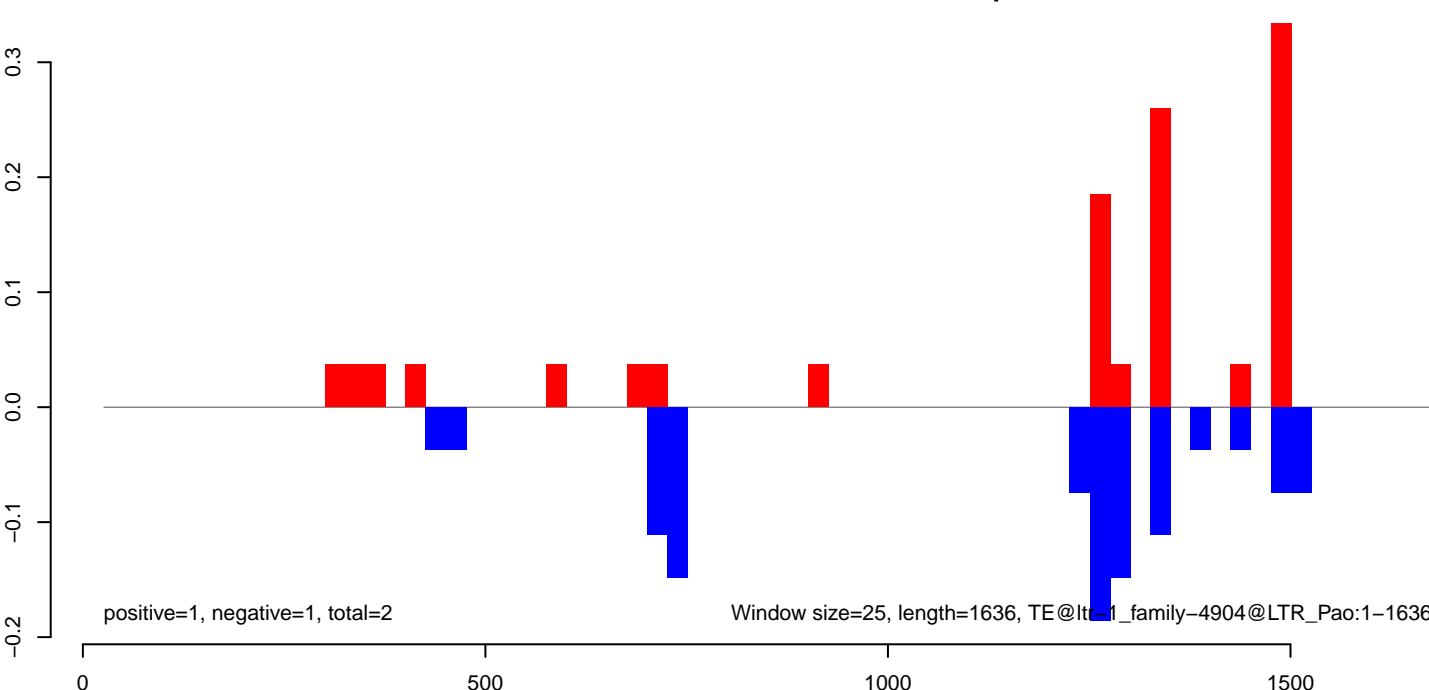

AeAlbo_HeadThor_CHIKV.B2_FHV.rep

Window size=25, length=4790, TE@ltr-1_family-4911@LTR_Gypsy:1-4790

AeAlbo_HeadThor_CHIKV.B2_FHV.18_23.rep

AeAlbo_HeadThor_CHIKV.B2_FHV.24_35.rep

AeAlbo_HeadThor_CHIKV.B2_FHV.rep