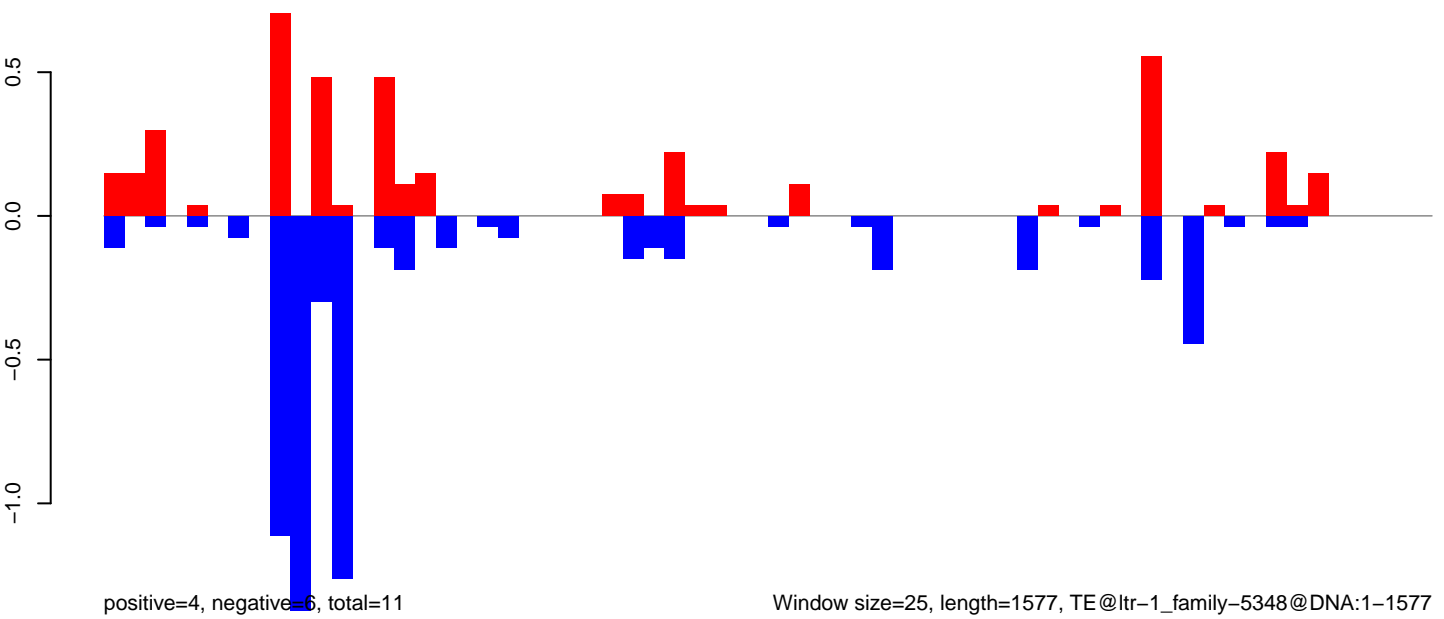

AeAlbo_HeadThor_CHIKV.B2_FHV.rep

Window size=25, length=1577, TE@ltr-1_family-5348@DNA:1-1577

0 500 1000 1500

AeAlbo_HeadThor_CHIKV.B2_FHV.18_23.rep

AeAlbo_HeadThor_CHIKV.B2_FHV.24_35.rep

AeAlbo_HeadThor_CHIKV.B2_FHV.rep