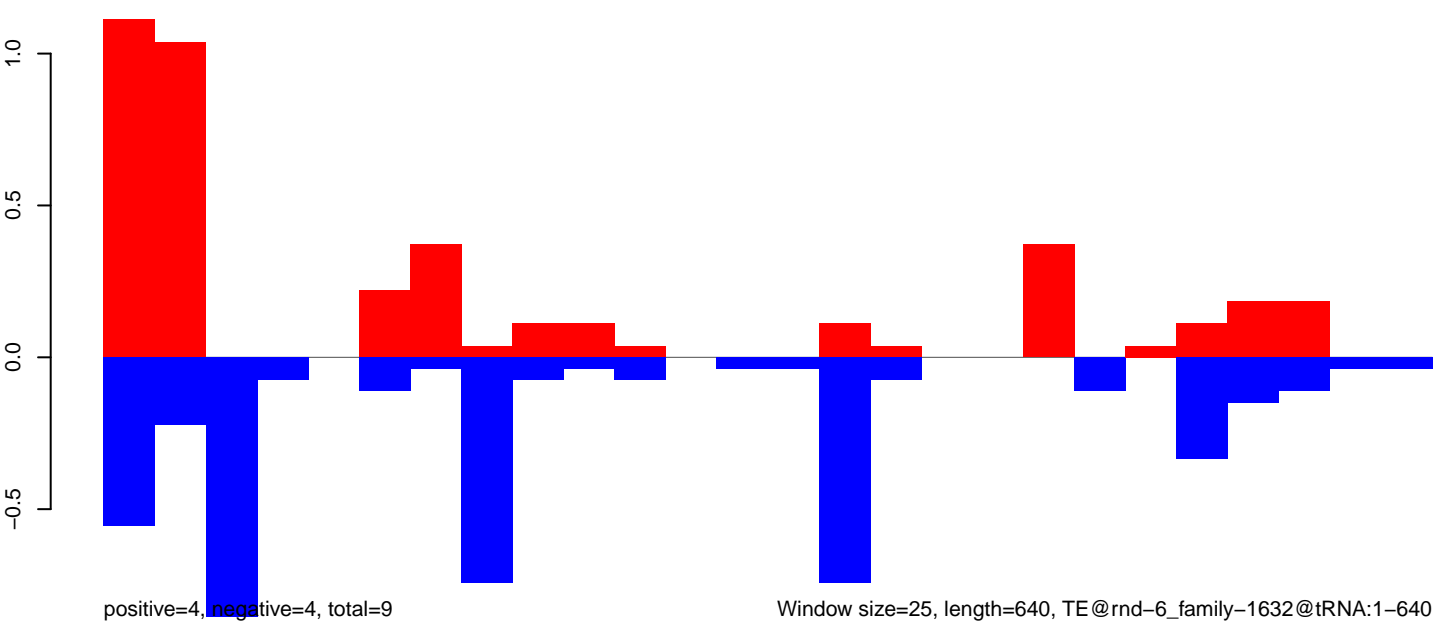

AeAlbo_HeadThor_CHIKV.B2_FHV.rep