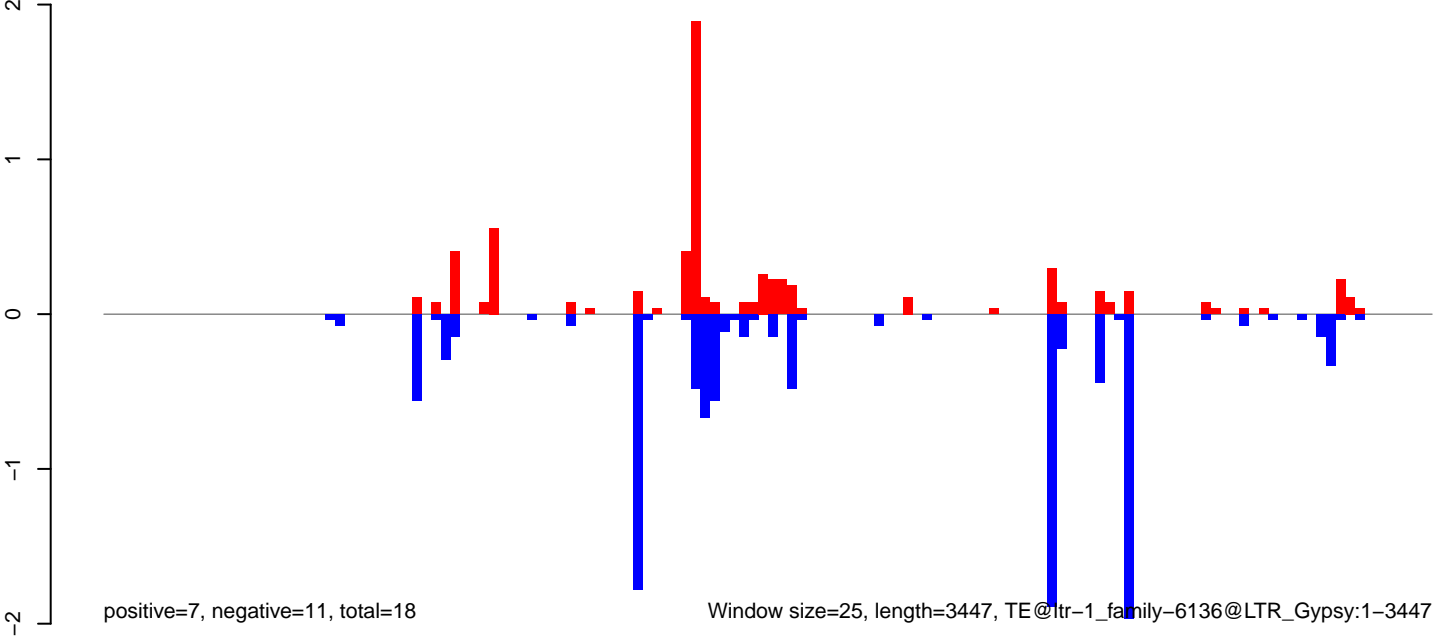

AeAlbo_HeadThor_CHIKV.B2_FHV.rep