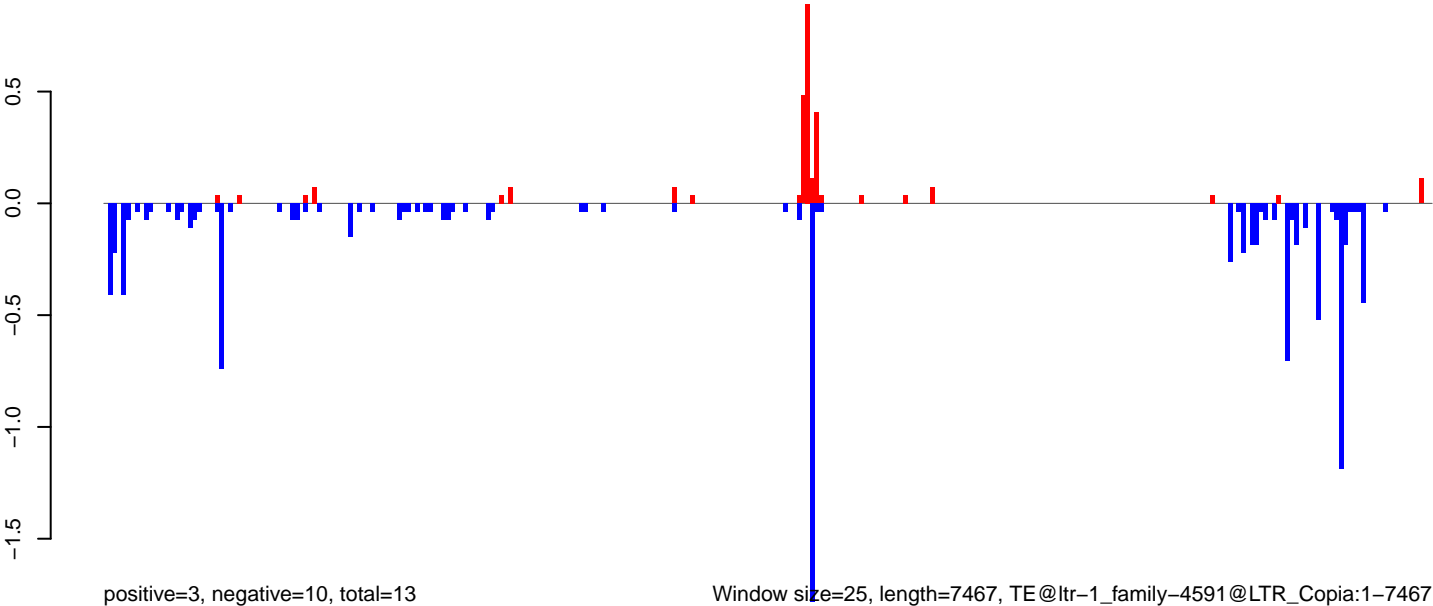

AeAlbo_HeadThor_CHIKV.B2_FHV.rep