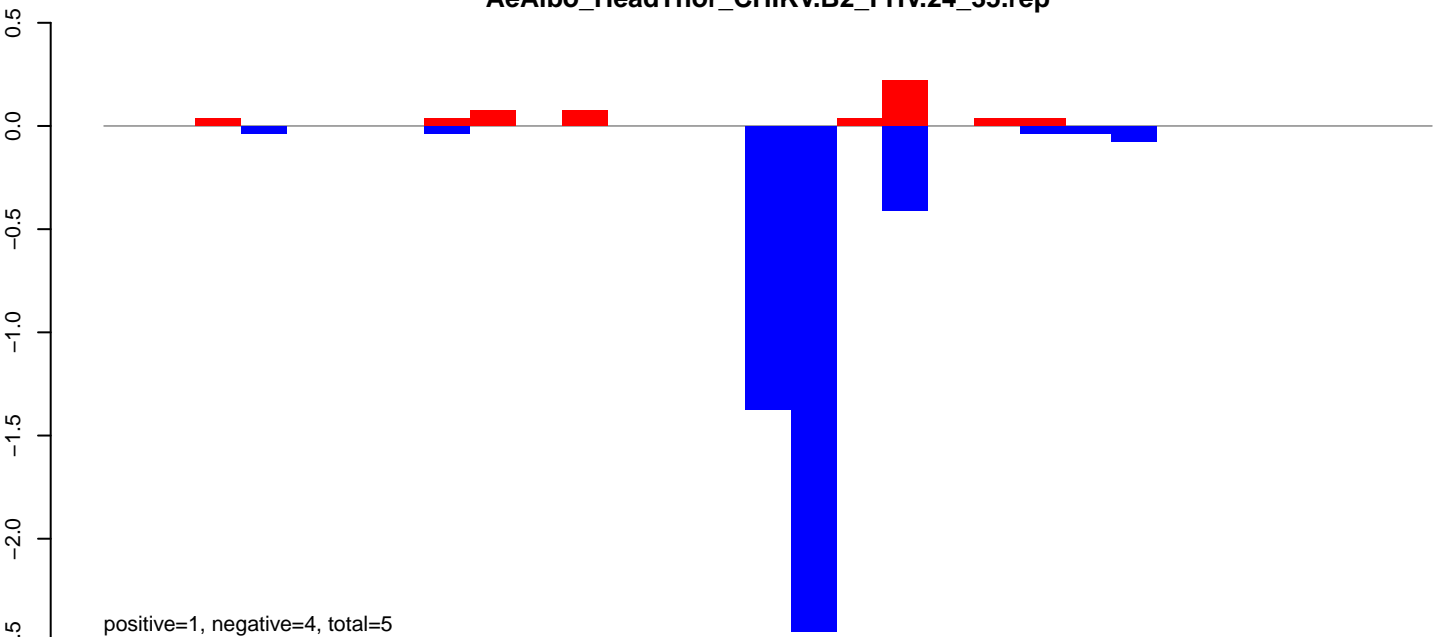

AeAlbo_HeadThor_CHIKV.B2_FHV.24_35.rep