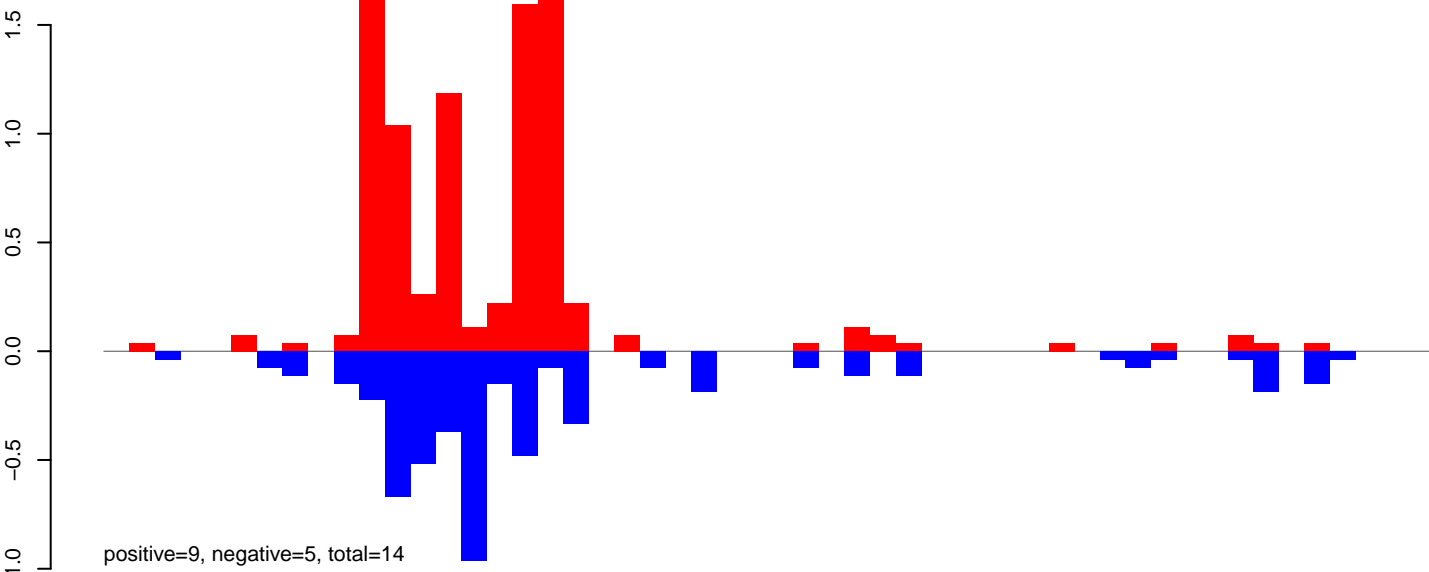

AeAlbo_HeadThor_CHIKV.B2_FHV.24_35.rep

AeAlbo_HeadThor_CHIKV.B2_FHV.rep

AeAlbo_HeadThor_CHIKV.B2_FHV.18_23.rep

AeAlbo_HeadThor_CHIKV.B2_FHV.24_35.rep

AeAlbo_HeadThor_CHIKV.B2_FHV.rep

Window size=25, length=1276, TE@rnd-1_family-63@SINE_tRNA:1-1276