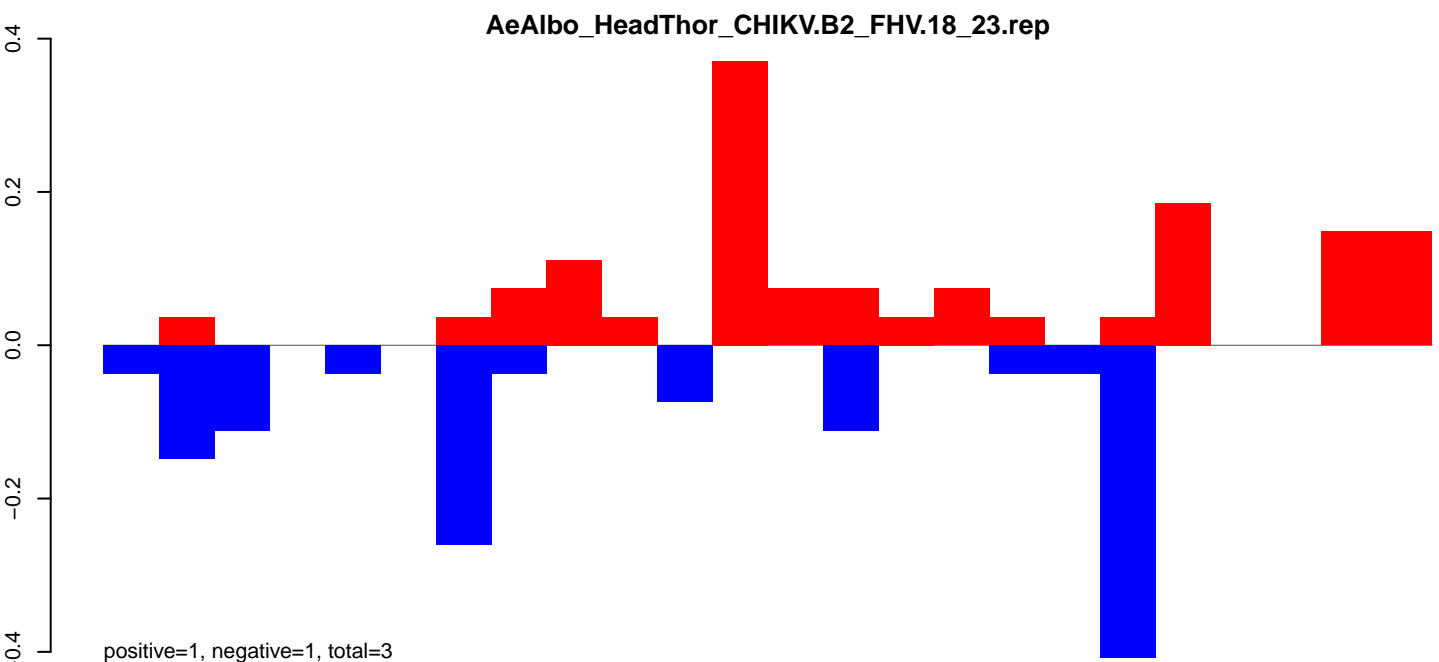

AeAlbo_HeadThor_CHIKV.B2_FHV.24_35.rep

AeAlbo_HeadThor_CHIKV.B2_FHV.rep

Window size=25, length=599, TE@rnd=5, family=4391@LINE_R1:1-599

AeAlbo_HeadThor_CHIKV.B2_FHV.18_23.rep

AeAlbo_HeadThor_CHIKV.B2_FHV.24_35.rep