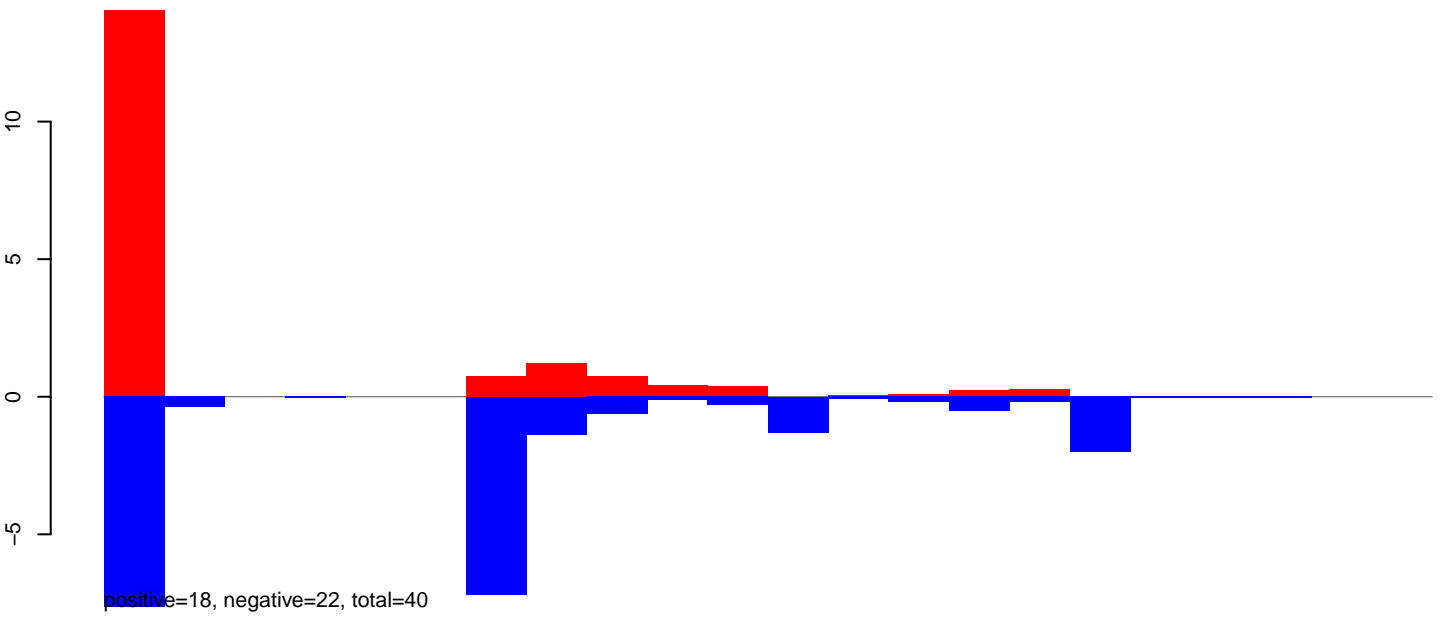

AeAlbo_HeadThor_CHIKV.B2_FHV.18_23.rep

AeAlbo_HeadThor_CHIKV.B2_FHV.24_35.rep

AeAlbo_HeadThor_CHIKV.B2_FHV.rep

Window size=25, length=666, TE@rnd-1_family-1441@DNA_CMC-Chapaev:1-666

AeAlbo_HeadThor_CHIKV.B2_FHV.18_23.rep