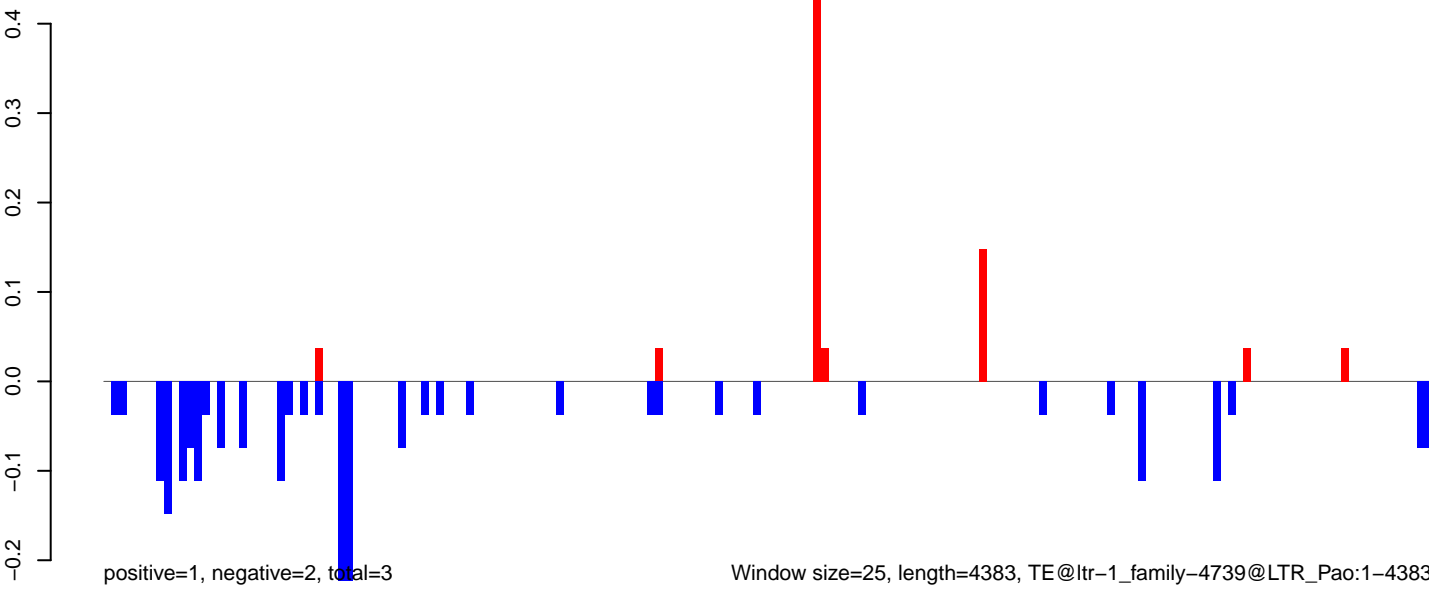

AeAlbo_HeadThor_CHIKV.B2_FHV.rep

0 1000 2000 3000 4000