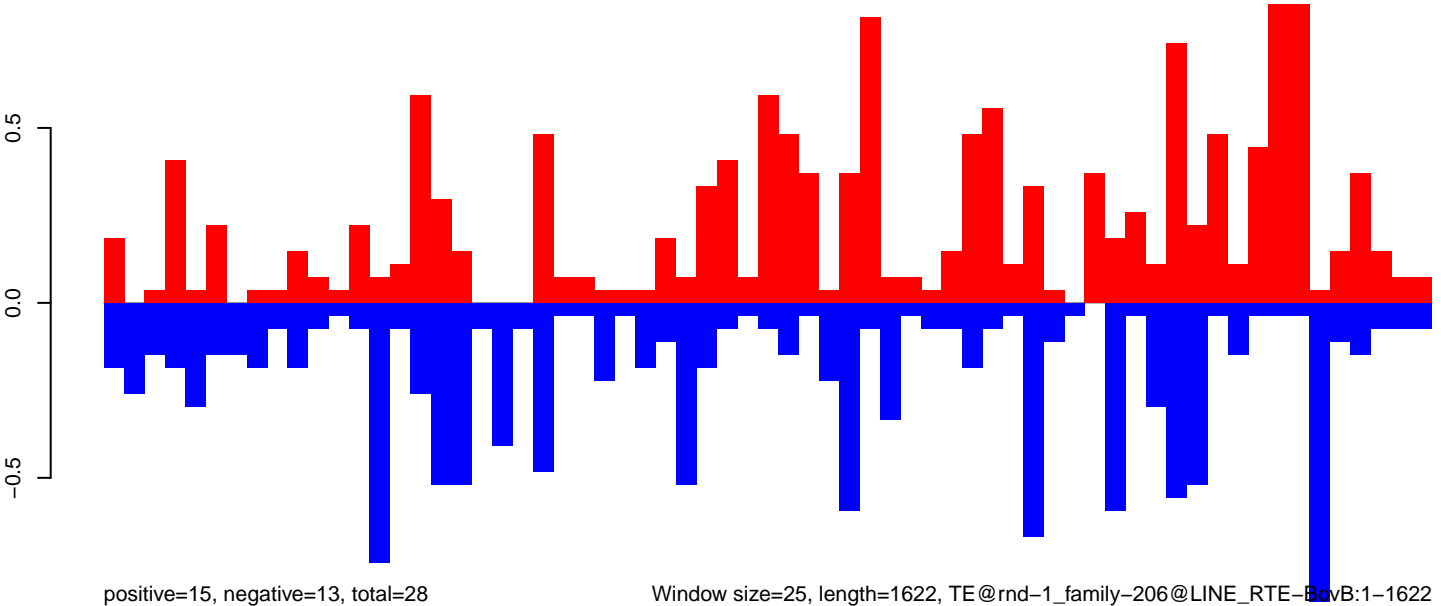

AeAlbo_HeadThor_CHIKV.B2_FHV.rep

Window size=25, length=1622, TE@rnd-1_family-206@LINE RTE-BovB:1-1622