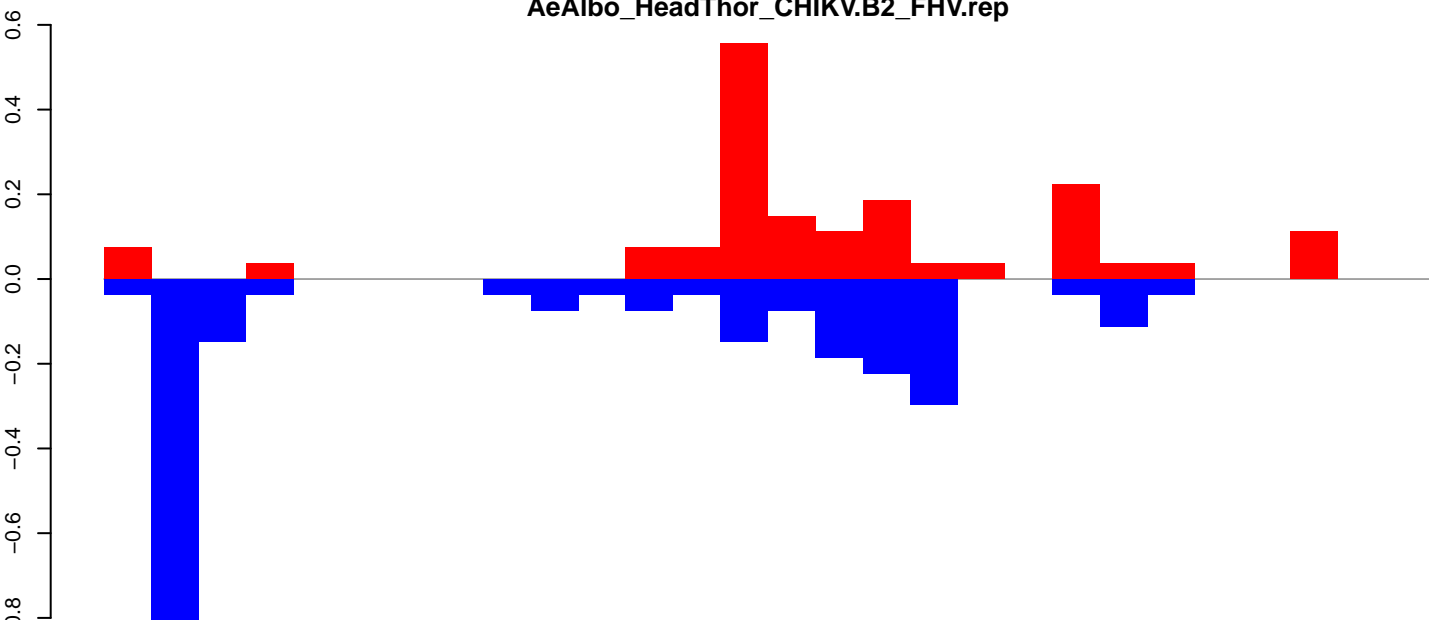

AeAlbo_HeadThor_CHIKV.B2_FHV.rep

positive=2, negative=2, total=4

Window size=25, length=676, TE@rnd-1_family-1505@Unknown:1-676