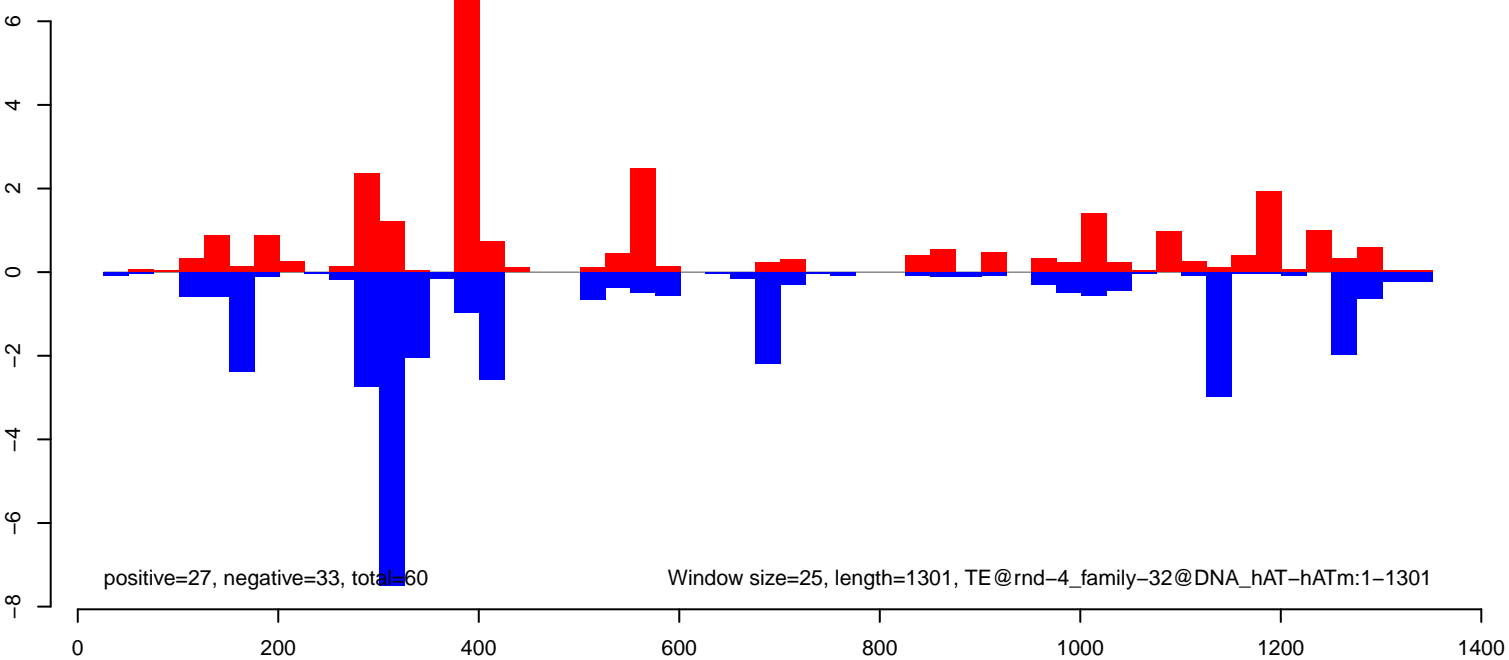

AeAlbo_HeadThor_CHIKV.B2_FHV.rep