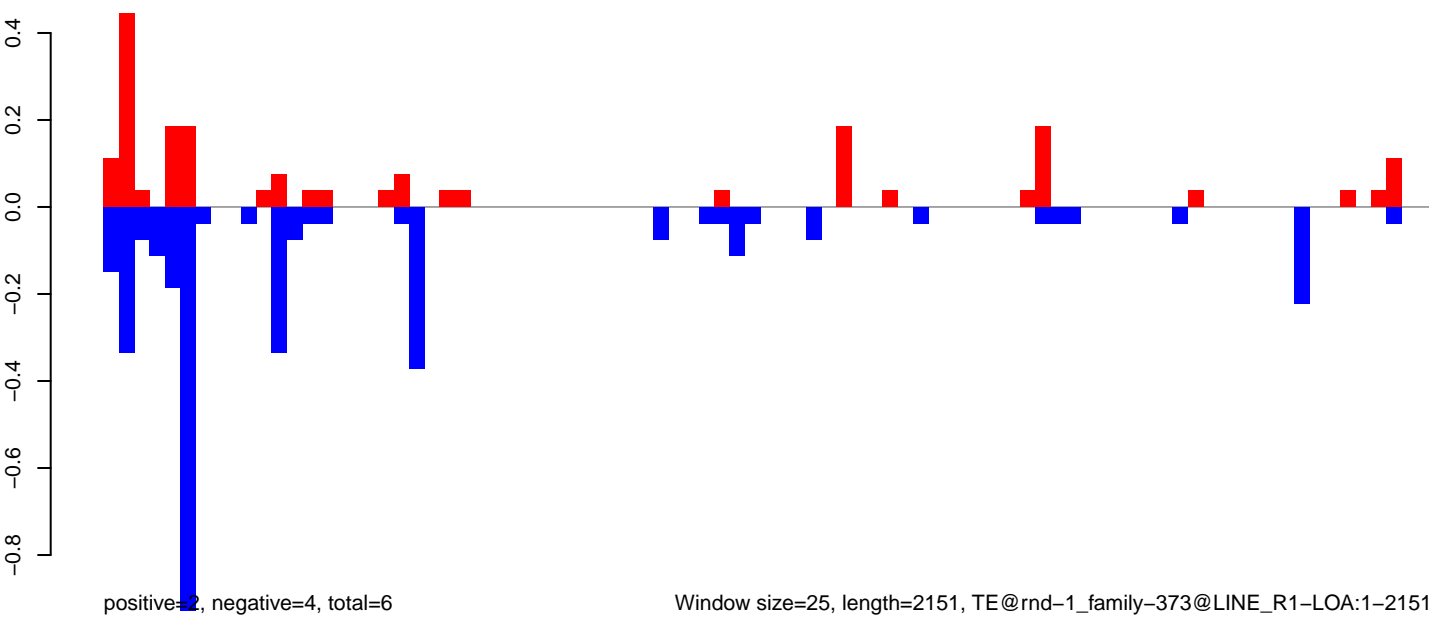

AeAlbo_HeadThor_CHIKV.B2_FHV.rep