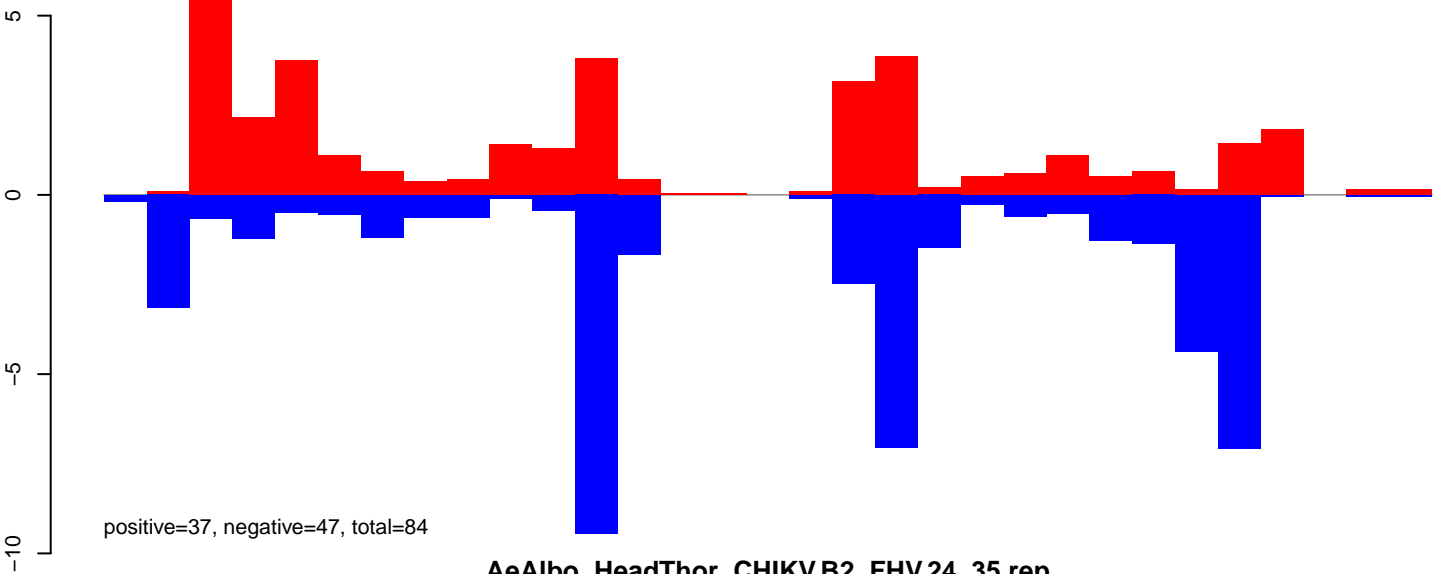

AeAlbo_HeadThor_CHIKV.B2_FHV.18_23.rep

AeAlbo_HeadThor_CHIKV.B2_FHV.24_35.rep