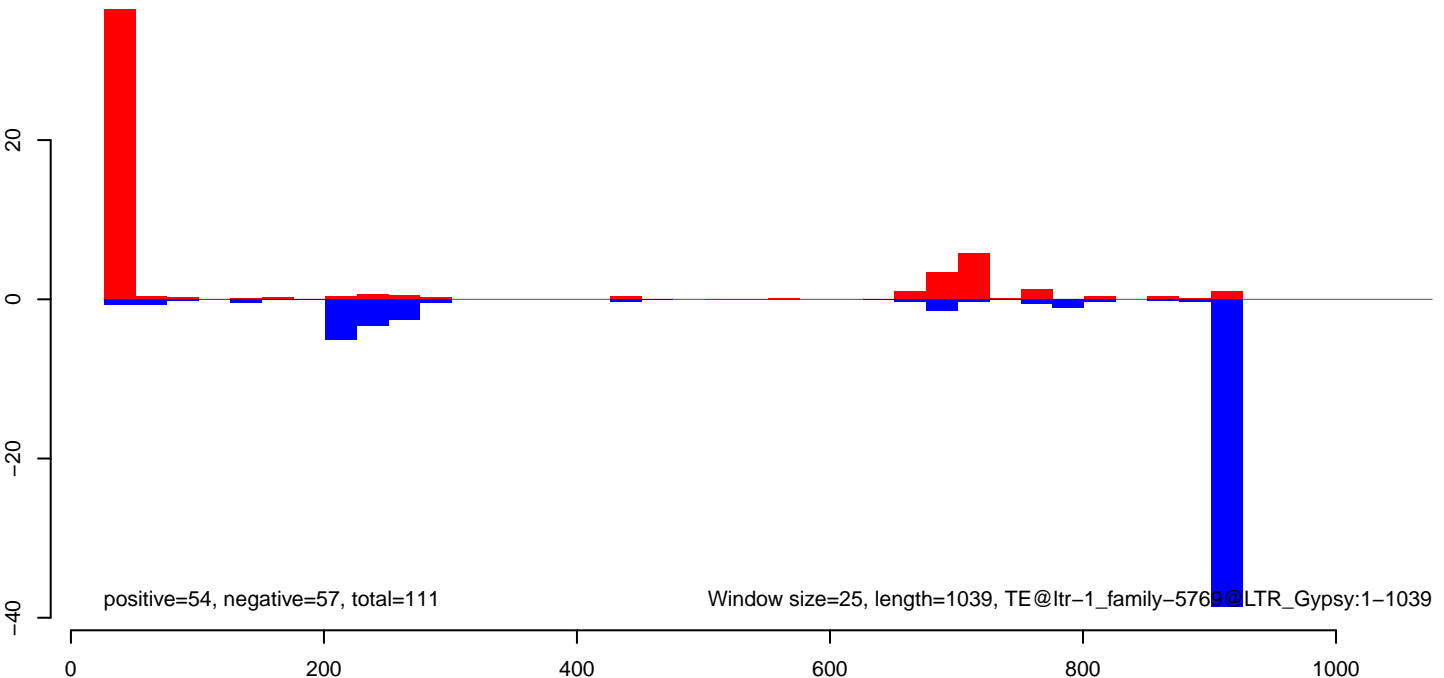

AeAlbo_HeadThor_CHIKV.B2_FHV.rep