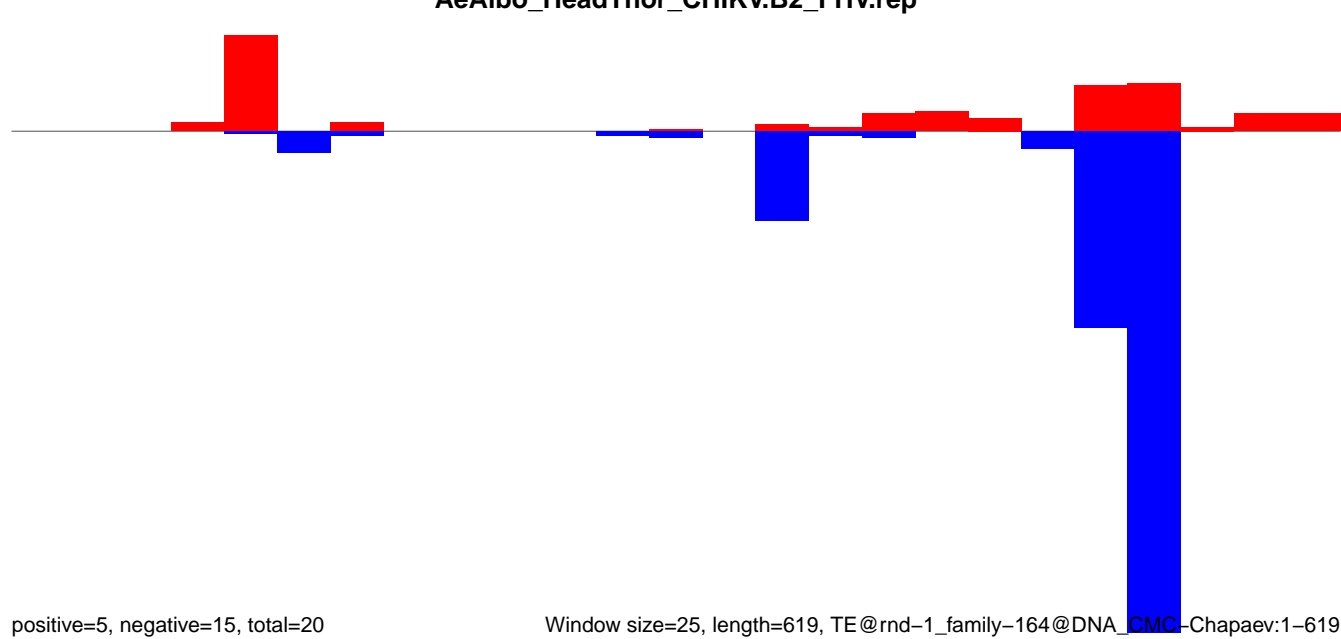

AeAlbo_HeadThor_CHIKV.B2_FHV.rep

AeAlbo_HeadThor_CHIKV.B2_FHV.18_23.rep

AeAlbo_HeadThor_CHIKV.B2_FHV.24_35.rep

AeAlbo_HeadThor_CHIKV.B2_FHV.rep

Window size=25, length=823, TE@rnd-1_family-123@SINE_tRNA:1-823