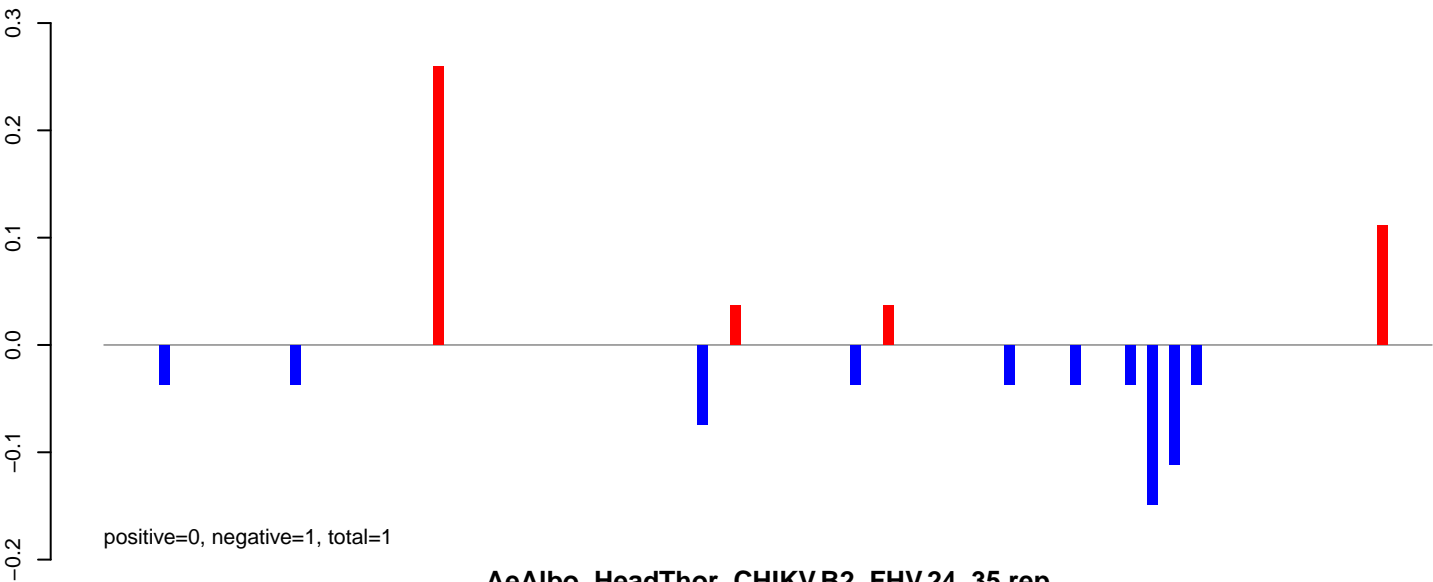

AeAlbo_HeadThor_CHIKV.B2_FHV.18_23.rep

AeAlbo_HeadThor_CHIKV.B2_FHV.24_35.rep