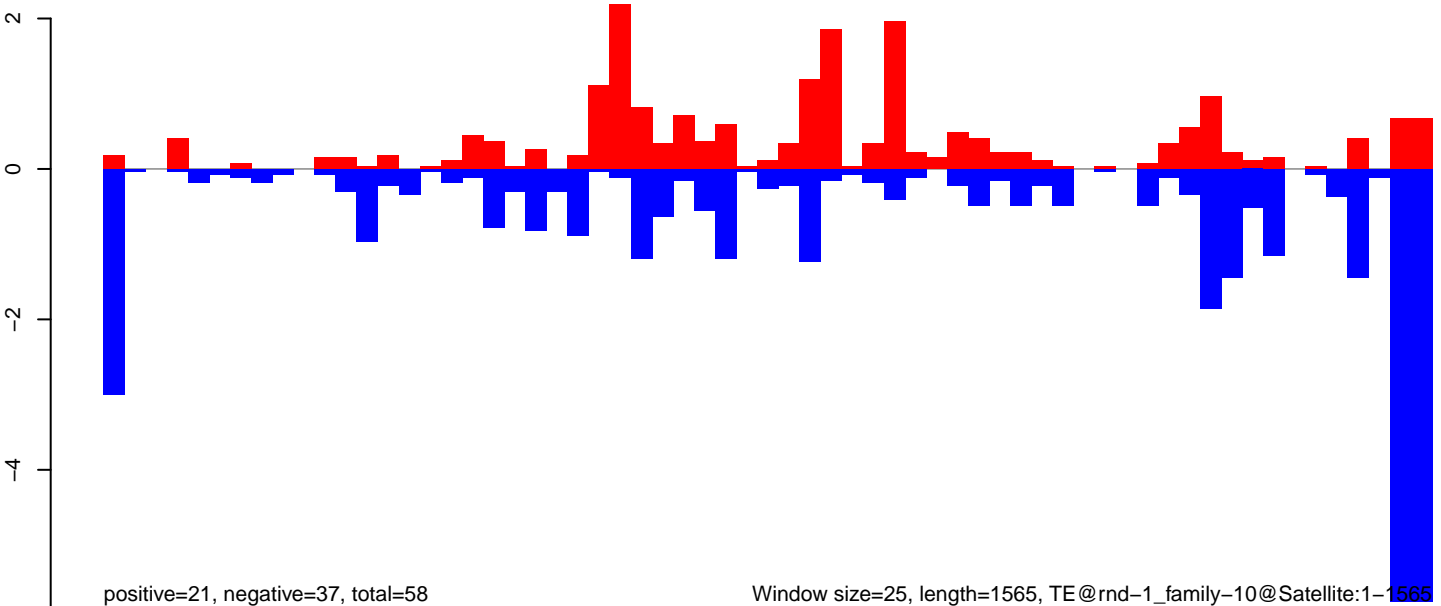

Window size=25, length=1446, TE@rnd-1_family-257@LINE_R1:1-1446

AeAlbo_HeadThor_CHIKV.B2_FHV.18_23.rep

AeAlbo_HeadThor_CHIKV.B2_FHV.24_35.rep

AeAlbo_HeadThor_CHIKV.B2_FHV.rep

Window size=25, length=1565, TE@rnd-1_family-10@Satellite:1-1565