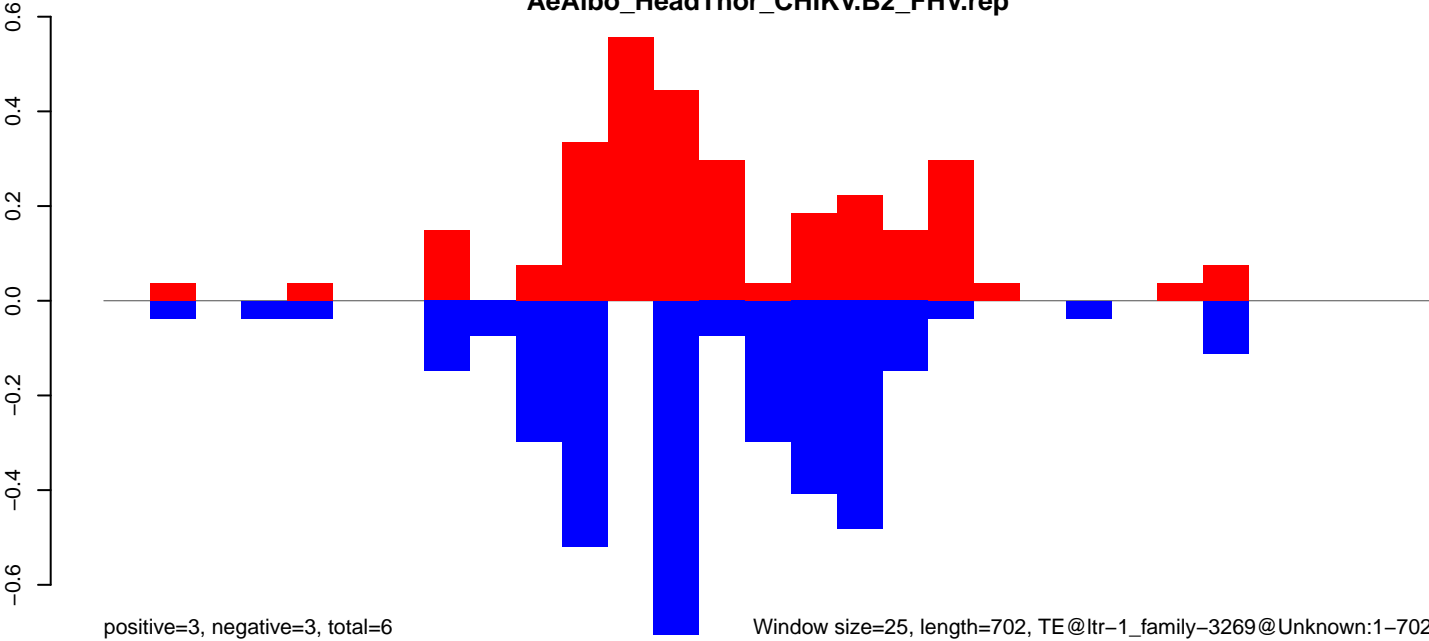

Window size=25, length=4028, TE@ltr-1_family-3498@LTR_Copia:1-4028

0 1000 2000 3000 4000

AeAlbo_HeadThor_CHIKV.B2_FHV.18_23.rep

AeAlbo_HeadThor_CHIKV.B2_FHV.24_35.rep

AeAlbo_HeadThor_CHIKV.B2_FHV.rep

AeAlbo_HeadThor_CHIKV.B2_FHV.18_23.rep