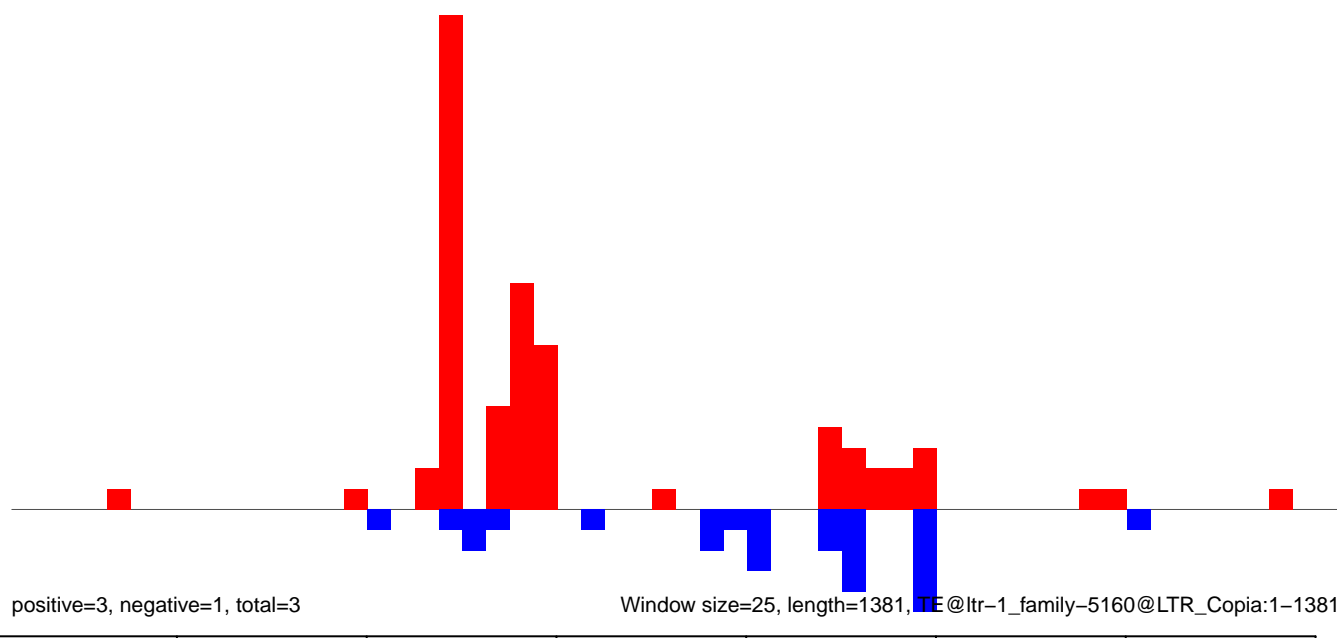

AeAlbo_HeadThor_CHIKV.B2_FHV.rep

Window size=25, length=1381, TE@ltr-1_family-5160@LTR_Copia:1-1381