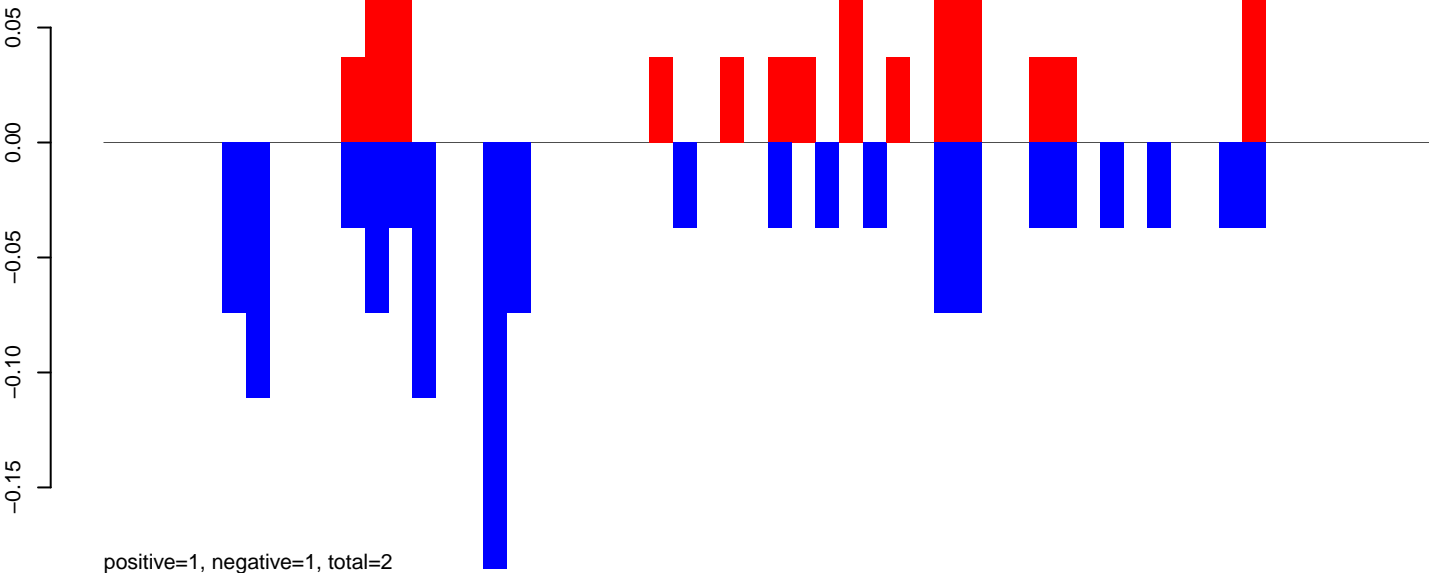

AeAlbo_HeadThor_CHIKV.B2_FHV.24_35.rep

AeAlbo_HeadThor_CHIKV.B2_FHV.rep

AeAlbo_HeadThor_CHIKV.B2_FHV.18_23.rep

AeAlbo_HeadThor_CHIKV.B2_FHV.24_35.rep

AeAlbo_HeadThor_CHIKV.B2_FHV.rep

Window size=25, length=1376, TE@rnd-6_family-8802@Unknown:1-1376