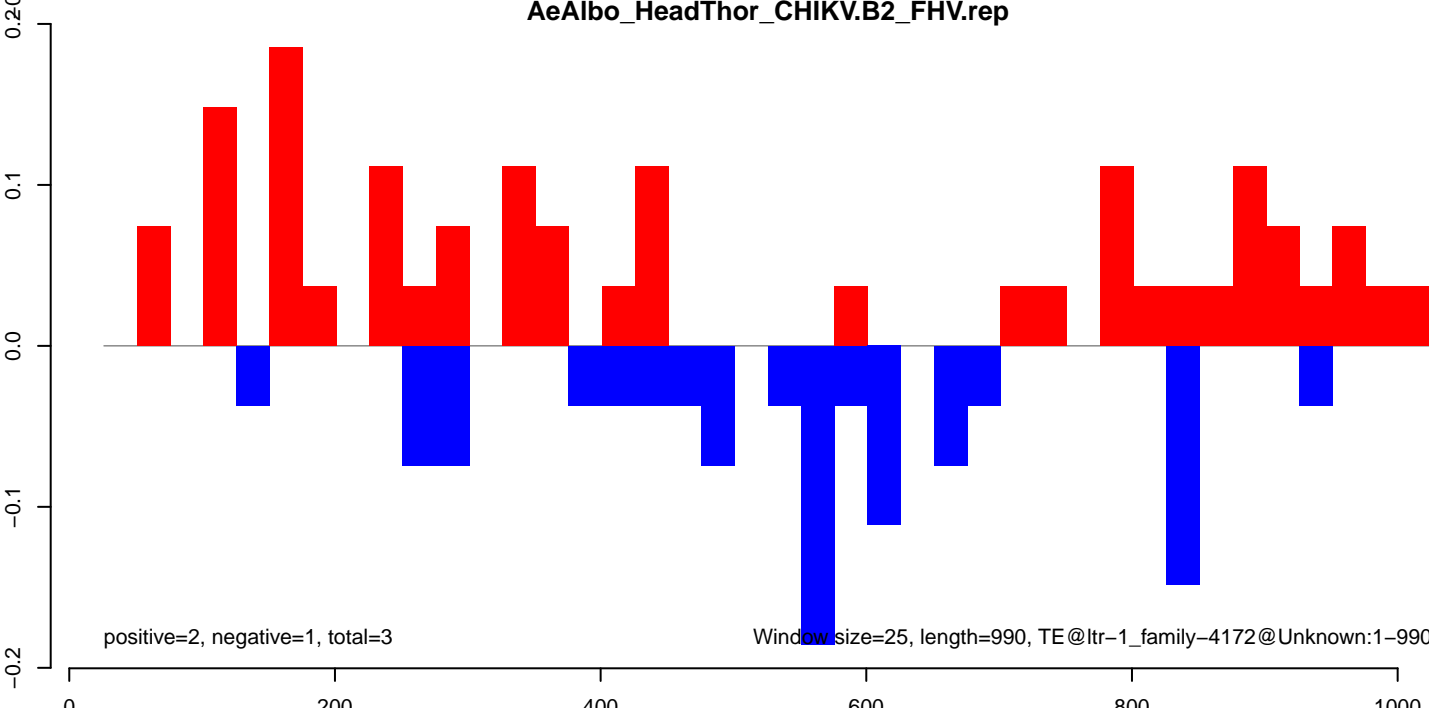

AeAlbo_HeadThor_CHIKV.B2_FHV.rep