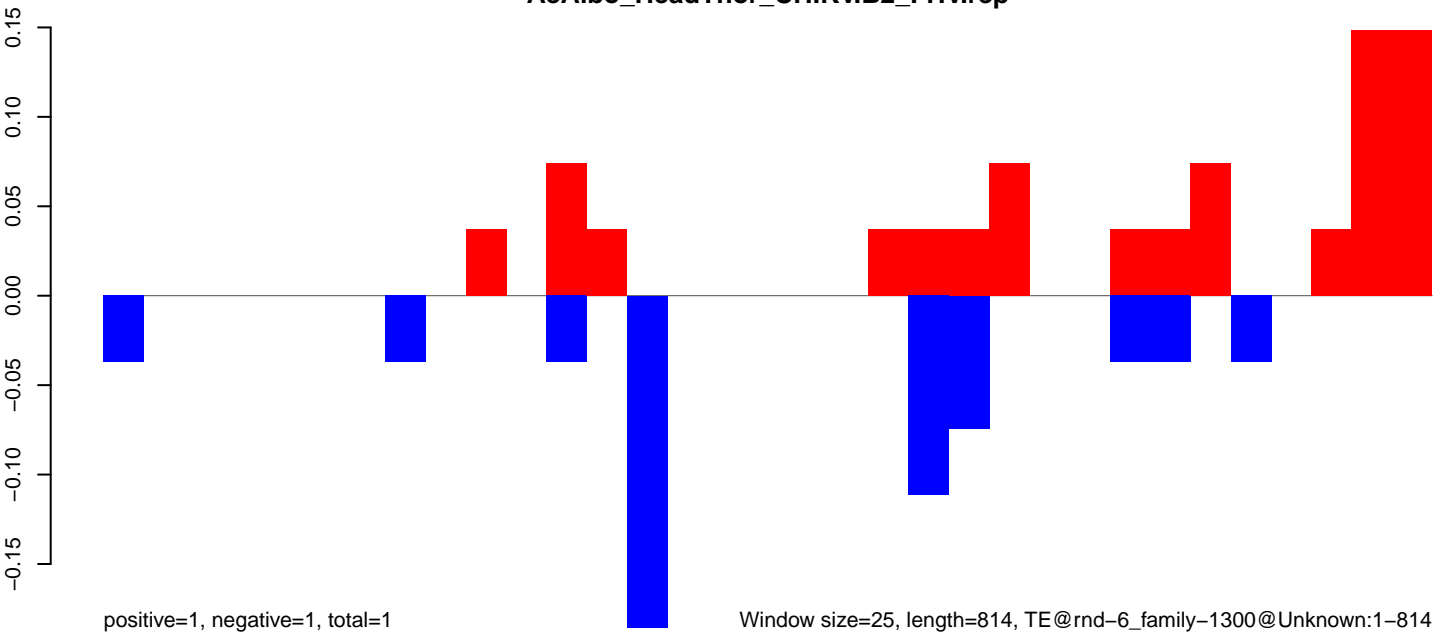

AeAlbo_HeadThor_CHIKV.B2_FHV.18_23.rep

AeAlbo_HeadThor_CHIKV.B2_FHV.24_35.rep

AeAlbo_HeadThor_CHIKV.B2_FHV.rep

Window size=25, length=814, TE@rnd-6_family-1300@Unknown:1-814

AeAlbo_HeadThor_CHIKV.B2_FHV.18_23.rep