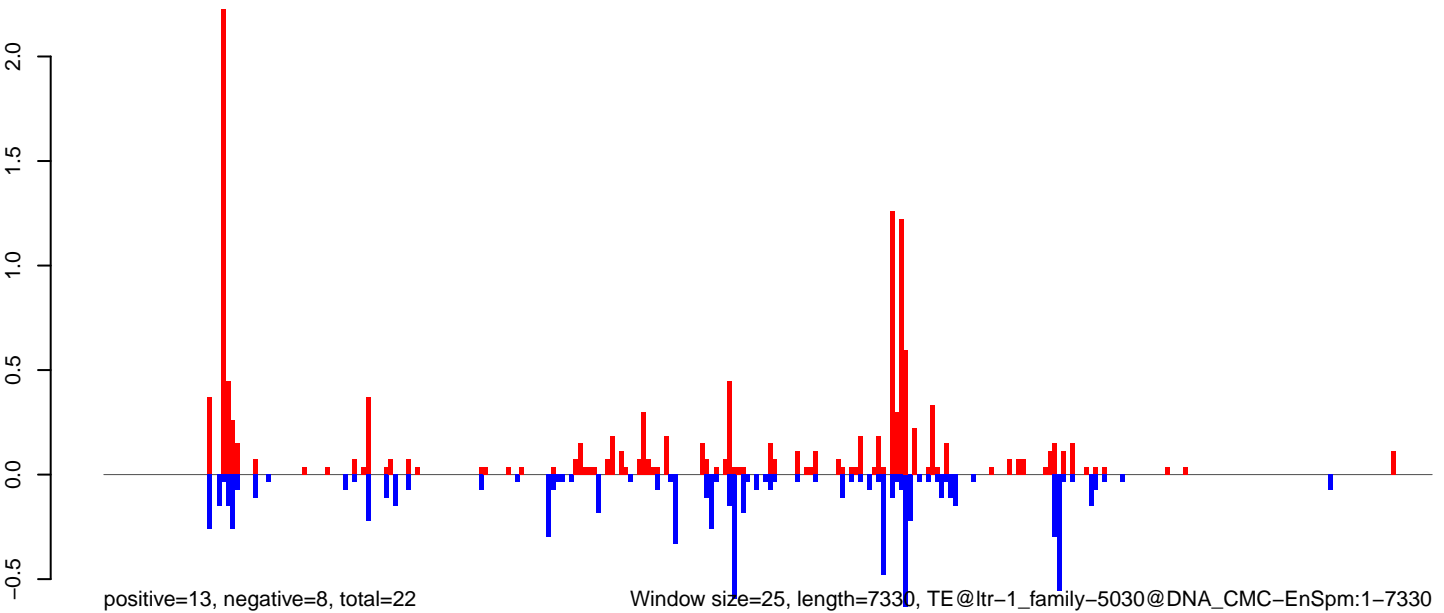

AeAlbo_HeadThor_CHIKV.B2_FHV.rep