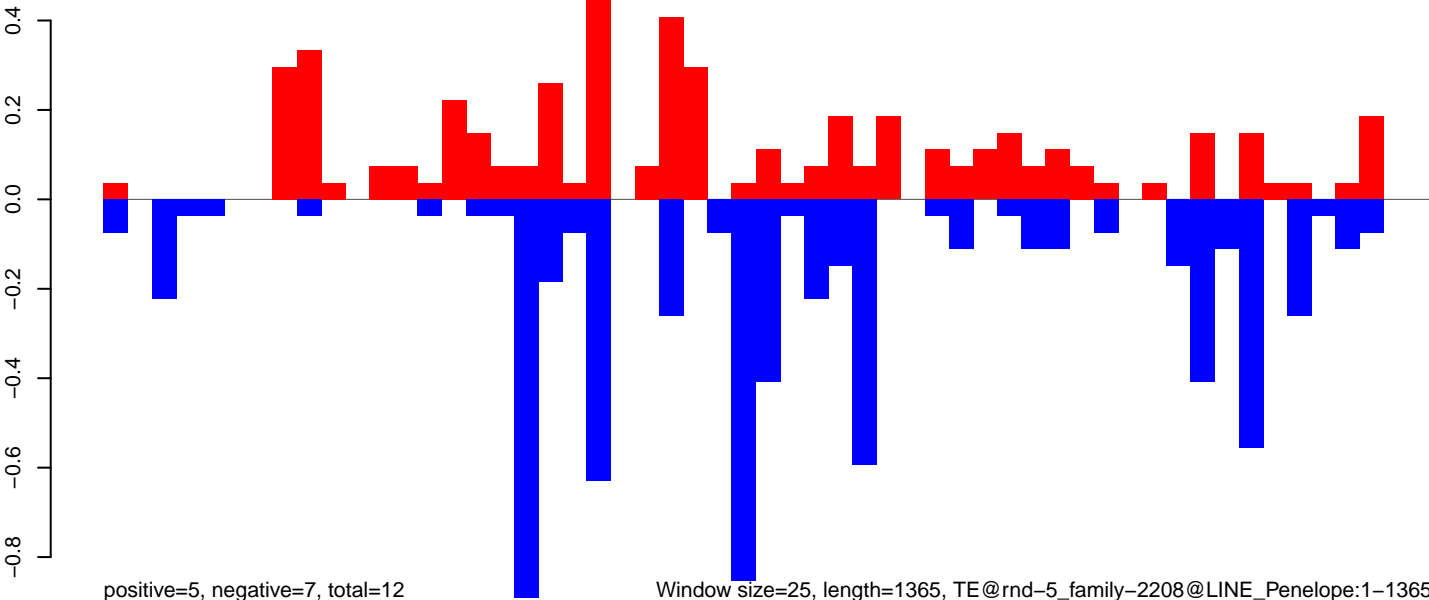

AeAlbo_HeadThor_CHIKV.B2_FHV.rep