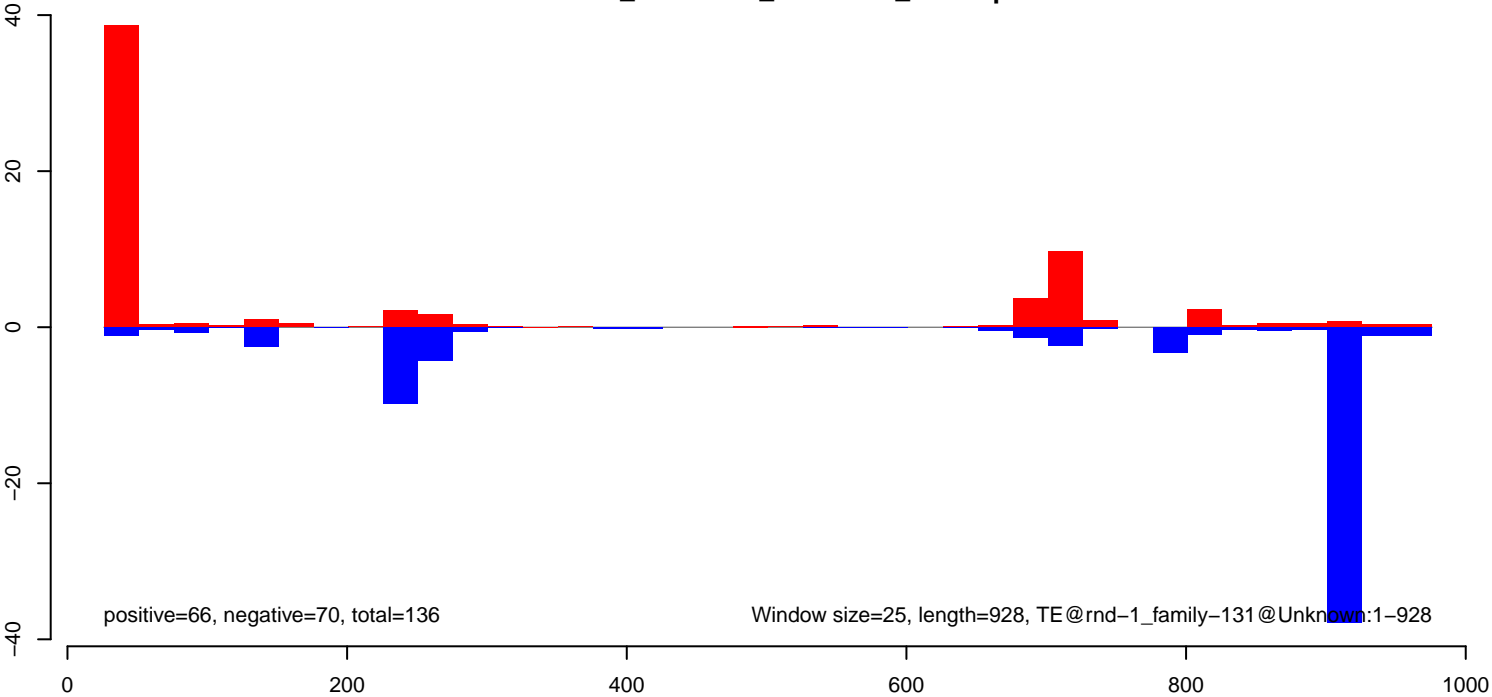

AeAlbo_HeadThor_CHIKV.B2_FHV.rep