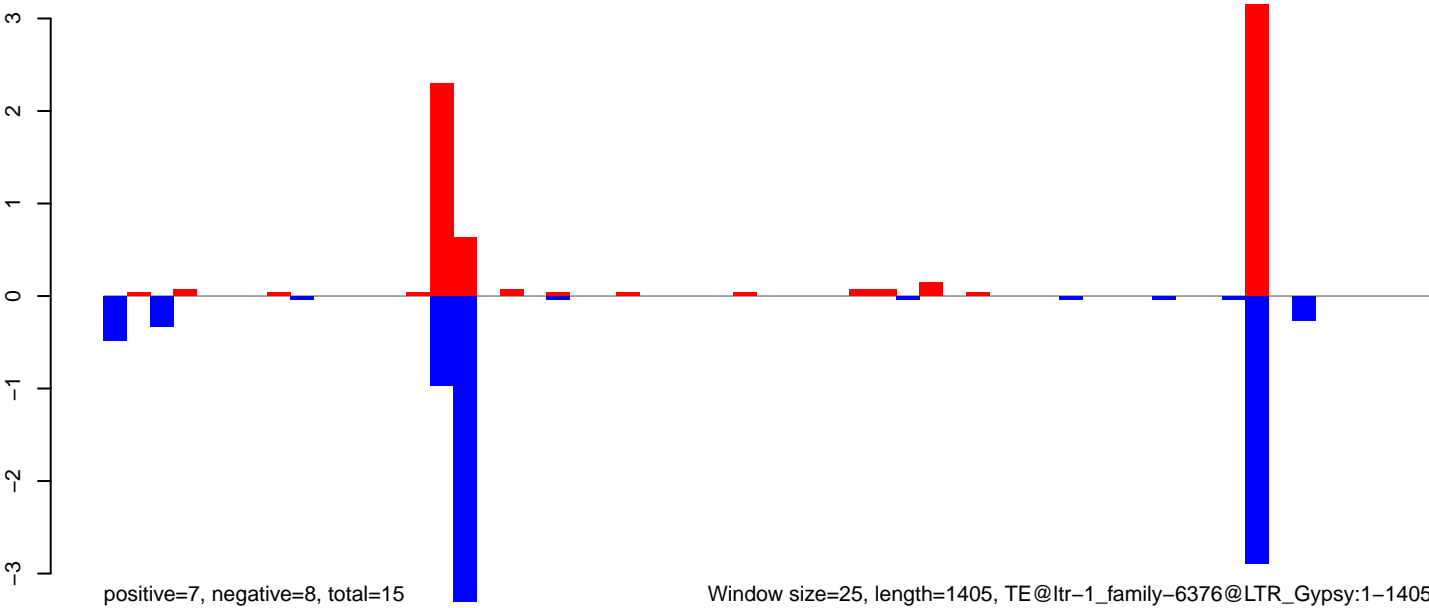

AeAlbo_HeadThor_CHIKV.B2_FHV.18_23.rep

AeAlbo_HeadThor_CHIKV.B2_FHV.rep