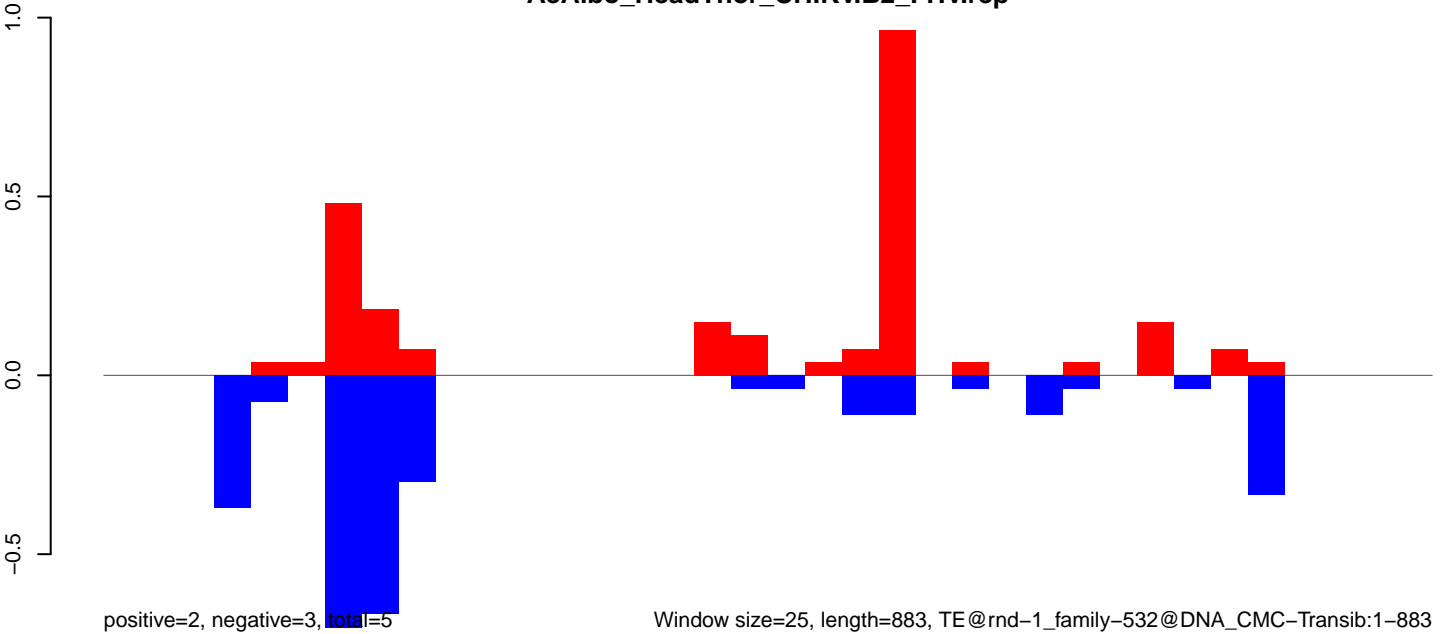

AeAlbo_HeadThor_CHIKV.B2_FHV.18_23.rep

AeAlbo_HeadThor_CHIKV.B2_FHV.24_35.rep

AeAlbo_HeadThor_CHIKV.B2_FHV.rep

Window size=25, length=883, TE@rnd-1_family-532@DNA_CMC-Transib:1-883

0 200 400 600 800

AeAlbo_HeadThor_CHIKV.B2_FHV.18_23.rep