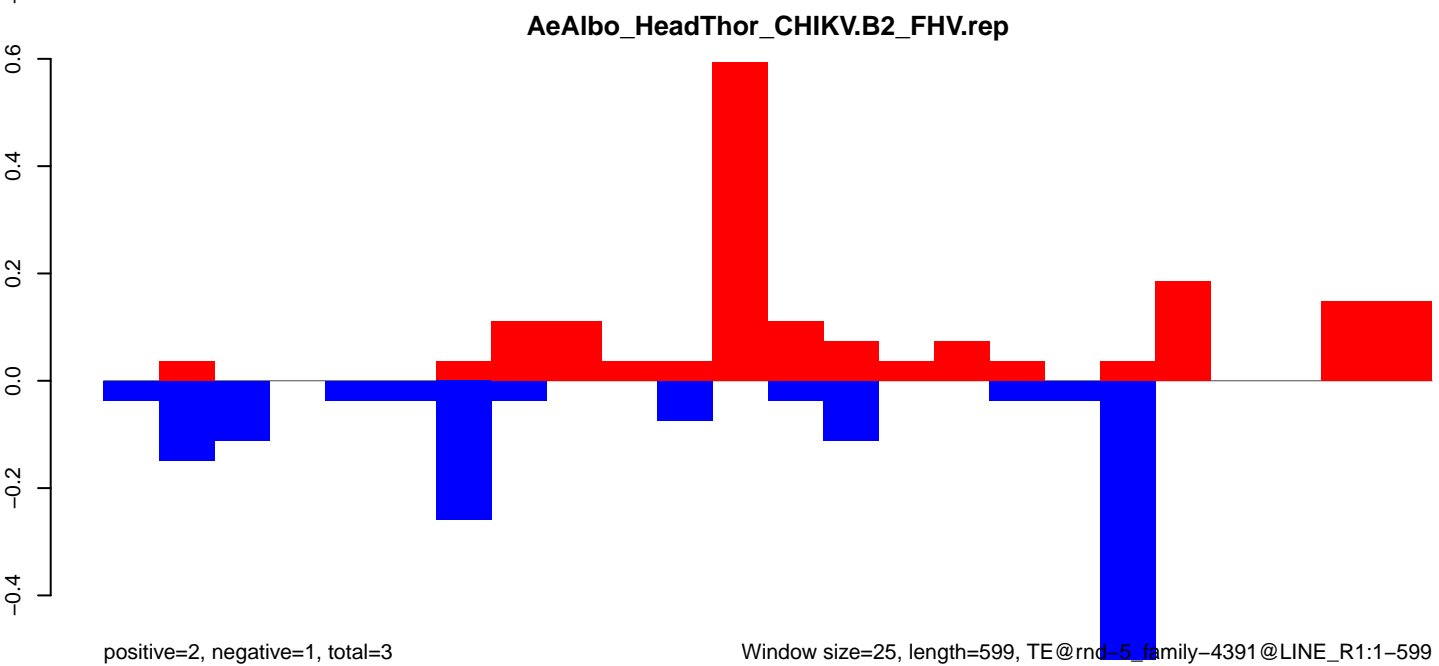

AeAlbo_HeadThor_CHIKV.B2_FHV.24_35.rep

AeAlbo_HeadThor_CHIKV.B2_FHV.rep

Window size=25, length=599, TE@rnd=5, family=4391@LINE_R1:1-599

AeAlbo_HeadThor_CHIKV.B2_FHV.18_23.rep

AeAlbo_HeadThor_CHIKV.B2_FHV.24_35.rep