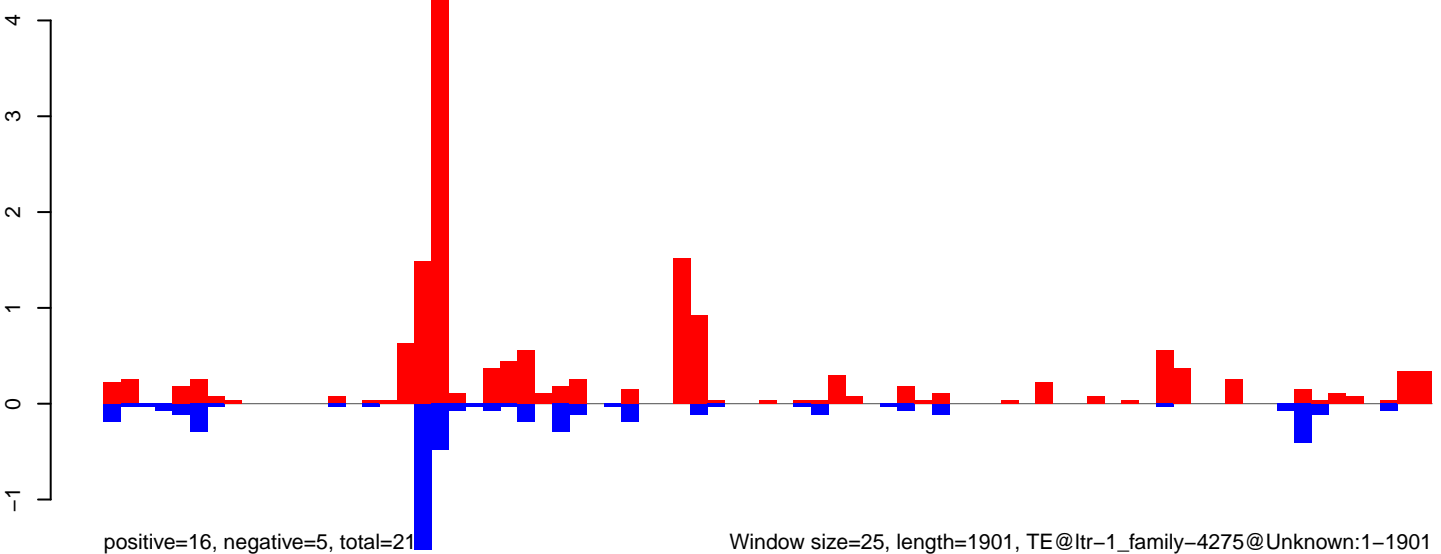

Window size=25, length=4372, TE@ltr-1_family-4593@DNA:1-4372

0 1000 2000 3000 4000

AeAlbo_HeadThor_CHIKV.B2_FHV.18_23.rep

AeAlbo_HeadThor_CHIKV.B2_FHV.24_35.rep

AeAlbo_HeadThor_CHIKV.B2_FHV.rep

Window size=25, length=1901, TE@ltr-1_family-4275@Unknown:1-1901