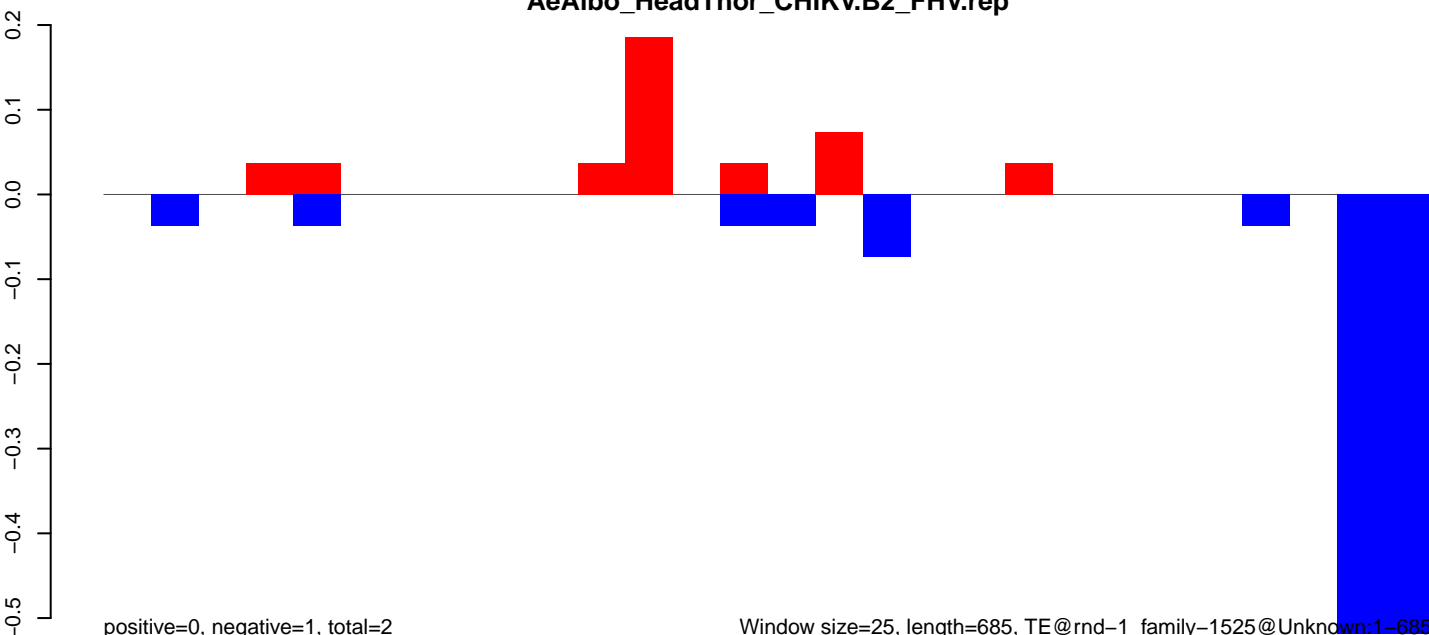

AeAlbo_HeadThor_CHIKV.B2_FHV.rep