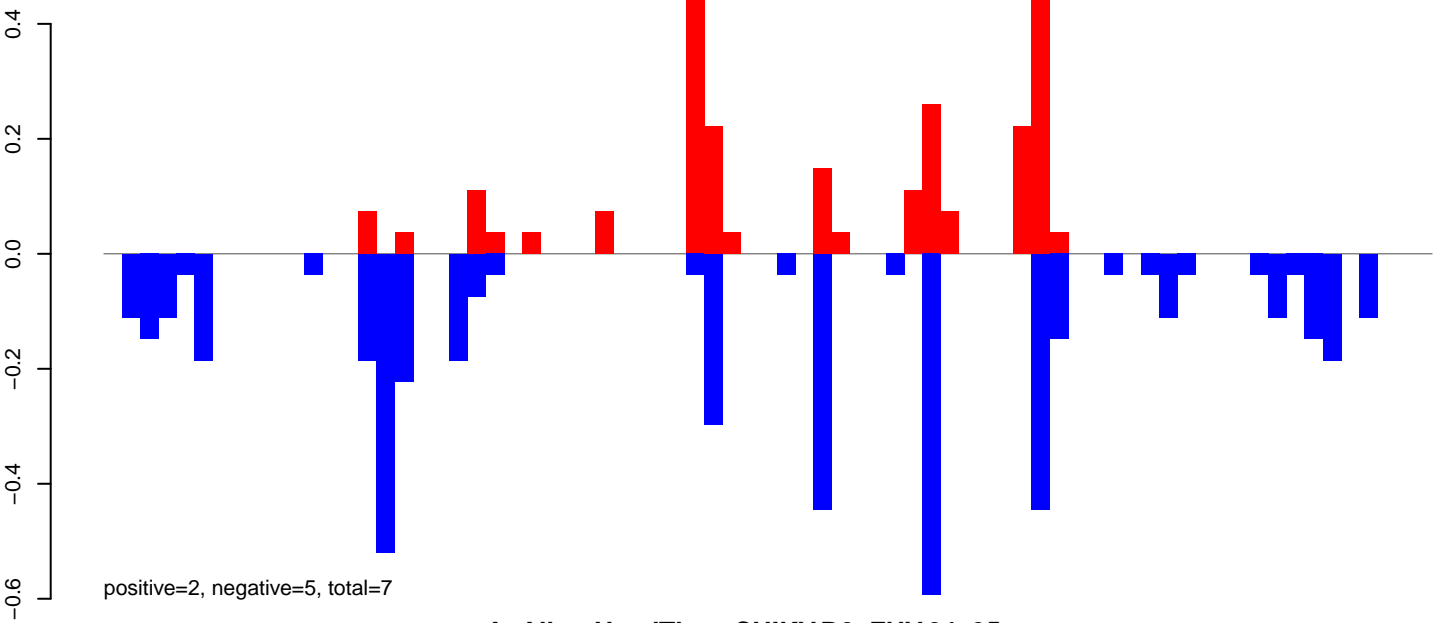

AeAlbo_HeadThor_CHIKV.B2_FHV.18_23.rep