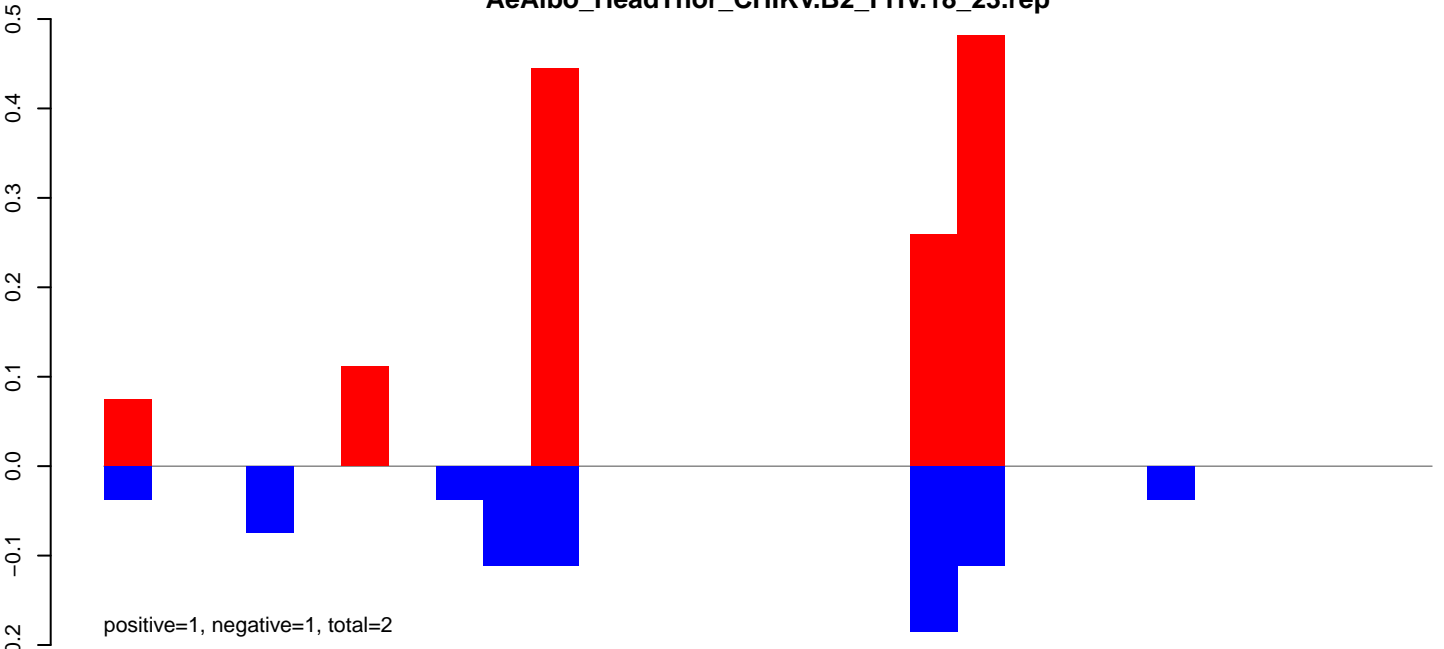

AeAlbo_HeadThor_CHIKV.B2_FHV.24_35.rep

AeAlbo_HeadThor_CHIKV.B2_FHV.18_23.rep