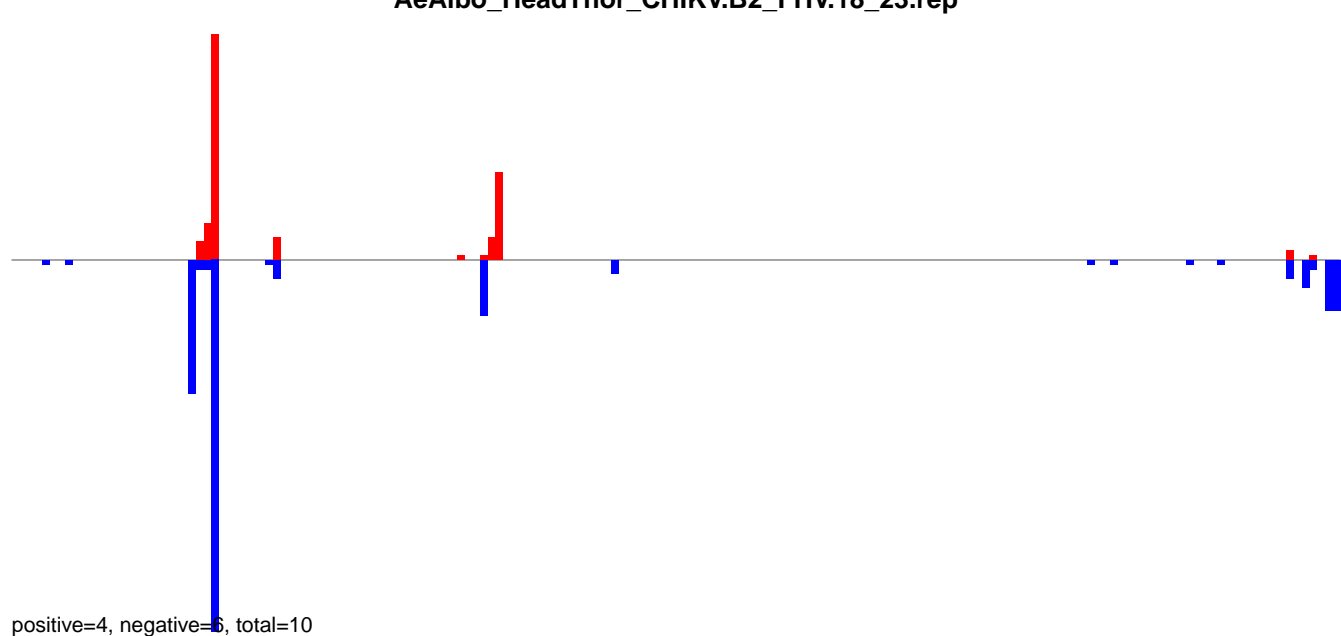

AeAlbo_HeadThor_CHIKV.B2_FHV.18_23.rep