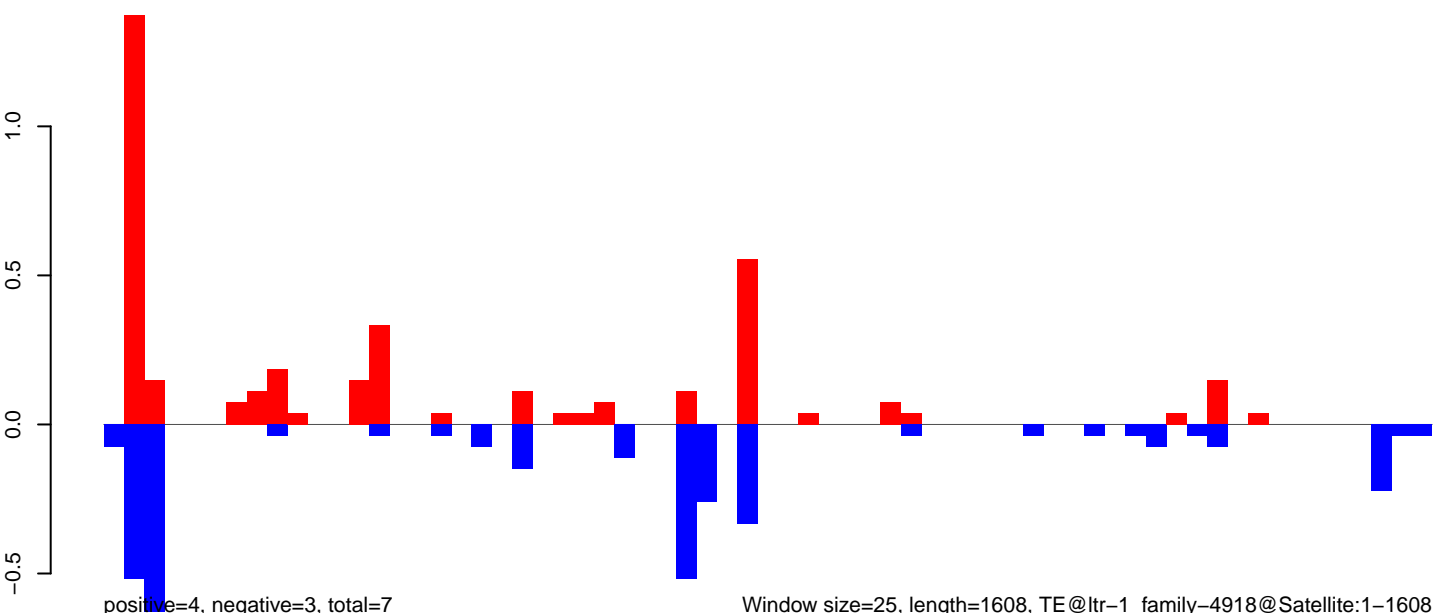

AeAlbo_HeadThor_CHIKV.B2_FHV.rep

Window size=25, length=7307, TE@ltr-1_family-4921@LTR_Pao:1-7307

AeAlbo_HeadThor_CHIKV.B2_FHV.18_23.rep

AeAlbo_HeadThor_CHIKV.B2_FHV.24_35.rep

AeAlbo_HeadThor_CHIKV.B2_FHV.rep