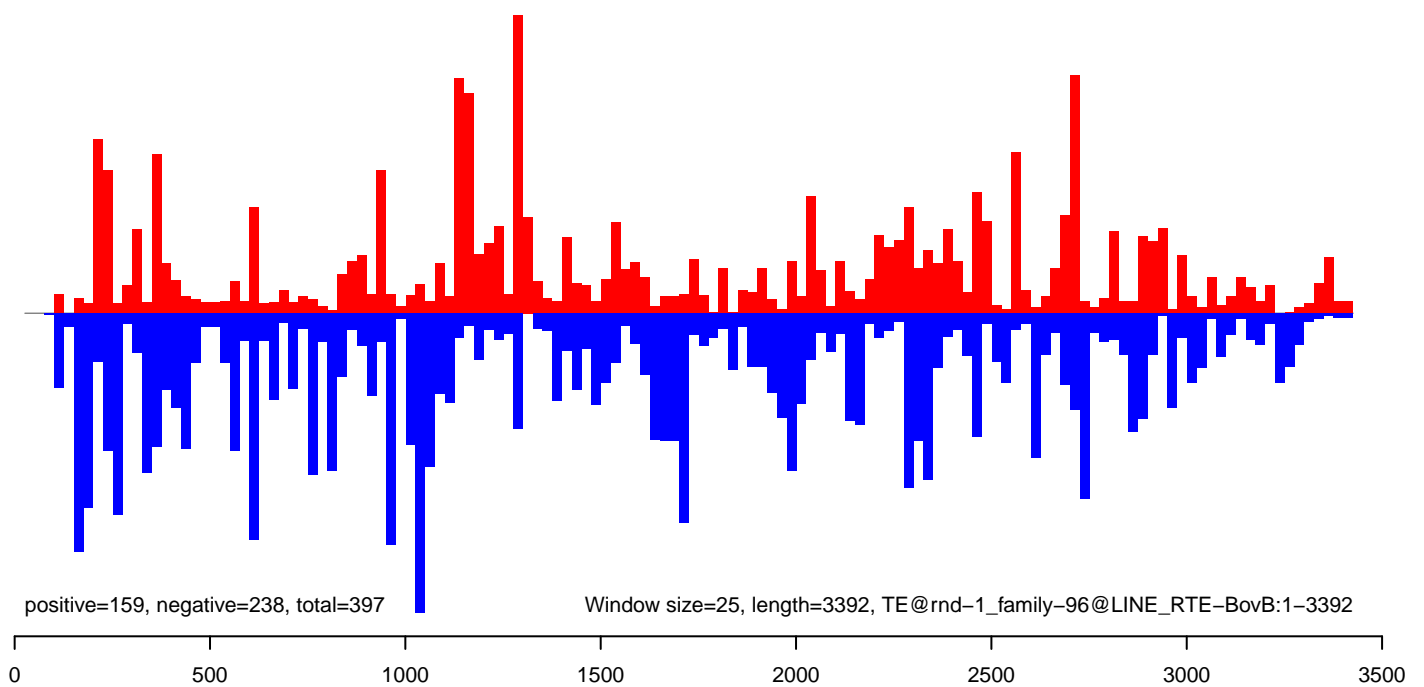

AeAlbo_HeadThor_CHIKV.B2_FHV.rep