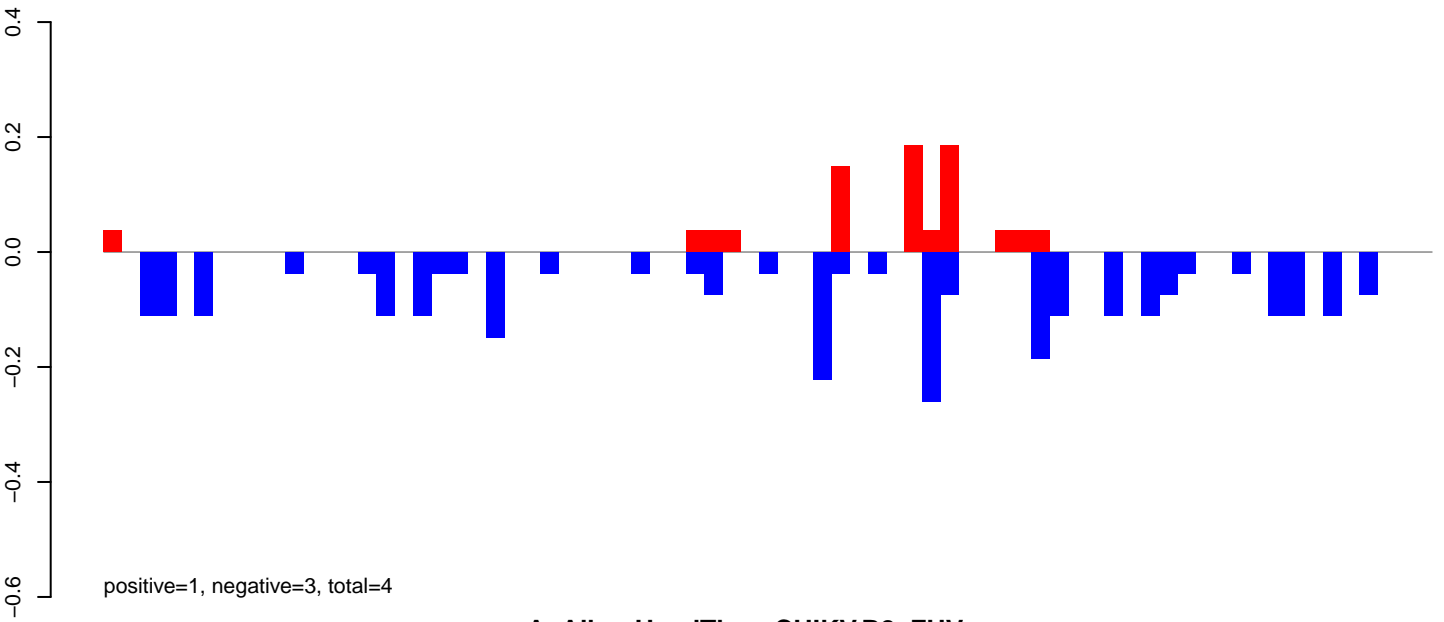

AeAlbo_HeadThor_CHIKV.B2_FHV.24_35.rep