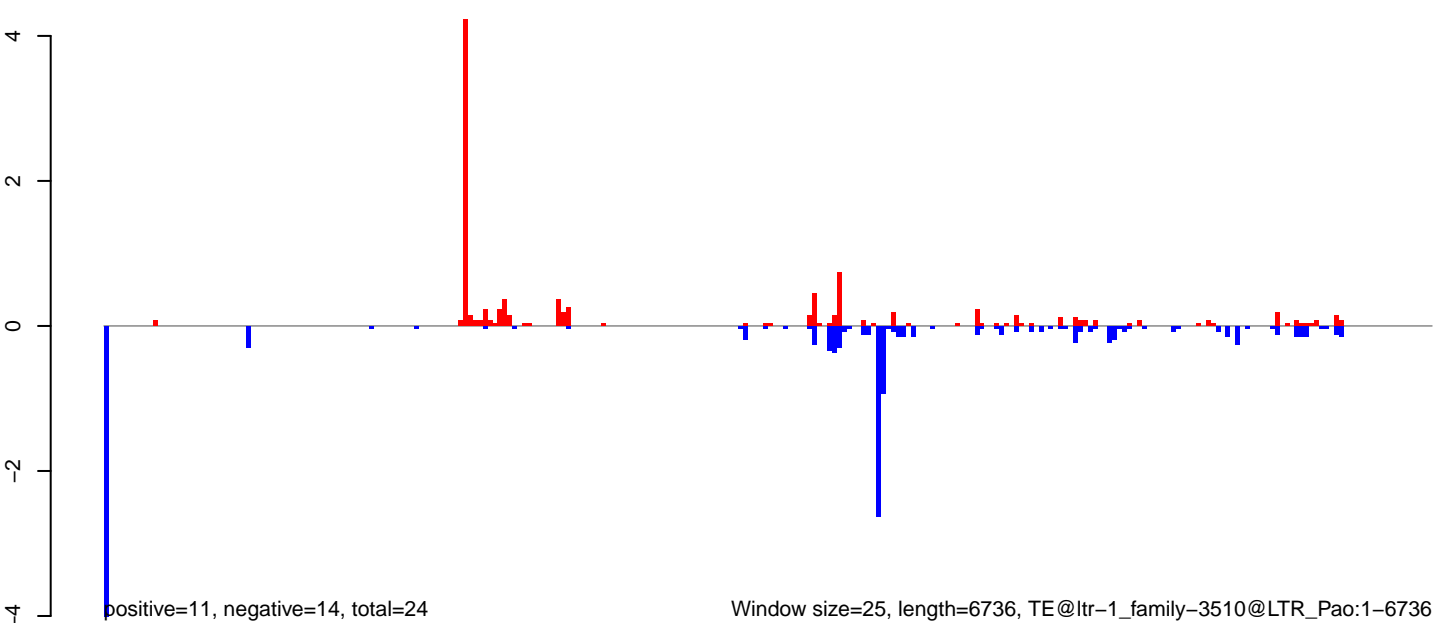

AeAlbo_HeadThor_CHIKV.B2_FHV.18_23.rep

AeAlbo_HeadThor_CHIKV.B2_FHV.rep