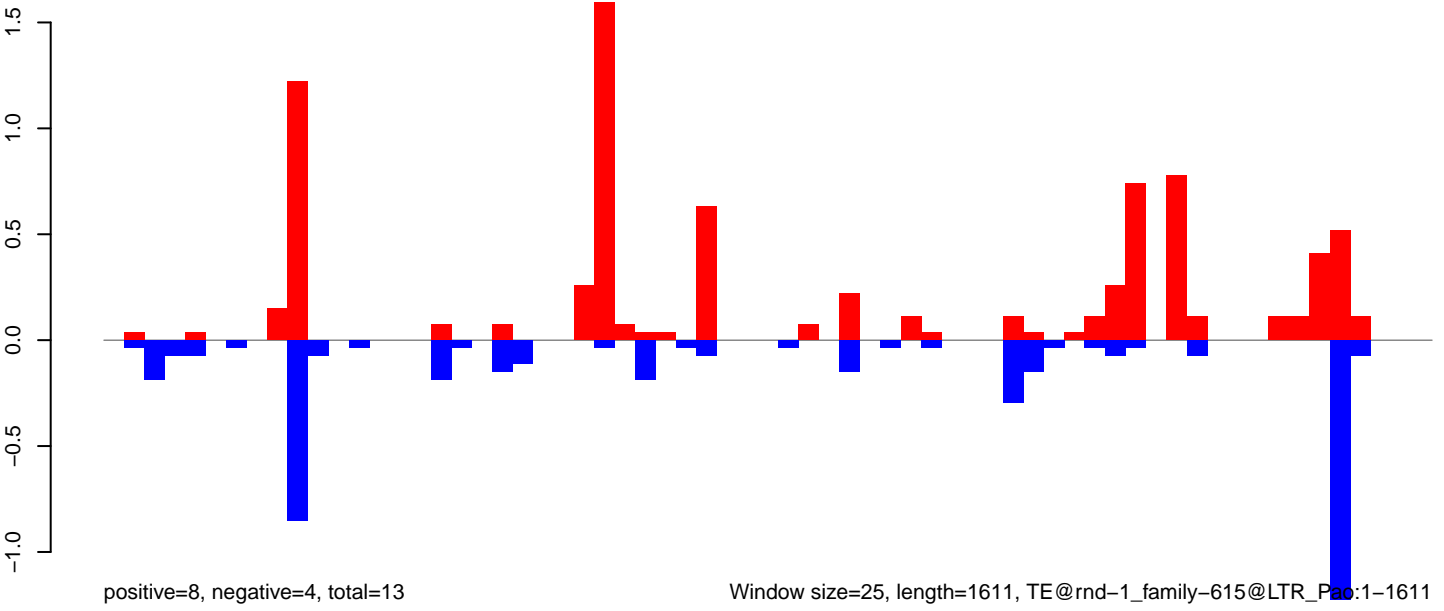

AeAlbo_HeadThor_CHIKV.B2_FHV.rep