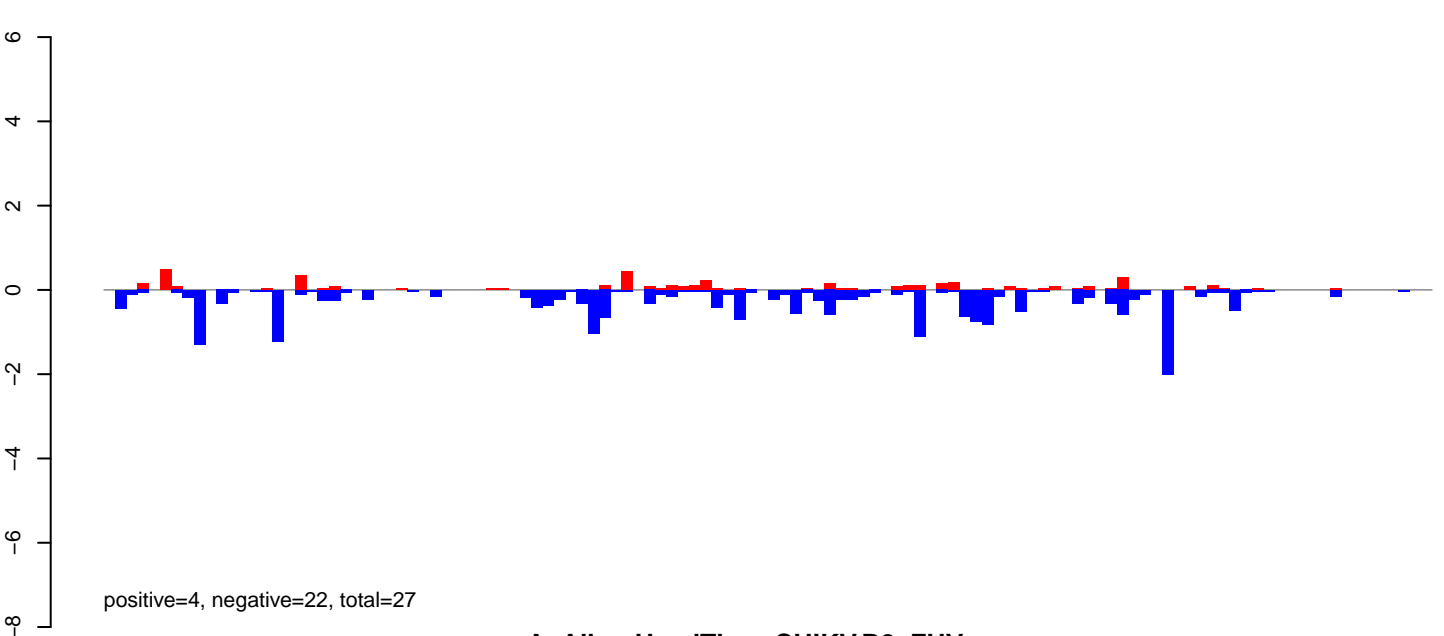

AeAlbo_HeadThor_CHIKV.B2_FHV.24_35.rep