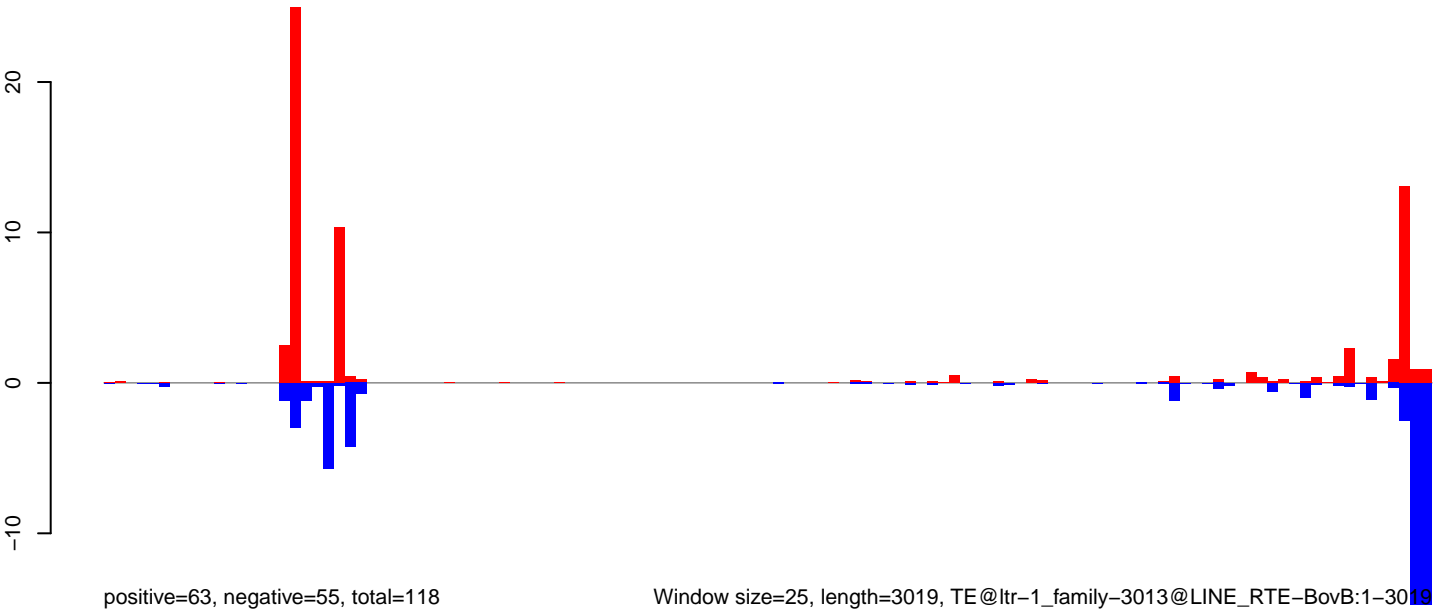

AeAlbo_HeadThor_CHIKV.B2_FHV.rep

Window size=25, length=3019, TE@ltr-1_family-3013@LINE RTE-BovB:1-3019

0 500 1000 1500 2000 2500 3000