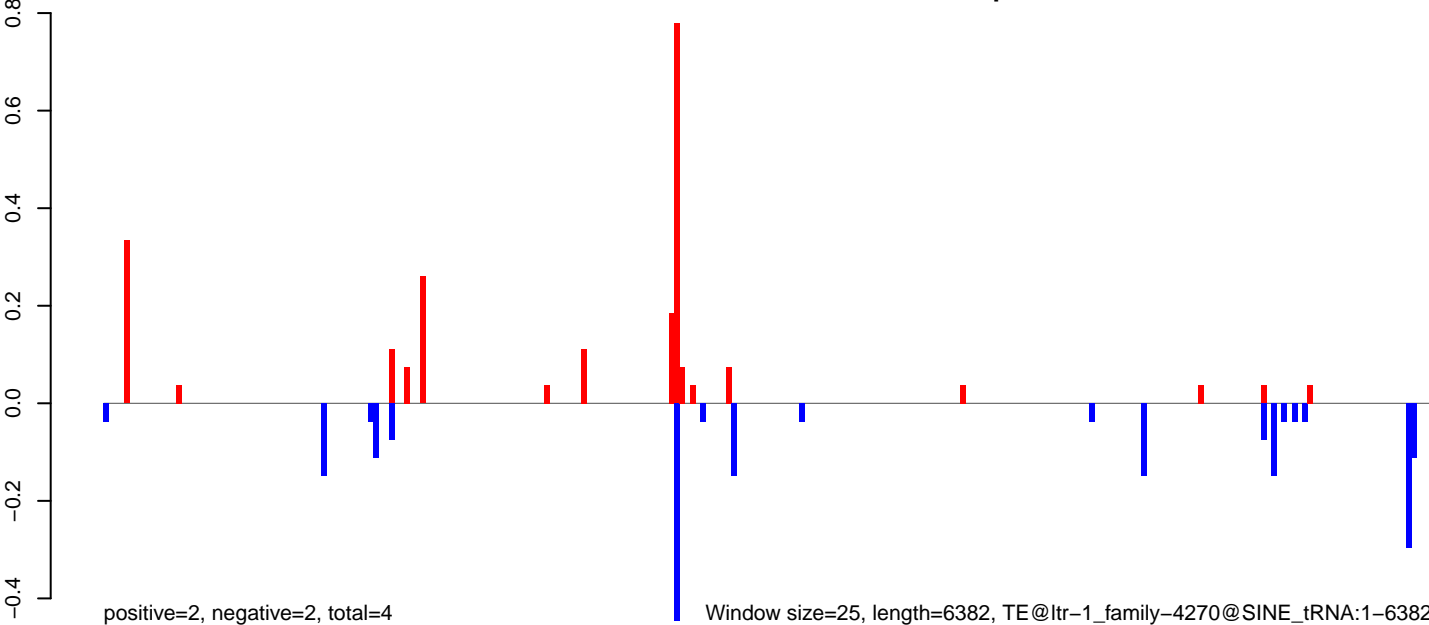

AeAlbo_HeadThor_CHIKV.B2_FHV.18_23.rep

AeAlbo_HeadThor_CHIKV.B2_FHV.rep