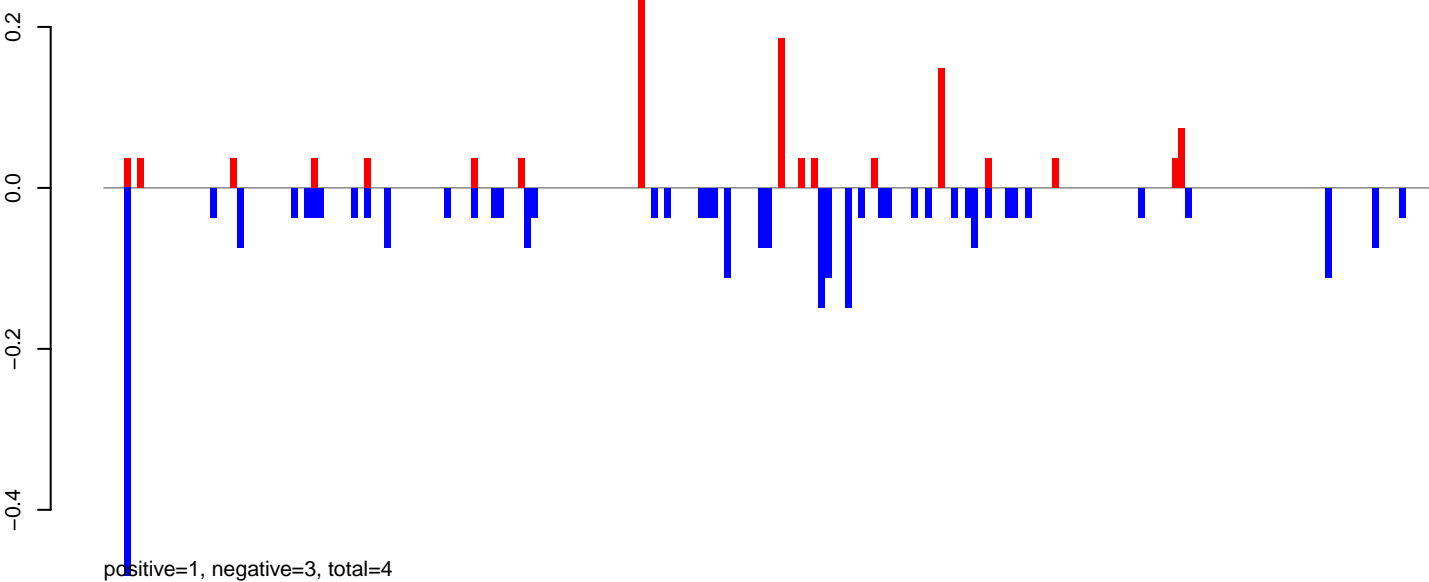

AeAlbo_HeadThor_CHIKV.B2_FHV.18_23.rep

AeAlbo_HeadThor_CHIKV.B2_FHV.24_35.rep

AeAlbo_HeadThor_CHIKV.B2_FHV.rep

Window size=25, length=3997, TE@ltr-1_family-4109@LTR_Gypsy:1-3997

AeAlbo_HeadThor_CHIKV.B2_FHV.18_23.rep