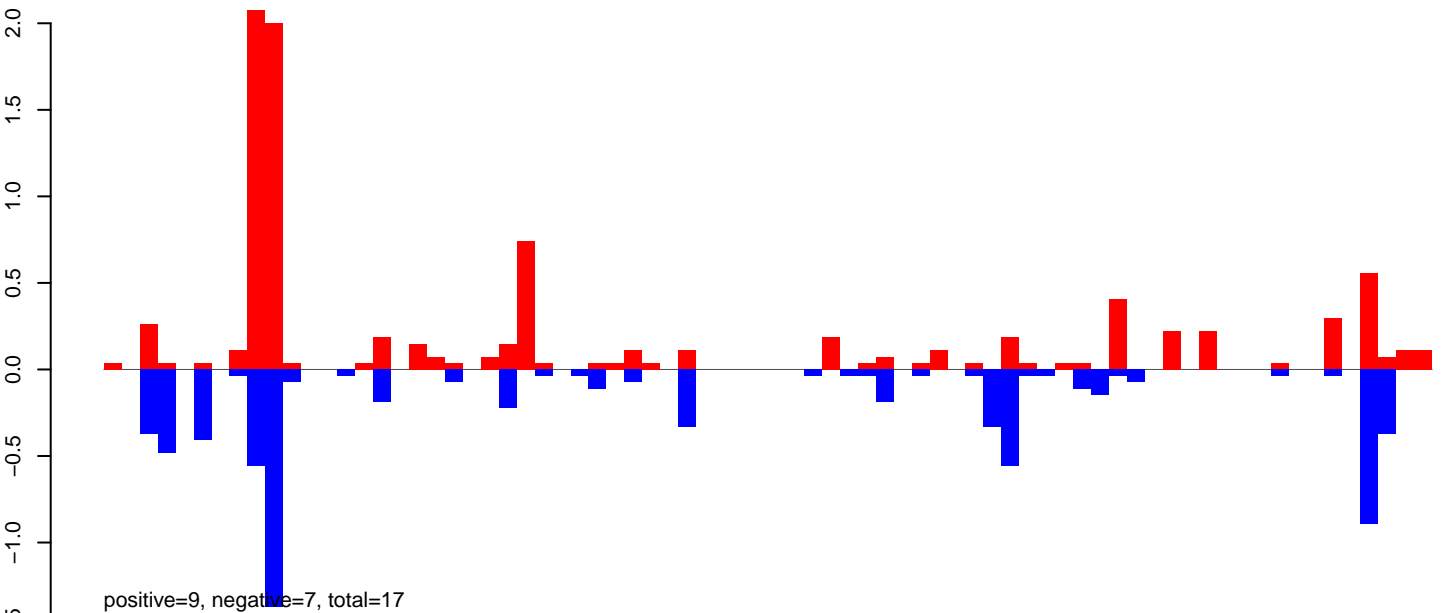

AeAlbo_HeadThor_CHIKV.B2_FHV.18_23.rep