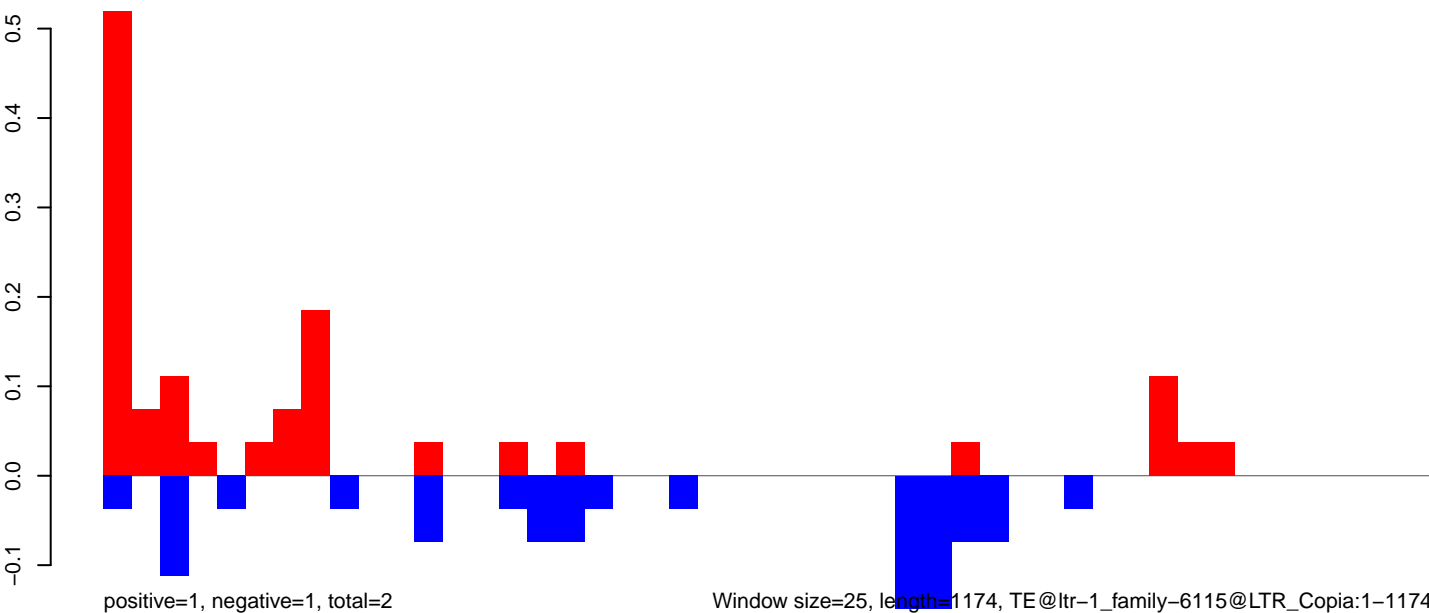

AeAlbo_HeadThor_CHIKV.B2_FHV.rep