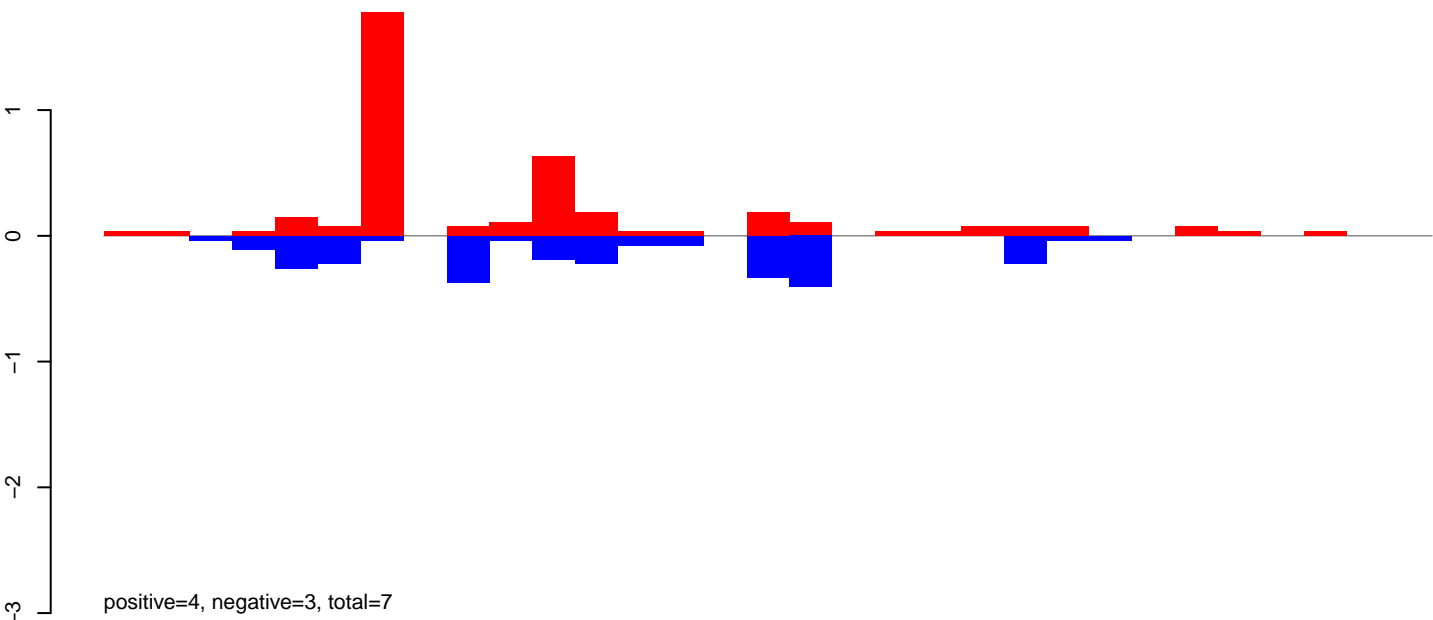

AeAlbo_HeadThor_CHIKV.B2_FHV.24_35.rep

AeAlbo_HeadThor_CHIKV.B2_FHV.rep

AeAlbo_HeadThor_CHIKV.B2_FHV.18_23.rep

AeAlbo_HeadThor_CHIKV.B2_FHV.24_35.rep

AeAlbo_HeadThor_CHIKV.B2_FHV.rep

Window size=25, length=1376, TE@rnd-6_family-8802@Unknown:1-1376