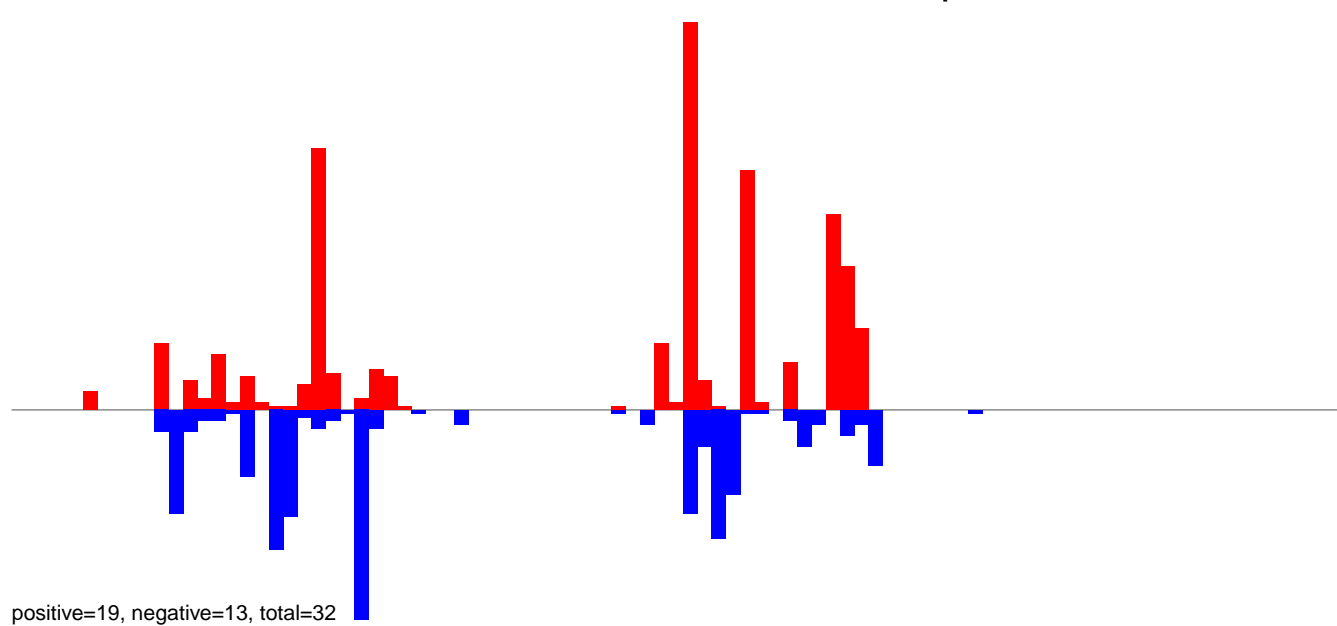

AeAlbo_HeadThor_CHIKV.B2_FHV.18_23.rep

AeAlbo_HeadThor_CHIKV.B2_FHV.24_35.rep

AeAlbo_HeadThor_CHIKV.B2_FHV.rep

Window size=25, length=2310, TE@ltr-1_family-3765@DNA_Sola-2:1-2310

0 500 1000 1500 2000

AeAlbo_HeadThor_CHIKV.B2_FHV.18_23.rep