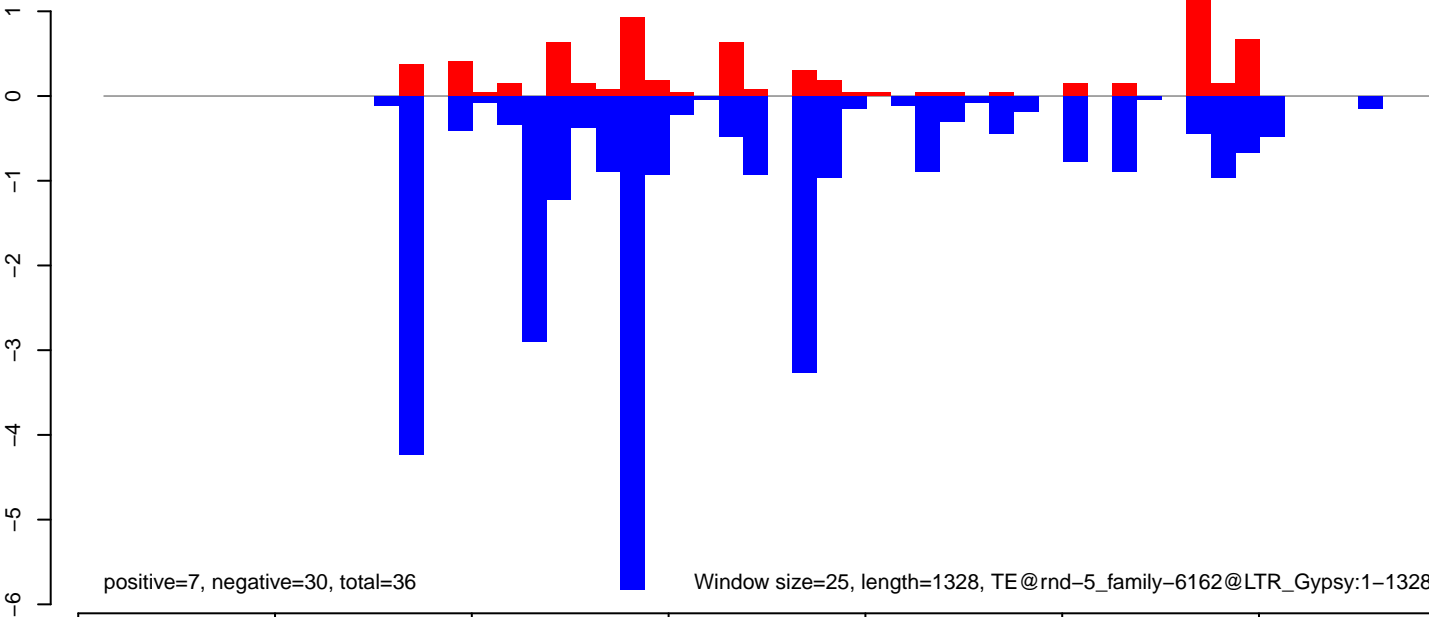

AeAlbo_HeadThor_CHIKV.B2_FHV.24_35.rep

AeAlbo_HeadThor_CHIKV.B2_FHV.rep

AeAlbo_HeadThor_CHIKV.B2_FHV.18_23.rep

AeAlbo_HeadThor_CHIKV.B2_FHV.24_35.rep

AeAlbo_HeadThor_CHIKV.B2_FHV.rep

Window size=25, length=1276, TE@rnd-1_family-63@SINE_tRNA:1-1276