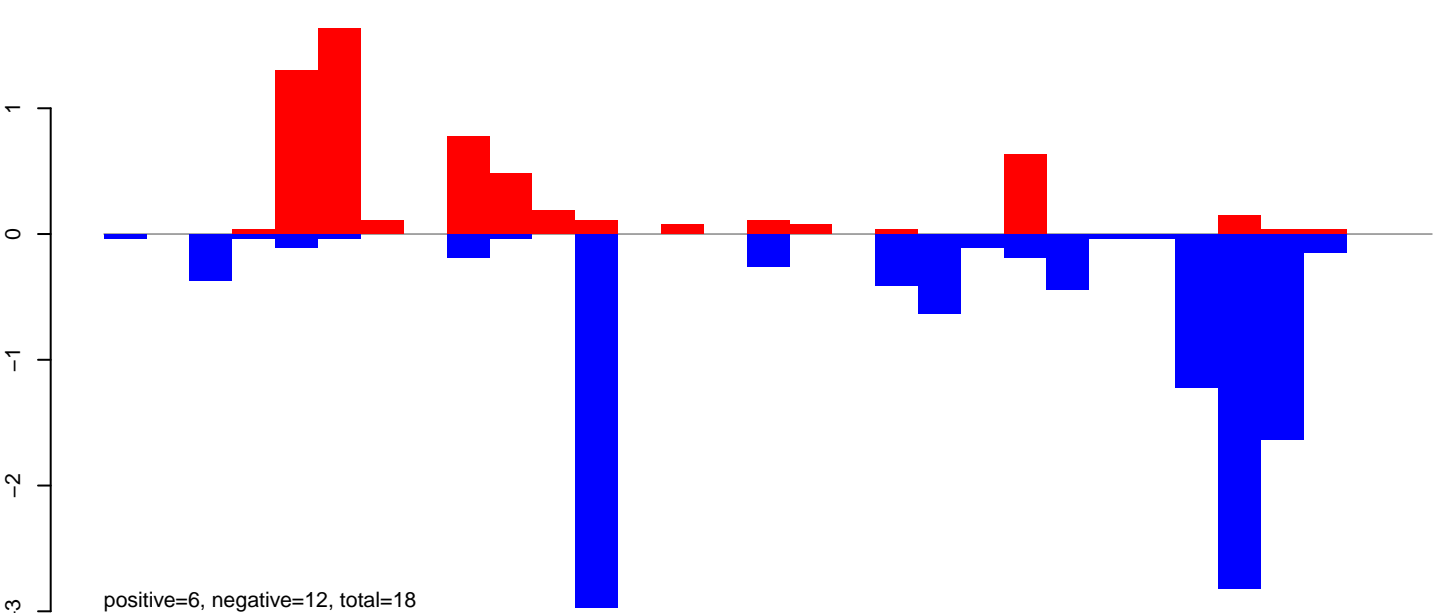

AeAlbo_HeadThor_CHIKV.B2_FHV.24_35.rep

AeAlbo_HeadThor_CHIKV.B2_FHV.rep

AeAlbo_HeadThor_CHIKV.B2_FHV.18_23.rep

AeAlbo_HeadThor_CHIKV.B2_FHV.24_35.rep

AeAlbo_HeadThor_CHIKV.B2_FHV.rep

Window size=25, length=1376, TE@rnd-6_family-8802@Unknown:1-1376