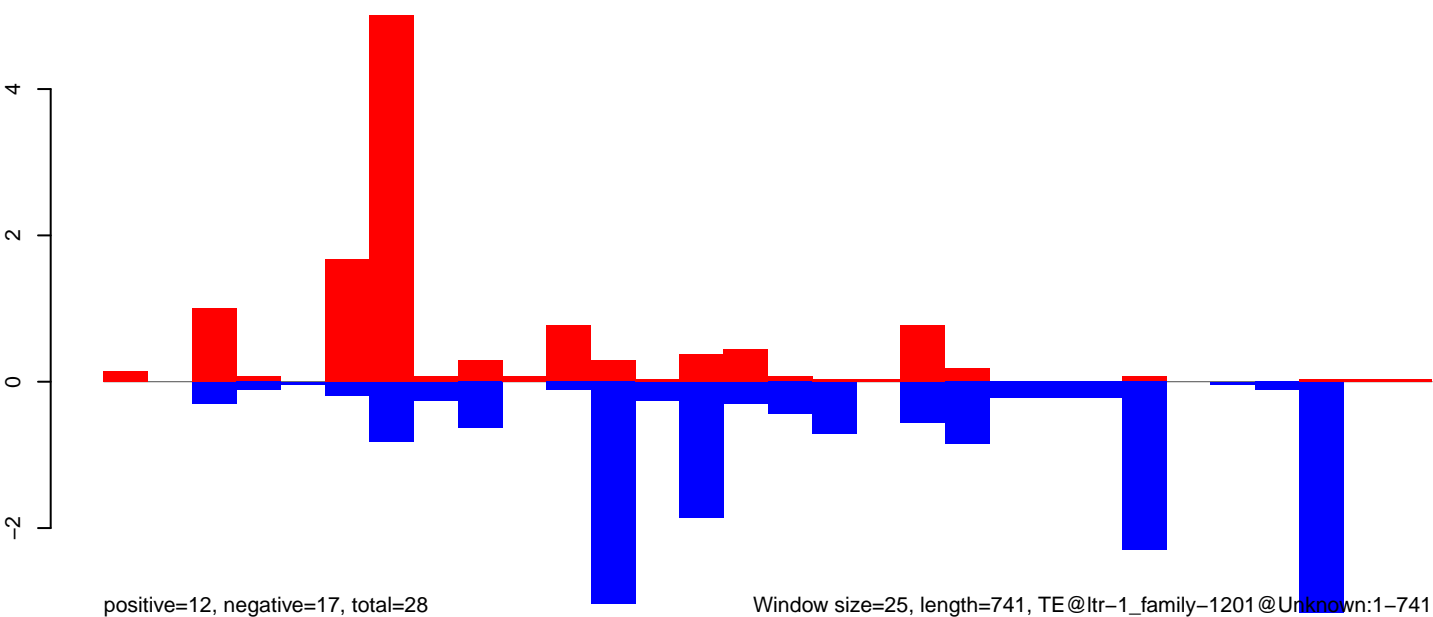

AeAlbo_HeadThor_CHIKV.B2_FHV.rep