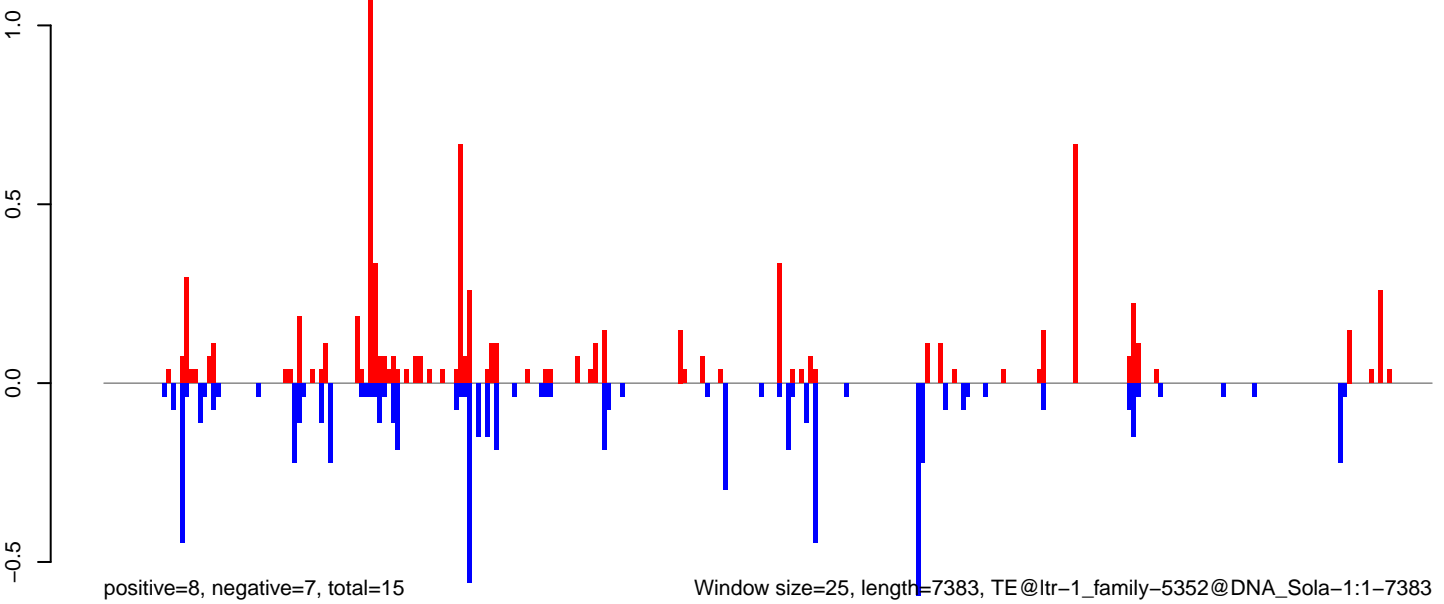

AeAlbo_HeadThor_CHIKV.B2_FHV.rep