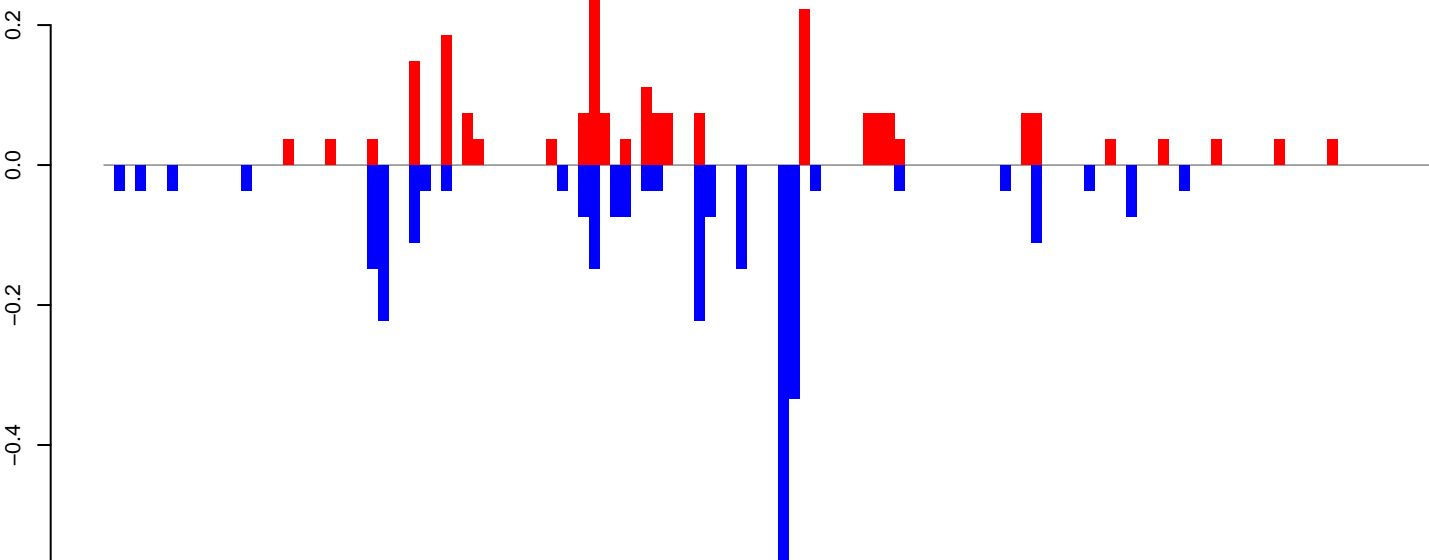

AeAlbo_HeadThor_CHIKV.B2_FHV.rep

positive=2, negative=3, total=5

Window size=25, length=3138, TE@ltr-1_family-4943@LTR_Copia:1-3138