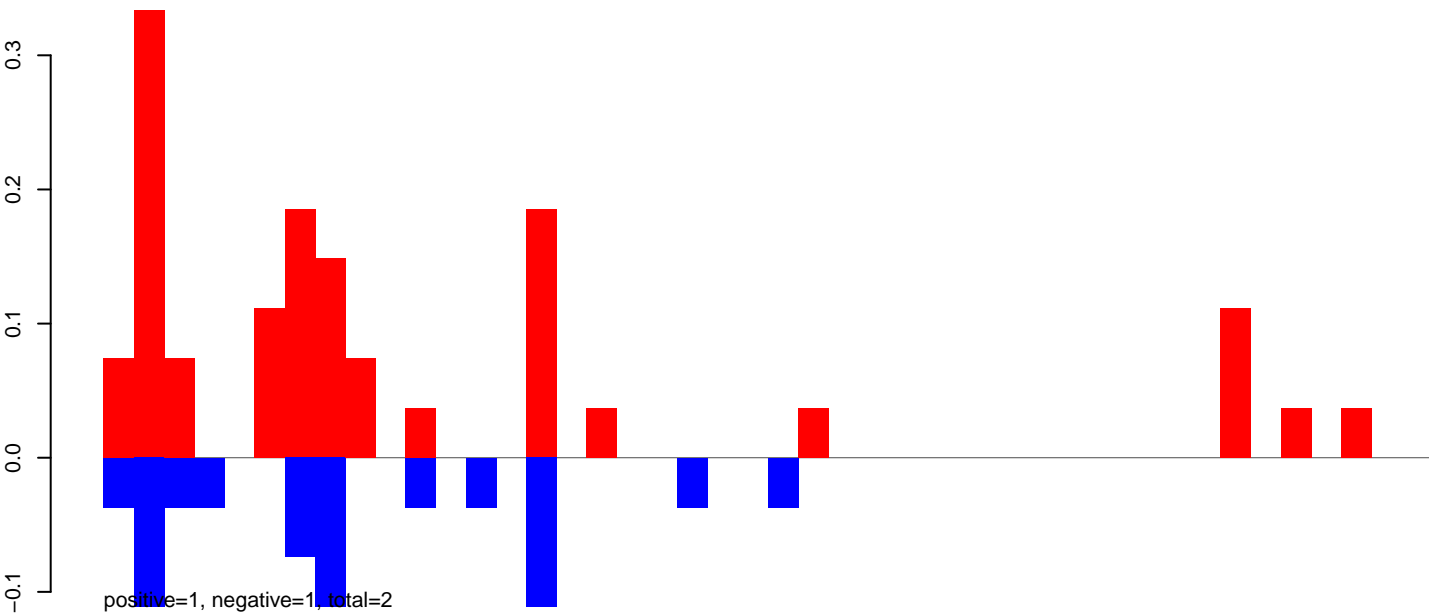

AeAlbo_HeadThor_CHIKV.B2_FHV.24_35.rep

AeAlbo_HeadThor_CHIKV.B2_FHV.rep

Window size=25, length=599, TE@rnd=5, family=4391@LINE_R1:1-599

AeAlbo_HeadThor_CHIKV.B2_FHV.18_23.rep

AeAlbo_HeadThor_CHIKV.B2_FHV.24_35.rep