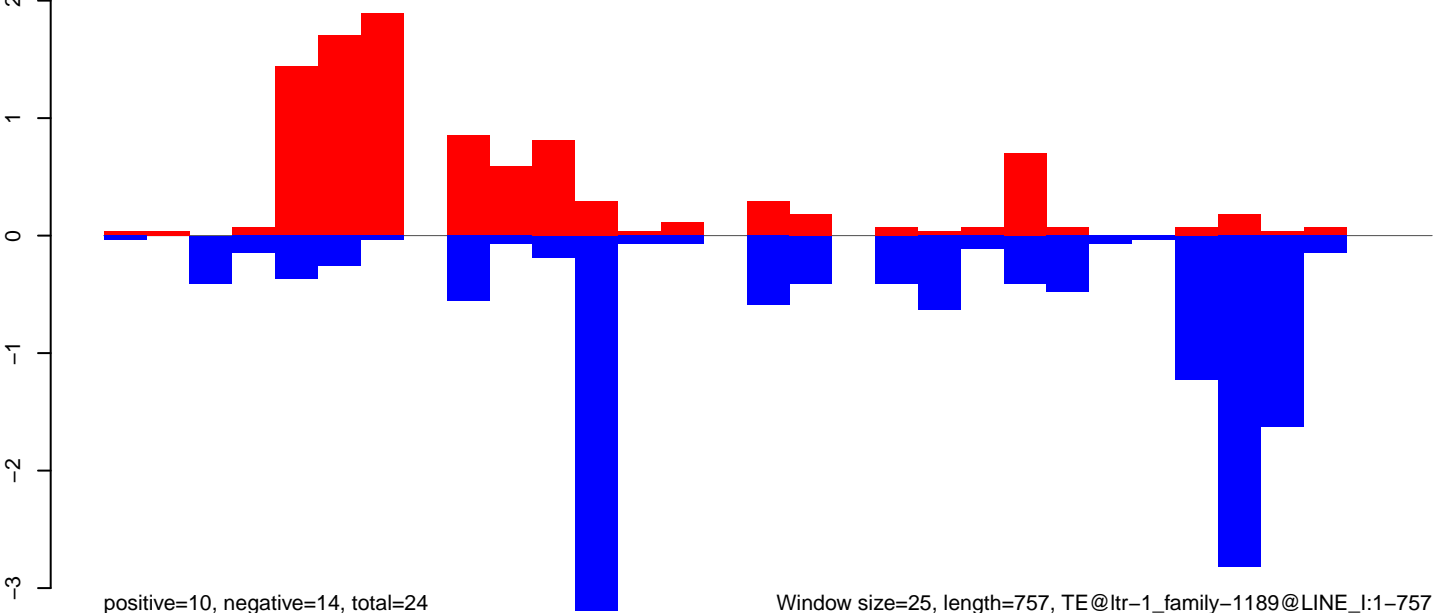

AeAlbo_HeadThor_CHIKV.B2_FHV.24_35.rep

AeAlbo_HeadThor_CHIKV.B2_FHV.rep

AeAlbo_HeadThor_CHIKV.B2_FHV.18_23.rep

AeAlbo_HeadThor_CHIKV.B2_FHV.24_35.rep

AeAlbo_HeadThor_CHIKV.B2_FHV.rep

Window size=25, length=1376, TE@rnd-6_family-8802@Unknown:1-1376