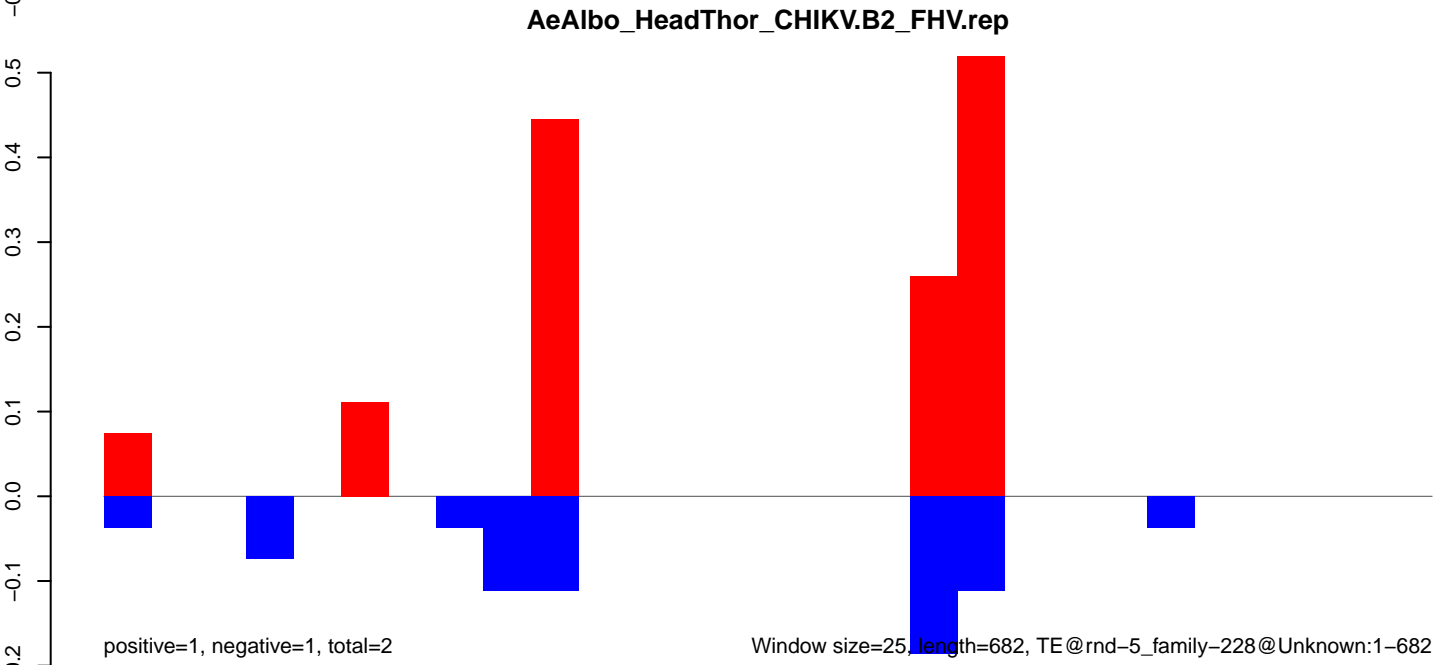

AeAlbo_HeadThor_CHIKV.B2_FHV.18_23.rep