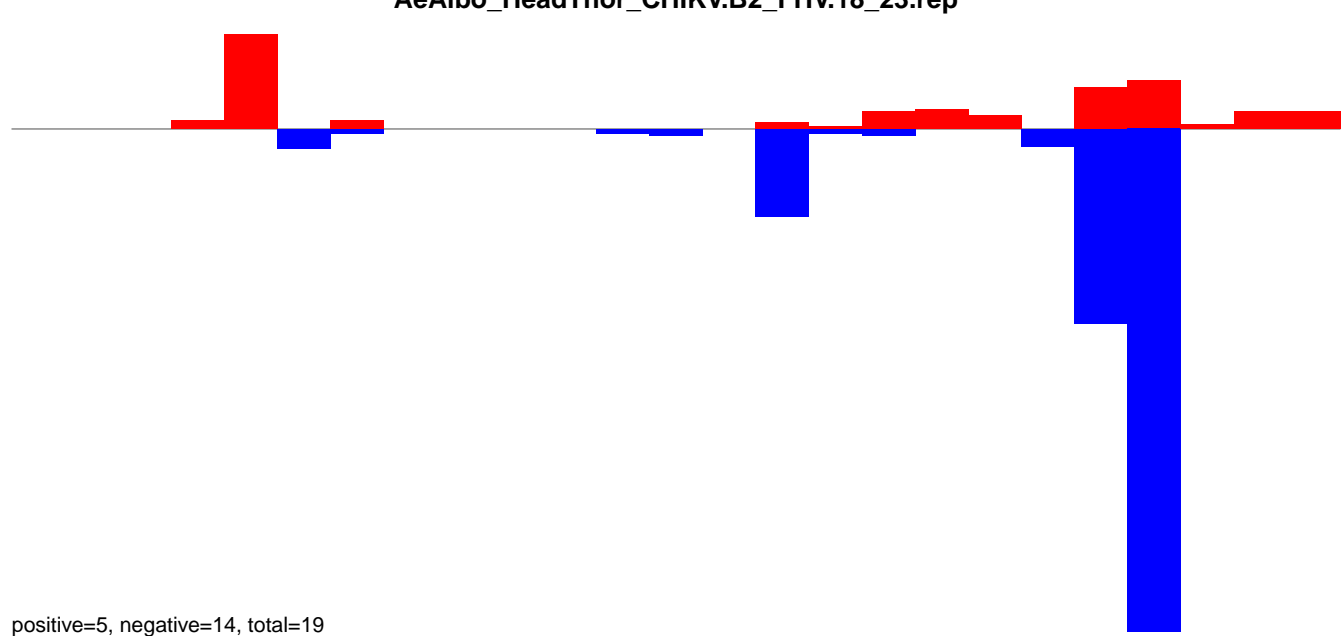

AeAlbo_HeadThor_CHIKV.B2_FHV.18_23.rep