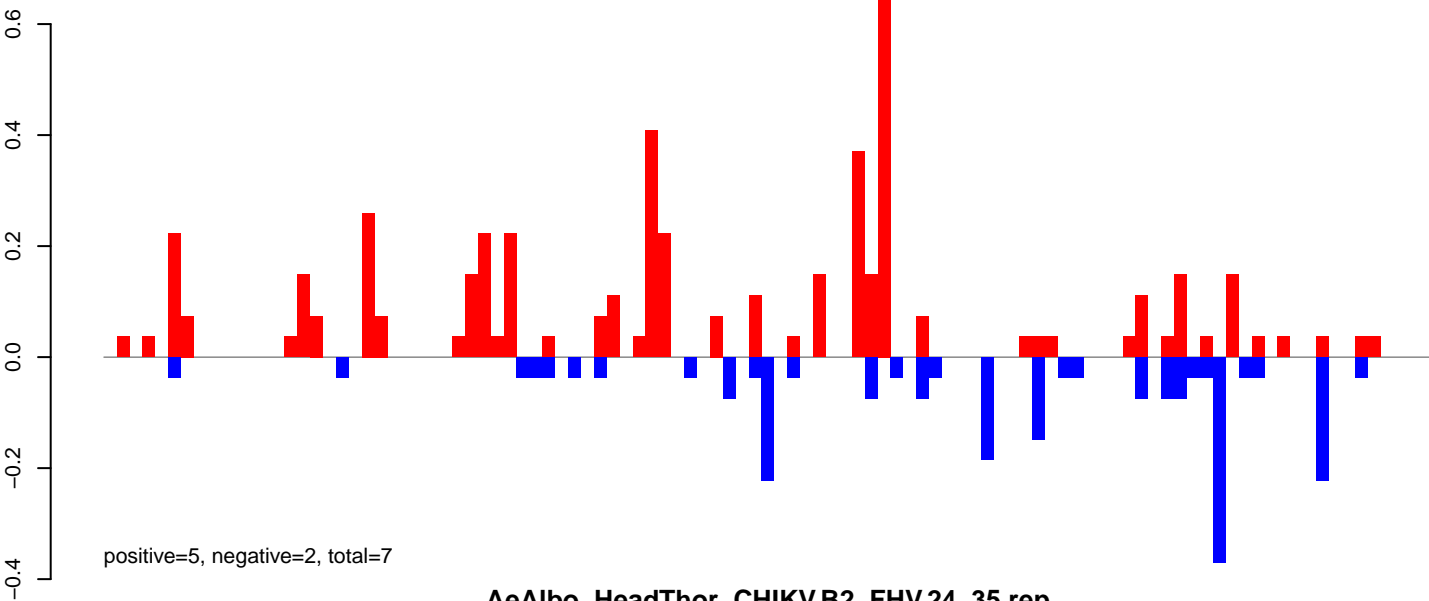

AeAlbo_HeadThor_CHIKV.B2_FHV.24_35.rep