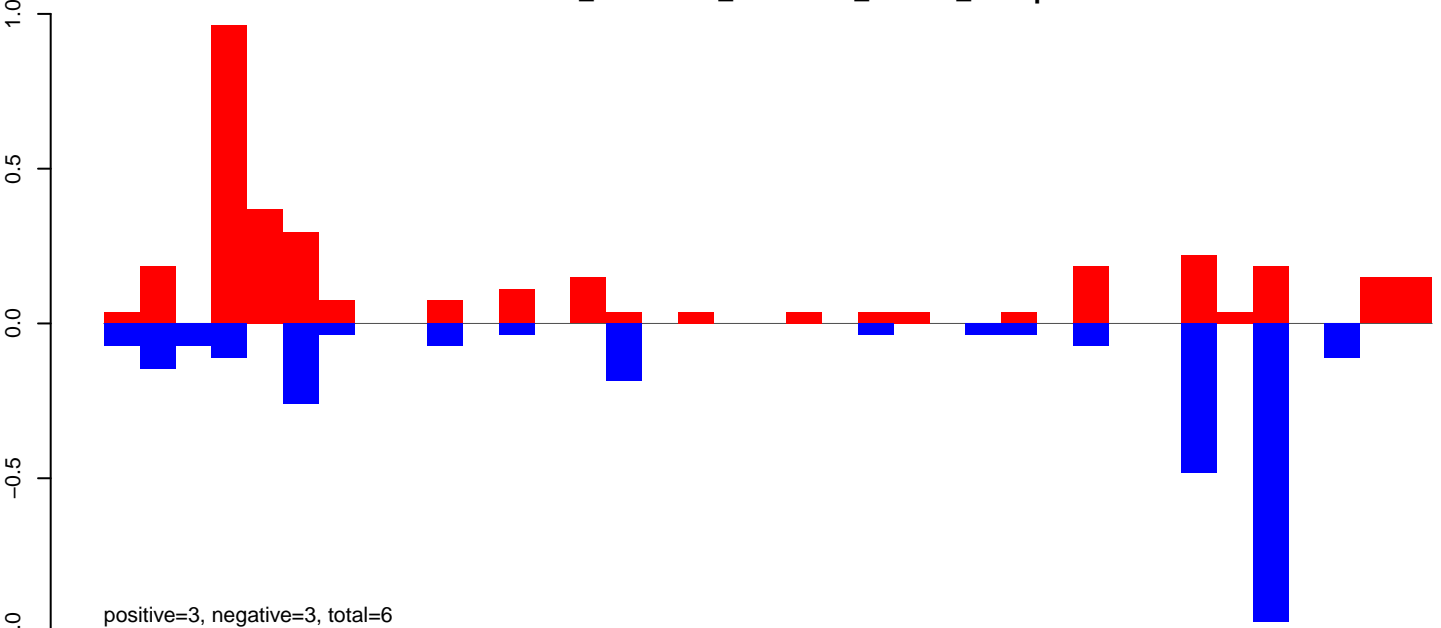

AeAlbo_HeadThor_CHIKV.B2_FHV.18_23.rep