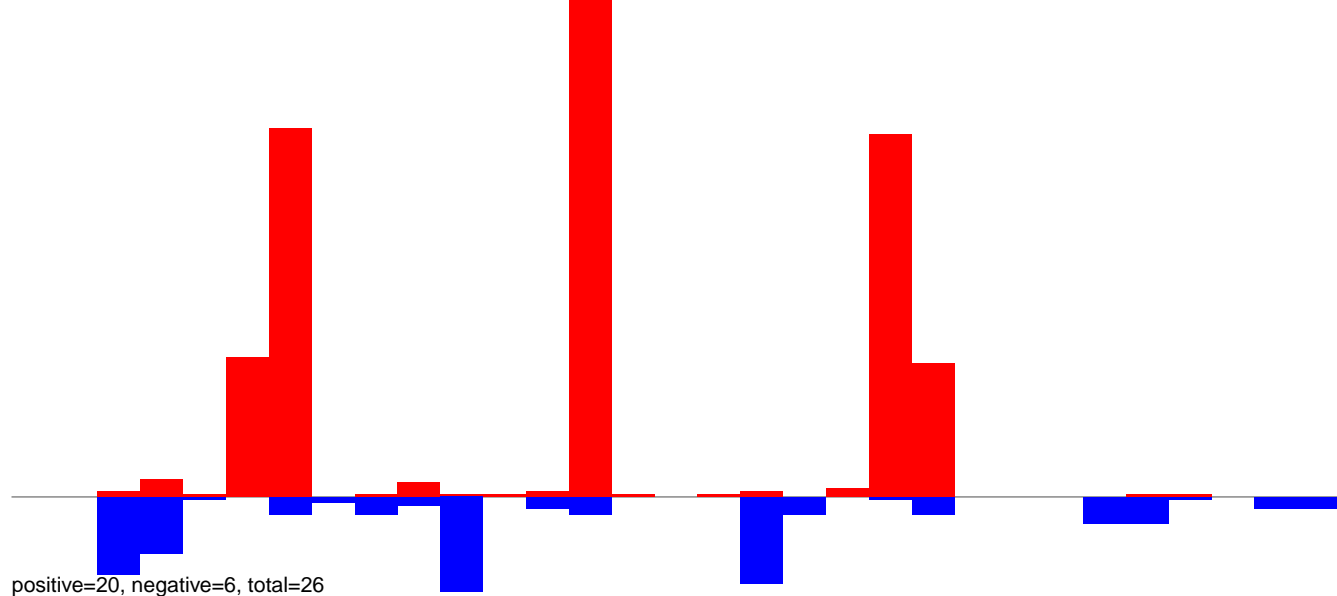

AeAlbo_HeadThor_CHIKV.B2_FHV.18_23.rep

AeAlbo_HeadThor_CHIKV.B2_FHV.24_35.rep

AeAlbo_HeadThor_CHIKV.B2_FHV.rep

Window size=25, length=1169, TE@rnd-5_family-41@LINE_R1:1-1169

AeAlbo_HeadThor_CHIKV.B2_FHV.18_23.rep