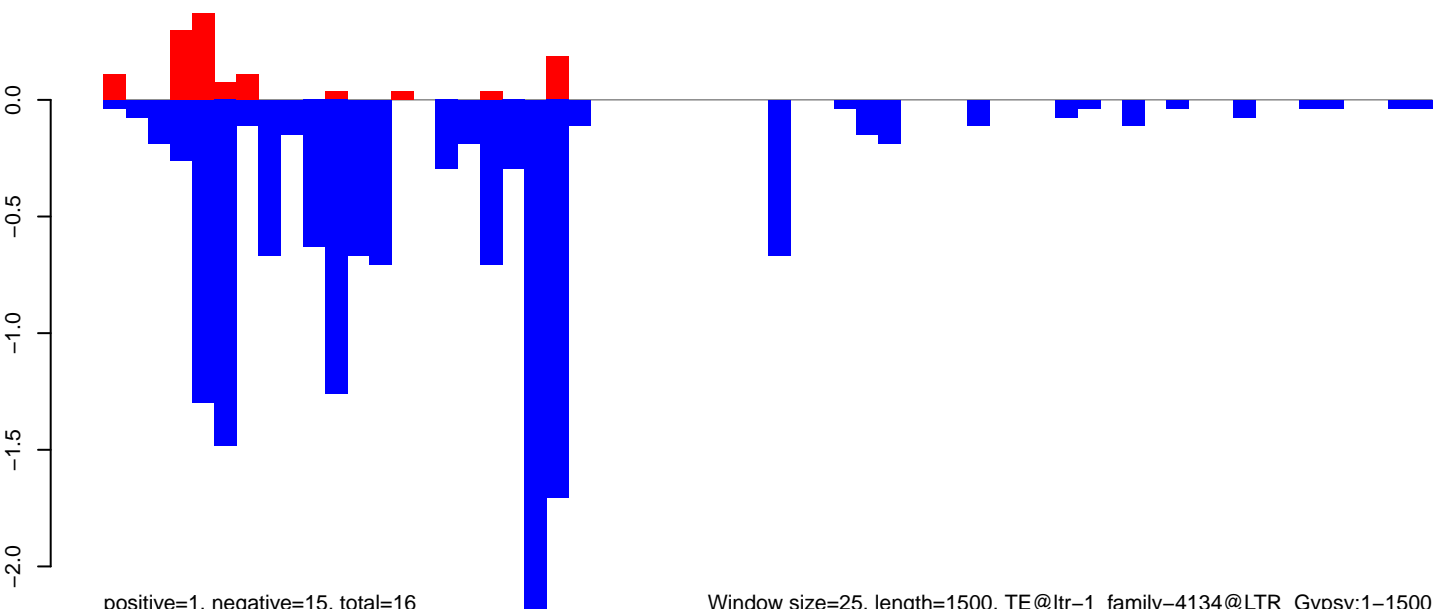

AeAlbo_HeadThor_CHIKV.B2_FHV.rep

positive=1, negative=15, total=16

Window size=25, length=1500, TE@ltr-1_family-4134@LTR_Gypsy:1-1500