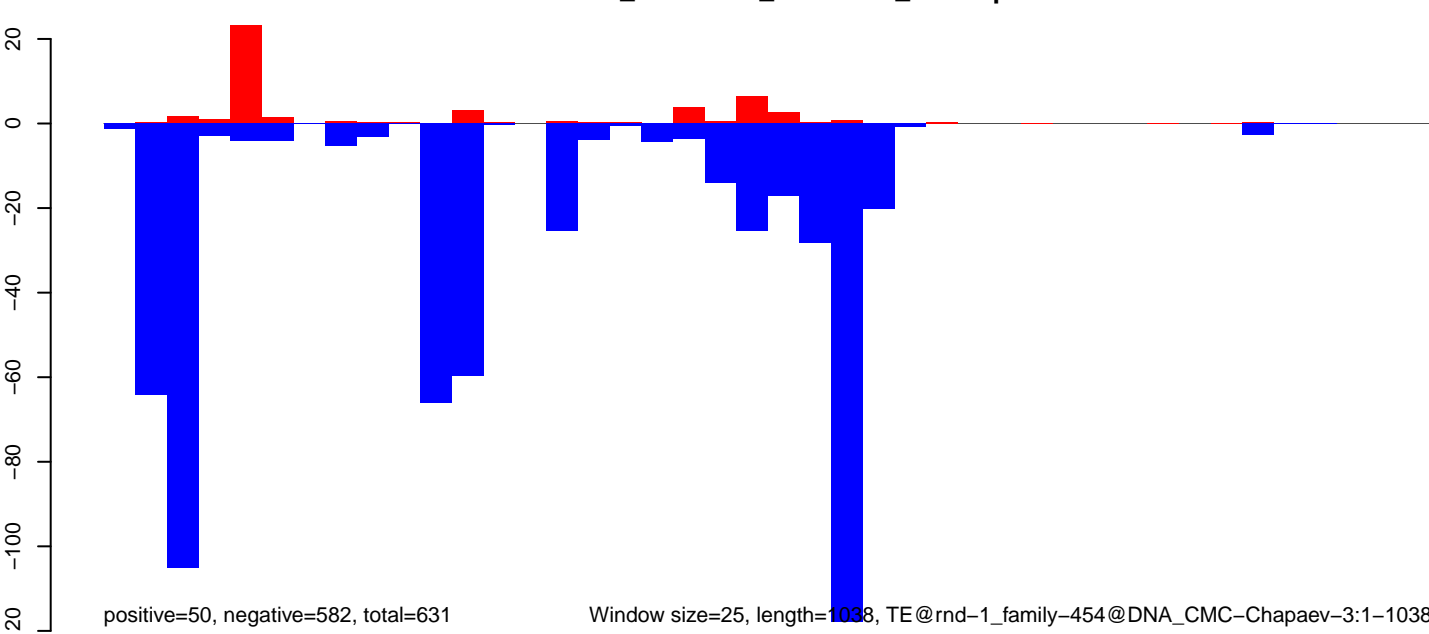

AeAlbo_HeadThor_CHIKV.B2_FHV.18_23.rep

AeAlbo_HeadThor_CHIKV.B2_FHV.rep