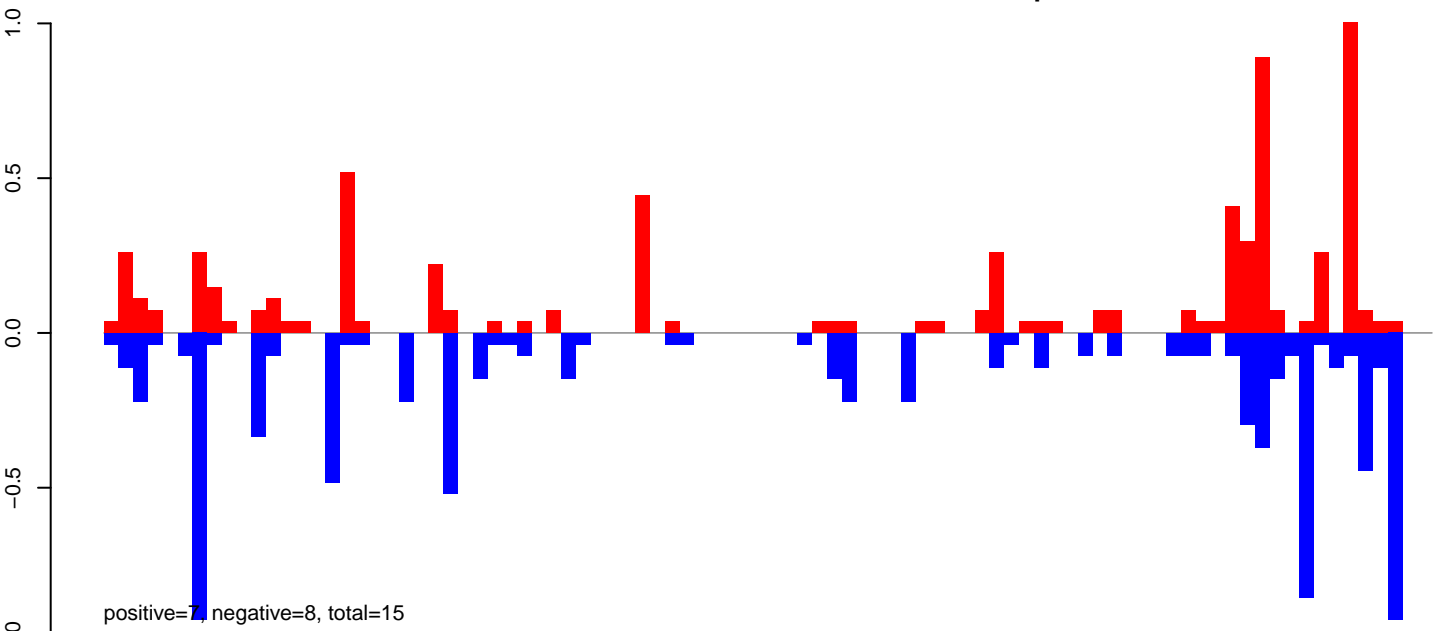

AeAlbo_HeadThor_CHIKV.B2_FHV.18_23.rep