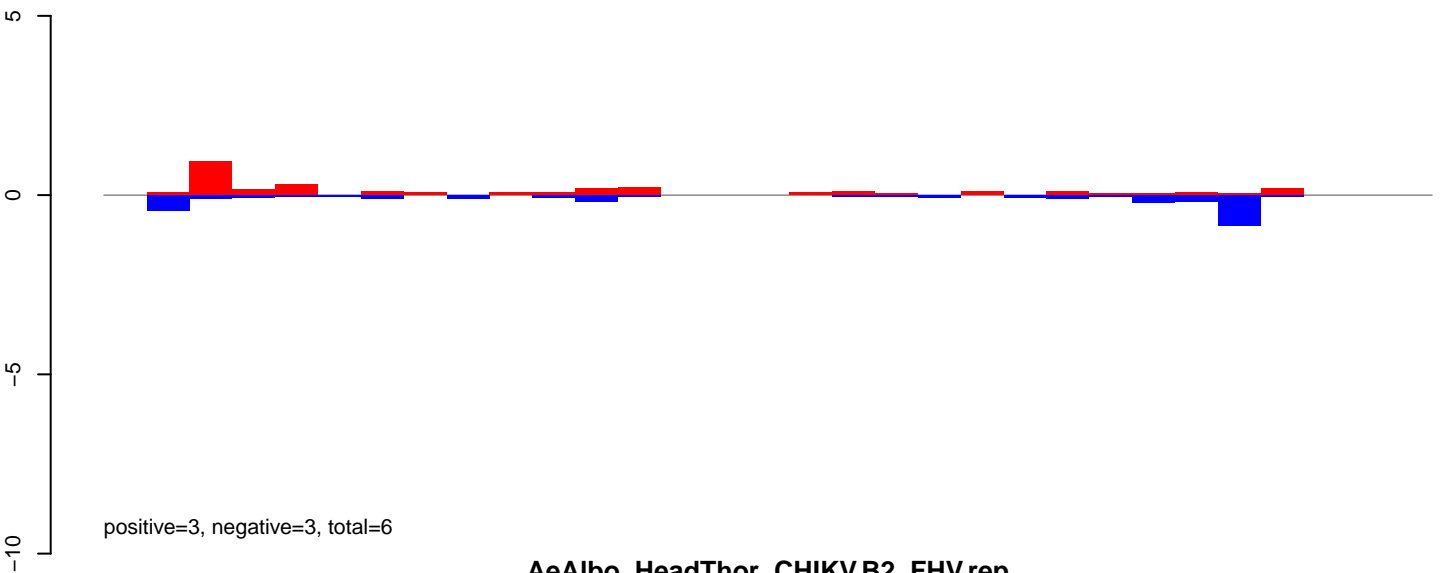

AeAlbo_HeadThor_CHIKV.B2_FHV.18_23.rep