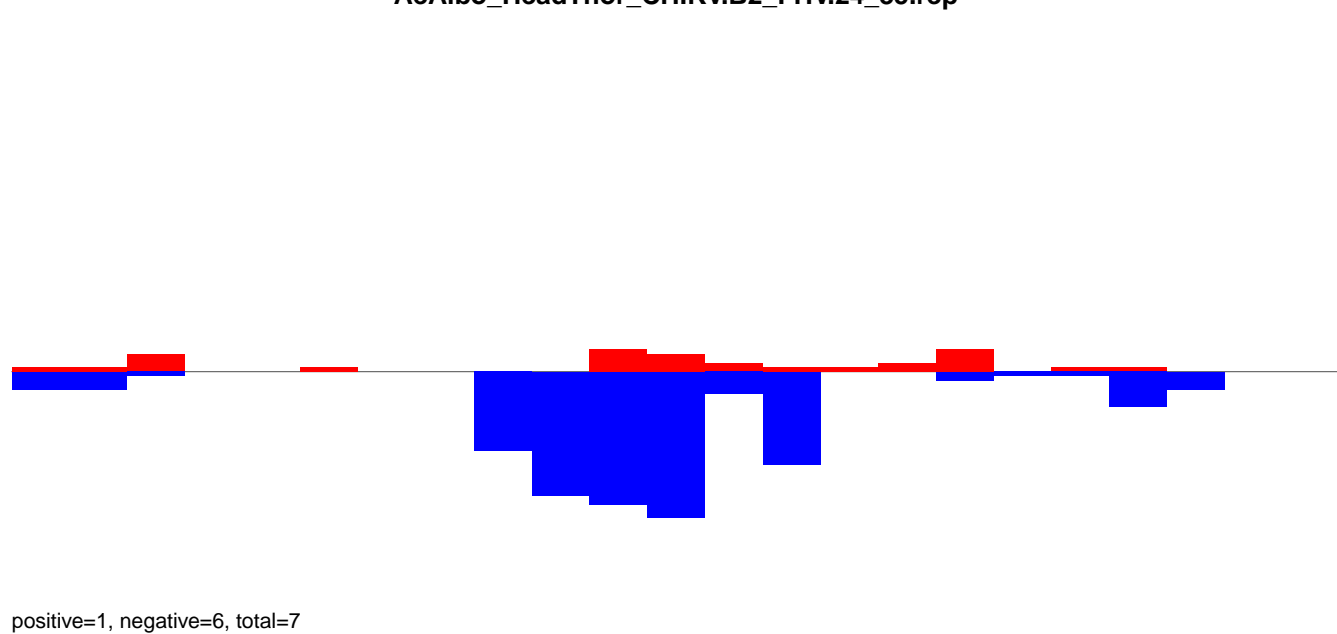

AeAlbo_HeadThor_CHIKV.B2_FHV.24_35.rep