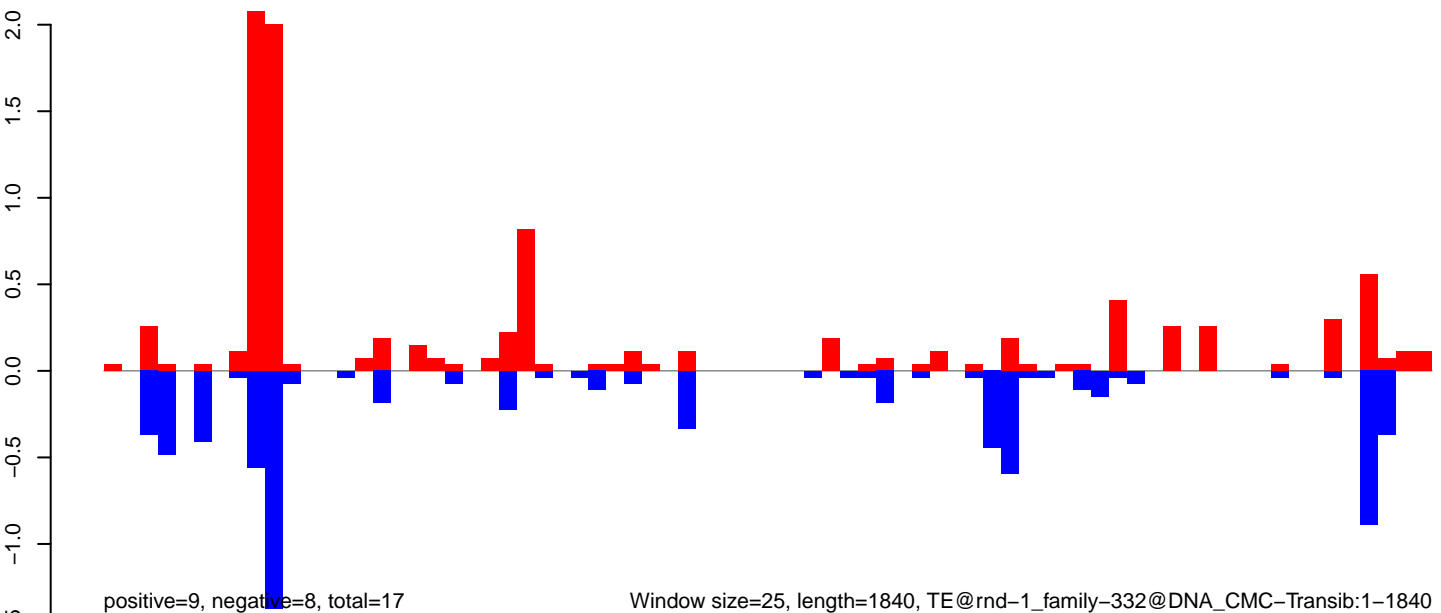

AeAlbo_HeadThor_CHIKV.B2_FHV.rep