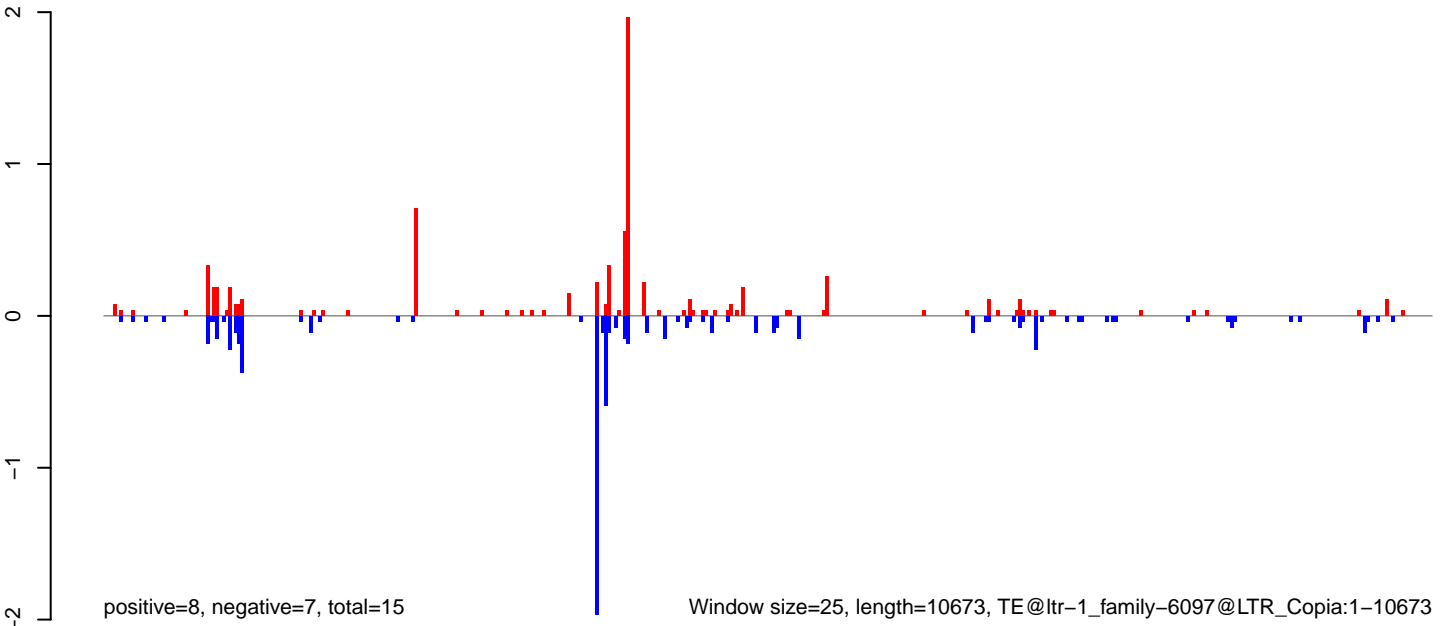

AeAlbo_HeadThor_CHIKV.B2_FHV.rep

Window size=25, length=10673, TE@ltr-1_family-6097@LTR_Copia:1-10673