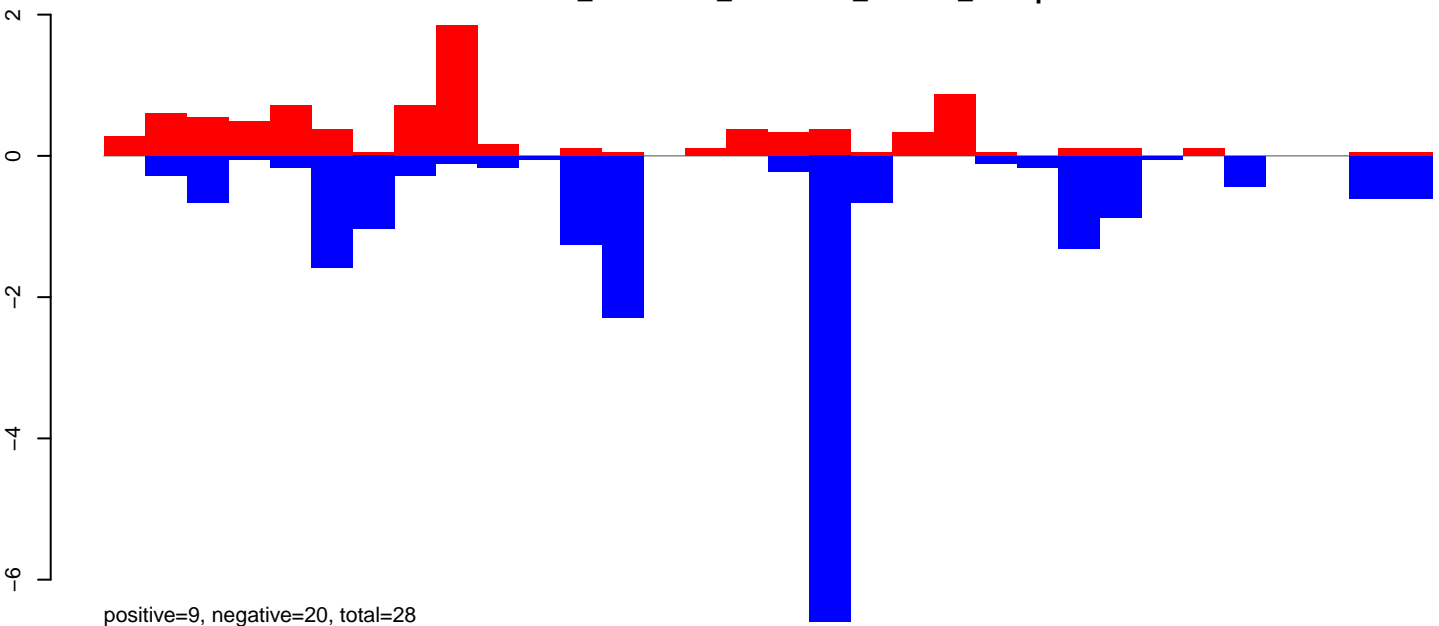

AeAlbo_HeadThor_CHIKV.B2_NOV.18_23.rep