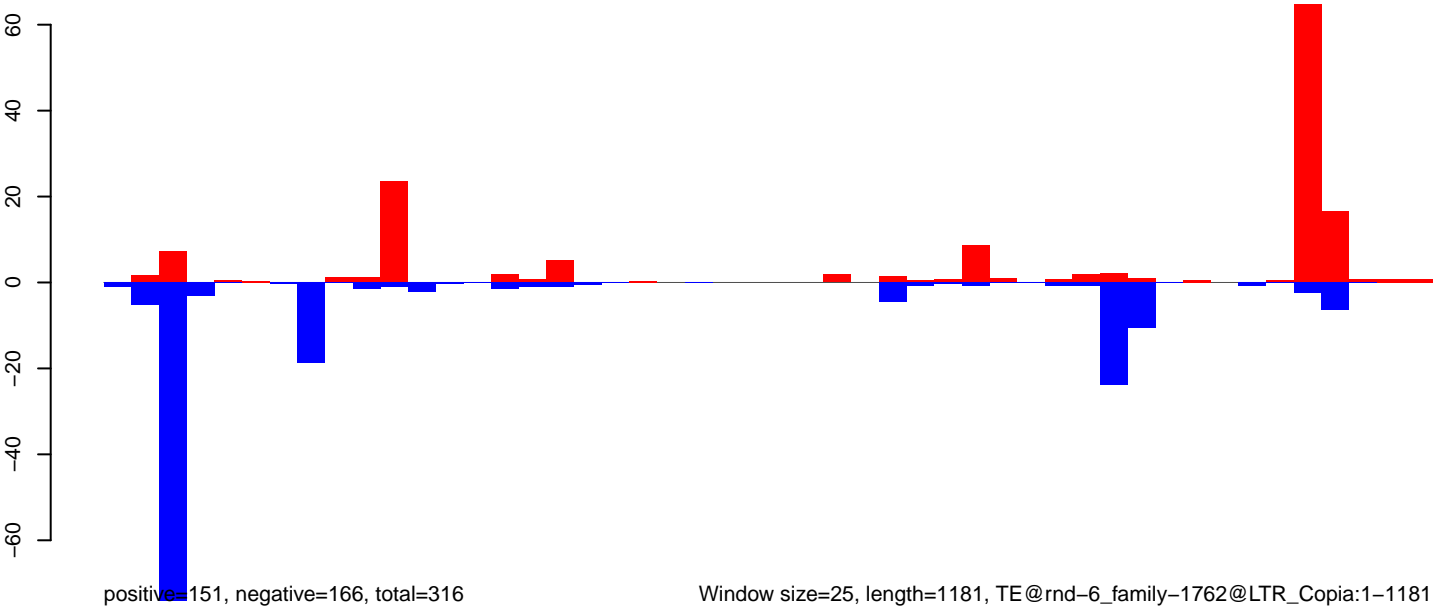

AeAlbo_HeadThor_CHIKV.B2_NOV.rep

Window size=25, length=1181, TE@rnd-6_family-1762@LTR_Copia:1-1181