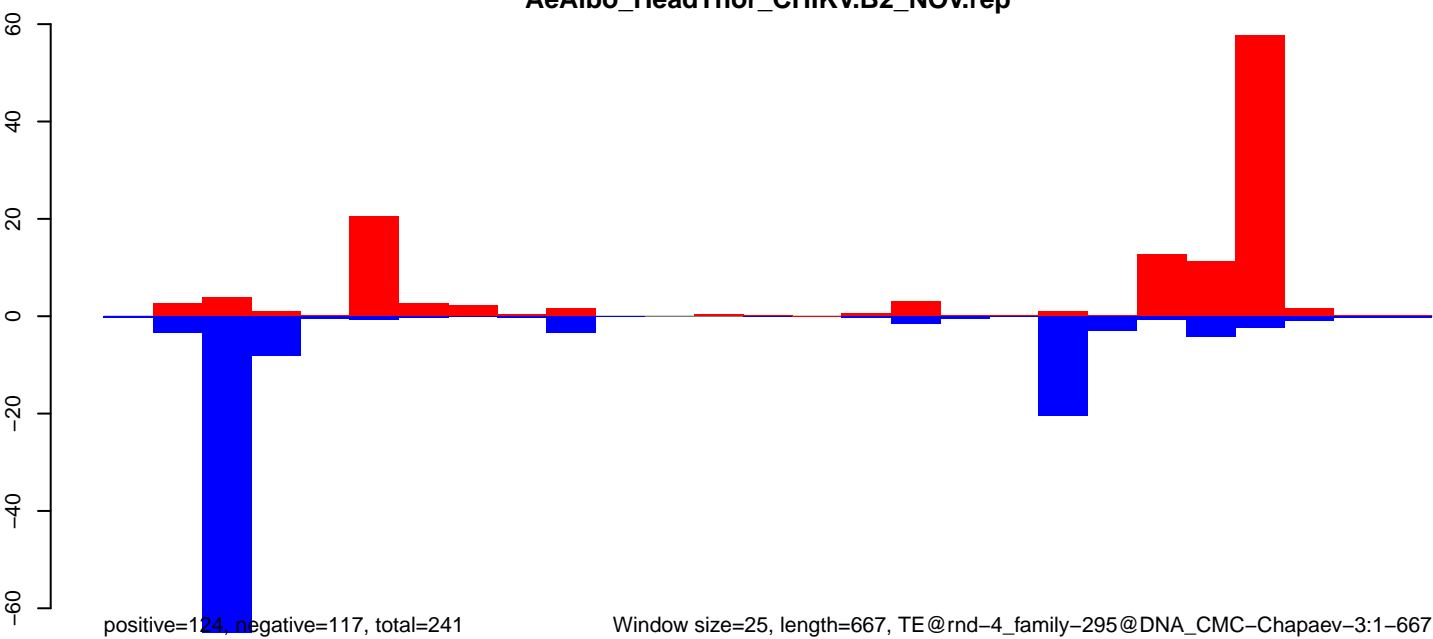

AeAlbo_HeadThor_CHIKV.B2_NOV.18_23.rep

AeAlbo_HeadThor_CHIKV.B2_NOV.rep