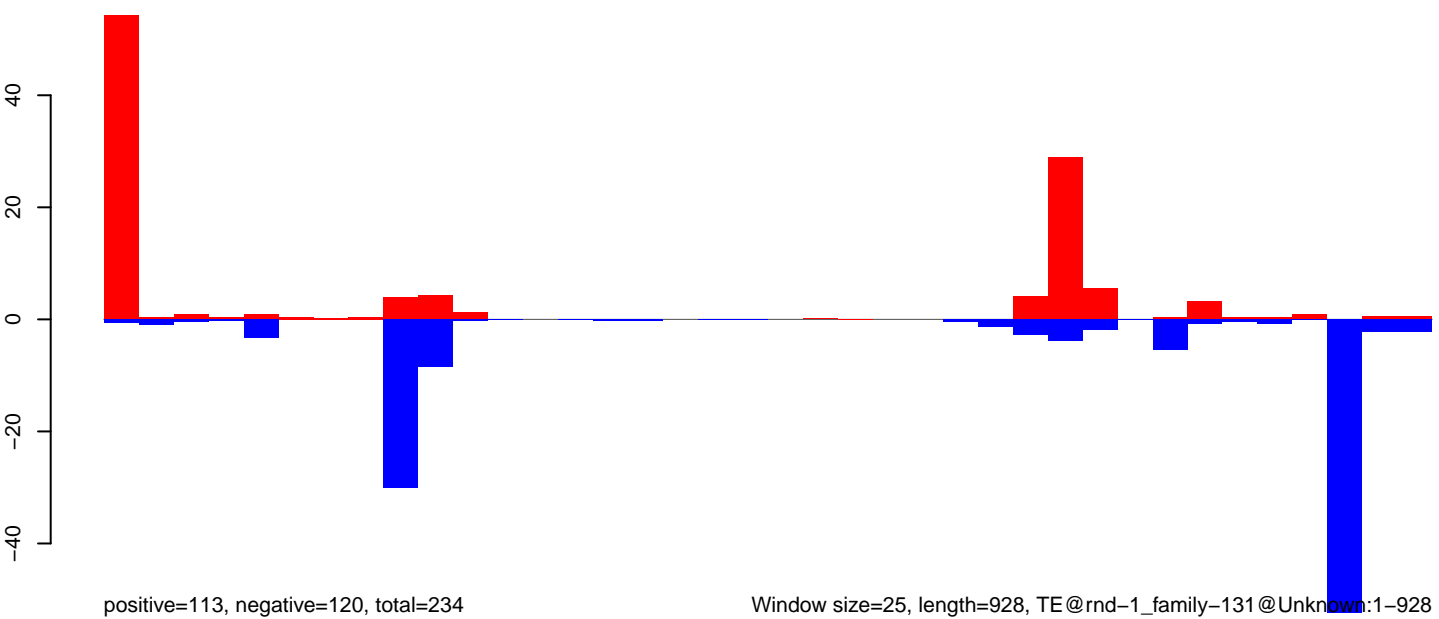

AeAlbo\_HeadThor\_CHIKV.B2\_NOV.24\_35.rep

AeAlbo\_HeadThor\_CHIKV.B2\_NOV.rep

AeAlbo\_HeadThor\_CHIKV.B2\_NOV.18\_23.rep

AeAlbo\_HeadThor\_CHIKV.B2\_NOV.24\_35.rep

AeAlbo\_HeadThor\_CHIKV.B2\_NOV.rep

Window size=25, length=4372, TE@ltr-1\_family-6139@LTR\_Gypsy:1-4372