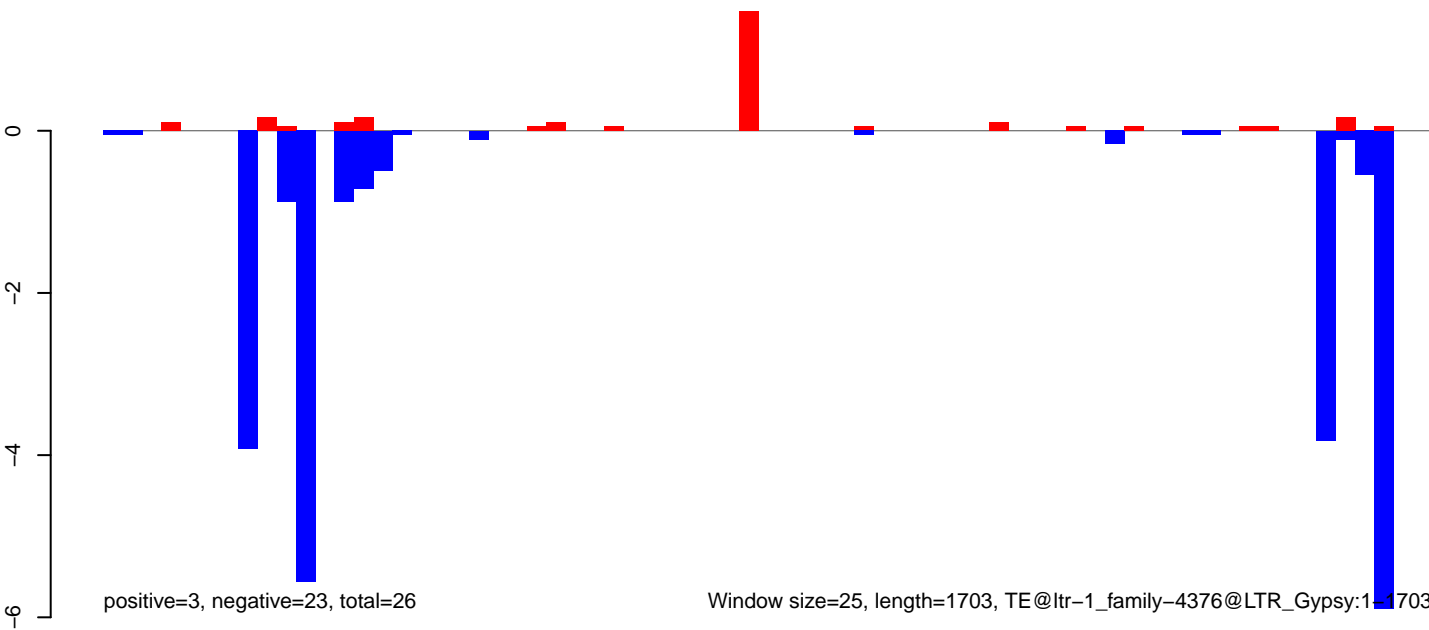

AeAlbo_HeadThor_CHIKV.B2_NOV.rep

positive=3, negative=23, total=26

Window size=25, length=1703, TE@ltr-1_family-4376@LTR_Gypsy:1-1703