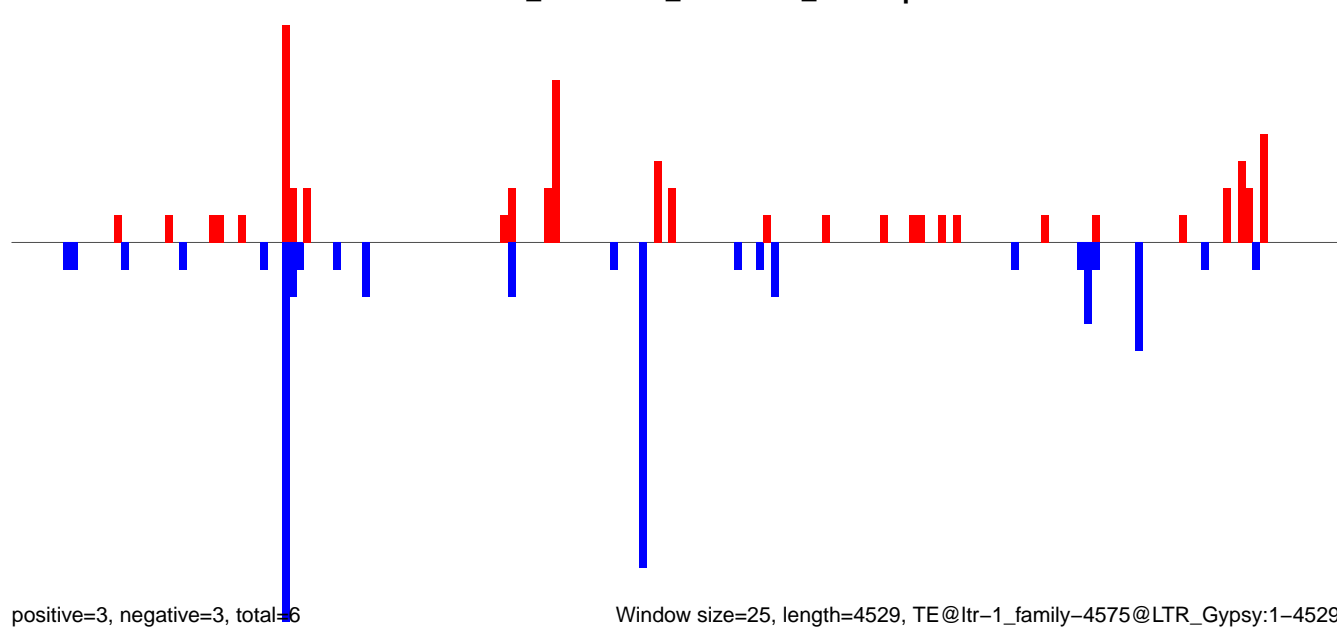

AeAlbo\_HeadThor\_CHIKV.B2\_NOV.24\_35.rep

AeAlbo\_HeadThor\_CHIKV.B2\_NOV.rep

Window size=25, length=4529, TE@ltr-1\_family-4575@LTR\_Gypsy:1-4529

AeAlbo\_HeadThor\_CHIKV.B2\_NOV.18\_23.rep

AeAlbo\_HeadThor\_CHIKV.B2\_NOV.24\_35.rep