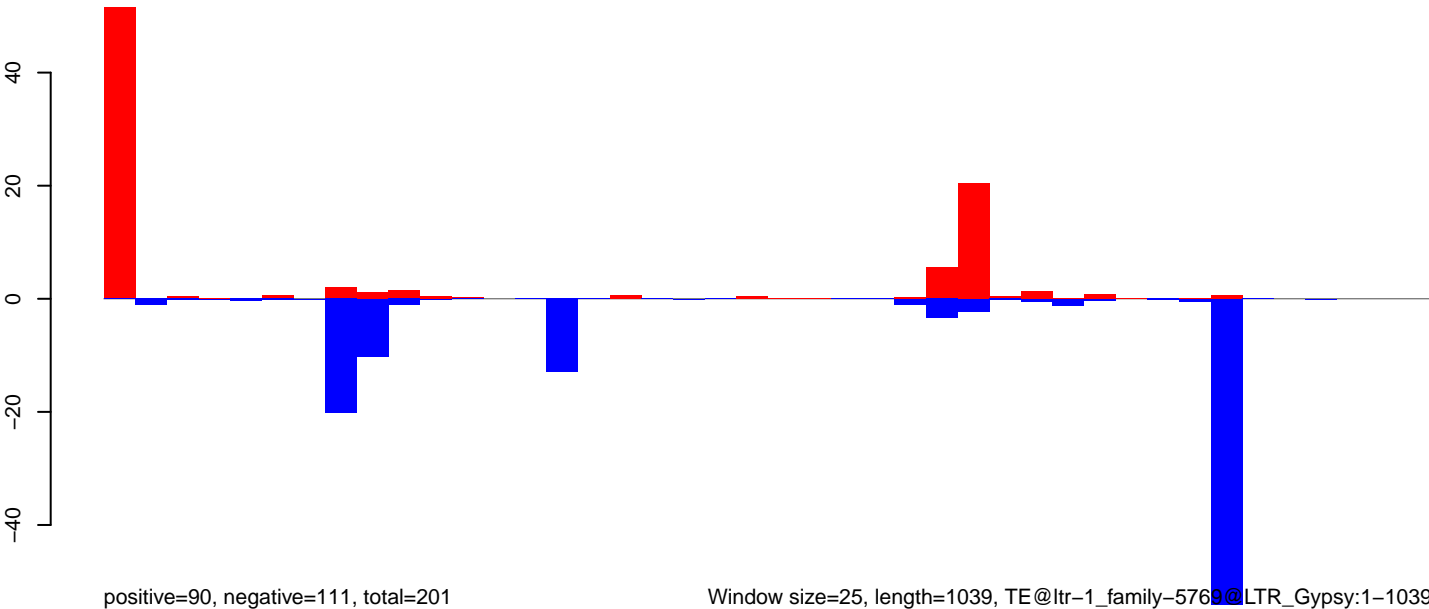

AeAlbo\_HeadThor\_CHIKV.B2\_NOV.rep

AeAlbo\_HeadThor\_CHIKV.B2\_NOV.18\_23.rep

AeAlbo\_HeadThor\_CHIKV.B2\_NOV.24\_35.rep

AeAlbo\_HeadThor\_CHIKV.B2\_NOV.rep

Window size=25, length=1039, TE@ltr-1\_family-576@LTR\_Gypsy:1-1039