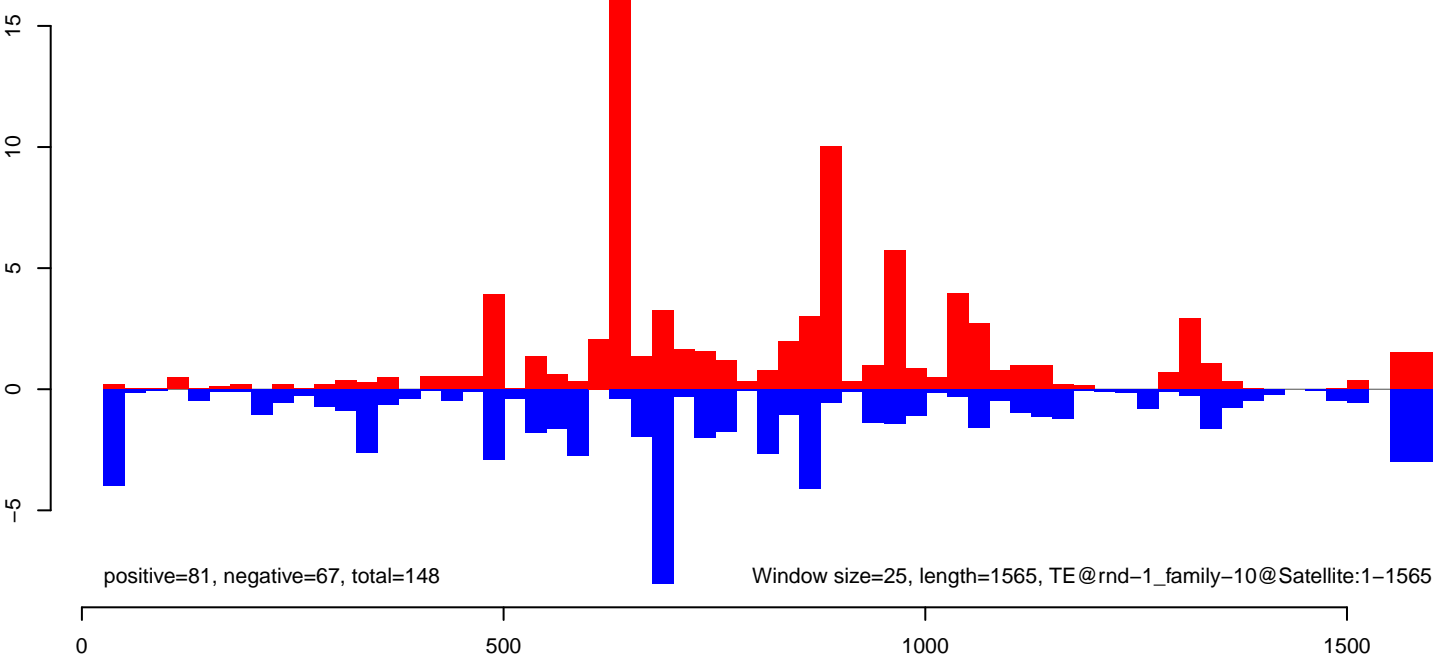

AeAlbo_HeadThor_CHIKV.B2_NOV.rep

AeAlbo_HeadThor_CHIKV.B2_NOV.18_23.rep