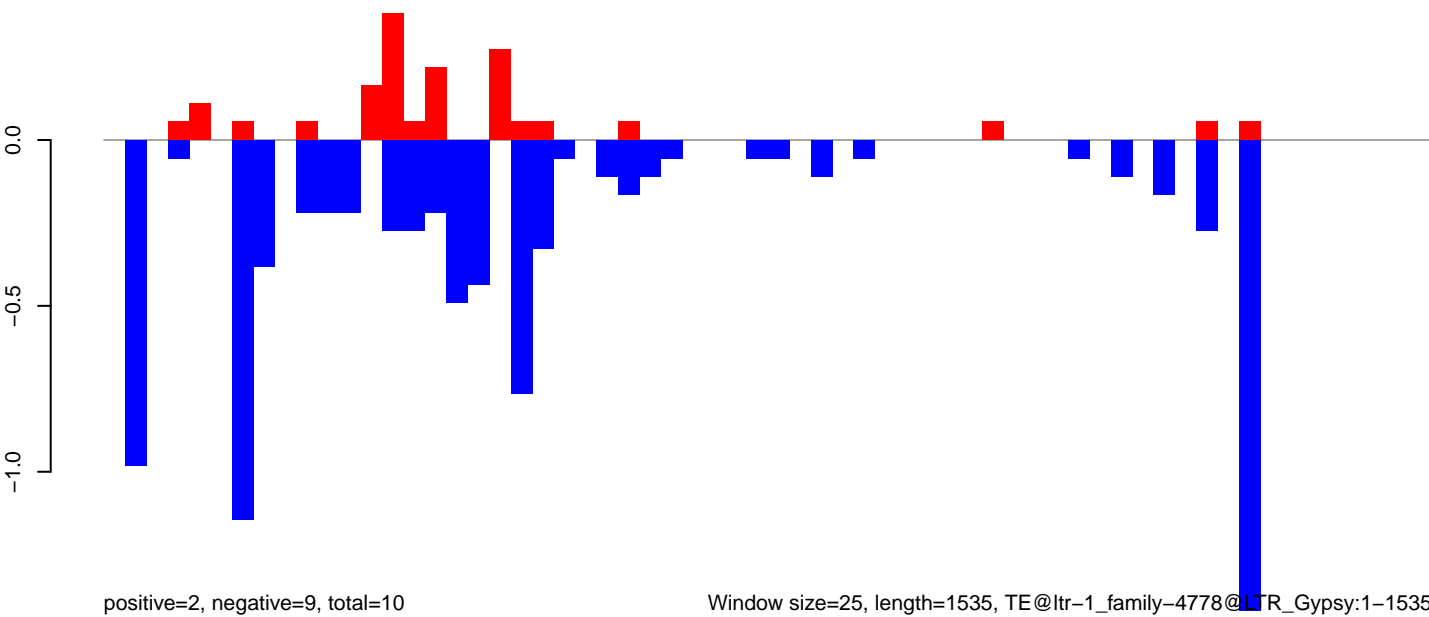

AeAlbo\_HeadThor\_CHIKV.B2\_NOV.24\_35.rep

AeAlbo\_HeadThor\_CHIKV.B2\_NOV.rep

AeAlbo\_HeadThor\_CHIKV.B2\_NOV.18\_23.rep

AeAlbo\_HeadThor\_CHIKV.B2\_NOV.24\_35.rep

AeAlbo\_HeadThor\_CHIKV.B2\_NOV.rep

Window size=25, length=1535, TE@ltr-1\_family-4778@LTR\_Gypsy:1-1535