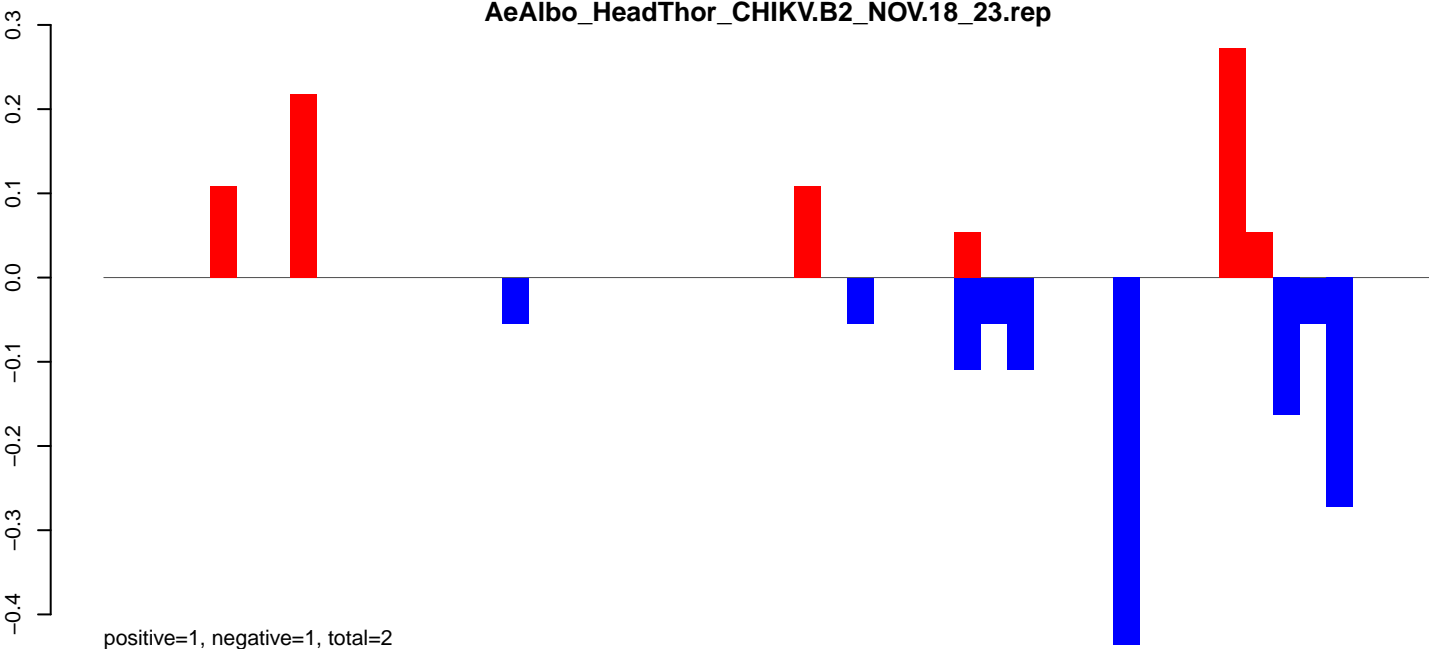

Window size=25, length=747, TE@ltr-1\_family-5181@LTR\_Gypsy:1-747

AeAlbo\_HeadThor\_CHIKV.B2\_NOV.18\_23.rep

AeAlbo\_HeadThor\_CHIKV.B2\_NOV.24\_35.rep

AeAlbo\_HeadThor\_CHIKV.B2\_NOV.rep

AeAlbo\_HeadThor\_CHIKV.B2\_NOV.18\_23.rep