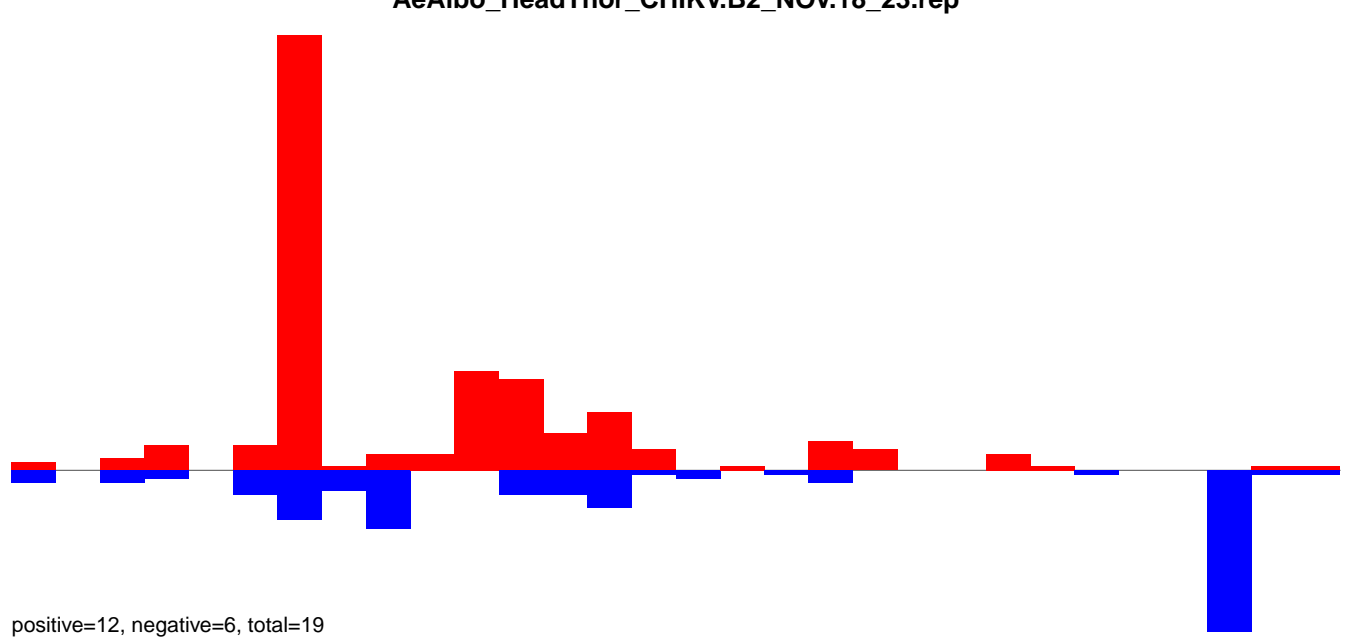

AeAlbo\_HeadThor\_CHIKV.B2\_NOV.rep

Window size=25, length=1003, TE@ltr-1\_family-1603@LTR\_Gypsy:1-1003

AeAlbo\_HeadThor\_CHIKV.B2\_NOV.18\_23.rep

AeAlbo\_HeadThor\_CHIKV.B2\_NOV.24\_35.rep

AeAlbo\_HeadThor\_CHIKV.B2\_NOV.rep