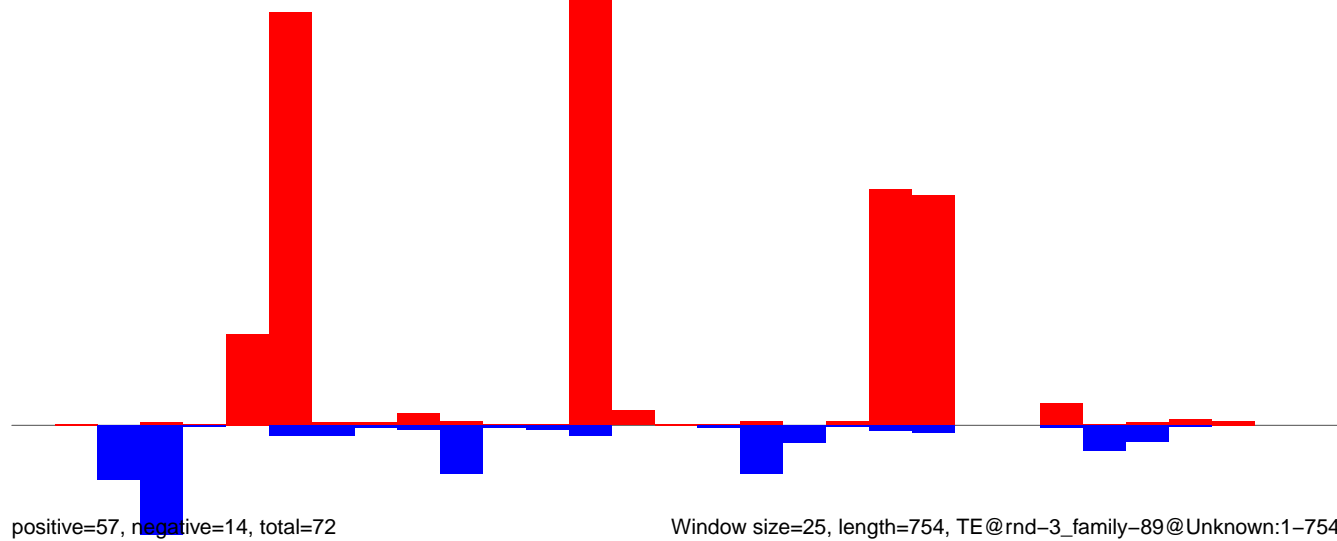

AeAlbo_HeadThor_CHIKV.B2_NOV.18_23.rep