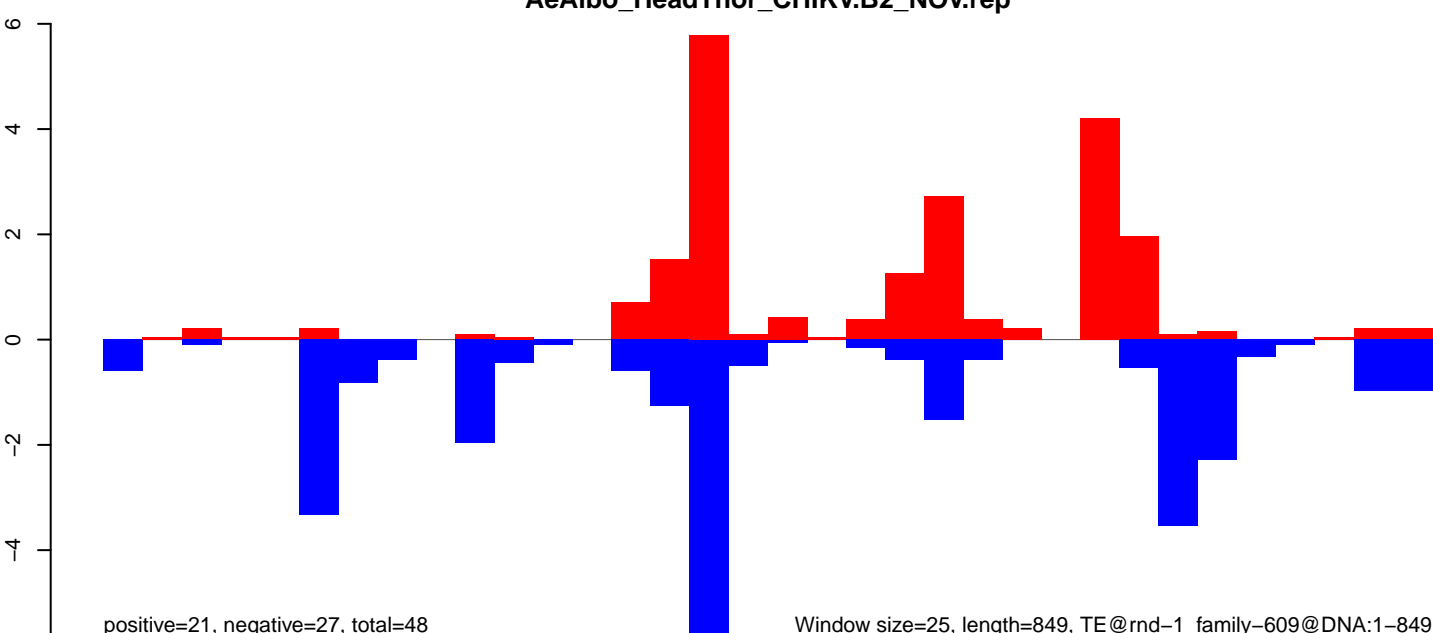

AeAlbo_HeadThor_CHIKV.B2_NOV.rep