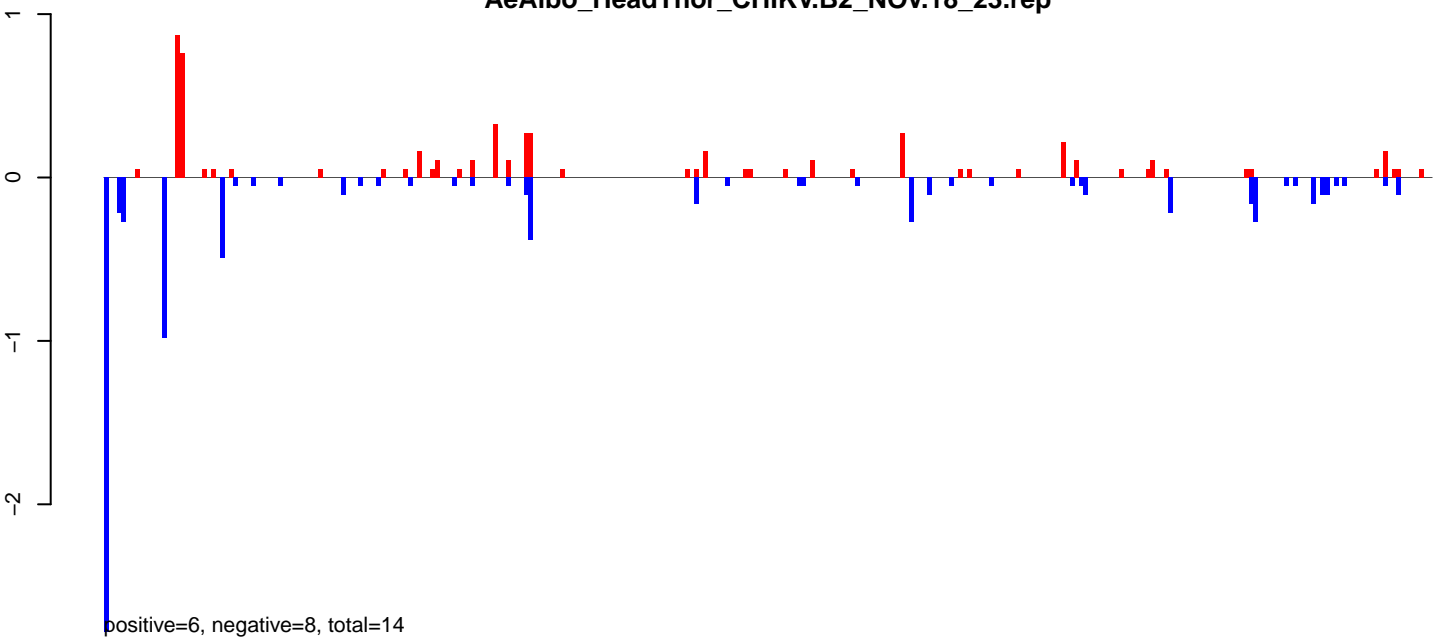

AeAlbo_HeadThor_CHIKV.B2_NOV.18_23.rep