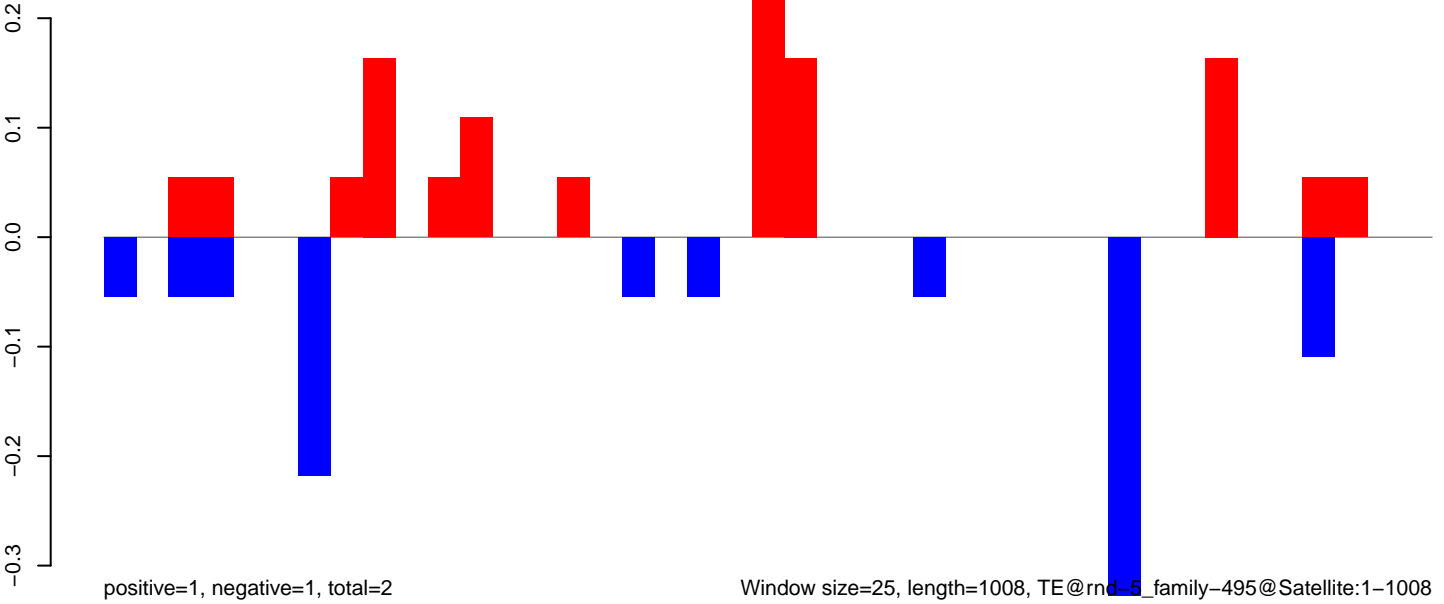

AeAlbo_HeadThor_CHIKV.B2_NOV.18_23.rep

AeAlbo_HeadThor_CHIKV.B2_NOV.rep