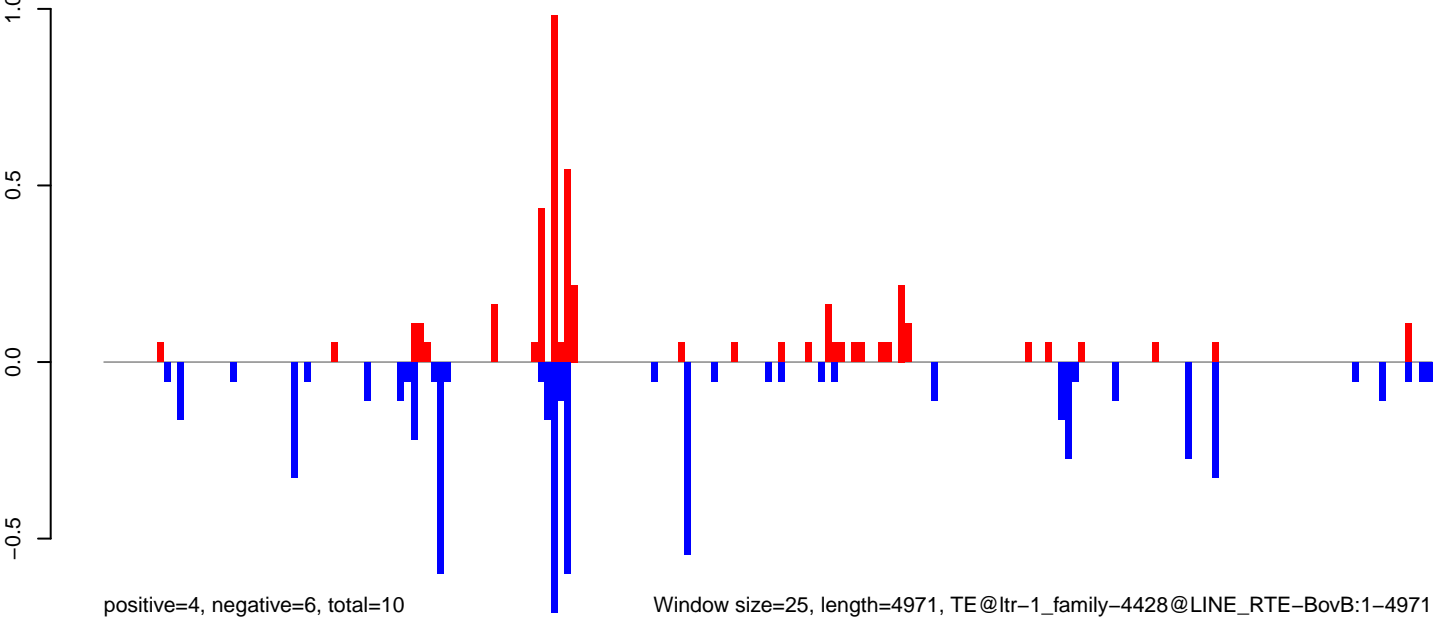

AeAlbo_HeadThor_CHIKV.B2_NOV.rep