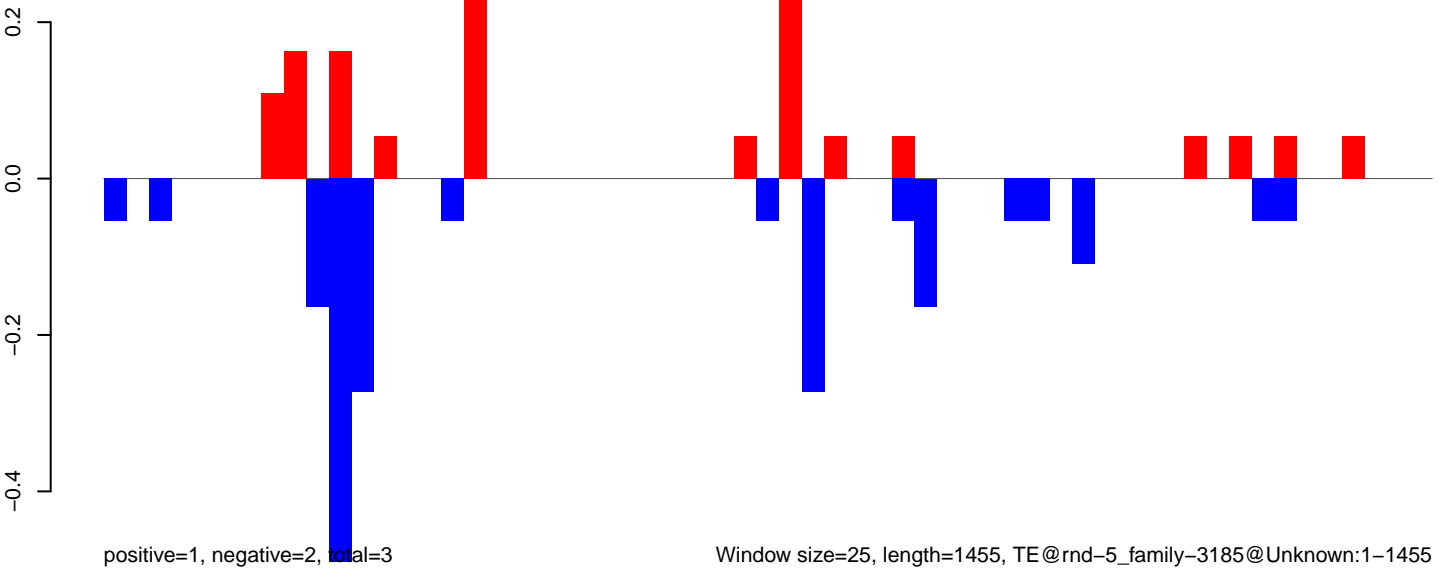

AeAlbo_HeadThor_CHIKV.B2_NOV.rep