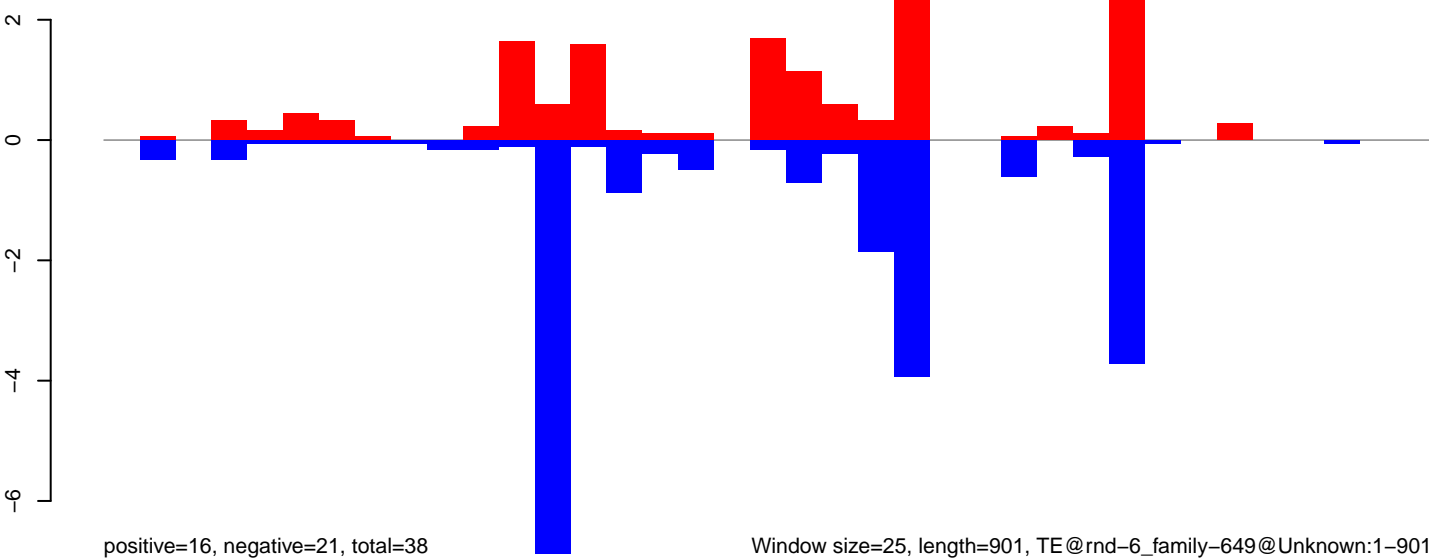

AeAlbo_HeadThor_CHIKV.B2_NOV.18_23.rep