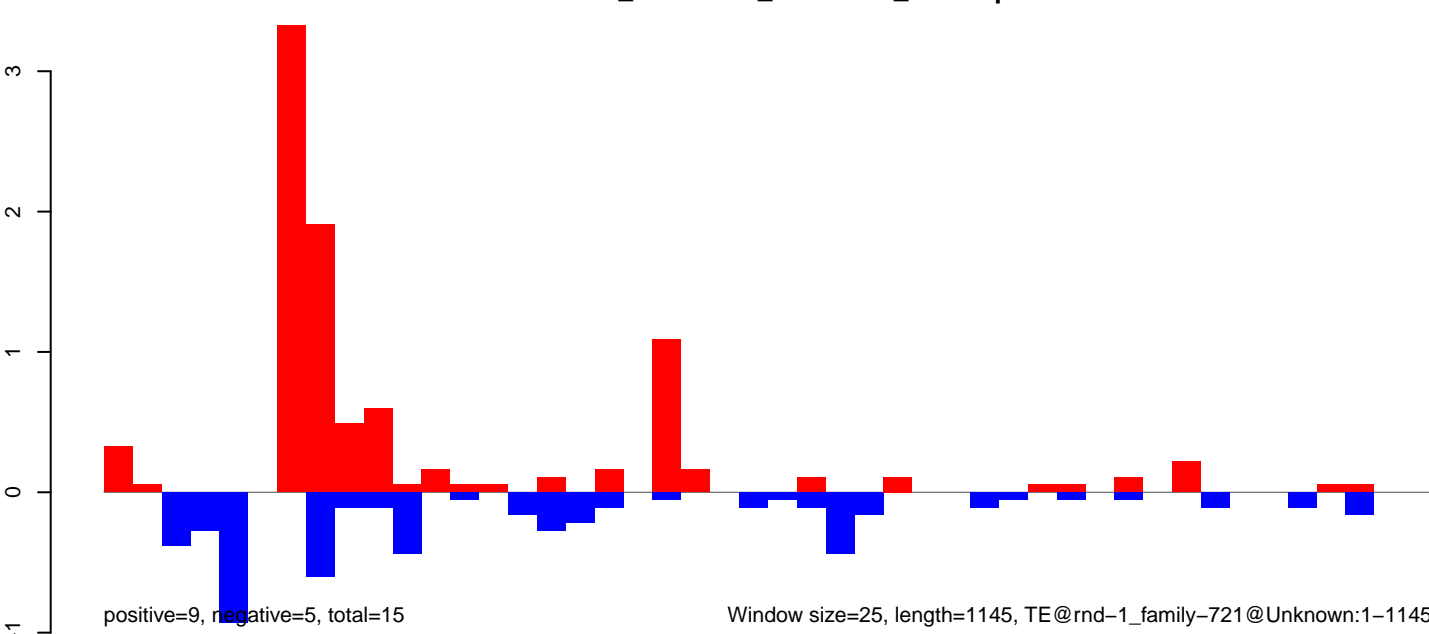

AeAlbo\_HeadThor\_CHIKV.B2\_NOV.rep

AeAlbo\_HeadThor\_CHIKV.B2\_NOV.18\_23.rep

AeAlbo\_HeadThor\_CHIKV.B2\_NOV.24\_35.rep

AeAlbo\_HeadThor\_CHIKV.B2\_NOV.rep

Window size=25, length=1145, TE@rnd-1\_family-721@Unknown:1-1145