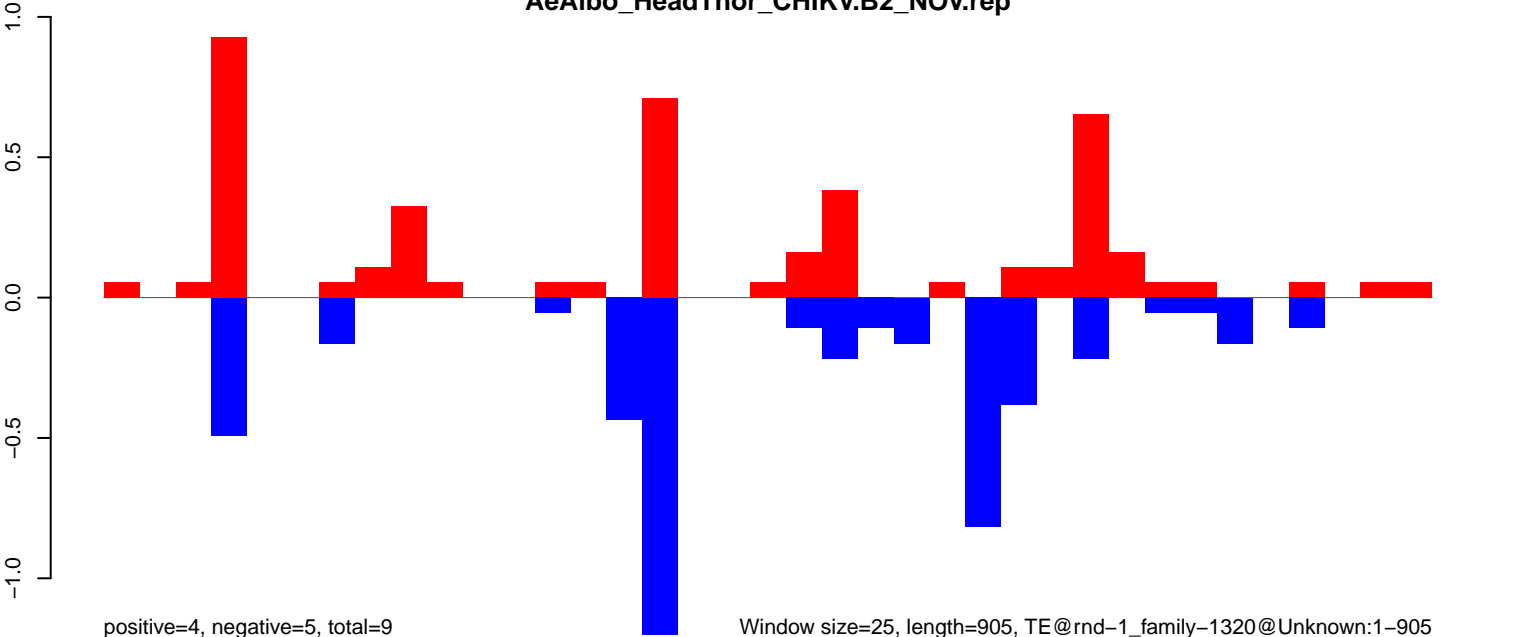

AeAlbo_HeadThor_CHIKV.B2_NOV.18_23.rep

AeAlbo_HeadThor_CHIKV.B2_NOV.rep