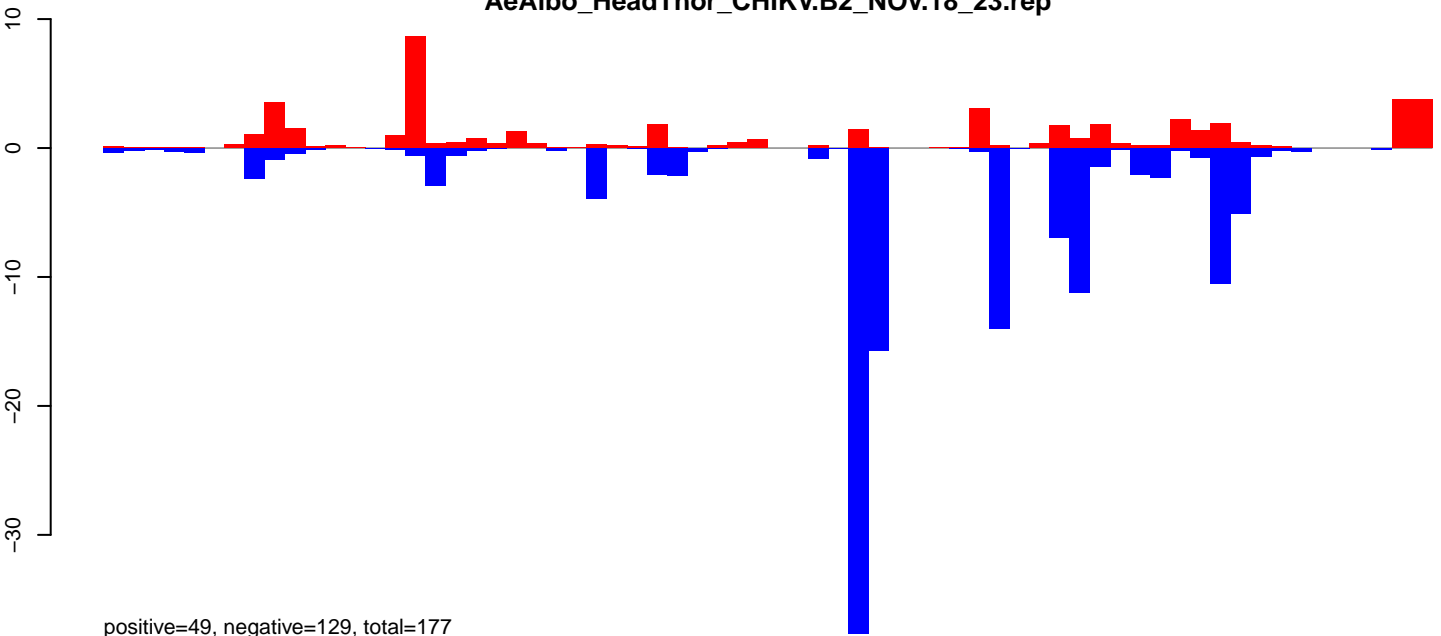

AeAlbo_HeadThor_CHIKV.B2_NOV.18_23.rep