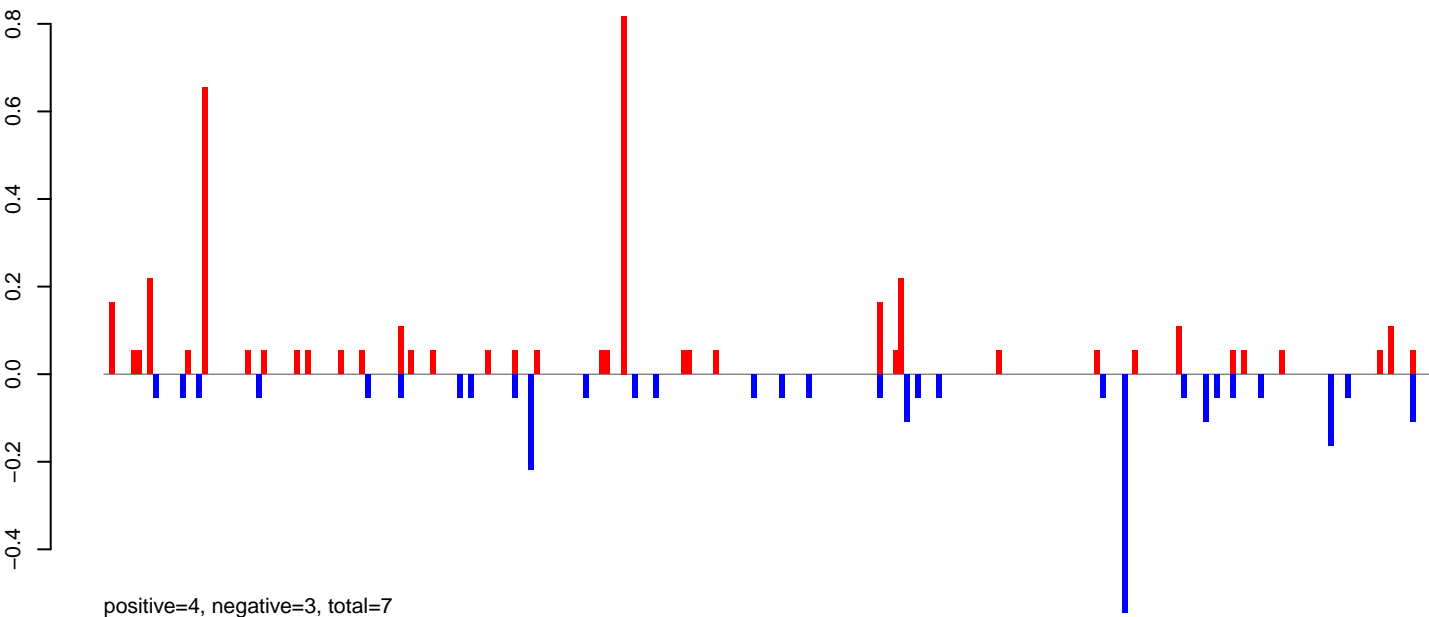

AeAlbo_HeadThor_CHIKV.B2_NOV.18_23.rep