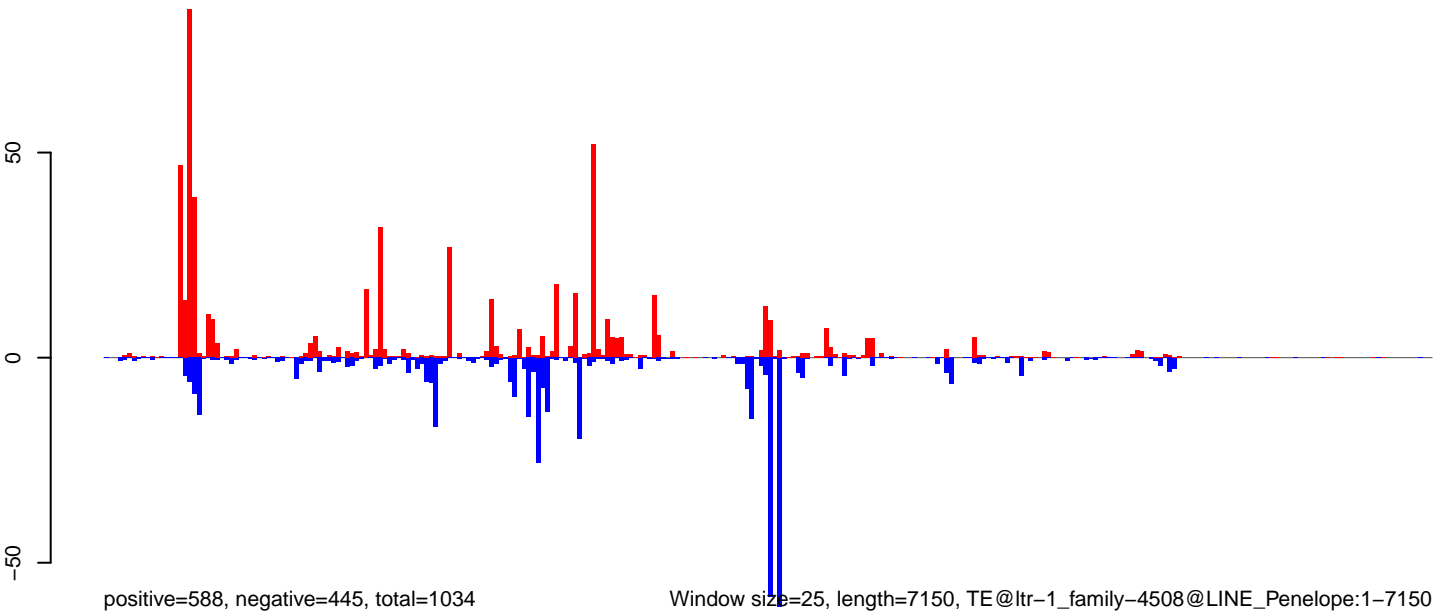

AeAlbo_HeadThor_CHIKV.B2_NOV.rep

0 1000 2000 3000 4000 5000 6000 7000