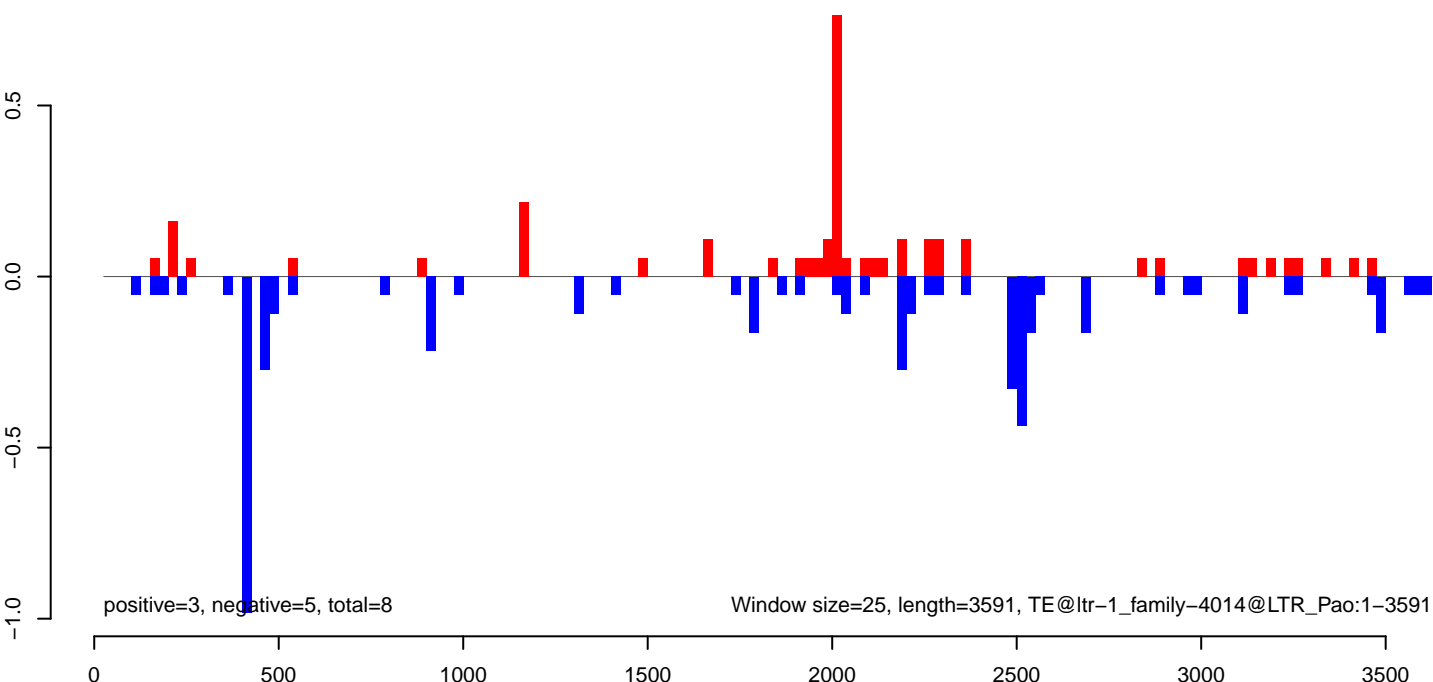

AeAlbo\_HeadThor\_CHIKV.B2\_NOV.rep

Window size=25, length=5368, TE@ltr-1\_family-4110@LTR\_Gypsy:1-5368

AeAlbo\_HeadThor\_CHIKV.B2\_NOV.18\_23.rep

AeAlbo\_HeadThor\_CHIKV.B2\_NOV.24\_35.rep

AeAlbo\_HeadThor\_CHIKV.B2\_NOV.rep