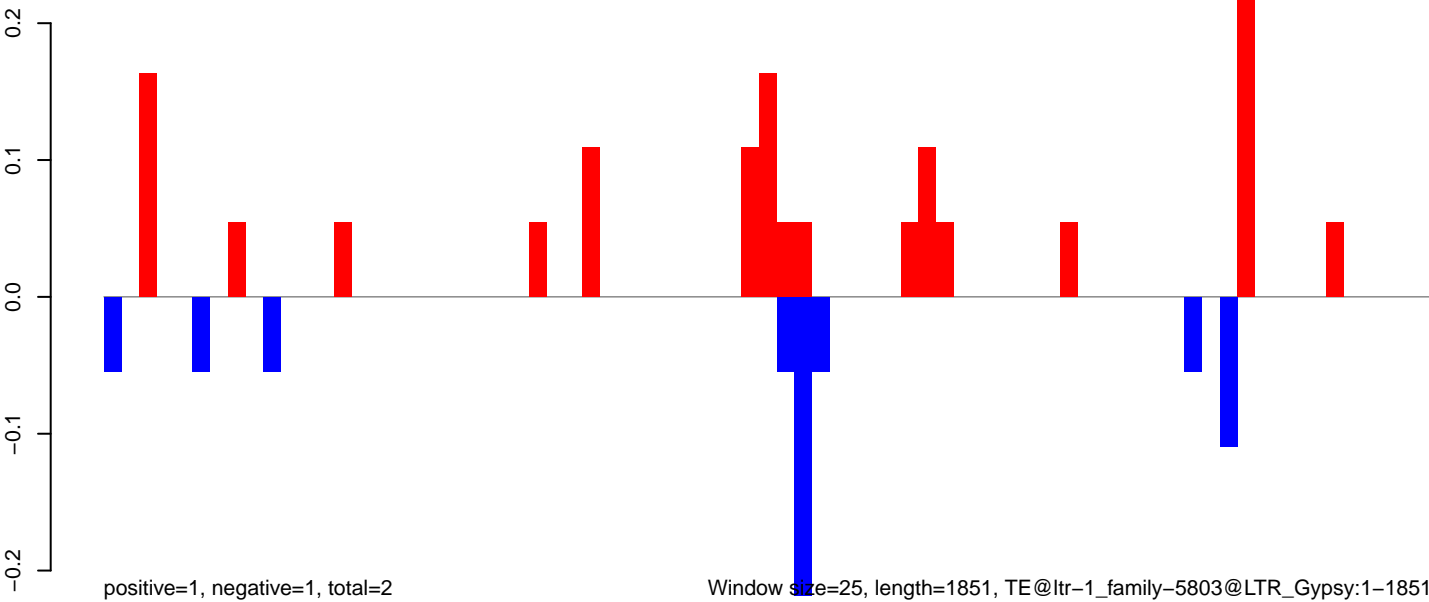

AeAlbo_HeadThor_CHIKV.B2_NOV.rep