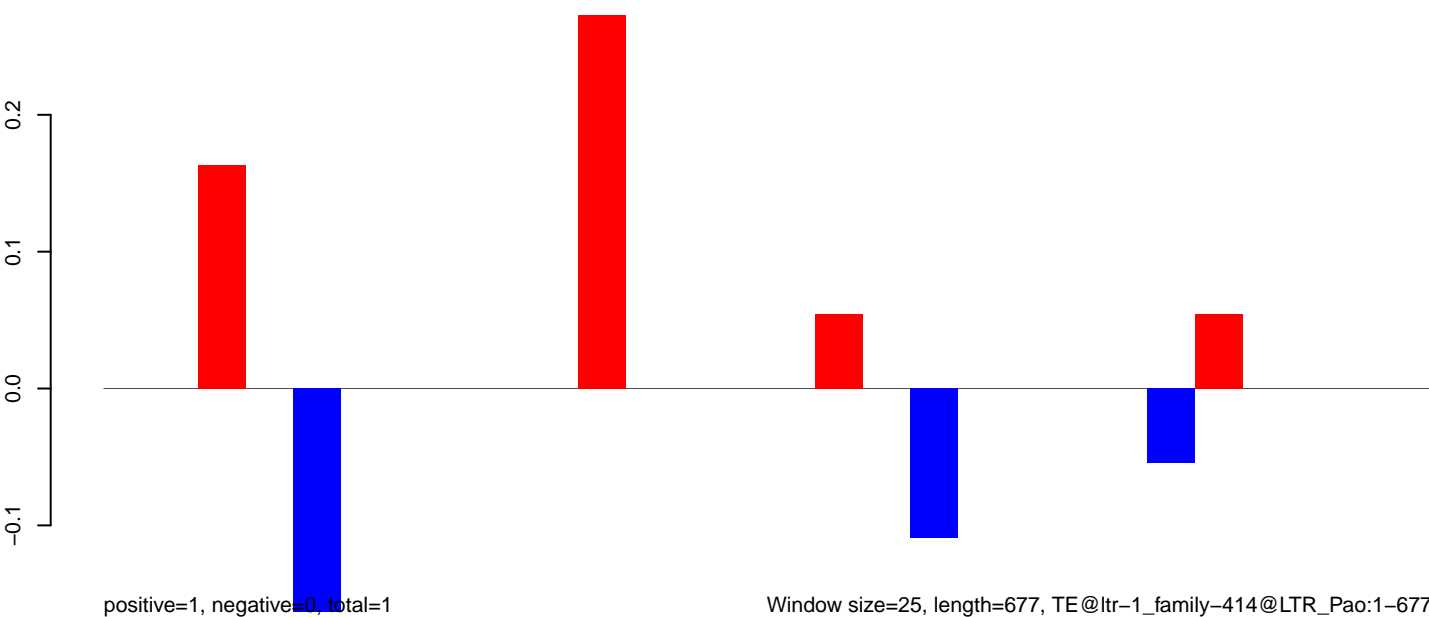

AeAlbo\_HeadThor\_CHIKV.B2\_NOV.24\_35.rep

AeAlbo\_HeadThor\_CHIKV.B2\_NOV.rep

AeAlbo\_HeadThor\_CHIKV.B2\_NOV.18\_23.rep

AeAlbo\_HeadThor\_CHIKV.B2\_NOV.24\_35.rep

AeAlbo\_HeadThor\_CHIKV.B2\_NOV.rep

Window size=25, length=677, TE@ltr-1\_family-414@LTR\_Pao:1-677