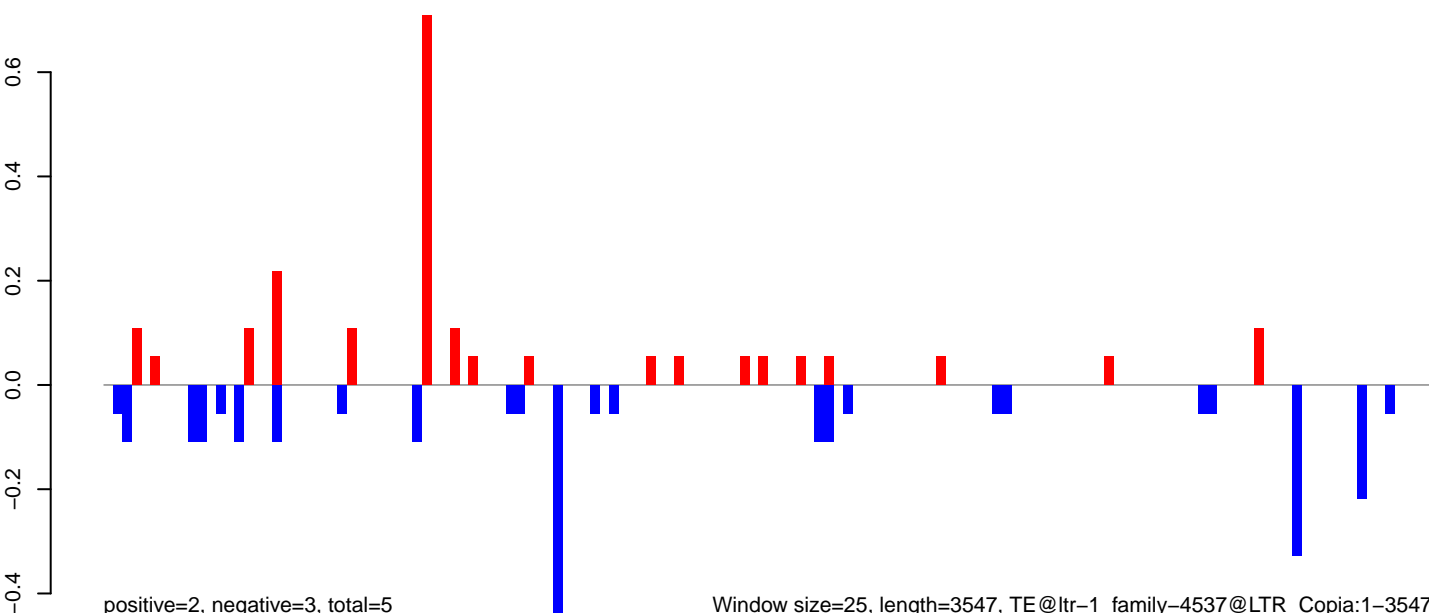

AeAlbo\_HeadThor\_CHIKV.B2\_NOV.rep

AeAlbo\_HeadThor\_CHIKV.B2\_NOV.18\_23.rep

AeAlbo\_HeadThor\_CHIKV.B2\_NOV.24\_35.rep

AeAlbo\_HeadThor\_CHIKV.B2\_NOV.rep

Window size=25, length=3547, TE@ltr-1\_family-4537@LTR\_Copia:1-3547