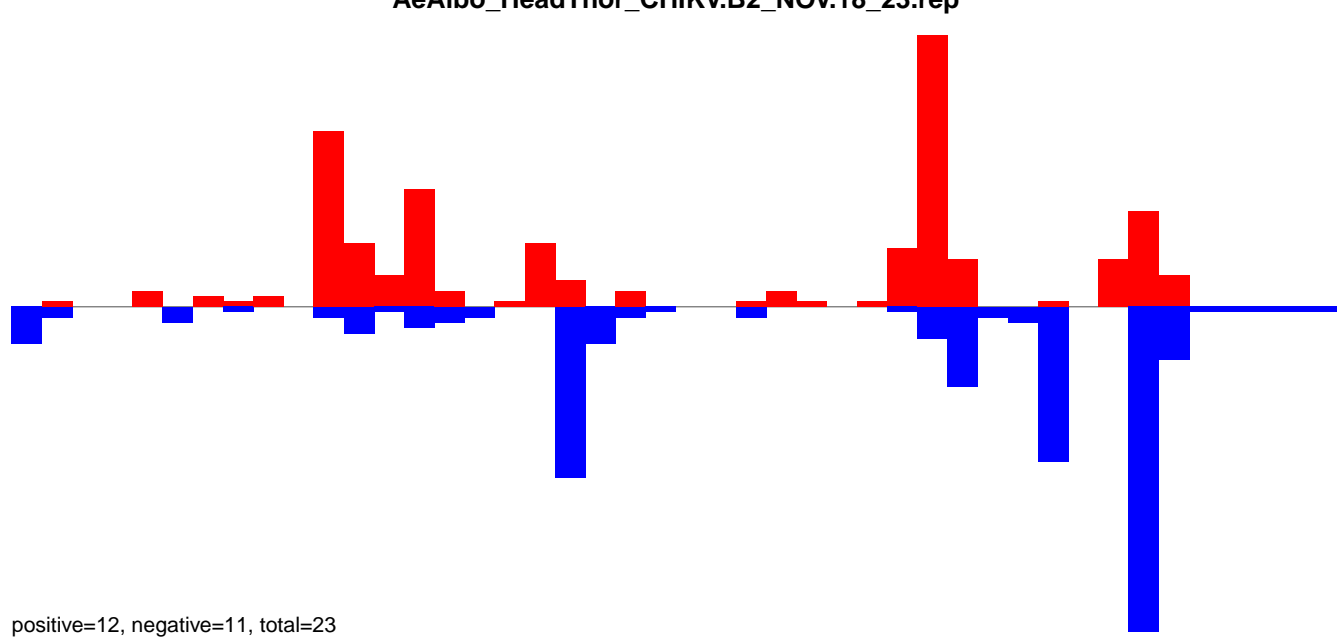

AeAlbo_HeadThor_CHIKV.B2_NOV.18_23.rep