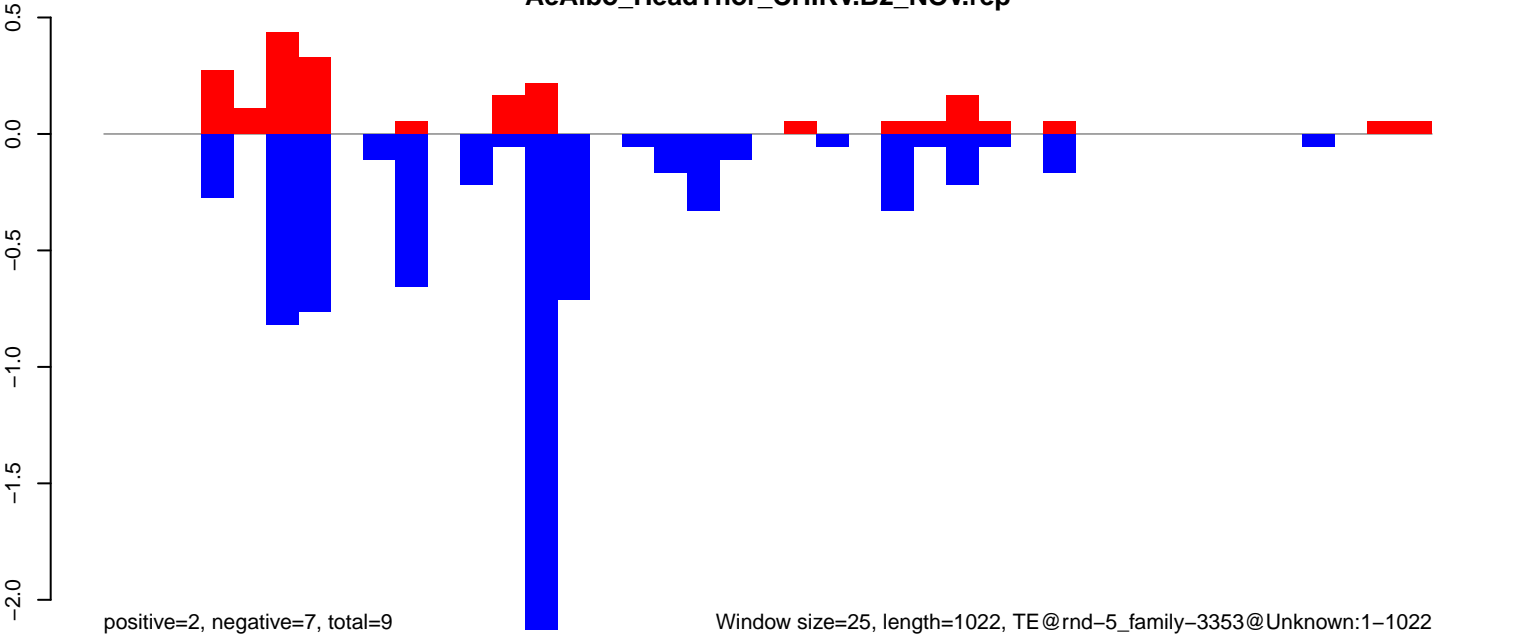

AeAlbo_HeadThor_CHIKV.B2_NOV.rep