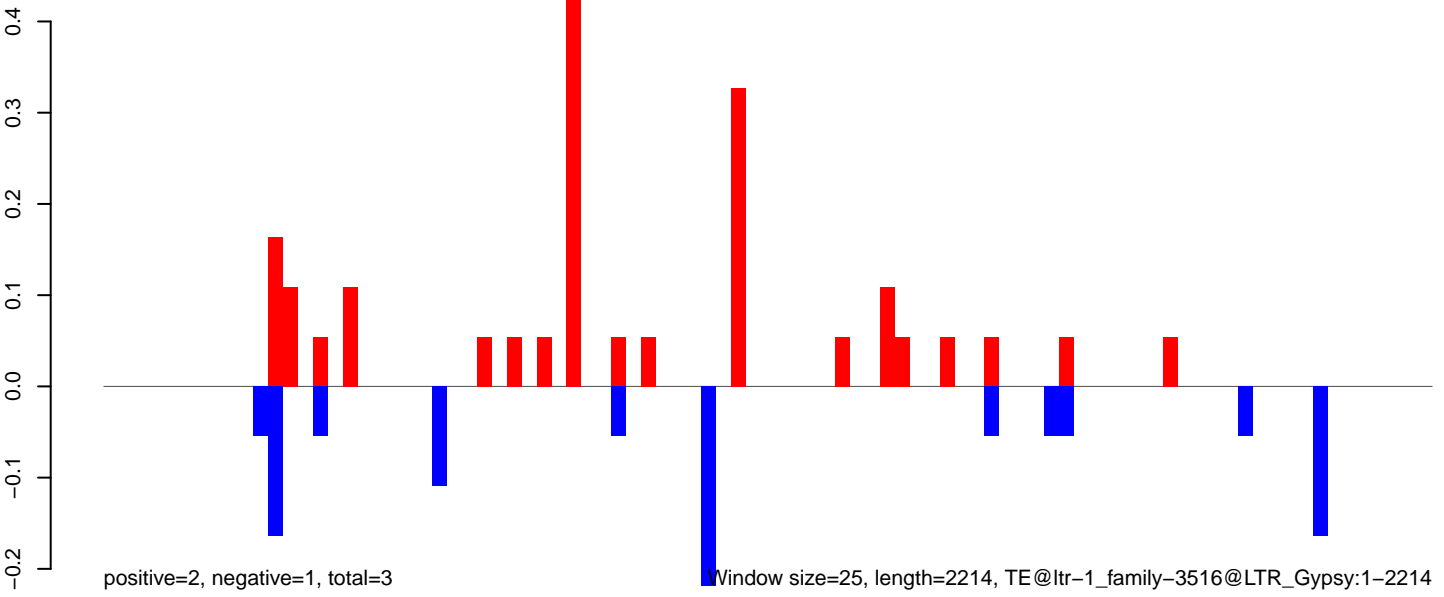

AeAlbo_HeadThor_CHIKV.B2_NOV.rep