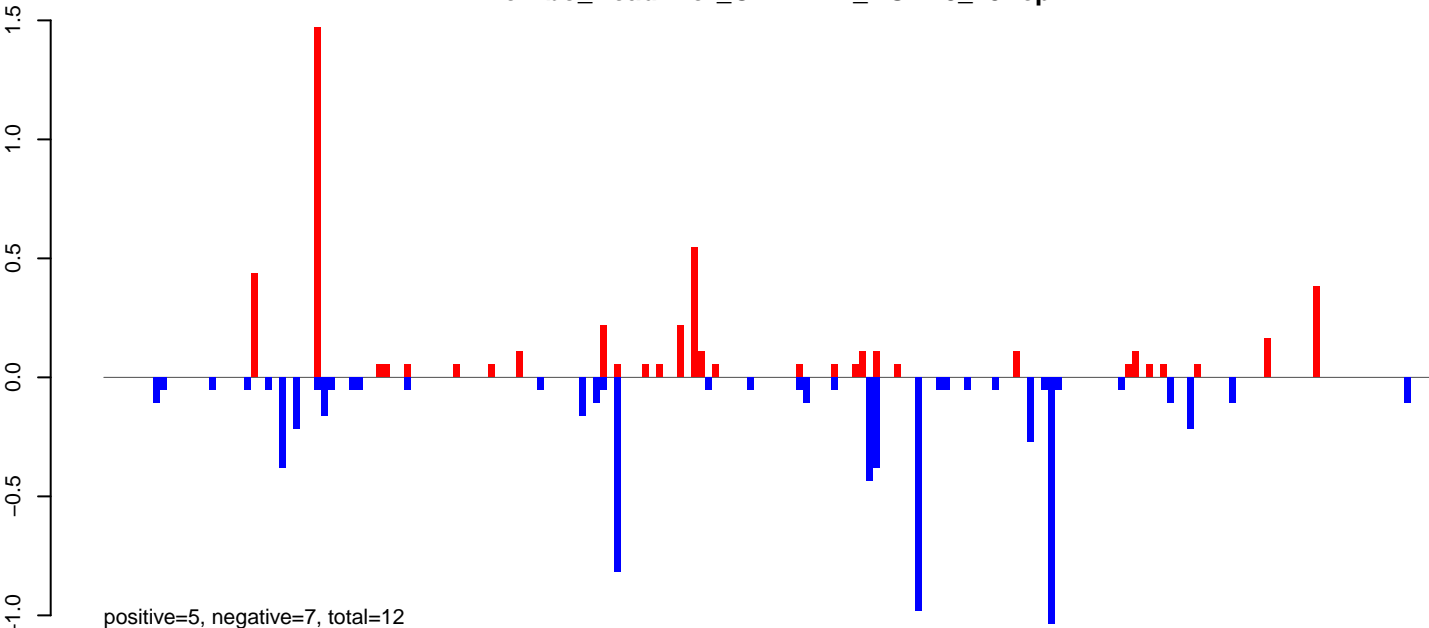

AeAlbo_HeadThor_CHIKV.B2_NOV.18_23.rep