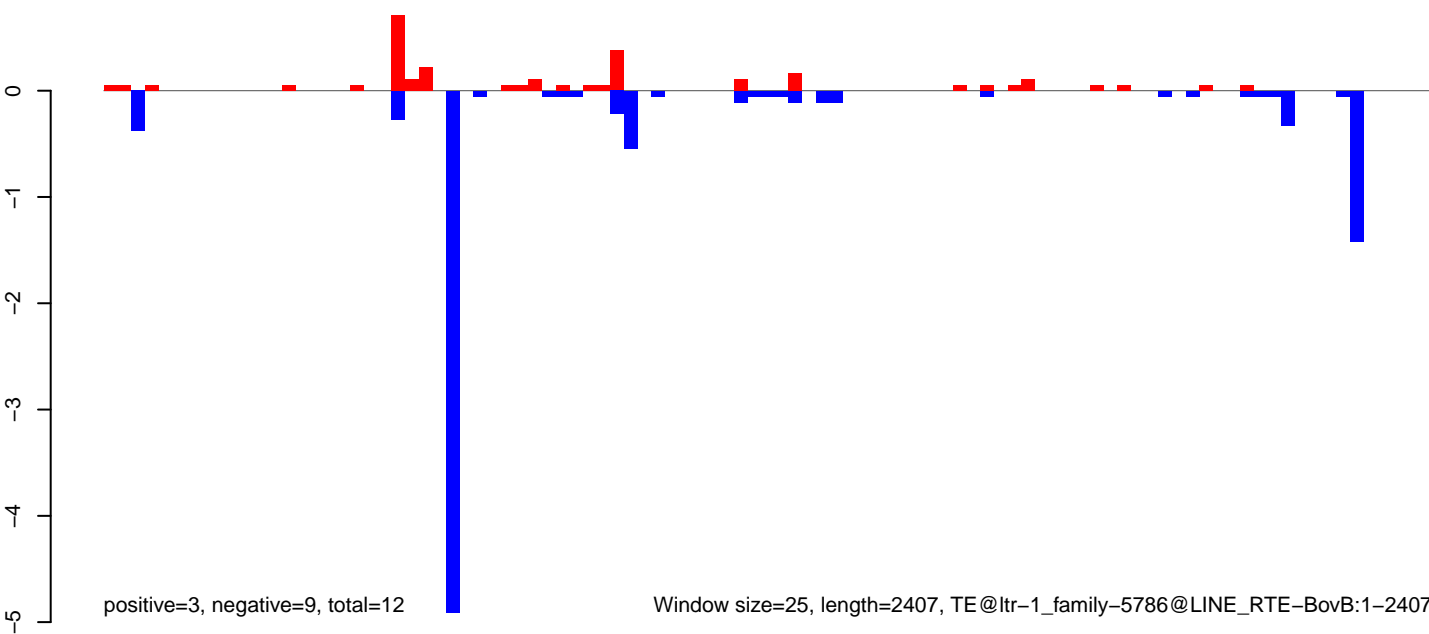

AeAlbo\_HeadThor\_CHIKV.B2\_NOV.rep

AeAlbo\_HeadThor\_CHIKV.B2\_NOV.18\_23.rep

AeAlbo\_HeadThor\_CHIKV.B2\_NOV.24\_35.rep

AeAlbo\_HeadThor\_CHIKV.B2\_NOV.rep

Window size=25, length=4168, TE@ltr-1\_family-5662@LTR\_Gypsy:1-4168