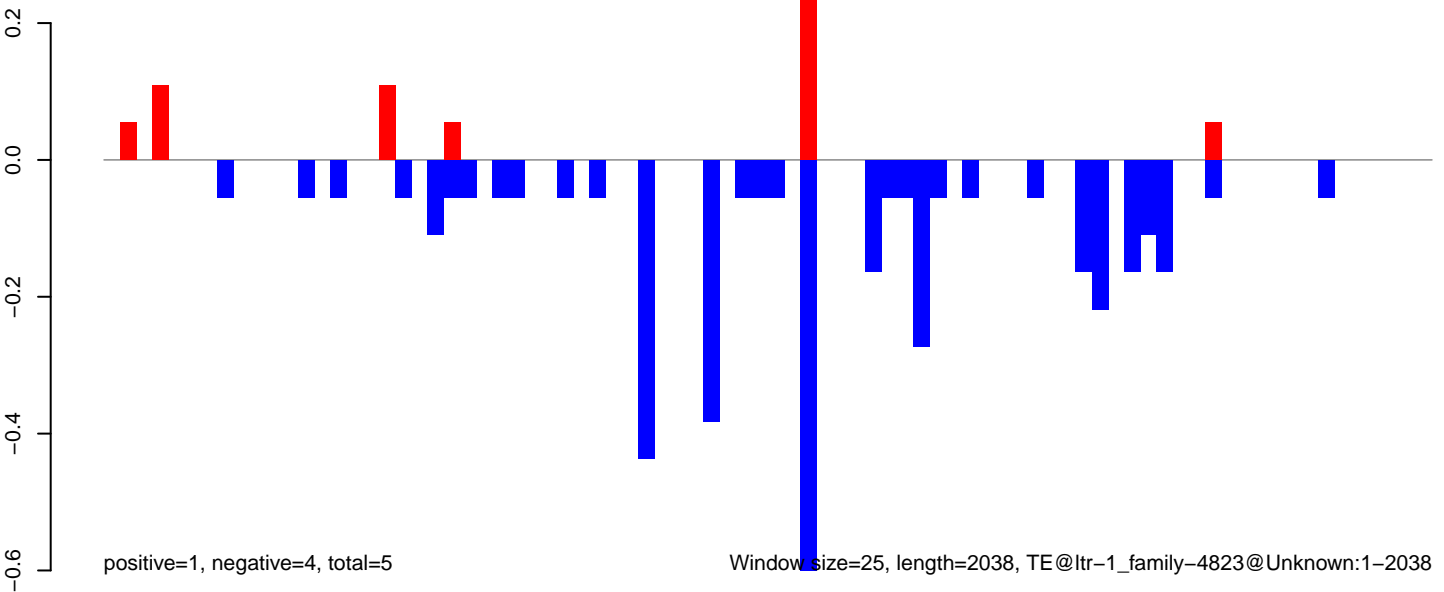

AeAlbo_HeadThor_CHIKV.B2_NOV.rep

Window size=25, length=2038, TE@ltr-1_family-4823@Unknown:1-2038