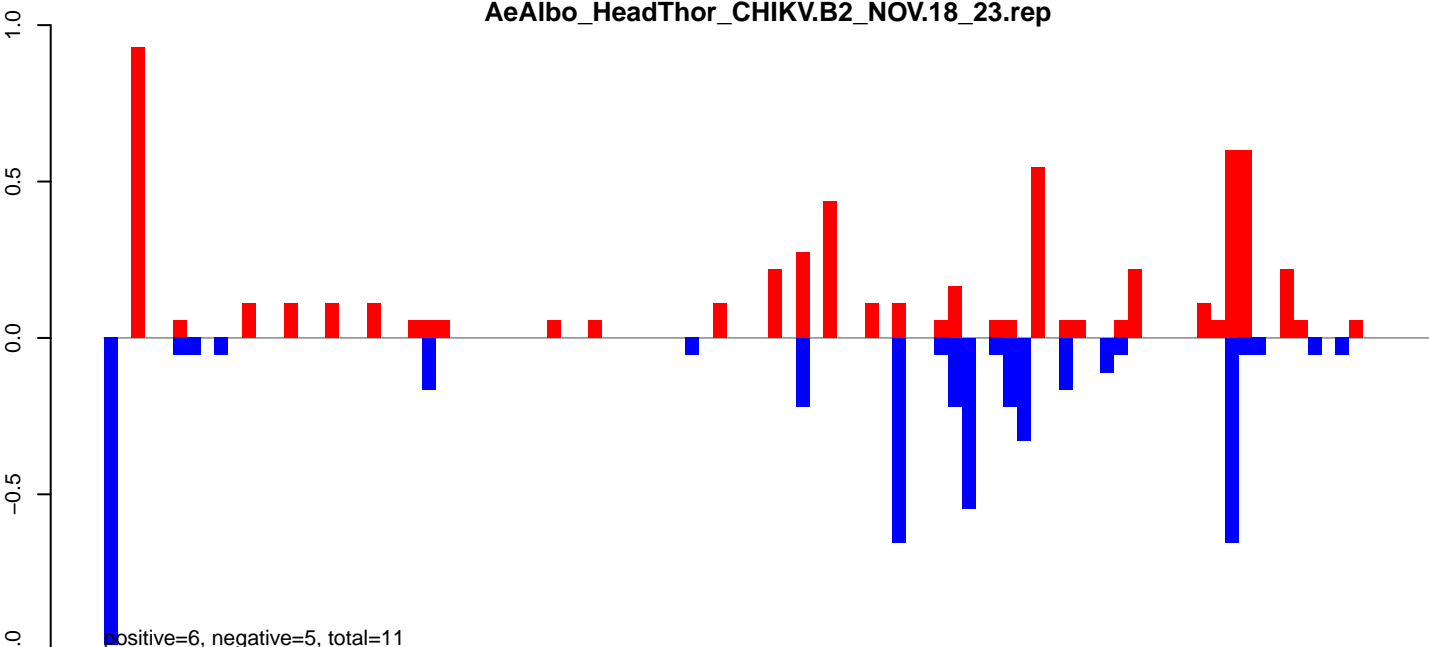

AeAlbo_HeadThor_CHIKV.B2_NOV.18_23.rep