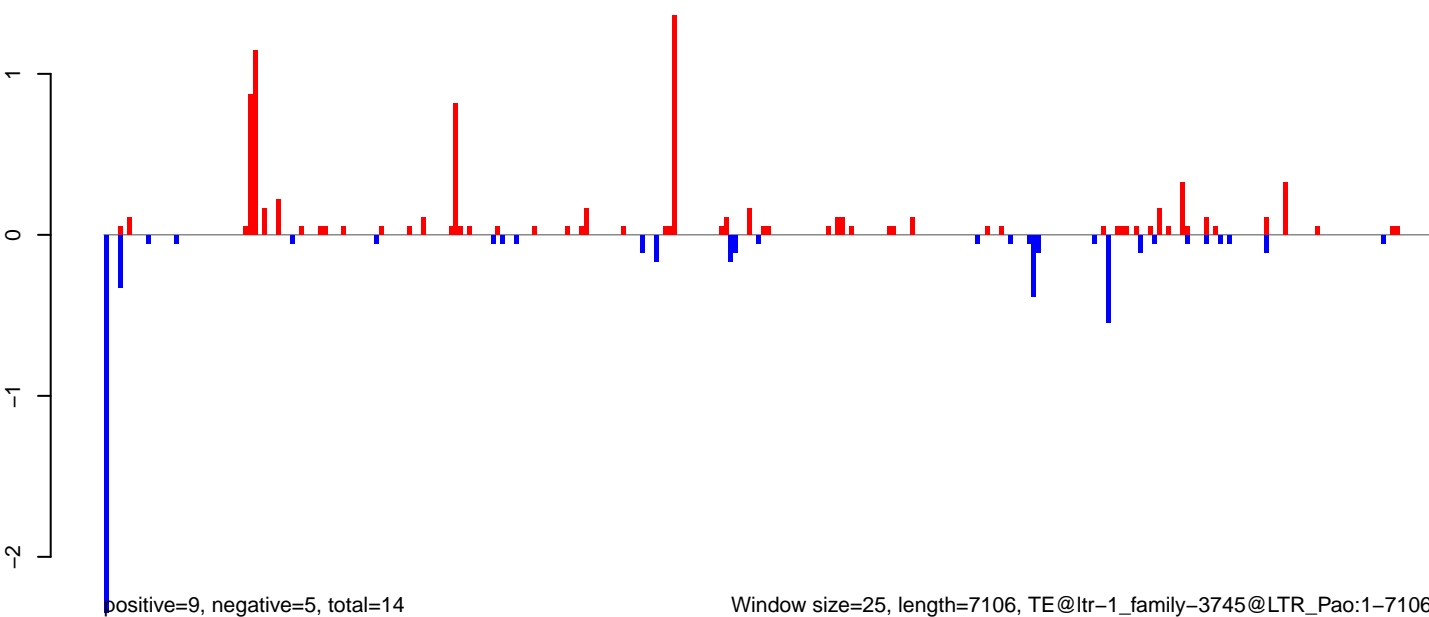

AeAlbo_HeadThor_CHIKV.B2_NOV.18_23.rep

AeAlbo_HeadThor_CHIKV.B2_NOV.rep