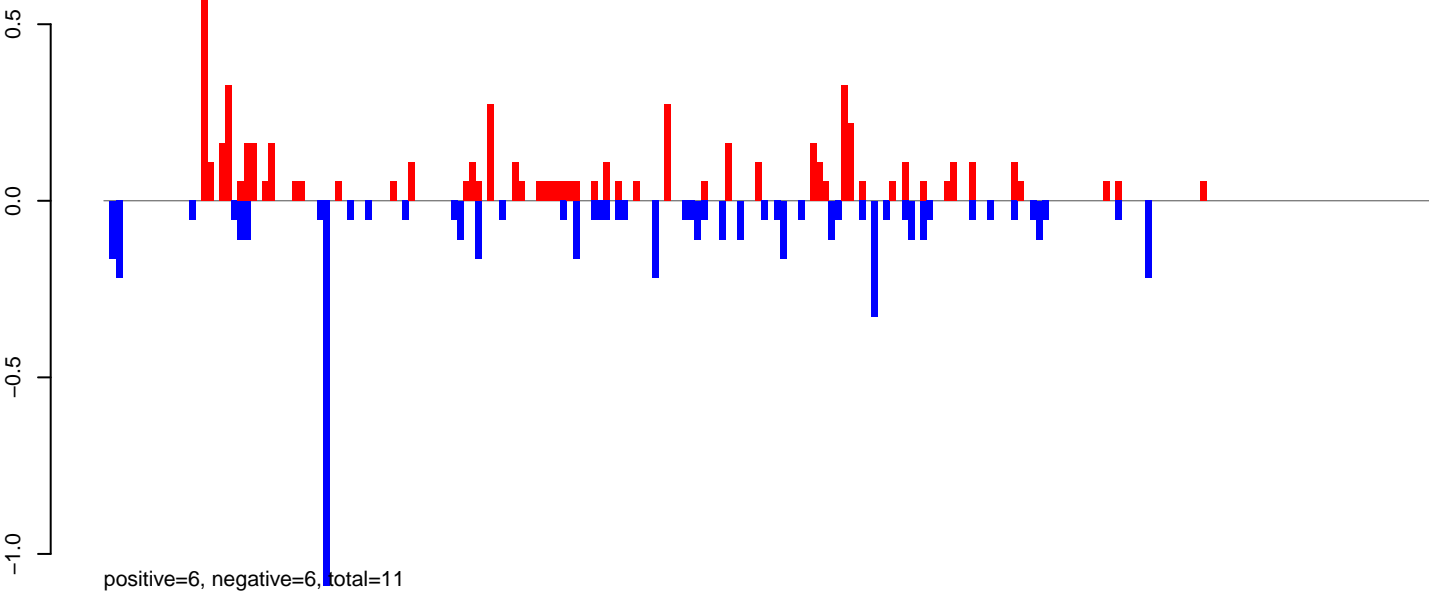

AeAlbo\_HeadThor\_CHIKV.B2\_NOV.rep

Window size=25, length=5440, TE@ltr-1\_family-5558@LTR\_Gypsy:1-5440

AeAlbo\_HeadThor\_CHIKV.B2\_NOV.18\_23.rep

AeAlbo\_HeadThor\_CHIKV.B2\_NOV.24\_35.rep

AeAlbo\_HeadThor\_CHIKV.B2\_NOV.rep