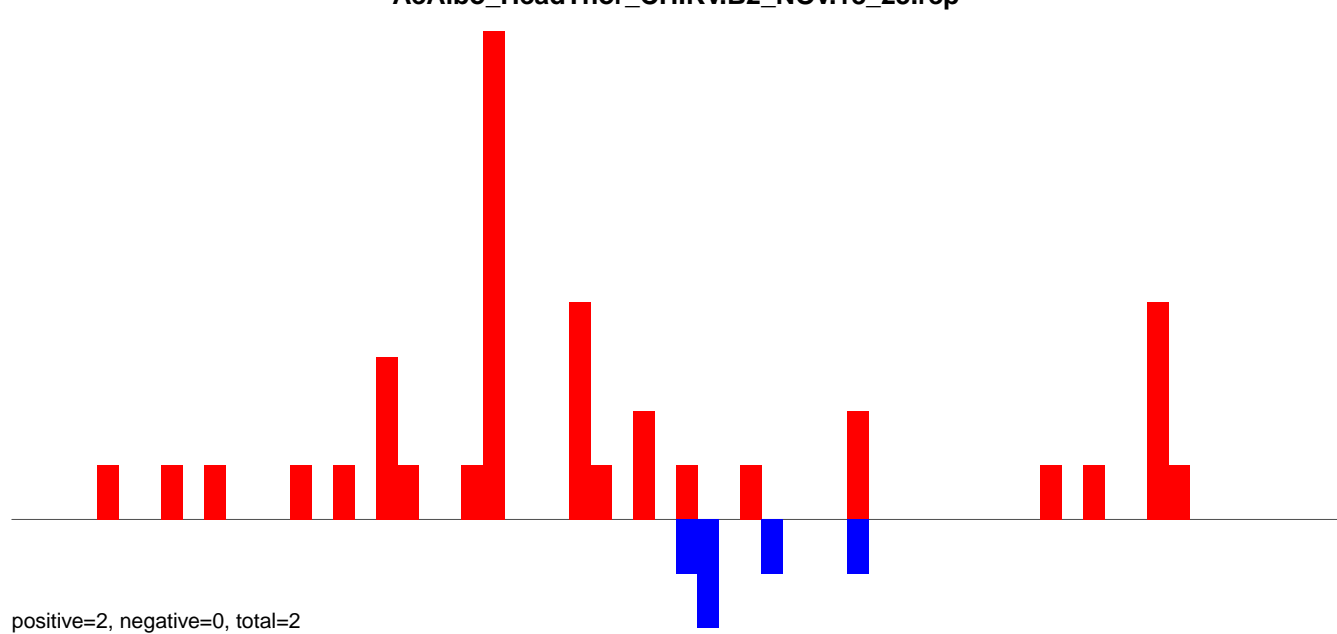

AeAlbo_HeadThor_CHIKV.B2_NOV.18_23.rep