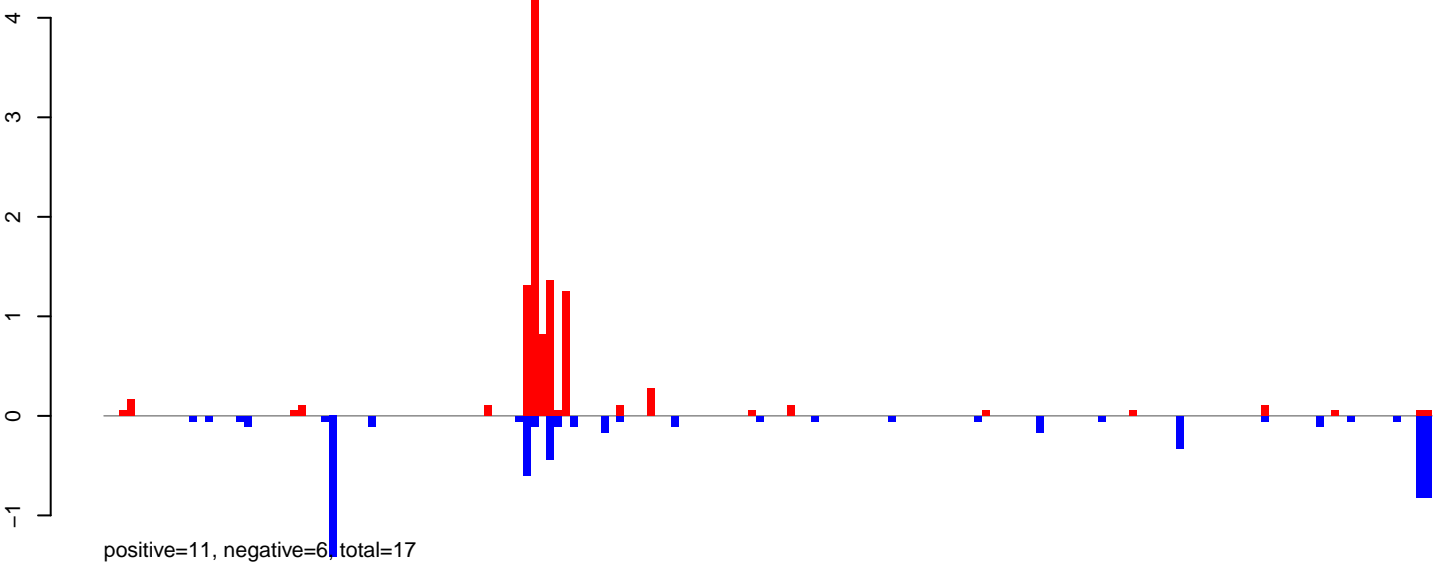

AeAlbo_HeadThor_CHIKV.B2_NOV.24_35.rep