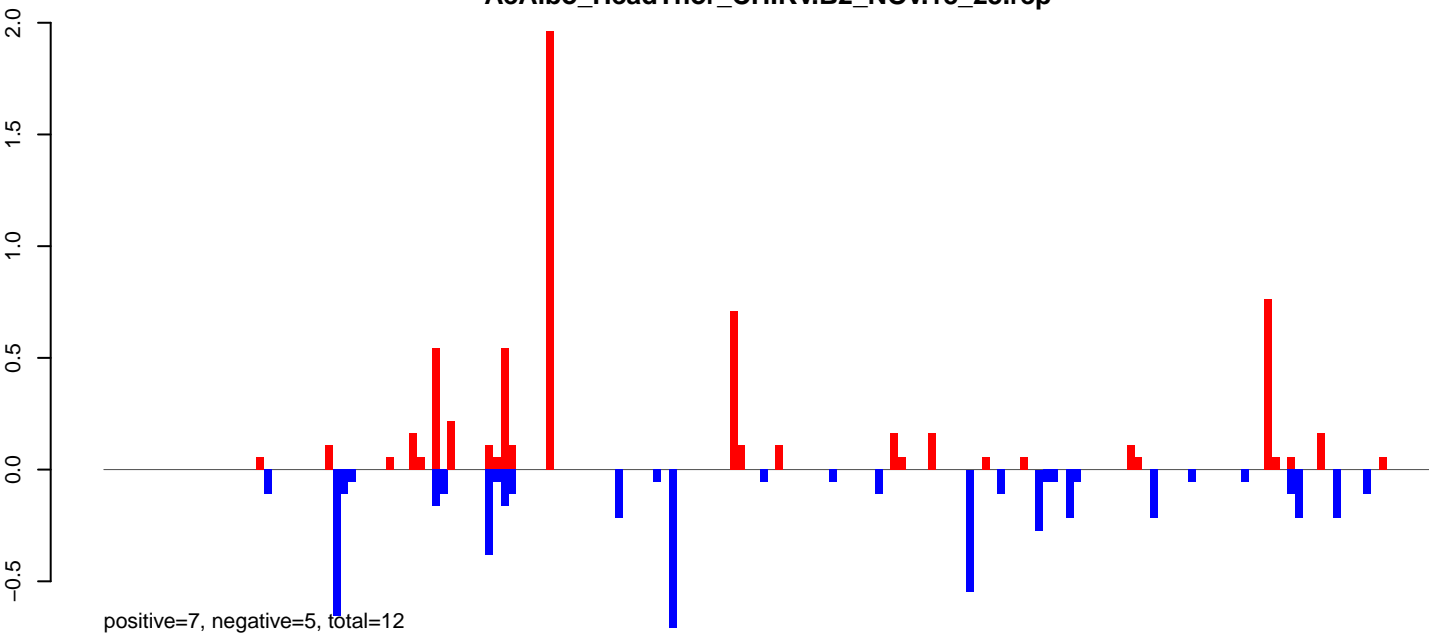

AeAlbo\_HeadThor\_CHIKV.B2\_NOV.rep

AeAlbo\_HeadThor\_CHIKV.B2\_NOV.18\_23.rep

AeAlbo\_HeadThor\_CHIKV.B2\_NOV.24\_35.rep

AeAlbo\_HeadThor\_CHIKV.B2\_NOV.rep

Window size=25, length=4340, TE@ltr-1\_family-4525@LTR\_Gypsy:1-4340