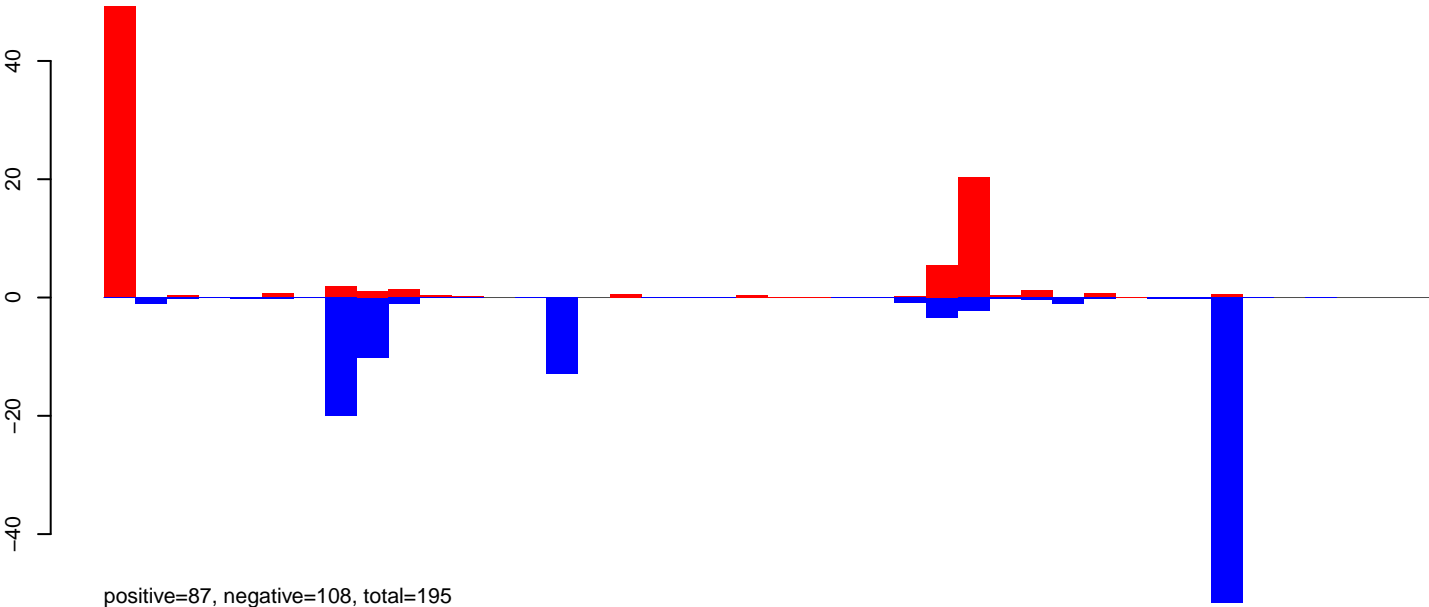

AeAlbo\_HeadThor\_CHIKV.B2\_NOV.rep

AeAlbo\_HeadThor\_CHIKV.B2\_NOV.18\_23.rep

AeAlbo\_HeadThor\_CHIKV.B2\_NOV.24\_35.rep

AeAlbo\_HeadThor\_CHIKV.B2\_NOV.rep

Window size=25, length=1039, TE@ltr-1\_family-576@LTR\_Gypsy:1-1039