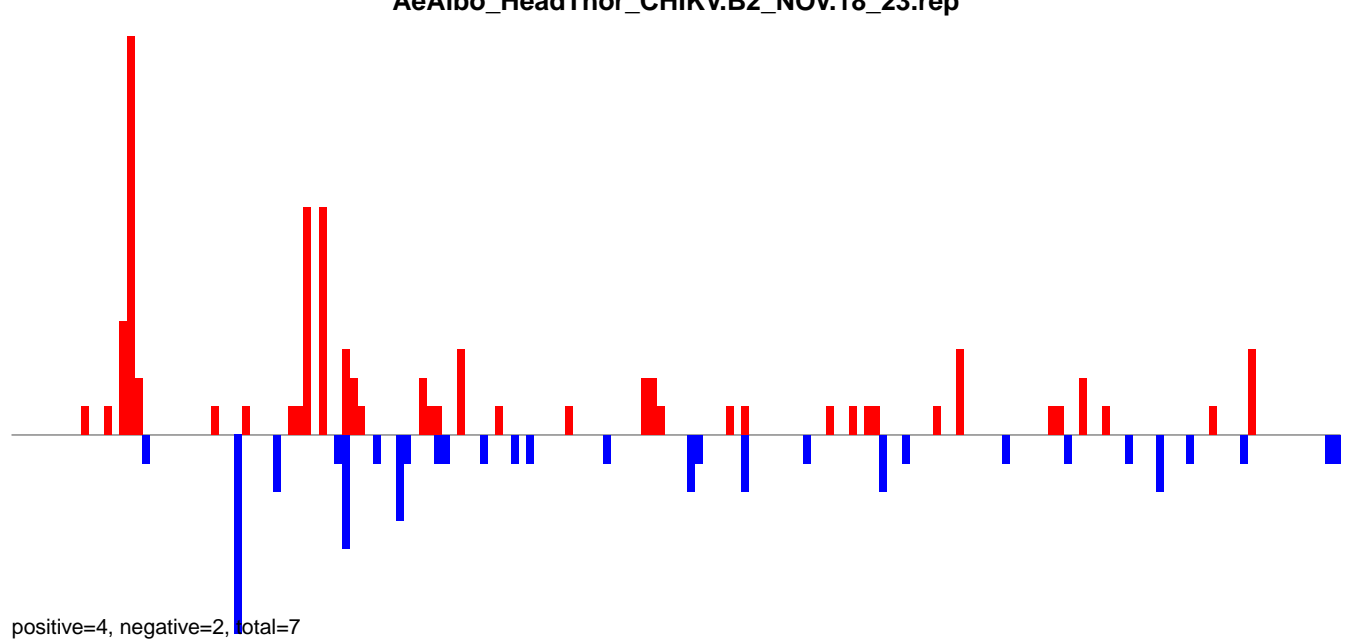

AeAlbo_HeadThor_CHIKV.B2_NOV.18_23.rep