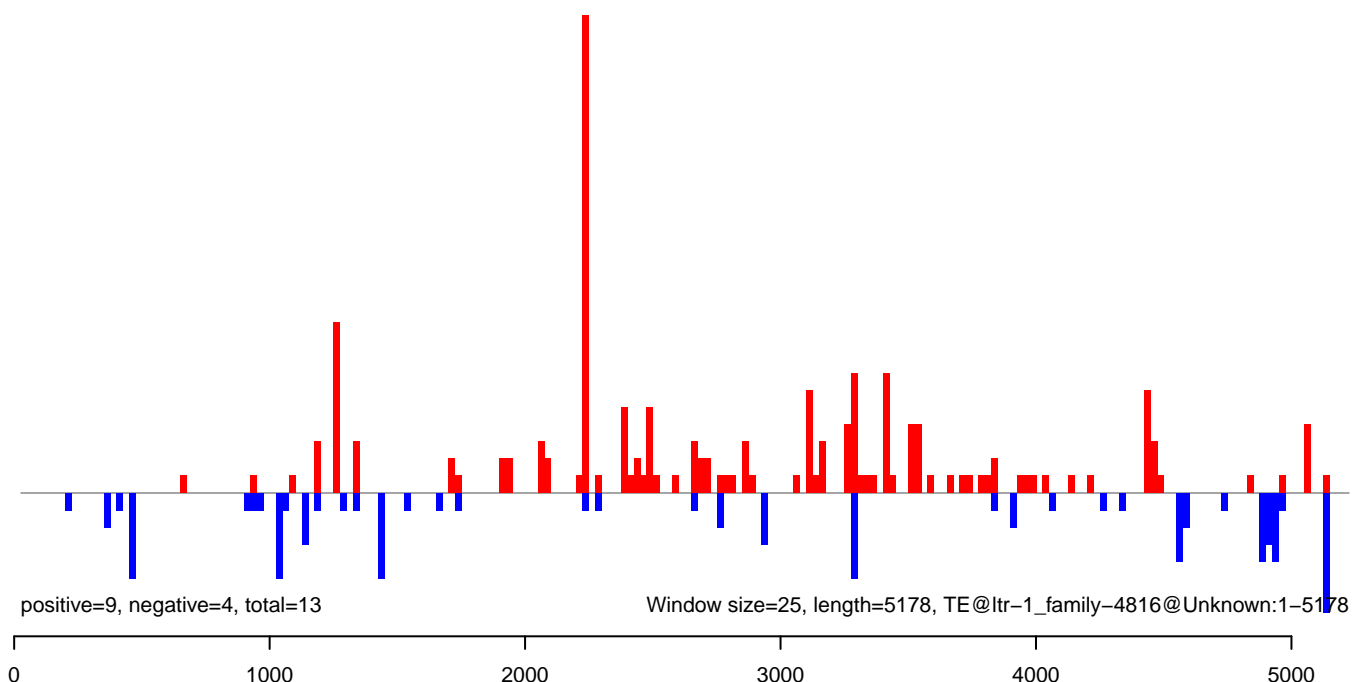

AeAlbo_HeadThor_CHIKV.B2_NOV.18_23.rep

AeAlbo_HeadThor_CHIKV.B2_NOV.rep