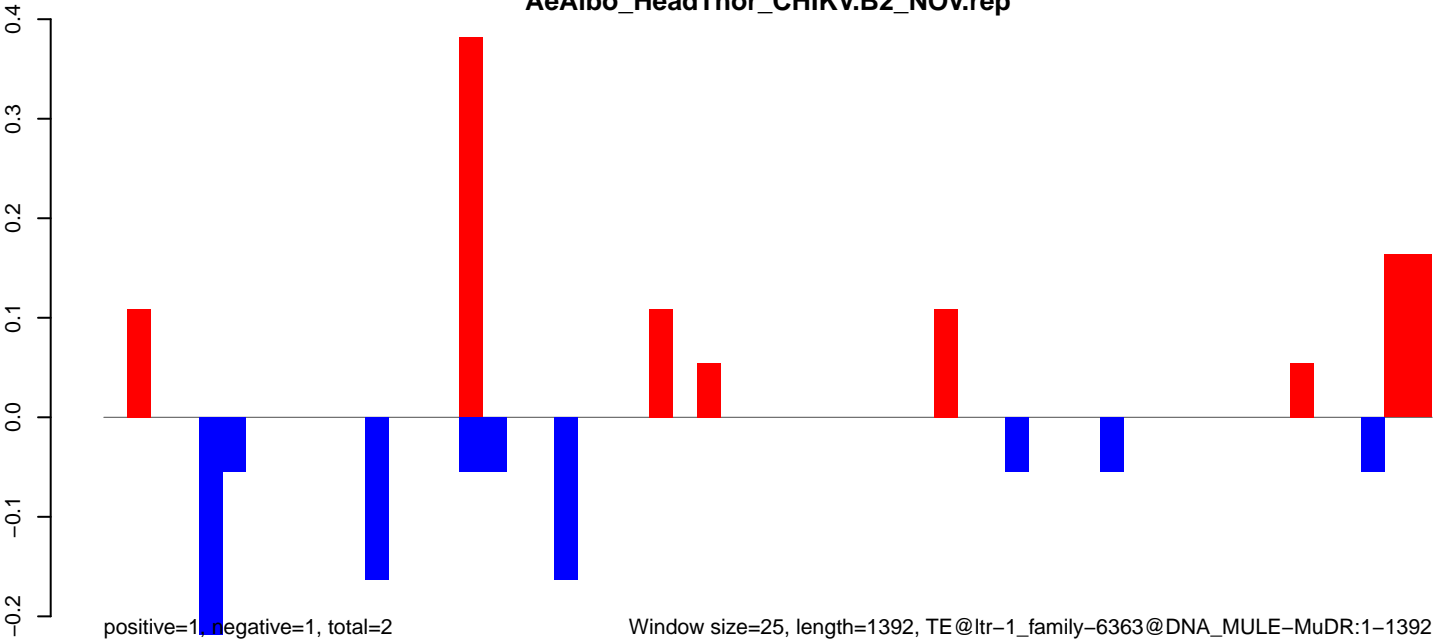

AeAlbo\_HeadThor\_CHIKV.B2\_NOV.rep

Window size=25, length=868, TE@rnd-1\_family-1073@DNA\_Zator:1-868

AeAlbo\_HeadThor\_CHIKV.B2\_NOV.18\_23.rep

AeAlbo\_HeadThor\_CHIKV.B2\_NOV.24\_35.rep

AeAlbo\_HeadThor\_CHIKV.B2\_NOV.rep