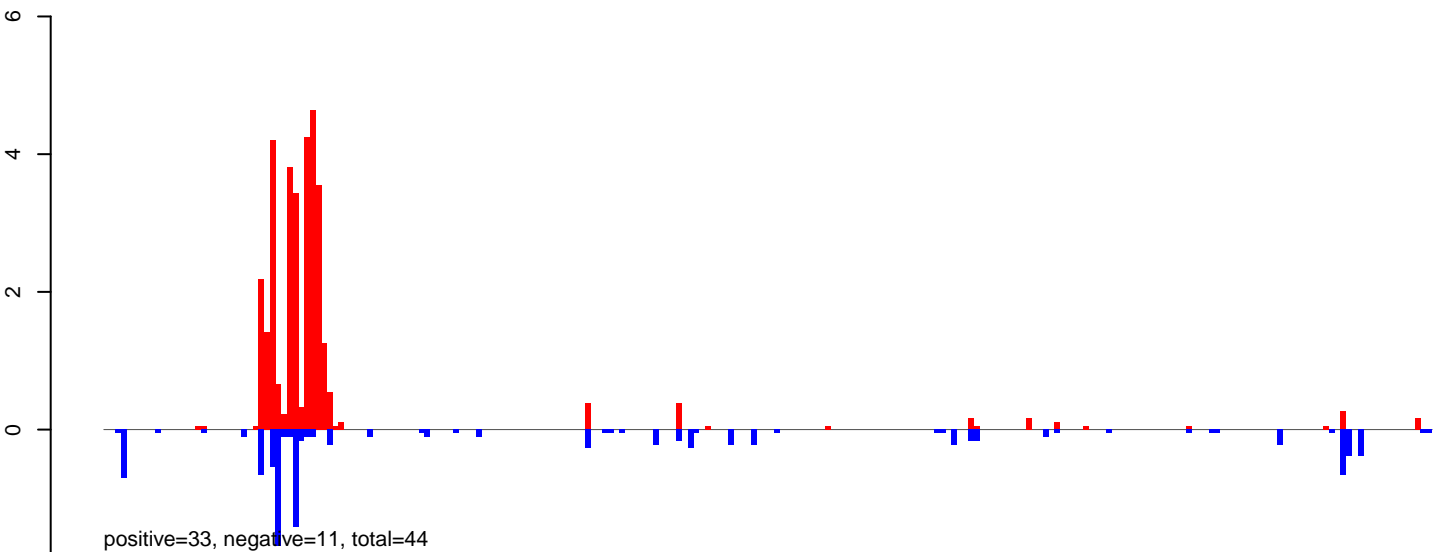

AeAlbo_HeadThor_CHIKV.B2_NOV.18_23.rep

AeAlbo_HeadThor_CHIKV.B2_NOV.24_35.rep