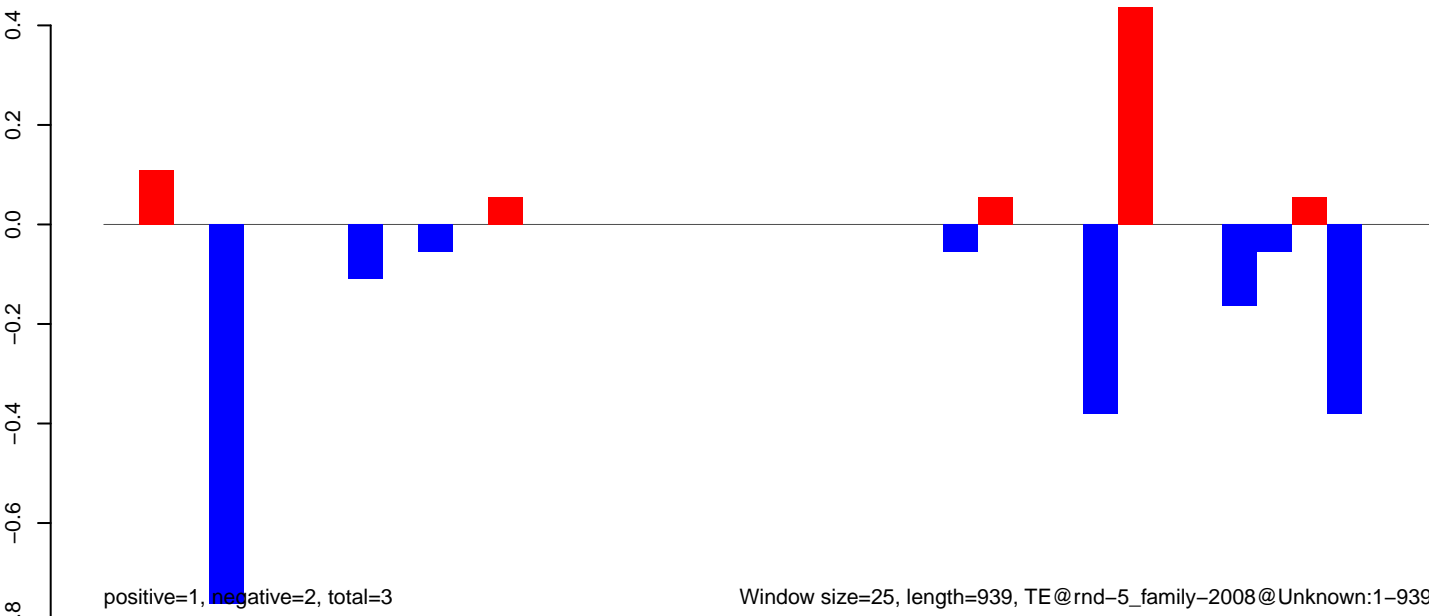

AeAlbo\_HeadThor\_CHIKV.B2\_NOV.rep

AeAlbo\_HeadThor\_CHIKV.B2\_NOV.18\_23.rep

AeAlbo\_HeadThor\_CHIKV.B2\_NOV.24\_35.rep

AeAlbo\_HeadThor\_CHIKV.B2\_NOV.rep

Window size=25, length=1802, TE@rnd-5\_family-1880@Unknown:1-1802