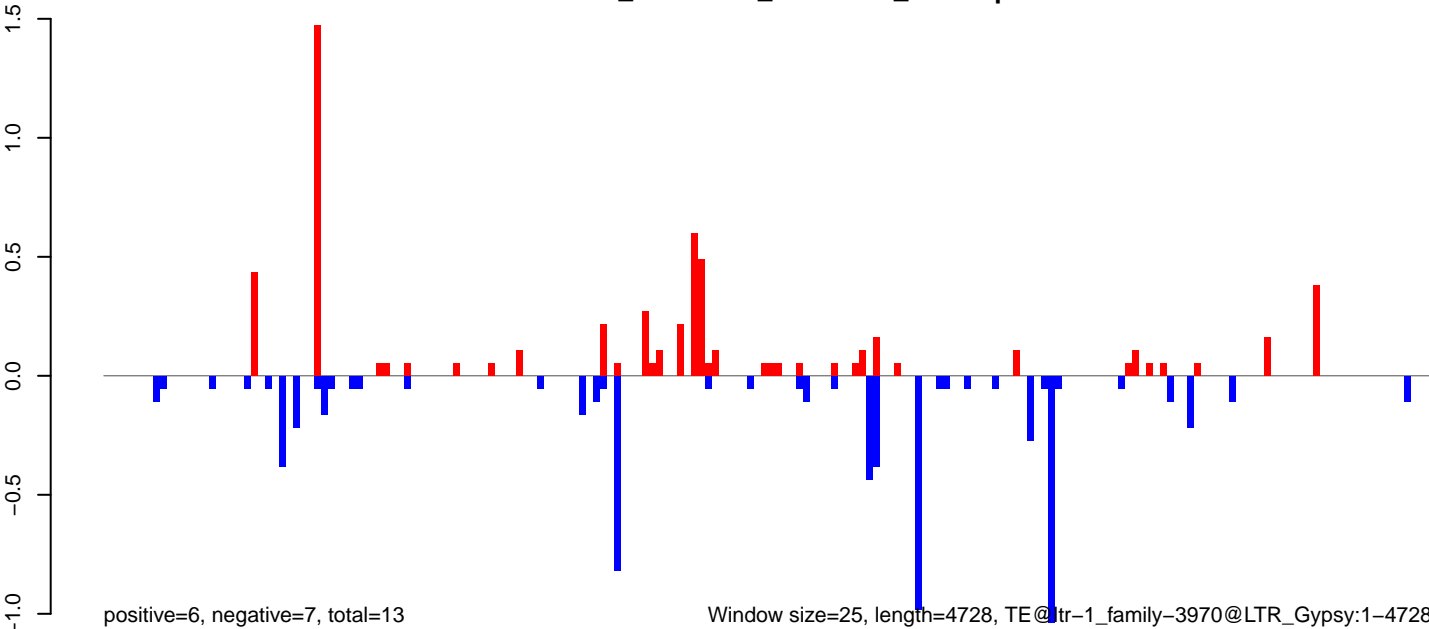

AeAlbo_HeadThor_CHIKV.B2_NOV.rep