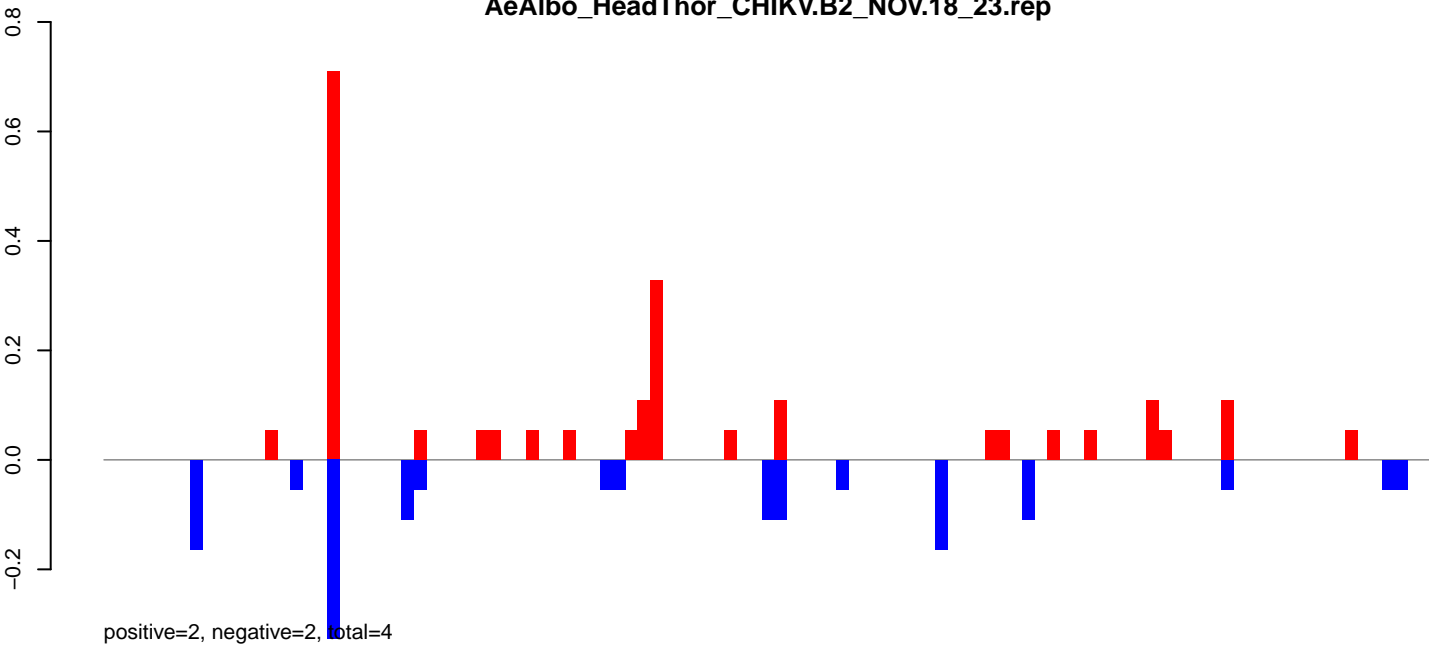

AeAlbo_HeadThor_CHIKV.B2_NOV.18_23.rep