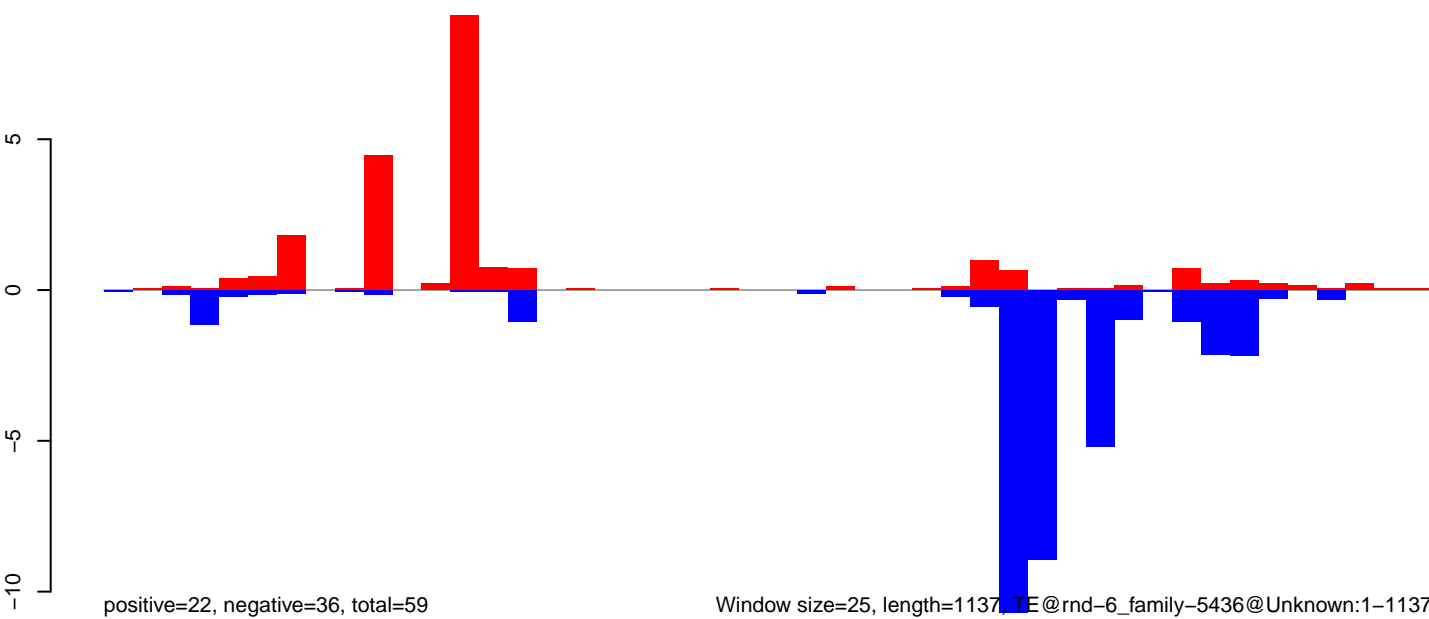

Window size=25, length=1137, TE@rnd-6\_family-5436@Unknown:1-1137

AeAlbo\_HeadThor\_CHIKV.B2\_NOV.18\_23.rep

AeAlbo\_HeadThor\_CHIKV.B2\_NOV.24\_35.rep

AeAlbo\_HeadThor\_CHIKV.B2\_NOV.rep

AeAlbo\_HeadThor\_CHIKV.B2\_NOV.18\_23.rep