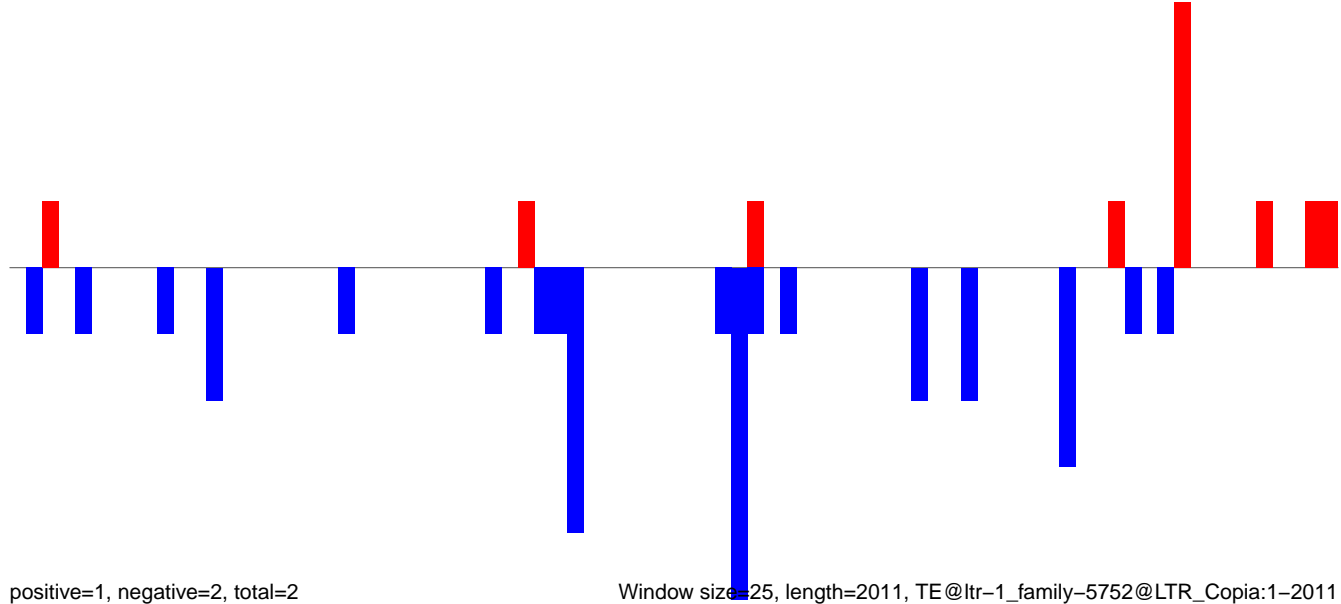

AeAlbo_HeadThor_CHIKV.B2_NOV.18_23.rep

0.2
0.1
0.0
-0.1
-0.2

positive=1, negative=2, total=2

0.2
0.1
0.0
-0.1
-0.2

positive=0, negative=0, total=0

AeAlbo_HeadThor_CHIKV.B2_NOV.rep

0.2
0.1
0.0
-0.1
-0.2

positive=1, negative=2, total=2

Window size=25, length=2011, TE@ltr-1_family-5752@LTR_Copia:1-2011

0 500 1000 1500 2000