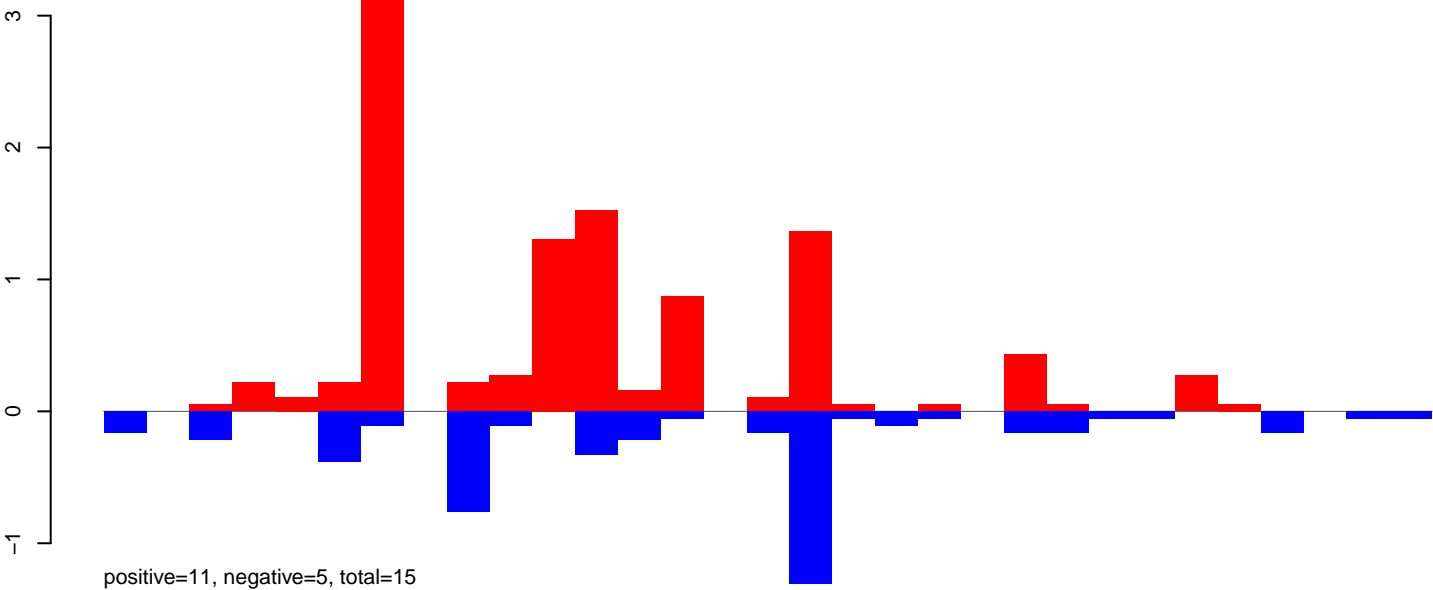

AeAlbo\_HeadThor\_CHIKV.B2\_NOV.rep

Window size=25, length=1978, TE@ltr-1\_family-3012@LTR\_Gypsy:1-1978

AeAlbo\_HeadThor\_CHIKV.B2\_NOV.18\_23.rep

AeAlbo\_HeadThor\_CHIKV.B2\_NOV.24\_35.rep

AeAlbo\_HeadThor\_CHIKV.B2\_NOV.rep