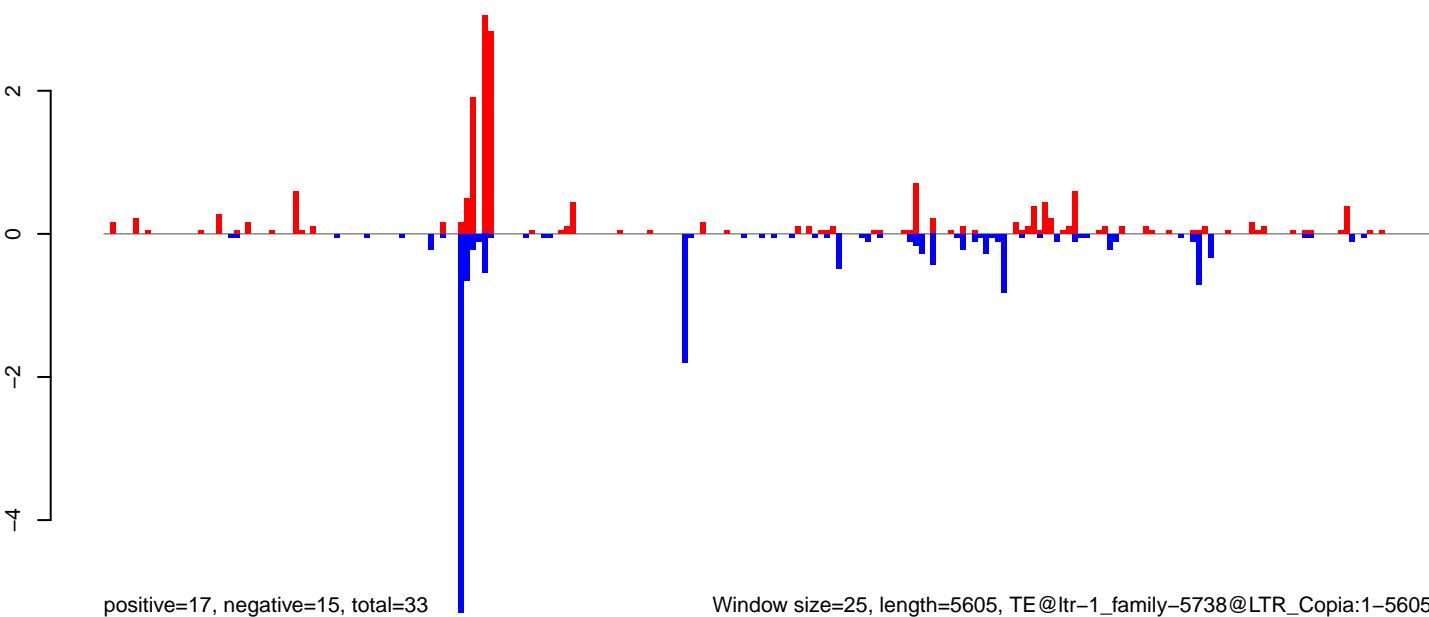

AeAlbo_HeadThor_CHIKV.B2_NOV.rep

Window size=25, length=5605, TE@ltr-1_family-5738@LTR_Copia:1-5605

0 1000 2000 3000 4000 5000