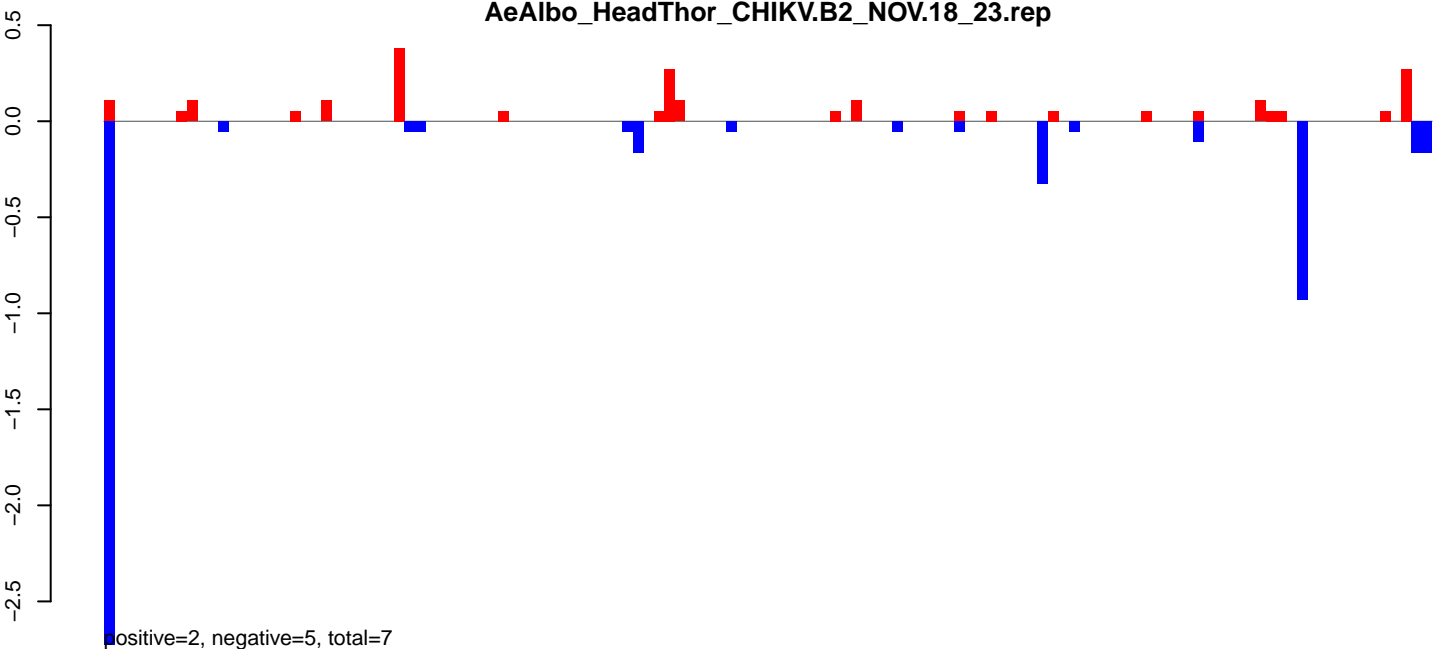

AeAlbo_HeadThor_CHIKV.B2_NOV.18_23.rep