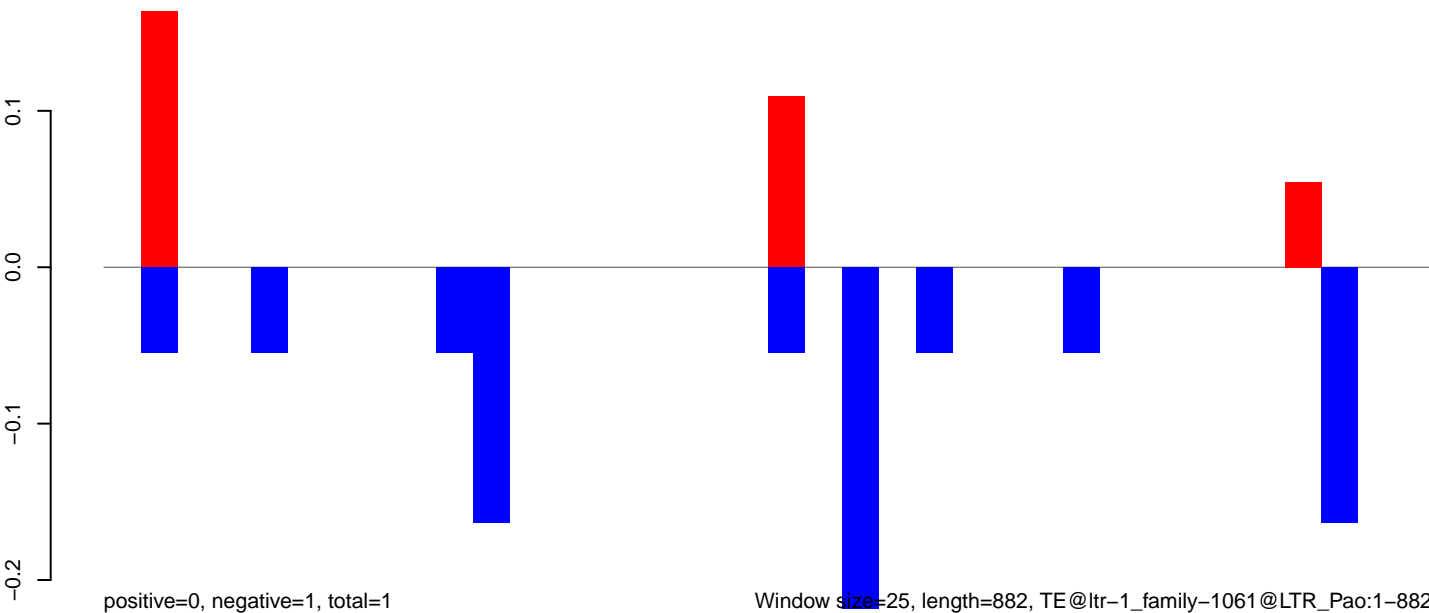

AeAlbo_HeadThor_CHIKV.B2_NOV.rep