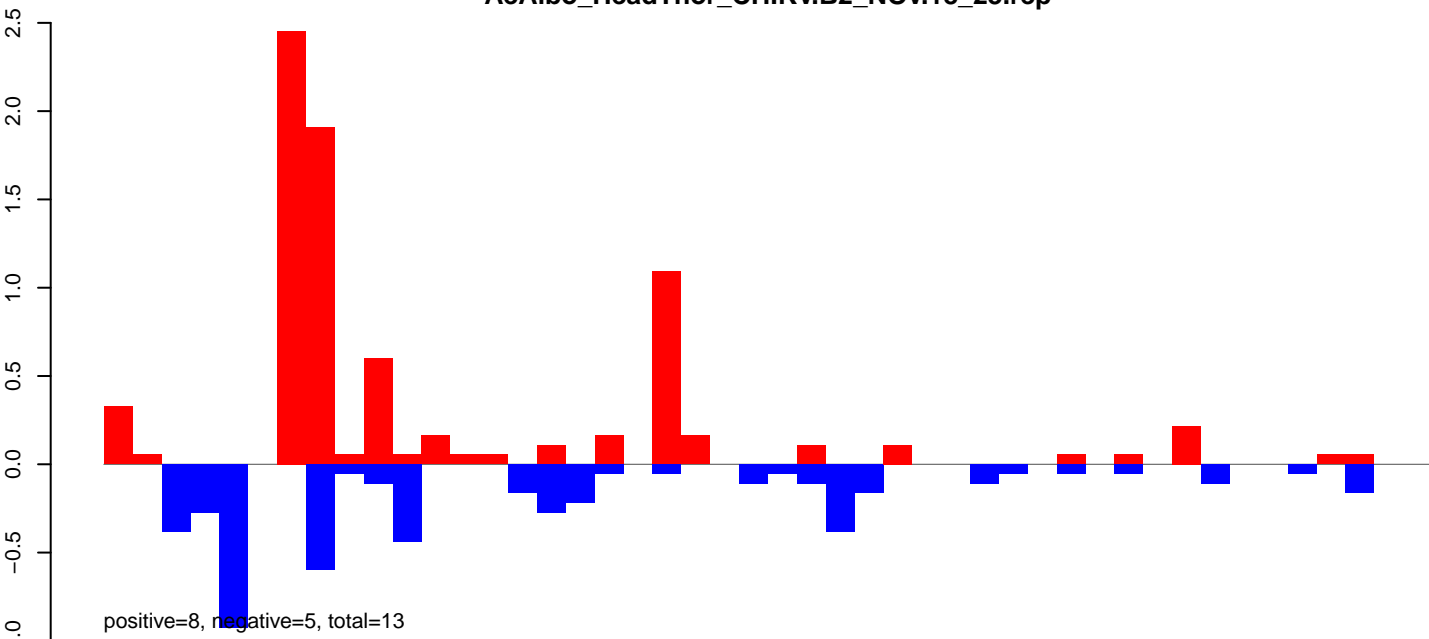

AeAlbo_HeadThor_CHIKV.B2_NOV.18_23.rep