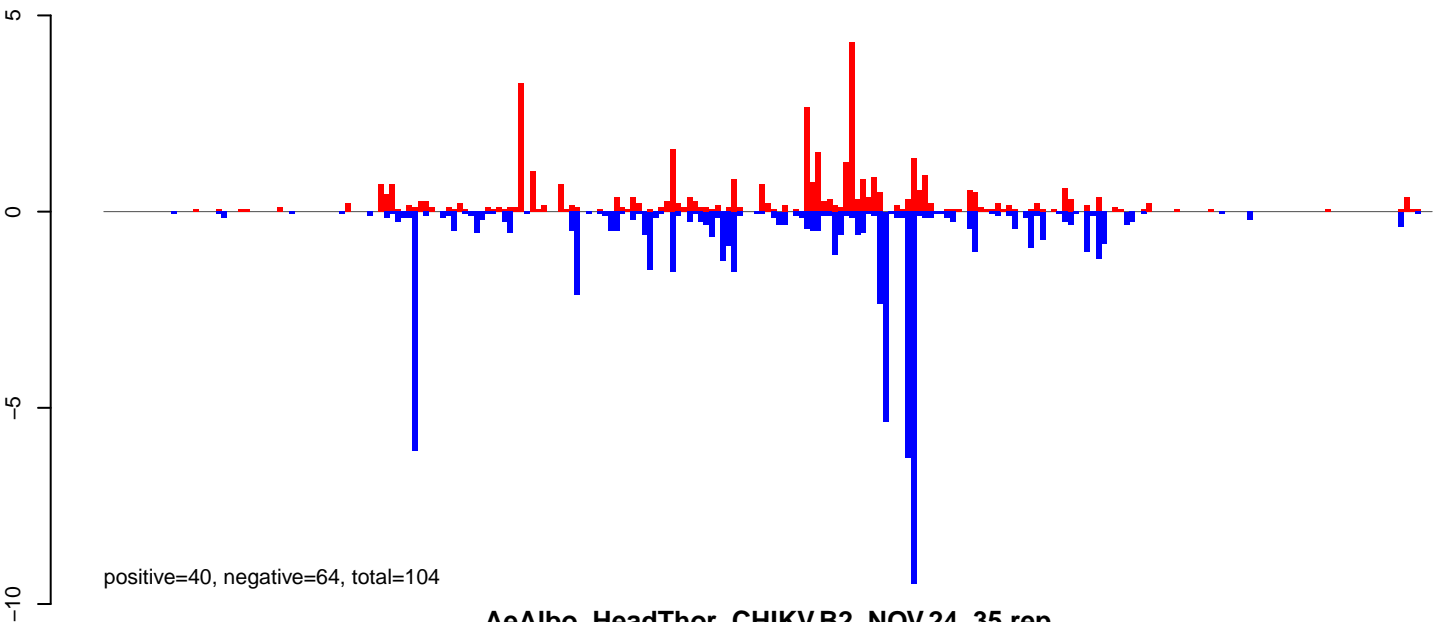

Window size=25, length=10286, TE@ltr-1\_family-3138@LTR\_Copia:1-10286

AeAlbo\_HeadThor\_CHIKV.B2\_NOV.18\_23.rep

AeAlbo\_HeadThor\_CHIKV.B2\_NOV.24\_35.rep

AeAlbo\_HeadThor\_CHIKV.B2\_NOV.rep

Window size=25, length=5920, TE@ltr-1\_family-5490@DNA\_MULE-MuDR:1-5920