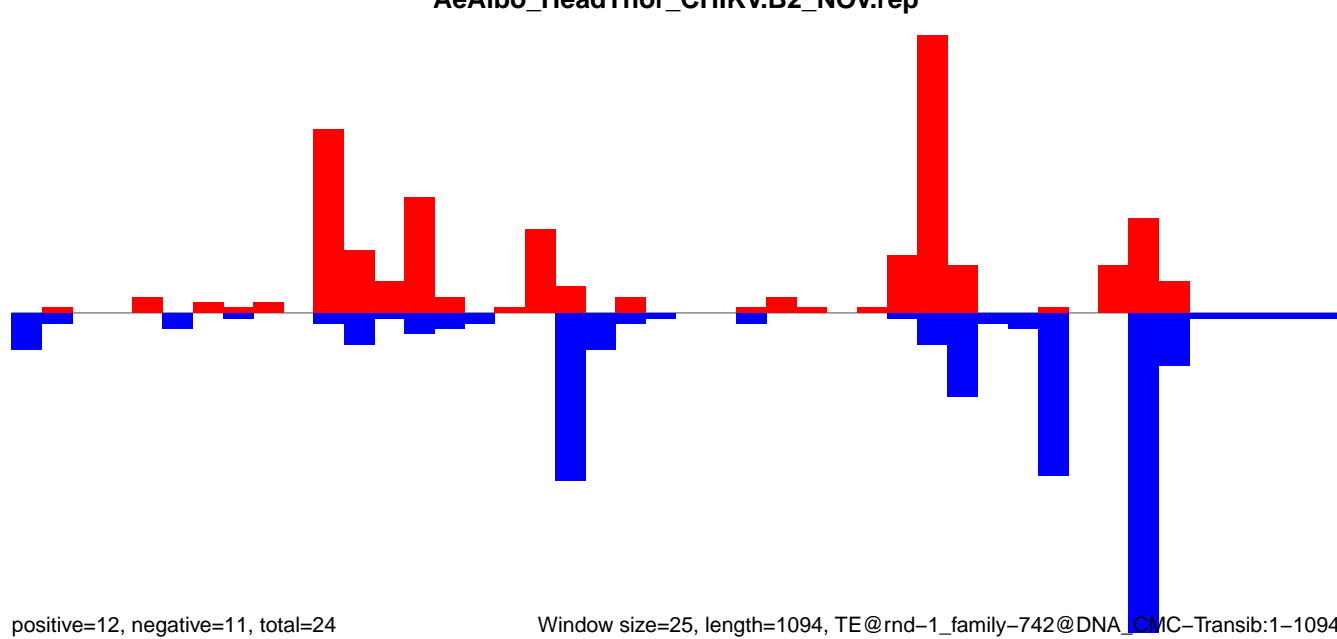

AeAlbo_HeadThor_CHIKV.B2_NOV.rep