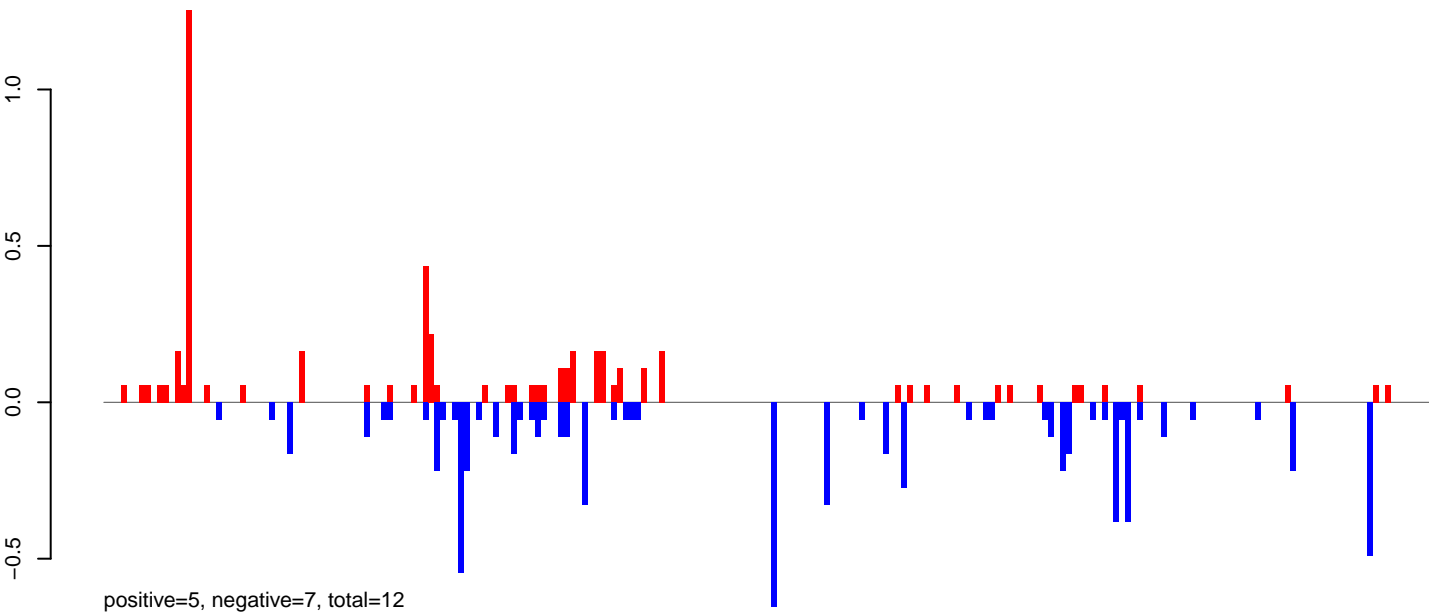

AeAlbo_HeadThor_CHIKV.B2_NOV.18_23.rep