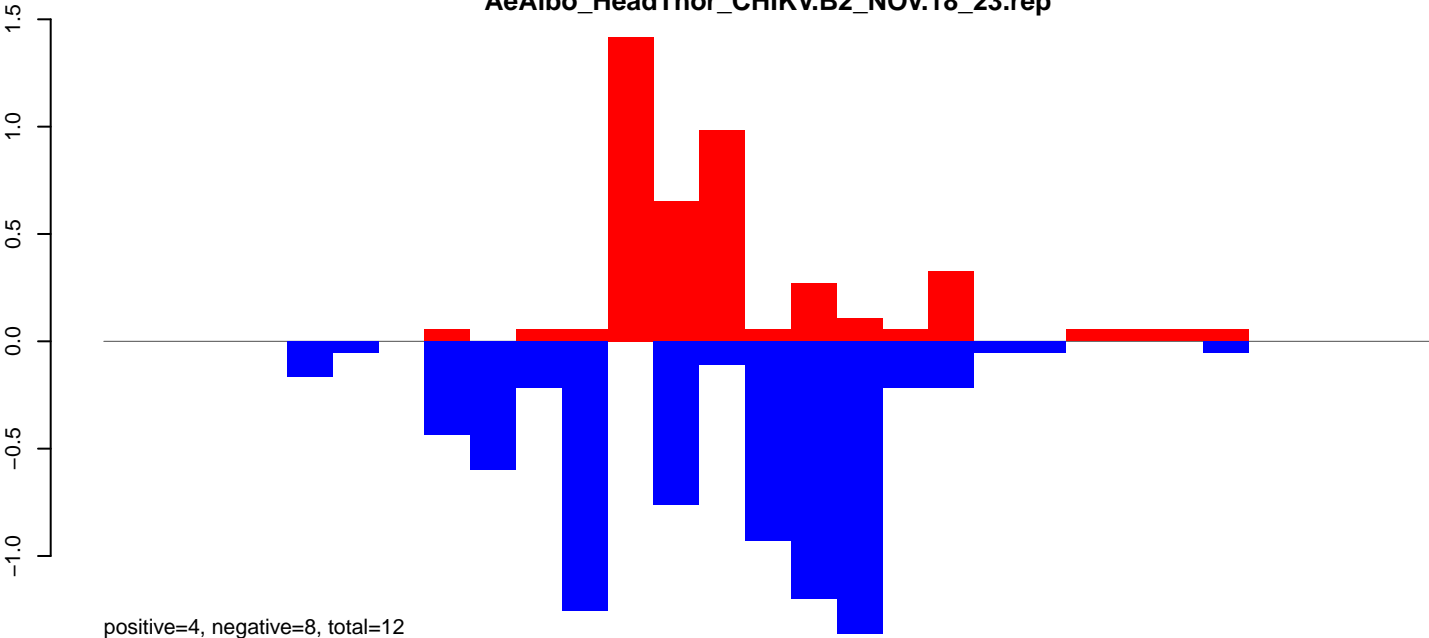

AeAlbo_HeadThor_CHIKV.B2_NOV.18_23.rep