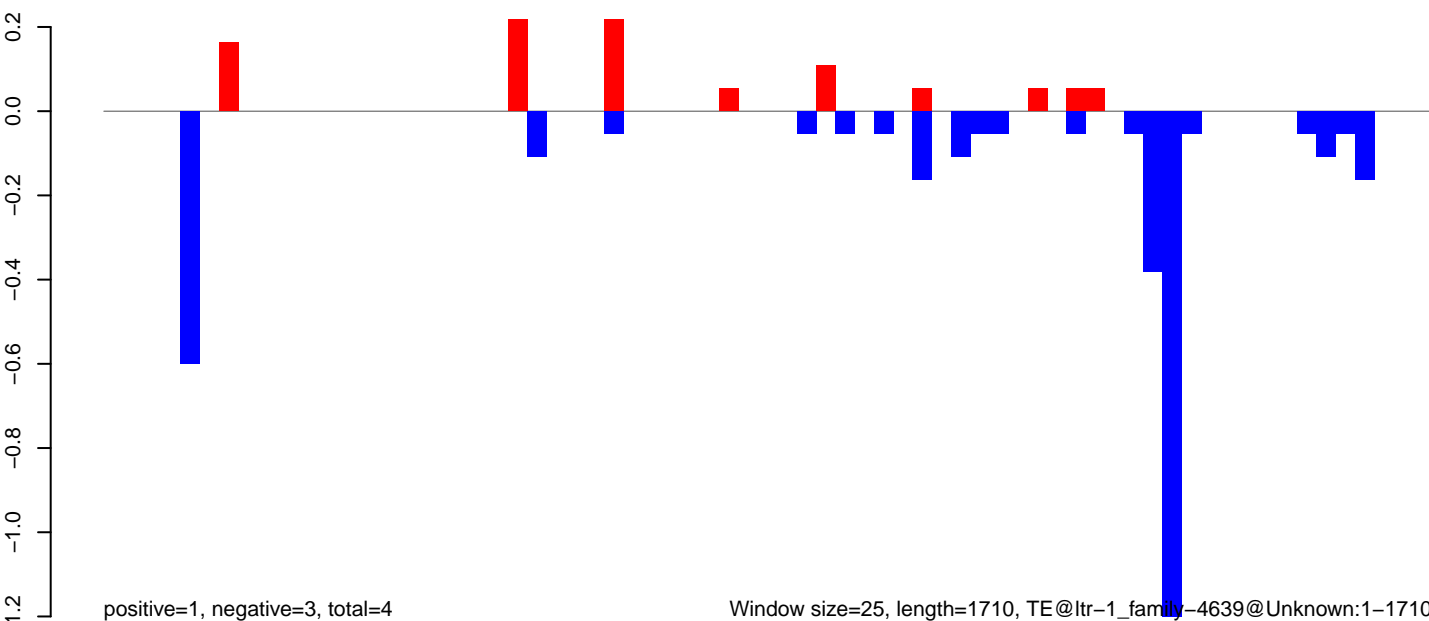

AeAlbo_HeadThor_CHIKV.B2_NOV.rep