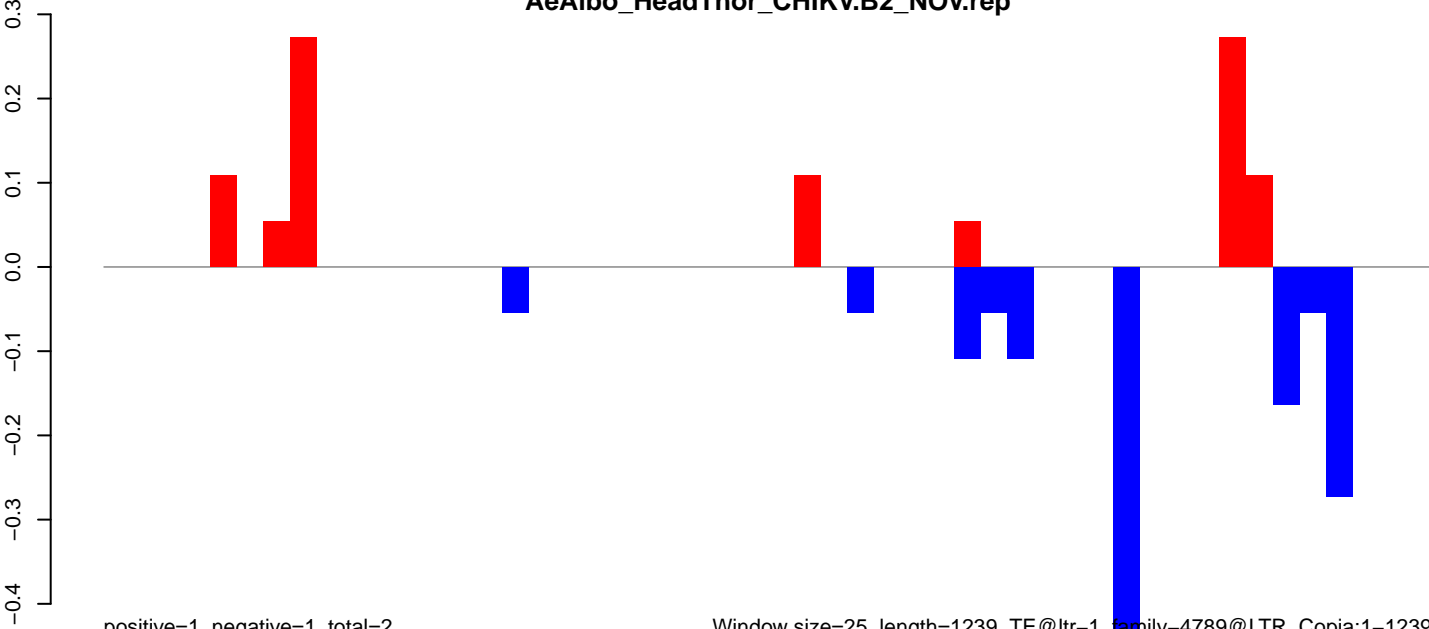

AeAlbo_HeadThor_CHIKV.B2_NOV.rep

positive=1, negative=1, total=2

Window size=25, length=1239, TE@ltr-1_family-4789@LTR_Copia:1-1239