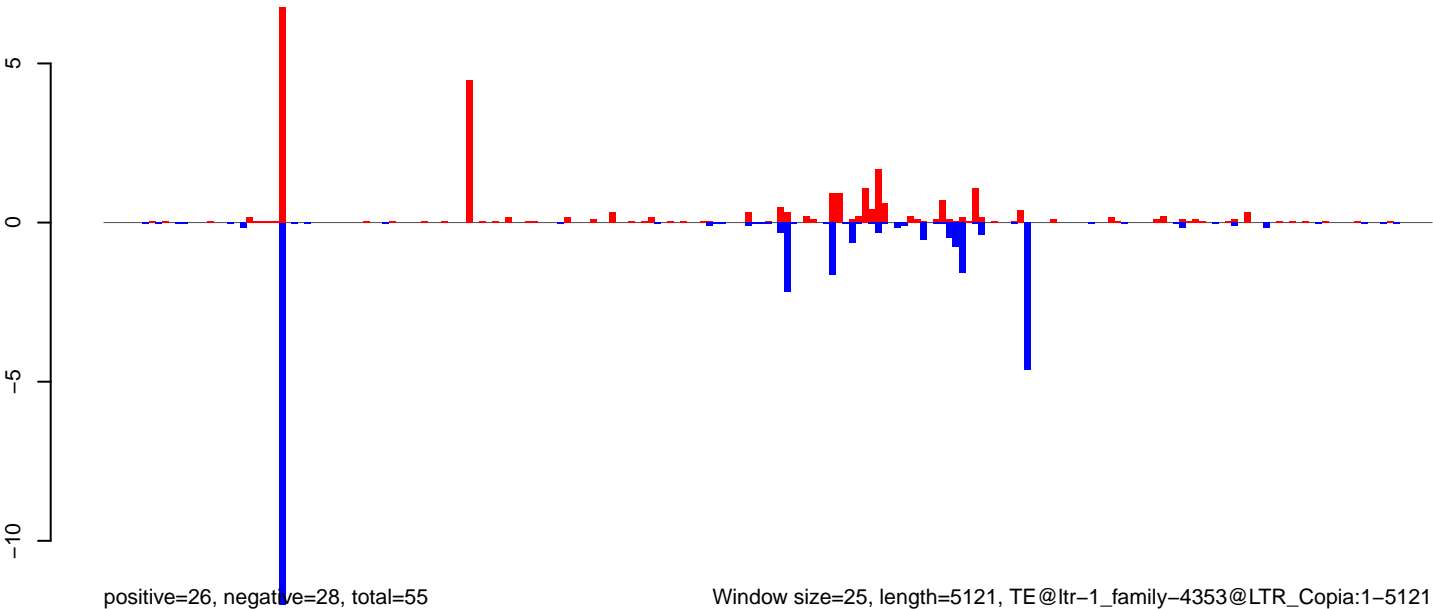

AeAlbo_HeadThor_CHIKV.B2_NOV.rep

Window size=25, length=5121, TE@ltr-1_family-4353@LTR_Copia:1-5121

0 1000 2000 3000 4000 5000