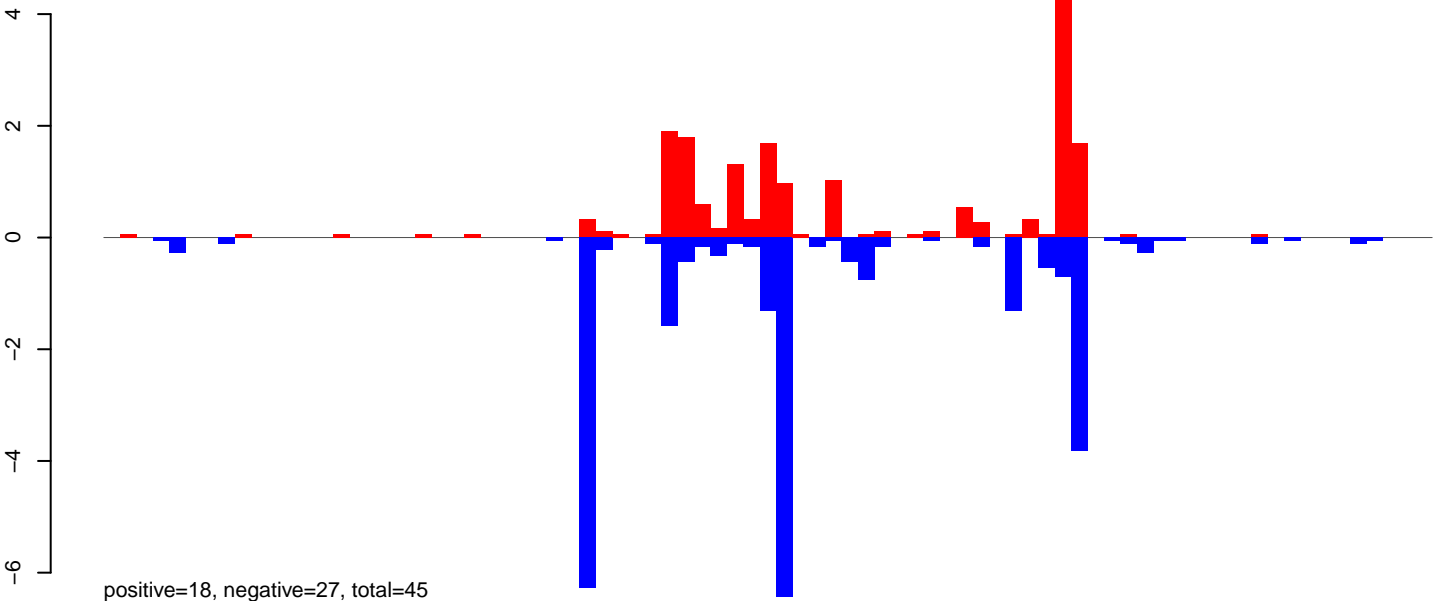

AeAlbo_HeadThor_CHIKV.B2_NOV.18_23.rep