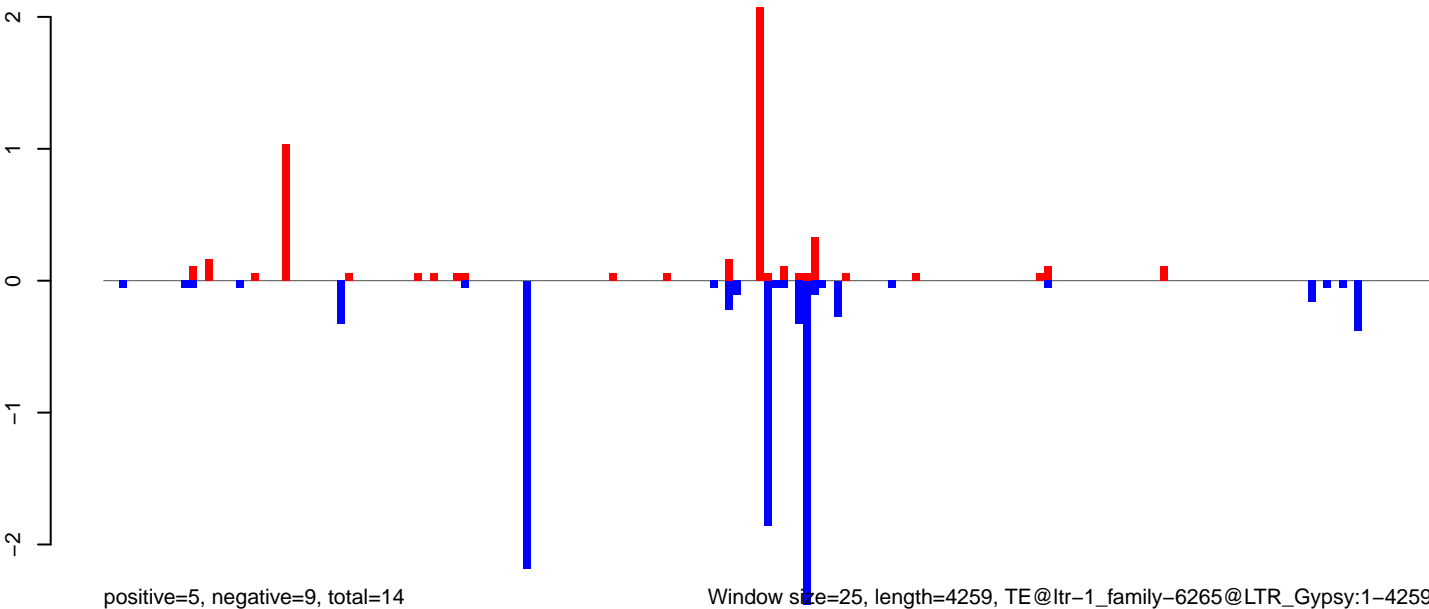

AeAlbo\_HeadThor\_CHIKV.B2\_NOV.rep

Window size=25, length=4259, TE@ltr-1\_family-6265@LTR\_Gypsy:1-4259

AeAlbo\_HeadThor\_CHIKV.B2\_NOV.18\_23.rep

AeAlbo\_HeadThor\_CHIKV.B2\_NOV.24\_35.rep

AeAlbo\_HeadThor\_CHIKV.B2\_NOV.rep