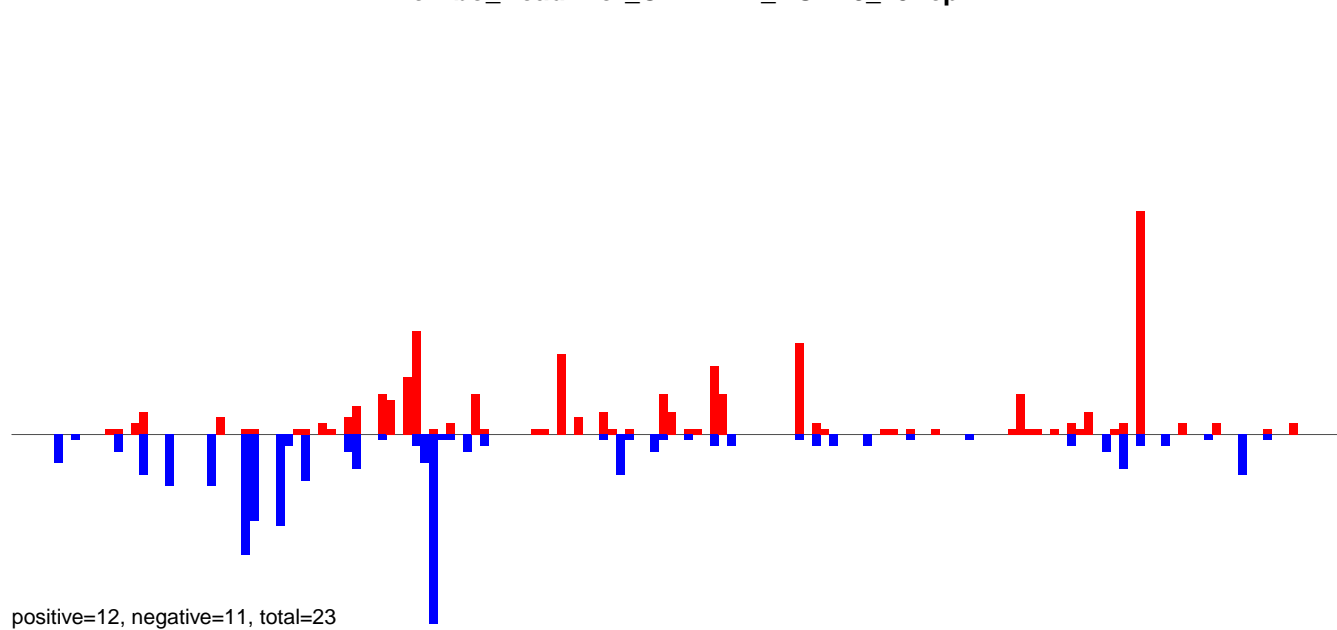

AeAlbo_HeadThor_CHIKV.B2_NOV.18_23.rep