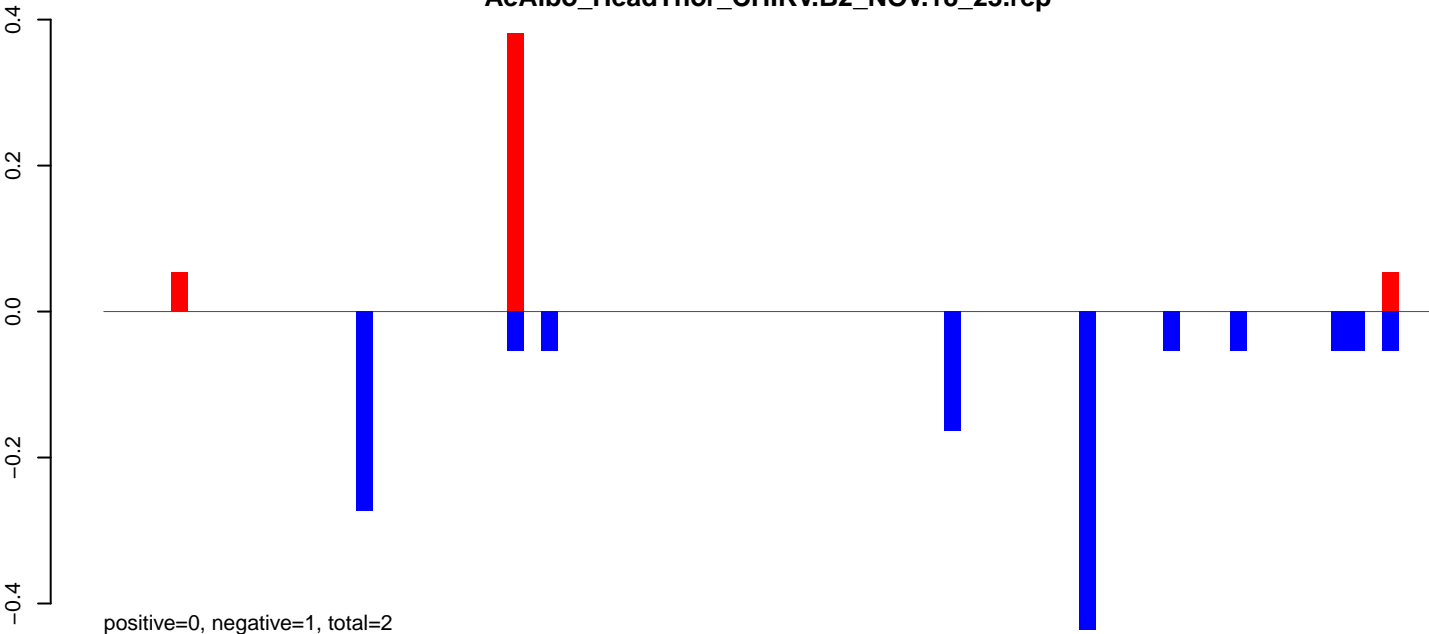

AeAlbo\_HeadThor\_CHIKV.B2\_NOV.24\_35.rep

AeAlbo\_HeadThor\_CHIKV.B2\_NOV.rep

Window size=25, length=1473, TE@ltr-1\_family=5137@LTR\_Gypsy:1-1473

AeAlbo\_HeadThor\_CHIKV.B2\_NOV.18\_23.rep

AeAlbo\_HeadThor\_CHIKV.B2\_NOV.24\_35.rep