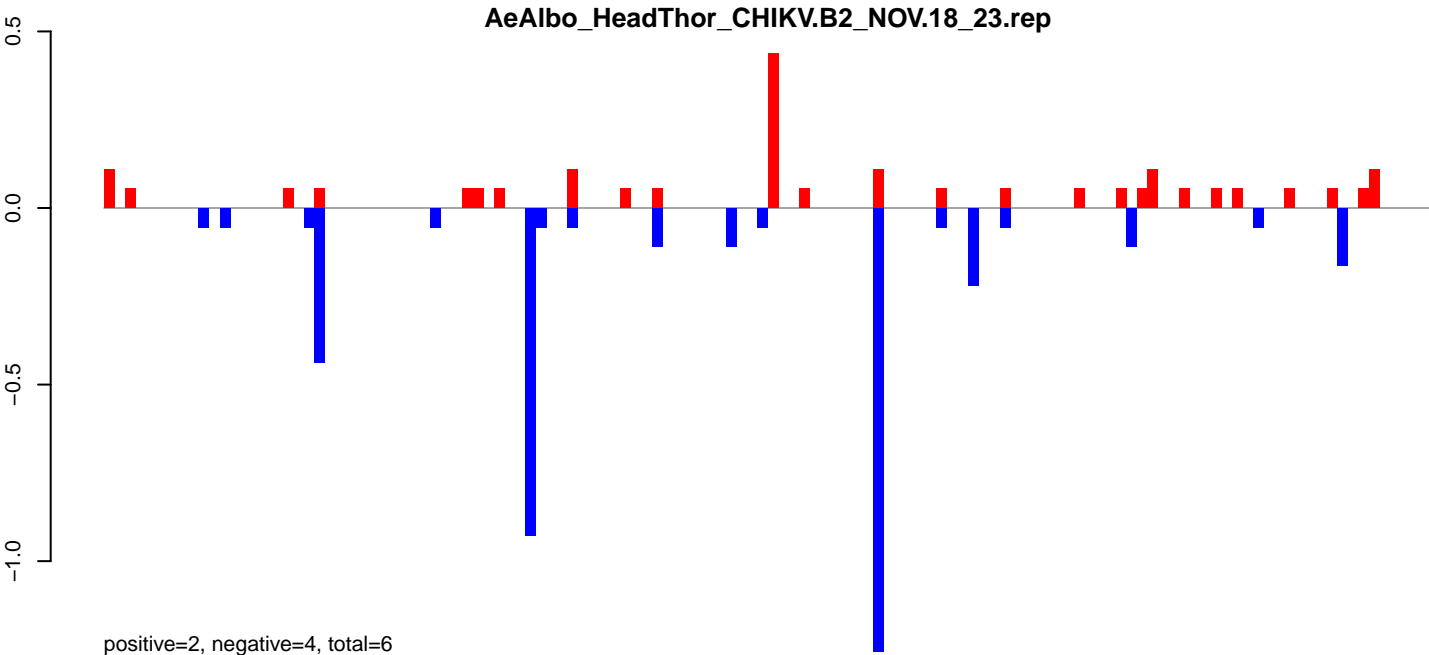

AeAlbo\_HeadThor\_CHIKV.B2\_NOV.24\_35.rep

AeAlbo\_HeadThor\_CHIKV.B2\_NOV.rep

AeAlbo\_HeadThor\_CHIKV.B2\_NOV.18\_23.rep

AeAlbo\_HeadThor\_CHIKV.B2\_NOV.24\_35.rep

AeAlbo\_HeadThor\_CHIKV.B2\_NOV.rep

Window size=25, length=3130, TE@ltr-1\_family-3825@LTR\_Gypsy:1-3130