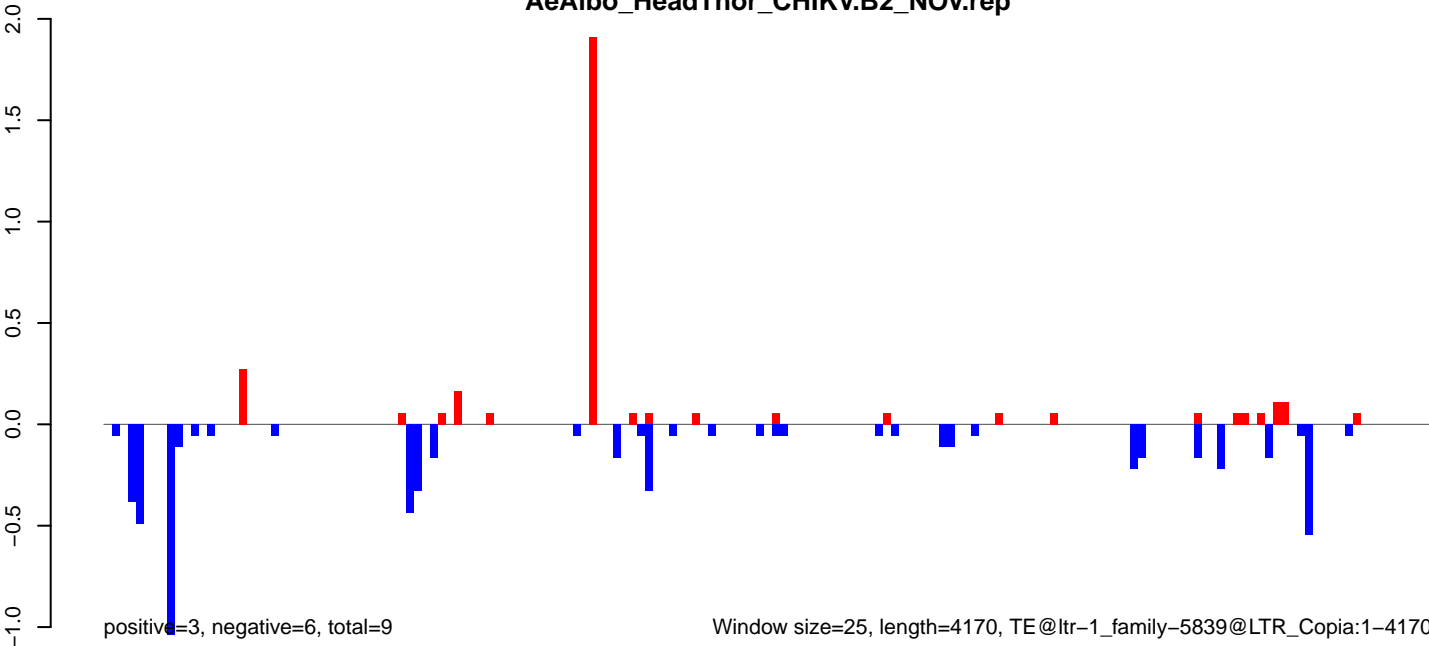

AeAlbo_HeadThor_CHIKV.B2_NOV.rep

Window size=25, length=4170, TE@ltr-1_family-5839@LTR_Copia:1-4170