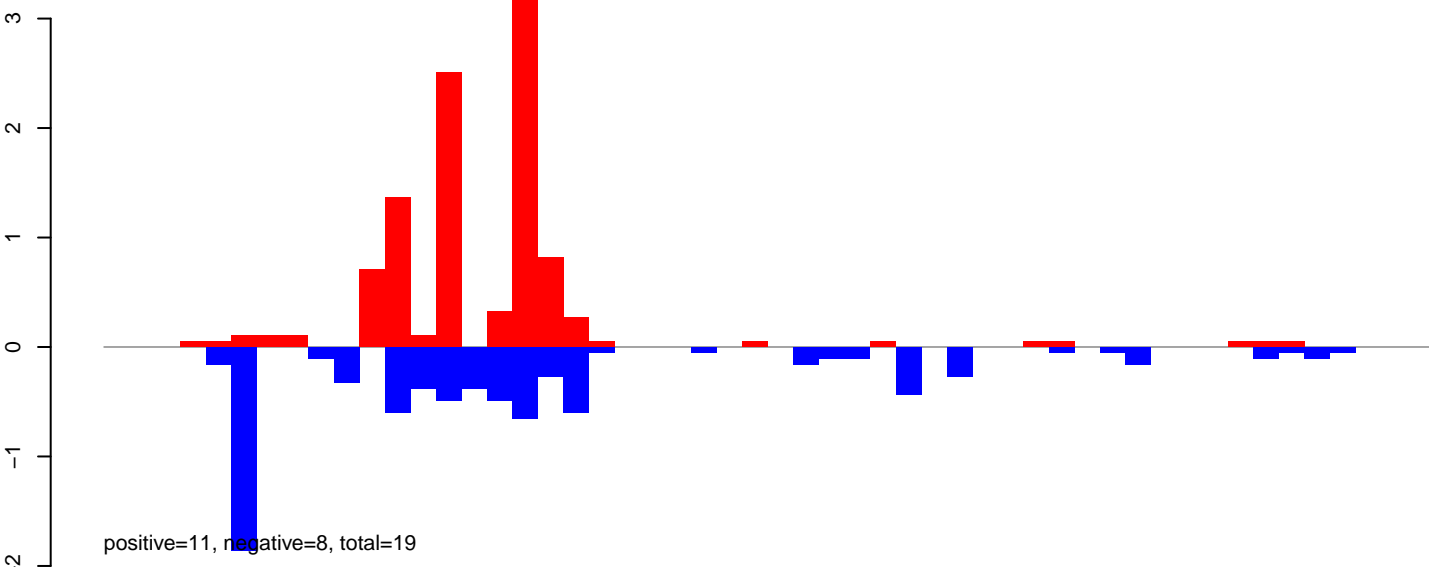

AeAlbo_HeadThor_CHIKV.B2_NOV.24_35.rep