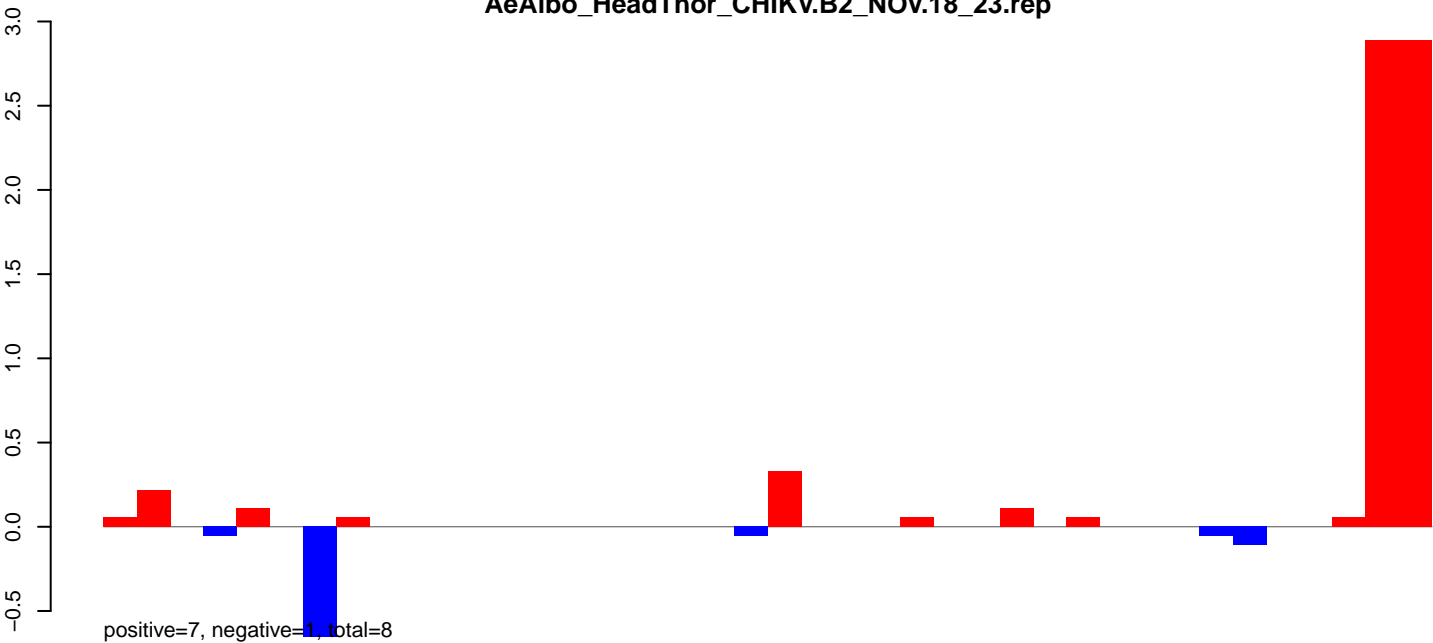

AeAlbo_HeadThor_CHIKV.B2_NOV.18_23.rep