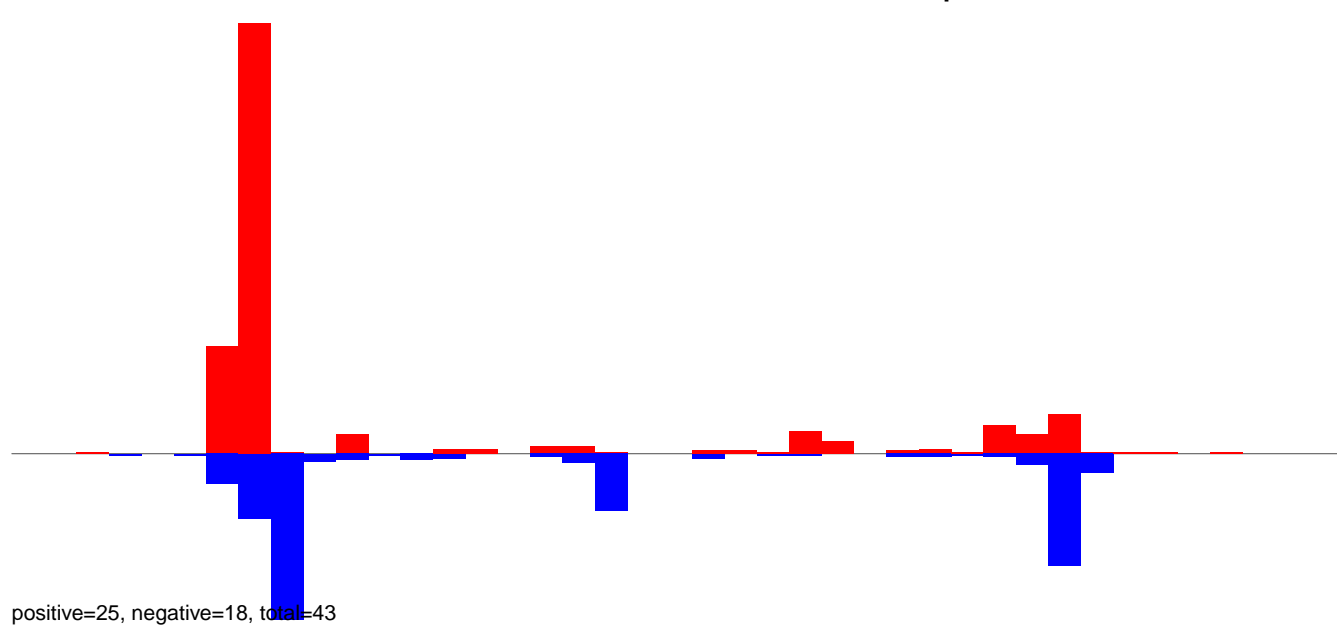

AeAlbo\_HeadThor\_CHIKV.B2\_NOV.rep

Window size=25, length=4216, TE@ltr-1\_family-4682@DNA\_MULE-MuDR:1-4216

0 1000 2000 3000 4000

AeAlbo\_HeadThor\_CHIKV.B2\_NOV.18\_23.rep

AeAlbo\_HeadThor\_CHIKV.B2\_NOV.24\_35.rep