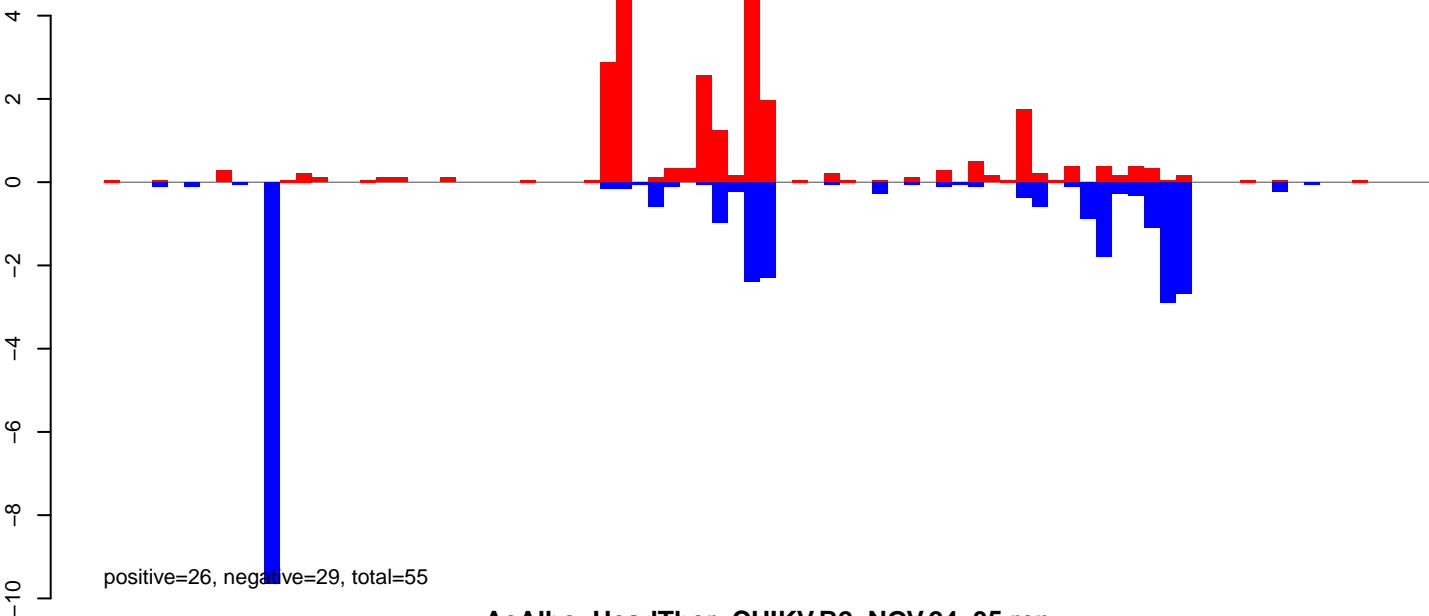

AeAlbo_HeadThor_CHIKV.B2_NOV.18_23.rep