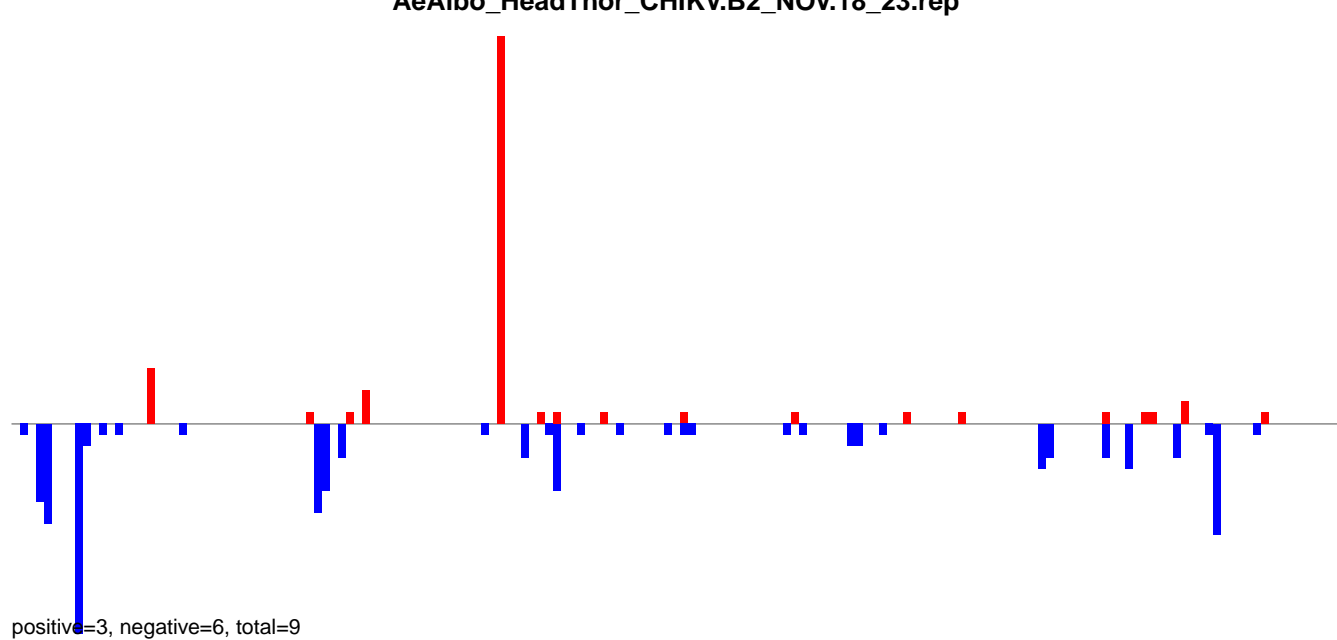

AeAlbo\_HeadThor\_CHIKV.B2\_NOV.rep

Window size=25, length=4847, TE@ltr-1\_family-5927@LTR\_Gypsy:1-4847

0 1000 2000 3000 4000 5000

AeAlbo\_HeadThor\_CHIKV.B2\_NOV.18\_23.rep

AeAlbo\_HeadThor\_CHIKV.B2\_NOV.24\_35.rep