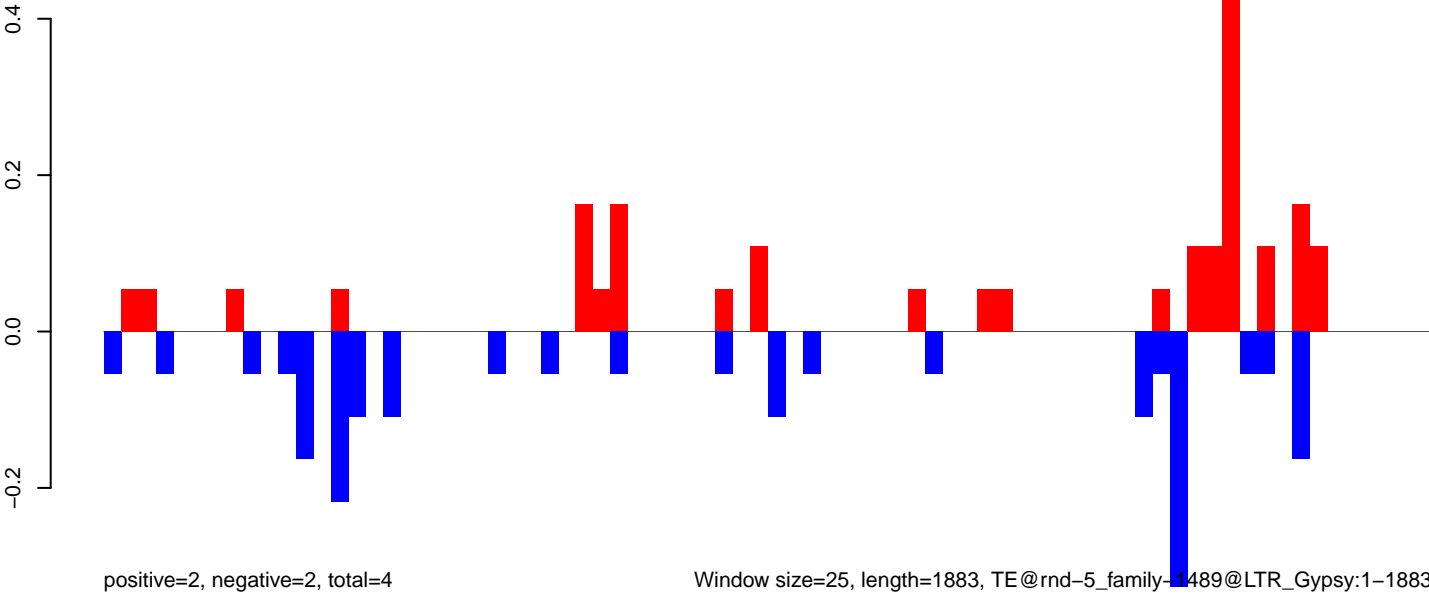

AeAlbo_HeadThor_CHIKV.B2_NOV.rep