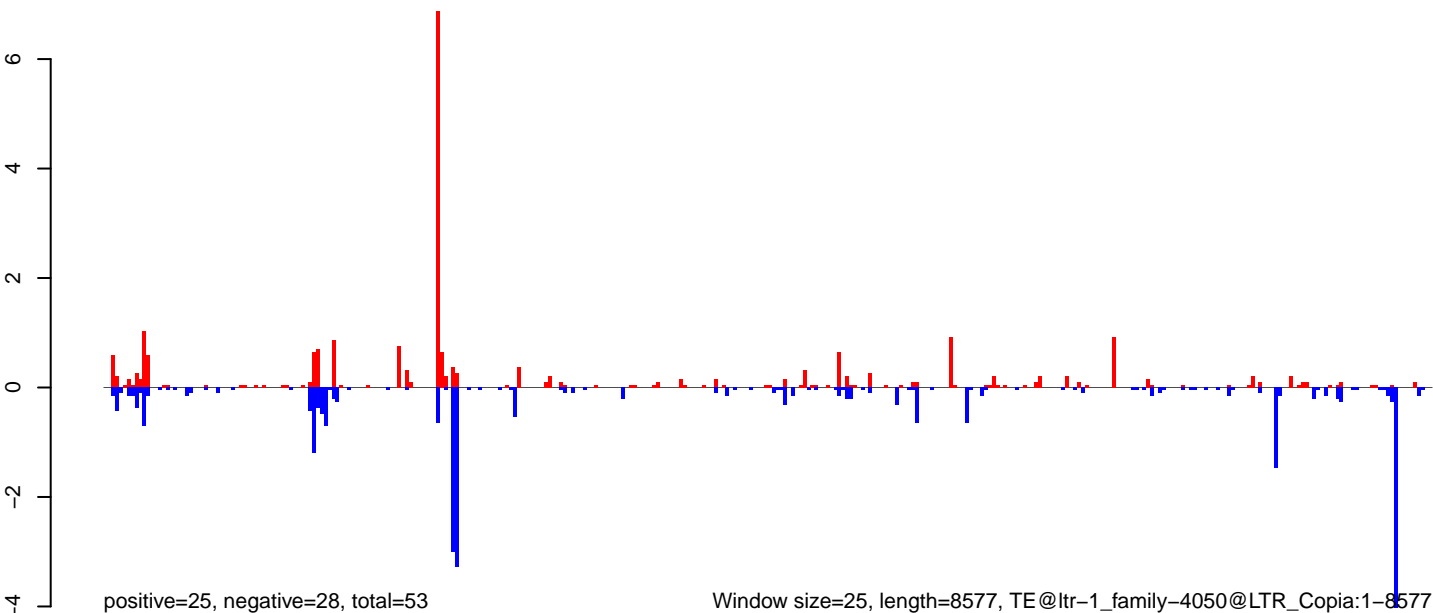

AeAlbo\_HeadThor\_CHIKV.B2\_NOV.rep

Window size=25, length=6240, TE@ltr-1\_family-3070@LINE\_Penelope:1-6240

AeAlbo\_HeadThor\_CHIKV.B2\_NOV.18\_23.rep

AeAlbo\_HeadThor\_CHIKV.B2\_NOV.24\_35.rep

AeAlbo\_HeadThor\_CHIKV.B2\_NOV.rep