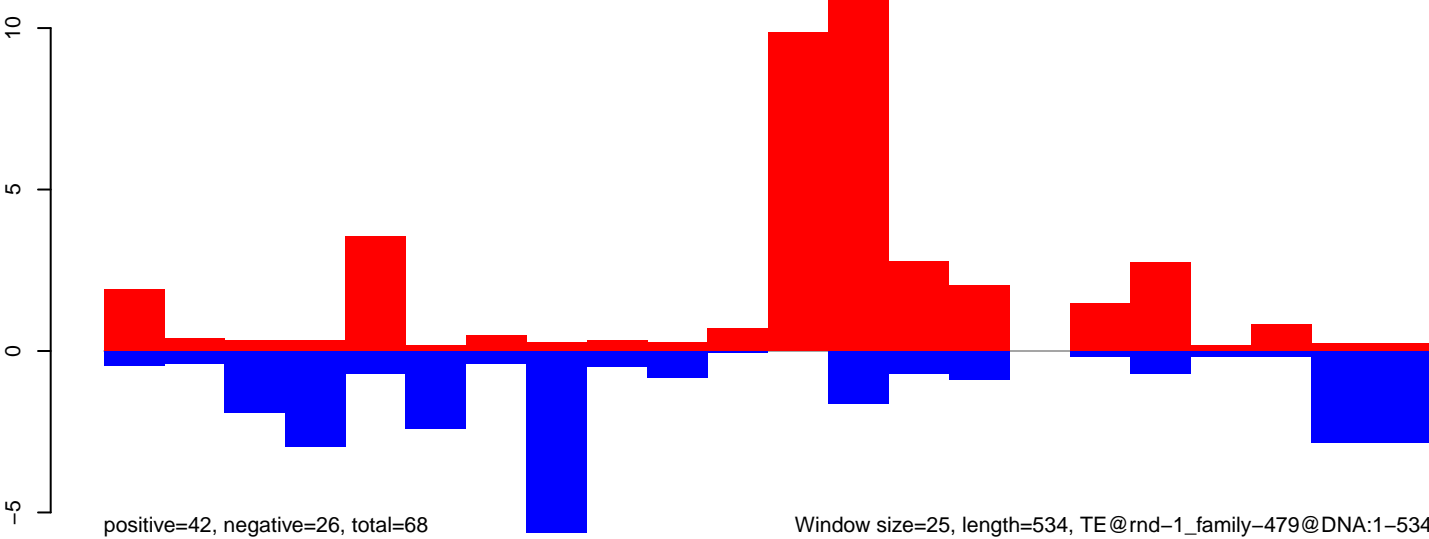

AeAlbo\_HeadThor\_CHIKV.B2\_NOV.rep

AeAlbo\_HeadThor\_CHIKV.B2\_NOV.18\_23.rep

AeAlbo\_HeadThor\_CHIKV.B2\_NOV.24\_35.rep

AeAlbo\_HeadThor\_CHIKV.B2\_NOV.rep

Window size=25, length=1099, TE@rnd-1\_family-344@DNA\_Sola-2:1-1099