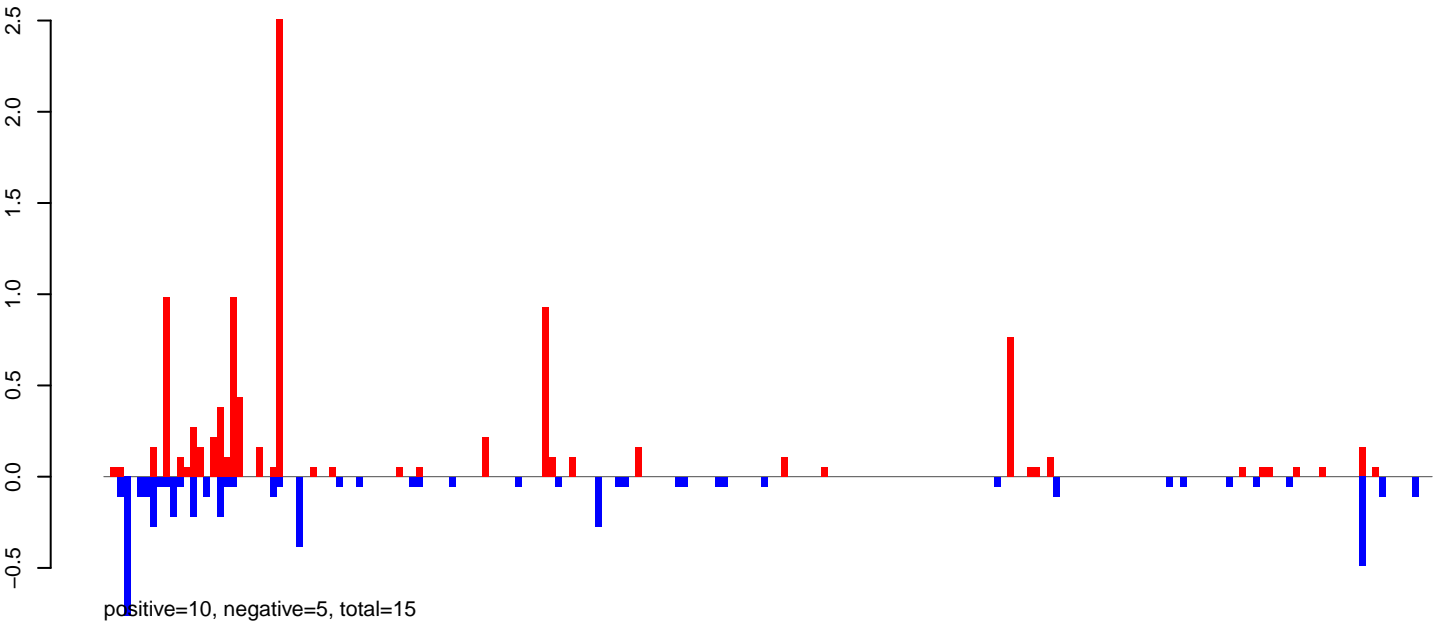

AeAlbo_HeadThor_CHIKV.B2_NOV.18_23.rep