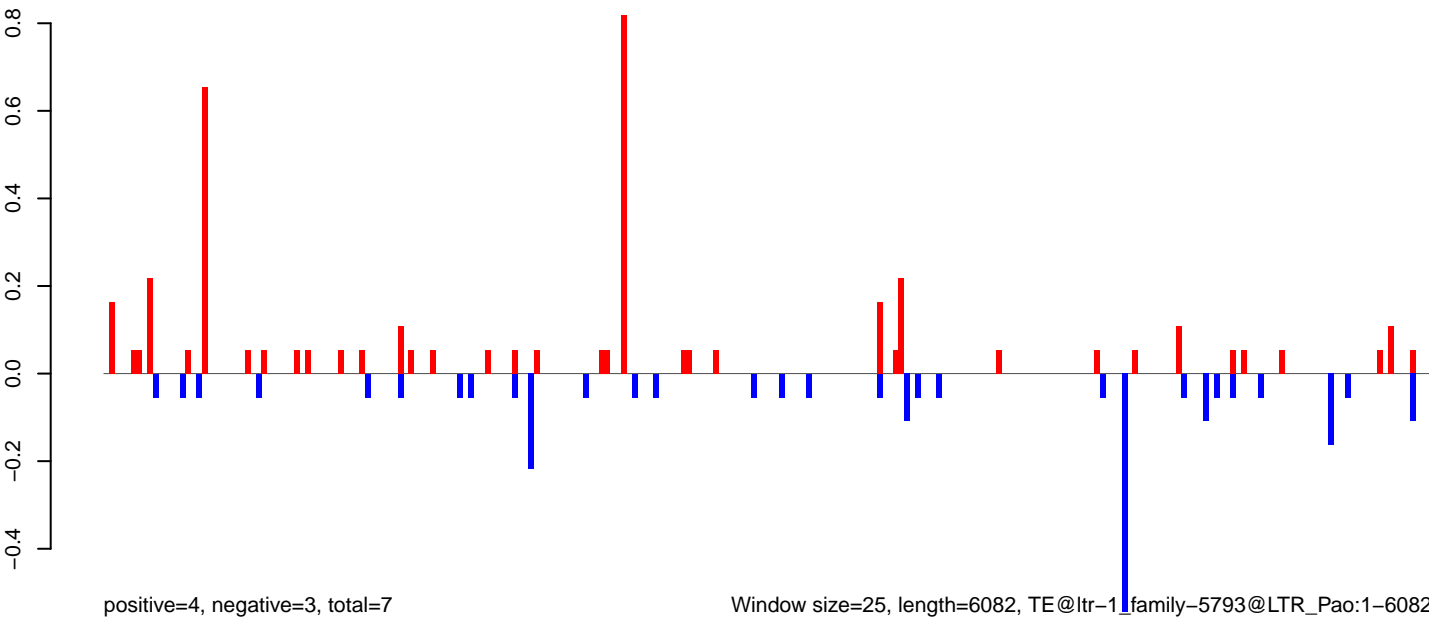

AeAlbo\_HeadThor\_CHIKV.B2\_NOV.rep

Window size=25, length=5511, TE@ltr-1\_family-5915@LTR\_Gypsy:1-5511

AeAlbo\_HeadThor\_CHIKV.B2\_NOV.18\_23.rep

AeAlbo\_HeadThor\_CHIKV.B2\_NOV.24\_35.rep

AeAlbo\_HeadThor\_CHIKV.B2\_NOV.rep