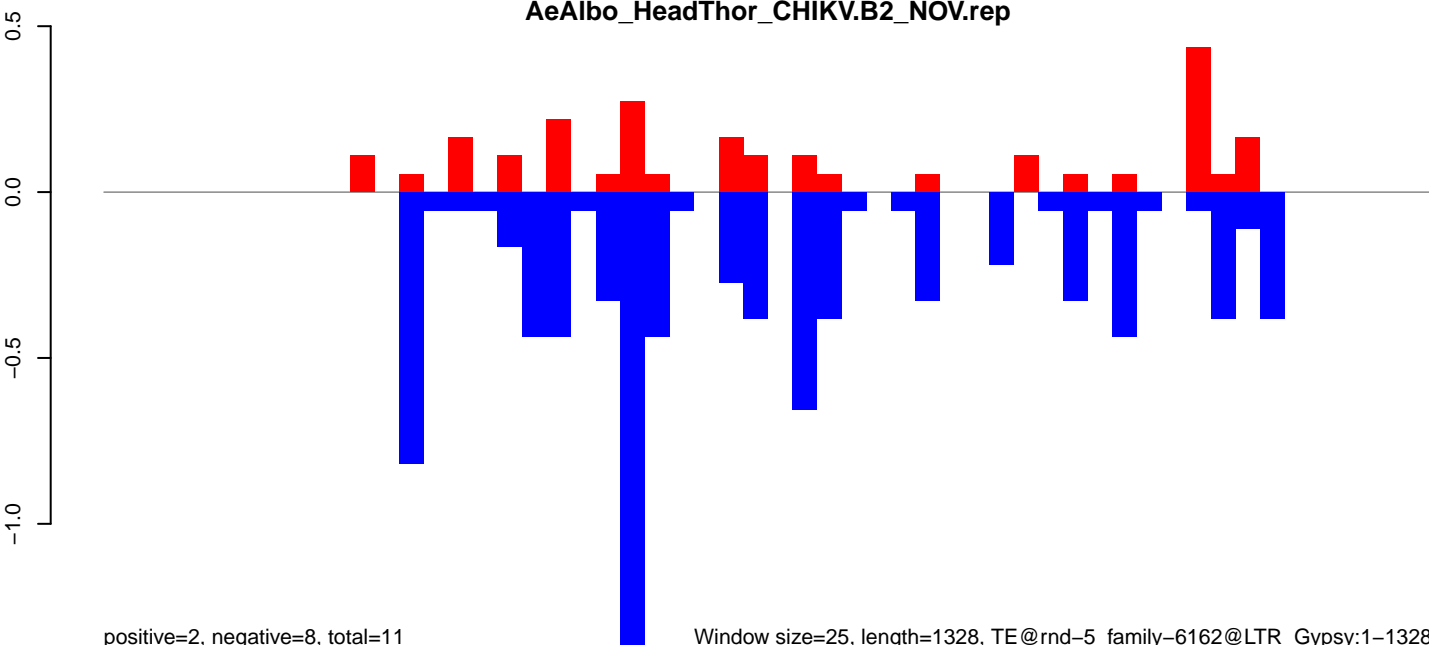

AeAlbo_HeadThor_CHIKV.B2_NOV.rep

0 200 400 600 800 1000 1200 1400