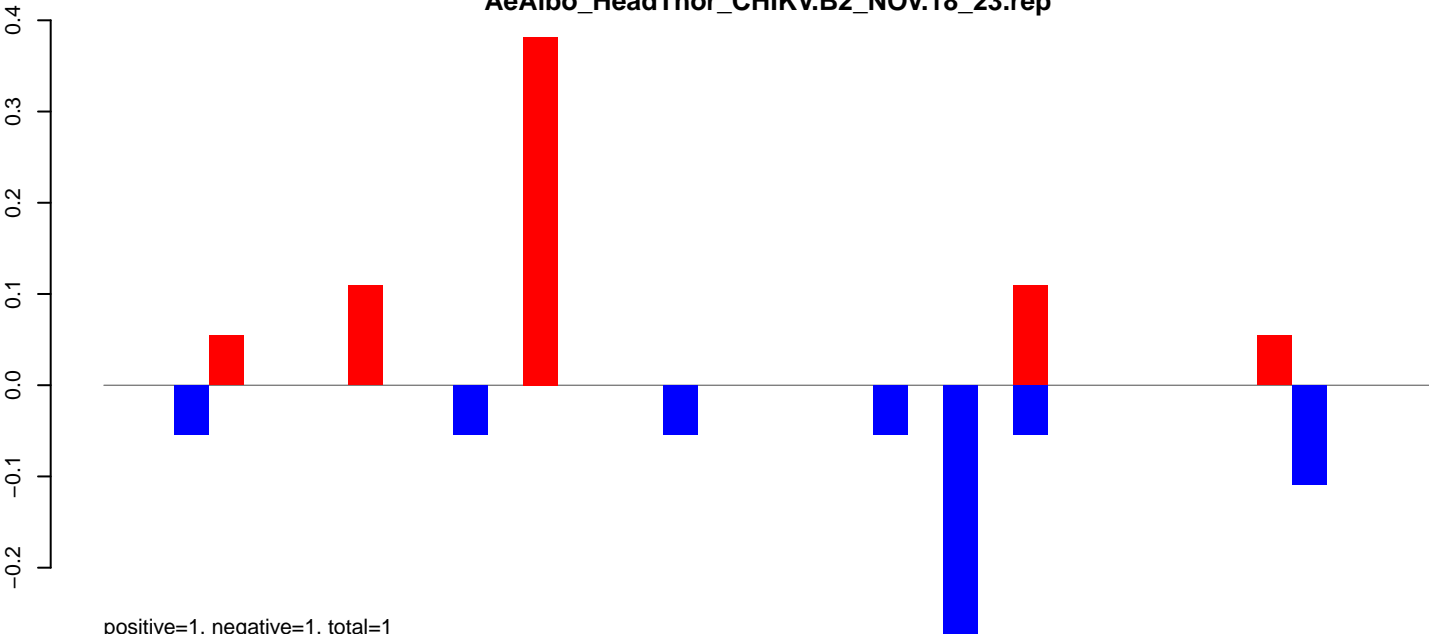

AeAlbo\_HeadThor\_CHIKV.B2\_NOV.rep

AeAlbo\_HeadThor\_CHIKV.B2\_NOV.18\_23.rep

AeAlbo\_HeadThor\_CHIKV.B2\_NOV.24\_35.rep

AeAlbo\_HeadThor\_CHIKV.B2\_NOV.rep

Window size=25, length=937, TE@rnd-4\_family-195@Unknown:1-937