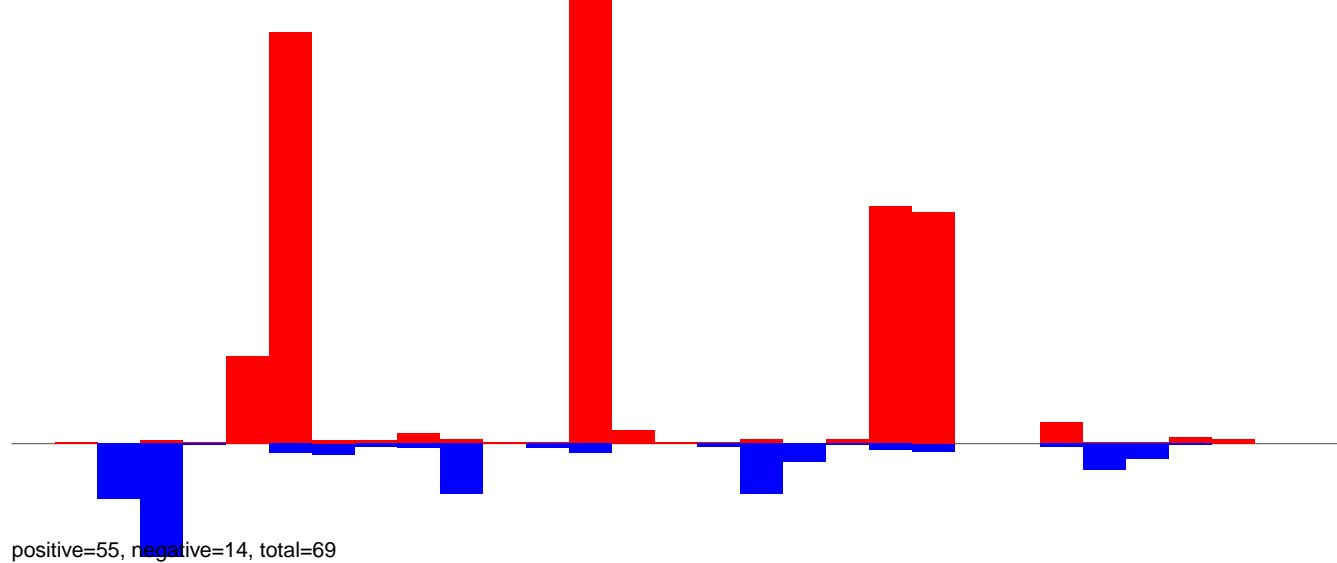

AeAlbo\_HeadThor\_CHIKV.B2\_NOV.18\_23.rep

AeAlbo\_HeadThor\_CHIKV.B2\_NOV.24\_35.rep

AeAlbo\_HeadThor\_CHIKV.B2\_NOV.rep

Window size=25, length=1071, TE@rnd-4\_family-183@LINE\_I:1-1071

AeAlbo\_HeadThor\_CHIKV.B2\_NOV.18\_23.rep