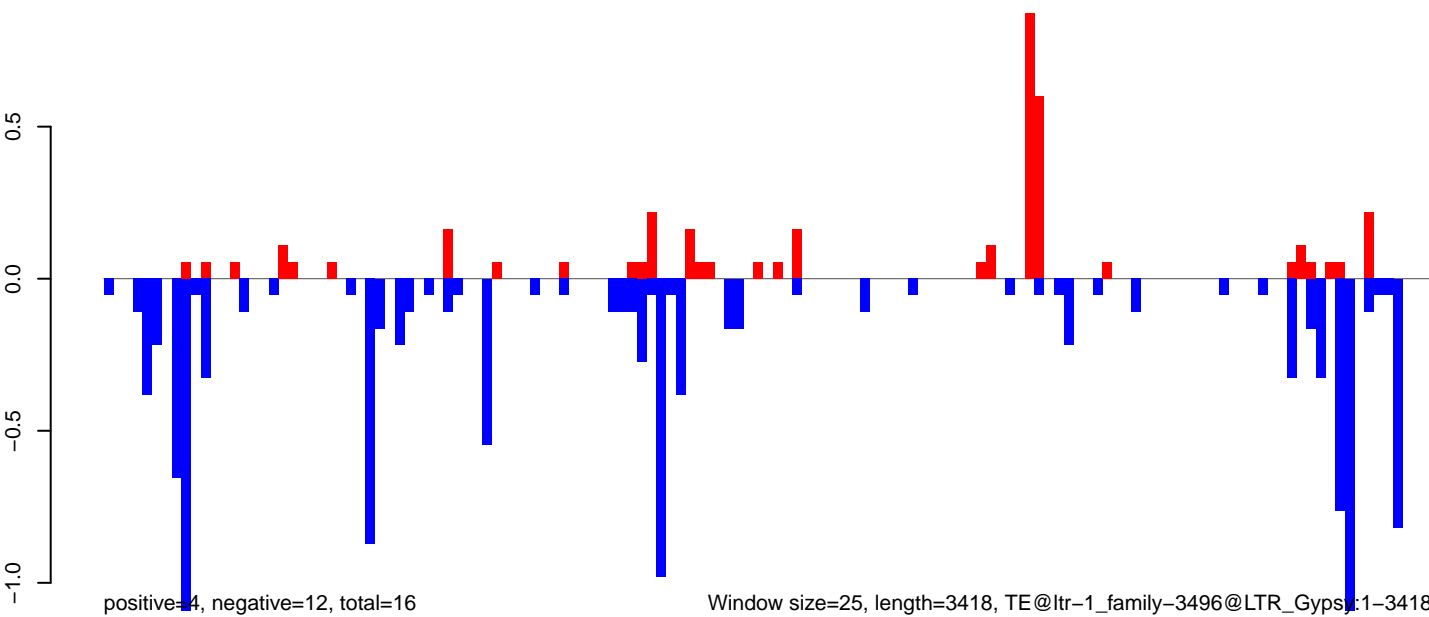

AeAlbo_HeadThor_CHIKV.B2_NOV.rep