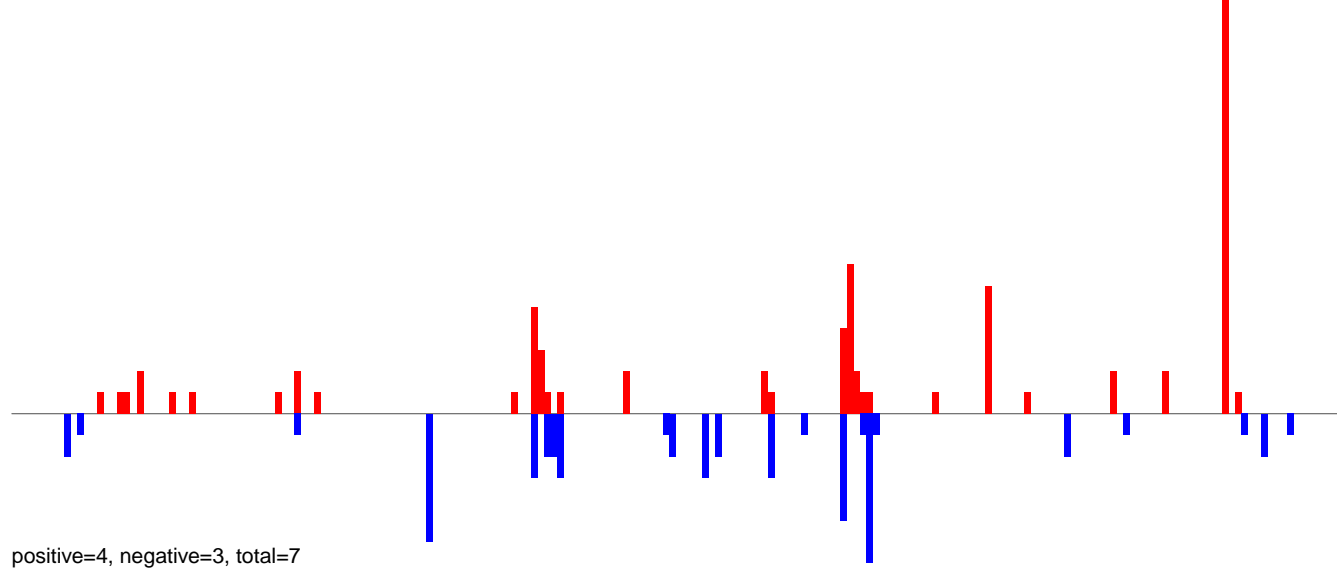

AeAlbo_HeadThor_CHIKV.B2_NOV.18_23.rep

AeAlbo_HeadThor_CHIKV.B2_NOV.24_35.rep