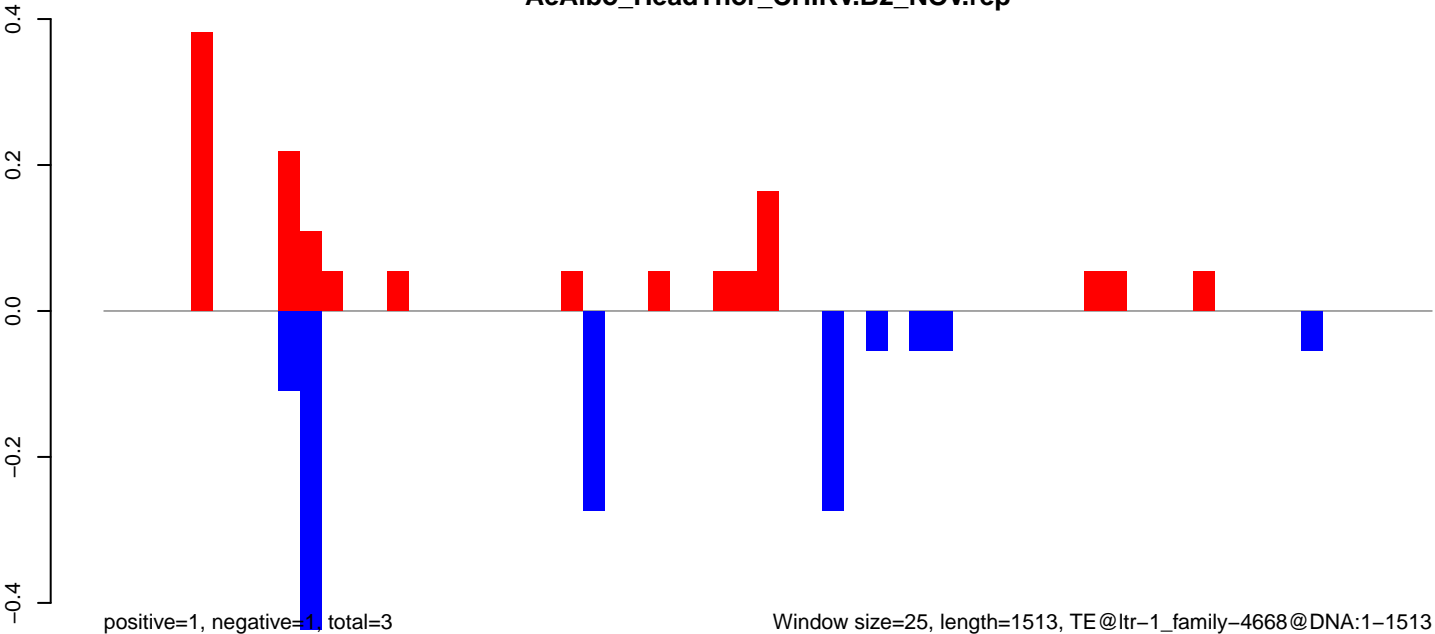

AeAlbo_HeadThor_CHIKV.B2_NOV.rep