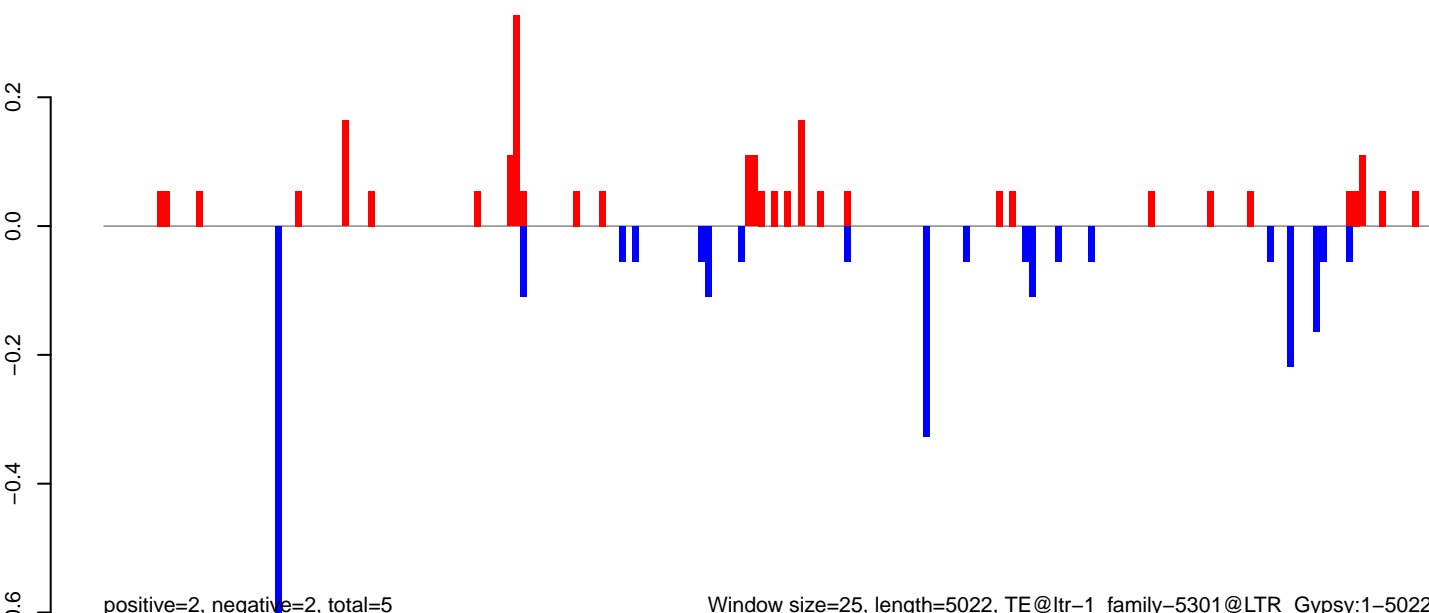

AeAlbo\_HeadThor\_CHIKV.B2\_NOV.rep

Window size=25, length=2716, TE@ltr-1\_family-5617@LTR\_Pao:1-2716

AeAlbo\_HeadThor\_CHIKV.B2\_NOV.18\_23.rep

AeAlbo\_HeadThor\_CHIKV.B2\_NOV.24\_35.rep

AeAlbo\_HeadThor\_CHIKV.B2\_NOV.rep