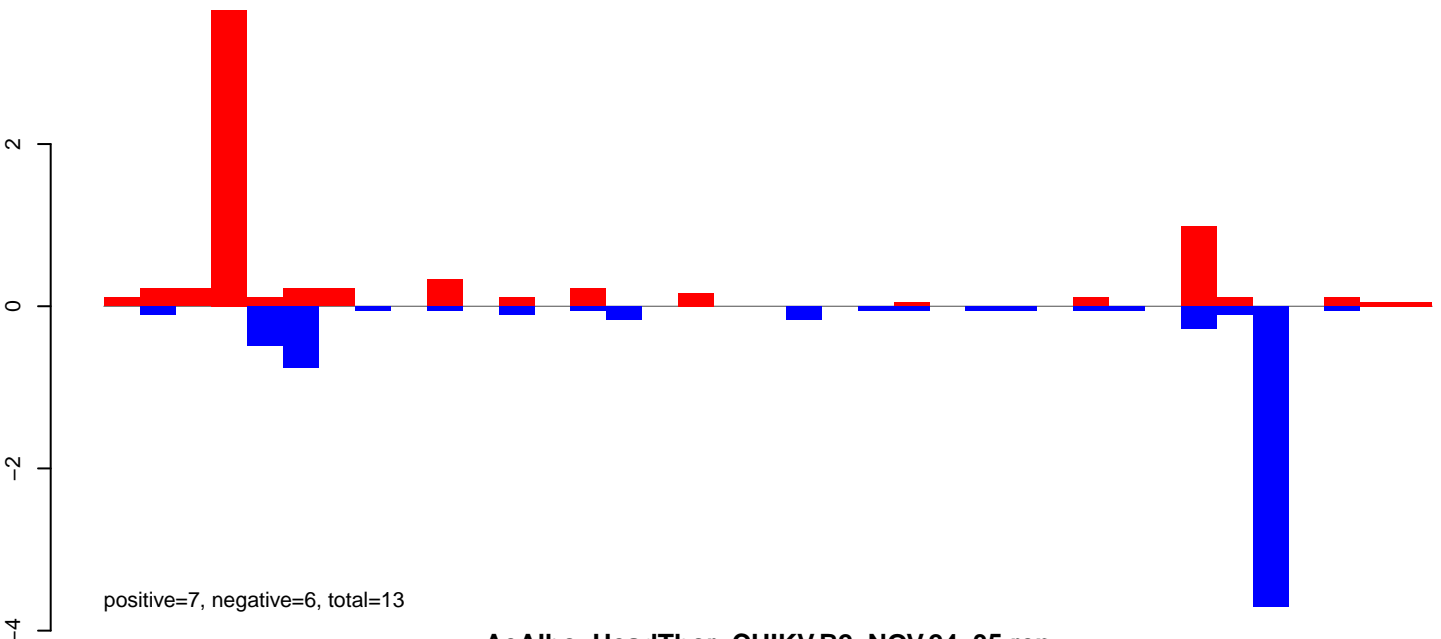

AeAlbo\_HeadThor\_CHIKV.B2\_NOV.24\_35.rep

AeAlbo\_HeadThor\_CHIKV.B2\_NOV.rep

AeAlbo\_HeadThor\_CHIKV.B2\_NOV.18\_23.rep

AeAlbo\_HeadThor\_CHIKV.B2\_NOV.24\_35.rep

AeAlbo\_HeadThor\_CHIKV.B2\_NOV.rep

Window size=25, length=804, TE@rnd-1\_family-459@Unknown:1-804