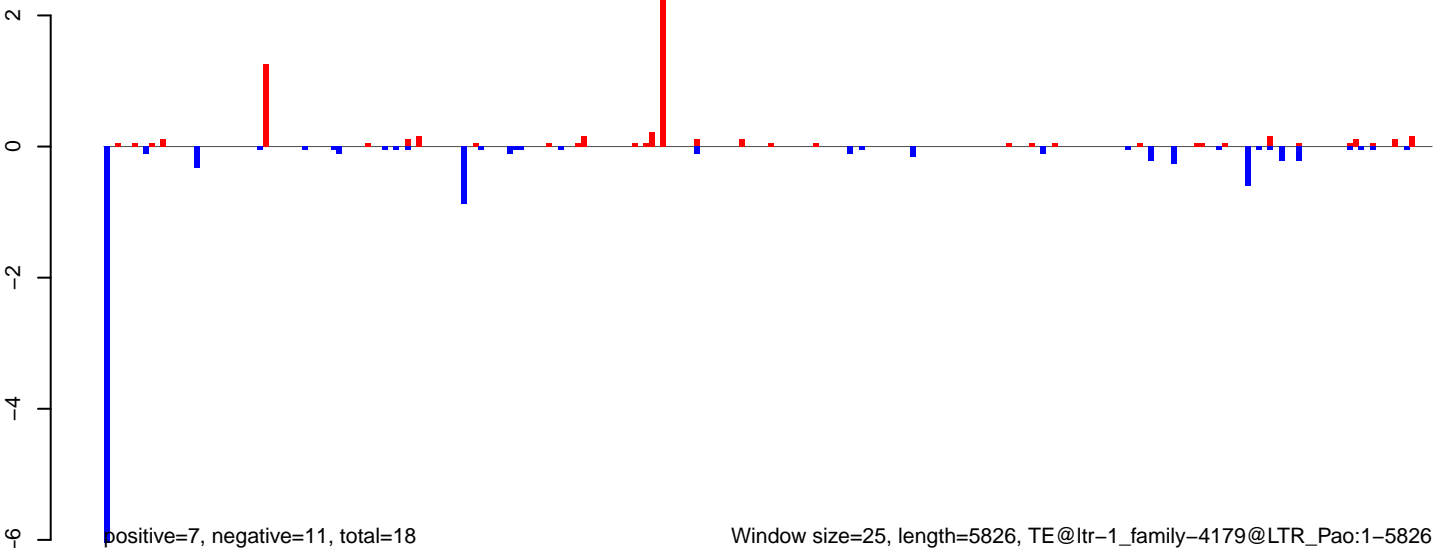

AeAlbo_HeadThor_CHIKV.B2_NOV.18_23.rep