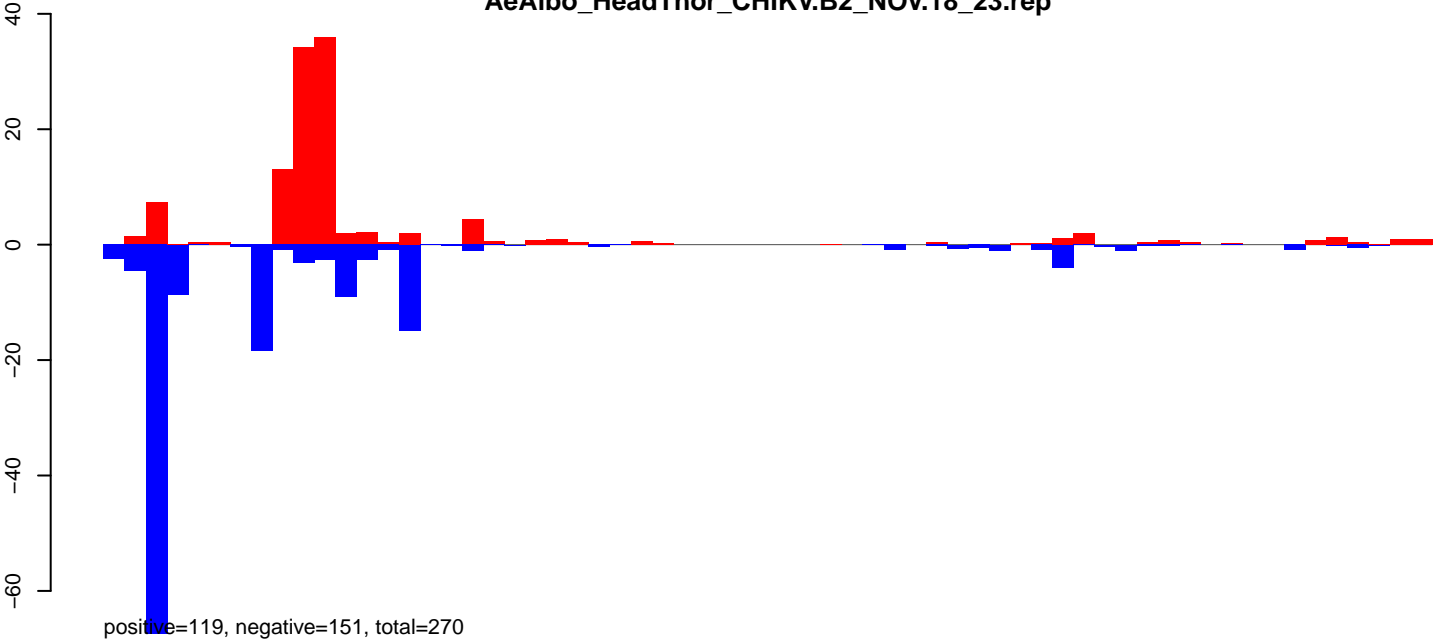

AeAlbo_HeadThor_CHIKV.B2_NOV.18_23.rep