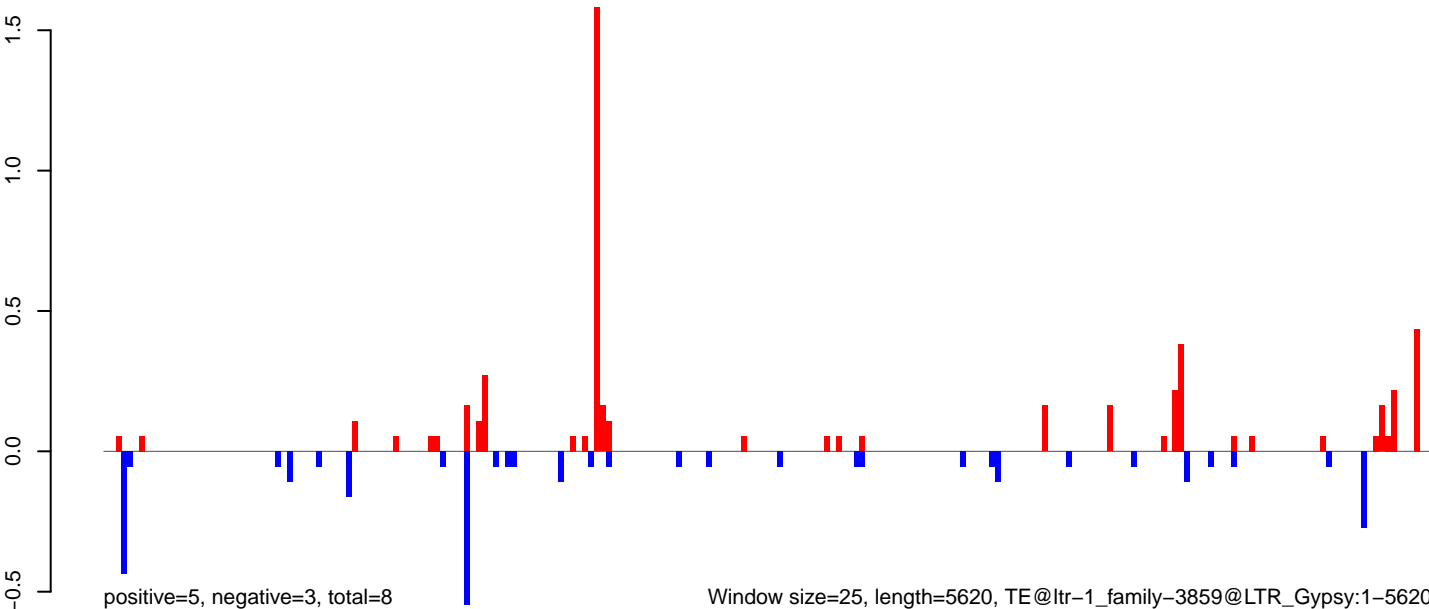

**AeAlbo\_HeadThor\_CHIKV.B2\_NOV.18\_23.rep**

**AeAlbo\_HeadThor\_CHIKV.B2\_NOV.24\_35.rep**

**AeAlbo\_HeadThor\_CHIKV.B2\_NOV.rep**

Window size=25, length=5416, TE@ltr-1\_family-3836@LTR\_Gypsy:1-5416

AeAlbo\_HeadThor\_CHIKV.B2\_NOV.18\_23.rep