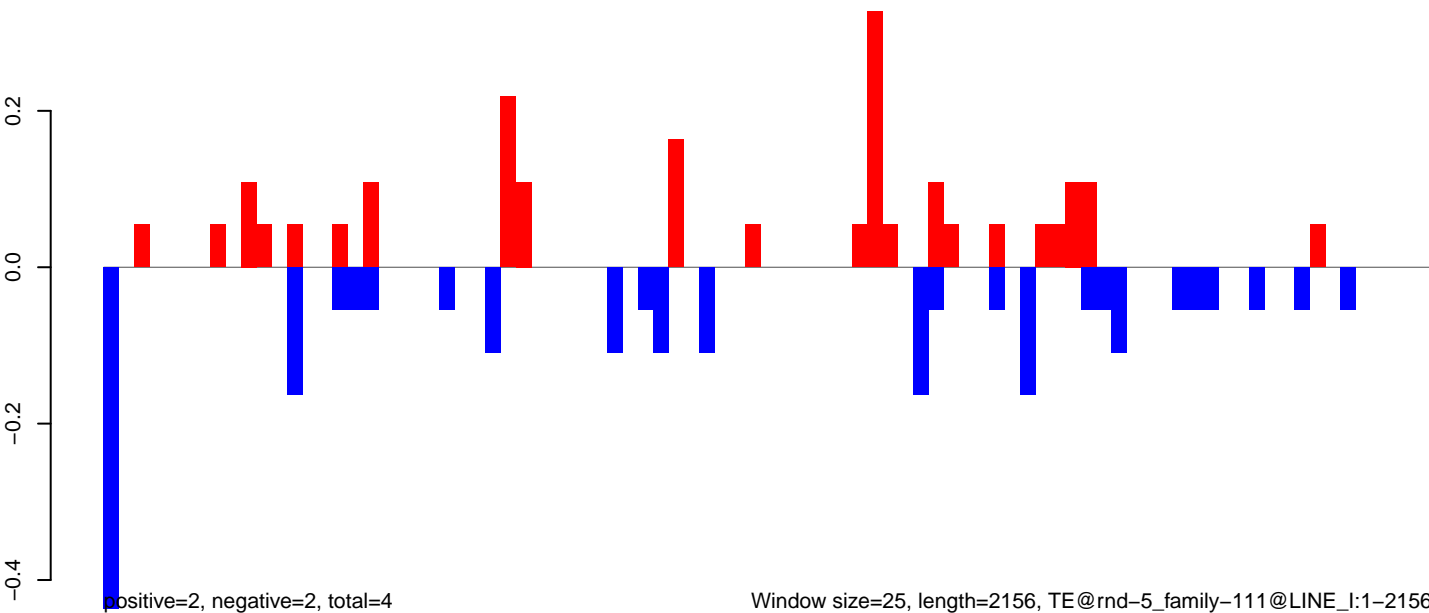

AeAlbo\_HeadThor\_CHIKV.B2\_NOV.24\_35.rep

AeAlbo\_HeadThor\_CHIKV.B2\_NOV.rep

AeAlbo\_HeadThor\_CHIKV.B2\_NOV.18\_23.rep

AeAlbo\_HeadThor\_CHIKV.B2\_NOV.24\_35.rep

AeAlbo\_HeadThor\_CHIKV.B2\_NOV.rep

Window size=25, length=2156, TE@rnd-5\_family-111@LINE\_I:1-2156