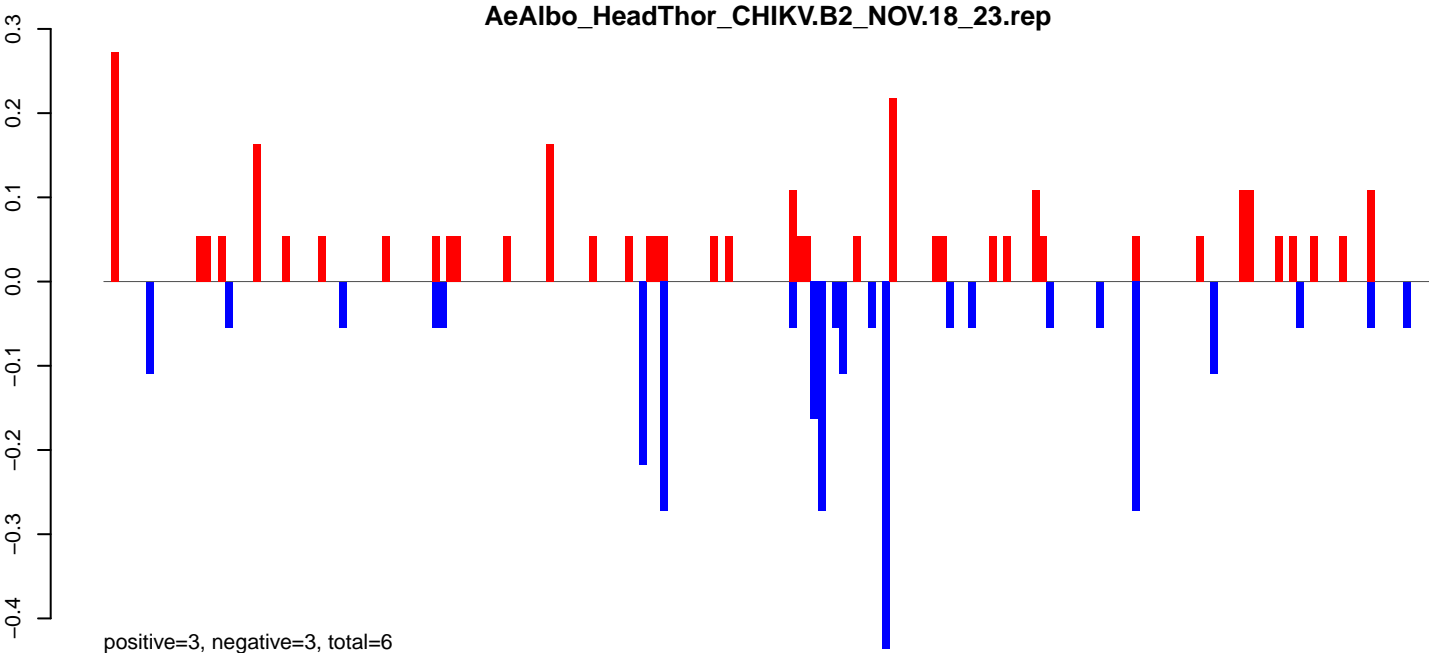

AeAlbo_HeadThor_CHIKV.B2_NOV.18_23.rep