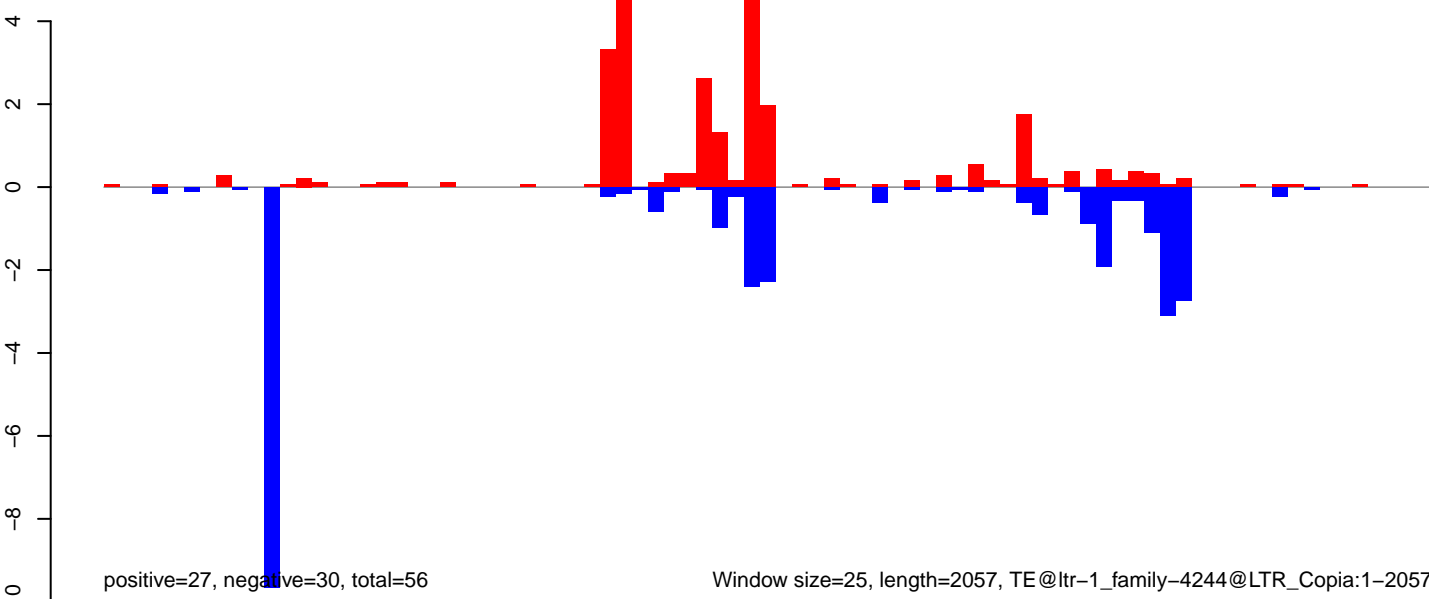

AeAlbo_HeadThor_CHIKV.B2_NOV.rep

Window size=25, length=2057, TE@ltr-1_family-4244@LTR_Copia:1-2057