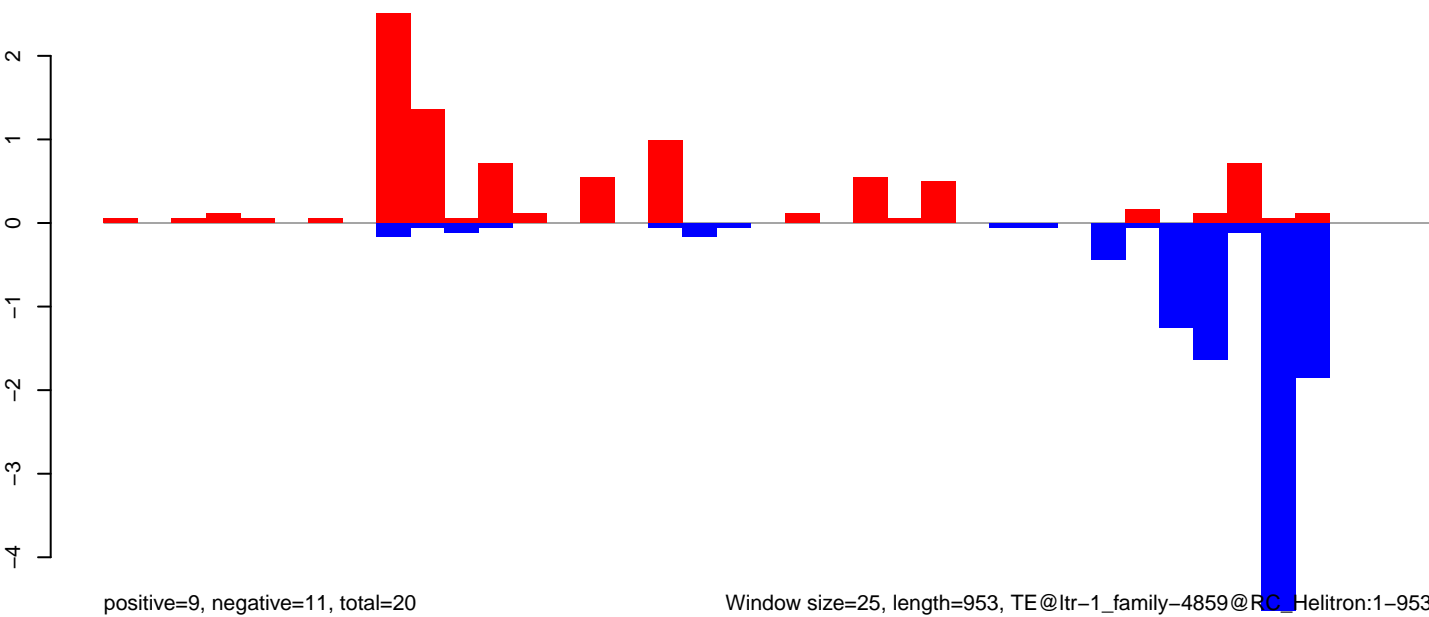

AeAlbo_HeadThor_CHIKV.B2_NOV.rep

Window size=25, length=953, TE@ltr-1_family-4859@RC, Helitron:1-953

0 200 400 600 800 1000