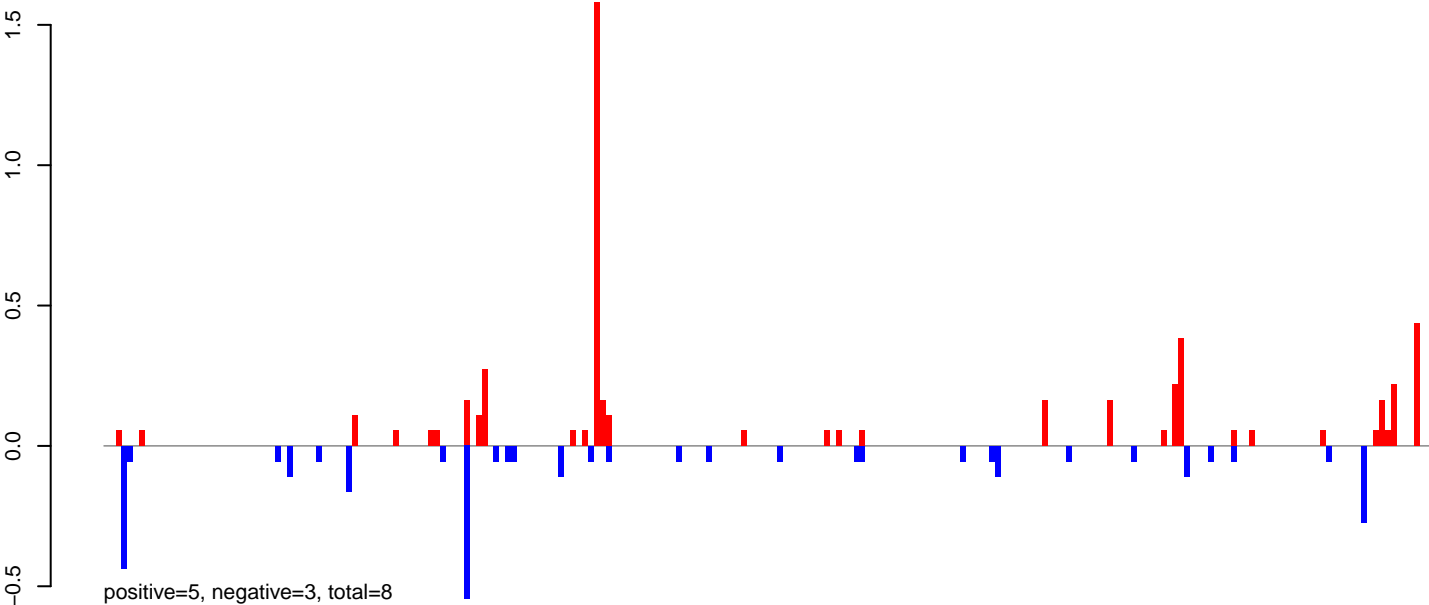

AeAlbo_HeadThor_CHIKV.B2_NOV.18_23.rep