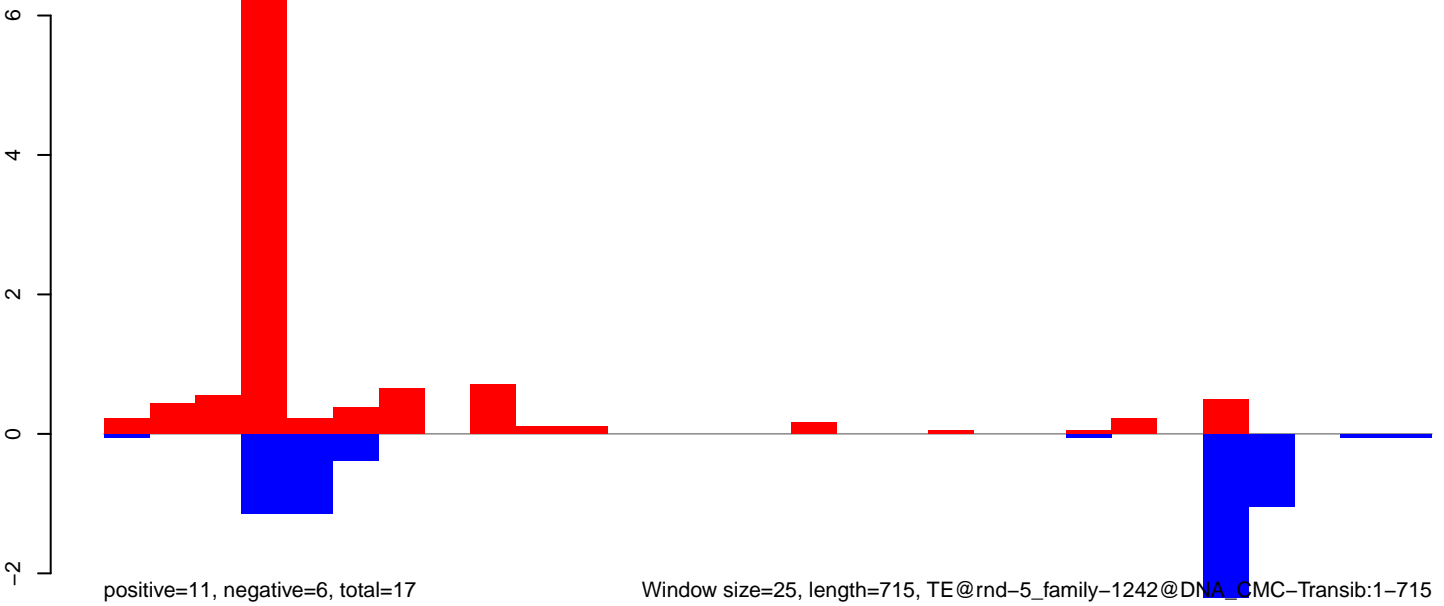

AeAlbo\_HeadThor\_CHIKV.B2\_NOV.rep

Window size=25, length=695, TE@rnd-5\_family-2317@DNA\_CMC-Chapaev:1-695

AeAlbo\_HeadThor\_CHIKV.B2\_NOV.18\_23.rep

AeAlbo\_HeadThor\_CHIKV.B2\_NOV.24\_35.rep

AeAlbo\_HeadThor\_CHIKV.B2\_NOV.rep