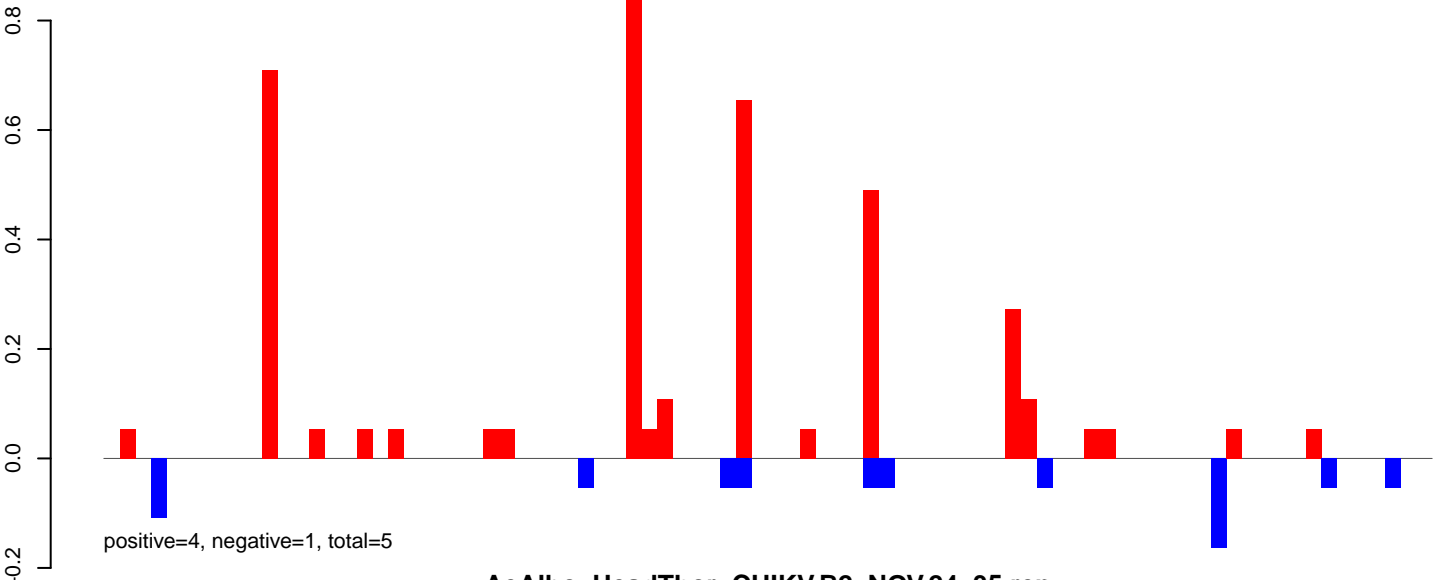

AeAlbo_HeadThor_CHIKV.B2_NOV.24_35.rep