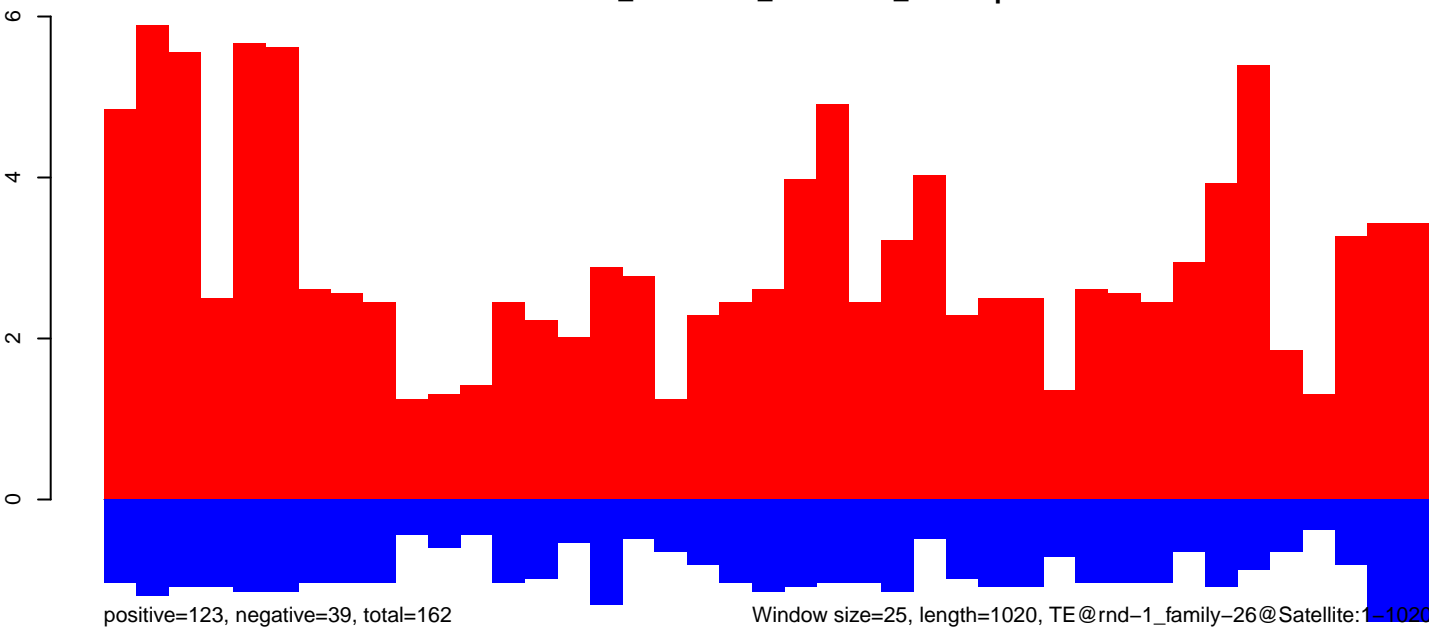

AeAlbo_HeadThor_CHIKV.B2_NOV.rep