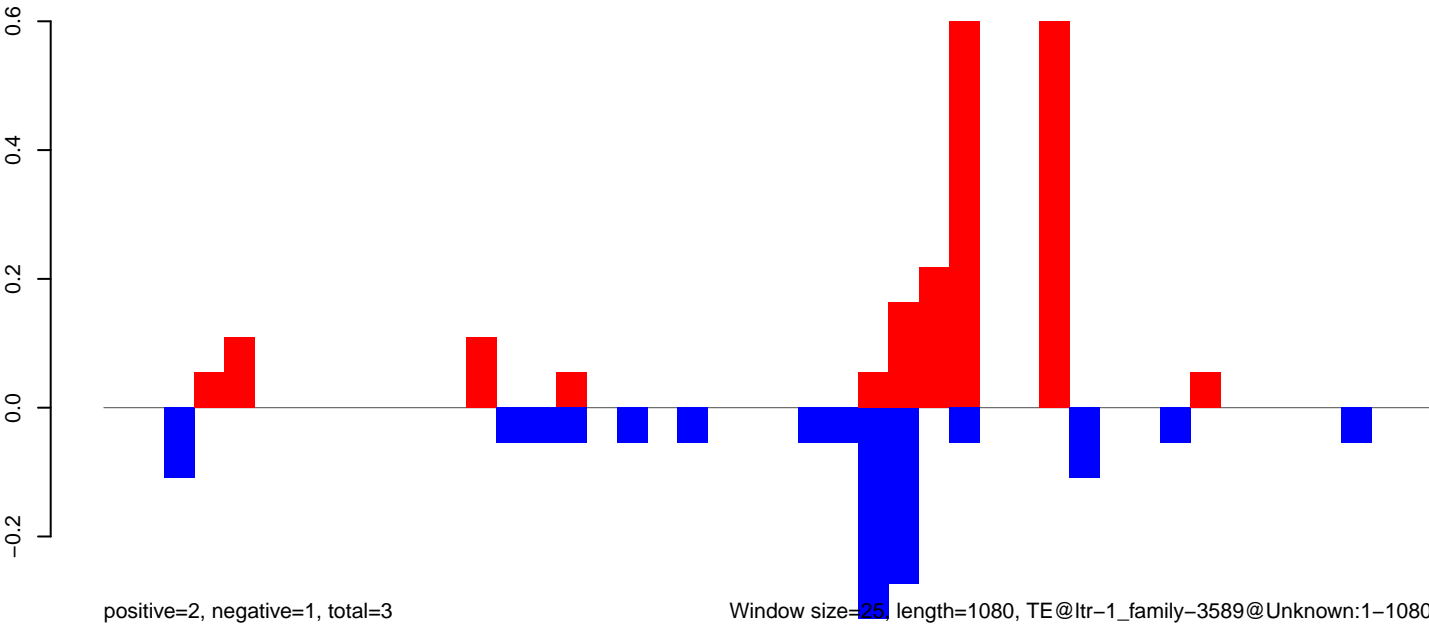

AeAlbo_HeadThor_CHIKV.B2_NOV.18_23.rep

AeAlbo_HeadThor_CHIKV.B2_NOV.rep