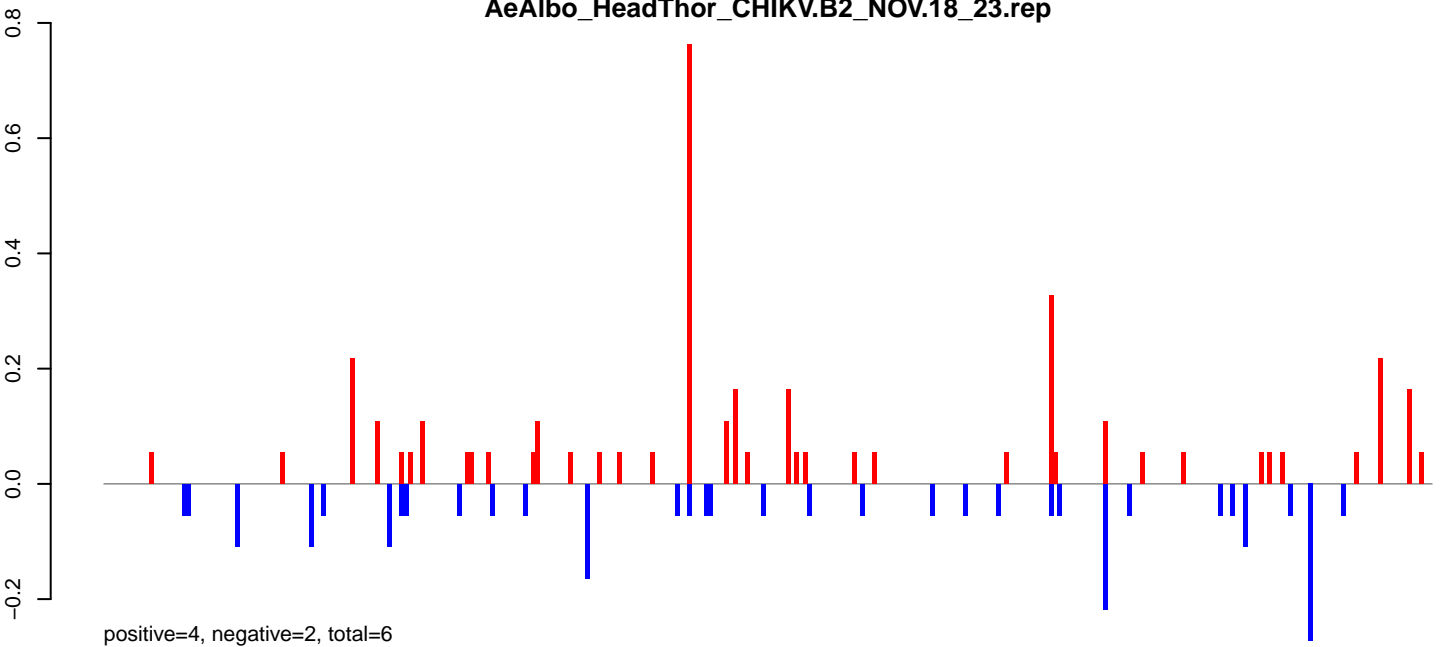

AeAlbo_HeadThor_CHIKV.B2_NOV.18_23.rep