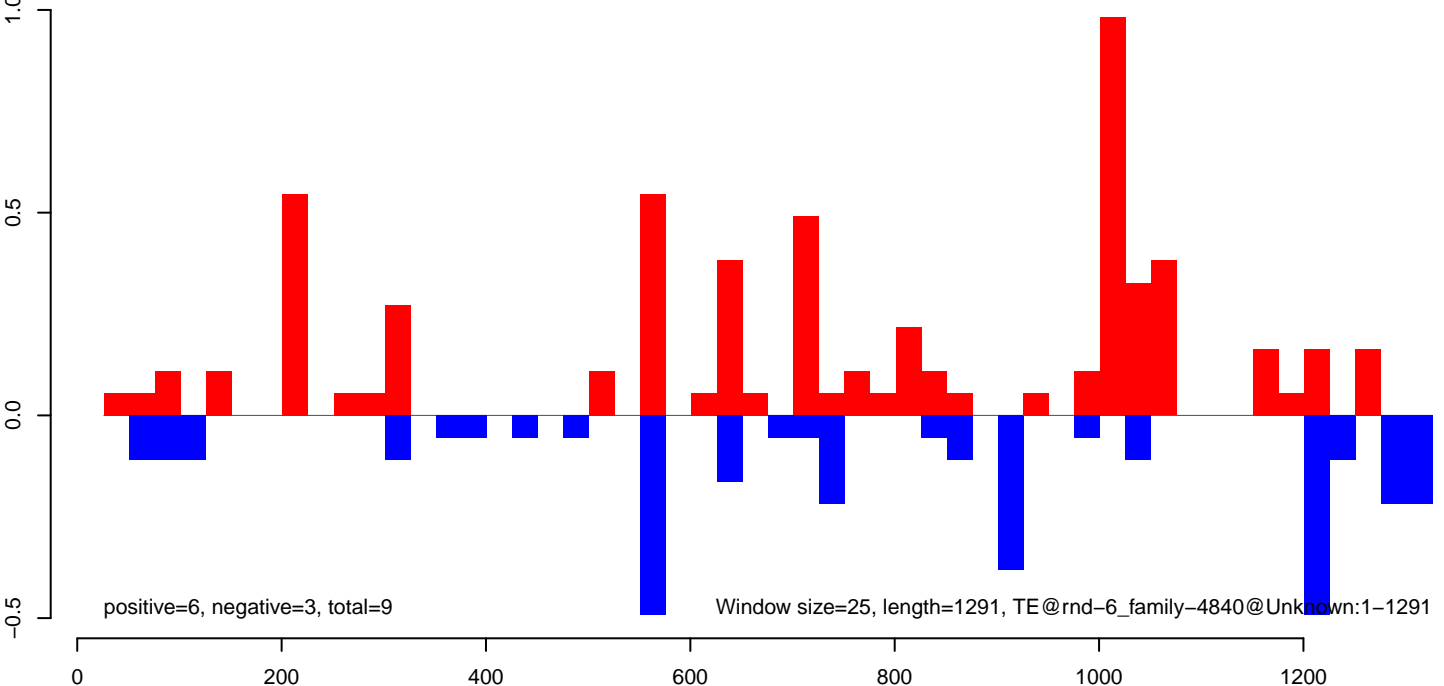

AeAlbo_HeadThor_CHIKV.B2_NOV.rep