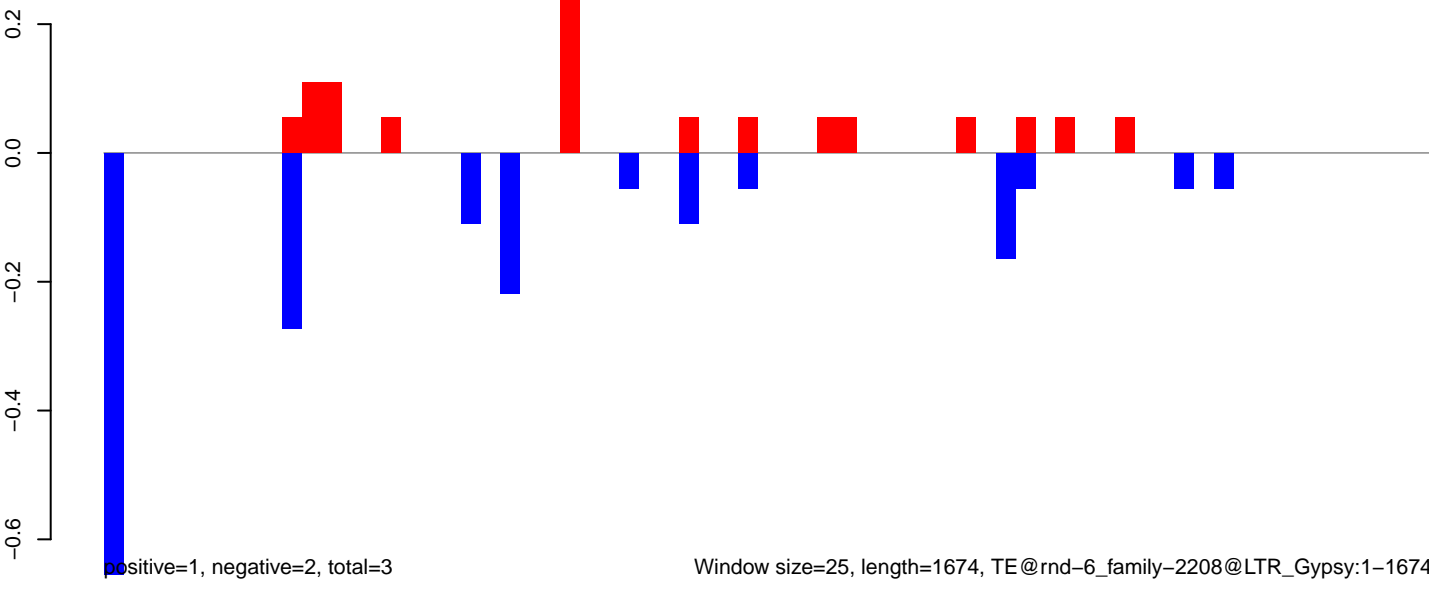

Window size=25, length=1584, TE@rnd-6\_family-3332@LTR\_Pao:1-1584

AeAlbo\_HeadThor\_CHIKV.B2\_NOV.18\_23.rep

AeAlbo\_HeadThor\_CHIKV.B2\_NOV.24\_35.rep

AeAlbo\_HeadThor\_CHIKV.B2\_NOV.rep

AeAlbo\_HeadThor\_CHIKV.B2\_NOV.18\_23.rep