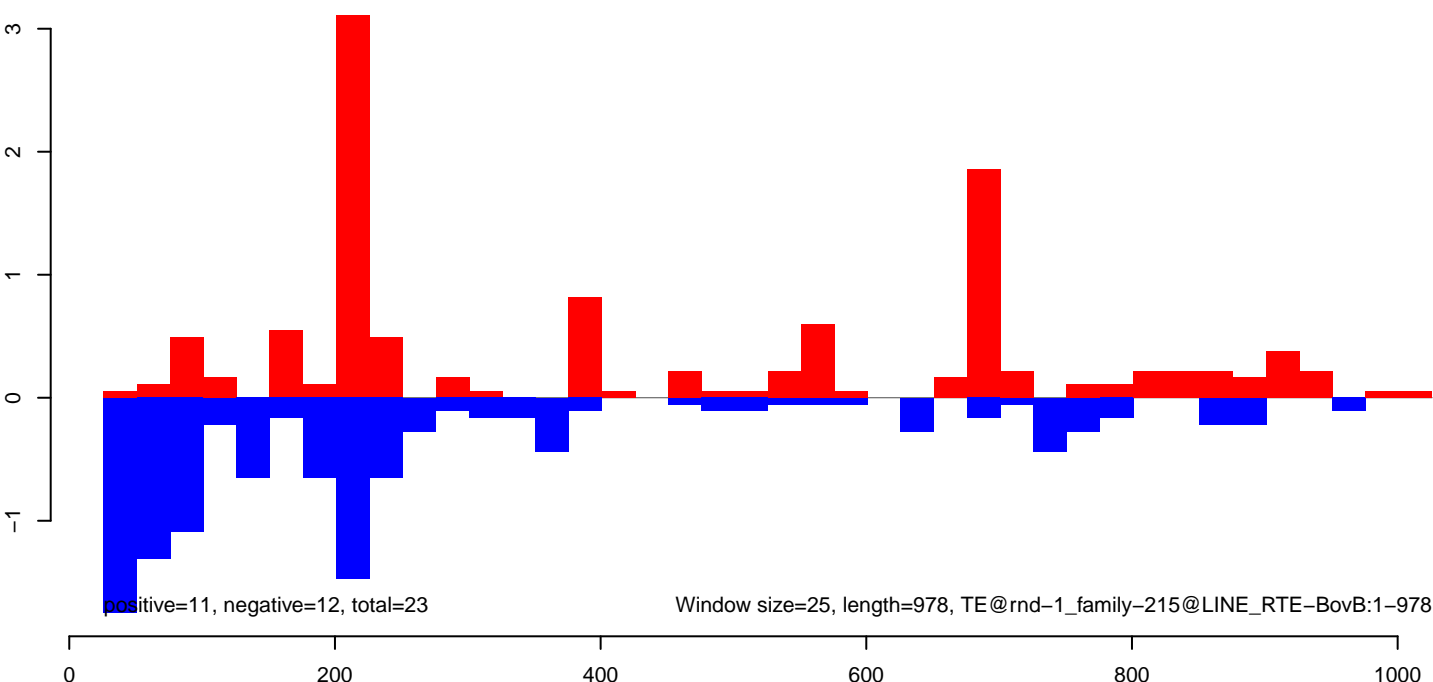

AeAlbo_HeadThor_CHIKV.B2_NOV.rep