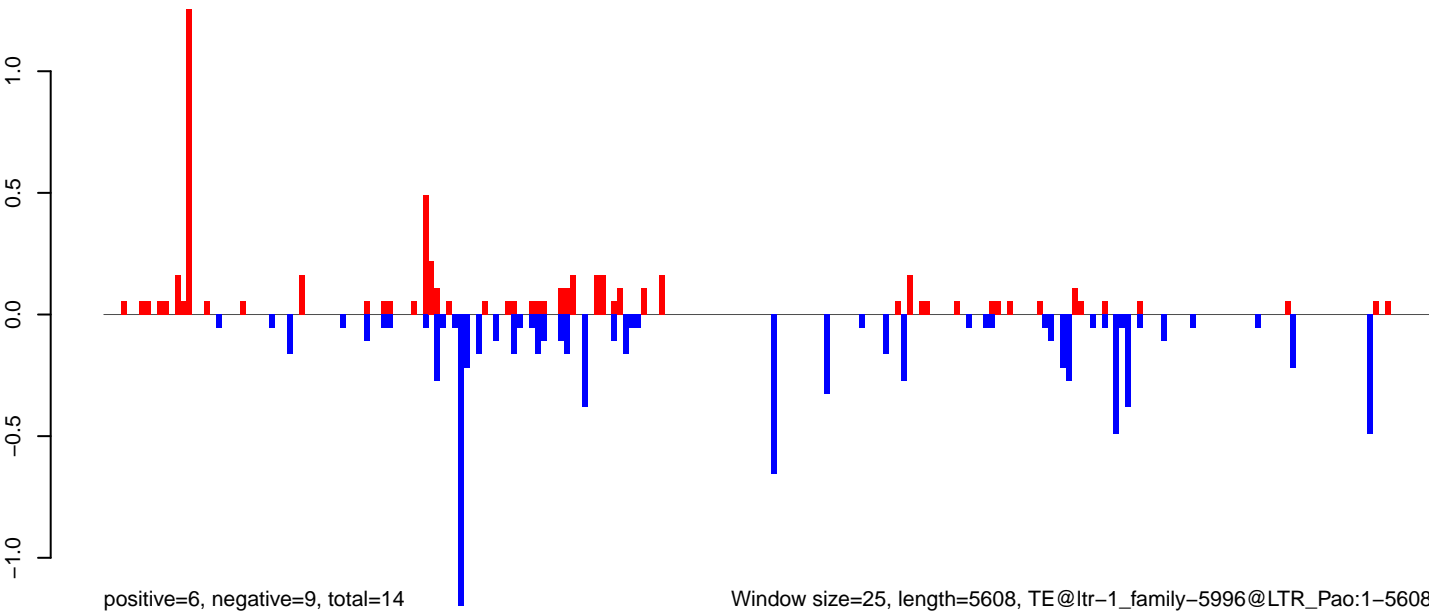

AeAlbo_HeadThor_CHIKV.B2_NOV.rep

Window size=25, length=5608, TE@ltr-1_family-5996@LTR_Pao:1-5608