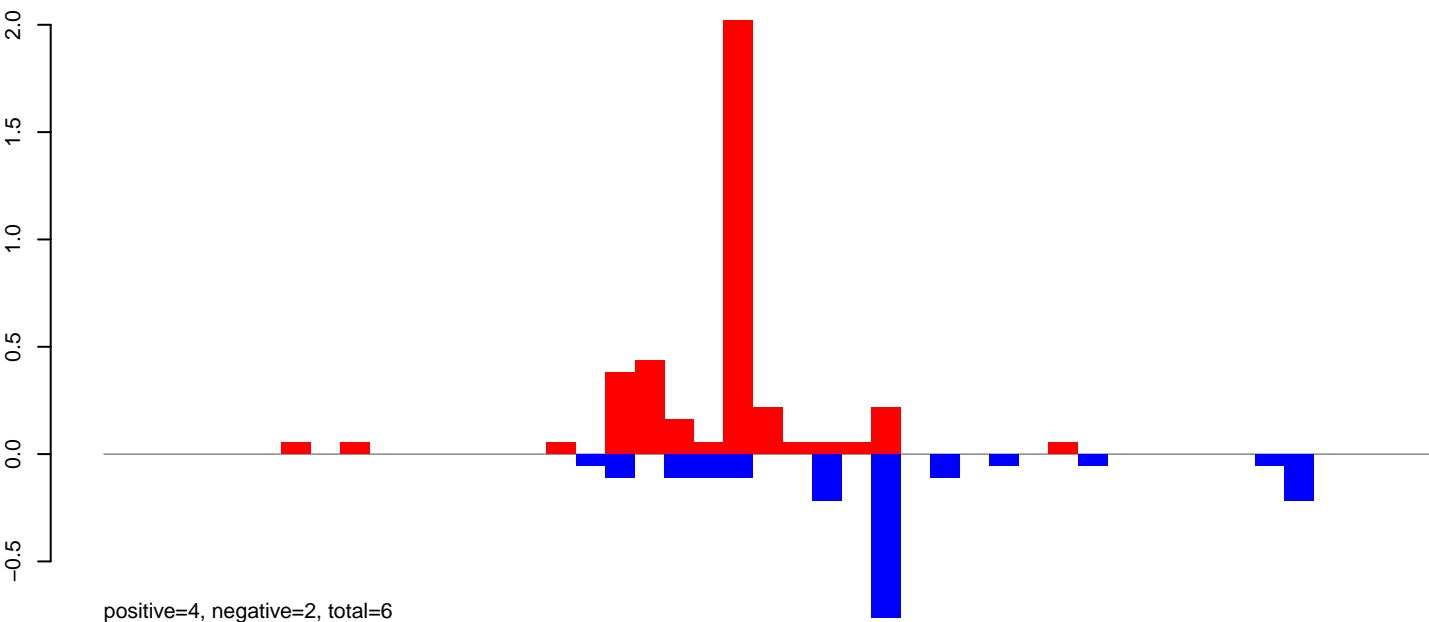

AeAlbo\_HeadThor\_CHIKV.B2\_NOV.24\_35.rep

AeAlbo\_HeadThor\_CHIKV.B2\_NOV.rep

Window size=25, length=1674, TE@ltr-1\_family-4994@LTR\_Gypsy:1-1674

AeAlbo\_HeadThor\_CHIKV.B2\_NOV.18\_23.rep

AeAlbo\_HeadThor\_CHIKV.B2\_NOV.24\_35.rep