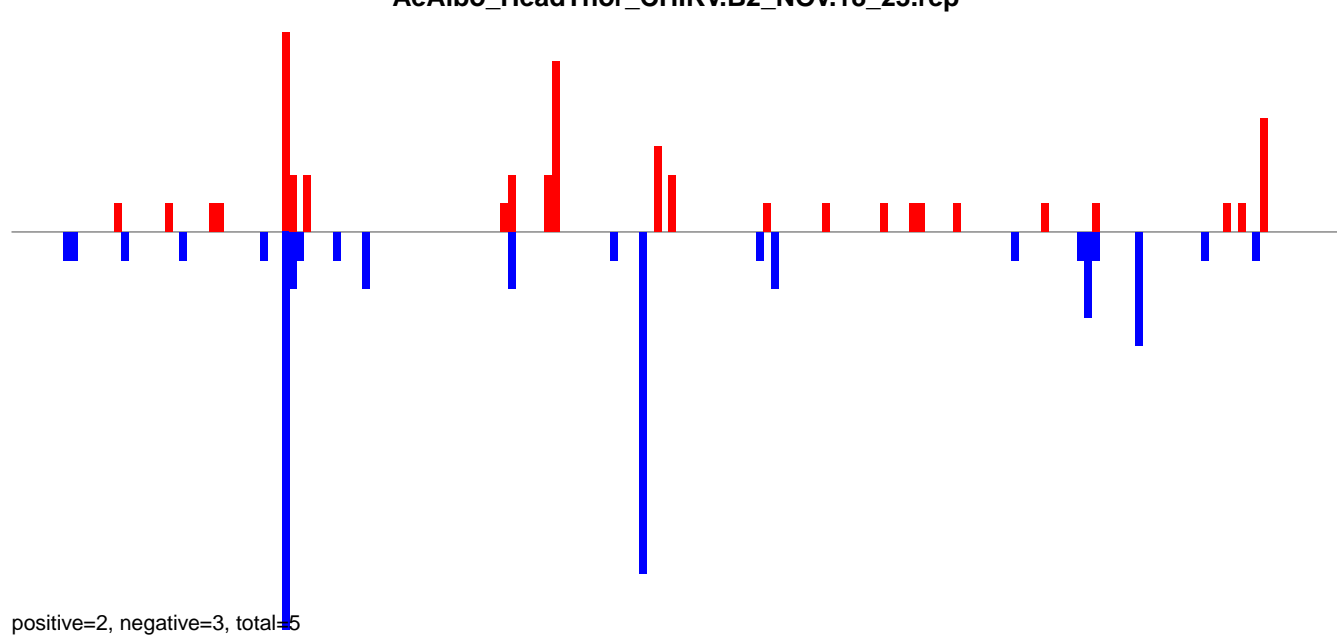

AeAlbo\_HeadThor\_CHIKV.B2\_NOV.24\_35.rep

AeAlbo\_HeadThor\_CHIKV.B2\_NOV.rep

Window size=25, length=4529, TE@ltr-1\_family-4575@LTR\_Gypsy:1-4529

AeAlbo\_HeadThor\_CHIKV.B2\_NOV.18\_23.rep

AeAlbo\_HeadThor\_CHIKV.B2\_NOV.24\_35.rep