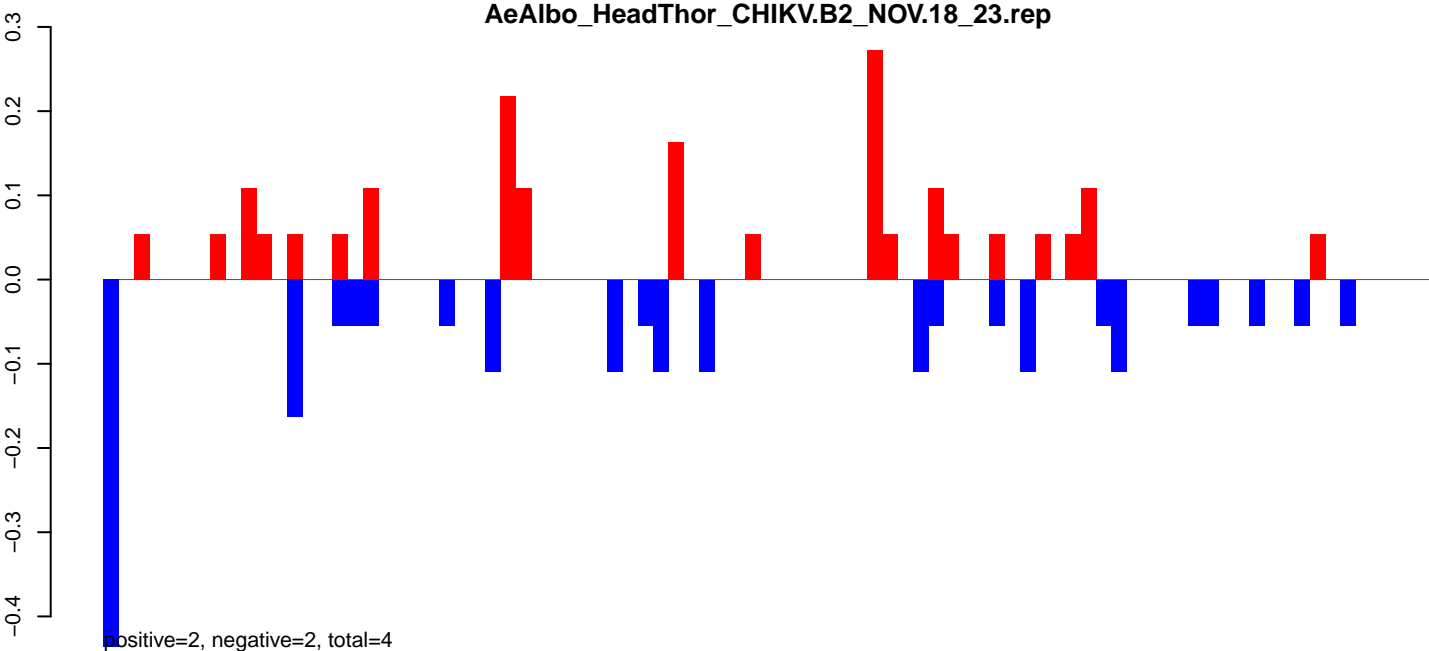

AeAlbo_HeadThor_CHIKV.B2_NOV.18_23.rep