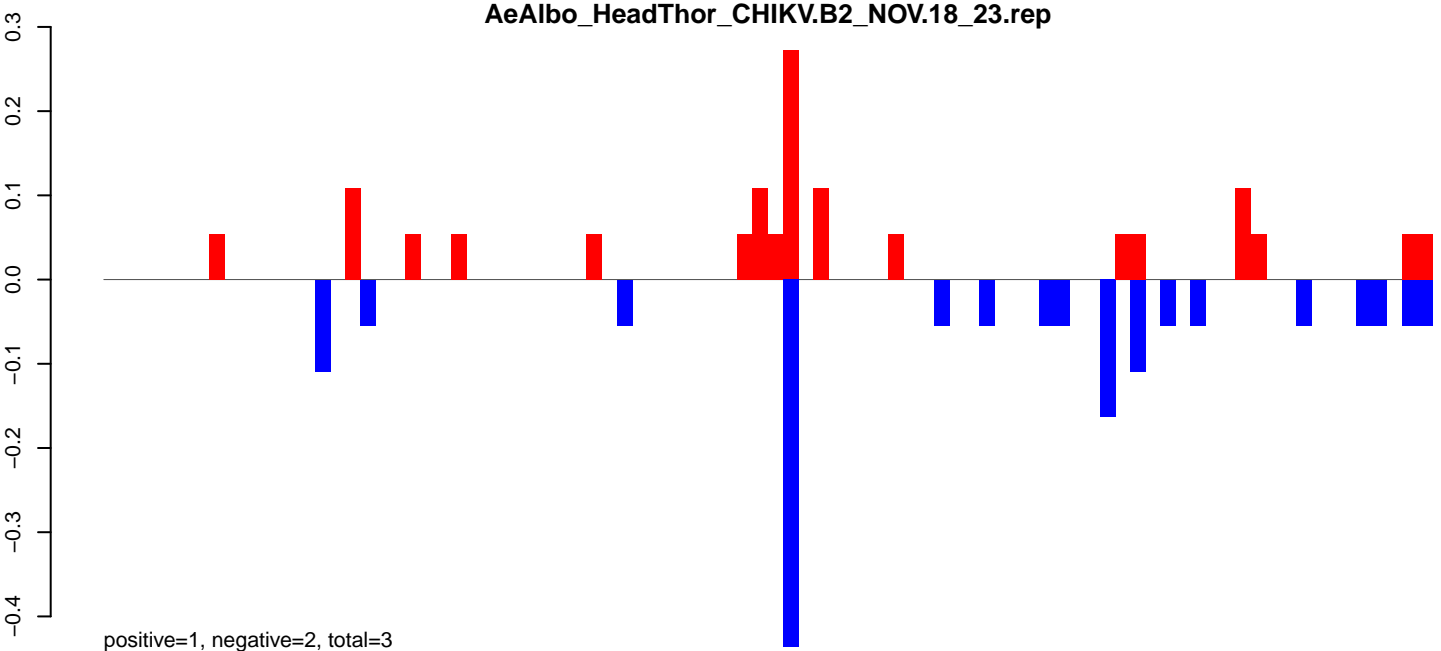

AeAlbo_HeadThor_CHIKV.B2_NOV.18_23.rep