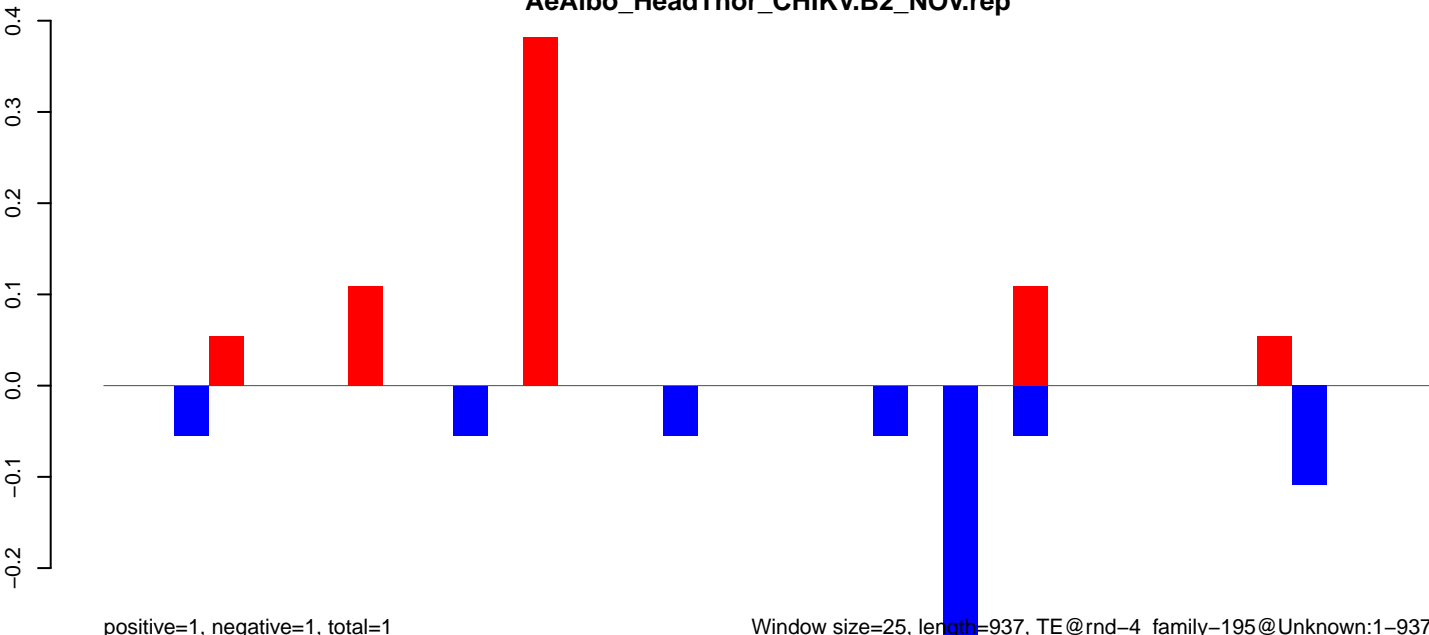

AeAlbo\_HeadThor\_CHIKV.B2\_NOV.rep

AeAlbo\_HeadThor\_CHIKV.B2\_NOV.18\_23.rep

AeAlbo\_HeadThor\_CHIKV.B2\_NOV.24\_35.rep

AeAlbo\_HeadThor\_CHIKV.B2\_NOV.rep

Window size=25, length=937, TE@rnd-4\_family-195@Unknown:1-937