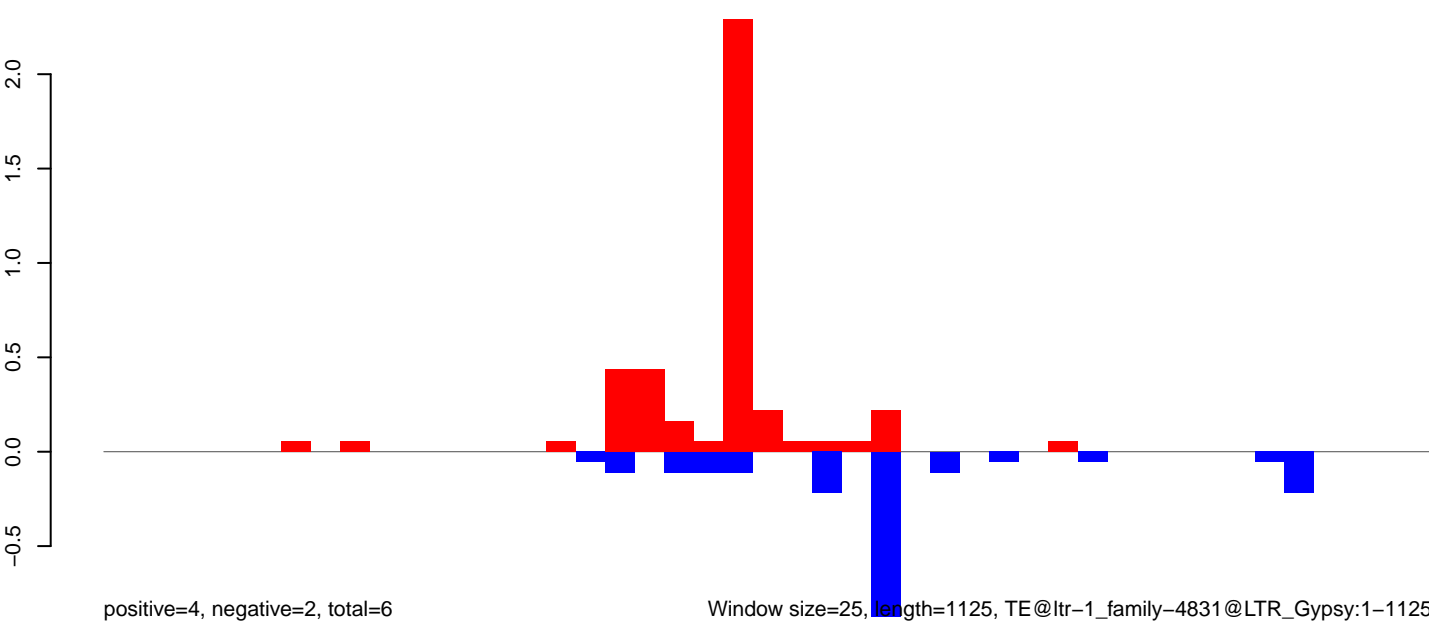

AeAlbo_HeadThor_CHIKV.B2_NOV.rep