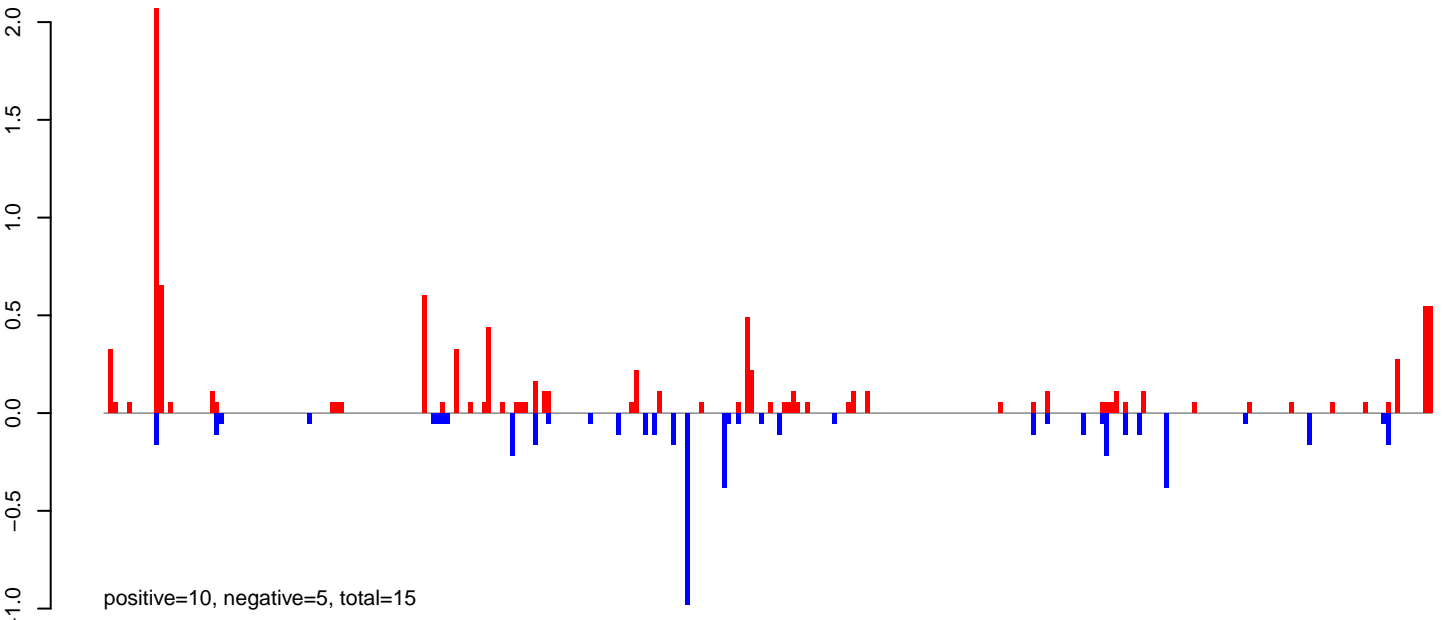

AeAlbo\_HeadThor\_CHIKV.B2\_NOV.rep

Window size=25, length=5324, TE@ltr-1\_family-3759@LTR\_Gypsy:1-5324

0 1000 2000 3000 4000 5000

AeAlbo\_HeadThor\_CHIKV.B2\_NOV.18\_23.rep

AeAlbo\_HeadThor\_CHIKV.B2\_NOV.24\_35.rep