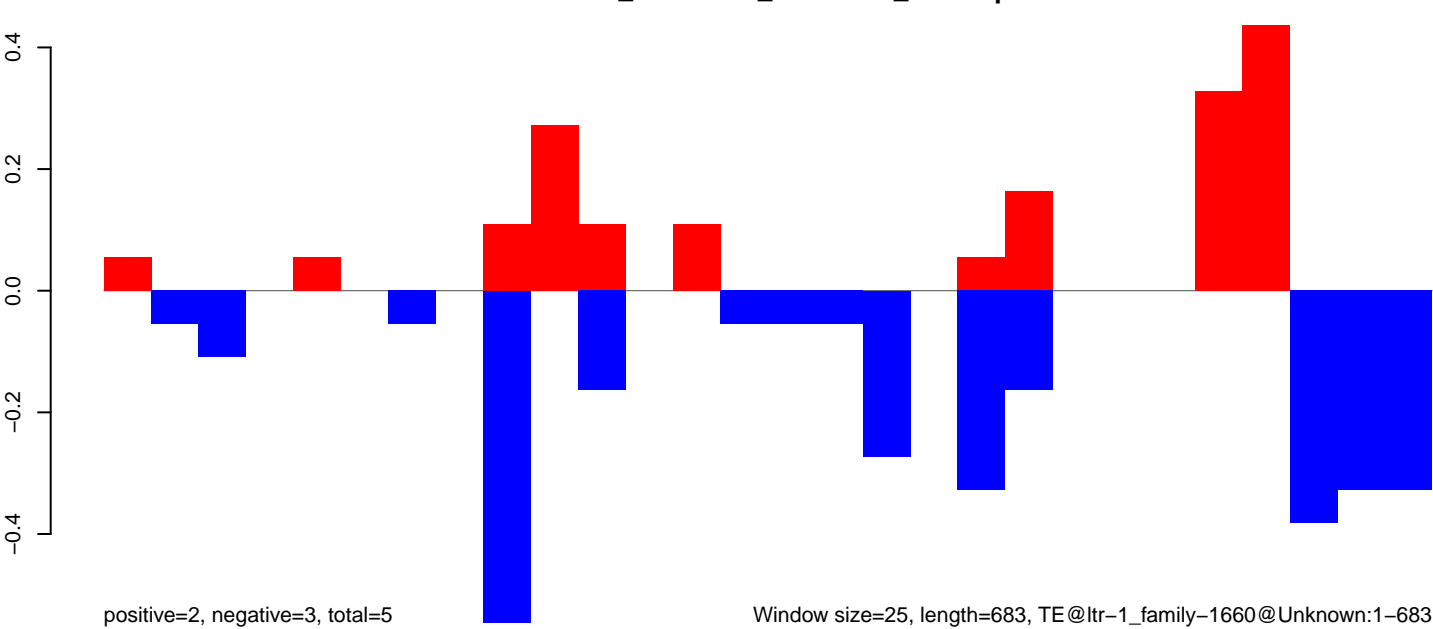

AeAlbo_HeadThor_CHIKV.B2_NOV.rep

Window size=25, length=683, TE@ltr-1_family-1660@Unknown:1-683