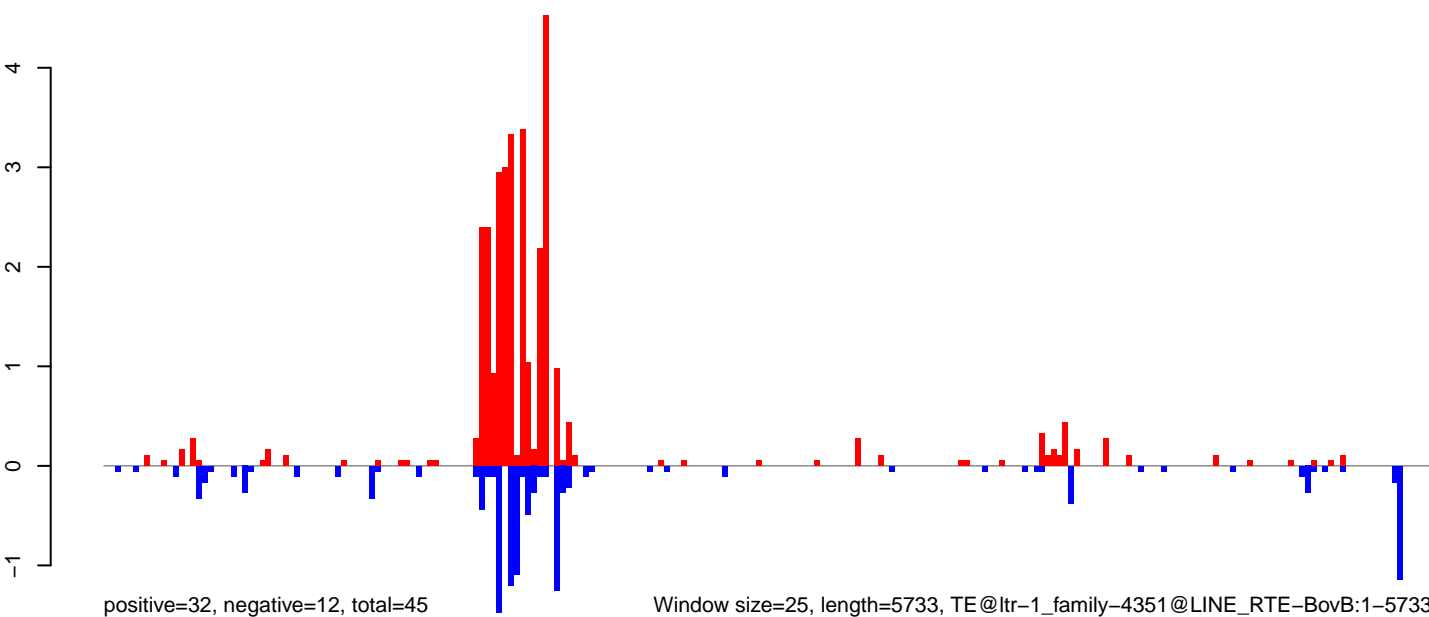

Window size=25, length=8077, TE@ltr-1\_family-4529@DNA\_Zator:1-8077

AeAlbo\_HeadThor\_CHIKV.B2\_NOV.18\_23.rep

AeAlbo\_HeadThor\_CHIKV.B2\_NOV.24\_35.rep

AeAlbo\_HeadThor\_CHIKV.B2\_NOV.rep

Window size=25, length=5733, TE@ltr-1\_family-4351@LINE RTE-BovB:1-5733