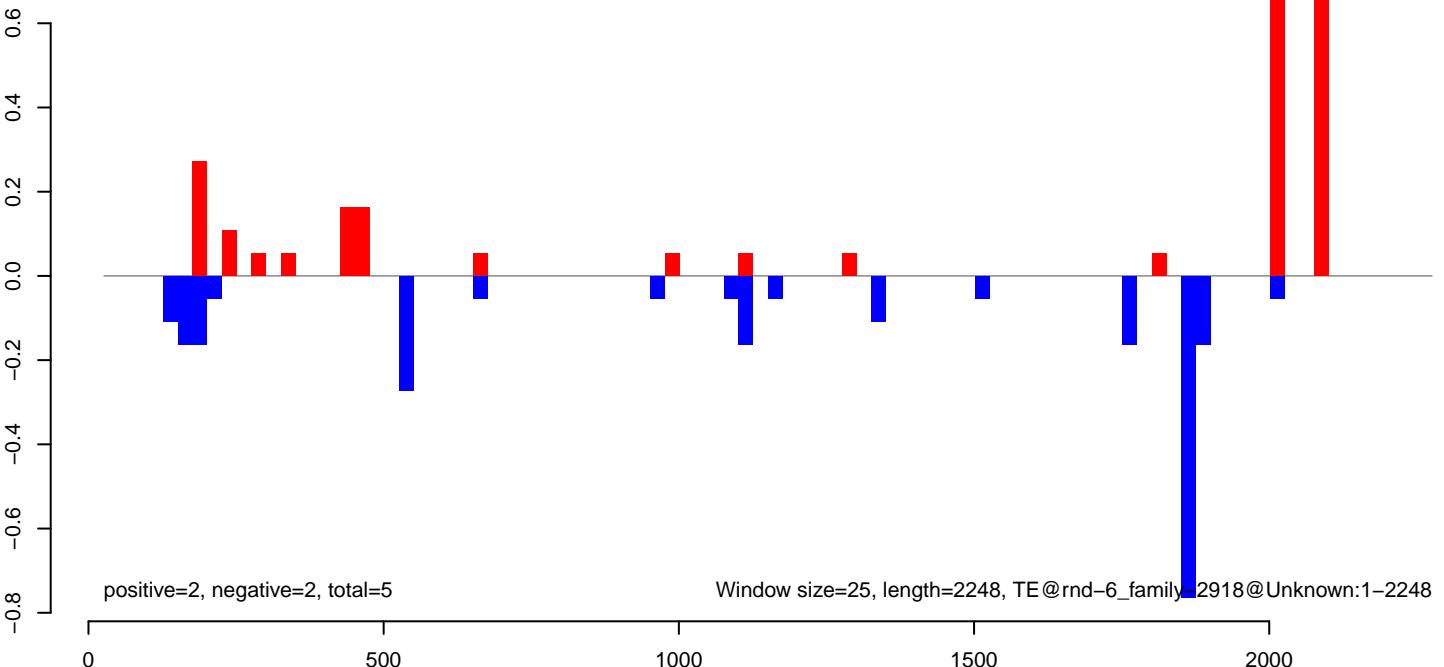

AeAlbo_HeadThor_CHIKV.B2_NOV.rep