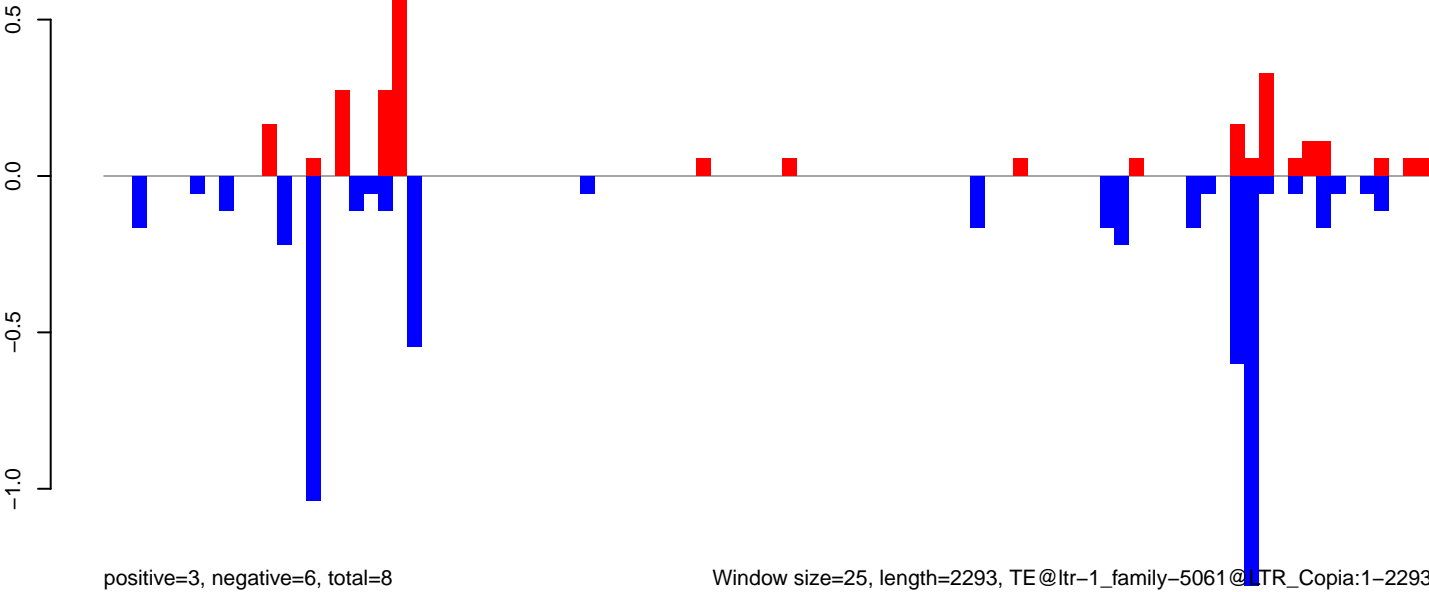

AeAlbo\_HeadThor\_CHIKV.B2\_NOV.24\_35.rep

AeAlbo\_HeadThor\_CHIKV.B2\_NOV.rep

AeAlbo\_HeadThor\_CHIKV.B2\_NOV.18\_23.rep

AeAlbo\_HeadThor\_CHIKV.B2\_NOV.24\_35.rep

AeAlbo\_HeadThor\_CHIKV.B2\_NOV.rep

Window size=25, length=1535, TE@ltr-1\_family-4778@LTR\_Gypsy:1-1535