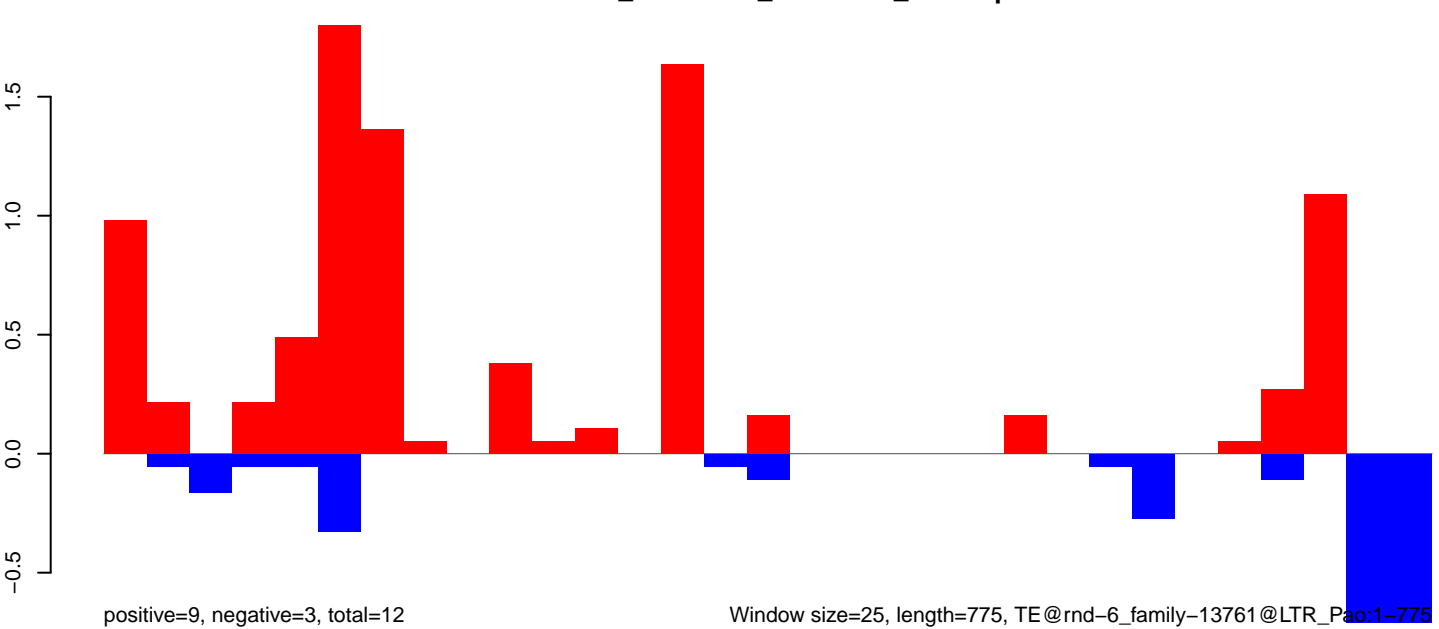

AeAlbo\_HeadThor\_CHIKV.B2\_NOV.rep

AeAlbo\_HeadThor\_CHIKV.B2\_NOV.18\_23.rep

AeAlbo\_HeadThor\_CHIKV.B2\_NOV.24\_35.rep

AeAlbo\_HeadThor\_CHIKV.B2\_NOV.rep

Window size=25, length=775, TE@rnd-6\_family-13761@LTR\_Pao:1-775