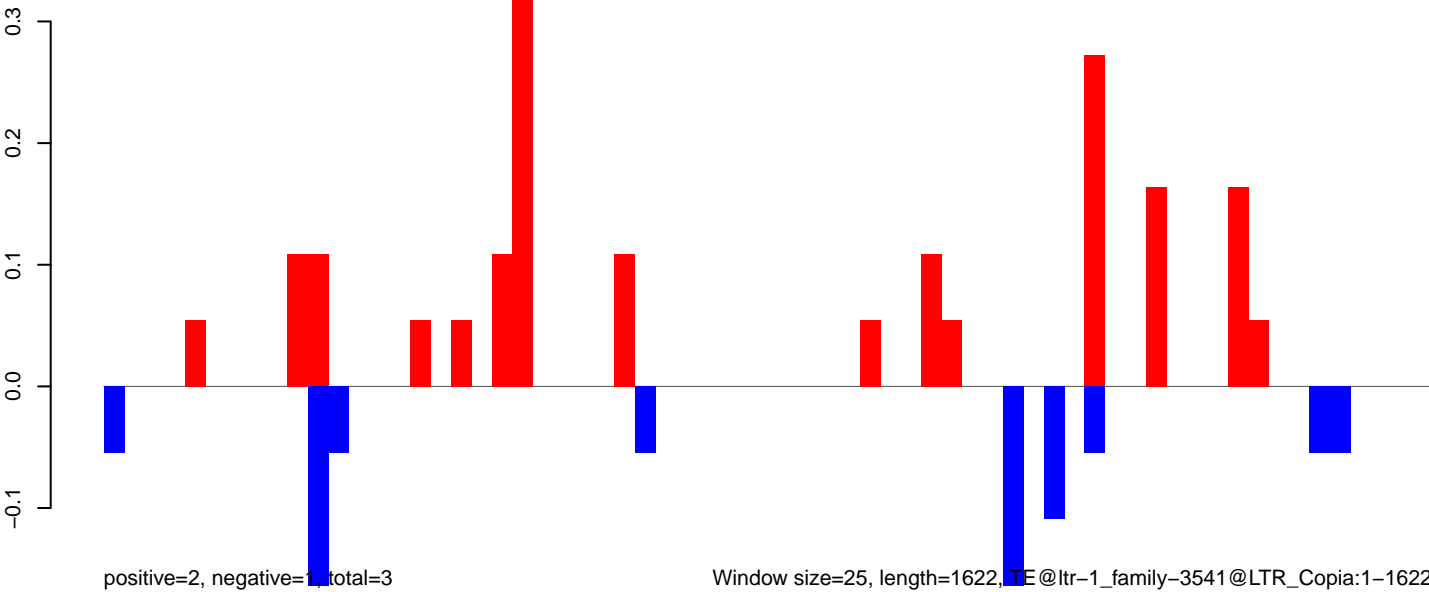

AeAlbo_HeadThor_CHIKV.B2_NOV.18_23.rep

AeAlbo_HeadThor_CHIKV.B2_NOV.rep