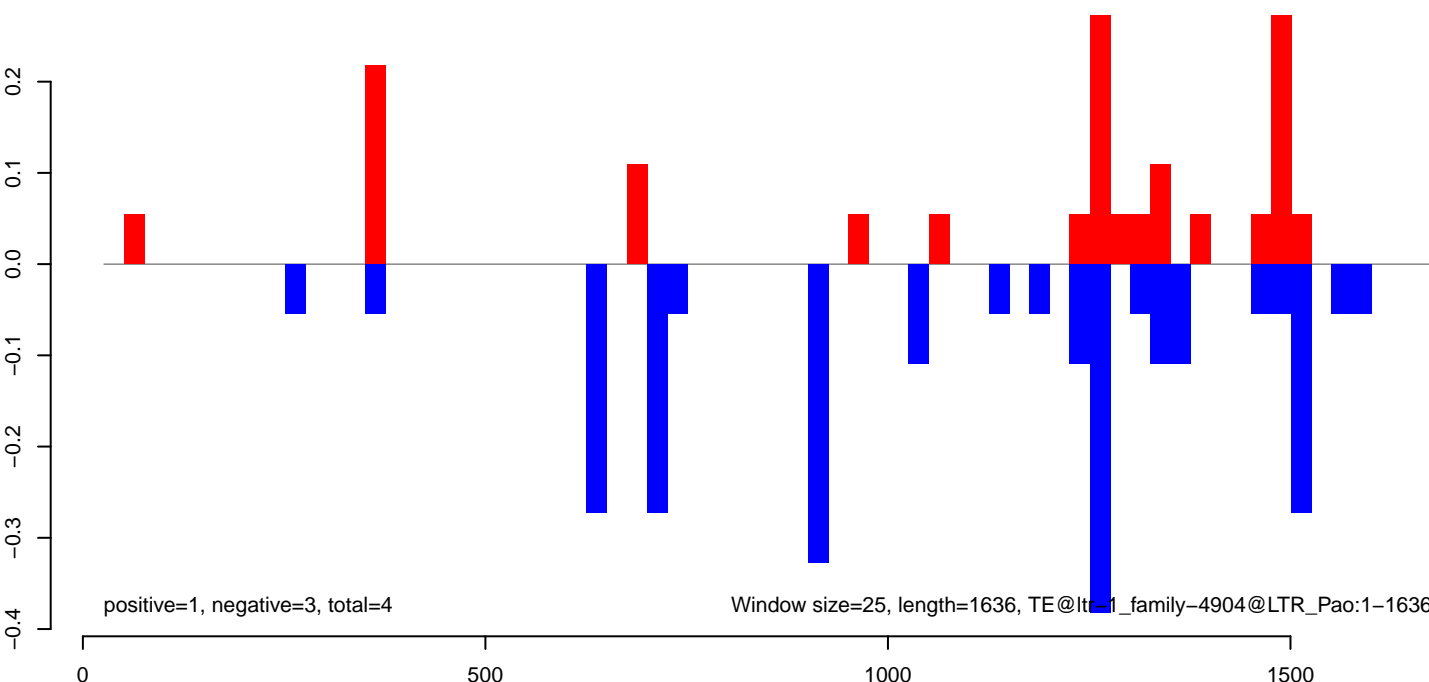

AeAlbo_HeadThor_CHIKV.B2_NOV.rep