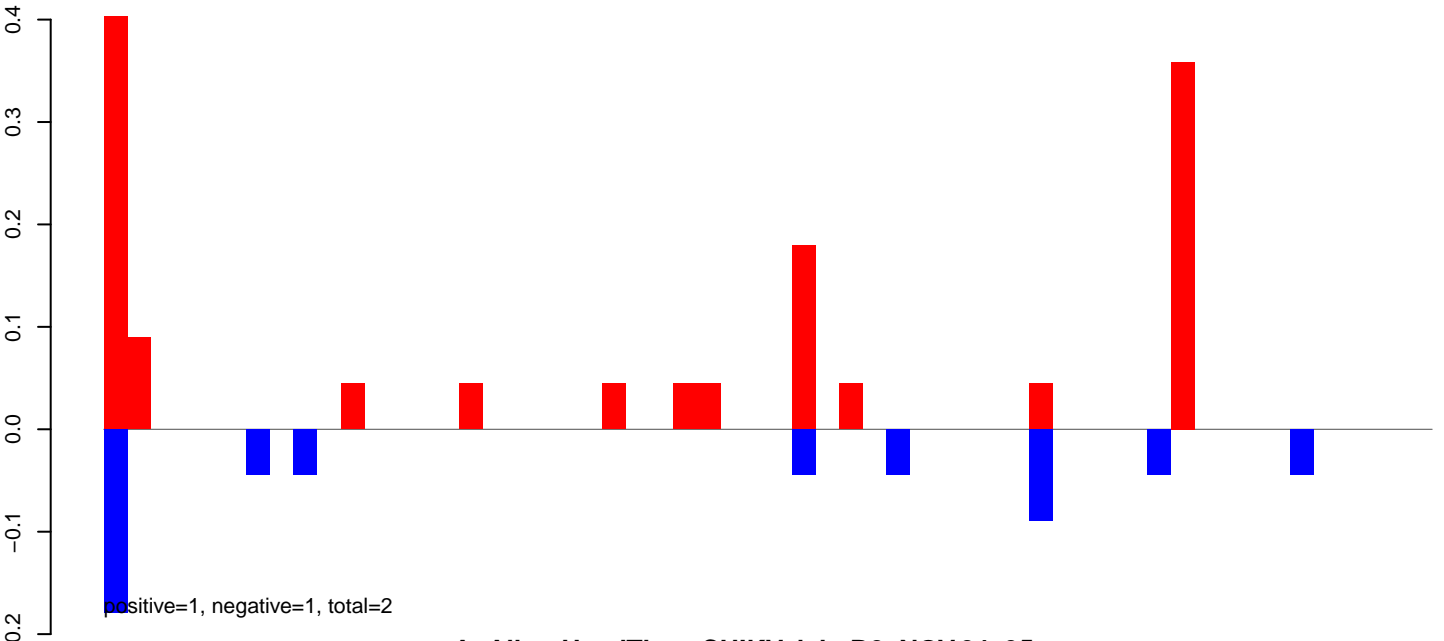

AeAlbo_HeadThor_CHIKV.deltaB2_NOV.24_35.rep

AeAlbo_HeadThor_CHIKV.deltaB2_NOV.rep

Window size=25, length=1791, TE@rnd-5_family-182@Unknown:1-1791

AeAlbo_HeadThor_CHIKV.deltaB2_NOV.18_23.rep

AeAlbo_HeadThor_CHIKV.deltaB2_NOV.24_35.rep