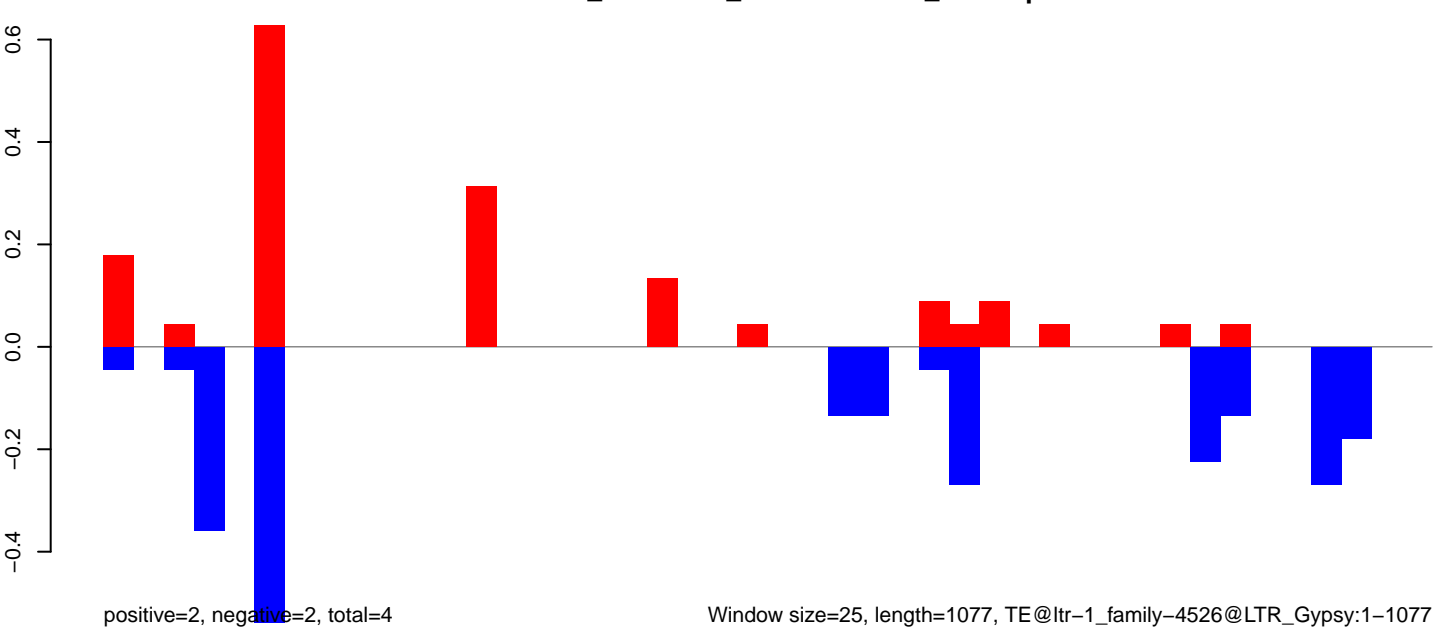

AeAlbo_HeadThor_CHIKV.deltaB2_NOV.24_35.rep

AeAlbo_HeadThor_CHIKV.deltaB2_NOV.rep

Window size=25, length=1077, TE@ltr-1_family-4526@LTR_Gypsy:1-1077

AeAlbo_HeadThor_CHIKV.deltaB2_NOV.18_23.rep

0.3
0.2
0.1
0.0
-0.1