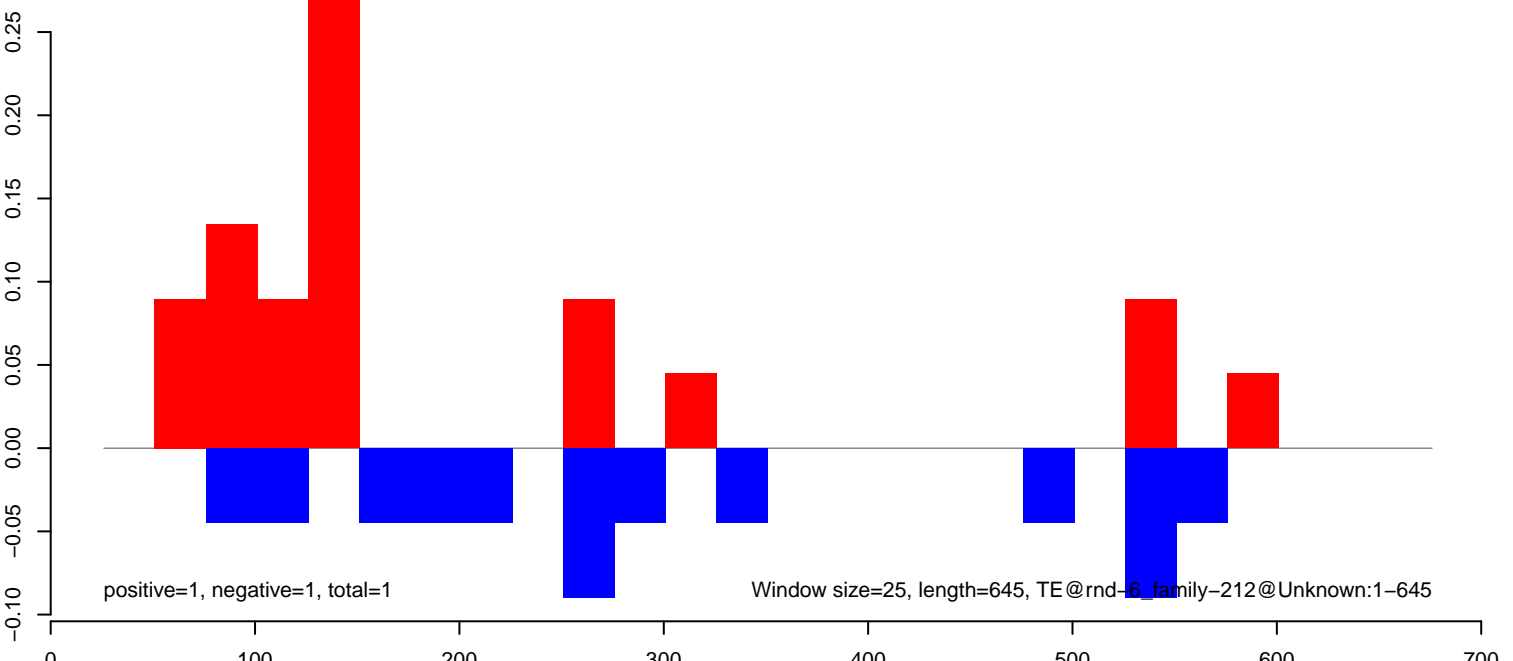

AeAlbo_HeadThor_CHIKV.deltaB2_NOV.18_23.rep

AeAlbo_HeadThor_CHIKV.deltaB2_NOV.rep