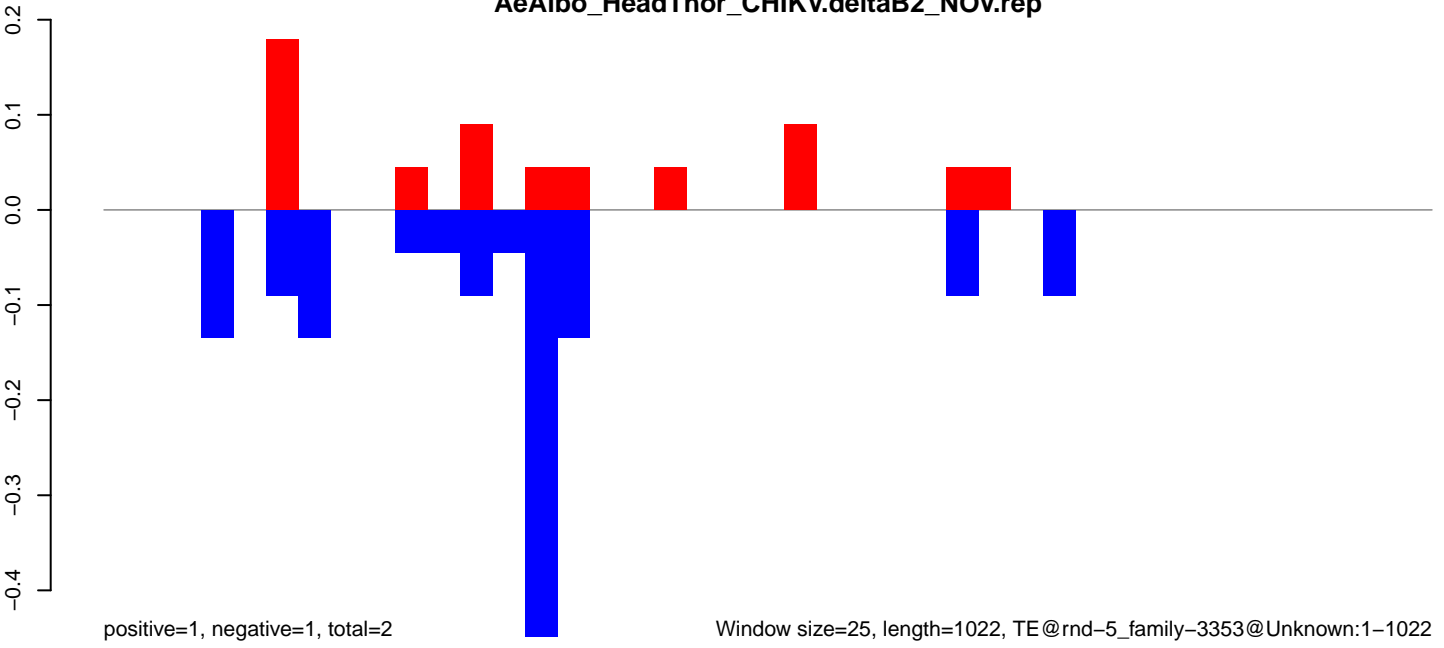

AeAlbo_HeadThor_CHIKV.deltaB2_NOV.rep