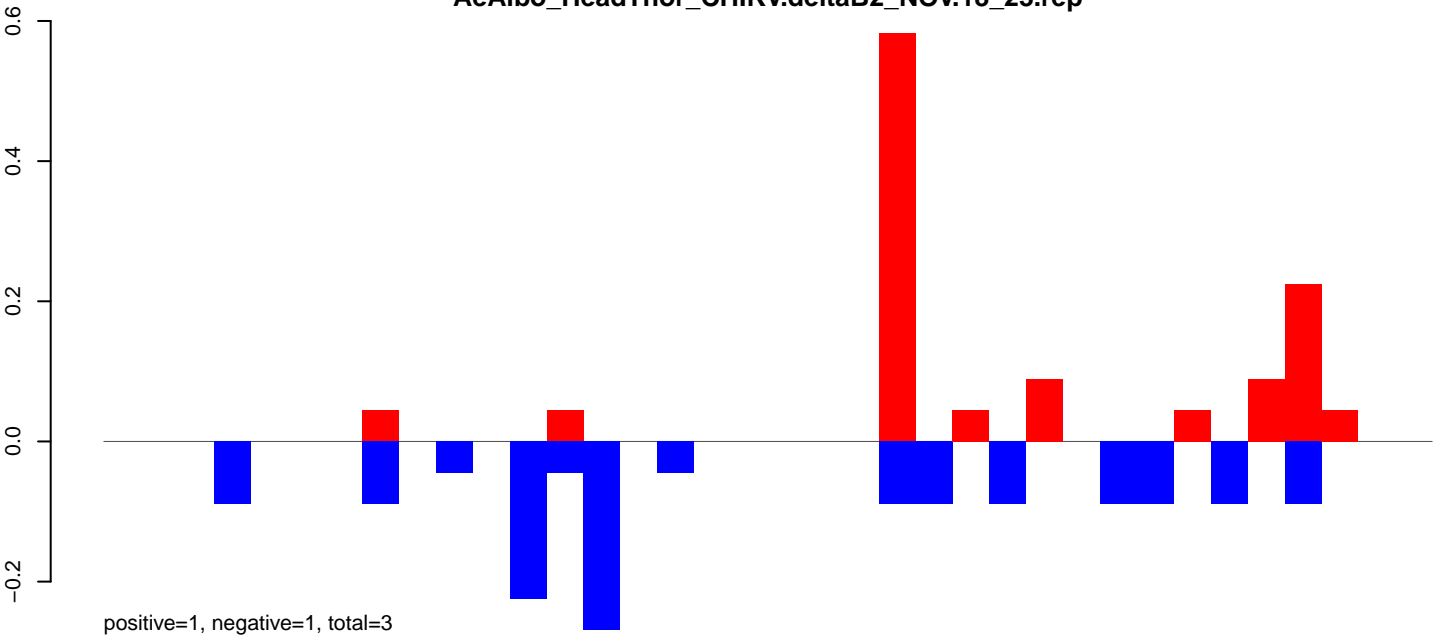

AeAlbo_HeadThor_CHIKV.deltaB2_NOV.18_23.rep