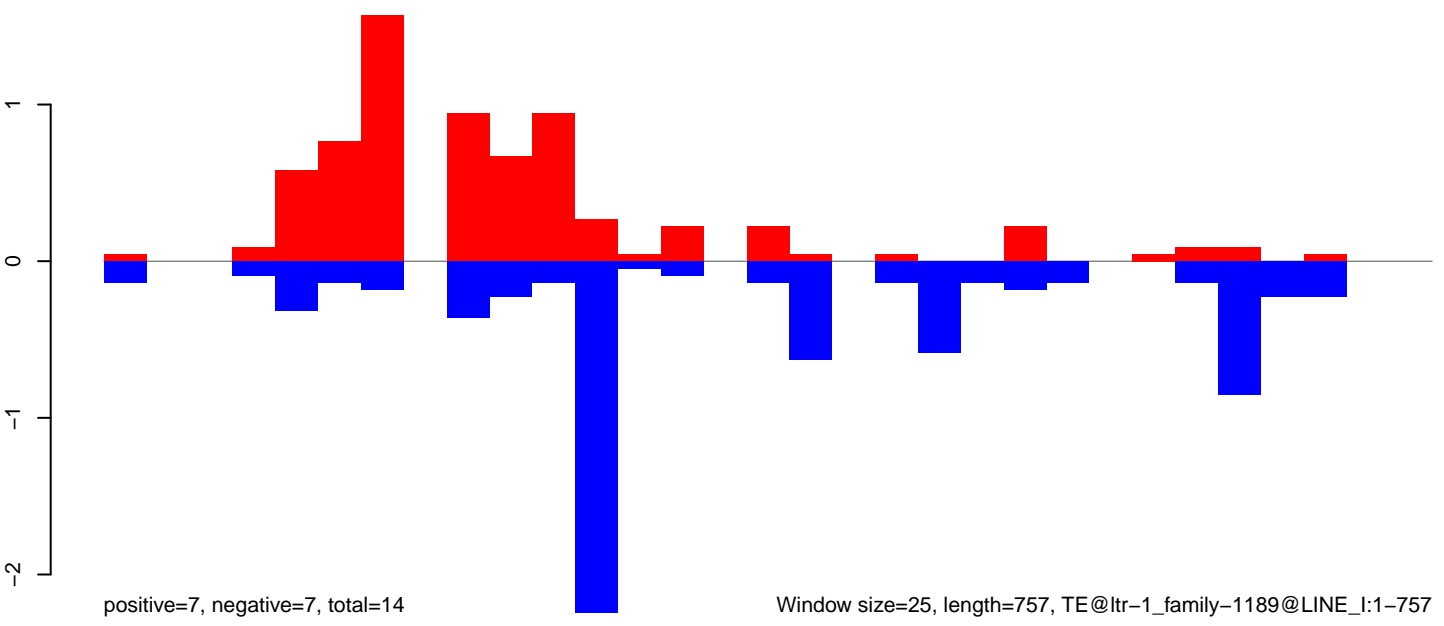

Window size=25, length=612, TE@ltr-1_family-218@Unknown:1-612

AeAlbo_HeadThor_CHIKV.deltaB2_NOV.18_23.rep

AeAlbo_HeadThor_CHIKV.deltaB2_NOV.24_35.rep

AeAlbo_HeadThor_CHIKV.deltaB2_NOV.rep

Window size=25, length=757, TE@ltr-1_family-1189@LINE_I:1-757