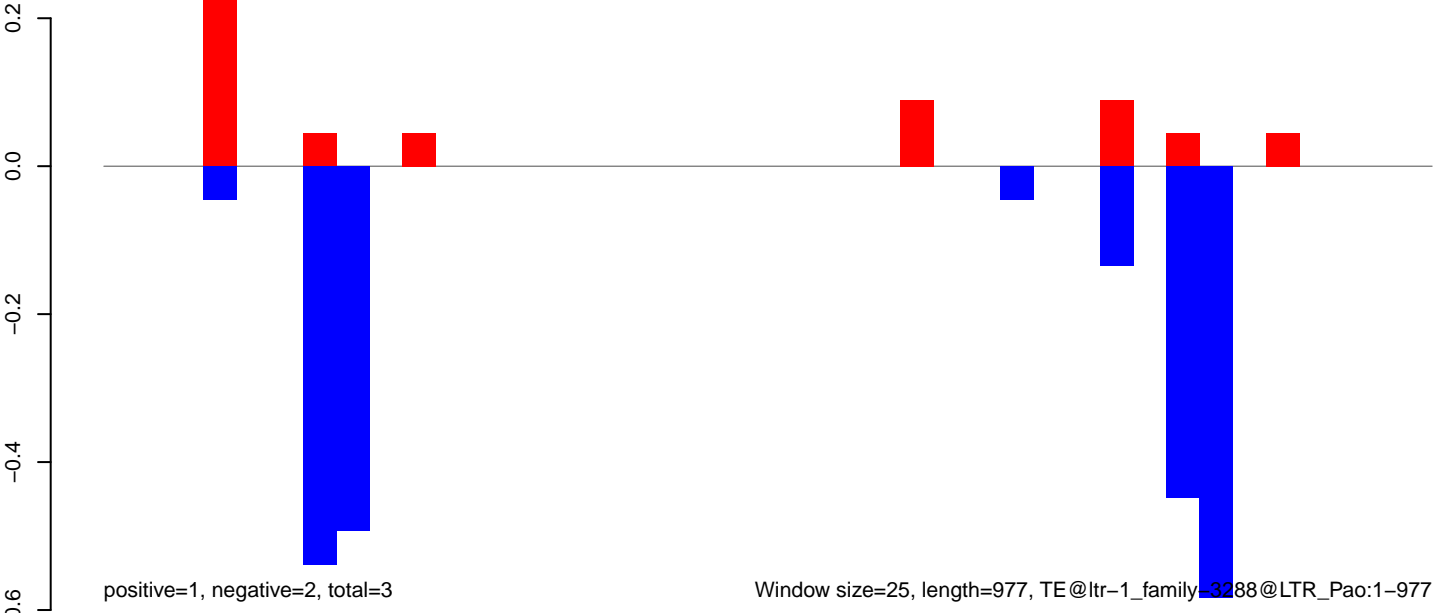

AeAlbo_HeadThor_CHIKV.deltaB2_NOV.rep

Window size=25, length=977, TE@ltr-1_family_3288@LTR_Pao:1-977