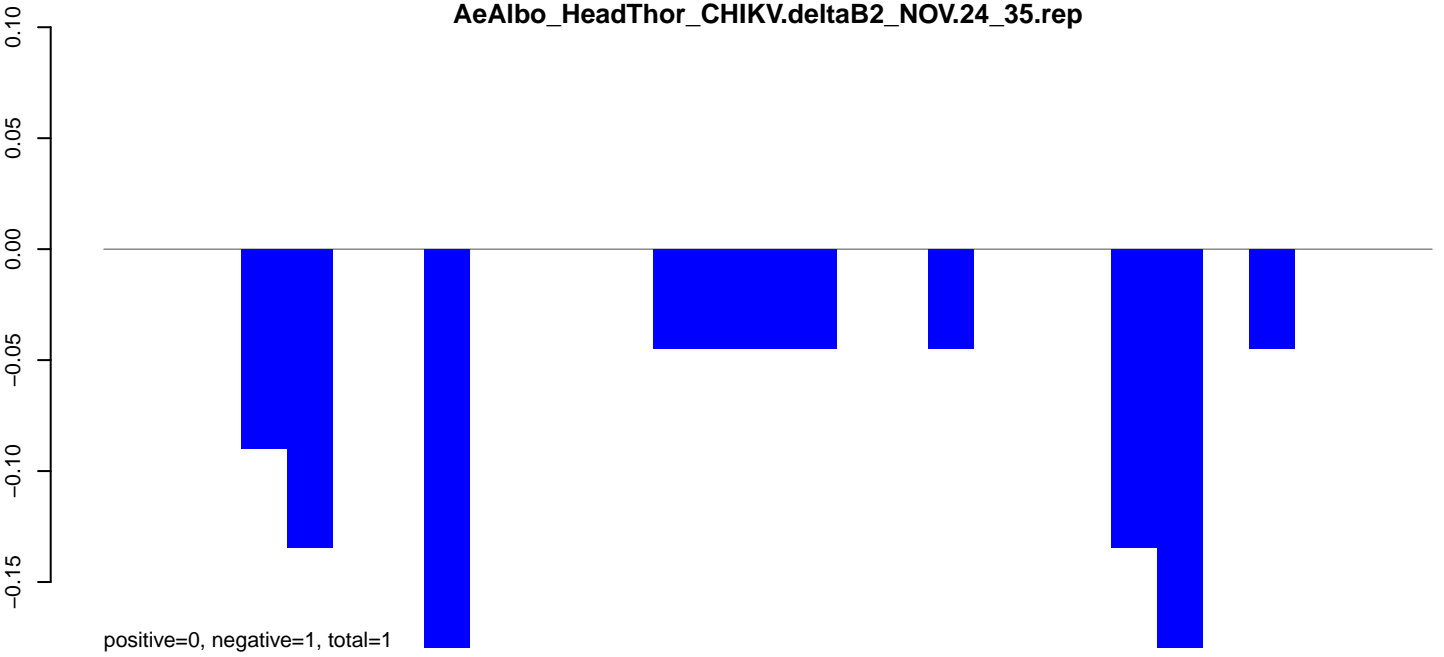

AeAlbo_HeadThor_CHIKV.deltaB2_NOV.24_35.rep