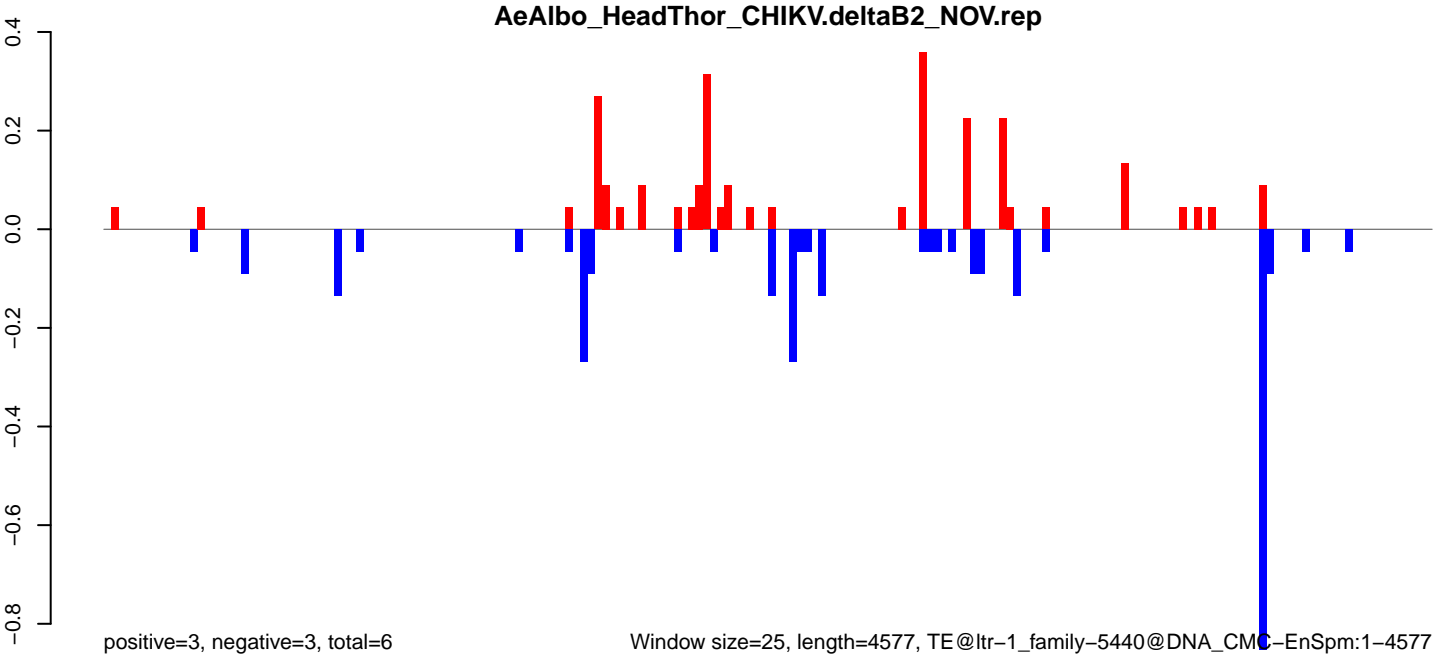

AeAlbo_HeadThor_CHIKV.deltaB2_NOV.rep