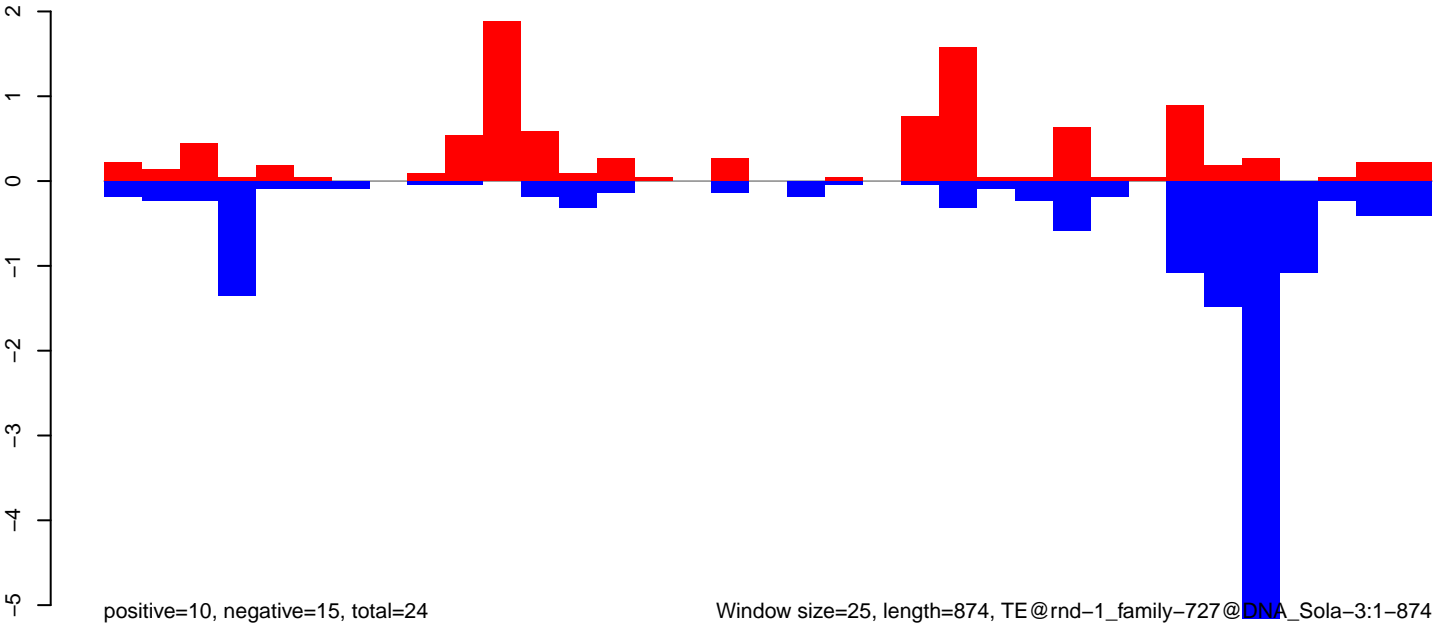

AeAlbo_HeadThor_CHIKV.deltaB2_NOV.24_35.rep

AeAlbo_HeadThor_CHIKV.deltaB2_NOV.rep

Window size=25, length=874, TE@rnd-1_family-727@DNA_Sola-3:1-874

AeAlbo_HeadThor_CHIKV.deltaB2_NOV.18_23.rep

positive=8, negative=4, total=13