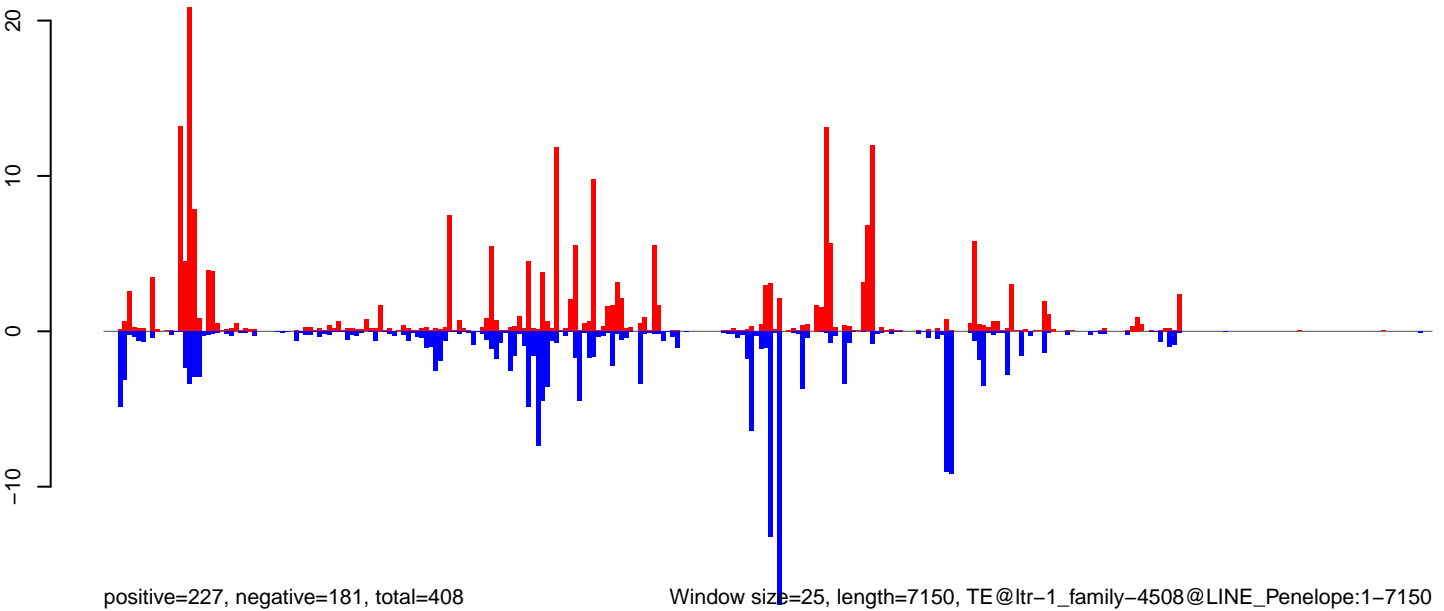

AeAlbo_HeadThor_CHIKV.deltaB2_NOV.rep

Window size=25, length=7150, TE@ltr-1_family-4508@LINE_Penelope:1-7150