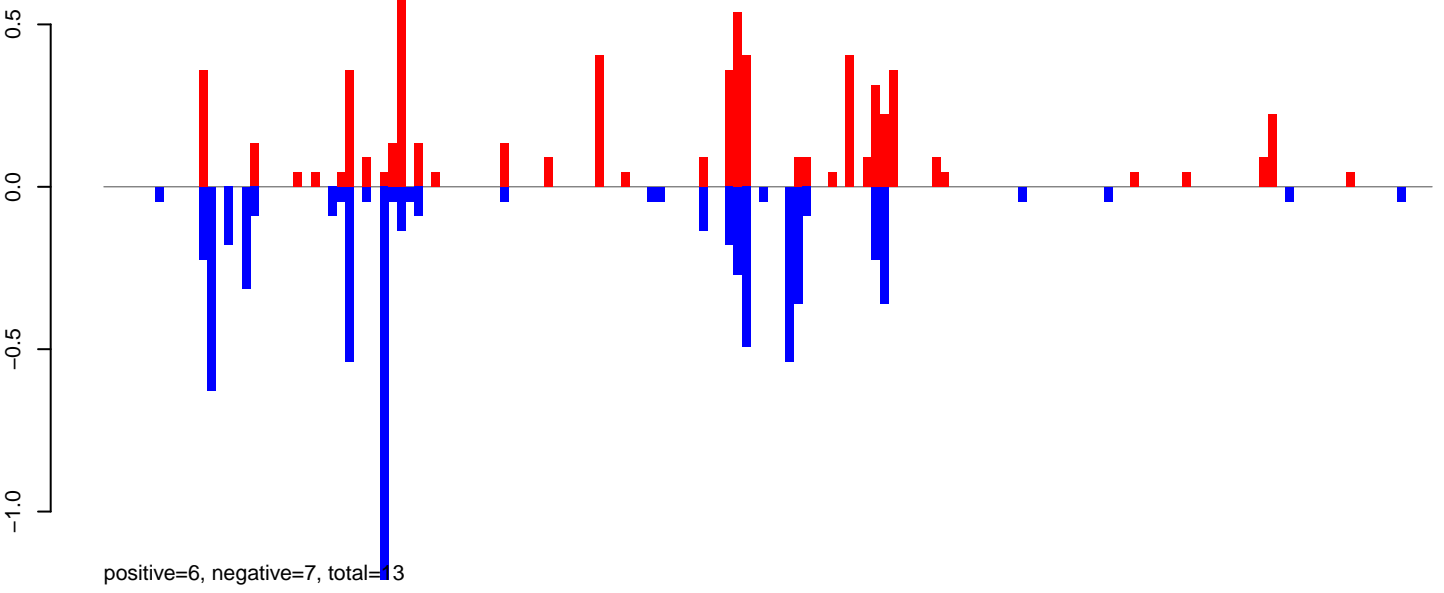

AeAlbo_HeadThor_CHIKV.deltaB2_NOV.18_23.rep