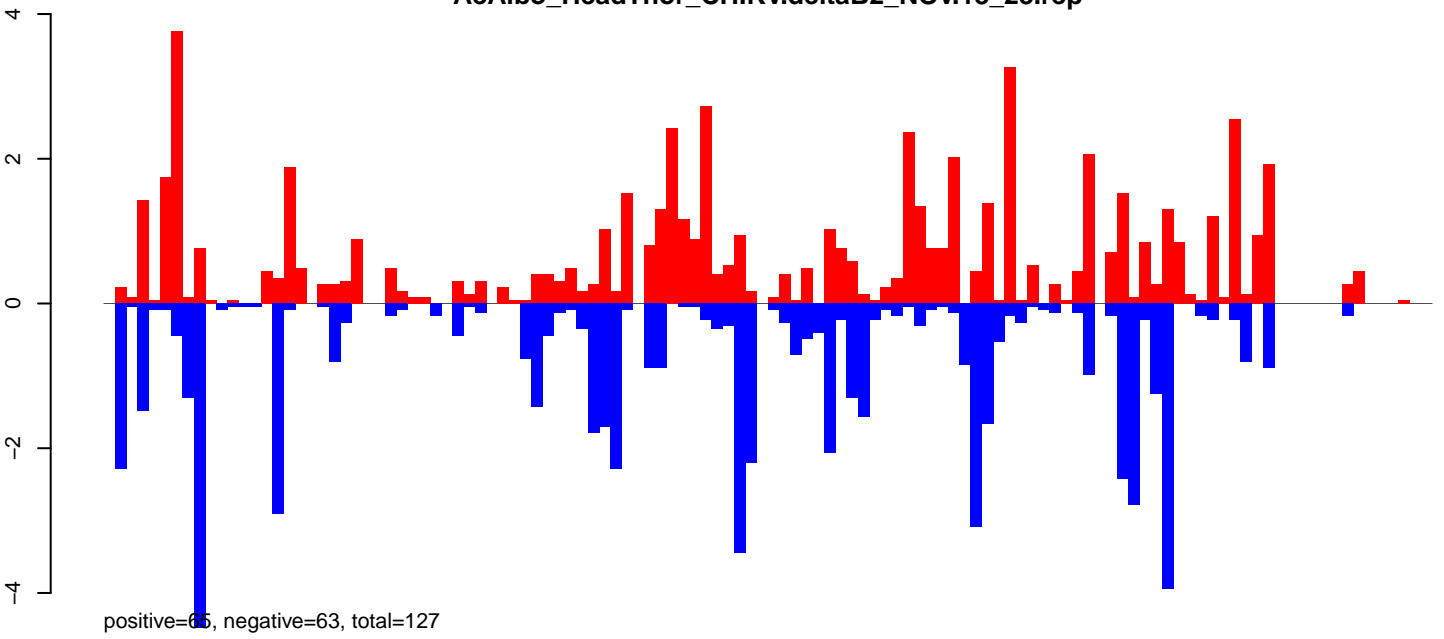

AeAlbo_HeadThor_CHIKV.deltaB2_NOV.18_23.rep