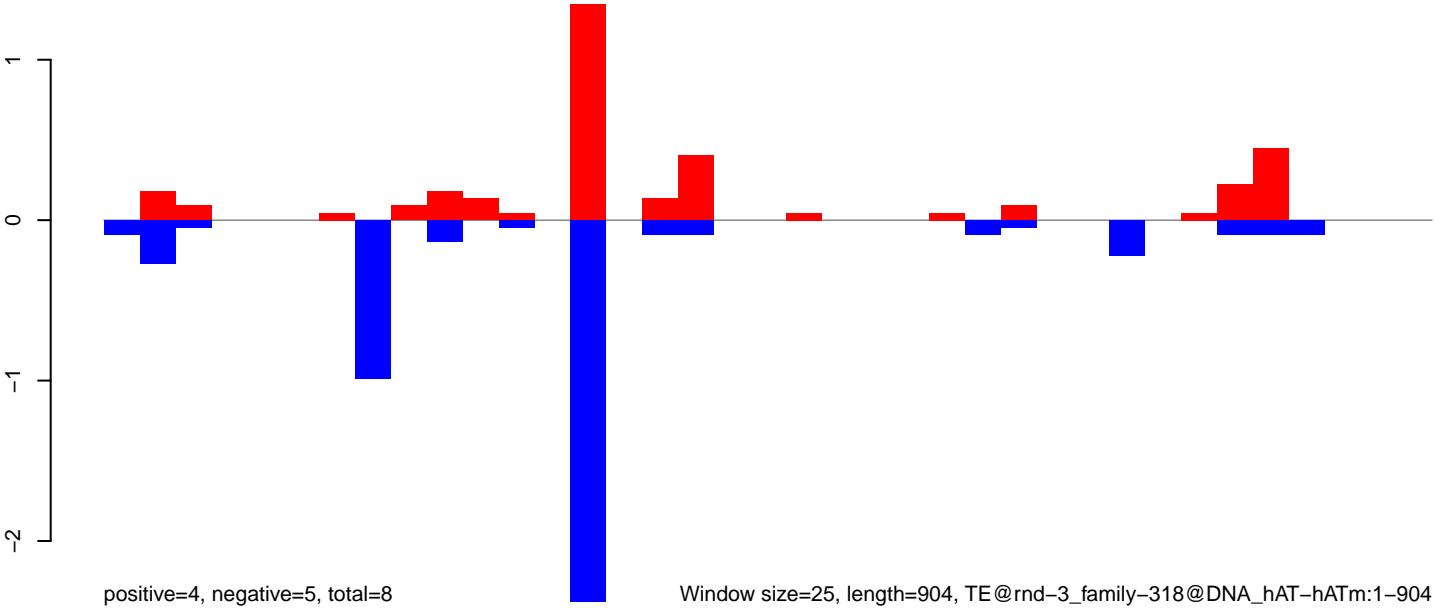

Window size=25, length=836, TE@rnd-4_family-96@SINE_tRNA:1-836

AeAlbo_HeadThor_CHIKV.deltaB2_NOV.18_23.rep

AeAlbo_HeadThor_CHIKV.deltaB2_NOV.24_35.rep

AeAlbo_HeadThor_CHIKV.deltaB2_NOV.rep

AeAlbo_HeadThor_CHIKV.deltaB2_NOV.18_23.rep