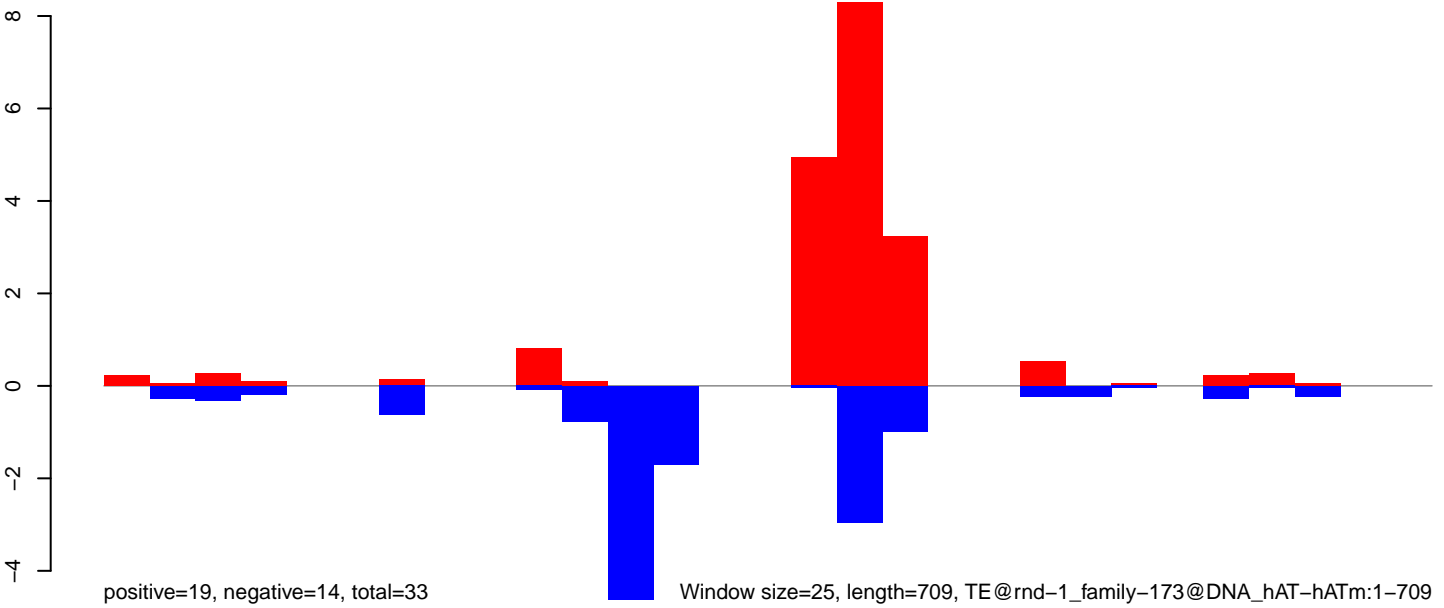

AeAlbo_HeadThor_CHIKV.deltaB2_NOV.rep

AeAlbo_HeadThor_CHIKV.deltaB2_NOV.18_23.rep

AeAlbo_HeadThor_CHIKV.deltaB2_NOV.24_35.rep

AeAlbo_HeadThor_CHIKV.deltaB2_NOV.rep

Window size=25, length=889, TE@rnd-1_family-1453@Unknown:1-889