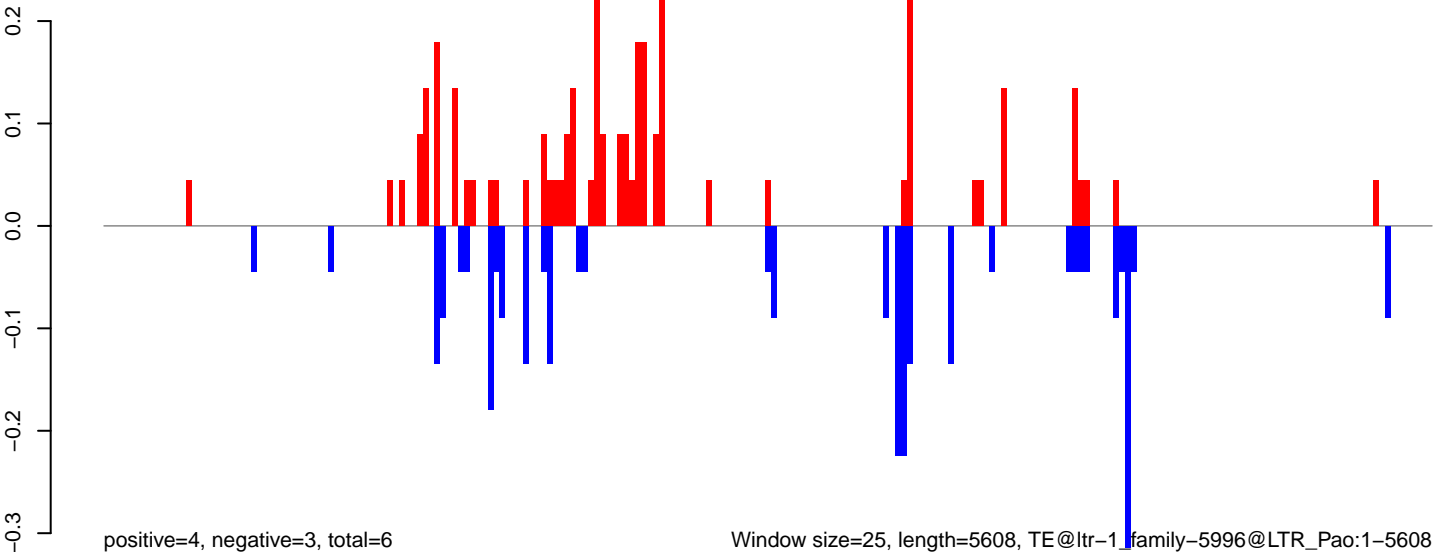

Window size=25, length=5608, TE@ltr-1_family-5996@LTR_Pao:1-5608

0 1000 2000 3000 4000 5000