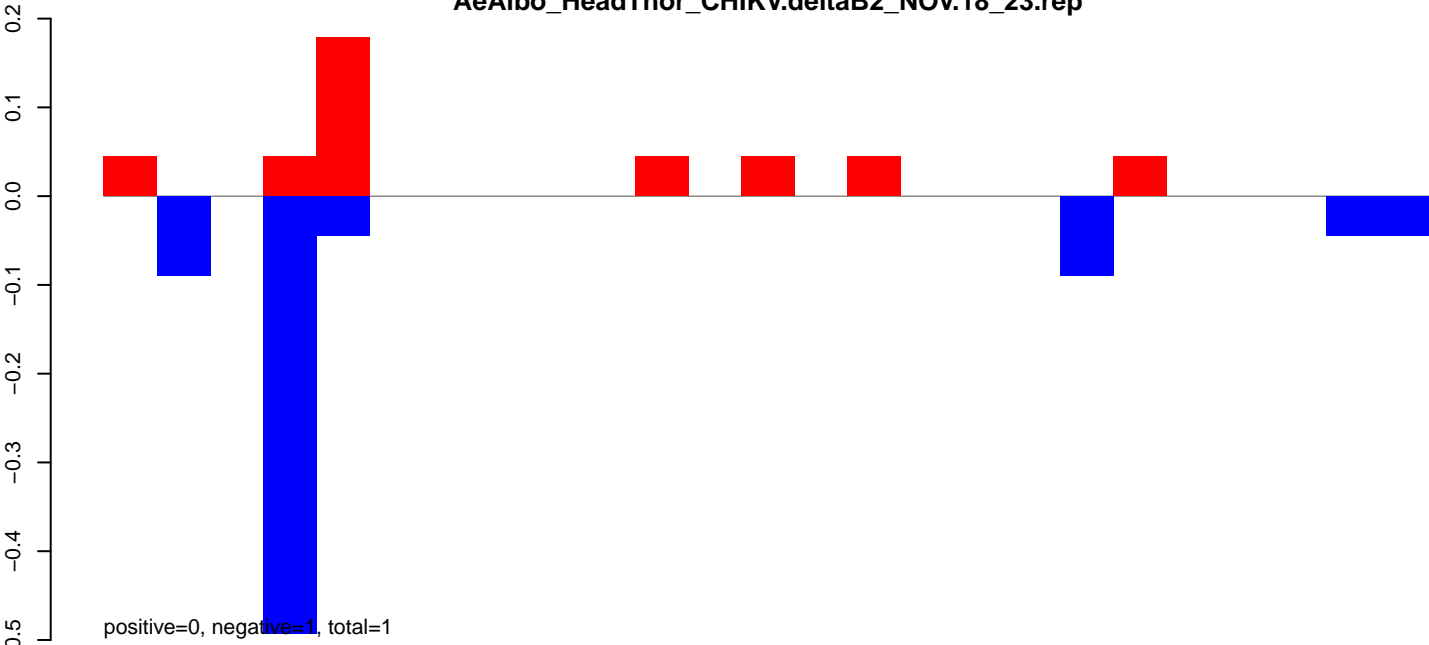

AeAlbo_HeadThor_CHIKV.deltaB2_NOV.18_23.rep