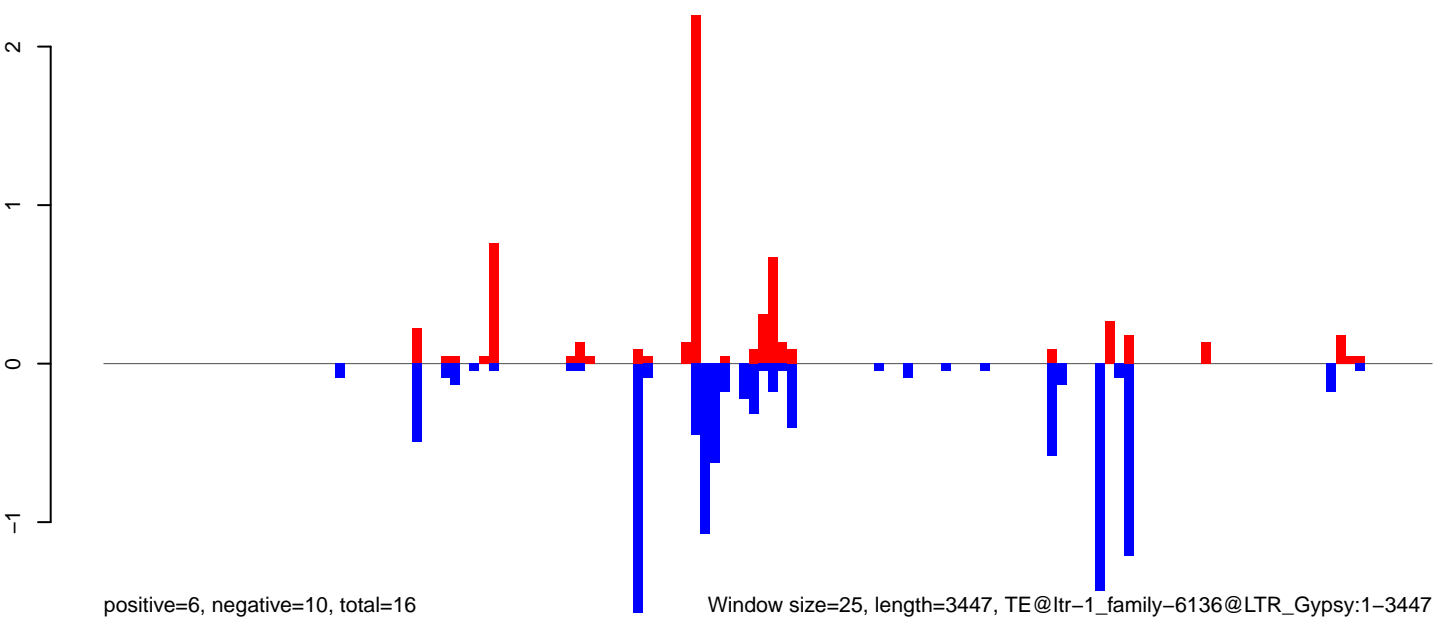

AeAlbo_HeadThor_CHIKV.deltaB2_NOV.rep

0 500 1000 1500 2000 2500 3000 3500