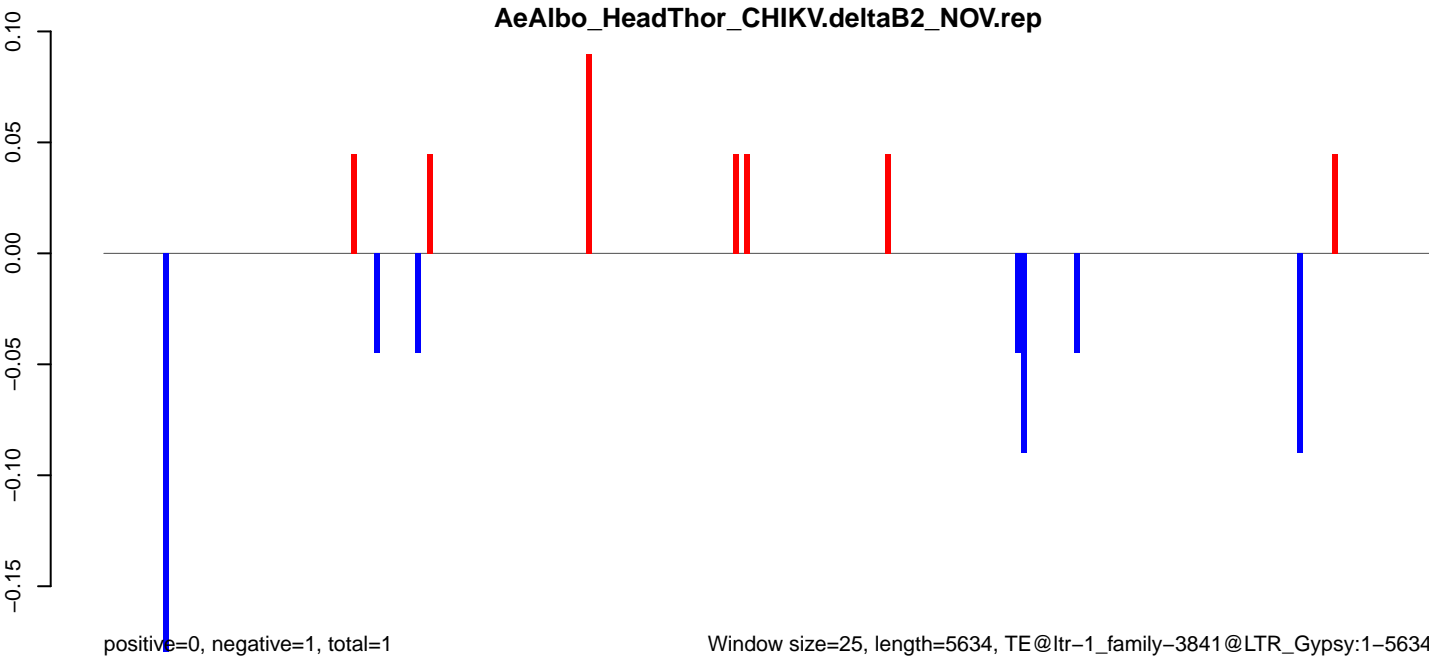

AeAlbo_HeadThor_CHIKV.deltaB2_NOV.rep