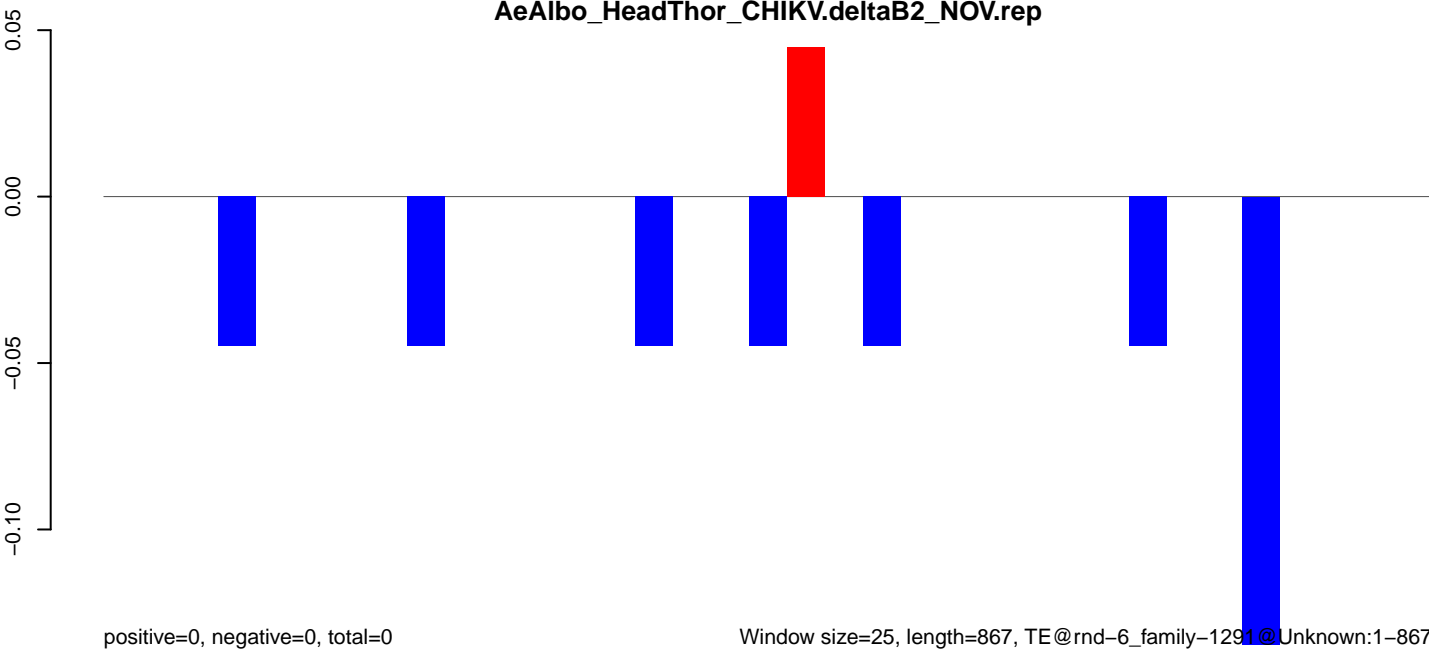

AeAlbo_HeadThor_CHIKV.deltaB2_NOV.rep

AeAlbo_HeadThor_CHIKV.deltaB2_NOV.18_23.rep

AeAlbo_HeadThor_CHIKV.deltaB2_NOV.24_35.rep

AeAlbo_HeadThor_CHIKV.deltaB2_NOV.rep

Window size=25, length=867, TE@rnd-6_family-1291@Unknown:1-867