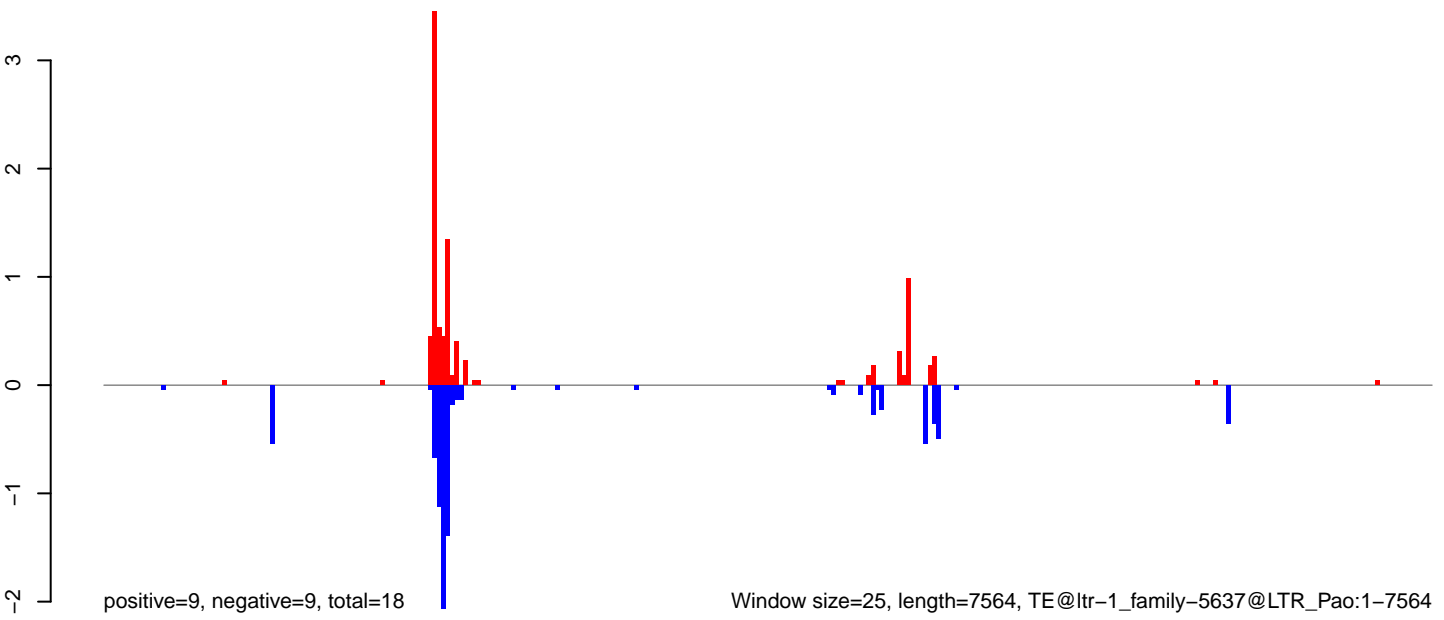

AeAlbo_HeadThor_CHIKV.deltaB2_NOV.18_23.rep

AeAlbo_HeadThor_CHIKV.deltaB2_NOV.rep