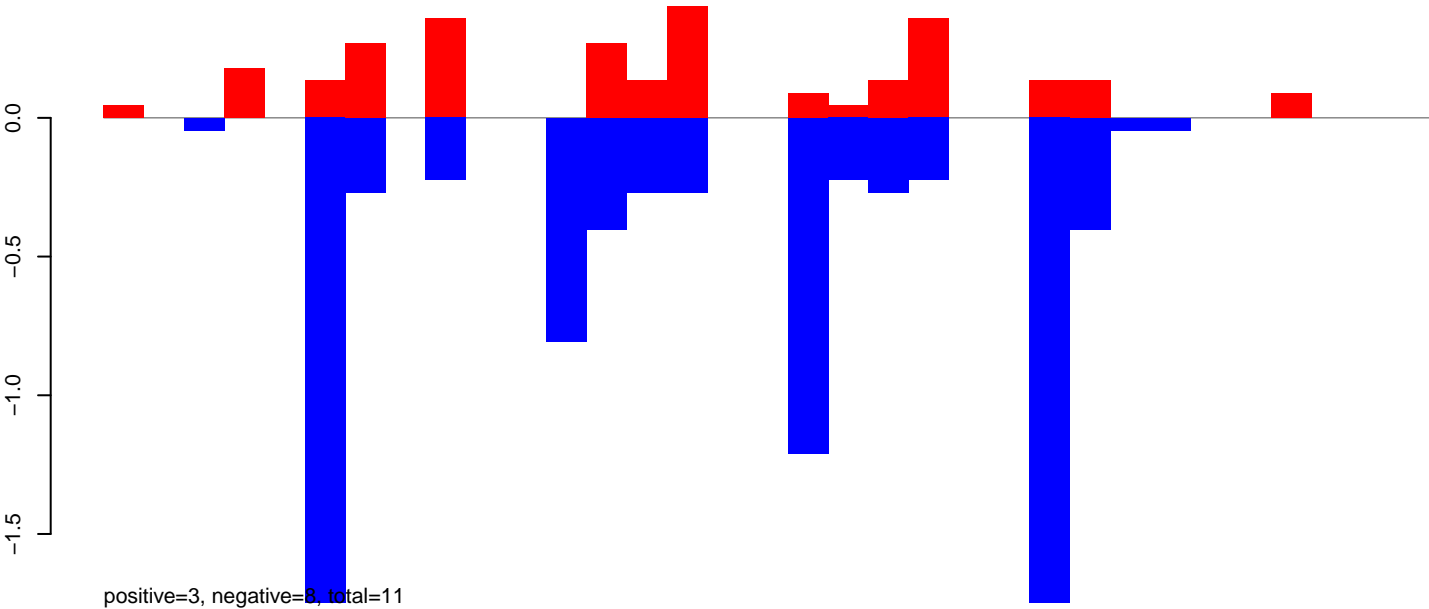

AeAlbo_HeadThor_CHIKV.deltaB2_NOV.18_23.rep