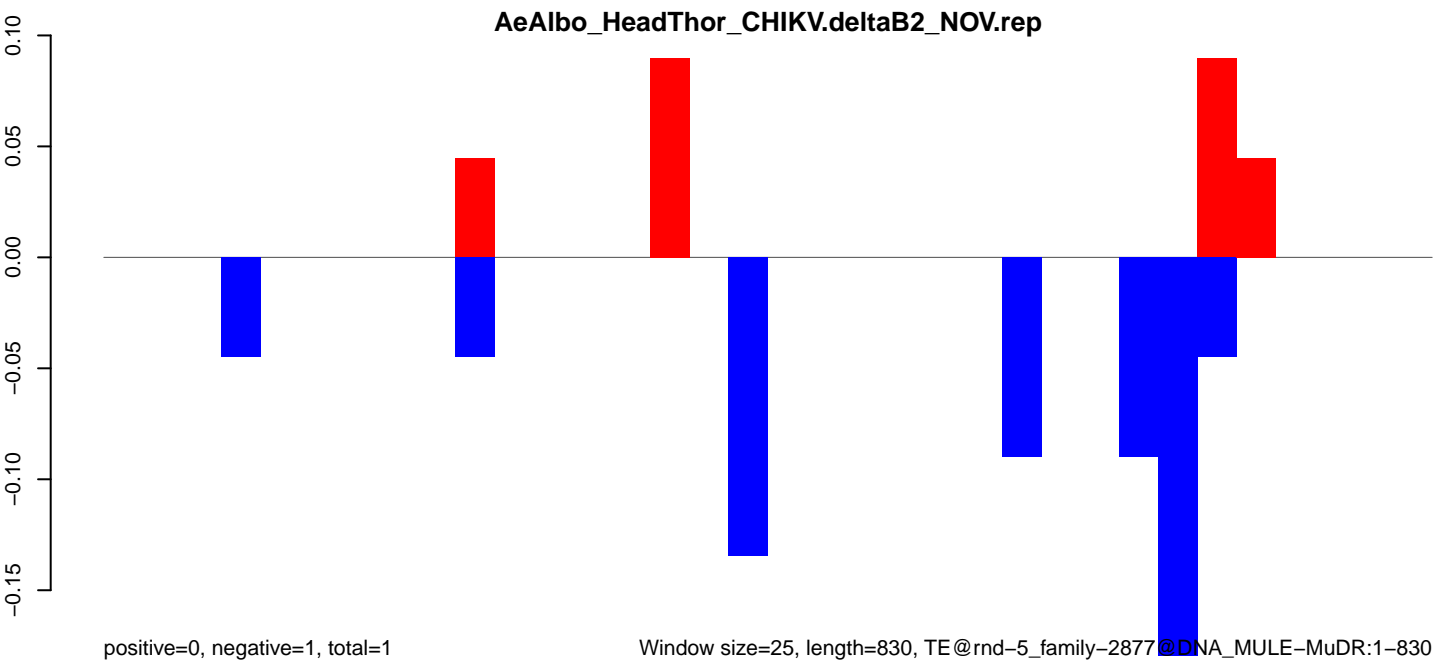

AeAlbo_HeadThor_CHIKV.deltaB2_NOV.18_23.rep

AeAlbo_HeadThor_CHIKV.deltaB2_NOV.24_35.rep

AeAlbo_HeadThor_CHIKV.deltaB2_NOV.rep

Window size=25, length=830, TE@rnd-5_family-2877@DNA_MULE-MuDR:1-830

AeAlbo_HeadThor_CHIKV.deltaB2_NOV.18_23.rep