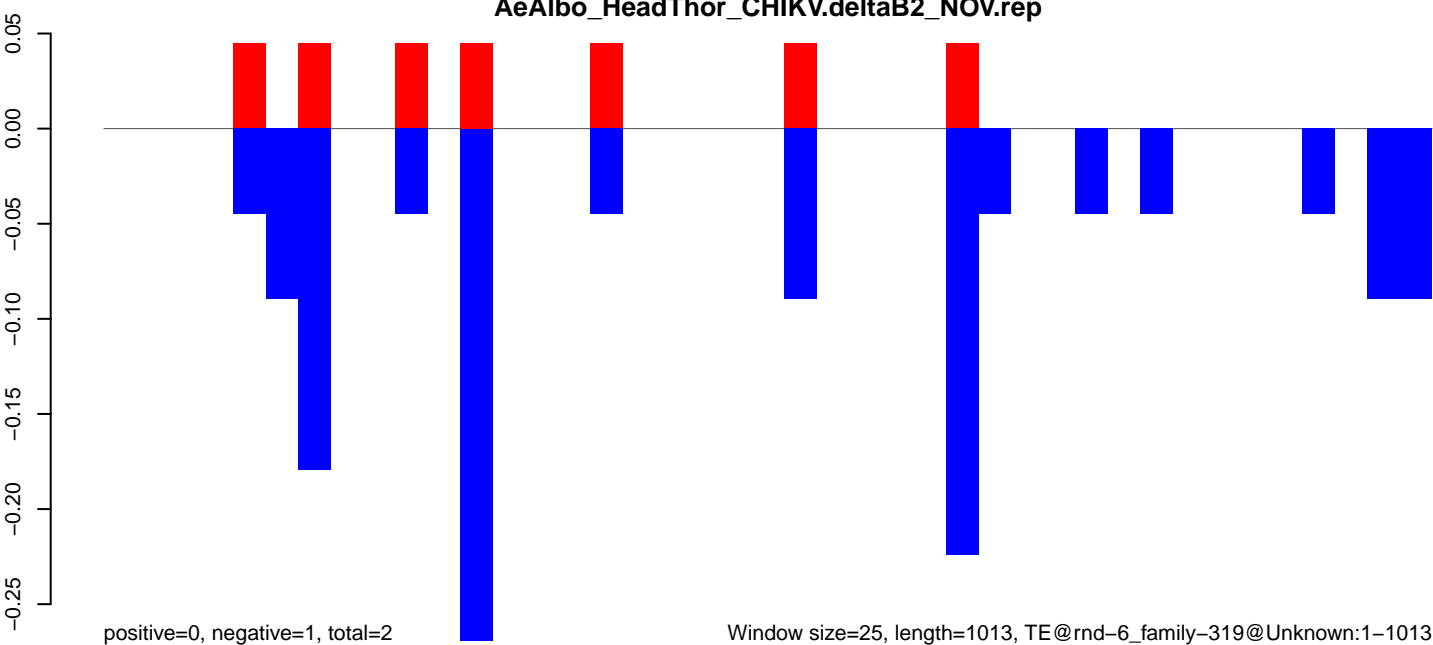

AeAlbo_HeadThor_CHIKV.deltaB2_NOV.rep

AeAlbo_HeadThor_CHIKV.deltaB2_NOV.18_23.rep

AeAlbo_HeadThor_CHIKV.deltaB2_NOV.24_35.rep

AeAlbo_HeadThor_CHIKV.deltaB2_NOV.rep

Window size=25, length=1713, TE@rnd-5_family-769@Unknown:1-1713