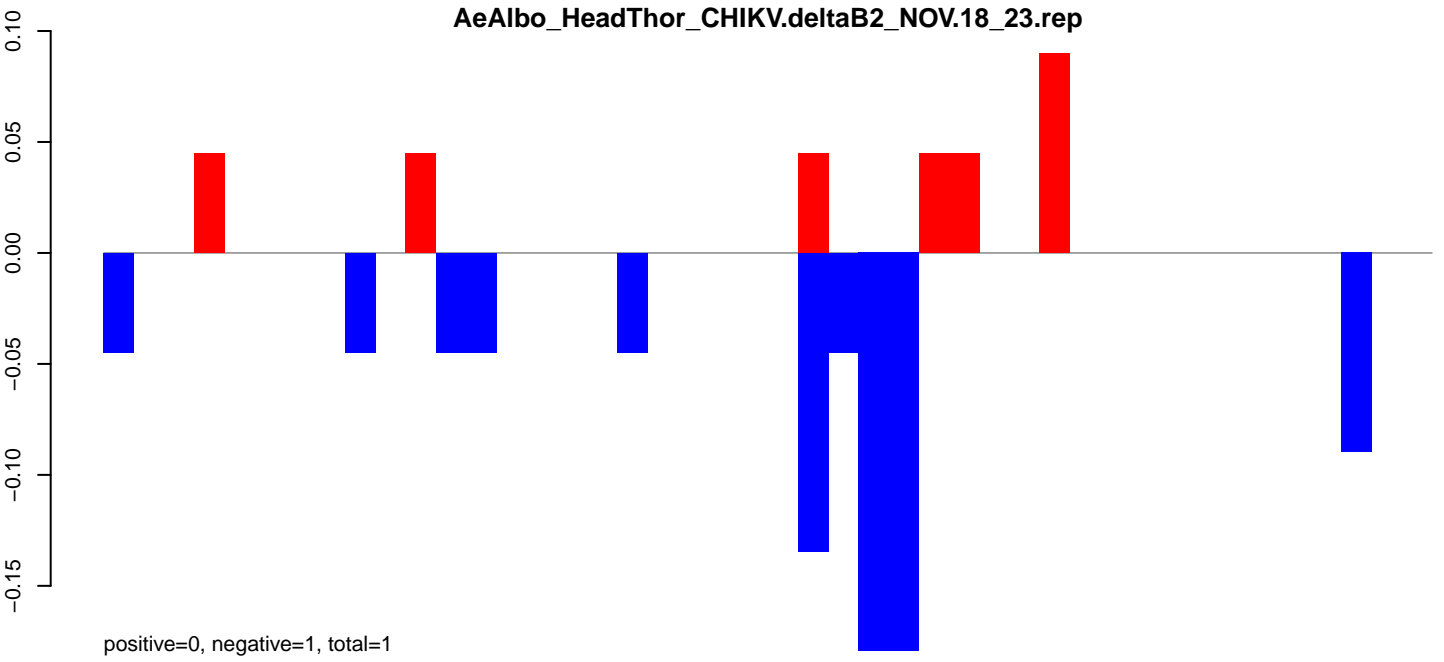

AeAlbo_HeadThor_CHIKV.deltaB2_NOV.18_23.rep