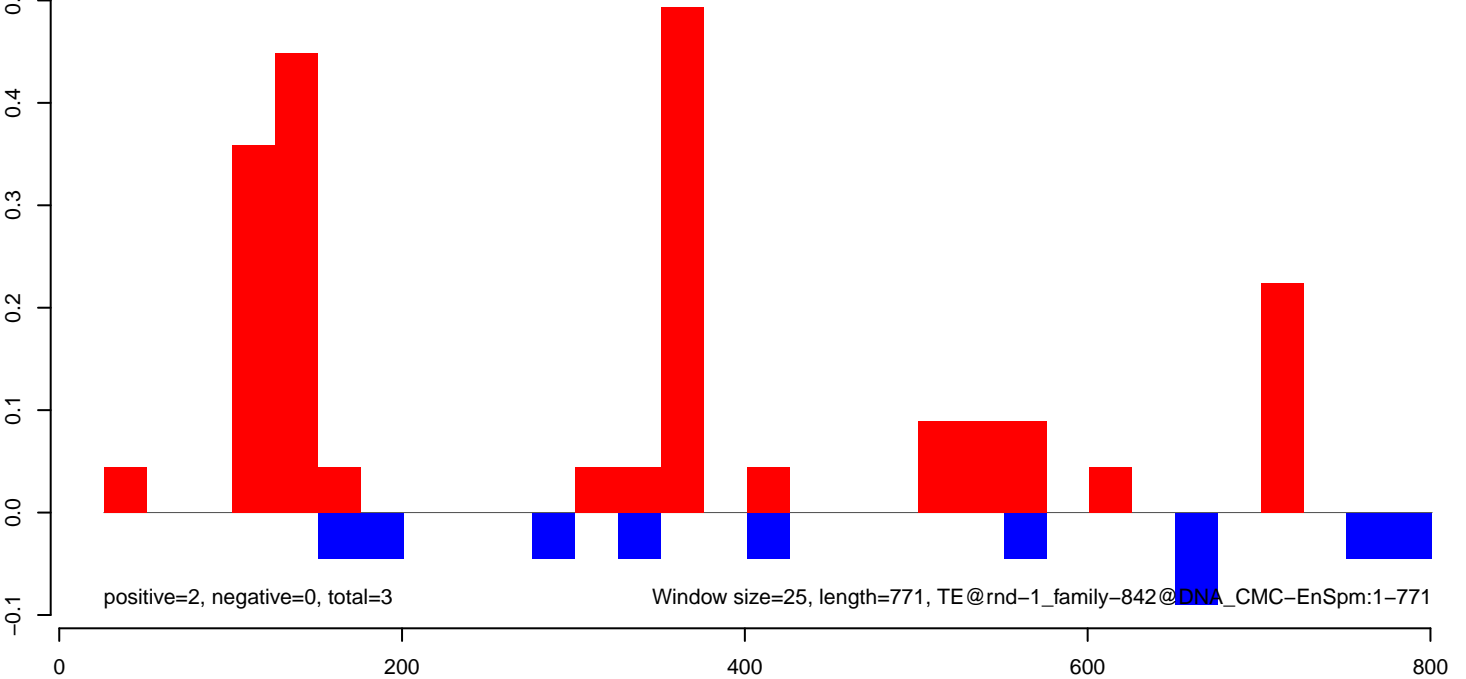

AeAlbo_HeadThor_CHIKV.deltaB2_NOV.rep