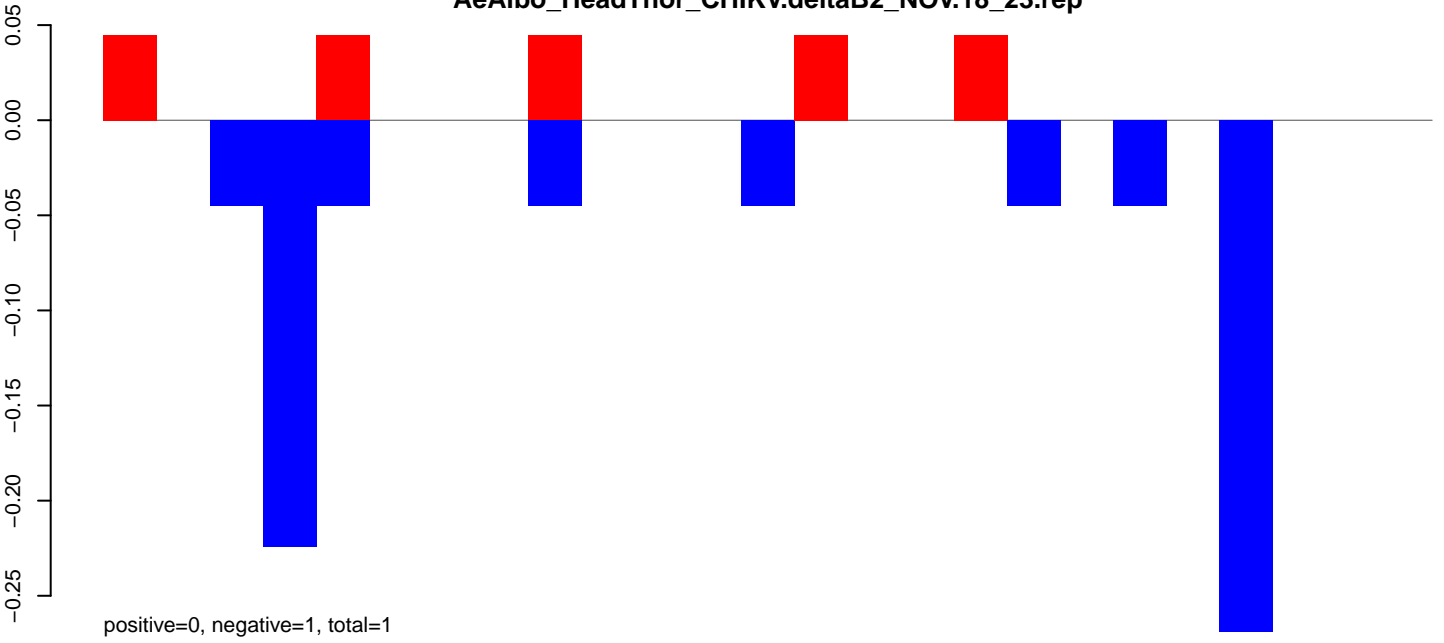

AeAlbo_HeadThor_CHIKV.deltaB2_NOV.18_23.rep