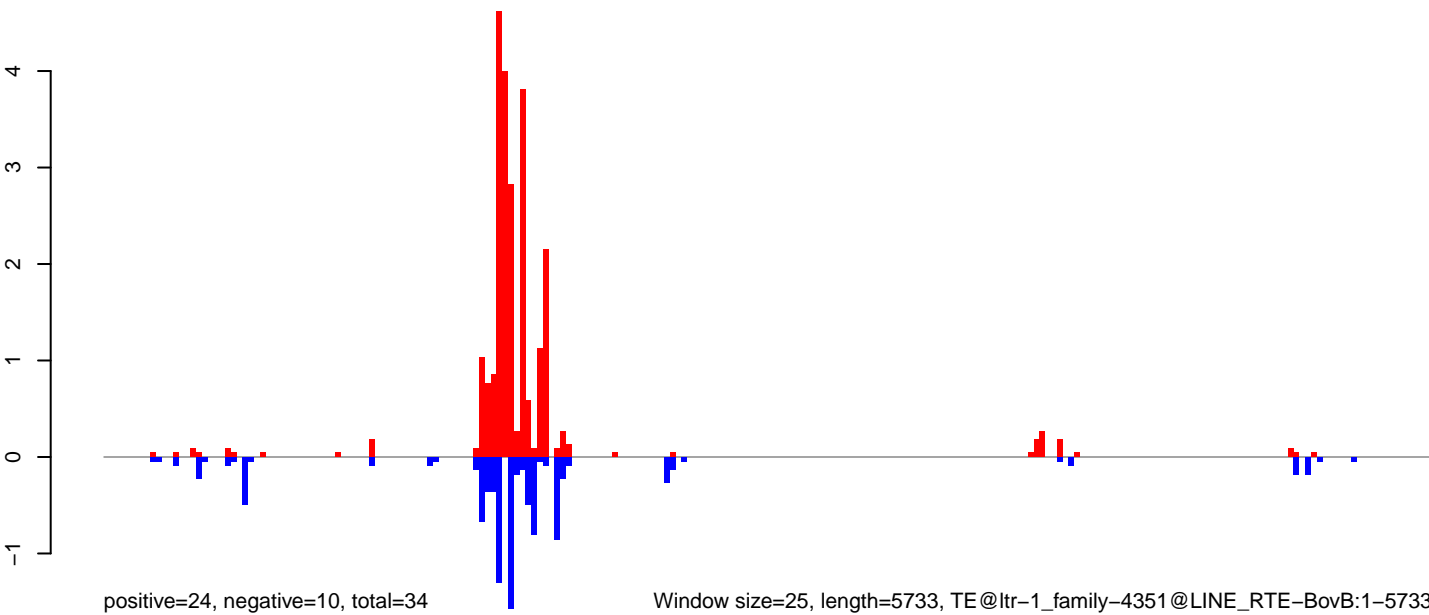

AeAlbo_HeadThor_CHIKV.deltaB2_NOV.rep

Window size=25, length=5733, TE@ltr-1_family-4351@LINE RTE-BovB:1-5733