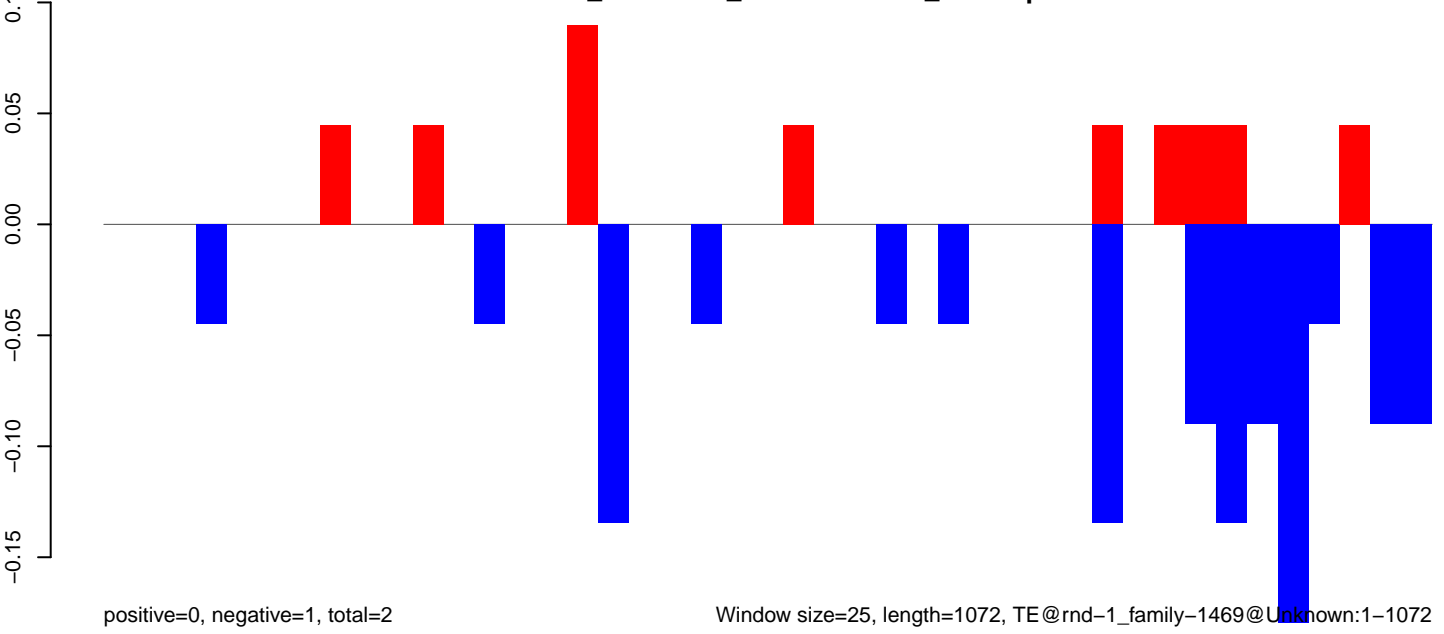

AeAlbo_HeadThor_CHIKV.deltaB2_NOV.rep