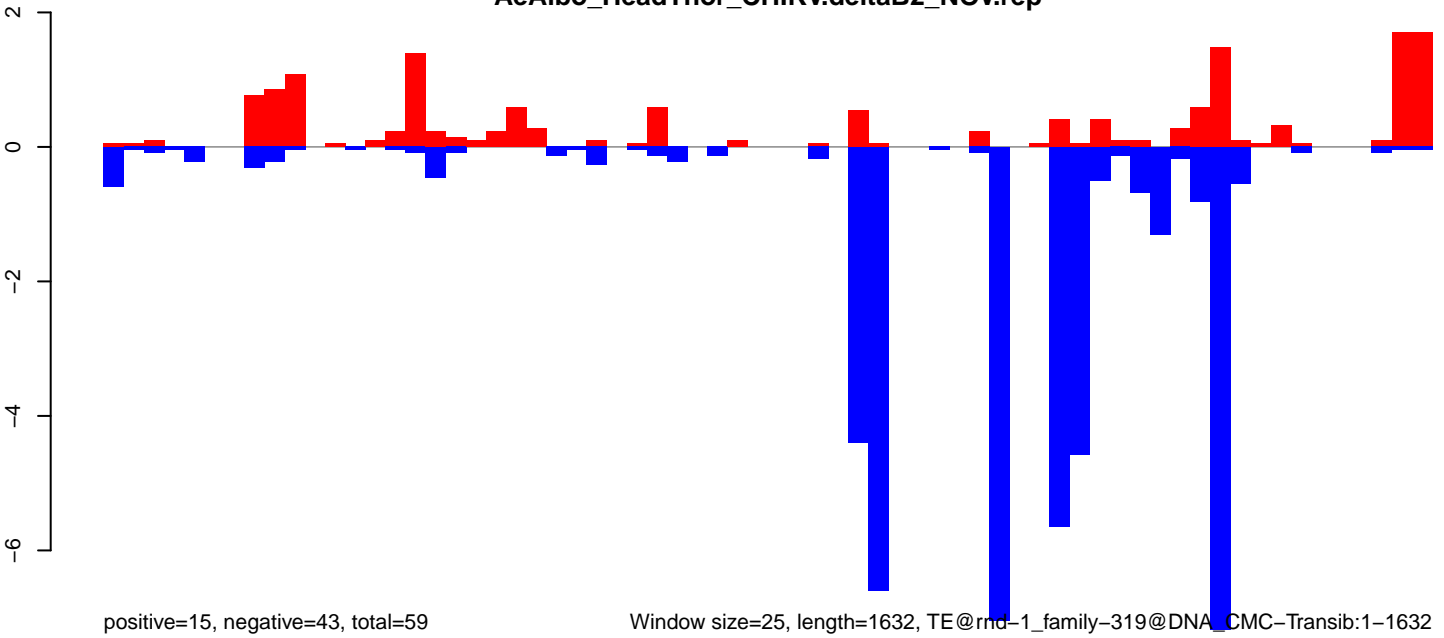

AeAlbo_HeadThor_CHIKV.deltaB2_NOV.18_23.rep

AeAlbo_HeadThor_CHIKV.deltaB2_NOV.rep