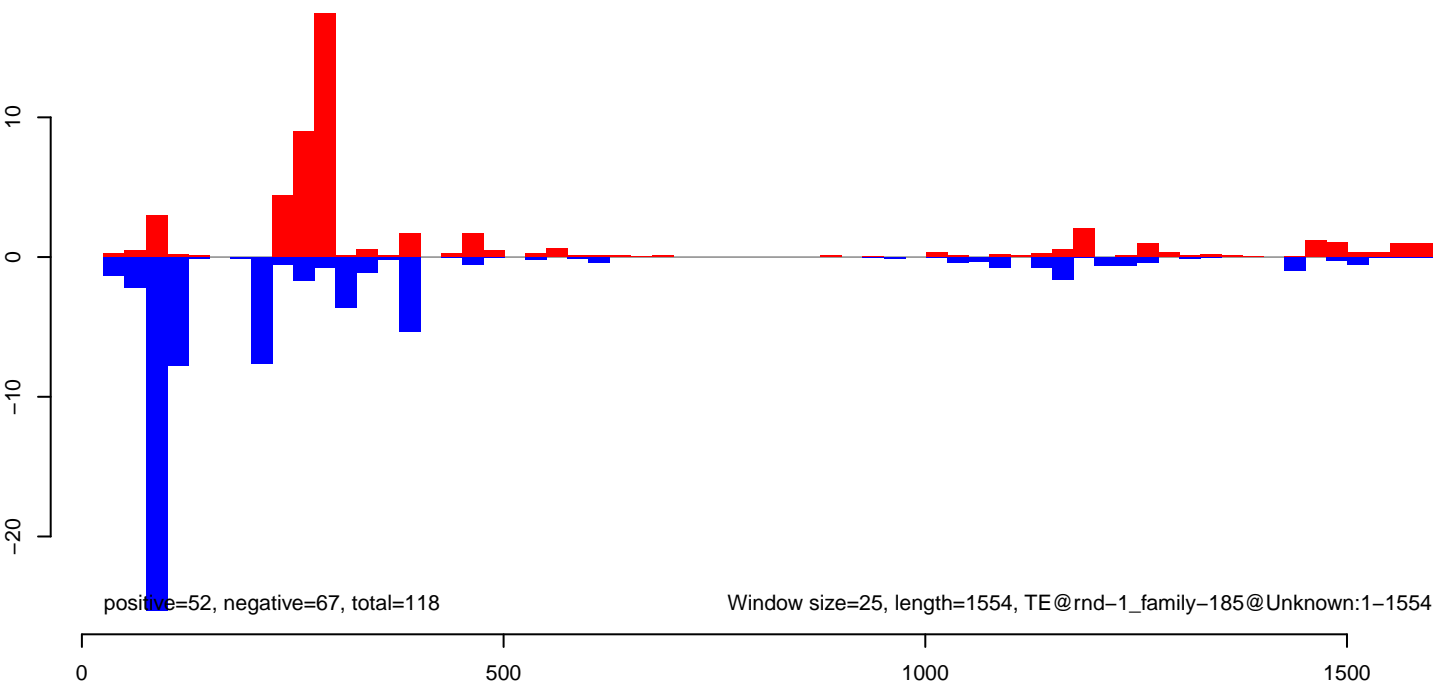

AeAlbo_HeadThor_CHIKV.deltaB2_NOV.rep