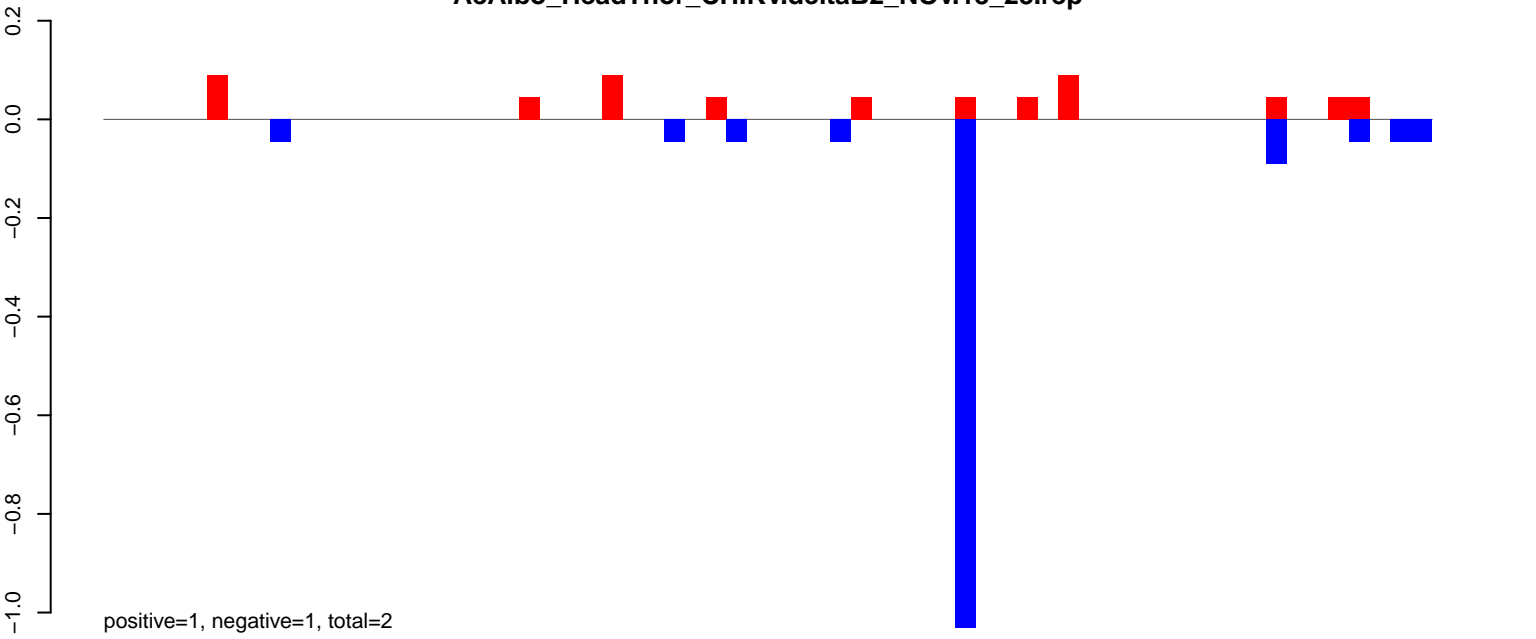

AeAlbo_HeadThor_CHIKV.deltaB2_NOV.18_23.rep