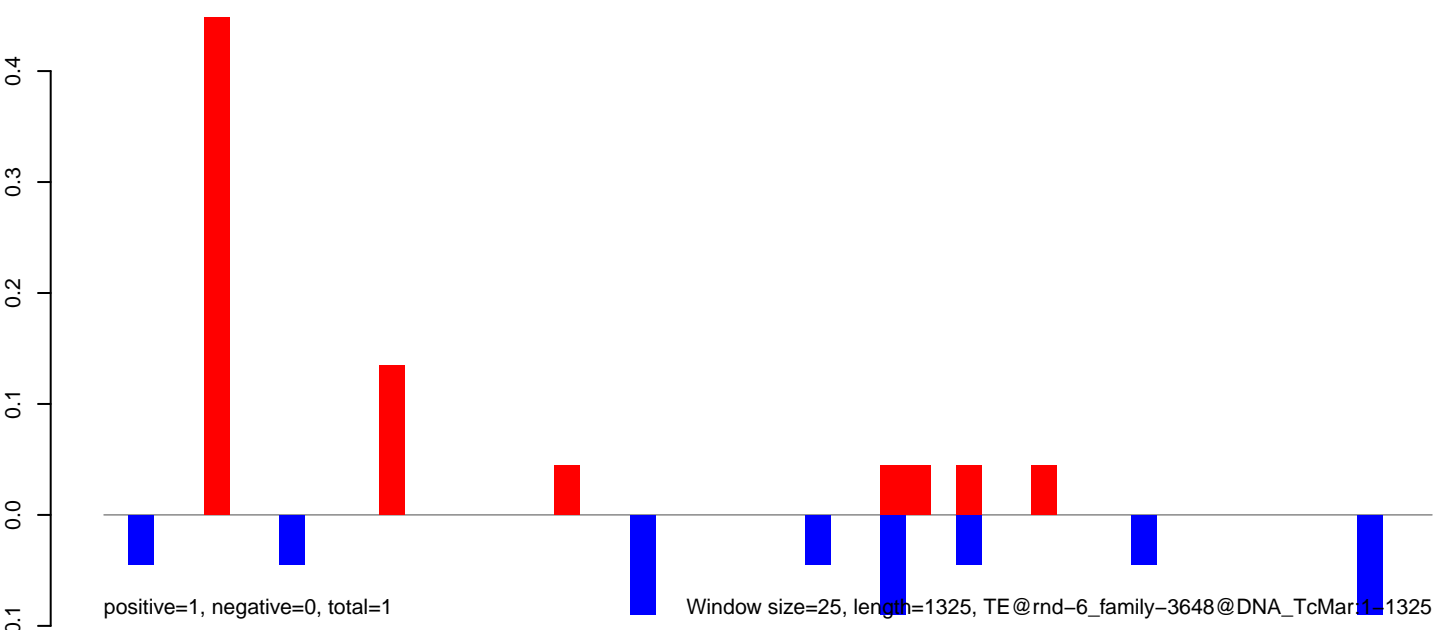

AeAlbo_HeadThor_CHIKV.deltaB2_NOV.rep

0 200 400 600 800 1000 1200 1400