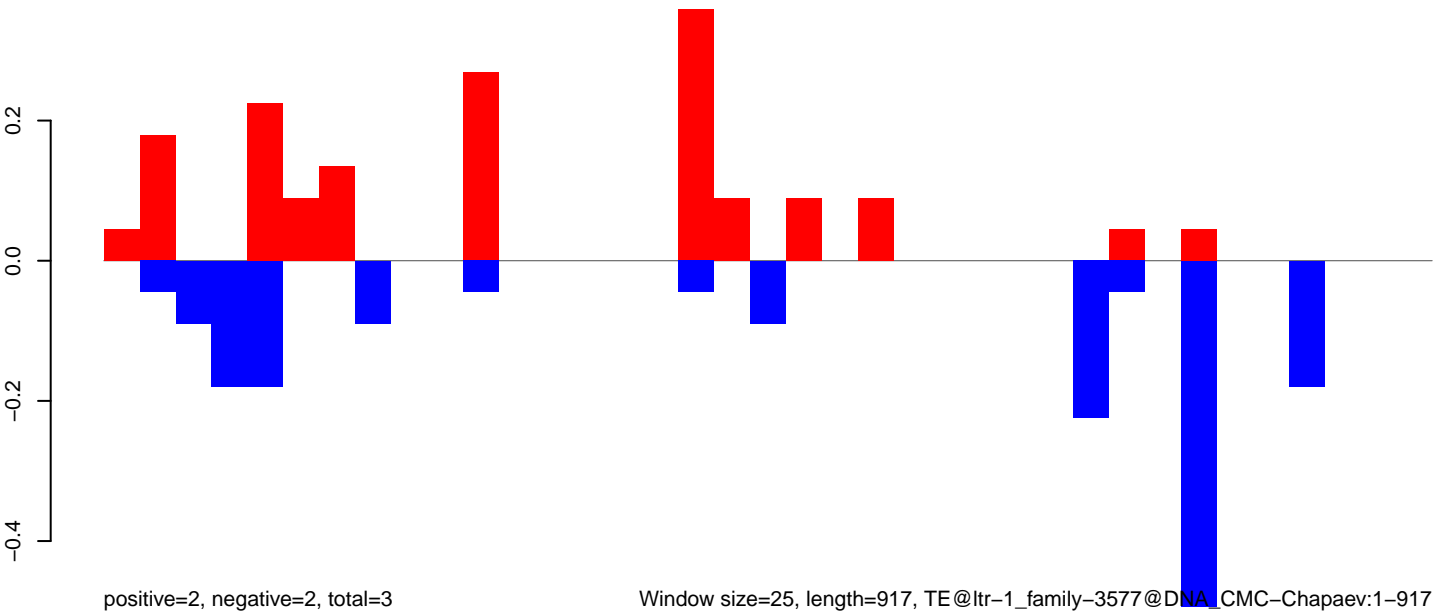

AeAlbo_HeadThor_CHIKV.deltaB2_NOV.18_23.rep

AeAlbo_HeadThor_CHIKV.deltaB2_NOV.rep