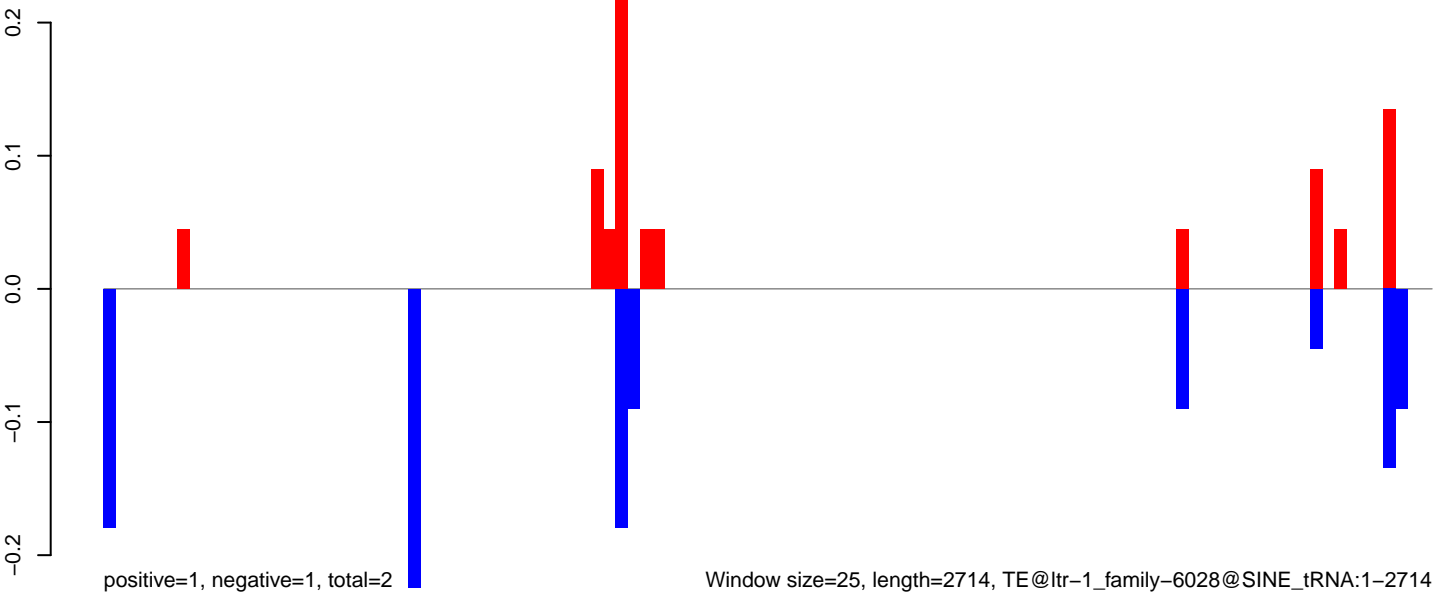

AeAlbo_HeadThor_CHIKV.deltaB2_NOV.rep