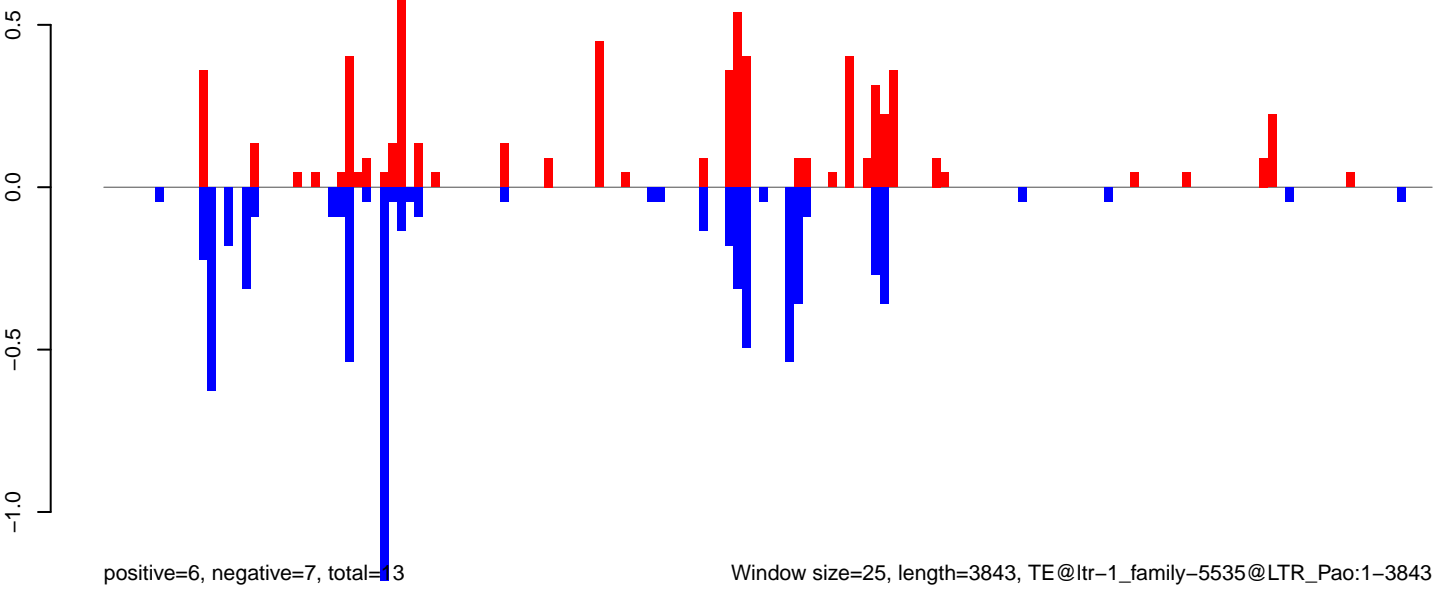

Window size=25, length=1548, TE@rnd-1_family-374@DNA_CMC-Chapaev:1-1548

0 500 1000 1500

AeAlbo_HeadThor_CHIKV.deltaB2_NOV.18_23.rep

AeAlbo_HeadThor_CHIKV.deltaB2_NOV.24_35.rep

AeAlbo_HeadThor_CHIKV.deltaB2_NOV.rep