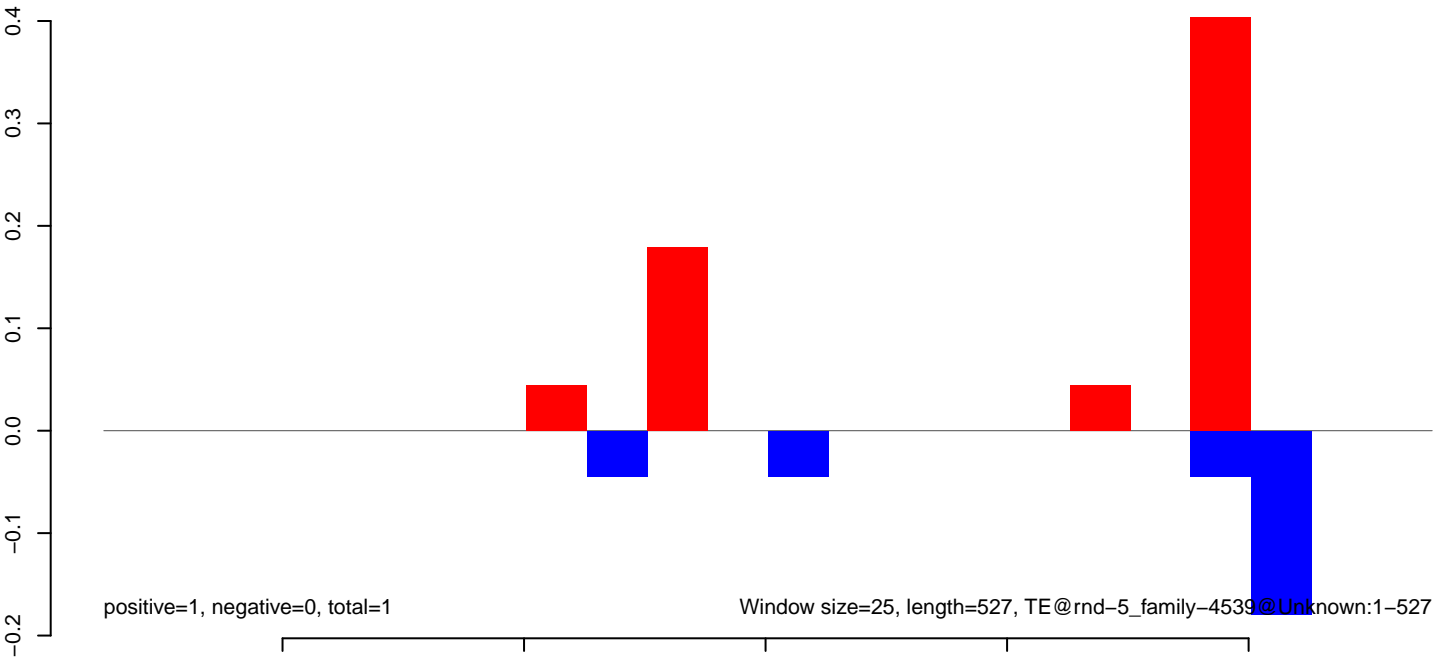

AeAlbo_HeadThor_CHIKV.deltaB2_NOV.rep