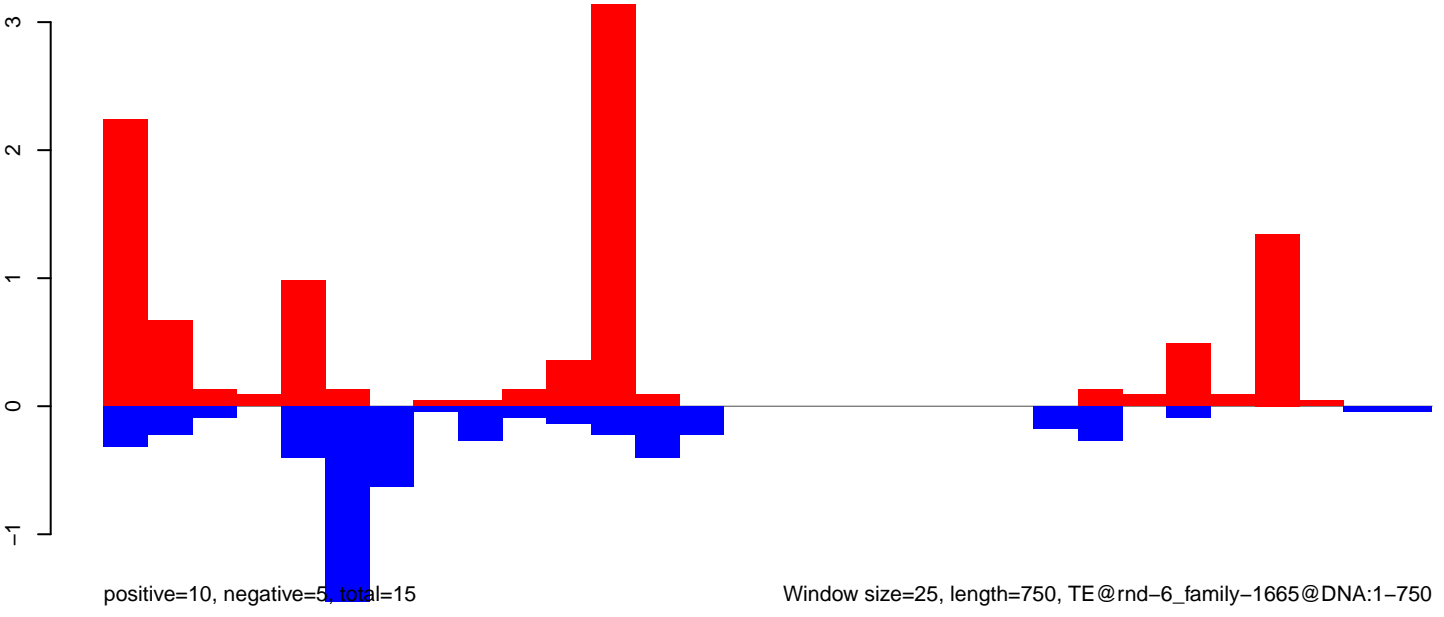

Window size=25, length=1720, TE@rnd-6_family-3710@LINE_CR1:1-1720

0 500 1000 1500

AeAlbo_HeadThor_CHIKV.deltaB2_NOV.18_23.rep

AeAlbo_HeadThor_CHIKV.deltaB2_NOV.24_35.rep

AeAlbo_HeadThor_CHIKV.deltaB2_NOV.rep