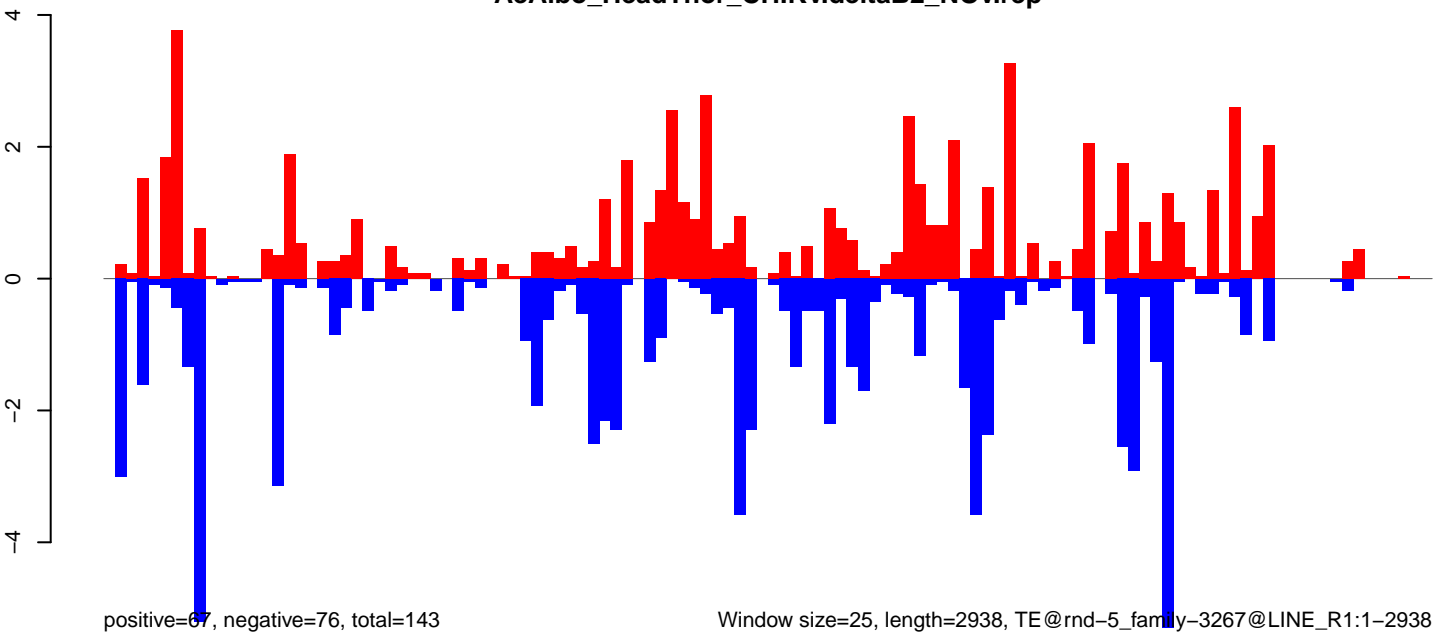

AeAlbo_HeadThor_CHIKV.deltaB2_NOV.rep

Window size=25, length=2938, TE@rnd-5_family-3267@LINE_R1:1-2938

0 500 1000 1500 2000 2500 3000

AeAlbo_HeadThor_CHIKV.deltaB2_NOV.18_23.rep

AeAlbo_HeadThor_CHIKV.deltaB2_NOV.24_35.rep