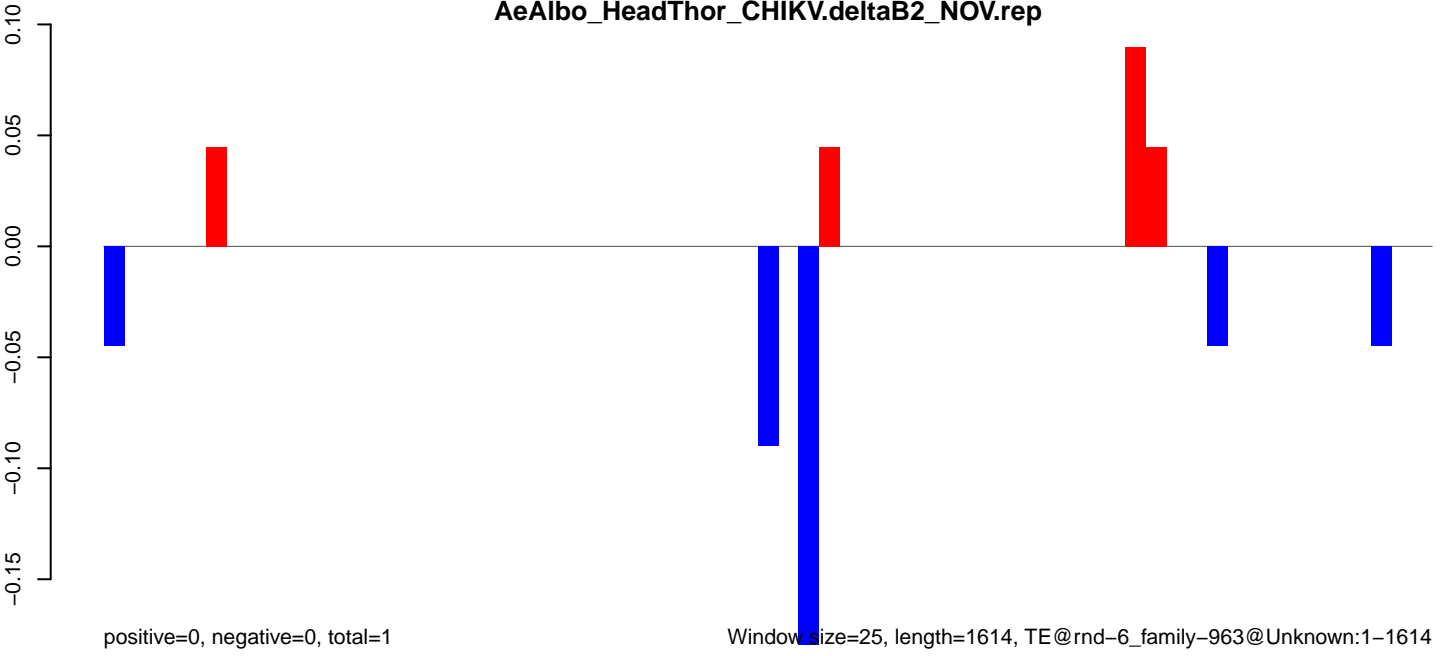

AeAlbo_HeadThor_CHIKV.deltaB2_NOV.rep

Window size=25, length=882, TE@ltr-1_family-1061@LTR_Pao:1-882

AeAlbo_HeadThor_CHIKV.deltaB2_NOV.18_23.rep

AeAlbo_HeadThor_CHIKV.deltaB2_NOV.24_35.rep

AeAlbo_HeadThor_CHIKV.deltaB2_NOV.rep