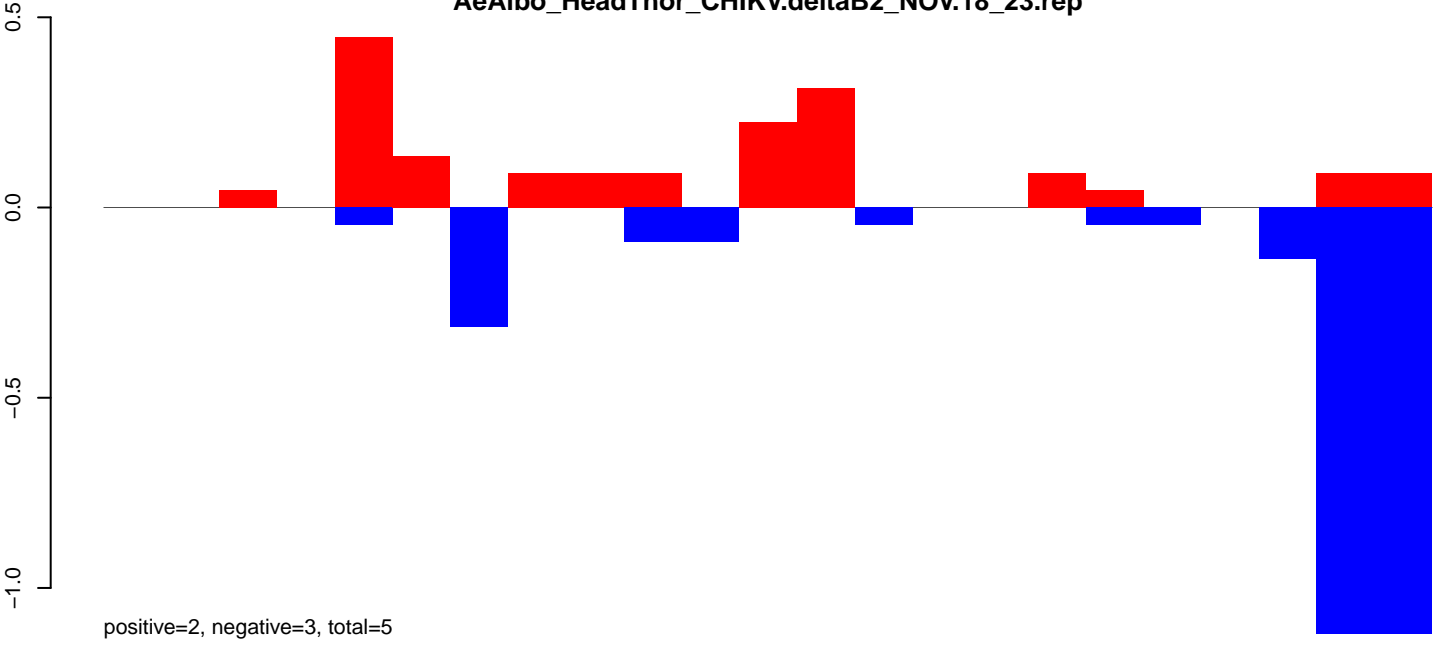

AeAlbo_HeadThor_CHIKV.deltaB2_NOV.18_23.rep

AeAlbo_HeadThor_CHIKV.deltaB2_NOV.24_35.rep

AeAlbo_HeadThor_CHIKV.deltaB2_NOV.rep

Window size=25, length=933, TE@rnd-1_family-1565@DNA_CMC-Transib:1-933

AeAlbo_HeadThor_CHIKV.deltaB2_NOV.18_23.rep