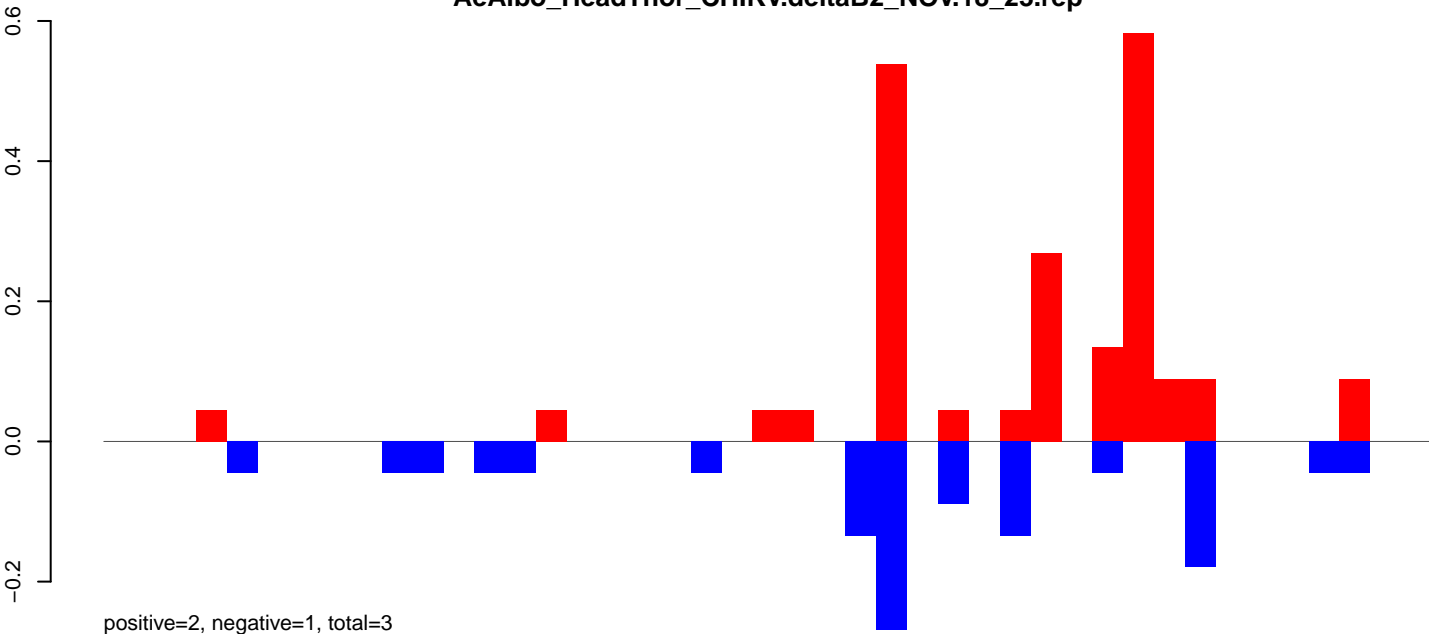

AeAlbo_HeadThor_CHIKV.deltaB2_NOV.18_23.rep