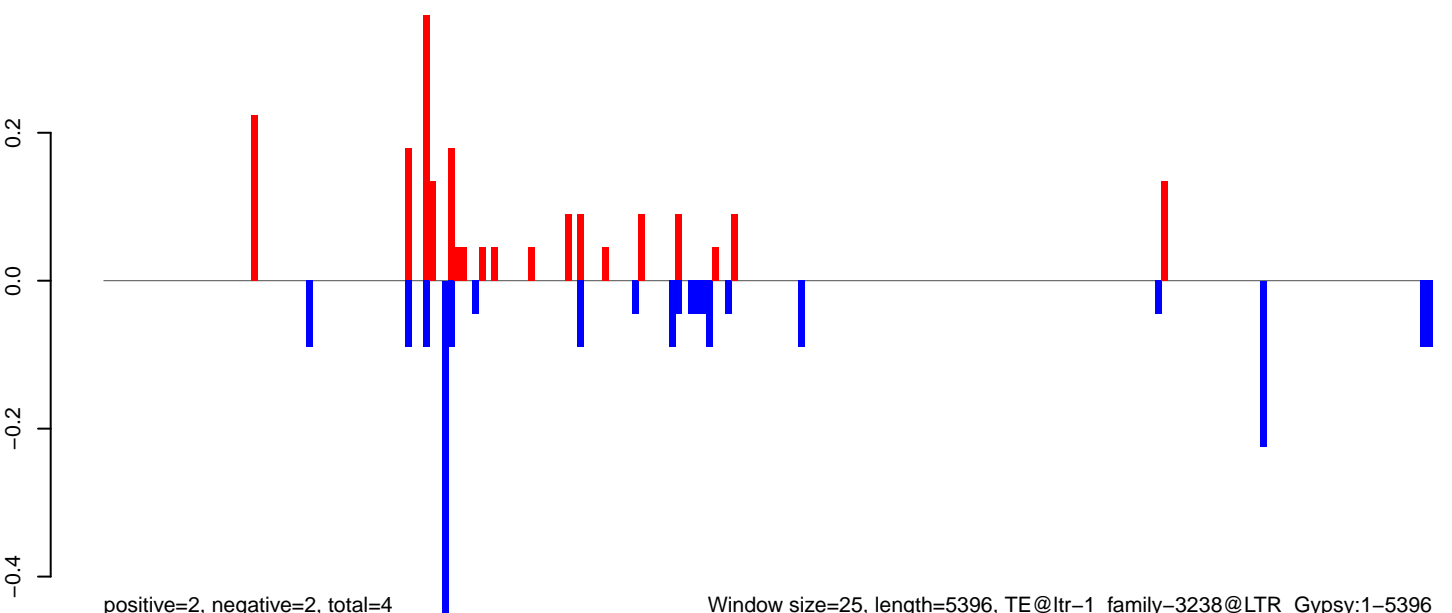

AeAlbo_HeadThor_CHIKV.deltaB2_NOV.rep