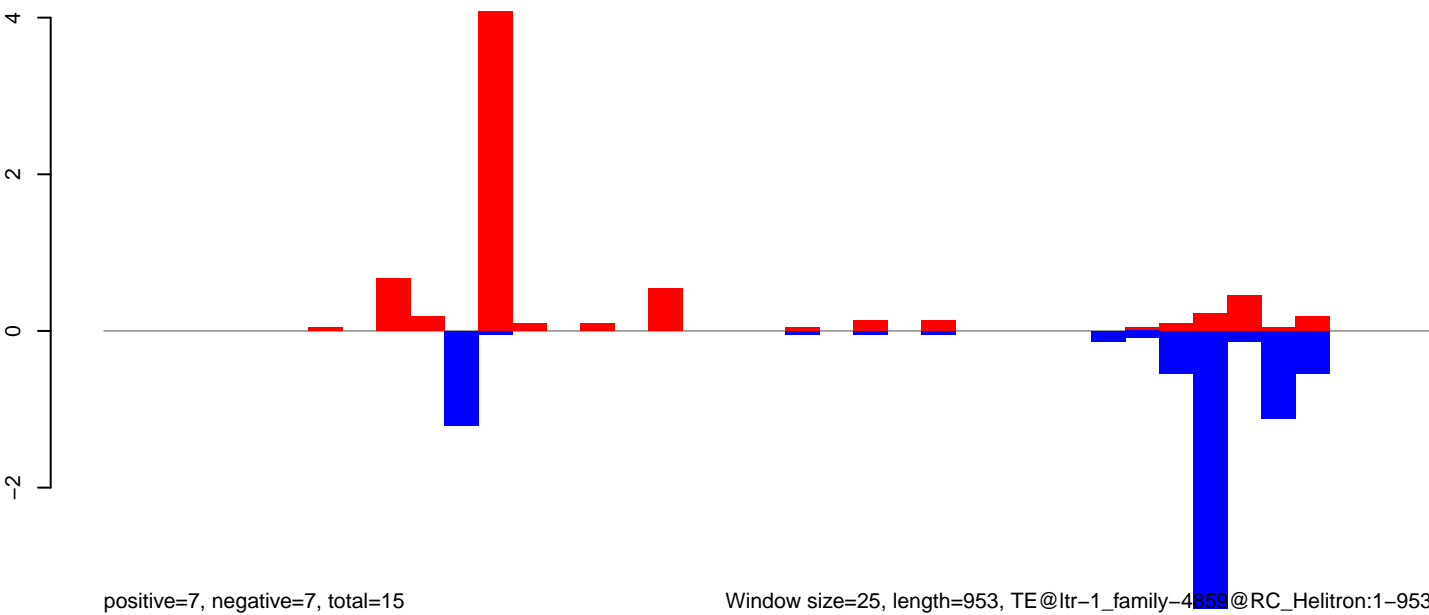

AeAlbo_HeadThor_CHIKV.deltaB2_NOV.rep

AeAlbo_HeadThor_CHIKV.deltaB2_NOV.18_23.rep

AeAlbo_HeadThor_CHIKV.deltaB2_NOV.24_35.rep

AeAlbo_HeadThor_CHIKV.deltaB2_NOV.rep

Window size=25, length=953, TE@ltr-1_family-4859@RC_Helitron:1-953