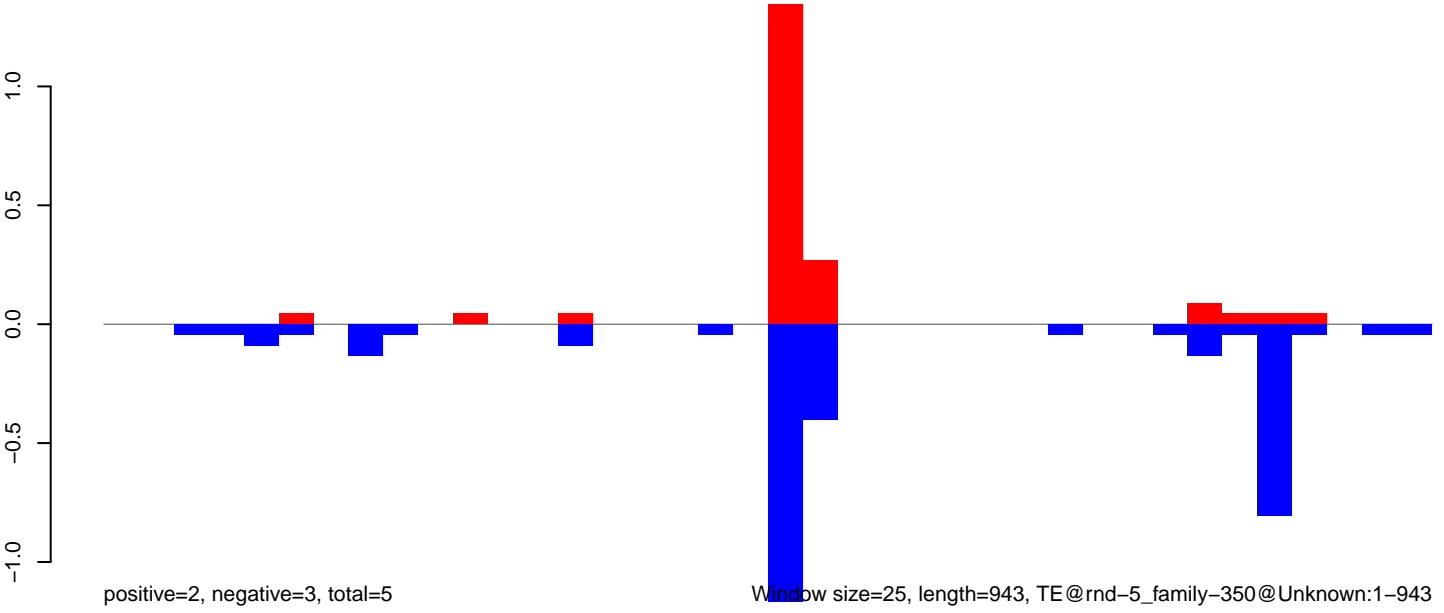

AeAlbo_HeadThor_CHIKV.deltaB2_NOV.18_23.rep

AeAlbo_HeadThor_CHIKV.deltaB2_NOV.24_35.rep

AeAlbo_HeadThor_CHIKV.deltaB2_NOV.rep

Window size=25, length=943, TE@rnd-5_family-350@Unknown:1-943

AeAlbo_HeadThor_CHIKV.deltaB2_NOV.18_23.rep