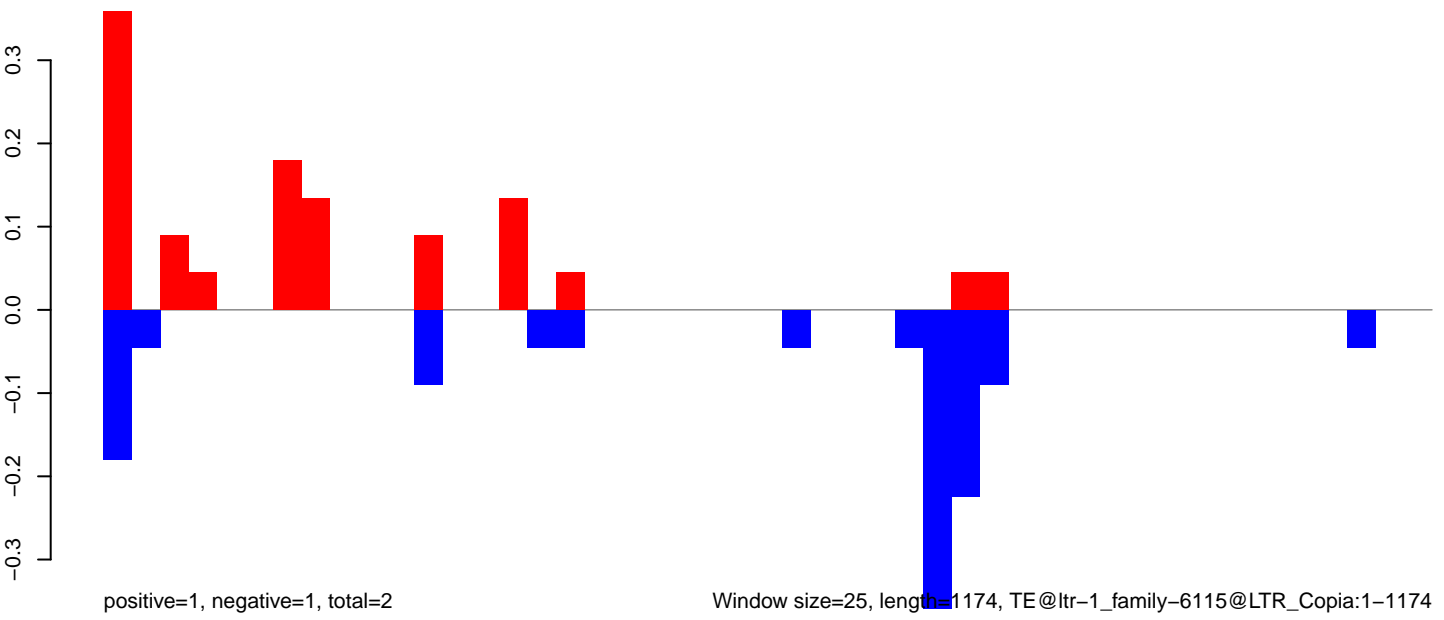

AeAlbo_HeadThor_CHIKV.deltaB2_NOV.rep