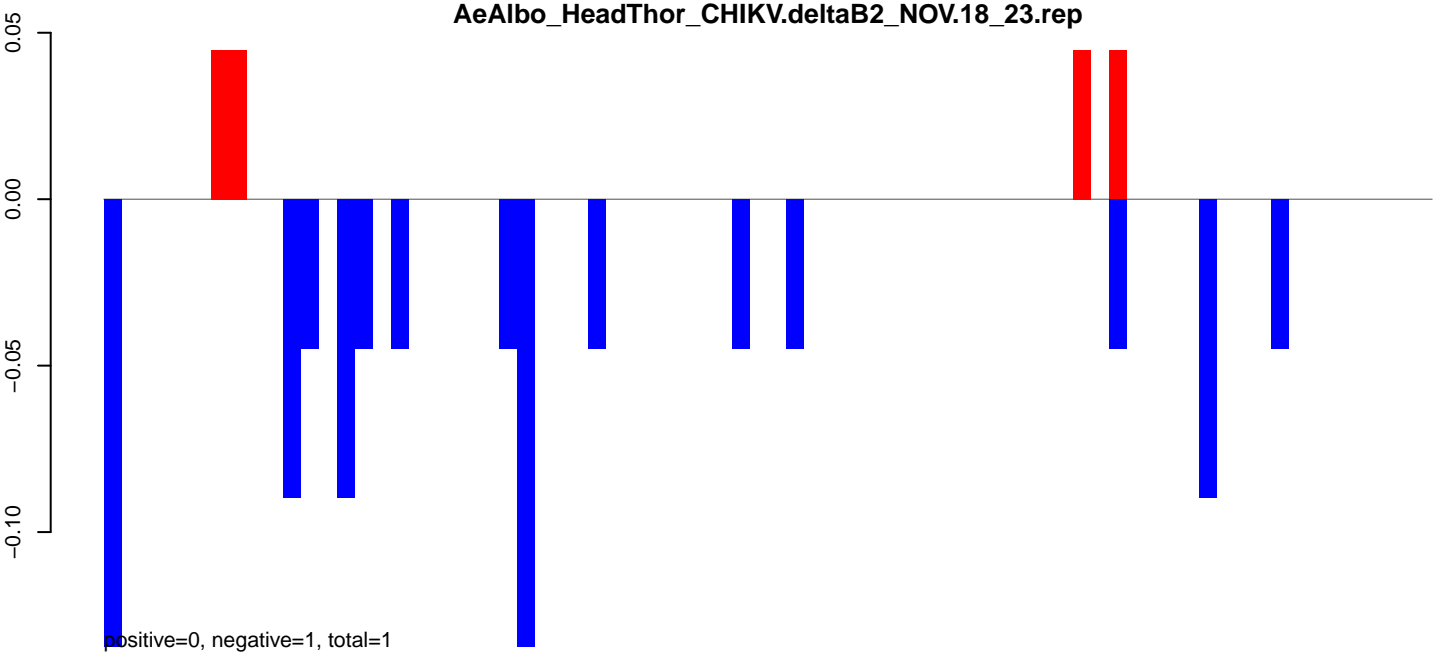

AeAlbo_HeadThor_CHIKV.deltaB2_NOV.18_23.rep