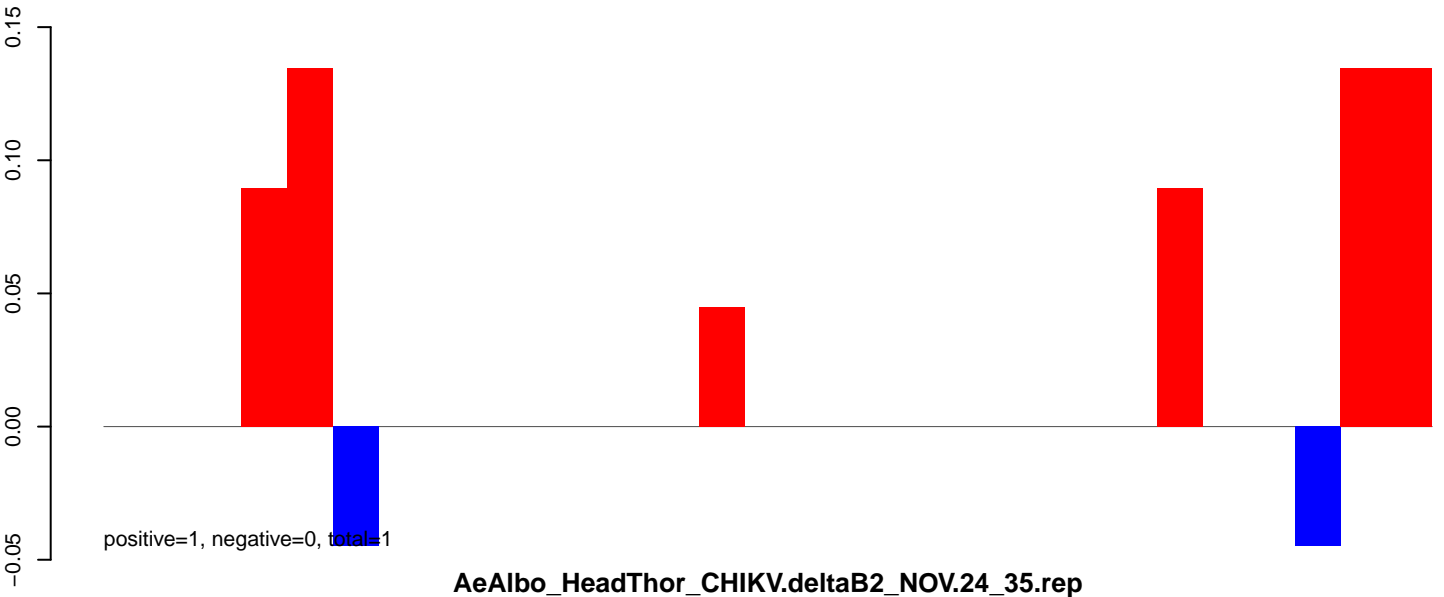

AeAlbo_HeadThor_CHIKV.deltaB2_NOV.24_35.rep