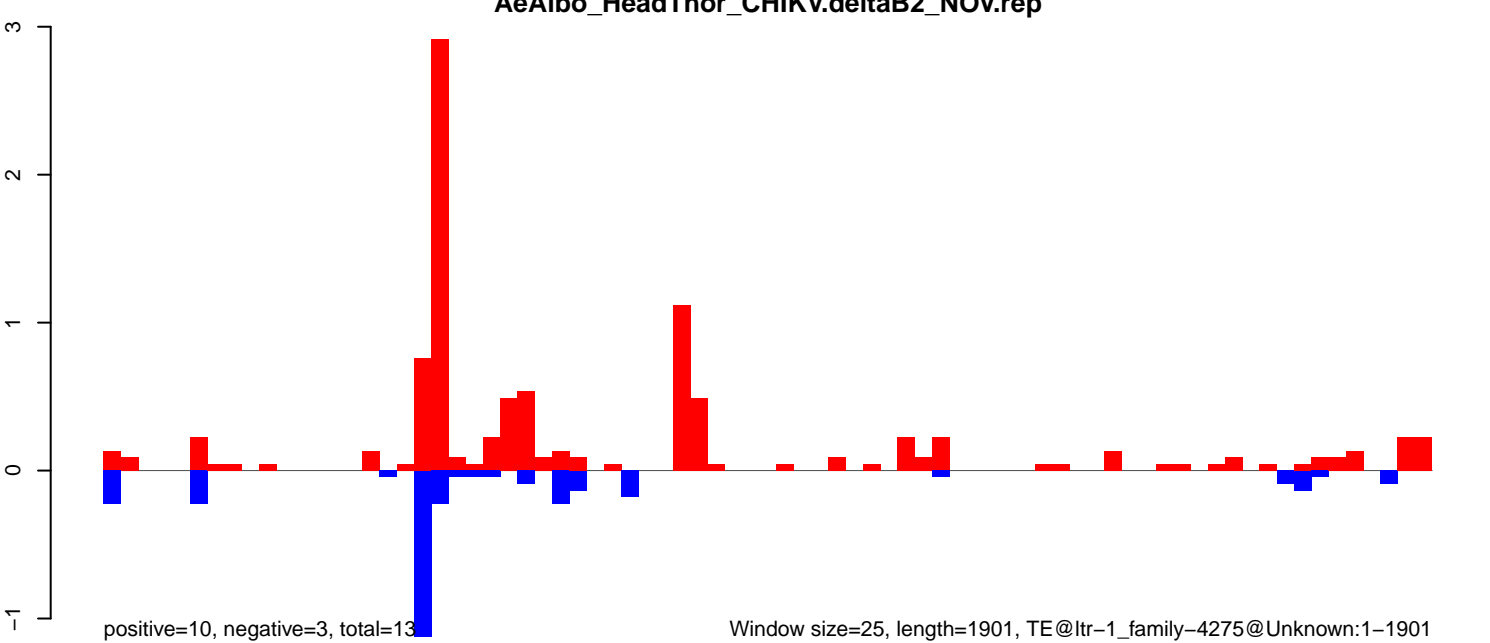

AeAlbo_HeadThor_CHIKV.deltaB2_NOV.18_23.rep

AeAlbo_HeadThor_CHIKV.deltaB2_NOV.rep