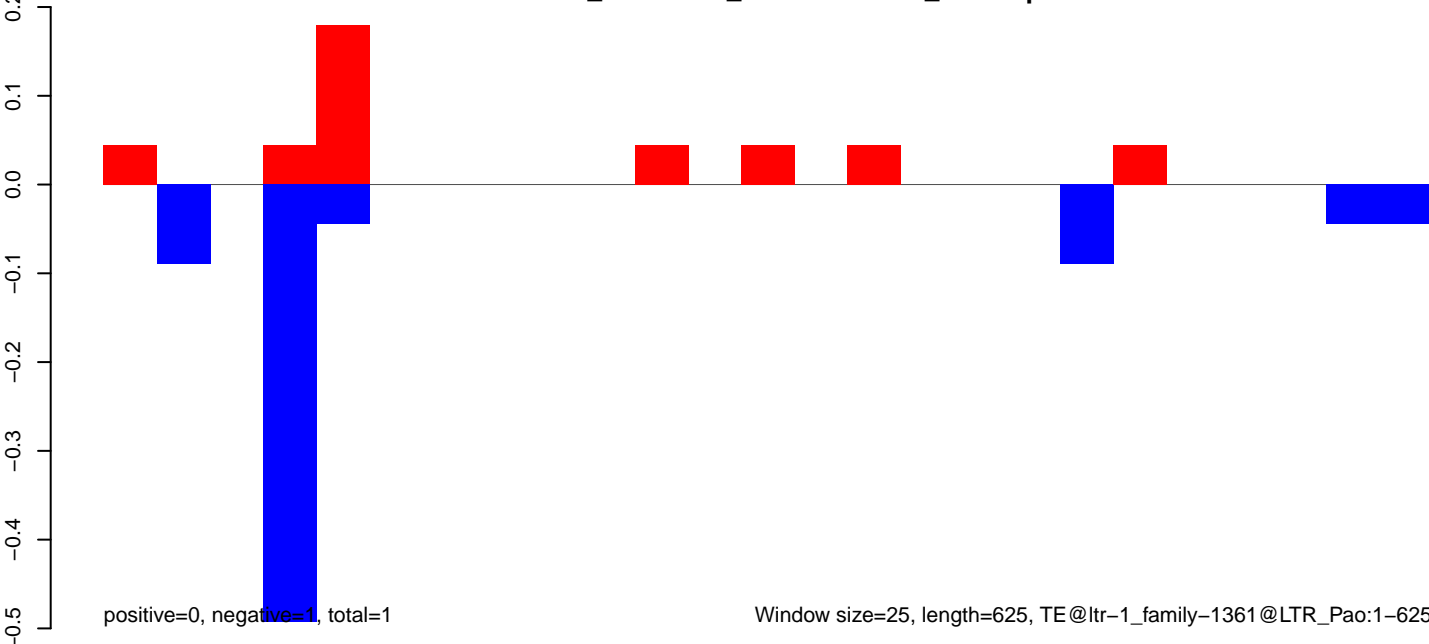

AeAlbo_HeadThor_CHIKV.deltaB2_NOV.rep