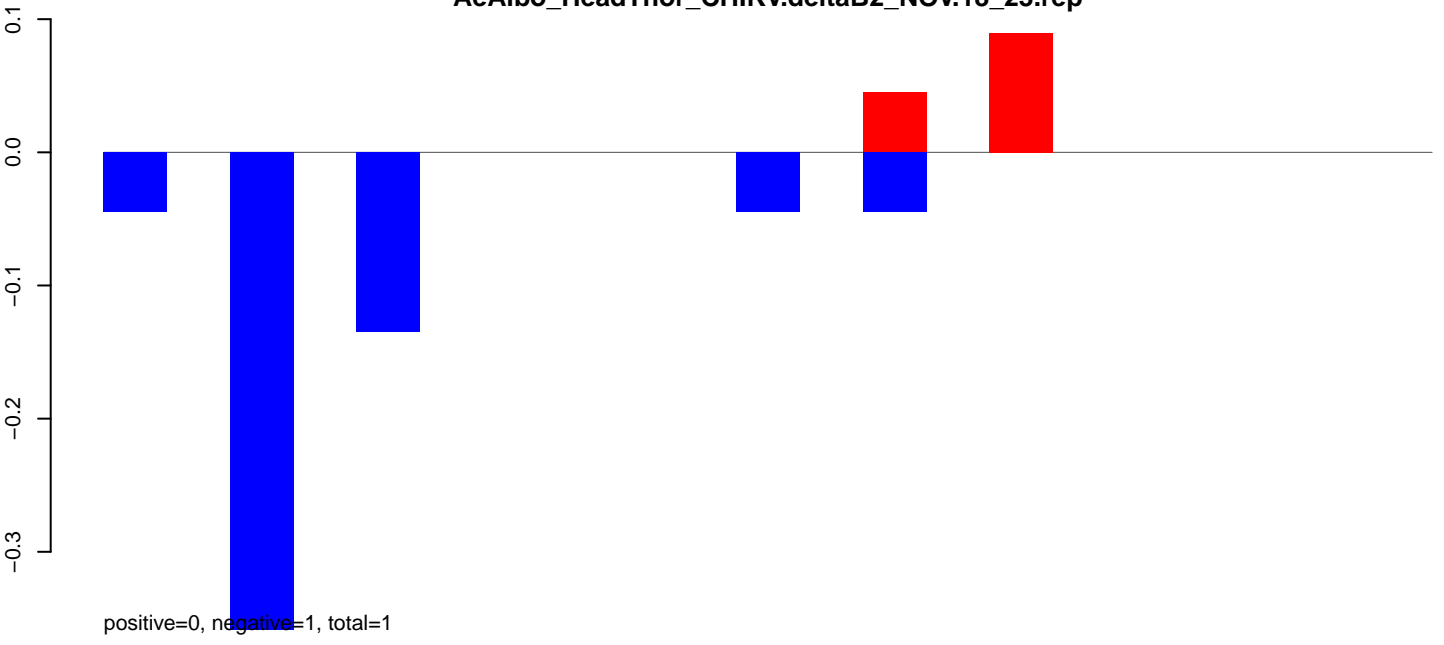

AeAlbo_HeadThor_CHIKV.deltaB2_NOV.18_23.rep