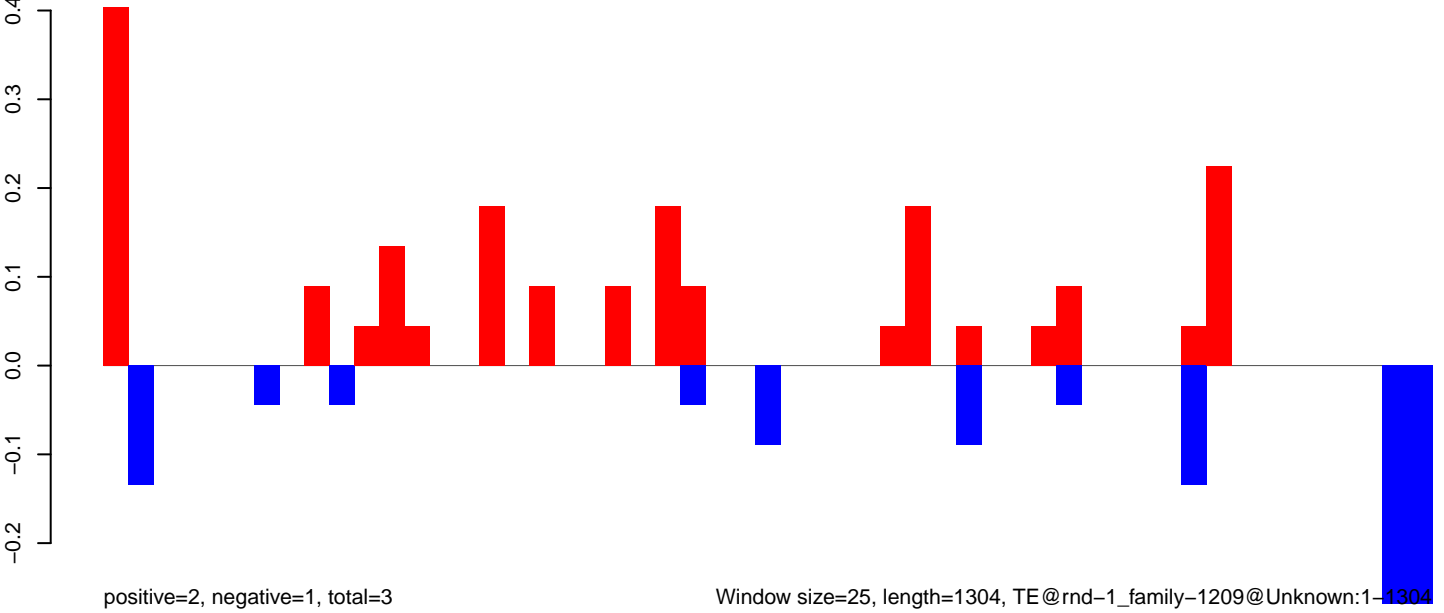

AeAlbo_HeadThor_CHIKV.deltaB2_NOV.rep