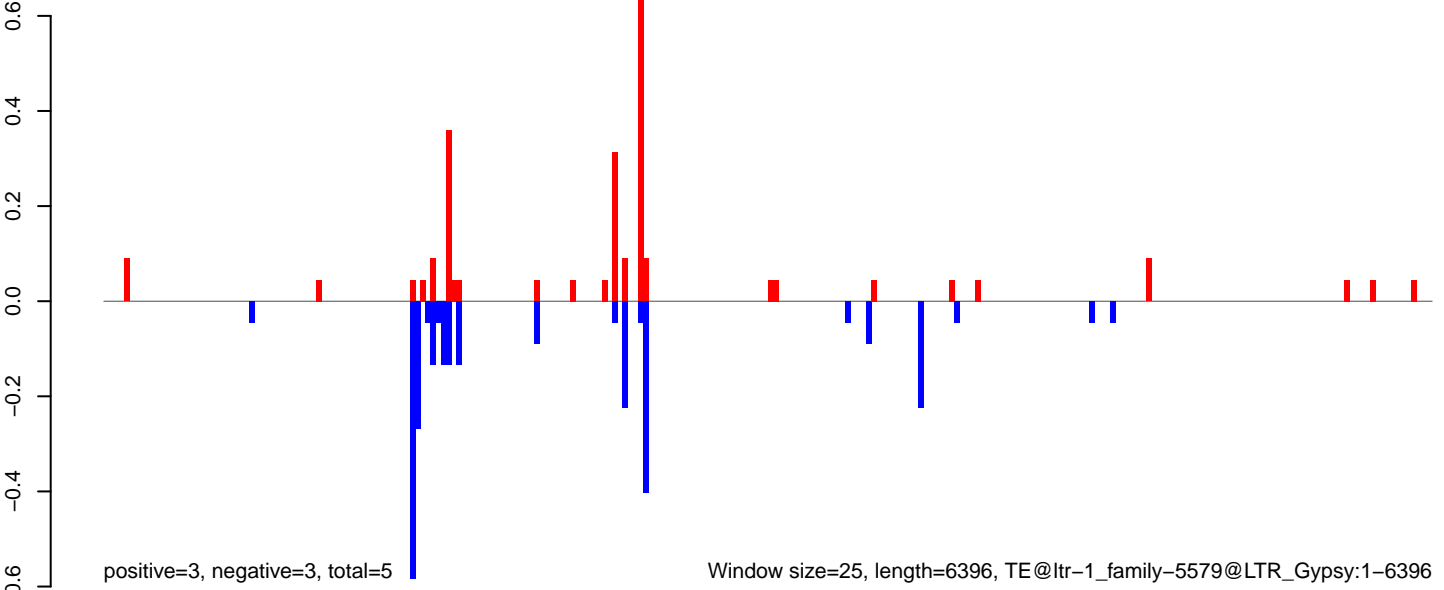

AeAlbo_HeadThor_CHIKV.deltaB2_NOV.rep