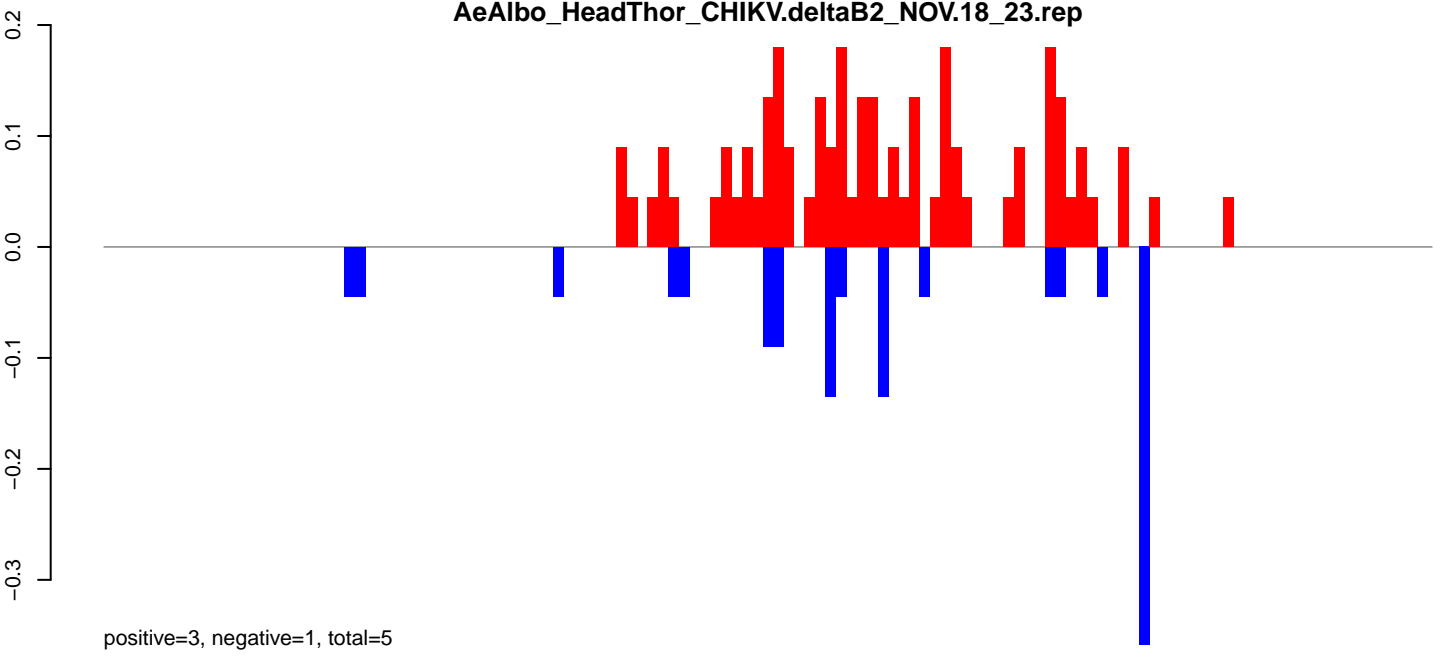

AeAlbo_HeadThor_CHIKV.deltaB2_NOV.rep

0 1000 2000 3000 4000 5000 6000

AeAlbo_HeadThor_CHIKV.deltaB2_NOV.18_23.rep

AeAlbo_HeadThor_CHIKV.deltaB2_NOV.24_35.rep

AeAlbo_HeadThor_CHIKV.deltaB2_NOV.rep

Window size=25, length=3174, TE@ltr-1_family-3992@LTR_Gypsy:1-3174