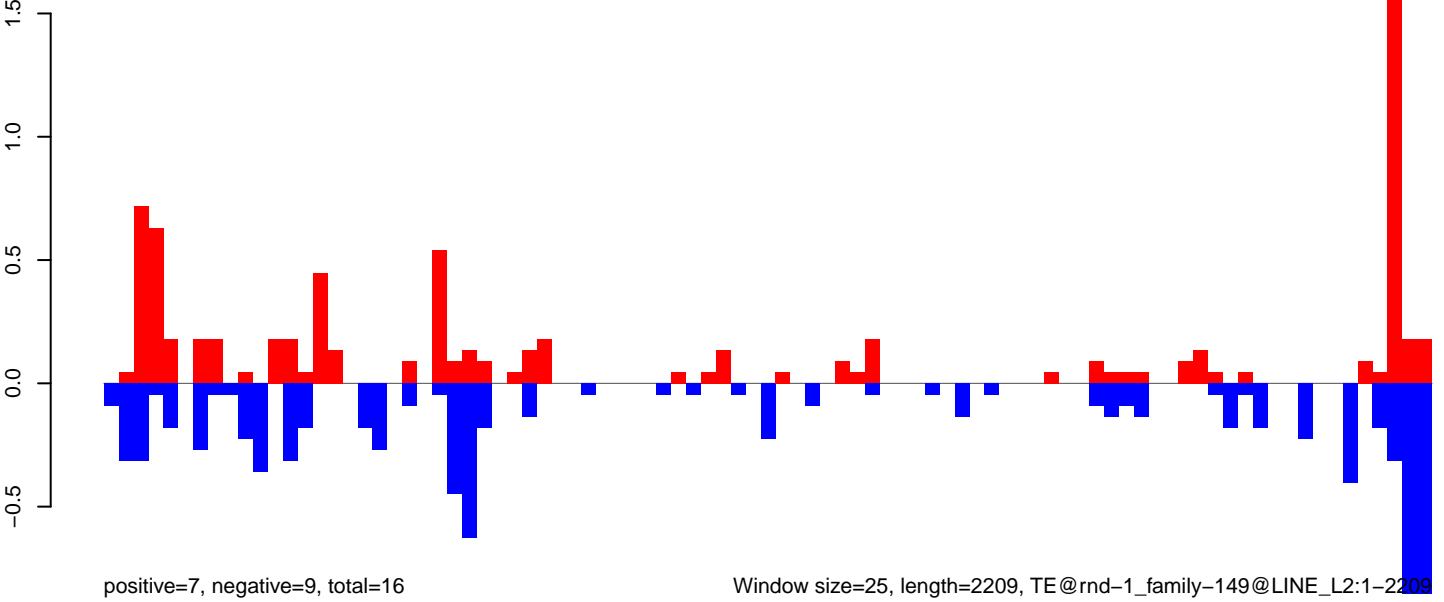

AeAlbo_HeadThor_CHIKV.deltaB2_NOV.rep

AeAlbo_HeadThor_CHIKV.deltaB2_NOV.18_23.rep

AeAlbo_HeadThor_CHIKV.deltaB2_NOV.24_35.rep

AeAlbo_HeadThor_CHIKV.deltaB2_NOV.rep

Window size=25, length=9141, TE@ltr-1_family-6241@LTR_Pao:1-9141