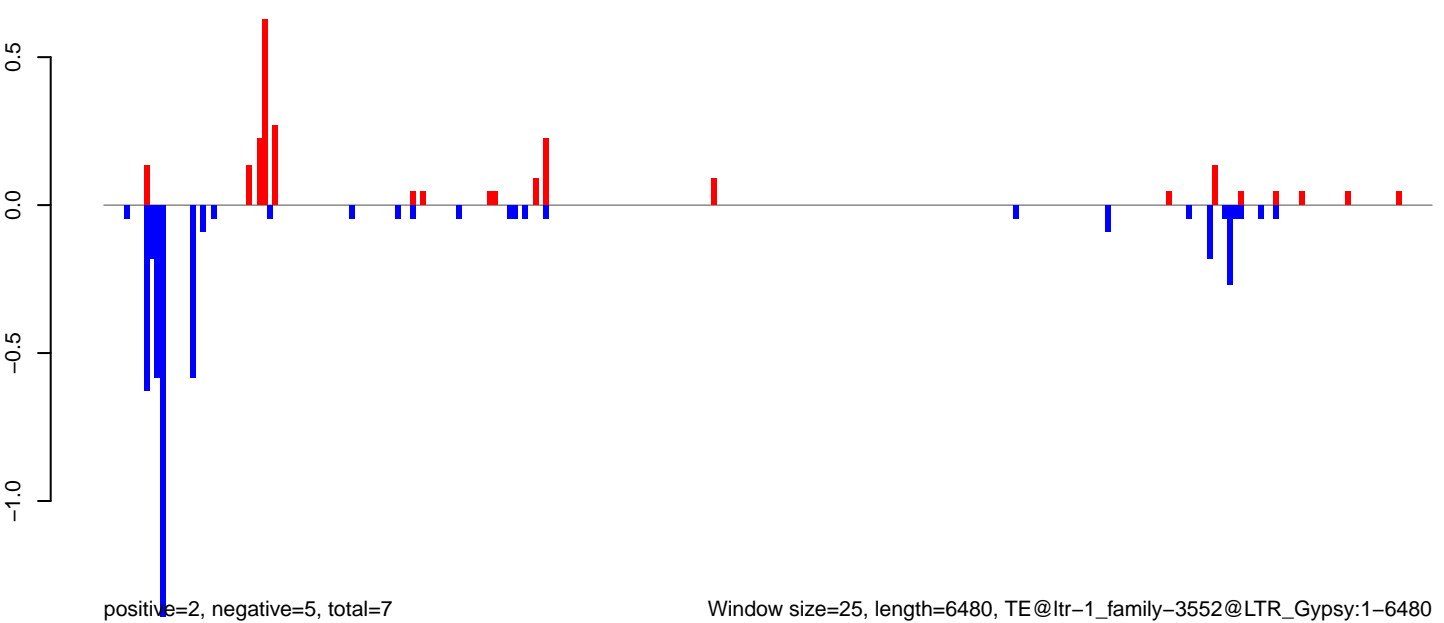

Window size=25, length=6429, TE@ltr-1_family-3738@LTR_Gypsy:1-6429

0 1000 2000 3000 4000 5000 6000

AeAlbo_HeadThor_CHIKV.deltaB2_NOV.18_23.rep

AeAlbo_HeadThor_CHIKV.deltaB2_NOV.24_35.rep

AeAlbo_HeadThor_CHIKV.deltaB2_NOV.rep