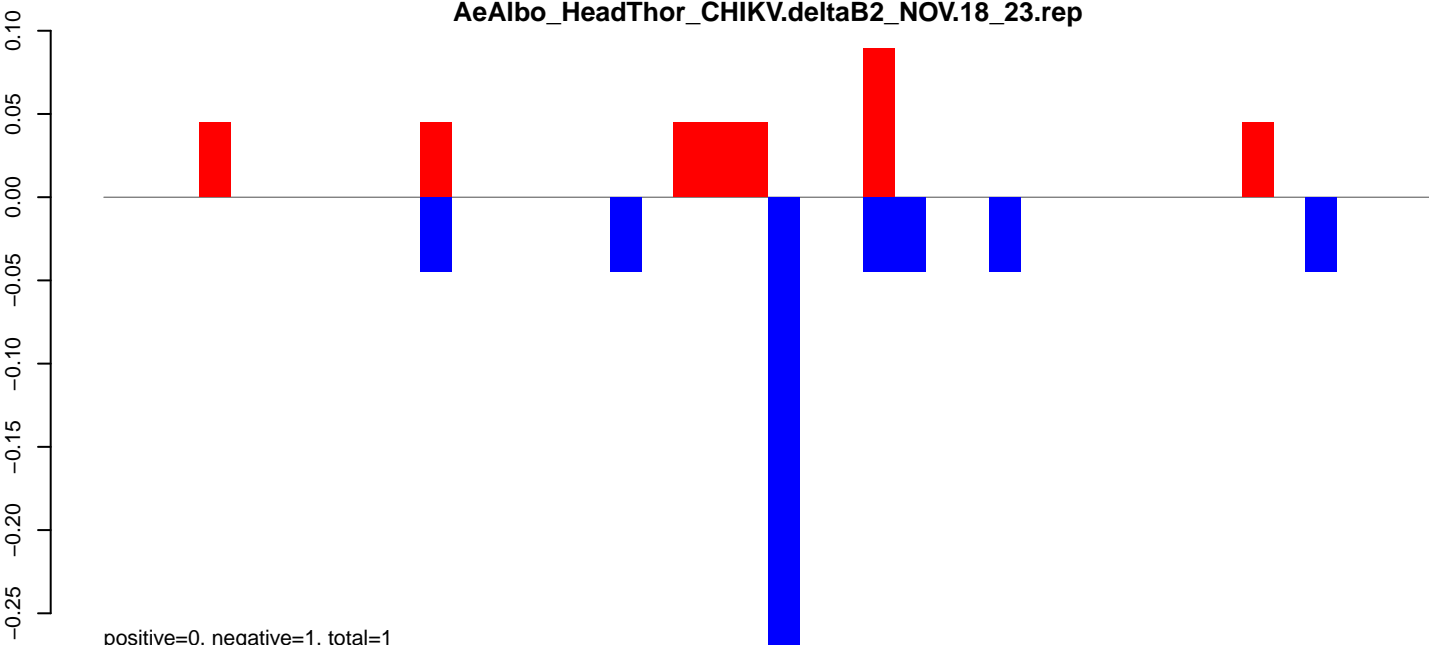

AeAlbo_HeadThor_CHIKV.deltaB2_NOV.18_23.rep