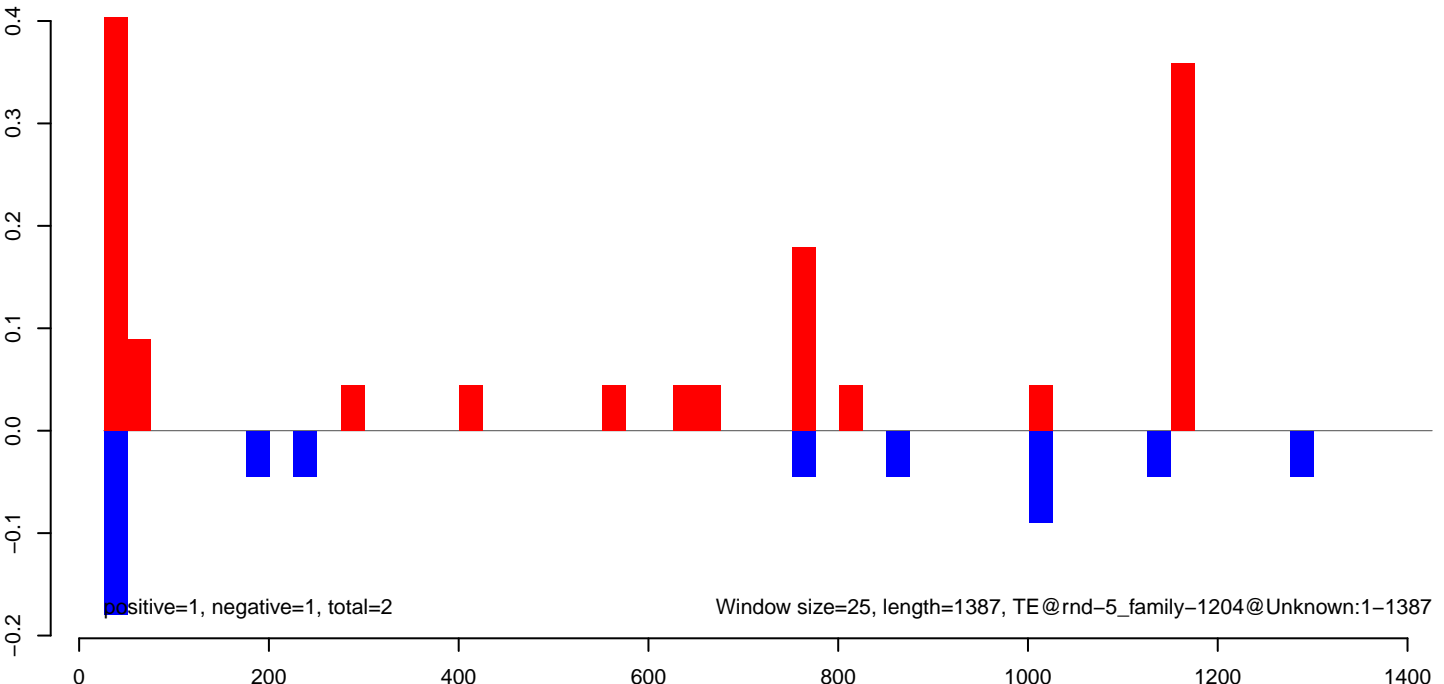

AeAlbo_HeadThor_CHIKV.deltaB2_NOV.18_23.rep

AeAlbo_HeadThor_CHIKV.deltaB2_NOV.rep