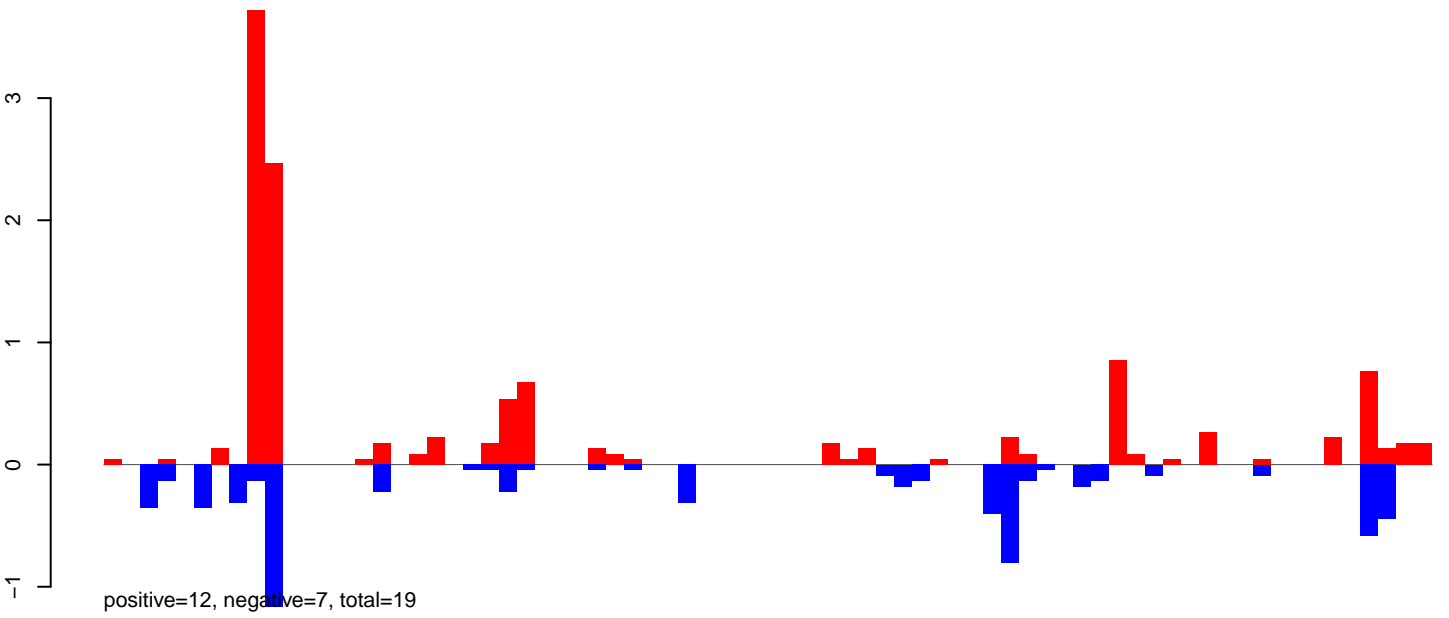

AeAlbo_HeadThor_CHIKV.deltaB2_NOV.18_23.rep