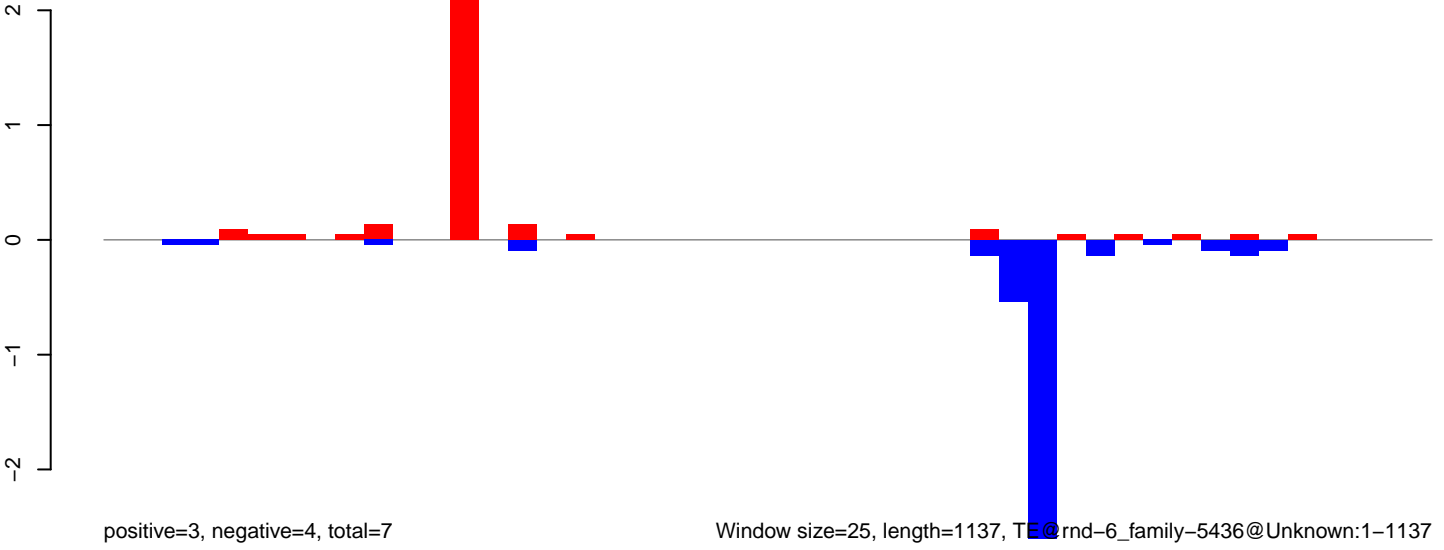

AeAlbo_HeadThor_CHIKV.deltaB2_NOV.18_23.rep