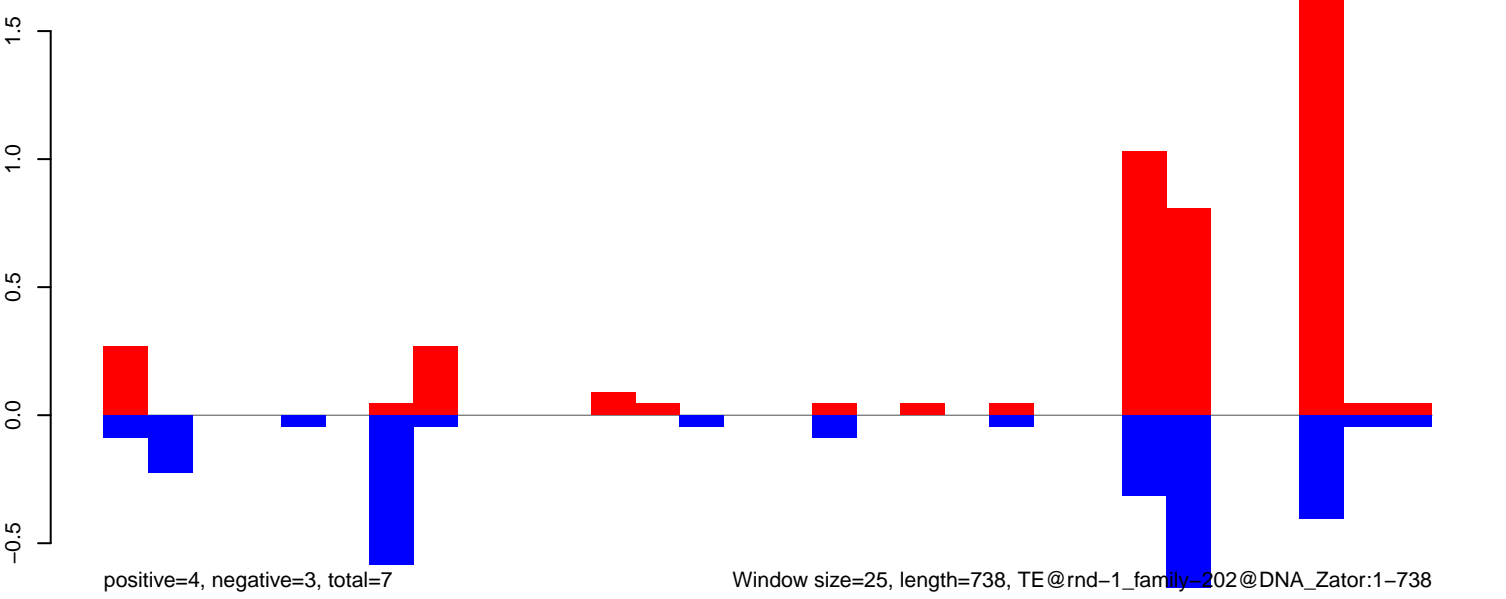

AeAlbo_HeadThor_CHIKV.deltaB2_NOV.rep

AeAlbo_HeadThor_CHIKV.deltaB2_NOV.18_23.rep

AeAlbo_HeadThor_CHIKV.deltaB2_NOV.24_35.rep

AeAlbo_HeadThor_CHIKV.deltaB2_NOV.rep

Window size=25, length=738, TE@rnd-1_family-202@DNA_Zator:1-738