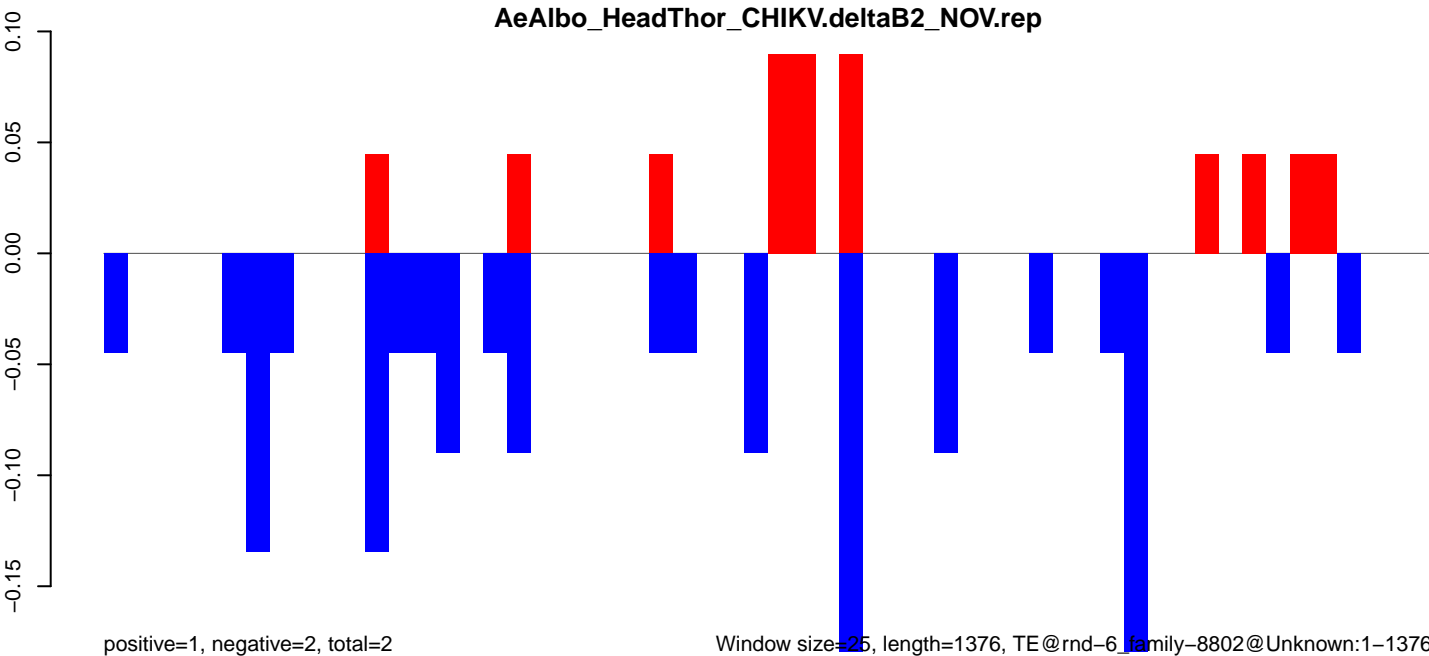

AeAlbo_HeadThor_CHIKV.deltaB2_NOV.rep