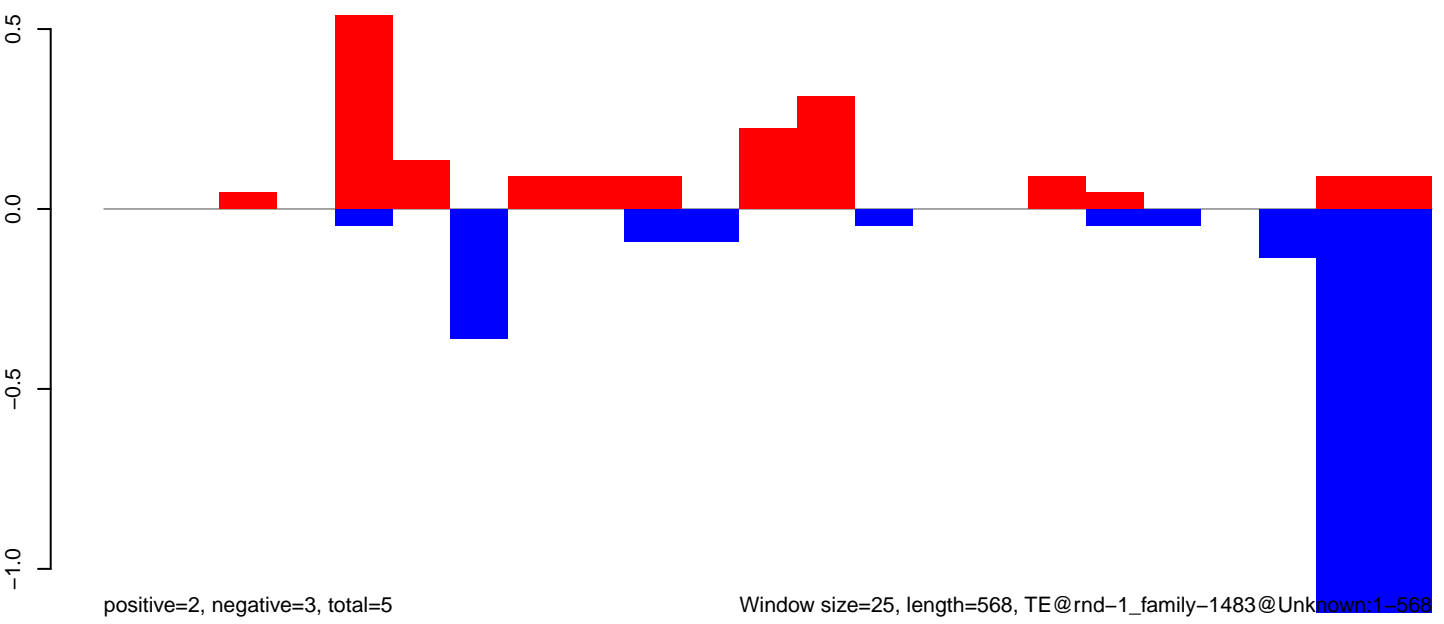

AeAlbo_HeadThor_CHIKV.deltaB2_NOV.18_23.rep

AeAlbo_HeadThor_CHIKV.deltaB2_NOV.rep