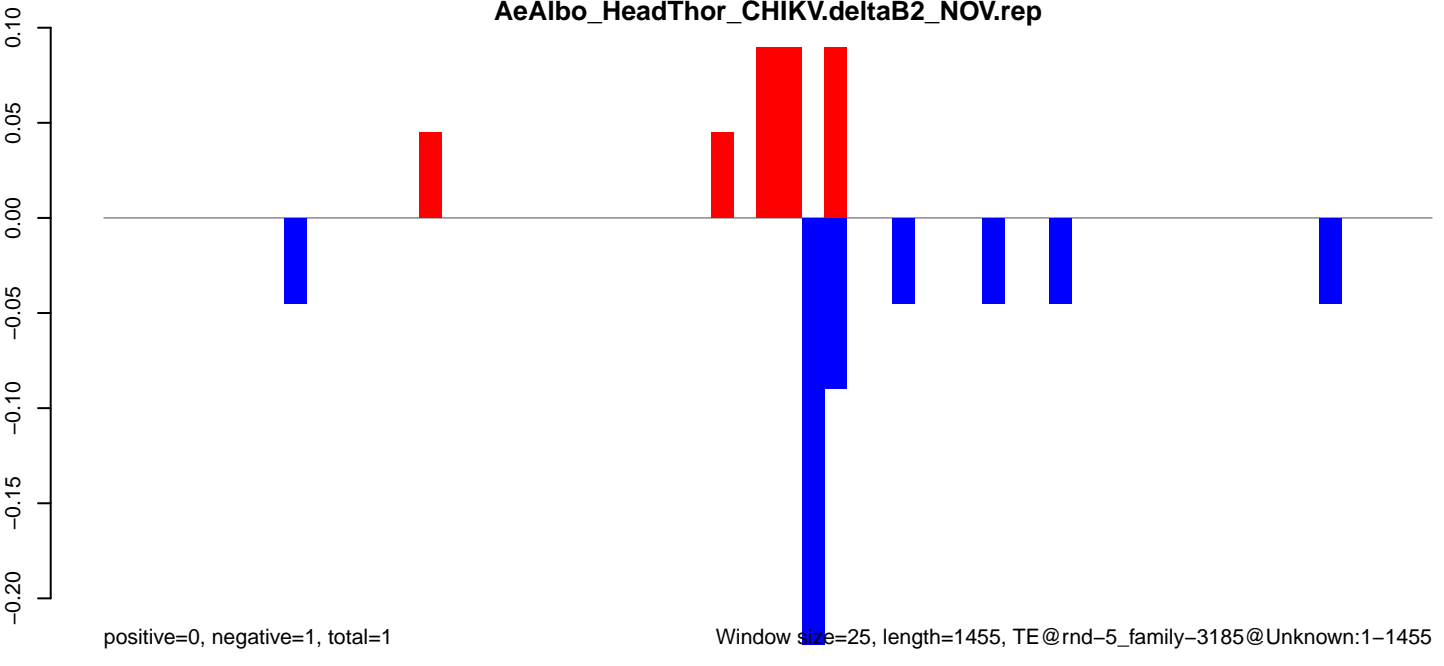

Window size=25, length=1758, TE@rnd-5_family-461@DNA_CMC-EnSpm:1-1758

AeAlbo_HeadThor_CHIKV.deltaB2_NOV.18_23.rep

AeAlbo_HeadThor_CHIKV.deltaB2_NOV.24_35.rep

AeAlbo_HeadThor_CHIKV.deltaB2_NOV.rep

AeAlbo_HeadThor_CHIKV.deltaB2_NOV.18_23.rep