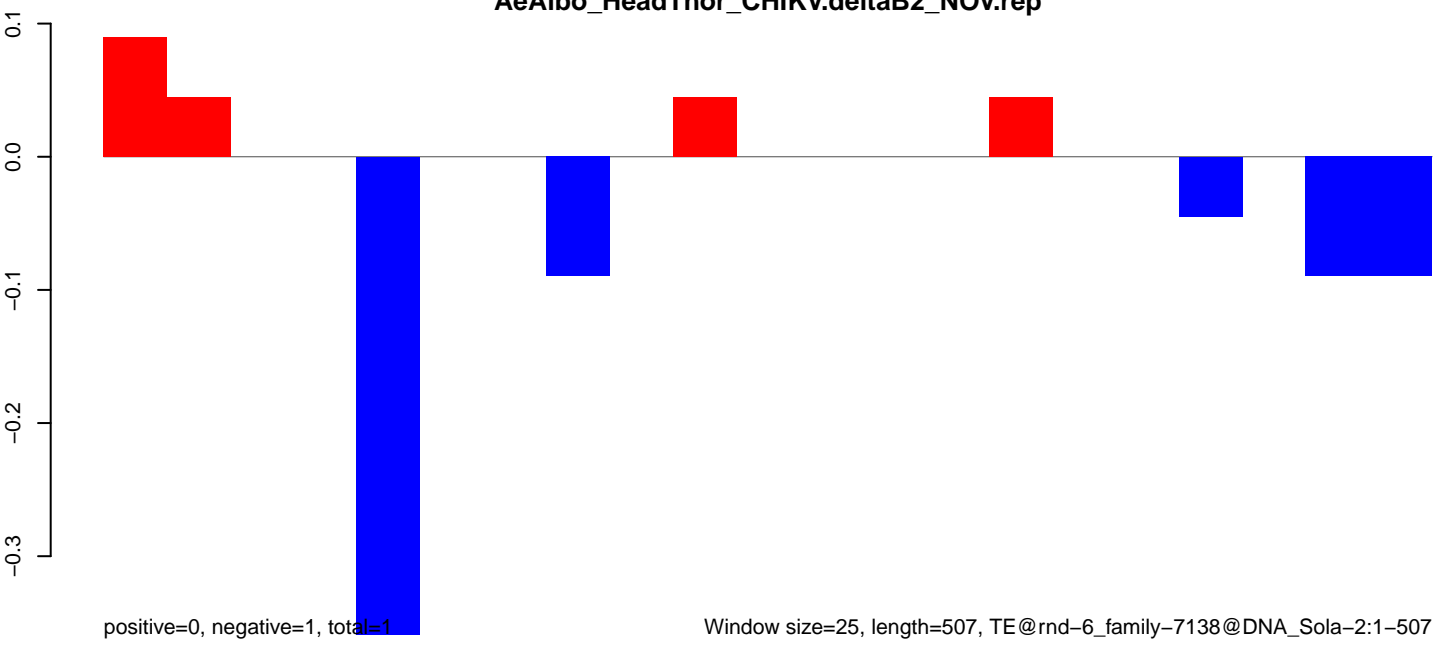

AeAlbo_HeadThor_CHIKV.deltaB2_NOV.rep