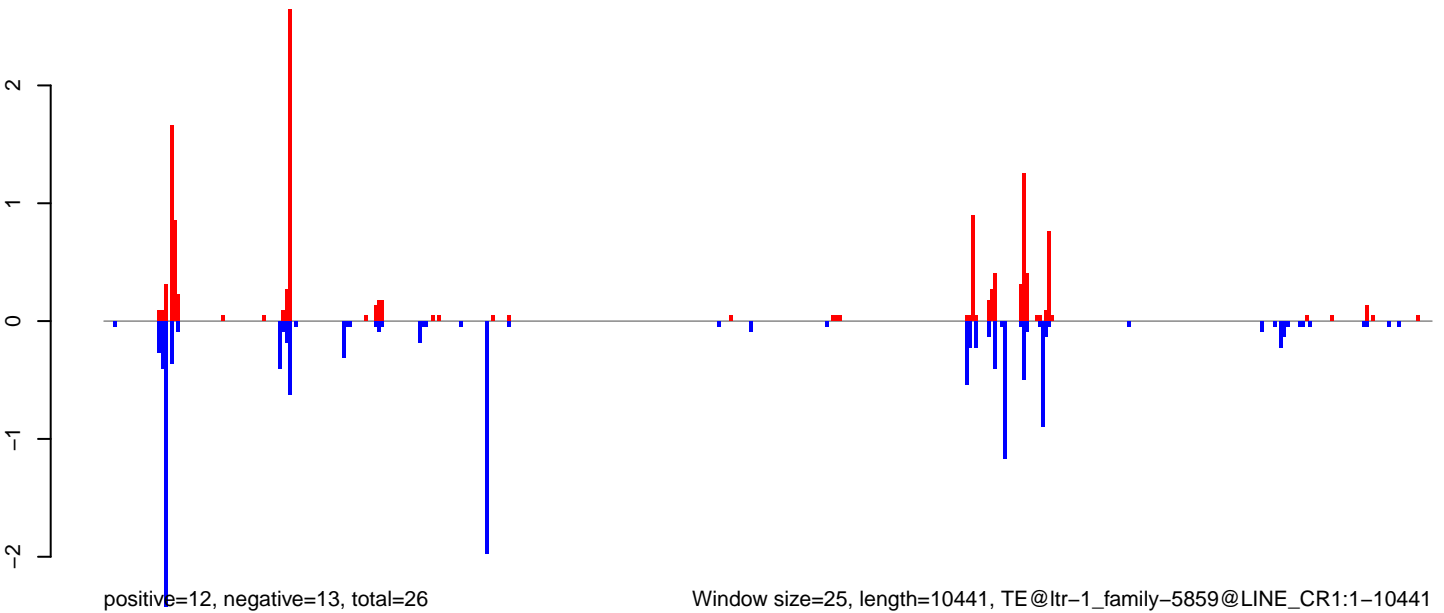

AeAlbo_HeadThor_CHIKV.deltaB2_NOV.rep