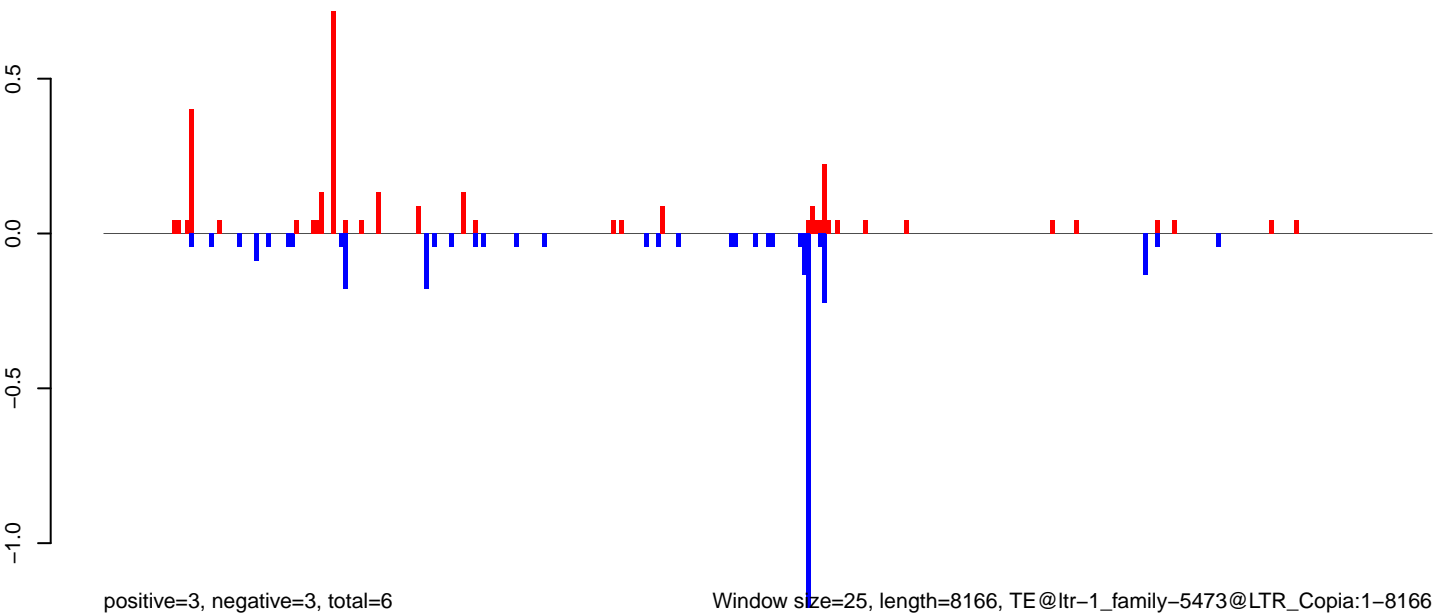

AeAlbo_HeadThor_CHIKV.deltaB2_NOV.rep