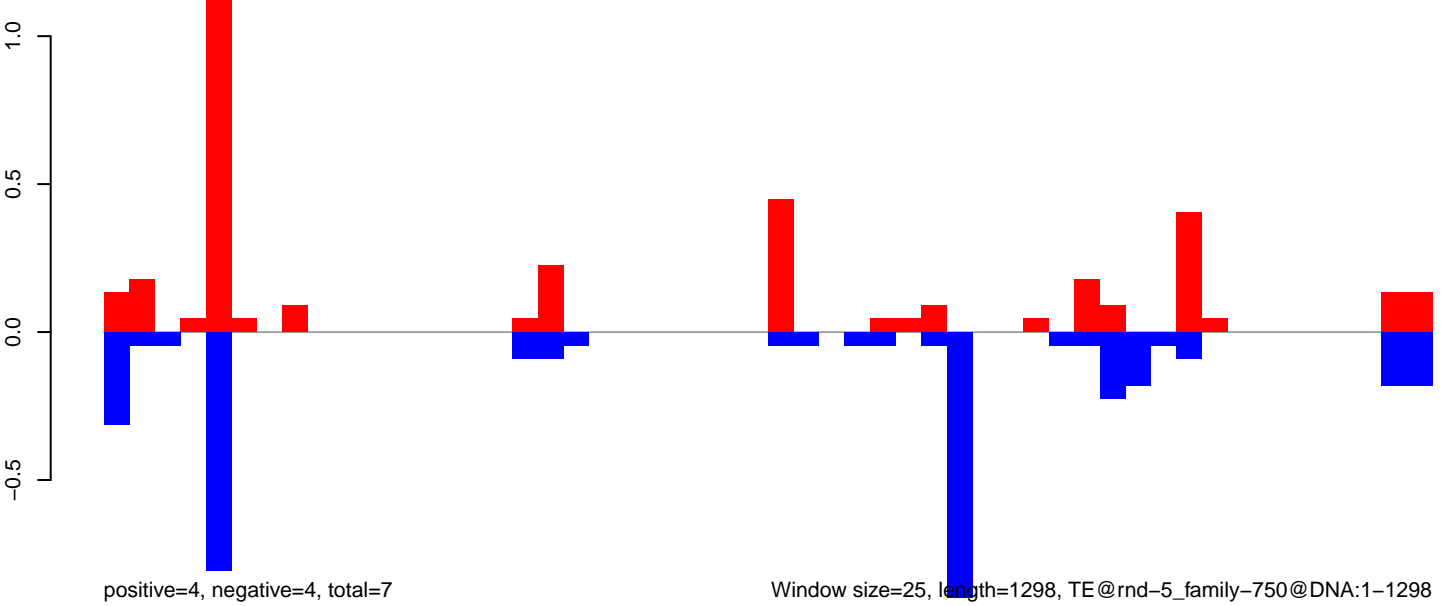

AeAlbo_HeadThor_CHIKV.deltaB2_NOV.rep

0 200 400 600 800 1000 1200