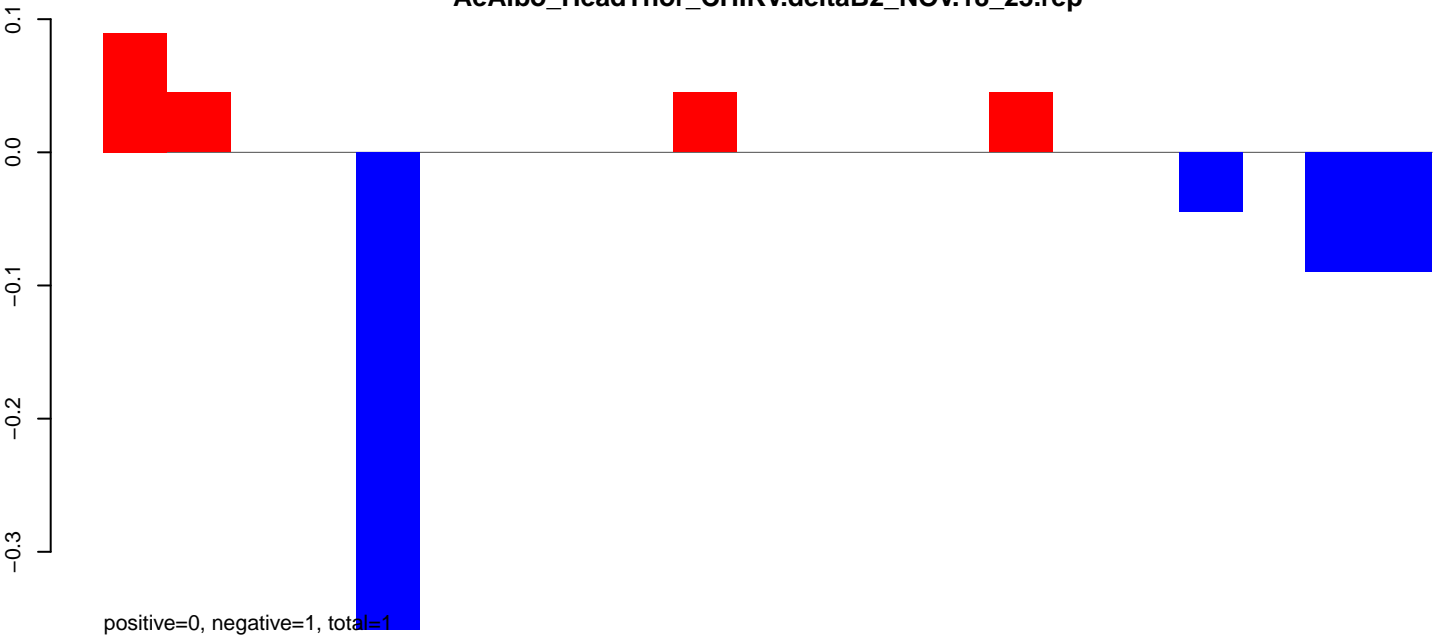

AeAlbo_HeadThor_CHIKV.deltaB2_NOV.18_23.rep