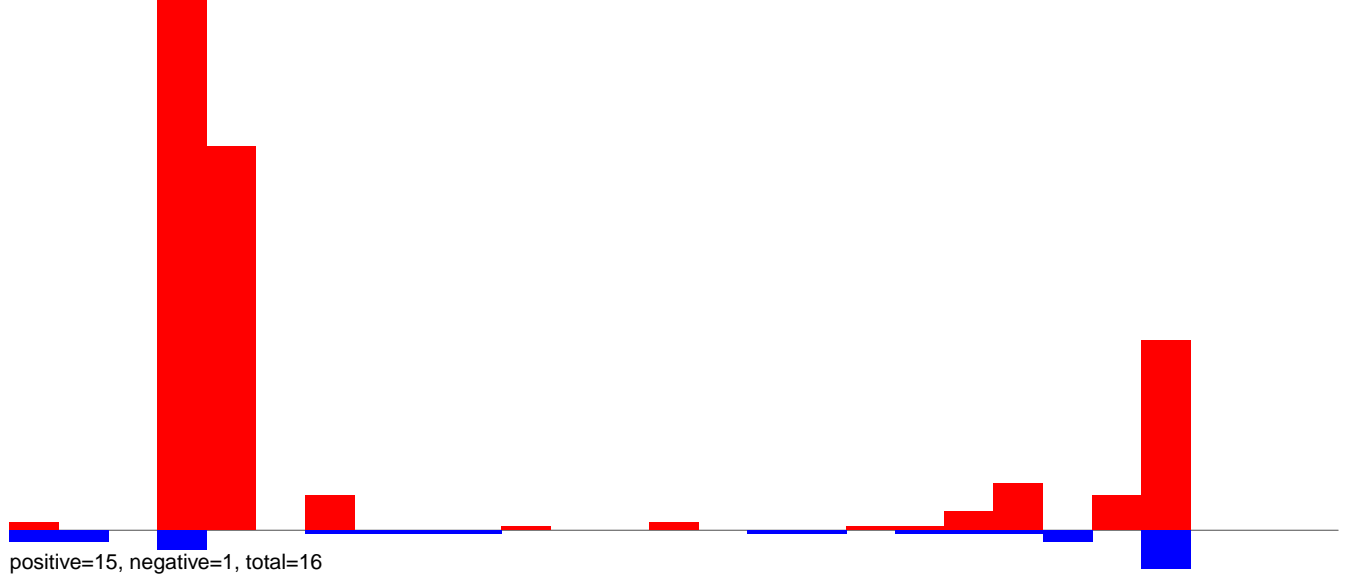

AeAlbo_HeadThor_CHIKV.deltaB2_NOV.18_23.rep

AeAlbo_HeadThor_CHIKV.deltaB2_NOV.24_35.rep

AeAlbo_HeadThor_CHIKV.deltaB2_NOV.rep

AeAlbo_HeadThor_CHIKV.deltaB2_NOV.18_23.rep