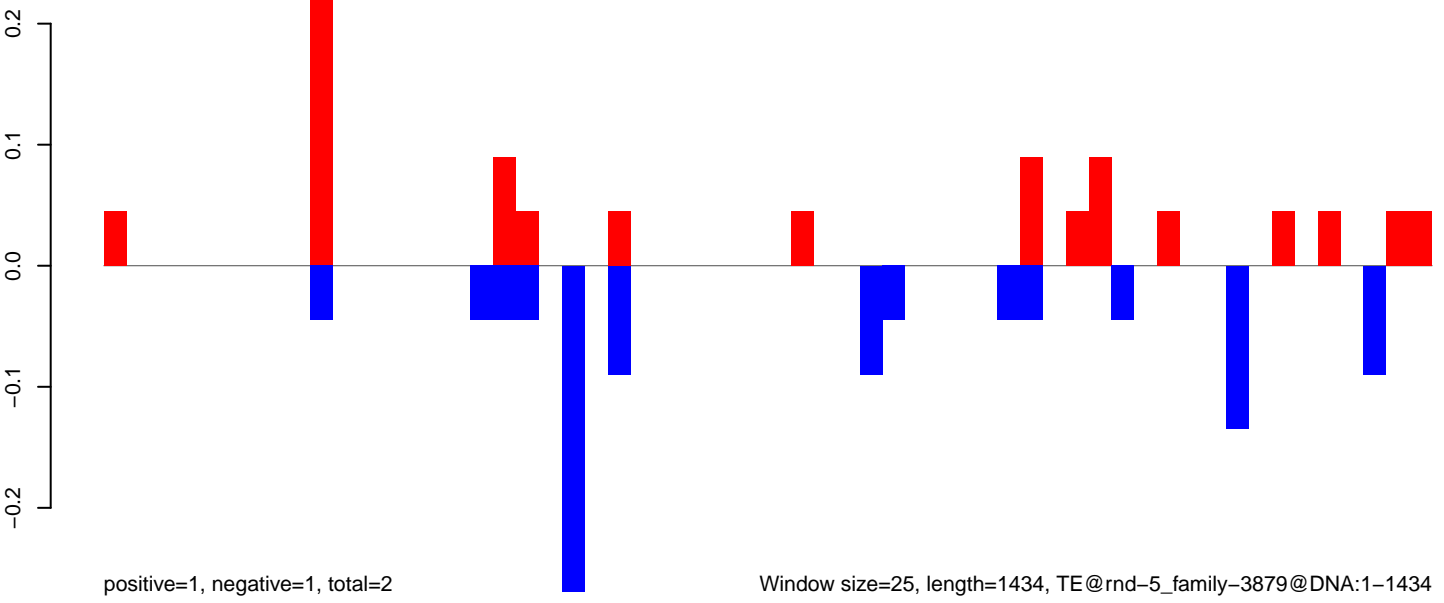

AeAlbo_HeadThor_CHIKV.deltaB2_NOV.rep

Window size=25, length=1434, TE@rnd-5_family-3879@DNA:1-1434