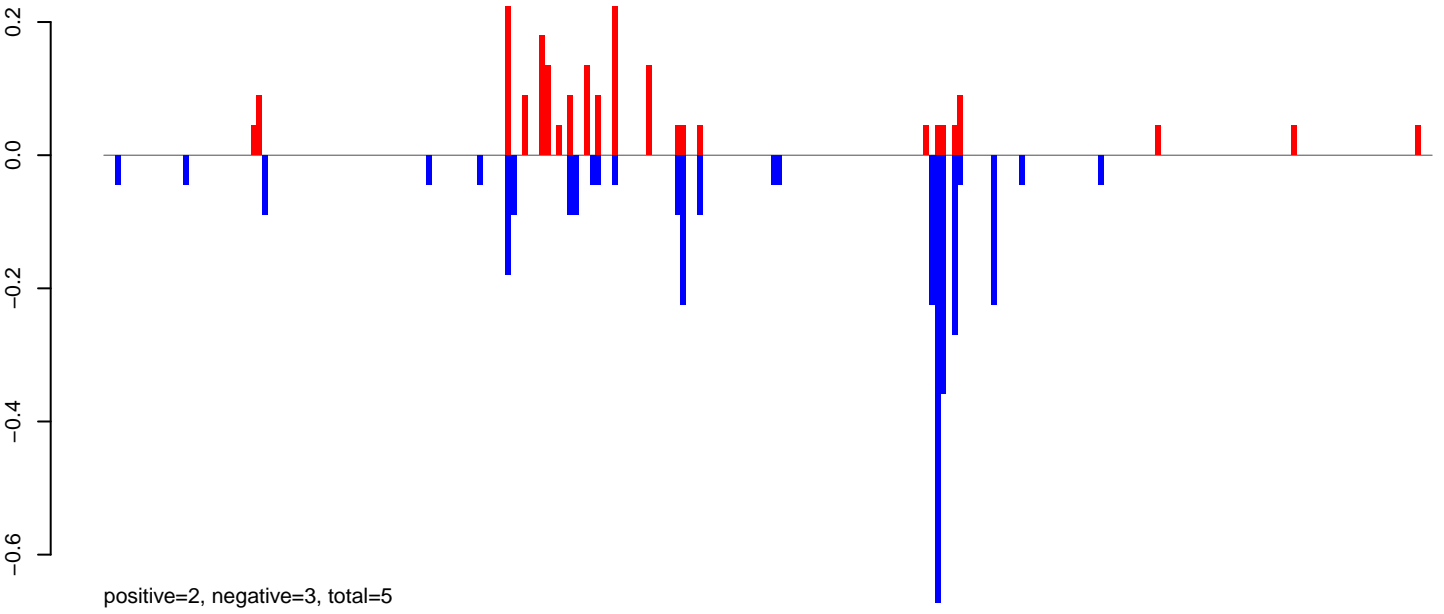

AeAlbo_HeadThor_CHIKV.deltaB2_NOV.18_23.rep