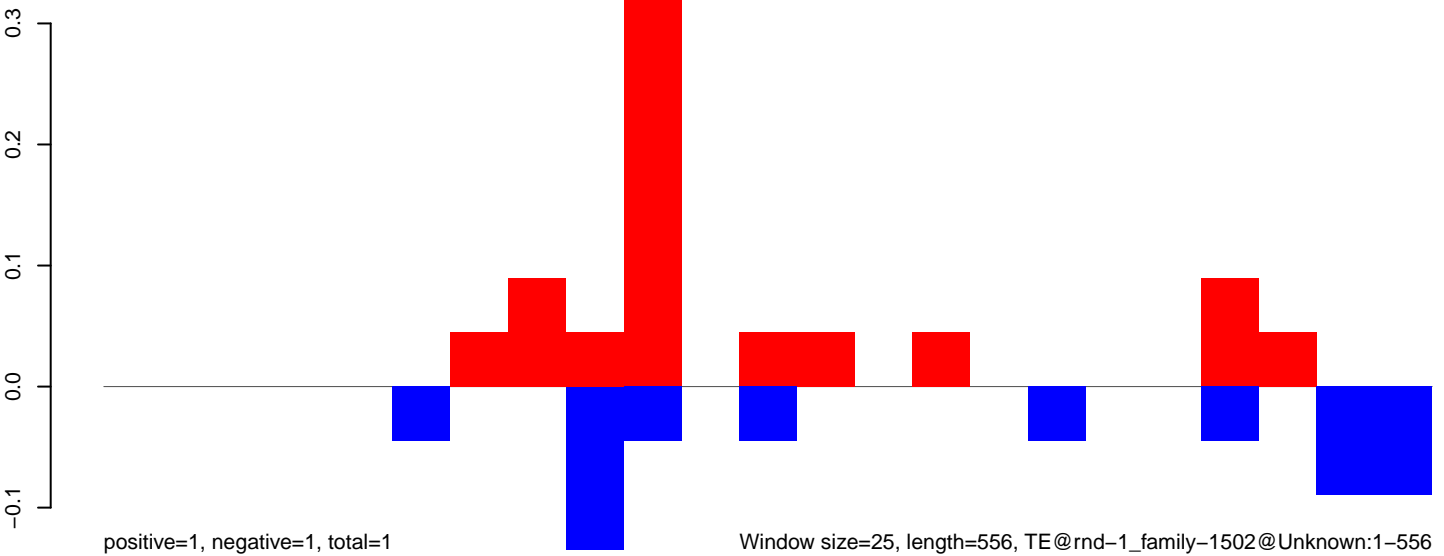

AeAlbo_HeadThor_CHIKV.deltaB2_NOV.rep

Window size=25, length=556, TE@rnd-1_family-1502@Unknown:1-556

AeAlbo_HeadThor_CHIKV.deltaB2_NOV.18_23.rep

AeAlbo_HeadThor_CHIKV.deltaB2_NOV.24_35.rep

AeAlbo_HeadThor_CHIKV.deltaB2_NOV.rep