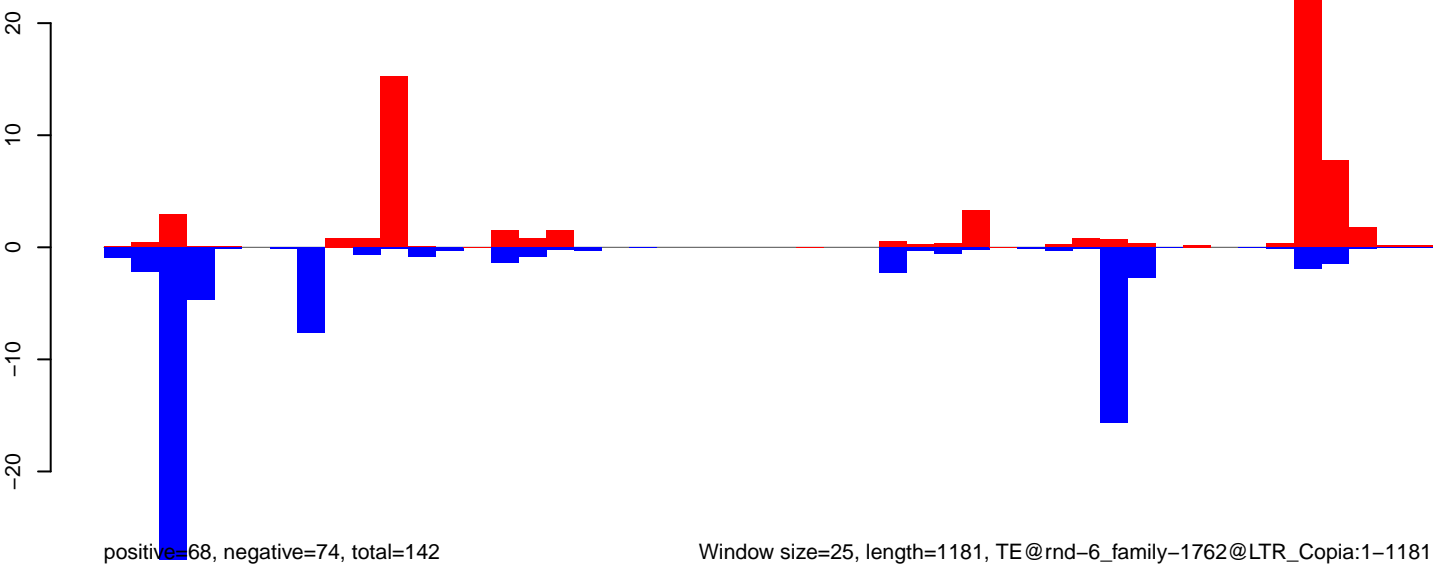

AeAlbo_HeadThor_CHIKV.deltaB2_NOV.rep