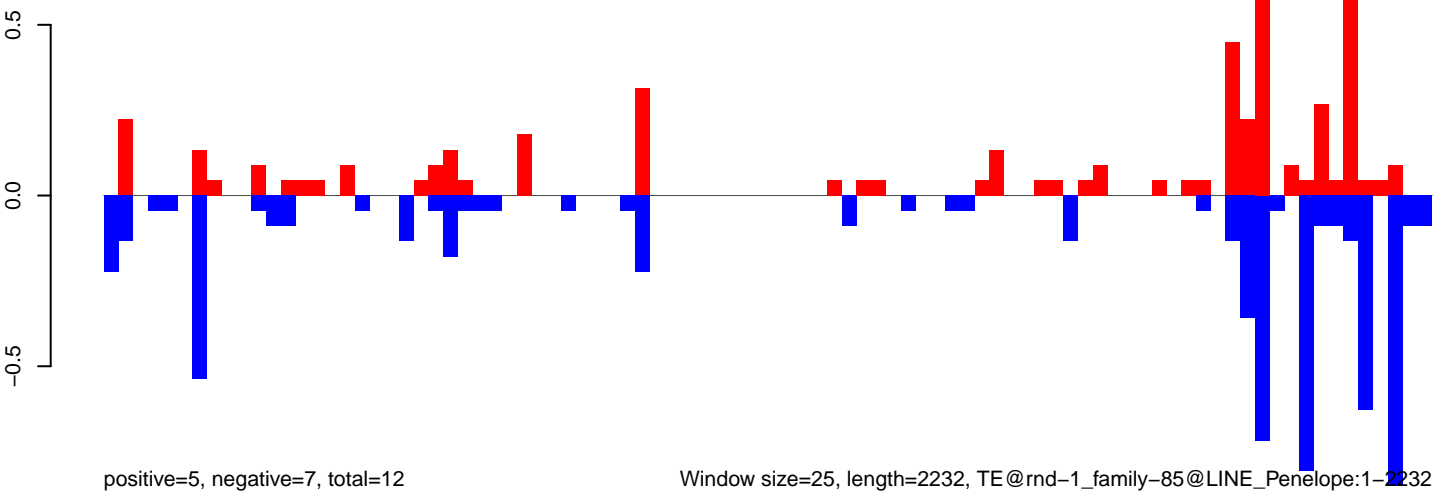

AeAlbo_HeadThor_CHIKV.deltaB2_NOV.18_23.rep

AeAlbo_HeadThor_CHIKV.deltaB2_NOV.24_35.rep

AeAlbo_HeadThor_CHIKV.deltaB2_NOV.rep

Window size=25, length=2232, TE@rnd-1_family-85@LINE_Penelope:1-2232

AeAlbo_HeadThor_CHIKV.deltaB2_NOV.18_23.rep