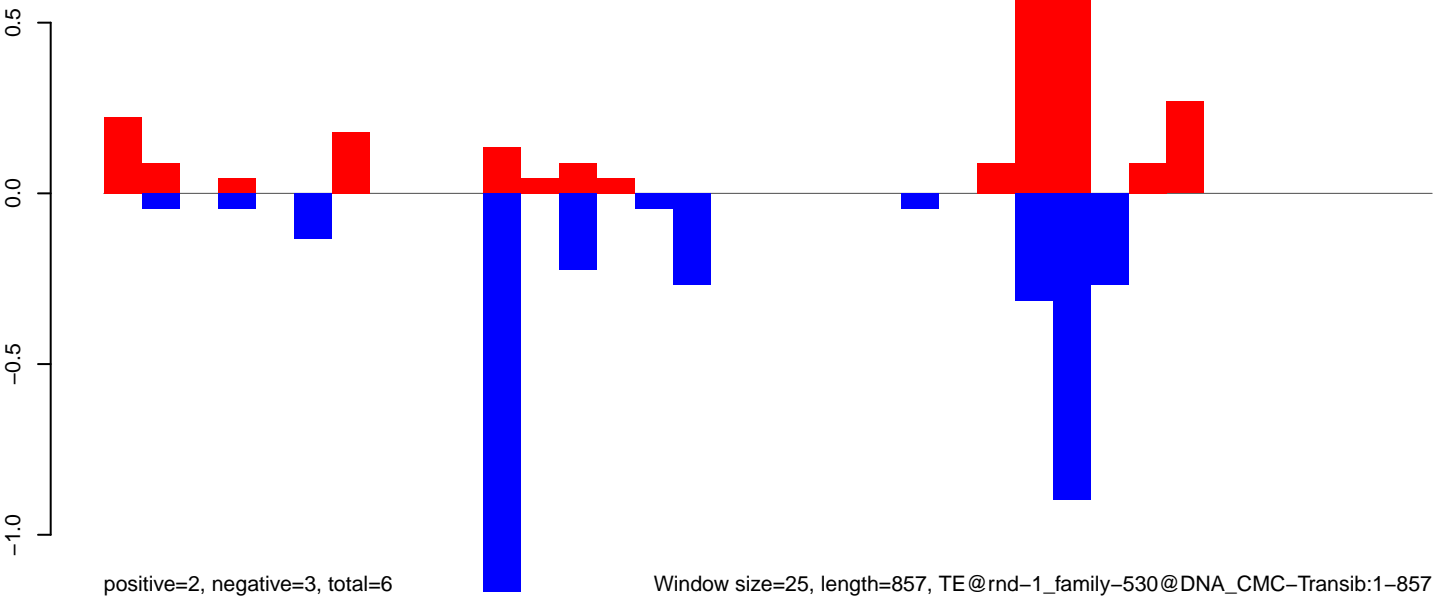

AeAlbo_HeadThor_CHIKV.deltaB2_NOV.rep