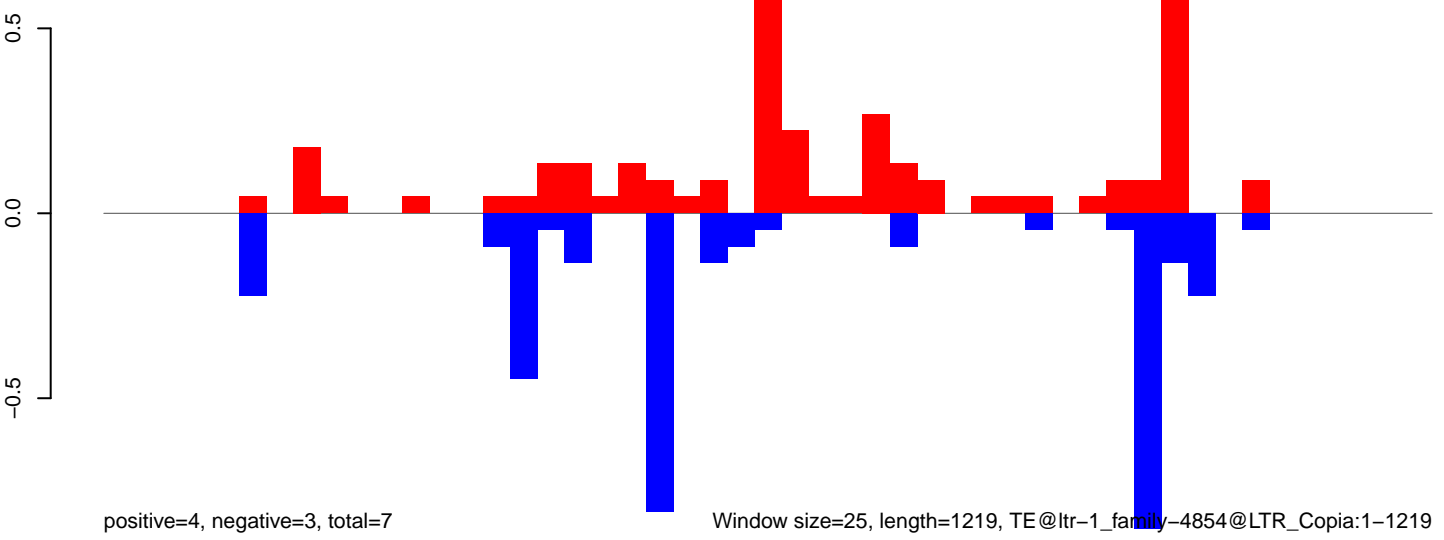

AeAlbo_HeadThor_CHIKV.deltaB2_NOV.rep

Window size=25, length=1219, TE@ltr-1_family-4854@LTR_Copia:1-1219

AeAlbo_HeadThor_CHIKV.deltaB2_NOV.18_23.rep

AeAlbo_HeadThor_CHIKV.deltaB2_NOV.24_35.rep

AeAlbo_HeadThor_CHIKV.deltaB2_NOV.rep