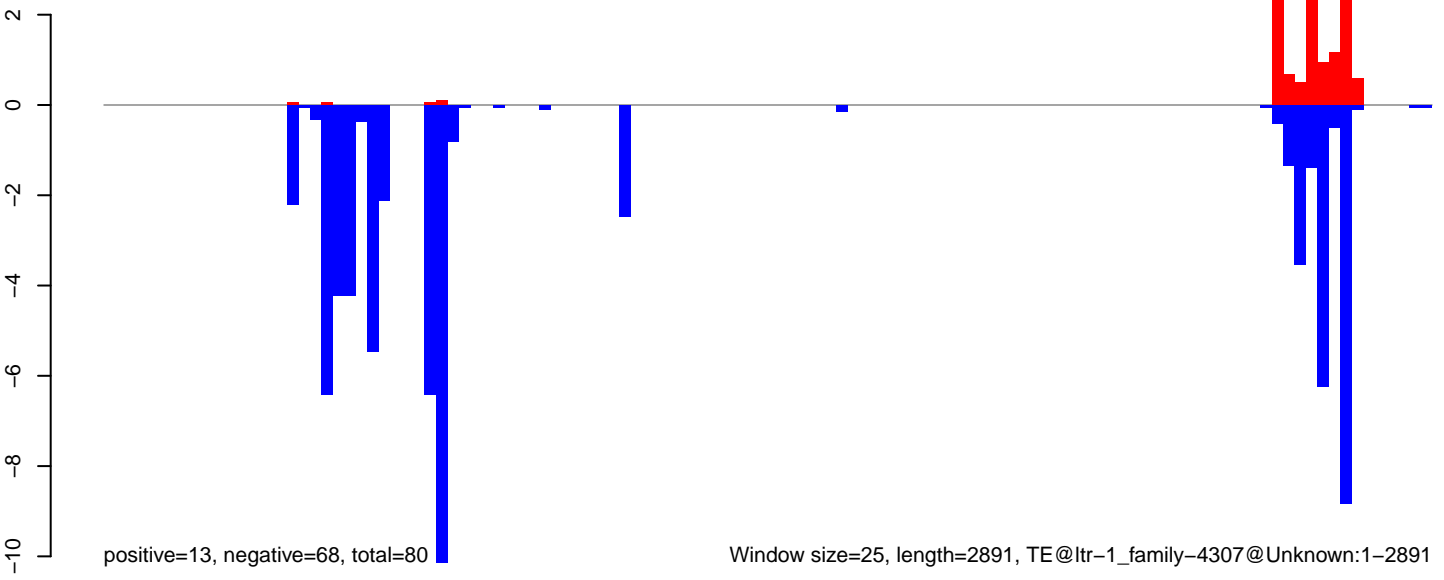

AeAlbo_HeadThor_CHIKV.deltaB2_NOV.rep

Window size=25, length=2891, TE@ltr-1_family-4307@Unknown:1-2891

0 500 1000 1500 2000 2500 3000