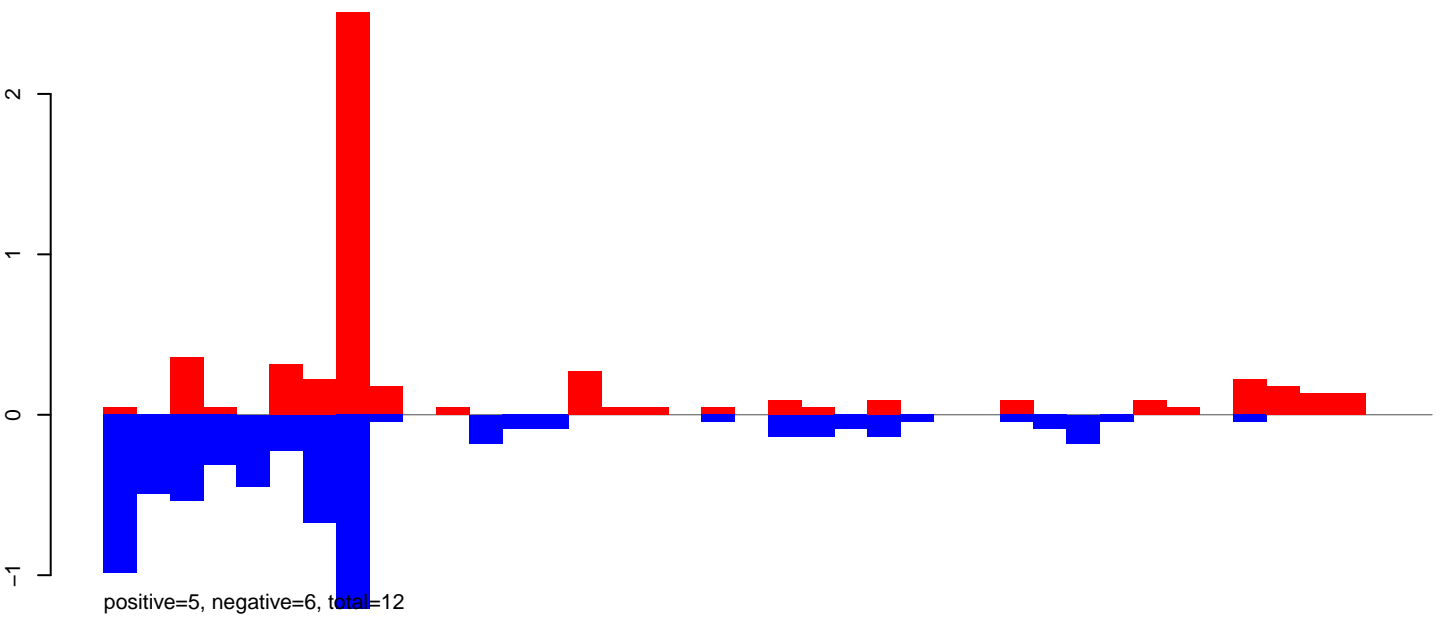

AeAlbo_HeadThor_CHIKV.deltaB2_NOV.24_35.rep

AeAlbo_HeadThor_CHIKV.deltaB2_NOV.rep

Window size=25, length=1611, TE@rnd-1_family-615@LTR_Pao:1-1611

0 500 1000 1500

AeAlbo_HeadThor_CHIKV.deltaB2_NOV.18_23.rep