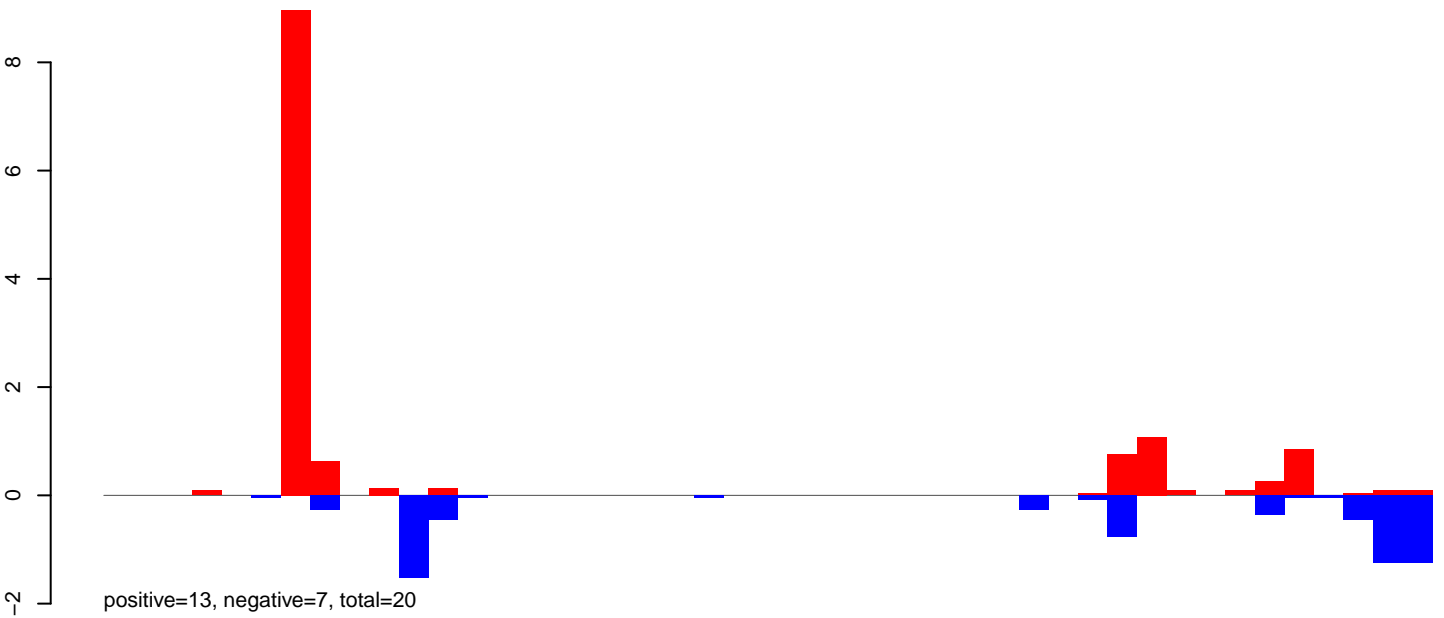

AeAlbo_HeadThor_CHIKV.deltaB2_NOV.18_23.rep