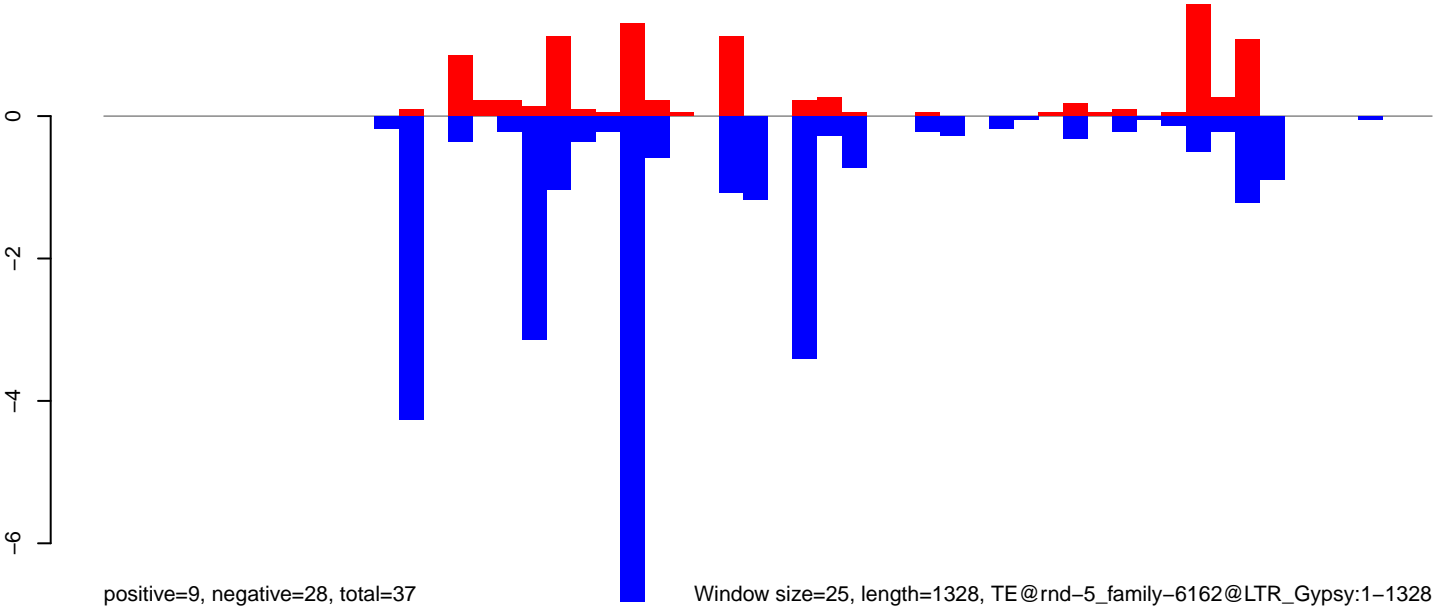

AeAlbo_HeadThor_CHIKV.deltaB2_NOV.18_23.rep

AeAlbo_HeadThor_CHIKV.deltaB2_NOV.rep