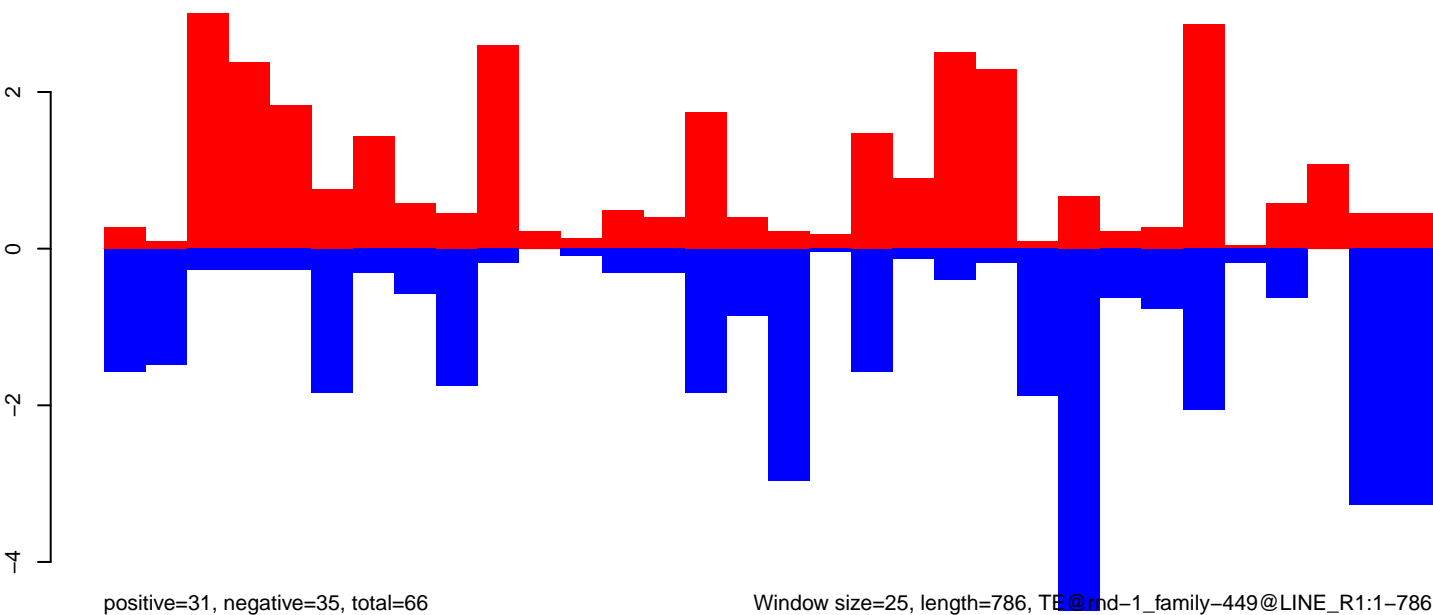

AeAlbo_HeadThor_CHIKV.deltaB2_NOV.rep

Window size=25, length=786, TE@md-1_family-449@LINE_R1:1-786

AeAlbo_HeadThor_CHIKV.deltaB2_NOV.18_23.rep

AeAlbo_HeadThor_CHIKV.deltaB2_NOV.24_35.rep

AeAlbo_HeadThor_CHIKV.deltaB2_NOV.rep