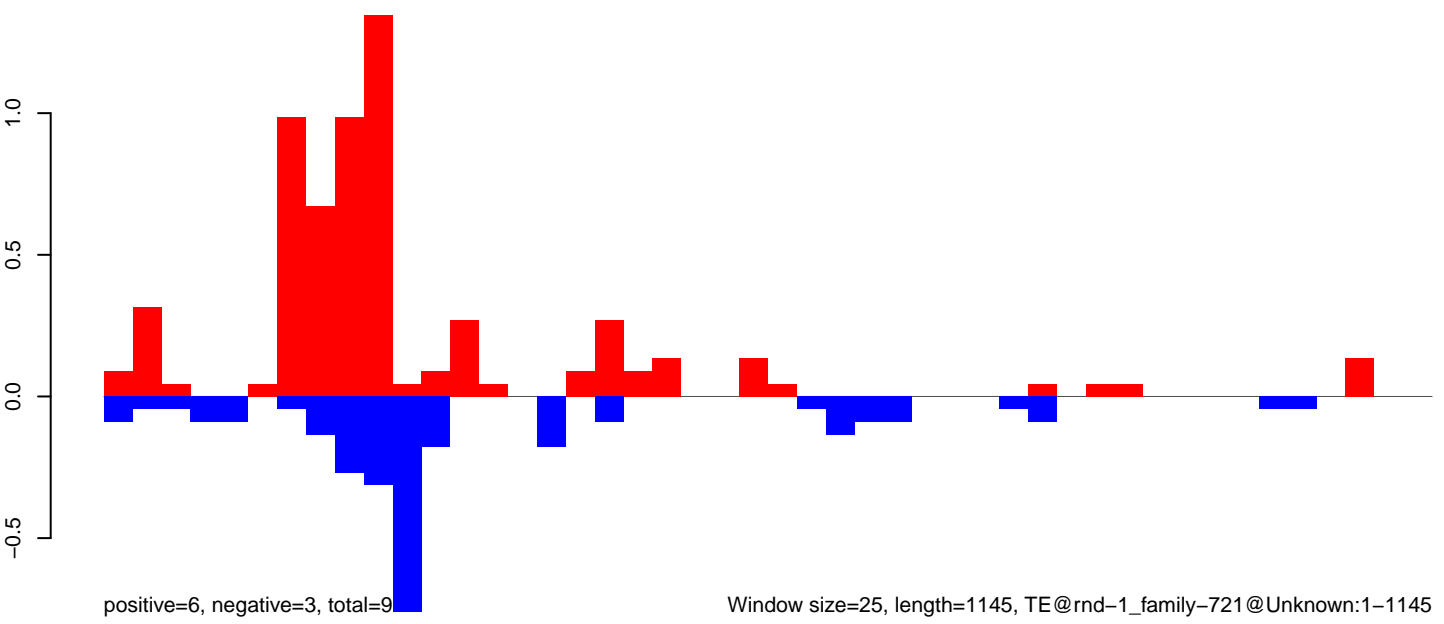

AeAlbo_HeadThor_CHIKV.deltaB2_NOV.rep

AeAlbo_HeadThor_CHIKV.deltaB2_NOV.18_23.rep

AeAlbo_HeadThor_CHIKV.deltaB2_NOV.24_35.rep

AeAlbo_HeadThor_CHIKV.deltaB2_NOV.rep

Window size=25, length=1145, TE@rnd-1_family-721@Unknown:1-1145