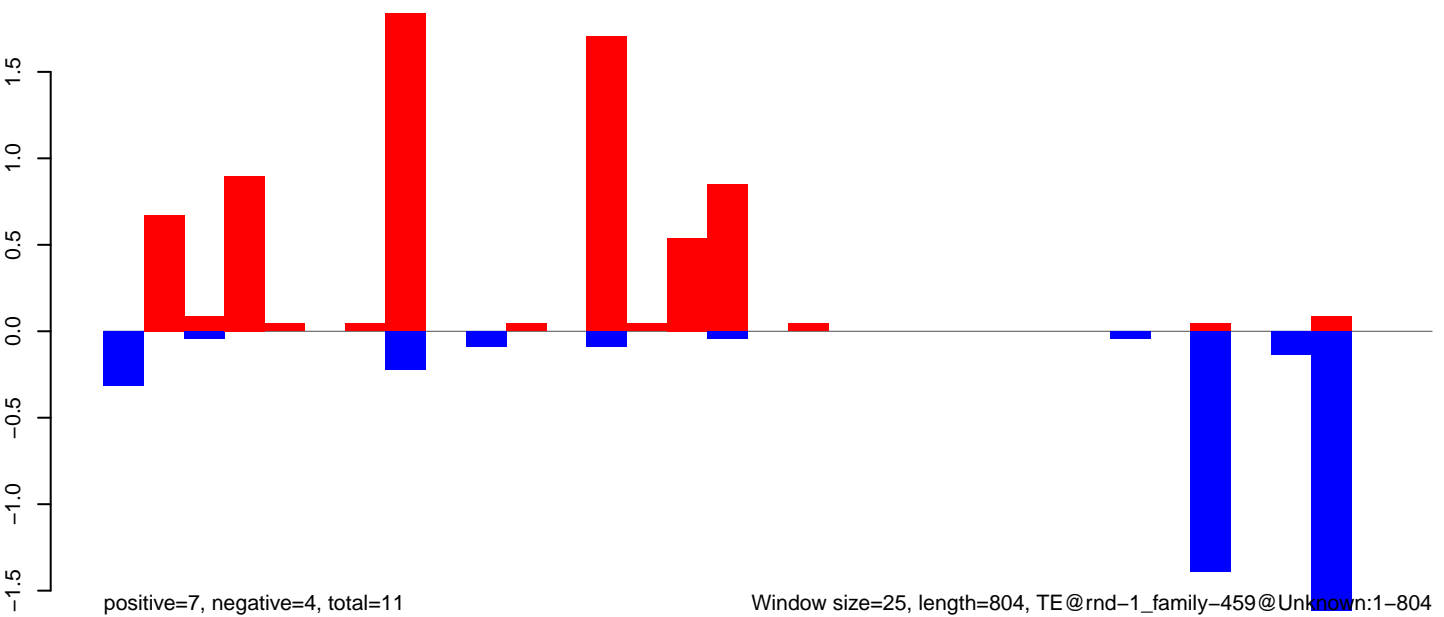

AeAlbo_HeadThor_CHIKV.deltaB2_NOV.rep