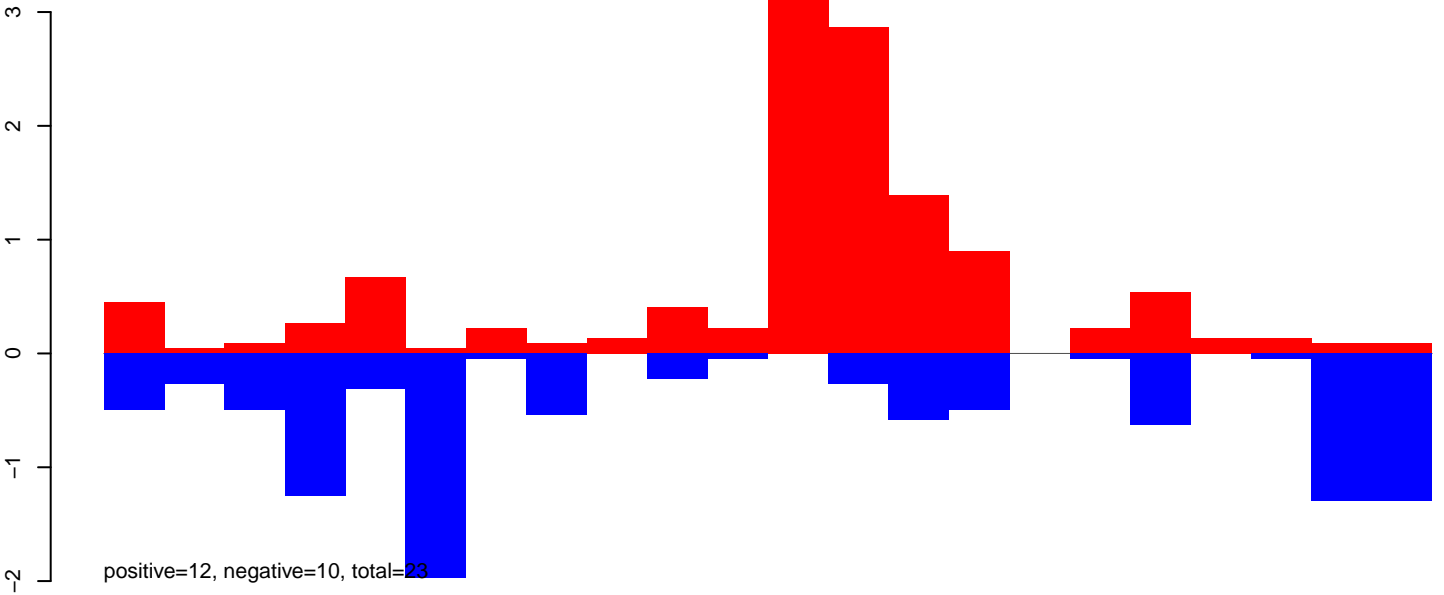

AeAlbo_HeadThor_CHIKV.deltaB2_NOV.18_23.rep