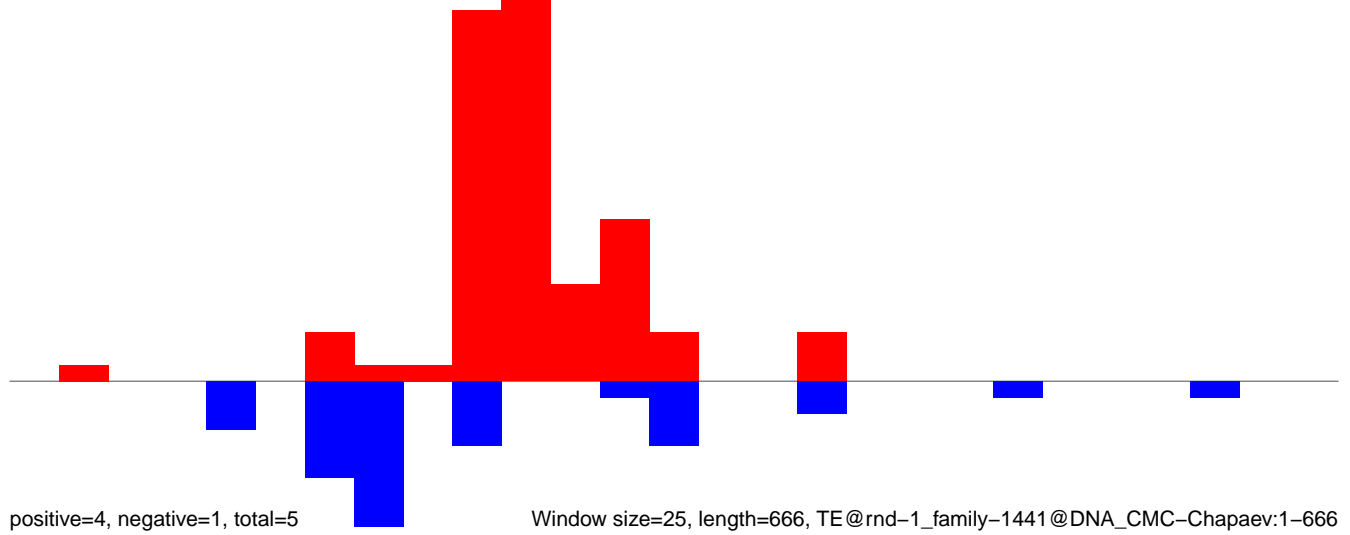

AeAlbo_HeadThor_CHIKV.deltaB2_NOV.24_35.rep

AeAlbo_HeadThor_CHIKV.deltaB2_NOV.rep

Window size=25, length=666, TE@rnd-1_family-1441@DNA_CMC-Chapaev:1-666

AeAlbo_HeadThor_CHIKV.deltaB2_NOV.18_23.rep

positive=0, negative=0, total=0