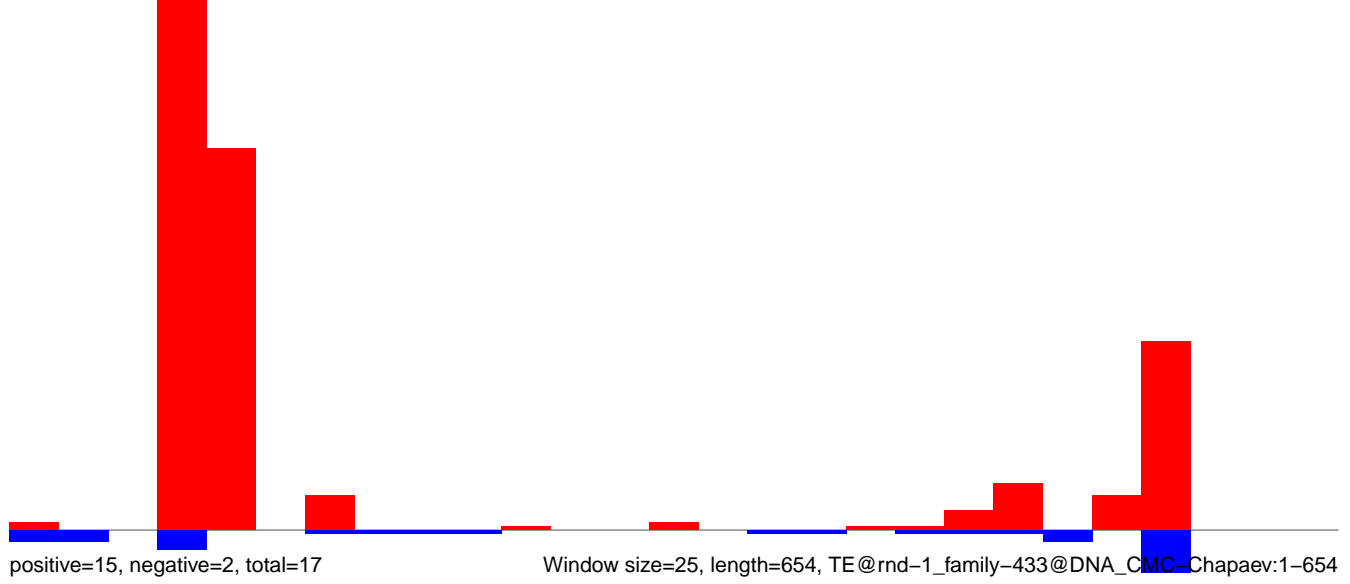

AeAlbo_HeadThor_CHIKV.deltaB2_NOV.rep

AeAlbo_HeadThor_CHIKV.deltaB2_NOV.18_23.rep