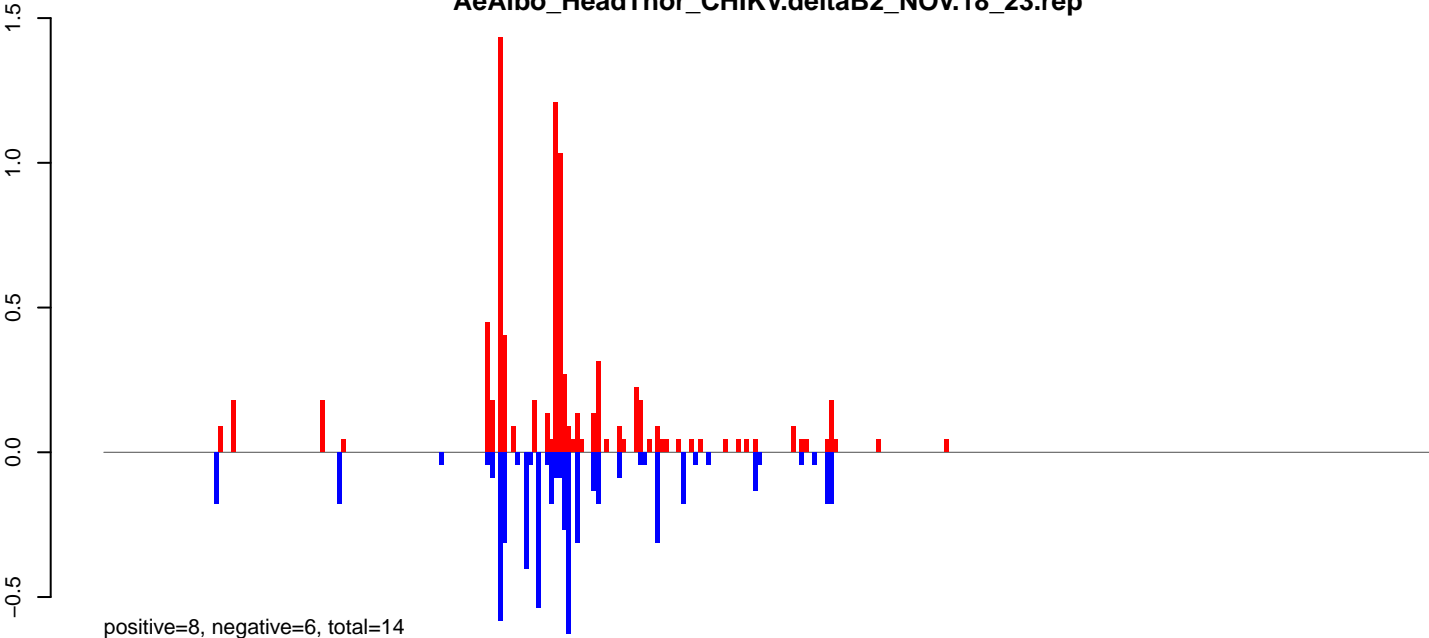

AeAlbo_HeadThor_CHIKV.deltaB2_NOV.18_23.rep