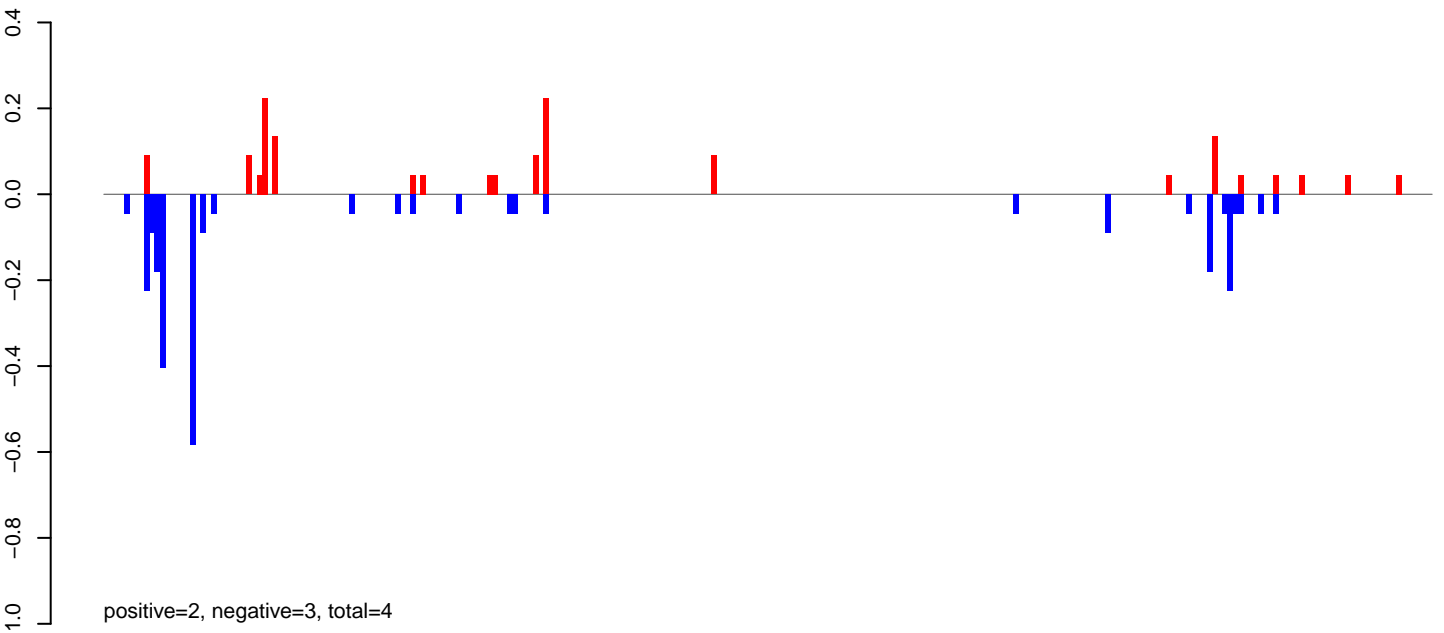

Window size=25, length=6429, TE@ltr-1_family-3738@LTR_Gypsy:1-6429

0 1000 2000 3000 4000 5000 6000

AeAlbo_HeadThor_CHIKV.deltaB2_NOV.18_23.rep

AeAlbo_HeadThor_CHIKV.deltaB2_NOV.24_35.rep

AeAlbo_HeadThor_CHIKV.deltaB2_NOV.rep