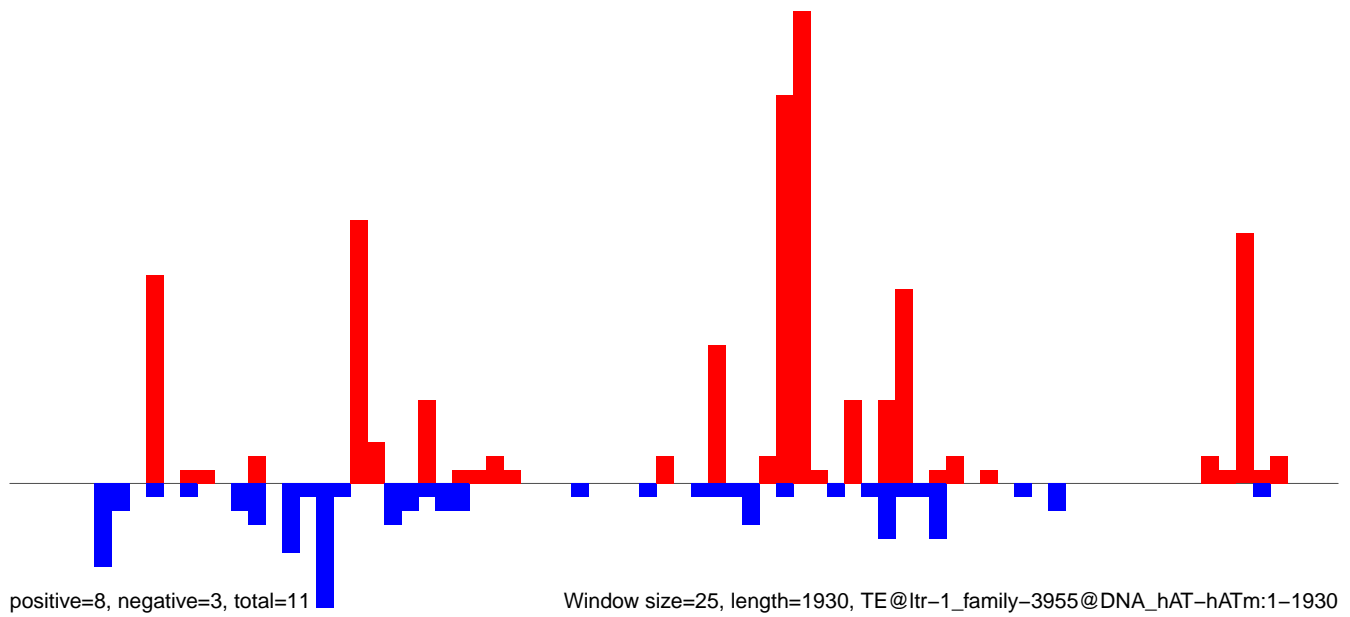

Window size=25, length=3473, TE@ltr-1_family-4120@LTR_Pao:1-3473

0 500 1000 1500 2000 2500 3000 3500

AeAlbo_HeadThor_CHIKV.deltaB2_NOV.18_23.rep

AeAlbo_HeadThor_CHIKV.deltaB2_NOV.24_35.rep

AeAlbo_HeadThor_CHIKV.deltaB2_NOV.rep