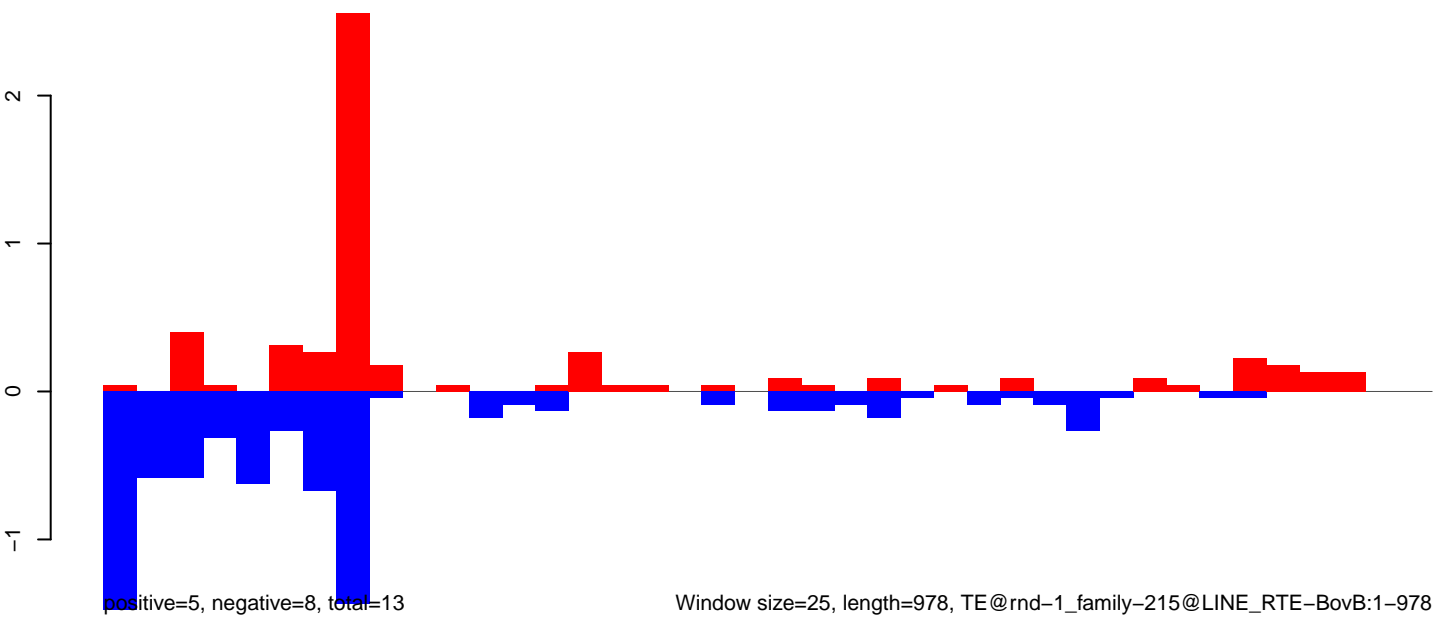

AeAlbo_HeadThor_CHIKV.deltaB2_NOV.18_23.rep

AeAlbo_HeadThor_CHIKV.deltaB2_NOV.rep