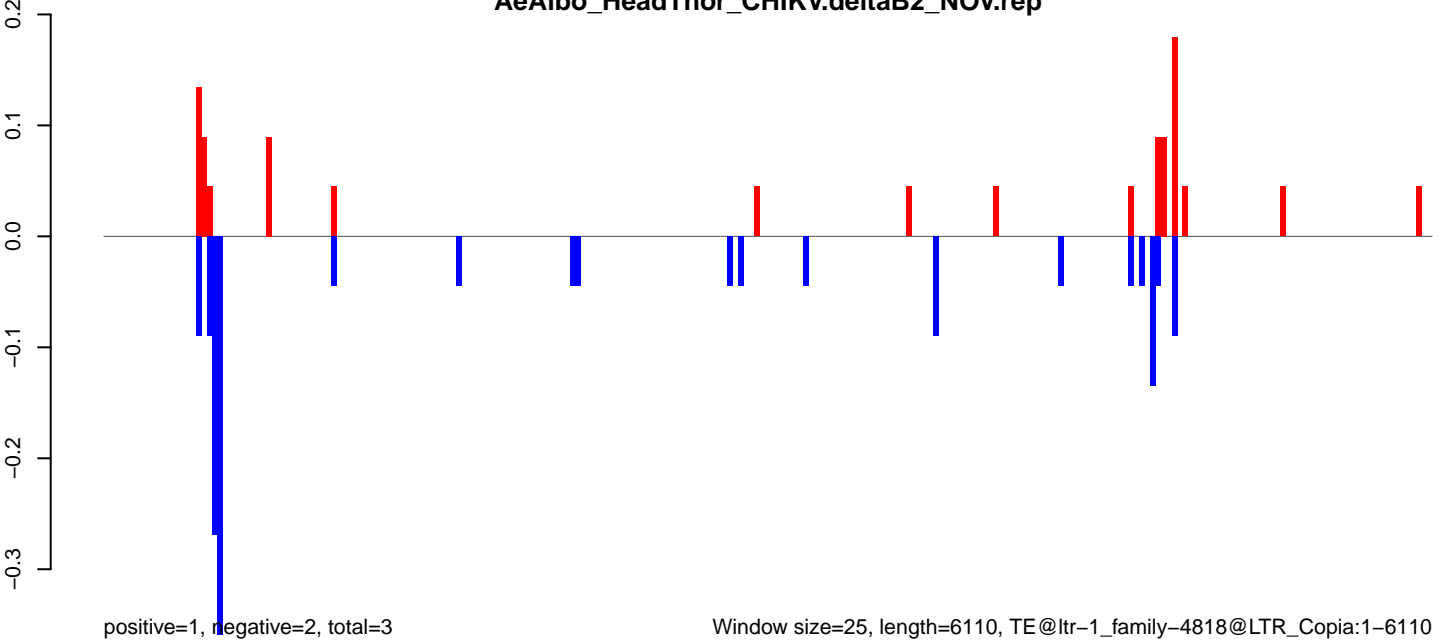

AeAlbo_HeadThor_CHIKV.deltaB2_NOV.rep