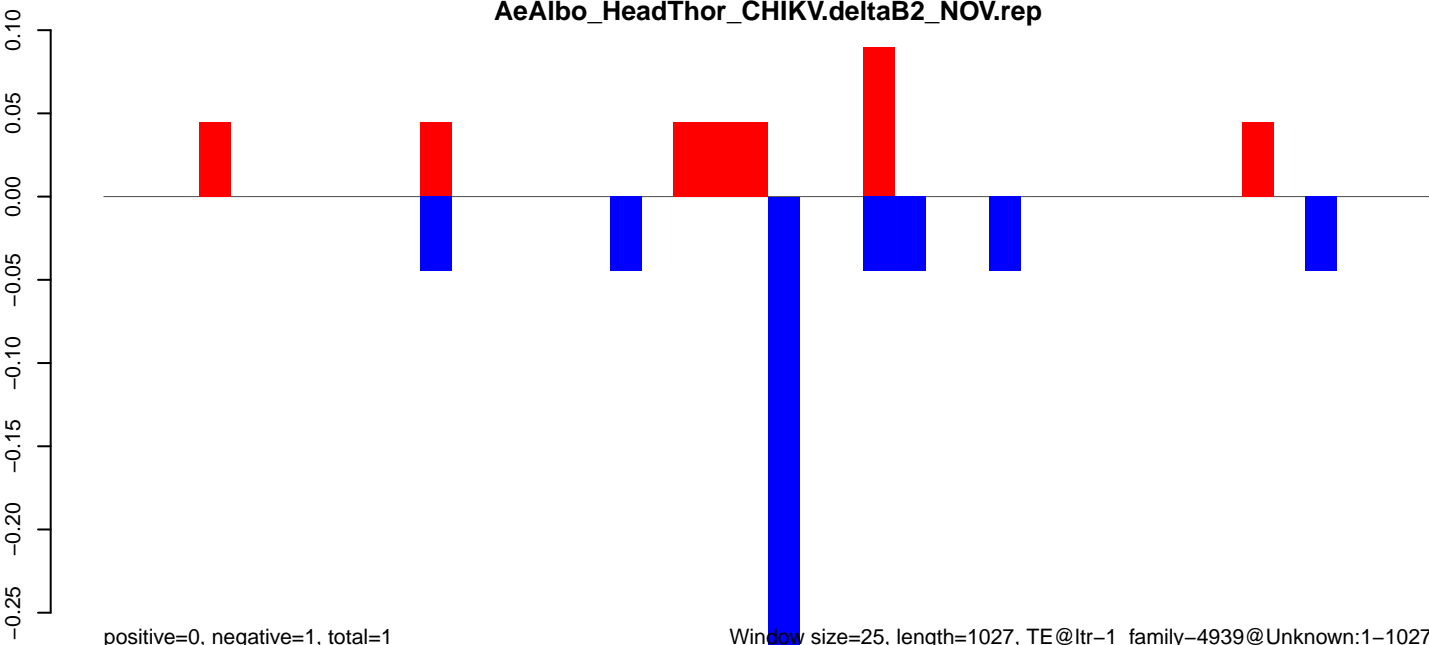

AeAlbo_HeadThor_CHIKV.deltaB2_NOV.rep

Window size=25, length=1027, TE@ltr-1_family-4939@Unknown:1-1027

0 200 400 600 800 1000

AeAlbo_HeadThor_CHIKV.deltaB2_NOV.18_23.rep

AeAlbo_HeadThor_CHIKV.deltaB2_NOV.24_35.rep