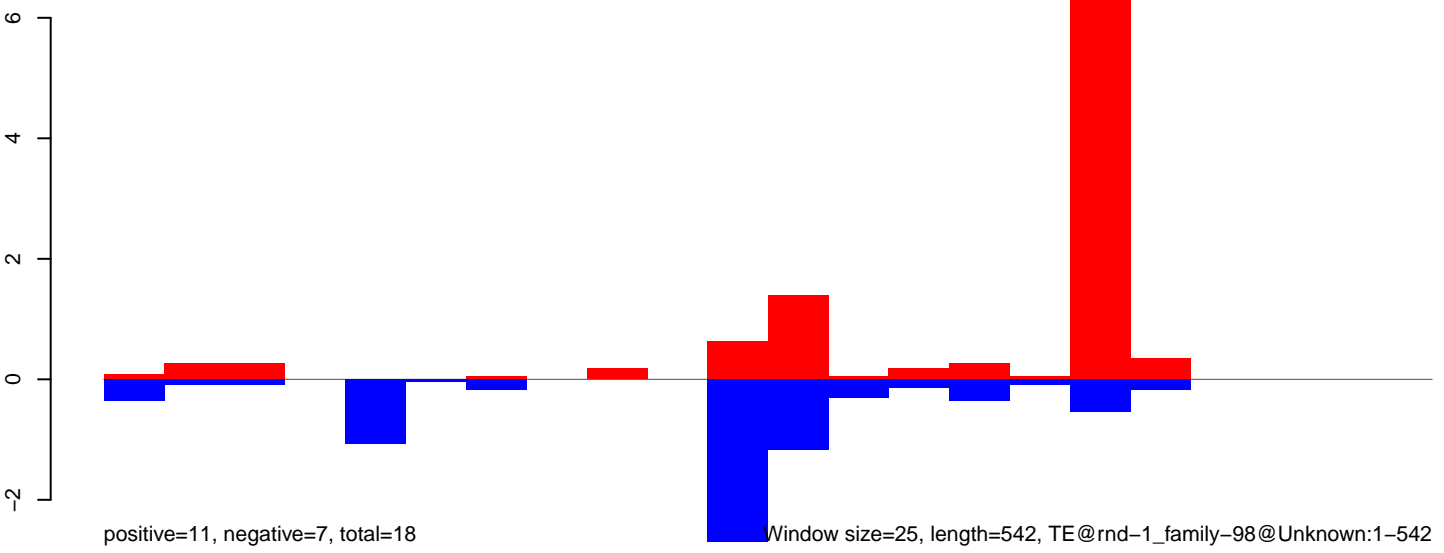

AeAlbo_HeadThor_CHIKV.deltaB2_NOV.18_23.rep

AeAlbo_HeadThor_CHIKV.deltaB2_NOV.24_35.rep

AeAlbo_HeadThor_CHIKV.deltaB2_NOV.rep

Window size=25, length=505, TE@rnd-1_family-770@DNA:1-505

AeAlbo_HeadThor_CHIKV.deltaB2_NOV.18_23.rep