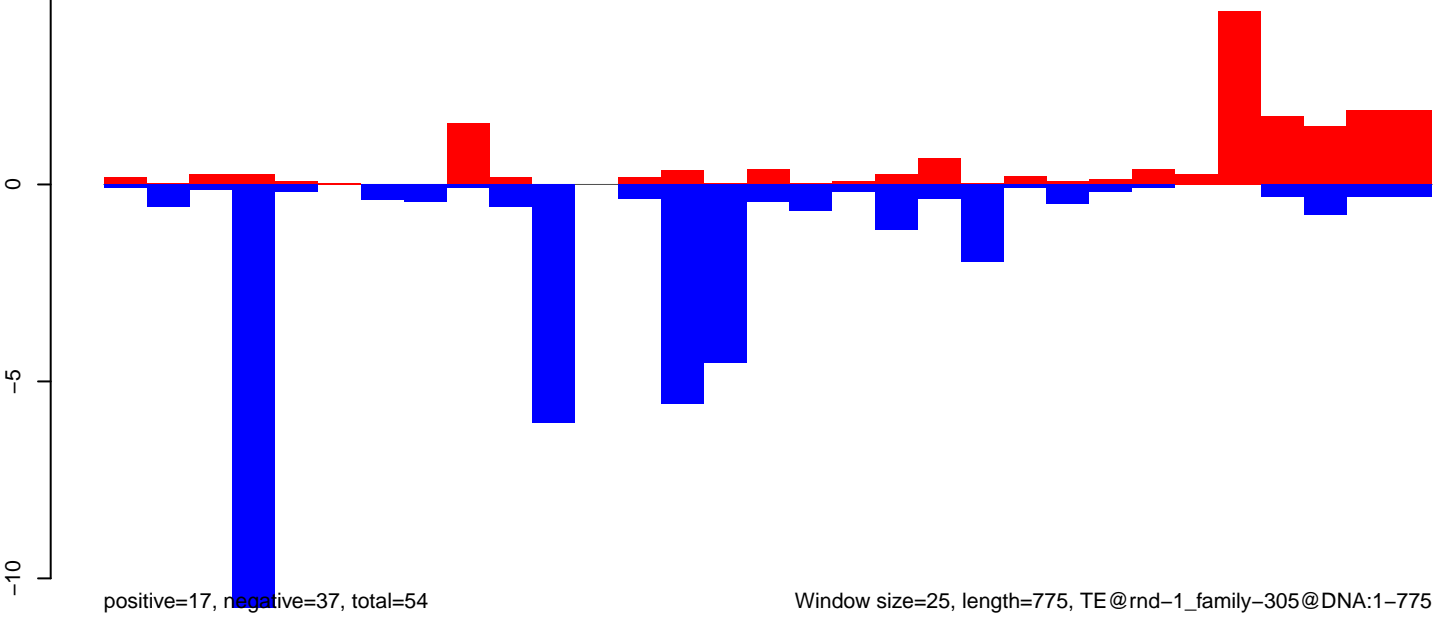

AeAlbo_HeadThor_CHIKV.deltaB2_NOV.rep

Window size=25, length=775, TE@rnd-1_family-305@DNA:1-775