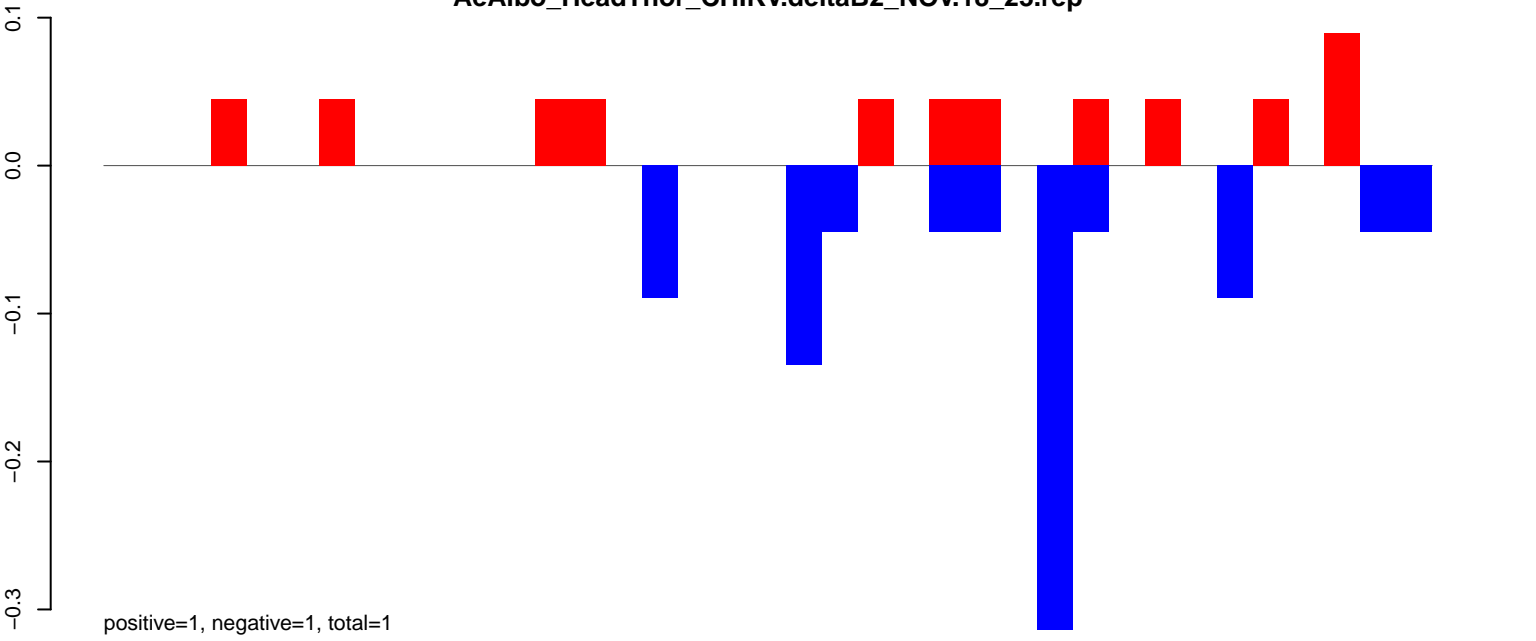

AeAlbo_HeadThor_CHIKV.deltaB2_NOV.24_35.rep

AeAlbo_HeadThor_CHIKV.deltaB2_NOV.rep

Window size=25, length=1389, TE@rnd-5_family-1616@DNA_Zator:1-1389

AeAlbo_HeadThor_CHIKV.deltaB2_NOV.18_23.rep

AeAlbo_HeadThor_CHIKV.deltaB2_NOV.24_35.rep