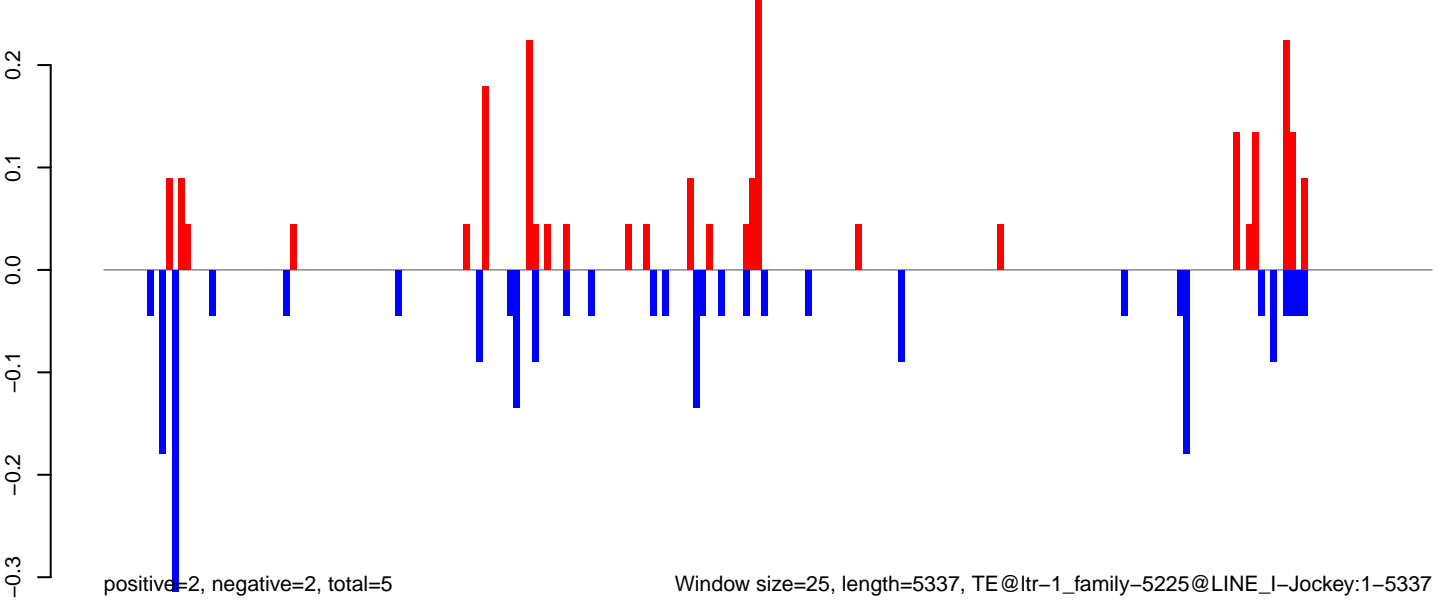

AeAlbo_HeadThor_CHIKV.deltaB2_NOV.rep