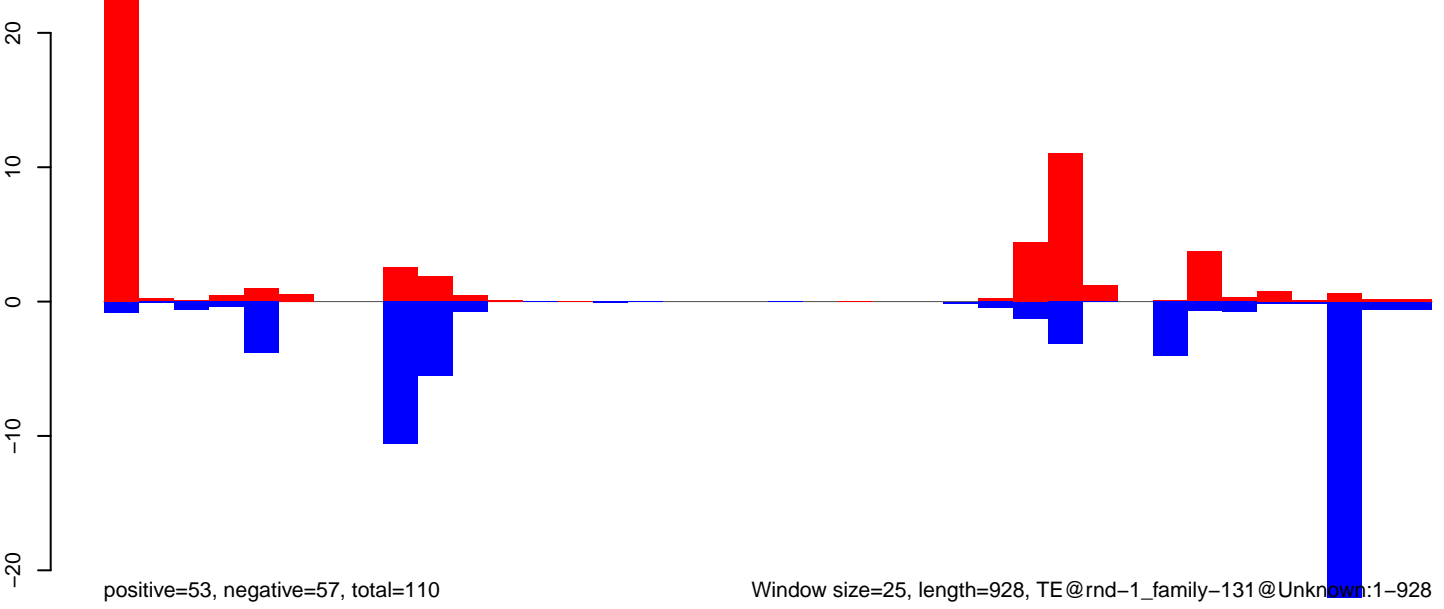

AeAlbo_HeadThor_CHIKV.deltaB2_NOV.rep

AeAlbo_HeadThor_CHIKV.deltaB2_NOV.18_23.rep

AeAlbo_HeadThor_CHIKV.deltaB2_NOV.24_35.rep

AeAlbo_HeadThor_CHIKV.deltaB2_NOV.rep

Window size=25, length=6108, TE@ltr-1_family-6347@LTR_Gypsy:1-6108