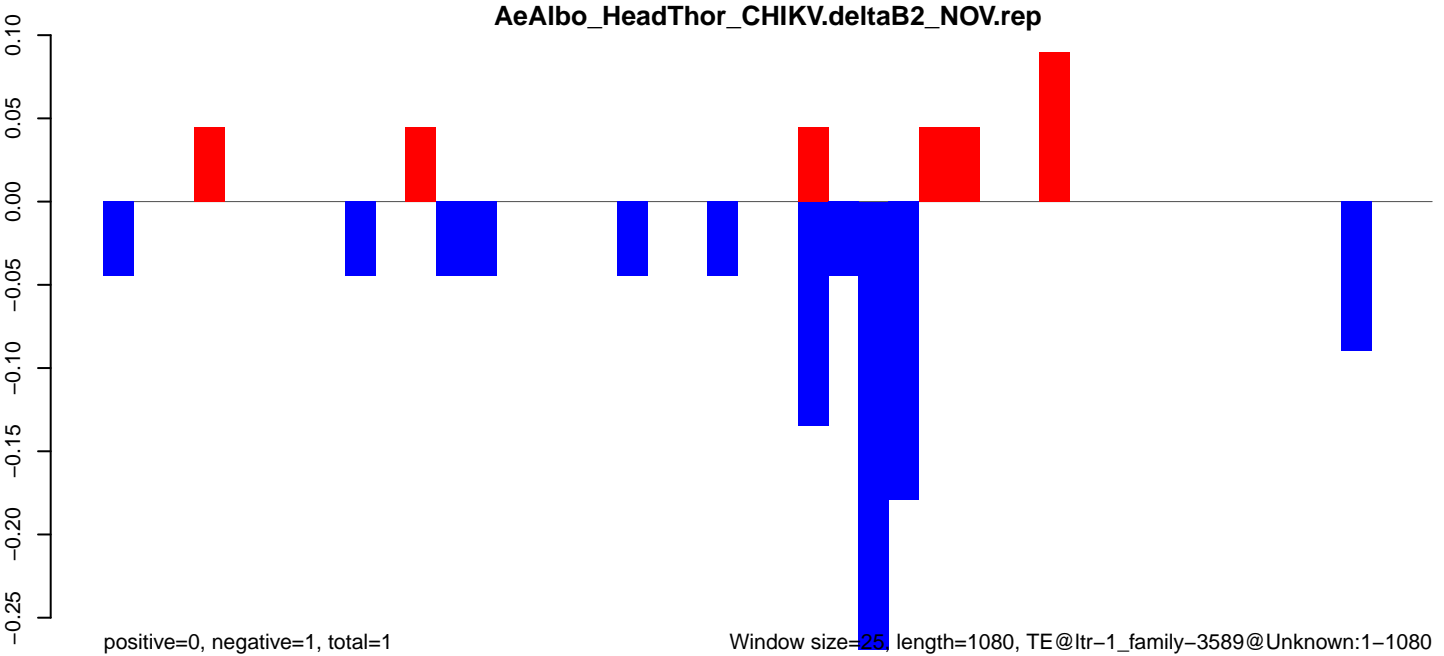

AeAlbo_HeadThor_CHIKV.deltaB2_NOV.rep