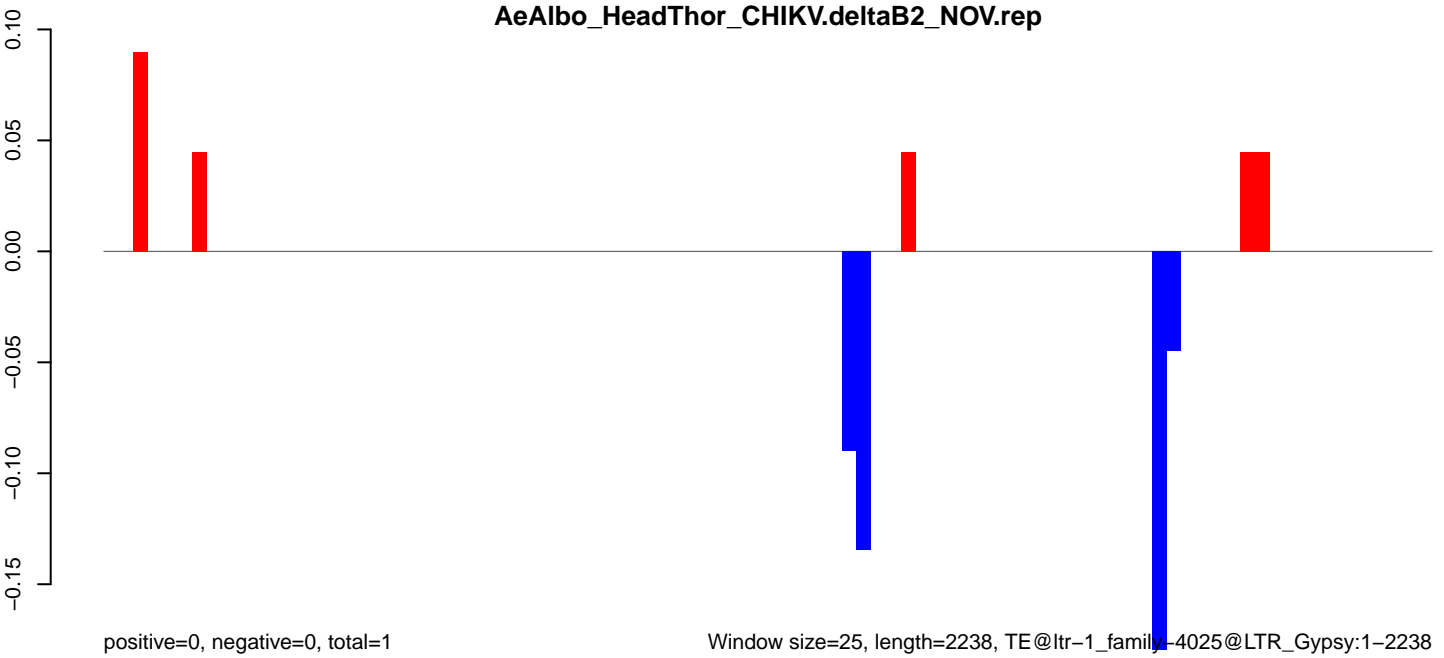

AeAlbo_HeadThor_CHIKV.deltaB2_NOV.18_23.rep

AeAlbo_HeadThor_CHIKV.deltaB2_NOV.rep