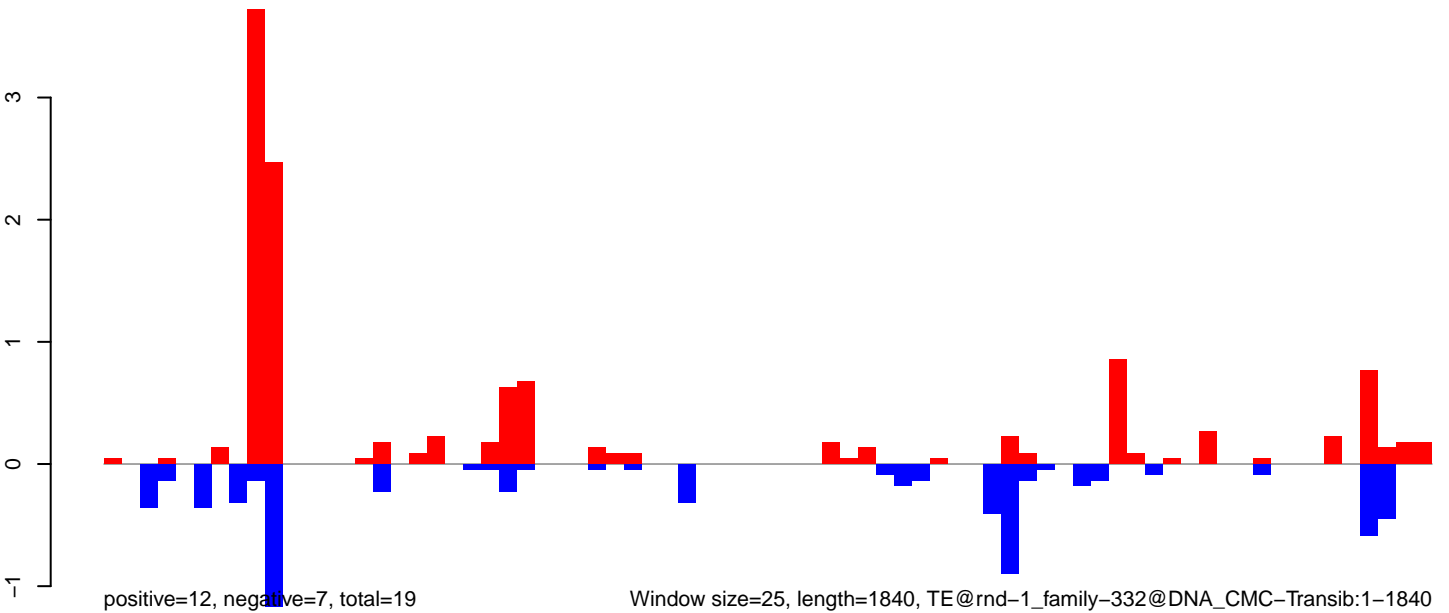

AeAlbo_HeadThor_CHIKV.deltaB2_NOV.rep