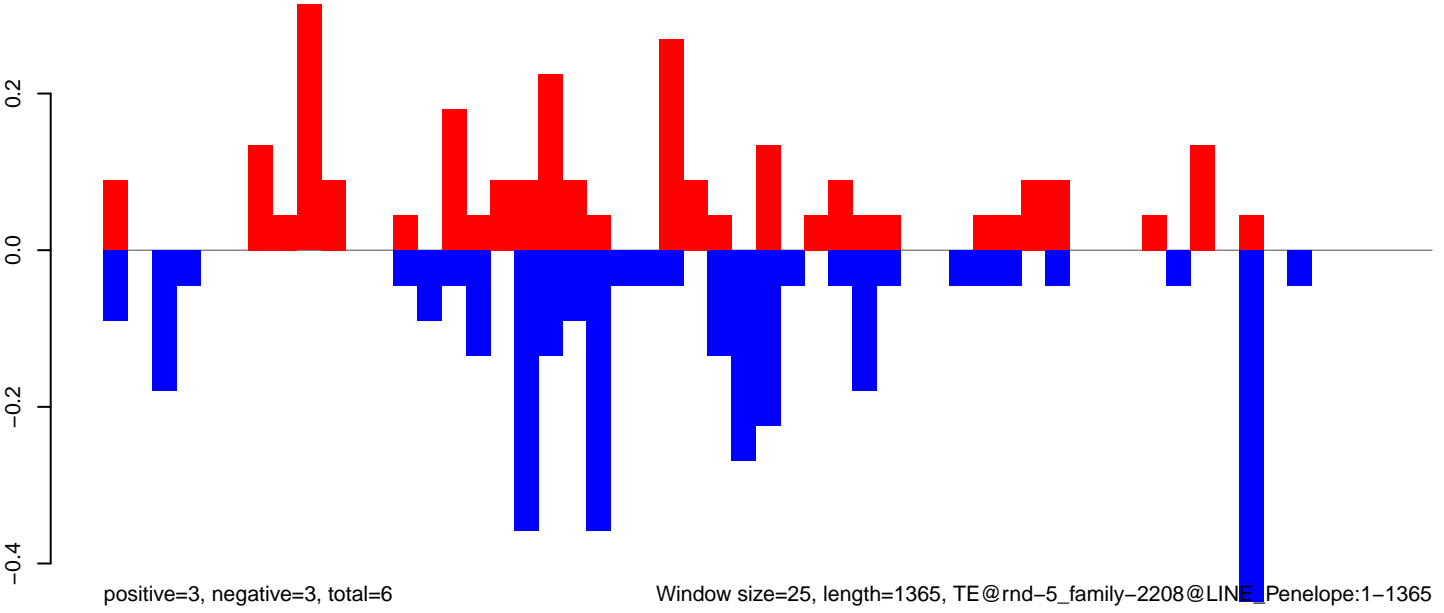

AeAlbo_HeadThor_CHIKV.deltaB2_NOV.18_23.rep

AeAlbo_HeadThor_CHIKV.deltaB2_NOV.rep