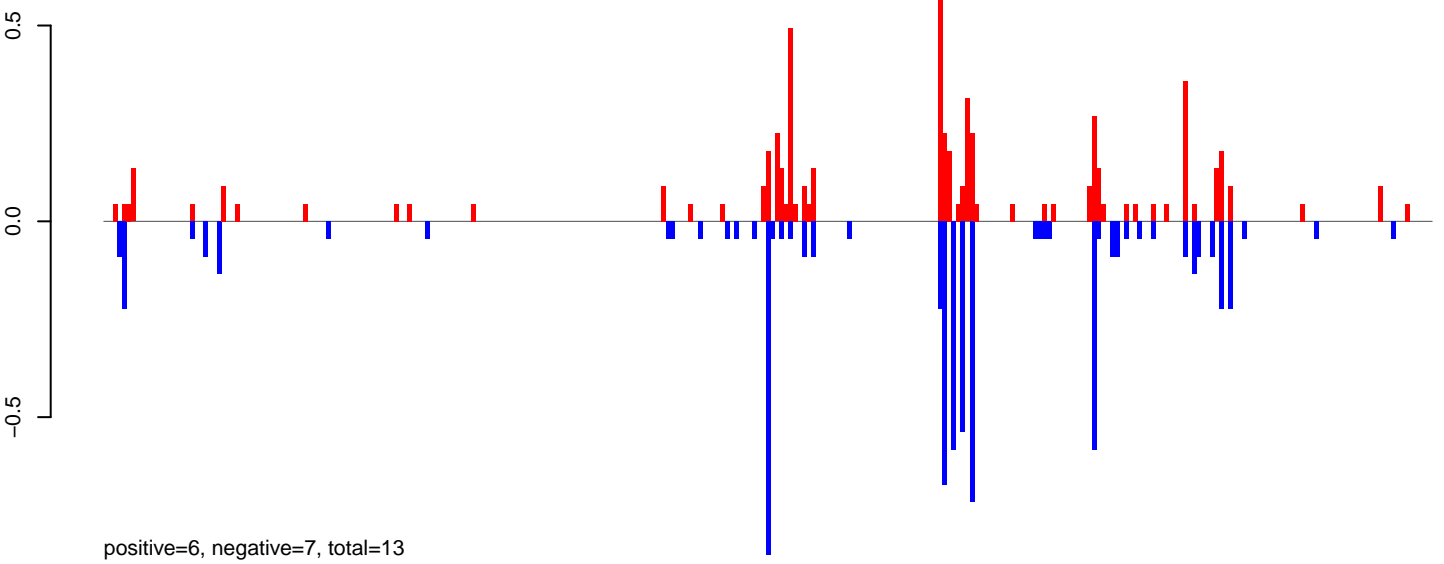

AeAlbo_HeadThor_CHIKV.deltaB2_NOV.24_35.rep

AeAlbo_HeadThor_CHIKV.deltaB2_NOV.rep

Window size=25, length=8382, TE@ltr-1_family-5162@LTR_Pao:1-8382

0 2000 4000 6000 8000

AeAlbo_HeadThor_CHIKV.deltaB2_NOV.18_23.rep