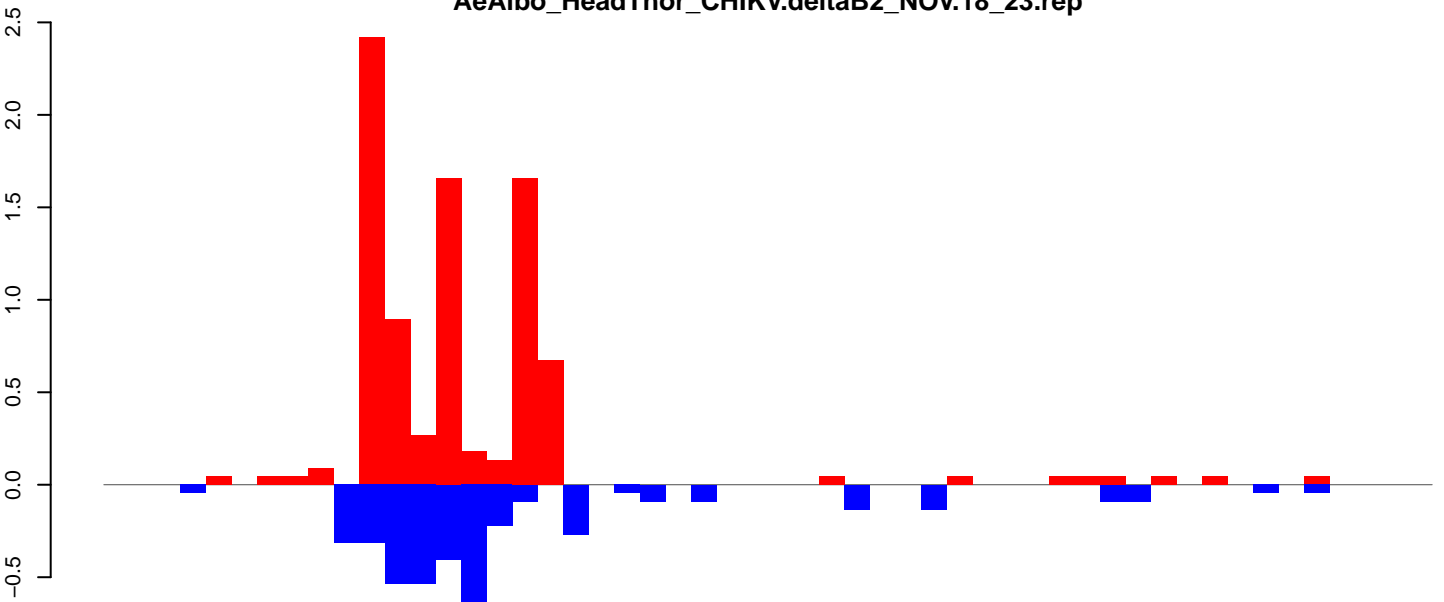

AeAlbo_HeadThor_CHIKV.deltaB2_NOV.24_35.rep

AeAlbo_HeadThor_CHIKV.deltaB2_NOV.rep

Window size=25, length=874, TE@rnd-1_family-727@DNA_Sola-3:1-874

AeAlbo_HeadThor_CHIKV.deltaB2_NOV.18_23.rep

positive=8, negative=4, total=13