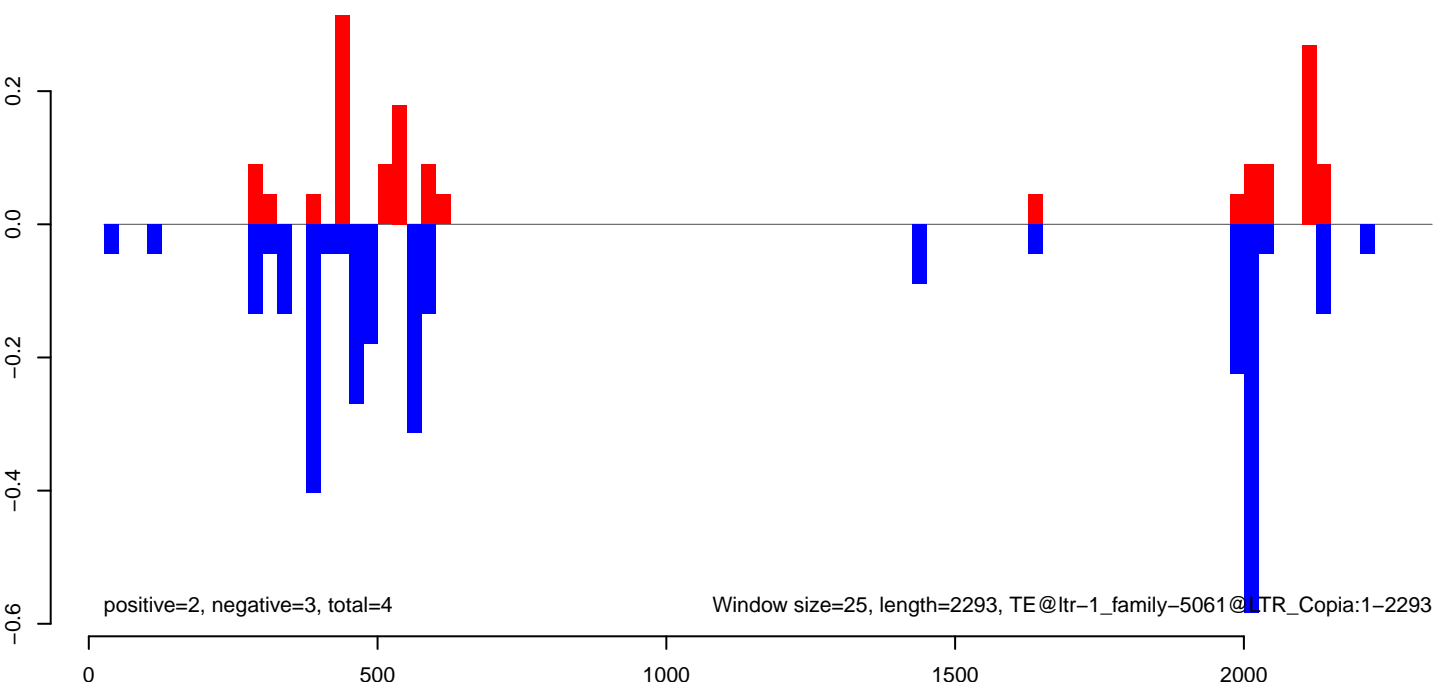

AeAlbo_HeadThor_CHIKV.deltaB2_NOV.rep