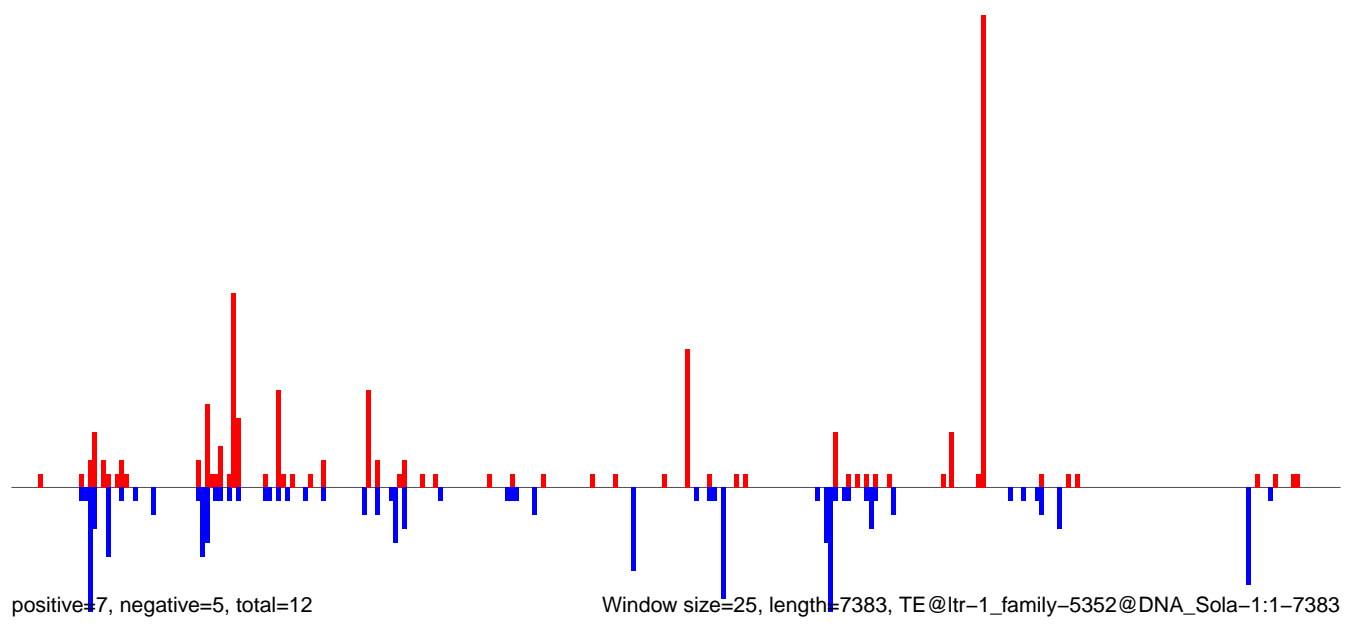

AeAlbo_HeadThor_CHIKV.deltaB2_NOV.rep