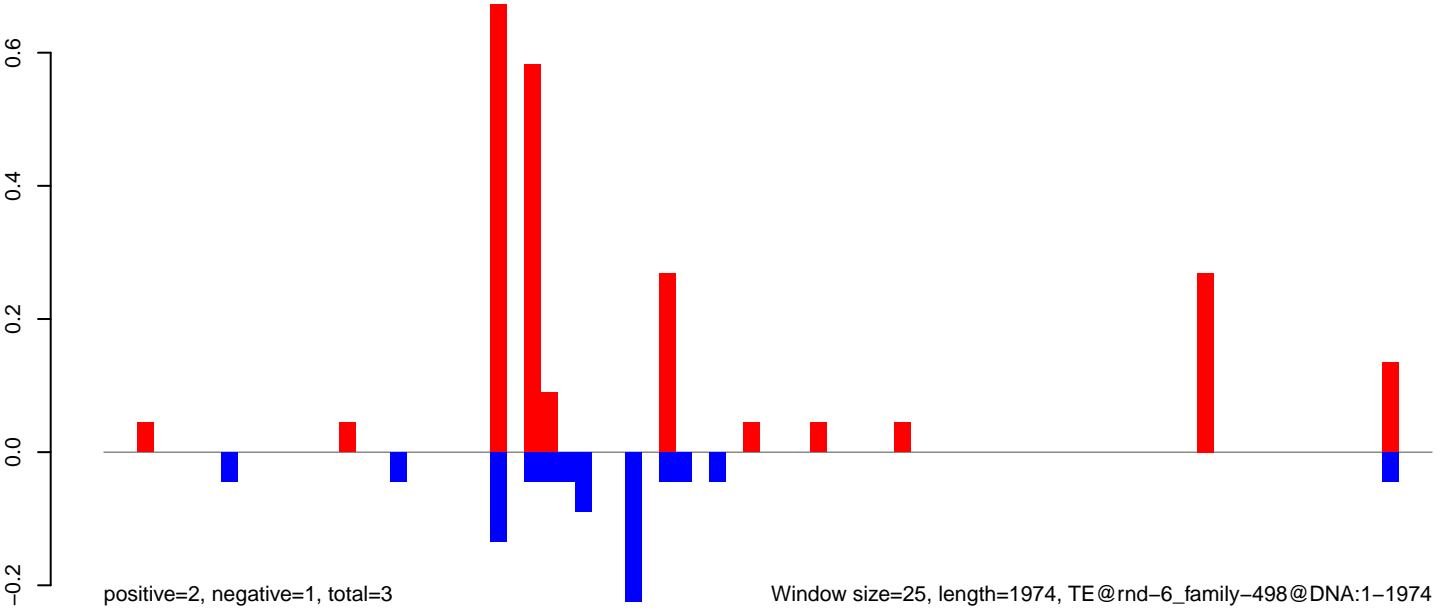

AeAlbo_HeadThor_CHIKV.deltaB2_NOV.rep

AeAlbo_HeadThor_CHIKV.deltaB2_NOV.18_23.rep

AeAlbo_HeadThor_CHIKV.deltaB2_NOV.24_35.rep

AeAlbo_HeadThor_CHIKV.deltaB2_NOV.rep

Window size=25, length=1291, TE@rnd-6_family-4840@Unknown:1-1291