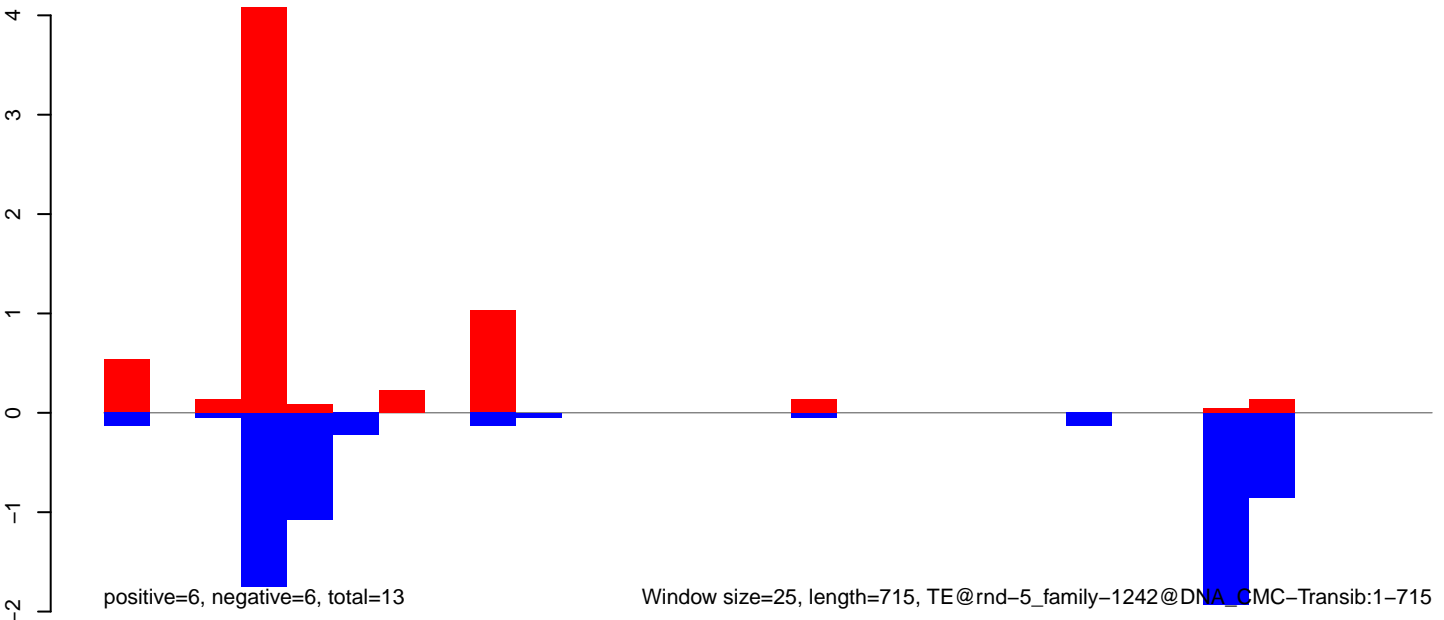

AeAlbo_HeadThor_CHIKV.deltaB2_NOV.rep