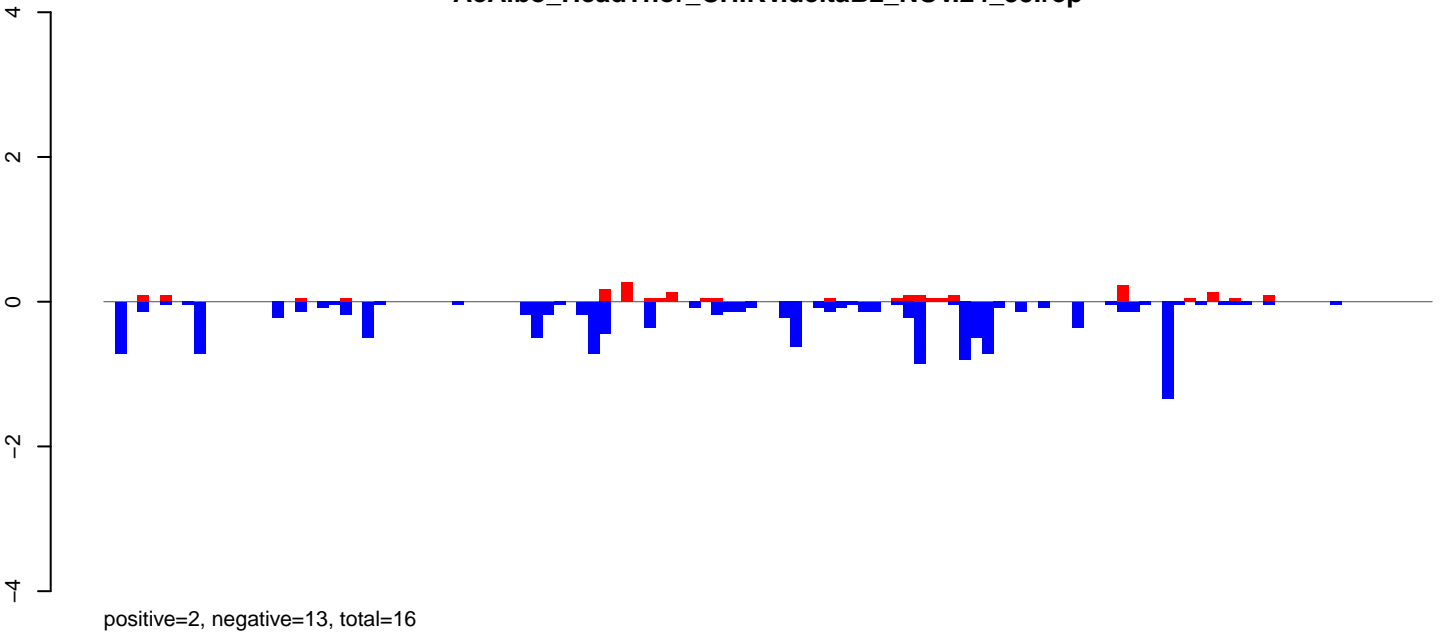

AeAlbo_HeadThor_CHIKV.deltaB2_NOV.rep

Window size=25, length=2938, TE@rnd-5_family-3267@LINE_R1:1-2938

0 500 1000 1500 2000 2500 3000

AeAlbo_HeadThor_CHIKV.deltaB2_NOV.18_23.rep

AeAlbo_HeadThor_CHIKV.deltaB2_NOV.24_35.rep