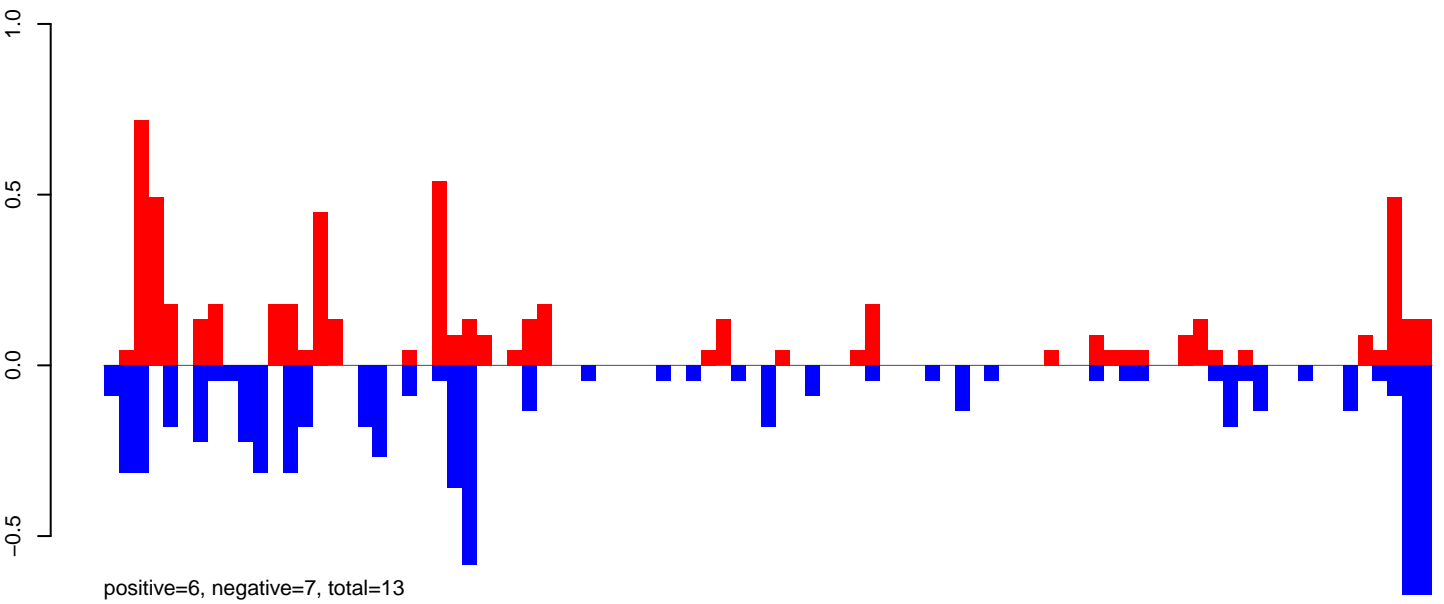

AeAlbo_HeadThor_CHIKV.deltaB2_NOV.18_23.rep