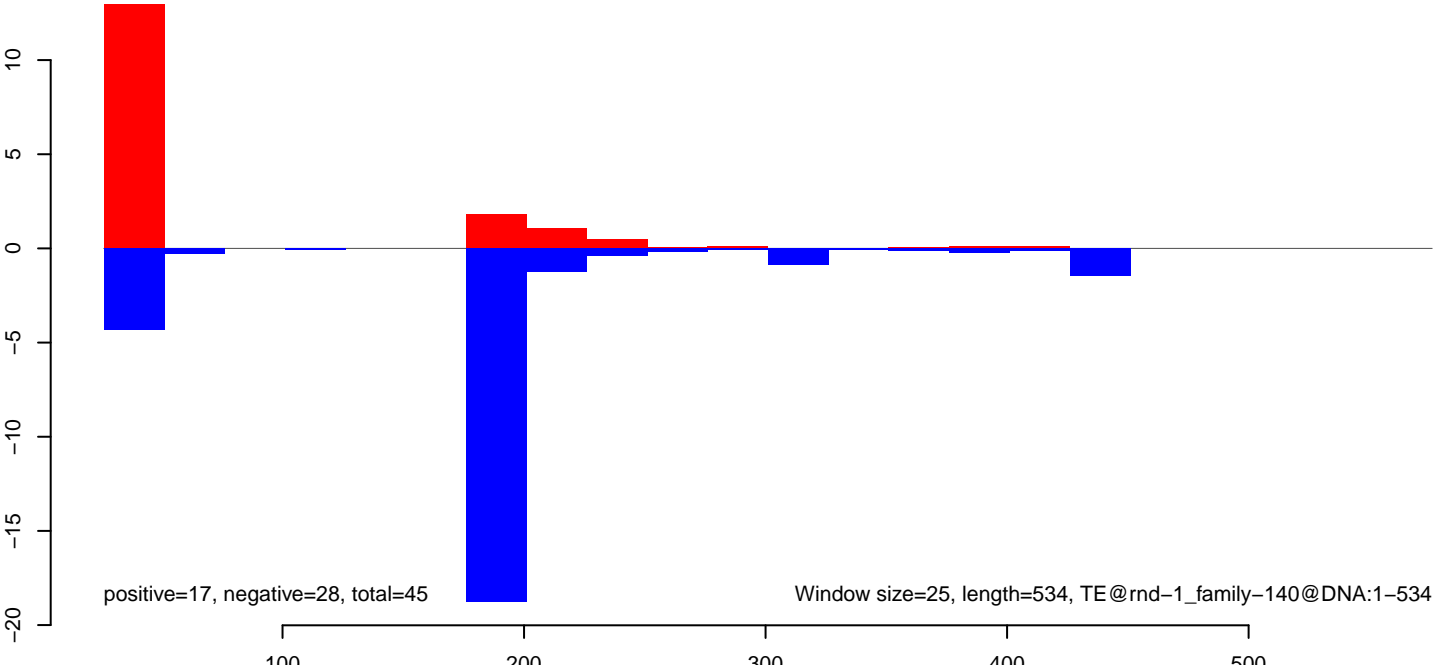

AeAlbo_HeadThor_CHIKV.deltaB2_NOV.rep