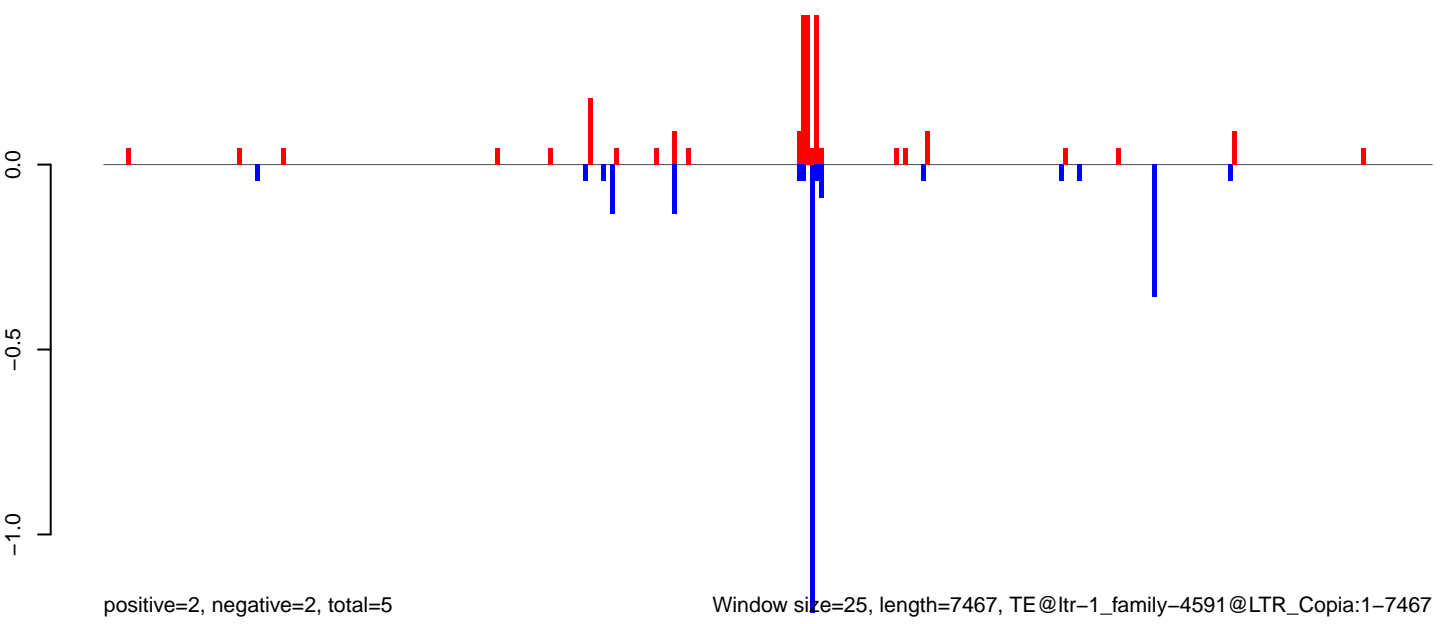

AeAlbo_HeadThor_CHIKV.deltaB2_NOV.rep