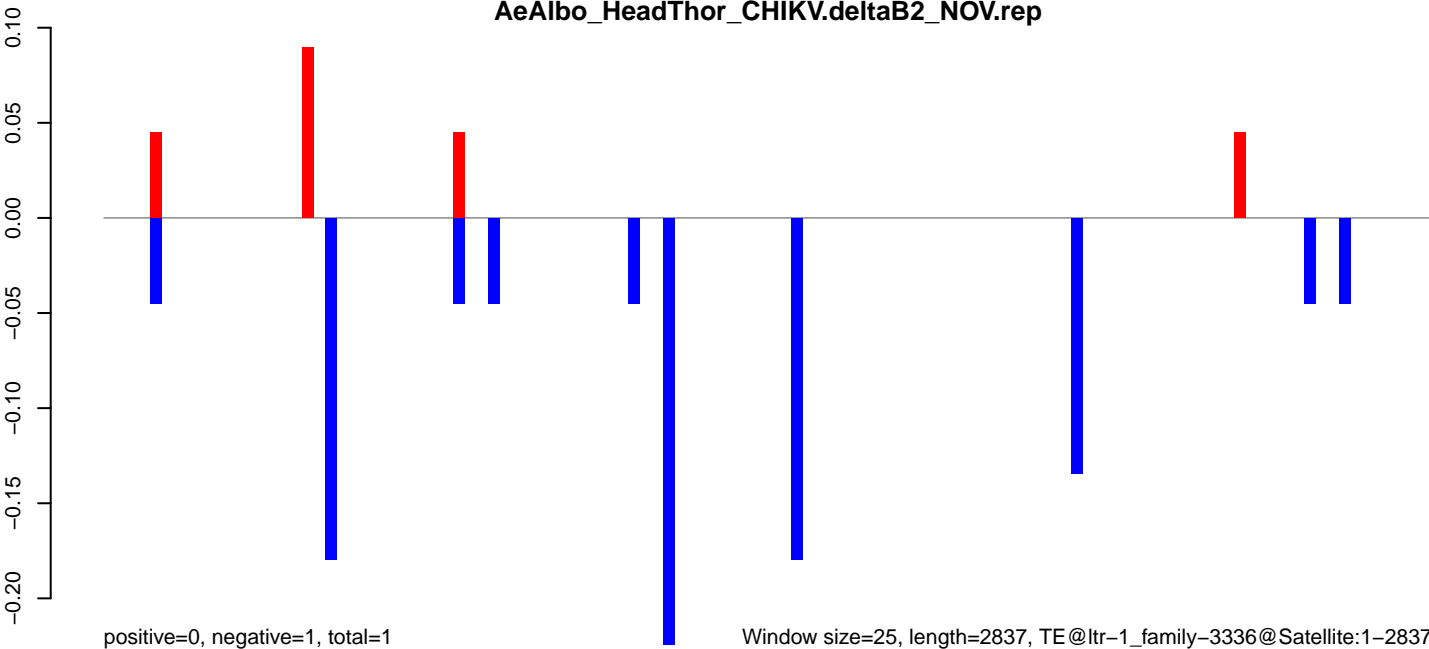

AeAlbo_HeadThor_CHIKV.deltaB2_NOV.rep