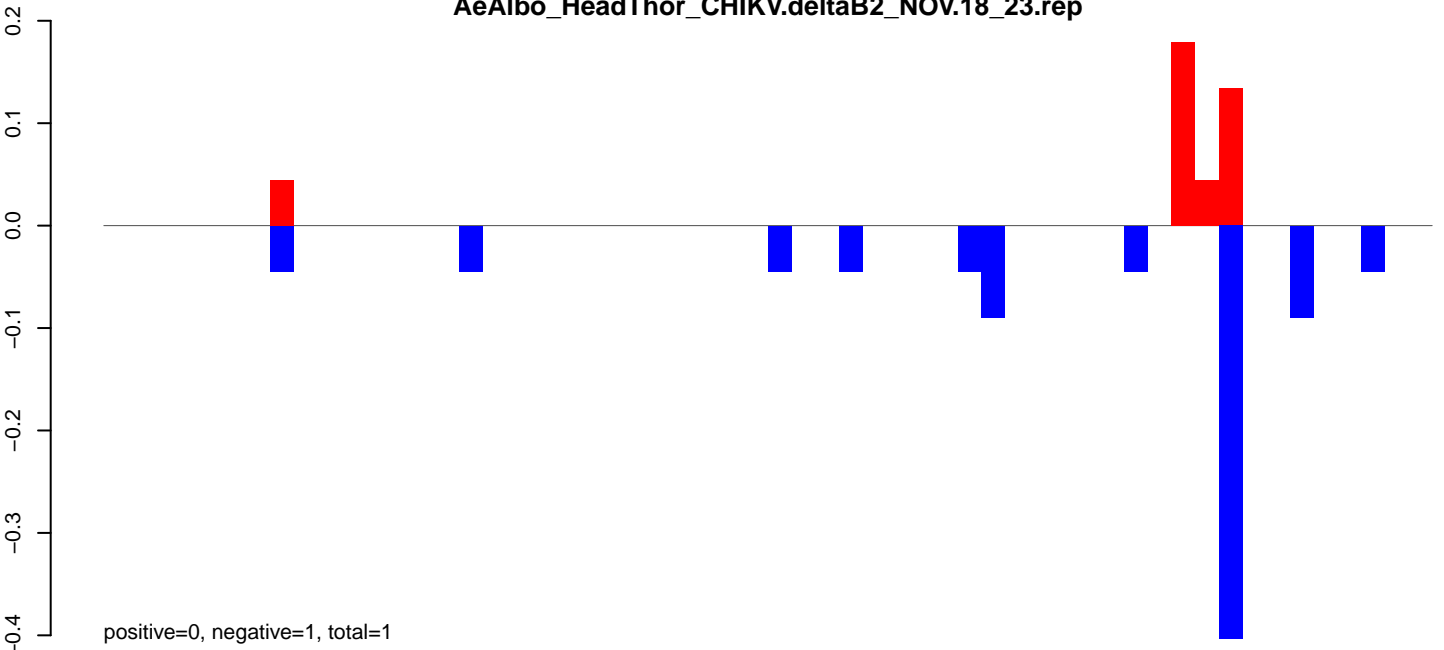

AeAlbo_HeadThor_CHIKV.deltaB2_NOV.18_23.rep