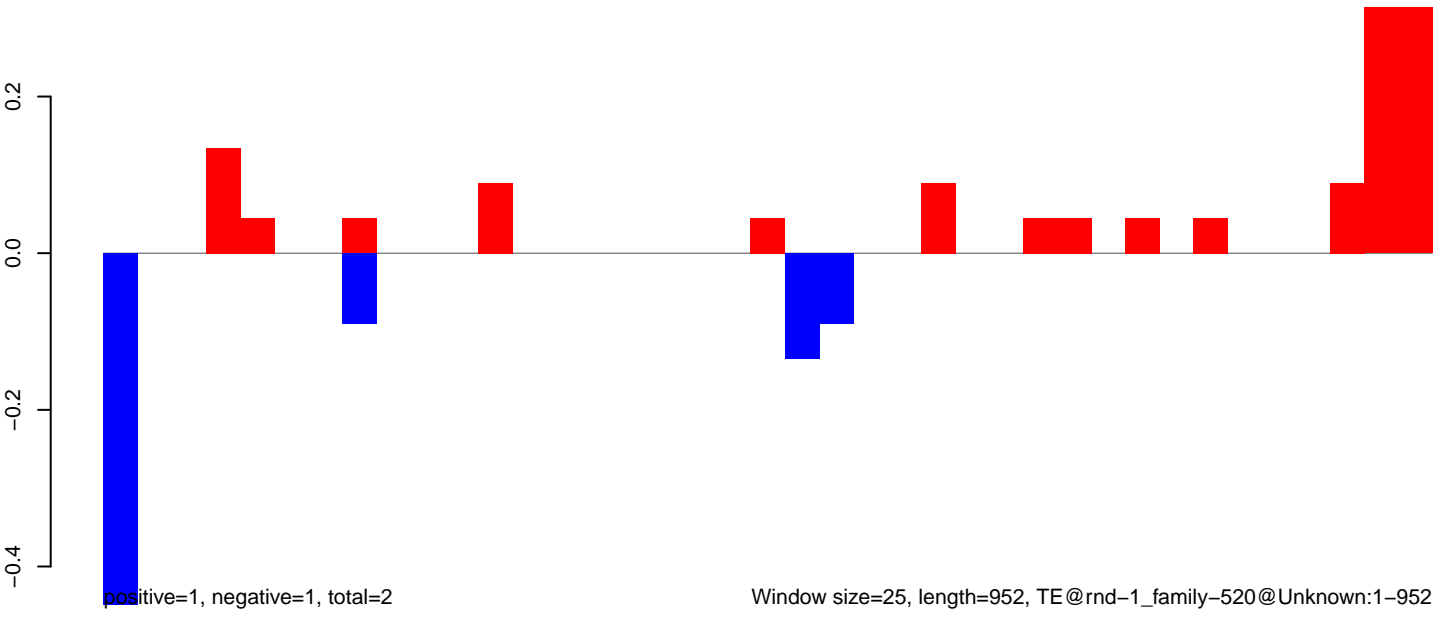

AeAlbo_HeadThor_CHIKV.deltaB2_NOV.rep