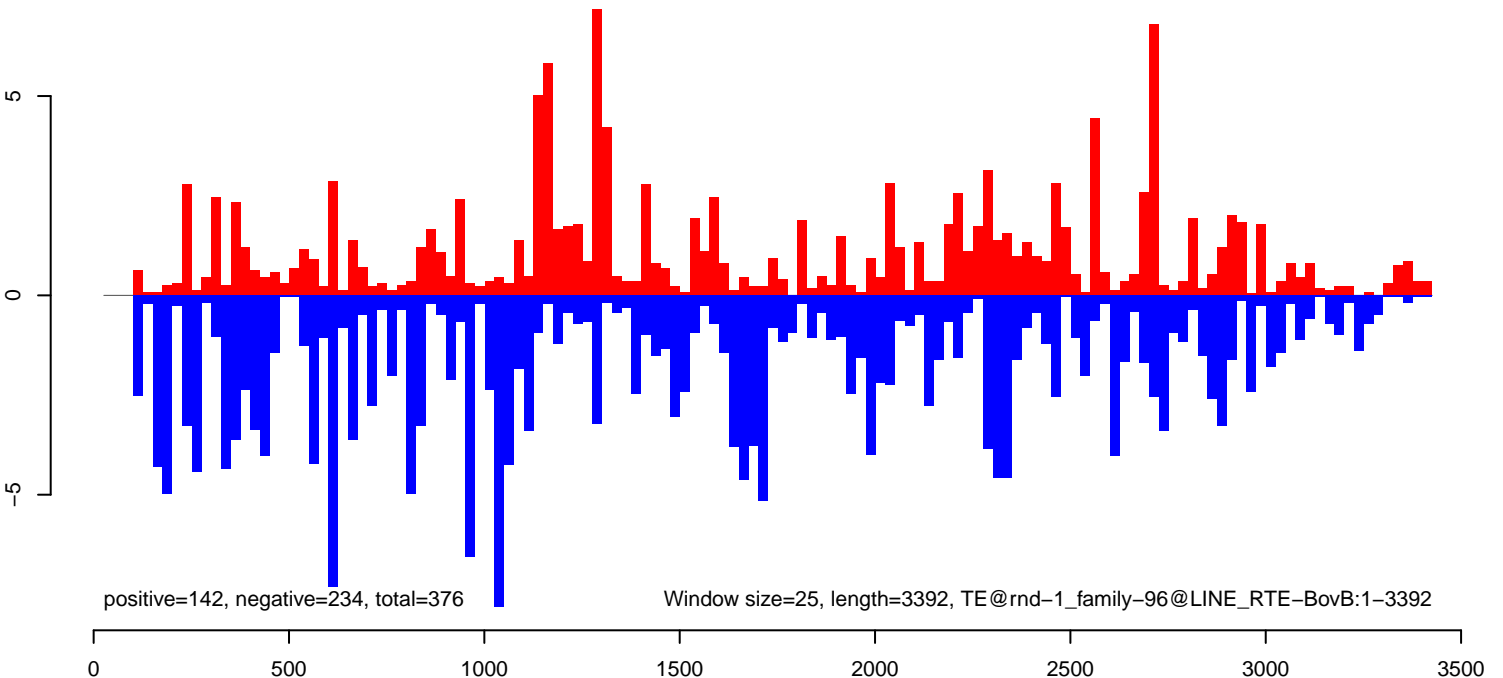

AeAlbo_HeadThor_CHIKV.deltaB2_NOV.rep