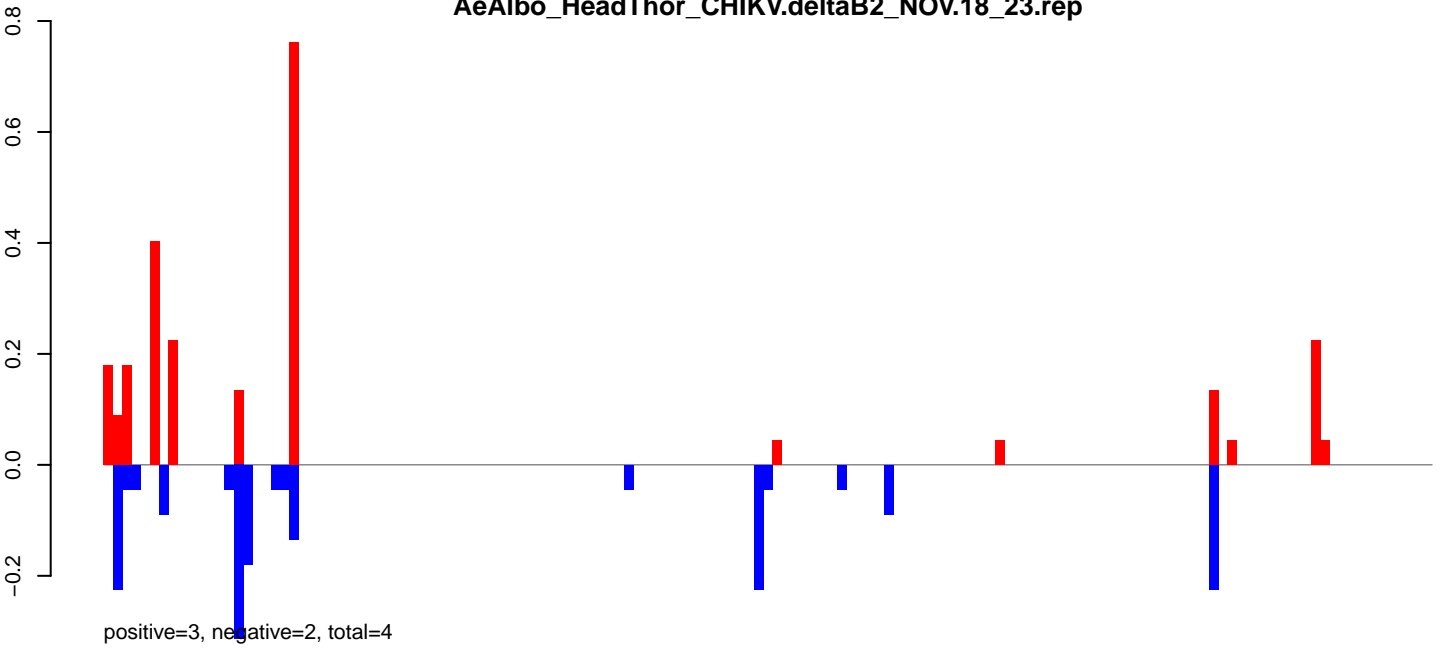

AeAlbo_HeadThor_CHIKV.deltaB2_NOV.18_23.rep