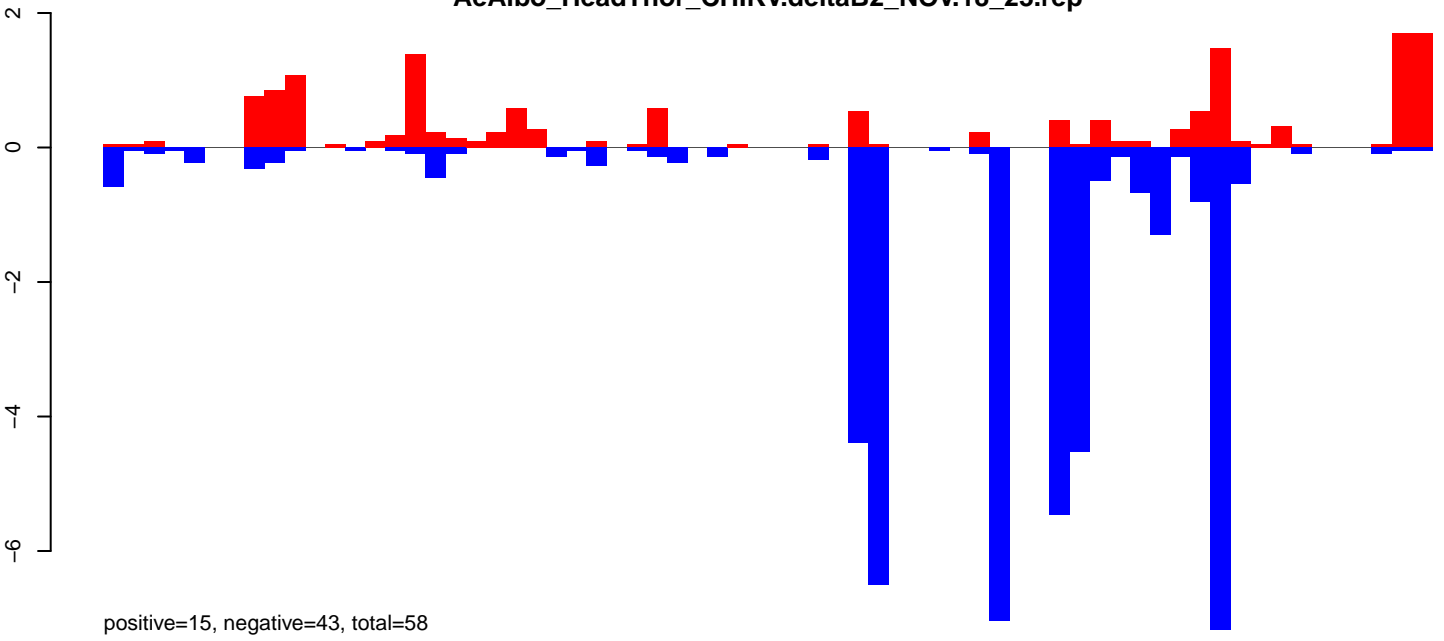

AeAlbo_HeadThor_CHIKV.deltaB2_NOV.18_23.rep