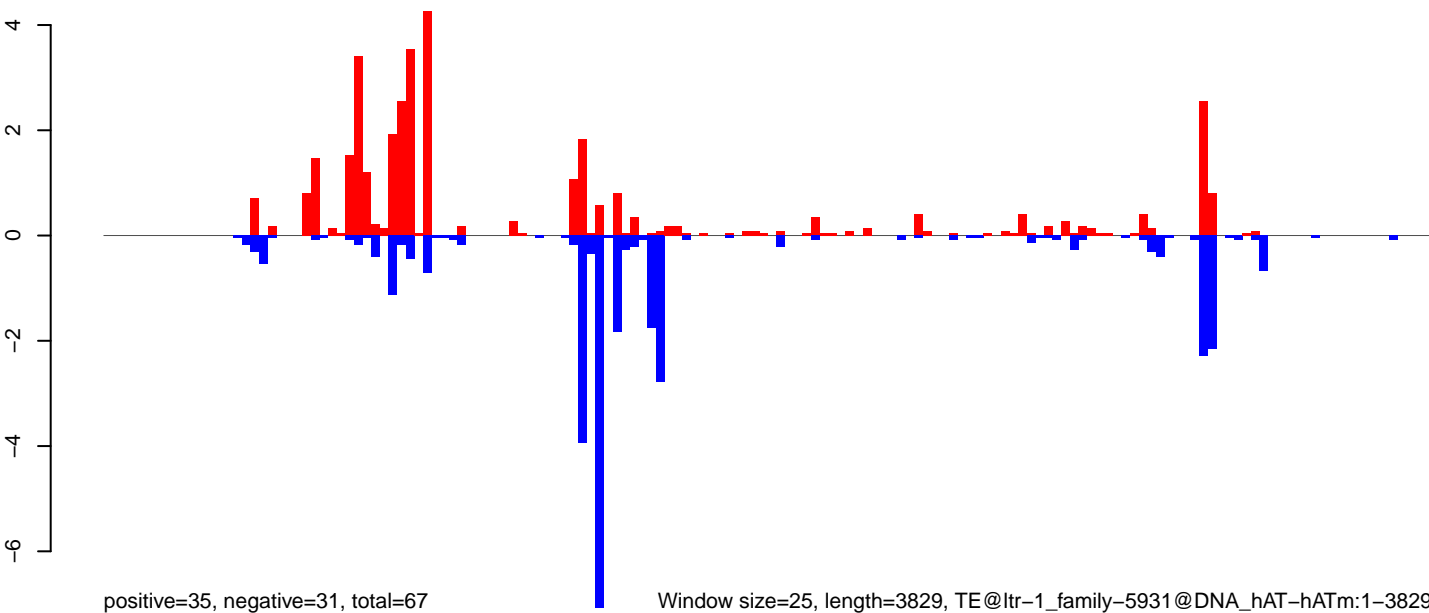

AeAlbo_HeadThor_CHIKV.deltaB2_NOV.rep

Window size=25, length=3829, TE@ltr-1_family-5931@DNA_hAT-hATm:1-3829