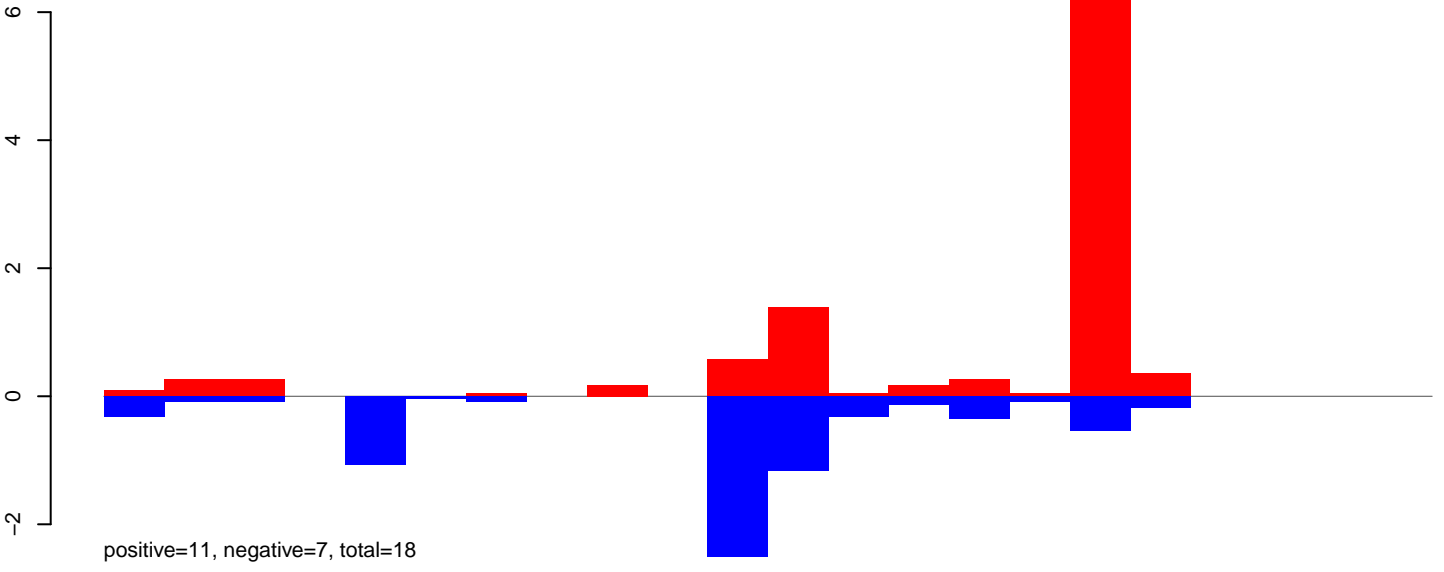

AeAlbo_HeadThor_CHIKV.deltaB2_NOV.24_35.rep