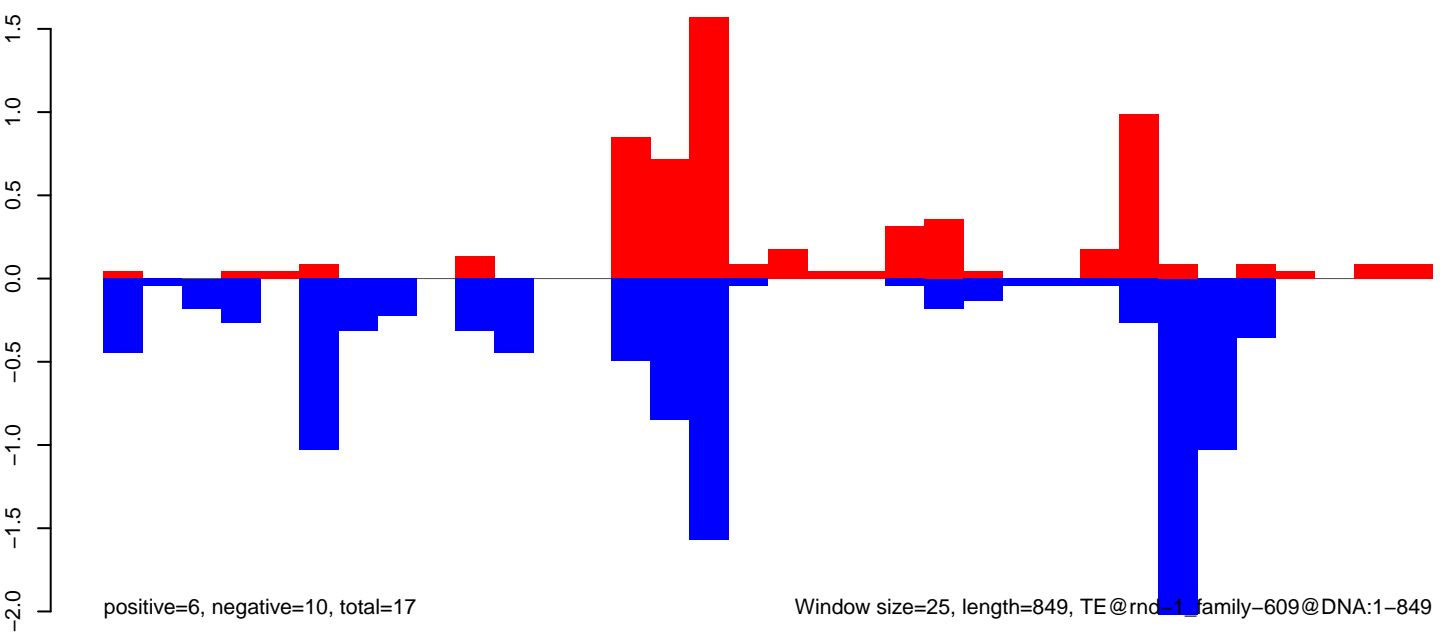

AeAlbo_HeadThor_CHIKV.deltaB2_NOV.rep