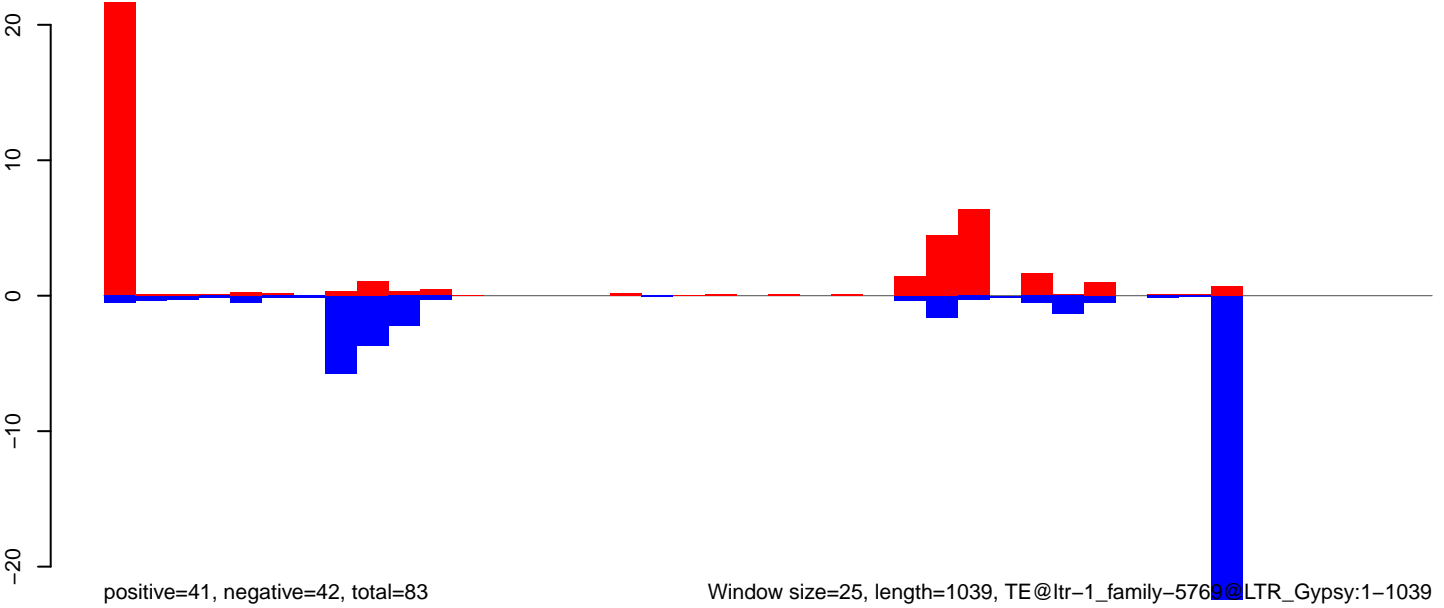

AeAlbo_HeadThor_CHIKV.deltaB2_NOV.rep

AeAlbo_HeadThor_CHIKV.deltaB2_NOV.18_23.rep

AeAlbo_HeadThor_CHIKV.deltaB2_NOV.24_35.rep

AeAlbo_HeadThor_CHIKV.deltaB2_NOV.rep

Window size=25, length=1039, TE@ltr-1_family-5769@LTR_Gypsy:1-1039