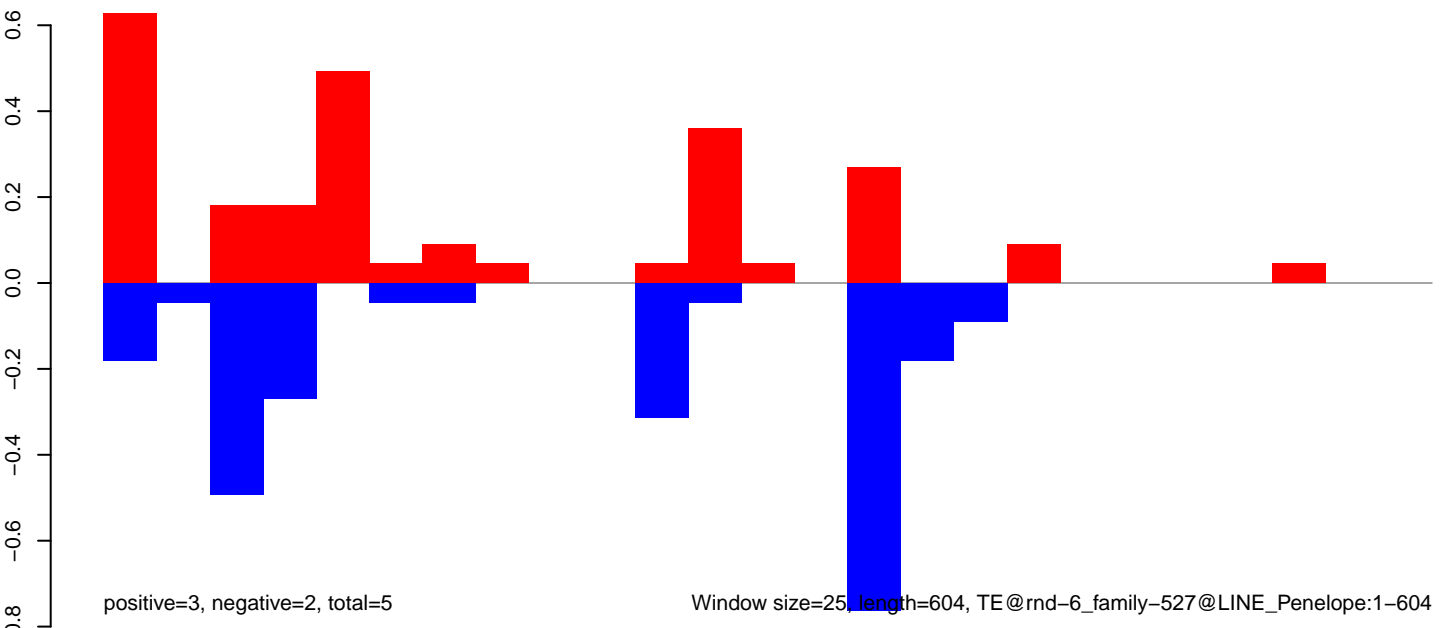

AeAlbo_HeadThor_CHIKV.deltaB2_NOV.18_23.rep

AeAlbo_HeadThor_CHIKV.deltaB2_NOV.24_35.rep

AeAlbo_HeadThor_CHIKV.deltaB2_NOV.rep

Window size=25, length=1901, TE@rnd-6_family-4144@LTR_Gypsy:1-1901

AeAlbo_HeadThor_CHIKV.deltaB2_NOV.18_23.rep