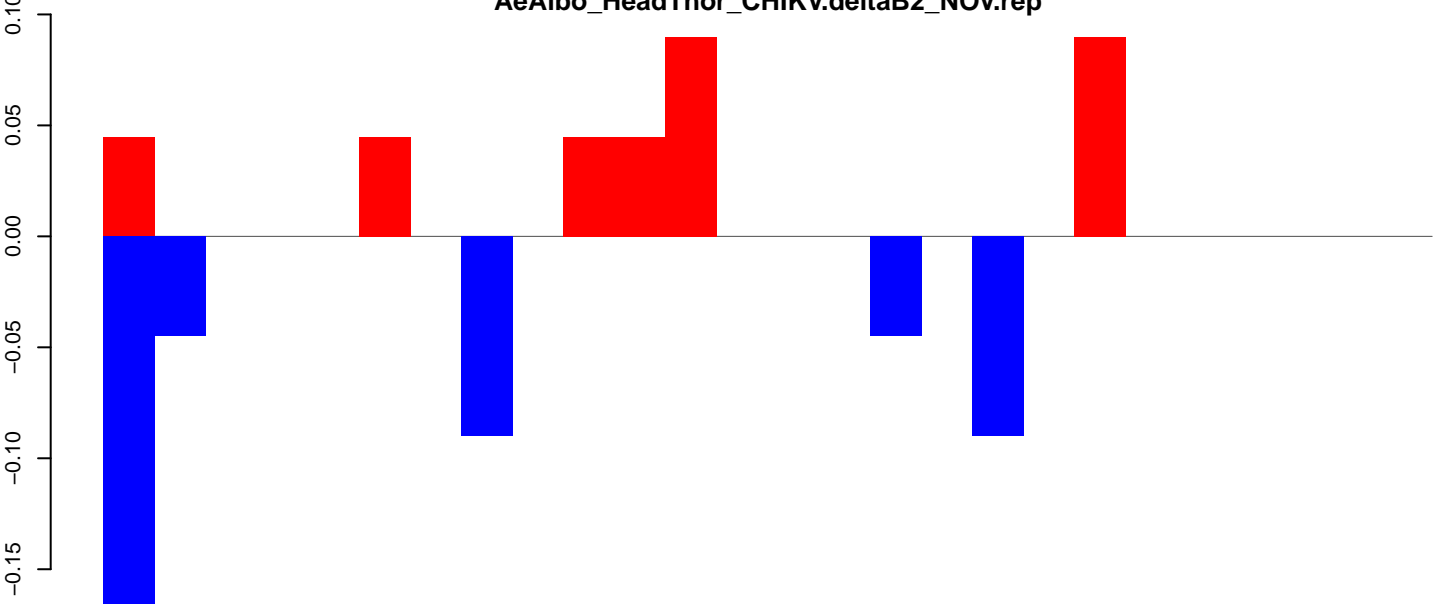

AeAlbo_HeadThor_CHIKV.deltaB2_NOV.rep

positive=0, negative=0, total=1

Window size=25, length=648, TE@rnd-5_family-331@LINE_I:1-648

AeAlbo_HeadThor_CHIKV.deltaB2_NOV.18_23.rep

AeAlbo_HeadThor_CHIKV.deltaB2_NOV.24_35.rep