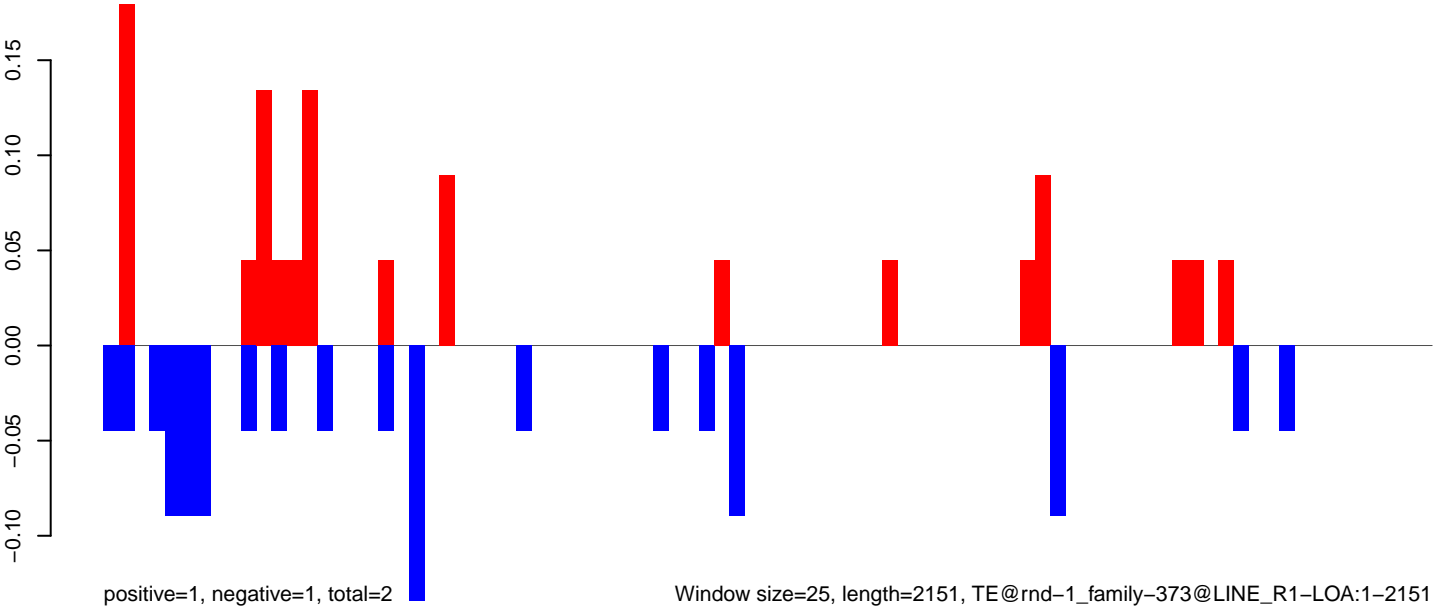

AeAlbo_HeadThor_CHIKV.deltaB2_NOV.18_23.rep

AeAlbo_HeadThor_CHIKV.deltaB2_NOV.24_35.rep

AeAlbo_HeadThor_CHIKV.deltaB2_NOV.rep

Window size=25, length=2151, TE@rnd-1_family-373@LINE_R1-LOA:1-2151

0 500 1000 1500 2000