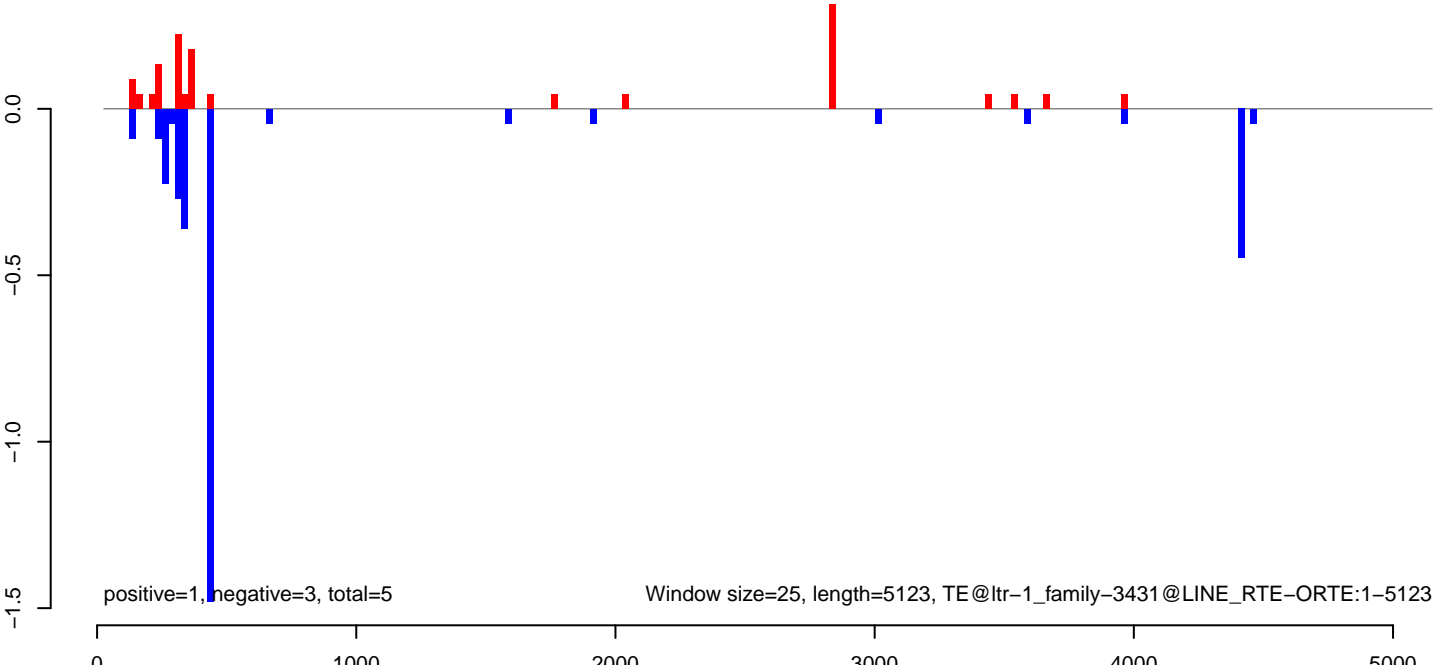

AeAlbo_HeadThor_CHIKV.deltaB2_NOV.rep