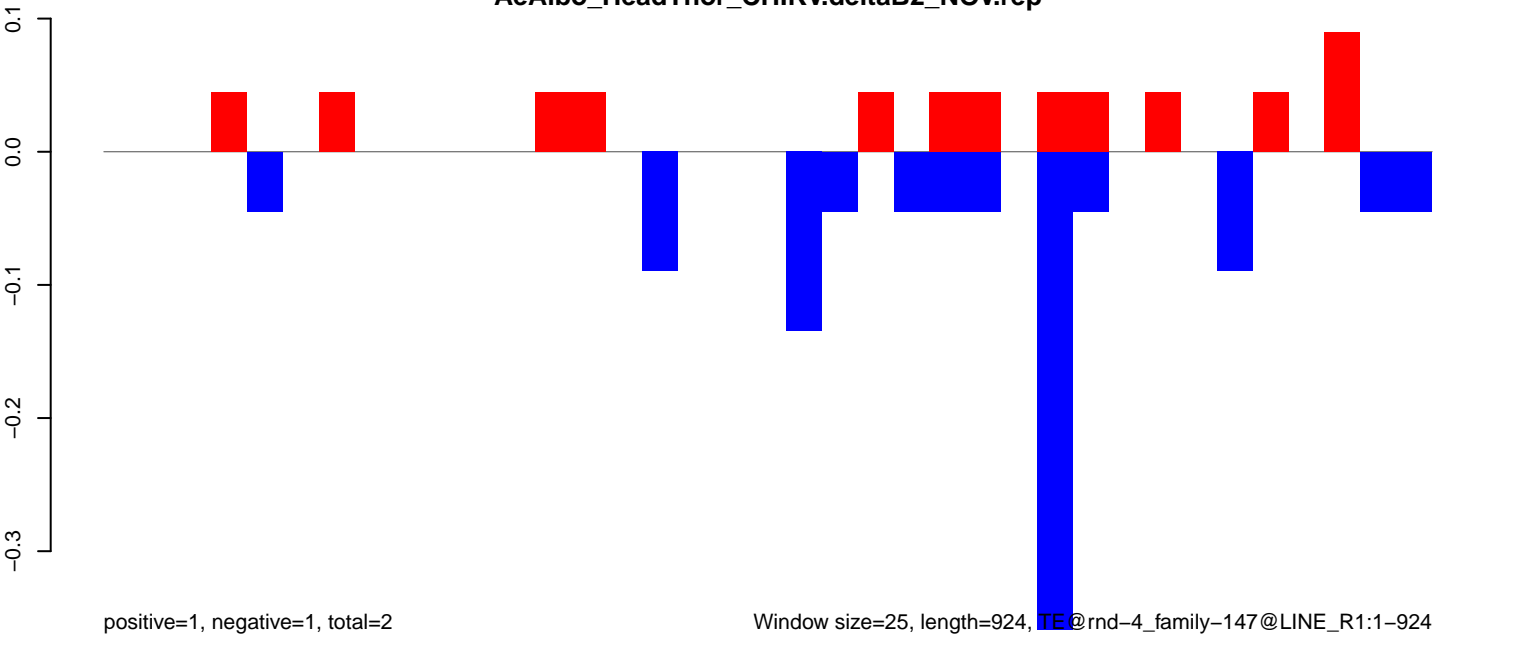

AeAlbo_HeadThor_CHIKV.deltaB2_NOV.18_23.rep

AeAlbo_HeadThor_CHIKV.deltaB2_NOV.rep