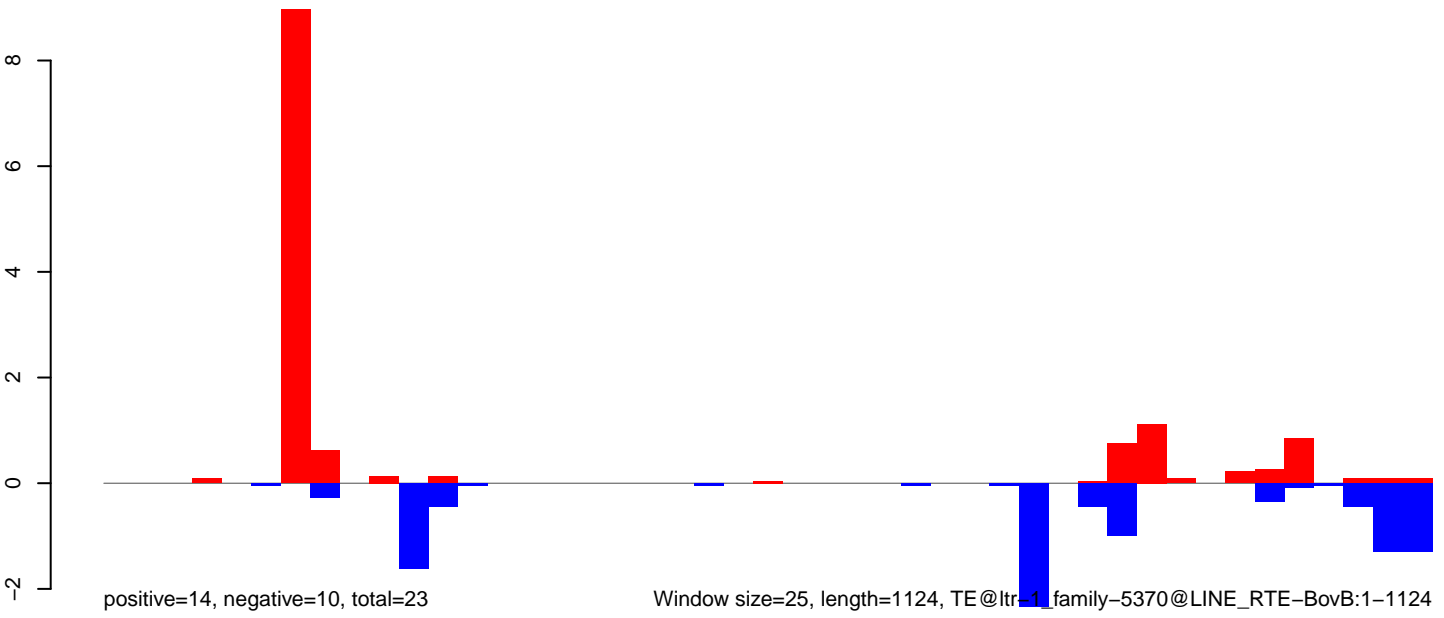

AeAlbo_HeadThor_CHIKV.deltaB2_NOV.18_23.rep

AeAlbo_HeadThor_CHIKV.deltaB2_NOV.rep