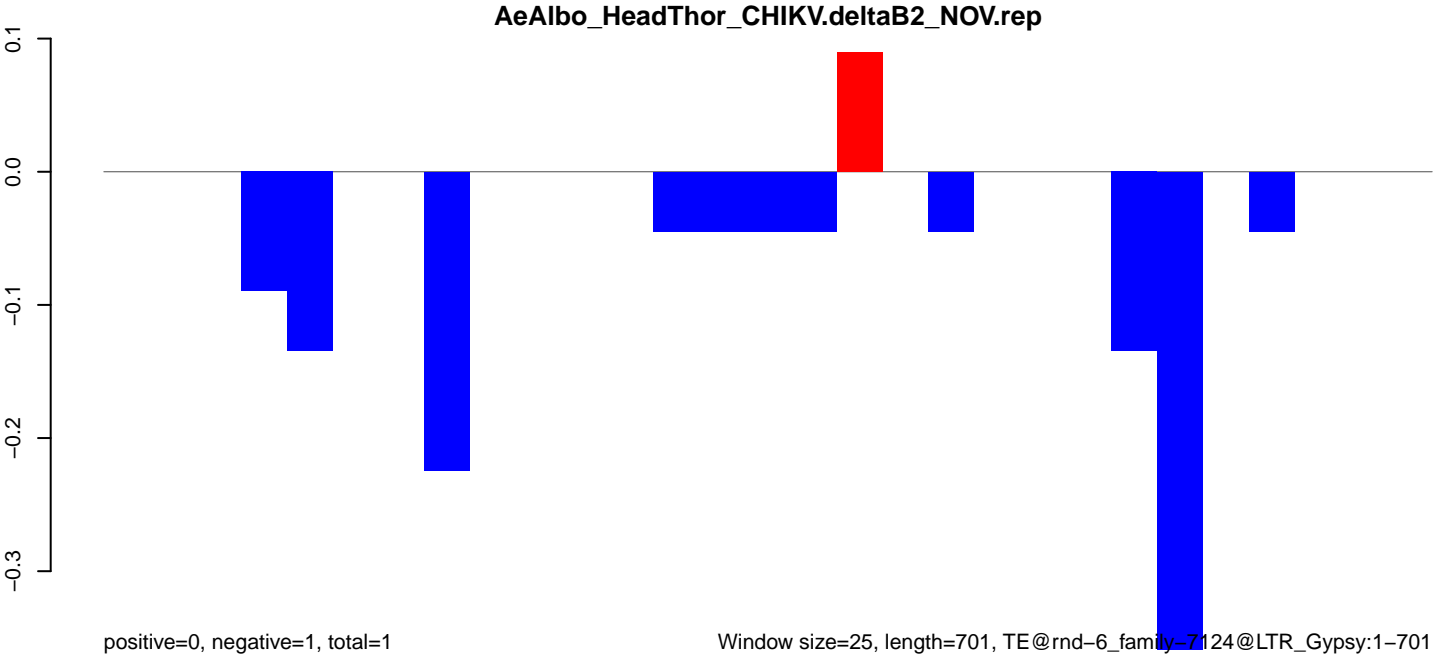

AeAlbo_HeadThor_CHIKV.deltaB2_NOV.rep