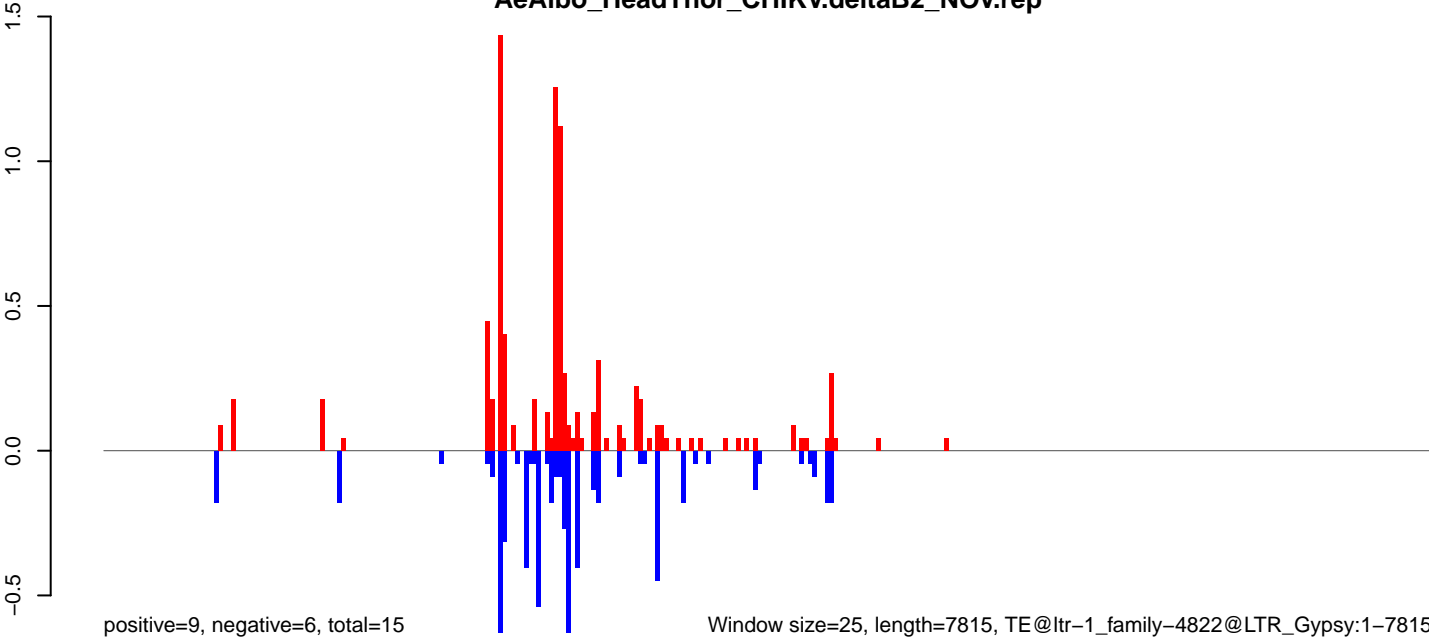

AeAlbo_HeadThor_CHIKV.deltaB2_NOV.rep