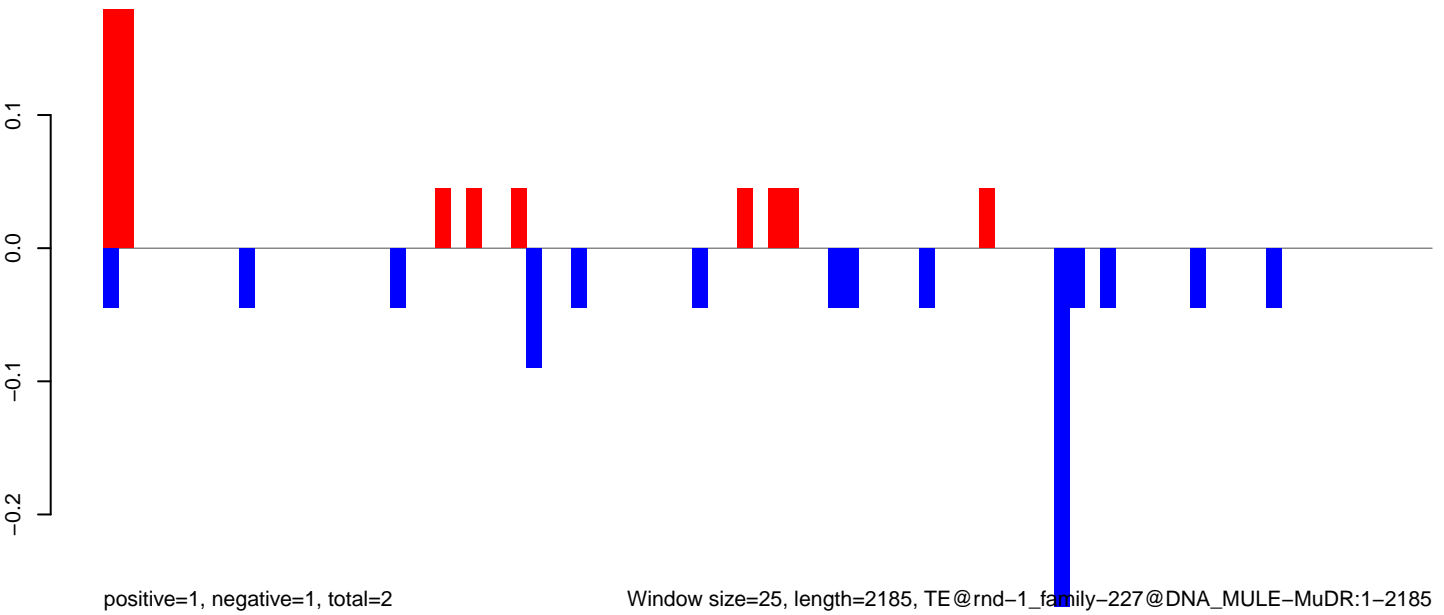

0 500 1000 1500 2000 2500

AeAlbo_HeadThor_CHIKV.deltaB2_NOV.18_23.rep

AeAlbo_HeadThor_CHIKV.deltaB2_NOV.24_35.rep

AeAlbo_HeadThor_CHIKV.deltaB2_NOV.rep

Window size=25, length=2185, TE@rnd-1_family-227@DNA_MULE-MuDR:1-2185