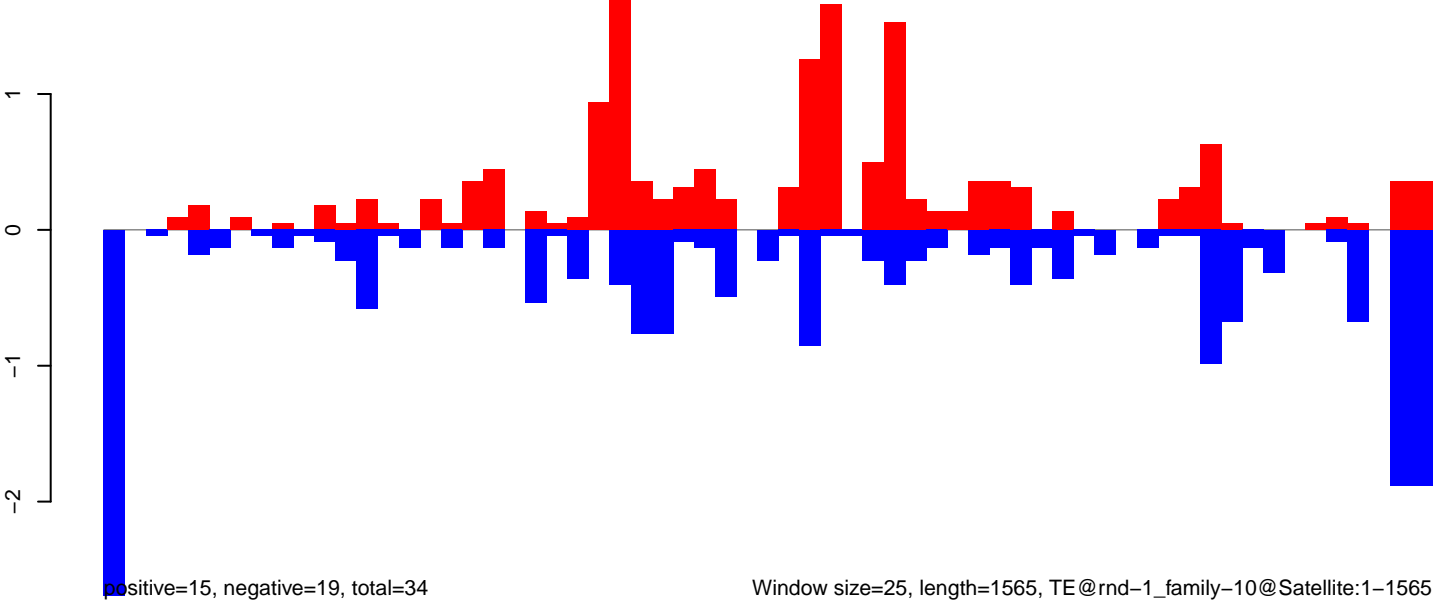

AeAlbo_HeadThor_CHIKV.deltaB2_NOV.rep