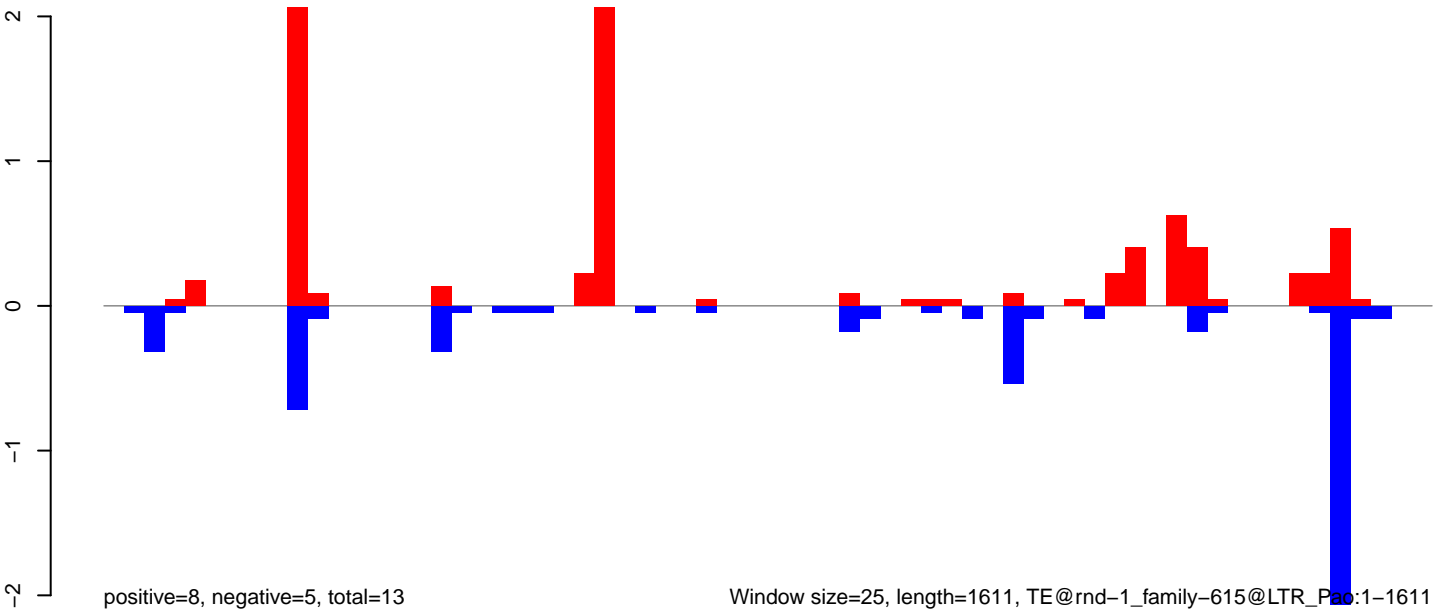

AeAlbo_HeadThor_CHIKV.deltaB2_NOV.rep

Window size=25, length=1611, TE@rnd-1_family-615@LTR_Pao:1-1611

0 500 1000 1500