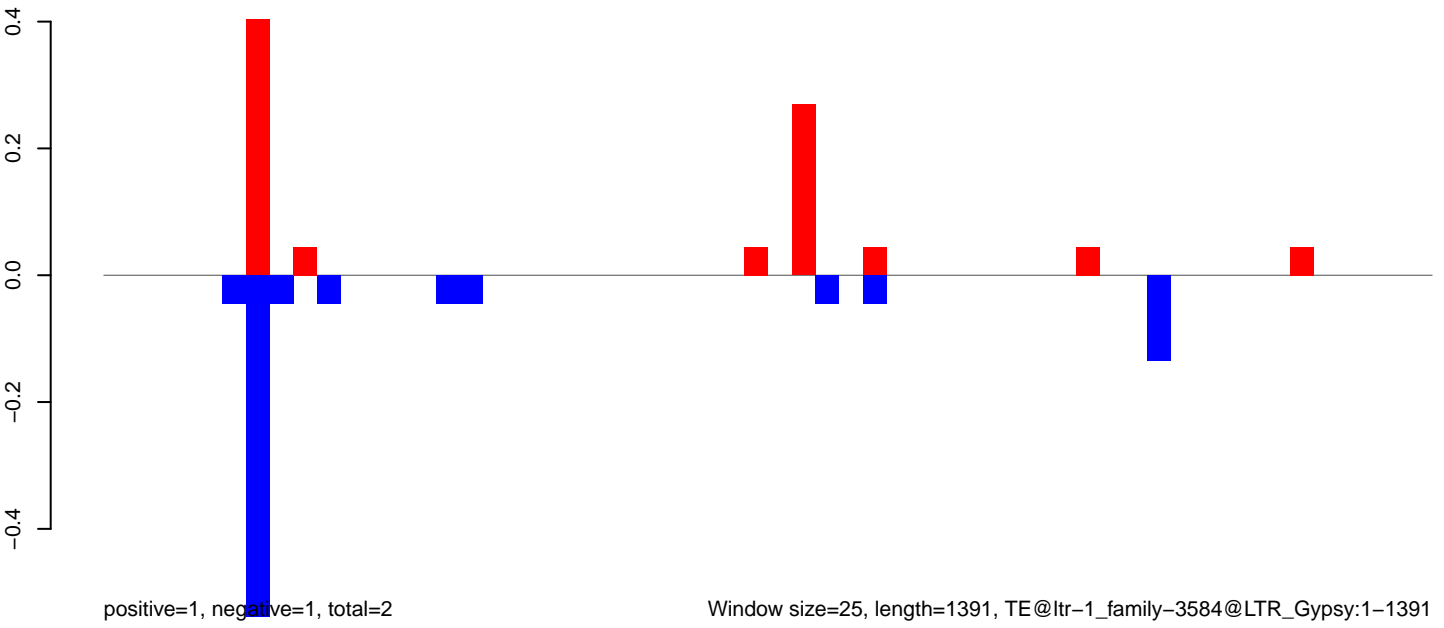

AeAlbo_HeadThor_CHIKV.deltaB2_NOV.24_35.rep

AeAlbo_HeadThor_CHIKV.deltaB2_NOV.rep

Window size=25, length=1391, TE@ltr-1_family-3584@LTR_Gypsy:1-1391

0 200 400 600 800 1000 1200 1400

AeAlbo_HeadThor_CHIKV.deltaB2_NOV.18_23.rep