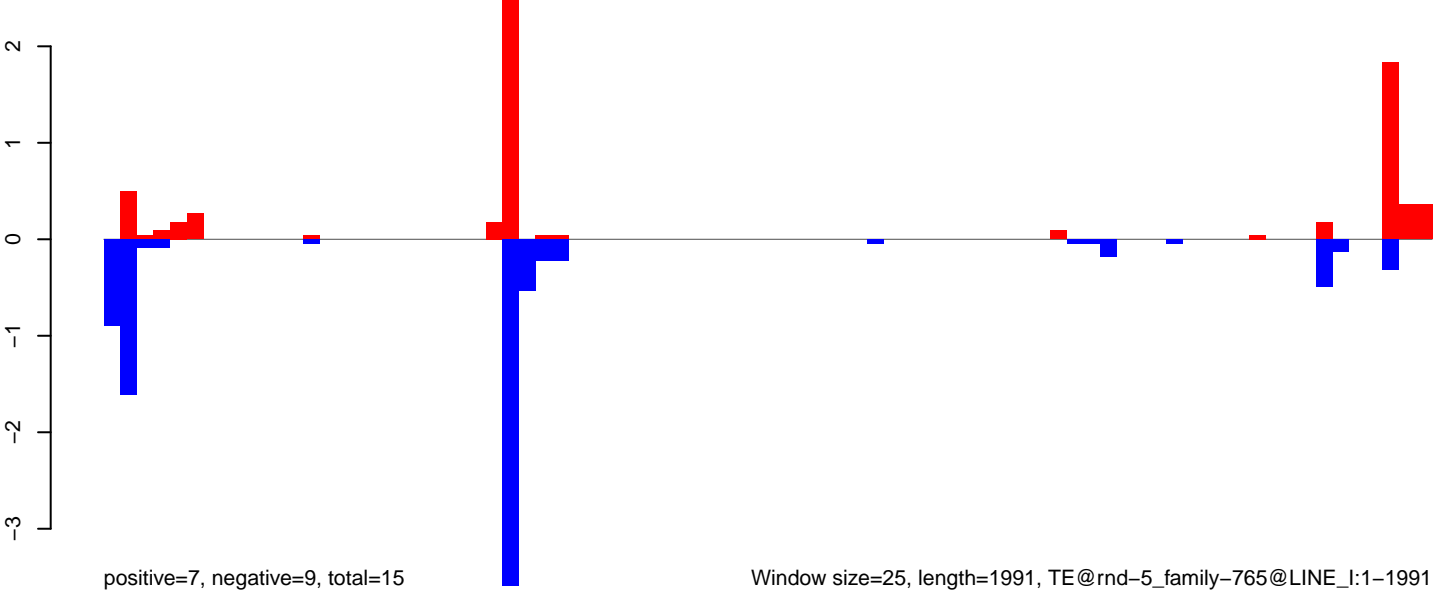

AeAlbo_HeadThor_CHIKV.deltaB2_NOV.rep

AeAlbo_HeadThor_CHIKV.deltaB2_NOV.18_23.rep

AeAlbo_HeadThor_CHIKV.deltaB2_NOV.24_35.rep

AeAlbo_HeadThor_CHIKV.deltaB2_NOV.rep

Window size=25, length=1094, TE@rnd-1_family-742@DNA_CMC-Transib:1-1094