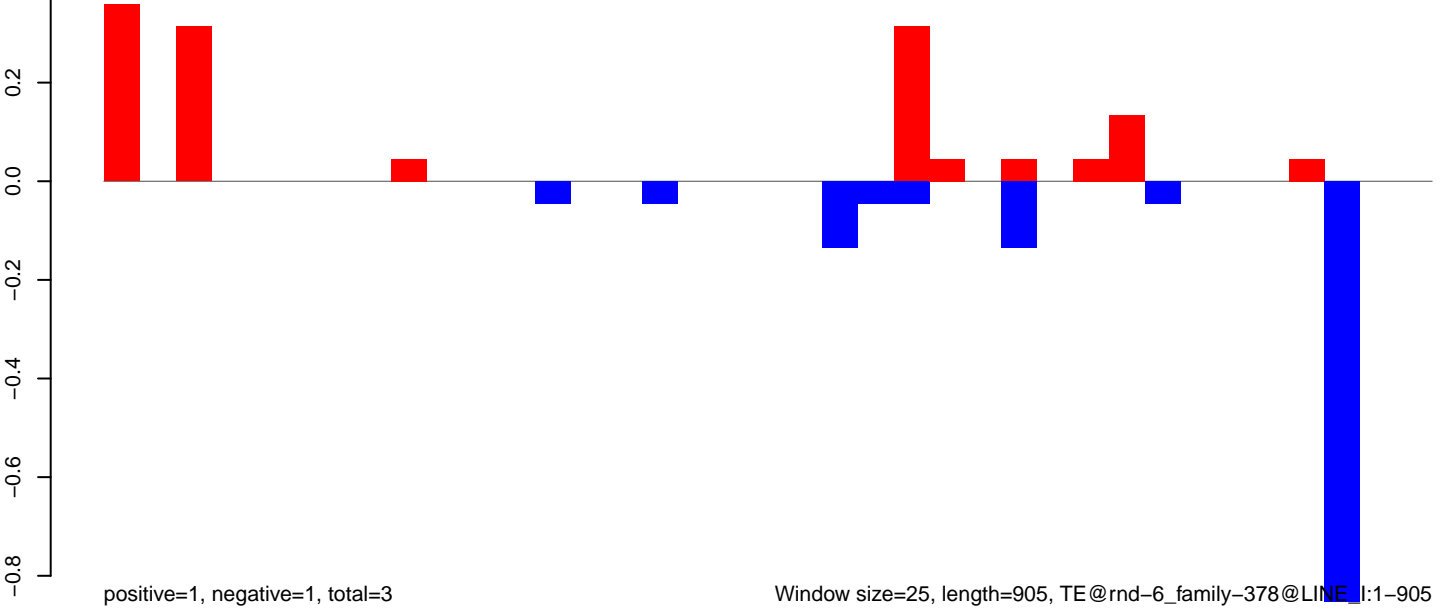

AeAlbo_HeadThor_CHIKV.deltaB2_NOV.rep