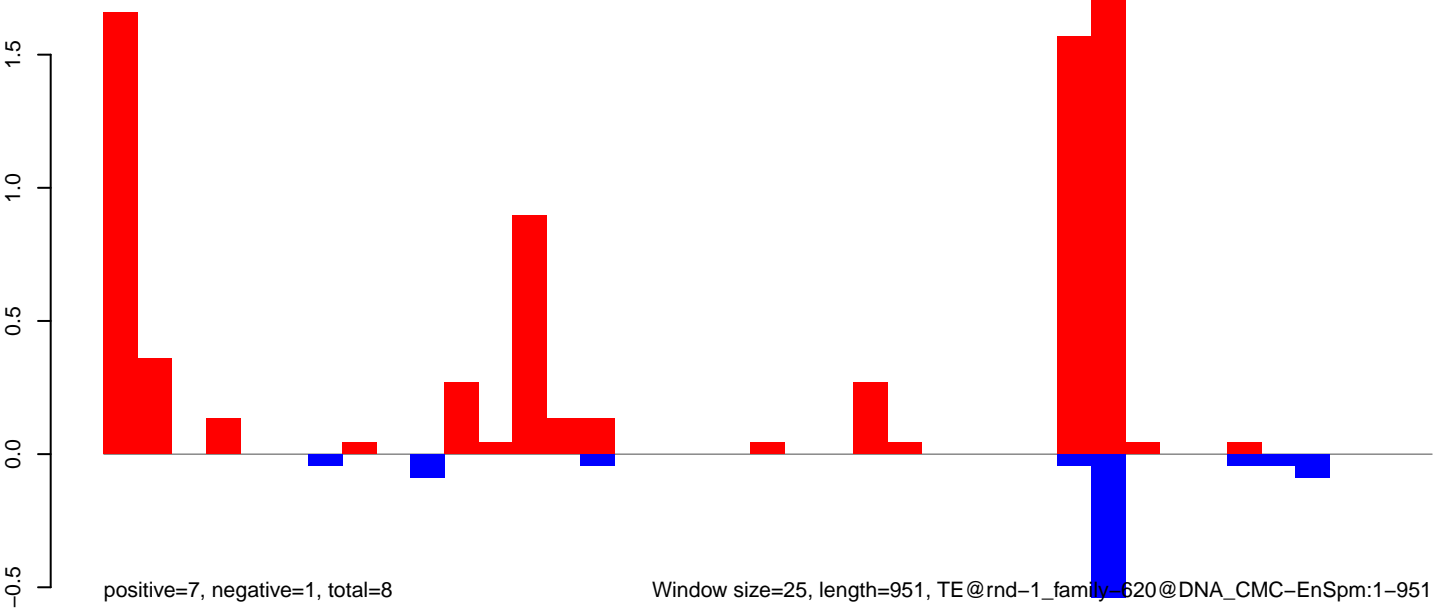

AeAlbo_HeadThor_CHIKV.deltaB2_NOV.rep