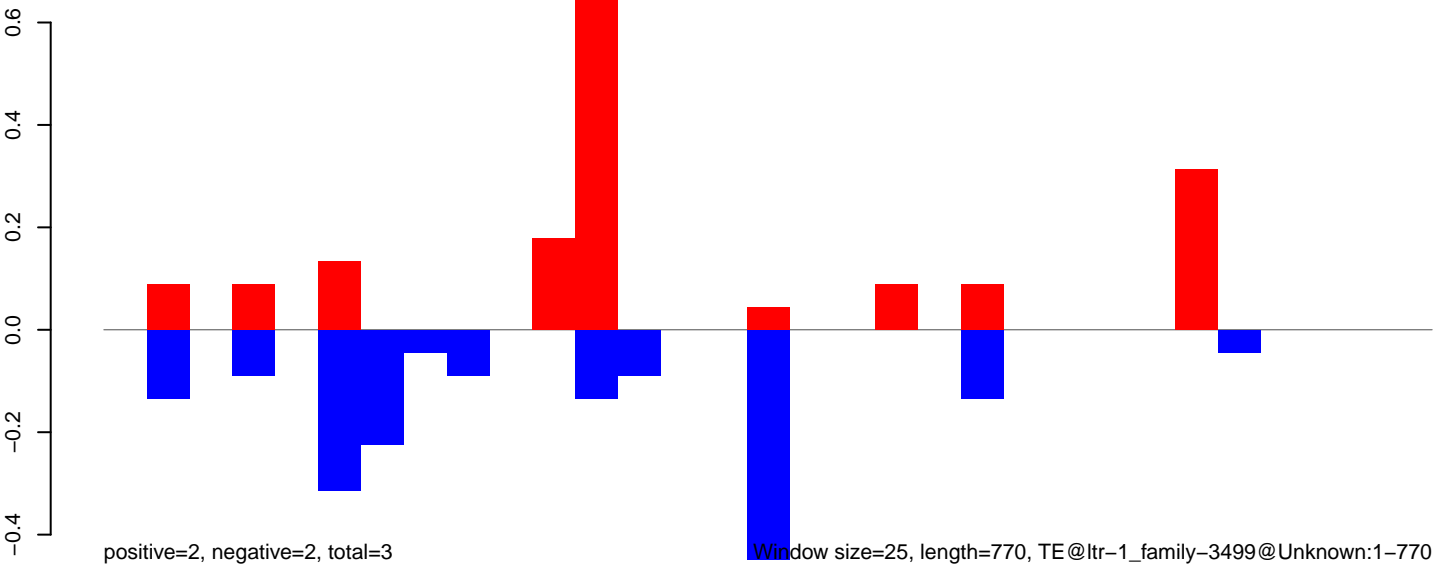

AeAlbo_HeadThor_CHIKV.deltaB2_NOV.18_23.rep

AeAlbo_HeadThor_CHIKV.deltaB2_NOV.24_35.rep

AeAlbo_HeadThor_CHIKV.deltaB2_NOV.rep

Window size=25, length=4517, TE@ltr-1 family-3494@LTR_Gypsy:1-4517

0 1000 2000 3000 4000