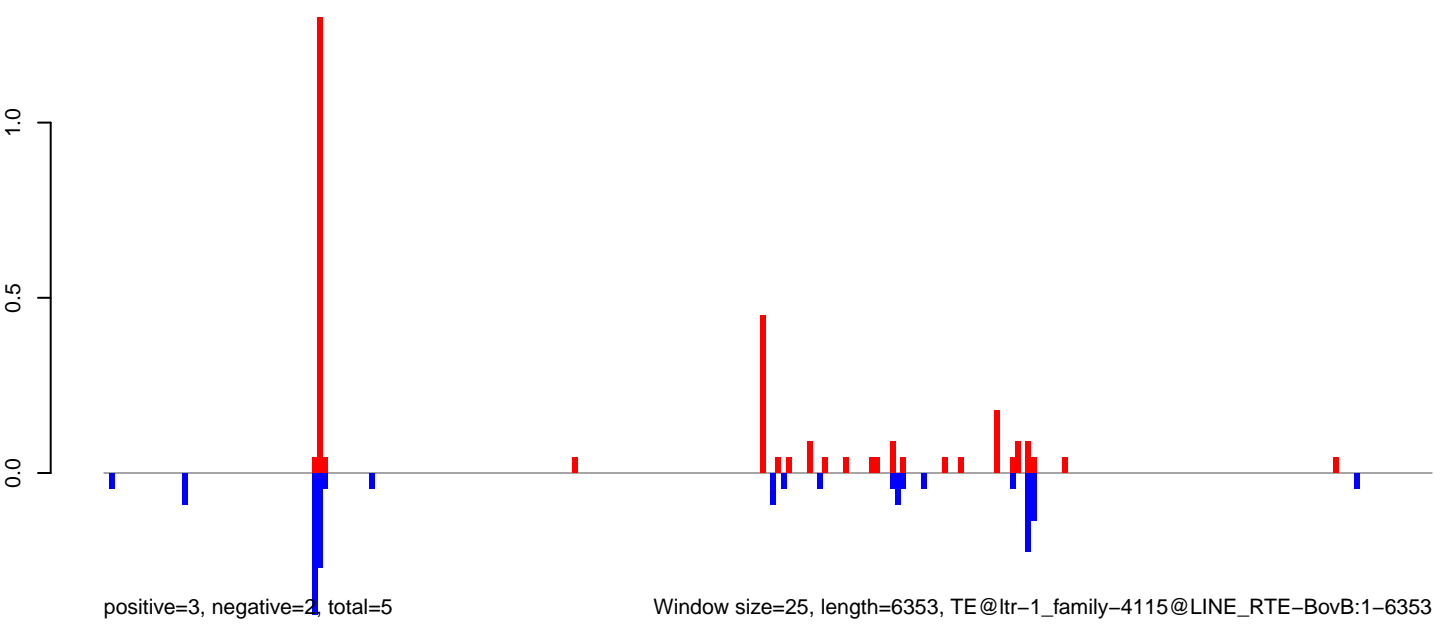

AeAlbo_HeadThor_CHIKV.deltaB2_NOV.rep