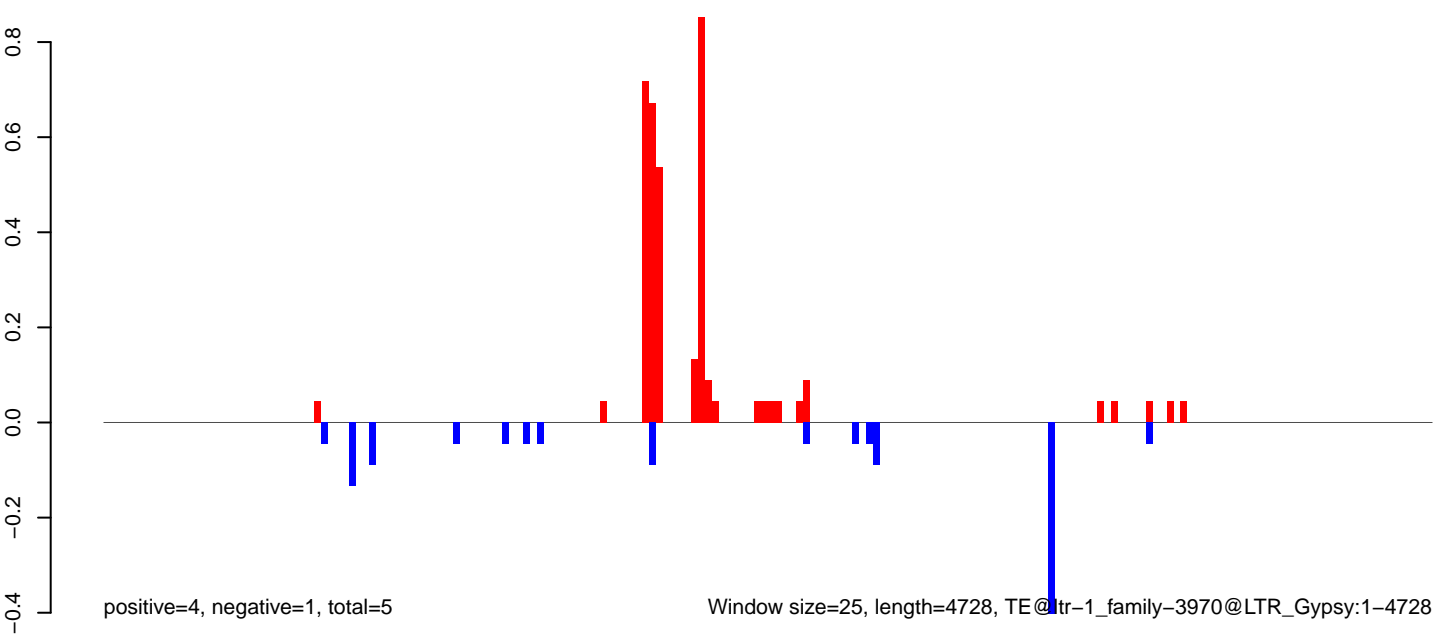

AeAlbo_HeadThor_CHIKV.deltaB2_NOV.rep

0 1000 2000 3000 4000

AeAlbo_HeadThor_CHIKV.deltaB2_NOV.18_23.rep

AeAlbo_HeadThor_CHIKV.deltaB2_NOV.24_35.rep

AeAlbo_HeadThor_CHIKV.deltaB2_NOV.rep

Window size=25, length=4728, TE@ltr-1_family-3970@LTR_Gypsy:1-4728