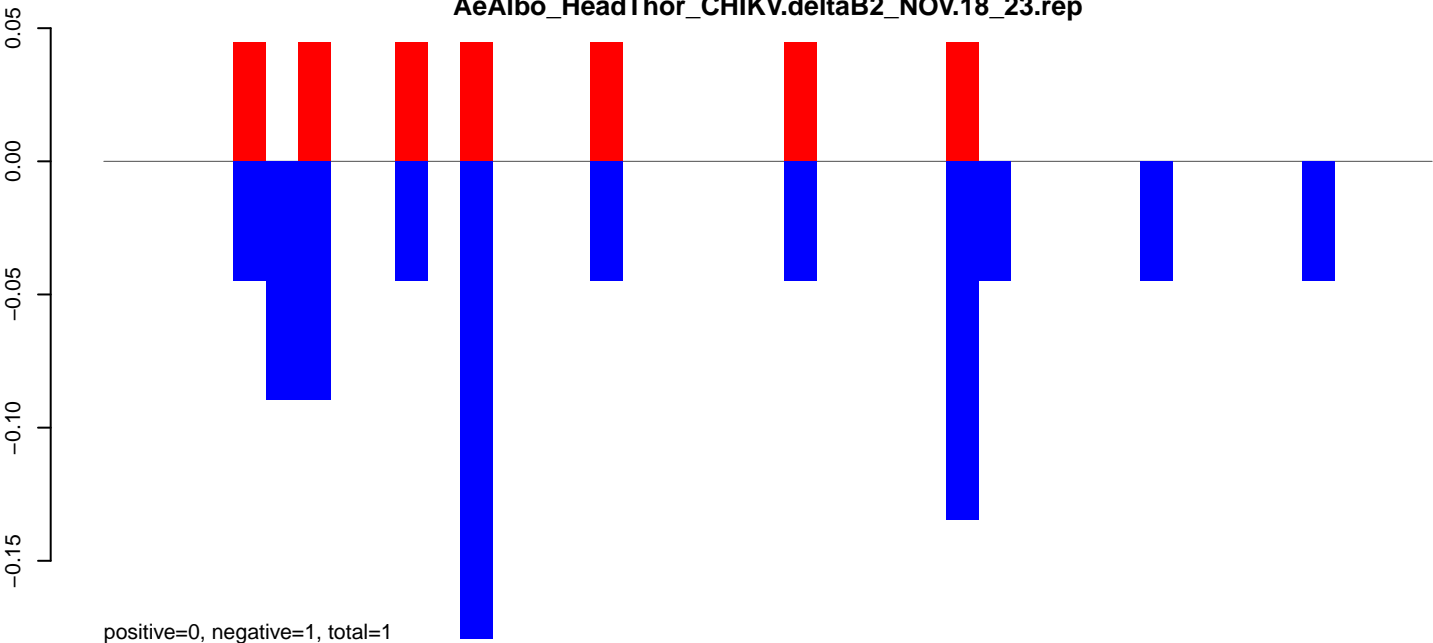

AeAlbo_HeadThor_CHIKV.deltaB2_NOV.18_23.rep