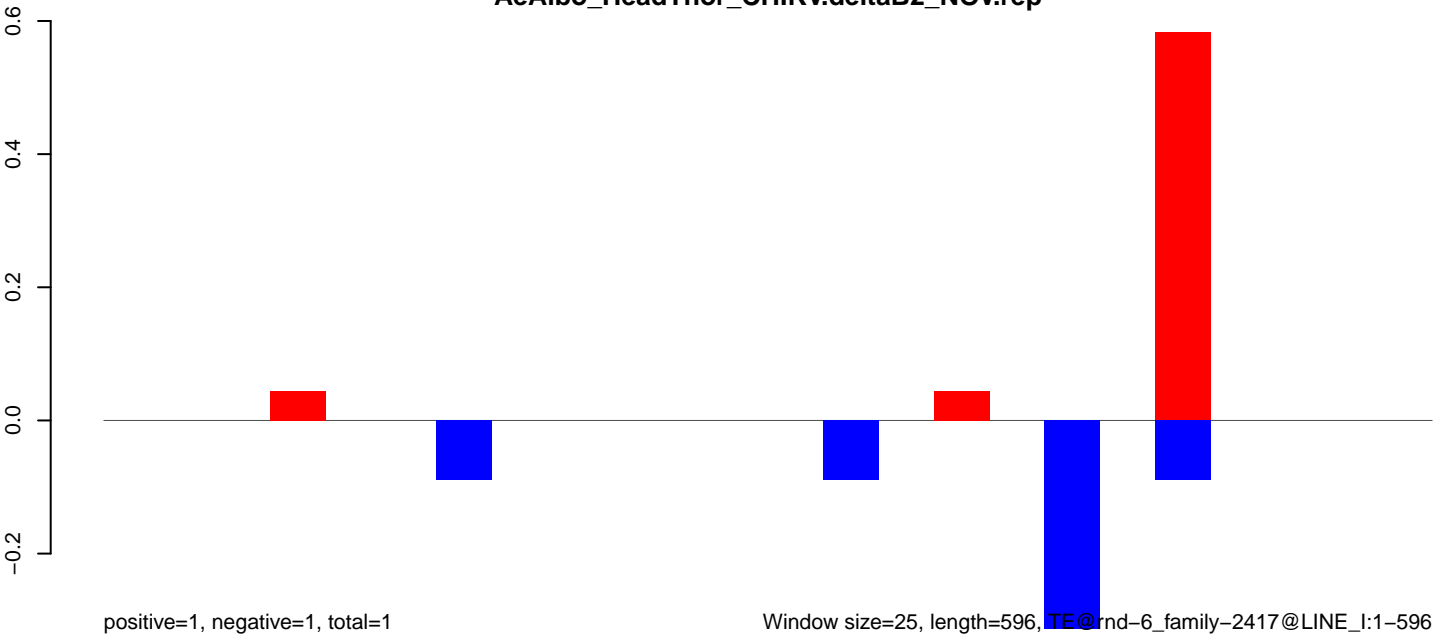

AeAlbo_HeadThor_CHIKV.deltaB2_NOV.rep

Window size=25, length=596, TE@rnd-6_family-2417@LINE_I:1-596

AeAlbo_HeadThor_CHIKV.deltaB2_NOV.18_23.rep

AeAlbo_HeadThor_CHIKV.deltaB2_NOV.24_35.rep

AeAlbo_HeadThor_CHIKV.deltaB2_NOV.rep