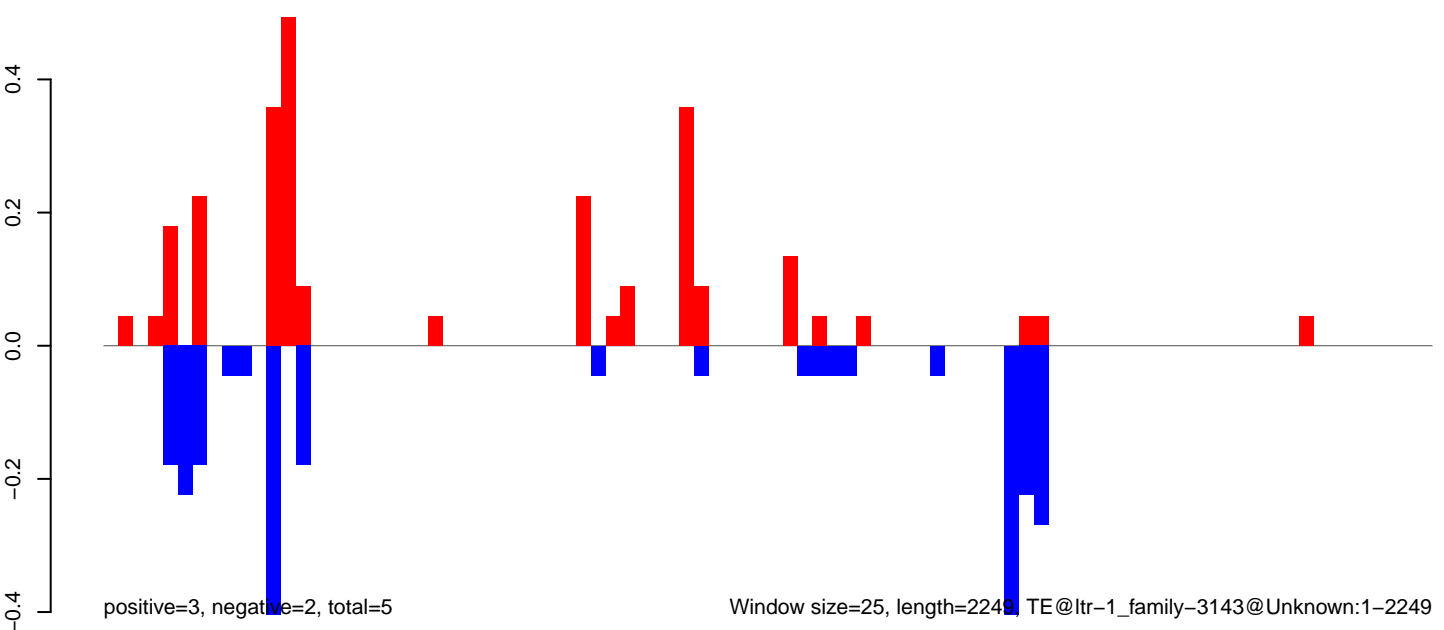

AeAlbo_HeadThor_CHIKV.deltaB2_NOV.rep