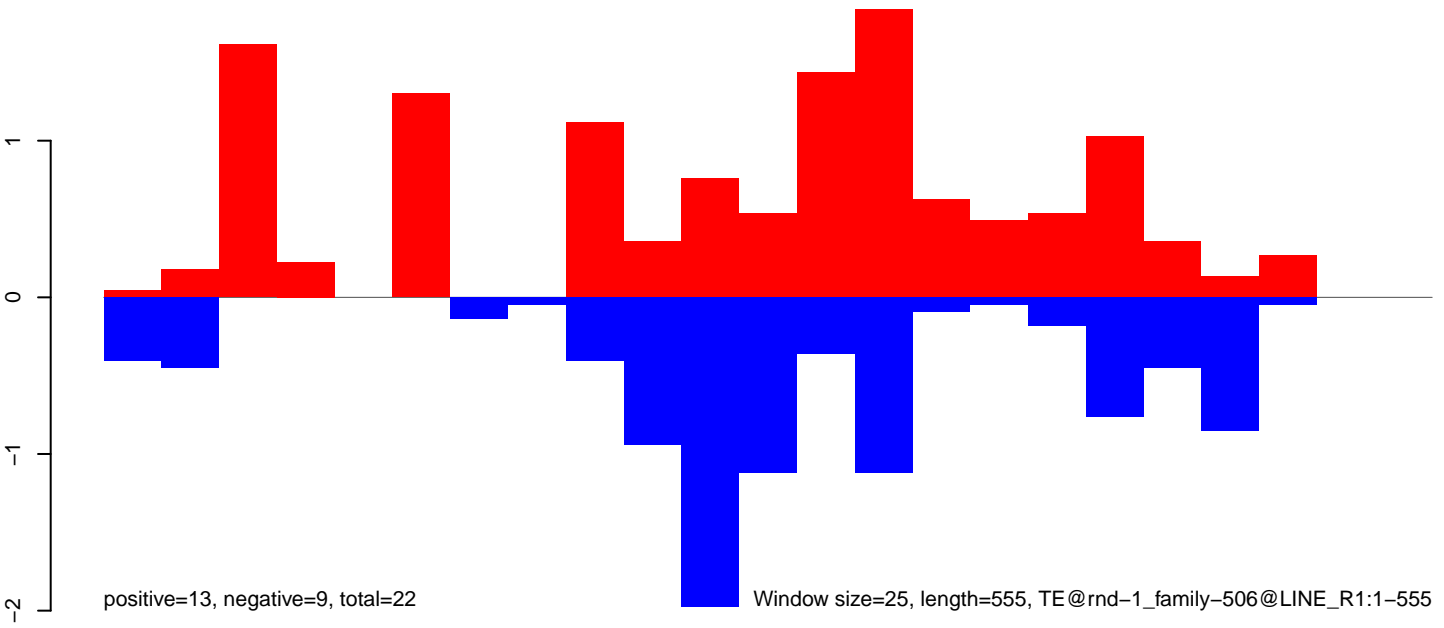

AeAlbo_HeadThor_CHIKV.deltaB2_NOV.rep