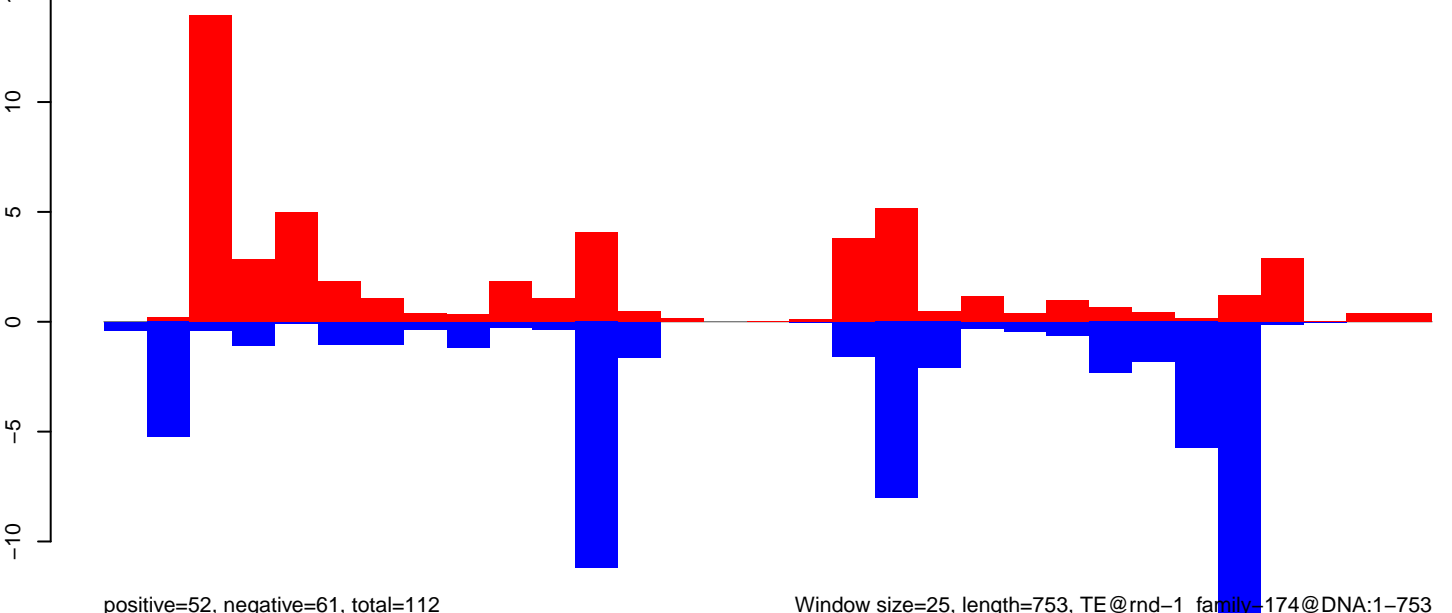

AeAlbo_HeadThor_CHIKV.deltaB2_NOV.rep

Window size=25, length=753, TE@rnd-1_family-174@DNA:1-753