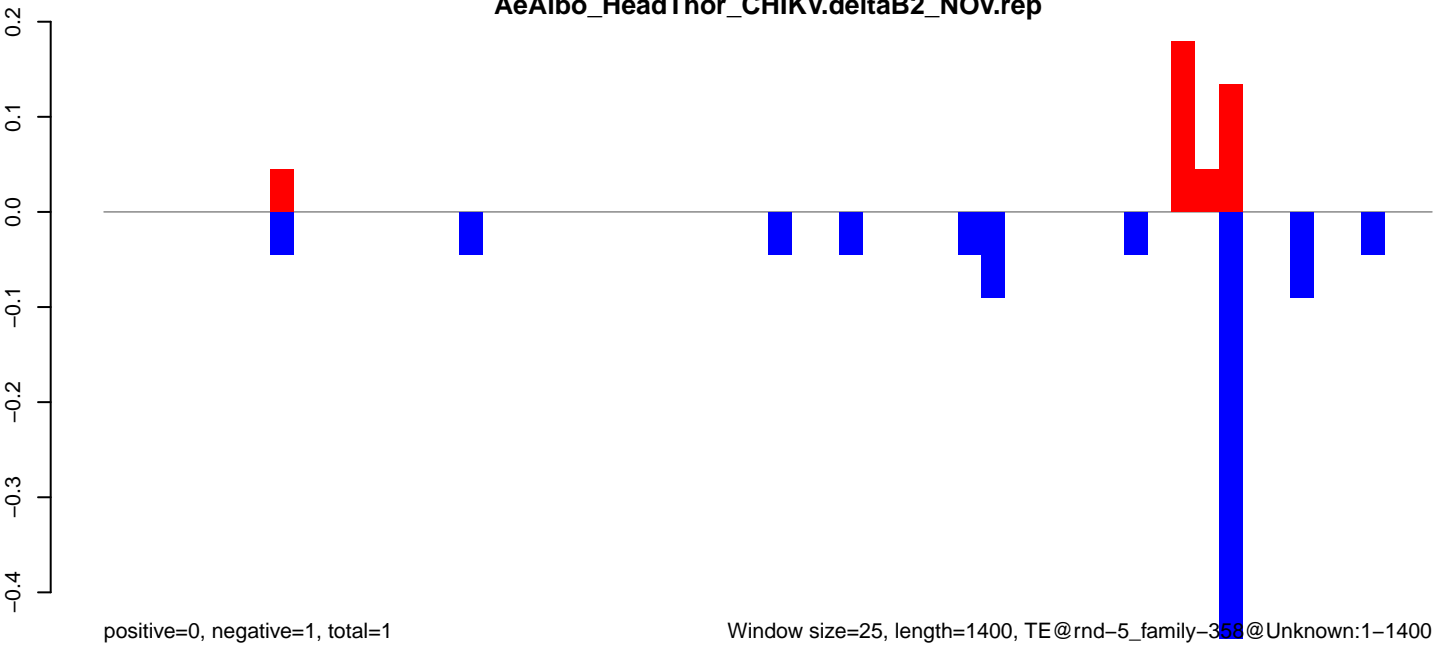

AeAlbo_HeadThor_CHIKV.deltaB2_NOV.rep