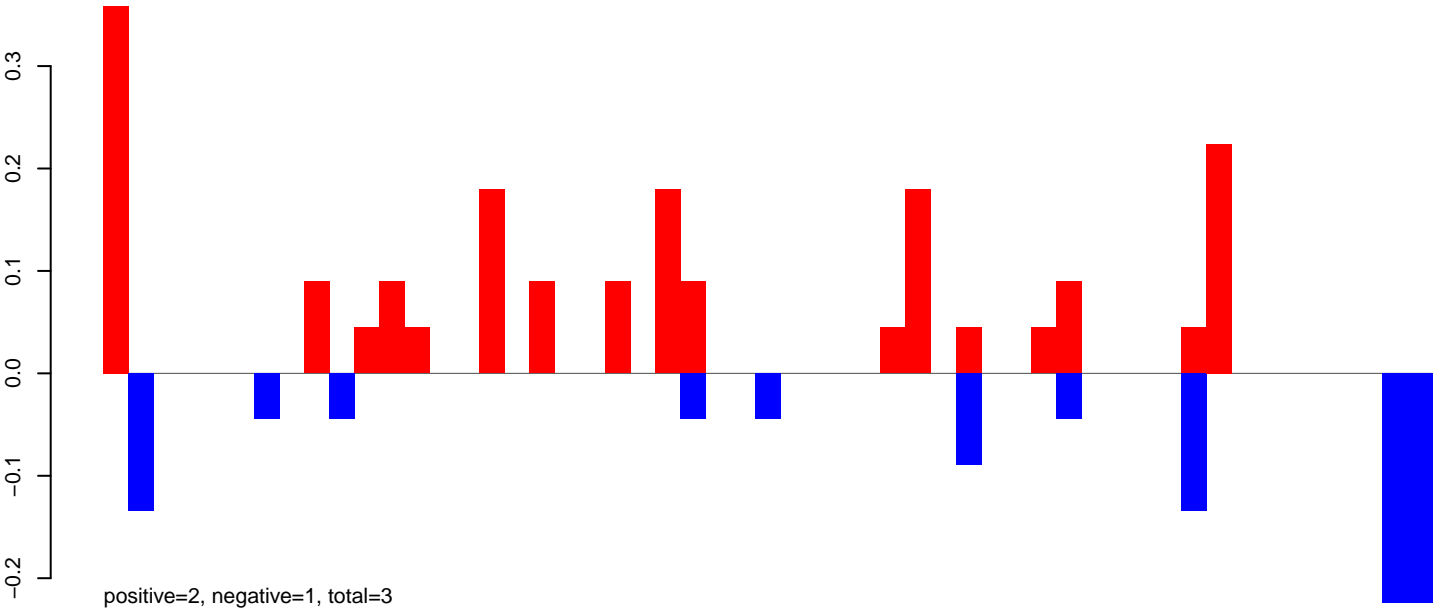

AeAlbo_HeadThor_CHIKV.deltaB2_NOV.18_23.rep