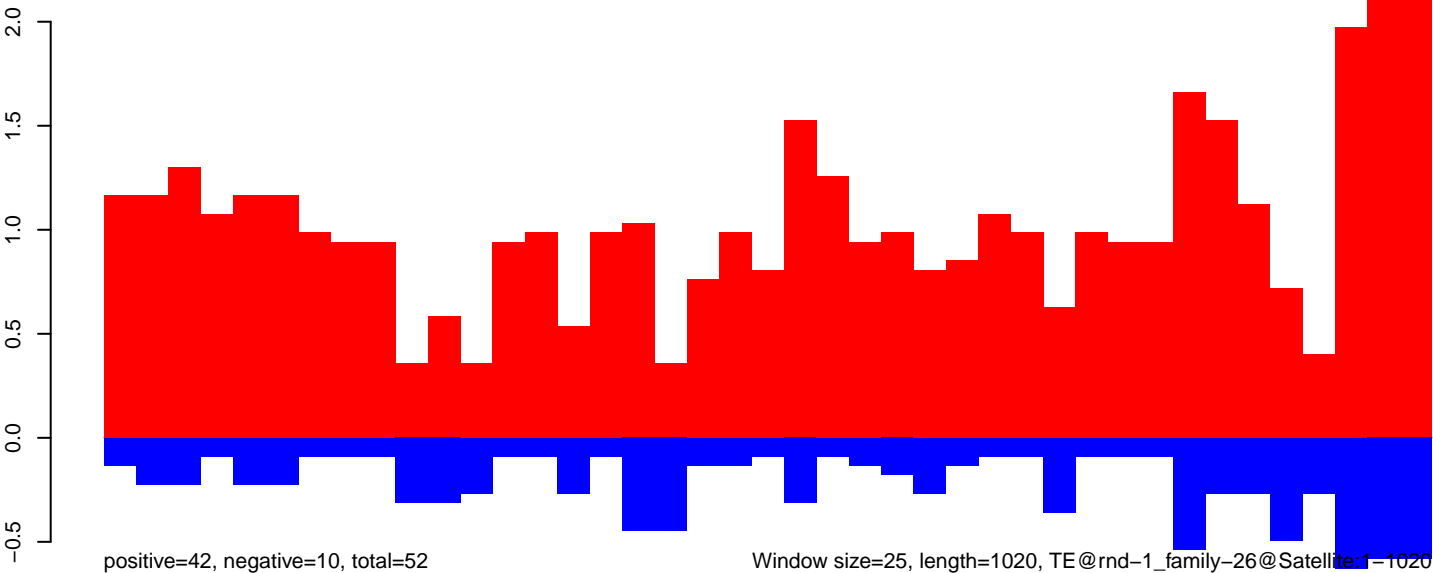

AeAlbo_HeadThor_CHIKV.deltaB2_NOV.rep