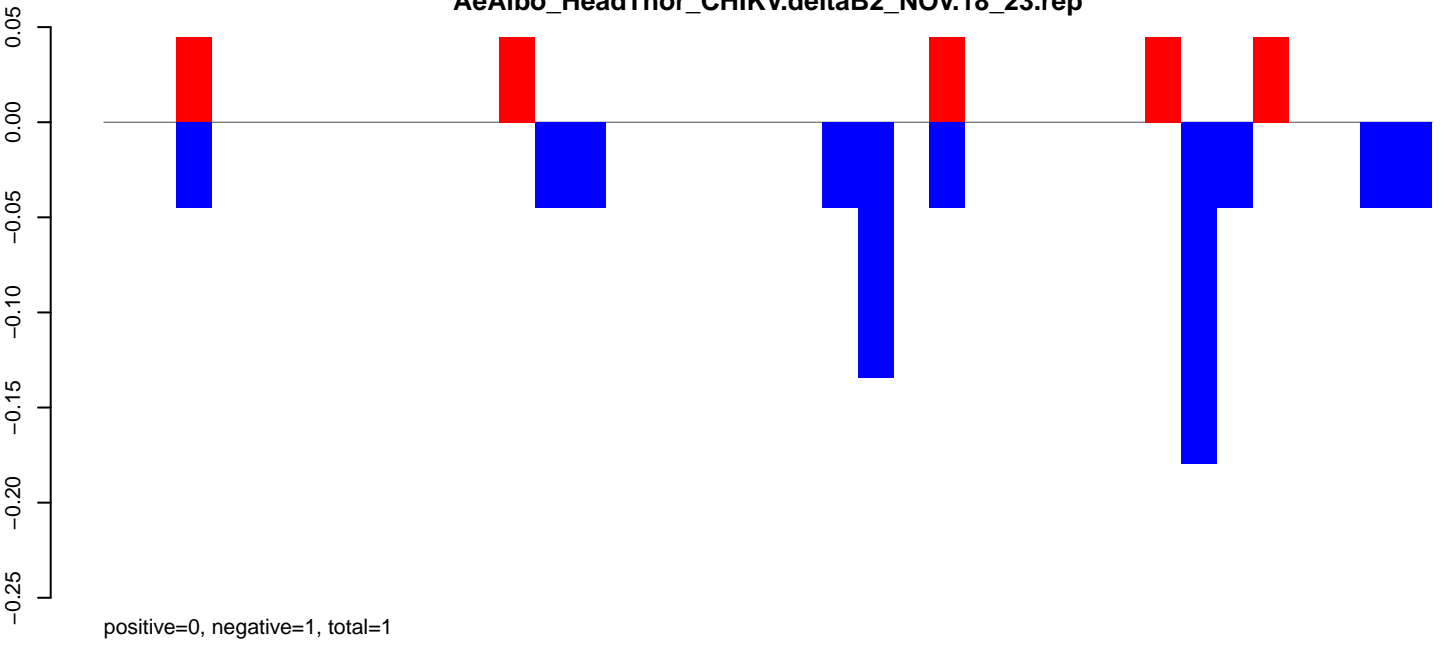

AeAlbo_HeadThor_CHIKV.deltaB2_NOV.rep

Window size=25, length=556, TE@rnd-1_family-1502@Unknown:1-556

AeAlbo_HeadThor_CHIKV.deltaB2_NOV.18_23.rep

AeAlbo_HeadThor_CHIKV.deltaB2_NOV.24_35.rep

AeAlbo_HeadThor_CHIKV.deltaB2_NOV.rep