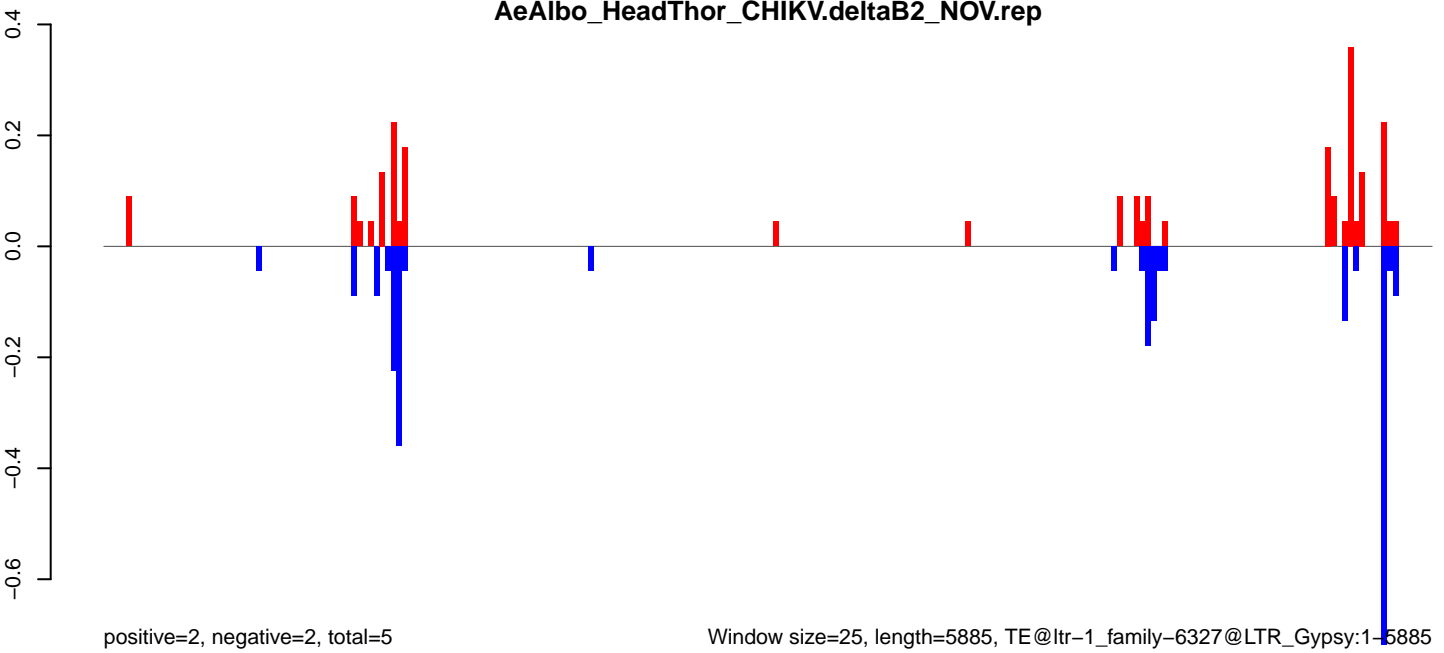

Window size=25, length=9158, TE@ltr-1_family-6359@LTR_Pao:1-9158

AeAlbo_HeadThor_CHIKV.deltaB2_NOV.18_23.rep

AeAlbo_HeadThor_CHIKV.deltaB2_NOV.24_35.rep

AeAlbo_HeadThor_CHIKV.deltaB2_NOV.rep

AeAlbo_HeadThor_CHIKV.deltaB2_NOV.18_23.rep