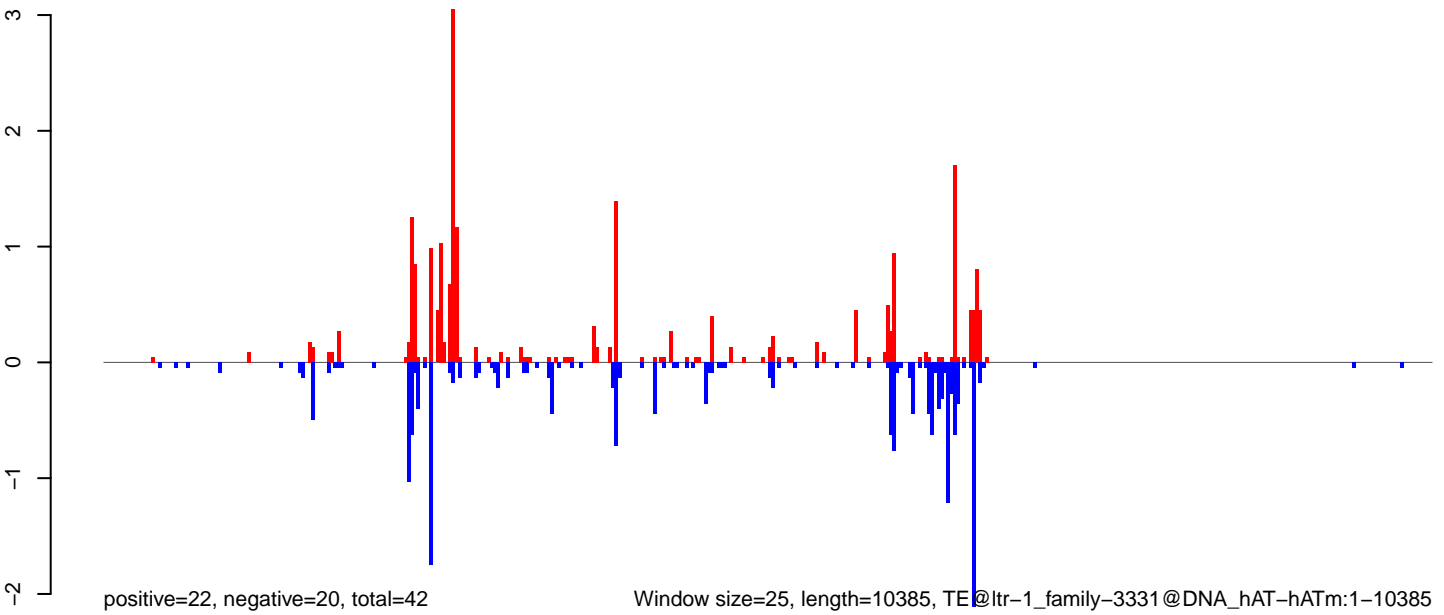

AeAlbo_HeadThor_CHIKV.deltaB2_NOV.rep