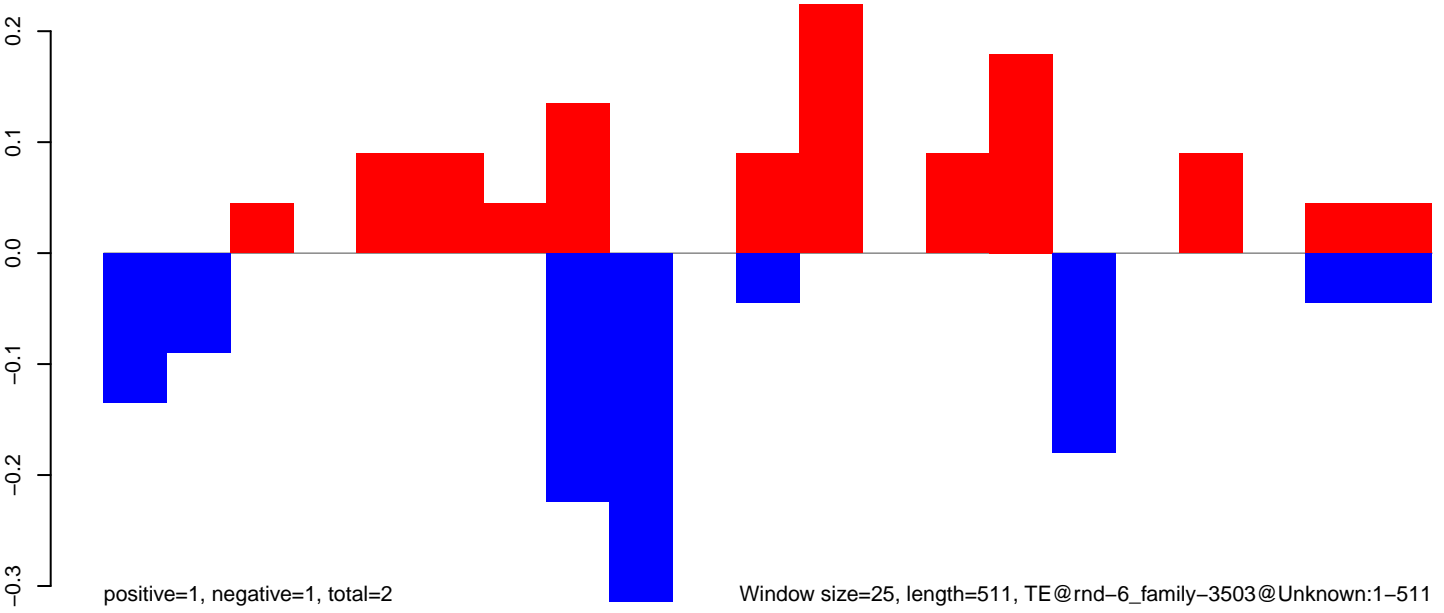

AeAlbo_HeadThor_CHIKV.deltaB2_NOV.rep