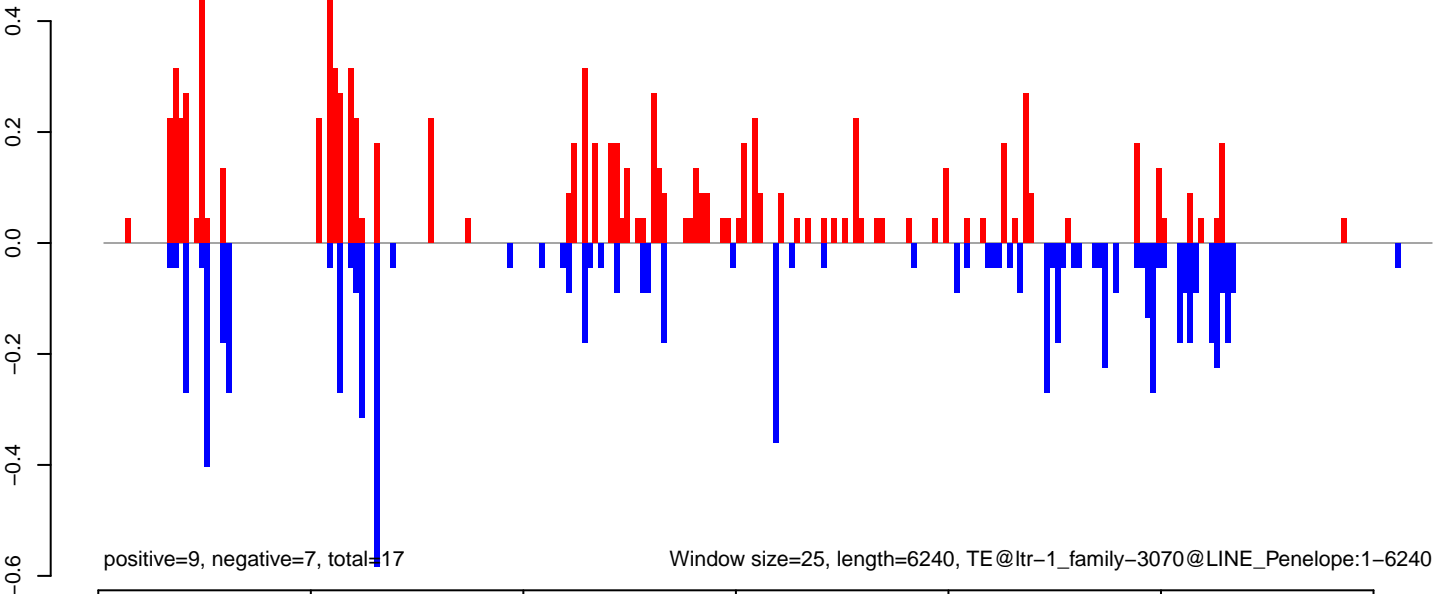

AeAlbo_HeadThor_CHIKV.deltaB2_NOV.rep