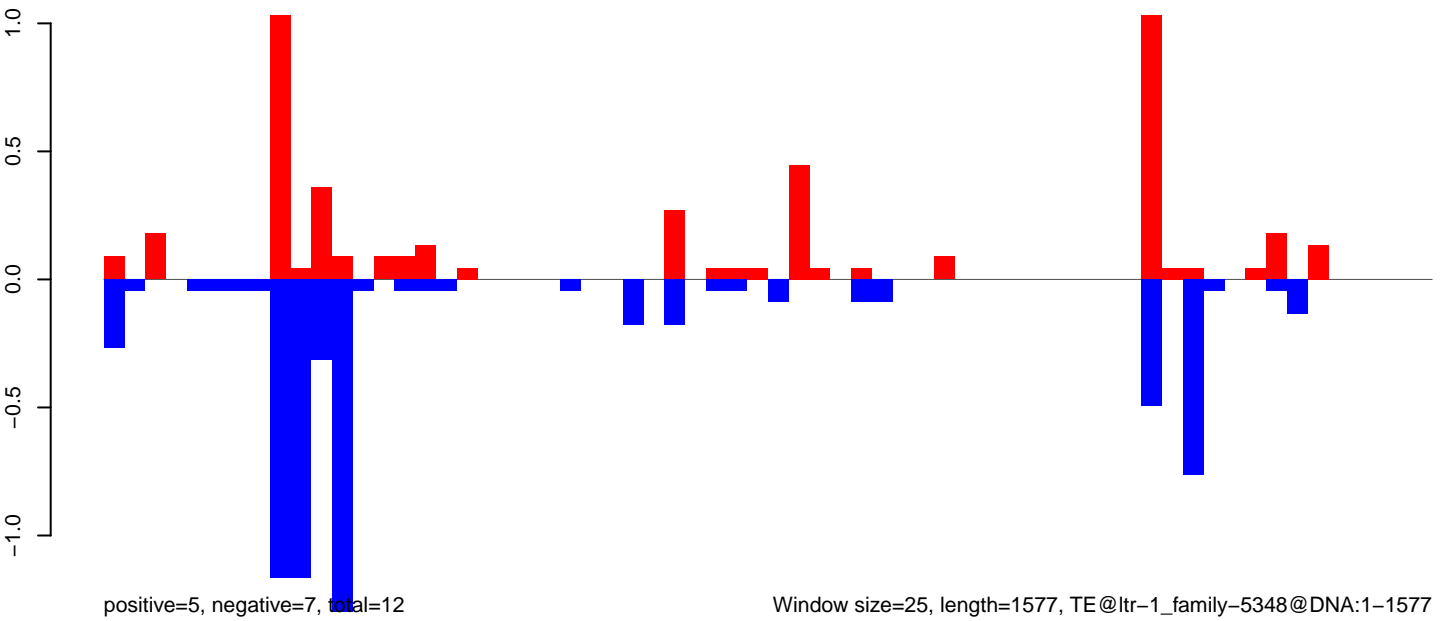

AeAlbo_HeadThor_CHIKV.deltaB2_NOV.rep

Window size=25, length=4954, TE@ltr-1_family-5372@LTR_Copia:1-4954

AeAlbo_HeadThor_CHIKV.deltaB2_NOV.18_23.rep

AeAlbo_HeadThor_CHIKV.deltaB2_NOV.24_35.rep

AeAlbo_HeadThor_CHIKV.deltaB2_NOV.rep