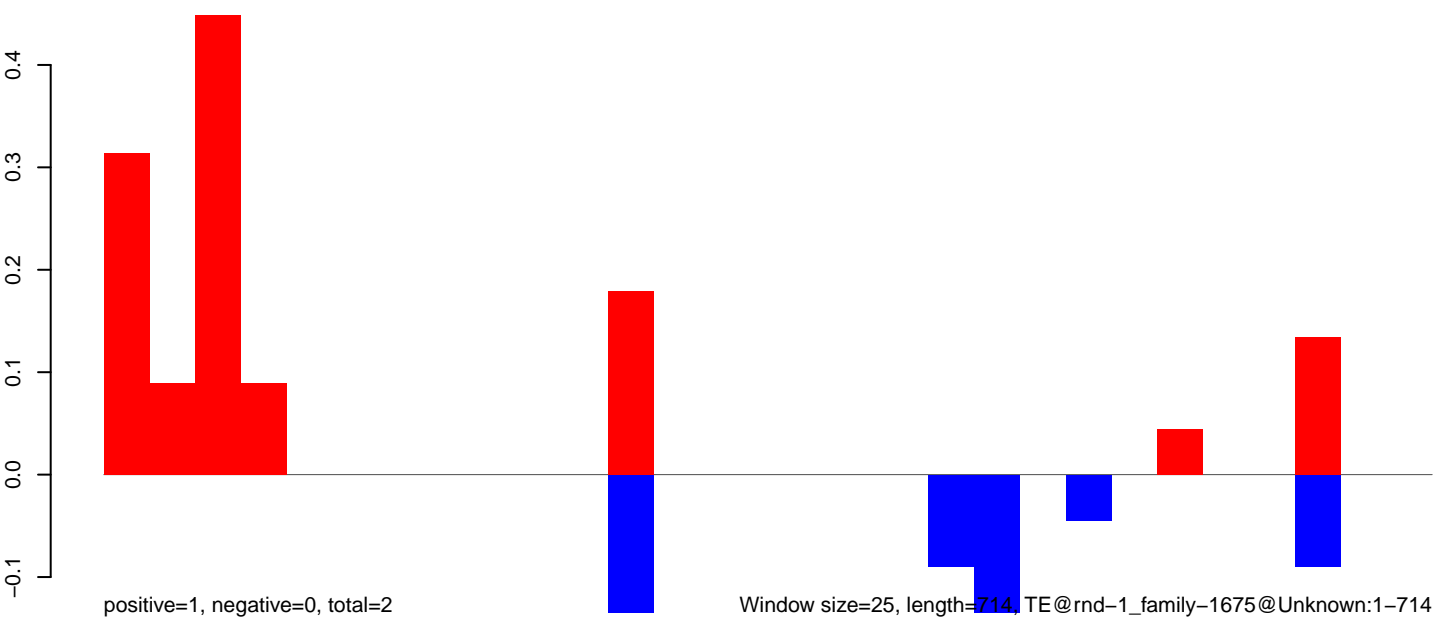

AeAlbo_HeadThor_CHIKV.deltaB2_NOV.18_23.rep

AeAlbo_HeadThor_CHIKV.deltaB2_NOV.24_35.rep

AeAlbo_HeadThor_CHIKV.deltaB2_NOV.rep

Window size=25, length=714, TE@rnd-1_family-1675@Unknown:1-714

AeAlbo_HeadThor_CHIKV.deltaB2_NOV.18_23.rep