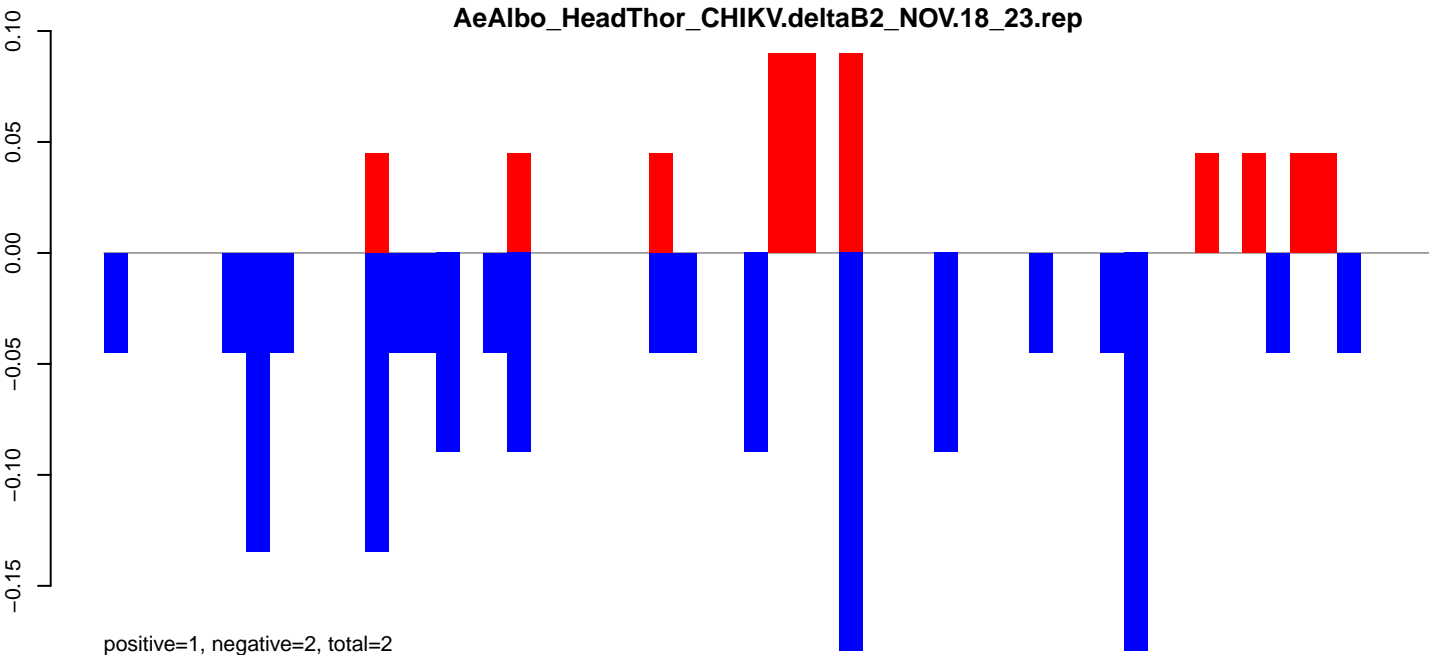

AeAlbo_HeadThor_CHIKV.deltaB2_NOV.18_23.rep