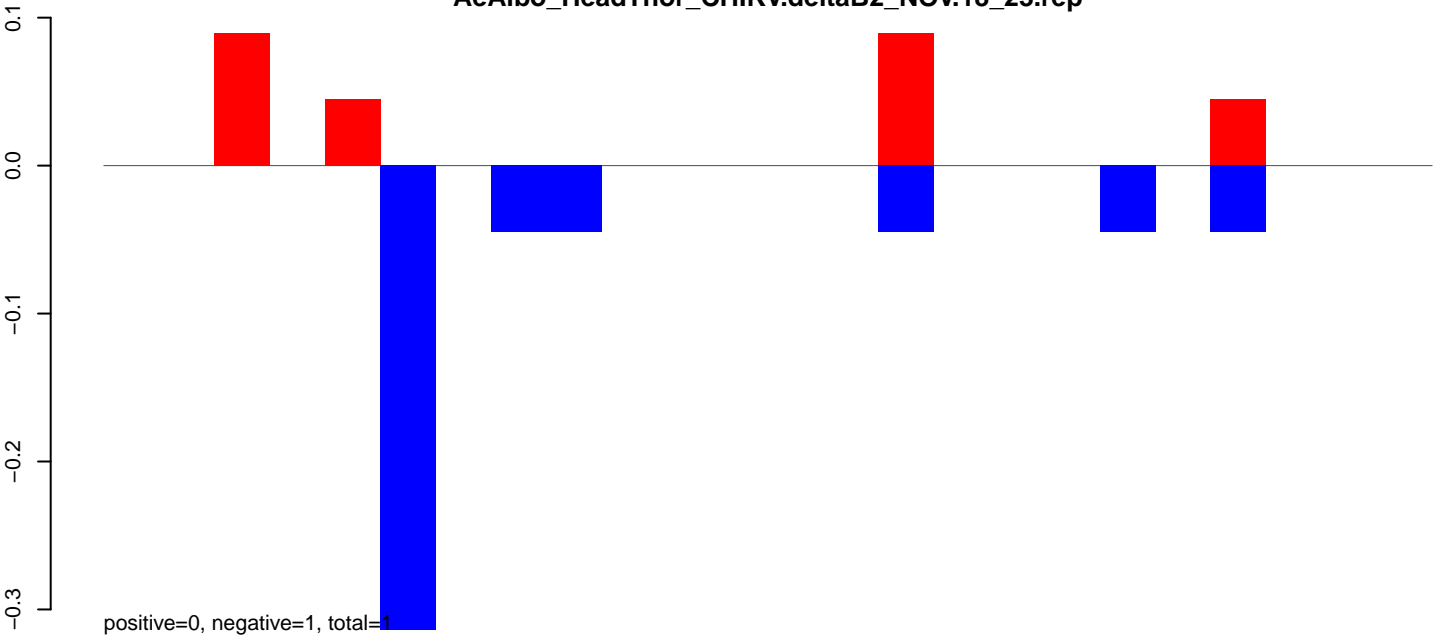

AeAlbo_HeadThor_CHIKV.deltaB2_NOV.18_23.rep