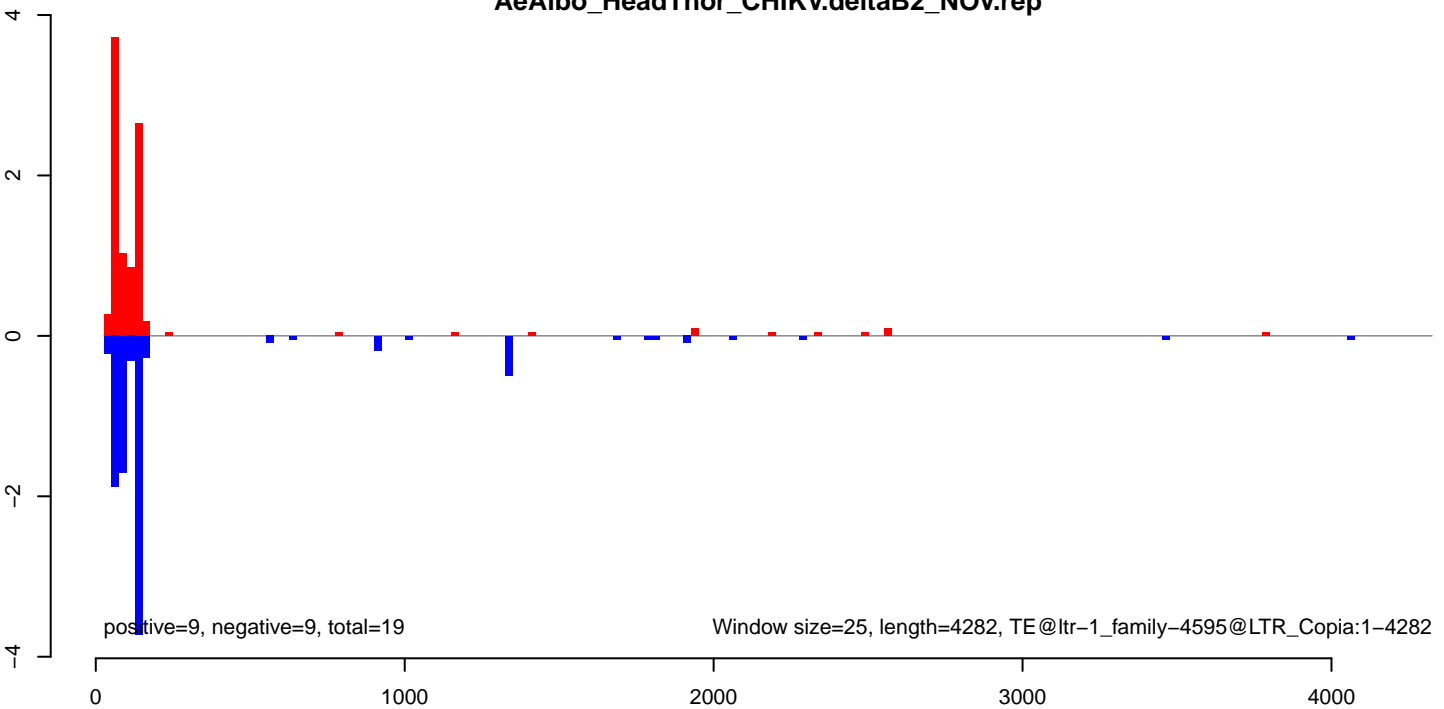

AeAlbo_HeadThor_CHIKV.deltaB2_NOV.18_23.rep

AeAlbo_HeadThor_CHIKV.deltaB2_NOV.rep