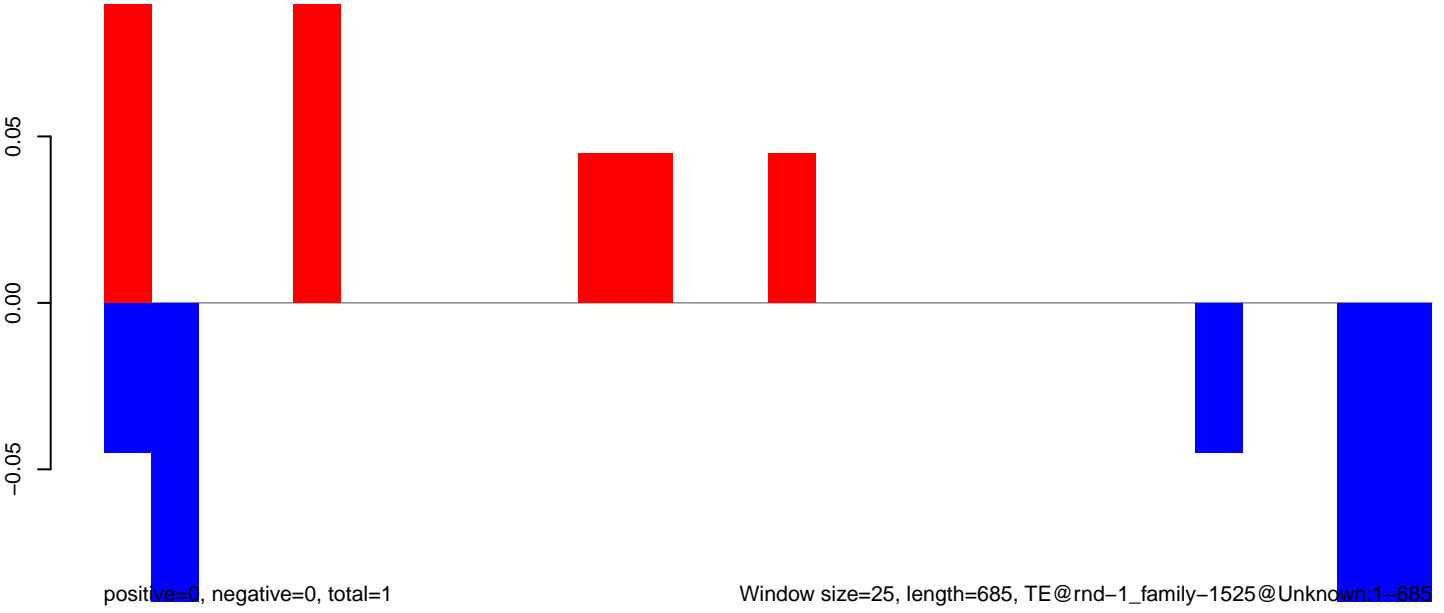

AeAlbo_HeadThor_CHIKV.deltaB2_NOV.rep