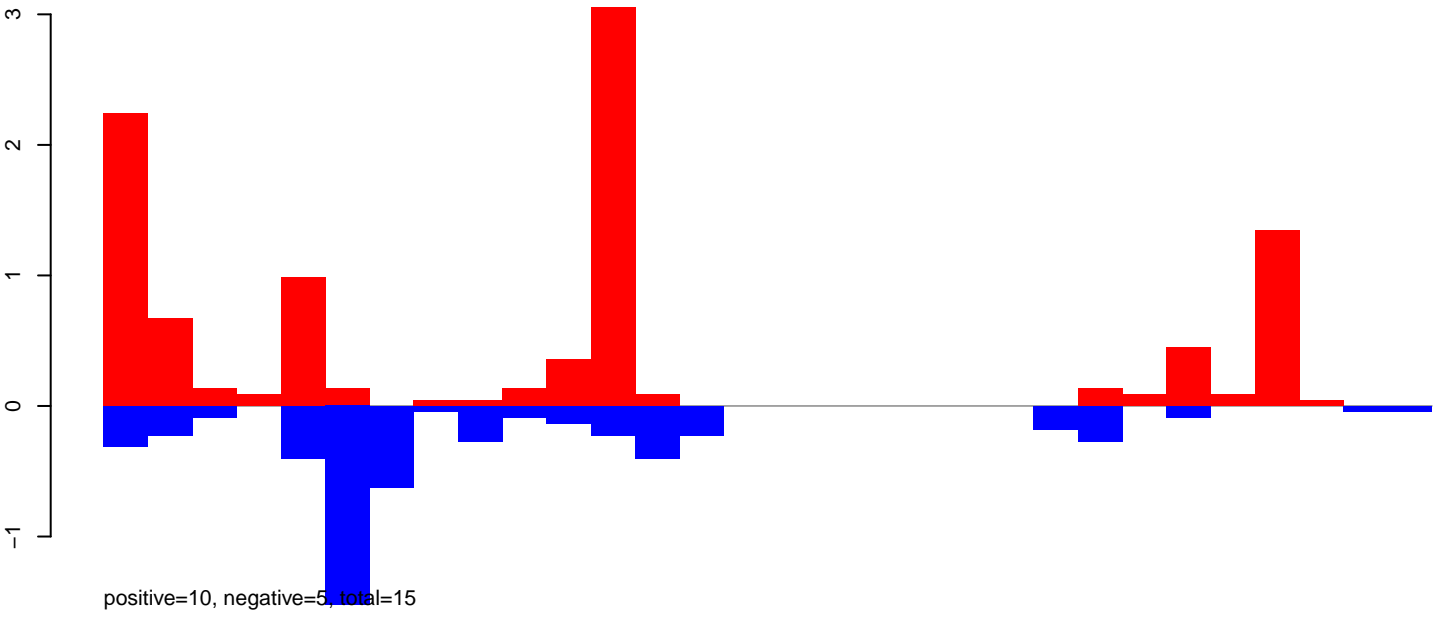

Window size=25, length=1720, TE@rnd-6_family-3710@LINE_CR1:1-1720

0 500 1000 1500

AeAlbo_HeadThor_CHIKV.deltaB2_NOV.18_23.rep

AeAlbo_HeadThor_CHIKV.deltaB2_NOV.24_35.rep

AeAlbo_HeadThor_CHIKV.deltaB2_NOV.rep