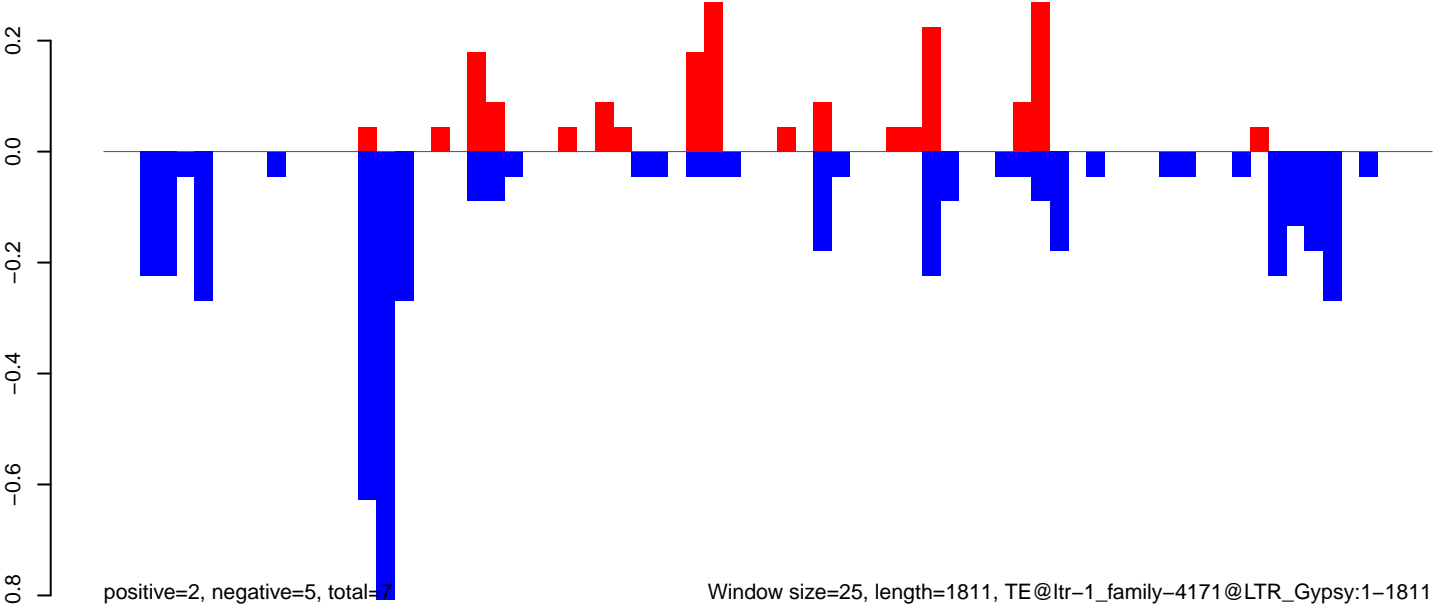

AeAlbo_HeadThor_CHIKV.deltaB2_NOV.24_35.rep

AeAlbo_HeadThor_CHIKV.deltaB2_NOV.rep

Window size=25, length=1811, TE@ltr-1_family-4171@LTR_Gypsy:1-1811

AeAlbo_HeadThor_CHIKV.deltaB2_NOV.18_23.rep

AeAlbo_HeadThor_CHIKV.deltaB2_NOV.24_35.rep