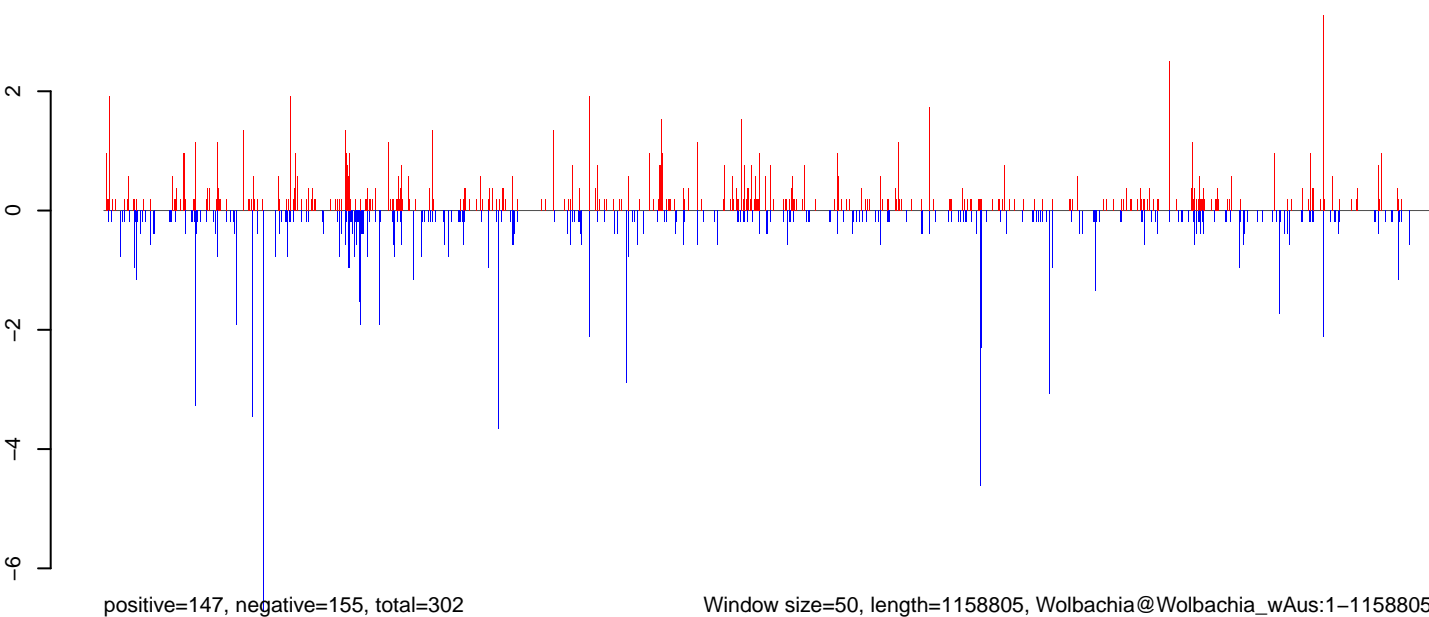

0 200000 400000 600000 800000 1000000 1200000 1400000

**AeAlbo\_WholeBody\_CHIKV.18\_23.rep**

**AeAlbo\_WholeBody\_CHIKV.24\_35.rep**

**AeAlbo\_WholeBody\_CHIKV.rep**

0 200000 400000 600000 800000 1000000 1200000

**AeAlbo\_WholeBody\_CHIKV.18\_23.rep**

**AeAlbo\_WholeBody\_CHIKV.24\_35.rep**

**AeAlbo\_WholeBody\_CHIKV.rep**

Window size=50, length=1482455, Wolbachia@Wolbachia\_wPip:1-1482455

0 500000 1000000 1500000