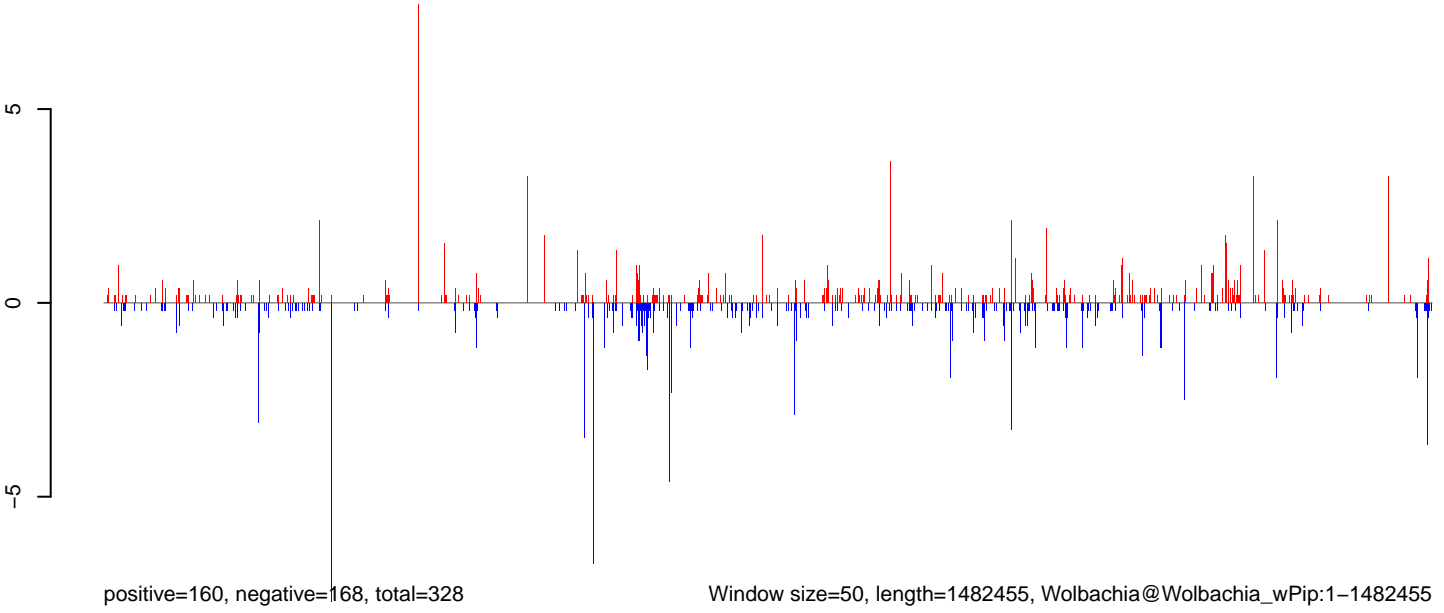

**AeAlbo\_WholeBody\_CHIKV.rep**

0 200000 400000 600000 800000 1000000 1200000

**AeAlbo\_WholeBody\_CHIKV.18\_23.rep**

**AeAlbo\_WholeBody\_CHIKV.24\_35.rep**

**AeAlbo\_WholeBody\_CHIKV.rep**

Window size=50, length=1377933, Wolbachia@Wolbachia\_wBol1-b:1-1377933

0 200000 400000 600000 800000 1000000 1200000 1400000

**AeAlbo\_WholeBody\_CHIKV.18\_23.rep**

**AeAlbo\_WholeBody\_CHIKV.24\_35.rep**

**AeAlbo\_WholeBody\_CHIKV.rep**

0 200000 400000 600000 800000 1000000 1200000

**AeAlbo\_WholeBody\_CHIKV.18\_23.rep**

**AeAlbo\_WholeBody\_CHIKV.24\_35.rep**

**AeAlbo\_WholeBody\_CHIKV.rep**

Window size=50, length=1482455, Wolbachia@Wolbachia\_wPip:1-1482455

0 500000 1000000 1500000