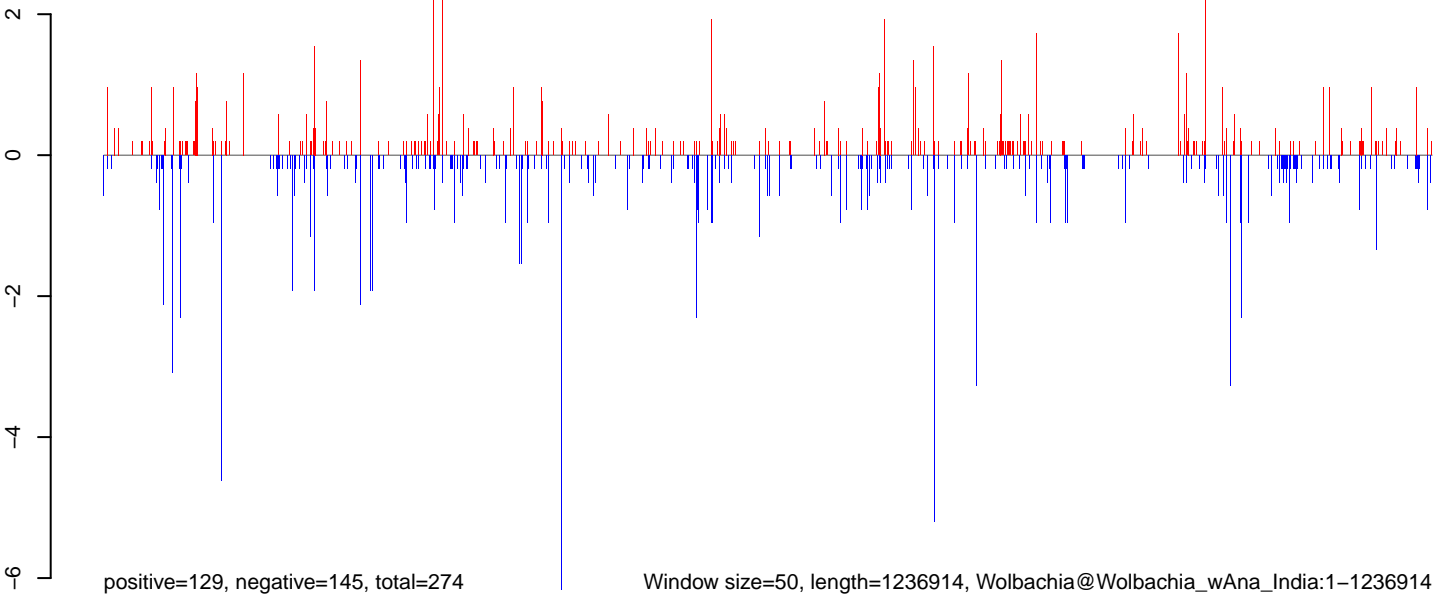

**AeAlbo\_WholeBody\_CHIKV.24\_35.rep**

**AeAlbo\_WholeBody\_CHIKV.rep**

Window size=50, length=1239155, Wolbachia@Wolbachia\_wMelPop:1-1239155

0 200000 400000 600000 800000 1000000 1200000

**AeAlbo\_WholeBody\_CHIKV.18\_23.rep**

**AeAlbo\_WholeBody\_CHIKV.24\_35.rep**

**AeAlbo\_WholeBody\_CHIKV.rep**

0 200000 400000 600000 800000 1000000 1200000

**AeAlbo\_WholeBody\_CHIKV.18\_23.rep**

**AeAlbo\_WholeBody\_CHIKV.24\_35.rep**

**AeAlbo\_WholeBody\_CHIKV.rep**