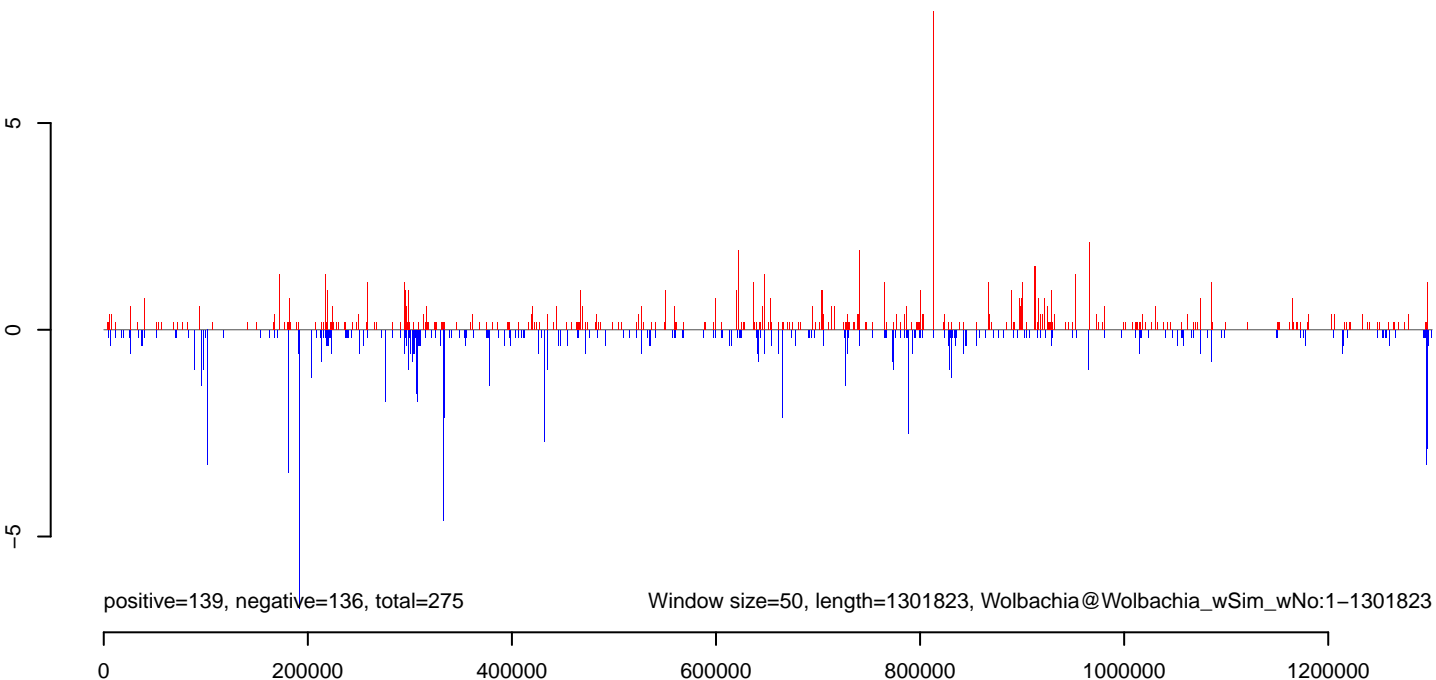

AeAlbo_WholeBody_CHIKV.rep