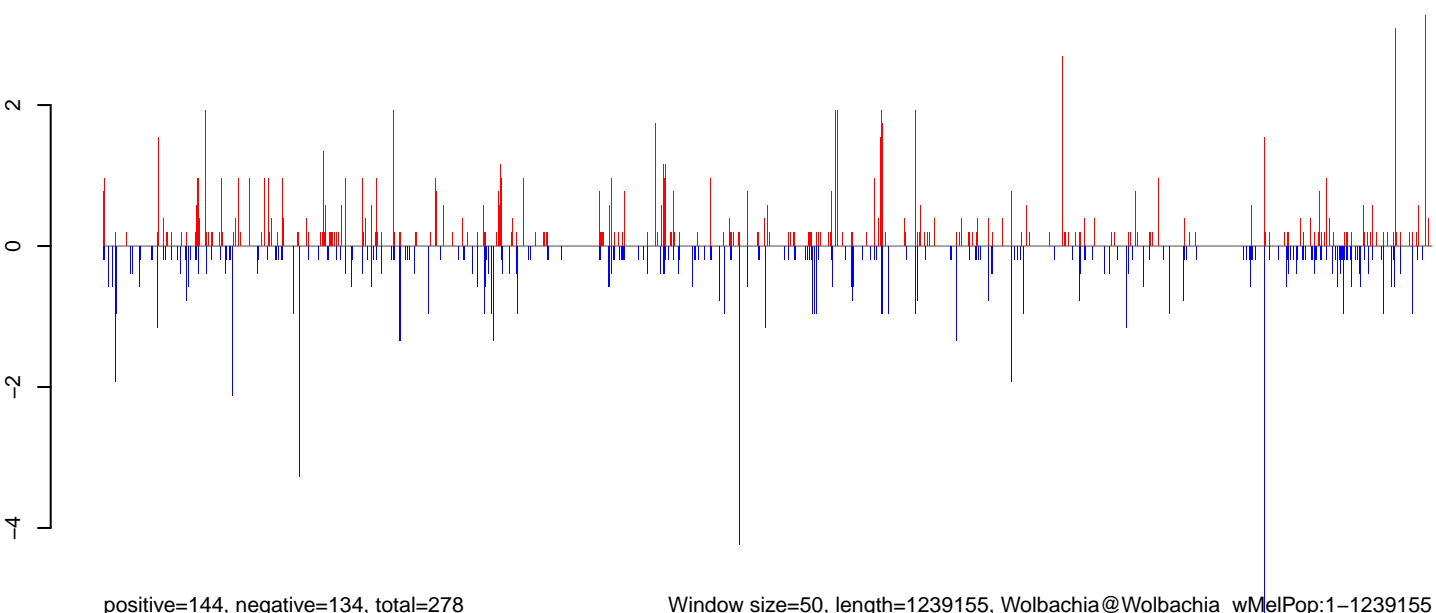

**AeAlbo\_WholeBody\_CHIKV.24\_35.rep**

**AeAlbo\_WholeBody\_CHIKV.rep**

Window size=50, length=1268461, Wolbachia@Wolbachia\_wSim\_wAu:1-1268461

0 200000 400000 600000 800000 1000000 1200000

**AeAlbo\_WholeBody\_CHIKV.18\_23.rep**

**AeAlbo\_WholeBody\_CHIKV.24\_35.rep**

**AeAlbo\_WholeBody\_CHIKV.rep**

Window size=50, length=1239155, Wolbachia@Wolbachia\_wMelPop:1-1239155

0 200000 400000 600000 800000 1000000 1200000

**AeAlbo\_WholeBody\_CHIKV.18\_23.rep**