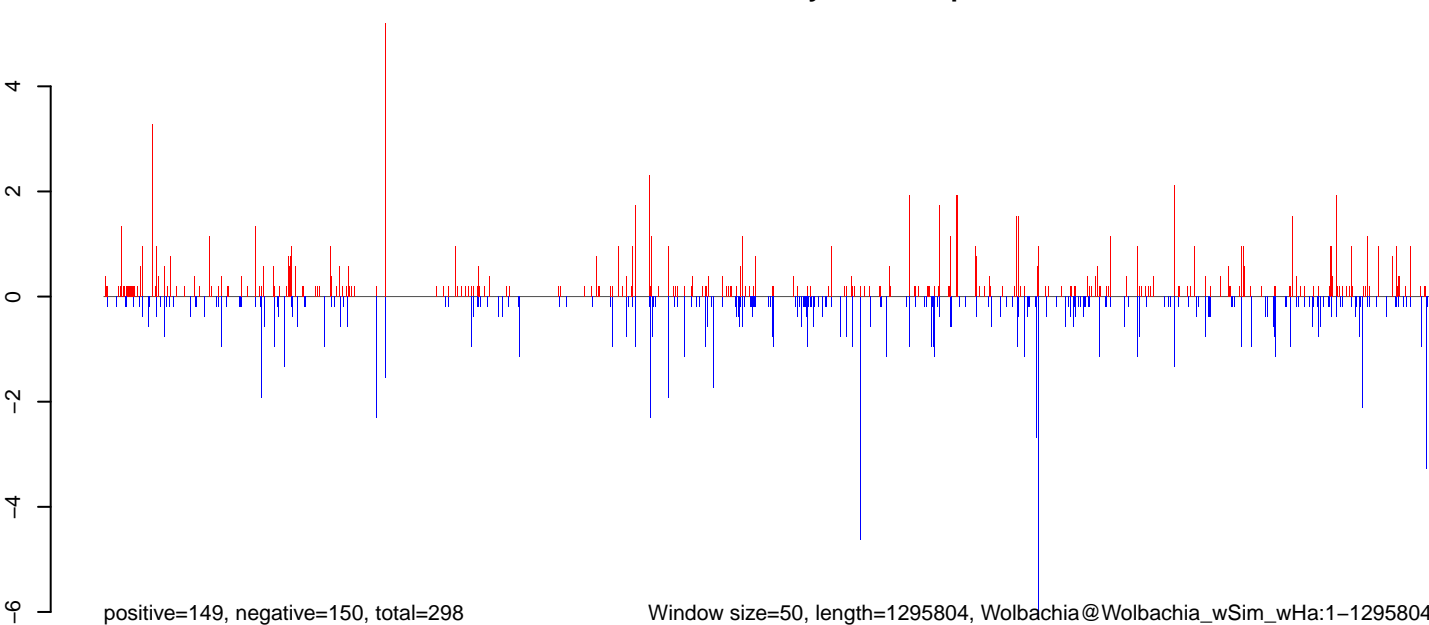

AeAlbo_WholeBody_CHIKV.rep

0 200000 400000 600000 800000 1000000 1200000