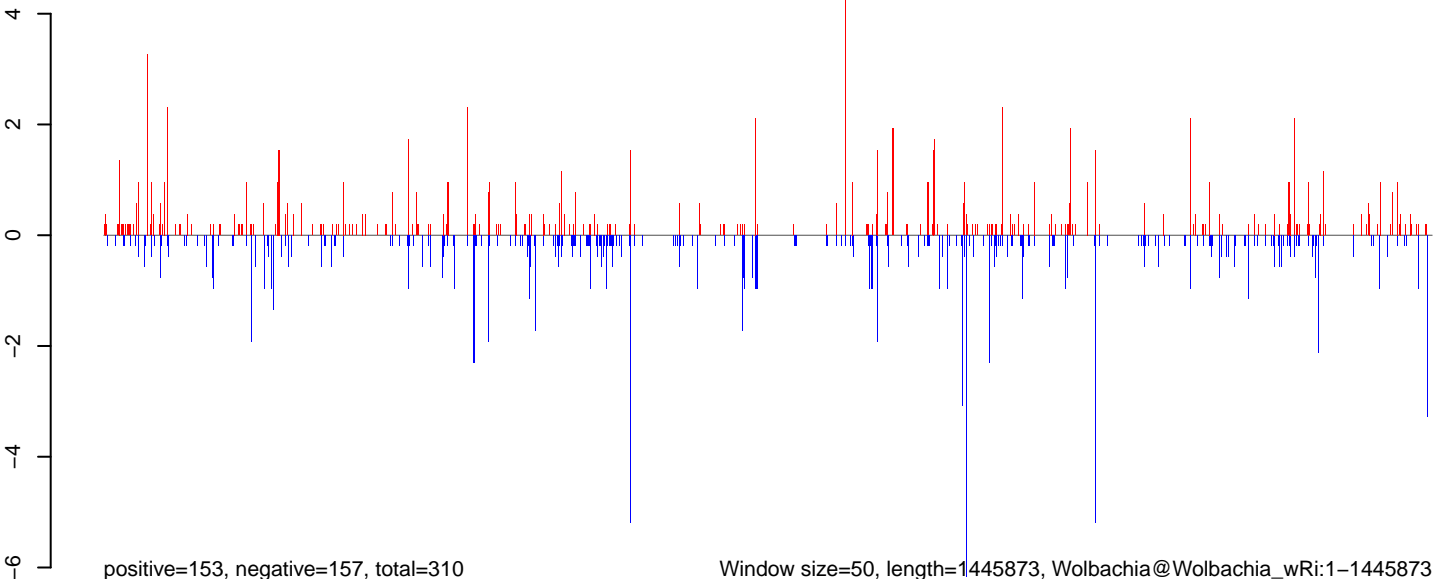

Window size=50, length=1267782, Wolbachia@Wolbachia\_wMel:1-1267782

0 200000 400000 600000 800000 1000000 1200000

**AeAlbo\_WholeBody\_CHIKV.18\_23.rep**

positive=130, negative=129, total=259

**AeAlbo\_WholeBody\_CHIKV.24\_35.rep**

positive=23, negative=28, total=51

**AeAlbo\_WholeBody\_CHIKV.rep**

positive=153, negative=157, total=310

Window size=50, length=1445873, Wolbachia@Wolbachia\_wRi:1-1445873

0 500000 1000000 1500000

**AeAlbo\_WholeBody\_CHIKV.18\_23.rep**