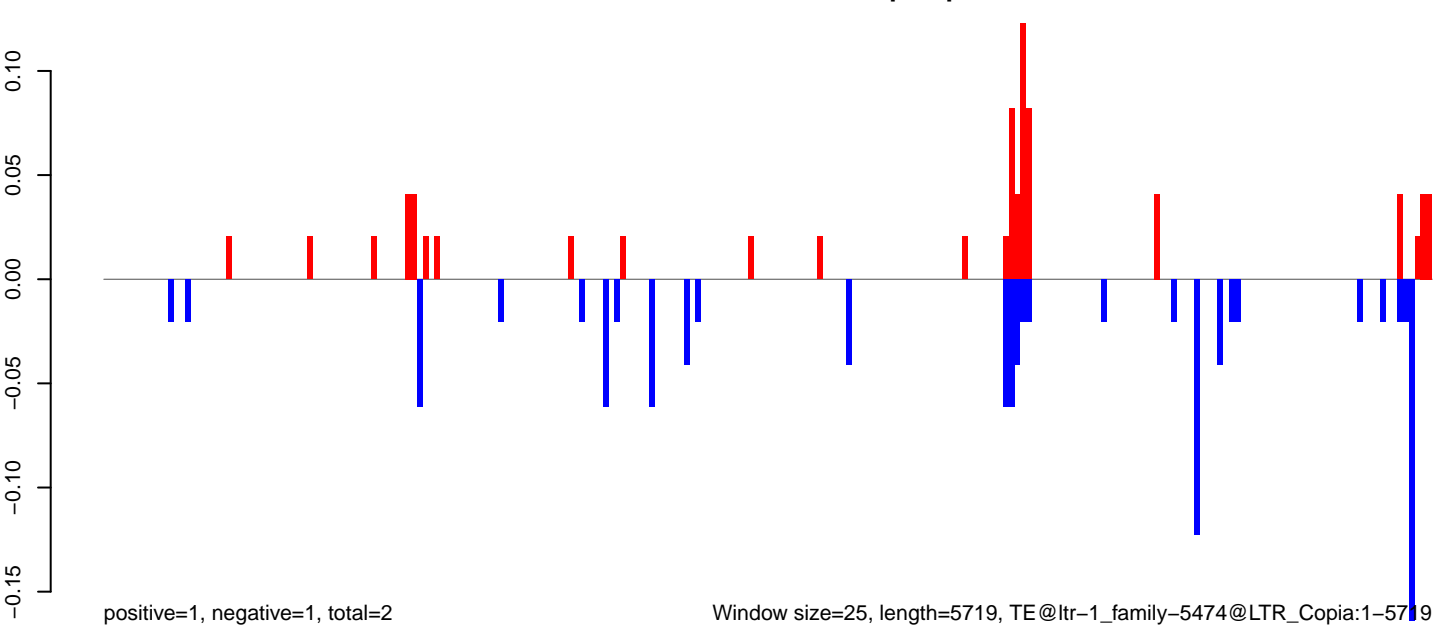

AeAlbo_C636_CHIKV_3dpi.rep

Window size=25, length=5719, TE@ltr-1_family-5474@LTR_Copia:1-5719