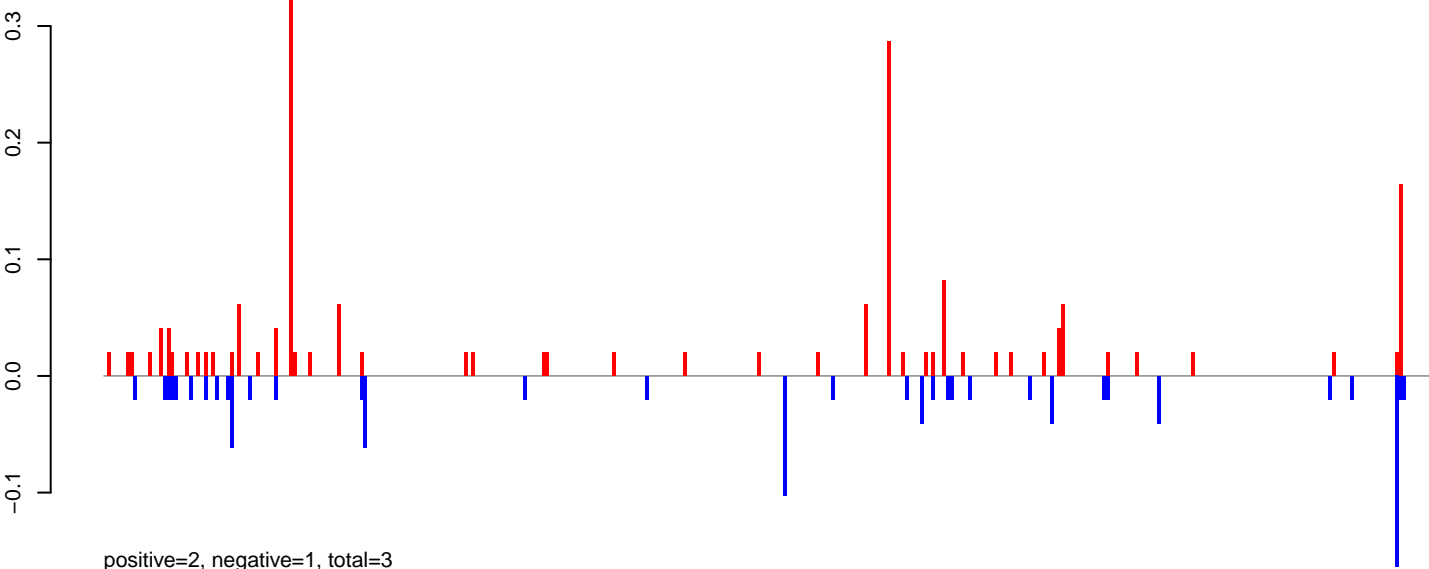

AeAlbo_C636_CHIKV_3dpi.18_23.rep