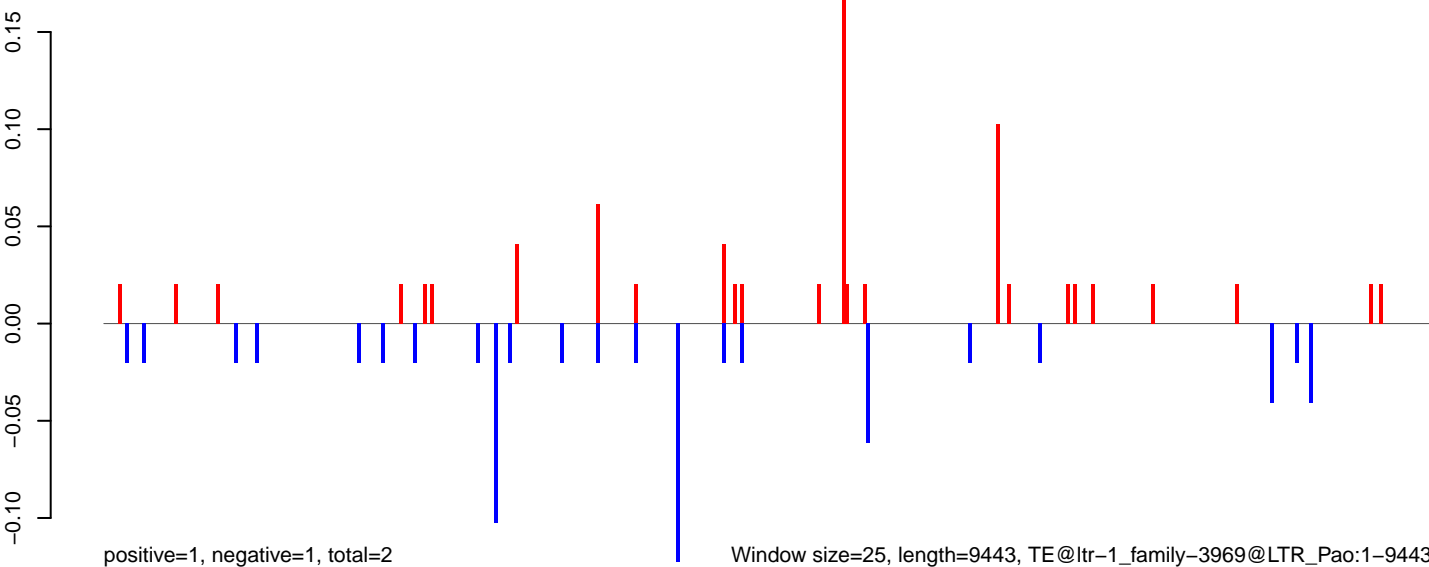

0 2000 4000 6000 8000