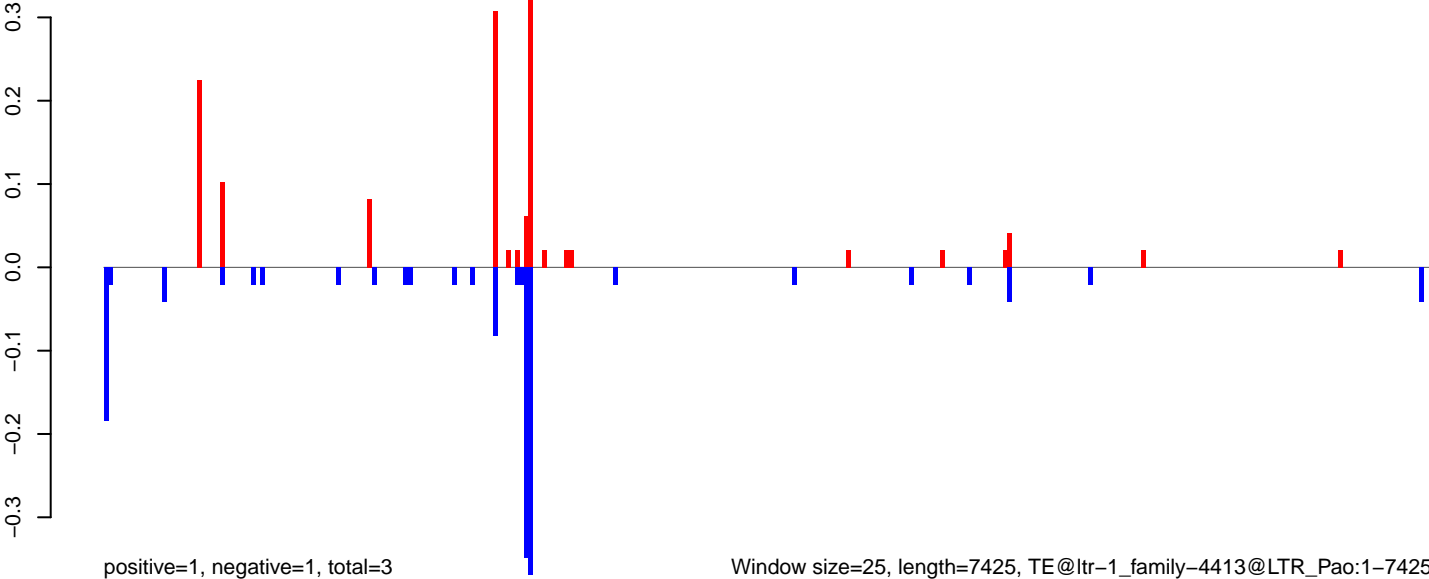

AeAlbo_C636_CHIKV_3dpi.rep

AeAlbo_C636_CHIKV_3dpi.18_23.rep

AeAlbo_C636_CHIKV_3dpi.24_35.rep

AeAlbo_C636_CHIKV_3dpi.rep

Window size=25, length=7425, TE@ltr-1_family-4413@LTR_Pao:1-7425

0 2000 4000 6000

AeAlbo_C636_CHIKV_3dpi.18_23.rep