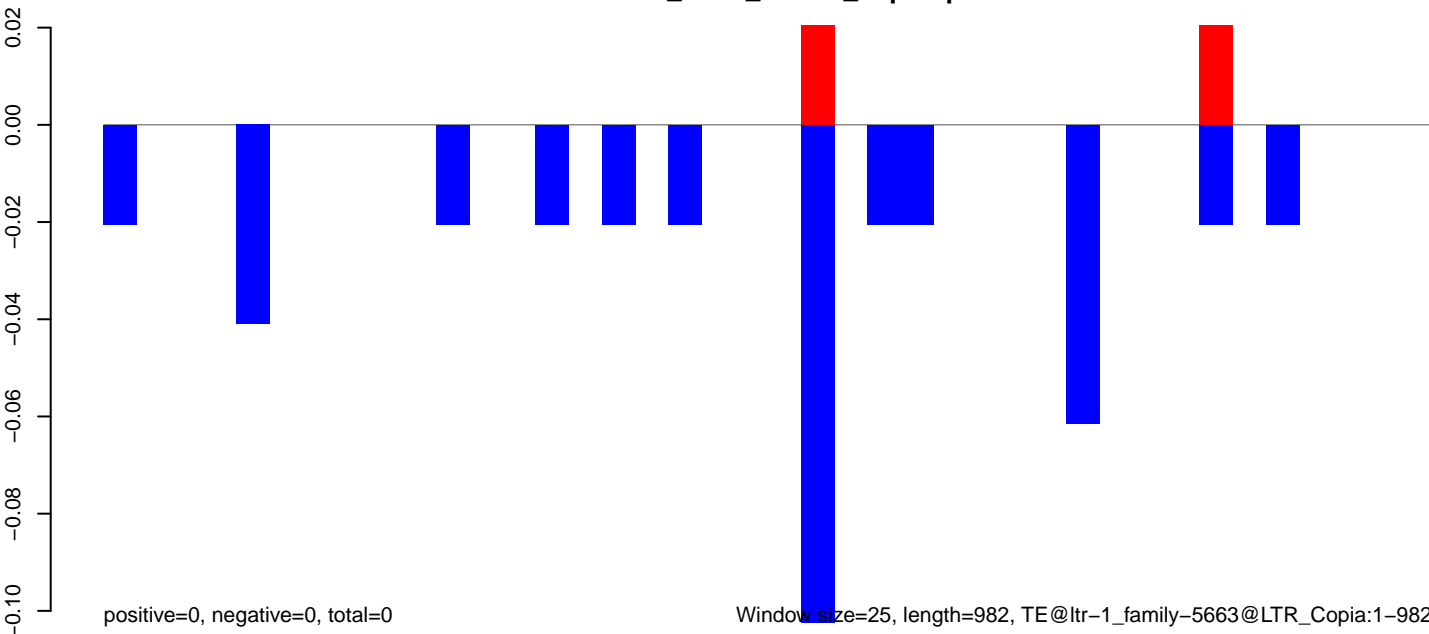

AeAlbo_C636_CHIKV_3dpi.24_35.rep

AeAlbo_C636_CHIKV_3dpi.rep

Window size=25, length=3683, TE@ltr-1_family-5678@Unknown:1-3683

AeAlbo_C636_CHIKV_3dpi.18_23.rep

AeAlbo_C636_CHIKV_3dpi.24_35.rep

AeAlbo_C636_CHIKV_3dpi.rep