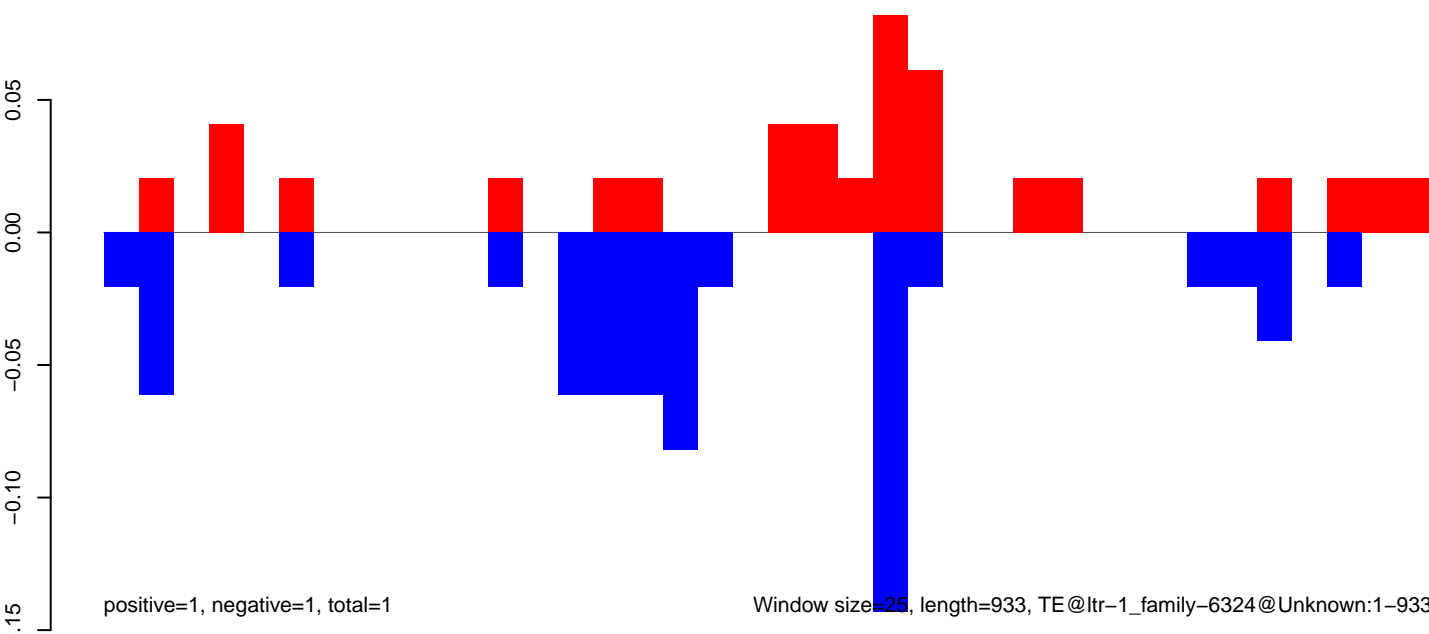

AeAlbo_C636_CHIKV_3dpi.18_23.rep

AeAlbo_C636_CHIKV_3dpi.24_35.rep

AeAlbo_C636_CHIKV_3dpi.rep