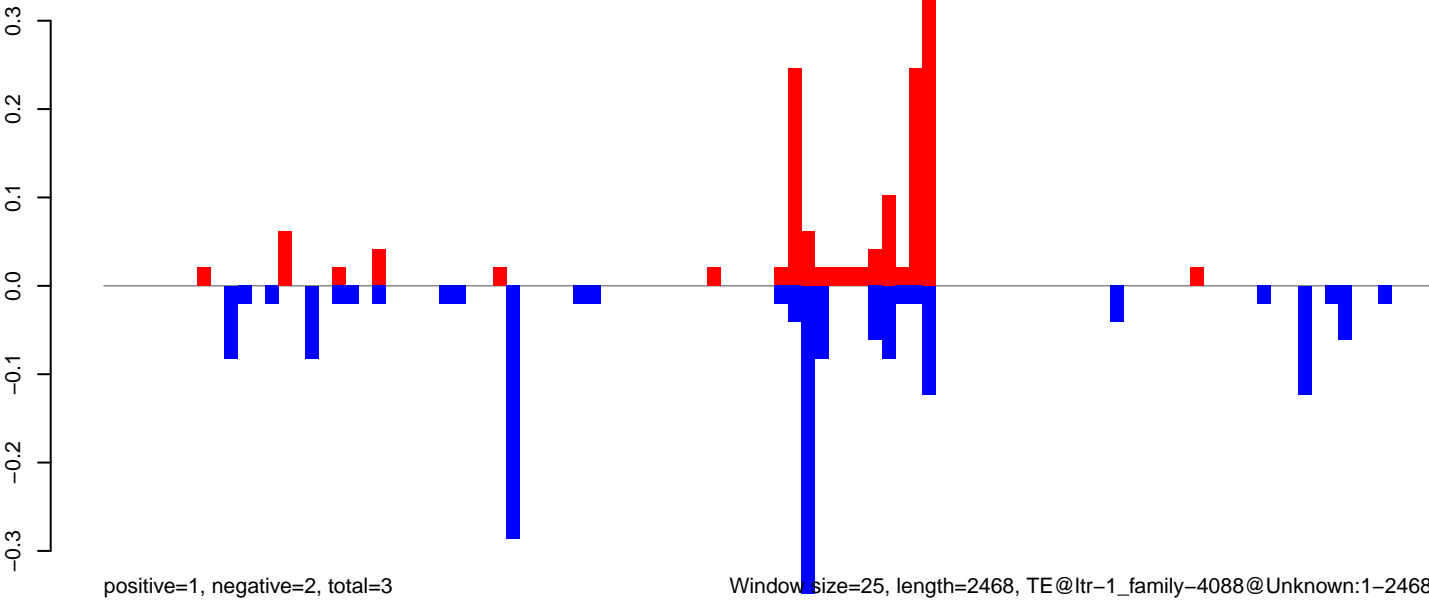

AeAlbo_C636_CHIKV_3dpi.rep

Window size=25, length=4278, TE@ltr-1_family-4125@LINE RTE-BovB:1-4278

0 1000 2000 3000 4000

AeAlbo_C636_CHIKV_3dpi.18_23.rep

AeAlbo_C636_CHIKV_3dpi.24_35.rep

AeAlbo_C636_CHIKV_3dpi.rep