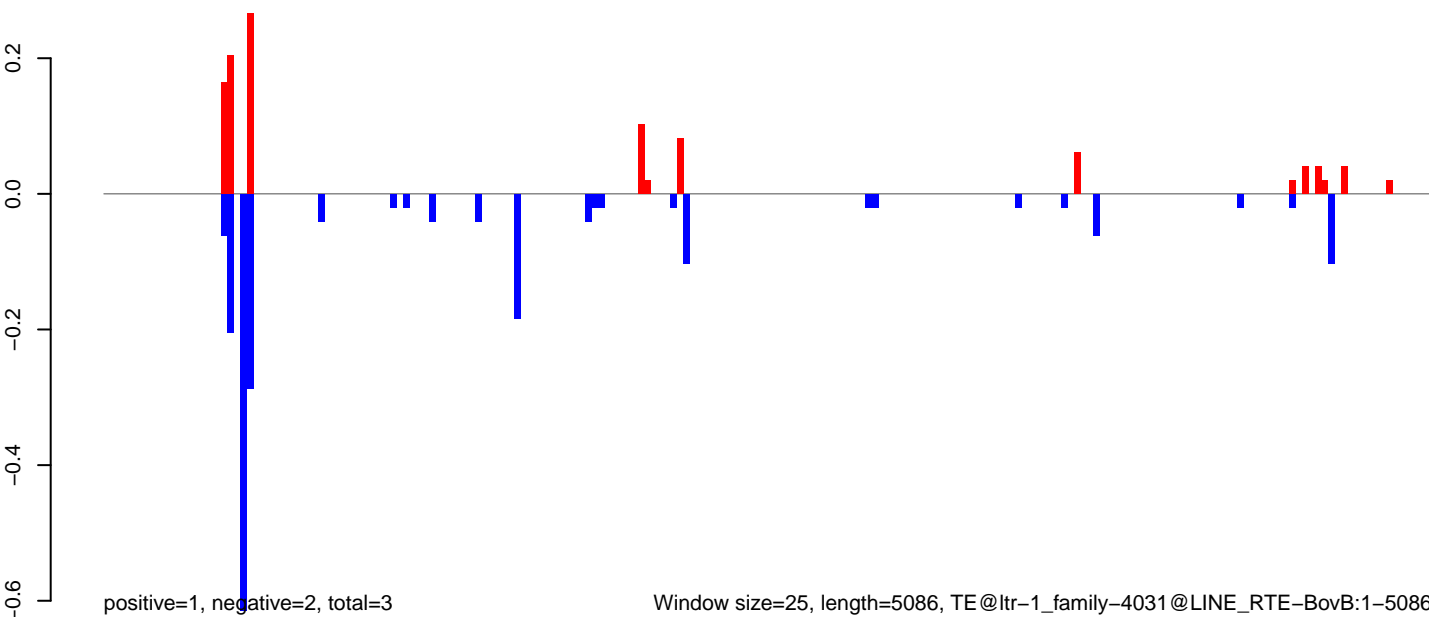

AeAlbo_C636_CHIKV_3dpi.rep

Window size=25, length=5086, TE@ltr-1_family-4031@LINE RTE-BovB:1-5086

0 1000 2000 3000 4000 5000