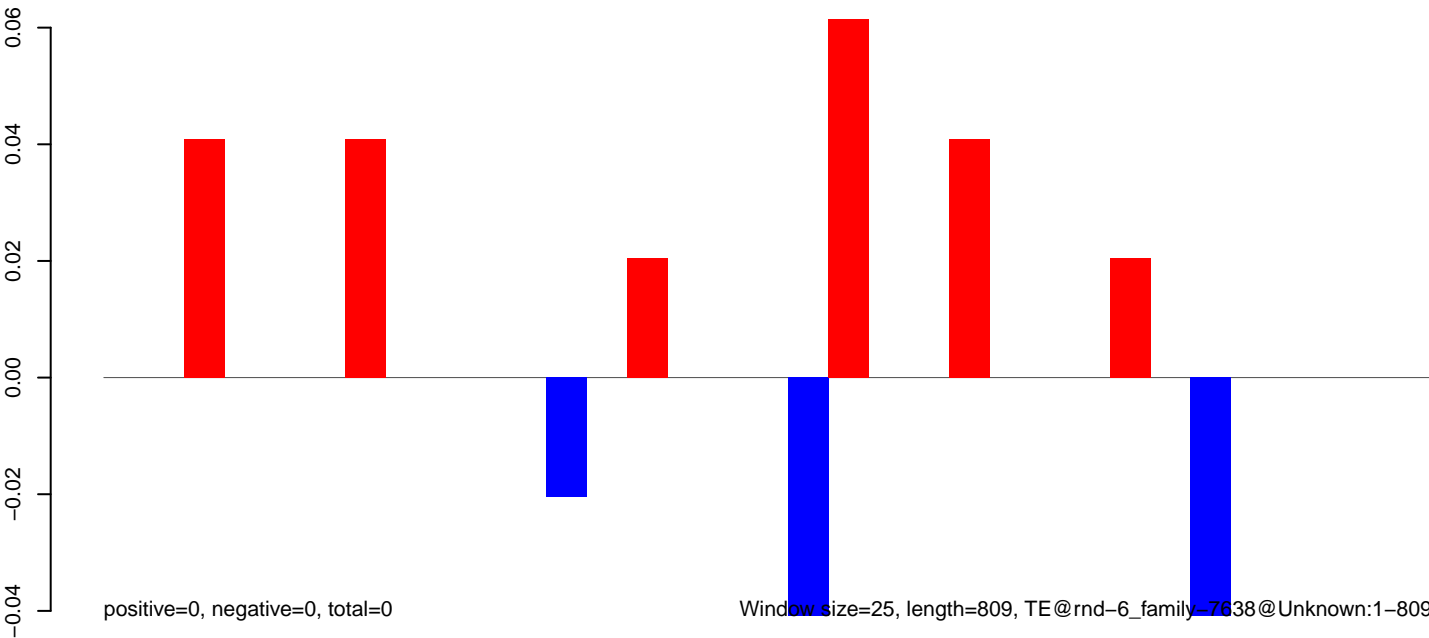

AeAlbo_C636_CHIKV_3dpi.rep