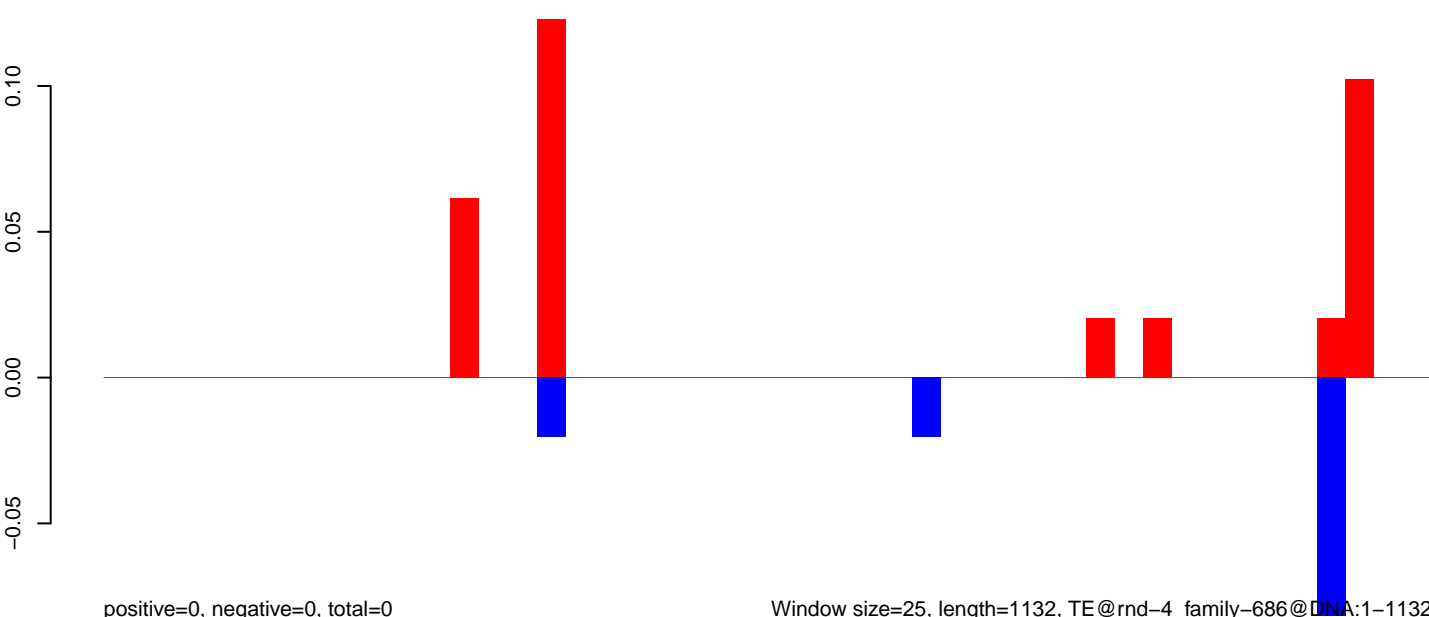

AeAlbo_C636_CHIKV_3dpi.rep