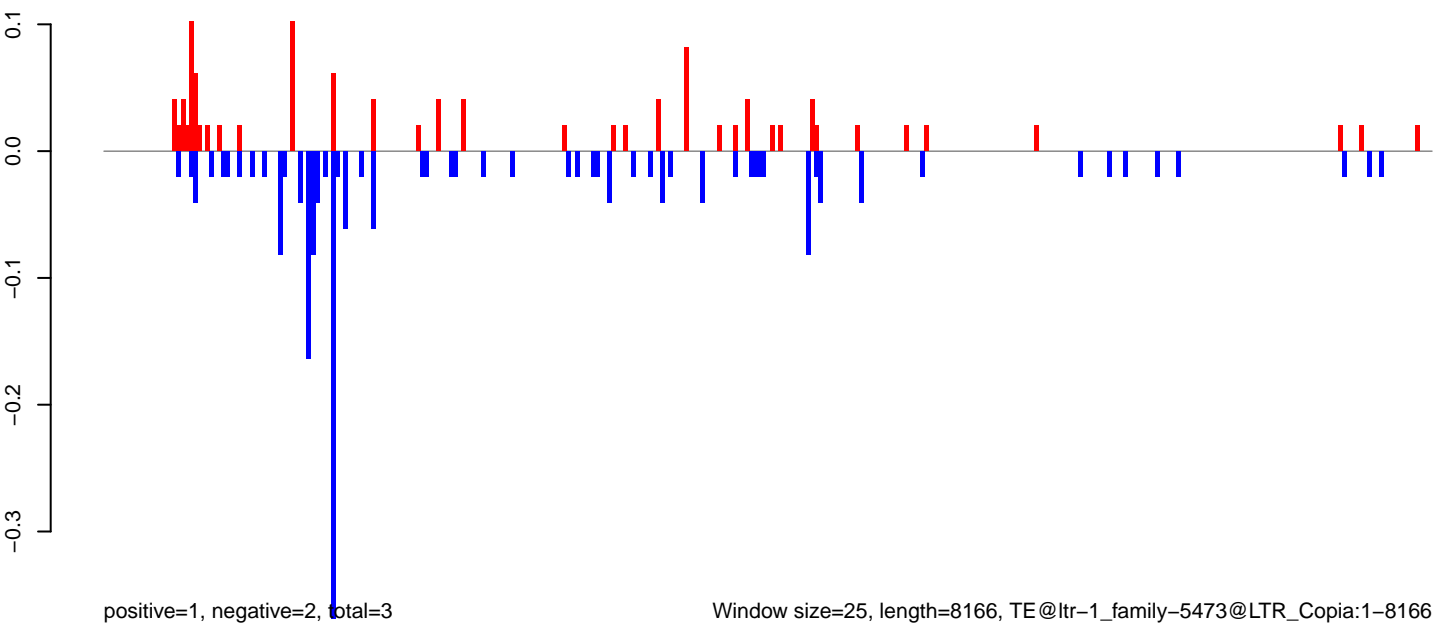

AeAlbo_C636_CHIKV_3dpi.rep

Window size=25, length=8166, TE@ltr-1_family-5473@LTR_Copia:1-8166

0 2000 4000 6000 8000