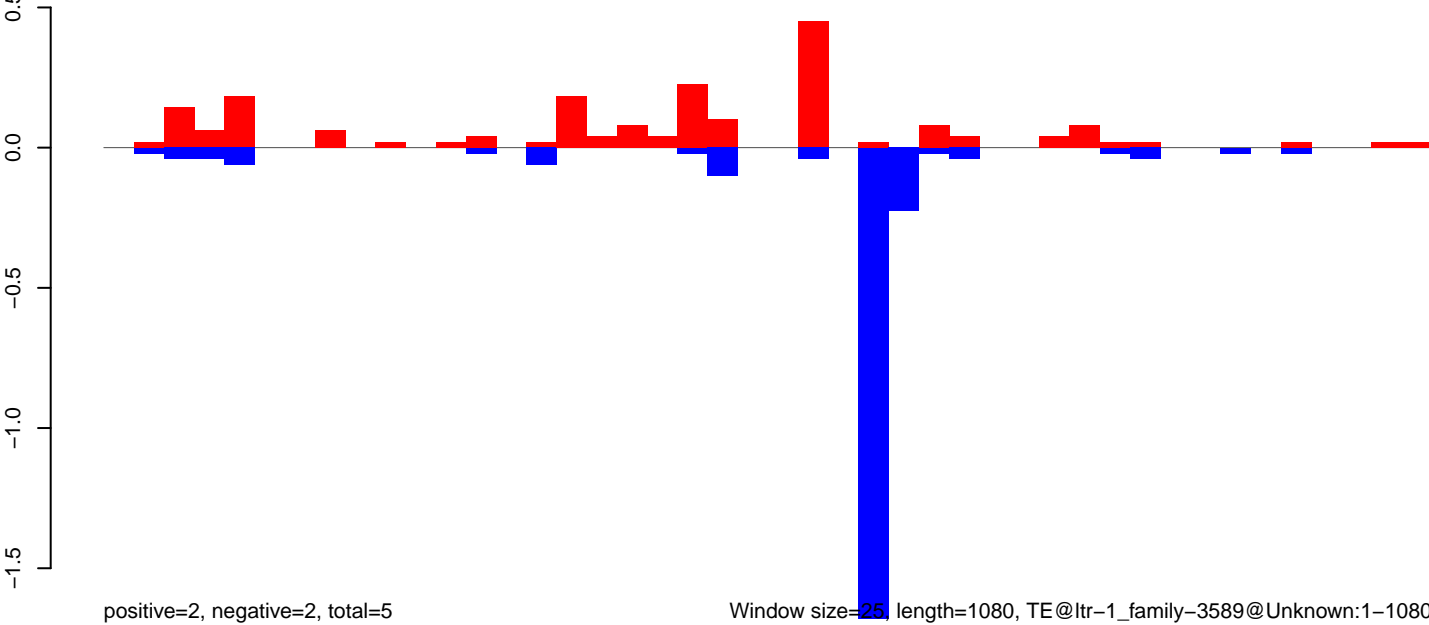

AeAlbo_C636_CHIKV_3dpi.rep