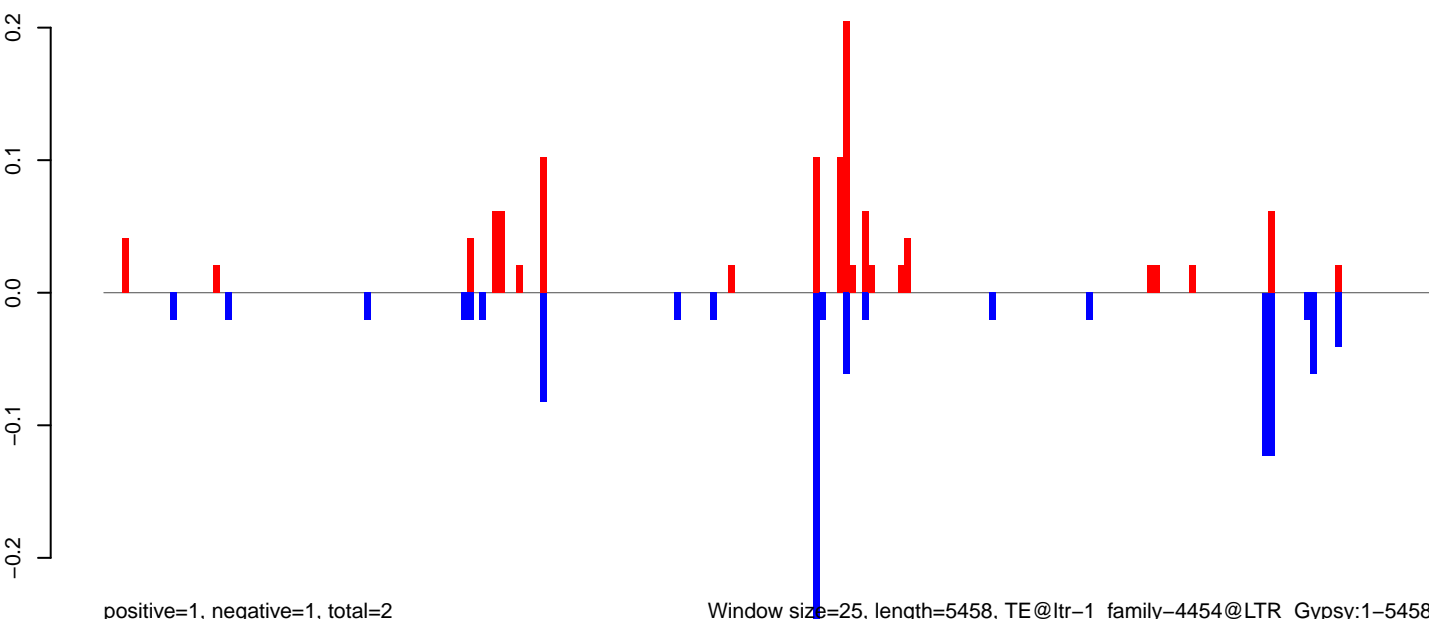

AeAlbo_C636_CHIKV_3dpi.rep

0 1000 2000 3000 4000 5000