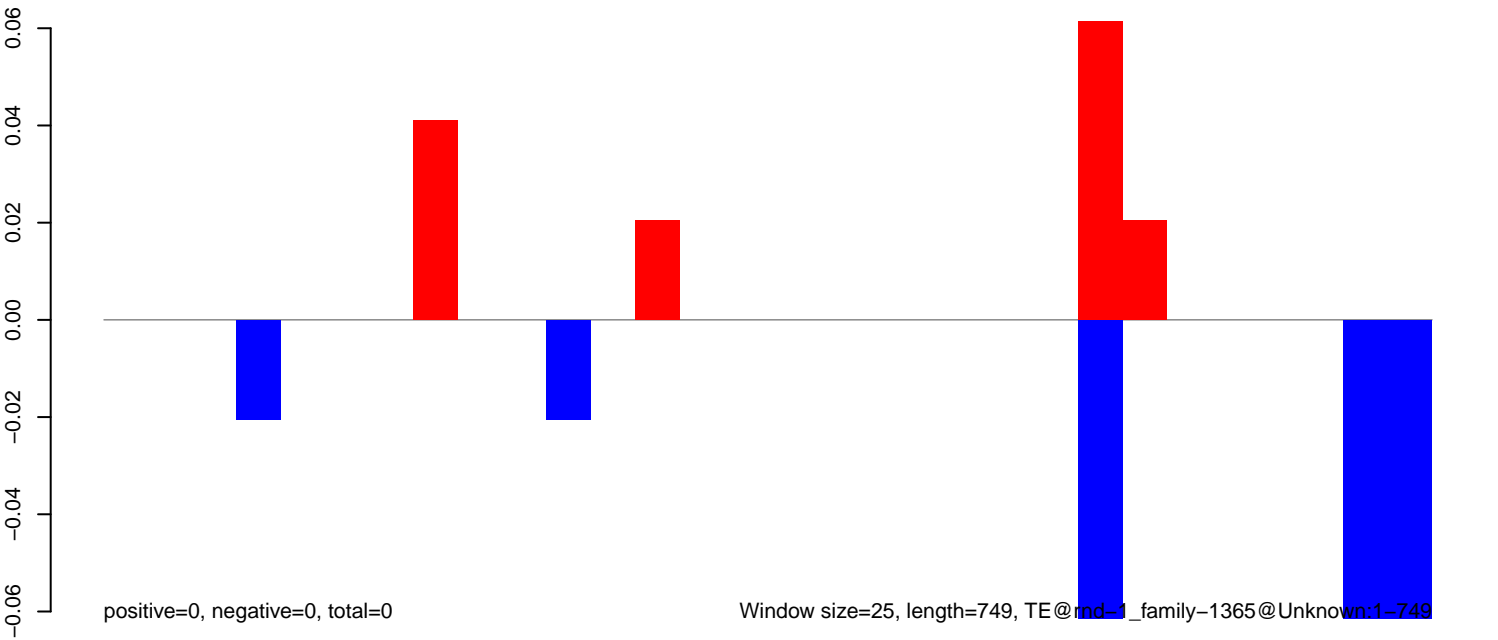

AeAlbo_C636_CHIKV_3dpi.rep