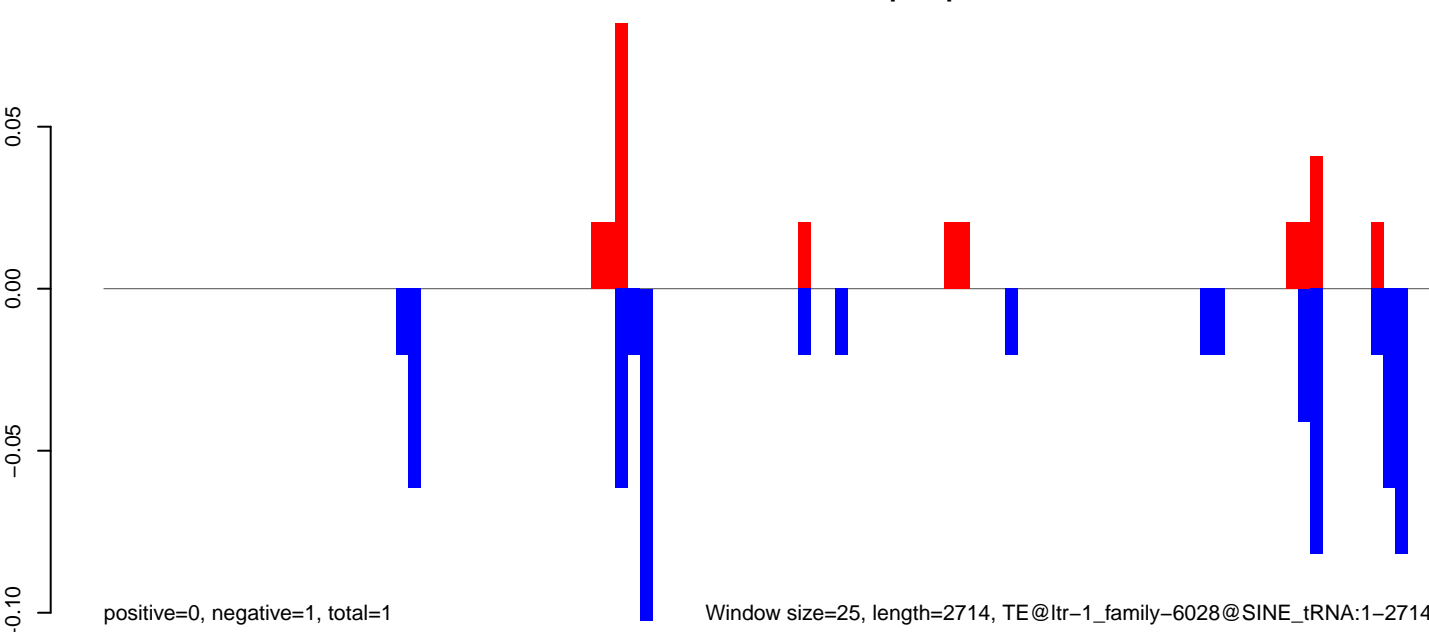

AeAlbo_C636_CHIKV_3dpi.rep