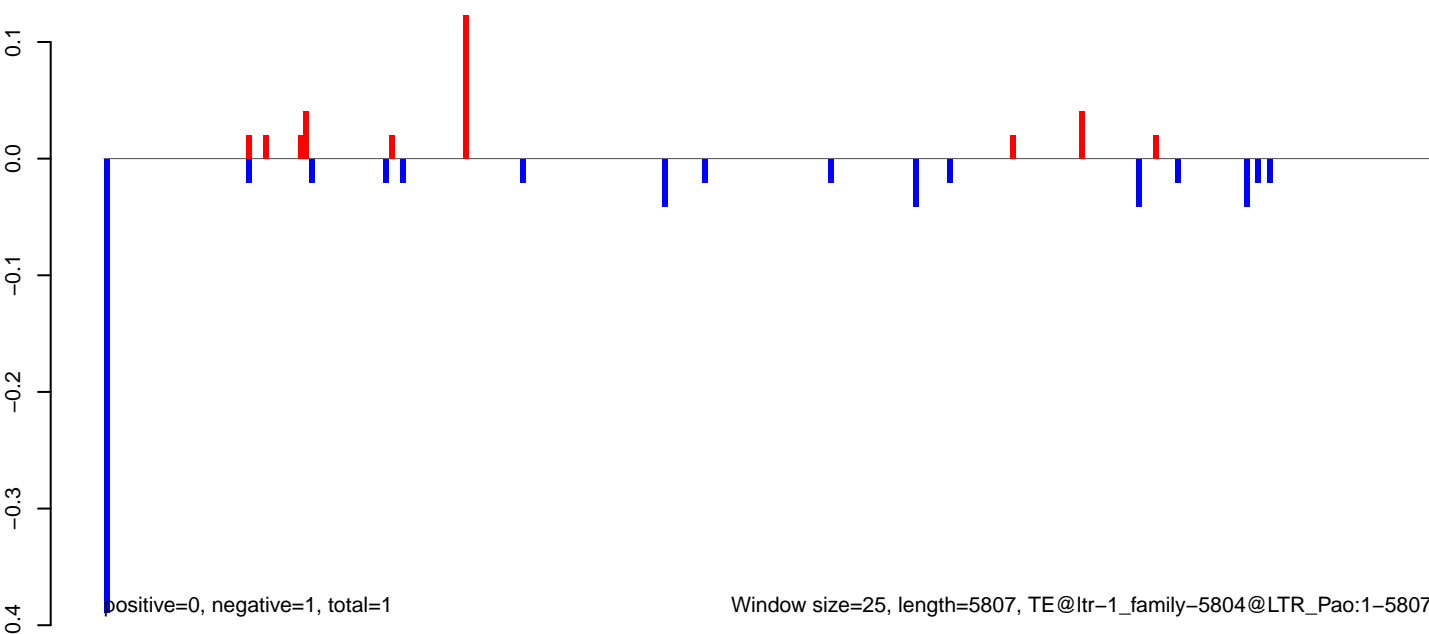

AeAlbo_C636_CHIKV_3dpi.rep