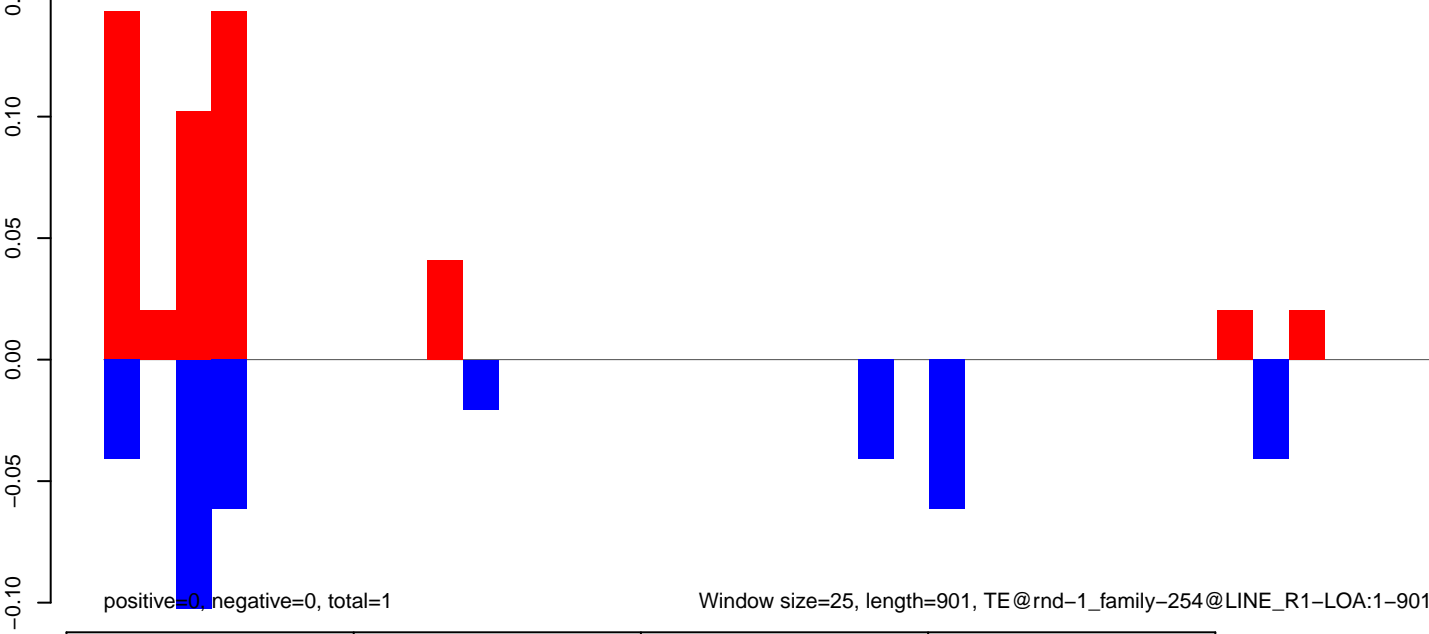

AeAlbo_C636_CHIKV_3dpi.rep