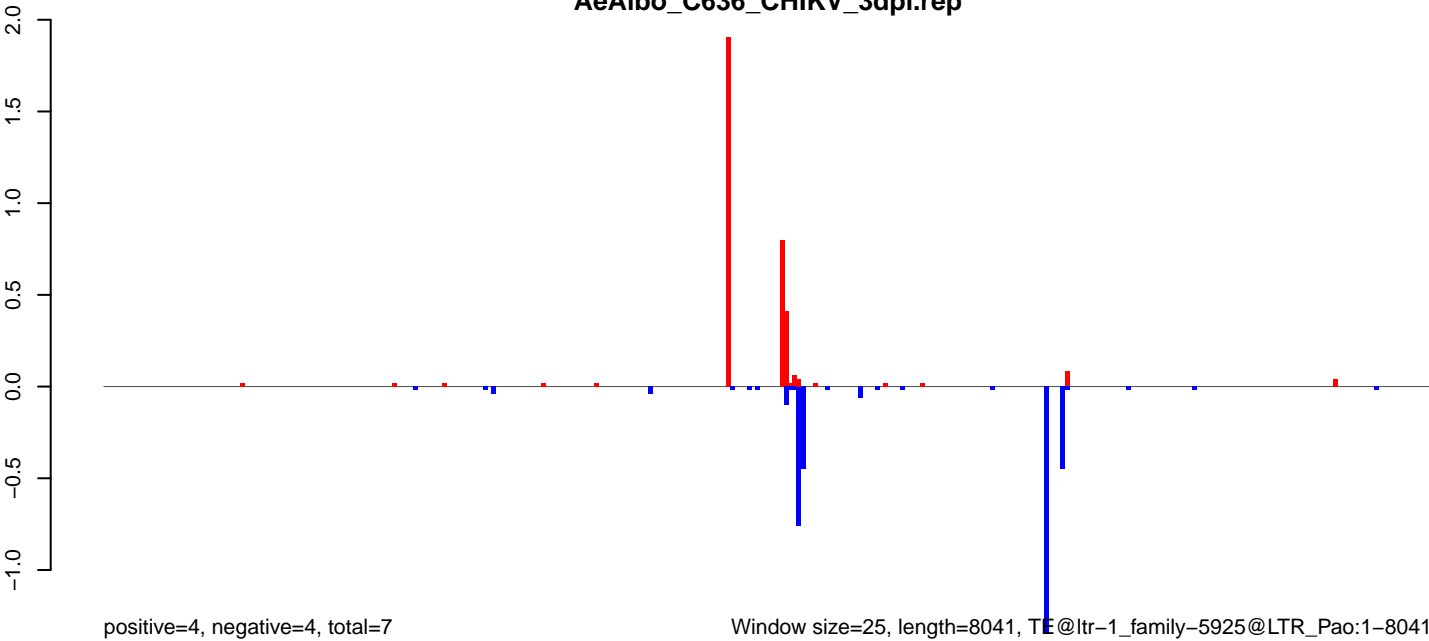

AeAlbo_C636_CHIKV_3dpi.18_23.rep

AeAlbo_C636_CHIKV_3dpi.24_35.rep

AeAlbo_C636_CHIKV_3dpi.rep

Window size=25, length=8041, TE@ltr-1_family-5925@LTR_Pao:1-8041

AeAlbo_C636_CHIKV_3dpi.18_23.rep

AeAlbo_C636_CHIKV_3dpi.24_35.rep