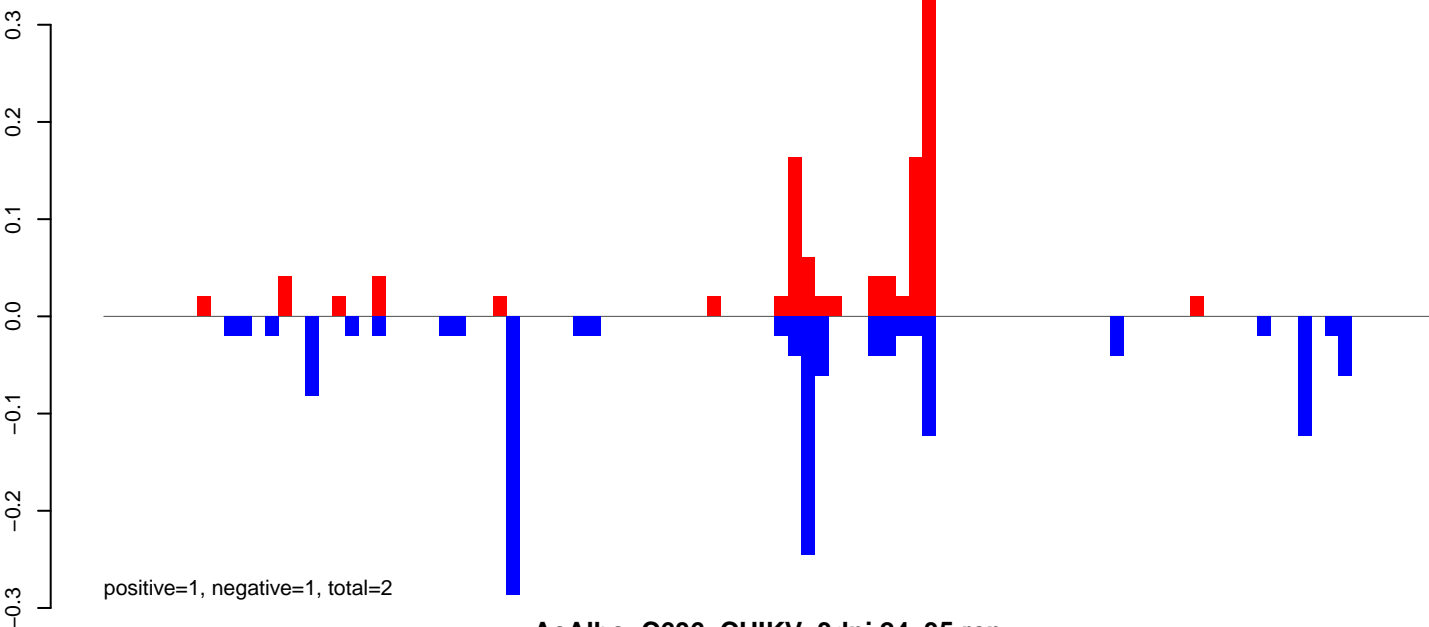

AeAlbo_C636_CHIKV_3dpi.18_23.rep