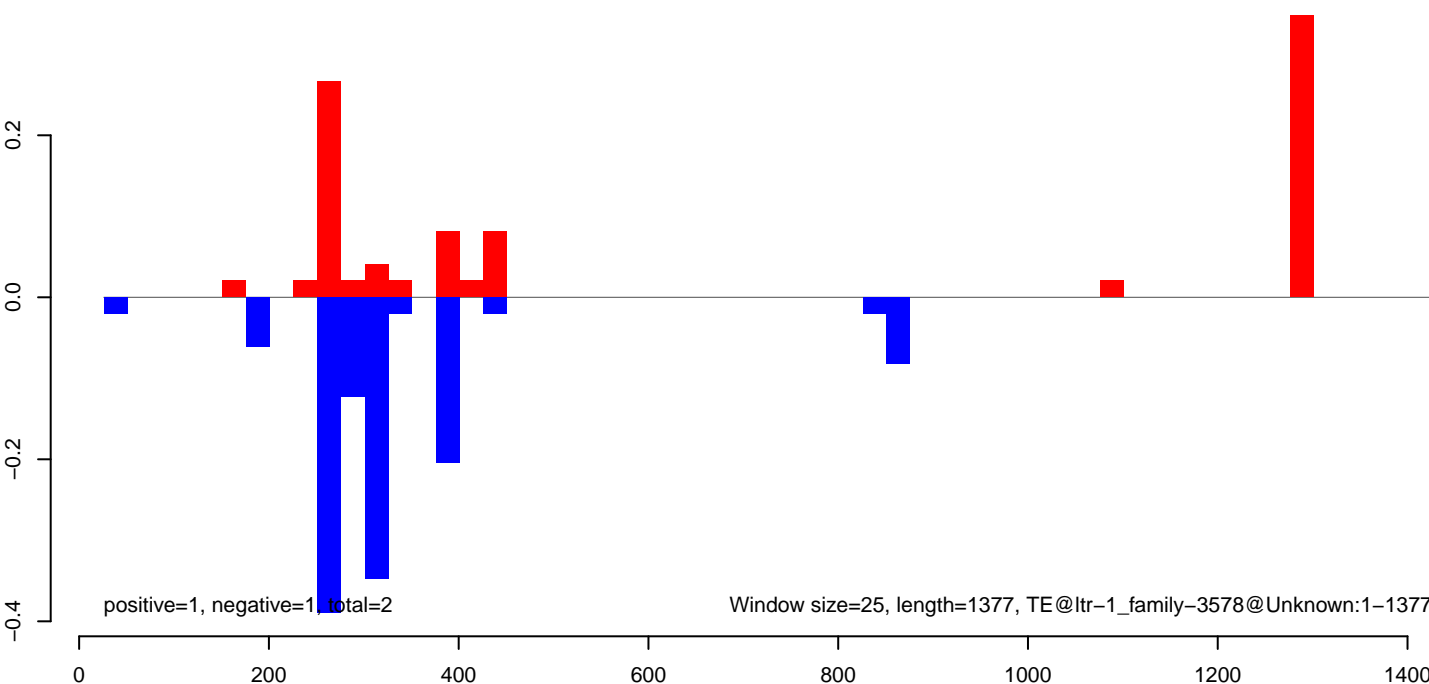

AeAlbo_C636_CHIKV_3dpi.rep