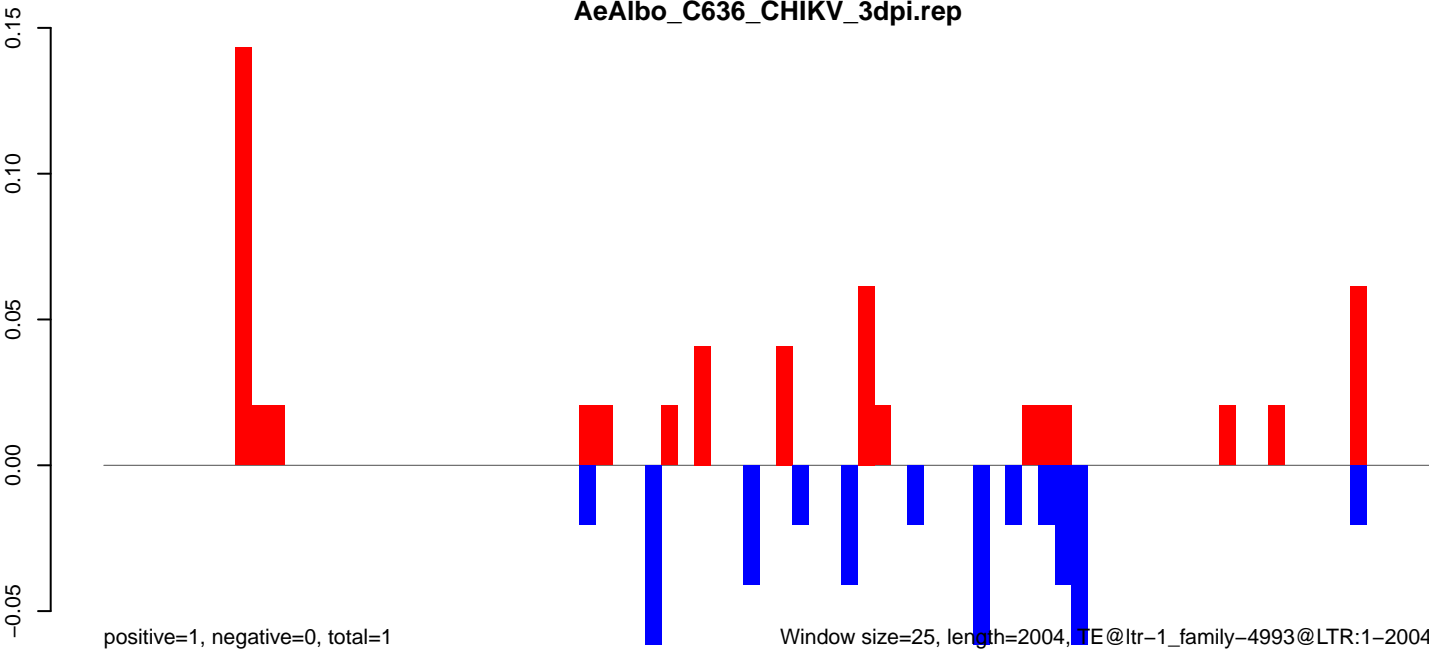

AeAlbo_C636_CHIKV_3dpi.rep

Window size=25, length=2004, TE@ltr-1_family-4993@LTR:1-2004

0 500 1000 1500 2000