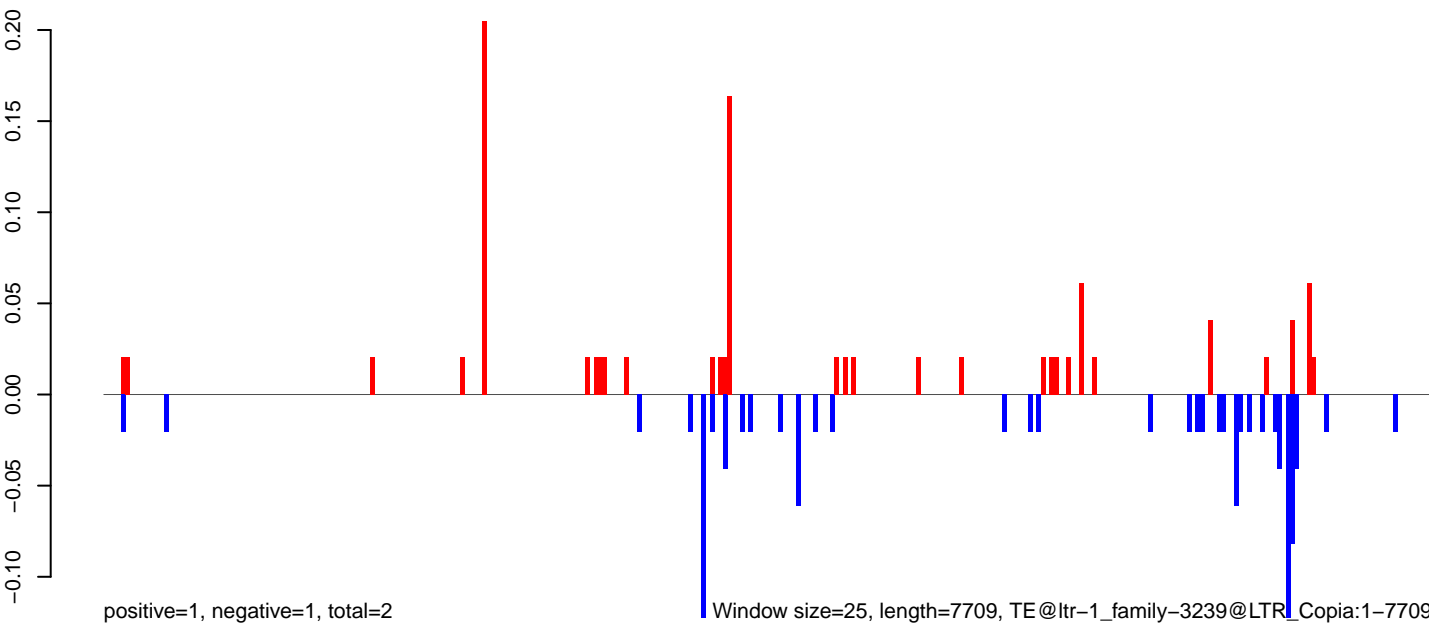

AeAlbo_C636_CHIKV_3dpi.18_23.rep

AeAlbo_C636_CHIKV_3dpi.rep