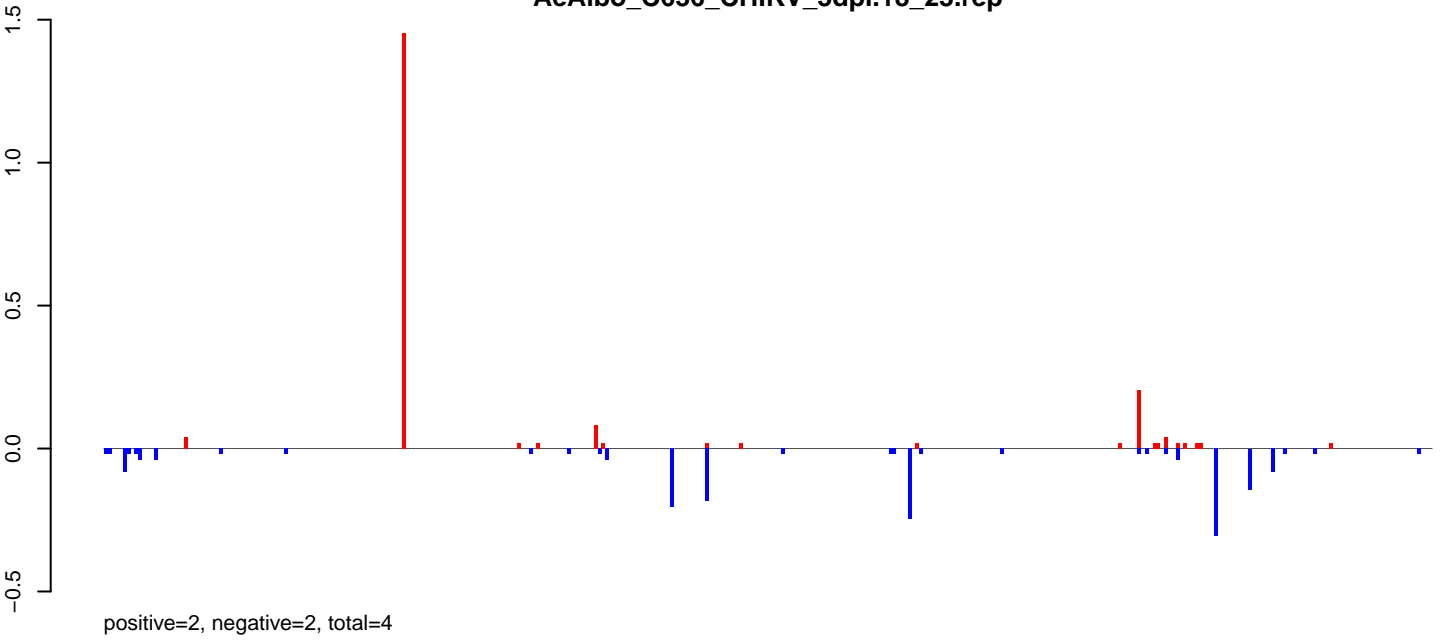

AeAlbo_C636_CHIKV_3dpi.18_23.rep

AeAlbo_C636_CHIKV_3dpi.24_35.rep

AeAlbo_C636_CHIKV_3dpi.rep

Window size=25, length=8667, TE@ltr-1_family-5650@LTR_Gypsy:1-8667

0 2000 4000 6000 8000

AeAlbo_C636_CHIKV_3dpi.18_23.rep