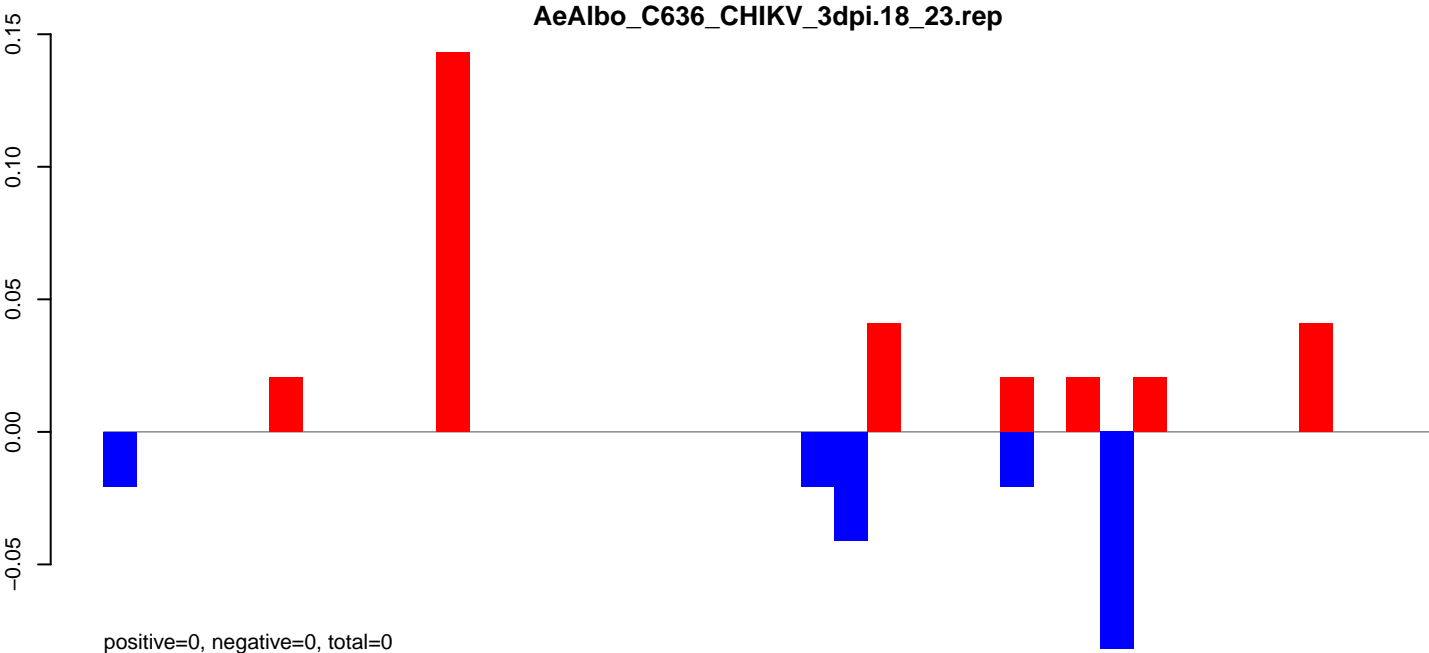

AeAlbo_C636_CHIKV_3dpi.18_23.rep