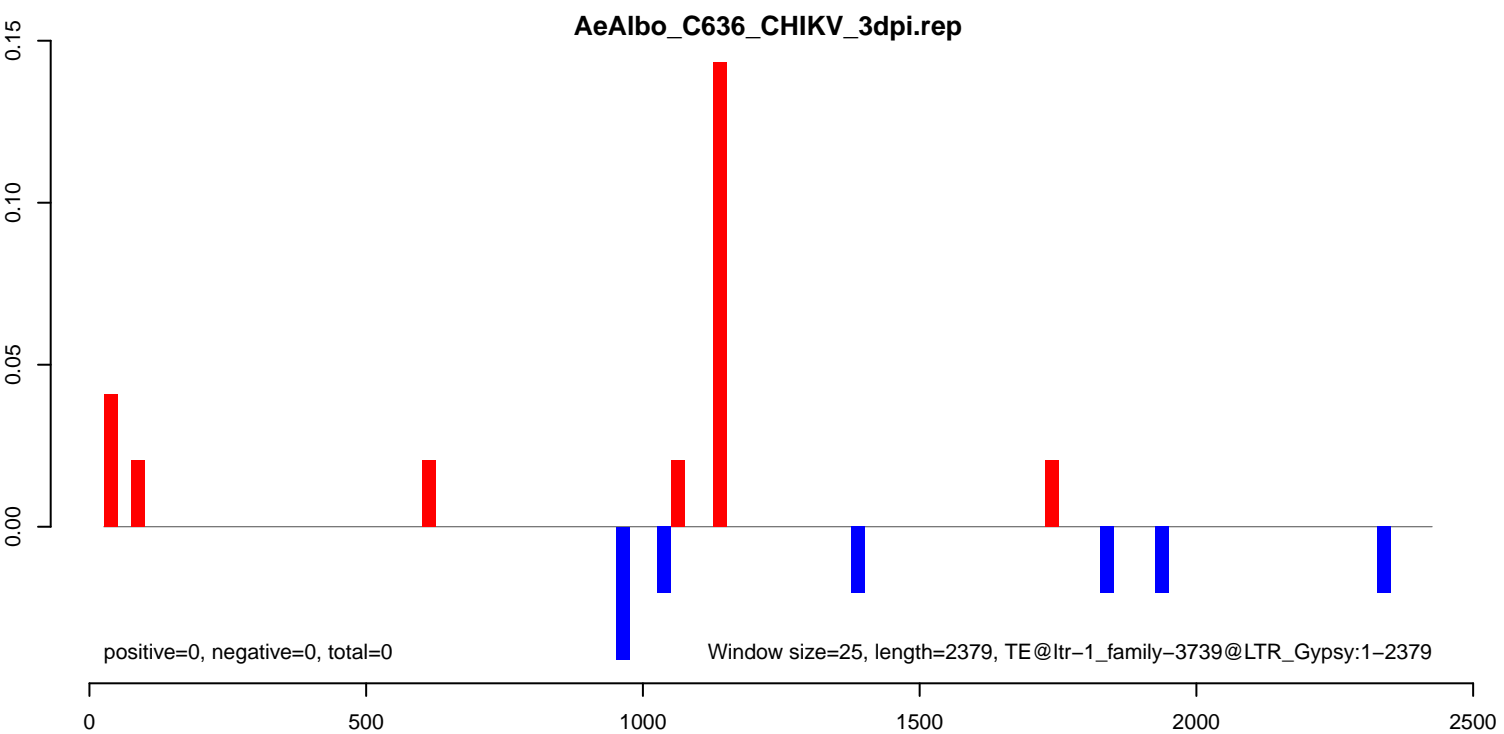

AeAlbo_C636_CHIKV_3dpi.18_23.rep