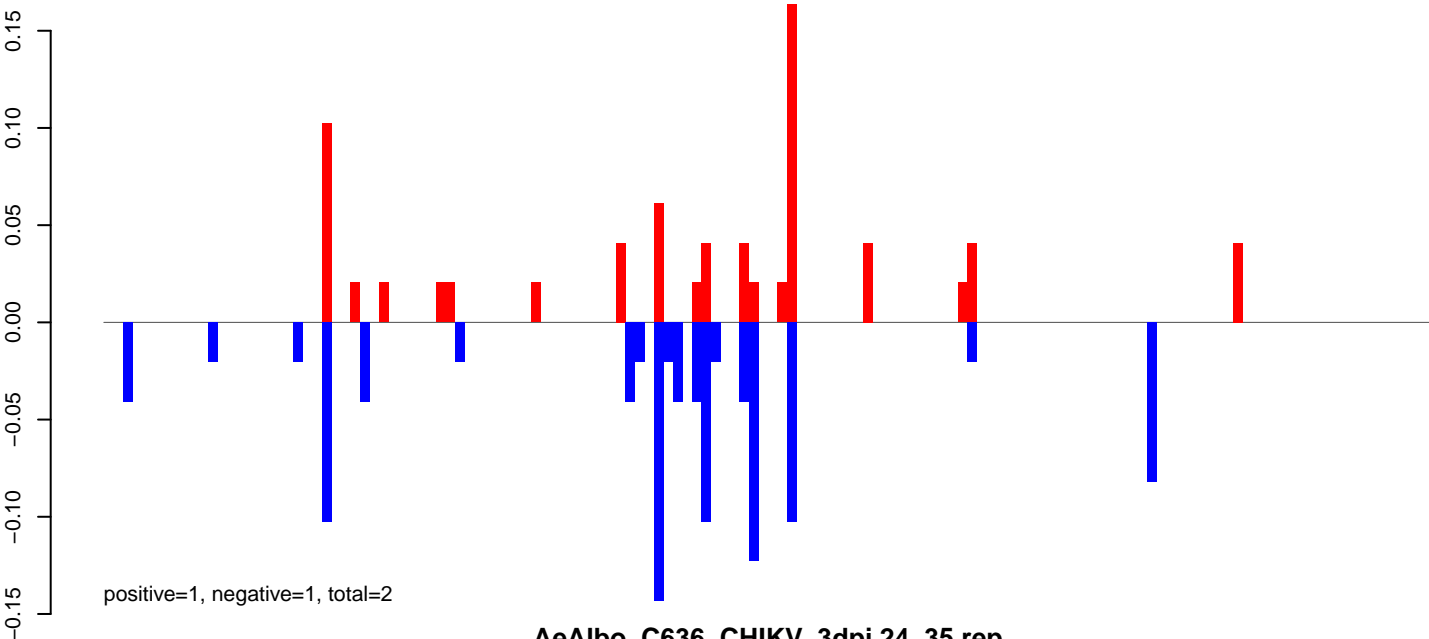

AeAlbo_C636_CHIKV_3dpi.18_23.rep

AeAlbo_C636_CHIKV_3dpi.24_35.rep

AeAlbo_C636_CHIKV_3dpi.rep

Window size=25, length=5872, TE@ltr-1_family-4673@LTR_Gypsy:1-5872

0 1000 2000 3000 4000 5000 6000

AeAlbo_C636_CHIKV_3dpi.18_23.rep