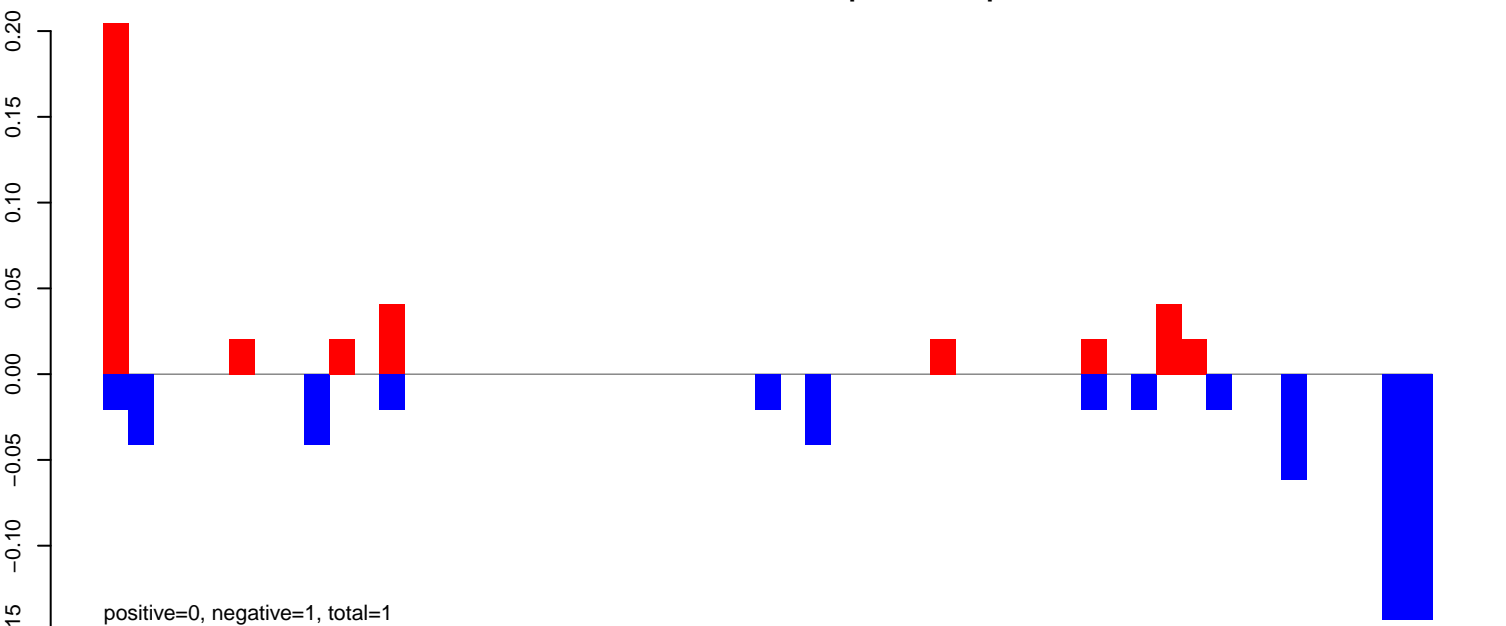

AeAlbo_C636_CHIKV_3dpi.18_23.rep