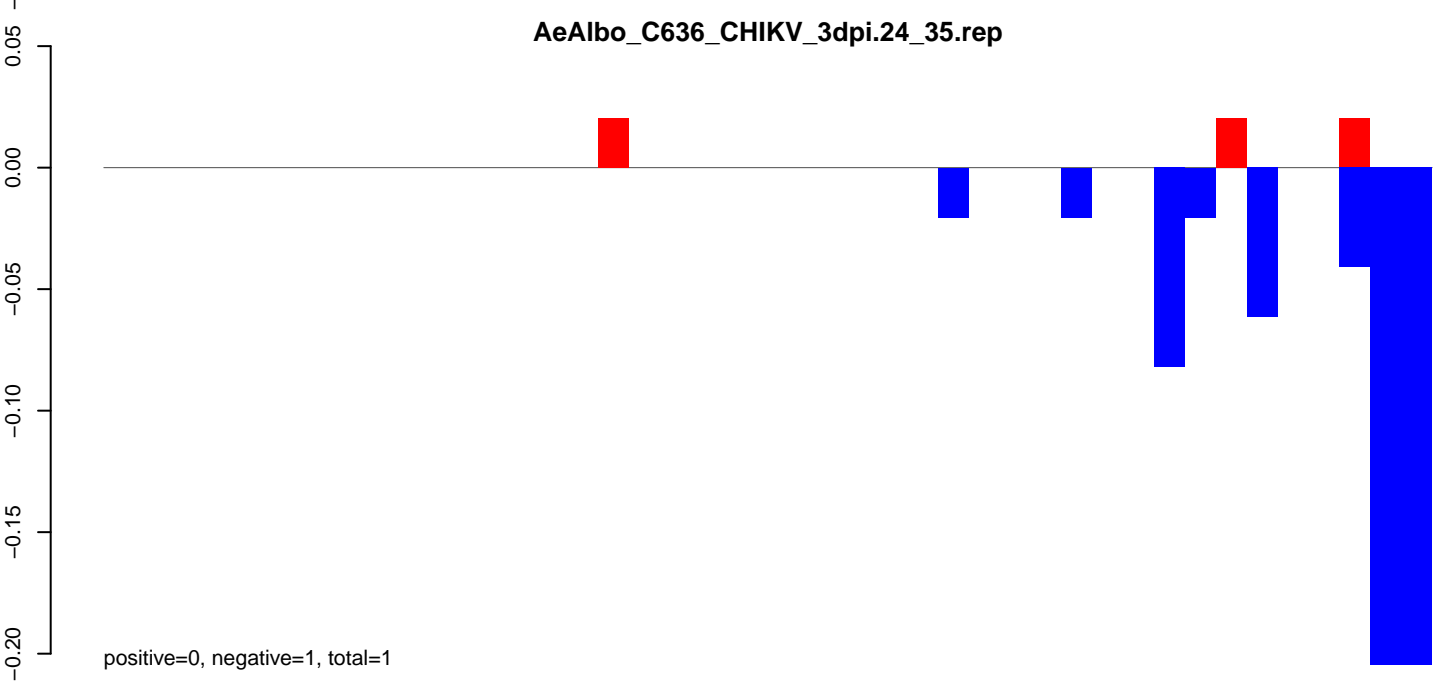

0 200 400 600 800 1000

AeAlbo_C636_CHIKV_3dpi.18_23.rep

AeAlbo_C636_CHIKV_3dpi.24_35.rep

AeAlbo_C636_CHIKV_3dpi.rep

Window size=25, length=933, TE@rnd-1_family-1565@DNA_CMC-Transib:1-933

AeAlbo_C636_CHIKV_3dpi.18_23.rep