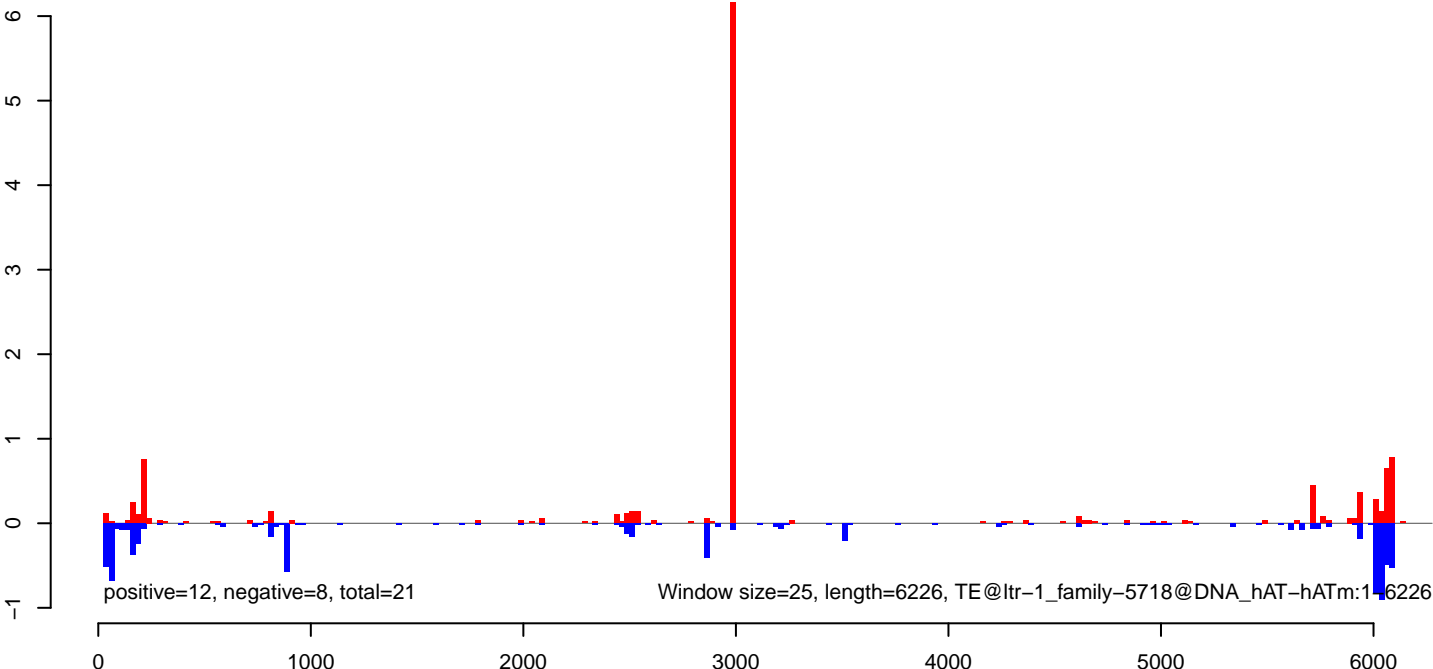

AeAlbo_C636_CHIKV_3dpi.rep