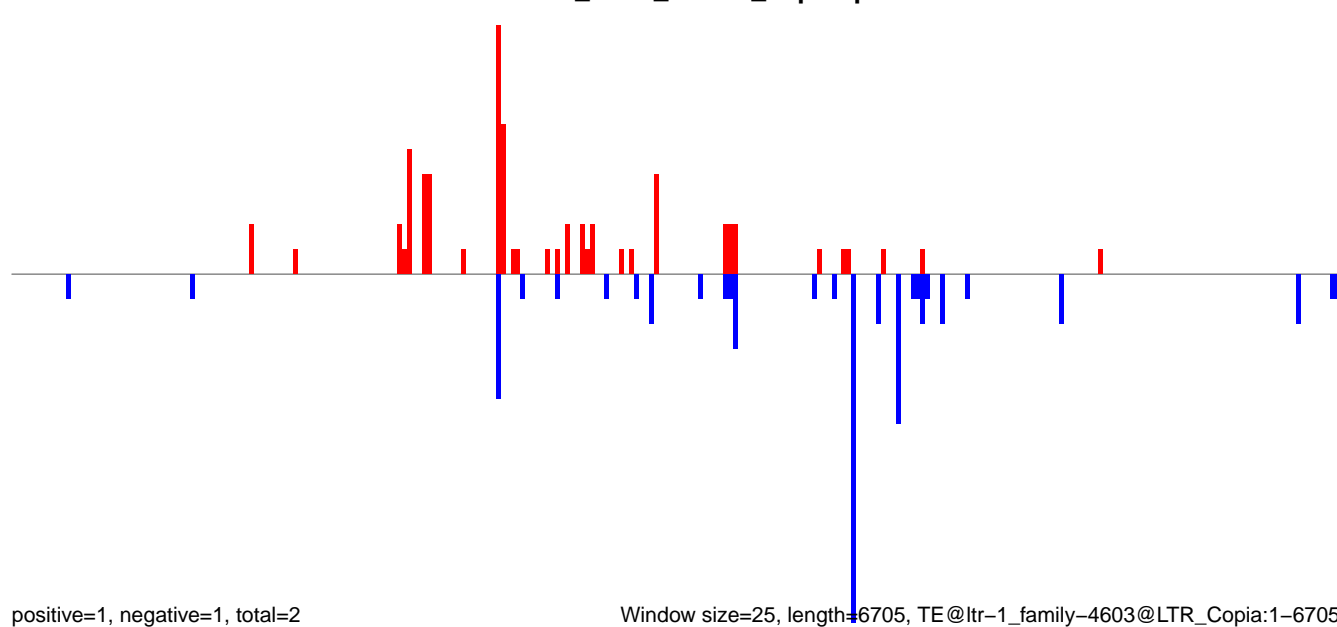

AeAlbo_C636_CHIKV_3dpi.rep