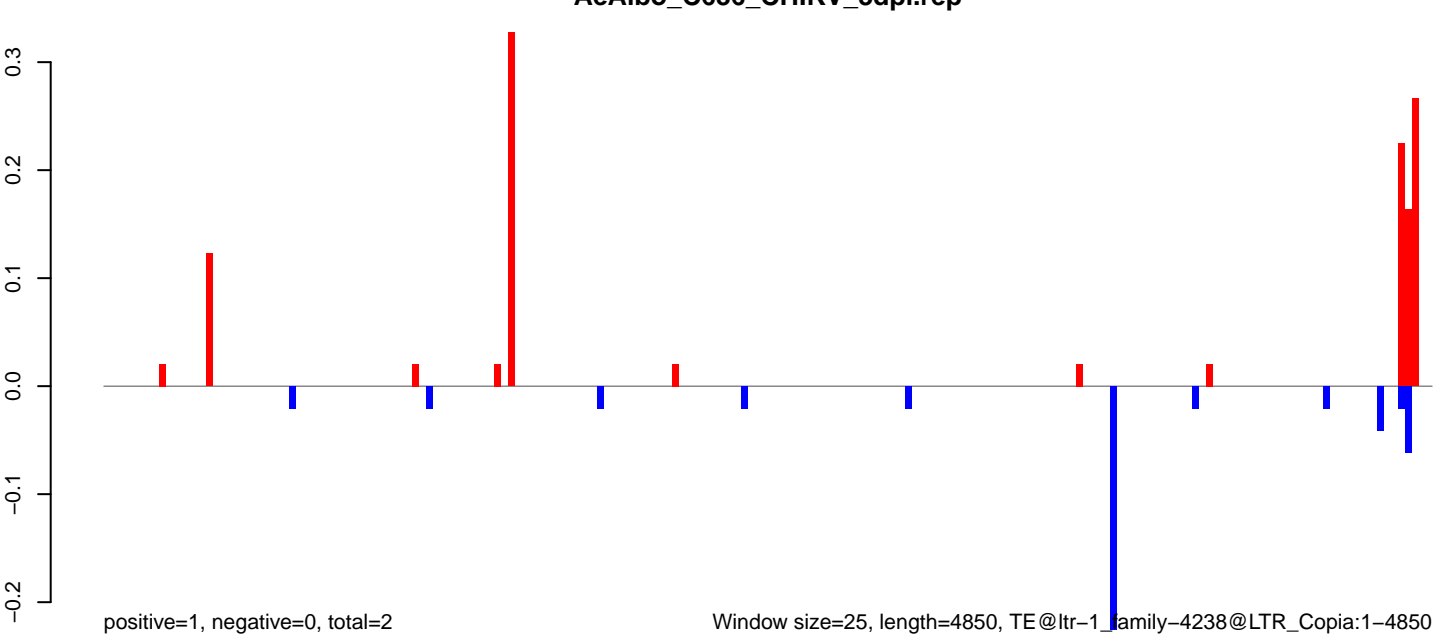

AeAlbo_C636_CHIKV_3dpi.rep

Window size=25, length=4850, TE@ltr-1_family-4238@LTR_Copia:1-4850

0 1000 2000 3000 4000 5000