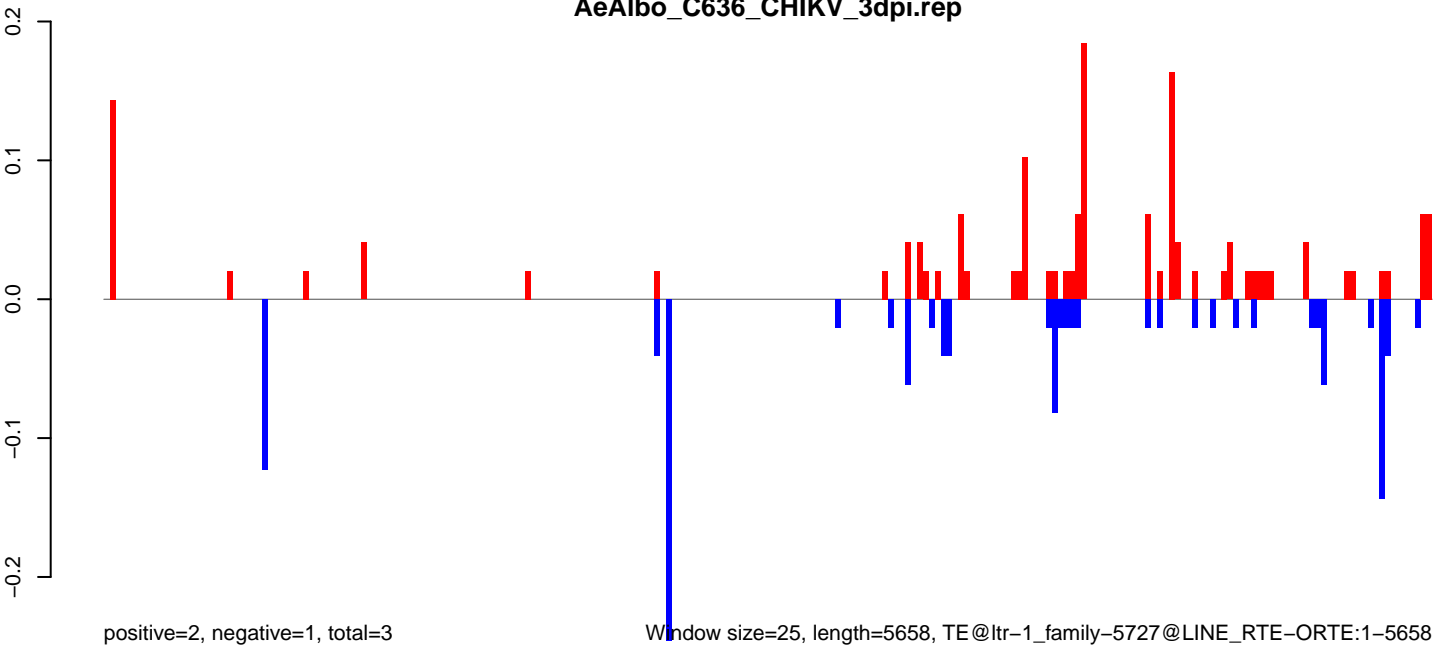

AeAlbo_C636_CHIKV_3dpi.rep

Window size=25, length=5658, TE@ltr-1_family-5727@LINE RTE-ORTE:1-5658