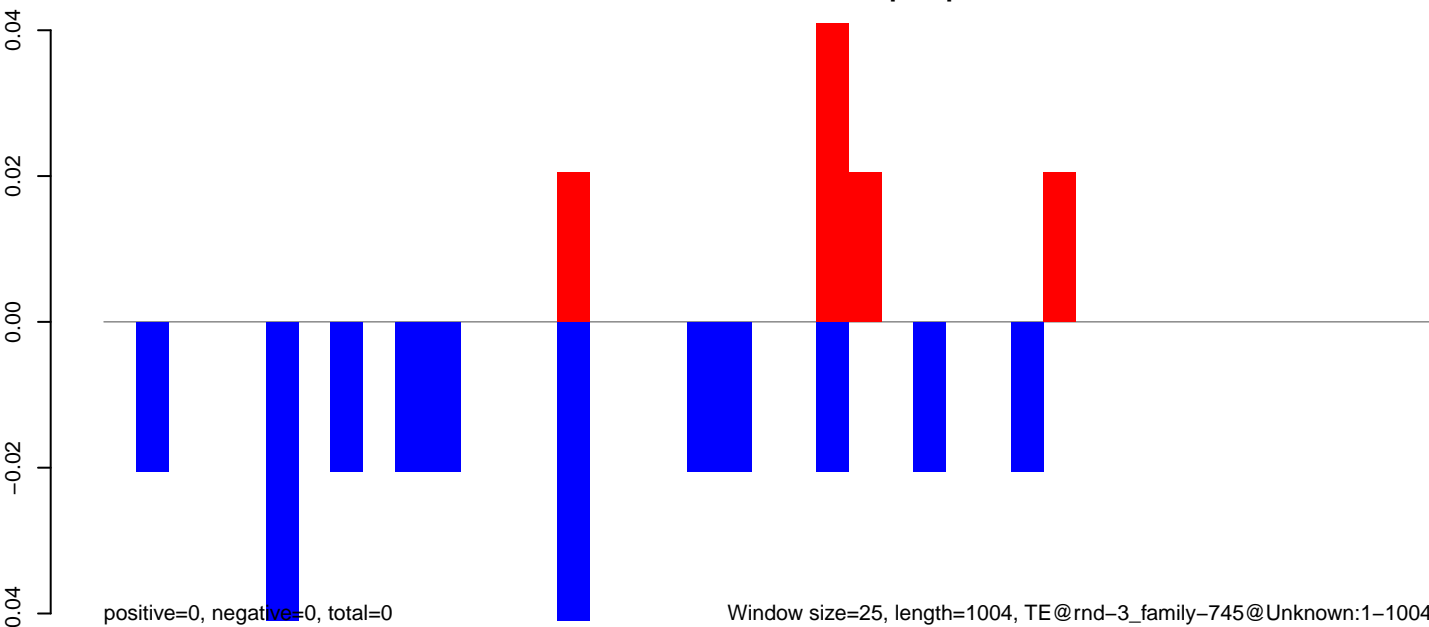

AeAlbo_C636_CHIKV_3dpi.rep