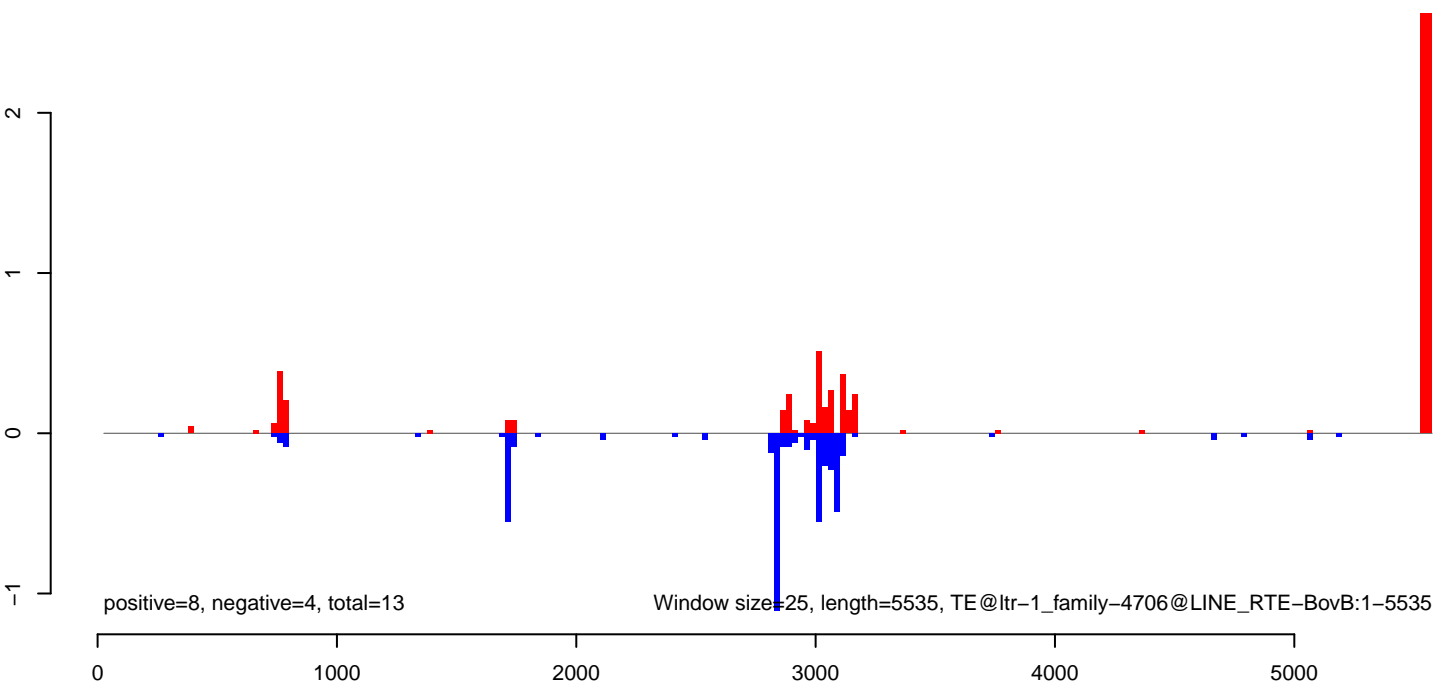

AeAlbo_C636_CHIKV_3dpi.rep