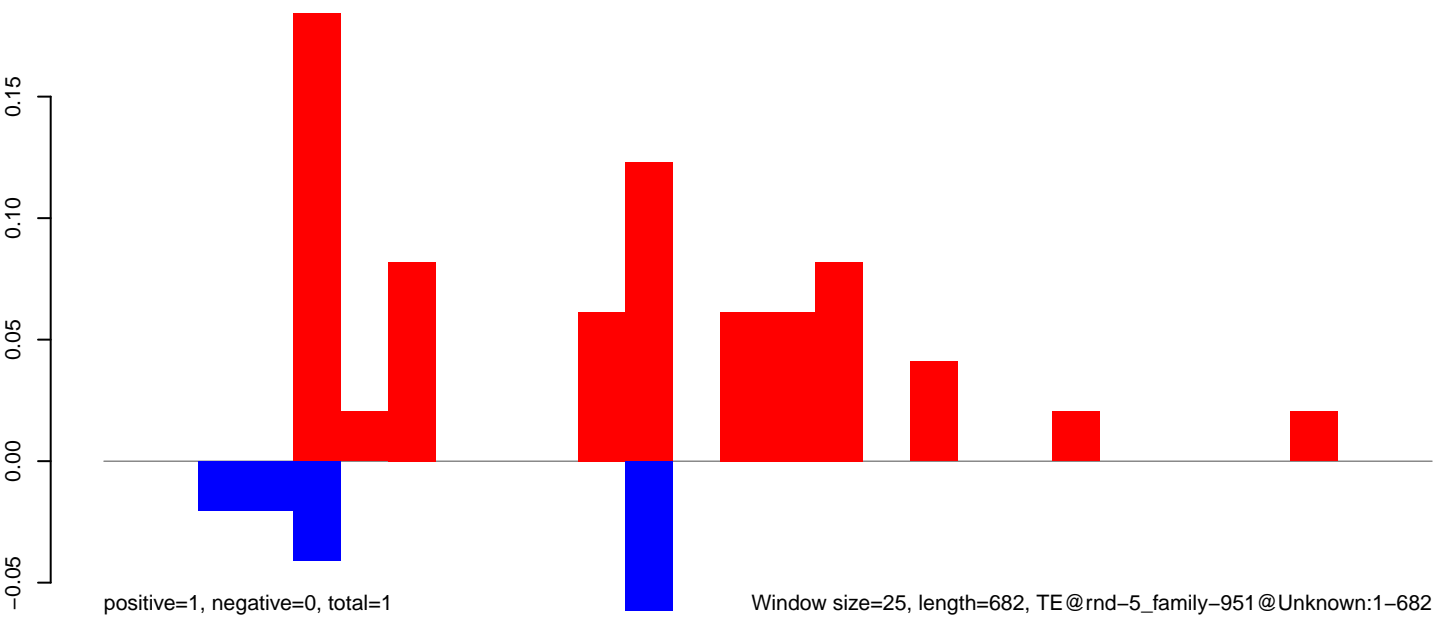

AeAlbo_C636_CHIKV_3dpi.24_35.rep

AeAlbo_C636_CHIKV_3dpi.rep

Window size=25, length=682, TE@rnd-5_family-951@Unknown:1-682

AeAlbo_C636_CHIKV_3dpi.18_23.rep

AeAlbo_C636_CHIKV_3dpi.24_35.rep

AeAlbo_C636_CHIKV_3dpi.rep