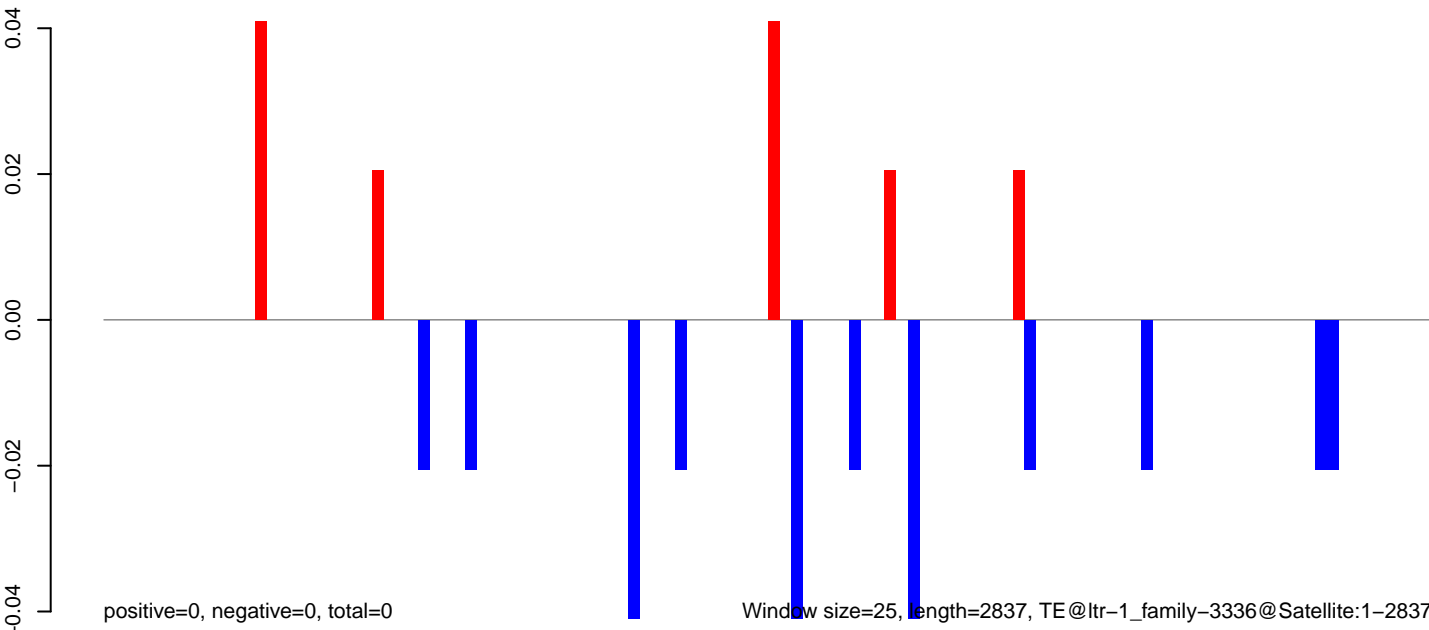

AeAlbo_C636_CHIKV_3dpi.rep