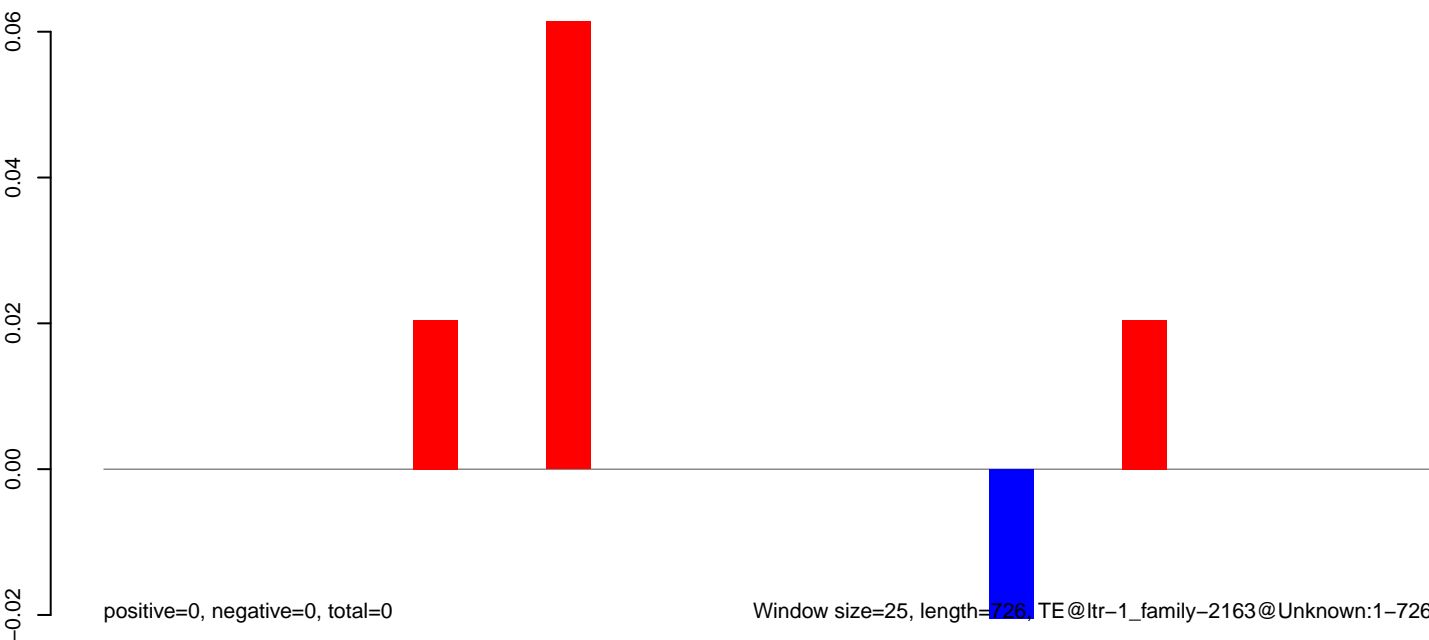

AeAlbo_C636_CHIKV_3dpi.rep