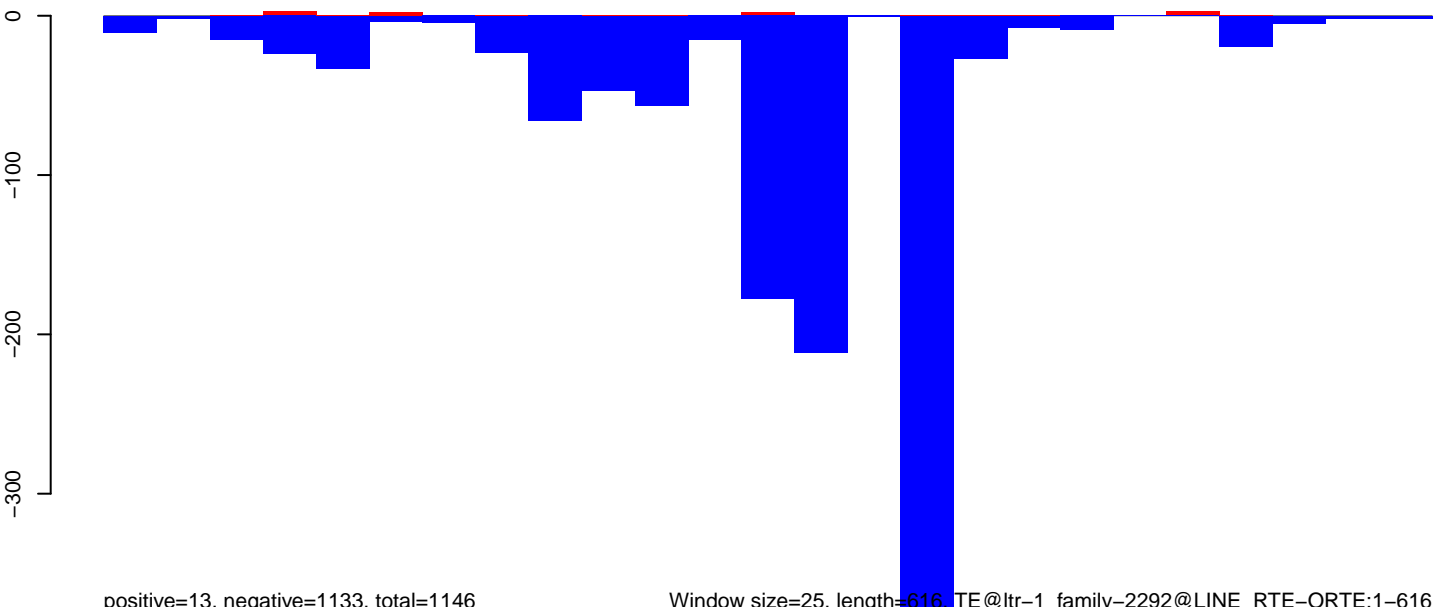

AeAlbo_C636_CHIKV_3dpi.18_23.rep

positive=3, negative=40, total=43

AeAlbo_C636_CHIKV_3dpi.24_35.rep

positive=10, negative=1092, total=1103

AeAlbo_C636_CHIKV_3dpi.rep

positive=13, negative=1133, total=1146

Window size=25, length=616, TE@ltr-1_family-2292@LINE RTE-ORTE:1-616