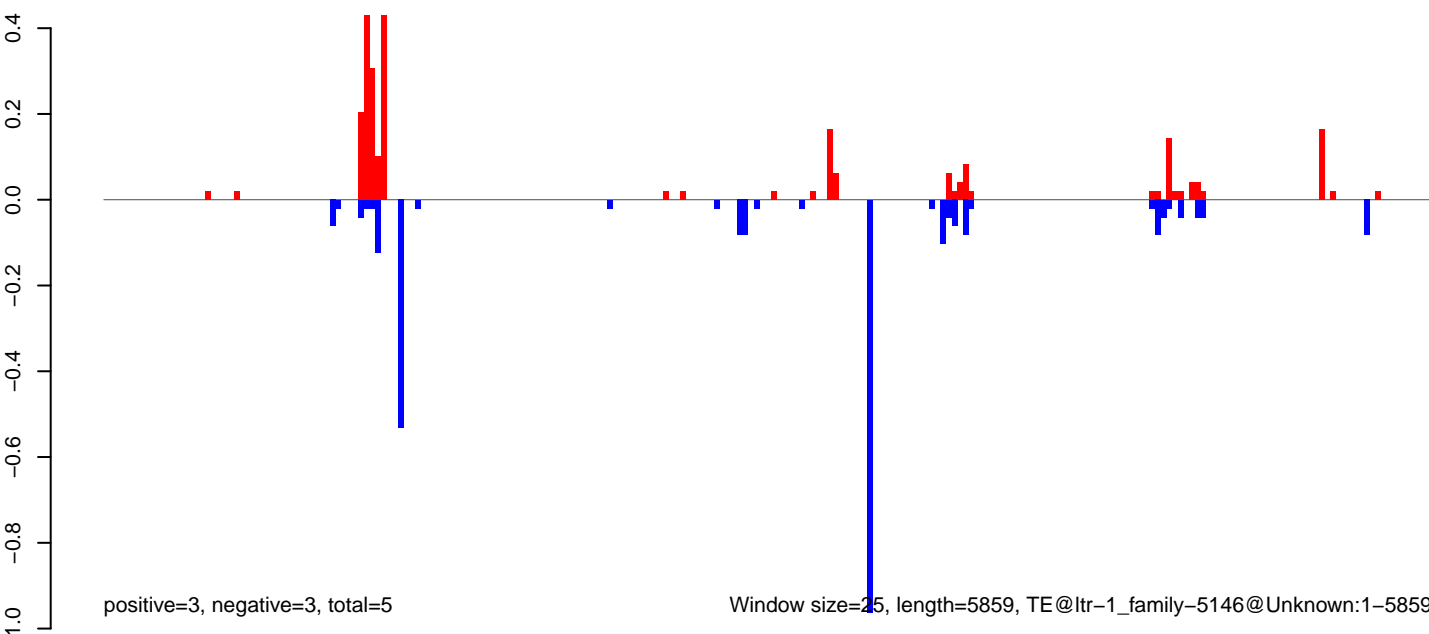

AeAlbo_C636_CHIKV_3dpi.rep

0 1000 2000 3000 4000 5000 6000