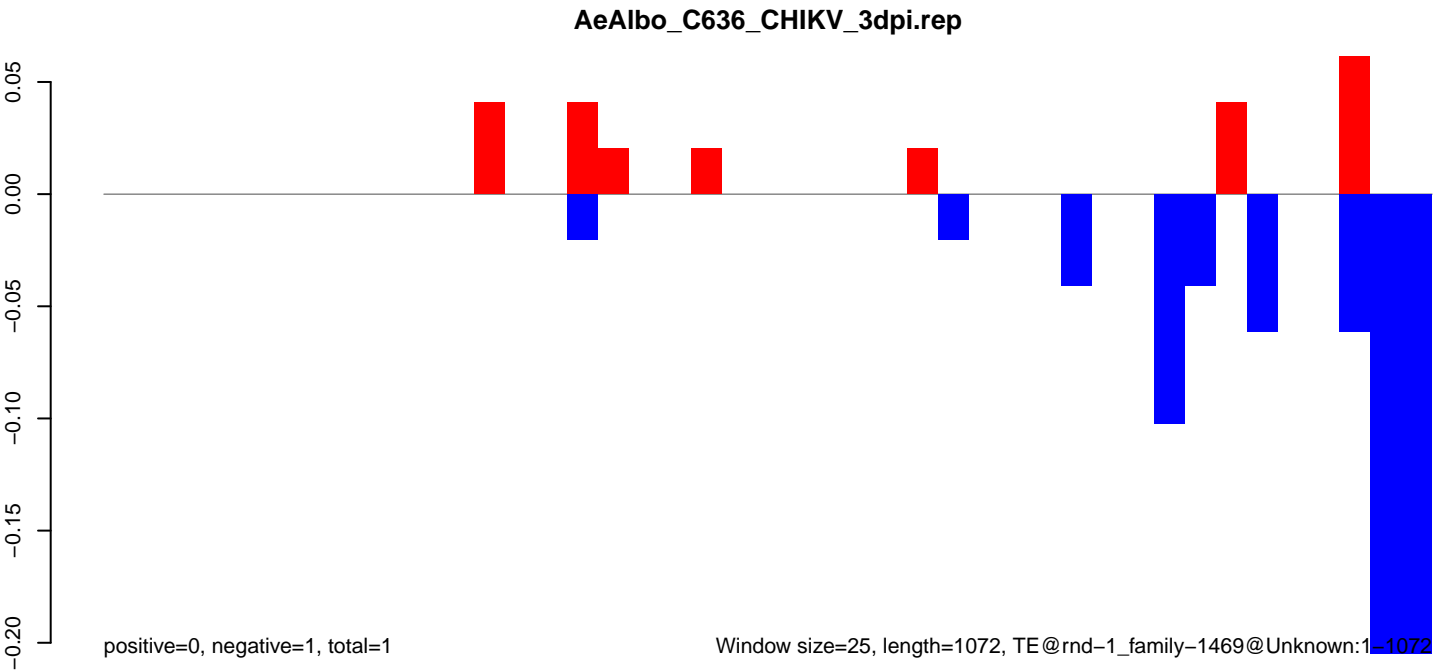

0 200 400 600 800 1000

AeAlbo_C636_CHIKV_3dpi.18_23.rep

AeAlbo_C636_CHIKV_3dpi.24_35.rep

AeAlbo_C636_CHIKV_3dpi.rep

Window size=25, length=933, TE@rnd-1_family-1565@DNA_CMC-Transib:1-933

AeAlbo_C636_CHIKV_3dpi.18_23.rep