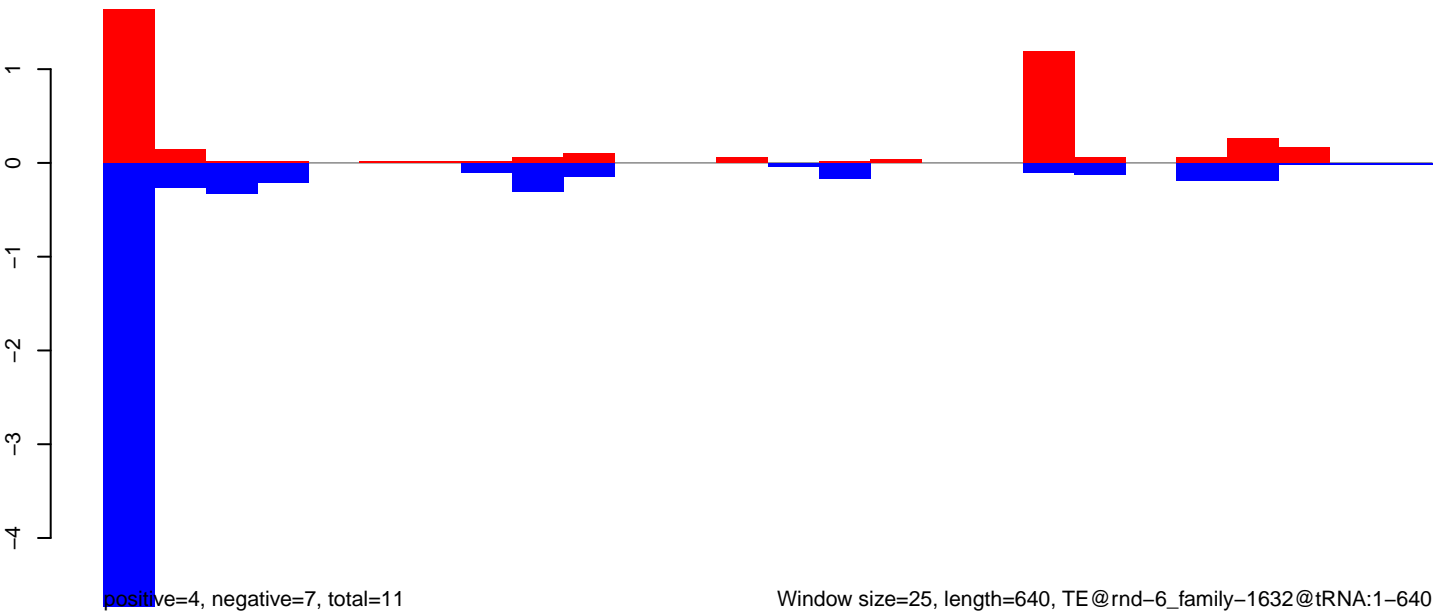

0 200 400 600 800 1000 1200 1400

AeAlbo_C636_CHIKV_3dpi.18_23.rep

AeAlbo_C636_CHIKV_3dpi.24_35.rep

AeAlbo_C636_CHIKV_3dpi.rep

Window size=25, length=640, TE@rnd-6_family-1632@tRNA:1-640

AeAlbo_C636_CHIKV_3dpi.18_23.rep