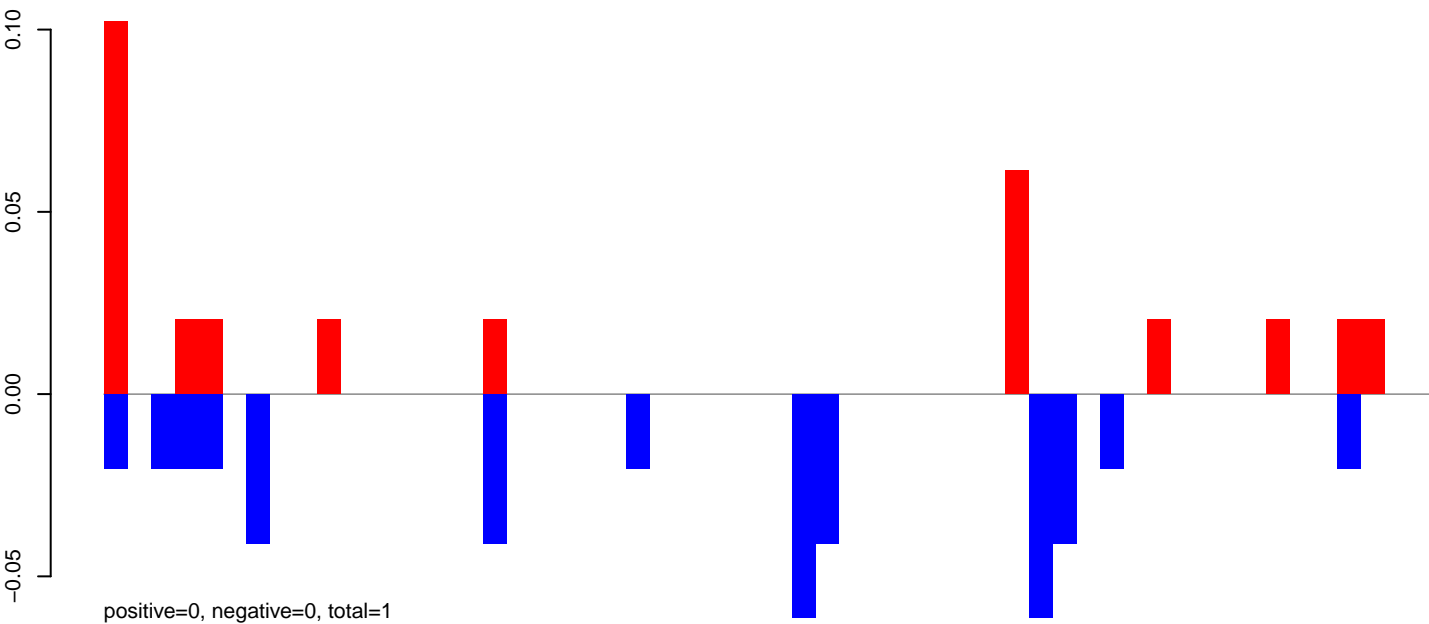

AeAlbo_C636_CHIKV_3dpi.18_23.rep

AeAlbo_C636_CHIKV_3dpi.24_35.rep

AeAlbo_C636_CHIKV_3dpi.rep

Window size=25, length=4944, TE@rnd-5_family-1502@LTR_Pao:1-4944

0 1000 2000 3000 4000 5000

AeAlbo_C636_CHIKV_3dpi.18_23.rep