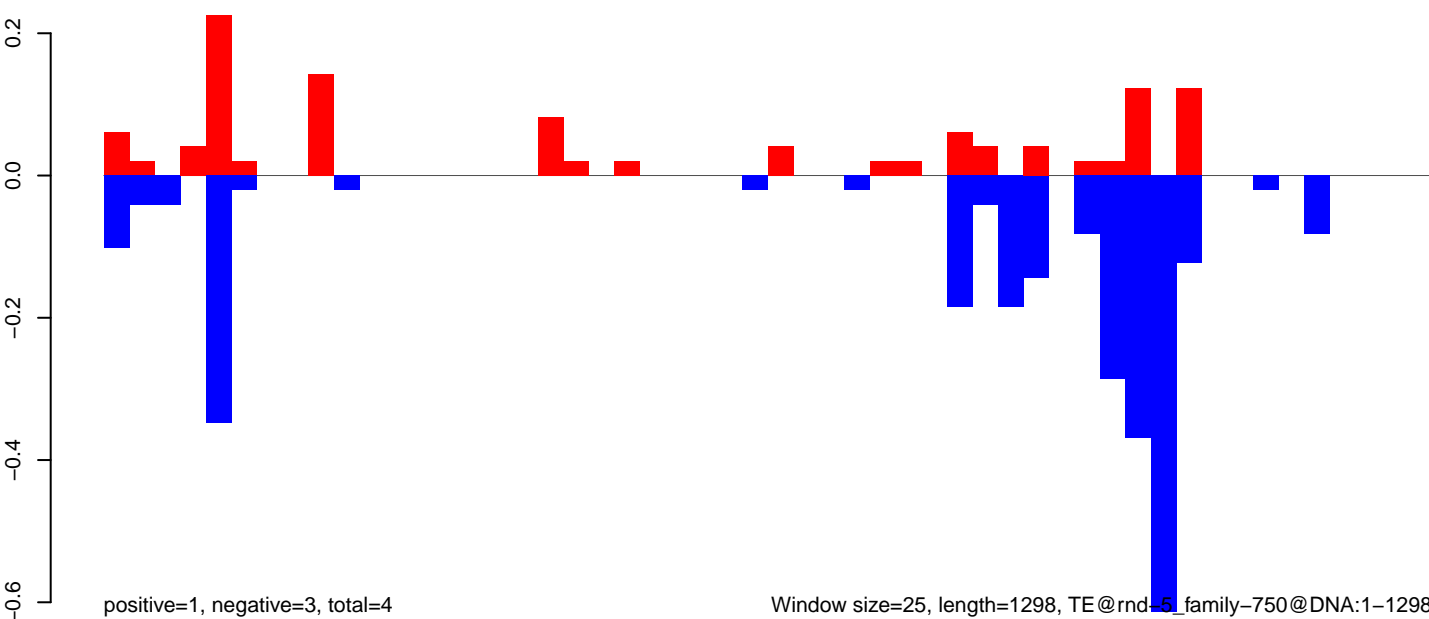

AeAlbo_C636_CHIKV_3dpi.rep

Window size=25, length=1298, TE@rnd-5_family-750@DNA:1-1298

0 200 400 600 800 1000 1200