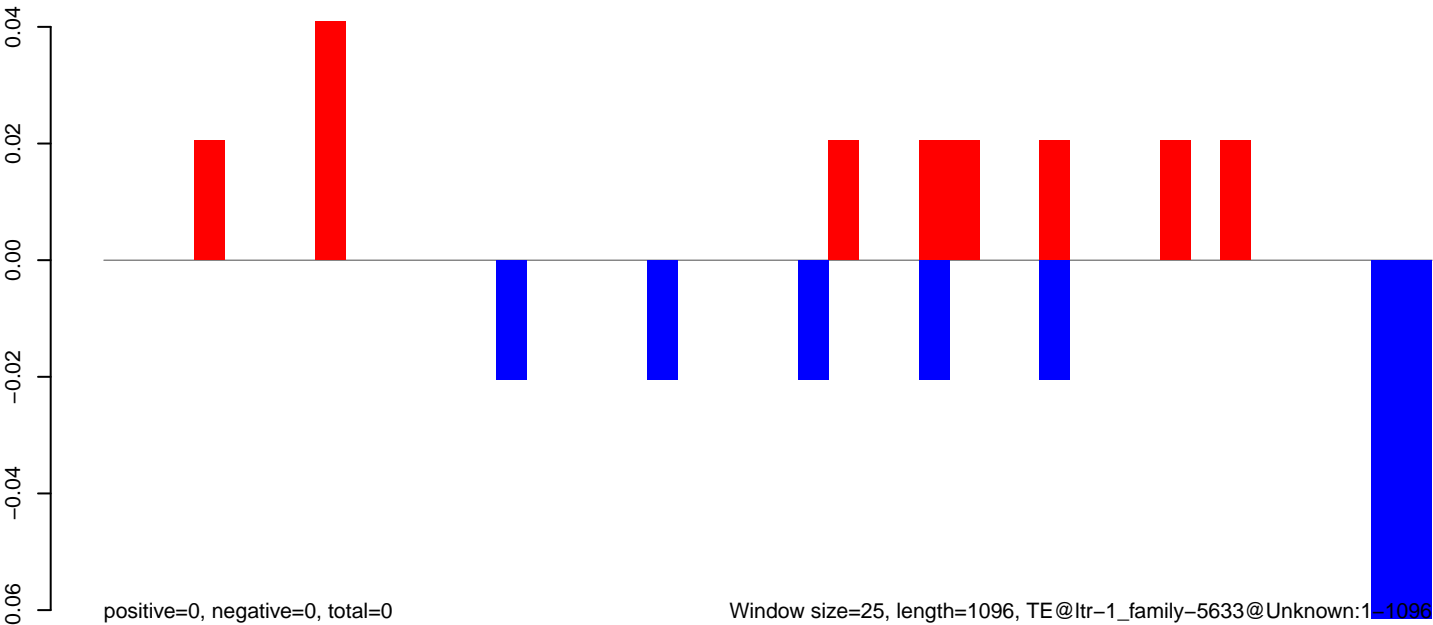

AeAlbo_C636_CHIKV_3dpi.rep