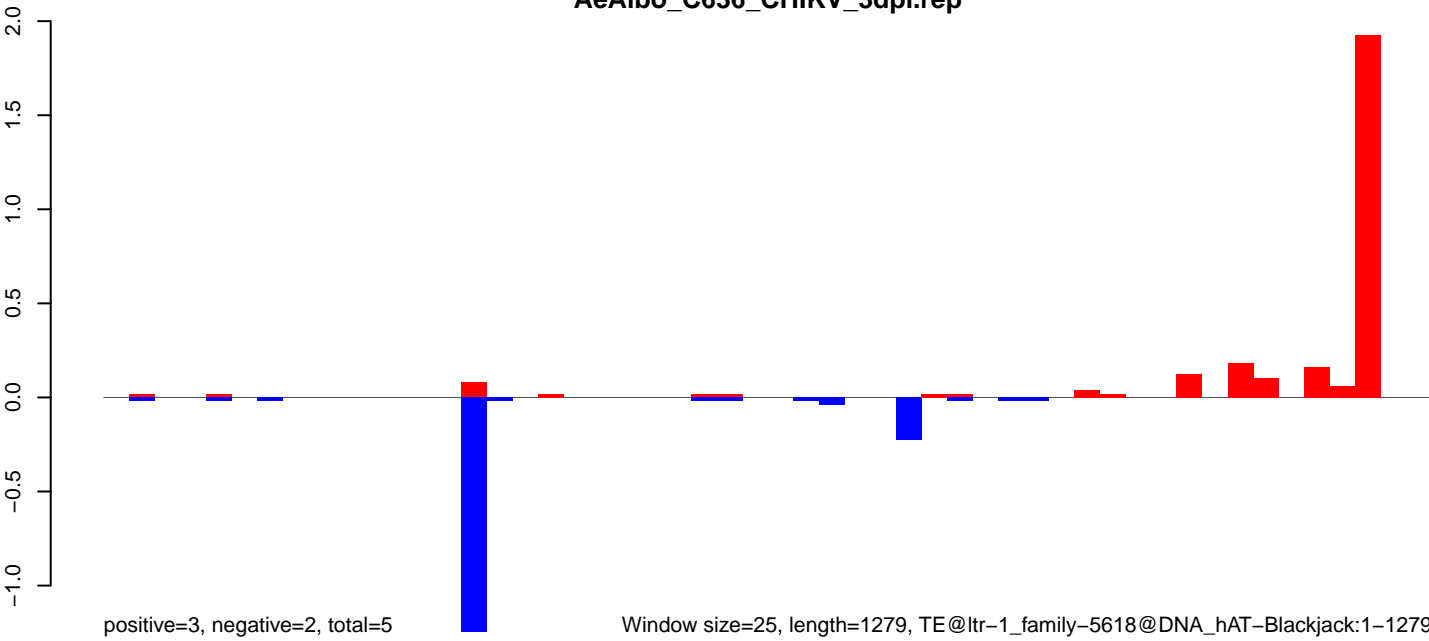

AeAlbo_C636_CHIKV_3dpi.18_23.rep

AeAlbo_C636_CHIKV_3dpi.24_35.rep

AeAlbo_C636_CHIKV_3dpi.rep