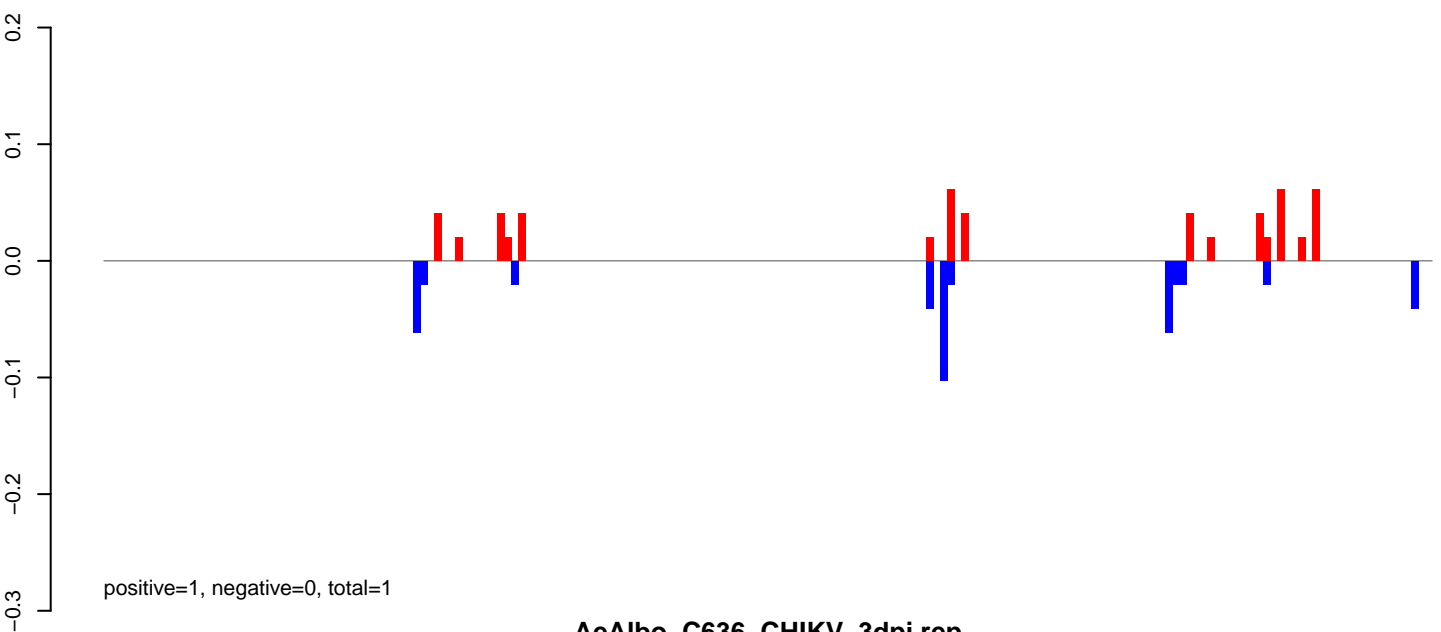

AeAlbo_C636_CHIKV_3dpi.24_35.rep