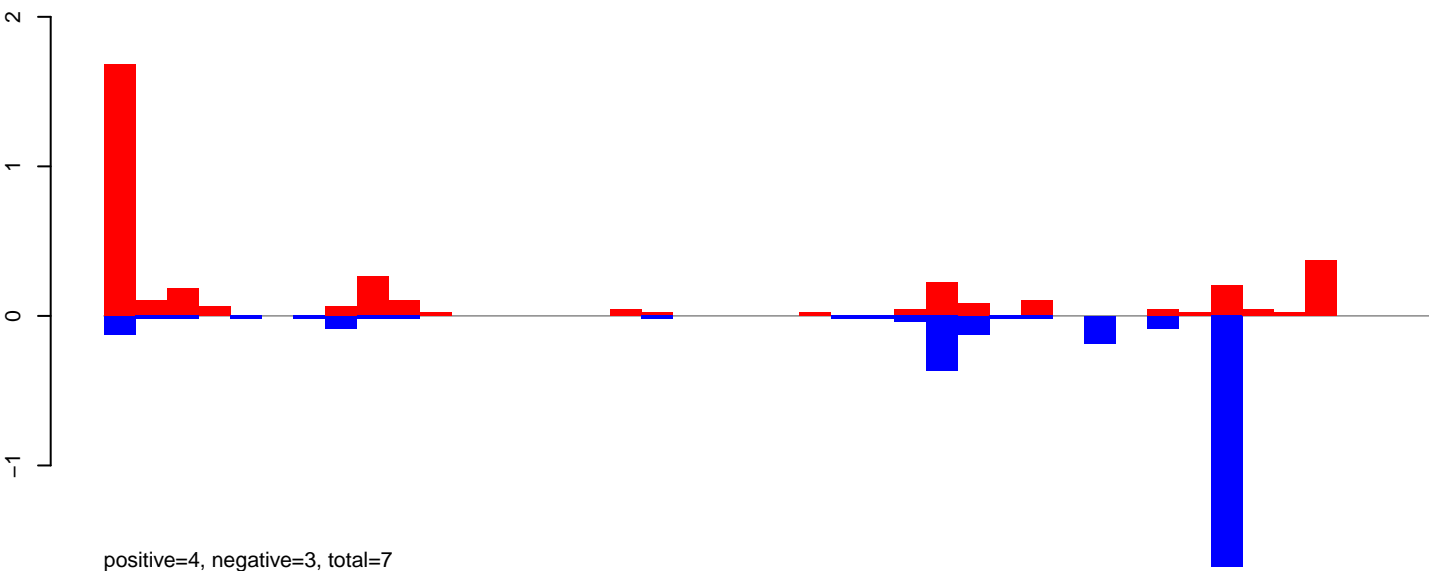

AeAlbo_C636_CHIKV_3dpi.18_23.rep