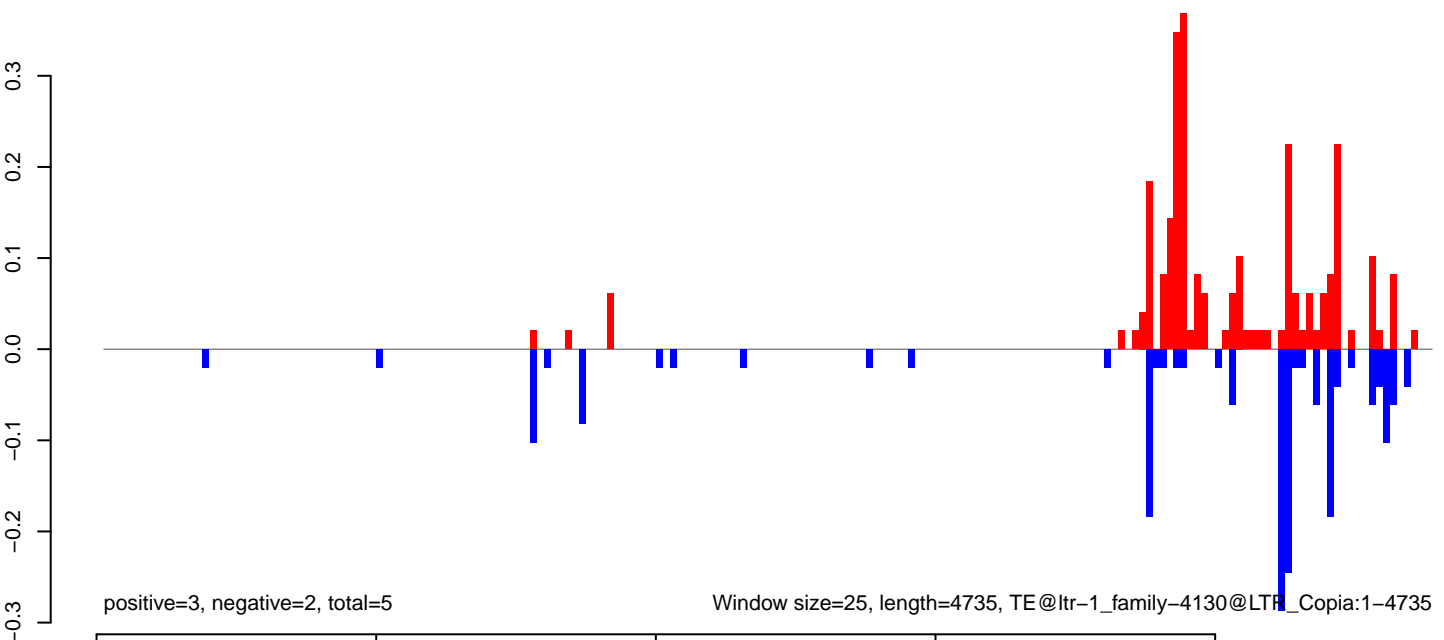

AeAlbo_C636_CHIKV_3dpi.rep