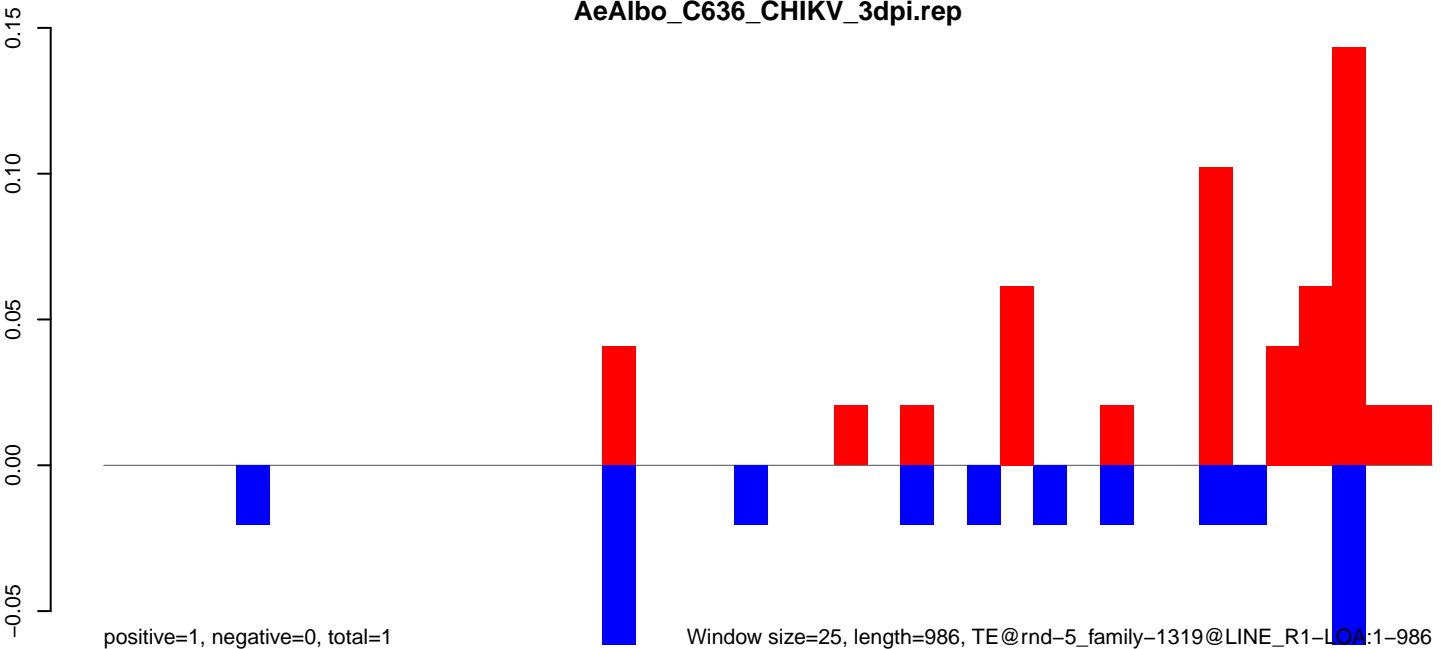

AeAlbo_C636_CHIKV_3dpi.24_35.rep

AeAlbo_C636_CHIKV_3dpi.rep

AeAlbo_C636_CHIKV_3dpi.18_23.rep

AeAlbo_C636_CHIKV_3dpi.24_35.rep

AeAlbo_C636_CHIKV_3dpi.rep

Window size=25, length=986, TE@rnd-5_family-1319@LINE_R1-LOA:1-986