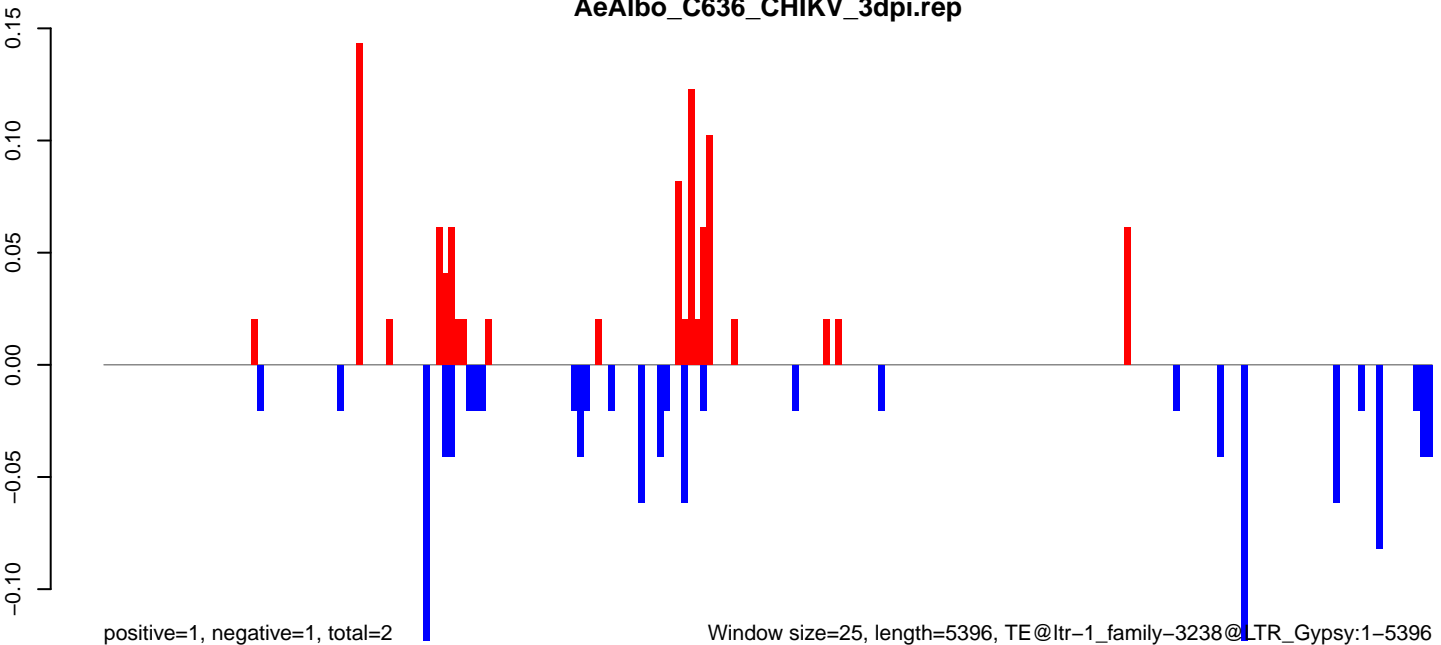

AeAlbo_C636_CHIKV_3dpi.rep

0 1000 2000 3000 4000 5000