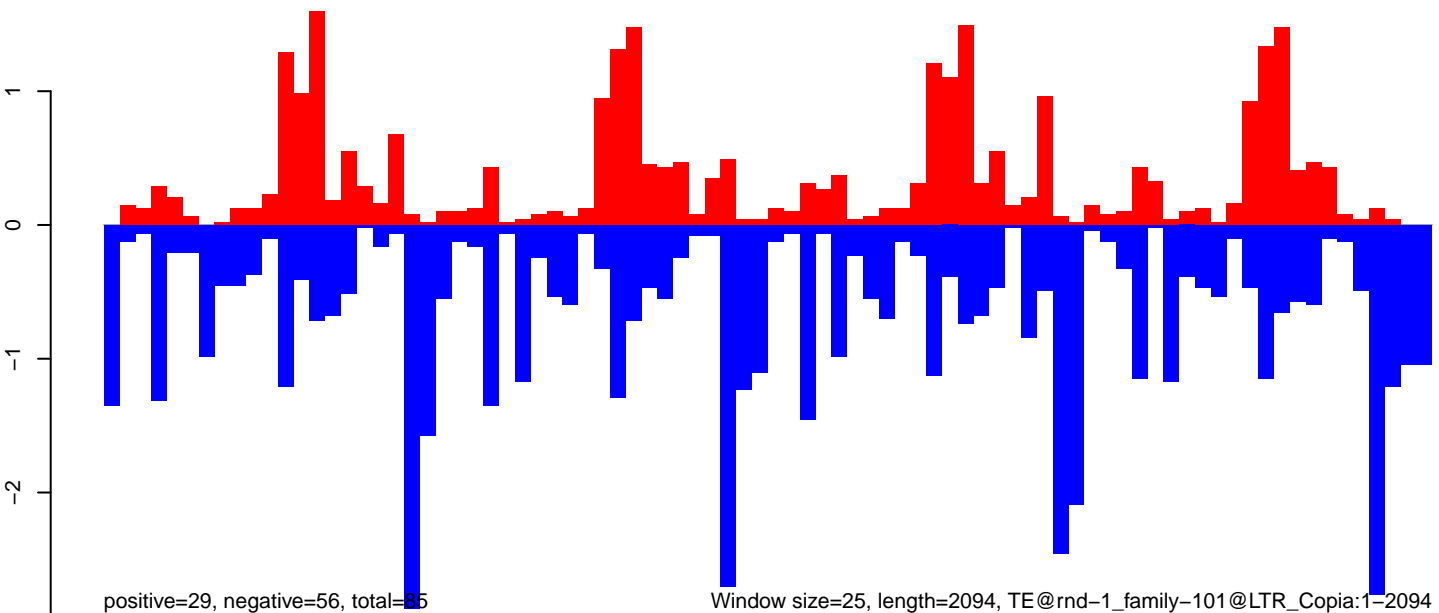

AeAlbo_C636_CHIKV_3dpi.rep

Window size=25, length=2094, TE@rnd-1_family-101@LTR_Copia:1-2094