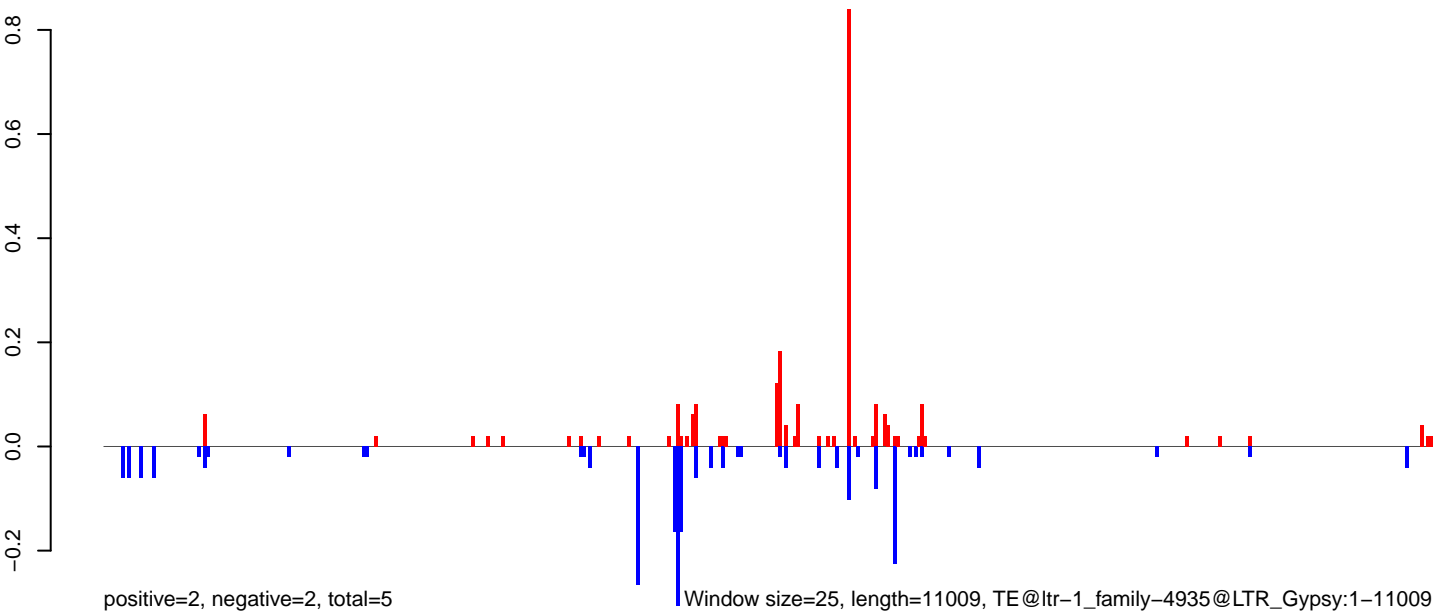

AeAlbo_C636_CHIKV_3dpi.rep