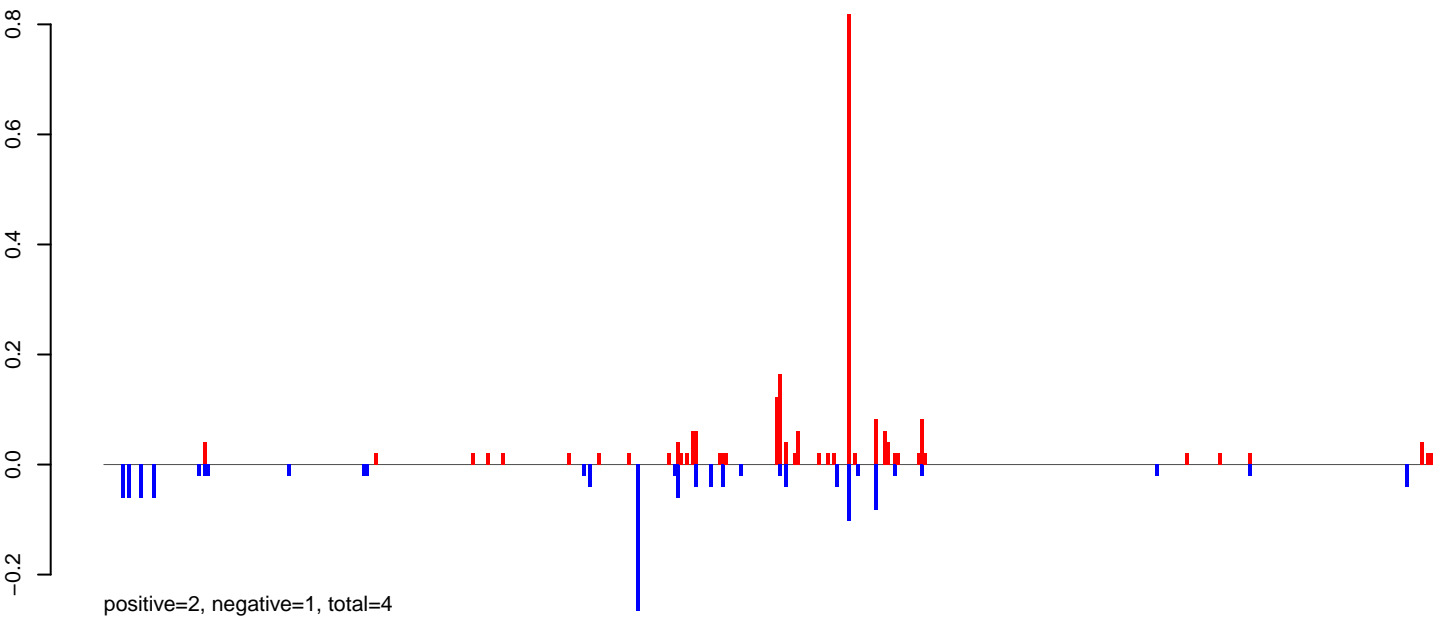

AeAlbo_C636_CHIKV_3dpi.18_23.rep