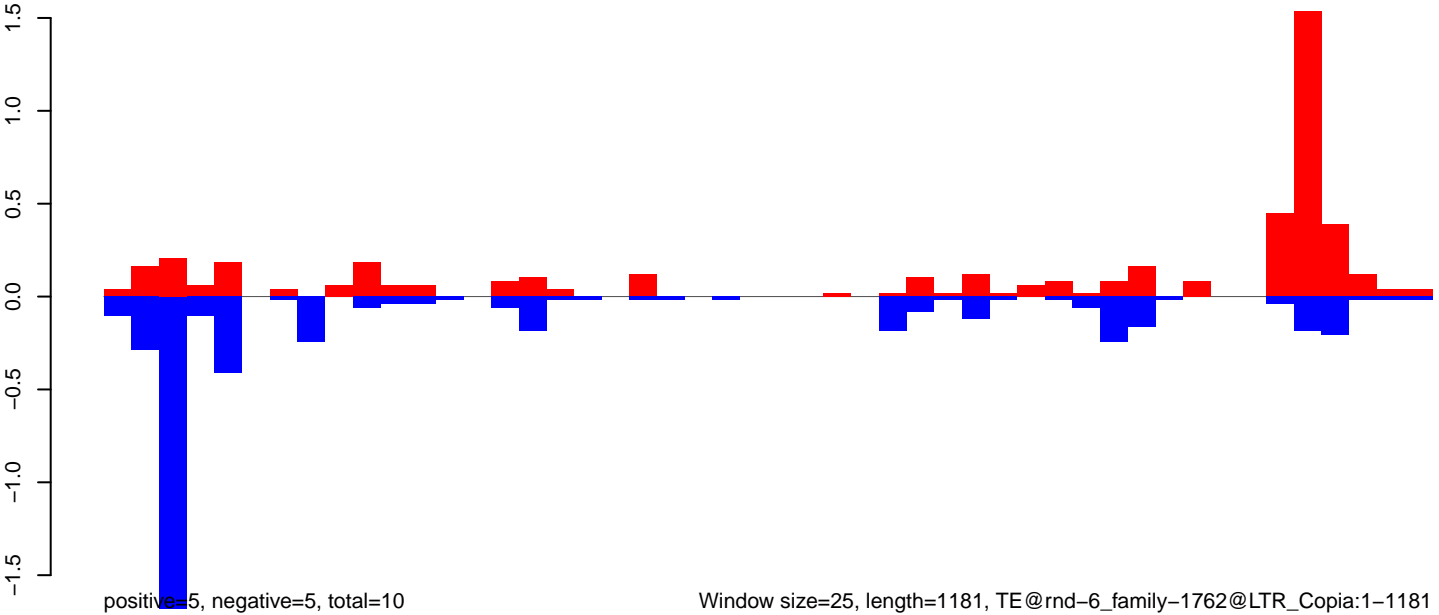

AeAlbo_C636_CHIKV_3dpi.rep

Window size=25, length=1181, TE@rnd-6_family-1762@LTR_Copia:1-1181