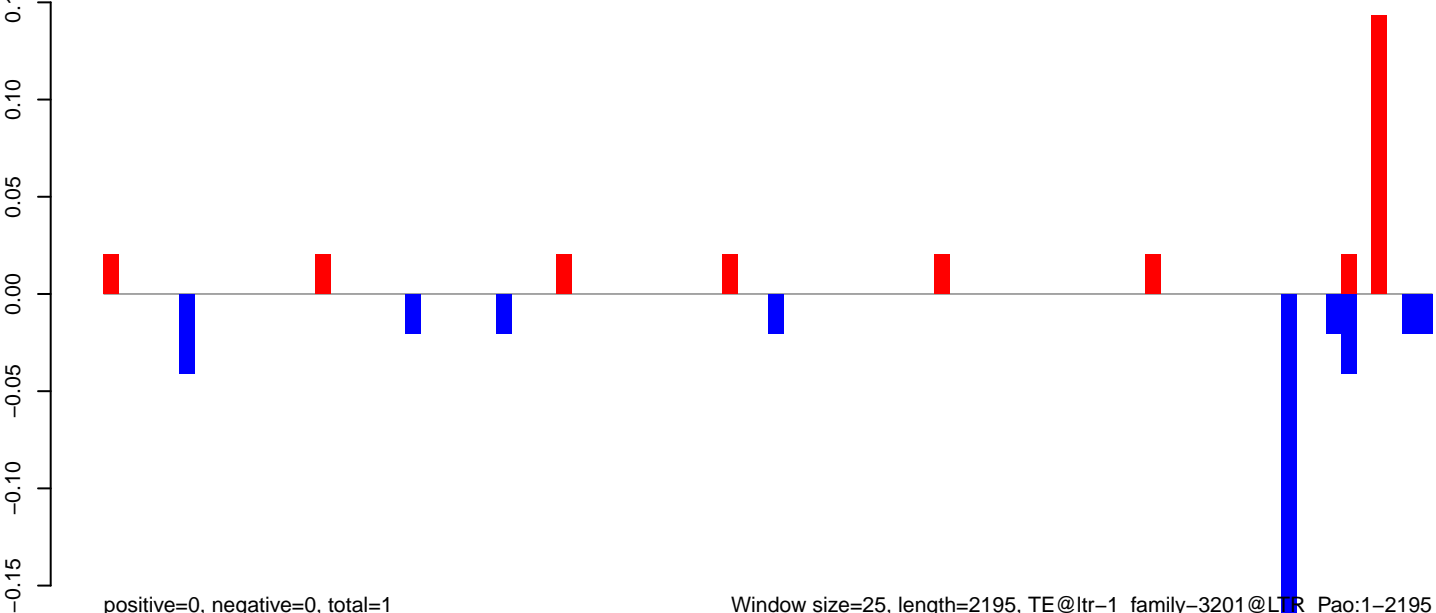

AeAlbo_C636_CHIKV_3dpi.rep