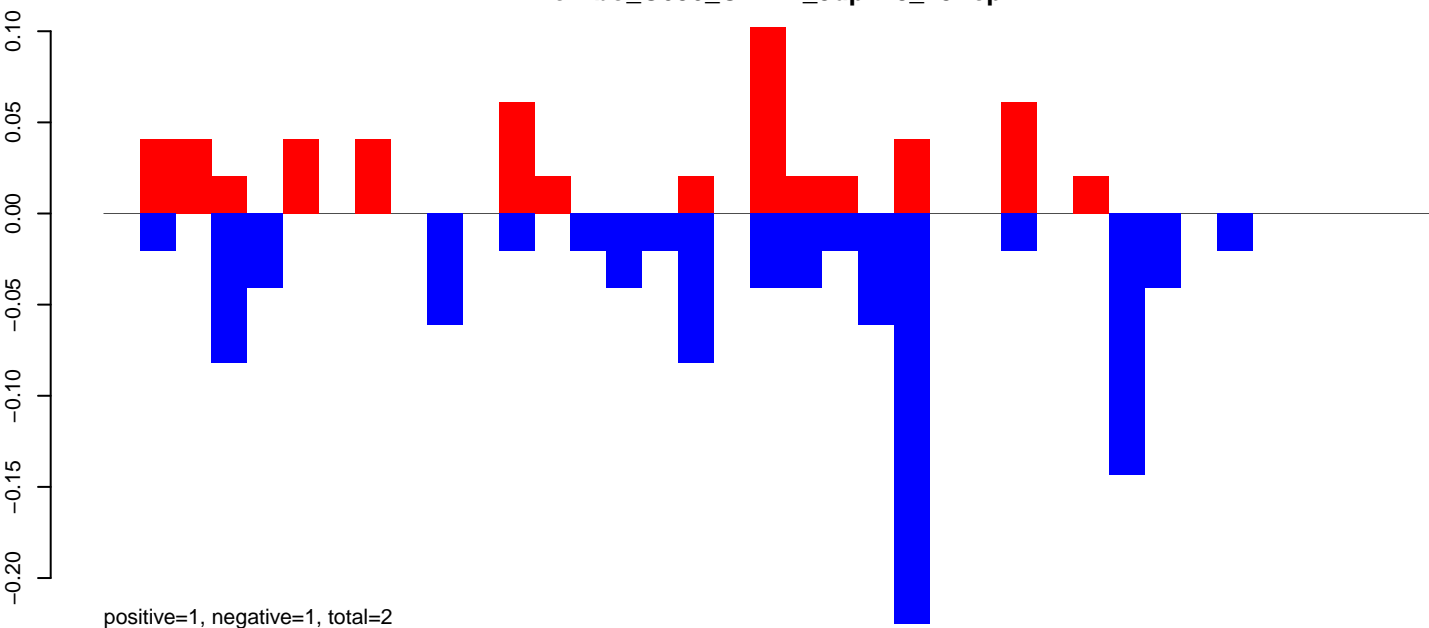

AeAlbo_C636_CHIKV_3dpi.18_23.rep

AeAlbo_C636_CHIKV_3dpi.24_35.rep

AeAlbo_C636_CHIKV_3dpi.rep

Window size=25, length=757, TE@ltr-1_family-1189@LINE_I:1-757

AeAlbo_C636_CHIKV_3dpi.18_23.rep

AeAlbo_C636_CHIKV_3dpi.24_35.rep