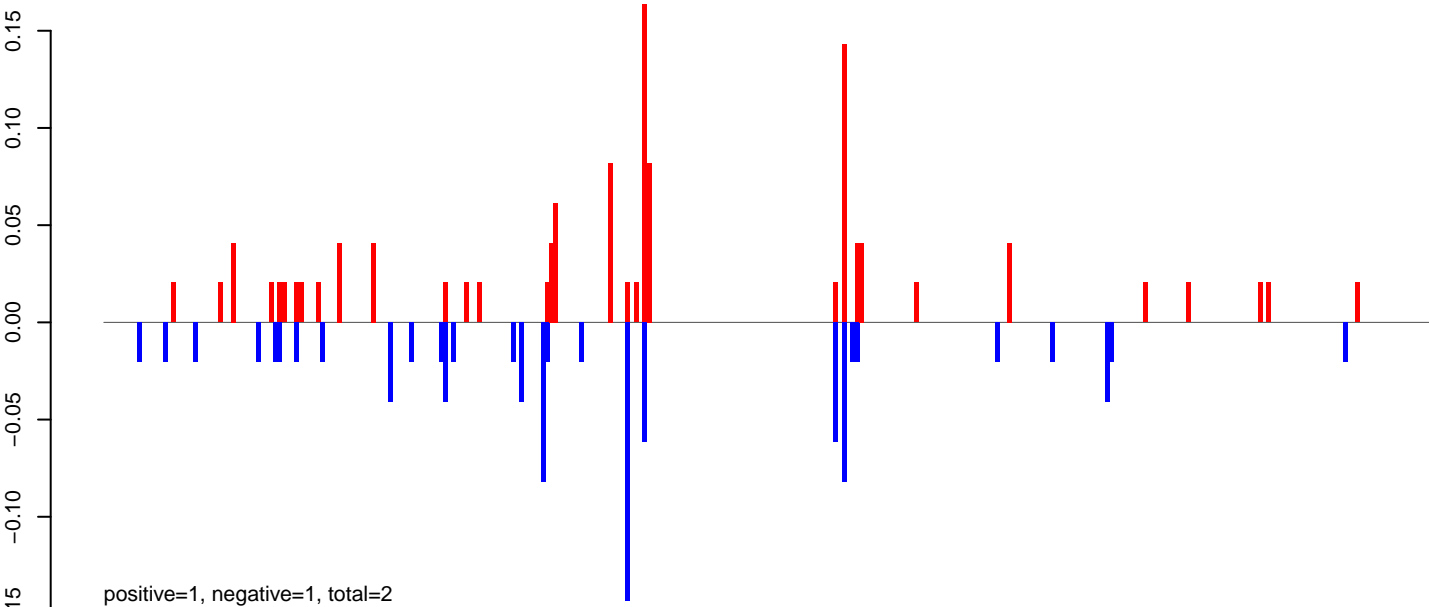

AeAlbo_C636_CHIKV_3dpi.18_23.rep