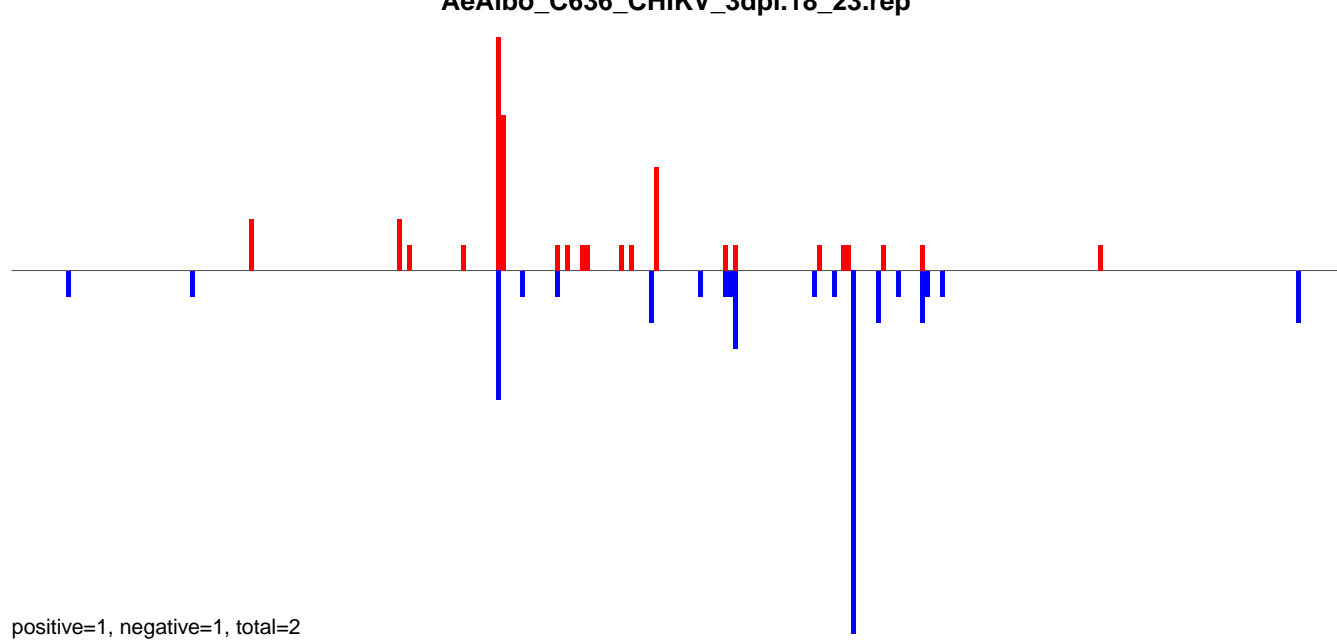

positive=1, negative=1, total=2

AeAlbo_C636_CHIKV_3dpi.rep

positive=3, negative=3, total=5

Window size=25, length=5785, TE@ltr-1_family-5740@LINE RTE-ORTE:1-5785

0 1000 2000 3000 4000 5000 6000

AeAlbo_C636_CHIKV_3dpi.18_23.rep