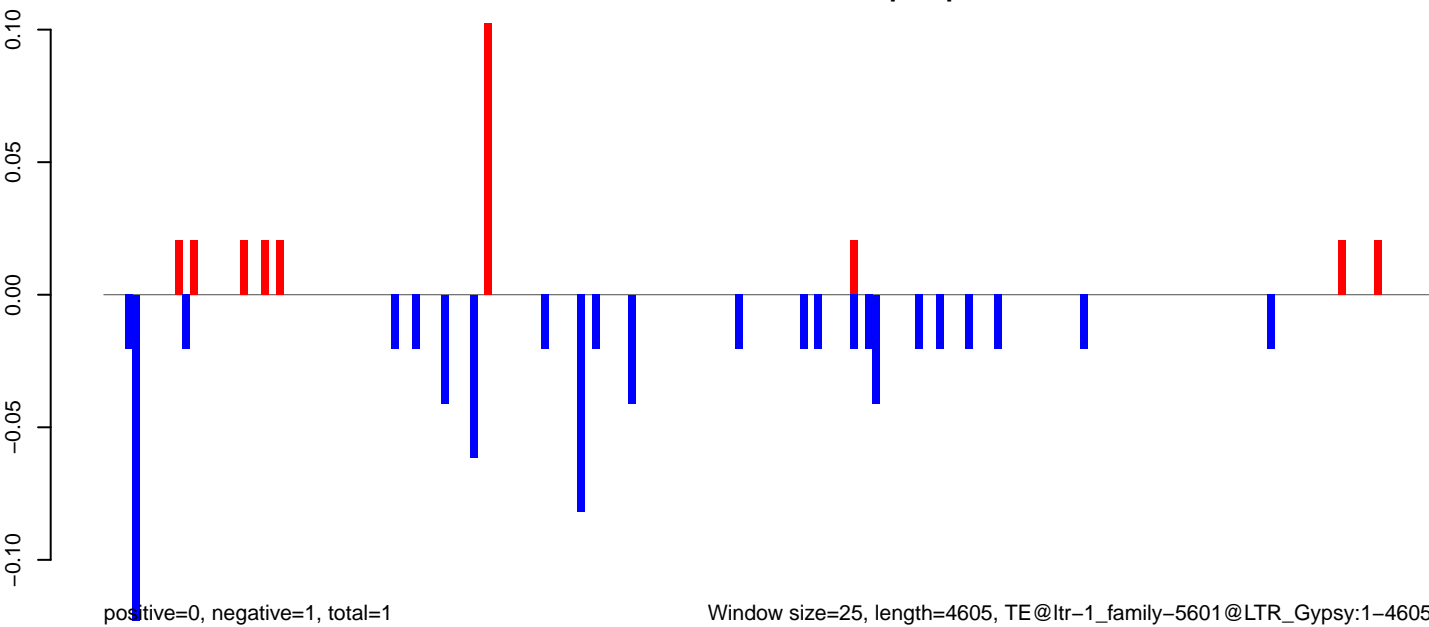

AeAlbo_C636_CHIKV_3dpi.18_23.rep

AeAlbo_C636_CHIKV_3dpi.rep