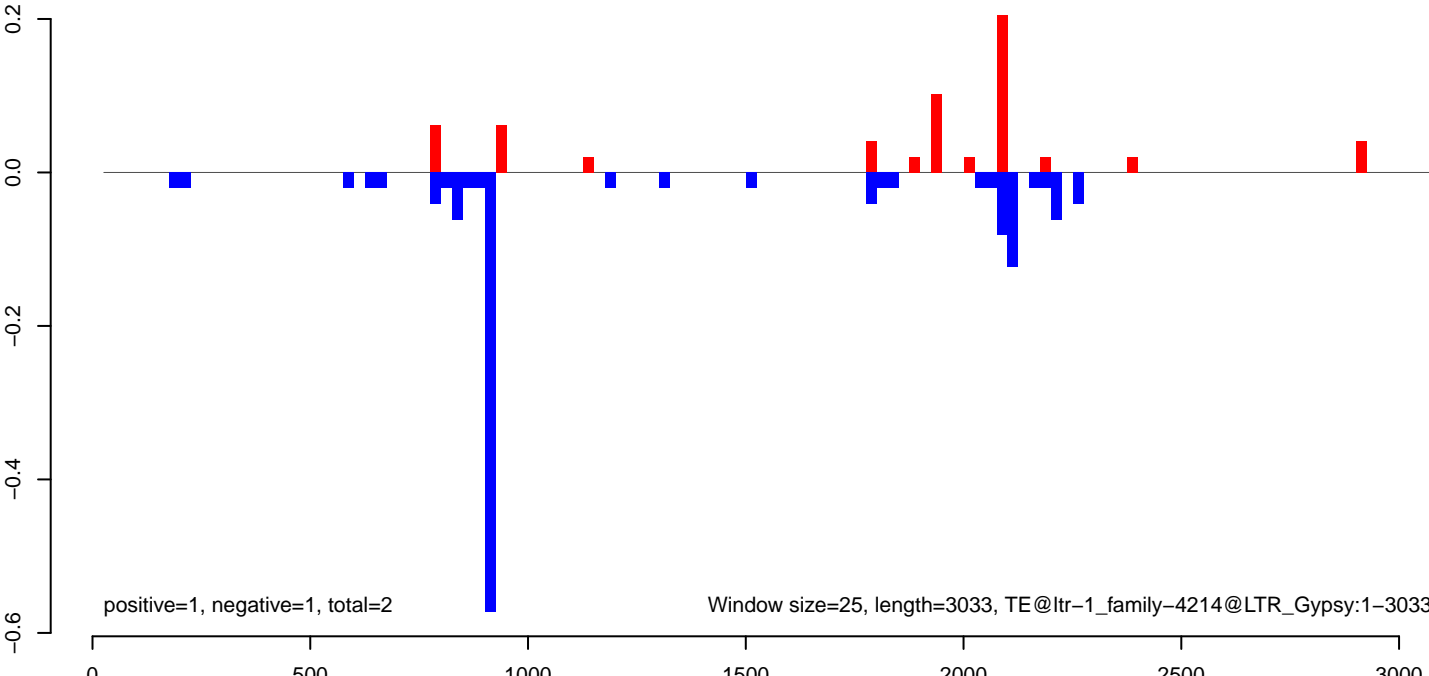

AeAlbo_C636_CHIKV_3dpi.rep