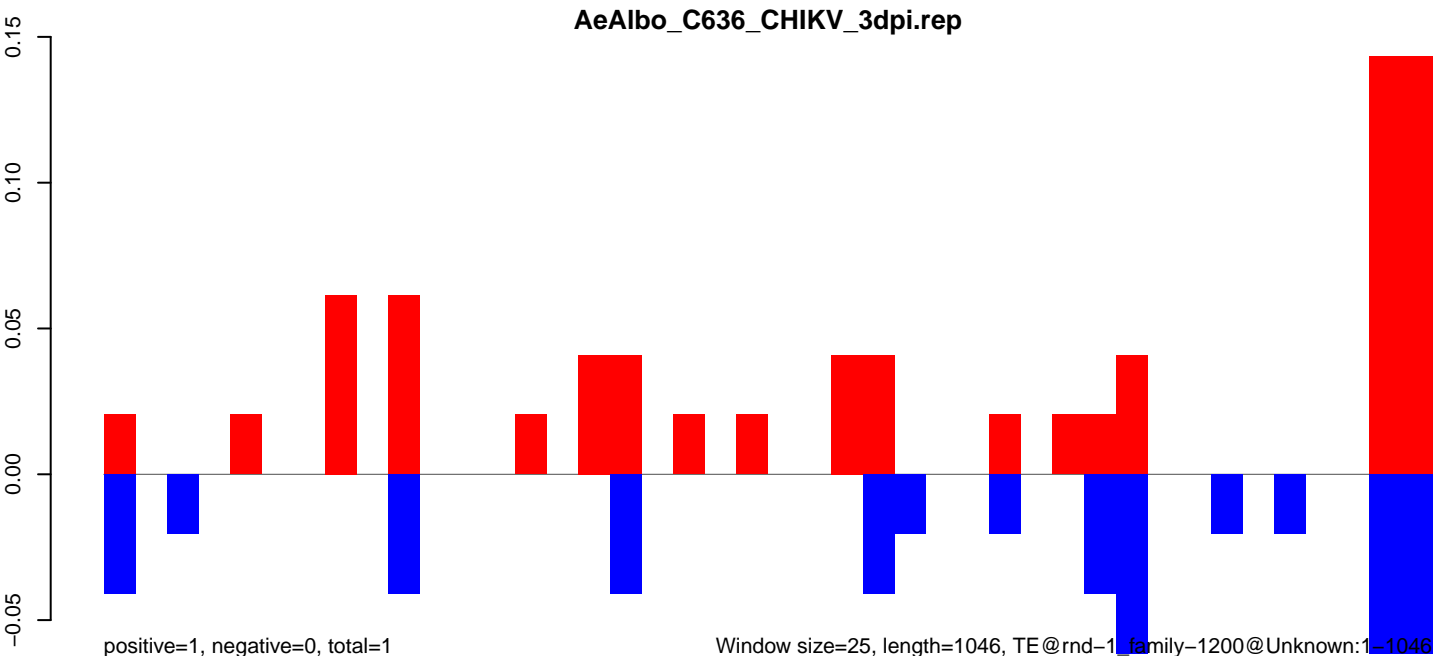

AeAlbo_C636_CHIKV_3dpi.rep