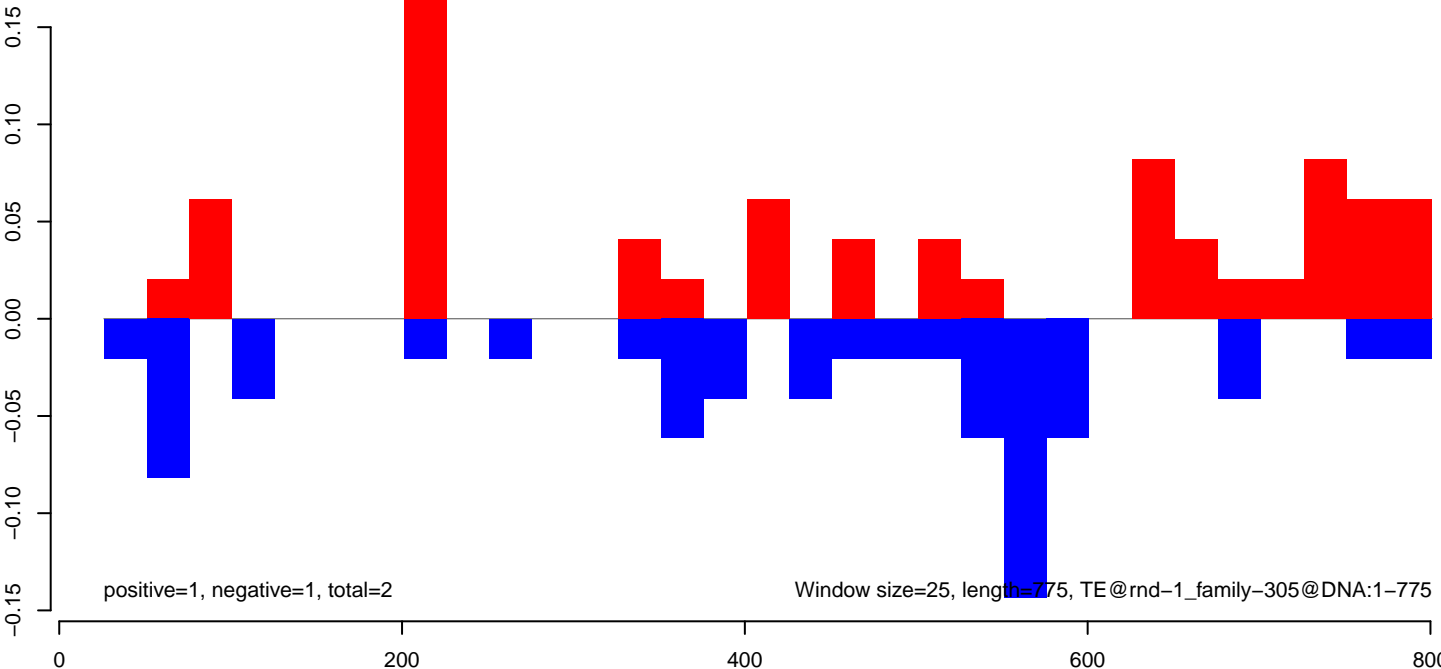

AeAlbo_C636_CHIKV_3dpi.rep