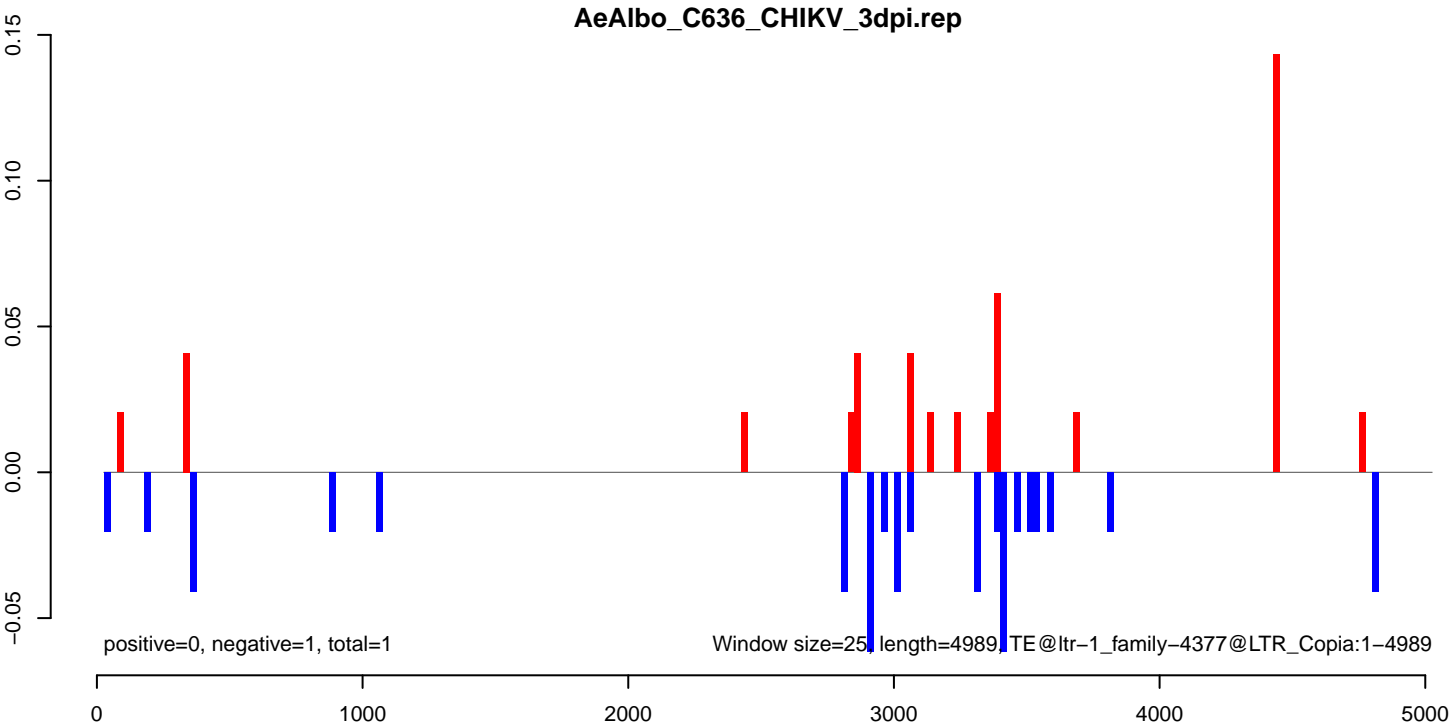

AeAlbo_C636_CHIKV_3dpi.rep