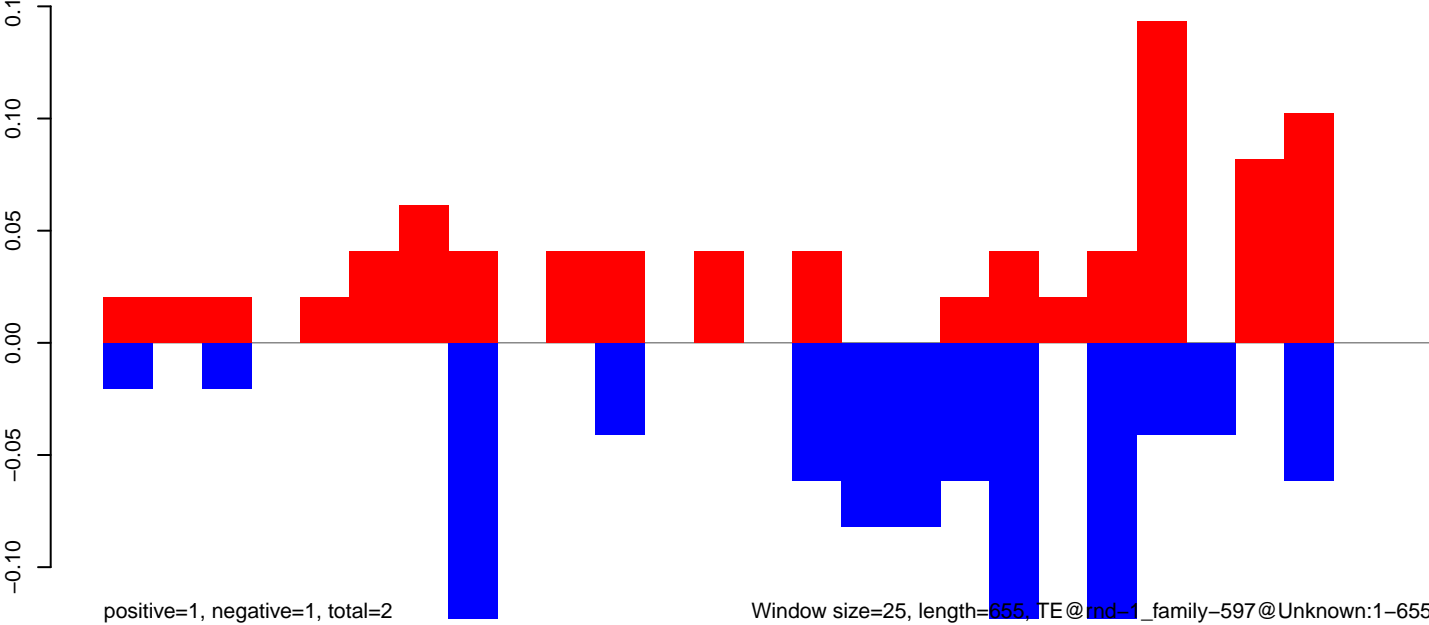

Window size=25, length=3553, TE@rnd-4_family-1325@Satellite:1-3553

AeAlbo_C636_CHIKV_3dpi.18_23.rep

AeAlbo_C636_CHIKV_3dpi.24_35.rep

AeAlbo_C636_CHIKV_3dpi.rep

AeAlbo_C636_CHIKV_3dpi.18_23.rep

AeAlbo_C636_CHIKV_3dpi.24_35.rep