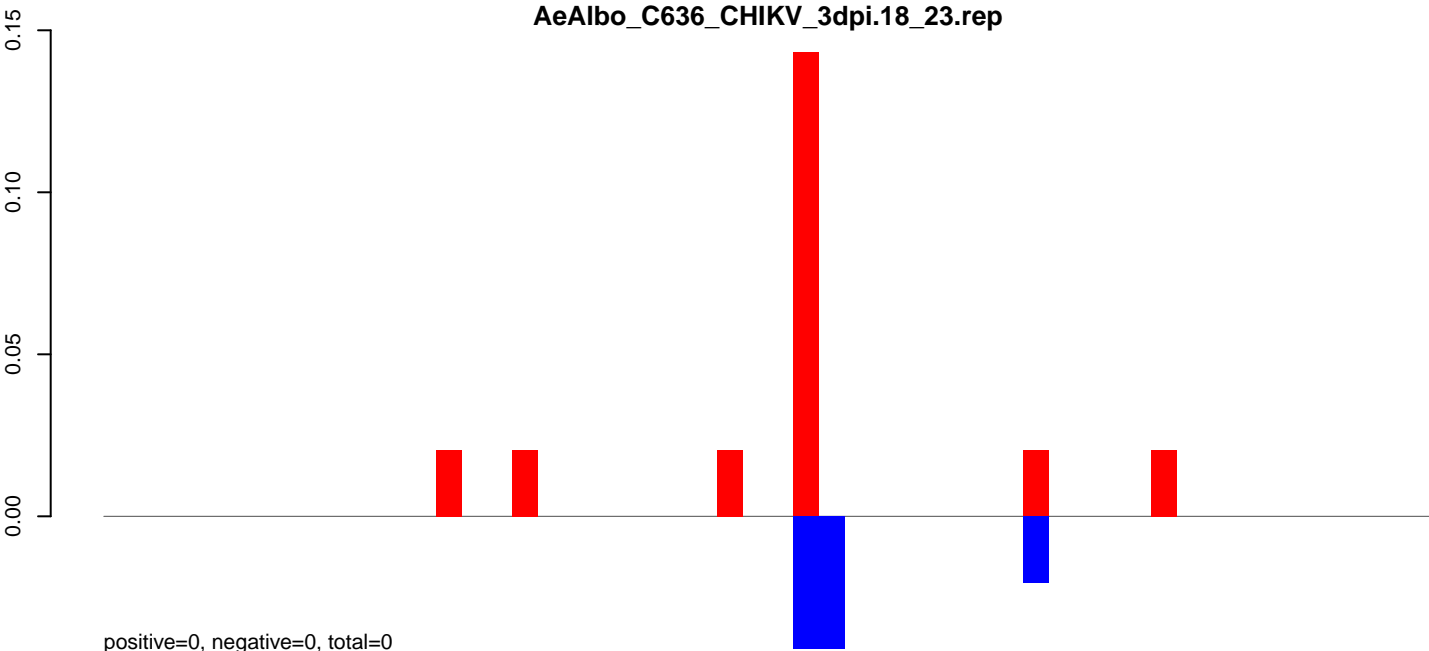

AeAlbo_C636_CHIKV_3dpi.18_23.rep