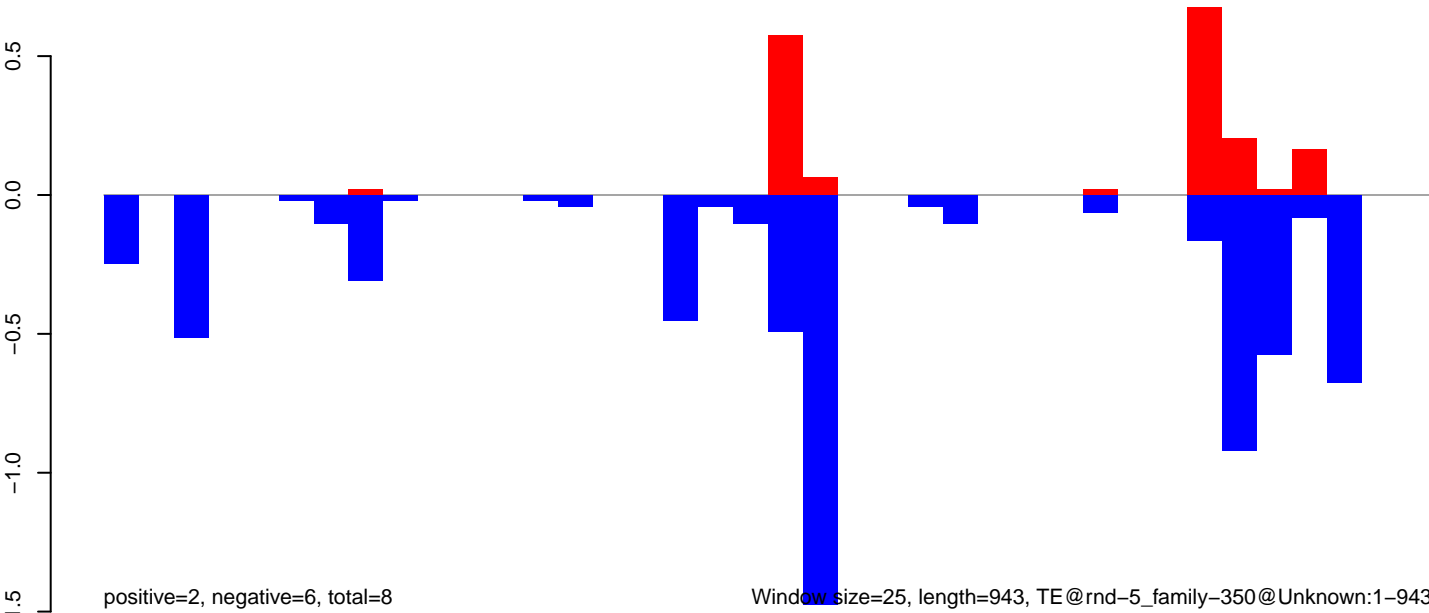

AeAlbo_C636_CHIKV_3dpi.18_23.rep

AeAlbo_C636_CHIKV_3dpi.rep