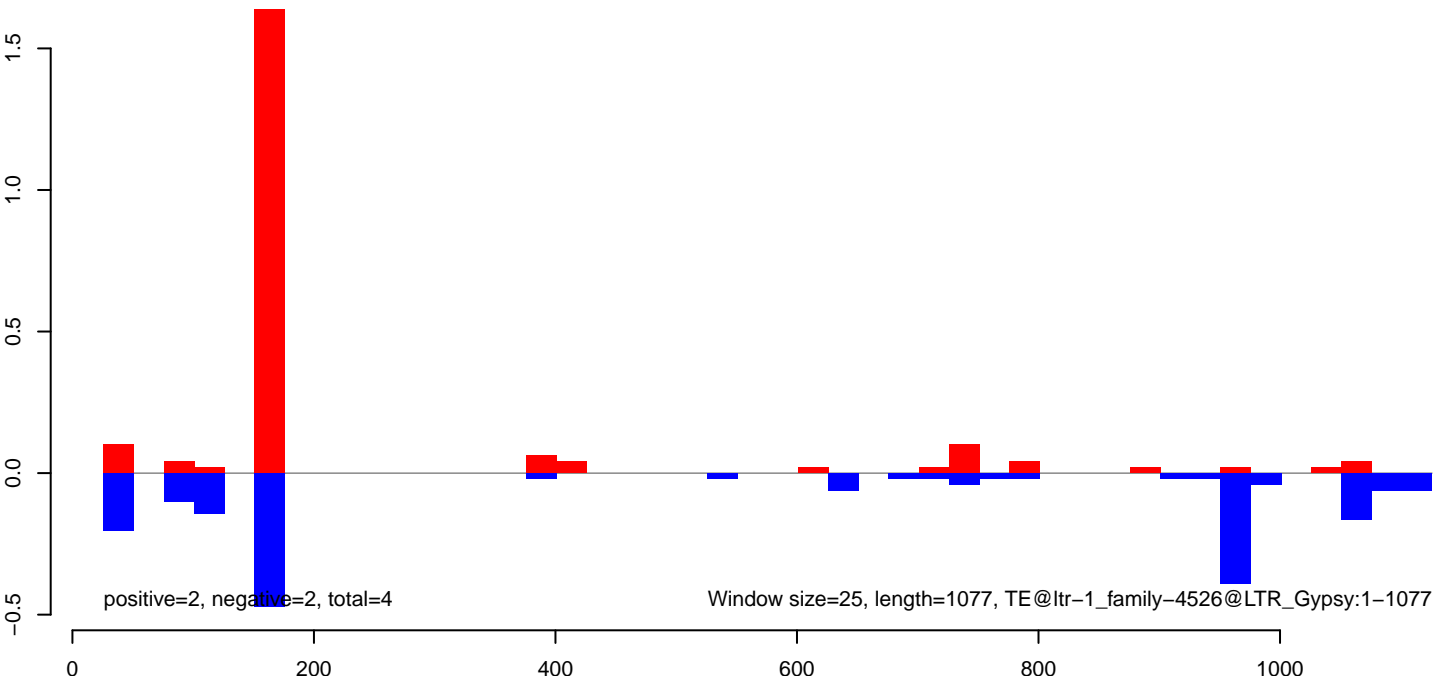

AeAlbo_C636_CHIKV_3dpi.rep