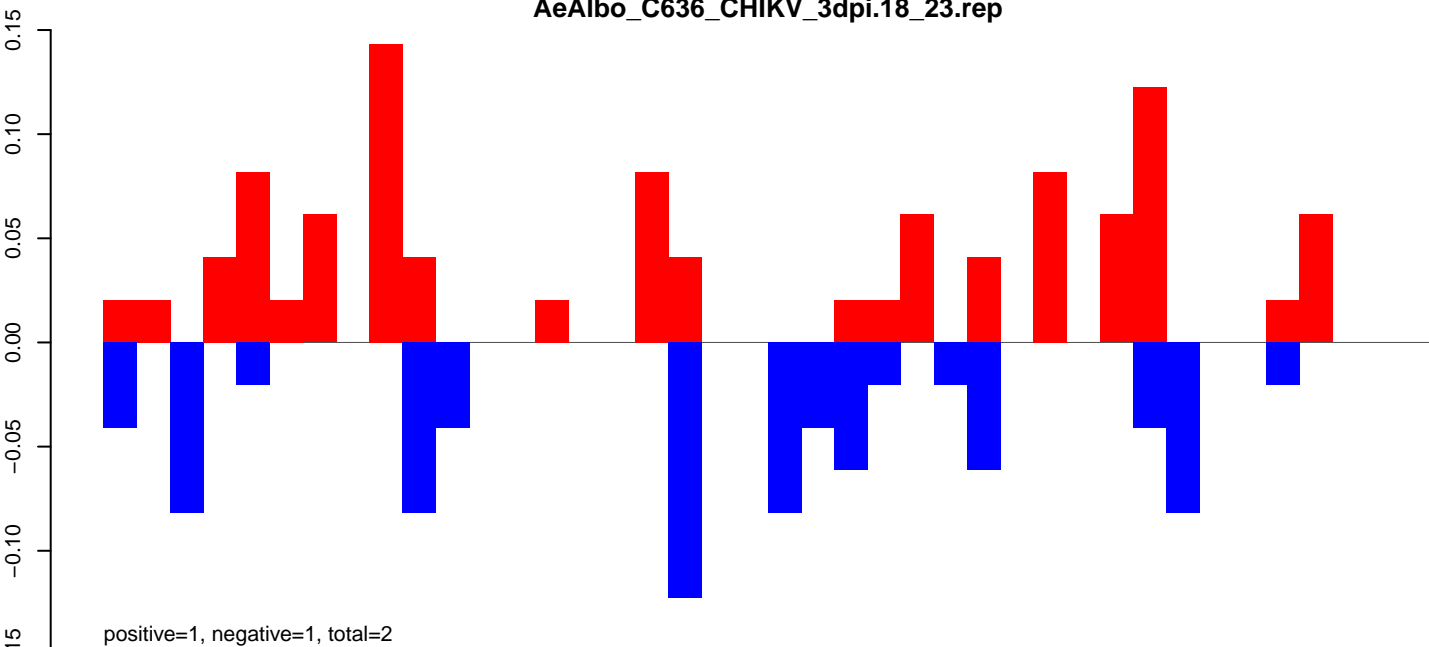

AeAlbo_C636_CHIKV_3dpi.18_23.rep