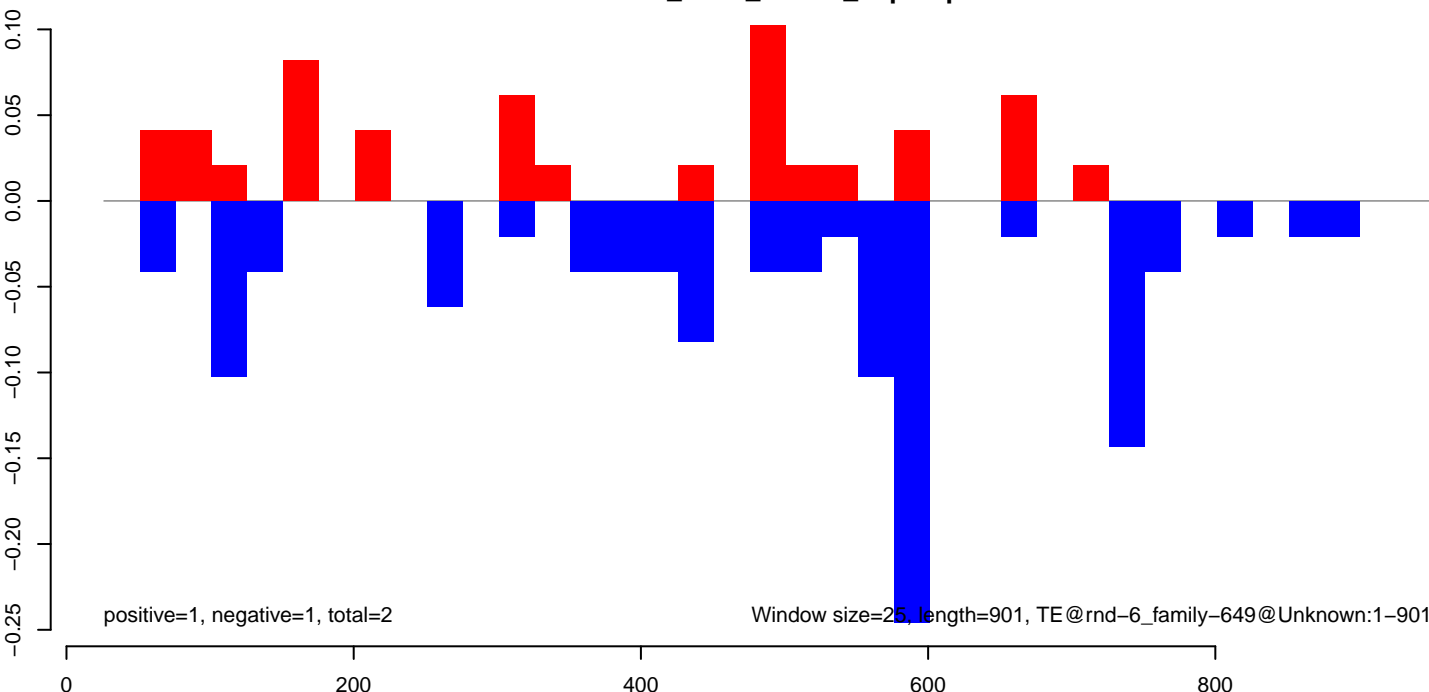

AeAlbo_C636_CHIKV_3dpi.rep