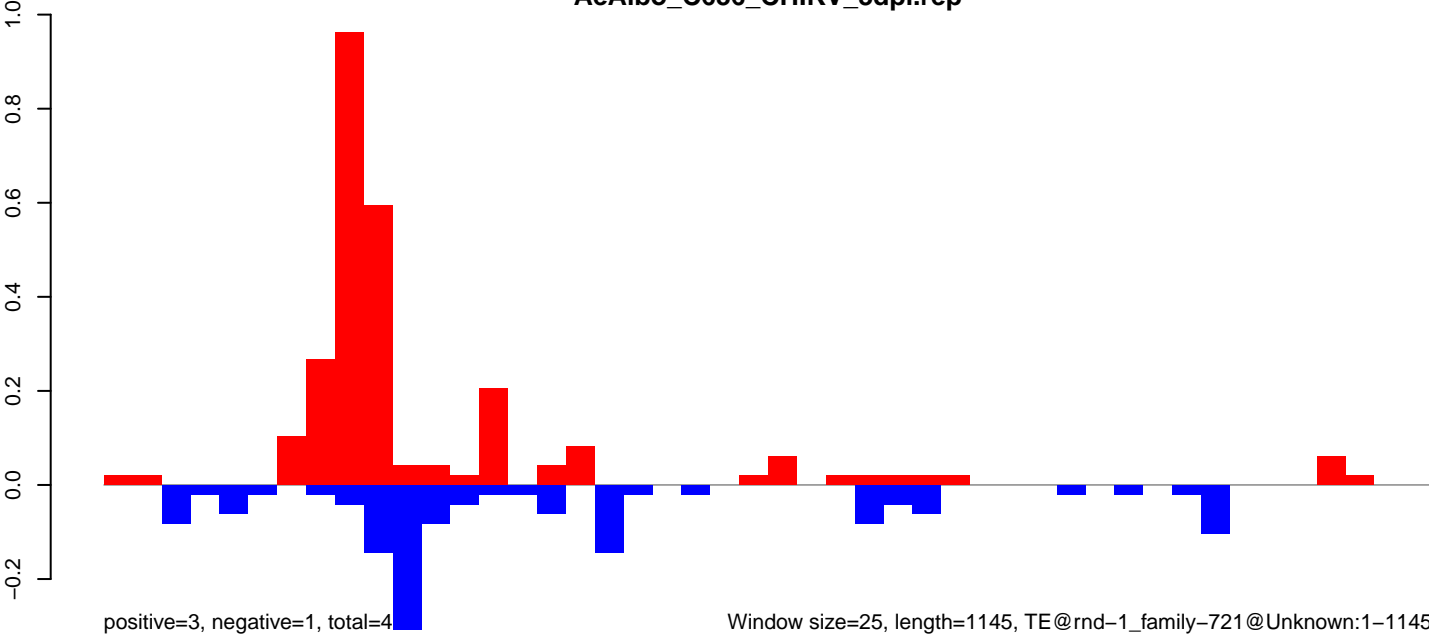

AeAlbo_C636_CHIKV_3dpi.18_23.rep

AeAlbo_C636_CHIKV_3dpi.24_35.rep

AeAlbo_C636_CHIKV_3dpi.rep

AeAlbo_C636_CHIKV_3dpi.18_23.rep

AeAlbo_C636_CHIKV_3dpi.24_35.rep

AeAlbo_C636_CHIKV_3dpi.rep

Window size=25, length=1145, TE@rnd-1_family-721@Unknown:1-1145