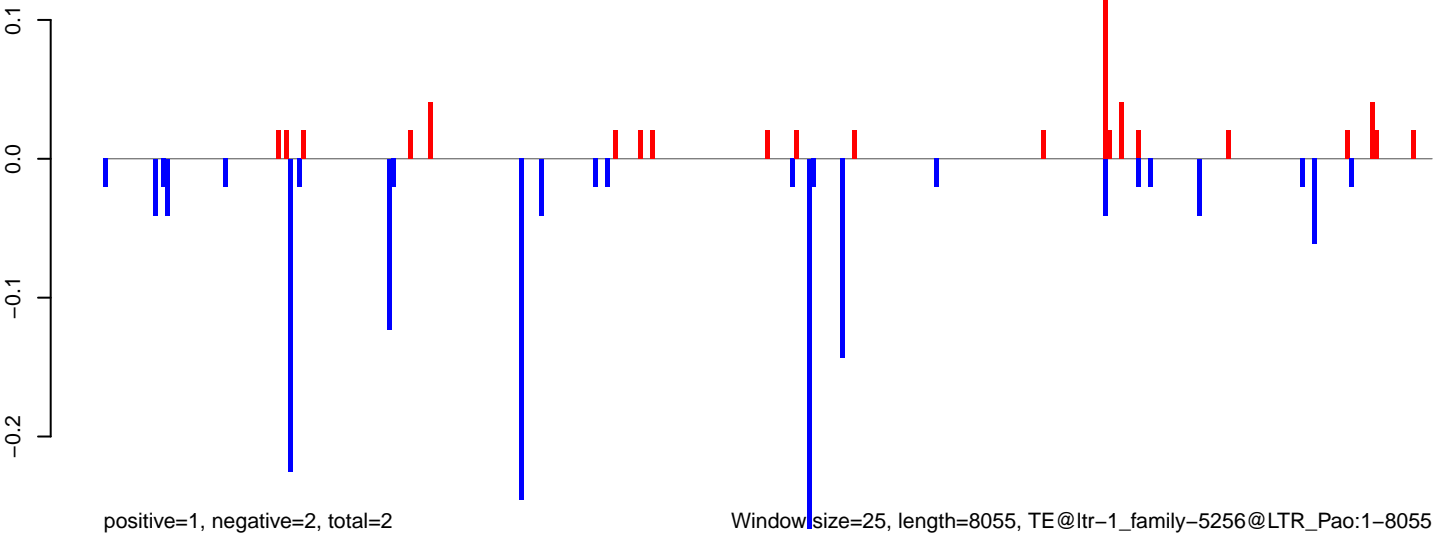

0 2000 4000 6000 8000