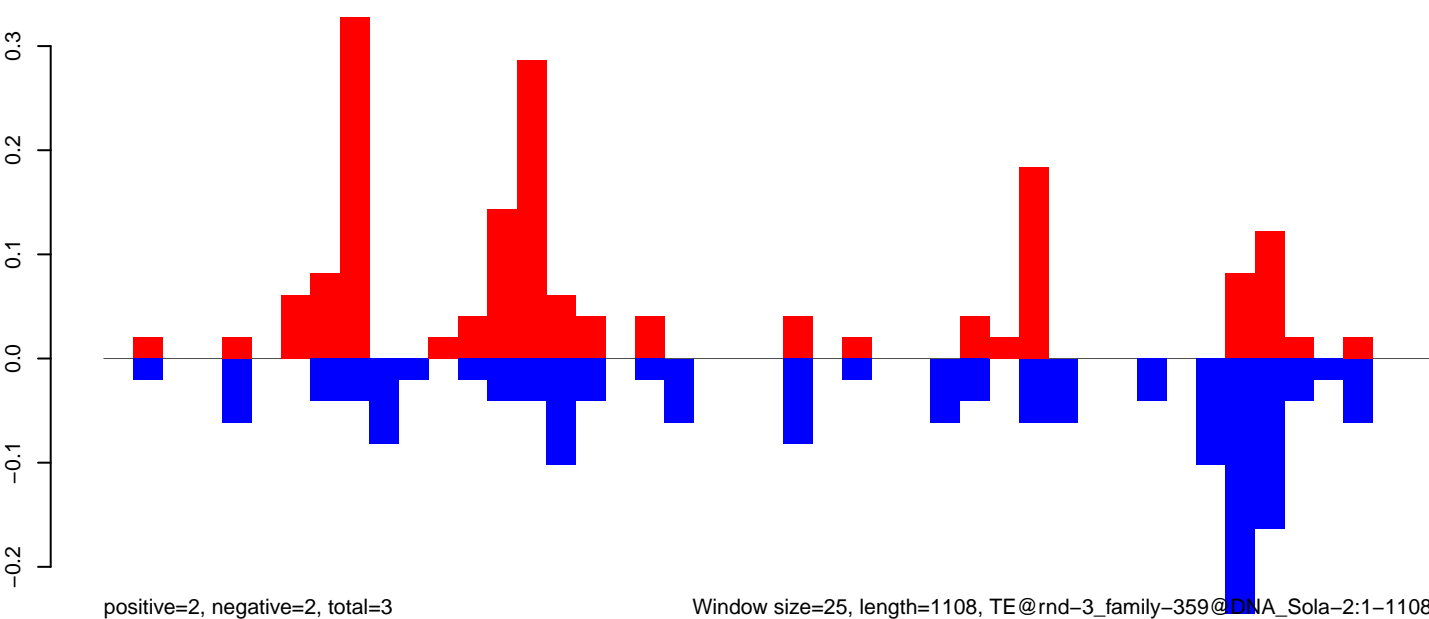

AeAlbo_C636_CHIKV_3dpi.24_35.rep

AeAlbo_C636_CHIKV_3dpi.rep

AeAlbo_C636_CHIKV_3dpi.18_23.rep

AeAlbo_C636_CHIKV_3dpi.24_35.rep

AeAlbo_C636_CHIKV_3dpi.rep

Window size=25, length=1108, TE@rnd-3_family-359@DNA_Sola-2:1-1108