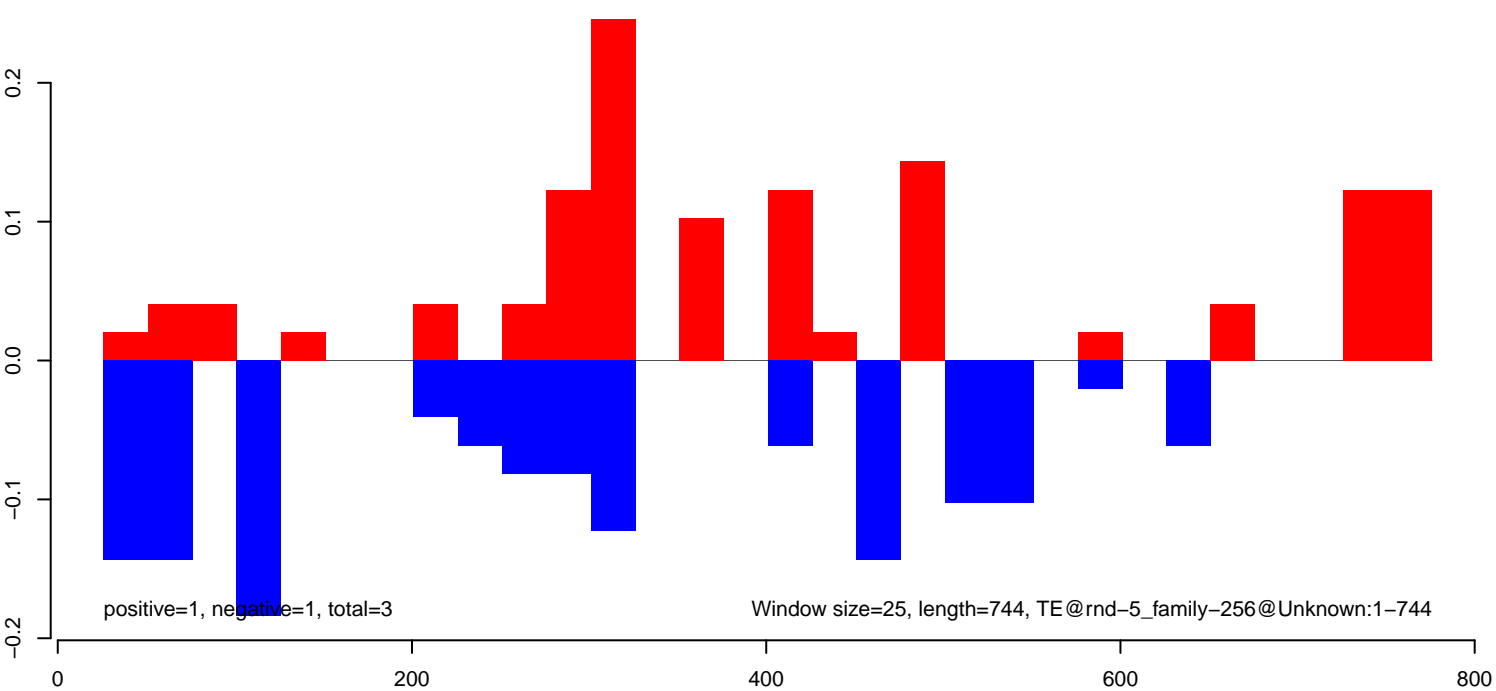

AeAlbo_C636_CHIKV_3dpi.rep