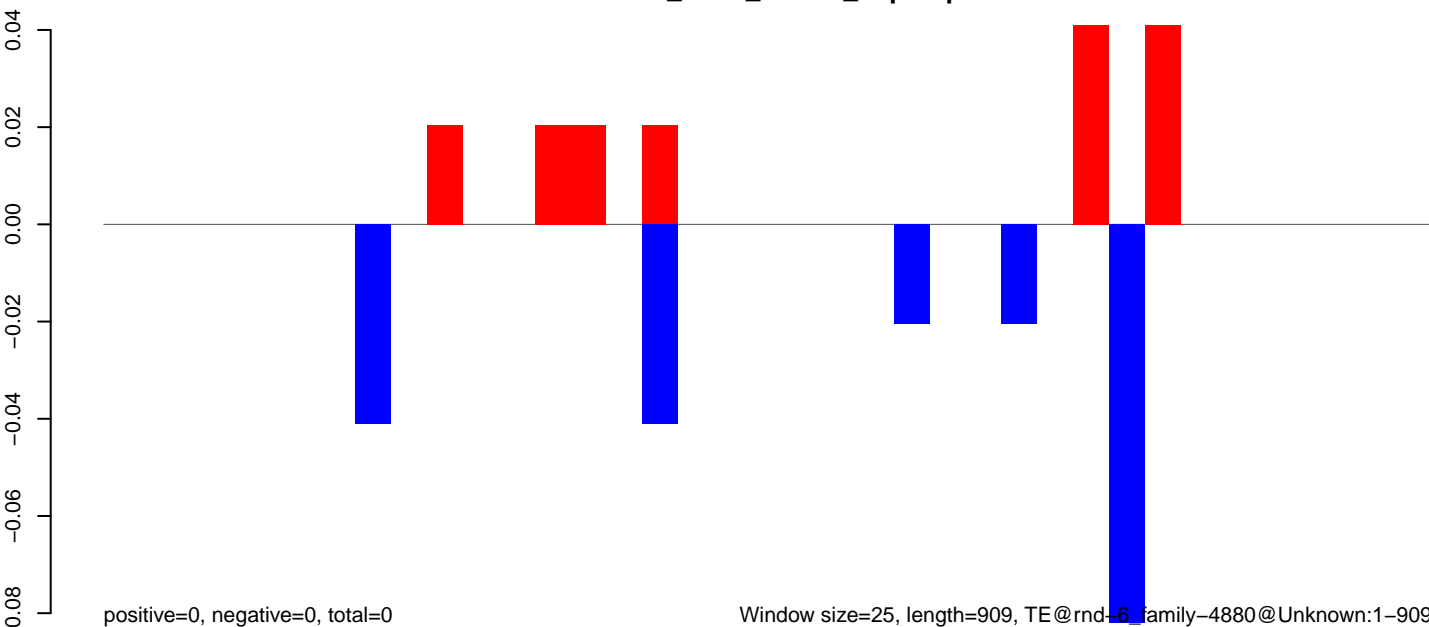

AeAlbo_C636_CHIKV_3dpi.rep