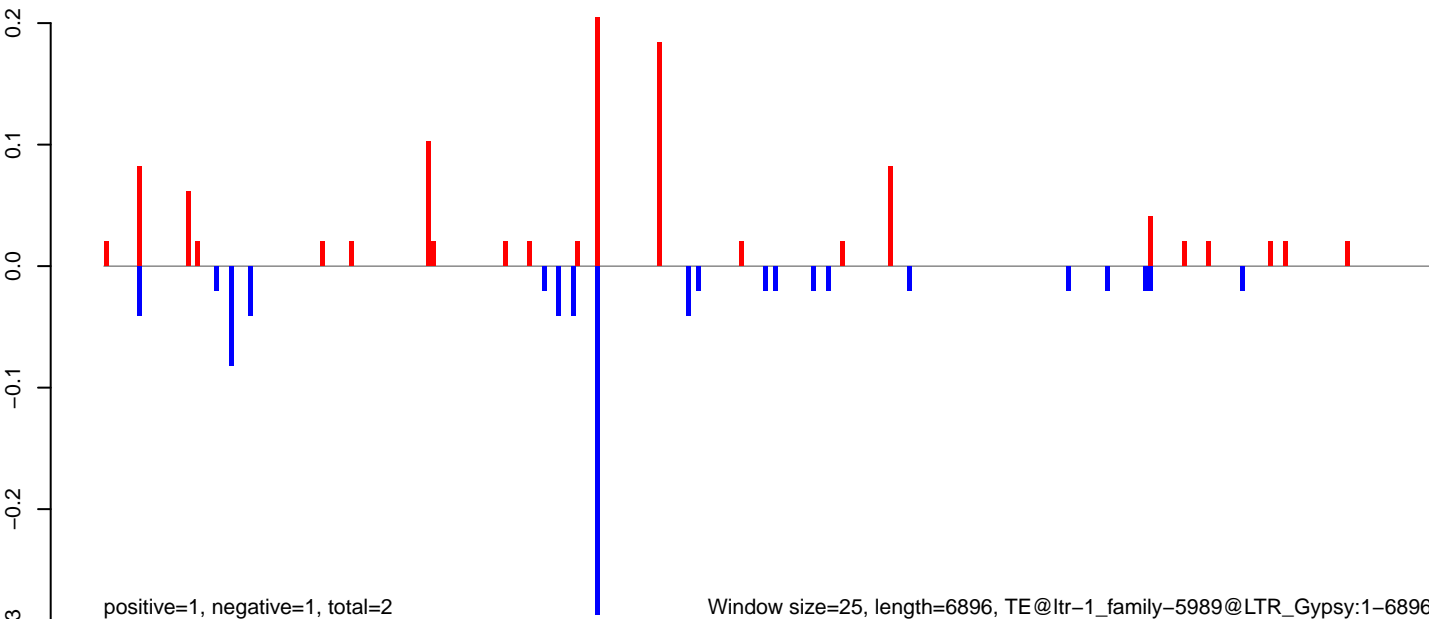

Window size=25, length=6896, TE@ltr-1_family-5989@LTR_Gypsy:1-6896

AeAlbo_C636_CHIKV_3dpi.18_23.rep

AeAlbo_C636_CHIKV_3dpi.24_35.rep

AeAlbo_C636_CHIKV_3dpi.rep

AeAlbo_C636_CHIKV_3dpi.18_23.rep

positive=1, negative=1, total=2