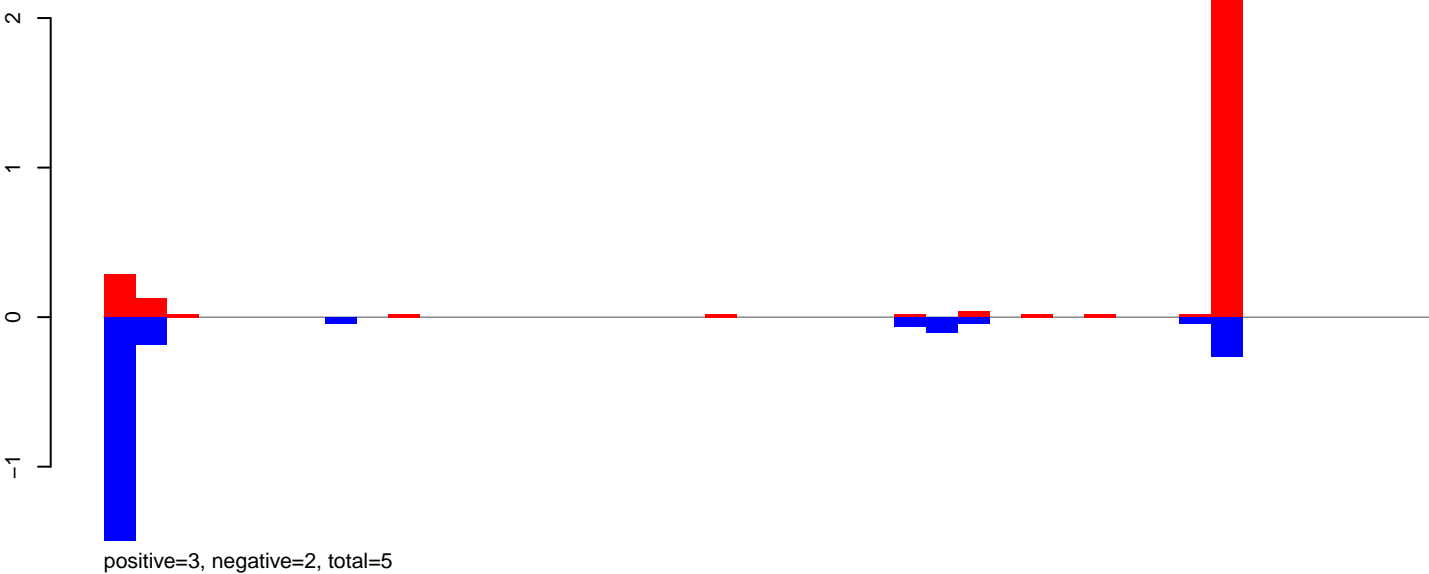

AeAlbo_C636_CHIKV_3dpi.rep

Window size=25, length=1039, TE@ltr-1_family-576@LTR_Gypsy:1-1039

AeAlbo_C636_CHIKV_3dpi.18_23.rep

AeAlbo_C636_CHIKV_3dpi.24_35.rep

AeAlbo_C636_CHIKV_3dpi.rep

Window size=25, length=4253, TE@ltr-1_family-5731@LTR_Gypsy:1-4253