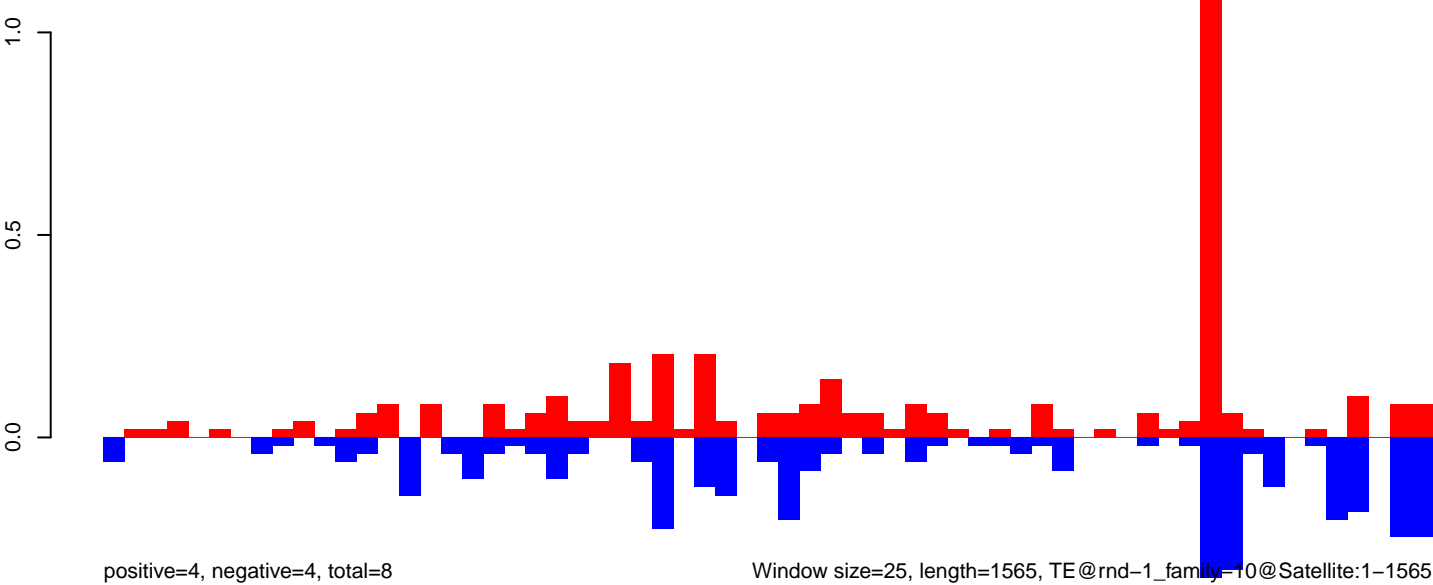

AeAlbo_C636_CHIKV_3dpi.rep