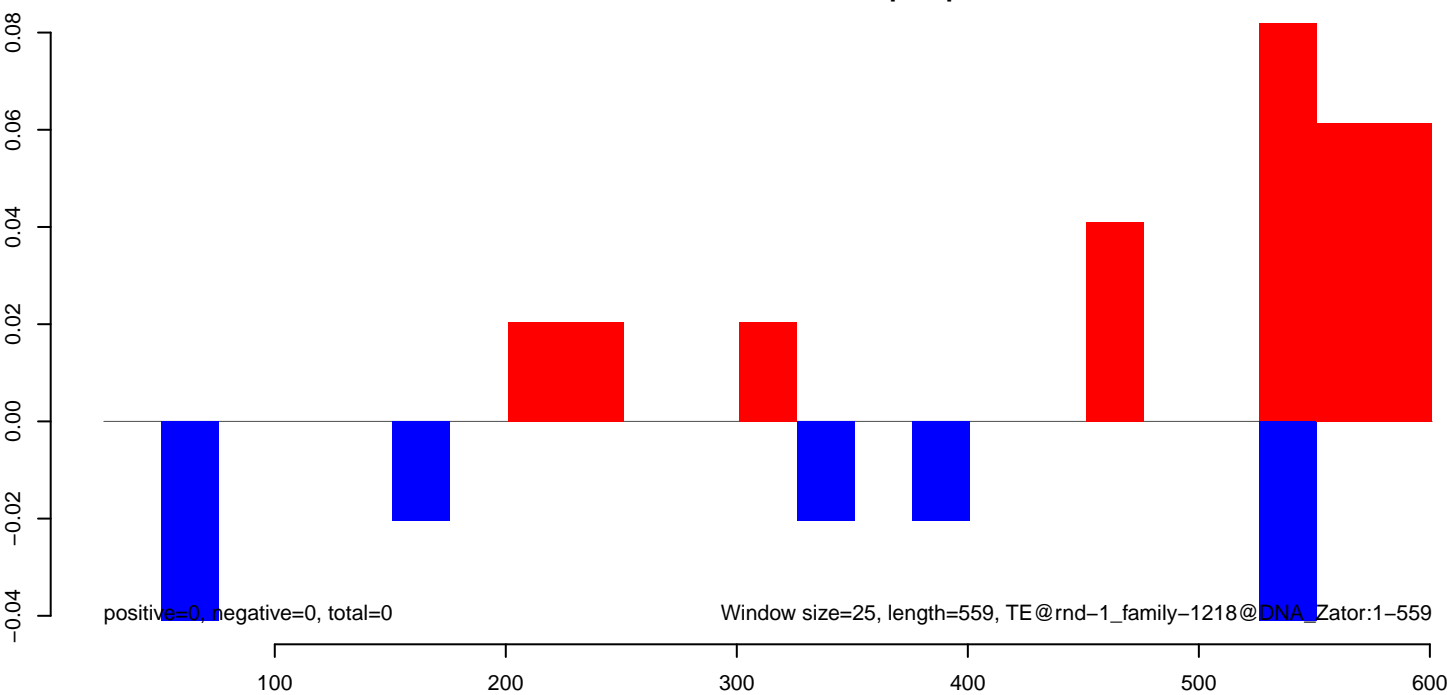

positive=0, negative=1, total=1

Window size=25, length=810, TE@rnd-1_family-1462@LINE_I:1-810

AeAlbo_C636_CHIKV_3dpi.18_23.rep

AeAlbo_C636_CHIKV_3dpi.24_35.rep

AeAlbo_C636_CHIKV_3dpi.rep

AeAlbo_C636_CHIKV_3dpi.18_23.rep