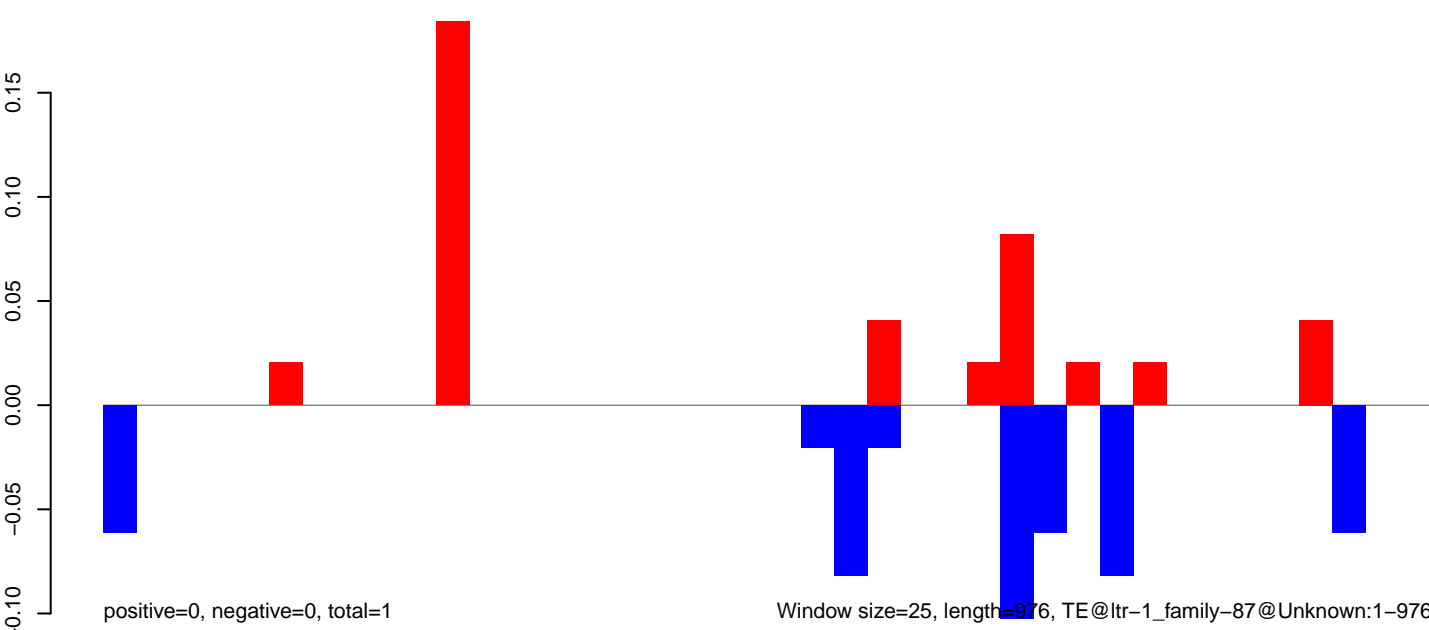

AeAlbo_C636_CHIKV_3dpi.rep

Window size=25, length=922, TE@rnd-1_family-1337@LINE_I:1-922

0 200 400 600 800

AeAlbo_C636_CHIKV_3dpi.18_23.rep

AeAlbo_C636_CHIKV_3dpi.24_35.rep

AeAlbo_C636_CHIKV_3dpi.rep

AeAlbo_C636_CHIKV_3dpi.18_23.rep