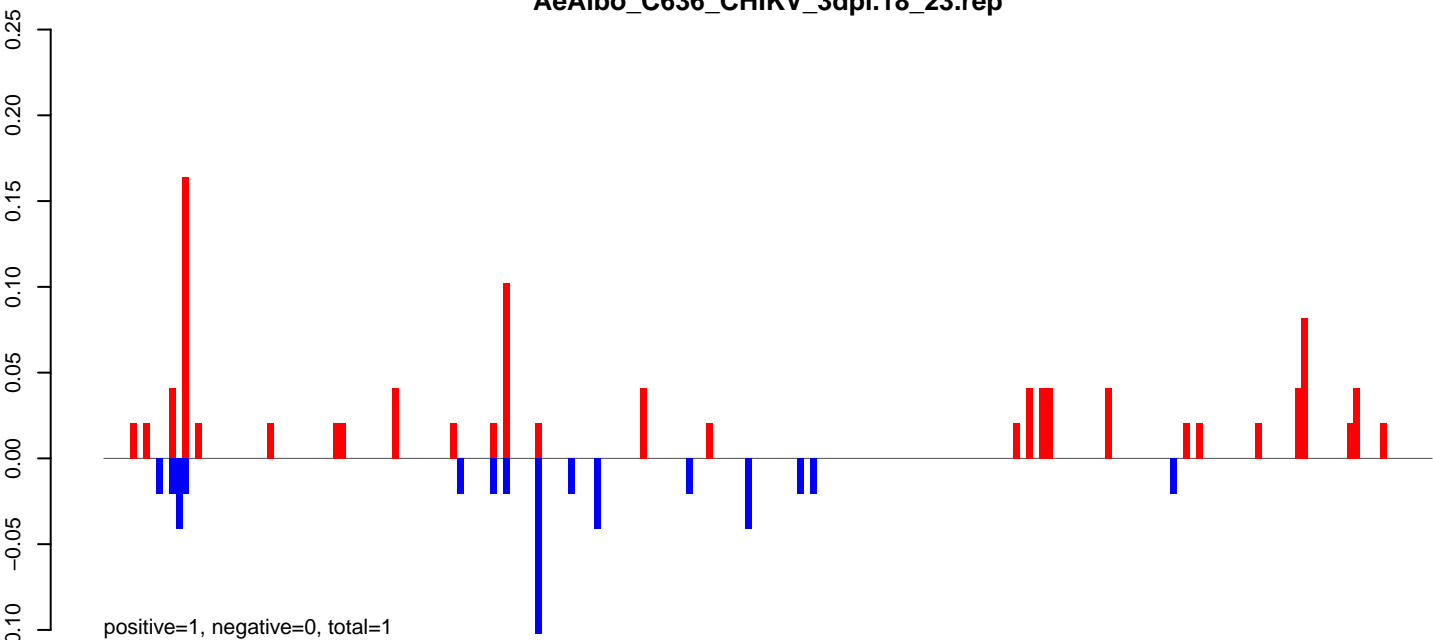

AeAlbo_C636_CHIKV_3dpi.18_23.rep