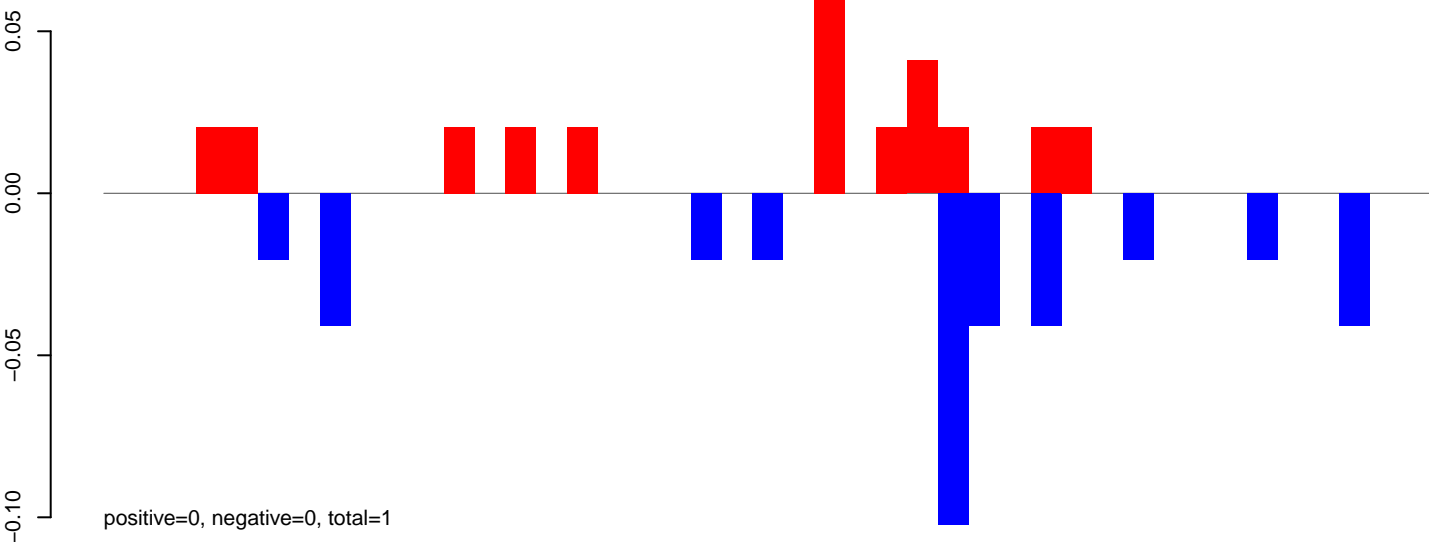

AeAlbo_C636_CHIKV_3dpi.18_23.rep

AeAlbo_C636_CHIKV_3dpi.24_35.rep