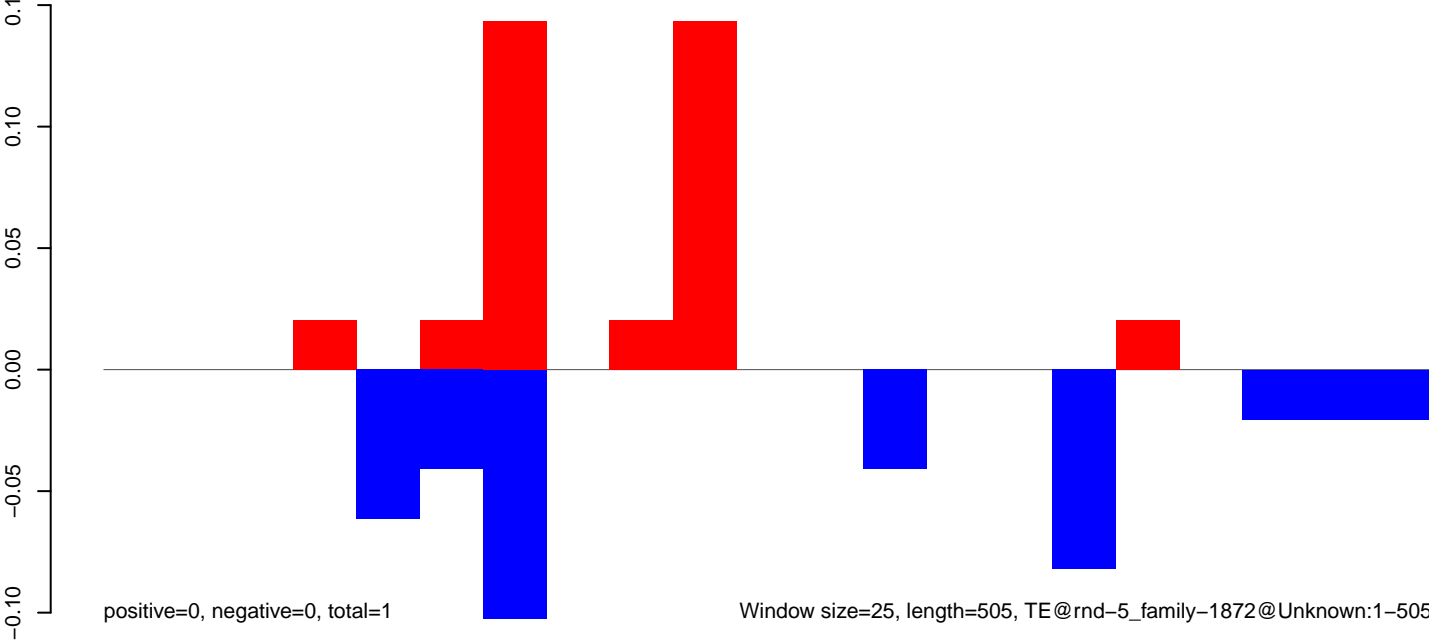

AeAlbo_C636_CHIKV_3dpi.18_23.rep

AeAlbo_C636_CHIKV_3dpi.rep