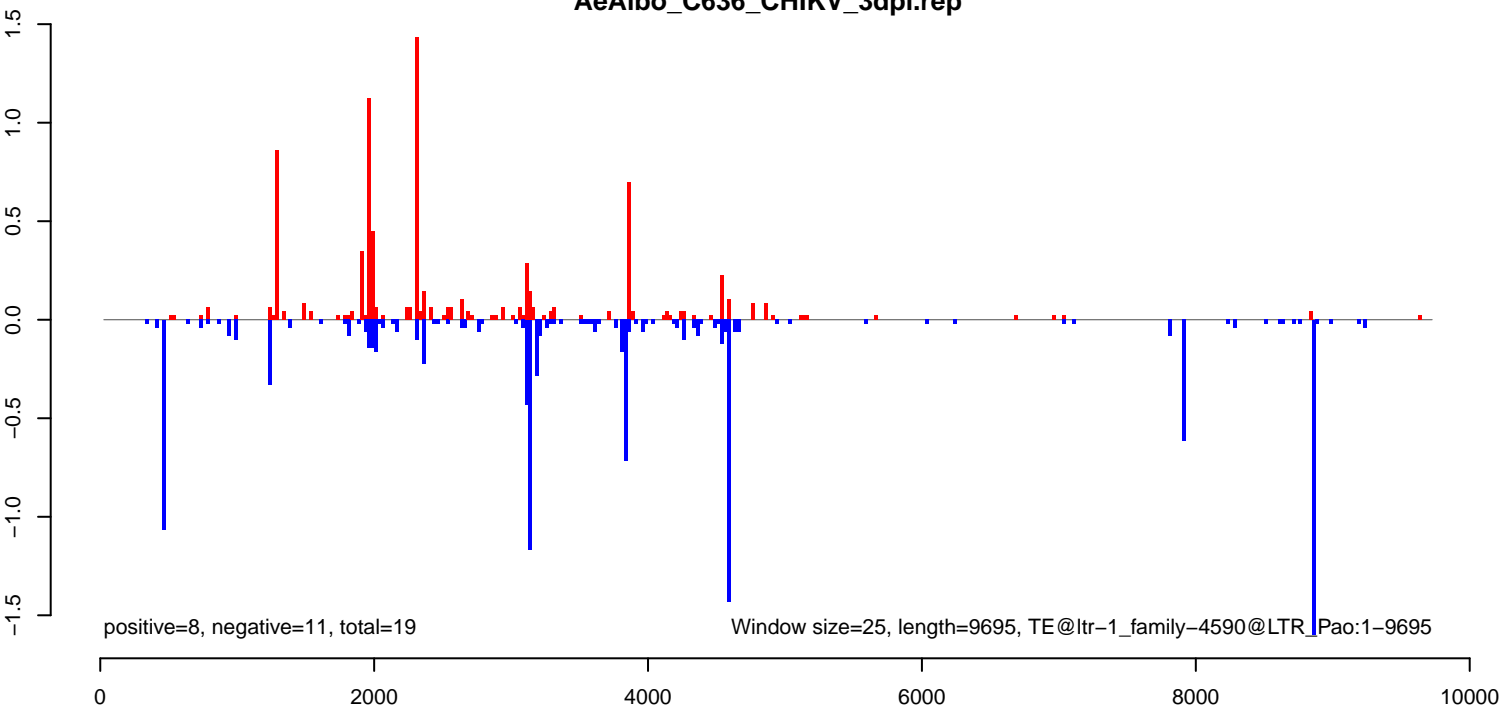

AeAlbo_C636_CHIKV_3dpi.rep