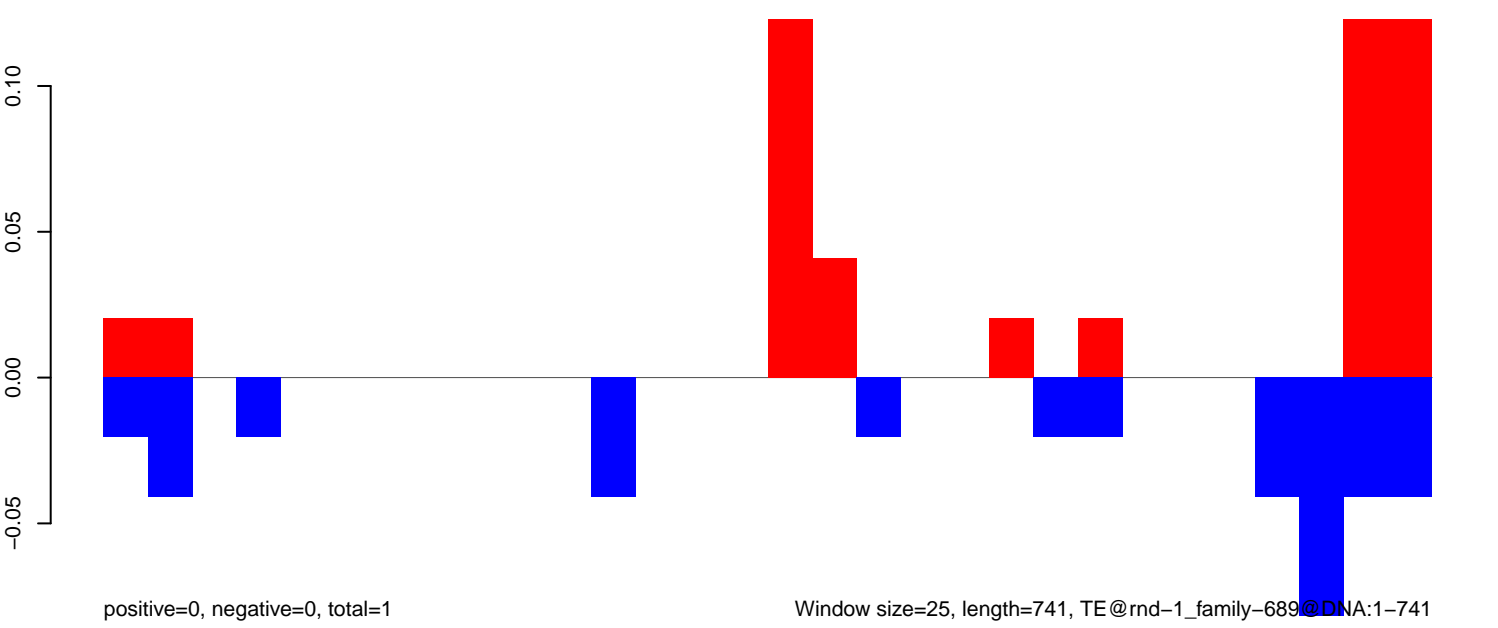

AeAlbo_C636_CHIKV_3dpi.rep

Window size=25, length=741, TE@rnd-1_family-689@DNA:1-741

AeAlbo_C636_CHIKV_3dpi.18_23.rep

AeAlbo_C636_CHIKV_3dpi.24_35.rep

AeAlbo_C636_CHIKV_3dpi.rep

AeAlbo_C636_CHIKV_3dpi.18_23.rep