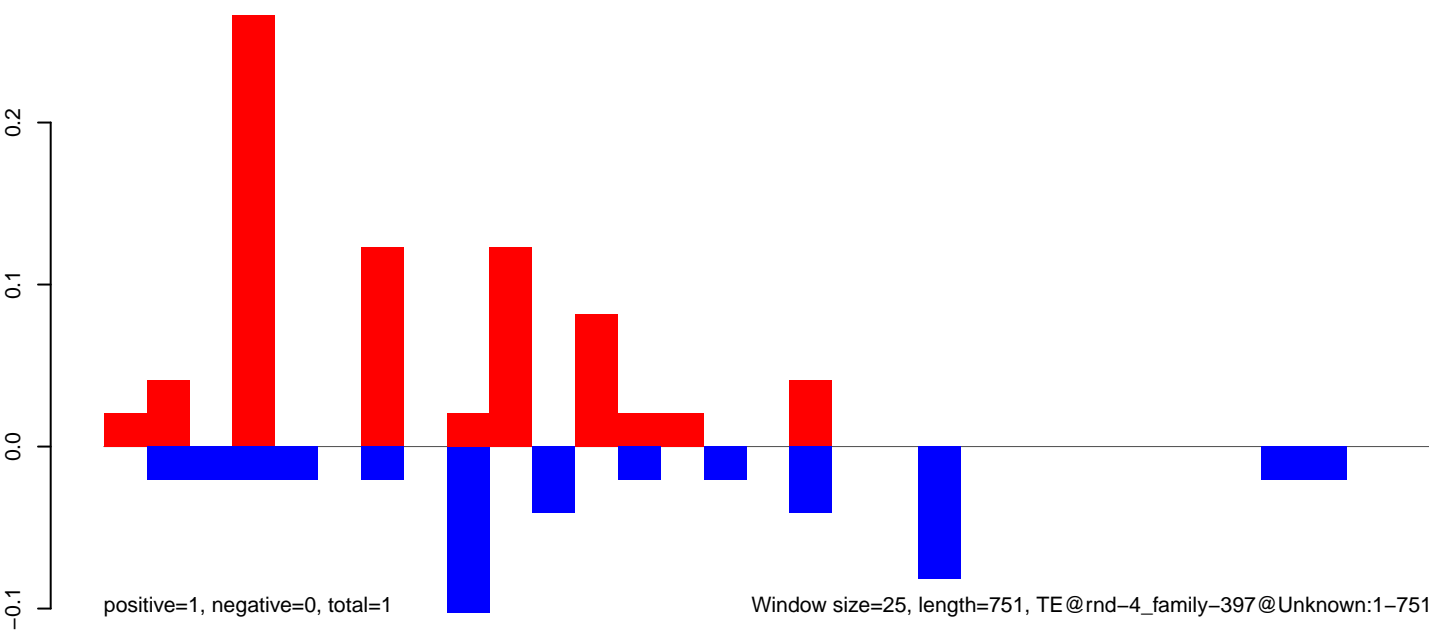

AeAlbo_C636_CHIKV_3dpi.rep