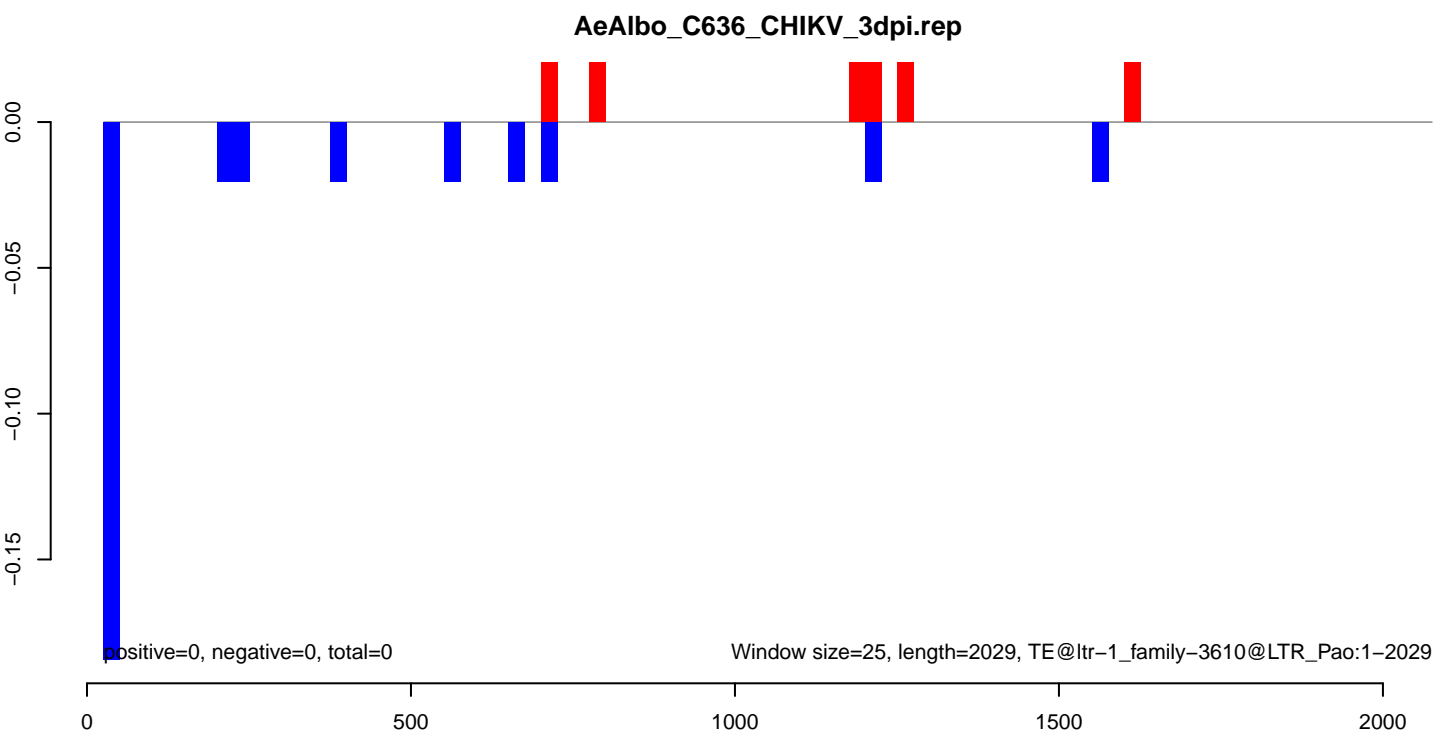

AeAlbo_C636_CHIKV_3dpi.18_23.rep