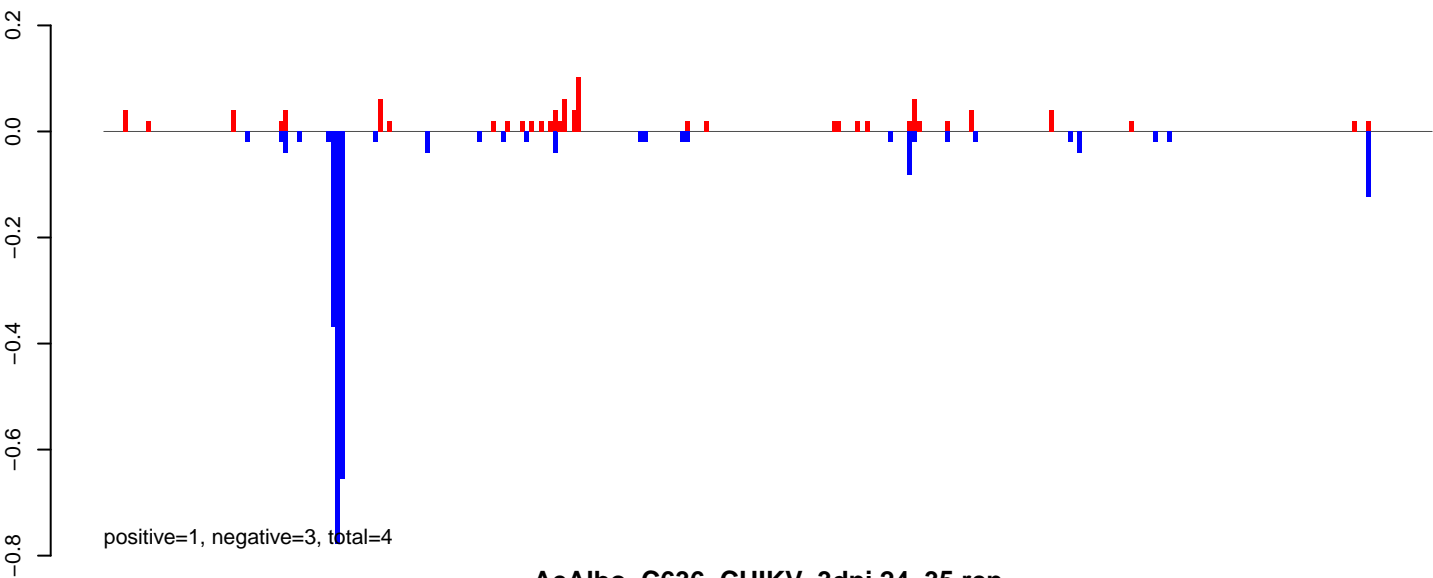

AeAlbo_C636_CHIKV_3dpi.24_35.rep