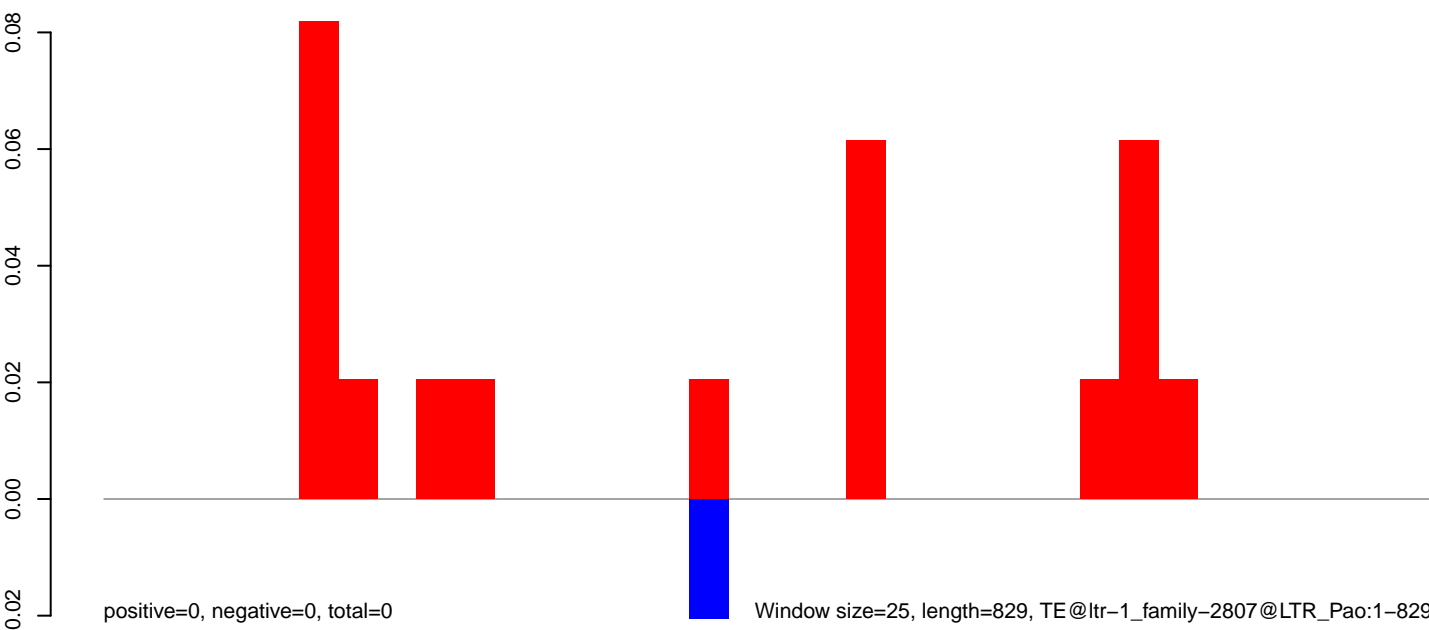

Window size=25, length=2147, TE@ltr-1_family-3062@LTR_Gypsy:1-2147

AeAlbo_C636_CHIKV_3dpi.18_23.rep

AeAlbo_C636_CHIKV_3dpi.24_35.rep

AeAlbo_C636_CHIKV_3dpi.rep

AeAlbo_C636_CHIKV_3dpi.18_23.rep

AeAlbo_C636_CHIKV_3dpi.24_35.rep