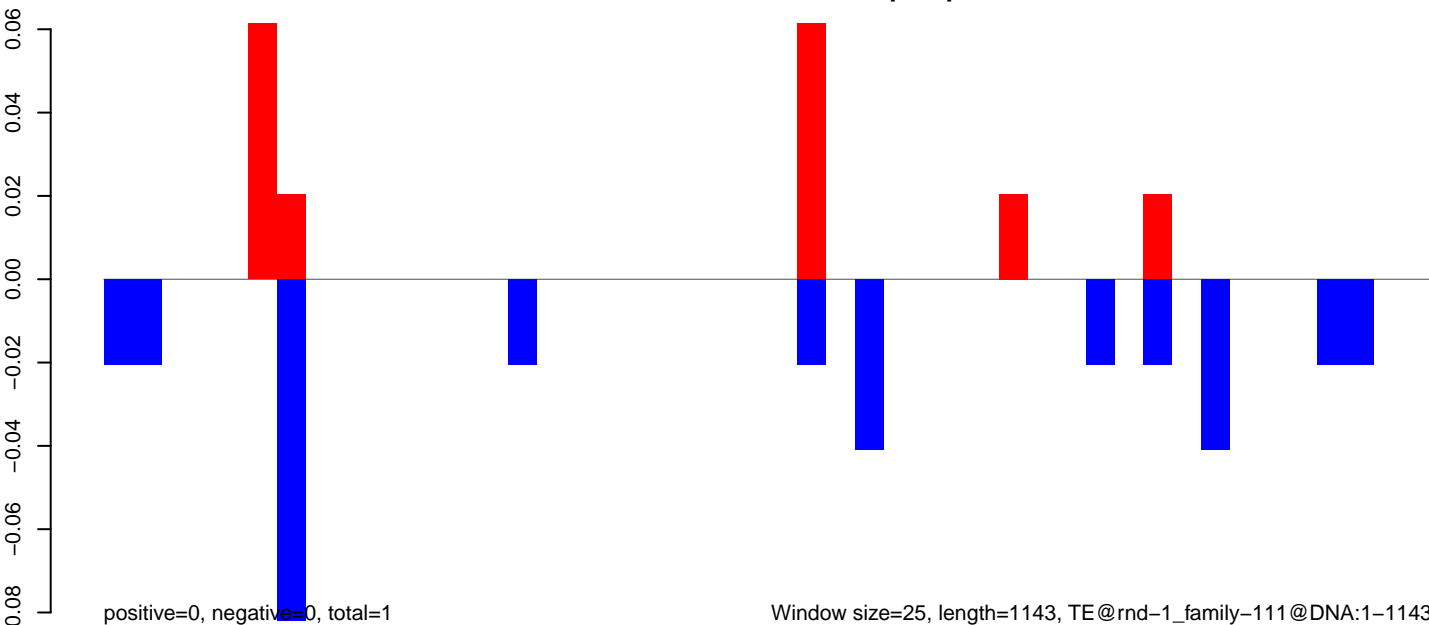

AeAlbo_C636_CHIKV_3dpi.rep

Window size=25, length=1143, TE@rnd-1_family-111@DNA:1-1143

0 200 400 600 800 1000 1200