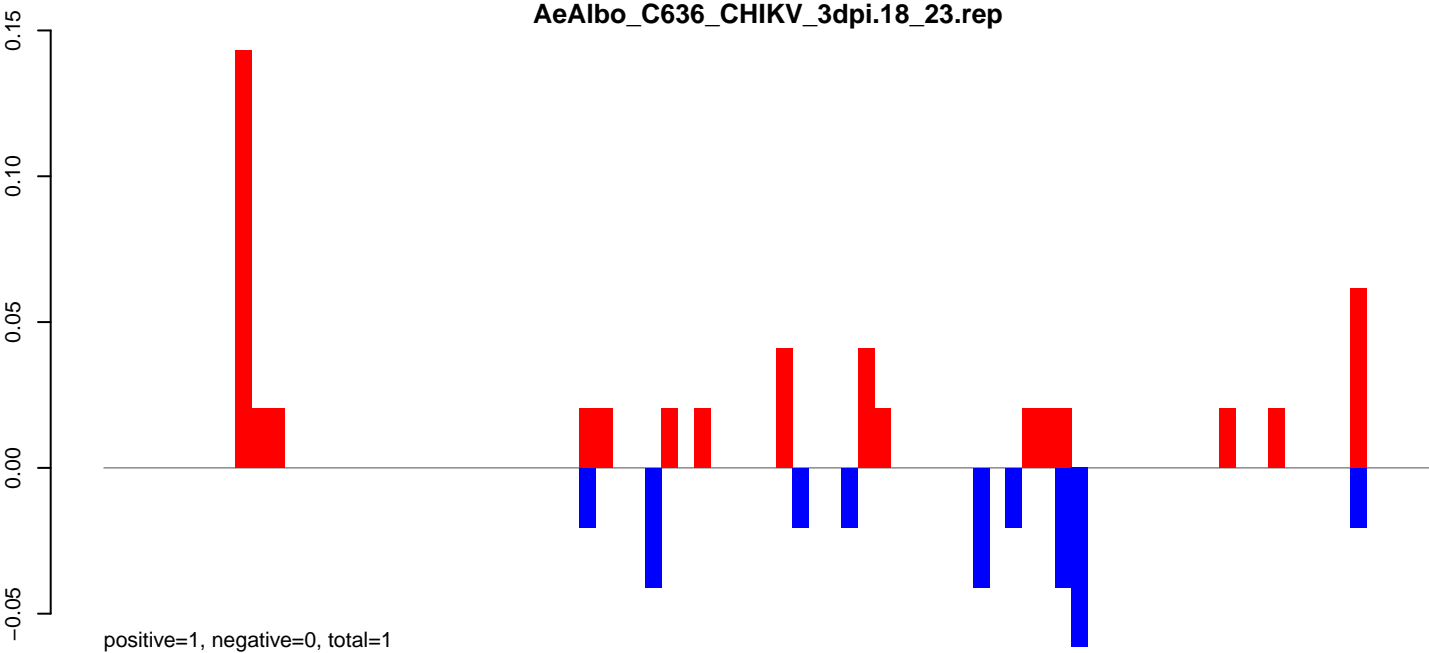

AeAlbo_C636_CHIKV_3dpi.18_23.rep