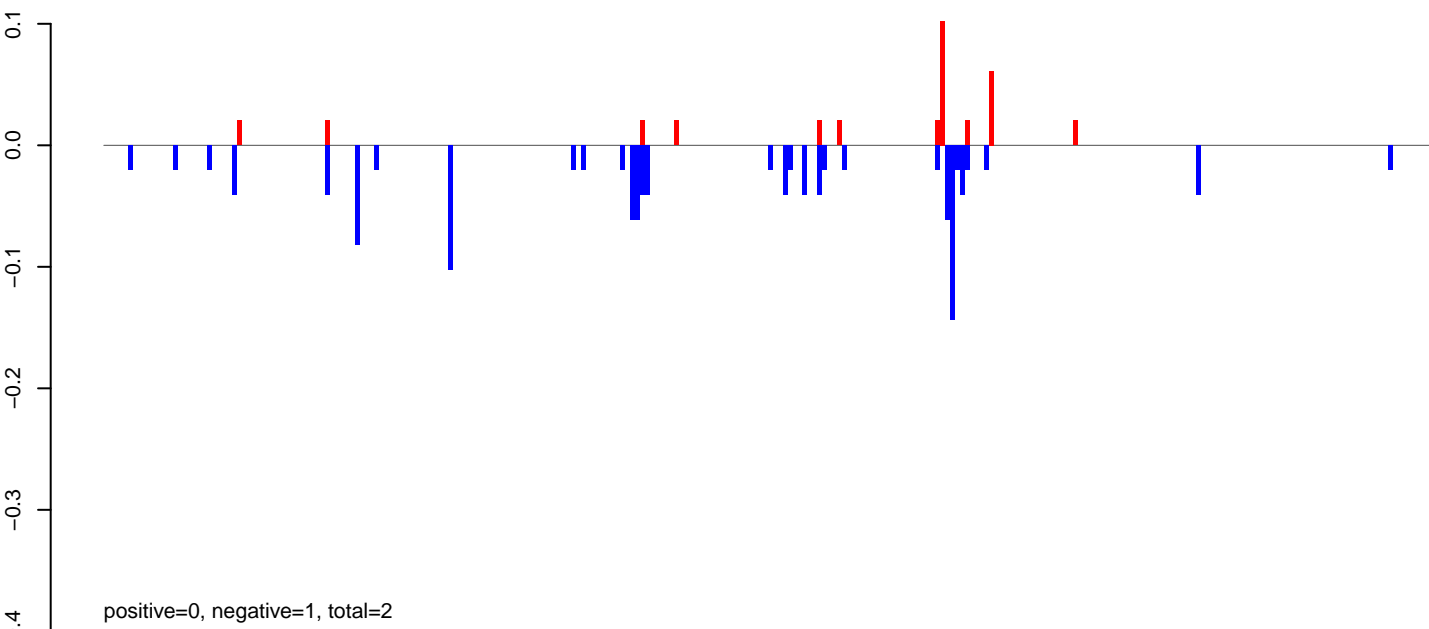

AeAlbo_C636_CHIKV_3dpi.18_23.rep