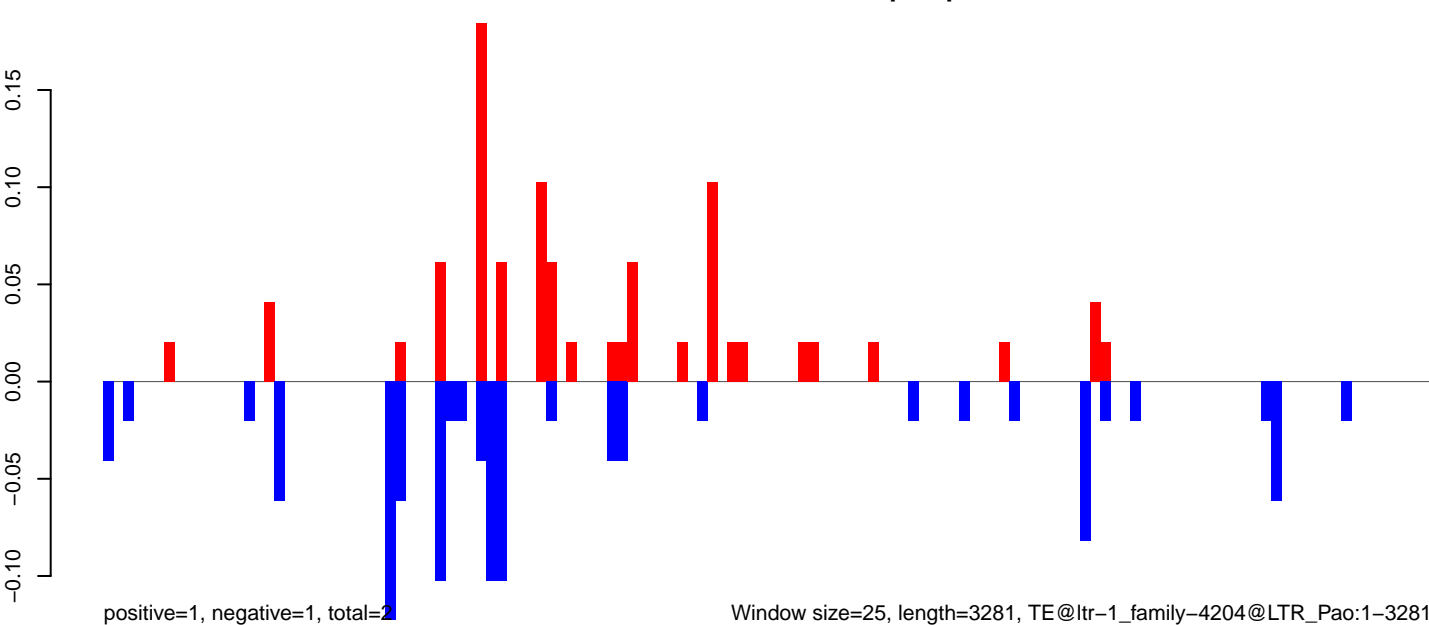

AeAlbo_C636_CHIKV_3dpi.rep