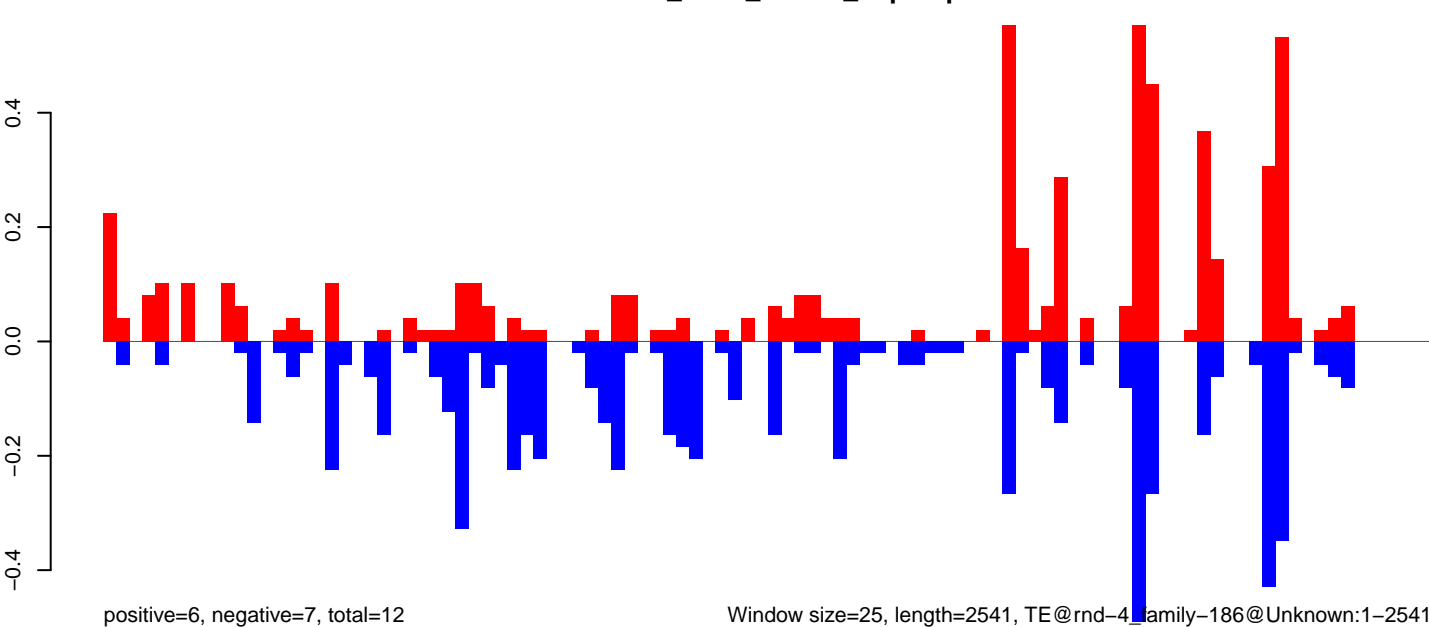

AeAlbo_C636_CHIKV_3dpi.24_35.rep

AeAlbo_C636_CHIKV_3dpi.rep

AeAlbo_C636_CHIKV_3dpi.18_23.rep

AeAlbo_C636_CHIKV_3dpi.24_35.rep

AeAlbo_C636_CHIKV_3dpi.rep

Window size=25, length=2541, TE@rnd-4, family-186@Unknown:1-2541