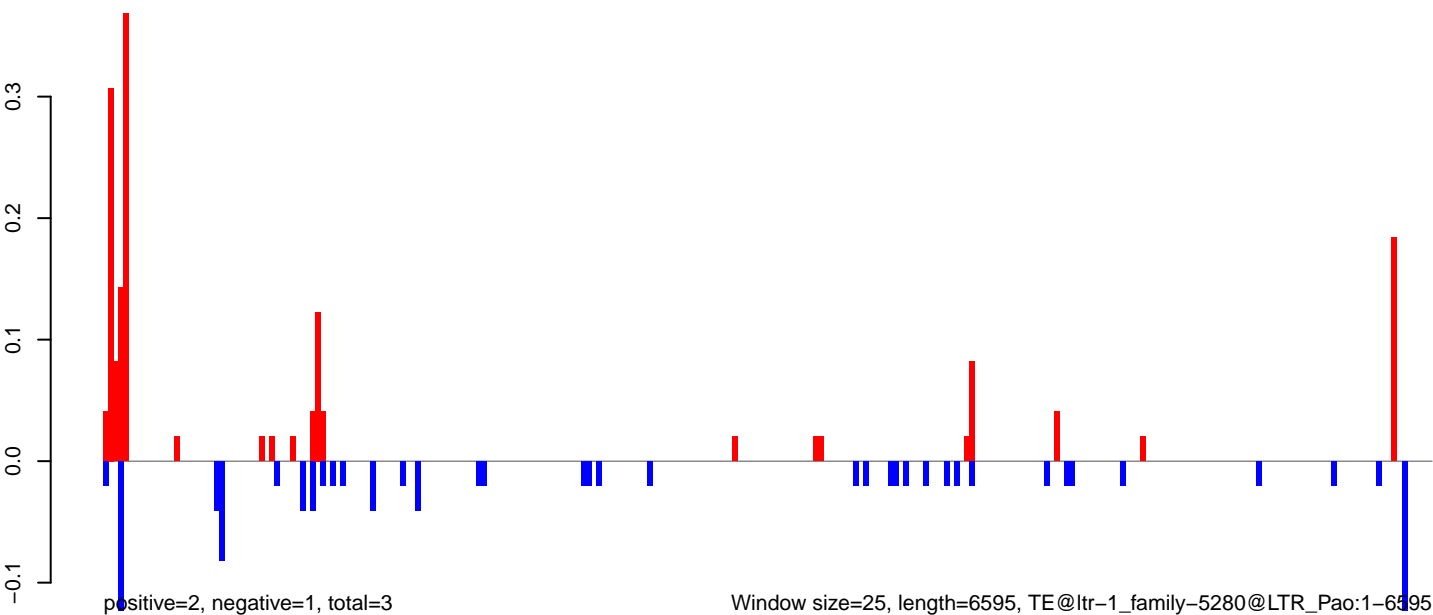

AeAlbo_C636_CHIKV_3dpi.rep