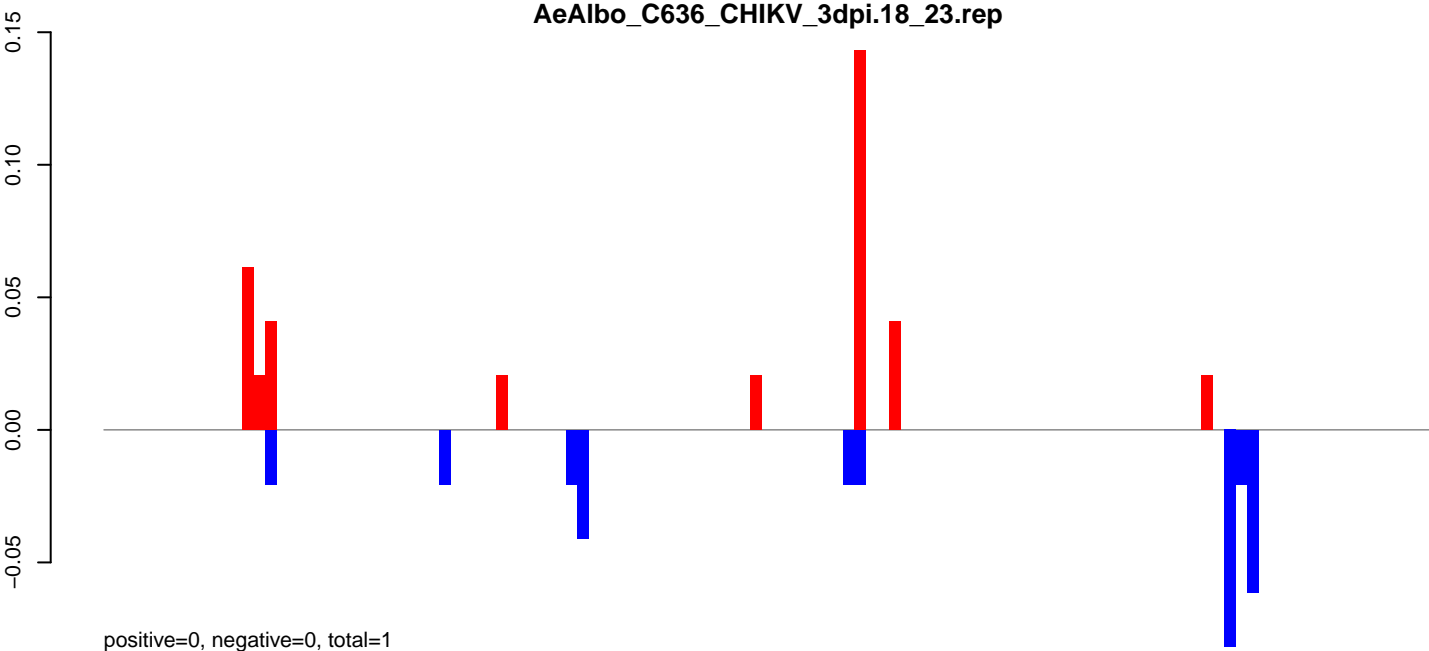

AeAlbo_C636_CHIKV_3dpi.18_23.rep