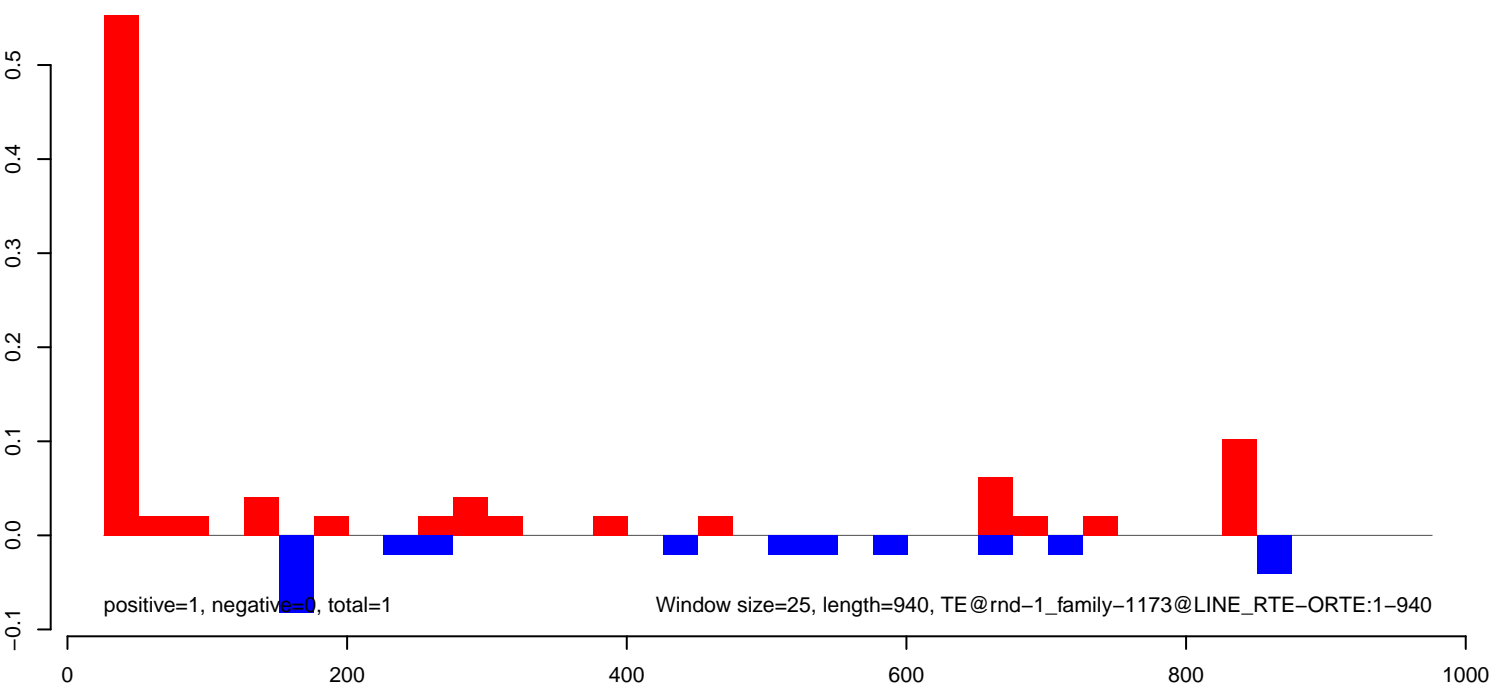

AeAlbo_C636_CHIKV_3dpi.rep