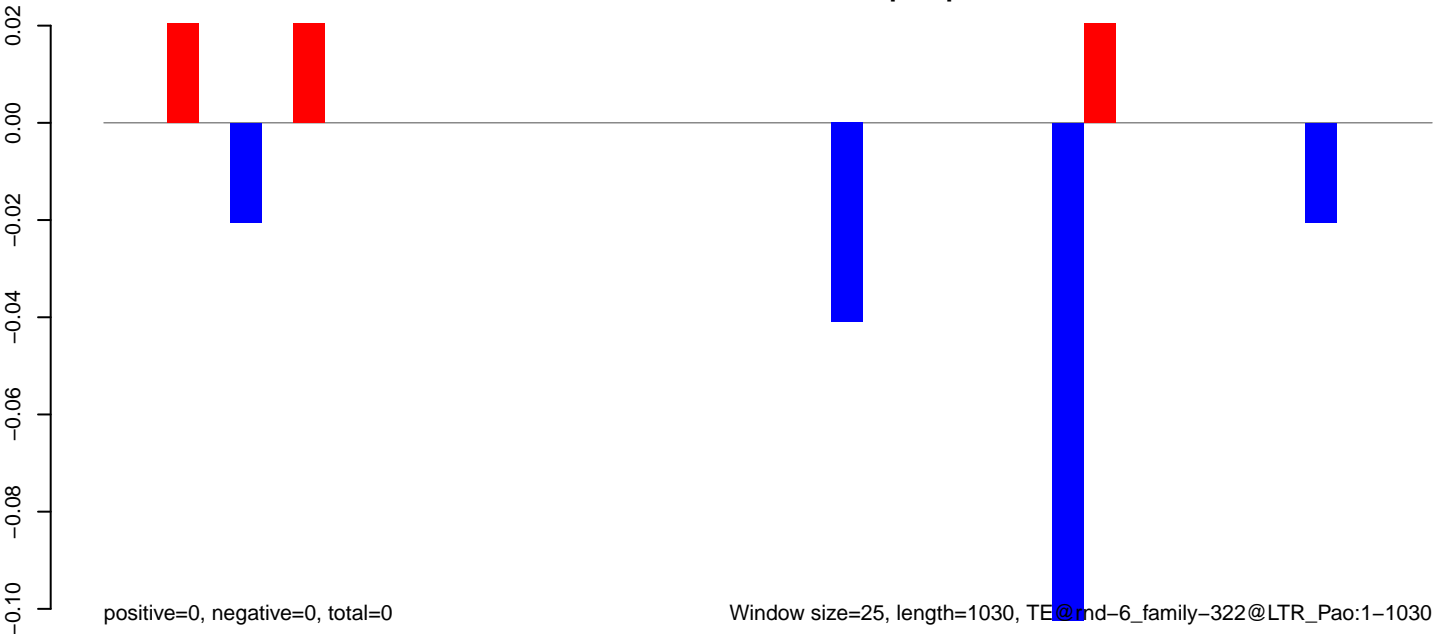

AeAlbo_C636_CHIKV_3dpi.rep

Window size=25, length=1030, TE@nd-6_family-322@LTR_Pao:1-1030