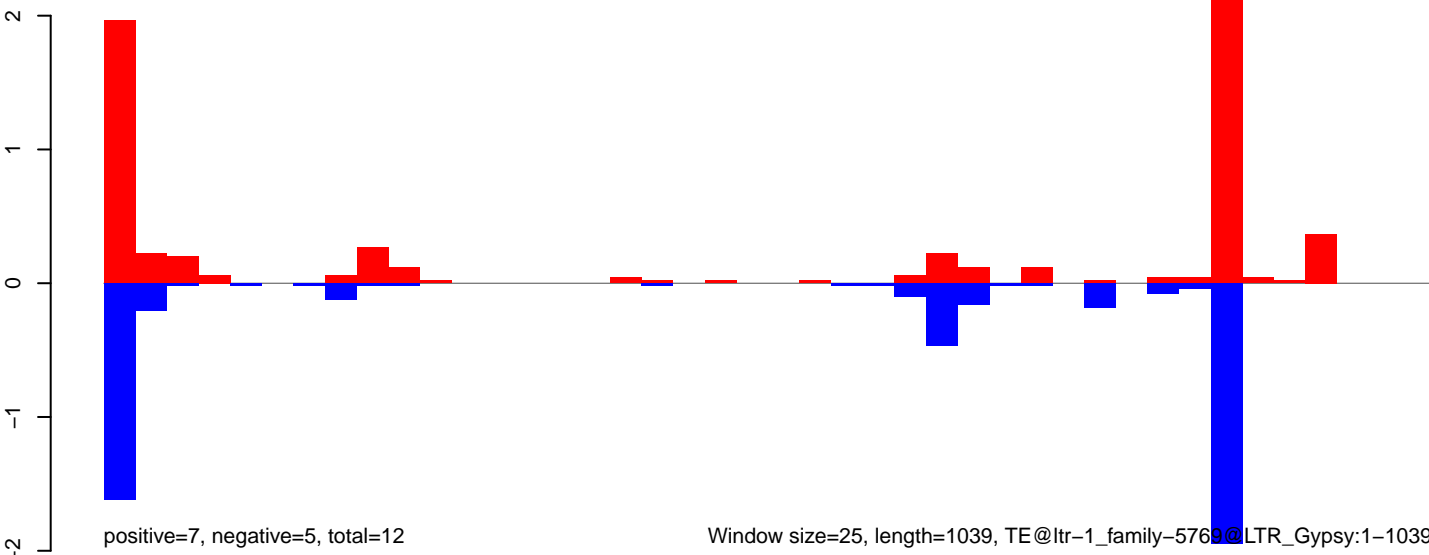

AeAlbo_C636_CHIKV_3dpi.rep

Window size=25, length=1039, TE@ltr-1_family-576@LTR_Gypsy:1-1039

AeAlbo_C636_CHIKV_3dpi.18_23.rep

AeAlbo_C636_CHIKV_3dpi.24_35.rep

AeAlbo_C636_CHIKV_3dpi.rep

Window size=25, length=4253, TE@ltr-1_family-5731@LTR_Gypsy:1-4253