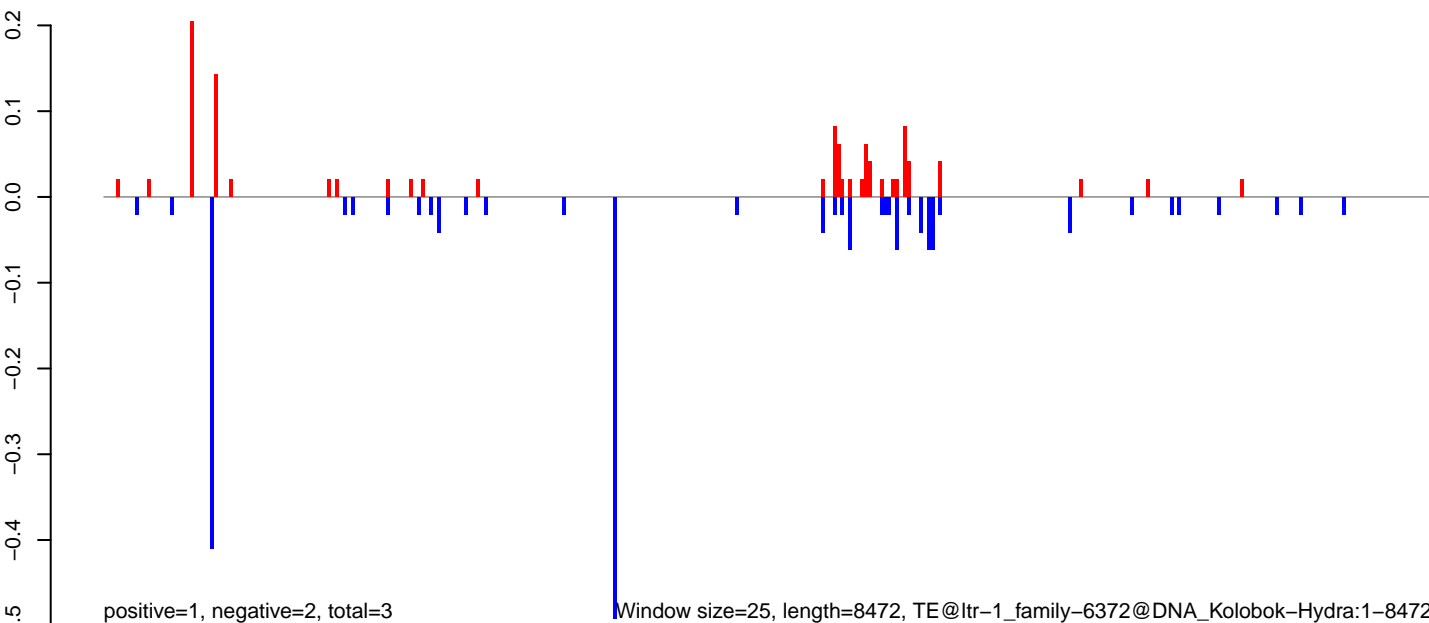

AeAlbo_C636_CHIKV_3dpi.24_35.rep

AeAlbo_C636_CHIKV_3dpi.rep

Window size=25, length=8472, TE@ltr-1_family-6372@DNA_Kolobok-Hydra:1-8472

0 2000 4000 6000 8000

AeAlbo_C636_CHIKV_3dpi.18_23.rep

positive=190, negative=449, total=639