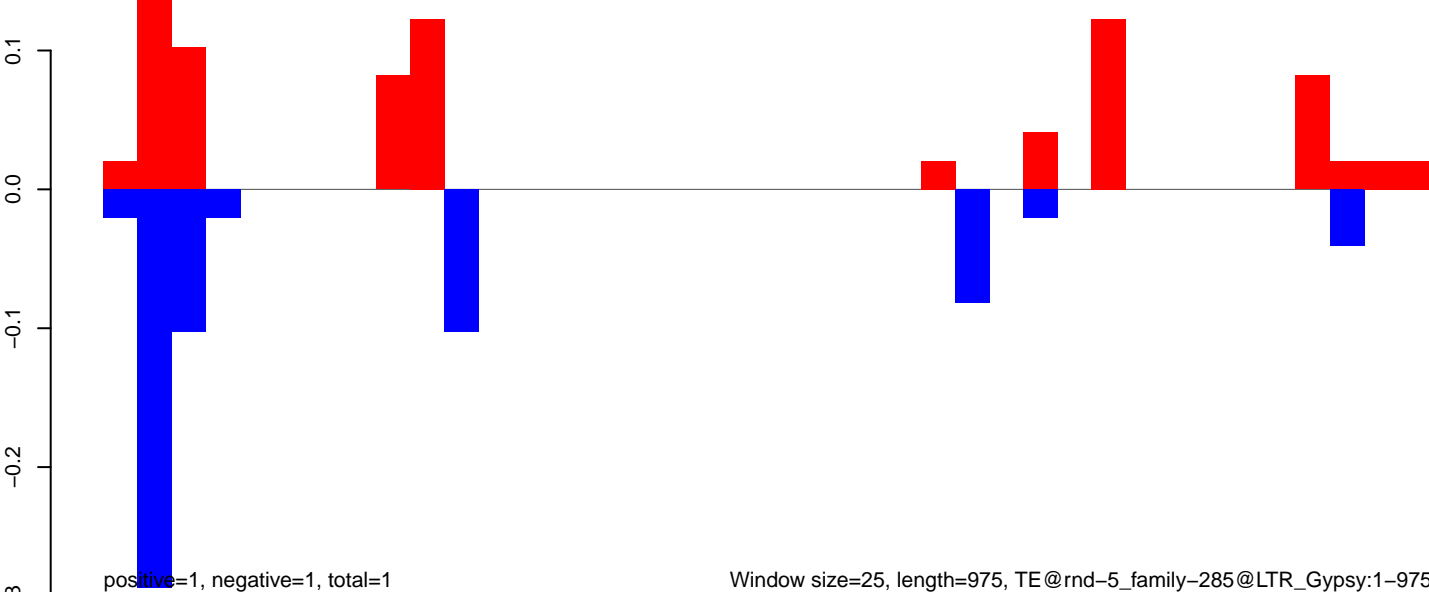

AeAlbo_C636_CHIKV_3dpi.rep

AeAlbo_C636_CHIKV_3dpi.18_23.rep

AeAlbo_C636_CHIKV_3dpi.24_35.rep

AeAlbo_C636_CHIKV_3dpi.rep

Window size=25, length=975, TE@rnd-5_family-285@LTR_Gypsy:1-975

AeAlbo_C636_CHIKV_3dpi.18_23.rep