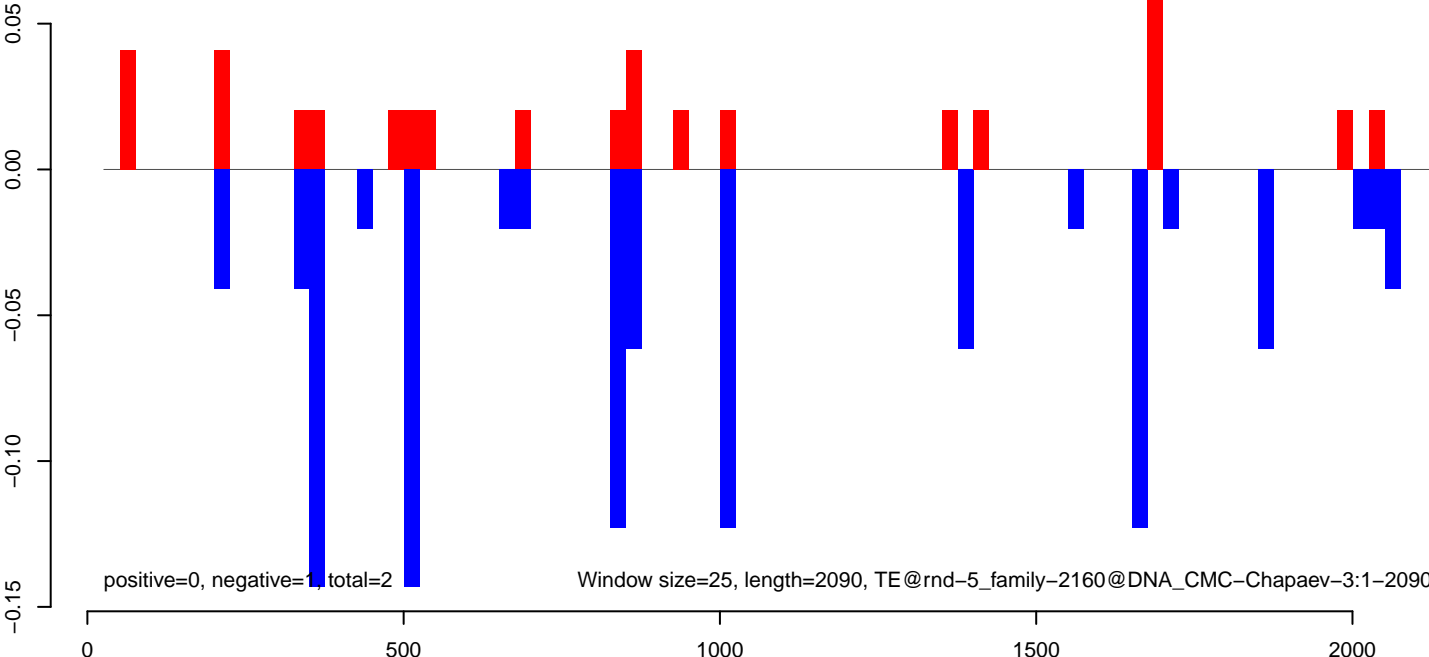

AeAlbo_C636_CHIKV_3dpi.18_23.rep

AeAlbo_C636_CHIKV_3dpi.24_35.rep

AeAlbo_C636_CHIKV_3dpi.rep

AeAlbo_C636_CHIKV_3dpi.18_23.rep

AeAlbo_C636_CHIKV_3dpi.24_35.rep

AeAlbo_C636_CHIKV_3dpi.rep

Window size=25, length=667, TE@rnd-4_family-295@DNA_CMC-Chapaev-3:1-667