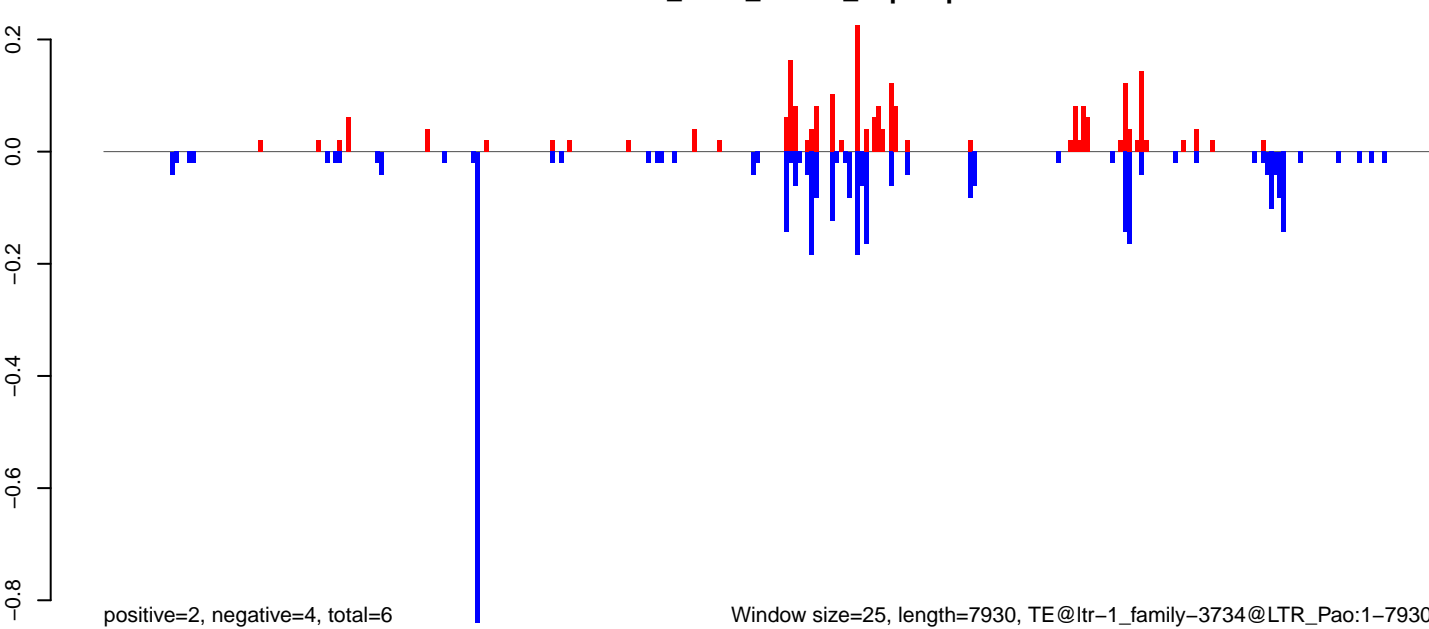

Window size=25, length=6235, TE@ltr-1_family-3977@LTR_Copia:1-6235

0 1000 2000 3000 4000 5000 6000

AeAlbo_C636_CHIKV_3dpi.18_23.rep

AeAlbo_C636_CHIKV_3dpi.24_35.rep

AeAlbo_C636_CHIKV_3dpi.rep

Window size=25, length=7930, TE@ltr-1_family-3734@LTR_Pao:1-7930