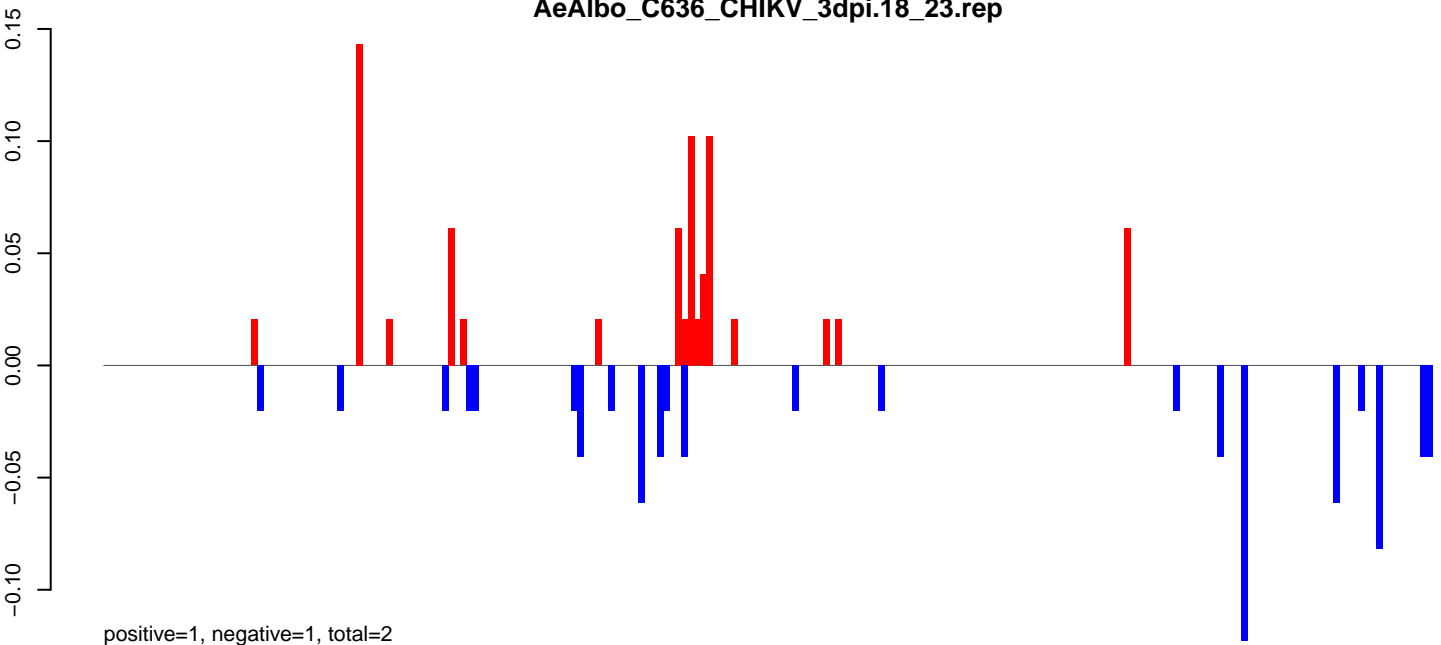

positive=0, negative=1, total=1

AeAlbo_C636_CHIKV_3dpi.rep

positive=0, negative=1, total=1

Window size=25, length=3005, TE@ltr-1, family-3731@LTR_Copia:1-3005

0 500 1000 1500 2000 2500 3000

AeAlbo_C636_CHIKV_3dpi.18_23.rep