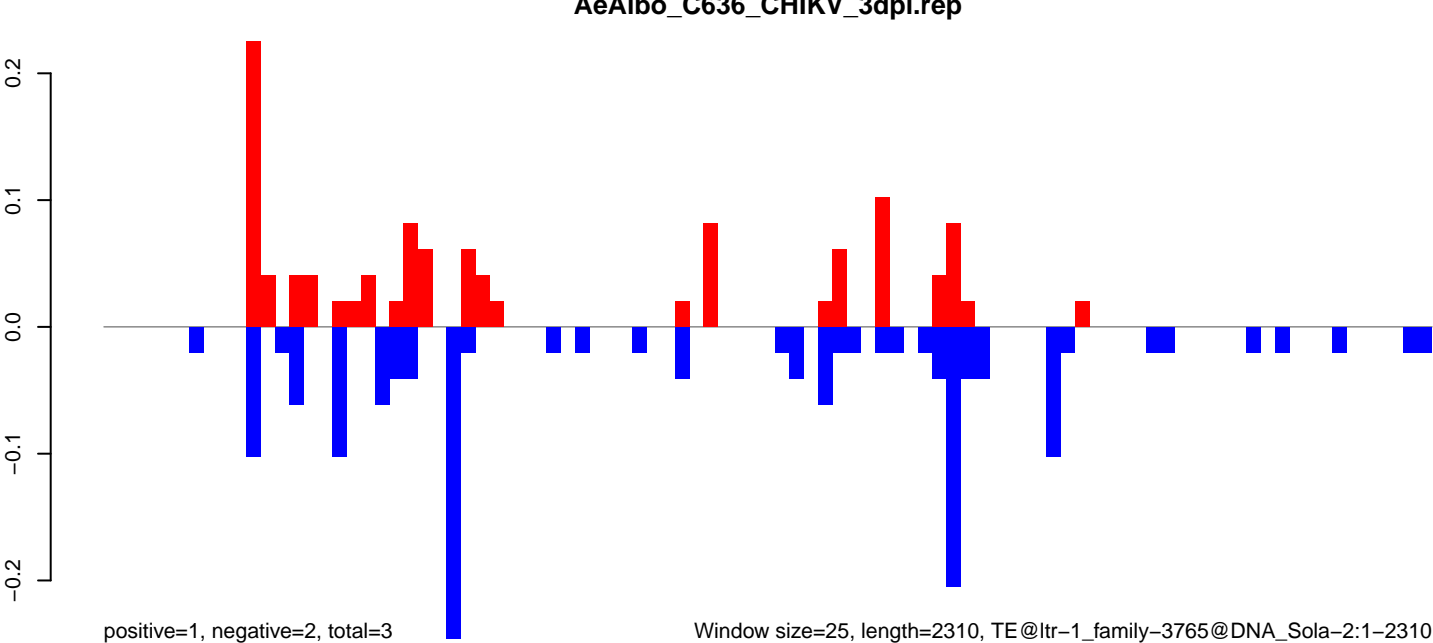

AeAlbo_C636_CHIKV_3dpi.rep

Window size=25, length=2310, TE@ltr-1_family-3765@DNA_Sola-2:1-2310