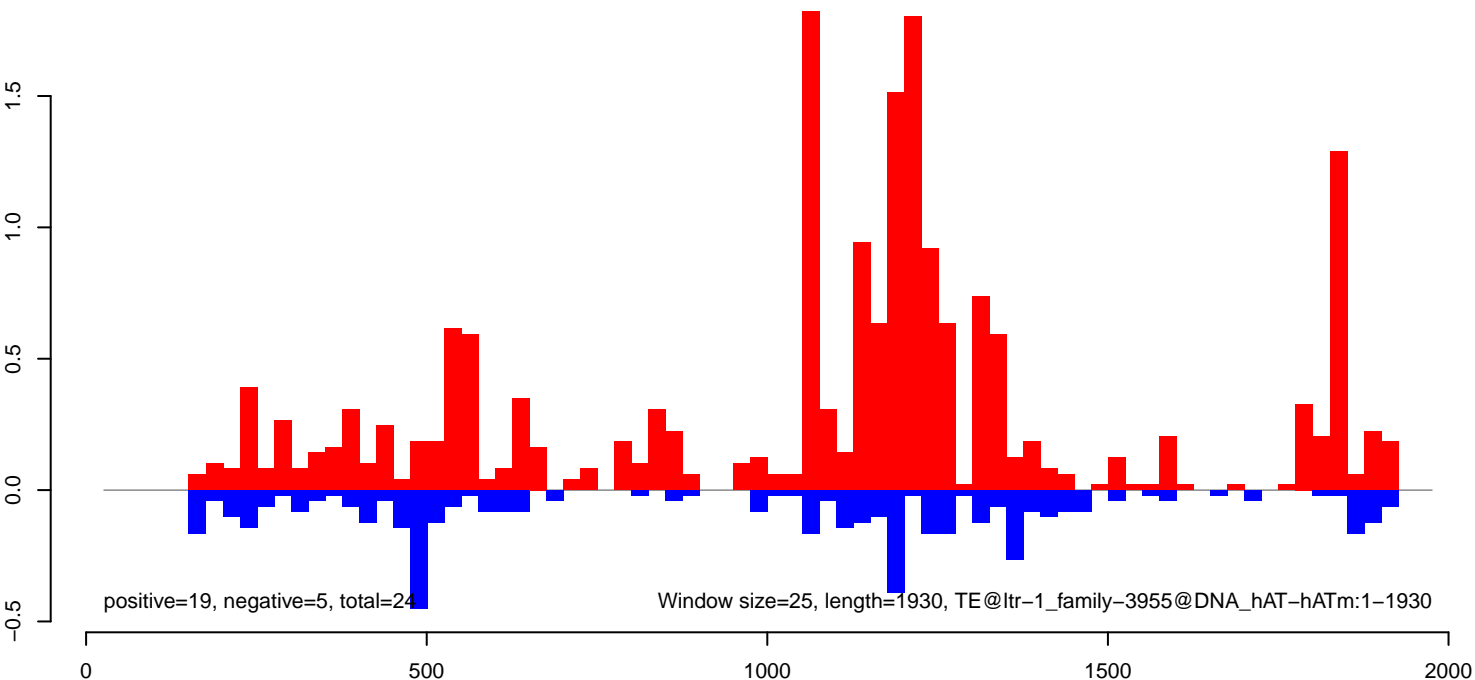

AeAlbo_C636_CHIKV_3dpi.rep

AeAlbo_C636_CHIKV_3dpi.18_23.rep

AeAlbo_C636_CHIKV_3dpi.24_35.rep

AeAlbo_C636_CHIKV_3dpi.rep

Window size=25, length=7777, TE@ltr-1_family-3208@LTR_Gypsy:1-7777

0 2000 4000 6000 8000