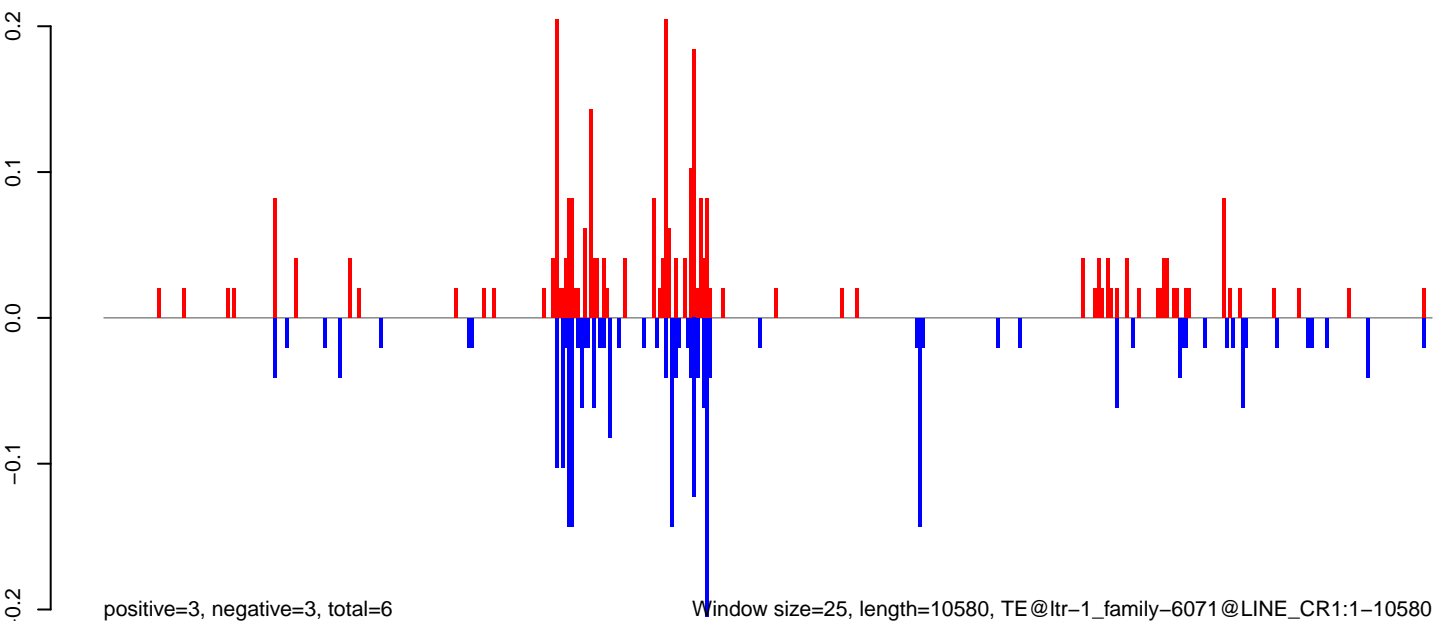

AeAlbo_C636_CHIKV_3dpi.rep

0 2000 4000 6000 8000 10000