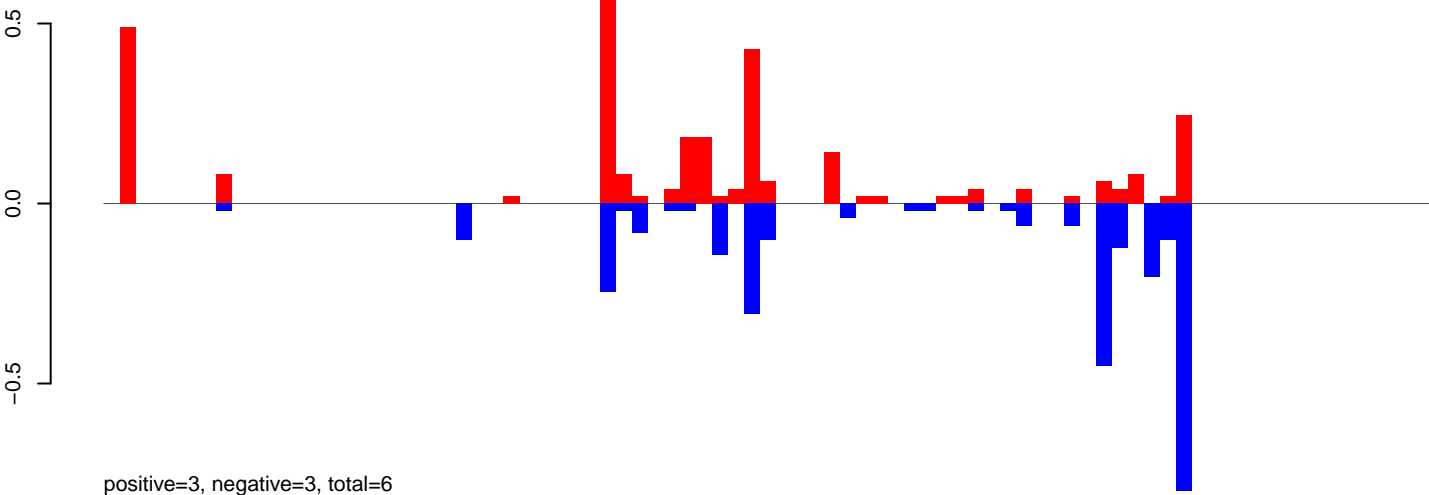

AeAlbo_C636_CHIKV_3dpi.18_23.rep

AeAlbo_C636_CHIKV_3dpi.24_35.rep