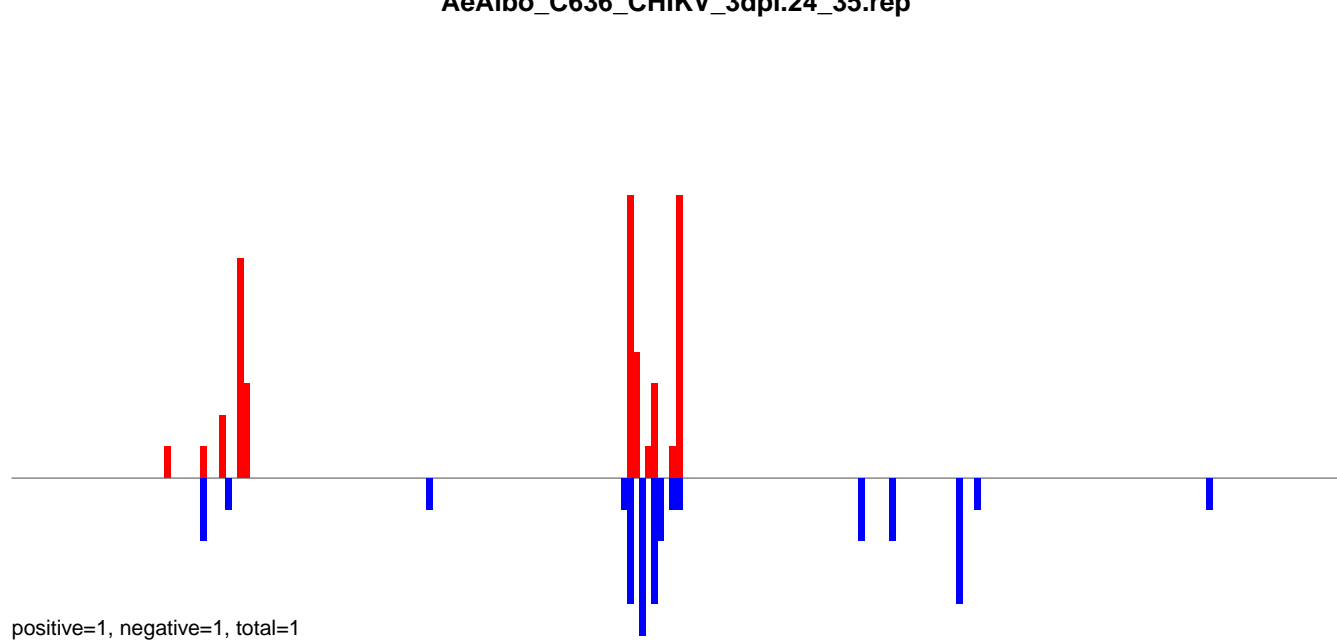

AeAlbo_C636_CHIKV_3dpi.24_35.rep

AeAlbo_C636_CHIKV_3dpi.rep

AeAlbo_C636_CHIKV_3dpi.18_23.rep

AeAlbo_C636_CHIKV_3dpi.24_35.rep

AeAlbo_C636_CHIKV_3dpi.rep

Window size=25, length=5449, TE@ltr-1_family-3340@LINE RTE-BovB:1-5449