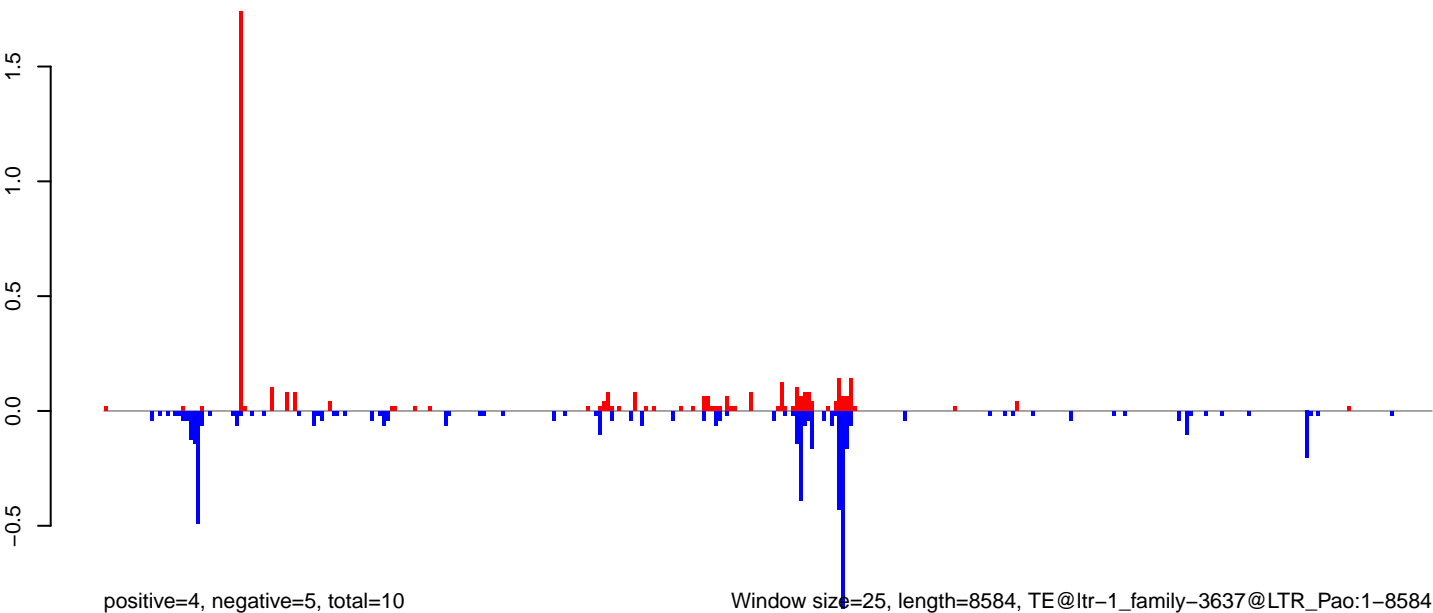

positive=15, negative=1288, total=1303

Window size=25, length=2819, TE@rnd-1_family-235@LINE_R1:1-2819

AeAlbo_C636_CHIKV_3dpi.18_23.rep

AeAlbo_C636_CHIKV_3dpi.24_35.rep

AeAlbo_C636_CHIKV_3dpi.rep

AeAlbo_C636_CHIKV_3dpi.18_23.rep