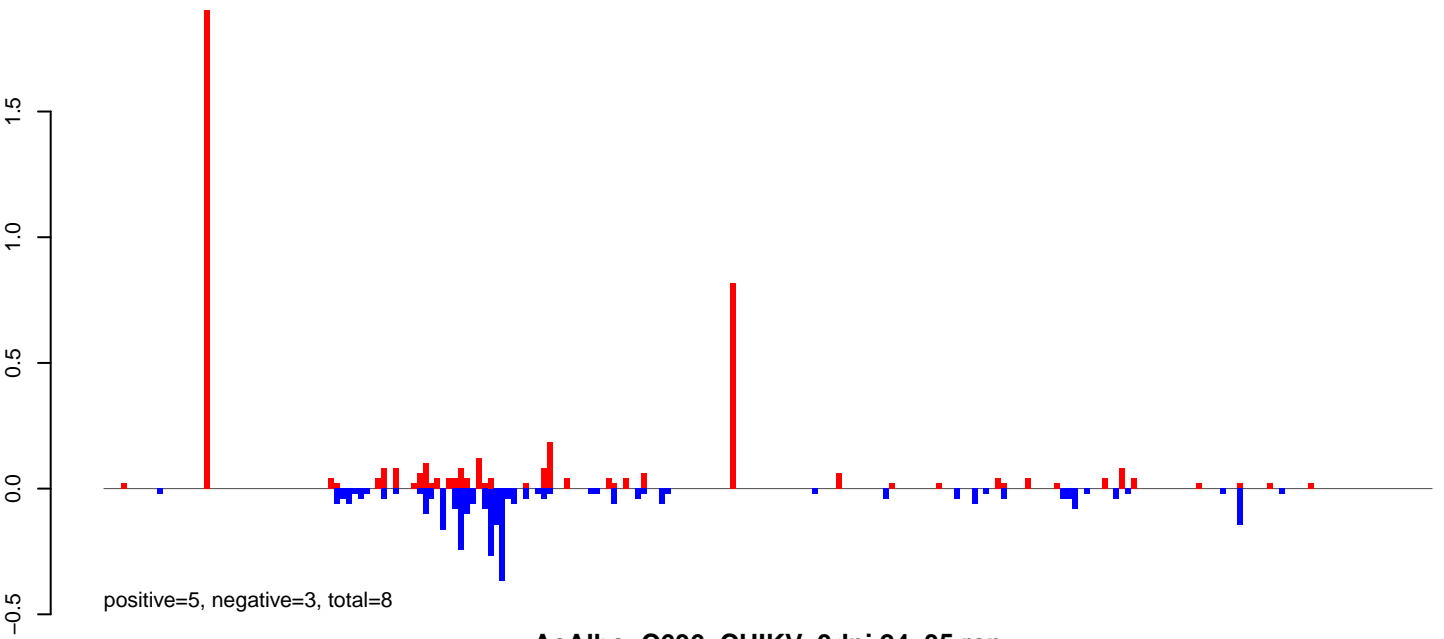

AeAlbo_C636_CHIKV_3dpi.18_23.rep