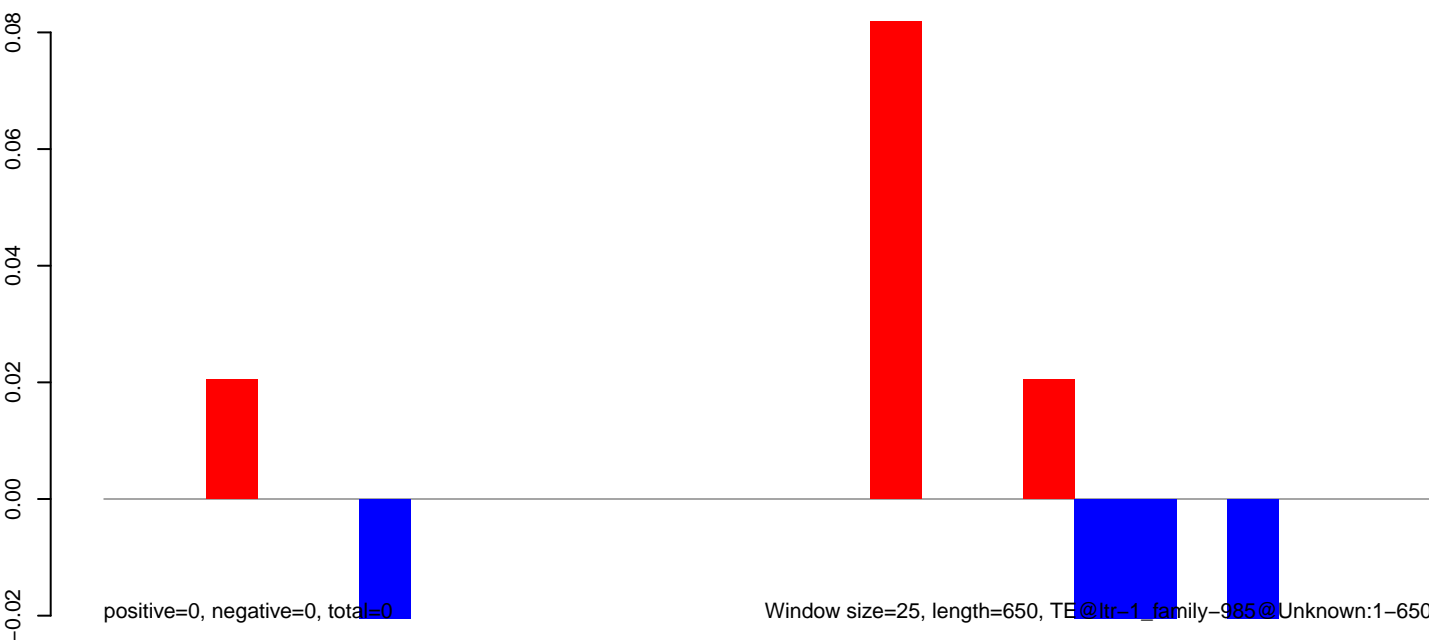

AeAlbo_C636_CHIKV_3dpi.rep