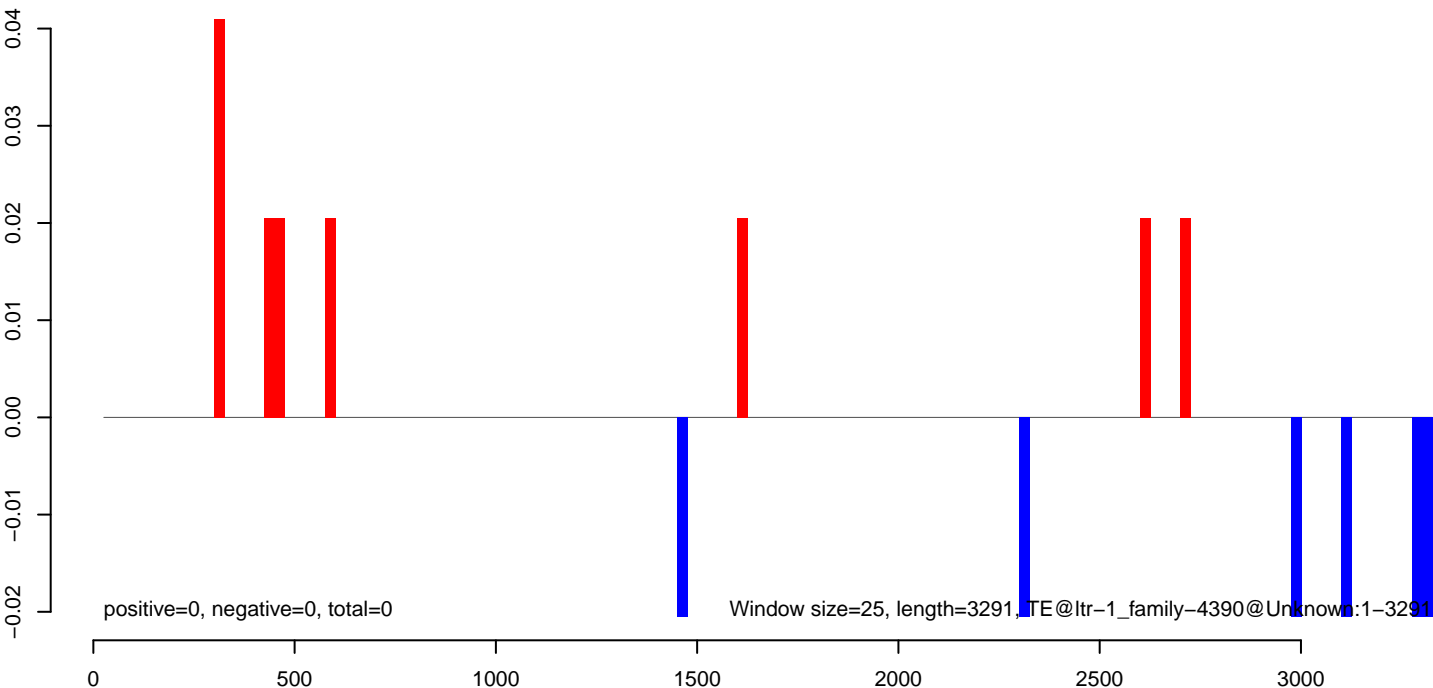

AeAlbo_C636_CHIKV_3dpi.rep