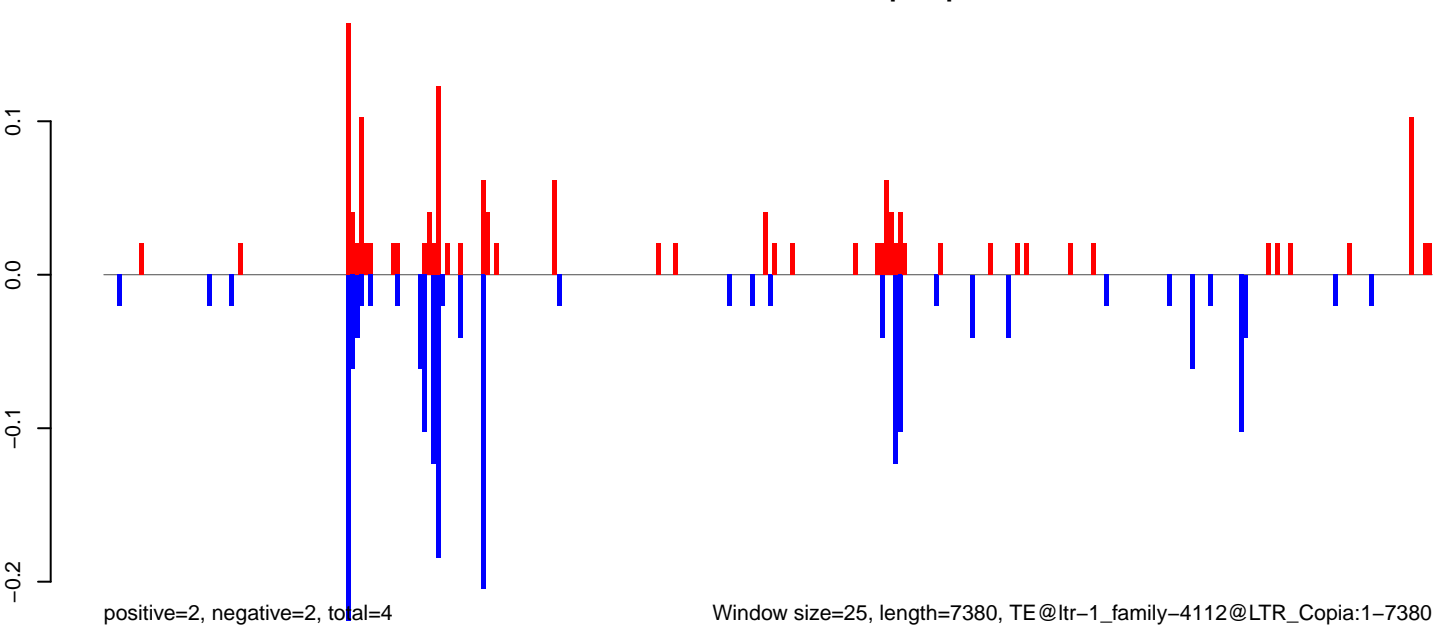

AeAlbo_C636_CHIKV_3dpi.rep

Window size=25, length=7380, TE@ltr-1_family-4112@LTR_Copia:1-7380

0 2000 4000 6000