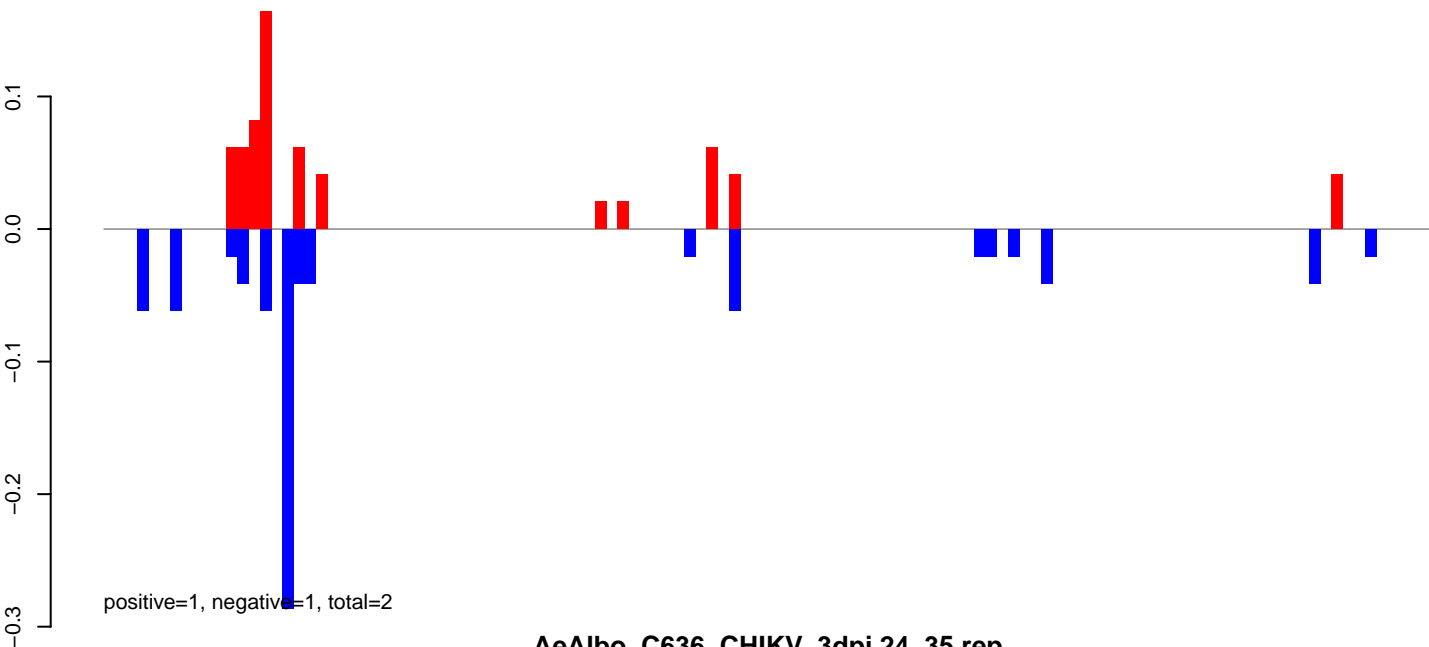

AeAlbo_C636_CHIKV_3dpi.18_23.rep