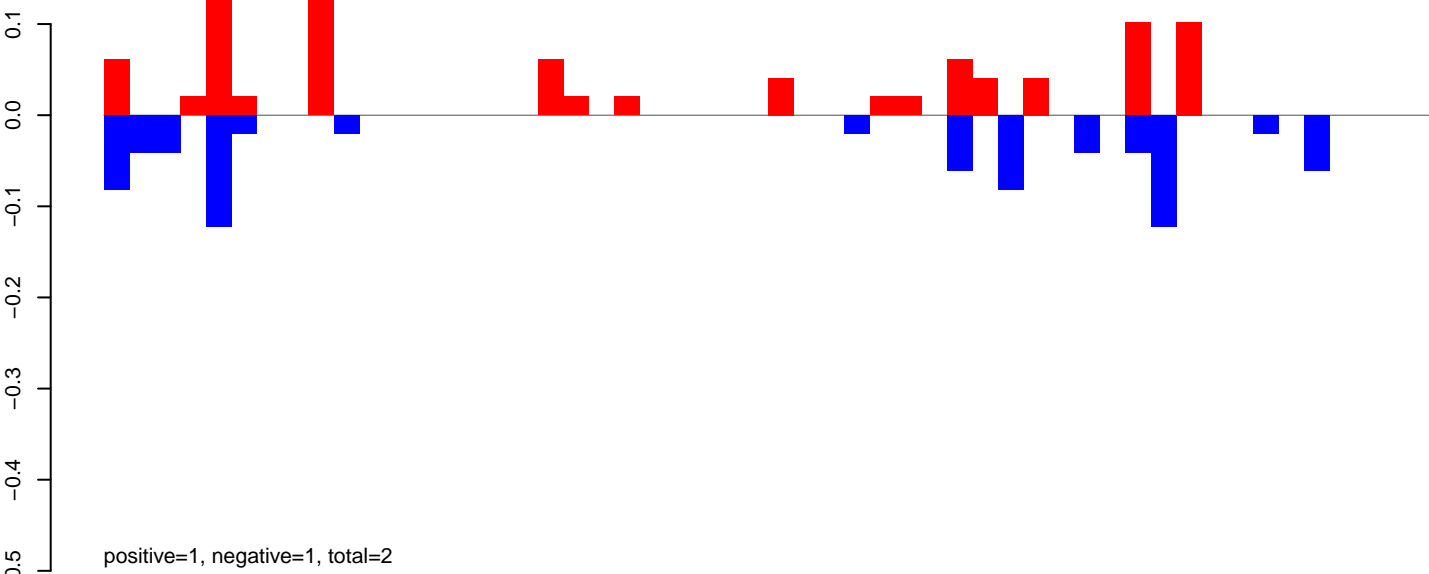

AeAlbo_C636_CHIKV_3dpi.18_23.rep

AeAlbo_C636_CHIKV_3dpi.24_35.rep

AeAlbo_C636_CHIKV_3dpi.rep

Window size=25, length=1776, TE@rnd-5_family-836@LINE RTE-BovB:1-1776

AeAlbo_C636_CHIKV_3dpi.18_23.rep

AeAlbo_C636_CHIKV_3dpi.24_35.rep