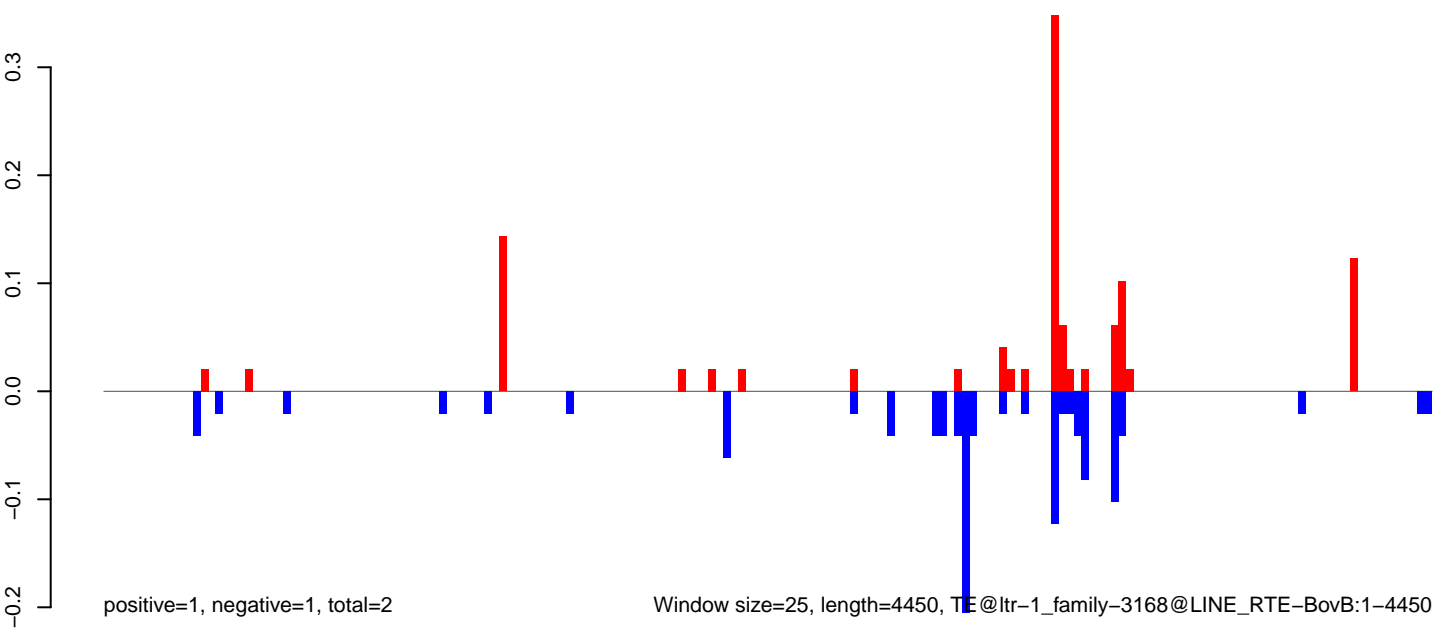

AeAlbo_C636_CHIKV_3dpi.18_23.rep

AeAlbo_C636_CHIKV_3dpi.rep