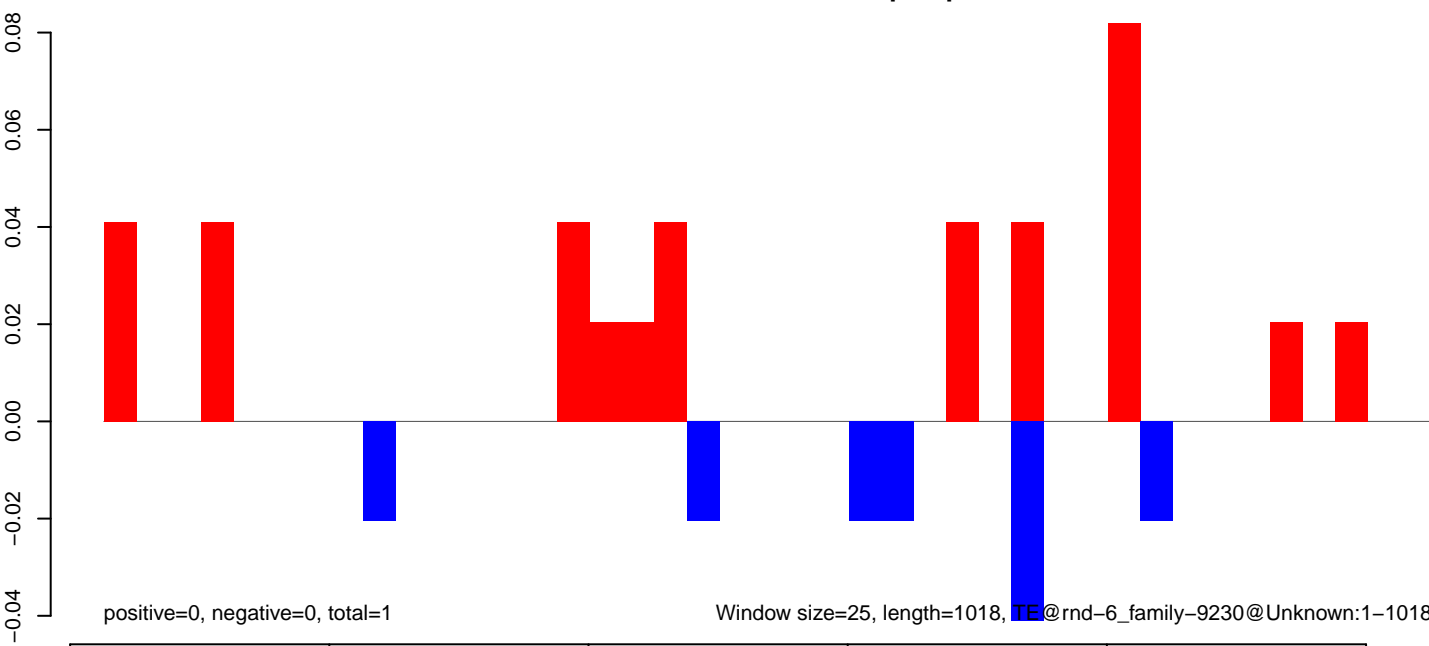

AeAlbo_C636_CHIKV_3dpi.rep