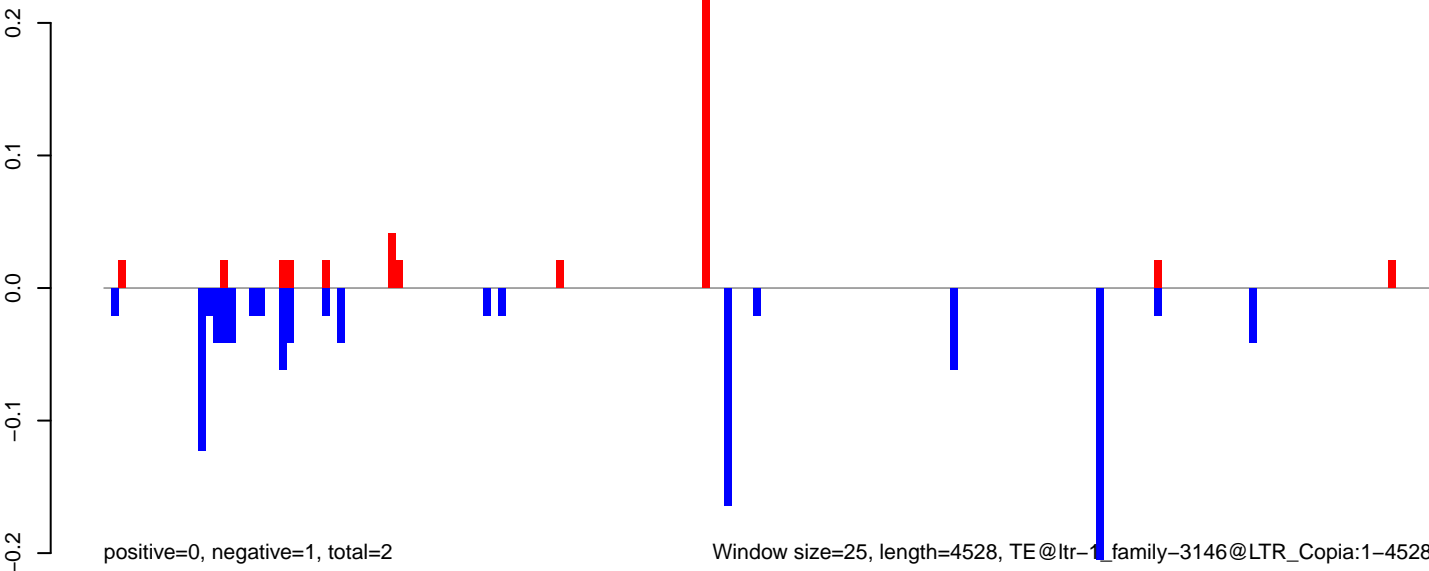

AeAlbo_C636_CHIKV_3dpi.18_23.rep

AeAlbo_C636_CHIKV_3dpi.24_35.rep

AeAlbo_C636_CHIKV_3dpi.rep

AeAlbo_C636_CHIKV_3dpi.18_23.rep

AeAlbo_C636_CHIKV_3dpi.24_35.rep

AeAlbo_C636_CHIKV_3dpi.rep

Window size=25, length=4528, TE@ltr-1_family-3146@LTR_Copia:1-4528