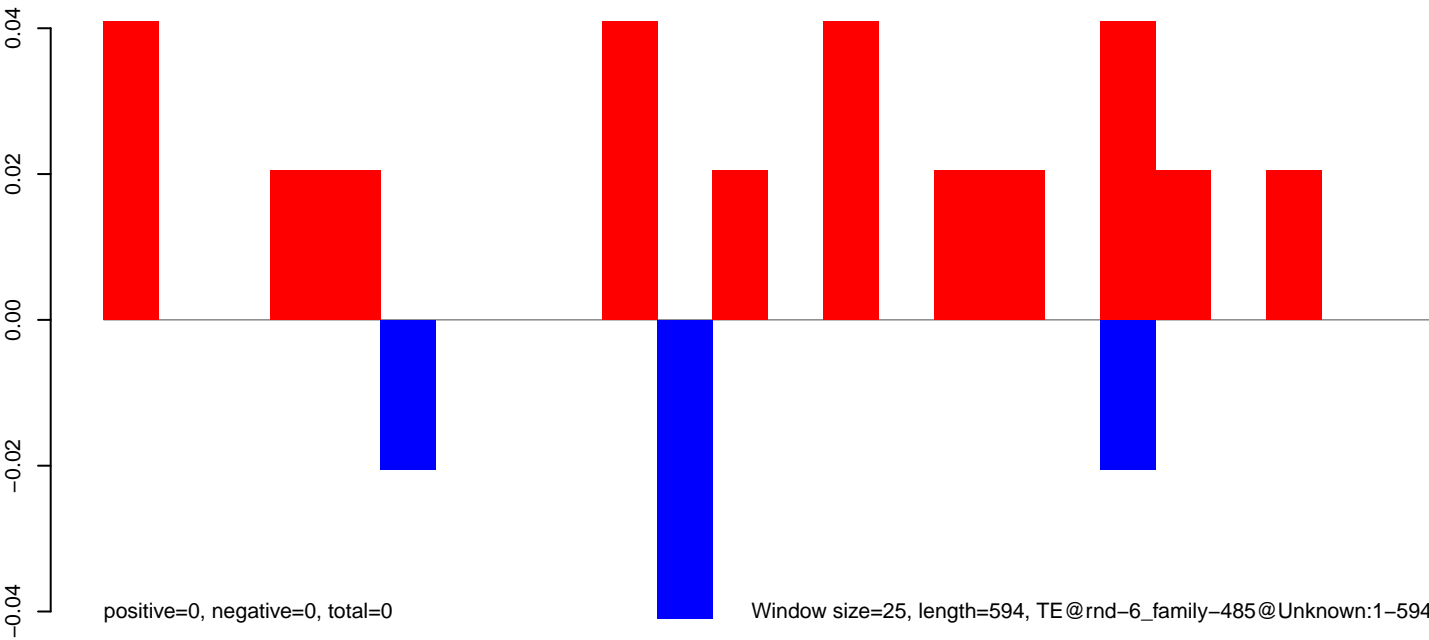

AeAlbo_C636_CHIKV_3dpi.24_35.rep

AeAlbo_C636_CHIKV_3dpi.rep

Window size=25, length=1974, TE@rnd-6_family-498@DNA:1-1974

AeAlbo_C636_CHIKV_3dpi.18_23.rep

AeAlbo_C636_CHIKV_3dpi.24_35.rep

AeAlbo_C636_CHIKV_3dpi.rep