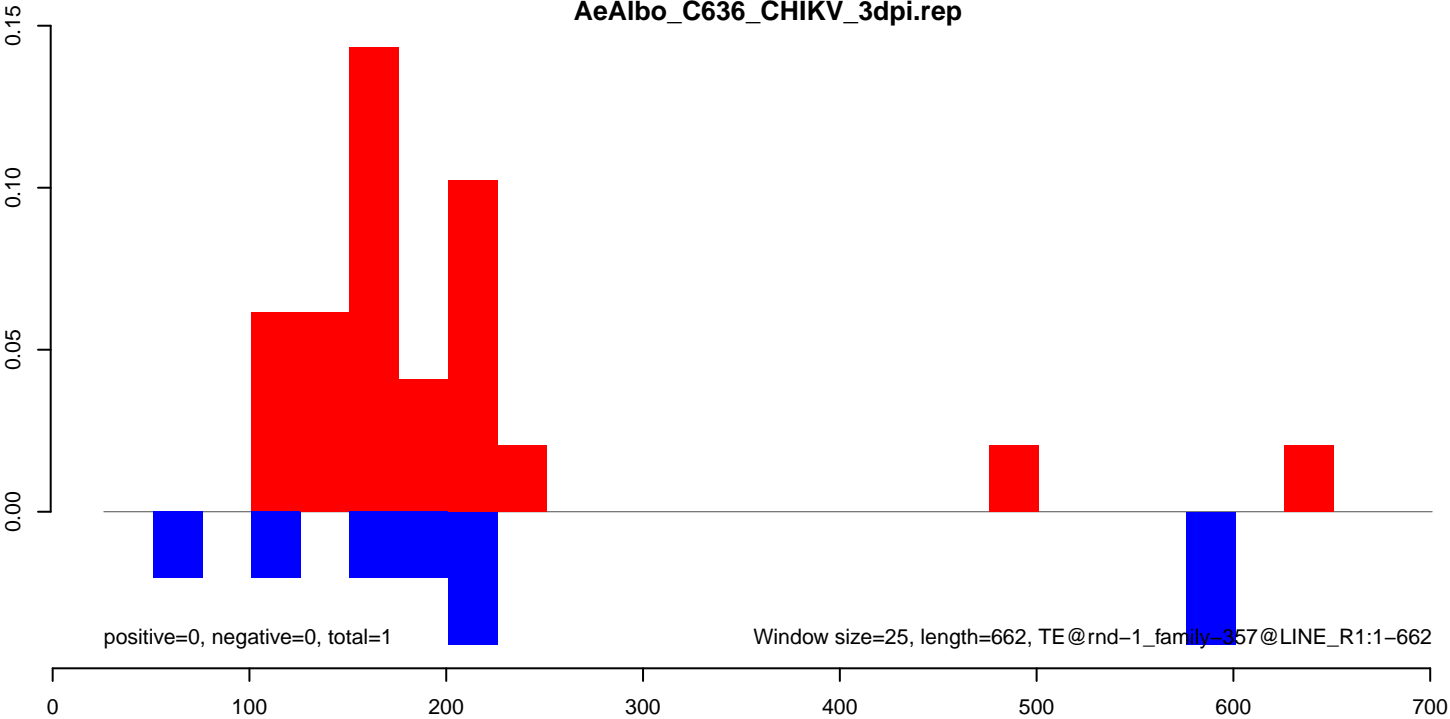

AeAlbo_C636_CHIKV_3dpi.18_23.rep

AeAlbo_C636_CHIKV_3dpi.rep