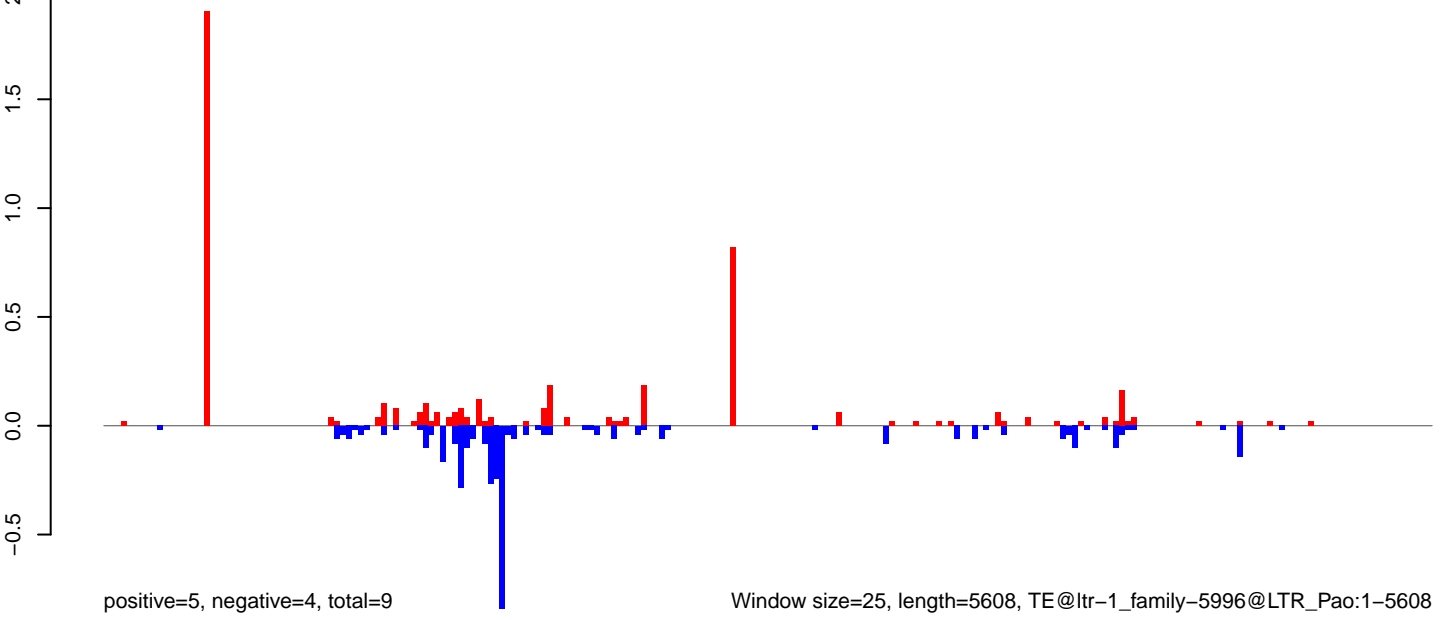

AeAlbo_C636_CHIKV_3dpi.24_35.rep

AeAlbo_C636_CHIKV_3dpi.rep

AeAlbo_C636_CHIKV_3dpi.18_23.rep

AeAlbo_C636_CHIKV_3dpi.24_35.rep

AeAlbo_C636_CHIKV_3dpi.rep

Window size=25, length=5608, TE@ltr-1_family-5996@LTR_Pao:1-5608