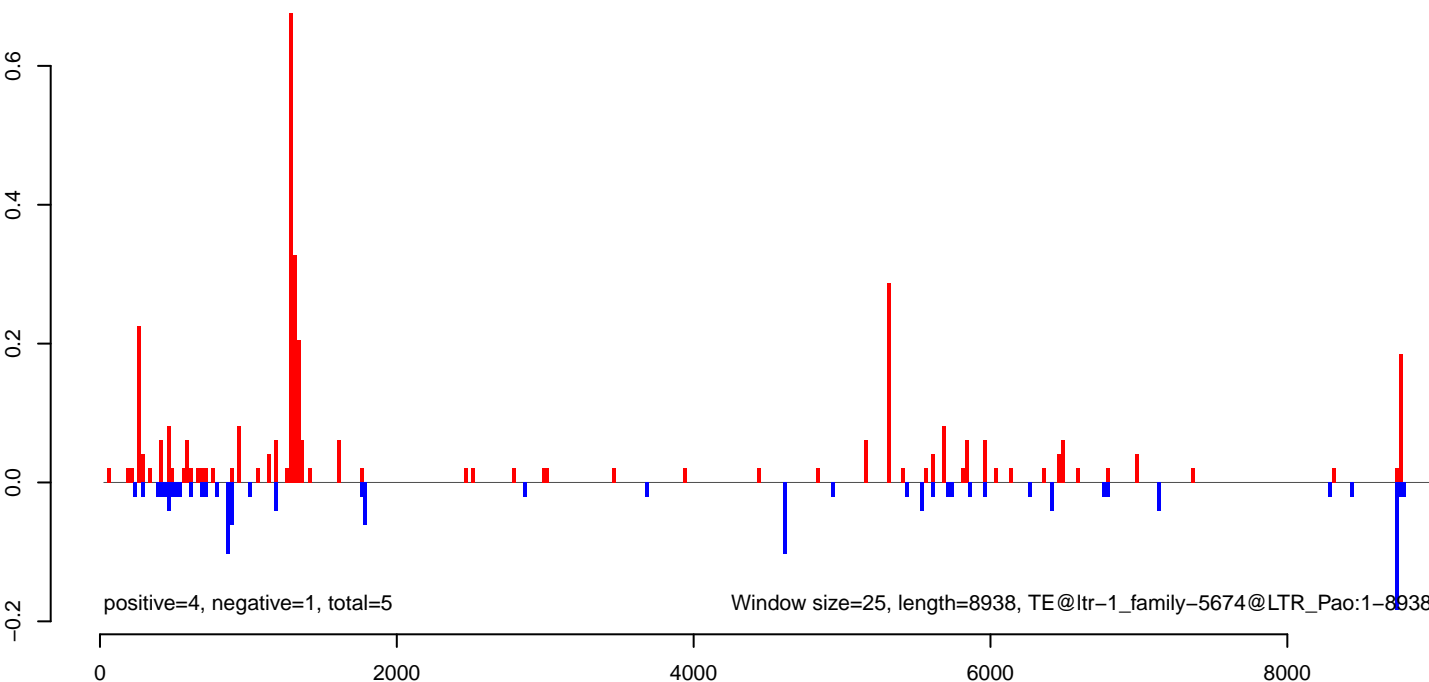

AeAlbo_C636_CHIKV_3dpi.rep