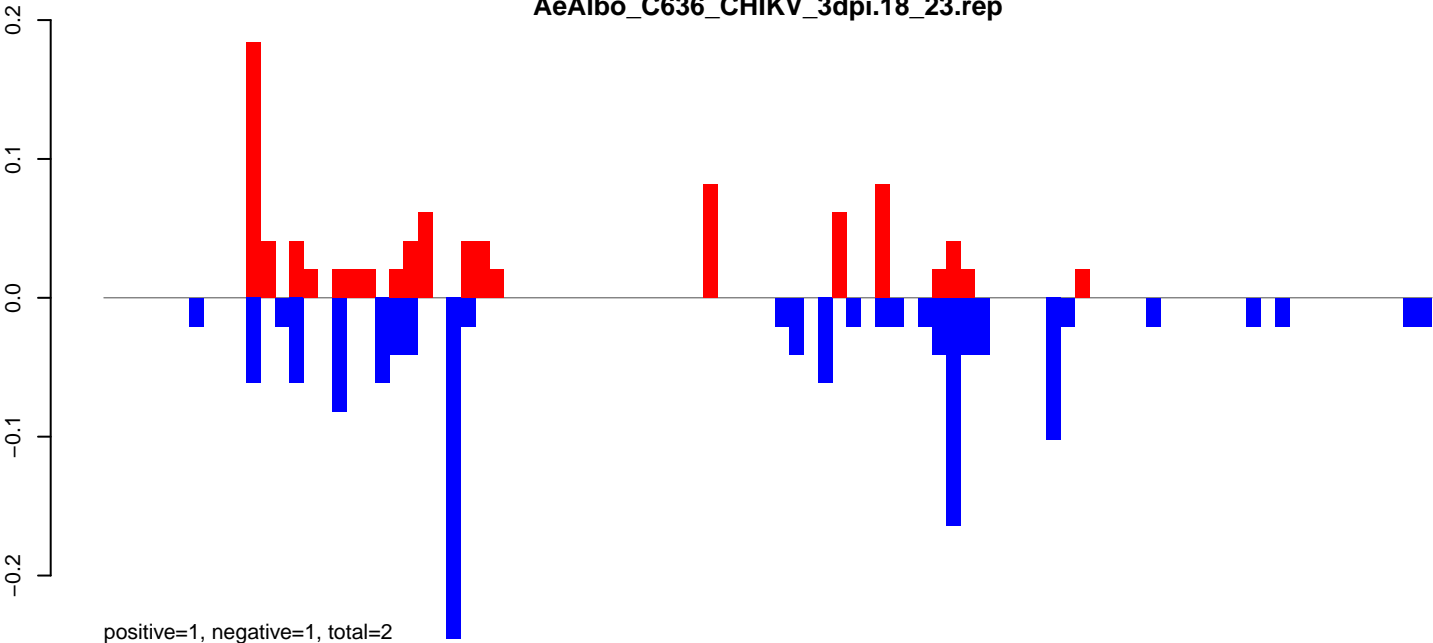

AeAlbo_C636_CHIKV_3dpi.18_23.rep

AeAlbo_C636_CHIKV_3dpi.24_35.rep

AeAlbo_C636_CHIKV_3dpi.rep

Window size=25, length=5256, TE@ltr-1_family-3778@LINE_R1-LOA:1-5256

0 1000 2000 3000 4000 5000

AeAlbo_C636_CHIKV_3dpi.18_23.rep