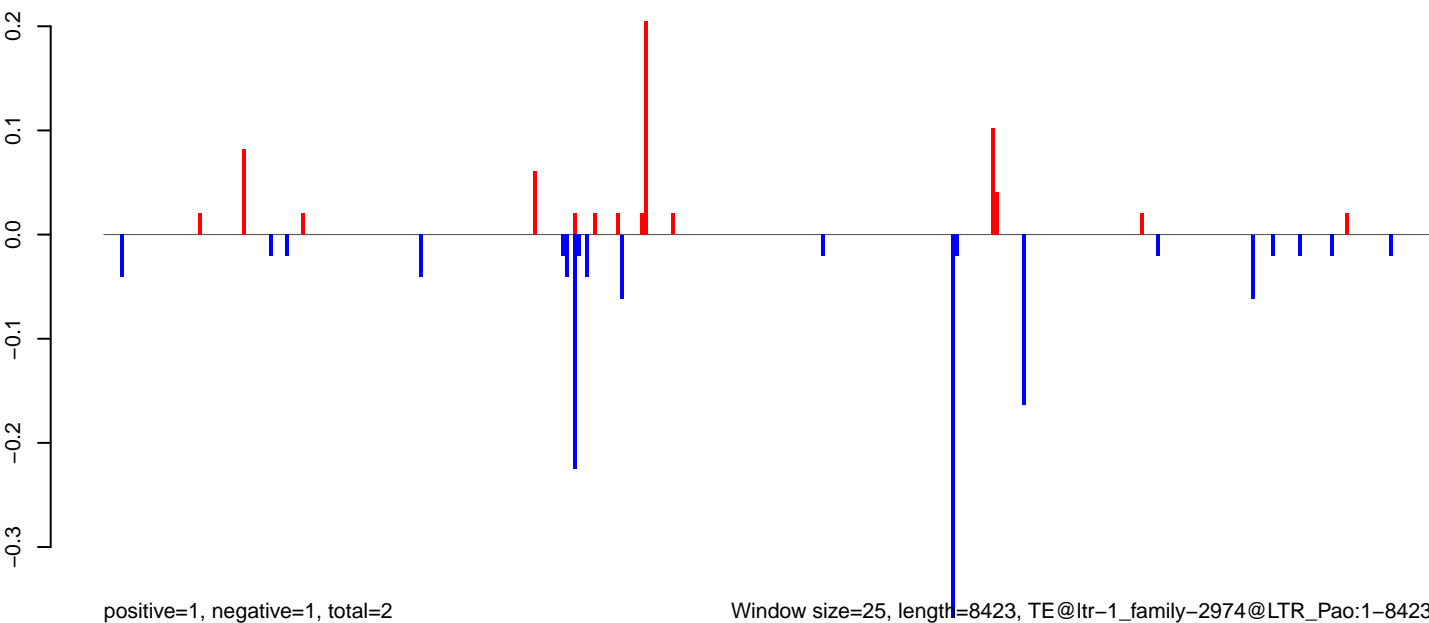

AeAlbo_C636_CHIKV_3dpi.rep

Window size=25, length=8423, TE@ltr-1_family-2974@LTR_Pao:1-8423

0 2000 4000 6000 8000