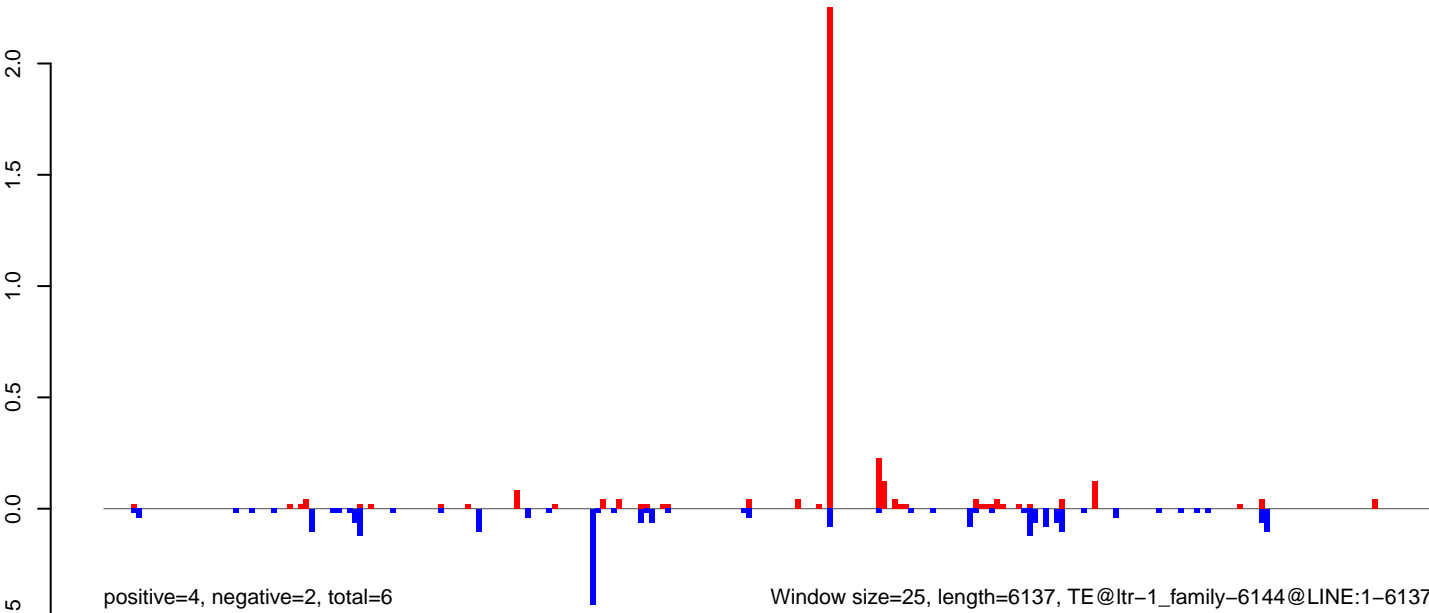

0 1000 2000 3000 4000

AeAlbo_C636_CHIKV_3dpi.18_23.rep

AeAlbo_C636_CHIKV_3dpi.24_35.rep

AeAlbo_C636_CHIKV_3dpi.rep

Window size=25, length=6137, TE@ltr-1_family-6144@LINE:1-6137

AeAlbo_C636_CHIKV_3dpi.18_23.rep