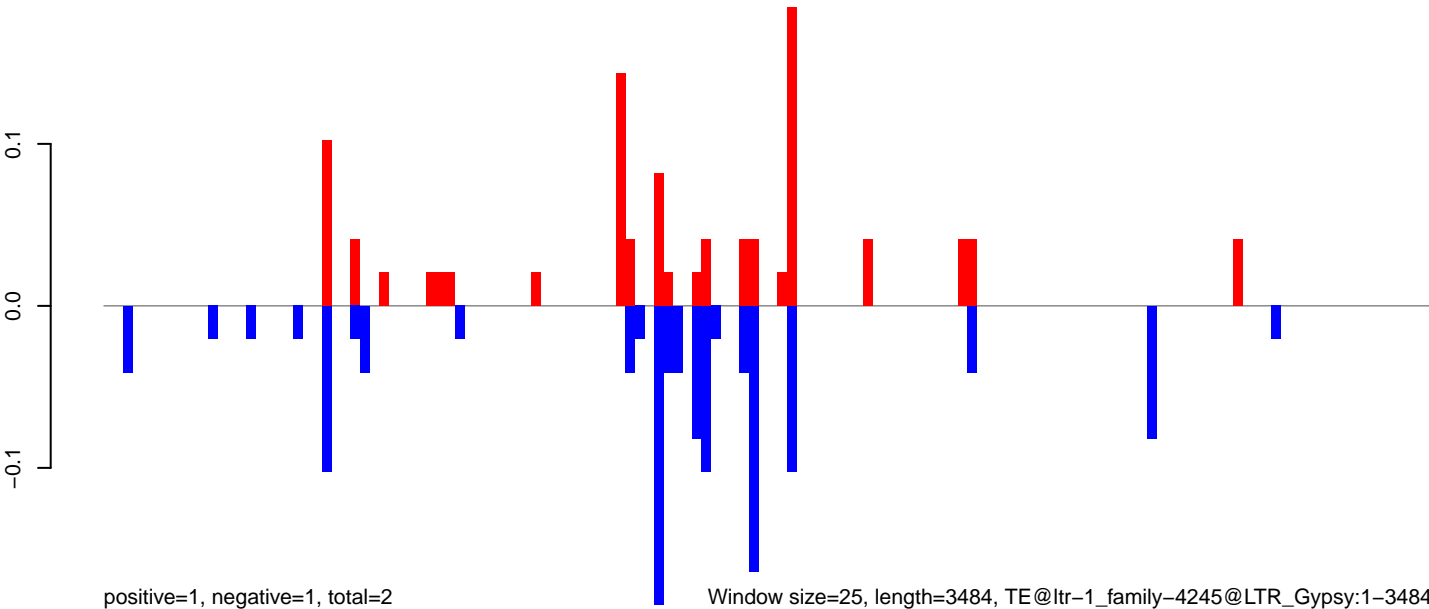

AeAlbo_C636_CHIKV_3dpi.rep

Window size=25, length=3484, TE@ltr-1_family-4245@LTR_Gypsy:1-3484

0 500 1000 1500 2000 2500 3000 3500