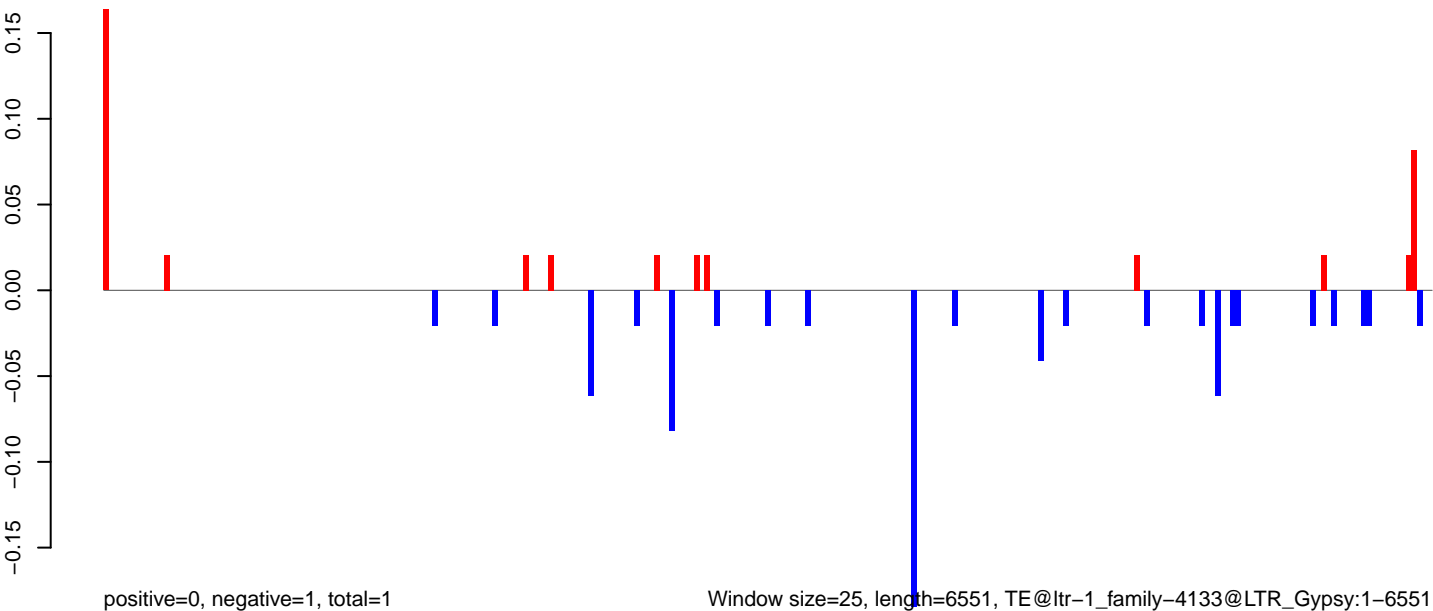

AeAlbo_C636_CHIKV_3dpi.18_23.rep

AeAlbo_C636_CHIKV_3dpi.rep