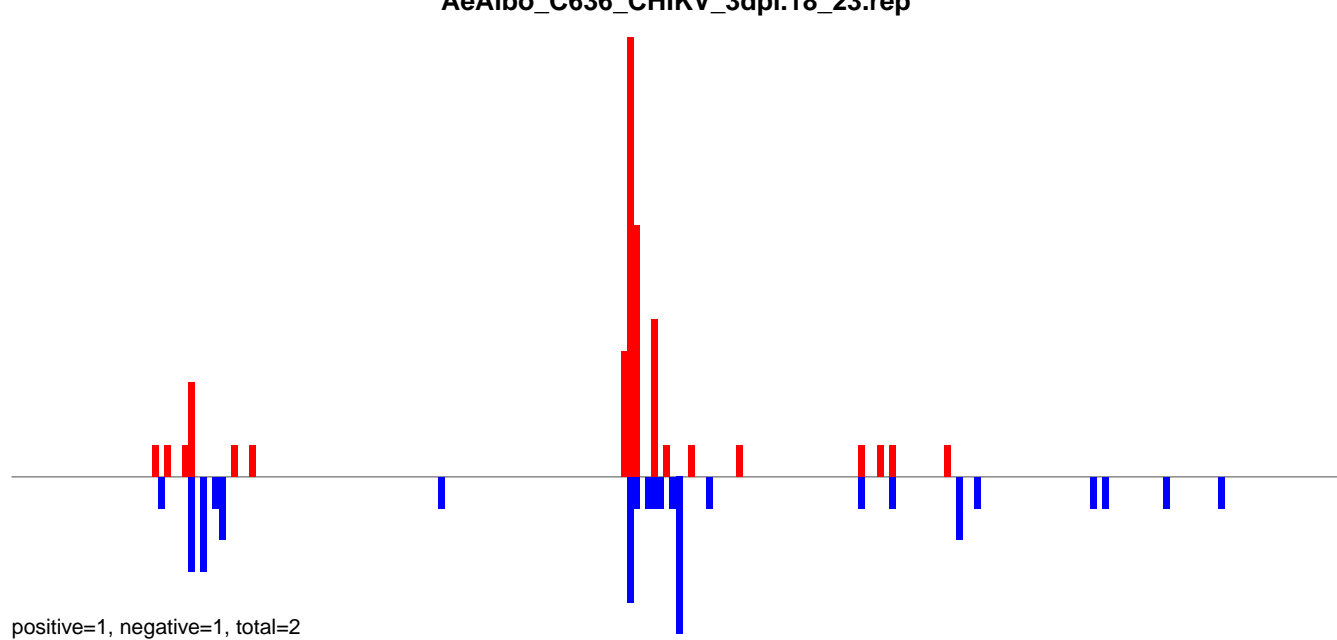

AeAlbo_C636_CHIKV_3dpi.18_23.rep