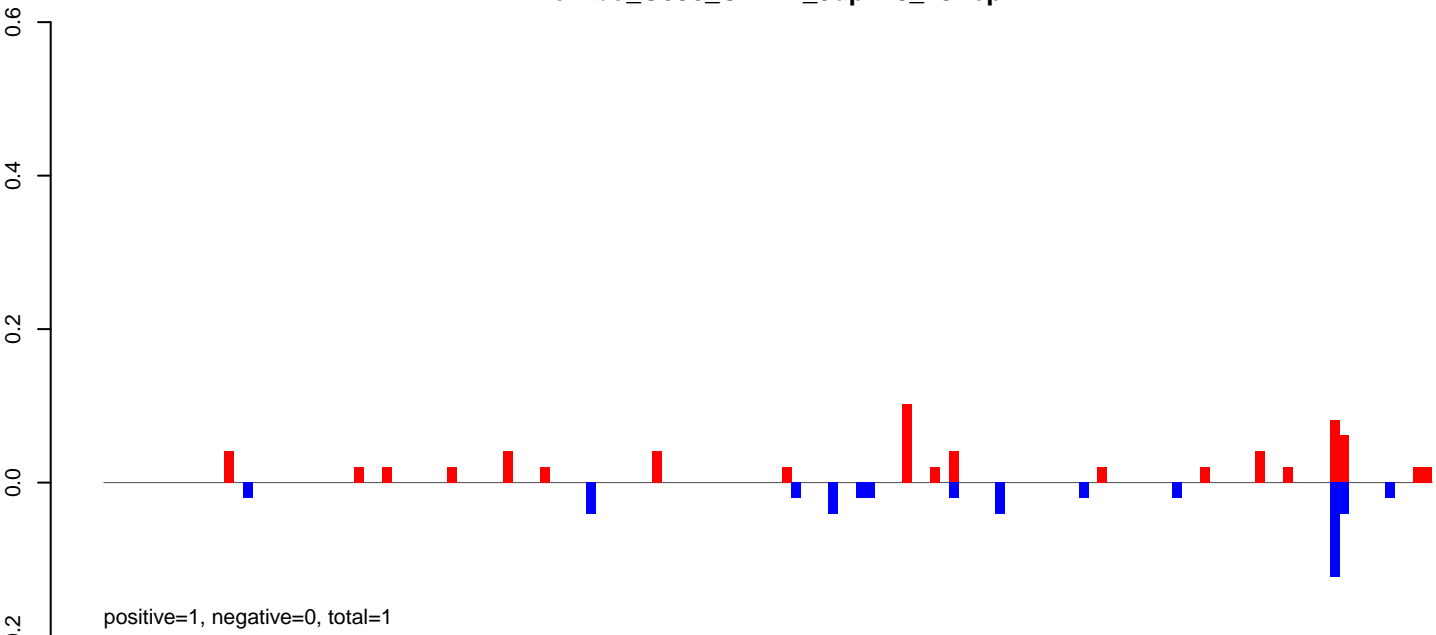

AeAlbo_C636_CHIKV_3dpi.18_23.rep