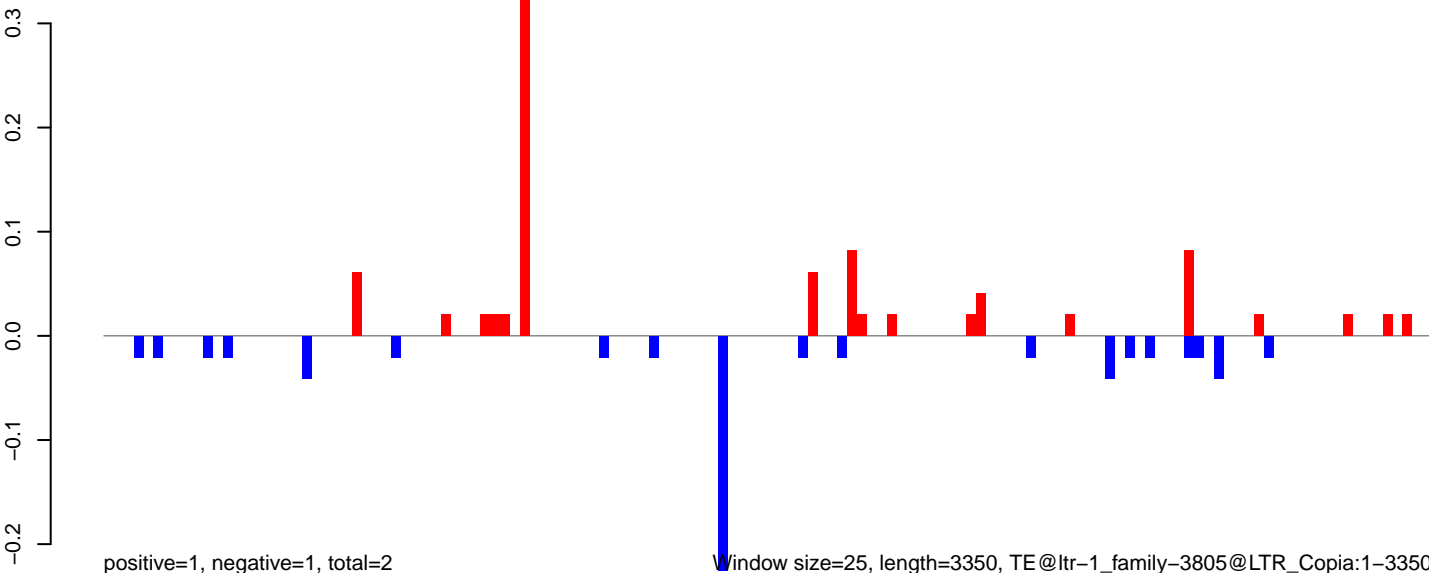

AeAlbo_C636_CHIKV_3dpi.rep