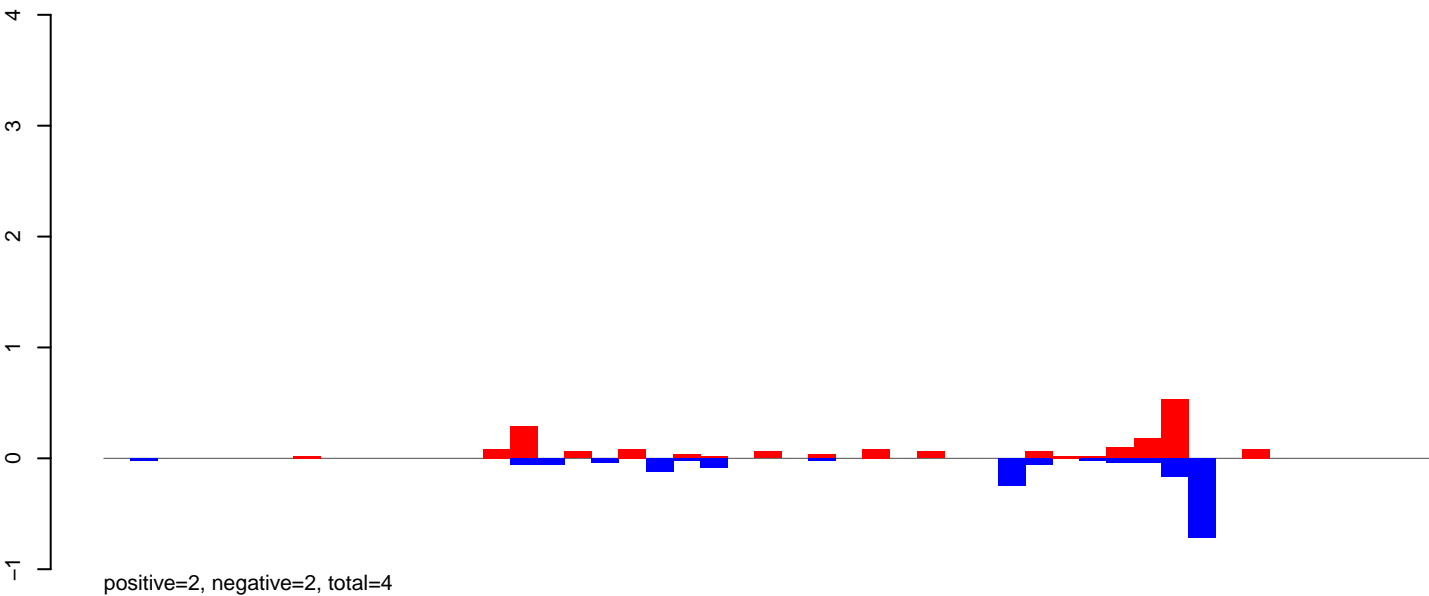

AeAlbo_C636_CHIKV_3dpi.18_23.rep