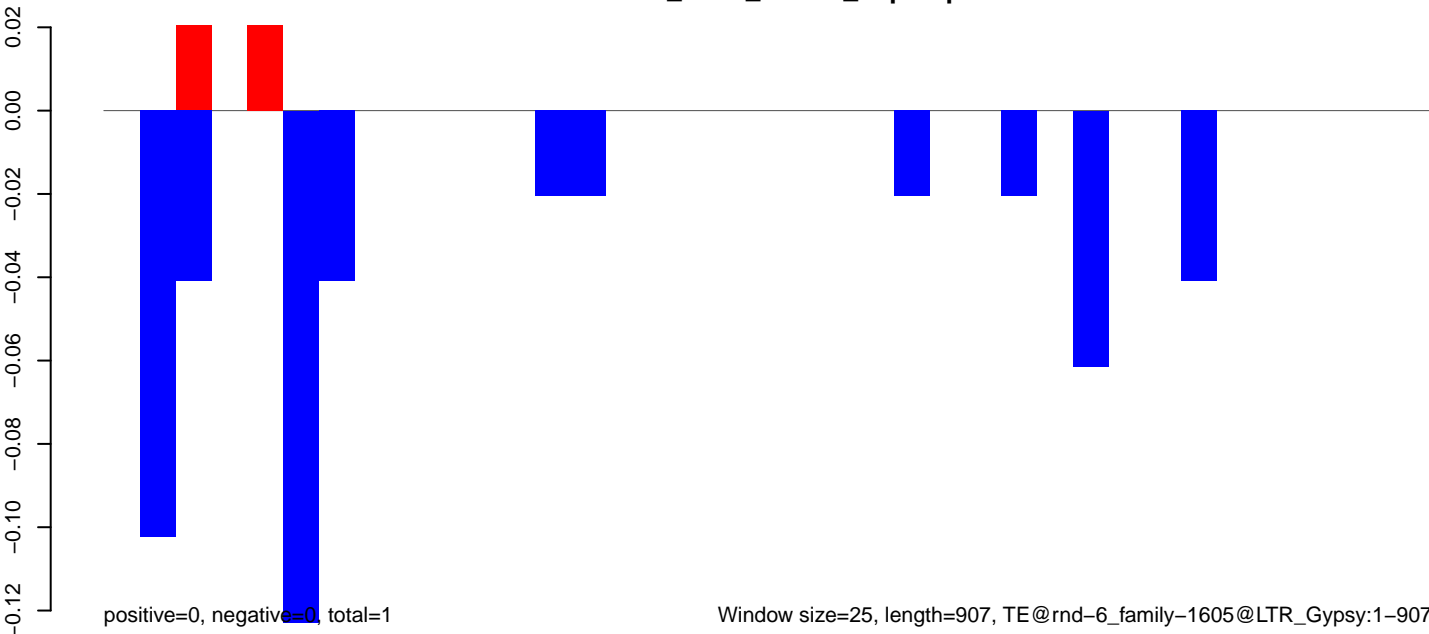

AeAlbo_C636_CHIKV_3dpi.24_35.rep

AeAlbo_C636_CHIKV_3dpi.rep

AeAlbo_C636_CHIKV_3dpi.18_23.rep

AeAlbo_C636_CHIKV_3dpi.24_35.rep

AeAlbo_C636_CHIKV_3dpi.rep

Window size=25, length=6389, TE@rnd-6_family-1497@LTR_Gypsy:1-6389