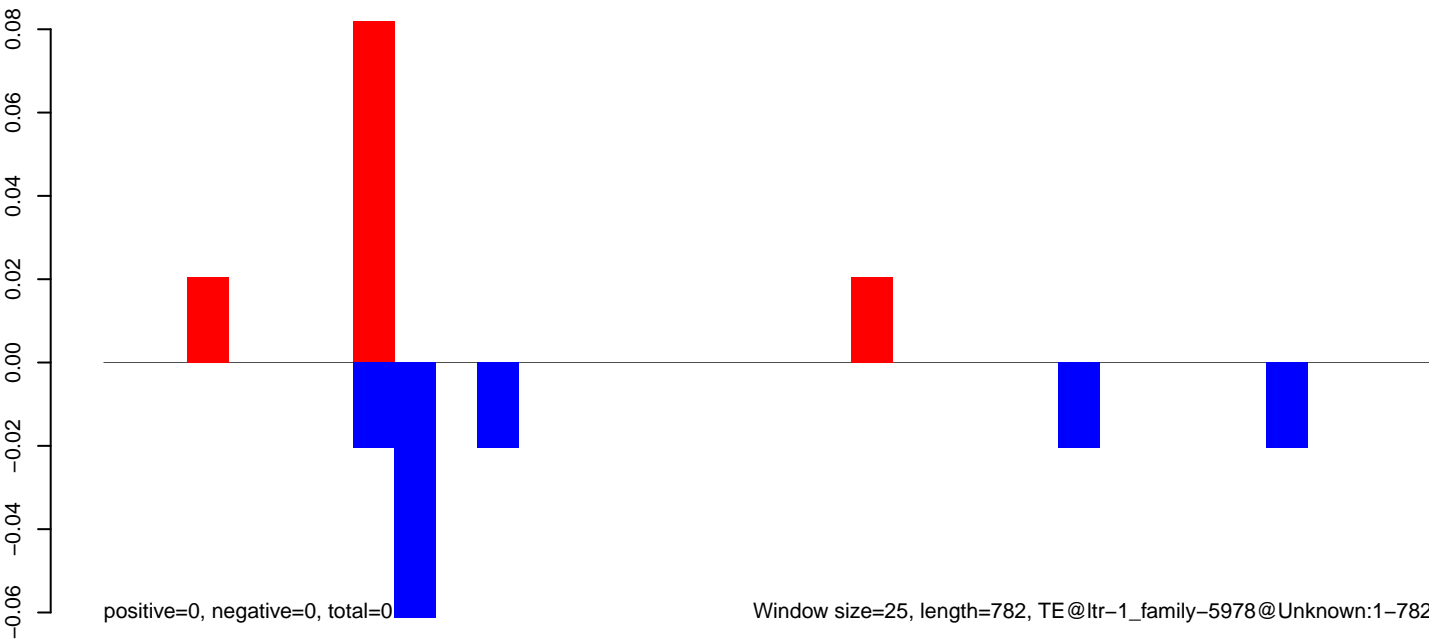

AeAlbo_C636_CHIKV_3dpi.rep