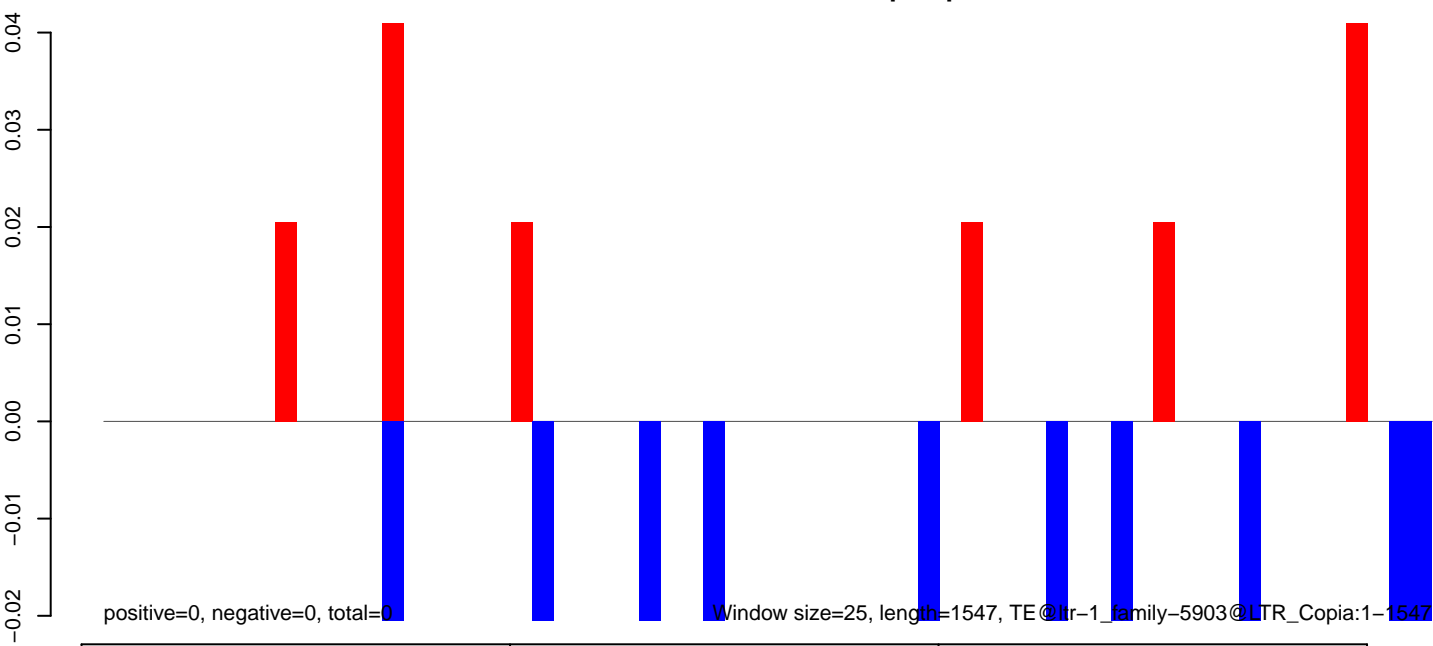

AeAlbo_C636_CHIKV_3dpi.18_23.rep

AeAlbo_C636_CHIKV_3dpi.24_35.rep

AeAlbo_C636_CHIKV_3dpi.rep

Window size=25, length=1547, TE@lrr-1_family-5903@LTR_Copia:1-1547

AeAlbo_C636_CHIKV_3dpi.18_23.rep

AeAlbo_C636_CHIKV_3dpi.24_35.rep