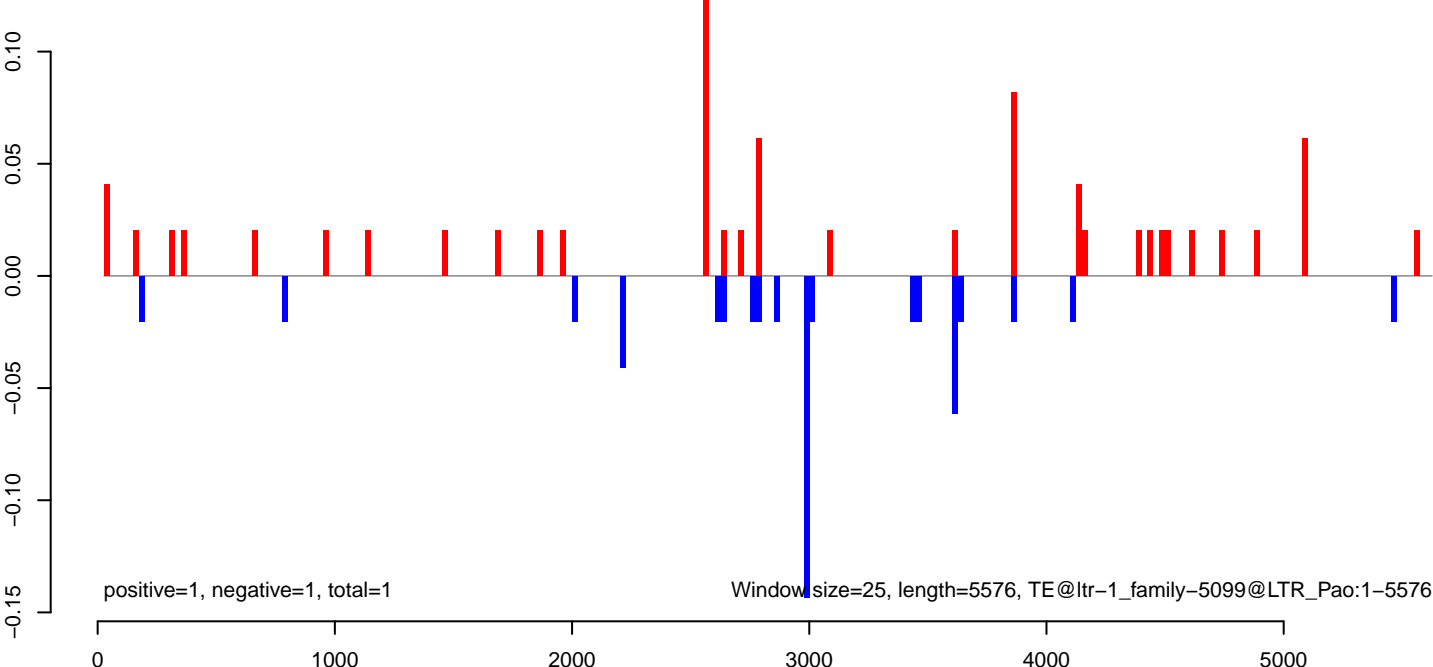

AeAlbo_C636_CHIKV_3dpi.rep