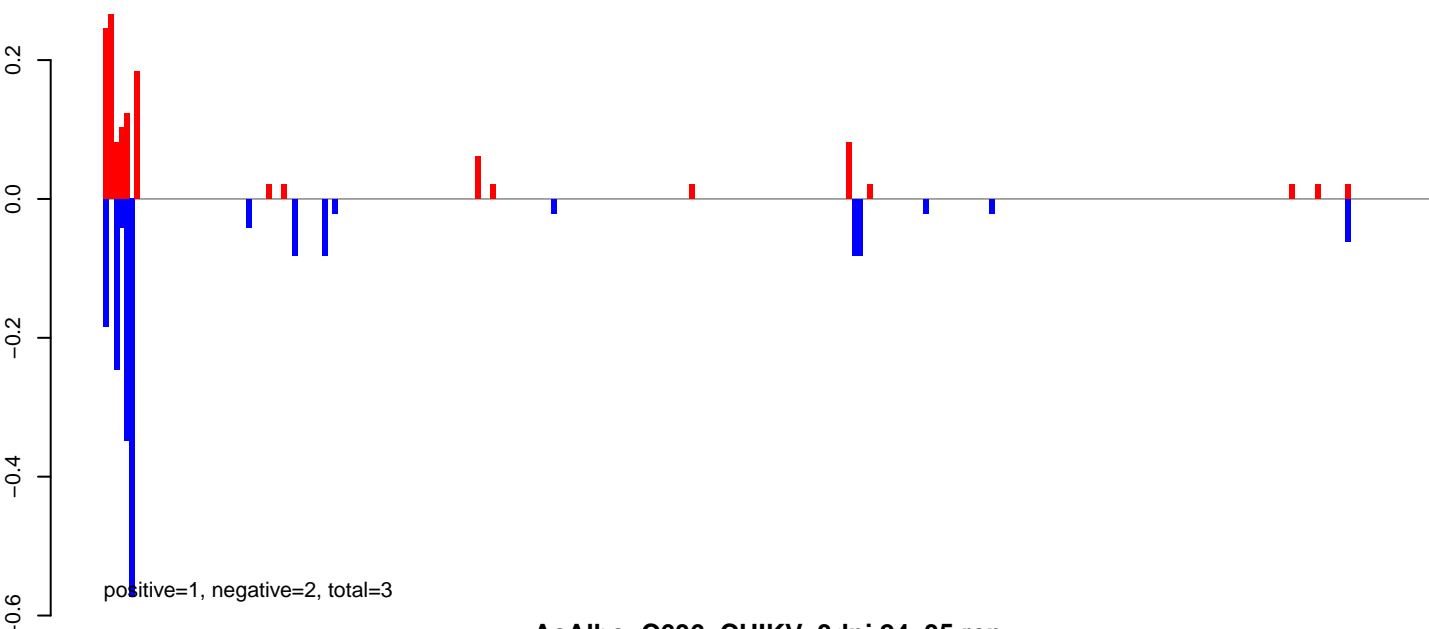

AeAlbo_C636_CHIKV_3dpi.18_23.rep