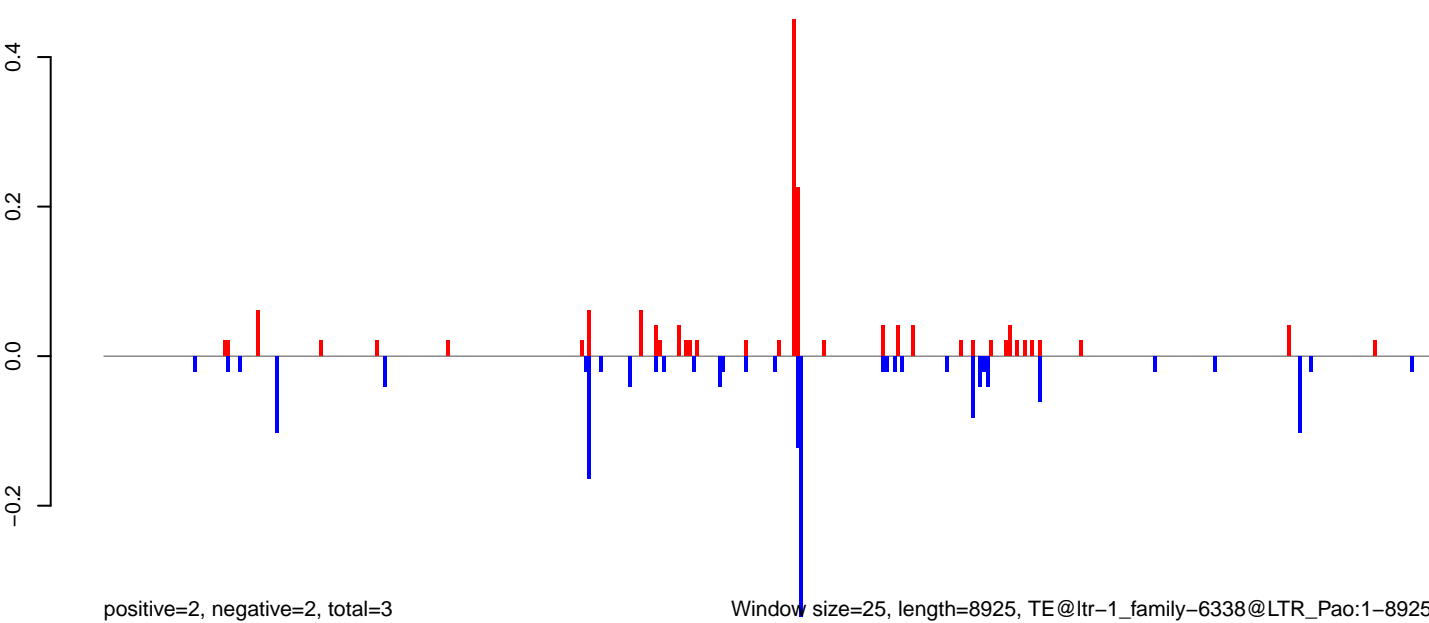

0 500 1000 1500

AeAlbo_C636_CHIKV_3dpi.18_23.rep

AeAlbo_C636_CHIKV_3dpi.24_35.rep

AeAlbo_C636_CHIKV_3dpi.rep

Window size=25, length=8925, TE@ltr-1_family-6338@LTR_Pao:1-8925

0 2000 4000 6000 8000

AeAlbo_C636_CHIKV_3dpi.18_23.rep