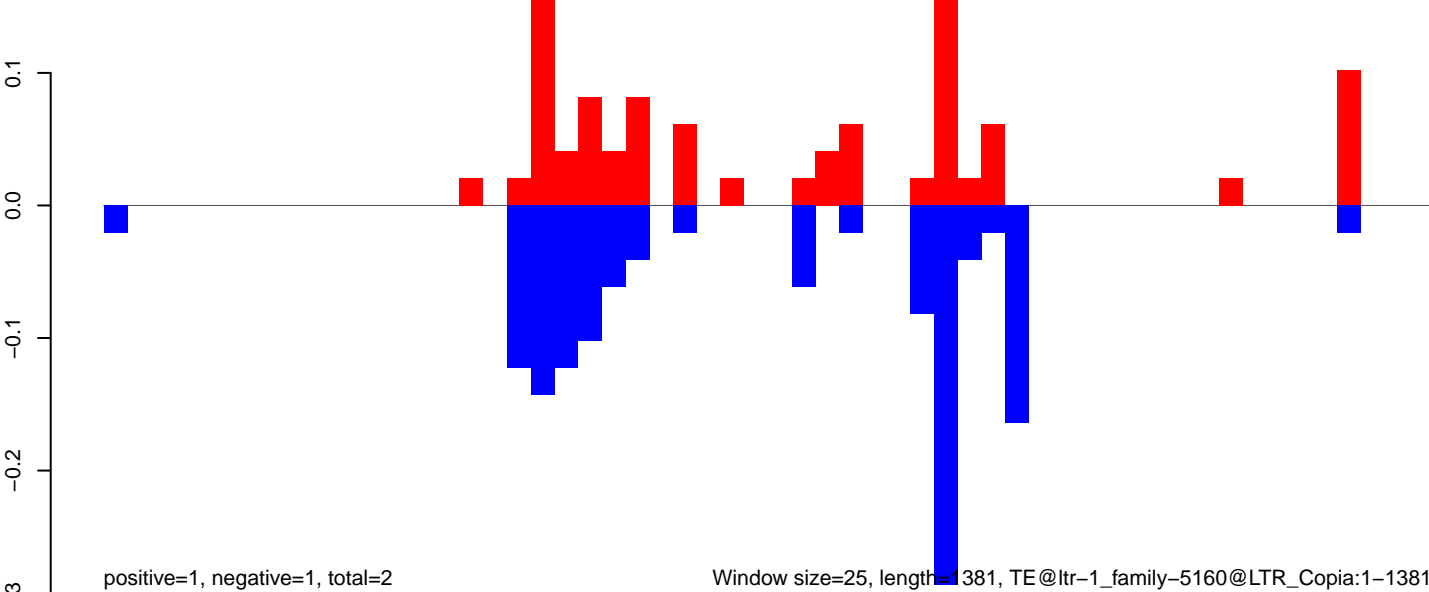

AeAlbo_C636_CHIKV_3dpi.18_23.rep

AeAlbo_C636_CHIKV_3dpi.24_35.rep

AeAlbo_C636_CHIKV_3dpi.rep

AeAlbo_C636_CHIKV_3dpi.18_23.rep

AeAlbo_C636_CHIKV_3dpi.24_35.rep

AeAlbo_C636_CHIKV_3dpi.rep

Window size=25, length=522, TE@ltr-1_family-513@Unknown:1-522