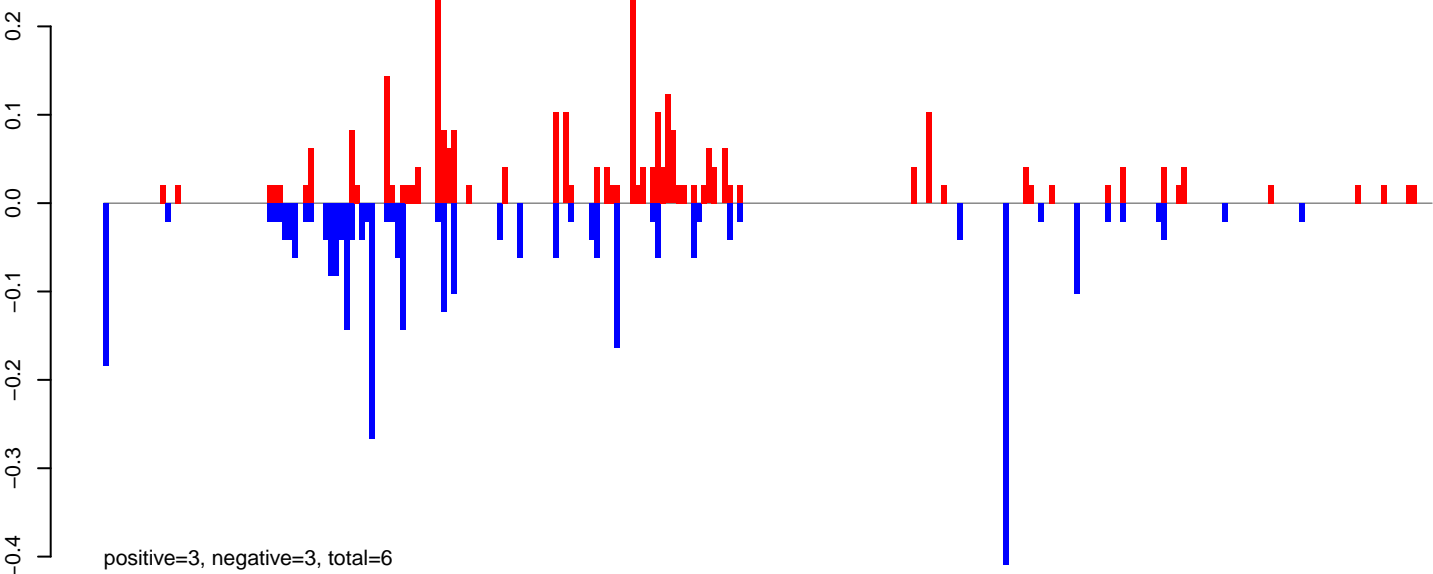

AeAlbo_C636_CHIKV_3dpi.18_23.rep

AeAlbo_C636_CHIKV_3dpi.24_35.rep