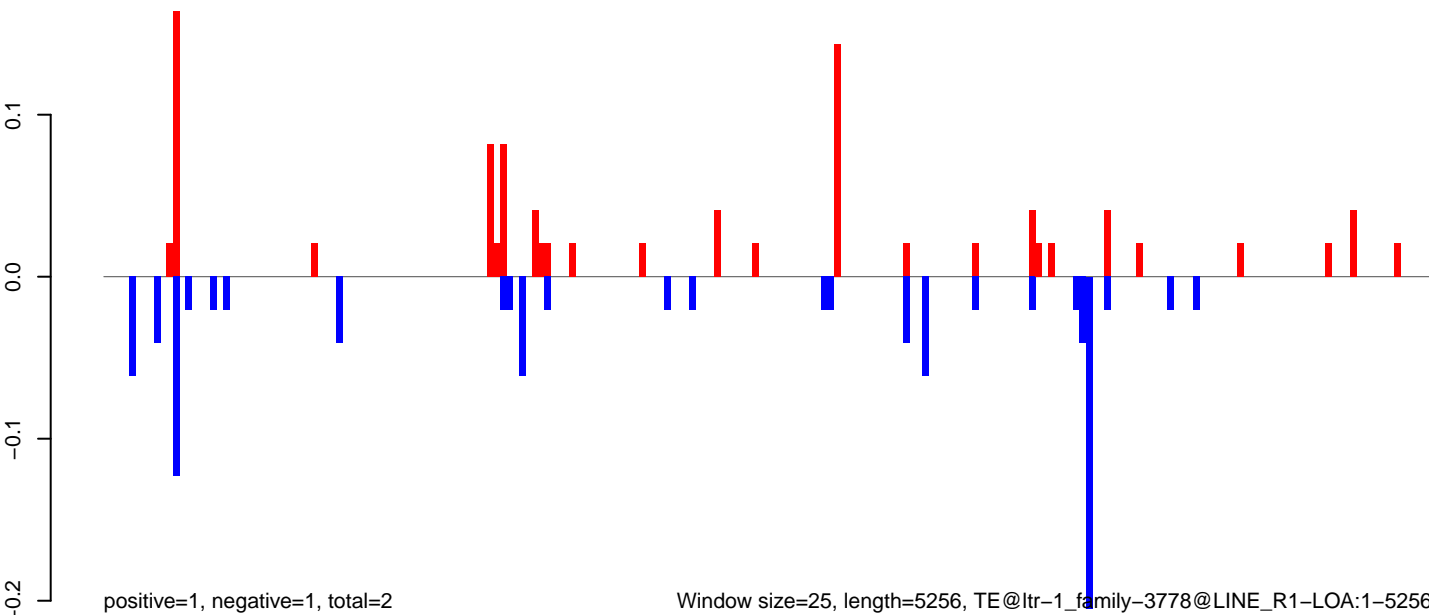

AeAlbo_C636_CHIKV_3dpi.rep

Window size=25, length=5256, TE@ltr-1_family-3778@LINE_R1-LOA:1-5256

0 1000 2000 3000 4000 5000