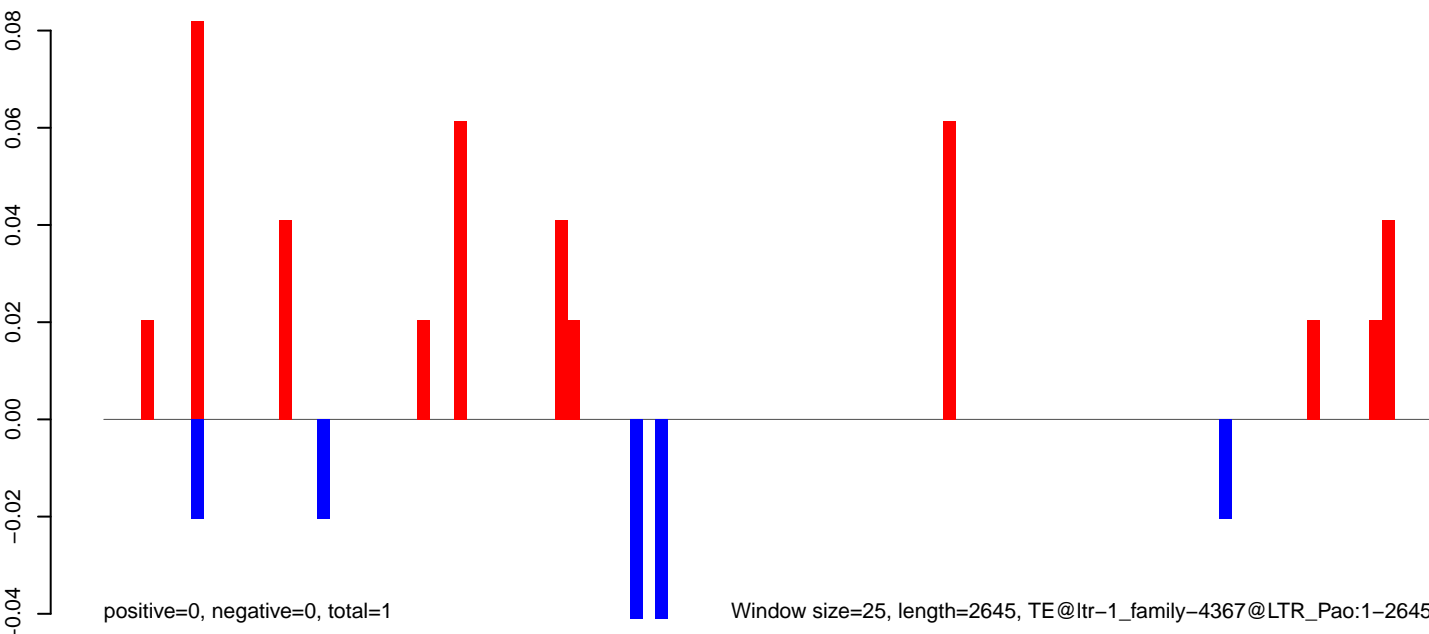

AeAlbo_C636_CHIKV_3dpi.rep

Window size=25, length=2645, TE@ltr-1_family-4367@LTR_Pao:1-2645