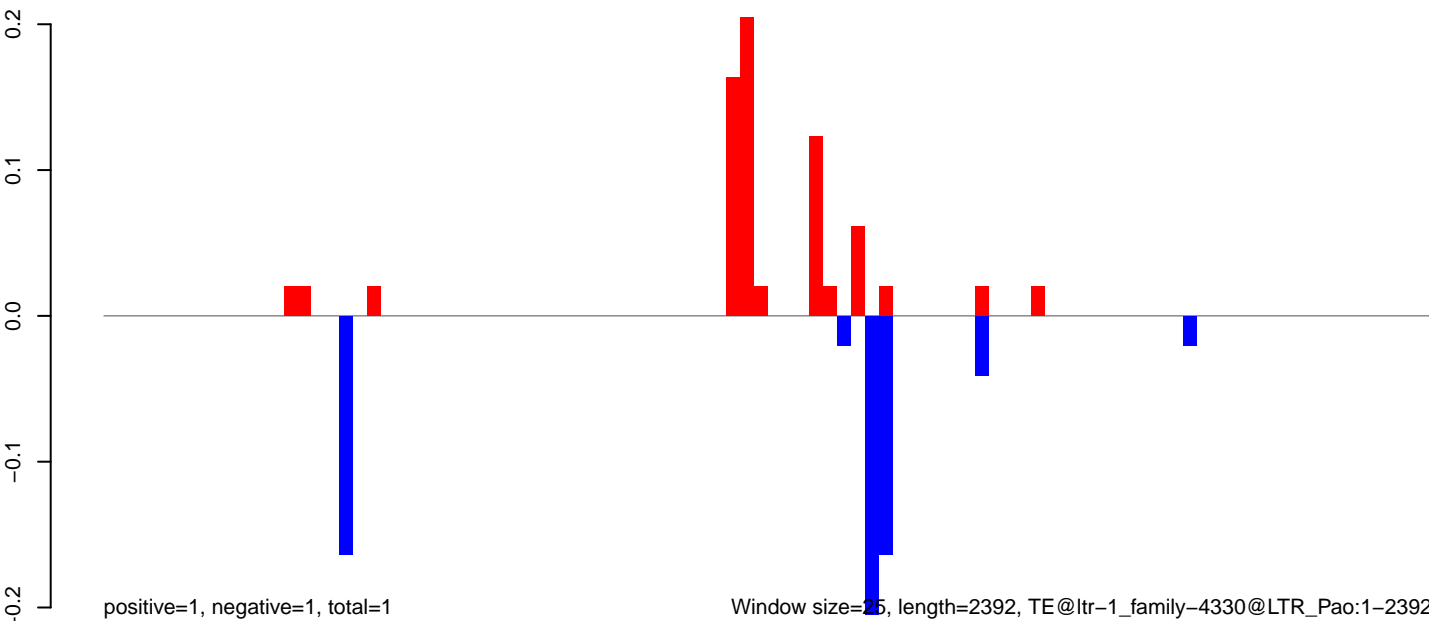

AeAlbo_C636_CHIKV_3dpi.rep