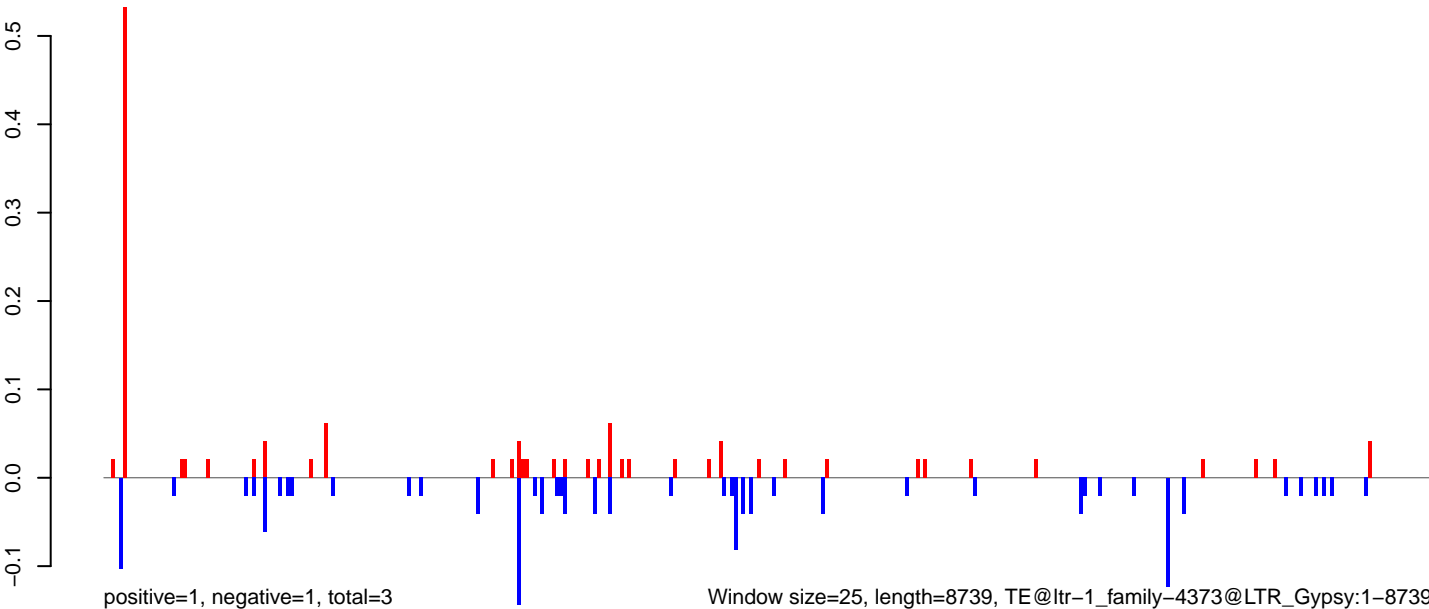

AeAlbo_C636_CHIKV_3dpi.rep

Window size=25, length=8739, TE@ltr-1_family-4373@LTR_Gypsy:1-8739

0 2000 4000 6000 8000

AeAlbo_C636_CHIKV_3dpi.18_23.rep

AeAlbo_C636_CHIKV_3dpi.24_35.rep

AeAlbo_C636_CHIKV_3dpi.rep