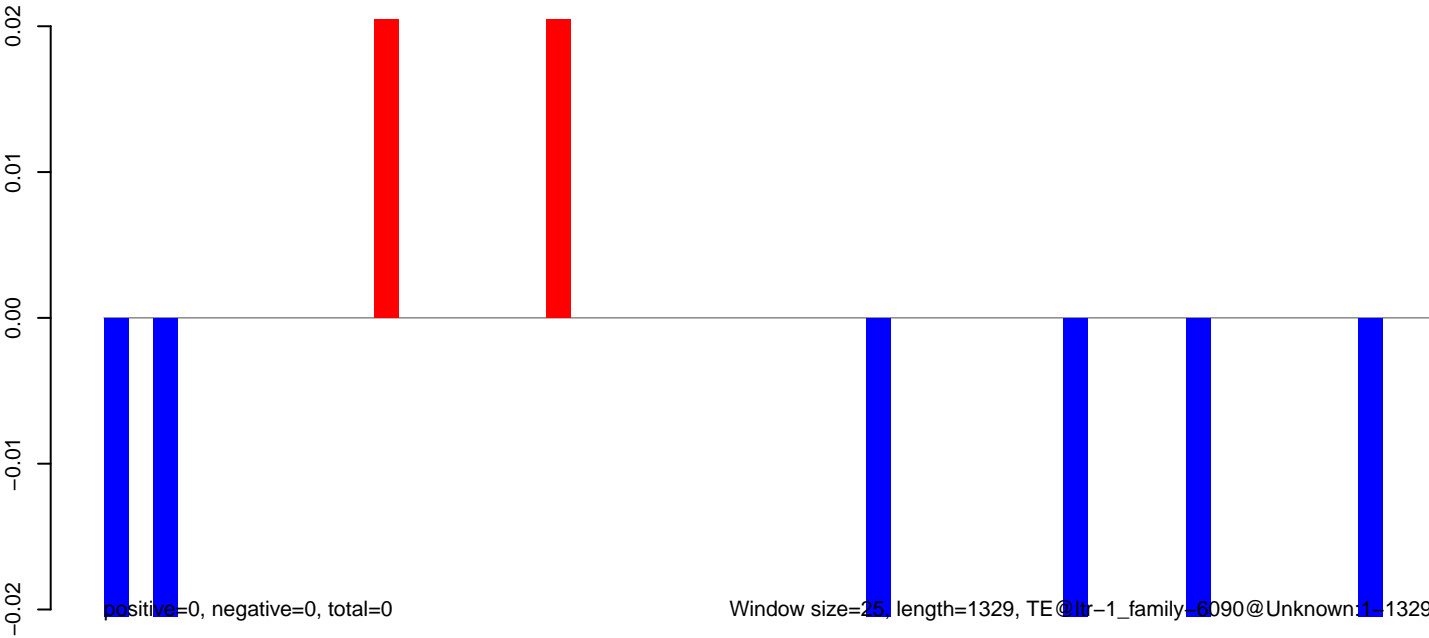

AeAlbo_C636_CHIKV_3dpi.18_23.rep

AeAlbo_C636_CHIKV_3dpi.24_35.rep

AeAlbo_C636_CHIKV_3dpi.rep

AeAlbo_C636_CHIKV_3dpi.18_23.rep

AeAlbo_C636_CHIKV_3dpi.24_35.rep

AeAlbo_C636_CHIKV_3dpi.rep

Window size=25, length=1329, TE@ltr-1_family_6090@Unknown1_1329