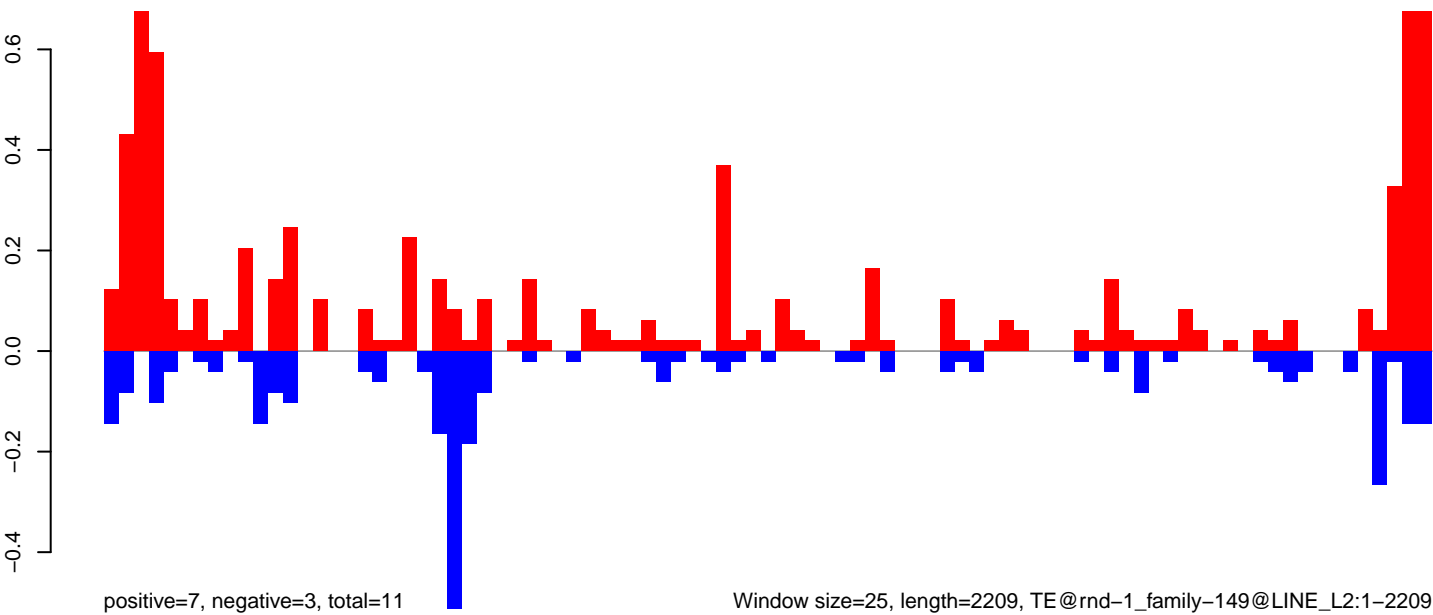

0 500 1000 1500 2000 2500

AeAlbo_C636_CHIKV_3dpi.18_23.rep

AeAlbo_C636_CHIKV_3dpi.24_35.rep

AeAlbo_C636_CHIKV_3dpi.rep

Window size=25, length=2209, TE@rnd-1_family-149@LINE_L2:1-2209

AeAlbo_C636_CHIKV_3dpi.18_23.rep