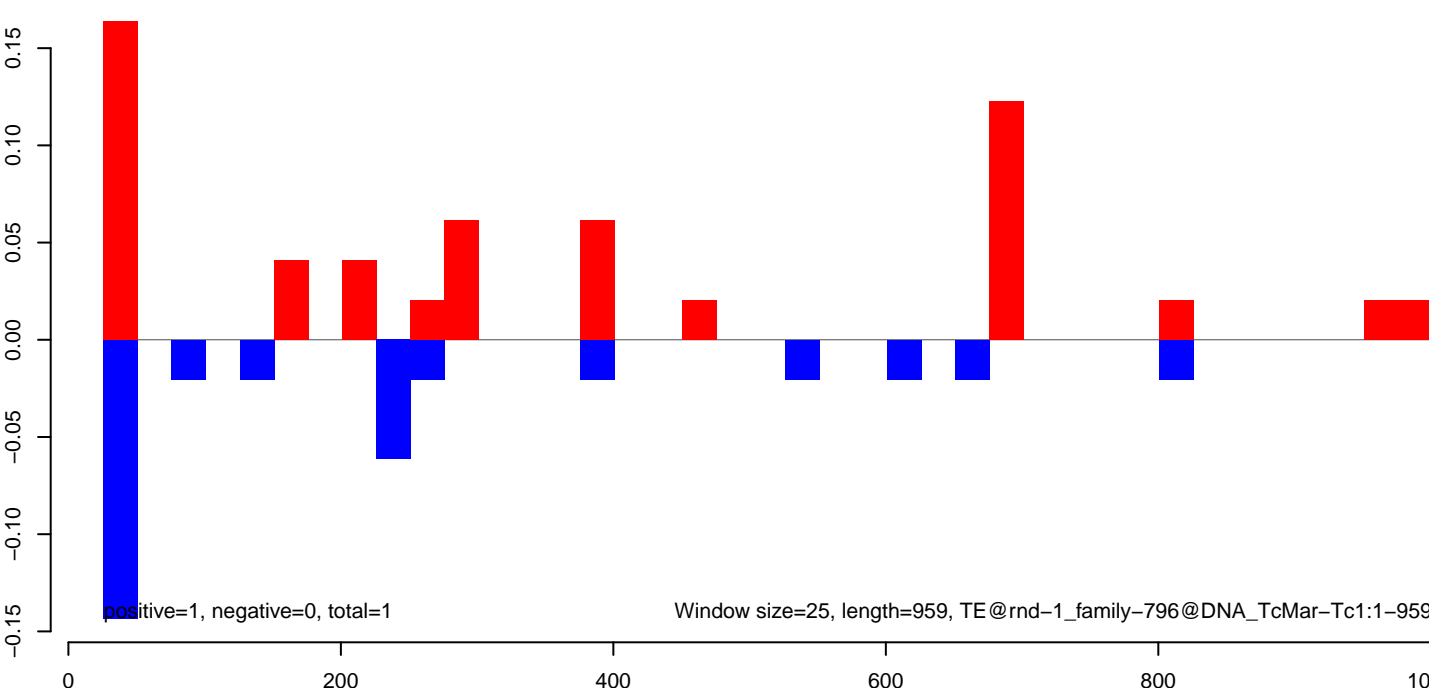

AeAlbo_C636_CHIKV_3dpi.24_35.rep

AeAlbo_C636_CHIKV_3dpi.rep

Window size=25, length=504, TE@rnd-1_family-877@DNA:1-504

AeAlbo_C636_CHIKV_3dpi.18_23.rep

AeAlbo_C636_CHIKV_3dpi.24_35.rep

AeAlbo_C636_CHIKV_3dpi.rep