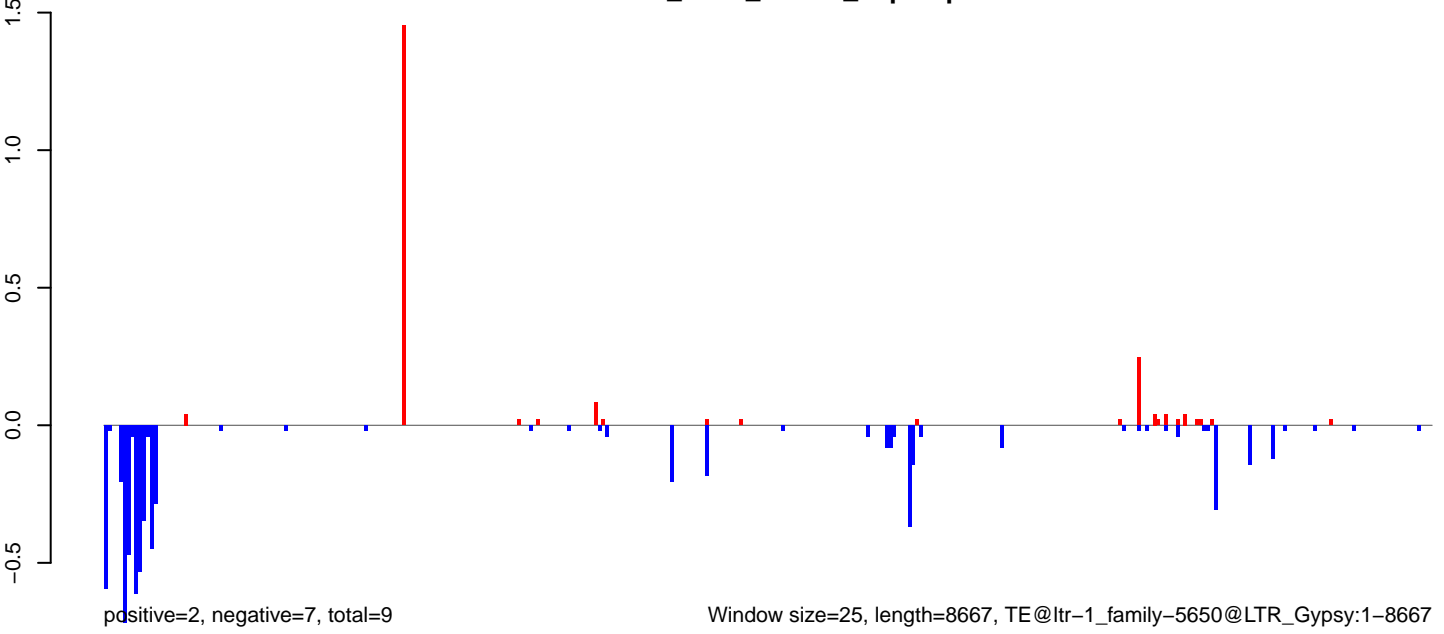

AeAlbo_C636_CHIKV_3dpi.18_23.rep

AeAlbo_C636_CHIKV_3dpi.24_35.rep

AeAlbo_C636_CHIKV_3dpi.rep

Window size=25, length=8667, TE@ltr-1_family-5650@LTR_Gypsy:1-8667

0 2000 4000 6000 8000

AeAlbo_C636_CHIKV_3dpi.18_23.rep