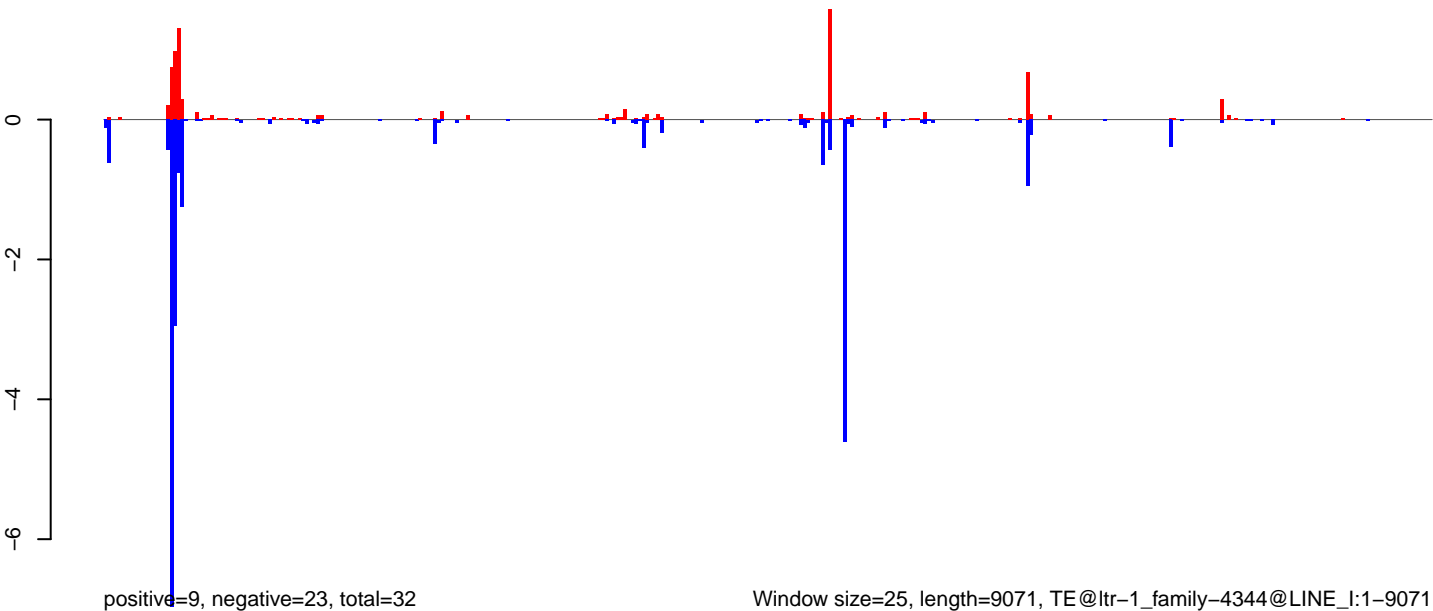

0 2000 4000 6000

AeAlbo_C636_CHIKV_3dpi.18_23.rep

AeAlbo_C636_CHIKV_3dpi.24_35.rep

AeAlbo_C636_CHIKV_3dpi.rep

Window size=25, length=9071, TE@ltr-1_family-4344@LINE_I:1-9071

0 2000 4000 6000 8000

AeAlbo_C636_CHIKV_3dpi.18_23.rep