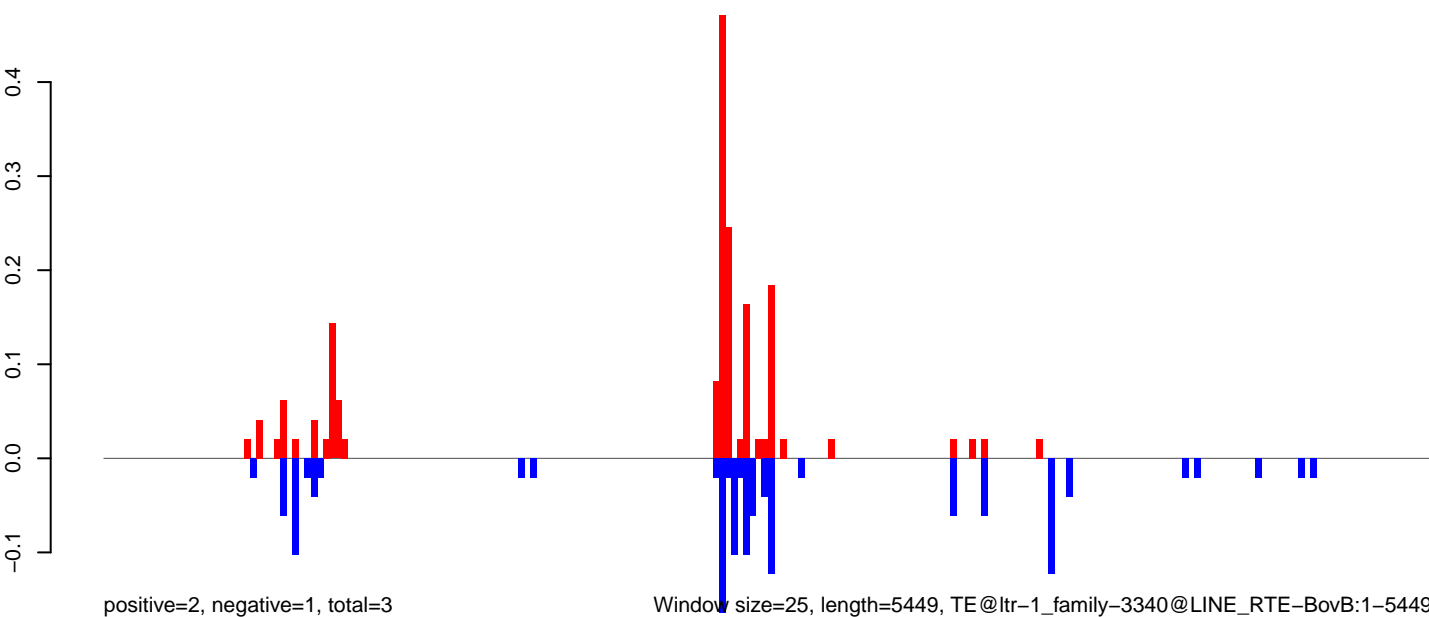

AeAlbo_C636_CHIKV_3dpi.24_35.rep

AeAlbo_C636_CHIKV_3dpi.rep

AeAlbo_C636_CHIKV_3dpi.18_23.rep

AeAlbo_C636_CHIKV_3dpi.24_35.rep

AeAlbo_C636_CHIKV_3dpi.rep

Window size=25, length=5449, TE@ltr-1_family-3340@LINE RTE-BovB:1-5449