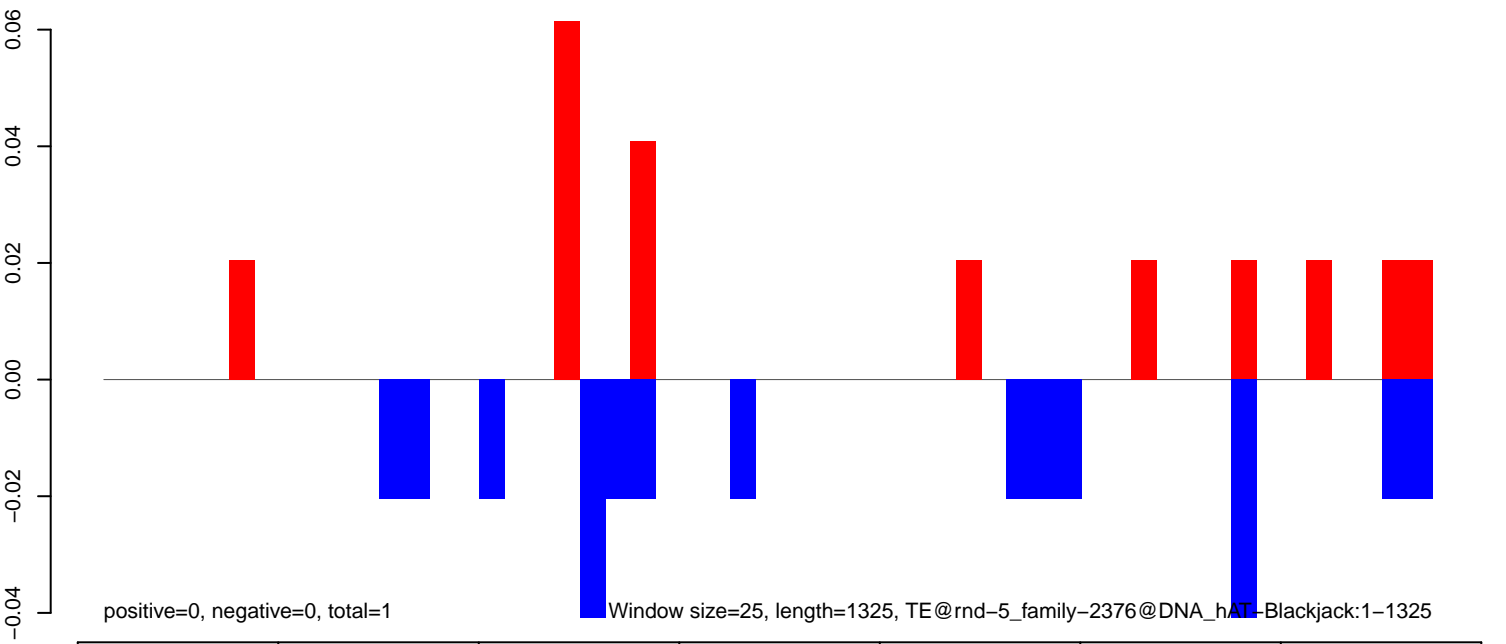

AeAlbo_C636_CHIKV_3dpi.rep