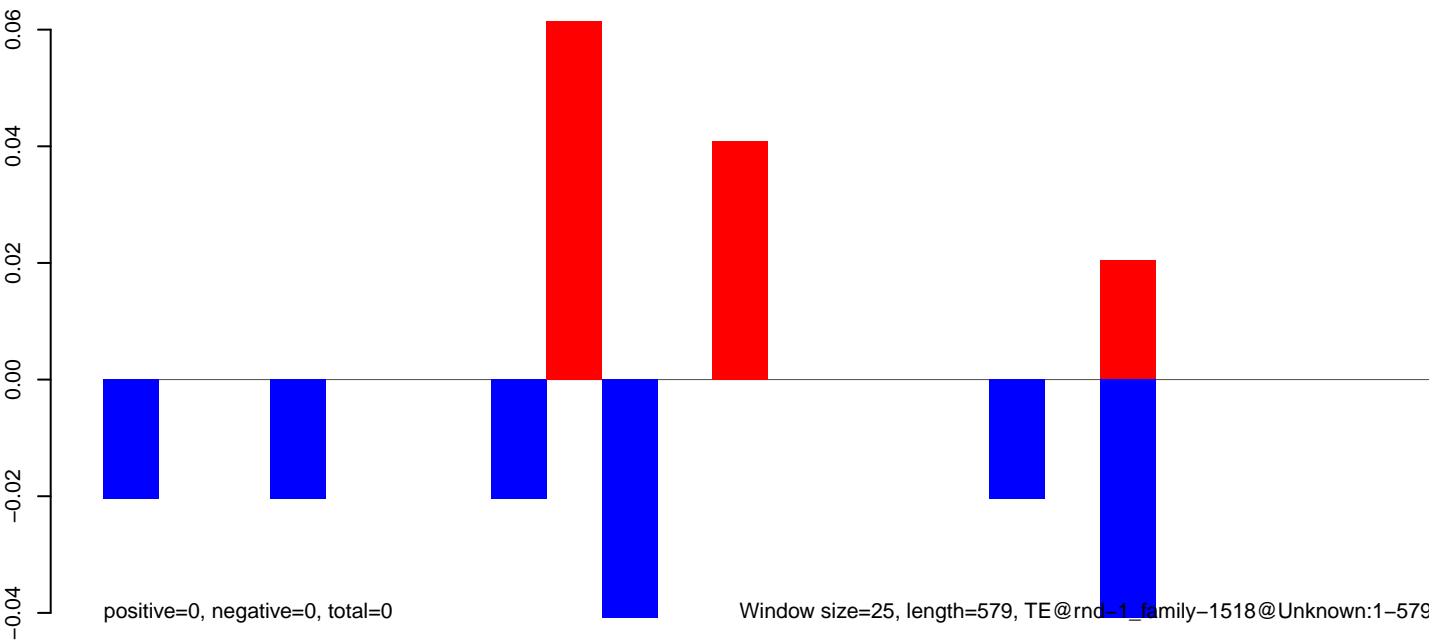

AeAlbo_C636_CHIKV_3dpi.rep