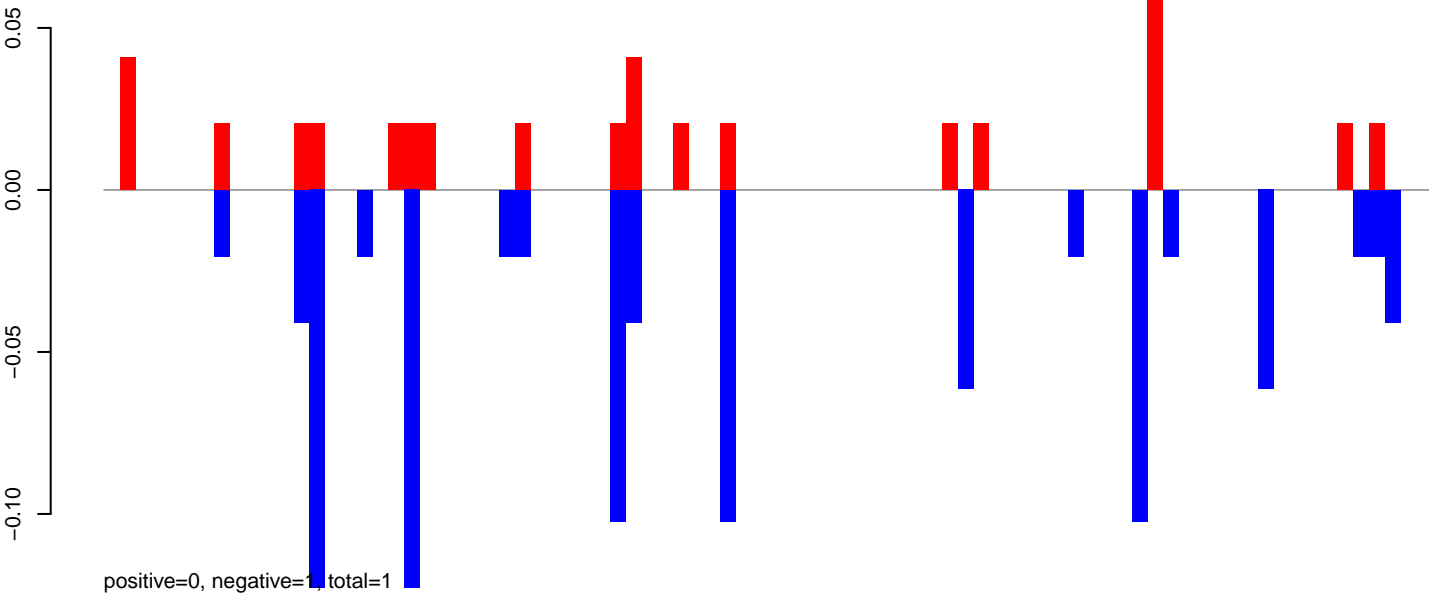

AeAlbo_C636_CHIKV_3dpi.18_23.rep

AeAlbo_C636_CHIKV_3dpi.24_35.rep

AeAlbo_C636_CHIKV_3dpi.rep

AeAlbo_C636_CHIKV_3dpi.18_23.rep

AeAlbo_C636_CHIKV_3dpi.24_35.rep

AeAlbo_C636_CHIKV_3dpi.rep

Window size=25, length=667, TE@rnd-4_family-295@DNA_CMC-Chapaev-3:1-667