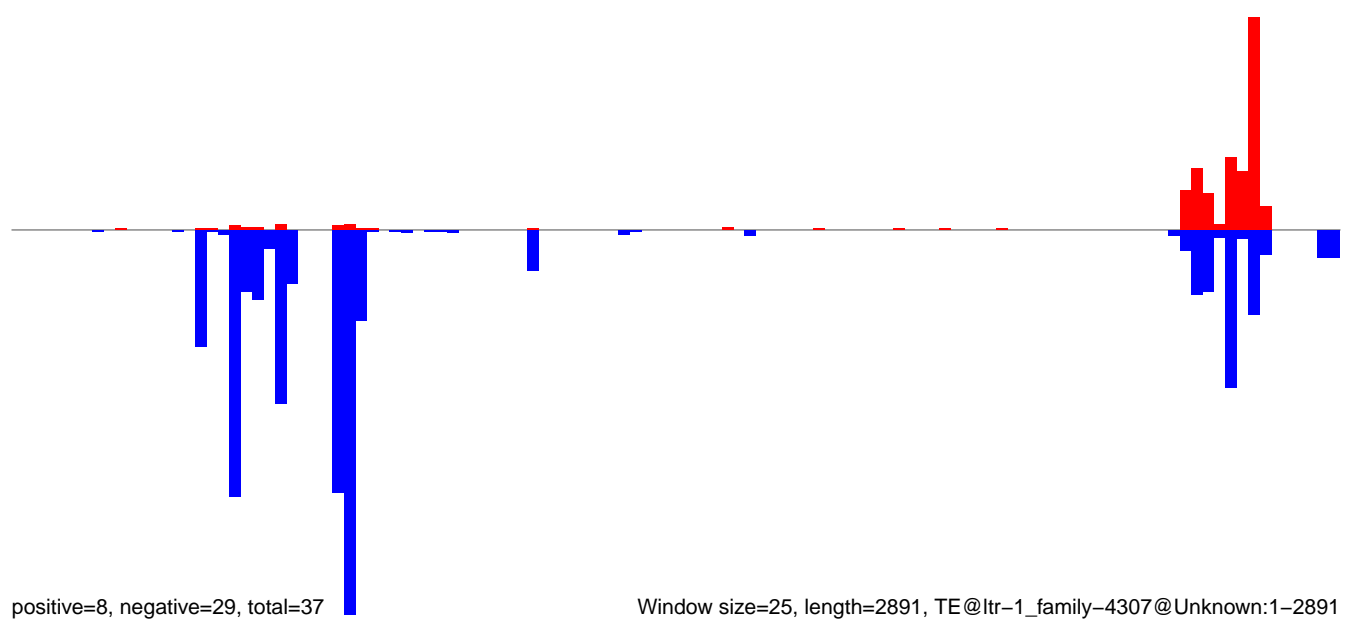

AeAlbo_C636_CHIKV_3dpi.rep

Window size=25, length=2891, TE@ltr-1_family-4307@Unknown:1-2891