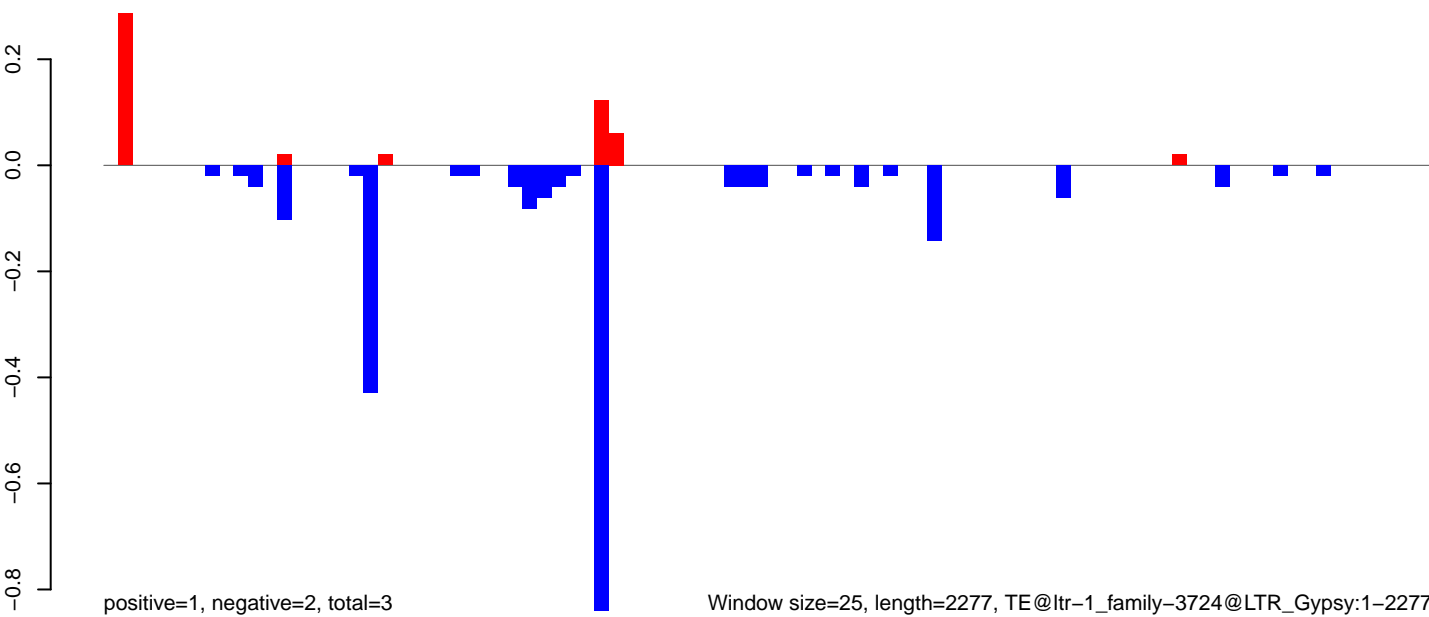

AeAlbo_C636_CHIKV_3dpi.rep

Window size=25, length=6190, TE@ltr-1_family-3752@LTR_Gypsy:1-6190

AeAlbo_C636_CHIKV_3dpi.18_23.rep

AeAlbo_C636_CHIKV_3dpi.24_35.rep

AeAlbo_C636_CHIKV_3dpi.rep

AeAlbo_C636_CHIKV_3dpi.18_23.rep