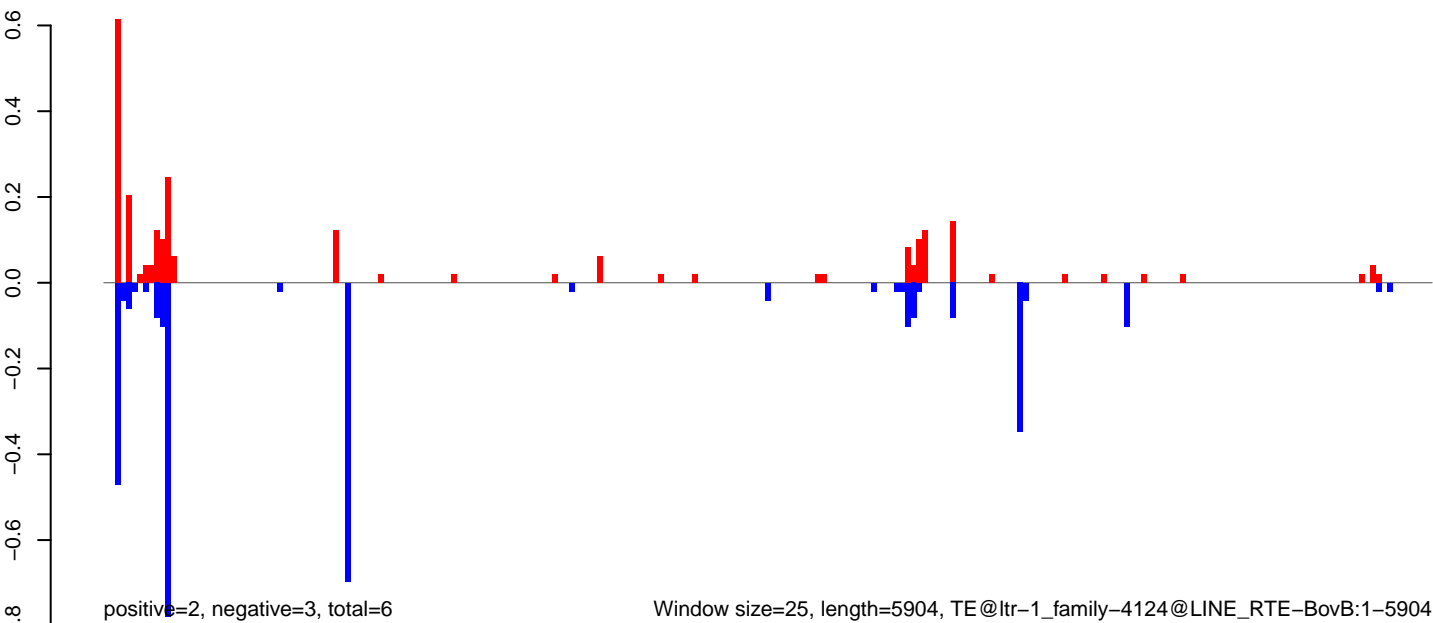

0 1000 2000 3000 4000 5000 6000

AeAlbo_C636_CHIKV_3dpi.18_23.rep

AeAlbo_C636_CHIKV_3dpi.24_35.rep

AeAlbo_C636_CHIKV_3dpi.rep

Window size=25, length=5904, TE@ltr-1_family-4124@LINE RTE-BovB:1-5904

AeAlbo_C636_CHIKV_3dpi.18_23.rep