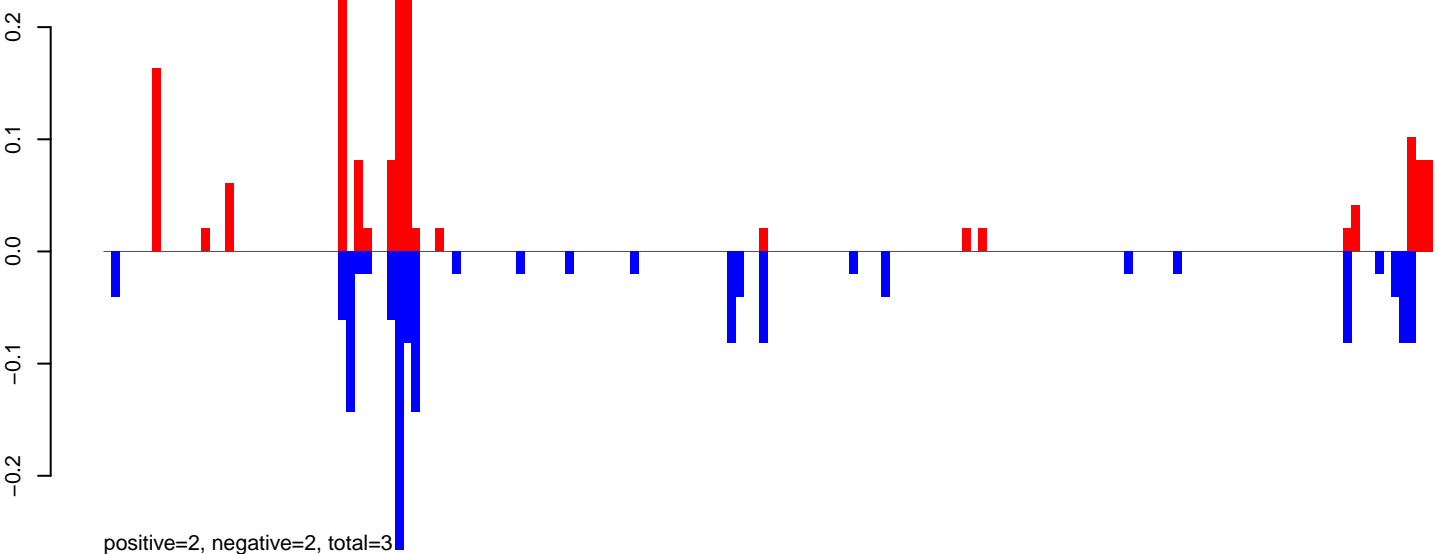

AeAlbo_C636_CHIKV_3dpi.18_23.rep

AeAlbo_C636_CHIKV_3dpi.24_35.rep