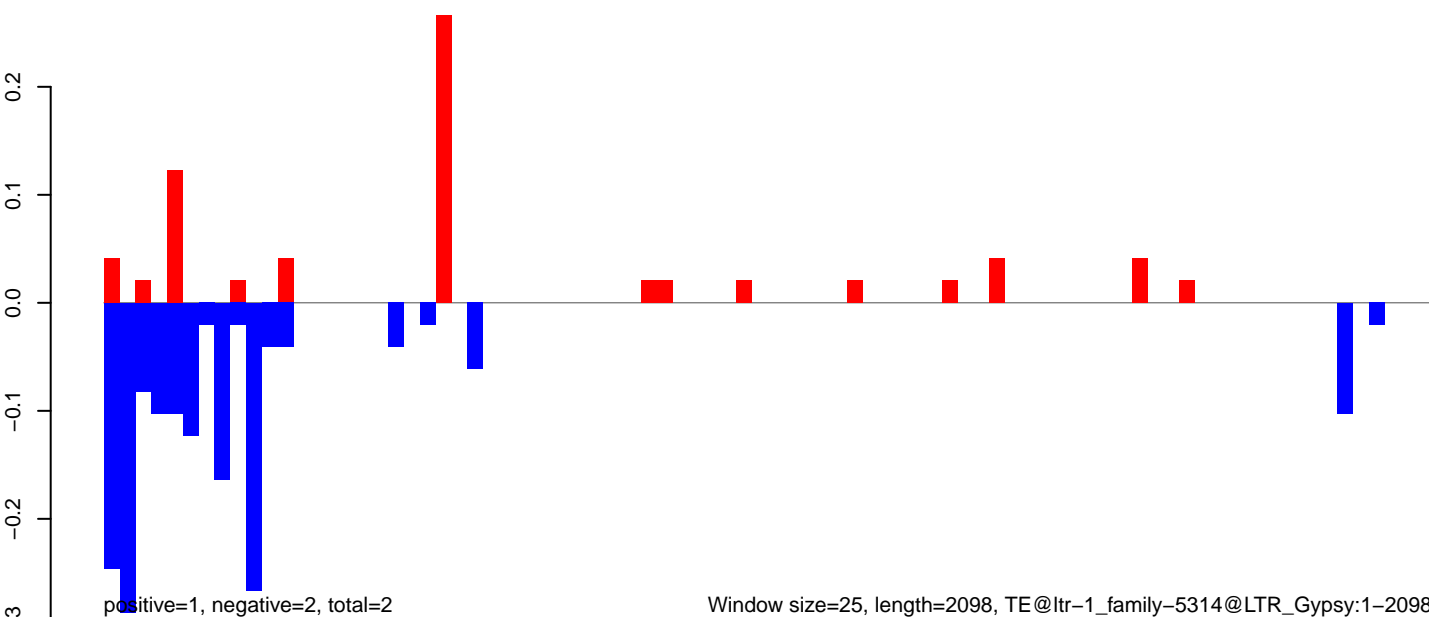

AeAlbo_C636_CHIKV_3dpi.18_23.rep

AeAlbo_C636_CHIKV_3dpi.24_35.rep

AeAlbo_C636_CHIKV_3dpi.rep

Window size=25, length=2098, TE@ltr-1_family-5314@LTR_Gypsy:1-2098

AeAlbo_C636_CHIKV_3dpi.18_23.rep

positive=2, negative=0, total=2