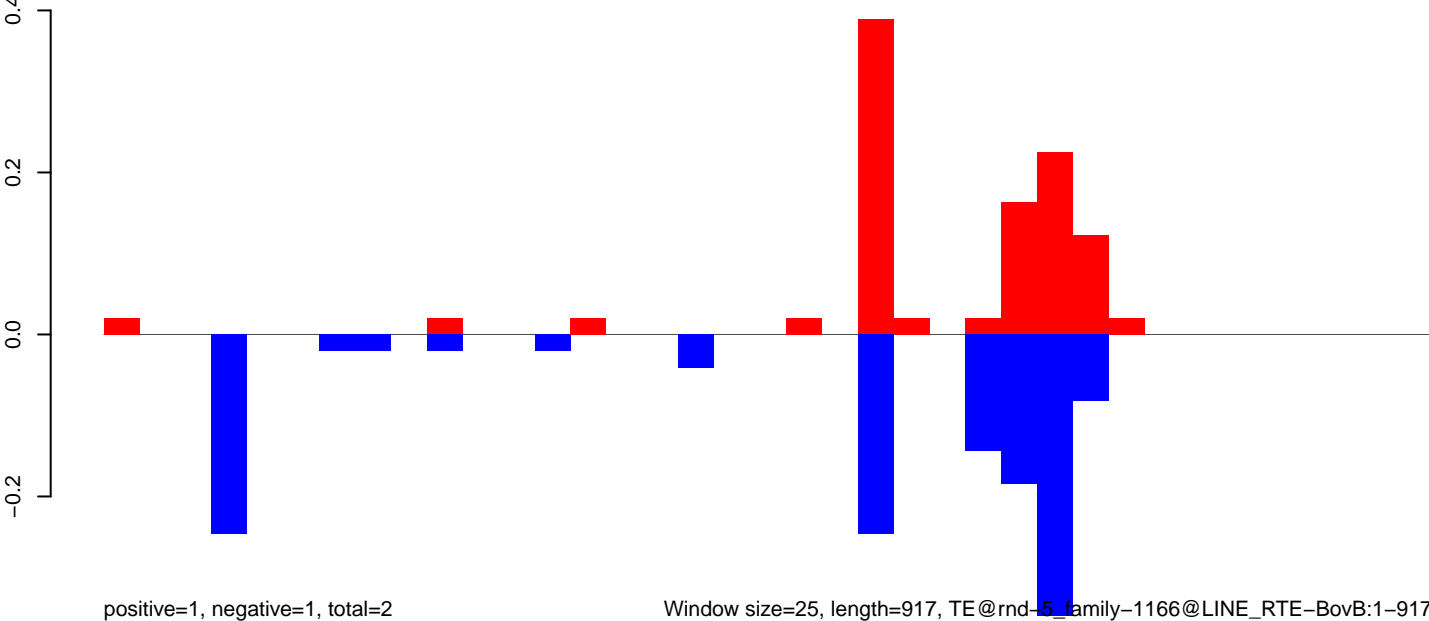

AeAlbo_C636_CHIKV_3dpi.rep

AeAlbo_C636_CHIKV_3dpi.18_23.rep

AeAlbo_C636_CHIKV_3dpi.24_35.rep

AeAlbo_C636_CHIKV_3dpi.rep

Window size=25, length=917, TE@rnd-5_family-1166@LINE RTE-BovB:1-917

0 200 400 600 800