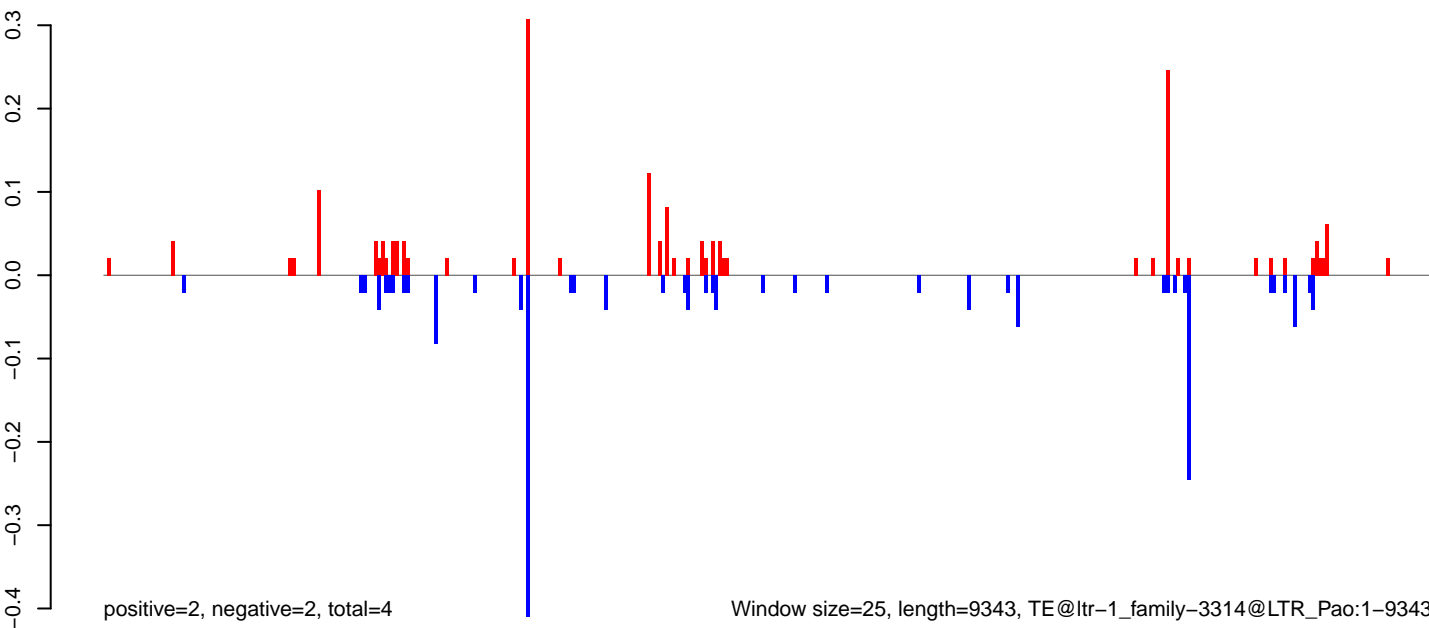

AeAlbo_C636_CHIKV_3dpi.rep

AeAlbo_C636_CHIKV_3dpi.18_23.rep

AeAlbo_C636_CHIKV_3dpi.24_35.rep

AeAlbo_C636_CHIKV_3dpi.rep

Window size=25, length=9343, TE@ltr-1_family-3314@LTR_Pao:1-9343

0 2000 4000 6000 8000