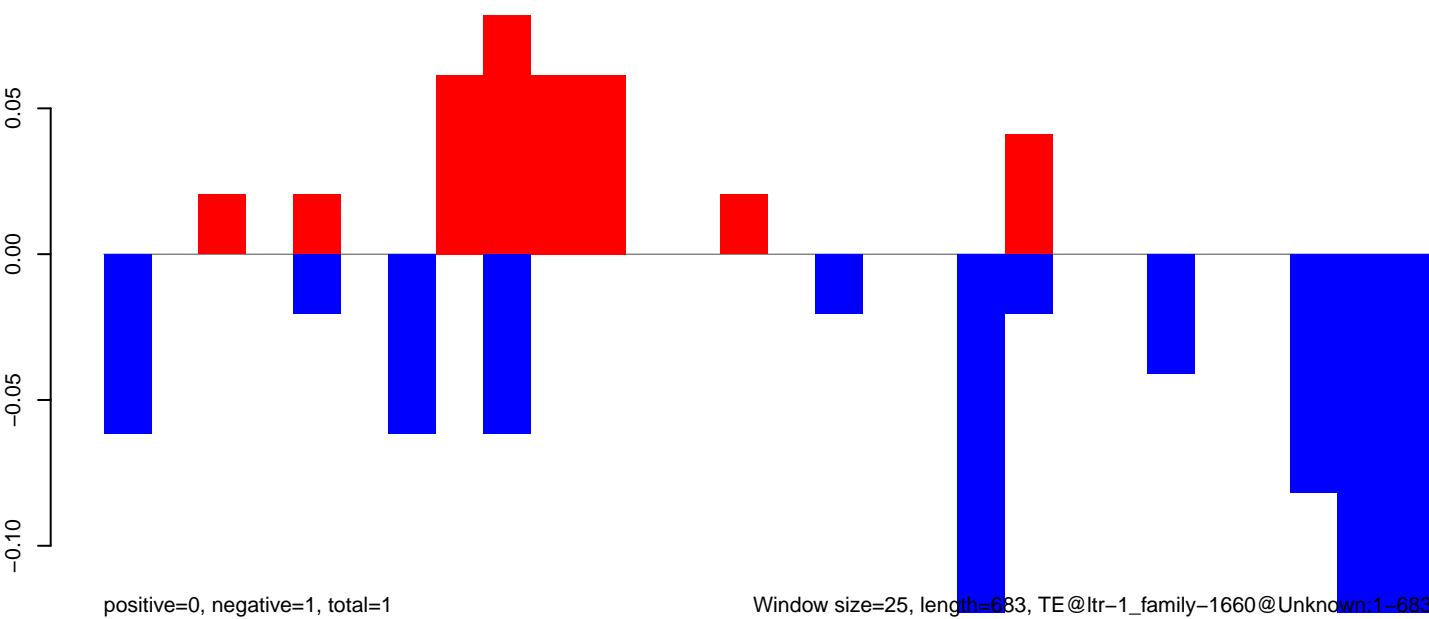

AeAlbo_C636_CHIKV_3dpi.rep