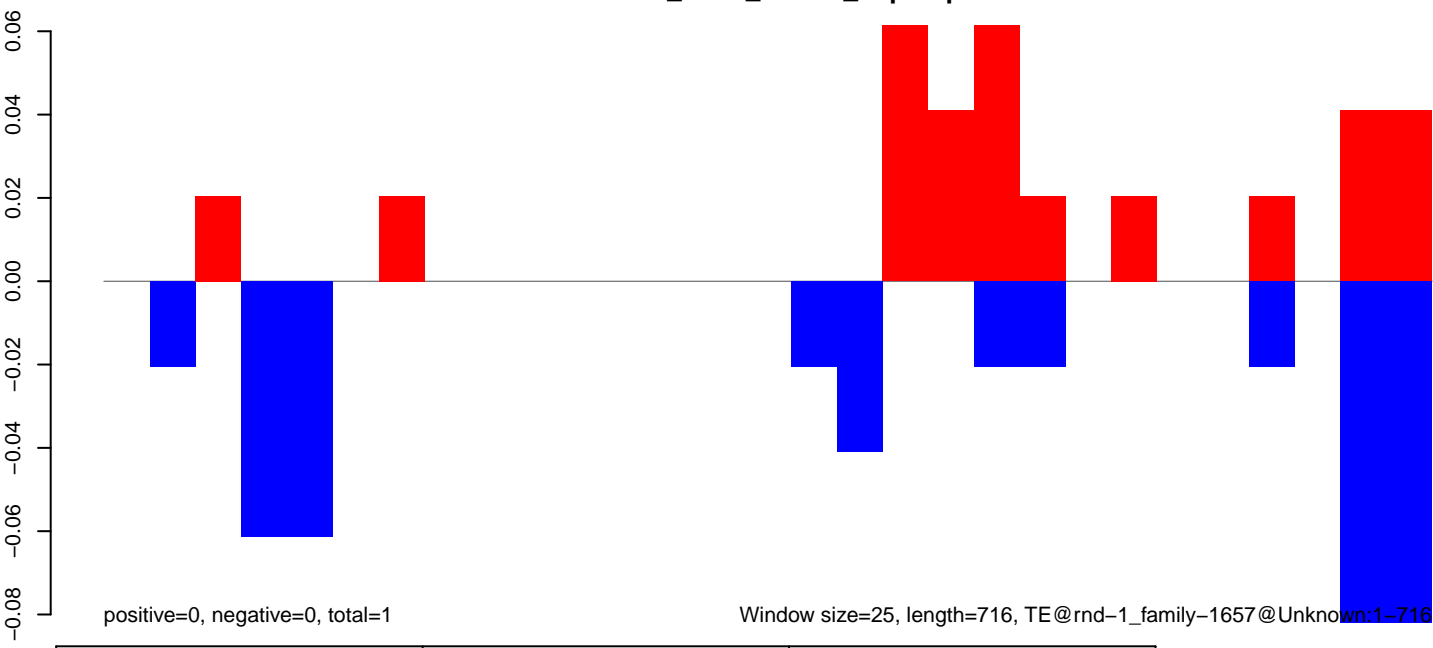

AeAlbo_C636_CHIKV_3dpi.24_35.rep

AeAlbo_C636_CHIKV_3dpi.rep

AeAlbo_C636_CHIKV_3dpi.18_23.rep

AeAlbo_C636_CHIKV_3dpi.24_35.rep

AeAlbo_C636_CHIKV_3dpi.rep

Window size=25, length=619, TE@rnd-1_family-164@DNA_CMC-Chapaev:1-619