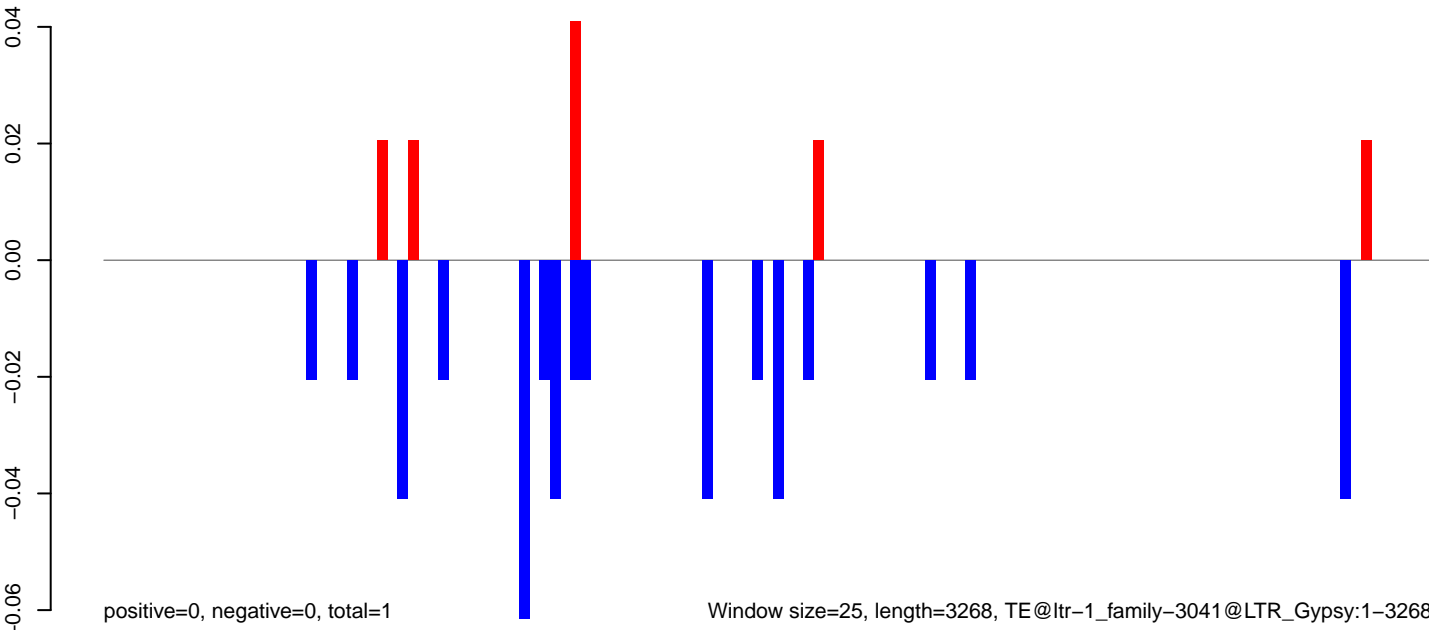

AeAlbo_C636_CHIKV_3dpi.rep