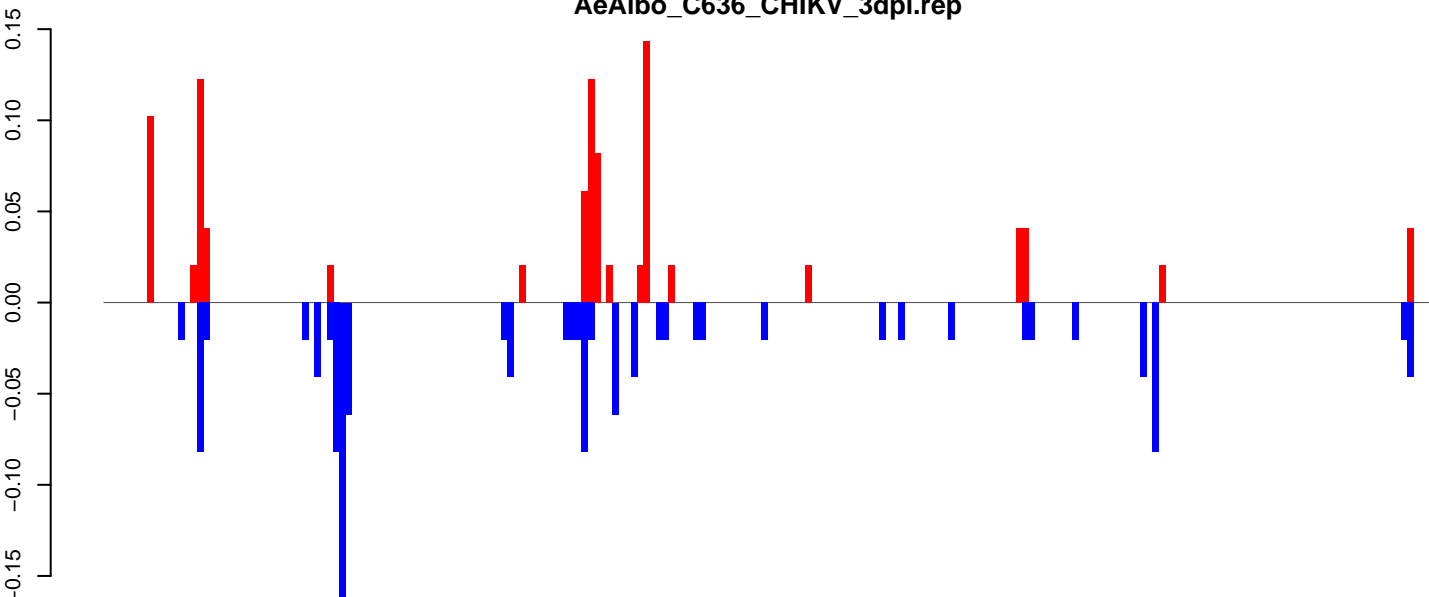

AeAlbo_C636_CHIKV_3dpi.rep

Window size=25, length=5344, TE@ltr-1_family-3550@LTR_Copia:1-5344

0 1000 2000 3000 4000 5000