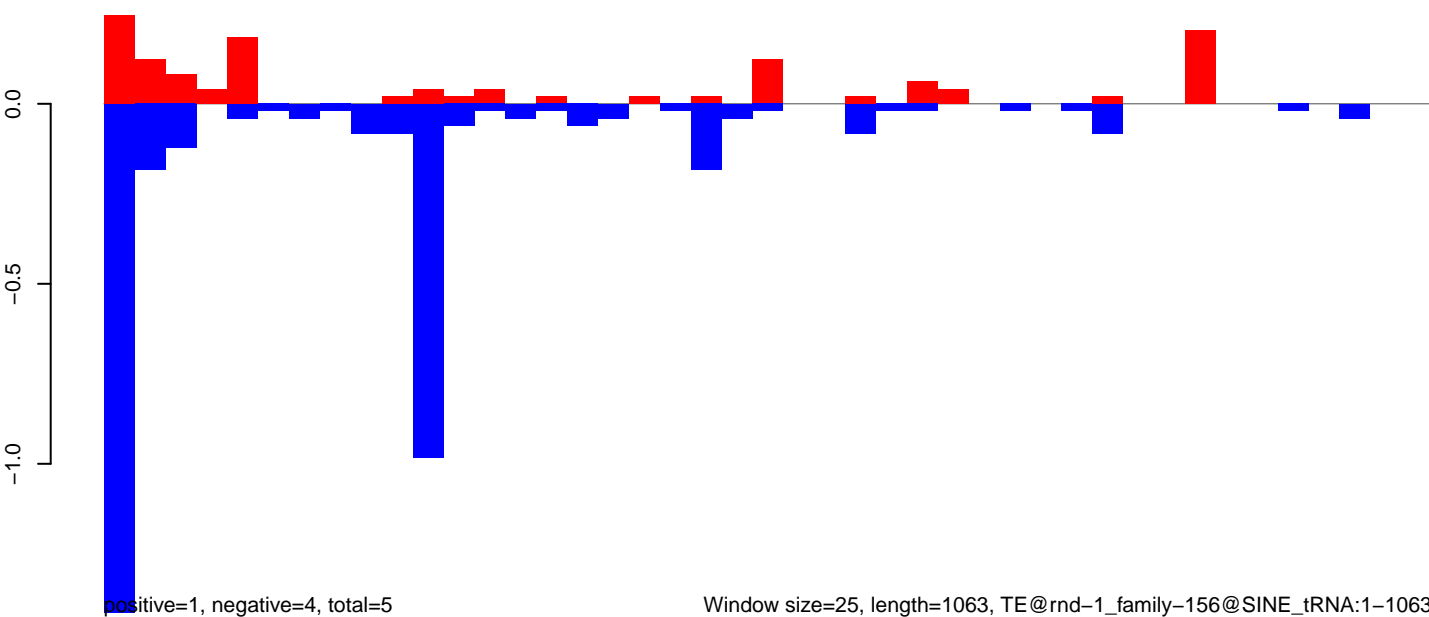

AeAlbo_C636_CHIKV_3dpi.rep

Window size=25, length=1063, TE@rnd-1_family-156@SINE_tRNA:1-1063

0 200 400 600 800 1000