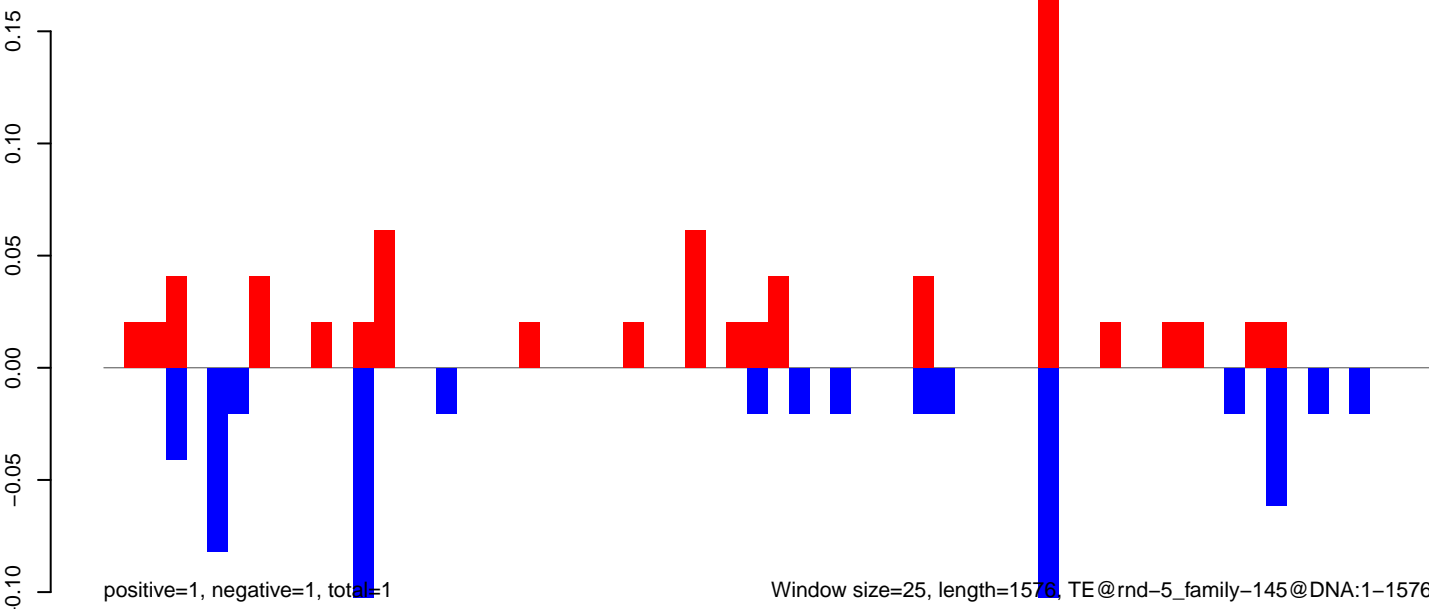

AeAlbo_C636_CHIKV_3dpi.rep