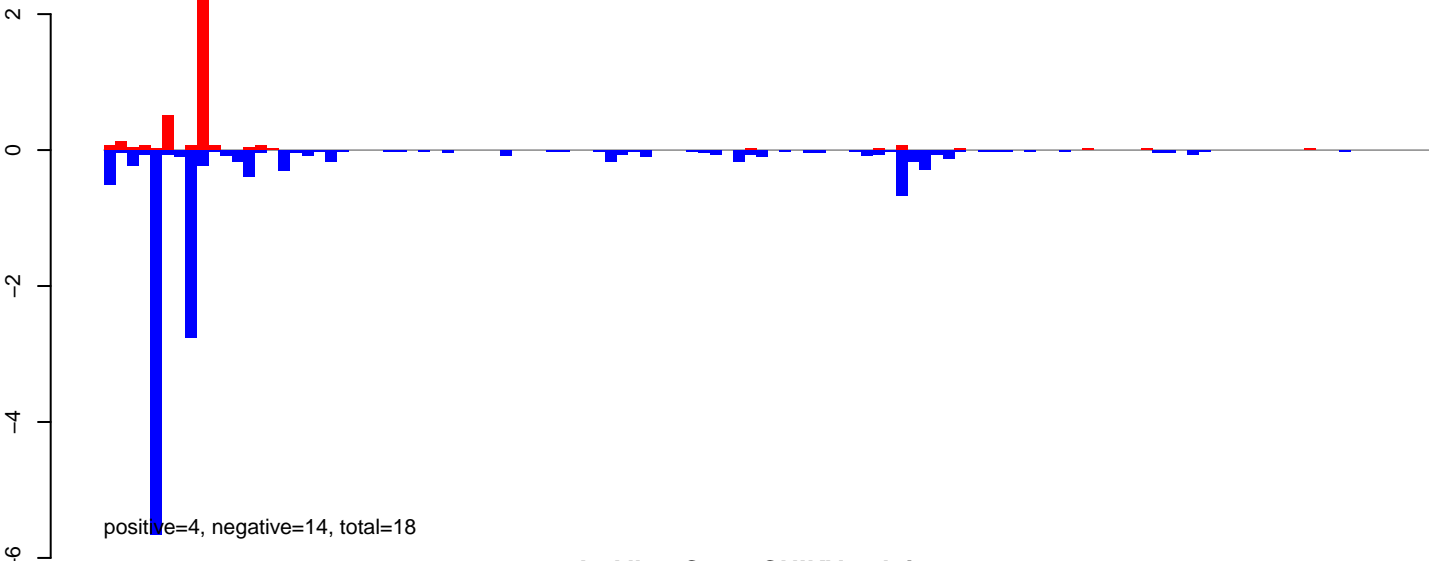

AeAlbo_C636_CHIKV_3dpi.24_35.rep

AeAlbo_C636_CHIKV_3dpi.rep

AeAlbo_C636_CHIKV_3dpi.18_23.rep

AeAlbo_C636_CHIKV_3dpi.24_35.rep

AeAlbo_C636_CHIKV_3dpi.rep

Window size=25, length=2541, TE@rnd-4, family-186@Unknown:1-2541