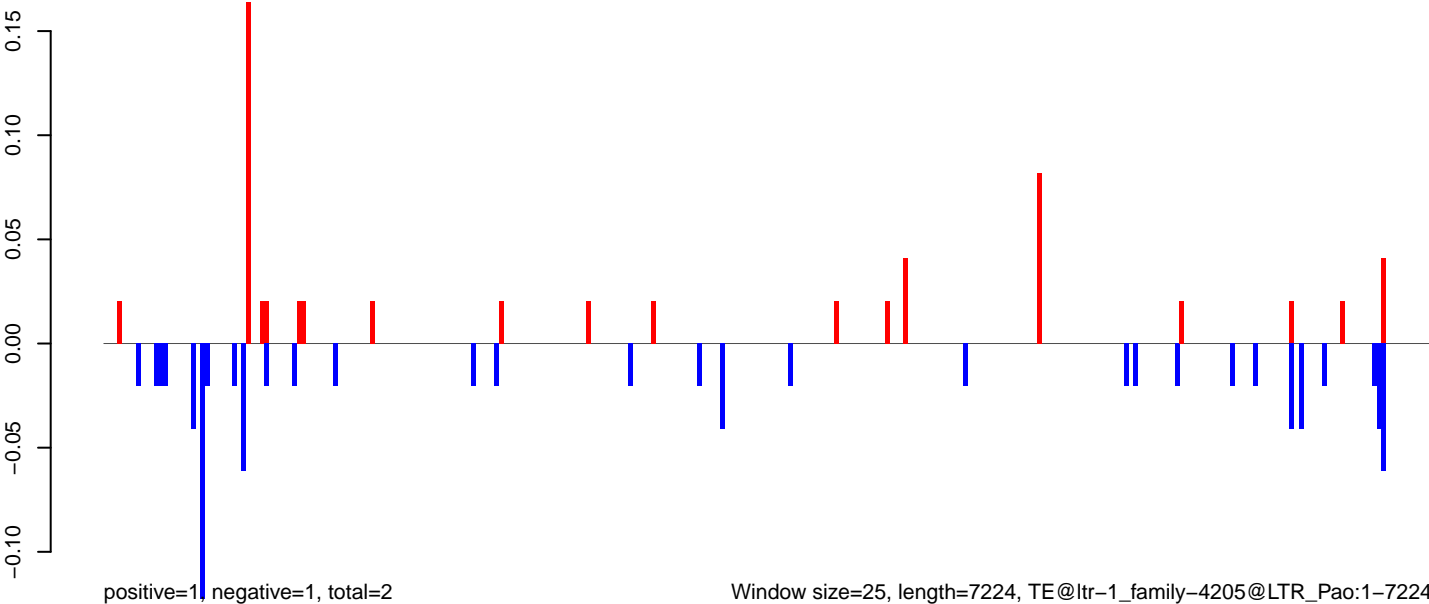

AeAlbo_C636_CHIKV_3dpi.rep

AeAlbo_C636_CHIKV_3dpi.18_23.rep

AeAlbo_C636_CHIKV_3dpi.24_35.rep

AeAlbo_C636_CHIKV_3dpi.rep

Window size=25, length=7224, TE@ltr-1_family-4205@LTR_Pao:1-7224

0 2000 4000 6000

AeAlbo_C636_CHIKV_3dpi.18_23.rep