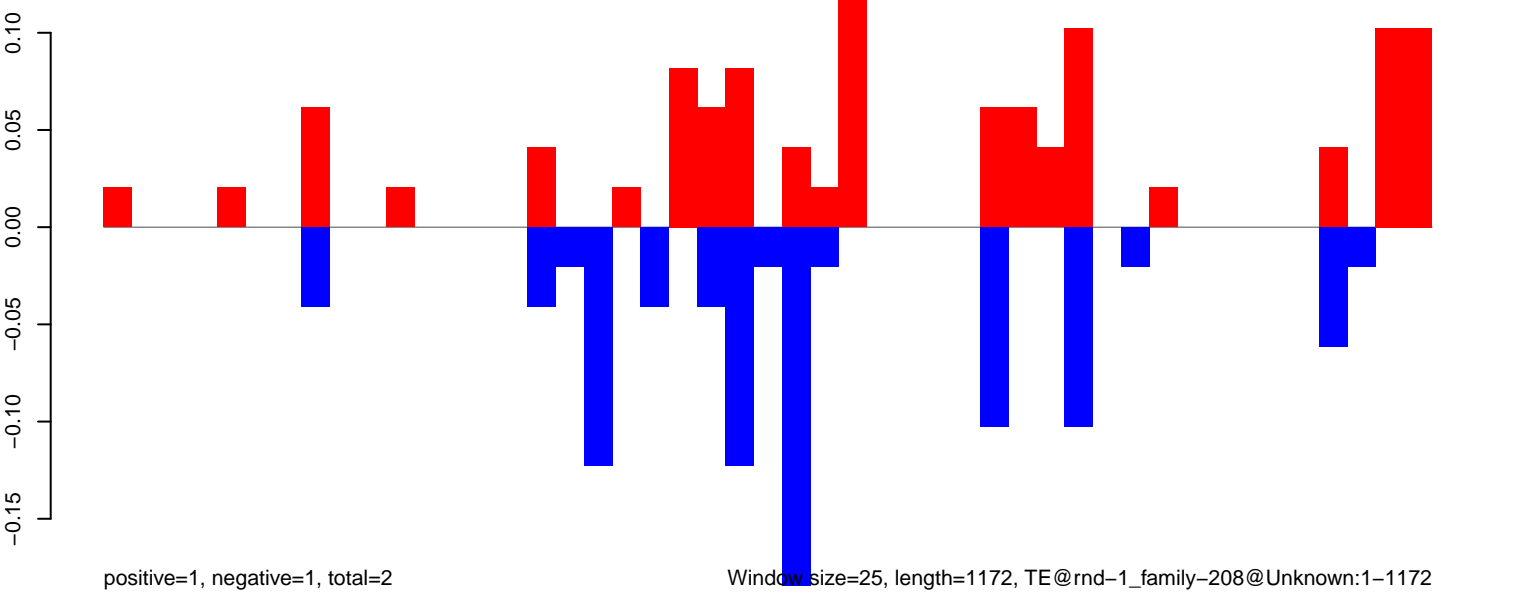

AeAlbo_C636_CHIKV_3dpi.24_35.rep

AeAlbo_C636_CHIKV_3dpi.rep

Window size=25, length=948, TE@rnd-1_family-525@DNA_CMC-Transib:1-948

AeAlbo_C636_CHIKV_3dpi.18_23.rep

AeAlbo_C636_CHIKV_3dpi.24_35.rep

AeAlbo_C636_CHIKV_3dpi.rep