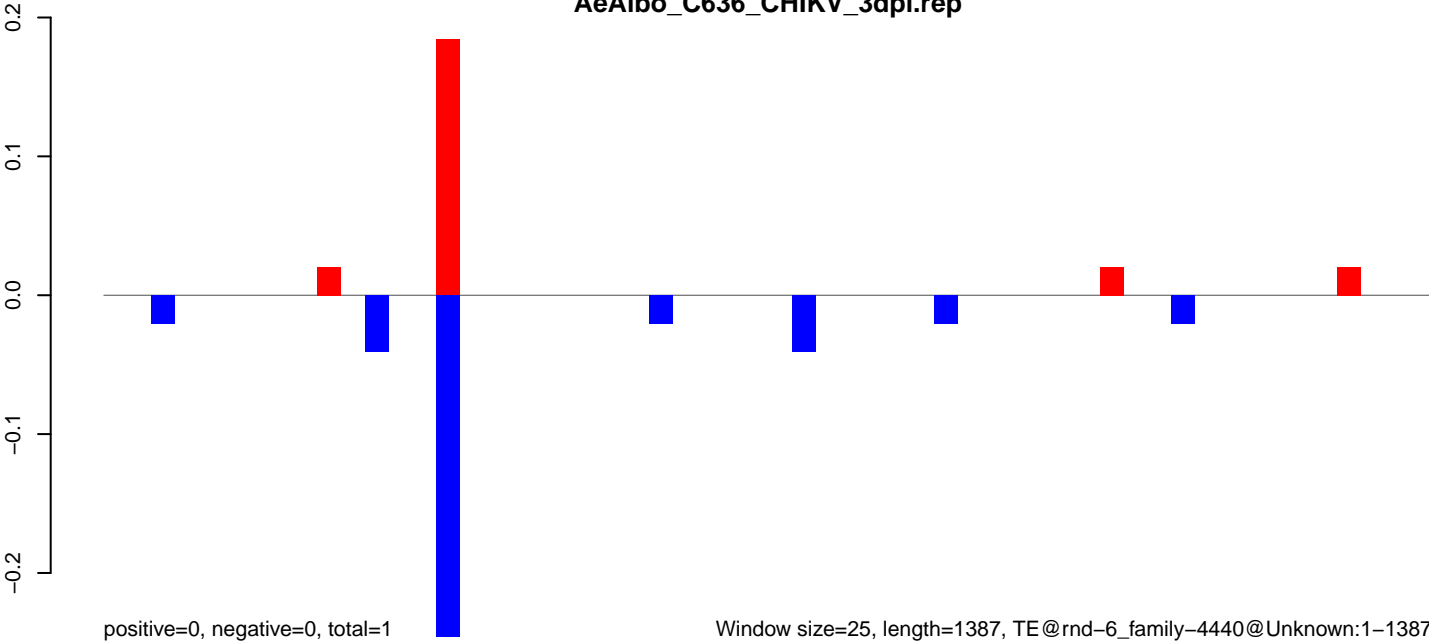

AeAlbo_C636_CHIKV_3dpi.rep