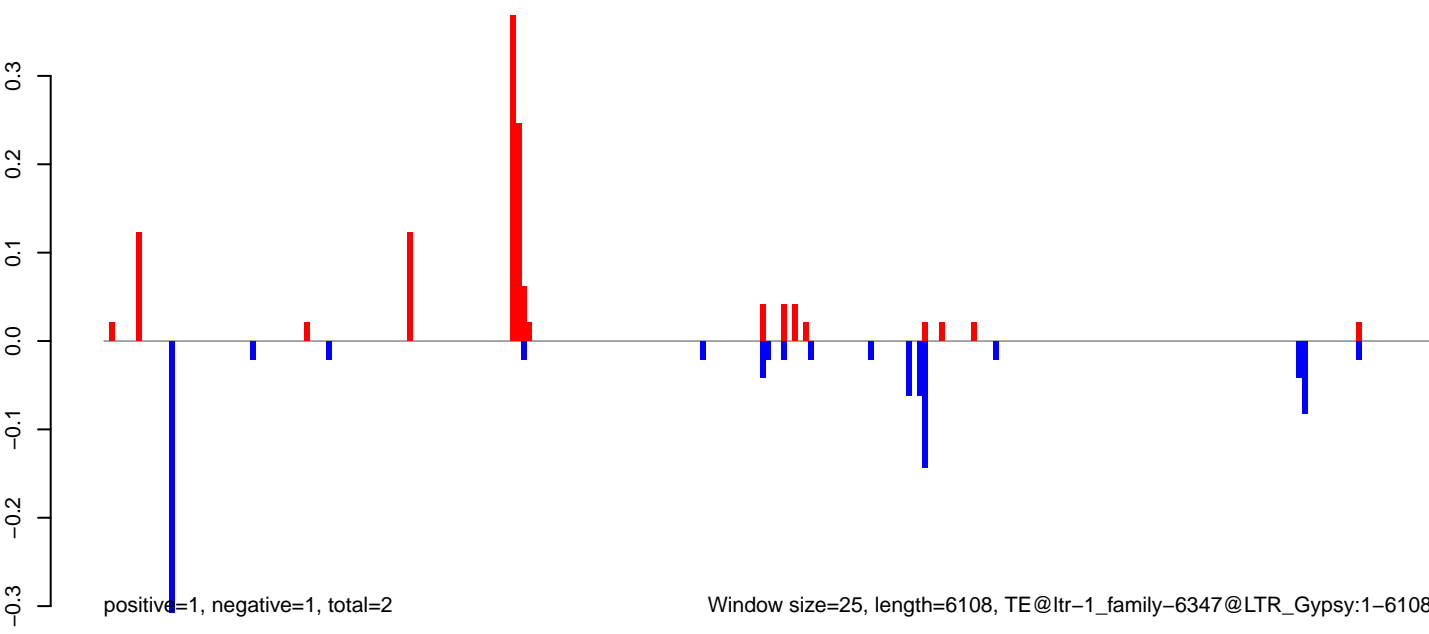

0 200 400 600 800

AeAlbo_C636_CHIKV_3dpi.18_23.rep

AeAlbo_C636_CHIKV_3dpi.24_35.rep

AeAlbo_C636_CHIKV_3dpi.rep

Window size=25, length=6108, TE@ltr-1_family-6347@LTR_Gypsy:1-6108

AeAlbo_C636_CHIKV_3dpi.18_23.rep