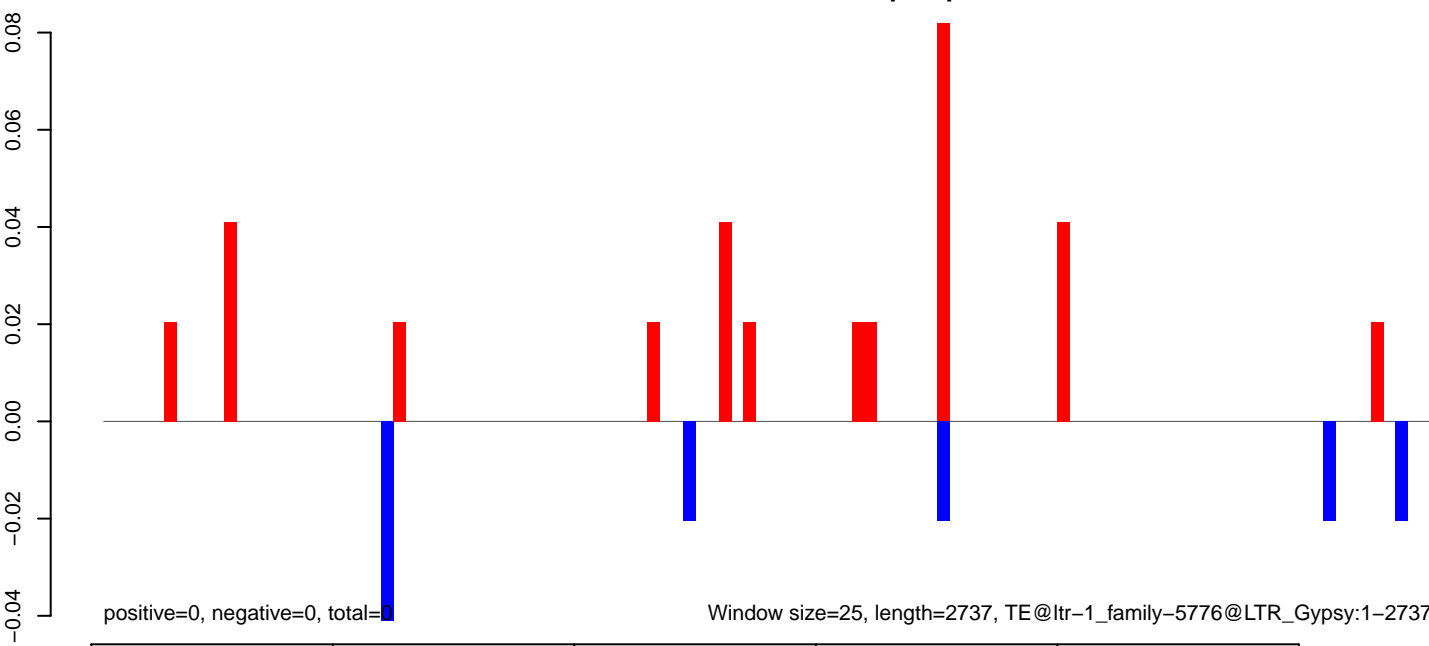

AeAlbo_C636_CHIKV_3dpi.rep