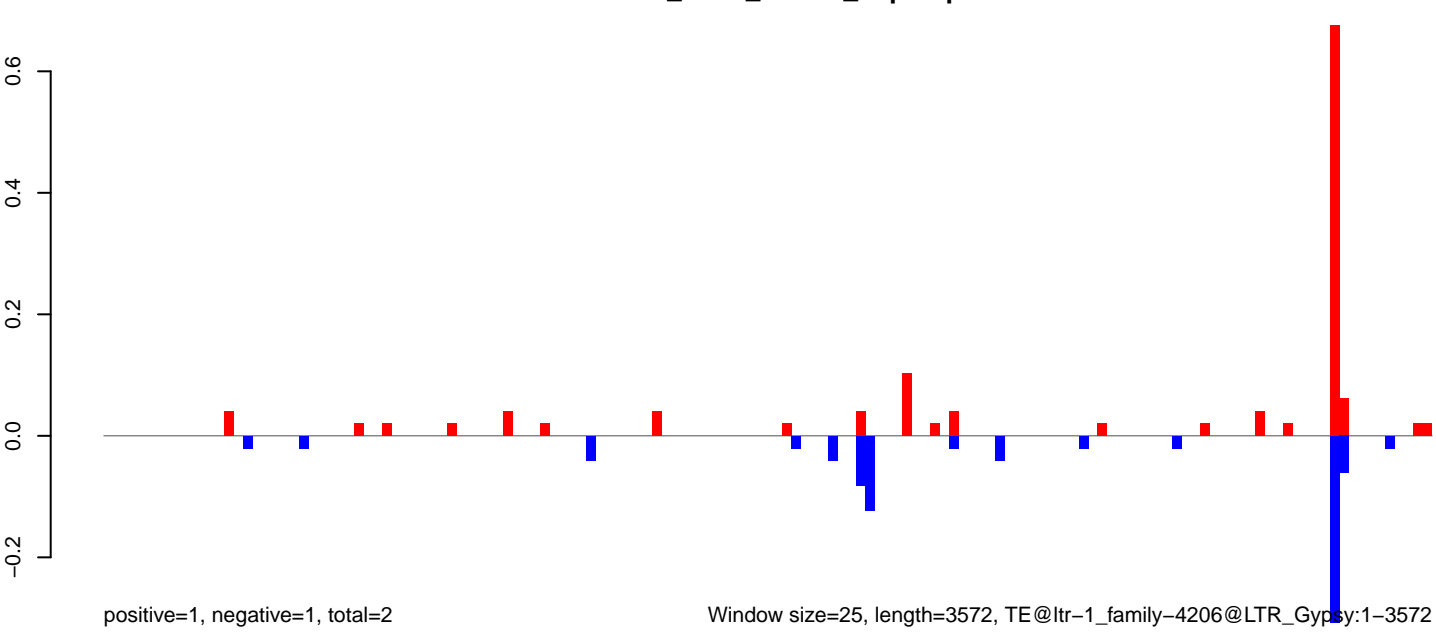

AeAlbo_C636_CHIKV_3dpi.rep

Window size=25, length=3572, TE@ltr-1_family-4206@LTR_Gypsy:1-3572