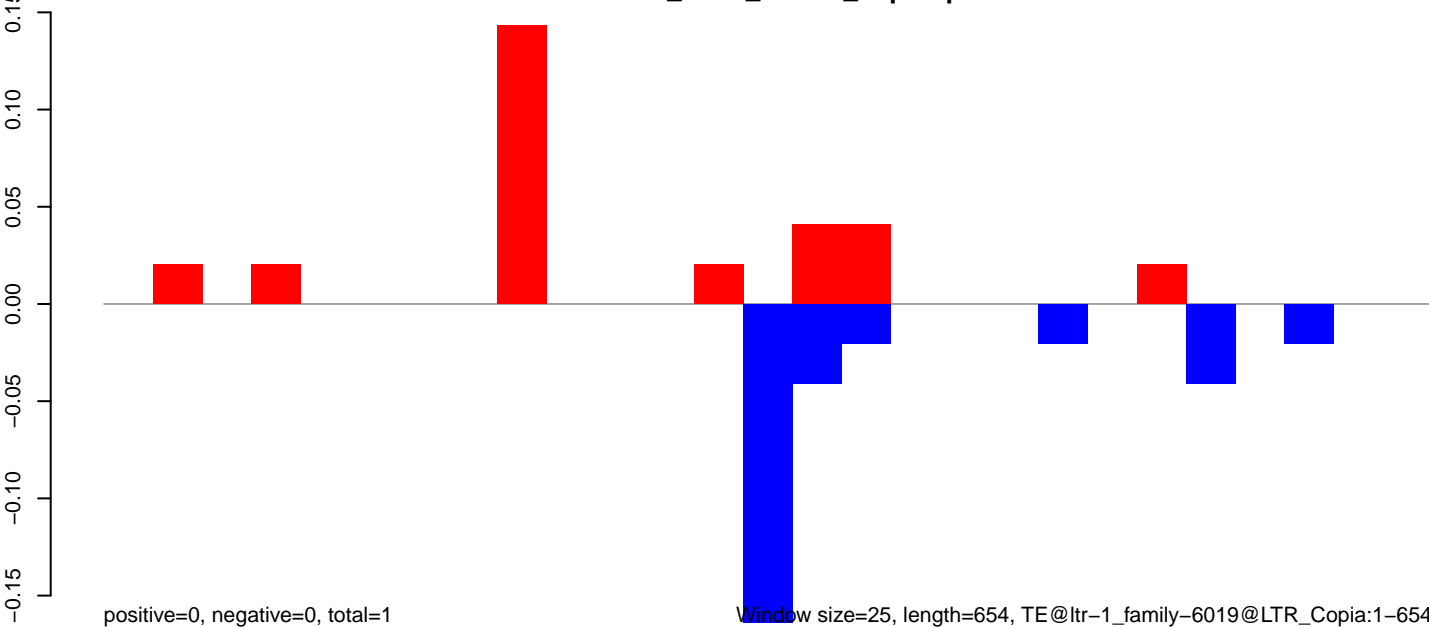

AeAlbo_C636_CHIKV_3dpi.rep