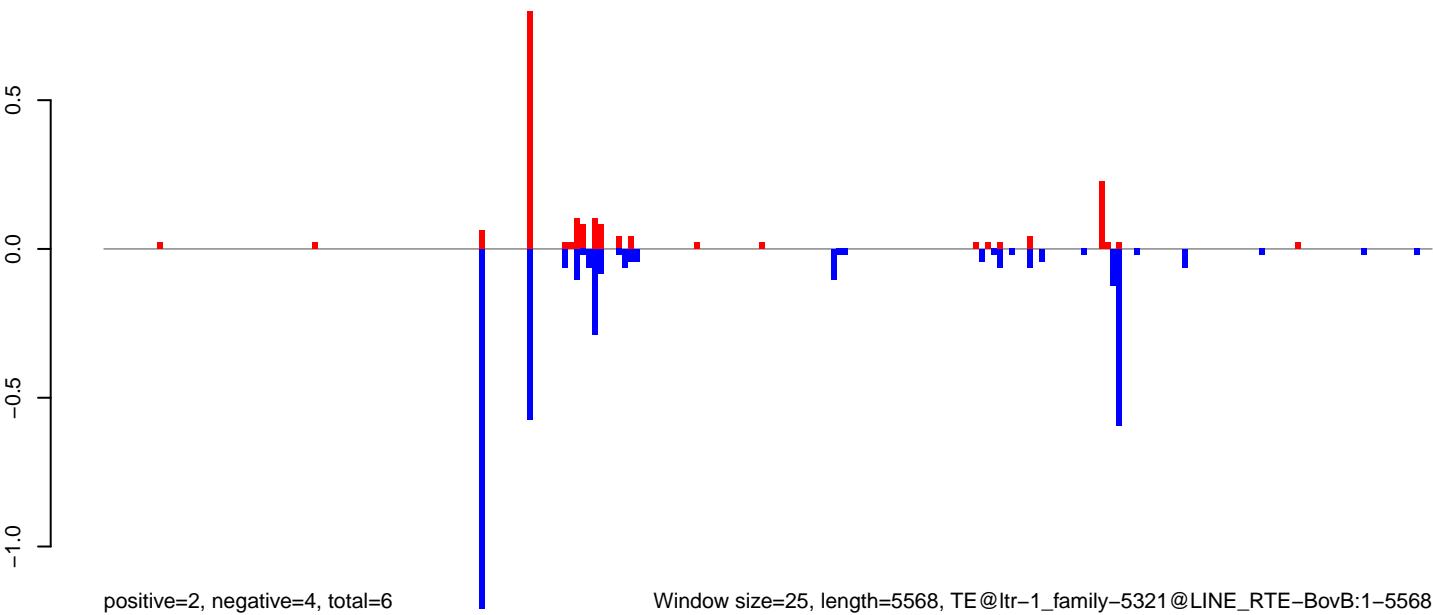

Window size=25, length=2980, TE@ltr-1_family-5480@LINE_R1-LOA:1-2980

AeAlbo_C636_CHIKV_3dpi.18_23.rep

AeAlbo_C636_CHIKV_3dpi.24_35.rep

AeAlbo_C636_CHIKV_3dpi.rep

AeAlbo_C636_CHIKV_3dpi.18_23.rep

AeAlbo_C636_CHIKV_3dpi.24_35.rep