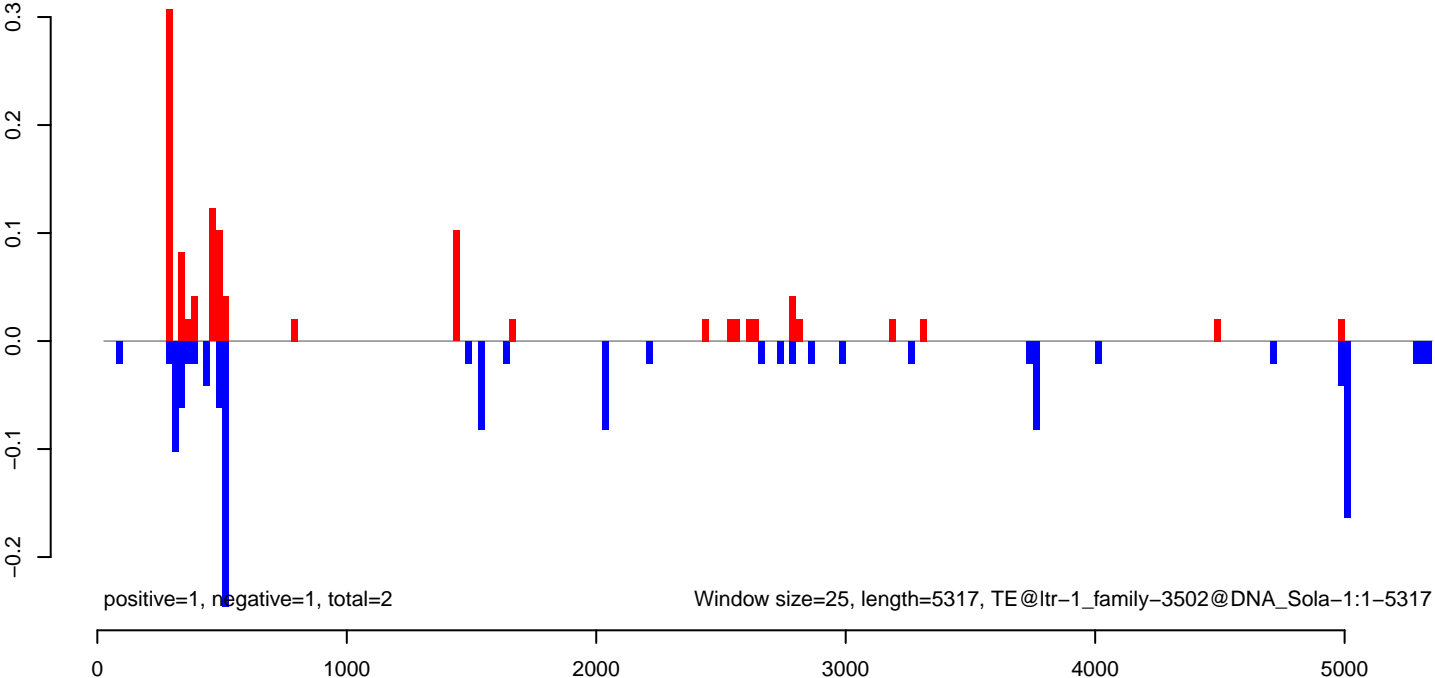

AeAlbo_C636_CHIKV_3dpi.rep