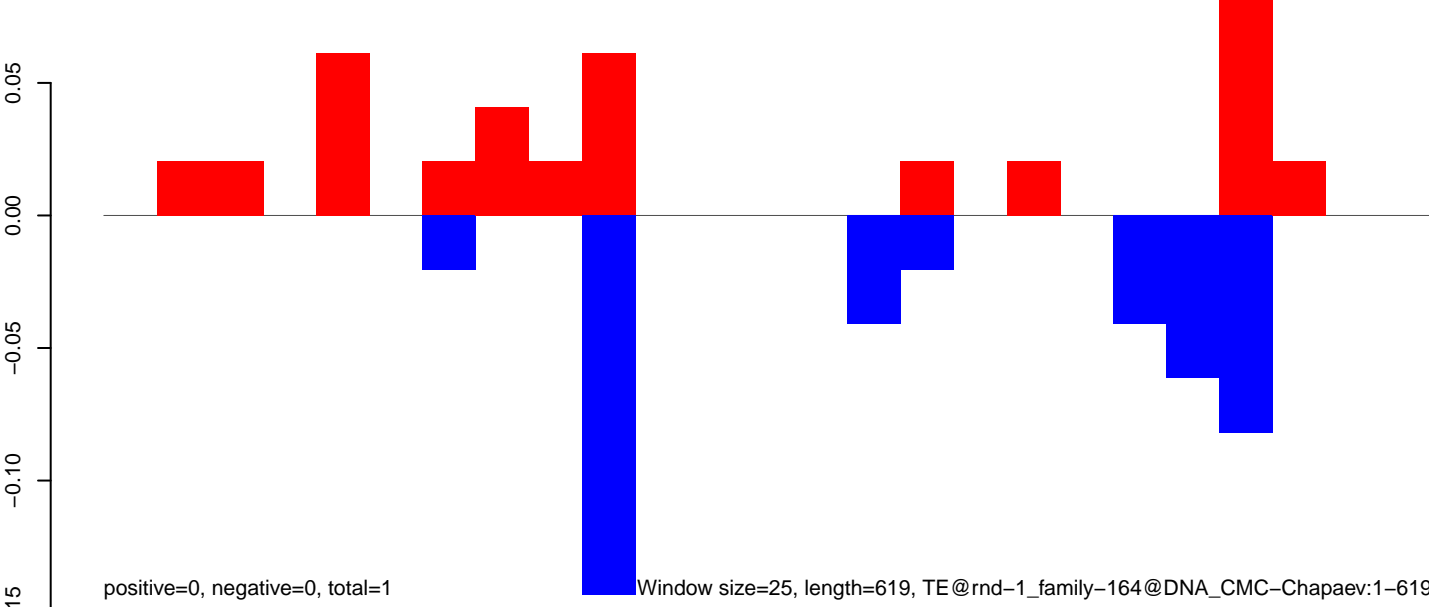

AeAlbo_C636_CHIKV_3dpi.24_35.rep

AeAlbo_C636_CHIKV_3dpi.rep

AeAlbo_C636_CHIKV_3dpi.18_23.rep

AeAlbo_C636_CHIKV_3dpi.24_35.rep

AeAlbo_C636_CHIKV_3dpi.rep

Window size=25, length=619, TE@rnd-1_family-164@DNA_CMC-Chapaev:1-619