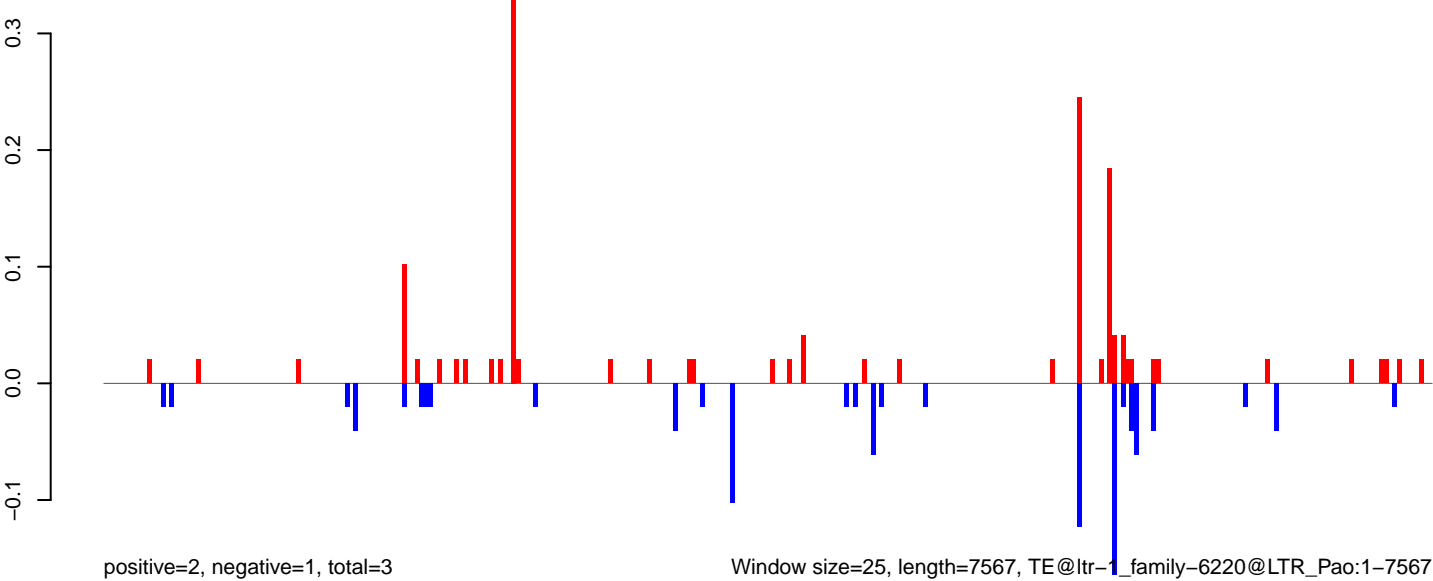

AeAlbo_C636_CHIKV_3dpi.rep

0 2000 4000 6000