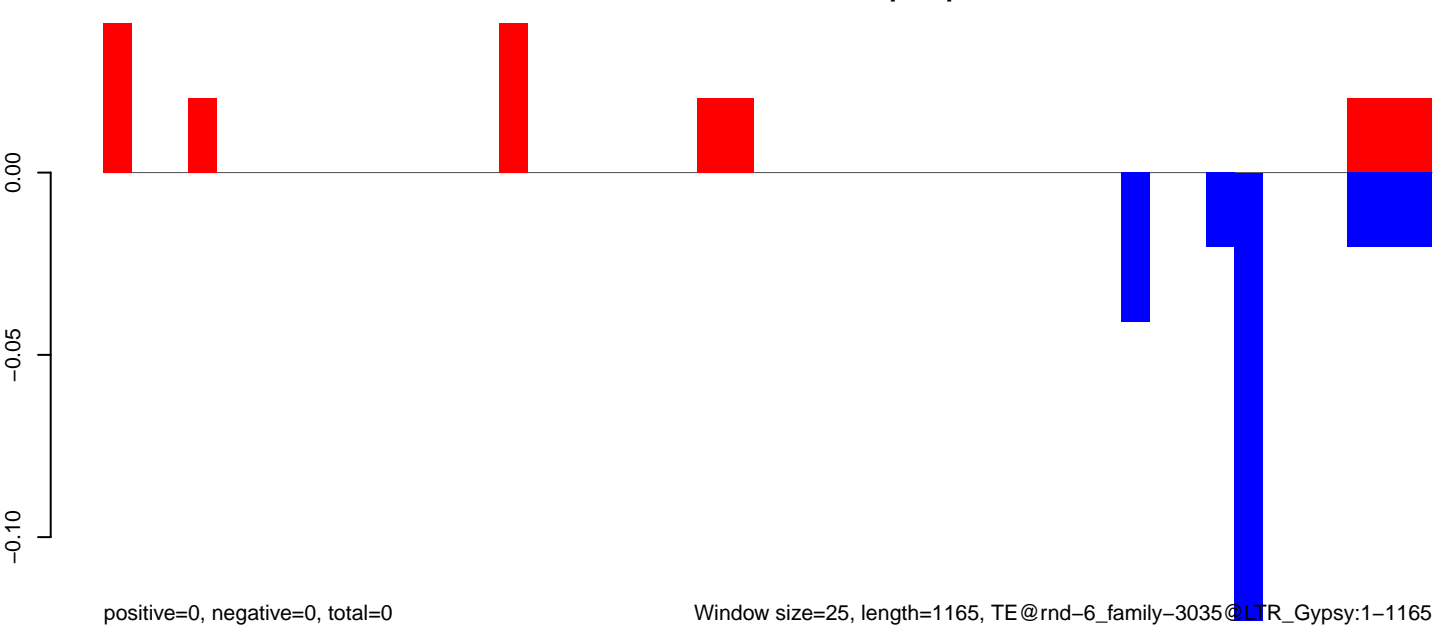

AeAlbo_C636_CHIKV_3dpi.18_23.rep

AeAlbo_C636_CHIKV_3dpi.rep