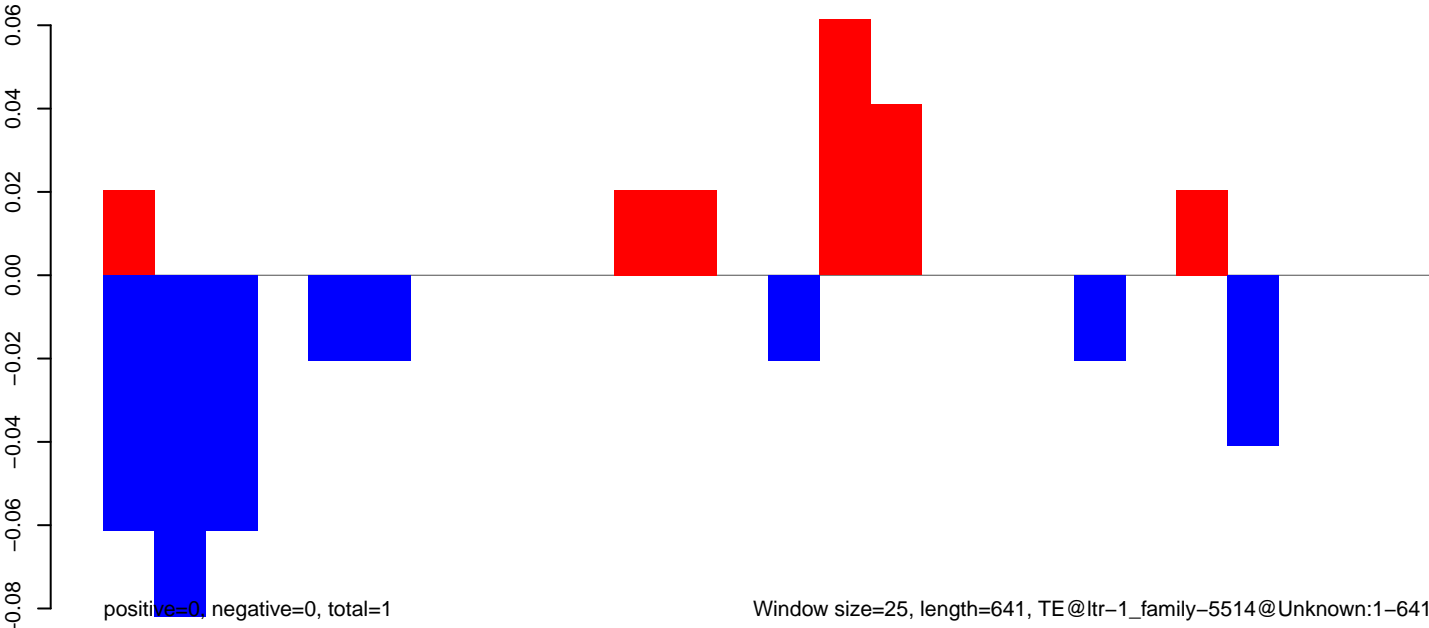

AeAlbo_C636_CHIKV_3dpi.rep