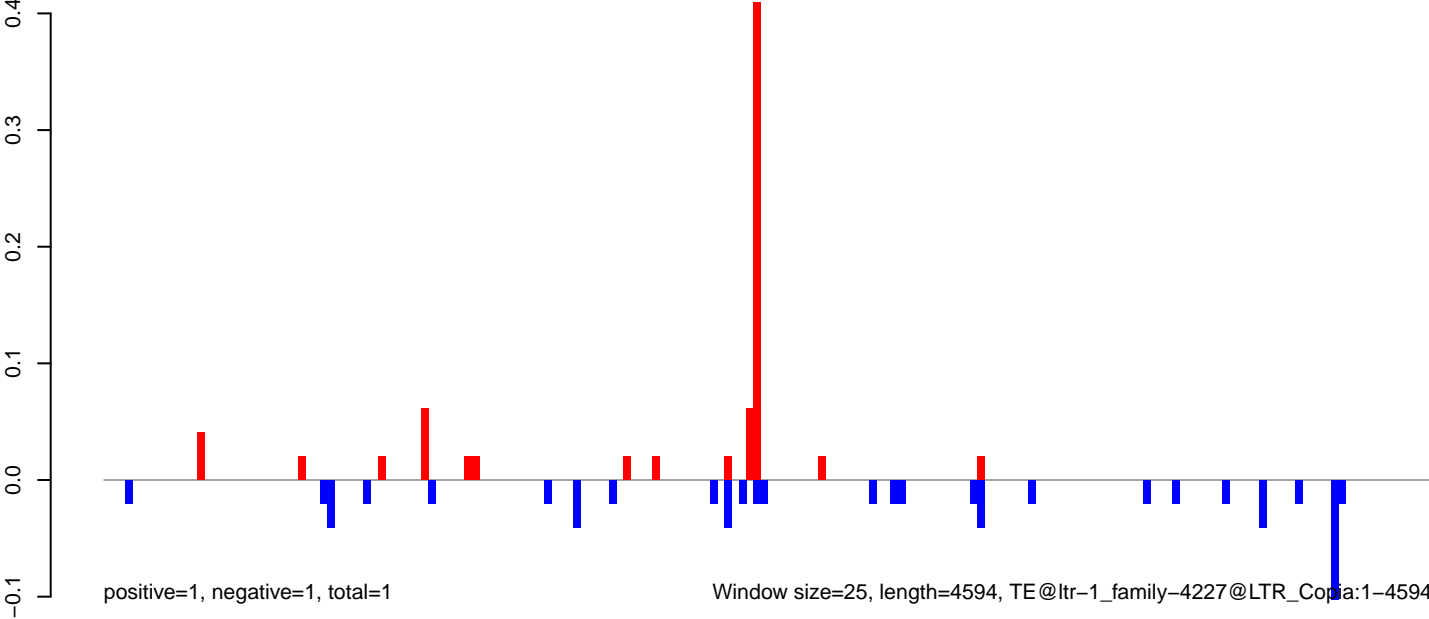

Window size=25, length=4666, TE@ltr-1_family-4426@DNA_Zator:1-4666

0 1000 2000 3000 4000

AeAlbo_C636_CHIKV_3dpi.18_23.rep

AeAlbo_C636_CHIKV_3dpi.24_35.rep

AeAlbo_C636_CHIKV_3dpi.rep

AeAlbo_C636_CHIKV_3dpi.18_23.rep