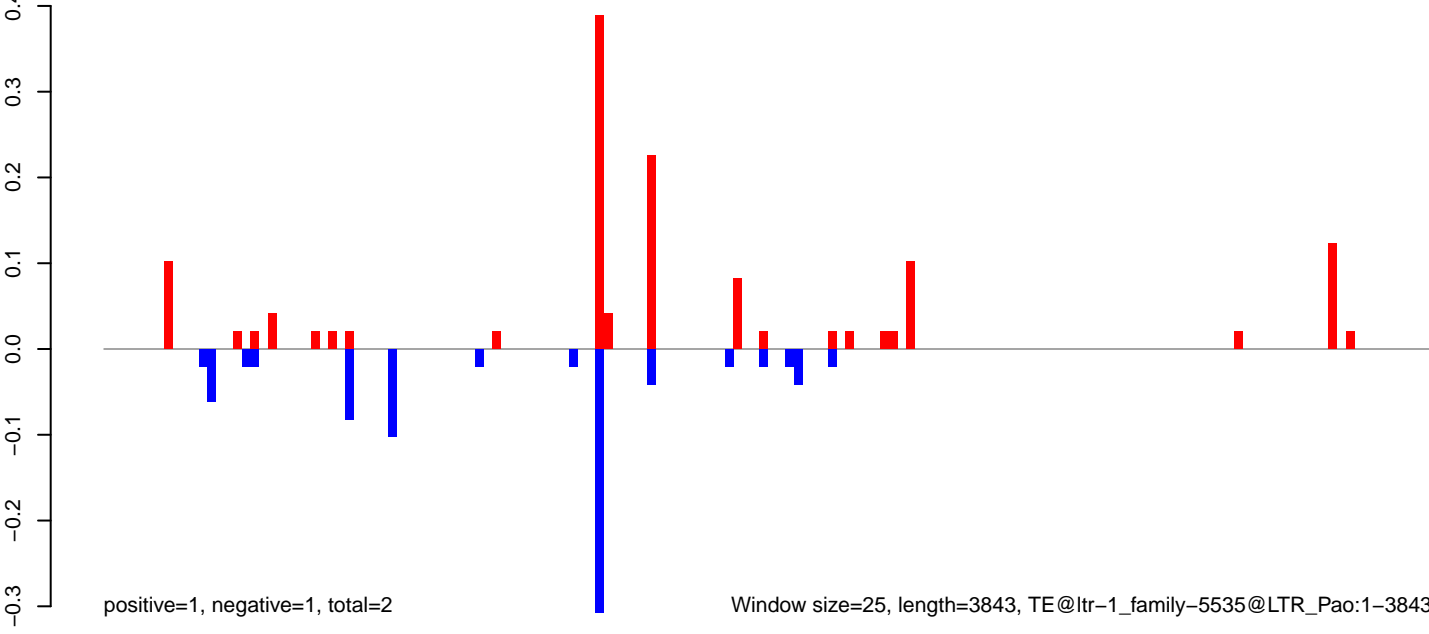

AeAlbo_C636_CHIKV_3dpi.24_35.rep

AeAlbo_C636_CHIKV_3dpi.rep

Window size=25, length=6930, TE@ltr-1_family-5892@LTR_Pao:1-6930

AeAlbo_C636_CHIKV_3dpi.18_23.rep

AeAlbo_C636_CHIKV_3dpi.24_35.rep

AeAlbo_C636_CHIKV_3dpi.rep