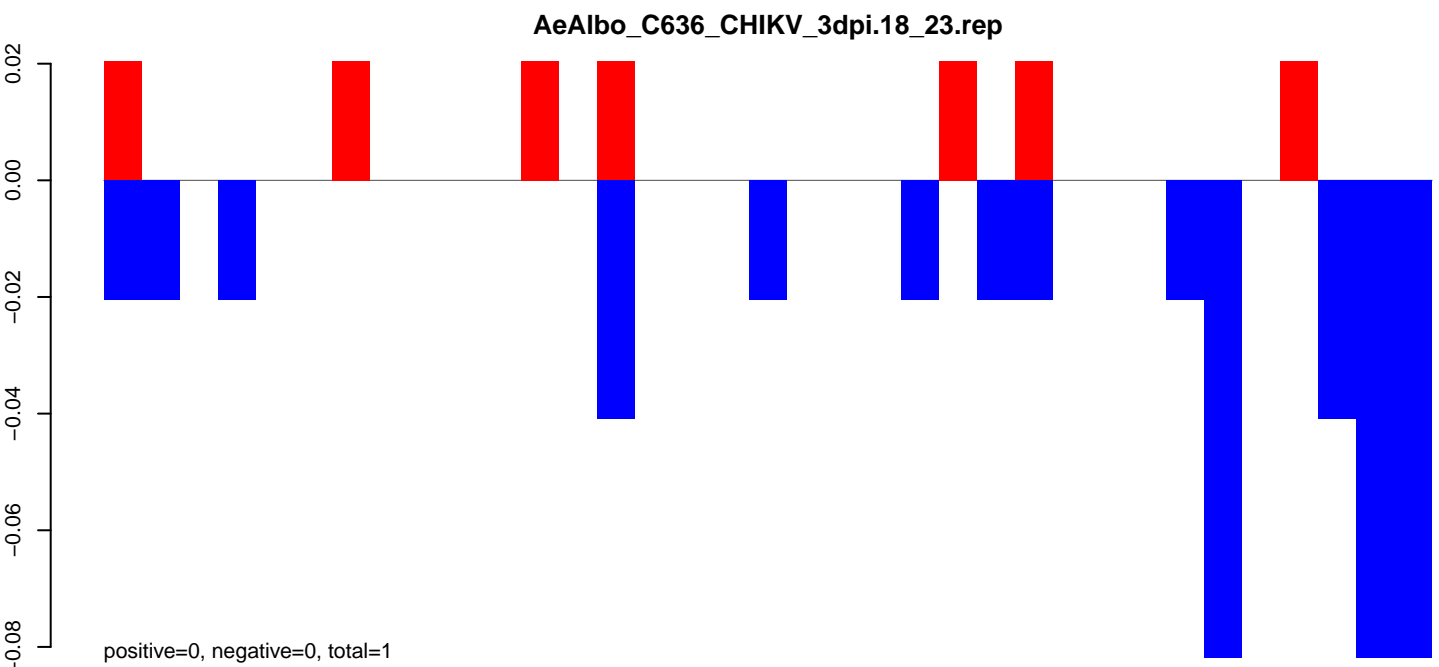

AeAlbo_C636_CHIKV_3dpi.24_35.rep

AeAlbo_C636_CHIKV_3dpi.rep

Window size=25, length=1737, TE@rnd-5_family-699@LINE_R1:1-1737

AeAlbo_C636_CHIKV_3dpi.18_23.rep

AeAlbo_C636_CHIKV_3dpi.24_35.rep

AeAlbo_C636_CHIKV_3dpi.rep