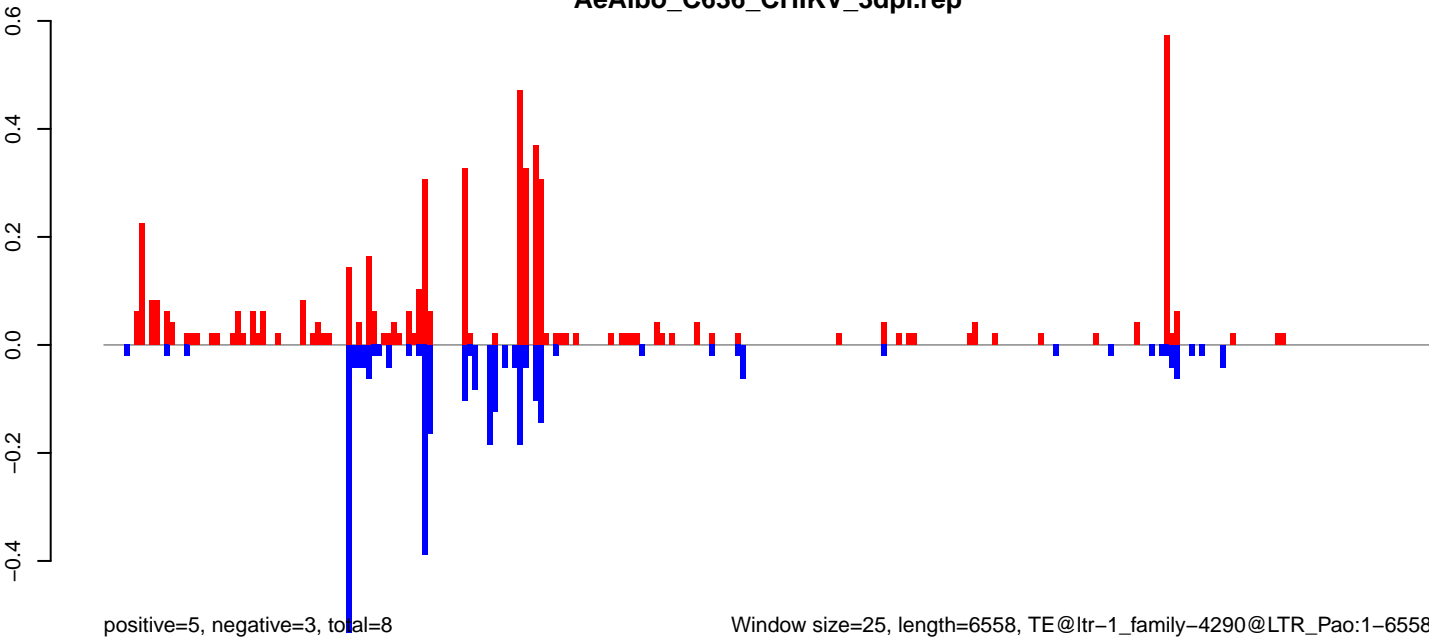

AeAlbo_C636_CHIKV_3dpi.24_35.rep

AeAlbo_C636_CHIKV_3dpi.rep

AeAlbo_C636_CHIKV_3dpi.18_23.rep

AeAlbo_C636_CHIKV_3dpi.24_35.rep

AeAlbo_C636_CHIKV_3dpi.rep

Window size=25, length=6558, TE@ltr-1_family-4290@LTR_Pao:1-6558