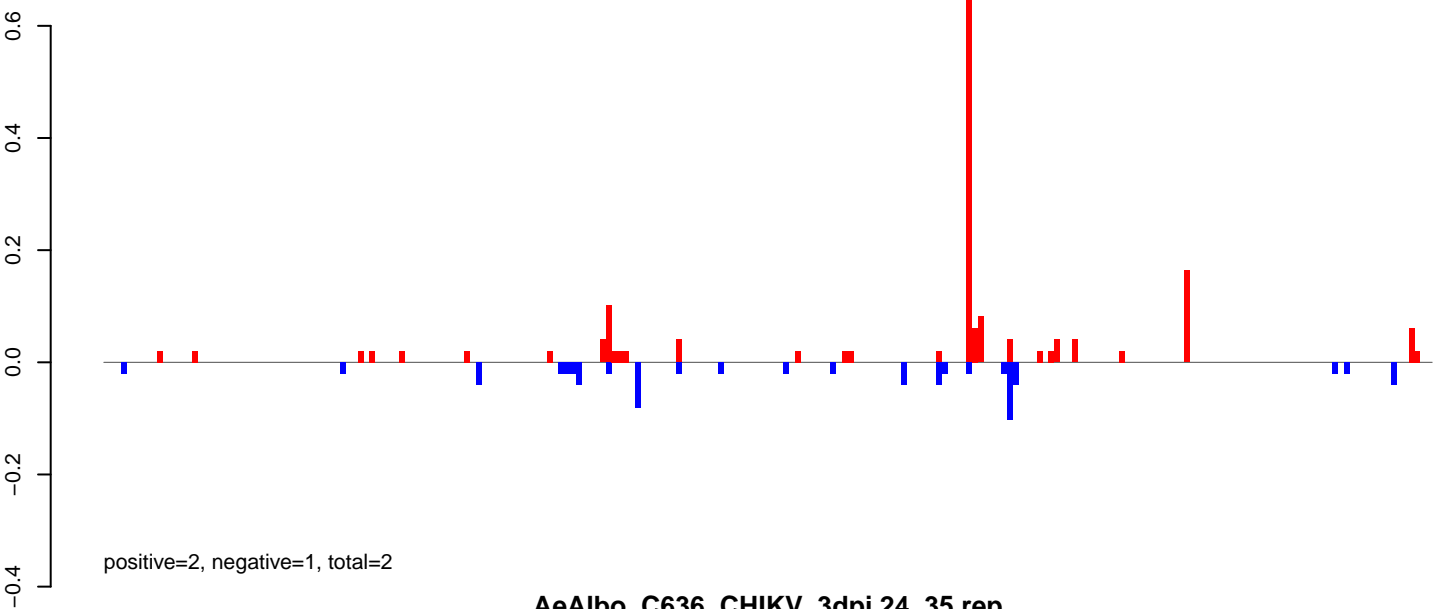

AeAlbo_C636_CHIKV_3dpi.18_23.rep

AeAlbo_C636_CHIKV_3dpi.24_35.rep