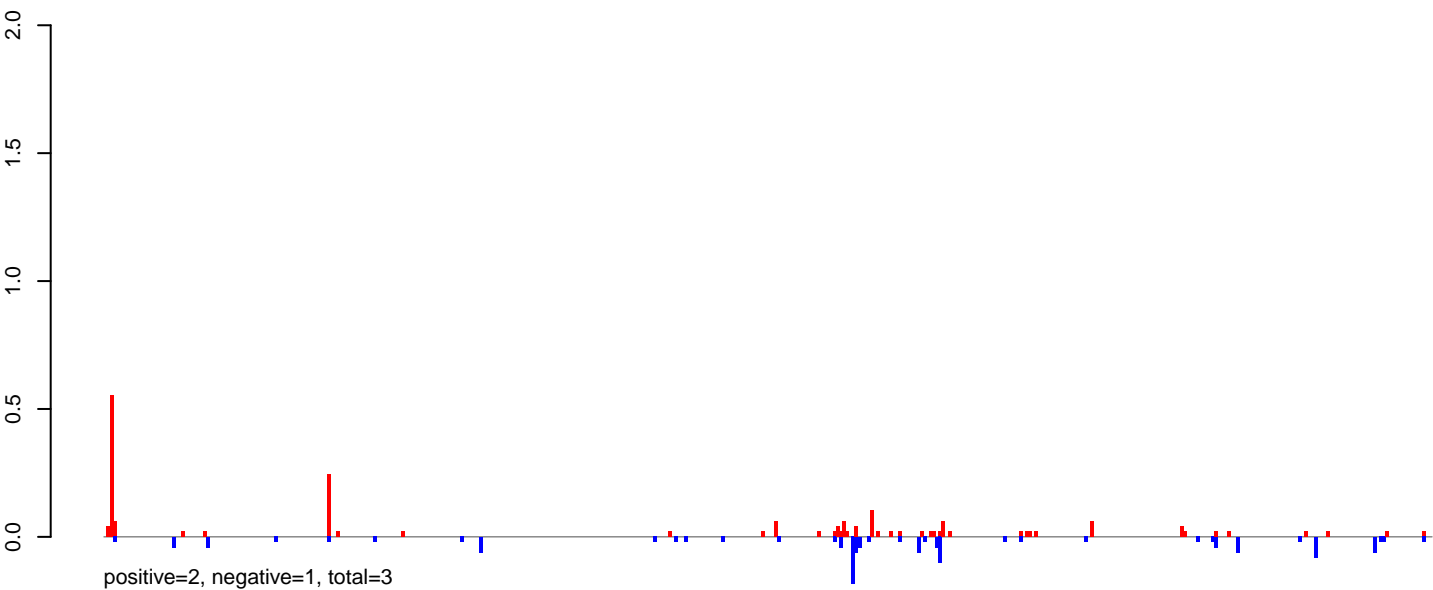

AeAlbo_C636_CHIKV_3dpi.18_23.rep