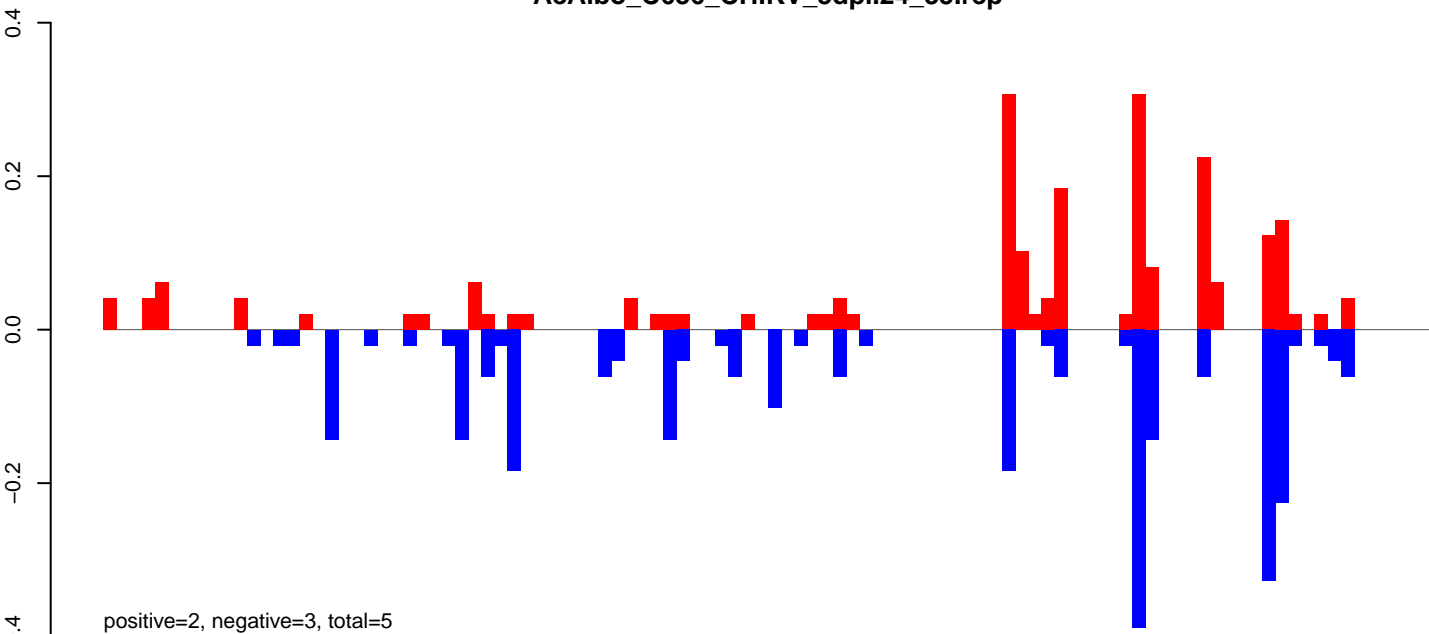

AeAlbo_C636_CHIKV_3dpi.24_35.rep

AeAlbo_C636_CHIKV_3dpi.rep

AeAlbo_C636_CHIKV_3dpi.18_23.rep

AeAlbo_C636_CHIKV_3dpi.24_35.rep

AeAlbo_C636_CHIKV_3dpi.rep

Window size=25, length=2541, TE@rnd-4, family-186@Unknown:1-2541