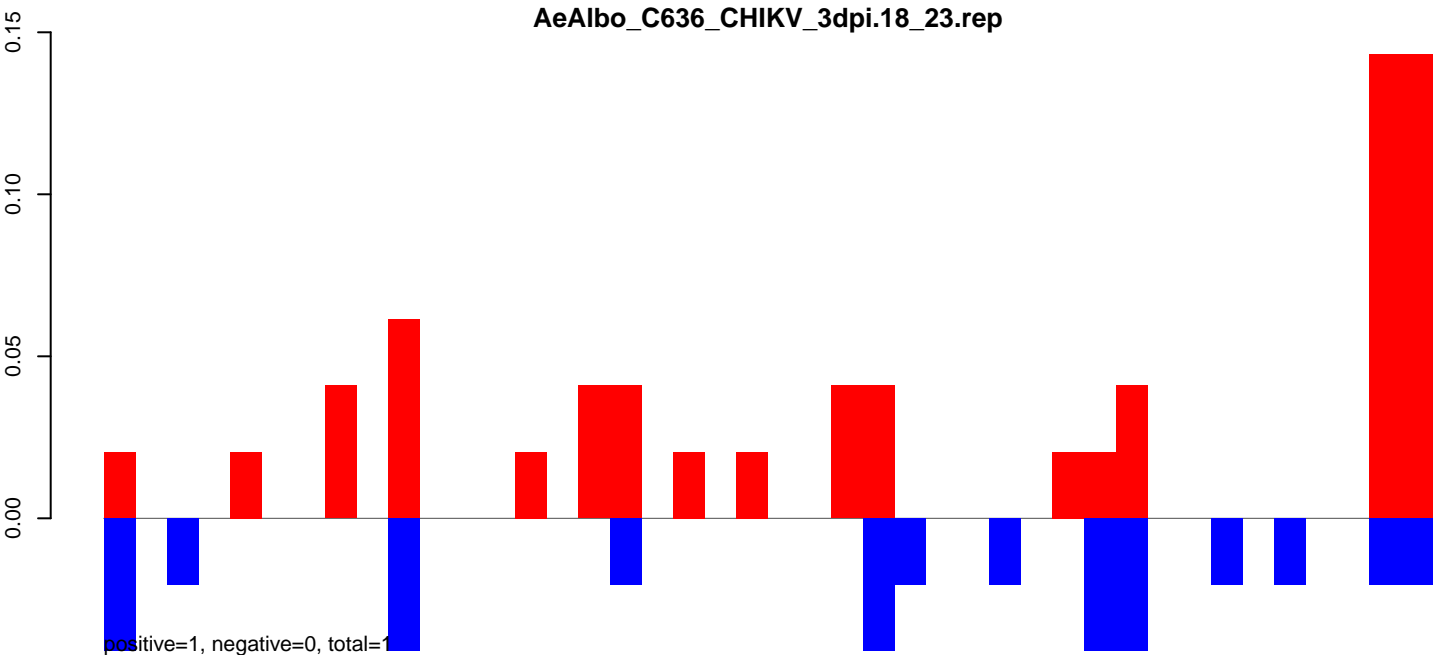

Window size=25, length=555, TE@rnd-1_family-506@LINE_R1:1-555

AeAlbo_C636_CHIKV_3dpi.18_23.rep

AeAlbo_C636_CHIKV_3dpi.24_35.rep

AeAlbo_C636_CHIKV_3dpi.rep

AeAlbo_C636_CHIKV_3dpi.18_23.rep

AeAlbo_C636_CHIKV_3dpi.24_35.rep