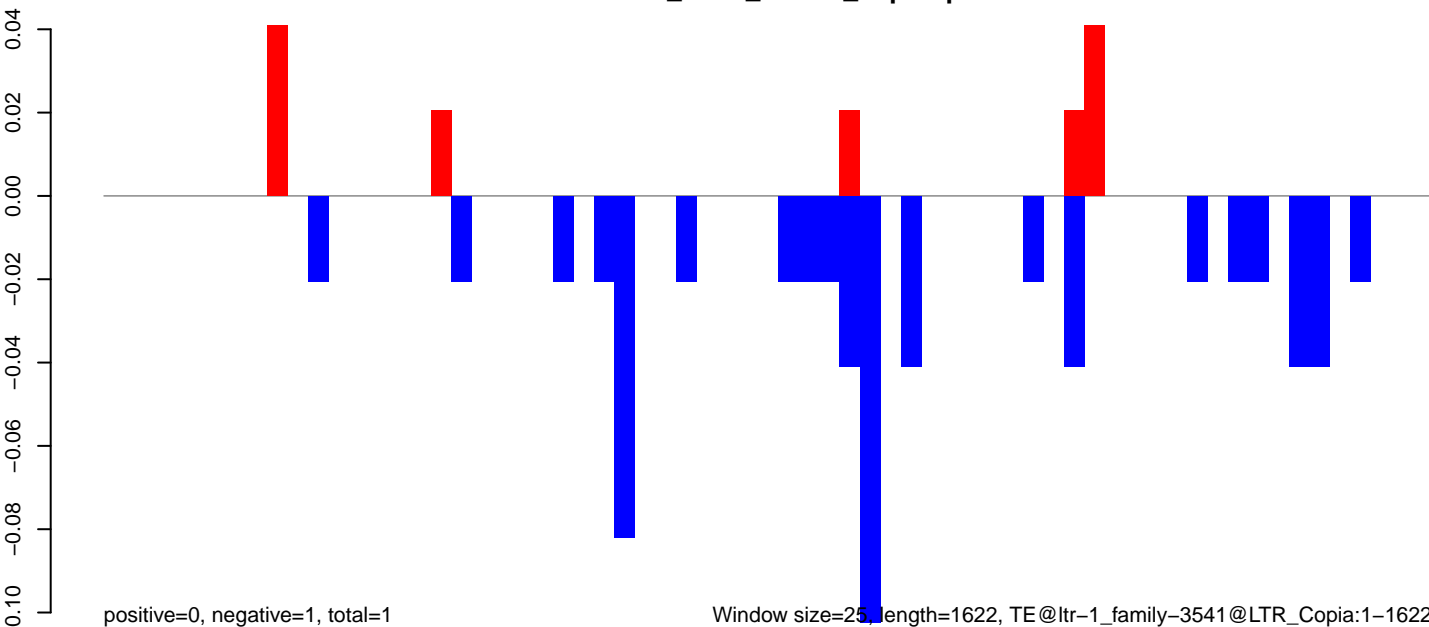

AeAlbo_C636_CHIKV_3dpi.18_23.rep

AeAlbo_C636_CHIKV_3dpi.24_35.rep

AeAlbo_C636_CHIKV_3dpi.rep

0 200 400 600 800

AeAlbo_C636_CHIKV_3dpi.18_23.rep

AeAlbo_C636_CHIKV_3dpi.24_35.rep

AeAlbo_C636_CHIKV_3dpi.rep

Window size=25, length=1622, TE@ltr-1_family-3541@LTR_Copia:1-1622