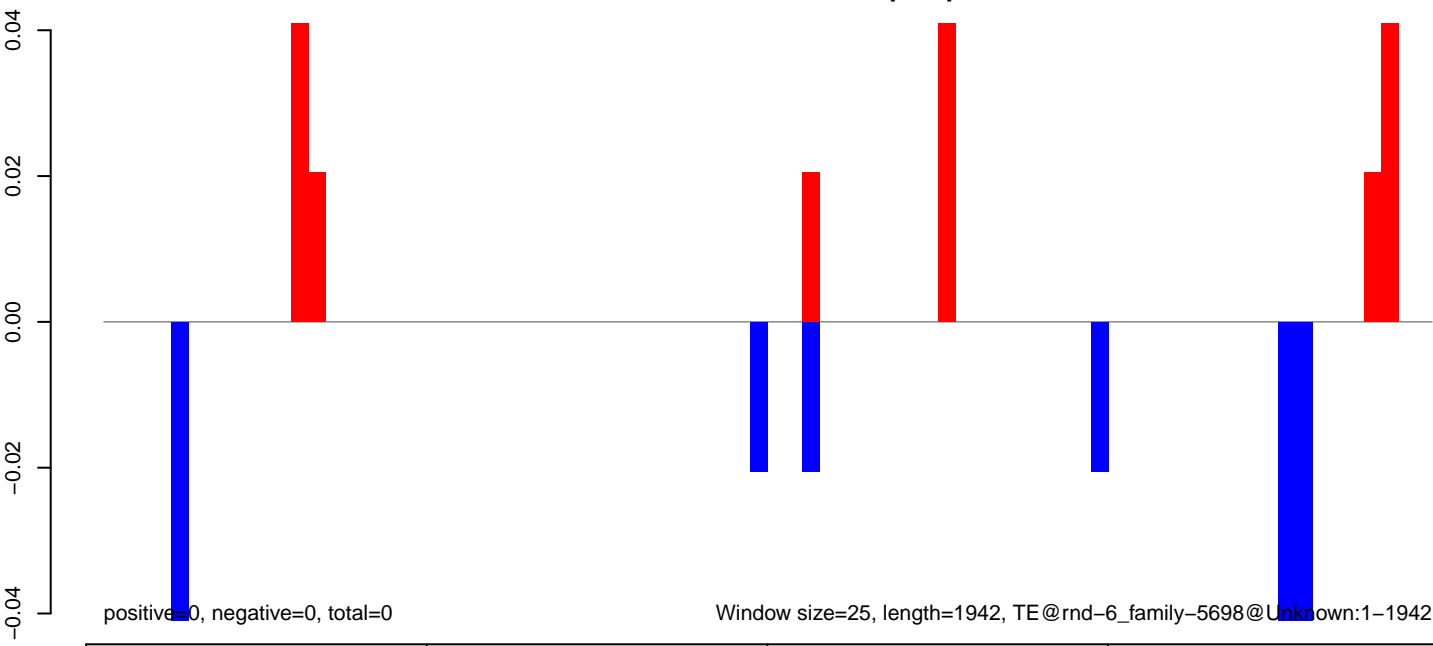

AeAlbo_C636_CHIKV_3dpi.rep