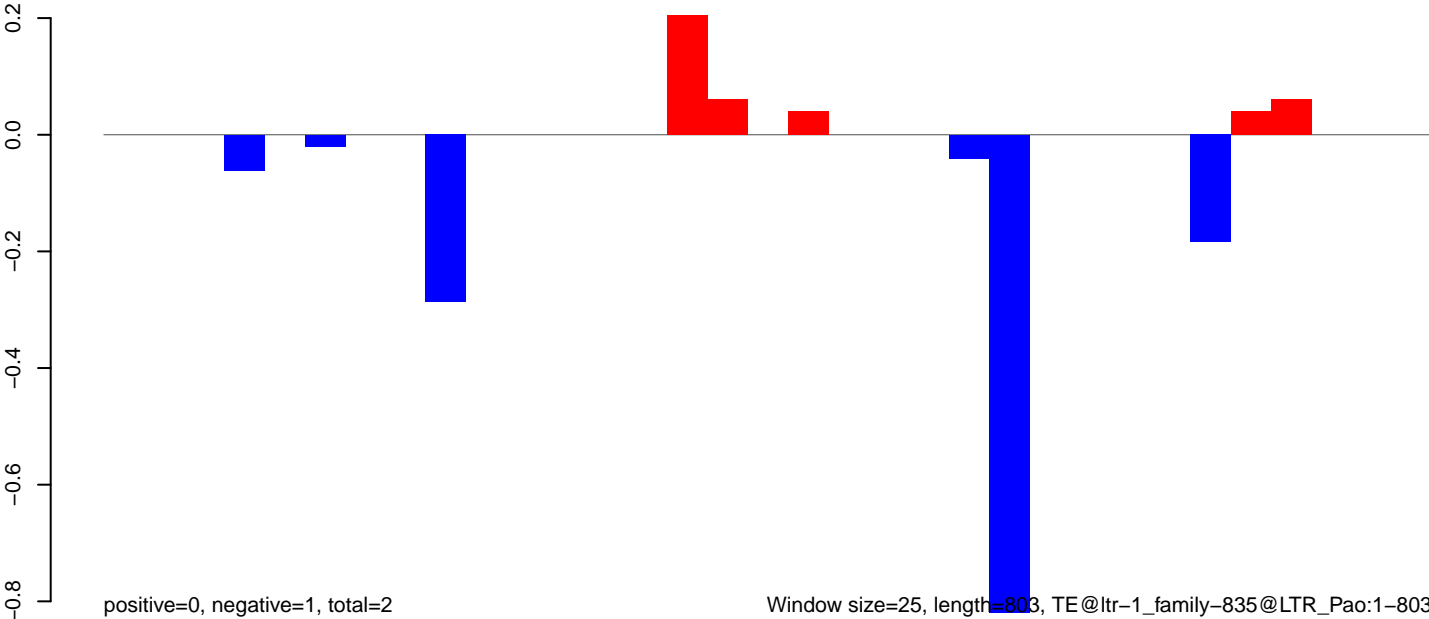

AeAlbo_C636_CHIKV_3dpi.rep

Window size=25, length=803, TE@ltr-1_family-835@LTR_Pao:1-803