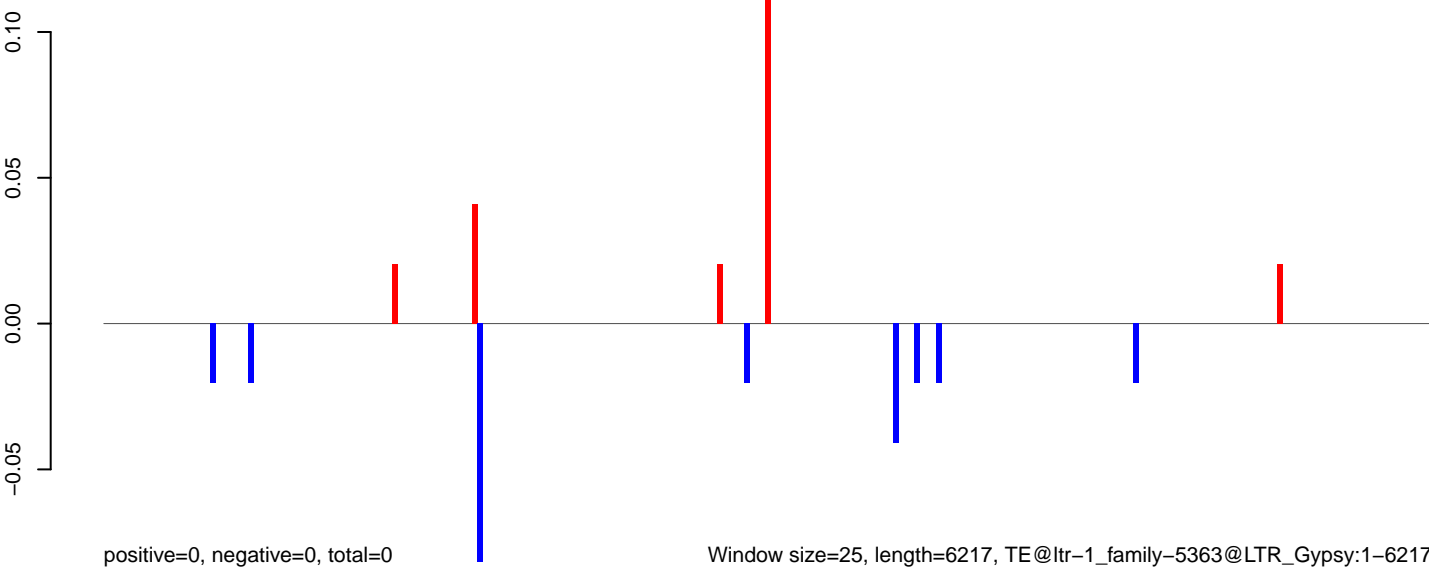

AeAlbo_C636_CHIKV_3dpi.24_35.rep

AeAlbo_C636_CHIKV_3dpi.rep

Window size=25, length=6217, TE@ltr-1_family-5363@LTR_Gypsy:1-6217

0 1000 2000 3000 4000 5000 6000

AeAlbo_C636_CHIKV_3dpi.18_23.rep

AeAlbo_C636_CHIKV_3dpi.24_35.rep