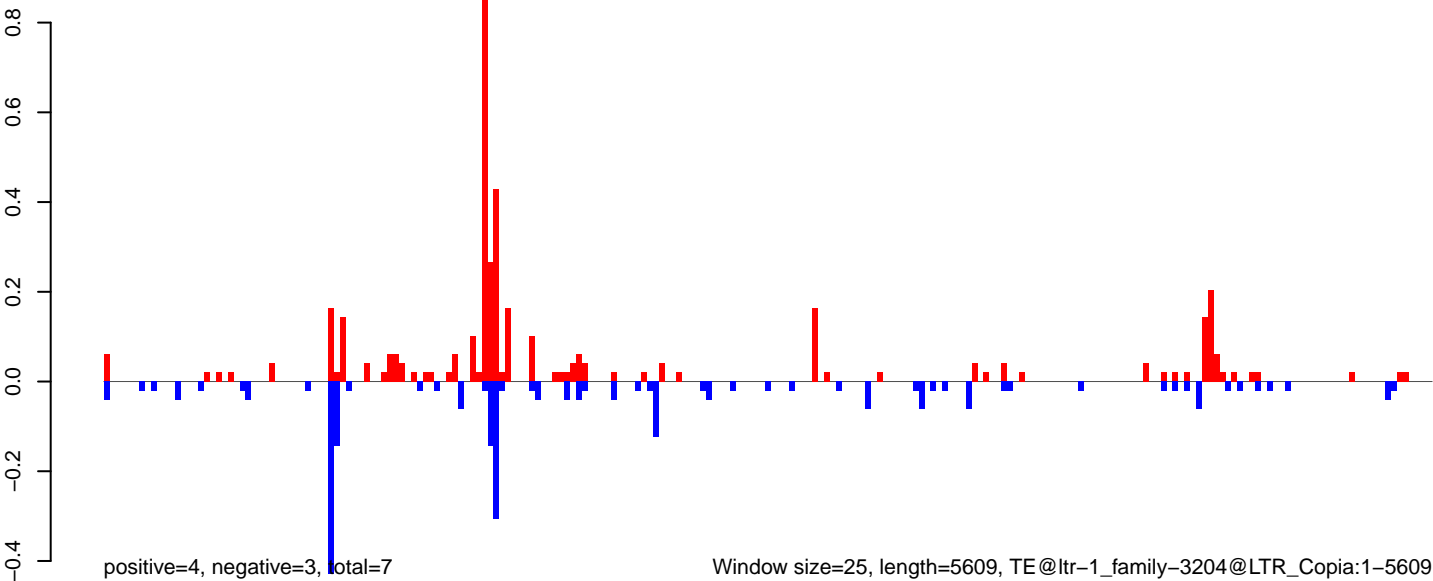

AeAlbo_C636_CHIKV_3dpi.18_23.rep

AeAlbo_C636_CHIKV_3dpi.24_35.rep

AeAlbo_C636_CHIKV_3dpi.rep

Window size=25, length=9704, TE@ltr-1_family-3017@LTR_Gypsy:1-9704

0 2000 4000 6000 8000 10000

AeAlbo_C636_CHIKV_3dpi.18_23.rep