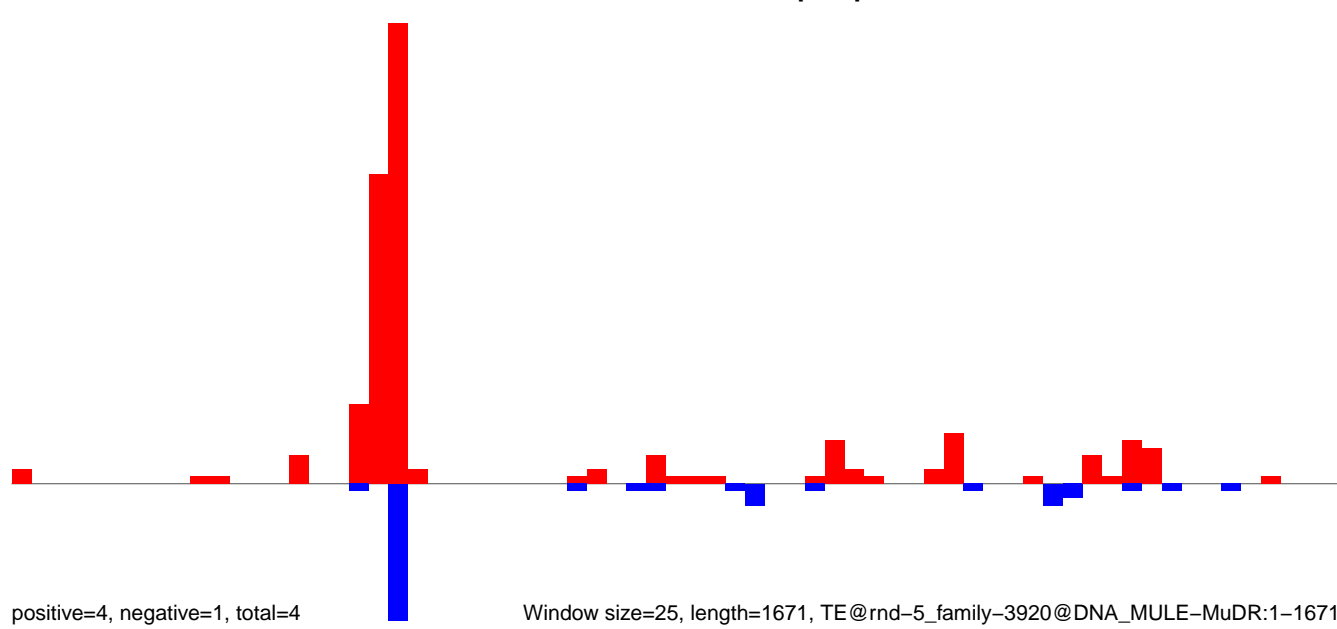

AeAlbo_C636_CHIKV_3dpi.18_23.rep

AeAlbo_C636_CHIKV_3dpi.rep