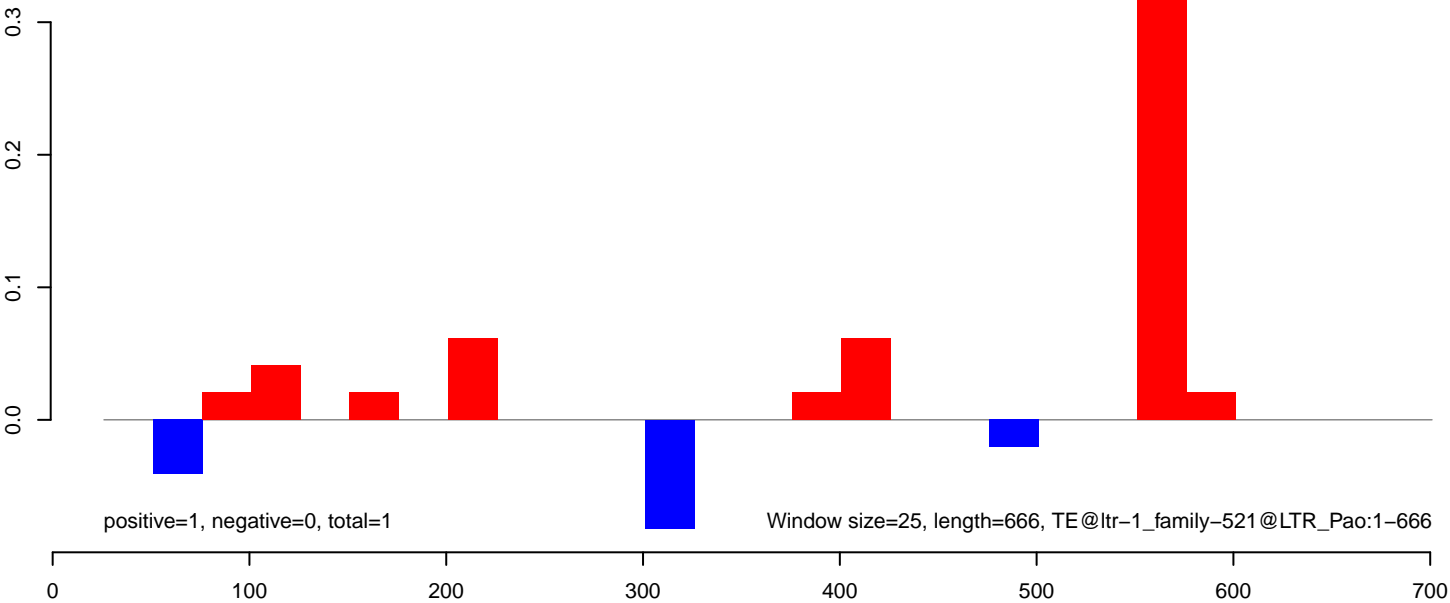

Window size=25, length=2802, TE@ltr-1_family-5379@DNA_hAT-Ac:1-2802

0 500 1000 1500 2000 2500

AeAlbo_C636_CHIKV_3dpi.18_23.rep

AeAlbo_C636_CHIKV_3dpi.24_35.rep

AeAlbo_C636_CHIKV_3dpi.rep

AeAlbo_C636_CHIKV_3dpi.18_23.rep