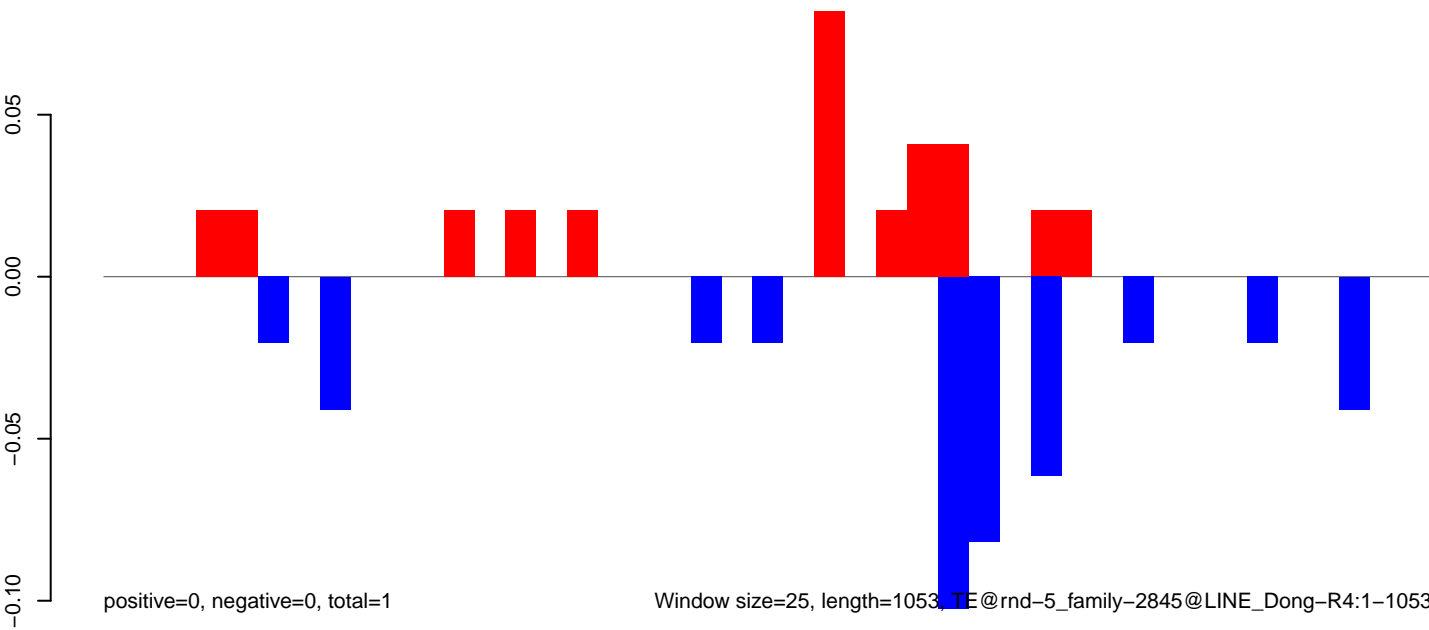

AeAlbo_C636_CHIKV_3dpi.rep