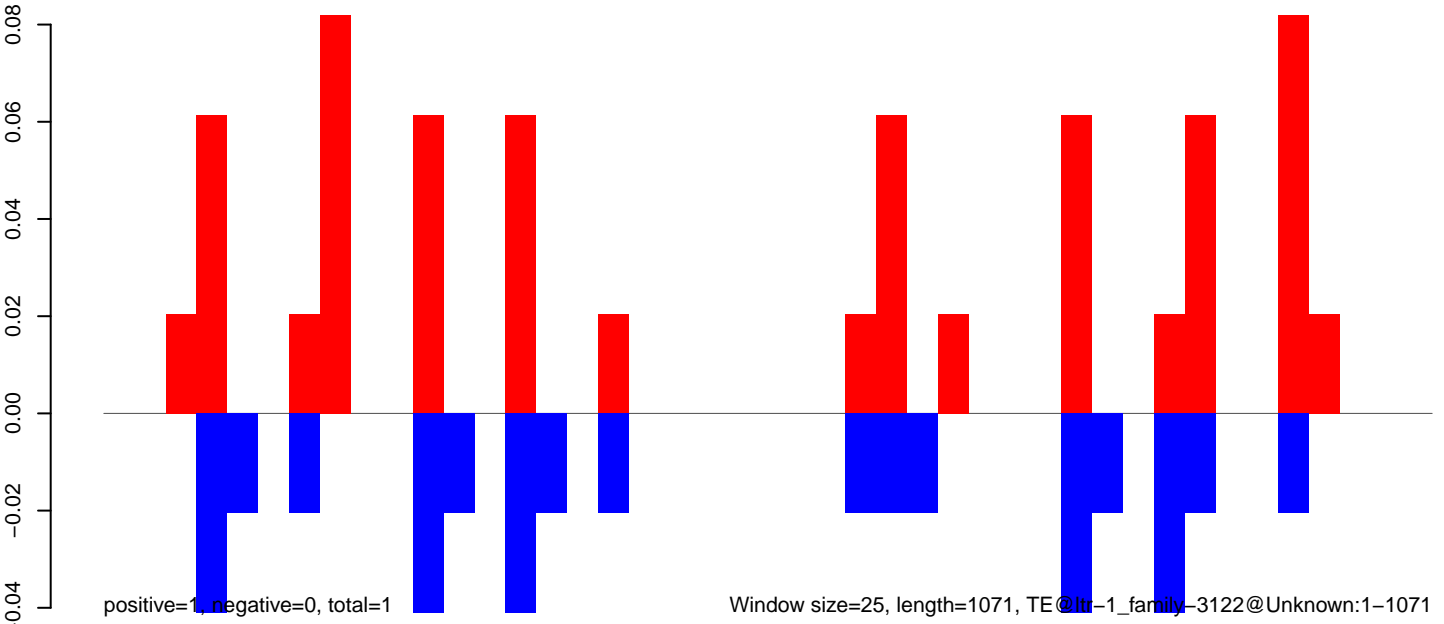

AeAlbo_C636_CHIKV_3dpi.rep