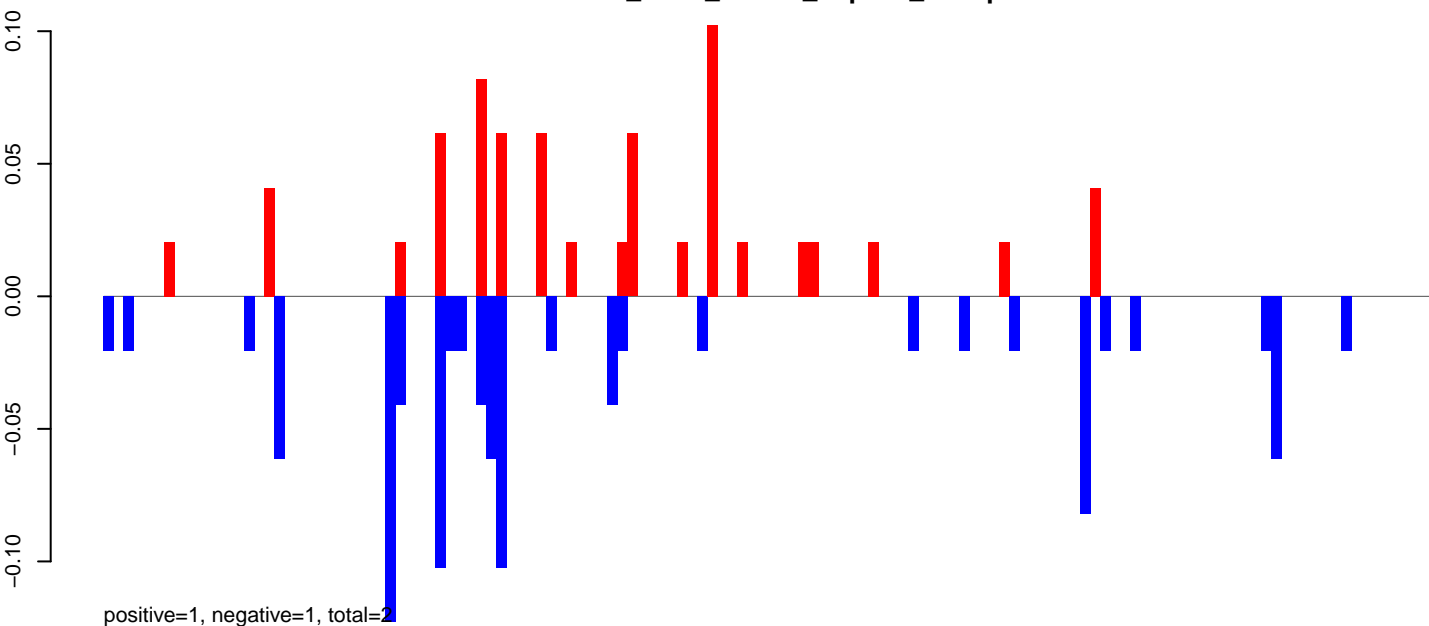

AeAlbo_C636_CHIKV_3dpi.18_23.rep