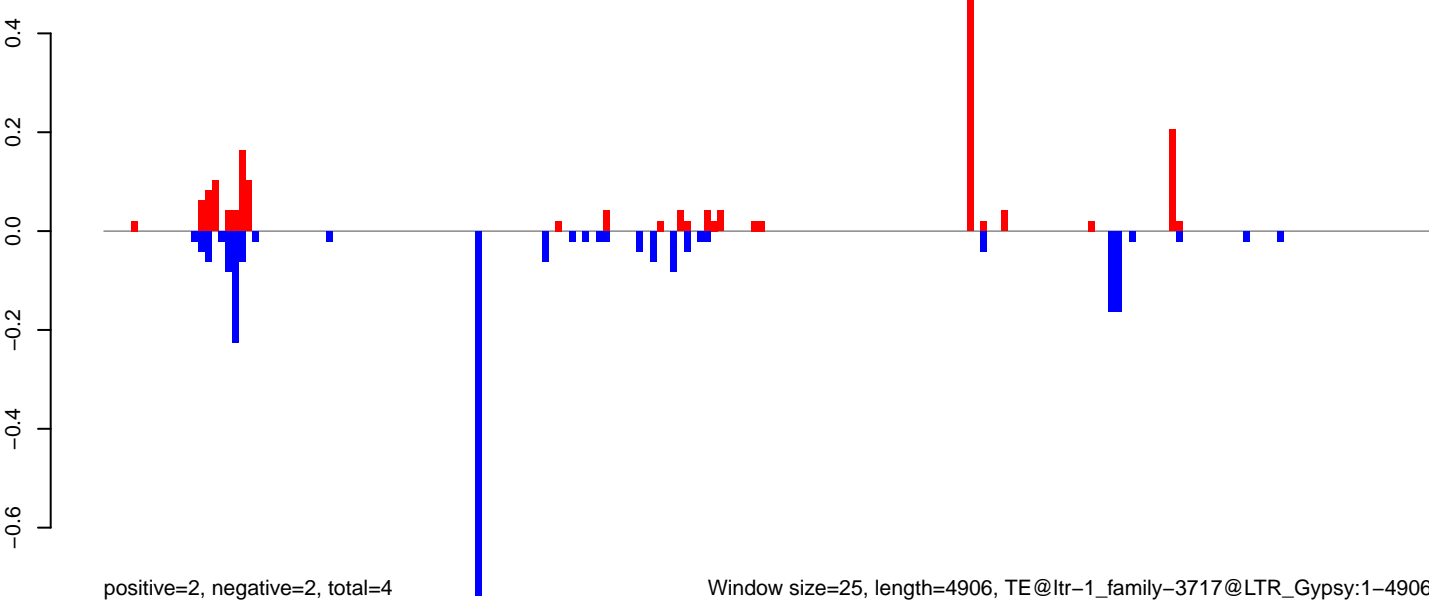

AeAlbo_C636_CHIKV_3dpi.24_35.rep

AeAlbo_C636_CHIKV_3dpi.rep

AeAlbo_C636_CHIKV_3dpi.18_23.rep

AeAlbo_C636_CHIKV_3dpi.24_35.rep

AeAlbo_C636_CHIKV_3dpi.rep

Window size=25, length=4906, TE@ltr-1_family-3717@LTR_Gypsy:1-4906