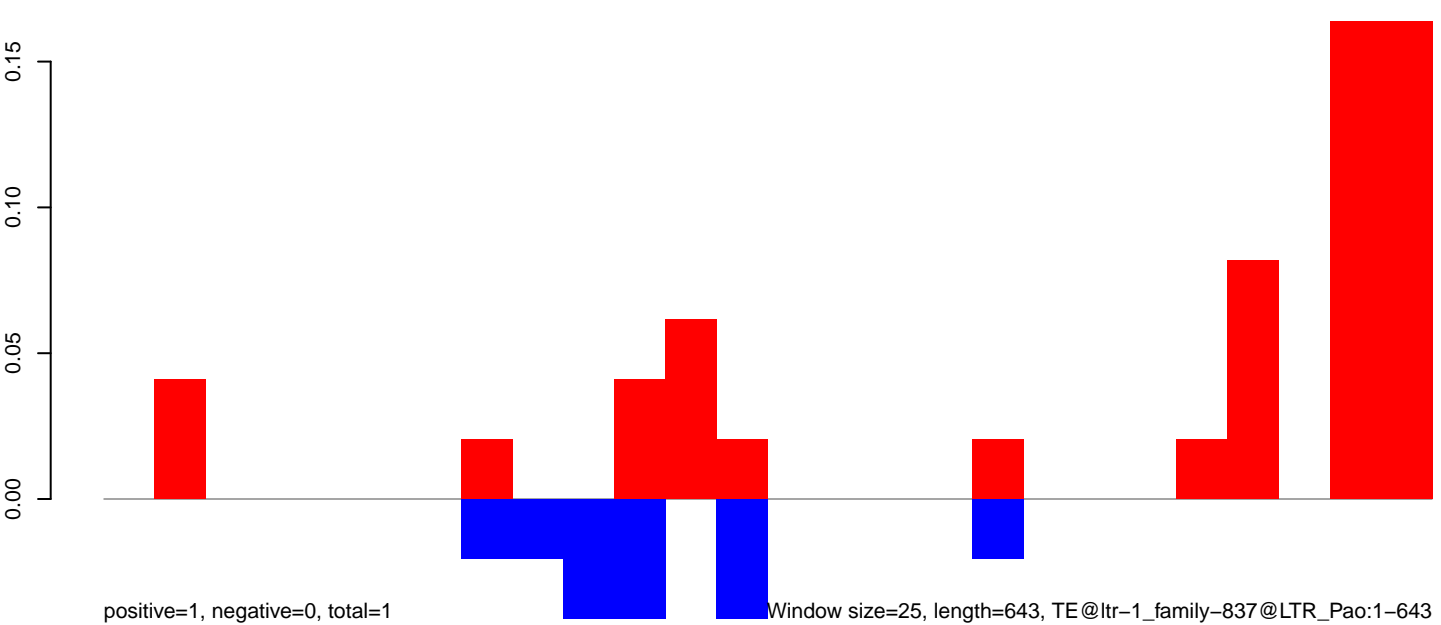

AeAlbo_C636_CHIKV_3dpi.18_23.rep

AeAlbo_C636_CHIKV_3dpi.rep