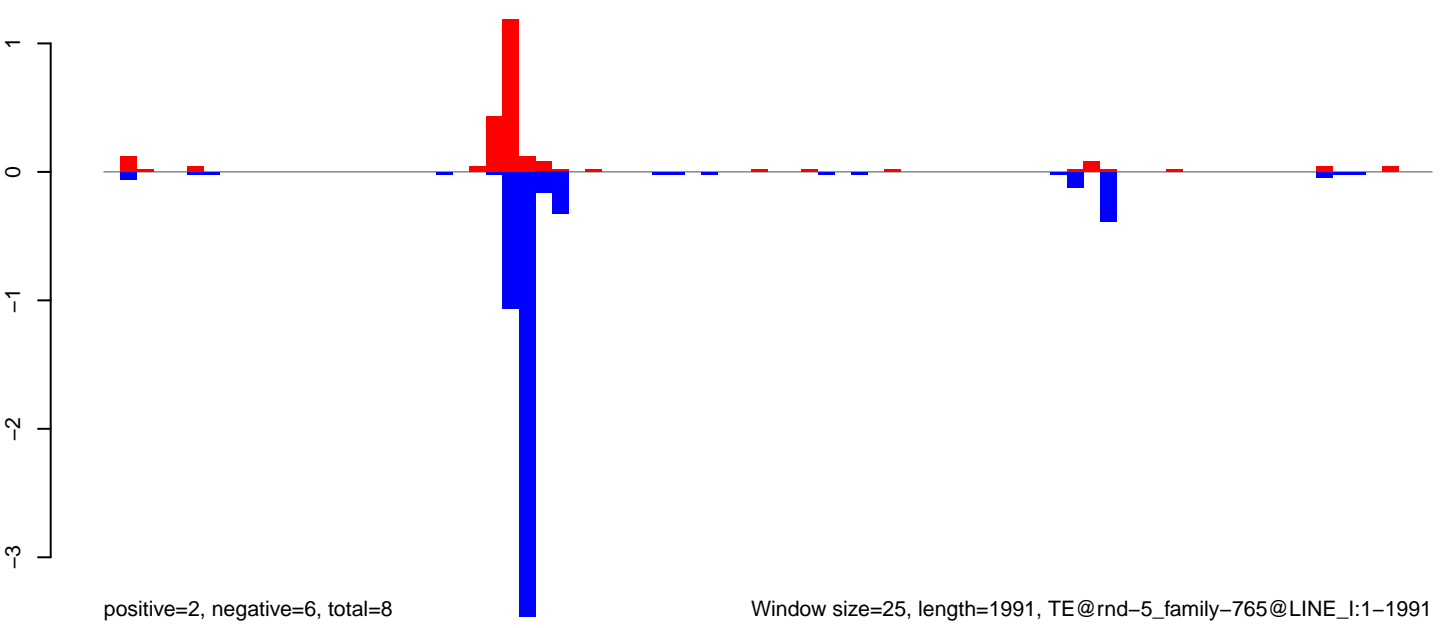

AeAlbo_C636_CHIKV_3dpi.rep

Window size=25, length=1991, TE@rnd-5_family-765@LINE_I:1-1991

0 500 1000 1500 2000