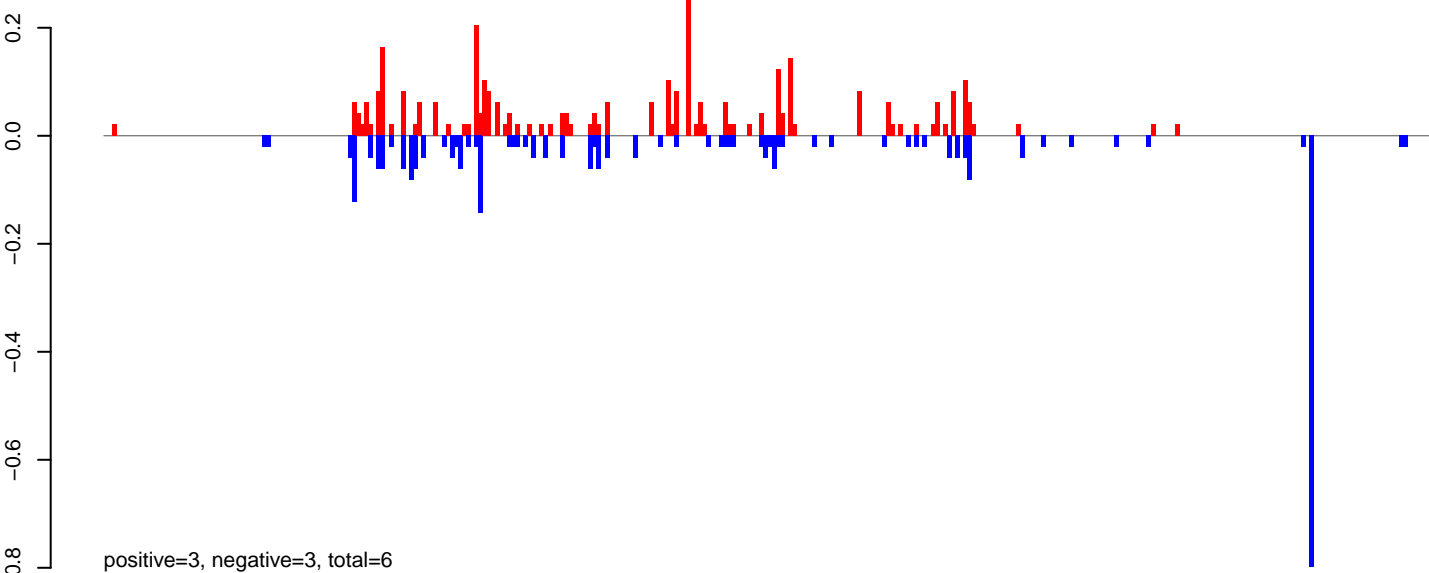

AeAlbo_C636_CHIKV_3dpi.18_23.rep

AeAlbo_C636_CHIKV_3dpi.24_35.rep