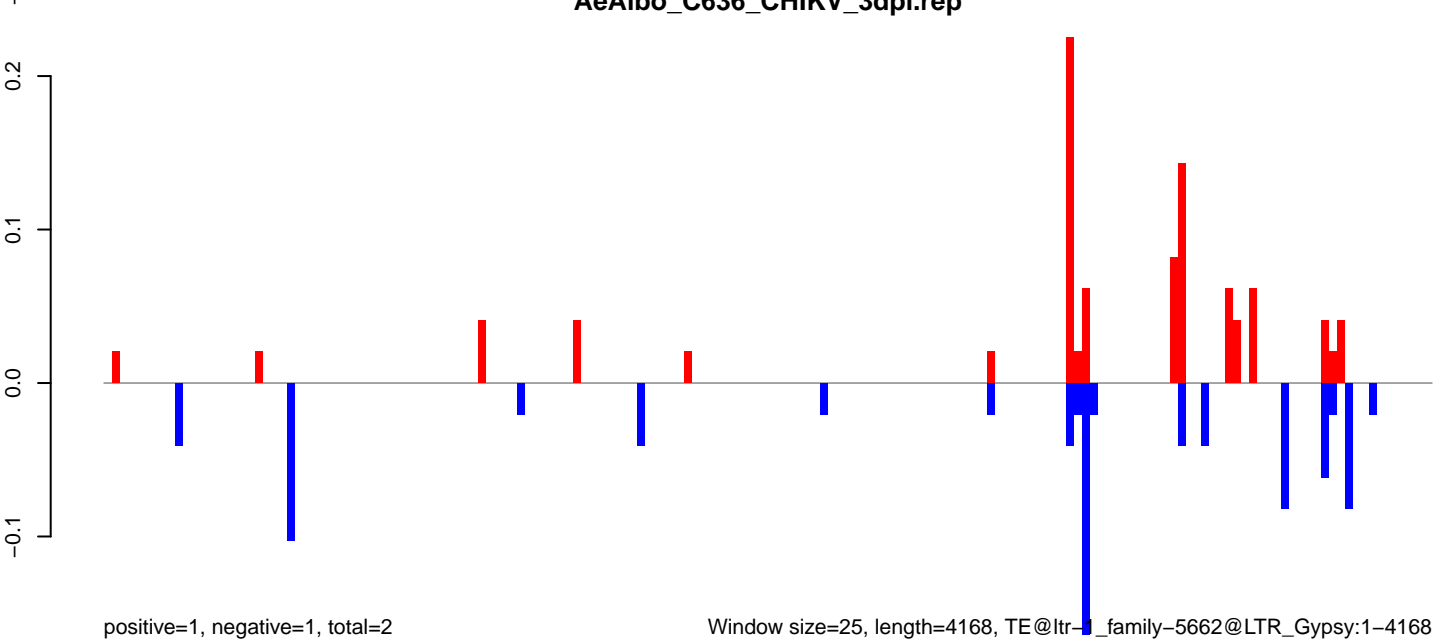

AeAlbo_C636_CHIKV_3dpi.rep