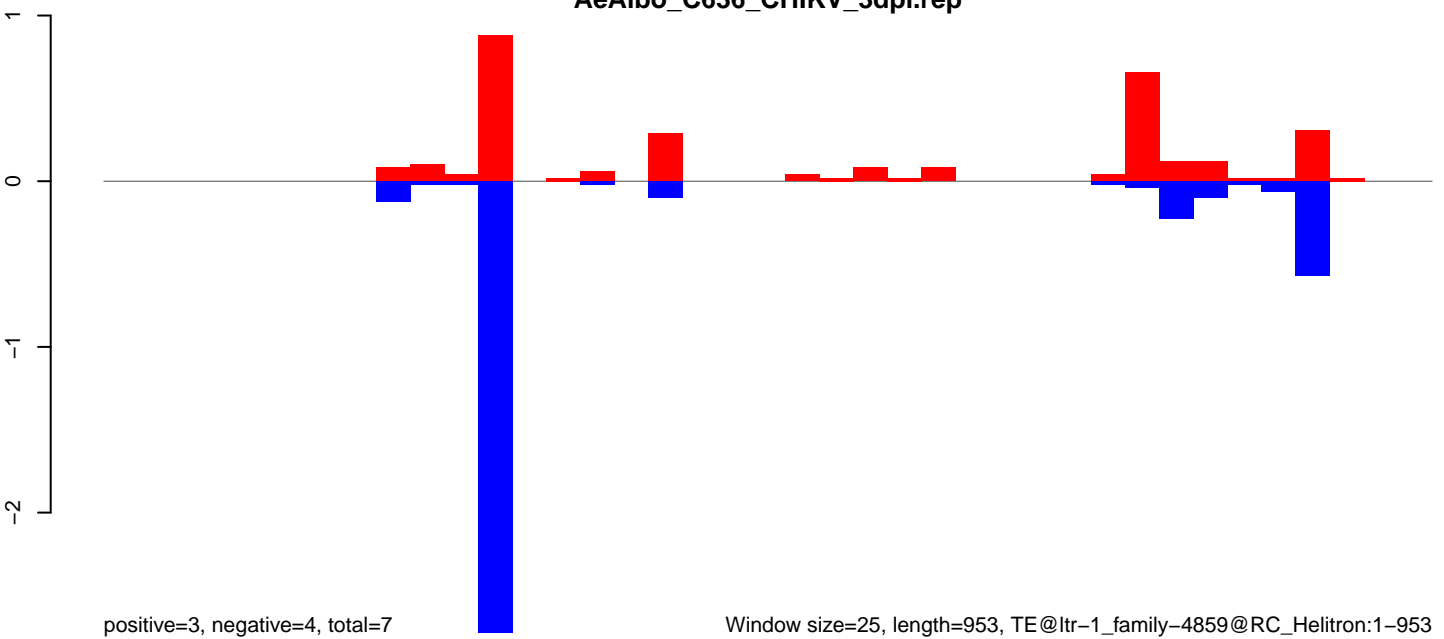

AeAlbo_C636_CHIKV_3dpi.rep

Window size=25, length=953, TE@ltr-1_family-4859@RC_Helitron:1-953

0 200 400 600 800 1000

AeAlbo_C636_CHIKV_3dpi.18_23.rep

AeAlbo_C636_CHIKV_3dpi.24_35.rep

AeAlbo_C636_CHIKV_3dpi.rep