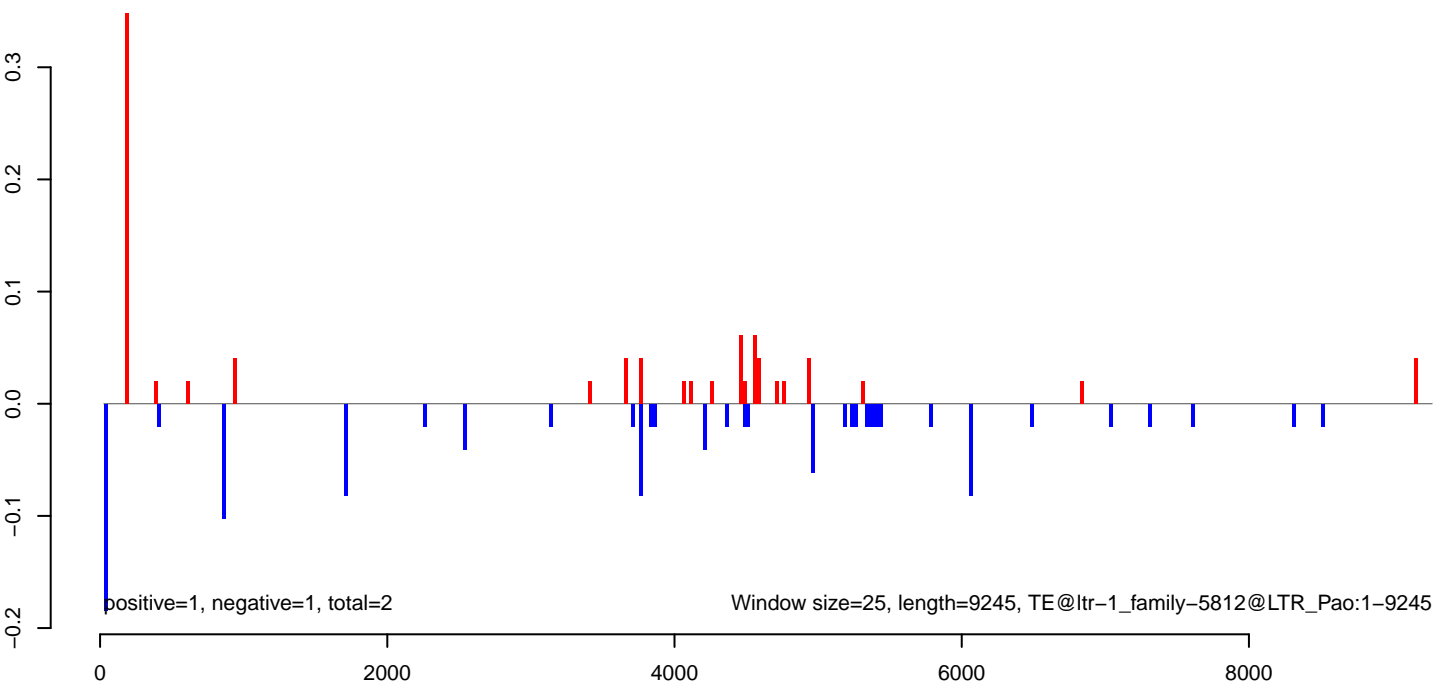

AeAlbo_C636_CHIKV_3dpi.18_23.rep

AeAlbo_C636_CHIKV_3dpi.rep