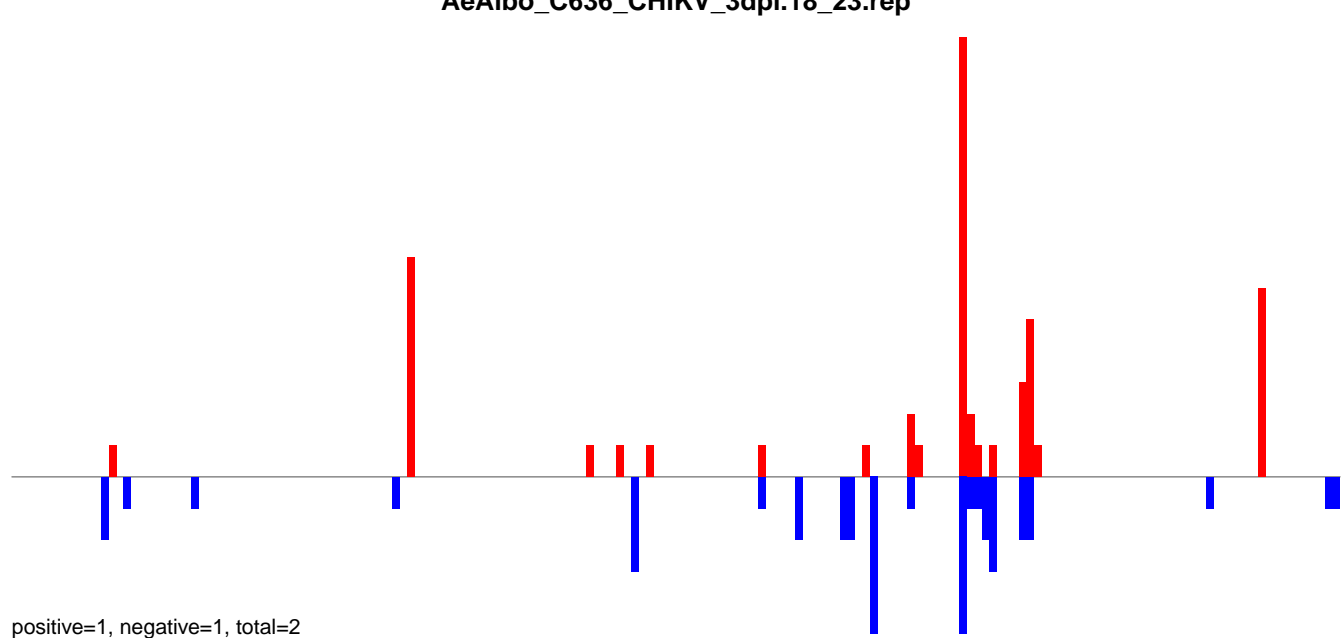

positive=0, negative=2, total=2

AeAlbo_C636_CHIKV_3dpi.rep

positive=2, negative=3, total=6

Window size=25, length=9522, TE@ltr-1_family-3175@LTR_Gypsy:1-9522

0 2000 4000 6000 8000

AeAlbo_C636_CHIKV_3dpi.18_23.rep