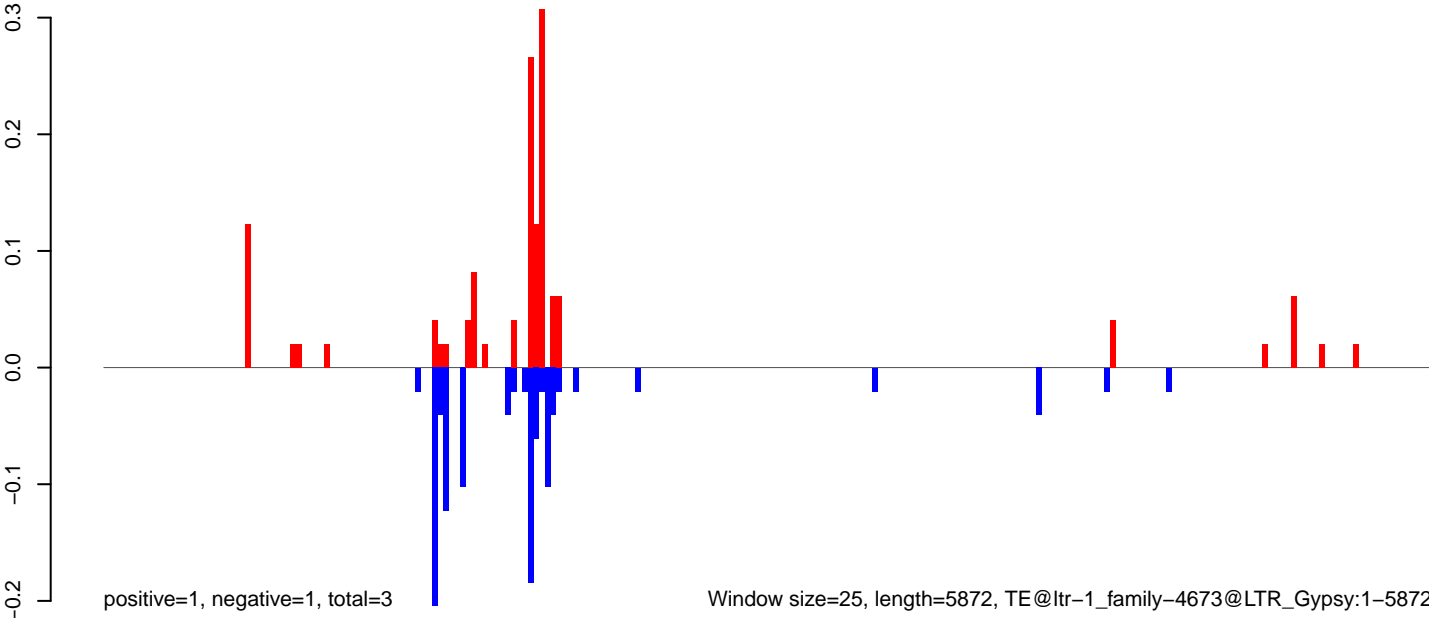

AeAlbo_C636_CHIKV_3dpi.18_23.rep

AeAlbo_C636_CHIKV_3dpi.24_35.rep

AeAlbo_C636_CHIKV_3dpi.rep

Window size=25, length=5872, TE@ltr-1_family-4673@LTR_Gypsy:1-5872

0 1000 2000 3000 4000 5000 6000

AeAlbo_C636_CHIKV_3dpi.18_23.rep