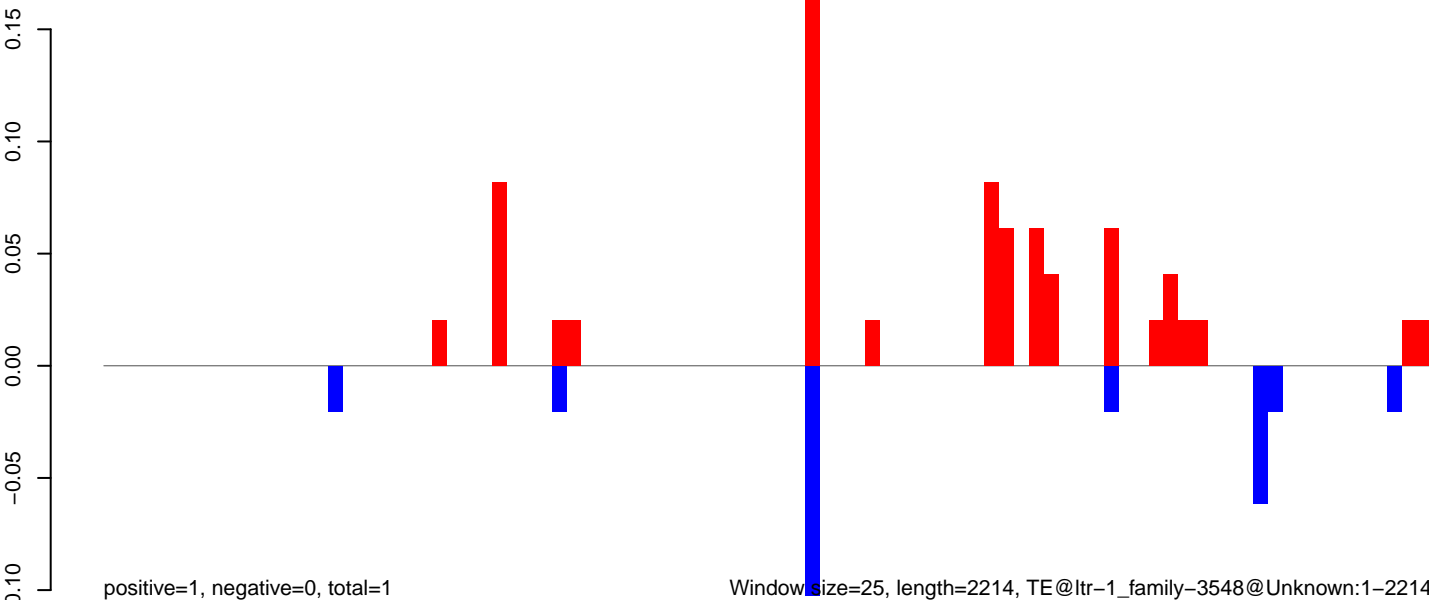

AeAlbo_C636_CHIKV_3dpi.rep

Window size=25, length=3670, TE@ltr-1_family-3671@LINE_R1-LCA:1-3670

AeAlbo_C636_CHIKV_3dpi.18_23.rep

AeAlbo_C636_CHIKV_3dpi.24_35.rep

AeAlbo_C636_CHIKV_3dpi.rep

Window size=25, length=2214, TE@ltr-1_family-3548@Unknown:1-2214