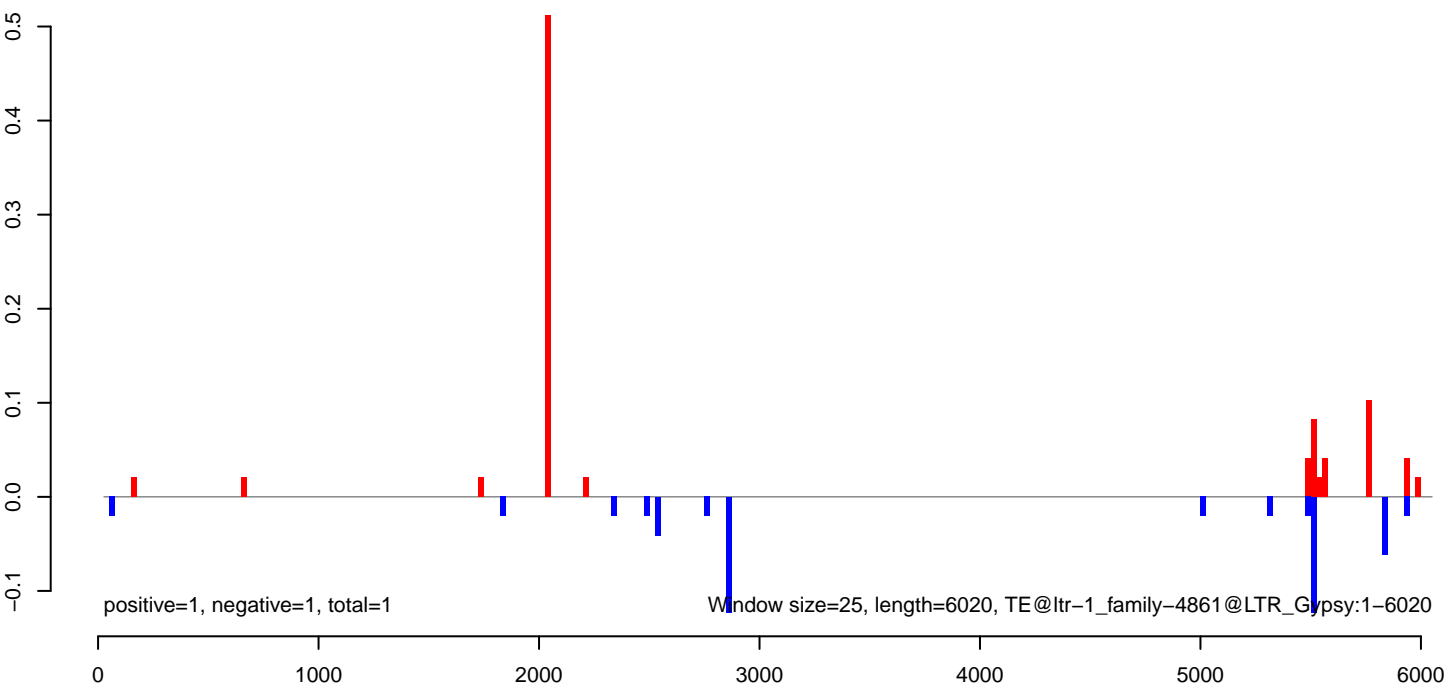

Window size=25, length=6158, TE@ltr-1_family-4873@LTR_Pao:1-6158

AeAlbo_C636_CHIKV_3dpi.18_23.rep

AeAlbo_C636_CHIKV_3dpi.24_35.rep

AeAlbo_C636_CHIKV_3dpi.rep

AeAlbo_C636_CHIKV_3dpi.18_23.rep

AeAlbo_C636_CHIKV_3dpi.24_35.rep