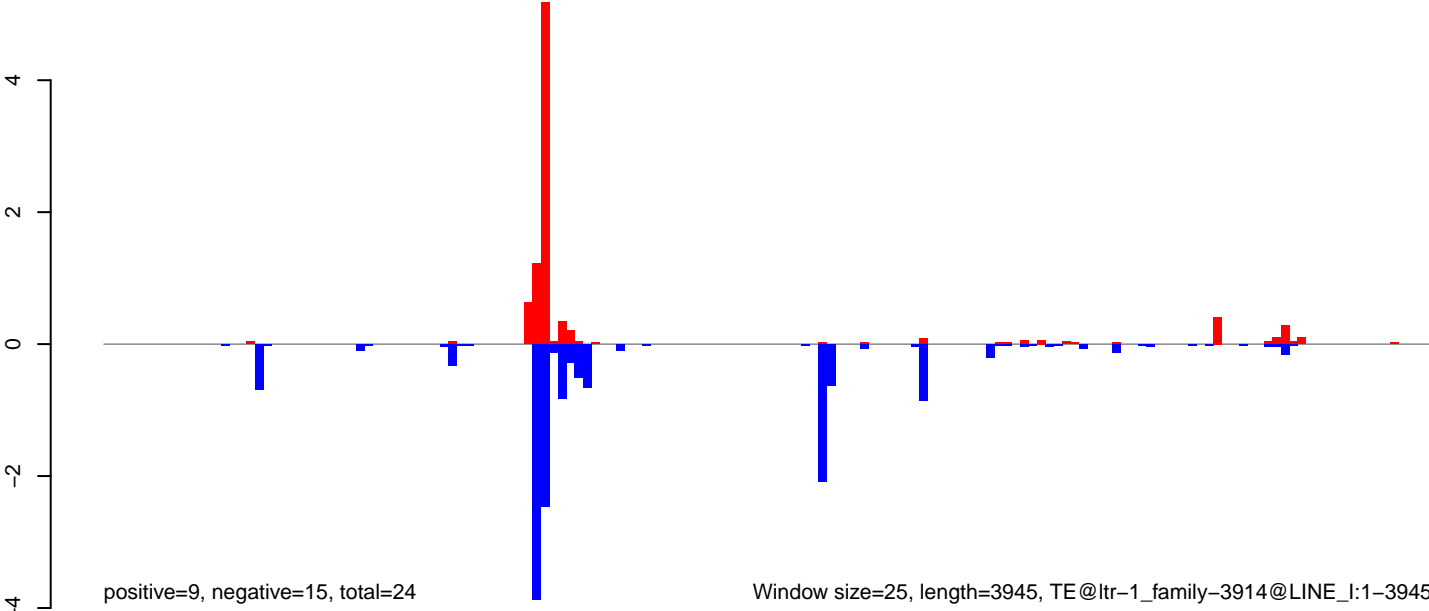

AeAlbo_C636_CHIKV_3dpi.rep

Window size=25, length=3945, TE@ltr-1_family-3914@LINE_I:1-3945

0 1000 2000 3000 4000