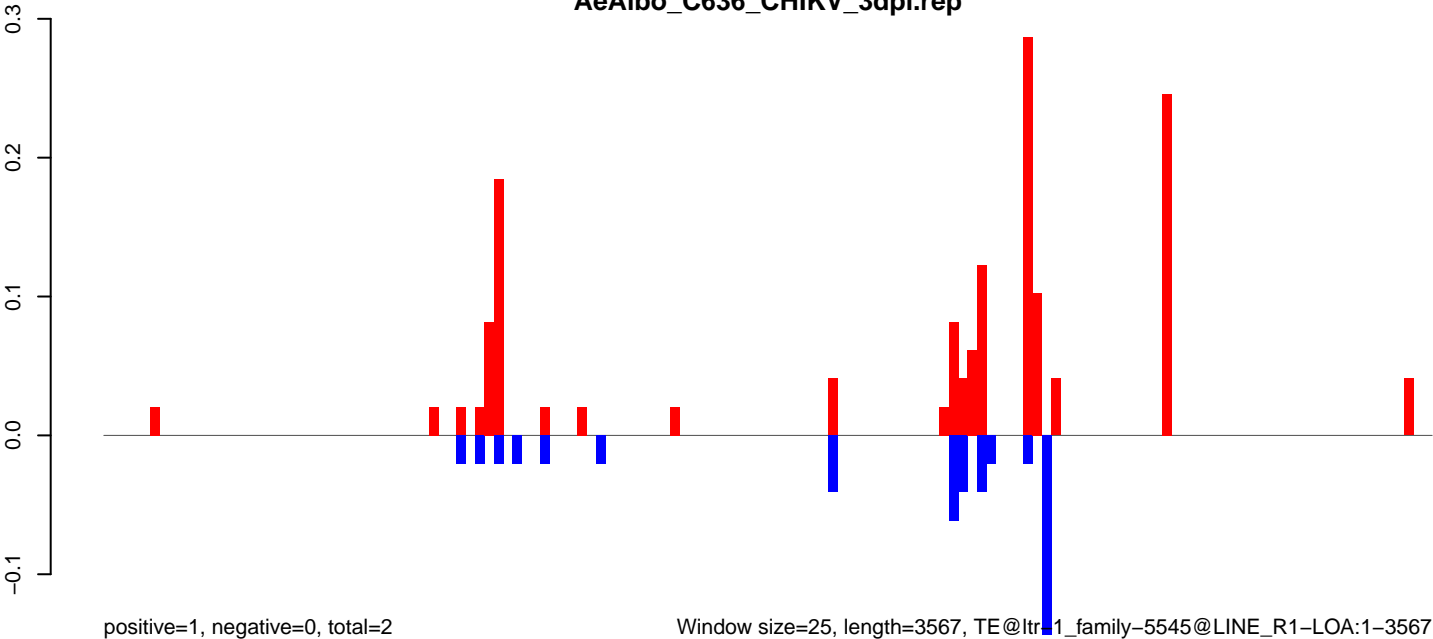

AeAlbo_C636_CHIKV_3dpi.rep

Window size=25, length=3567, TE@ltr_1_family-5545@LINE_R1-LOA:1-3567

0 500 1000 1500 2000 2500 3000 3500