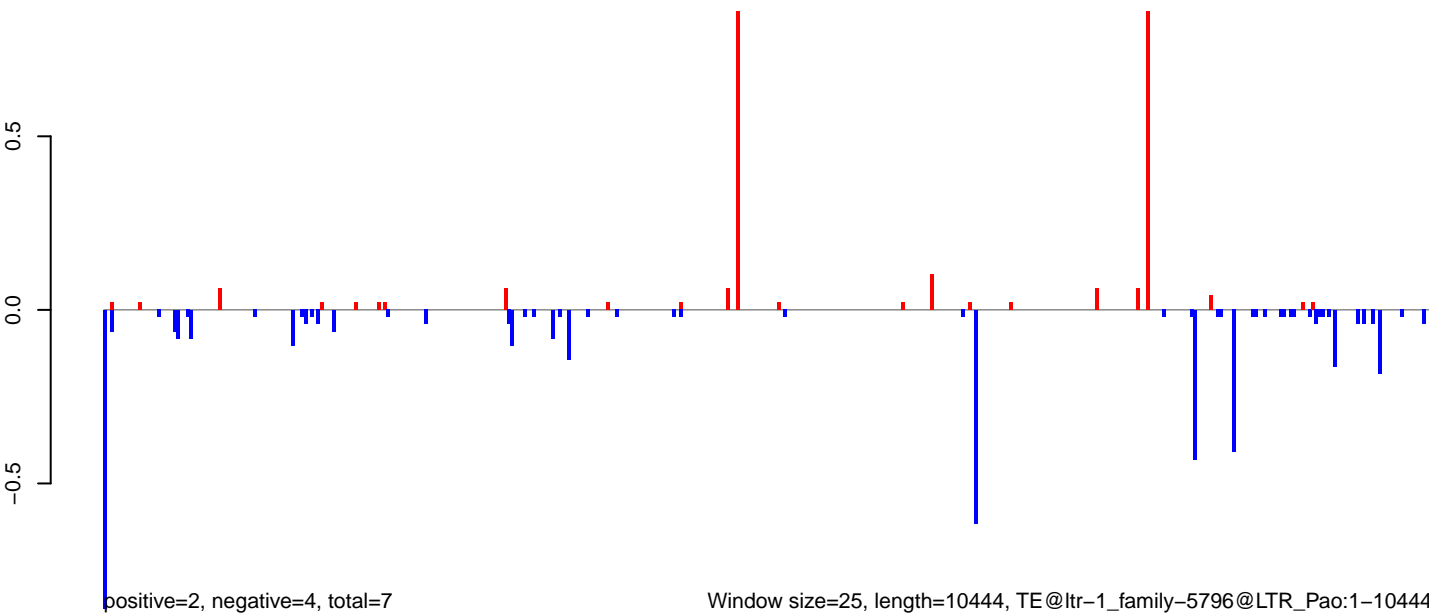

AeAlbo_C636_CHIKV_3dpi.rep