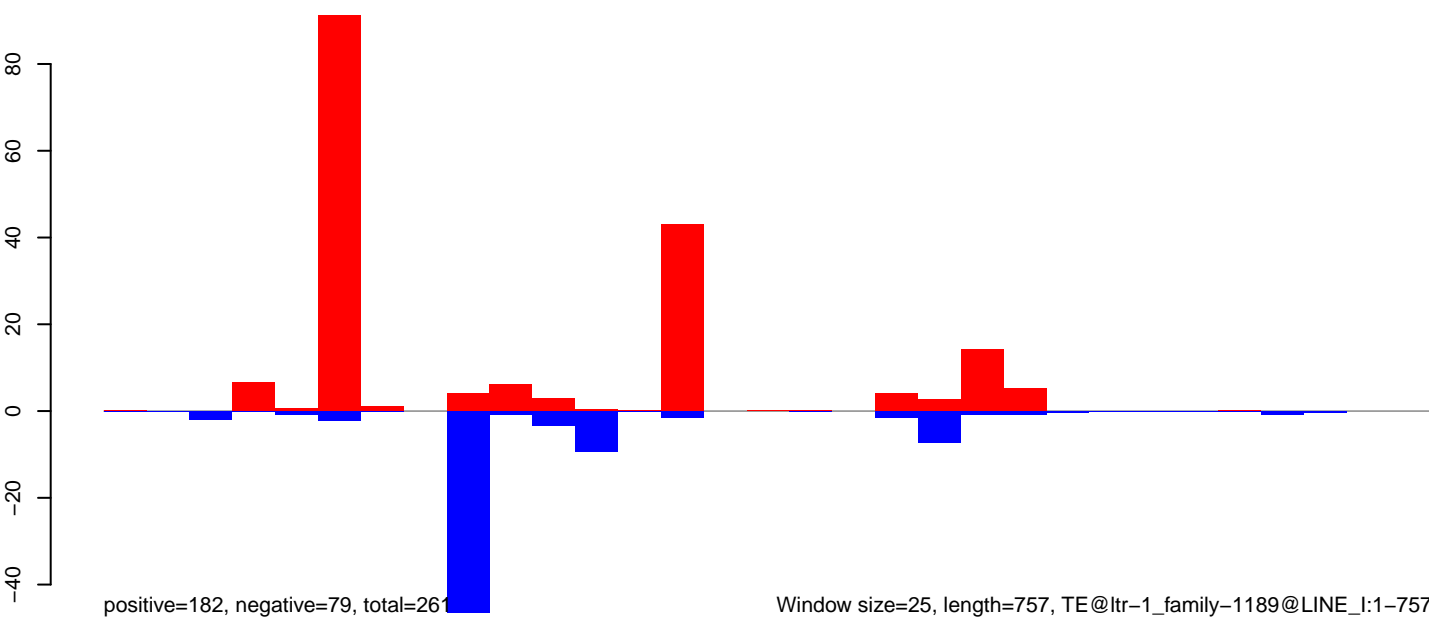

AeAlbo_C636_CHIKV_3dpi.18_23.rep

AeAlbo_C636_CHIKV_3dpi.24_35.rep

AeAlbo_C636_CHIKV_3dpi.rep

Window size=25, length=757, TE@ltr-1_family-1189@LINE_I:1-757

AeAlbo_C636_CHIKV_3dpi.18_23.rep

AeAlbo_C636_CHIKV_3dpi.24_35.rep