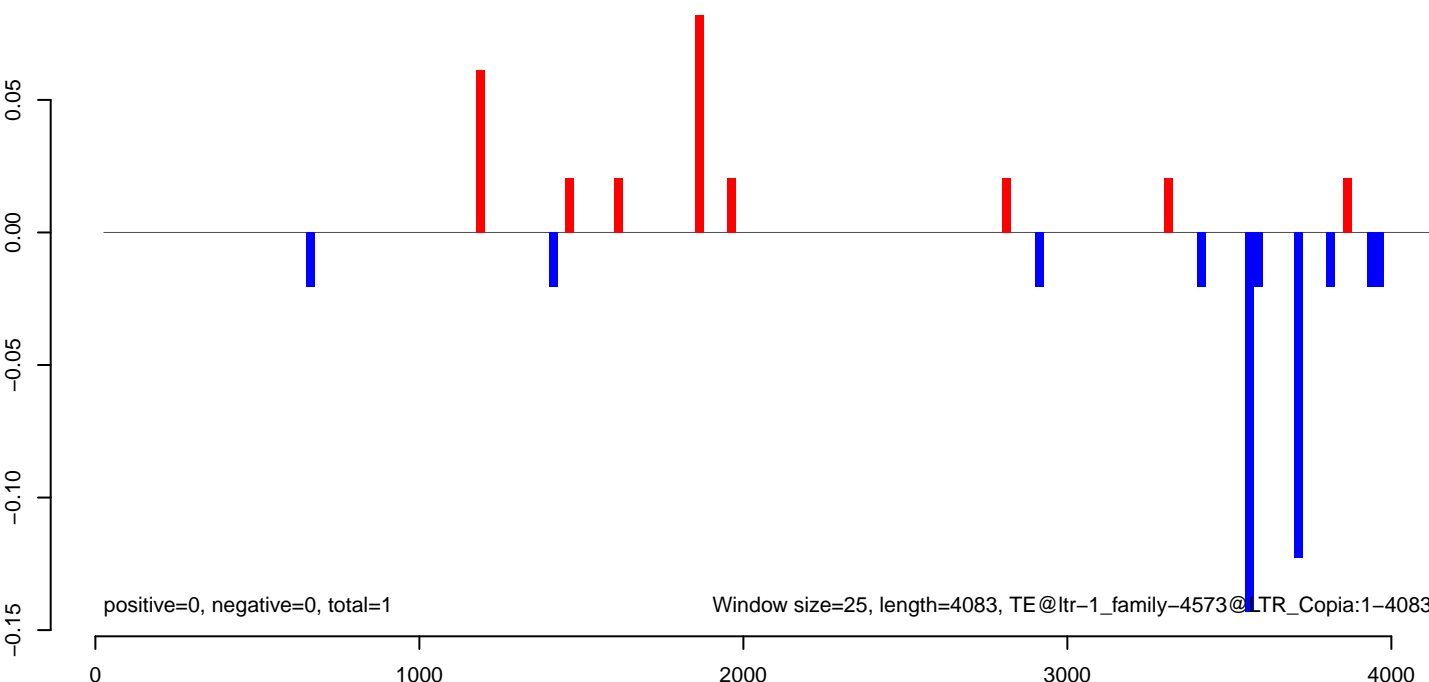

AeAlbo_C636_CHIKV_3dpi.rep

Window size=25, length=2051, TE@ltr-1_family-4872@LTR_Gypsy:1-2051

AeAlbo_C636_CHIKV_3dpi.18_23.rep

AeAlbo_C636_CHIKV_3dpi.24_35.rep

AeAlbo_C636_CHIKV_3dpi.rep

AeAlbo_C636_CHIKV_3dpi.18_23.rep