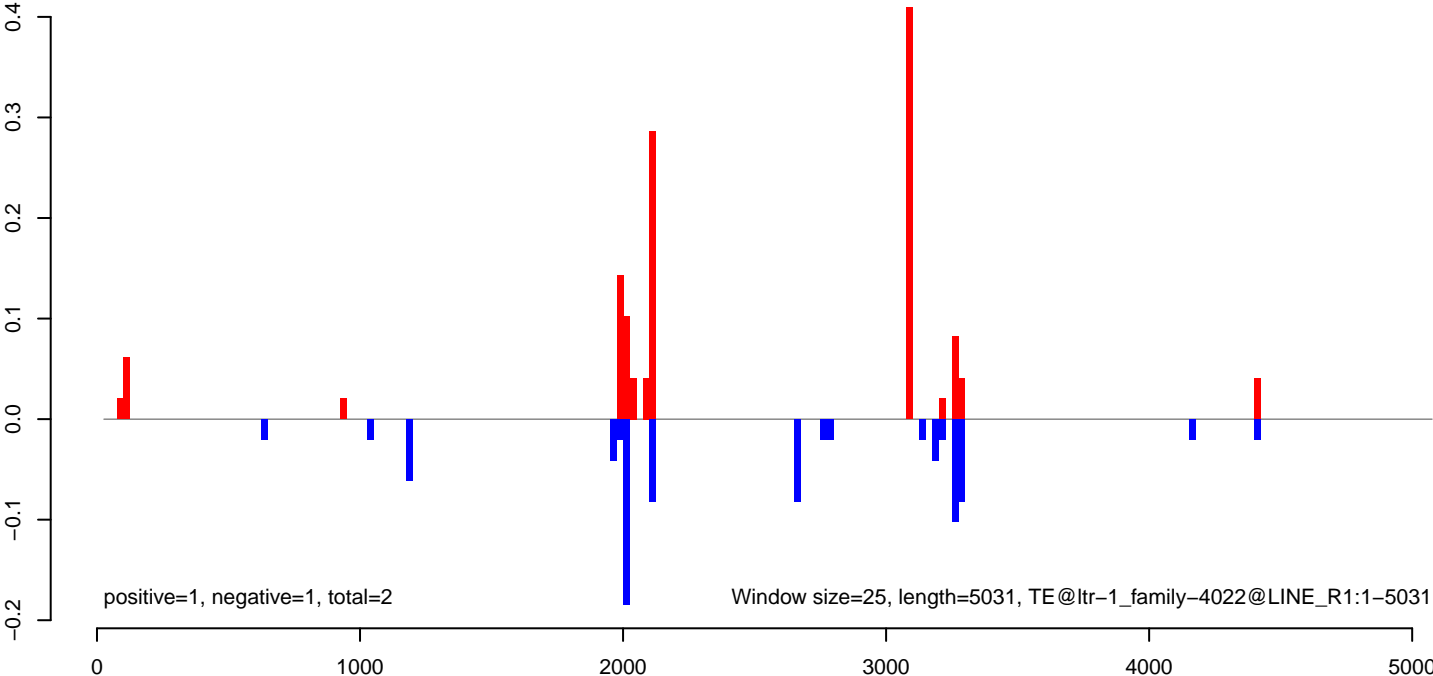

AeAlbo_C636_CHIKV_3dpi.rep