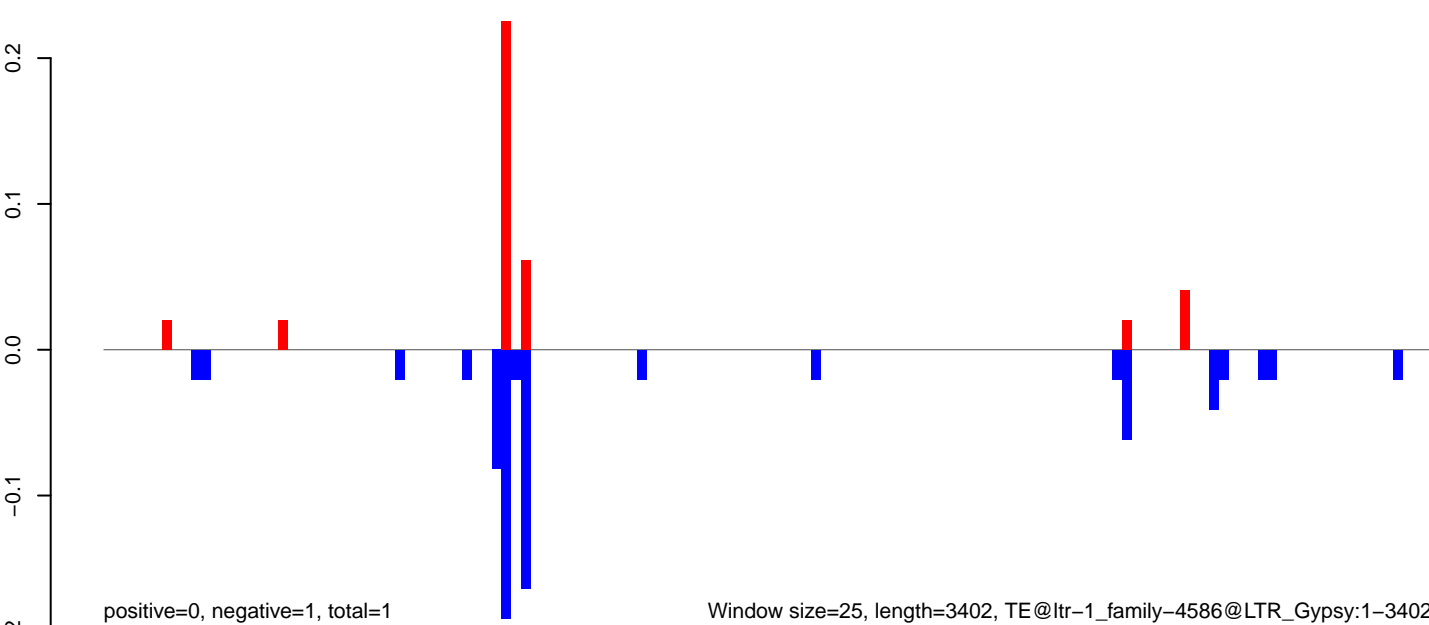

AeAlbo_C636_CHIKV_3dpi.rep