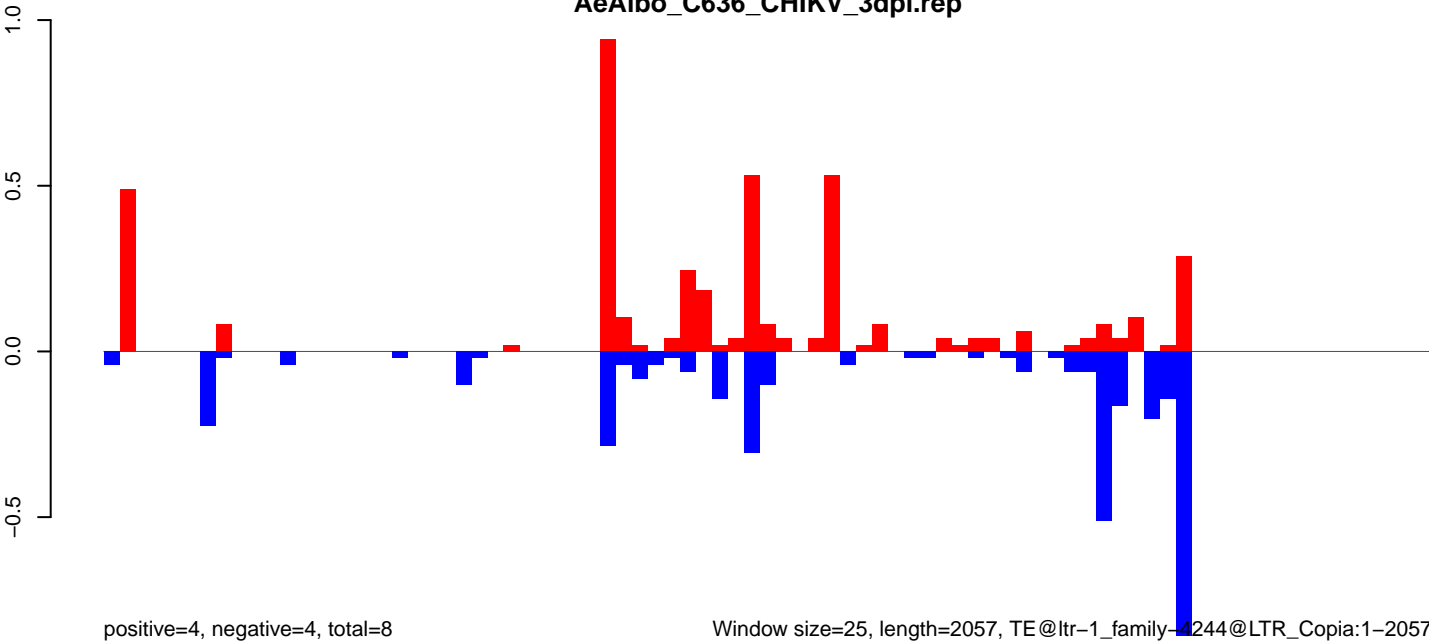

AeAlbo_C636_CHIKV_3dpi.rep

Window size=25, length=2057, TE@ltr-1_family-4244@LTR_Copia:1-2057