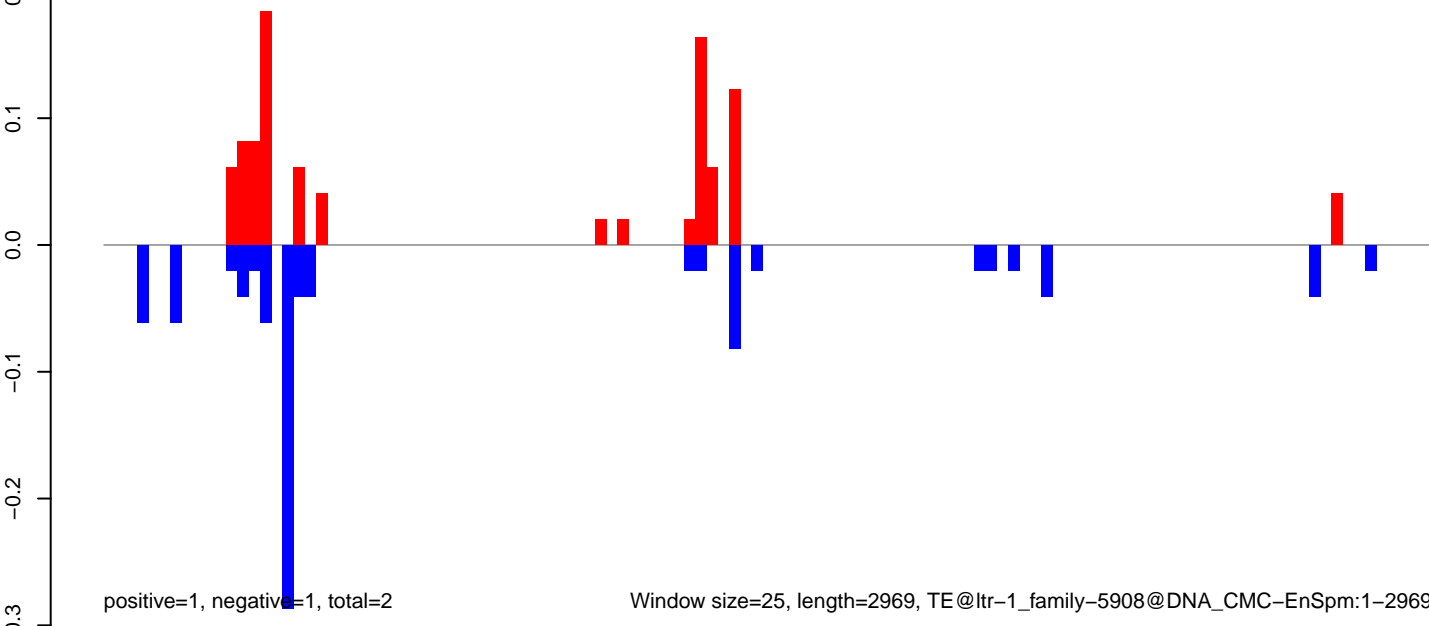

AeAlbo_C636_CHIKV_3dpi.rep