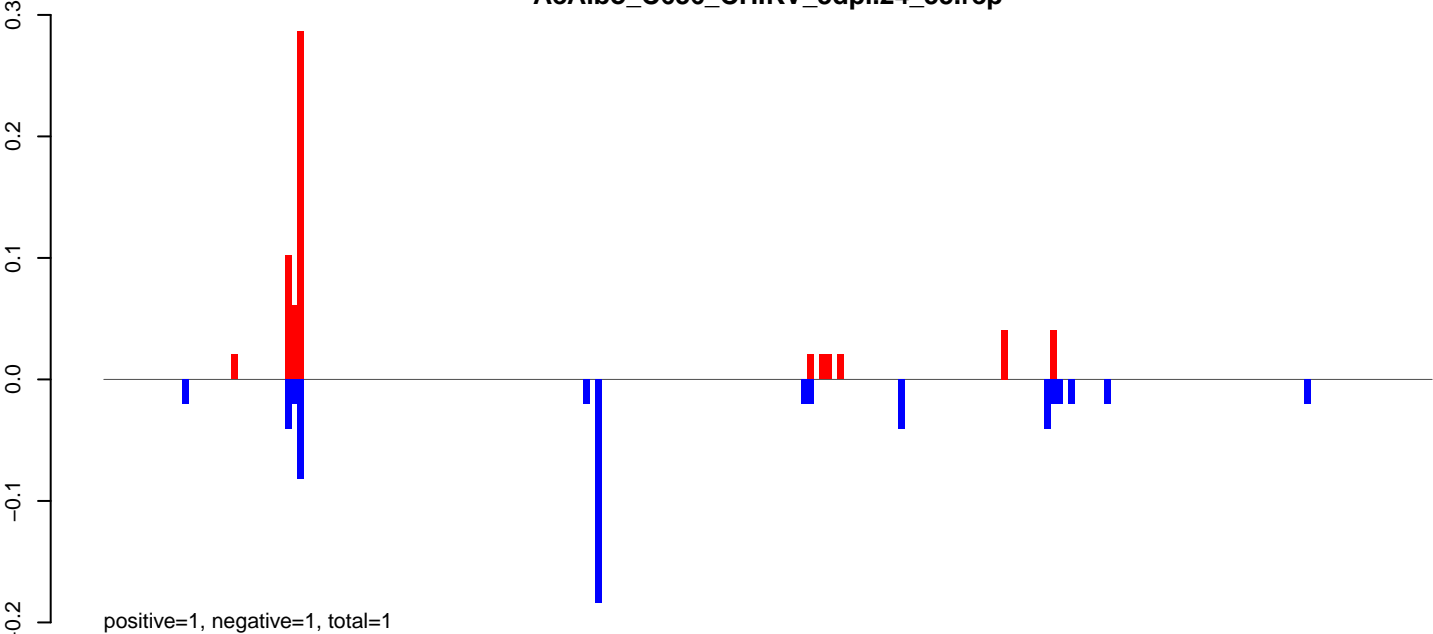

AeAlbo_C636_CHIKV_3dpi.24_35.rep