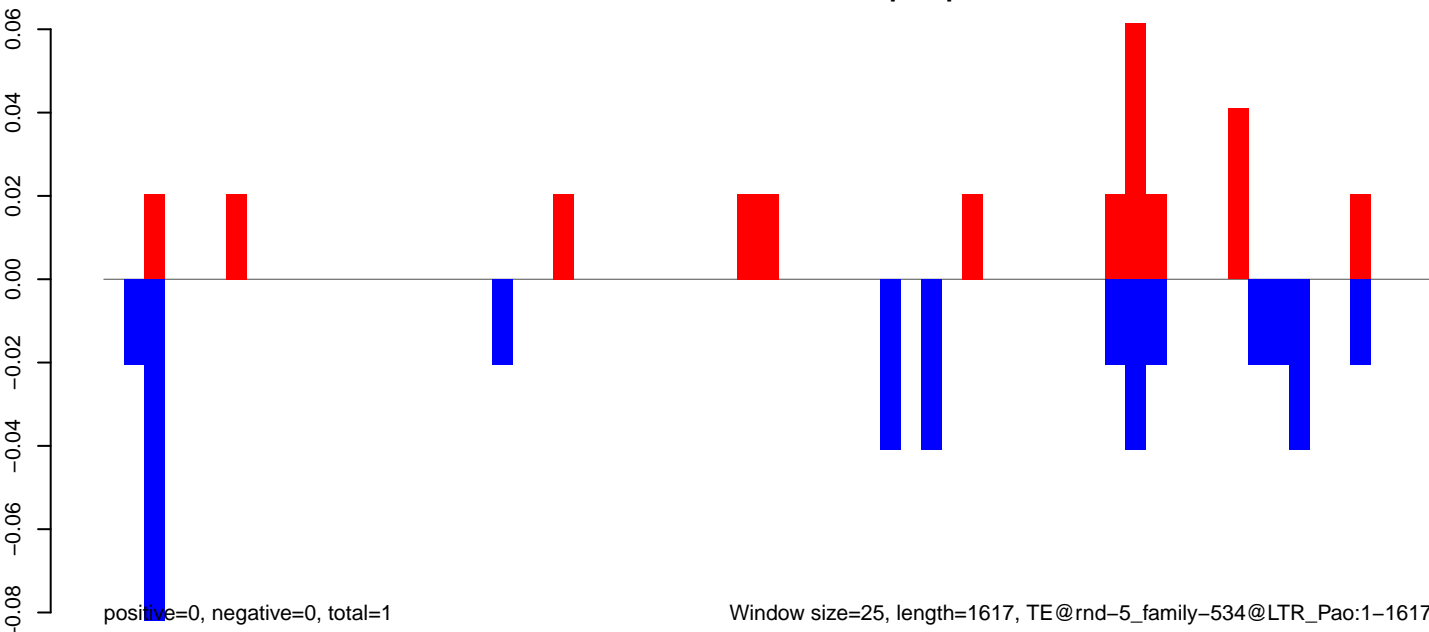

AeAlbo_C636_CHIKV_3dpi.rep