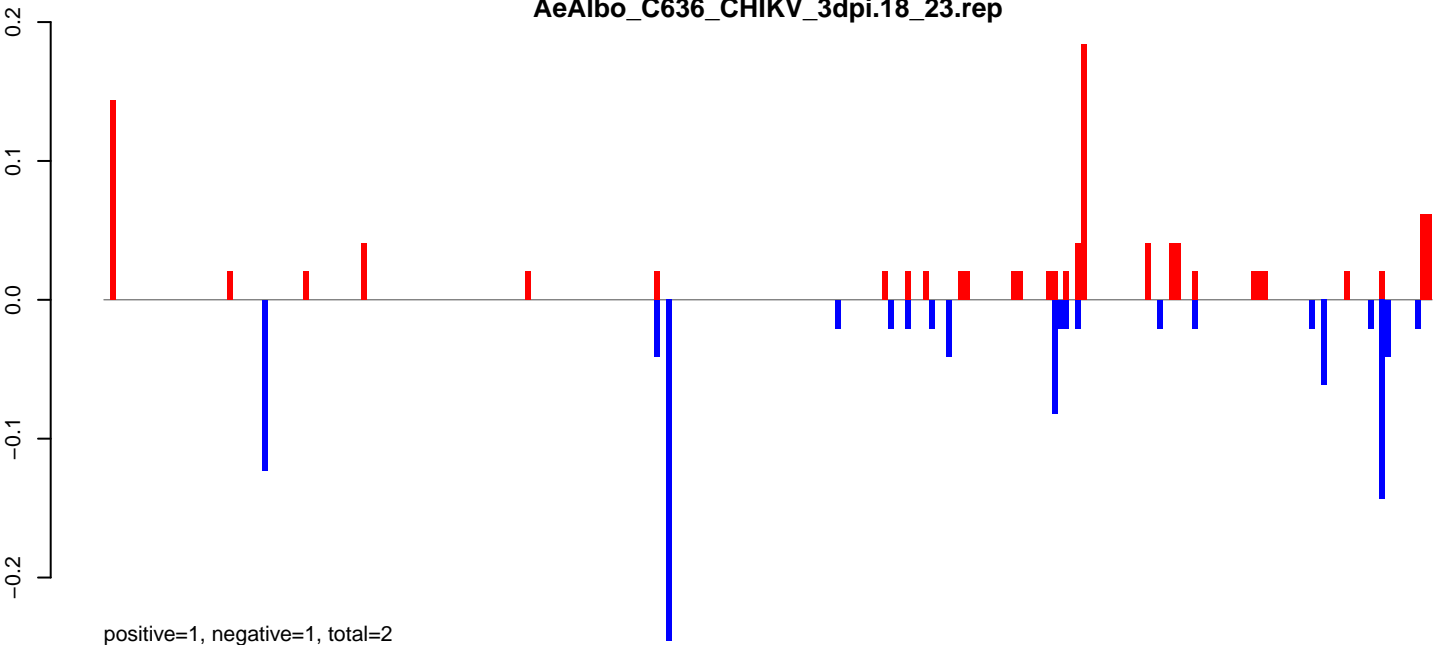

AeAlbo_C636_CHIKV_3dpi.18_23.rep

AeAlbo_C636_CHIKV_3dpi.24_35.rep

AeAlbo_C636_CHIKV_3dpi.rep

Window size=25, length=7804, TE@ltr-1_family-5808@LTR_Gypsy:1-7804

0 2000 4000 6000 8000

AeAlbo_C636_CHIKV_3dpi.18_23.rep