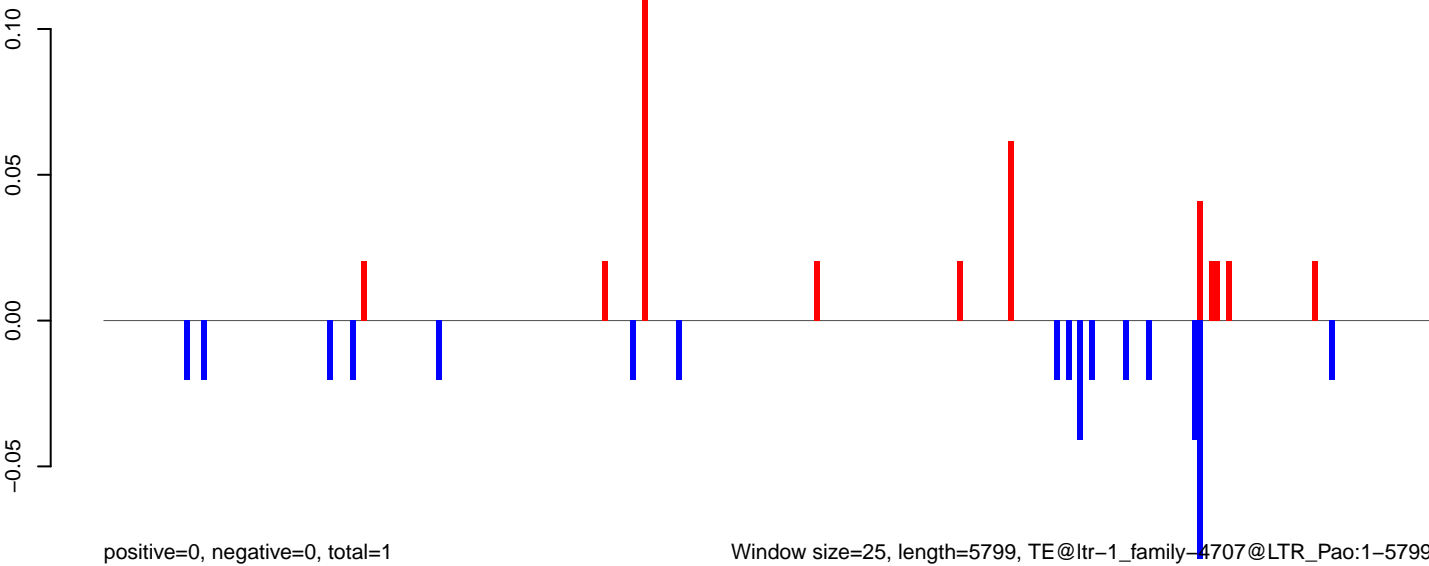

Window size=25, length=5799, TE@ltr-1_family-4707@LTR_Pao:1-5799

0 1000 2000 3000 4000 5000 6000