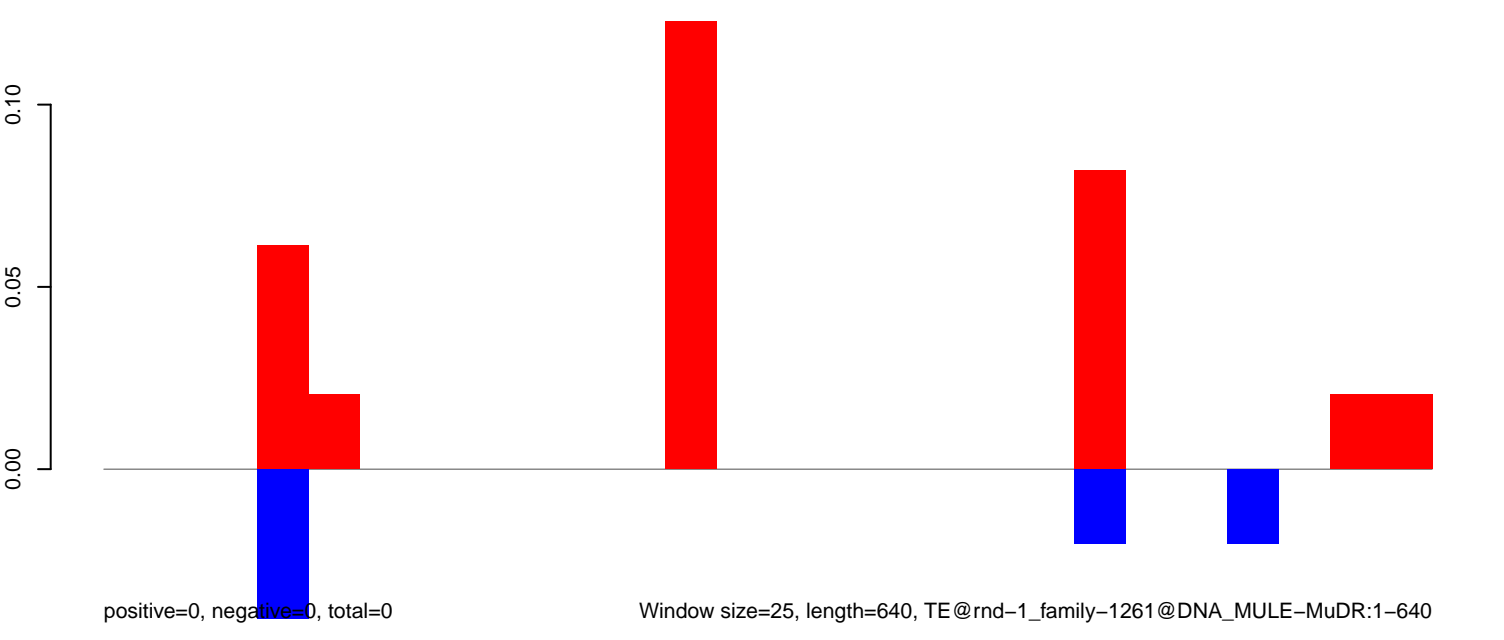

AeAlbo_C636_CHIKV_3dpi.rep