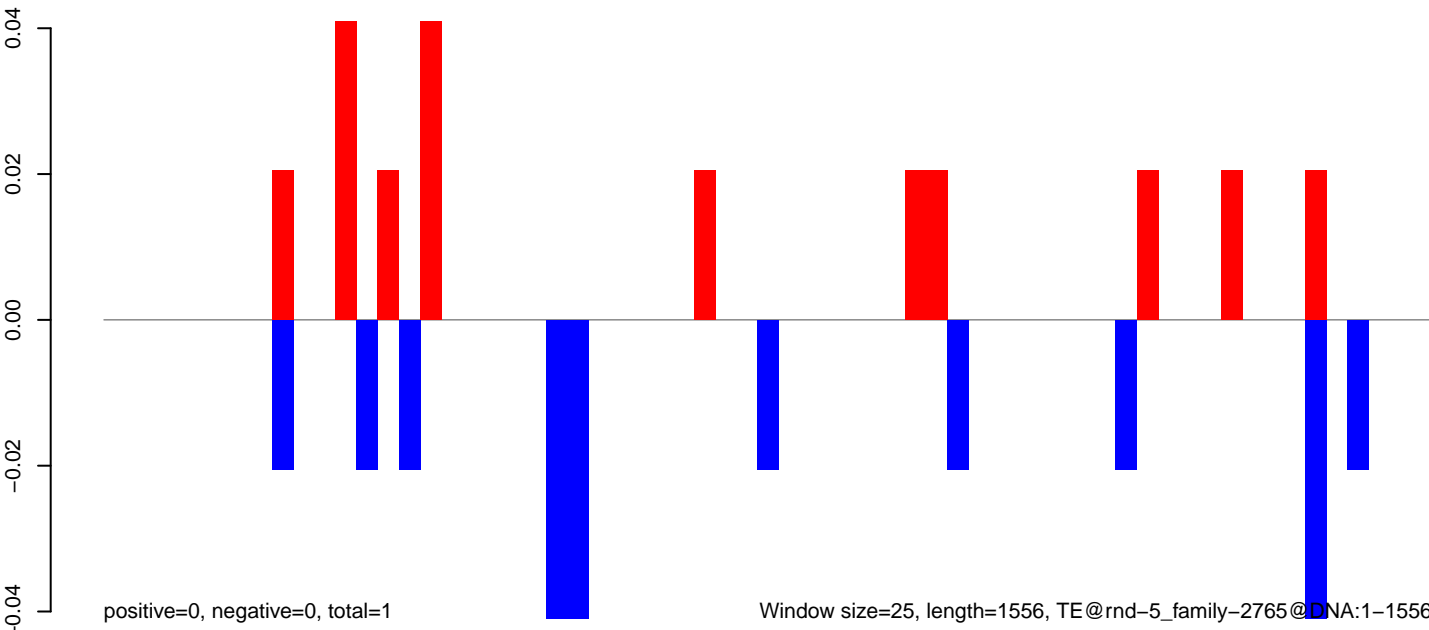

AeAlbo_C636_CHIKV_3dpi.rep