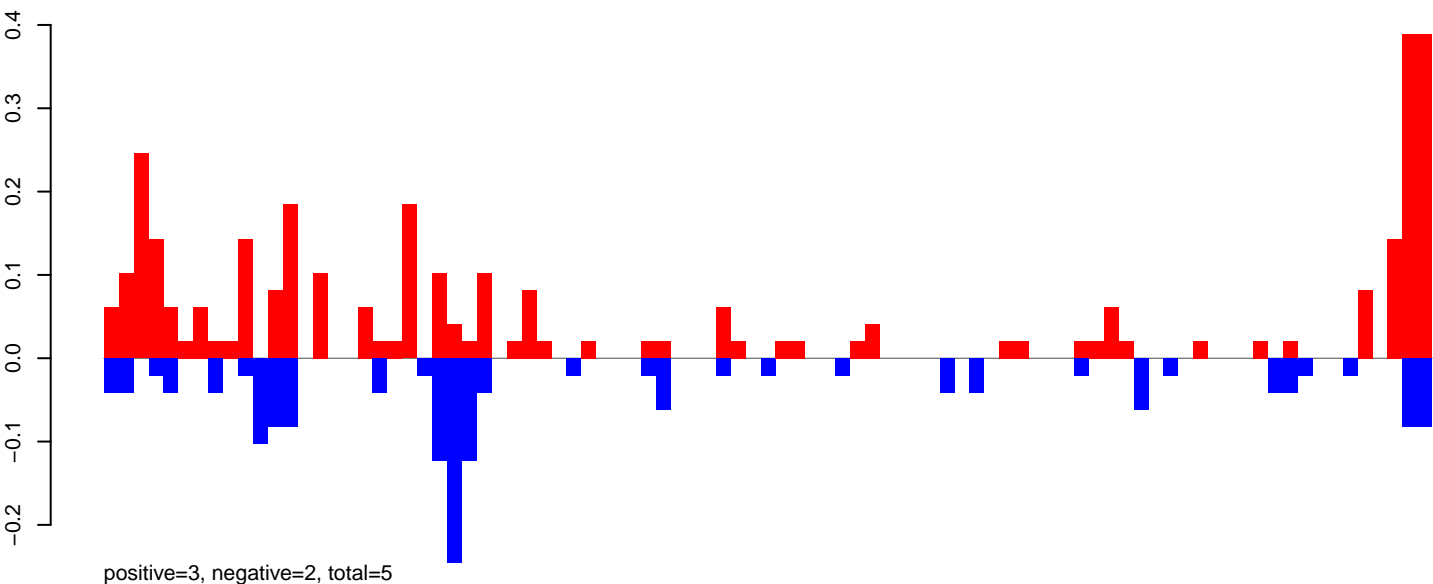

AeAlbo_C636_CHIKV_3dpi.18_23.rep