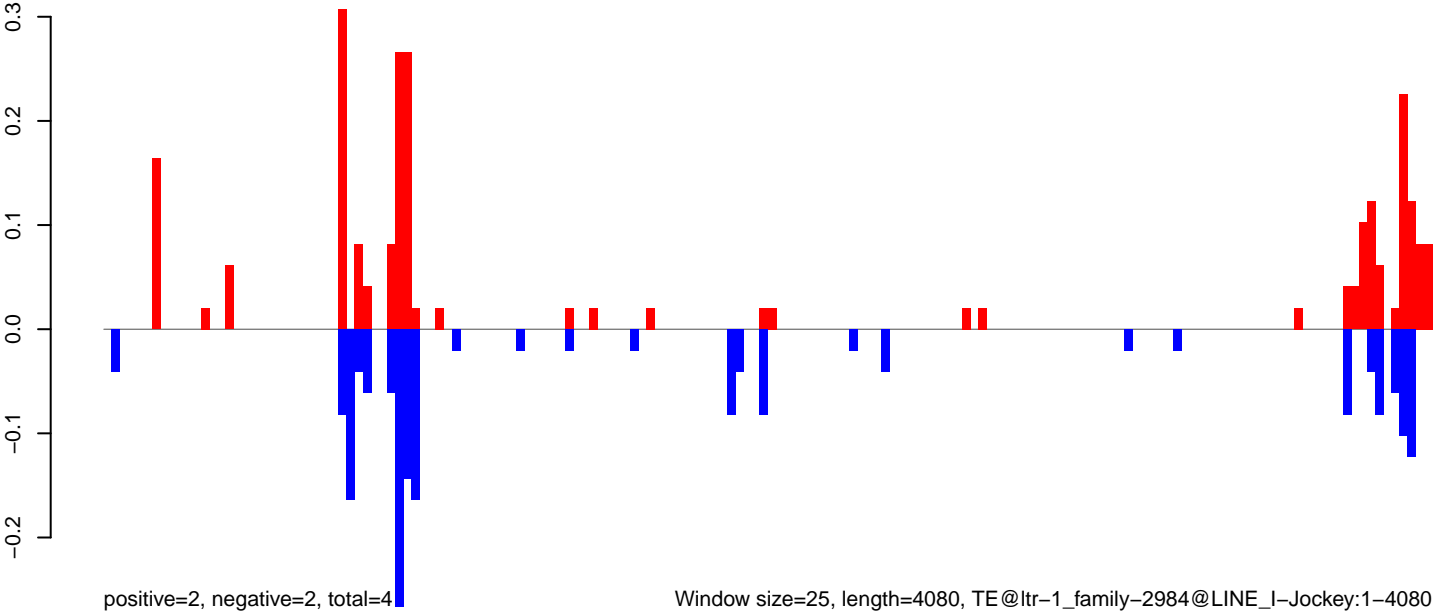

AeAlbo_C636_CHIKV_3dpi.rep