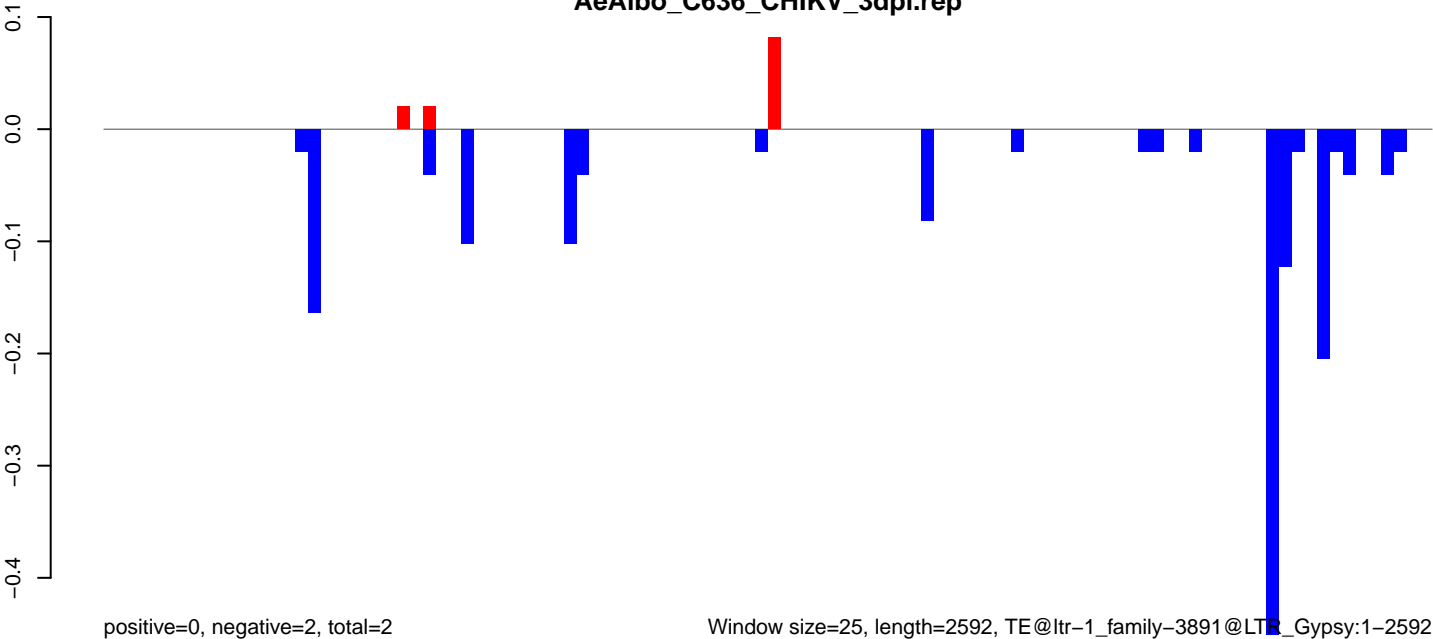

AeAlbo_C636_CHIKV_3dpi.rep

Window size=25, length=2592, TE@ltr-1_family-3891@LTR_Gypsy:1-2592