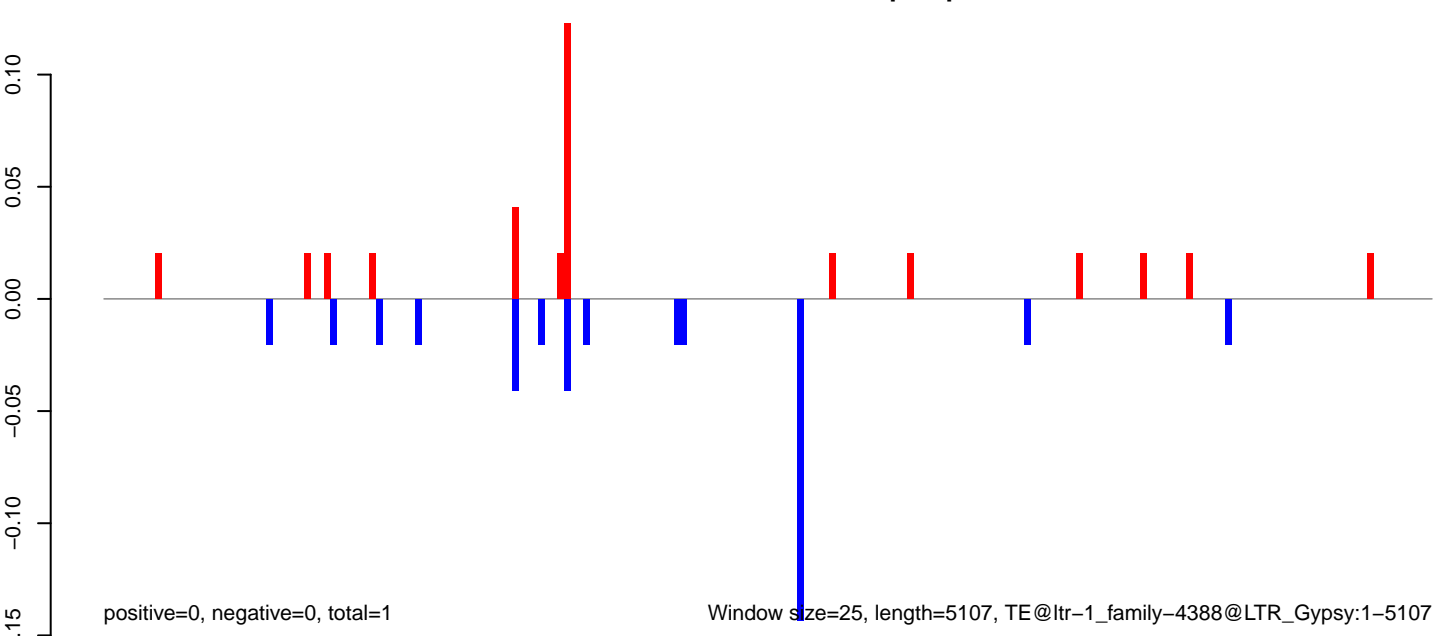

AeAlbo_C636_CHIKV_3dpi.24_35.rep

AeAlbo_C636_CHIKV_3dpi.rep

0 1000 2000 3000 4000 5000 6000

AeAlbo_C636_CHIKV_3dpi.18_23.rep

AeAlbo_C636_CHIKV_3dpi.24_35.rep

AeAlbo_C636_CHIKV_3dpi.rep

Window size=25, length=5107, TE@ltr-1_family-4388@LTR_Gypsy:1-5107