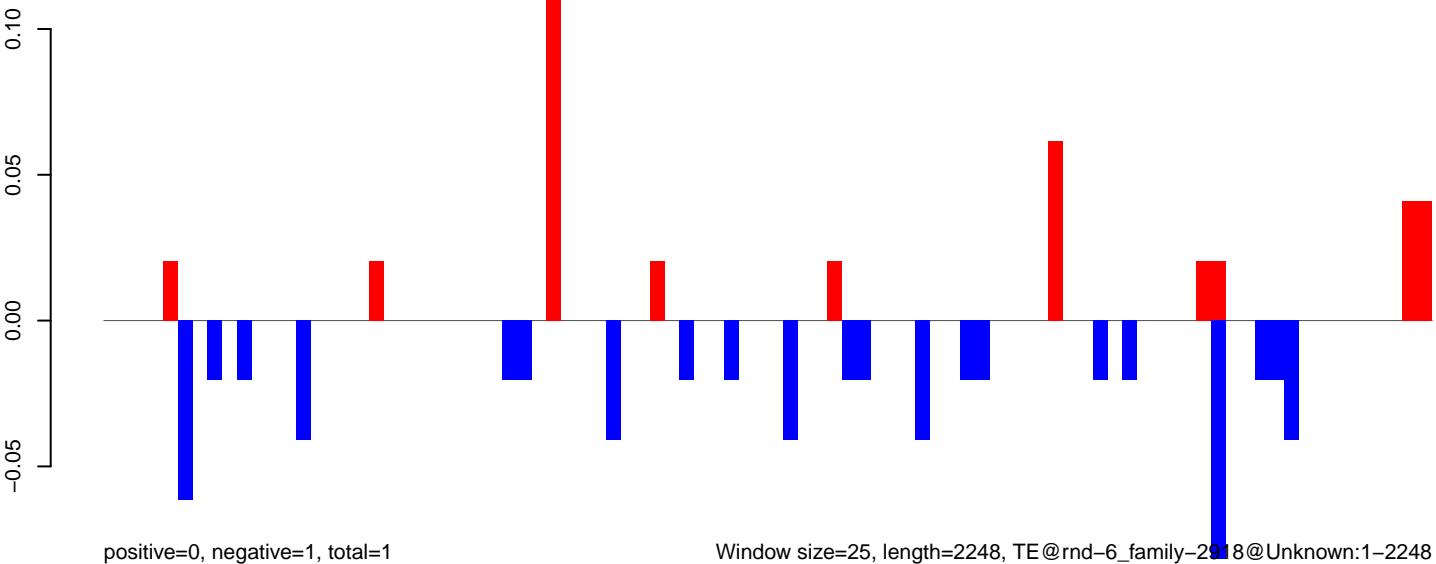

AeAlbo_C636_CHIKV_3dpi.rep

AeAlbo_C636_CHIKV_3dpi.18_23.rep

AeAlbo_C636_CHIKV_3dpi.24_35.rep

AeAlbo_C636_CHIKV_3dpi.rep

Window size=25, length=2248, TE@rnd-6_family-2918@Unknown:1-2248

0 500 1000 1500 2000