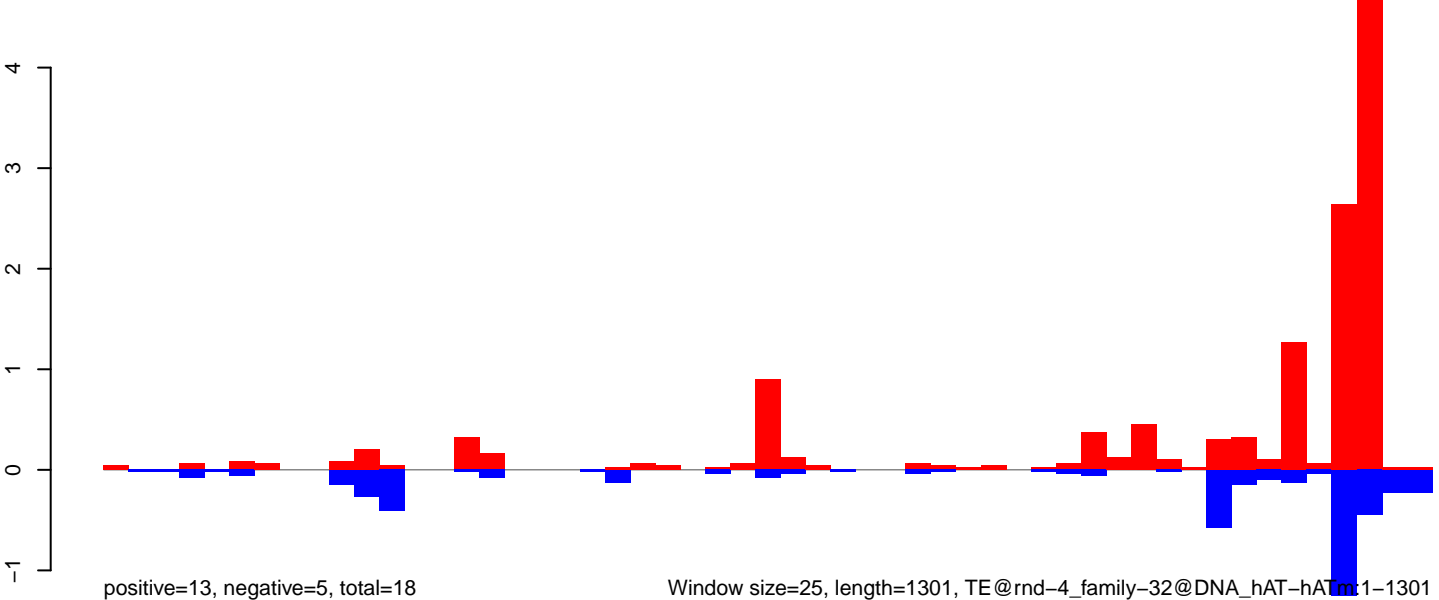

AeAlbo_C636_CHIKV_3dpi.rep

Window size=25, length=2824, TE@rnd-5_family-2067@LINE_I:1-2824

AeAlbo_C636_CHIKV_3dpi.18_23.rep

AeAlbo_C636_CHIKV_3dpi.24_35.rep

AeAlbo_C636_CHIKV_3dpi.rep

AeAlbo_C636_CHIKV_3dpi.18_23.rep