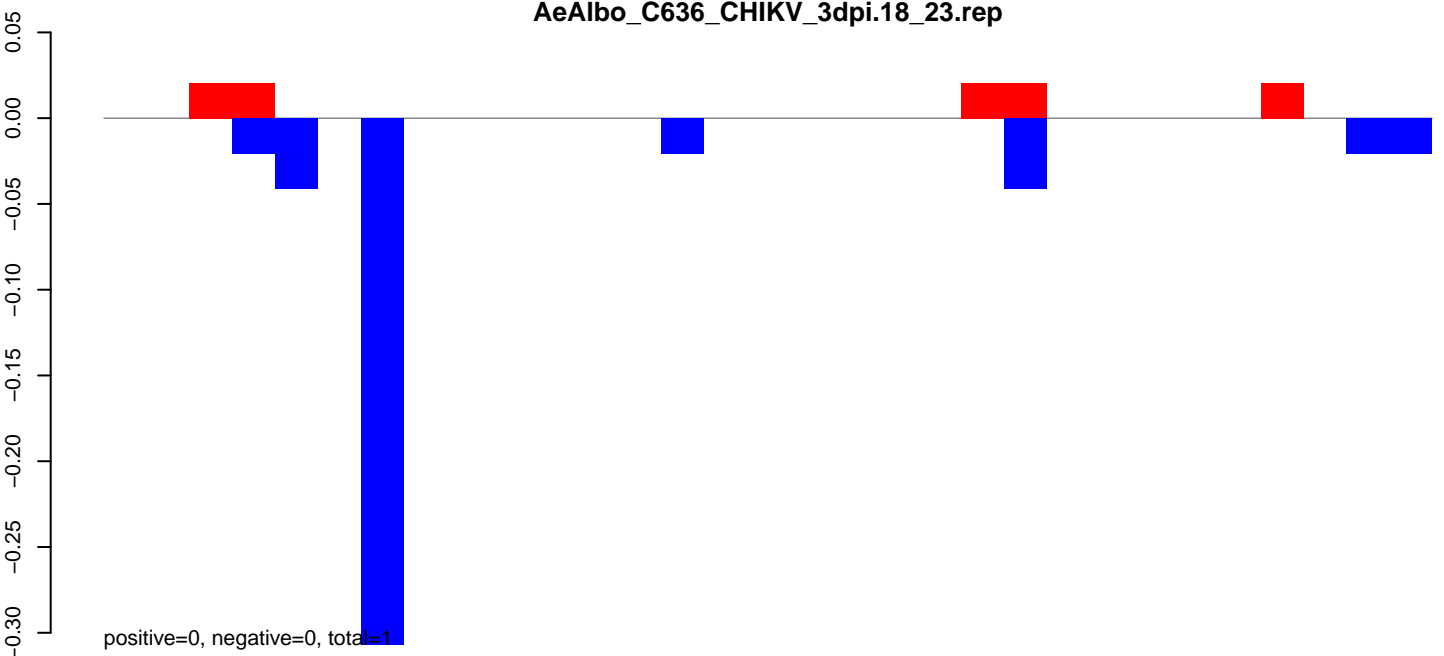

AeAlbo_C636_CHIKV_3dpi.18_23.rep