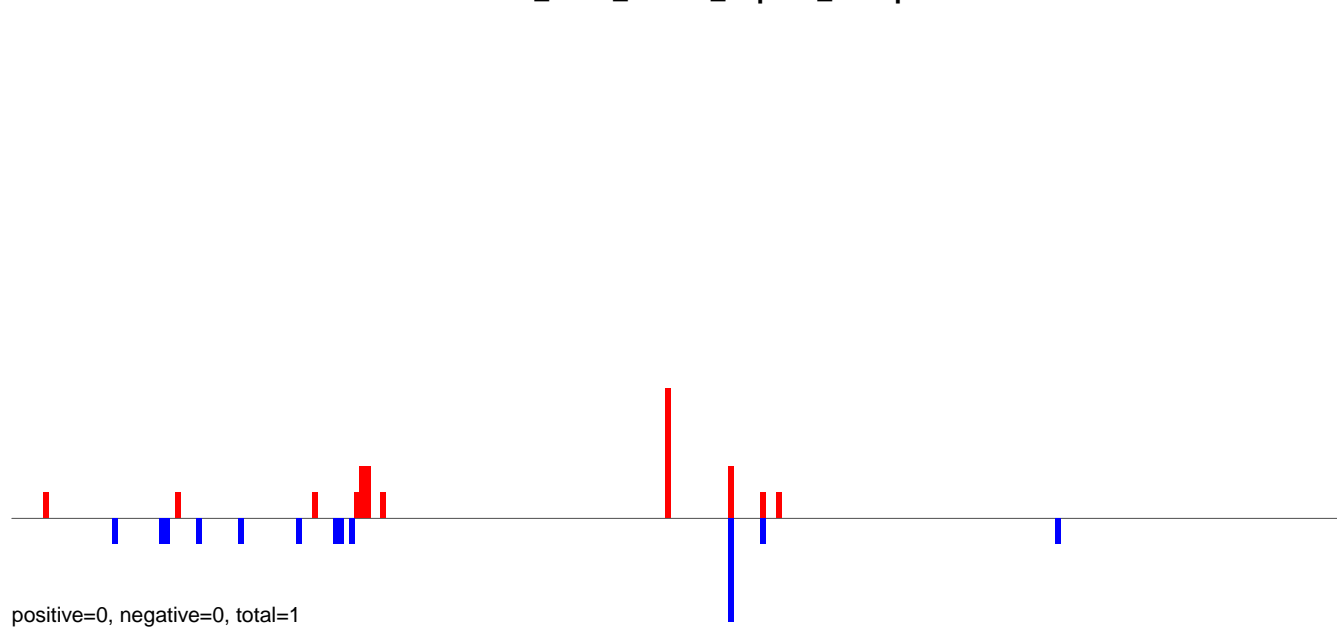

AeAlbo_C636_CHIKV_3dpi.24_35.rep