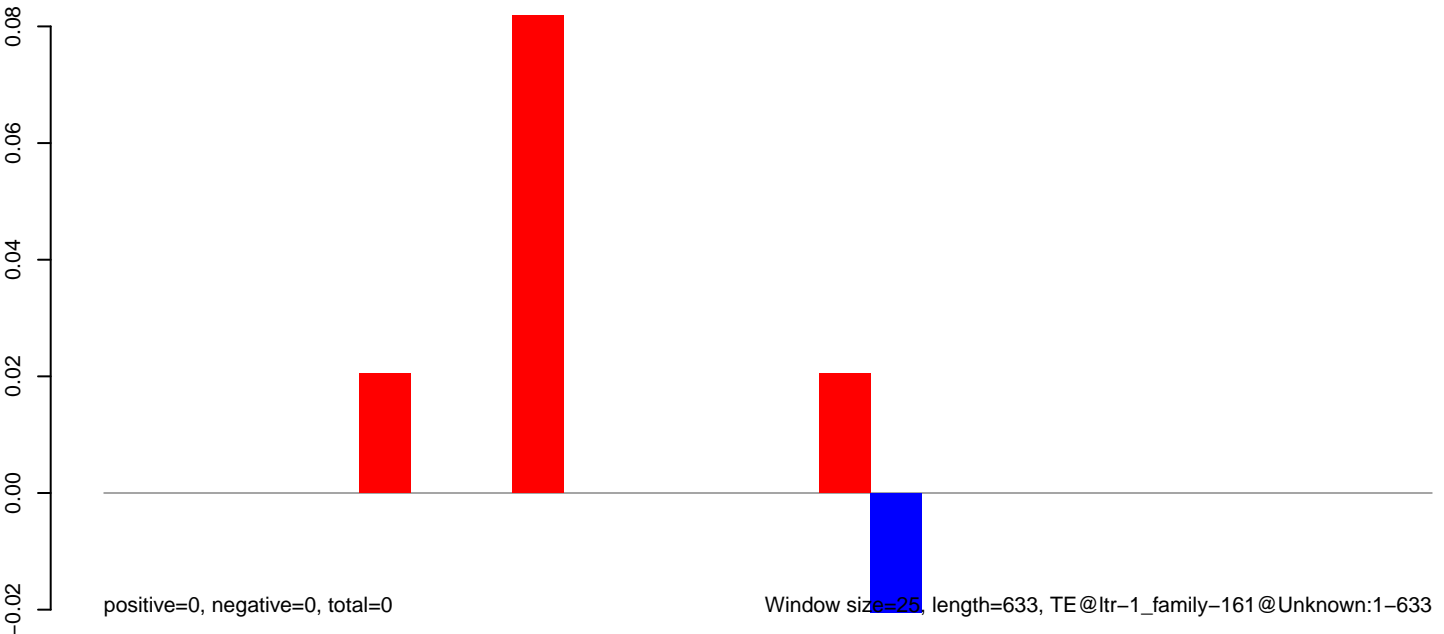

AeAlbo_C636_CHIKV_3dpi.rep