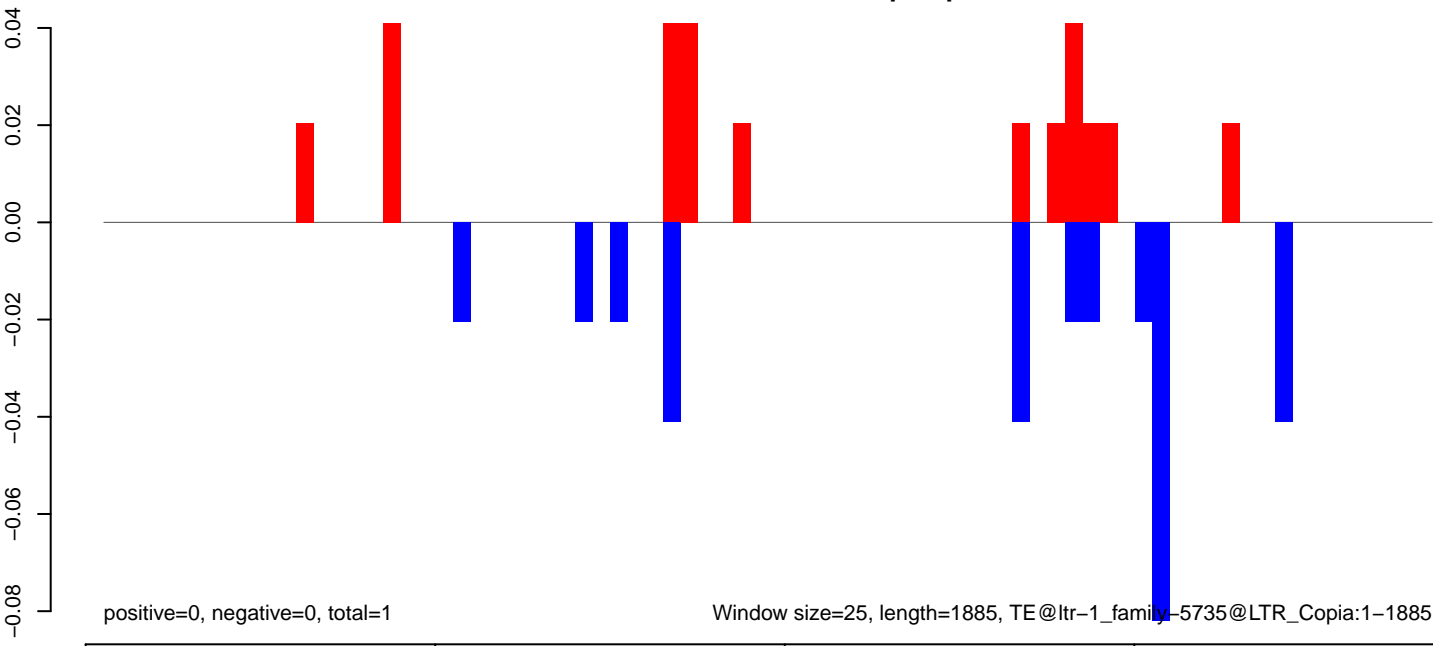

AeAlbo_C636_CHIKV_3dpi.18_23.rep

AeAlbo_C636_CHIKV_3dpi.24_35.rep

AeAlbo_C636_CHIKV_3dpi.rep

AeAlbo_C636_CHIKV_3dpi.18_23.rep

AeAlbo_C636_CHIKV_3dpi.24_35.rep

AeAlbo_C636_CHIKV_3dpi.rep

Window size=25, length=1885, TE@ltr-1_family-5735@LTR_Copia:1-1885