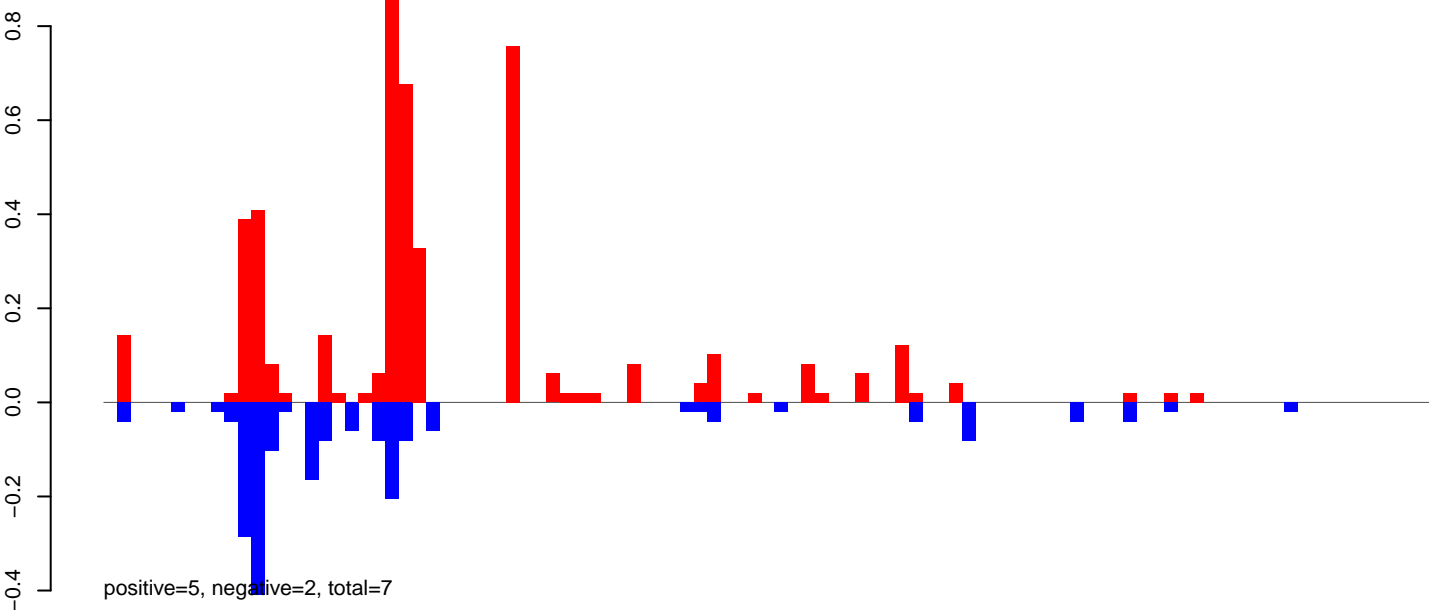

AeAlbo_C636_CHIKV_3dpi.18_23.rep

AeAlbo_C636_CHIKV_3dpi.24_35.rep

AeAlbo_C636_CHIKV_3dpi.rep

AeAlbo_C636_CHIKV_3dpi.18_23.rep

AeAlbo_C636_CHIKV_3dpi.24_35.rep

AeAlbo_C636_CHIKV_3dpi.rep

Window size=25, length=2474, TE@rnd-5_family-319@DNA_Sola-2:1-2474