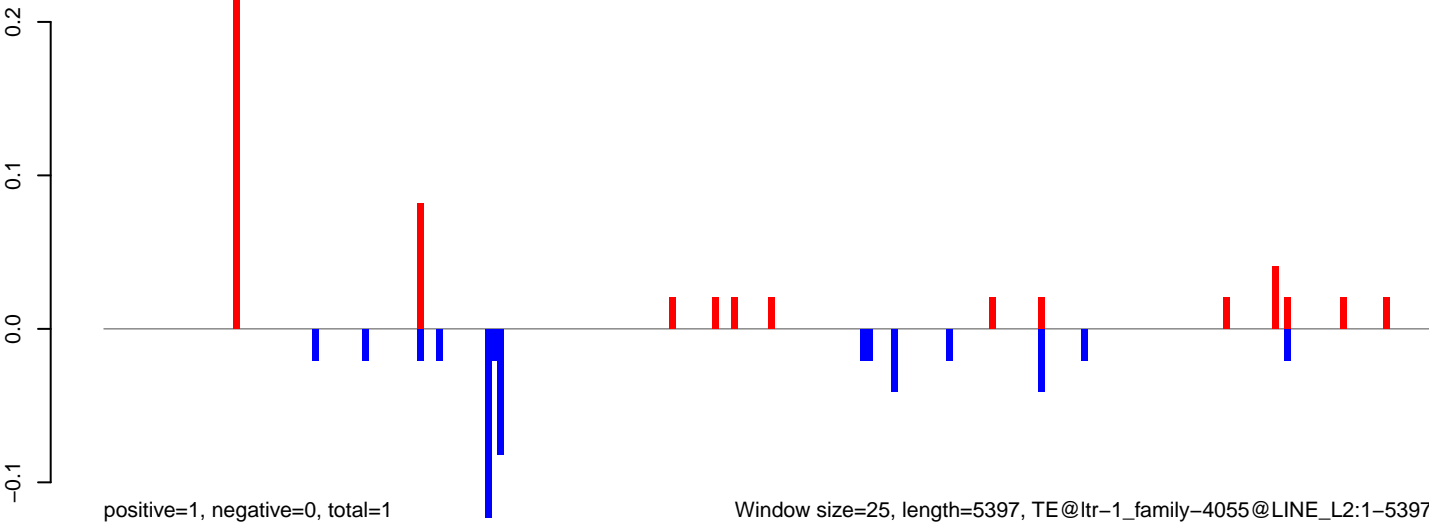

AeAlbo_C636_CHIKV_3dpi.18_23.rep