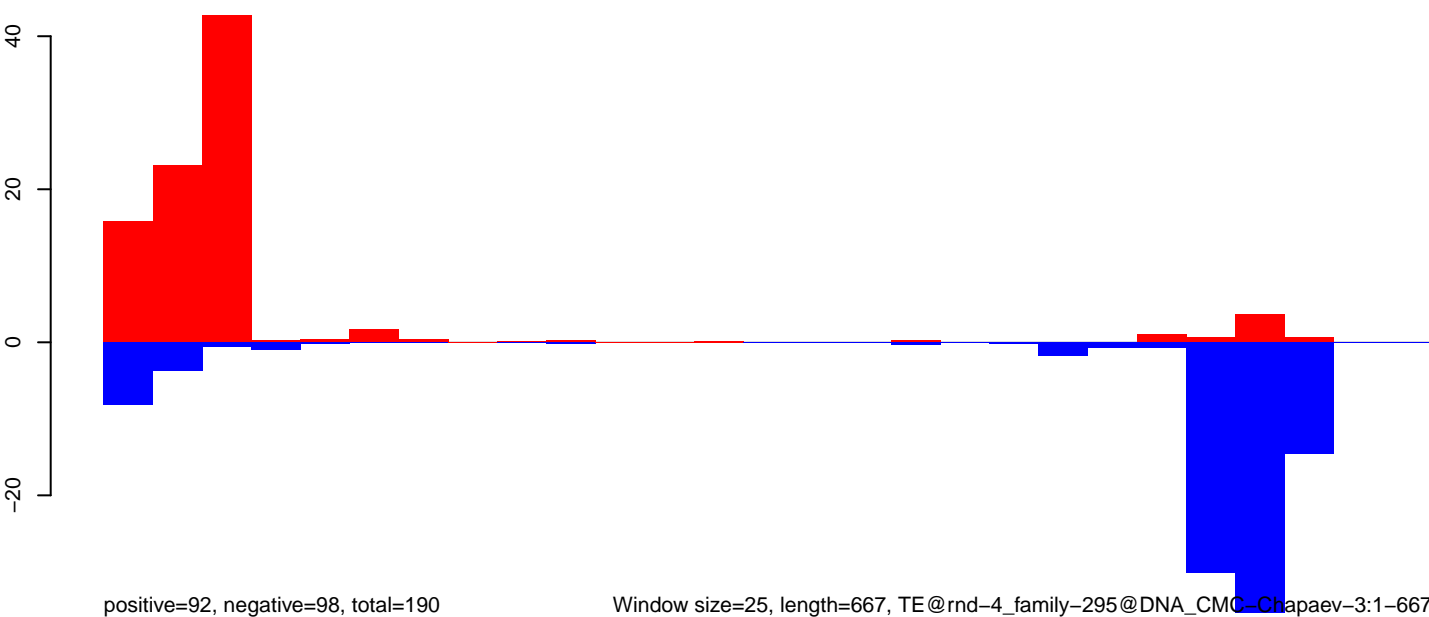

AeAlbo_C636_CHIKV_3dpi.18_23.rep

AeAlbo_C636_CHIKV_3dpi.24_35.rep

AeAlbo_C636_CHIKV_3dpi.rep

AeAlbo_C636_CHIKV_3dpi.18_23.rep

AeAlbo_C636_CHIKV_3dpi.24_35.rep

AeAlbo_C636_CHIKV_3dpi.rep

Window size=25, length=667, TE@rnd-4_family-295@DNA_CMC-Chapaev-3:1-667