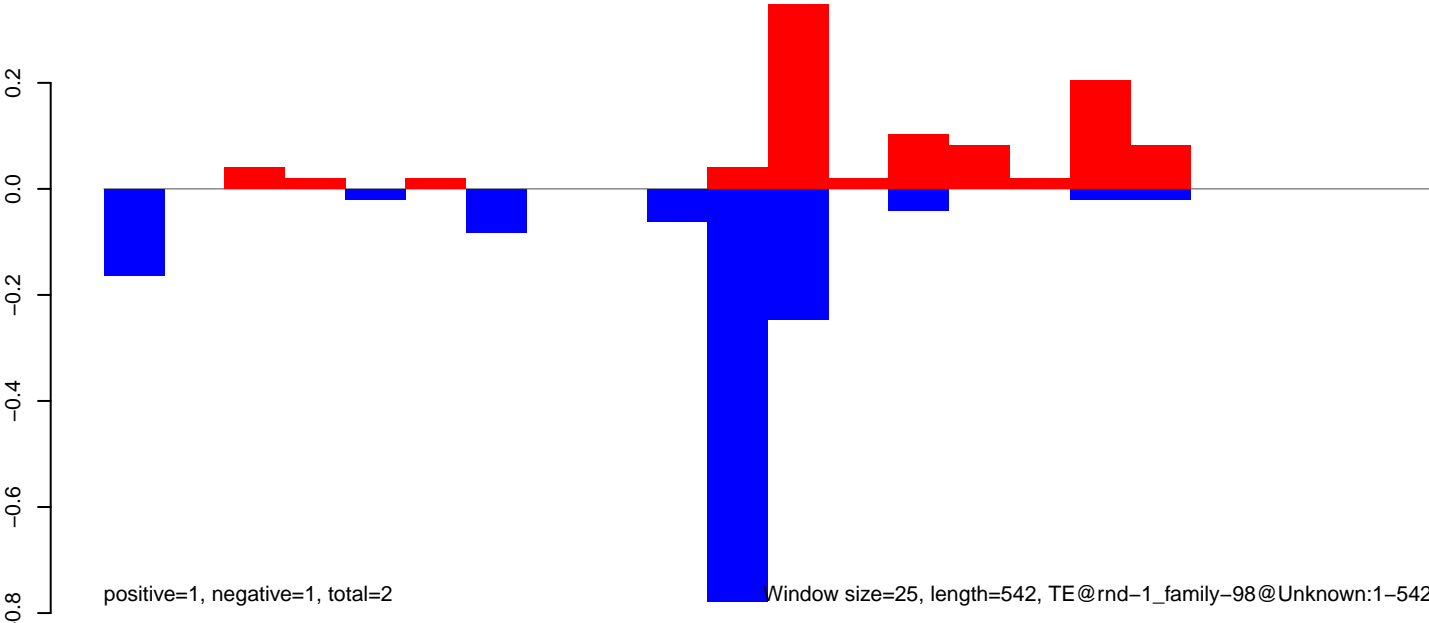

Window size=25, length=2276, TE@rnd-4_family-36@Satellite:1-2276

0 500 1000 1500 2000

AeAlbo_C636_CHIKV_3dpi.18_23.rep

AeAlbo_C636_CHIKV_3dpi.24_35.rep

AeAlbo_C636_CHIKV_3dpi.rep

AeAlbo_C636_CHIKV_3dpi.18_23.rep