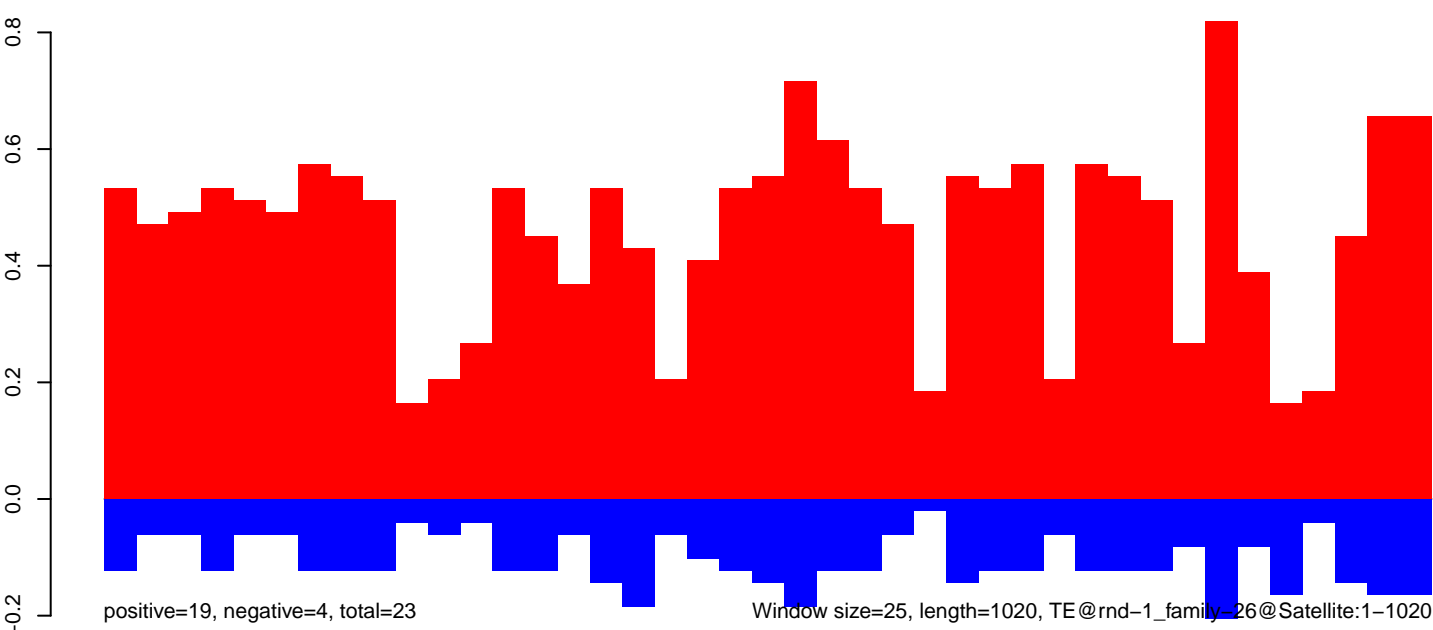

AeAlbo_C636_CHIKV_3dpi.rep