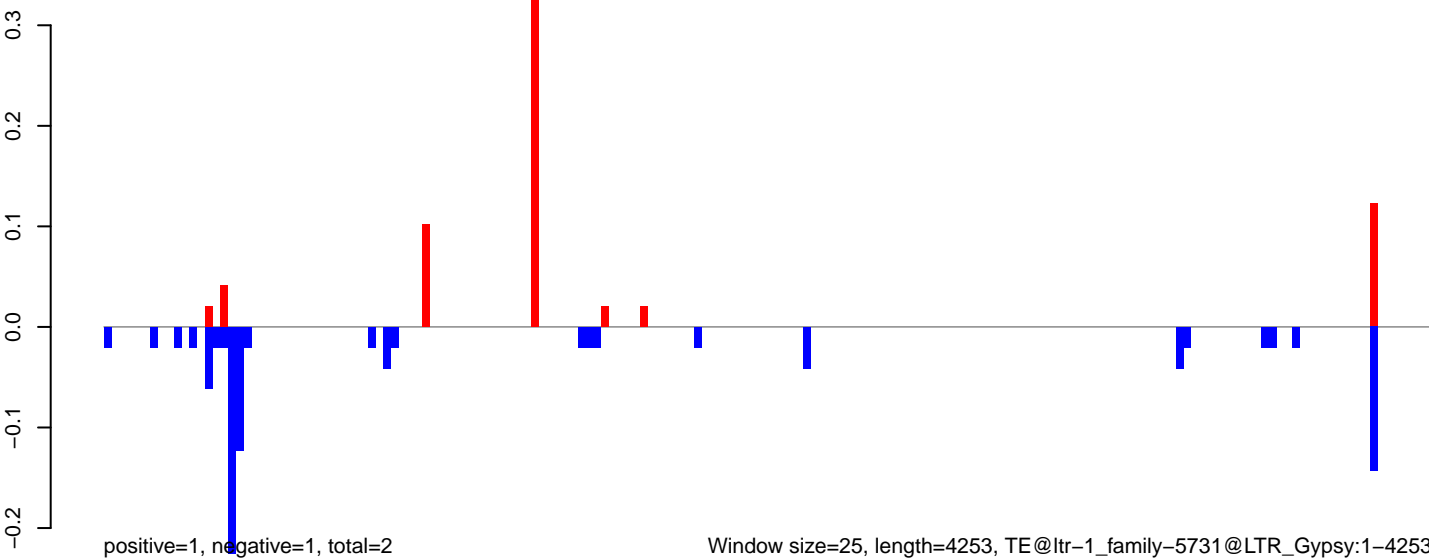

AeAlbo_C636_CHIKV_3dpi.rep

Window size=25, length=1039, TE@ltr-1_family-576@LTR_Gypsy:1-1039

AeAlbo_C636_CHIKV_3dpi.18_23.rep

AeAlbo_C636_CHIKV_3dpi.24_35.rep

AeAlbo_C636_CHIKV_3dpi.rep

Window size=25, length=4253, TE@ltr-1_family-5731@LTR_Gypsy:1-4253