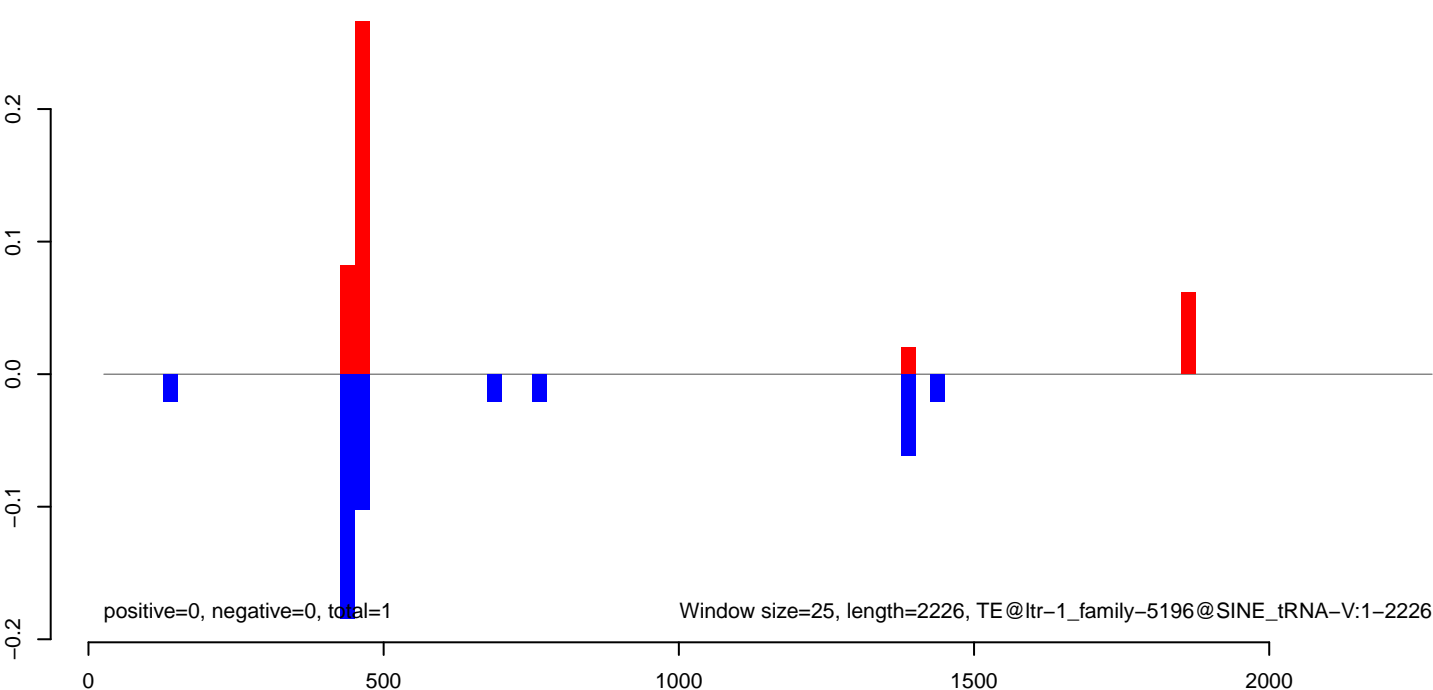

AeAlbo_C636_CHIKV_3dpi.18_23.rep

AeAlbo_C636_CHIKV_3dpi.rep