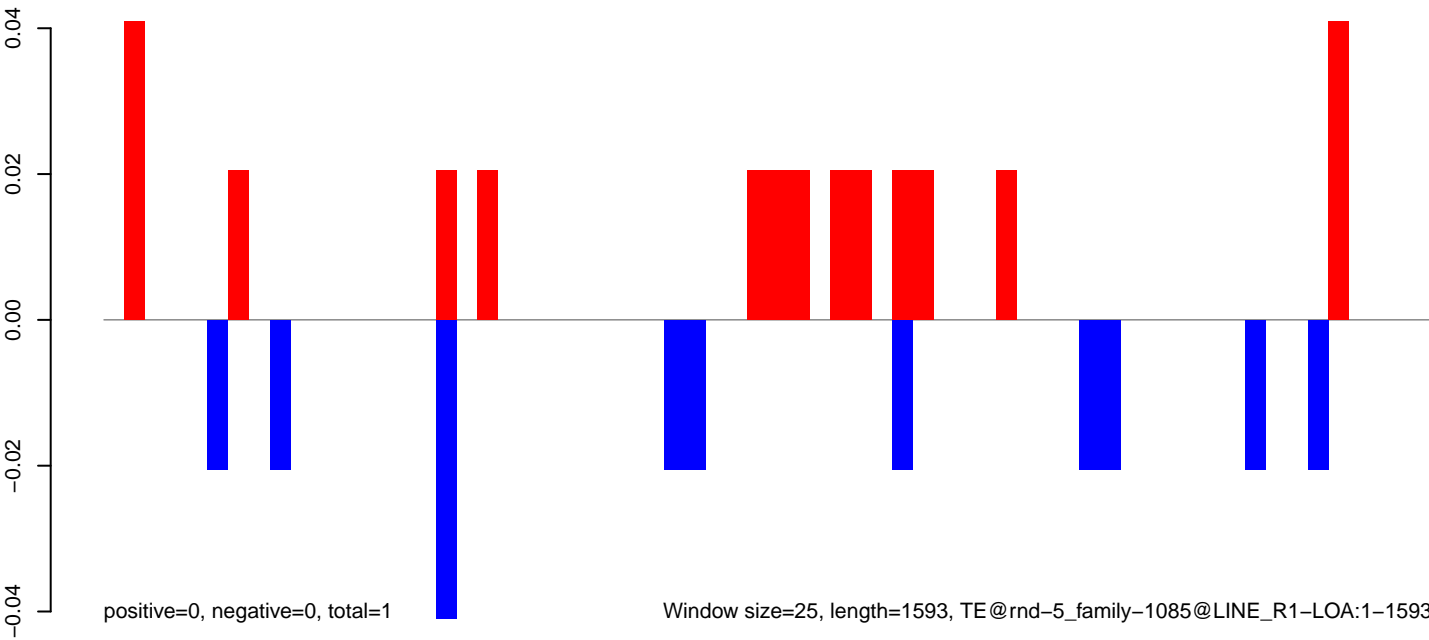

AeAlbo_C636_CHIKV_3dpi.18_23.rep

AeAlbo_C636_CHIKV_3dpi.rep