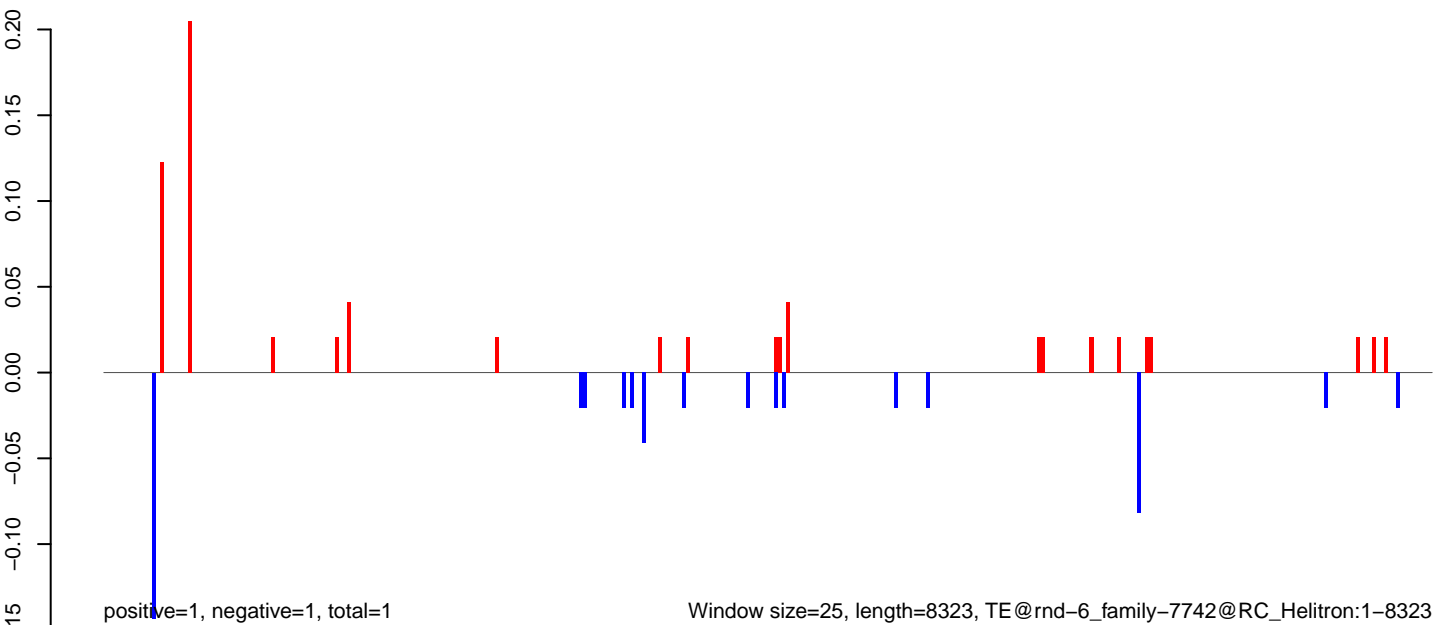

AeAlbo_C636_CHIKV_3dpi.rep