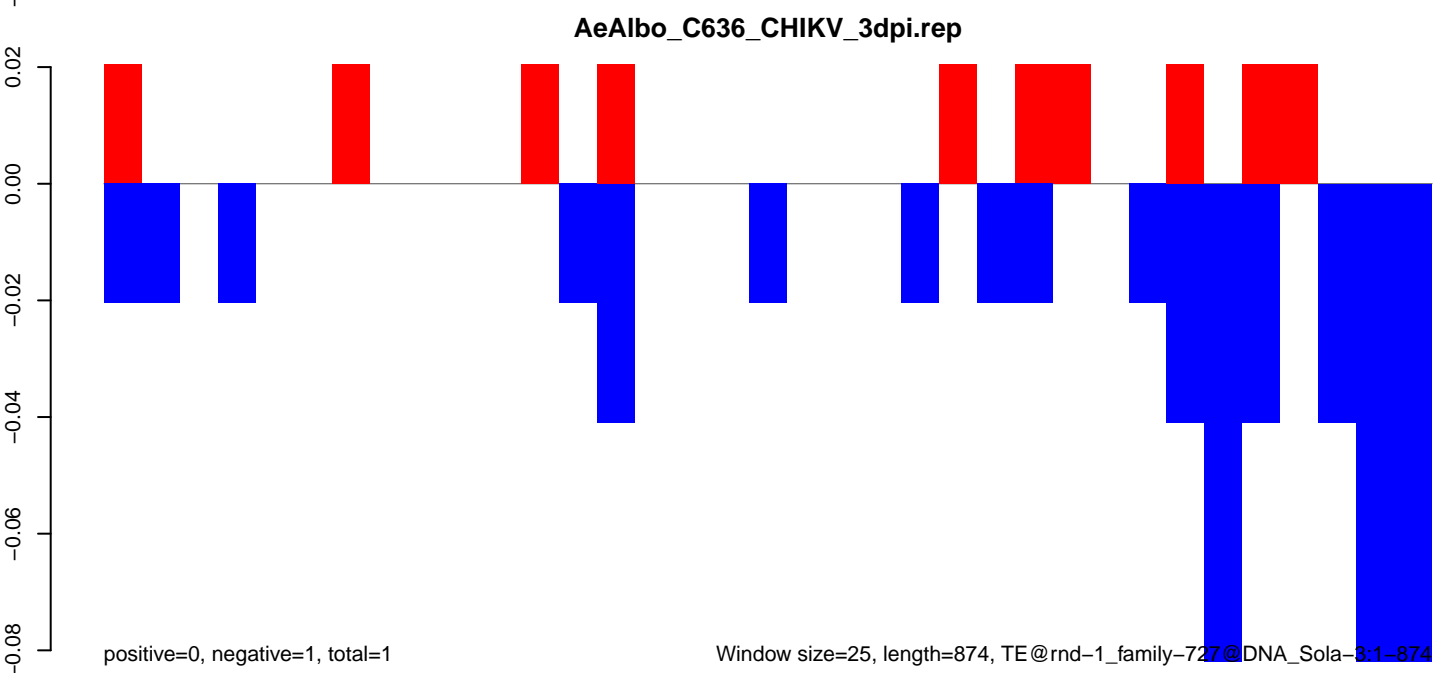

AeAlbo_C636_CHIKV_3dpi.24_35.rep

AeAlbo_C636_CHIKV_3dpi.rep

Window size=25, length=1737, TE@rnd-5_family-699@LINE_R1:1-1737

AeAlbo_C636_CHIKV_3dpi.18_23.rep

AeAlbo_C636_CHIKV_3dpi.24_35.rep

AeAlbo_C636_CHIKV_3dpi.rep