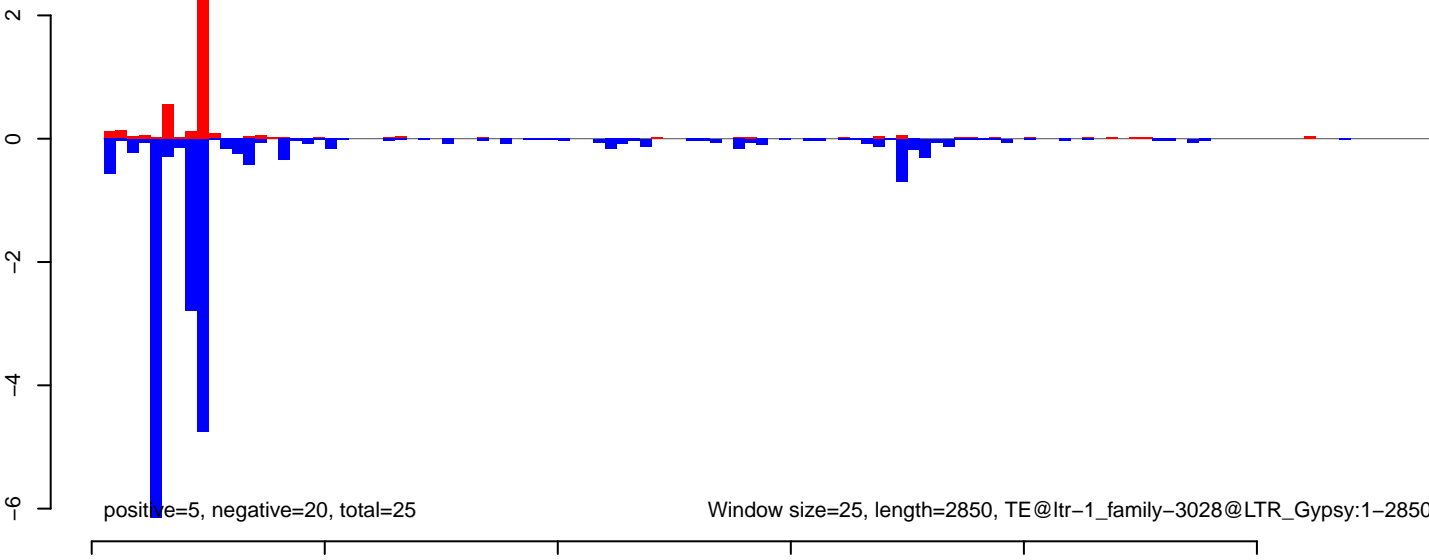

AeAlbo_C636_CHIKV_3dpi.24_35.rep

AeAlbo_C636_CHIKV_3dpi.rep

AeAlbo_C636_CHIKV_3dpi.18_23.rep

AeAlbo_C636_CHIKV_3dpi.24_35.rep

AeAlbo_C636_CHIKV_3dpi.rep

Window size=25, length=2541, TE@rnd-4, family-186@Unknown:1-2541