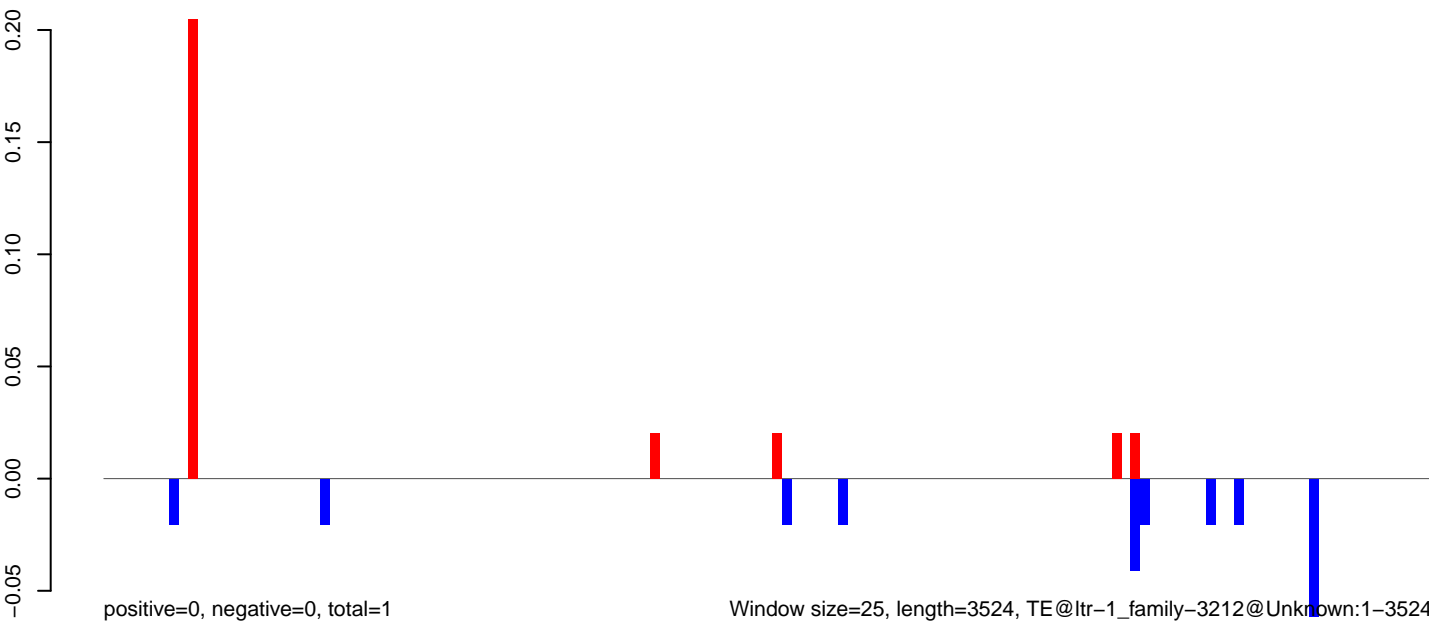

AeAlbo_C636_CHIKV_3dpi.rep

Window size=25, length=5961, TE@ltr-1_family-3300@LTR_Gypsy:1-5961

0 1000 2000 3000 4000 5000 6000

AeAlbo_C636_CHIKV_3dpi.18_23.rep

AeAlbo_C636_CHIKV_3dpi.24_35.rep

AeAlbo_C636_CHIKV_3dpi.rep