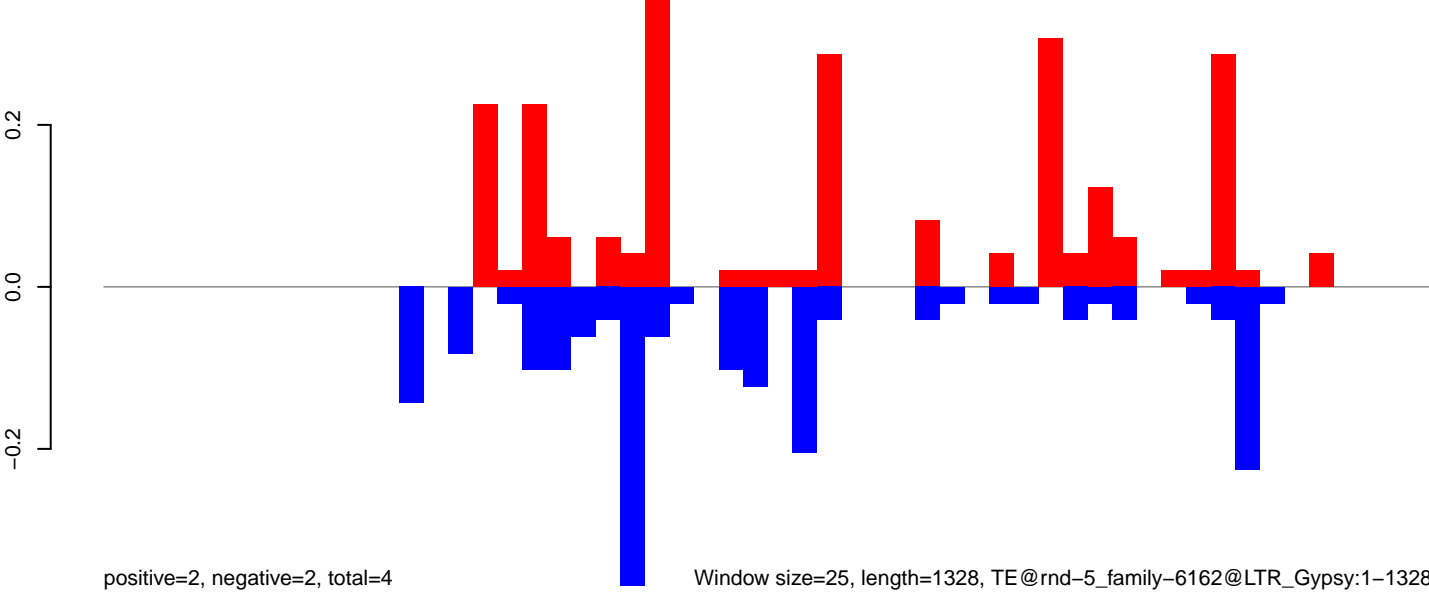

AeAlbo_C636_CHIKV_3dpi.18_23.rep

AeAlbo_C636_CHIKV_3dpi.24_35.rep

AeAlbo_C636_CHIKV_3dpi.rep

AeAlbo_C636_CHIKV_3dpi.18_23.rep

AeAlbo_C636_CHIKV_3dpi.24_35.rep

AeAlbo_C636_CHIKV_3dpi.rep

Window size=25, length=1328, TE@rnd-5_family-6162@LTR_Gypsy:1-1328