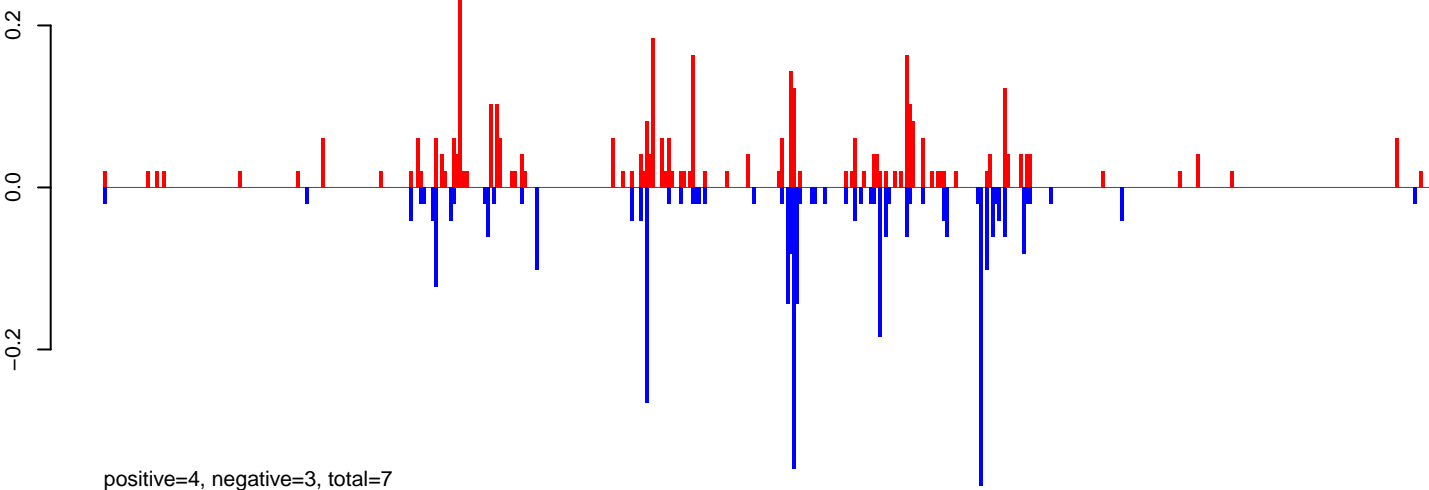

AeAlbo_C636_CHIKV_3dpi.18_23.rep

AeAlbo_C636_CHIKV_3dpi.24_35.rep