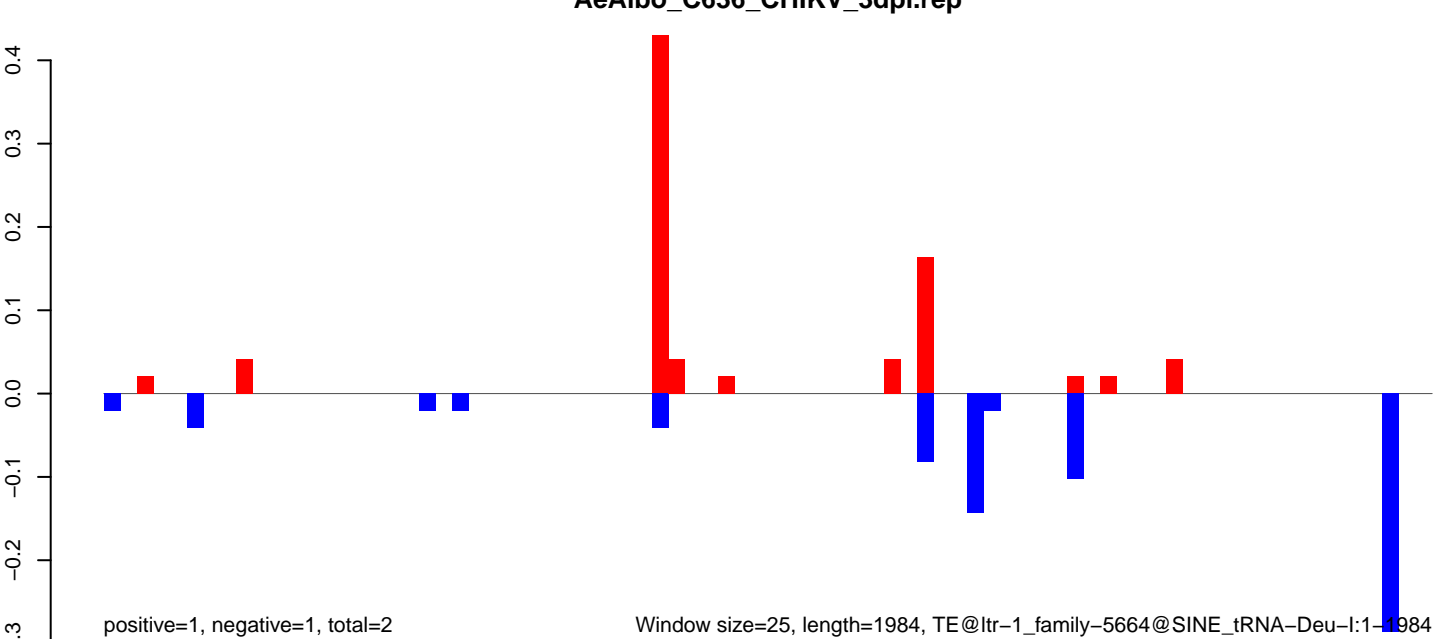

AeAlbo_C636_CHIKV_3dpi.rep