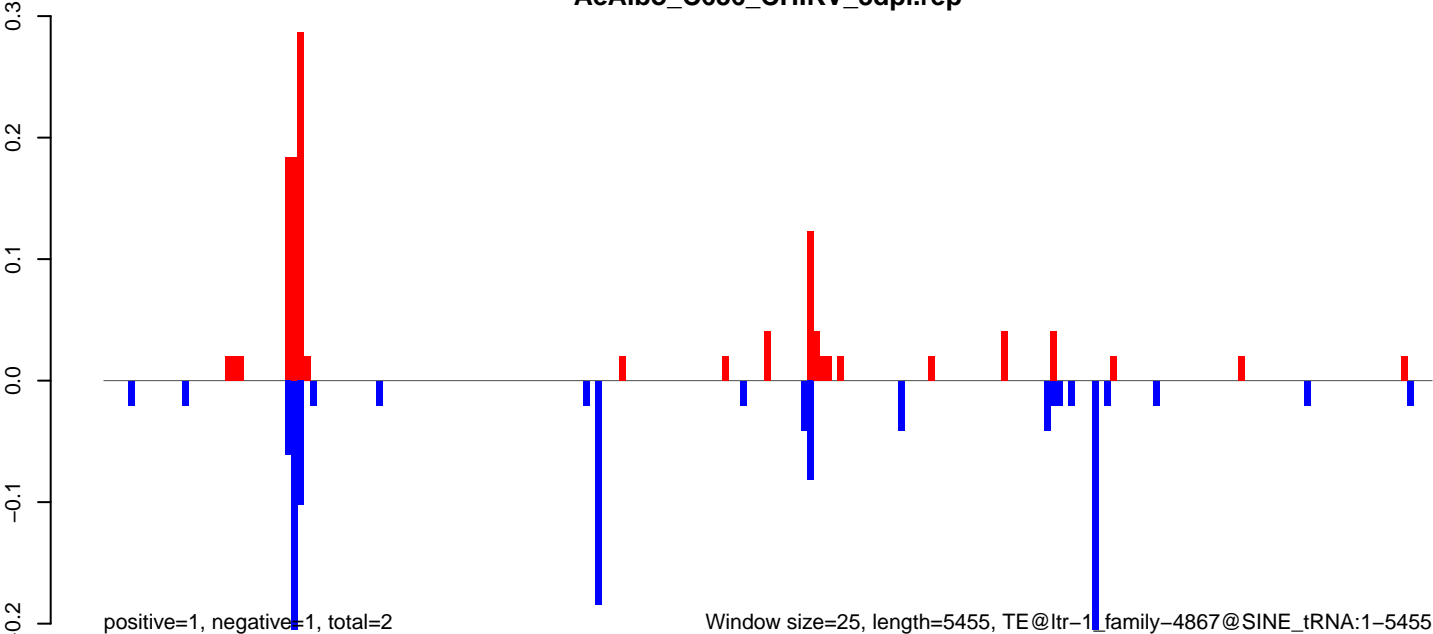

AeAlbo_C636_CHIKV_3dpi.18_23.rep

AeAlbo_C636_CHIKV_3dpi.rep