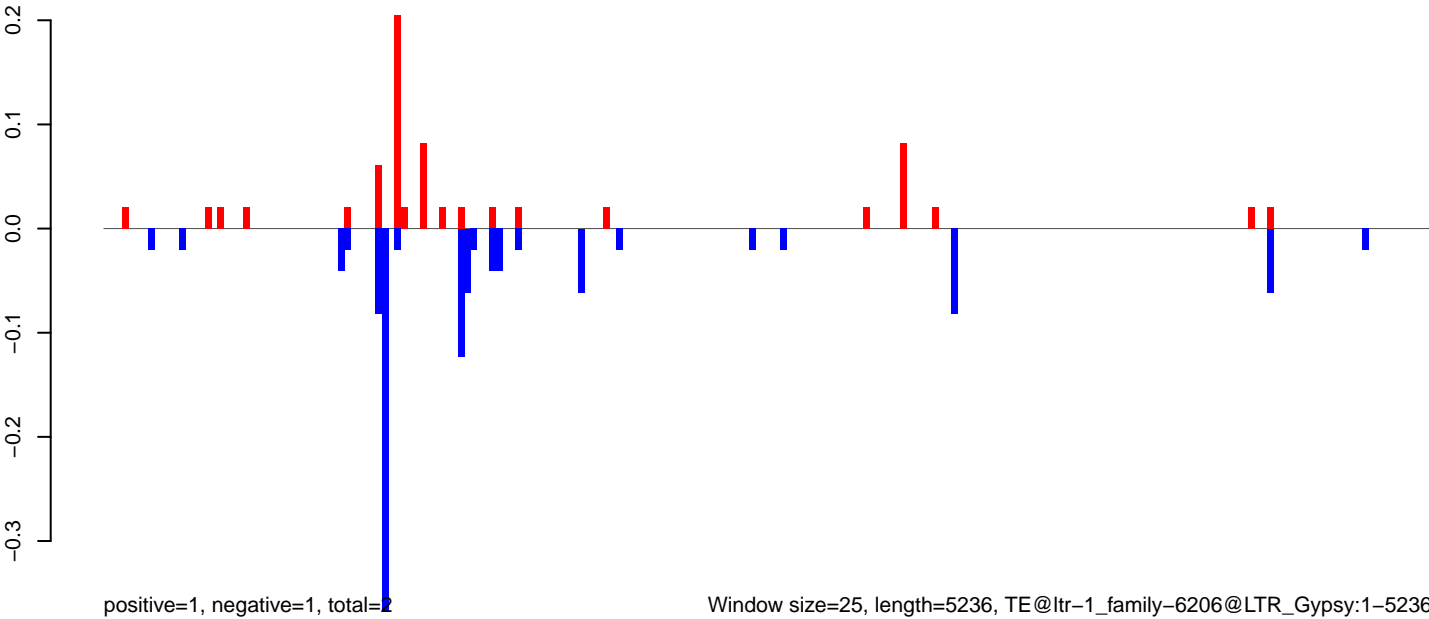

AeAlbo_C636_CHIKV_3dpi.18_23.rep

AeAlbo_C636_CHIKV_3dpi.24_35.rep

AeAlbo_C636_CHIKV_3dpi.rep

AeAlbo_C636_CHIKV_3dpi.18_23.rep

AeAlbo_C636_CHIKV_3dpi.24_35.rep

AeAlbo_C636_CHIKV_3dpi.rep

Window size=25, length=3382, TE@ltr-1_family-5675@LTR_Gypsy:1-3382