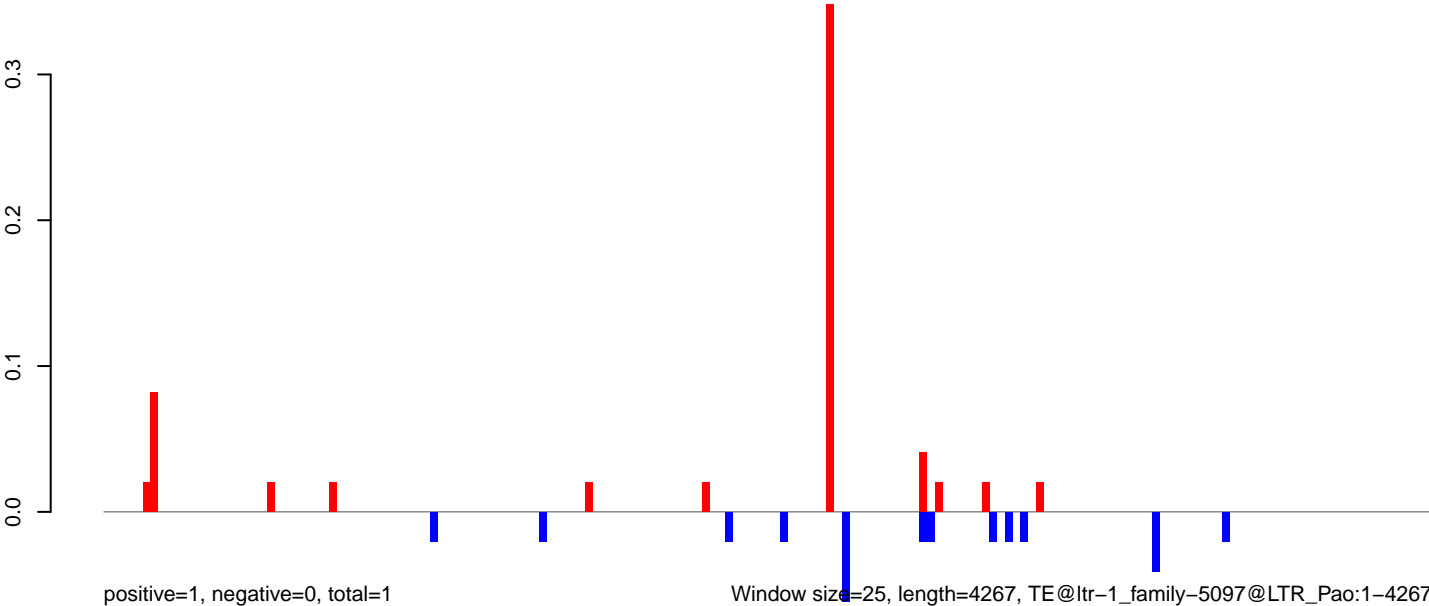

AeAlbo_C636_CHIKV_3dpi.rep

Window size=25, length=4267, TE@ltr-1_family-5097@LTR_Pao:1-4267

0 1000 2000 3000 4000