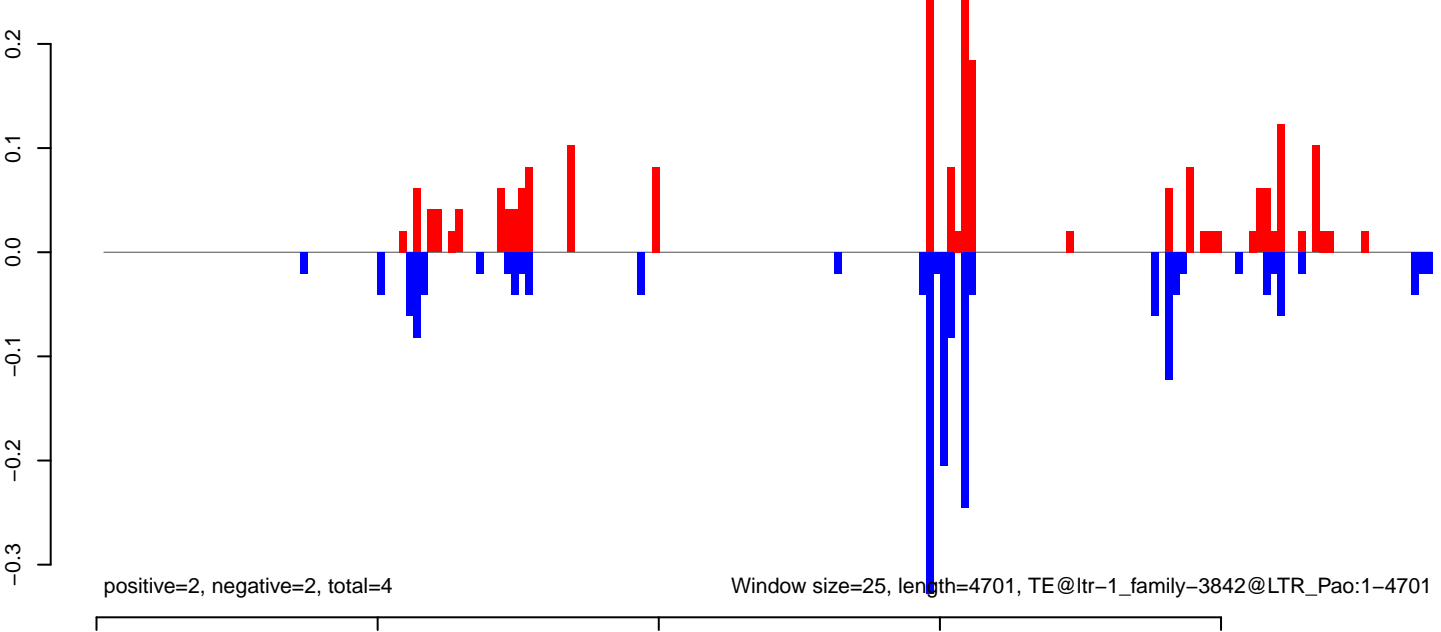

AeAlbo_C636_CHIKV_3dpi.rep

AeAlbo_C636_CHIKV_3dpi.18_23.rep