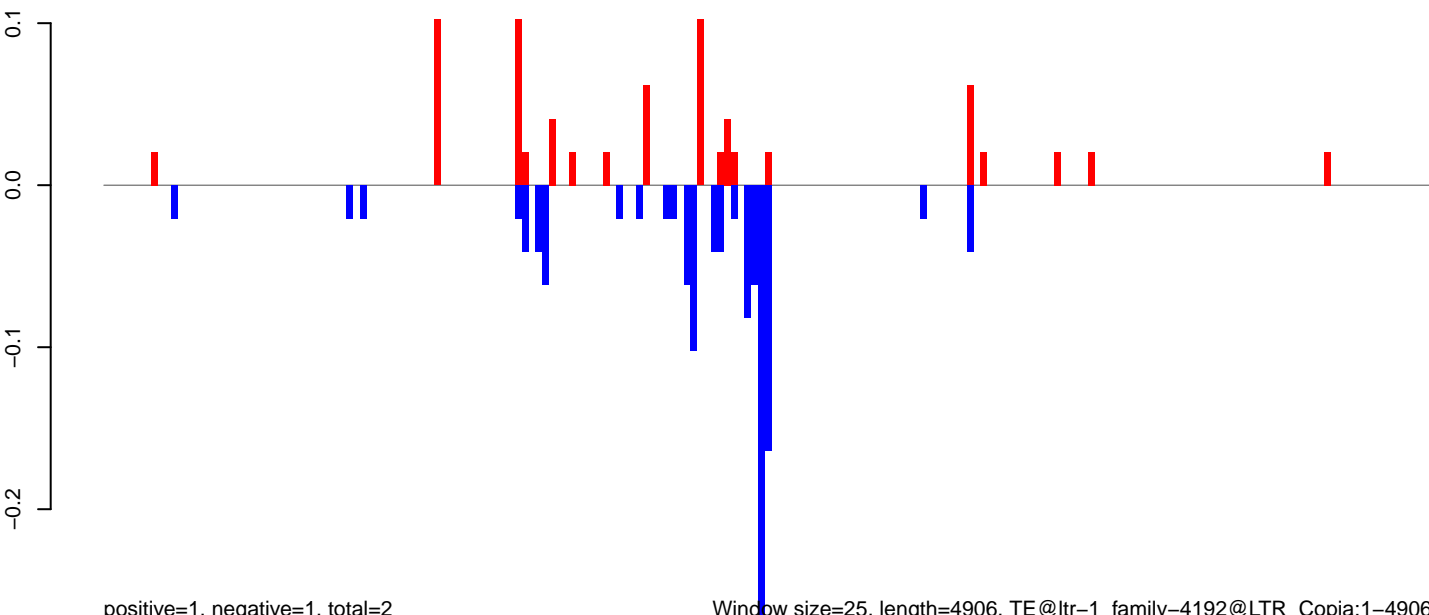

AeAlbo_C636_CHIKV_3dpi.18_23.rep

positive=1, negative=0, total=1

AeAlbo_C636_CHIKV_3dpi.24_35.rep

positive=0, negative=1, total=1

AeAlbo_C636_CHIKV_3dpi.rep

positive=1, negative=1, total=2

Window size=25, length=4906, TE@ltr-1_family-4192@LTR_Copia:1-4906