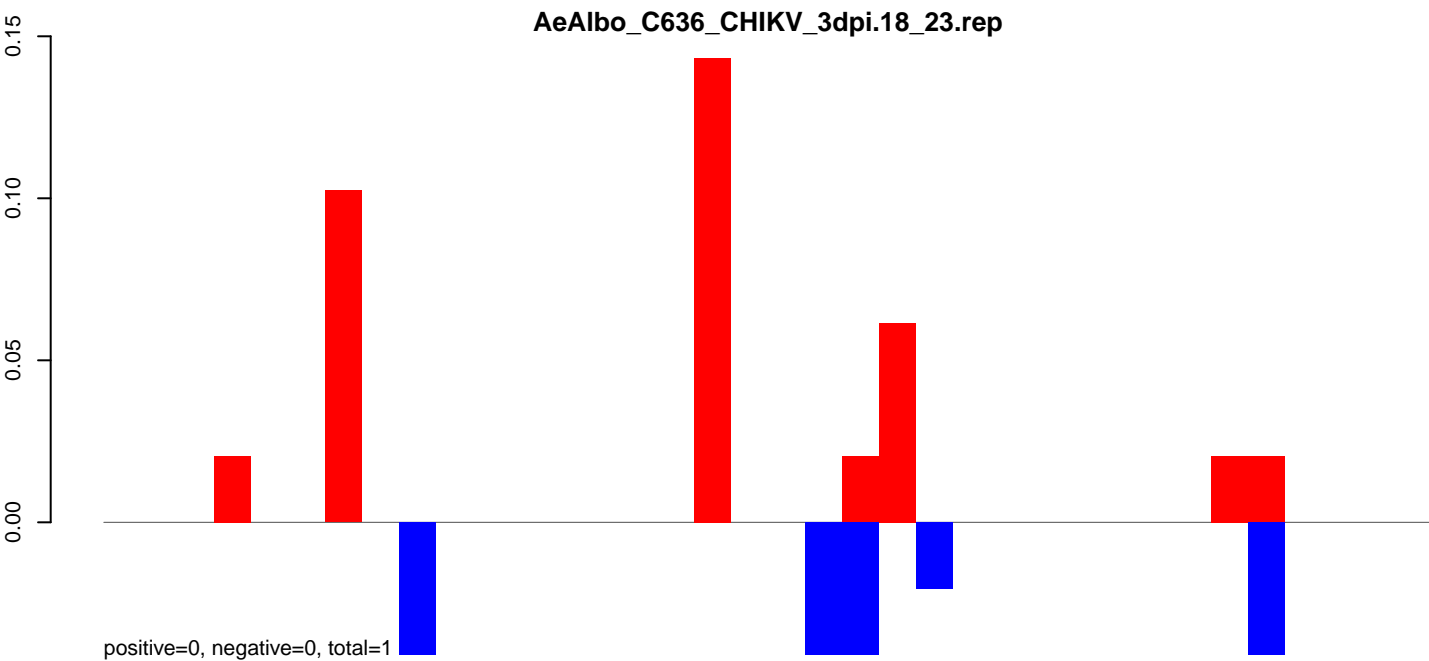

AeAlbo_C636_CHIKV_3dpi.18_23.rep

AeAlbo_C636_CHIKV_3dpi.24_35.rep

AeAlbo_C636_CHIKV_3dpi.rep

Window size=25, length=1055, TE@rnd-1_family-376@RC_Helitron:1-1055

AeAlbo_C636_CHIKV_3dpi.18_23.rep

AeAlbo_C636_CHIKV_3dpi.24_35.rep