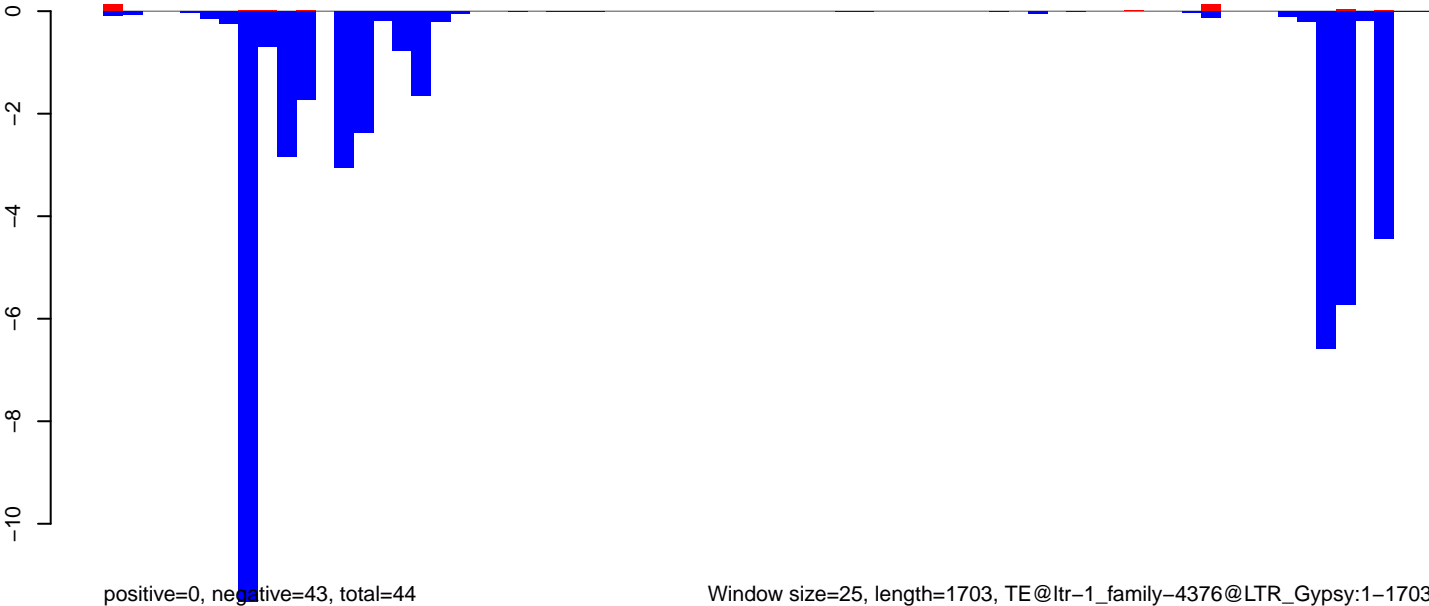

AeAlbo_C636_CHIKV_AZT_3dpi.18_23.rep

AeAlbo_C636_CHIKV_AZT_3dpi.24_35.rep

AeAlbo_C636_CHIKV_AZT_3dpi.rep

Window size=25, length=1703, TE@ltr-1_family-4376@LTR_Gypsy:1-1703

0 500 1000 1500

AeAlbo_C636_CHIKV_AZT_3dpi.18_23.rep