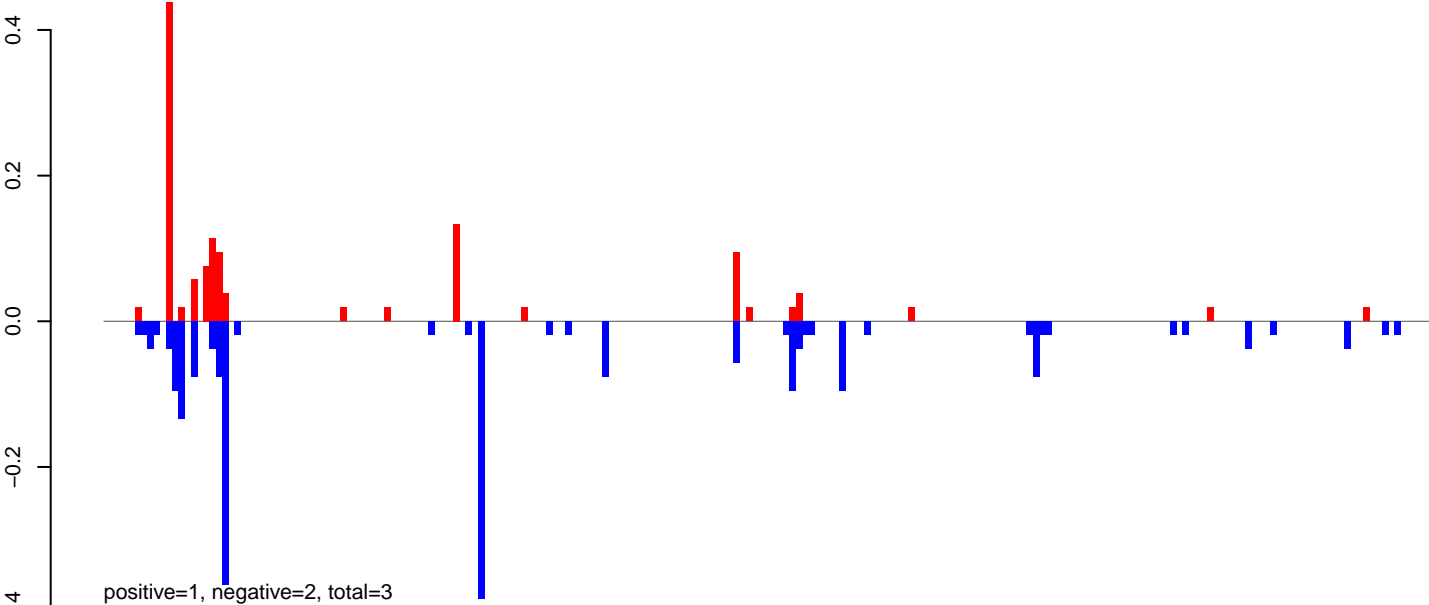

AeAlbo_C636_CHIKV_AZT_3dpi.18_23.rep