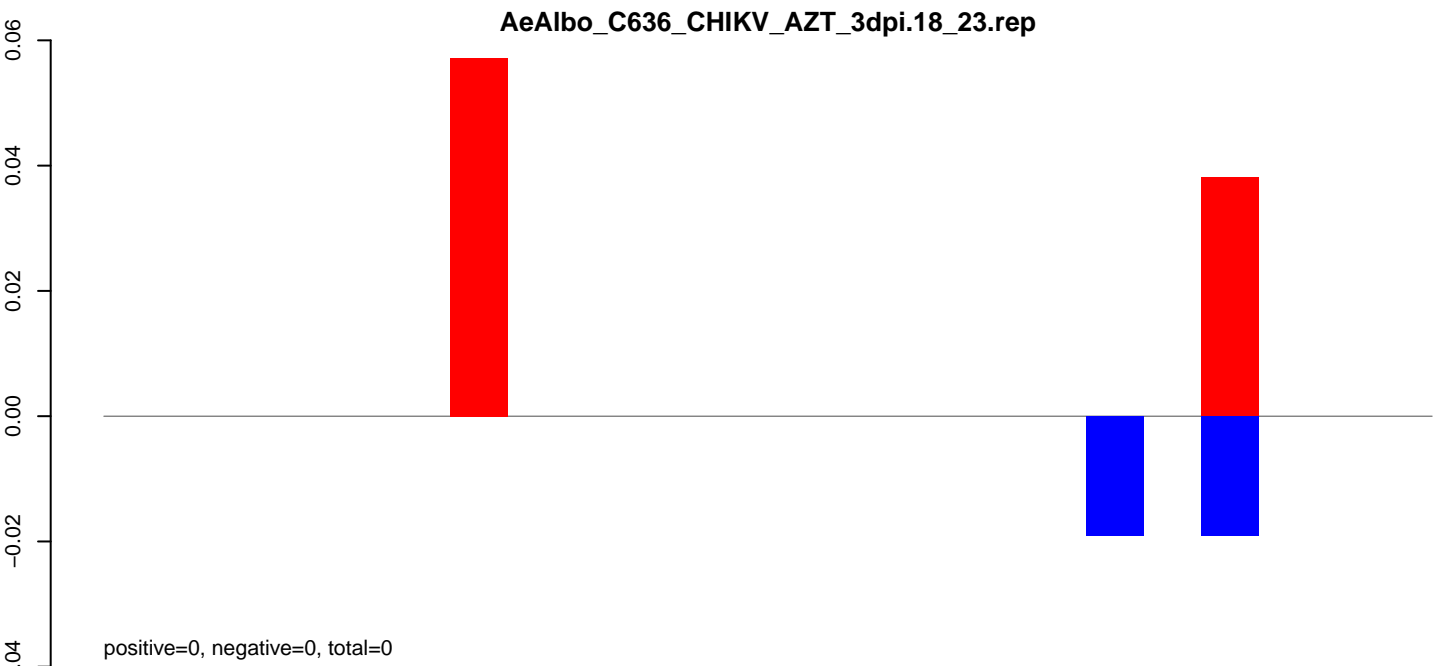

positive=0, negative=1, total=1

Window size=25, length=732, TE@ltr-1_family-2326@Unknown:1-732

AeAlbo_C636_CHIKV_AZT_3dpi.18_23.rep

AeAlbo_C636_CHIKV_AZT_3dpi.24_35.rep

AeAlbo_C636_CHIKV_AZT_3dpi.rep

AeAlbo_C636_CHIKV_AZT_3dpi.18_23.rep