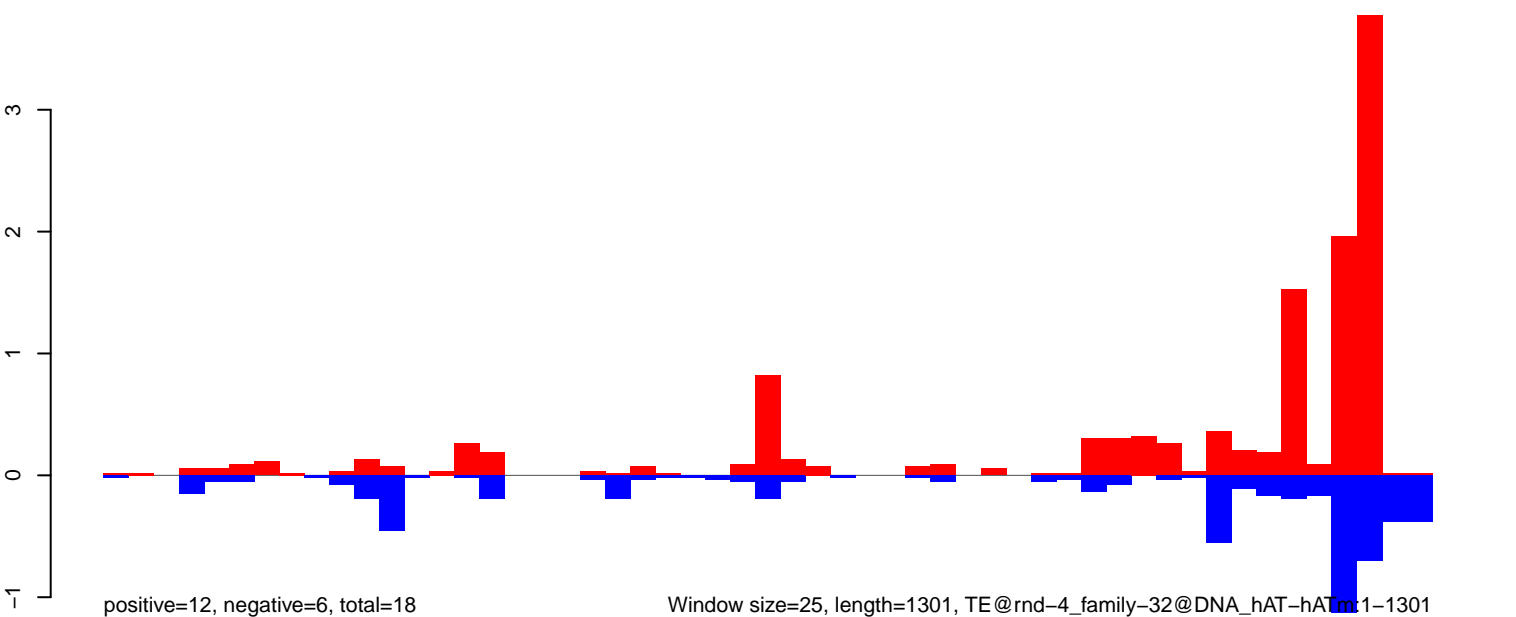

AeAlbo_C636_CHIKV_AZT_3dpi.18_23.rep

AeAlbo_C636_CHIKV_AZT_3dpi.rep