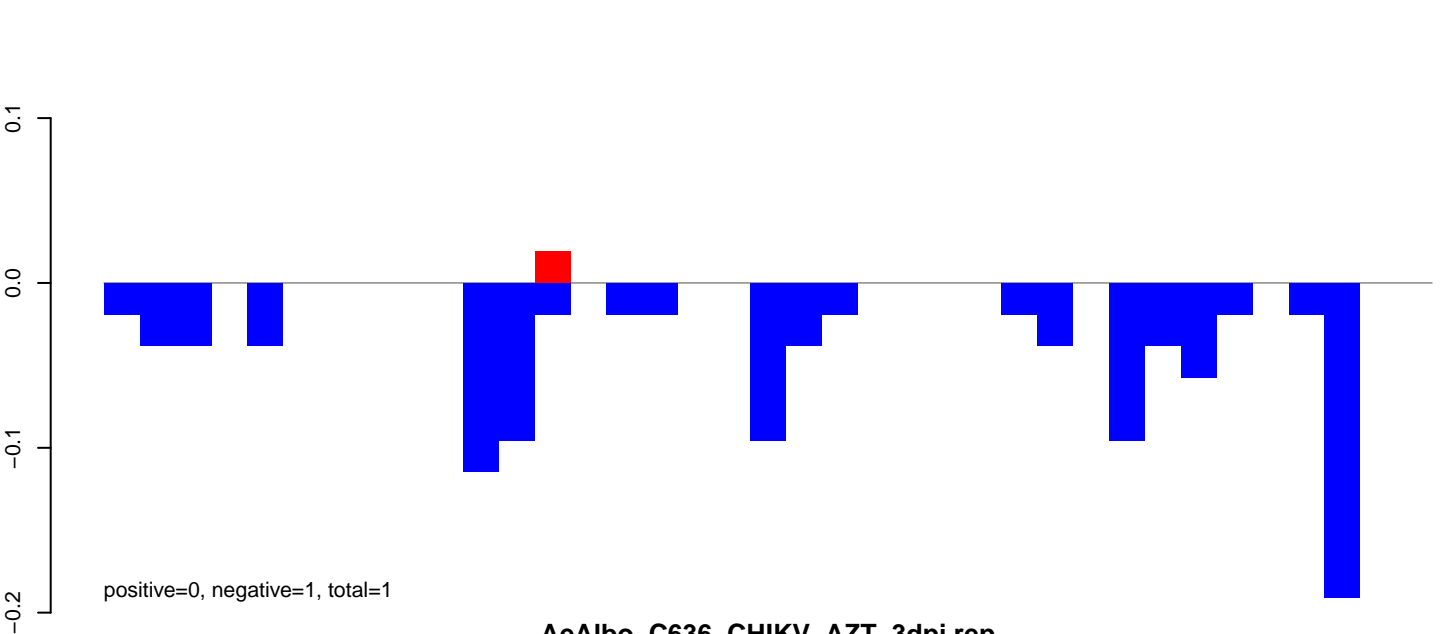

AeAlbo_C636_CHIKV_AZT_3dpi.24_35.rep