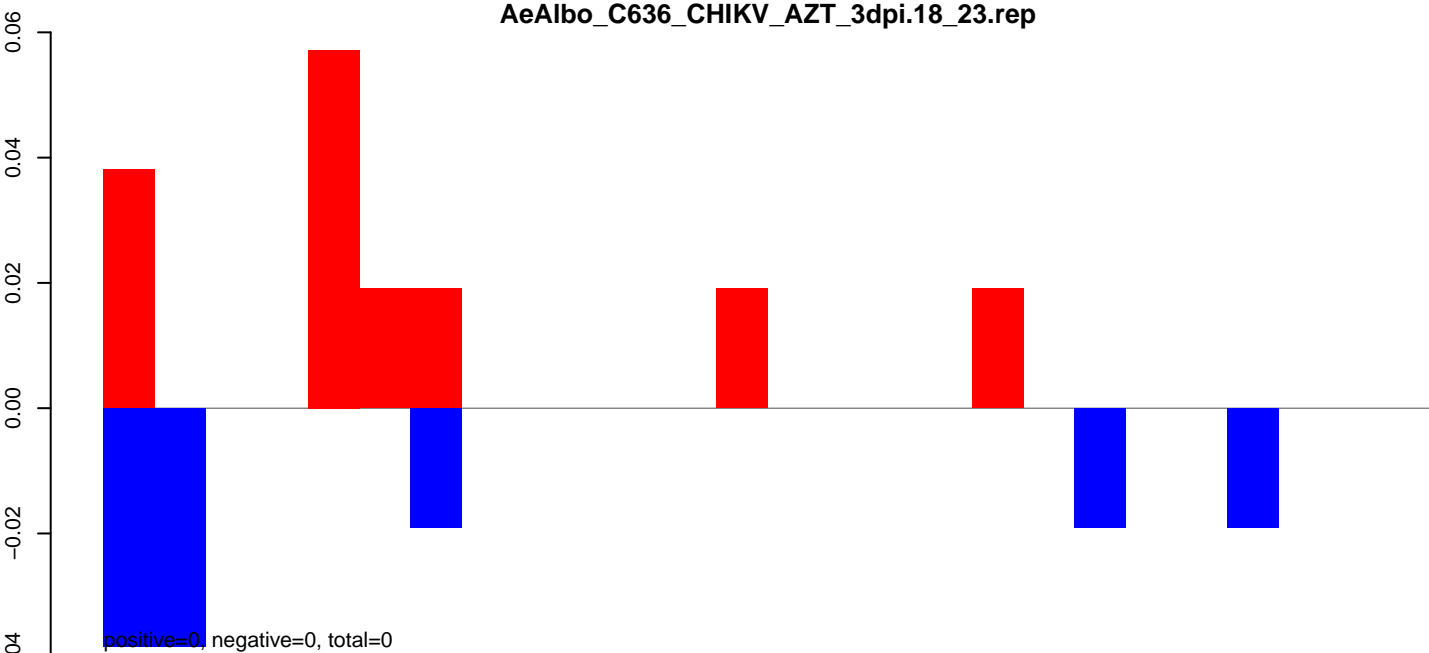

AeAlbo_C636_CHIKV_AZT_3dpi.18_23.rep