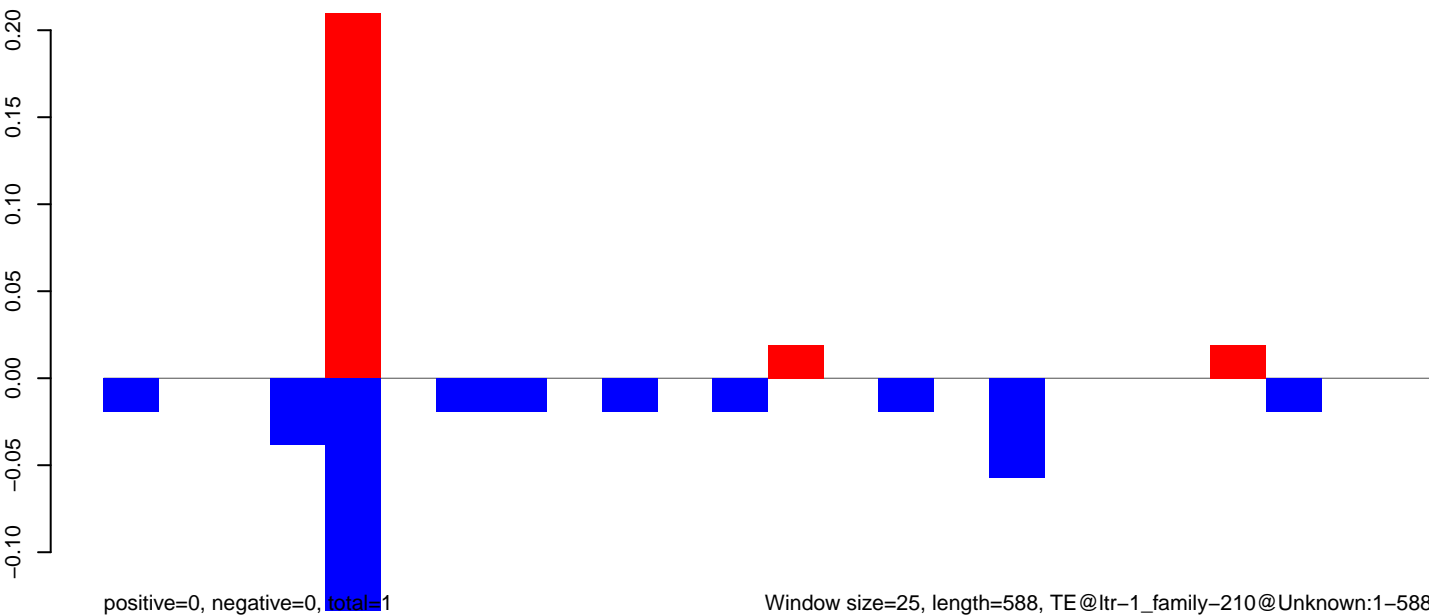

500

AeAlbo_C636_CHIKV_AZT_3dpi.18_23.rep

AeAlbo_C636_CHIKV_AZT_3dpi.24_35.rep

AeAlbo_C636_CHIKV_AZT_3dpi.rep

Window size=25, length=588, TE@ltr-1_family-210@Unknown:1-588

AeAlbo_C636_CHIKV_AZT_3dpi.18_23.rep