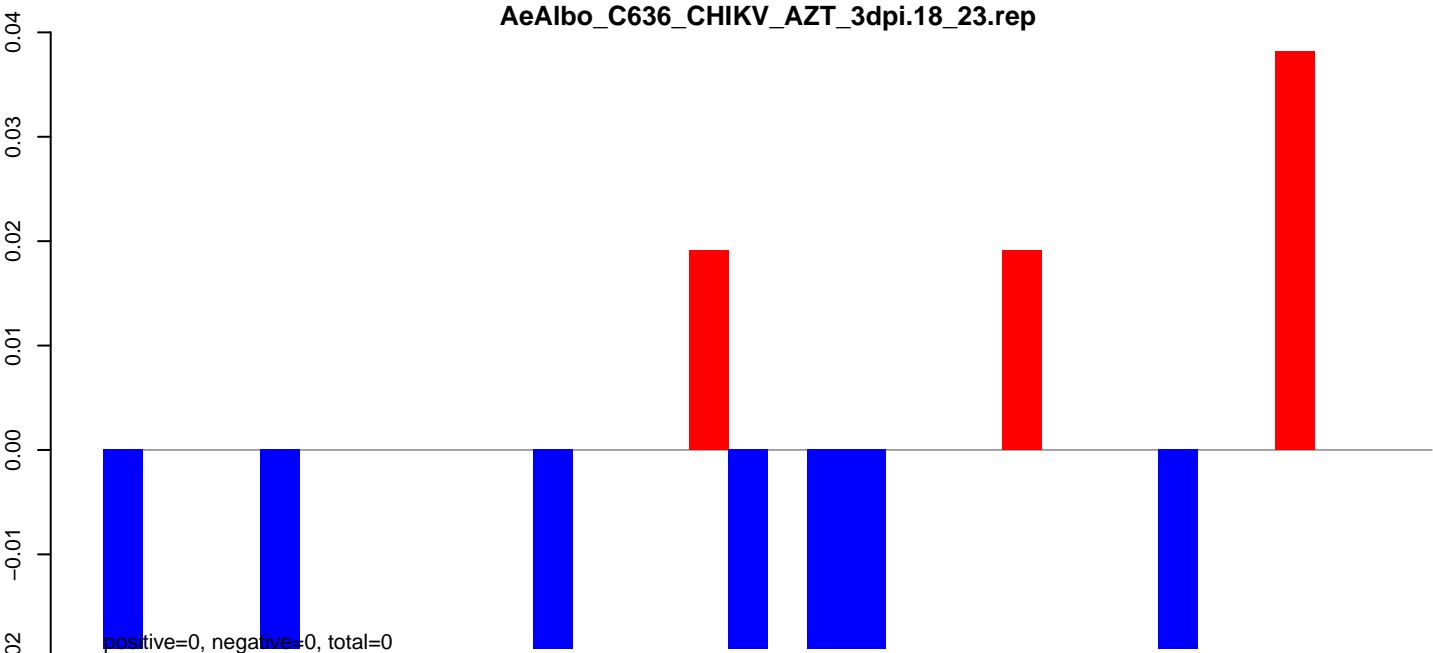

AeAlbo_C636_CHIKV_AZT_3dpi.18_23.rep