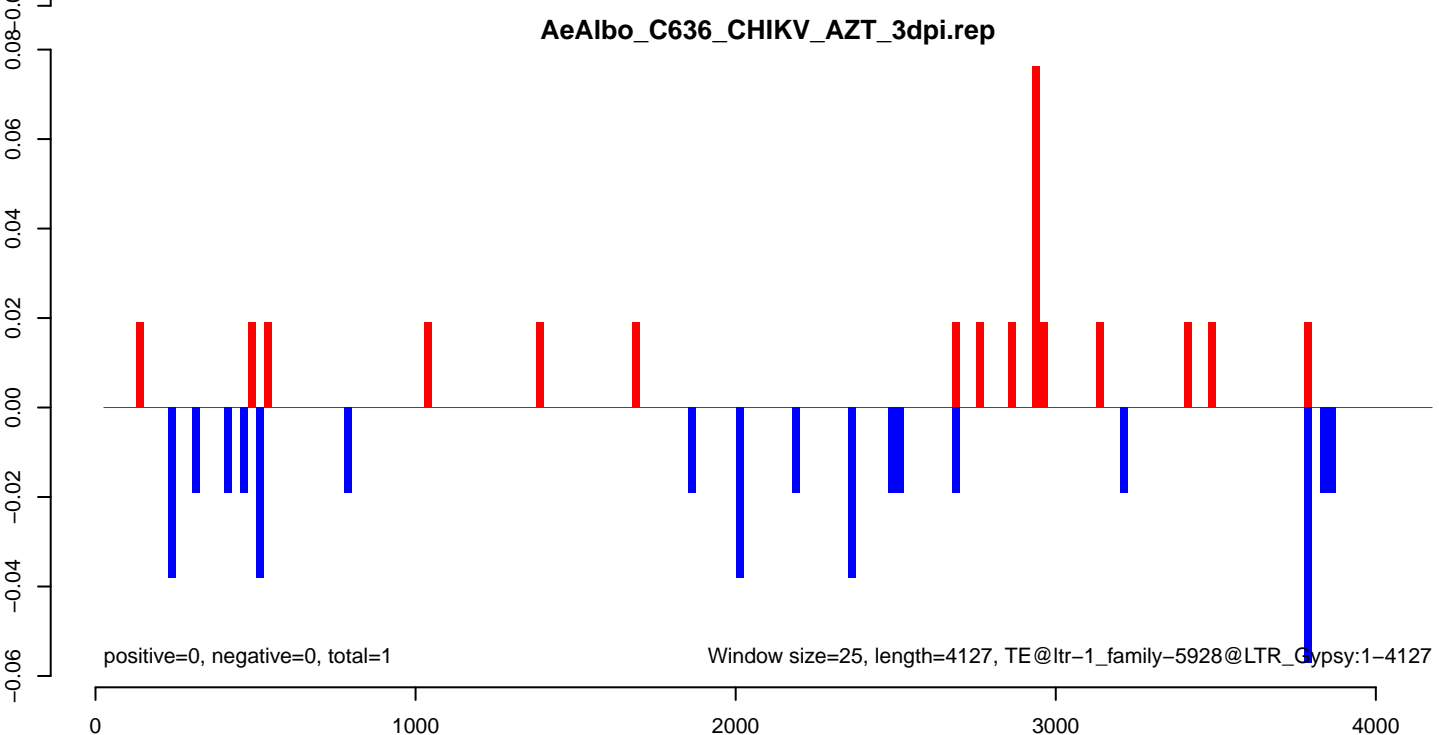

AeAlbo_C636_CHIKV_AZT_3dpi.18_23.rep