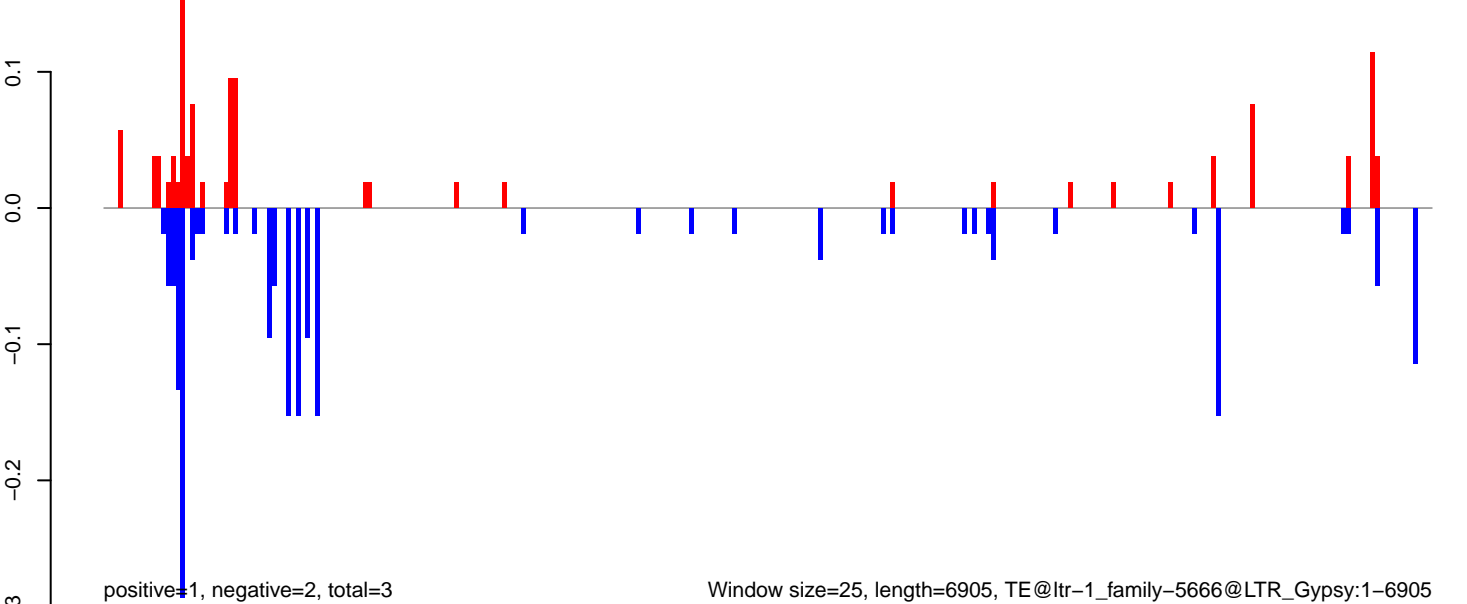

AeAlbo_C636_CHIKV_AZT_3dpi.18_23.rep

AeAlbo_C636_CHIKV_AZT_3dpi.rep