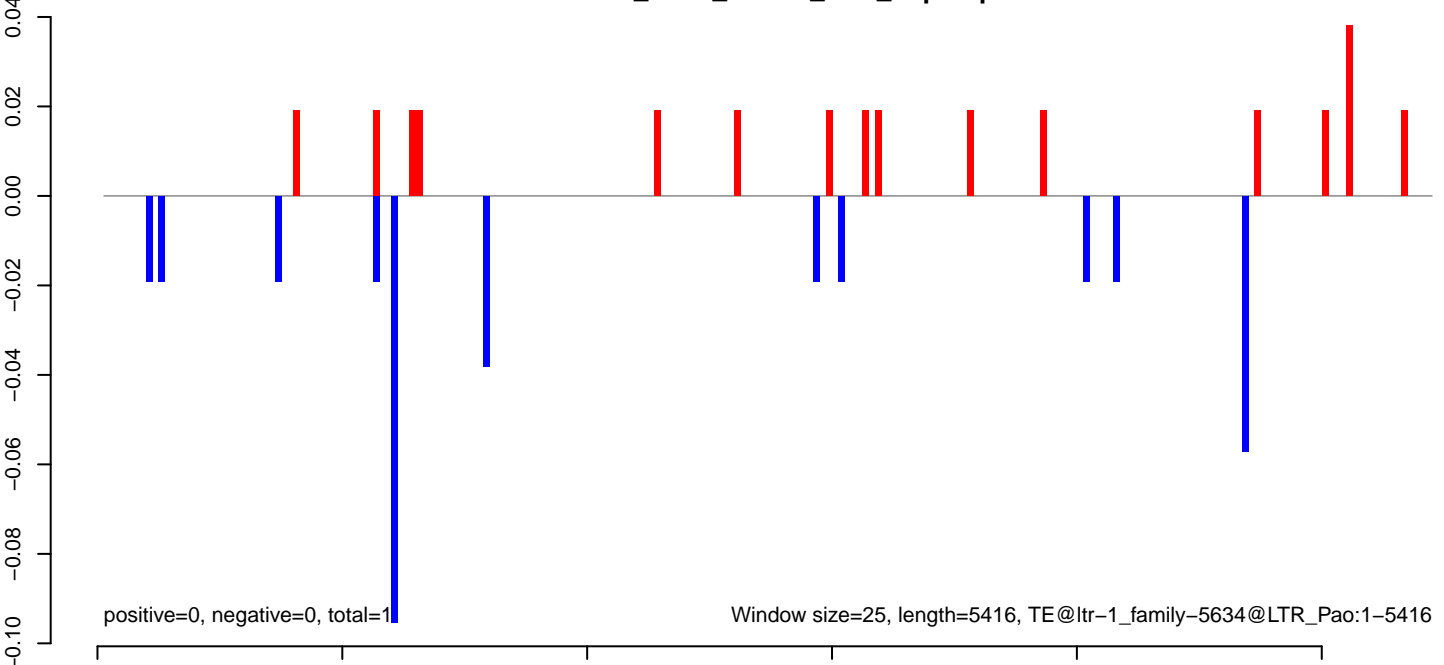

Window size=25, length=5416, TE@ltr-1_family-5634@LTR_Pao:1-5416

AeAlbo_C636_CHIKV_AZT_3dpi.18_23.rep

AeAlbo_C636_CHIKV_AZT_3dpi.24_35.rep

AeAlbo_C636_CHIKV_AZT_3dpi.rep

Window size=25, length=2063, TE@ltr-1_family-5550@DNA:1-2063