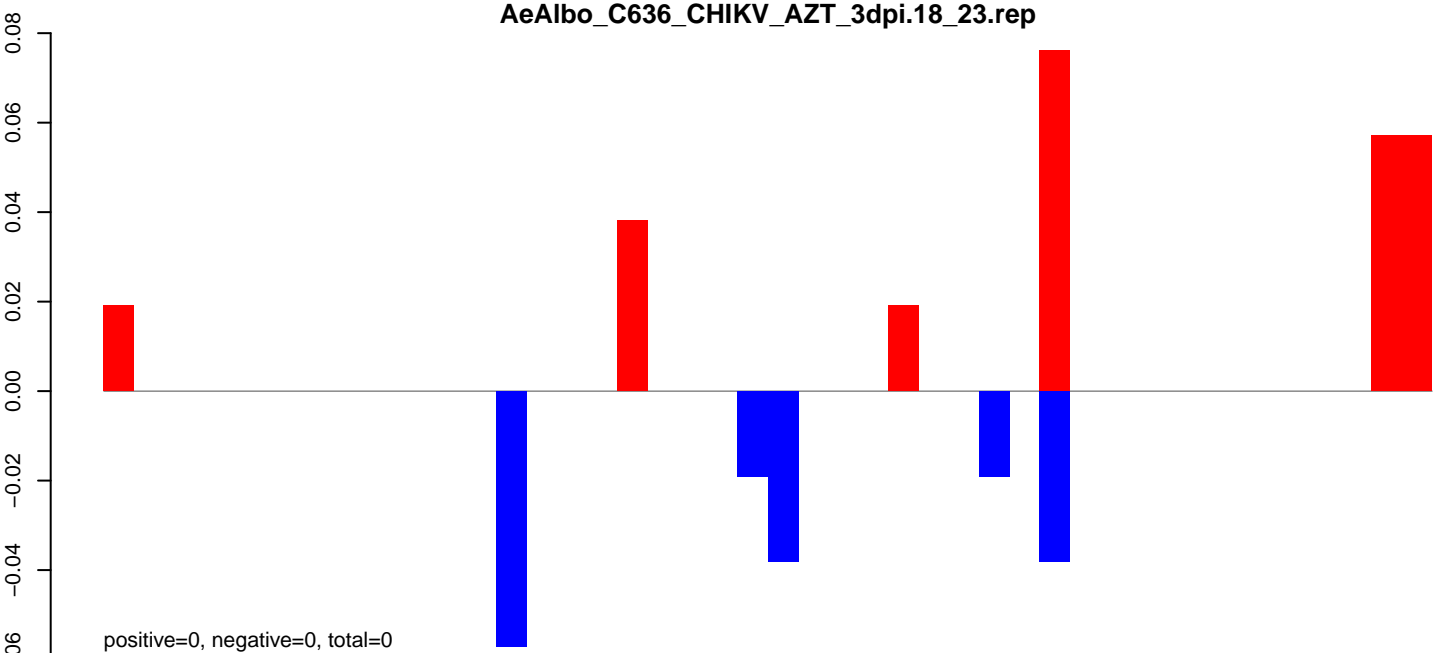

AeAlbo_C636_CHIKV_AZT_3dpi.18_23.rep