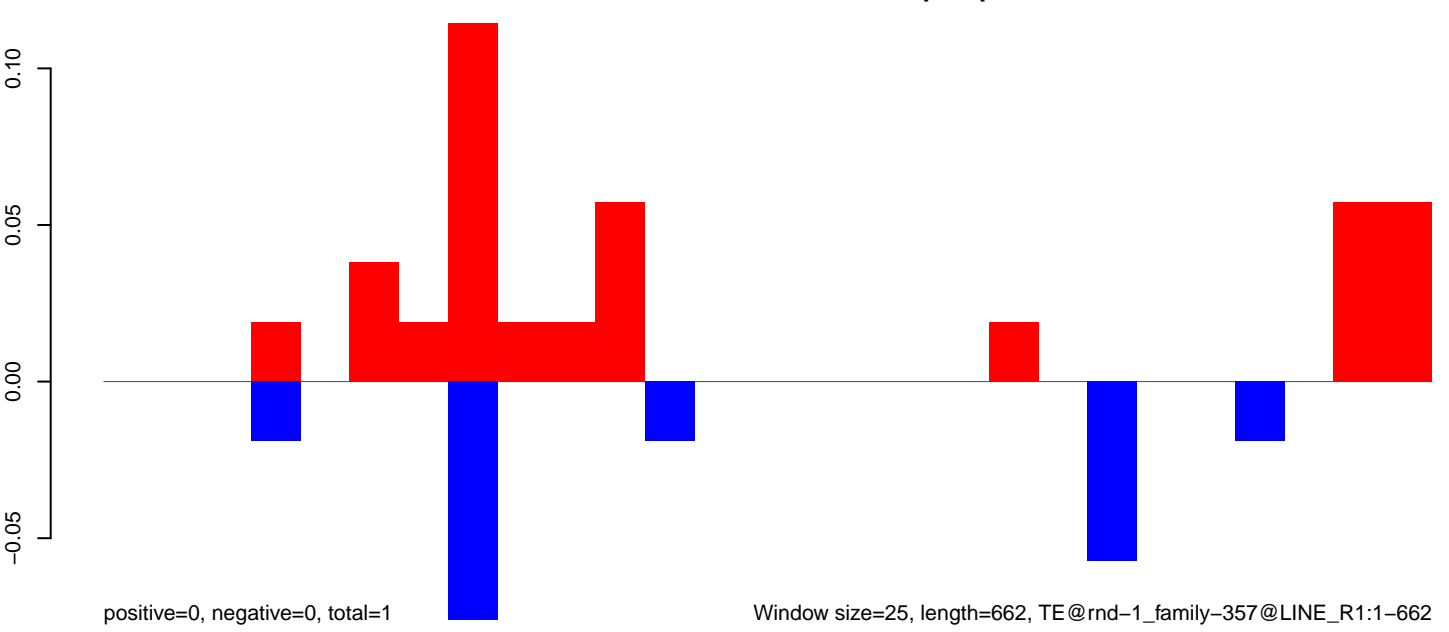

AeAlbo_C636_CHIKV_AZT_3dpi.18_23.rep

AeAlbo_C636_CHIKV_AZT_3dpi.rep