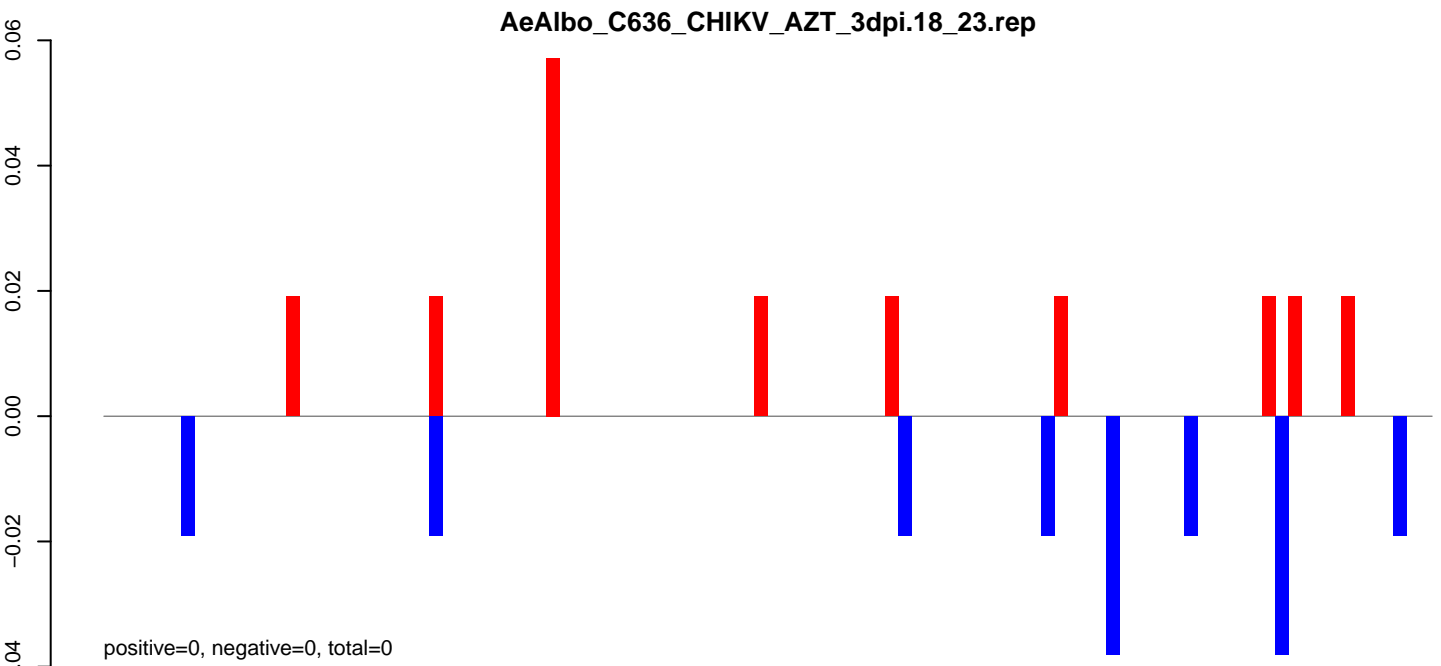

AeAlbo_C636_CHIKV_AZT_3dpi.rep

Window size=25, length=1022, TE@rnd-5_family-3353@Unknown:1-1022

AeAlbo_C636_CHIKV_AZT_3dpi.18_23.rep

AeAlbo_C636_CHIKV_AZT_3dpi.24_35.rep

AeAlbo_C636_CHIKV_AZT_3dpi.rep

AeAlbo_C636_CHIKV_AZT_3dpi.18_23.rep