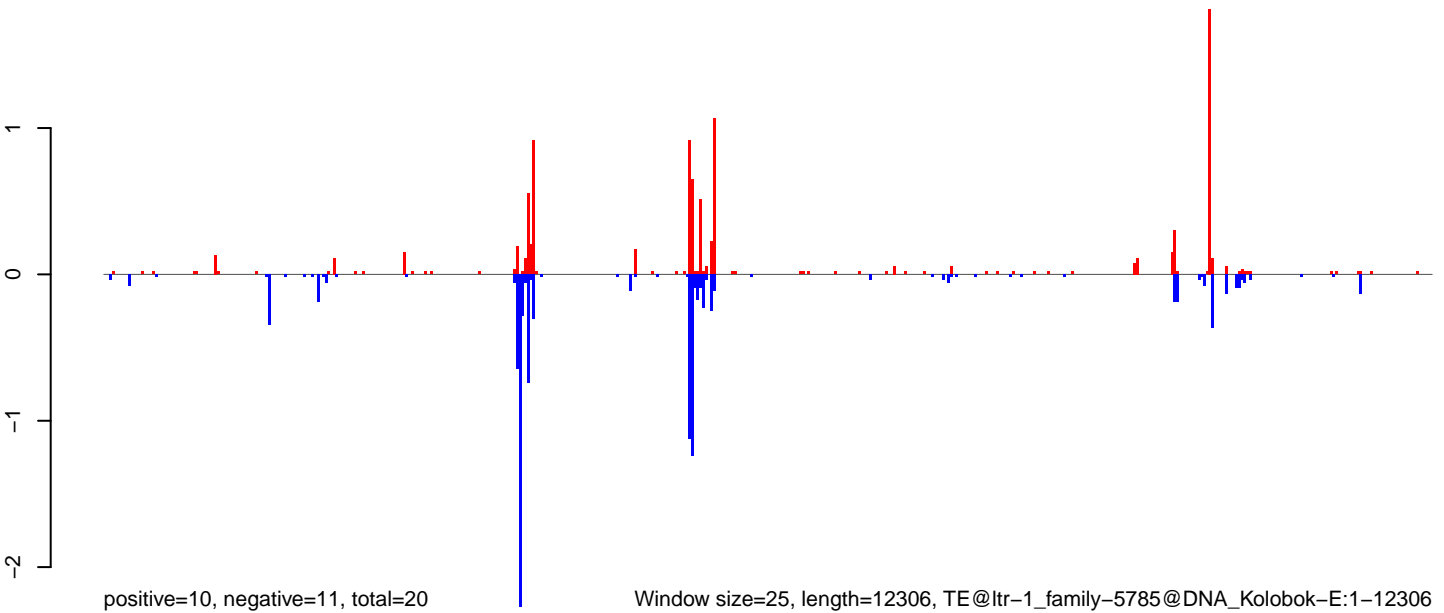

AeAlbo_C636_CHIKV_AZT_3dpi.18_23.rep

AeAlbo_C636_CHIKV_AZT_3dpi.24_35.rep

AeAlbo_C636_CHIKV_AZT_3dpi.rep

Window size=25, length=12306, TE@ltr-1_family-5785@DNA_Kolobok-E:1-12306

0 2000 4000 6000 8000 10000 12000