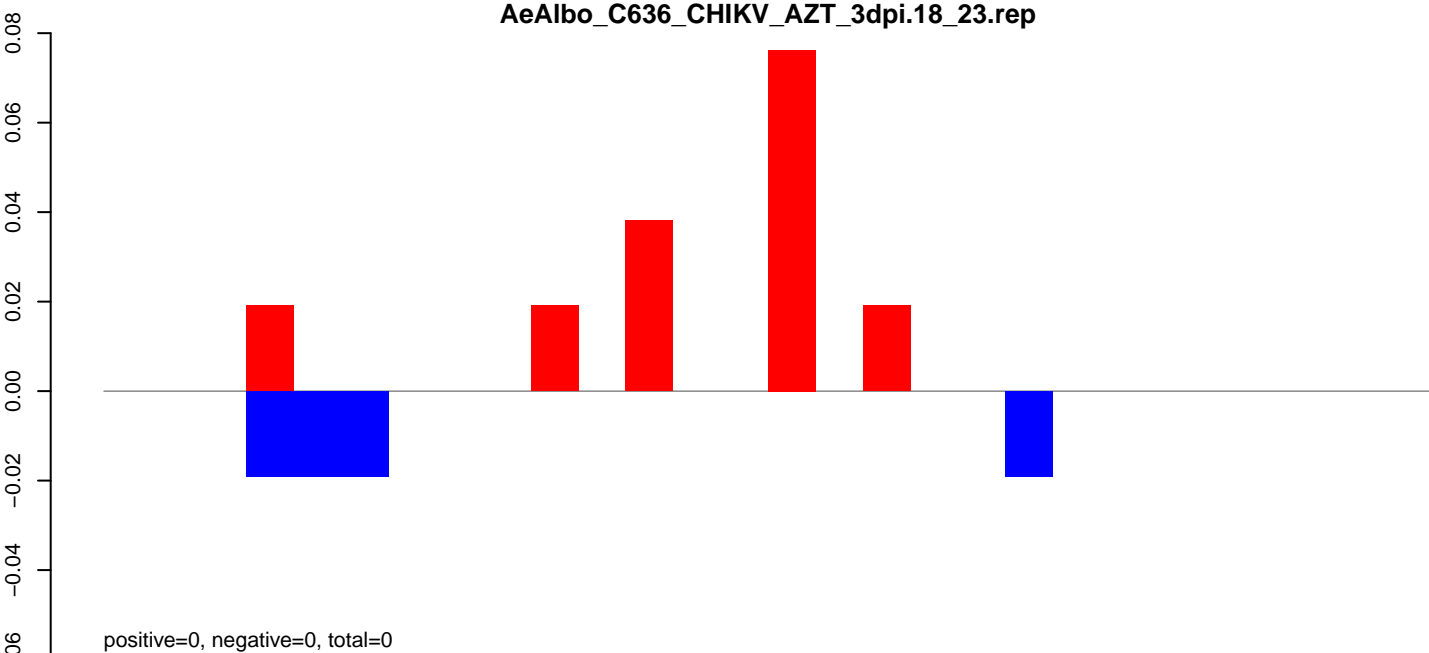

AeAlbo_C636_CHIKV_AZT_3dpi.rep

Window size=25, length=1901, TE@rnd-6_family-4144@LTR_Gypsy:1-1901

AeAlbo_C636_CHIKV_AZT_3dpi.18_23.rep

AeAlbo_C636_CHIKV_AZT_3dpi.24_35.rep

AeAlbo_C636_CHIKV_AZT_3dpi.rep

AeAlbo_C636_CHIKV_AZT_3dpi.18_23.rep