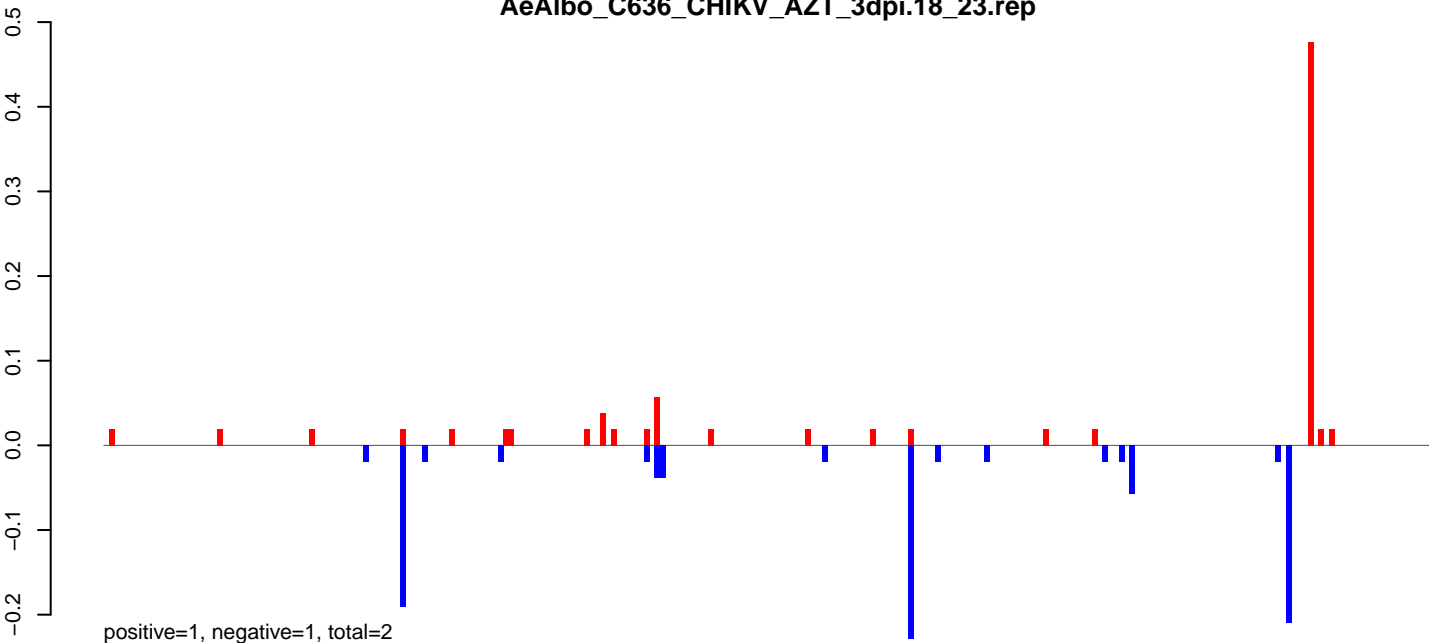

AeAlbo_C636_CHIKV_AZT_3dpi.18_23.rep