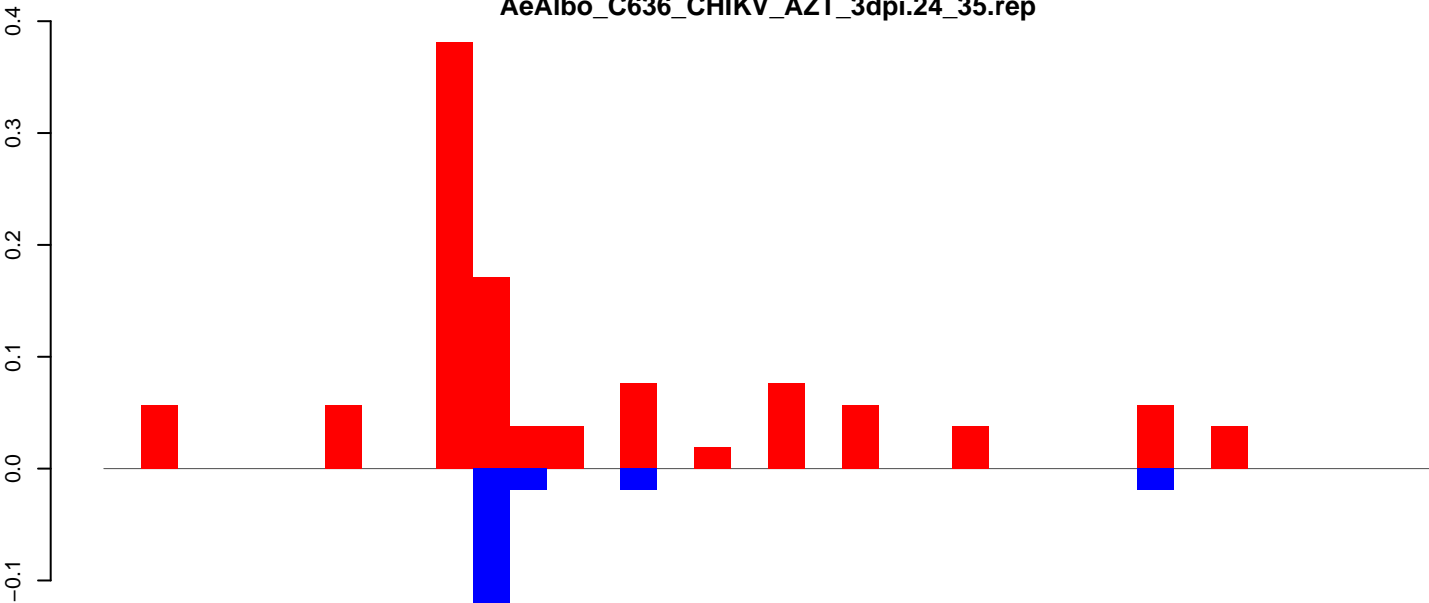

AeAlbo_C636_CHIKV_AZT_3dpi.24_35.rep

positive=1, negative=0, total=1