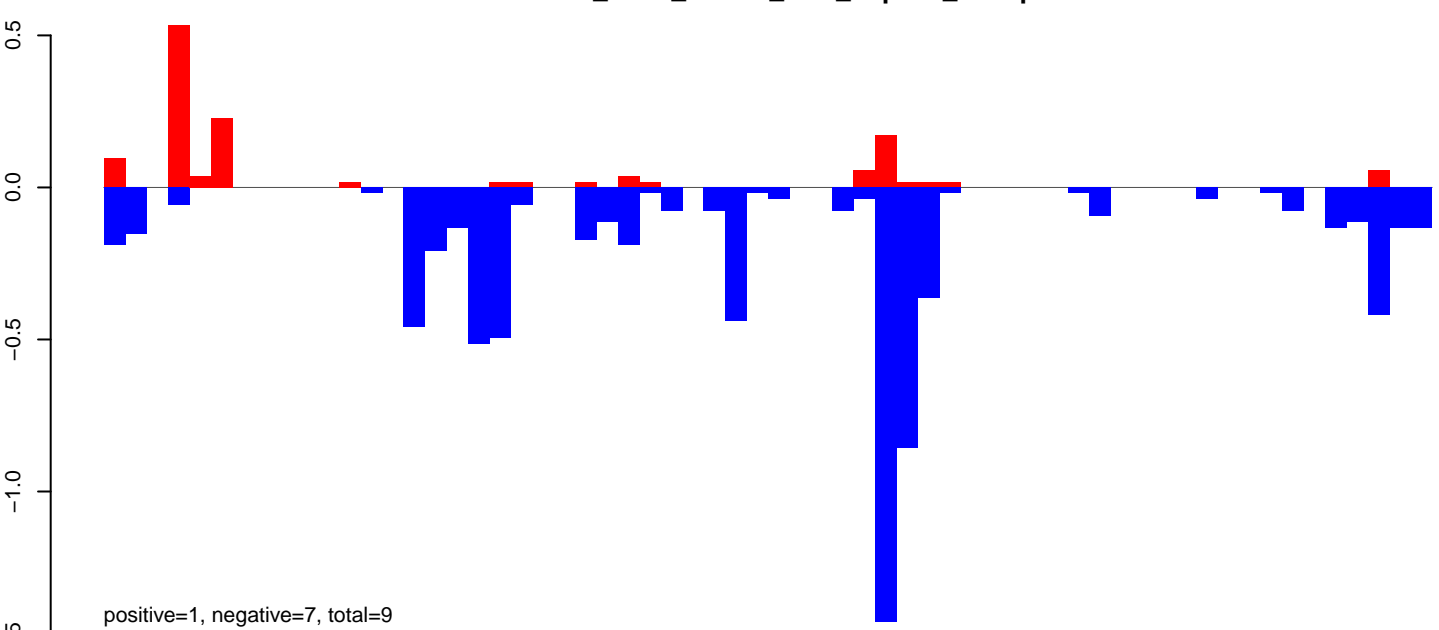

Window size=25, length=1434, TE@rnd-5_family-3879@DNA:1-1434

AeAlbo_C636_CHIKV_AZT_3dpi.18_23.rep

AeAlbo_C636_CHIKV_AZT_3dpi.24_35.rep

AeAlbo_C636_CHIKV_AZT_3dpi.rep

AeAlbo_C636_CHIKV_AZT_3dpi.18_23.rep

AeAlbo_C636_CHIKV_AZT_3dpi.24_35.rep