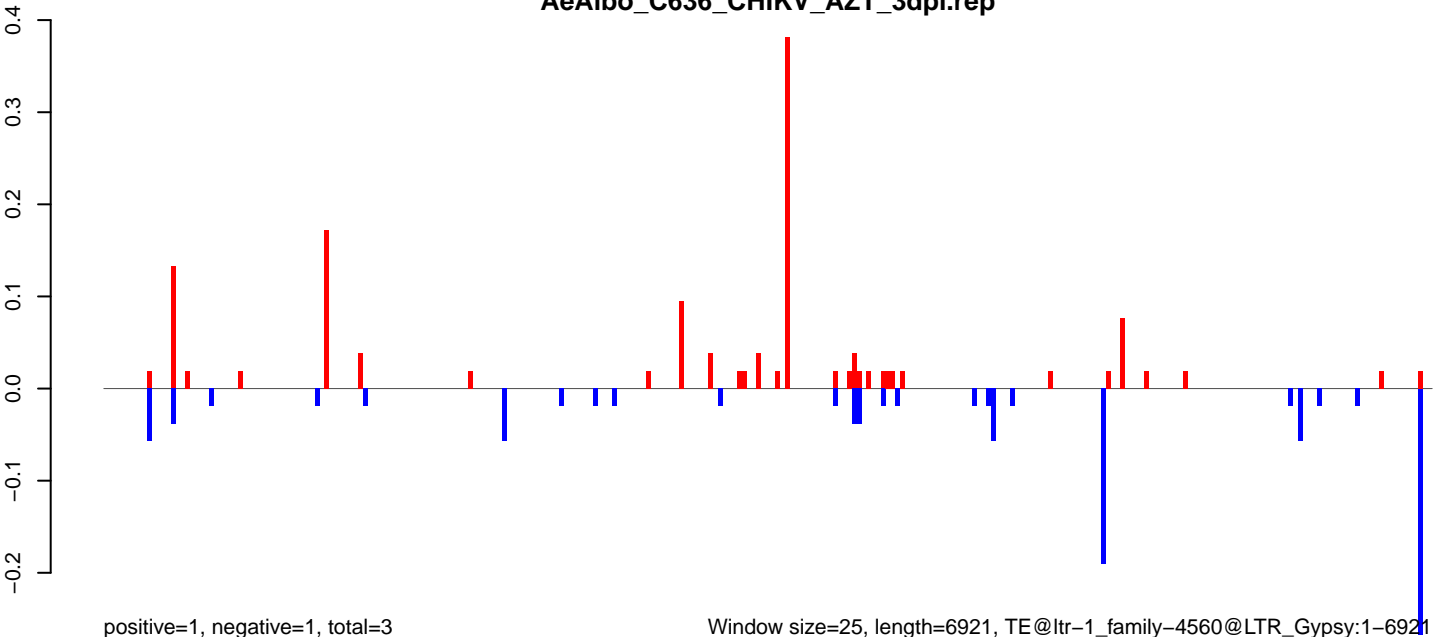

AeAlbo_C636_CHIKV_AZT_3dpi.18_23.rep

AeAlbo_C636_CHIKV_AZT_3dpi.24_35.rep

AeAlbo_C636_CHIKV_AZT_3dpi.rep

Window size=25, length=6921, TE@ltr-1_family-4560@LTR_Gypsy:1-6921

AeAlbo_C636_CHIKV_AZT_3dpi.18_23.rep