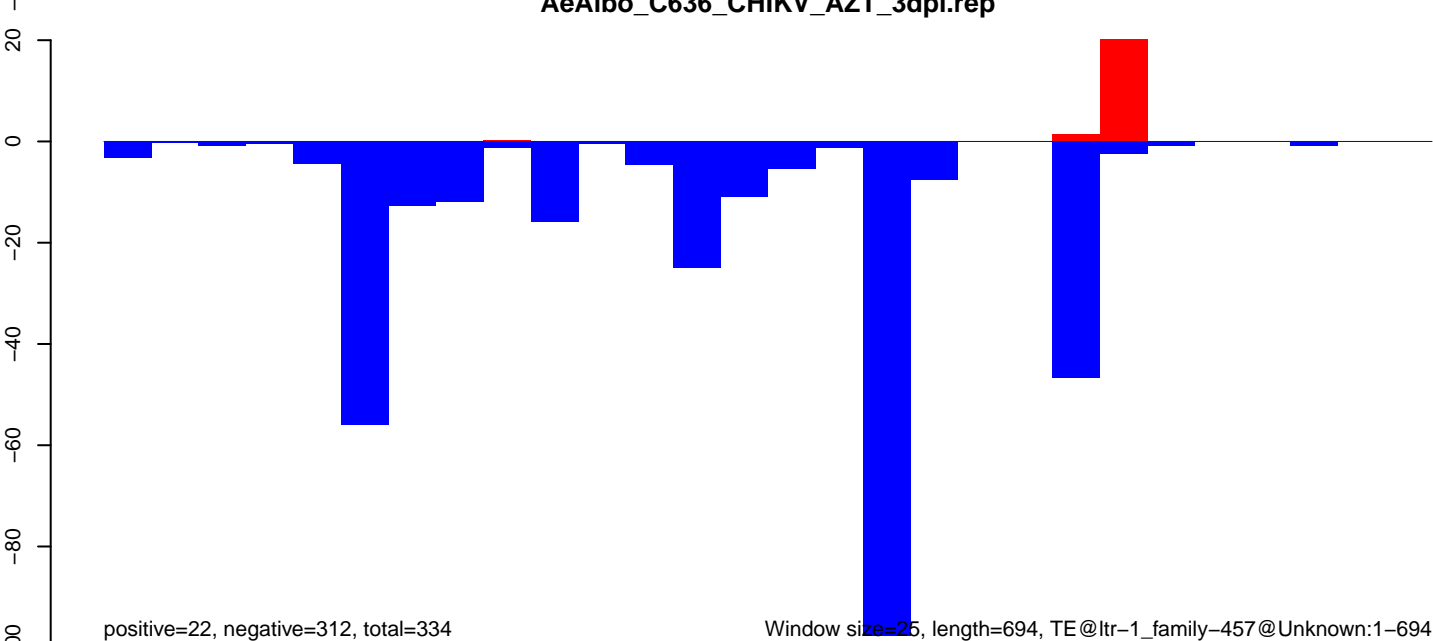

AeAlbo_C636_CHIKV_AZT_3dpi.rep