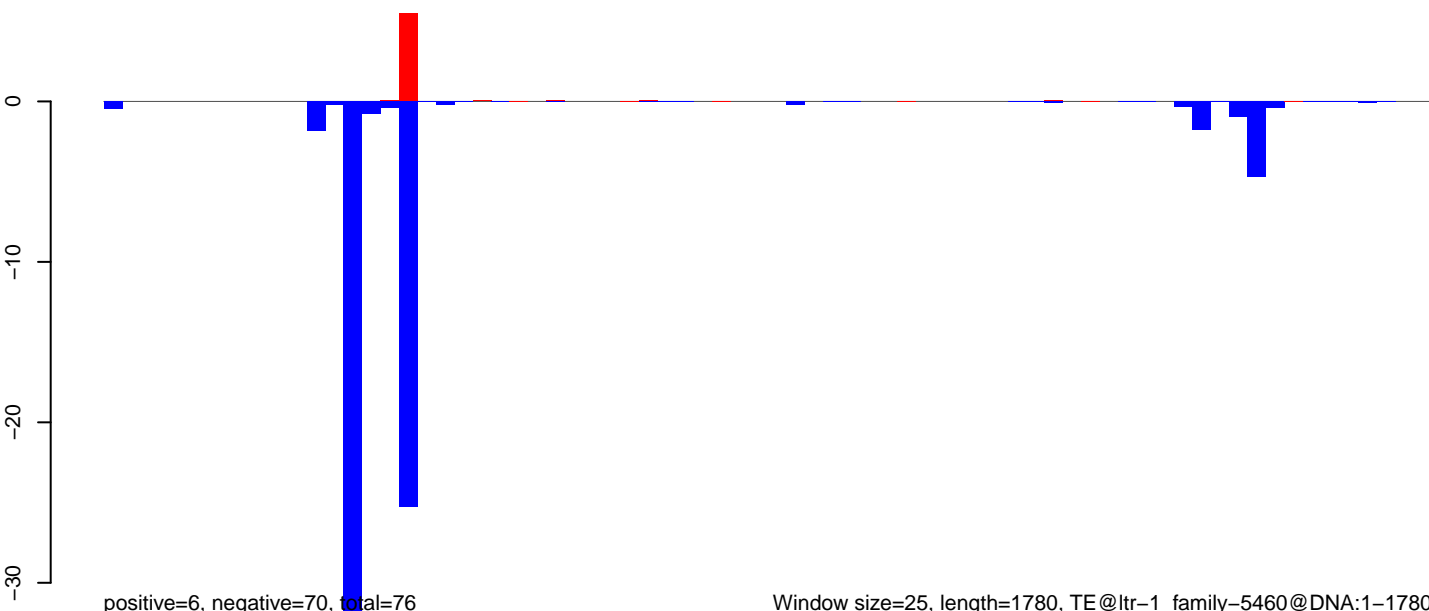

AeAlbo_C636_CHIKV_AZT_3dpi.rep

AeAlbo_C636_CHIKV_AZT_3dpi.18_23.rep

AeAlbo_C636_CHIKV_AZT_3dpi.24_35.rep

AeAlbo_C636_CHIKV_AZT_3dpi.rep

Window size=25, length=1780, TE@ltr-1_family-5460@DNA:1-1780

AeAlbo_C636_CHIKV_AZT_3dpi.18_23.rep