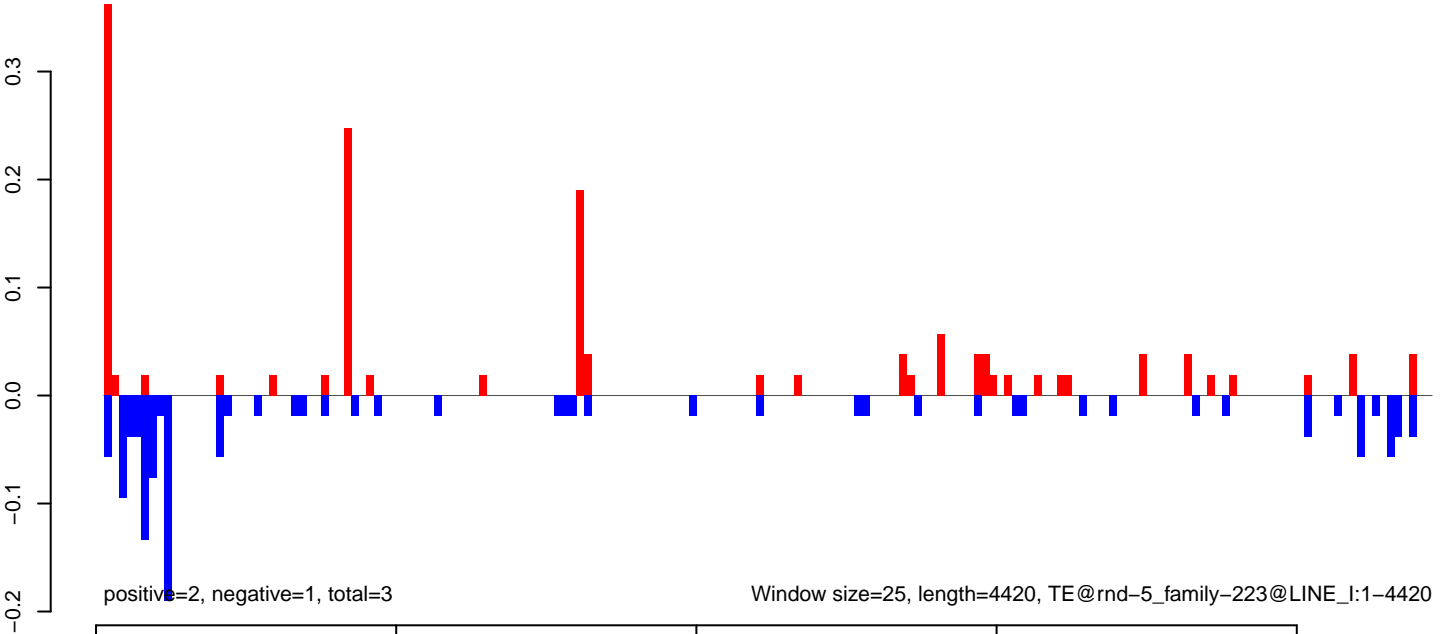

AeAlbo_C636_CHIKV_AZT_3dpi.rep