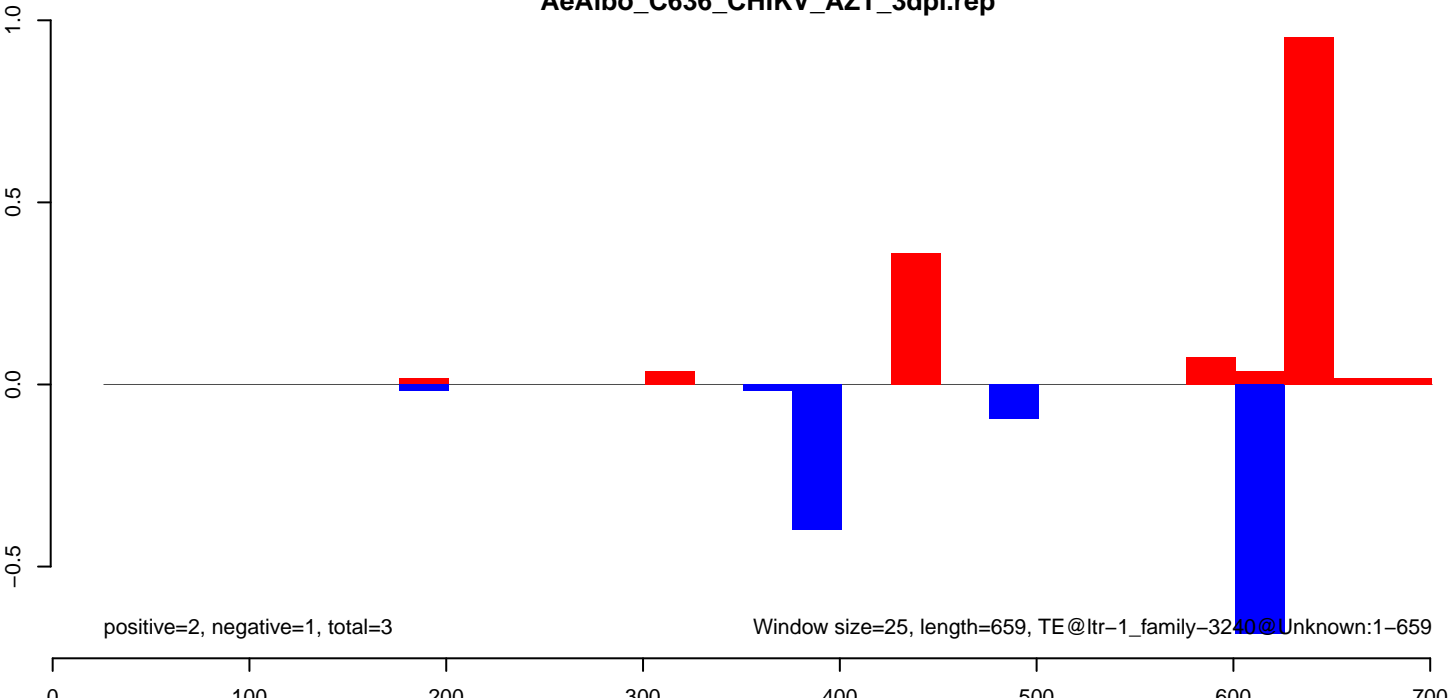

AeAlbo_C636_CHIKV_AZT_3dpi.rep