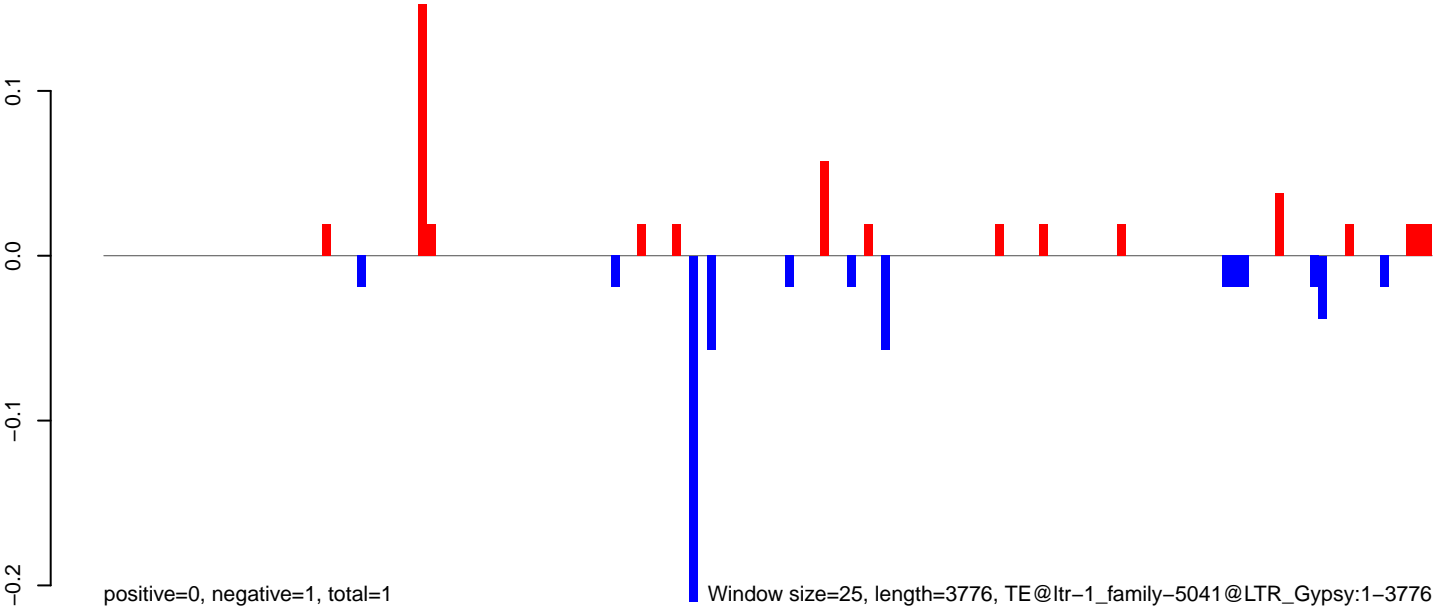

AeAlbo_C636_CHIKV_AZT_3dpi.18_23.rep

AeAlbo_C636_CHIKV_AZT_3dpi.rep