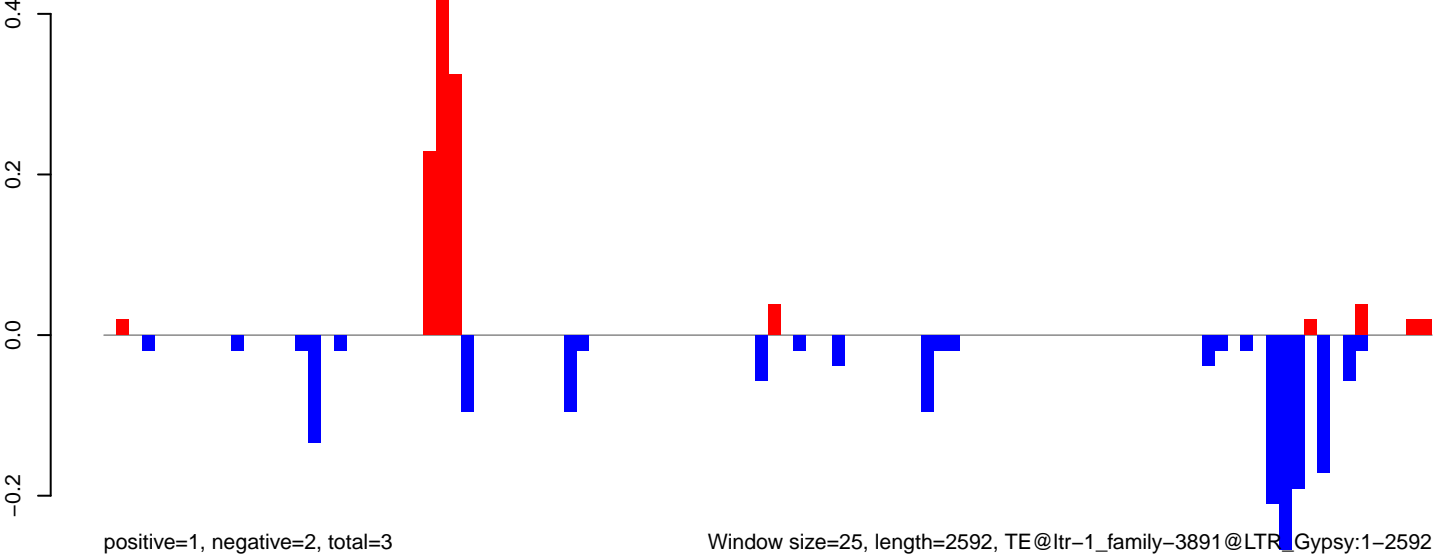

AeAlbo_C636_CHIKV_AZT_3dpi.24_35.rep

AeAlbo_C636_CHIKV_AZT_3dpi.rep

Window size=25, length=2592, TE@ltr-1_family-3891@LTR_Gypsy:1-2592

0 500 1000 1500 2000 2500

AeAlbo_C636_CHIKV_AZT_3dpi.18_23.rep

AeAlbo_C636_CHIKV_AZT_3dpi.24_35.rep