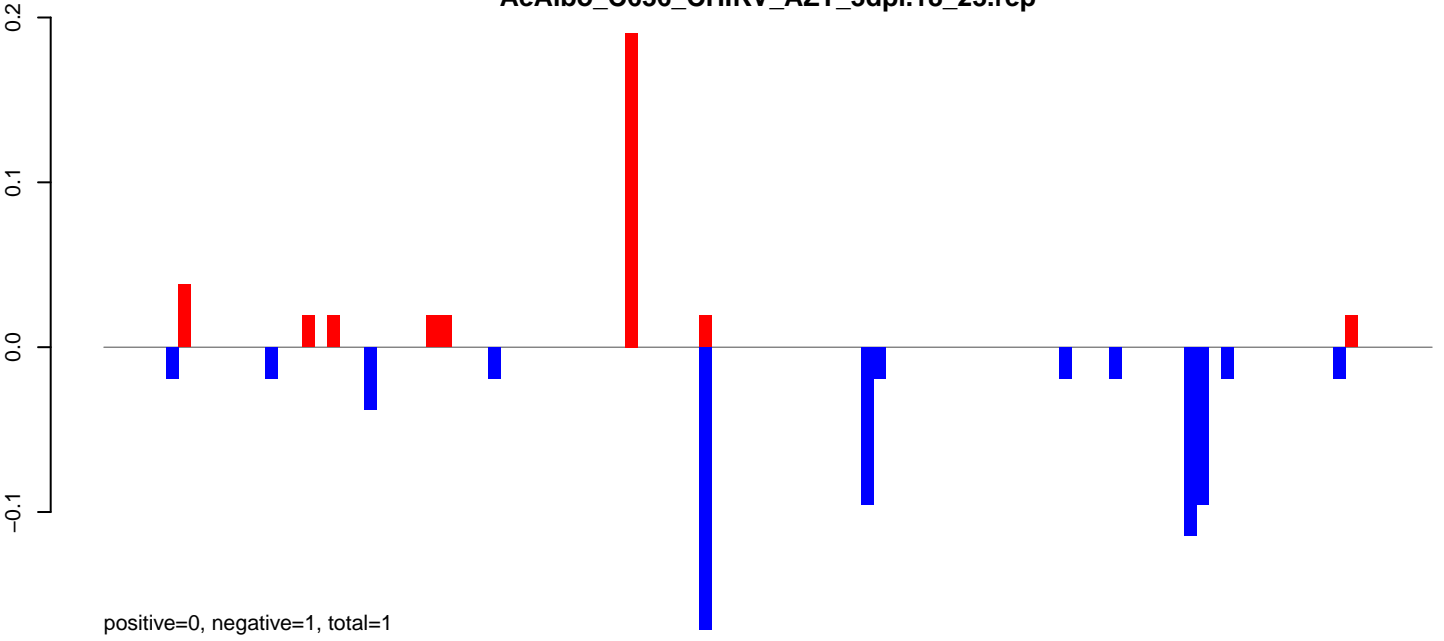

AeAlbo_C636_CHIKV_AZT_3dpi.18_23.rep