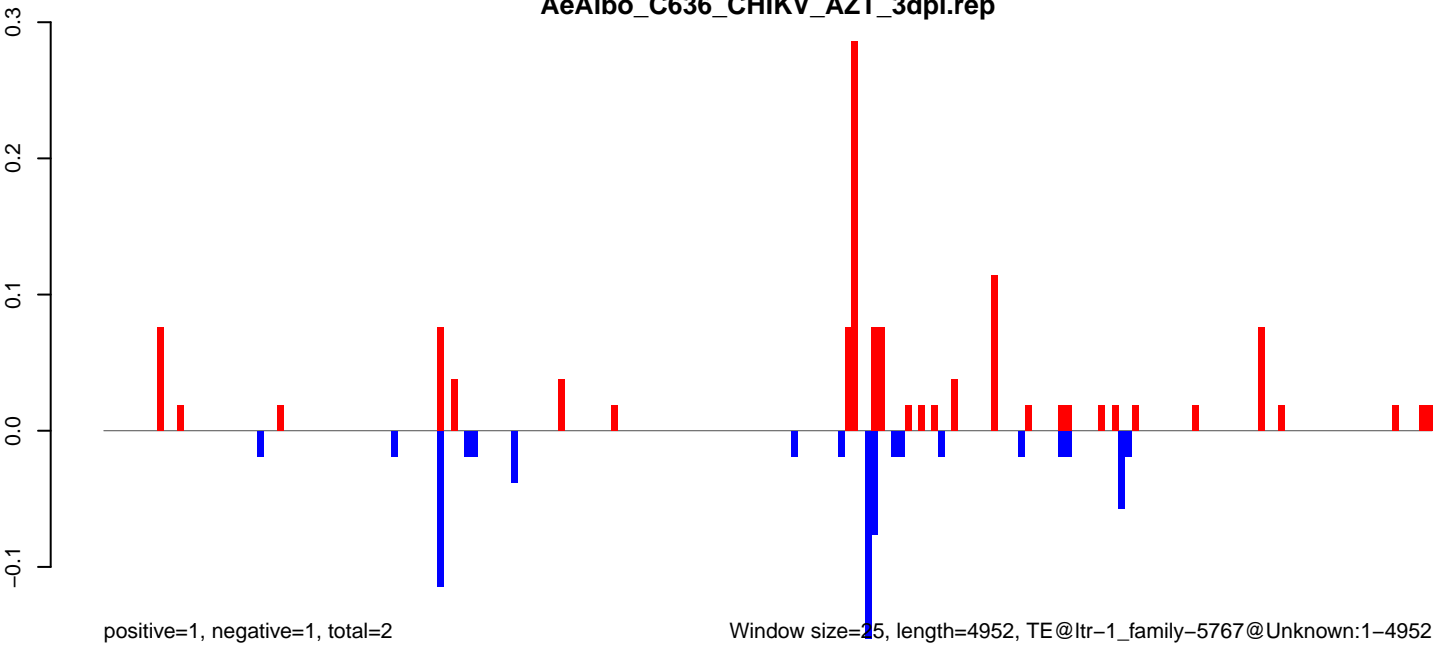

AeAlbo_C636_CHIKV_AZT_3dpi.rep

0 1000 2000 3000 4000 5000