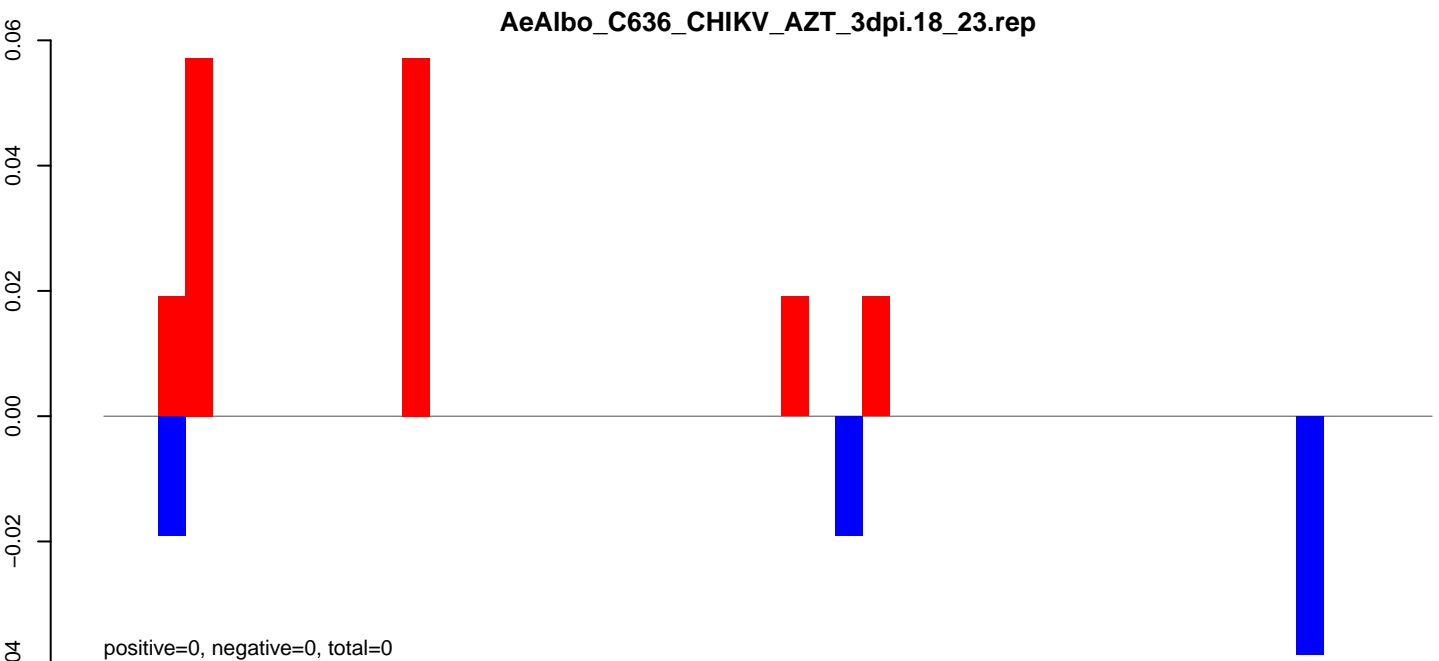

AeAlbo_C636_CHIKV_AZT_3dpi.24_35.rep

AeAlbo_C636_CHIKV_AZT_3dpi.rep

Window size=25, length=596, TE@rnd-6_family-2417@LINE_I:1-596

AeAlbo_C636_CHIKV_AZT_3dpi.18_23.rep

AeAlbo_C636_CHIKV_AZT_3dpi.24_35.rep

AeAlbo_C636_CHIKV_AZT_3dpi.rep