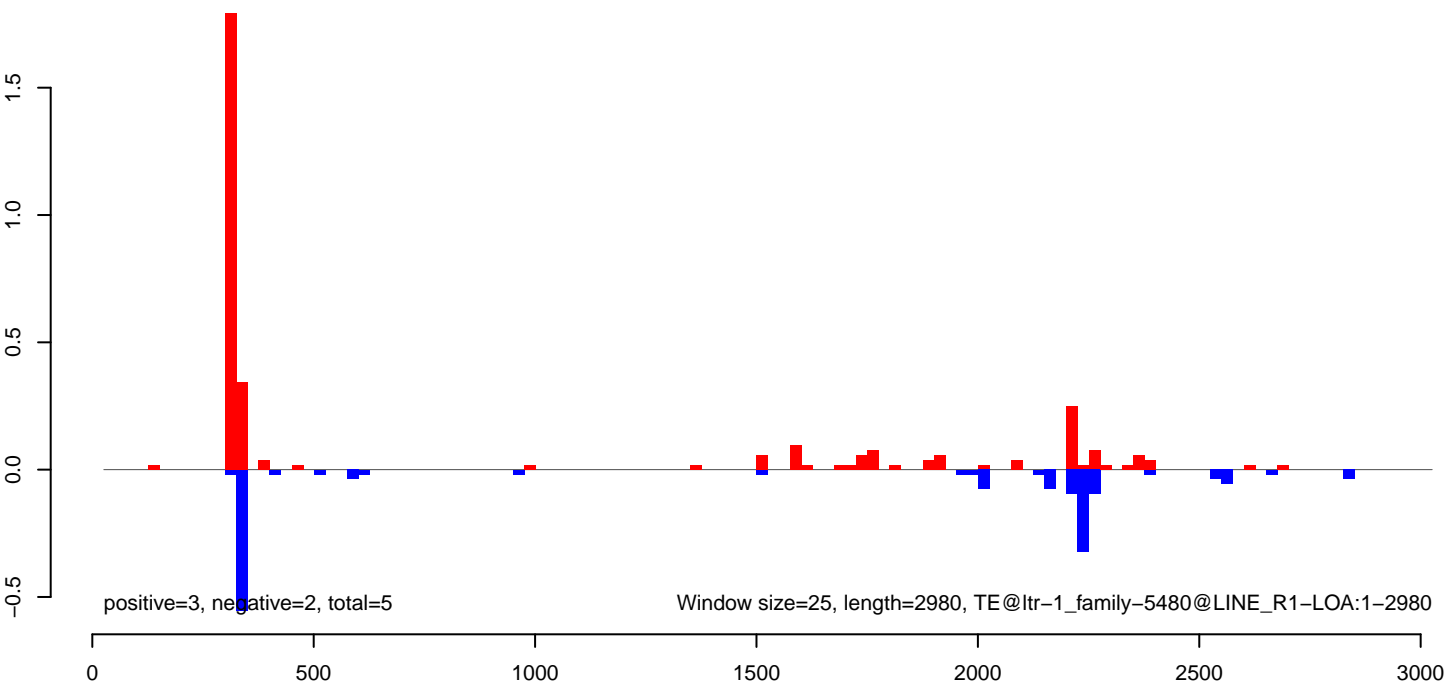

AeAlbo_C636_CHIKV_AZT_3dpi.rep

AeAlbo_C636_CHIKV_AZT_3dpi.18_23.rep

AeAlbo_C636_CHIKV_AZT_3dpi.24_35.rep

AeAlbo_C636_CHIKV_AZT_3dpi.rep

Window size=25, length=1780, TE@ltr-1_family-5460@DNA:1-1780

AeAlbo_C636_CHIKV_AZT_3dpi.18_23.rep