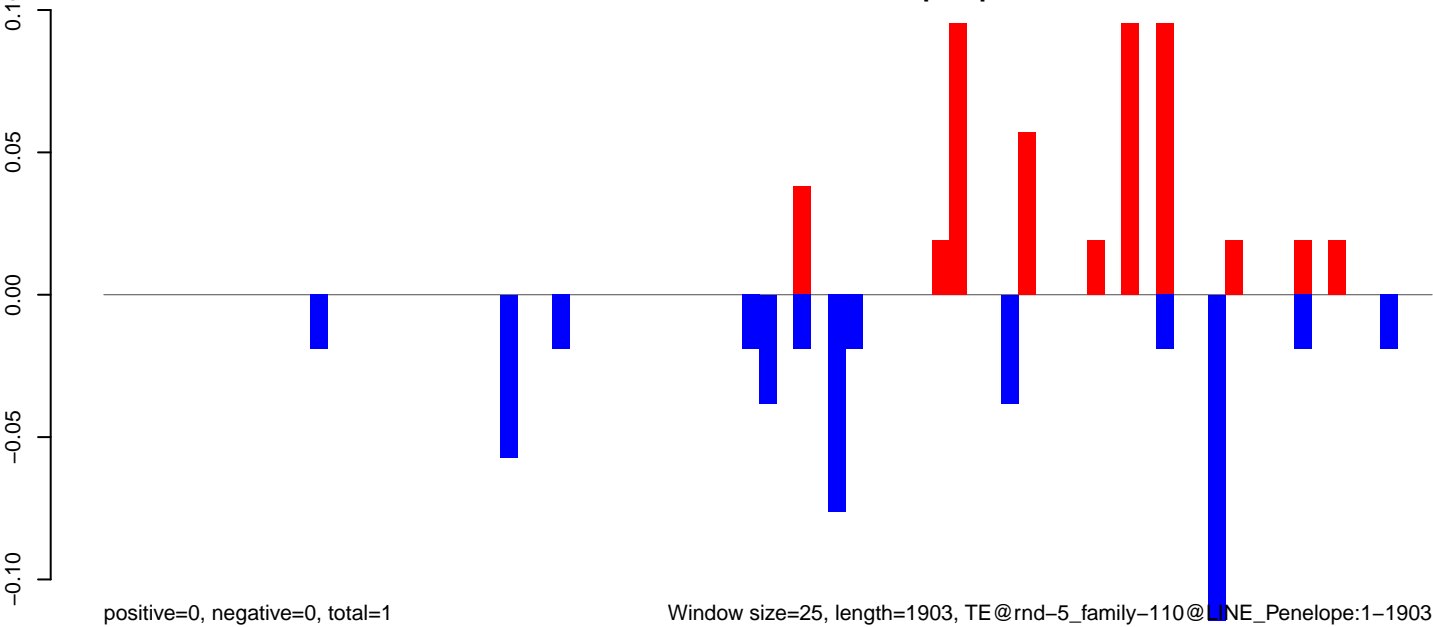

AeAlbo_C636_CHIKV_AZT_3dpi.rep