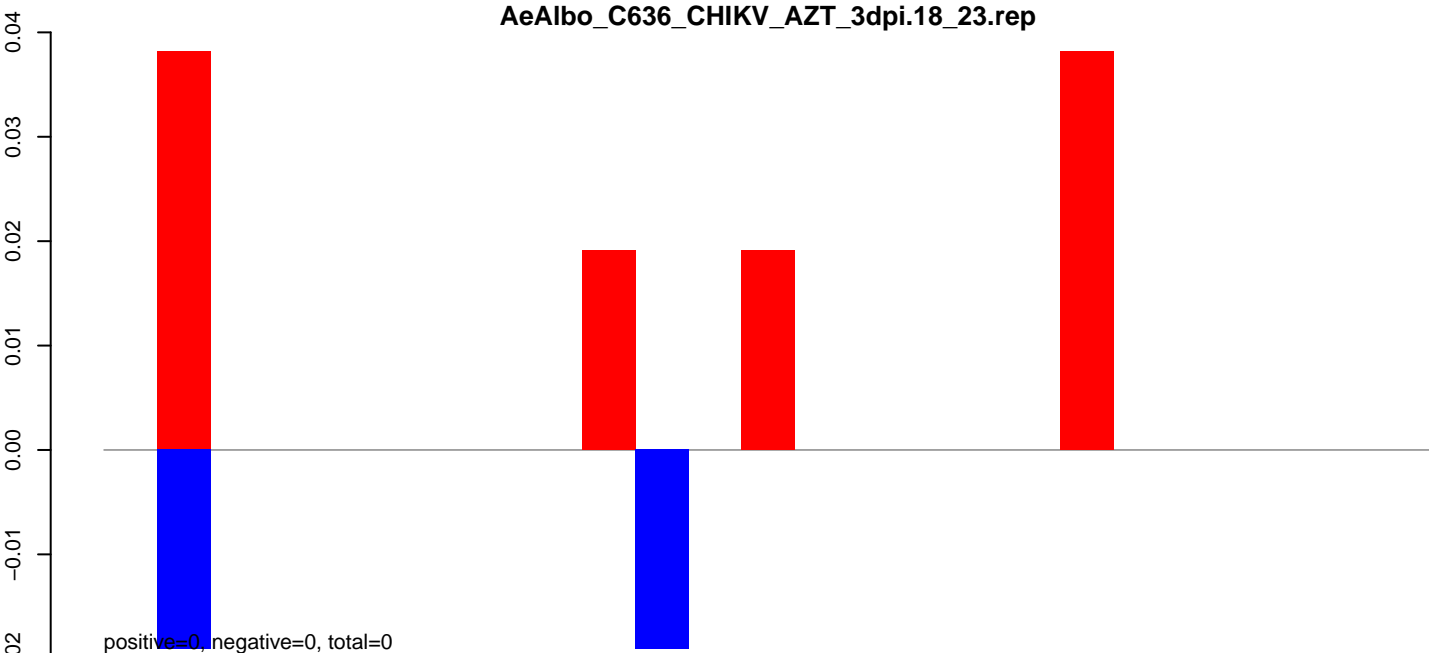

AeAlbo_C636_CHIKV_AZT_3dpi.18_23.rep