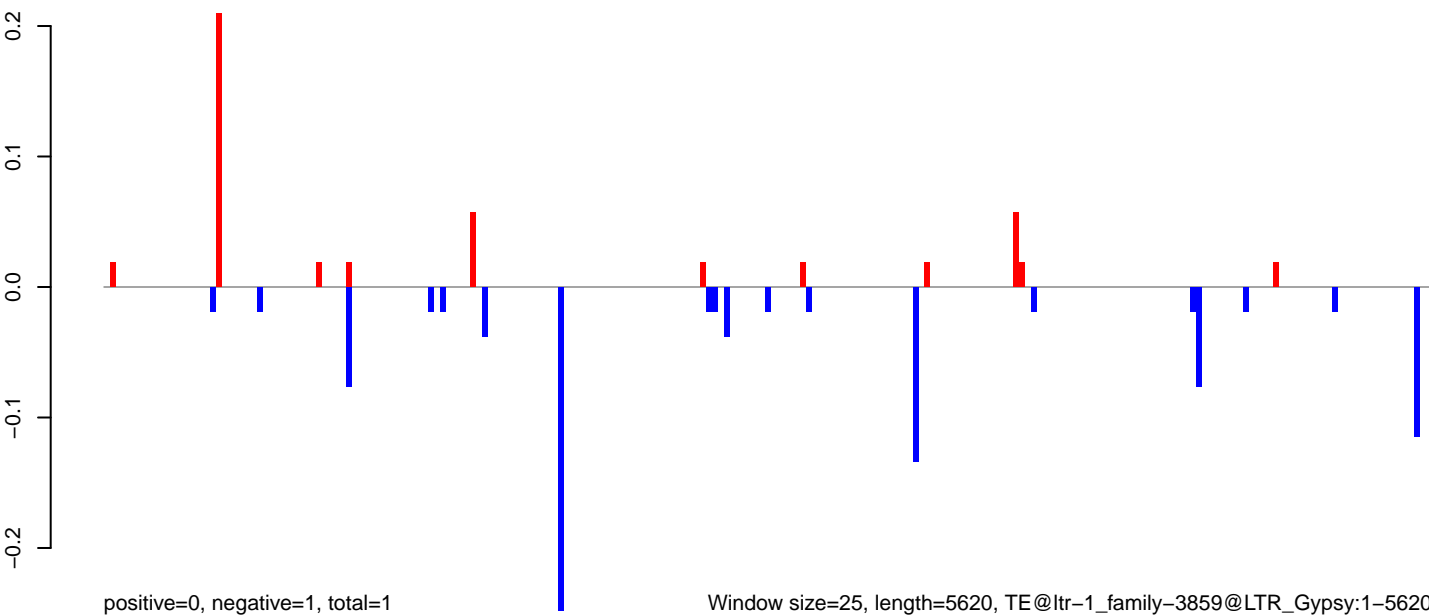

Window size=25, length=5620, TE@ltr-1_family-3859@LTR_Gypsy:1-5620

AeAlbo_C636_CHIKV_AZT_3dpi.18_23.rep

AeAlbo_C636_CHIKV_AZT_3dpi.24_35.rep

AeAlbo_C636_CHIKV_AZT_3dpi.rep

AeAlbo_C636_CHIKV_AZT_3dpi.18_23.rep