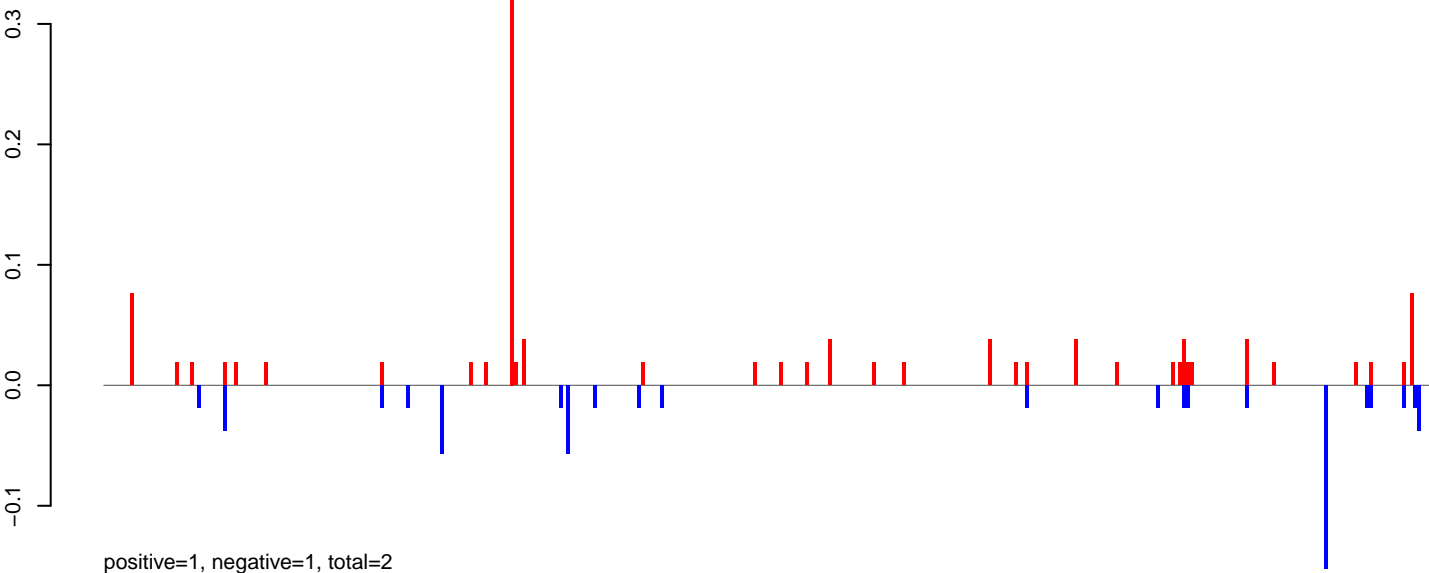

AeAlbo_C636_CHIKV_AZT_3dpi.18_23.rep