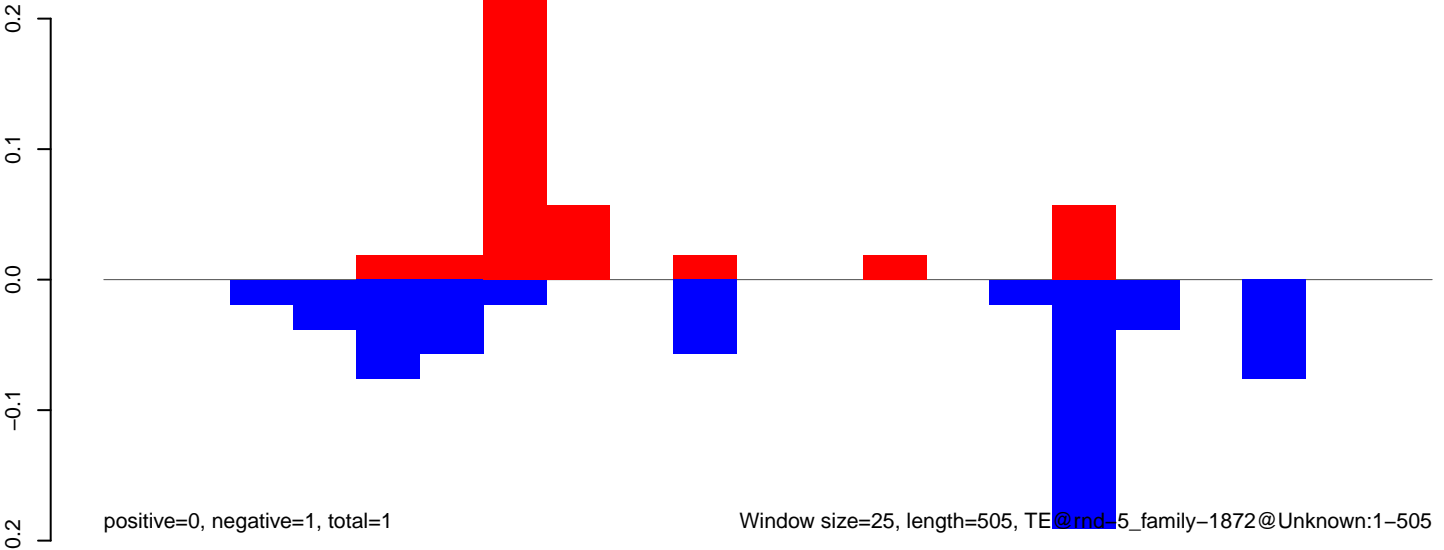

AeAlbo_C636_CHIKV_AZT_3dpi.18_23.rep