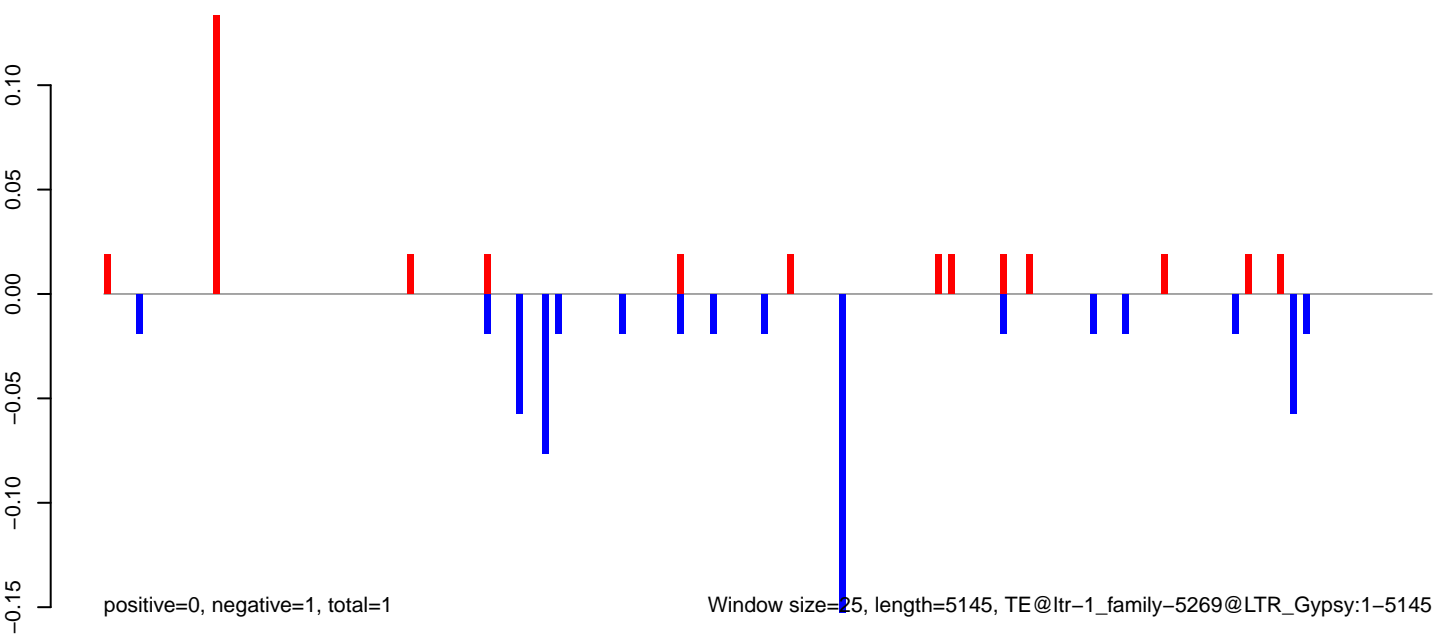

AeAlbo_C636_CHIKV_AZT_3dpi.rep