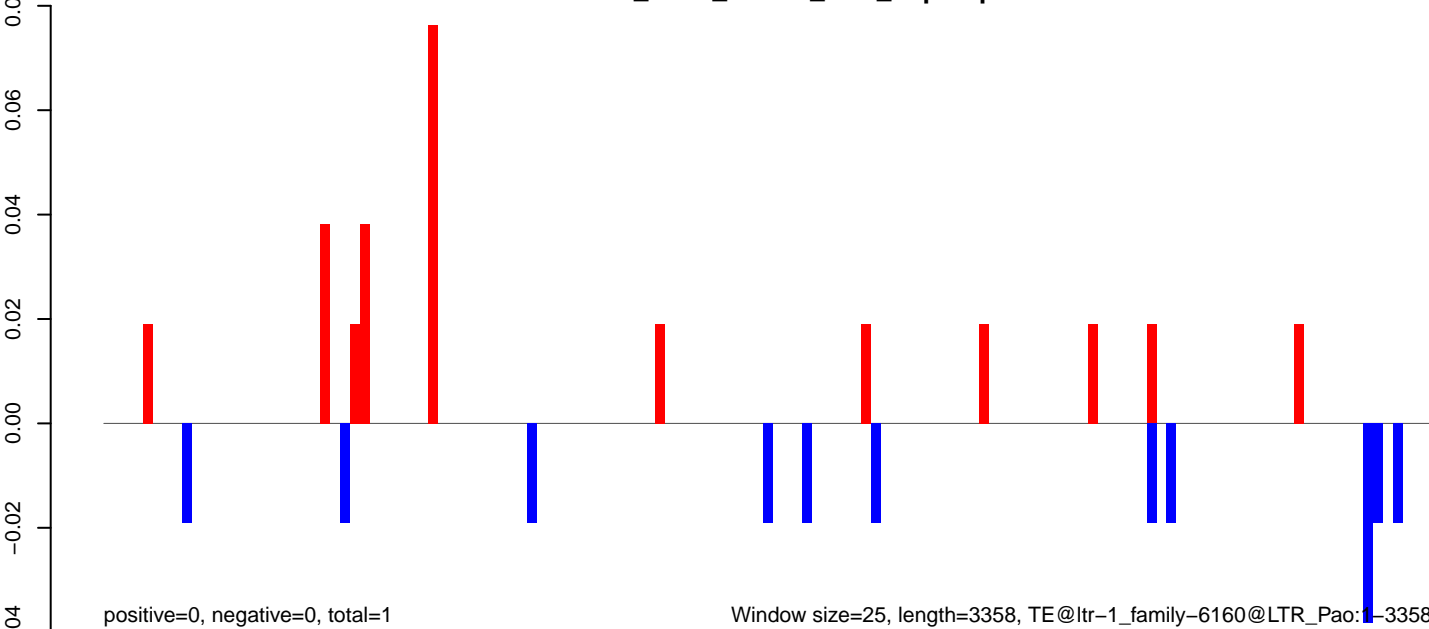

AeAlbo_C636_CHIKV_AZT_3dpi.rep