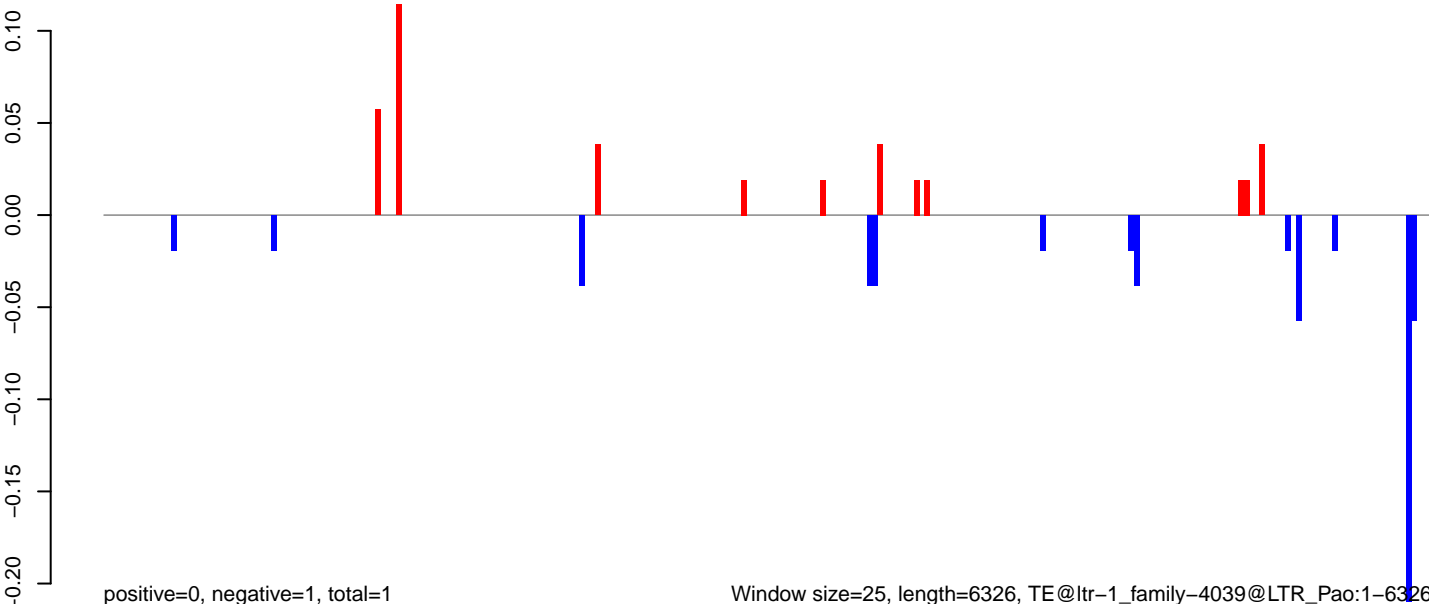

AeAlbo_C636_CHIKV_AZT_3dpi.rep