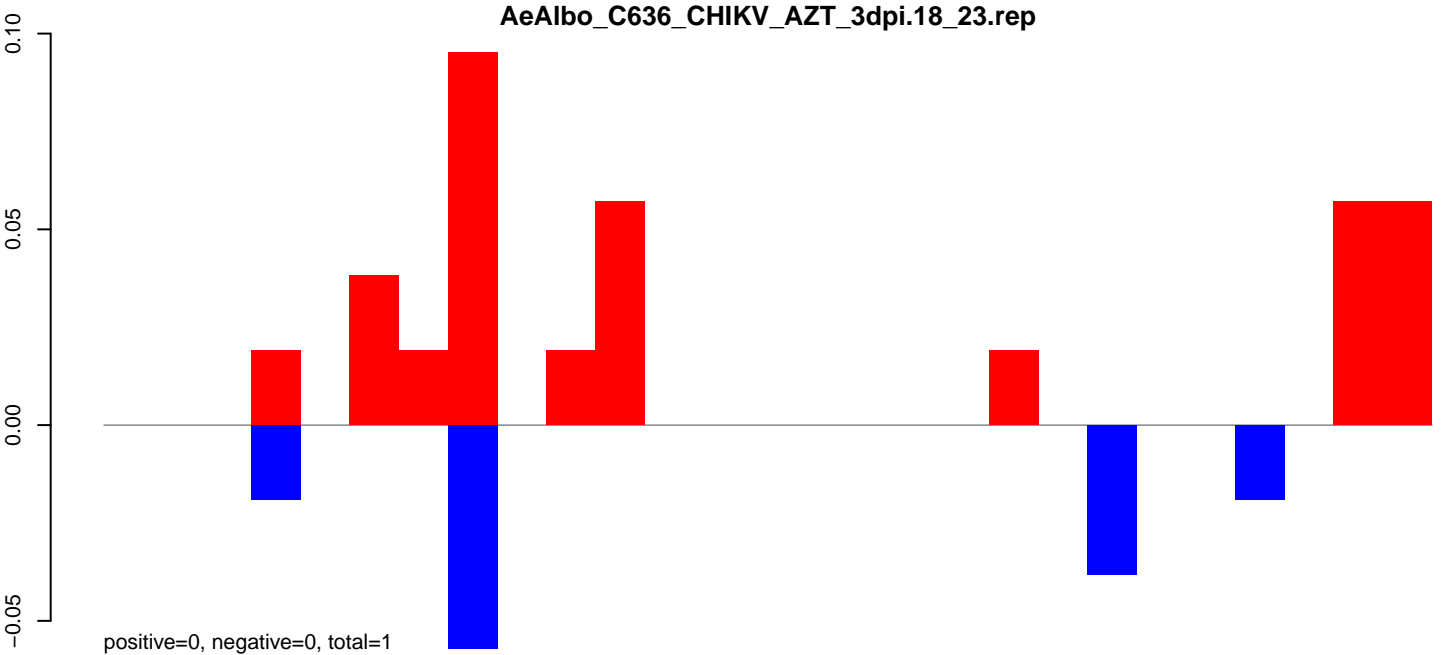

AeAlbo_C636_CHIKV_AZT_3dpi.18_23.rep