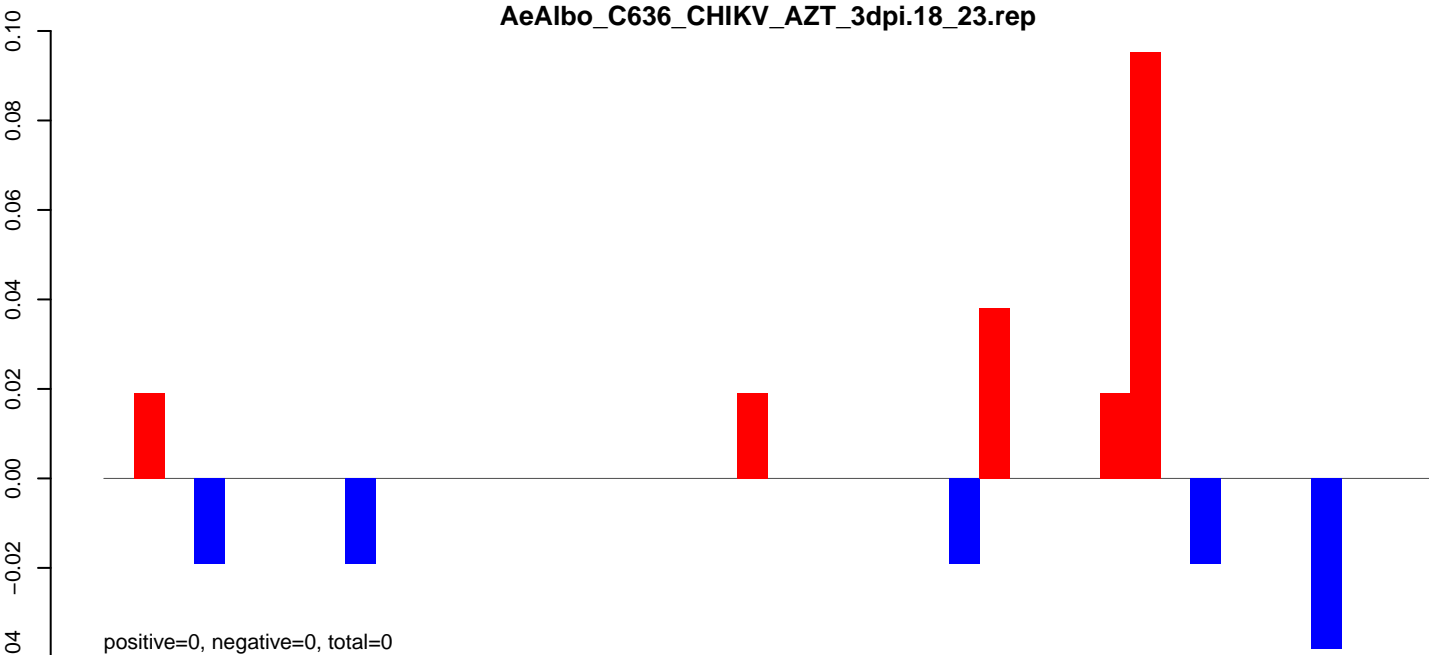

AeAlbo_C636_CHIKV_AZT_3dpi.18_23.rep