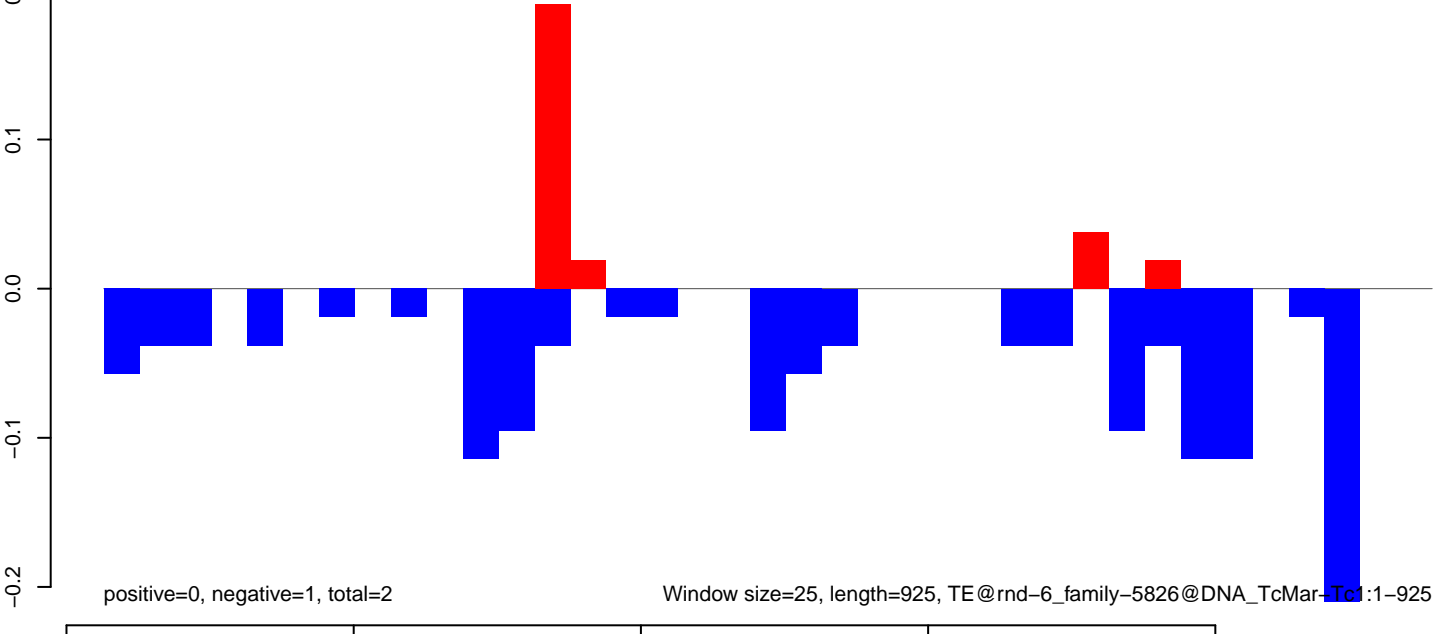

AeAlbo_C636_CHIKV_AZT_3dpi.rep