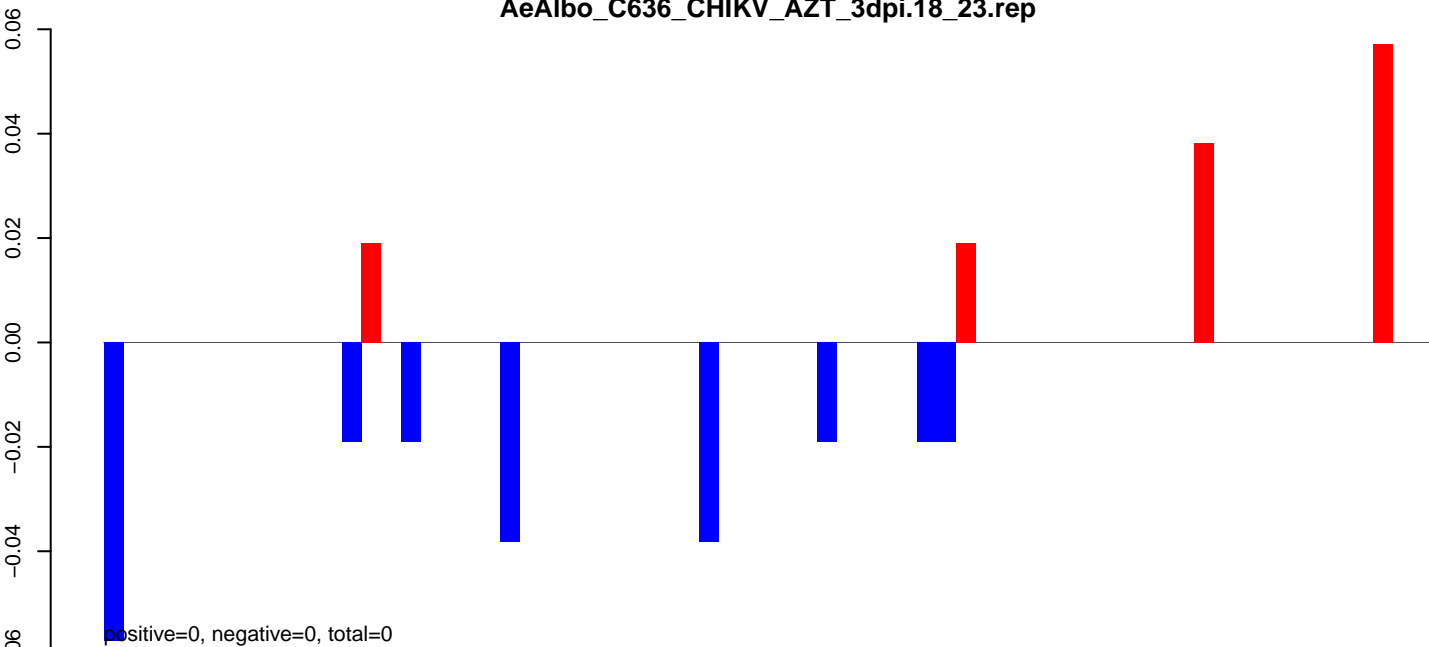

AeAlbo_C636_CHIKV_AZT_3dpi.18_23.rep