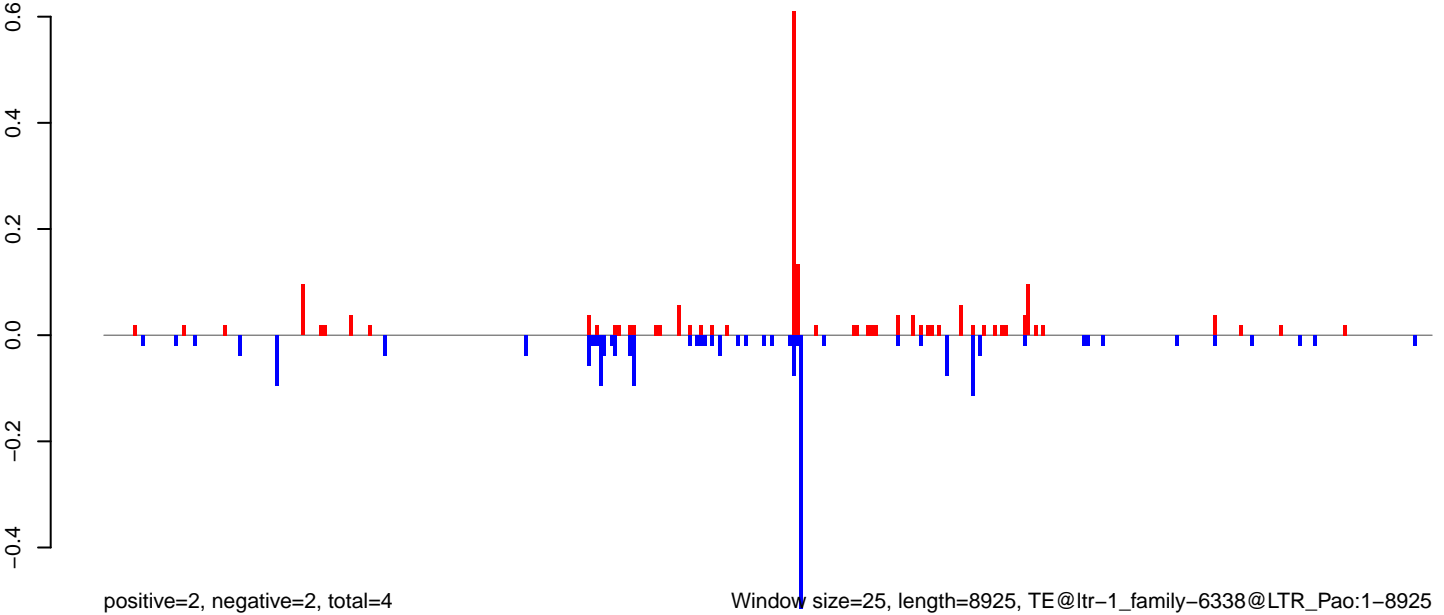

AeAlbo_C636_CHIKV_AZT_3dpi.rep