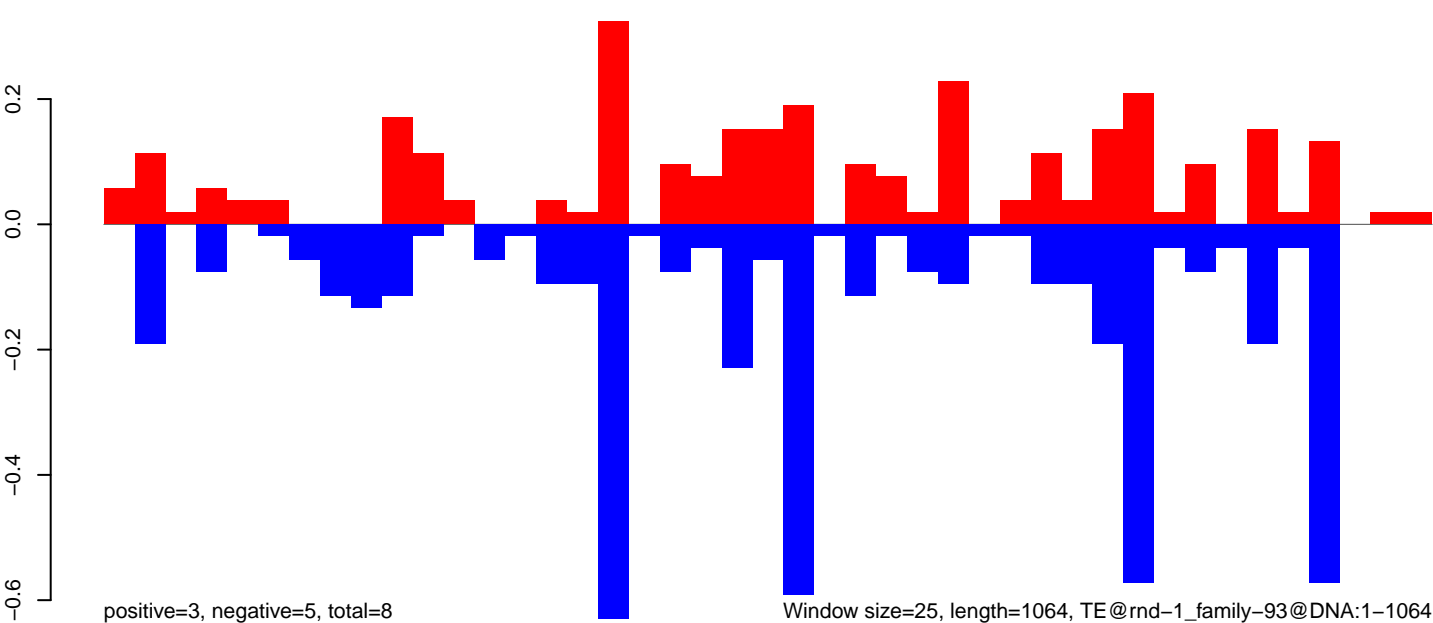

AeAlbo_C636_CHIKV_AZT_3dpi.rep