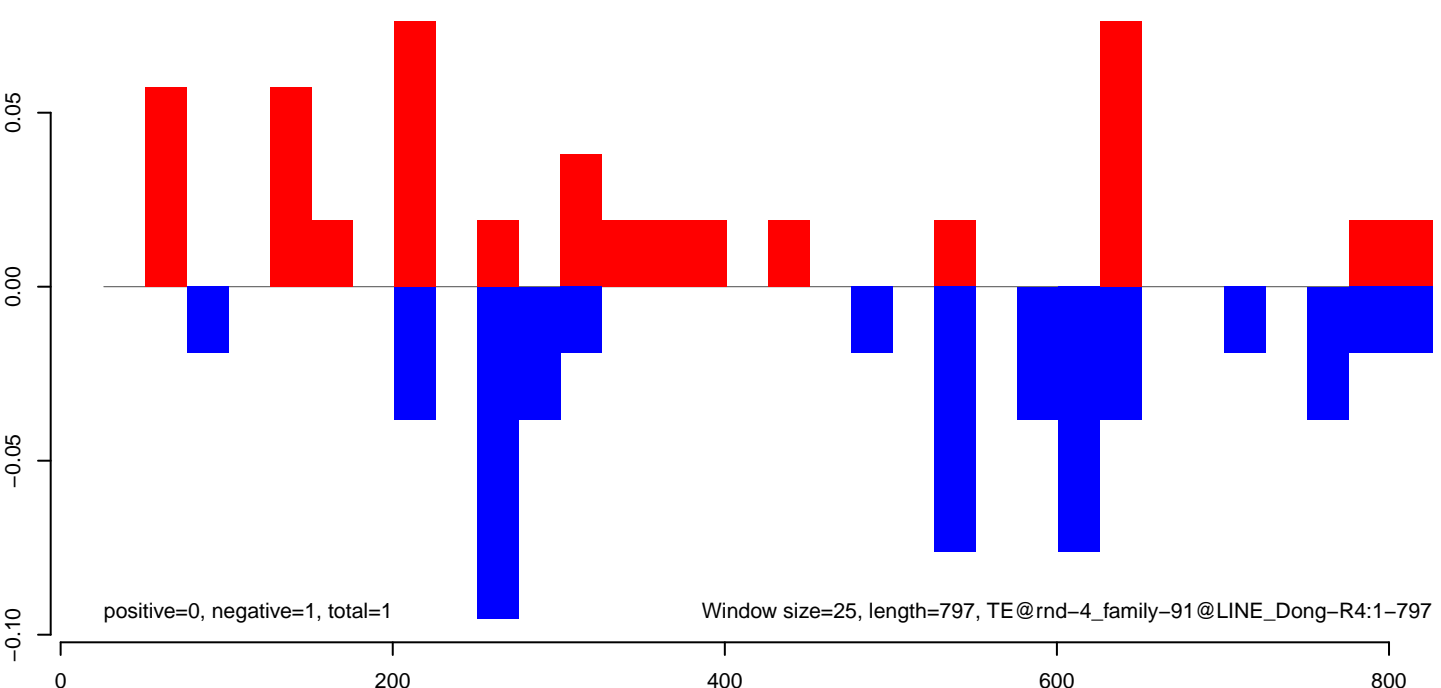

AeAlbo_C636_CHIKV_AZT_3dpi.rep