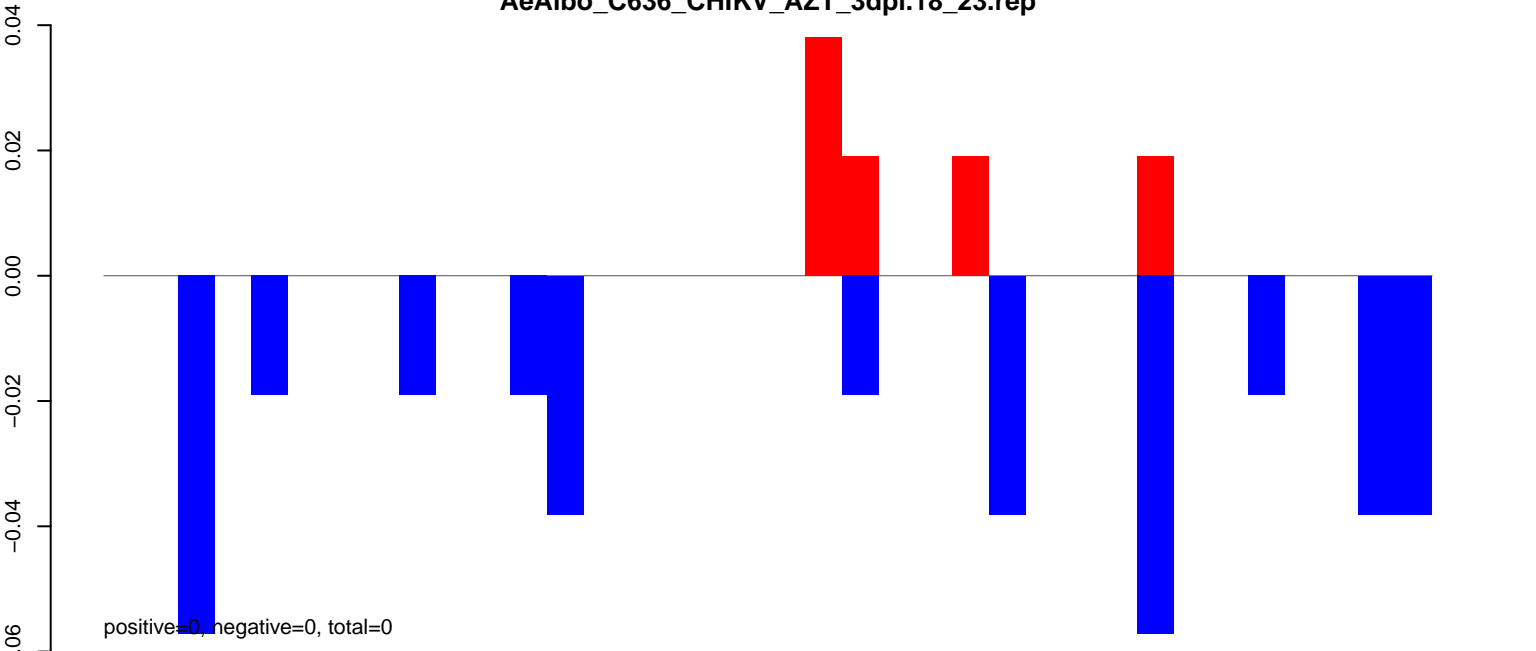

AeAlbo_C636_CHIKV_AZT_3dpi.18_23.rep