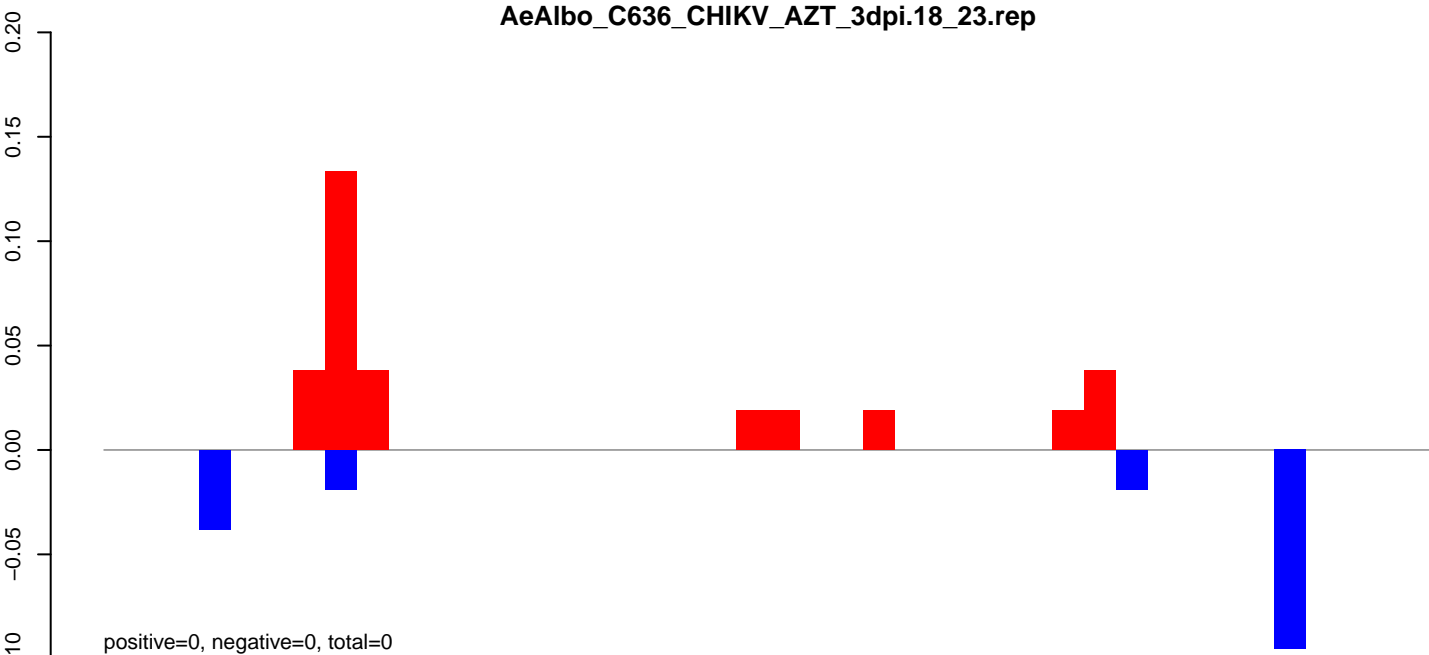

AeAlbo_C636_CHIKV_AZT_3dpi.24_35.rep

AeAlbo_C636_CHIKV_AZT_3dpi.rep

Window size=25, length=1050, TE@rnd-5_family-2227@Unknown:1-1050

AeAlbo_C636_CHIKV_AZT_3dpi.18_23.rep

positive=0, negative=0, total=0

AeAlbo_C636_CHIKV_AZT_3dpi.24_35.rep