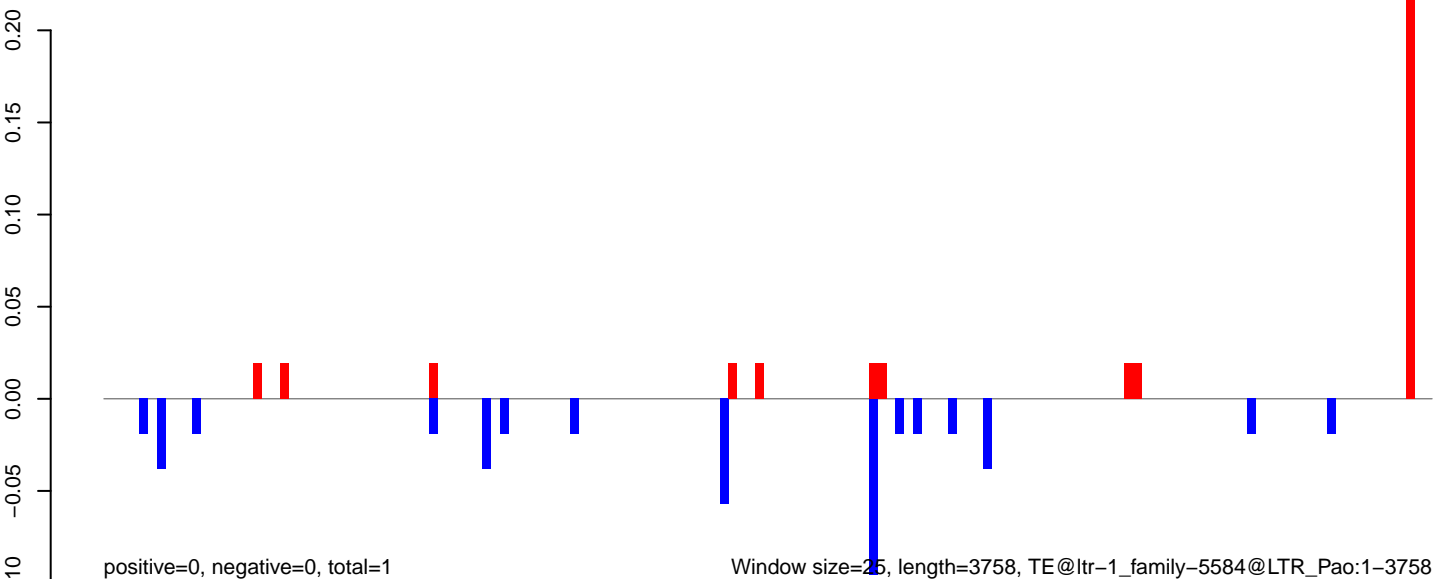

AeAlbo_C636_CHIKV_AZT_3dpi.rep