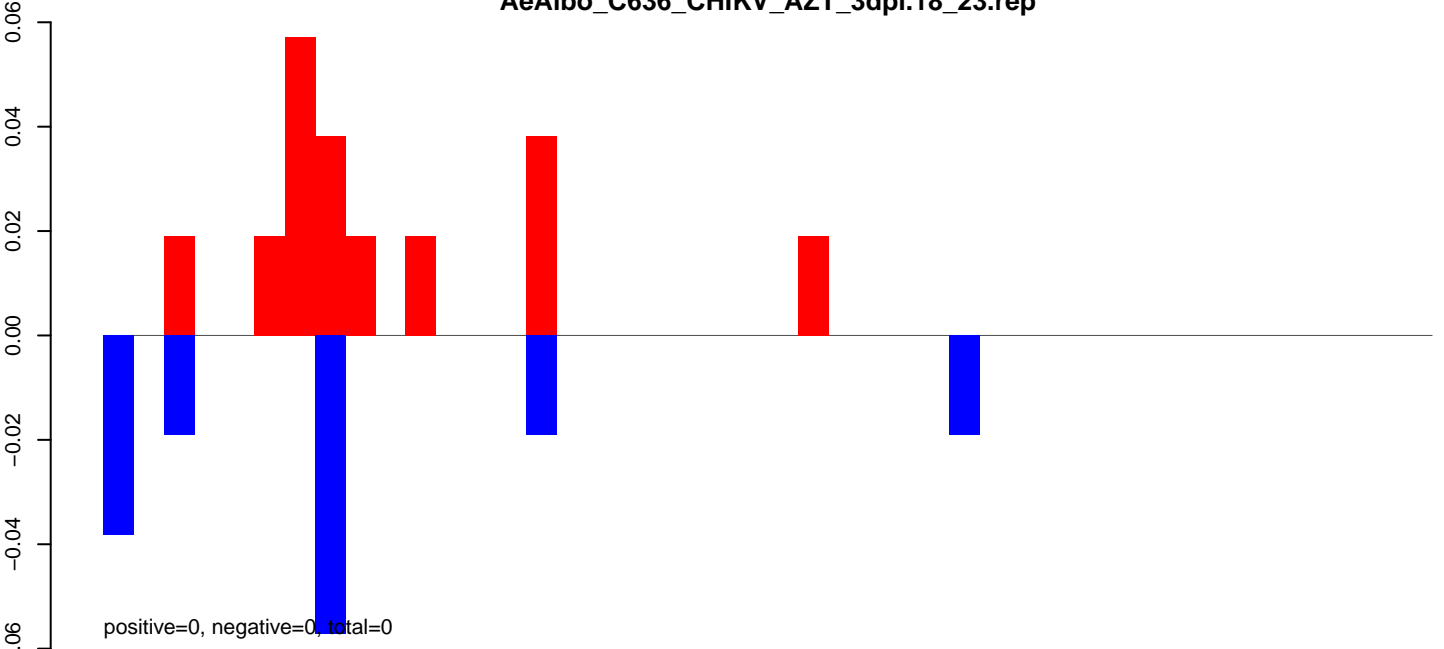

AeAlbo_C636_CHIKV_AZT_3dpi.18_23.rep