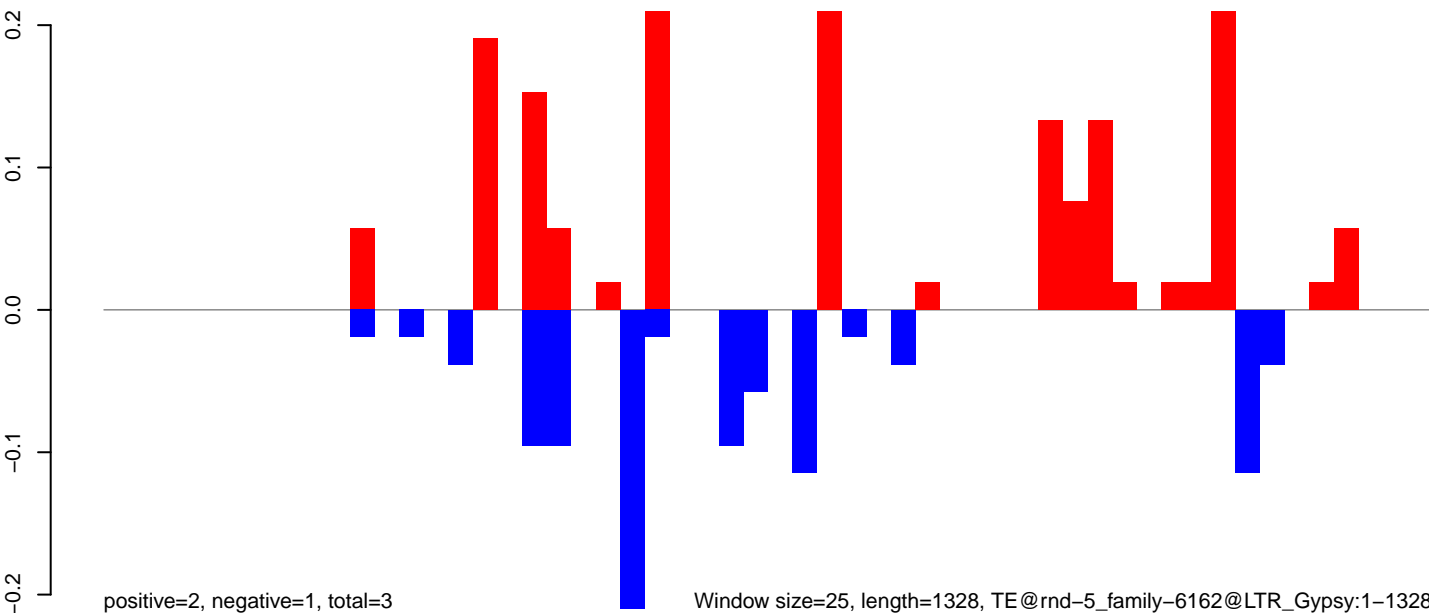

AeAlbo_C636_CHIKV_AZT_3dpi.rep

Window size=25, length=1328, TE@rnd-5_family-6162@LTR_Gypsy:1-1328

AeAlbo_C636_CHIKV_AZT_3dpi.18_23.rep

positive=1, negative=2, total=3

AeAlbo_C636_CHIKV_AZT_3dpi.24_35.rep

positive=0, negative=2, total=2