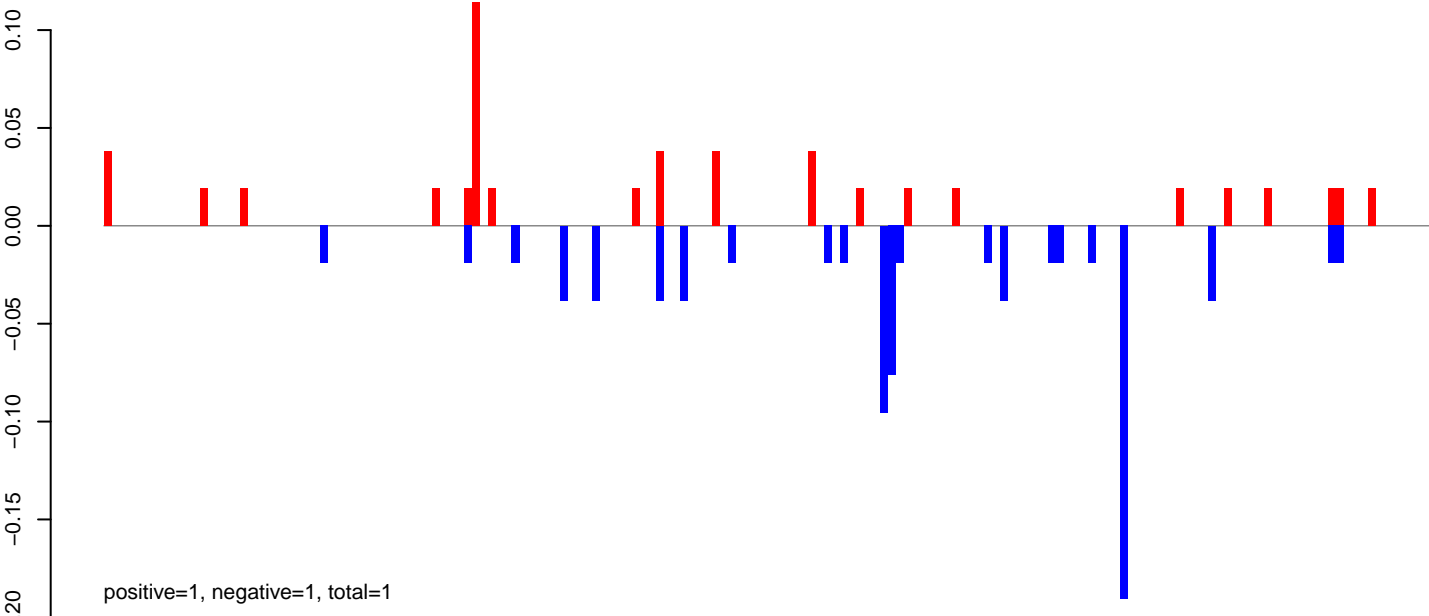

AeAlbo_C636_CHIKV_AZT_3dpi.18_23.rep