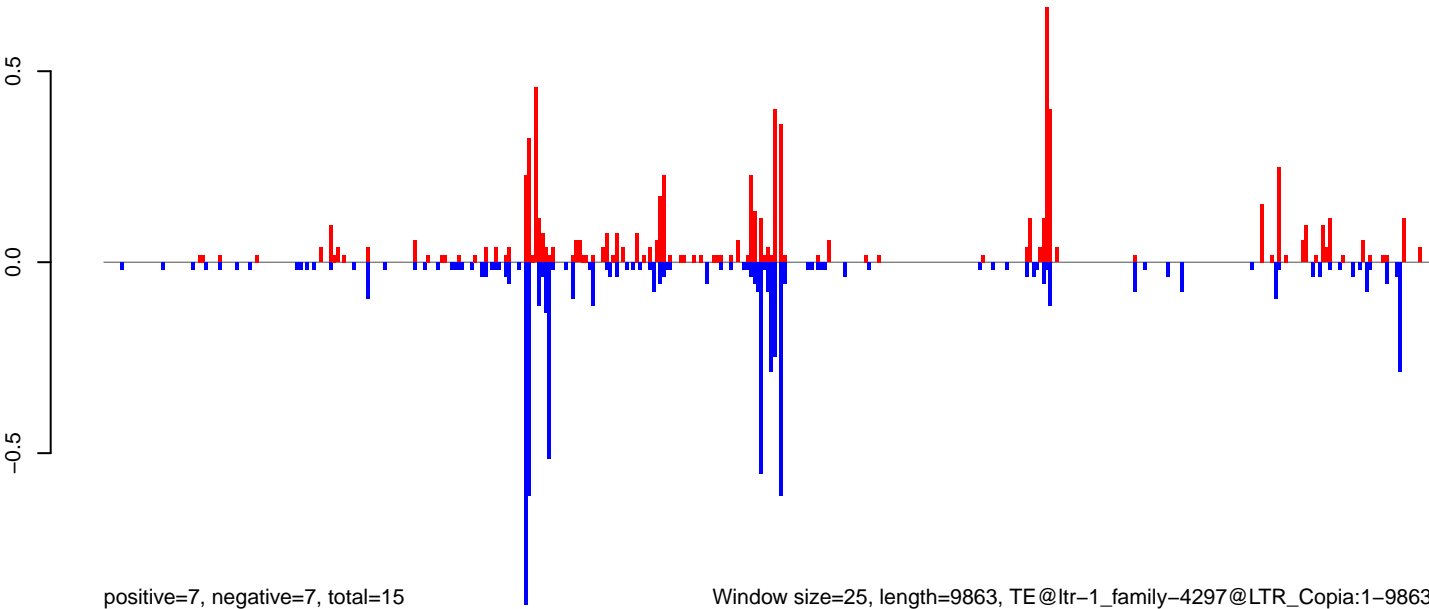

AeAlbo_C636_CHIKV_AZT_3dpi.rep

Window size=25, length=9863, TE@ltr-1_family-4297@LTR_Copia:1-9863

0 2000 4000 6000 8000 10000