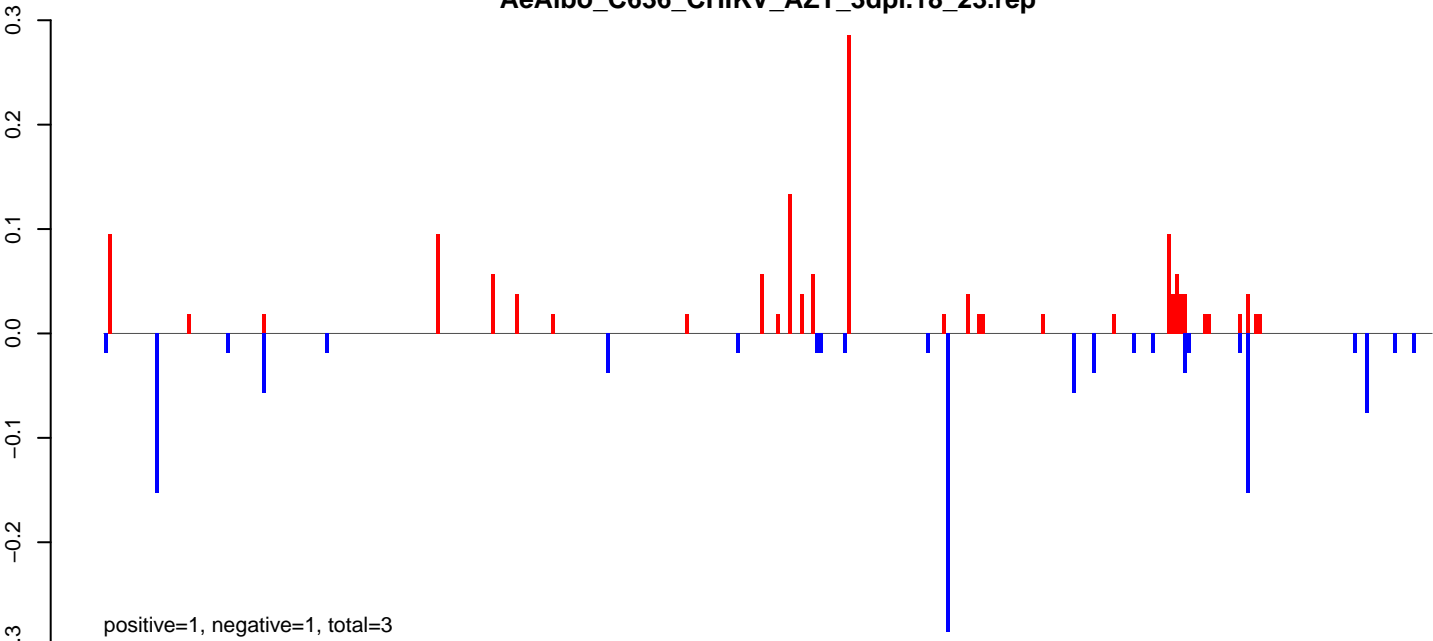

positive=0, negative=89, total=89

AeAlbo_C636_CHIKV_AZT_3dpi.rep

positive=1, negative=97, total=99

Window size=25, length=7449, TE@ltr-1_family-5195@RC_Helitron:1-7449

AeAlbo_C636_CHIKV_AZT_3dpi.18_23.rep