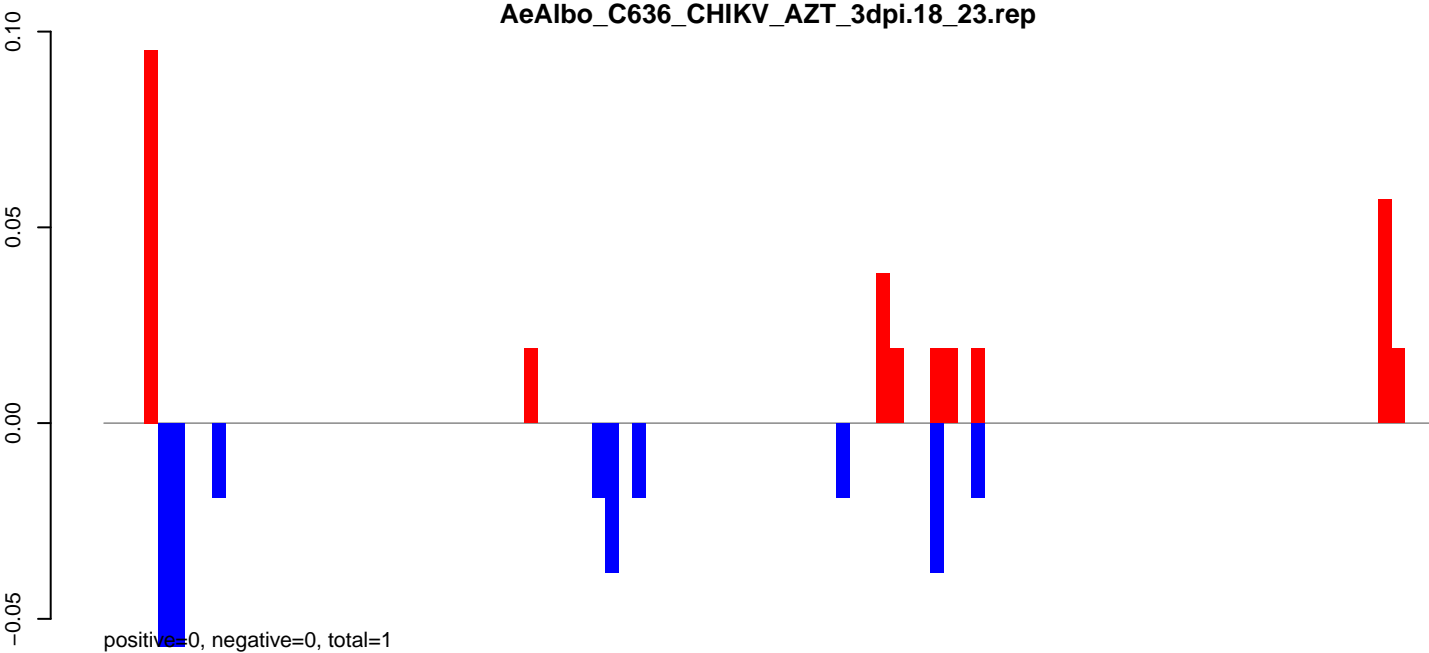

AeAlbo_C636_CHIKV_AZT_3dpi.18_23.rep