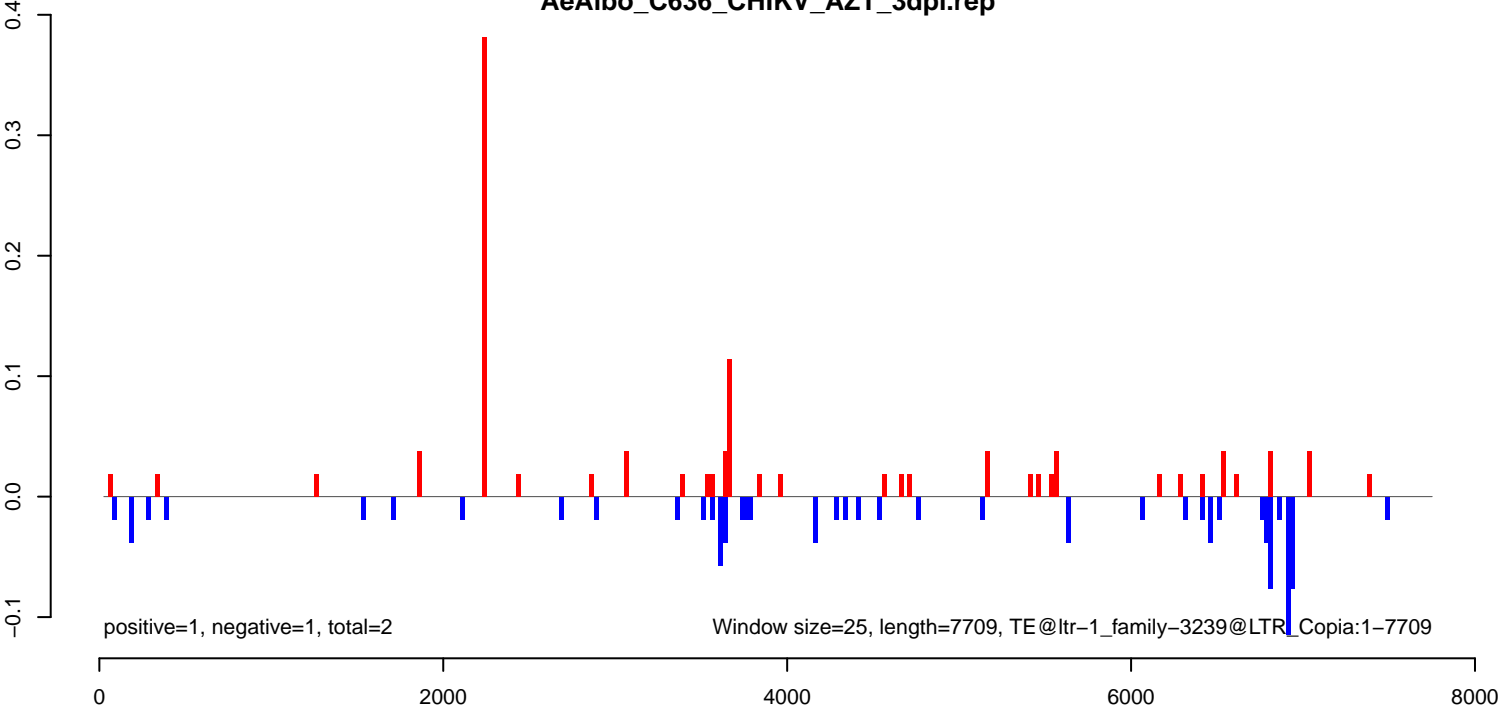

AeAlbo_C636_CHIKV_AZT_3dpi.rep

Window size=25, length=5324, TE@ltr-1_family-3759@LTR_Gypsy:1-5324

0 1000 2000 3000 4000 5000

AeAlbo_C636_CHIKV_AZT_3dpi.18_23.rep

AeAlbo_C636_CHIKV_AZT_3dpi.24_35.rep

AeAlbo_C636_CHIKV_AZT_3dpi.rep