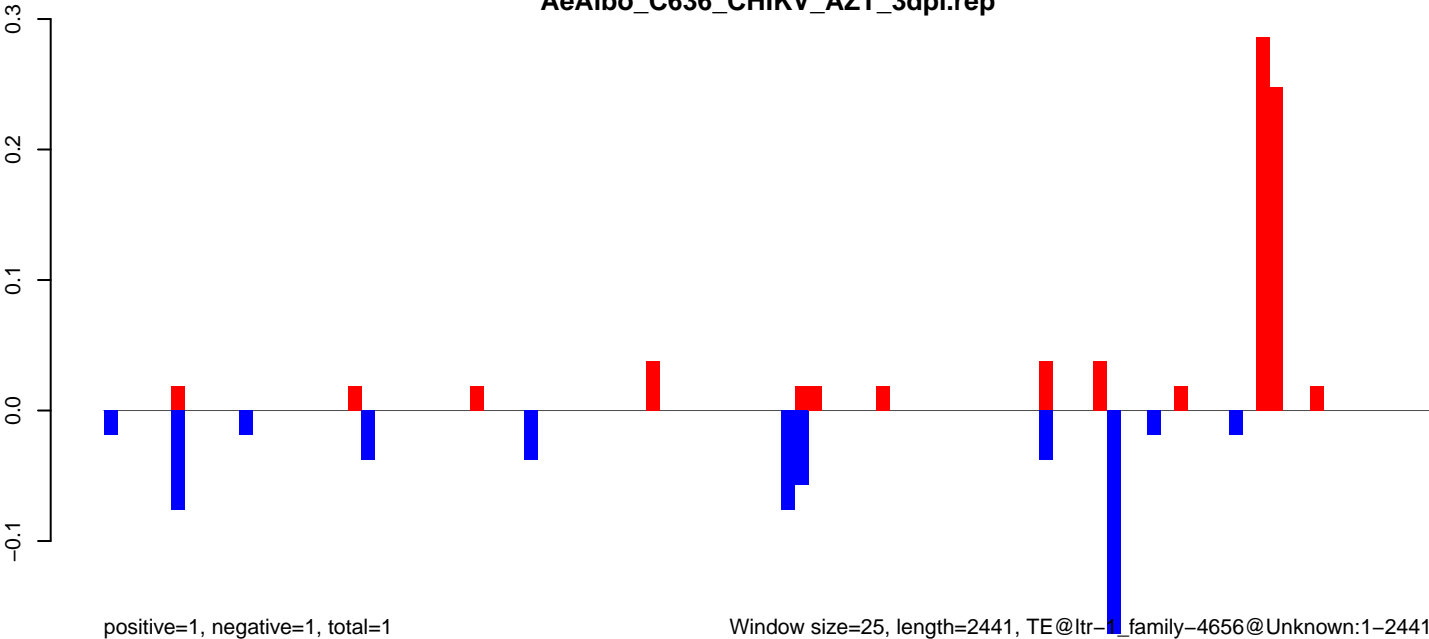

AeAlbo_C636_CHIKV_AZT_3dpi.rep

Window size=25, length=2441, TE@ltr-1_family-4656@Unknown:1-2441

0 500 1000 1500 2000 2500