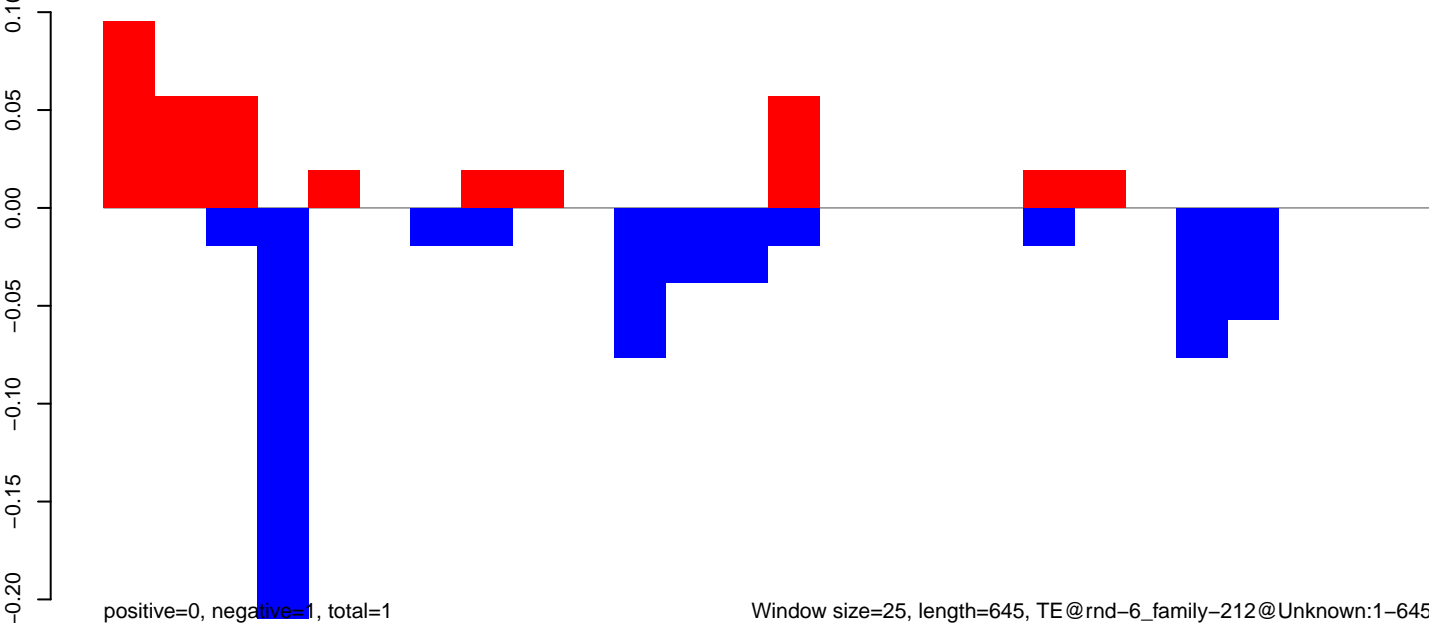

AeAlbo_C636_CHIKV_AZT_3dpi.rep