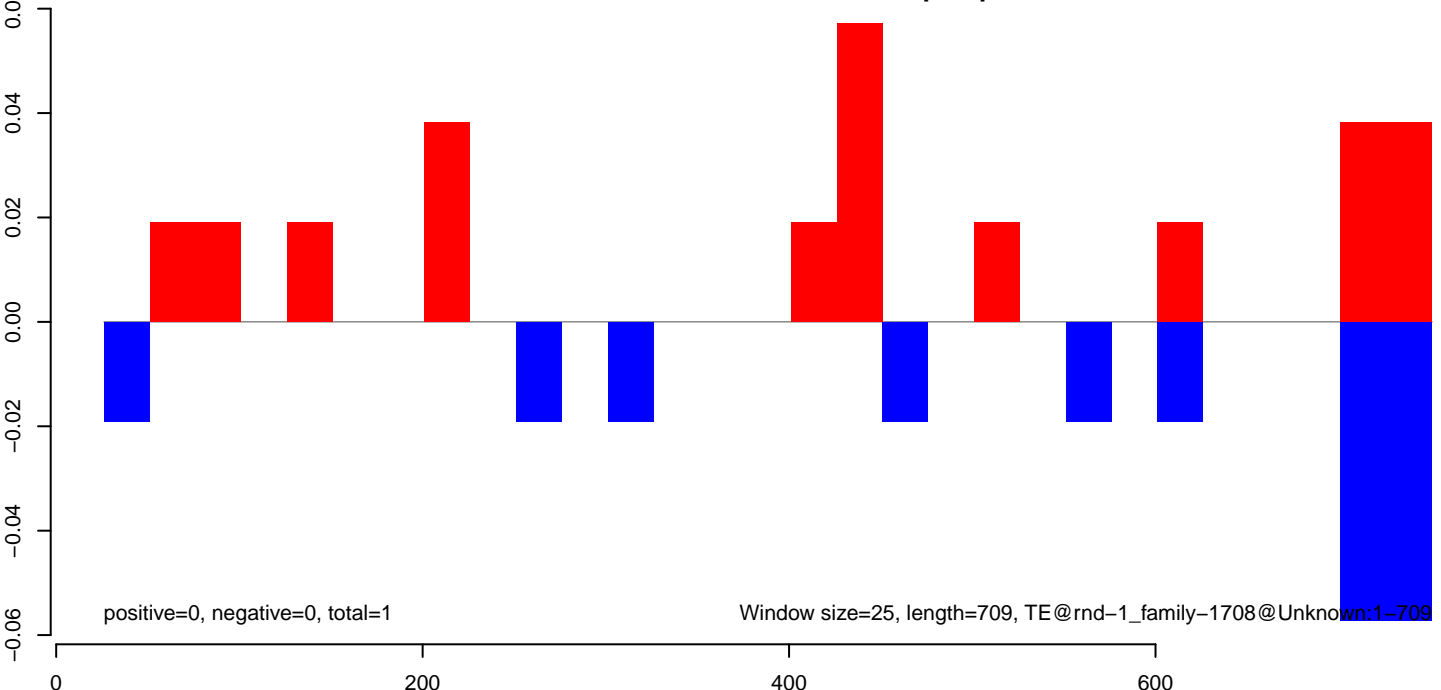

AeAlbo_C636_CHIKV_AZT_3dpi.rep