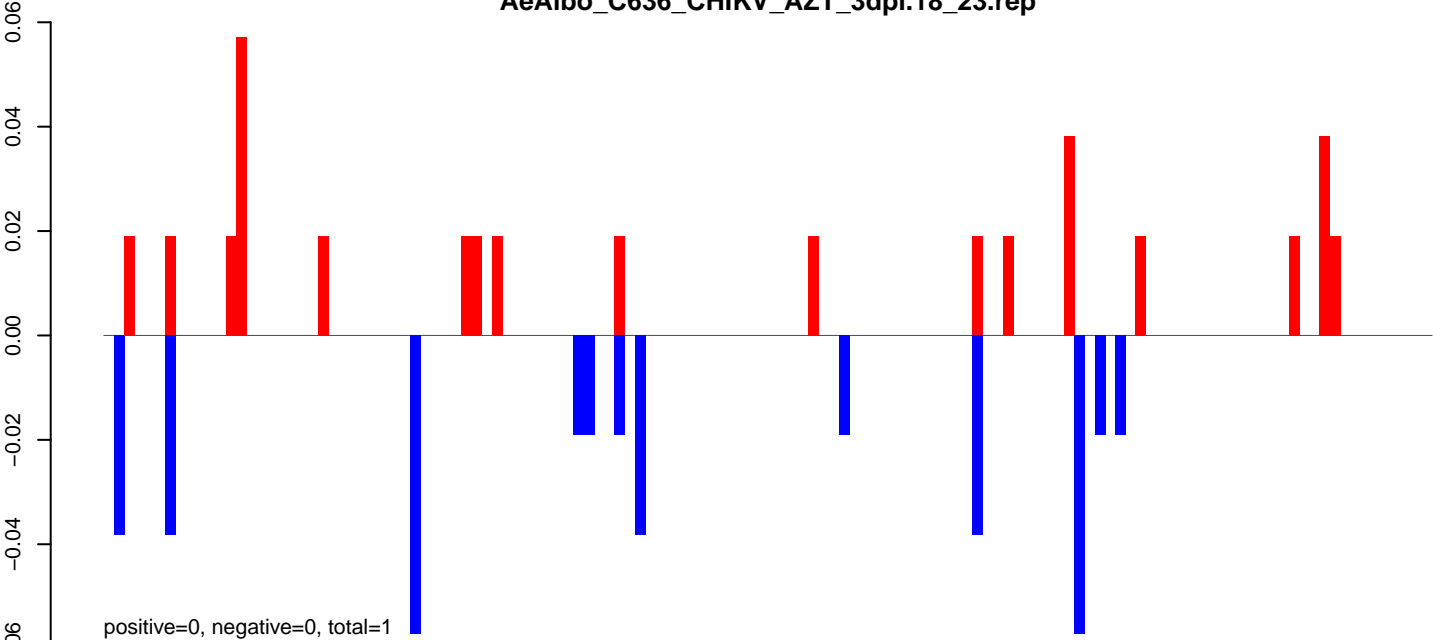

AeAlbo_C636_CHIKV_AZT_3dpi.24_35.rep

AeAlbo_C636_CHIKV_AZT_3dpi.rep

AeAlbo_C636_CHIKV_AZT_3dpi.18_23.rep

AeAlbo_C636_CHIKV_AZT_3dpi.24_35.rep

AeAlbo_C636_CHIKV_AZT_3dpi.rep

Window size=25, length=1608, TE@ltr-1_family-4918@Satellite:1-1608