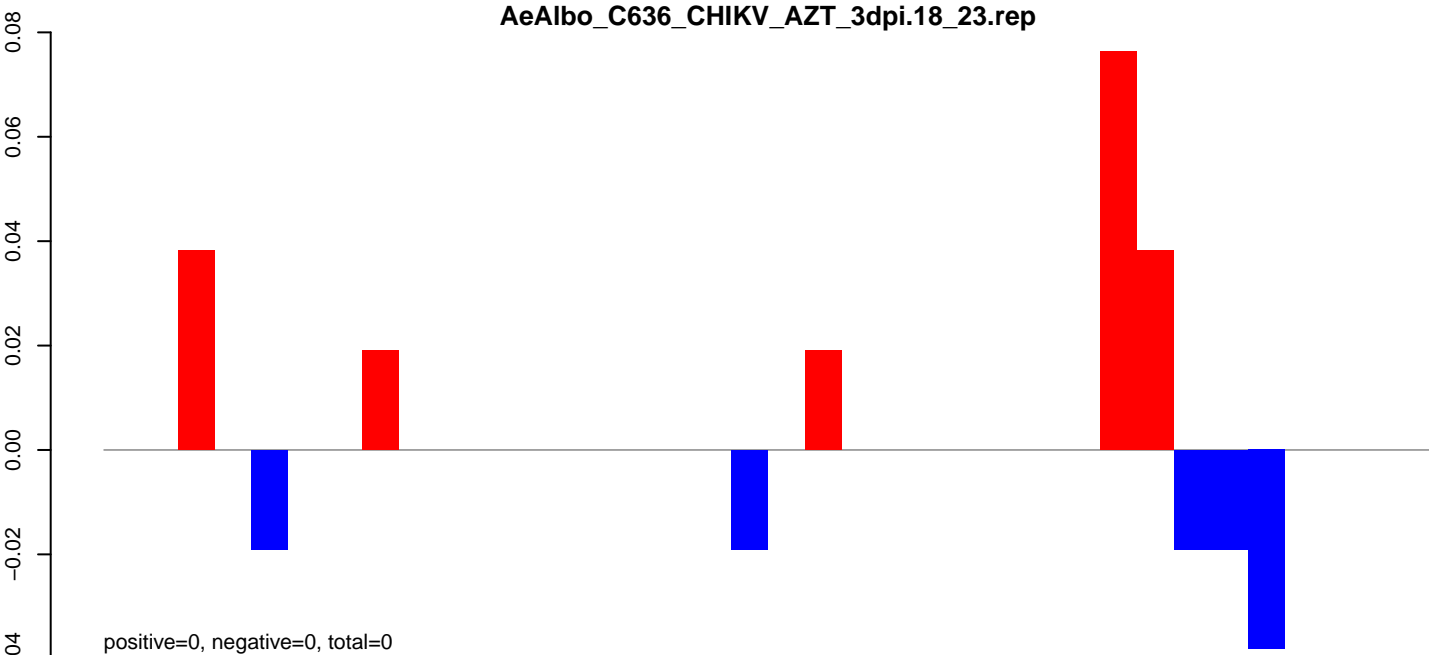

AeAlbo_C636_CHIKV_AZT_3dpi.18_23.rep