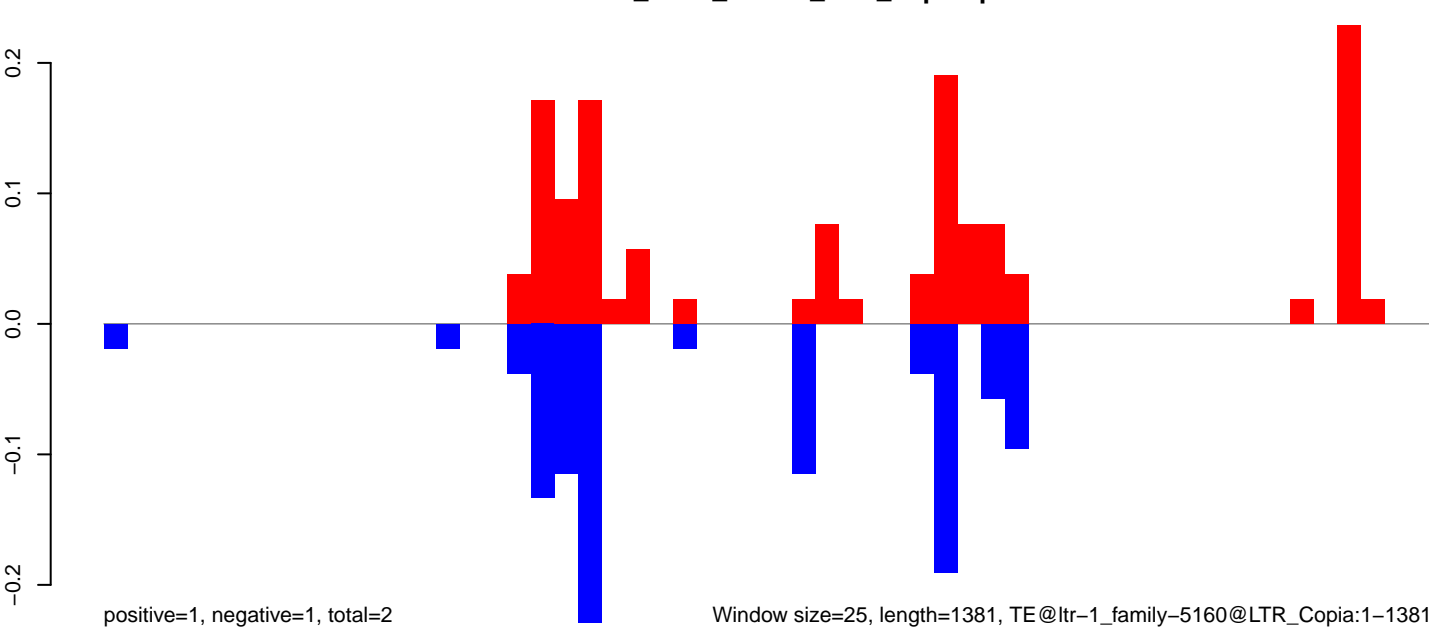

AeAlbo_C636_CHIKV_AZT_3dpi.rep

positive=0, negative=2, total=3

Window size=25, length=747, TE@ltr-1_family-5181@LTR_Gypsy:1-747

AeAlbo_C636_CHIKV_AZT_3dpi.18_23.rep

AeAlbo_C636_CHIKV_AZT_3dpi.24_35.rep

AeAlbo_C636_CHIKV_AZT_3dpi.rep