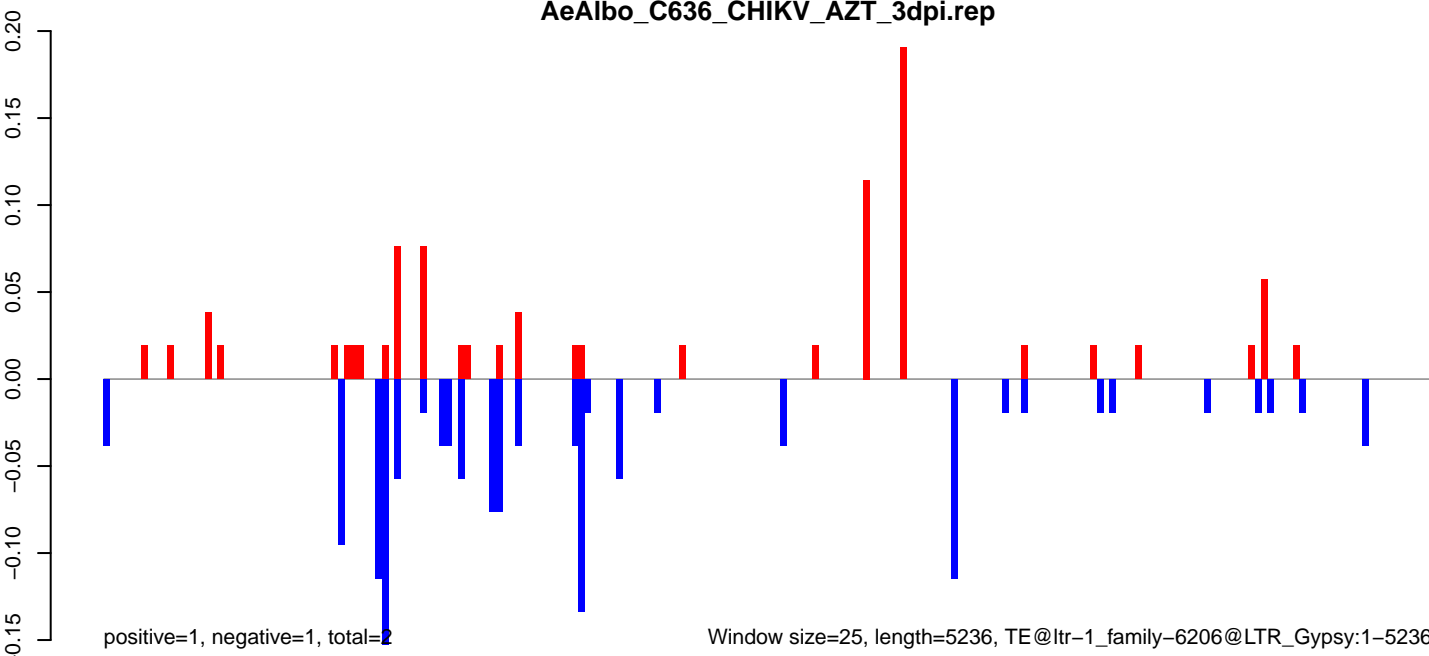

AeAlbo_C636_CHIKV_AZT_3dpi.24_35.rep

AeAlbo_C636_CHIKV_AZT_3dpi.rep

AeAlbo_C636_CHIKV_AZT_3dpi.18_23.rep

AeAlbo_C636_CHIKV_AZT_3dpi.24_35.rep

AeAlbo_C636_CHIKV_AZT_3dpi.rep

Window size=25, length=4710, TE@ltr-1_family-6183@LTR_Gypsy:1-4710