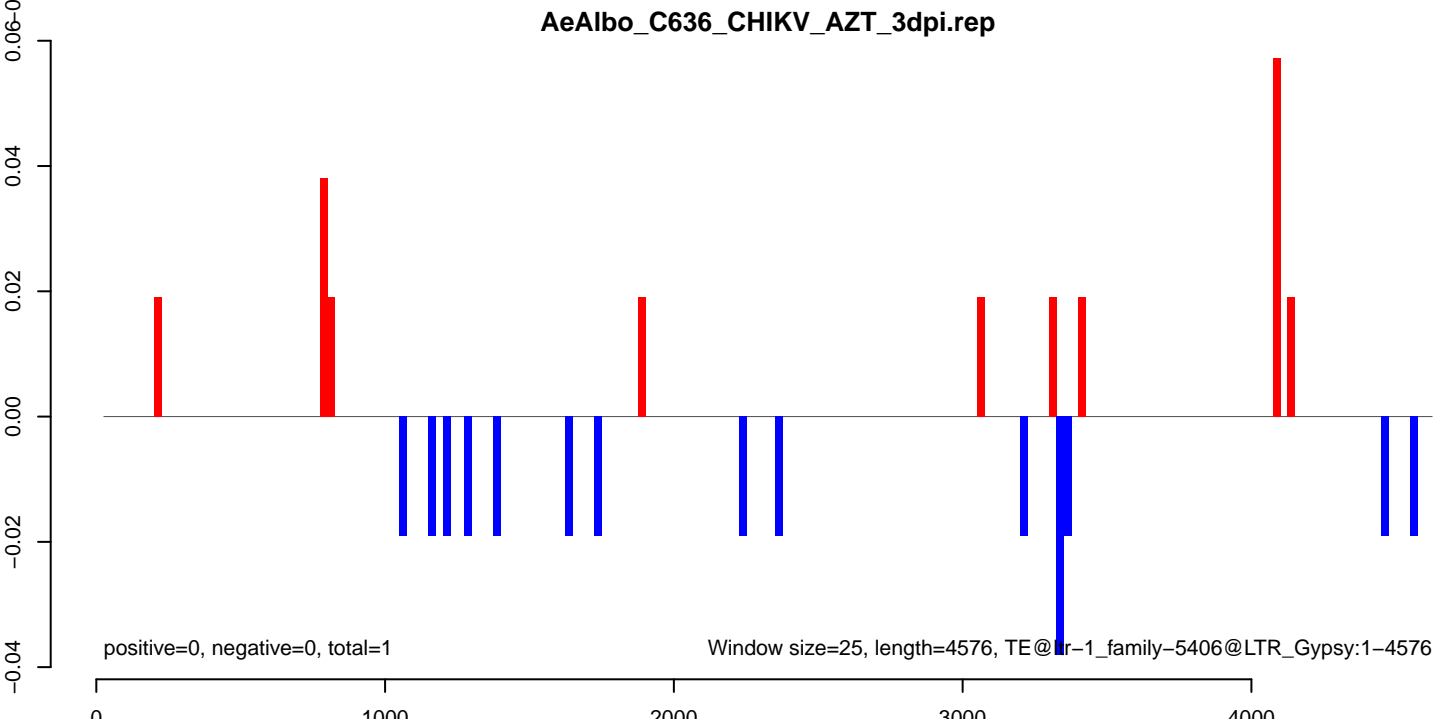

Window size=25, length=5977, TE@ltr-1_family-5496@LTR_Pao:1-5977

AeAlbo_C636_CHIKV_AZT_3dpi.18_23.rep

AeAlbo_C636_CHIKV_AZT_3dpi.24_35.rep

AeAlbo_C636_CHIKV_AZT_3dpi.rep

AeAlbo_C636_CHIKV_AZT_3dpi.18_23.rep