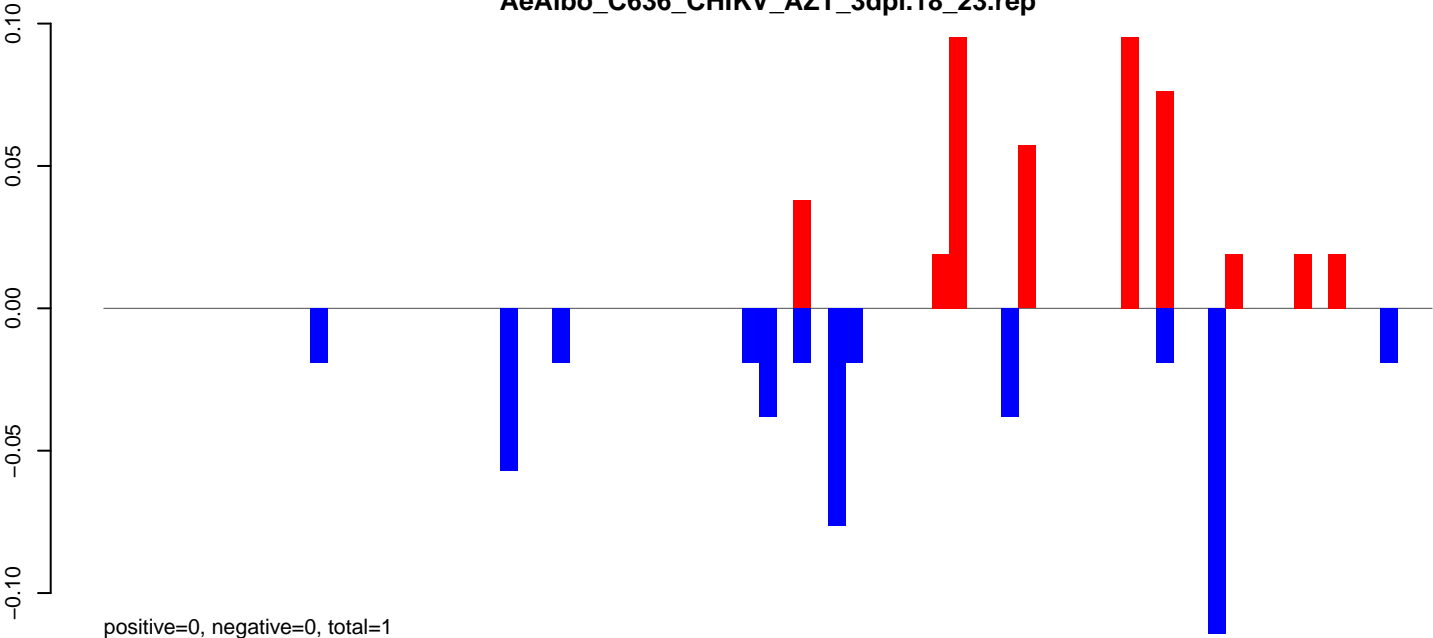

AeAlbo_C636_CHIKV_AZT_3dpi.18_23.rep