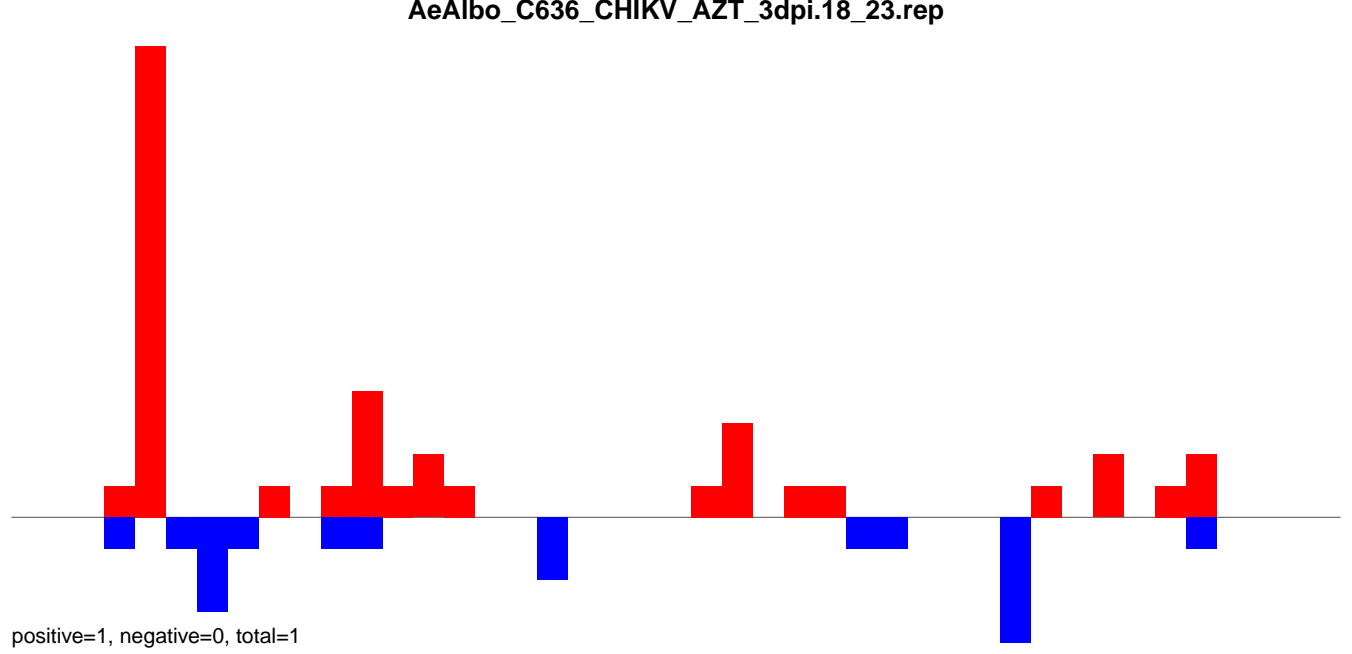

AeAlbo_C636_CHIKV_AZT_3dpi.18_23.rep

AeAlbo_C636_CHIKV_AZT_3dpi.24_35.rep

AeAlbo_C636_CHIKV_AZT_3dpi.rep

Window size=25, length=1053, TE@rnd-5_family-2845@LINE_Dong-R4:1-1053

AeAlbo_C636_CHIKV_AZT_3dpi.18_23.rep