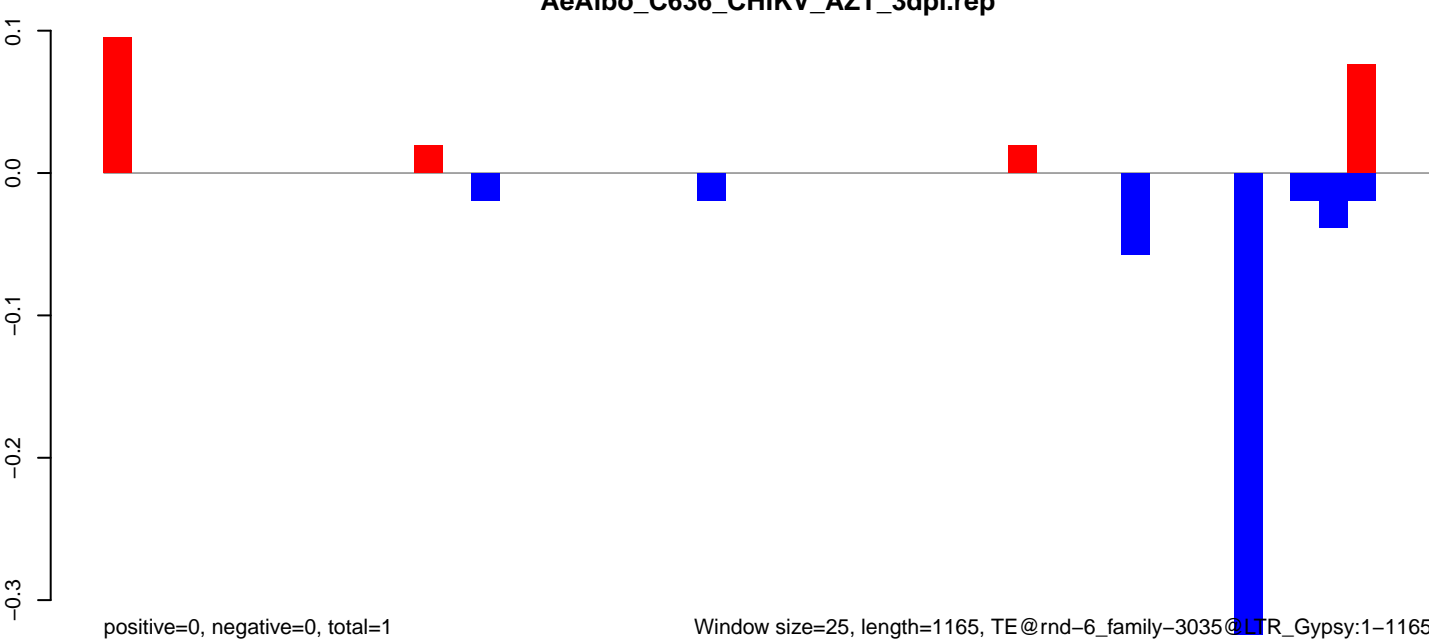

AeAlbo_C636_CHIKV_AZT_3dpi.18_23.rep

AeAlbo_C636_CHIKV_AZT_3dpi.24_35.rep

AeAlbo_C636_CHIKV_AZT_3dpi.rep

Window size=25, length=1165, TE@rnd-6_family-3035@LTR_Gypsy:1-1165

0 200 400 600 800 1000 1200

AeAlbo_C636_CHIKV_AZT_3dpi.18_23.rep