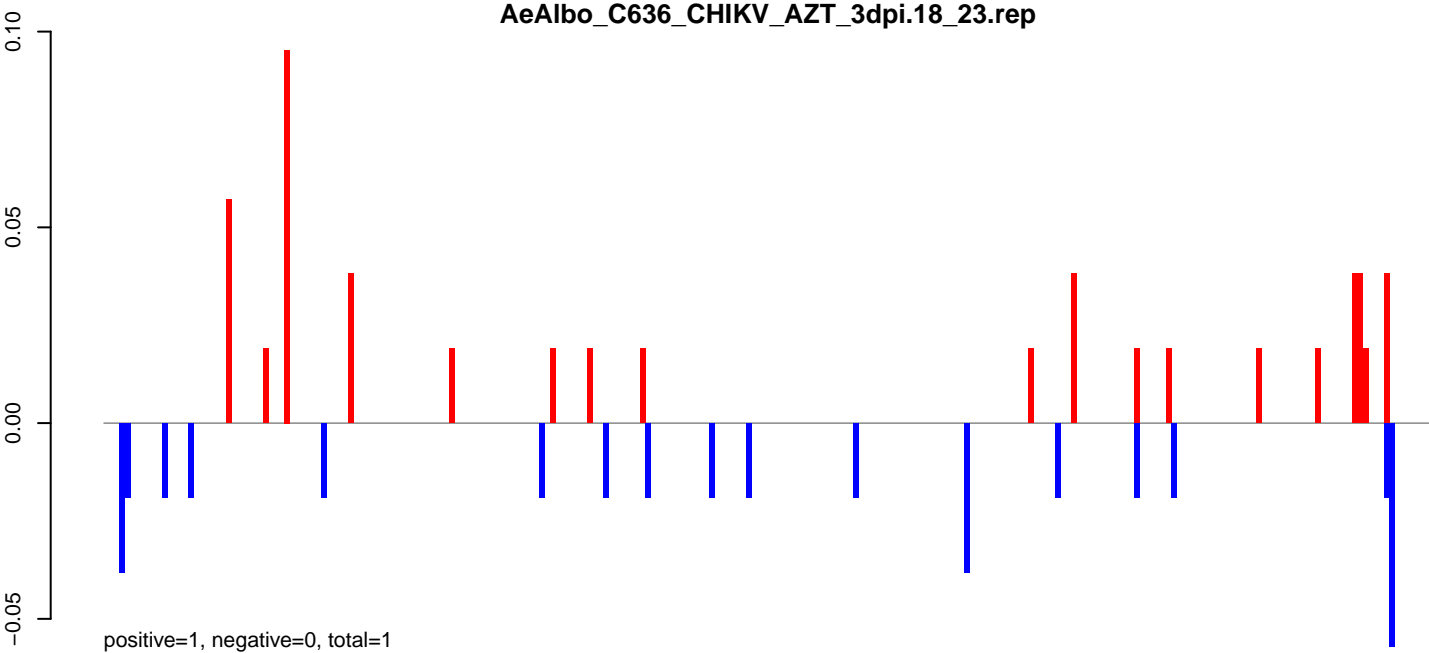

AeAlbo_C636_CHIKV_AZT_3dpi.18_23.rep