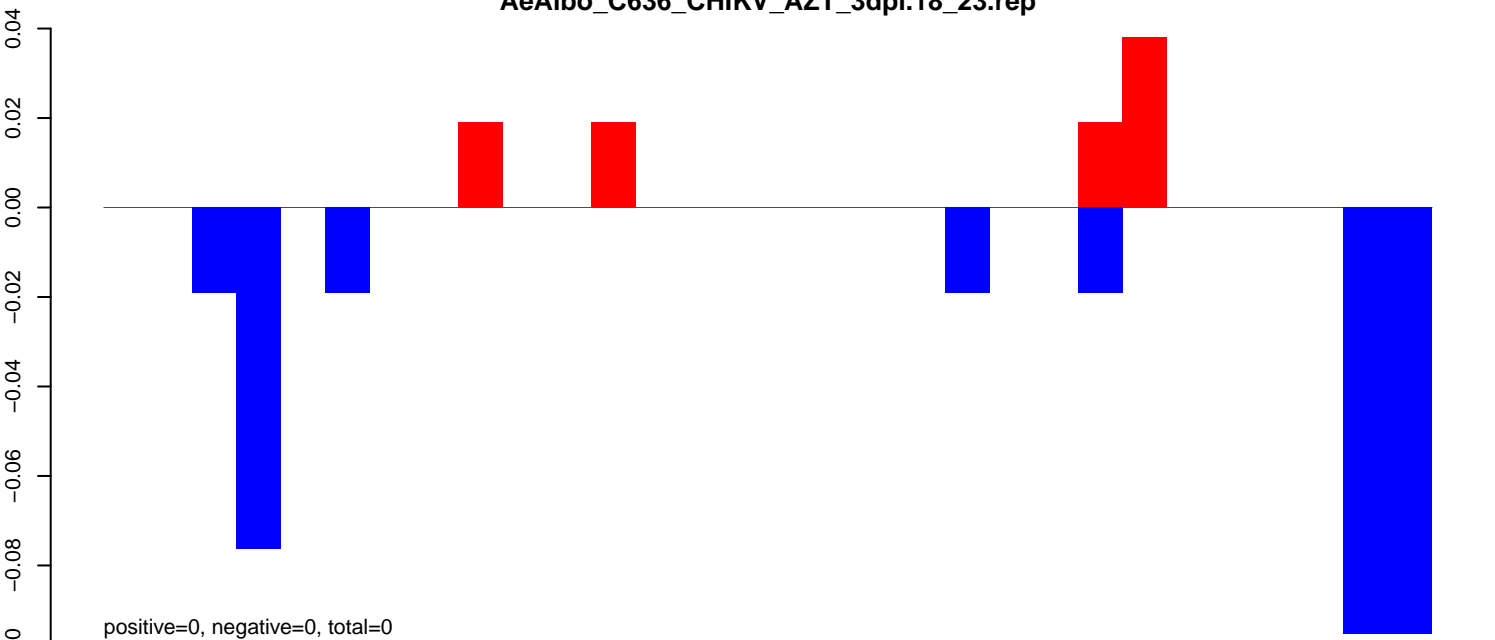

AeAlbo_C636_CHIKV_AZT_3dpi.18_23.rep