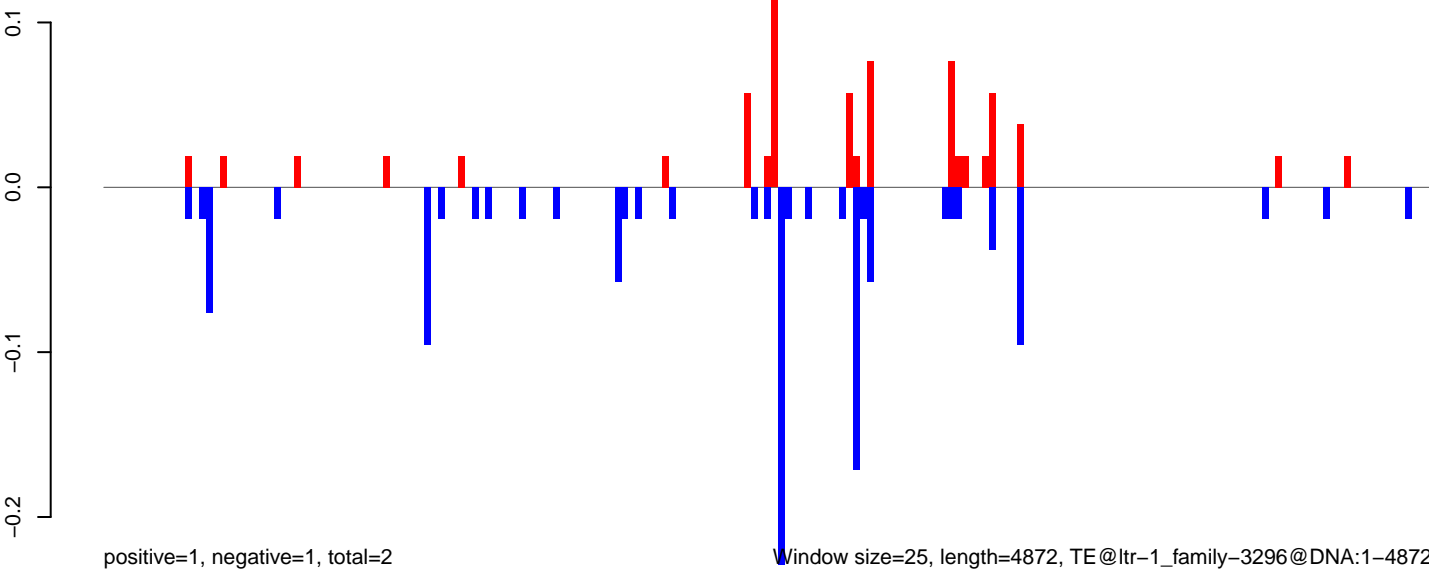

Window size=25, length=4872, TE@ltr-1_family-3296@DNA:1-4872