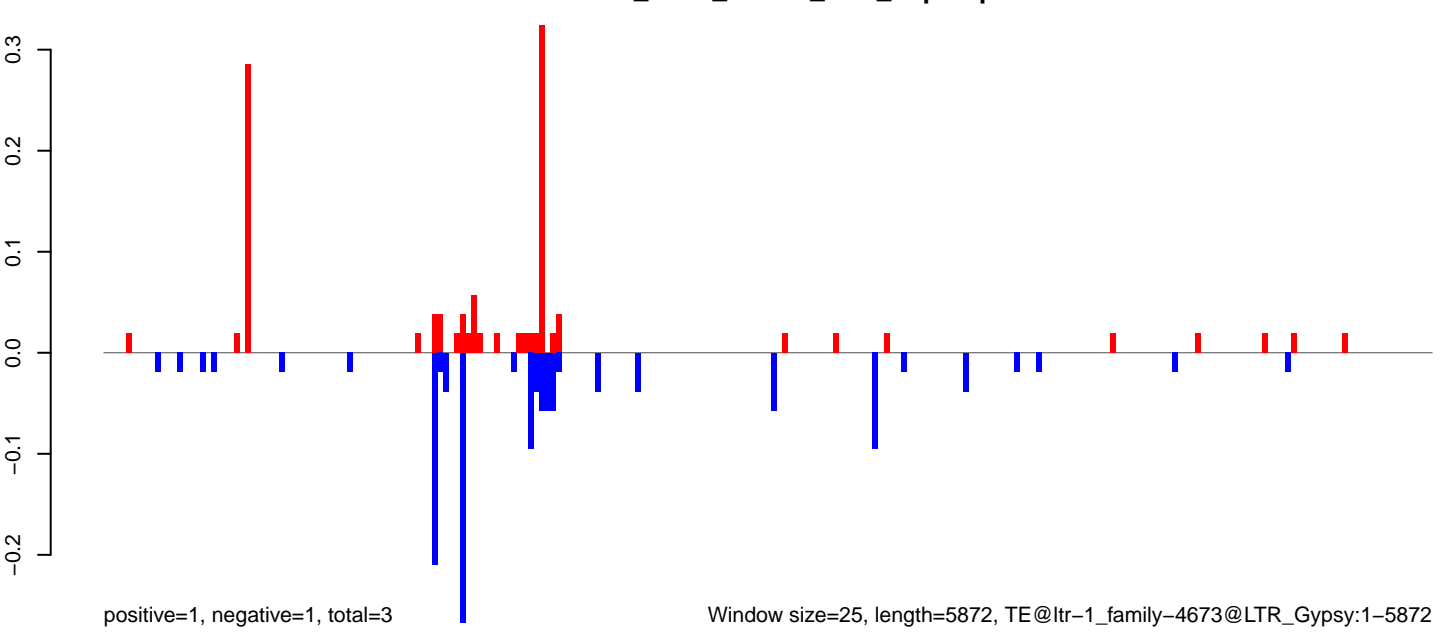

AeAlbo_C636_CHIKV_AZT_3dpi.rep