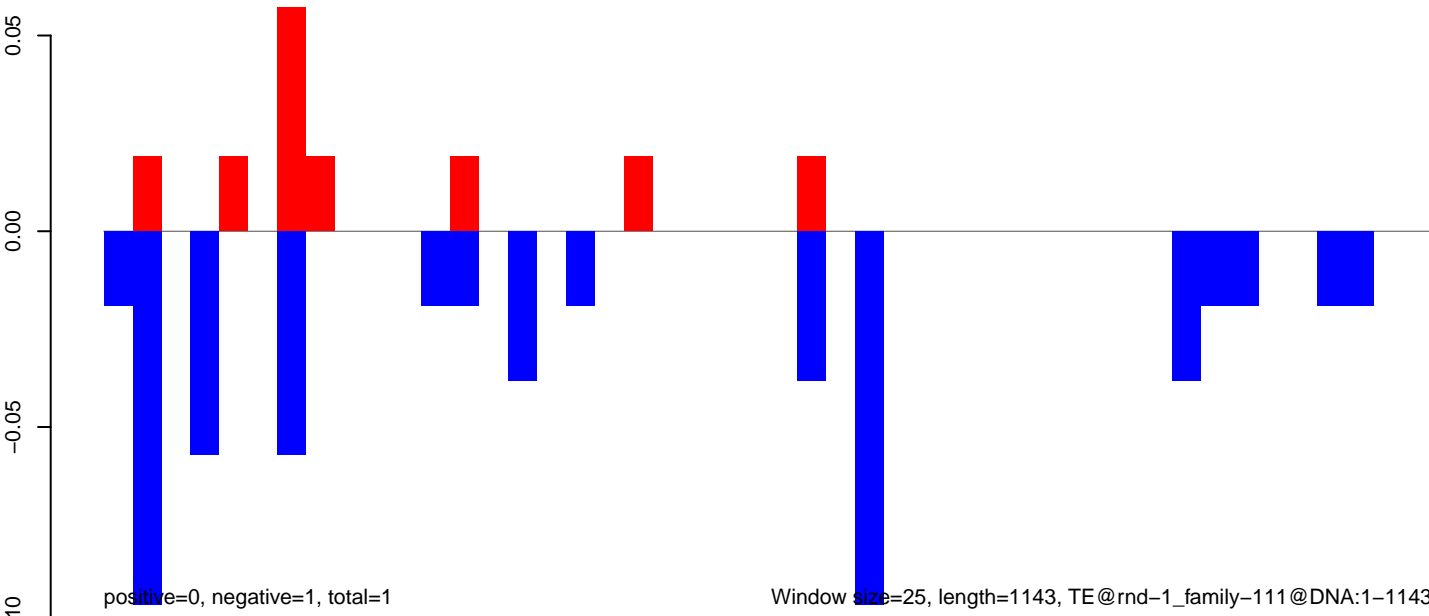

positive=0, negative=2, total=2

Window size=25, length=523, TE@rnd-1_family-1677@LTR_Gypsy:1-523

100 200 300 400 500

AeAlbo_C636_CHIKV_AZT_3dpi.18_23.rep

AeAlbo_C636_CHIKV_AZT_3dpi.24_35.rep

AeAlbo_C636_CHIKV_AZT_3dpi.rep