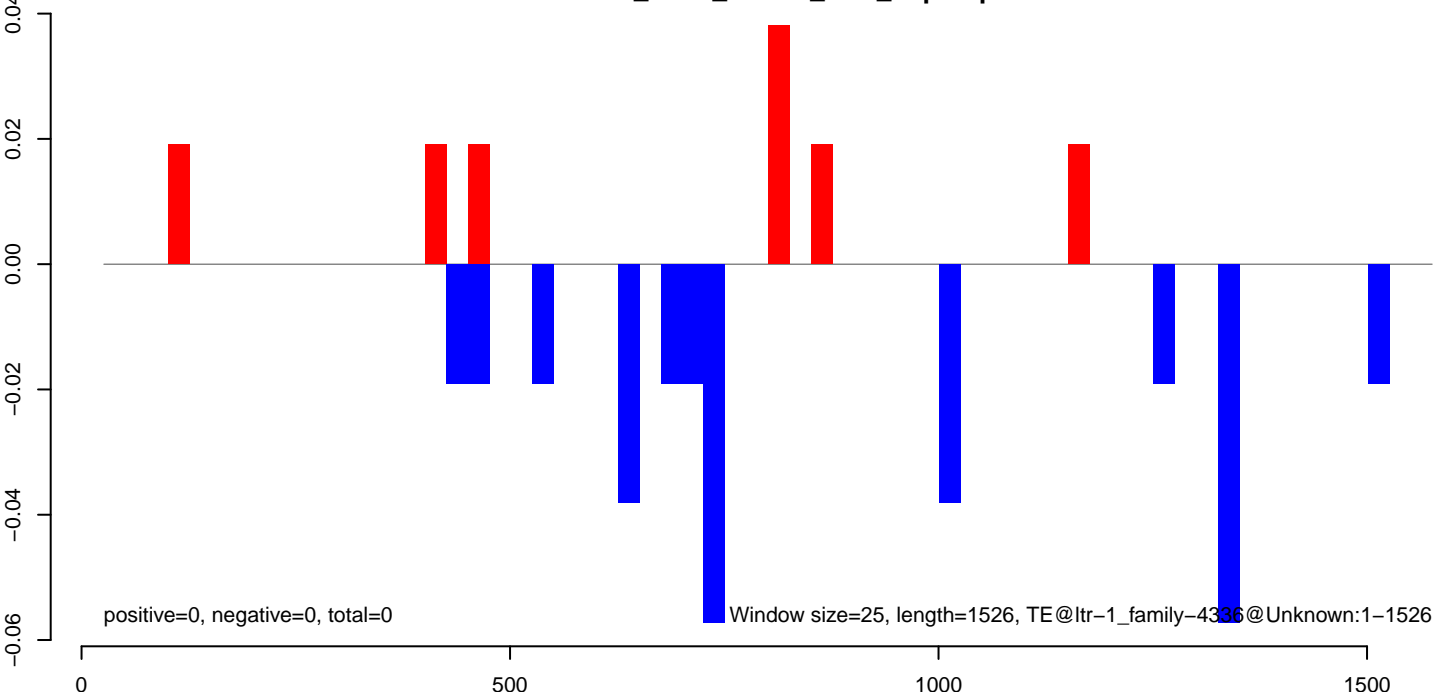

AeAlbo_C636_CHIKV_AZT_3dpi.rep