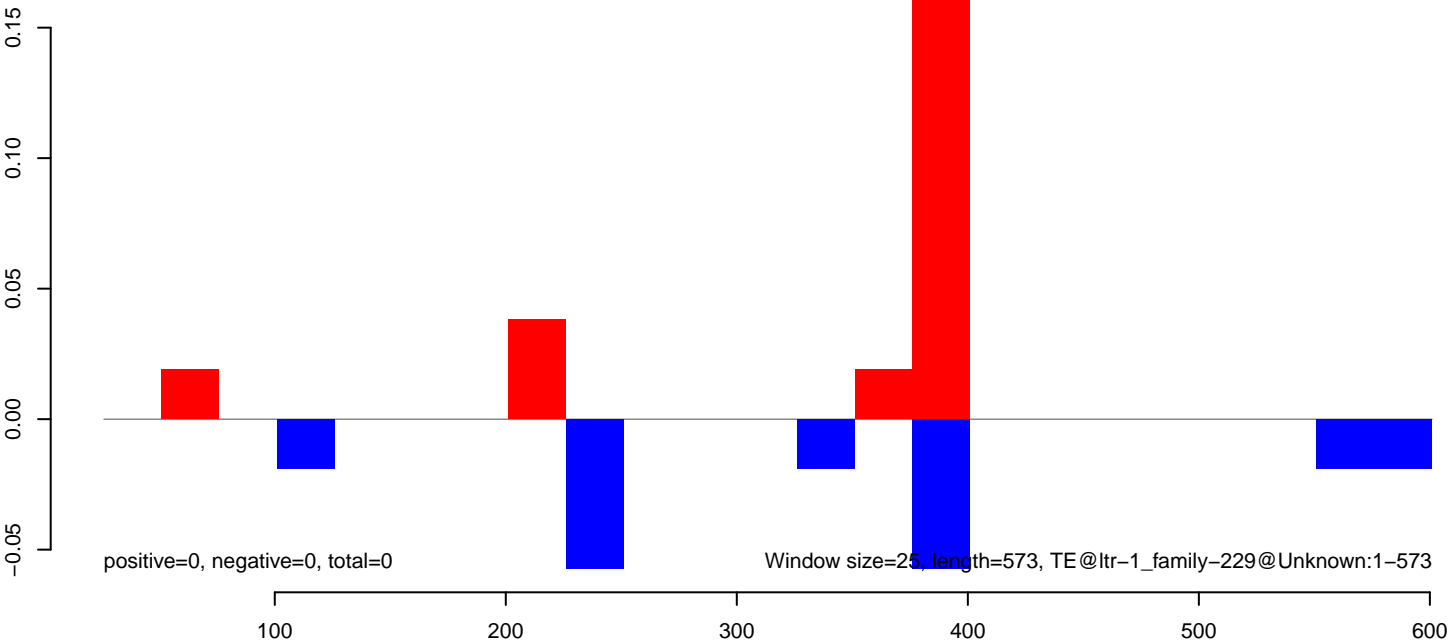

AeAlbo_C636_CHIKV_AZT_3dpi.rep

Window size=25, length=688, TE@ltr-1_family-2877@Unknown:1-688

AeAlbo_C636_CHIKV_AZT_3dpi.18_23.rep

AeAlbo_C636_CHIKV_AZT_3dpi.24_35.rep

AeAlbo_C636_CHIKV_AZT_3dpi.rep

AeAlbo_C636_CHIKV_AZT_3dpi.18_23.rep