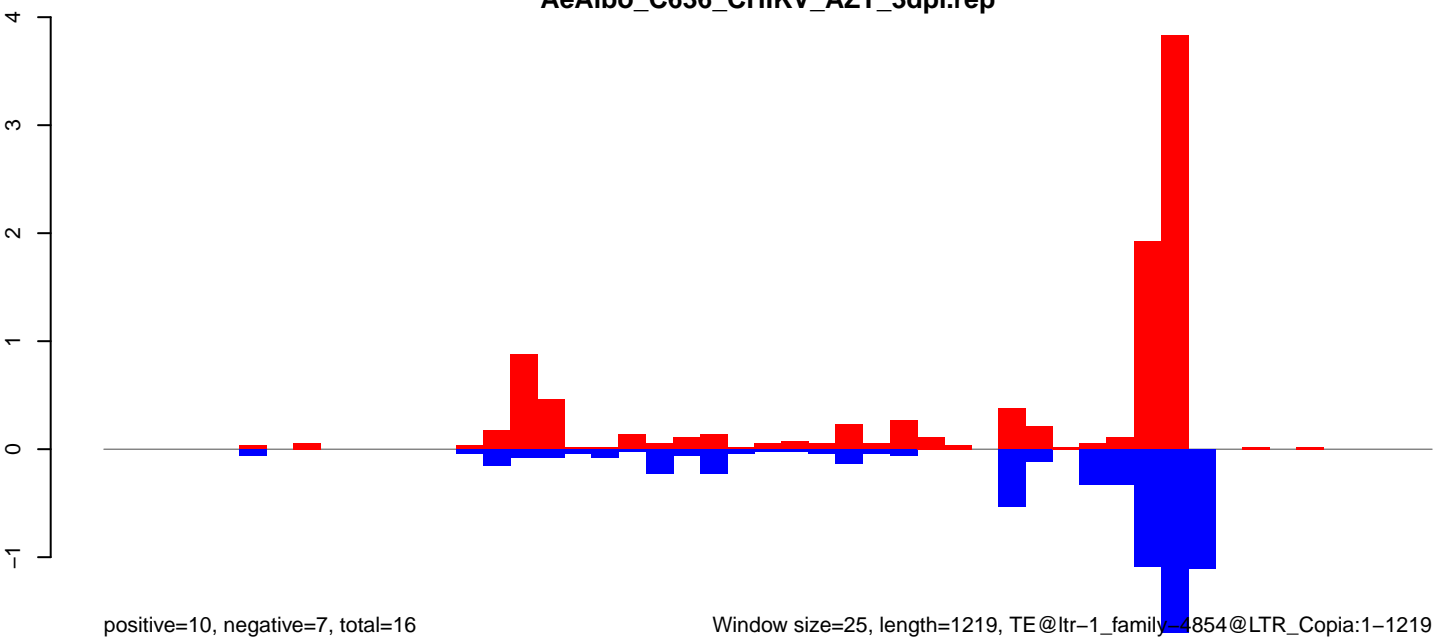

AeAlbo_C636_CHIKV_AZT_3dpi.rep

Window size=25, length=1219, TE@ltr-1_family_4854@LTR_Copia:1-1219