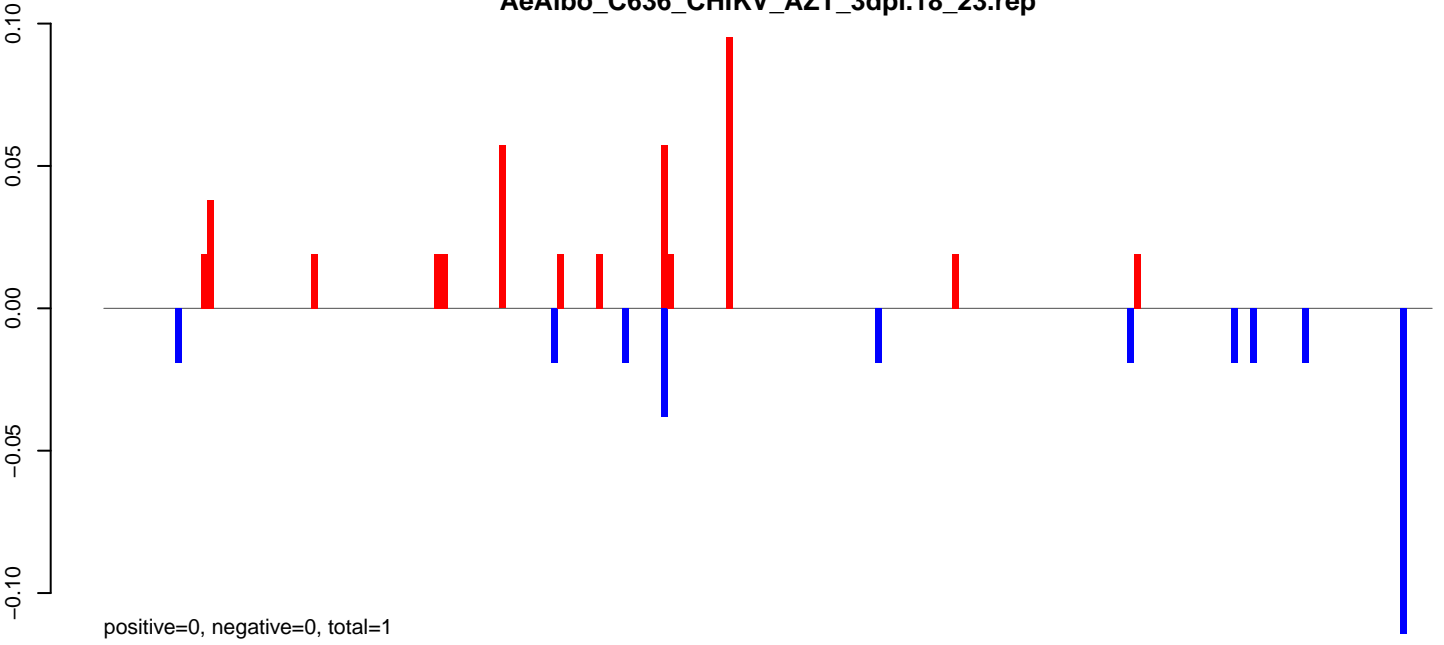

AeAlbo_C636_CHIKV_AZT_3dpi.18_23.rep