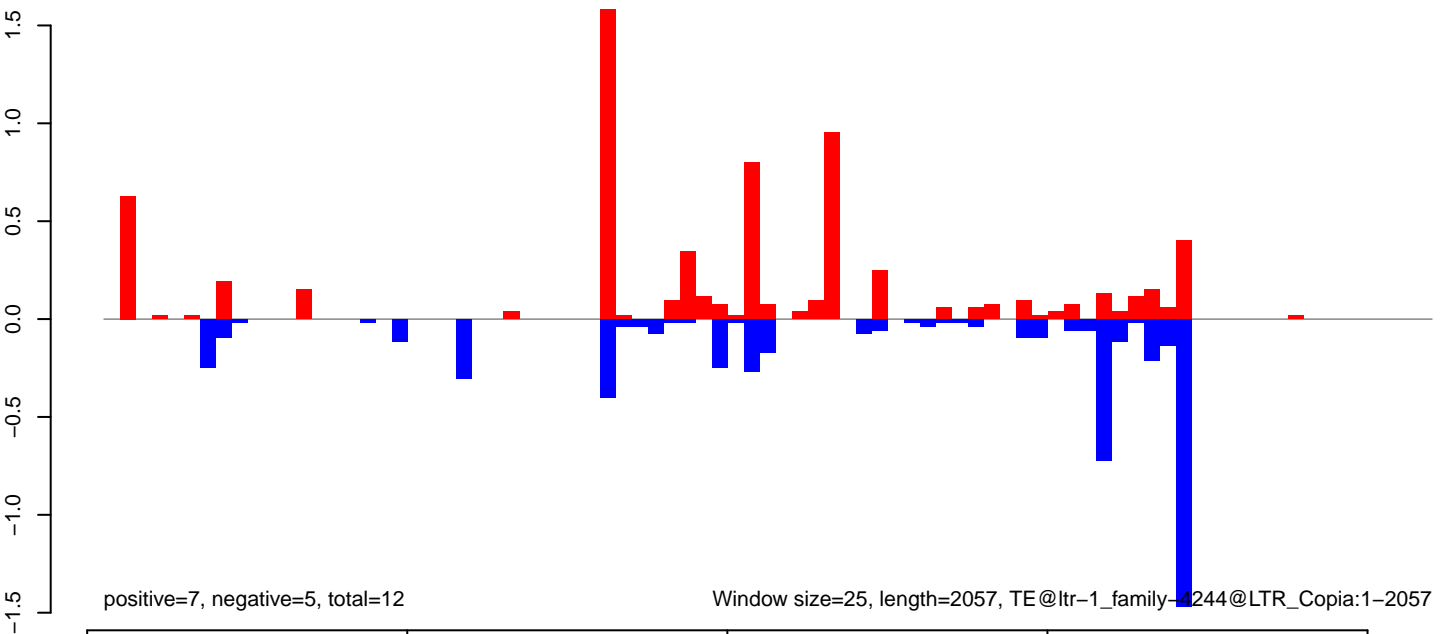

AeAlbo_C636_CHIKV_AZT_3dpi.rep

Window size=25, length=2057, TE@ltr-1_family-4244@LTR_Copia:1-2057