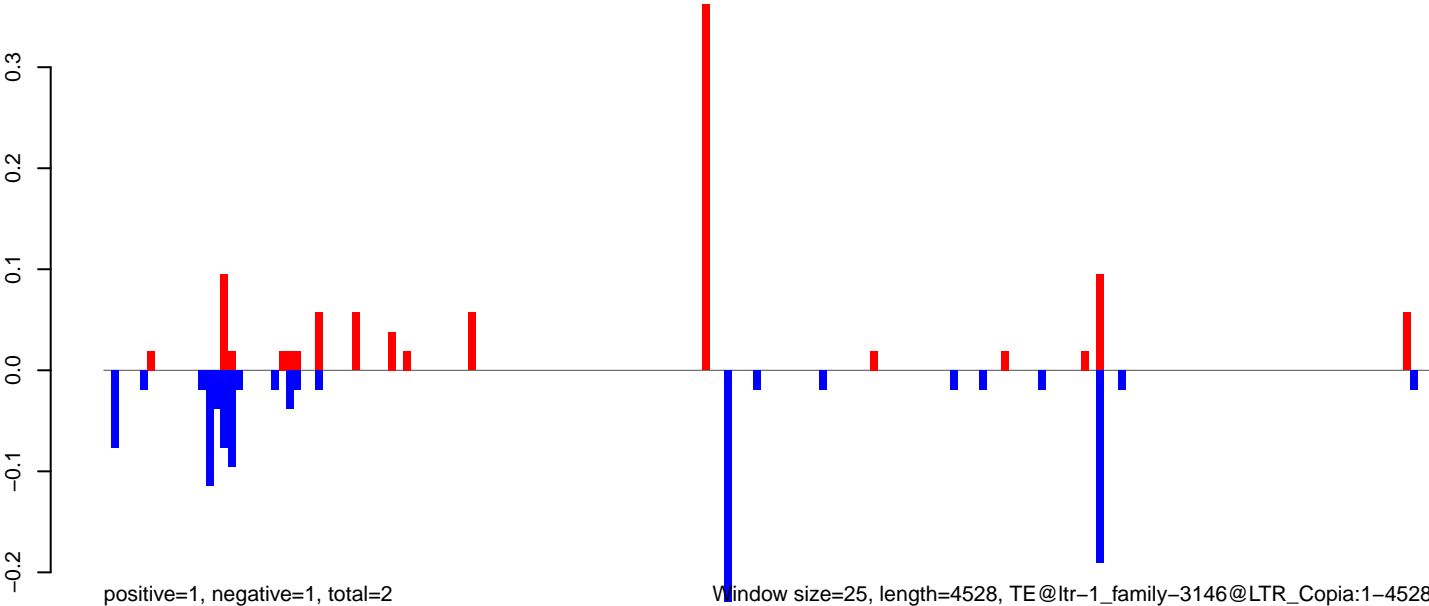

AeAlbo_C636_CHIKV_AZT_3dpi.18_23.rep

AeAlbo_C636_CHIKV_AZT_3dpi.rep