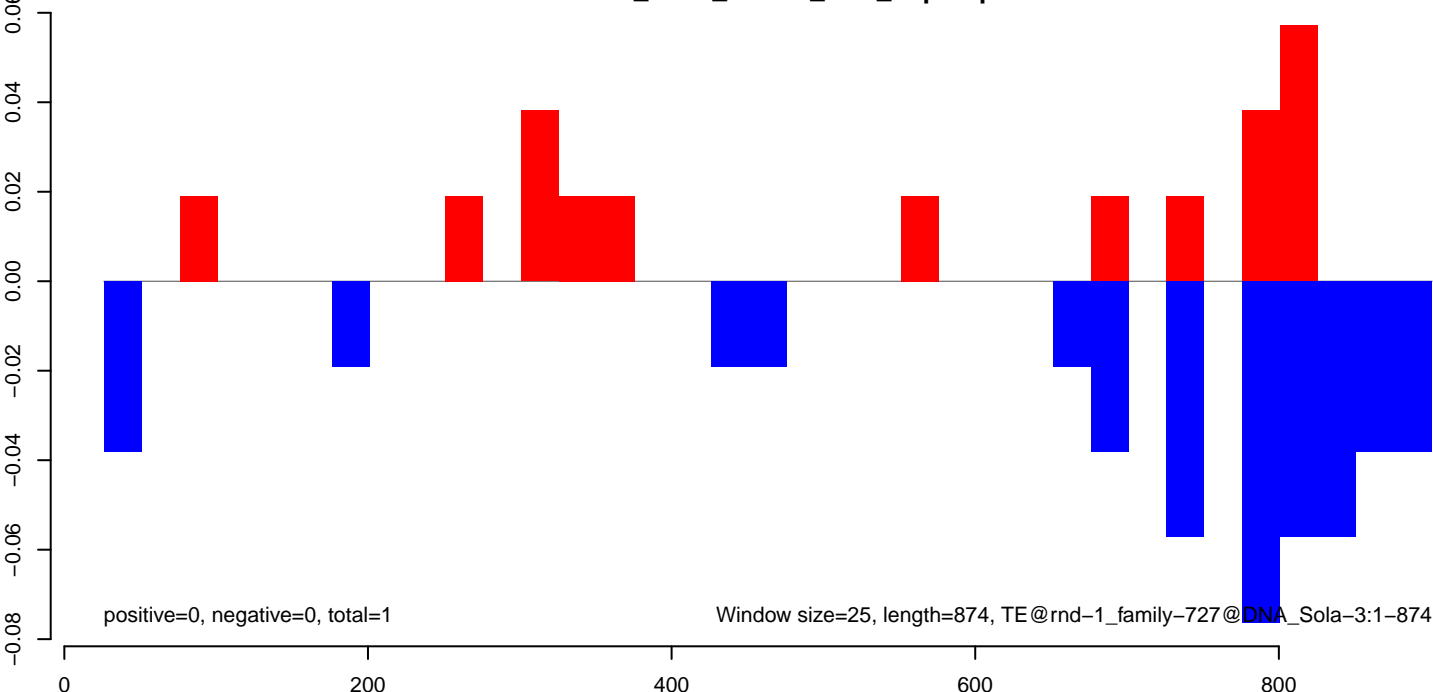

Window size=25, length=539, TE@rnd-1_family-814@LTR_Gypsy:1-539

AeAlbo_C636_CHIKV_AZT_3dpi.18_23.rep

AeAlbo_C636_CHIKV_AZT_3dpi.24_35.rep

AeAlbo_C636_CHIKV_AZT_3dpi.rep

AeAlbo_C636_CHIKV_AZT_3dpi.18_23.rep