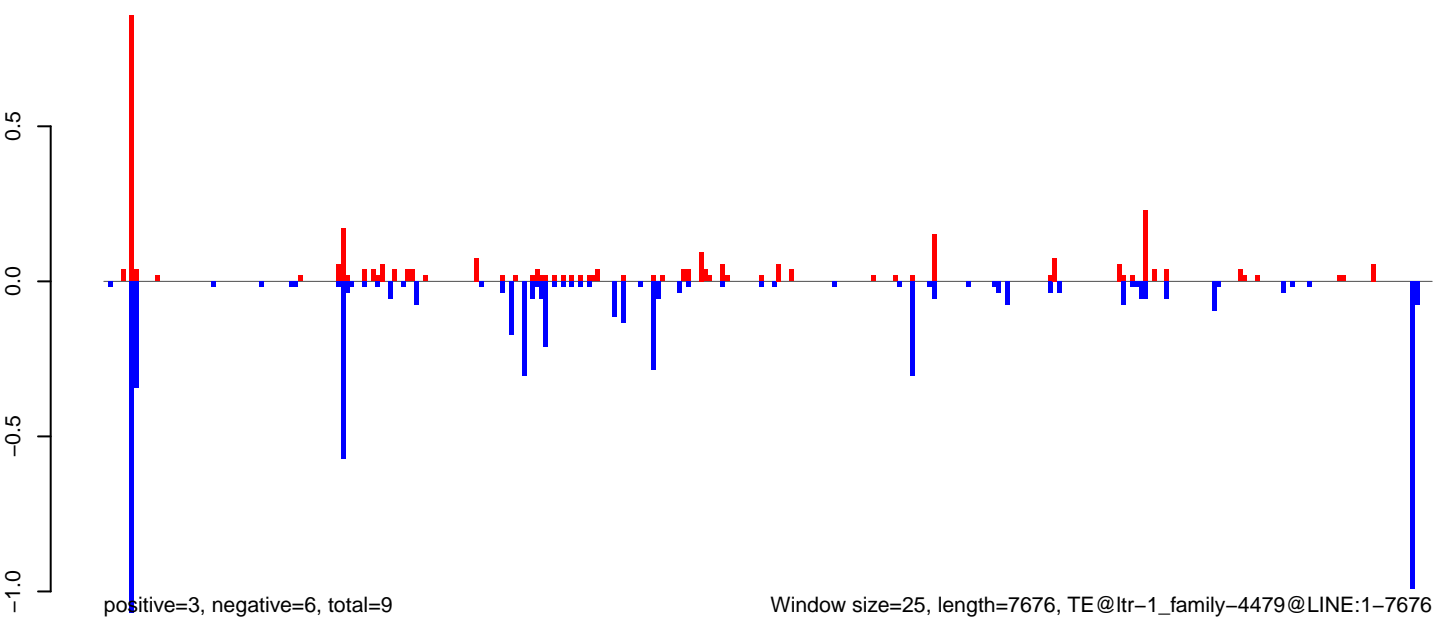

AeAlbo_C636_CHIKV_AZT_3dpi.18_23.rep

AeAlbo_C636_CHIKV_AZT_3dpi.24_35.rep

AeAlbo_C636_CHIKV_AZT_3dpi.rep

Window size=25, length=7167, TE@ltr-1_family-4417@LINE_CR1:1-7167

0 1000 2000 3000 4000 5000 6000 7000