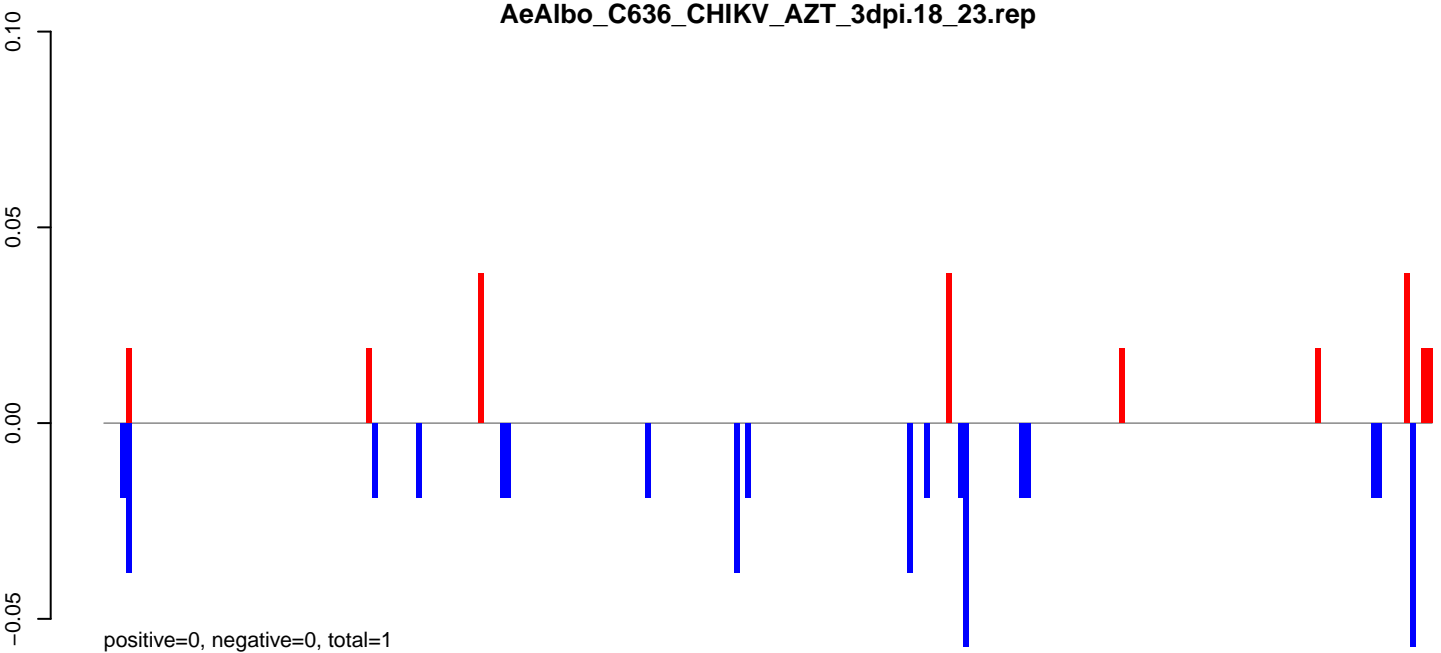

AeAlbo_C636_CHIKV_AZT_3dpi.18_23.rep