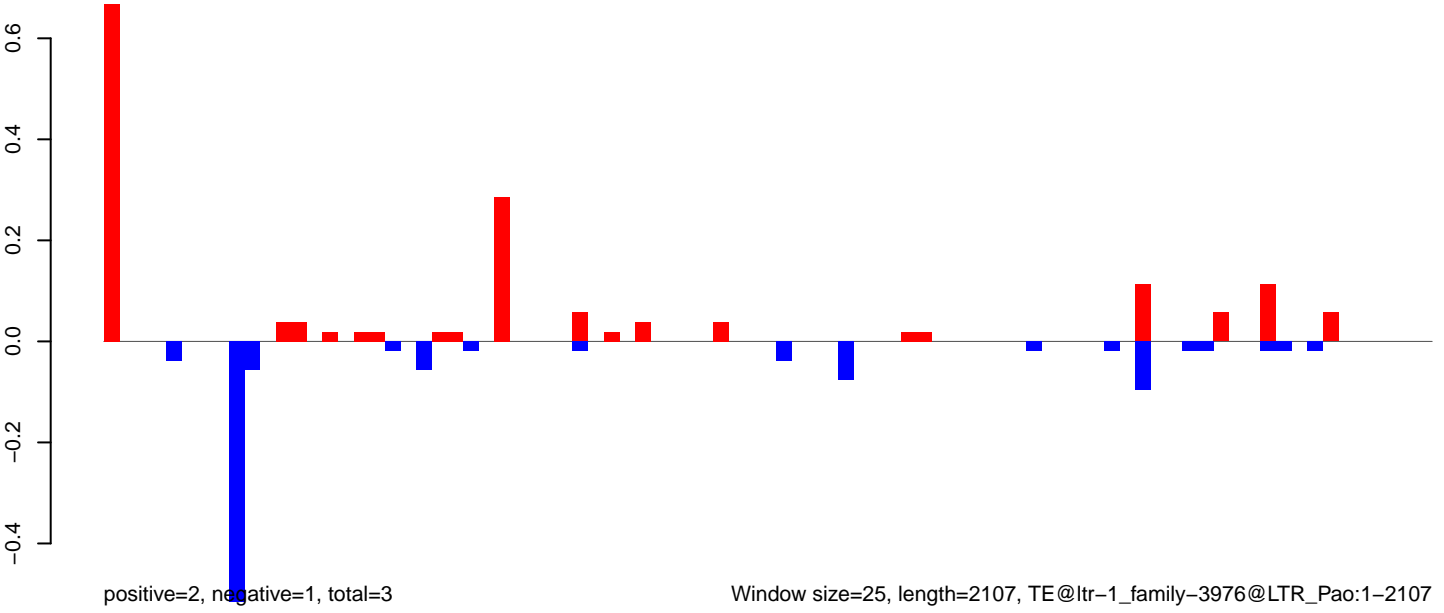

AeAlbo_C636_CHIKV_AZT_3dpi.rep

Window size=25, length=2107, TE@ltr-1_family-3976@LTR_Pao:1-2107

0 500 1000 1500 2000