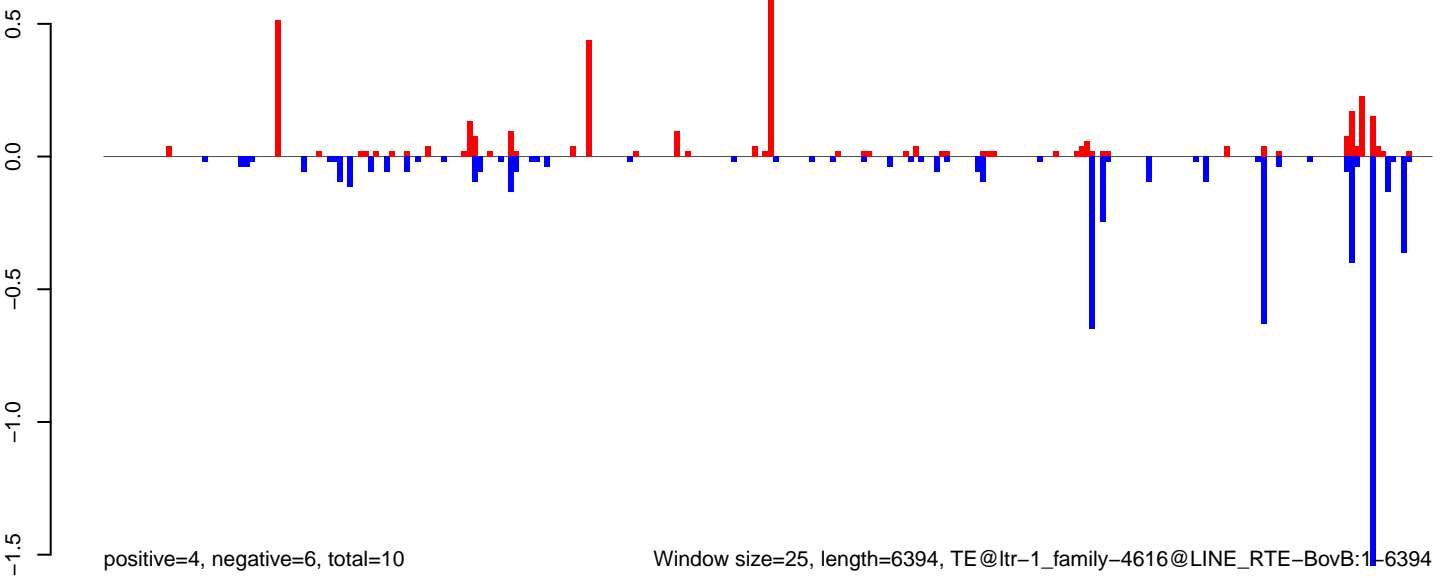

AeAlbo_C636_CHIKV_AZT_3dpi.rep