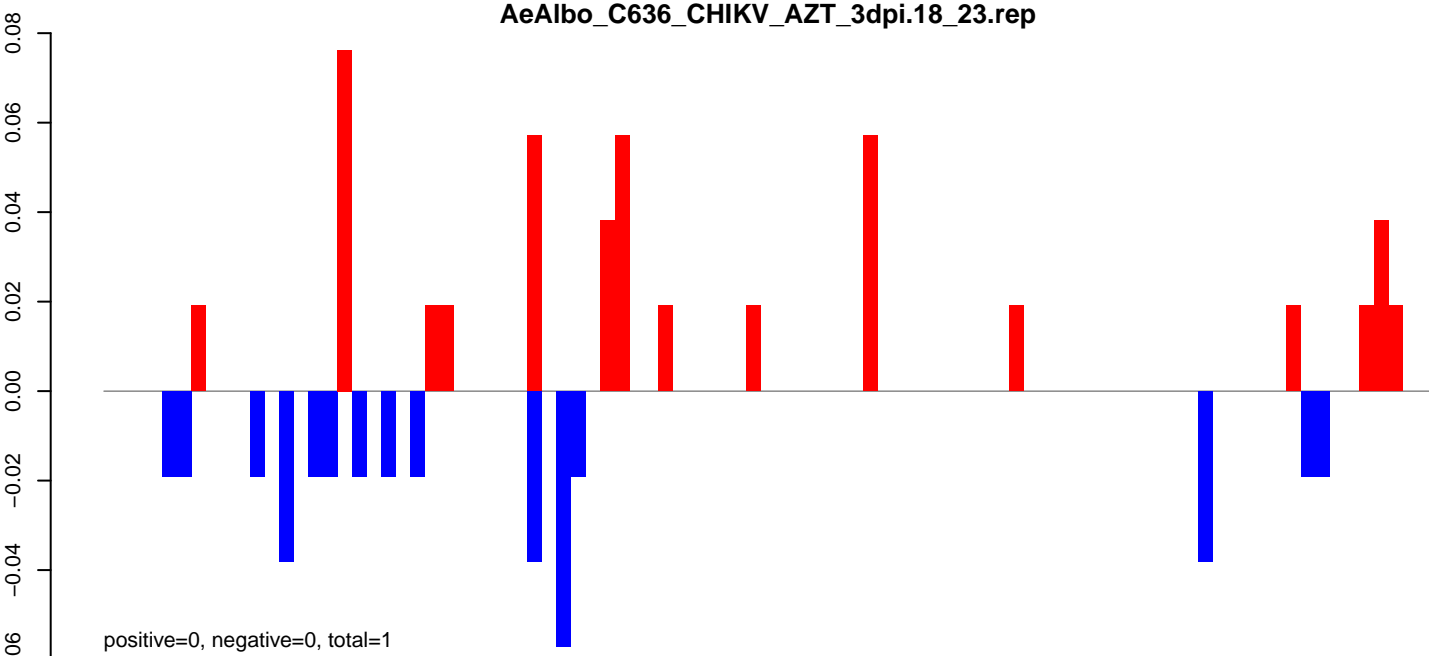

AeAlbo_C636_CHIKV_AZT_3dpi.24_35.rep

AeAlbo_C636_CHIKV_AZT_3dpi.rep

Window size=25, length=7130, TE@rnd-6_family-754@RC_Helitron:1-7130

AeAlbo_C636_CHIKV_AZT_3dpi.18_23.rep

AeAlbo_C636_CHIKV_AZT_3dpi.24_35.rep