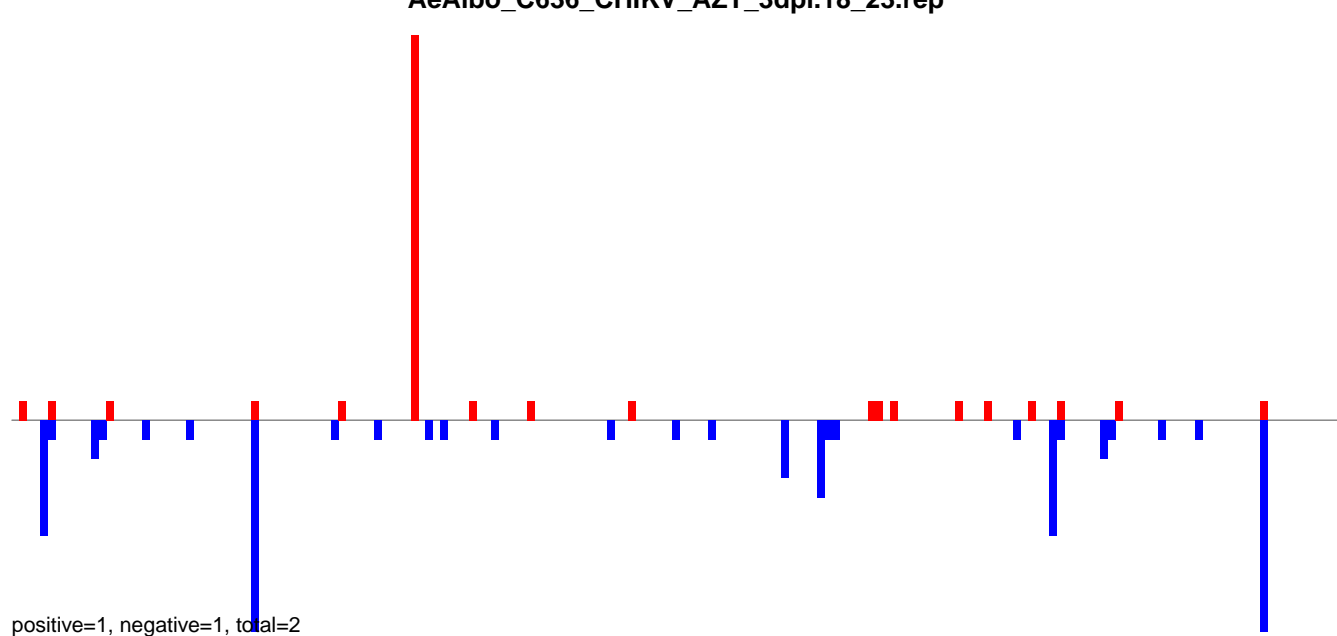

AeAlbo_C636_CHIKV_AZT_3dpi.18_23.rep