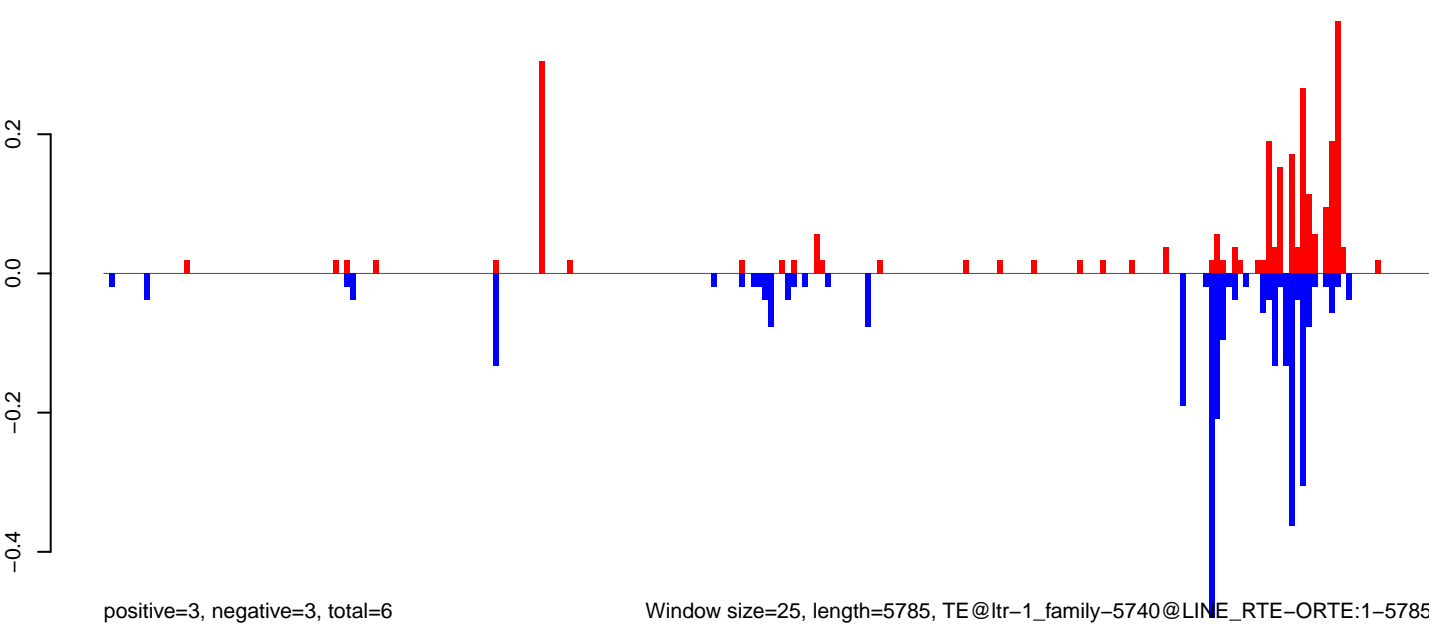

AeAlbo_C636_CHIKV_AZT_3dpi.rep