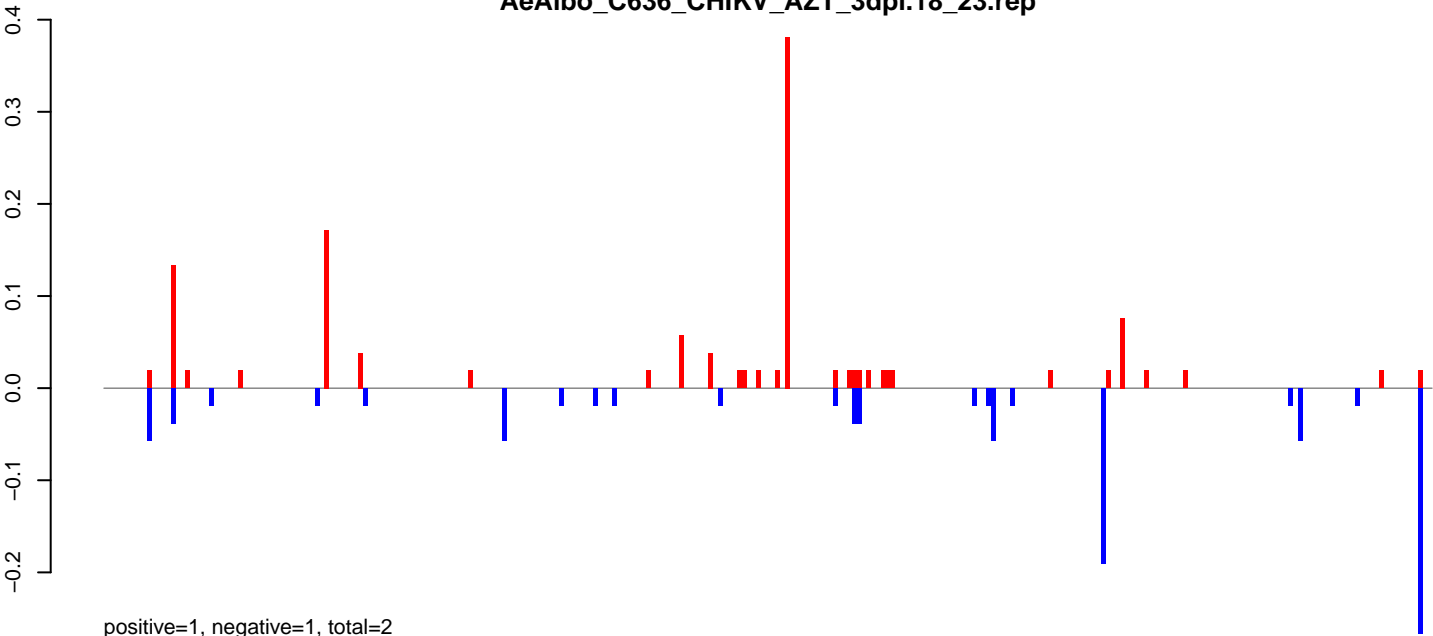

AeAlbo_C636_CHIKV_AZT_3dpi.18_23.rep

AeAlbo_C636_CHIKV_AZT_3dpi.24_35.rep

AeAlbo_C636_CHIKV_AZT_3dpi.rep

Window size=25, length=6921, TE@ltr-1_family-4560@LTR_Gypsy:1-6921

AeAlbo_C636_CHIKV_AZT_3dpi.18_23.rep