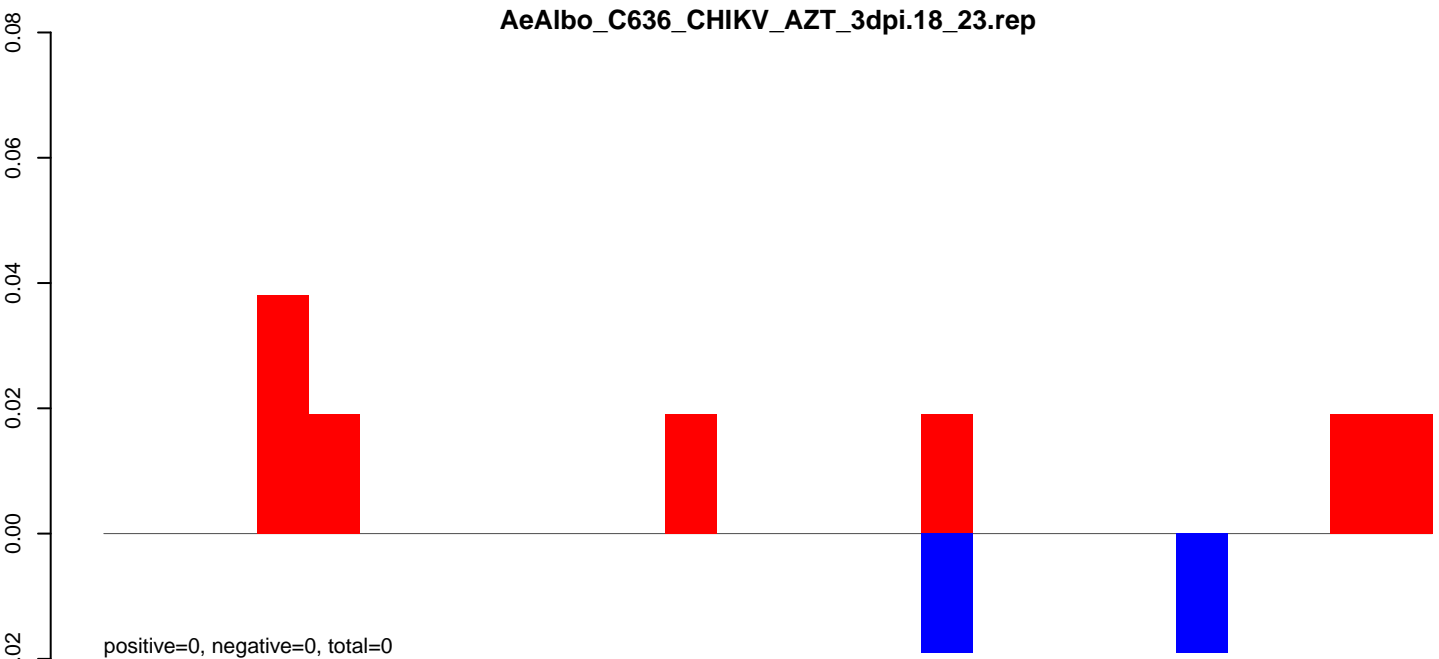

AeAlbo_C636_CHIKV_AZT_3dpi.24_35.rep

AeAlbo_C636_CHIKV_AZT_3dpi.rep

Window size=25, length=936, TE@rnd-1_family-1344@Unknown:1-936

AeAlbo_C636_CHIKV_AZT_3dpi.18_23.rep

AeAlbo_C636_CHIKV_AZT_3dpi.24_35.rep