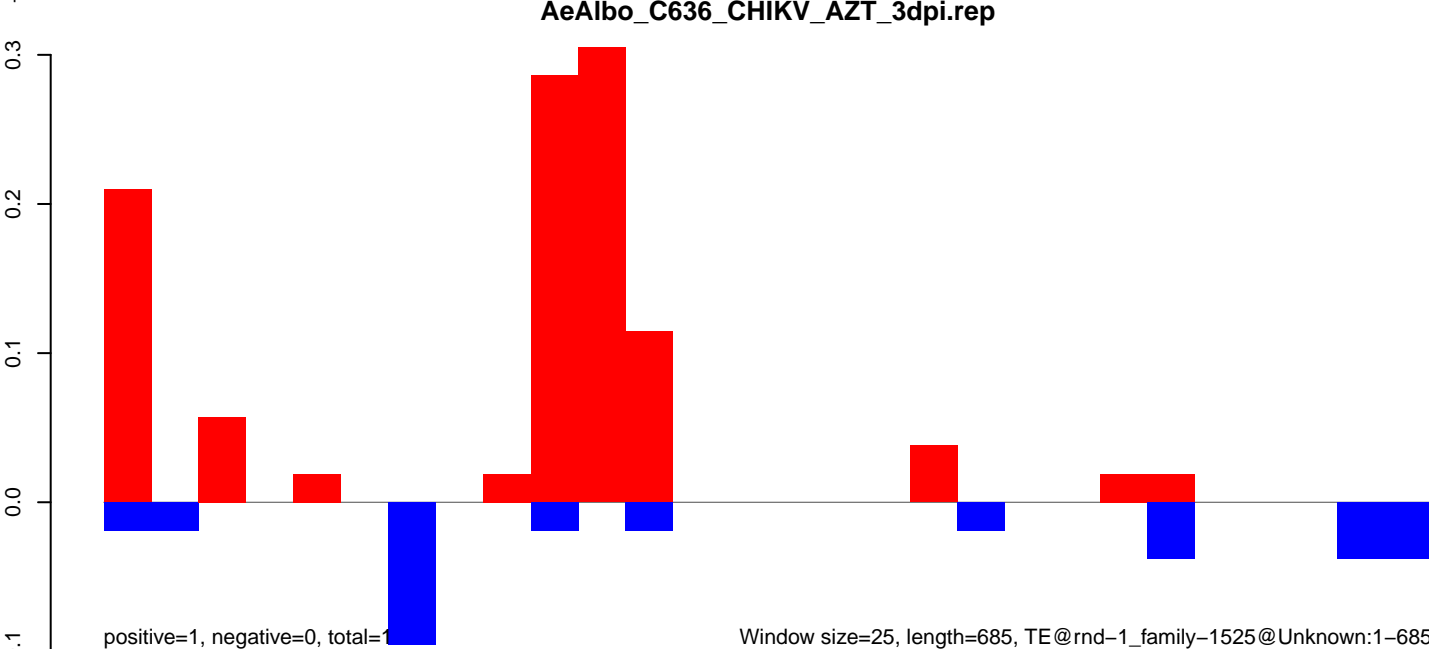

AeAlbo_C636_CHIKV_AZT_3dpi.rep