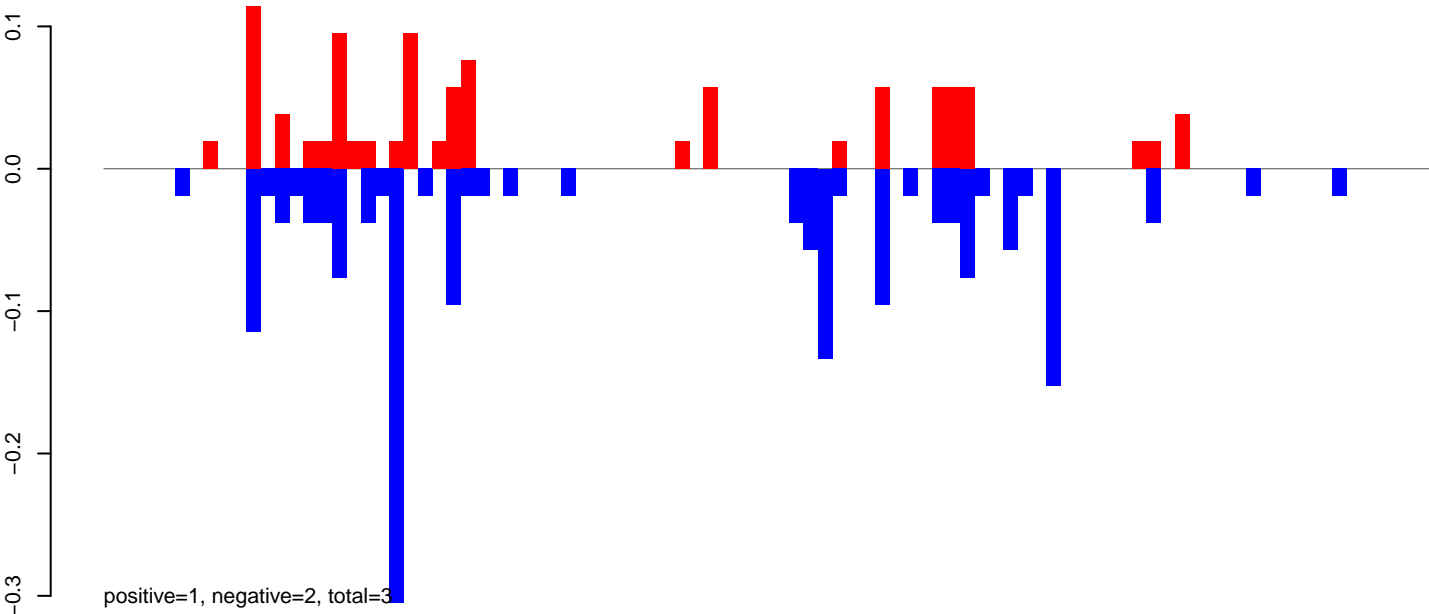

AeAlbo_C636_CHIKV_AZT_3dpi.18_23.rep