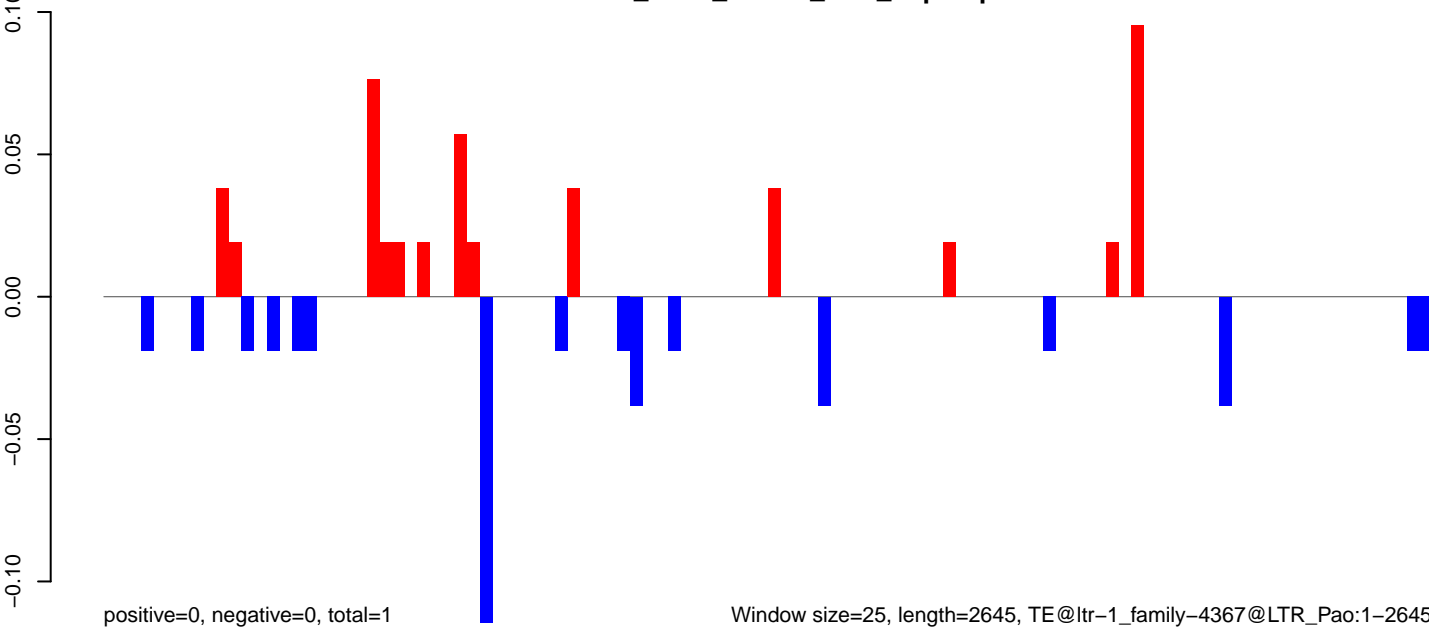

AeAlbo_C636_CHIKV_AZT_3dpi.24_35.rep

AeAlbo_C636_CHIKV_AZT_3dpi.rep

AeAlbo_C636_CHIKV_AZT_3dpi.18_23.rep

AeAlbo_C636_CHIKV_AZT_3dpi.24_35.rep

AeAlbo_C636_CHIKV_AZT_3dpi.rep

Window size=25, length=2645, TE@ltr-1_family-4367@LTR_Pao:1-2645