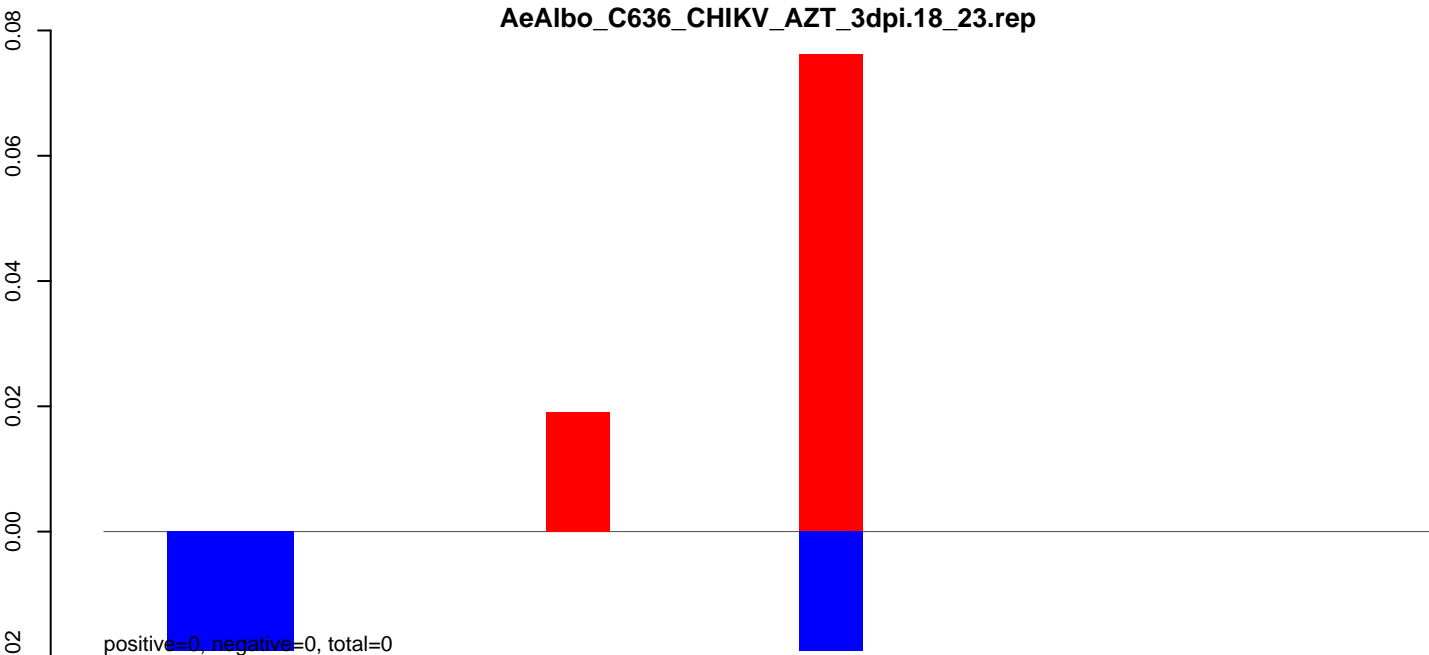

AeAlbo_C636_CHIKV_AZT_3dpi.18_23.rep