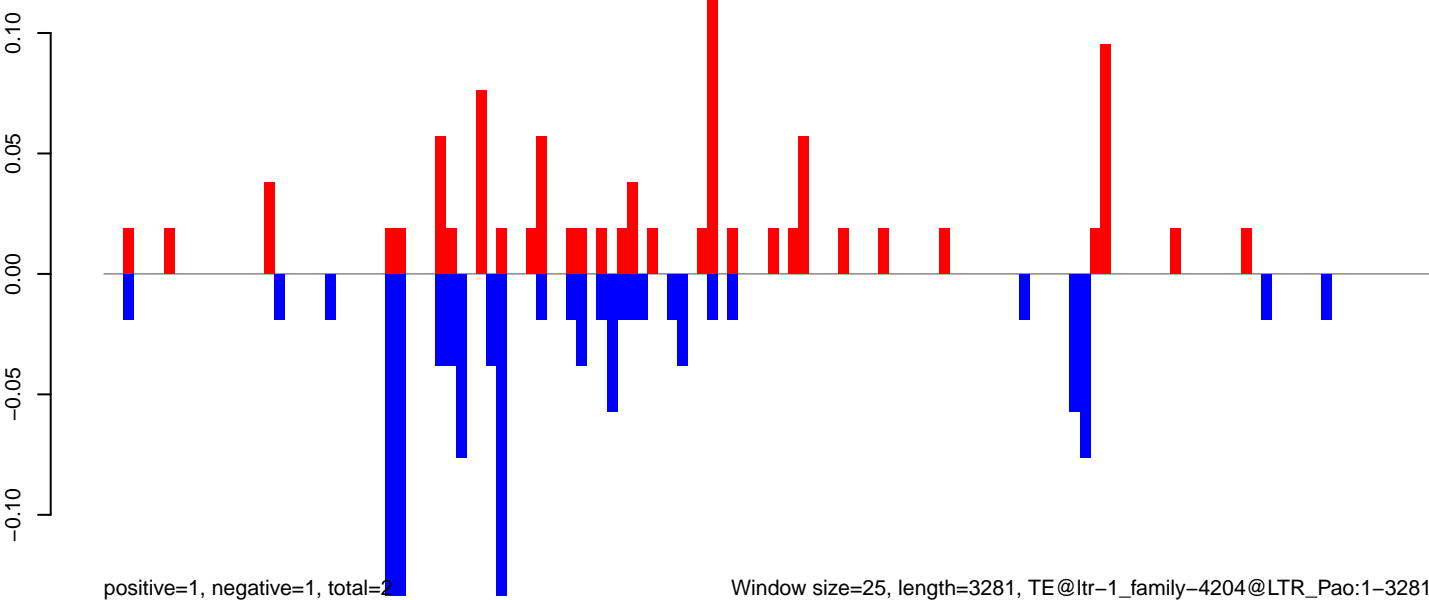

AeAlbo_C636_CHIKV_AZT_3dpi.24_35.rep

AeAlbo_C636_CHIKV_AZT_3dpi.rep

AeAlbo_C636_CHIKV_AZT_3dpi.18_23.rep

AeAlbo_C636_CHIKV_AZT_3dpi.24_35.rep

AeAlbo_C636_CHIKV_AZT_3dpi.rep

Window size=25, length=3281, TE@ltr-1_family-4204@LTR_Pao:1-3281