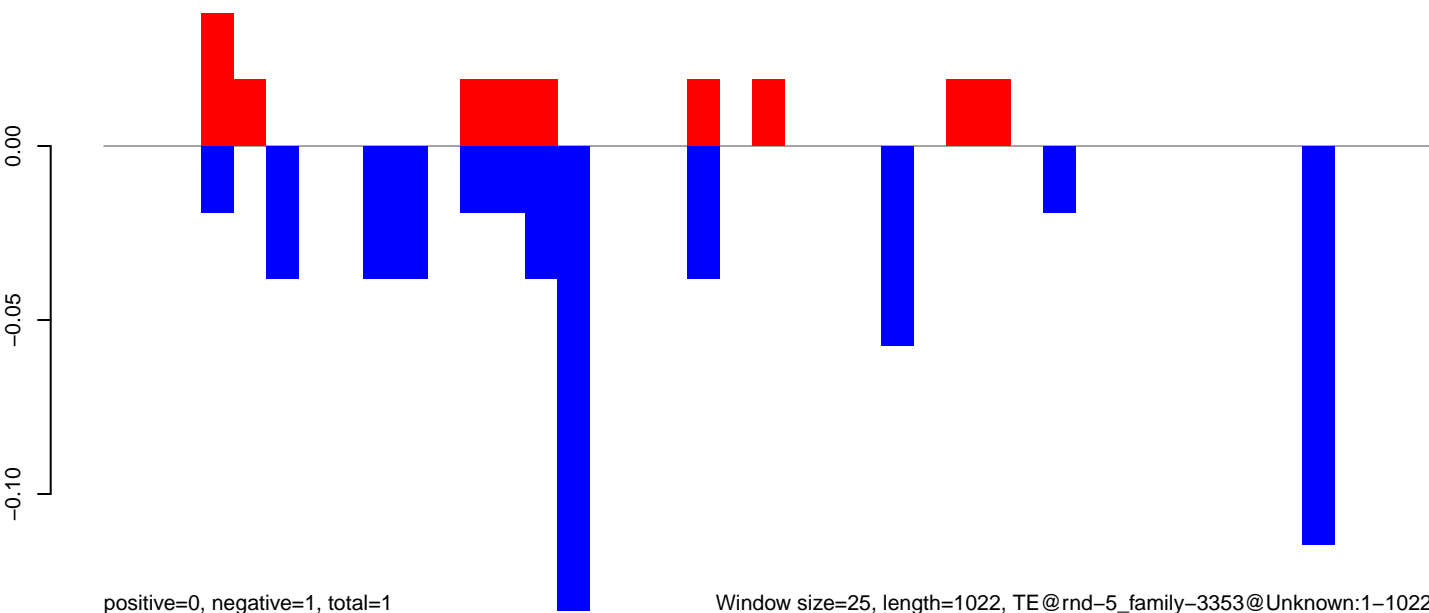

AeAlbo_C636_CHIKV_AZT_3dpi.rep

Window size=25, length=1022, TE@rnd-5_family-3353@Unknown:1-1022

AeAlbo_C636_CHIKV_AZT_3dpi.18_23.rep

AeAlbo_C636_CHIKV_AZT_3dpi.24_35.rep

AeAlbo_C636_CHIKV_AZT_3dpi.rep

AeAlbo_C636_CHIKV_AZT_3dpi.18_23.rep