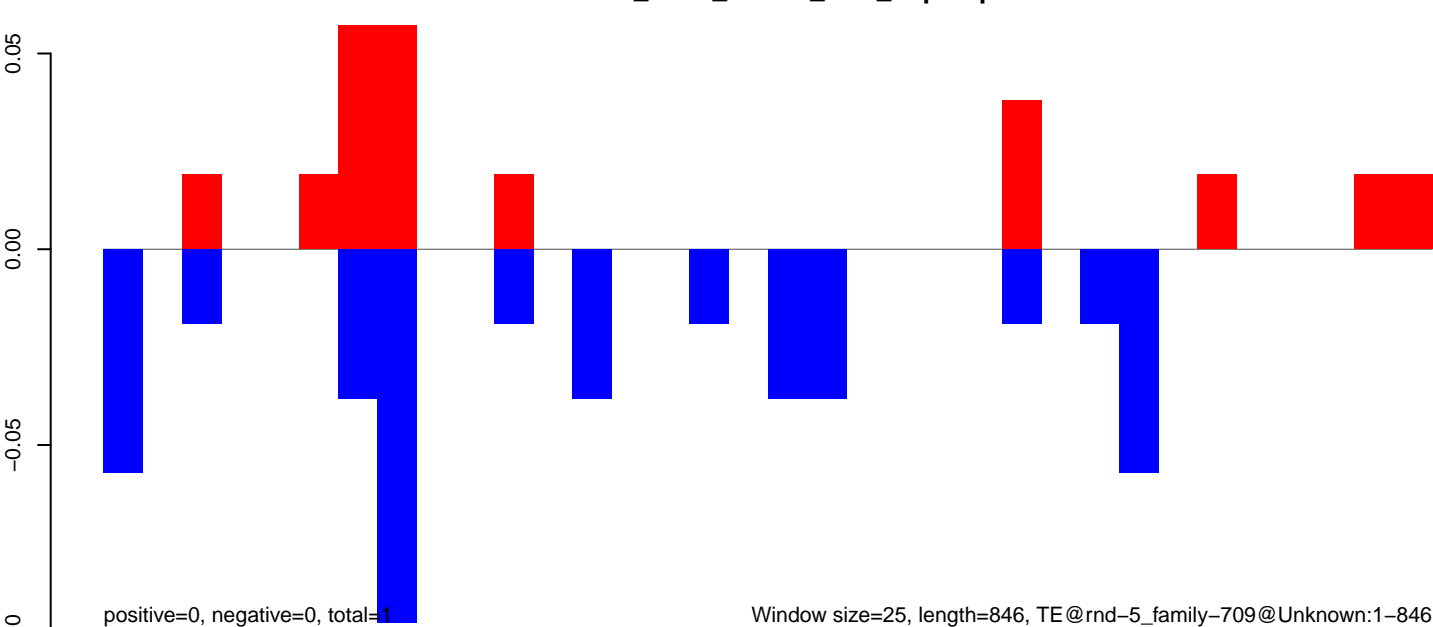

AeAlbo_C636_CHIKV_AZT_3dpi.rep