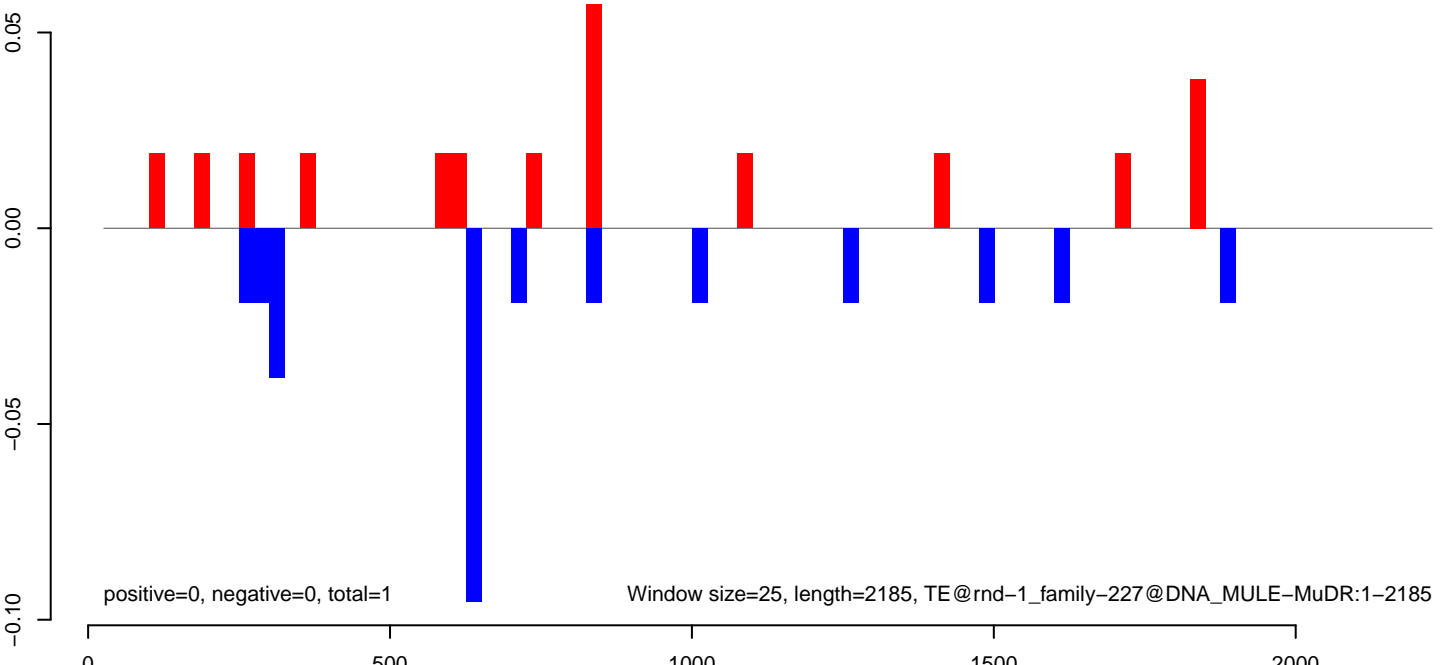

AeAlbo_C636_CHIKV_AZT_3dpi.rep