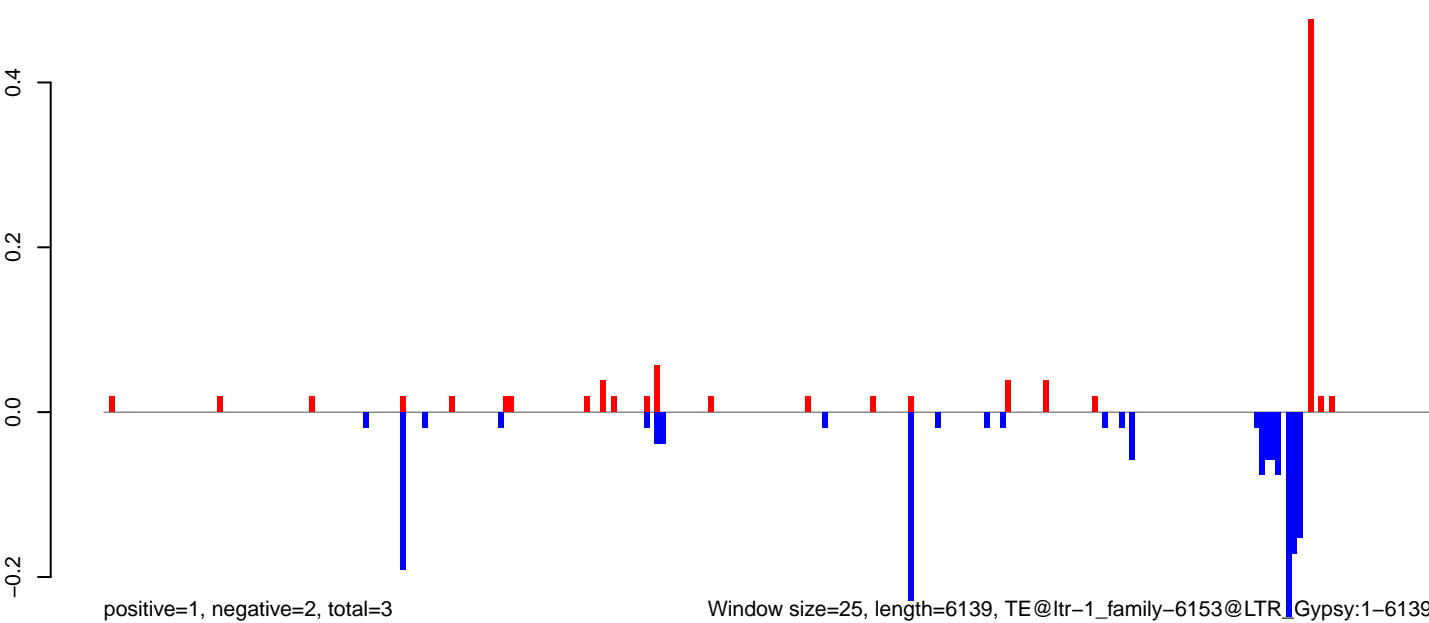

AeAlbo_C636_CHIKV_AZT_3dpi.18_23.rep

AeAlbo_C636_CHIKV_AZT_3dpi.24_35.rep

AeAlbo_C636_CHIKV_AZT_3dpi.rep

Window size=25, length=4454, TE@ltr-1_family-6106@LINE RTE-BovB:1-4454

AeAlbo_C636_CHIKV_AZT_3dpi.18_23.rep