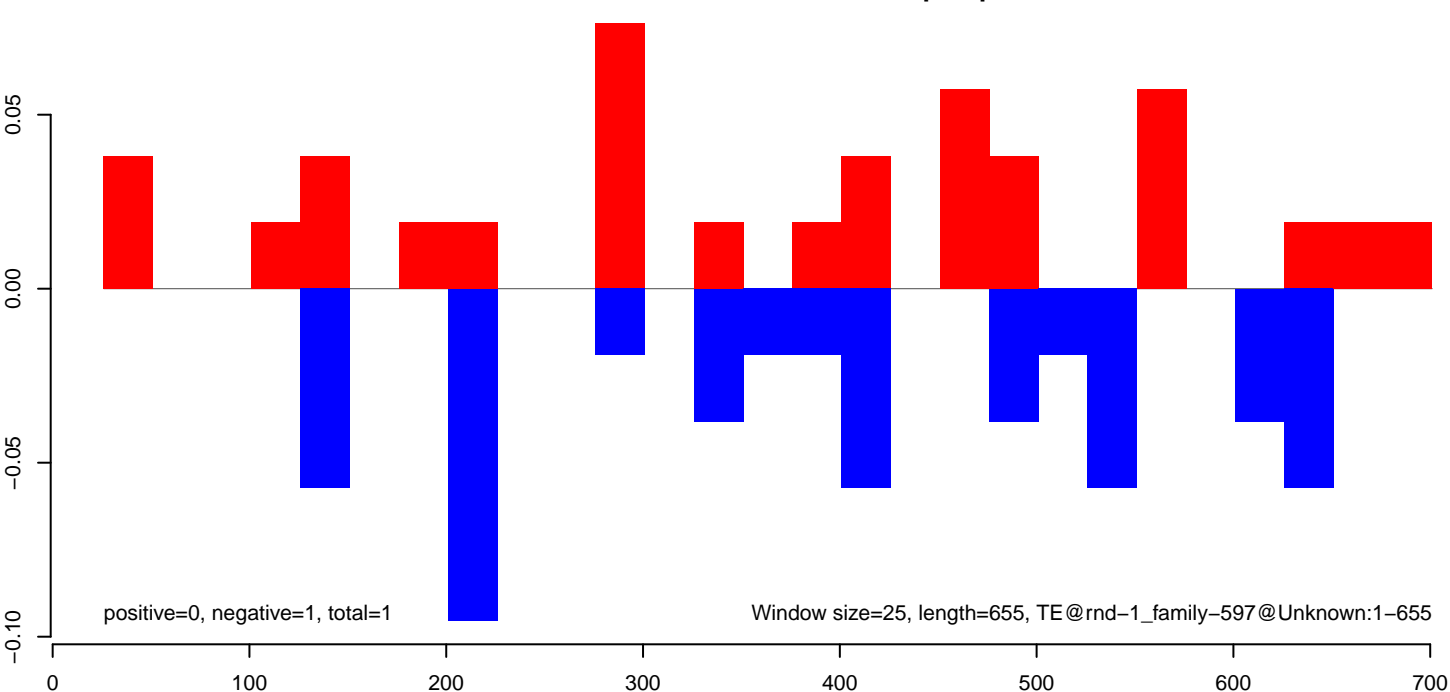

AeAlbo_C636_CHIKV_AZT_3dpi.rep