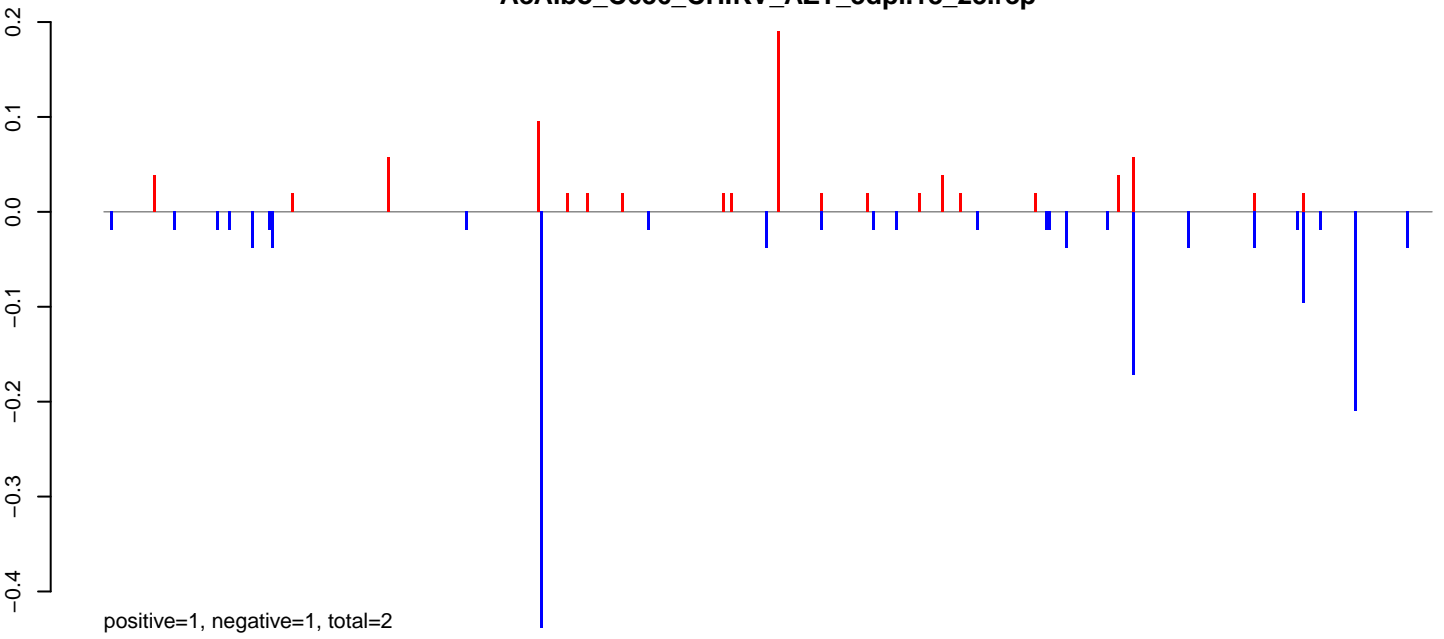

AeAlbo_C636_CHIKV_AZT_3dpi.18_23.rep

AeAlbo_C636_CHIKV_AZT_3dpi.24_35.rep

AeAlbo_C636_CHIKV_AZT_3dpi.rep

Window size=25, length=5536, TE@ltr-1_family-5962@LINE_CR1:1-5536

0 1000 2000 3000 4000 5000

AeAlbo_C636_CHIKV_AZT_3dpi.18_23.rep