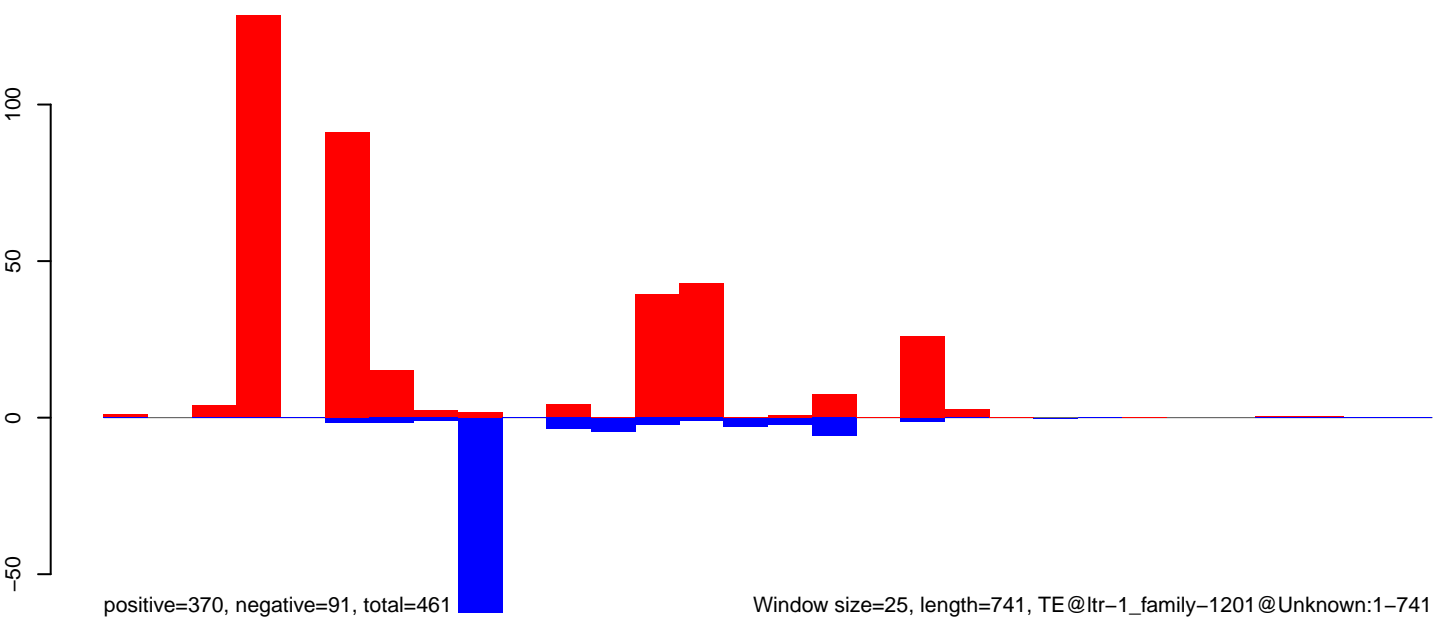

AeAlbo_C636_CHIKV_AZT_3dpi.rep