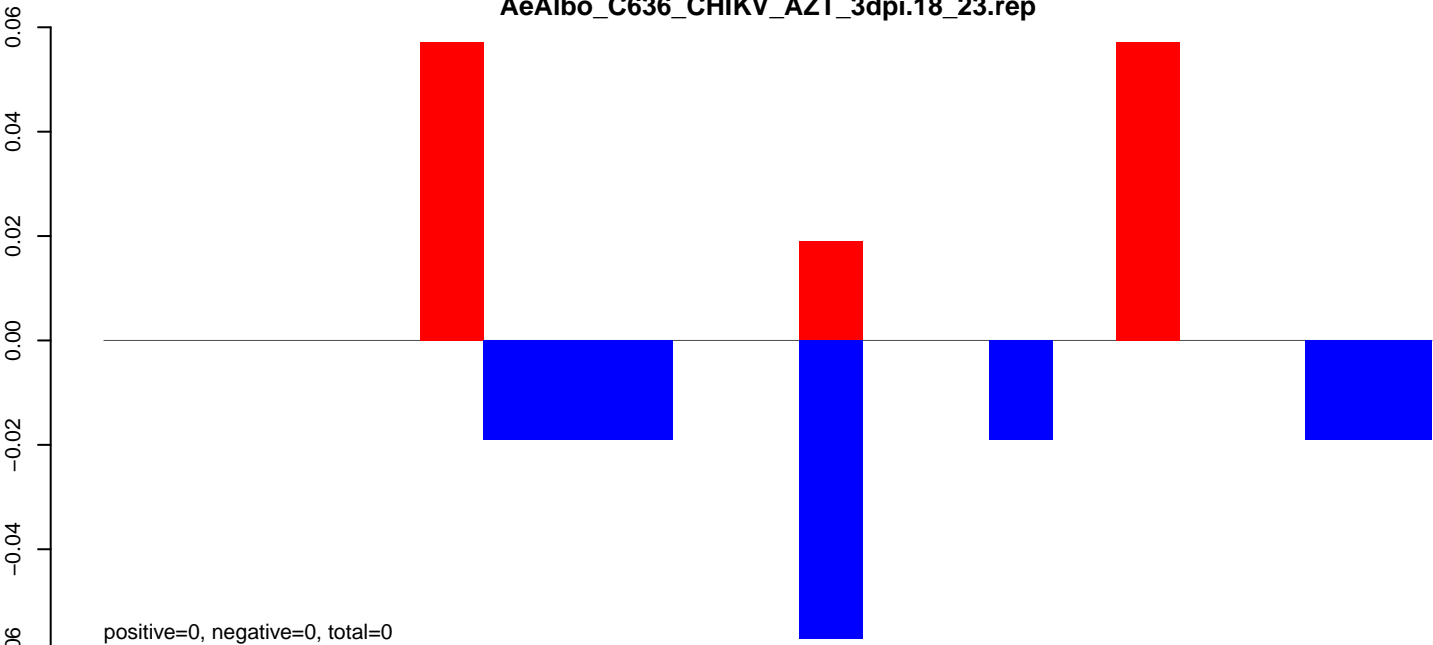

AeAlbo_C636_CHIKV_AZT_3dpi.24_35.rep

AeAlbo_C636_CHIKV_AZT_3dpi.rep

Window size=25, length=517, TE@rnd-1_family-1050@Unknown:1-517

AeAlbo_C636_CHIKV_AZT_3dpi.18_23.rep

AeAlbo_C636_CHIKV_AZT_3dpi.24_35.rep