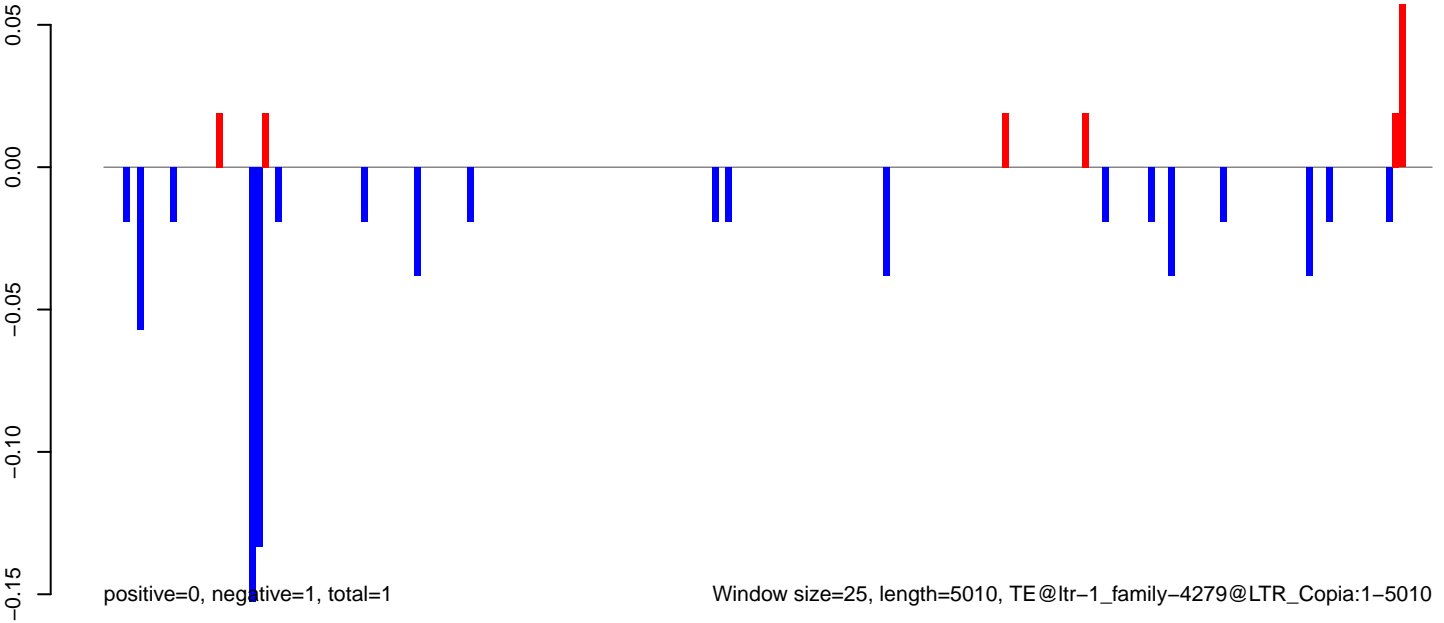

AeAlbo_C636_CHIKV_AZT_3dpi.18_23.rep

AeAlbo_C636_CHIKV_AZT_3dpi.rep