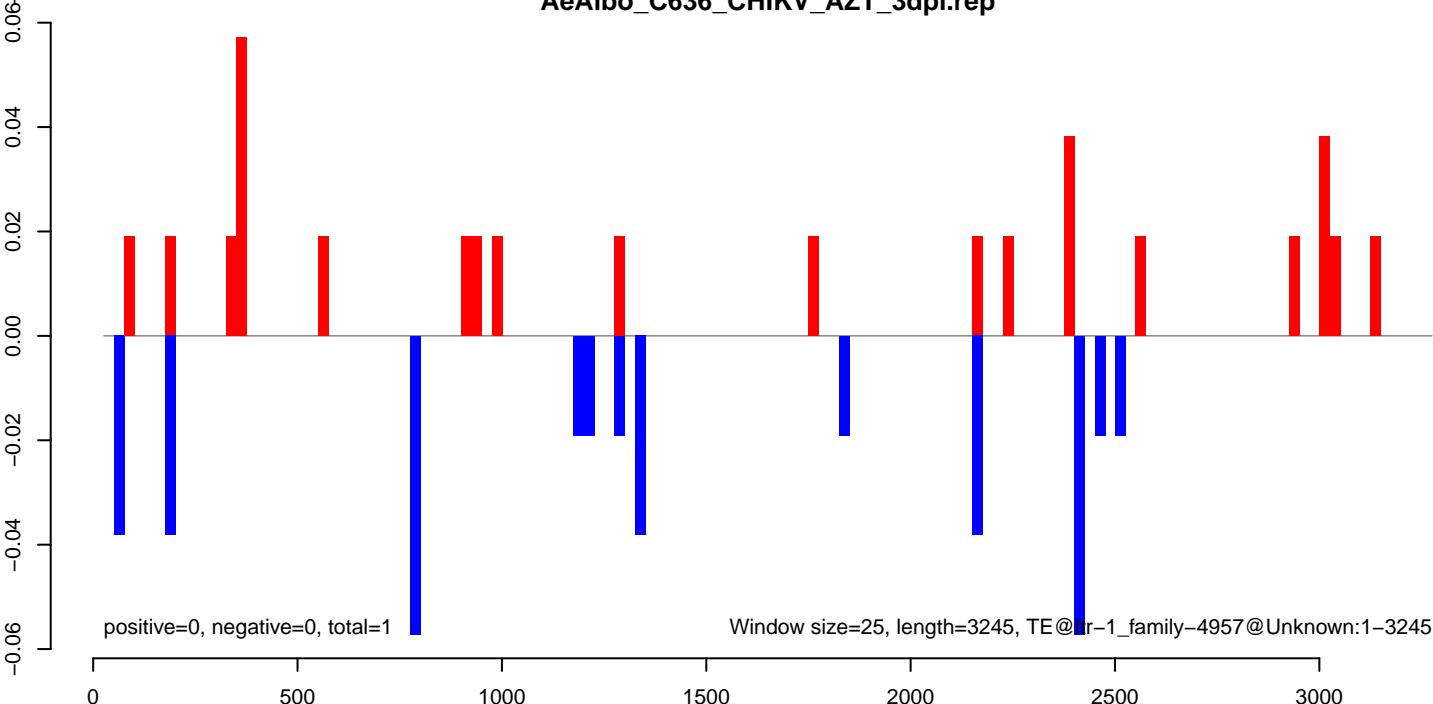

AeAlbo_C636_CHIKV_AZT_3dpi.24_35.rep

AeAlbo_C636_CHIKV_AZT_3dpi.rep

AeAlbo_C636_CHIKV_AZT_3dpi.18_23.rep

AeAlbo_C636_CHIKV_AZT_3dpi.24_35.rep

AeAlbo_C636_CHIKV_AZT_3dpi.rep

Window size=25, length=1608, TE@ltr-1_family-4918@Satellite:1-1608