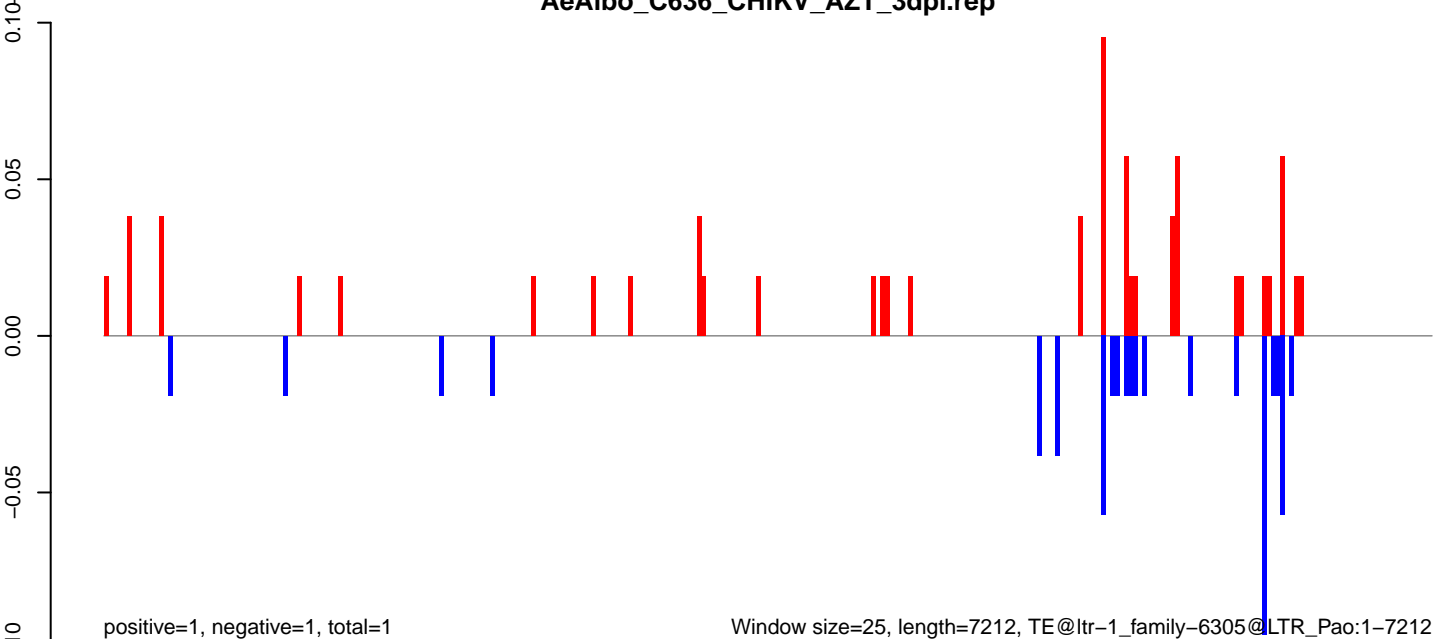

AeAlbo_C636_CHIKV_AZT_3dpi.rep

Window size=25, length=7212, TE@ltr-1_family-6305@LTR_Pao:1-7212

0 2000 4000 6000