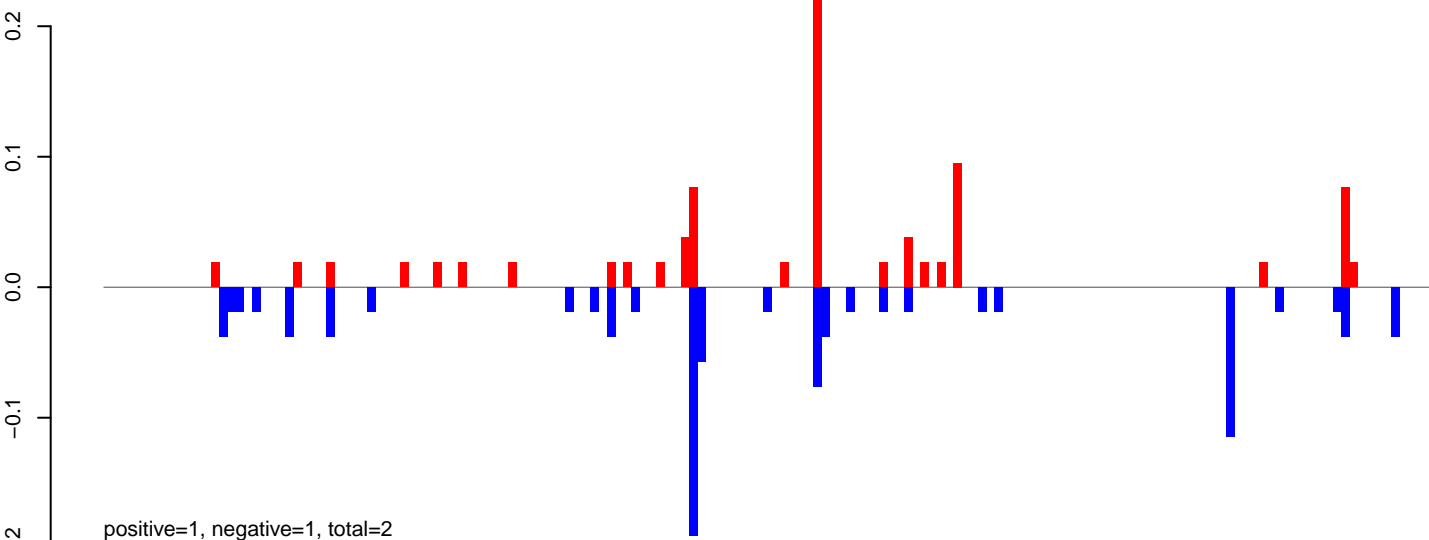

AeAlbo_C636_CHIKV_AZT_3dpi.24_35.rep