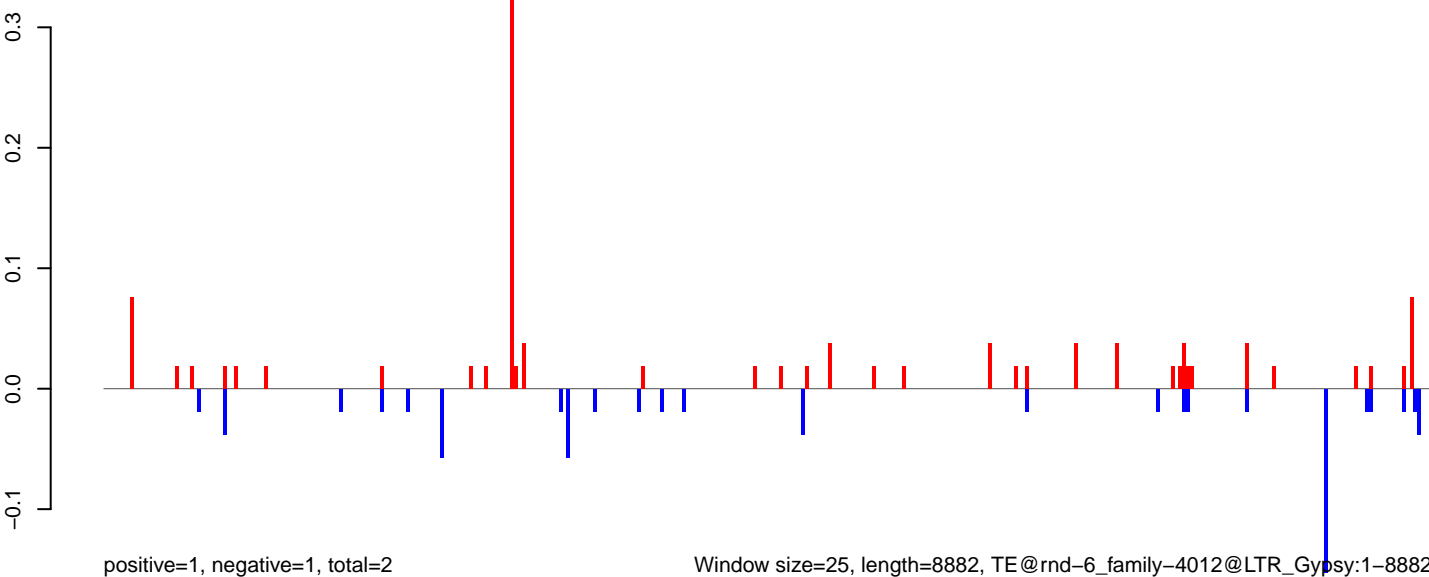

AeAlbo_C636_CHIKV_AZT_3dpi.rep