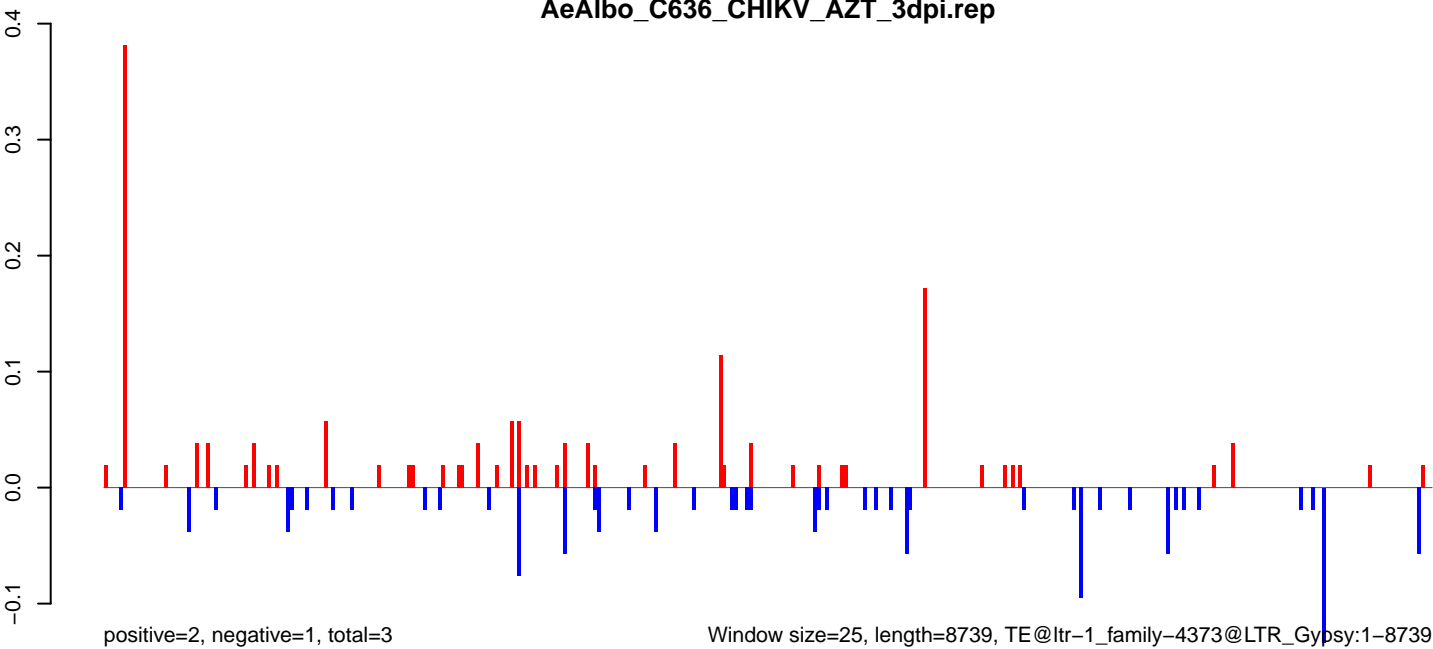

AeAlbo_C636_CHIKV_AZT_3dpi.rep