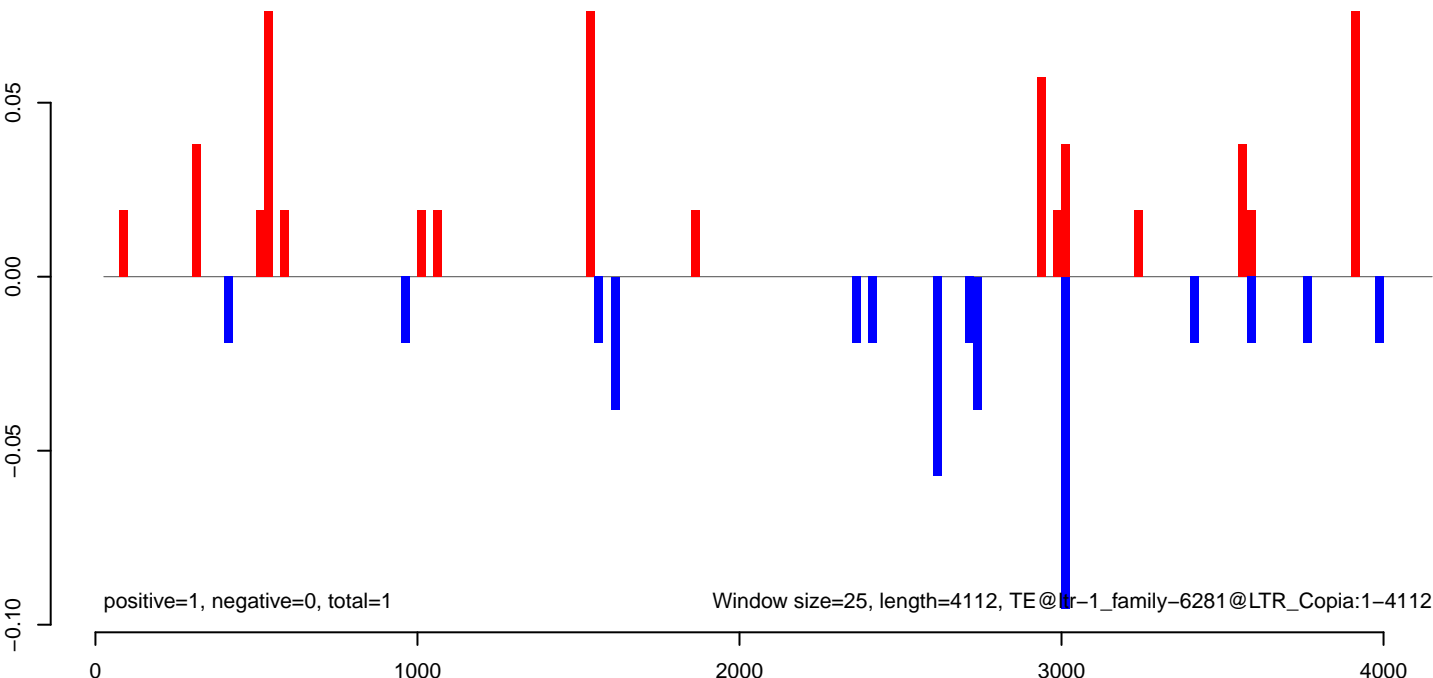

AeAlbo_C636_CHIKV_AZT_3dpi.rep