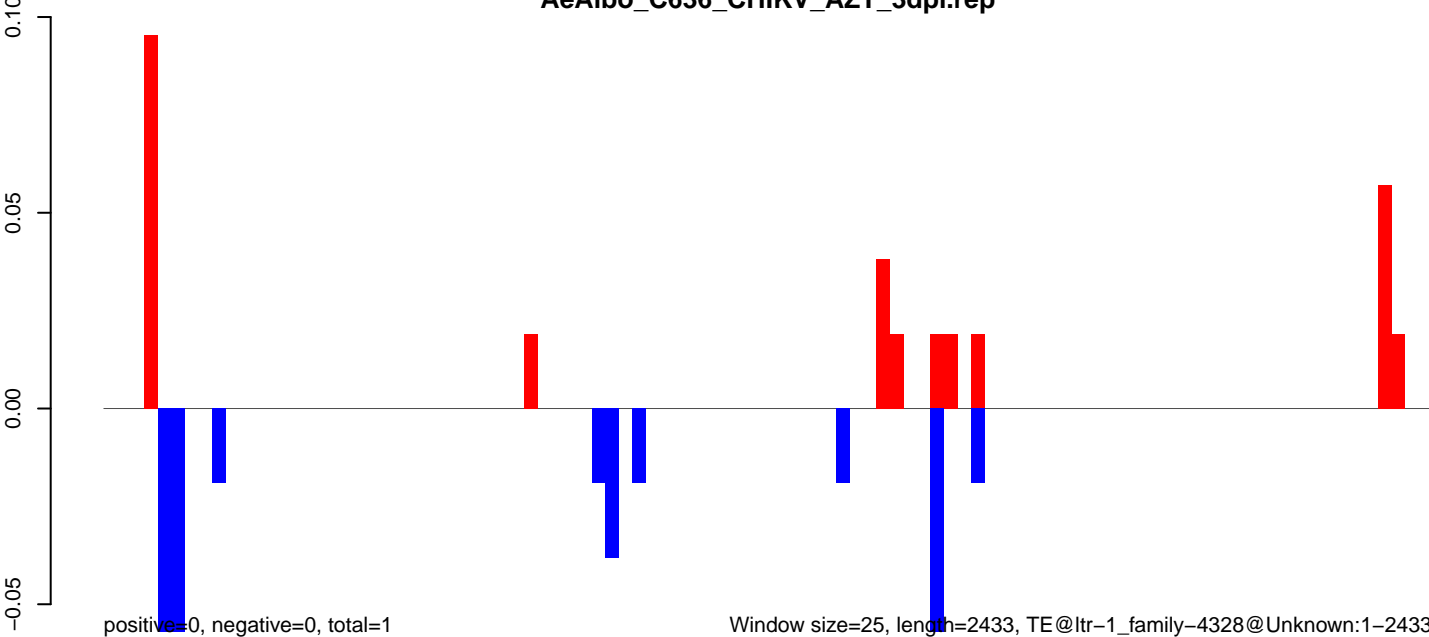

AeAlbo_C636_CHIKV_AZT_3dpi.rep