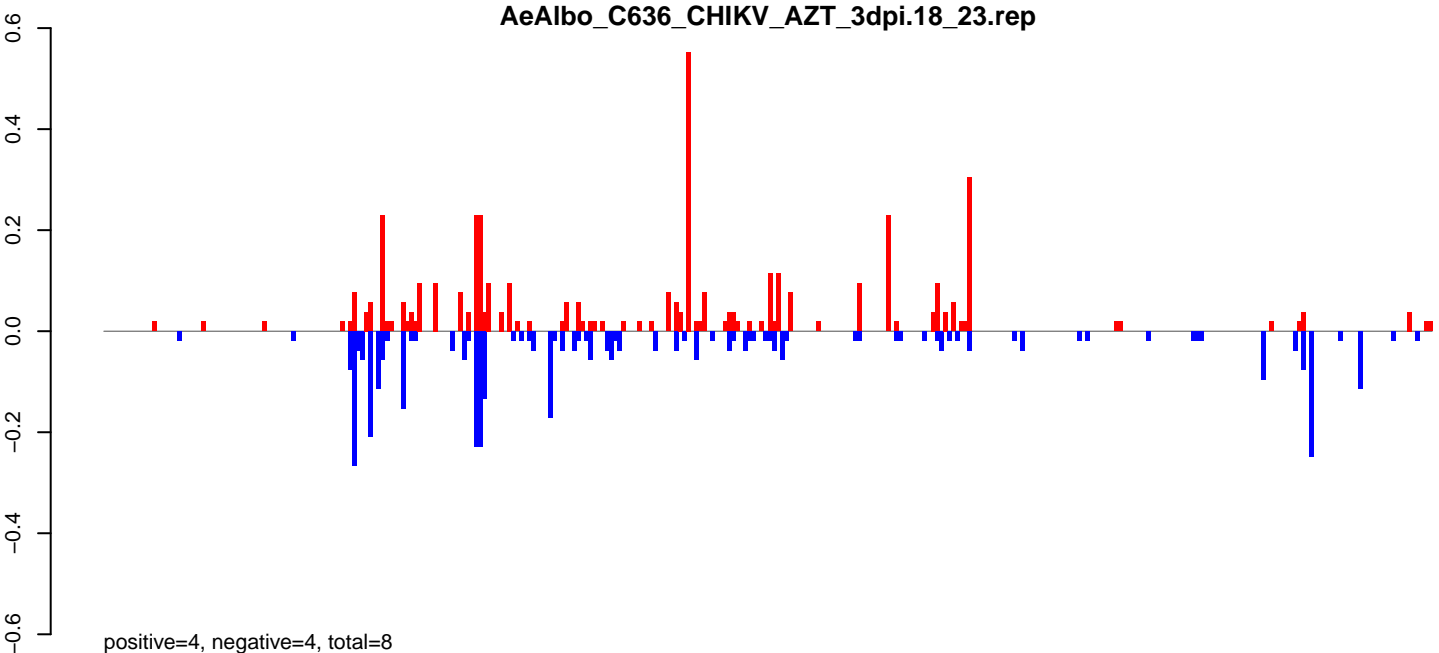

AeAlbo_C636_CHIKV_AZT_3dpi.18_23.rep