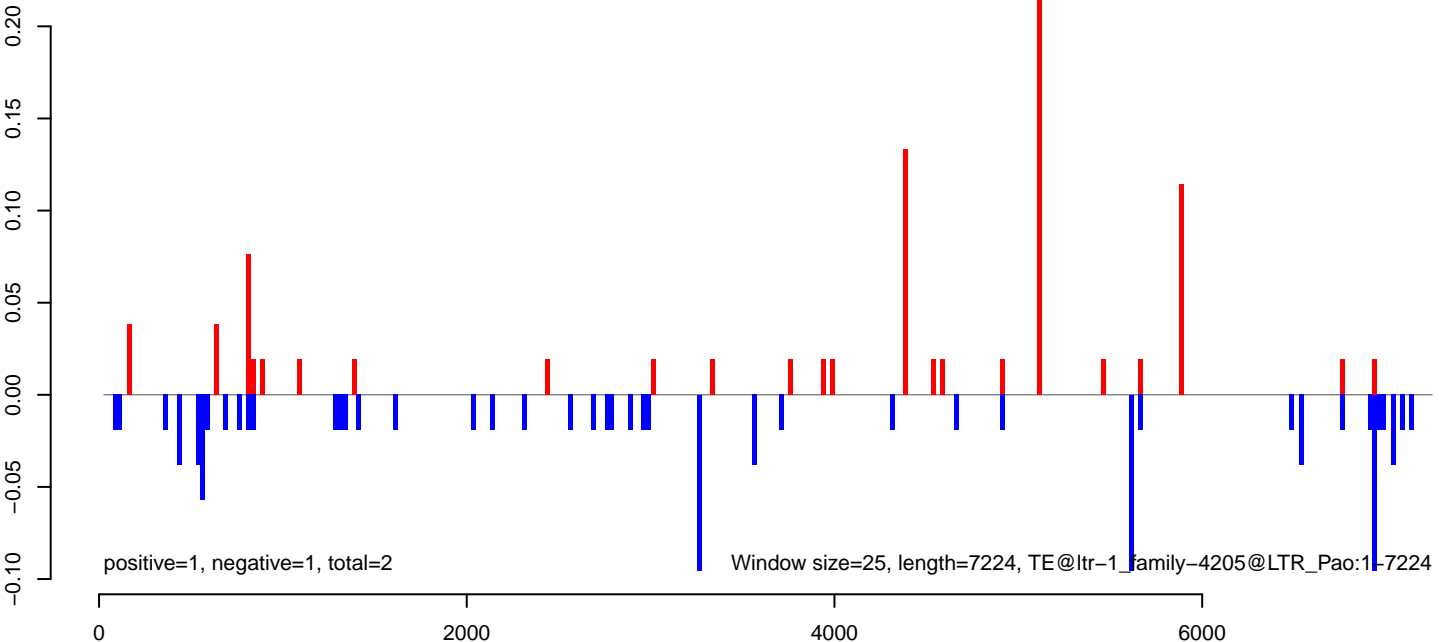

AeAlbo_C636_CHIKV_AZT_3dpi.rep