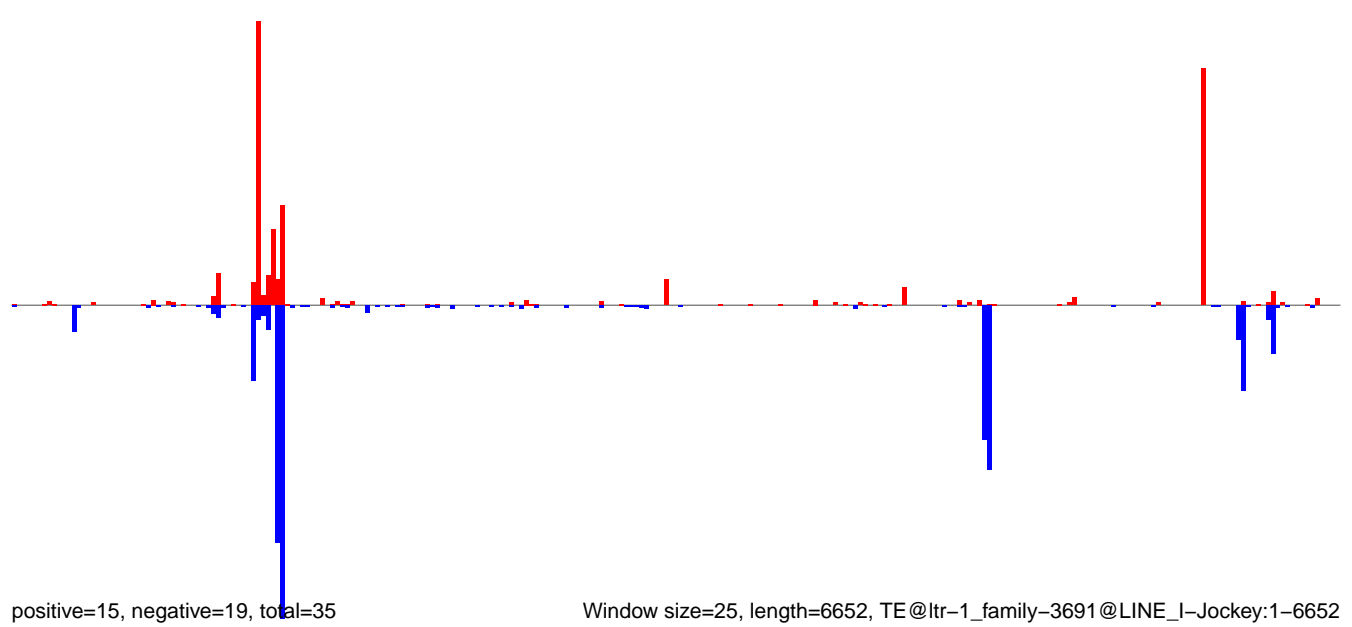

AeAlbo_C636_CHIKV_AZT_3dpi.rep

Window size=25, length=6652, TE@ltr-1_family-3691@LINE_I-Jockey:1-6652

0 1000 2000 3000 4000 5000 6000