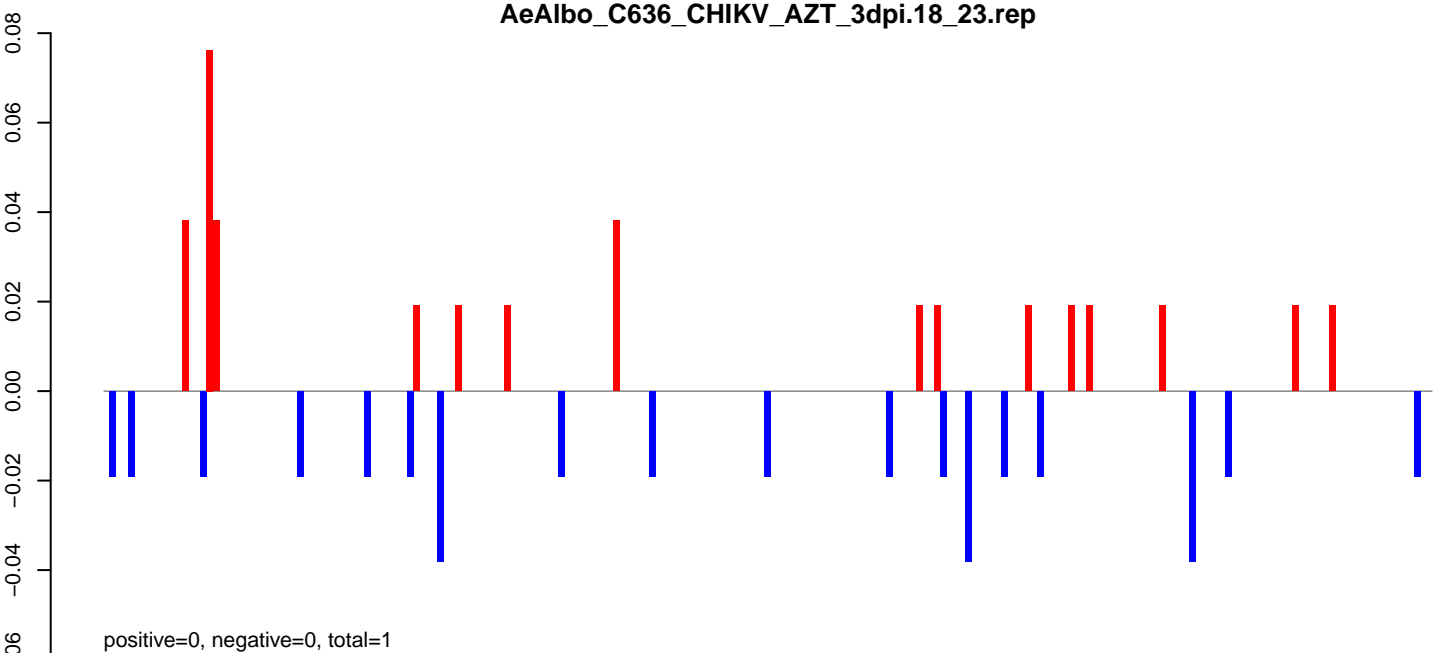

AeAlbo_C636_CHIKV_AZT_3dpi.18_23.rep