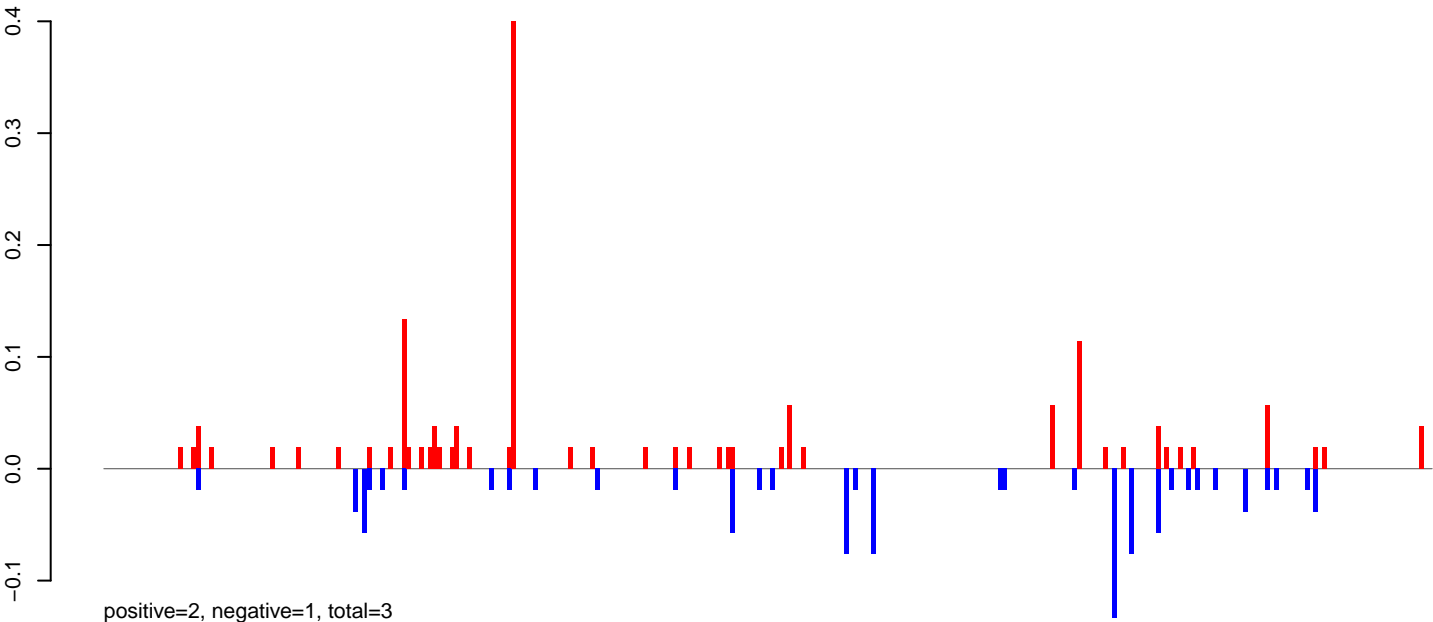

AeAlbo_C636_CHIKV_AZT_3dpi.rep

Window size=25, length=14783, TE@ltr-1_family-6252@LTR_Gypsy:1-14783

0 5000 10000 15000

AeAlbo_C636_CHIKV_AZT_3dpi.18_23.rep

AeAlbo_C636_CHIKV_AZT_3dpi.24_35.rep

AeAlbo_C636_CHIKV_AZT_3dpi.rep