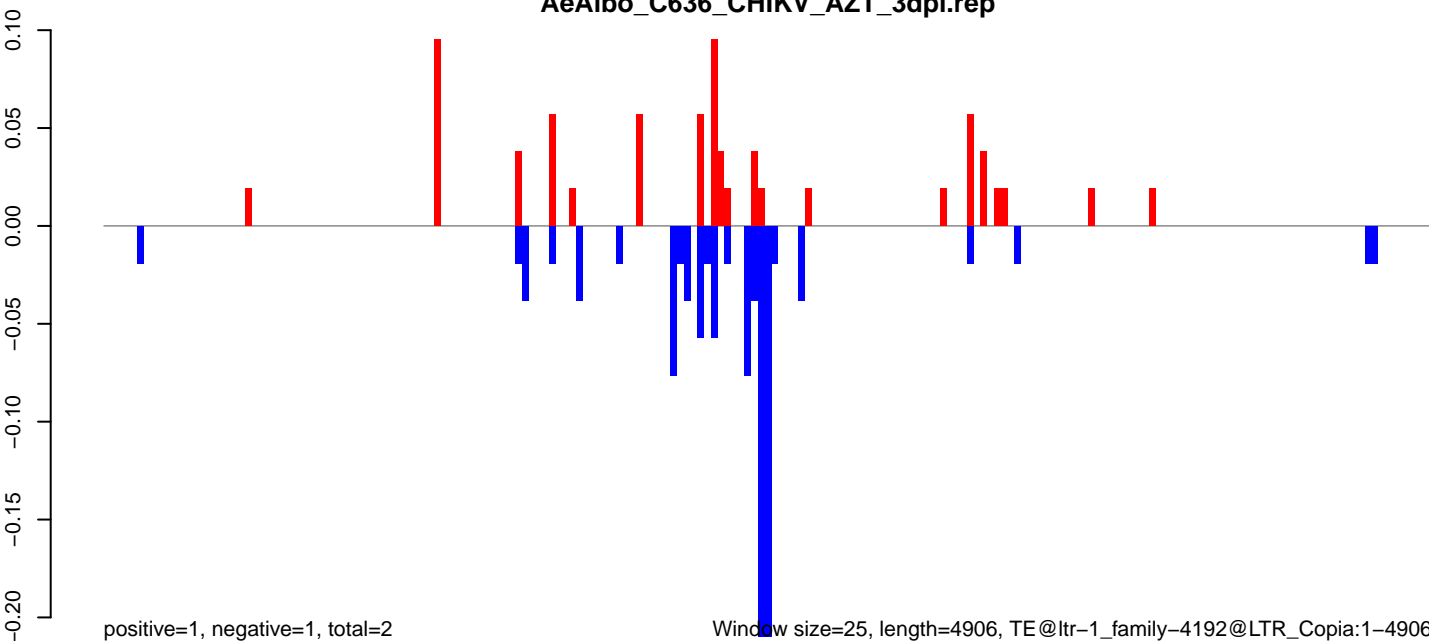

AeAlbo_C636_CHIKV_AZT_3dpi.rep

0 1000 2000 3000 4000 5000