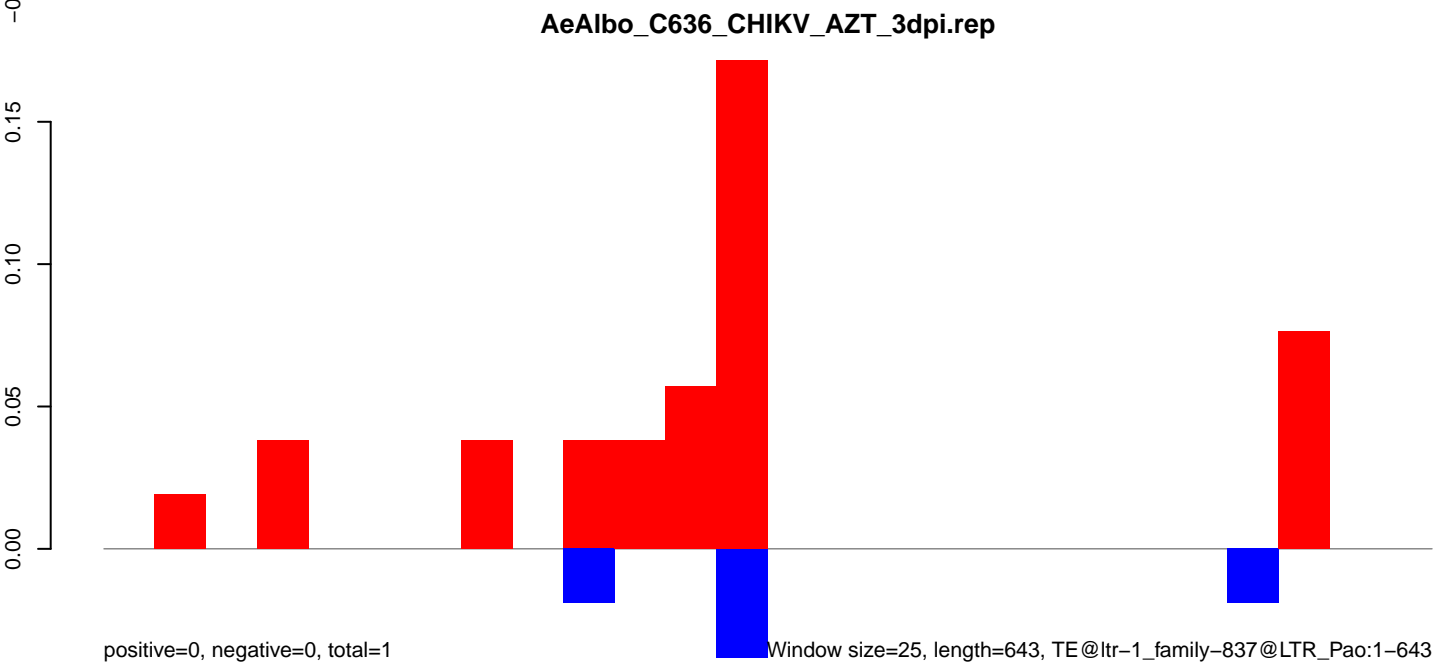

AeAlbo_C636_CHIKV_AZT_3dpi.18_23.rep