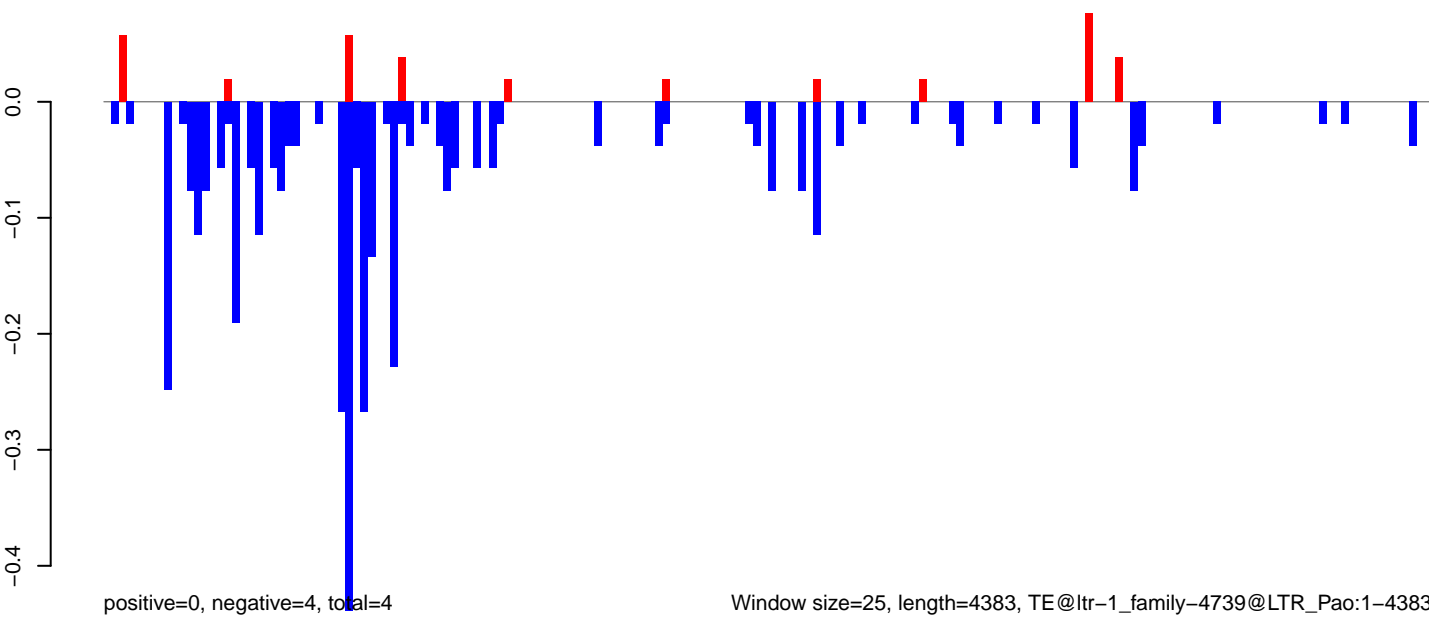

AeAlbo_C636_CHIKV_AZT_3dpi.rep

AeAlbo_C636_CHIKV_AZT_3dpi.18_23.rep

AeAlbo_C636_CHIKV_AZT_3dpi.24_35.rep

AeAlbo_C636_CHIKV_AZT_3dpi.rep

Window size=25, length=4383, TE@ltr-1_family-4739@LTR_Pao:1-4383

AeAlbo_C636_CHIKV_AZT_3dpi.18_23.rep