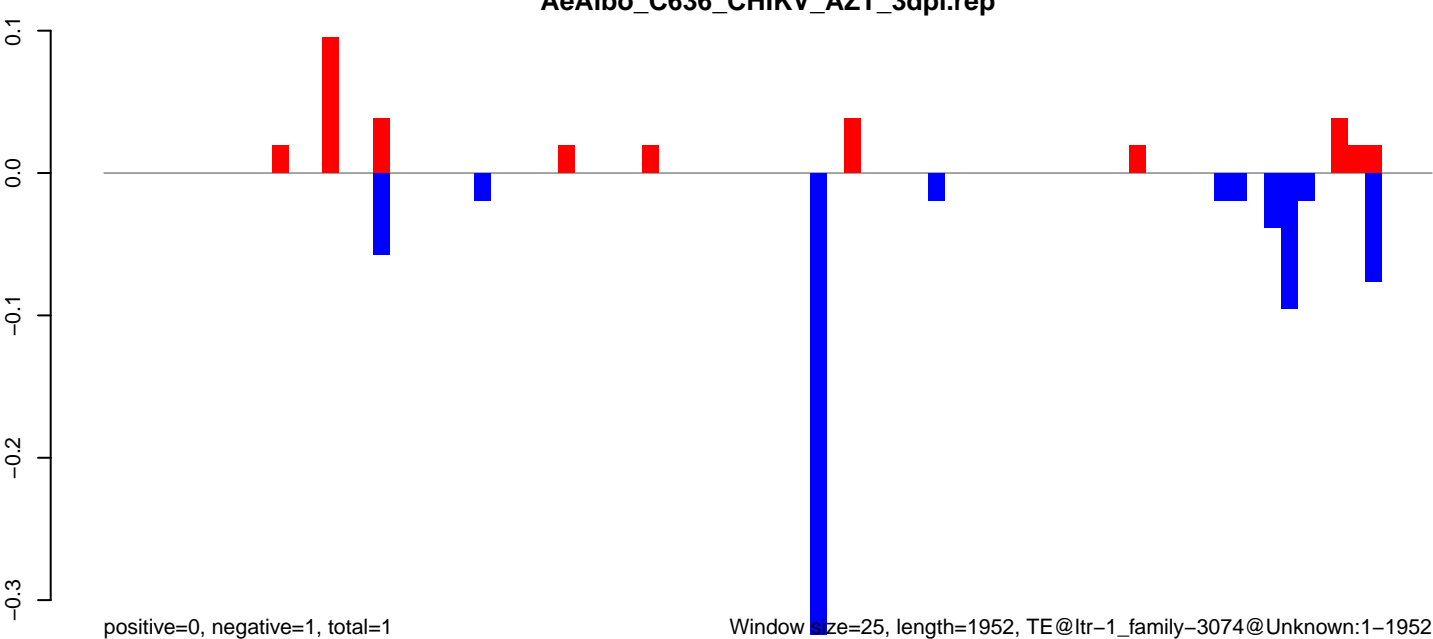

Window size=25, length=2579, TE@ltr-1_family-3081@LTR_Gypsy:1-2579

0 500 1000 1500 2000 2500

AeAlbo_C636_CHIKV_AZT_3dpi.18_23.rep

AeAlbo_C636_CHIKV_AZT_3dpi.24_35.rep

AeAlbo_C636_CHIKV_AZT_3dpi.rep

AeAlbo_C636_CHIKV_AZT_3dpi.18_23.rep