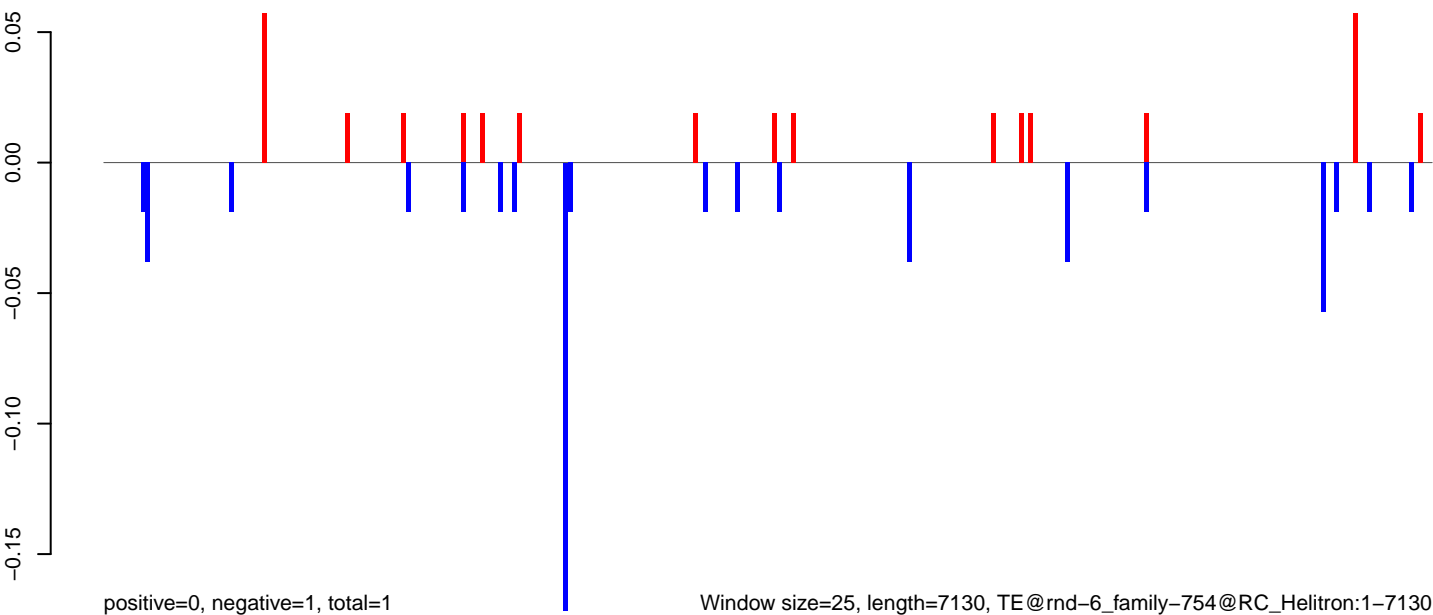

AeAlbo_C636_CHIKV_AZT_3dpi.rep

Window size=25, length=7130, TE@rnd-6_family-754@RC_Helitron:1-7130