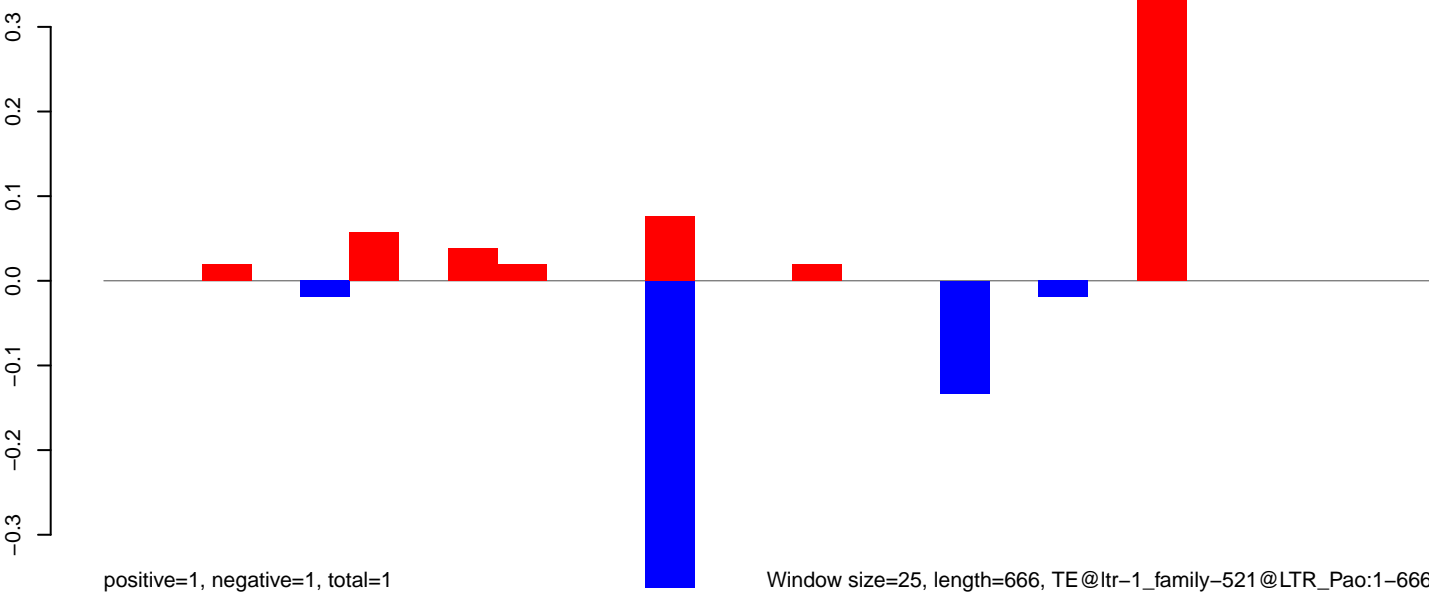

AeAlbo_C636_CHIKV_AZT_3dpi.rep

AeAlbo_C636_CHIKV_AZT_3dpi.18_23.rep

AeAlbo_C636_CHIKV_AZT_3dpi.24_35.rep

AeAlbo_C636_CHIKV_AZT_3dpi.rep

Window size=25, length=666, TE@ltr-1_family-521@LTR_Pao:1-666

AeAlbo_C636_CHIKV_AZT_3dpi.18_23.rep