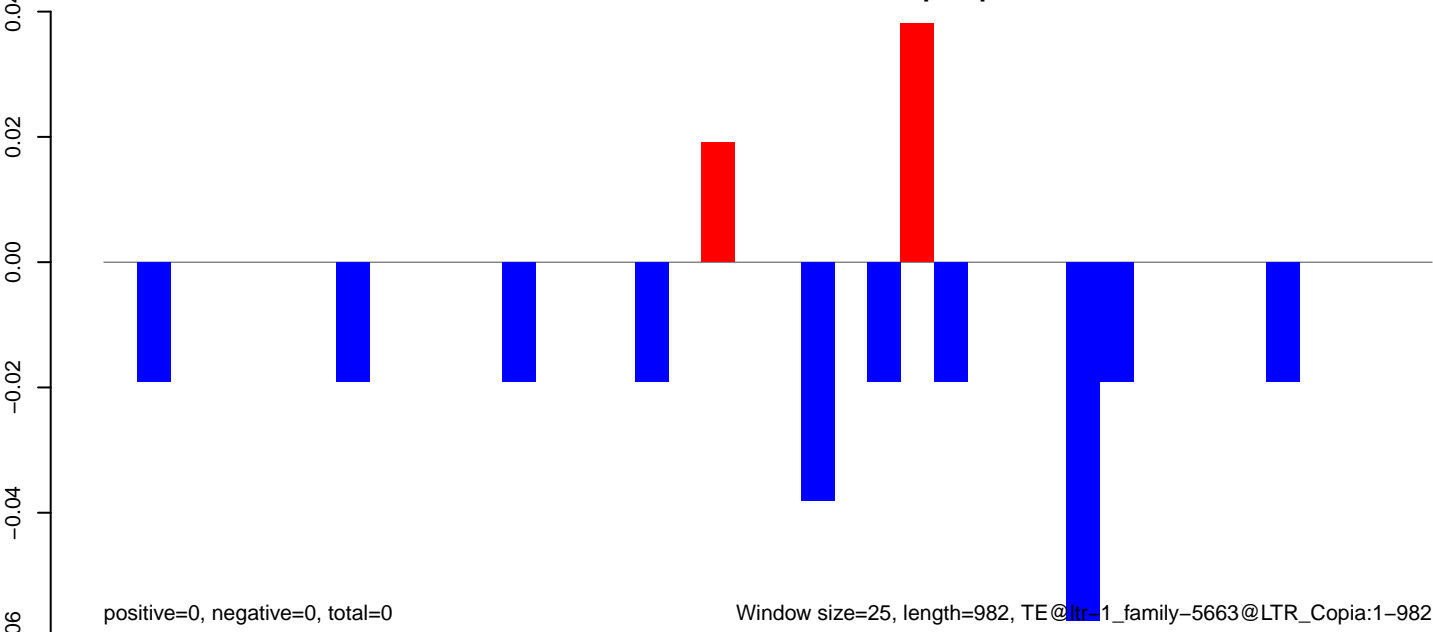

AeAlbo_C636_CHIKV_AZT_3dpi.rep