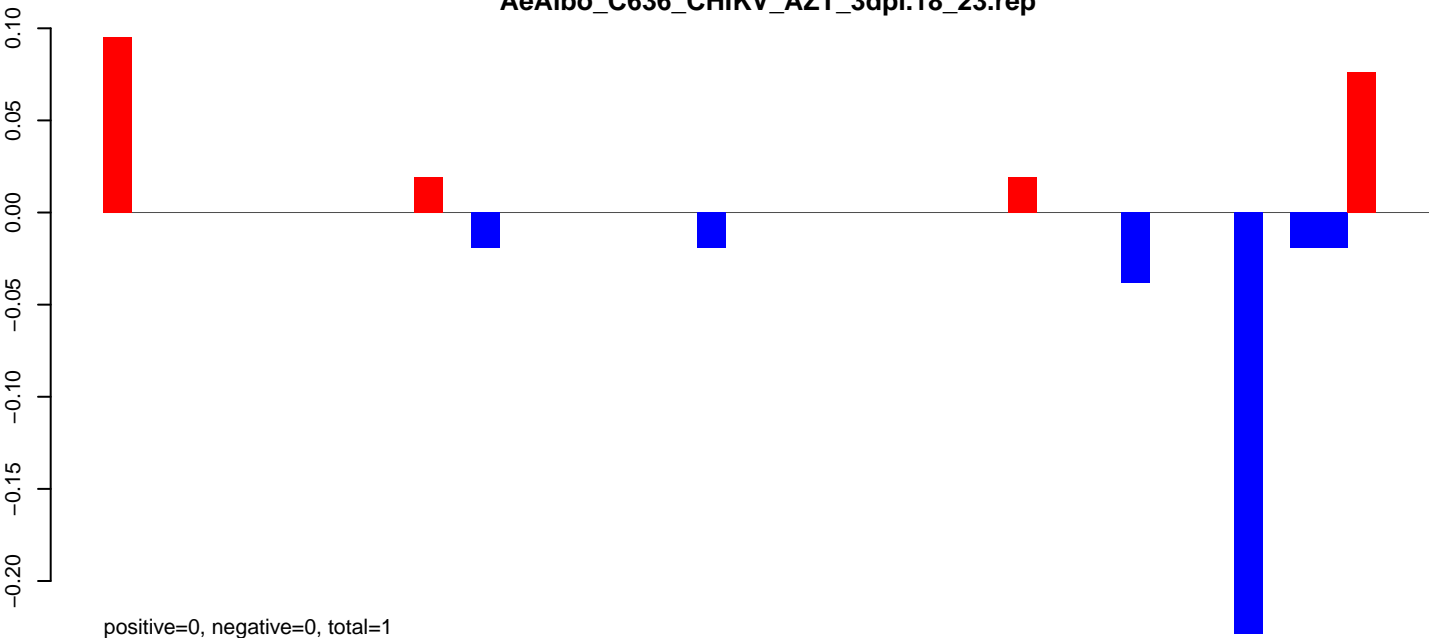

AeAlbo_C636_CHIKV_AZT_3dpi.18_23.rep

AeAlbo_C636_CHIKV_AZT_3dpi.24_35.rep

AeAlbo_C636_CHIKV_AZT_3dpi.rep

Window size=25, length=1165, TE@rnd-6_family-3035@LTR_Gypsy:1-1165

0 200 400 600 800 1000 1200

AeAlbo_C636_CHIKV_AZT_3dpi.18_23.rep