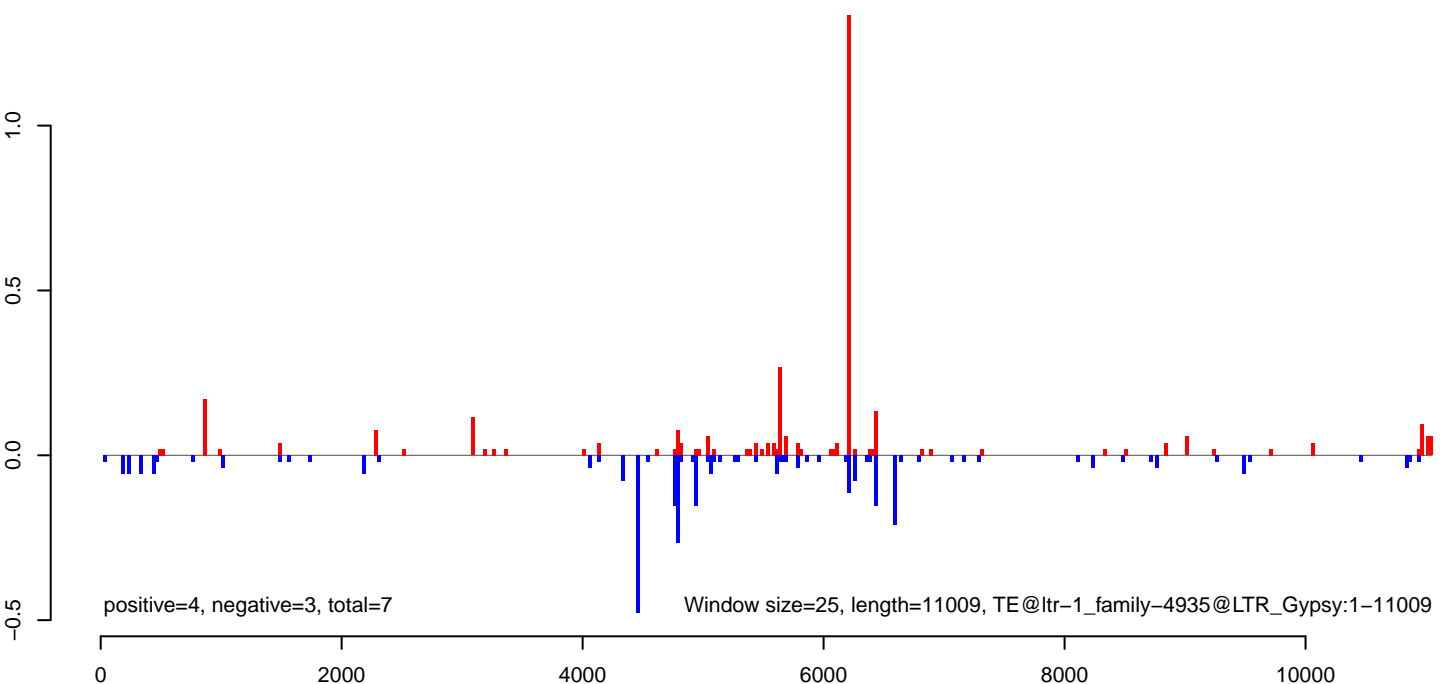

AeAlbo_C636_CHIKV_AZT_3dpi.18_23.rep

AeAlbo_C636_CHIKV_AZT_3dpi.rep