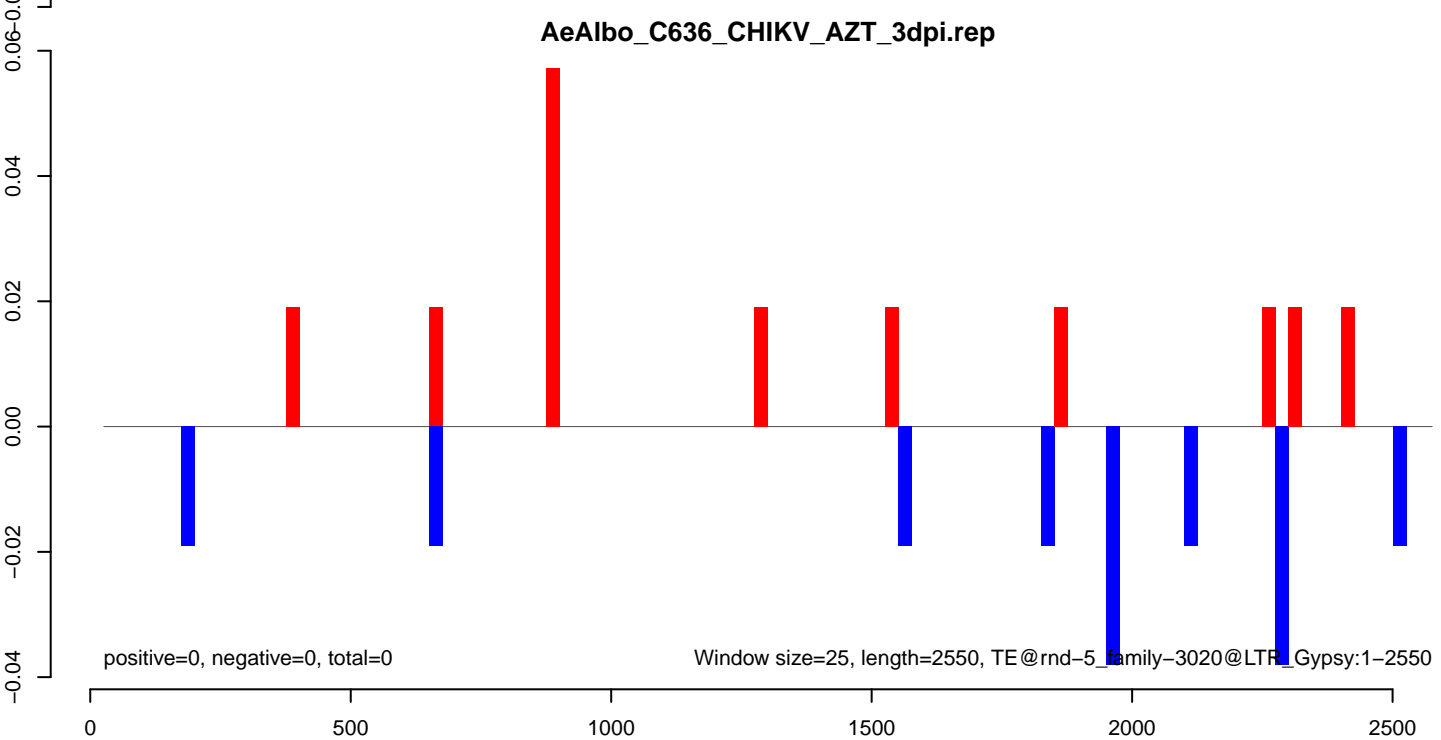

AeAlbo_C636_CHIKV_AZT_3dpi.rep

Window size=25, length=1022, TE@rnd-5_family-3353@Unknown:1-1022

AeAlbo_C636_CHIKV_AZT_3dpi.18_23.rep

AeAlbo_C636_CHIKV_AZT_3dpi.24_35.rep

AeAlbo_C636_CHIKV_AZT_3dpi.rep

AeAlbo_C636_CHIKV_AZT_3dpi.18_23.rep