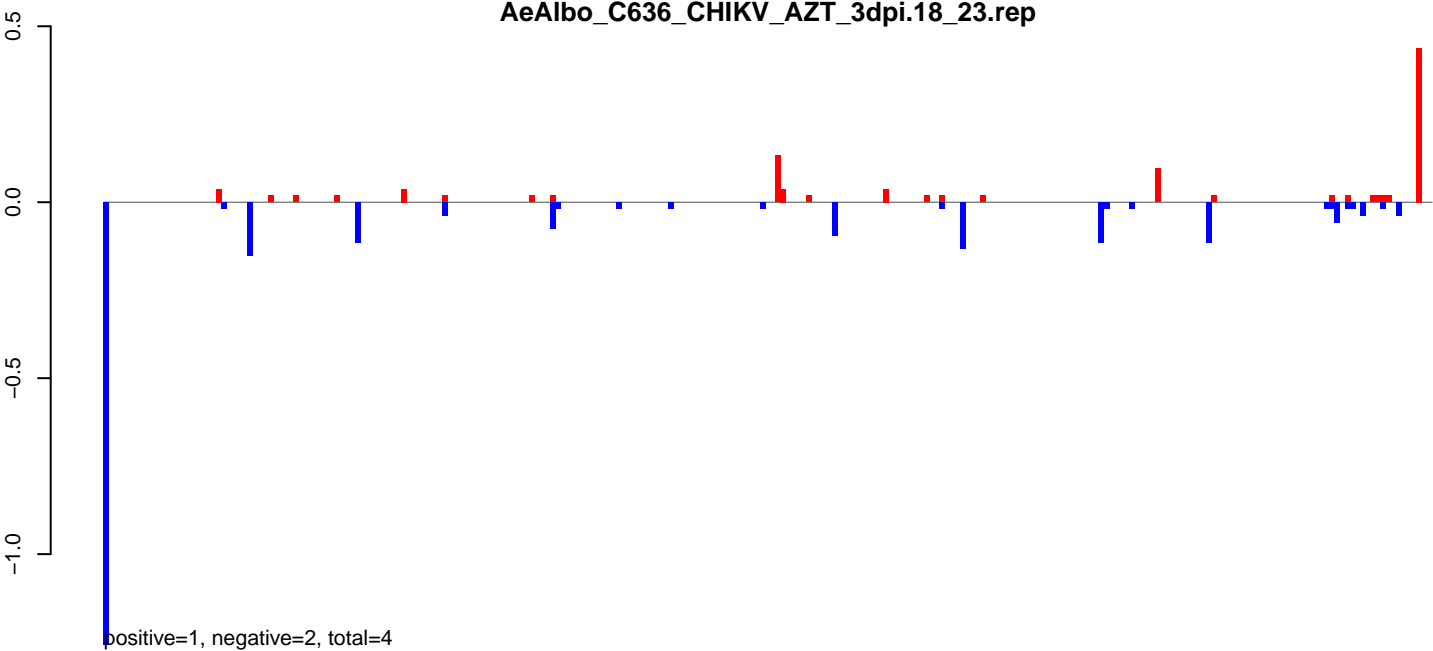

AeAlbo_C636_CHIKV_AZT_3dpi.24_35.rep

AeAlbo_C636_CHIKV_AZT_3dpi.rep

Window size=25, length=6322, TE@ltr-1_family-6342@LTR_Gypsy:1-6322

AeAlbo_C636_CHIKV_AZT_3dpi.18_23.rep

AeAlbo_C636_CHIKV_AZT_3dpi.24_35.rep