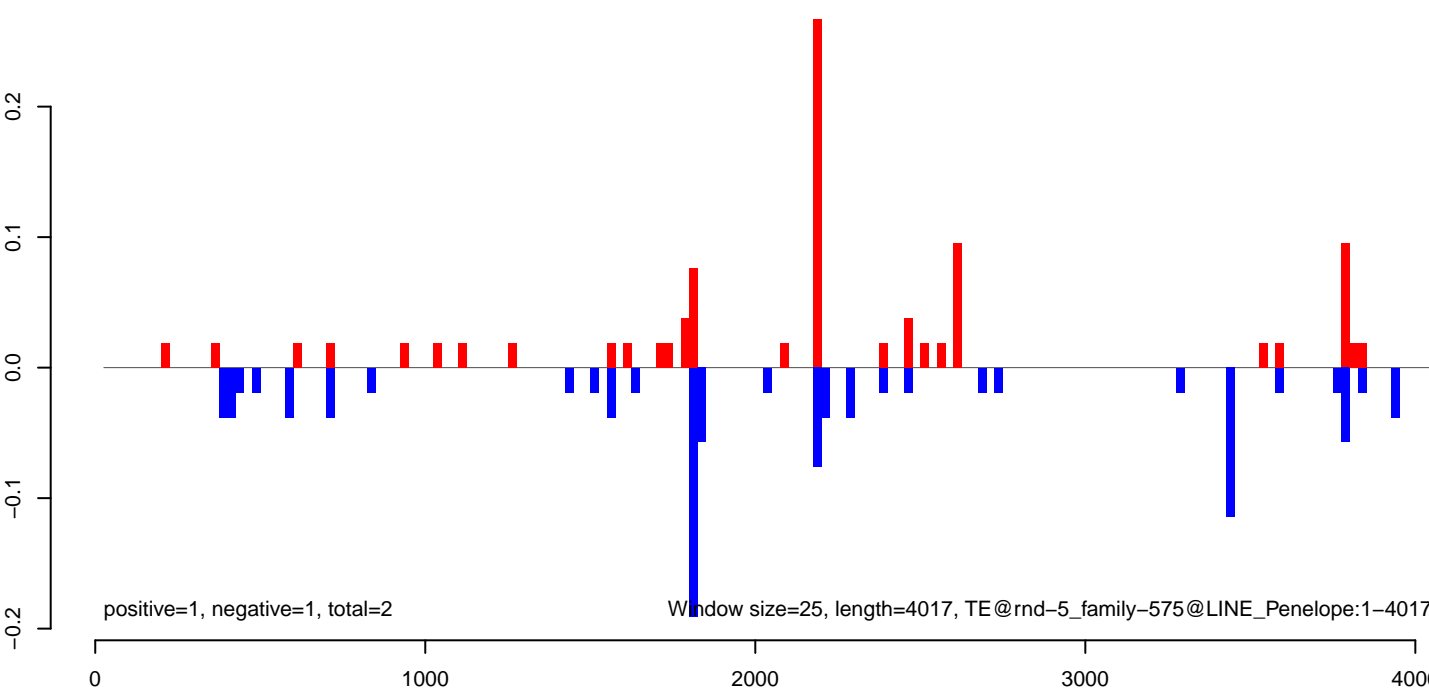

AeAlbo_C636_CHIKV_AZT_3dpi.18_23.rep

AeAlbo_C636_CHIKV_AZT_3dpi.rep