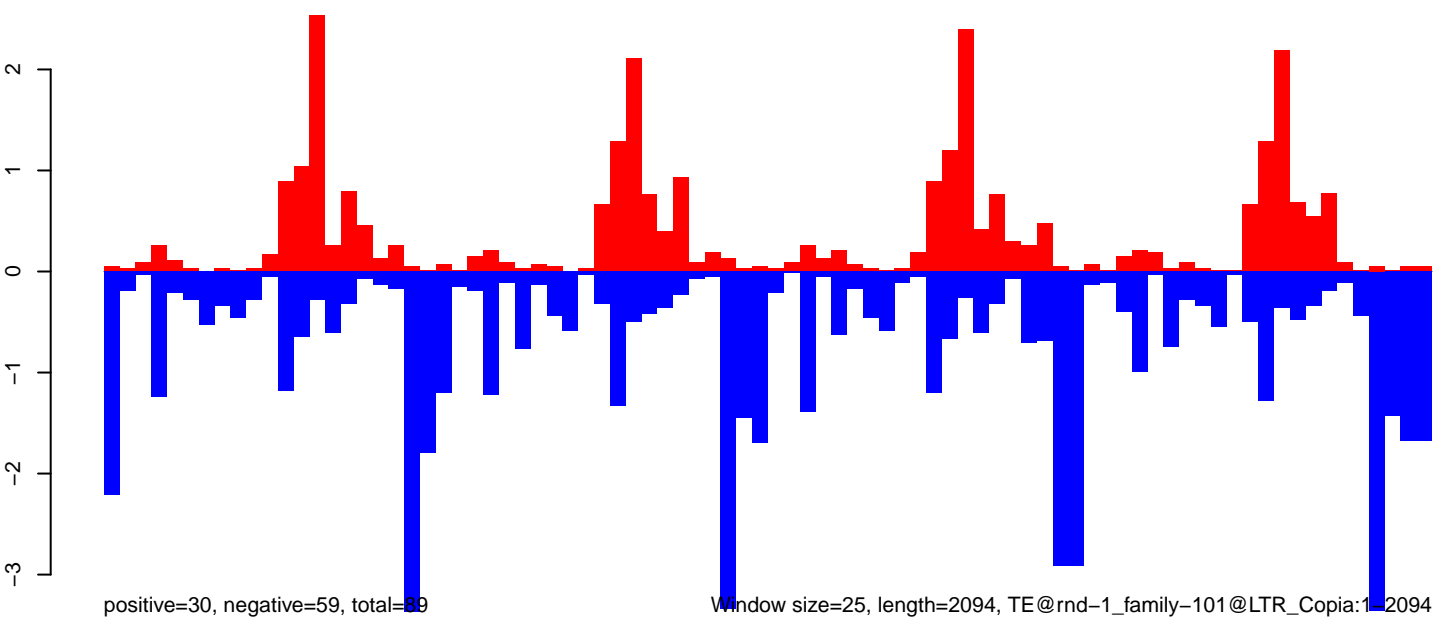

AeAlbo_C636_CHIKV_AZT_3dpi.rep

Window size=25, length=2094, TE@rnd-1_family-101@LTR_Copia:1-2094

0 500 1000 1500 2000