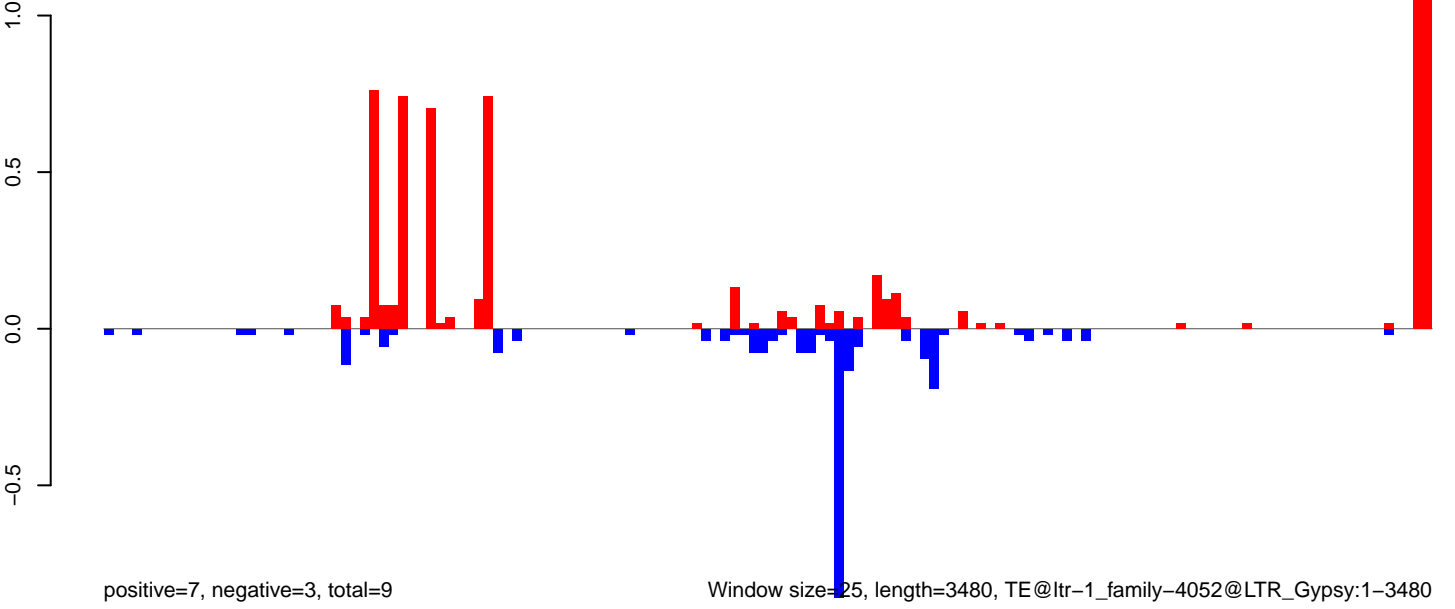

AeAlbo_C636_CHIKV_AZT_3dpi.18_23.rep

AeAlbo_C636_CHIKV_AZT_3dpi.24_35.rep

AeAlbo_C636_CHIKV_AZT_3dpi.rep

Window size=25, length=3480, TE@ltr-1_family-4052@LTR_Gypsy:1-3480

AeAlbo_C636_CHIKV_AZT_3dpi.18_23.rep