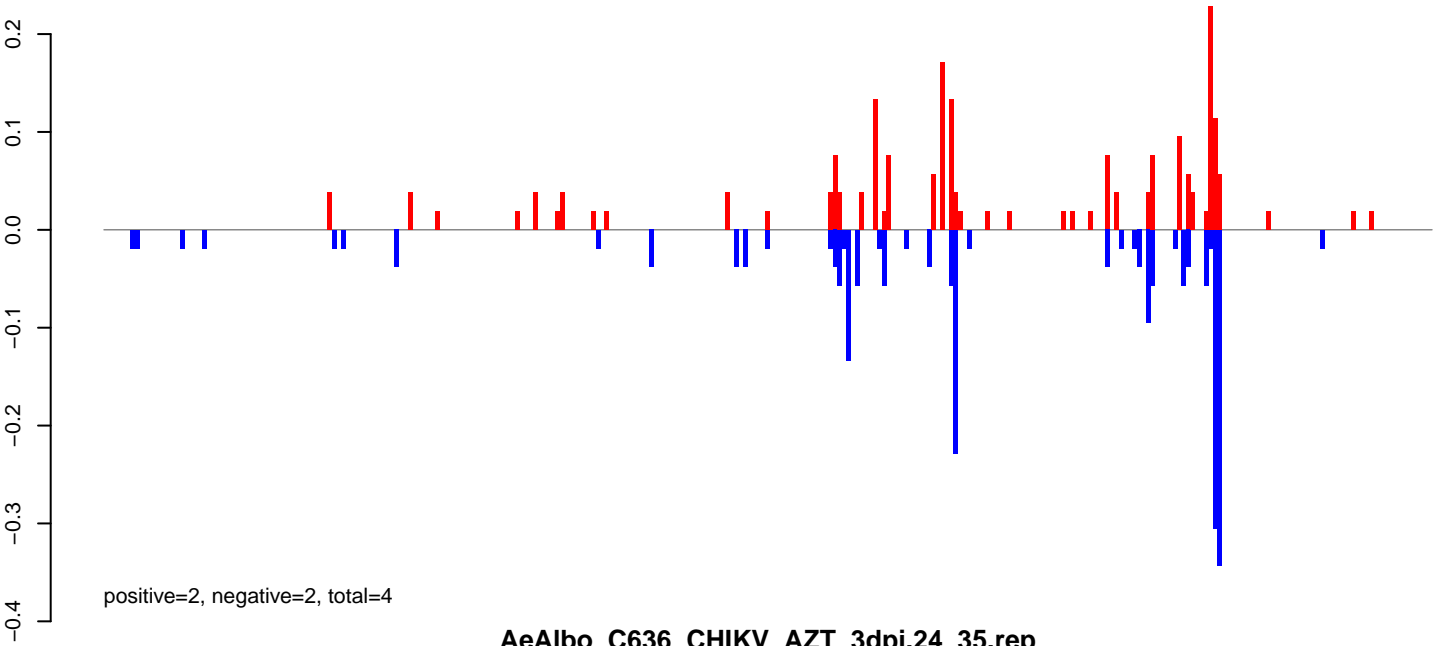

AeAlbo_C636_CHIKV_AZT_3dpi.18_23.rep