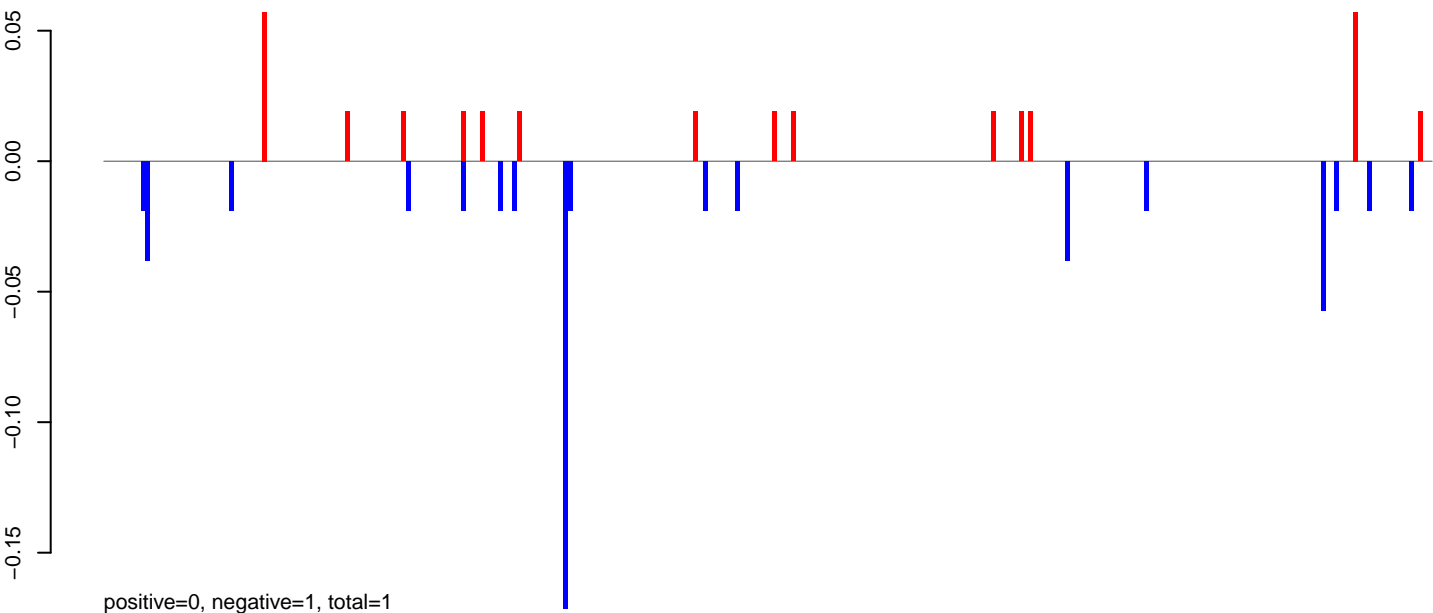

AeAlbo_C636_CHIKV_AZT_3dpi.18_23.rep

AeAlbo_C636_CHIKV_AZT_3dpi.24_35.rep

AeAlbo_C636_CHIKV_AZT_3dpi.rep

Window size=25, length=4844, TE@ltr-1_family-3024@DNA_Sola-1:1-4844

AeAlbo_C636_CHIKV_AZT_3dpi.18_23.rep