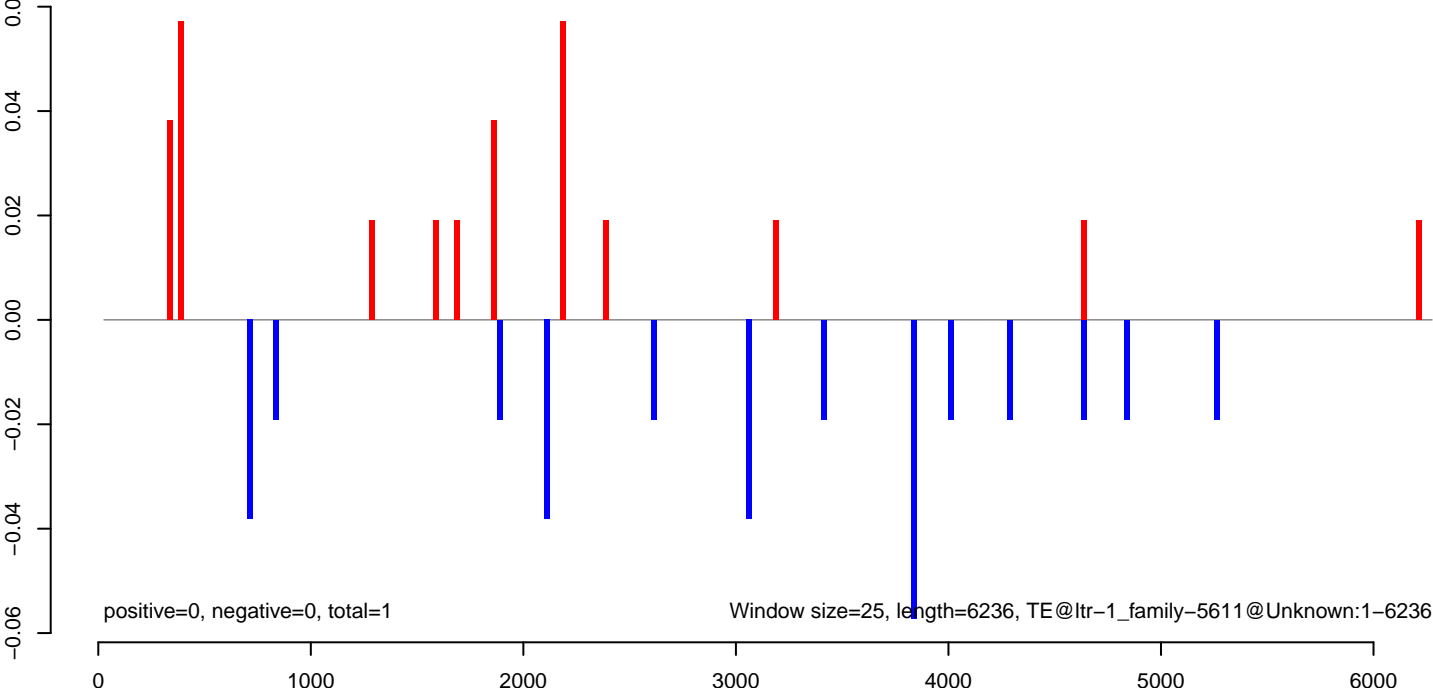

AeAlbo_C636_CHIKV_AZT_3dpi.rep