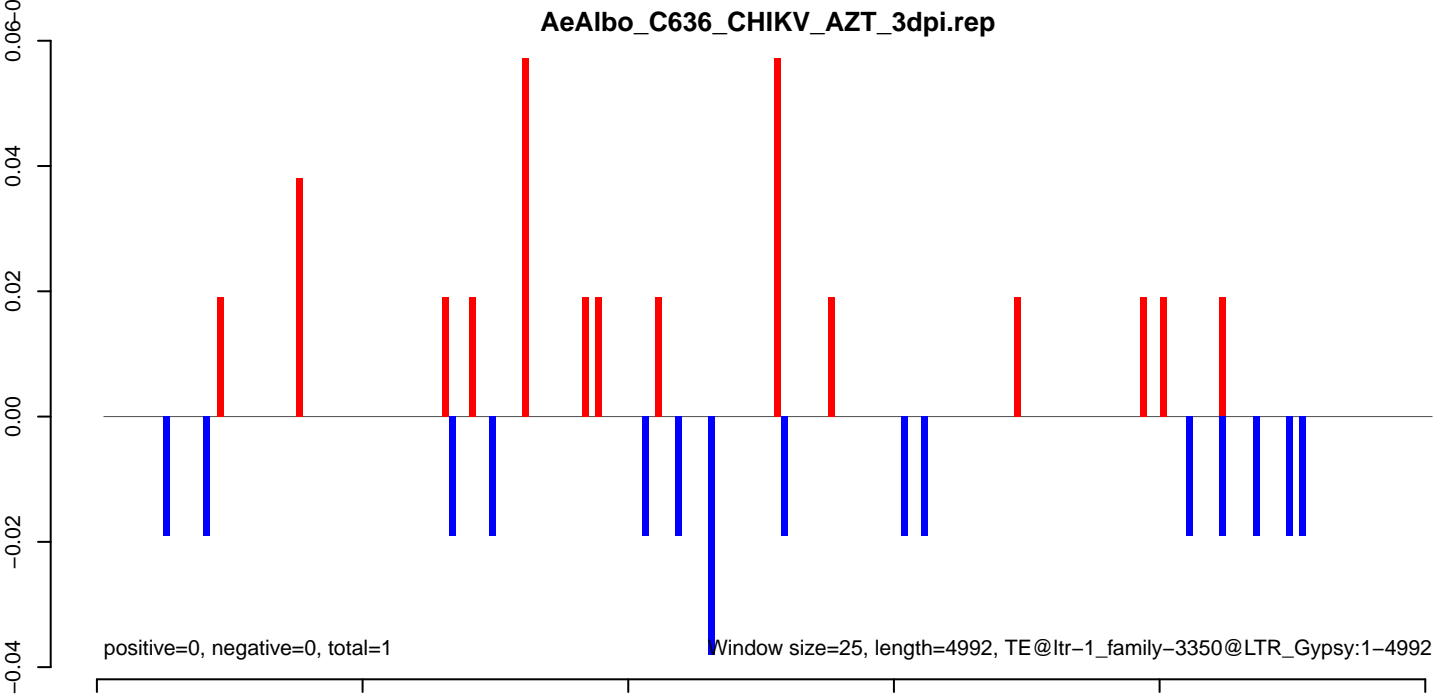

AeAlbo_C636_CHIKV_AZT_3dpi.24_35.rep

AeAlbo_C636_CHIKV_AZT_3dpi.rep

AeAlbo_C636_CHIKV_AZT_3dpi.18_23.rep

AeAlbo_C636_CHIKV_AZT_3dpi.24_35.rep

AeAlbo_C636_CHIKV_AZT_3dpi.rep

Window size=25, length=5552, TE@ltr-1_family-3443@LTR_Pao:1-5552