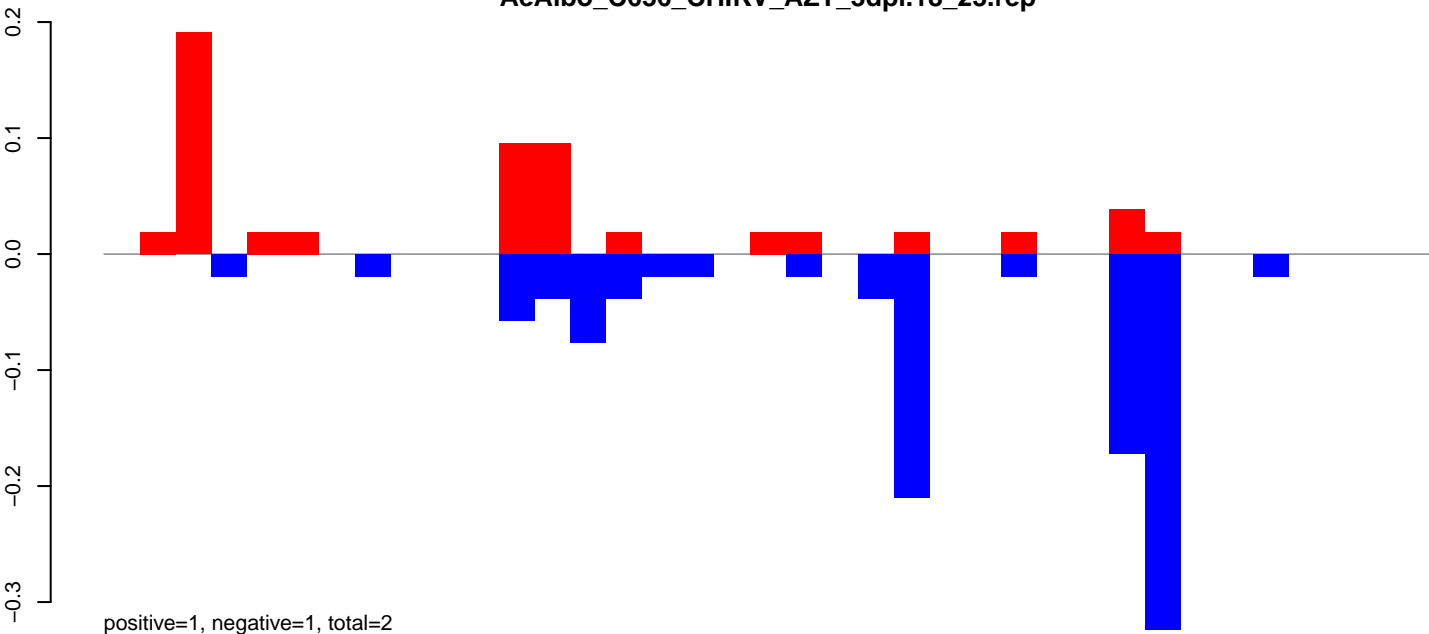

AeAlbo_C636_CHIKV_AZT_3dpi.18_23.rep