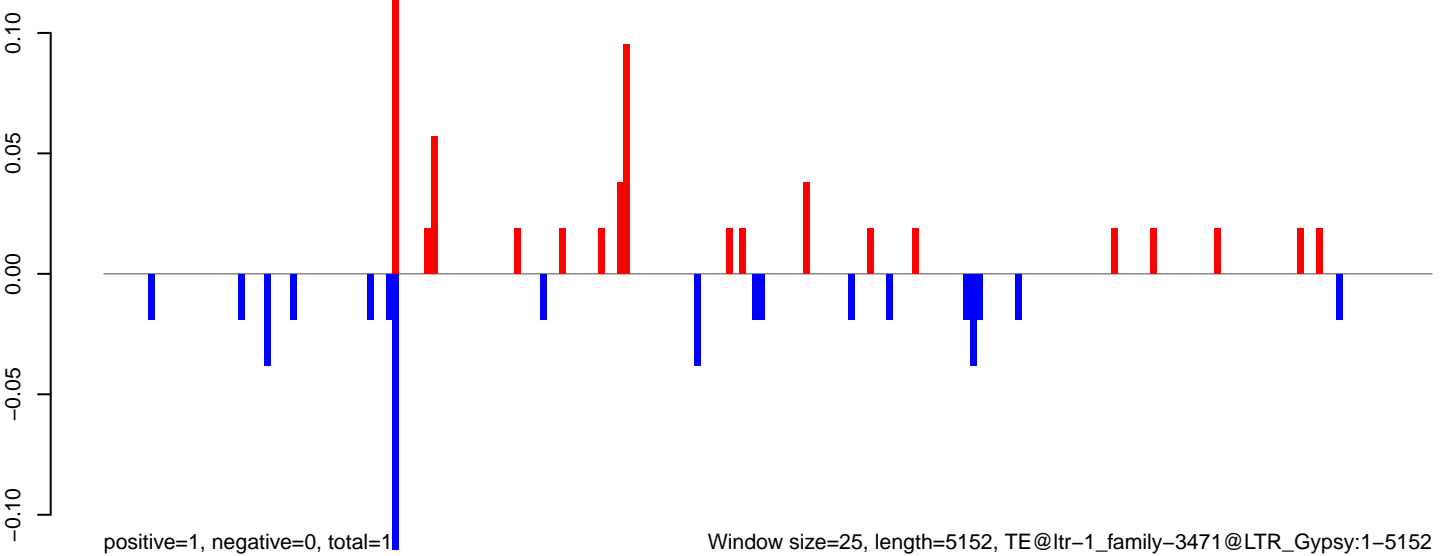

Window size=25, length=4996 TE@ltr-1_family-3600@LTR_Gypsy:1-4996

0 1000 2000 3000 4000 5000

AeAlbo_C636_CHIKV_AZT_3dpi.18_23.rep

AeAlbo_C636_CHIKV_AZT_3dpi.24_35.rep

AeAlbo_C636_CHIKV_AZT_3dpi.rep

Window size=25, length=5152, TE@ltr-1_family-3471@LTR_Gypsy:1-5152