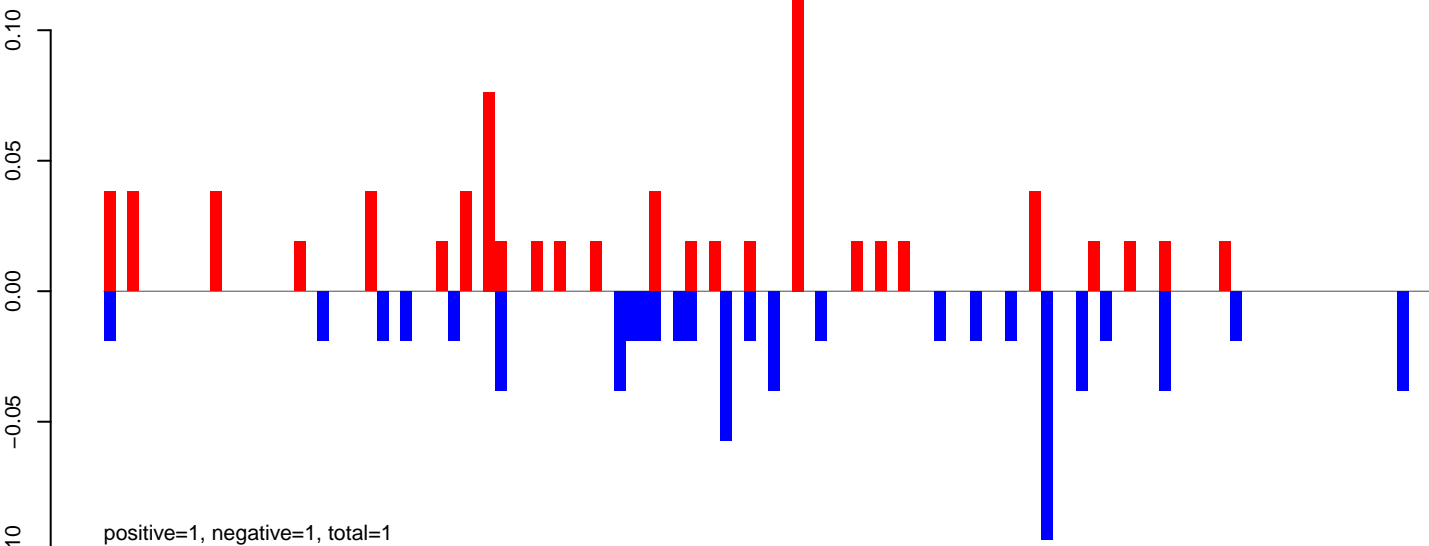

AeAlbo_C636_CHIKV_AZT_3dpi.18_23.rep

AeAlbo_C636_CHIKV_AZT_3dpi.24_35.rep