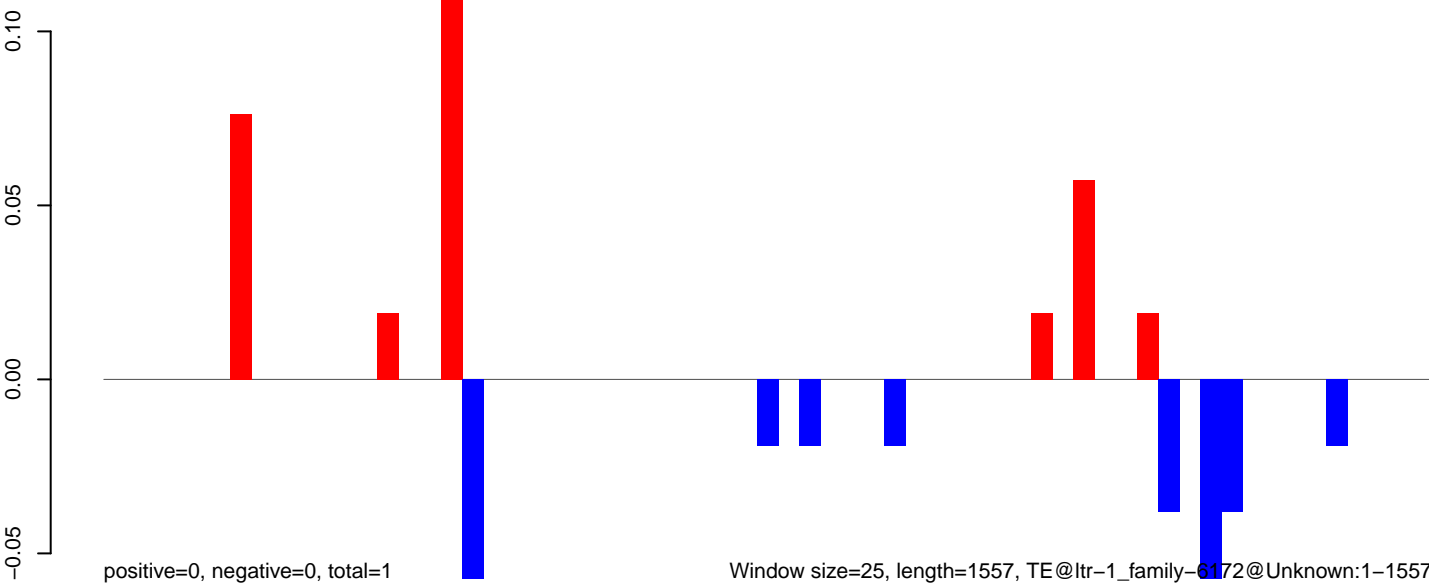

AeAlbo_C636_CHIKV_AZT_3dpi.rep