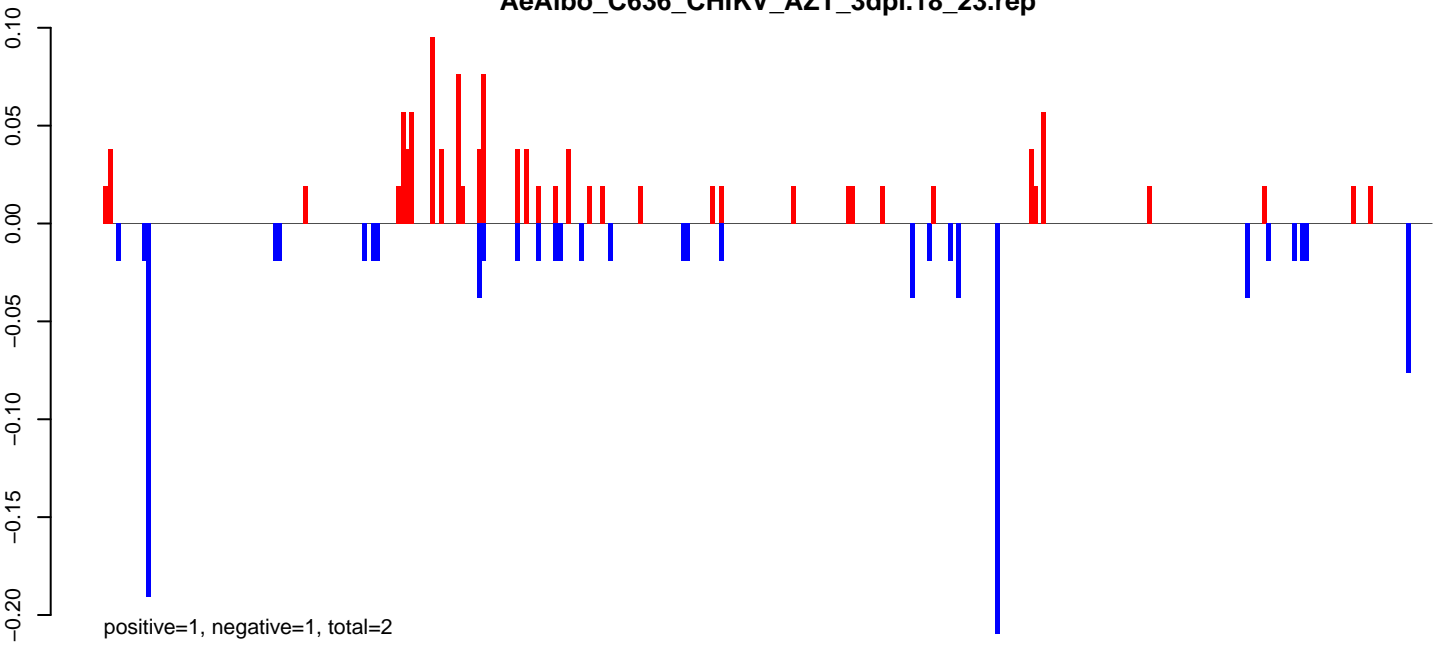

AeAlbo_C636_CHIKV_AZT_3dpi.rep

Window size=25, length=8027, TE@ltr-1_family-5848@DNA_Sola-1:1-8027

AeAlbo_C636_CHIKV_AZT_3dpi.18_23.rep

AeAlbo_C636_CHIKV_AZT_3dpi.24_35.rep

AeAlbo_C636_CHIKV_AZT_3dpi.rep

Window size=25, length=7804, TE@ltr-1_family-5808@LTR_Gypsy:1-7804