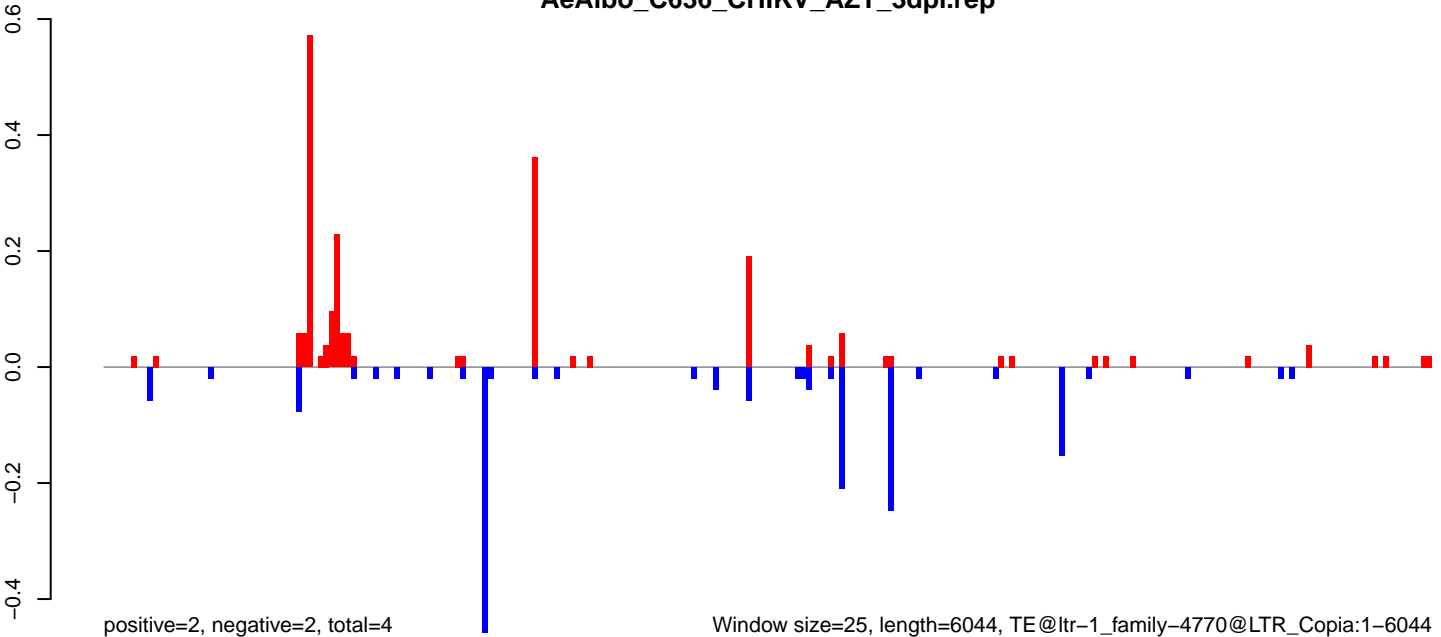

Window size=25, length=7665, TE@ltr-1_family-5355@LINE_I:1-7665

0 2000 4000 6000 8000

AeAlbo_C636_CHIKV_AZT_3dpi.18_23.rep

AeAlbo_C636_CHIKV_AZT_3dpi.24_35.rep

AeAlbo_C636_CHIKV_AZT_3dpi.rep

AeAlbo_C636_CHIKV_AZT_3dpi.18_23.rep