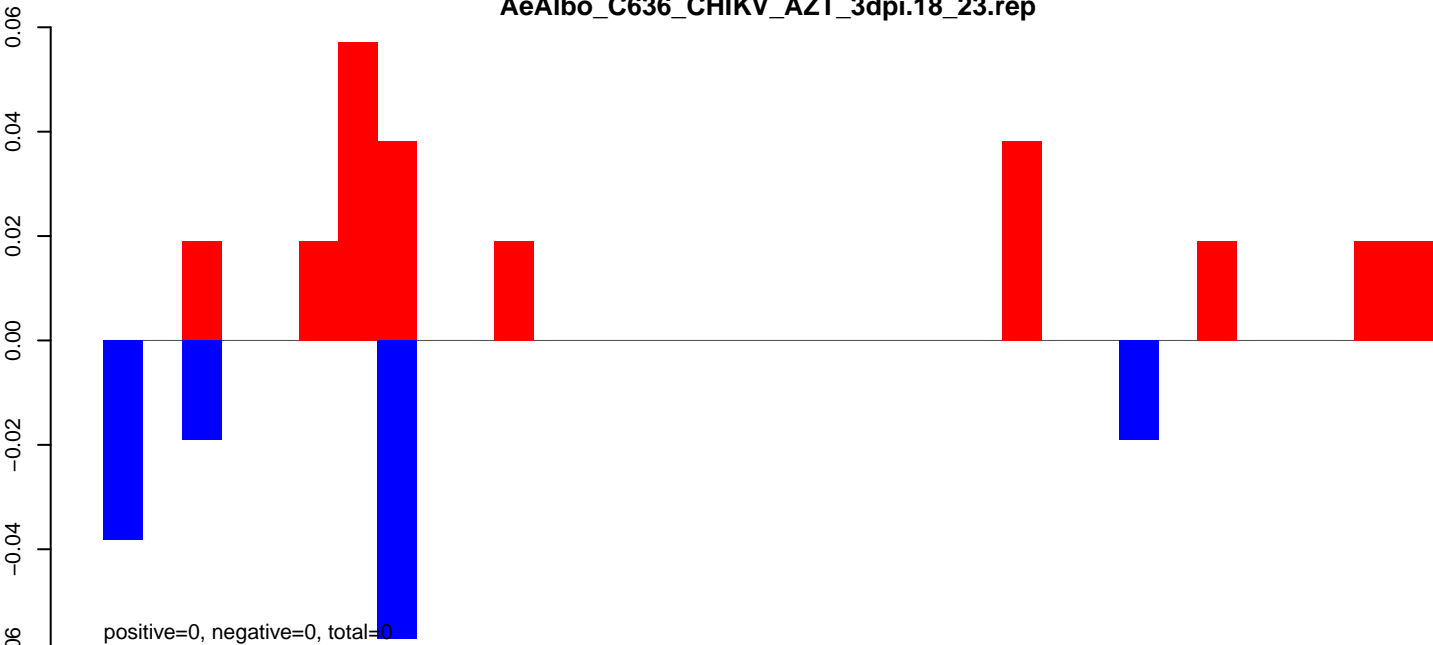

AeAlbo_C636_CHIKV_AZT_3dpi.18_23.rep