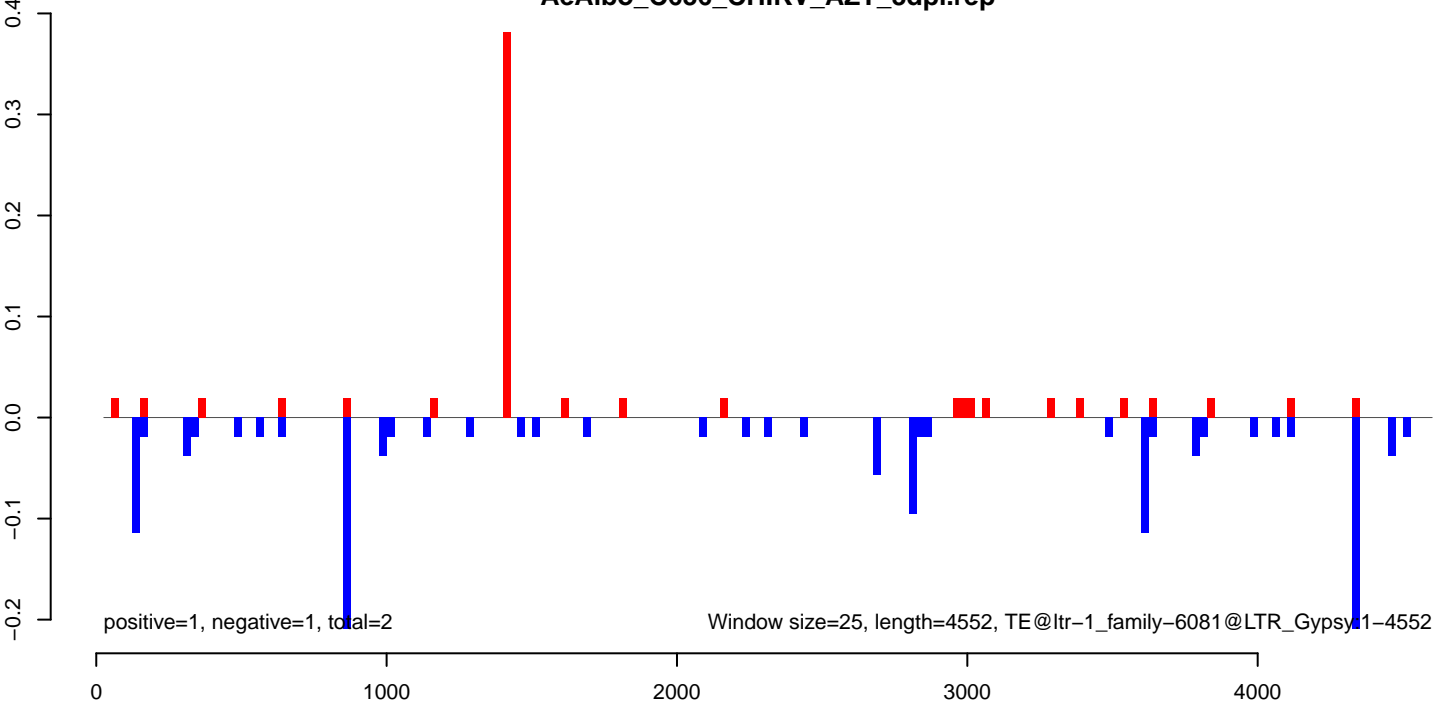

AeAlbo_C636_CHIKV_AZT_3dpi.rep