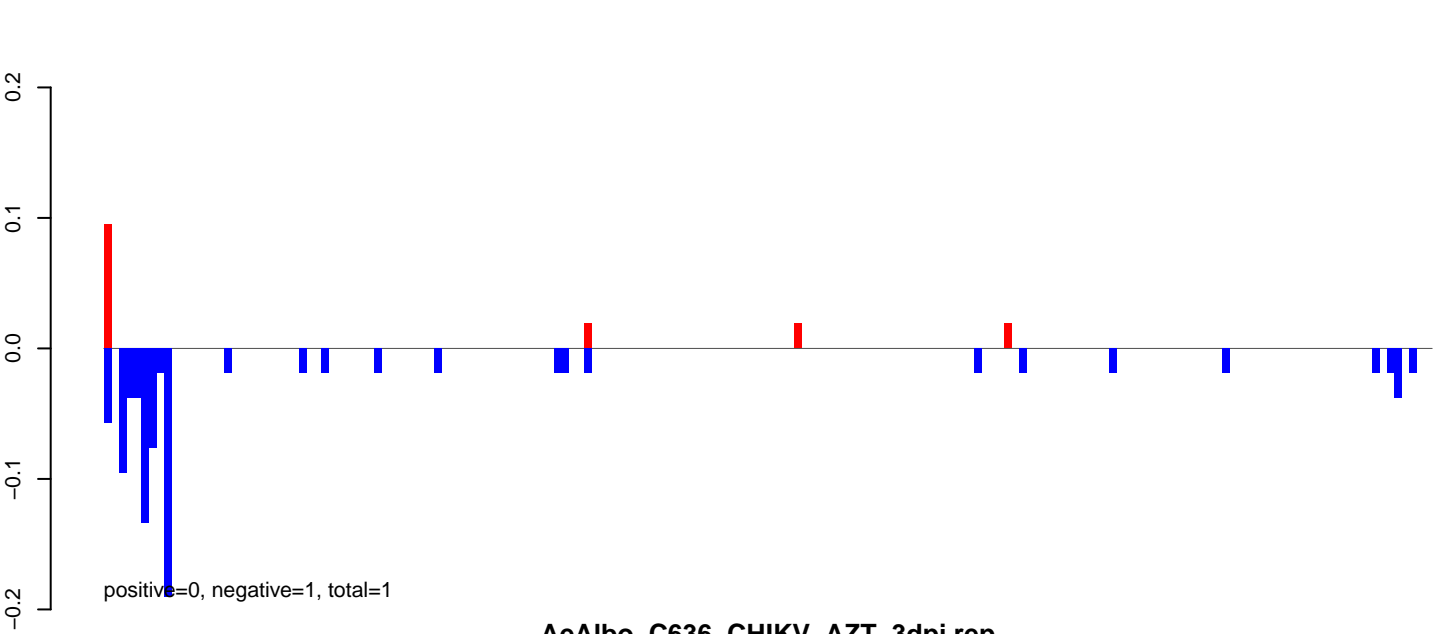

AeAlbo_C636_CHIKV_AZT_3dpi.rep

AeAlbo_C636_CHIKV_AZT_3dpi.18_23.rep

AeAlbo_C636_CHIKV_AZT_3dpi.24_35.rep

AeAlbo_C636_CHIKV_AZT_3dpi.rep

Window size=25, length=2639, TE@ltr-1_family-6253@Simple_repeat:1-2639