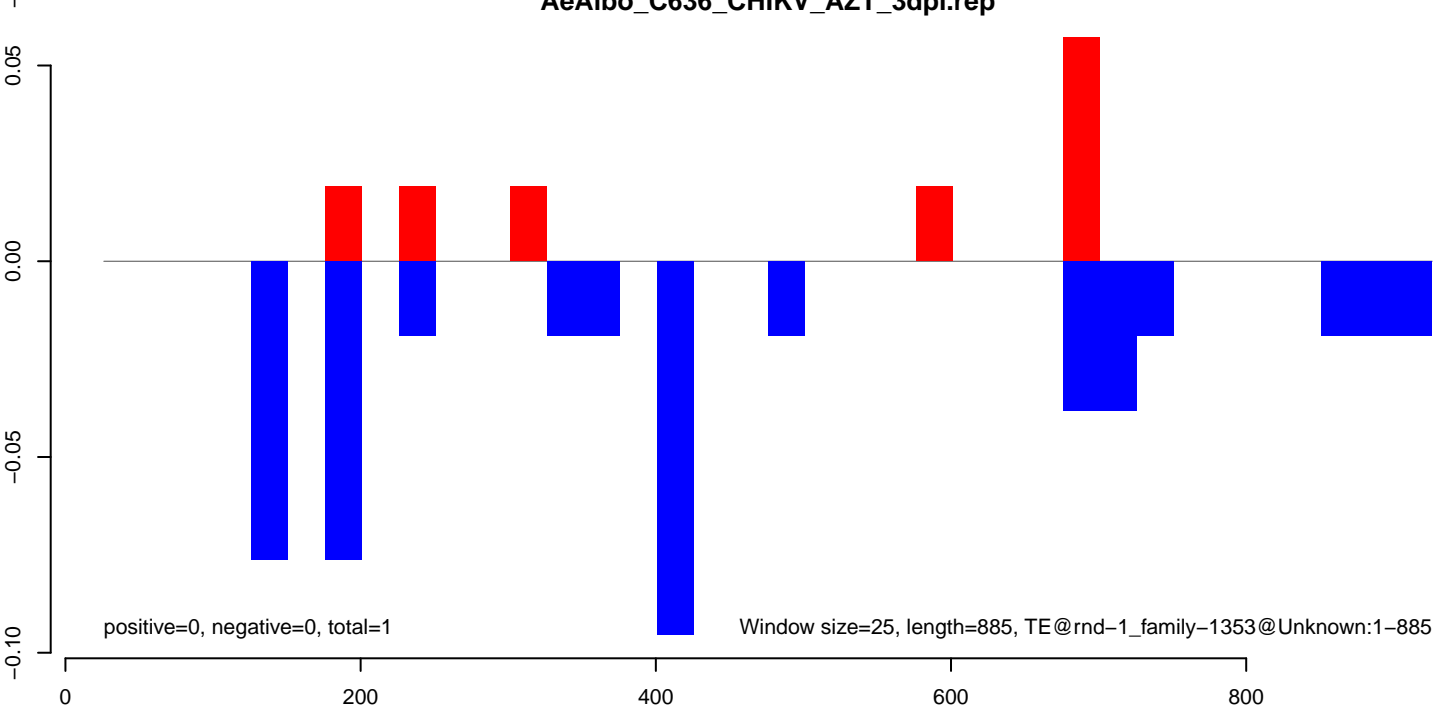

AeAlbo_C636_CHIKV_AZT_3dpi.rep