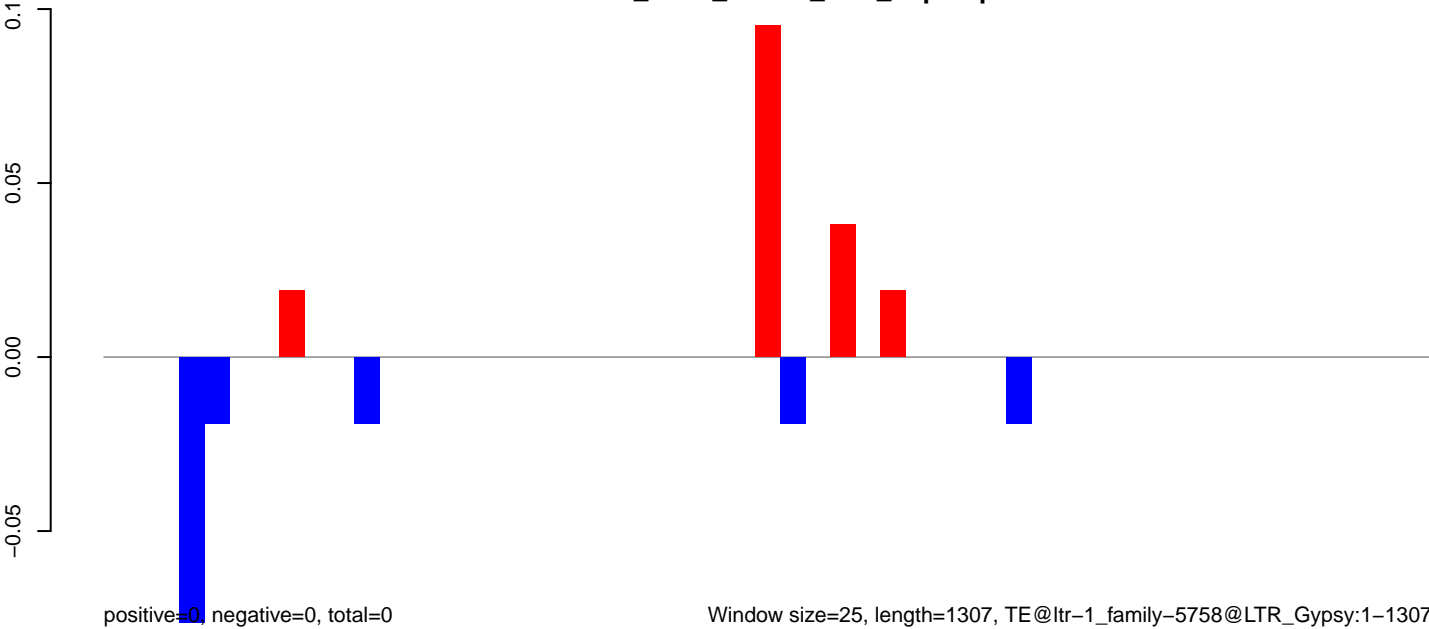

AeAlbo_C636_CHIKV_AZT_3dpi.rep