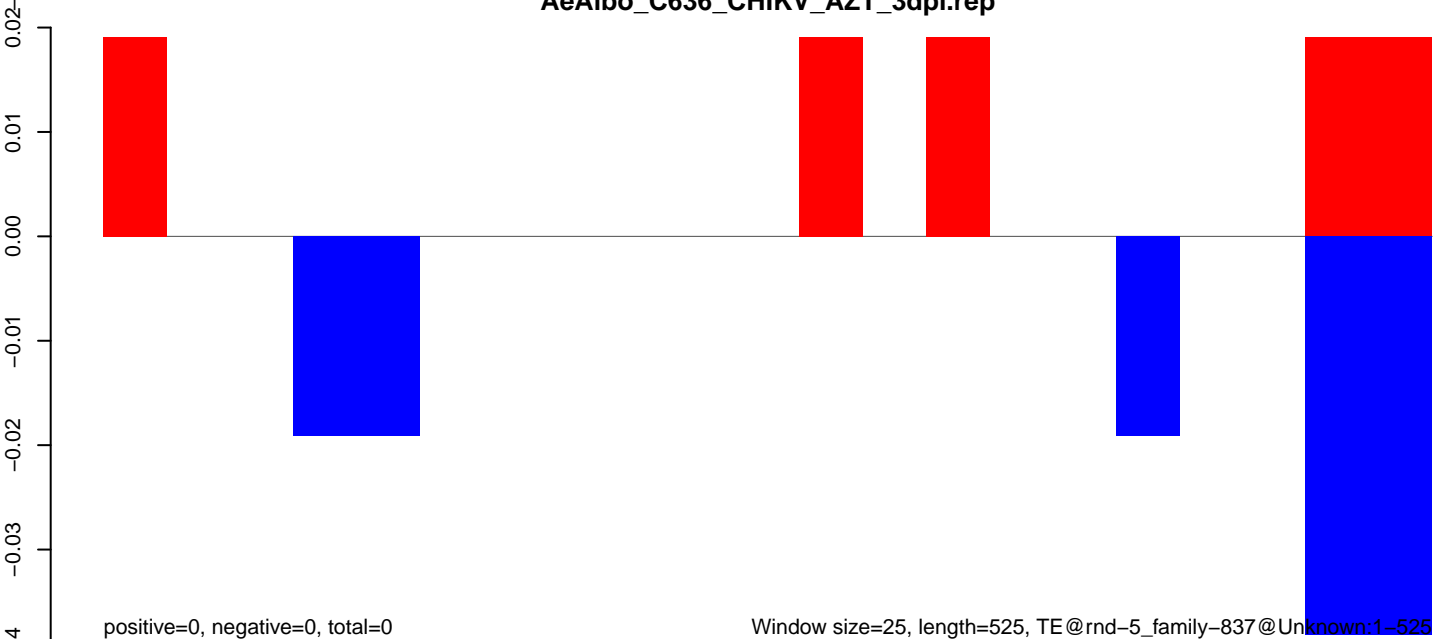

AeAlbo_C636_CHIKV_AZT_3dpi.rep