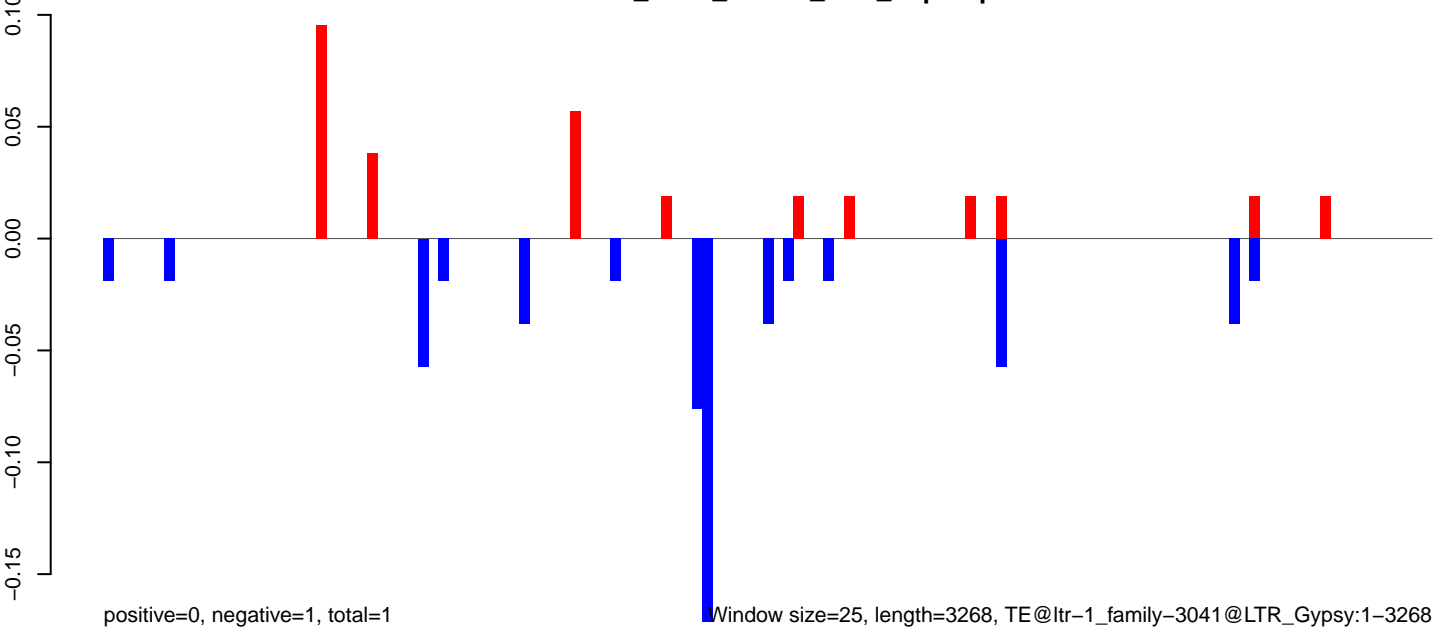

AeAlbo_C636_CHIKV_AZT_3dpi.rep