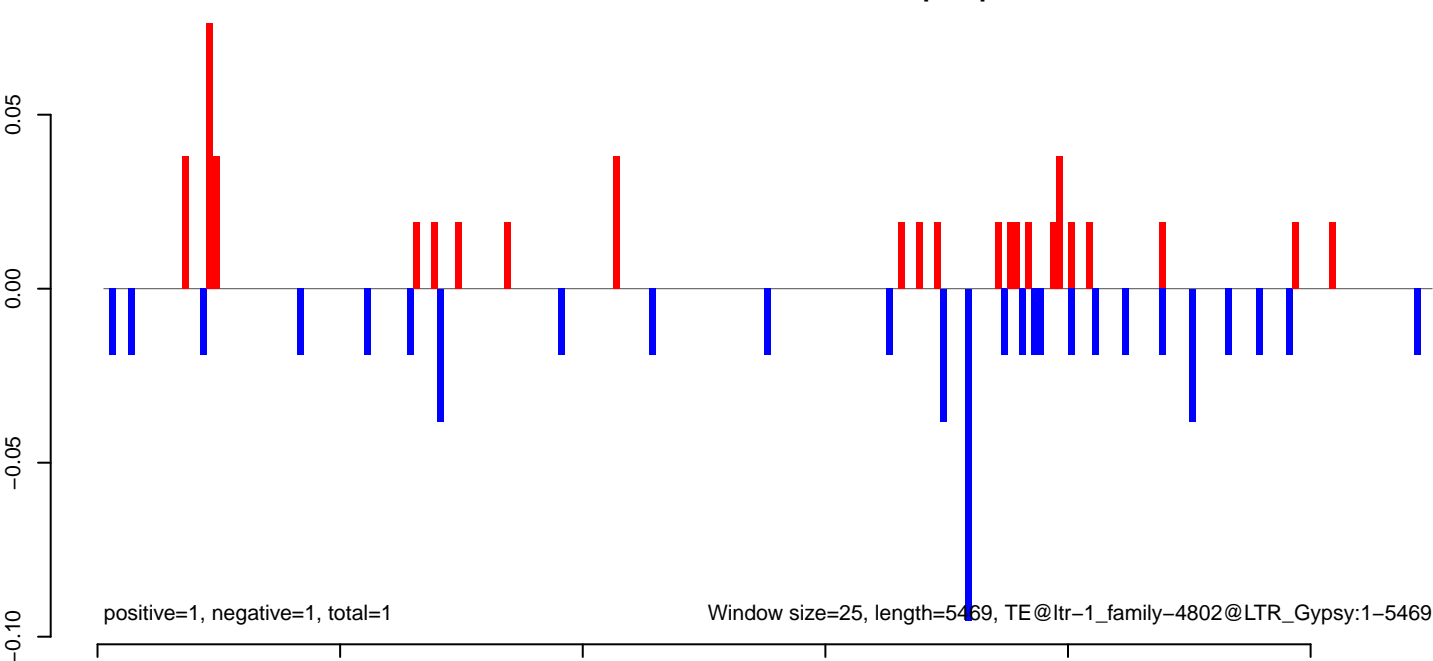

AeAlbo_C636_CHIKV_AZT_3dpi.rep