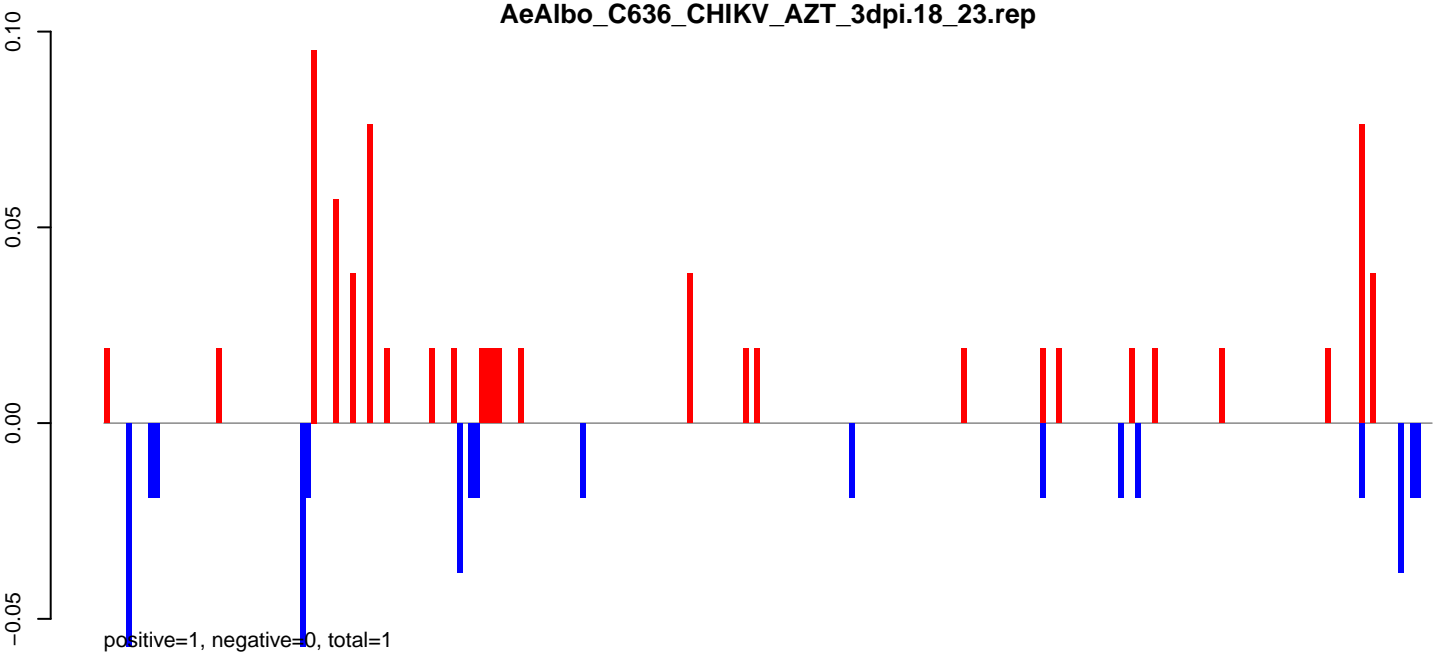

AeAlbo_C636_CHIKV_AZT_3dpi.18_23.rep