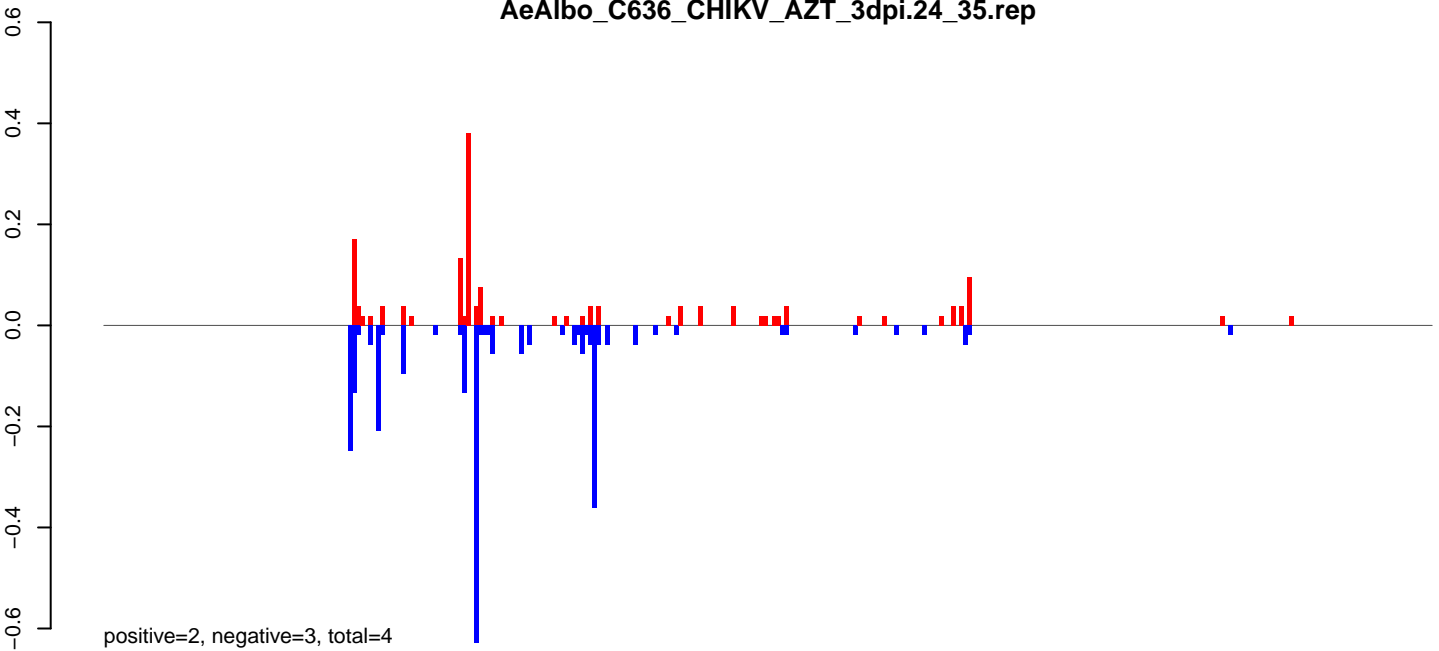

AeAlbo_C636_CHIKV_AZT_3dpi.24_35.rep