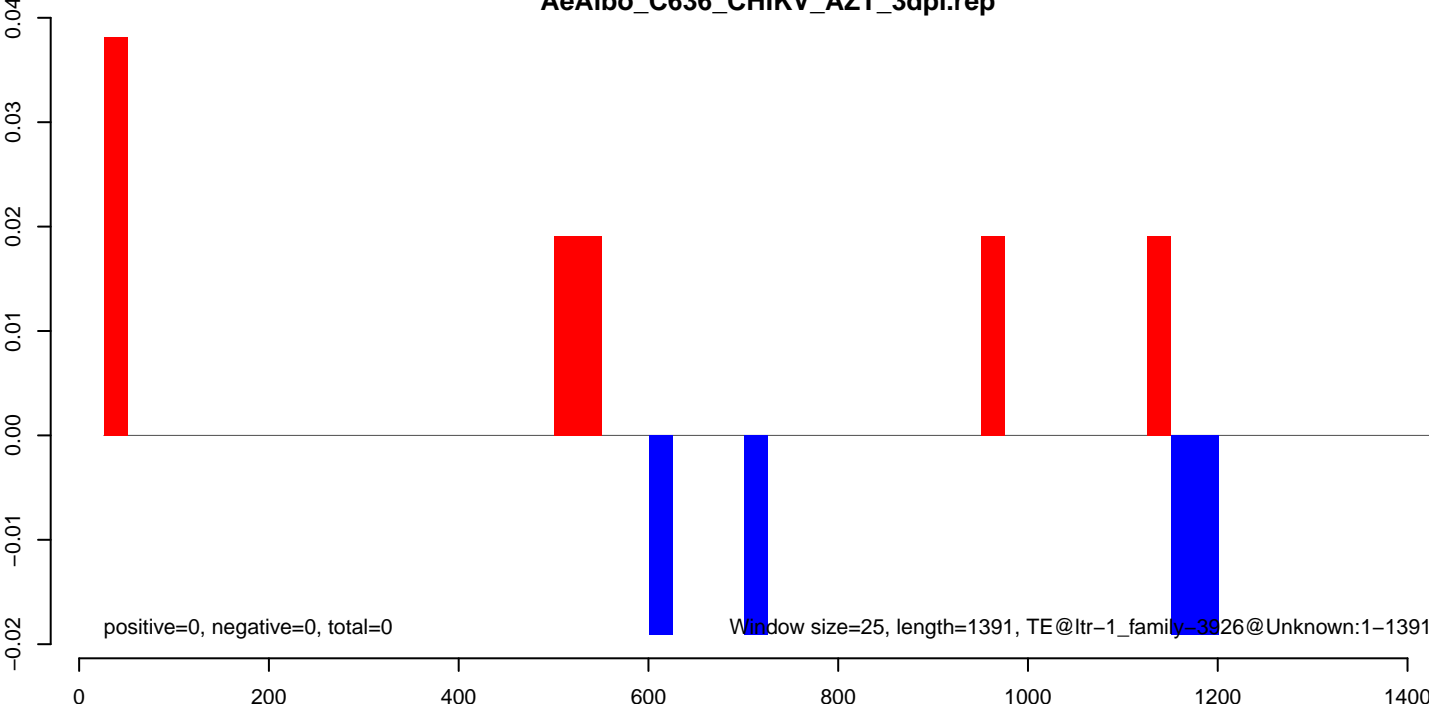

AeAlbo_C636_CHIKV_AZT_3dpi.18_23.rep

AeAlbo_C636_CHIKV_AZT_3dpi.rep