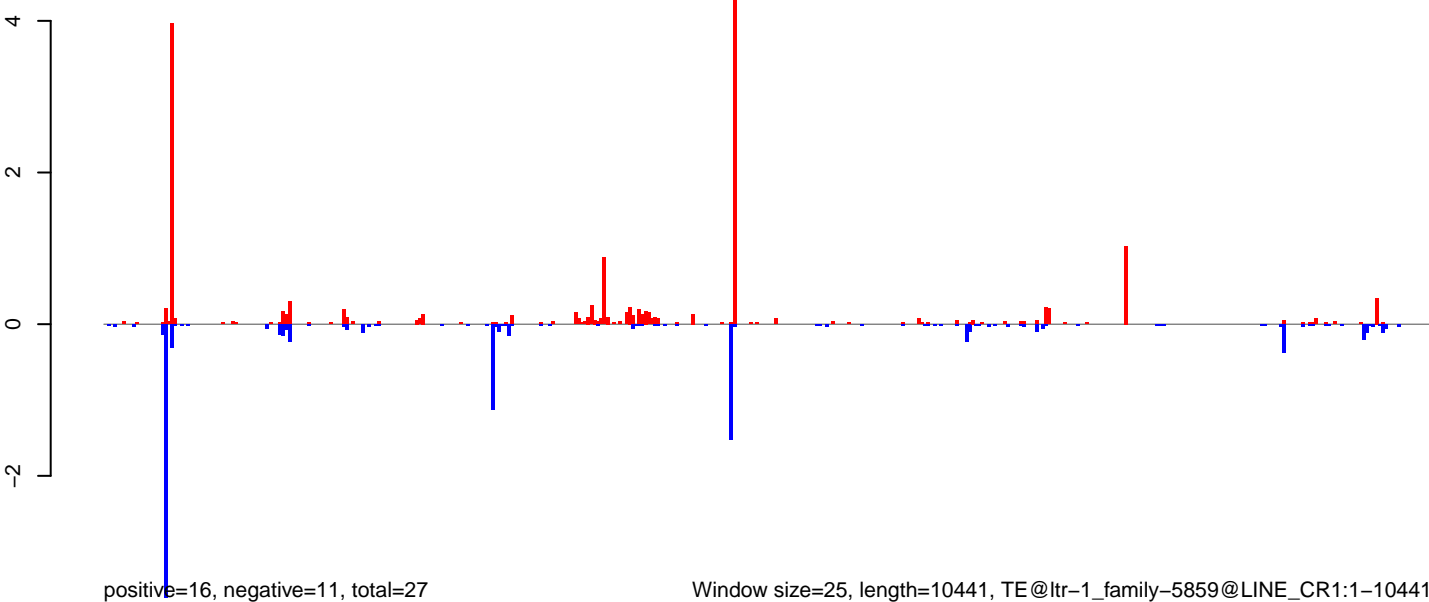

AeAlbo_C636_CHIKV_AZT_3dpi.rep

Window size=25, length=10441, TE@ltr-1_family-5859@LINE_CR1:1-10441

0 2000 4000 6000 8000 10000