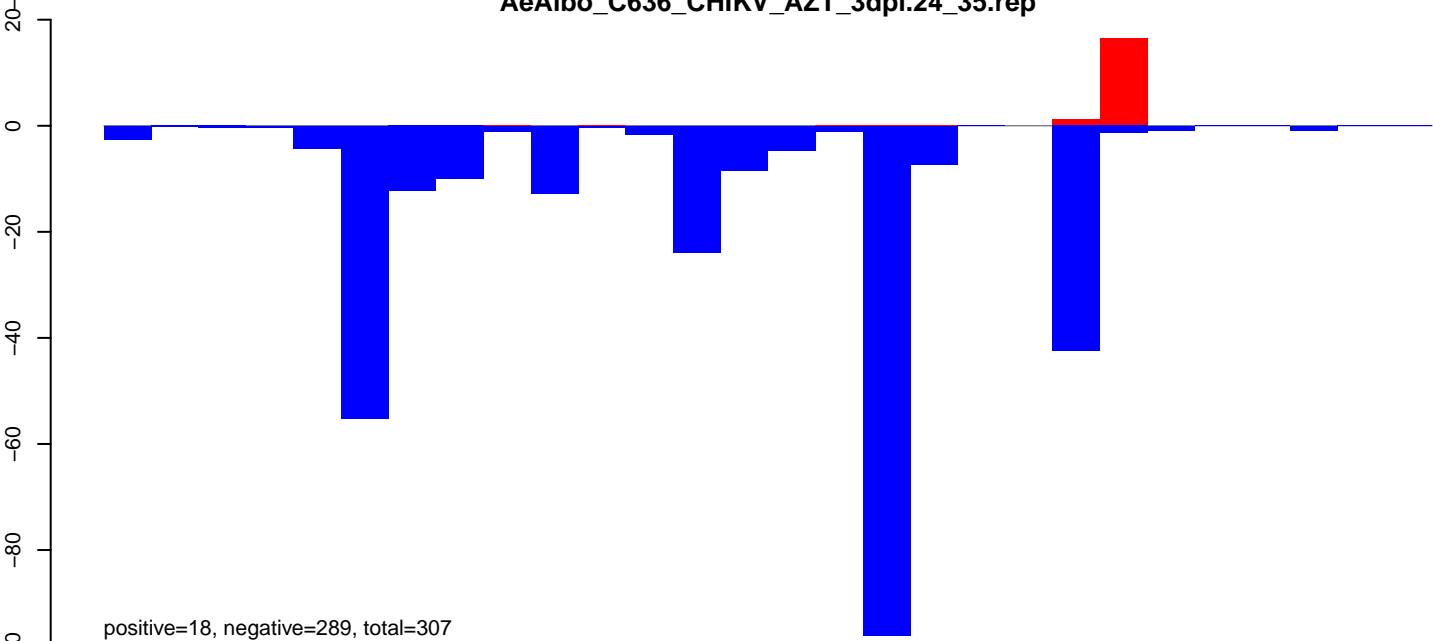

AeAlbo_C636_CHIKV_AZT_3dpi.24_35.rep