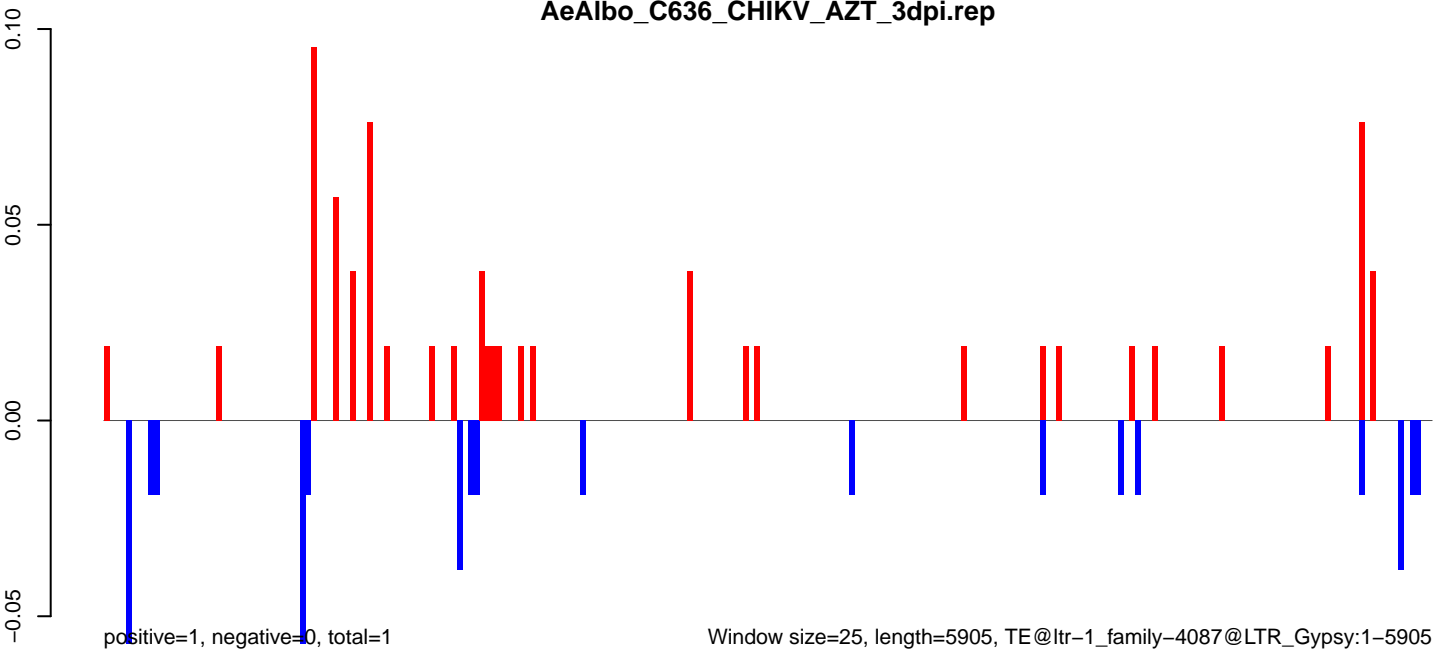

AeAlbo_C636_CHIKV_AZT_3dpi.18_23.rep

AeAlbo_C636_CHIKV_AZT_3dpi.rep