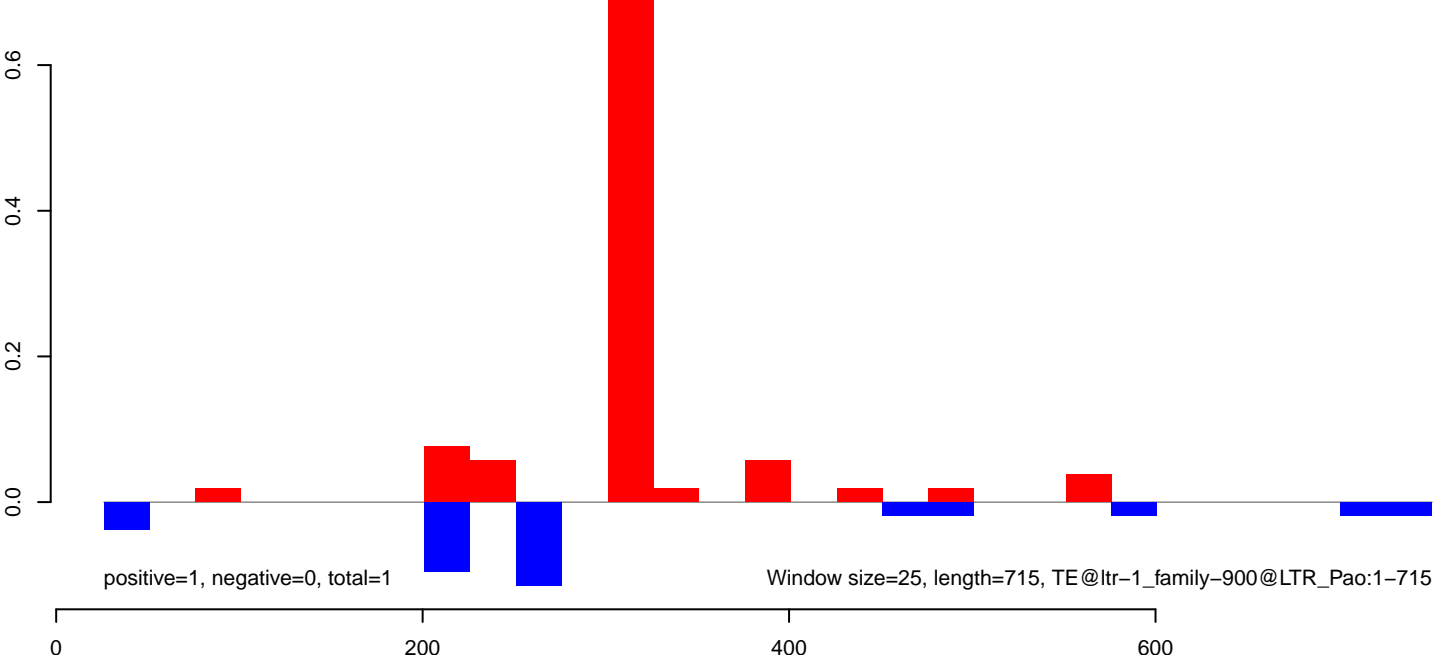

AeAlbo_C636_CHIKV_AZT_3dpi.24_35.rep

AeAlbo_C636_CHIKV_AZT_3dpi.rep

AeAlbo_C636_CHIKV_AZT_3dpi.18_23.rep

AeAlbo_C636_CHIKV_AZT_3dpi.24_35.rep

AeAlbo_C636_CHIKV_AZT_3dpi.rep

Window size=25, length=2083, TE@ltr-1_family-6190@LTR_Copia:1-2083