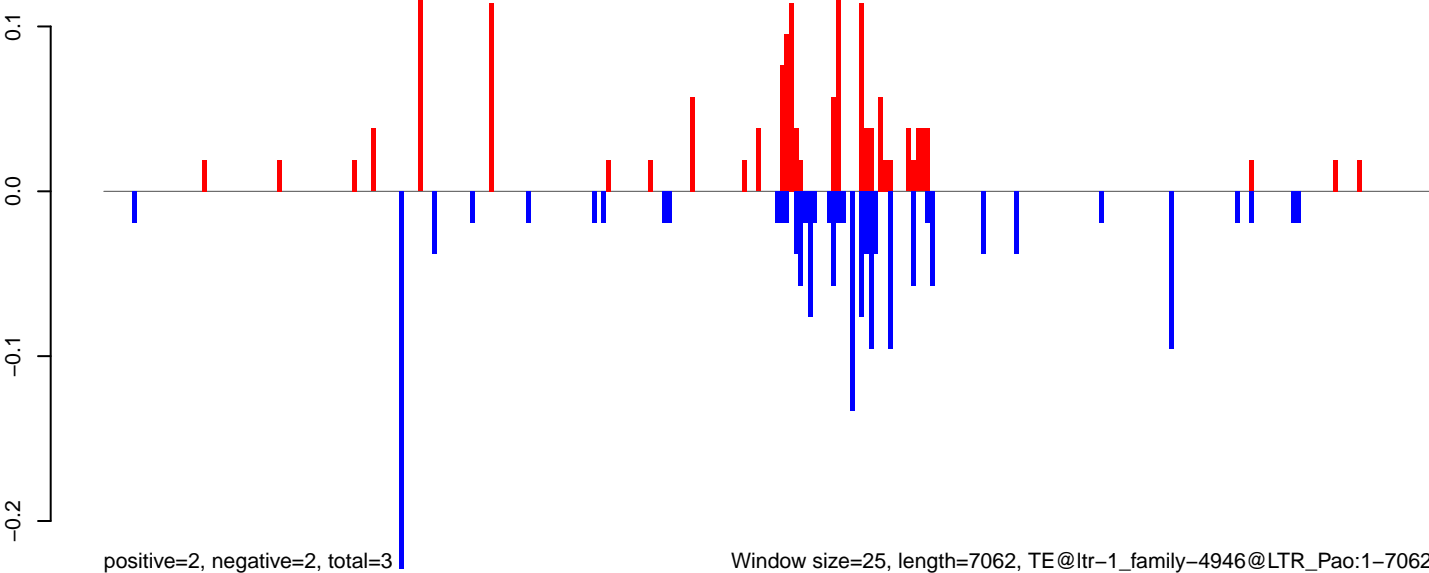

AeAlbo_C636_CHIKV_AZT_3dpi.rep

Window size=25, length=7062, TE@ltr-1_family-4946@LTR_Pao:1-7062

0 1000 2000 3000 4000 5000 6000 7000