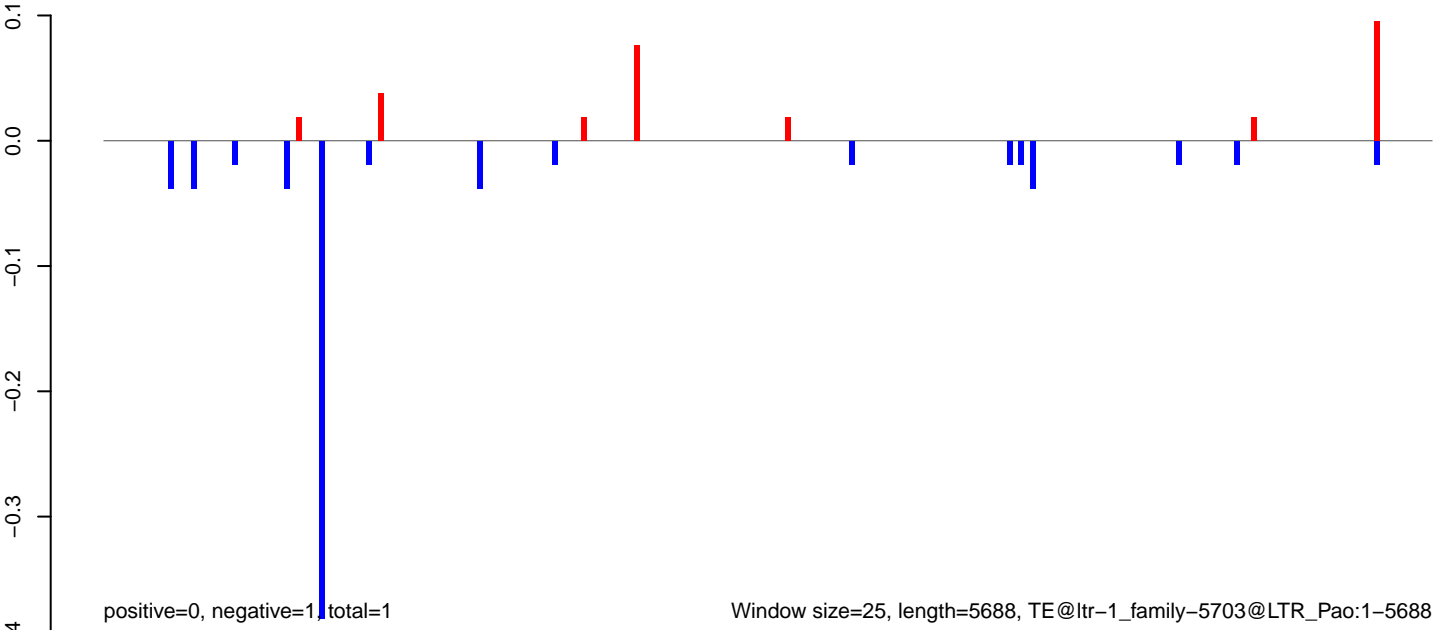

Window size=25, length=3265, TE@ltr-1_family-5778@LTR_Gypsy:1-3265

AeAlbo_C636_CHIKV_AZT_3dpi.18_23.rep

AeAlbo_C636_CHIKV_AZT_3dpi.24_35.rep

AeAlbo_C636_CHIKV_AZT_3dpi.rep

AeAlbo_C636_CHIKV_AZT_3dpi.18_23.rep