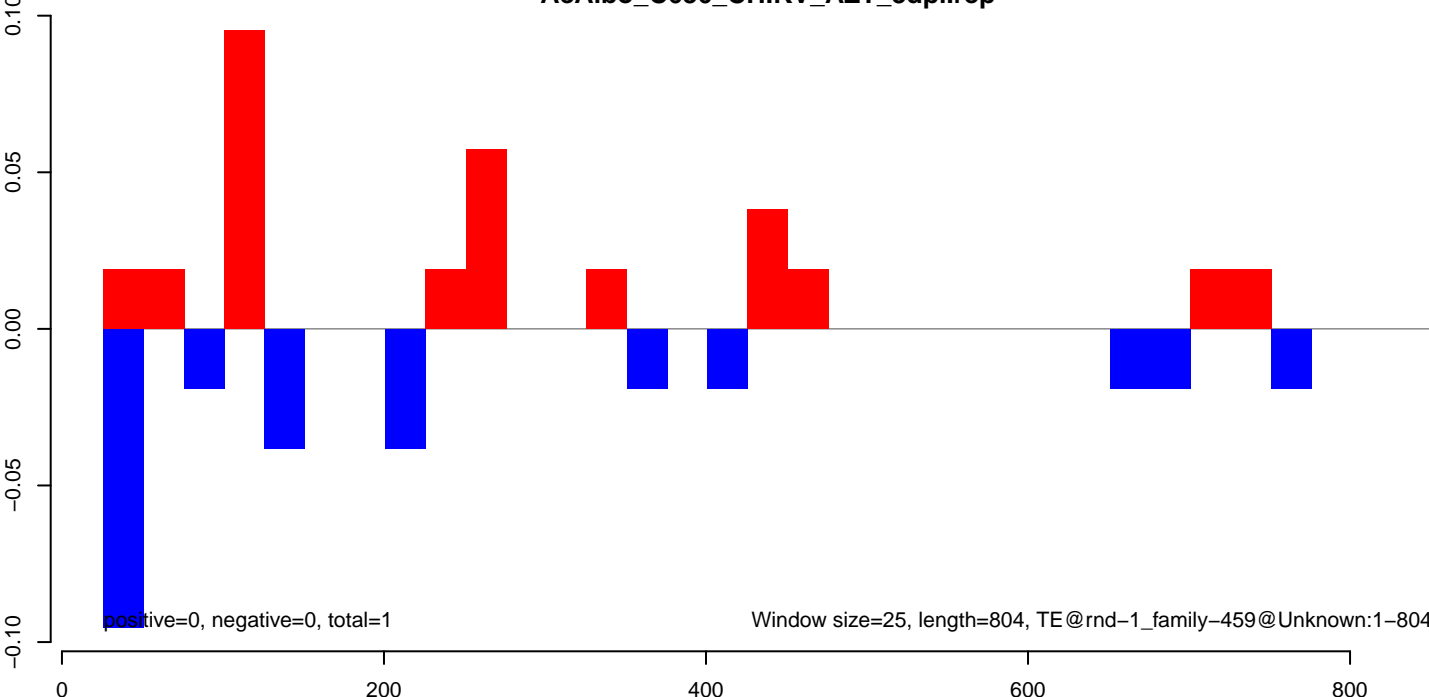

AeAlbo_C636_CHIKV_AZT_3dpi.rep