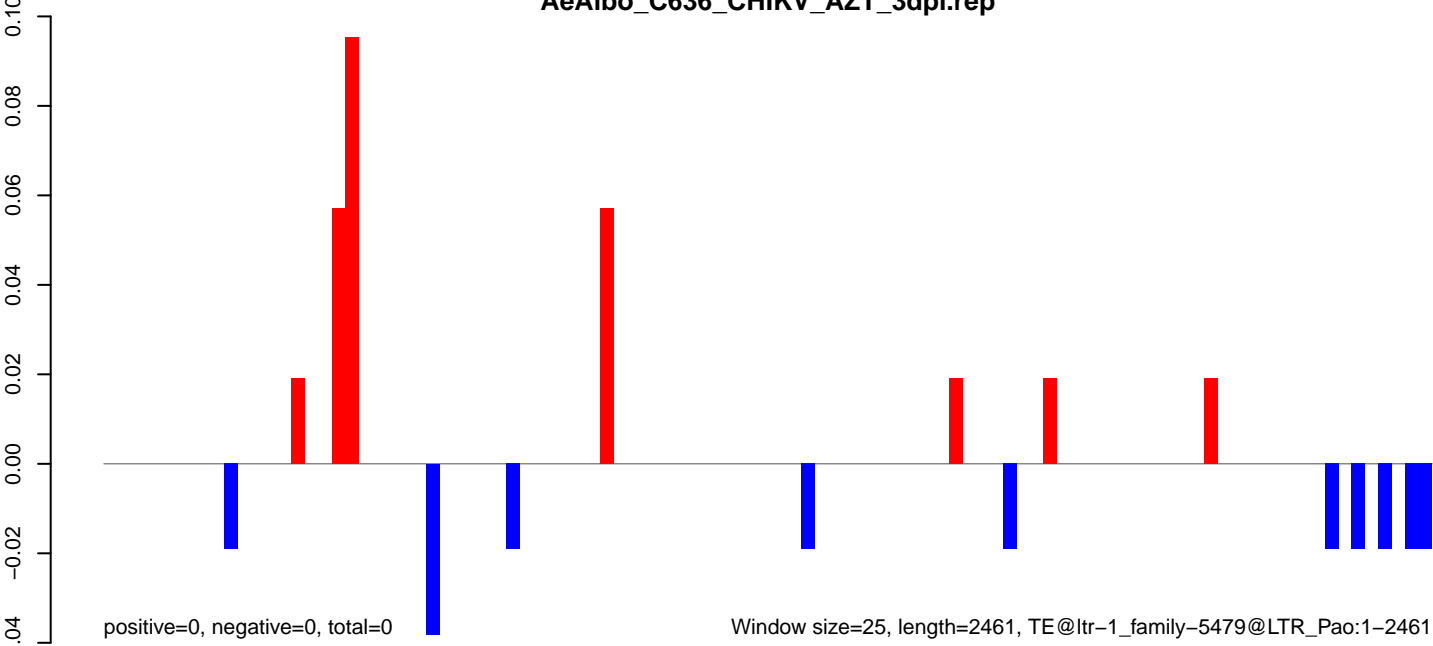

AeAlbo_C636_CHIKV_AZT_3dpi.rep