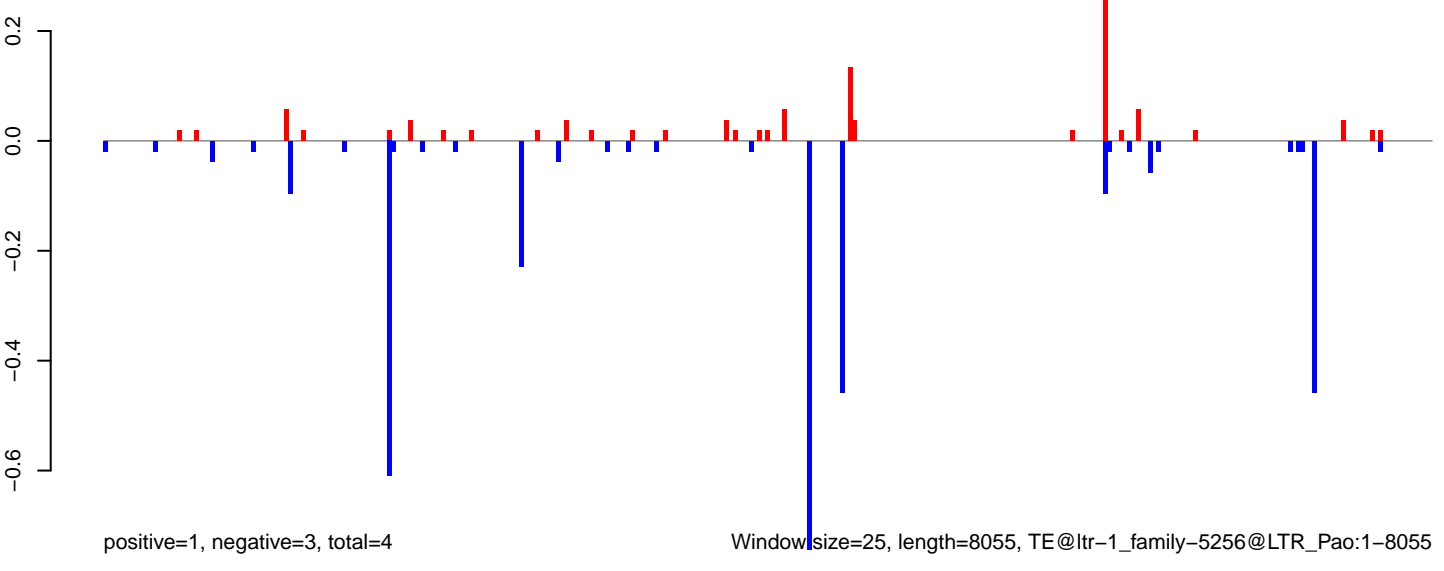

0 2000 4000 6000 8000