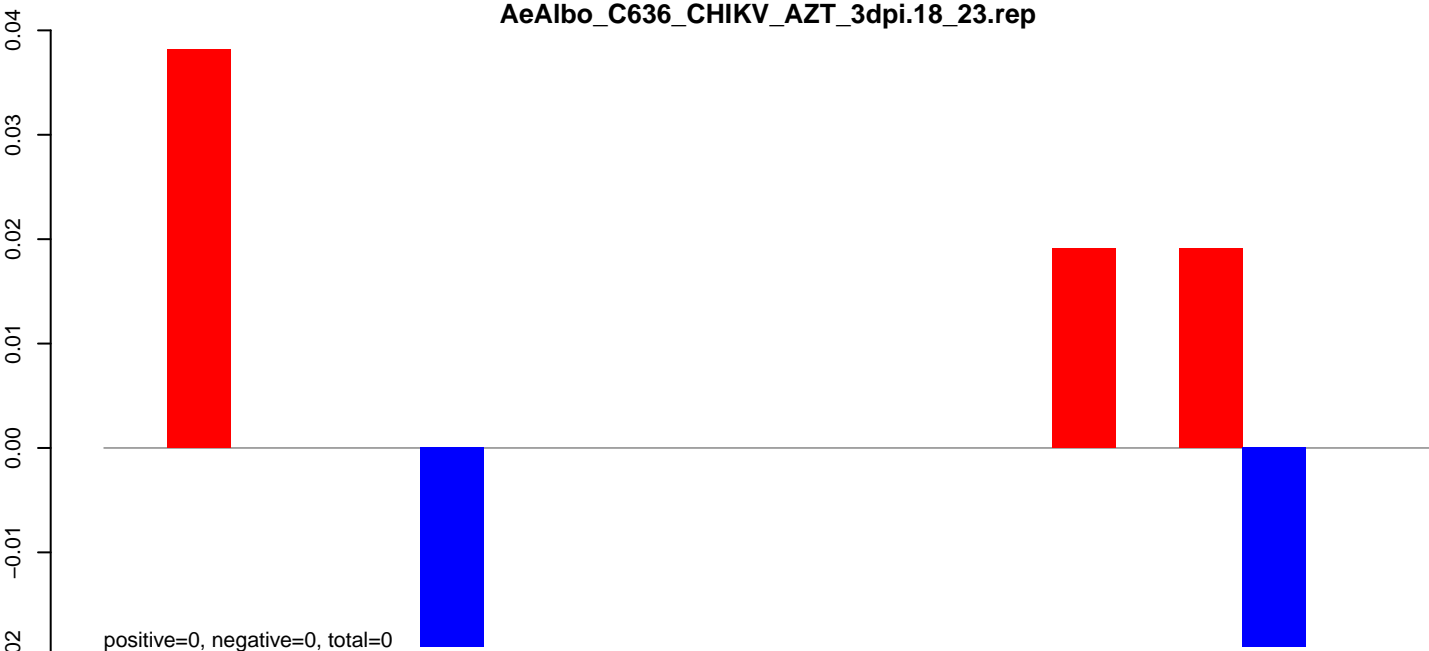

AeAlbo_C636_CHIKV_AZT_3dpi.18_23.rep