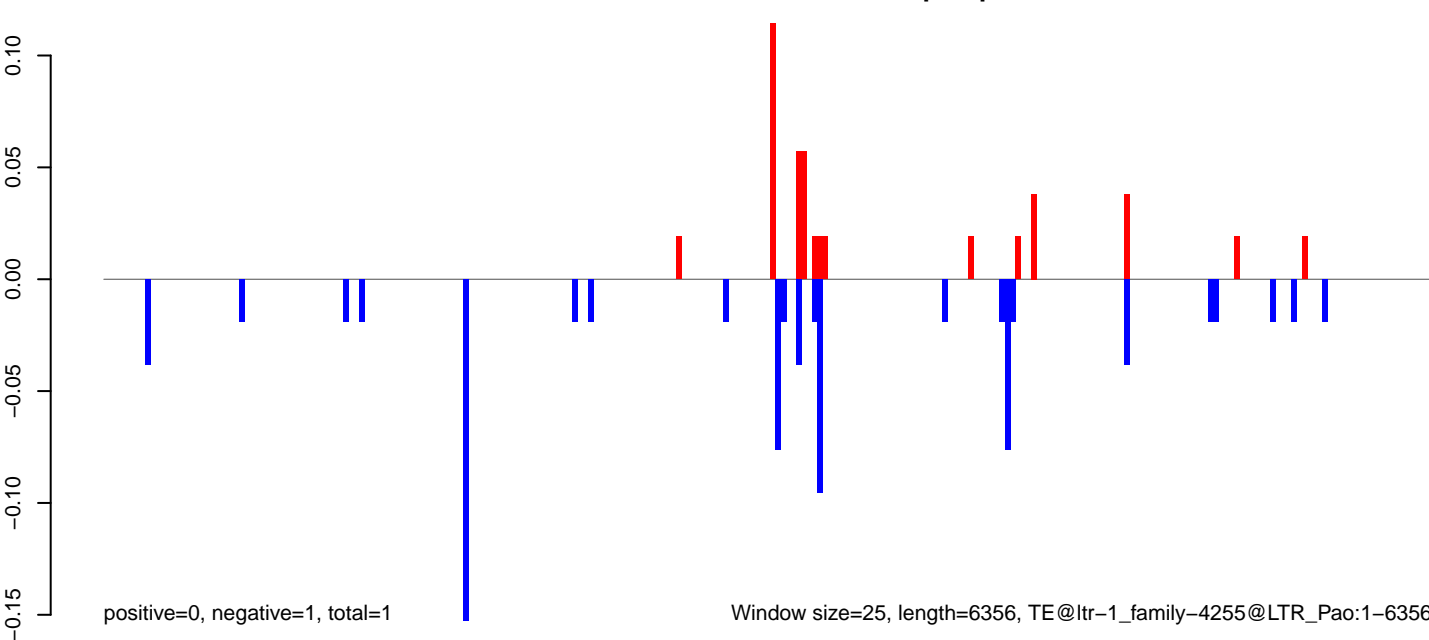

AeAlbo_C636_CHIKV_AZT_3dpi.18_23.rep

AeAlbo_C636_CHIKV_AZT_3dpi.24_35.rep

AeAlbo_C636_CHIKV_AZT_3dpi.rep

Window size=25, length=6356, TE@ltr-1_family-4255@LTR_Pao:1-6356

AeAlbo_C636_CHIKV_AZT_3dpi.18_23.rep