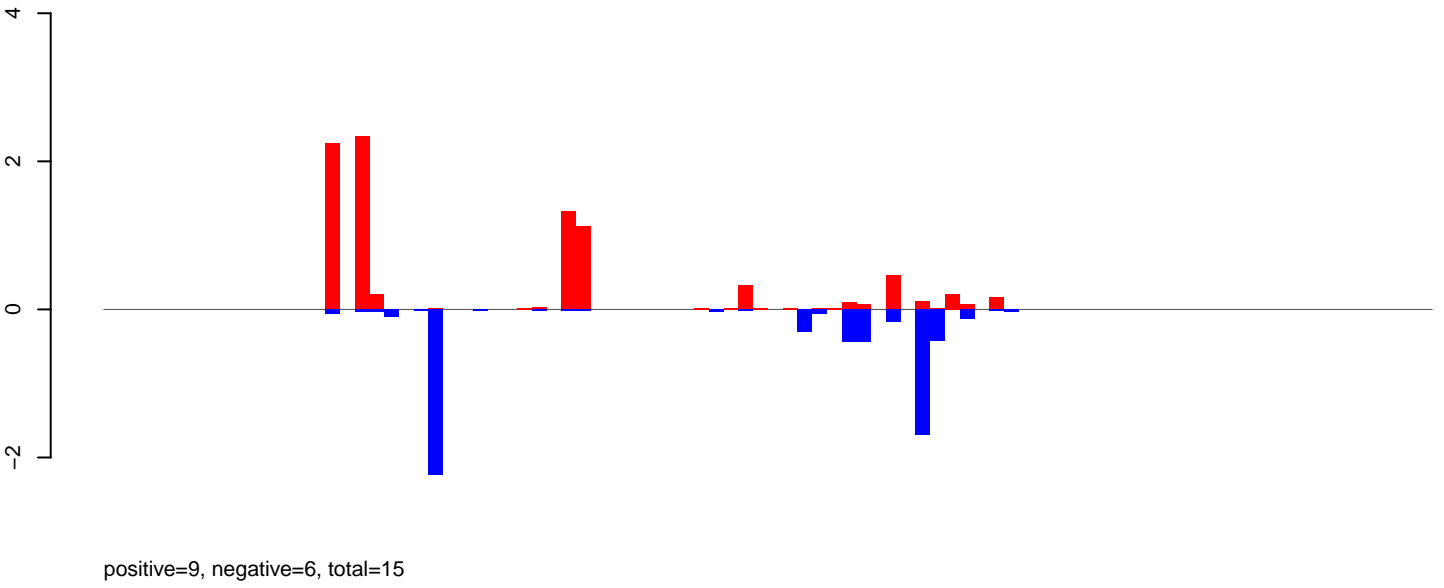

AeAlbo_C636_CHIKV_AZT_3dpi.24_35.rep