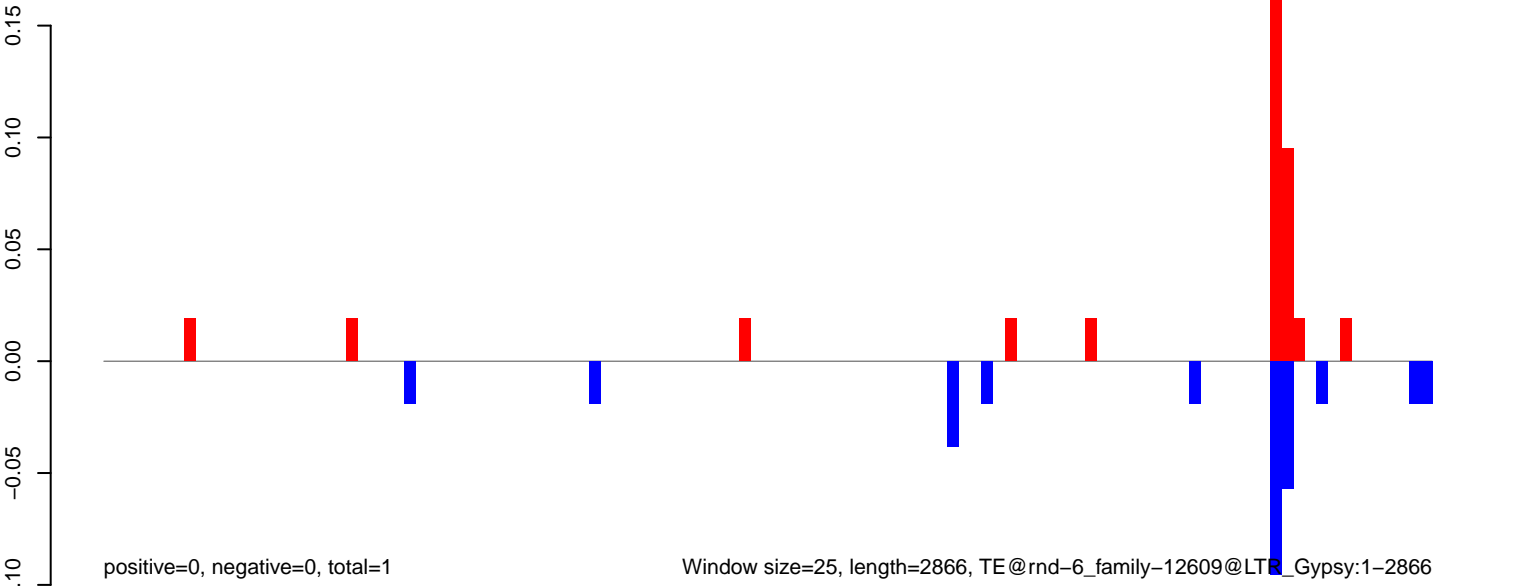

AeAlbo_C636_CHIKV_AZT_3dpi.rep