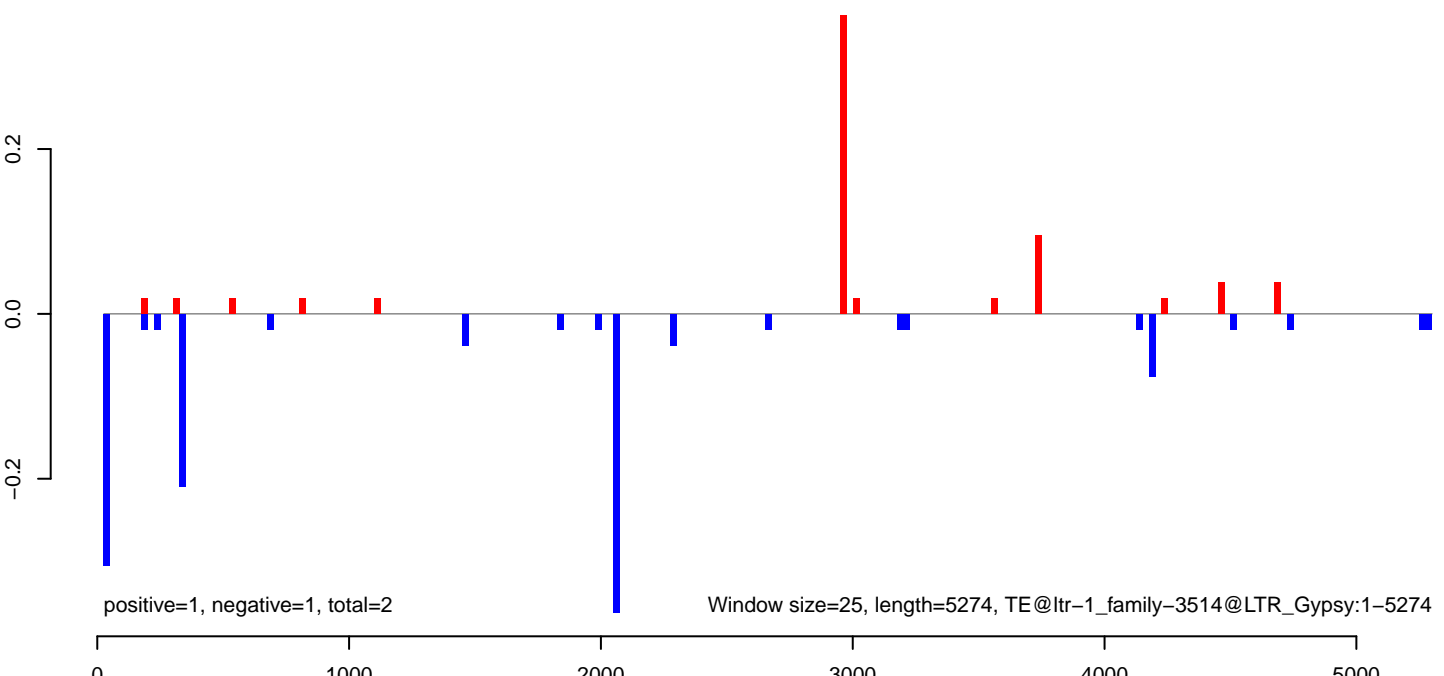

AeAlbo_C636_CHIKV_AZT_3dpi.18_23.rep

AeAlbo_C636_CHIKV_AZT_3dpi.rep