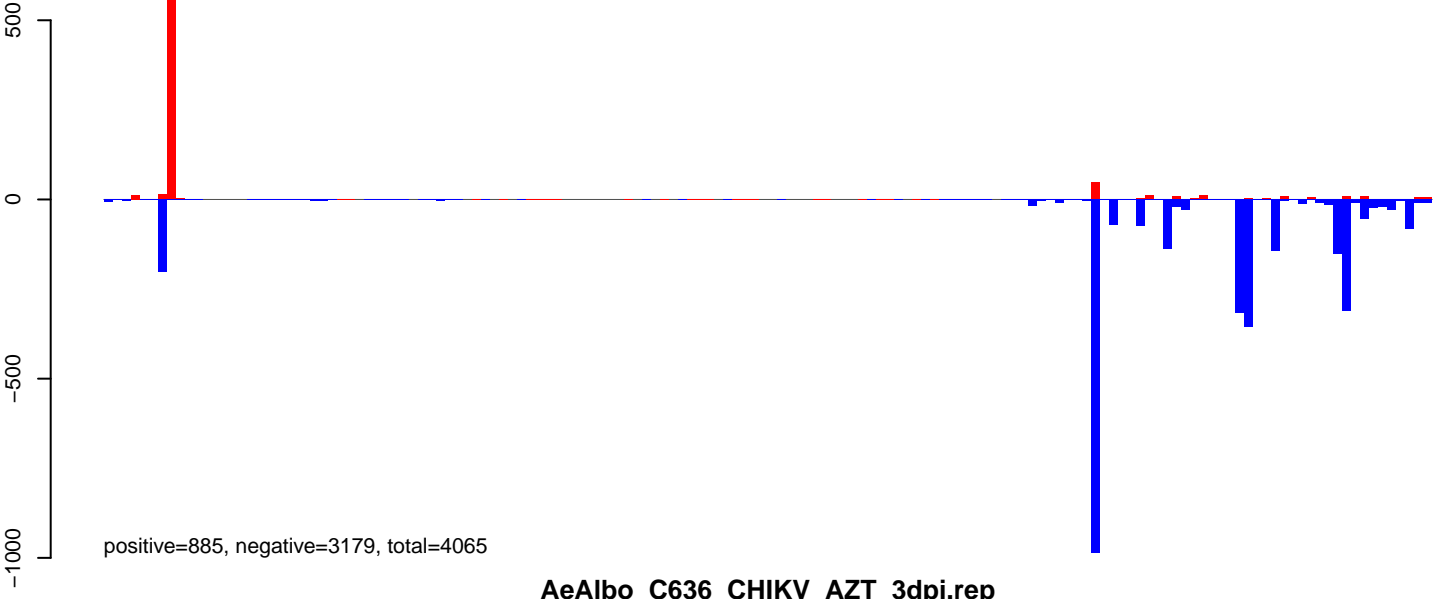

AeAlbo_C636_CHIKV_AZT_3dpi.18_23.rep

AeAlbo_C636_CHIKV_AZT_3dpi.24_35.rep

AeAlbo_C636_CHIKV_AZT_3dpi.rep