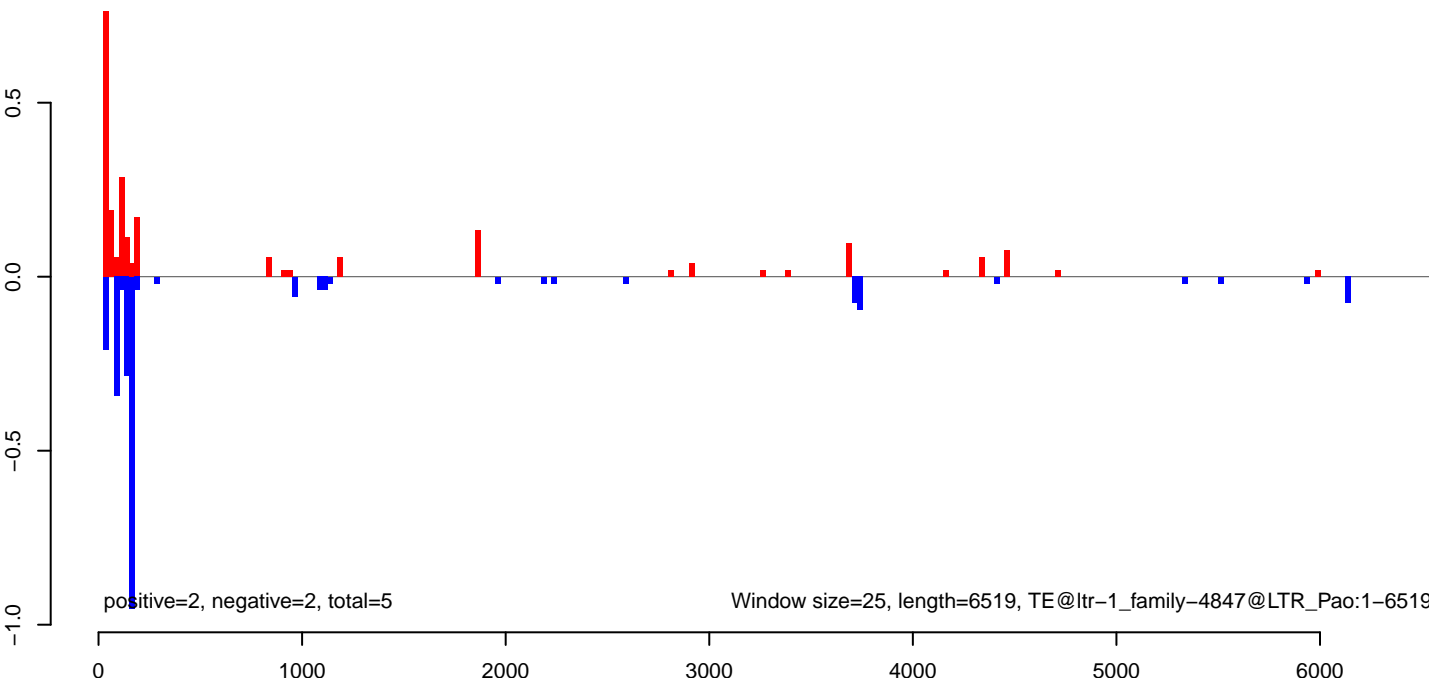

AeAlbo_C636_CHIKV_AZT_3dpi.18_23.rep

AeAlbo_C636_CHIKV_AZT_3dpi.rep