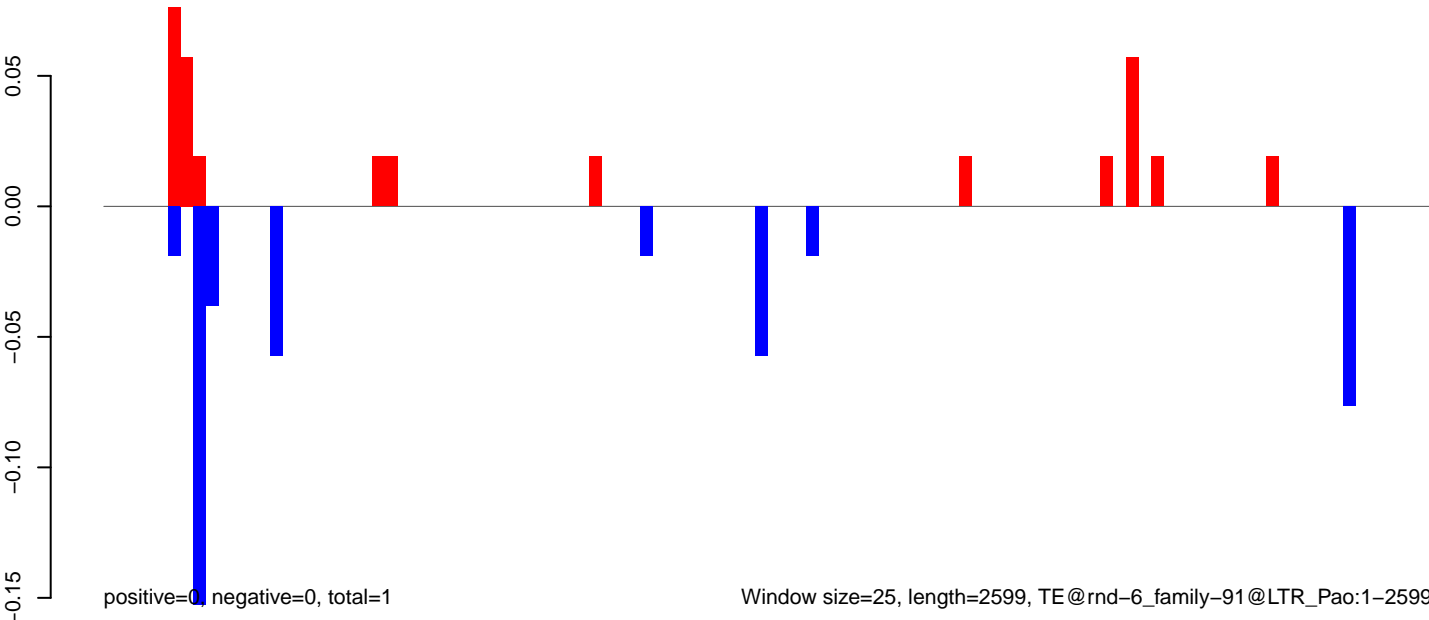

AeAlbo_C636_CHIKV_AZT_3dpi.24_35.rep

AeAlbo_C636_CHIKV_AZT_3dpi.rep

AeAlbo_C636_CHIKV_AZT_3dpi.18_23.rep

AeAlbo_C636_CHIKV_AZT_3dpi.24_35.rep

AeAlbo_C636_CHIKV_AZT_3dpi.rep

Window size=25, length=2599, TE@rnd-6_family-91@LTR_Pao:1-2599