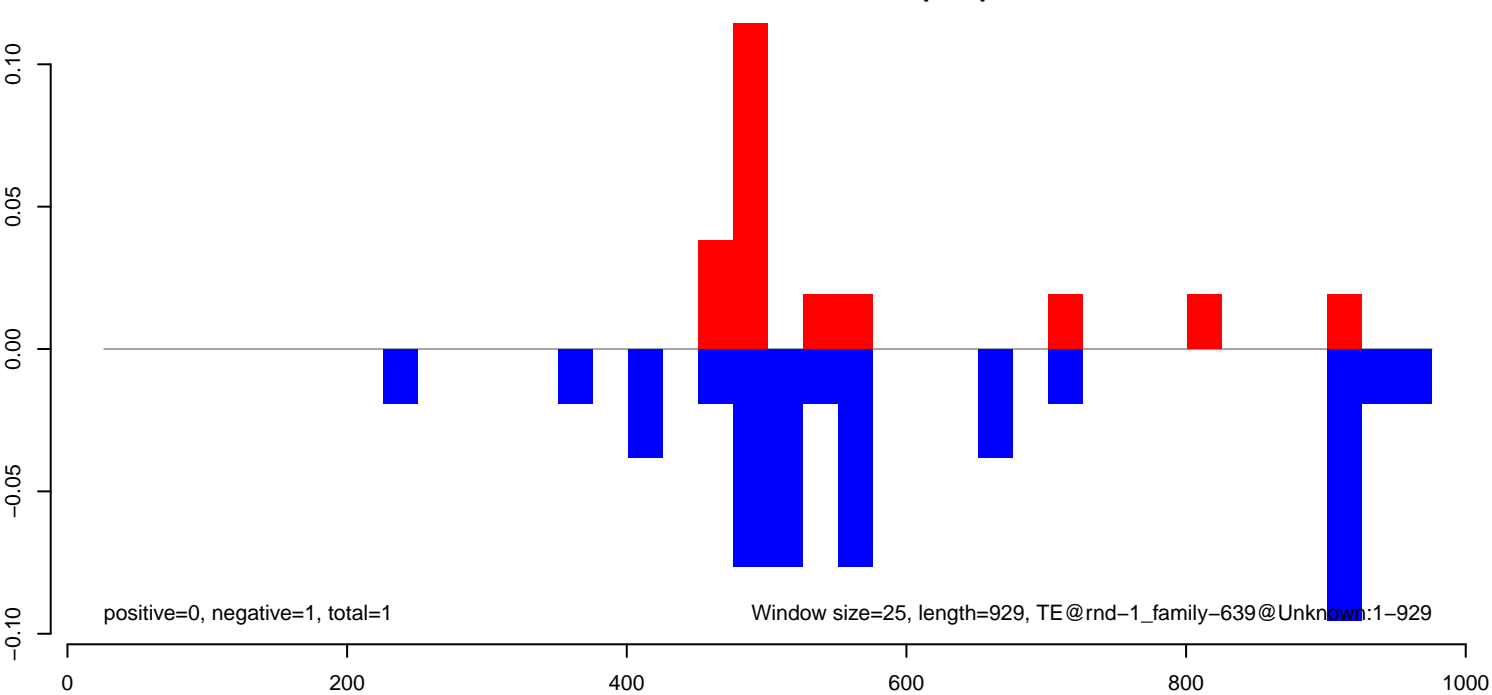

AeAlbo_C636_CHIKV_AZT_3dpi.rep

Window size=25, length=741, TE@rnd-1_family-689@DNA:1-741

AeAlbo_C636_CHIKV_AZT_3dpi.18_23.rep

AeAlbo_C636_CHIKV_AZT_3dpi.24_35.rep

AeAlbo_C636_CHIKV_AZT_3dpi.rep

AeAlbo_C636_CHIKV_AZT_3dpi.18_23.rep