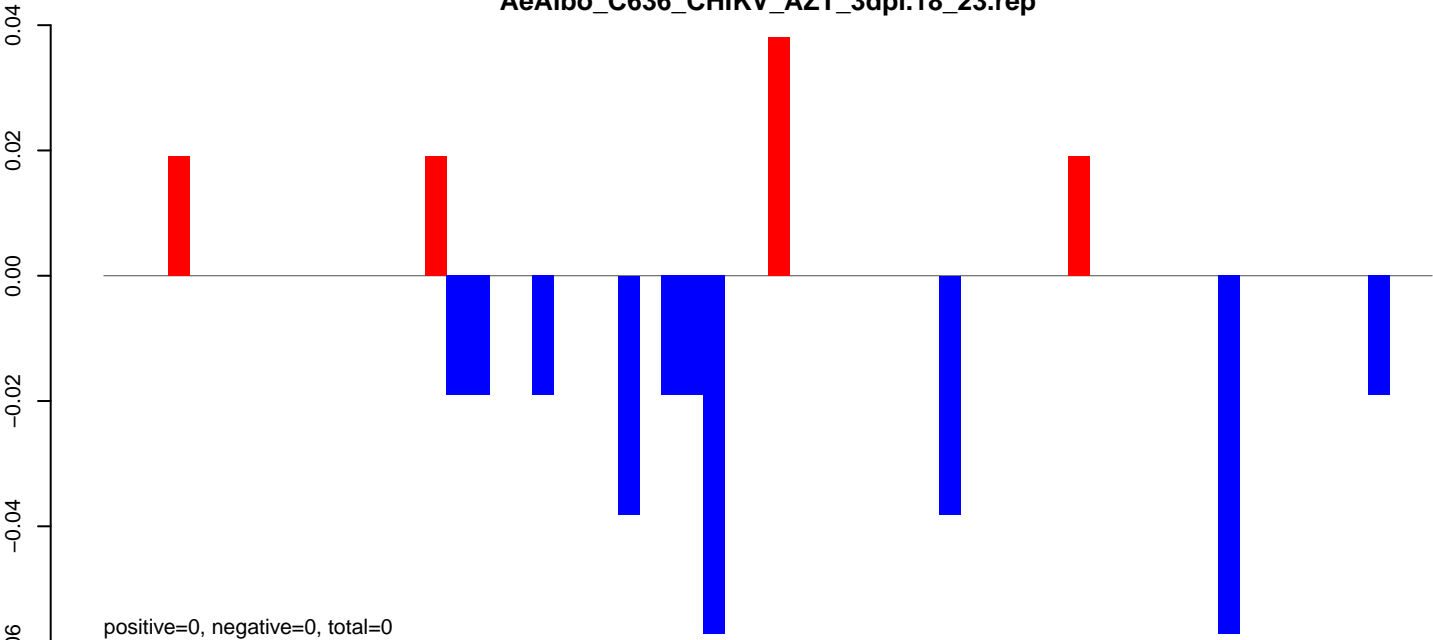

AeAlbo_C636_CHIKV_AZT_3dpi.18_23.rep