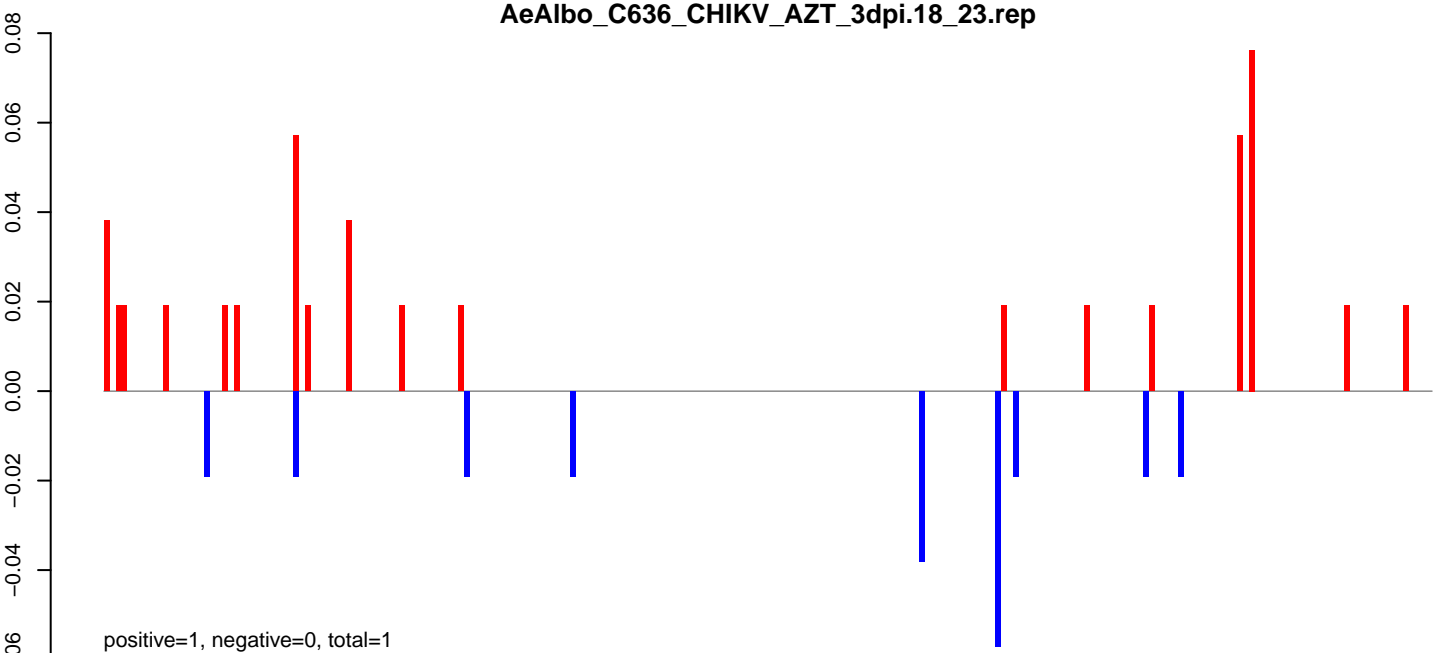

AeAlbo_C636_CHIKV_AZT_3dpi.18_23.rep