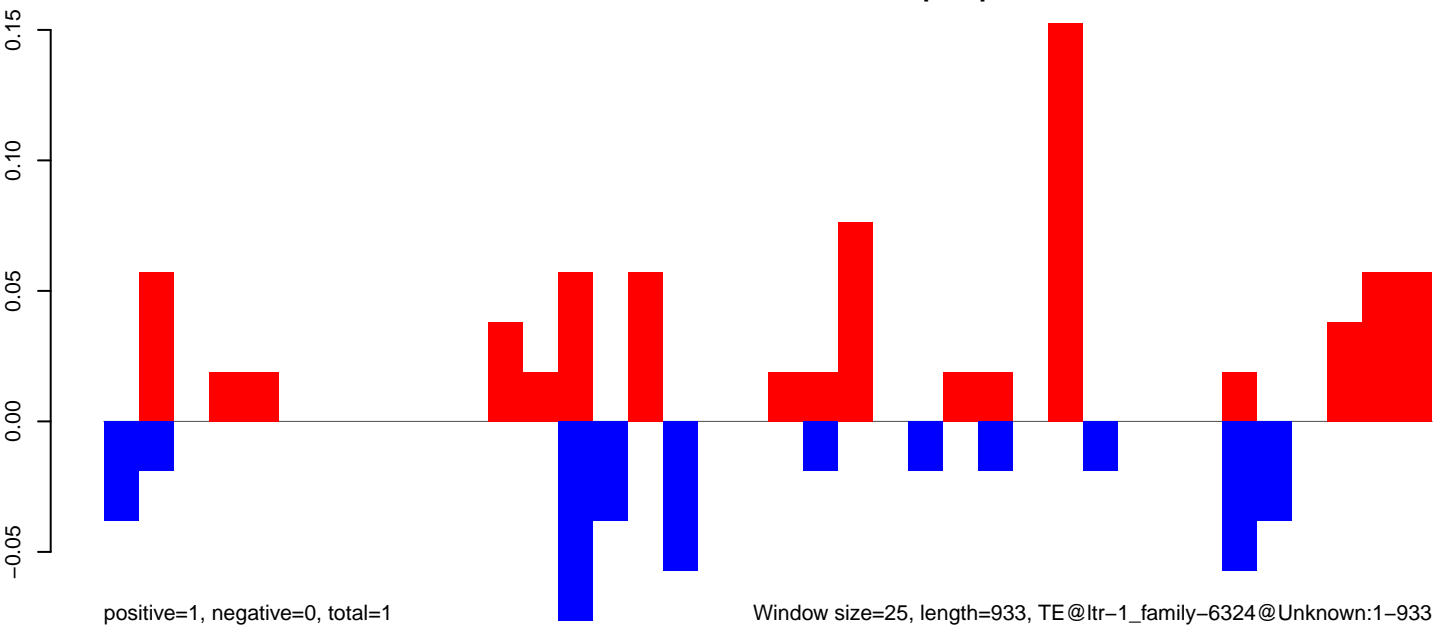

AeAlbo_C636_CHIKV_AZT_3dpi.rep