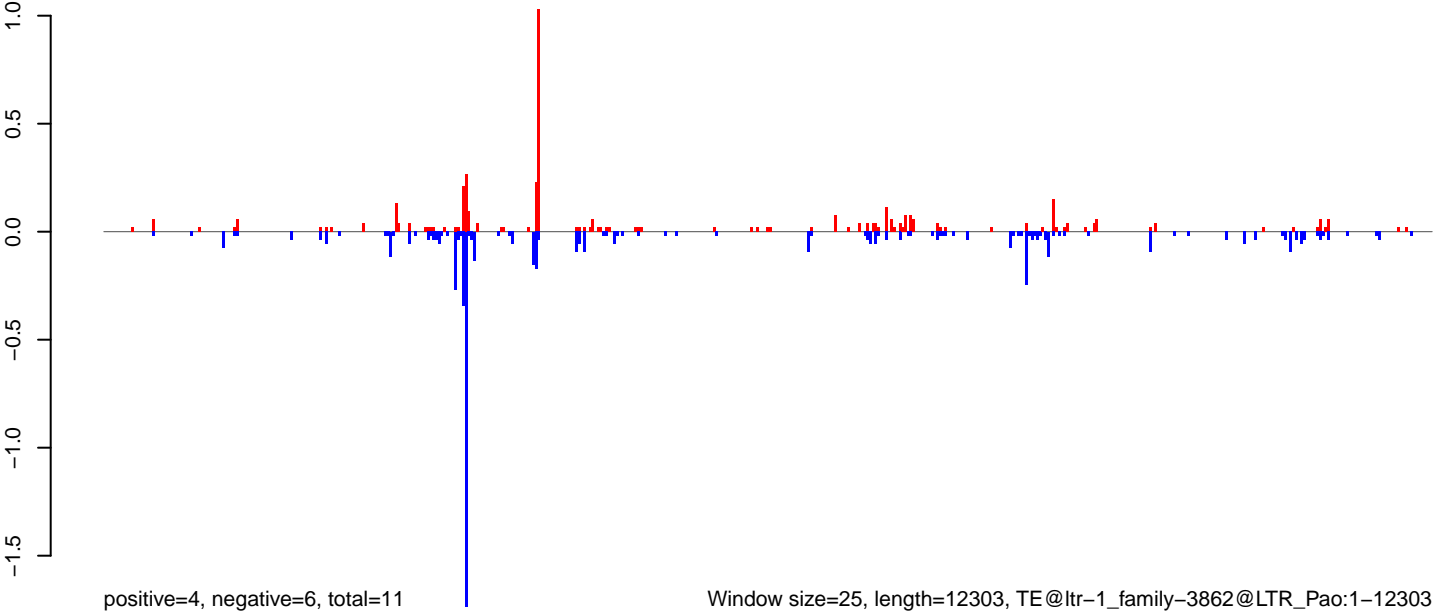

AeAlbo_C636_CHIKV_AZT_3dpi.rep

Window size=25, length=12303, TE@ltr-1_family-3862@LTR_Pao:1-12303

0 2000 4000 6000 8000 10000 12000