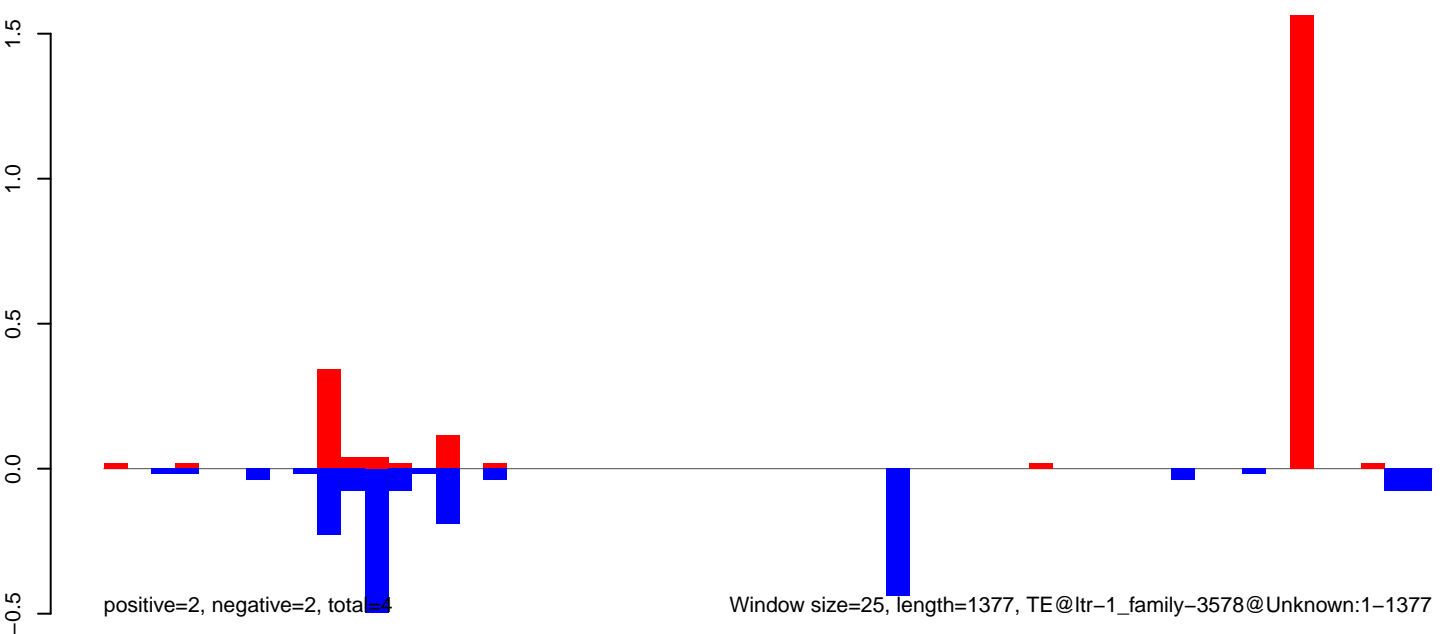

AeAlbo_C636_CHIKV_AZT_3dpi.18_23.rep

AeAlbo_C636_CHIKV_AZT_3dpi.rep