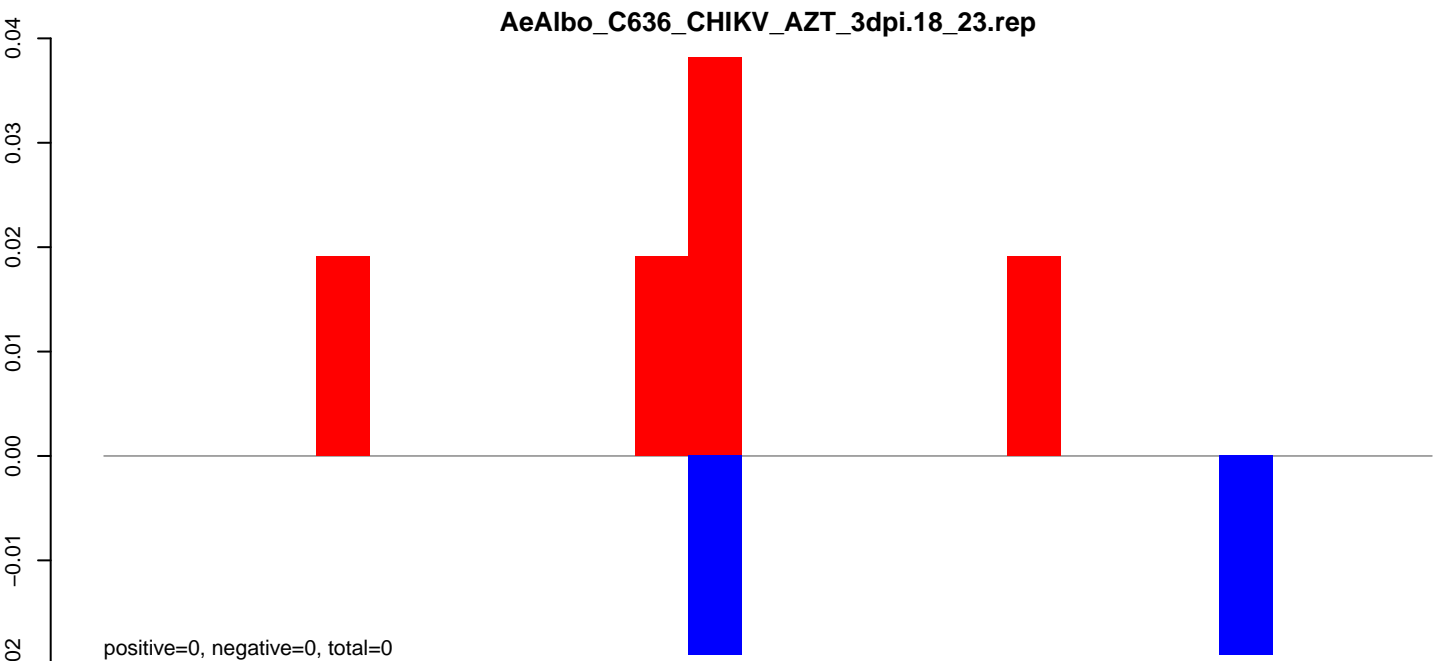

AeAlbo_C636_CHIKV_AZT_3dpi.rep