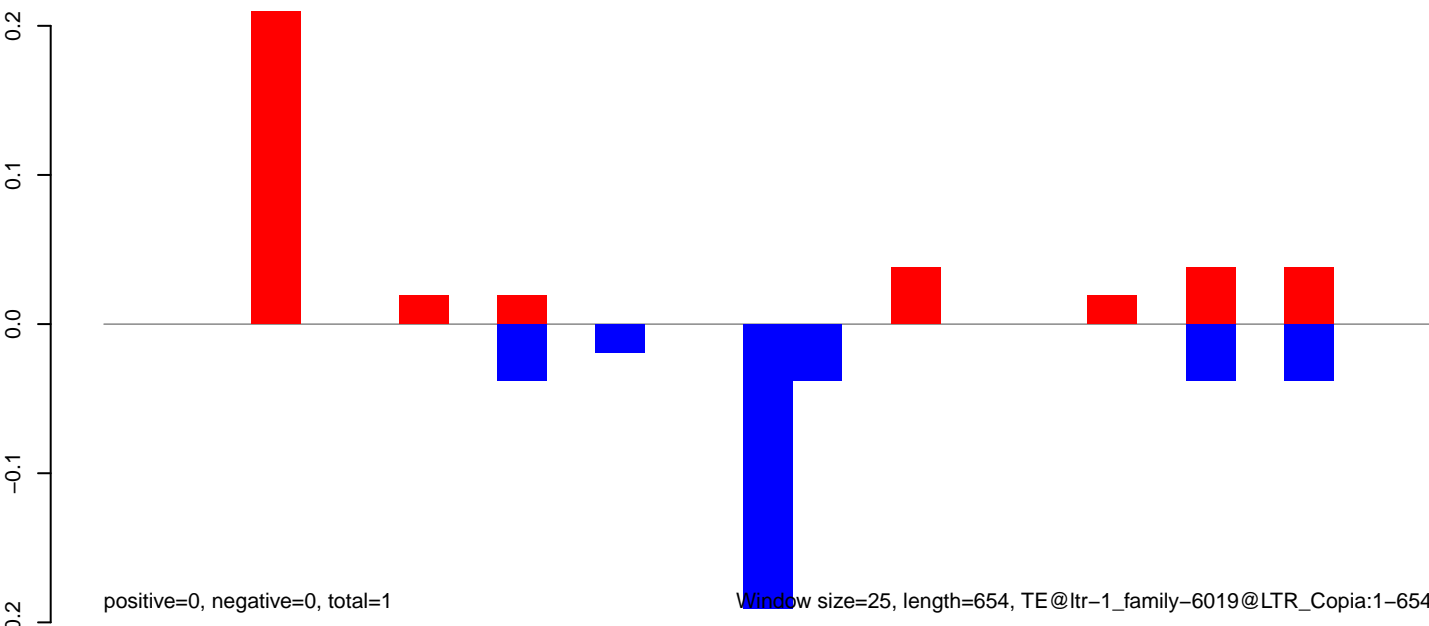

AeAlbo_C636_CHIKV_AZT_3dpi.rep

Window size=25, length=654, TE@ltr-1_family-6019@LTR_Copia:1-654