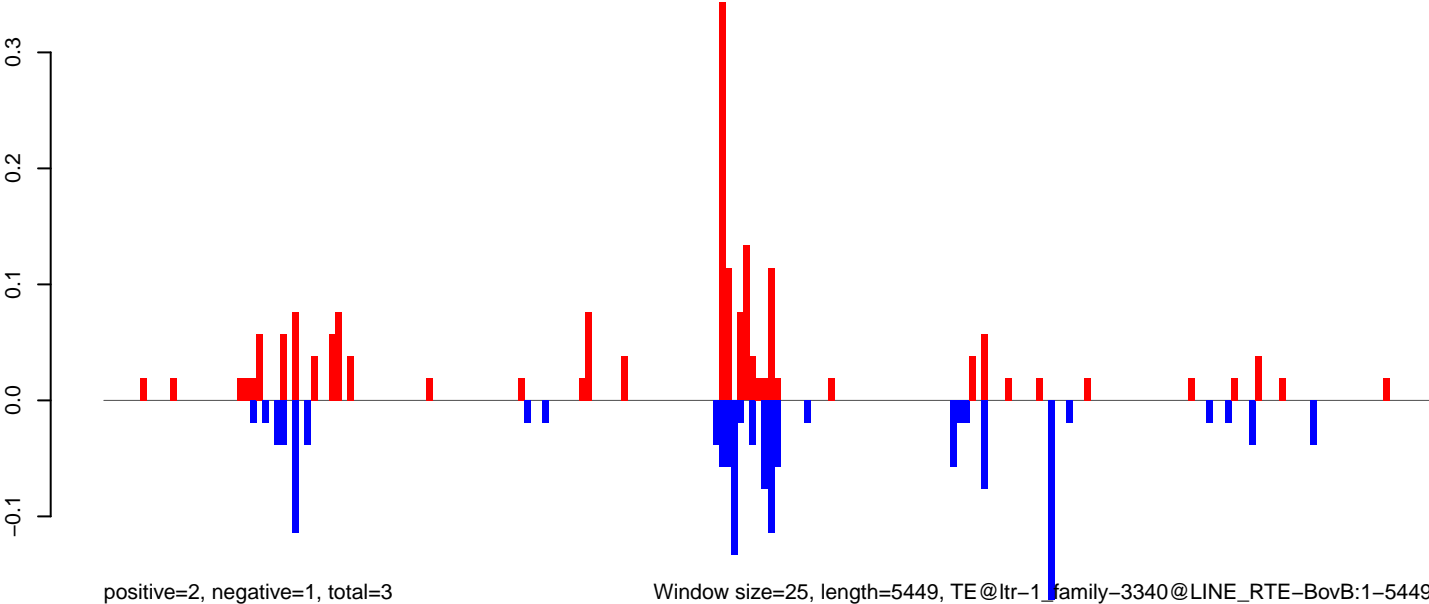

AeAlbo_C636_CHIKV_AZT_3dpi.18_23.rep

AeAlbo_C636_CHIKV_AZT_3dpi.24_35.rep

AeAlbo_C636_CHIKV_AZT_3dpi.rep

Window size=25, length=5449, TE@ltr-1_family-3340@LINE RTE-BovB:1-5449

0 1000 2000 3000 4000 5000

AeAlbo_C636_CHIKV_AZT_3dpi.18_23.rep