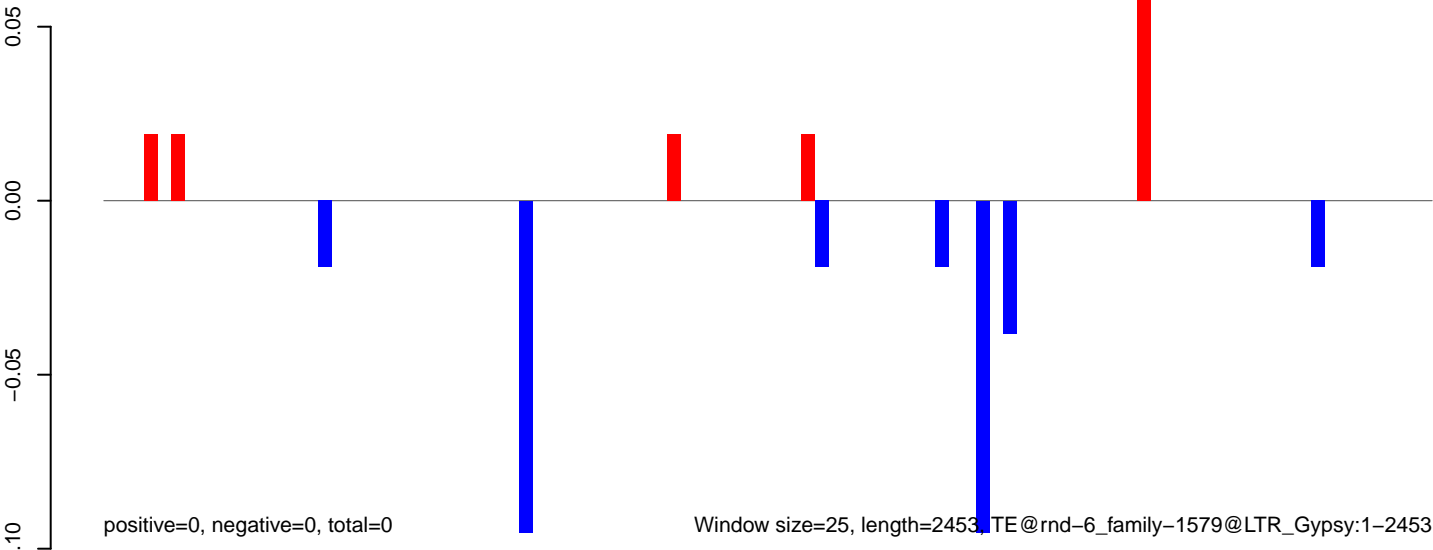

Window size=25, length=2453, TE@rnd-6_family-1579@LTR_Gypsy:1-2453

AeAlbo_C636_CHIKV_AZT_3dpi.18_23.rep

AeAlbo_C636_CHIKV_AZT_3dpi.24_35.rep

AeAlbo_C636_CHIKV_AZT_3dpi.rep

AeAlbo_C636_CHIKV_AZT_3dpi.18_23.rep