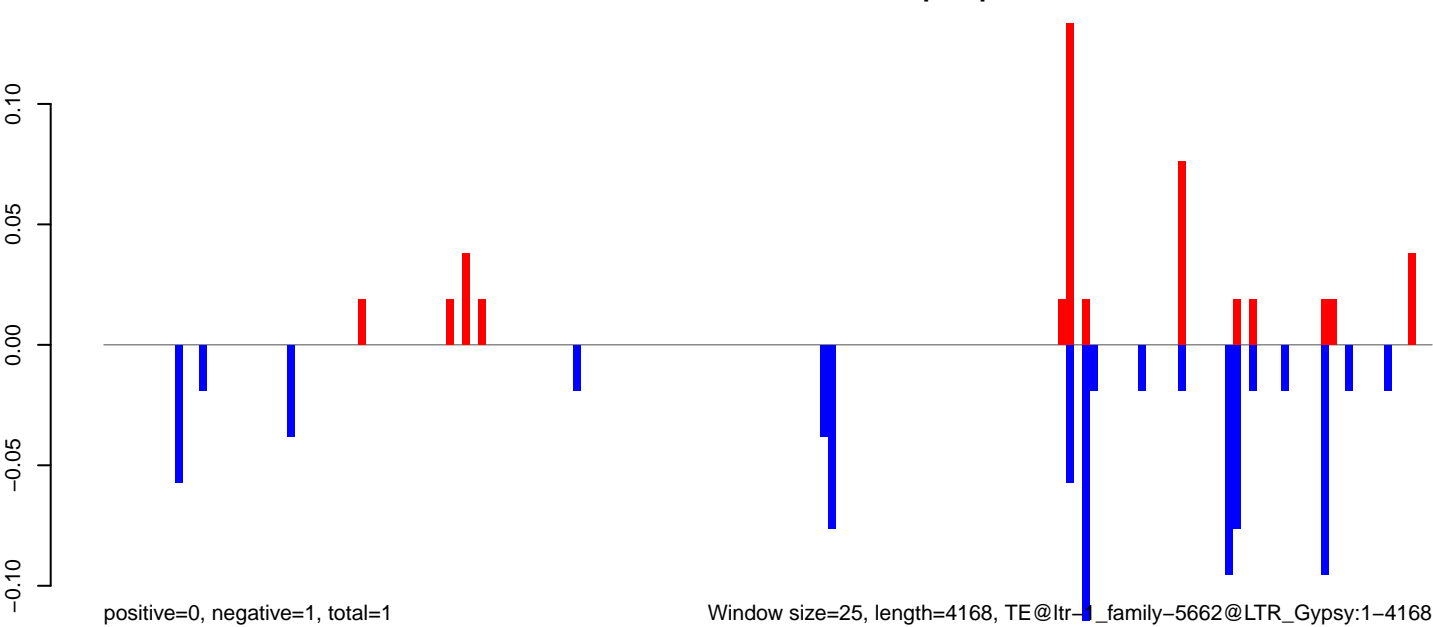

AeAlbo_C636_CHIKV_AZT_3dpi.rep