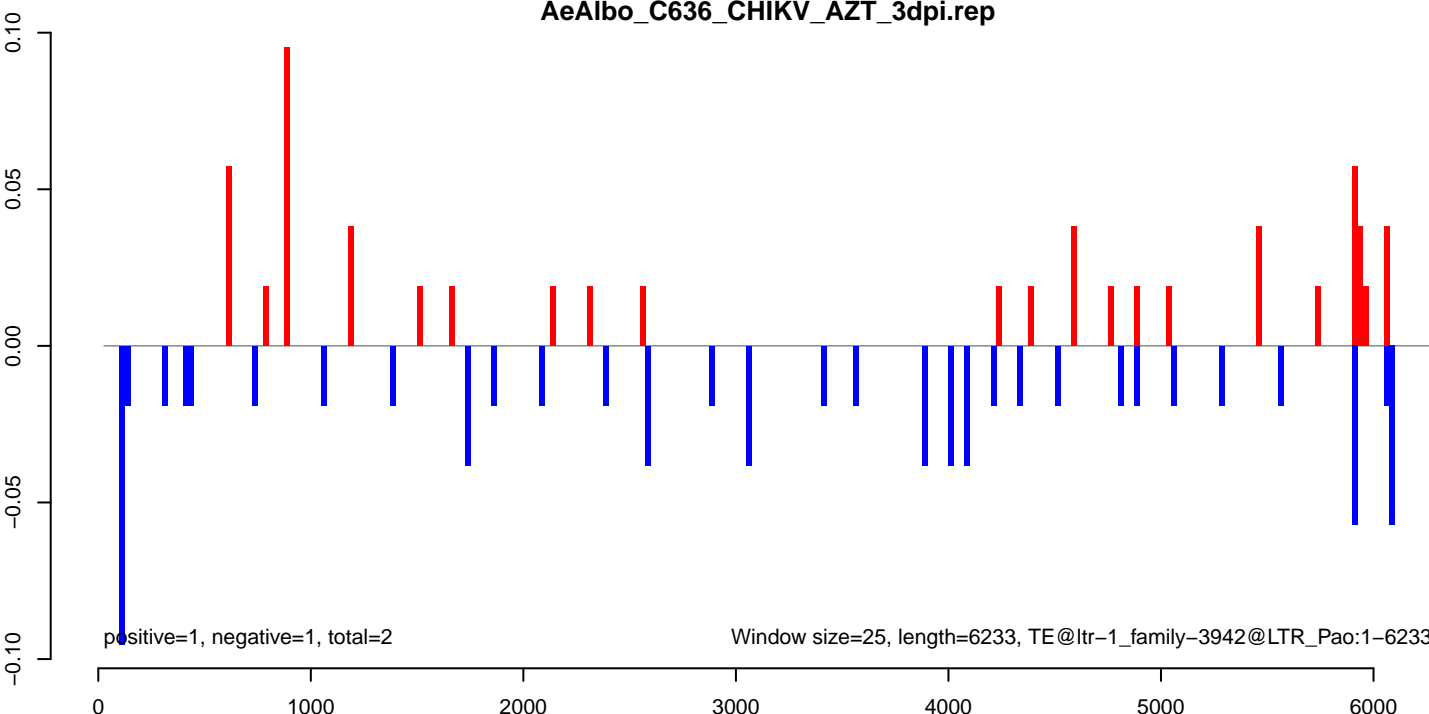

AeAlbo_C636_CHIKV_AZT_3dpi.rep