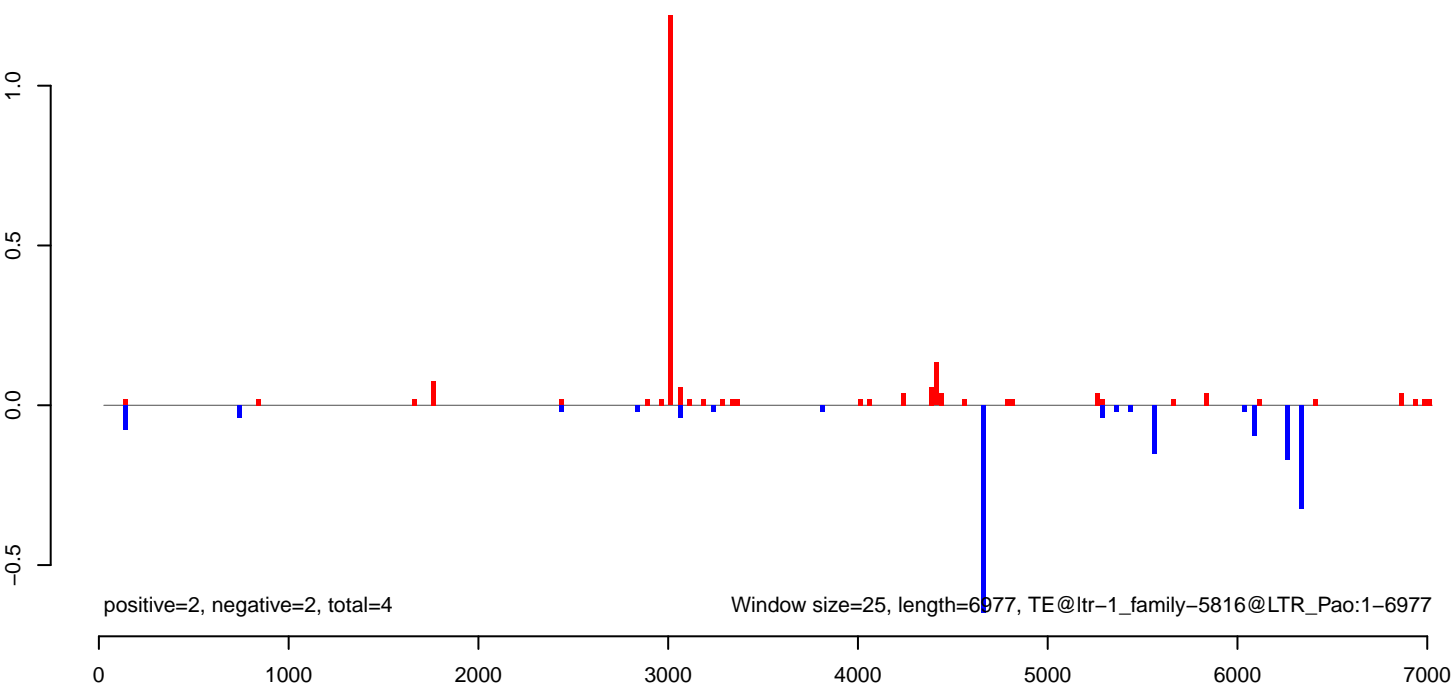

AeAlbo_C636_CHIKV_AZT_3dpi.rep