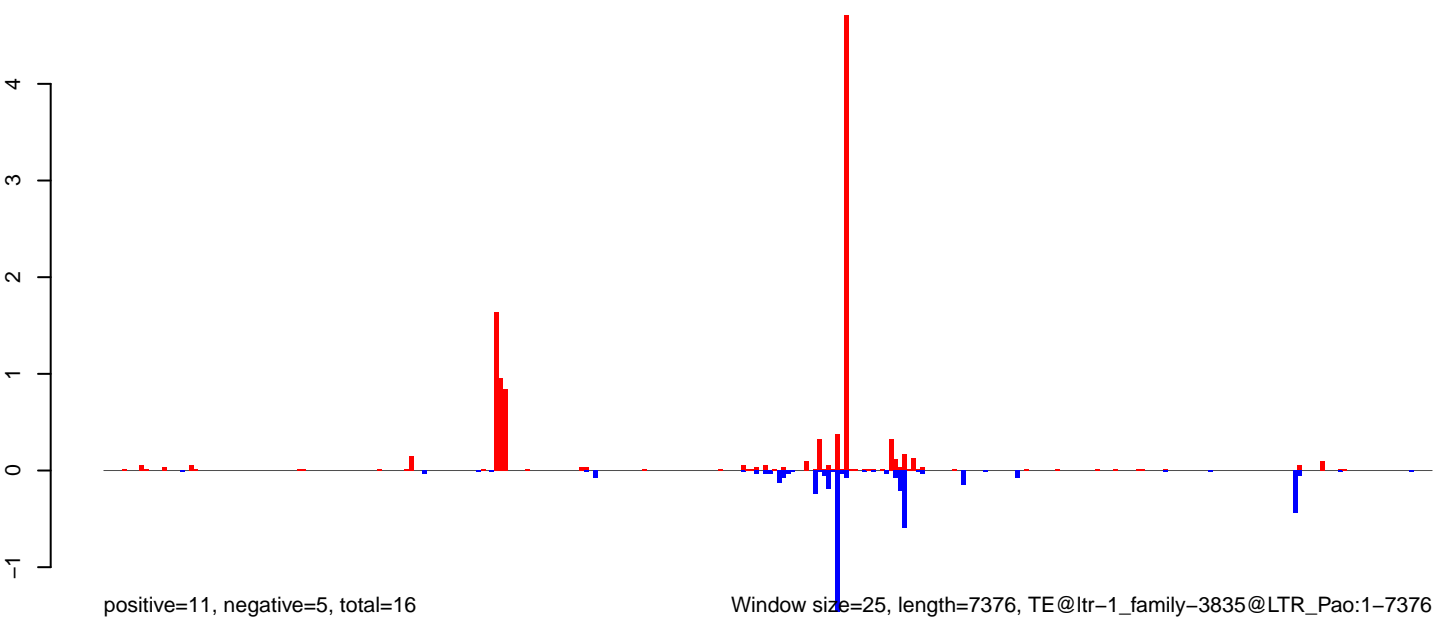

AeAlbo_C636_CHIKV_AZT_3dpi.rep

Window size=25, length=7376, TE@ltr-1_family-3835@LTR_Pao:1-7376

0 2000 4000 6000