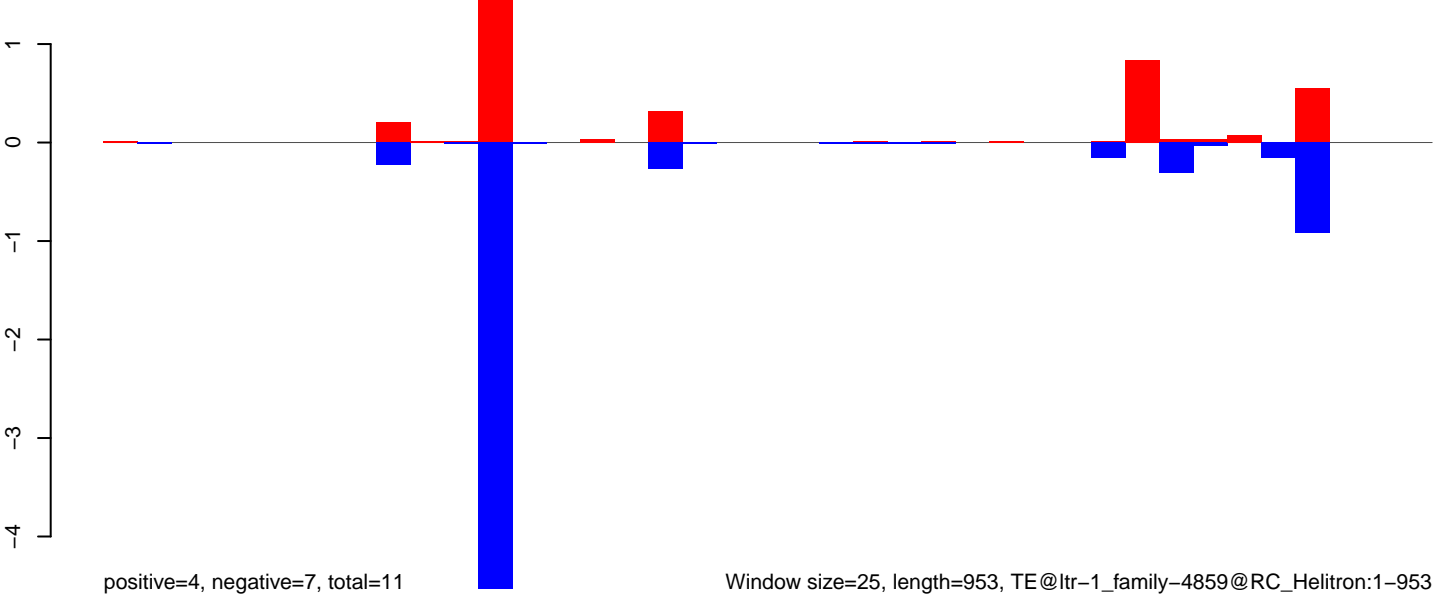

Window size=25, length=4625, TE@ltr-1_family-4913@LTR_Gypsy:1-4625

AeAlbo_C636_CHIKV_AZT_3dpi.18_23.rep

AeAlbo_C636_CHIKV_AZT_3dpi.24_35.rep

AeAlbo_C636_CHIKV_AZT_3dpi.rep

Window size=25, length=953, TE@ltr-1_family-4859@RC_Helitron:1-953