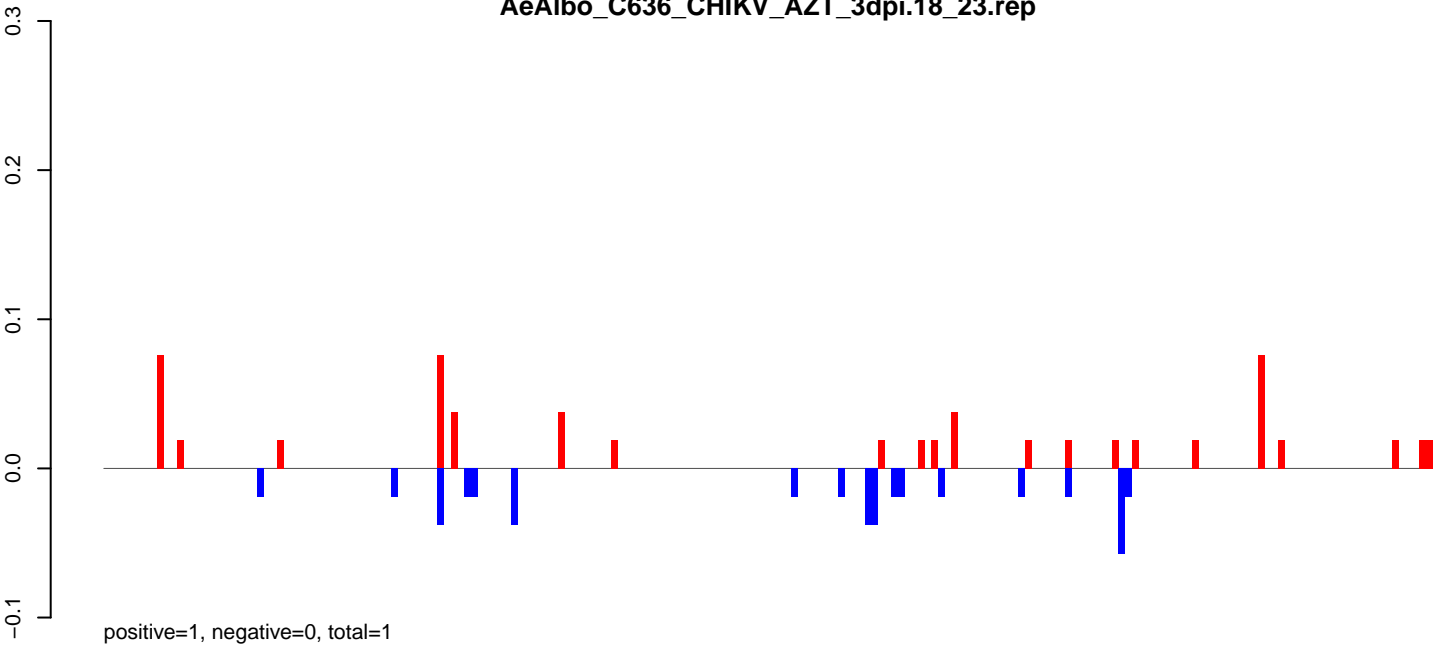

positive=0, negative=1, total=1

AeAlbo_C636_CHIKV_AZT_3dpi.rep

positive=1, negative=2, total=3

Window size=25, length=4151, TE@ltr-1_family-5939@LTR_Gypsy:1-4151

AeAlbo_C636_CHIKV_AZT_3dpi.18_23.rep

AeAlbo_C636_CHIKV_AZT_3dpi.24_35.rep