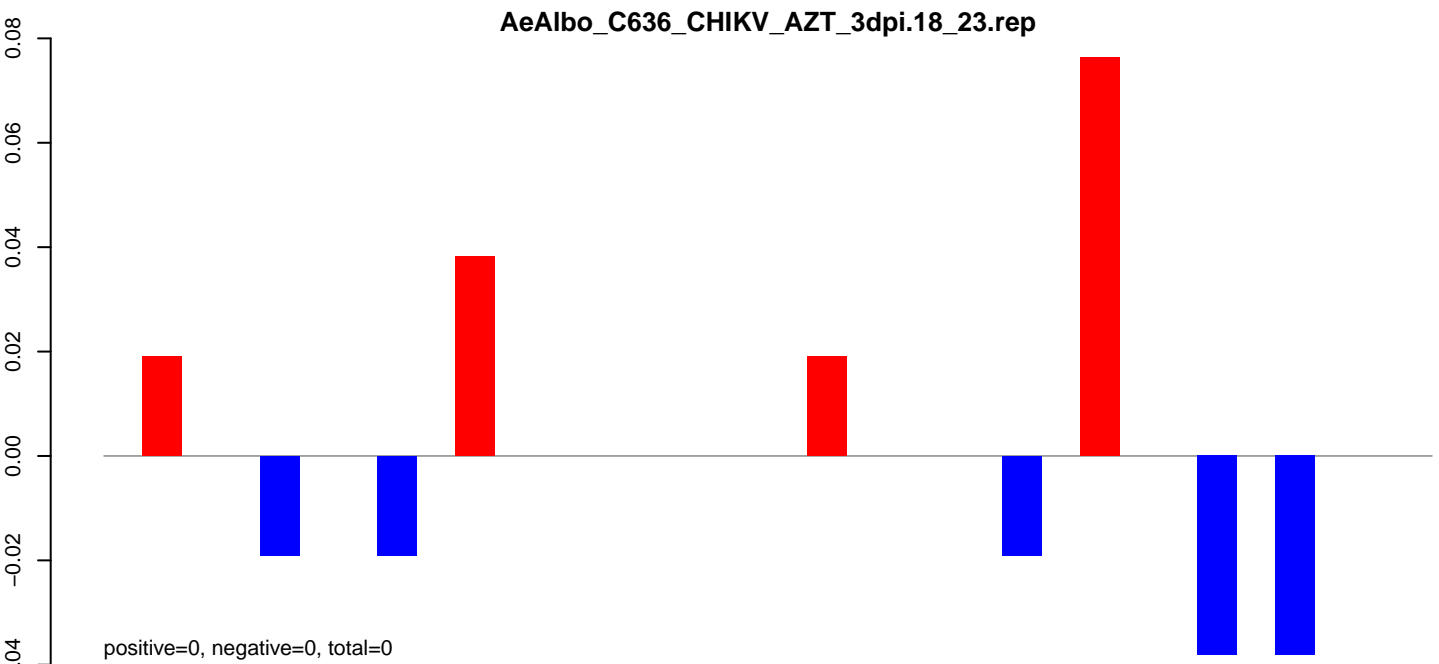

AeAlbo_C636_CHIKV_AZT_3dpi.18_23.rep

AeAlbo_C636_CHIKV_AZT_3dpi.24_35.rep

AeAlbo_C636_CHIKV_AZT_3dpi.rep

Window size=25, length=826, TE@ltr-1_family-6290@Unknown:1-826

AeAlbo_C636_CHIKV_AZT_3dpi.18_23.rep