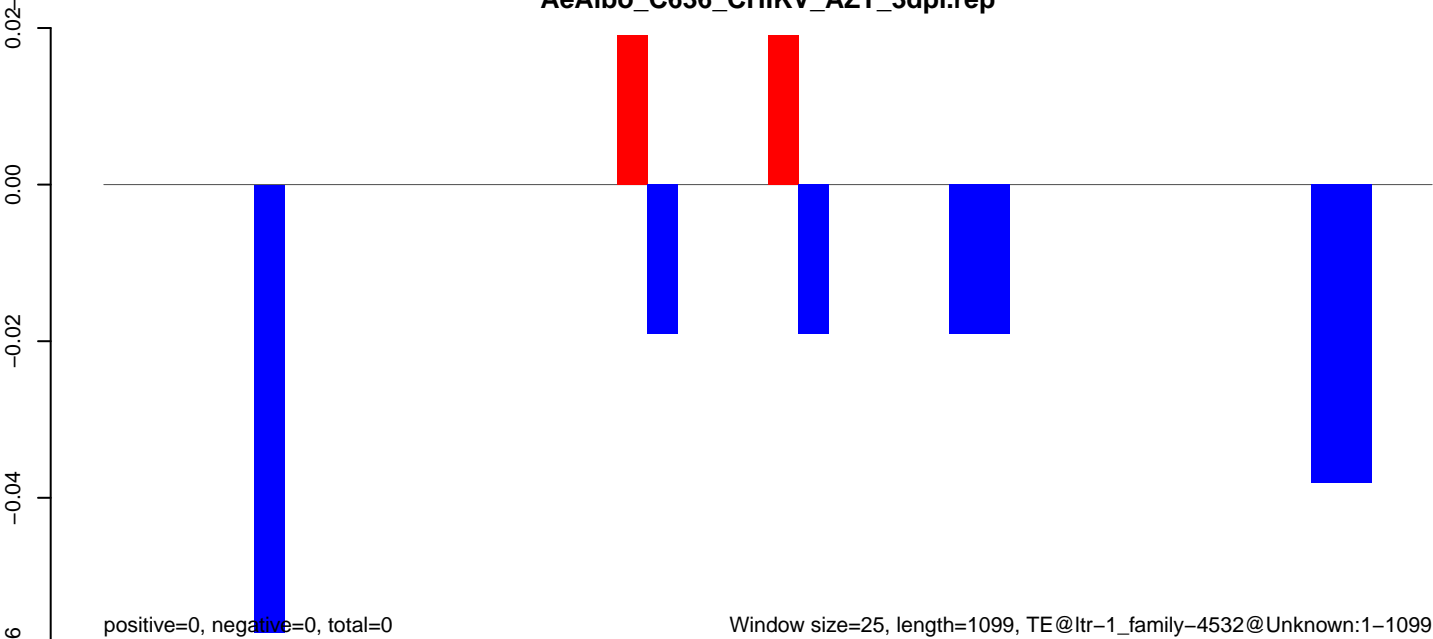

AeAlbo_C636_CHIKV_AZT_3dpi.rep