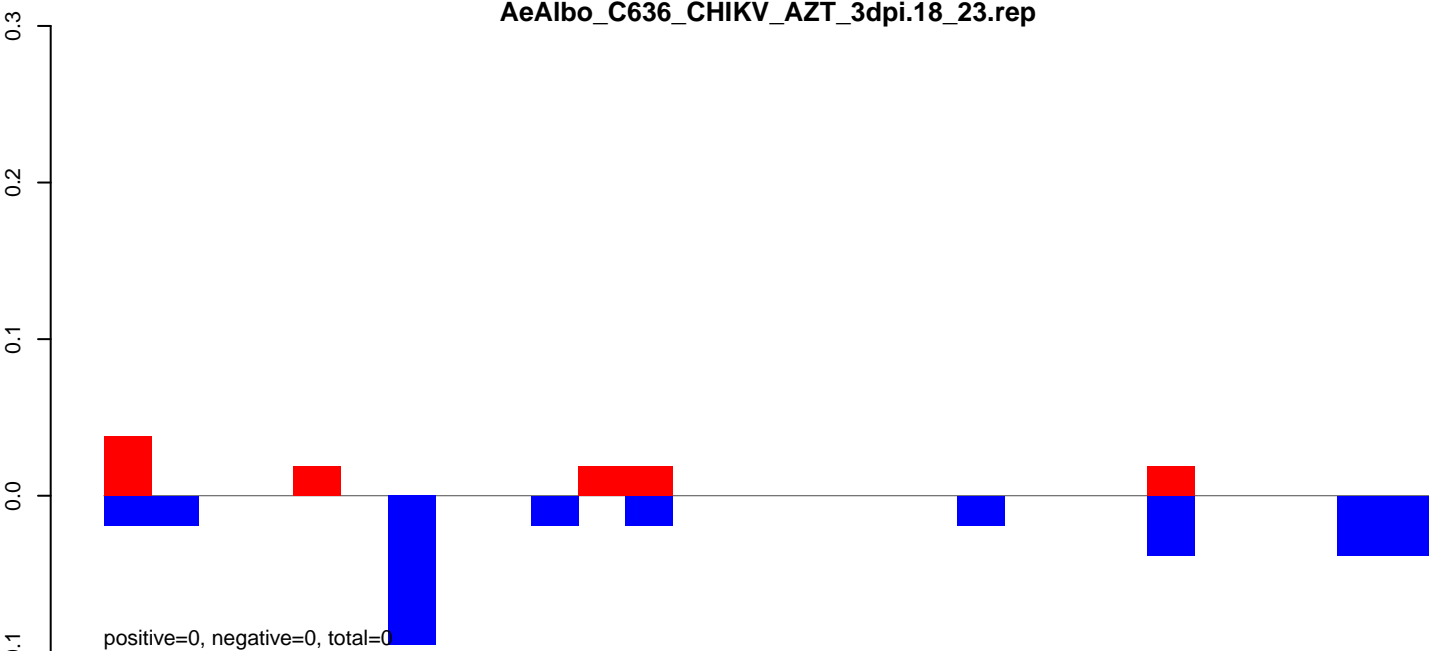

AeAlbo_C636_CHIKV_AZT_3dpi.18_23.rep