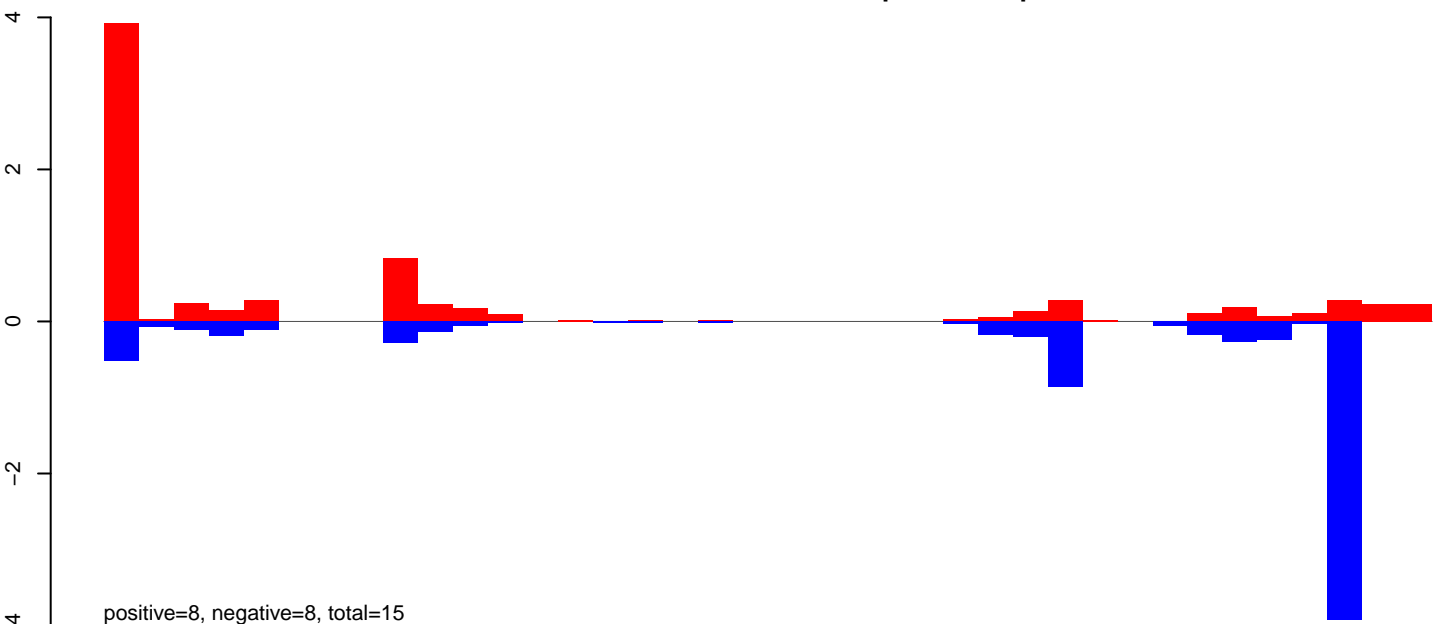

AeAlbo_C636_CHIKV_AZT_3dpi.18_23.rep