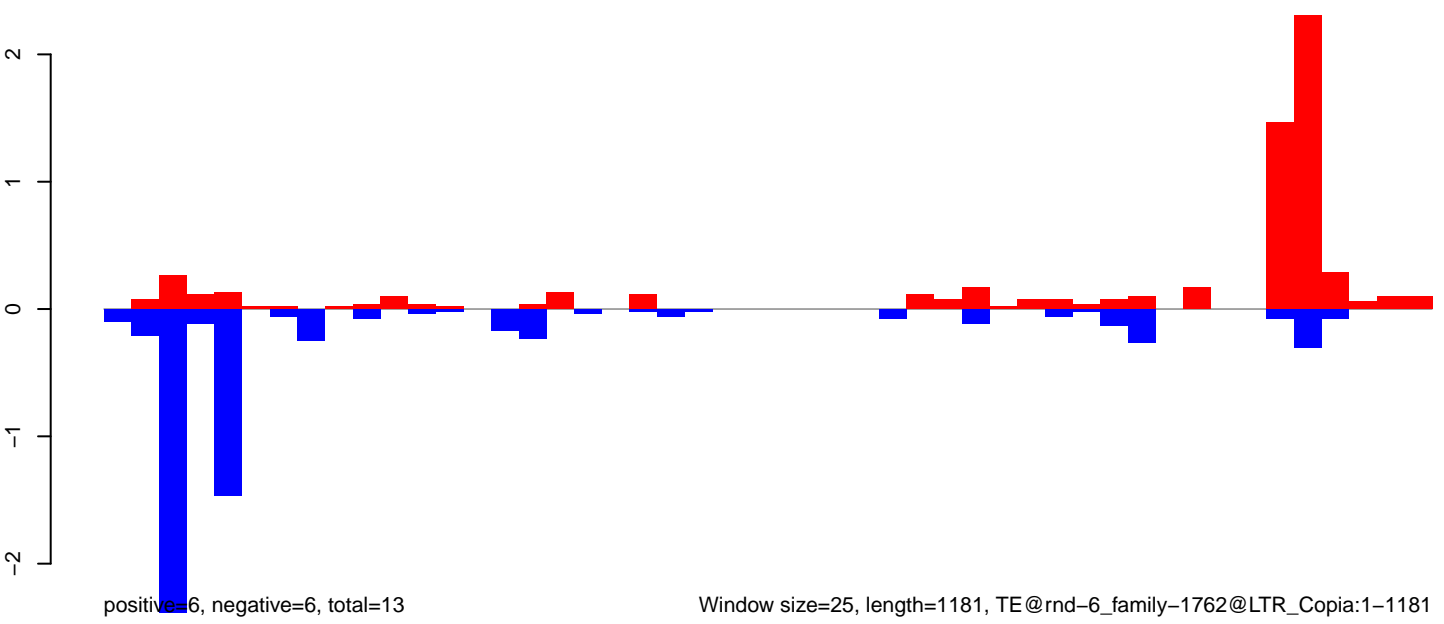

AeAlbo_C636_CHIKV_AZT_3dpi.rep