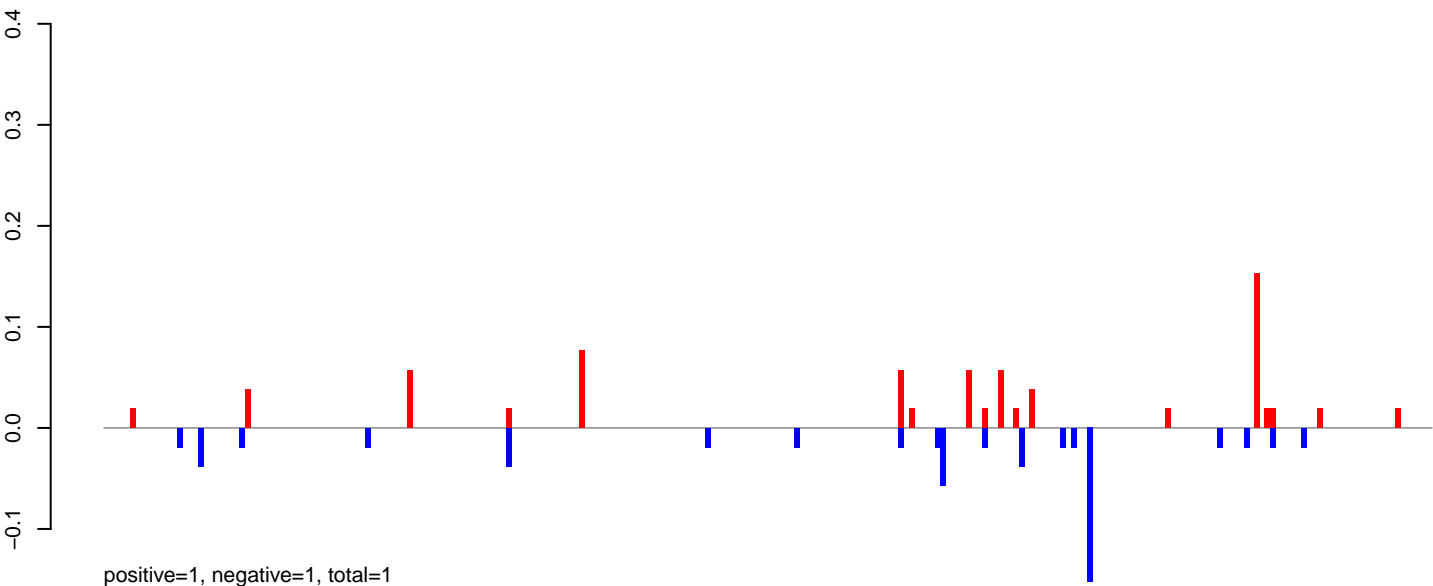

AeAlbo_C636_CHIKV_AZT_3dpi.18_23.rep