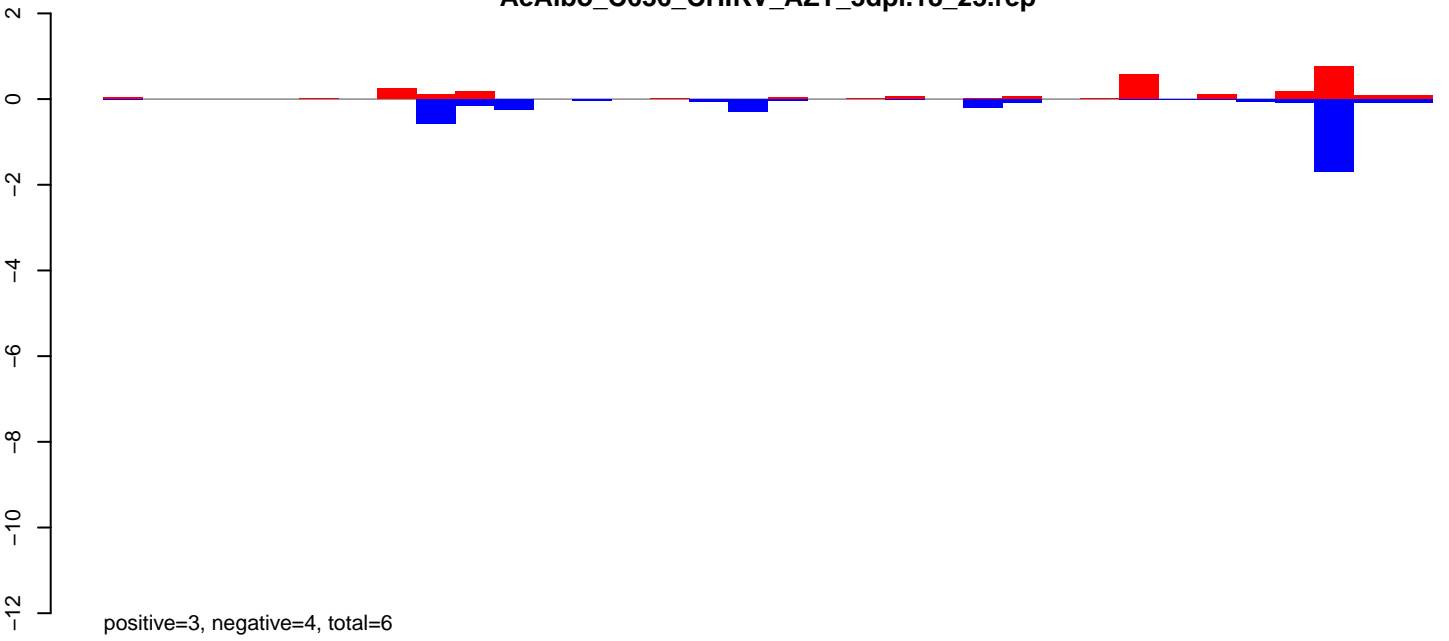

AeAlbo_C636_CHIKV_AZT_3dpi.18_23.rep