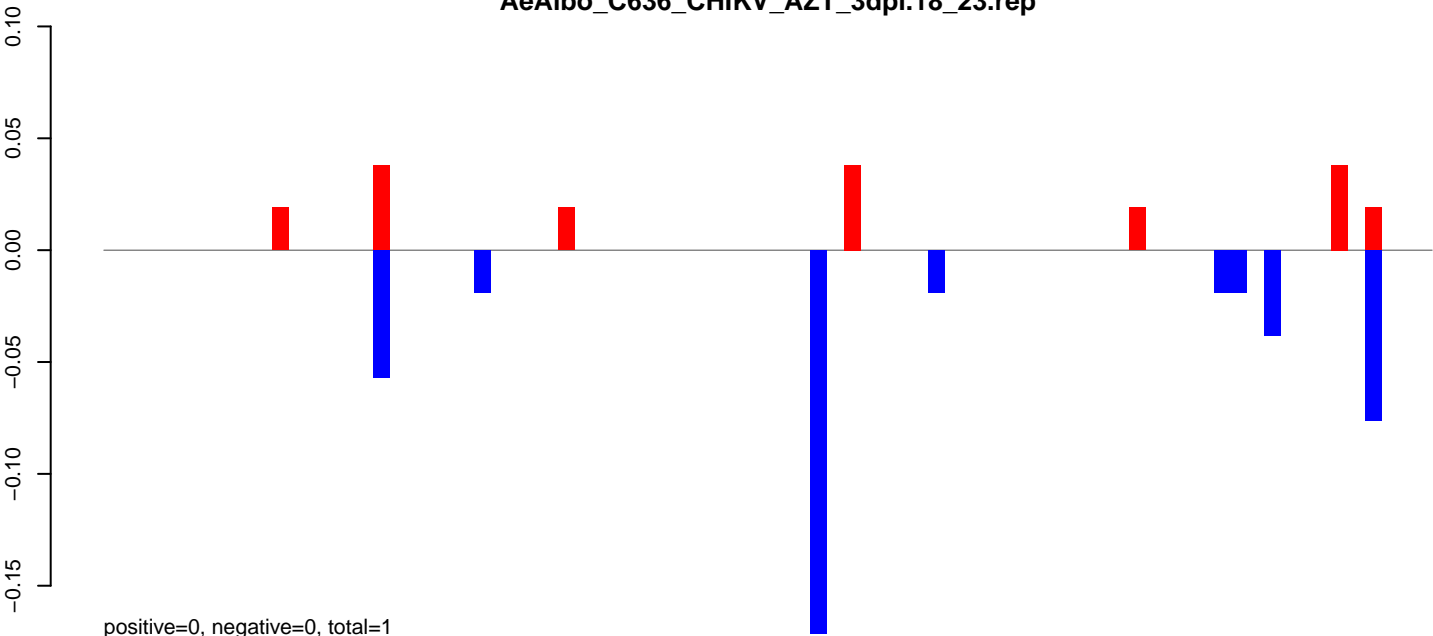

Window size=25, length=2579, TE@ltr-1_family-3081@LTR_Gypsy:1-2579

0 500 1000 1500 2000 2500

AeAlbo_C636_CHIKV_AZT_3dpi.18_23.rep

AeAlbo_C636_CHIKV_AZT_3dpi.24_35.rep

AeAlbo_C636_CHIKV_AZT_3dpi.rep

AeAlbo_C636_CHIKV_AZT_3dpi.18_23.rep