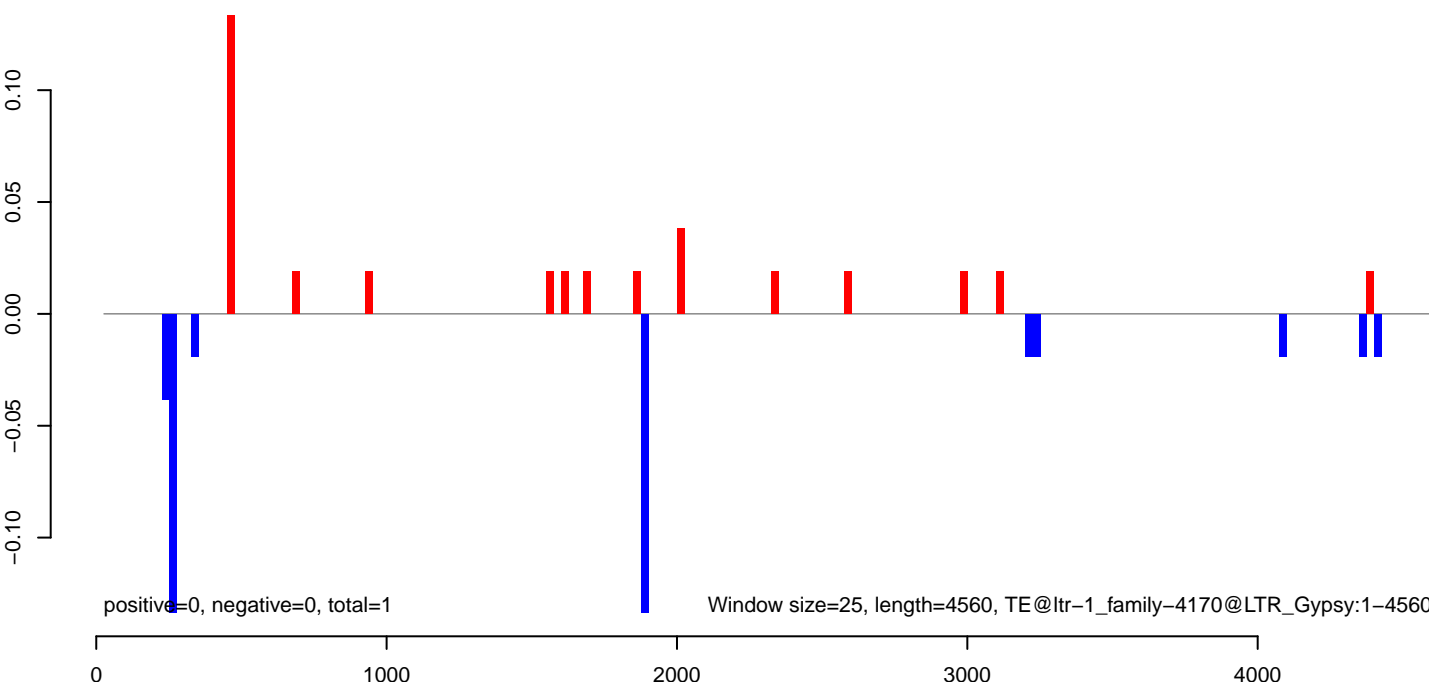

AeAlbo_C636_CHIKV_AZT_3dpi.rep