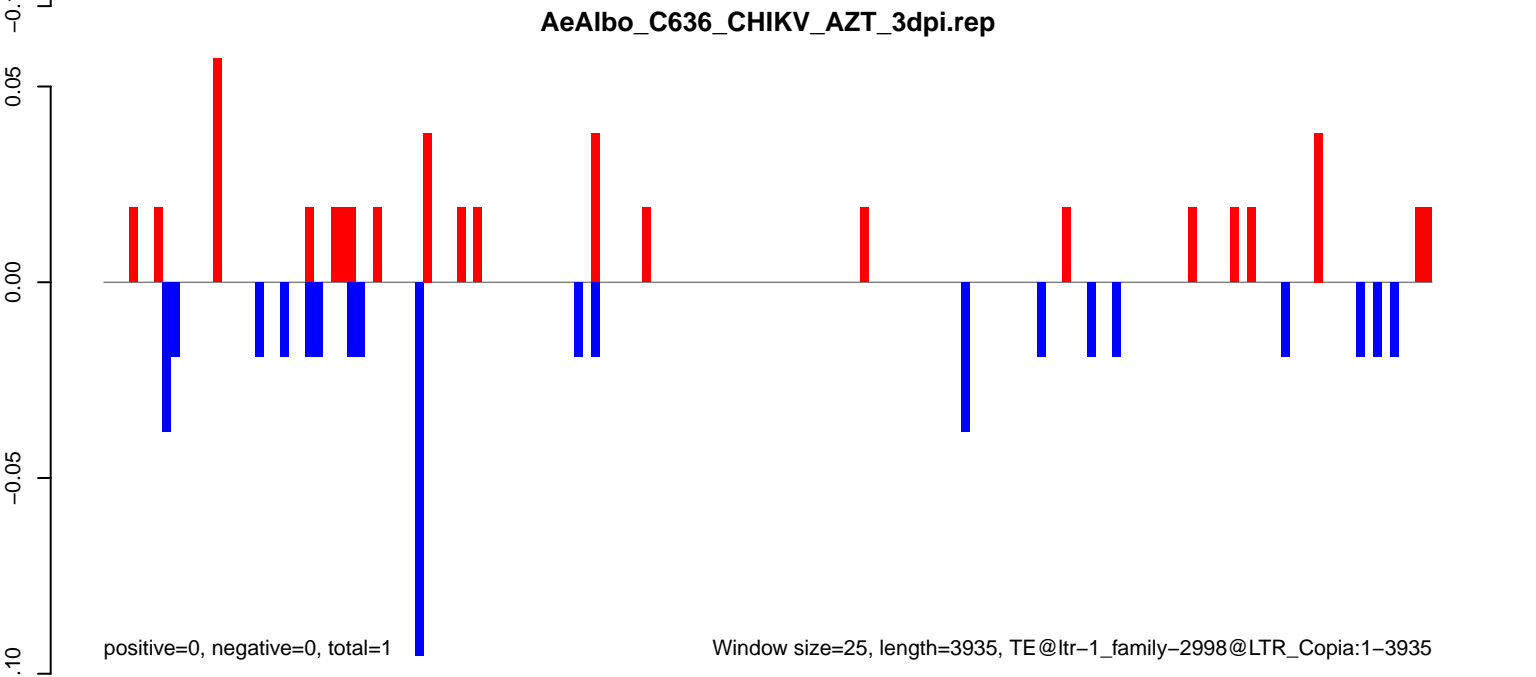

AeAlbo_C636_CHIKV_AZT_3dpi.rep

Window size=25, length=4517, TE@ltr-1_family-3494@LTR_Gypsy:1-4517

0 1000 2000 3000 4000

AeAlbo_C636_CHIKV_AZT_3dpi.18_23.rep

AeAlbo_C636_CHIKV_AZT_3dpi.24_35.rep

AeAlbo_C636_CHIKV_AZT_3dpi.rep