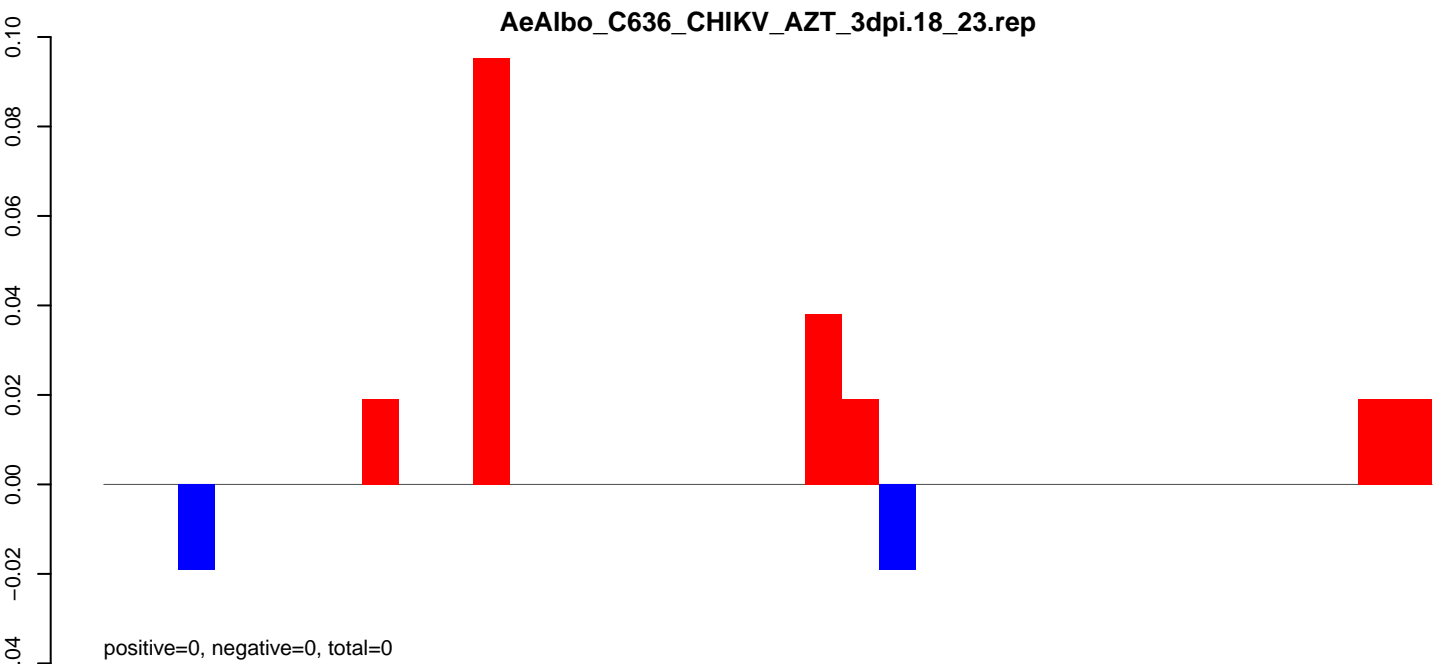

AeAlbo_C636_CHIKV_AZT_3dpi.rep

Window size=25, length=1588, TE@ltr-1_family-5658@Unknown:1-1588

AeAlbo_C636_CHIKV_AZT_3dpi.18_23.rep

AeAlbo_C636_CHIKV_AZT_3dpi.24_35.rep

AeAlbo_C636_CHIKV_AZT_3dpi.rep

Window size=25, length=892, TE@ltr-1_family-5647@LTR_Copia:1-892