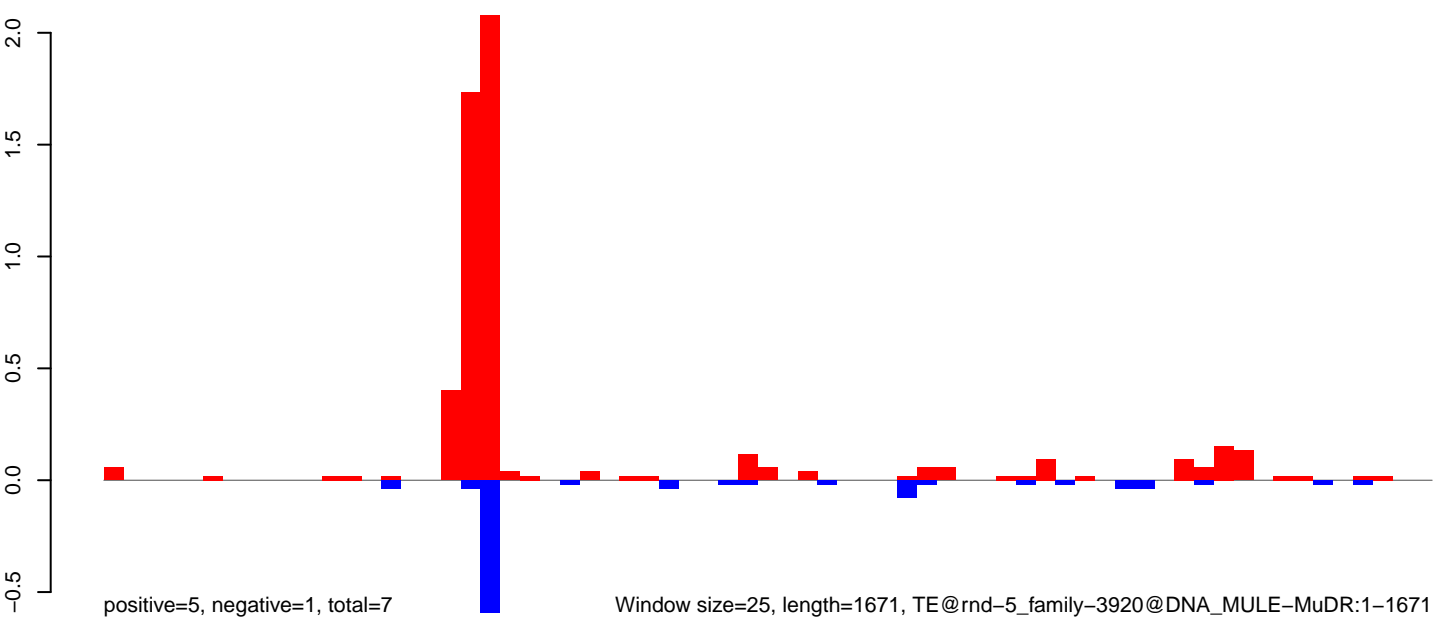

AeAlbo_C636_CHIKV_AZT_3dpi.18_23.rep

AeAlbo_C636_CHIKV_AZT_3dpi.rep