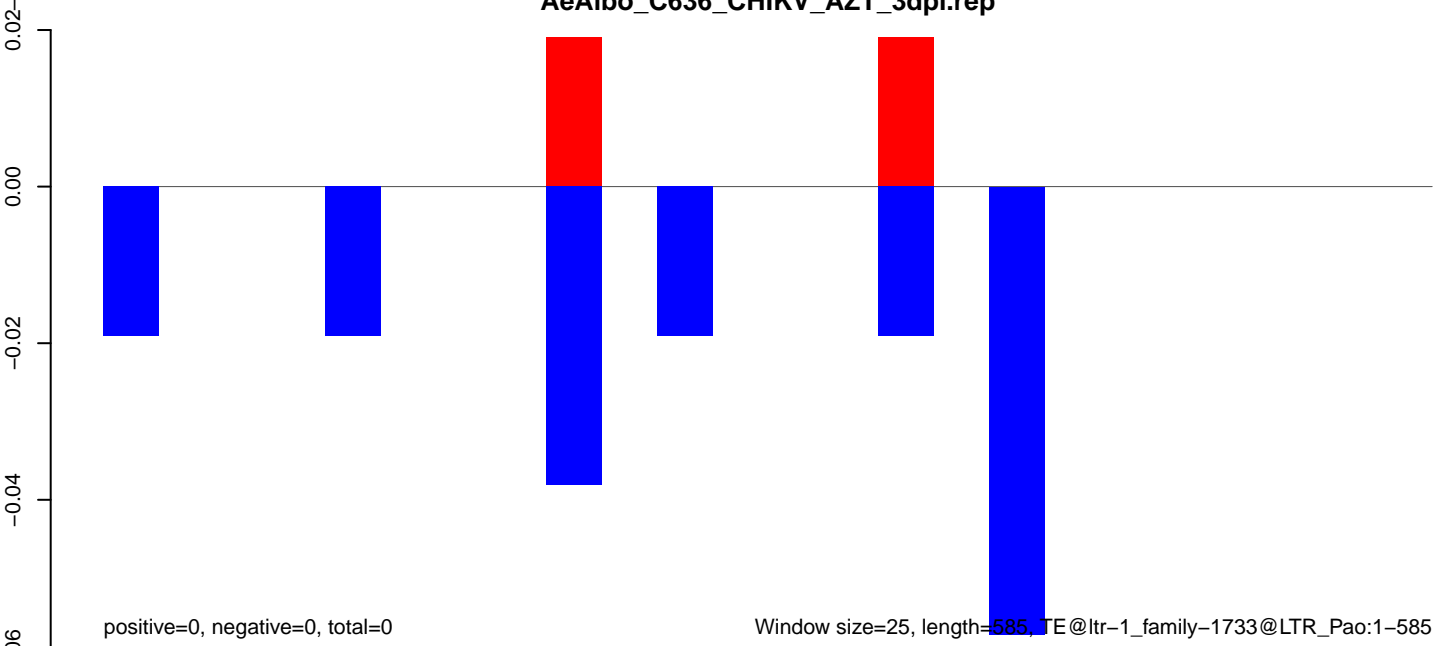

AeAlbo_C636_CHIKV_AZT_3dpi.rep