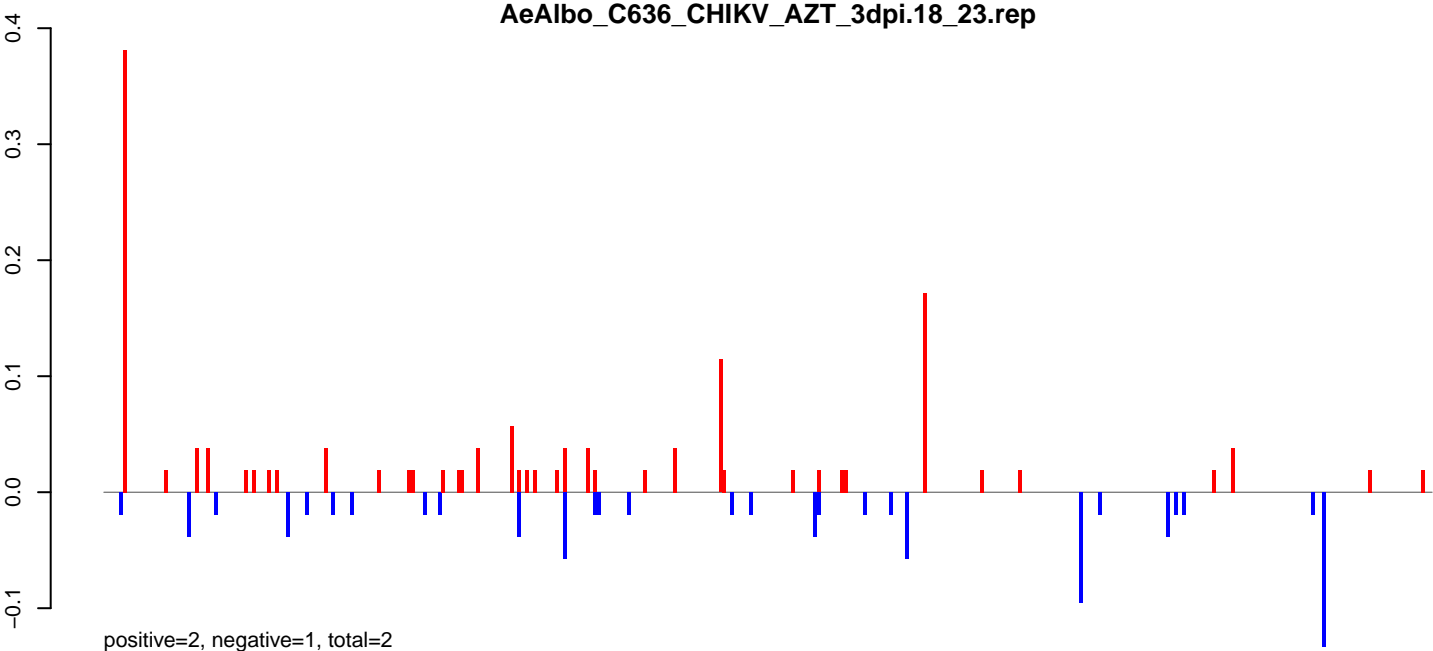

AeAlbo_C636_CHIKV_AZT_3dpi.18_23.rep