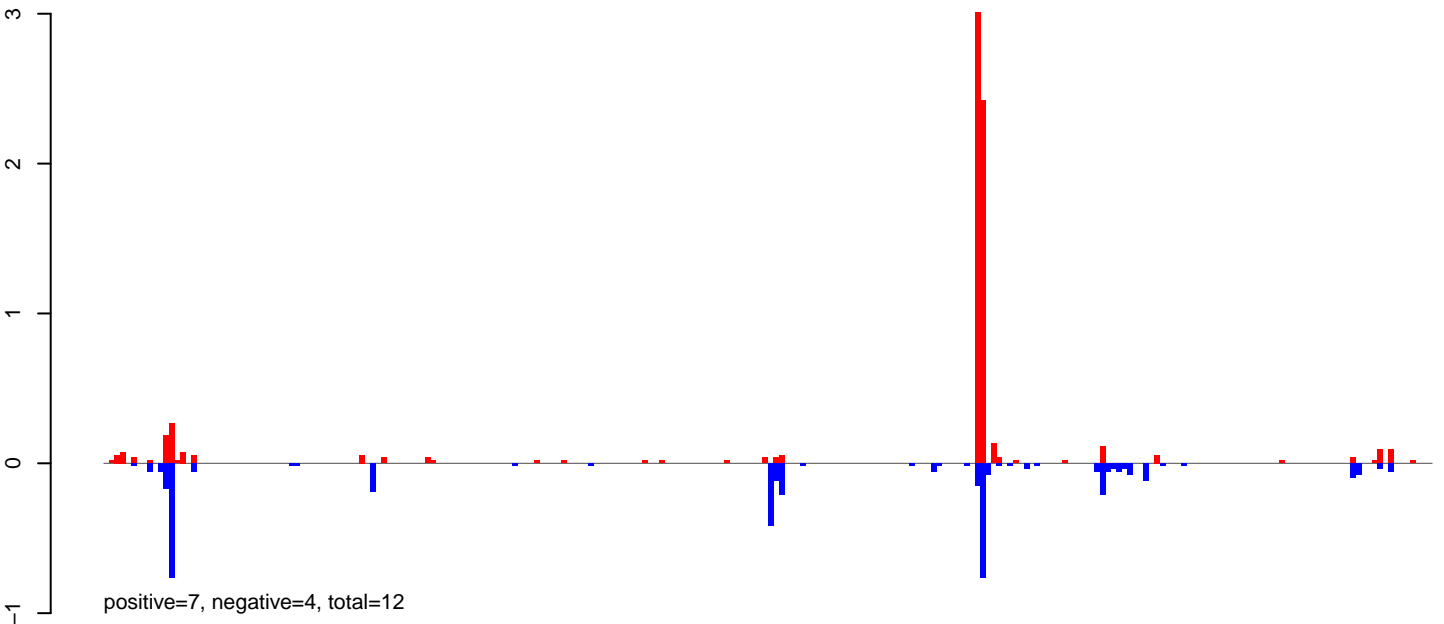

AeAlbo_C636_CHIKV_AZT_3dpi.rep

positive=8, negative=25, total=33

Window size=25, length=4009, TE@ltr-1_family-4625@DNA_hAT-hATm:1-4009

AeAlbo_C636_CHIKV_AZT_3dpi.18_23.rep

AeAlbo_C636_CHIKV_AZT_3dpi.24_35.rep