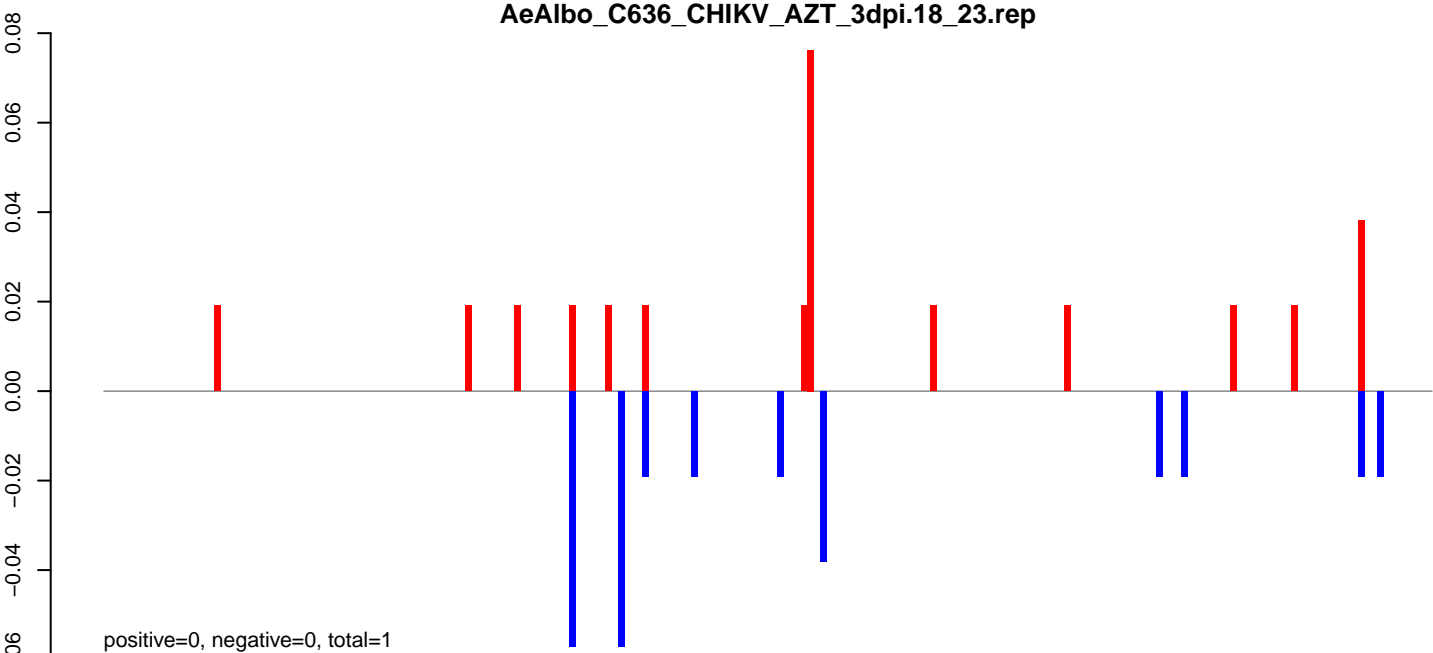

AeAlbo_C636_CHIKV_AZT_3dpi.18_23.rep