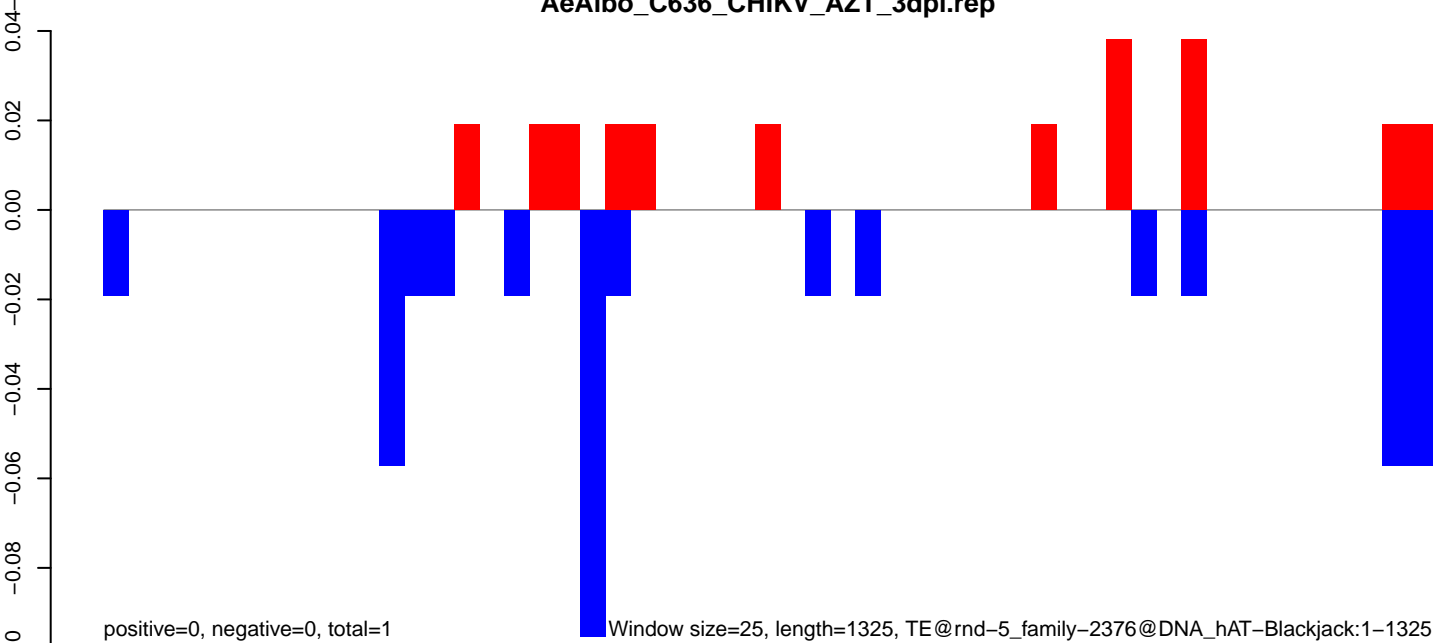

AeAlbo_C636_CHIKV_AZT_3dpi.rep