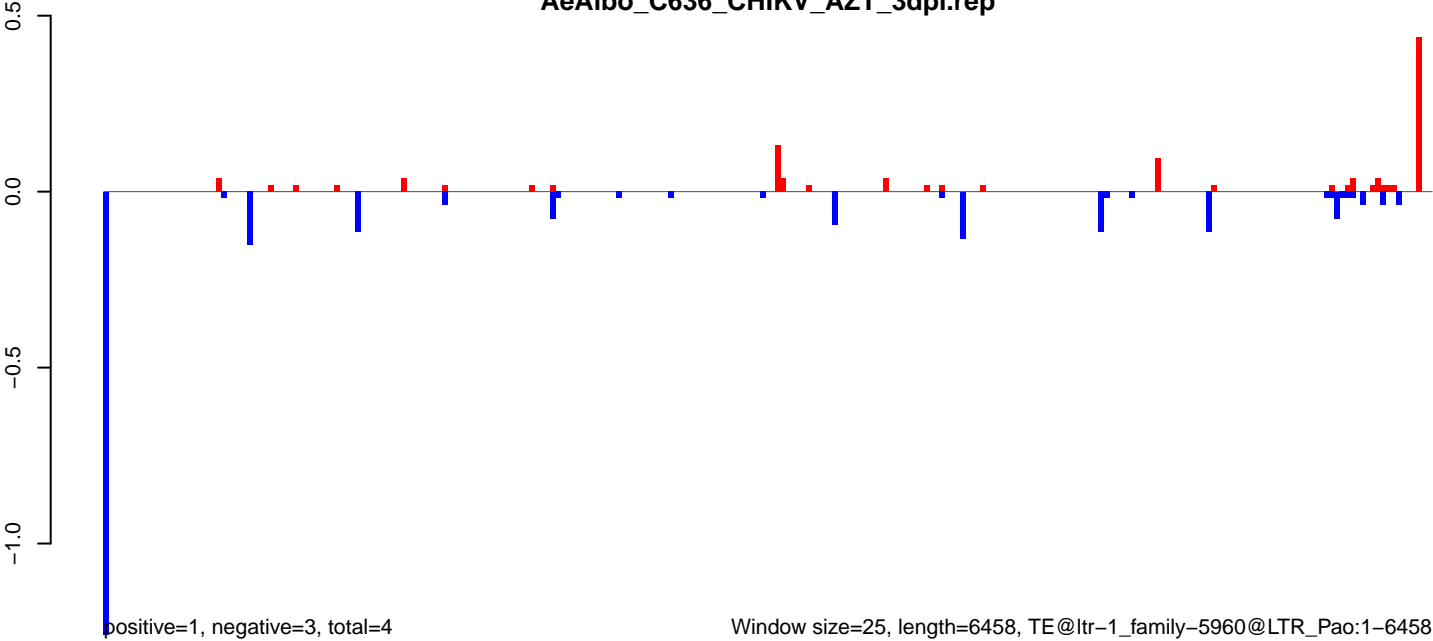

AeAlbo_C636_CHIKV_AZT_3dpi.18_23.rep

AeAlbo_C636_CHIKV_AZT_3dpi.rep