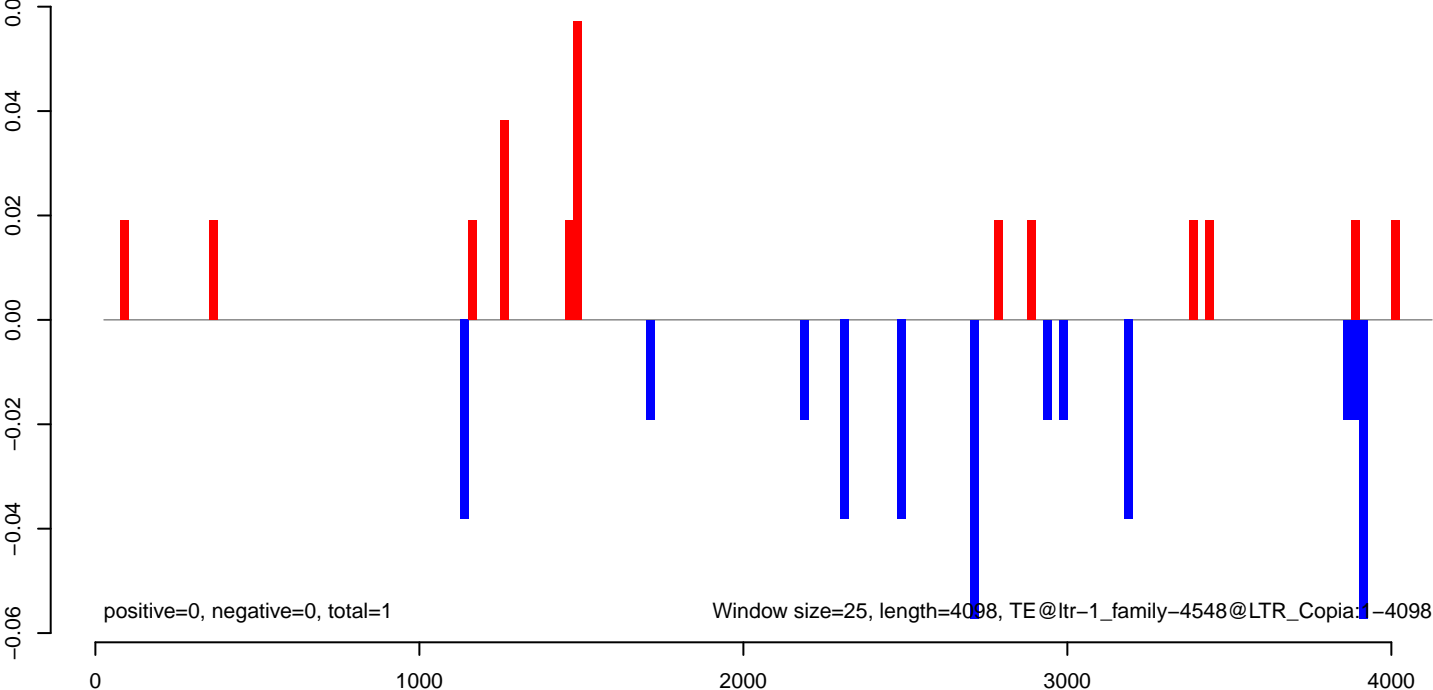

AeAlbo_C636_CHIKV_AZT_3dpi.rep