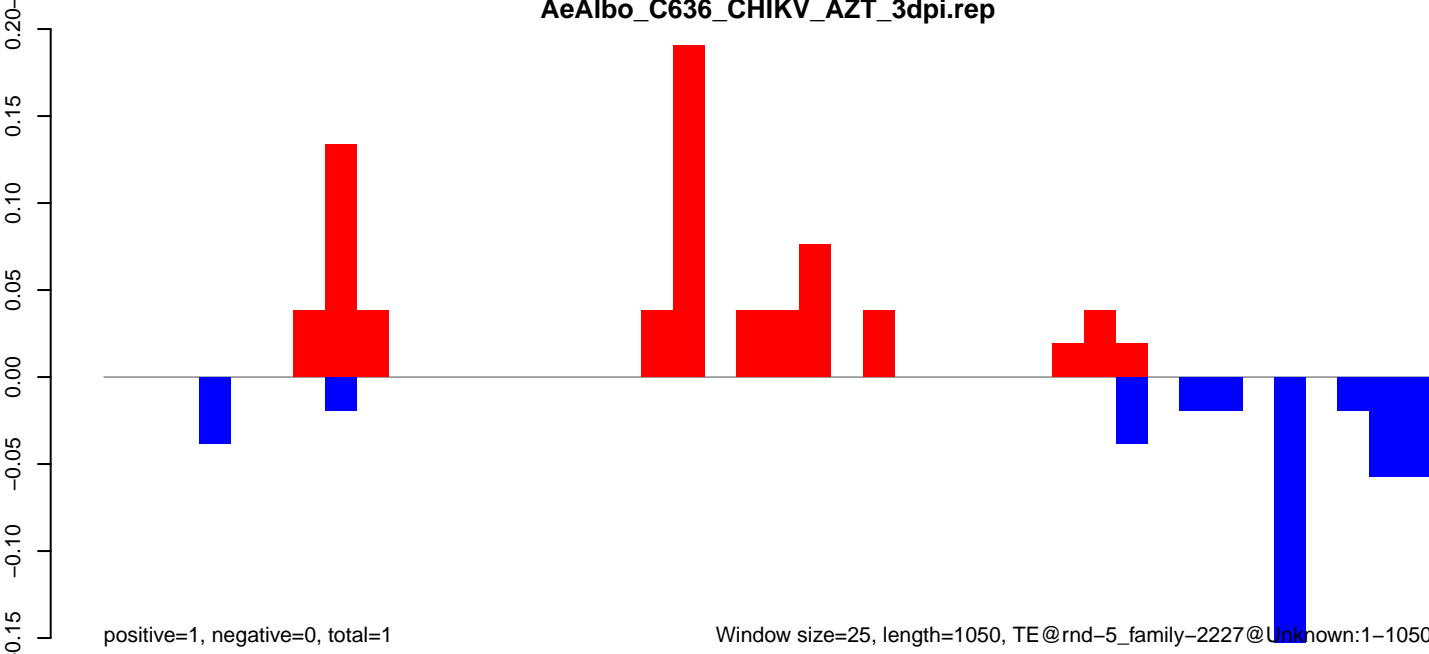

AeAlbo_C636_CHIKV_AZT_3dpi.24_35.rep

AeAlbo_C636_CHIKV_AZT_3dpi.rep

Window size=25, length=1050, TE@rnd-5_family-2227@Unknown:1-1050

AeAlbo_C636_CHIKV_AZT_3dpi.18_23.rep

positive=0, negative=0, total=0

AeAlbo_C636_CHIKV_AZT_3dpi.24_35.rep