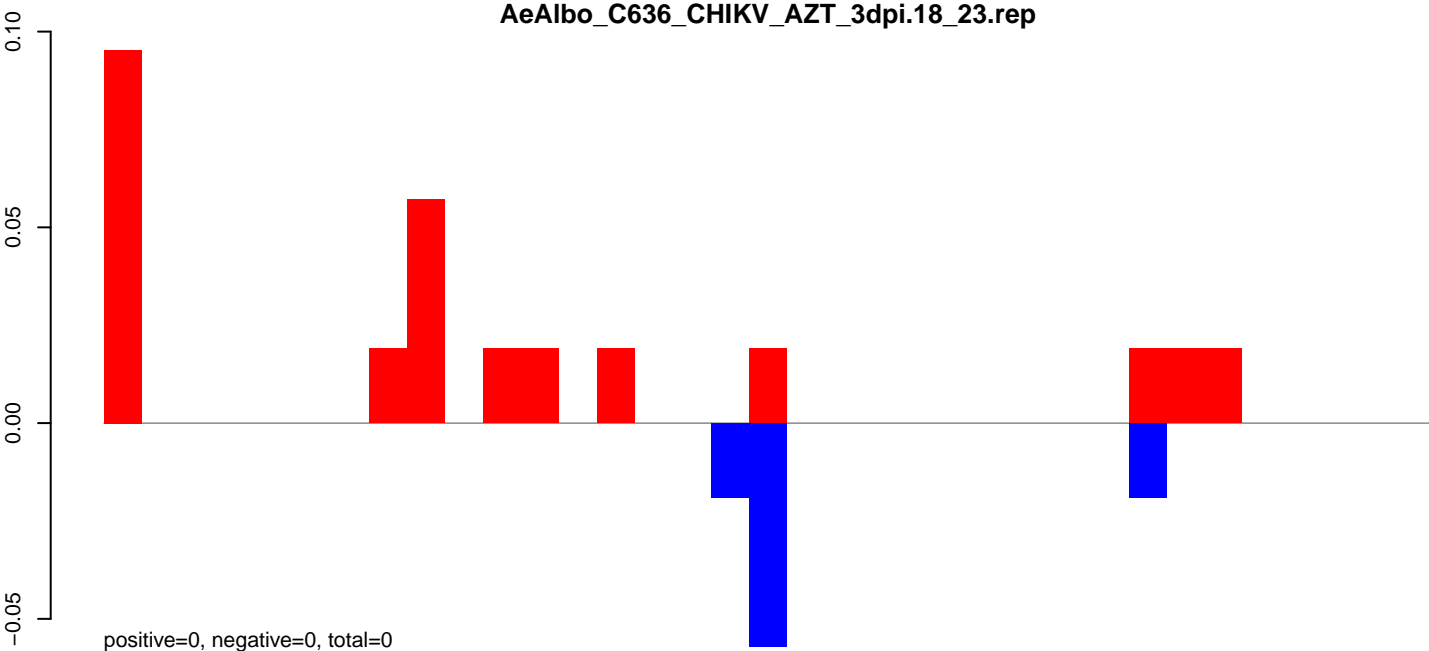

AeAlbo_C636_CHIKV_AZT_3dpi.18_23.rep