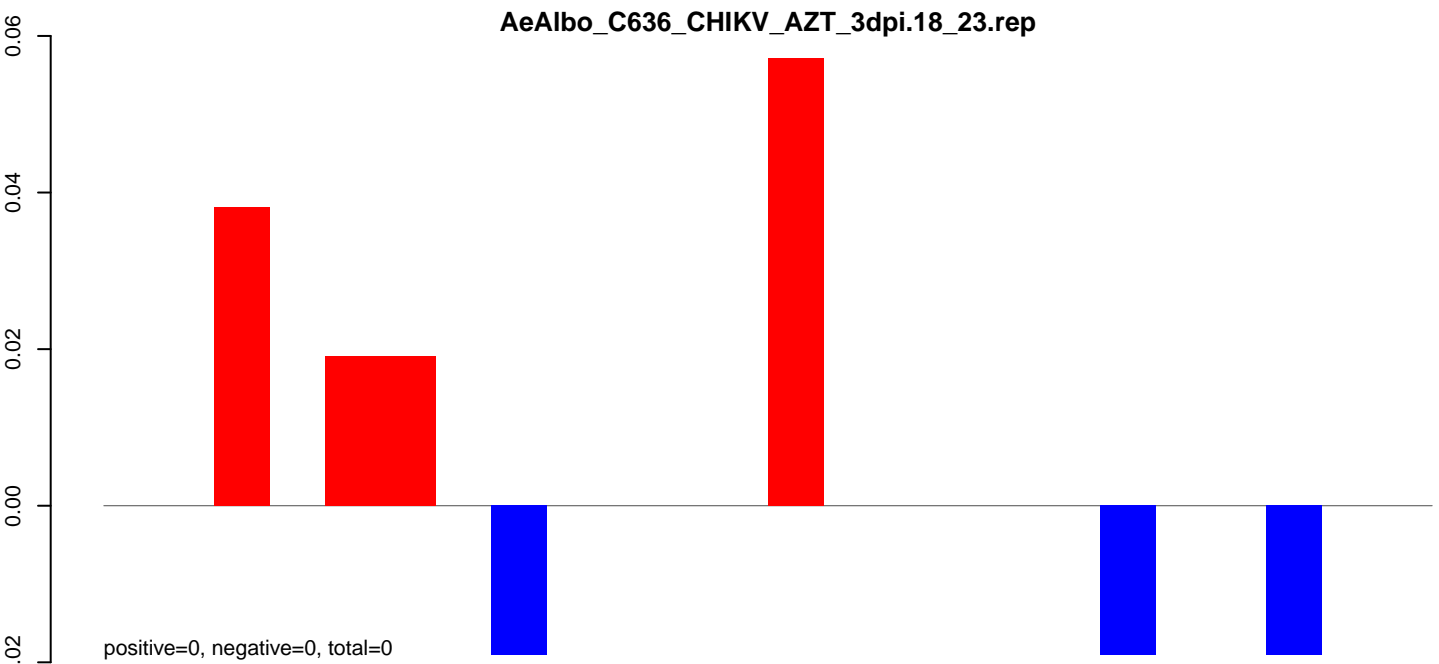

AeAlbo_C636_CHIKV_AZT_3dpi.24_35.rep

AeAlbo_C636_CHIKV_AZT_3dpi.rep

AeAlbo_C636_CHIKV_AZT_3dpi.18_23.rep

AeAlbo_C636_CHIKV_AZT_3dpi.24_35.rep

AeAlbo_C636_CHIKV_AZT_3dpi.rep

Window size=25, length=716, TE@ltr-1_family-1160@LTR_Pao:1-716