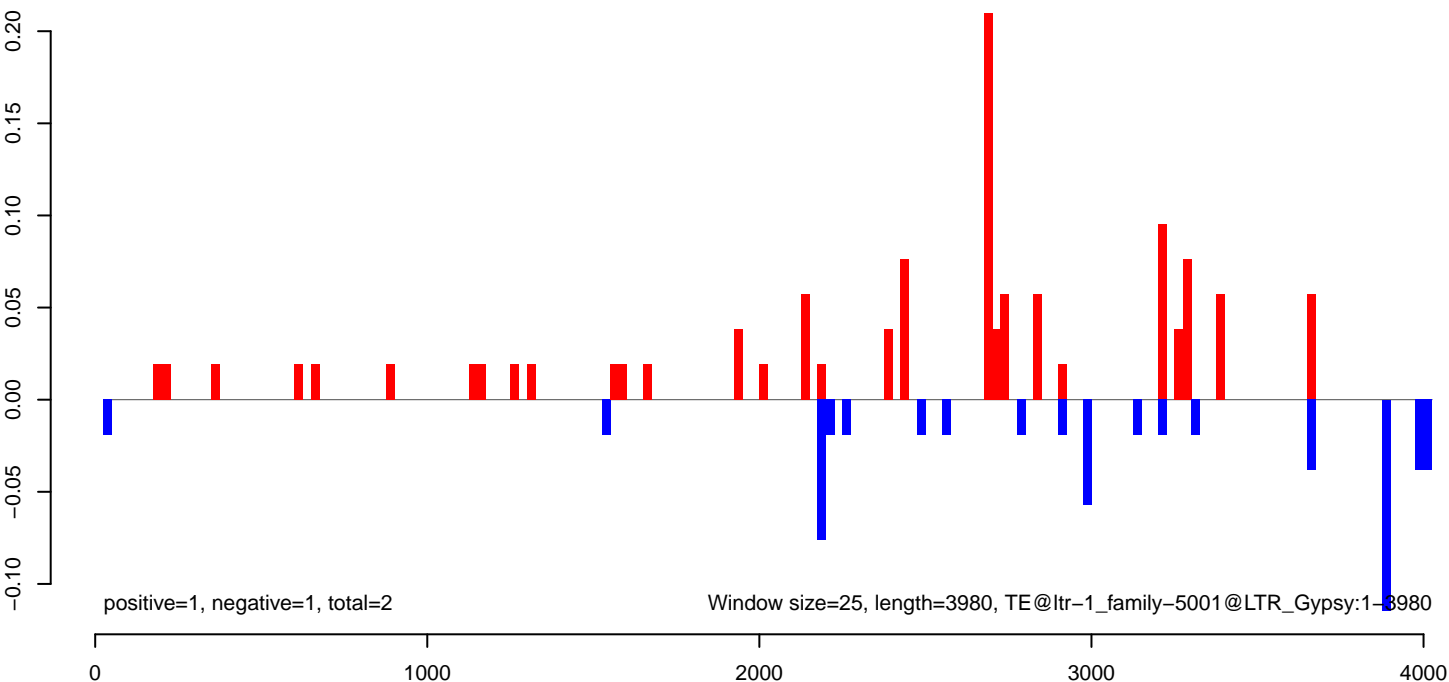

AeAlbo_C636_CHIKV_AZT_3dpi.rep