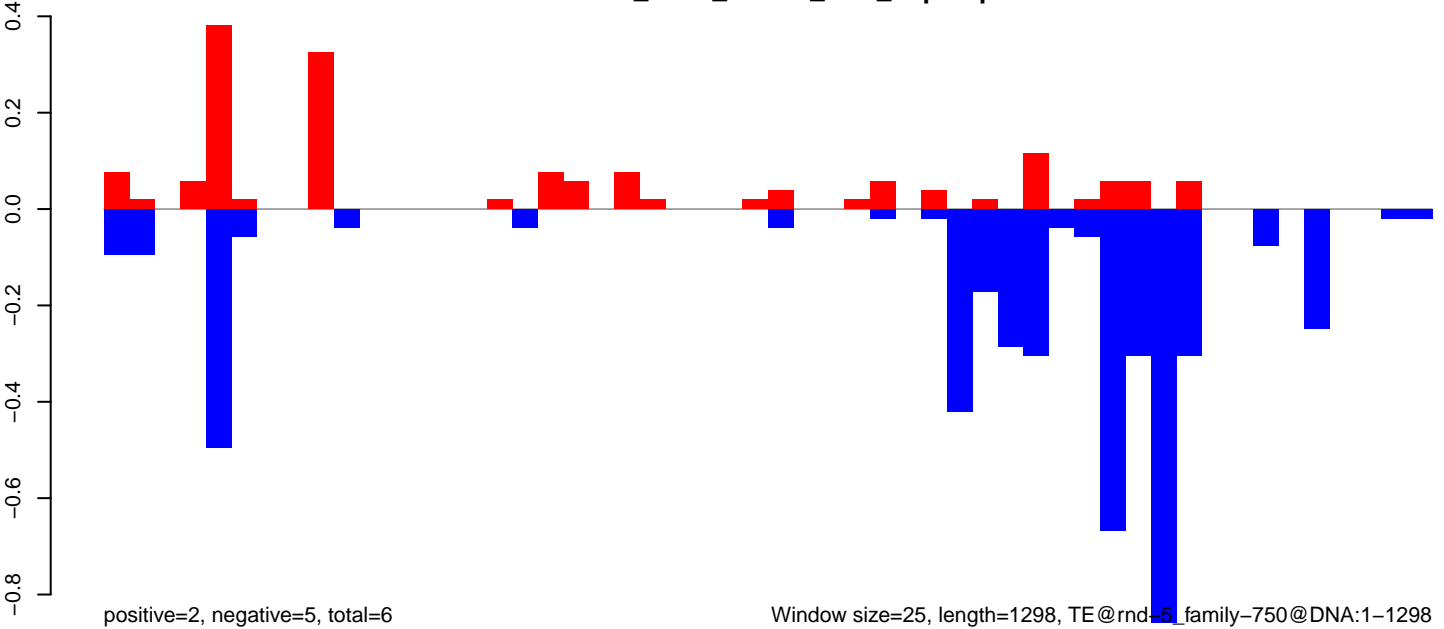

AeAlbo_C636_CHIKV_AZT_3dpi.24_35.rep

AeAlbo_C636_CHIKV_AZT_3dpi.rep

AeAlbo_C636_CHIKV_AZT_3dpi.18_23.rep

AeAlbo_C636_CHIKV_AZT_3dpi.24_35.rep

AeAlbo_C636_CHIKV_AZT_3dpi.rep

Window size=25, length=1298, TE@rnd=5, family=750@DNA:1-1298