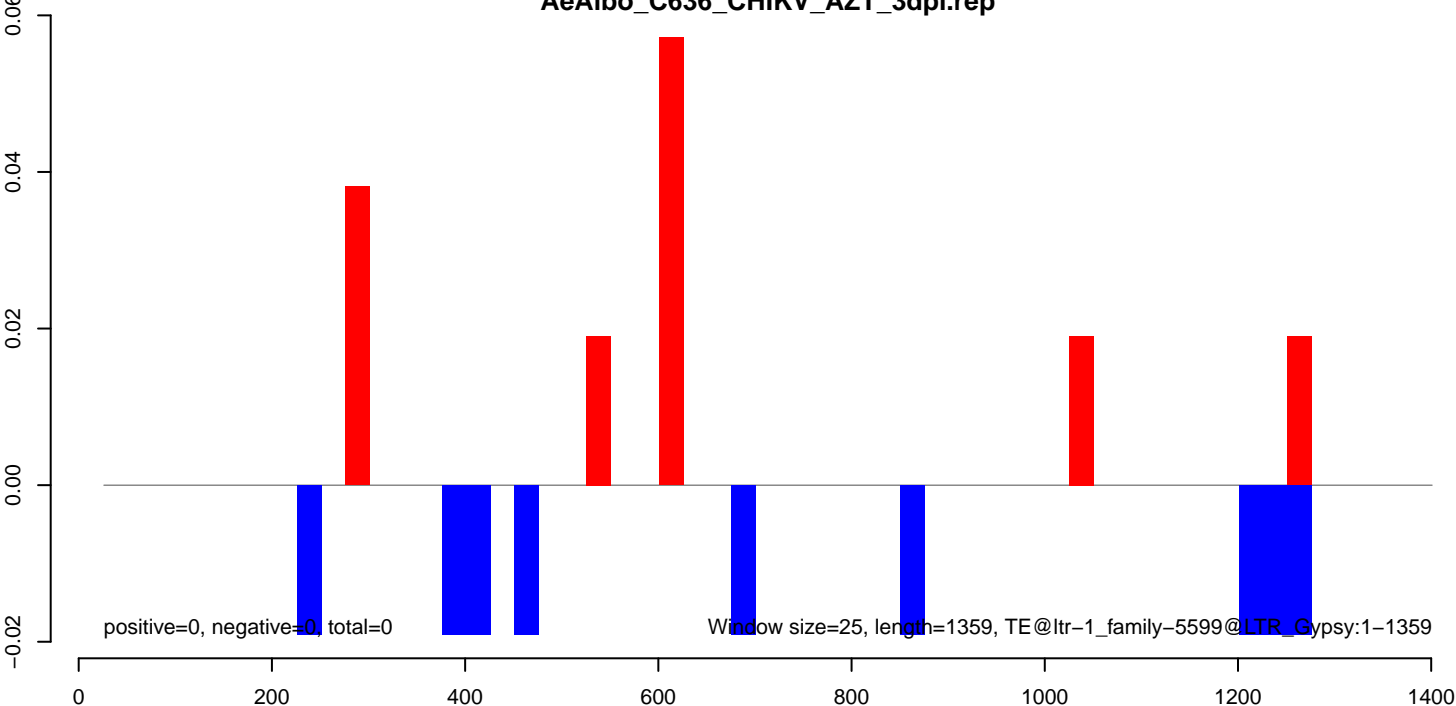

AeAlbo_C636_CHIKV_AZT_3dpi.rep