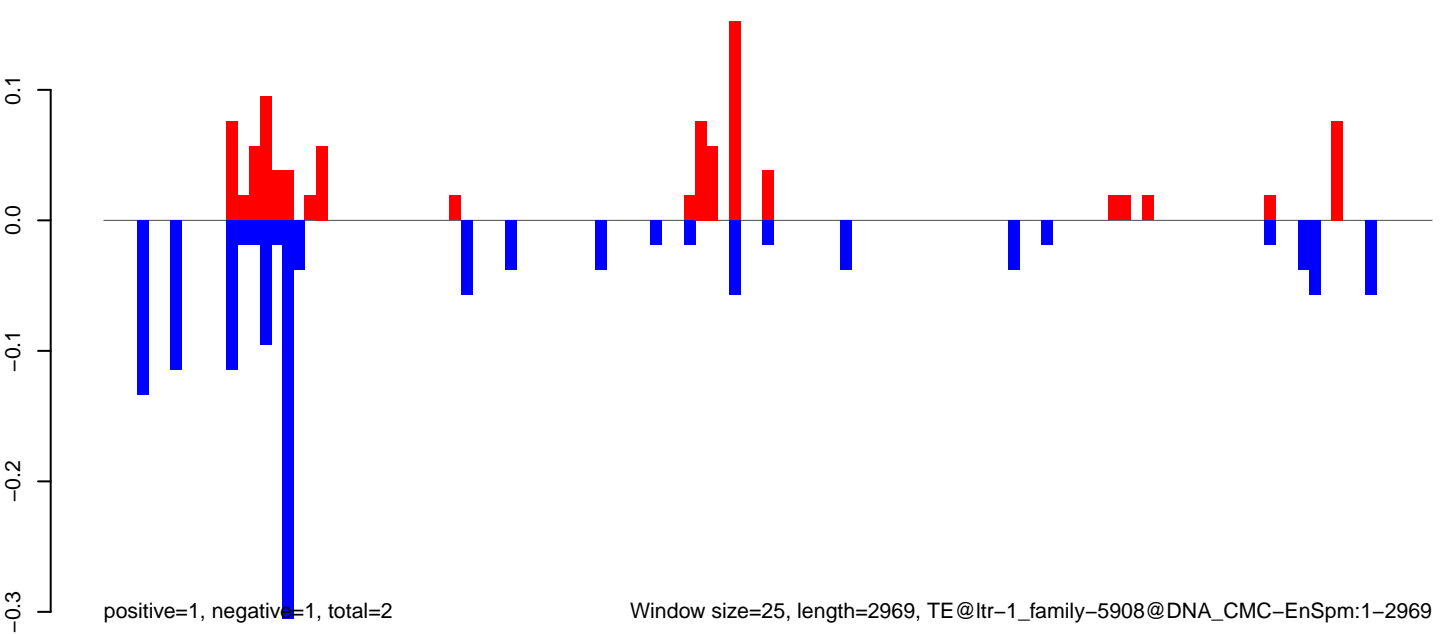

AeAlbo_C636_CHIKV_AZT_3dpi.18_23.rep

AeAlbo_C636_CHIKV_AZT_3dpi.rep