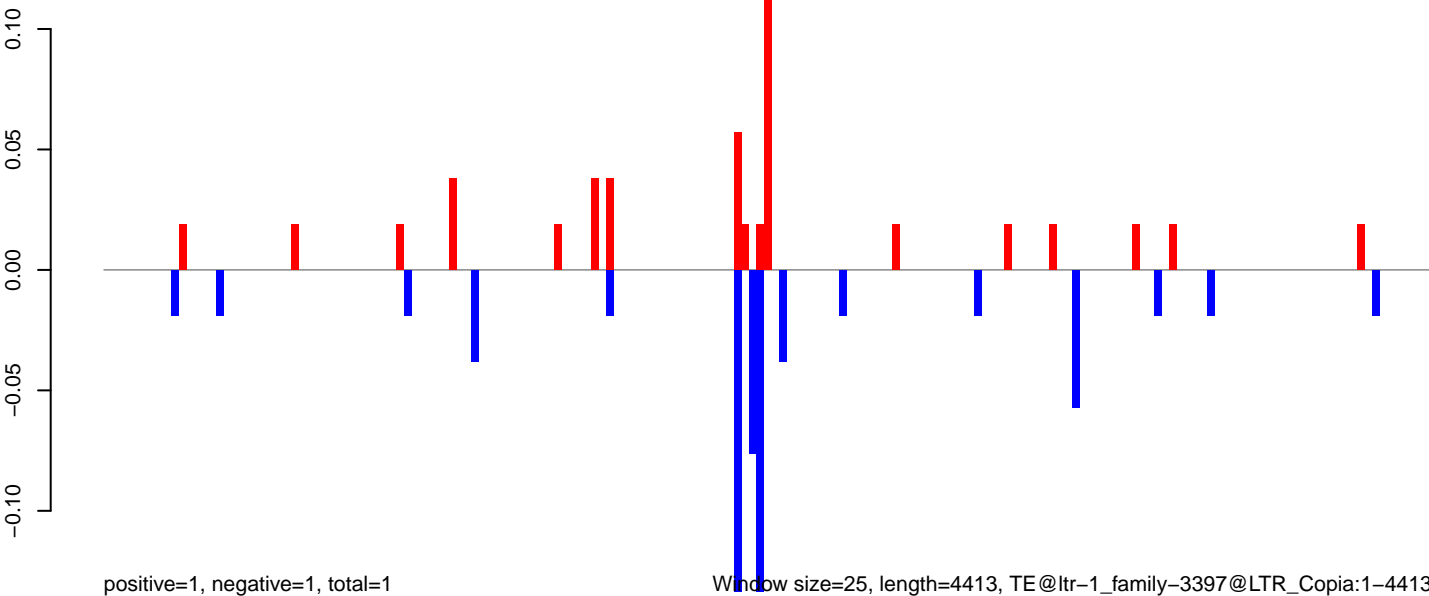

positive=1, negative=0, total=1

Window size=25, length=6242, TE@tr-1_family-3447@LTR_Gypsy:1-6242

0 1000 2000 3000 4000 5000 6000

AeAlbo_C636_CHIKV_AZT_3dpi.18_23.rep

AeAlbo_C636_CHIKV_AZT_3dpi.24_35.rep

AeAlbo_C636_CHIKV_AZT_3dpi.rep