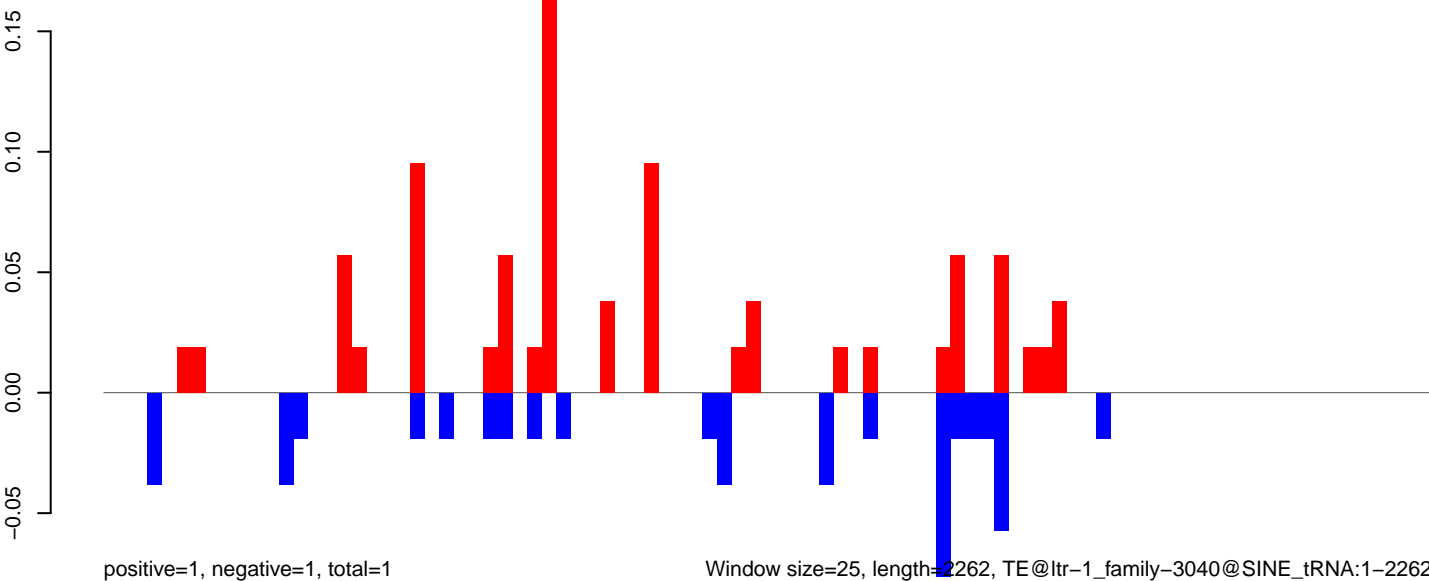

AeAlbo_C636_CHIKV_AZT_3dpi.24_35.rep

AeAlbo_C636_CHIKV_AZT_3dpi.rep

AeAlbo_C636_CHIKV_AZT_3dpi.18_23.rep

AeAlbo_C636_CHIKV_AZT_3dpi.24_35.rep

AeAlbo_C636_CHIKV_AZT_3dpi.rep

Window size=25, length=2262, TE@ltr-1_family-3040@SINE_tRNA:1-2262