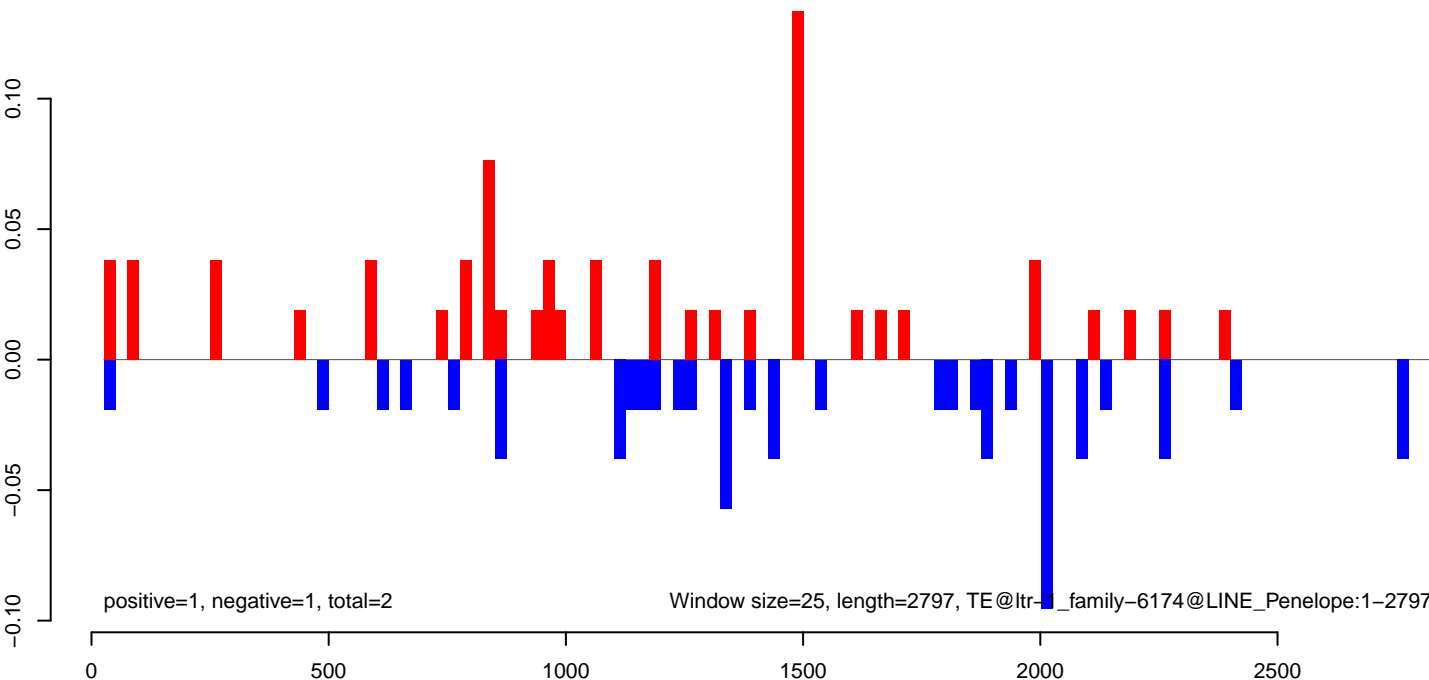

AeAlbo_C636_CHIKV_AZT_3dpi.rep