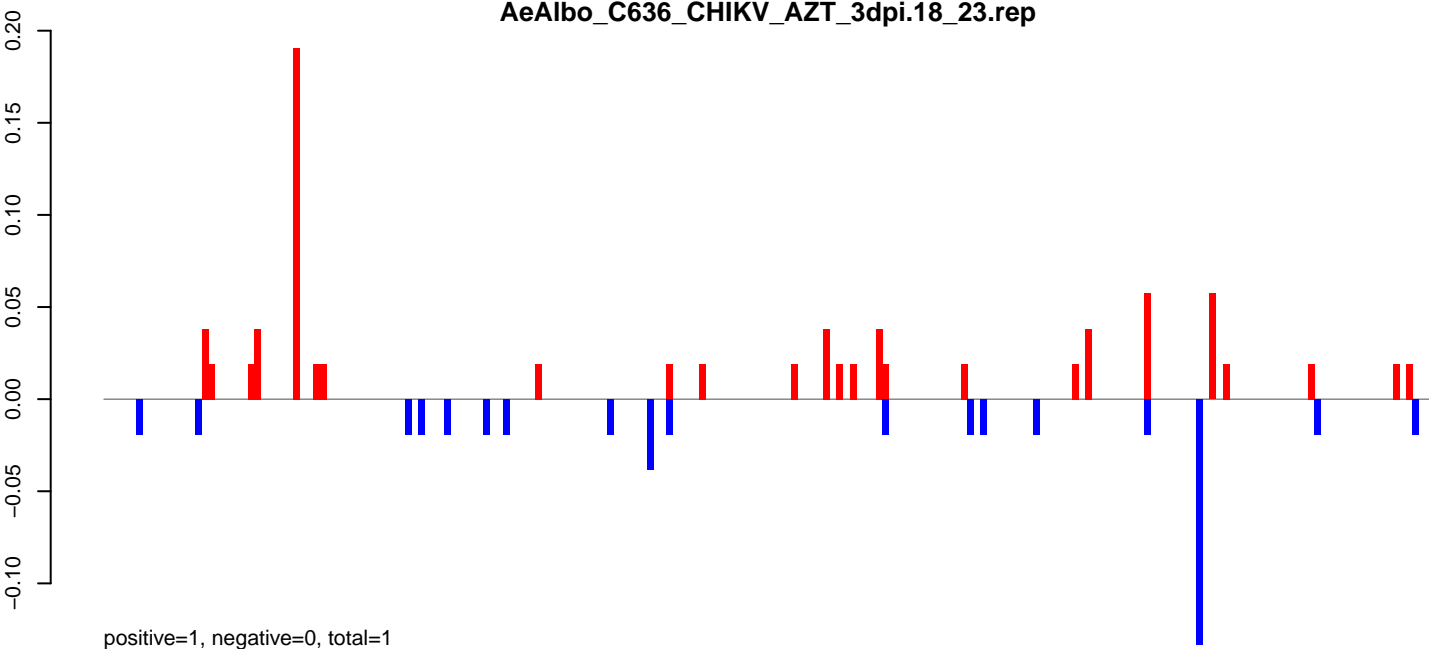

AeAlbo_C636_CHIKV_AZT_3dpi.18_23.rep