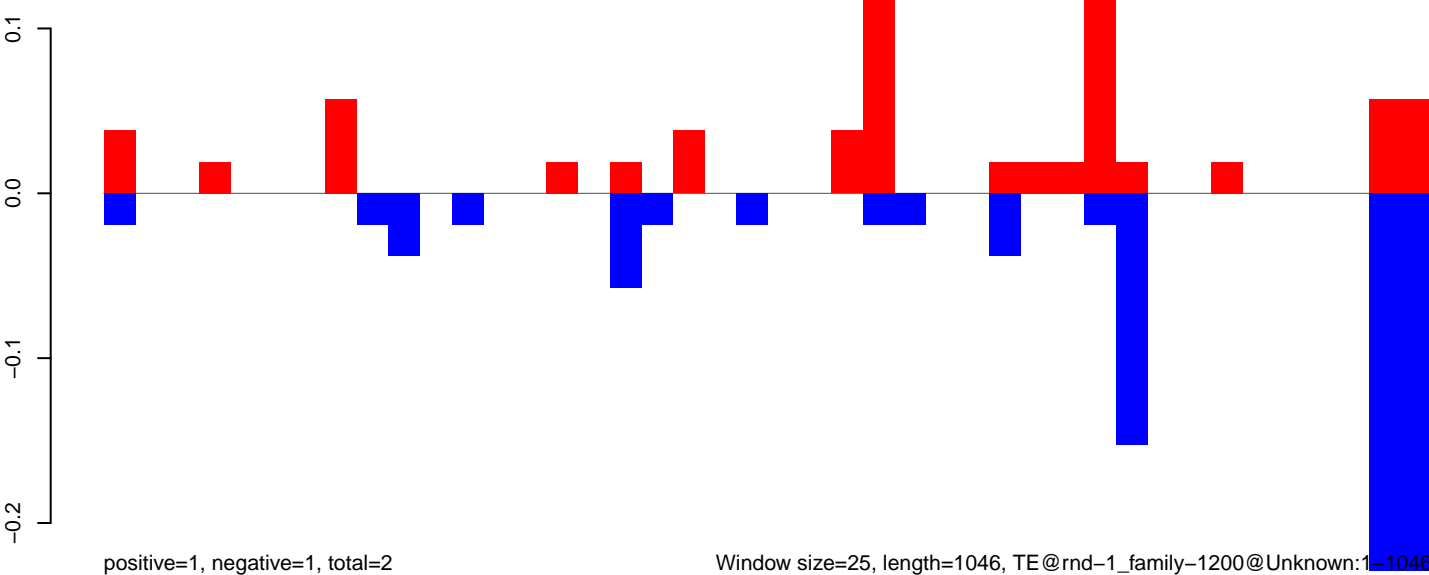

AeAlbo_C636_CHIKV_AZT_3dpi.rep