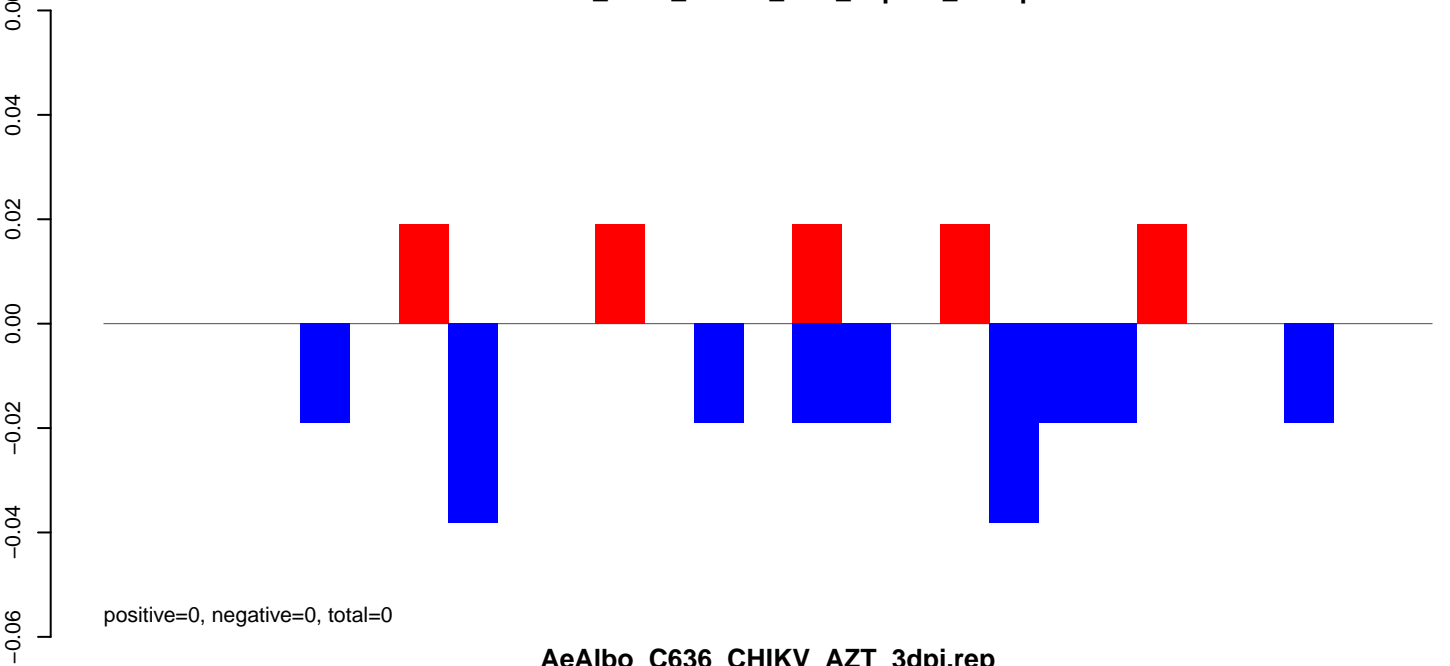

AeAlbo_C636_CHIKV_AZT_3dpi.24_35.rep