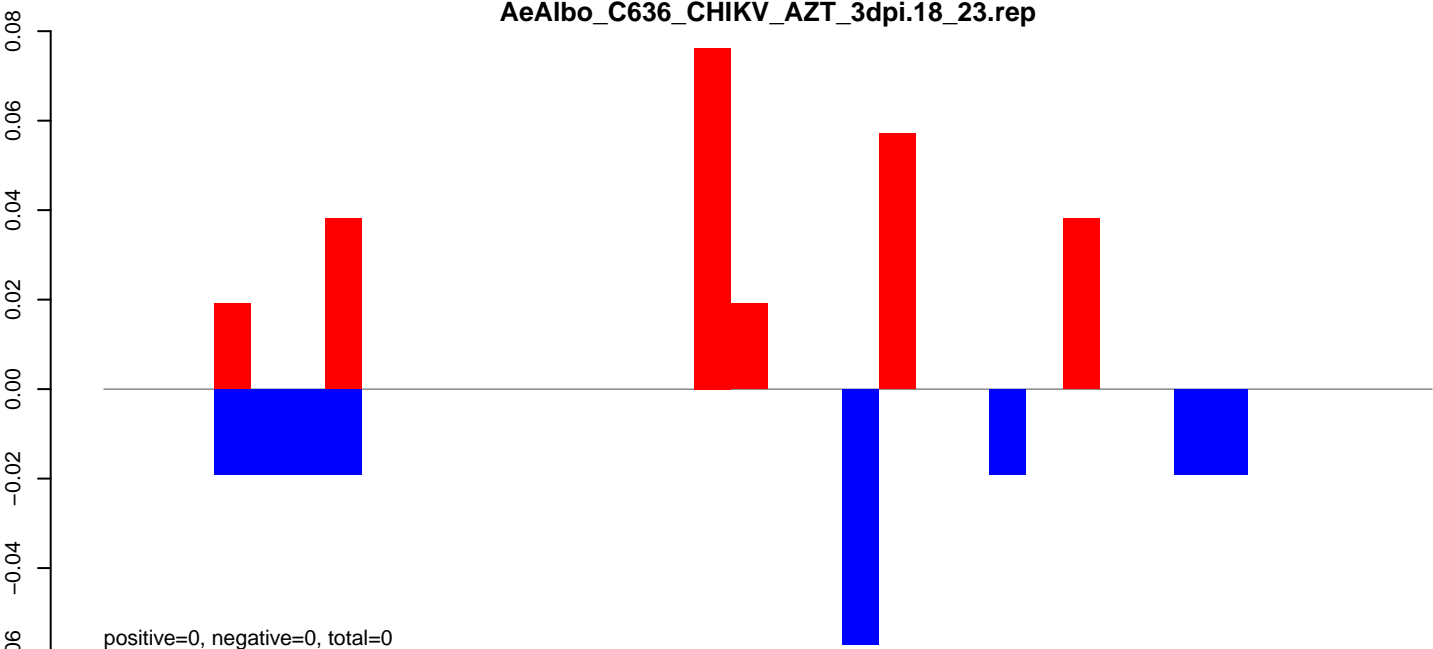

AeAlbo_C636_CHIKV_AZT_3dpi.18_23.rep

AeAlbo_C636_CHIKV_AZT_3dpi.24_35.rep

AeAlbo_C636_CHIKV_AZT_3dpi.rep

AeAlbo_C636_CHIKV_AZT_3dpi.18_23.rep