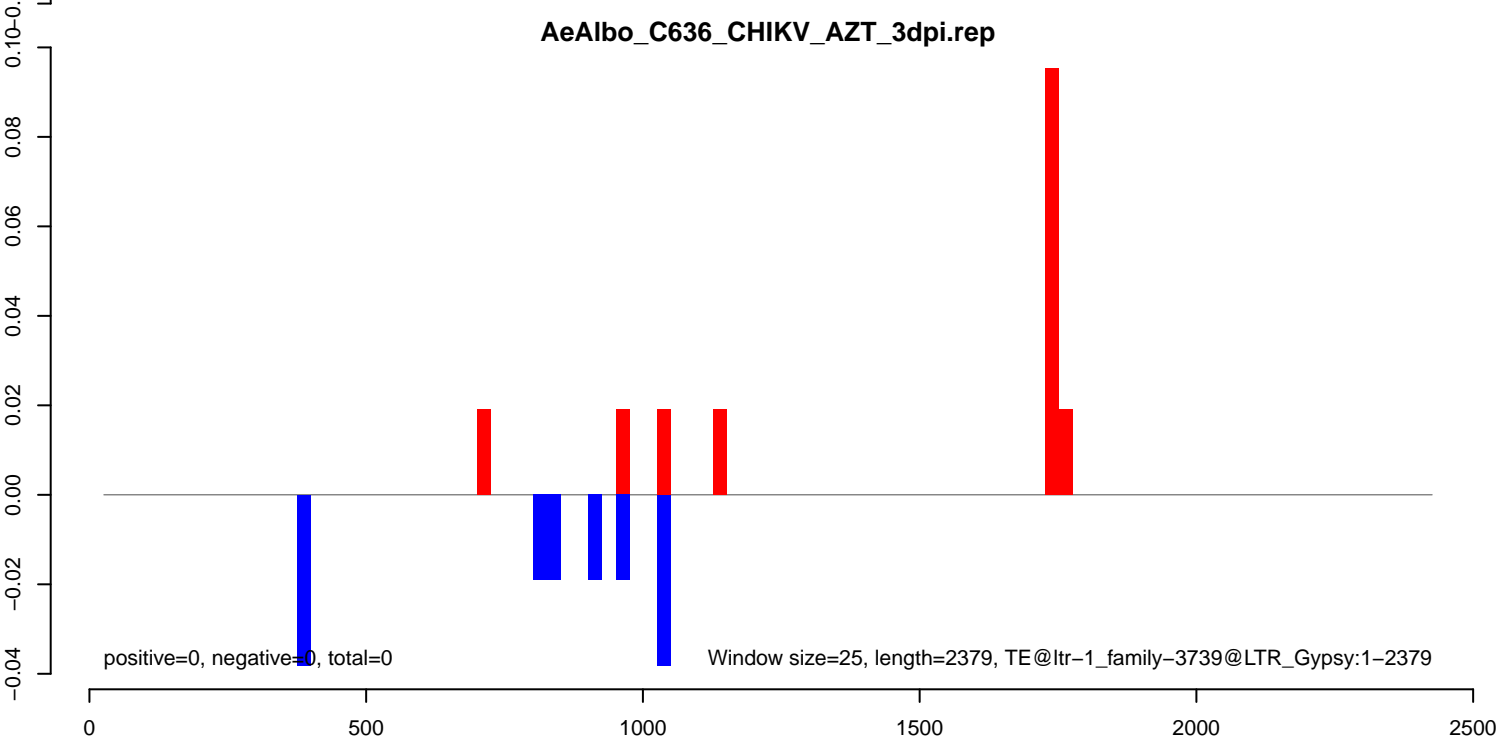

AeAlbo_C636_CHIKV_AZT_3dpi.rep

Window size=25, length=2702, TE@ltr-1_family-3810@LTR_Pao:1-2702

AeAlbo_C636_CHIKV_AZT_3dpi.18_23.rep

AeAlbo_C636_CHIKV_AZT_3dpi.24_35.rep

AeAlbo_C636_CHIKV_AZT_3dpi.rep

AeAlbo_C636_CHIKV_AZT_3dpi.18_23.rep