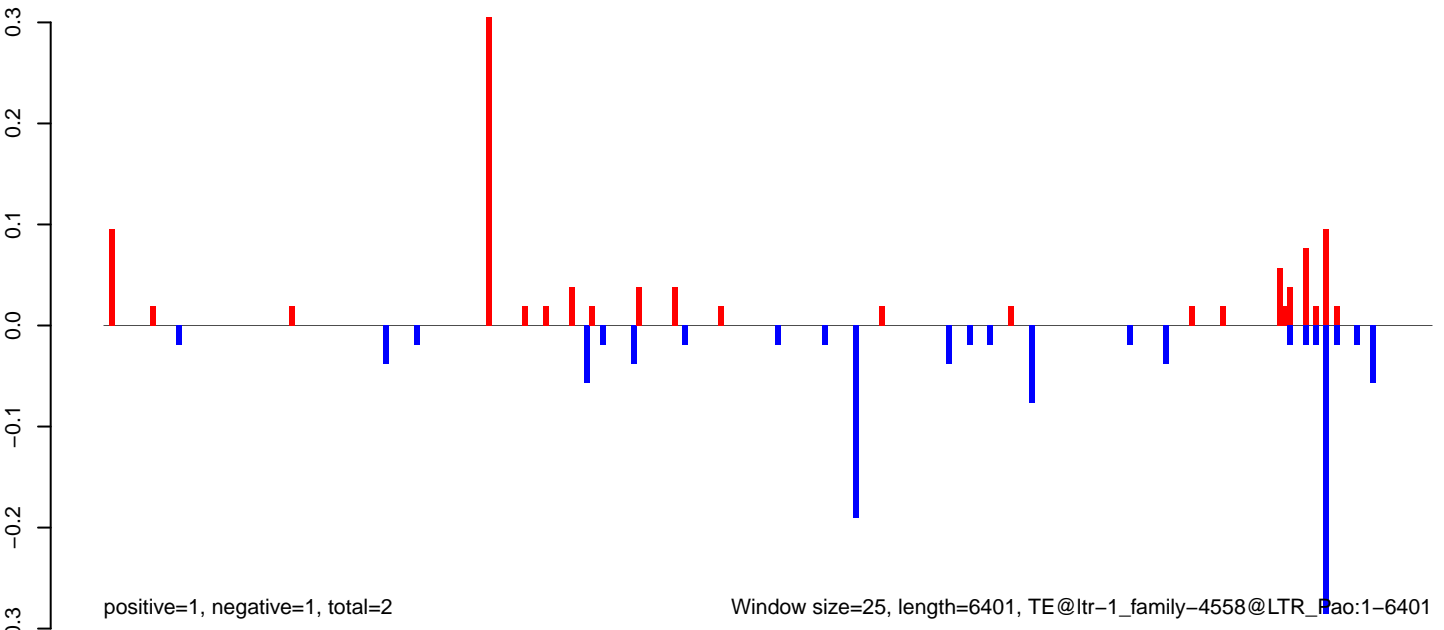

AeAlbo_C636_CHIKV_AZT_3dpi.rep

Window size=25, length=6401, TE@ltr-1_family-4558@LTR_Pao:1-6401