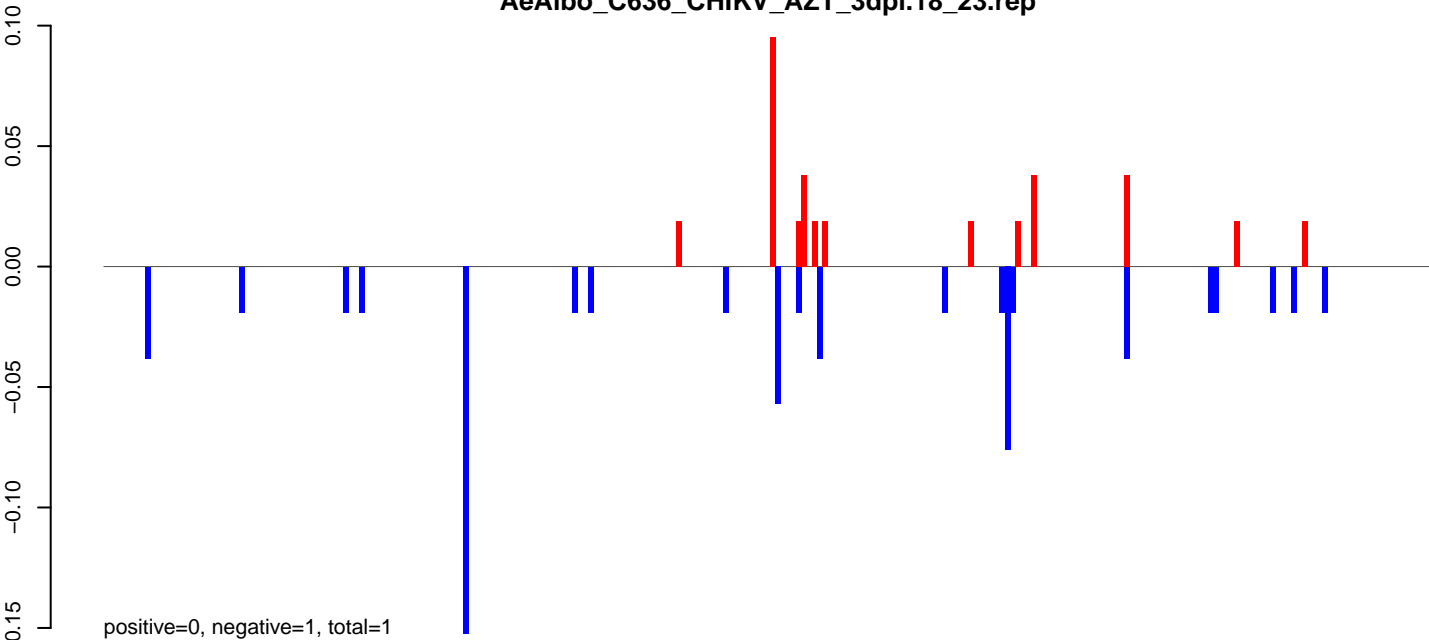

AeAlbo_C636_CHIKV_AZT_3dpi.18_23.rep

AeAlbo_C636_CHIKV_AZT_3dpi.24_35.rep

AeAlbo_C636_CHIKV_AZT_3dpi.rep

Window size=25, length=6356, TE@ltr-1_family-4255@LTR_Pao:1-6356

AeAlbo_C636_CHIKV_AZT_3dpi.18_23.rep