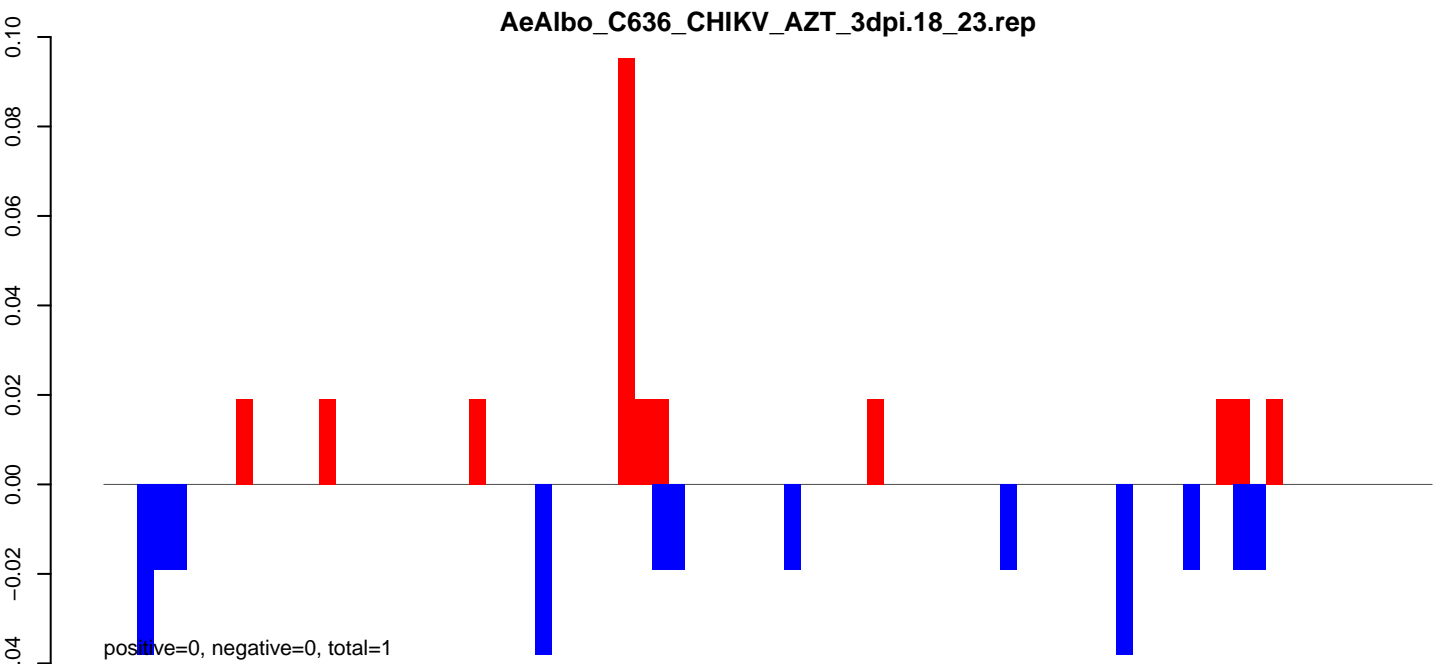

Window size=25, length=4544, TE@ltr-1_family-5336@LTR_Pao:1-4544

0 1000 2000 3000 4000

AeAlbo_C636_CHIKV_AZT_3dpi.18_23.rep

AeAlbo_C636_CHIKV_AZT_3dpi.24_35.rep

AeAlbo_C636_CHIKV_AZT_3dpi.rep

AeAlbo_C636_CHIKV_AZT_3dpi.18_23.rep