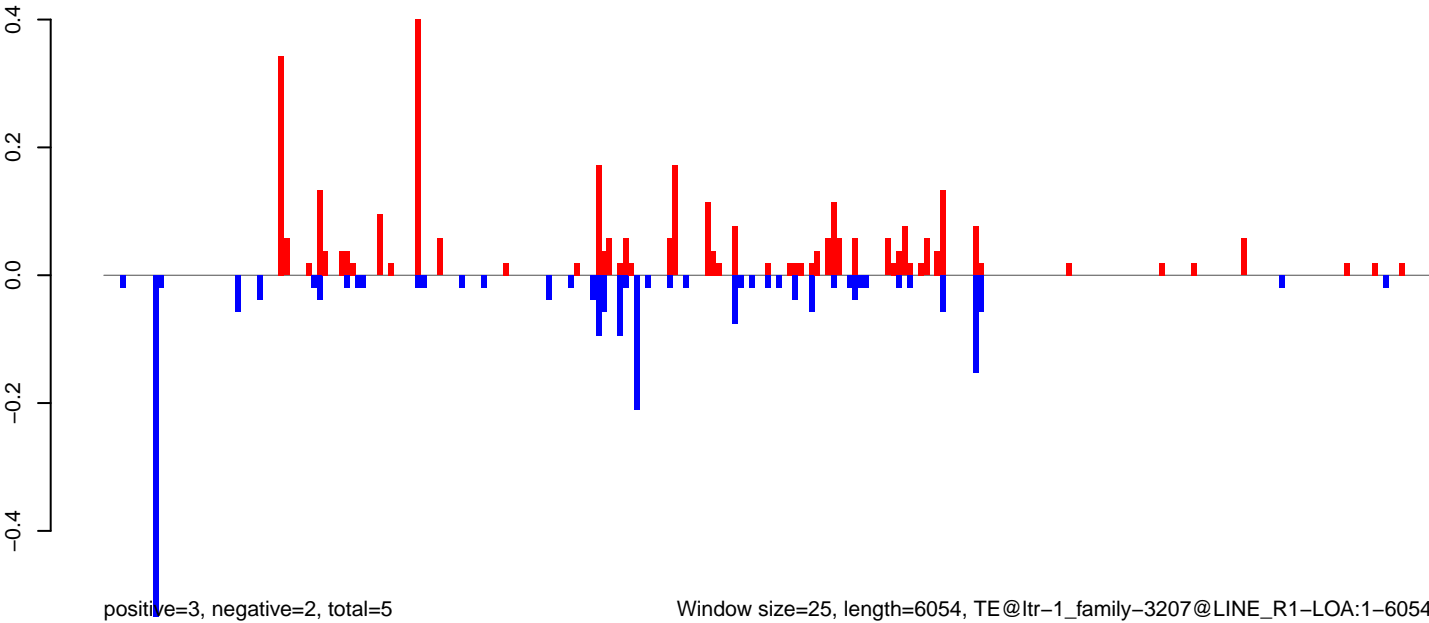

AeAlbo_C636_CHIKV_AZT_3dpi.18_23.rep

positive=6, negative=8, total=14

AeAlbo_C636_CHIKV_AZT_3dpi.24_35.rep

positive=1, negative=14, total=16

AeAlbo_C636_CHIKV_AZT_3dpi.rep

positive=7, negative=22, total=29