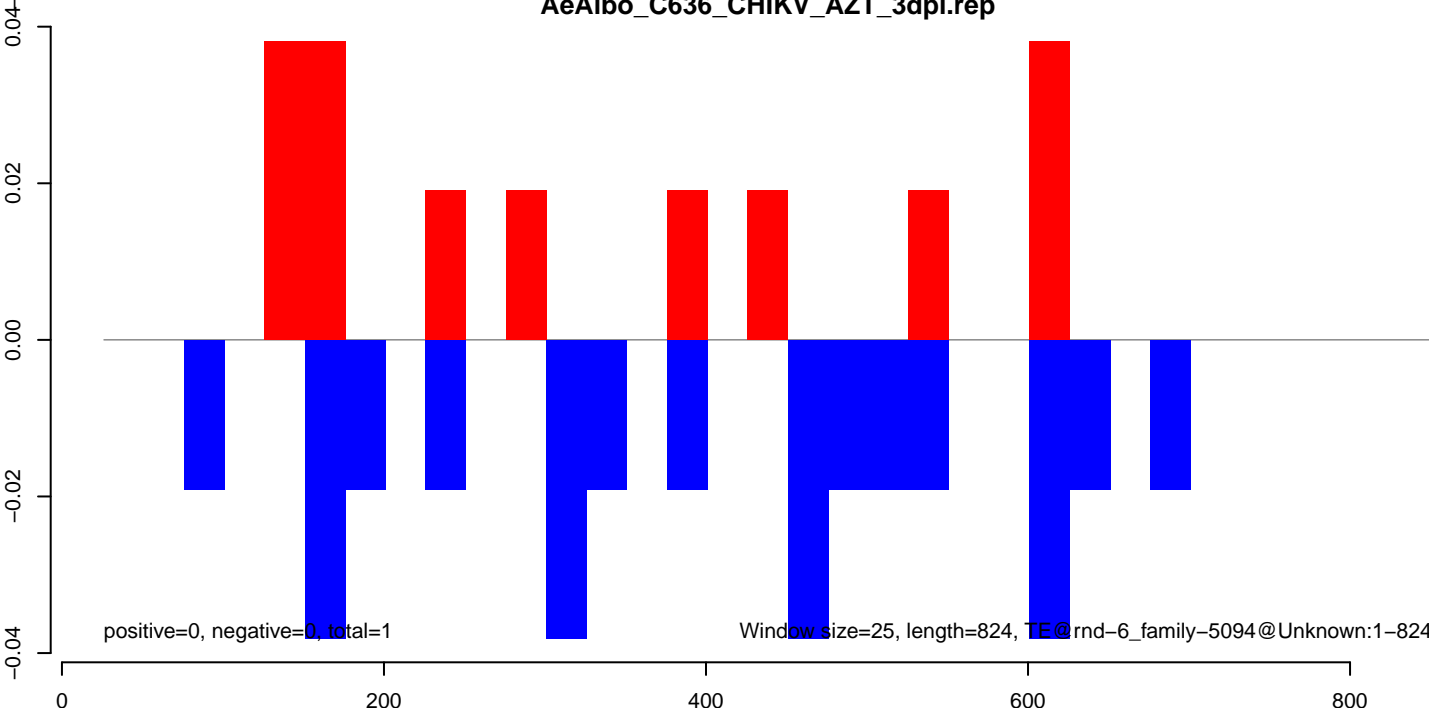

AeAlbo_C636_CHIKV_AZT_3dpi.rep