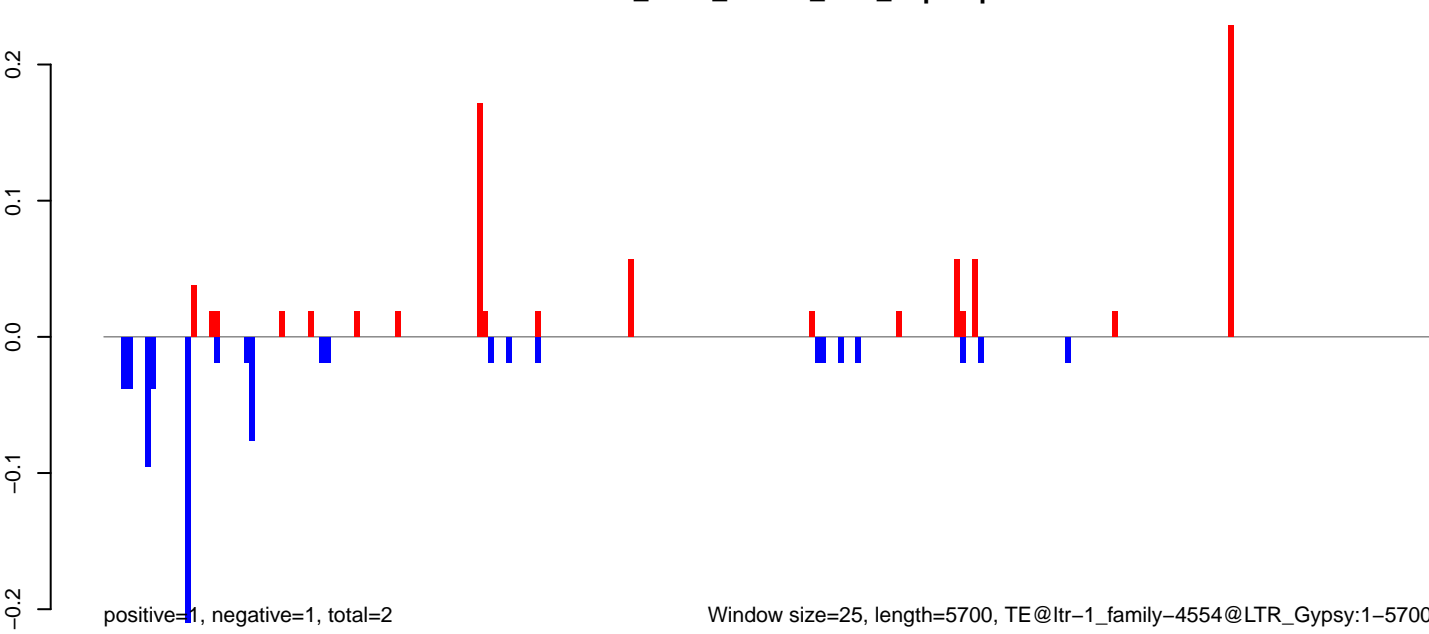

AeAlbo_C636_CHIKV_AZT_3dpi.18_23.rep

AeAlbo_C636_CHIKV_AZT_3dpi.rep