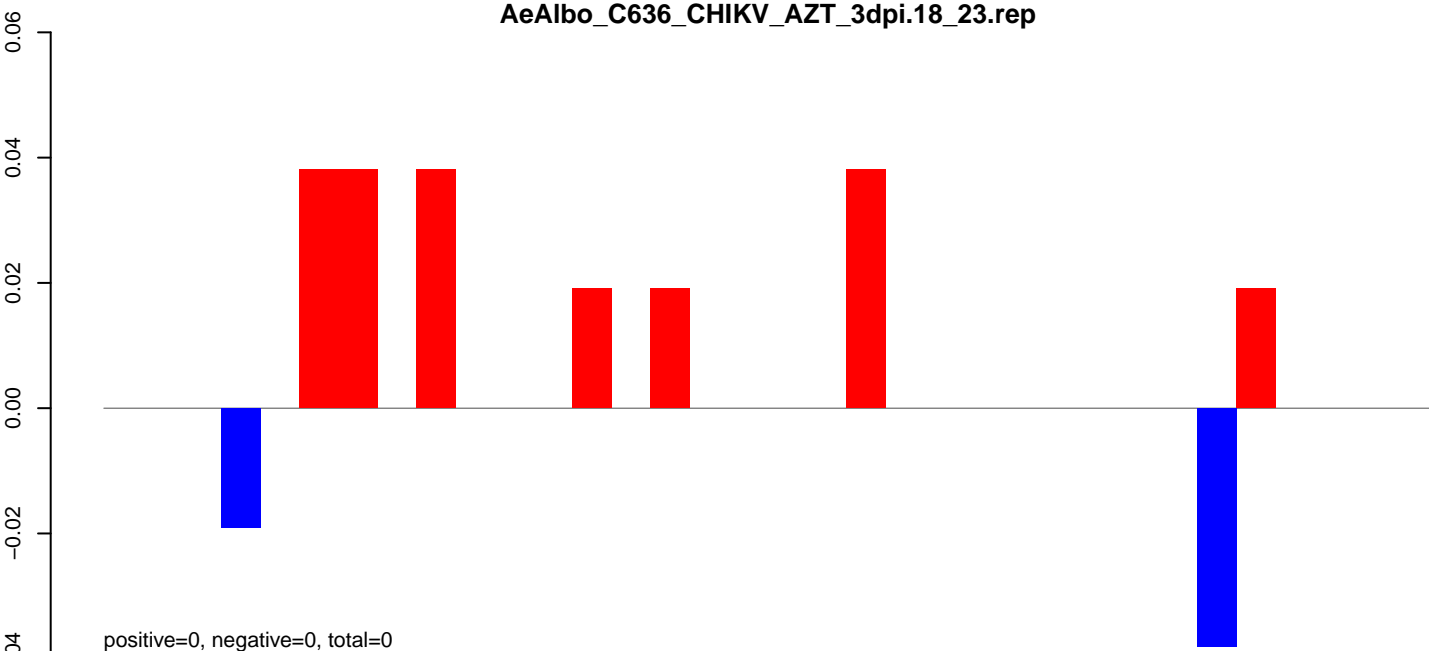

AeAlbo_C636_CHIKV_AZT_3dpi.rep

Window size=25, length=2229, TE@ltr-1_family-3197@LTR_Gypsy:1-2229

AeAlbo_C636_CHIKV_AZT_3dpi.18_23.rep

AeAlbo_C636_CHIKV_AZT_3dpi.24_35.rep

AeAlbo_C636_CHIKV_AZT_3dpi.rep

AeAlbo_C636_CHIKV_AZT_3dpi.18_23.rep