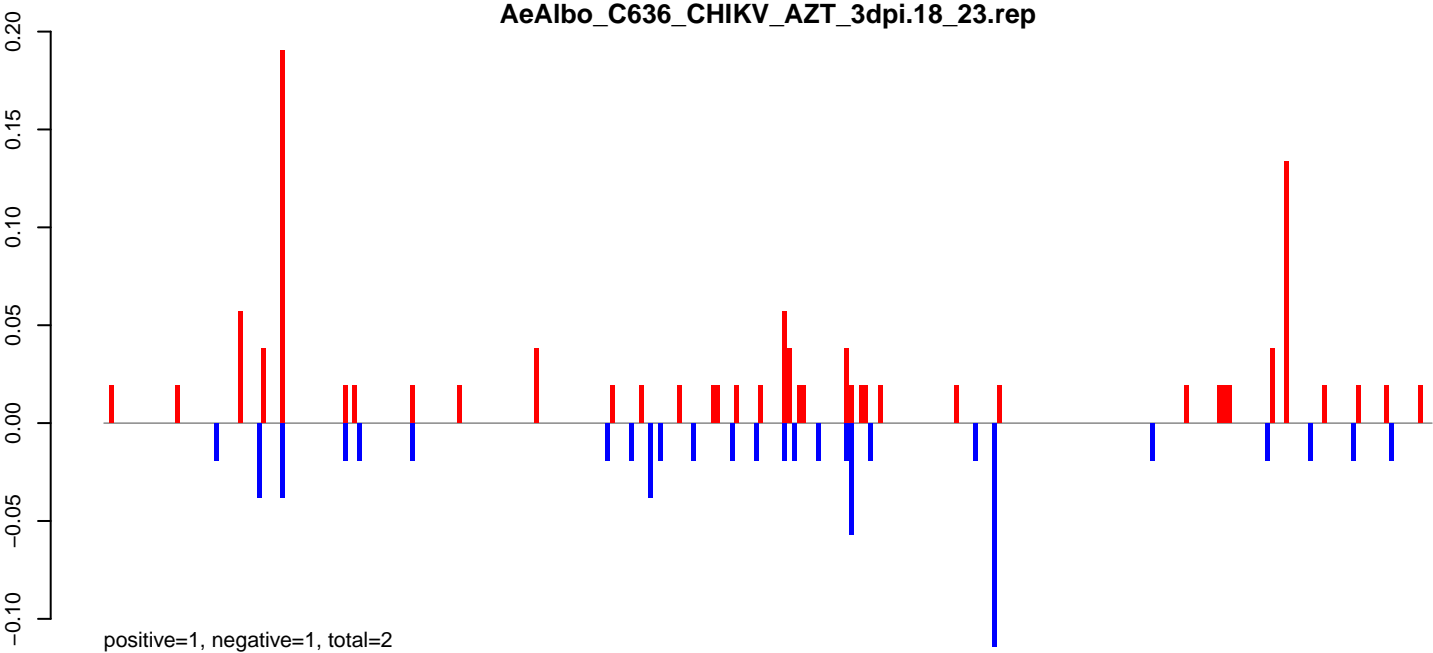

AeAlbo_C636_CHIKV_AZT_3dpi.18_23.rep