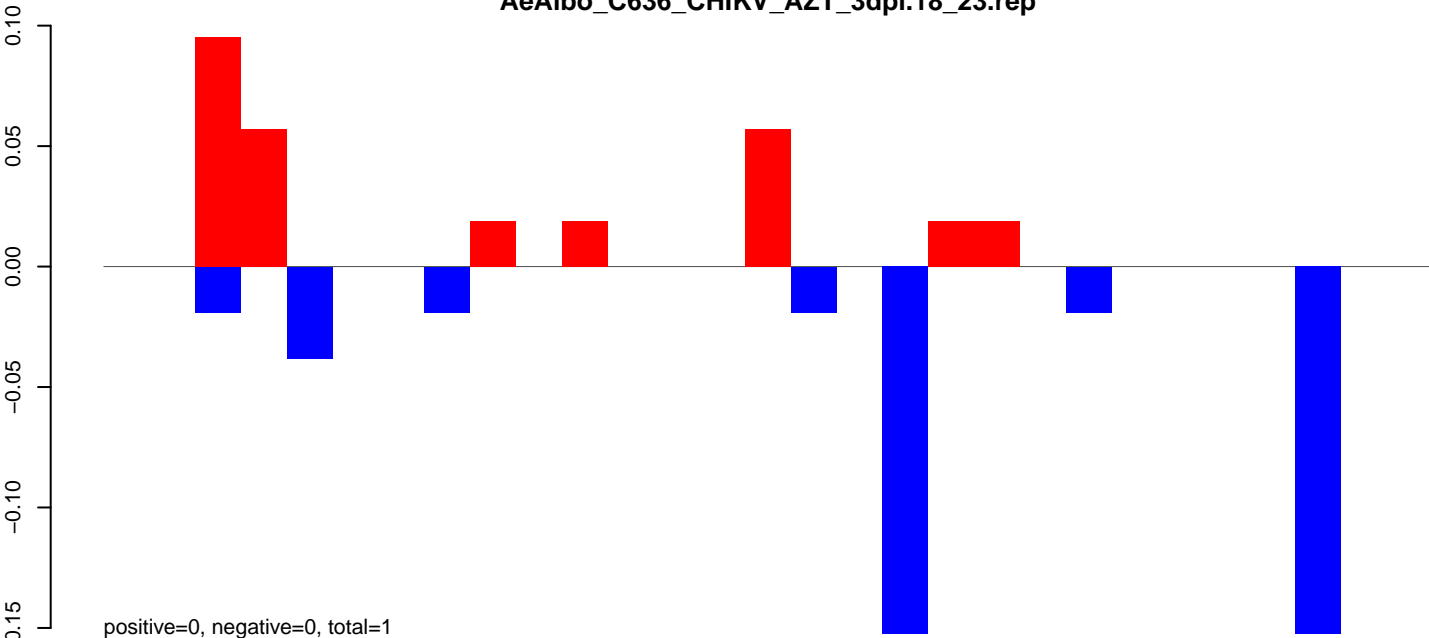

AeAlbo_C636_CHIKV_AZT_3dpi.18_23.rep

AeAlbo_C636_CHIKV_AZT_3dpi.24_35.rep

AeAlbo_C636_CHIKV_AZT_3dpi.rep

Window size=25, length=1625, TE@rnd-6_family-3363@LTR_Gypsy:1-1625

AeAlbo_C636_CHIKV_AZT_3dpi.18_23.rep