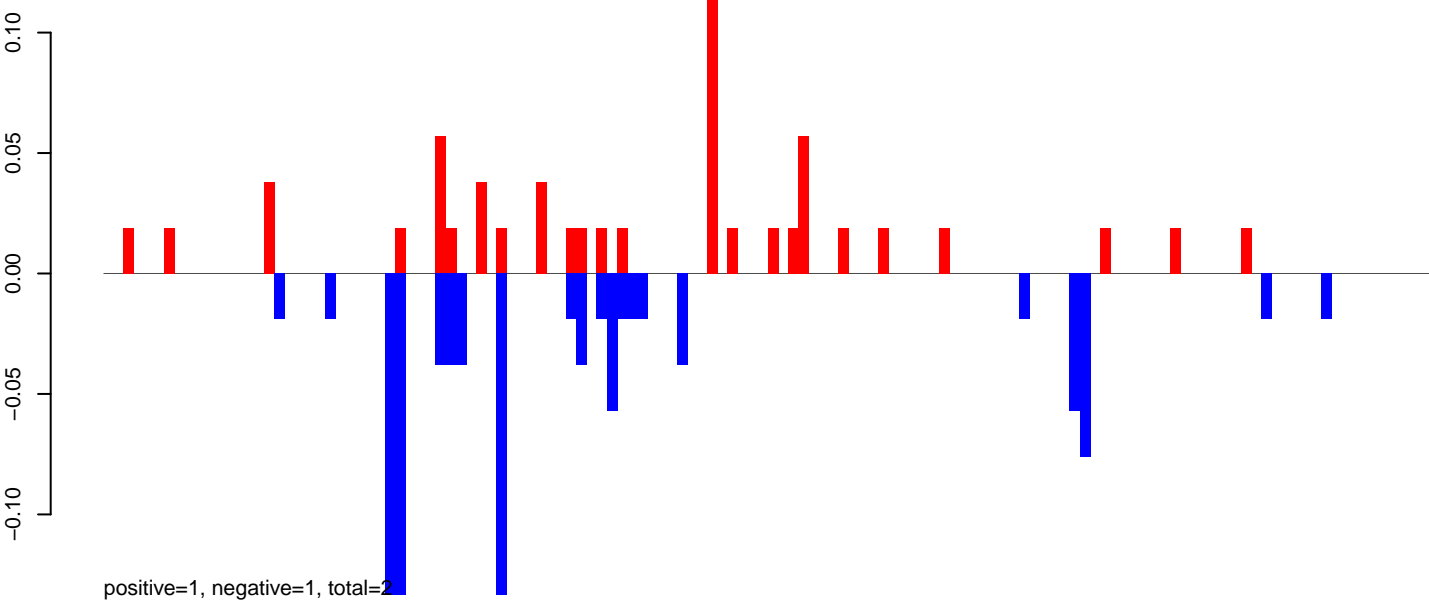

AeAlbo_C636_CHIKV_AZT_3dpi.18_23.rep