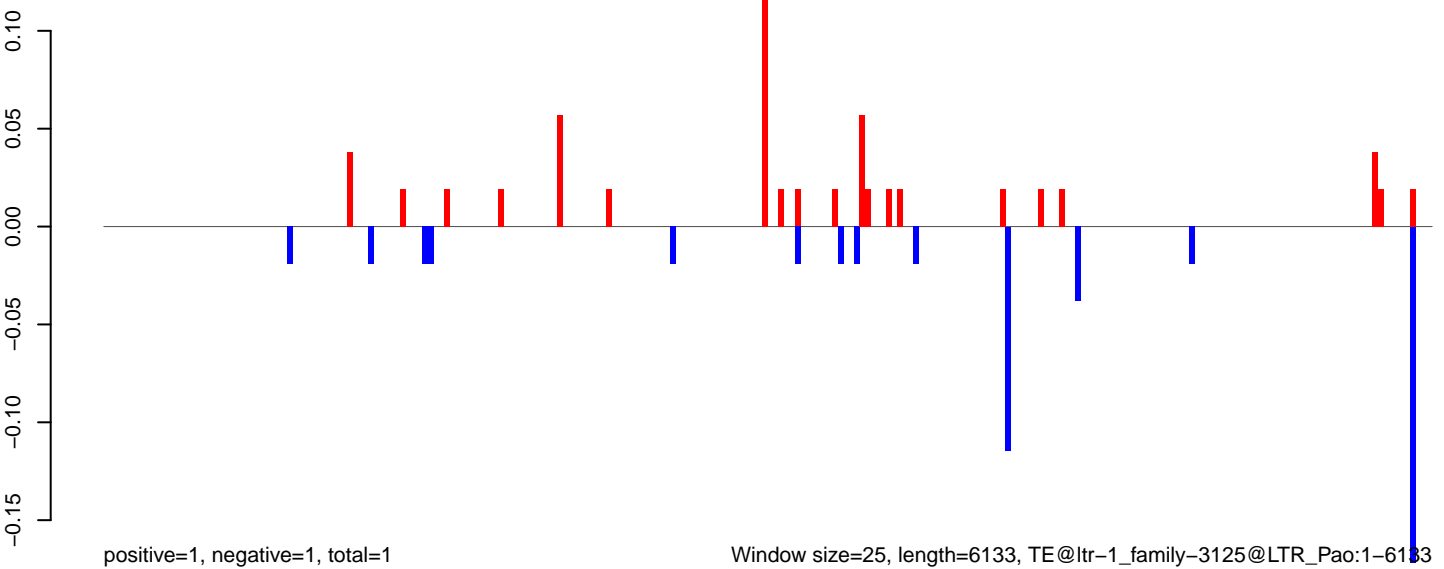

AeAlbo_C636_CHIKV_AZT_3dpi.rep

Window size=25, length=6133, TE@ltr-1_family-3125@LTR_Pao:1-6133

AeAlbo_C636_CHIKV_AZT_3dpi.18_23.rep

AeAlbo_C636_CHIKV_AZT_3dpi.24_35.rep

AeAlbo_C636_CHIKV_AZT_3dpi.rep

Window size=25, length=3932, TE@ltr-1_family-3045@LTR_Gypsy:1-3932