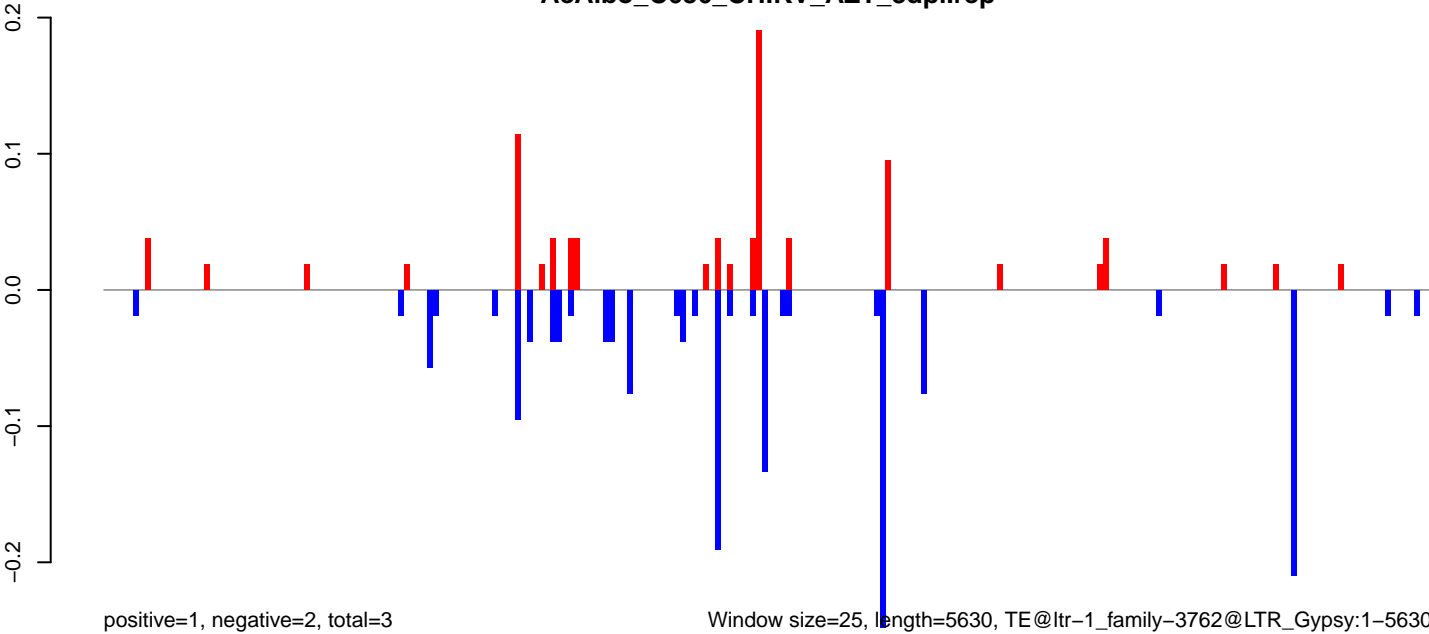

AeAlbo_C636_CHIKV_AZT_3dpi.24_35.rep

AeAlbo_C636_CHIKV_AZT_3dpi.rep

Window size=25, length=5630, TE@ltr-1_family-3762@LTR_Gypsy:1-5630

0 1000 2000 3000 4000 5000

AeAlbo_C636_CHIKV_AZT_3dpi.18_23.rep

AeAlbo_C636_CHIKV_AZT_3dpi.24_35.rep