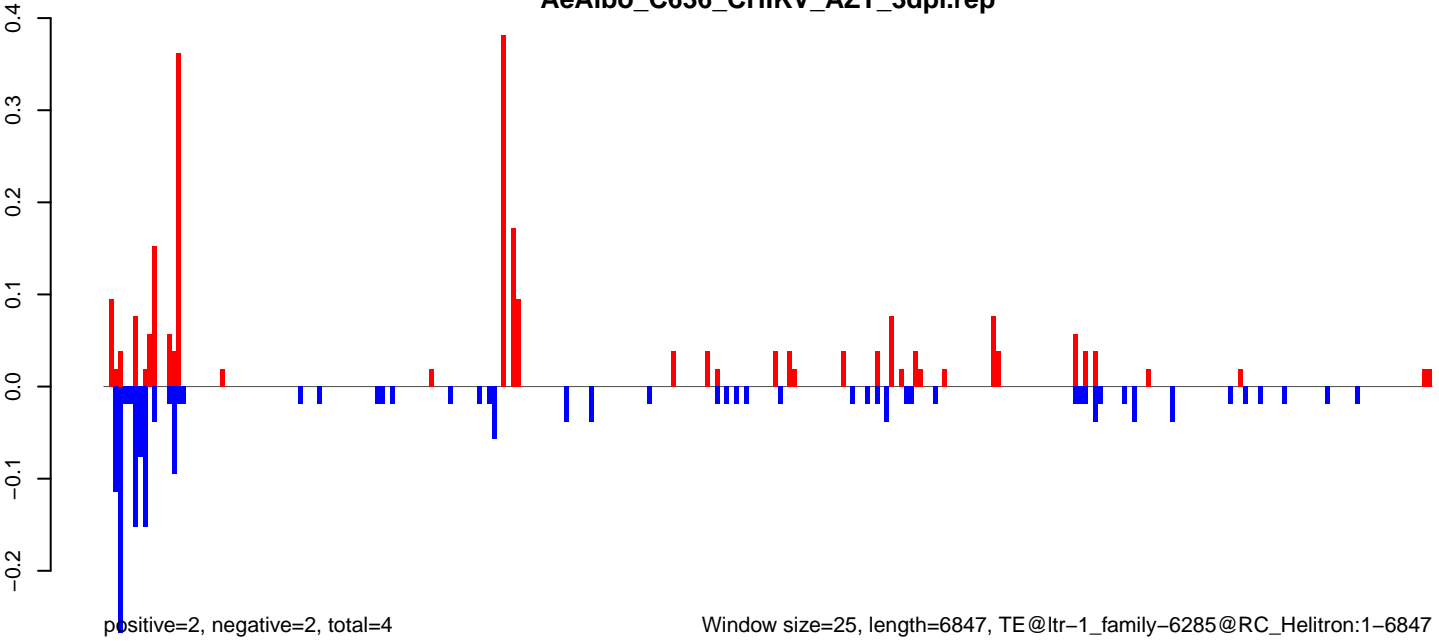

Window size=25, length=4931, TE@ltr-1_family-6340@Unknown:1-4931

0 1000 2000 3000 4000 5000

AeAlbo_C636_CHIKV_AZT_3dpi.18_23.rep

AeAlbo_C636_CHIKV_AZT_3dpi.24_35.rep

AeAlbo_C636_CHIKV_AZT_3dpi.rep

Window size=25, length=6847, TE@ltr-1_family-6285@RC_Helitron:1-6847