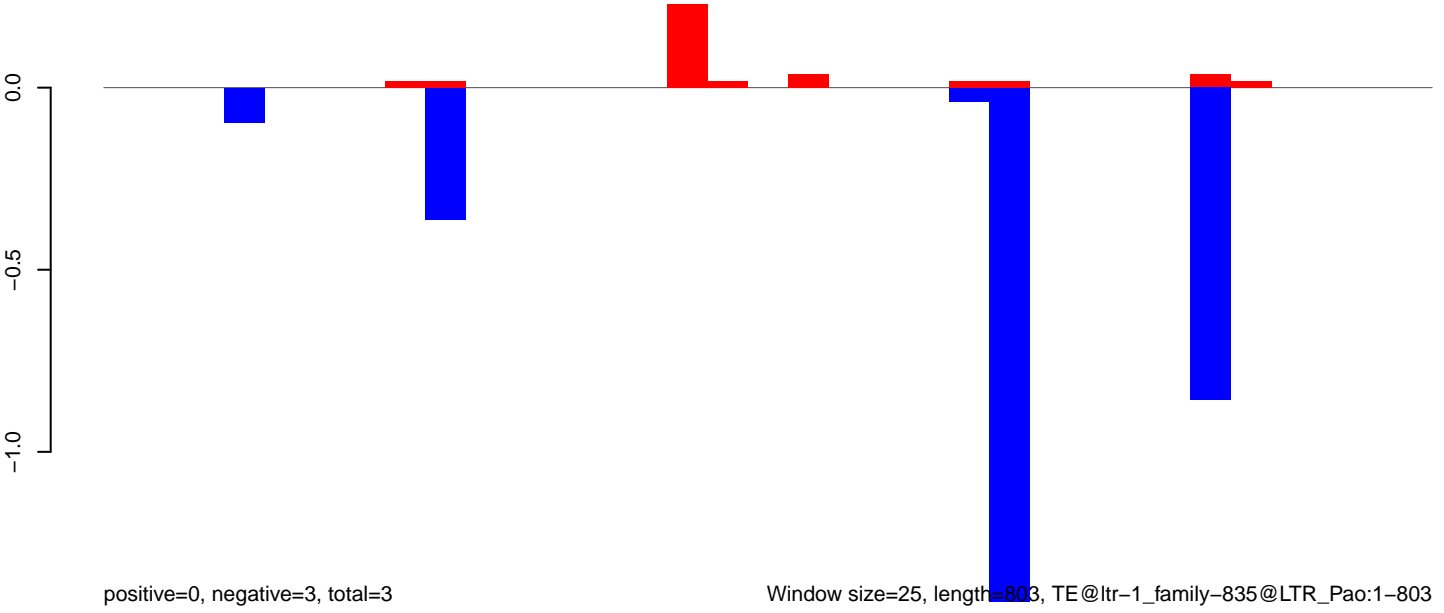

AeAlbo_C636_CHIKV_AZT_3dpi.rep

Window size=25, length=803, TE@ltr-1_family-835@LTR_Pao:1-803