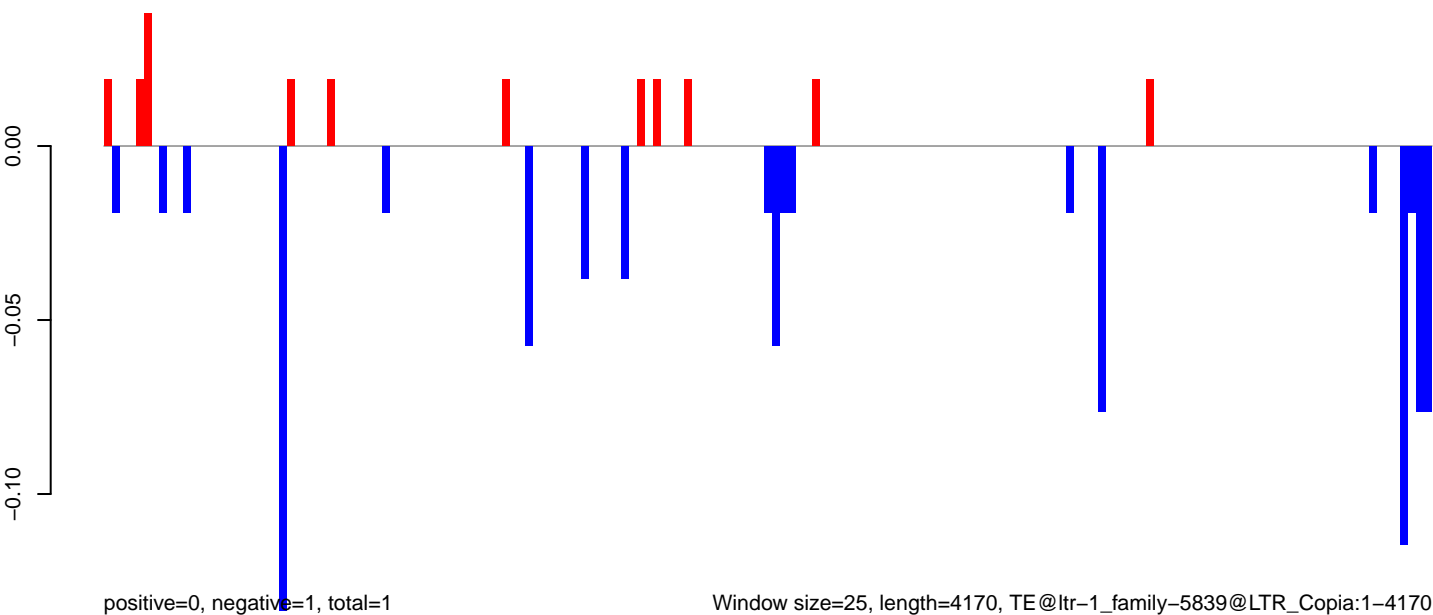

AeAlbo_C636_CHIKV_AZT_3dpi.rep

Window size=25, length=4170, TE@ltr-1_family-5839@LTR_Copia:1-4170