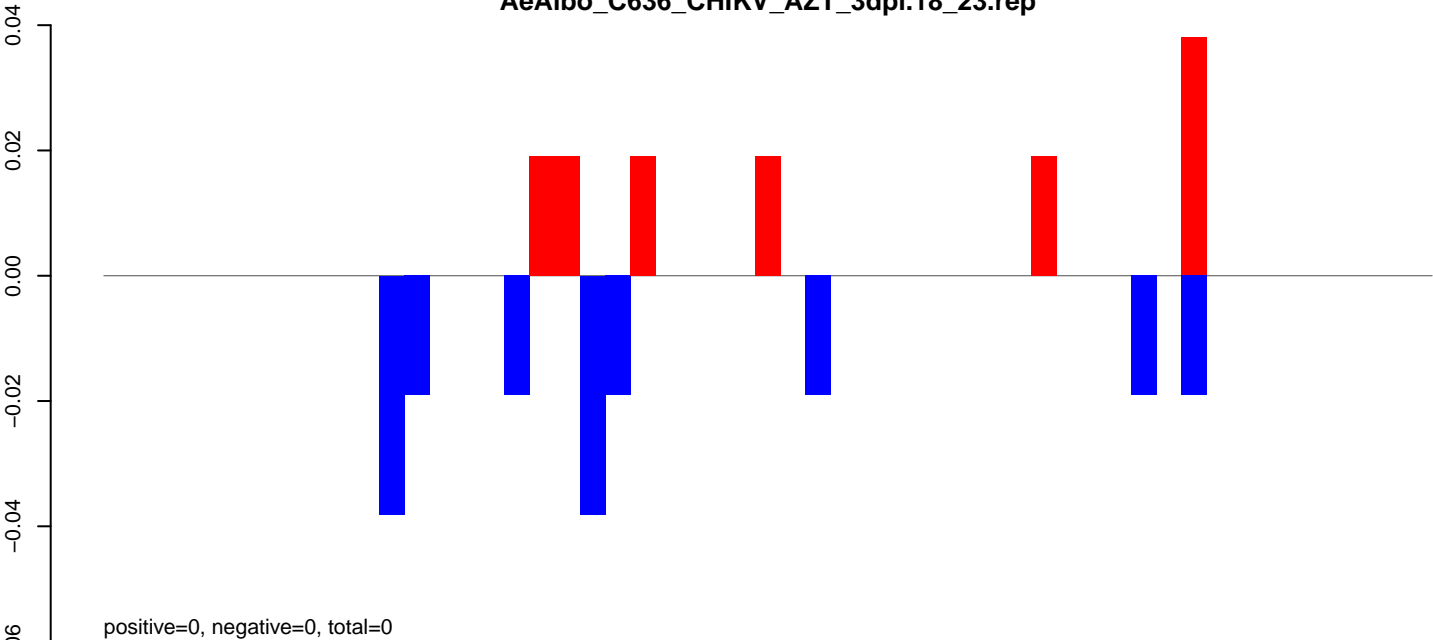

AeAlbo_C636_CHIKV_AZT_3dpi.rep

Window size=25, length=1547, TE@rnd-6_family-1360@Satellite:1-1547

AeAlbo_C636_CHIKV_AZT_3dpi.18_23.rep

AeAlbo_C636_CHIKV_AZT_3dpi.24_35.rep

AeAlbo_C636_CHIKV_AZT_3dpi.rep

AeAlbo_C636_CHIKV_AZT_3dpi.18_23.rep