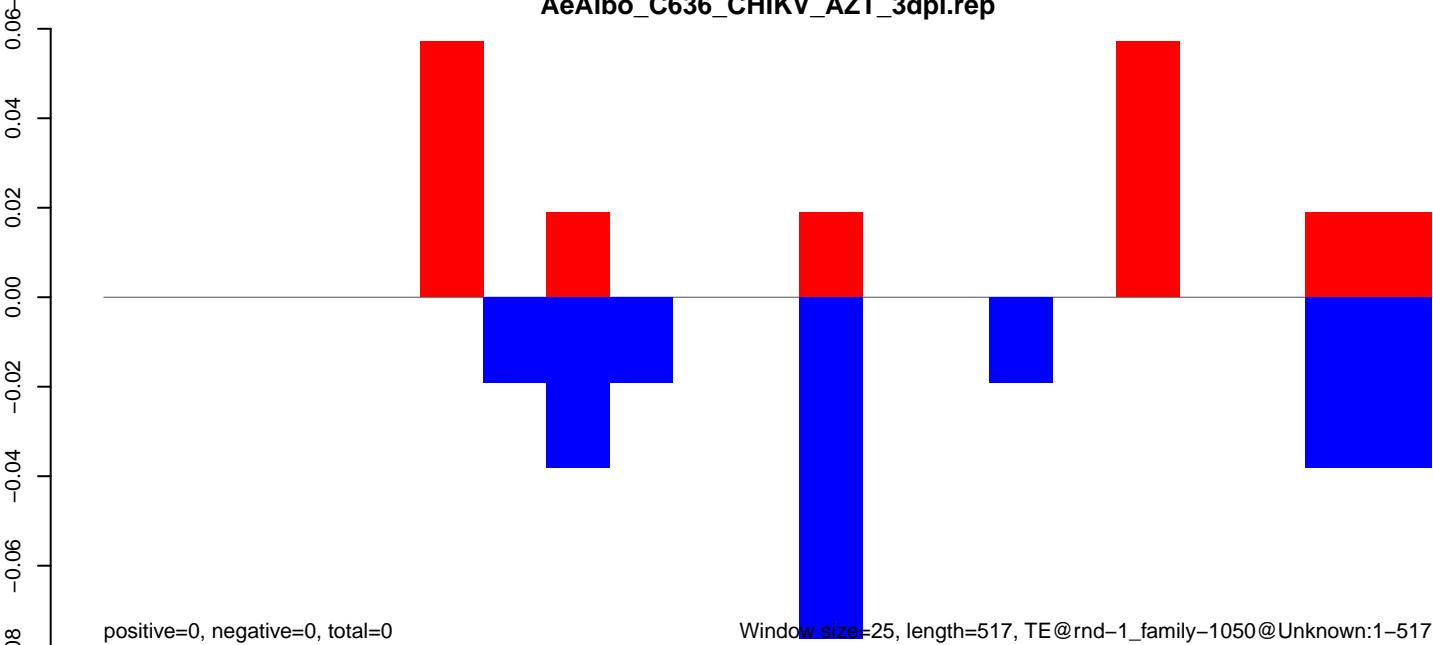

AeAlbo_C636_CHIKV_AZT_3dpi.24_35.rep

AeAlbo_C636_CHIKV_AZT_3dpi.rep

Window size=25, length=517, TE@rnd-1_family-1050@Unknown:1-517

AeAlbo_C636_CHIKV_AZT_3dpi.18_23.rep

AeAlbo_C636_CHIKV_AZT_3dpi.24_35.rep