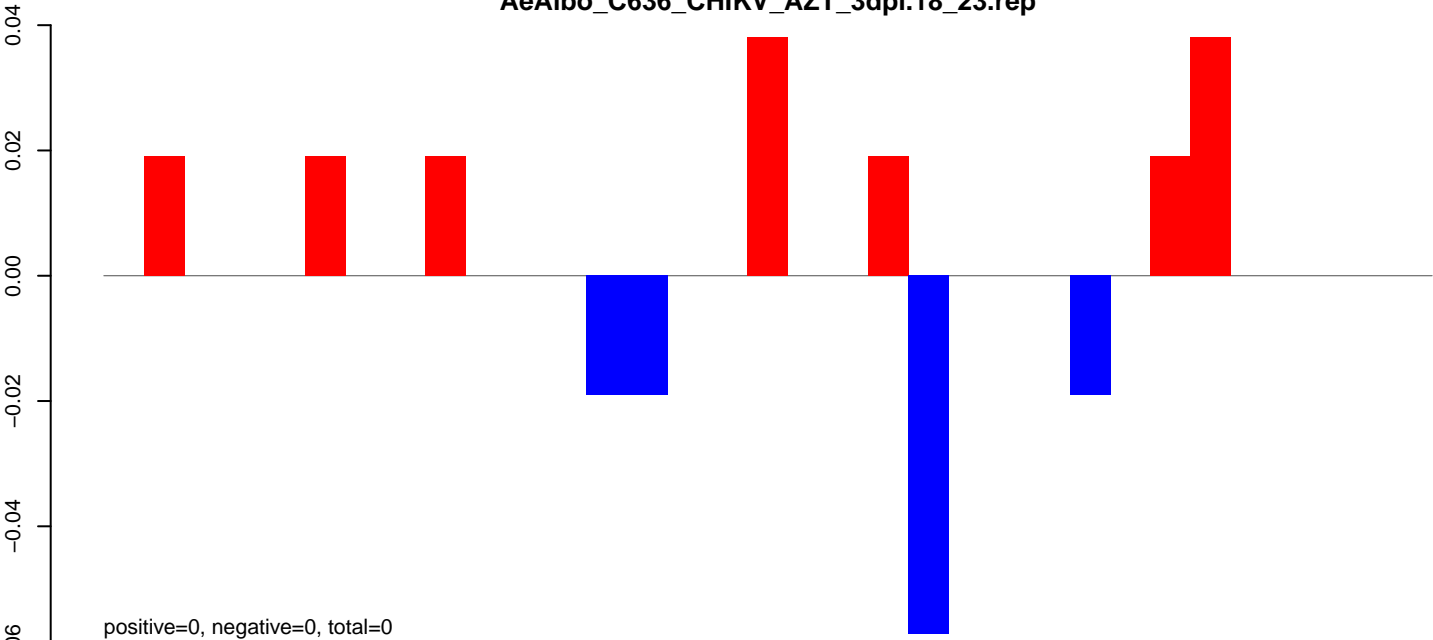

AeAlbo_C636_CHIKV_AZT_3dpi.18_23.rep