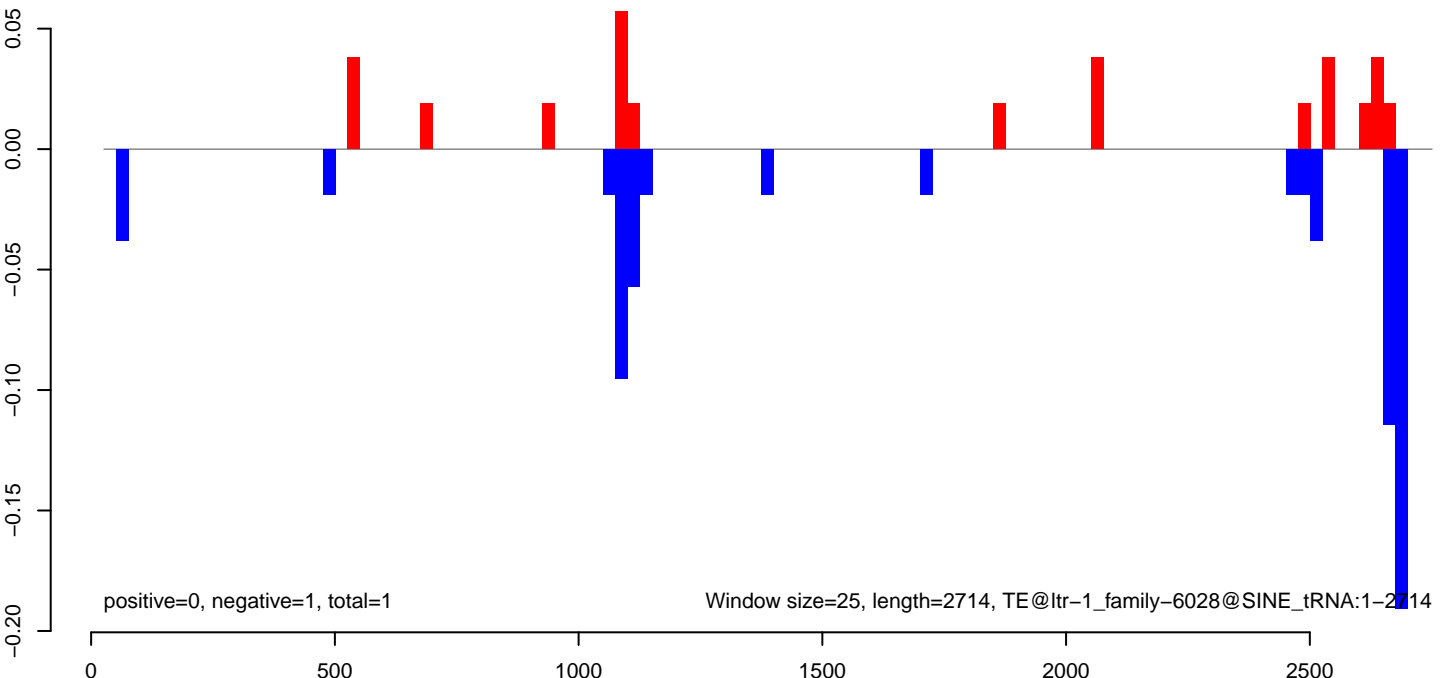

AeAlbo_C636_CHIKV_AZT_3dpi.rep