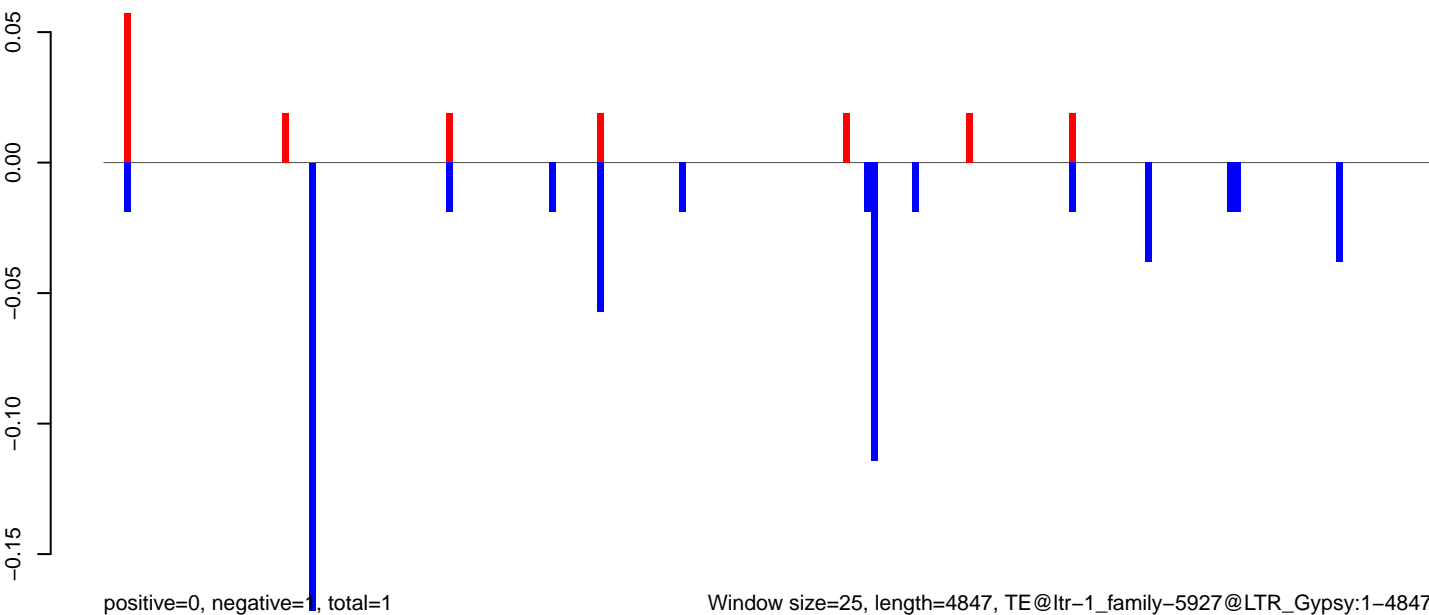

Window size=25, length=4847, TE@ltr-1_family-5927@LTR_Gypsy:1-4847

AeAlbo_C636_CHIKV_AZT_3dpi.18_23.rep

AeAlbo_C636_CHIKV_AZT_3dpi.24_35.rep

AeAlbo_C636_CHIKV_AZT_3dpi.rep

AeAlbo_C636_CHIKV_AZT_3dpi.18_23.rep