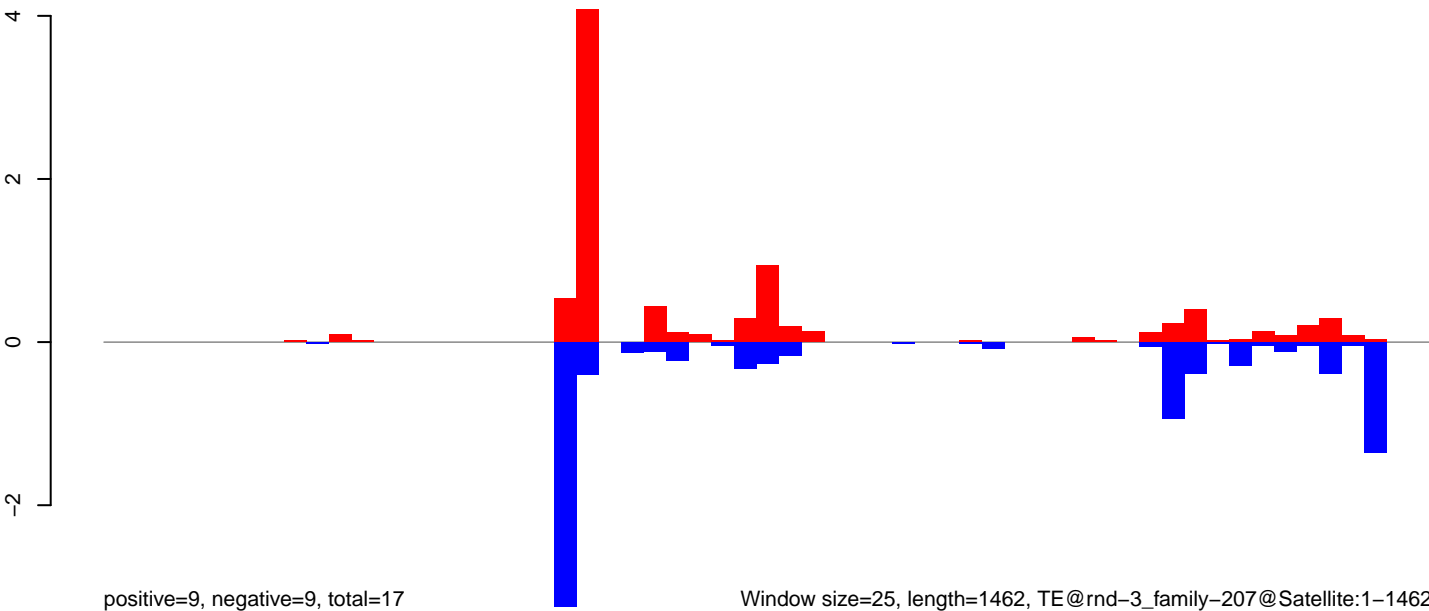

0 500 1000 1500 2000 2500 3000 3500

AeAlbo_C636_CHIKV_AZT_3dpi.18_23.rep

AeAlbo_C636_CHIKV_AZT_3dpi.24_35.rep

AeAlbo_C636_CHIKV_AZT_3dpi.rep

Window size=25, length=1462, TE@rnd-3_family-207@Satellite:1-1462