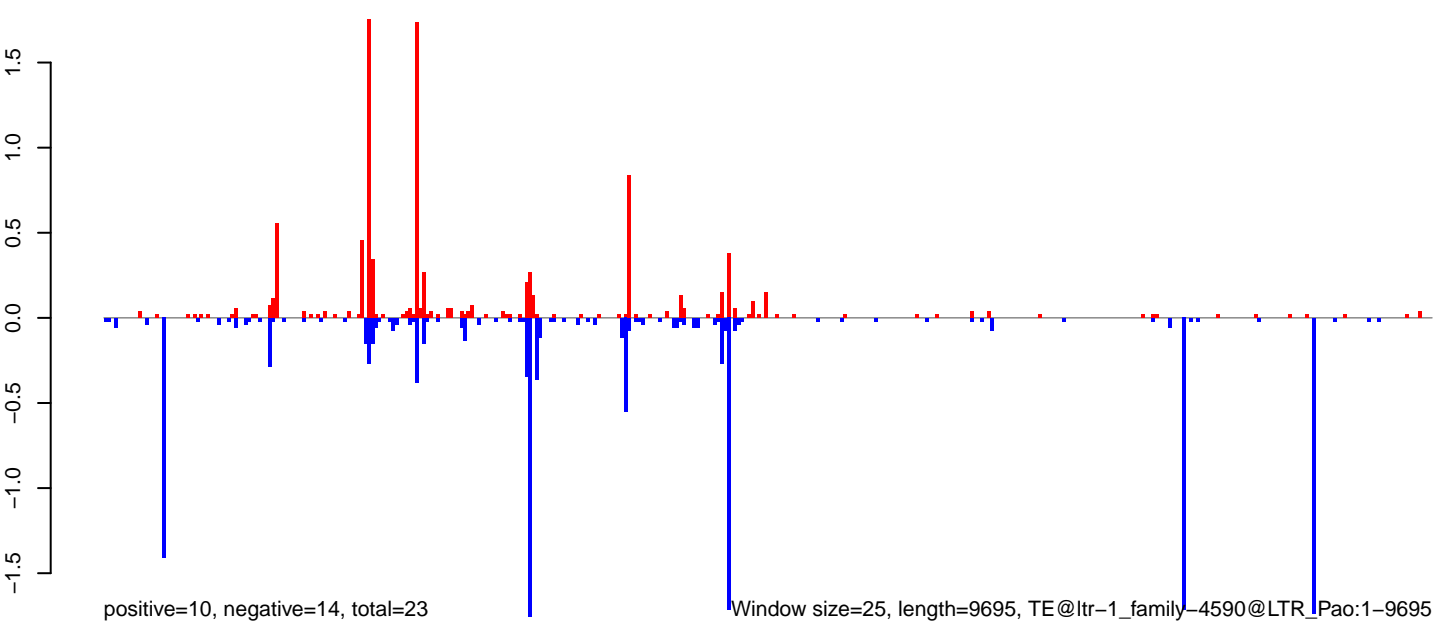

AeAlbo_C636_CHIKV_AZT_3dpi.rep

0 2000 4000 6000 8000 10000