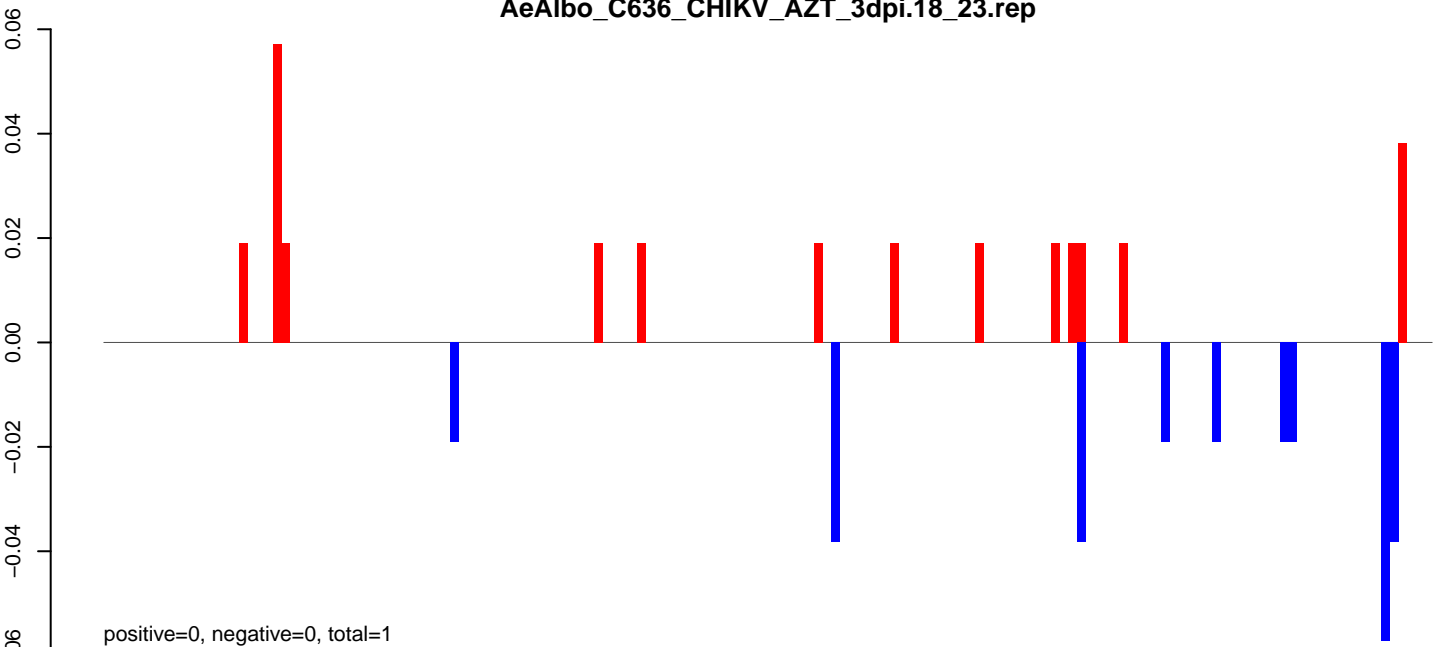

AeAlbo_C636_CHIKV_AZT_3dpi.18_23.rep