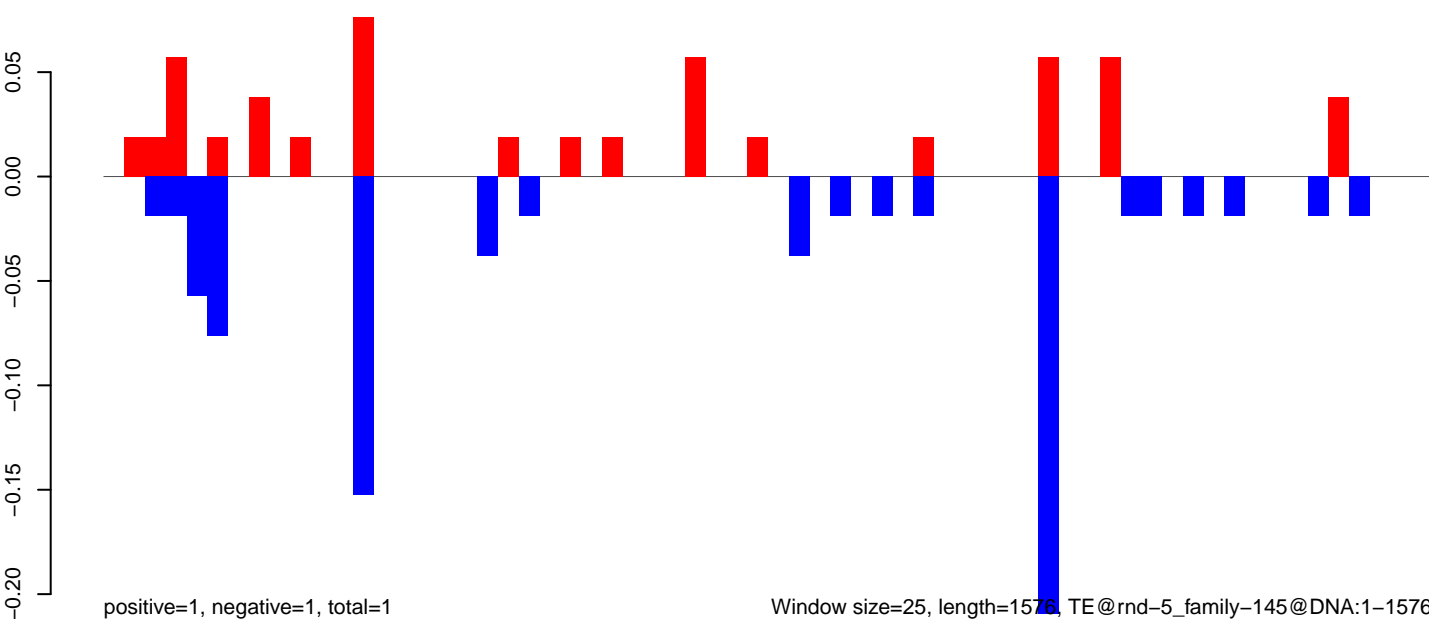

AeAlbo_C636_CHIKV_AZT_3dpi.24_35.rep

AeAlbo_C636_CHIKV_AZT_3dpi.rep

Window size=25, length=1576, TE@rnd-5_family-145@DNA:1-1576

AeAlbo_C636_CHIKV_AZT_3dpi.18_23.rep

AeAlbo_C636_CHIKV_AZT_3dpi.24_35.rep

AeAlbo_C636_CHIKV_AZT_3dpi.rep