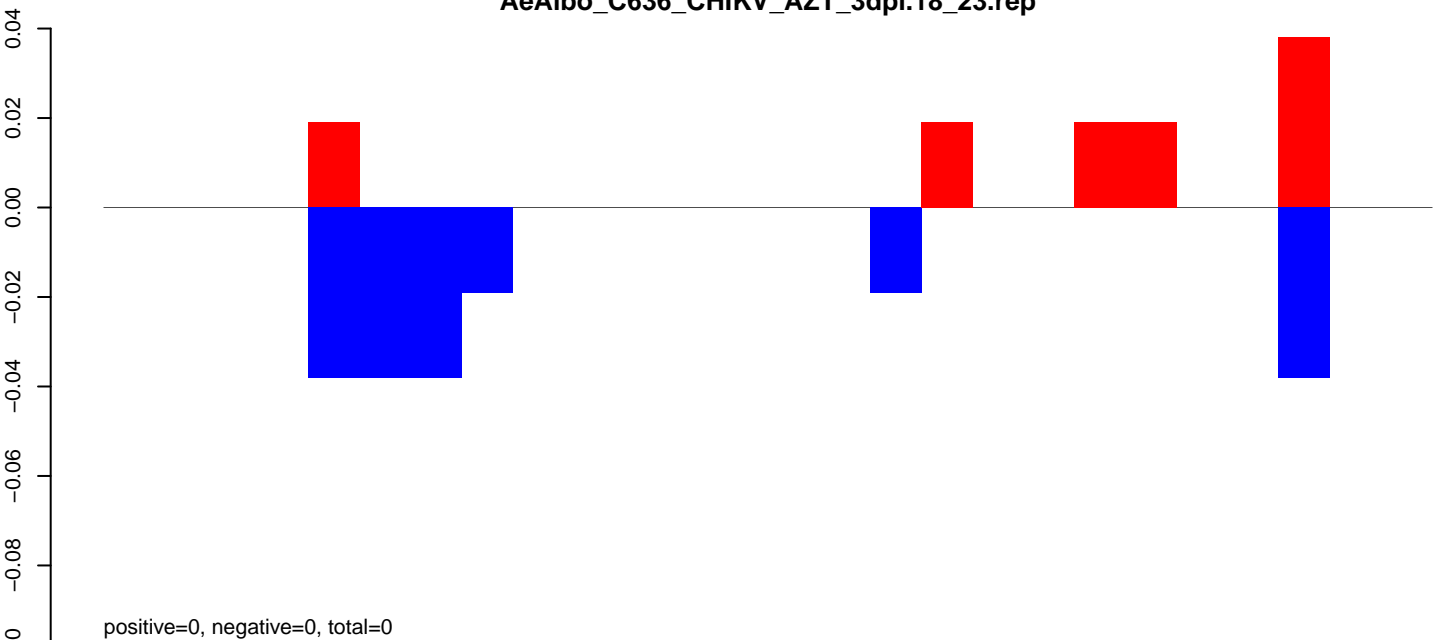

AeAlbo_C636_CHIKV_AZT_3dpi.18_23.rep