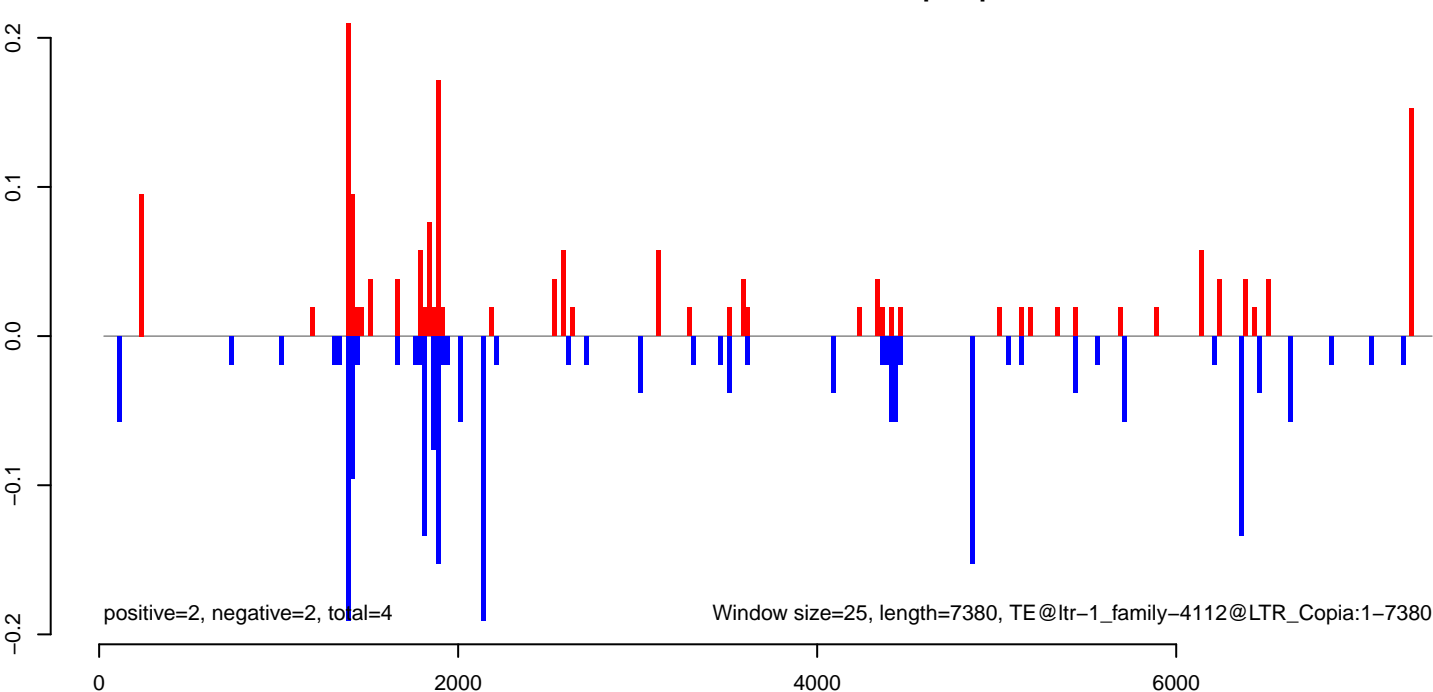

AeAlbo_C636_CHIKV_AZT_3dpi.18_23.rep

AeAlbo_C636_CHIKV_AZT_3dpi.24_35.rep

AeAlbo_C636_CHIKV_AZT_3dpi.rep

Window size=25, length=3877, TE@ltr-1_family-4042@Unknown:1-3877

0 1000 2000 3000 4000

AeAlbo_C636_CHIKV_AZT_3dpi.18_23.rep