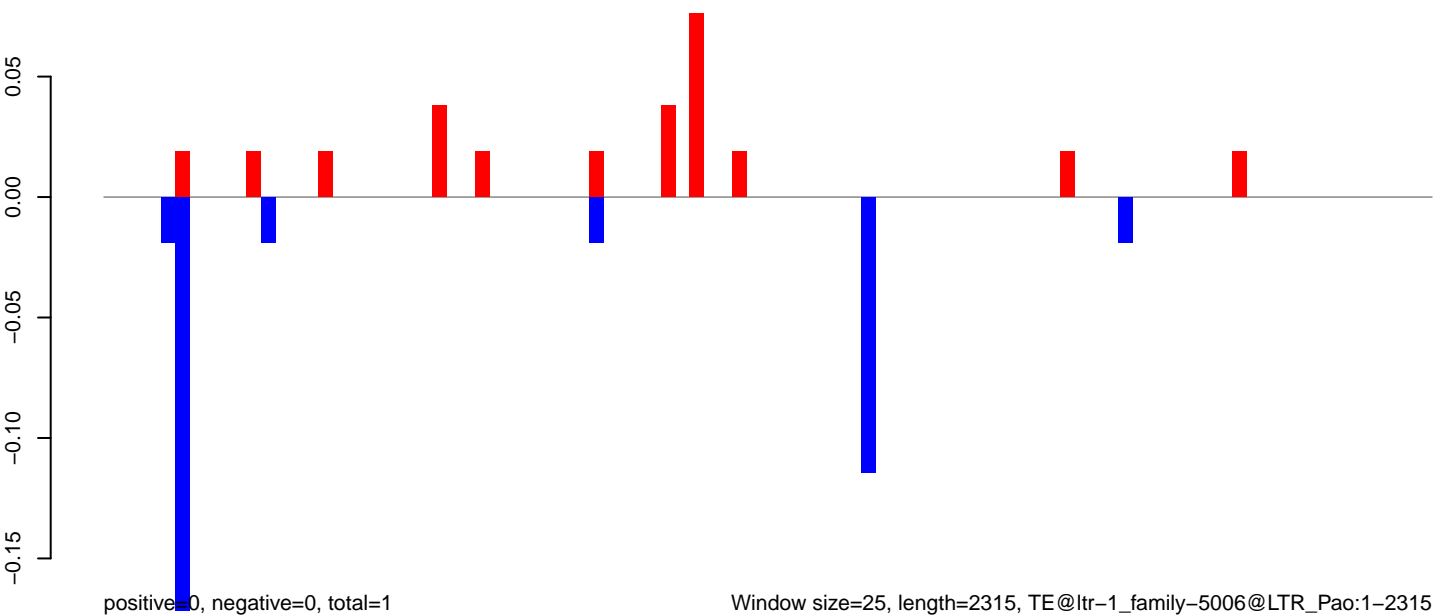

AeAlbo_C636_CHIKV_AZT_3dpi.rep

Window size=25, length=2315, TE@ltr-1_family-5006@LTR_Pao:1-2315