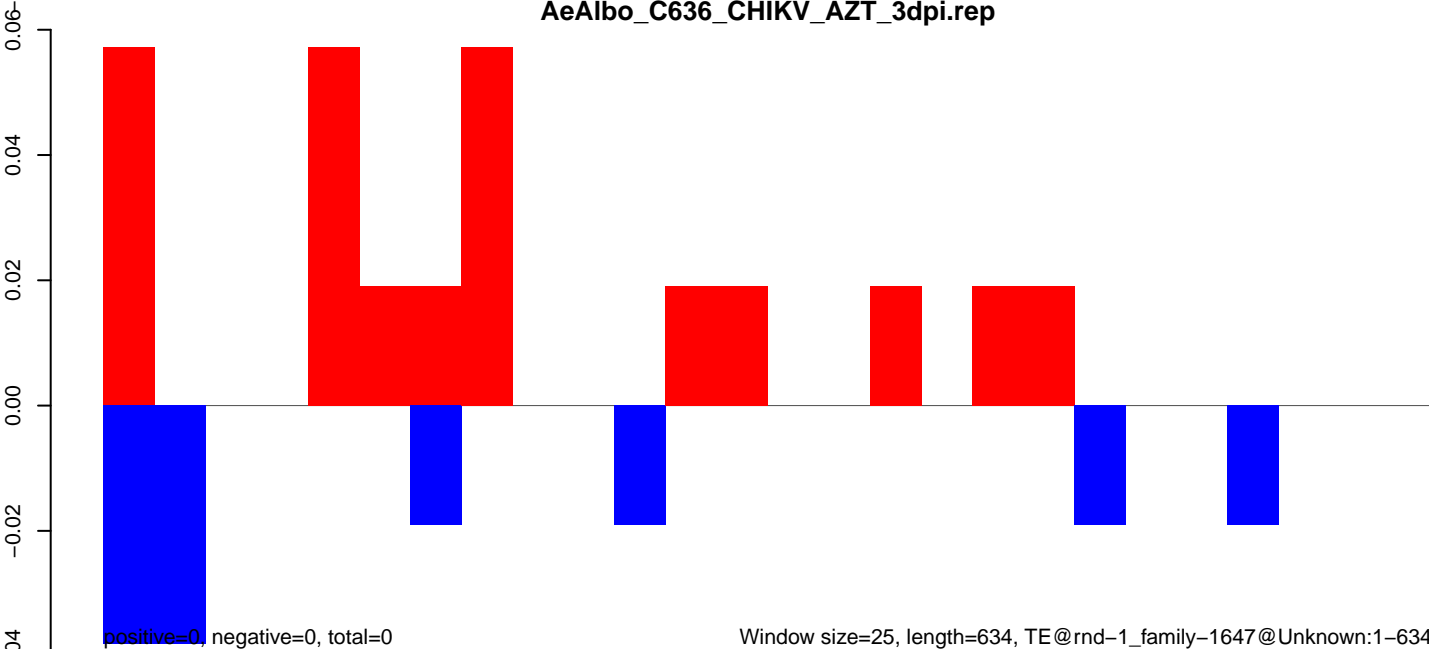

AeAlbo_C636_CHIKV_AZT_3dpi.rep