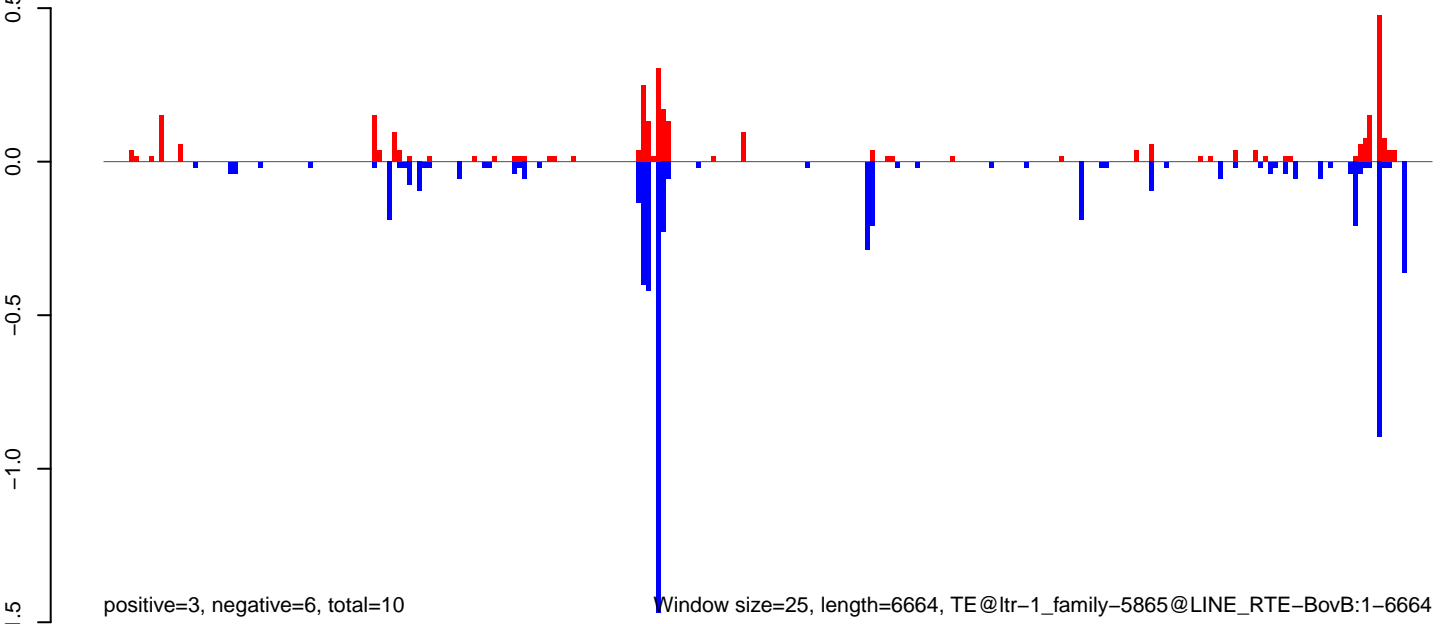

Window size=25, length=2094, TE@rnd-1_family-101@LTR_Copia:1-2094

0 500 1000 1500 2000

AeAlbo_C636_CHIKV_AZT_3dpi.18_23.rep

AeAlbo_C636_CHIKV_AZT_3dpi.24_35.rep

AeAlbo_C636_CHIKV_AZT_3dpi.rep

Window size=25, length=6664, TE@ltr-1_family-5865@LINE RTE-BovB:1-6664