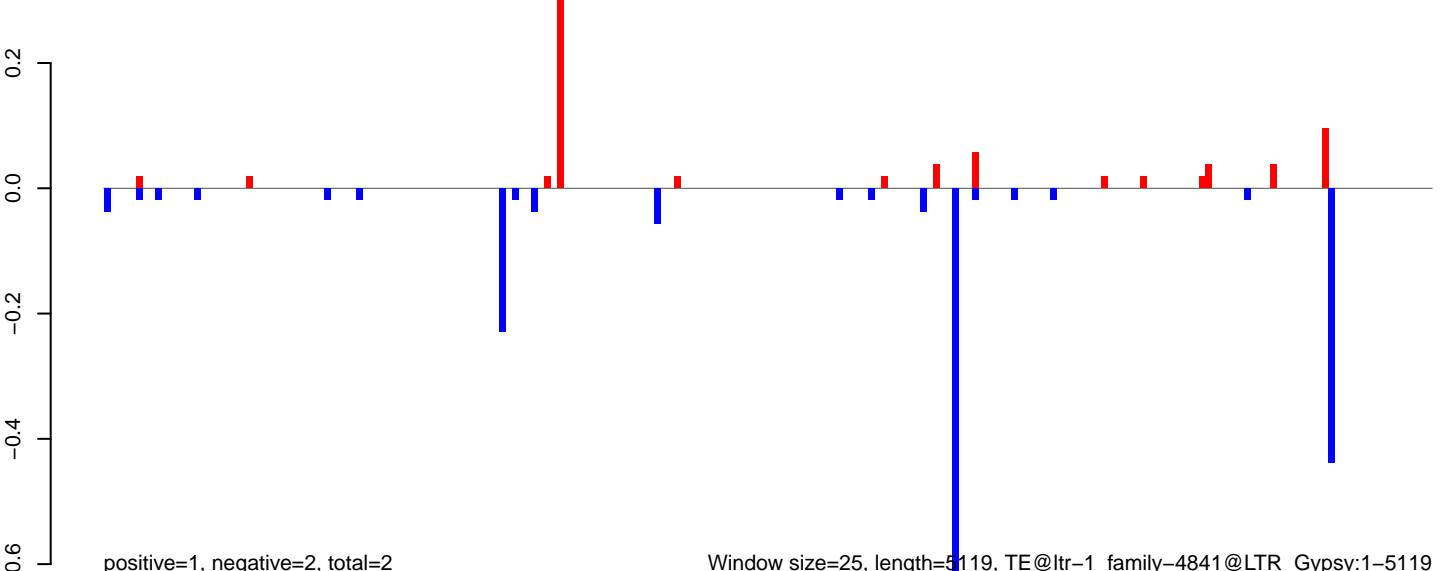

AeAlbo_C636_CHIKV_AZT_3dpi.rep

Window size=25, length=5119, TE@ltr-1_family-4841@LTR_Gypsy:1-5119