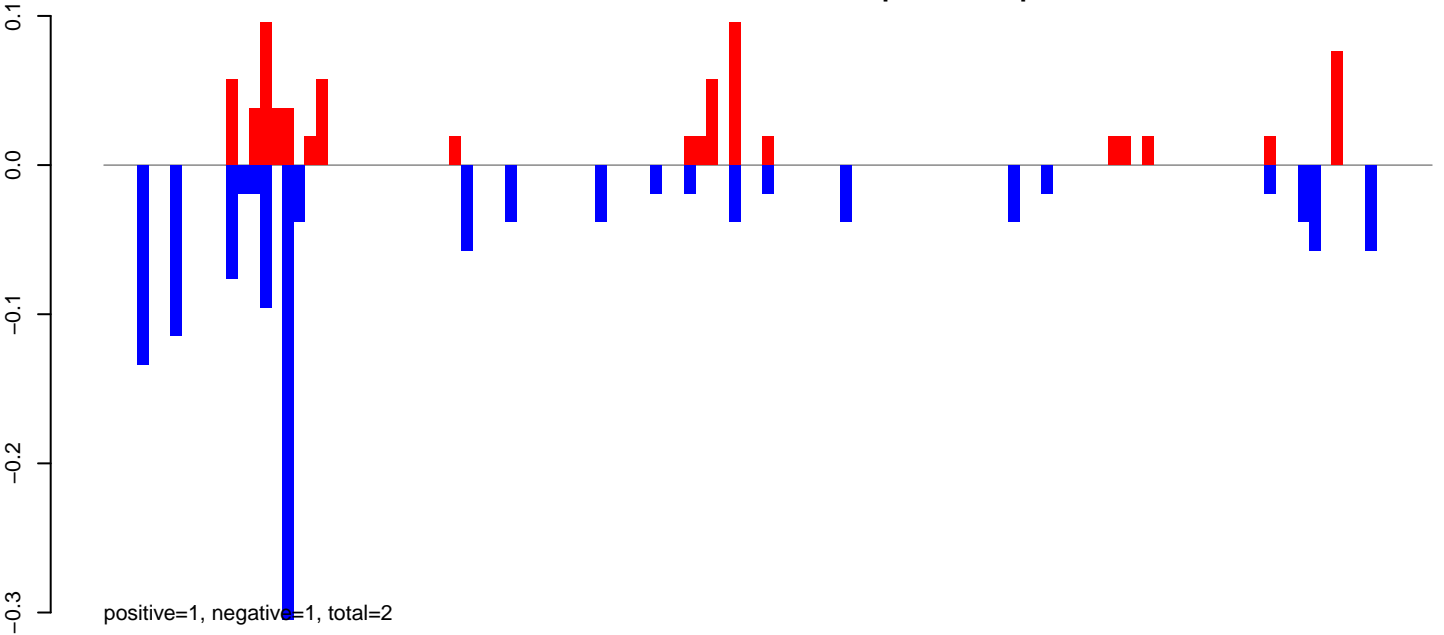

AeAlbo_C636_CHIKV_AZT_3dpi.24_35.rep

AeAlbo_C636_CHIKV_AZT_3dpi.rep

Window size=25, length=4129, TE@ltr-1_family-6032@LTR_Gypsy:1-4129

0 1000 2000 3000 4000

AeAlbo_C636_CHIKV_AZT_3dpi.18_23.rep

AeAlbo_C636_CHIKV_AZT_3dpi.24_35.rep