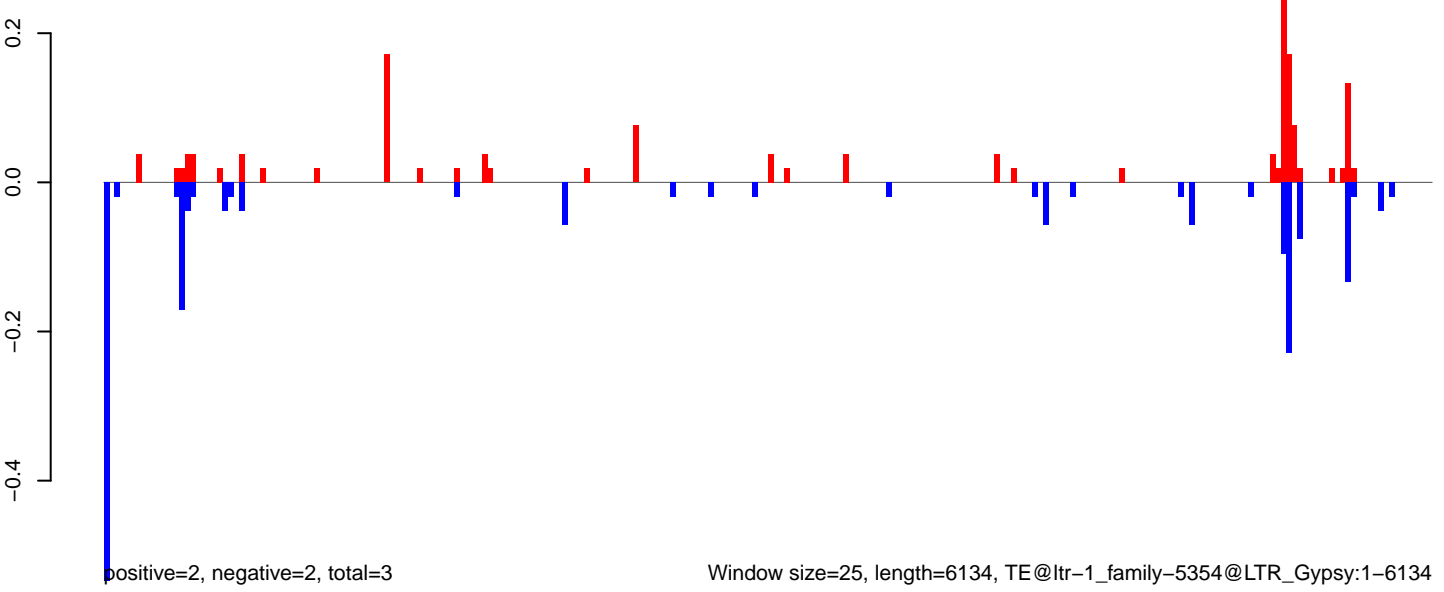

AeAlbo_C636_CHIKV_AZT_3dpi.rep

Window size=25, length=4787, TE@ltr-1_family-5665@LTR_Gypsy:1-4787

0 1000 2000 3000 4000 5000

AeAlbo_C636_CHIKV_AZT_3dpi.18_23.rep

AeAlbo_C636_CHIKV_AZT_3dpi.24_35.rep

AeAlbo_C636_CHIKV_AZT_3dpi.rep