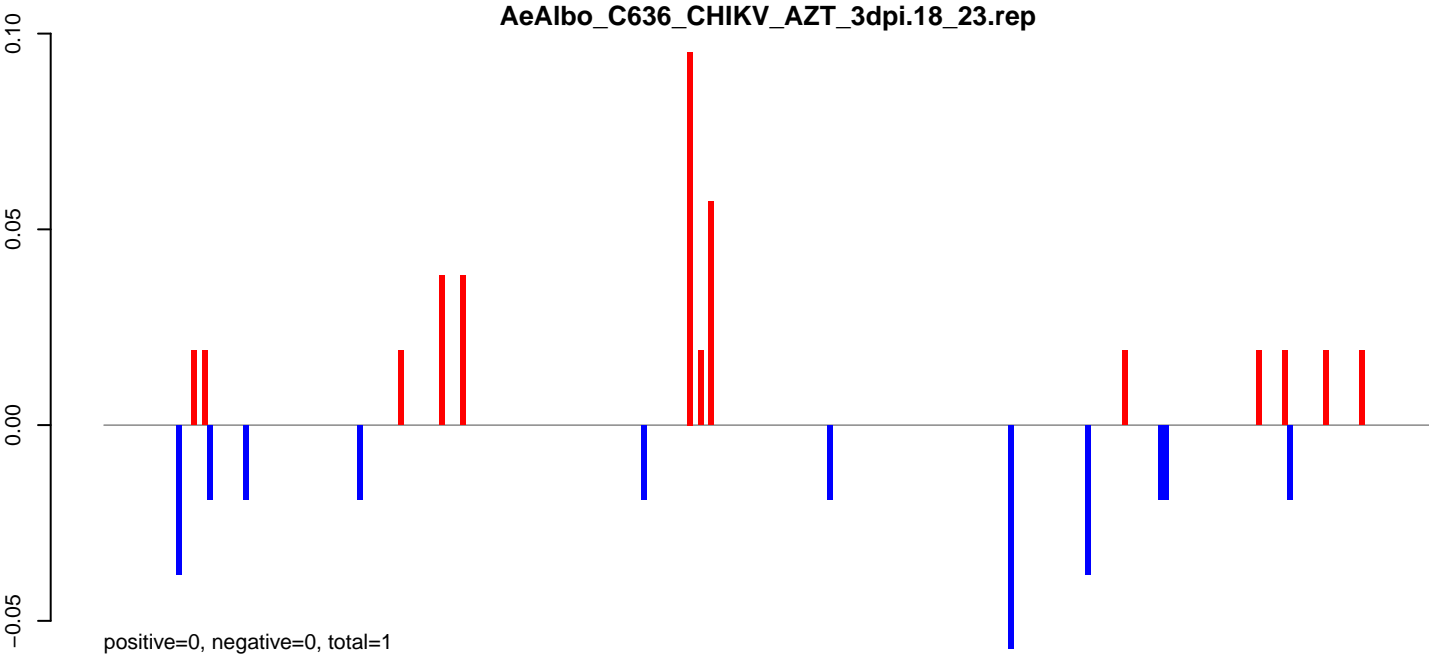

AeAlbo_C636_CHIKV_AZT_3dpi.18_23.rep