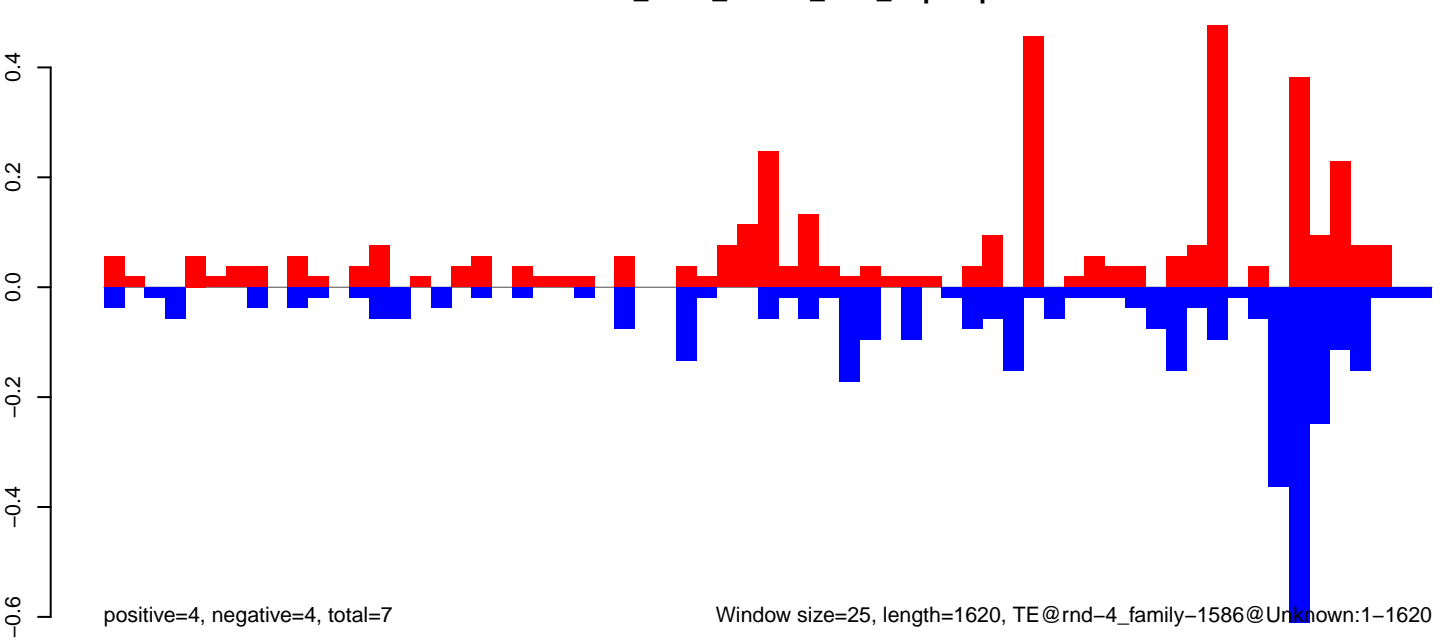

Window size=25, length=4858, TE@ltr-1_family-3529@LTR_Gypsy:1-4858

0 1000 2000 3000 4000 5000

AeAlbo_C636_CHIKV_AZT_3dpi.18_23.rep

AeAlbo_C636_CHIKV_AZT_3dpi.24_35.rep

AeAlbo_C636_CHIKV_AZT_3dpi.rep

Window size=25, length=1620, TE@rnd-4_family-1586@Unknown:1-1620