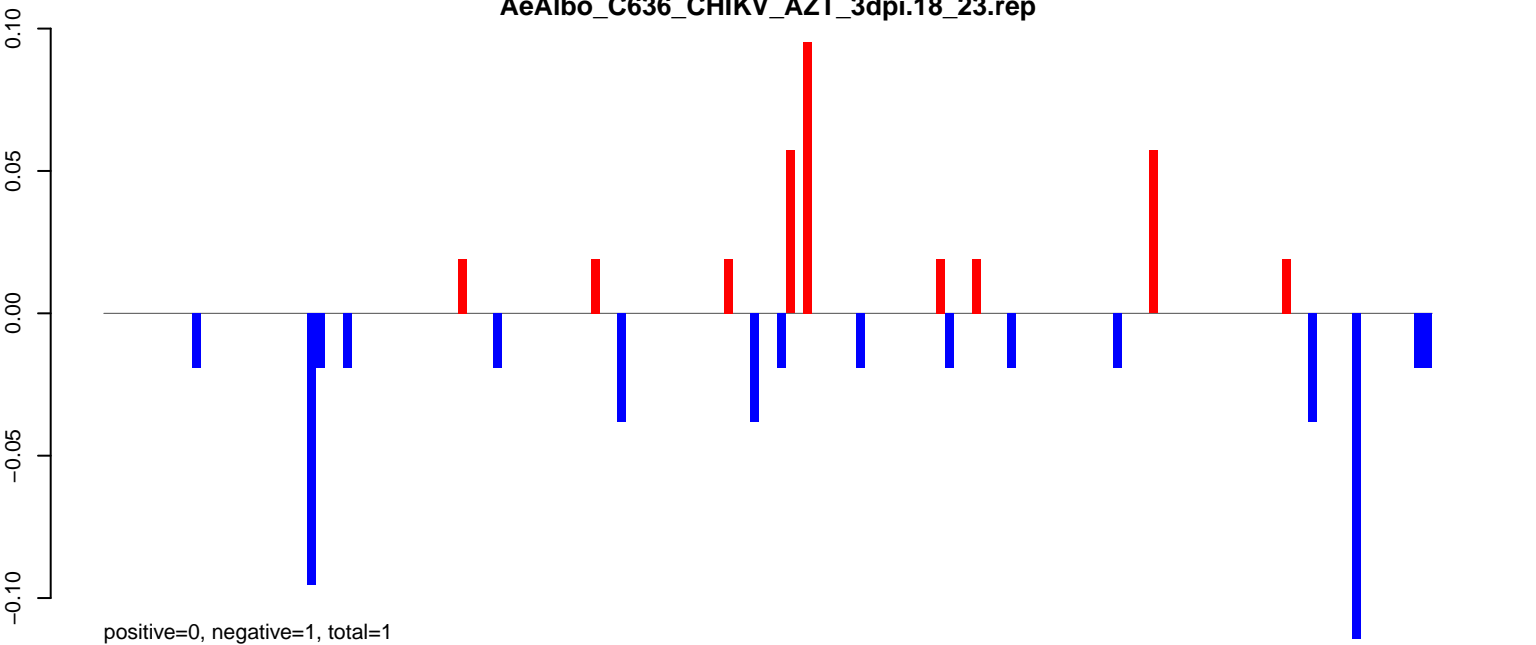

AeAlbo_C636_CHIKV_AZT_3dpi.18_23.rep