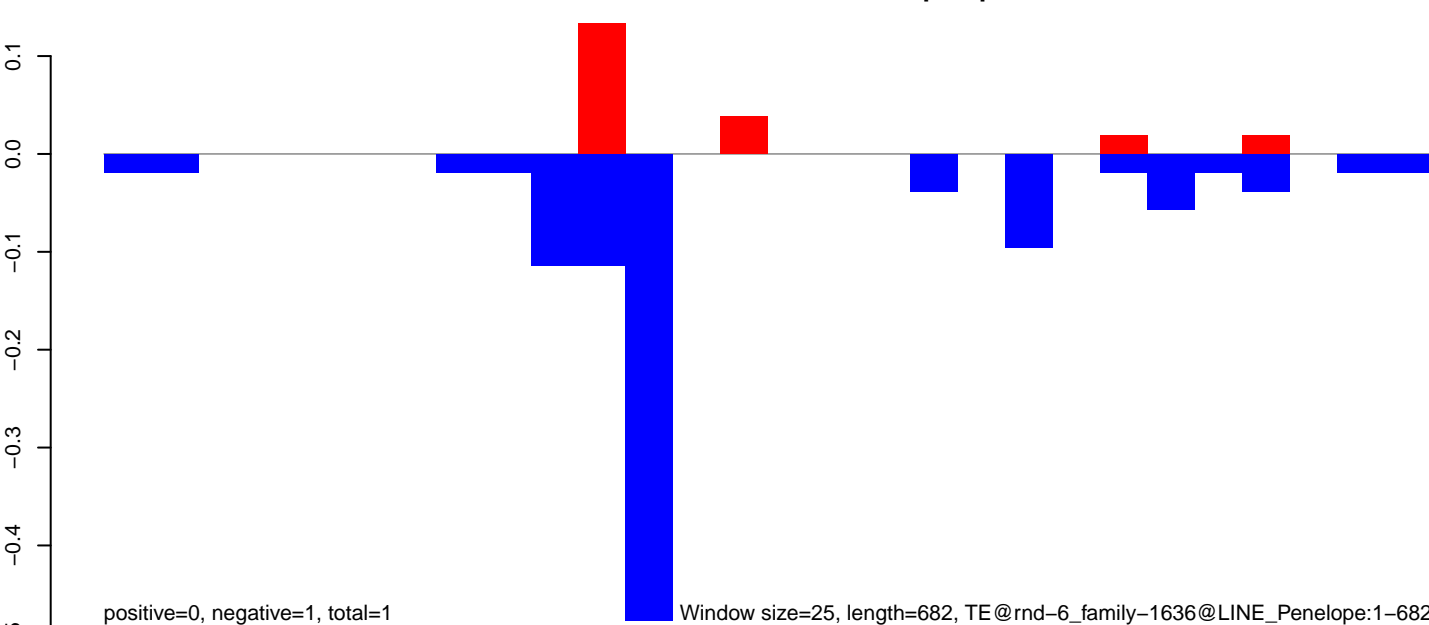

AeAlbo_C636_CHIKV_AZT_3dpi.rep