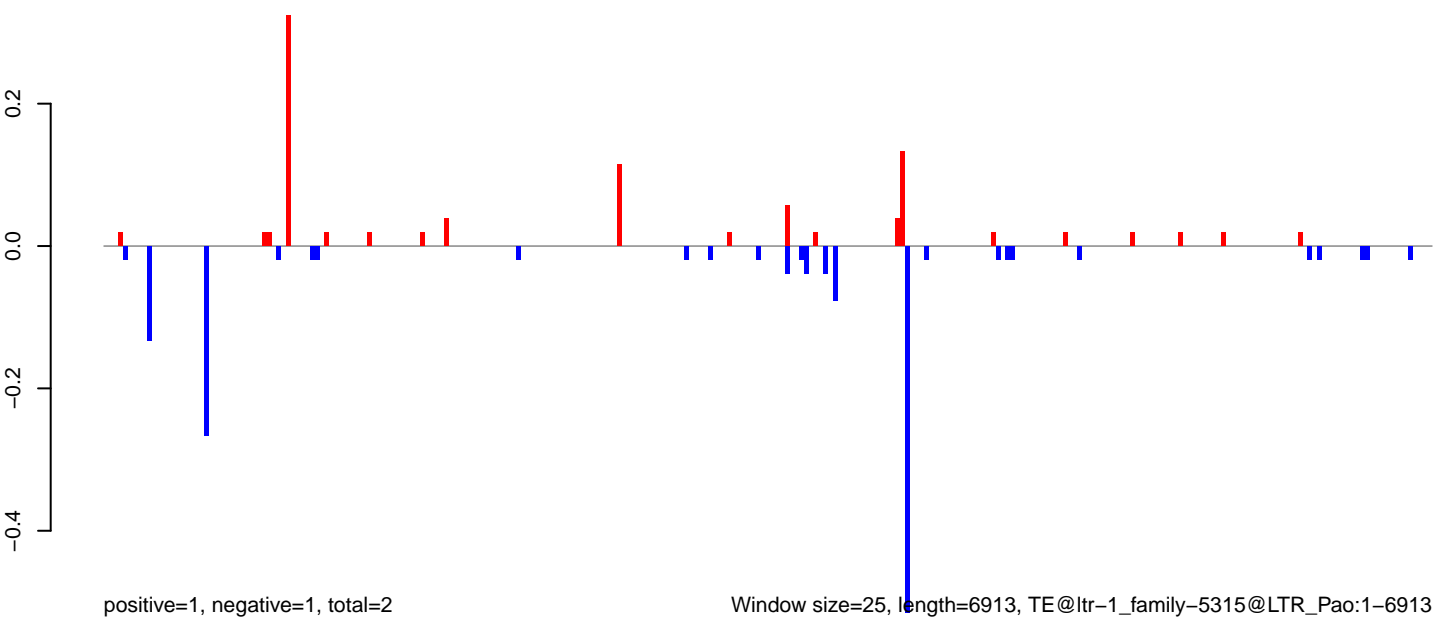

AeAlbo_C636_CHIKV_AZT_3dpi.rep

0 1000 2000 3000 4000 5000 6000 7000

AeAlbo_C636_CHIKV_AZT_3dpi.18_23.rep

AeAlbo_C636_CHIKV_AZT_3dpi.24_35.rep

AeAlbo_C636_CHIKV_AZT_3dpi.rep

Window size=25, length=4827, TE@ltr-1_family-5288@LTR_Copia:1-4827