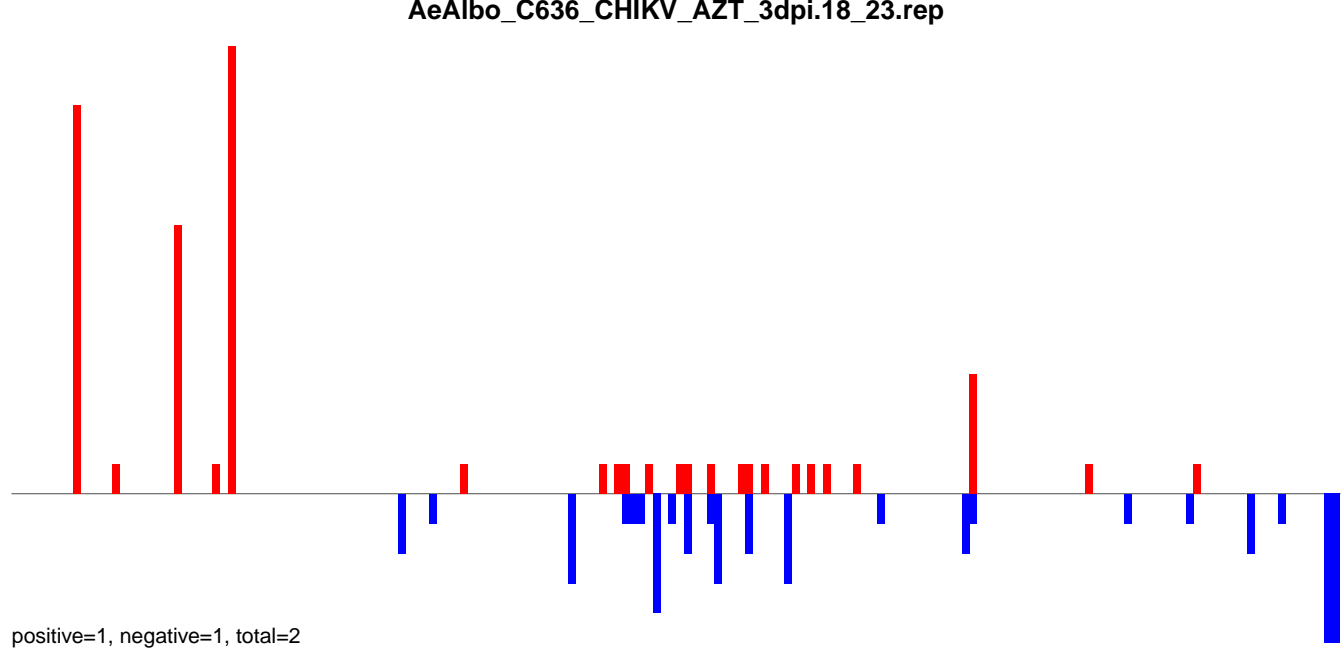

AeAlbo_C636_CHIKV_AZT_3dpi.24_35.rep

AeAlbo_C636_CHIKV_AZT_3dpi.rep

Window size=25, length=5716, TE@ltr-1_family-4321@LTR_Pao:1-5716

0 1000 2000 3000 4000 5000

AeAlbo_C636_CHIKV_AZT_3dpi.18_23.rep

AeAlbo_C636_CHIKV_AZT_3dpi.24_35.rep