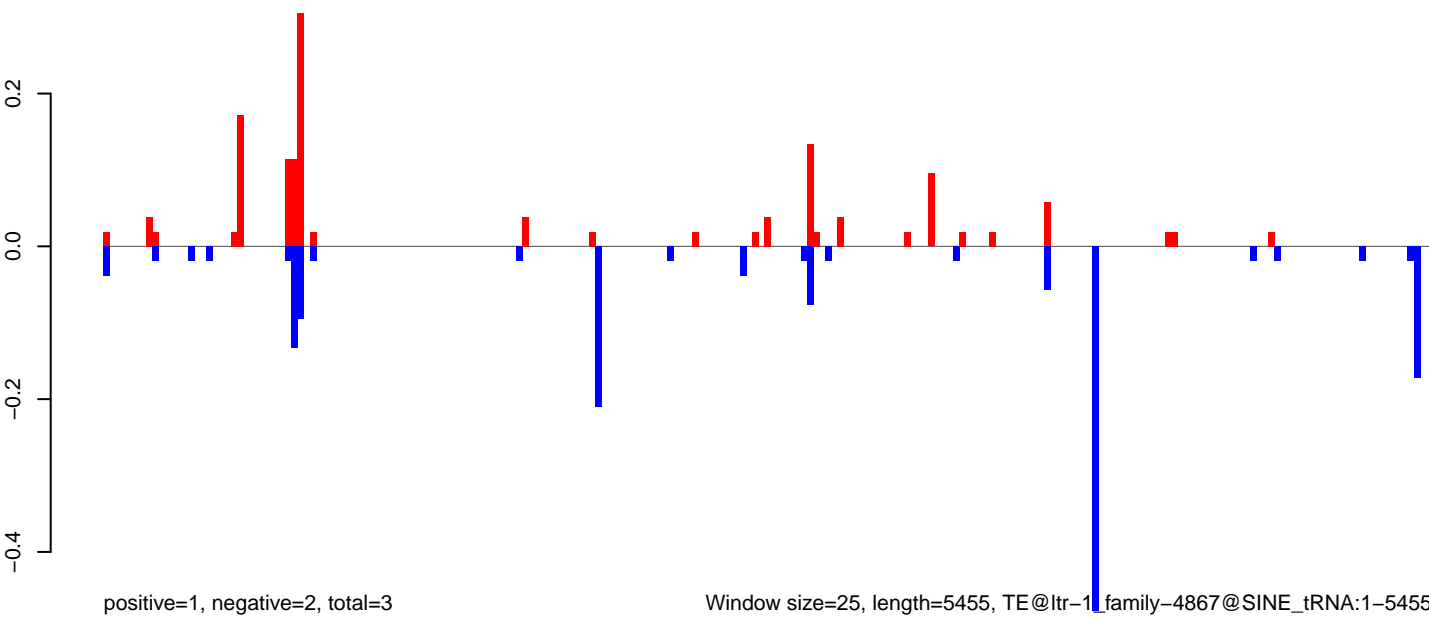

AeAlbo_C636_CHIKV_AZT_3dpi.rep