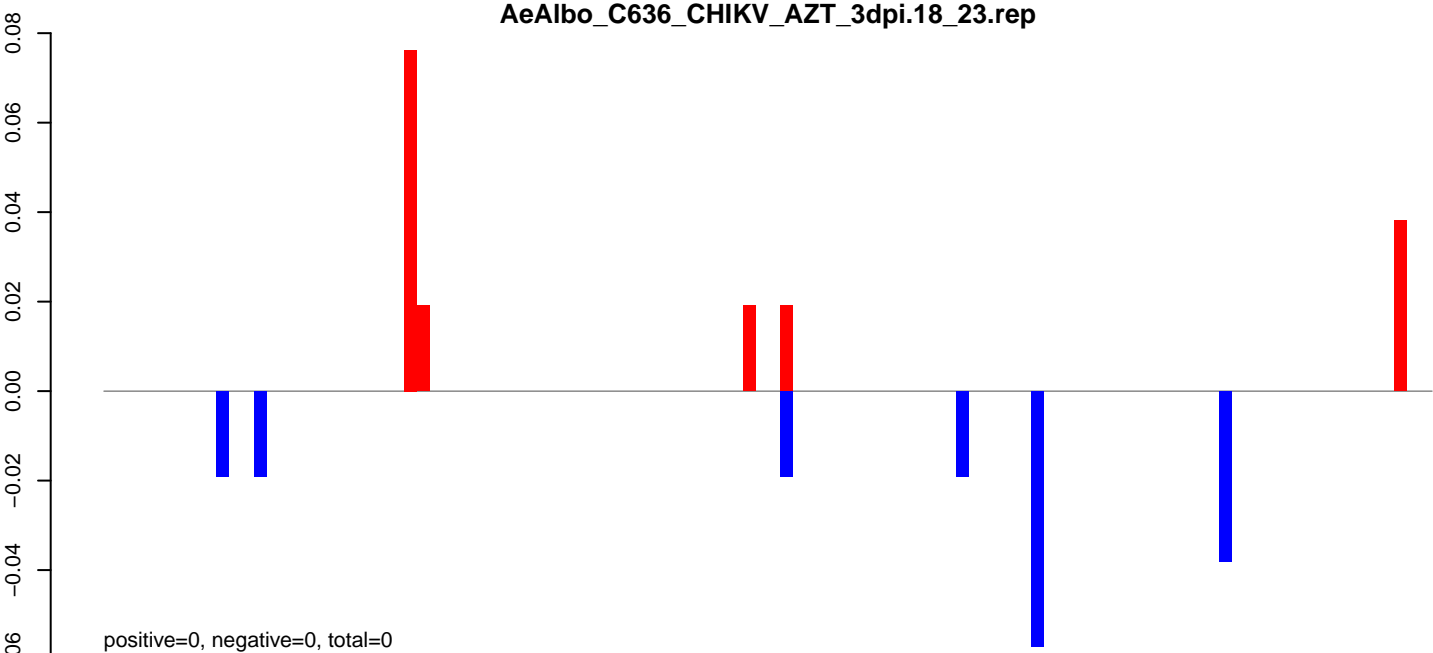

AeAlbo_C636_CHIKV_AZT_3dpi.18_23.rep