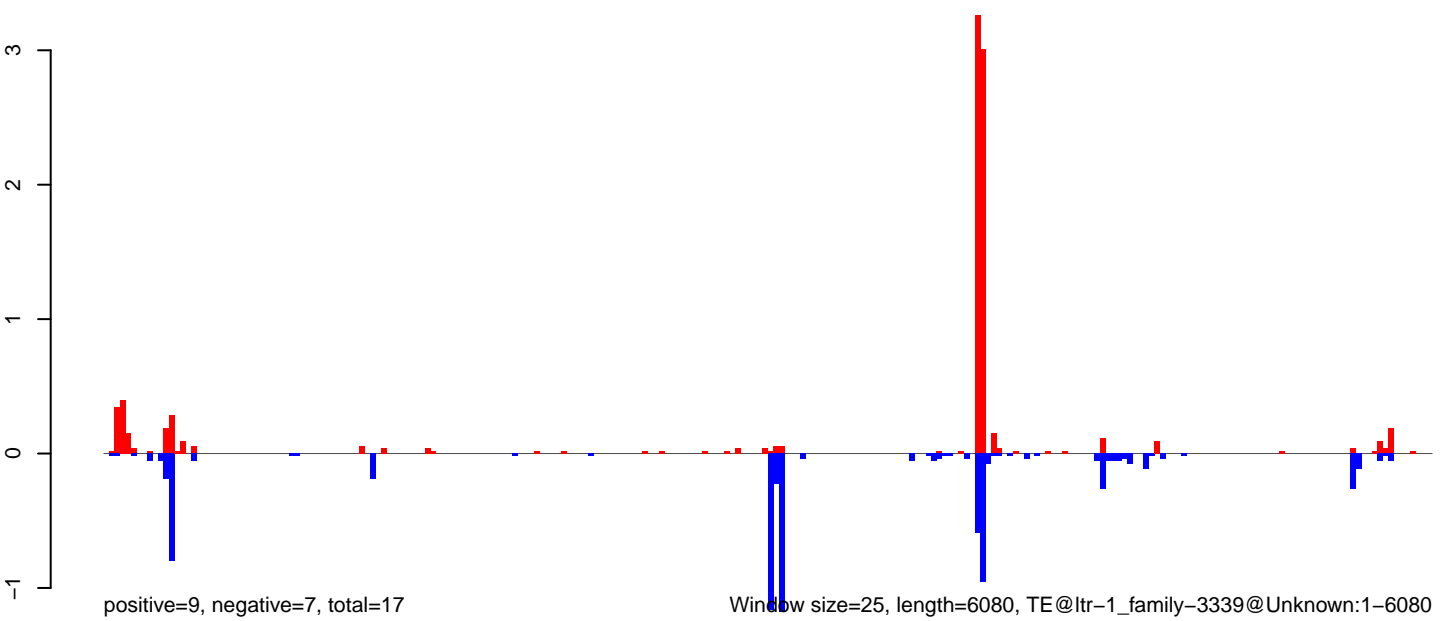

AeAlbo_C636_CHIKV_AZT_3dpi.rep