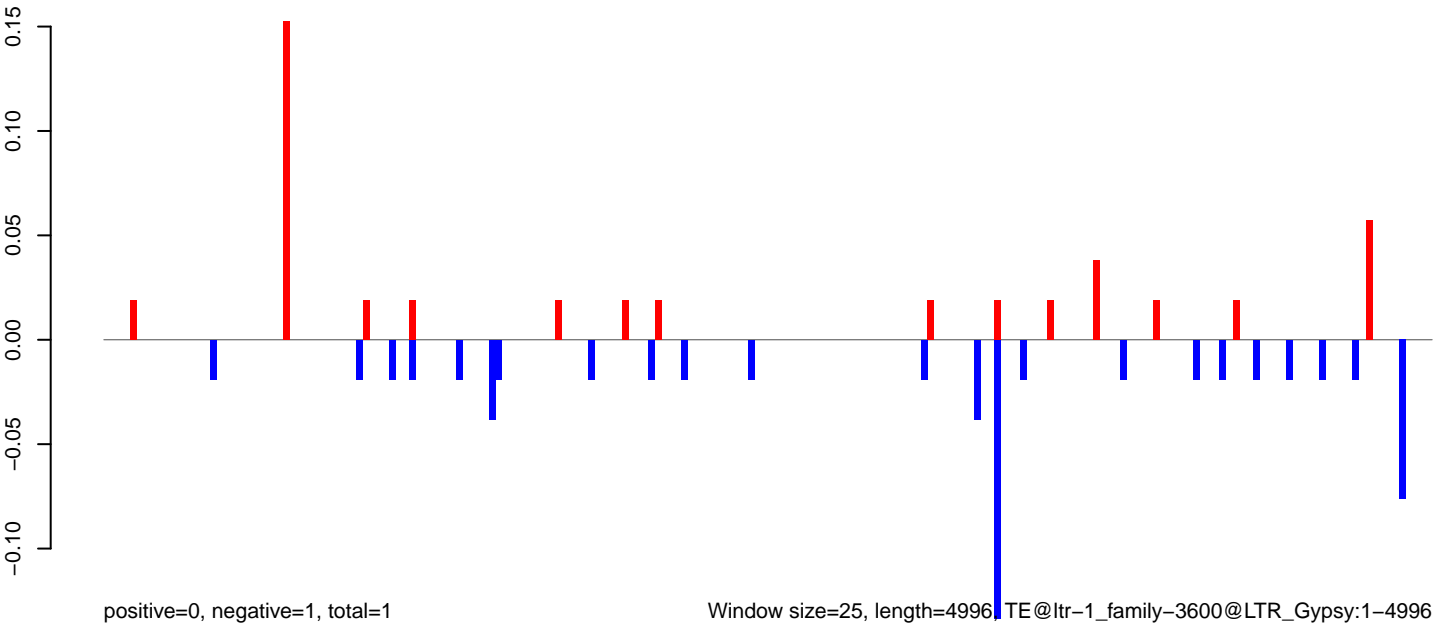

Window size=25, length=4996 TE@ltr-1_family-3600@LTR_Gypsy:1-4996

0 1000 2000 3000 4000 5000

AeAlbo_C636_CHIKV_AZT_3dpi.18_23.rep

AeAlbo_C636_CHIKV_AZT_3dpi.24_35.rep

AeAlbo_C636_CHIKV_AZT_3dpi.rep

Window size=25, length=5152, TE@ltr-1_family-3471@LTR_Gypsy:1-5152