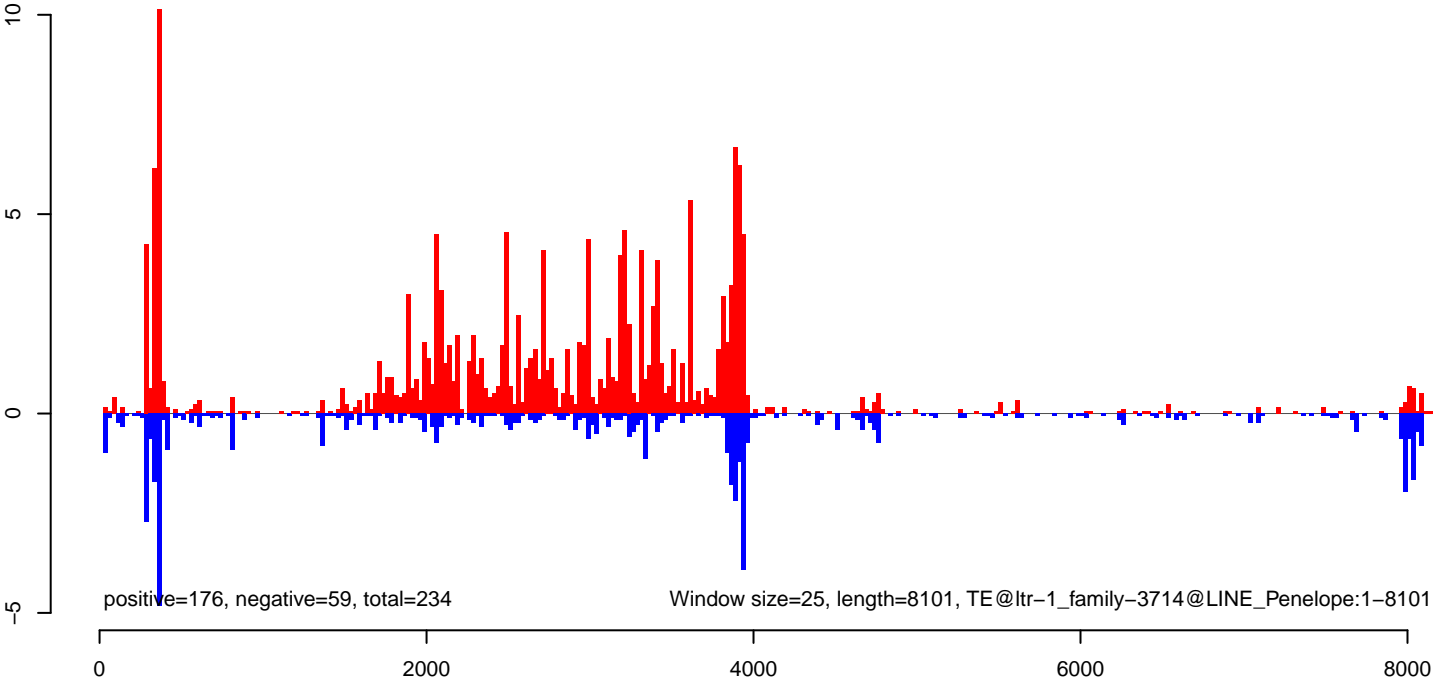

AeAlbo_CHIKV_3dpi.rep