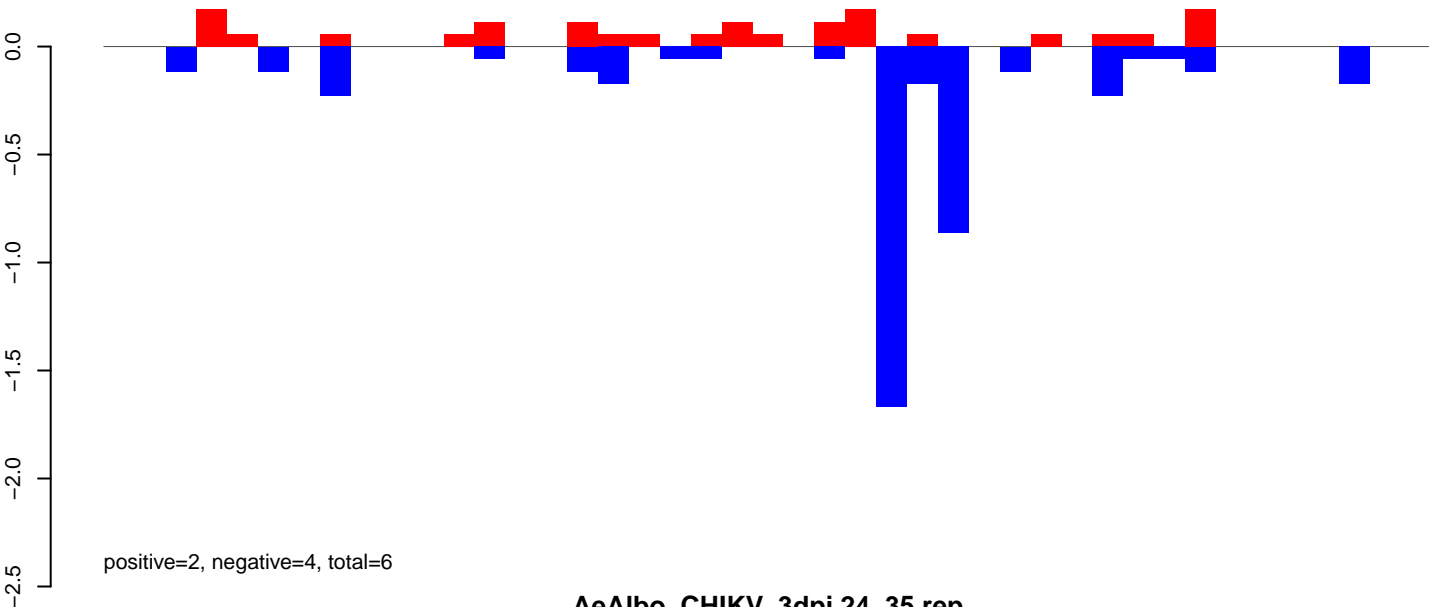

AeAlbo_CHIKV_3dpi.rep

AeAlbo_CHIKV_3dpi.18_23.rep

AeAlbo_CHIKV_3dpi.24_35.rep

AeAlbo_CHIKV_3dpi.rep

Window size=25, length=1053, TE@rnd-5_family-2845@LINE_Dong-R4:1-1053

AeAlbo_CHIKV_3dpi.18_23.rep

positive=2, negative=4, total=6