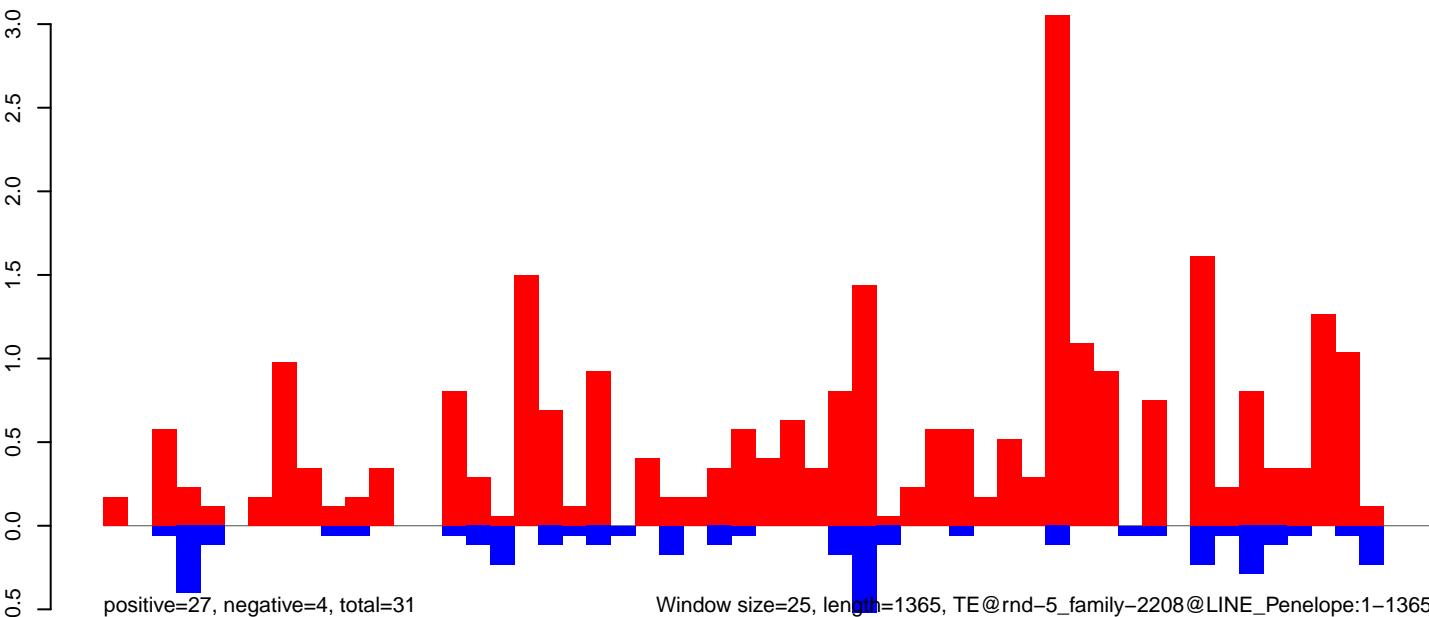

AeAlbo_CHIKV_3dpi.18_23.rep

AeAlbo_CHIKV_3dpi.rep