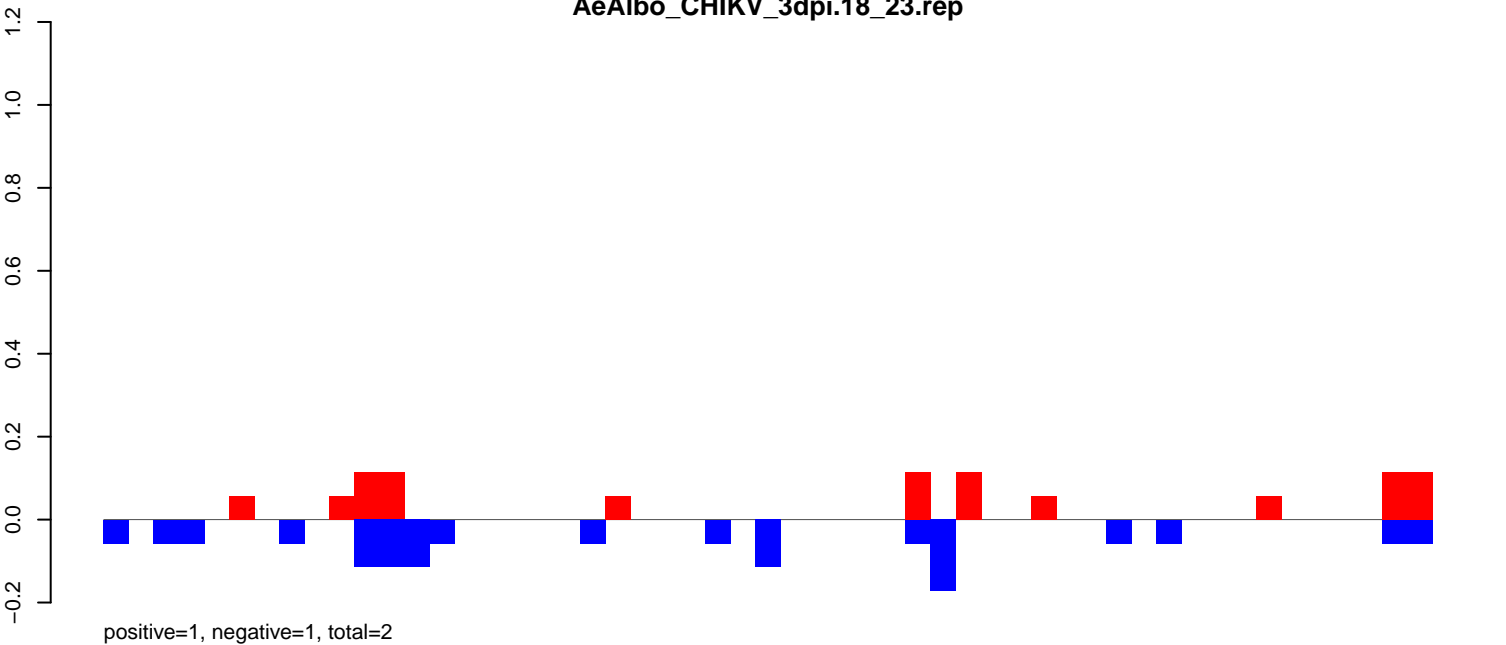

AeAlbo_CHIKV_3dpi.18_23.rep

AeAlbo_CHIKV_3dpi.24_35.rep

AeAlbo_CHIKV_3dpi.rep

AeAlbo_CHIKV_3dpi.18_23.rep

AeAlbo_CHIKV_3dpi.24_35.rep

AeAlbo_CHIKV_3dpi.rep

Window size=25, length=1325, TE@rnd-5_family-2376@DNA_hAT-Blackjack:1-1325