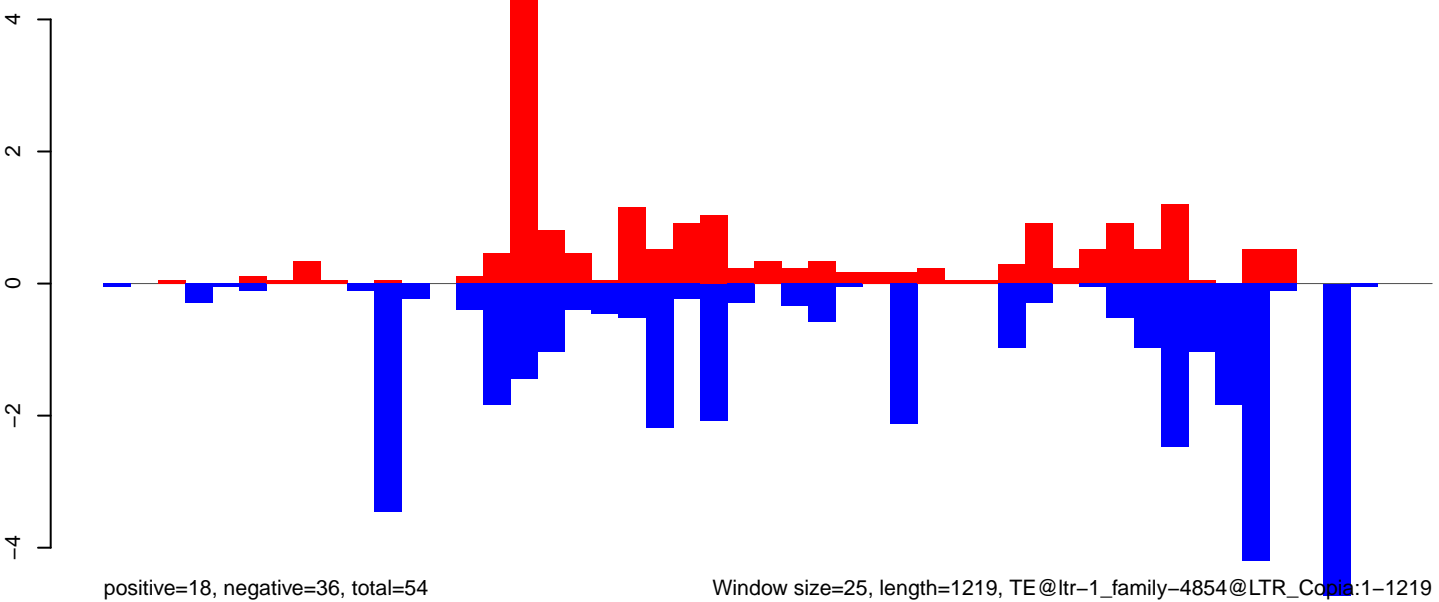

Window size=25, length=1858, TE@ltr-1_family-4883@LTR_Copia:1-1858

AeAlbo_CHIKV_3dpi.18_23.rep

AeAlbo_CHIKV_3dpi.24_35.rep

AeAlbo_CHIKV_3dpi.rep

Window size=25, length=1219, TE@ltr-1_family-4854@LTR_Copia:1-1219