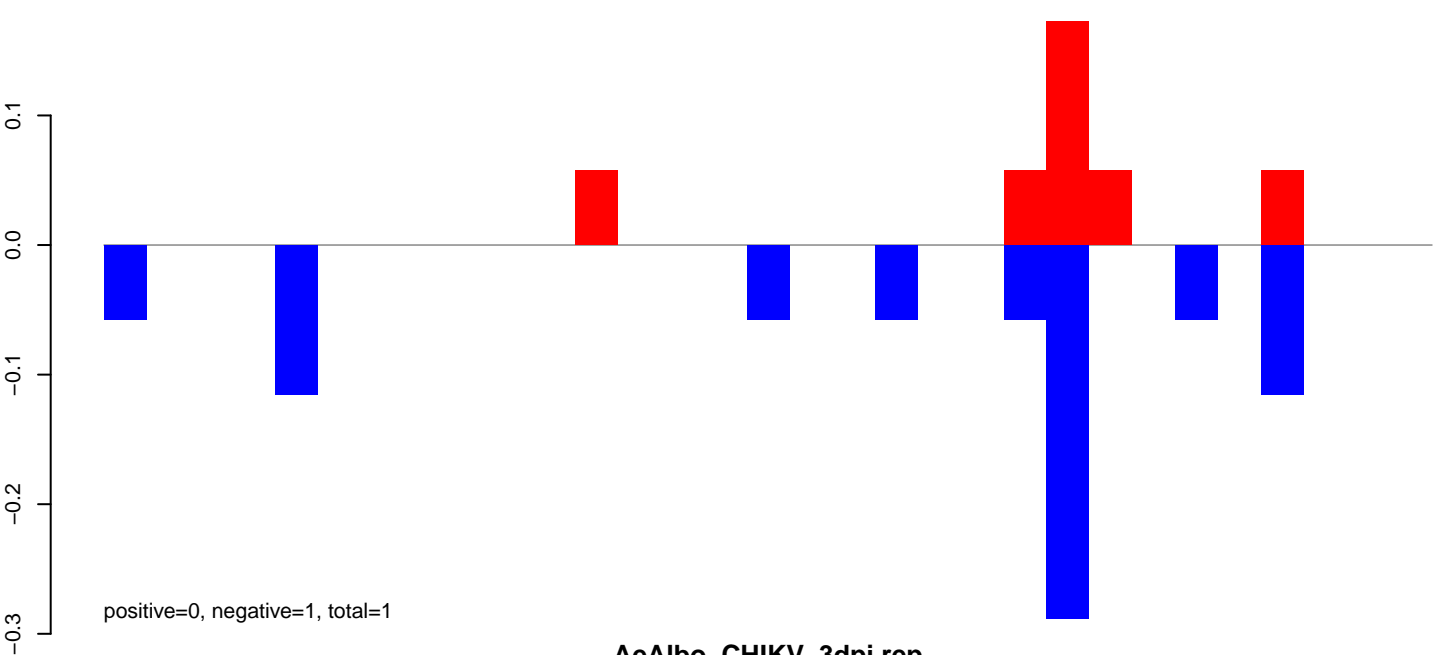

AeAlbo_CHIKV_3dpi.18_23.rep

AeAlbo_CHIKV_3dpi.24_35.rep

AeAlbo_CHIKV_3dpi.rep

AeAlbo_CHIKV_3dpi.18_23.rep

AeAlbo_CHIKV_3dpi.24_35.rep

AeAlbo_CHIKV_3dpi.rep

Window size=25, length=727, TE@ltr-1_family-2301@LTR_Pao:1-727