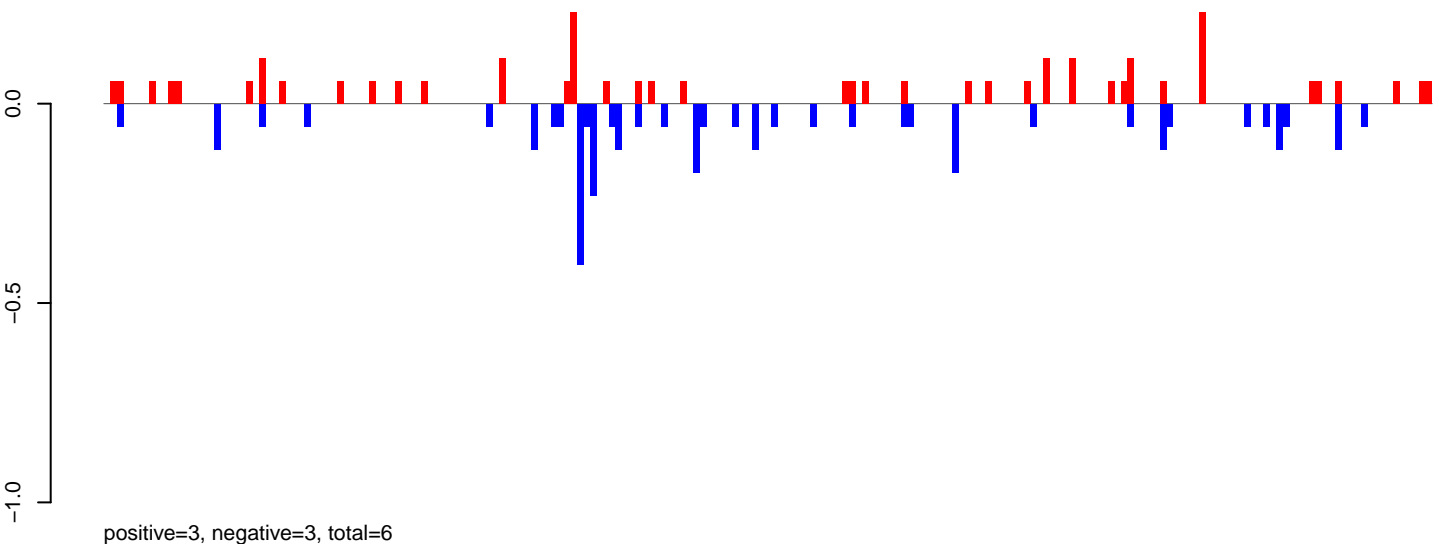

AeAlbo_CHIKV_3dpi.18_23.rep