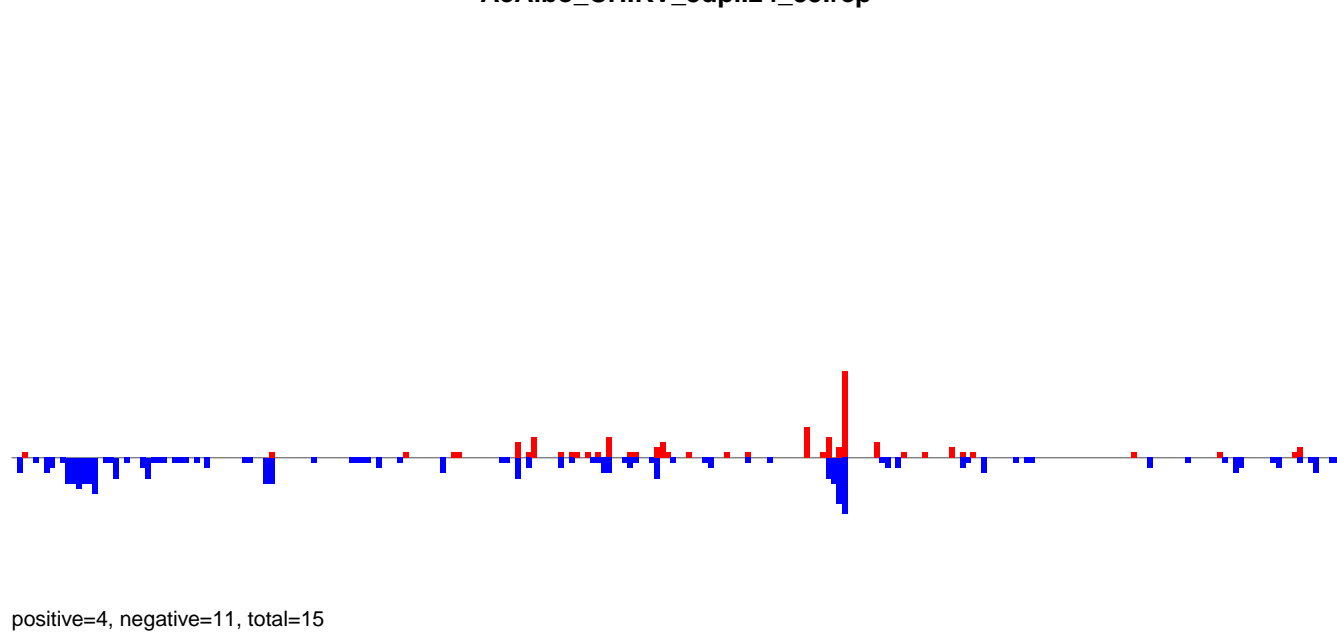

AeAlbo_CHIKV_3dpi.24_35.rep