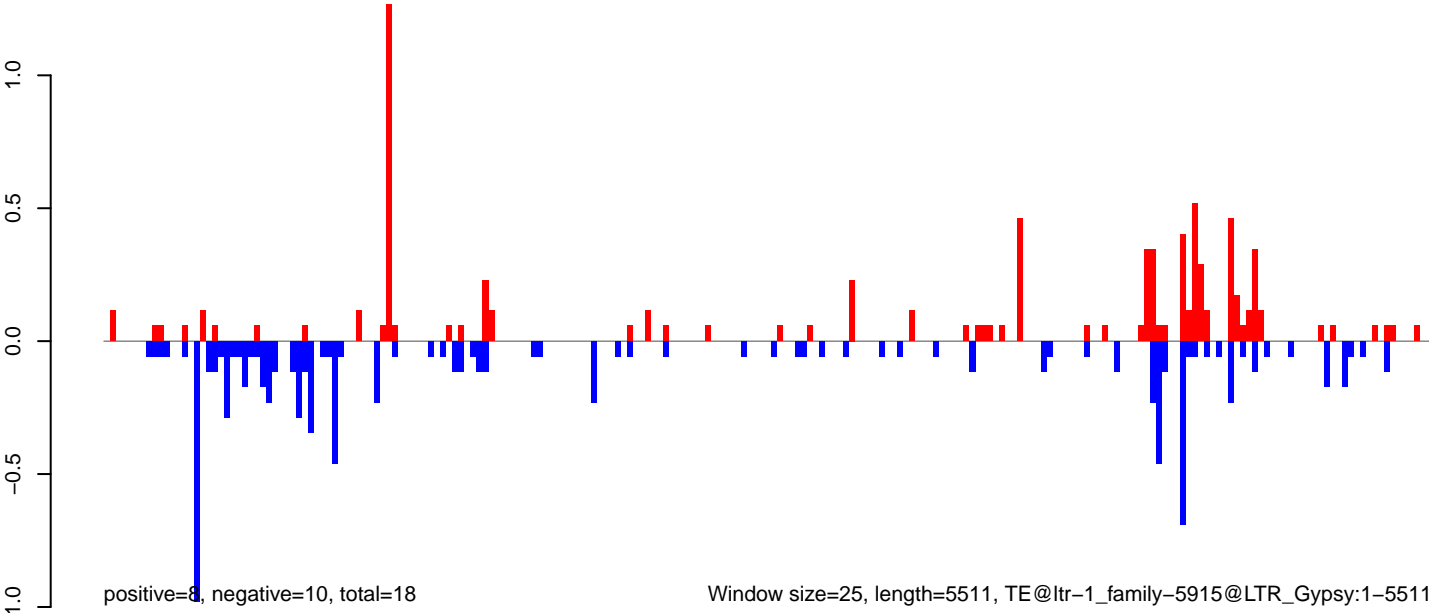

0 1000 2000 3000 4000 5000 6000

AeAlbo_CHIKV_3dpi.18_23.rep

AeAlbo_CHIKV_3dpi.24_35.rep

AeAlbo_CHIKV_3dpi.rep

Window size=25, length=5511, TE@ltr-1_family-5915@LTR_Gypsy:1-5511

AeAlbo_CHIKV_3dpi.18_23.rep

AeAlbo_CHIKV_3dpi.24_35.rep