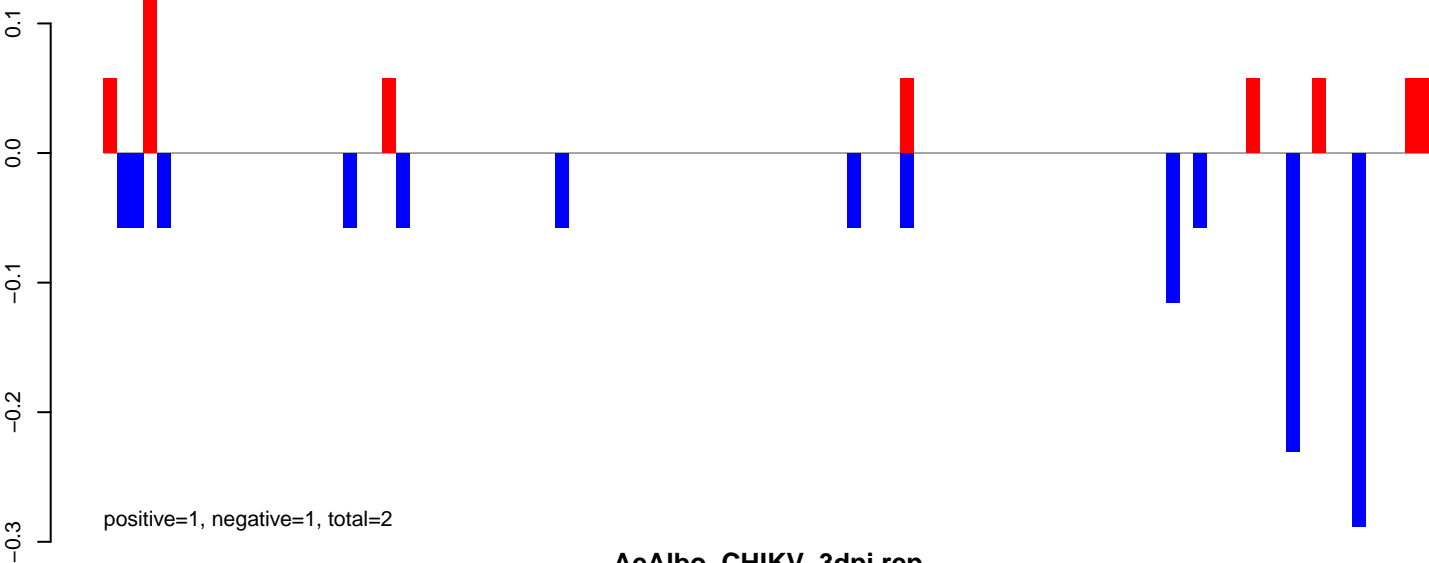

AeAlbo_CHIKV_3dpi.rep