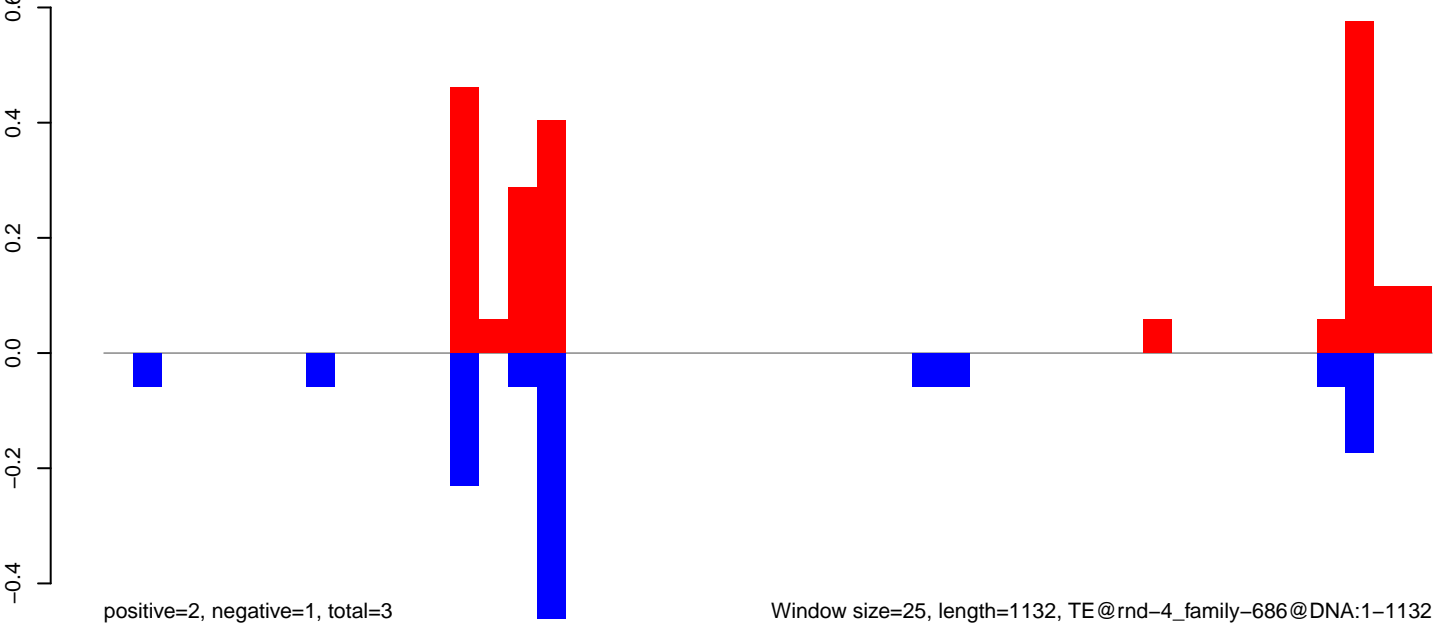

AeAlbo_CHIKV_3dpi.24_35.rep

AeAlbo_CHIKV_3dpi.rep

Window size=25, length=1132, TE@rnd-4_family-686@DNA:1-1132

0 200 400 600 800 1000 1200

AeAlbo_CHIKV_3dpi.18_23.rep

AeAlbo_CHIKV_3dpi.24_35.rep

AeAlbo_CHIKV_3dpi.rep