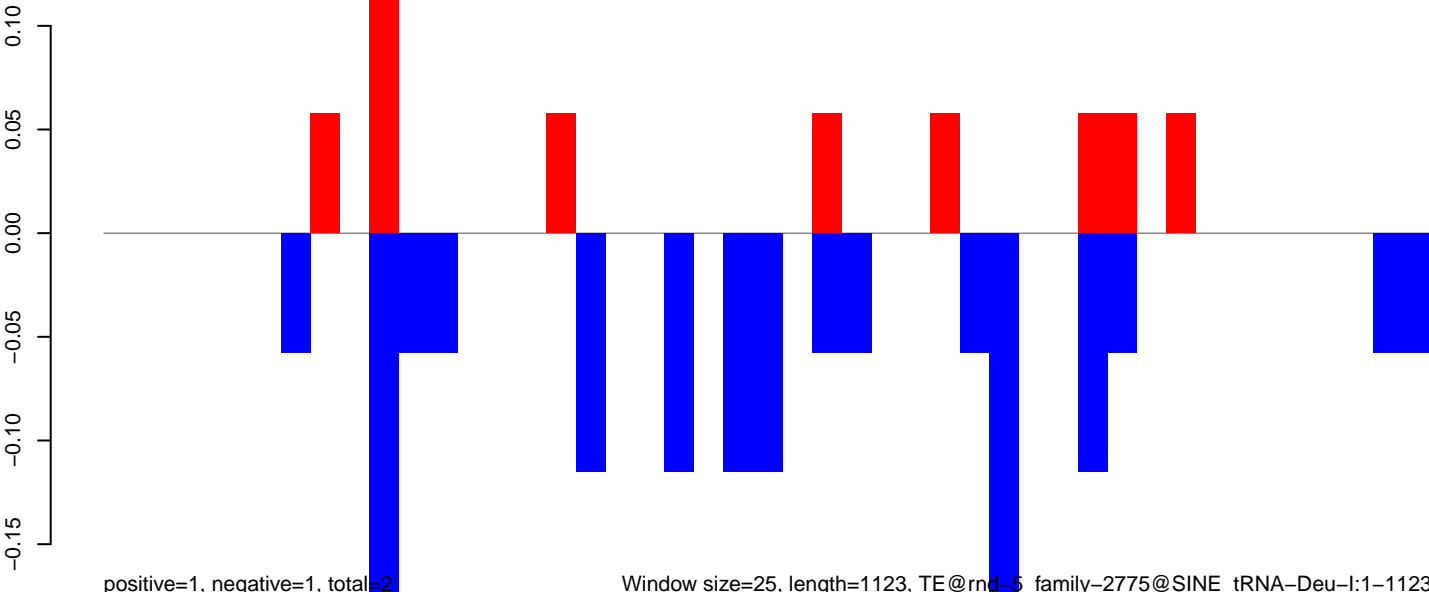

AeAlbo_CHIKV_3dpi.rep

positive=1, negative=4, total=5

Window size=25, length=577, TE@rnd-5_family-280@Unknown:1-577

AeAlbo_CHIKV_3dpi.18_23.rep

AeAlbo_CHIKV_3dpi.24_35.rep

AeAlbo_CHIKV_3dpi.rep

AeAlbo_CHIKV_3dpi.18_23.rep