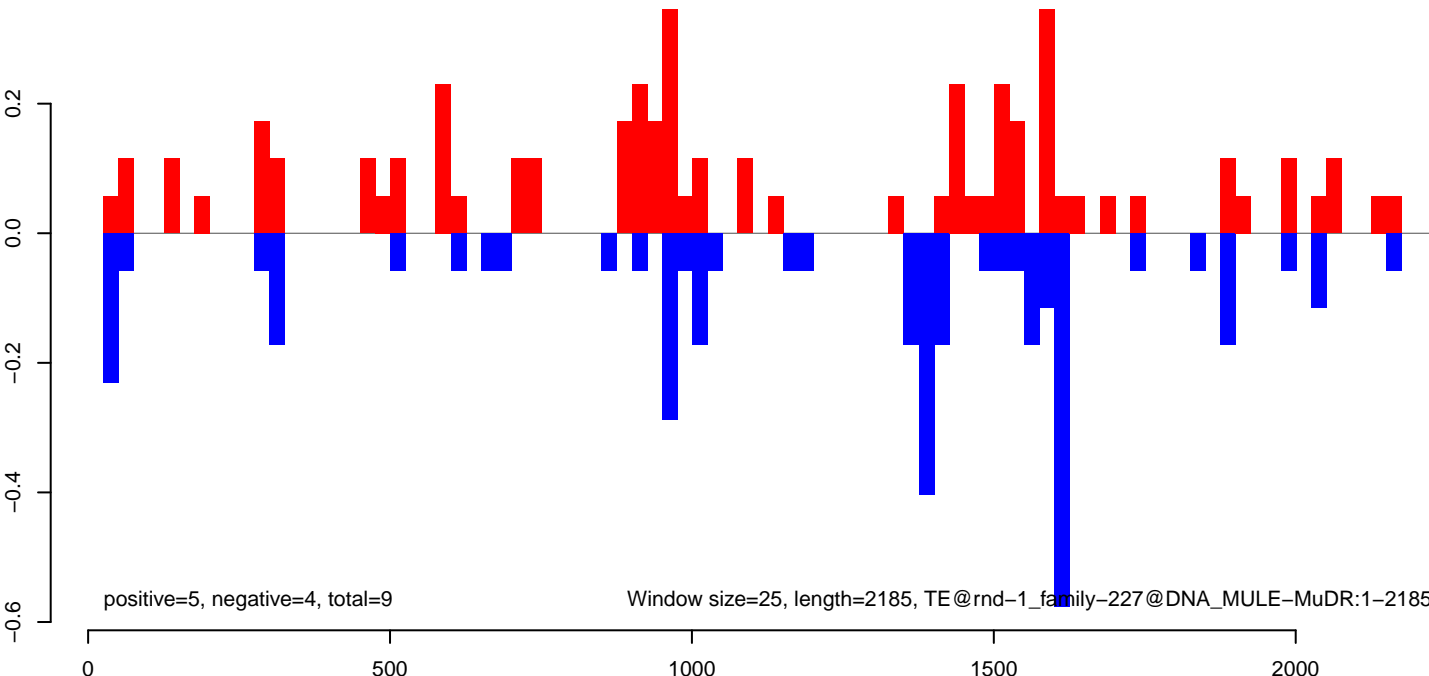

AeAlbo_CHIKV_3dpi.rep