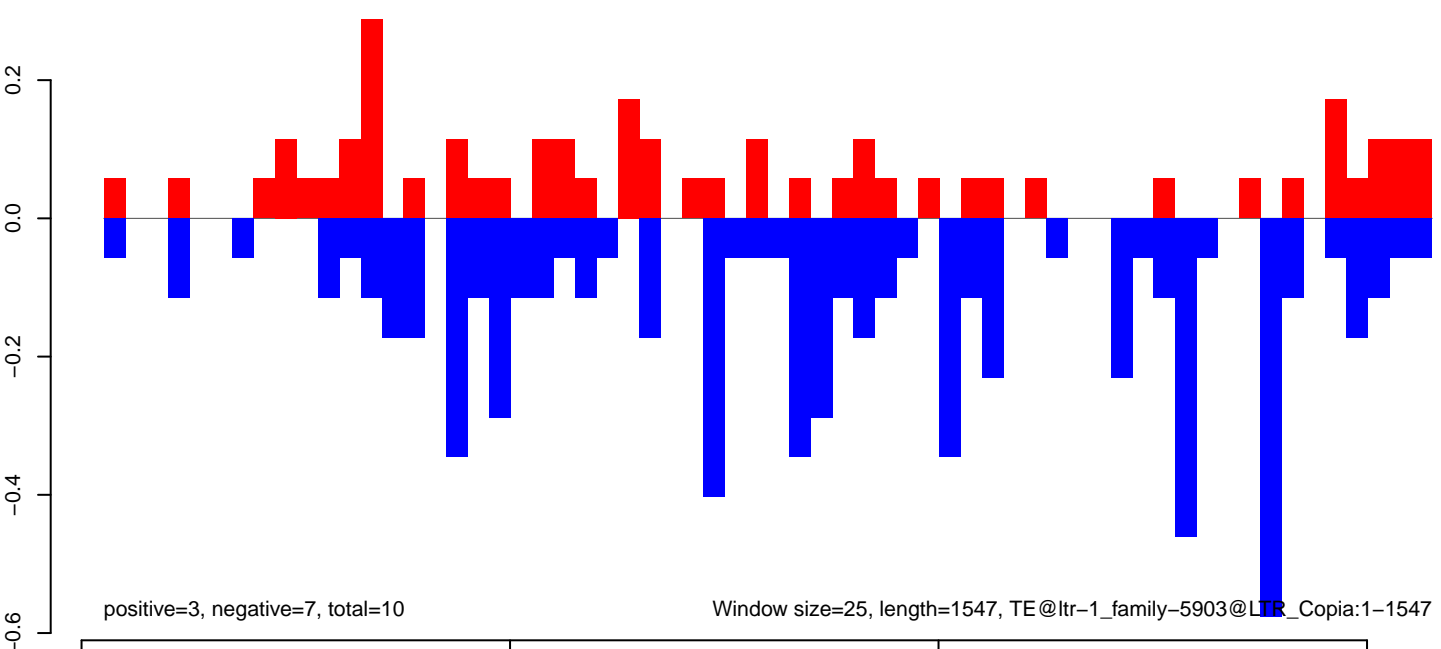

AeAlbo_CHIKV_3dpi.18_23.rep

AeAlbo_CHIKV_3dpi.rep