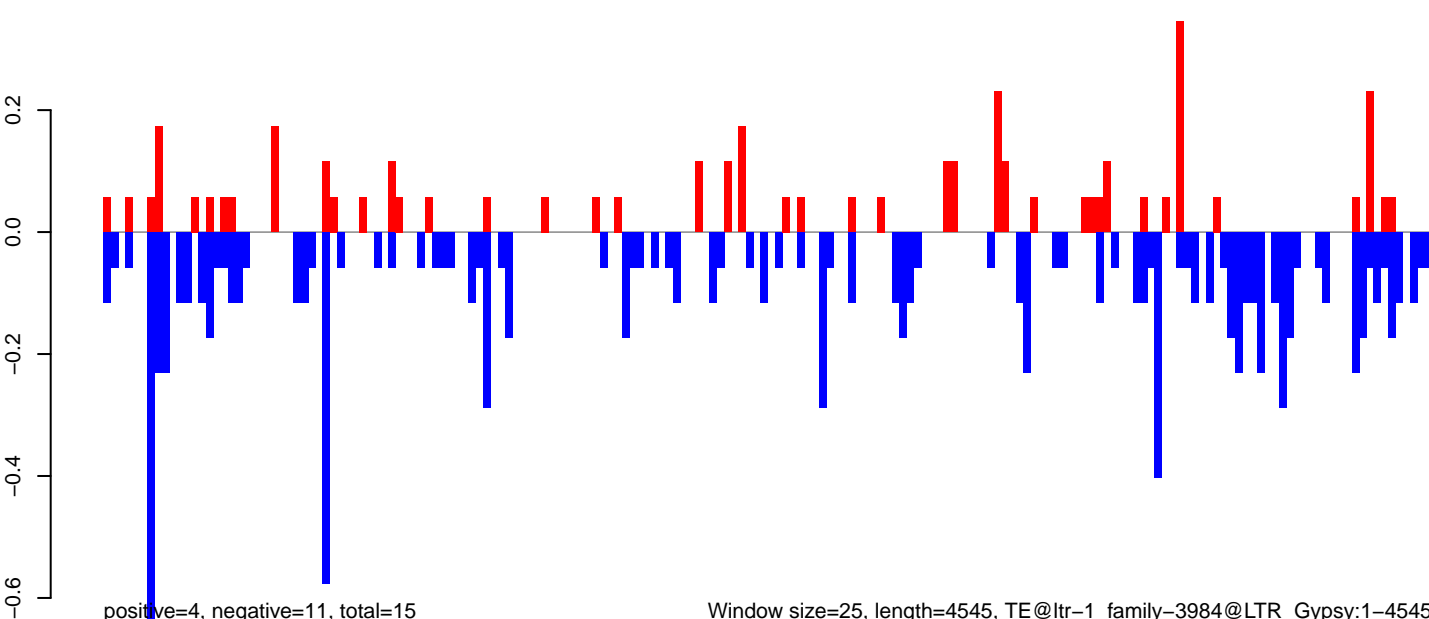

AeAlbo_CHIKV_3dpi.18_23.rep

AeAlbo_CHIKV_3dpi.24_35.rep

AeAlbo_CHIKV_3dpi.rep

Window size=25, length=4545, TE@ltr-1_family-3984@LTR_Gypsy:1-4545

0 1000 2000 3000 4000

AeAlbo_CHIKV_3dpi.18_23.rep

AeAlbo_CHIKV_3dpi.24_35.rep