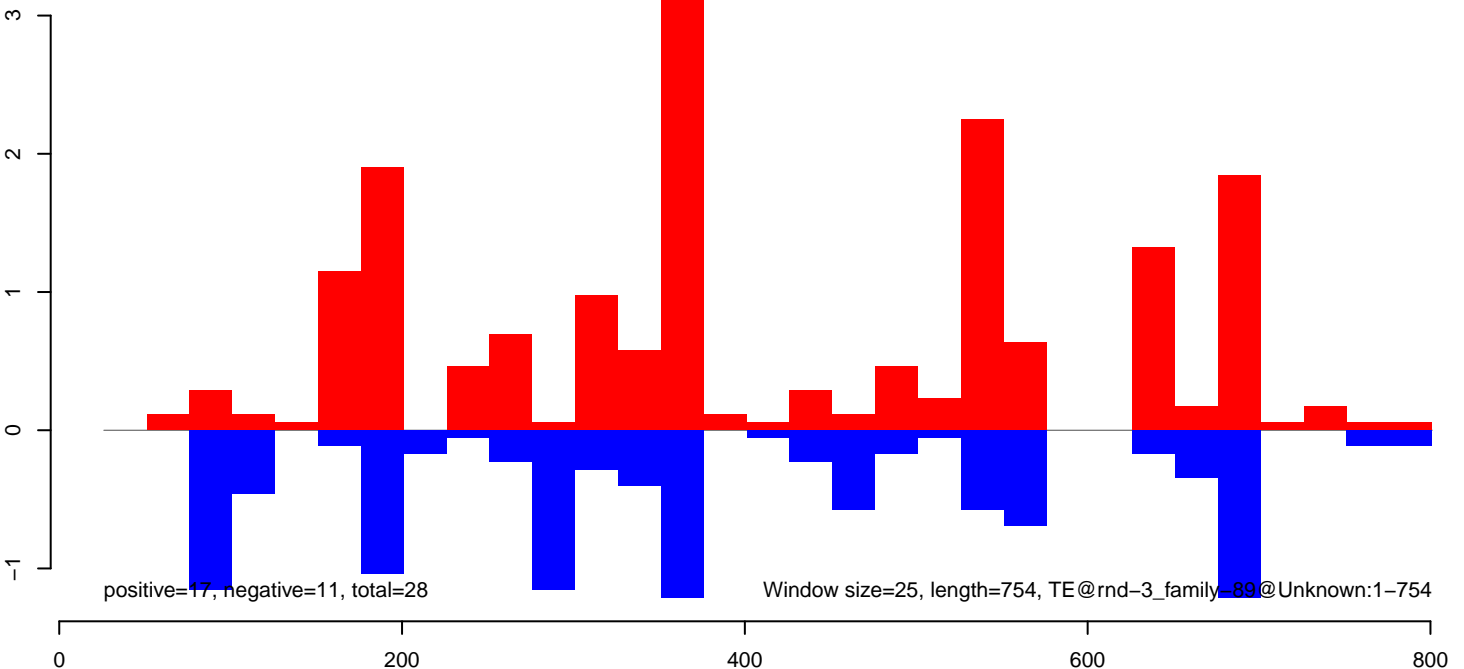

AeAlbo_CHIKV_3dpi.rep