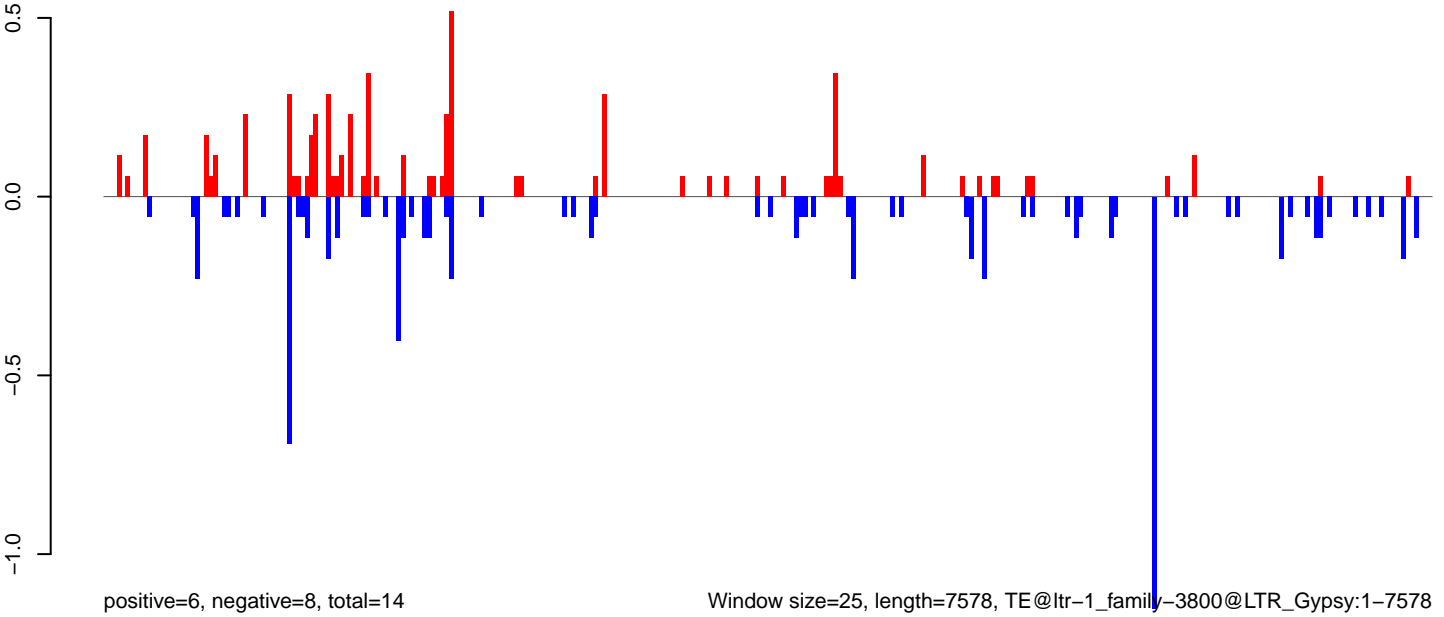

0 1000 2000 3000 4000

AeAlbo_CHIKV_3dpi.18_23.rep

AeAlbo_CHIKV_3dpi.24_35.rep

AeAlbo_CHIKV_3dpi.rep

Window size=25, length=7578, TE@ltr-1_family-3800@LTR_Gypsy:1-7578

0 2000 4000 6000

AeAlbo_CHIKV_3dpi.18_23.rep