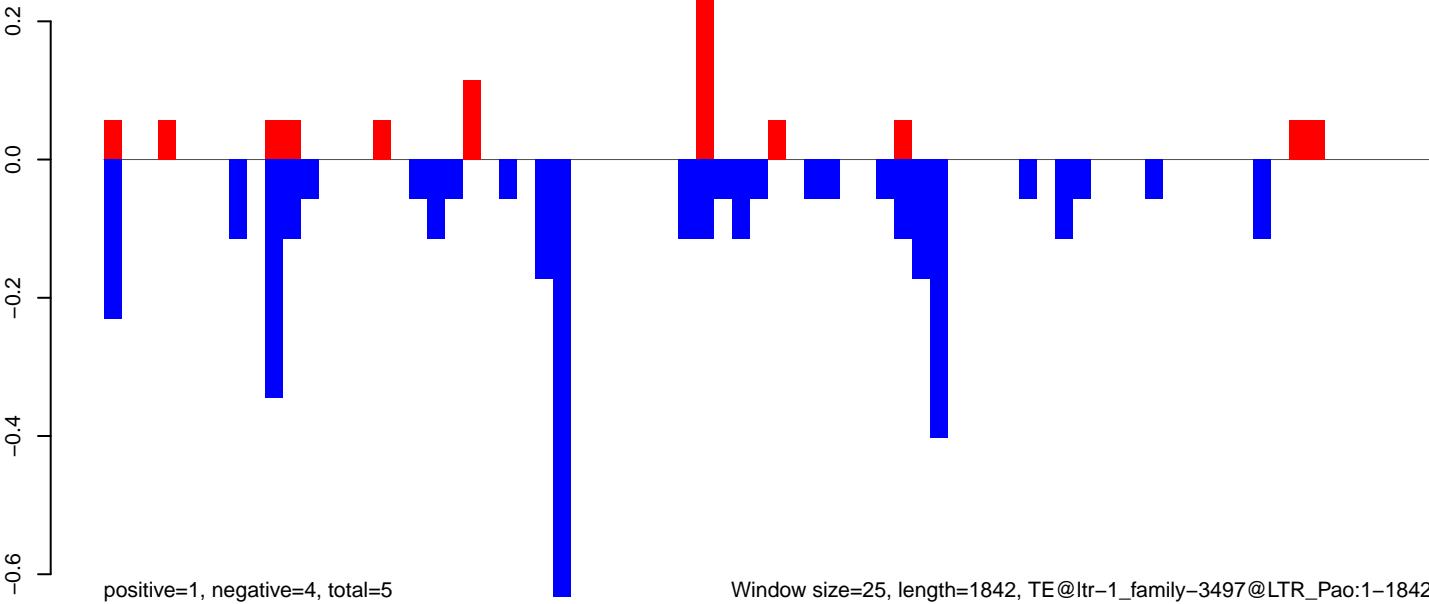

AeAlbo_CHIKV_3dpi.rep