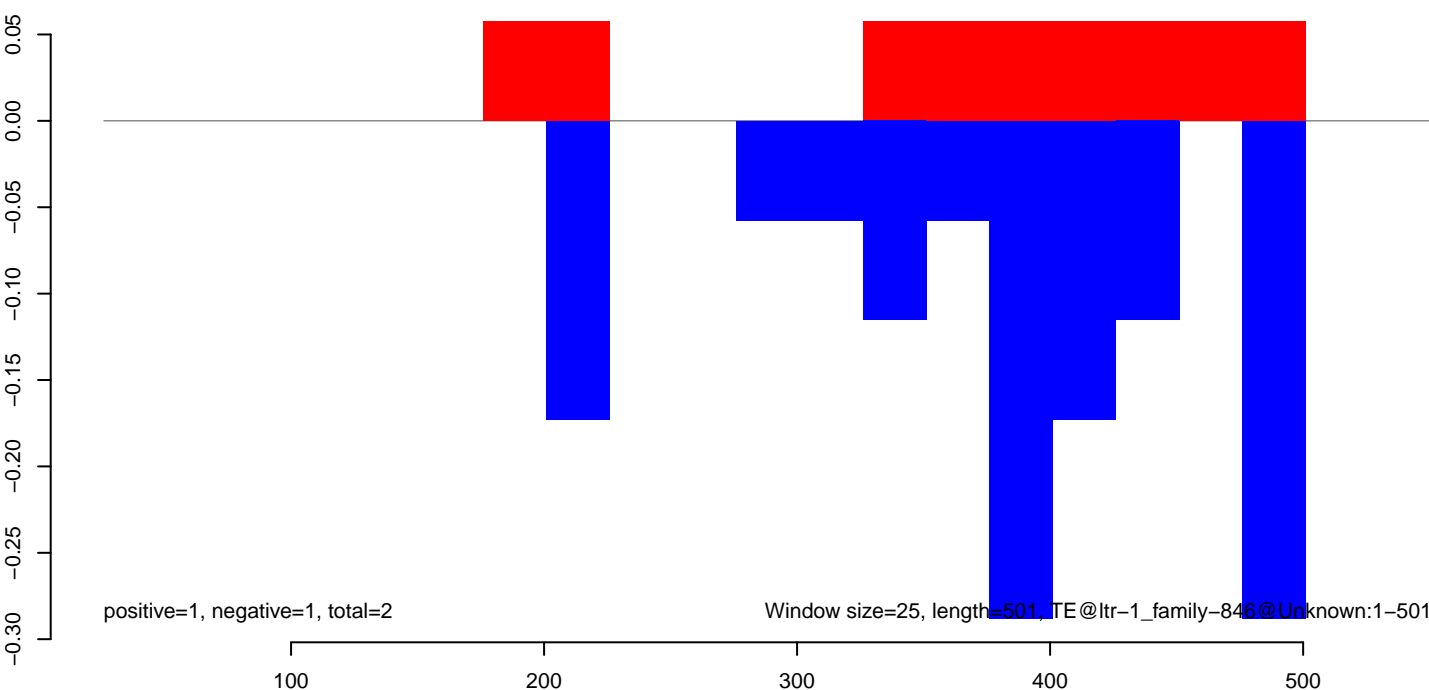

positive=1, negative=1, total=1

AeAlbo_CHIKV_3dpi.rep

positive=1, negative=1, total=2

Window size=25, length=549, TE@rnd-1_family-1633@Unknown:1-549

AeAlbo_CHIKV_3dpi.18_23.rep

AeAlbo_CHIKV_3dpi.24_35.rep

AeAlbo_CHIKV_3dpi.rep