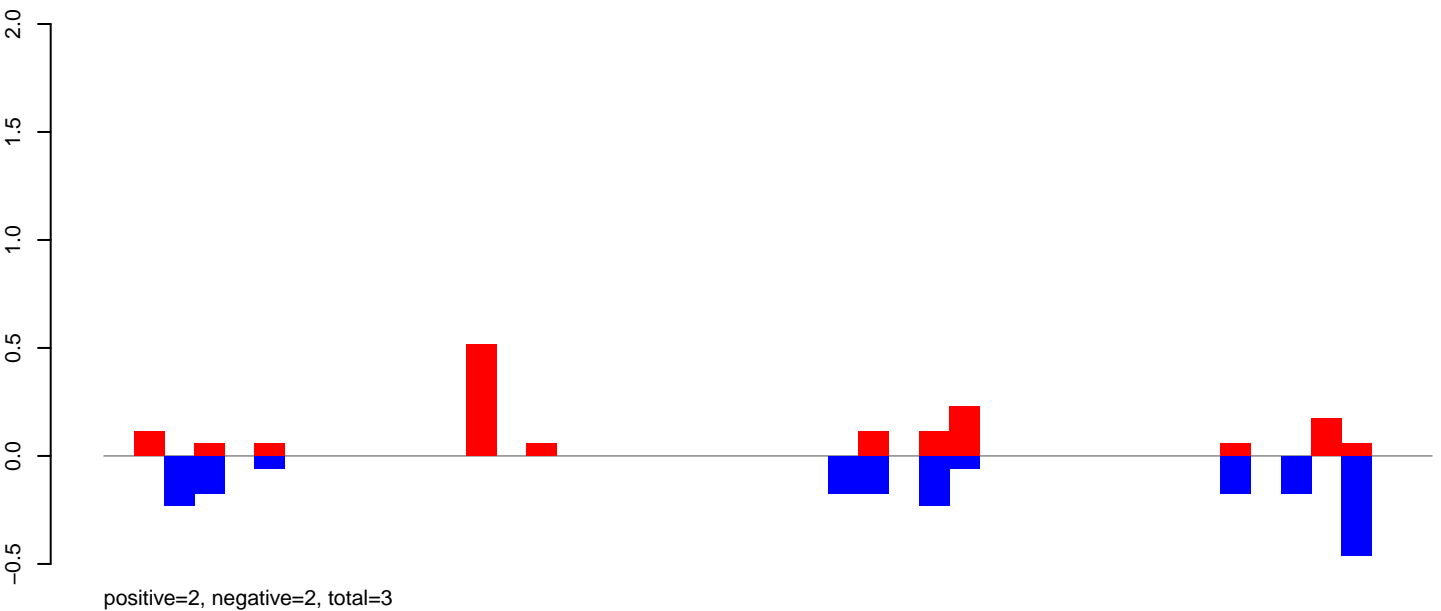

AeAlbo_CHIKV_3dpi.rep

AeAlbo_CHIKV_3dpi.18_23.rep

positive=1, negative=1, total=2

AeAlbo_CHIKV_3dpi.24_35.rep

positive=1, negative=6, total=6

AeAlbo_CHIKV_3dpi.rep

positive=2, negative=6, total=8

Window size=25, length=799, TE@ltr-1_family-389@LTR_Gypsy:1-799