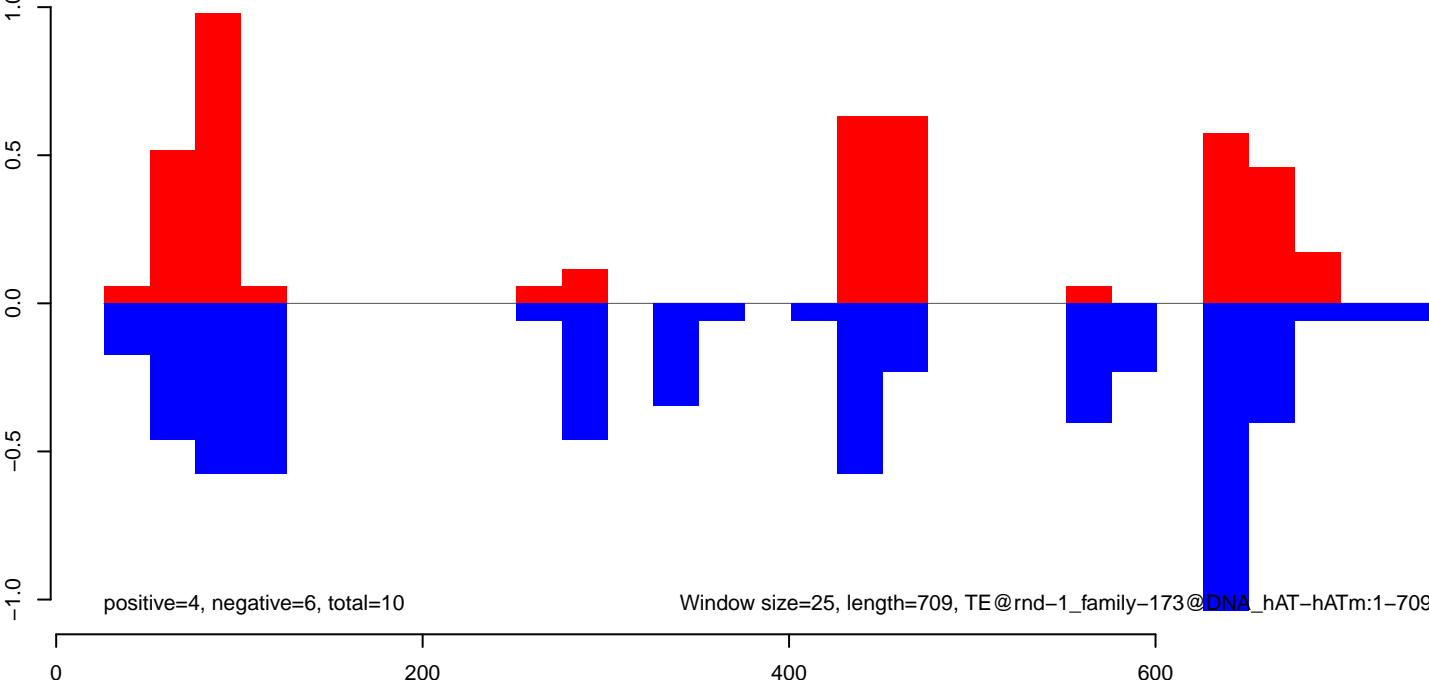

AeAlbo_CHIKV_3dpi.rep