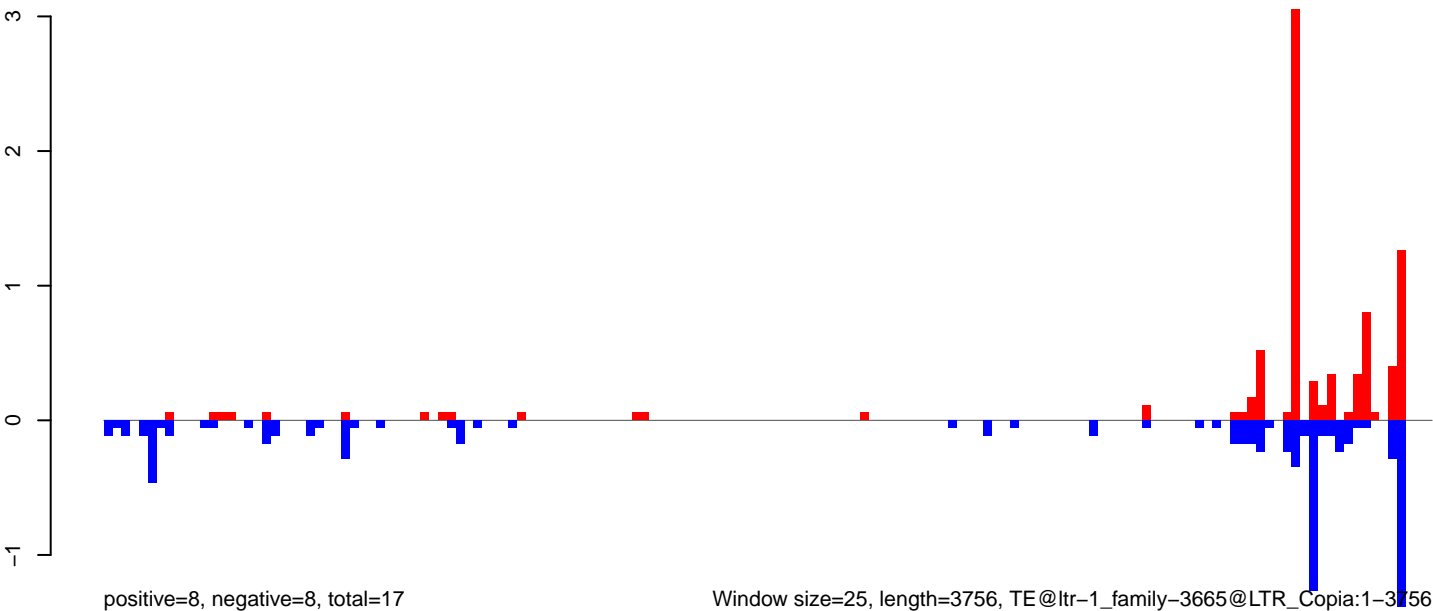

AeAlbo_CHIKV_3dpi.rep

positive=6, negative=6, total=12

Window size=25, length=3368, TE@ltr-1_family-3737@LINE_RTE-ORTE:1-3368

AeAlbo_CHIKV_3dpi.18_23.rep

AeAlbo_CHIKV_3dpi.24_35.rep

AeAlbo_CHIKV_3dpi.rep

AeAlbo_CHIKV_3dpi.18_23.rep