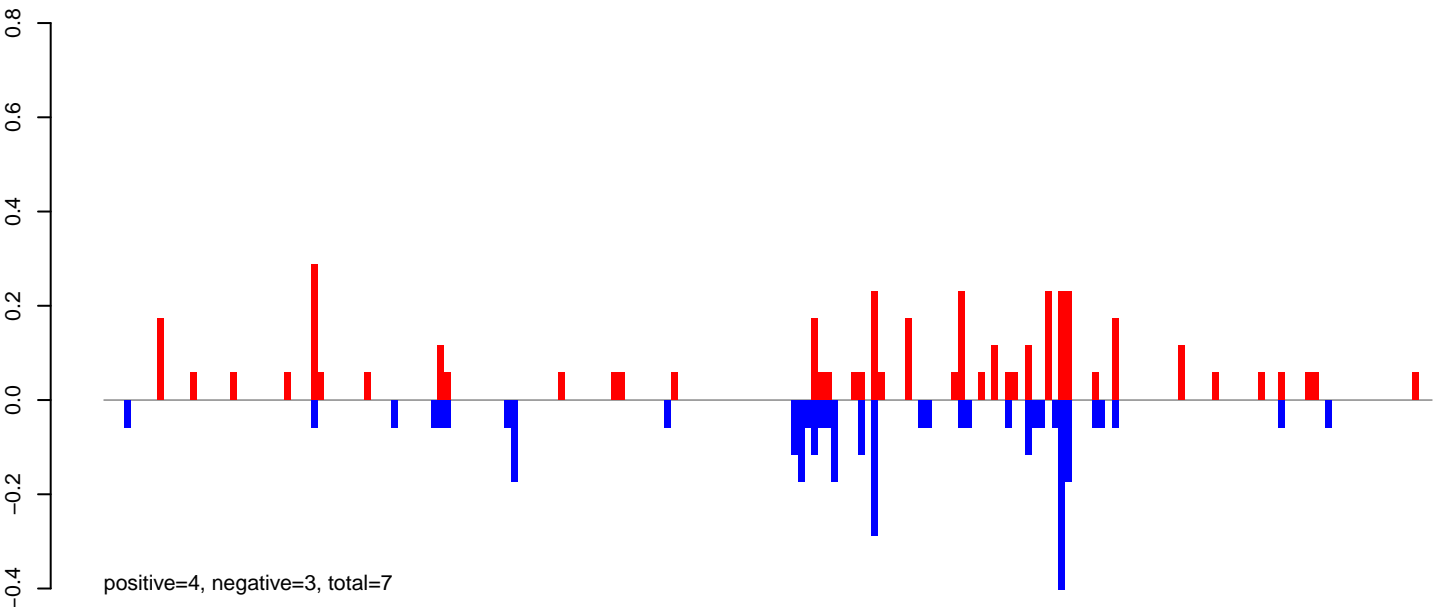

AeAlbo_CHIKV_3dpi.18_23.rep