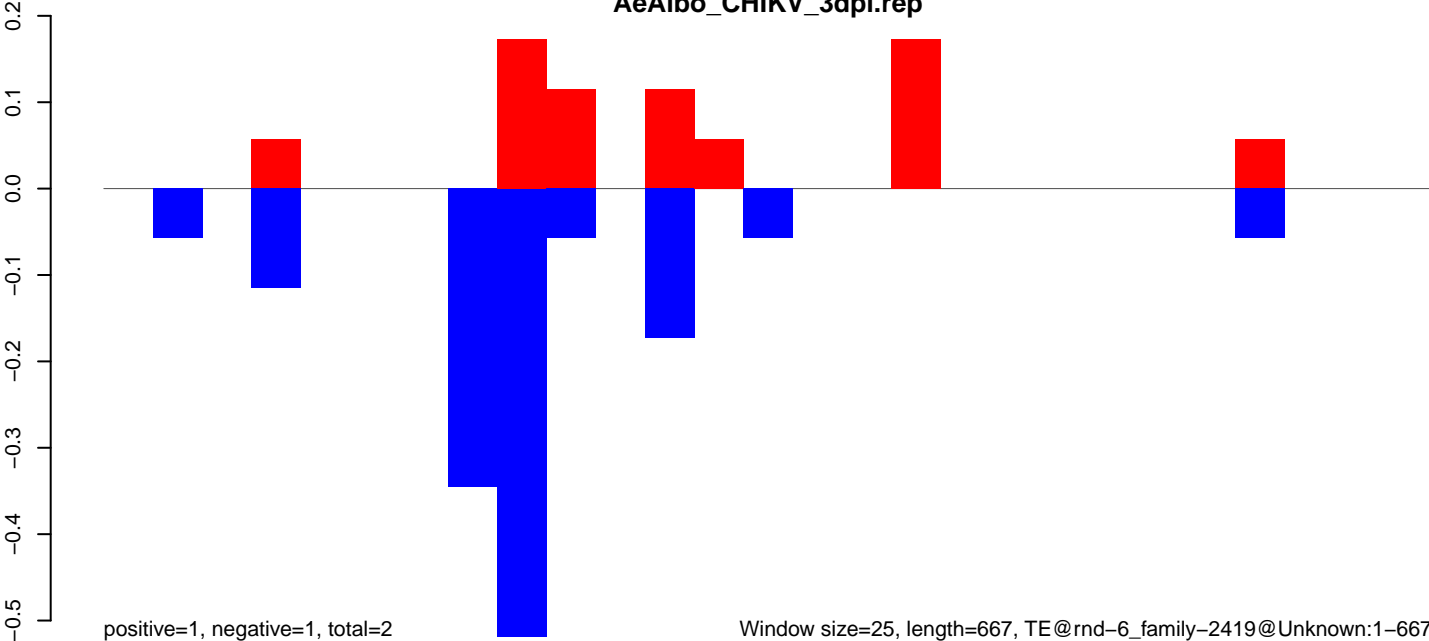

AeAlbo_CHIKV_3dpi.rep

AeAlbo_CHIKV_3dpi.18_23.rep

positive=0, negative=0, total=0

AeAlbo_CHIKV_3dpi.24_35.rep

positive=1, negative=1, total=2

AeAlbo_CHIKV_3dpi.rep

positive=1, negative=1, total=2

Window size=25, length=667, TE@rnd-6_family-2419@Unknown:1-667