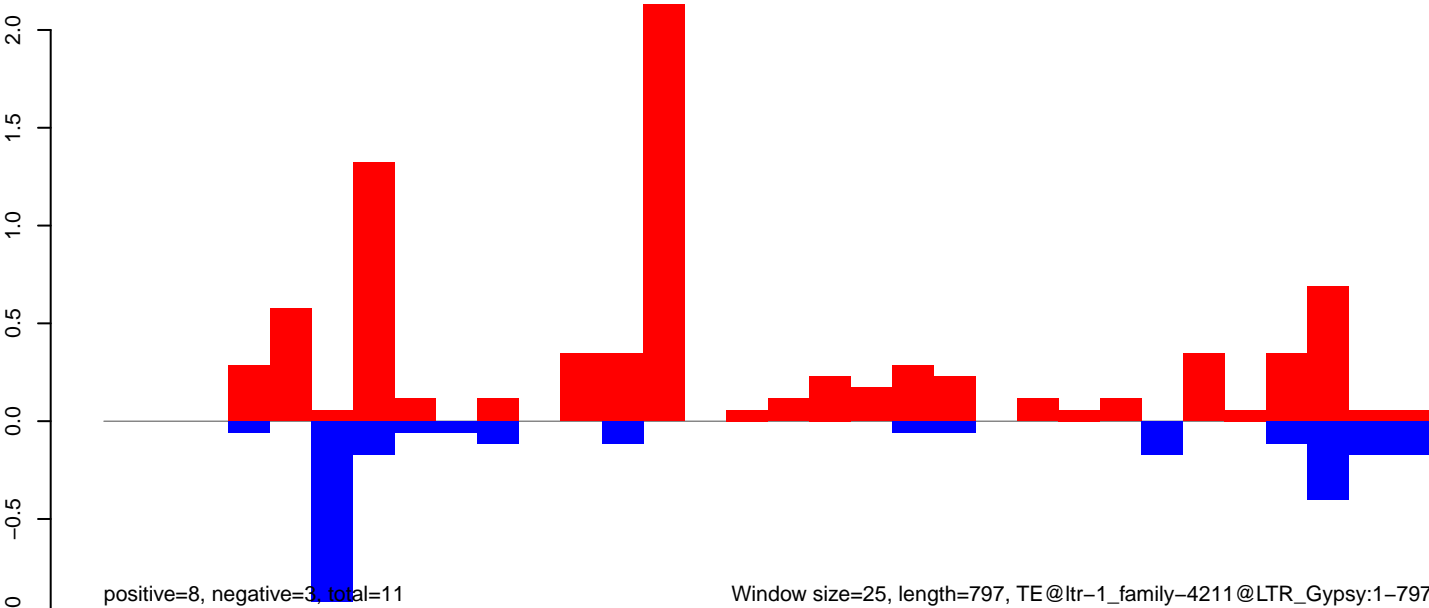

AeAlbo_CHIKV_3dpi.rep

Window size=25, length=2173, TE@ltr-1_family-4333@LINE_RTE-ORTE:1-2173

AeAlbo_CHIKV_3dpi.18_23.rep

AeAlbo_CHIKV_3dpi.24_35.rep

AeAlbo_CHIKV_3dpi.rep

Window size=25, length=797, TE@ltr-1_family-4211@LTR_Gypsy:1-797