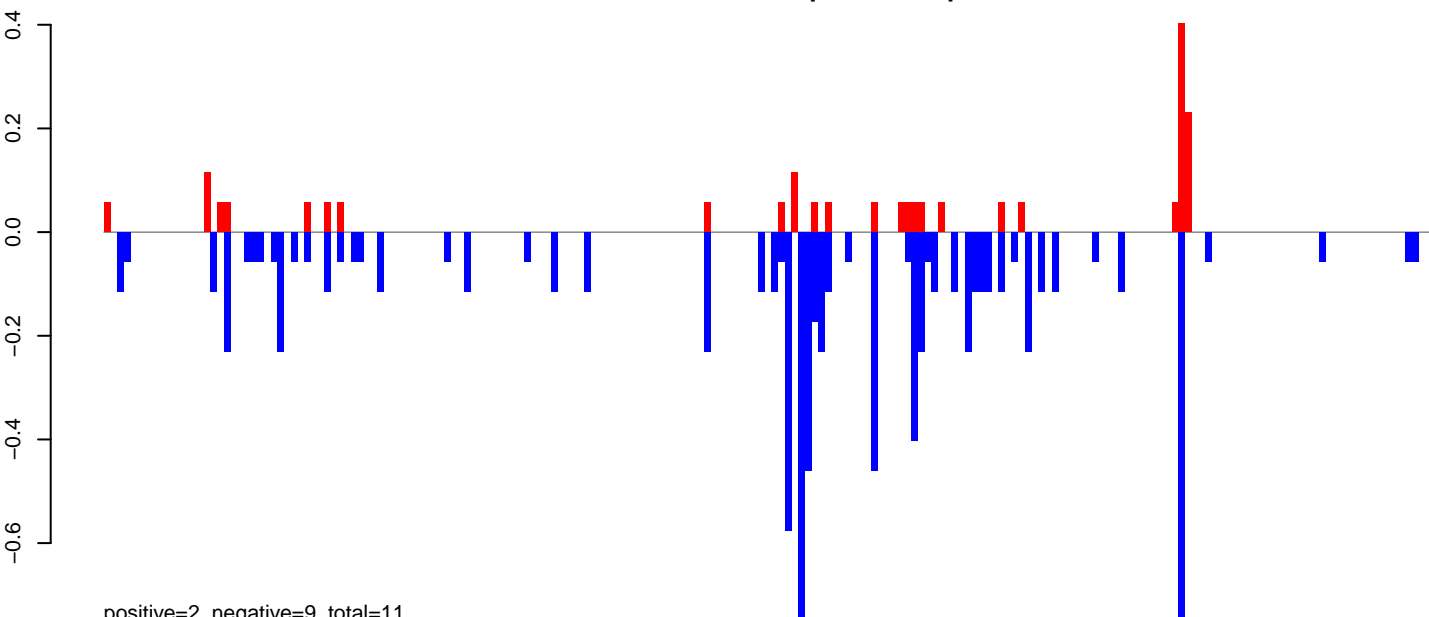

AeAlbo_CHIKV_3dpi.24_35.rep

positive=2, negative=9, total=11