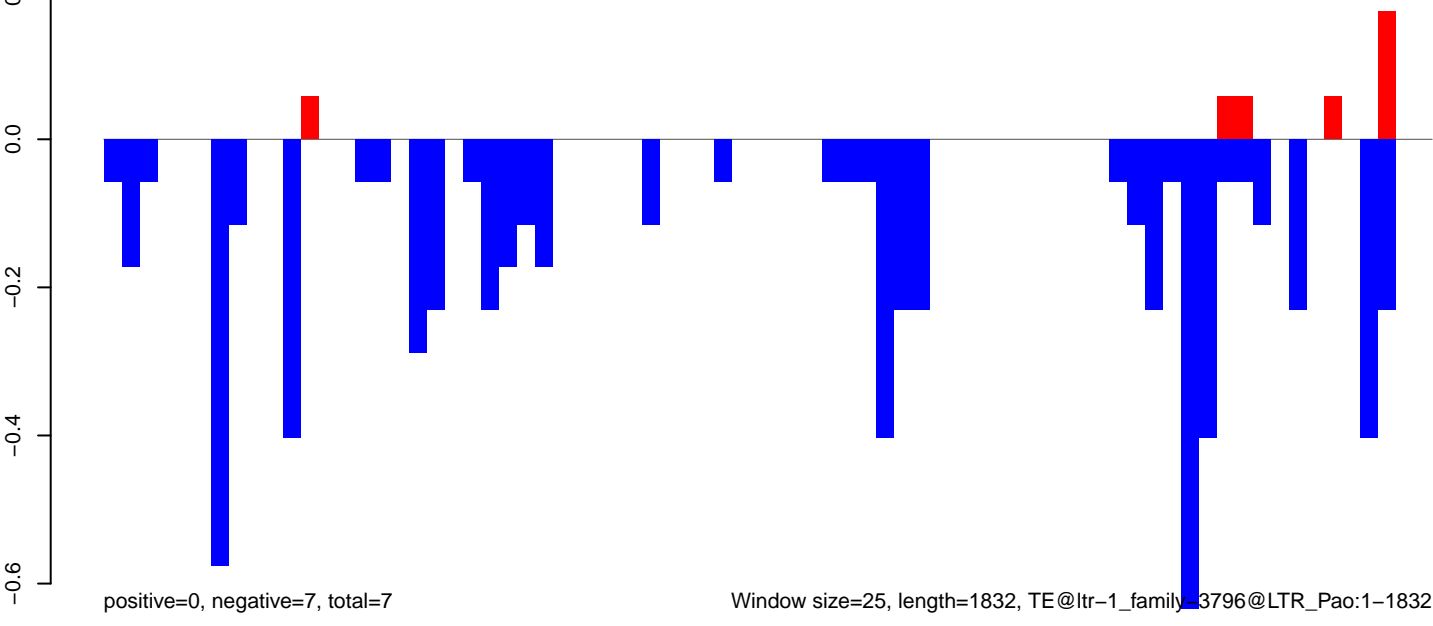

AeAlbo_CHIKV_3dpi.rep