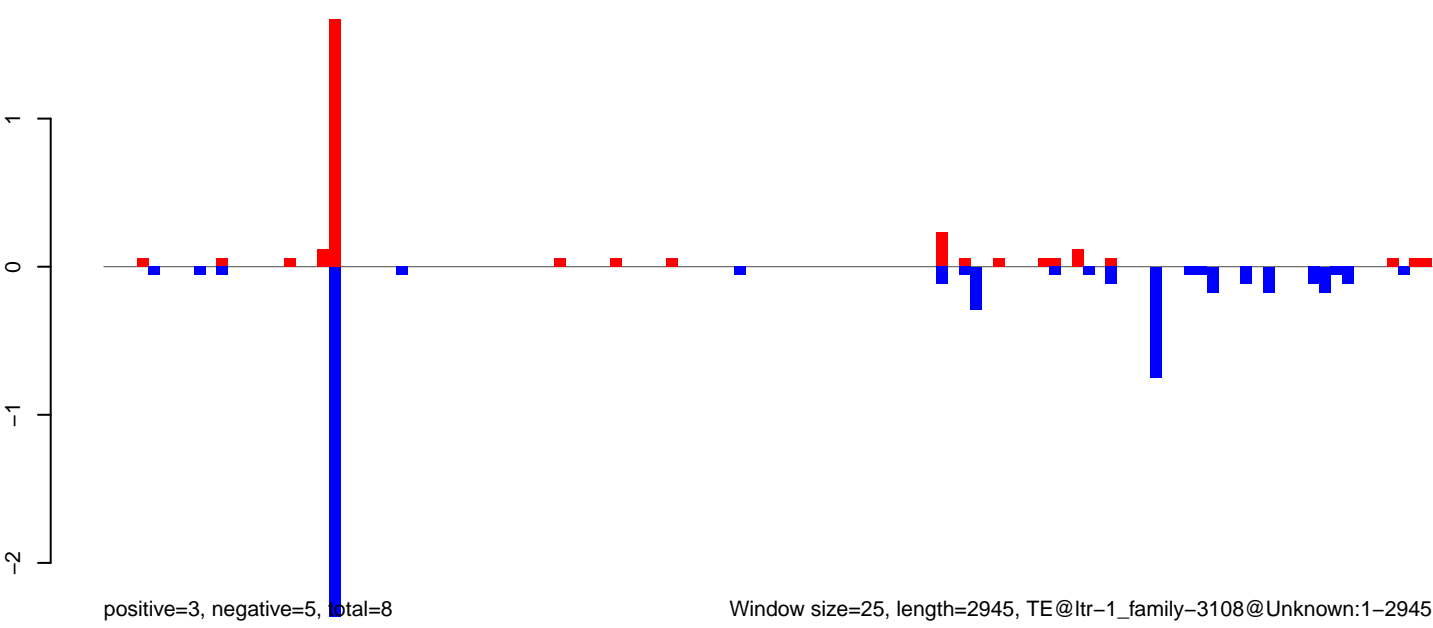

AeAlbo_CHIKV_3dpi.24_35.rep

AeAlbo_CHIKV_3dpi.rep

AeAlbo_CHIKV_3dpi.18_23.rep

AeAlbo_CHIKV_3dpi.24_35.rep

AeAlbo_CHIKV_3dpi.rep

Window size=25, length=1255, TE@ltr-1_family-2999@LTR_Gypsy:1-1255

AeAlbo_CHIKV_3dpi.18_23.rep