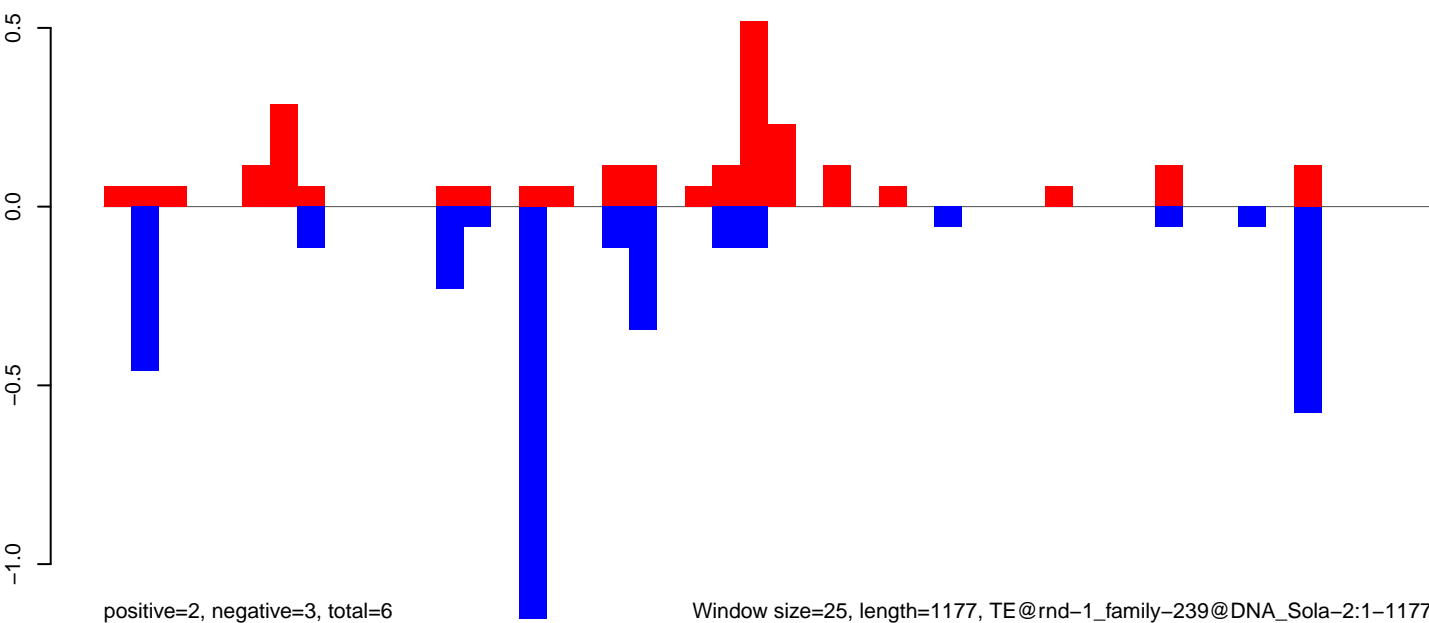

AeAlbo_CHIKV_3dpi.18_23.rep

AeAlbo_CHIKV_3dpi.rep