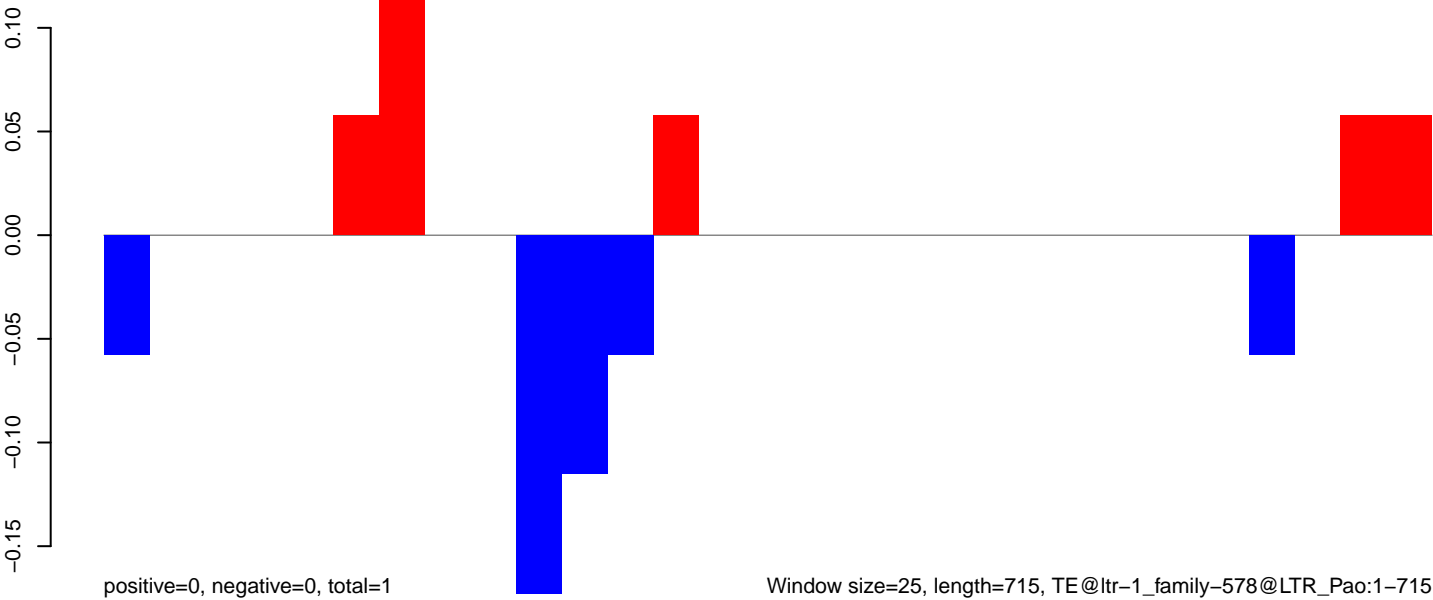

AeAlbo_CHIKV_3dpi.rep