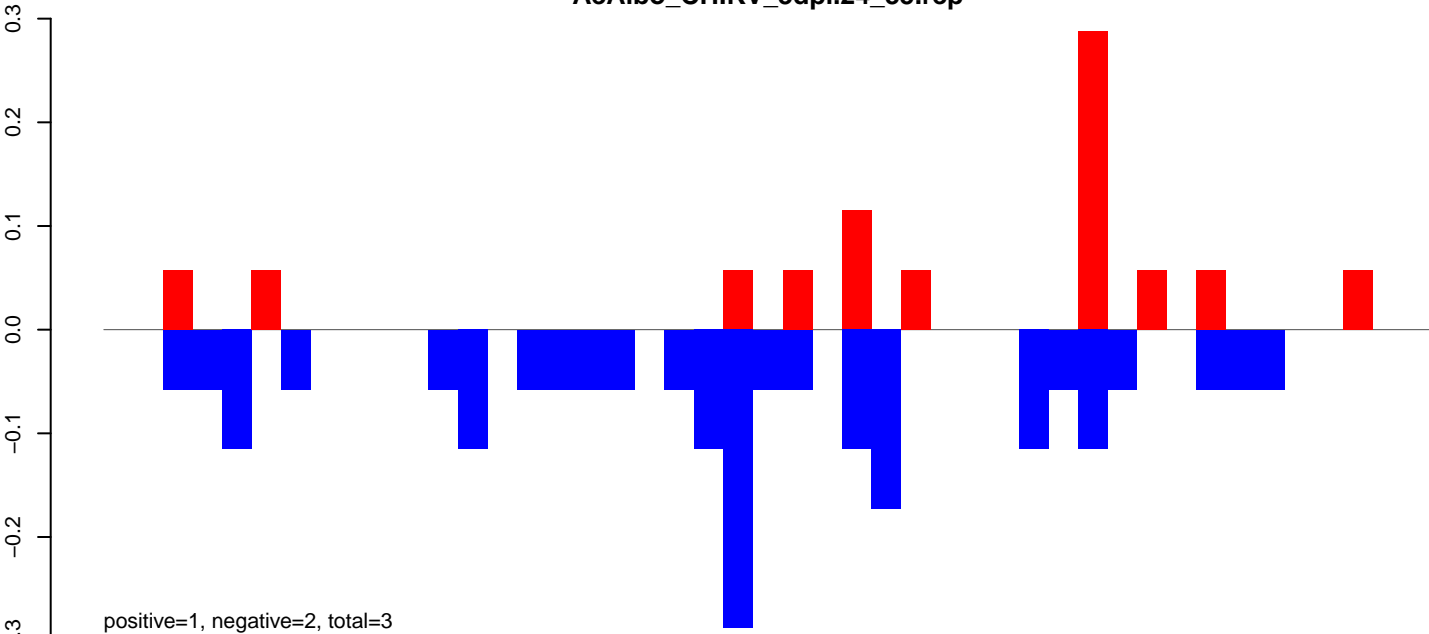

AeAlbo_CHIKV_3dpi.24_35.rep