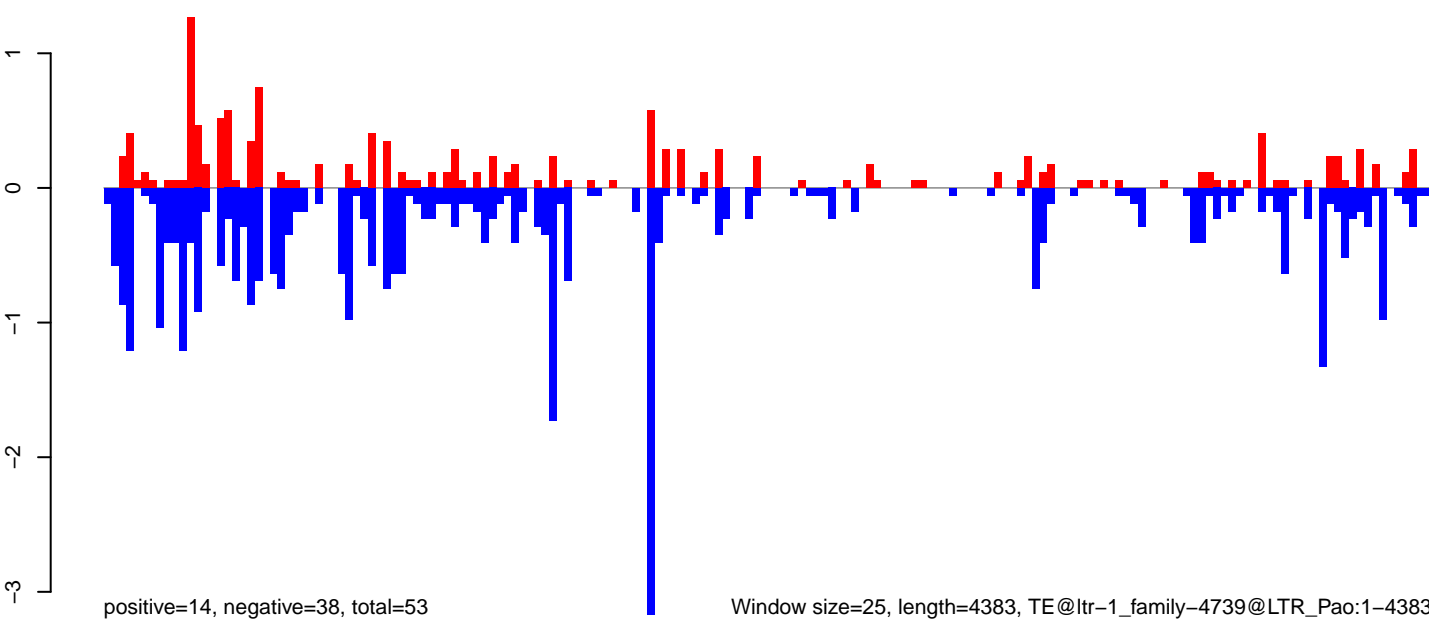

AeAlbo_CHIKV_3dpi.rep