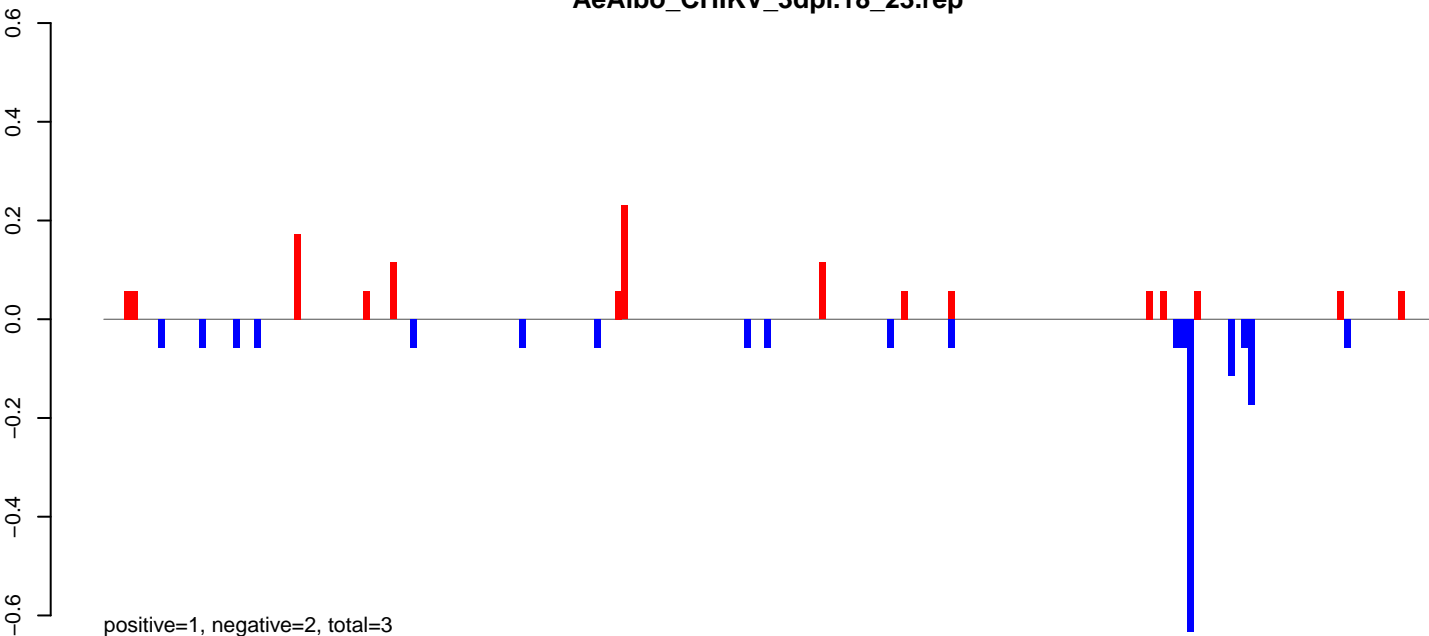

AeAlbo_CHIKV_3dpi.18_23.rep