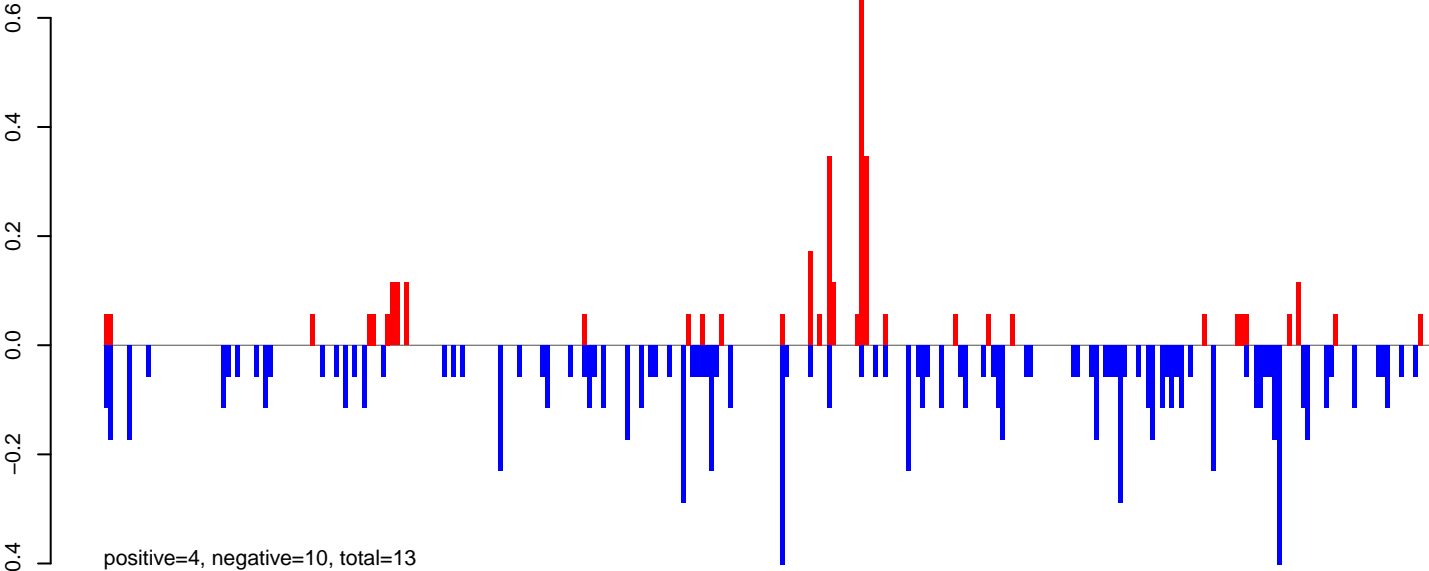

AeAlbo_CHIKV_3dpi.24_35.rep