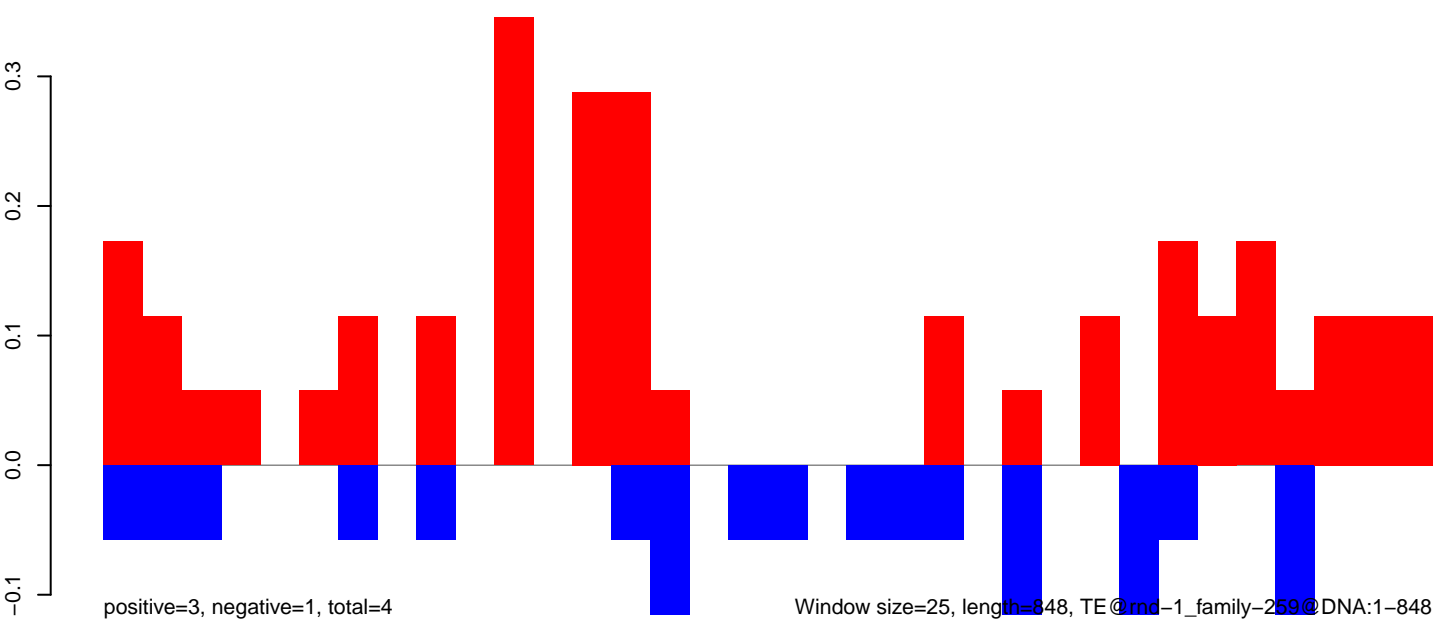

AeAlbo_CHIKV_3dpi.rep

AeAlbo_CHIKV_3dpi.18_23.rep

AeAlbo_CHIKV_3dpi.24_35.rep

AeAlbo_CHIKV_3dpi.rep

Window size=25, length=738, TE@rnd-1_family-202@DNA_Zator:1-738

0 200 400 600 800

AeAlbo_CHIKV_3dpi.18_23.rep