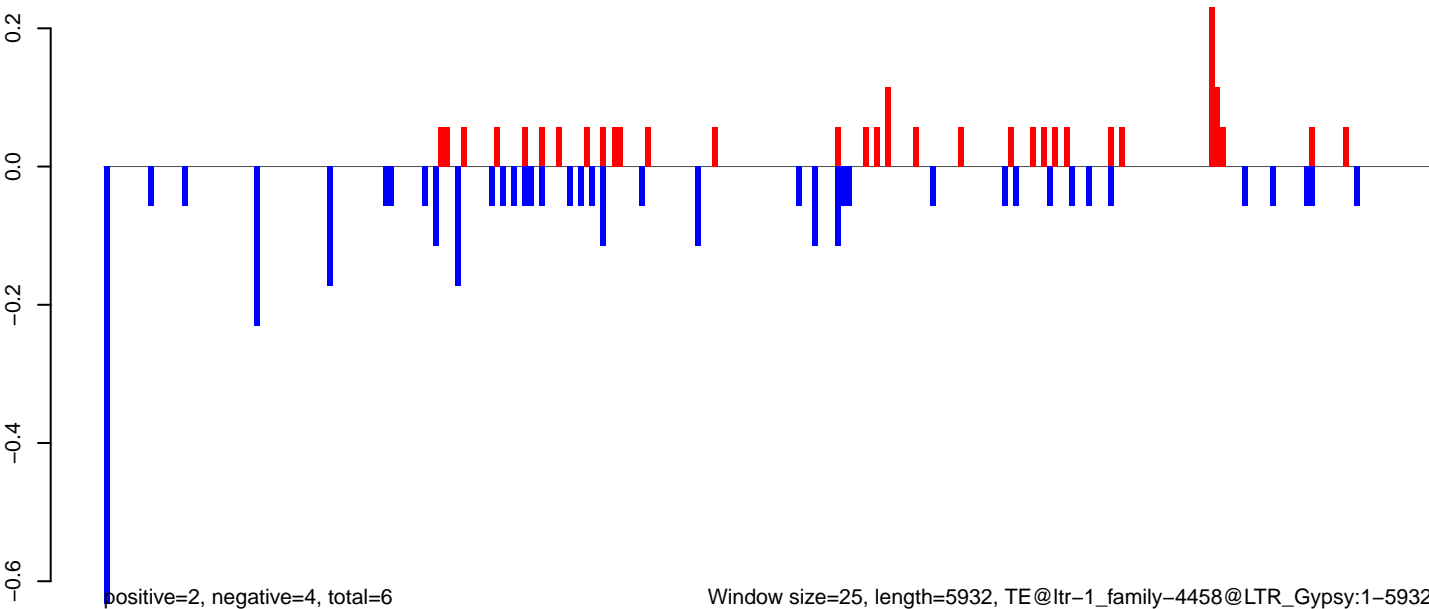

AeAlbo_CHIKV_3dpi.24_35.rep

AeAlbo_CHIKV_3dpi.rep

AeAlbo_CHIKV_3dpi.18_23.rep

AeAlbo_CHIKV_3dpi.24_35.rep

AeAlbo_CHIKV_3dpi.rep

Window size=25, length=4213, TE@ltr-1_family-4329@LTR_Copia:1-4213

AeAlbo_CHIKV_3dpi.18_23.rep