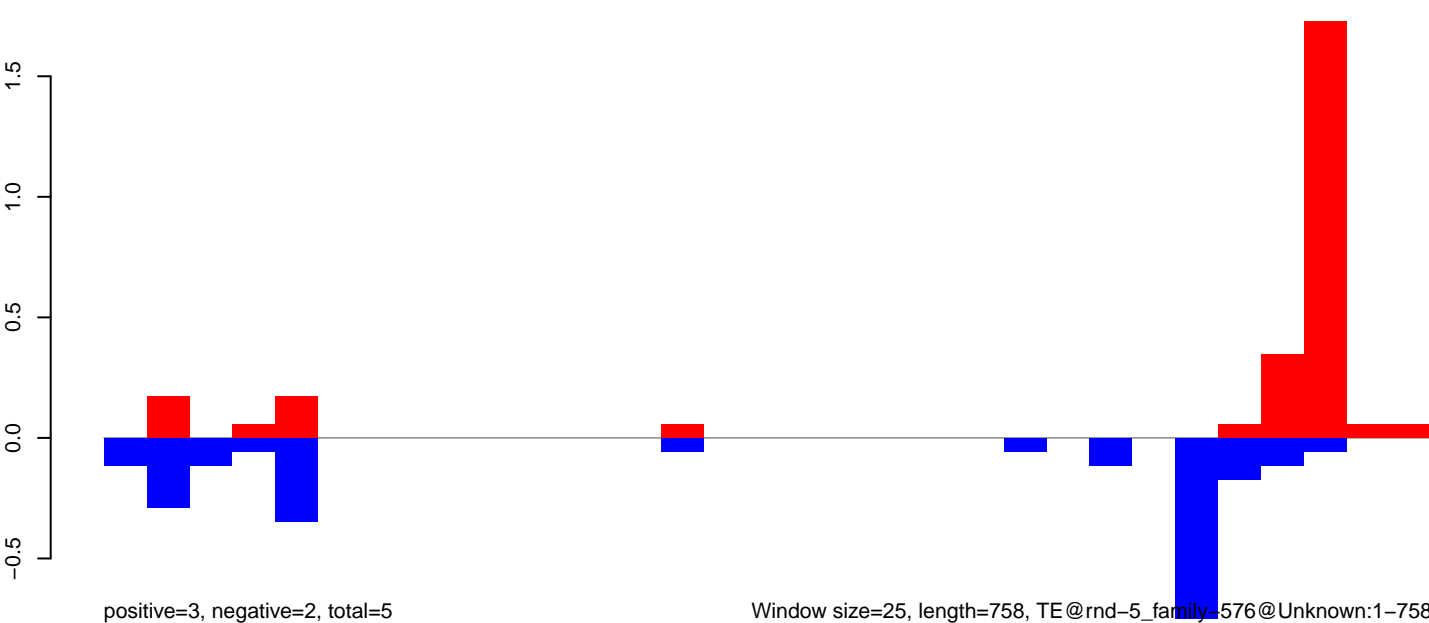

AeAlbo_CHIKV_3dpi.18_23.rep

AeAlbo_CHIKV_3dpi.24_35.rep

AeAlbo_CHIKV_3dpi.rep

AeAlbo_CHIKV_3dpi.18_23.rep

AeAlbo_CHIKV_3dpi.24_35.rep

AeAlbo_CHIKV_3dpi.rep

Window size=25, length=758, TE@rnd-5_family-576@Unknown:1-758