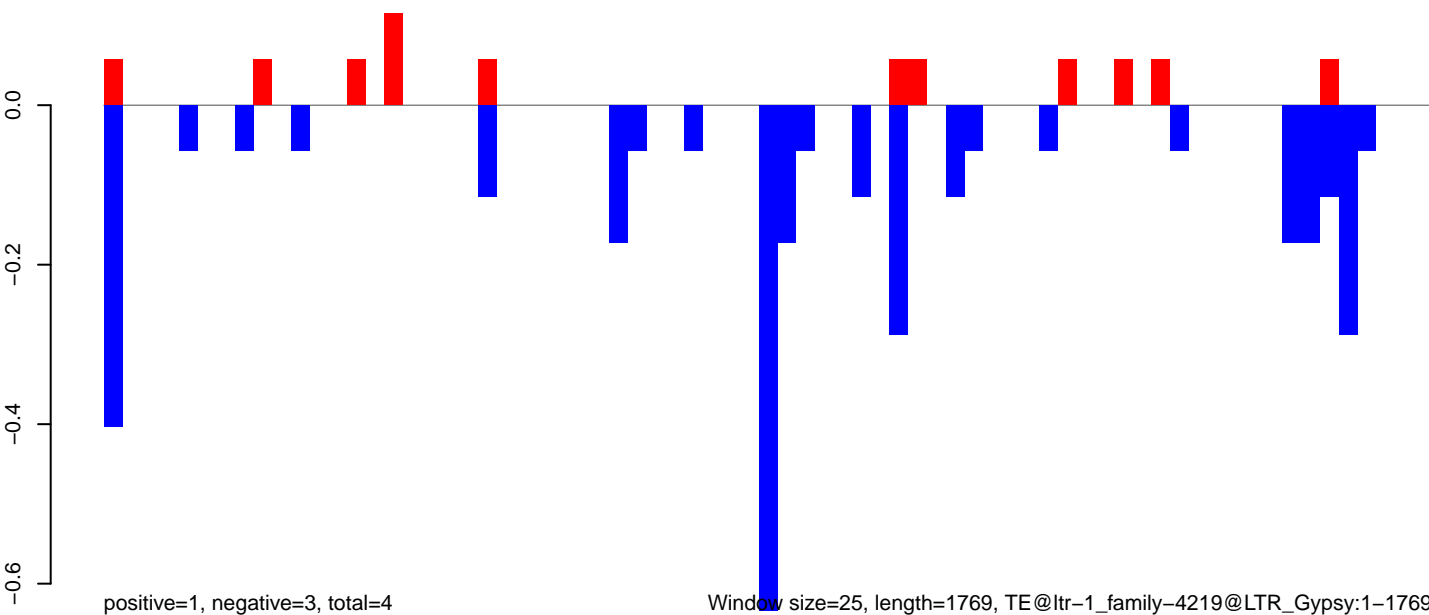

Window size=25, length=5059, TE@ltr-1_family-4295@LTR_Gypsy:1-5059

AeAlbo_CHIKV_3dpi.18_23.rep

AeAlbo_CHIKV_3dpi.24_35.rep

AeAlbo_CHIKV_3dpi.rep

Window size=25, length=1769, TE@ltr-1_family-4219@LTR_Gypsy:1-1769