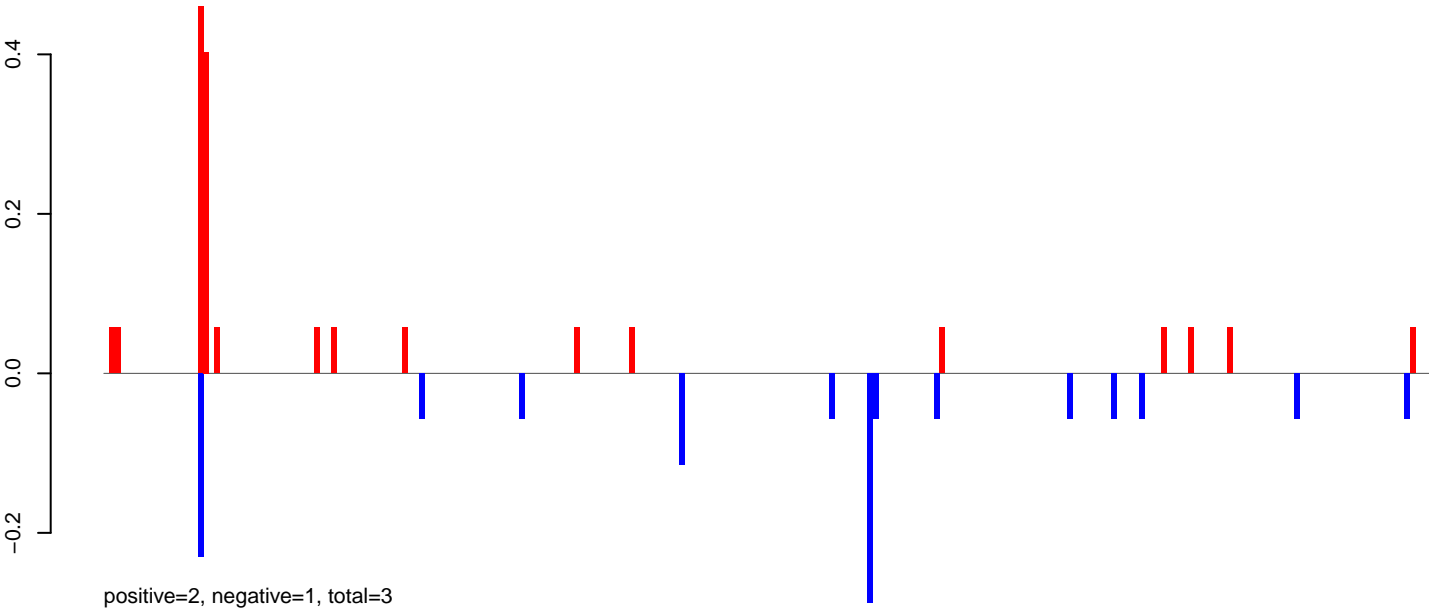

AeAlbo_CHIKV_3dpi.18_23.rep