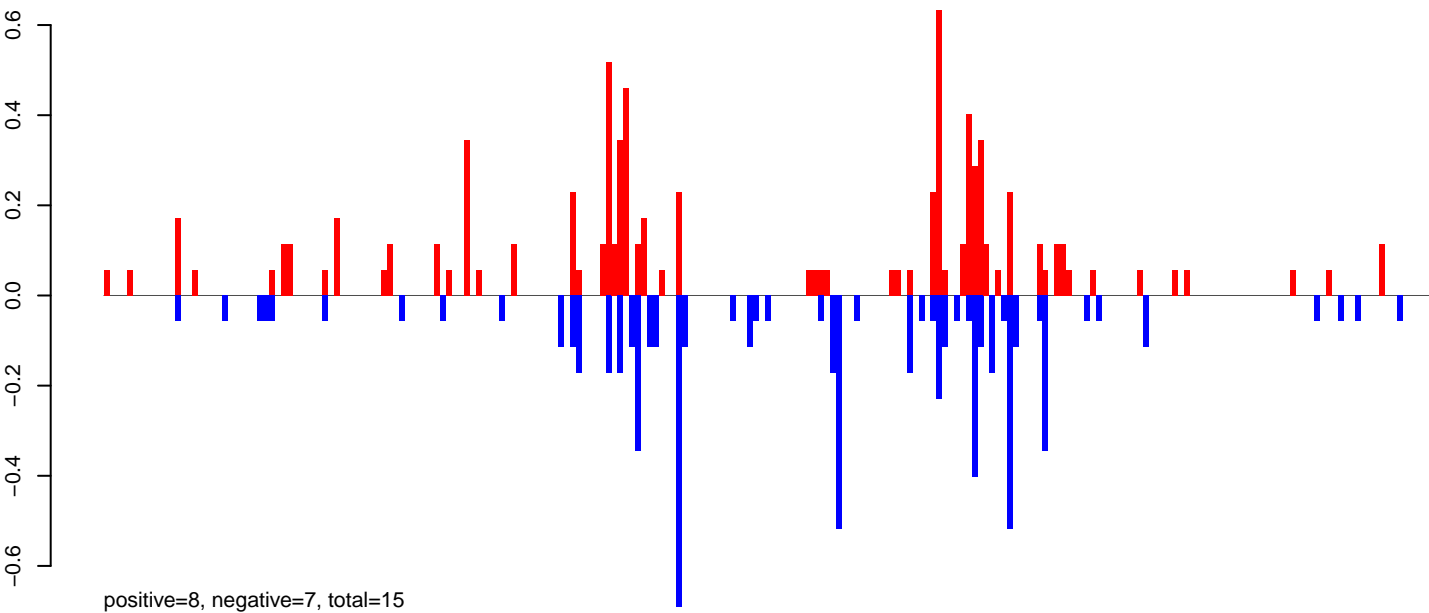

AeAlbo_CHIKV_3dpi.18_23.rep