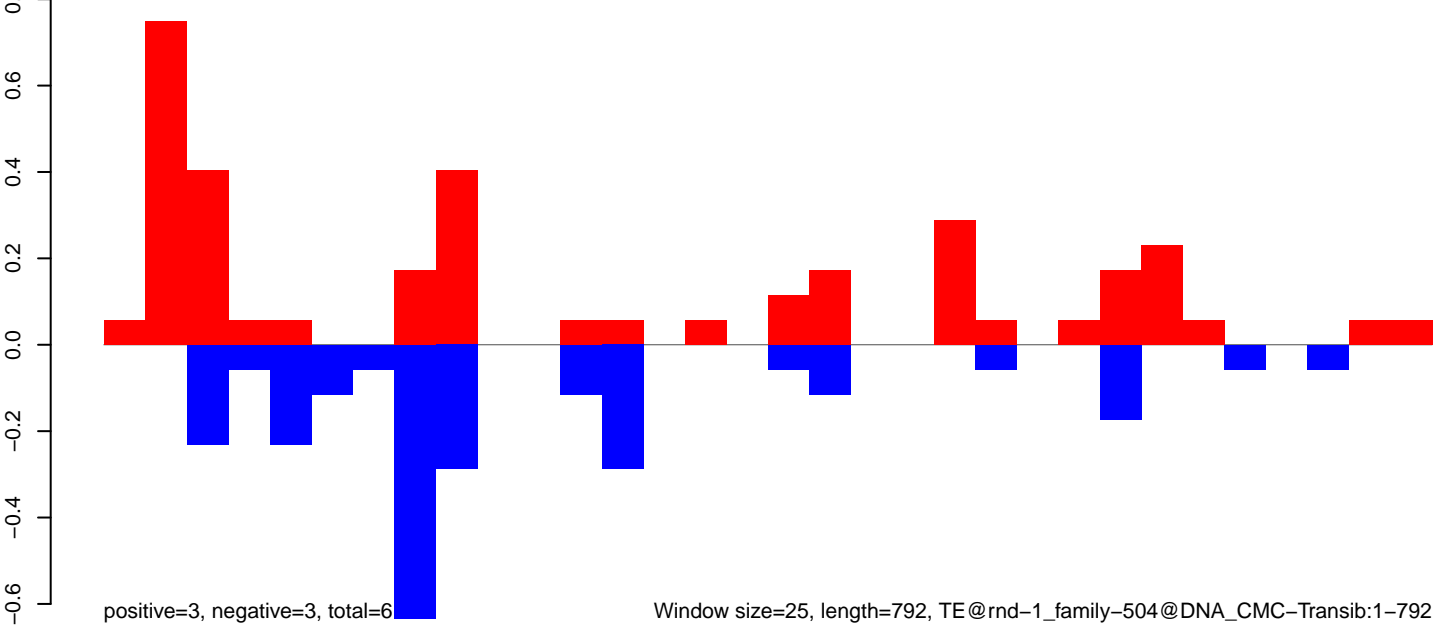

AeAlbo_CHIKV_3dpi.rep