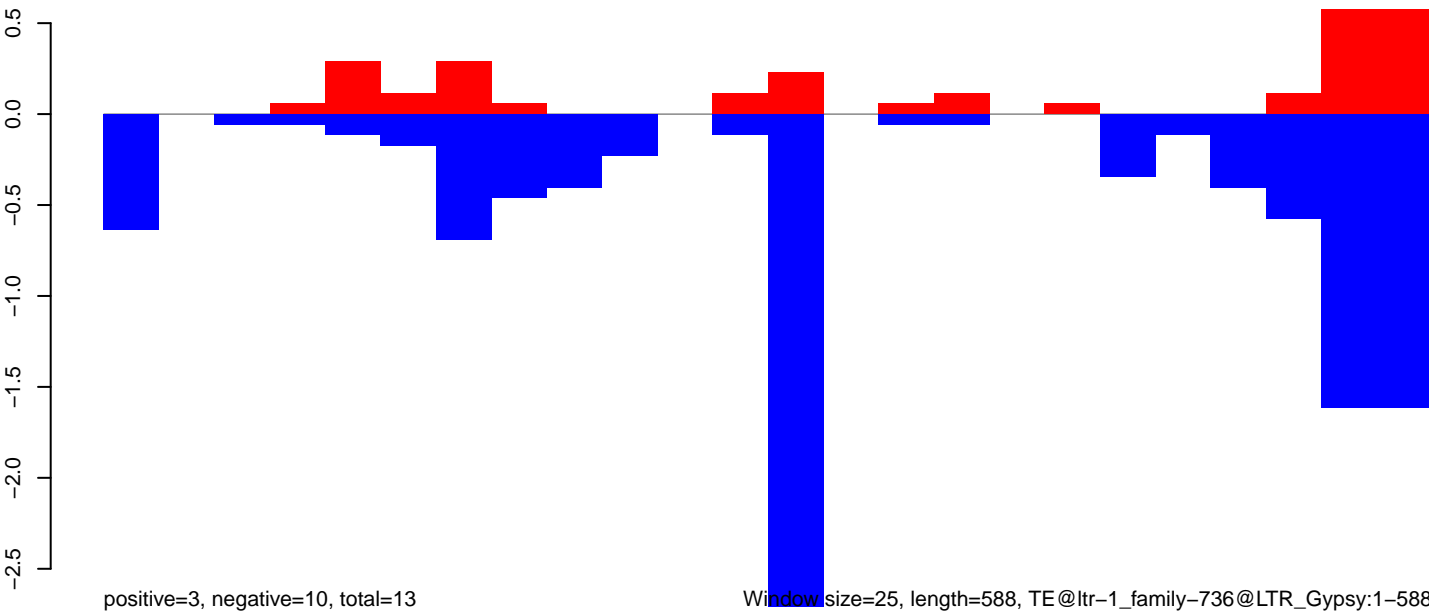

AeAlbo_CHIKV_3dpi.rep

Window size=25, length=588, TE@ltr-1_family-736@LTR_Gypsy:1-588