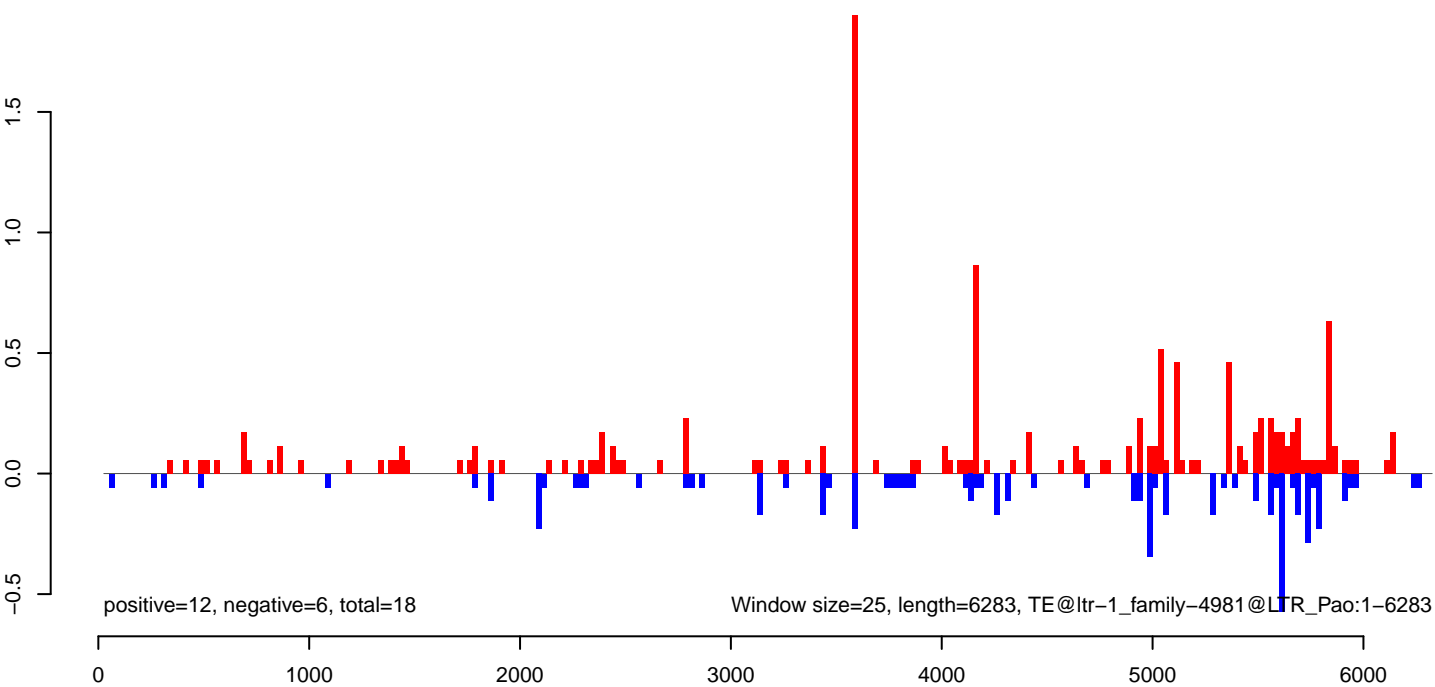

AeAlbo_CHIKV_3dpi.rep

Window size=25, length=6602, TE@ltr-1_family-5168@LTR_Gypsy:1-6602

0 1000 2000 3000 4000 5000 6000

AeAlbo_CHIKV_3dpi.18_23.rep

AeAlbo_CHIKV_3dpi.24_35.rep

AeAlbo_CHIKV_3dpi.rep

AeAlbo_CHIKV_3dpi.18_23.rep