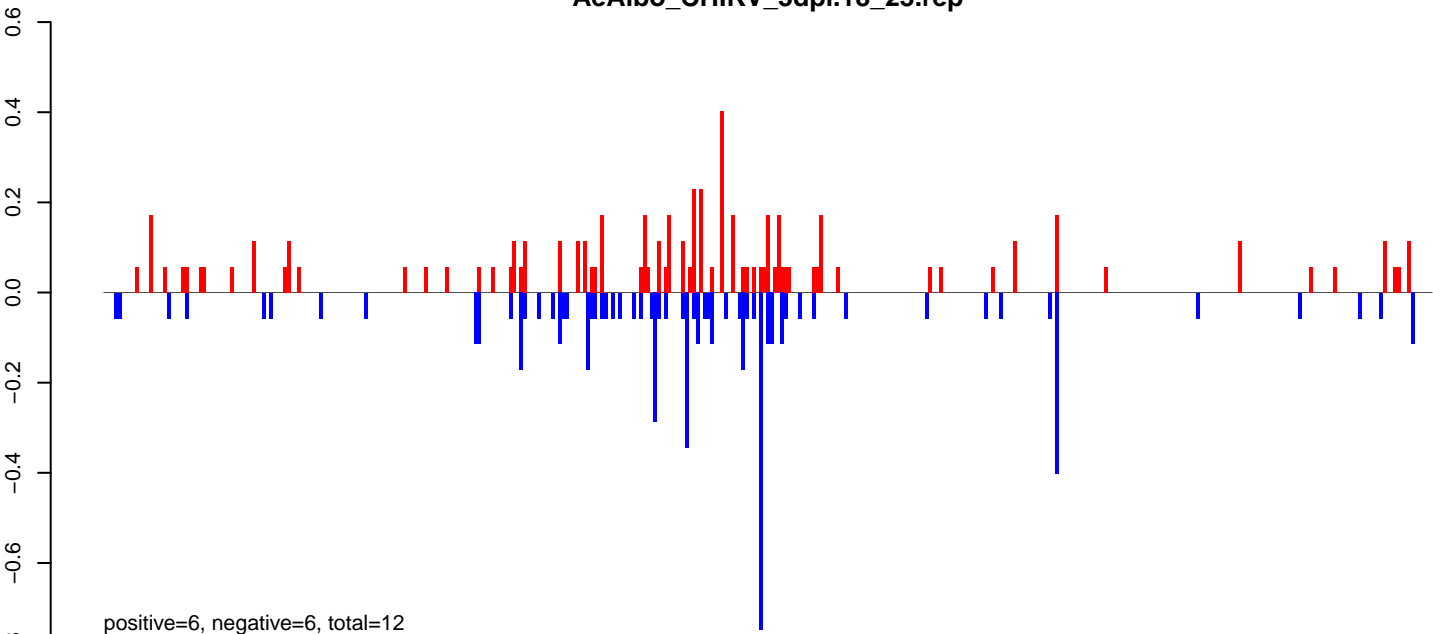

AeAlbo_CHIKV_3dpi.18_23.rep