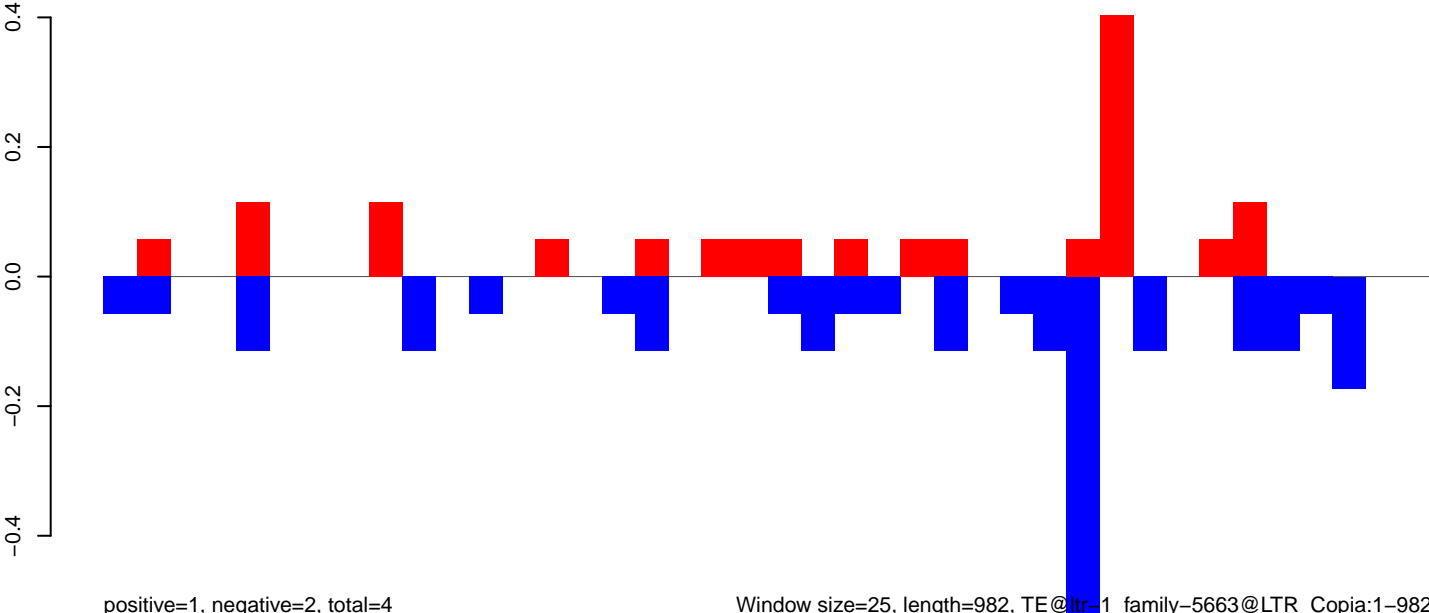

AeAlbo_CHIKV_3dpi.rep