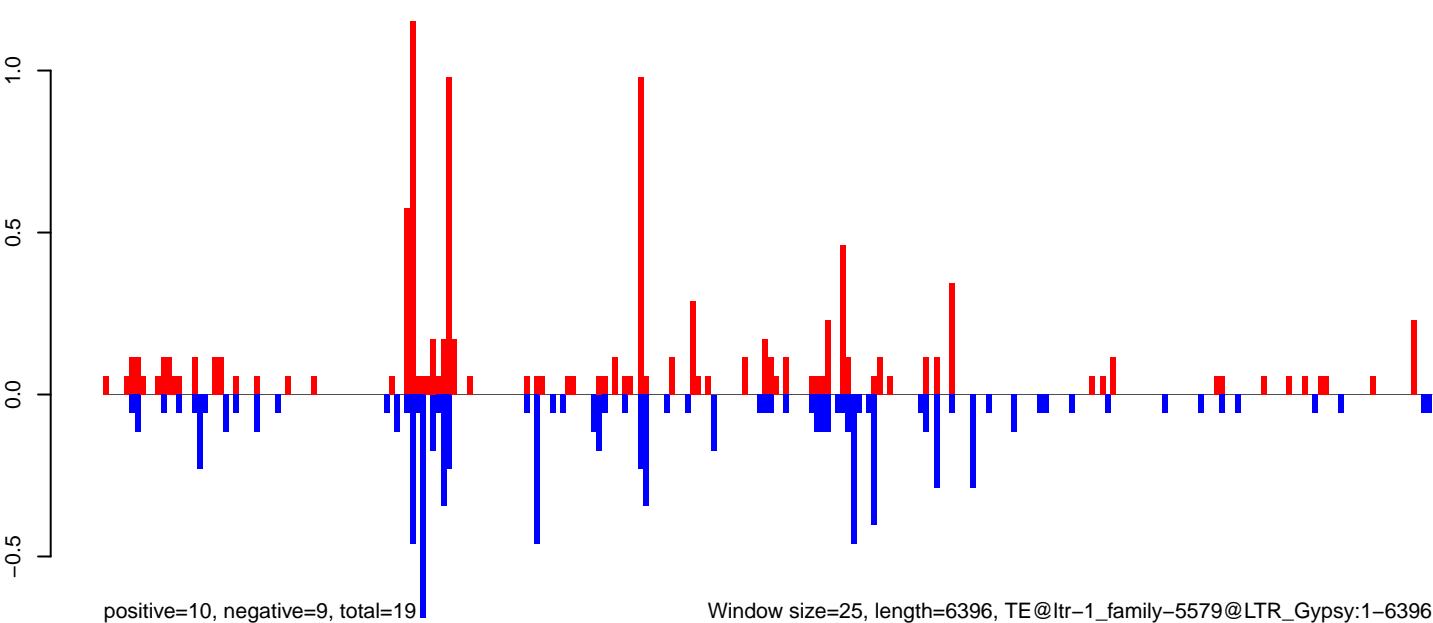

AeAlbo_CHIKV_3dpi.24_35.rep

AeAlbo_CHIKV_3dpi.rep

Window size=25, length=6258, TE@ltr-1_family-5979@LTR_Gypsy:1-6258

0 1000 2000 3000 4000 5000 6000

AeAlbo_CHIKV_3dpi.18_23.rep

AeAlbo_CHIKV_3dpi.24_35.rep

AeAlbo_CHIKV_3dpi.rep