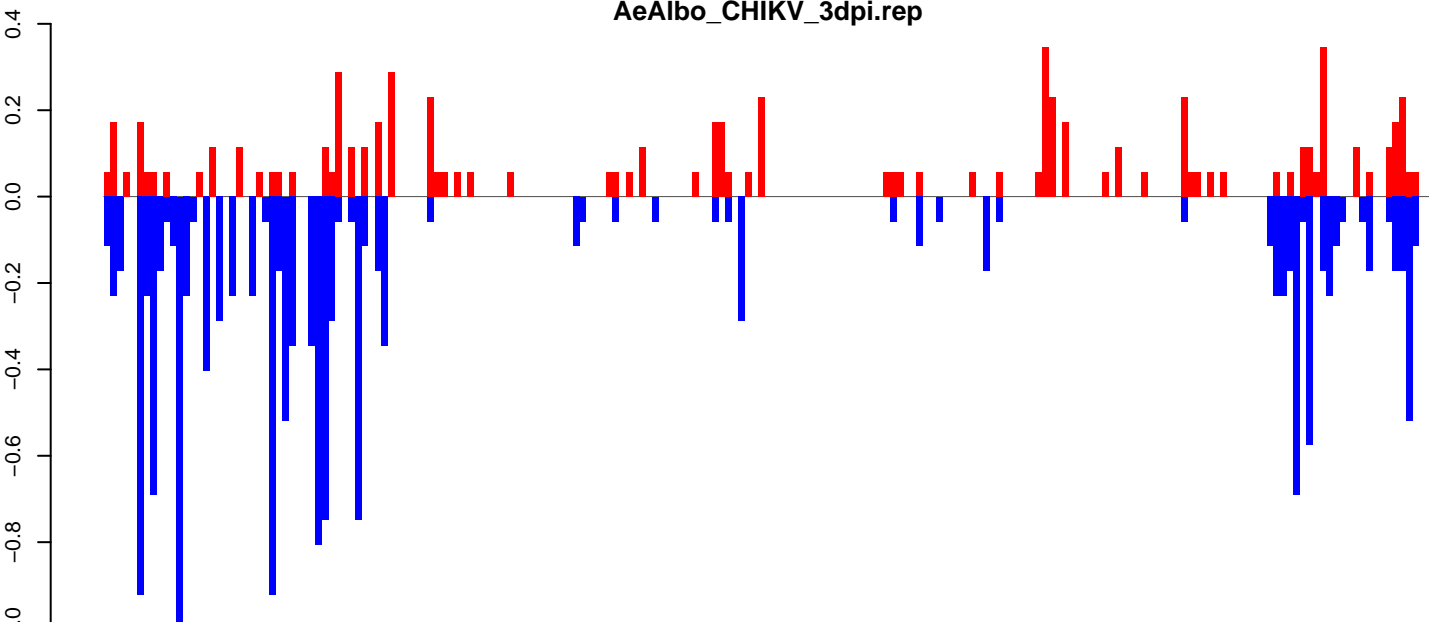

AeAlbo_CHIKV_3dpi.rep

positive=7, negative=16, total=23

Window size=25, length=5010, TE@ltr-1_family-4279@LTR_Copia:1-5010

0 1000 2000 3000 4000 5000

AeAlbo_CHIKV_3dpi.18_23.rep

AeAlbo_CHIKV_3dpi.24_35.rep