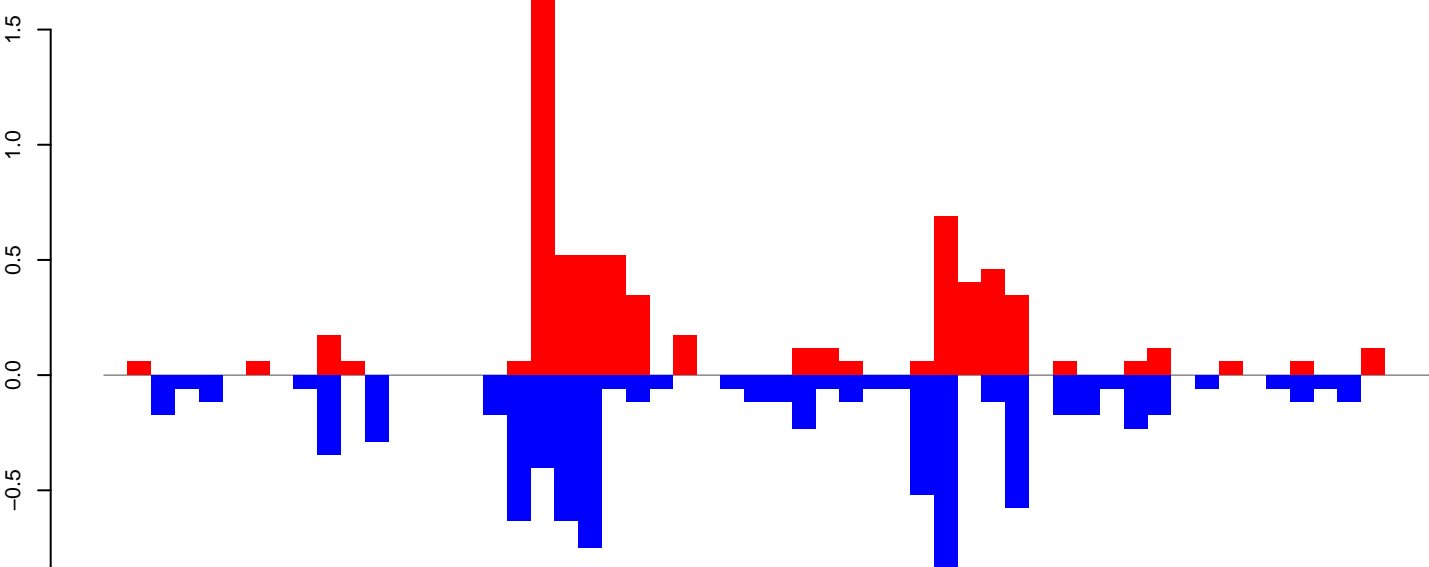

AeAlbo_CHIKV_3dpi.rep

positive=7, negative=8, total=15

Window size=25, length=1381, TE@ltr-1_family-5160@LTR_Copia:1-1381