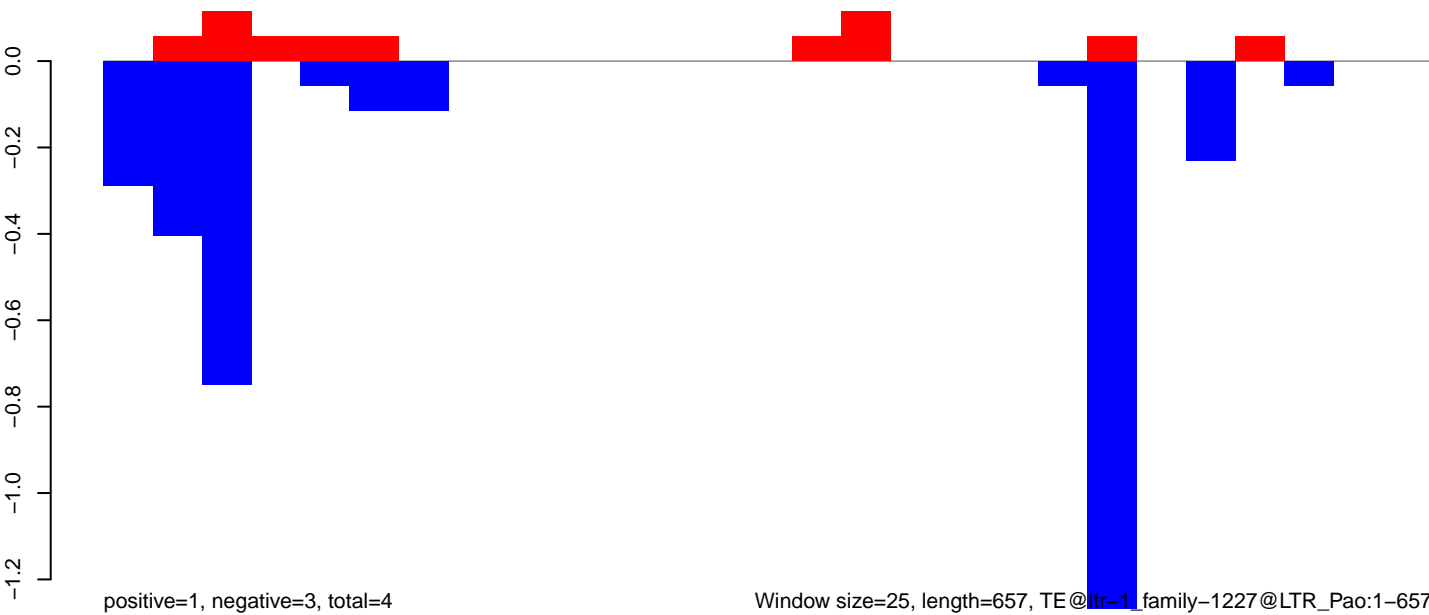

Window size=25, length=657, TE@ltr-1, family-1227@LTR_Pao:1-657