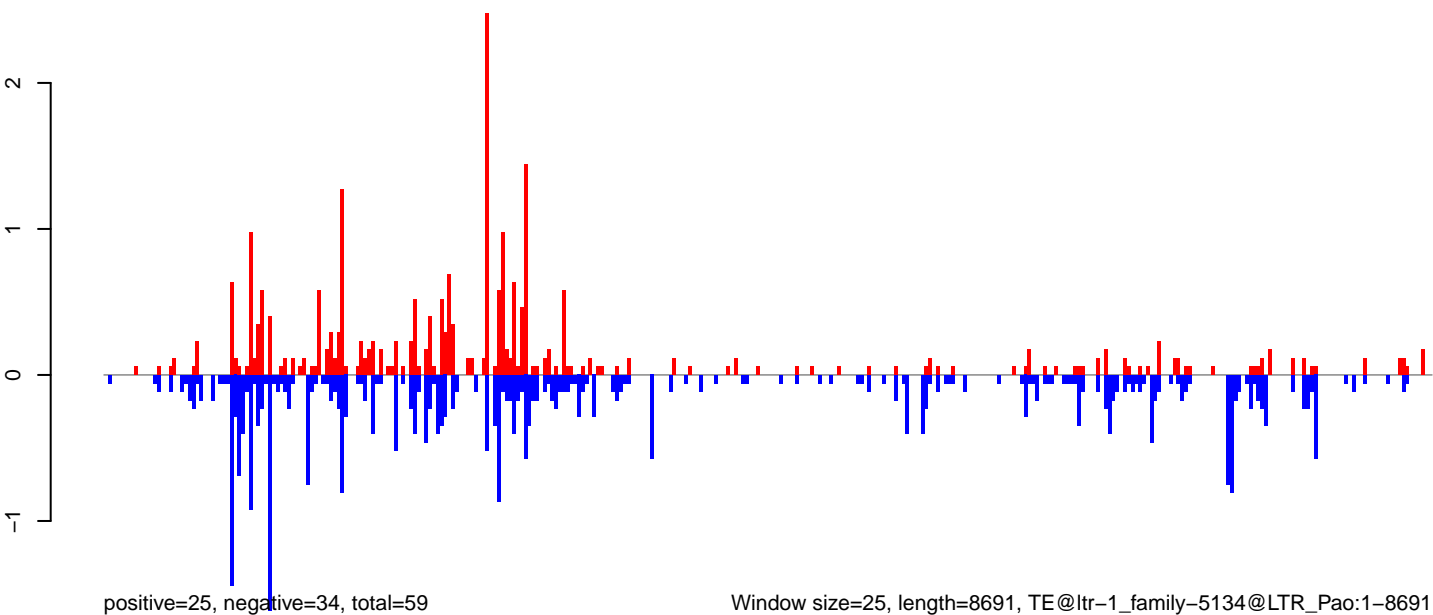

AeAlbo_CHIKV_3dpi.rep