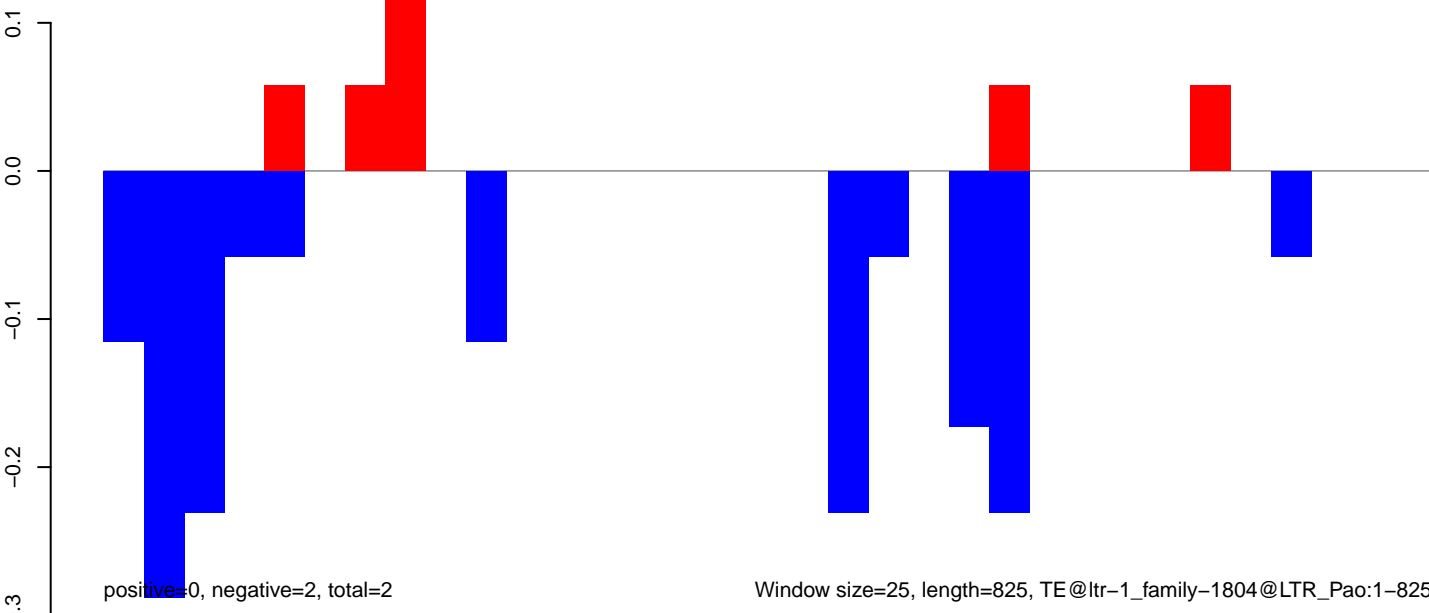

Window size=25, length=546, TE@ltr-1_family-2071@LTR_Pao:1-546

AeAlbo_CHIKV_3dpi.18_23.rep

AeAlbo_CHIKV_3dpi.24_35.rep

AeAlbo_CHIKV_3dpi.rep

AeAlbo_CHIKV_3dpi.18_23.rep

AeAlbo_CHIKV_3dpi.24_35.rep

AeAlbo_CHIKV_3dpi.rep