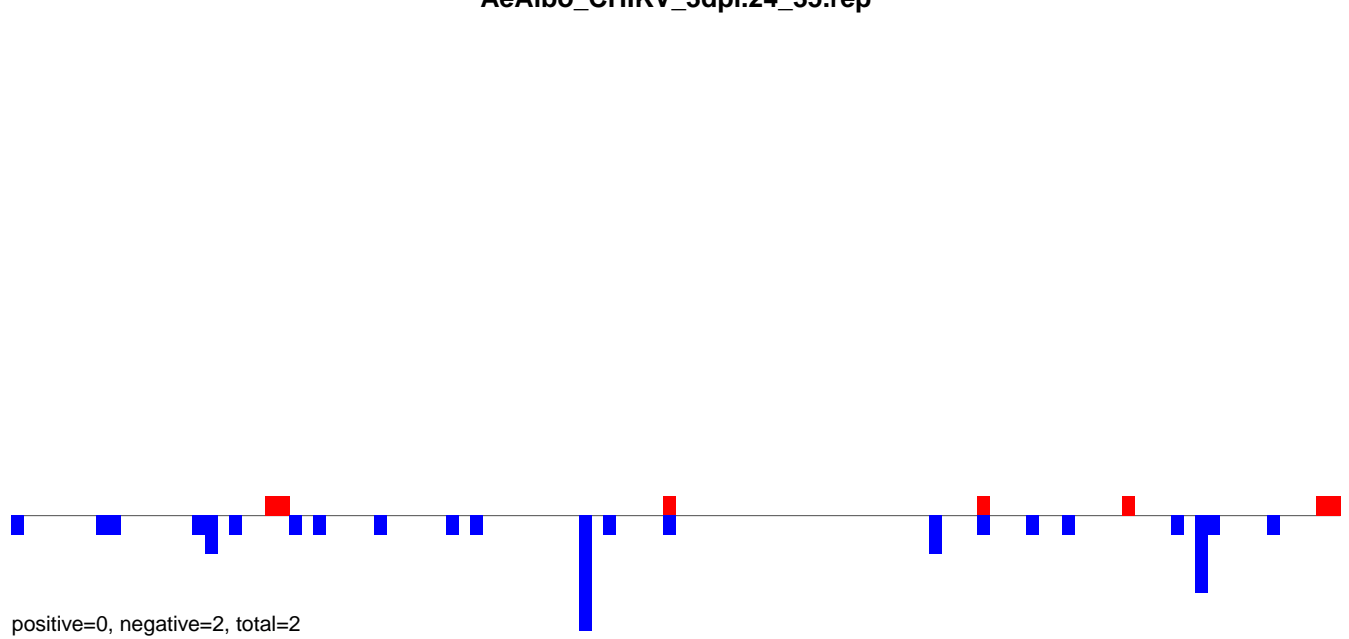

AeAlbo_CHIKV_3dpi.24_35.rep