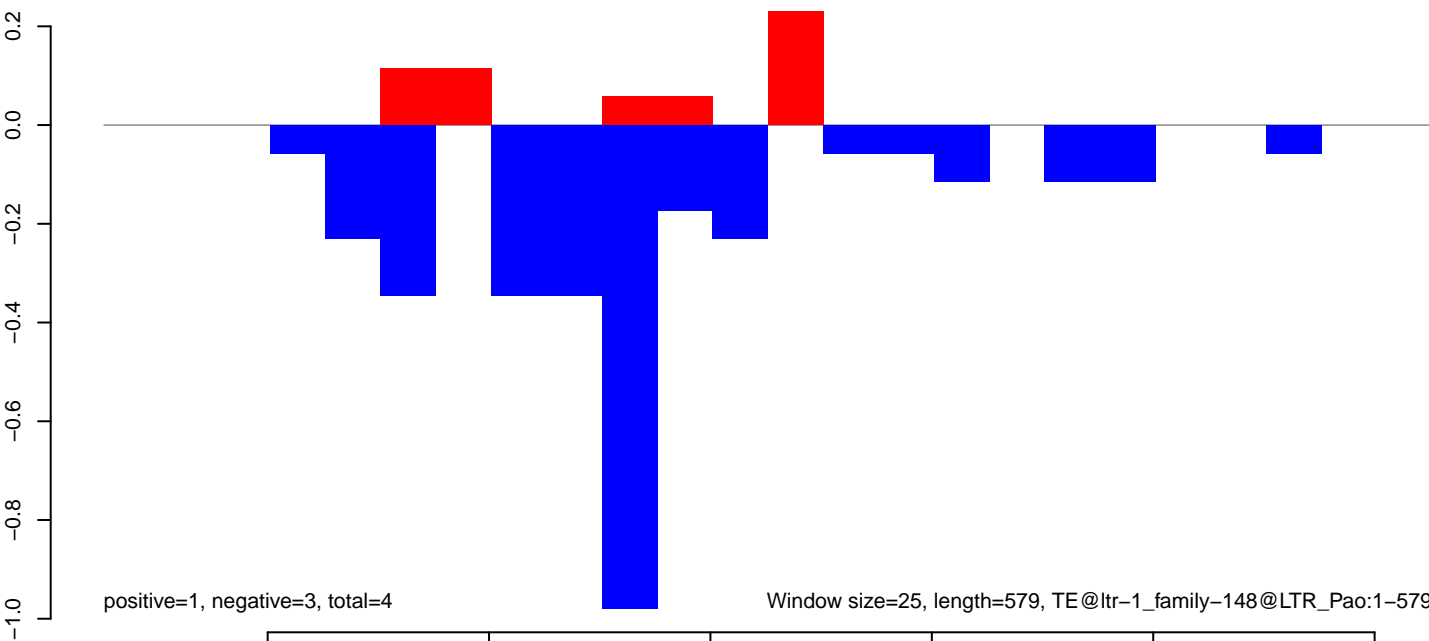

AeAlbo_CHIKV_3dpi.rep

positive=1, negative=3, total=4

Window size=25, length=579, TE@ltr-1_family-148@LTR_Pao:1-579