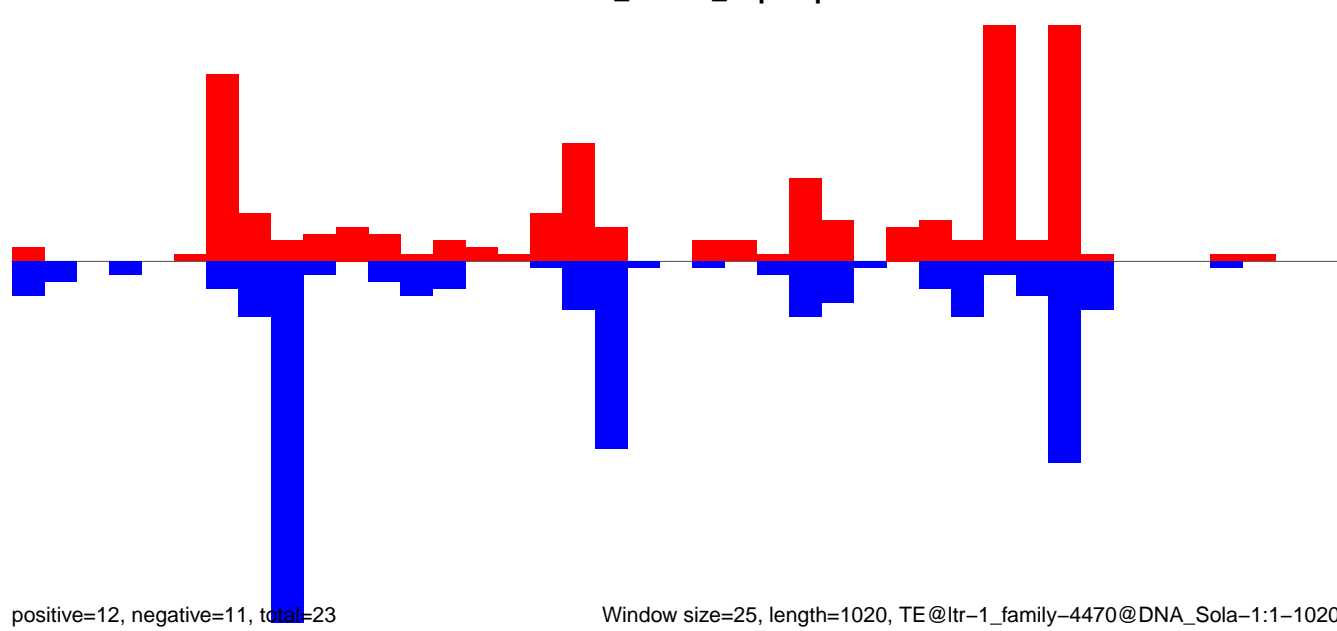

AeAlbo_CHIKV_3dpi.rep

AeAlbo_CHIKV_3dpi.18_23.rep

AeAlbo_CHIKV_3dpi.24_35.rep

AeAlbo_CHIKV_3dpi.rep

Window size=25, length=1020, TE@ltr-1_family-4470@DNA_Sola-1:1-1020

AeAlbo_CHIKV_3dpi.18_23.rep

AeAlbo_CHIKV_3dpi.24_35.rep