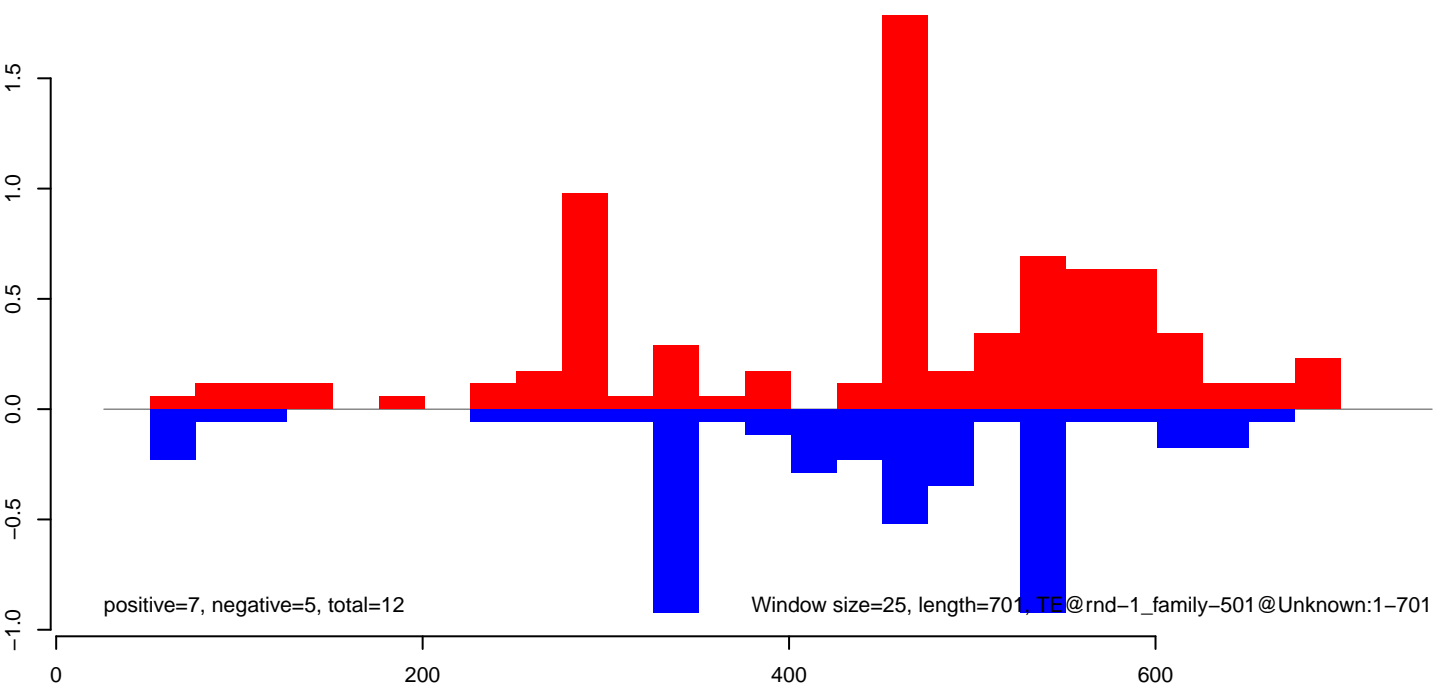

AeAlbo_CHIKV_3dpi.rep