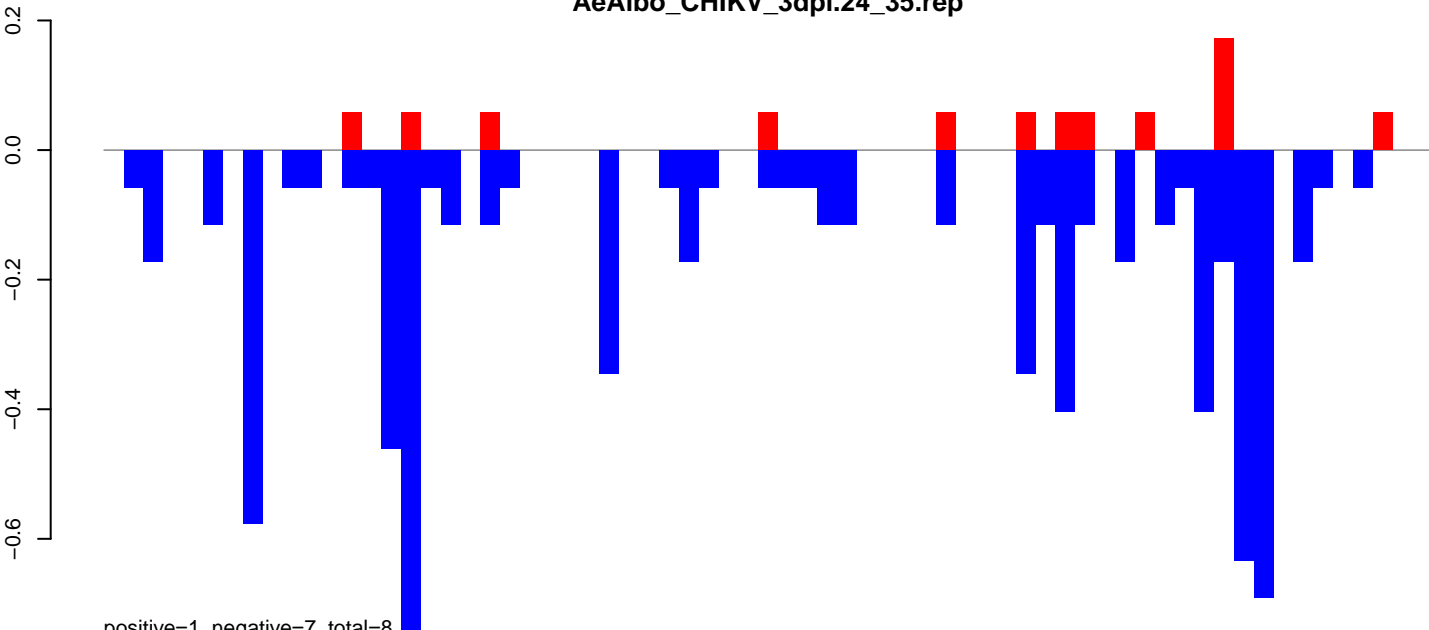

AeAlbo_CHIKV_3dpi.24_35.rep

positive=1, negative=7, total=8