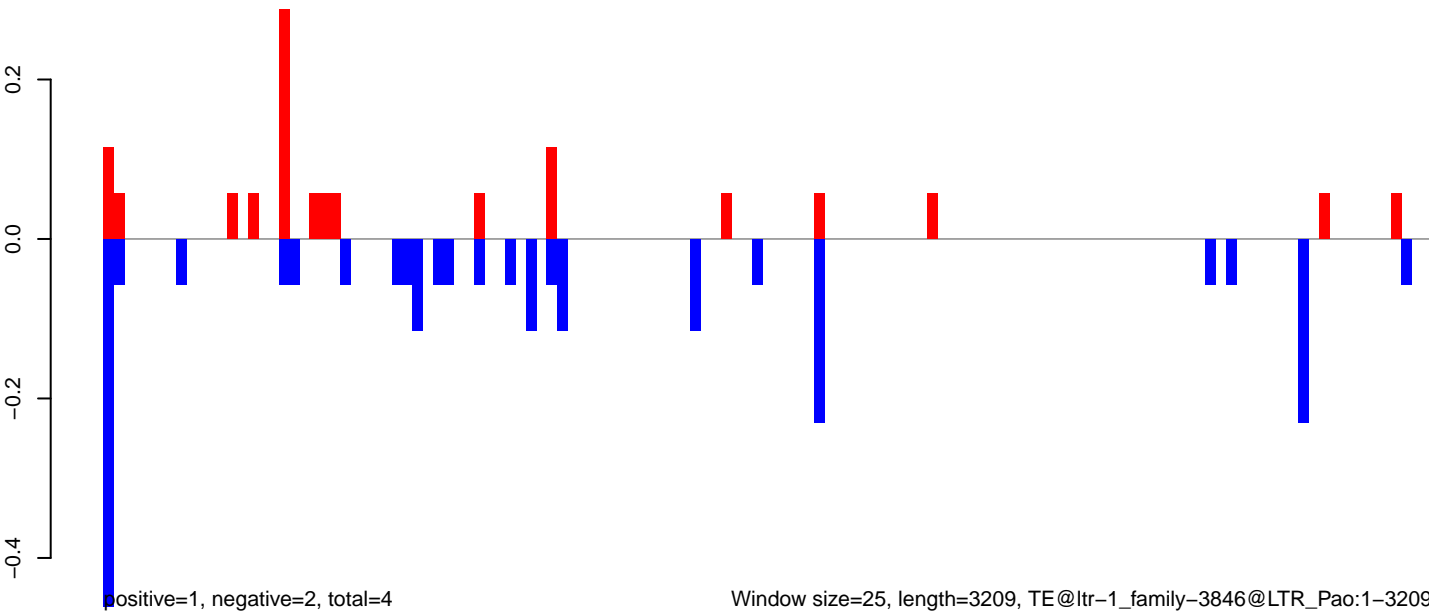

AeAlbo_CHIKV_3dpi.rep

Window size=25, length=3209, TE@ltr-1_family-3846@LTR_Pao:1-3209