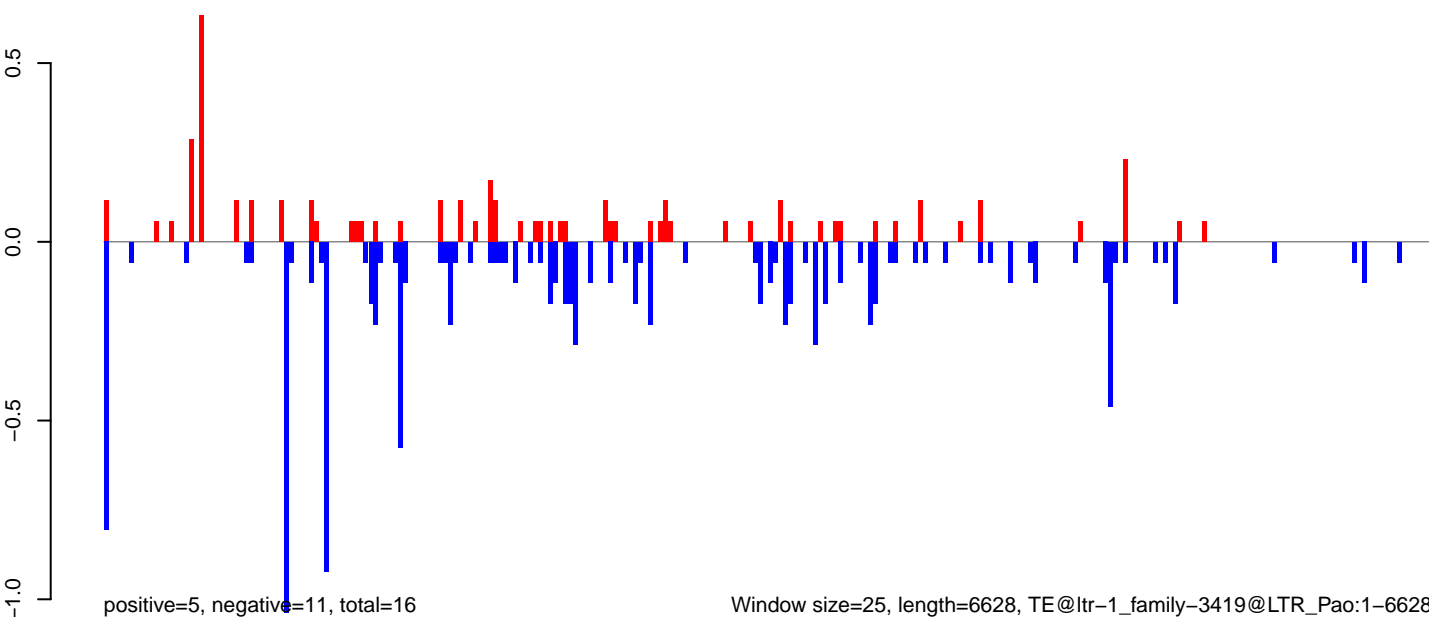

AeAlbo_CHIKV_3dpi.rep

0 1000 2000 3000 4000 5000 6000