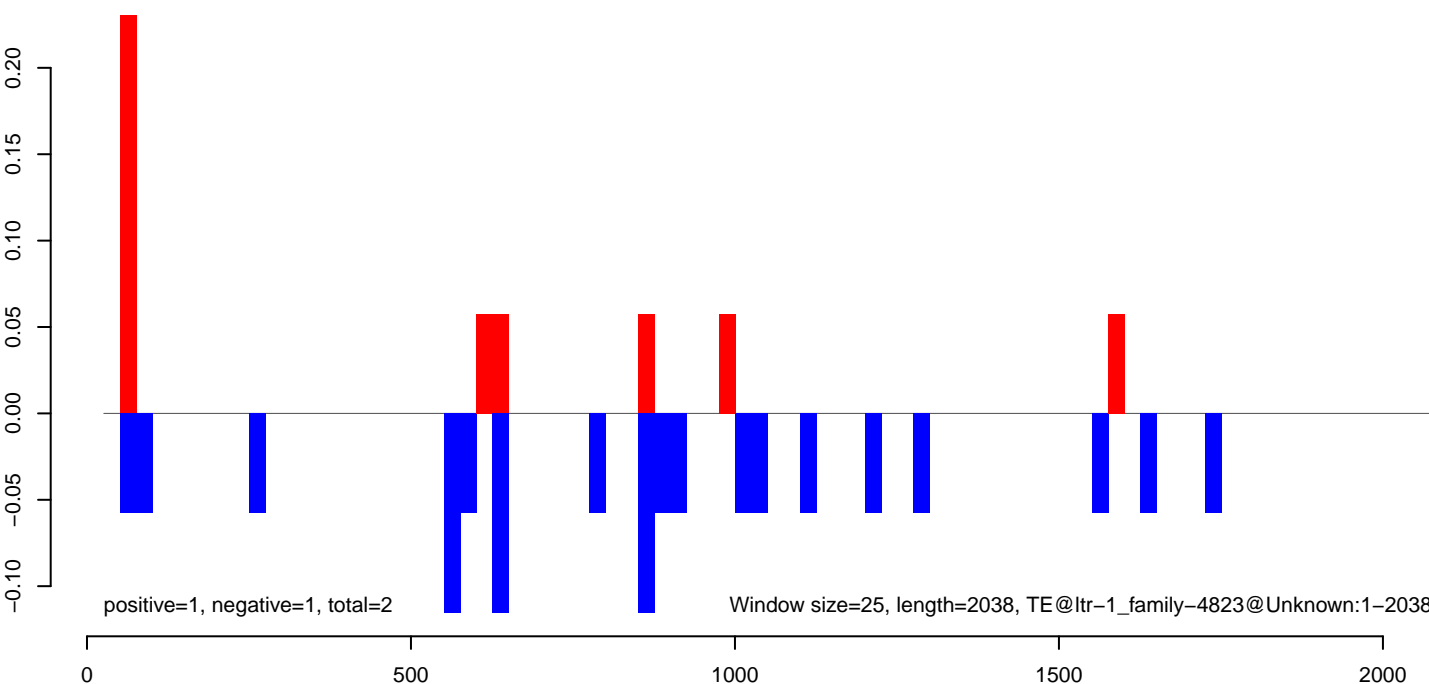

AeAlbo_CHIKV_3dpi.18_23.rep

AeAlbo_CHIKV_3dpi.24_35.rep

AeAlbo_CHIKV_3dpi.rep

AeAlbo_CHIKV_3dpi.18_23.rep

AeAlbo_CHIKV_3dpi.24_35.rep

AeAlbo_CHIKV_3dpi.rep

Window size=25, length=1297, TE@ltr-1_family-4784@LTR_Gypsy:1-1297