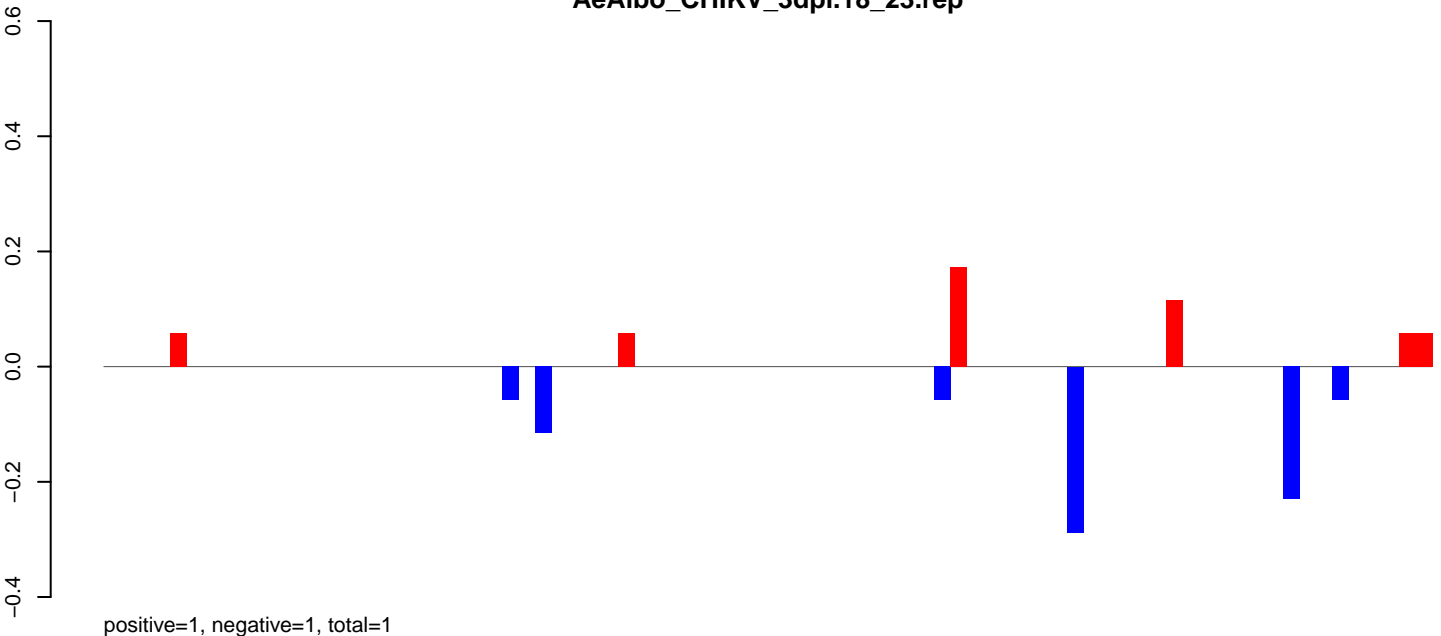

AeAlbo_CHIKV_3dpi.24_35.rep

AeAlbo_CHIKV_3dpi.rep

AeAlbo_CHIKV_3dpi.18_23.rep

AeAlbo_CHIKV_3dpi.24_35.rep

AeAlbo_CHIKV_3dpi.rep

Window size=25, length=1983, TE@ltr-1_family-4018@LTR_Gypsy:1-1983

AeAlbo_CHIKV_3dpi.18_23.rep