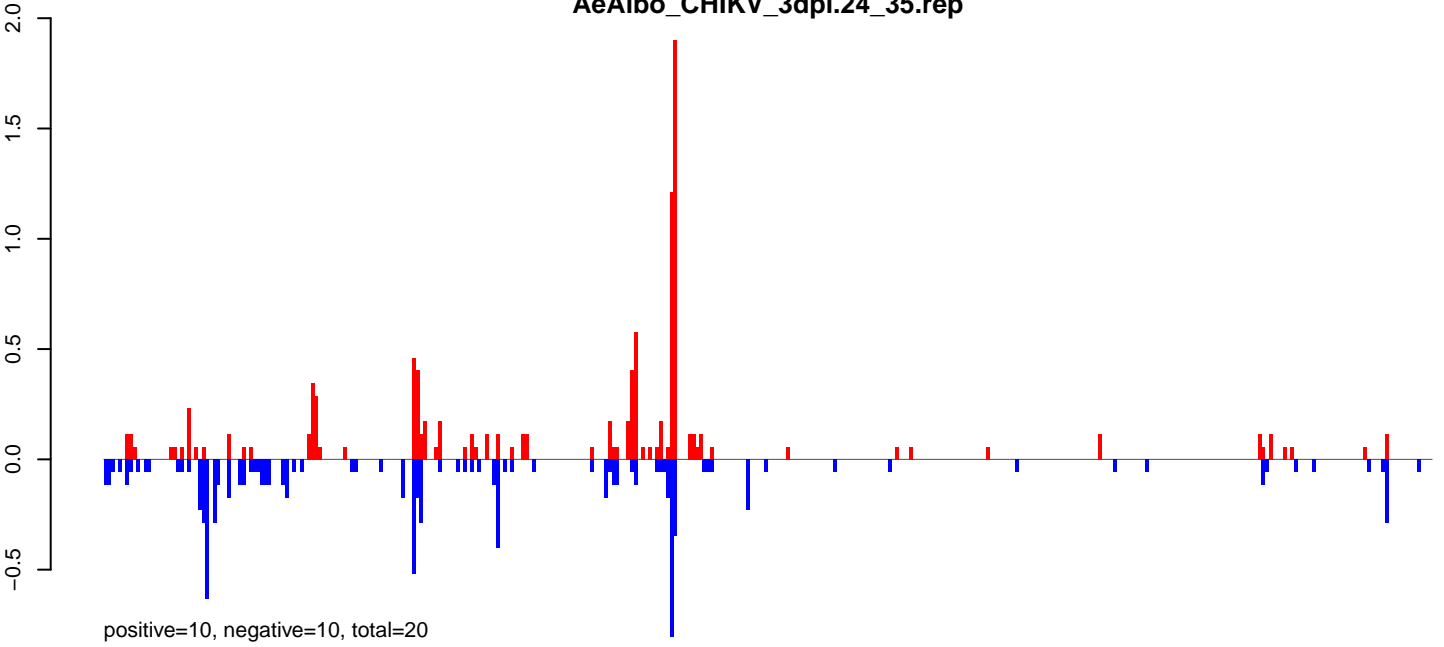

AeAlbo_CHIKV_3dpi.rep

Window size=25, length=8304, TE@ltr-1_family-6296@LTR_Gypsy:1-8304

0 2000 4000 6000 8000

AeAlbo_CHIKV_3dpi.18_23.rep

AeAlbo_CHIKV_3dpi.24_35.rep

AeAlbo_CHIKV_3dpi.rep

AeAlbo_CHIKV_3dpi.18_23.rep