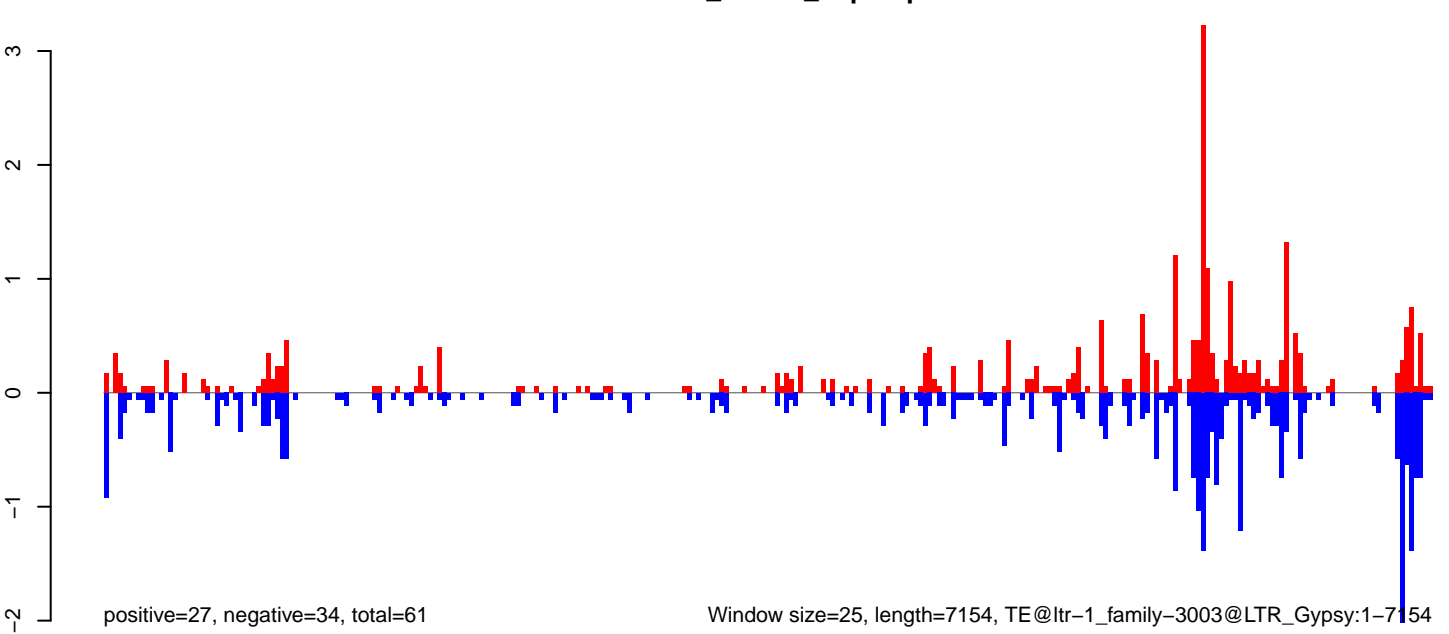

AeAlbo_CHIKV_3dpi.18_23.rep

AeAlbo_CHIKV_3dpi.rep