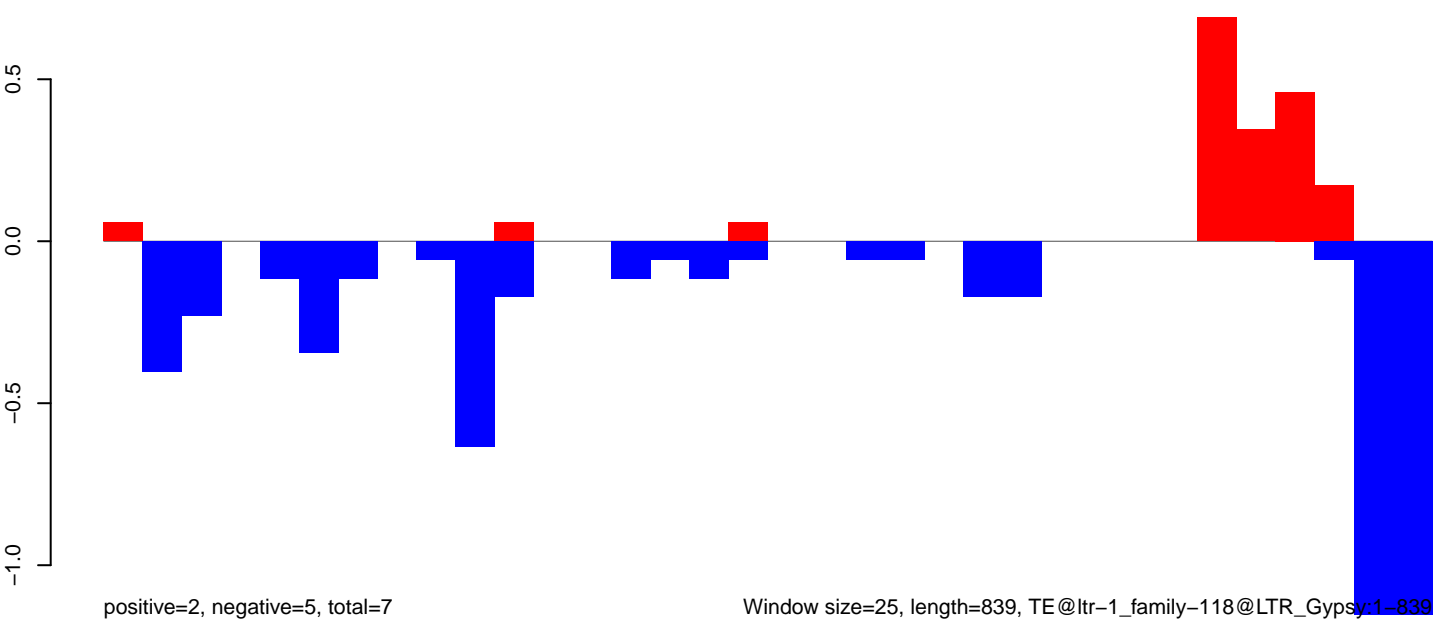

AeAlbo_CHIKV_3dpi.18_23.rep

AeAlbo_CHIKV_3dpi.24_35.rep

AeAlbo_CHIKV_3dpi.rep

Window size=25, length=1040, TE@rnd=6, family=8041@LTR_Gypsy:1-1040

AeAlbo_CHIKV_3dpi.18_23.rep

AeAlbo_CHIKV_3dpi.24_35.rep

AeAlbo_CHIKV_3dpi.rep