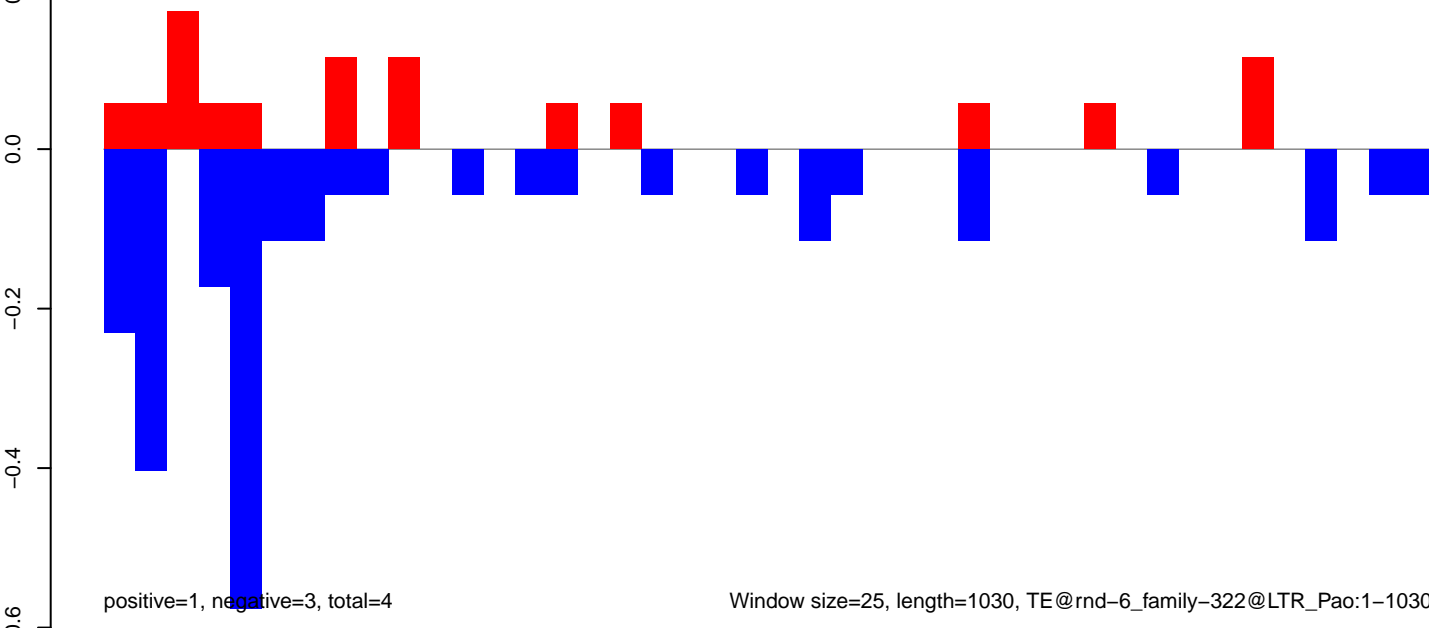

AeAlbo_CHIKV_3dpi.rep

AeAlbo_CHIKV_3dpi.18_23.rep

AeAlbo_CHIKV_3dpi.24_35.rep

AeAlbo_CHIKV_3dpi.rep

AeAlbo_CHIKV_3dpi.18_23.rep

AeAlbo_CHIKV_3dpi.24_35.rep

AeAlbo_CHIKV_3dpi.rep

Window size=25, length=985, TE@rnd-6_family-2421@LTR_Gypsy:1-985