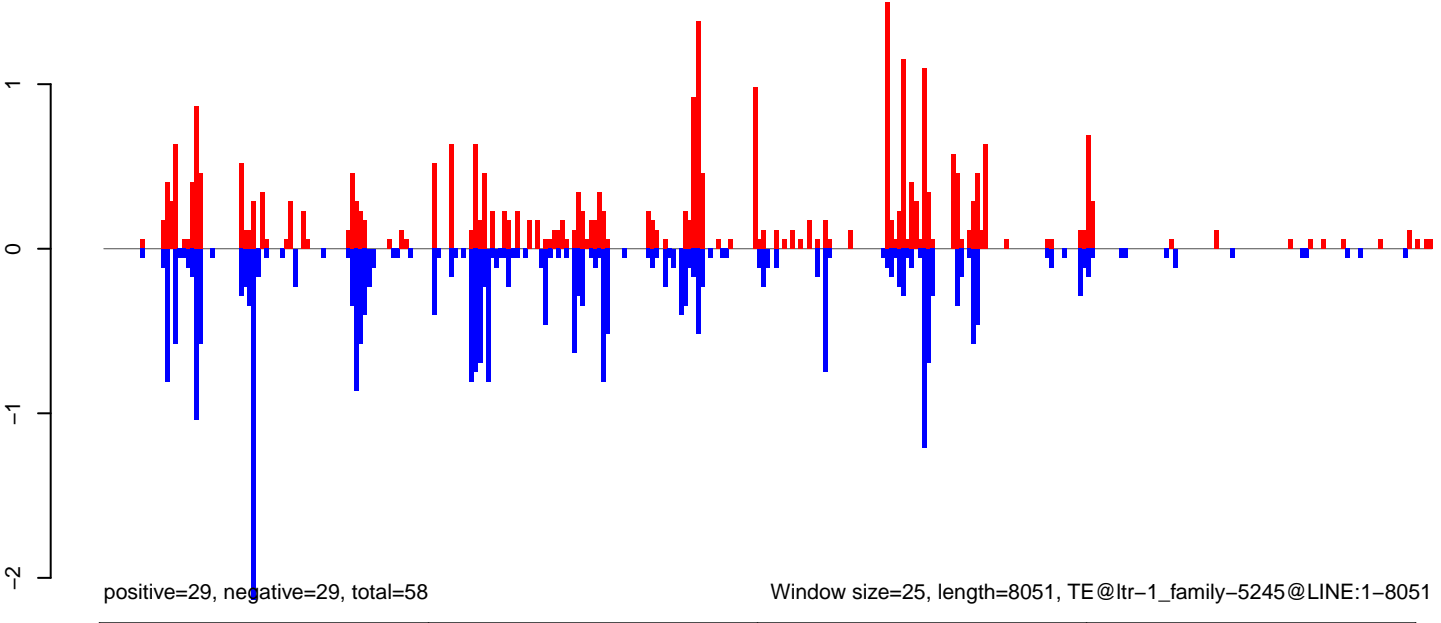

AeAlbo_CHIKV_3dpi.rep

Window size=25, length=8051, TE@ltr-1_family-5245@LINE:1-8051

0 2000 4000 6000 8000