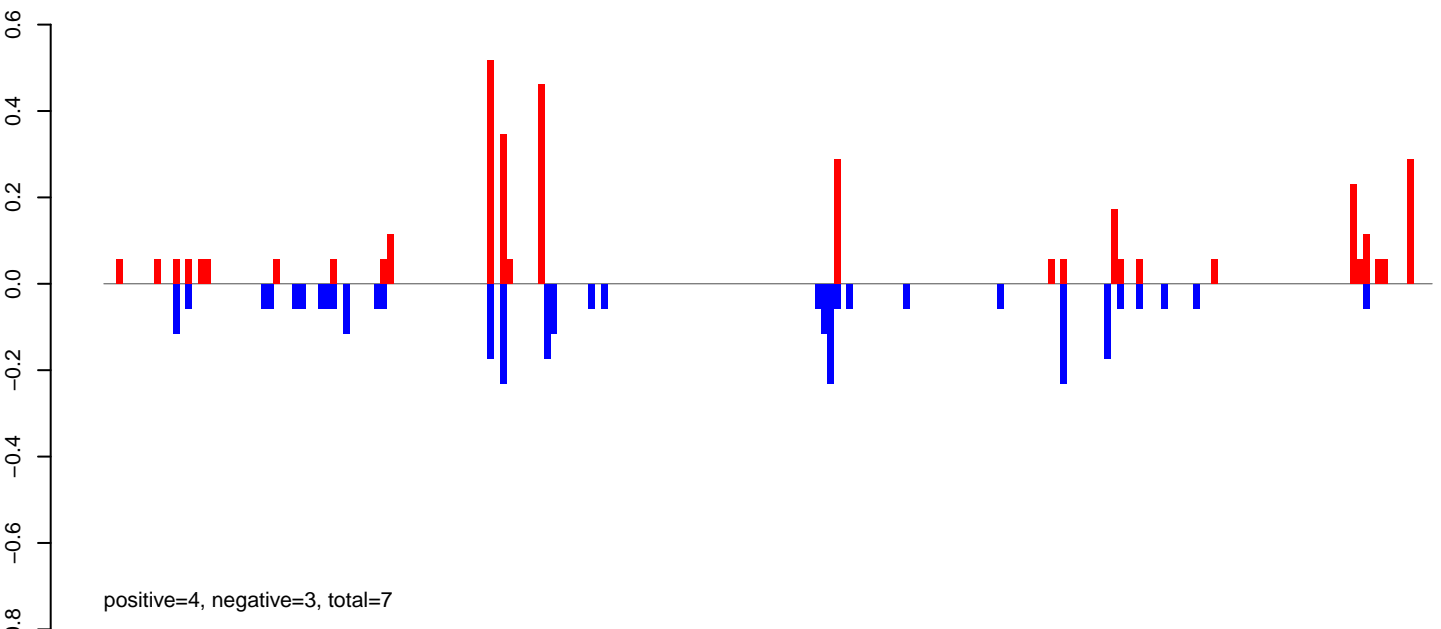

AeAlbo_CHIKV_3dpi.rep

positive=2, negative=59, total=62

Window size=25, length=3997, TE@ltr-1_family-4109@LTR_Gypsy:1-3997

0 1000 2000 3000 4000

AeAlbo_CHIKV_3dpi.18_23.rep

AeAlbo_CHIKV_3dpi.24_35.rep

AeAlbo_CHIKV_3dpi.rep