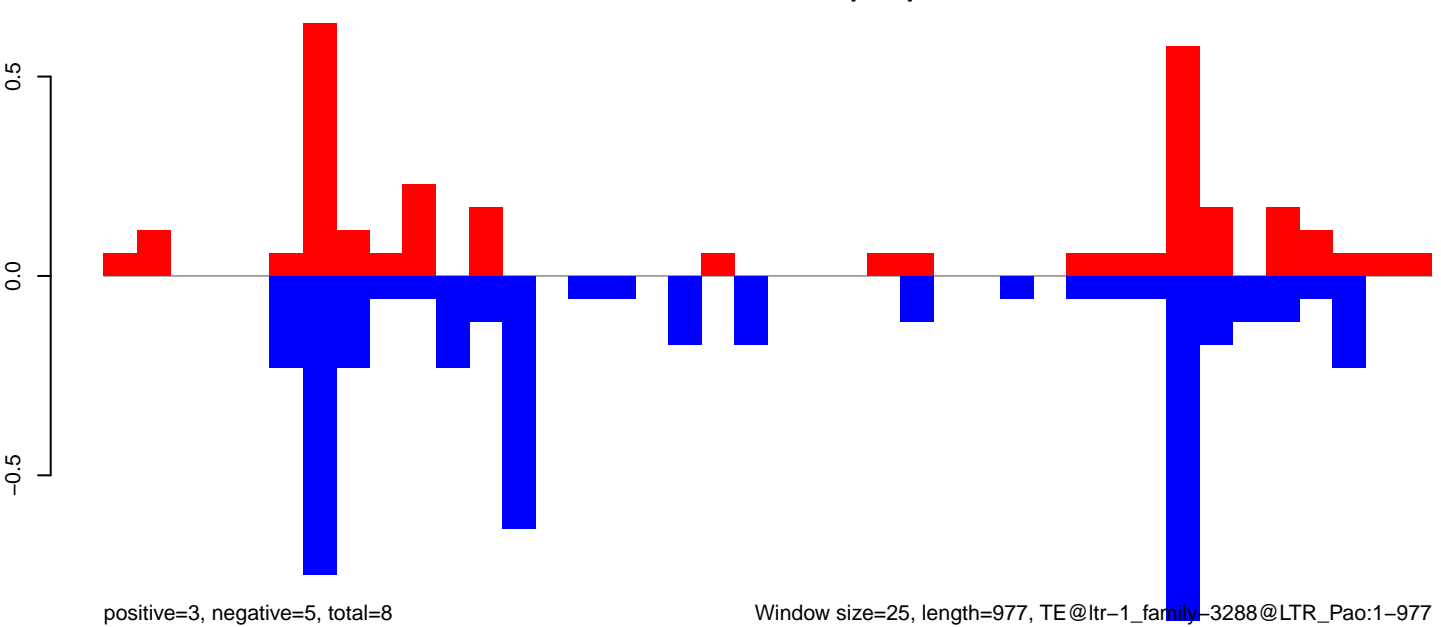

AeAlbo_CHIKV_3dpi.rep

Window size=25, length=977, TE@ltr-1_family-3288@LTR_Pao:1-977

0 200 400 600 800 1000