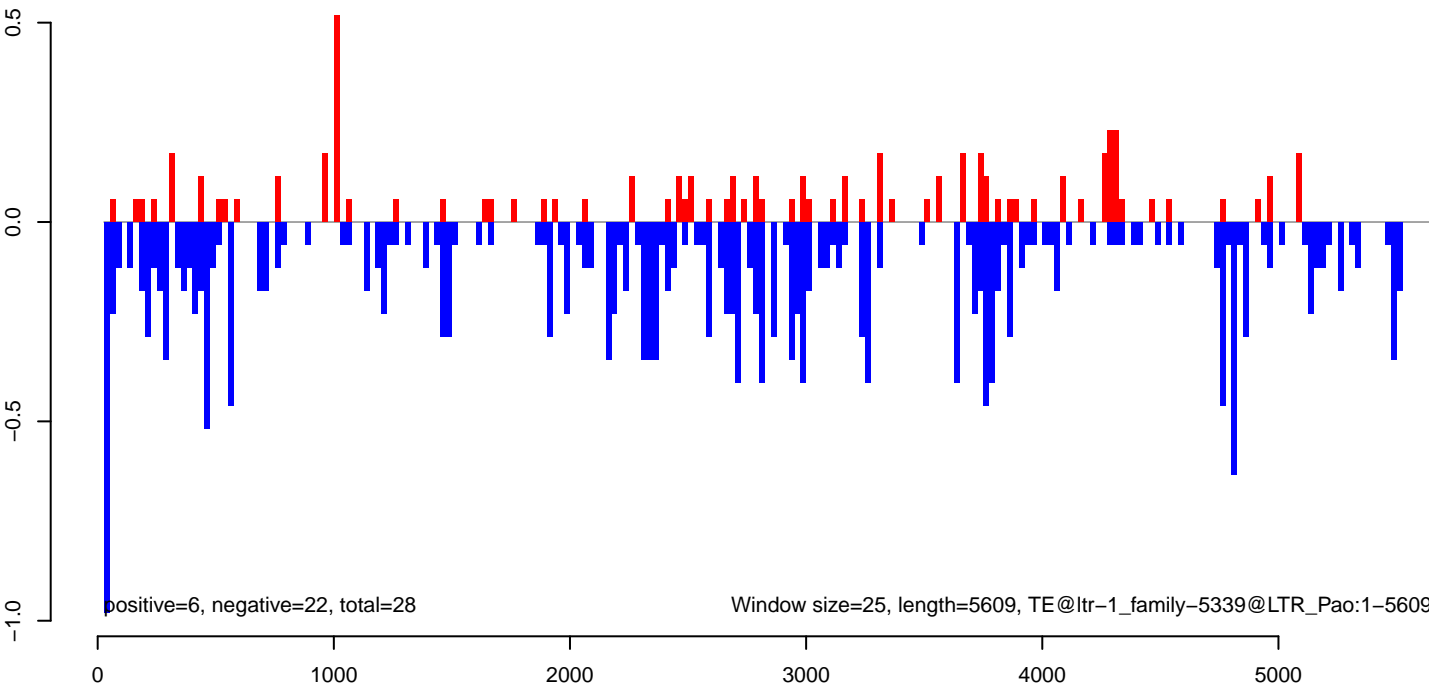

AeAlbo_CHIKV_3dpi.rep