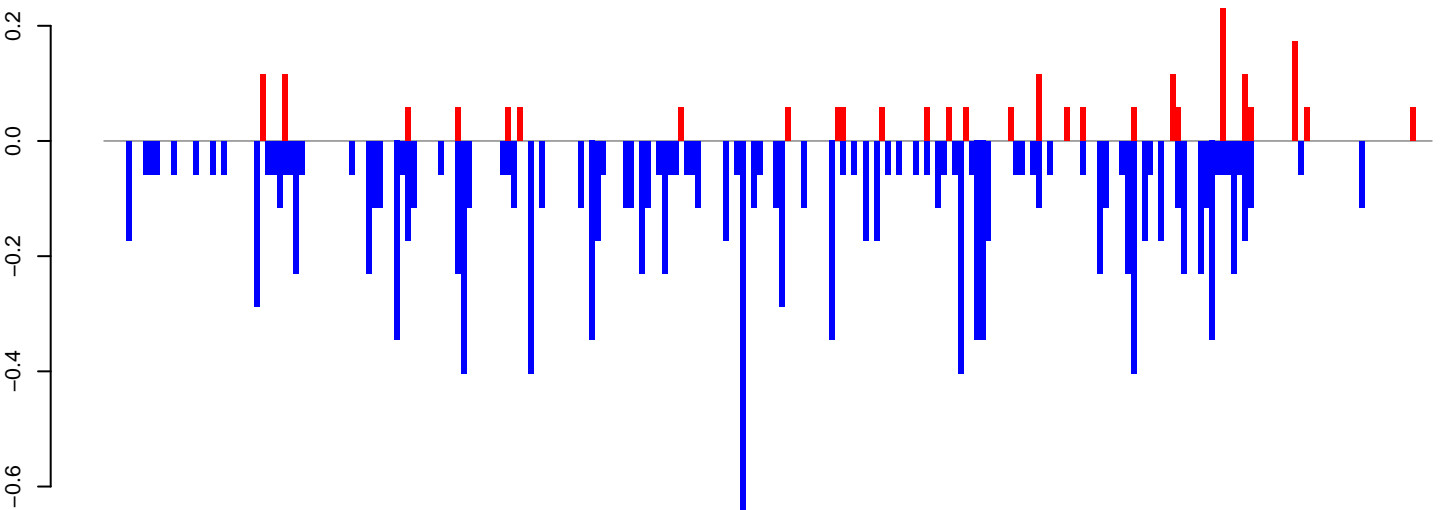

AeAlbo_CHIKV_3dpi.24_35.rep

positive=2, negative=14, total=16