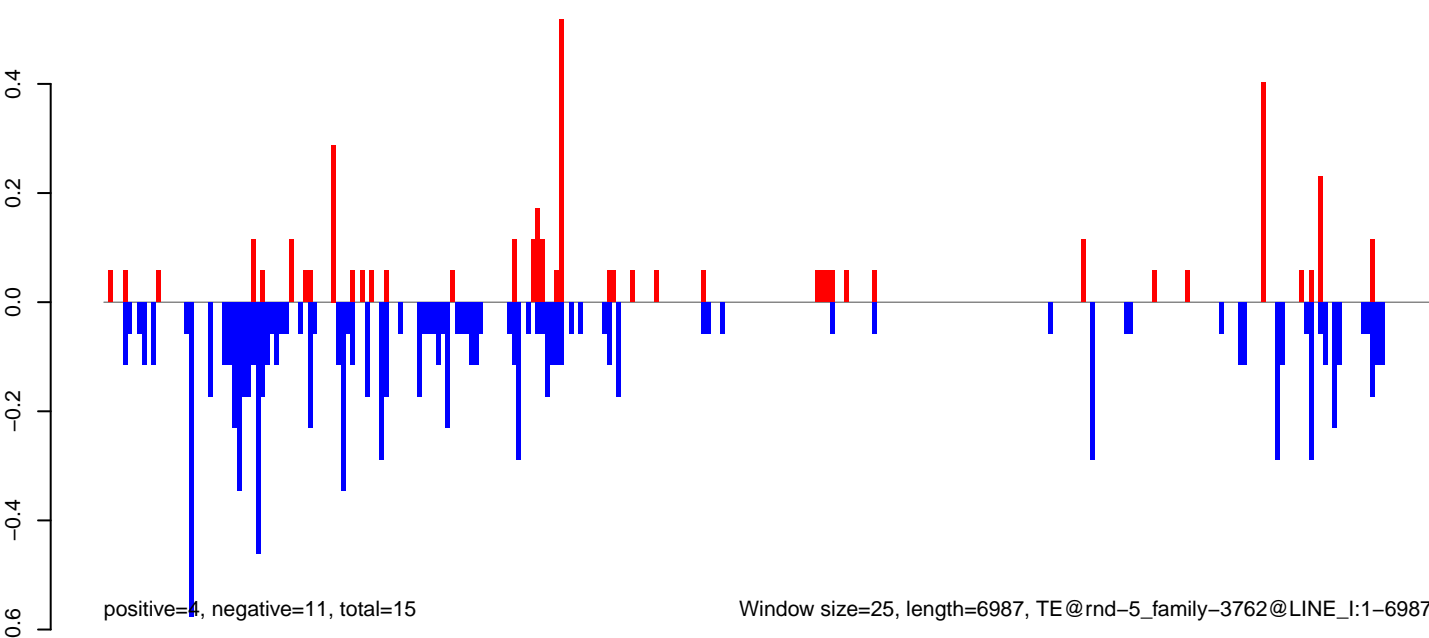

AeAlbo_CHIKV_3dpi.18_23.rep

AeAlbo_CHIKV_3dpi.rep