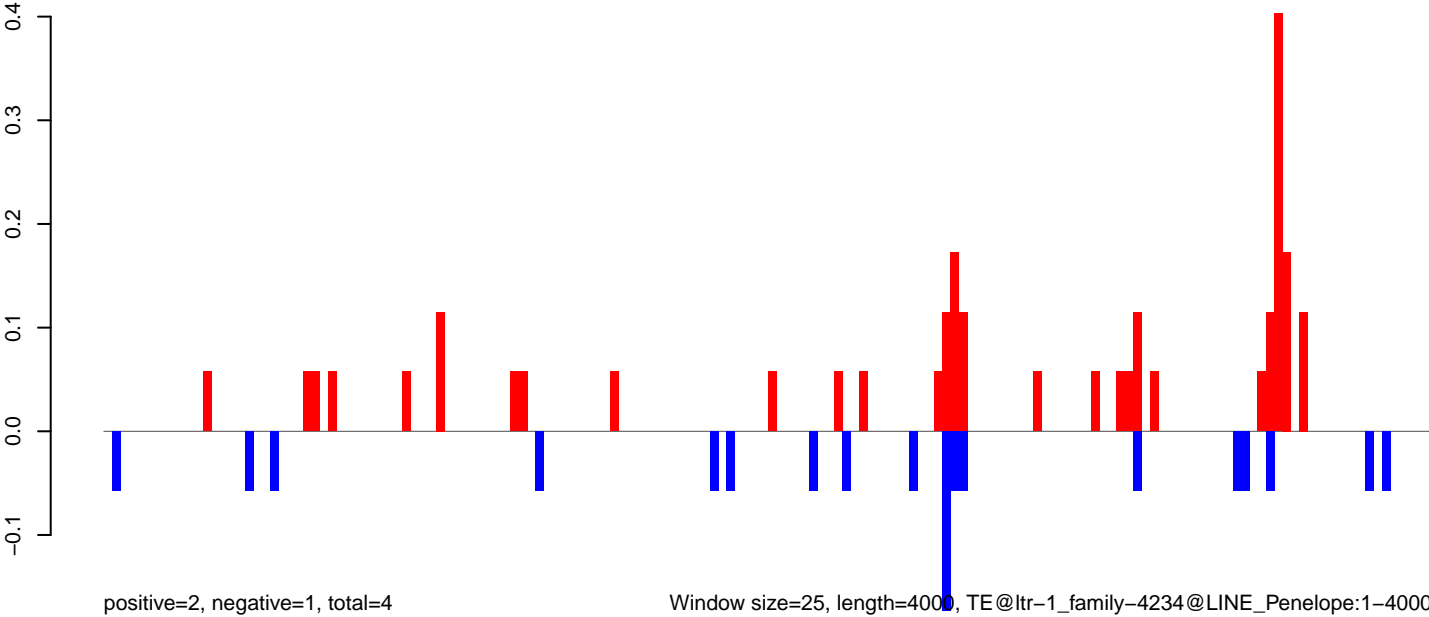

AeAlbo_CHIKV_3dpi.24_35.rep

AeAlbo_CHIKV_3dpi.rep

0 1000 2000 3000 4000 5000

AeAlbo_CHIKV_3dpi.18_23.rep

AeAlbo_CHIKV_3dpi.24_35.rep

AeAlbo_CHIKV_3dpi.rep

Window size=25, length=4000, TE@ltr-1_family-4234@LINE_Penelope:1-4000