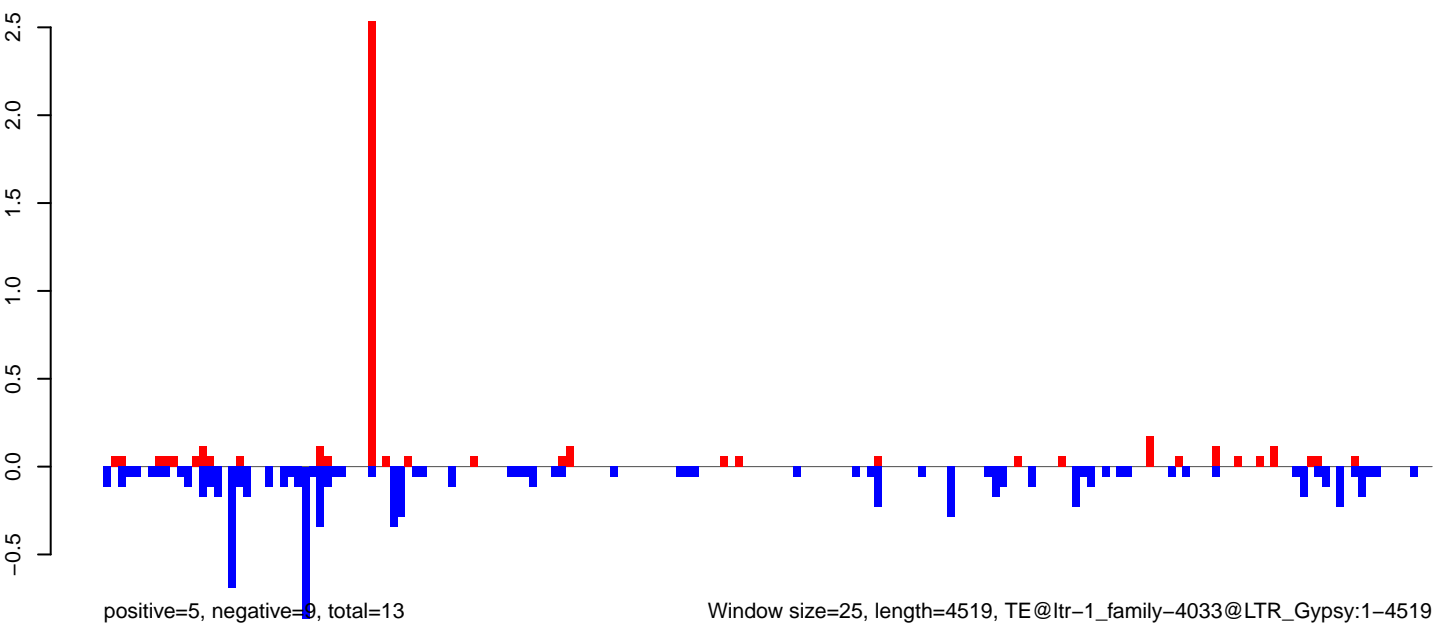

AeAlbo_CHIKV_3dpi.18_23.rep

AeAlbo_CHIKV_3dpi.24_35.rep

AeAlbo_CHIKV_3dpi.rep

0 1000 2000 3000 4000 5000

AeAlbo_CHIKV_3dpi.18_23.rep

AeAlbo_CHIKV_3dpi.24_35.rep

AeAlbo_CHIKV_3dpi.rep

Window size=25, length=4519, TE@ltr-1_family-4033@LTR_Gypsy:1-4519