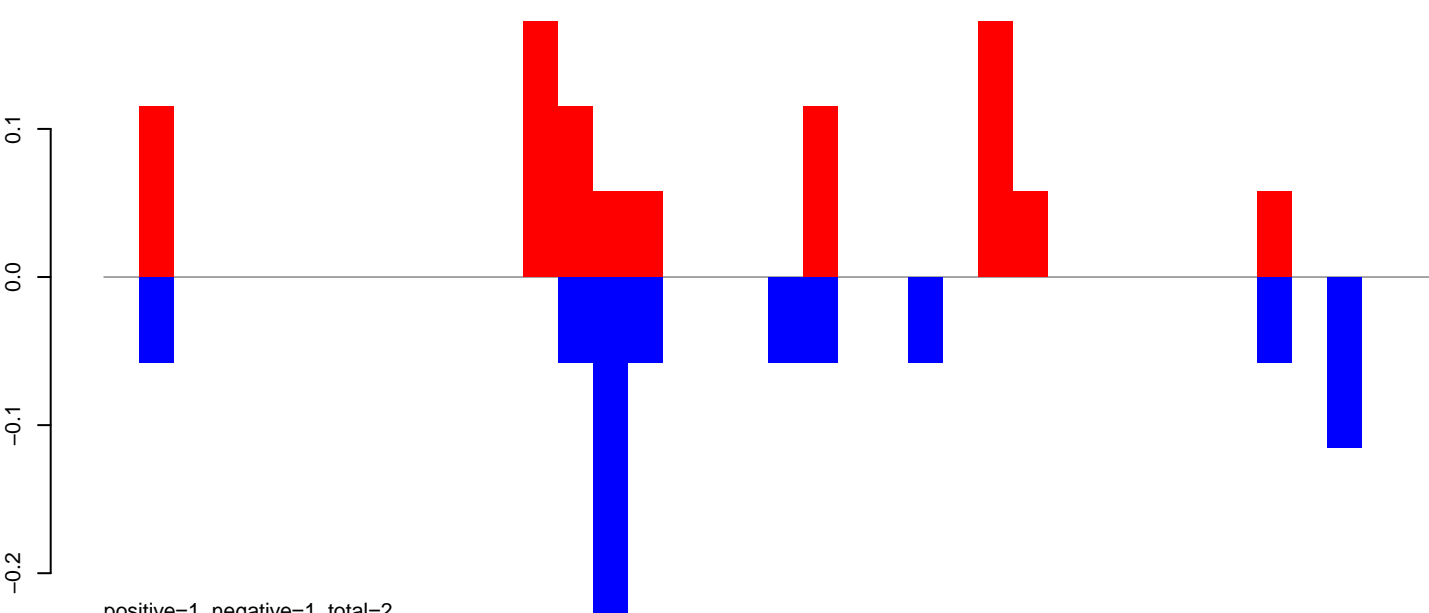

AeAlbo_CHIKV_3dpi.24_35.rep

AeAlbo_CHIKV_3dpi.rep

Window size=25, length=936, TE@rnd-6_family-102@DNA:1-936

0 200 400 600 800 1000

AeAlbo_CHIKV_3dpi.18_23.rep

AeAlbo_CHIKV_3dpi.24_35.rep

AeAlbo_CHIKV_3dpi.rep