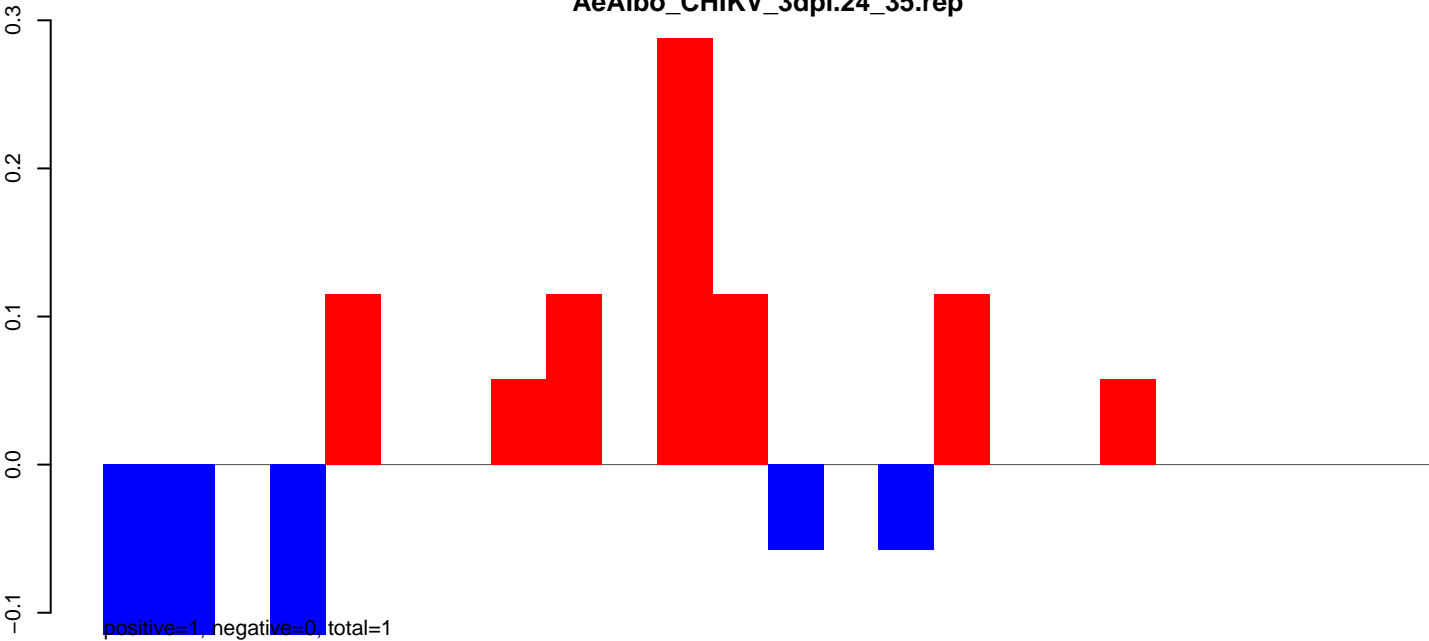

AeAlbo_CHIKV_3dpi.rep

positive=1, negative=2, total=3

Window size=25, length=656, TE@ltr-1_family-2142@LTR_Pao:1-656

AeAlbo_CHIKV_3dpi.18_23.rep

AeAlbo_CHIKV_3dpi.24_35.rep

AeAlbo_CHIKV_3dpi.rep

Window size=25, length=588, TE@ltr-1_family-210@Unknown:1-588