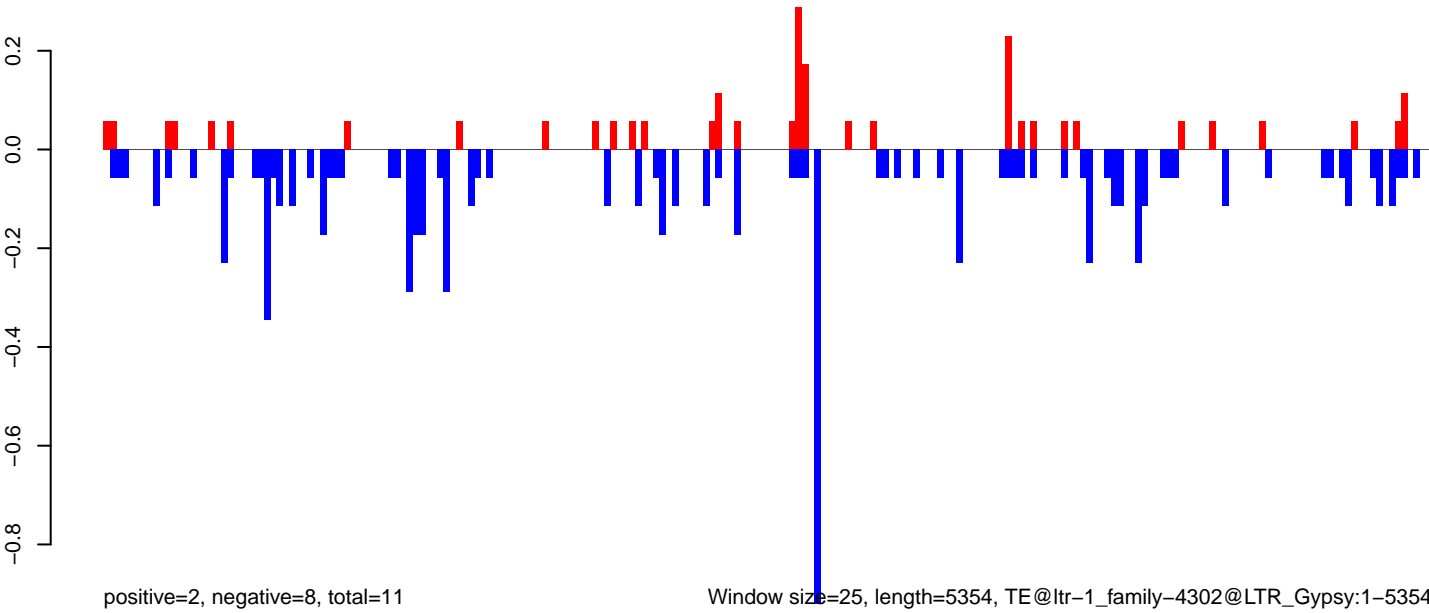

AeAlbo_CHIKV_3dpi.rep

0 1000 2000 3000 4000 5000