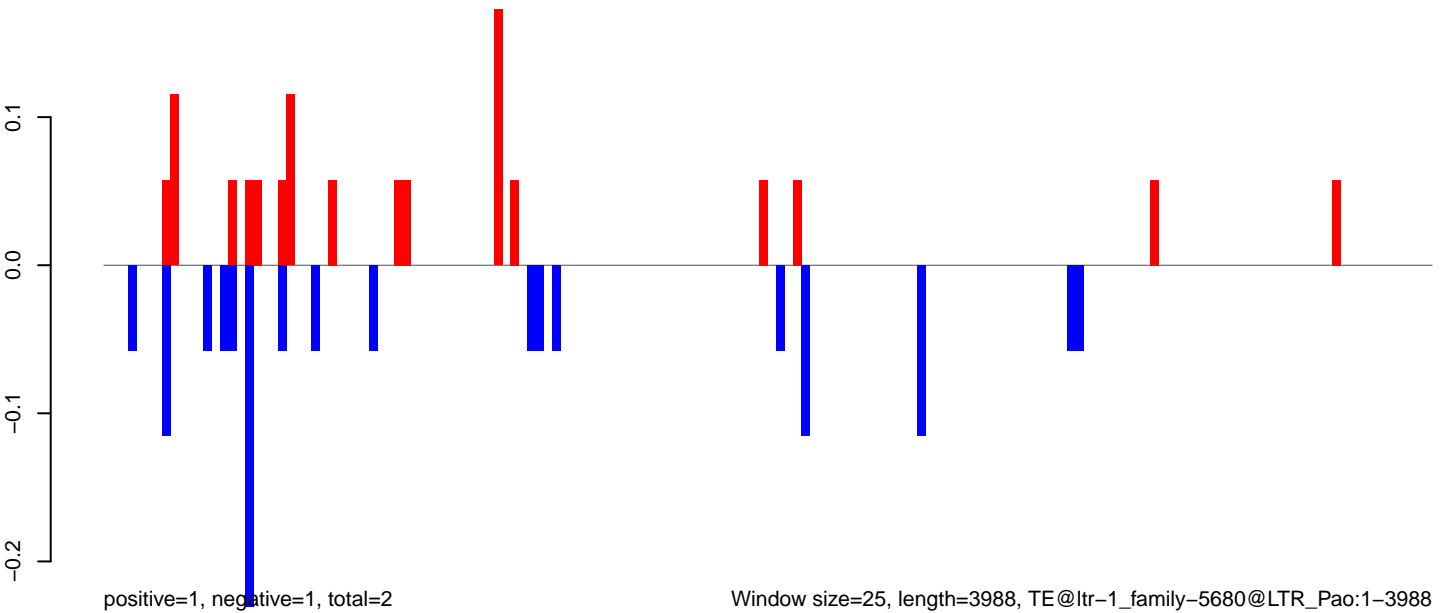

AeAlbo_CHIKV_3dpi.rep