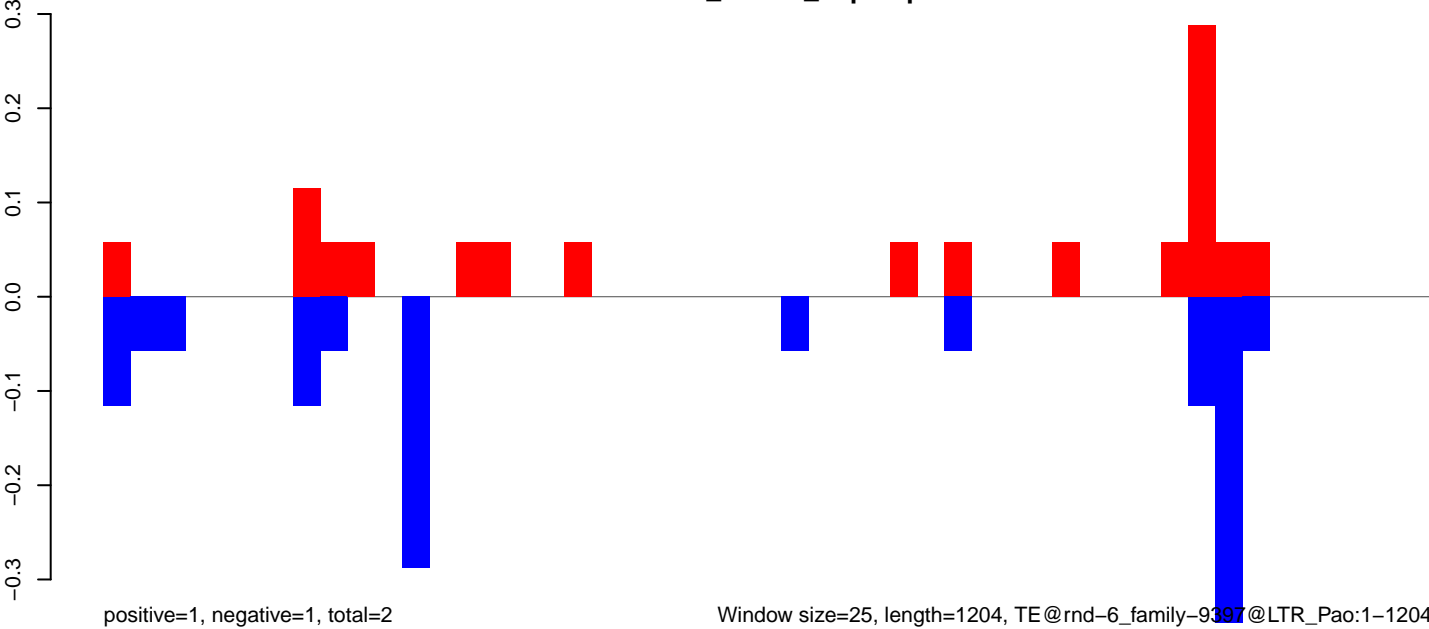

AeAlbo_CHIKV_3dpi.24_35.rep

AeAlbo_CHIKV_3dpi.rep

Window size=25, length=1204, TE@rnd-6_family-9397@LTR_Pao:1-1204

AeAlbo_CHIKV_3dpi.18_23.rep

AeAlbo_CHIKV_3dpi.24_35.rep

AeAlbo_CHIKV_3dpi.rep

AeAlbo_CHIKV_3dpi.18_23.rep