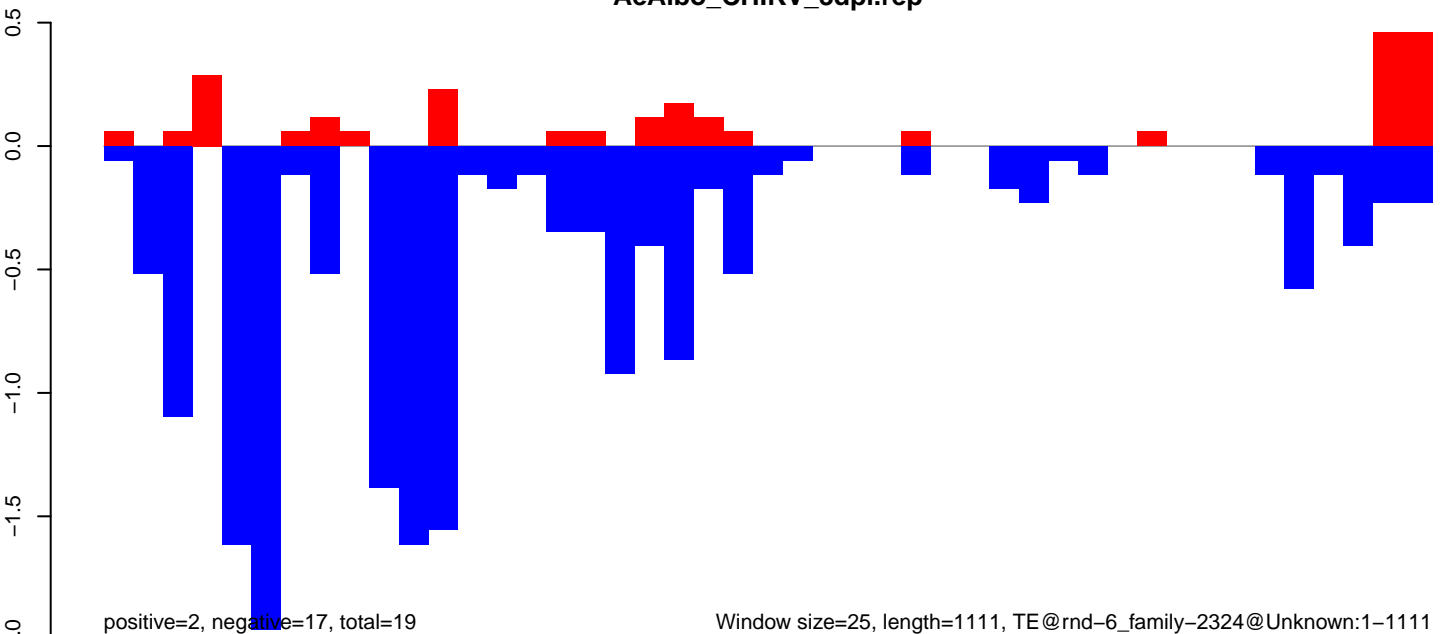

AeAlbo_CHIKV_3dpi.18_23.rep

AeAlbo_CHIKV_3dpi.24_35.rep

AeAlbo_CHIKV_3dpi.rep

AeAlbo_CHIKV_3dpi.18_23.rep

AeAlbo_CHIKV_3dpi.24_35.rep

AeAlbo_CHIKV_3dpi.rep

Window size=25, length=1325, TE@rnd-5_family-2376@DNA_hAT-Blackjack:1-1325