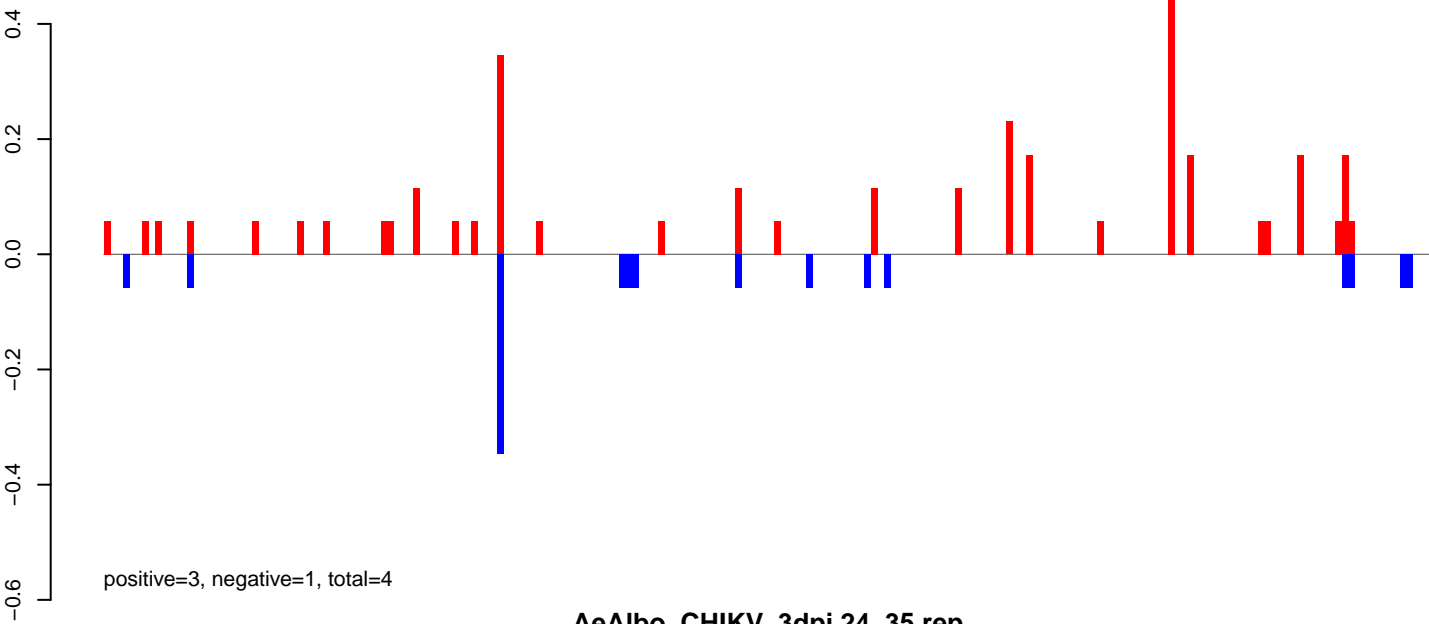

AeAlbo_CHIKV_3dpi.18_23.rep