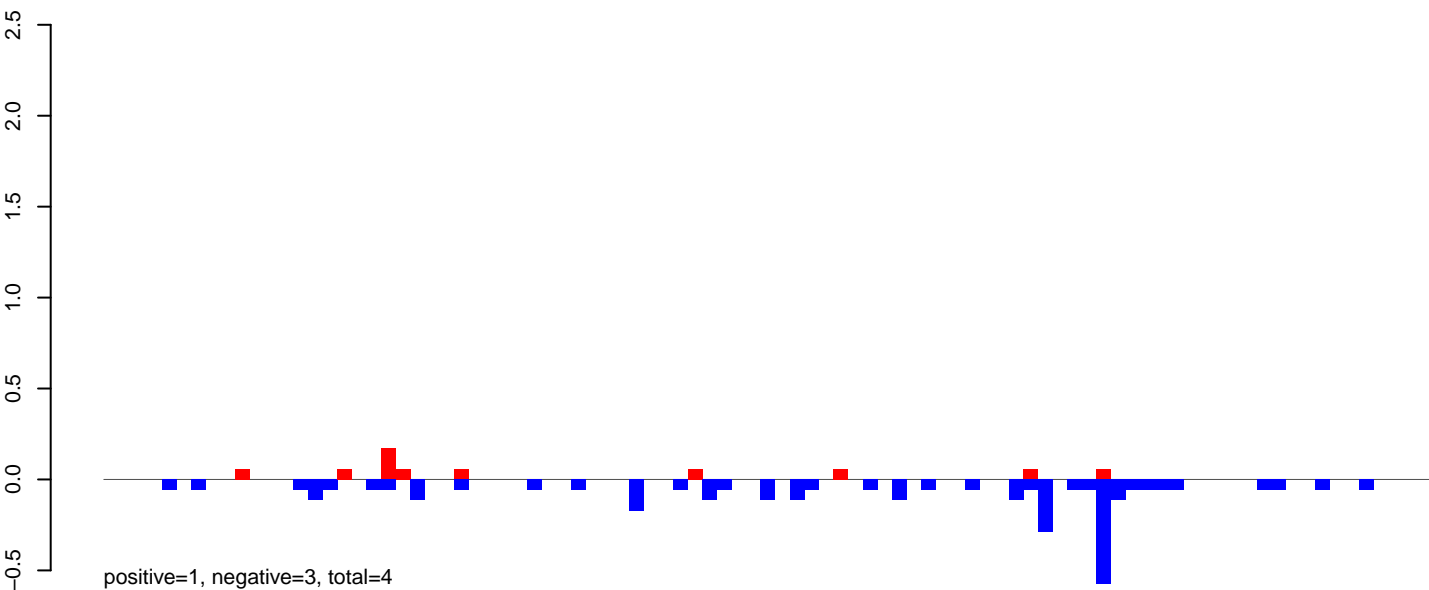

AeAlbo_CHIKV_3dpi.24_35.rep