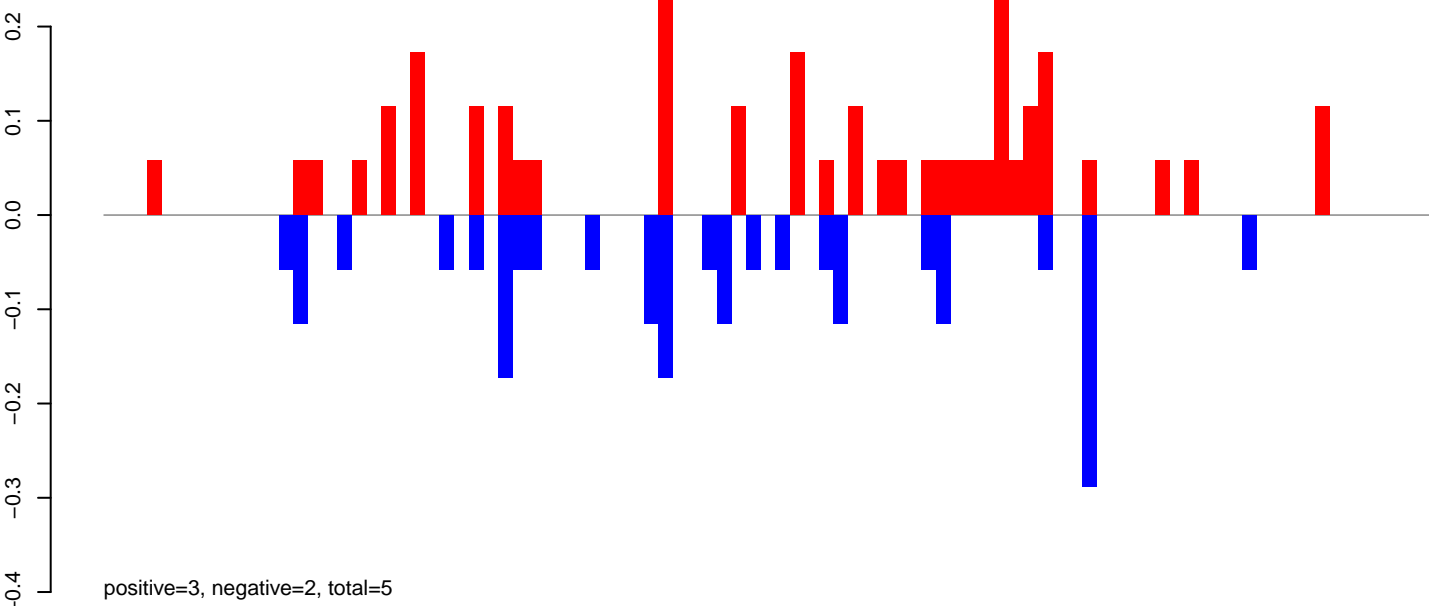

AeAlbo_CHIKV_3dpi.24_35.rep

AeAlbo_CHIKV_3dpi.rep

Window size=25, length=4077, TE@ltr-1_family-3157@LINE_I:1-4077

0 1000 2000 3000 4000

AeAlbo_CHIKV_3dpi.18_23.rep

AeAlbo_CHIKV_3dpi.24_35.rep

AeAlbo_CHIKV_3dpi.rep