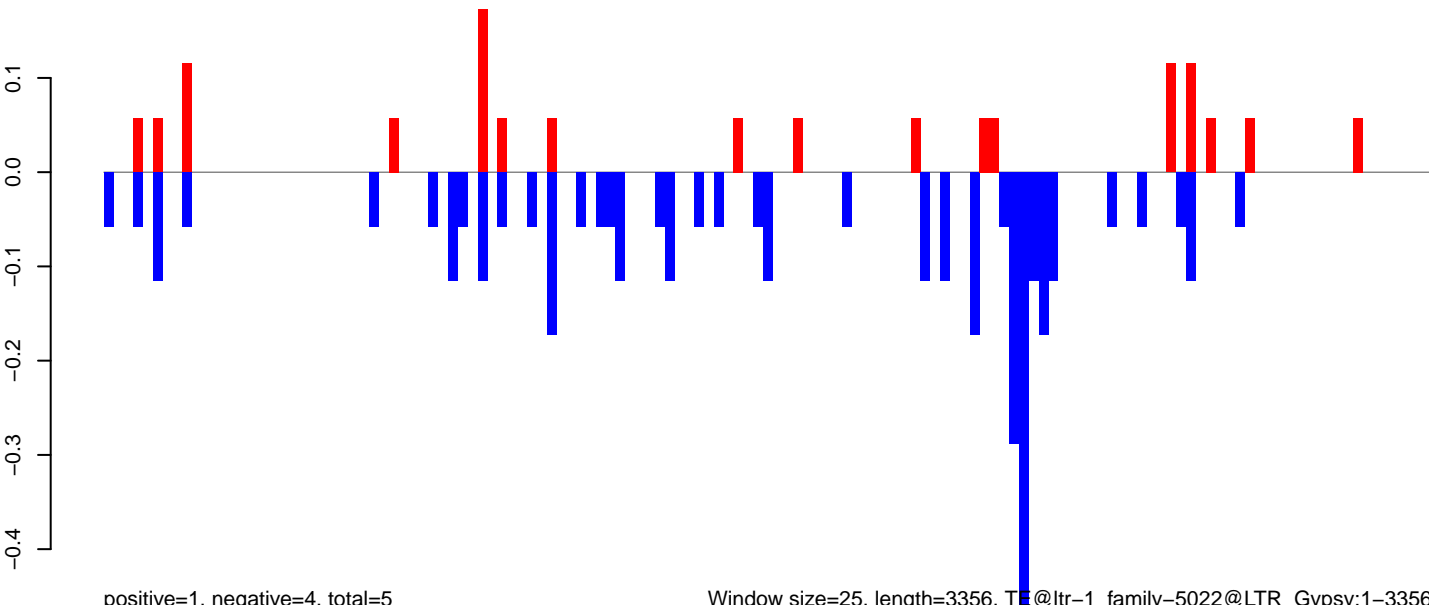

AeAlbo_CHIKV_3dpi.rep

positive=1, negative=4, total=5

Window size=25, length=3356, T@ltr-1_family-5022@LTR_Gypsy:1-3356

0 500 1000 1500 2000 2500 3000 3500