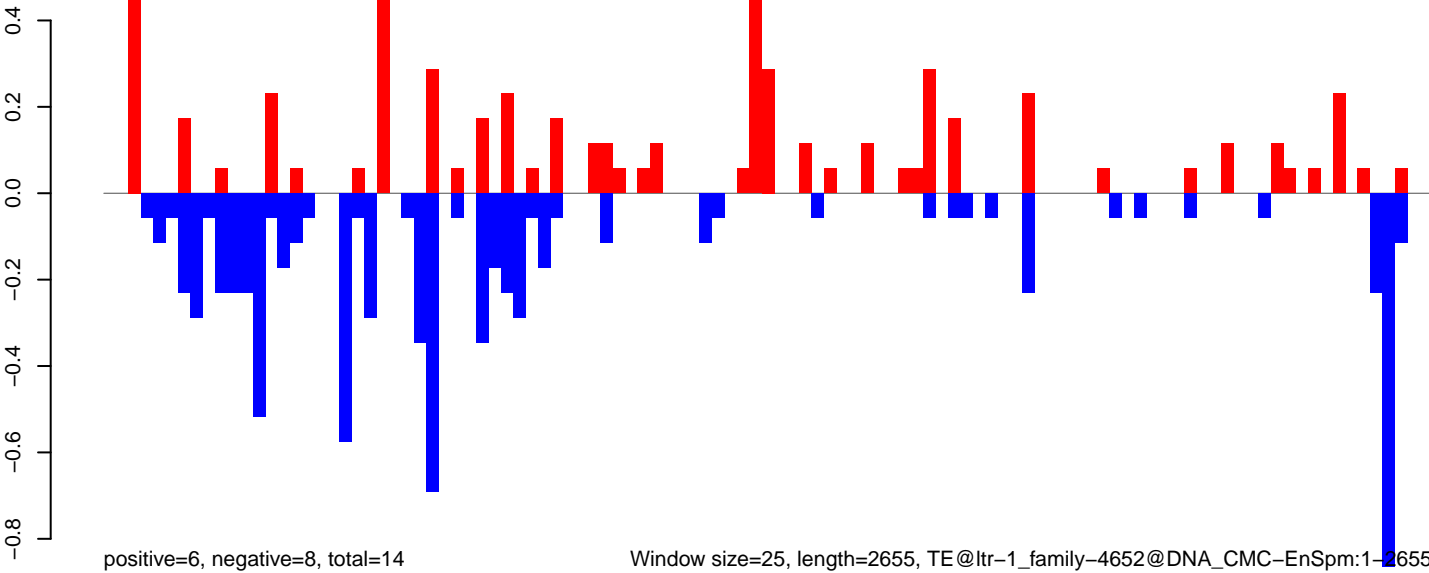

AeAlbo_CHIKV_3dpi.rep

positive=3, negative=11, total=14

Window size=25, length=4398, TE@ltr-1_family-5005@LTR_Gypsy:1-4398

0 1000 2000 3000 4000

AeAlbo_CHIKV_3dpi.18_23.rep

AeAlbo_CHIKV_3dpi.24_35.rep

AeAlbo_CHIKV_3dpi.rep