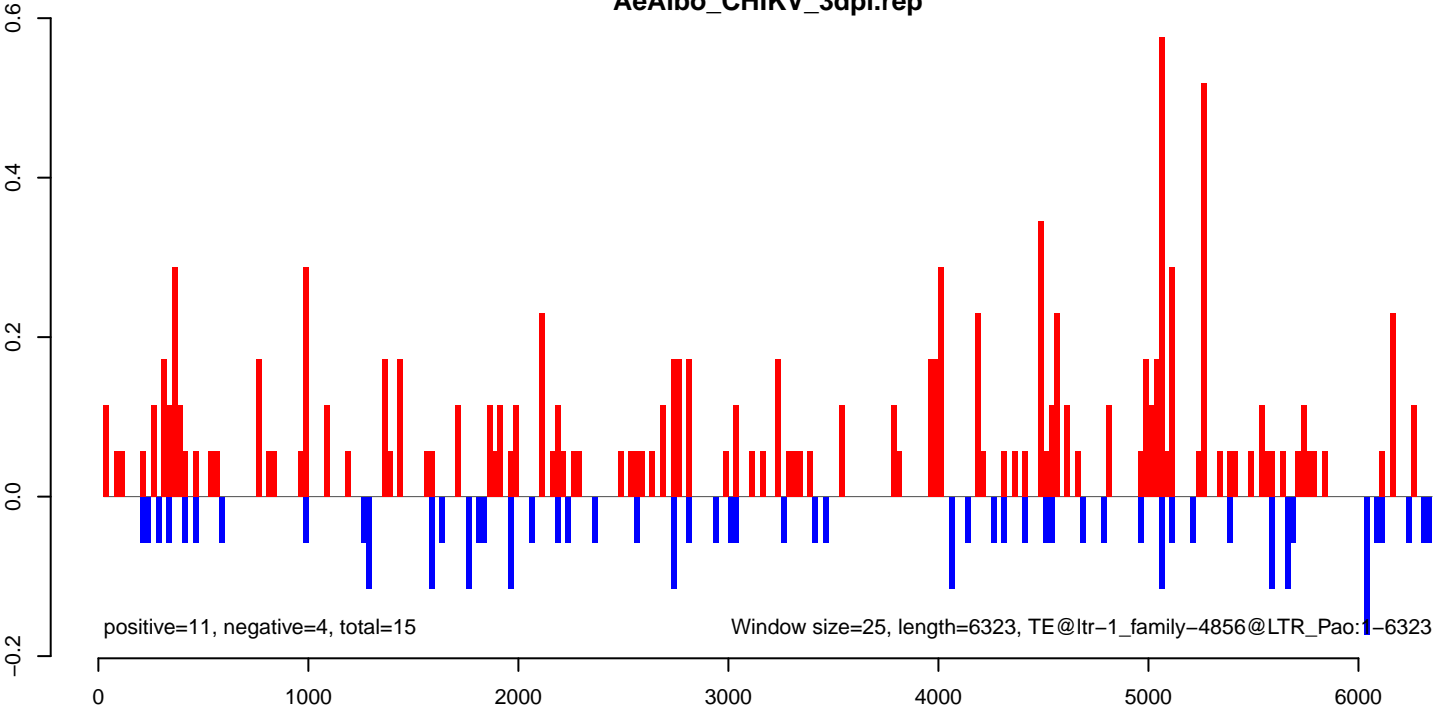

AeAlbo_CHIKV_3dpi.rep