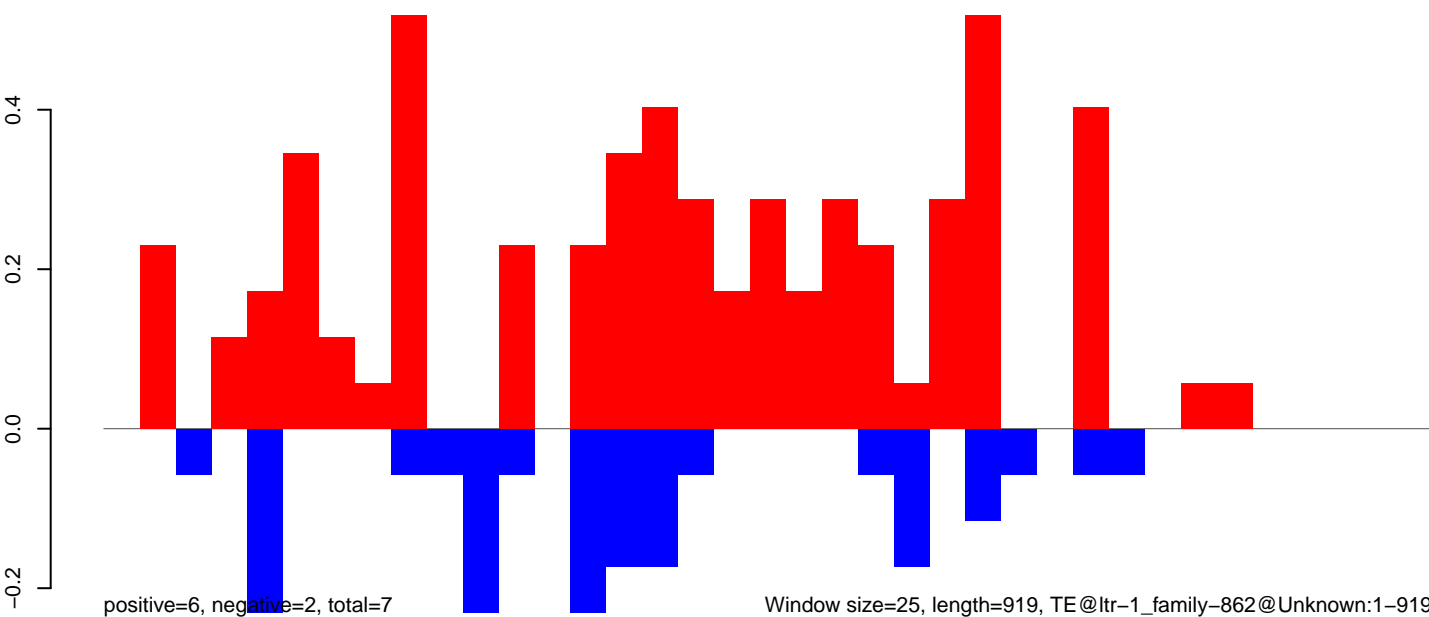

Window size=25, length=928, TE@rnd-1_family-131@Unknown:1-928

0 200 400 600 800 1000

AeAlbo_CHIKV_3dpi.18_23.rep

positive=1, negative=1, total=2

AeAlbo_CHIKV_3dpi.24_35.rep

positive=5, negative=1, total=6

AeAlbo_CHIKV_3dpi.rep