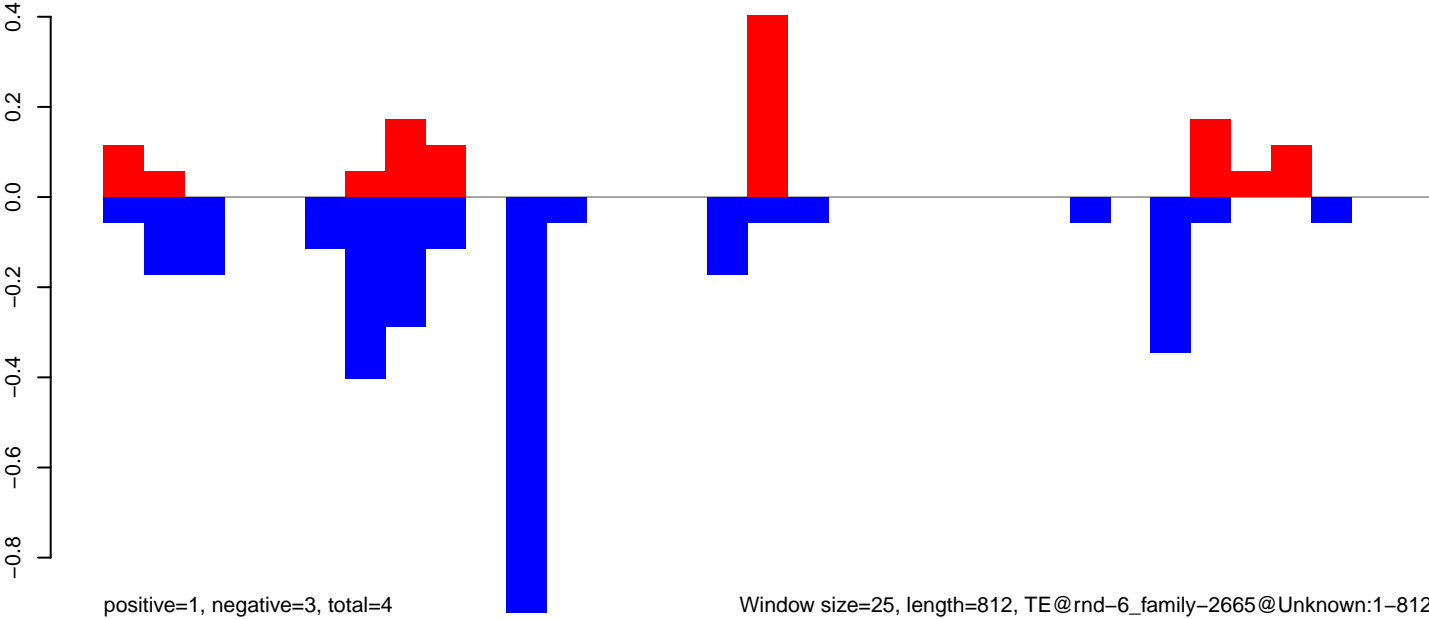

AeAlbo_CHIKV_3dpi.18_23.rep

AeAlbo_CHIKV_3dpi.24_35.rep

AeAlbo_CHIKV_3dpi.rep

AeAlbo_CHIKV_3dpi.18_23.rep

AeAlbo_CHIKV_3dpi.24_35.rep

AeAlbo_CHIKV_3dpi.rep

Window size=25, length=1424, TE@rnd-6_family-2391@LTR_Gypsy:1-1424