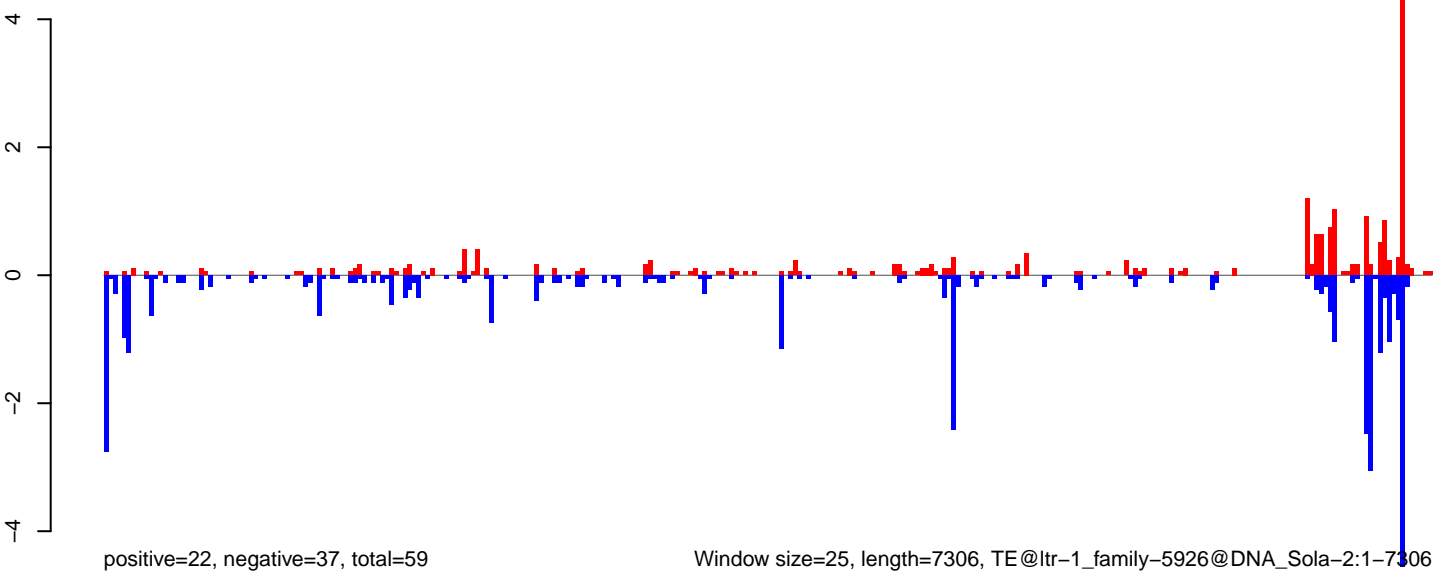

AeAlbo_CHIKV_3dpi.rep