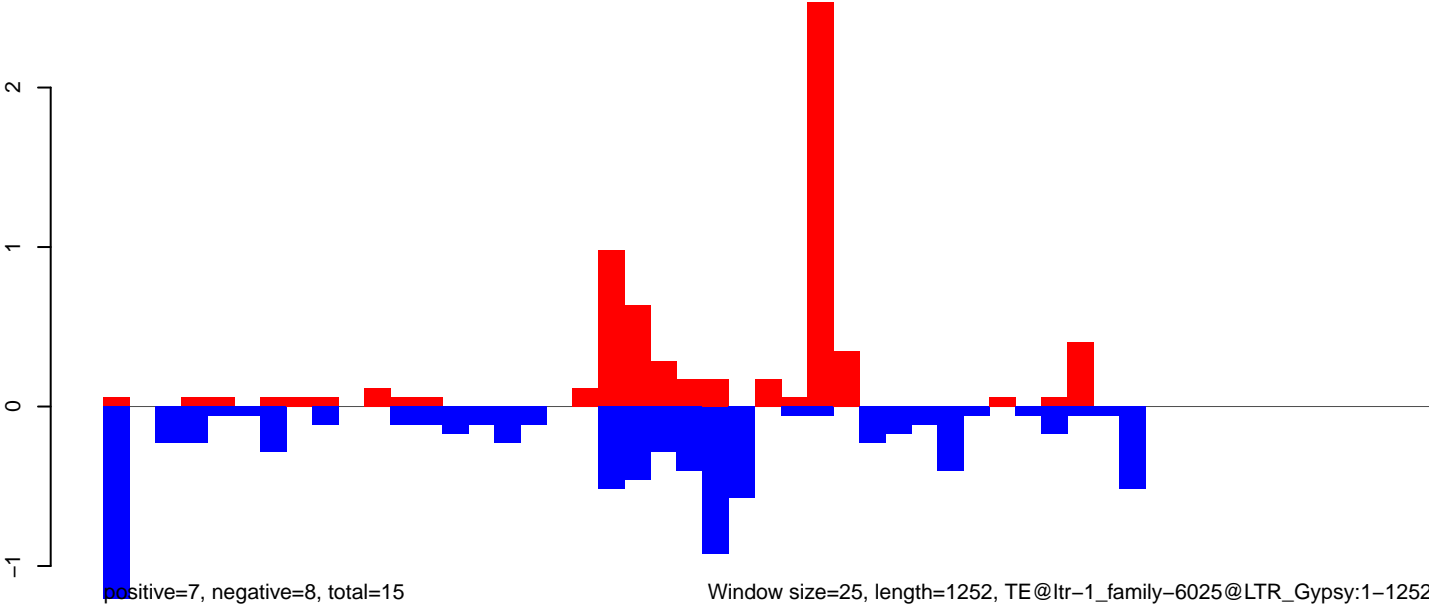

AeAlbo_CHIKV_3dpi.rep

Window size=25, length=1252, TE@ltr-1_family-6025@LTR_Gypsy:1-1252

AeAlbo_CHIKV_3dpi.18_23.rep

AeAlbo_CHIKV_3dpi.24_35.rep

AeAlbo_CHIKV_3dpi.rep

Window size=25, length=2483, TE@ltr-1_family-5663@LTR_Copia:1-2483