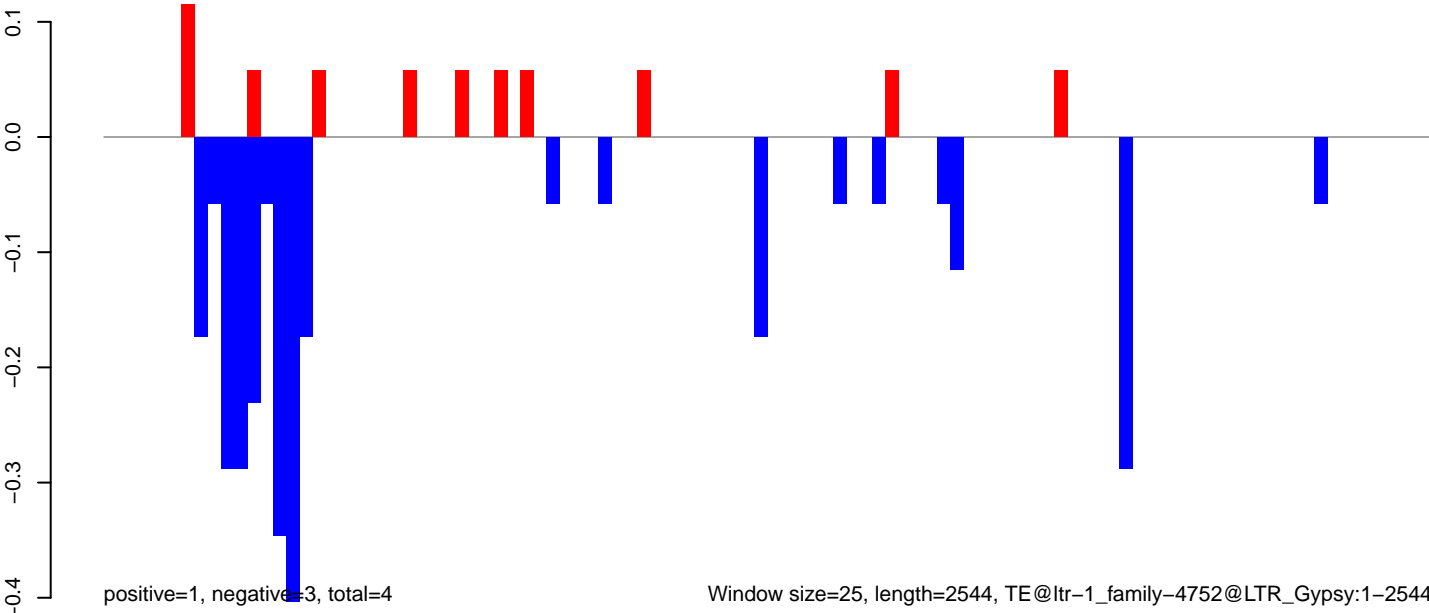

AeAlbo_CHIKV_3dpi.rep