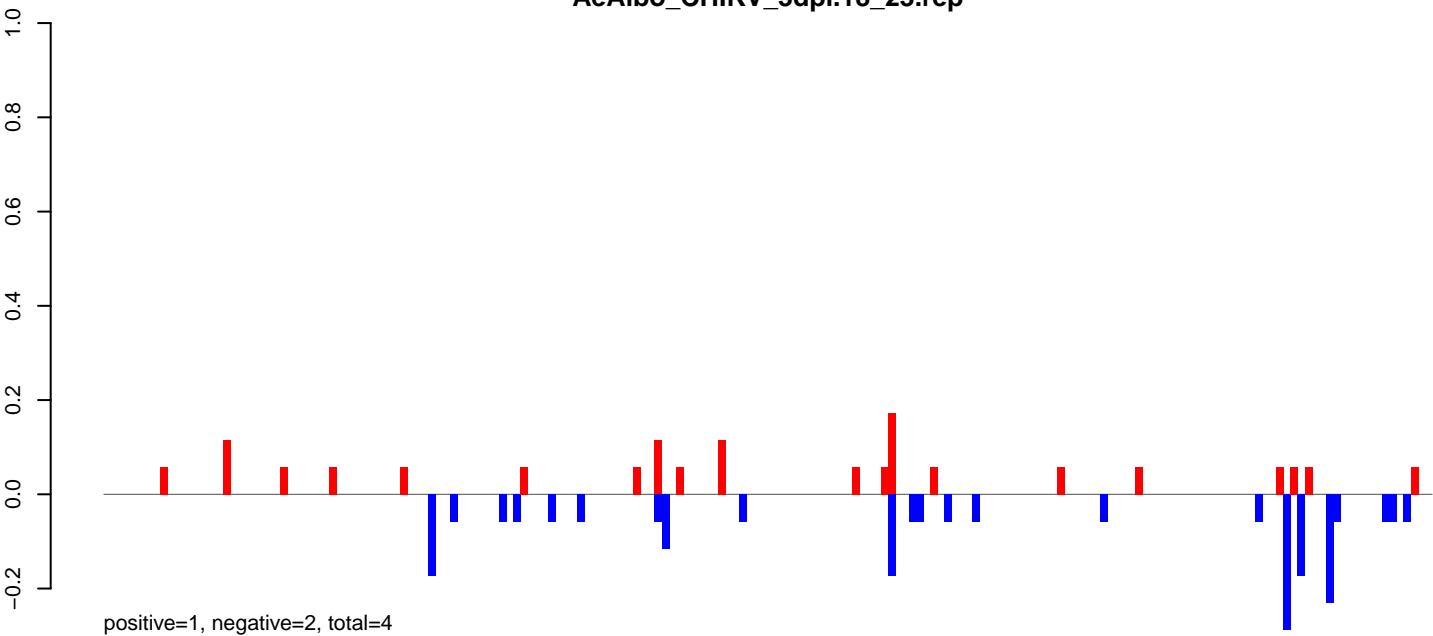

AeAlbo_CHIKV_3dpi.18_23.rep