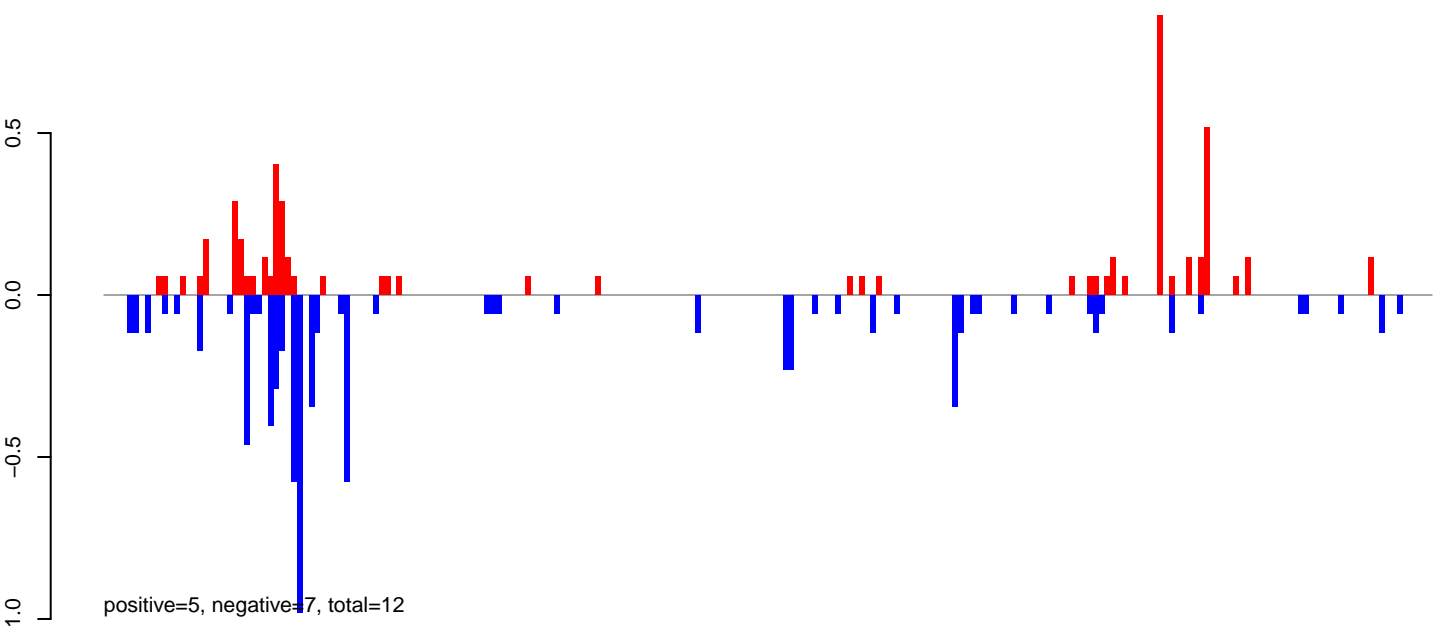

AeAlbo_CHIKV_3dpi.rep

Window size=25, length=5662, TE@ltr-1_family-3521@LTR_Gypsy:1-5662

AeAlbo_CHIKV_3dpi.18_23.rep

positive=2, negative=2, total=4

AeAlbo_CHIKV_3dpi.24_35.rep

positive=3, negative=4, total=6