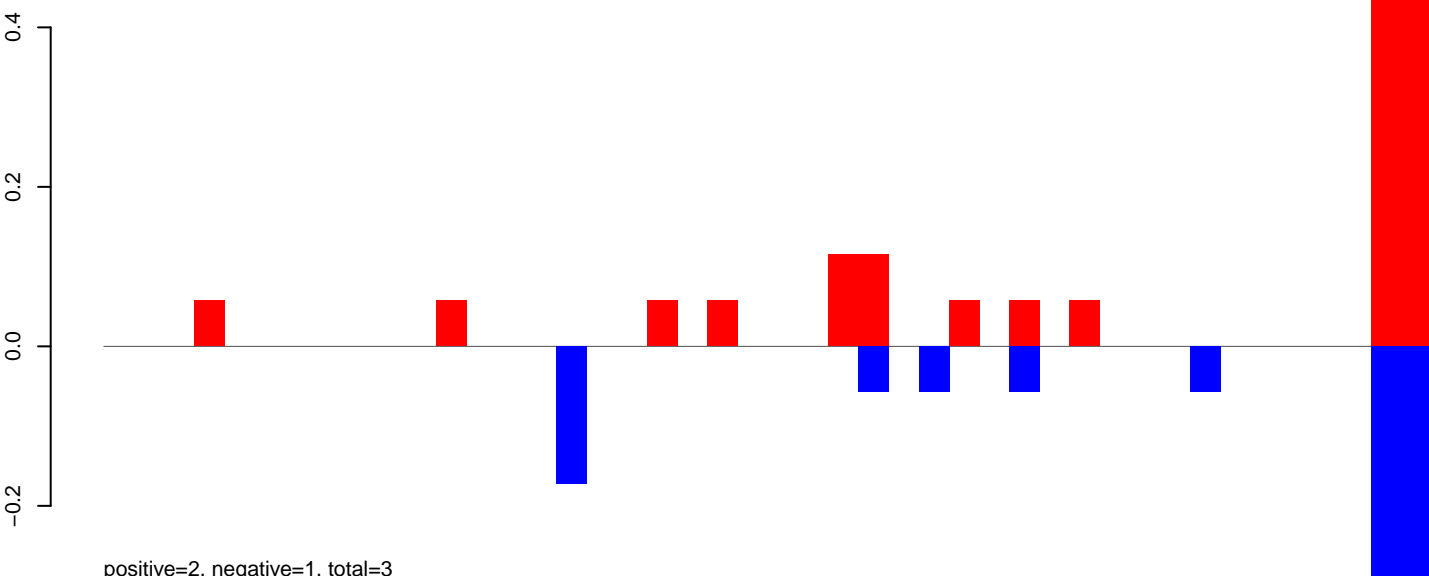

AeAlbo_CHIKV_3dpi.18_23.rep