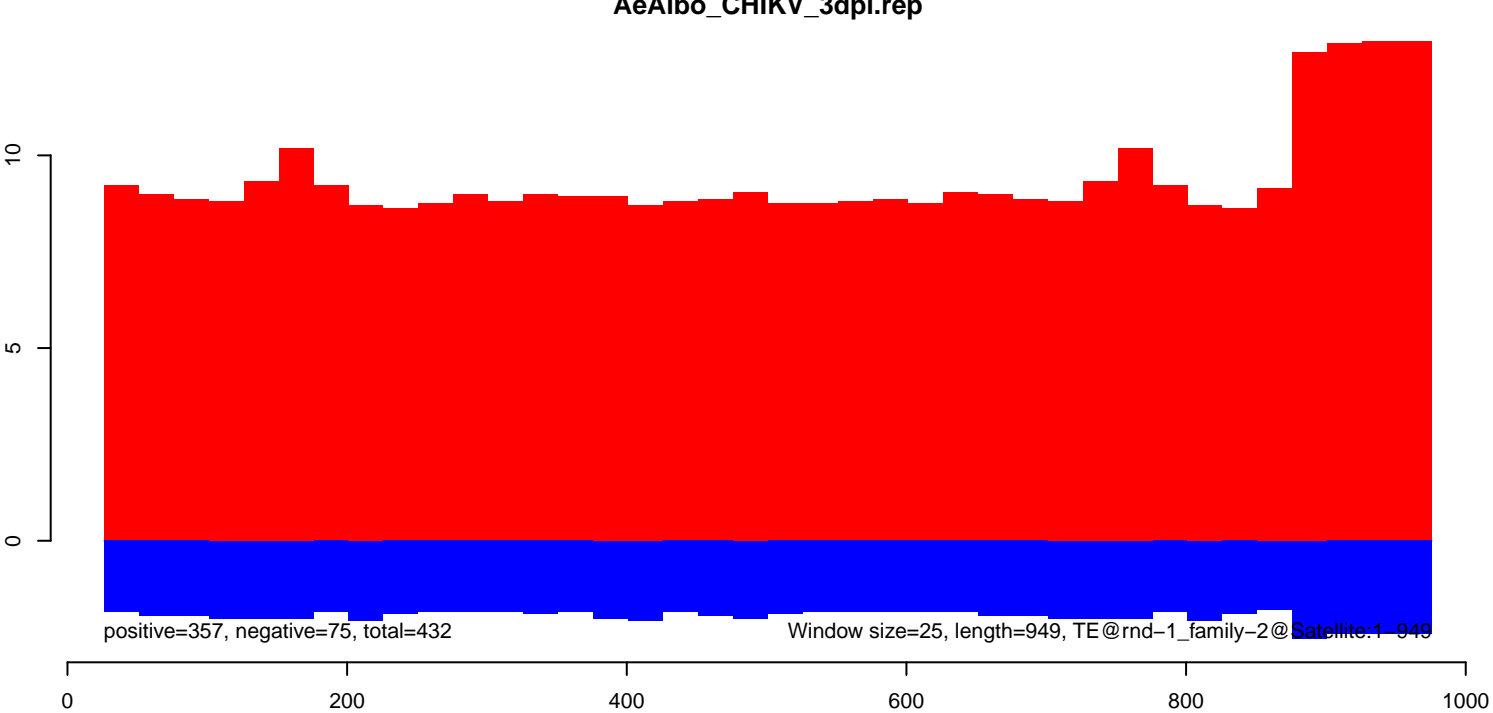

AeAlbo_CHIKV_3dpi.rep