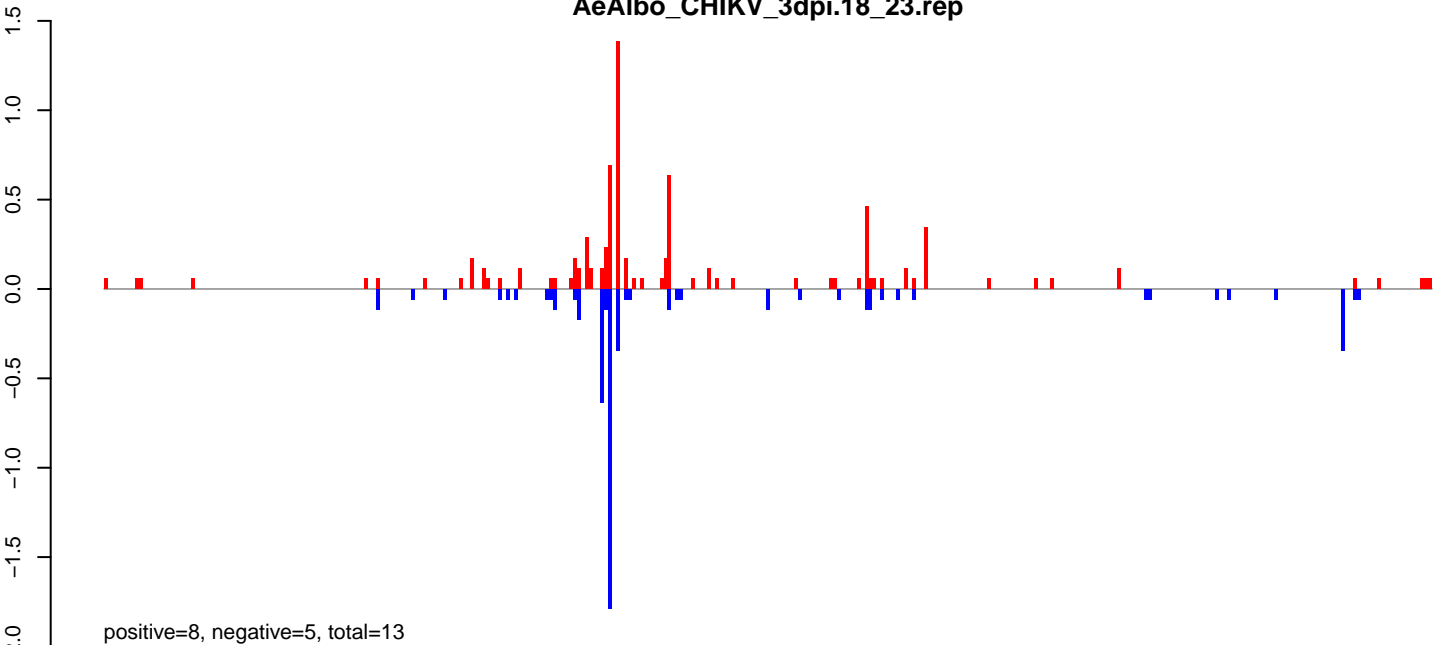

0 1000 2000 3000 4000

AeAlbo_CHIKV_3dpi.18_23.rep

AeAlbo_CHIKV_3dpi.24_35.rep

AeAlbo_CHIKV_3dpi.rep

AeAlbo_CHIKV_3dpi.18_23.rep

AeAlbo_CHIKV_3dpi.24_35.rep

AeAlbo_CHIKV_3dpi.rep

Window size=25, length=8420, TE@ltr-1_family-5515@DNA_Crypton-H:1-8420