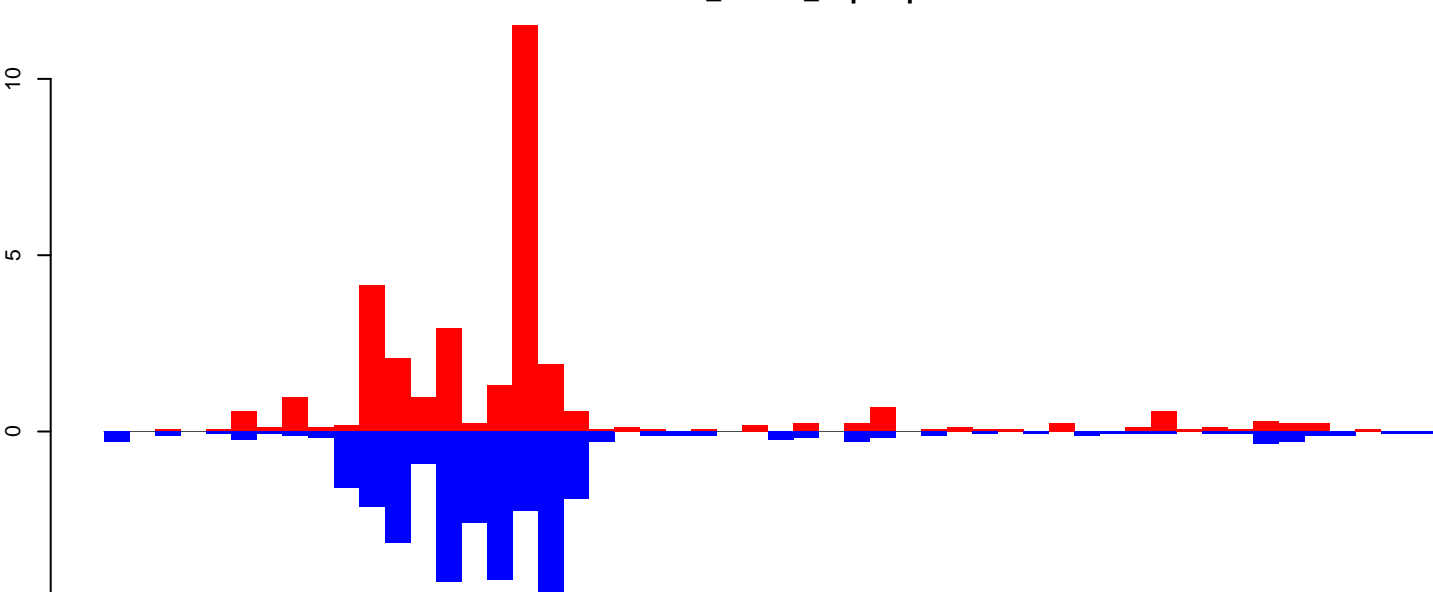

AeAlbo_CHIKV_3dpi.rep

positive=32, negative=33, total=64

Window size=25, length=1276, TE@rnd-1_family-63@SINE_tRNA:1-1276

0 200 400 600 800 1000 1200