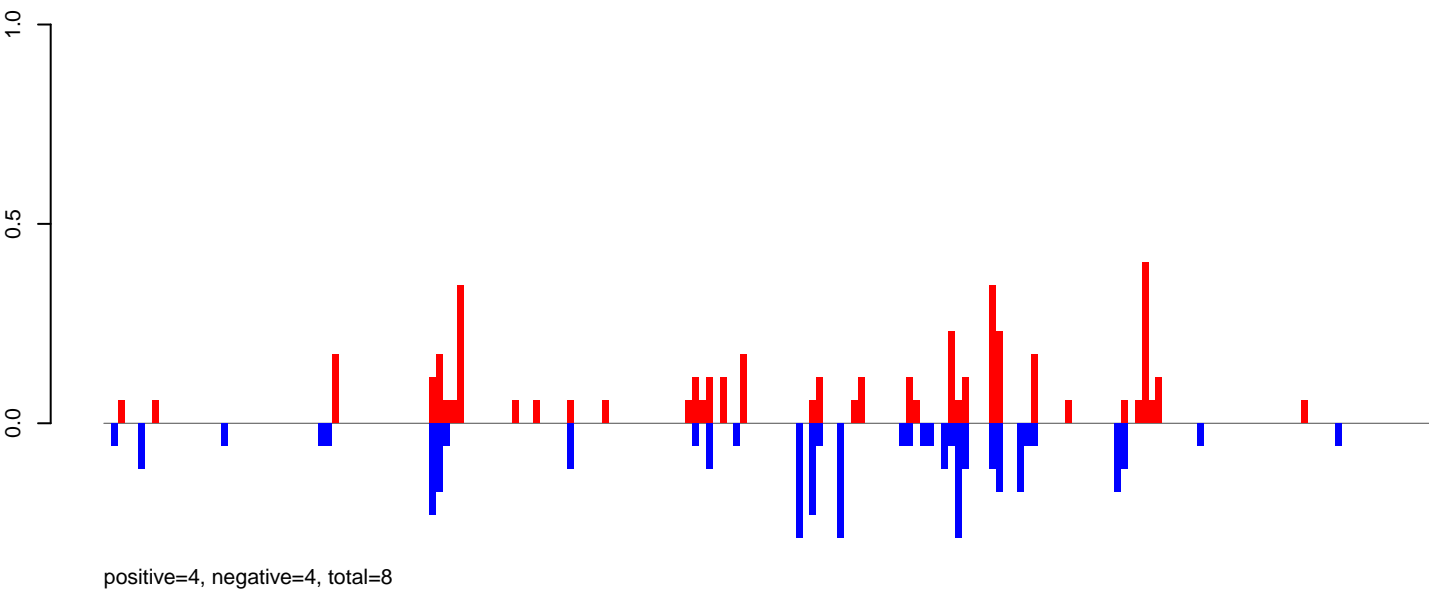

AeAlbo_CHIKV_3dpi.rep

Window size=25, length=5051, TE@ltr-1_family-5852@Unknown:1-5051

AeAlbo_CHIKV_3dpi.18_23.rep

AeAlbo_CHIKV_3dpi.24_35.rep

AeAlbo_CHIKV_3dpi.rep

AeAlbo_CHIKV_3dpi.18_23.rep

AeAlbo_CHIKV_3dpi.24_35.rep