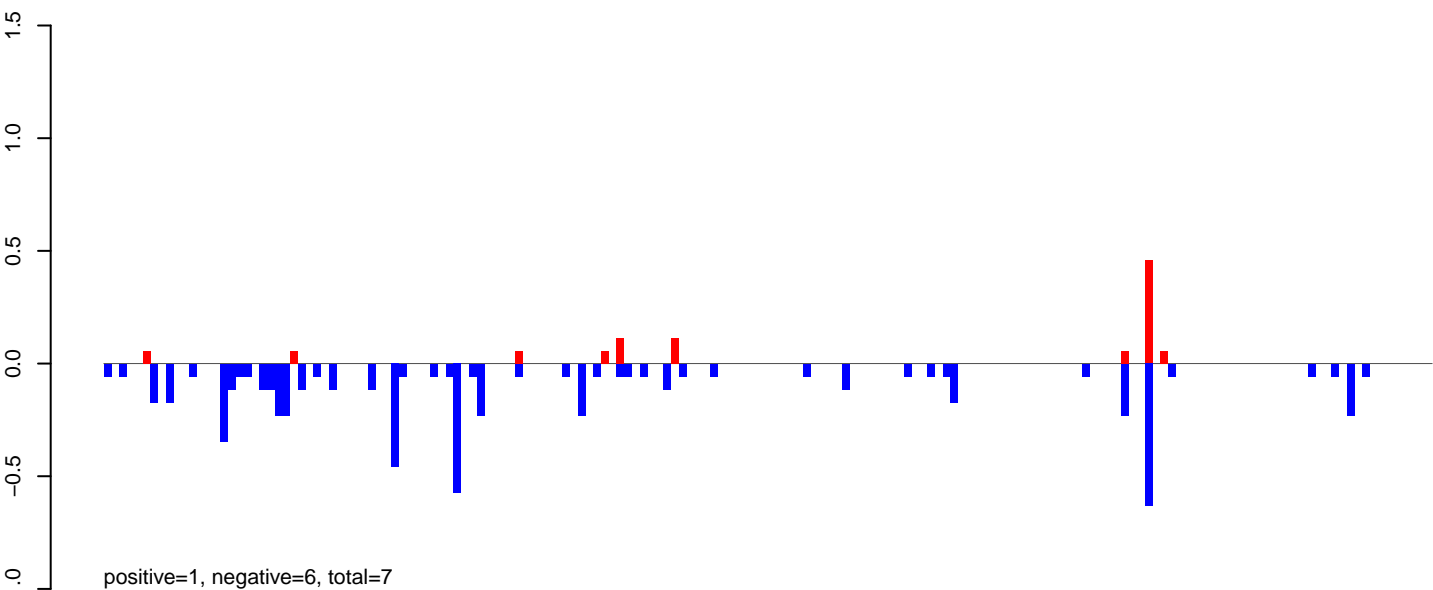

Window size=25, length=4053, TE@ltr-1_family-3418@LTR_Gypsy:1-4053

0 1000 2000 3000 4000

AeAlbo_CHIKV_3dpi.18_23.rep

AeAlbo_CHIKV_3dpi.24_35.rep

AeAlbo_CHIKV_3dpi.rep

Window size=25, length=4258, TE@ltr-1_family-3391@LTR_Gypsy:1-4258