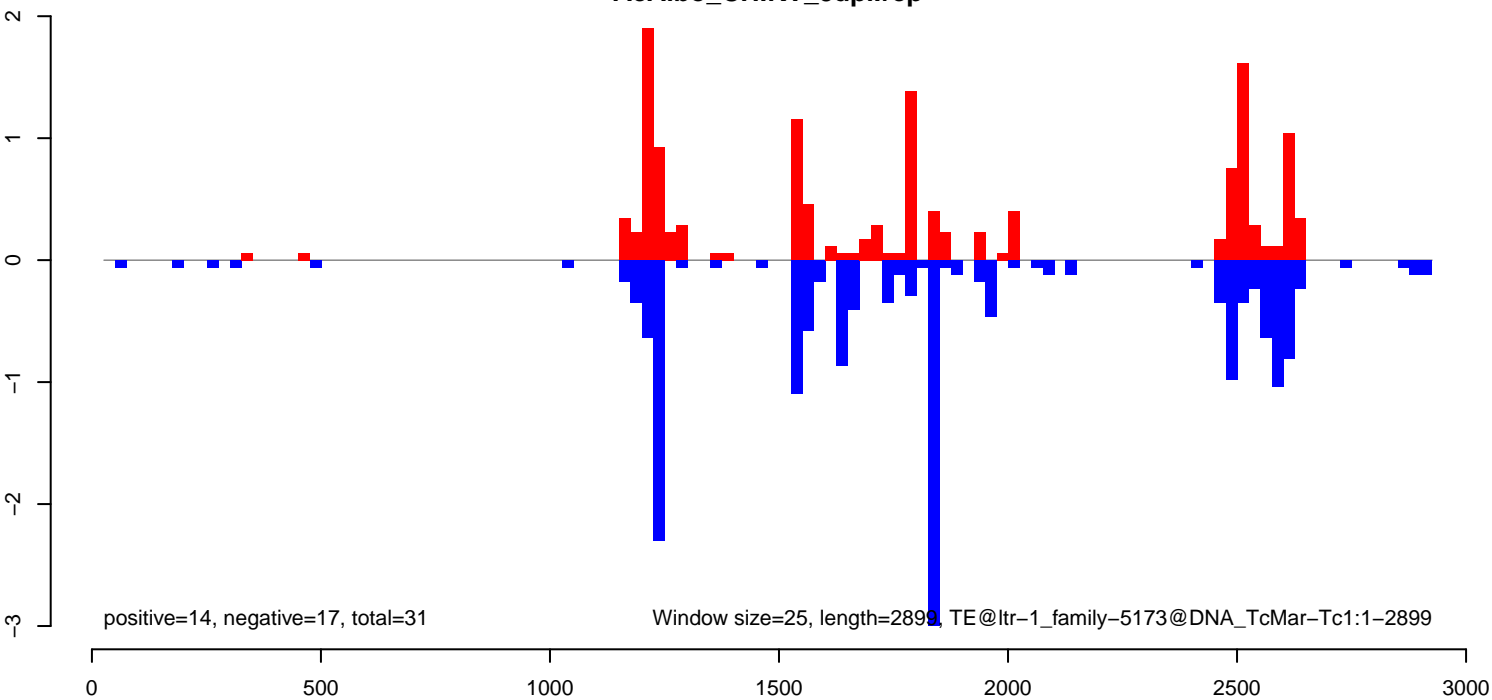

AeAlbo_CHIKV_3dpi.rep