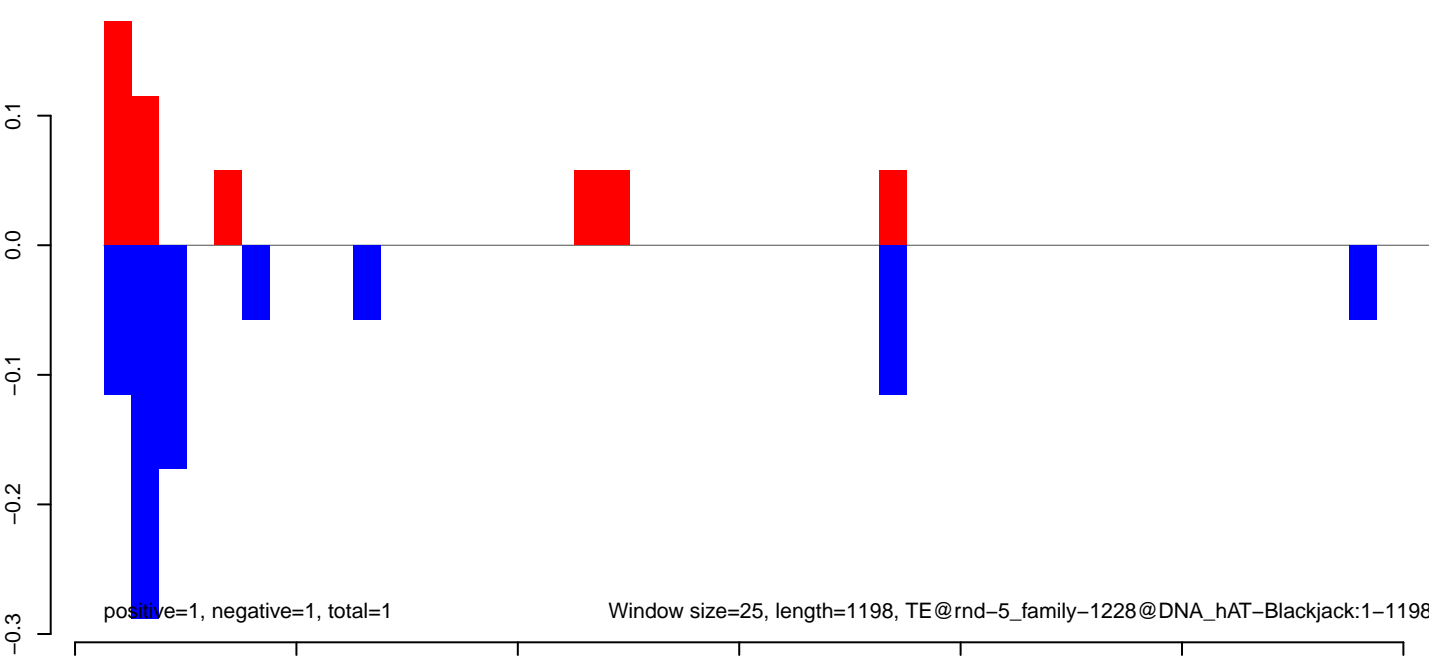

AeAlbo_CHIKV_3dpi.rep