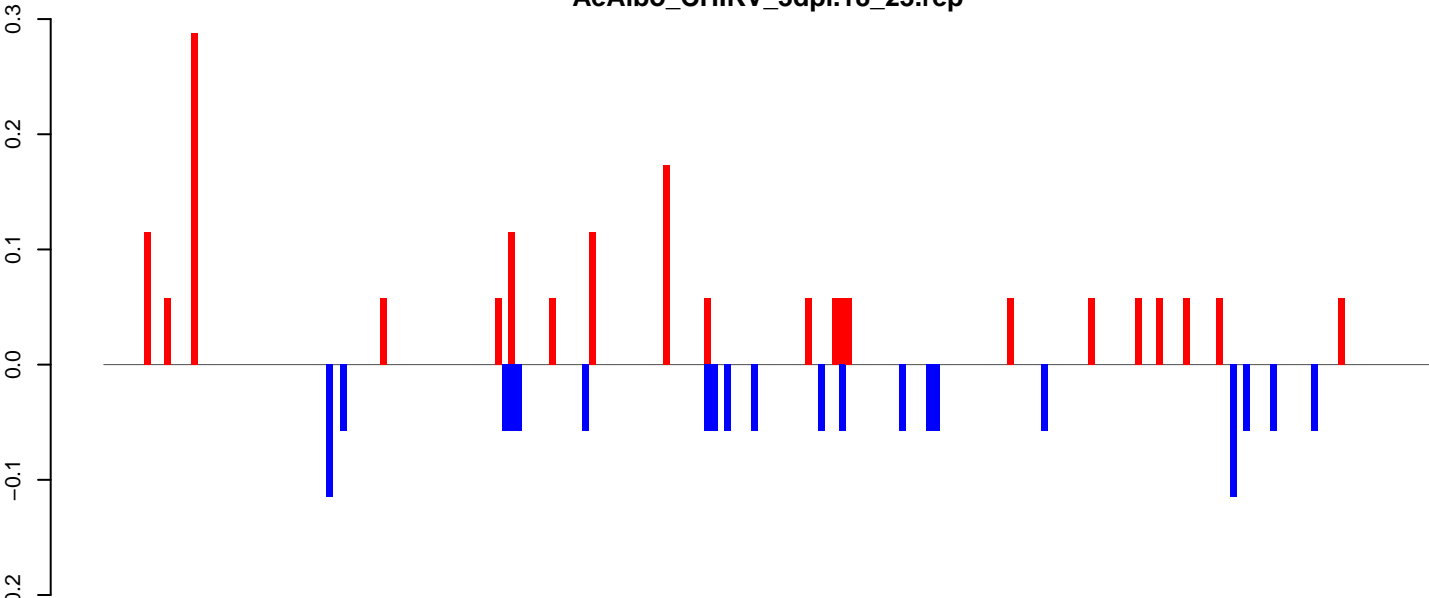

AeAlbo_CHIKV_3dpi.18_23.rep

positive=2, negative=1, total=3