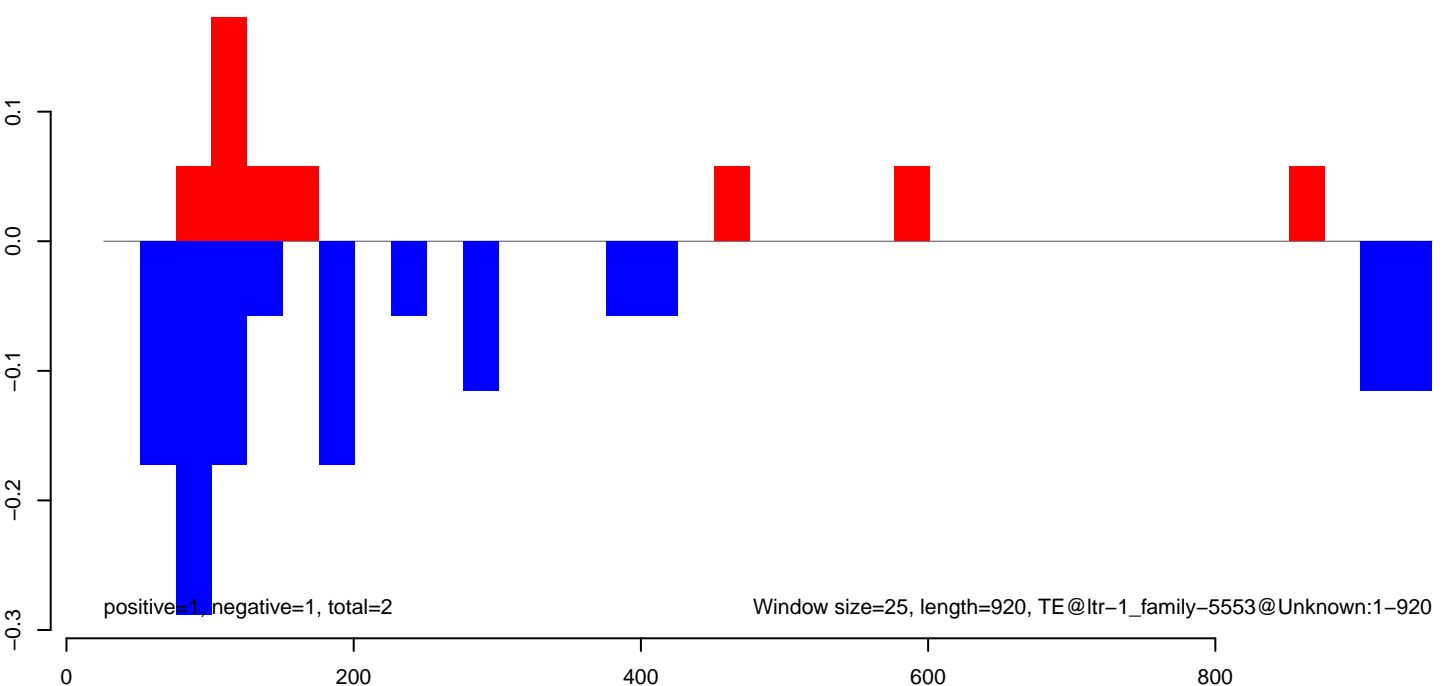

AeAlbo_CHIKV_3dpi.24_35.rep

AeAlbo_CHIKV_3dpi.rep

Window size=25, length=1499, TE@ltr-1_family-5827@Unknown:1-1499

AeAlbo_CHIKV_3dpi.18_23.rep

AeAlbo_CHIKV_3dpi.24_35.rep

AeAlbo_CHIKV_3dpi.rep

AeAlbo_CHIKV_3dpi.18_23.rep