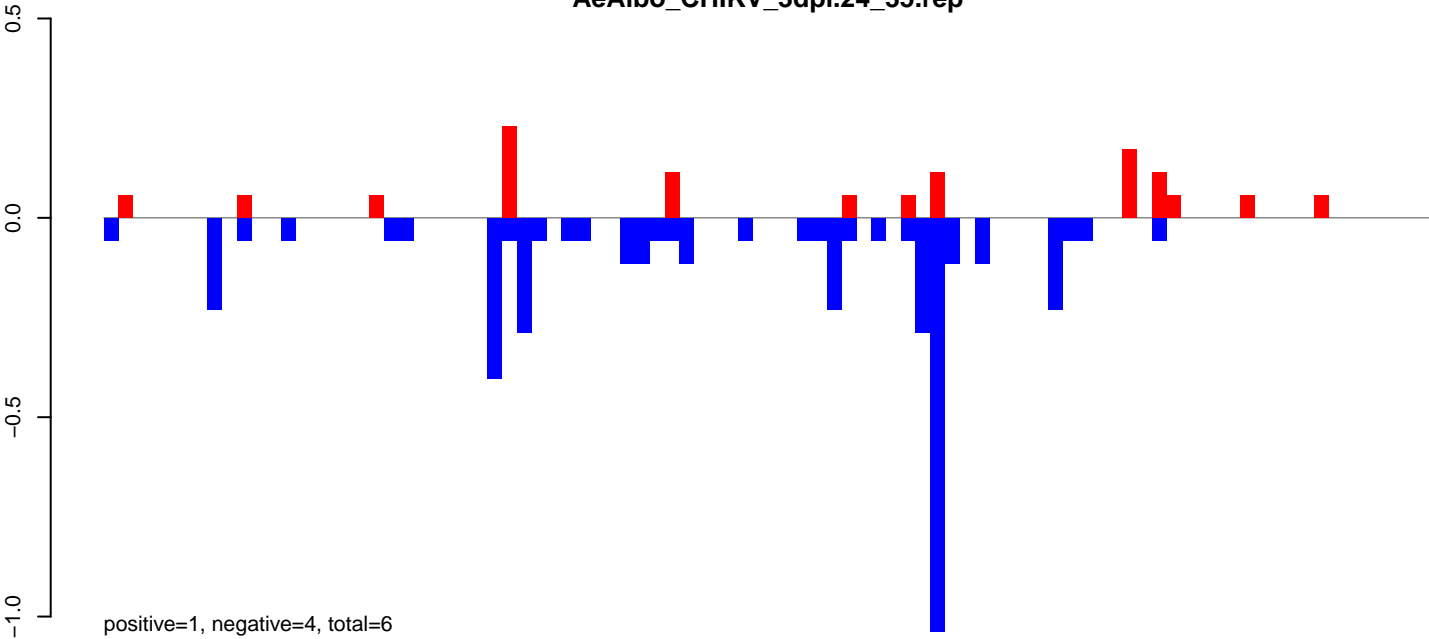

AeAlbo_CHIKV_3dpi.24_35.rep