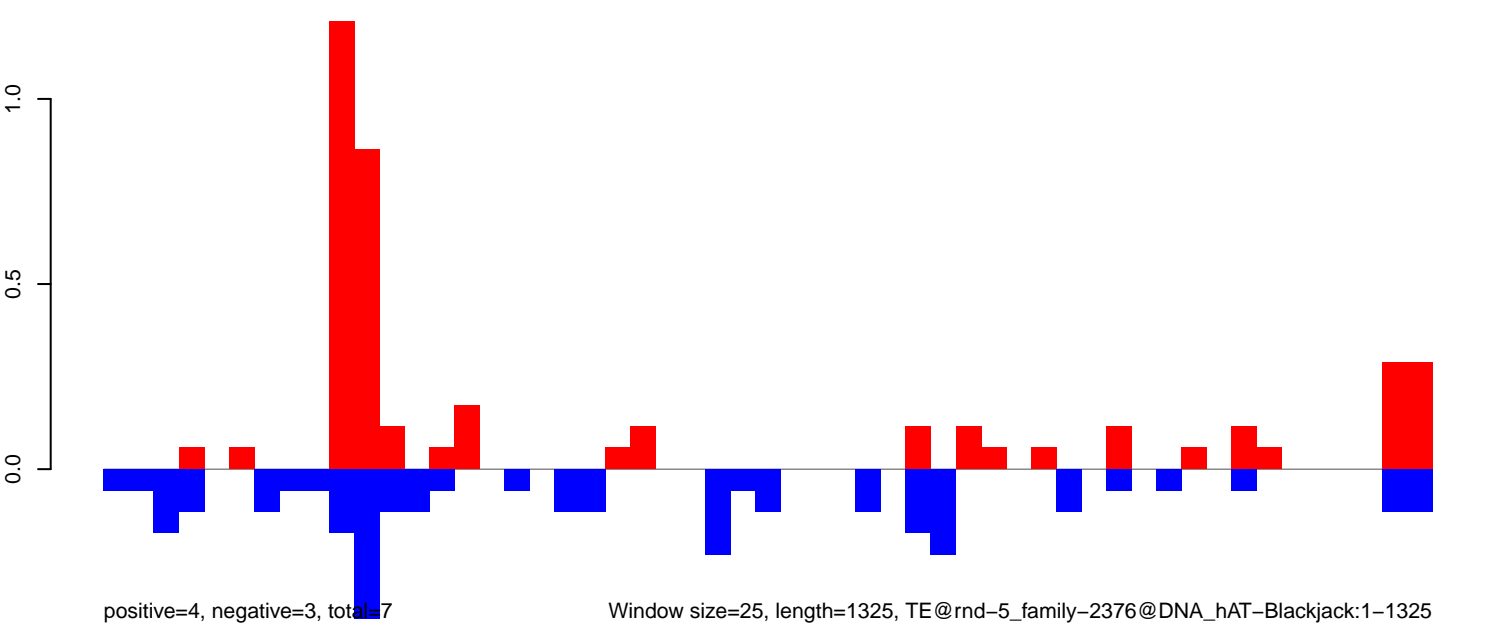

AeAlbo_CHIKV_3dpi.18_23.rep

AeAlbo_CHIKV_3dpi.24_35.rep

AeAlbo_CHIKV_3dpi.rep

AeAlbo_CHIKV_3dpi.18_23.rep

AeAlbo_CHIKV_3dpi.24_35.rep

AeAlbo_CHIKV_3dpi.rep

Window size=25, length=1325, TE@rnd-5_family-2376@DNA_hAT-Blackjack:1-1325