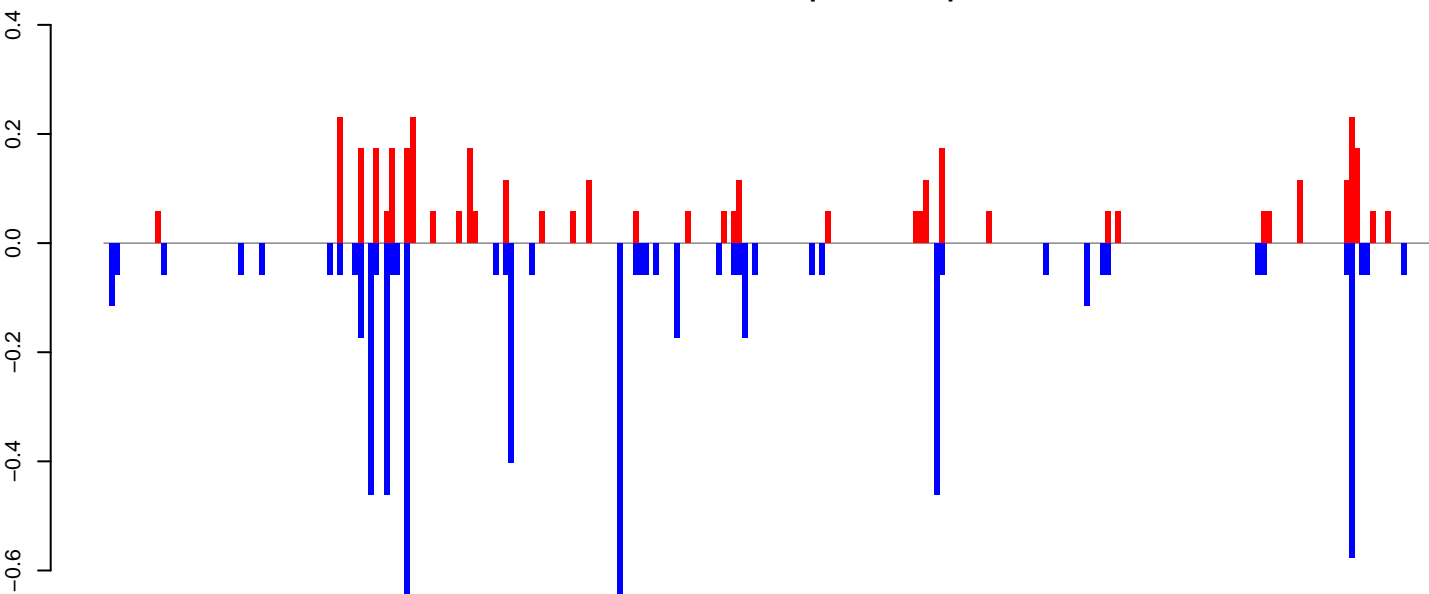

AeAlbo_CHIKV_3dpi.24_35.rep

positive=4, negative=6, total=10