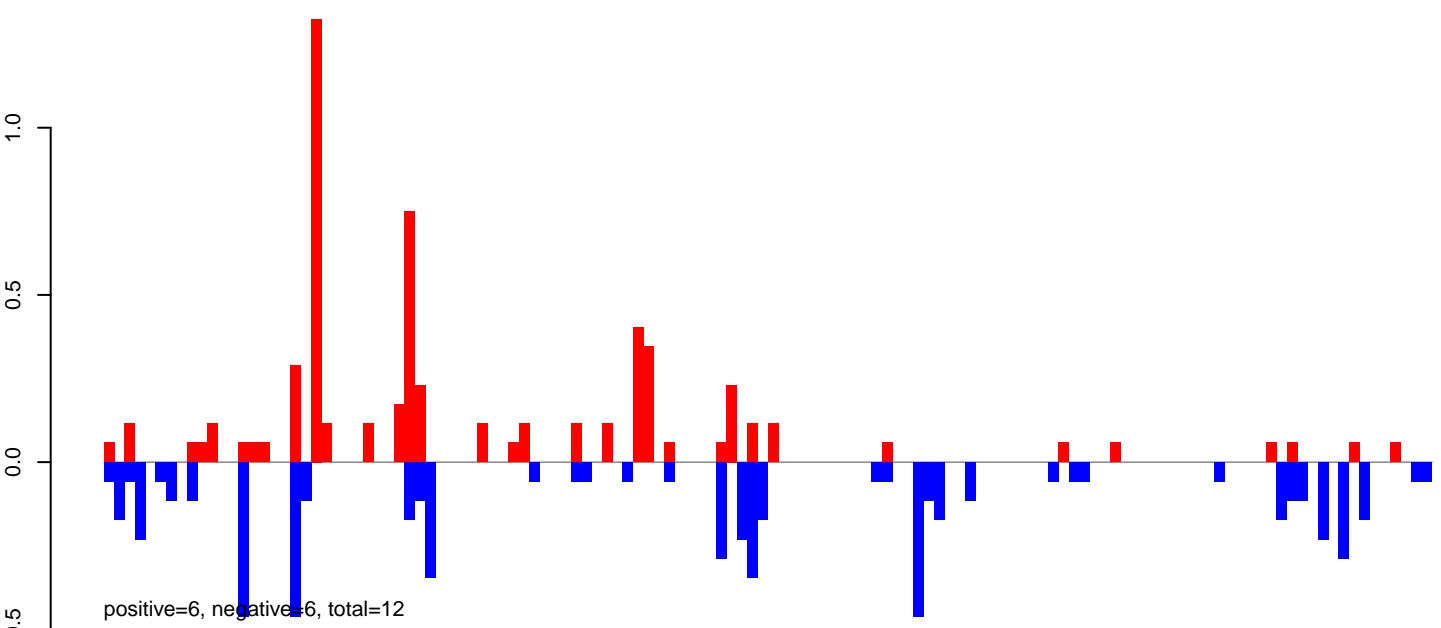

0 1000 2000 3000 4000 5000 6000

AeAlbo_CHIKV_3dpi.18_23.rep

AeAlbo_CHIKV_3dpi.24_35.rep

AeAlbo_CHIKV_3dpi.rep

Window size=25, length=2348, TE@ltr-1_family-5700@LTR_Gypsy:1-2348

AeAlbo_CHIKV_3dpi.18_23.rep

AeAlbo_CHIKV_3dpi.24_35.rep