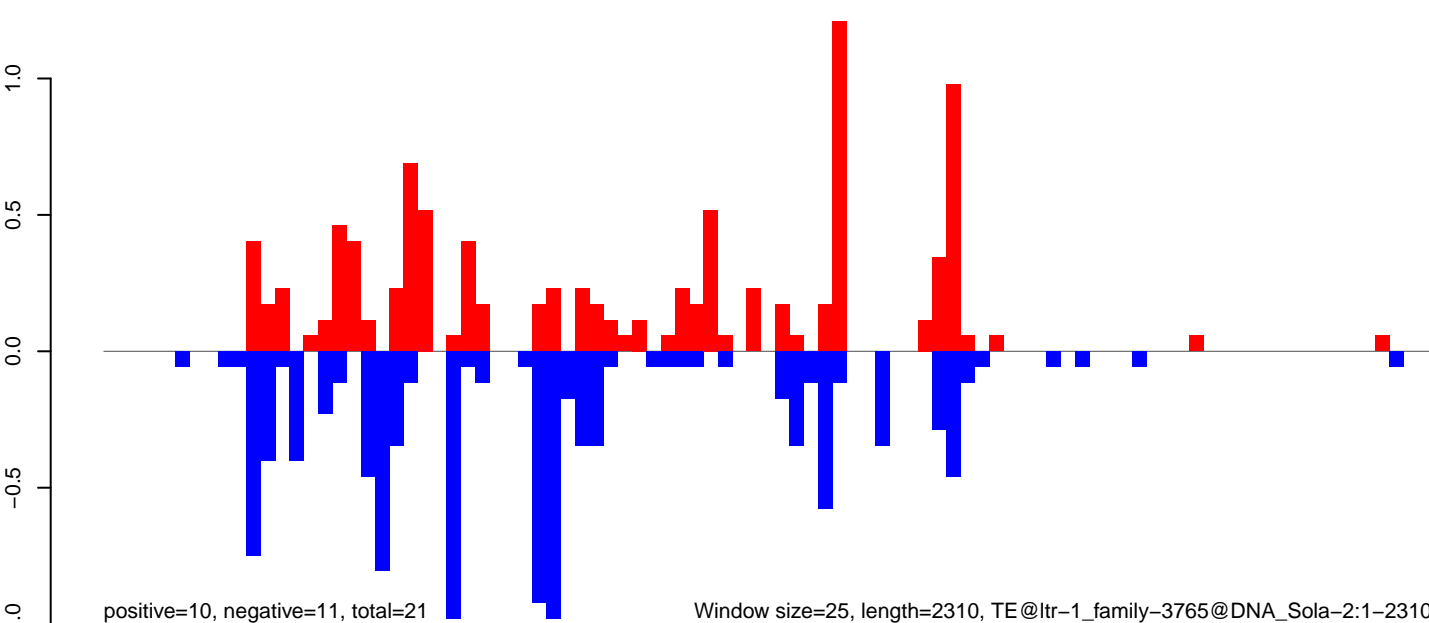

AeAlbo_CHIKV_3dpi.rep

Window size=25, length=2310, TE@ltr-1_family-3765@DNA_Sola-2:1-2310

0 500 1000 1500 2000