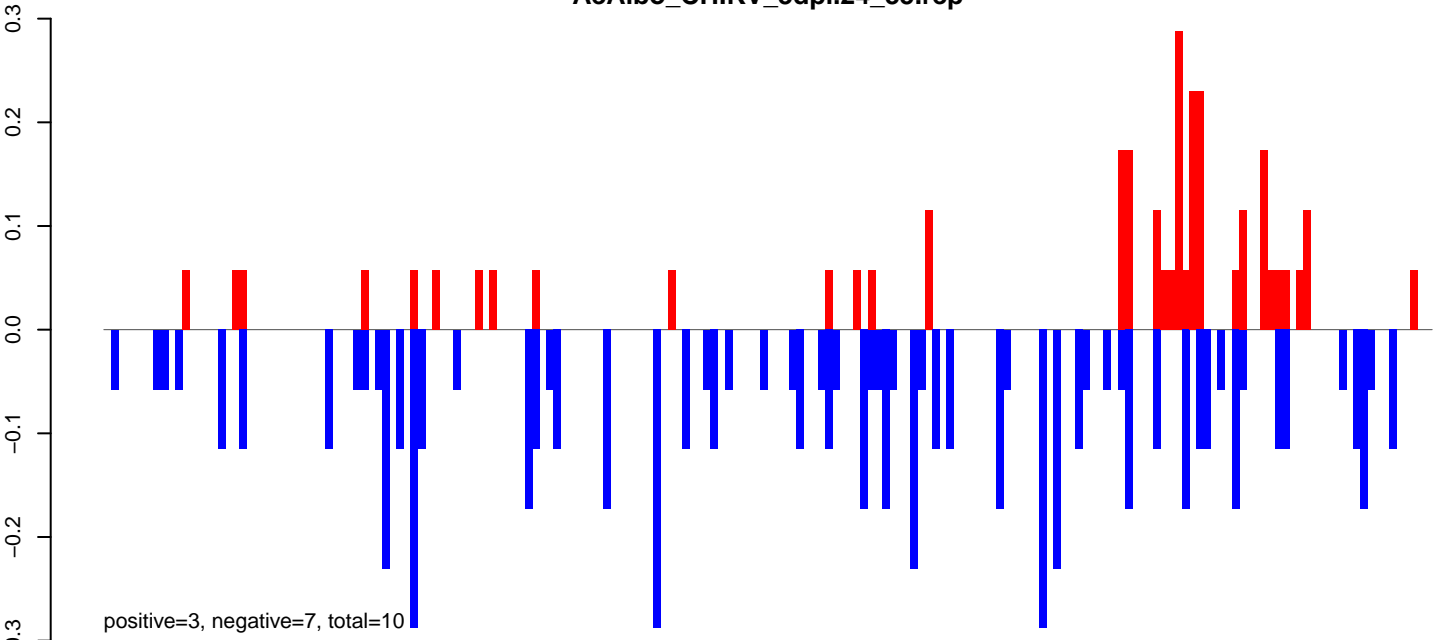

Window size=25, length=2834, TE@ltr-1_family-4304@LTR_Gypsy:1-2834

0 500 1000 1500 2000 2500

AeAlbo_CHIKV_3dpi.18_23.rep

AeAlbo_CHIKV_3dpi.24_35.rep

AeAlbo_CHIKV_3dpi.rep

AeAlbo_CHIKV_3dpi.18_23.rep

AeAlbo_CHIKV_3dpi.24_35.rep