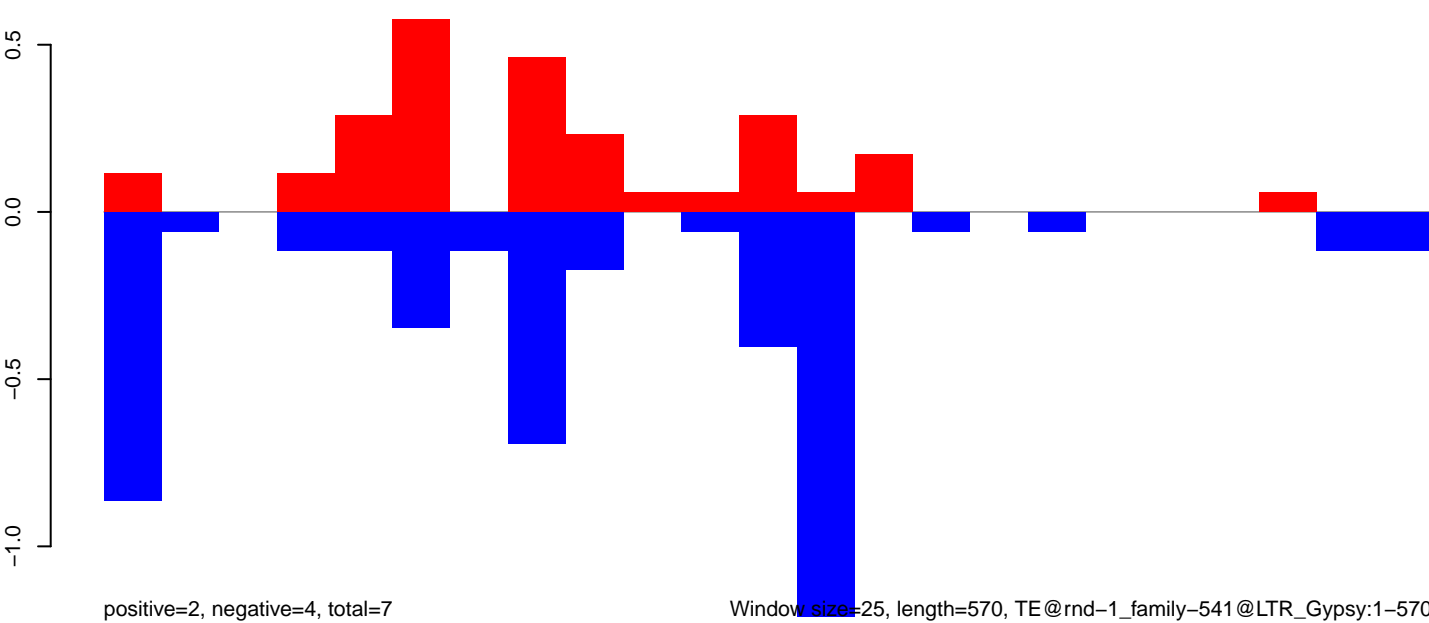

AeAlbo_CHIKV_3dpi.24_35.rep

AeAlbo_CHIKV_3dpi.rep

Window size=25, length=570, TE@rnd-1_family-541@LTR_Gypsy:1-570

AeAlbo_CHIKV_3dpi.18_23.rep

AeAlbo_CHIKV_3dpi.24_35.rep

AeAlbo_CHIKV_3dpi.rep

AeAlbo_CHIKV_3dpi.18_23.rep