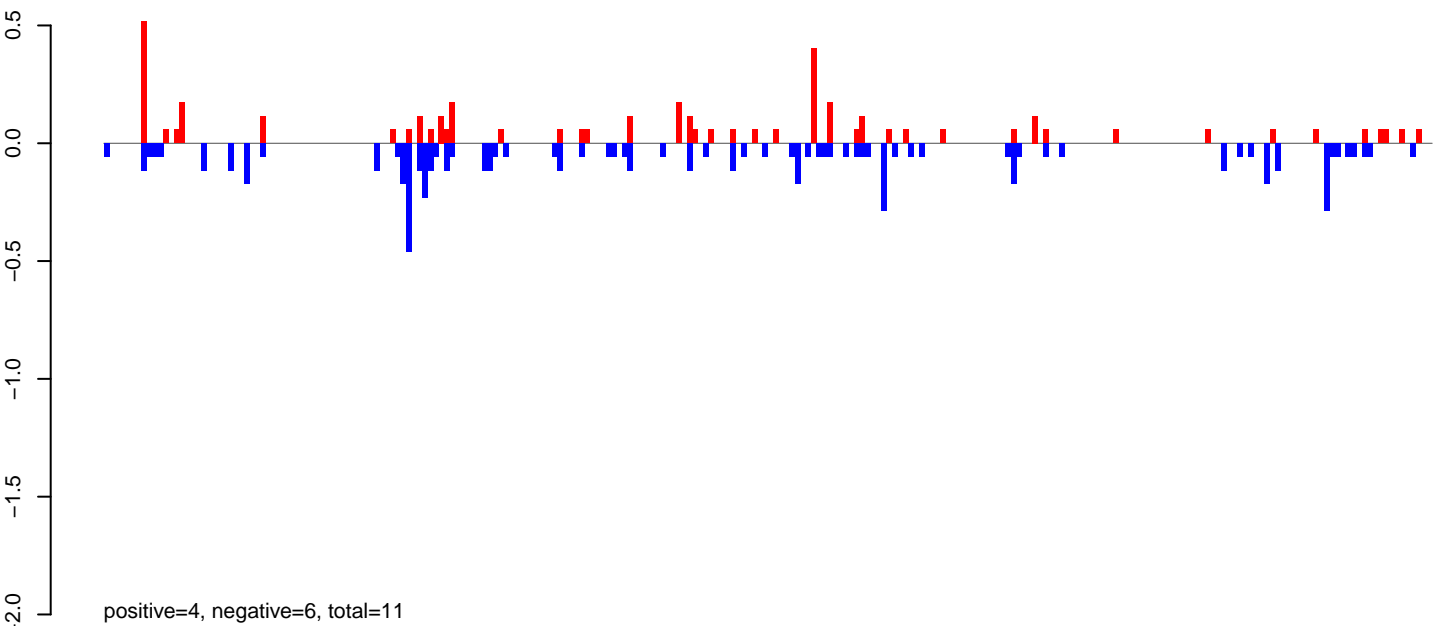

AeAlbo_CHIKV_3dpi.24_35.rep