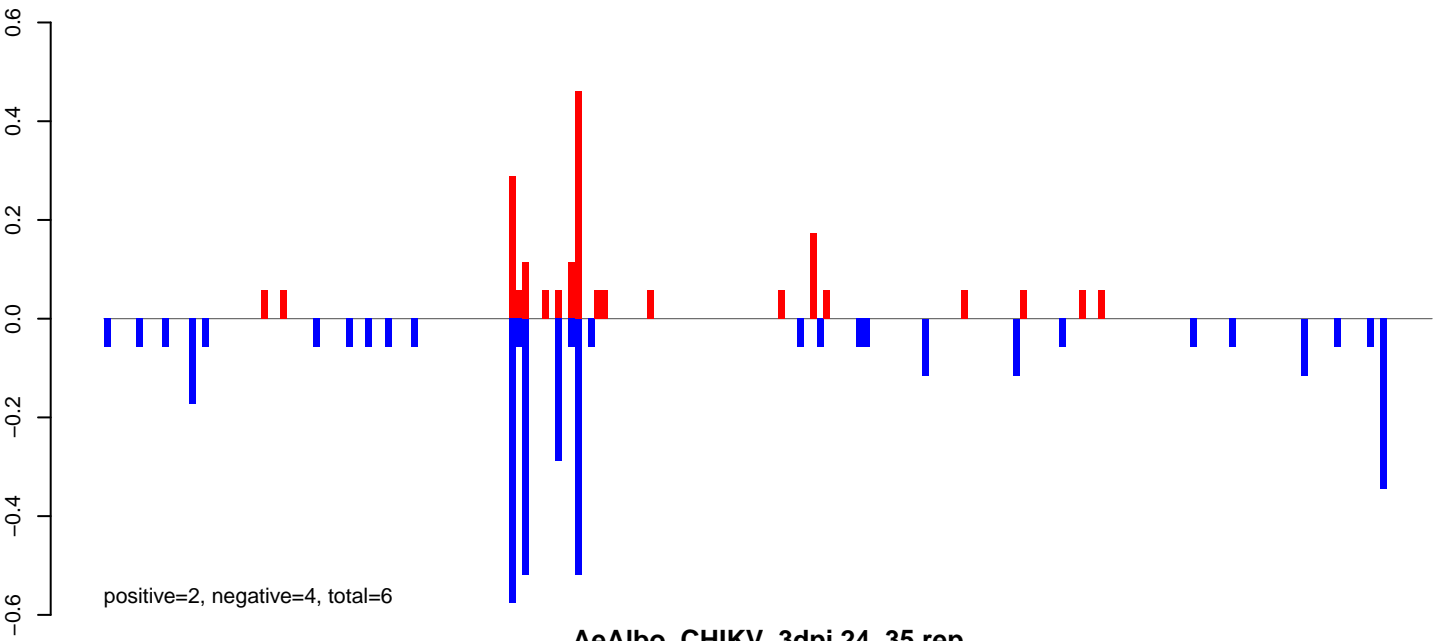

AeAlbo_CHIKV_3dpi.18_23.rep