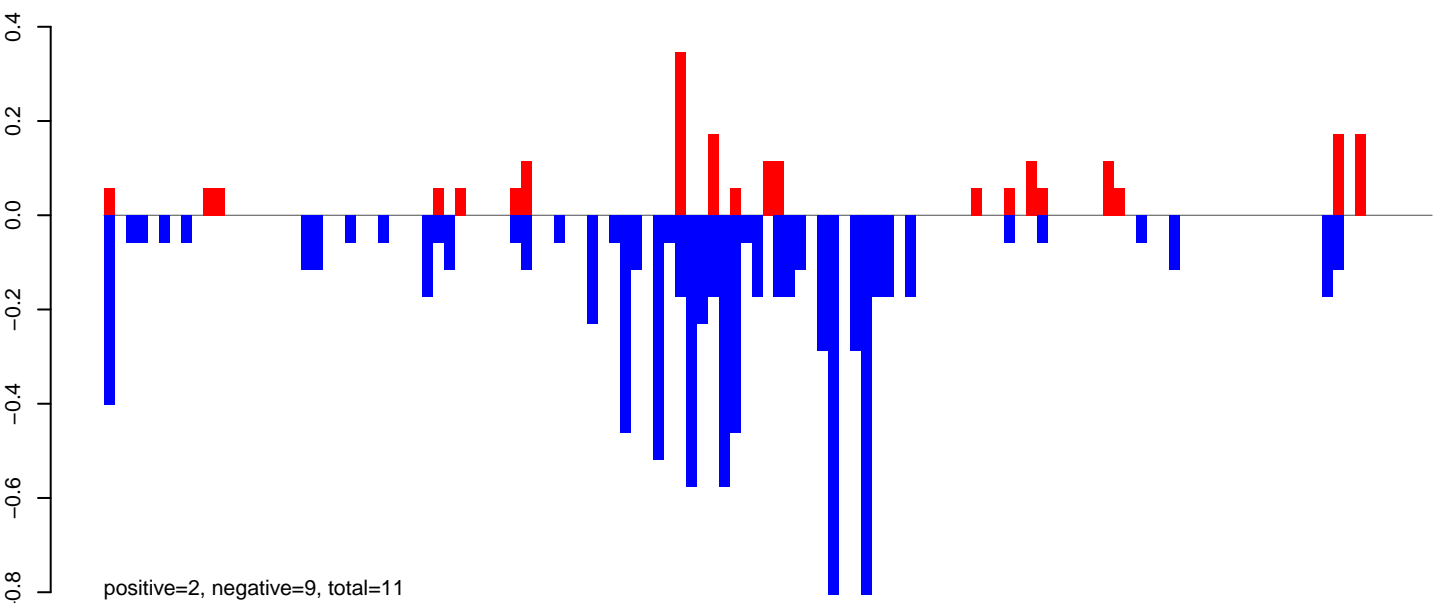

AeAlbo_CHIKV_3dpi.24_35.rep