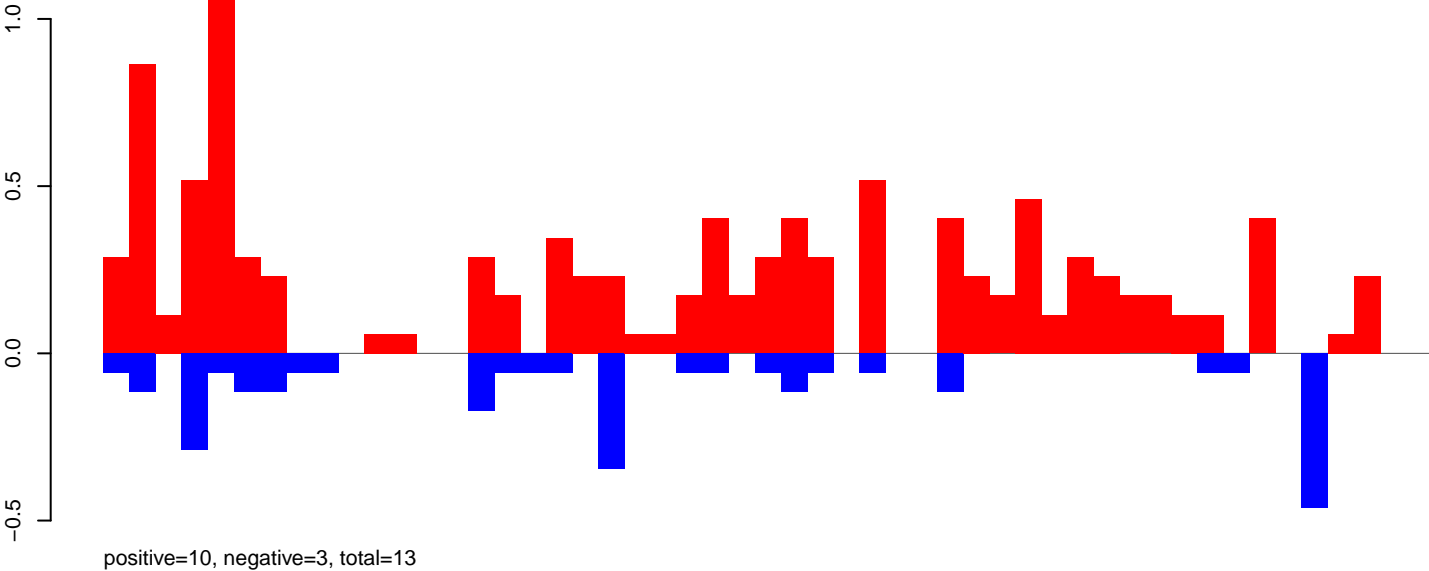

AeAlbo_CHIKV_3dpi.24_35.rep

AeAlbo_CHIKV_3dpi.rep

Window size=25, length=1254, TE@ltr-1_family-4547@LINE_R1:1-1254

AeAlbo_CHIKV_3dpi.18_23.rep

AeAlbo_CHIKV_3dpi.24_35.rep

AeAlbo_CHIKV_3dpi.rep

Window size=25, length=3982, TE@ltr-1_family-4514@LTR_Gypsy:1-3982