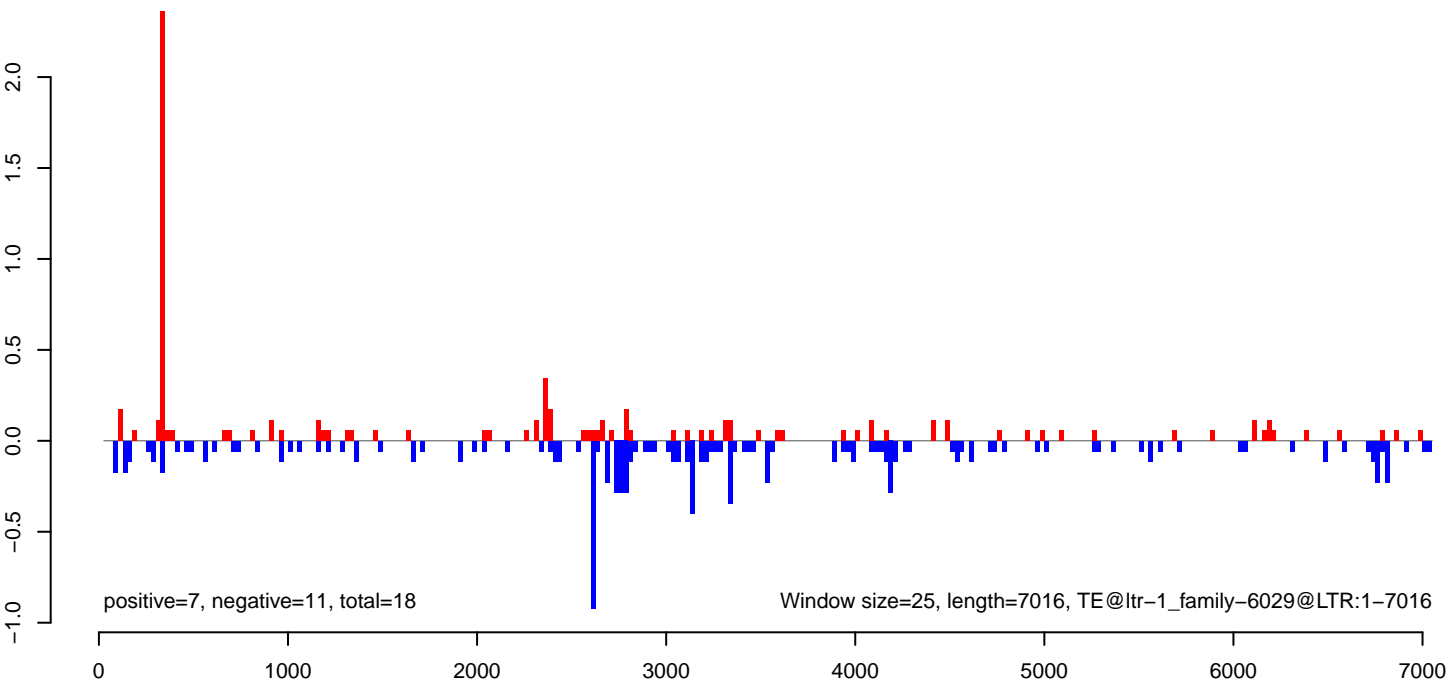

AeAlbo_CHIKV_3dpi.rep