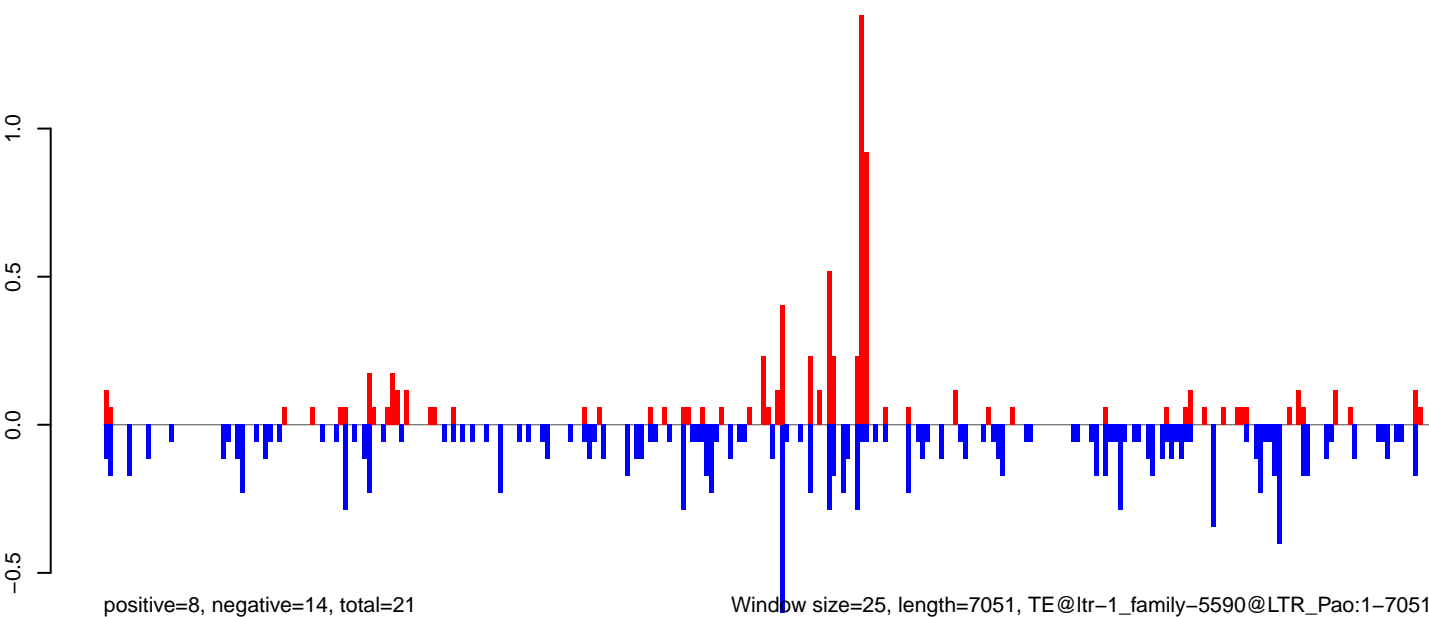

AeAlbo_CHIKV_3dpi.rep

0 1000 2000 3000 4000 5000 6000 7000