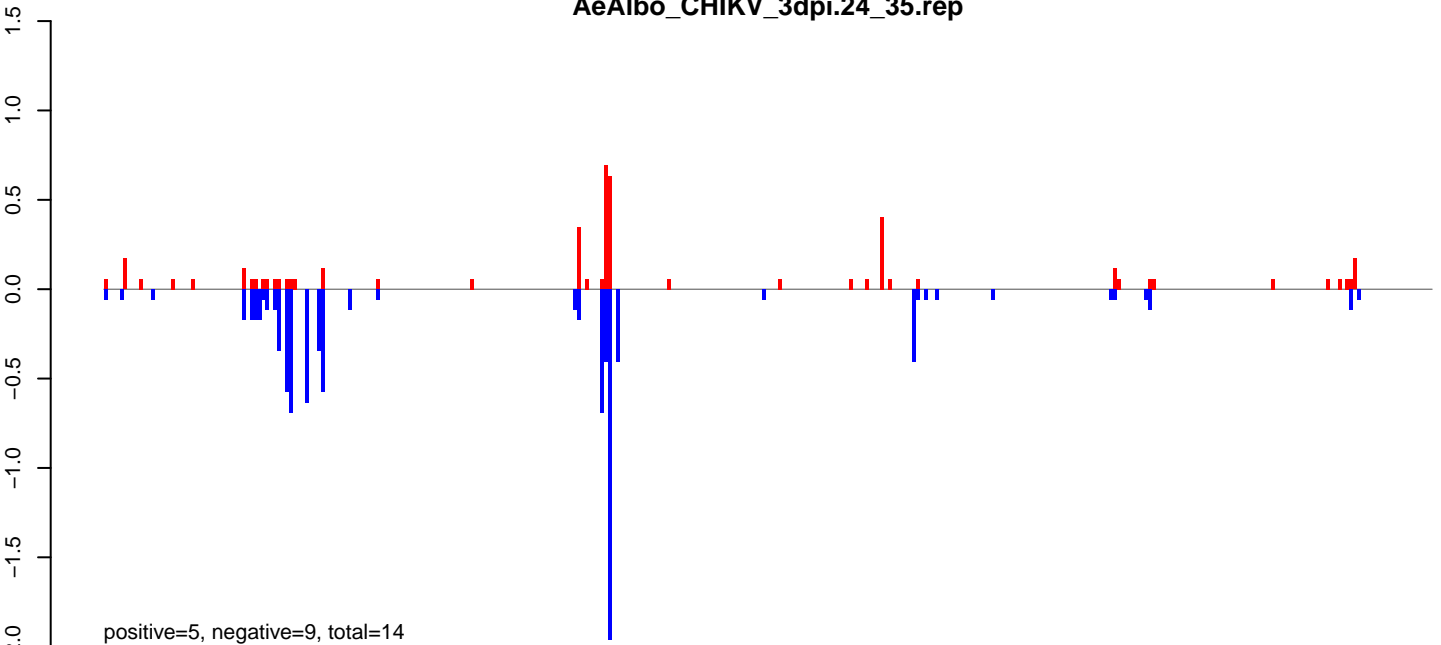

0 1000 2000 3000 4000

AeAlbo_CHIKV_3dpi.18_23.rep

AeAlbo_CHIKV_3dpi.24_35.rep

AeAlbo_CHIKV_3dpi.rep

AeAlbo_CHIKV_3dpi.18_23.rep

AeAlbo_CHIKV_3dpi.24_35.rep

AeAlbo_CHIKV_3dpi.rep

Window size=25, length=8420, TE@ltr-1_family-5515@DNA_Crypton-H:1-8420