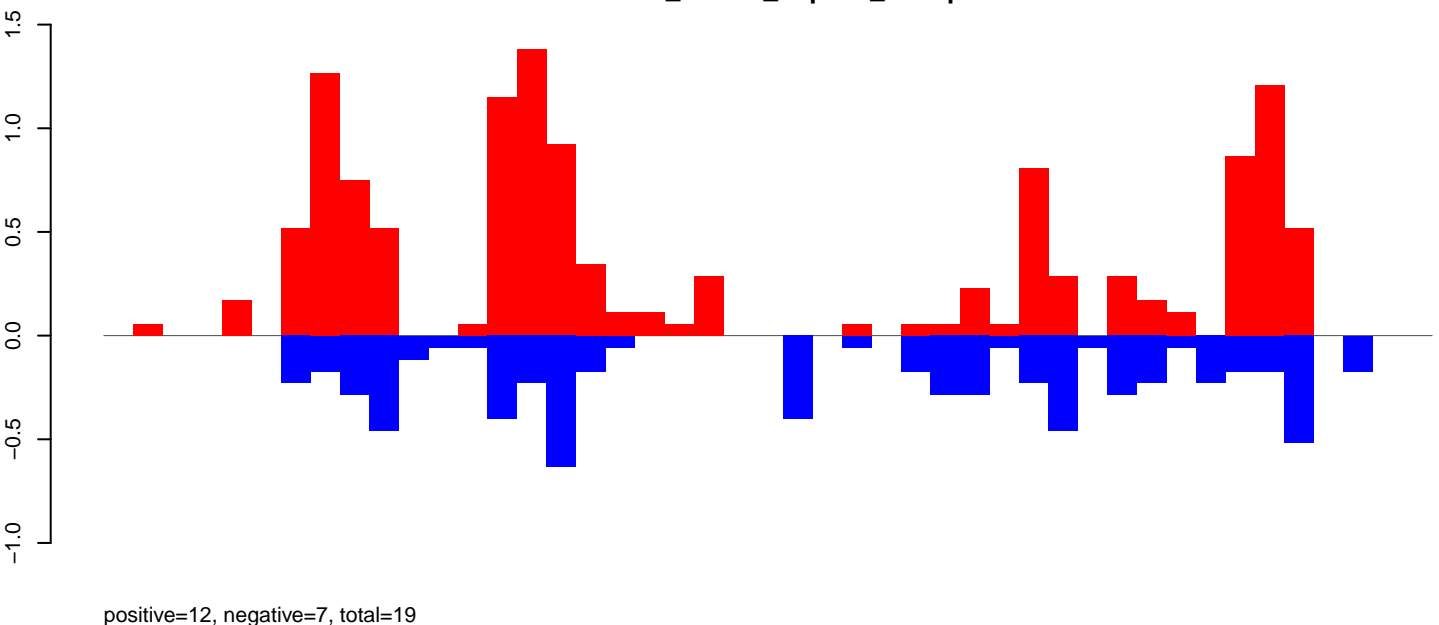

AeAlbo_CHIKV_3dpi.24_35.rep