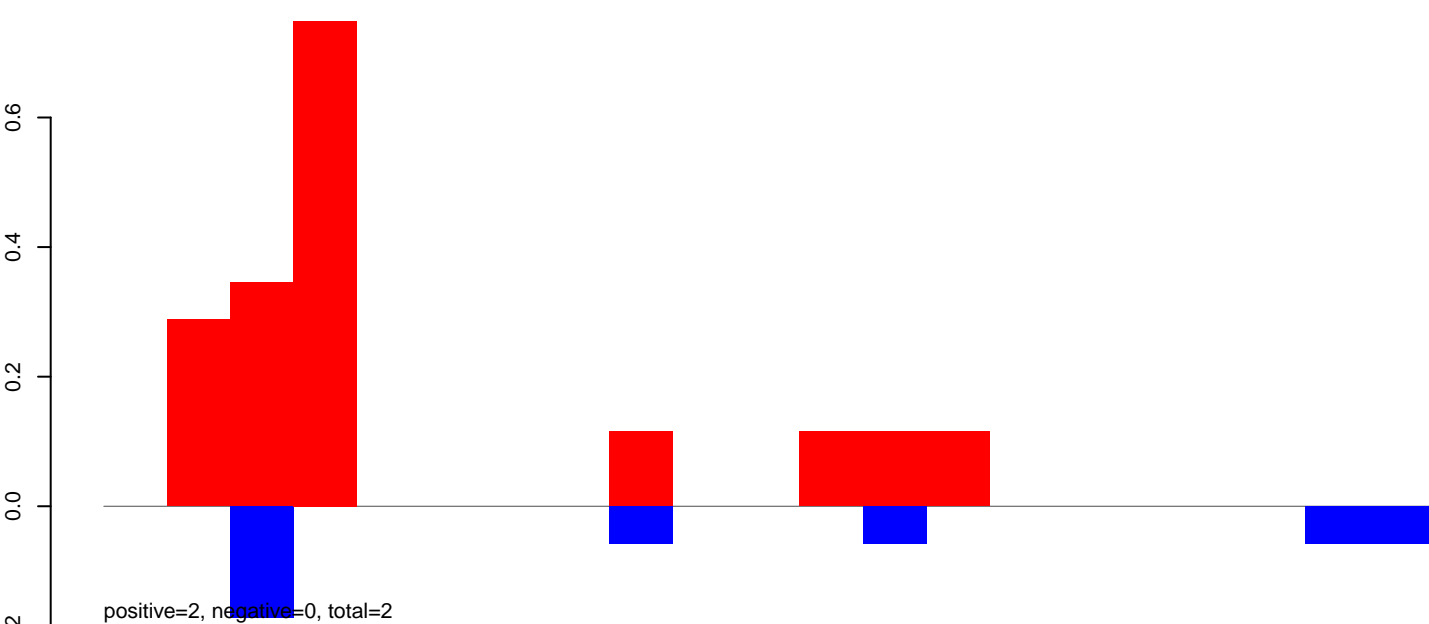

AeAlbo_CHIKV_3dpi.rep

AeAlbo_CHIKV_3dpi.18_23.rep

AeAlbo_CHIKV_3dpi.24_35.rep

AeAlbo_CHIKV_3dpi.rep

AeAlbo_CHIKV_3dpi.18_23.rep

AeAlbo_CHIKV_3dpi.24_35.rep

AeAlbo_CHIKV_3dpi.rep

Window size=25, length=928, TE@rnd-6_family-9685@LINE_I:1-928