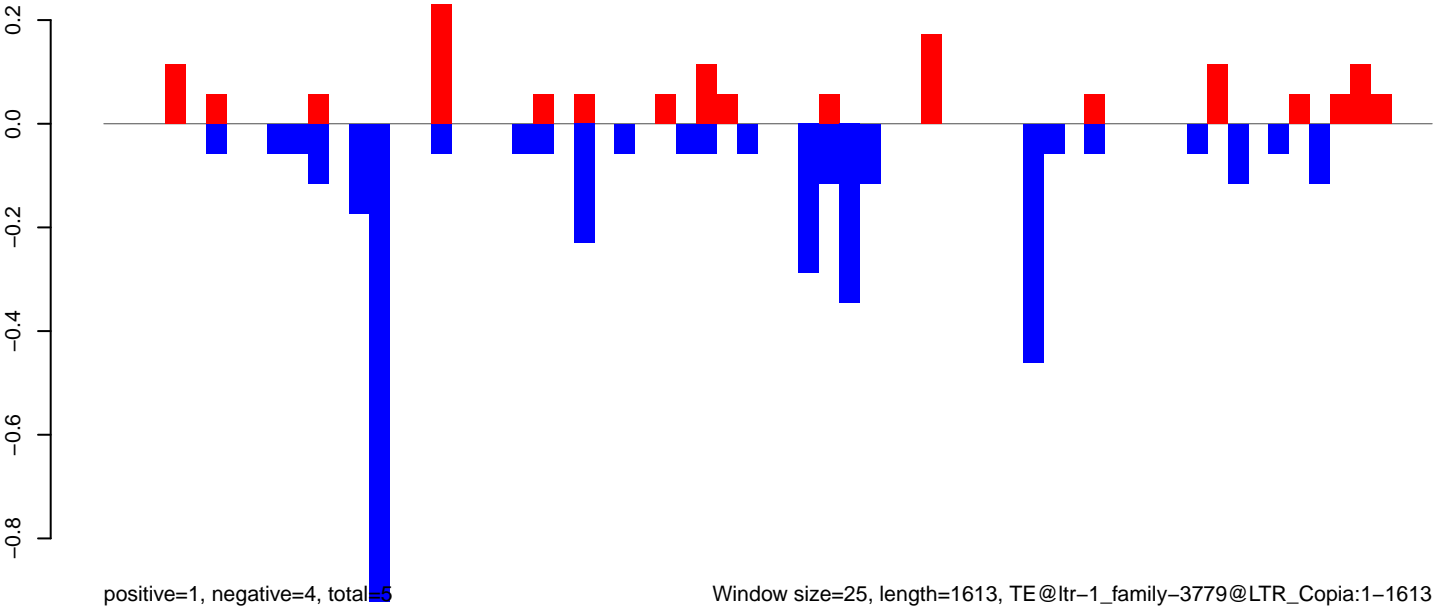

AeAlbo_CHIKV_3dpi.rep