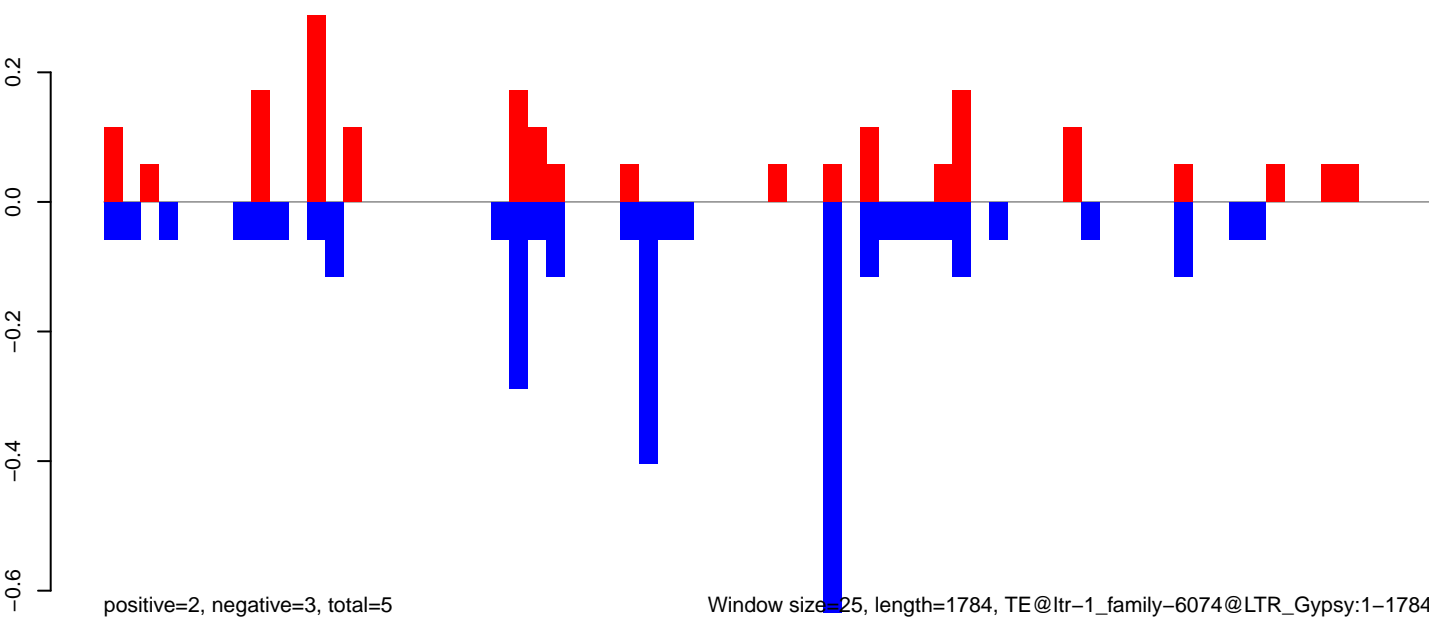

AeAlbo_CHIKV_3dpi.24_35.rep

AeAlbo_CHIKV_3dpi.rep

AeAlbo_CHIKV_3dpi.18_23.rep

AeAlbo_CHIKV_3dpi.24_35.rep

AeAlbo_CHIKV_3dpi.rep

Window size=25, length=1784, TE@ltr-1_family-6074@LTR_Gypsy:1-1784

AeAlbo_CHIKV_3dpi.18_23.rep