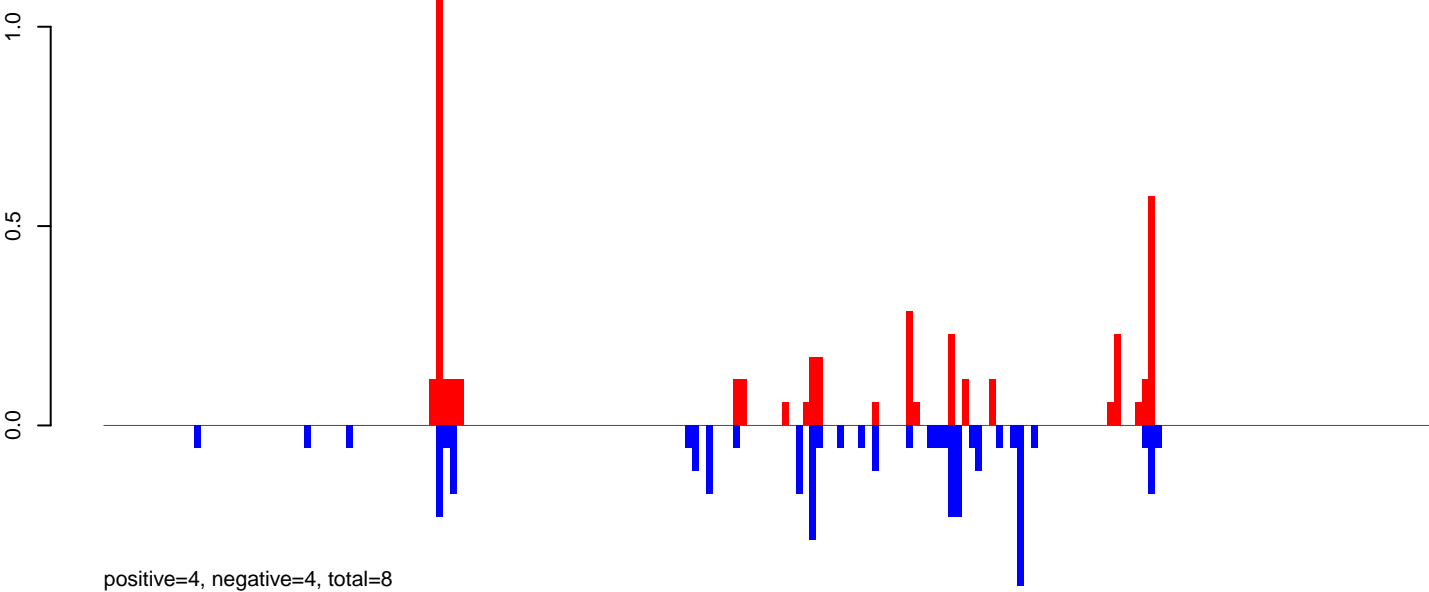

AeAlbo_CHIKV_3dpi.rep

Window size=25, length=5051, TE@ltr-1_family-5852@Unknown:1-5051

AeAlbo_CHIKV_3dpi.18_23.rep

AeAlbo_CHIKV_3dpi.24_35.rep

AeAlbo_CHIKV_3dpi.rep

AeAlbo_CHIKV_3dpi.18_23.rep

AeAlbo_CHIKV_3dpi.24_35.rep