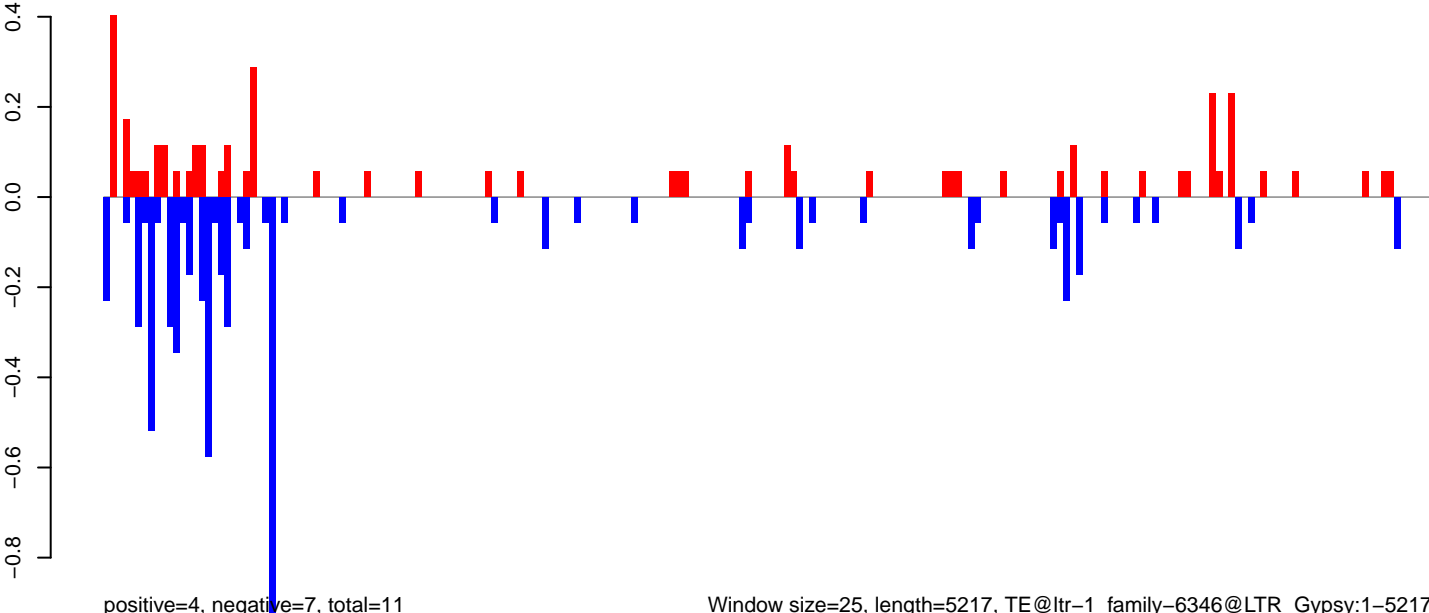

AeAlbo_CHIKV_3dpi.rep

AeAlbo_CHIKV_3dpi.18_23.rep

AeAlbo_CHIKV_3dpi.24_35.rep

AeAlbo_CHIKV_3dpi.rep

Window size=25, length=5217, TE@ltr-1_family-6346@LTR_Gypsy:1-5217

AeAlbo_CHIKV_3dpi.18_23.rep

AeAlbo_CHIKV_3dpi.24_35.rep