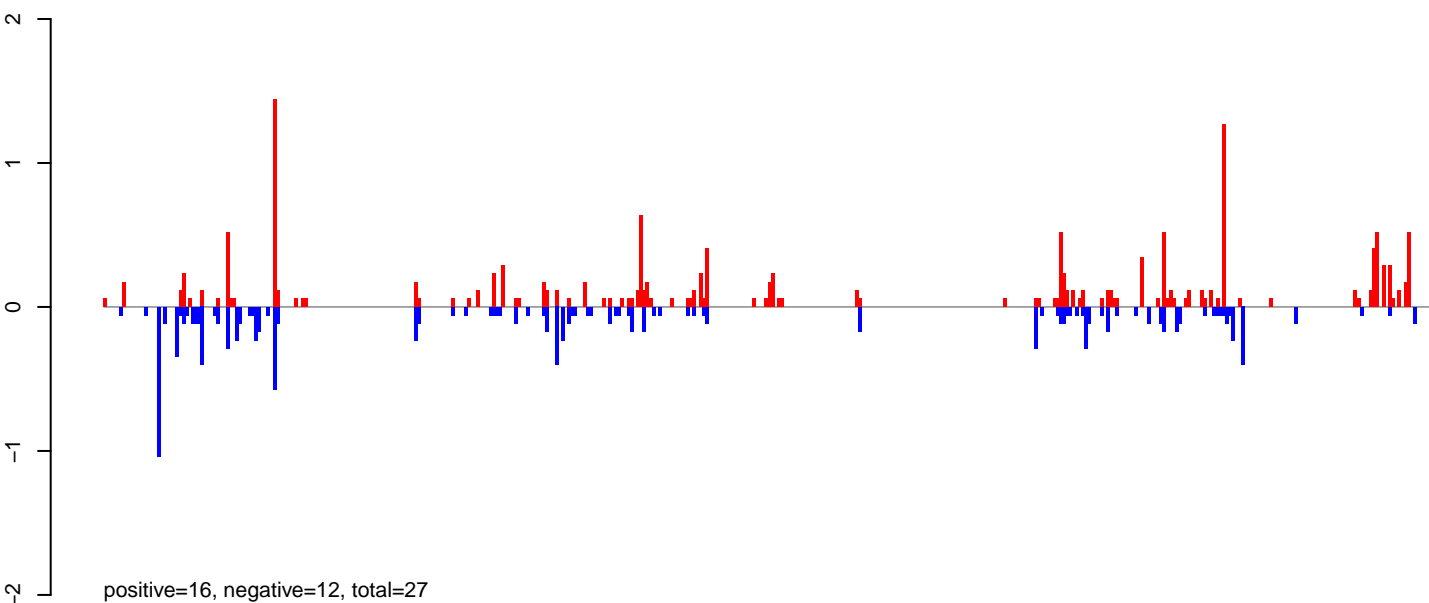

AeAlbo_CHIKV_3dpi.24_35.rep