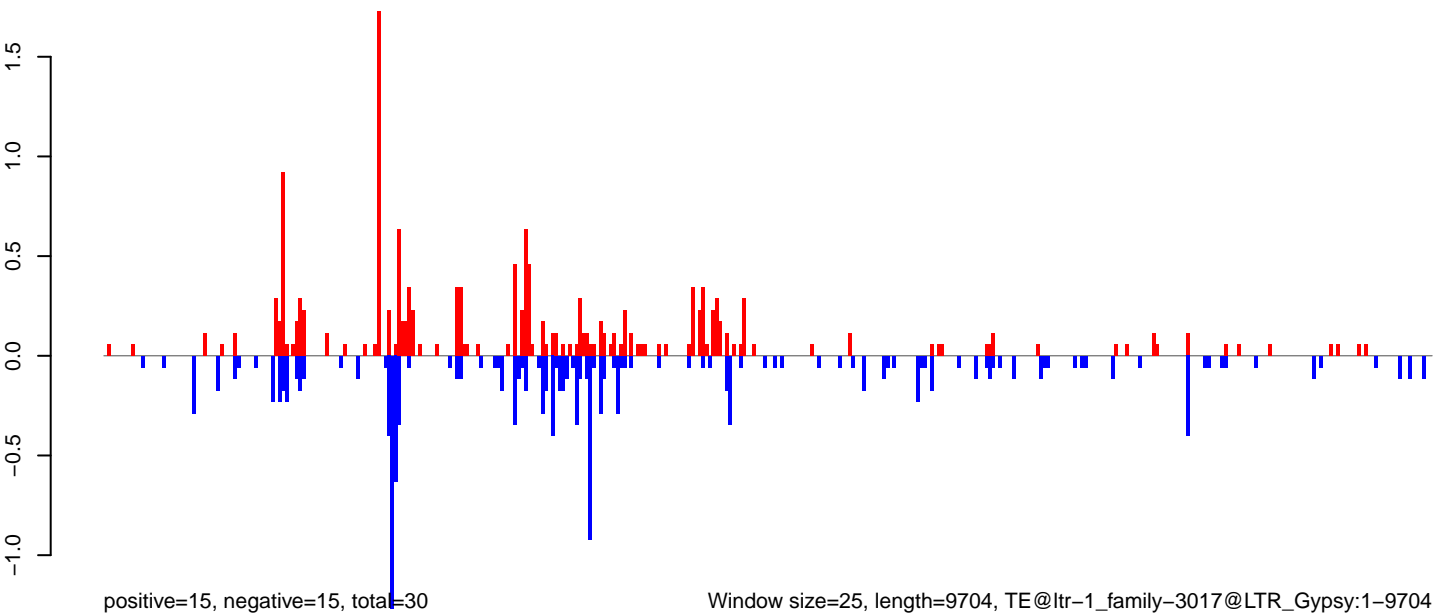

AeAlbo_CHIKV_3dpi.18_23.rep

AeAlbo_CHIKV_3dpi.rep