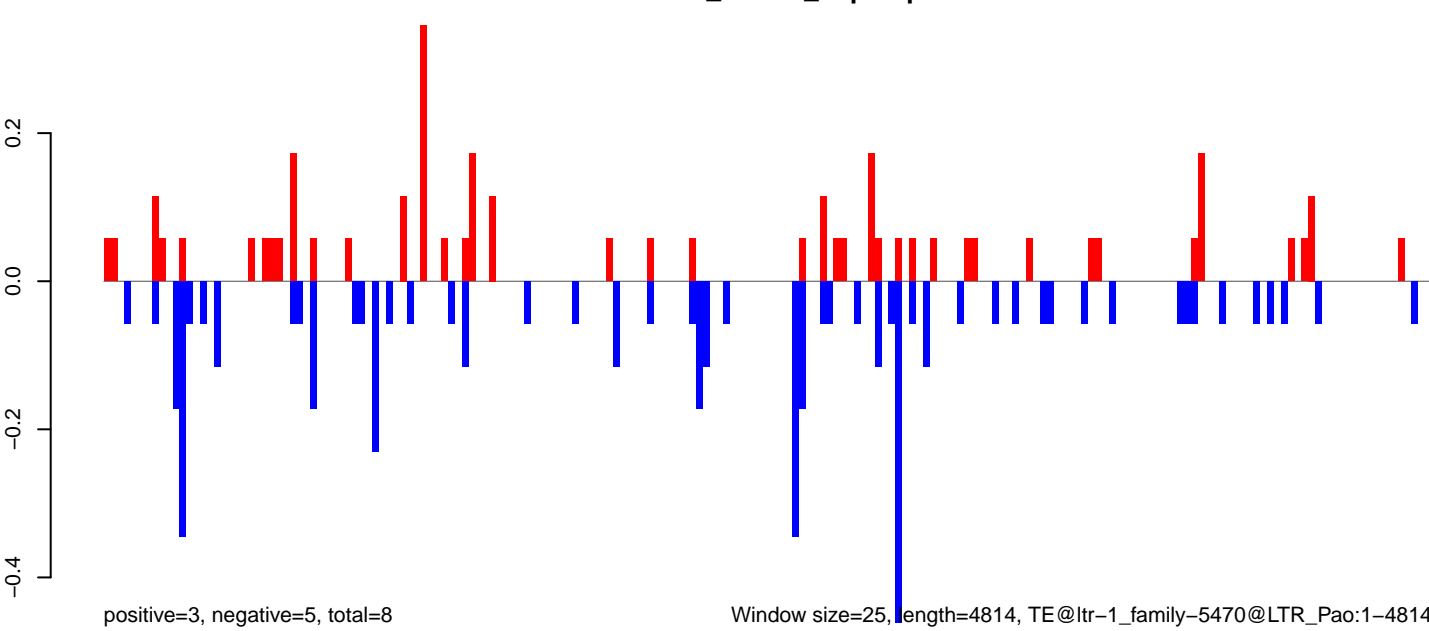

AeAlbo_CHIKV_3dpi.rep

positive=3, negative=5, total=8

Window size=25, length=4814, TE@ltr-1_family-5470@LTR_Pao:1-4814