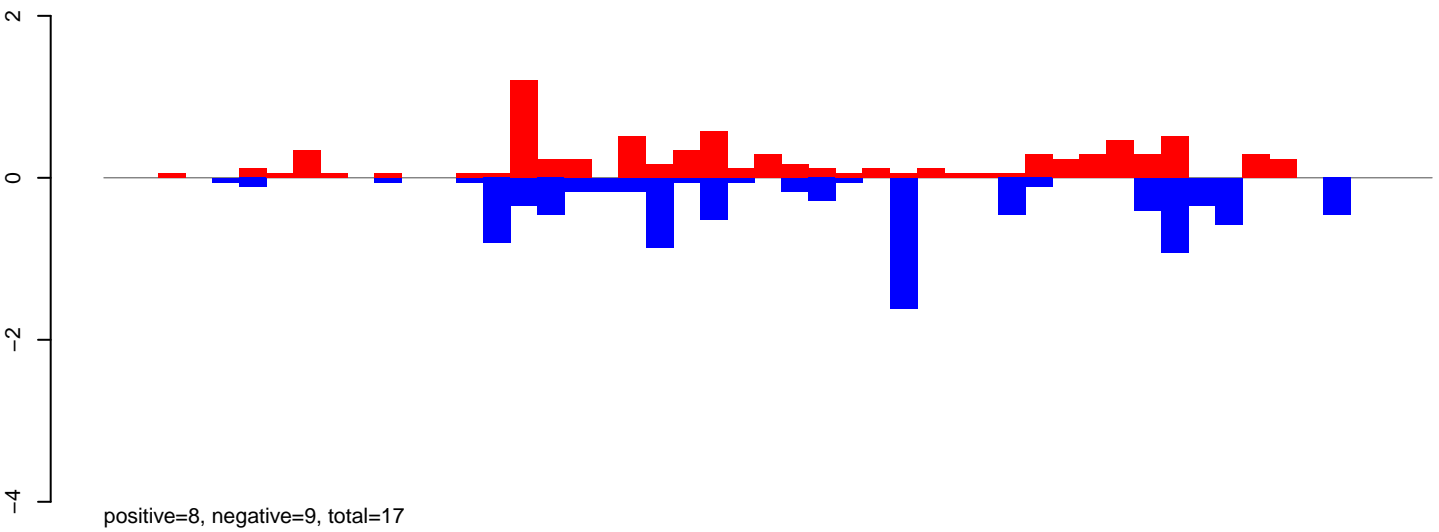

AeAlbo_CHIKV_3dpi.18_23.rep

AeAlbo_CHIKV_3dpi.24_35.rep