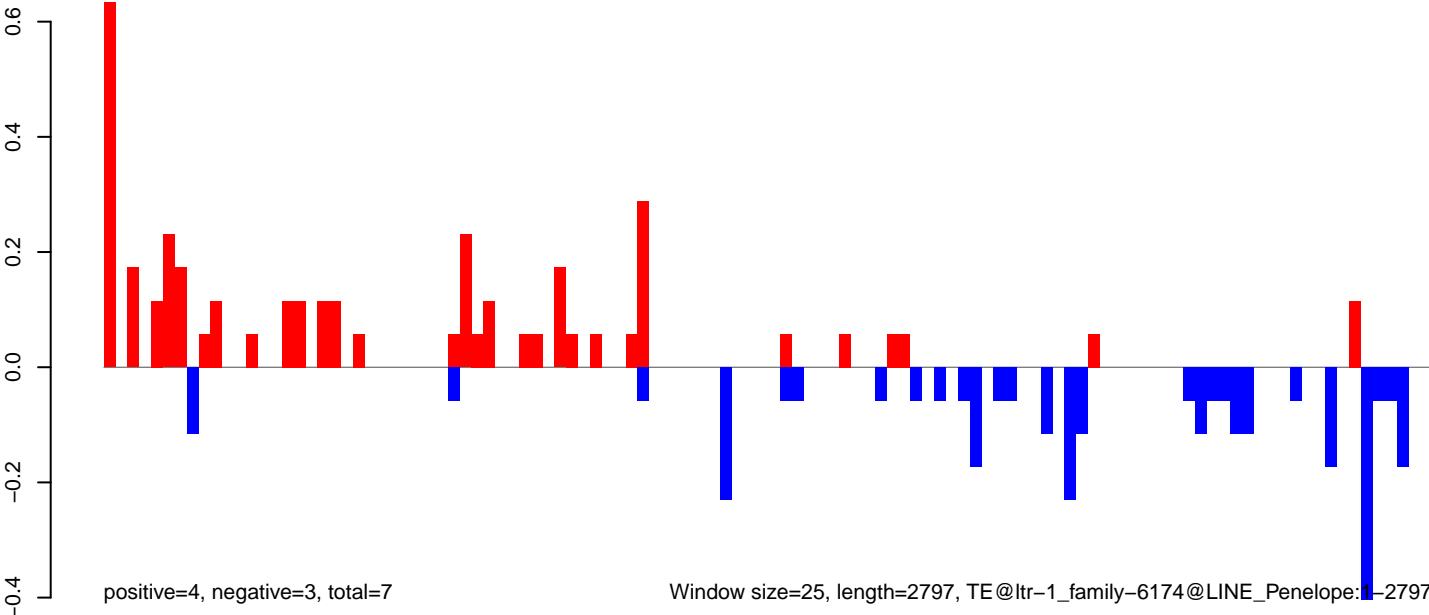

AeAlbo_CHIKV_3dpi.18_23.rep

AeAlbo_CHIKV_3dpi.24_35.rep

AeAlbo_CHIKV_3dpi.rep

Window size=25, length=2797, TE@ltr-1_family-6174@LINE_Penelope:1-2797

AeAlbo_CHIKV_3dpi.18_23.rep

AeAlbo_CHIKV_3dpi.24_35.rep

AeAlbo_CHIKV_3dpi.rep