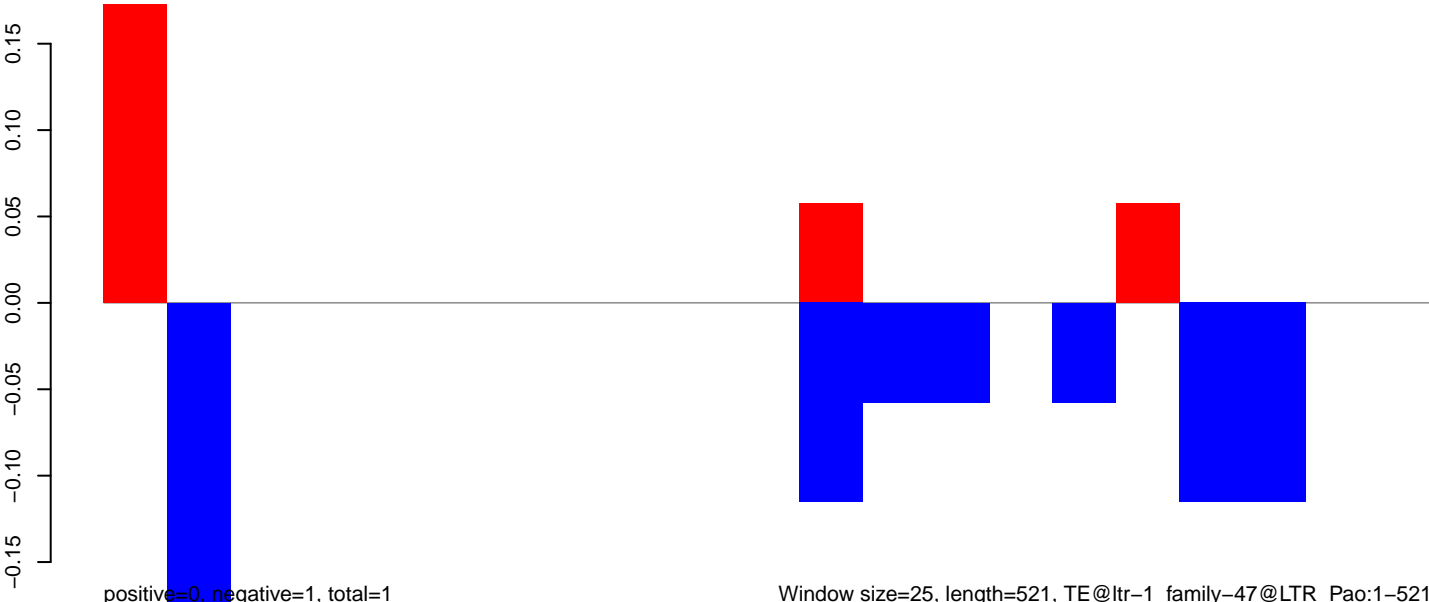

AeAlbo_CHIKV_3dpi.rep

Window size=25, length=521, TE@ltr-1_family-47@LTR_Pao:1-521

100 200 300 400 500