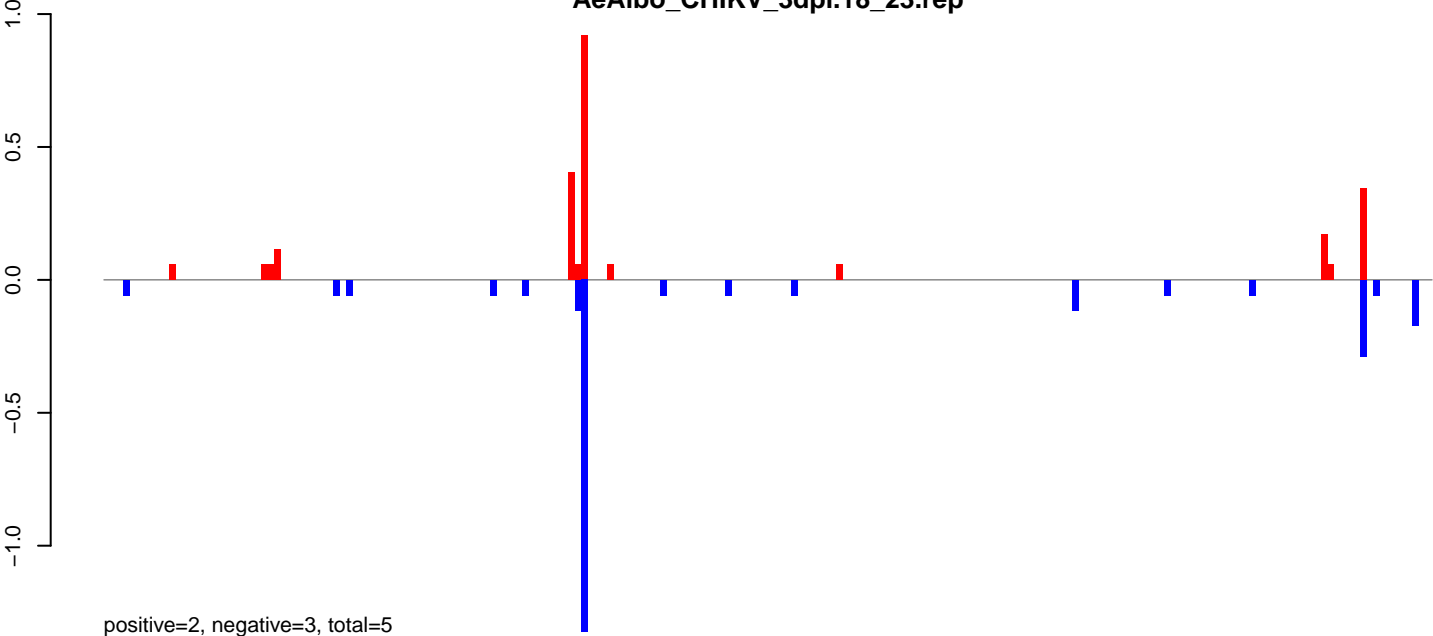

AeAlbo_CHIKV_3dpi.18_23.rep