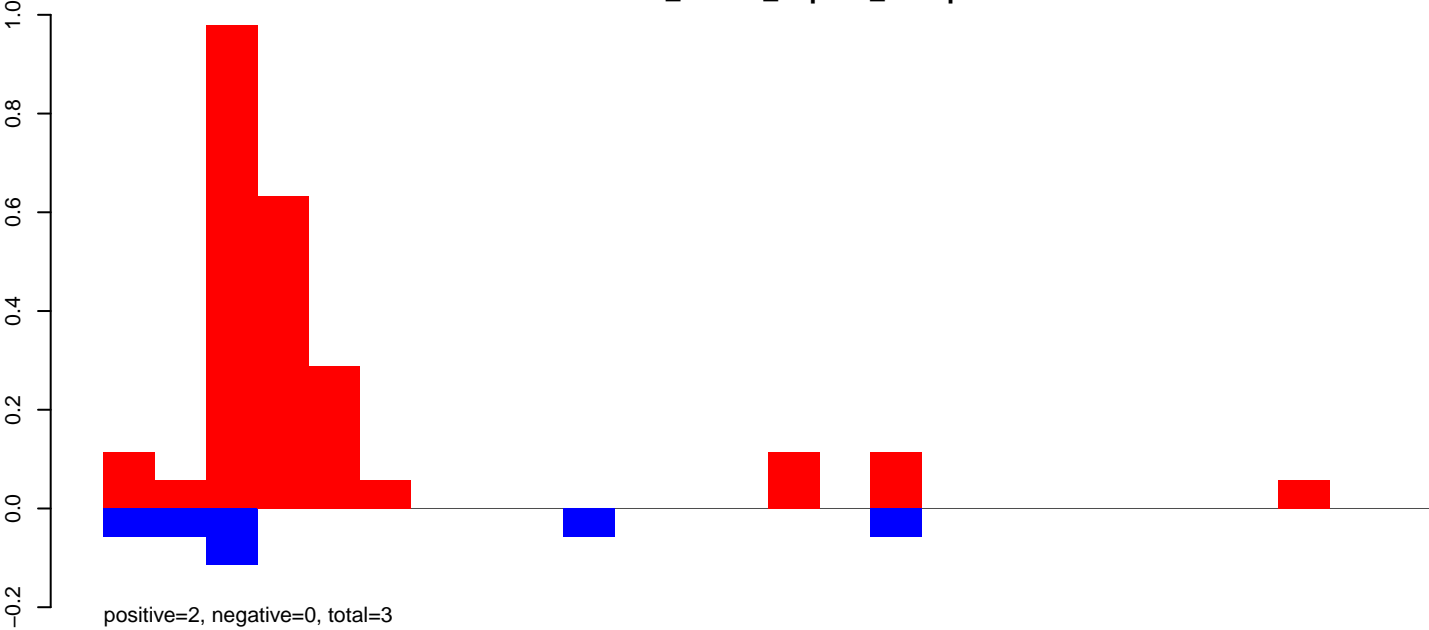

AeAlbo_CHIKV_3dpi.24_35.rep

AeAlbo_CHIKV_3dpi.rep

Window size=25, length=634, TE@rnd-1_family-1251@Unknown:1-634

AeAlbo_CHIKV_3dpi.18_23.rep

AeAlbo_CHIKV_3dpi.24_35.rep

AeAlbo_CHIKV_3dpi.rep

AeAlbo_CHIKV_3dpi.18_23.rep