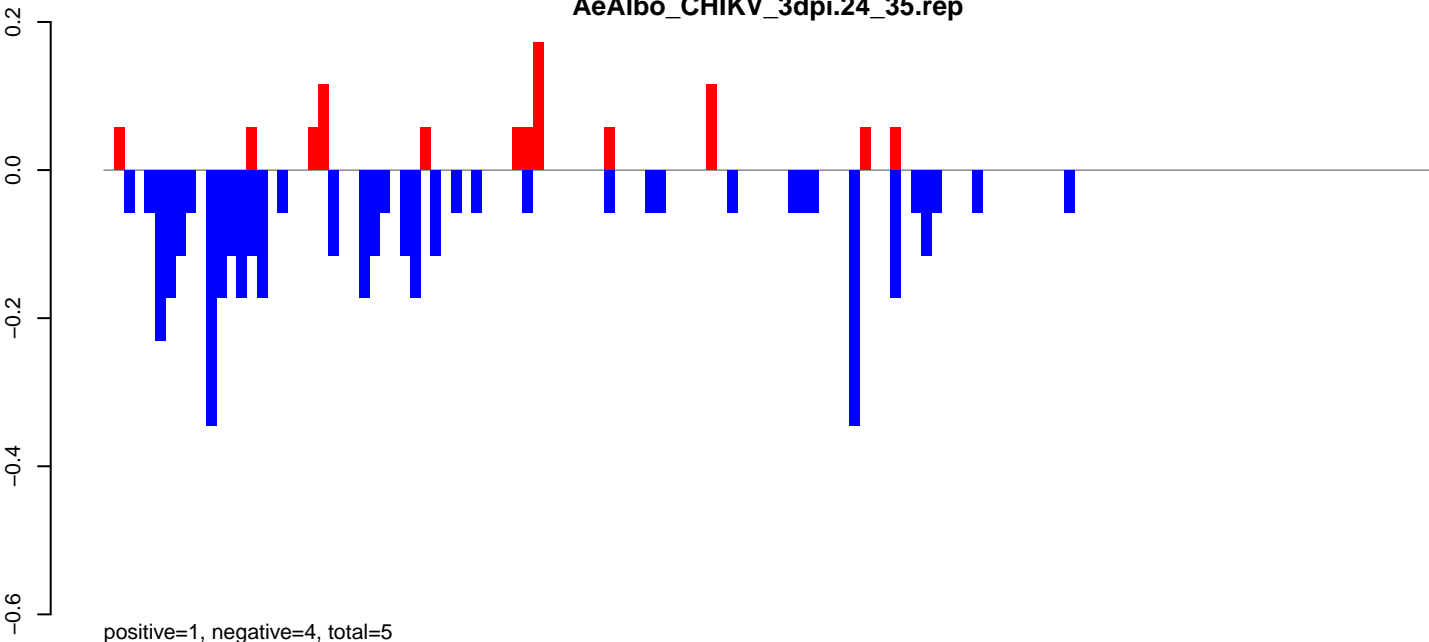

AeAlbo_CHIKV_3dpi.24_35.rep