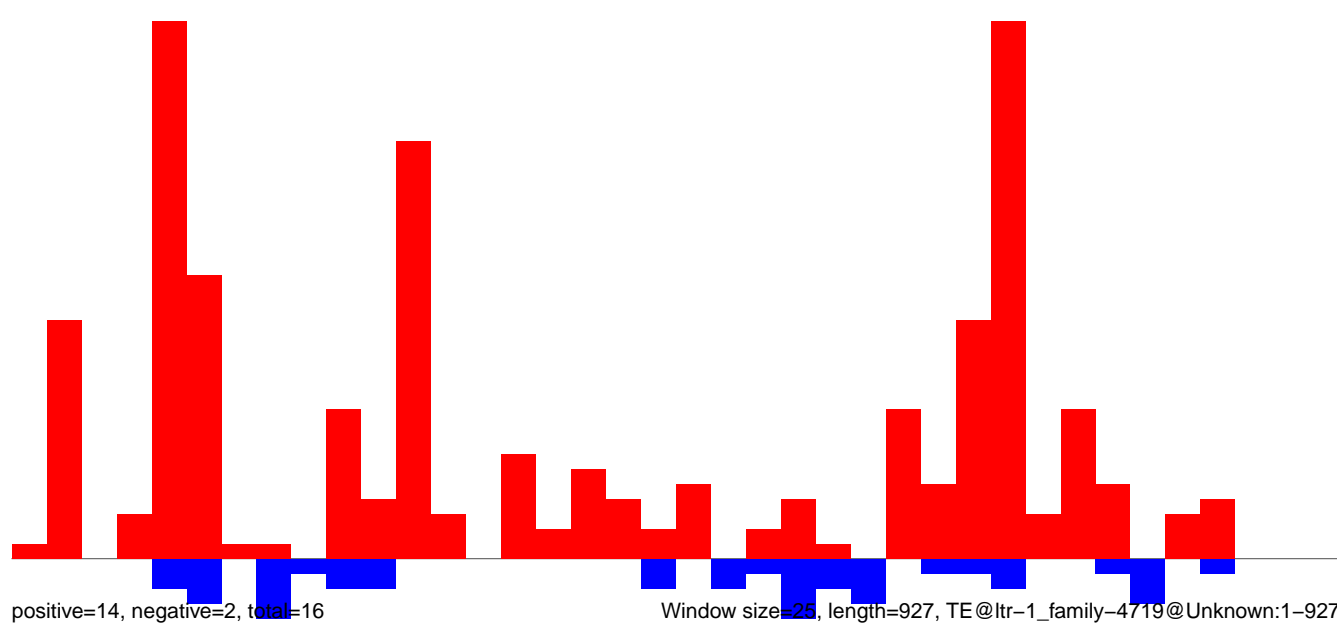

AeAlbo_CHIKV_3dpi.rep