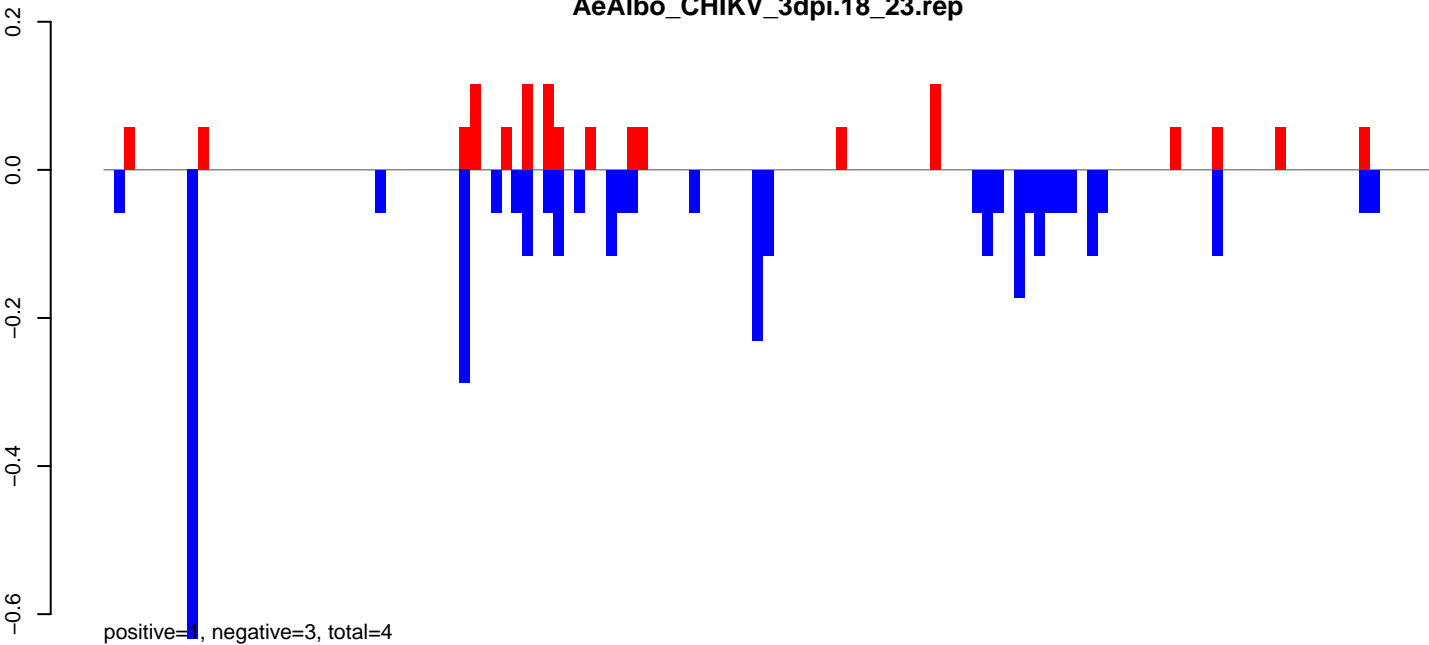

AeAlbo_CHIKV_3dpi.18_23.rep