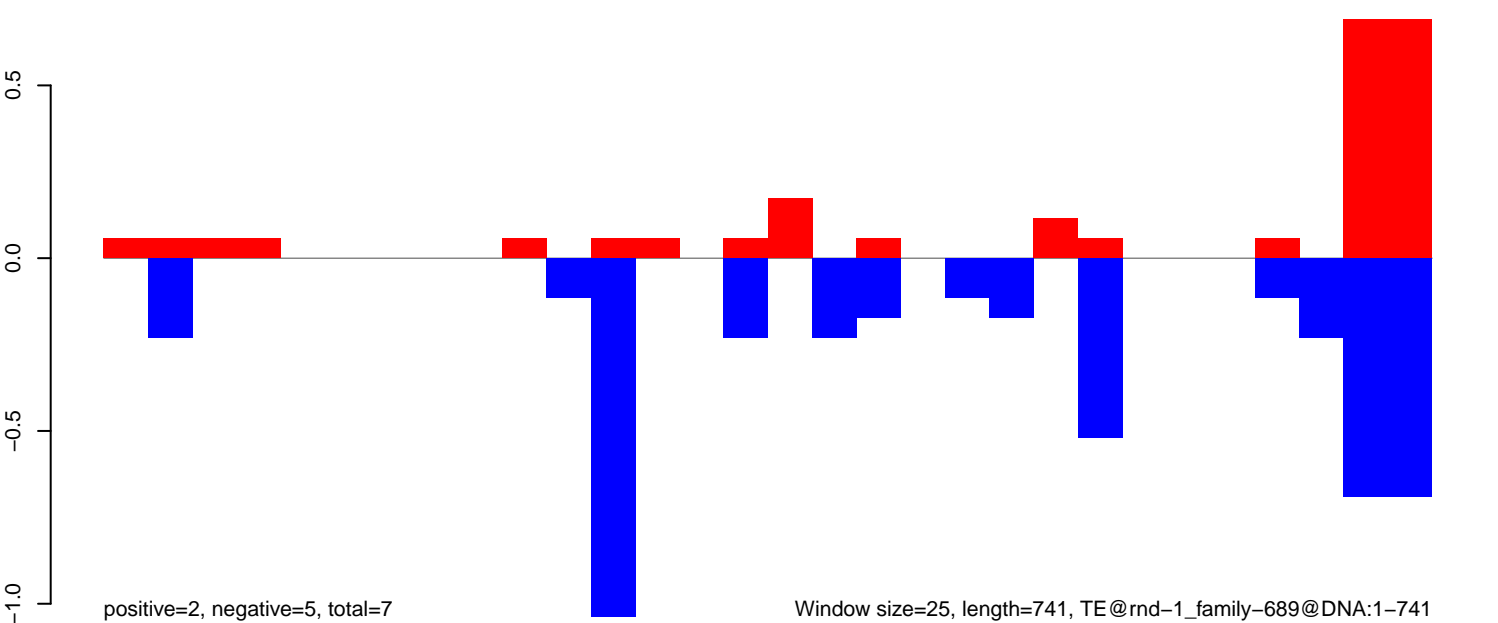

AeAlbo_CHIKV_3dpi.18_23.rep

AeAlbo_CHIKV_3dpi.24_35.rep

AeAlbo_CHIKV_3dpi.rep

Window size=25, length=1004, TE@rnd-3_family-745@Unknown:1-1004

AeAlbo_CHIKV_3dpi.18_23.rep

AeAlbo_CHIKV_3dpi.24_35.rep

AeAlbo_CHIKV_3dpi.rep