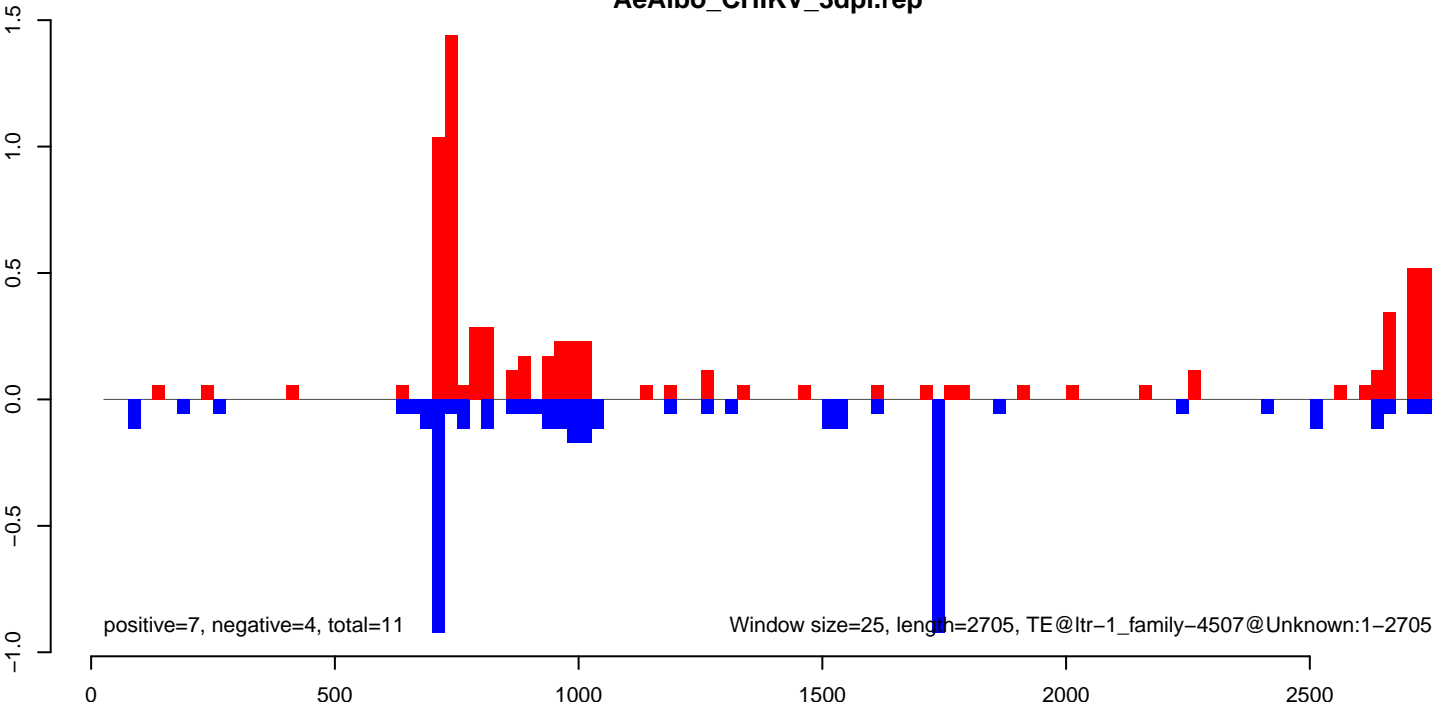

AeAlbo_CHIKV_3dpi.rep