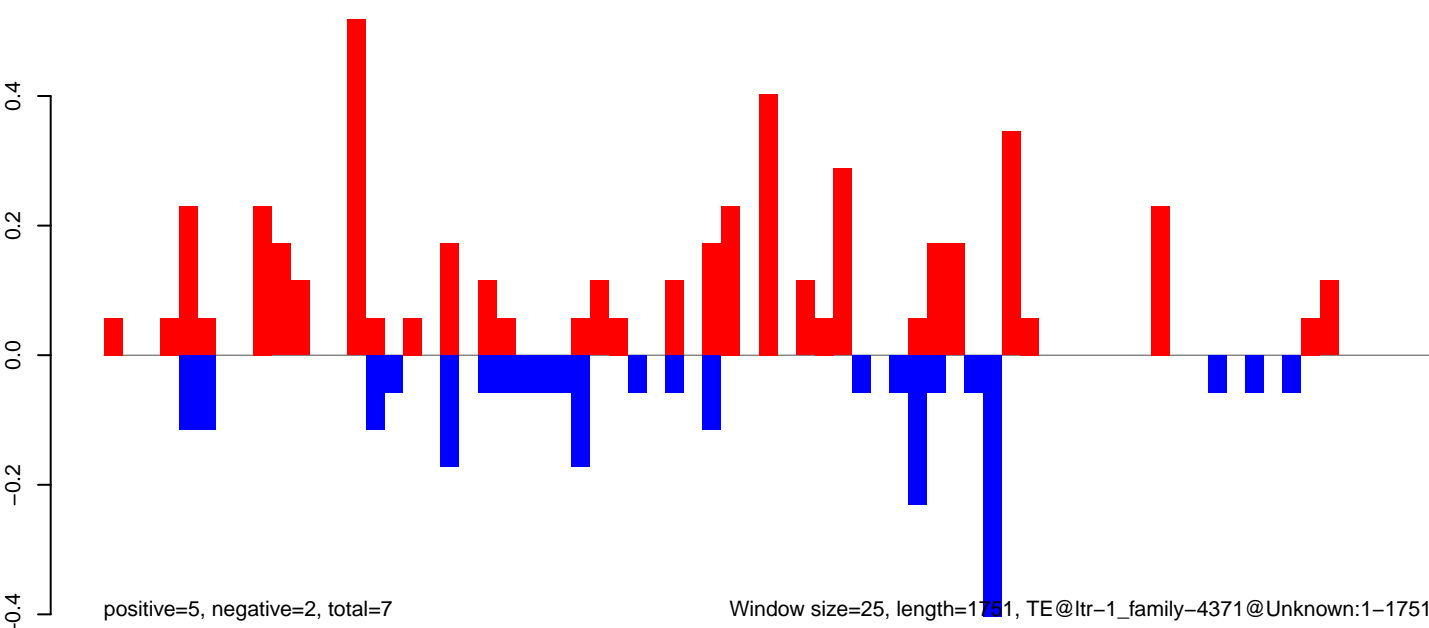

AeAlbo_CHIKV_3dpi.rep

Window size=25, length=1751, TE@ltr-1_family-4371@Unknown:1-1751