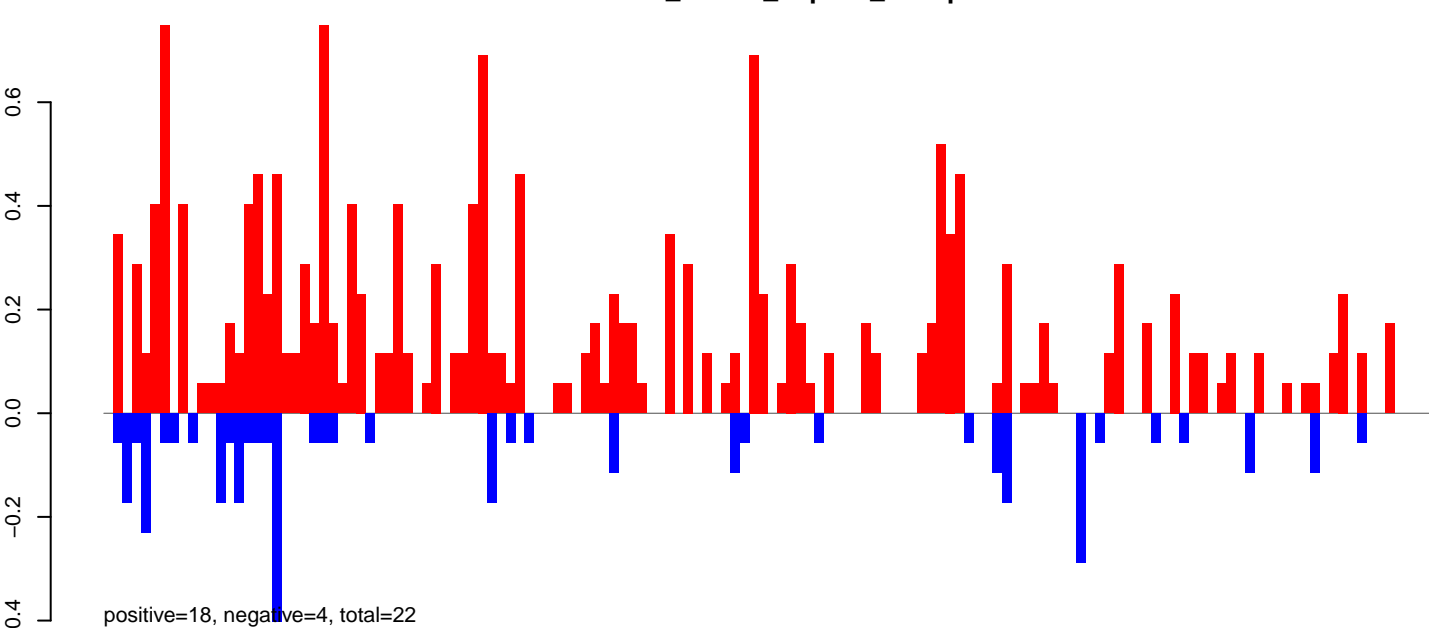

AeAlbo_CHIKV_3dpi.24_35.rep