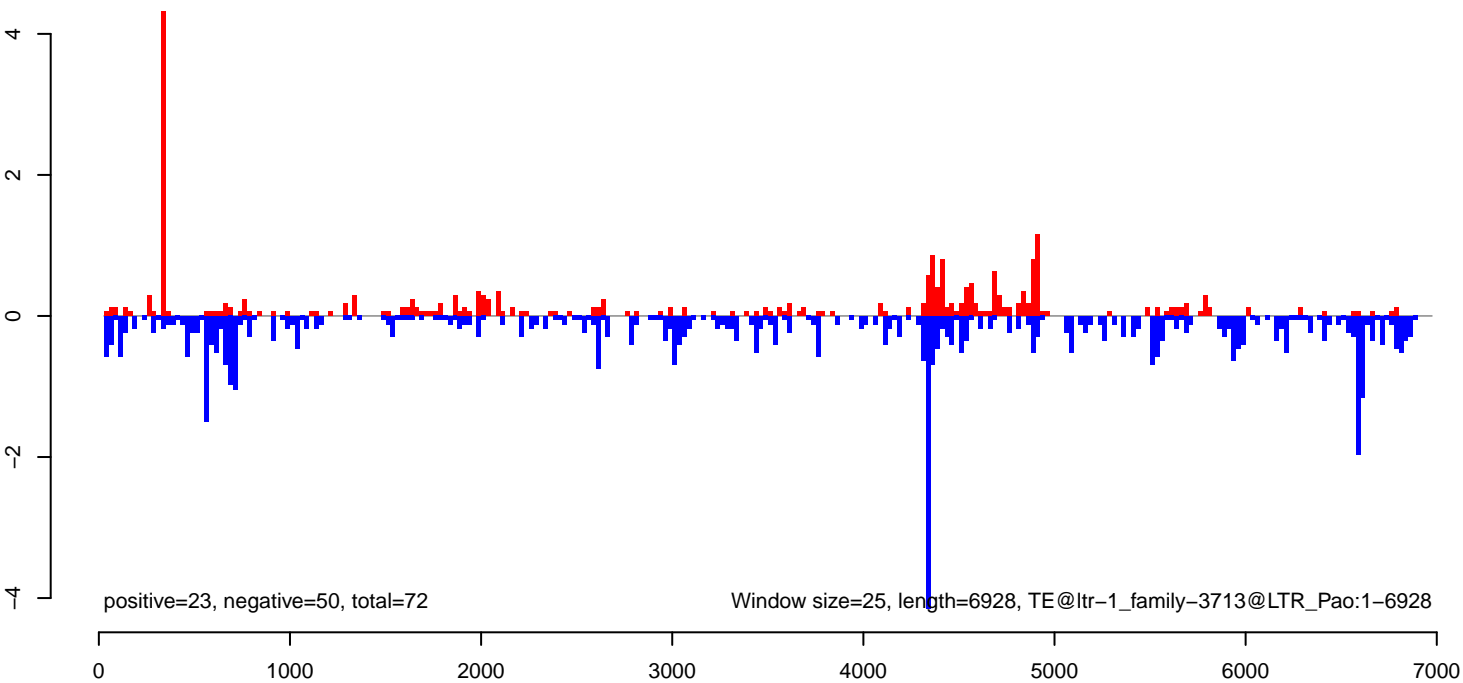

AeAlbo_CHIKV_3dpi.rep