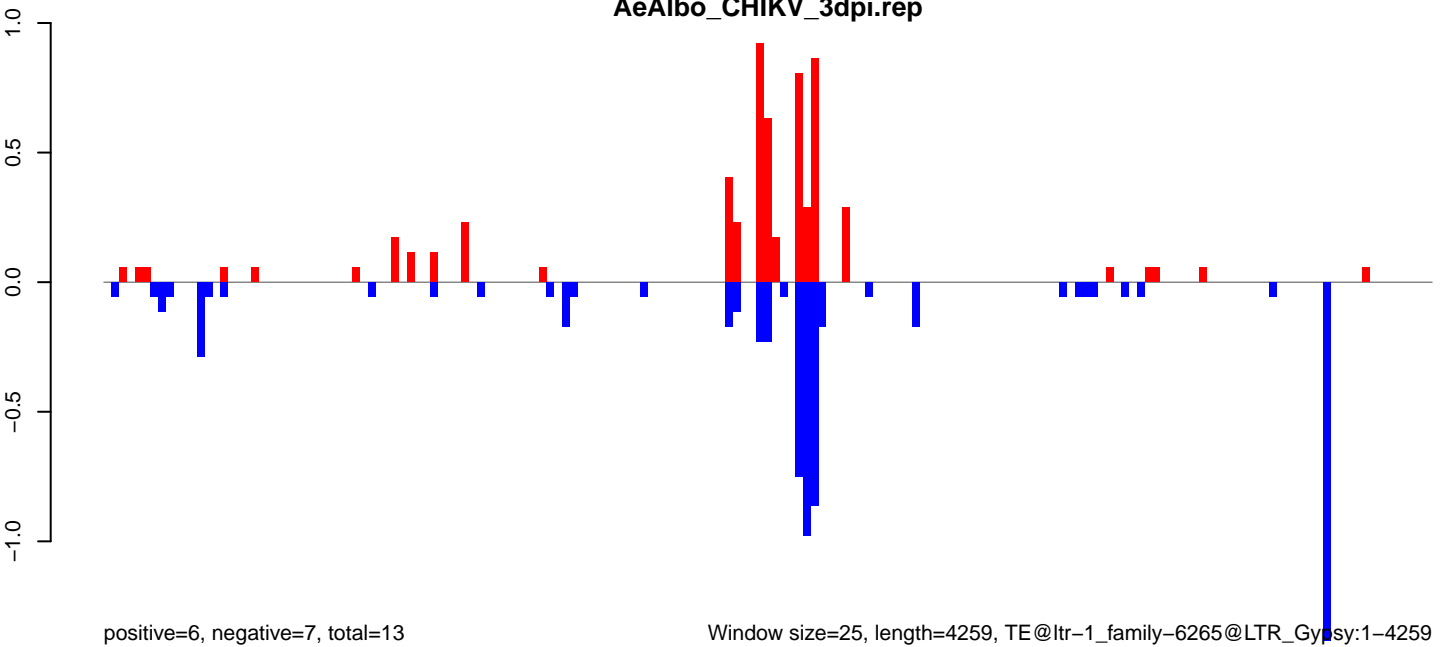

AeAlbo_CHIKV_3dpi.18_23.rep

AeAlbo_CHIKV_3dpi.24_35.rep

AeAlbo_CHIKV_3dpi.rep

Window size=25, length=4259, TE@ltr-1_family-6265@LTR_Gypsy:1-4259

AeAlbo_CHIKV_3dpi.18_23.rep

AeAlbo_CHIKV_3dpi.24_35.rep

AeAlbo_CHIKV_3dpi.rep