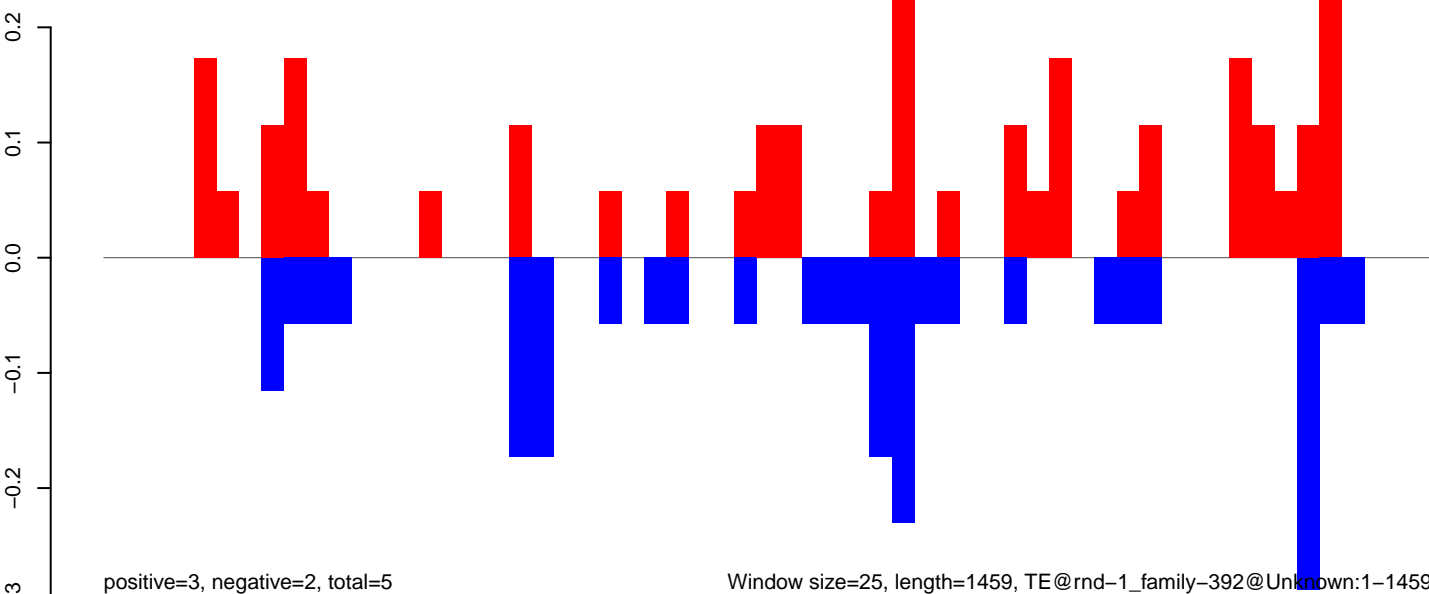

AeAlbo_CHIKV_3dpi.rep