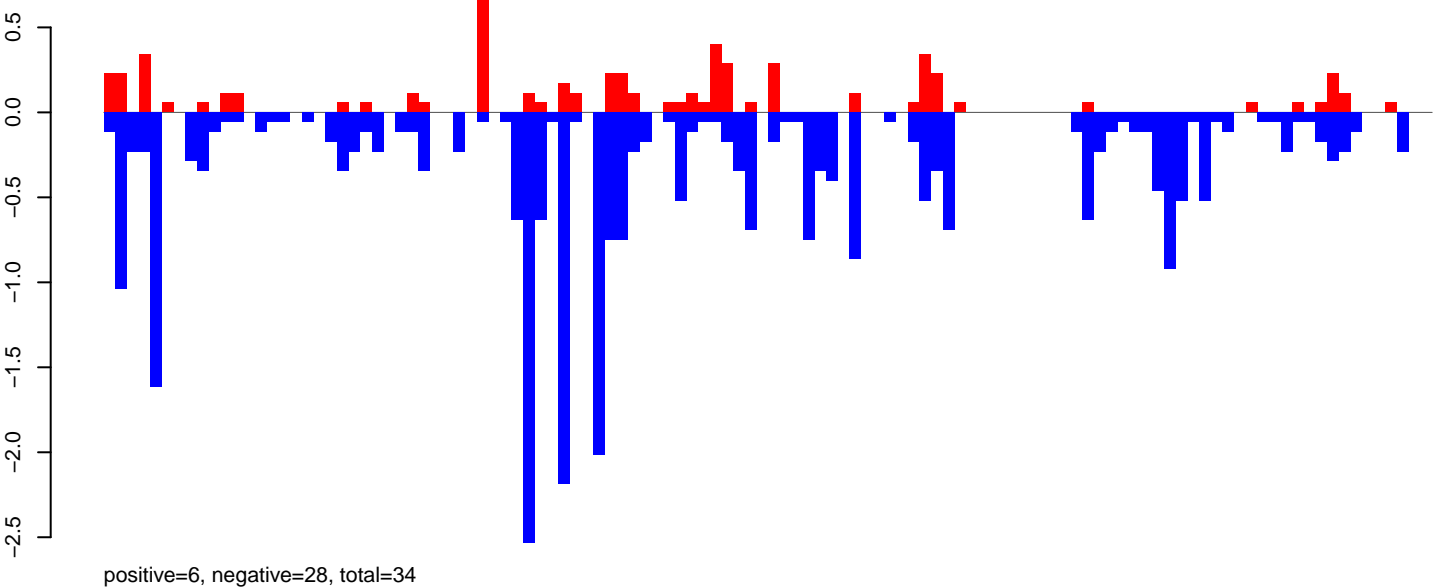

AeAlbo_CHIKV_3dpi.24_35.rep

AeAlbo_CHIKV_3dpi.rep

Window size=25, length=3965, TE@ltr-1_family-3231@LTR_Copia:1-3965

0 1000 2000 3000 4000

AeAlbo_CHIKV_3dpi.18_23.rep

AeAlbo_CHIKV_3dpi.24_35.rep

AeAlbo_CHIKV_3dpi.rep