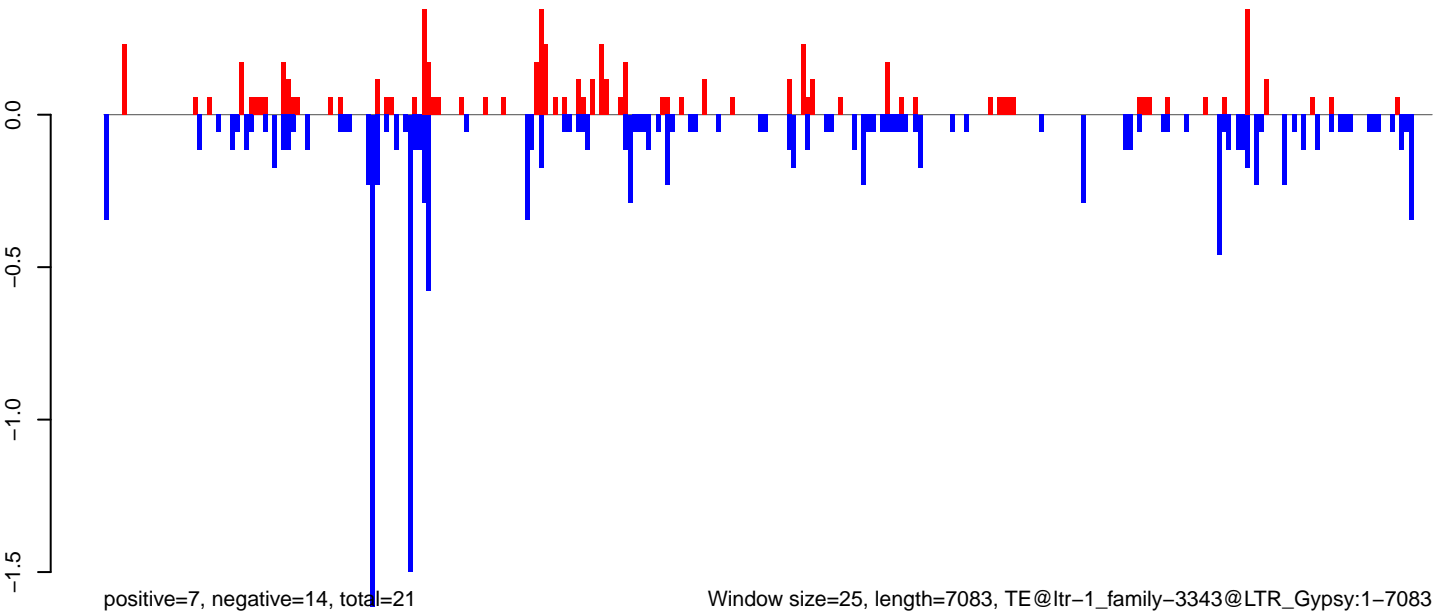

AeAlbo_CHIKV_3dpi.rep

Window size=25, length=6781, TE@ltr-1_family-3780@LTR_Gypsy:1-6781

0 1000 2000 3000 4000 5000 6000 7000

AeAlbo_CHIKV_3dpi.18_23.rep

AeAlbo_CHIKV_3dpi.24_35.rep

AeAlbo_CHIKV_3dpi.rep

Window size=25, length=7083, TE@ltr-1_family-3343@LTR_Gypsy:1-7083