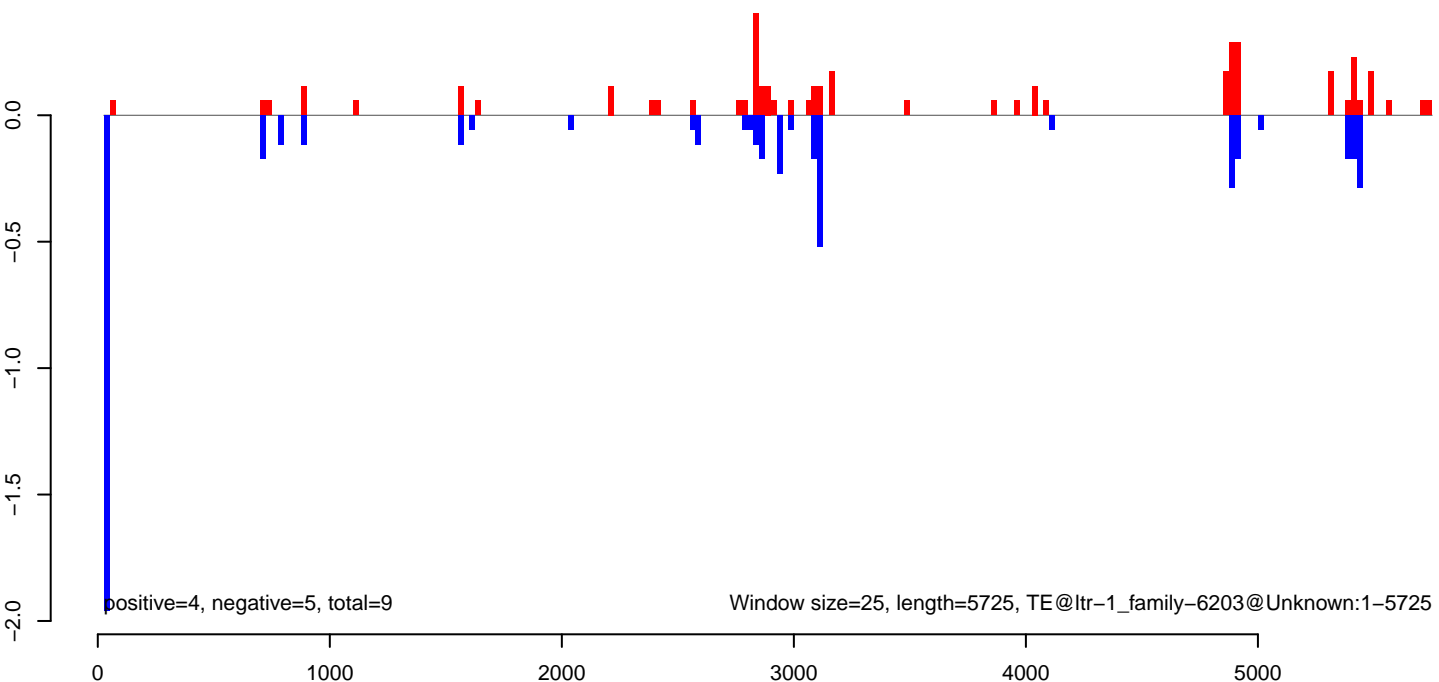

AeAlbo_CHIKV_3dpi.18_23.rep

AeAlbo_CHIKV_3dpi.24_35.rep

AeAlbo_CHIKV_3dpi.rep

AeAlbo_CHIKV_3dpi.18_23.rep

AeAlbo_CHIKV_3dpi.24_35.rep

AeAlbo_CHIKV_3dpi.rep

Window size=25, length=1577, TE@ltr-1_family-5348@DNA:1-1577