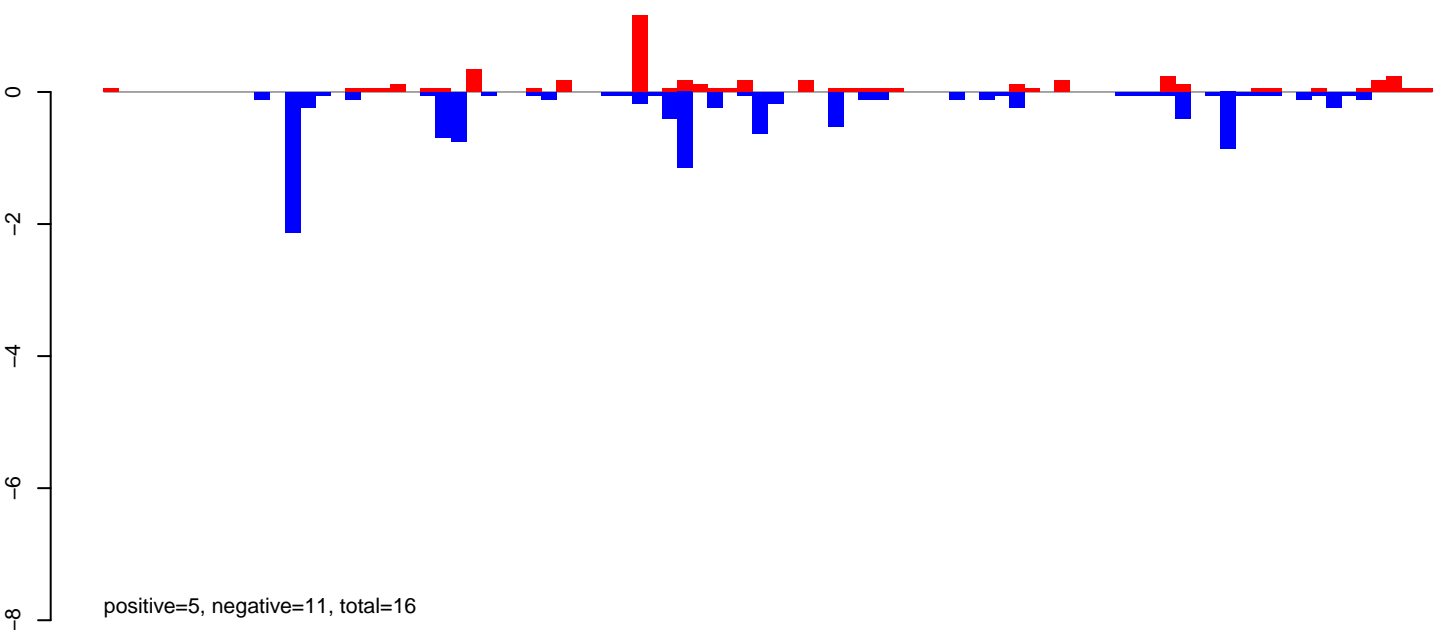

AeAlbo_CHIKV_3dpi.18_23.rep