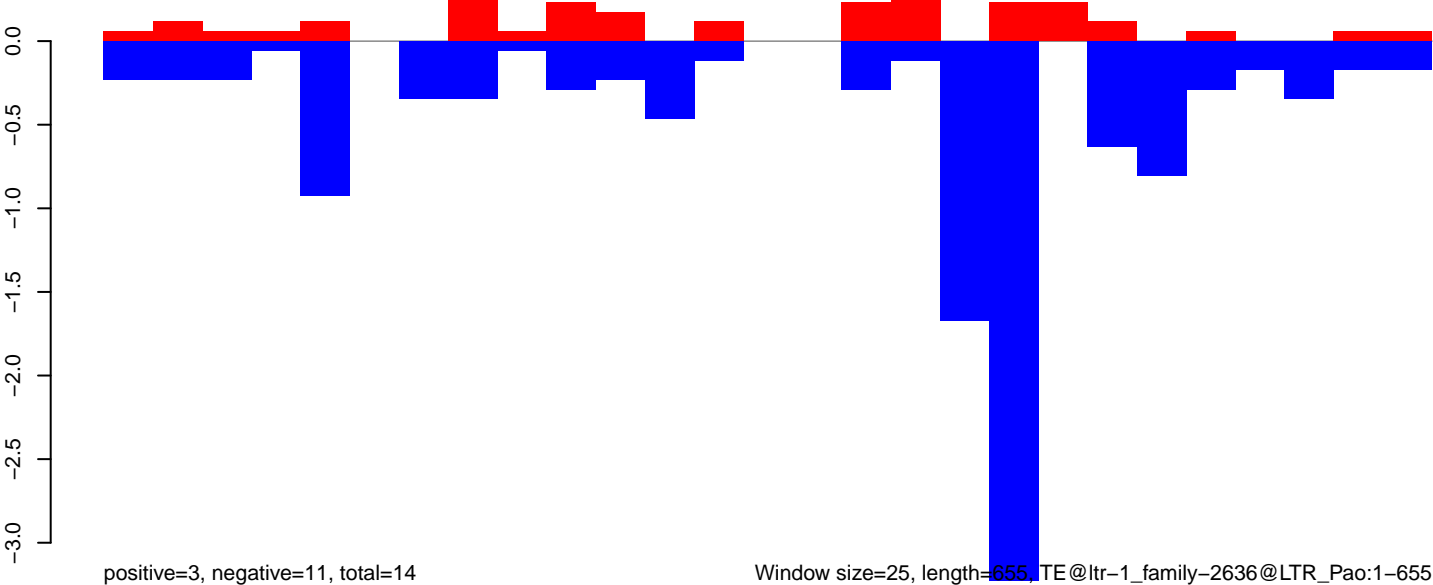

AeAlbo_CHIKV_3dpi.rep