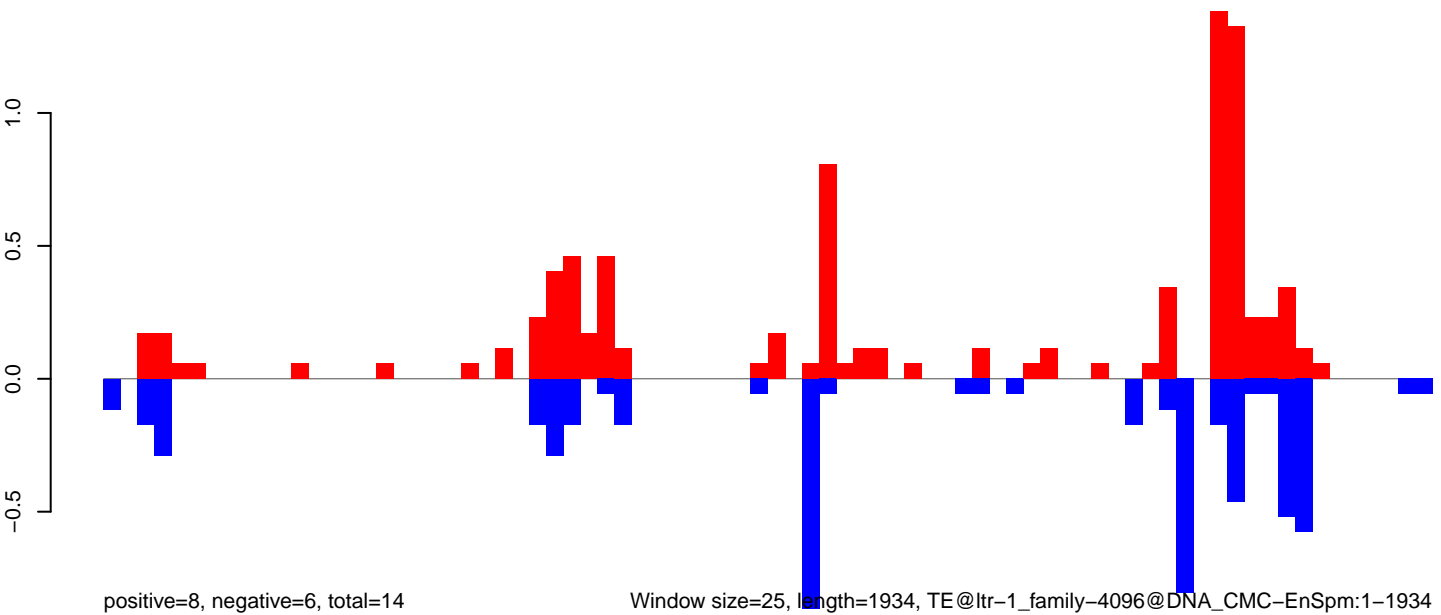

AeAlbo_CHIKV_3dpi.rep