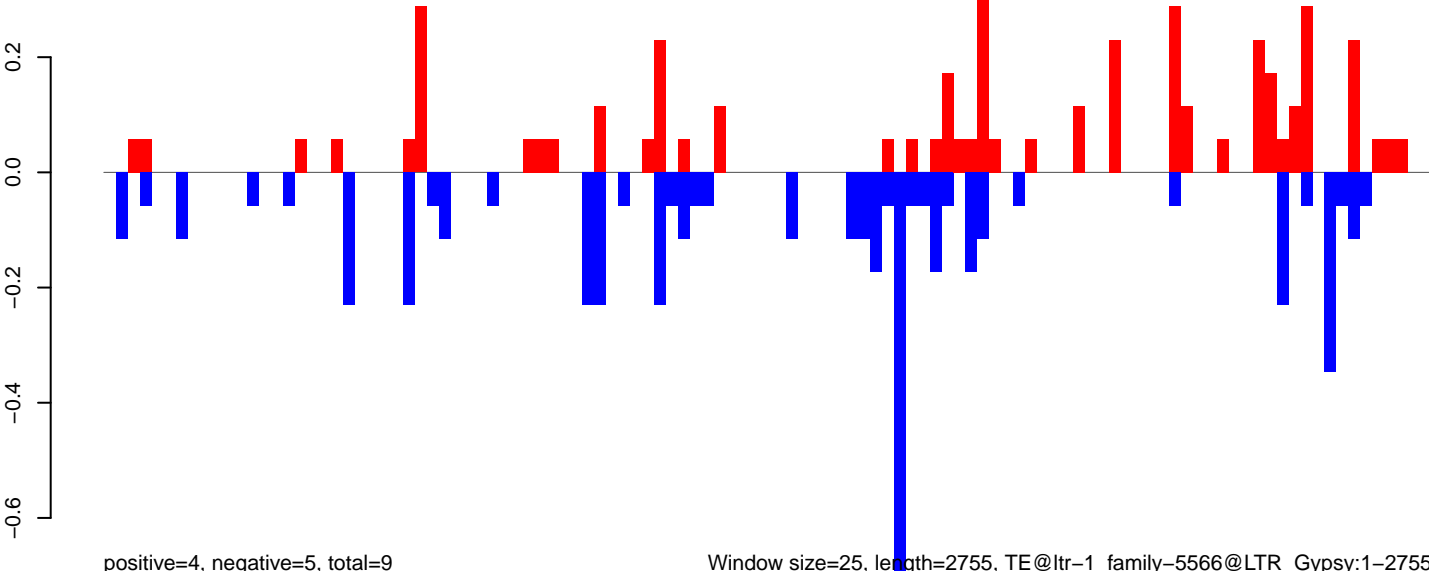

AeAlbo_CHIKV_3dpi.rep

positive=4, negative=5, total=9

Window size=25, length=2755, TE@ltr-1_family-5566@LTR_Gypsy:1-2755