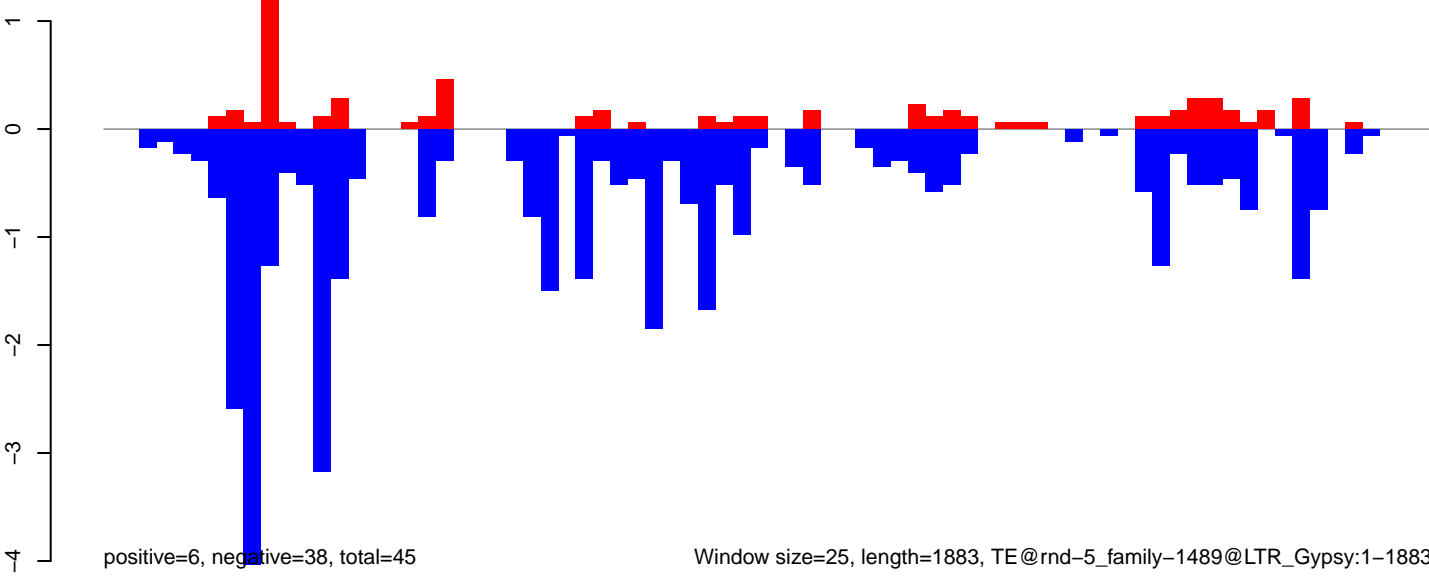

Window size=25, length=1883, TE@rnd-5_family-1489@LTR_Gypsy:1-1883

0 500 1000 1500 2000

AeAlbo_CHIKV_3dpi.18_23.rep

AeAlbo_CHIKV_3dpi.24_35.rep

AeAlbo_CHIKV_3dpi.rep

AeAlbo_CHIKV_3dpi.18_23.rep

AeAlbo_CHIKV_3dpi.24_35.rep