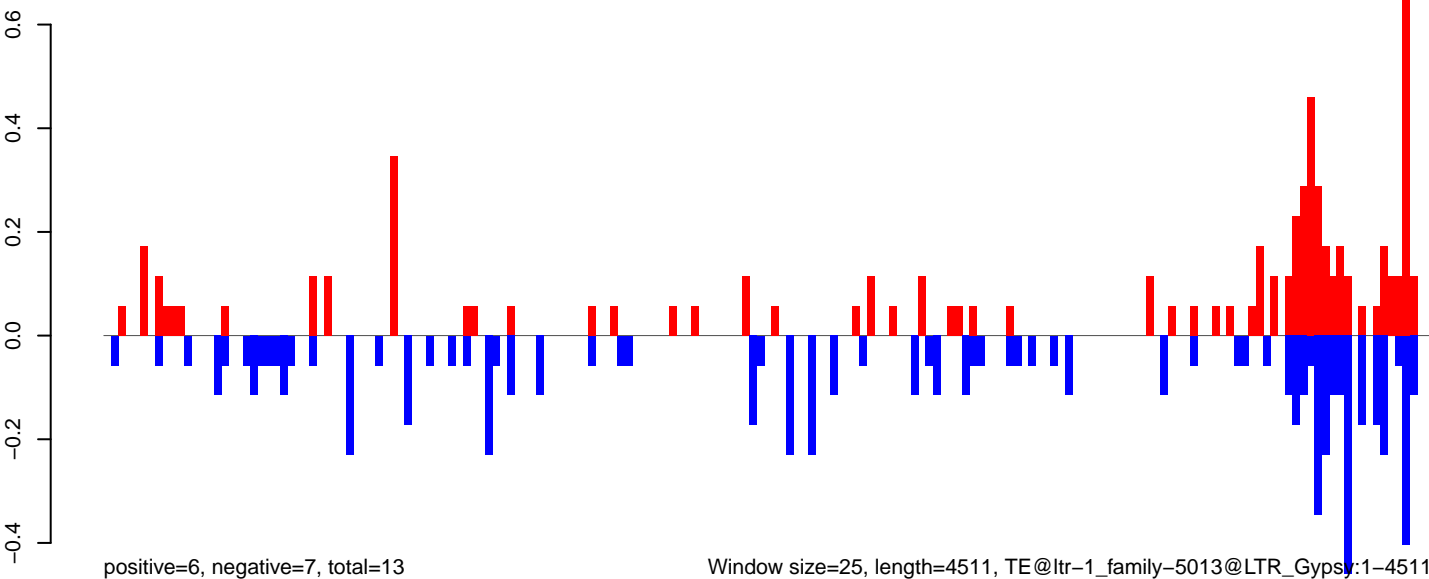

AeAlbo_CHIKV_3dpi.rep