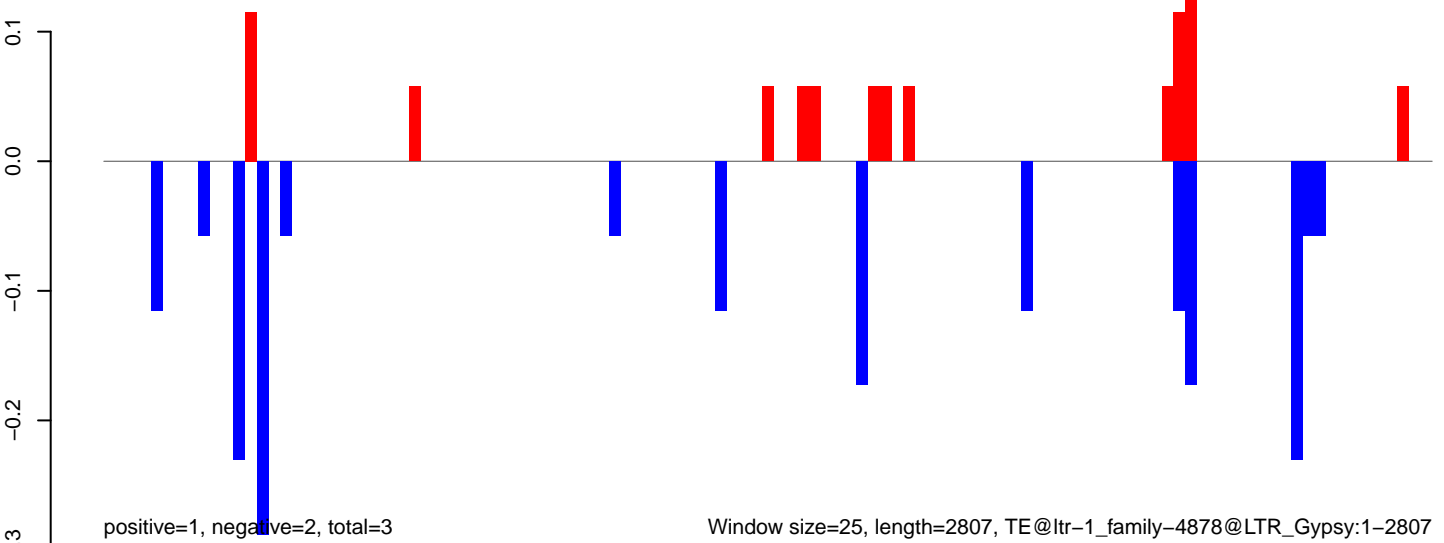

AeAlbo_CHIKV_3dpi.18_23.rep