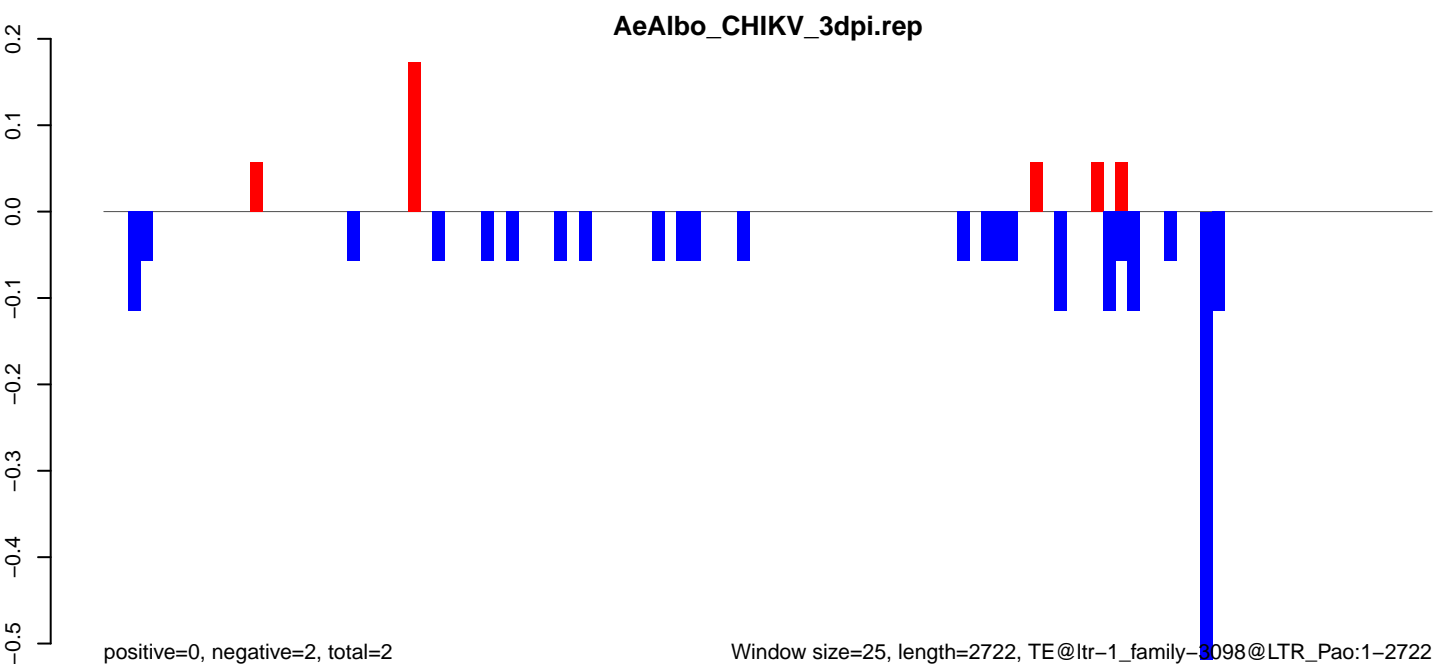

Window size=25, length=2722, TE@ltr-1_family-3098@LTR_Pao:1-2722

0 500 1000 1500 2000 2500