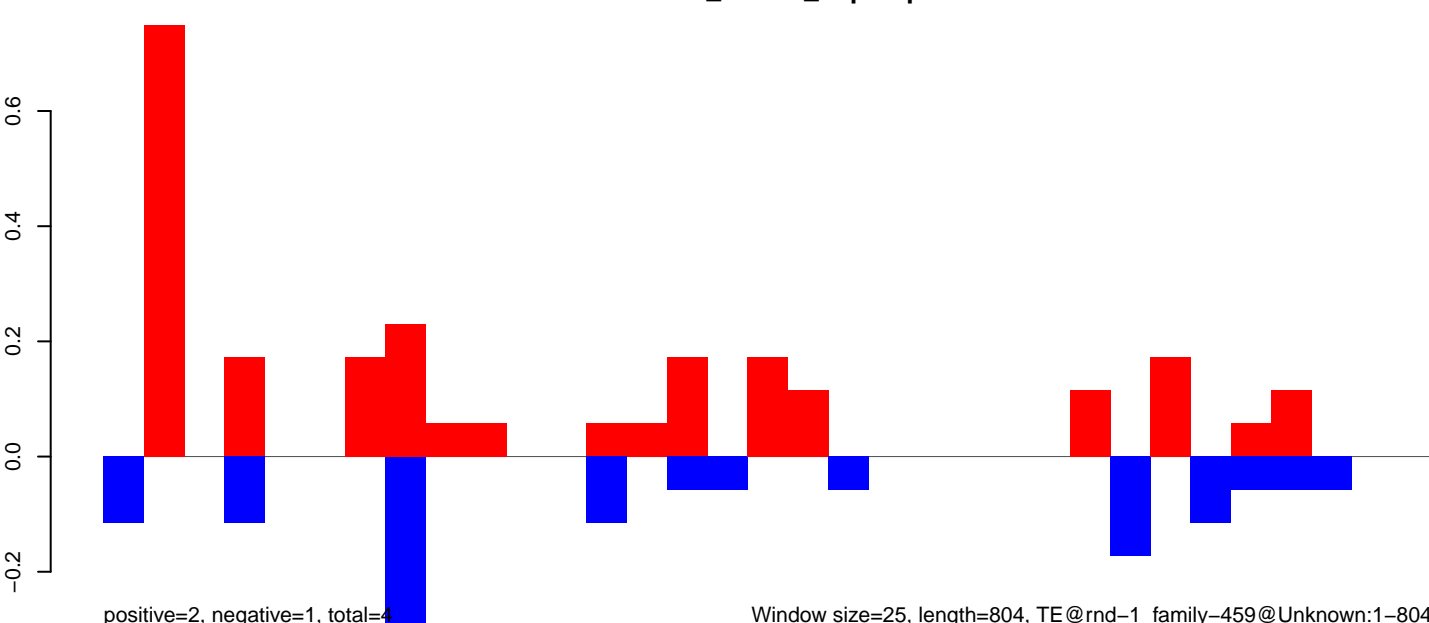

Window size=25, length=723, TE@rnd-5_family-1246@DNA_CMC-Transib:1-723

0 200 400 600

AeAlbo_CHIKV_3dpi.18_23.rep

AeAlbo_CHIKV_3dpi.24_35.rep

AeAlbo_CHIKV_3dpi.rep

AeAlbo_CHIKV_3dpi.18_23.rep

positive=1, negative=2, total=3