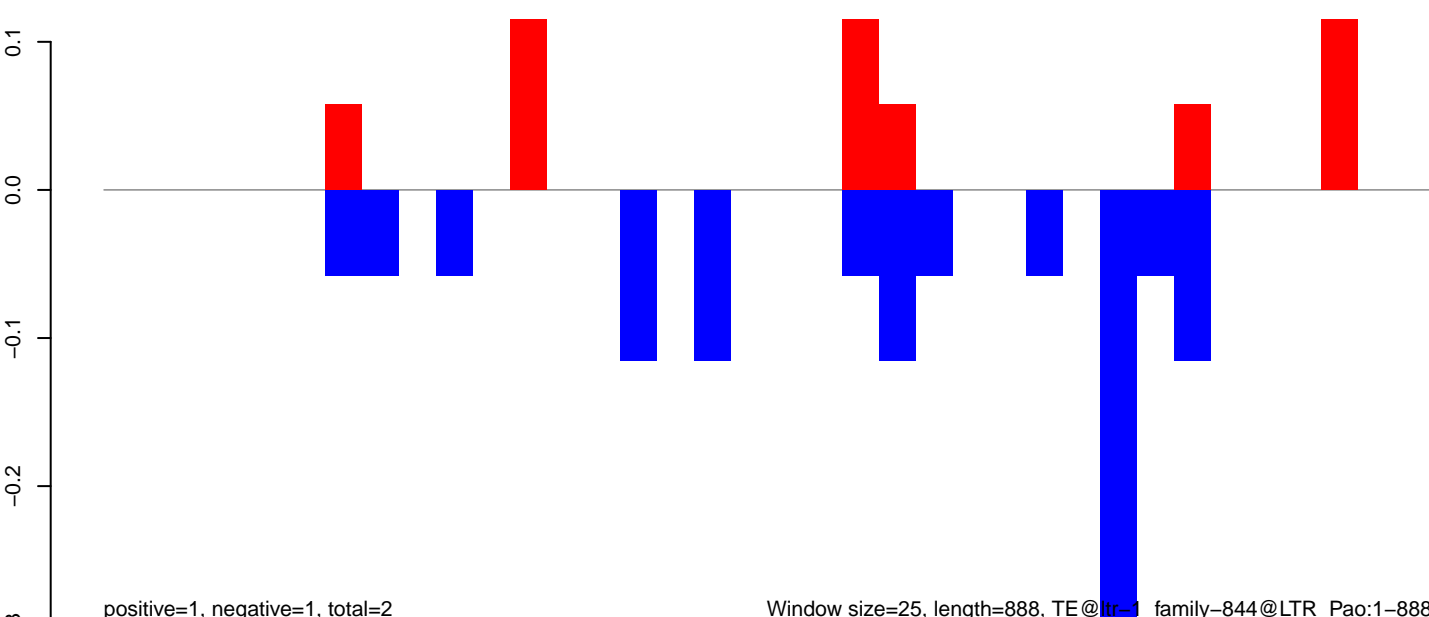

AeAlbo_CHIKV_3dpi.rep

Window size=25, length=888, TE@tr-1_family-844@LTR_Pao:1-888