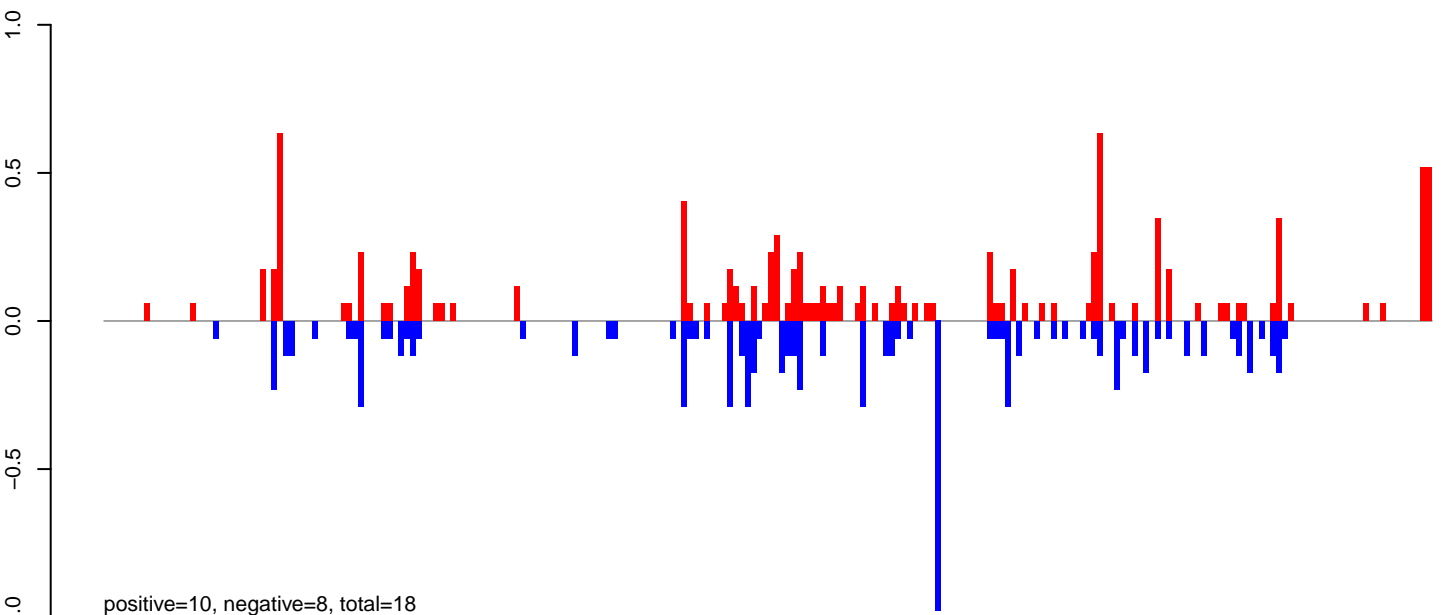

AeAlbo_CHIKV_3dpi.18_23.rep