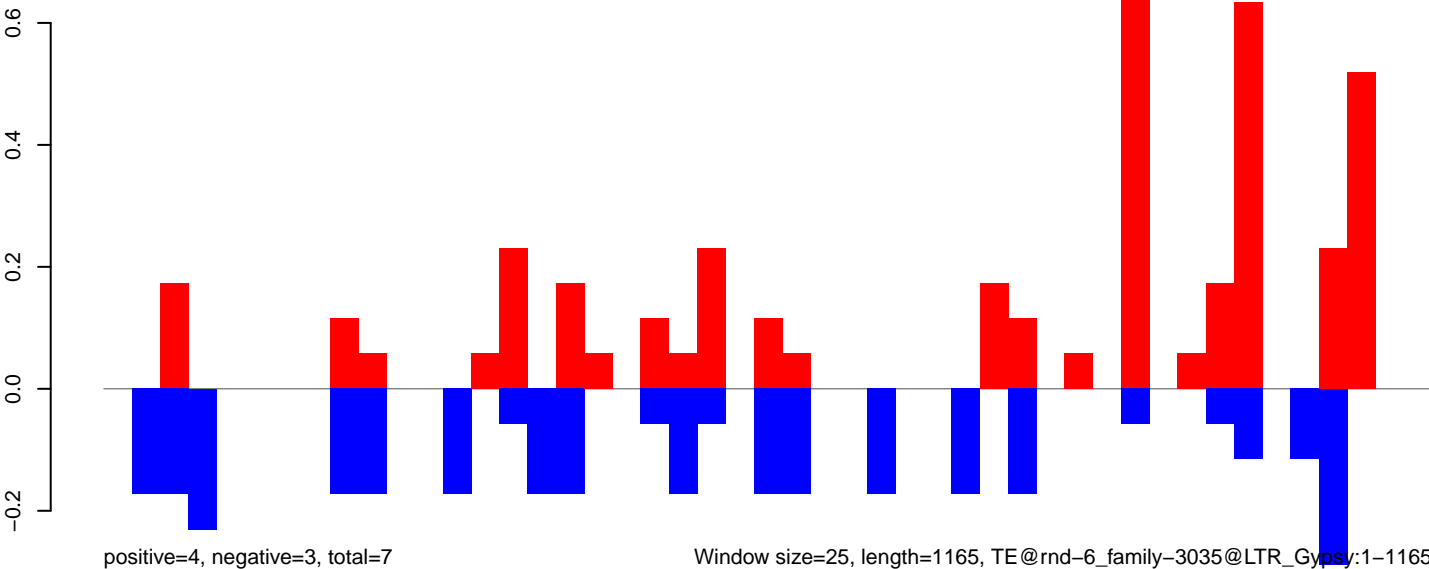

AeAlbo_CHIKV_3dpi.rep

AeAlbo_CHIKV_3dpi.18_23.rep

AeAlbo_CHIKV_3dpi.24_35.rep

AeAlbo_CHIKV_3dpi.rep

Window size=25, length=1165, TE@rnd-6_family-3035@LTR_Gypsy:1-1165

AeAlbo_CHIKV_3dpi.18_23.rep

AeAlbo_CHIKV_3dpi.24_35.rep