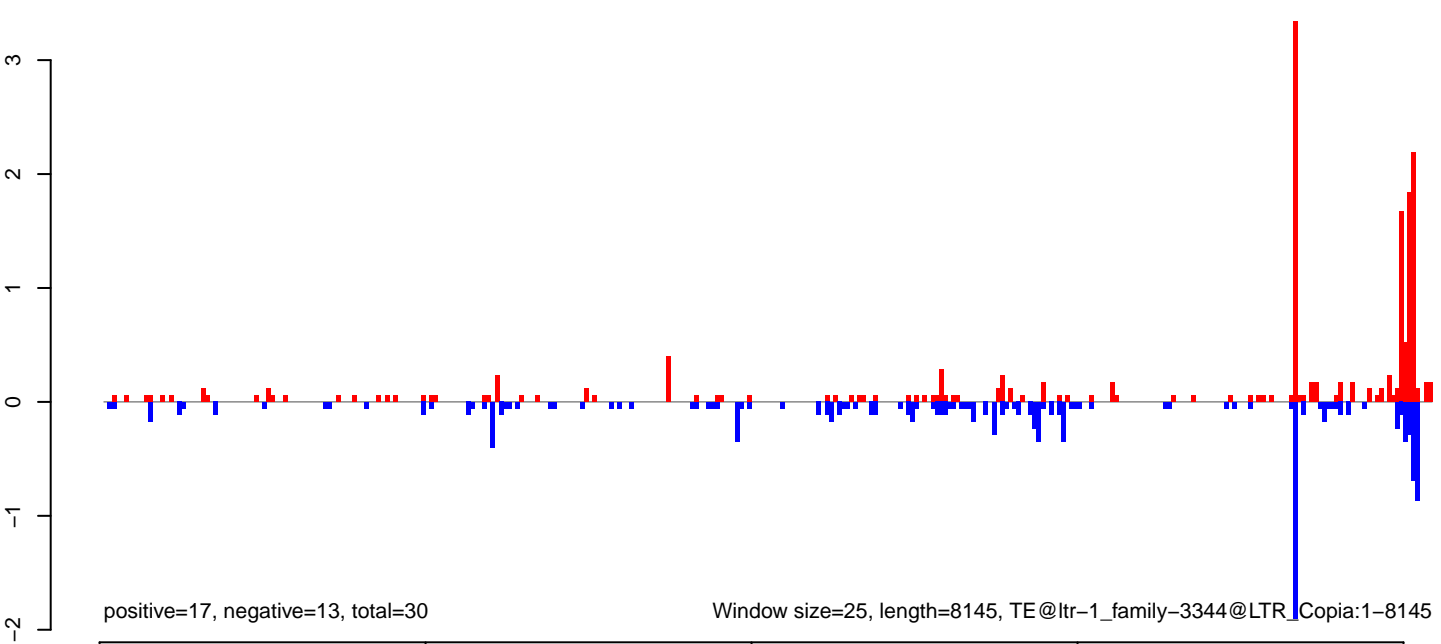

AeAlbo_CHIKV_3dpi.18_23.rep

positive=6, negative=5, total=12

AeAlbo_CHIKV_3dpi.24_35.rep

positive=6, negative=12, total=18

AeAlbo_CHIKV_3dpi.rep

positive=12, negative=18, total=29

Window size=25, length=7375, TE@ltr-1_family-6142@LTR_Gypsy:1-7375