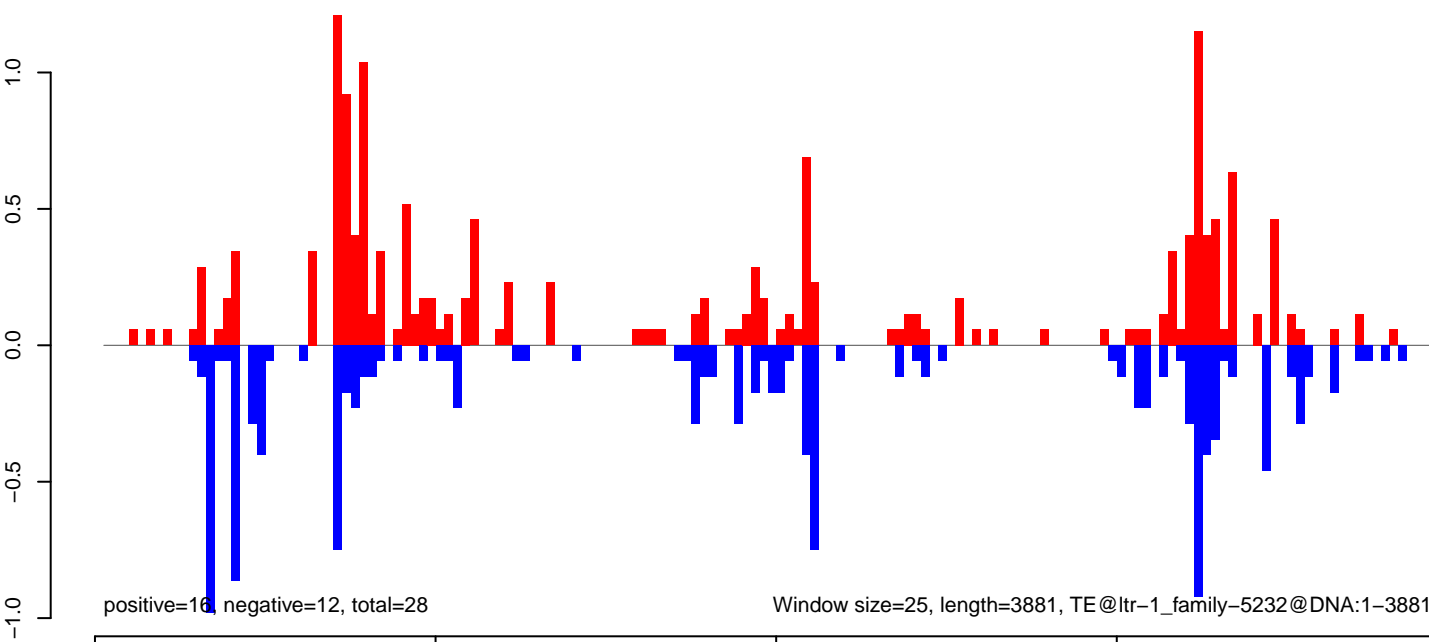

AeAlbo_CHIKV_3dpi.rep

AeAlbo_CHIKV_3dpi.18_23.rep

positive=5, negative=6, total=11

AeAlbo_CHIKV_3dpi.24_35.rep

positive=11, negative=7, total=18

AeAlbo_CHIKV_3dpi.rep

positive=16, negative=12, total=28

Window size=25, length=3881, TE@ltr-1_family-5232@DNA:1-3881