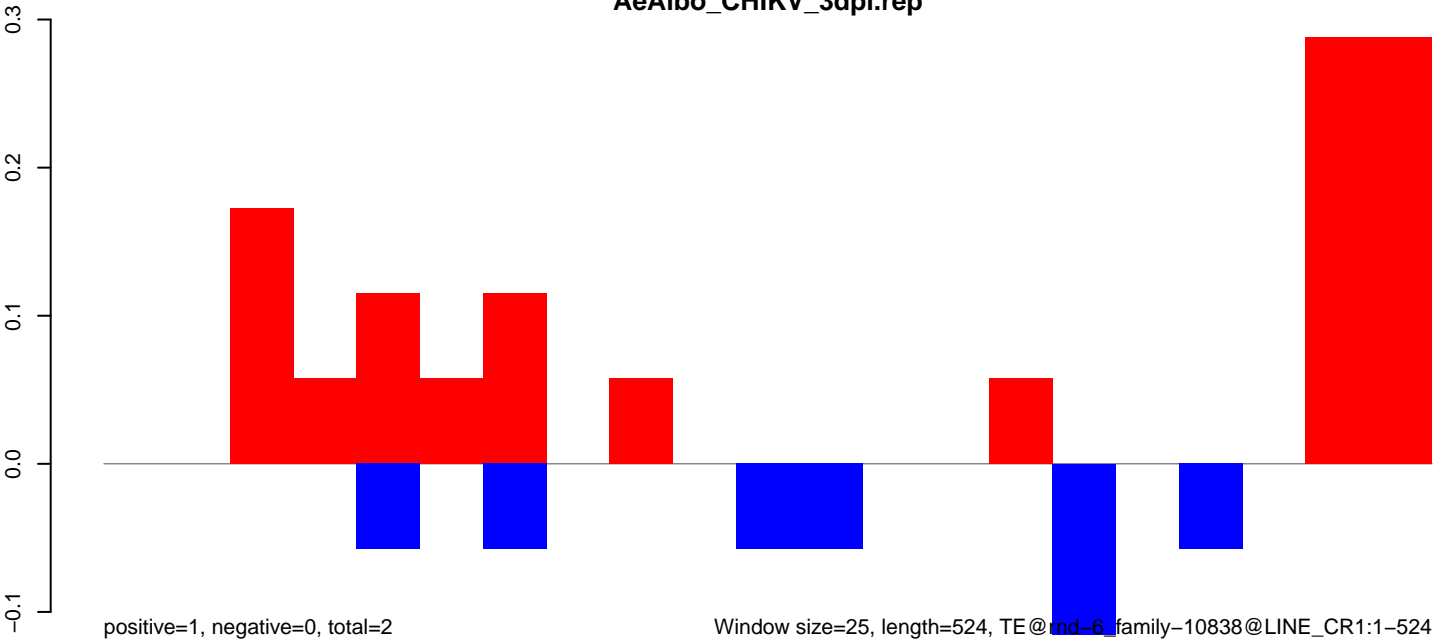

AeAlbo_CHIKV_3dpi.rep

AeAlbo_CHIKV_3dpi.18_23.rep

positive=0, negative=0, total=1

AeAlbo_CHIKV_3dpi.24_35.rep

positive=0, negative=1, total=1

AeAlbo_CHIKV_3dpi.rep

positive=0, negative=1, total=1

Window size=25, length=2876, TE@rnd-5_family-632@LTR_Gypsy:1-2876