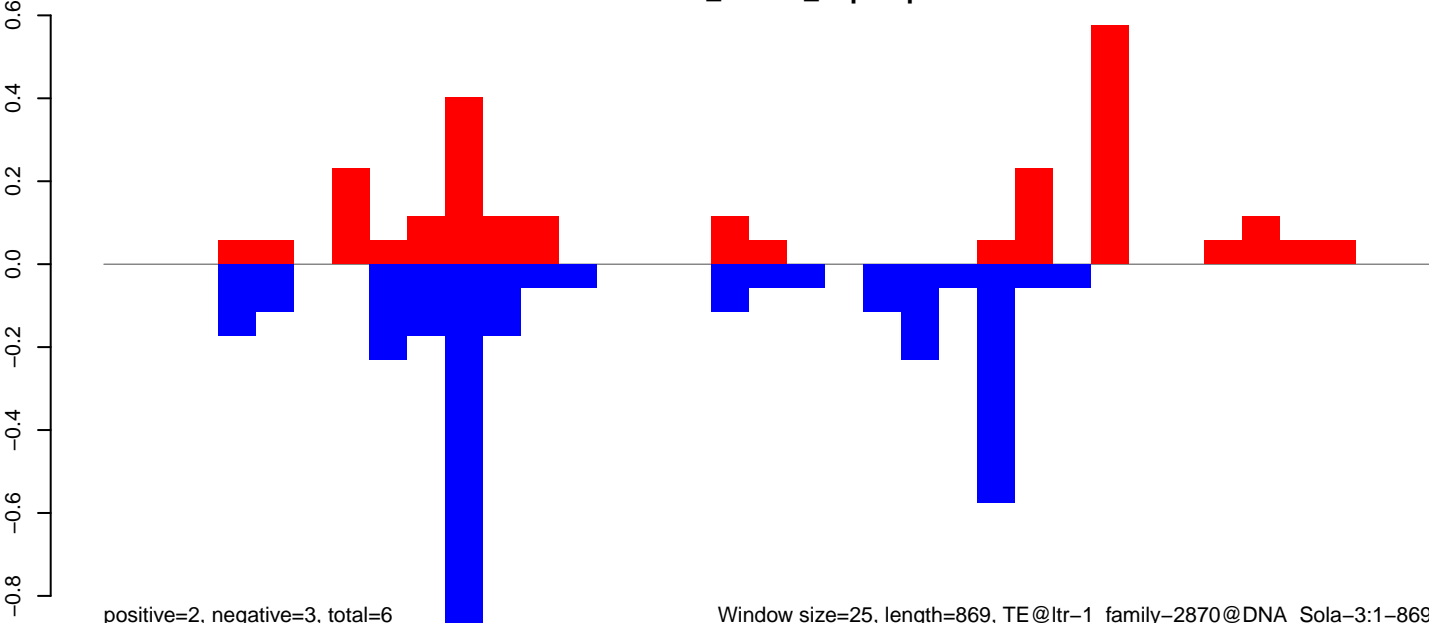

AeAlbo_CHIKV_3dpi.rep

Window size=25, length=869, TE@ltr-1_family-2870@DNA_Sola-3:1-869

0 200 400 600 800