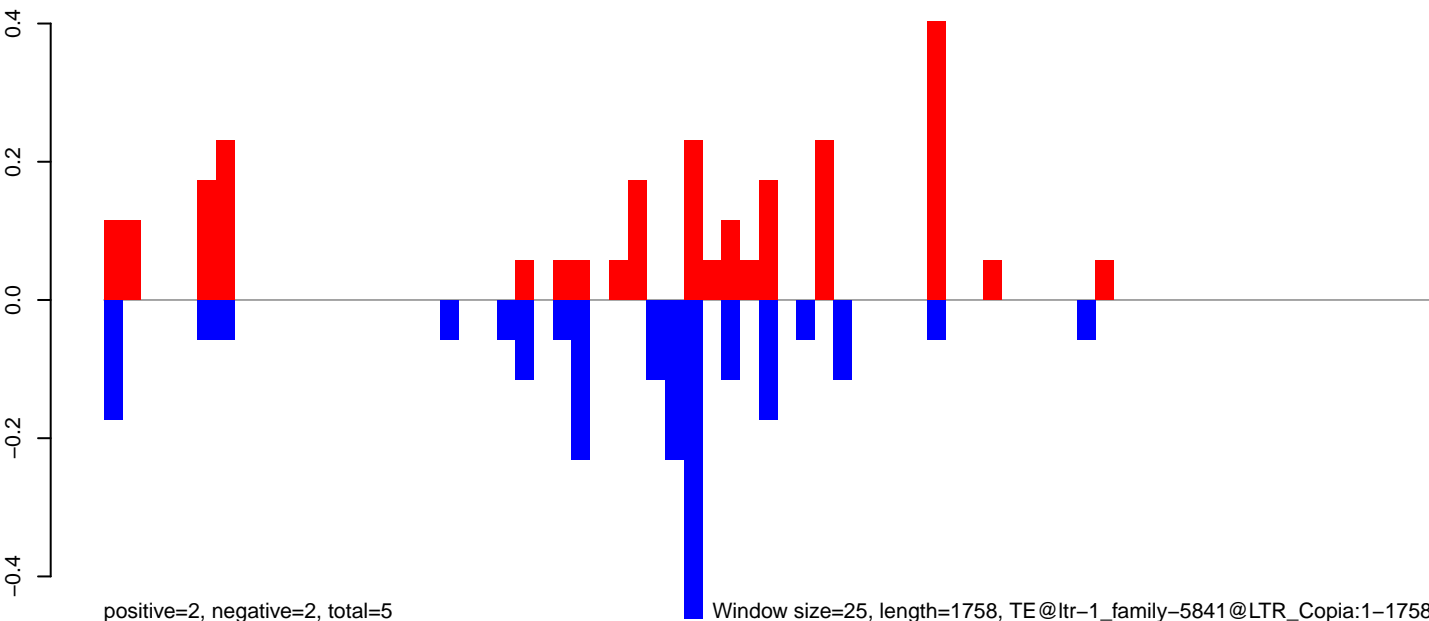

AeAlbo_CHIKV_3dpi.rep

Window size=25, length=1758, TE@ltr-1_family-5841@LTR_Copia:1-1758

0 500 1000 1500