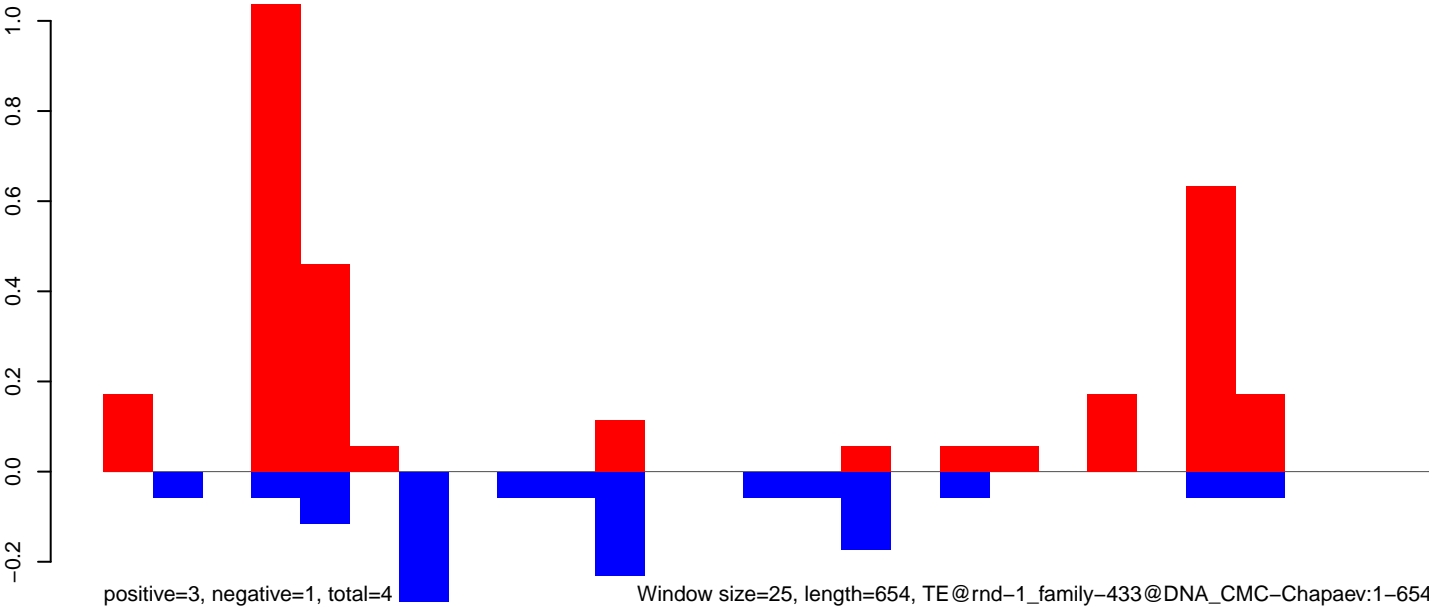

AeAlbo_CHIKV_3dpi.24_35.rep

AeAlbo_CHIKV_3dpi.rep

Window size=25, length=570, TE@rnd-1_family-541@LTR_Gypsy:1-570

AeAlbo_CHIKV_3dpi.18_23.rep

AeAlbo_CHIKV_3dpi.24_35.rep

AeAlbo_CHIKV_3dpi.rep

AeAlbo_CHIKV_3dpi.18_23.rep