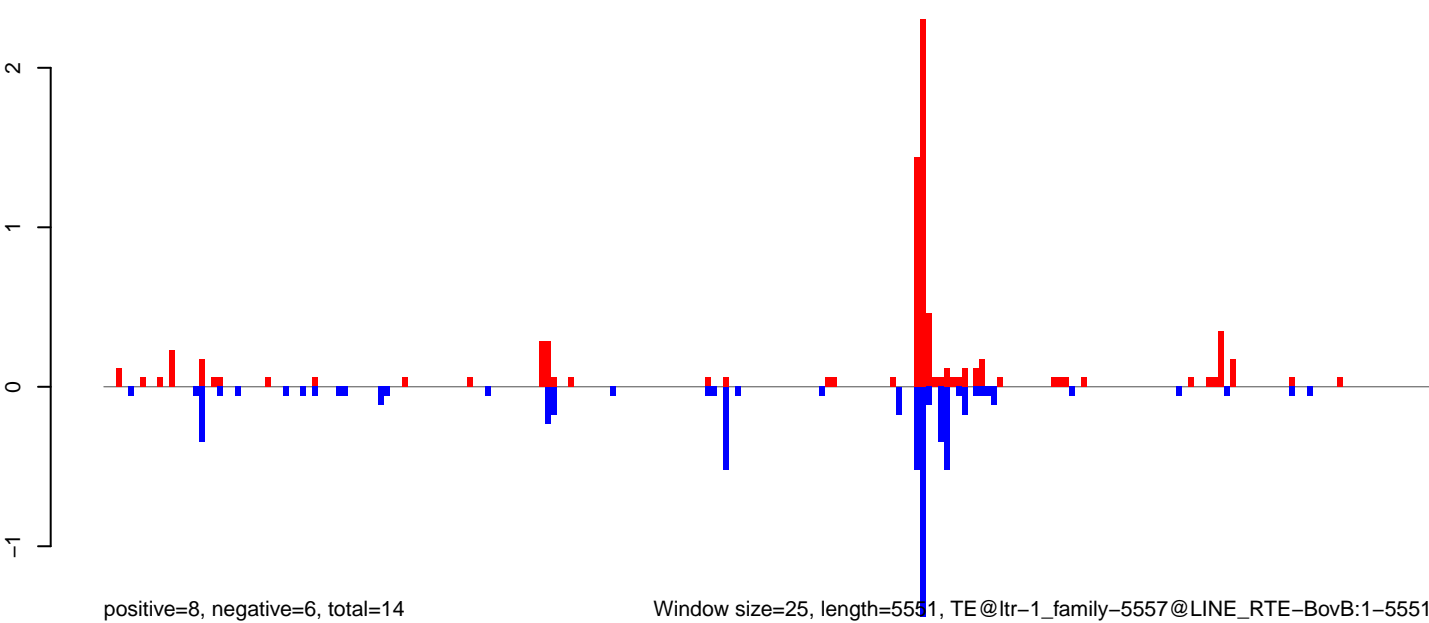

AeAlbo_CHIKV_3dpi.rep

Window size=25, length=5551, TE@ltr-1_family-5557@LINE RTE-BovB:1-5551

0 1000 2000 3000 4000 5000