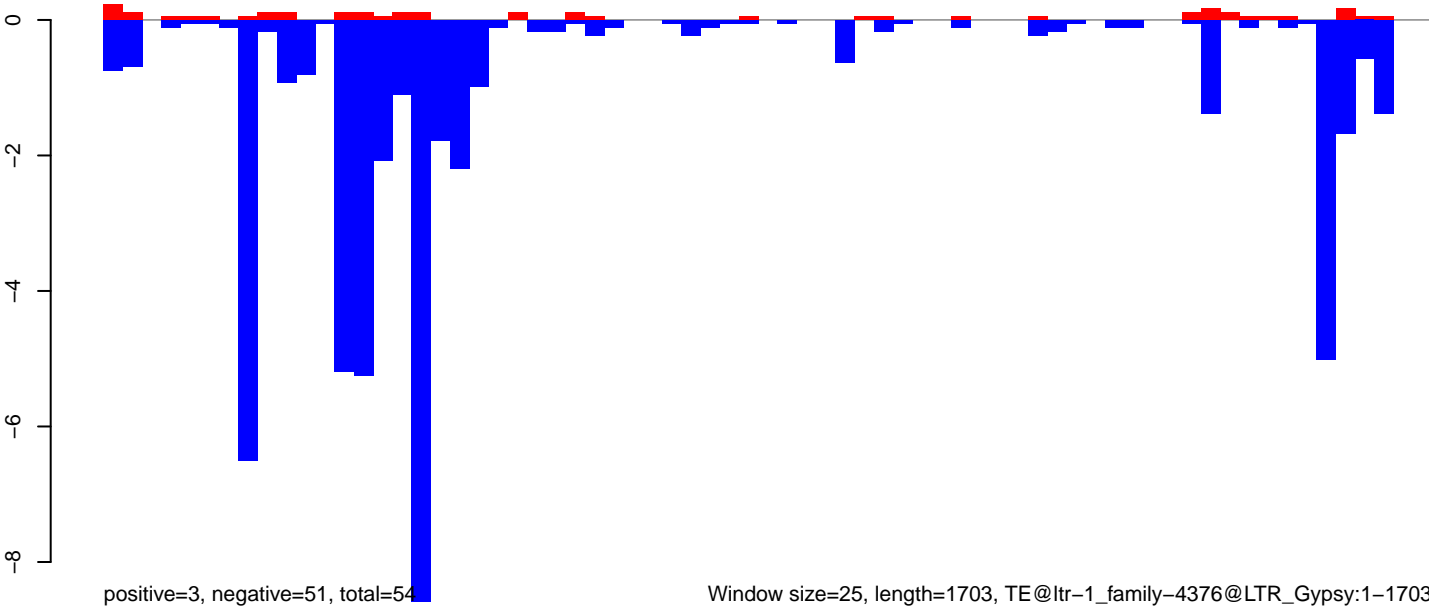

Window size=25, length=4325, TE@ltr-1_family-4974@SINE_tRNA-Deu-I:1-4325

0 1000 2000 3000 4000

AeAlbo_CHIKV_3dpi.18_23.rep

AeAlbo_CHIKV_3dpi.24_35.rep

AeAlbo_CHIKV_3dpi.rep

Window size=25, length=1703, TE@ltr-1_family-4376@LTR_Gypsy:1-1703