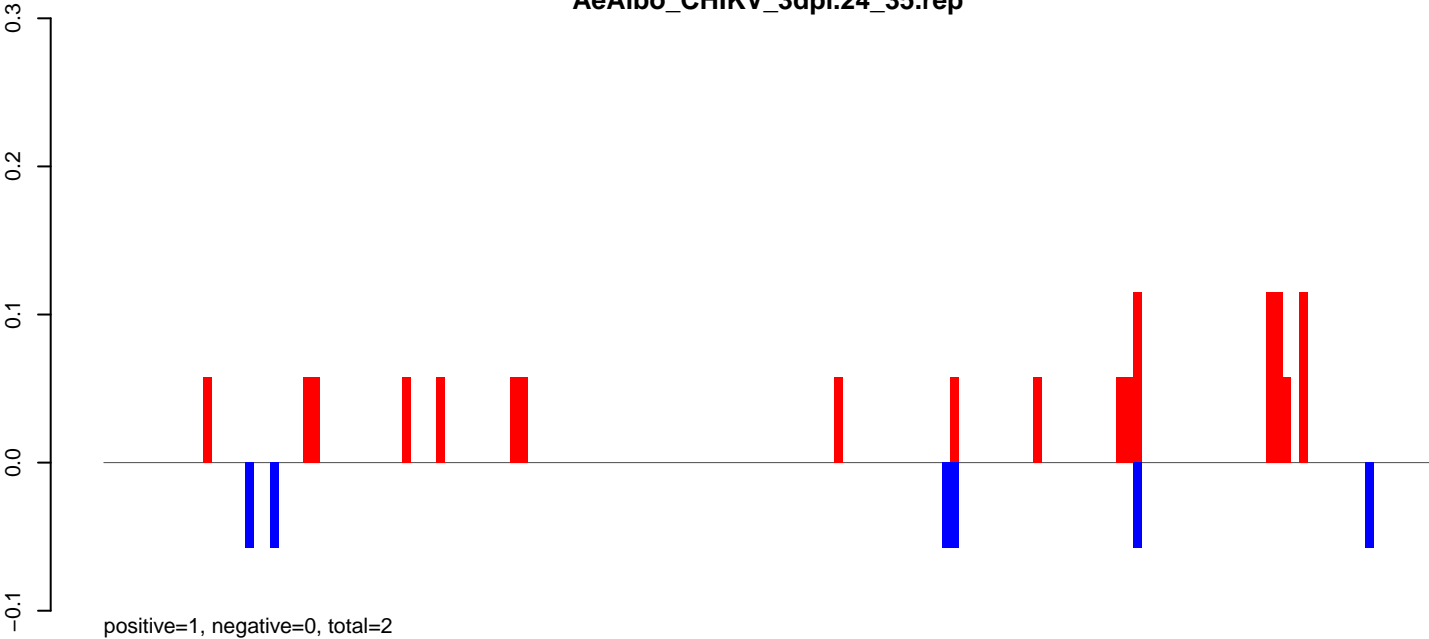

AeAlbo_CHIKV_3dpi.24_35.rep

AeAlbo_CHIKV_3dpi.rep

0 1000 2000 3000 4000 5000

AeAlbo_CHIKV_3dpi.18_23.rep

AeAlbo_CHIKV_3dpi.24_35.rep

AeAlbo_CHIKV_3dpi.rep

Window size=25, length=4000, TE@ltr-1_family-4234@LINE_Penelope:1-4000