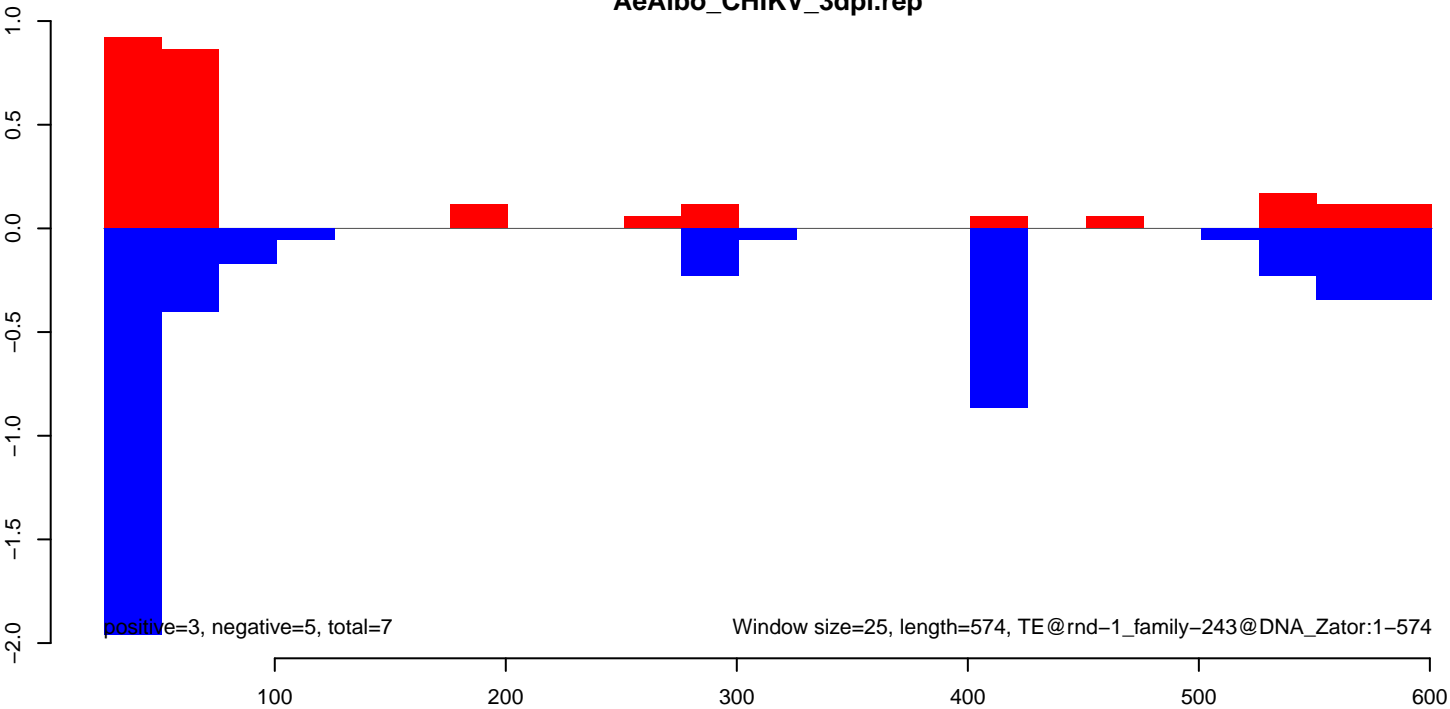

AeAlbo_CHIKV_3dpi.24_35.rep

AeAlbo_CHIKV_3dpi.rep

Window size=25, length=1802, TE@rnd-5_family-1880@Unknown:1-1802

AeAlbo_CHIKV_3dpi.18_23.rep

AeAlbo_CHIKV_3dpi.24_35.rep

AeAlbo_CHIKV_3dpi.rep

AeAlbo_CHIKV_3dpi.18_23.rep