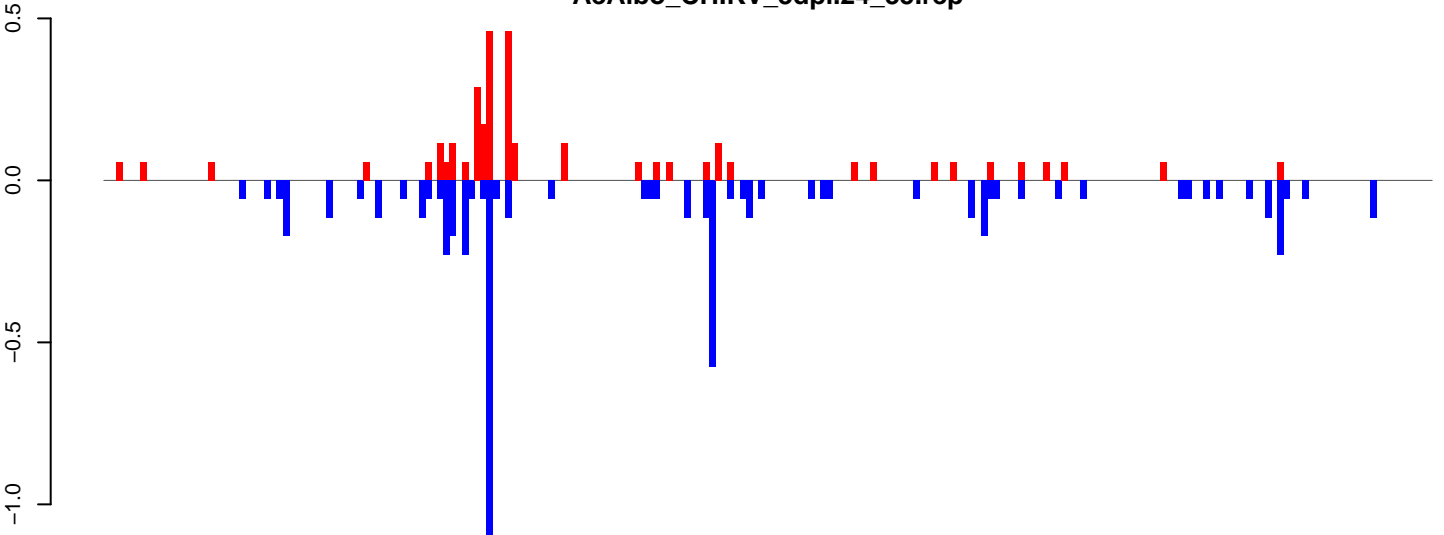

AeAlbo_CHIKV_3dpi.rep

0 1000 2000 3000 4000 5000

AeAlbo_CHIKV_3dpi.18_23.rep

AeAlbo_CHIKV_3dpi.24_35.rep

AeAlbo_CHIKV_3dpi.rep

Window size=25, length=5360, TE@ltr-1_family-4837@LTR_Gypsy:1-5360

0 1000 2000 3000 4000 5000