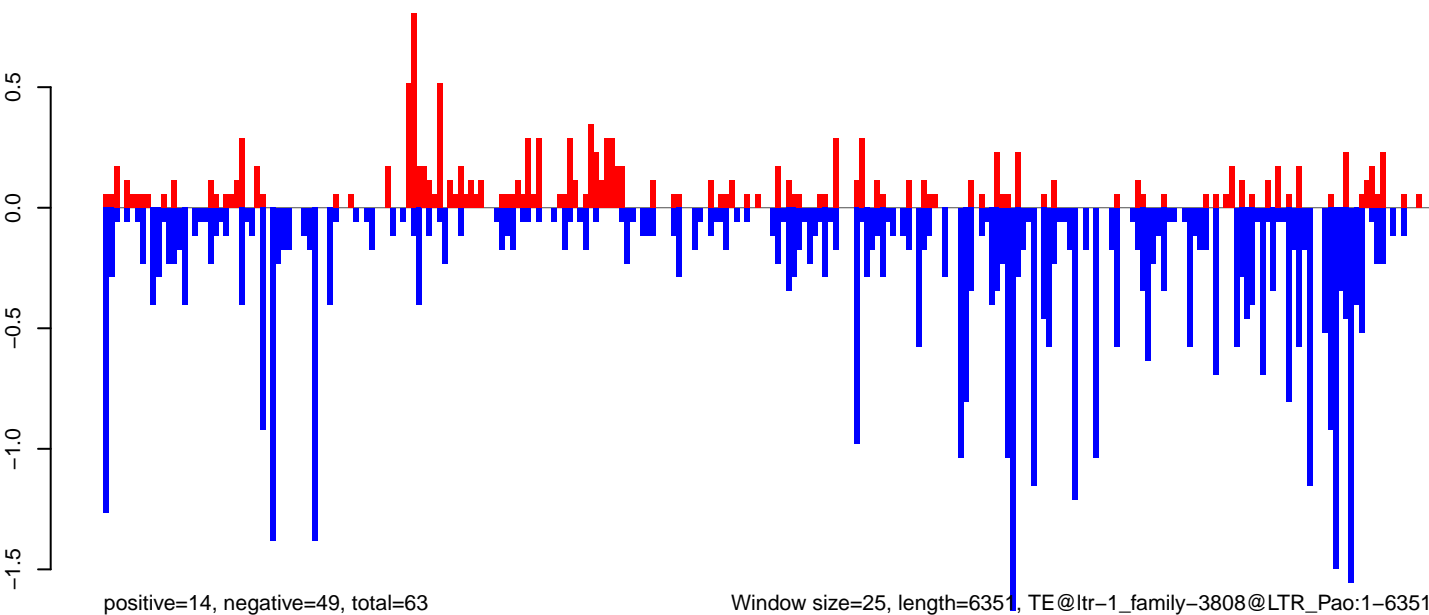

0 2000 4000 6000 8000

AeAlbo_CHIKV_3dpi.18_23.rep

AeAlbo_CHIKV_3dpi.24_35.rep

AeAlbo_CHIKV_3dpi.rep

AeAlbo_CHIKV_3dpi.18_23.rep

AeAlbo_CHIKV_3dpi.24_35.rep

AeAlbo_CHIKV_3dpi.rep

Window size=25, length=6351, TE@ltr-1_family-3808@LTR_Pao:1-6351