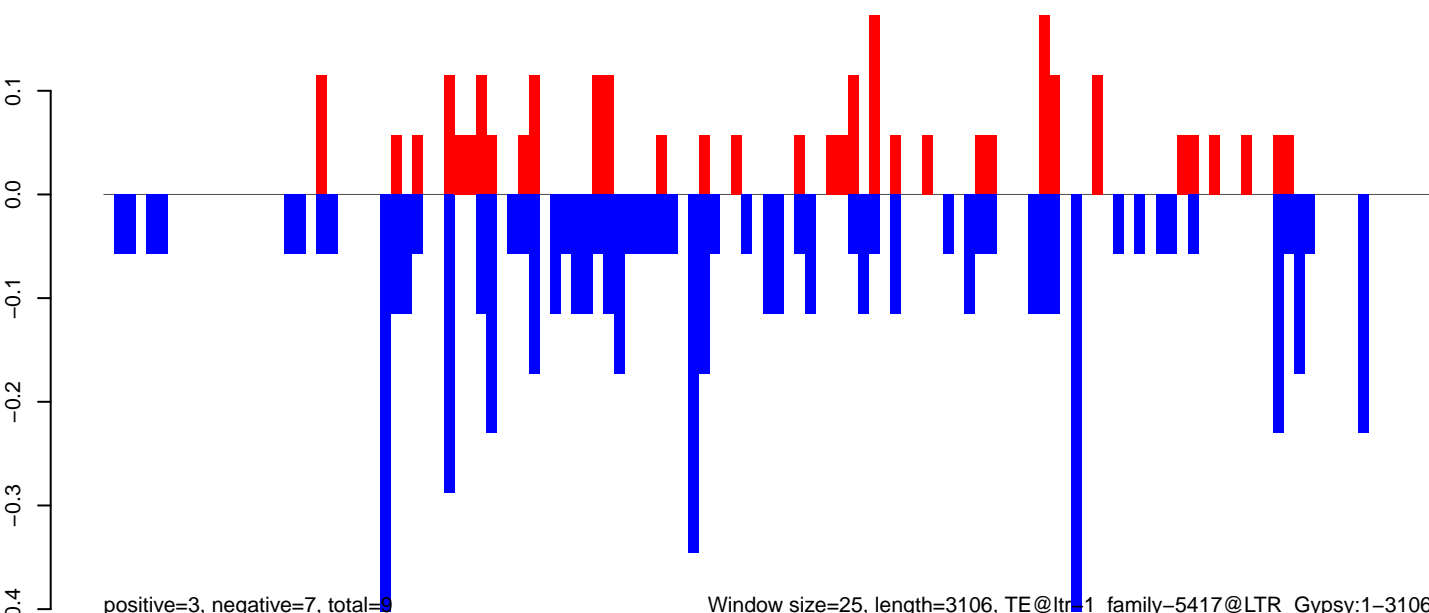

Window size=25, length=2322, TE@ltr-1_family-5561@LTR_Pao:1-2322

0 500 1000 1500 2000

AeAlbo_CHIKV_3dpi.18_23.rep

AeAlbo_CHIKV_3dpi.24_35.rep

AeAlbo_CHIKV_3dpi.rep

Window size=25, length=3106, TE@ltr_1_family-5417@LTR_Gypsy:1-3106