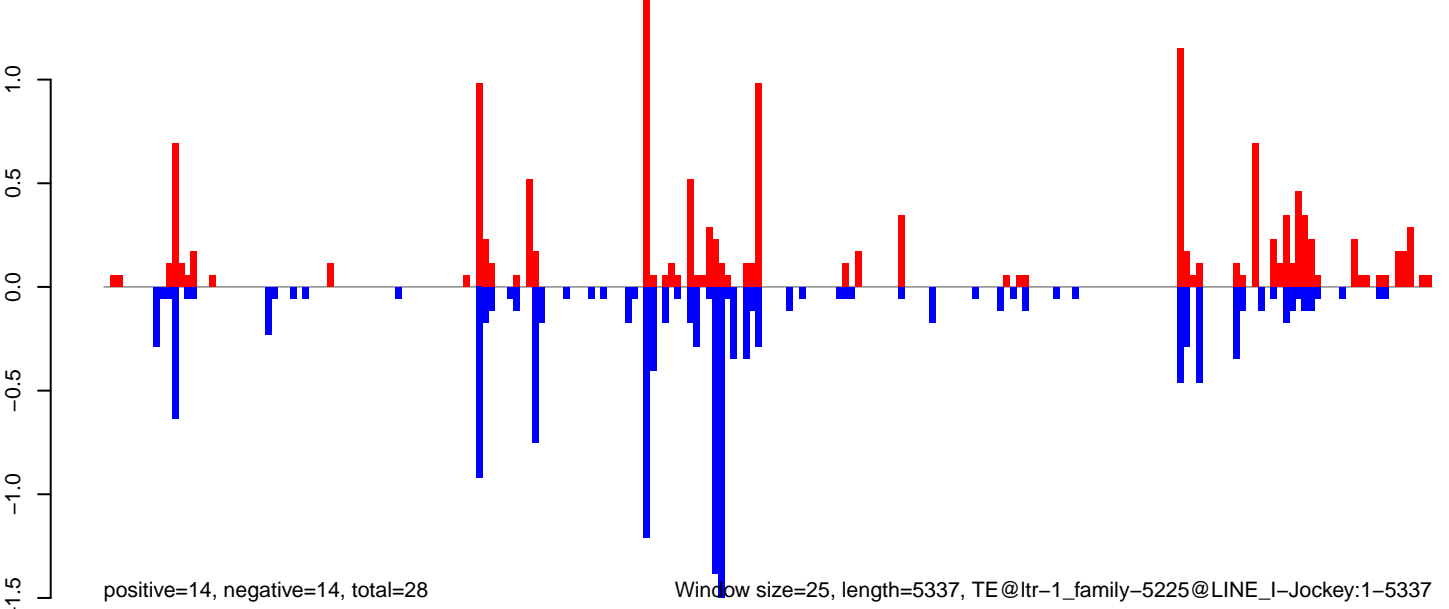

AeAlbo_CHIKV_3dpi.rep

0 1000 2000 3000 4000 5000