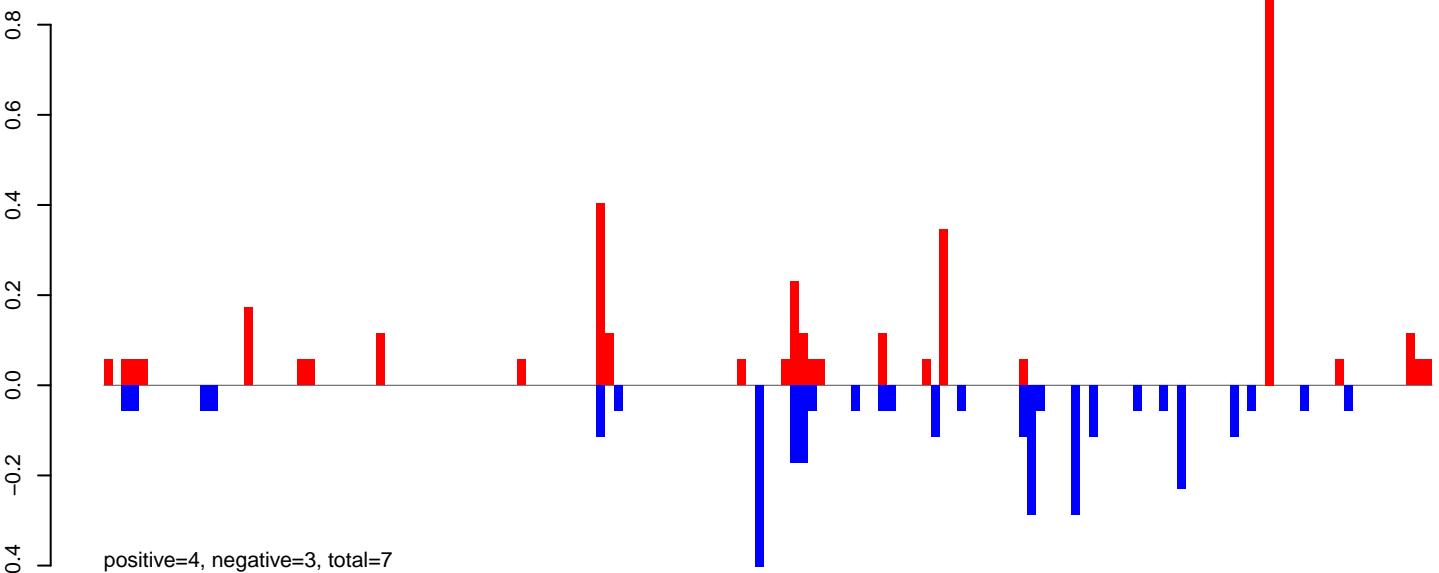

AeAlbo_CHIKV_3dpi.18_23.rep