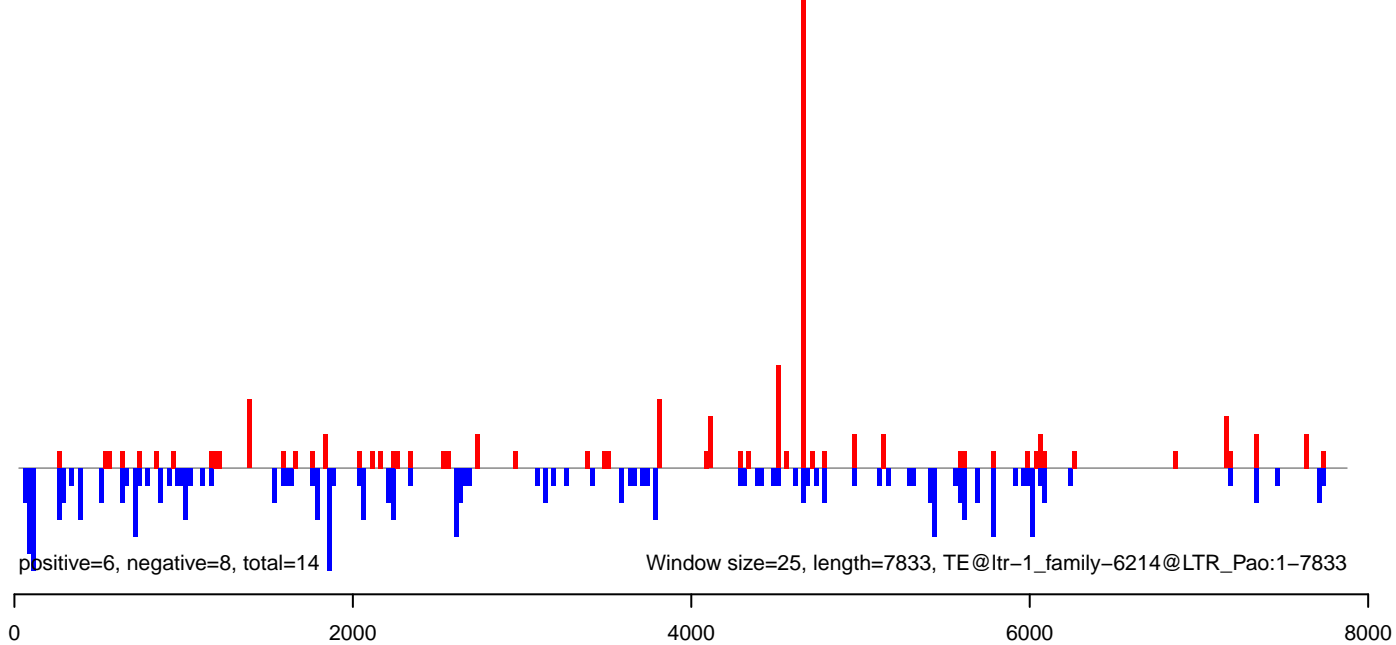

Window size=25, length=4283, TE@ltr-1_family-6289@LTR_Copia:1-4283

0 1000 2000 3000 4000

AeAlbo_CHIKV_3dpi.18_23.rep

AeAlbo_CHIKV_3dpi.24_35.rep

AeAlbo_CHIKV_3dpi.rep

AeAlbo_CHIKV_3dpi.18_23.rep

AeAlbo_CHIKV_3dpi.24_35.rep