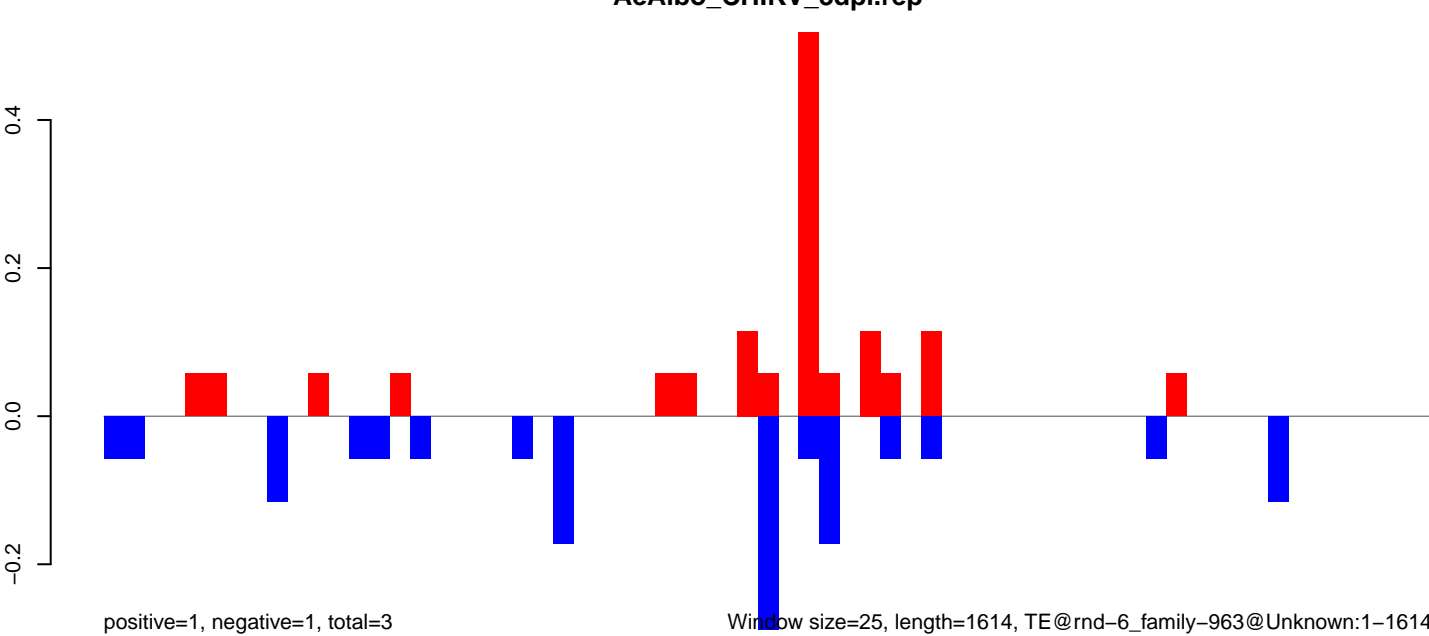

Window size=25, length=726, TE@ltr-1_family-110@LTR_Pao:1-726

AeAlbo_CHIKV_3dpi.18_23.rep

AeAlbo_CHIKV_3dpi.24_35.rep

AeAlbo_CHIKV_3dpi.rep

AeAlbo_CHIKV_3dpi.18_23.rep

positive=0, negative=0, total=1

AeAlbo_CHIKV_3dpi.24_35.rep