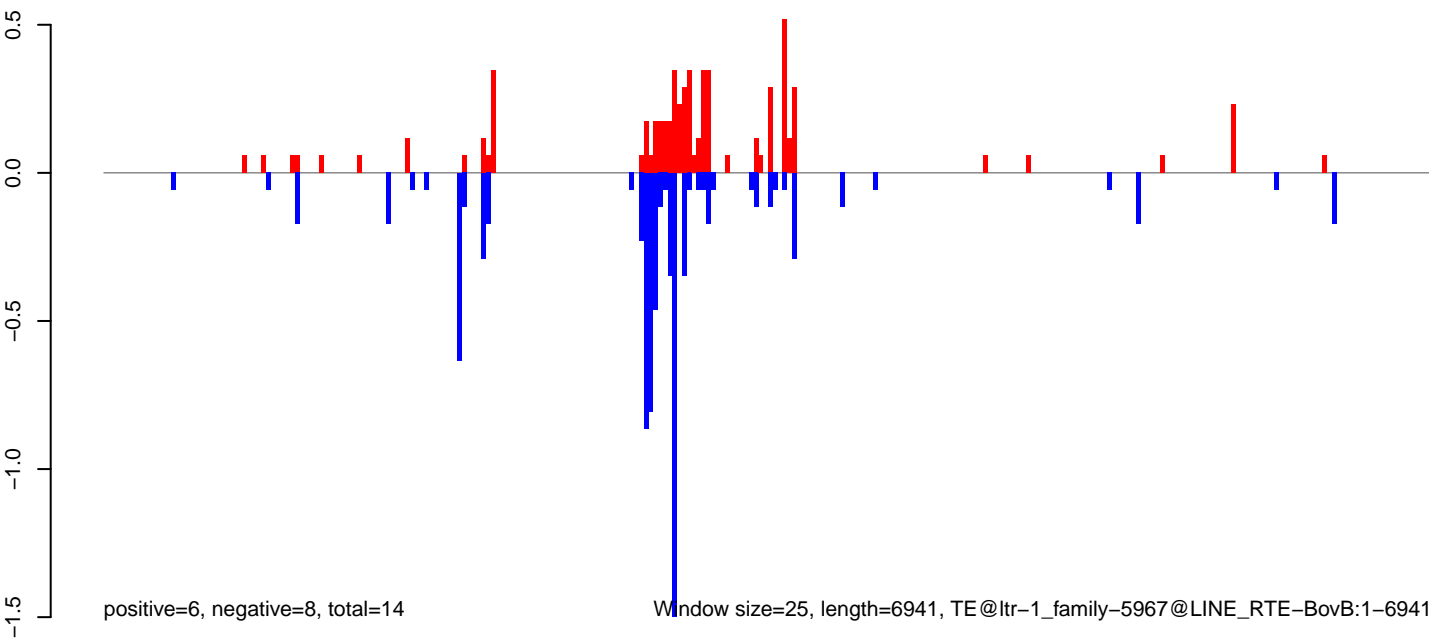

AeAlbo_CHIKV_3dpi.rep

Window size=25, length=4372, TE@ltr-1_family-6139@LTR_Gypsy:1-4372

0 1000 2000 3000 4000

AeAlbo_CHIKV_3dpi.18_23.rep

AeAlbo_CHIKV_3dpi.24_35.rep

AeAlbo_CHIKV_3dpi.rep

0 1000 2000 3000 4000 5000 6000 7000