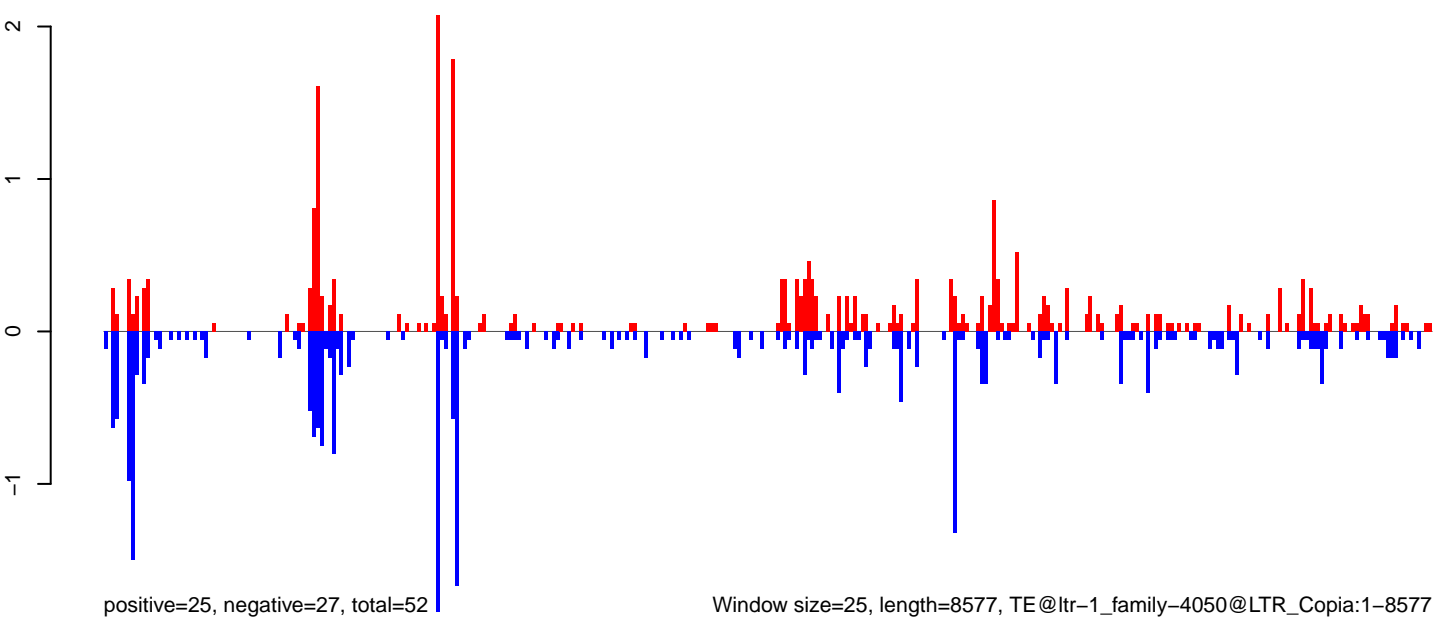

AeAlbo_CHIKV_3dpi.rep

Window size=25, length=8577, TE@ltr-1_family-4050@LTR_Copia:1-8577

0 2000 4000 6000 8000