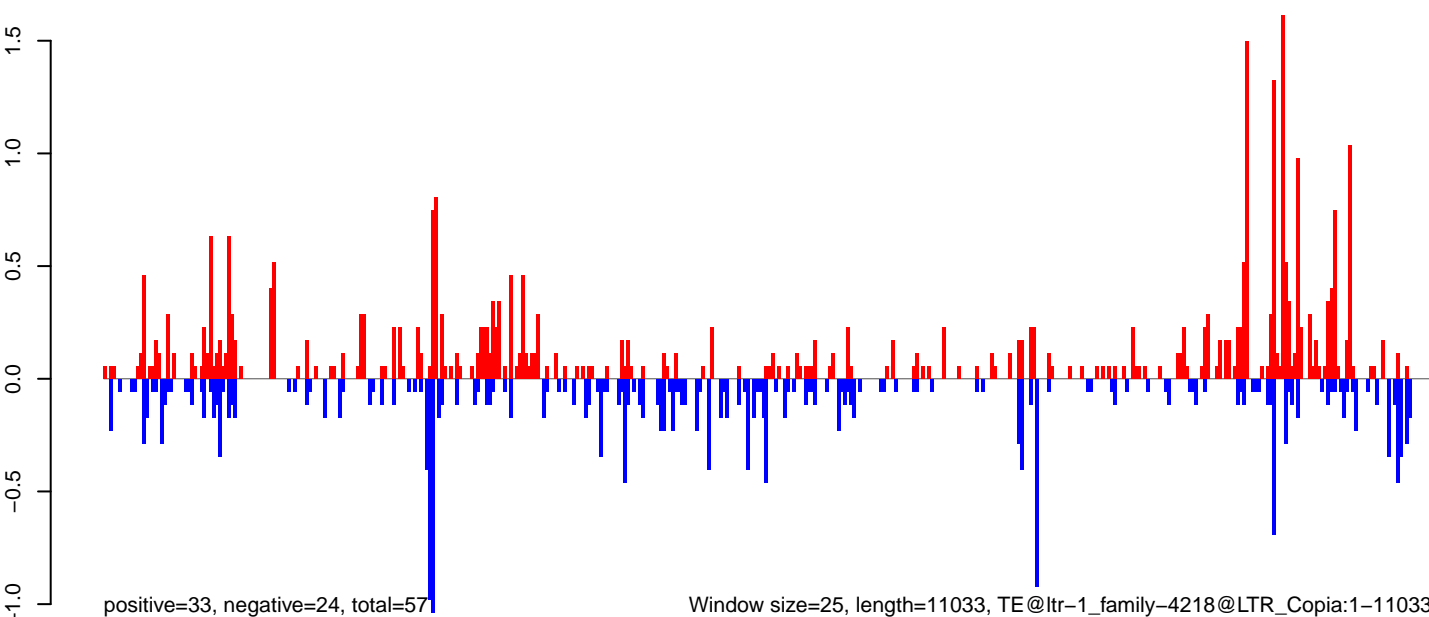

AeAlbo_CHIKV_3dpi.rep