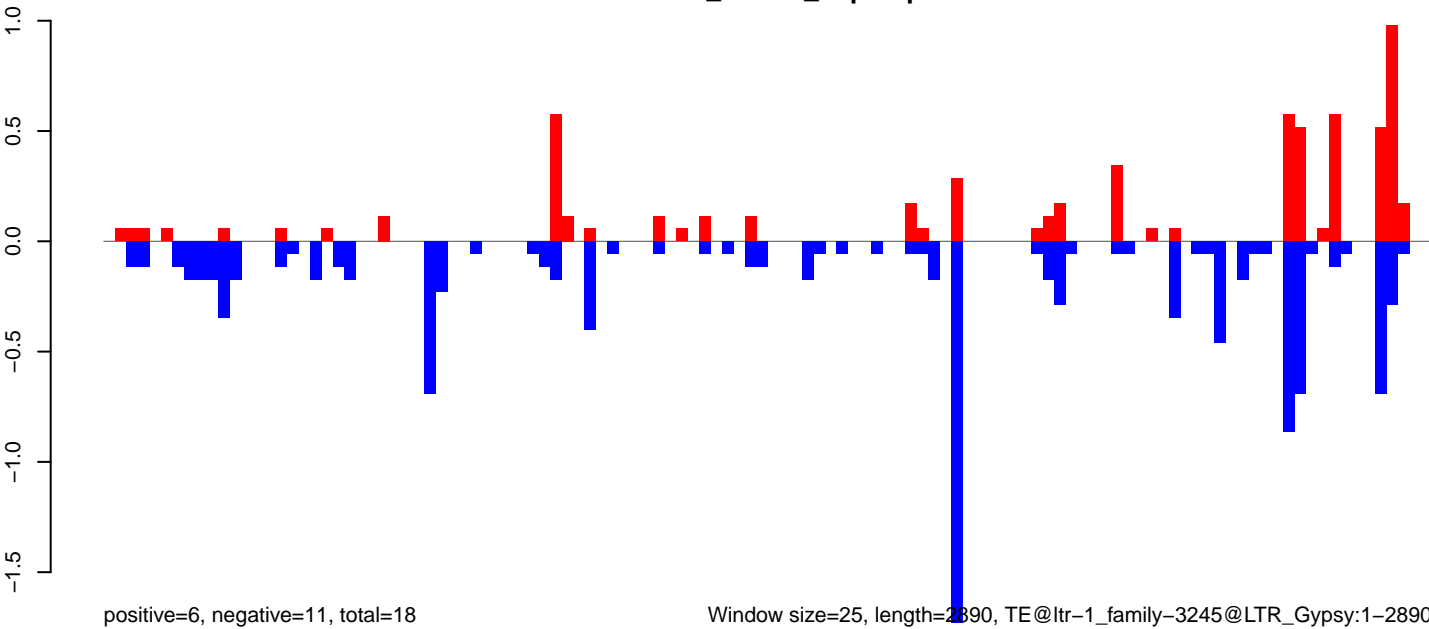

AeAlbo_CHIKV_3dpi.rep

positive=6, negative=10, total=17

Window size=25, length=4278, TE@ltr-1_family-3480@LTR_Gypsy:1-4278

0 1000 2000 3000 4000

AeAlbo_CHIKV_3dpi.18_23.rep

AeAlbo_CHIKV_3dpi.24_35.rep

AeAlbo_CHIKV_3dpi.rep