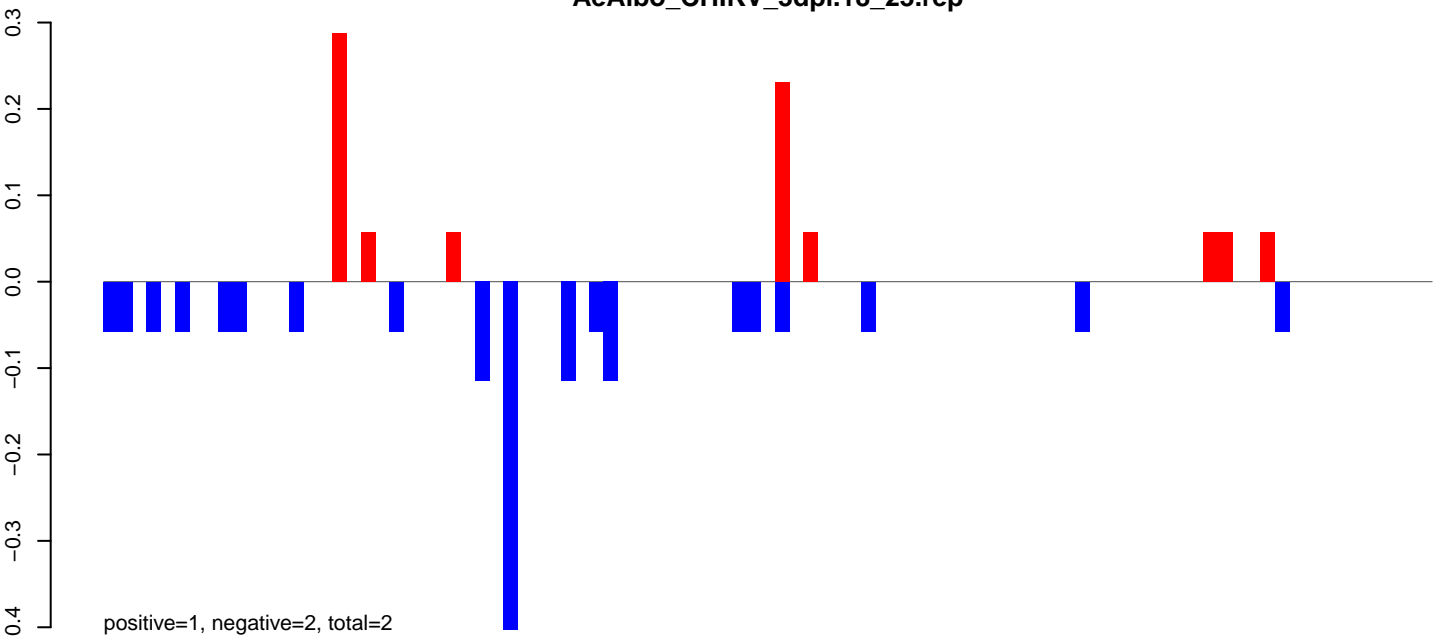

AeAlbo_CHIKV_3dpi.24_35.rep

positive=2, negative=1, total=4

AeAlbo_CHIKV_3dpi.rep

positive=4, negative=4, total=8

Window size=25, length=1726, TE@ltr-1_family-4626@LTR_Gypsy:1-1726

0 500 1000 1500

AeAlbo_CHIKV_3dpi.18_23.rep