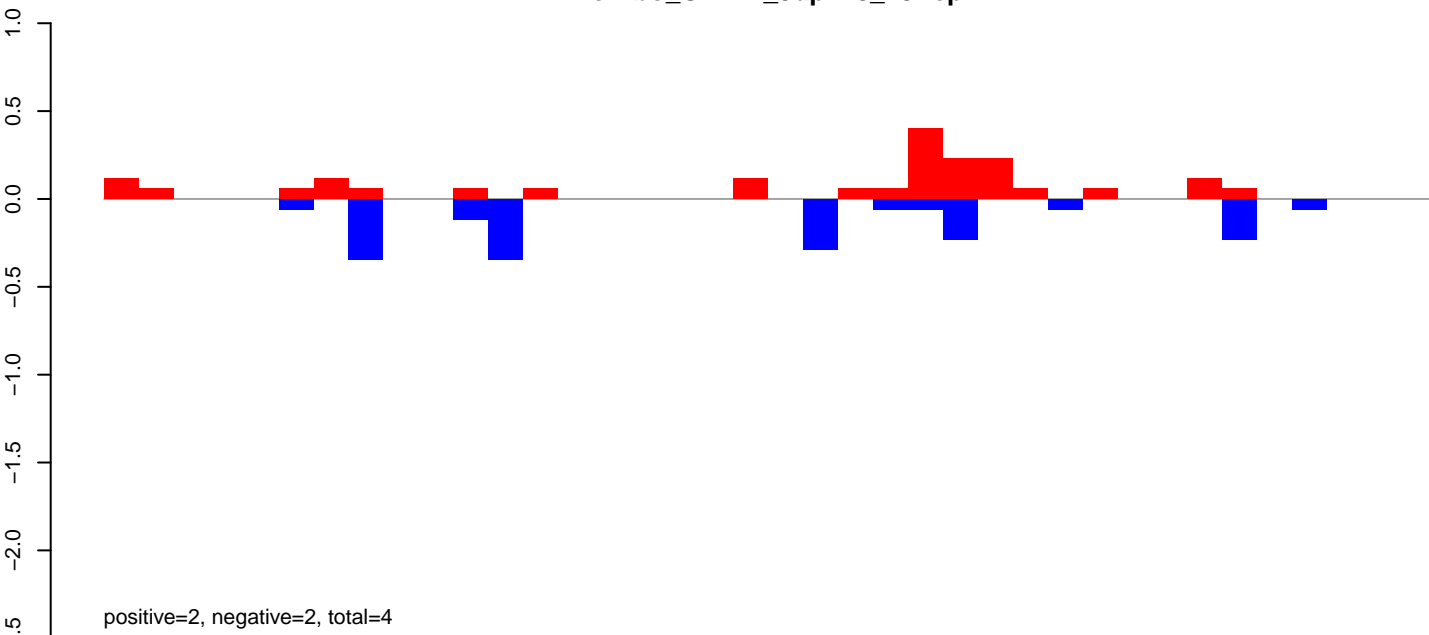

AeAlbo_CHIKV_3dpi.rep

AeAlbo_CHIKV_3dpi.18_23.rep

AeAlbo_CHIKV_3dpi.24_35.rep

AeAlbo_CHIKV_3dpi.rep

Window size=25, length=933, TE@ltr-1_family-6012@LTR_Gypsy:1-933

0 200 400 600 800 1000

AeAlbo_CHIKV_3dpi.18_23.rep