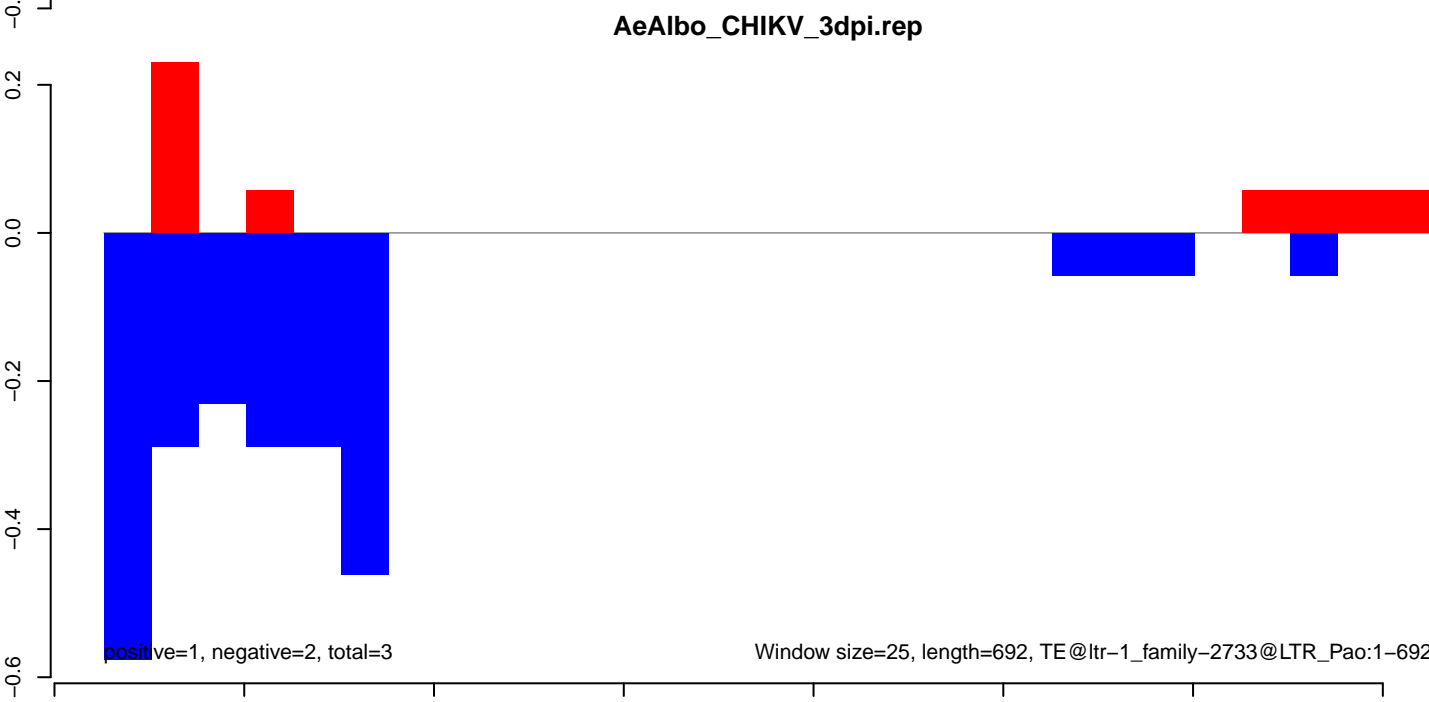

AeAlbo_CHIKV_3dpi.18_23.rep