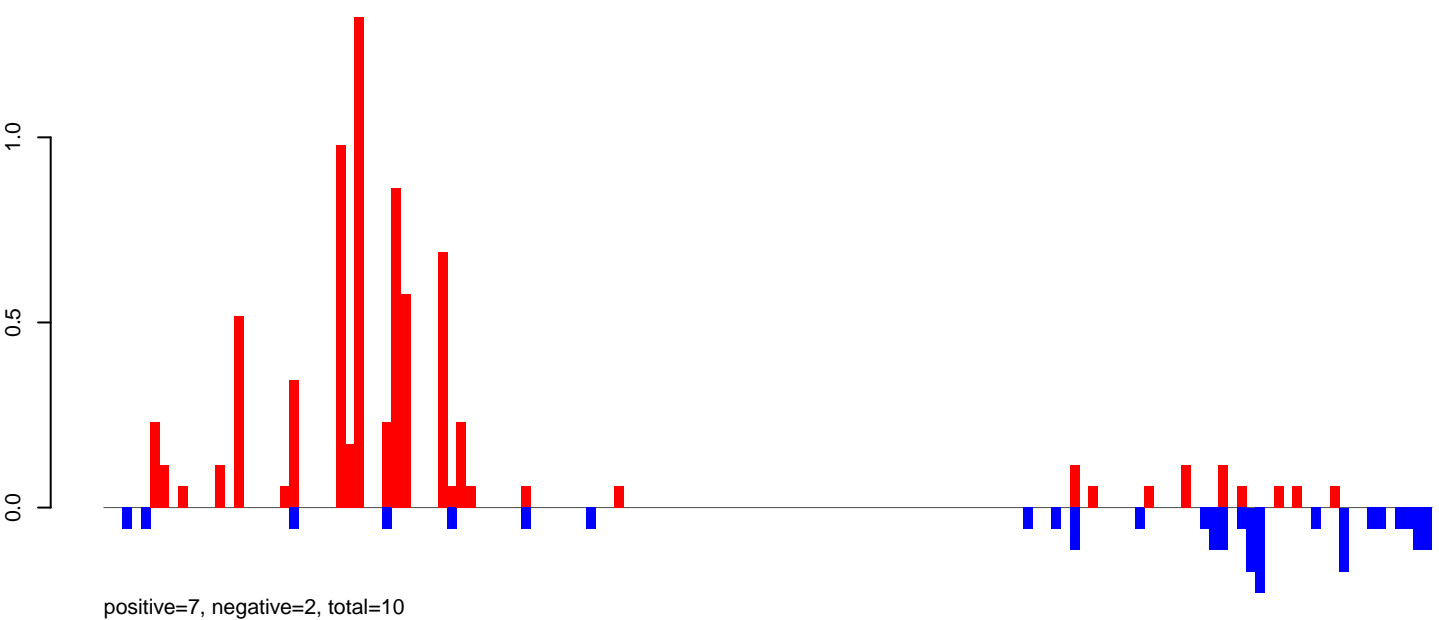

AeAlbo_CHIKV_3dpi.24_35.rep

AeAlbo_CHIKV_3dpi.rep

AeAlbo_CHIKV_3dpi.18_23.rep

AeAlbo_CHIKV_3dpi.24_35.rep

AeAlbo_CHIKV_3dpi.rep

Window size=25, length=3240, TE@ltr-1_family-5789@LTR_Pao:1-3240

AeAlbo_CHIKV_3dpi.18_23.rep