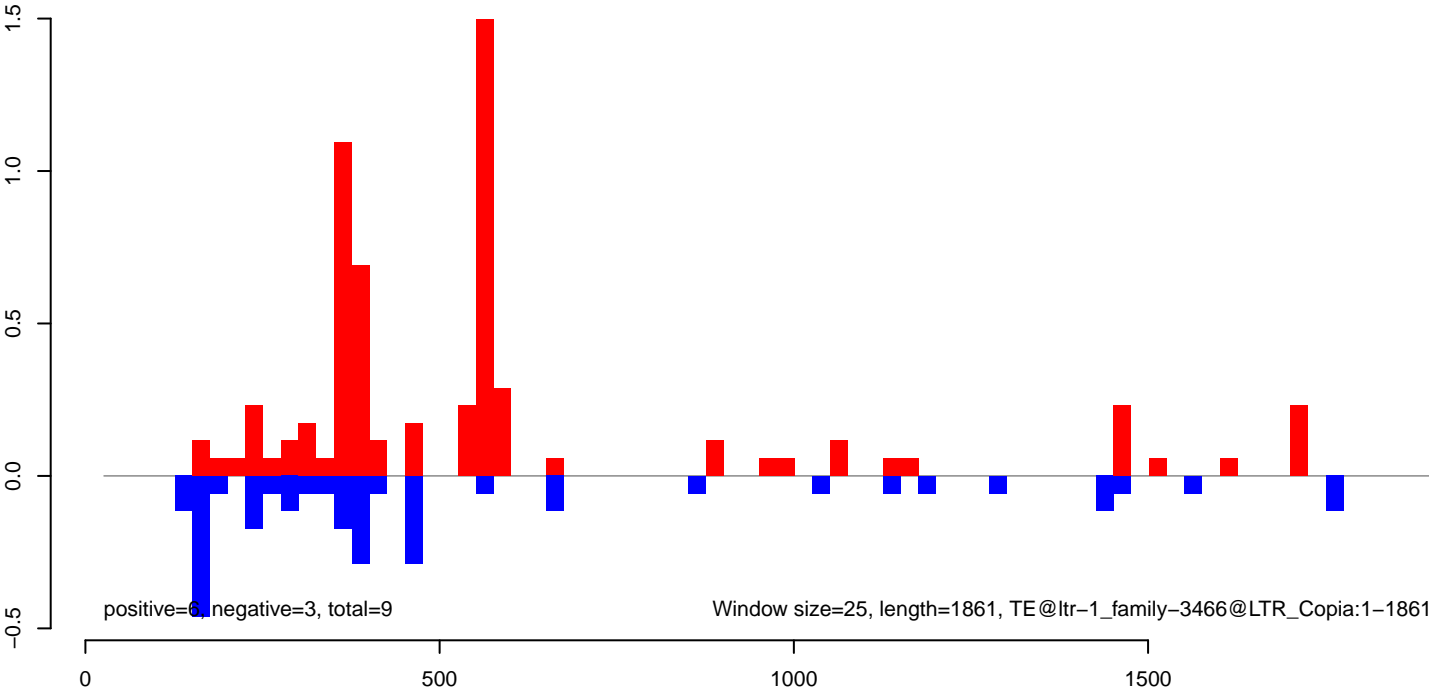

AeAlbo_CHIKV_3dpi.rep