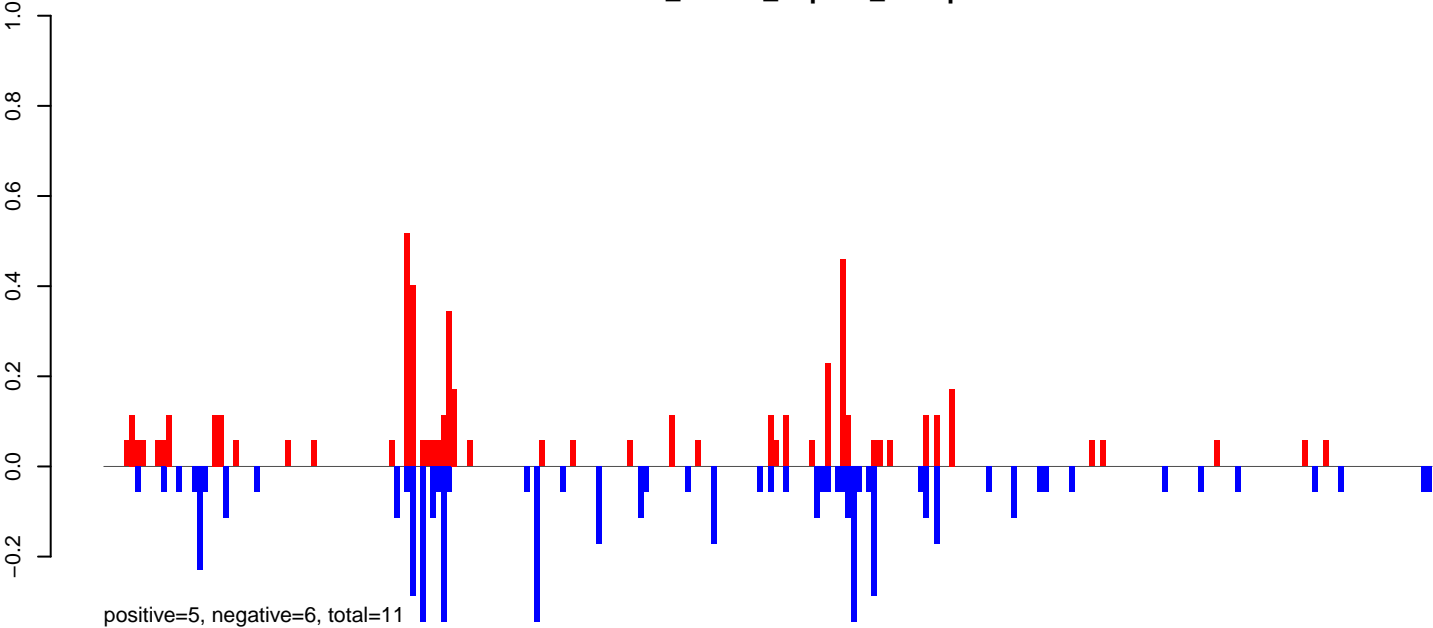

AeAlbo_CHIKV_3dpi.24_35.rep

AeAlbo_CHIKV_3dpi.rep

Window size=25, length=6258, TE@ltr-1_family-5979@LTR_Gypsy:1-6258

0 1000 2000 3000 4000 5000 6000

AeAlbo_CHIKV_3dpi.18_23.rep

AeAlbo_CHIKV_3dpi.24_35.rep

AeAlbo_CHIKV_3dpi.rep