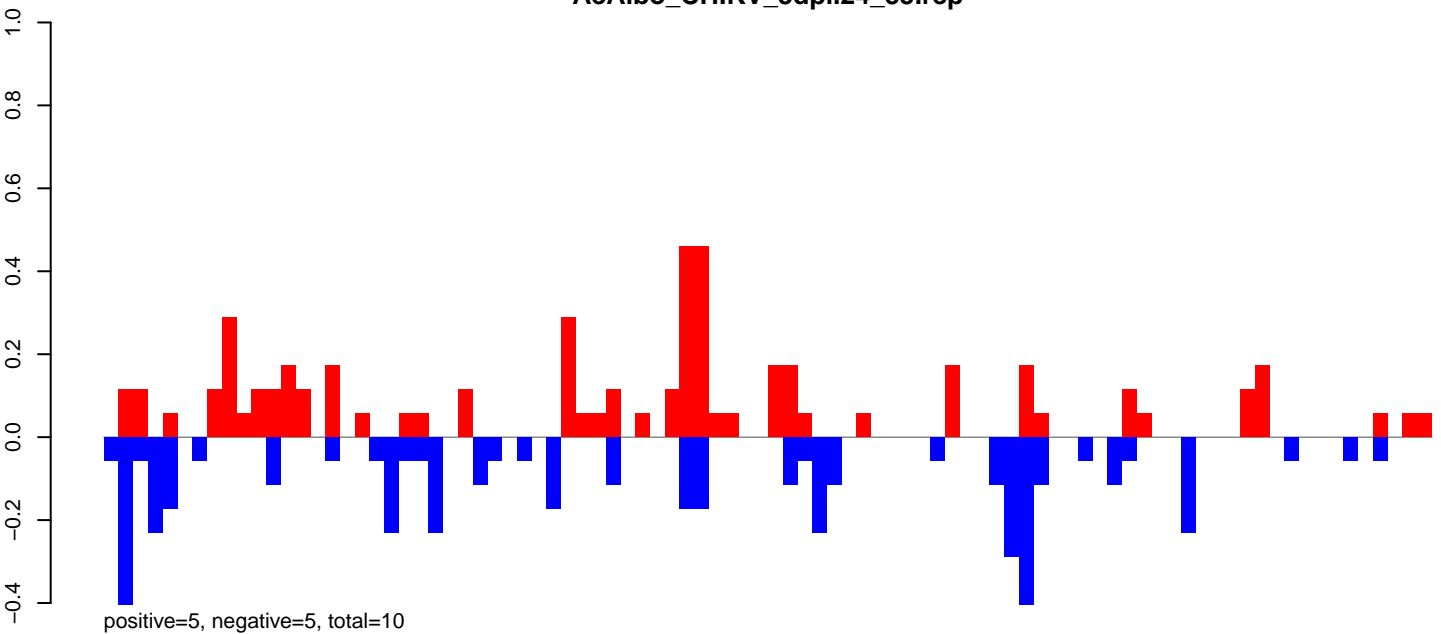

AeAlbo_CHIKV_3dpi.rep

Window size=25, length=4226, TE@ltr-1_family-3559@LTR_Gypsy:1-4226

0 1000 2000 3000 4000

AeAlbo_CHIKV_3dpi.18_23.rep

AeAlbo_CHIKV_3dpi.24_35.rep

AeAlbo_CHIKV_3dpi.rep

AeAlbo_CHIKV_3dpi.18_23.rep