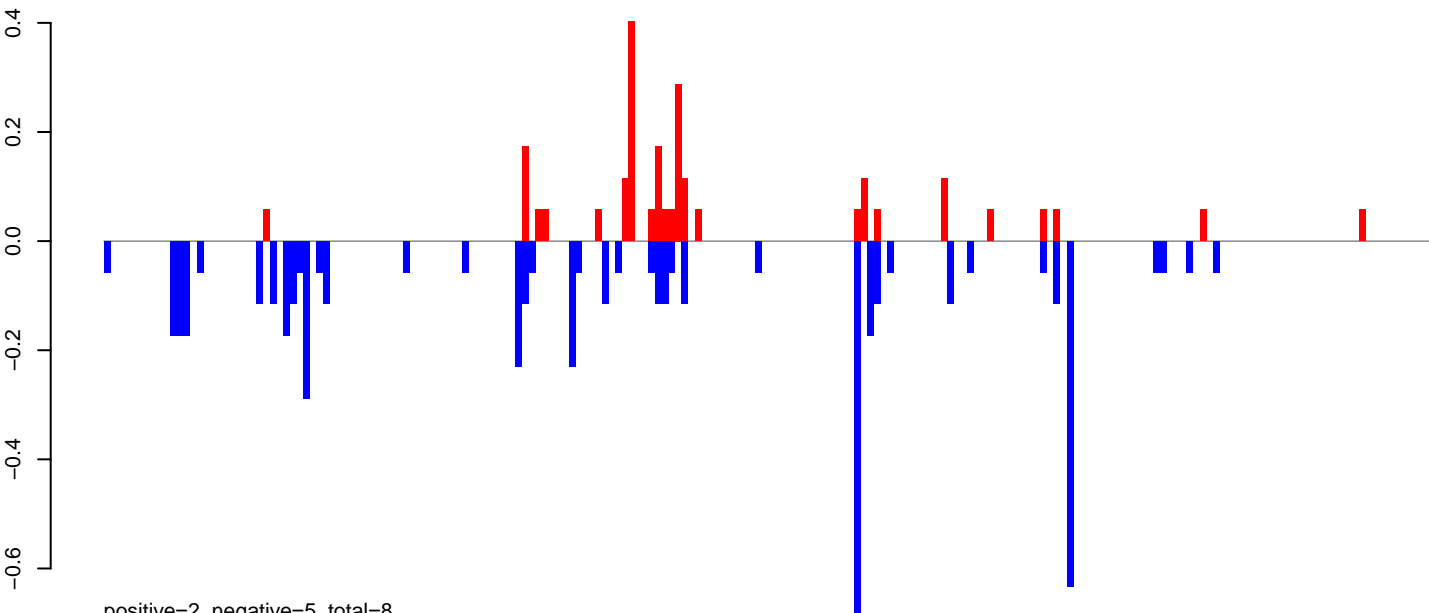

0 1000 2000 3000 4000

AeAlbo_CHIKV_3dpi.18_23.rep

positive=1, negative=2, total=3

AeAlbo_CHIKV_3dpi.24_35.rep

positive=2, negative=5, total=8

AeAlbo_CHIKV_3dpi.rep

positive=4, negative=7, total=11

Window size=25, length=4981, TE@lt-1_family-4737@LTR_Gypsy:1-4981