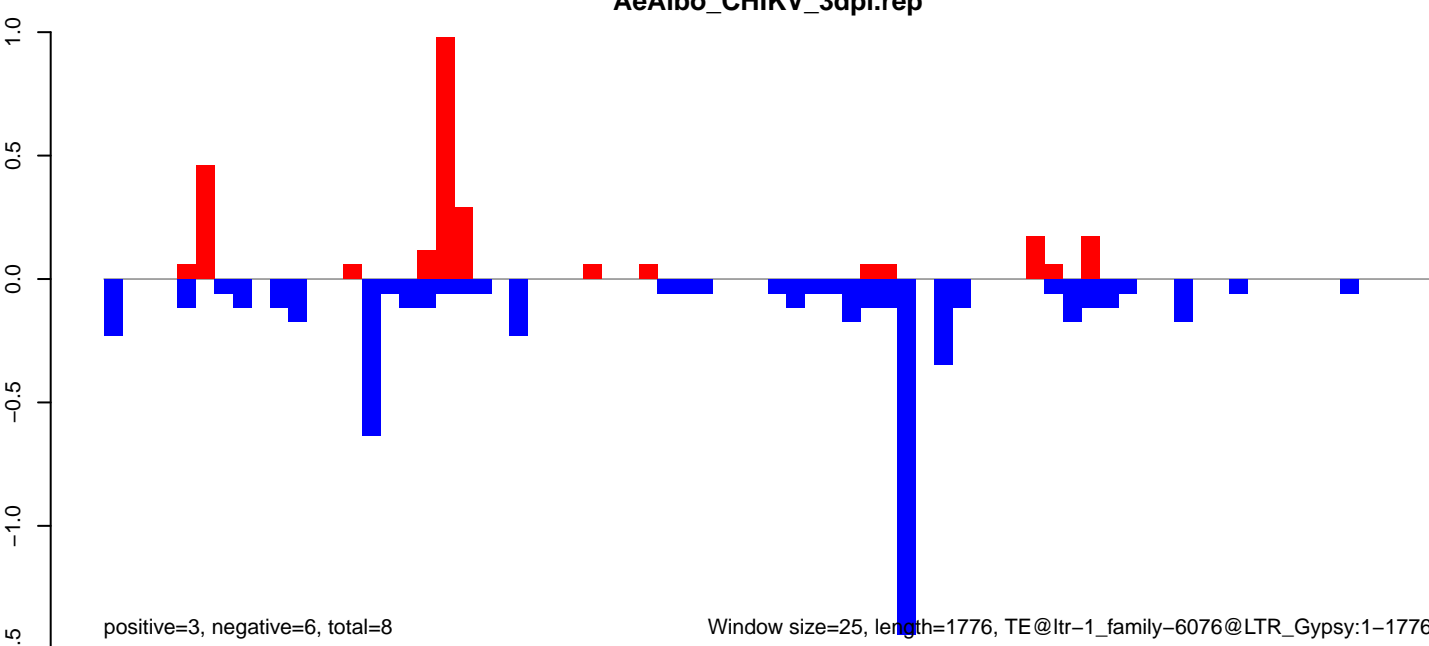

AeAlbo_CHIKV_3dpi.rep