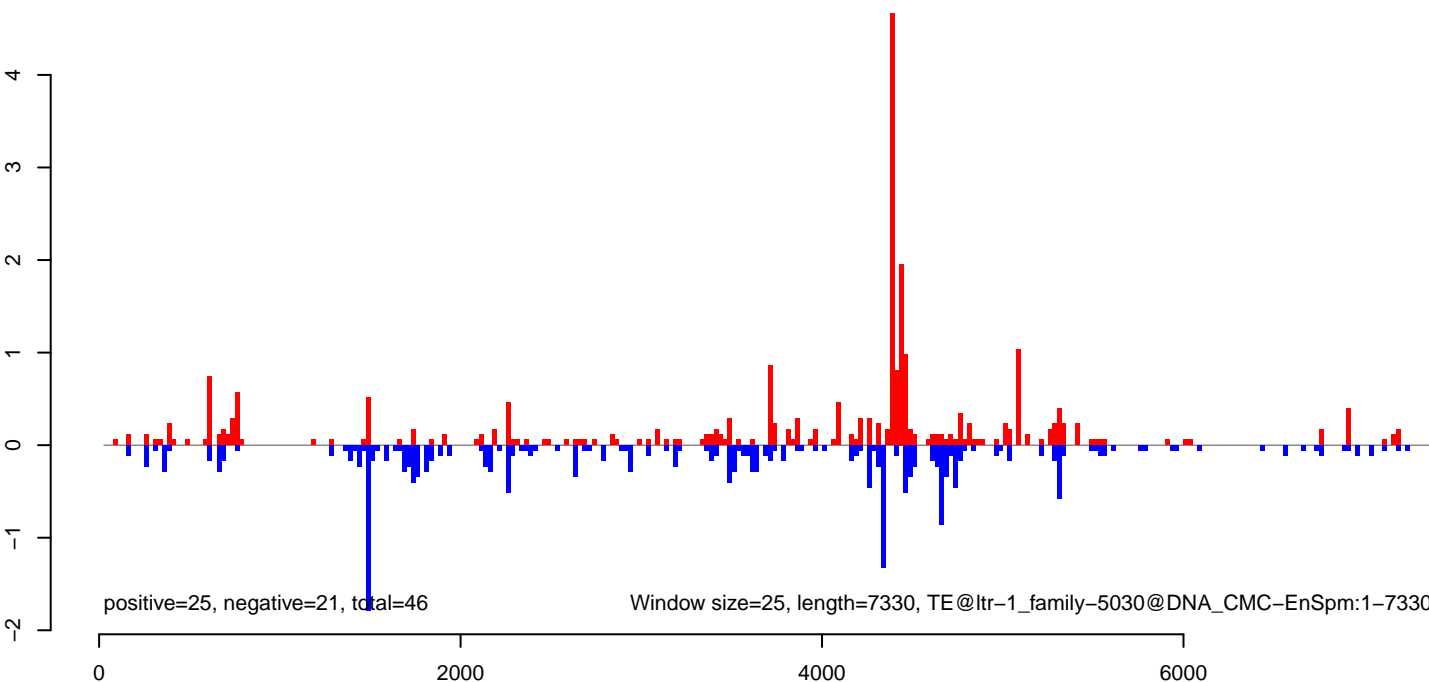

AeAlbo_CHIKV_3dpi.18_23.rep

AeAlbo_CHIKV_3dpi.rep