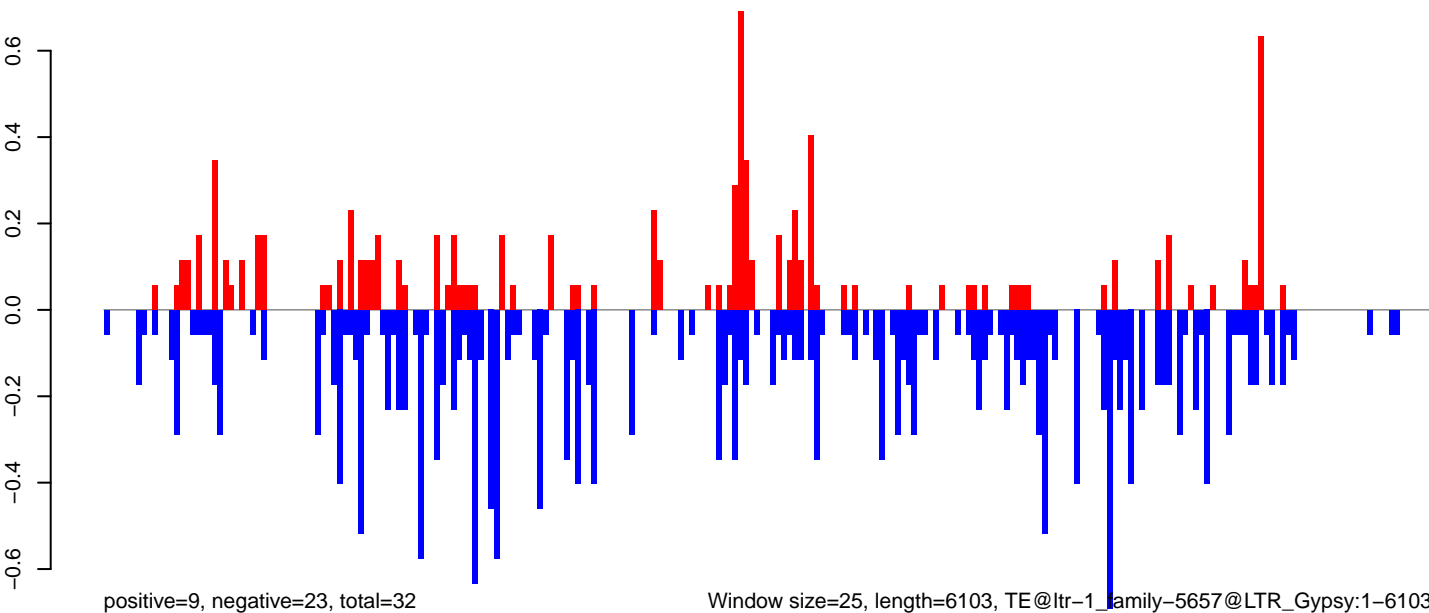

AeAlbo_CHIKV_3dpi.rep

0 1000 2000 3000 4000 5000 6000