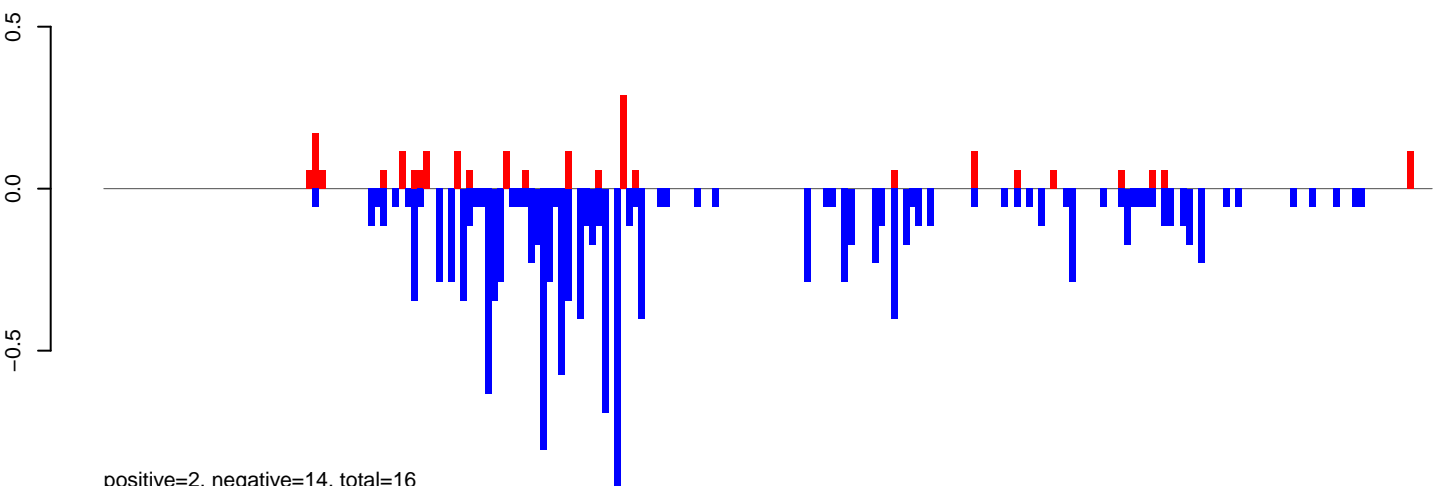

positive=2, negative=14, total=16