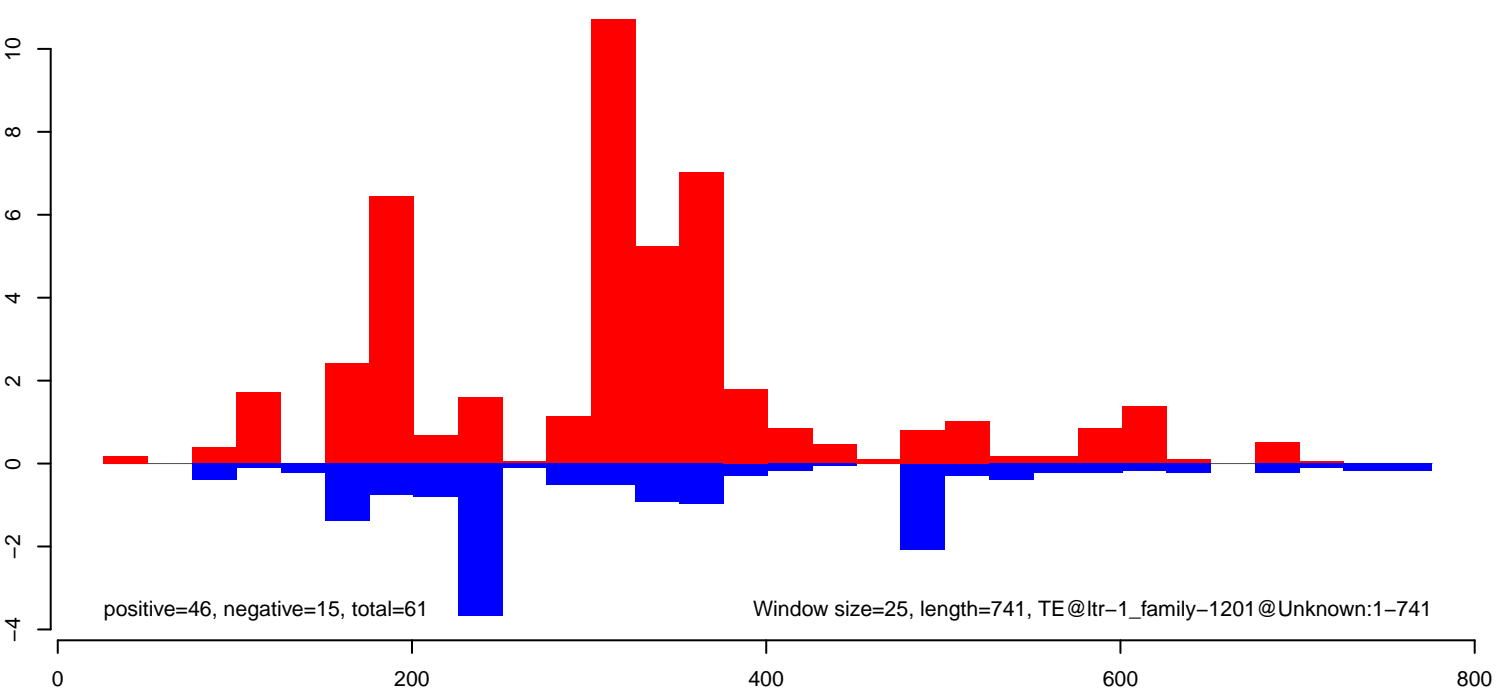

AeAlbo_CHIKV_3dpi.24_35.rep

AeAlbo_CHIKV_3dpi.rep

AeAlbo_CHIKV_3dpi.18_23.rep

AeAlbo_CHIKV_3dpi.24_35.rep

AeAlbo_CHIKV_3dpi.rep

Window size=25, length=1443, TE@rnd-6_family-843@LTR_Gypsy:1-1443

AeAlbo_CHIKV_3dpi.18_23.rep