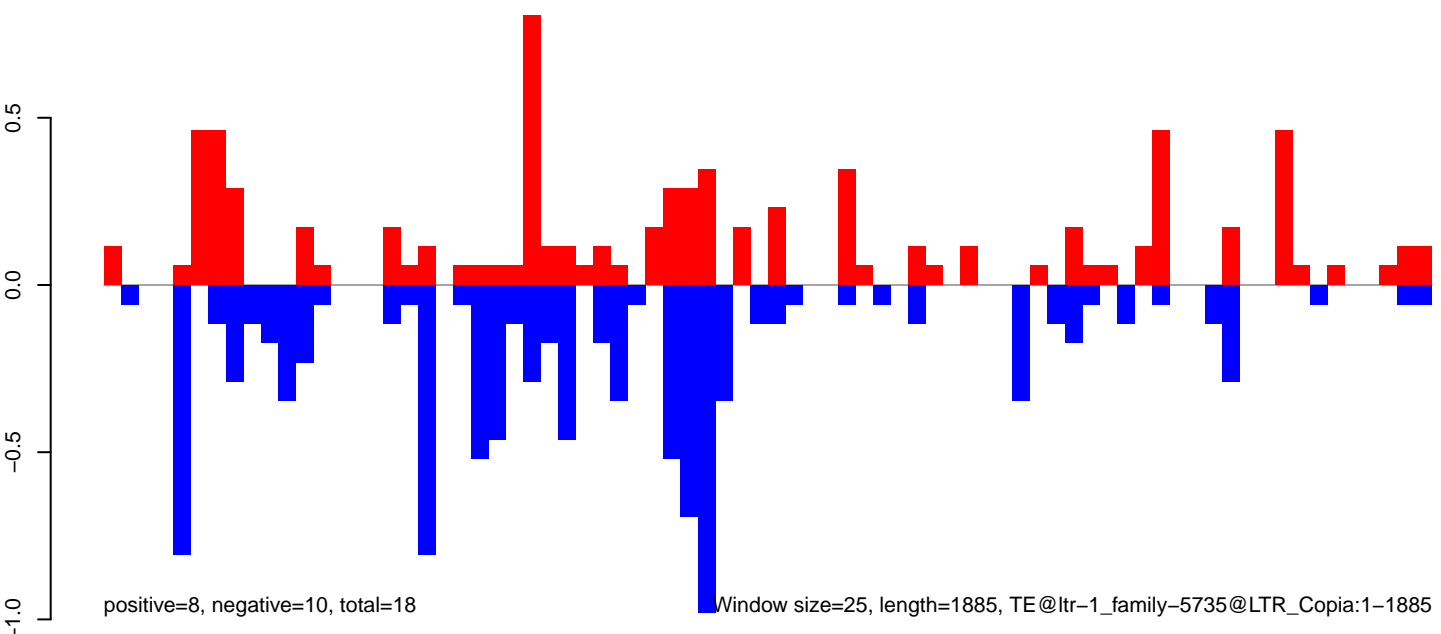

AeAlbo_CHIKV_3dpi.rep