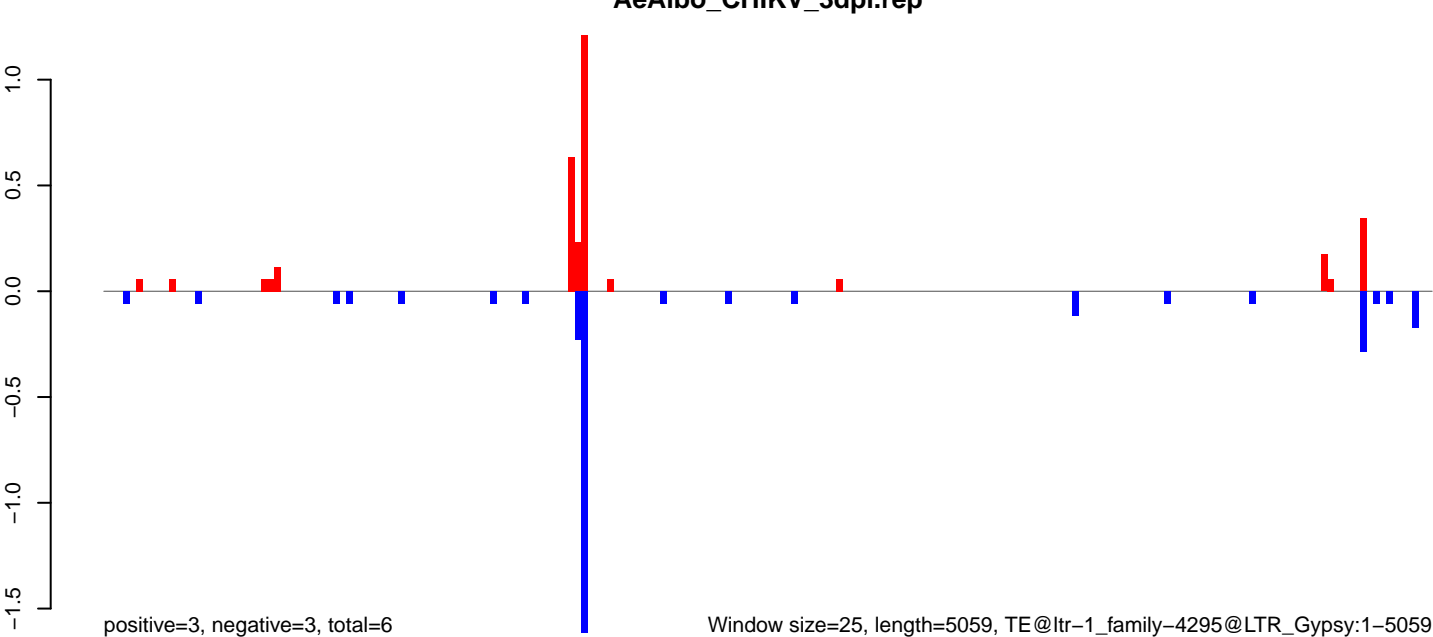

Window size=25, length=5059, TE@ltr-1_family-4295@LTR_Gypsy:1-5059

AeAlbo_CHIKV_3dpi.18_23.rep

AeAlbo_CHIKV_3dpi.24_35.rep

AeAlbo_CHIKV_3dpi.rep

Window size=25, length=1769, TE@ltr-1_family-4219@LTR_Gypsy:1-1769