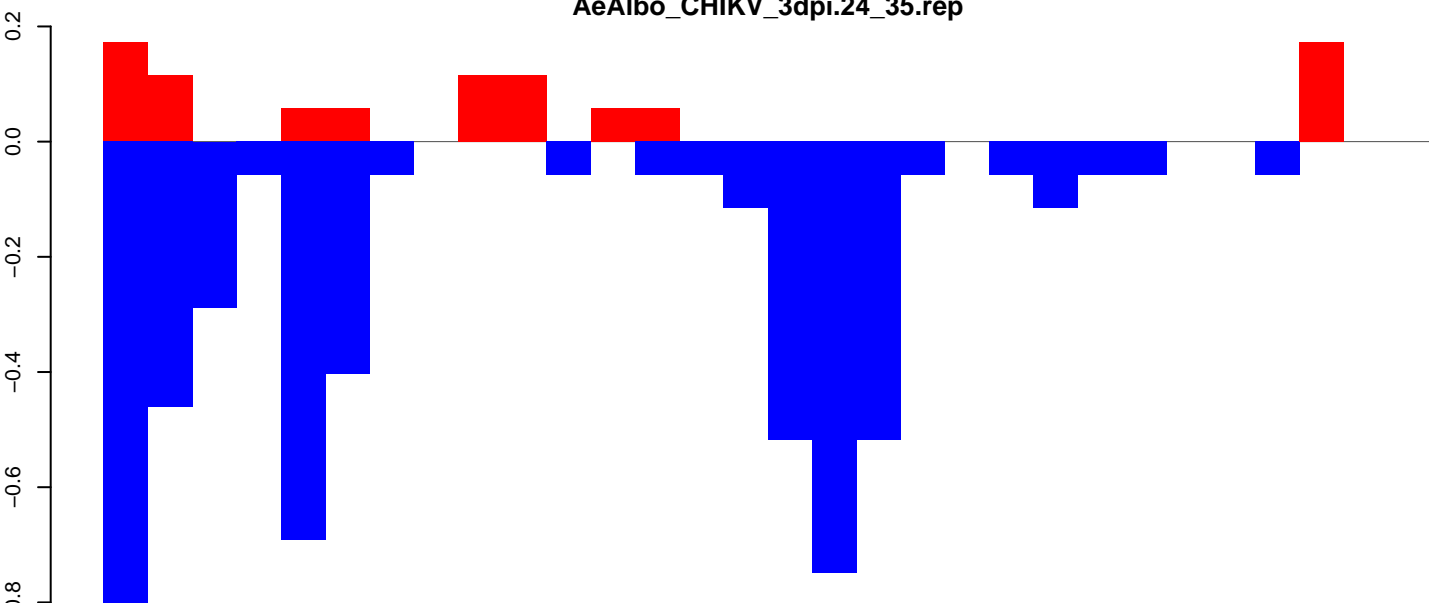

AeAlbo_CHIKV_3dpi.18_23.rep

AeAlbo_CHIKV_3dpi.24_35.rep

AeAlbo_CHIKV_3dpi.rep

Window size=25, length=858, TE@ltr-1_family-1255@Unknown:1-858

AeAlbo_CHIKV_3dpi.18_23.rep

AeAlbo_CHIKV_3dpi.24_35.rep

AeAlbo_CHIKV_3dpi.rep