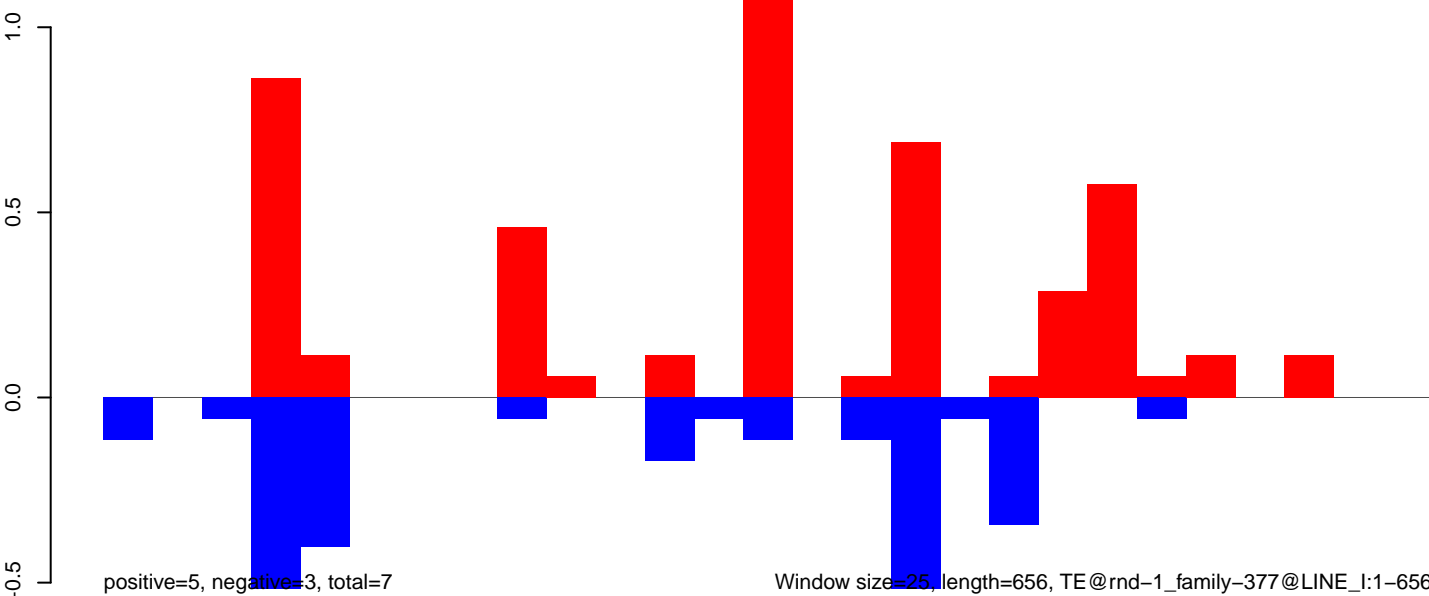

AeAlbo_CHIKV_3dpi.rep