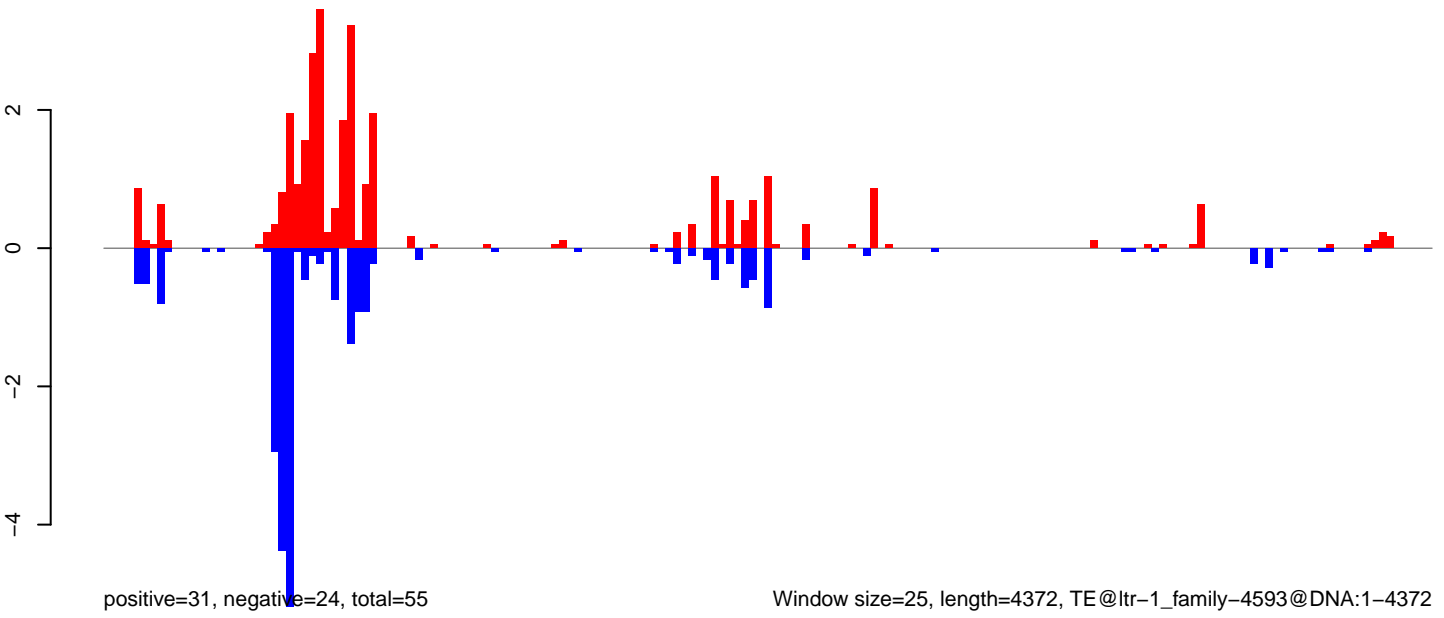

AeAlbo_CHIKV_3dpi.18_23.rep

AeAlbo_CHIKV_3dpi.24_35.rep

AeAlbo_CHIKV_3dpi.rep

AeAlbo_CHIKV_3dpi.18_23.rep

AeAlbo_CHIKV_3dpi.24_35.rep

AeAlbo_CHIKV_3dpi.rep

Window size=25, length=4372, TE@ltr-1_family-4593@DNA:1-4372