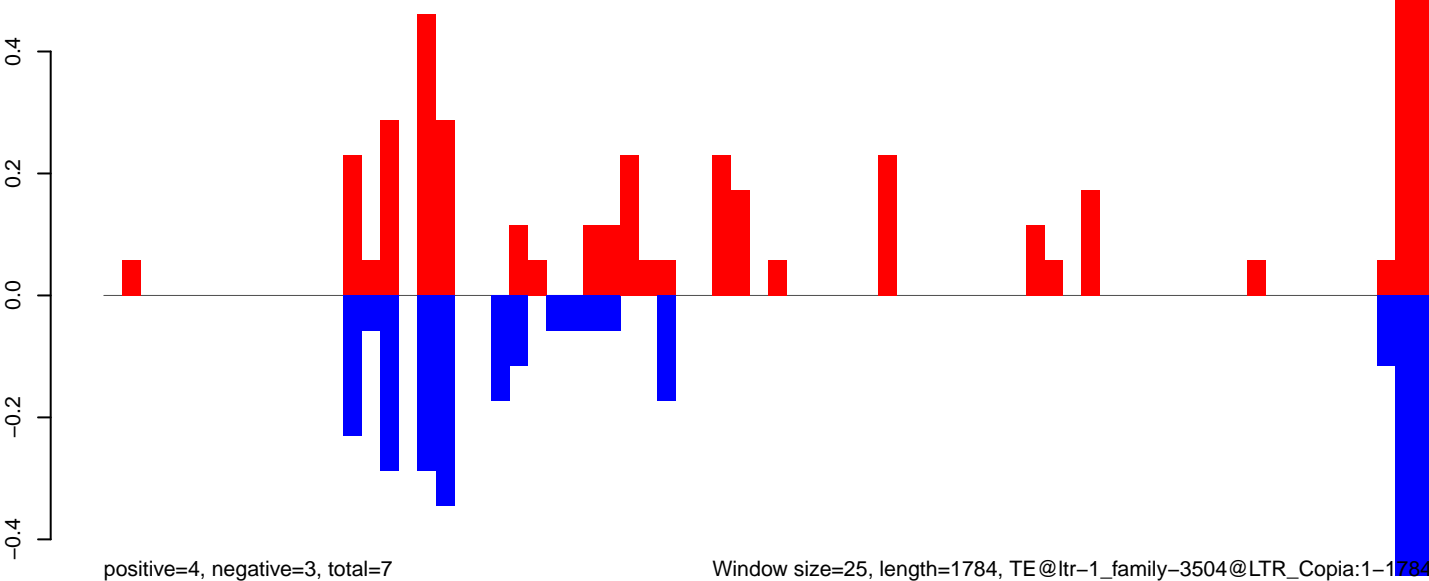

AeAlbo_CHIKV_3dpi.rep

AeAlbo_CHIKV_3dpi.18_23.rep