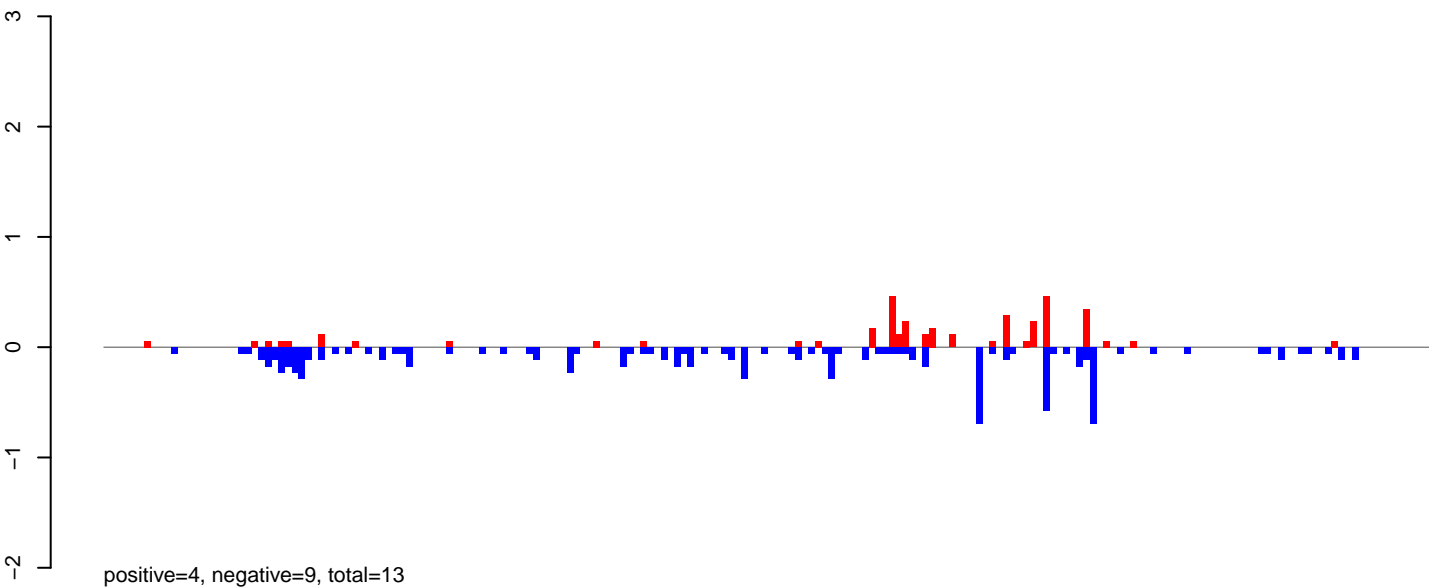

AeAlbo_CHIKV_3dpi.18_23.rep

AeAlbo_CHIKV_3dpi.24_35.rep

AeAlbo_CHIKV_3dpi.rep

Window size=25, length=5708, TE@ltr-1_family-5150@LTR_Gypsy:1-5708

0 1000 2000 3000 4000 5000

AeAlbo_CHIKV_3dpi.18_23.rep

AeAlbo_CHIKV_3dpi.24_35.rep