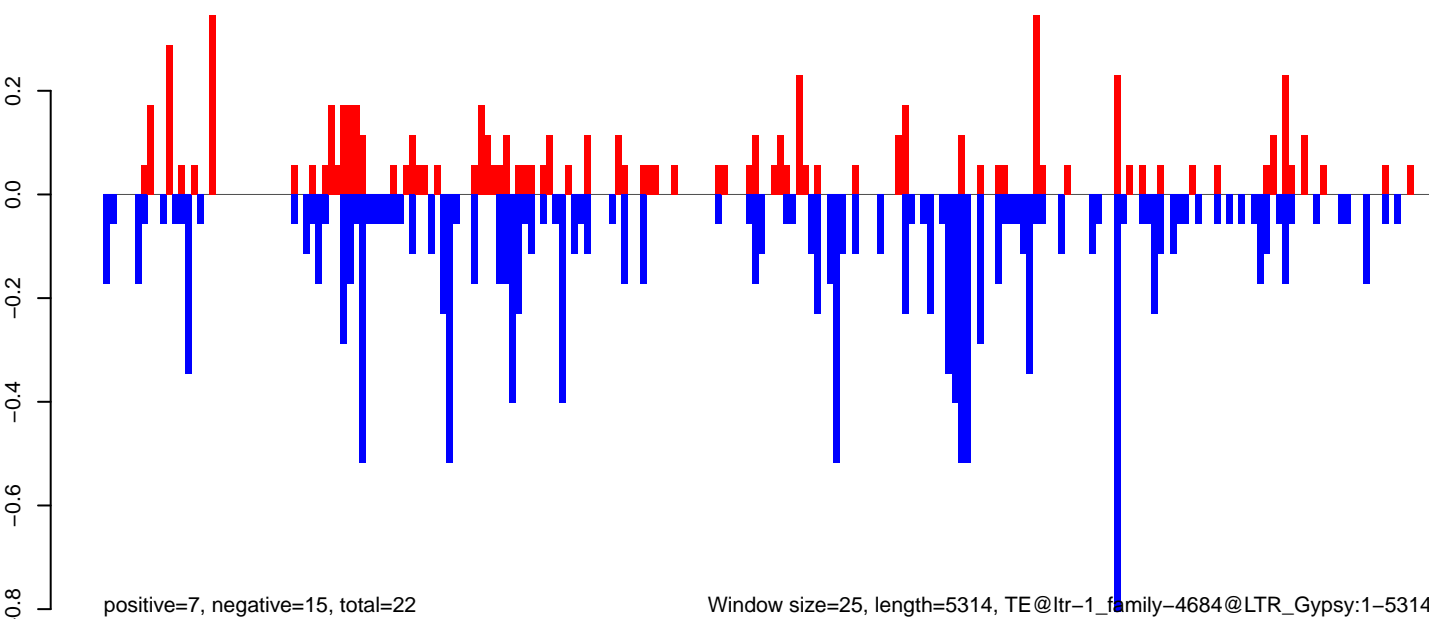

AeAlbo_CHIKV_3dpi.rep