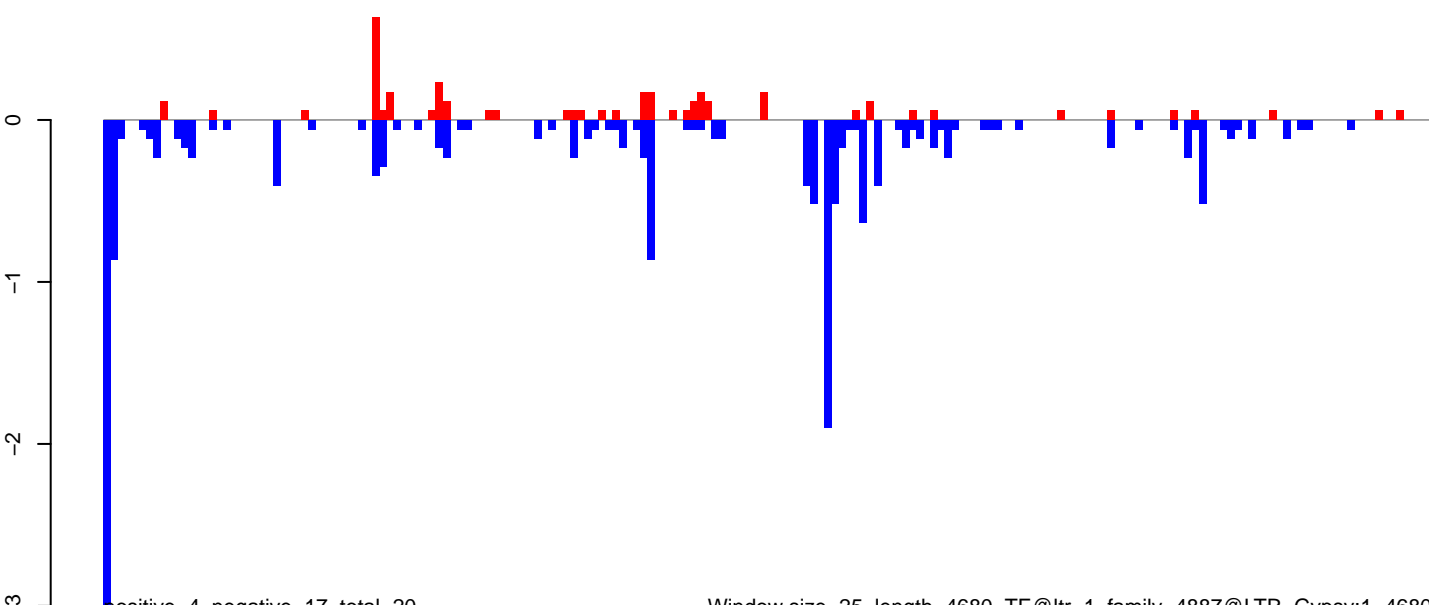

AeAlbo_CHIKV_3dpi.rep

positive=4, negative=17, total=20

Window size=25, length=4680, TE@ltr-1_family-4887@LTR_Gypsy:1-4680

0 1000 2000 3000 4000