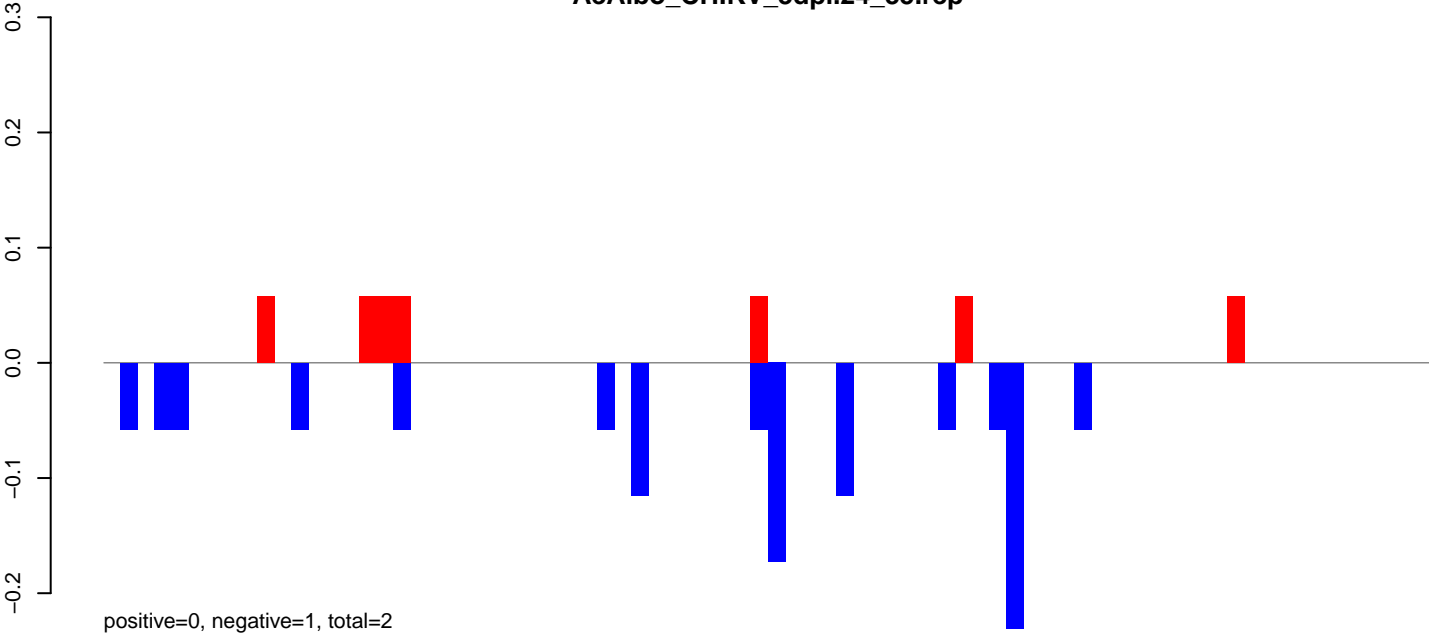

AeAlbo_CHIKV_3dpi.24_35.rep

AeAlbo_CHIKV_3dpi.rep

Window size=25, length=1606, TE@ltr-1_family-4166@Unknown:1-1606

AeAlbo_CHIKV_3dpi.18_23.rep

AeAlbo_CHIKV_3dpi.24_35.rep

AeAlbo_CHIKV_3dpi.rep

AeAlbo_CHIKV_3dpi.18_23.rep