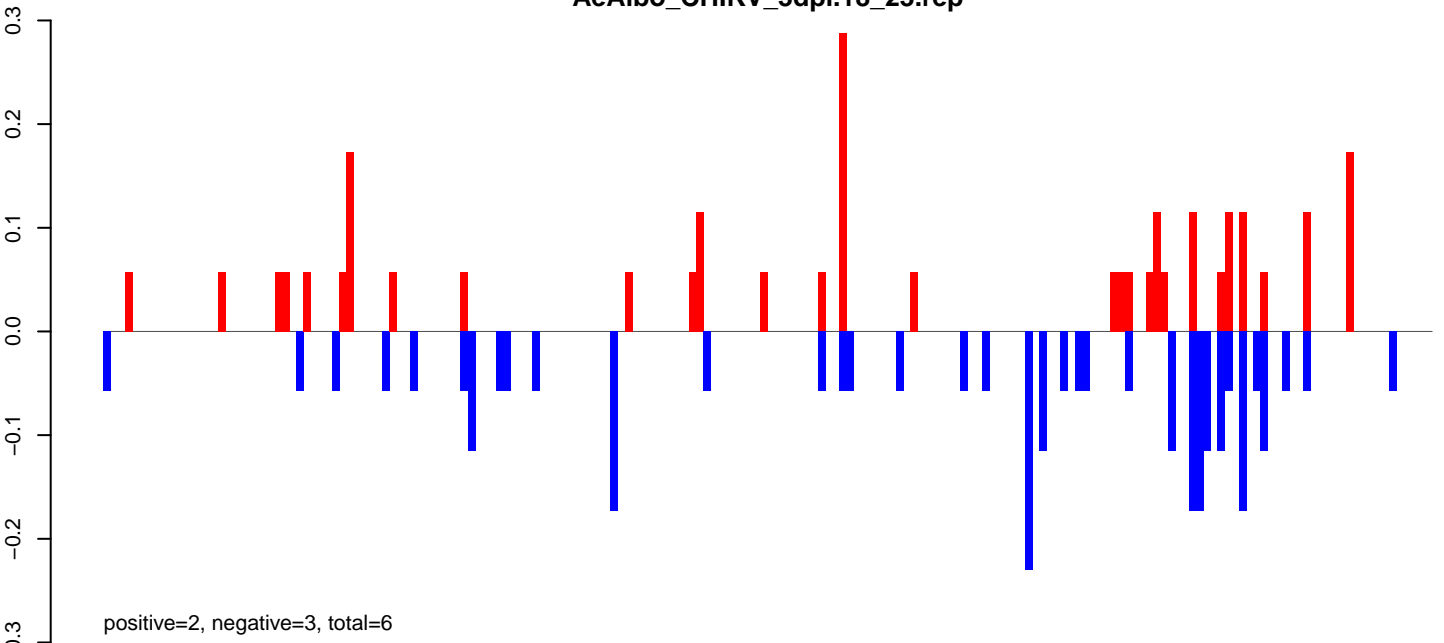

Window size=25, length=2834, TE@ltr-1_family-4304@LTR_Gypsy:1-2834

0 500 1000 1500 2000 2500

AeAlbo_CHIKV_3dpi.18_23.rep

AeAlbo_CHIKV_3dpi.24_35.rep

AeAlbo_CHIKV_3dpi.rep

AeAlbo_CHIKV_3dpi.18_23.rep

AeAlbo_CHIKV_3dpi.24_35.rep