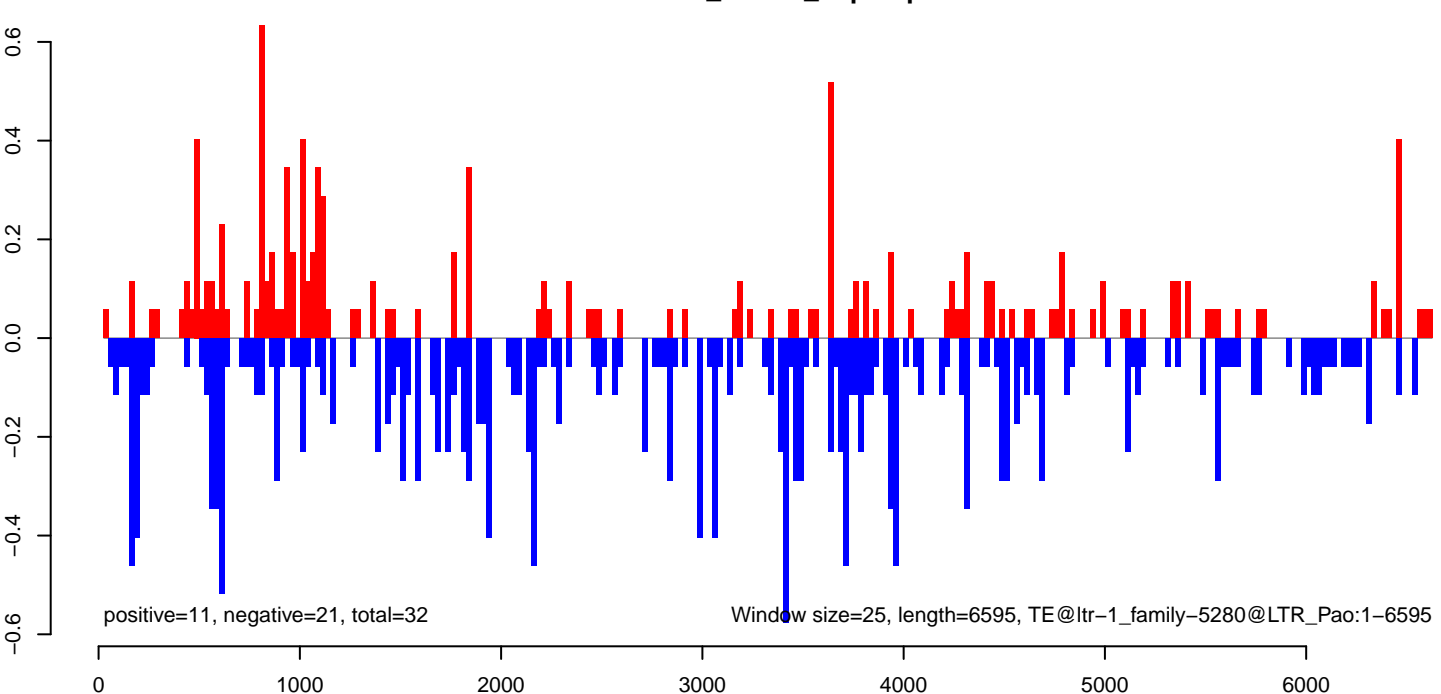

0 1000 2000 3000 4000 5000 6000

AeAlbo_CHIKV_3dpi.18_23.rep

AeAlbo_CHIKV_3dpi.24_35.rep

AeAlbo_CHIKV_3dpi.rep

AeAlbo_CHIKV_3dpi.18_23.rep

AeAlbo_CHIKV_3dpi.24_35.rep

AeAlbo_CHIKV_3dpi.rep

Window size=25, length=6961, TE@ltr-1_family-4745@LTR_Pao:1-6961