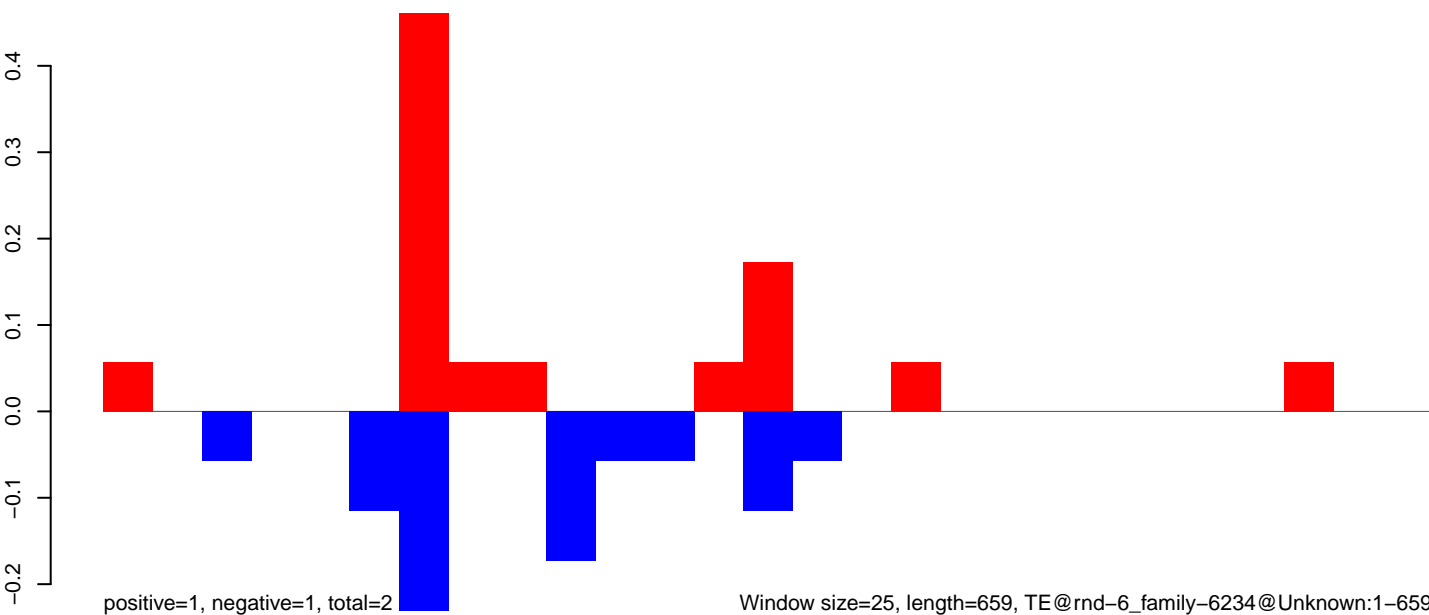

Window size=25, length=659, TE@rnd-6_family-6234@Unknown:1-659

AeAlbo_CHIKV_3dpi.18_23.rep

AeAlbo_CHIKV_3dpi.24_35.rep

AeAlbo_CHIKV_3dpi.rep

AeAlbo_CHIKV_3dpi.18_23.rep

AeAlbo_CHIKV_3dpi.24_35.rep

AeAlbo_CHIKV_3dpi.rep