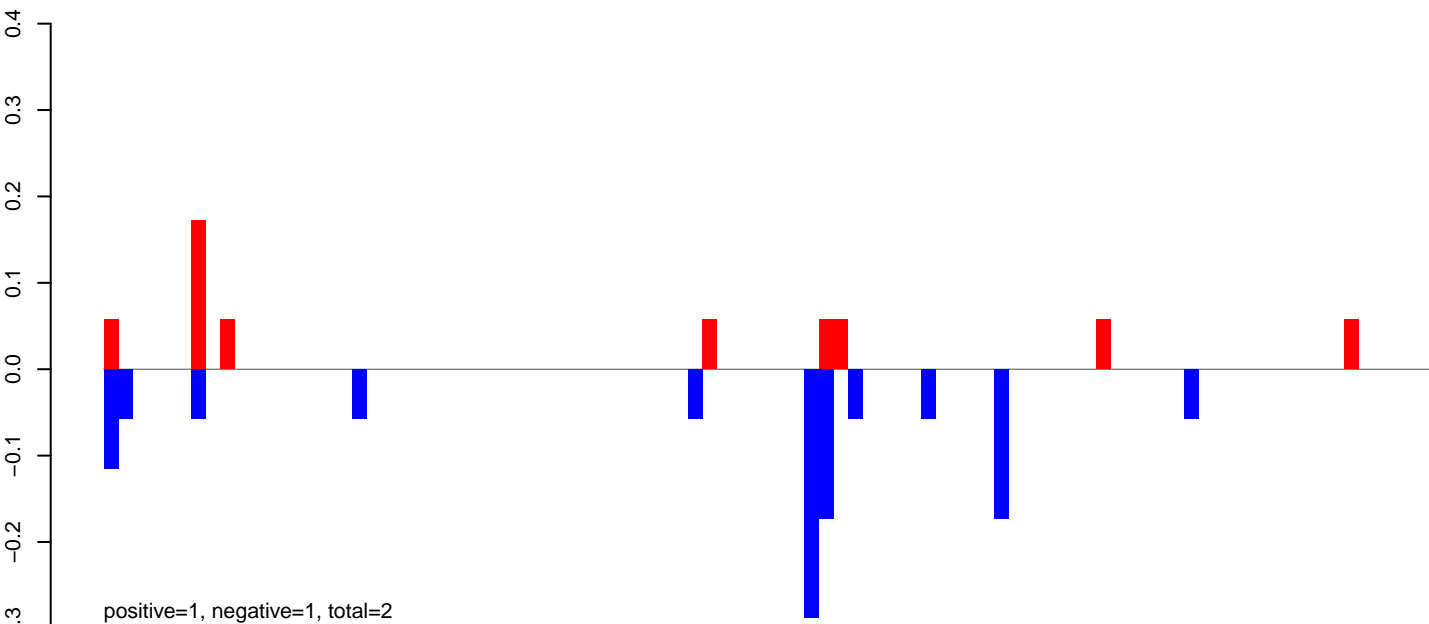

AeAlbo_CHIKV_3dpi.18_23.rep