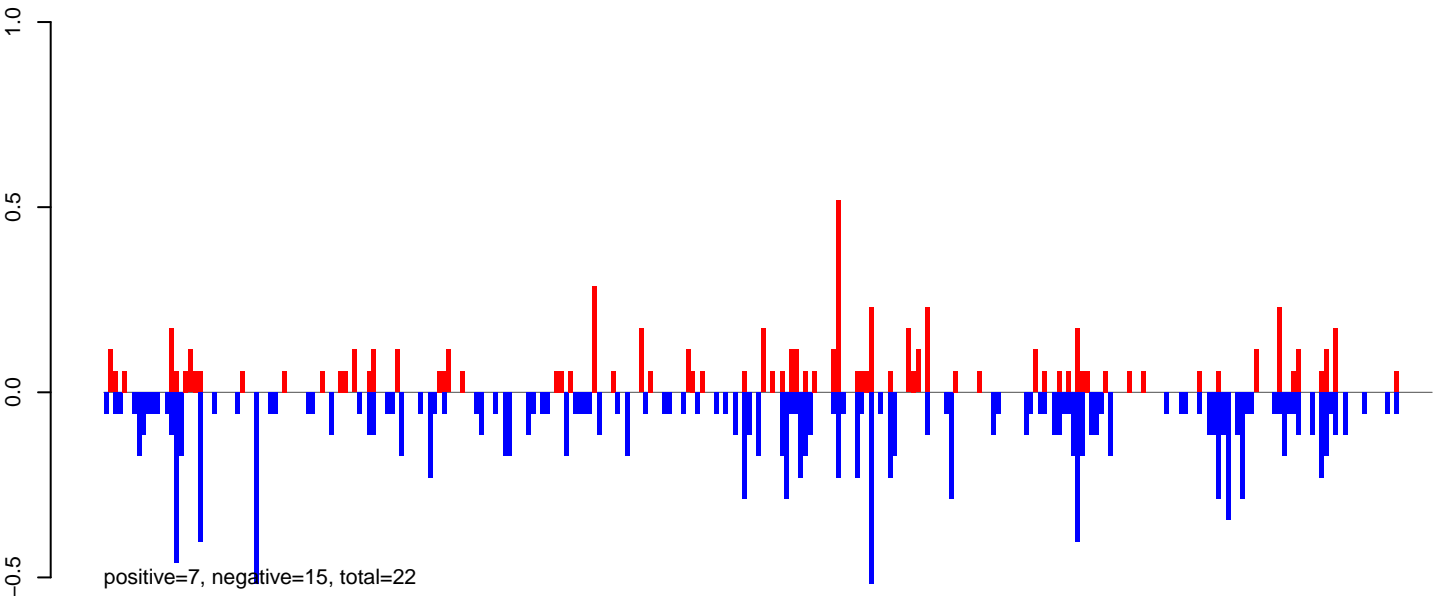

AeAlbo_CHIKV_3dpi.24_35.rep