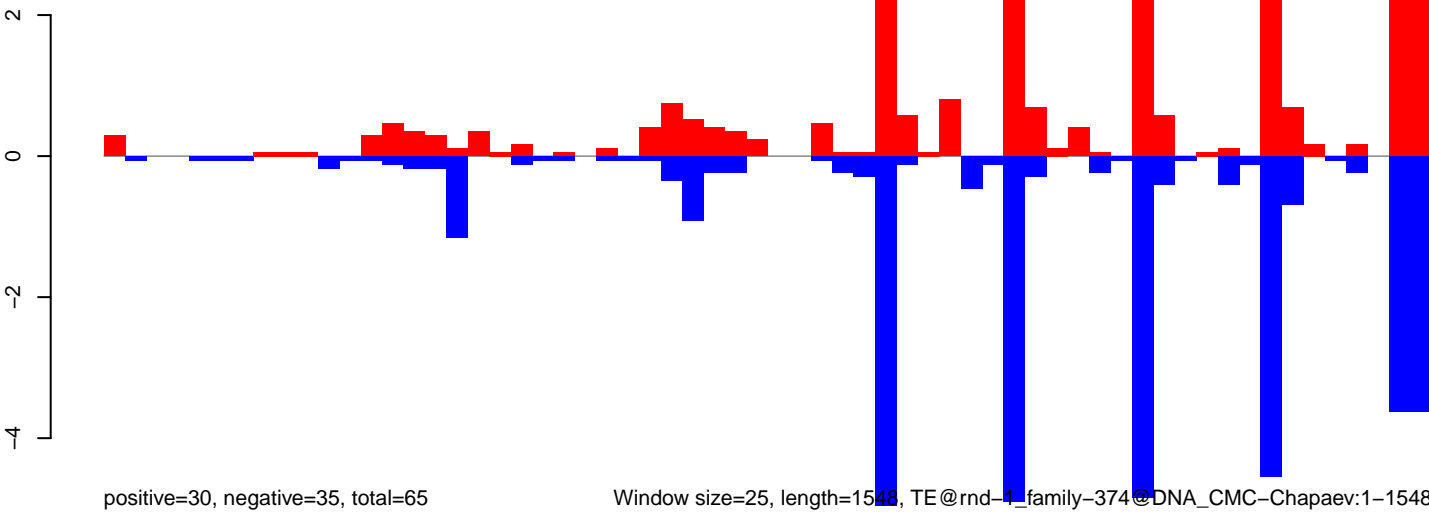

0 500 1000 1500

AeAlbo_CHIKV_3dpi.18_23.rep

AeAlbo_CHIKV_3dpi.24_35.rep

AeAlbo_CHIKV_3dpi.rep

Window size=25, length=1548, TE@rnd-1_family-374@DNA_CMC-Chapaev:1-1548

AeAlbo_CHIKV_3dpi.18_23.rep

AeAlbo_CHIKV_3dpi.24_35.rep