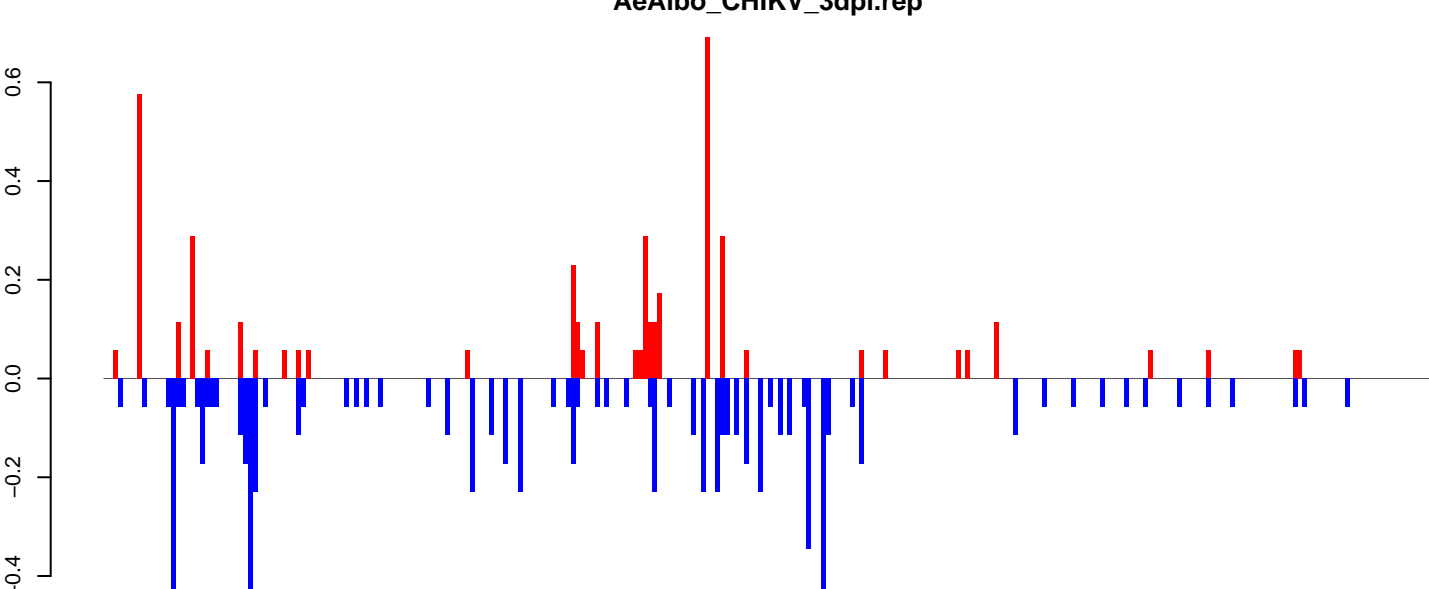

positive=4, negative=8, total=12

Window size=25, length=6896, TE@ltr-1_family-5989@LTR_Gypsy:1-6896

0 1000 2000 3000 4000 5000 6000 7000

AeAlbo_CHIKV_3dpi.18_23.rep

AeAlbo_CHIKV_3dpi.24_35.rep

AeAlbo_CHIKV_3dpi.rep