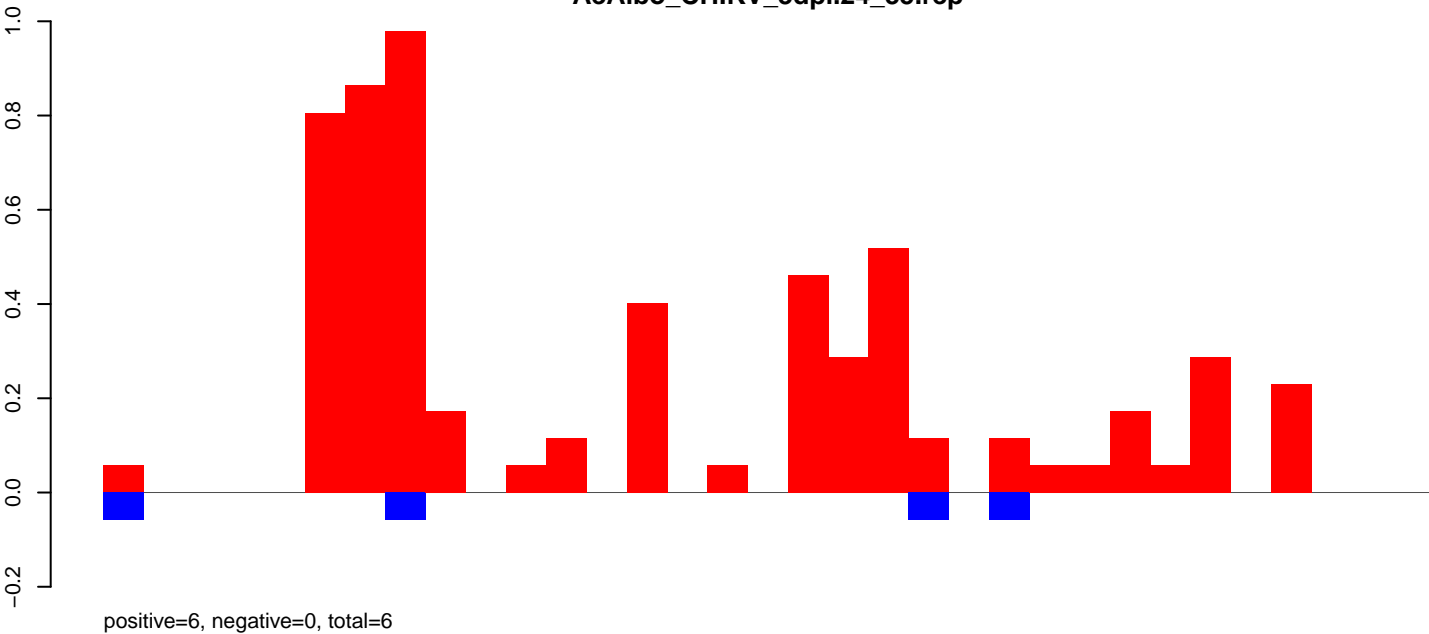

0 1000 2000 3000 4000

AeAlbo_CHIKV_3dpi.18_23.rep

AeAlbo_CHIKV_3dpi.24_35.rep

AeAlbo_CHIKV_3dpi.rep

AeAlbo_CHIKV_3dpi.18_23.rep

AeAlbo_CHIKV_3dpi.24_35.rep

AeAlbo_CHIKV_3dpi.rep

Window size=25, length=801, TE@ltr-1_family-3853@LTR_Gypsy:1-801