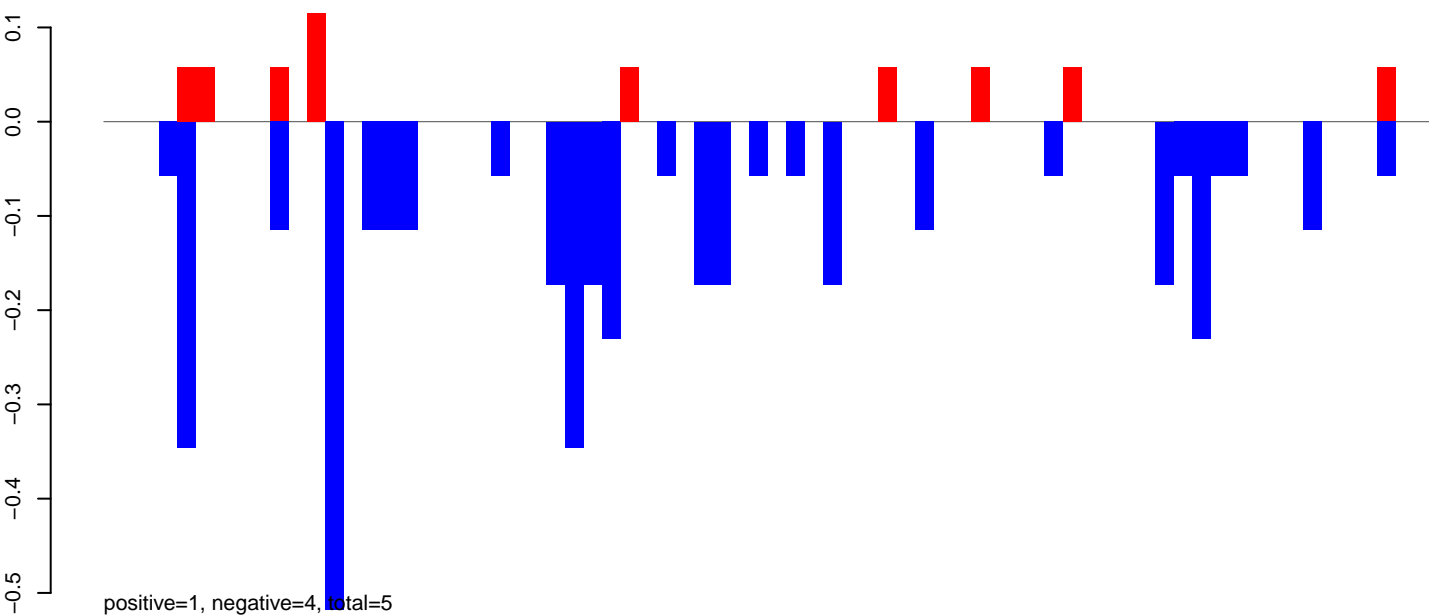

AeAlbo_CHIKV_3dpi.24_35.rep