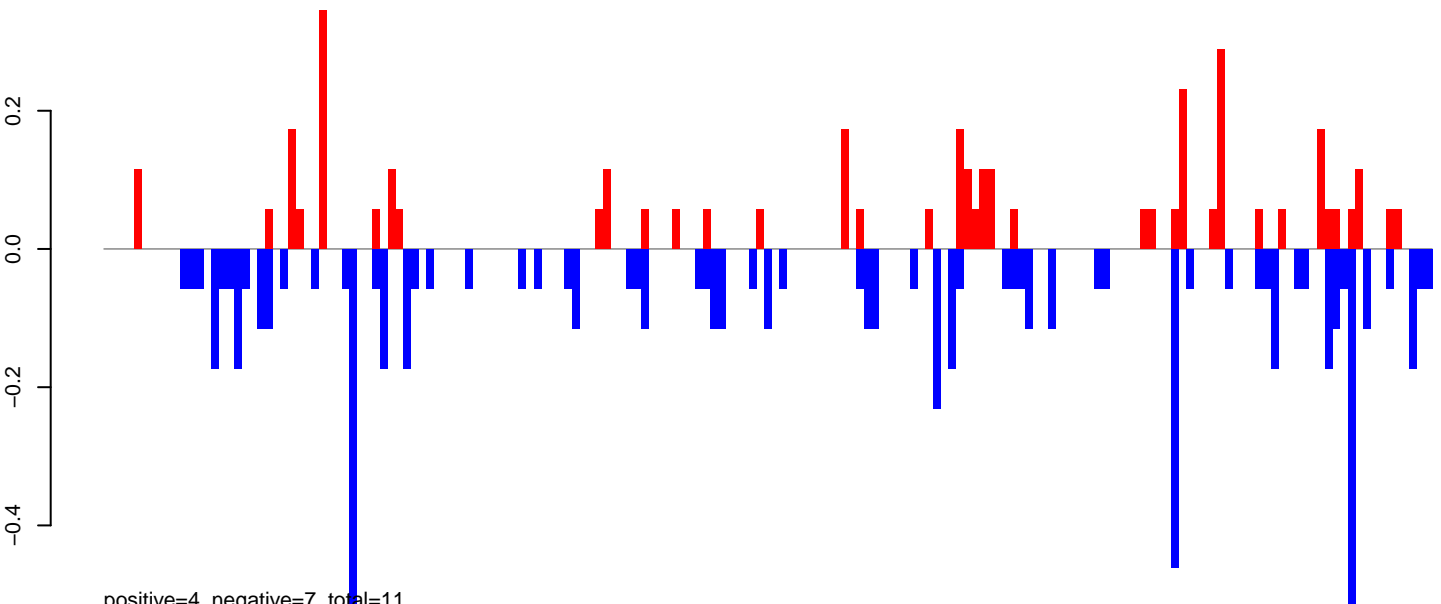

AeAlbo_CHIKV_3dpi.24_35.rep

positive=4, negative=7, total=11