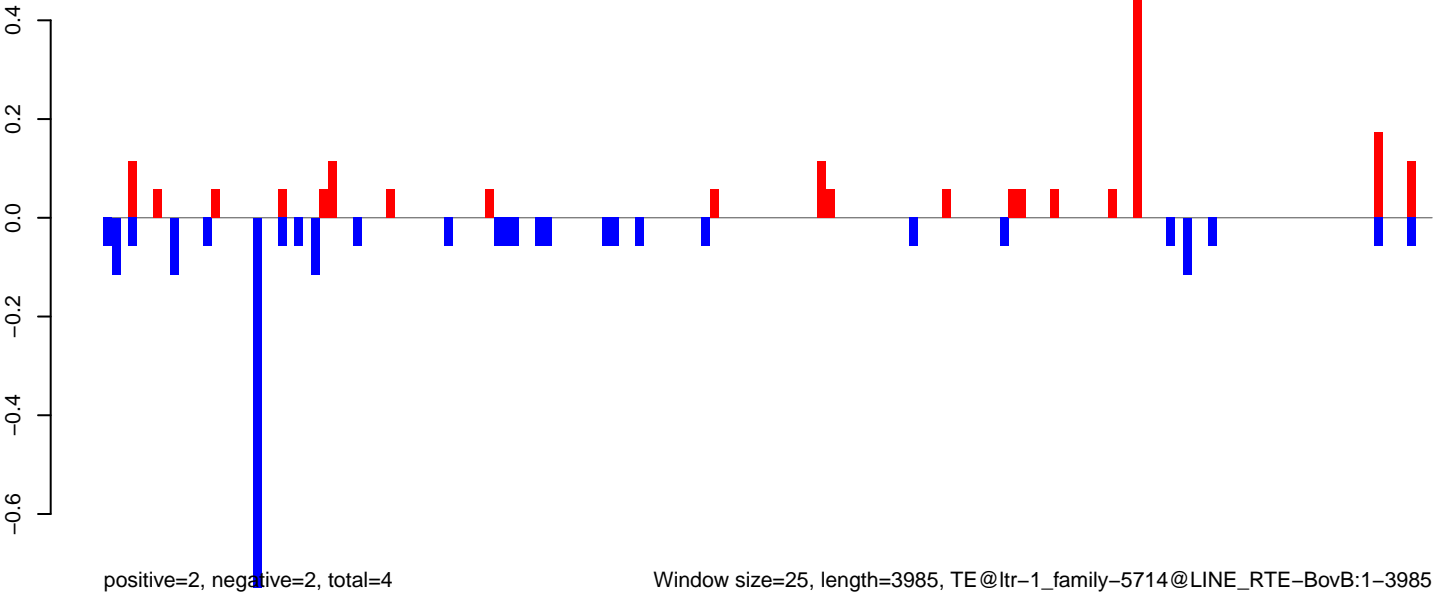

AeAlbo_CHIKV_3dpi.rep