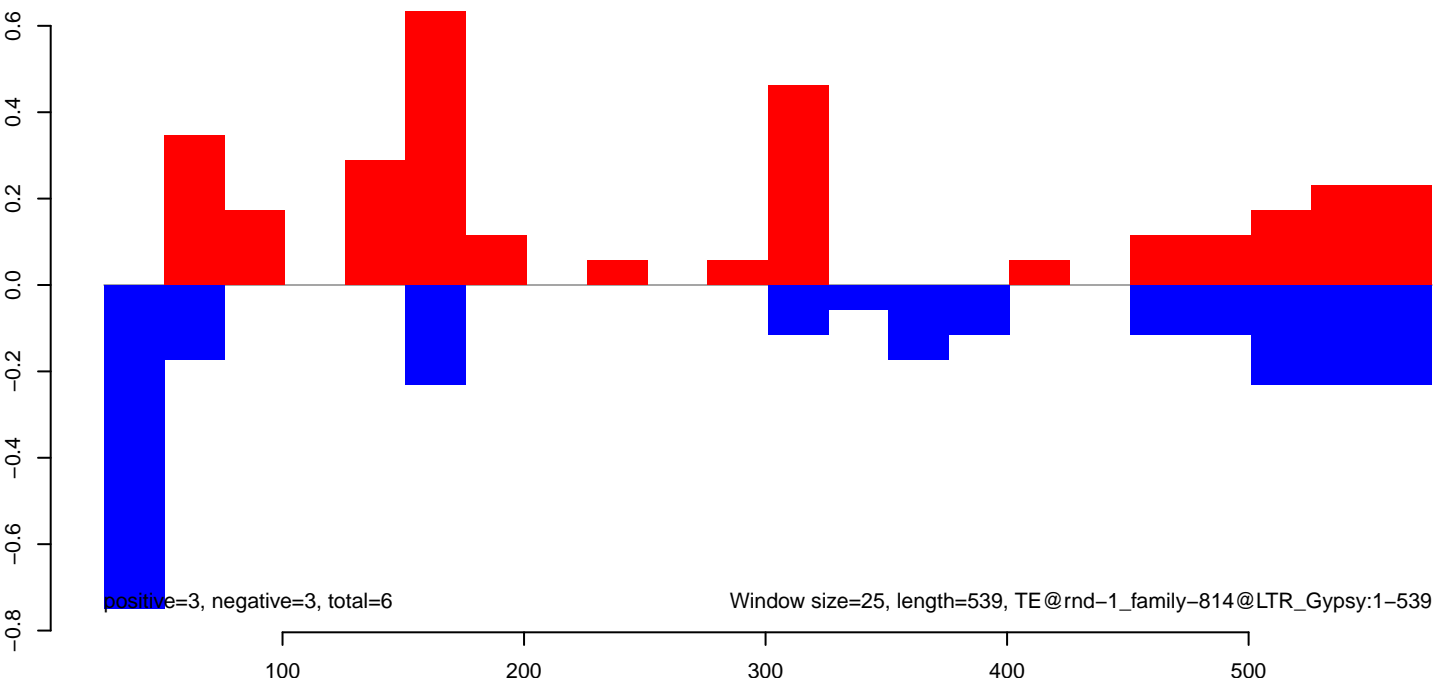

AeAlbo_CHIKV_3dpi.rep