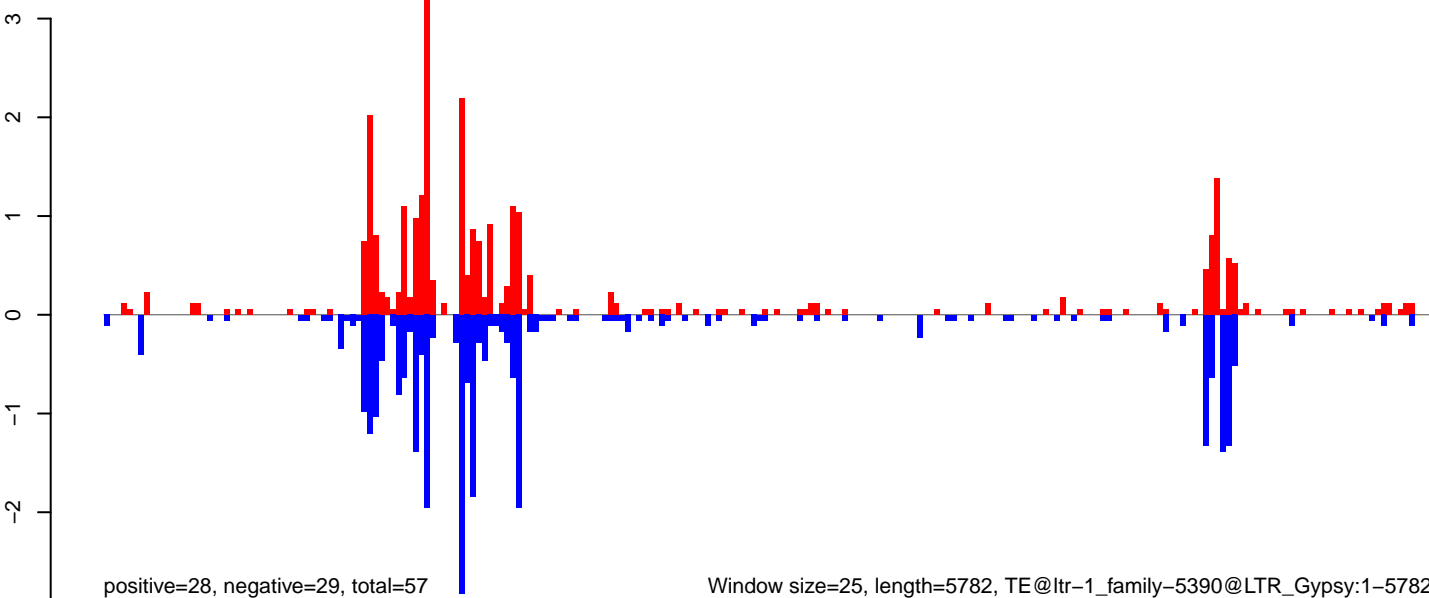

AeAlbo_CHIKV_3dpi.rep

AeAlbo_CHIKV_3dpi.18_23.rep

AeAlbo_CHIKV_3dpi.24_35.rep

AeAlbo_CHIKV_3dpi.rep

Window size=25, length=5782, TE@ltr-1_family-5390@LTR_Gypsy:1-5782

0 1000 2000 3000 4000 5000 6000

AeAlbo_CHIKV_3dpi.18_23.rep