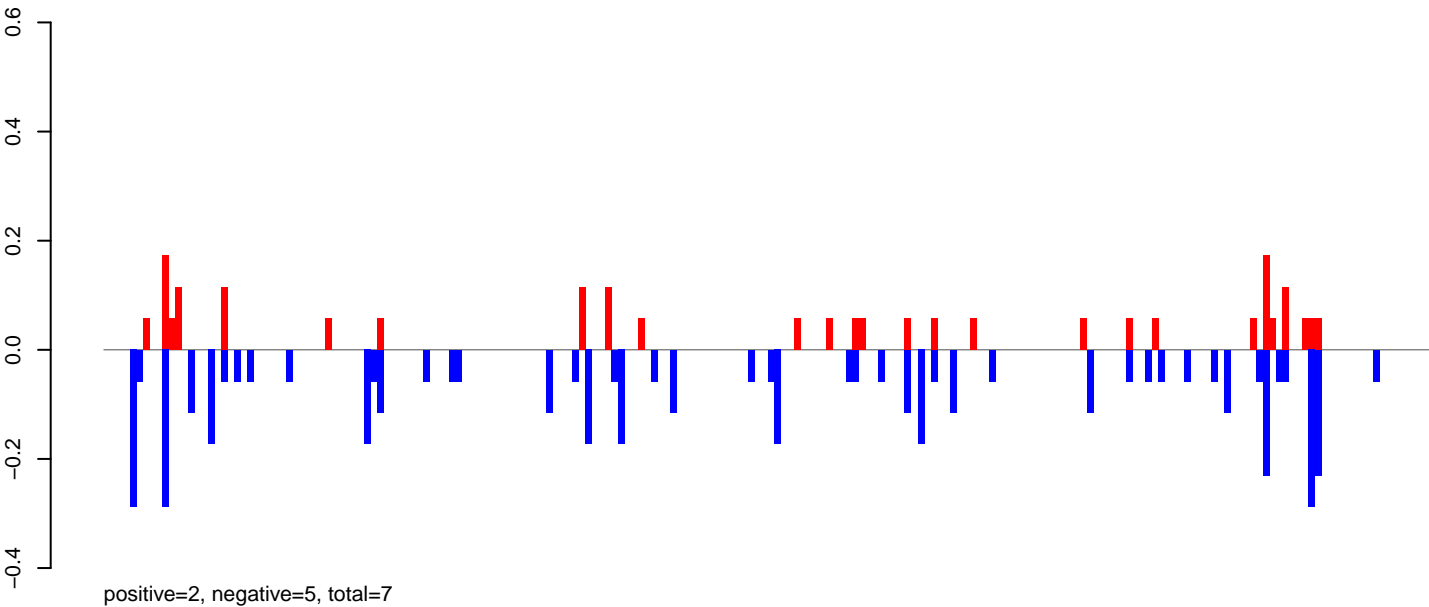

AeAlbo_CHIKV_3dpi.24_35.rep