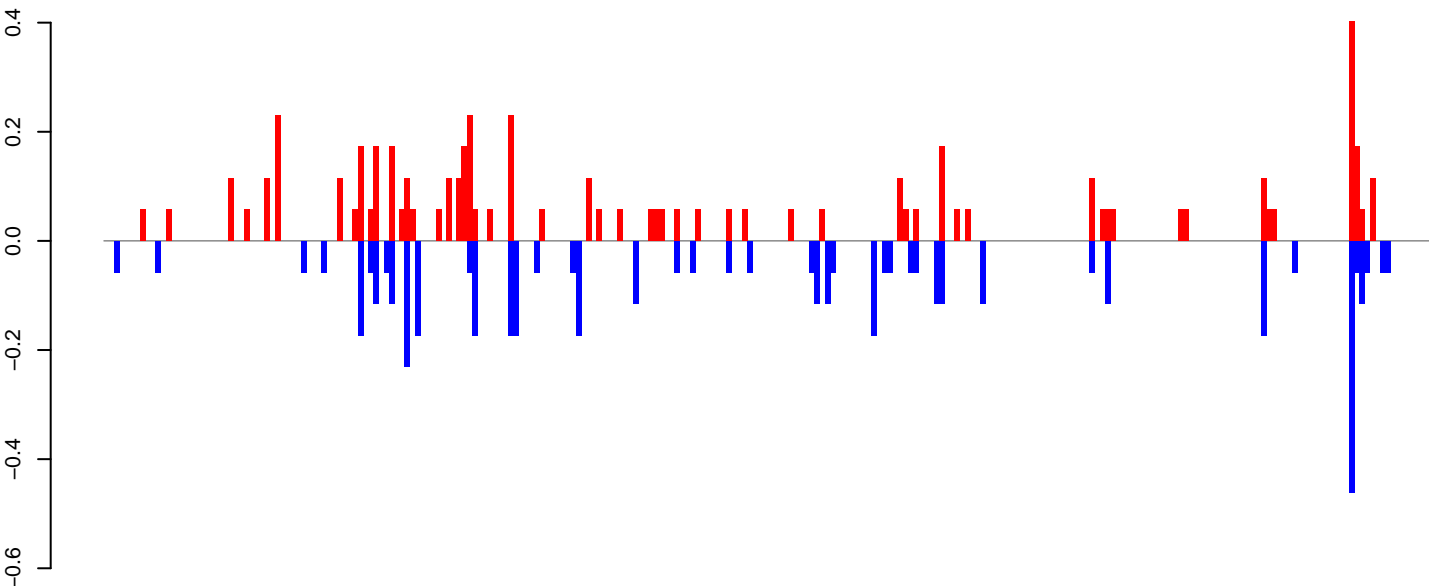

AeAlbo_CHIKV_3dpi.18_23.rep

positive=5, negative=5, total=10