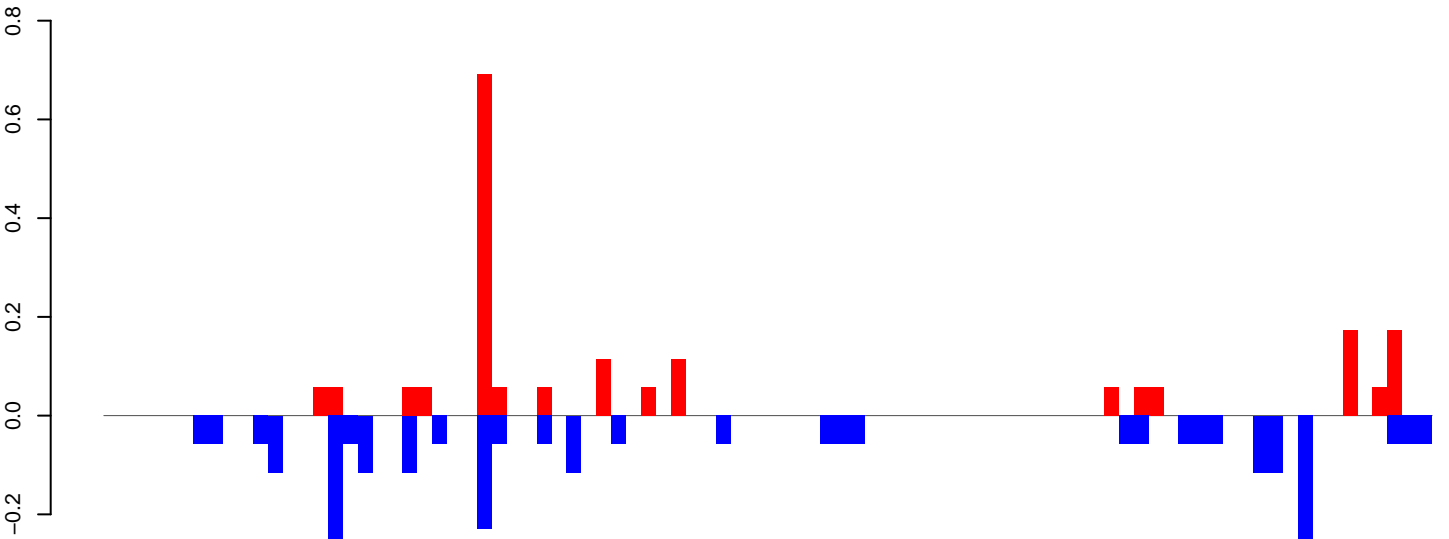

AeAlbo_CHIKV_3dpi.24_35.rep

positive=2, negative=3, total=5