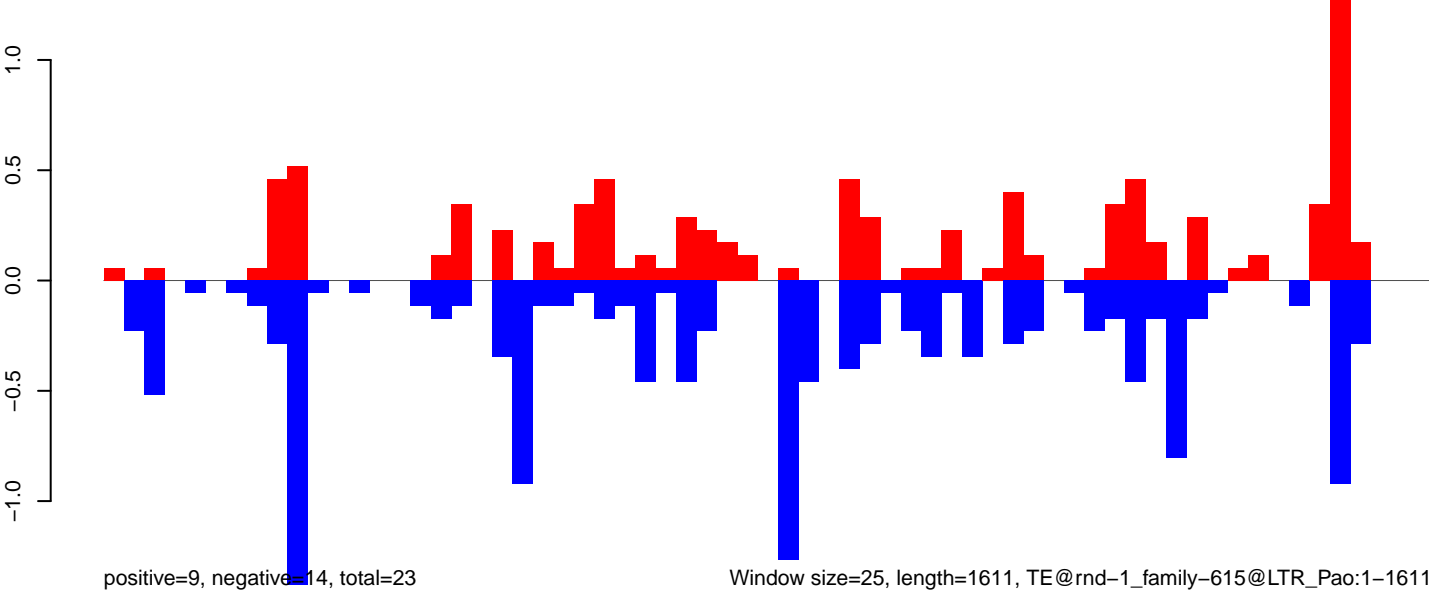

AeAlbo_CHIKV_3dpi.18_23.rep

AeAlbo_CHIKV_3dpi.rep