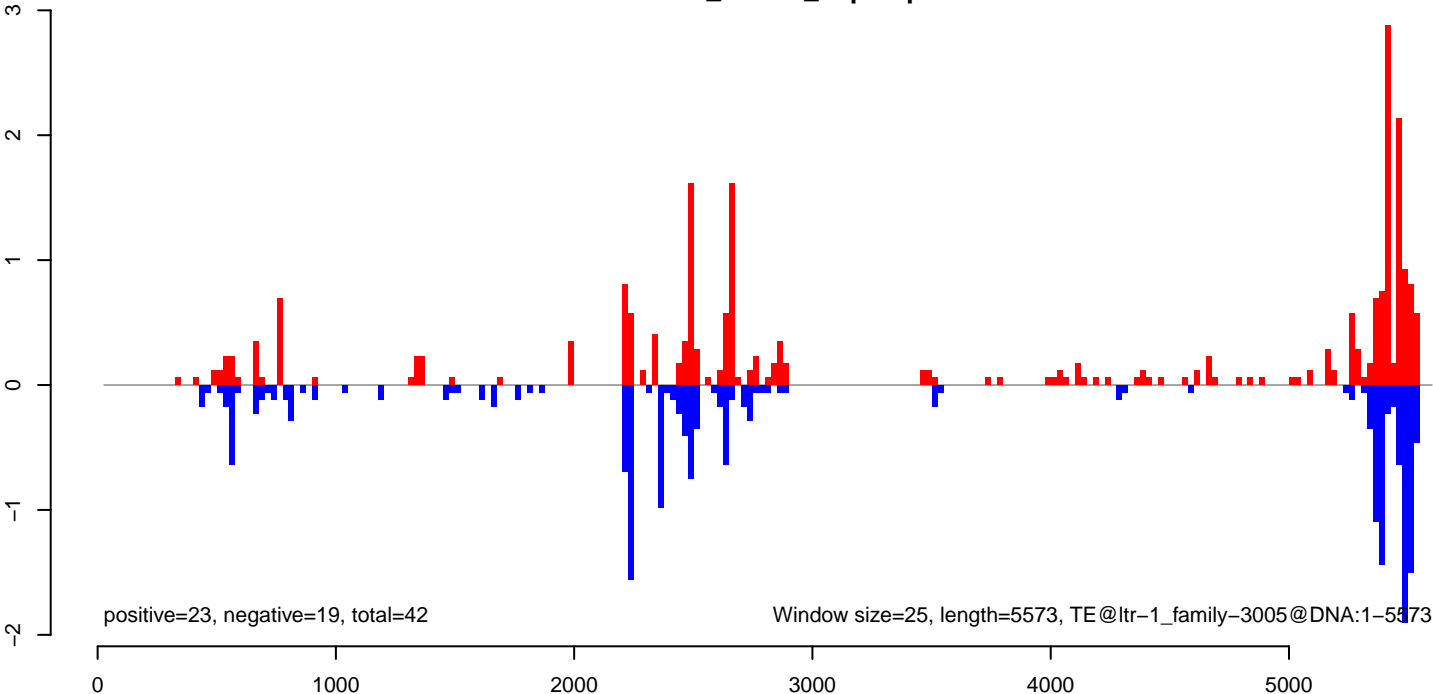

AeAlbo_CHIKV_3dpi.rep

AeAlbo_CHIKV_3dpi.18_23.rep

AeAlbo_CHIKV_3dpi.24_35.rep

AeAlbo_CHIKV_3dpi.rep

AeAlbo_CHIKV_3dpi.18_23.rep

AeAlbo_CHIKV_3dpi.24_35.rep

AeAlbo_CHIKV_3dpi.rep

Window size=25, length=5918, TE@ltr-1_family-6198@LTR_Gypsy:1-5918