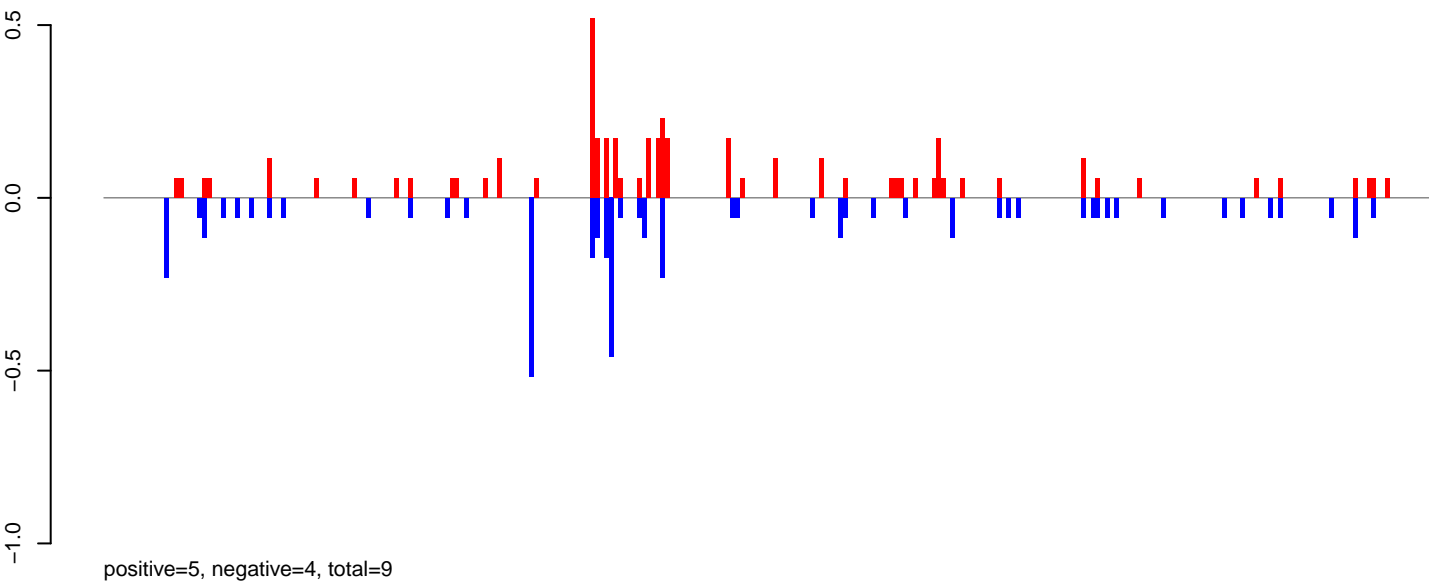

AeAlbo_CHIKV_3dpi.18_23.rep

AeAlbo_CHIKV_3dpi.24_35.rep

AeAlbo_CHIKV_3dpi.rep

Window size=25, length=7076, TE@ltr-1_family-4216@LTR_Pao:1-7076

0 1000 2000 3000 4000 5000 6000 7000

AeAlbo_CHIKV_3dpi.18_23.rep