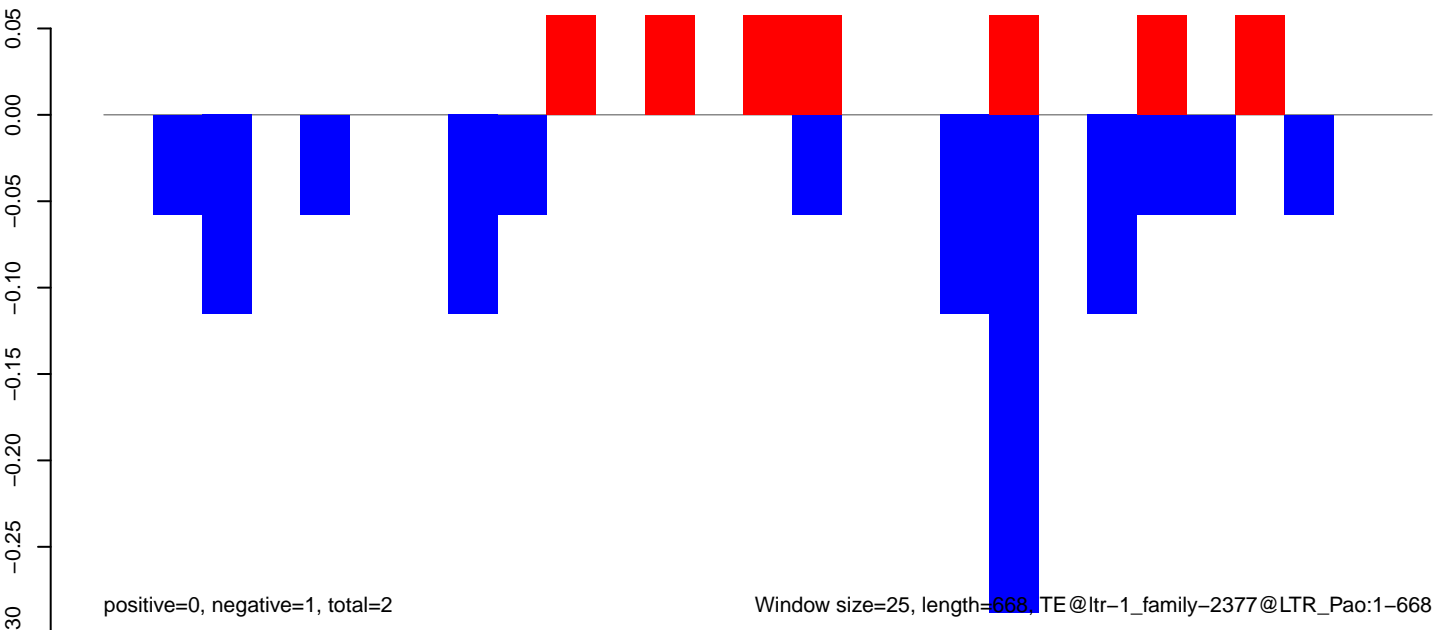

AeAlbo_CHIKV_3dpi.24_35.rep

AeAlbo_CHIKV_3dpi.rep

Window size=25, length=660, TE@ltr-1_family-2549@LTR_Pao:1-660

AeAlbo_CHIKV_3dpi.18_23.rep

AeAlbo_CHIKV_3dpi.24_35.rep

AeAlbo_CHIKV_3dpi.rep

AeAlbo_CHIKV_3dpi.18_23.rep