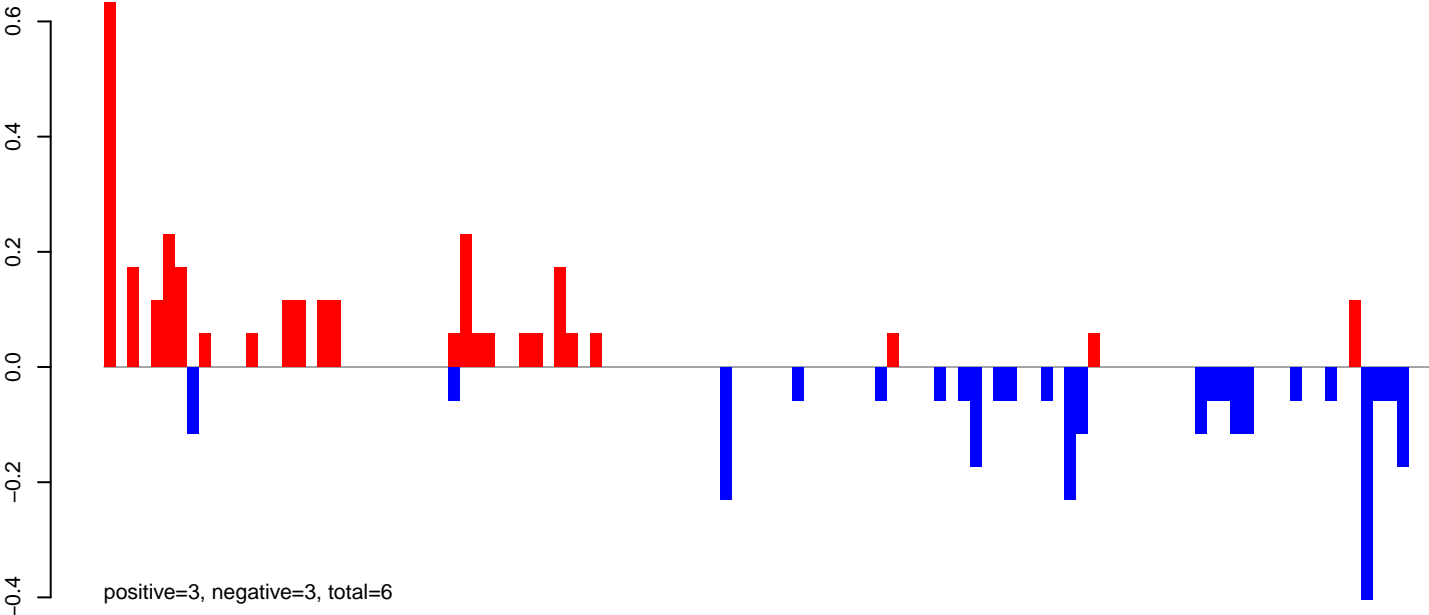

AeAlbo_CHIKV_3dpi.18_23.rep

AeAlbo_CHIKV_3dpi.24_35.rep

AeAlbo_CHIKV_3dpi.rep

Window size=25, length=2797, TE@ltr-1_family-6174@LINE_Penelope:1-2797

AeAlbo_CHIKV_3dpi.18_23.rep

AeAlbo_CHIKV_3dpi.24_35.rep

AeAlbo_CHIKV_3dpi.rep