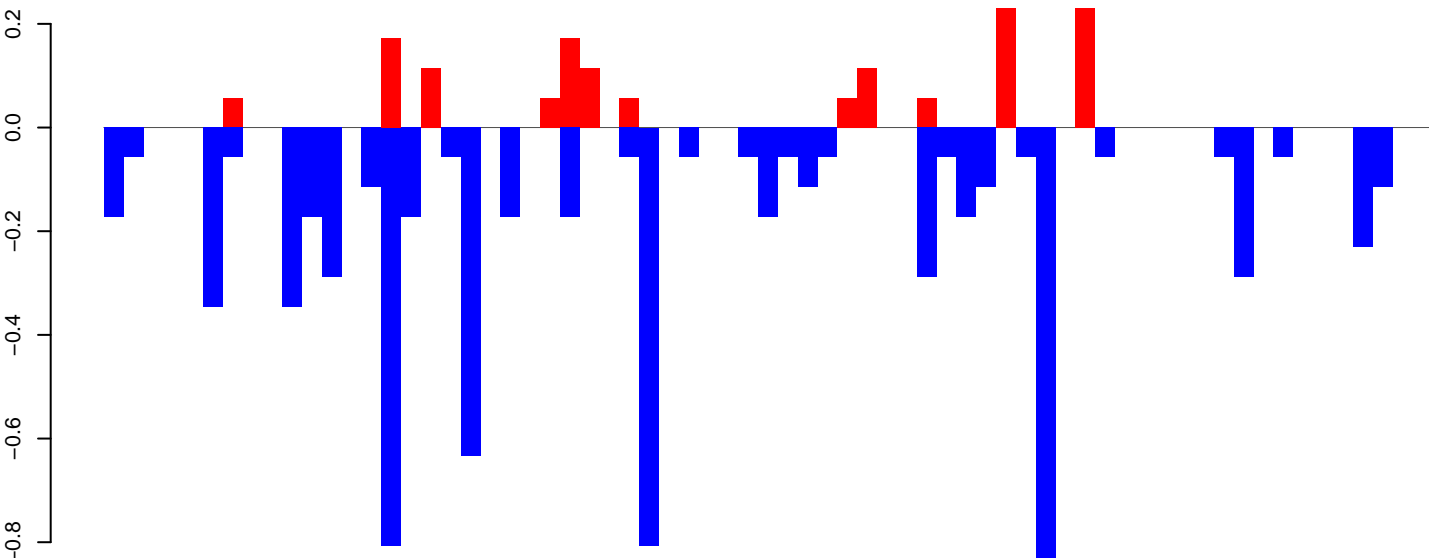

AeAlbo_CHIKV_3dpi.24_35.rep

positive=1, negative=7, total=9