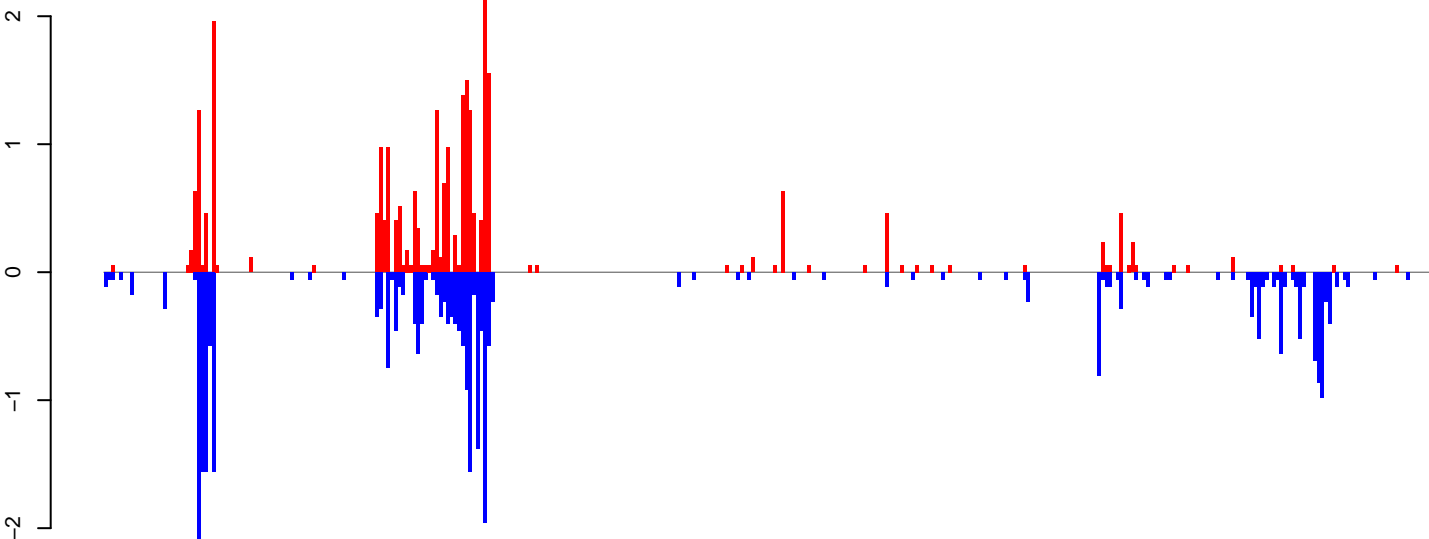

AeAlbo_CHIKV_3dpi.rep

positive=26, negative=32, total=58

Window size=25, length=8913, TE@ltr-1_family-4986@LINE_I:1-8913

0 2000 4000 6000 8000