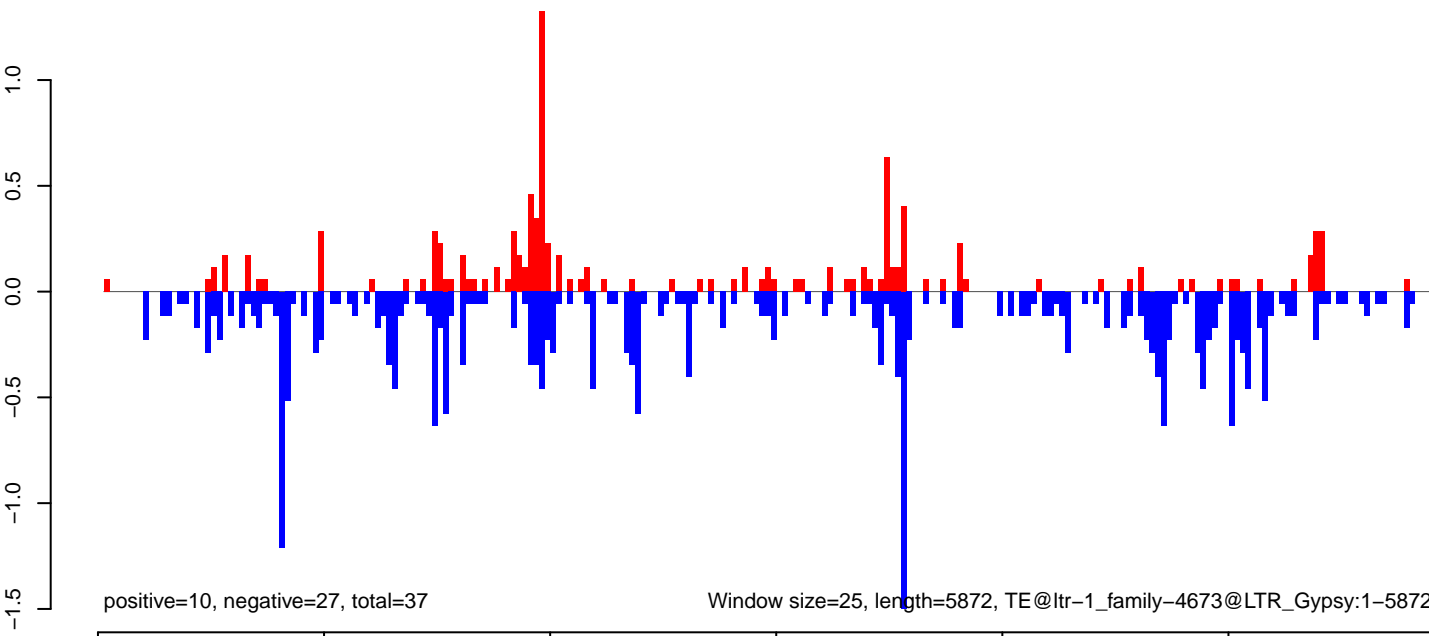

positive=4, negative=19, total=24

AeAlbo_CHIKV_3dpi.rep

positive=10, negative=27, total=37

Window size=25, length=5872, TE@ltr-1_family-4673@LTR_Gypsy:1-5872

0 1000 2000 3000 4000 5000 6000

AeAlbo_CHIKV_3dpi.18_23.rep