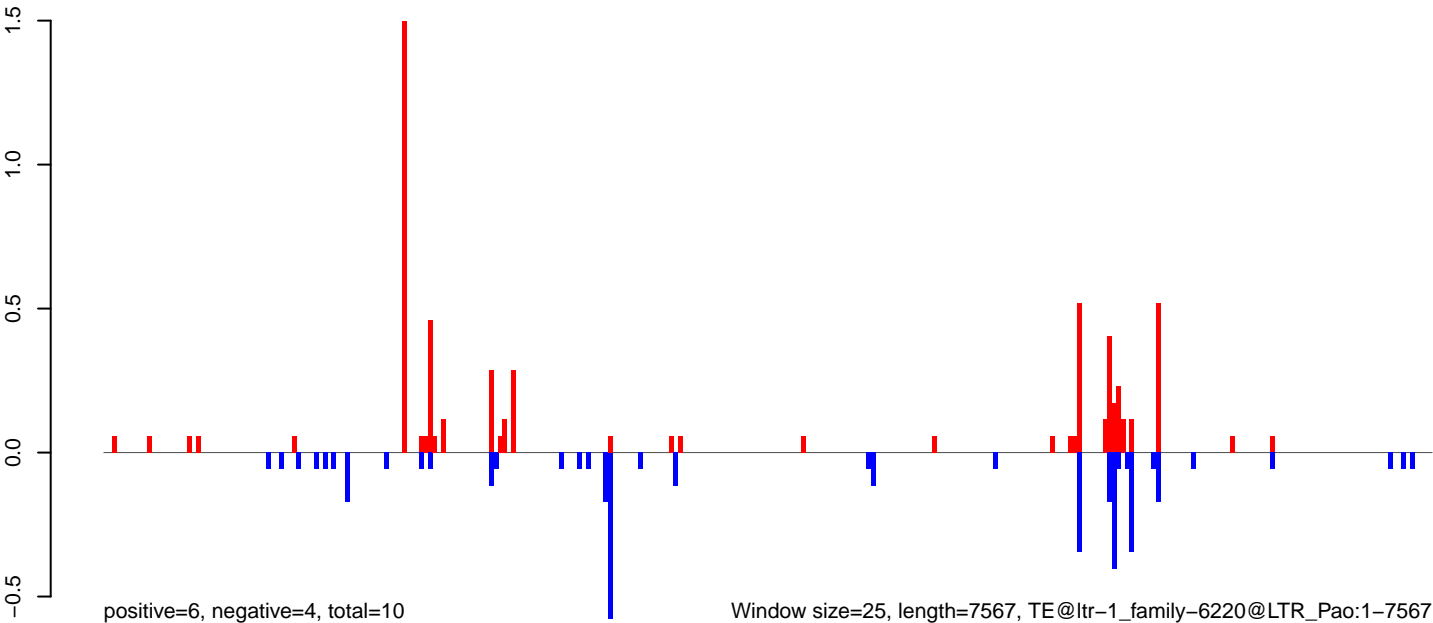

AeAlbo_CHIKV_3dpi.rep

0 2000 4000 6000

AeAlbo_CHIKV_3dpi.18_23.rep

AeAlbo_CHIKV_3dpi.24_35.rep

AeAlbo_CHIKV_3dpi.rep

Window size=25, length=2346, TE@ltr-1_family-5890@LTR_Gypsy:1-2346

AeAlbo_CHIKV_3dpi.18_23.rep