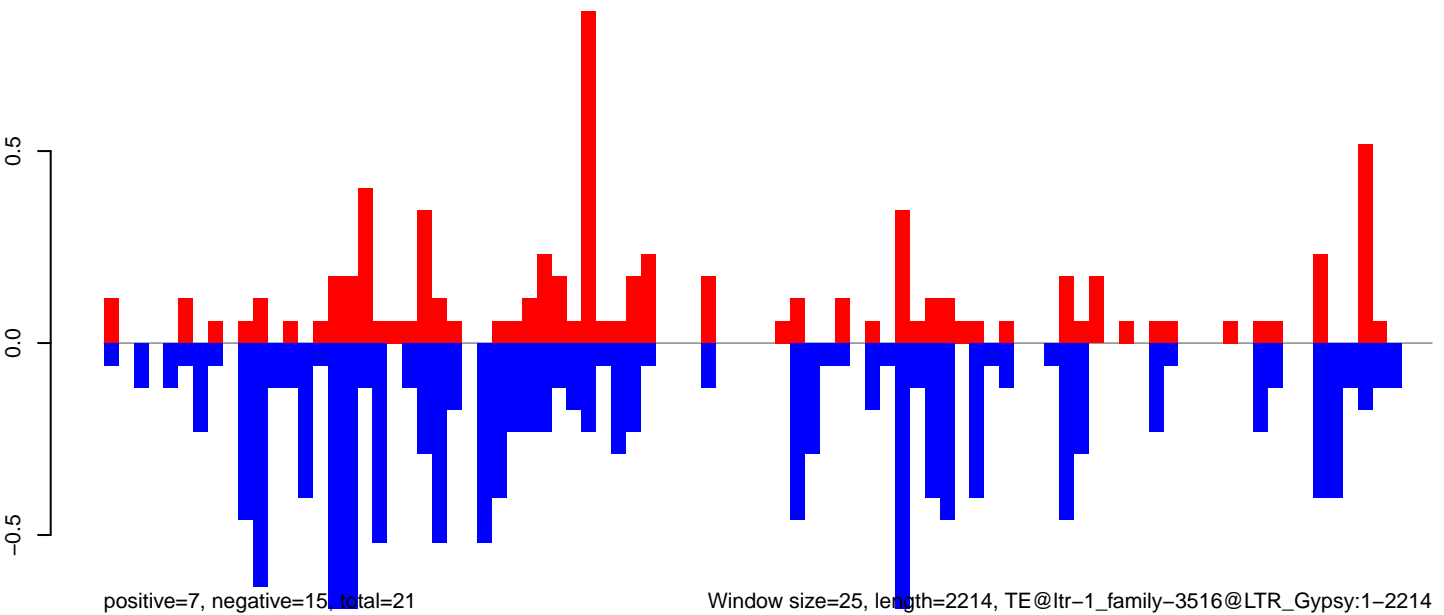

AeAlbo_CHIKV_3dpi.rep