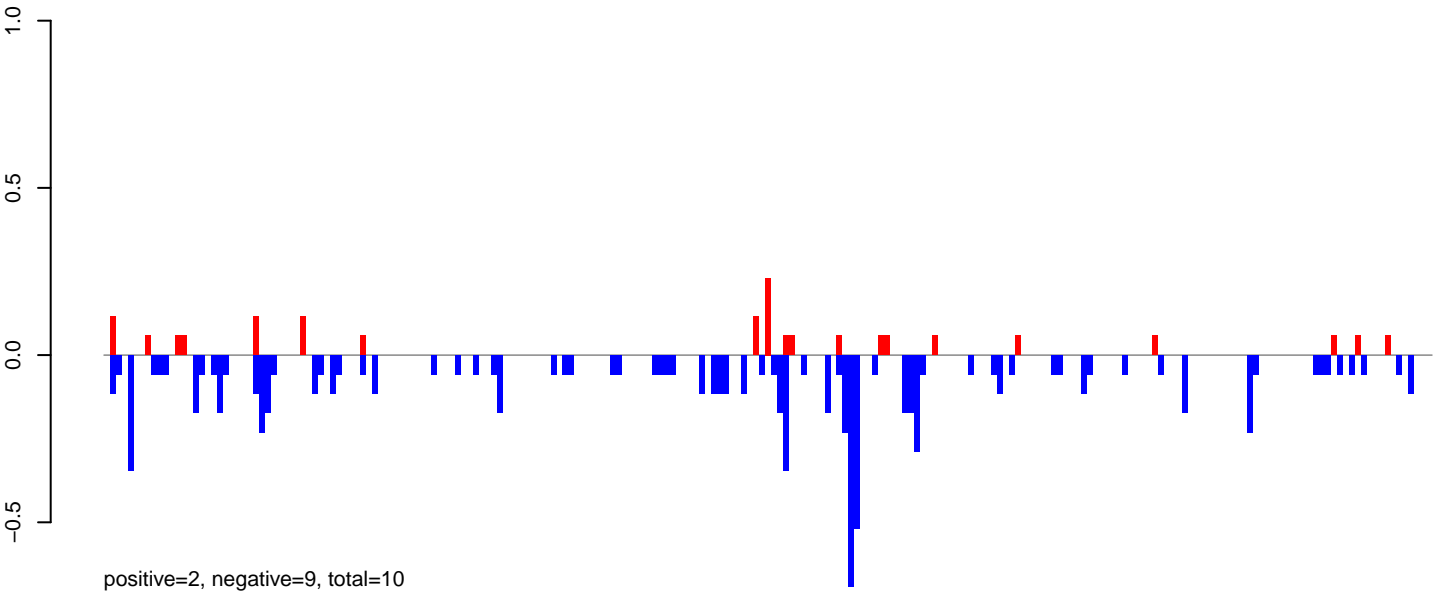

AeAlbo_CHIKV_3dpi.18_23.rep

AeAlbo_CHIKV_3dpi.24_35.rep

AeAlbo_CHIKV_3dpi.rep

AeAlbo_CHIKV_3dpi.18_23.rep

AeAlbo_CHIKV_3dpi.24_35.rep

AeAlbo_CHIKV_3dpi.rep

Window size=25, length=4367, TE@ltr-1_family-6287@LTR_Gypsy:1-4367