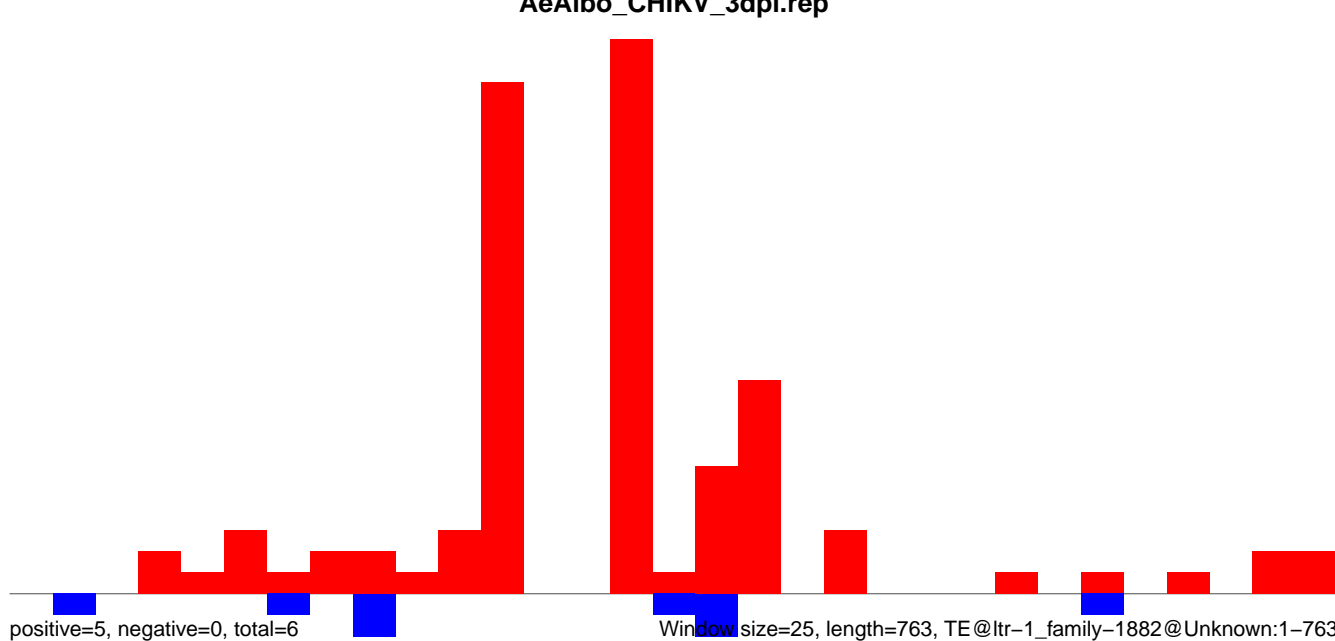

AeAlbo_CHIKV_3dpi.rep