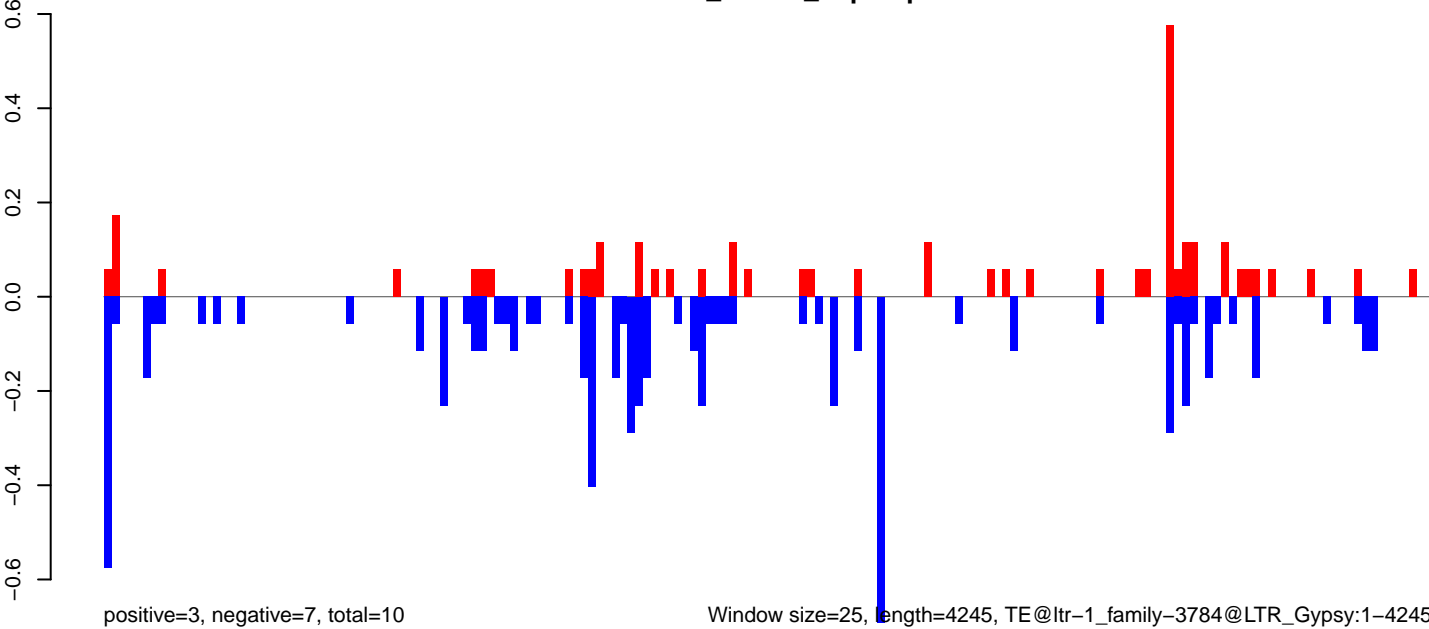

AeAlbo_CHIKV_3dpi.rep