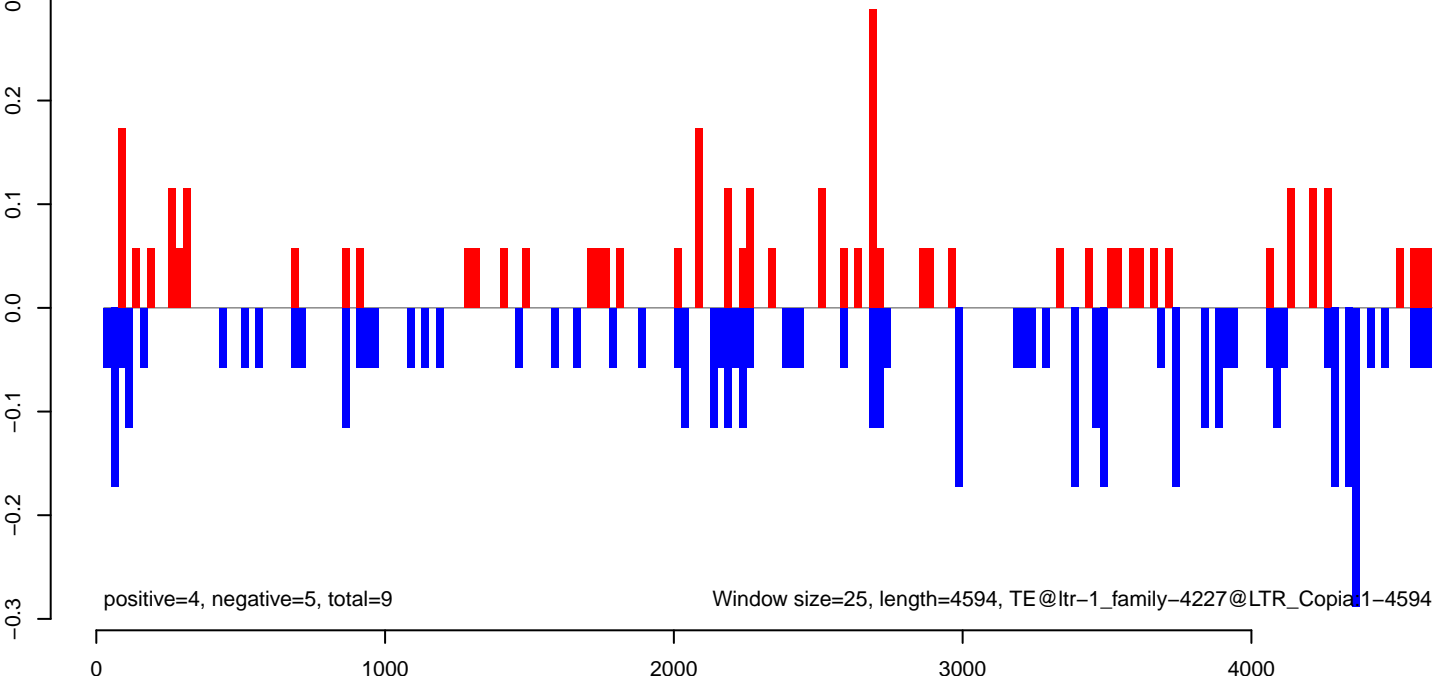

0 1000 2000 3000 4000 5000

AeAlbo_CHIKV_3dpi.18_23.rep

AeAlbo_CHIKV_3dpi.24_35.rep

AeAlbo_CHIKV_3dpi.rep

AeAlbo_CHIKV_3dpi.18_23.rep

AeAlbo_CHIKV_3dpi.24_35.rep

AeAlbo_CHIKV_3dpi.rep

Window size=25, length=4189, TE@ltr-1_family-3694@LTR_Copia:1-4189