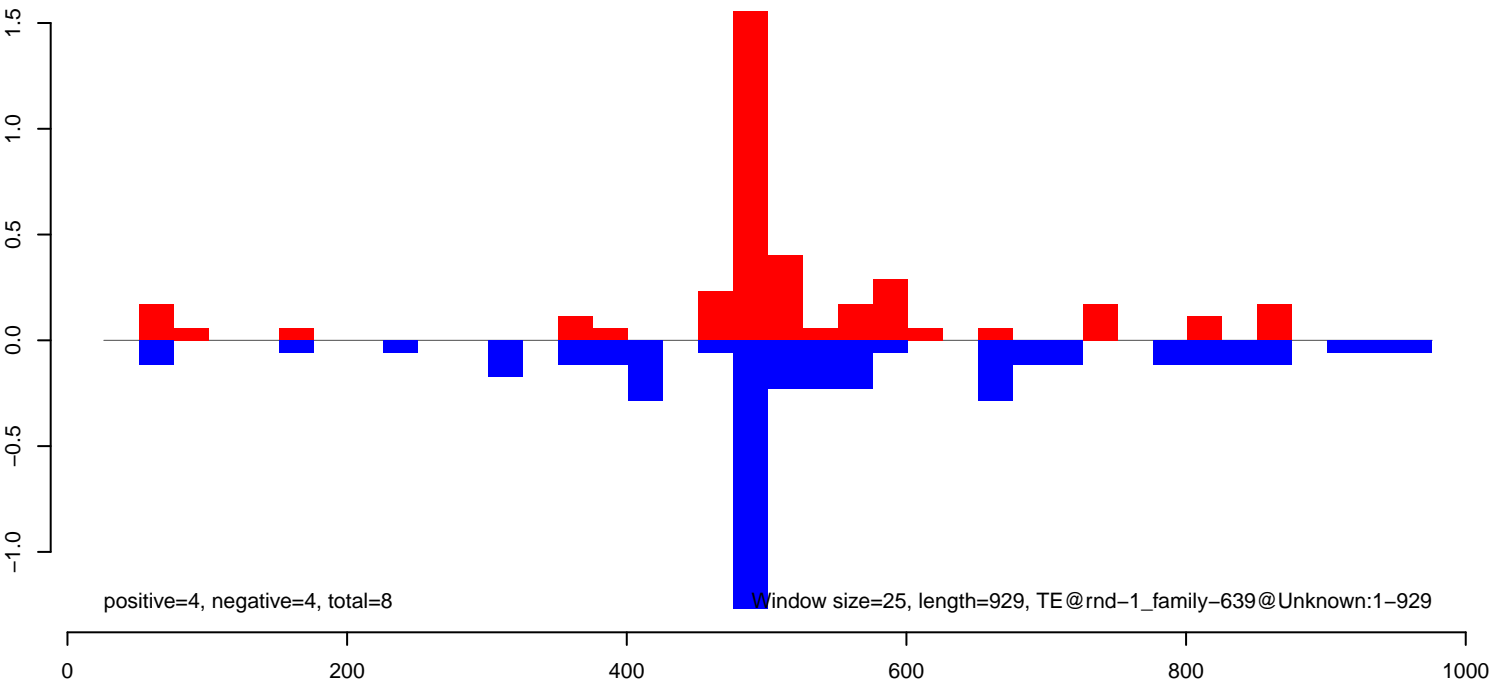

AeAlbo_CHIKV_3dpi.18_23.rep

AeAlbo_CHIKV_3dpi.rep