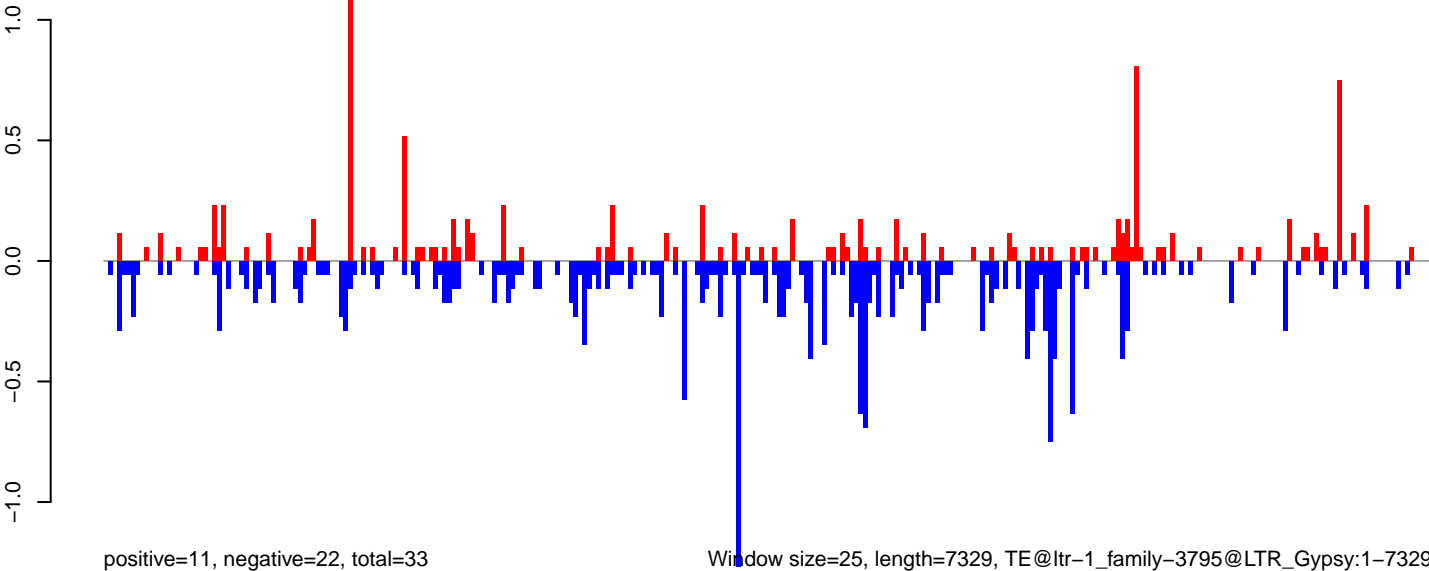

AeAlbo_CHIKV_3dpi.24_35.rep

AeAlbo_CHIKV_3dpi.rep

Window size=25, length=5537, TE@ltr-1_family-4356@LTR_Pao:1-5537

AeAlbo_CHIKV_3dpi.18_23.rep

AeAlbo_CHIKV_3dpi.24_35.rep

AeAlbo_CHIKV_3dpi.rep

Window size=25, length=7329, TE@ltr-1_family-3795@LTR_Gypsy:1-7329