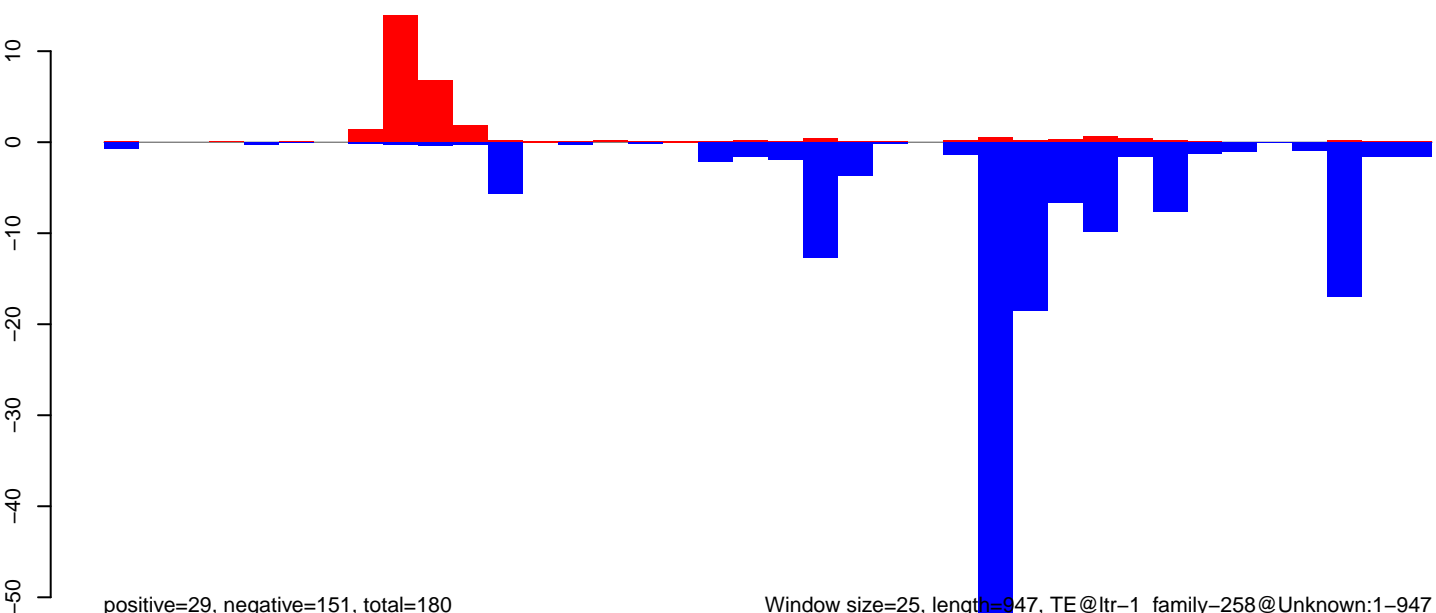

Window size=25, length=1000, TE@ltr-1_family-2687@LTR_Gypsy:1-1000

AeAlbo_CHIKV_3dpi.18_23.rep

AeAlbo_CHIKV_3dpi.24_35.rep

AeAlbo_CHIKV_3dpi.rep

0 200 400 600 800 1000

AeAlbo_CHIKV_3dpi.18_23.rep

positive=3, negative=3, total=6