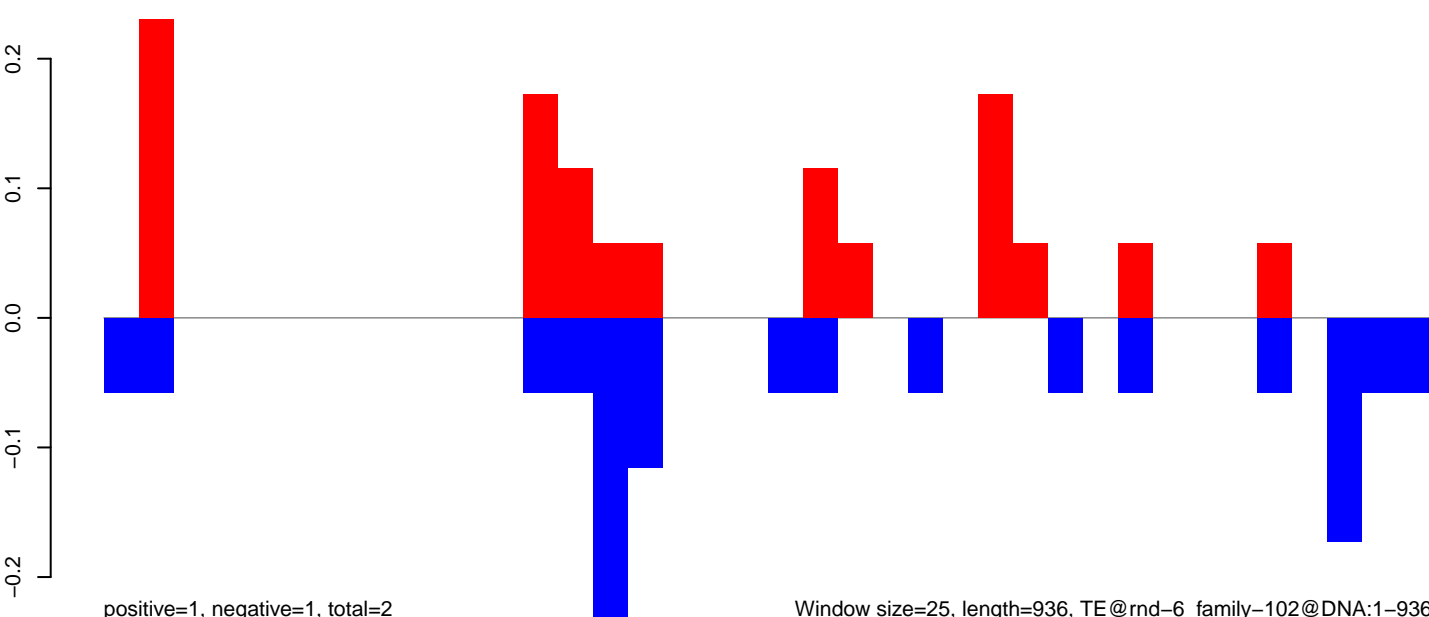

AeAlbo_CHIKV_3dpi.24_35.rep

AeAlbo_CHIKV_3dpi.rep

Window size=25, length=936, TE@rnd-6_family-102@DNA:1-936

0 200 400 600 800 1000

AeAlbo_CHIKV_3dpi.18_23.rep

AeAlbo_CHIKV_3dpi.24_35.rep

AeAlbo_CHIKV_3dpi.rep