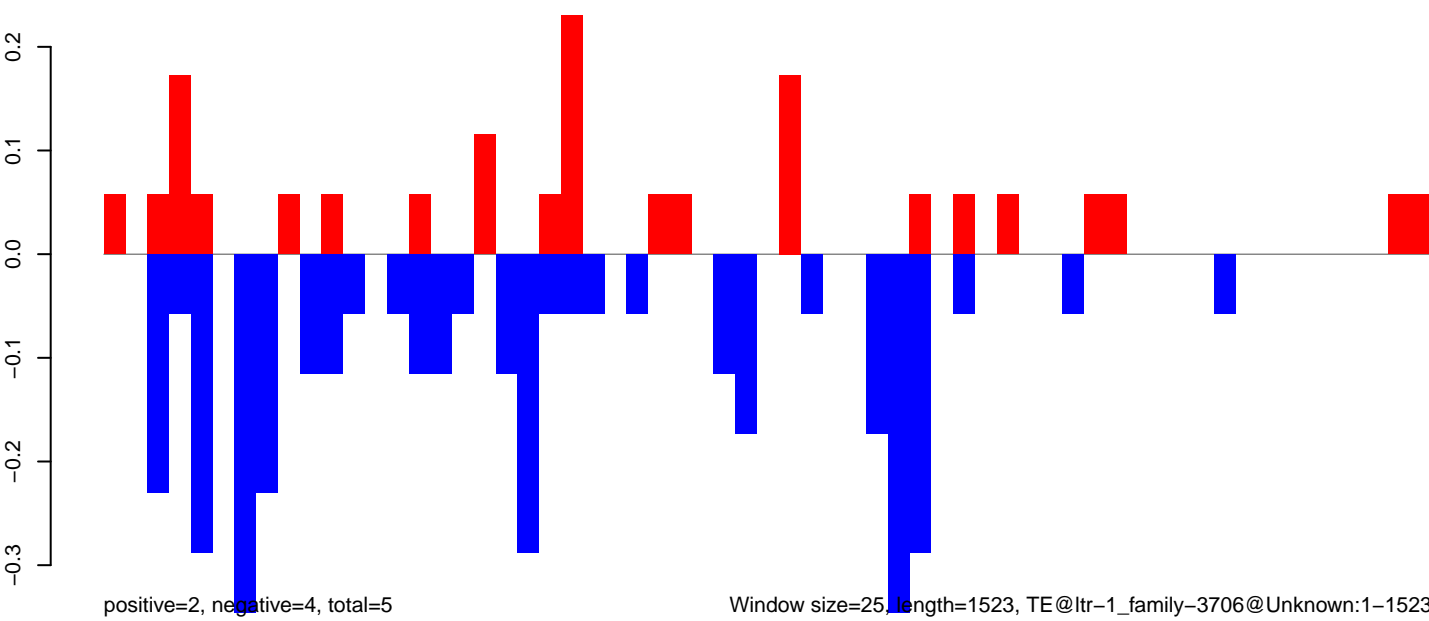

AeAlbo_CHIKV_3dpi.rep