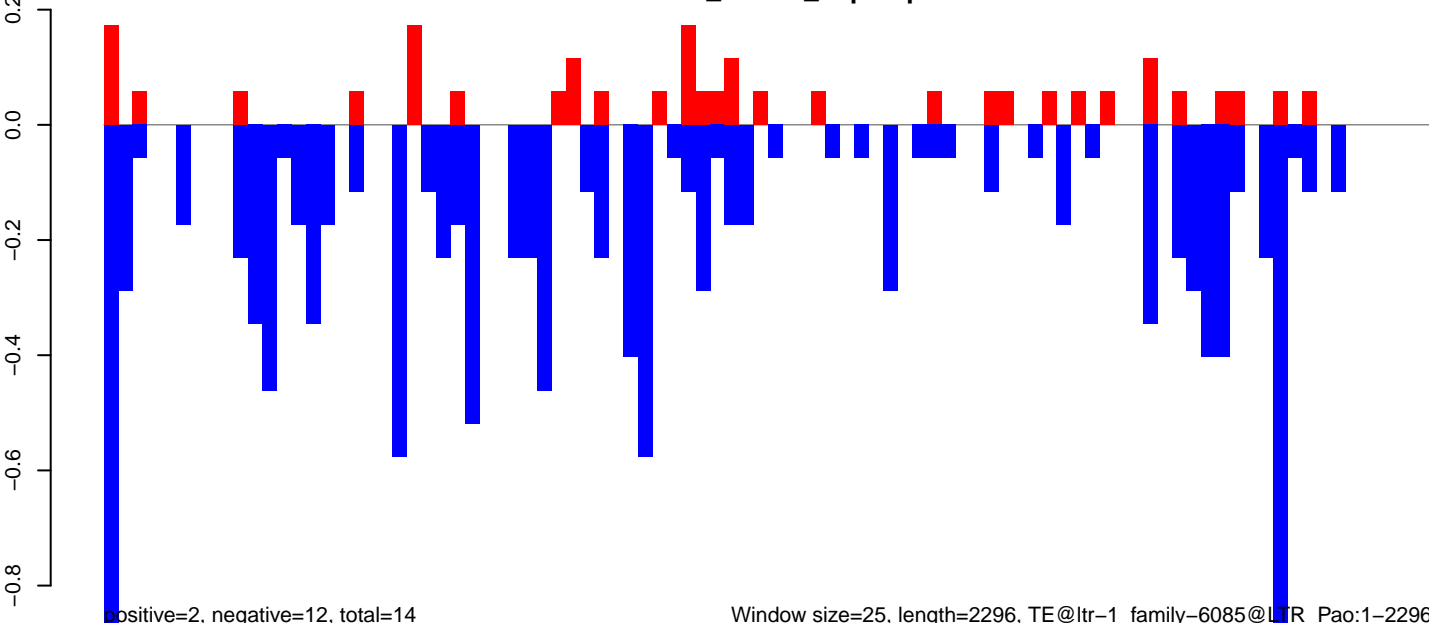

0 500 1000 1500 2000 2500

AeAlbo_CHIKV_3dpi.18_23.rep

AeAlbo_CHIKV_3dpi.24_35.rep

AeAlbo_CHIKV_3dpi.rep

Window size=25, length=2296, TE@ltr-1_family-6085@LTR_Pao:1-2296

AeAlbo_CHIKV_3dpi.18_23.rep

positive=2, negative=1, total=3