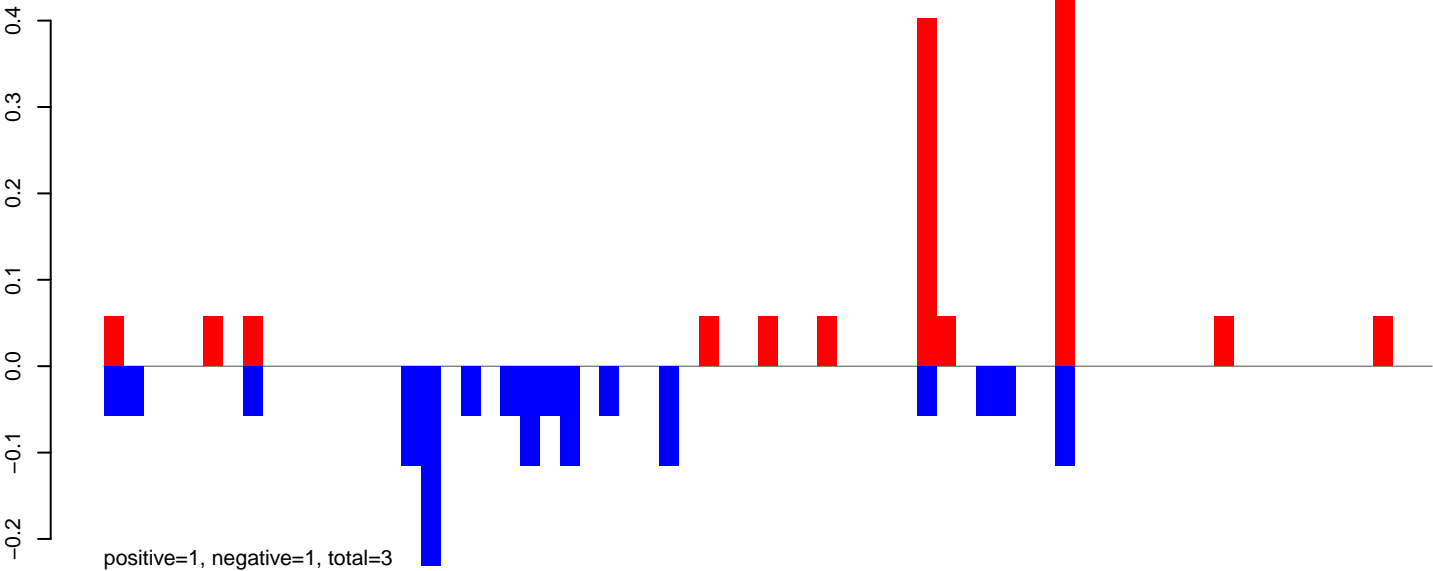

AeAlbo_CHIKV_3dpi.18_23.rep

AeAlbo_CHIKV_3dpi.24_35.rep

AeAlbo_CHIKV_3dpi.rep

Window size=25, length=1071, TE@ltr-1_family-3122@Unknown:1-1071

0 200 400 600 800 1000

AeAlbo_CHIKV_3dpi.18_23.rep

AeAlbo_CHIKV_3dpi.24_35.rep