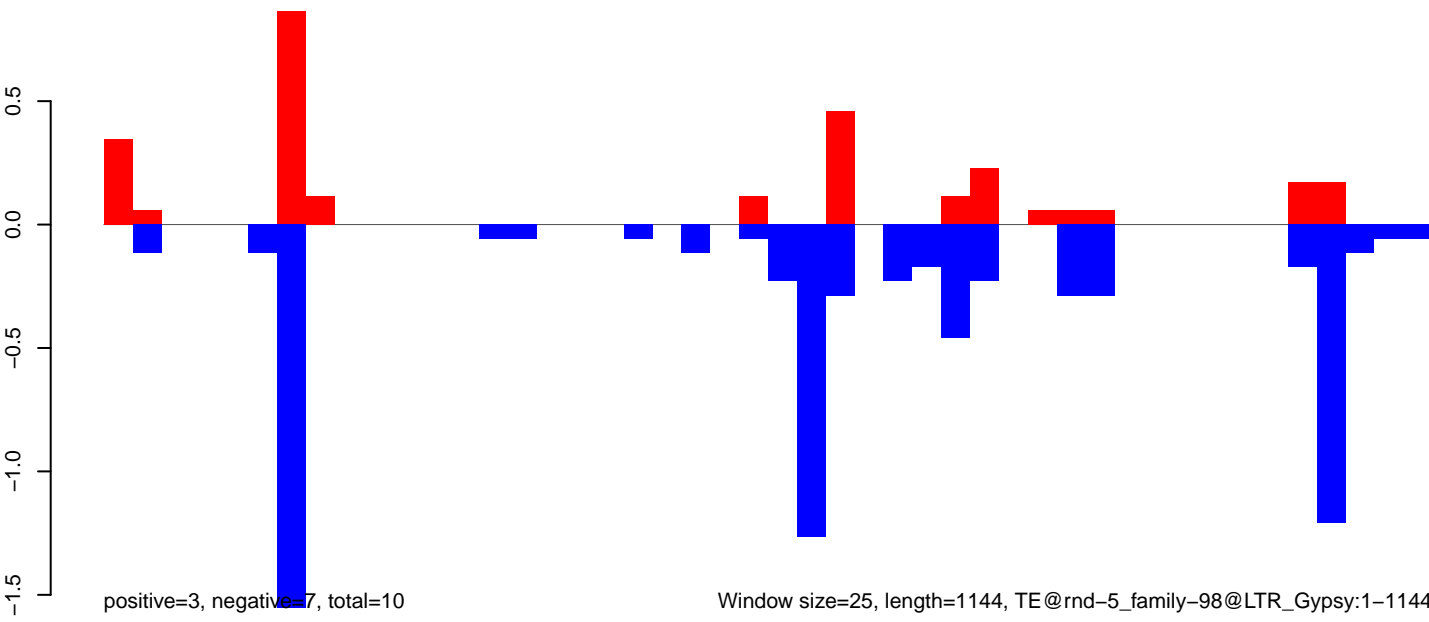

AeAlbo_CHIKV_3dpi.rep

AeAlbo_CHIKV_3dpi.18_23.rep

AeAlbo_CHIKV_3dpi.24_35.rep

AeAlbo_CHIKV_3dpi.rep

Window size=25, length=1144, TE@rnd-5_family-98@LTR_Gypsy:1-1144

AeAlbo_CHIKV_3dpi.18_23.rep

positive=1, negative=1, total=2