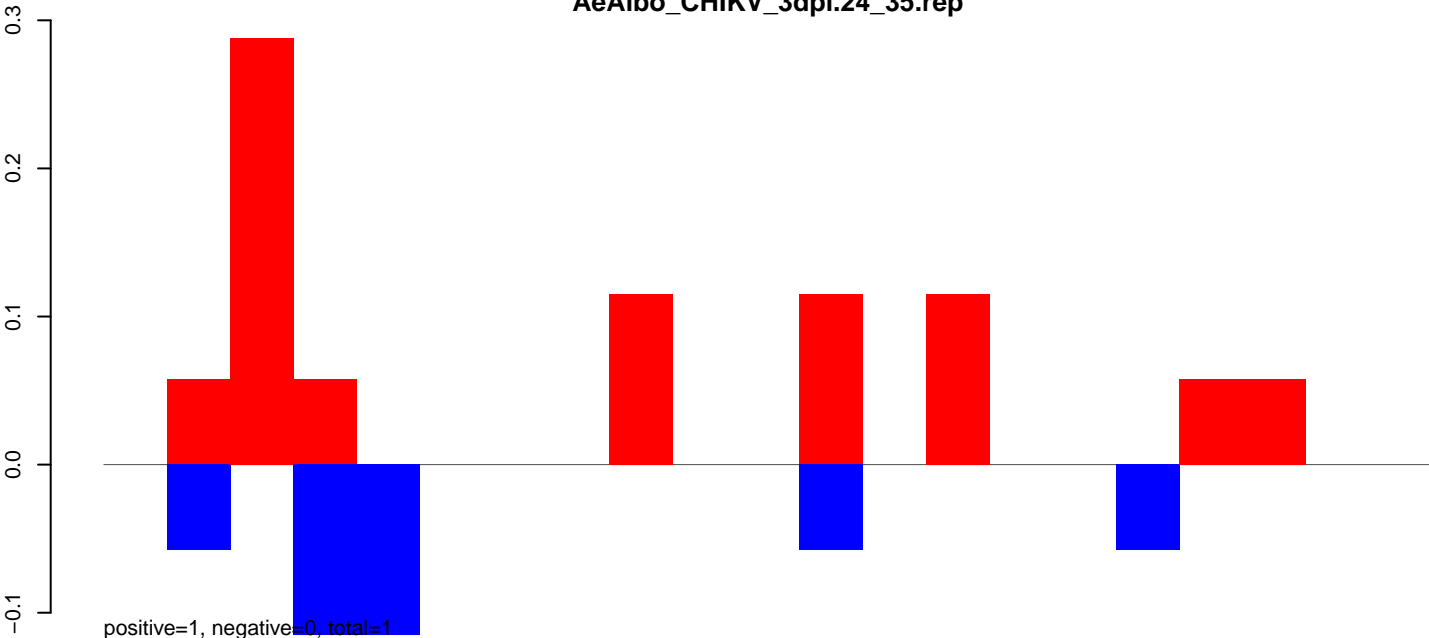

AeAlbo_CHIKV_3dpi.24_35.rep

AeAlbo_CHIKV_3dpi.rep

AeAlbo_CHIKV_3dpi.18_23.rep

AeAlbo_CHIKV_3dpi.24_35.rep

AeAlbo_CHIKV_3dpi.rep

Window size=25, length=517, TE@rnd-1_family-1050@Unknown:1-517

AeAlbo_CHIKV_3dpi.18_23.rep