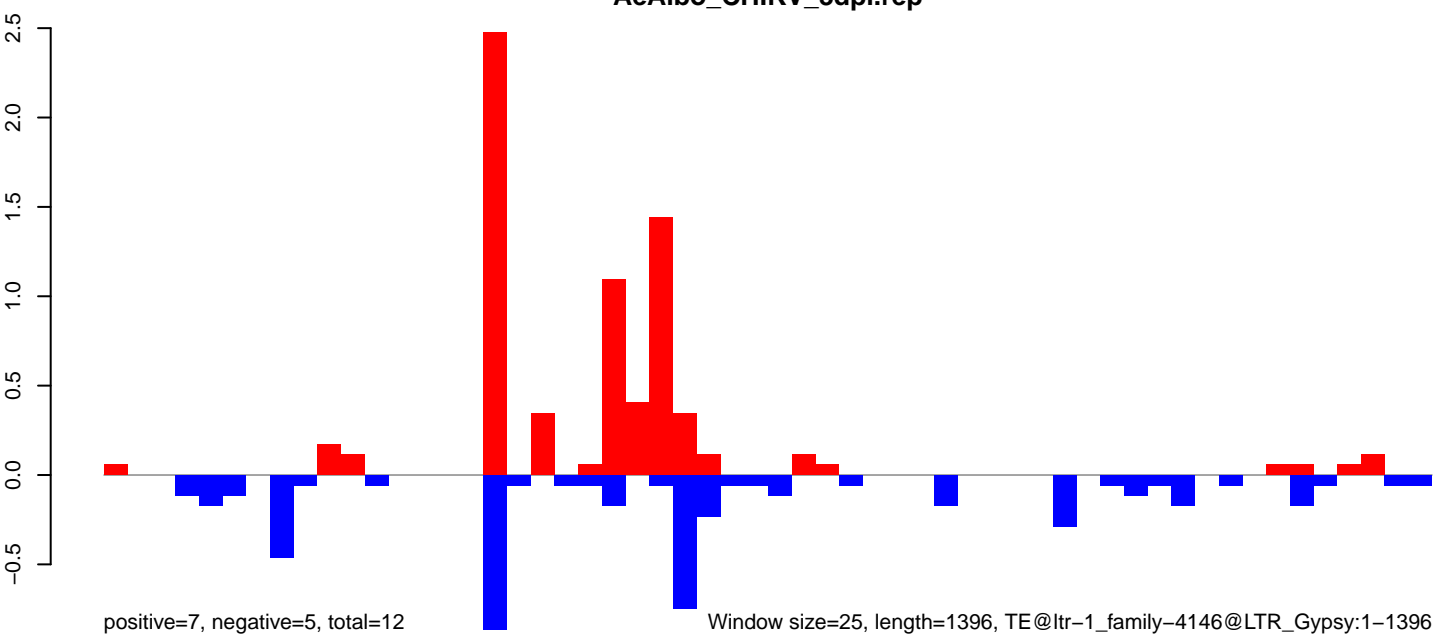

AeAlbo_CHIKV_3dpi.rep