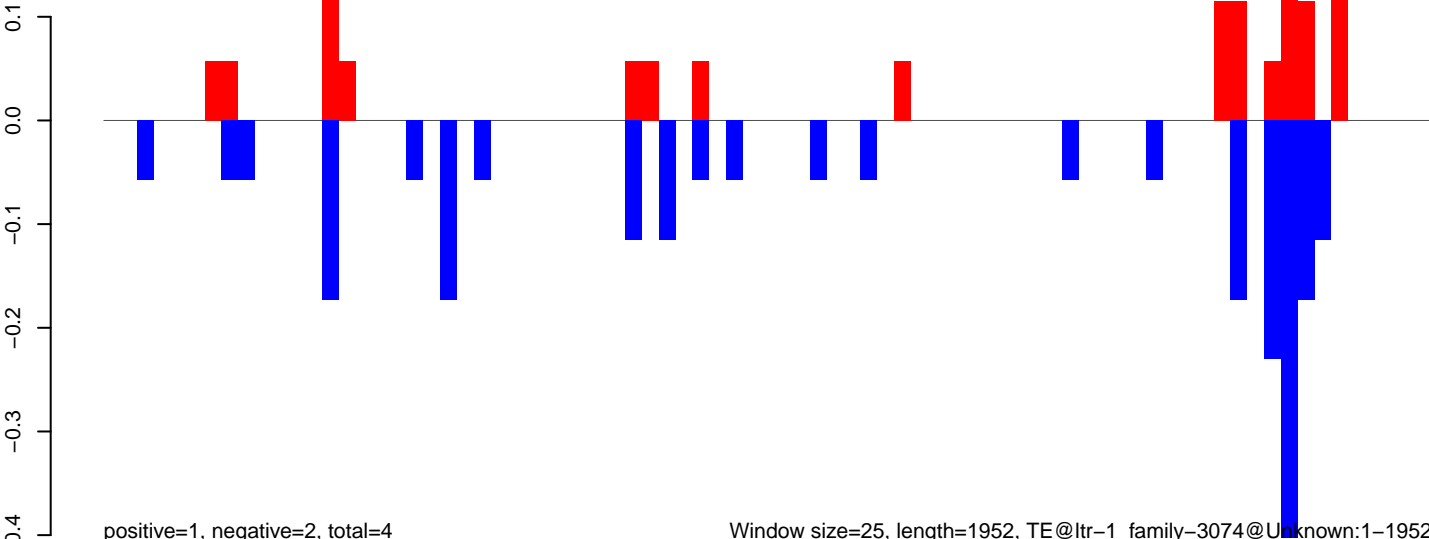

AeAlbo_CHIKV_3dpi.rep

AeAlbo_CHIKV_3dpi.18_23.rep

positive=1, negative=1, total=1

AeAlbo_CHIKV_3dpi.24_35.rep

positive=1, negative=1, total=2

AeAlbo_CHIKV_3dpi.rep

positive=1, negative=2, total=4

Window size=25, length=1952, TE@ltr-1_family-3074@Unknown:1-1952