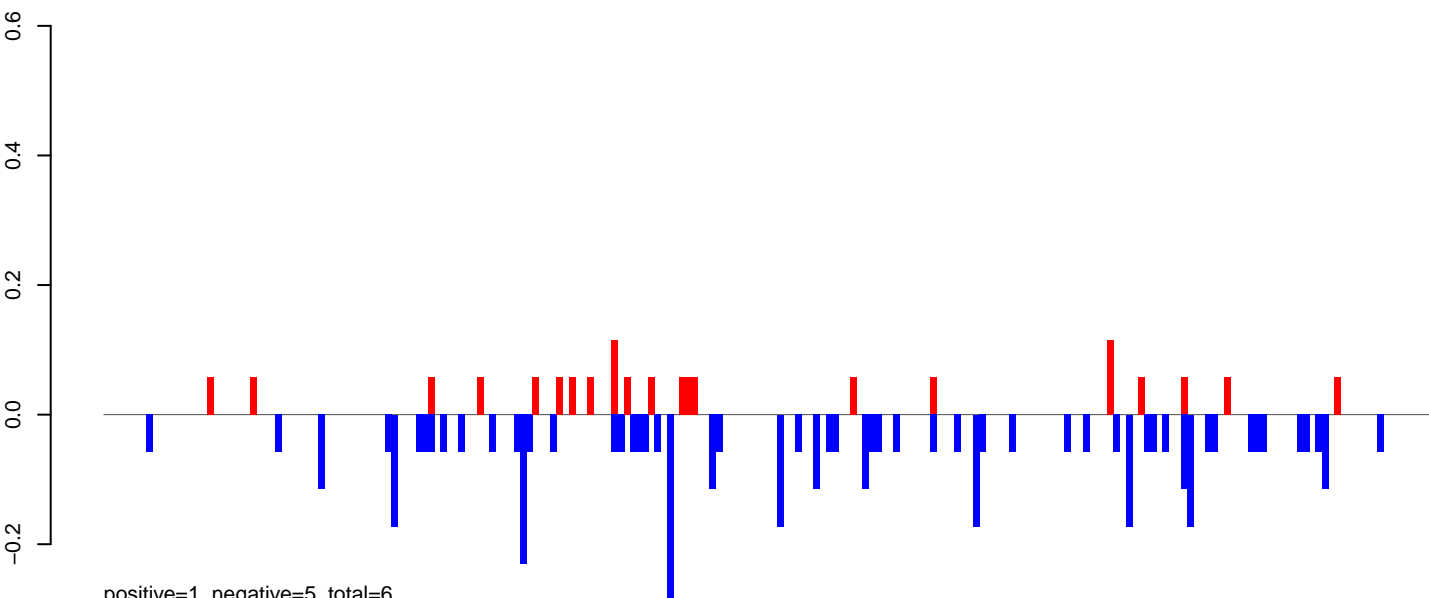

AeAlbo_CHIKV_3dpi.24_35.rep

positive=1, negative=5, total=6