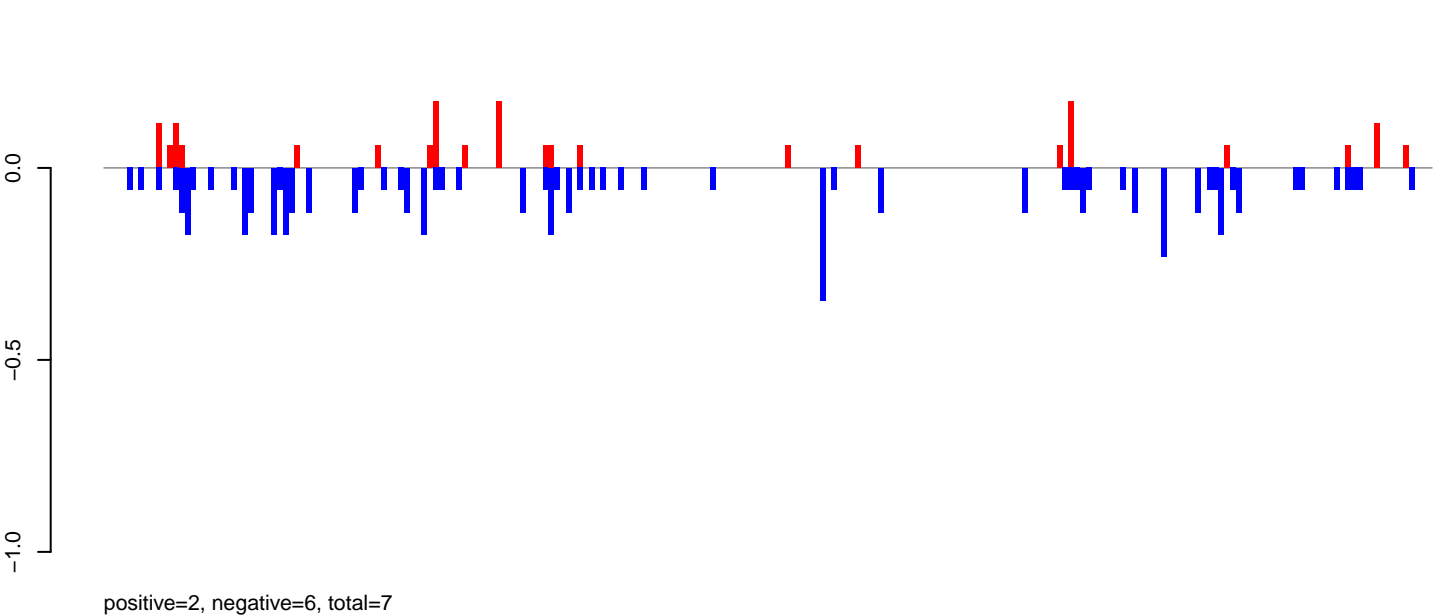

AeAlbo_CHIKV_3dpi.24_35.rep