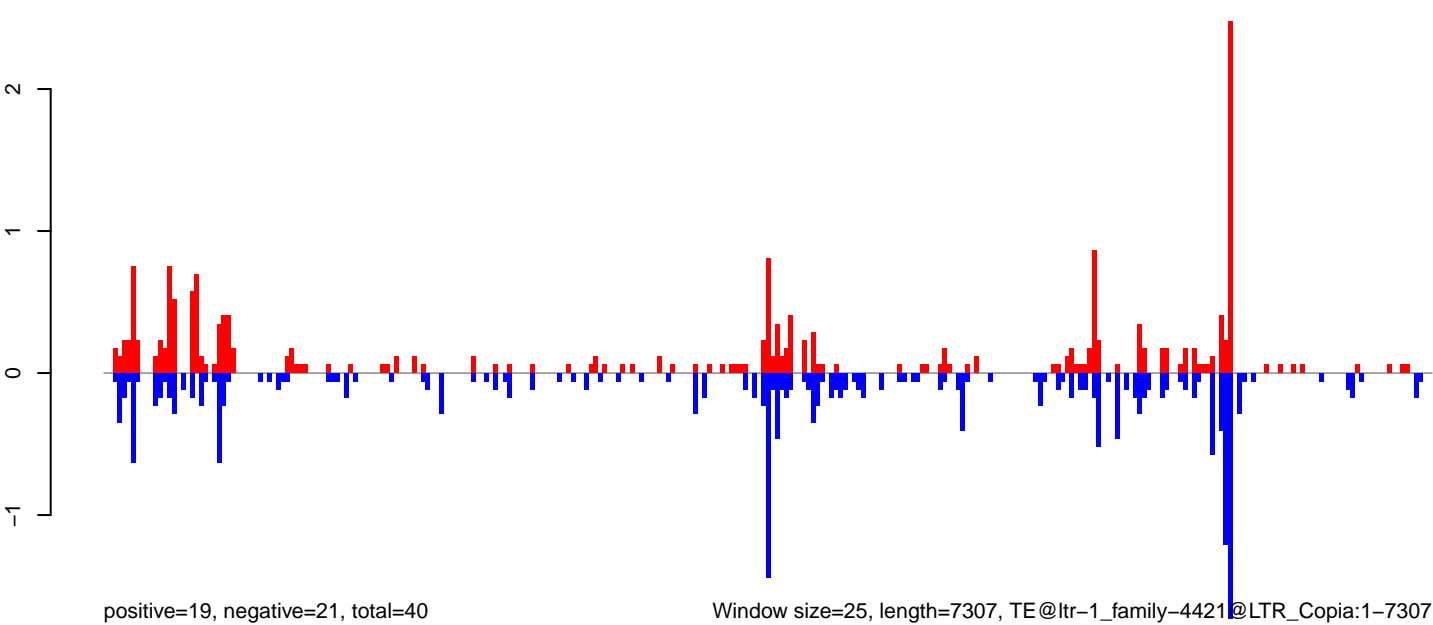

AeAlbo_CHIKV_3dpi.rep

Window size=25, length=7270, TE@ltr-1_family-4490@LTR_Pao:1-7270

0 2000 4000 6000

AeAlbo_CHIKV_3dpi.18_23.rep

AeAlbo_CHIKV_3dpi.24_35.rep

AeAlbo_CHIKV_3dpi.rep

AeAlbo_CHIKV_3dpi.18_23.rep