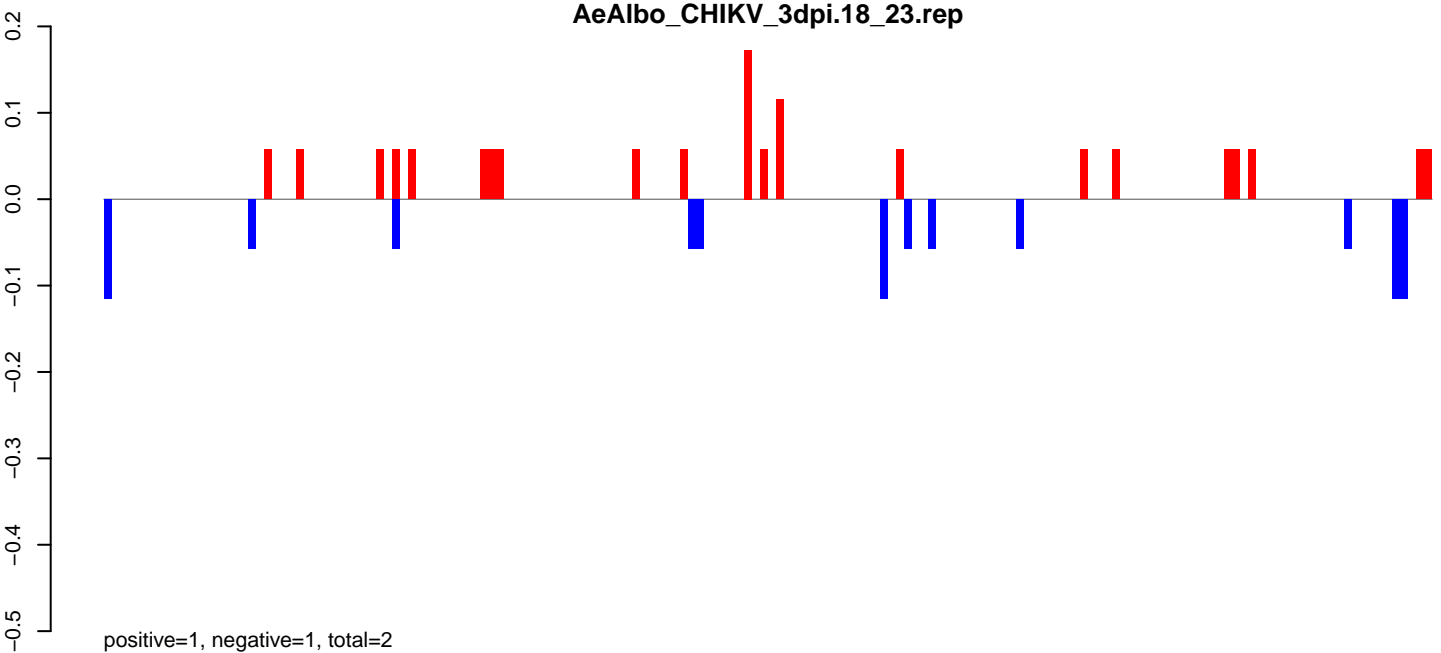

AeAlbo_CHIKV_3dpi.18_23.rep