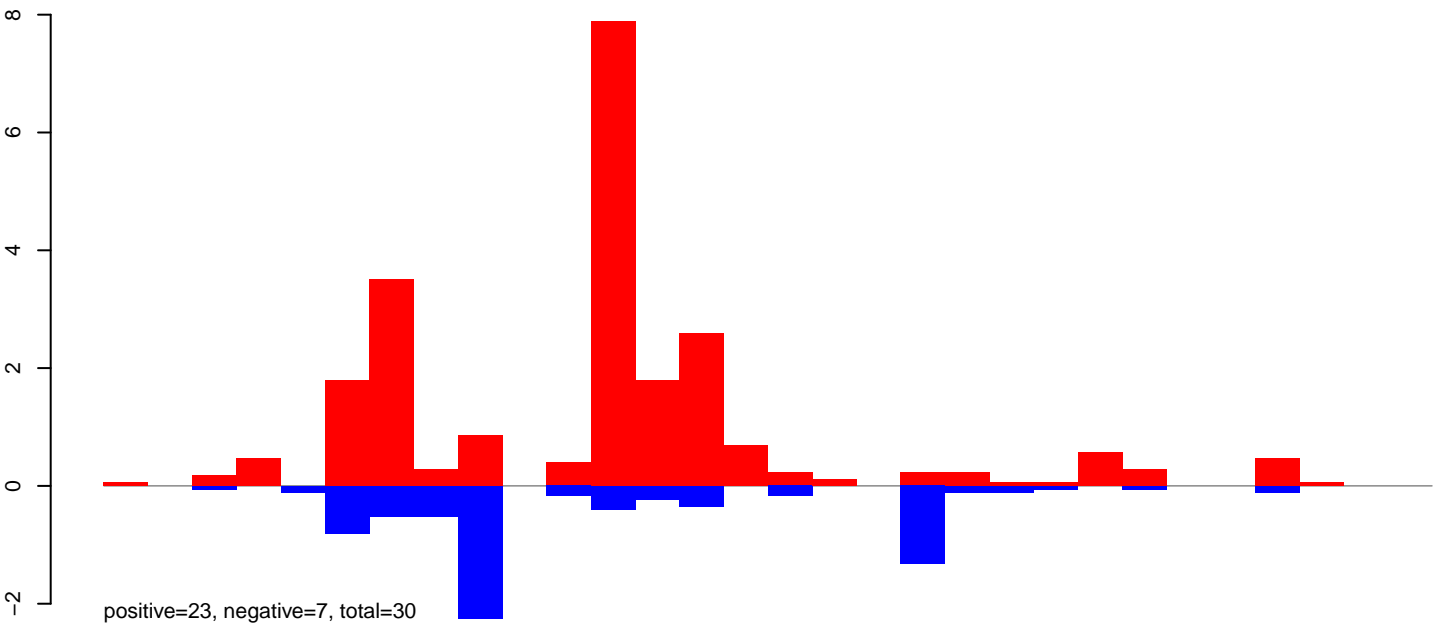

AeAlbo_CHIKV_3dpi.24_35.rep

AeAlbo_CHIKV_3dpi.rep

AeAlbo_CHIKV_3dpi.18_23.rep

AeAlbo_CHIKV_3dpi.24_35.rep

AeAlbo_CHIKV_3dpi.rep

Window size=25, length=1443, TE@rnd-6_family-843@LTR_Gypsy:1-1443

AeAlbo_CHIKV_3dpi.18_23.rep