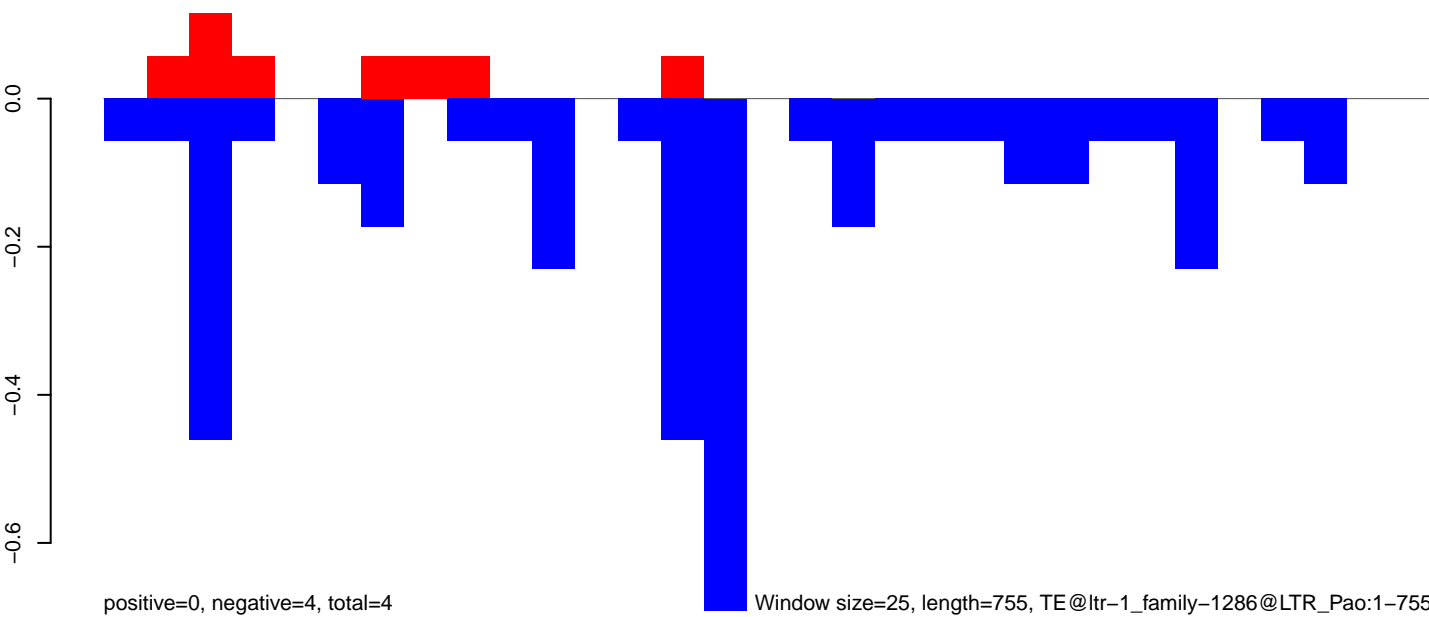

Window size=25, length=798, TE@ltr-1_family-1633@LTR_Gypsy:1-798

0 200 400 600 800

AeAlbo_CHIKV_3dpi.18_23.rep

AeAlbo_CHIKV_3dpi.24_35.rep

AeAlbo_CHIKV_3dpi.rep

Window size=25, length=755, TE@ltr-1_family-1286@LTR_Pao:1-755