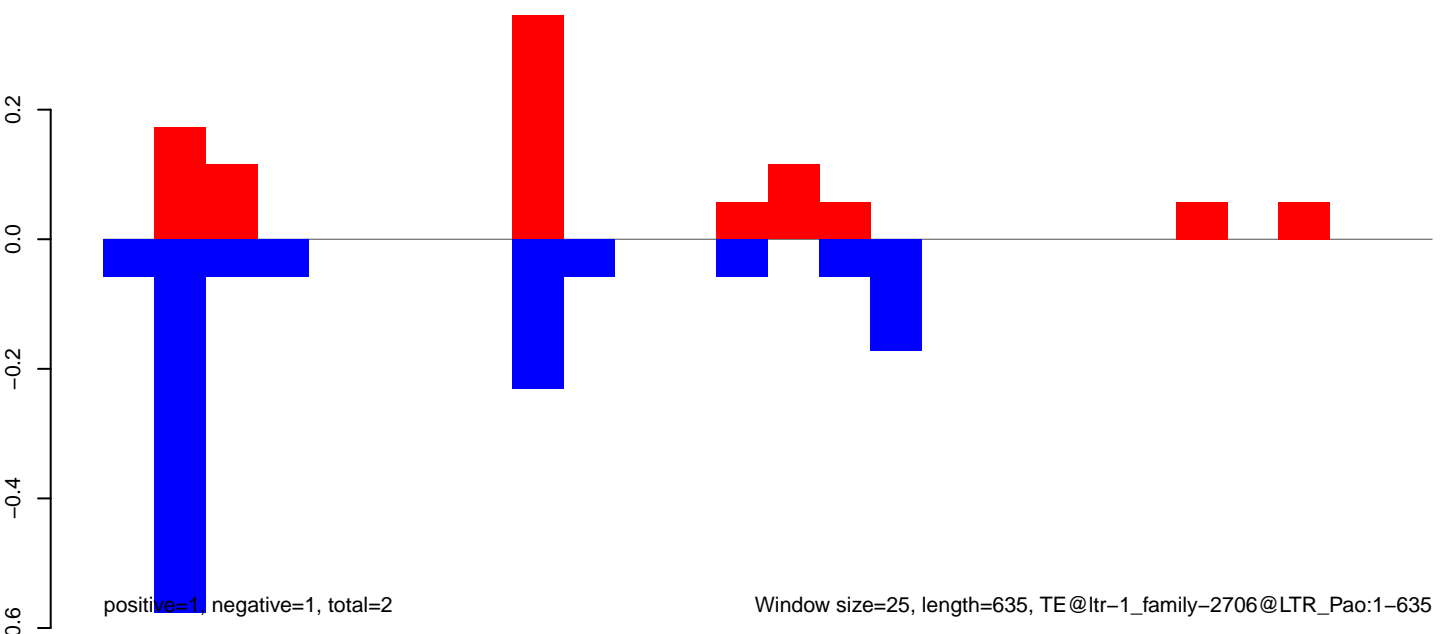

AeAlbo_CHIKV_3dpi.rep