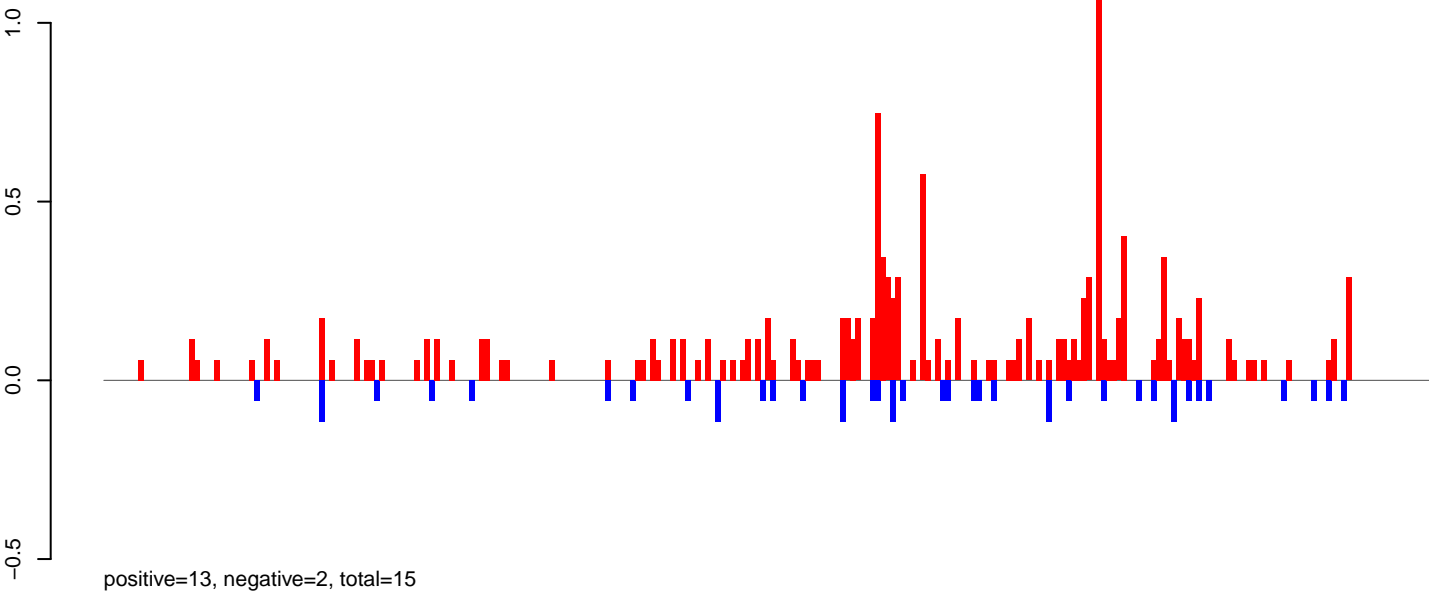

AeAlbo_CHIKV_3dpi.rep

0 1000 2000 3000 4000 5000 6000

AeAlbo_CHIKV_3dpi.18_23.rep

AeAlbo_CHIKV_3dpi.24_35.rep

AeAlbo_CHIKV_3dpi.rep

Window size=25, length=6226, TE@ltr-1_family-5718@DNA_hAT-hATm:1-6226

0 1000 2000 3000 4000 5000 6000