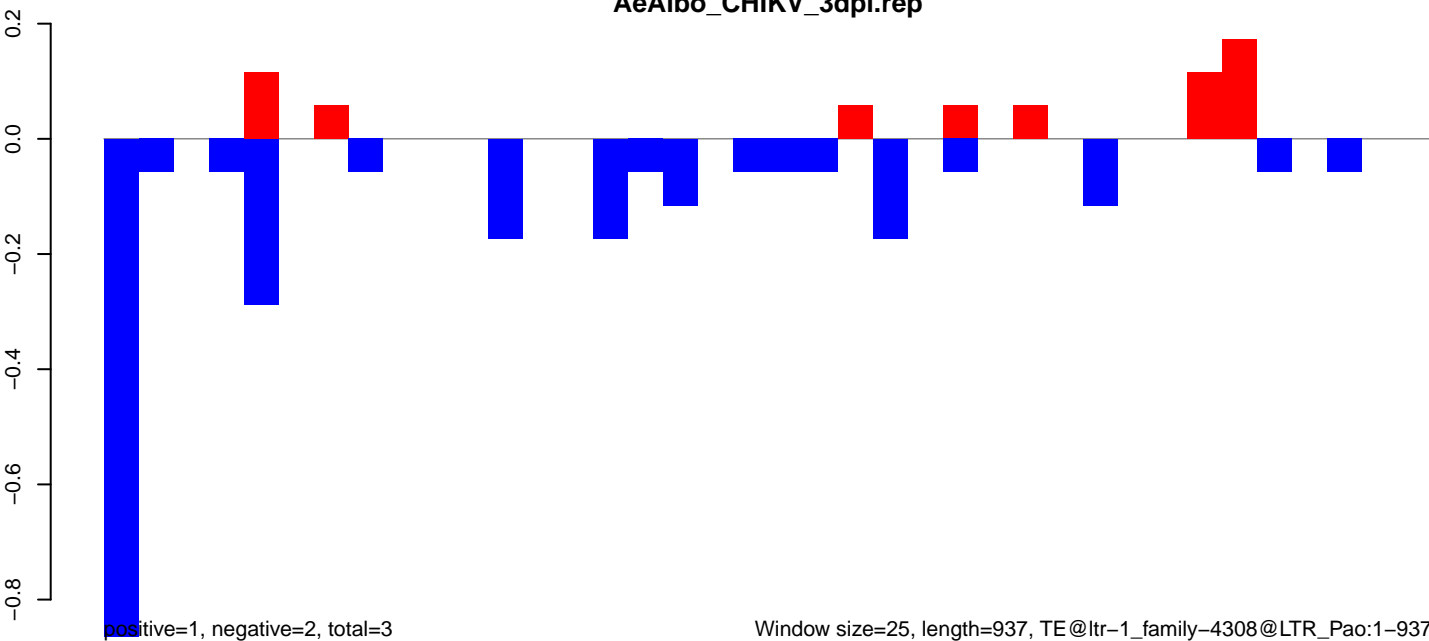

AeAlbo_CHIKV_3dpi.rep