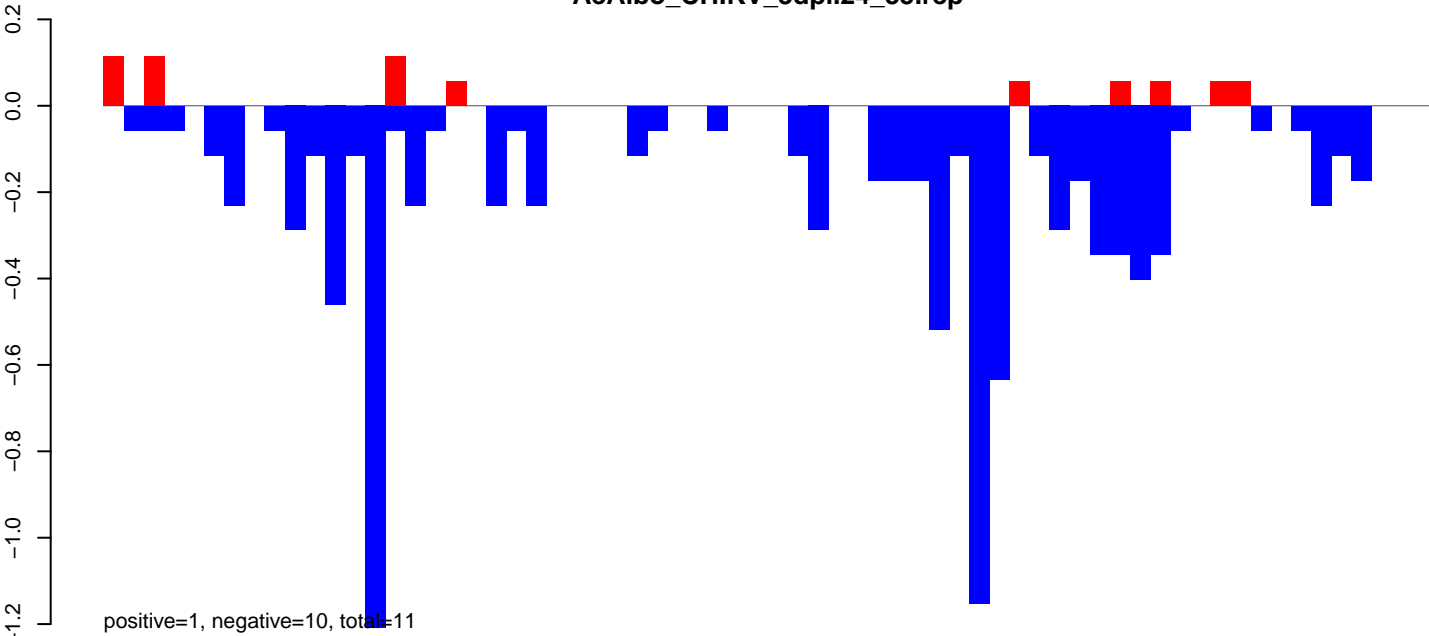

AeAlbo_CHIKV_3dpi.24_35.rep

AeAlbo_CHIKV_3dpi.rep

Window size=25, length=5536, TE@ltr-1_family-5962@LINE_CR1:1-5536

AeAlbo_CHIKV_3dpi.18_23.rep

AeAlbo_CHIKV_3dpi.24_35.rep

AeAlbo_CHIKV_3dpi.rep

Window size=25, length=1646, TE@ltr-1_family-5478@Unknown:1-1646