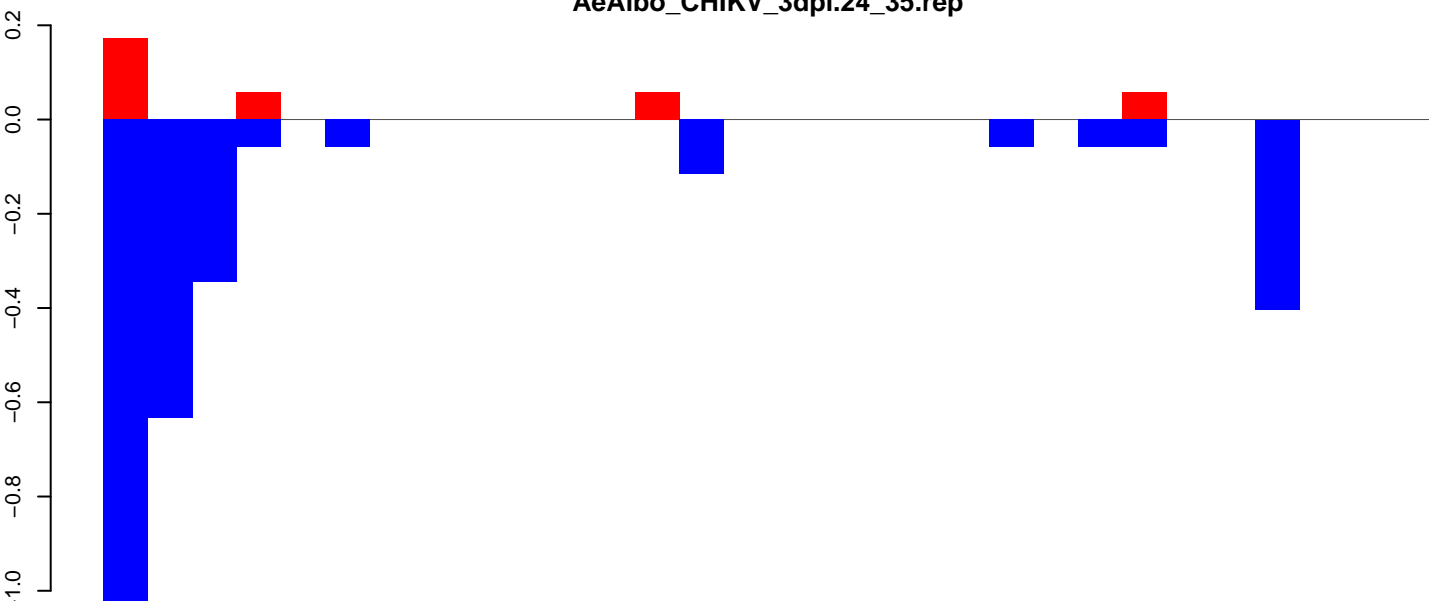

AeAlbo_CHIKV_3dpi.18_23.rep

AeAlbo_CHIKV_3dpi.24_35.rep

AeAlbo_CHIKV_3dpi.rep

AeAlbo_CHIKV_3dpi.18_23.rep

AeAlbo_CHIKV_3dpi.24_35.rep

AeAlbo_CHIKV_3dpi.rep

Window size=25, length=727, TE@ltr-1_family-2301@LTR_Pao:1-727