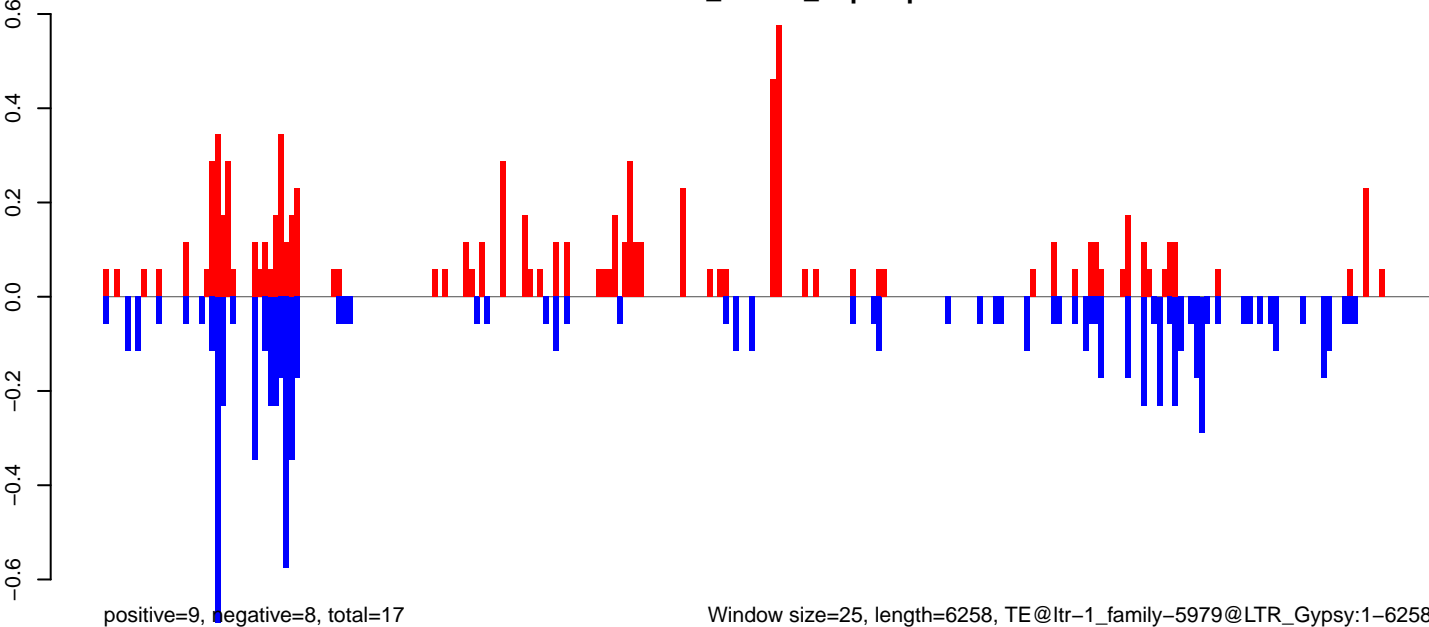

AeAlbo_CHIKV_3dpi.24_35.rep

AeAlbo_CHIKV_3dpi.rep

Window size=25, length=6258, TE@ltr-1_family-5979@LTR_Gypsy:1-6258

0 1000 2000 3000 4000 5000 6000

AeAlbo_CHIKV_3dpi.18_23.rep

AeAlbo_CHIKV_3dpi.24_35.rep

AeAlbo_CHIKV_3dpi.rep