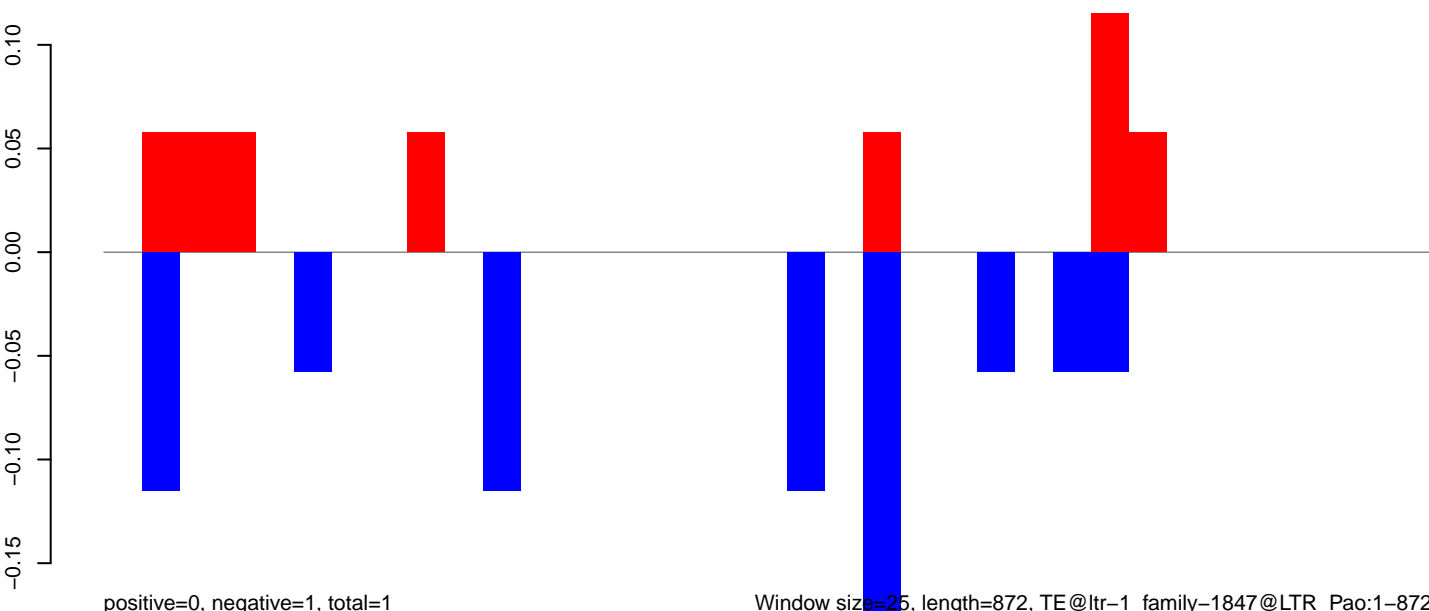

AeAlbo_CHIKV_3dpi.rep

positive=0, negative=1, total=1

Window size=25, length=872, TE@ltr-1_family-1847@LTR_Pao:1-872