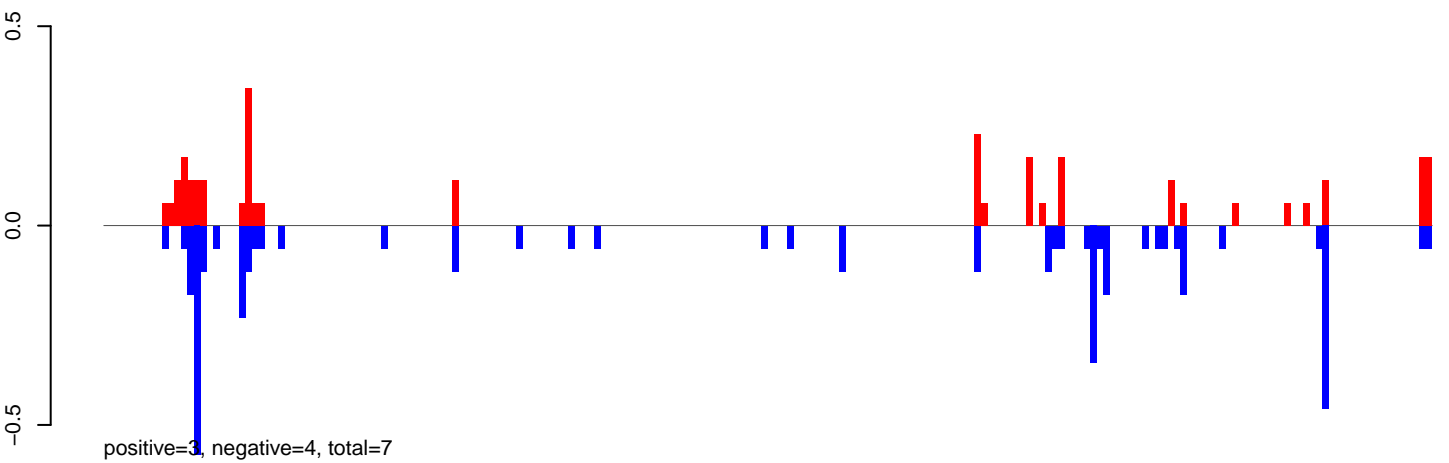

AeAlbo_CHIKV_3dpi.rep