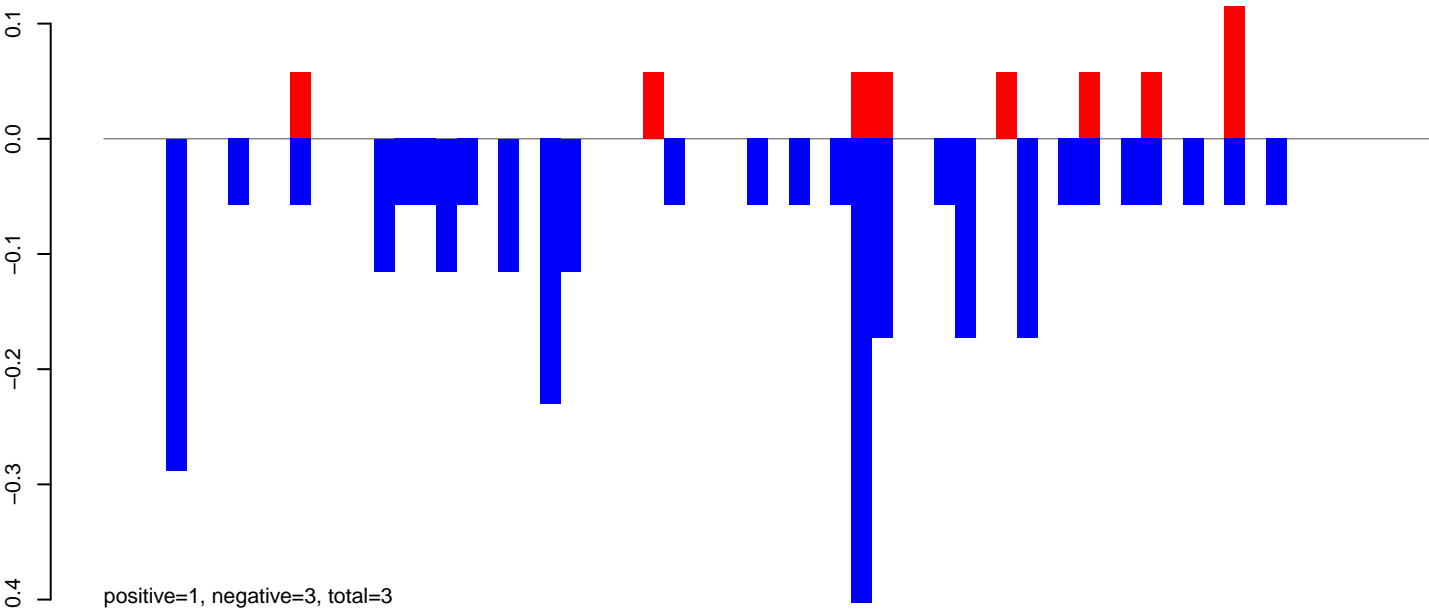

AeAlbo_CHIKV_3dpi.24_35.rep

AeAlbo_CHIKV_3dpi.rep

AeAlbo_CHIKV_3dpi.18_23.rep

AeAlbo_CHIKV_3dpi.24_35.rep

AeAlbo_CHIKV_3dpi.rep

Window size=25, length=1784, TE@ltr-1_family-6074@LTR_Gypsy:1-1784

AeAlbo_CHIKV_3dpi.18_23.rep