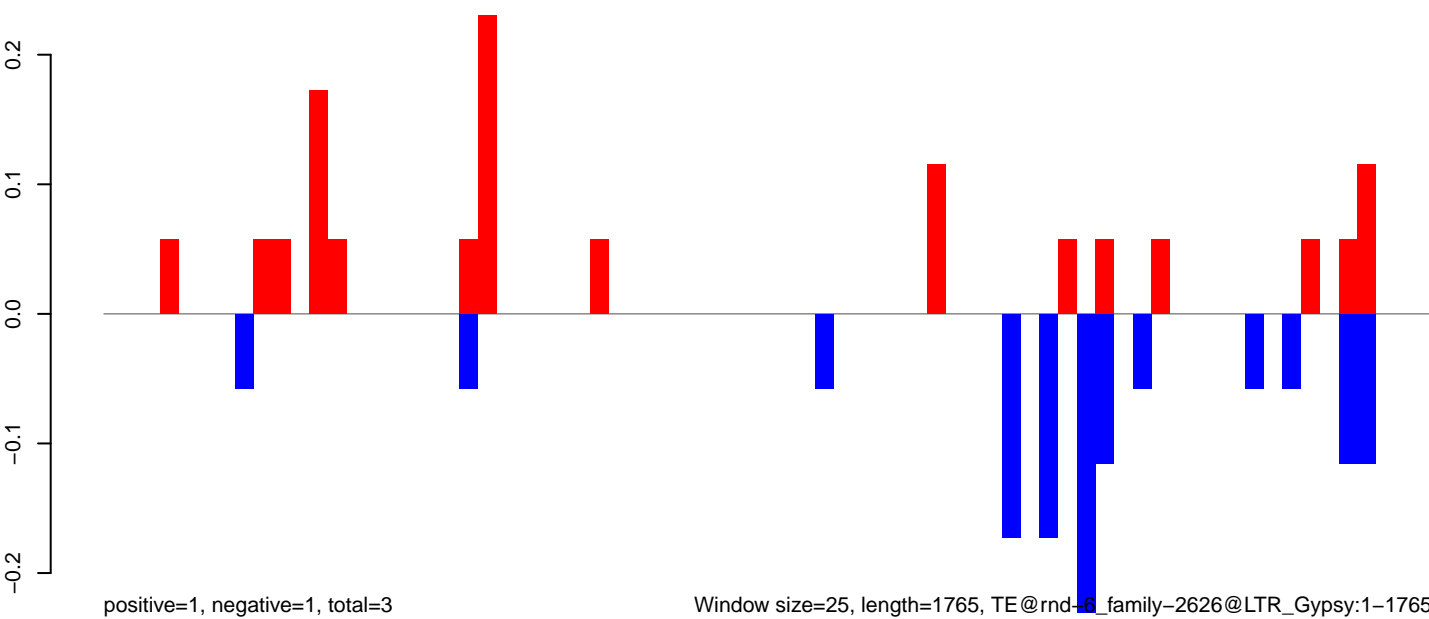

AeAlbo_CHIKV_3dpi.18_23.rep

AeAlbo_CHIKV_3dpi.24_35.rep

AeAlbo_CHIKV_3dpi.rep

Window size=25, length=1765, TE@rnd-6_family-2626@LTR_Gypsy:1-1765

0 500 1000 1500

AeAlbo_CHIKV_3dpi.18_23.rep

AeAlbo_CHIKV_3dpi.24_35.rep