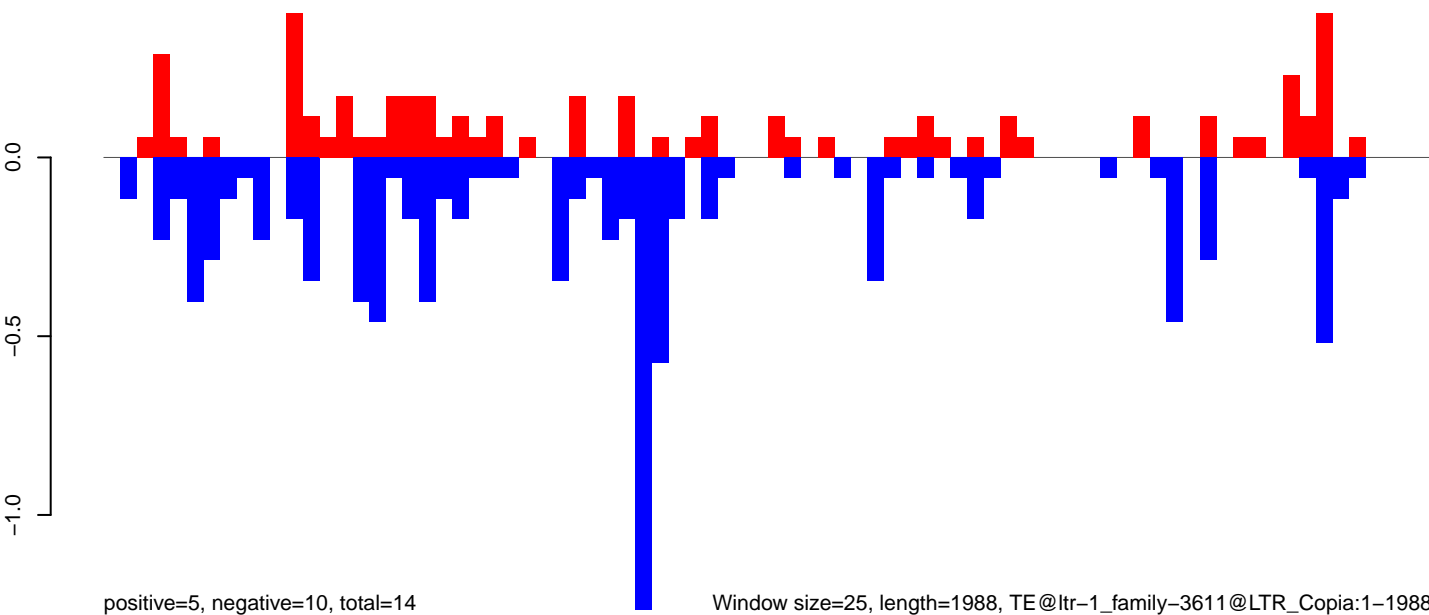

0 2000 4000 6000

AeAlbo_CHIKV_3dpi.18_23.rep

positive=2, negative=1, total=3

AeAlbo_CHIKV_3dpi.24_35.rep

positive=3, negative=8, total=11

AeAlbo_CHIKV_3dpi.rep

positive=5, negative=10, total=14

Window size=25, length=1988, TE@ltr-1_family-3611@LTR_Copia:1-1988