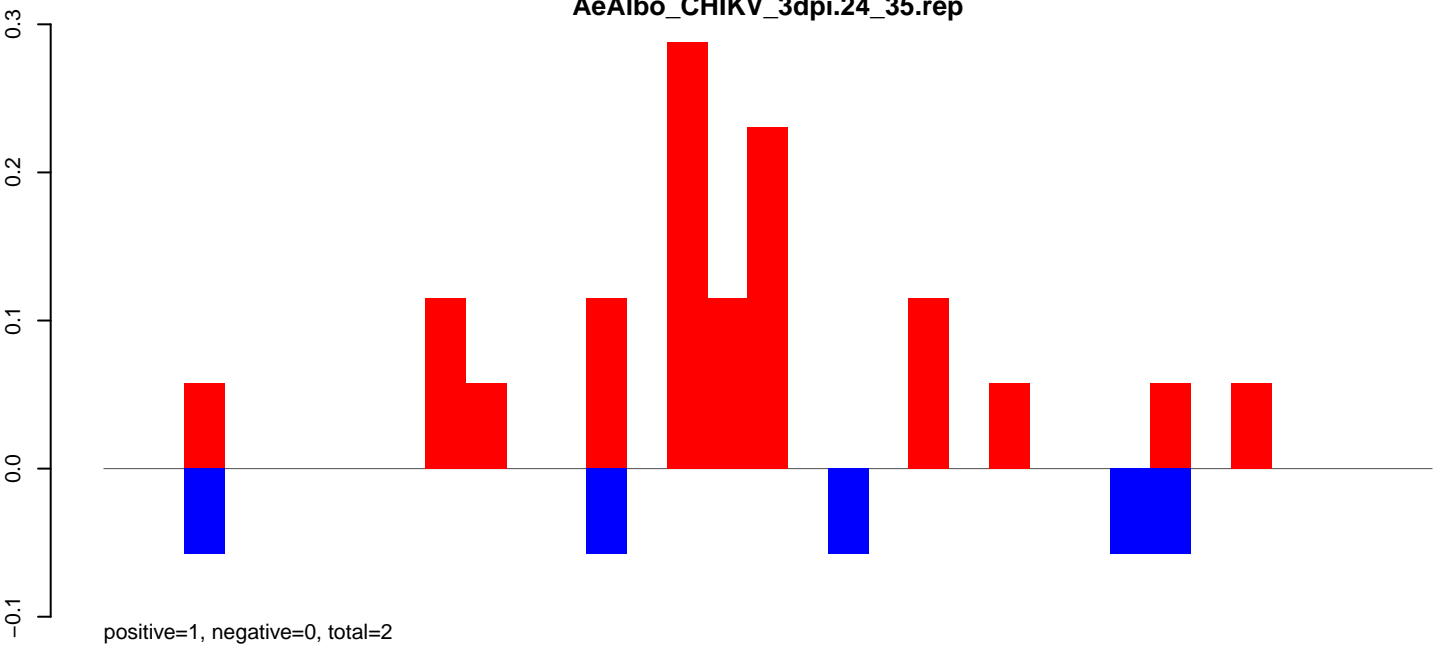

AeAlbo_CHIKV_3dpi.24_35.rep