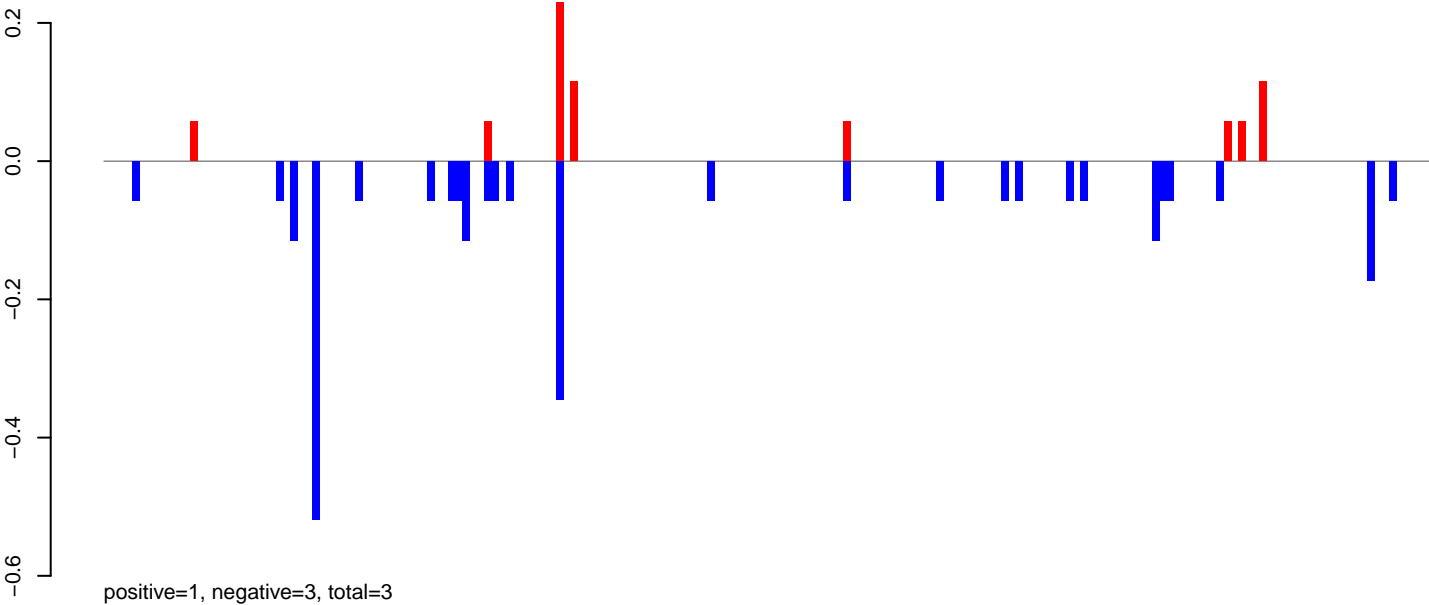

AeAlbo_CHIKV_3dpi.18_23.rep