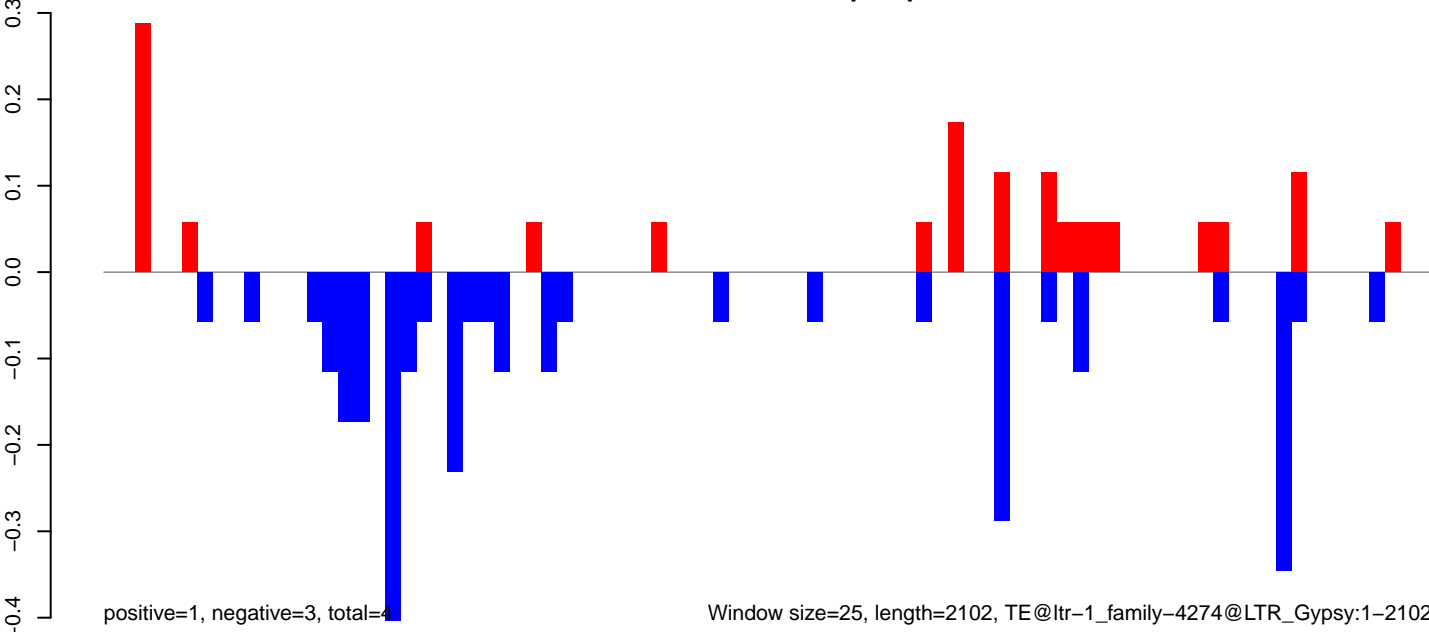

AeAlbo_CHIKV_3dpi.rep