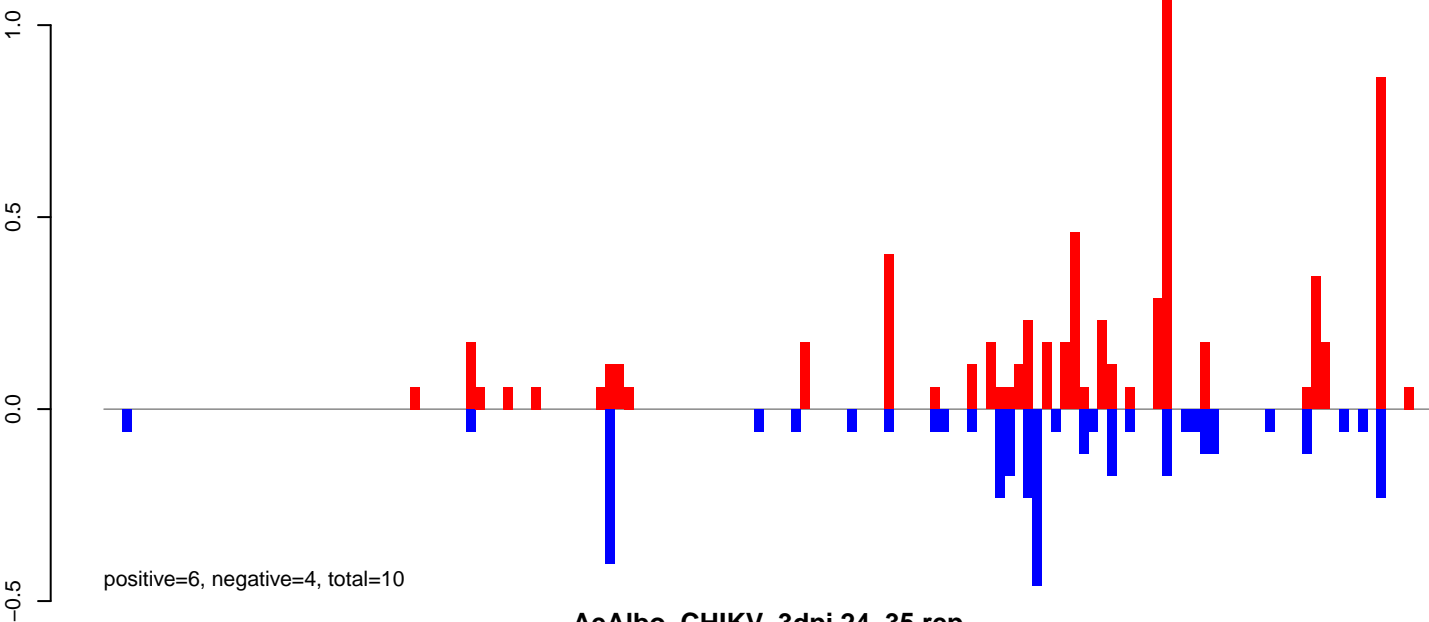

AeAlbo_CHIKV_3dpi.18_23.rep