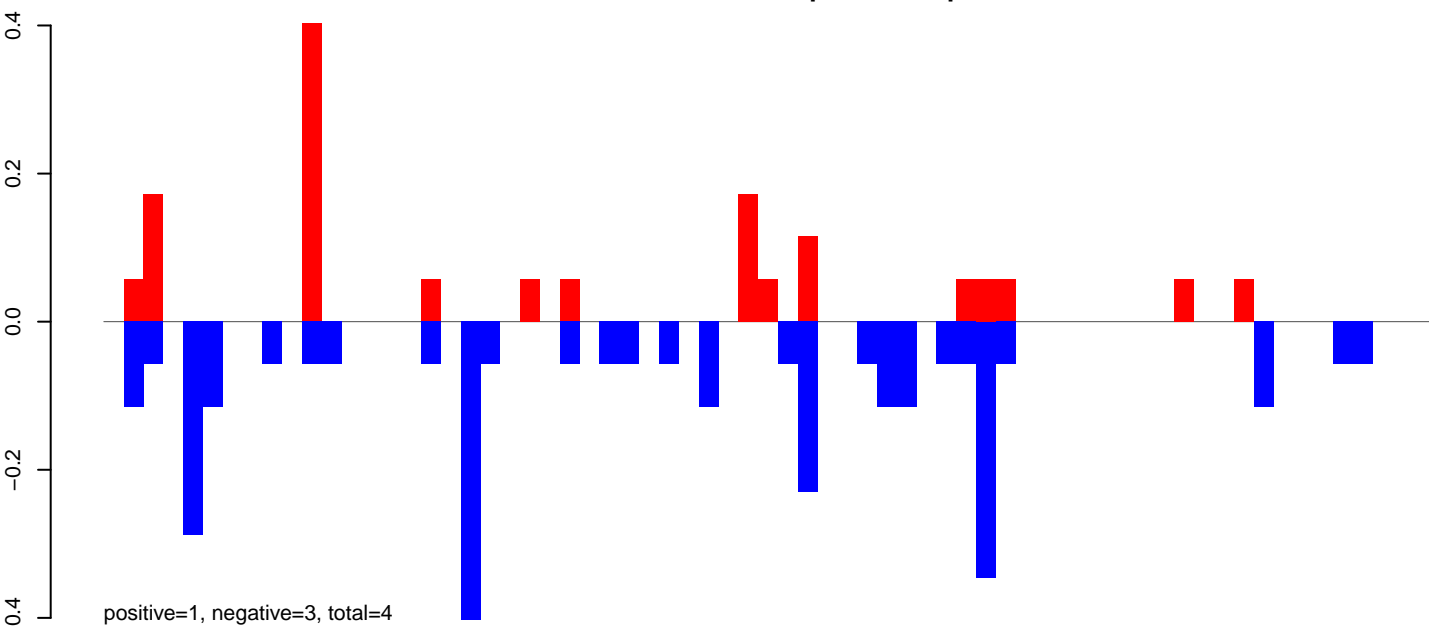

AeAlbo_CHIKV_3dpi.24_35.rep