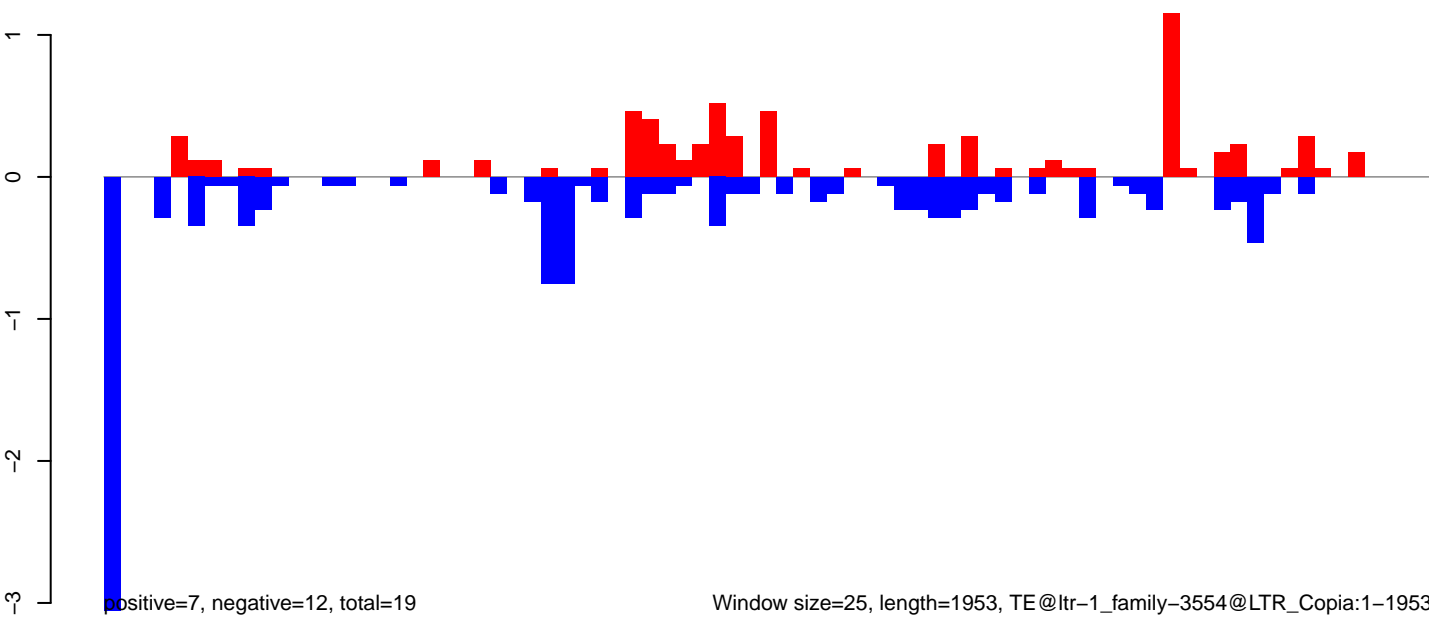

AeAlbo_CHIKV_3dpi.18_23.rep

AeAlbo_CHIKV_3dpi.24_35.rep

AeAlbo_CHIKV_3dpi.rep

Window size=25, length=5550, TE@ltr-1_family-4199@LTR_Gypsy:1-5550

AeAlbo_CHIKV_3dpi.18_23.rep

AeAlbo_CHIKV_3dpi.24_35.rep

AeAlbo_CHIKV_3dpi.rep