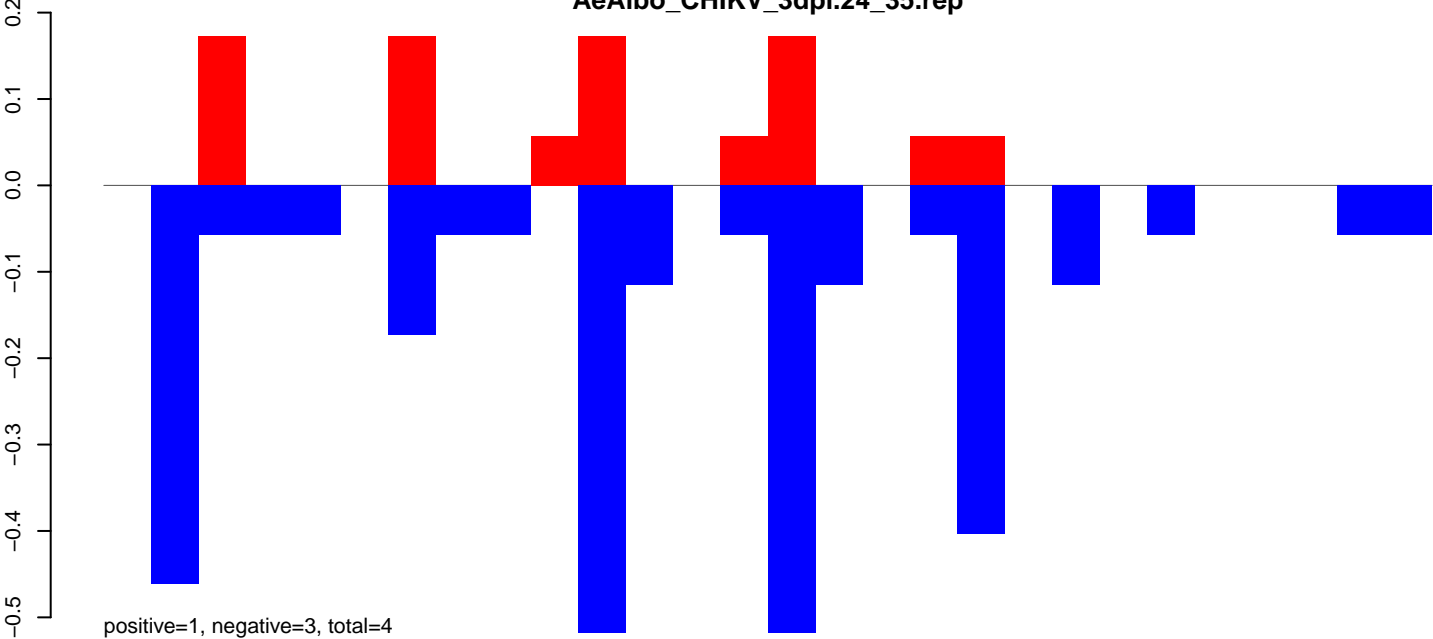

AeAlbo_CHIKV_3dpi.24_35.rep

AeAlbo_CHIKV_3dpi.rep

Window size=25, length=829, TE@ltr-1_family-2807@LTR_Pao:1-829

AeAlbo_CHIKV_3dpi.18_23.rep

AeAlbo_CHIKV_3dpi.24_35.rep

AeAlbo_CHIKV_3dpi.rep

Window size=25, length=700, TE@ltr-1_family-2358@Unknown:1-700