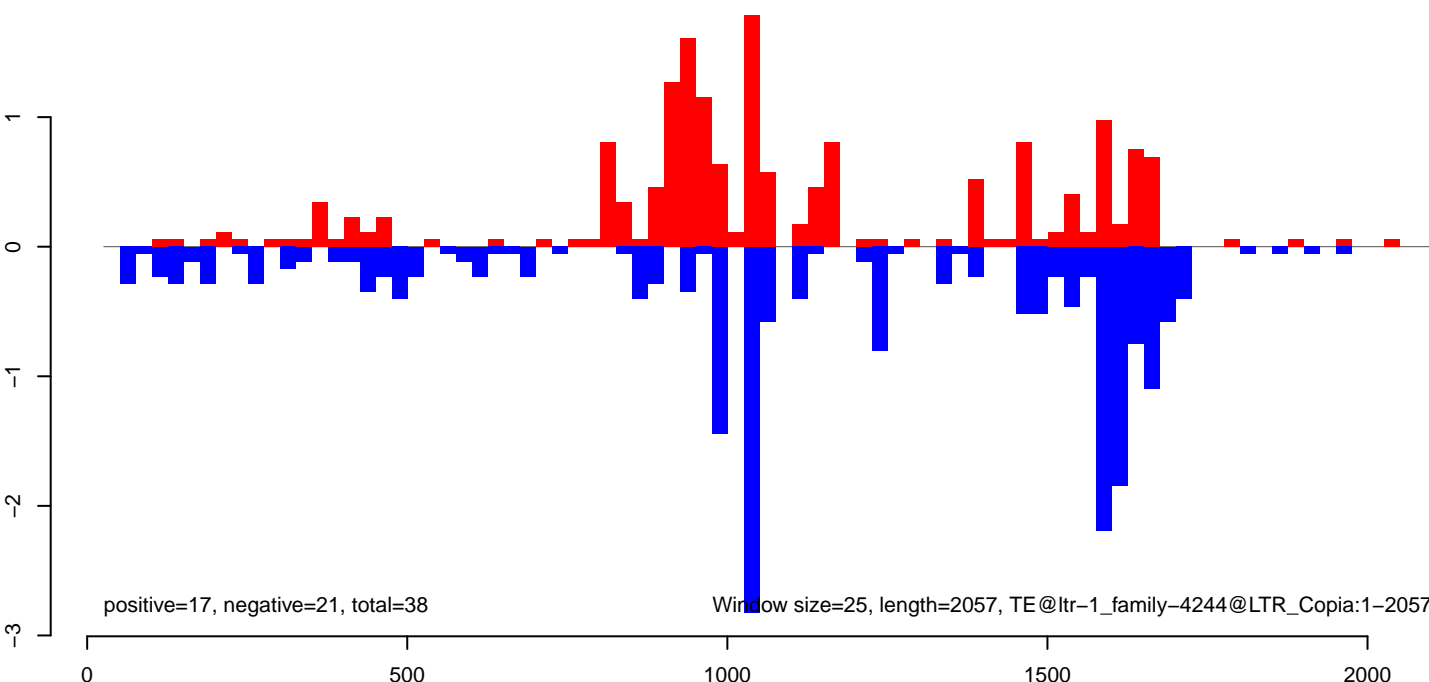

AeAlbo_CHIKV_3dpi.18_23.rep

AeAlbo_CHIKV_3dpi.rep