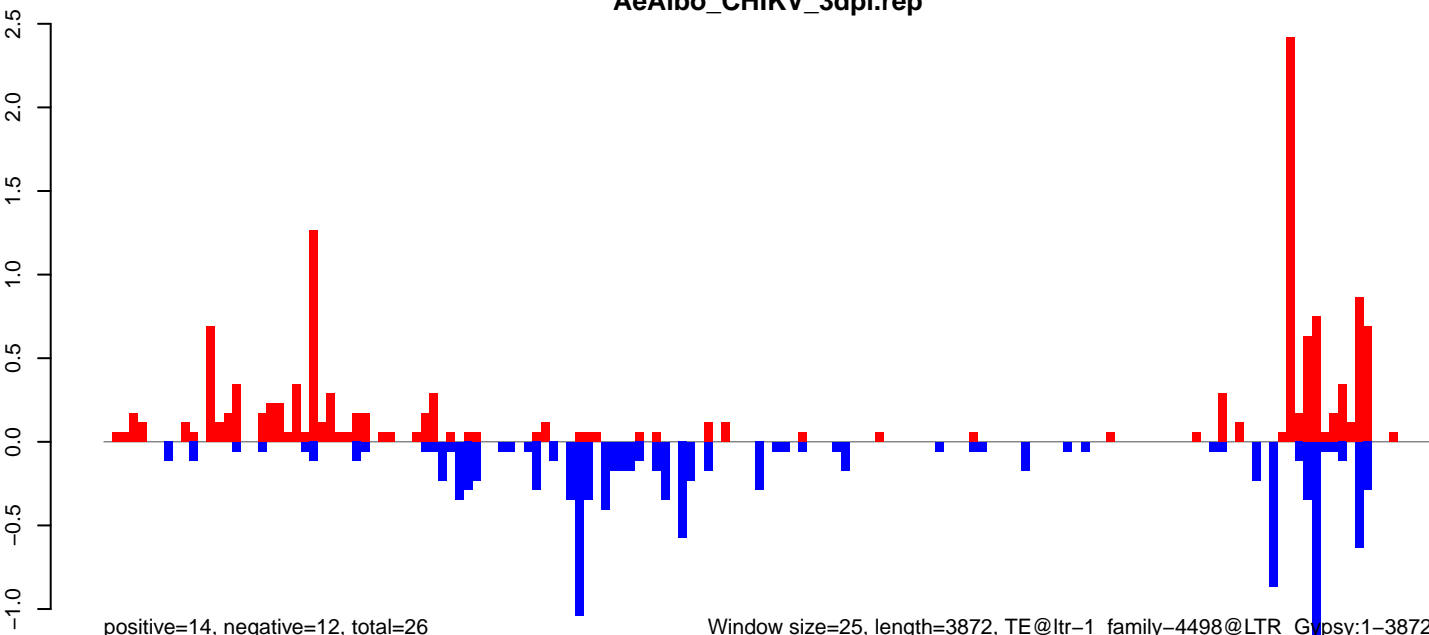

AeAlbo_CHIKV_3dpi.rep