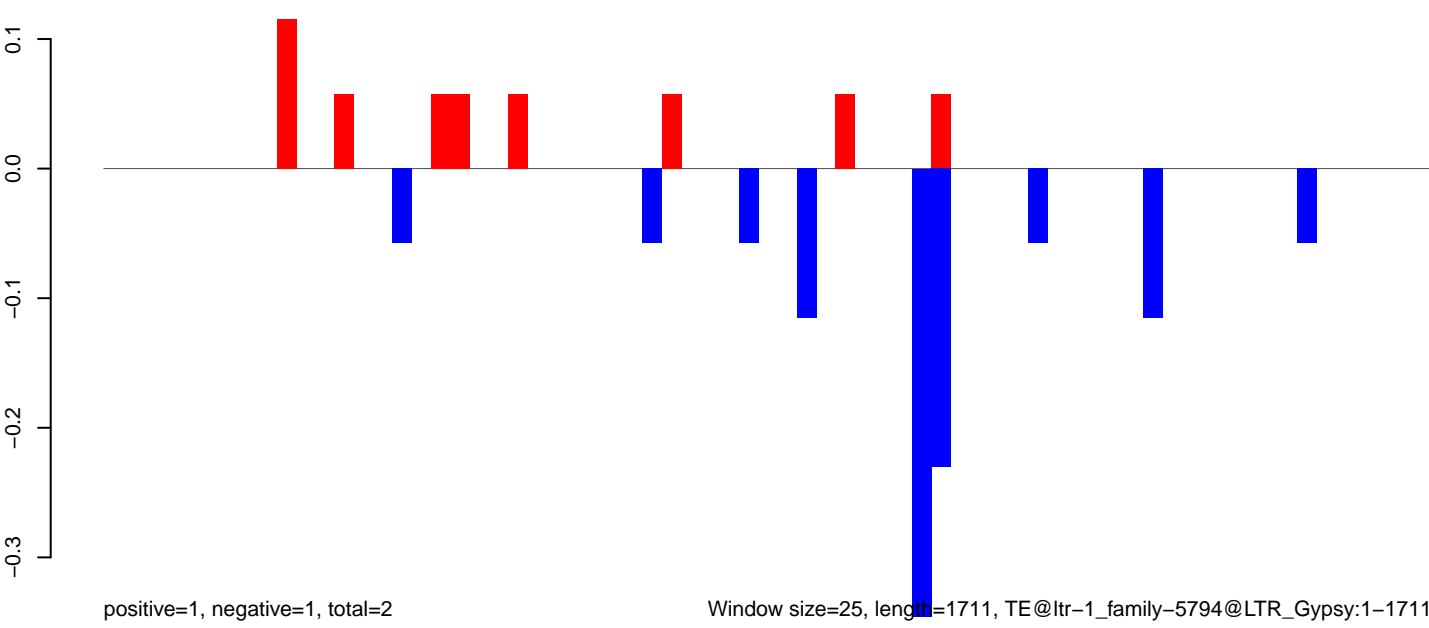

AeAlbo_CHIKV_3dpi.rep