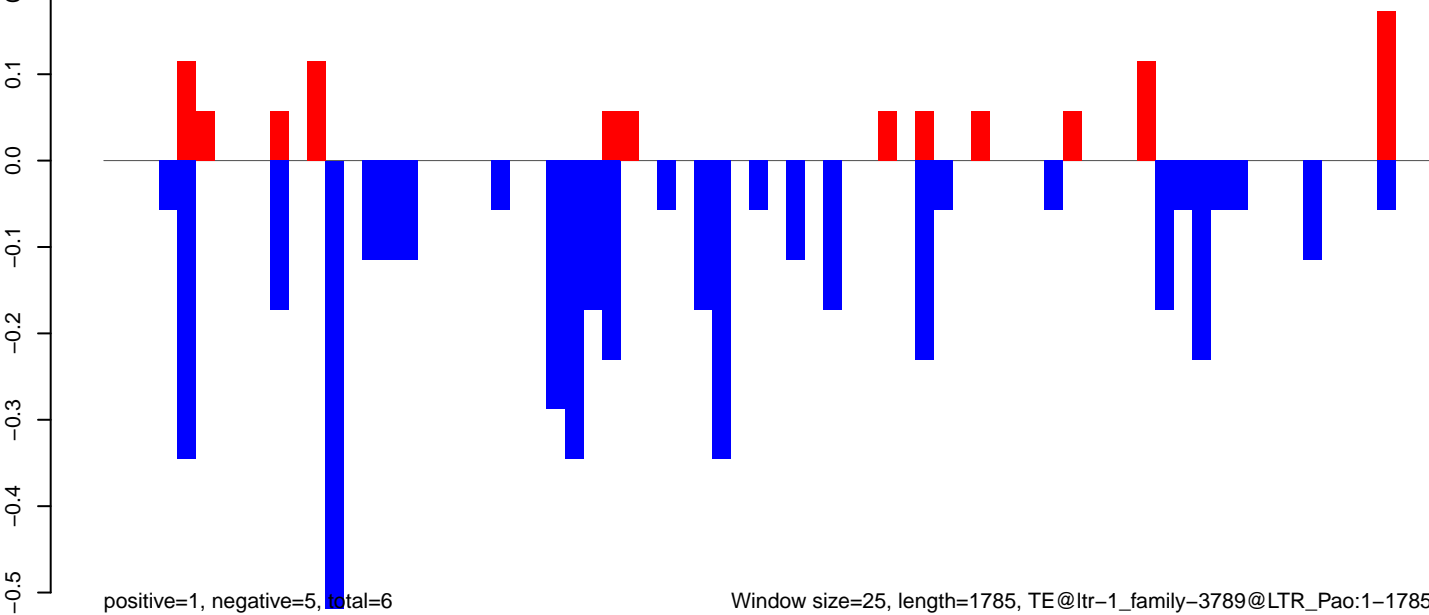

AeAlbo_CHIKV_3dpi.rep

Window size=25, length=1785, TE@ltr-1_family-3789@LTR_Pao:1-1785