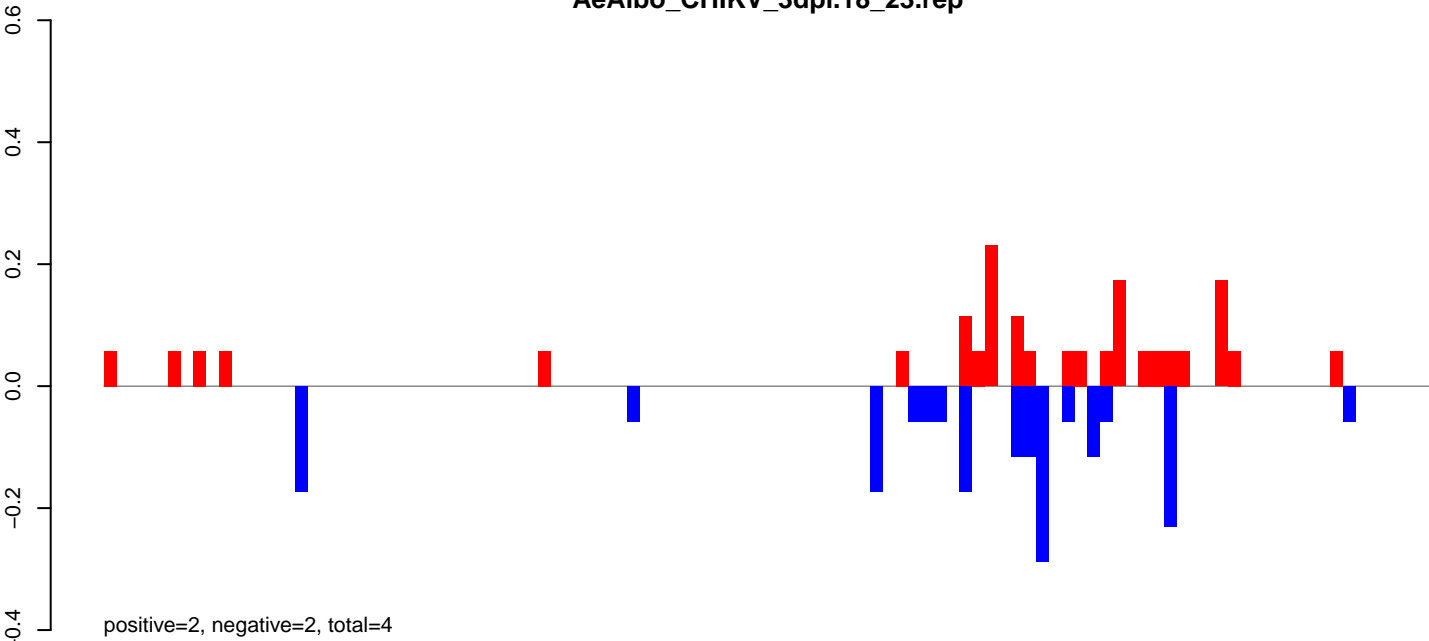

AeAlbo_CHIKV_3dpi.18_23.rep

AeAlbo_CHIKV_3dpi.24_35.rep

AeAlbo_CHIKV_3dpi.rep

Window size=25, length=2596, TE@ltr-1_family-5530@LTR_Gypsy:1-2596

AeAlbo_CHIKV_3dpi.18_23.rep

AeAlbo_CHIKV_3dpi.24_35.rep

AeAlbo_CHIKV_3dpi.rep