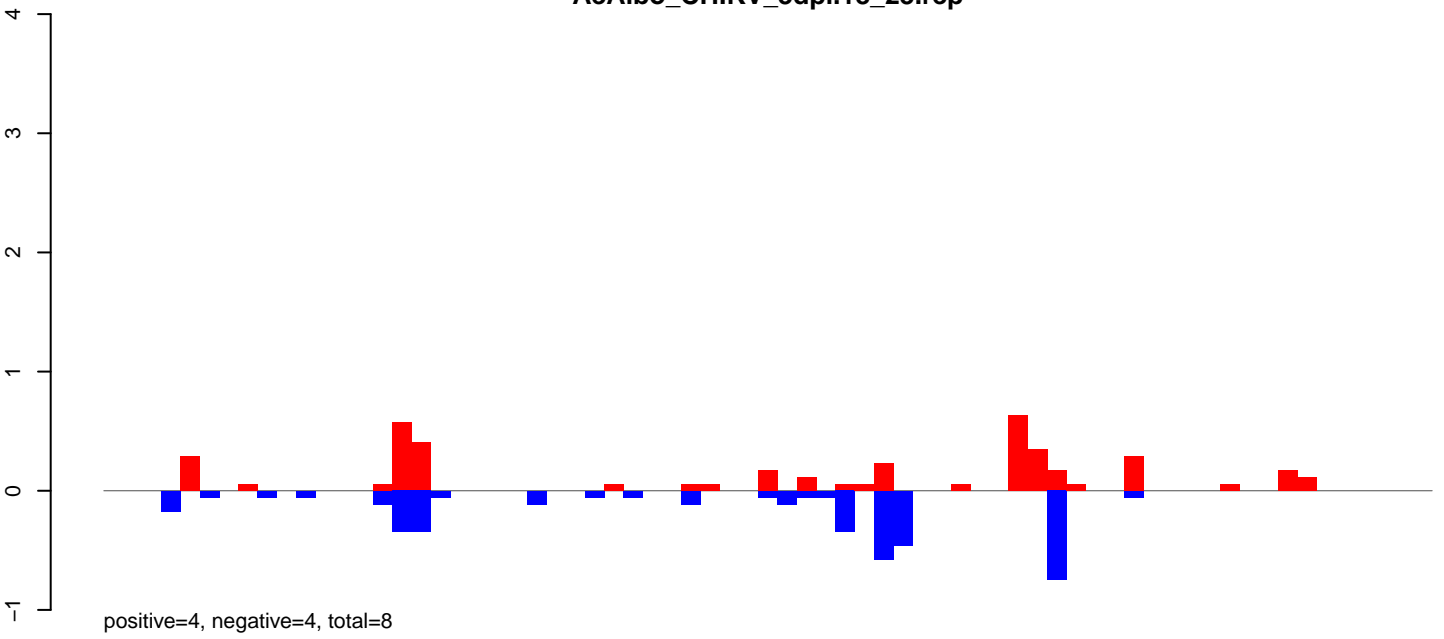

AeAlbo_CHIKV_3dpi.18_23.rep