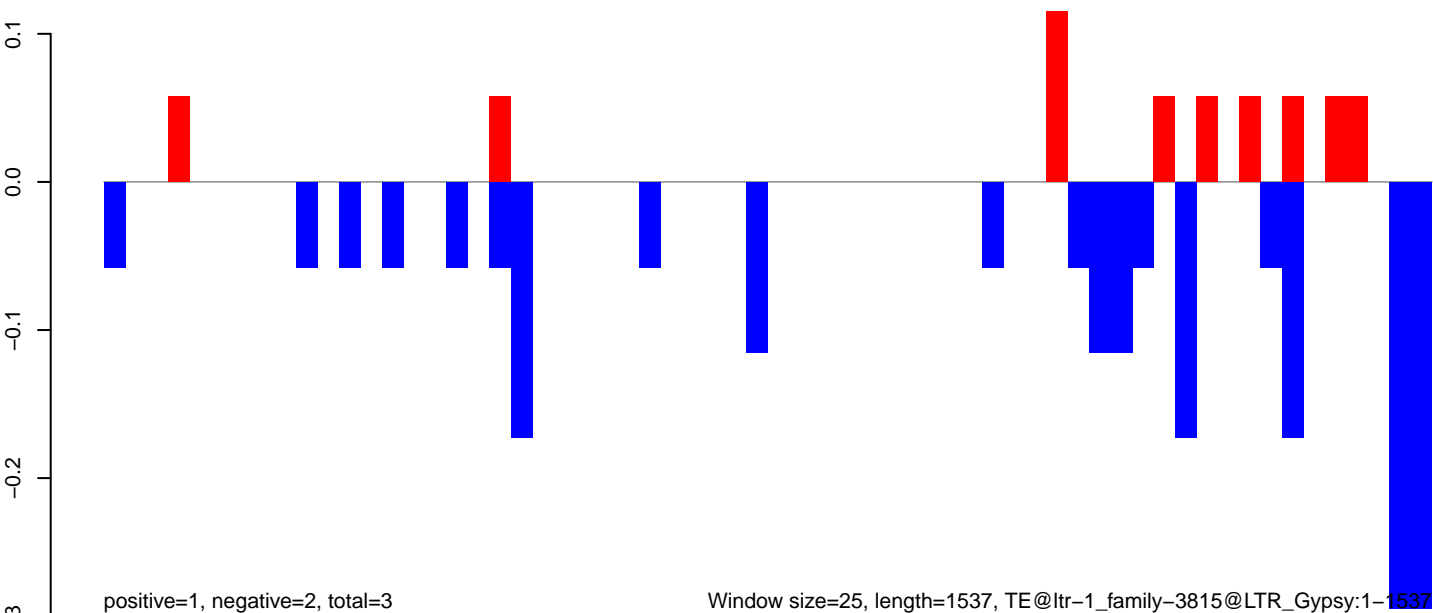

AeAlbo_CHIKV_3dpi.rep

positive=1, negative=2, total=3

Window size=25, length=1537, TE@ltr-1_family-3815@LTR_Gypsy:1-1537

AeAlbo_CHIKV_3dpi.18_23.rep

AeAlbo_CHIKV_3dpi.24_35.rep

AeAlbo_CHIKV_3dpi.rep

AeAlbo_CHIKV_3dpi.18_23.rep