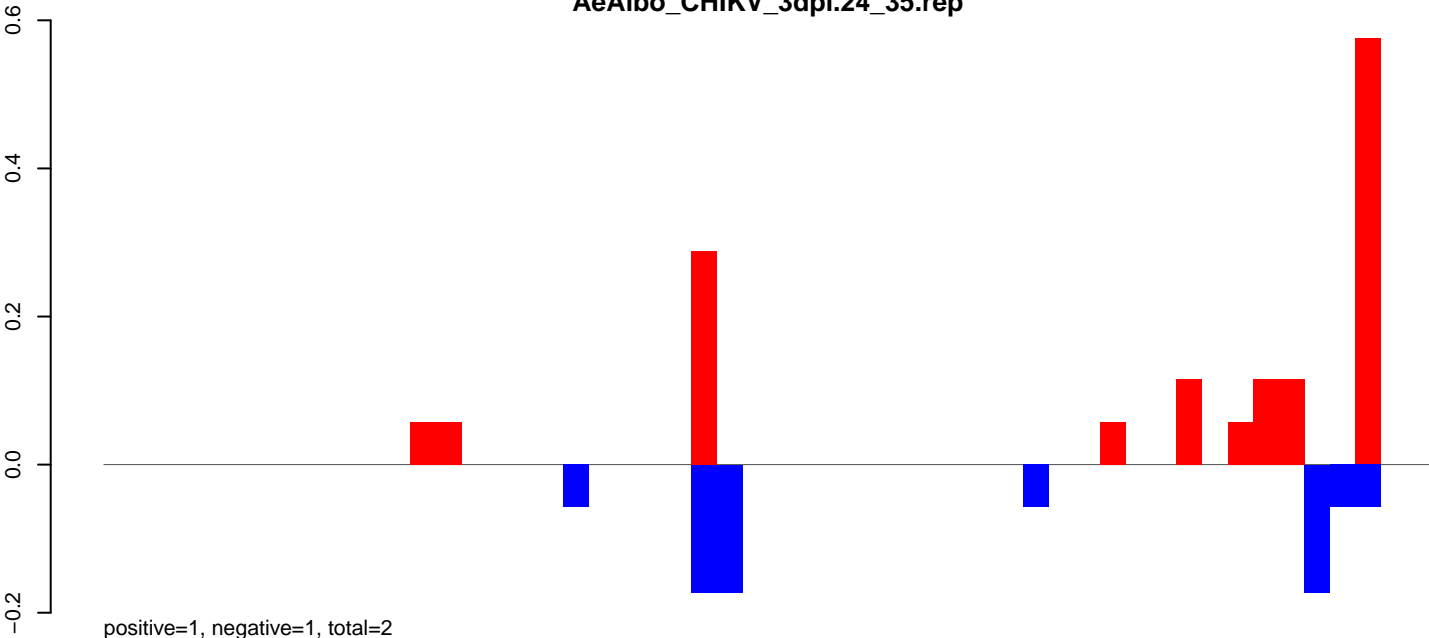

AeAlbo_CHIKV_3dpi.24_35.rep