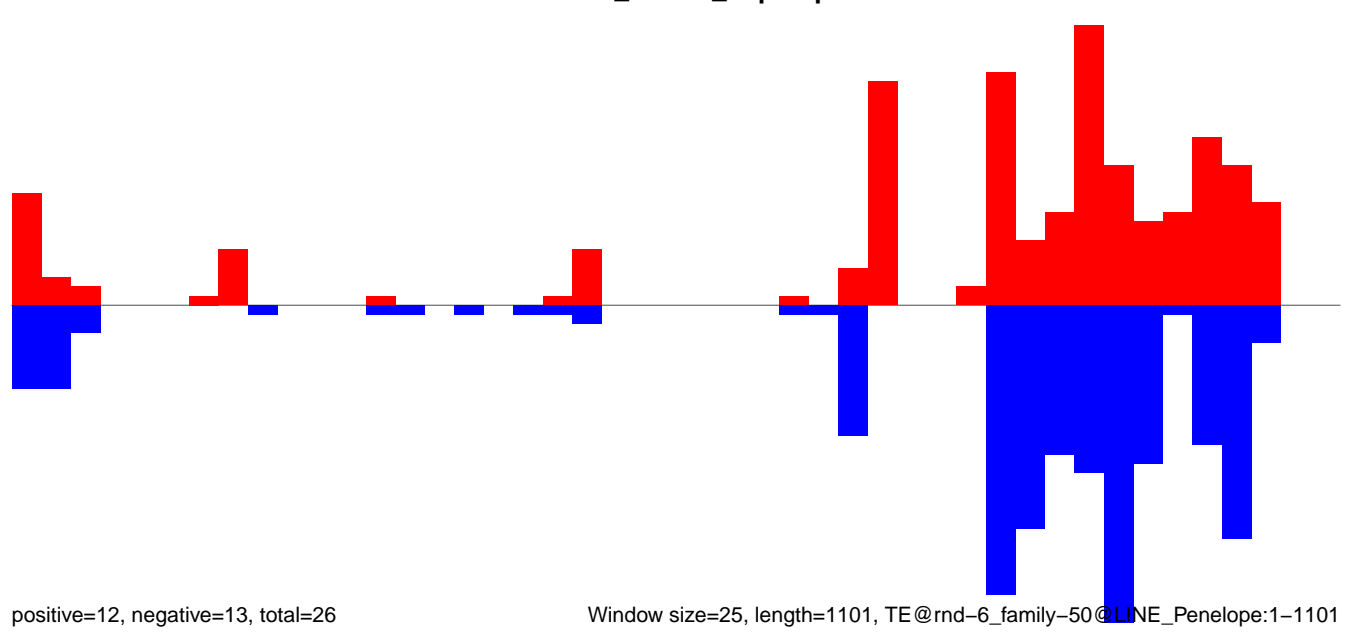

AeAlbo_CHIKV_3dpi.rep

AeAlbo_CHIKV_3dpi.18_23.rep

AeAlbo_CHIKV_3dpi.24_35.rep

AeAlbo_CHIKV_3dpi.rep

Window size=25, length=1101, TE@rnd-6_family-50@LINE_Penelope:1-1101

AeAlbo_CHIKV_3dpi.18_23.rep

AeAlbo_CHIKV_3dpi.24_35.rep