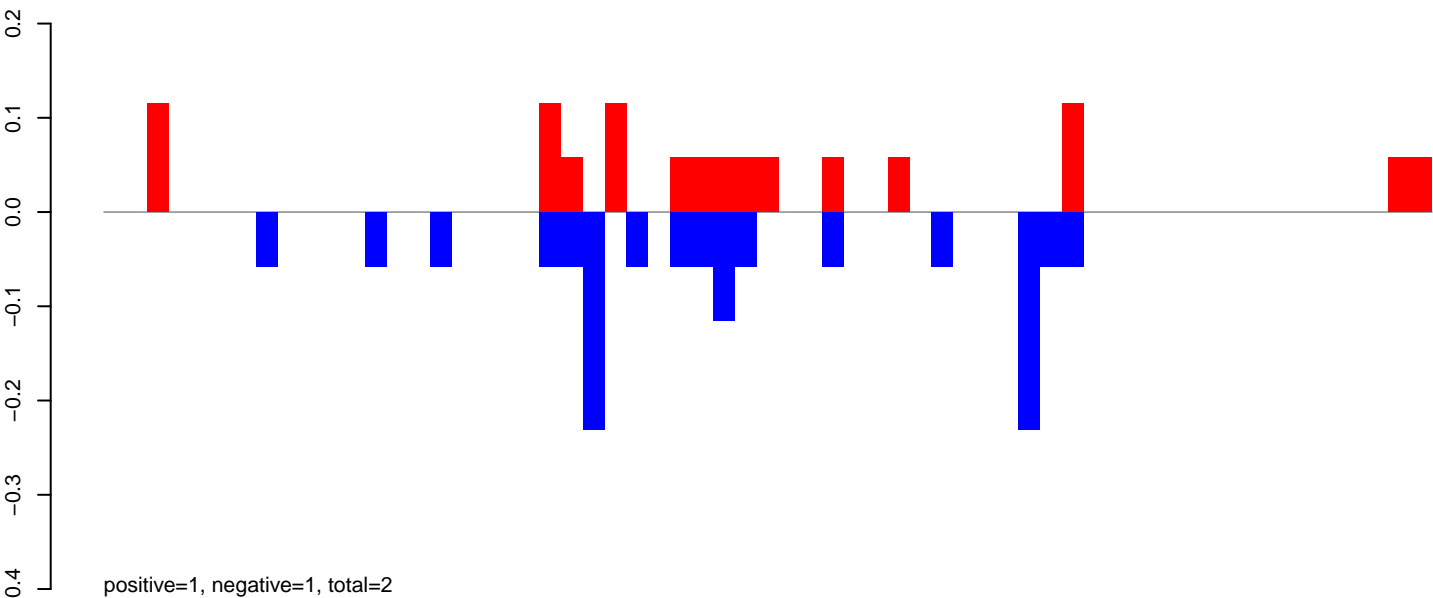

AeAlbo_CHIKV_3dpi.rep

positive=10, negative=6, total=16

Window size=25, length=4665, TE@tr-1_family-5810@LTR_Gypsy:1-4665

0 1000 2000 3000 4000

AeAlbo_CHIKV_3dpi.18_23.rep

AeAlbo_CHIKV_3dpi.24_35.rep

AeAlbo_CHIKV_3dpi.rep