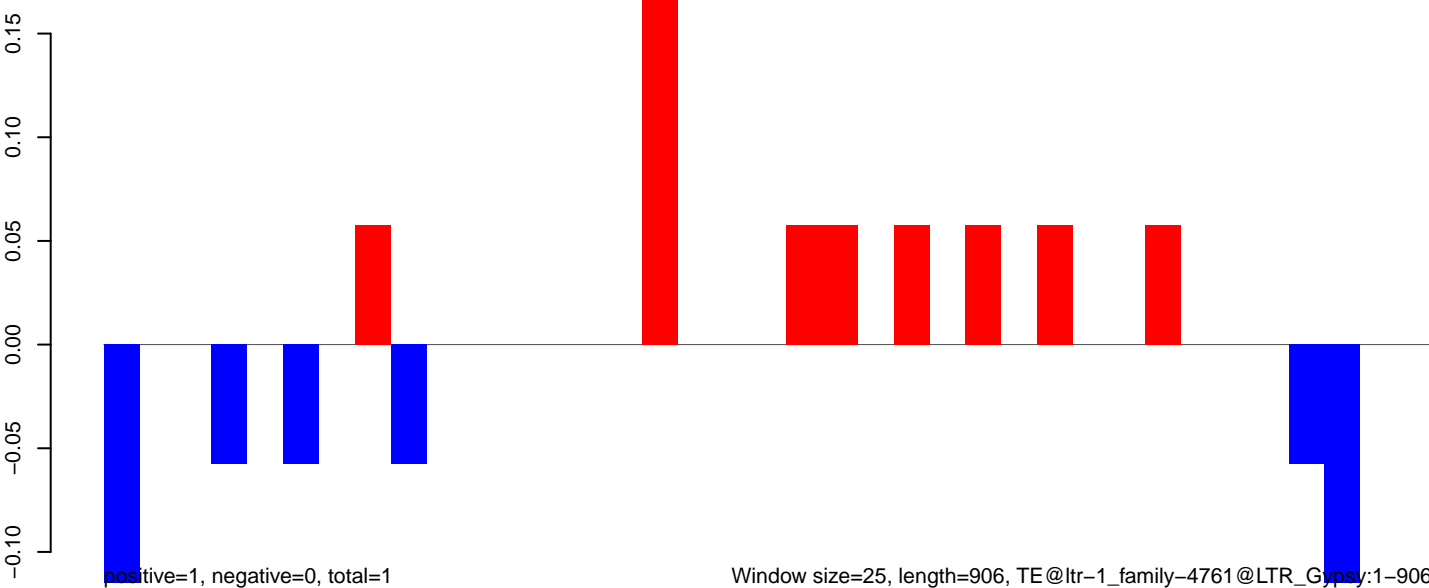

Window size=25, length=607, TE@ltr-1_family_542@Unknown:1-607

AeAlbo_CHIKV_3dpi.18_23.rep

AeAlbo_CHIKV_3dpi.24_35.rep

AeAlbo_CHIKV_3dpi.rep

AeAlbo_CHIKV_3dpi.18_23.rep

AeAlbo_CHIKV_3dpi.24_35.rep

AeAlbo_CHIKV_3dpi.rep