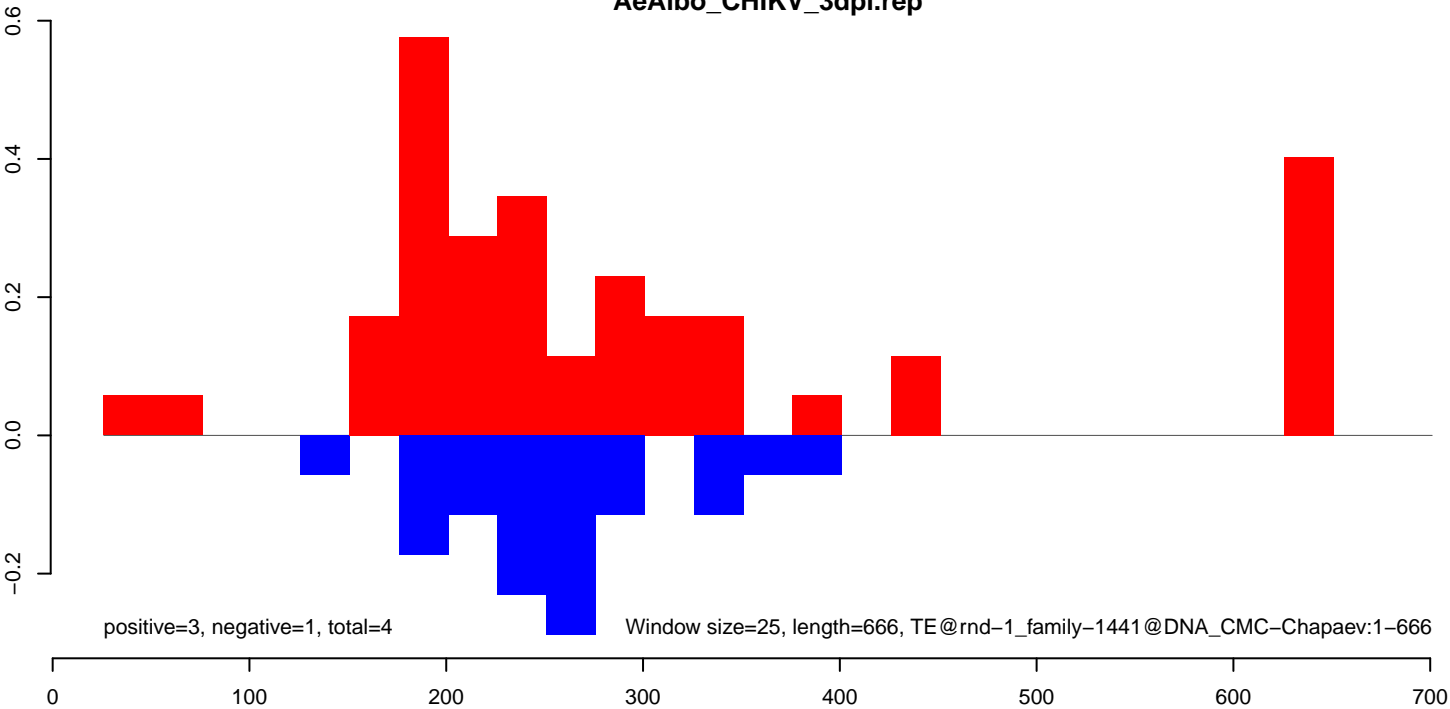

AeAlbo_CHIKV_3dpi.rep