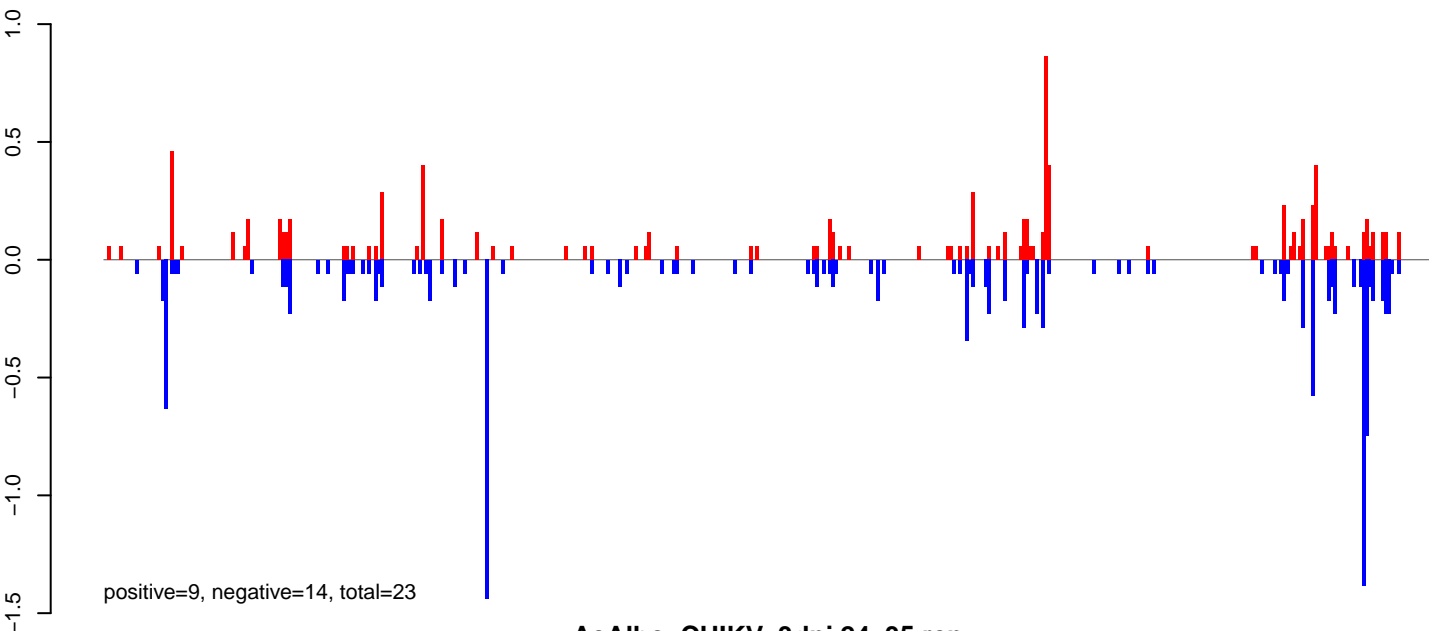

AeAlbo_CHIKV_3dpi.18_23.rep