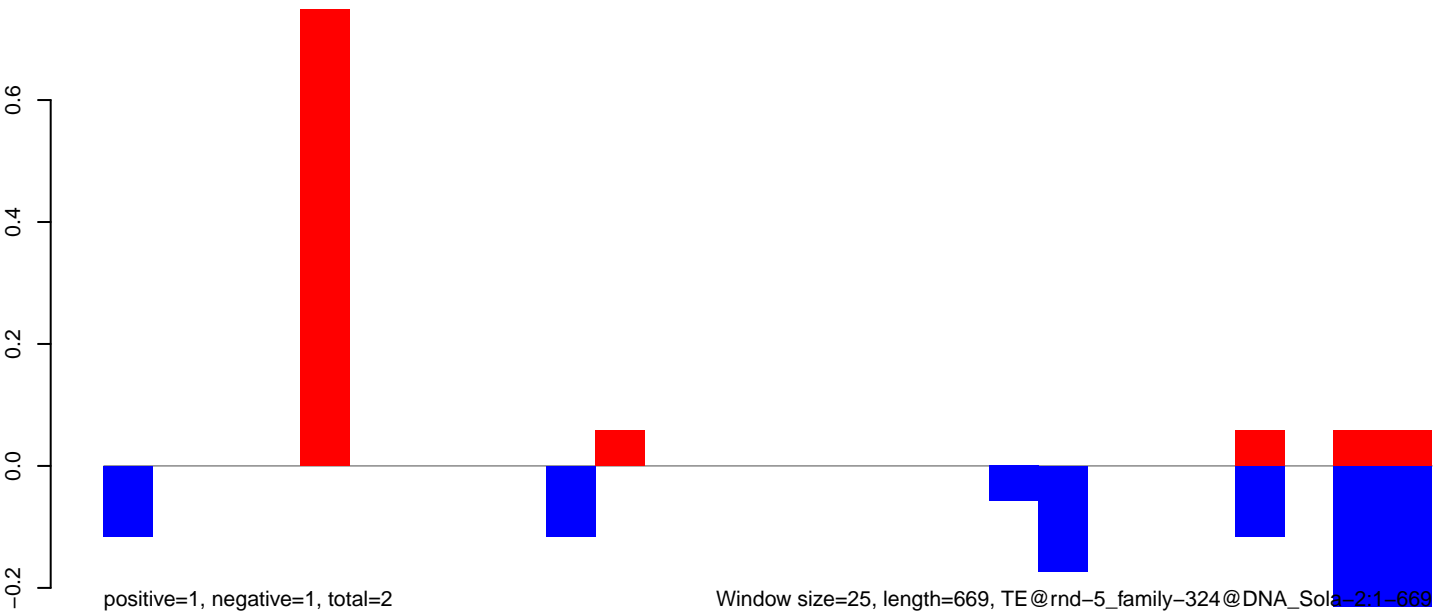

AeAlbo_CHIKV_3dpi.rep