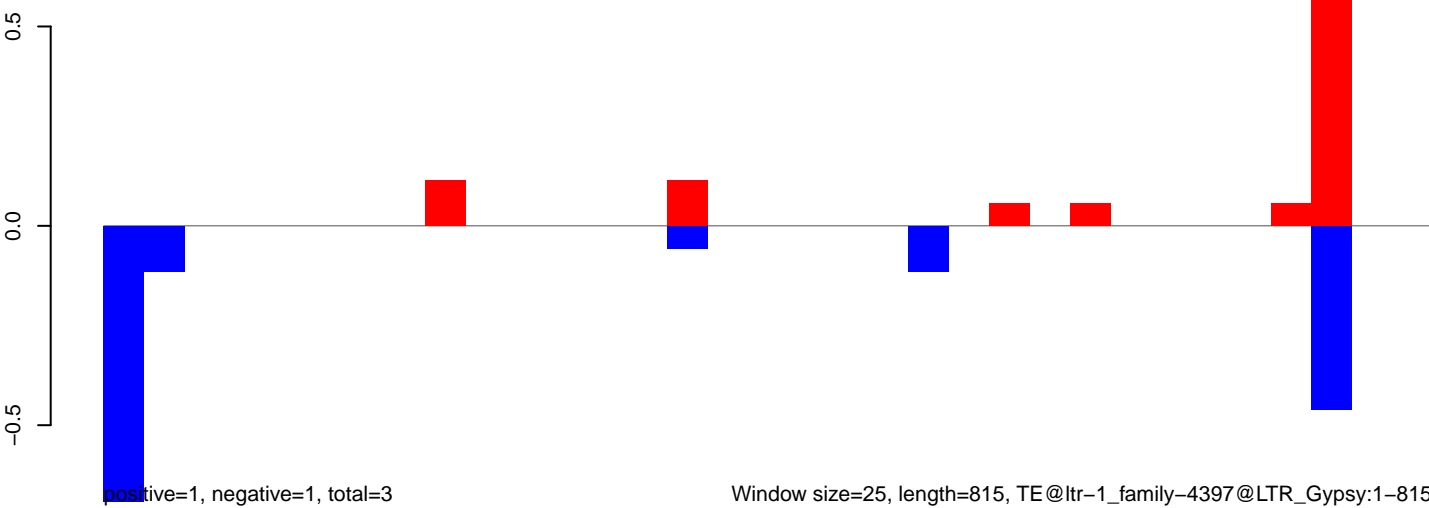

AeAlbo_CHIKV_3dpi.18_23.rep