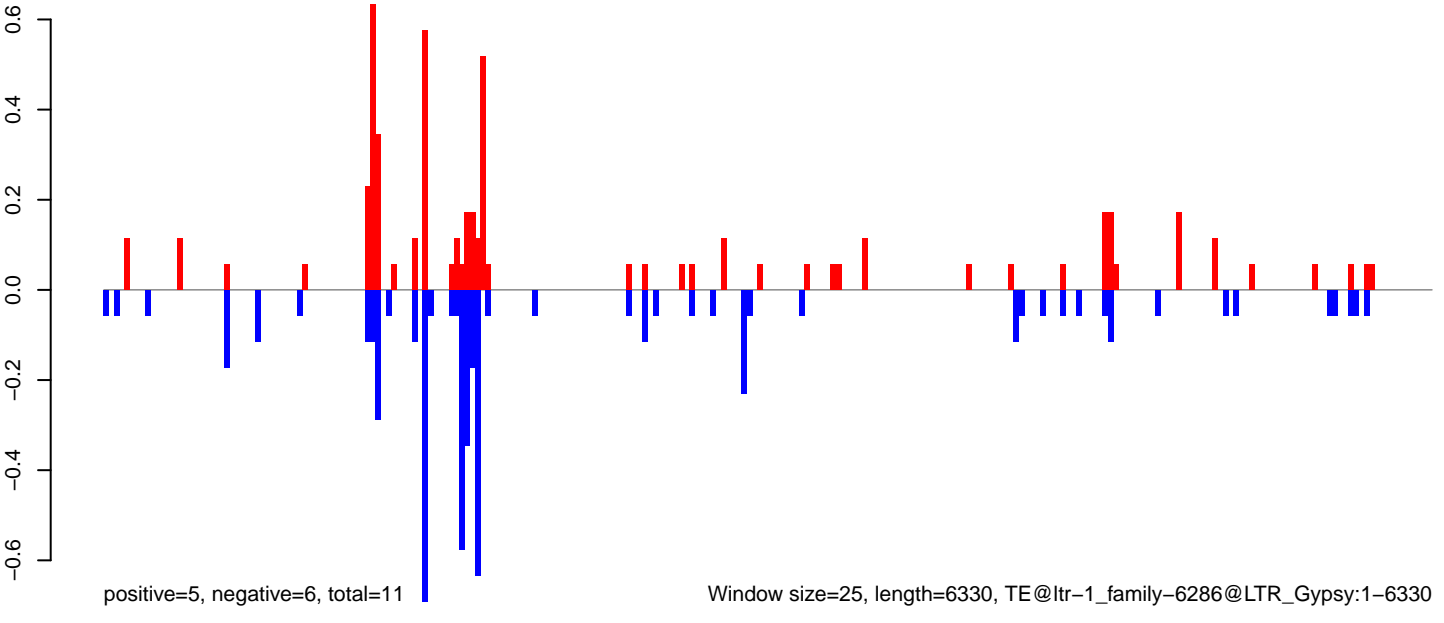

0 500 1000 1500

AeAlbo_CHIKV_3dpi.18_23.rep

AeAlbo_CHIKV_3dpi.24_35.rep

AeAlbo_CHIKV_3dpi.rep

Window size=25, length=6330, TE@ltr-1_family-6286@LTR_Gypsy:1-6330

AeAlbo_CHIKV_3dpi.18_23.rep

positive=2, negative=1, total=3