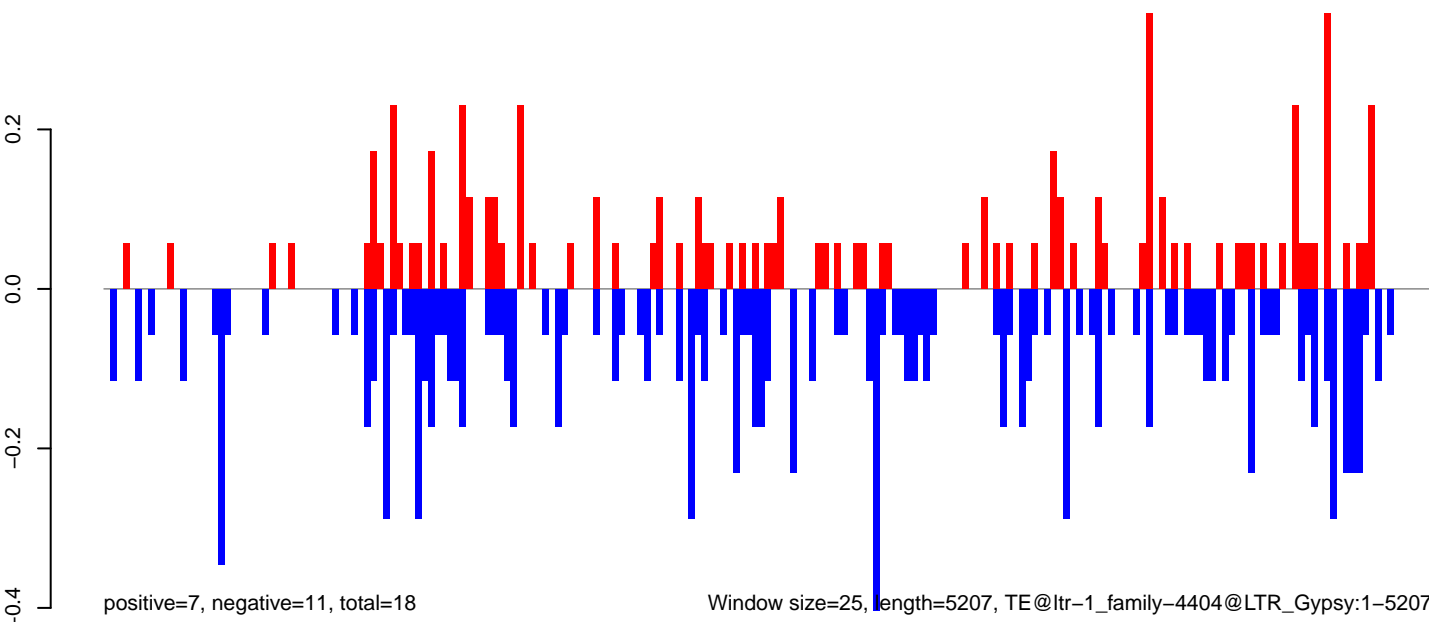

AeAlbo_CHIKV_3dpi.rep

0 1000 2000 3000 4000 5000