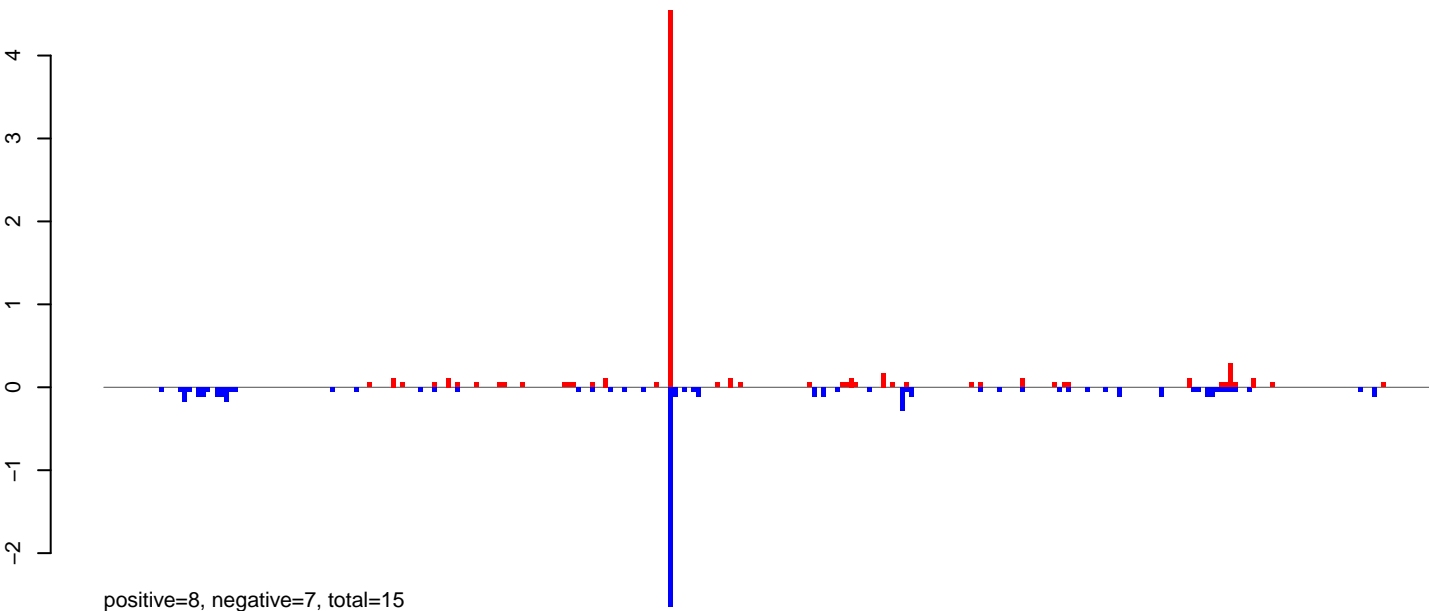

0 2000 4000 6000 8000

AeAlbo_CHIKV_3dpi.18_23.rep

AeAlbo_CHIKV_3dpi.24_35.rep

AeAlbo_CHIKV_3dpi.rep

Window size=25, length=7062, TE@ltr-1_family-4946@LTR_Pao:1-7062

0 1000 2000 3000 4000 5000 6000 7000

AeAlbo_CHIKV_3dpi.18_23.rep