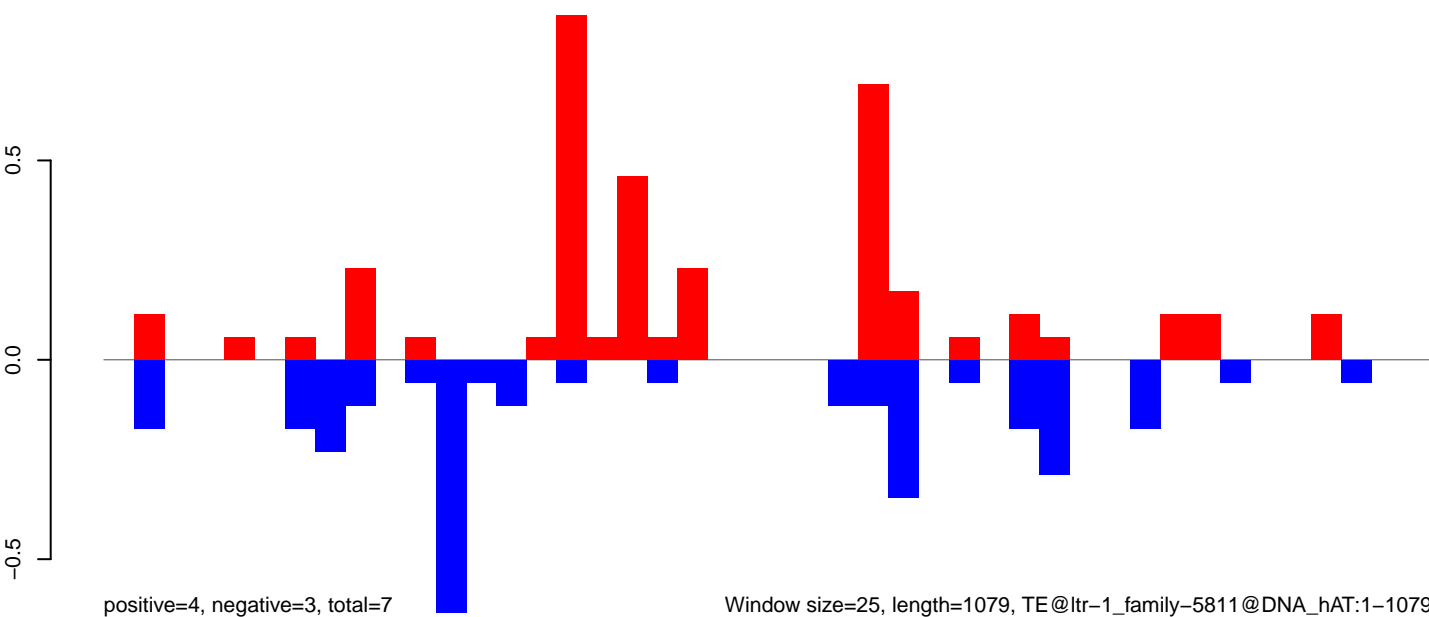

AeAlbo_CHIKV_3dpi.rep

Window size=25, length=1714, TE@ltr-1_family-6051@Unknown:1-1714

AeAlbo_CHIKV_3dpi.18_23.rep

AeAlbo_CHIKV_3dpi.24_35.rep

AeAlbo_CHIKV_3dpi.rep

Window size=25, length=1079, TE@ltr-1_family-5811@DNA_hAT:1-1079