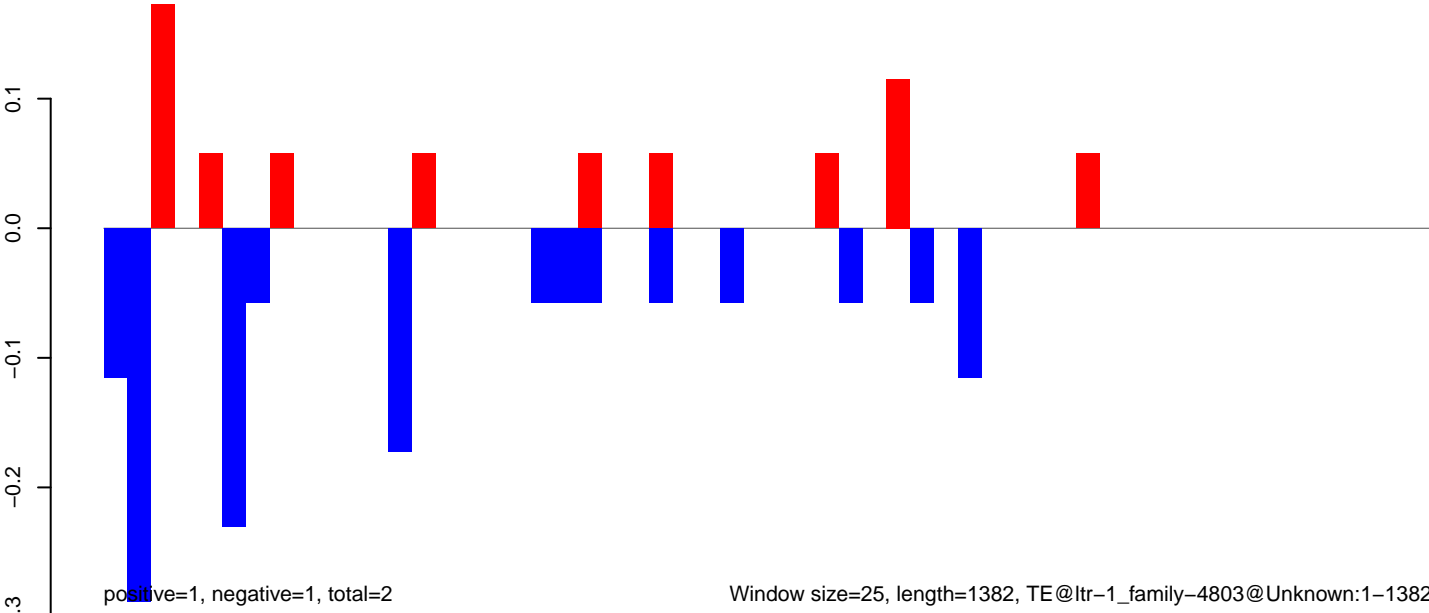

AeAlbo_CHIKV_3dpi.rep