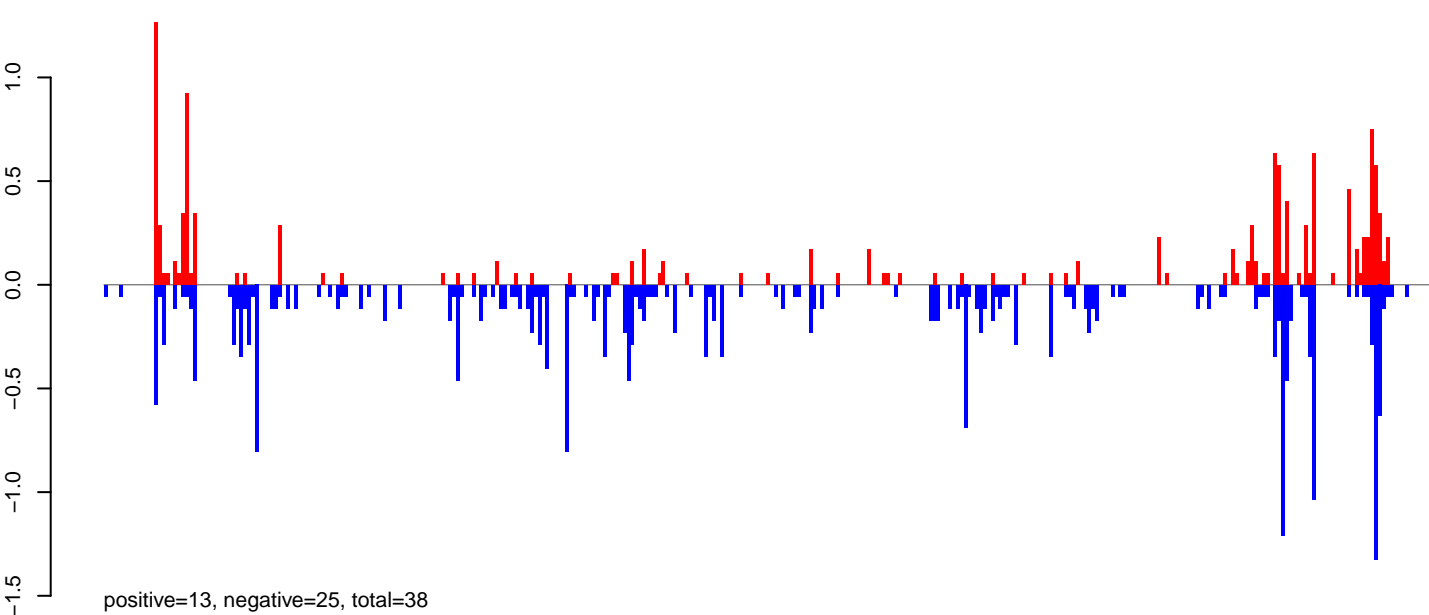

AeAlbo_CHIKV_3dpi.24_35.rep