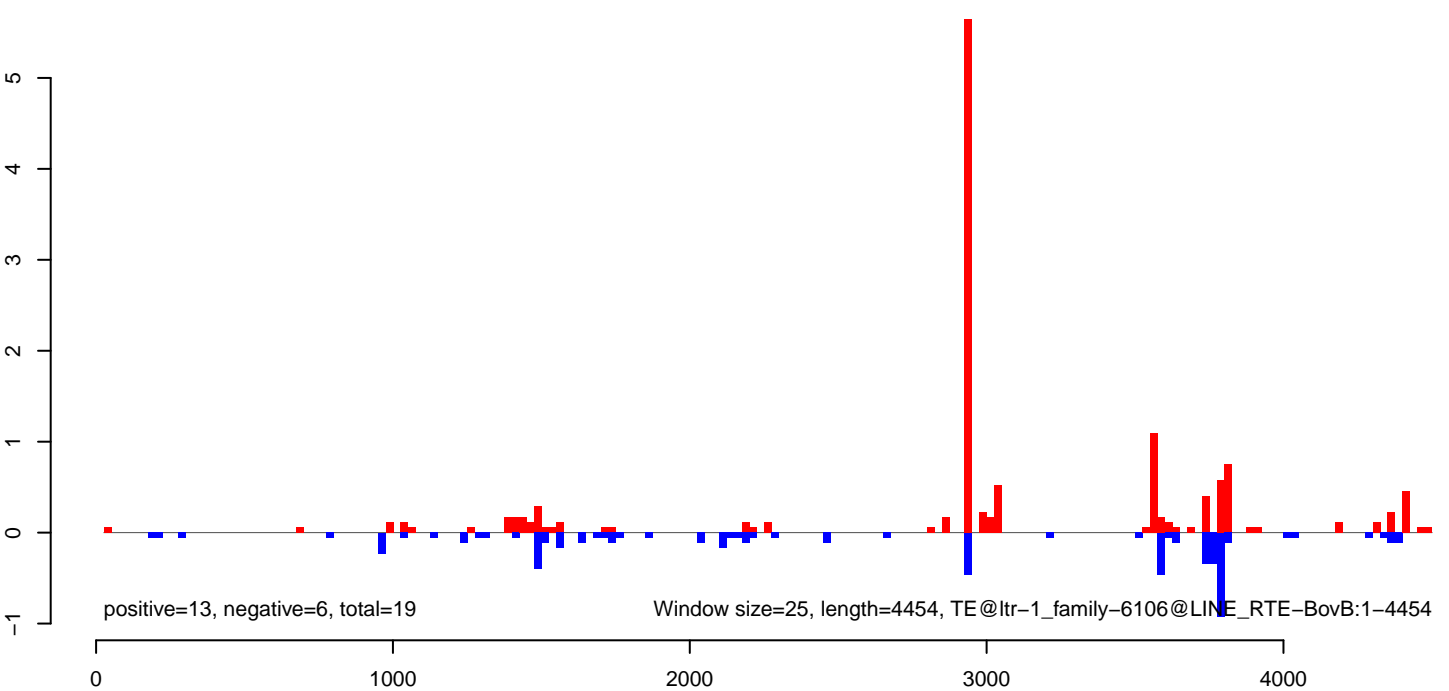

AeAlbo_CHIKV_3dpi.rep