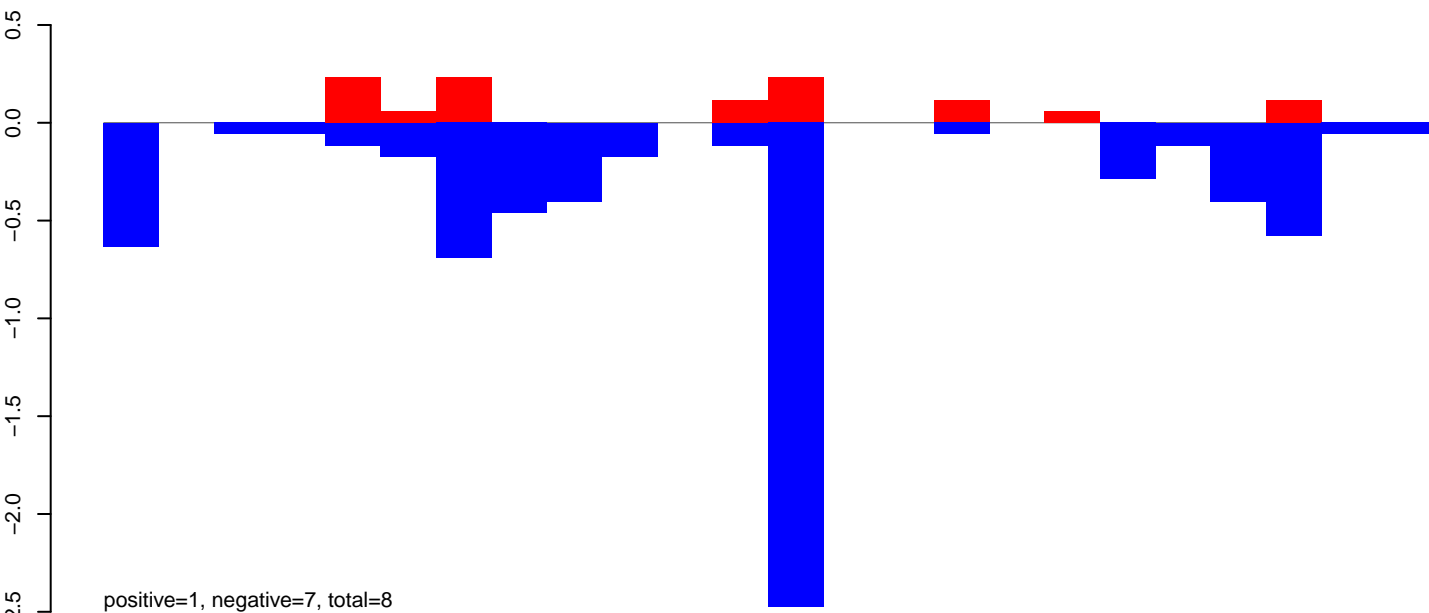

AeAlbo_CHIKV_3dpi.24_35.rep