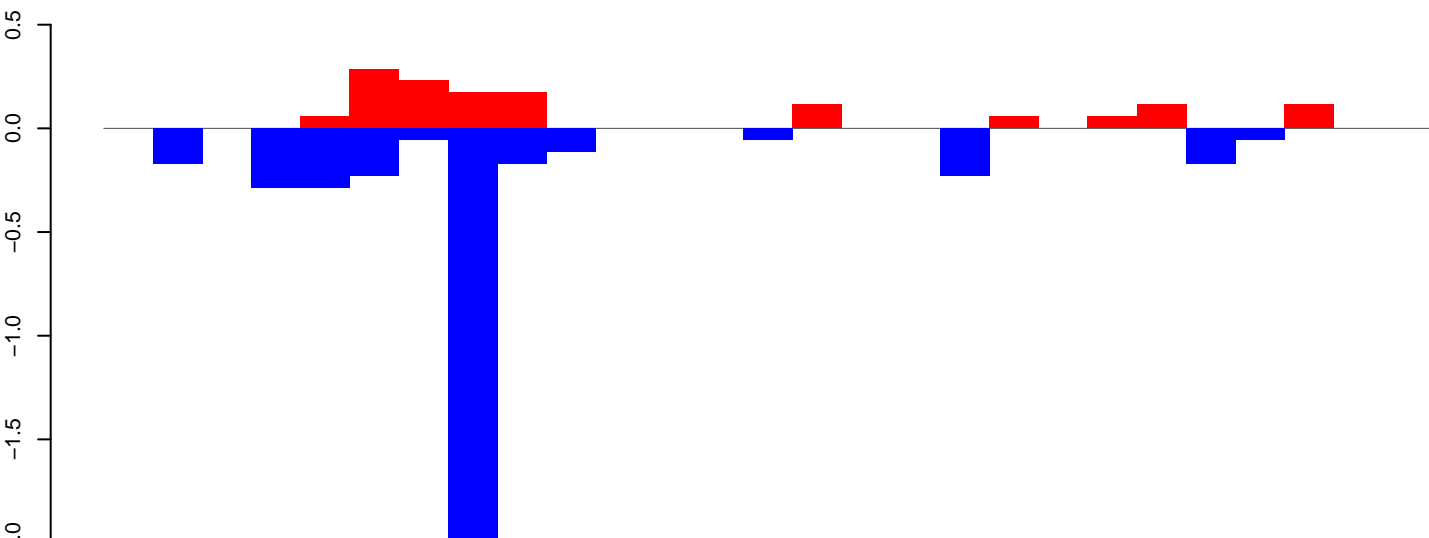

AeAlbo_CHIKV_3dpi.24_35.rep

positive=1, negative=4, total=5