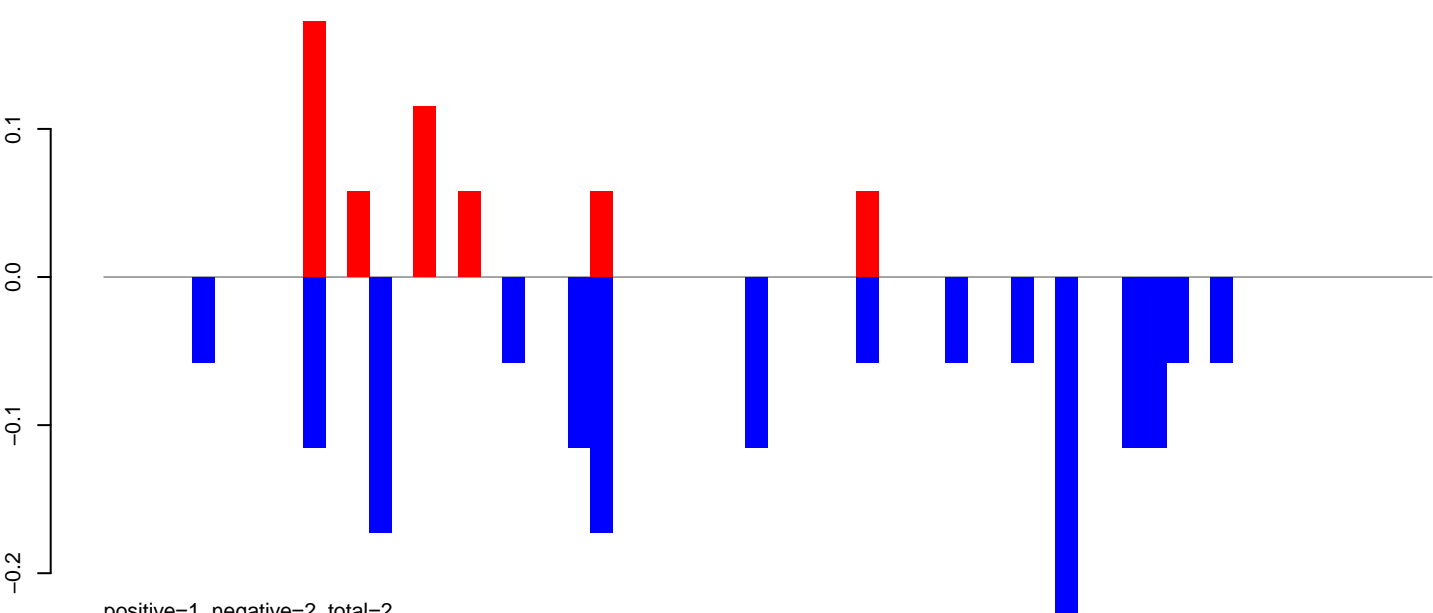

AeAlbo_CHIKV_3dpi.24_35.rep

positive=1, negative=2, total=2