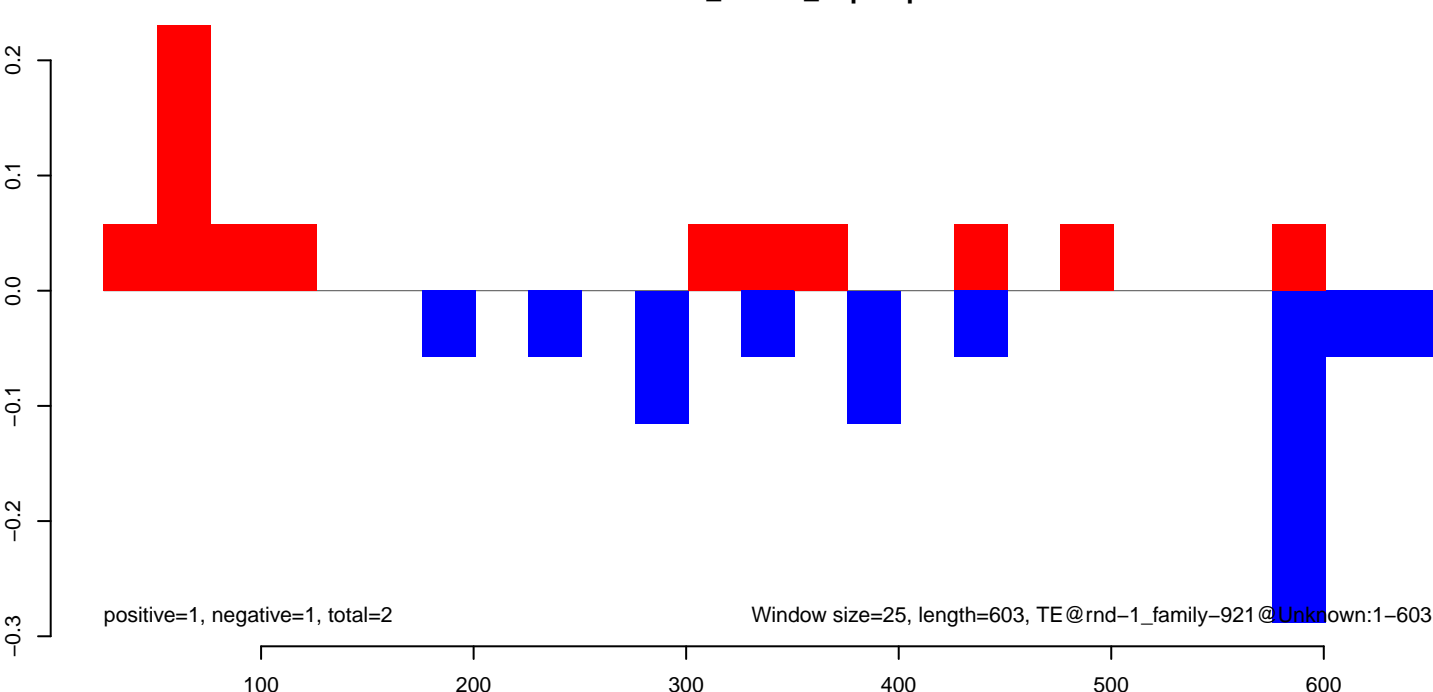

AeAlbo_CHIKV_3dpi.rep