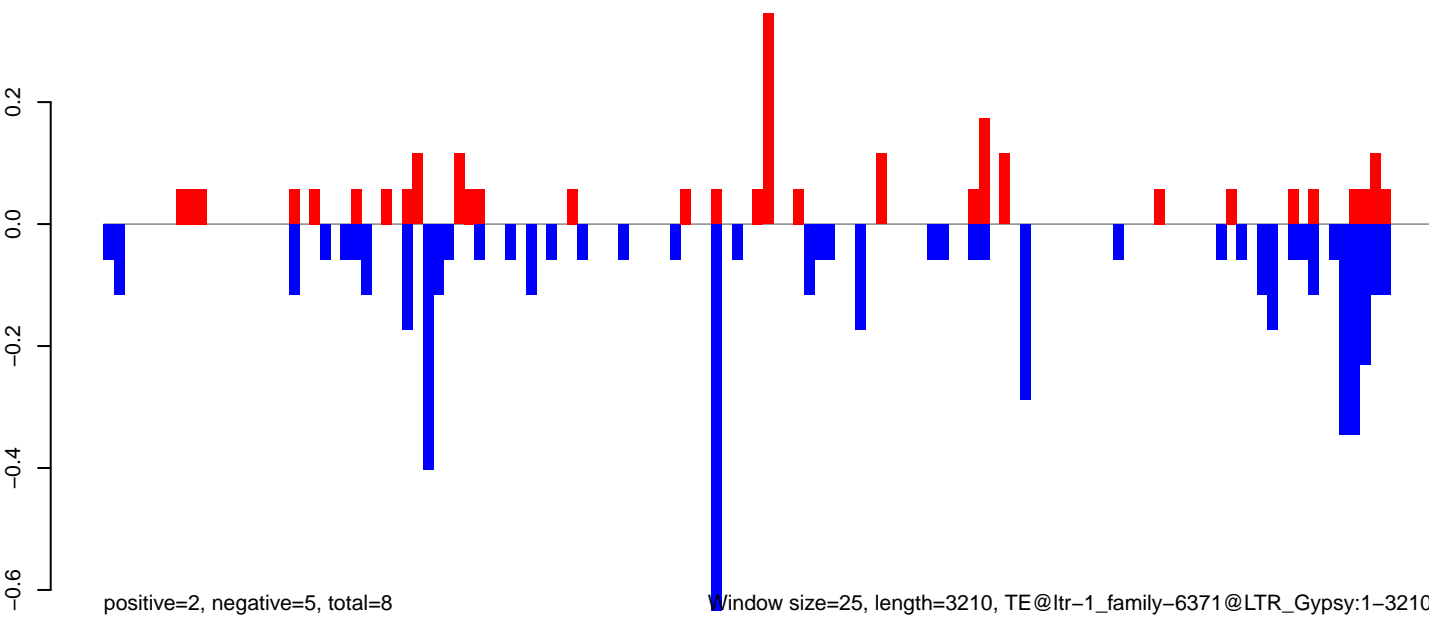

AeAlbo_CHIKV_3dpi.18_23.rep

AeAlbo_CHIKV_3dpi.rep