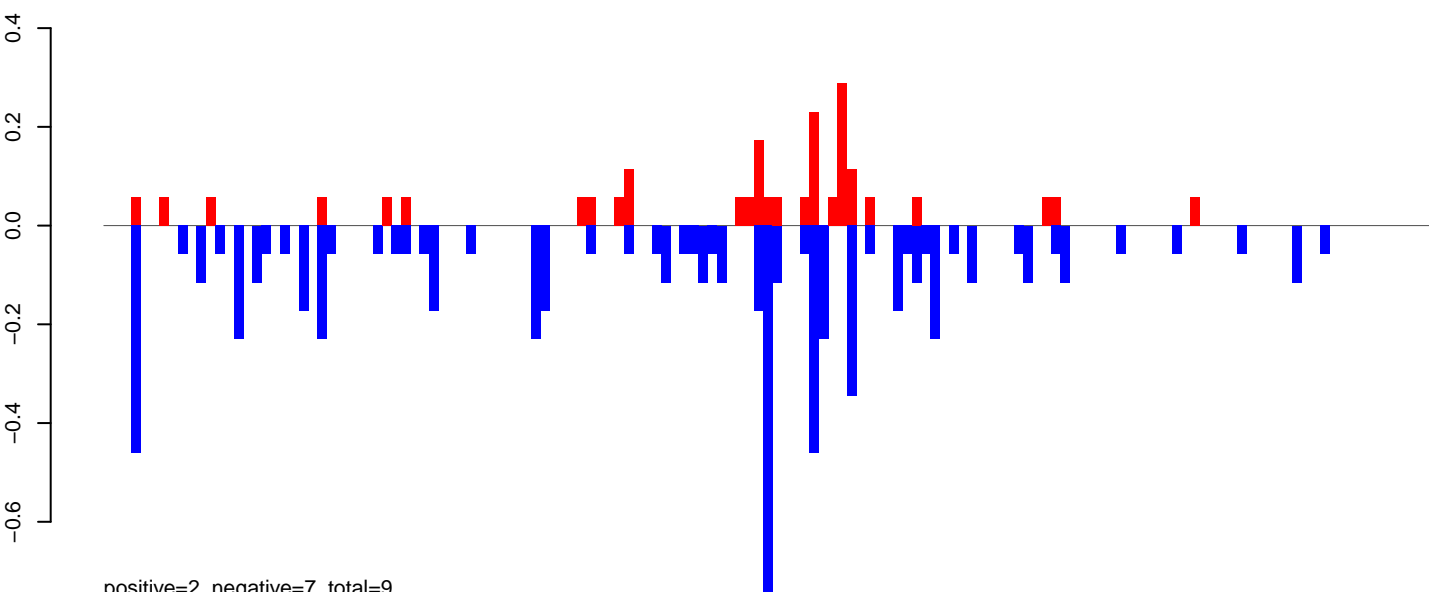

AeAlbo_CHIKV_3dpi.24_35.rep

positive=2, negative=7, total=9