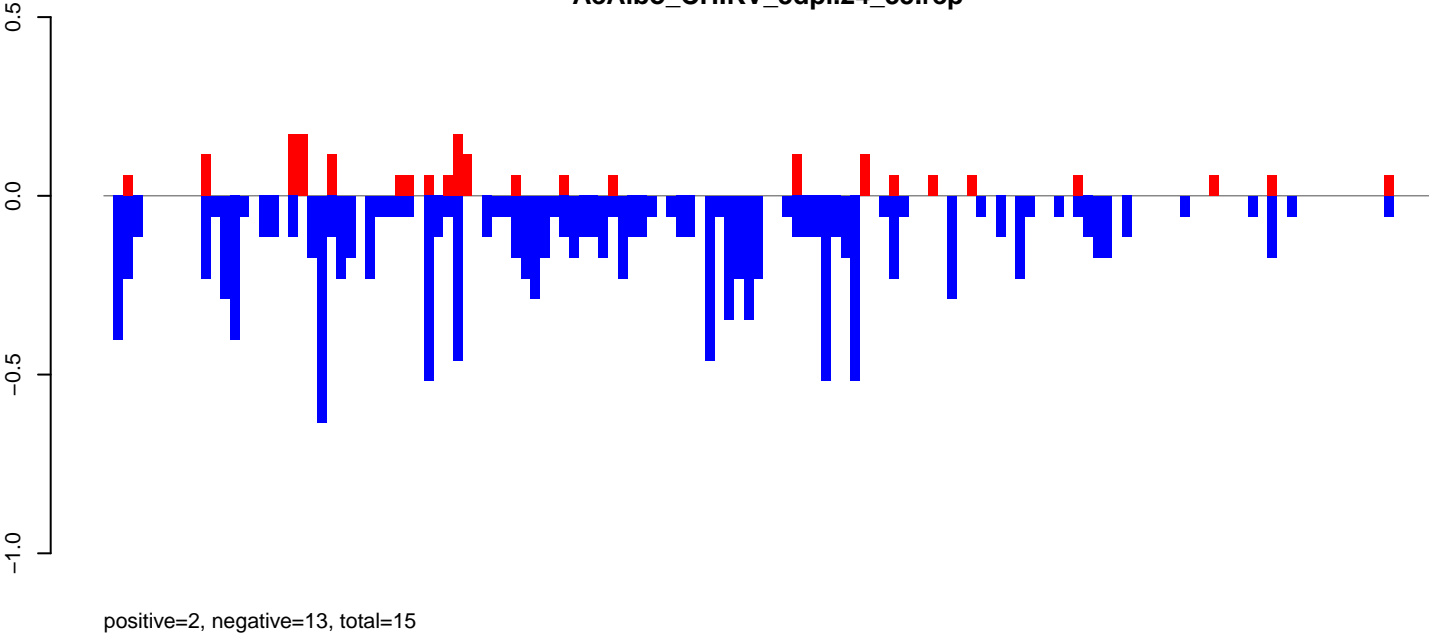

AeAlbo_CHIKV_3dpi.rep

positive=0, negative=137, total=138

Window size=25, length=2774, TE@ltr-1_family-4792@LTR_Gypsy:1-2774

0 500 1000 1500 2000 2500

AeAlbo_CHIKV_3dpi.18_23.rep

AeAlbo_CHIKV_3dpi.24_35.rep