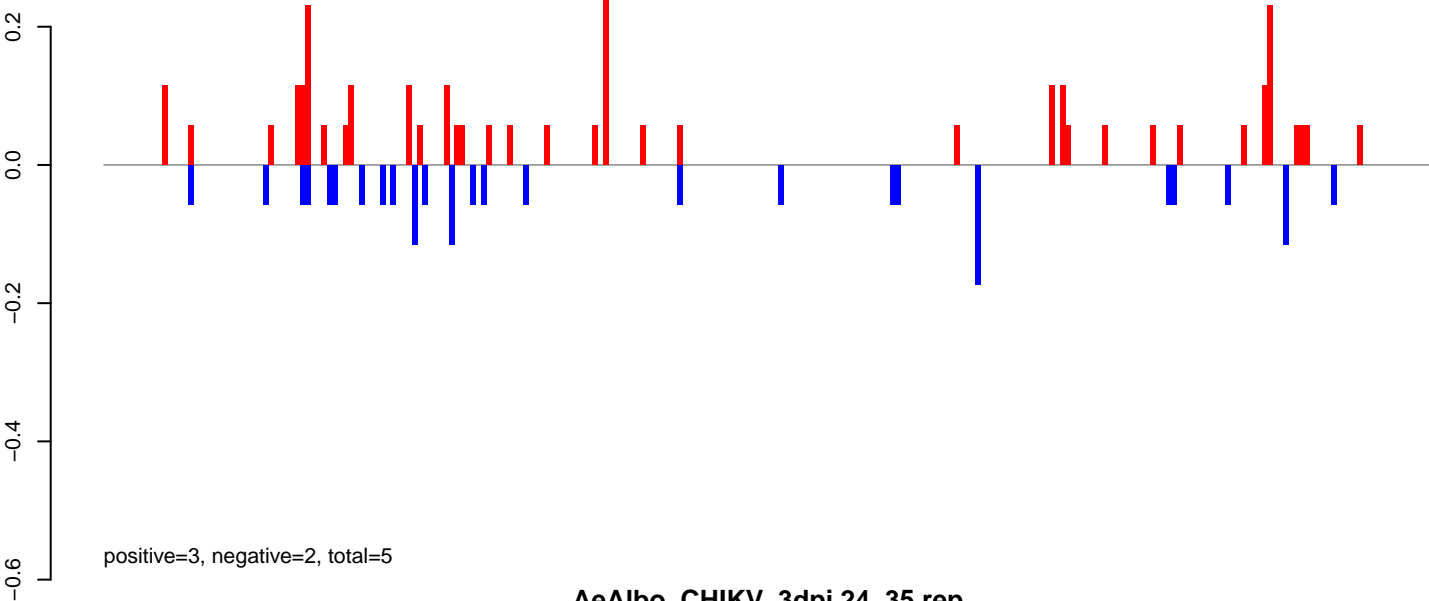

AeAlbo_CHIKV_3dpi.24_35.rep