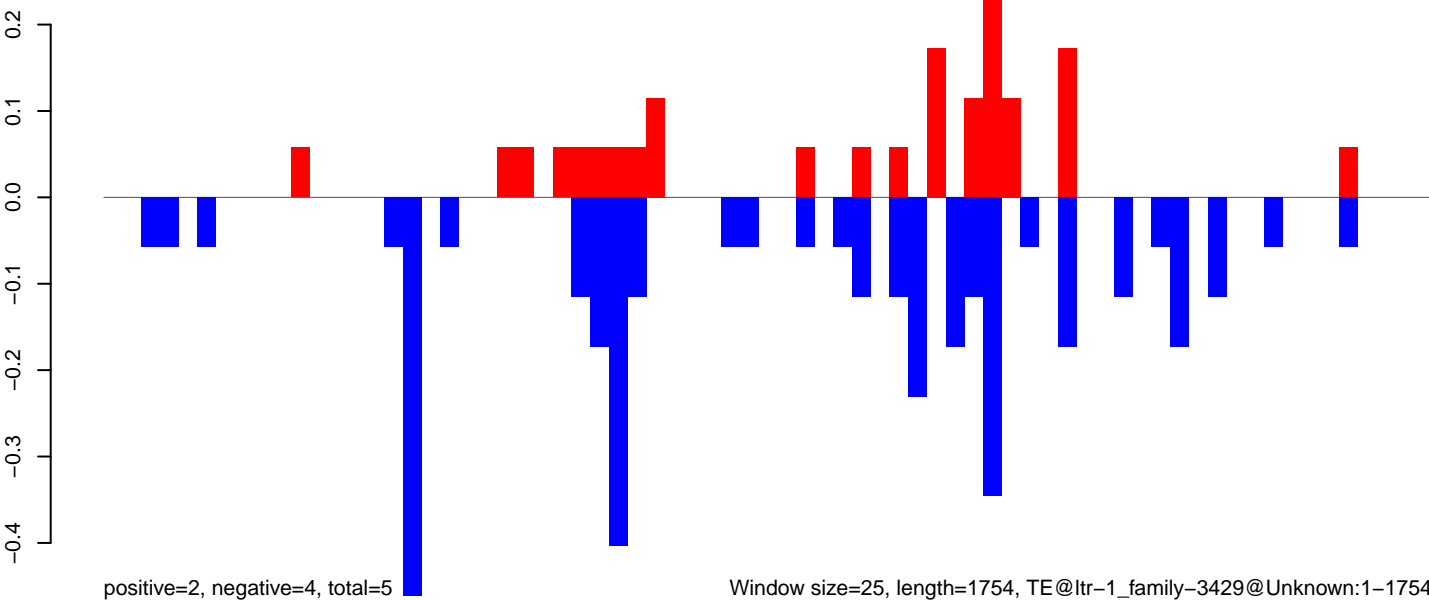

AeAlbo_CHIKV_3dpi.rep

Window size=25, length=2123, TE@ltr-1_family-3664@Satellite:1-2123

0 500 1000 1500 2000

AeAlbo_CHIKV_3dpi.18_23.rep

AeAlbo_CHIKV_3dpi.24_35.rep

AeAlbo_CHIKV_3dpi.rep

Window size=25, length=1754, TE@ltr-1_family-3429@Unknown:1-1754