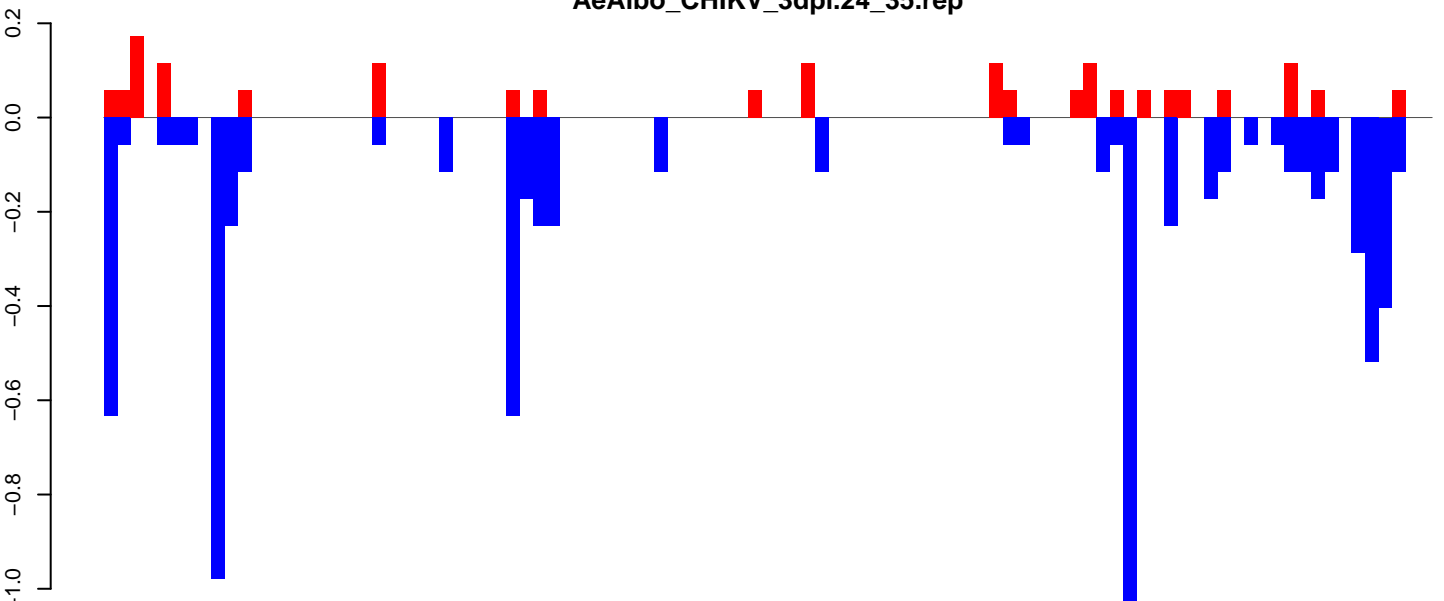

AeAlbo_CHIKV_3dpi.18_23.rep

AeAlbo_CHIKV_3dpi.24_35.rep

AeAlbo_CHIKV_3dpi.rep

AeAlbo_CHIKV_3dpi.18_23.rep

AeAlbo_CHIKV_3dpi.24_35.rep

AeAlbo_CHIKV_3dpi.rep

Window size=25, length=2453, TE@rnd-6_family-1579@LTR_Gypsy:1-2453