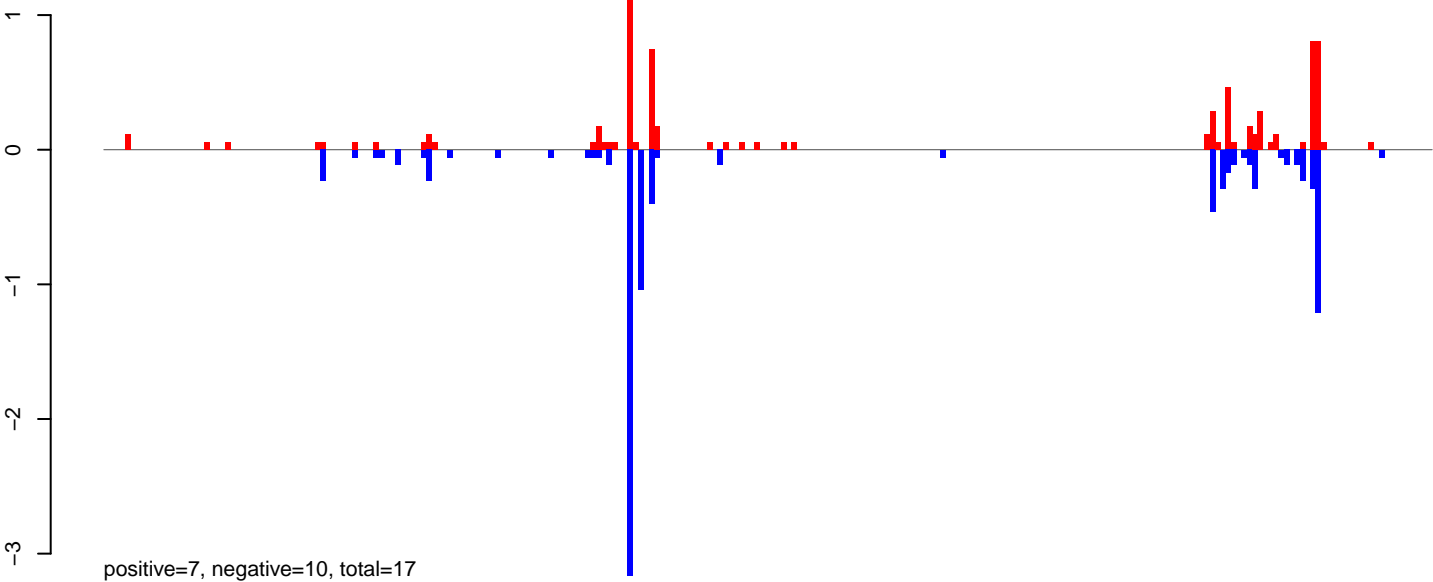

AeAlbo_CHIKV_3dpi.24_35.rep