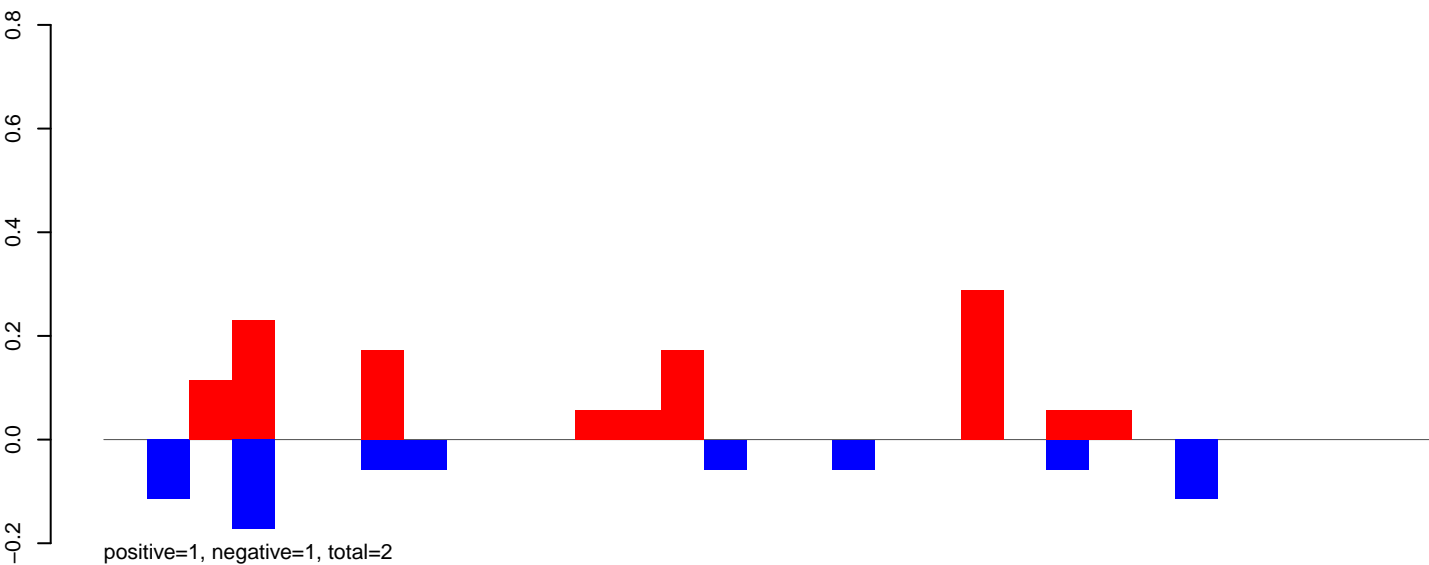

AeAlbo_CHIKV_3dpi.18_23.rep