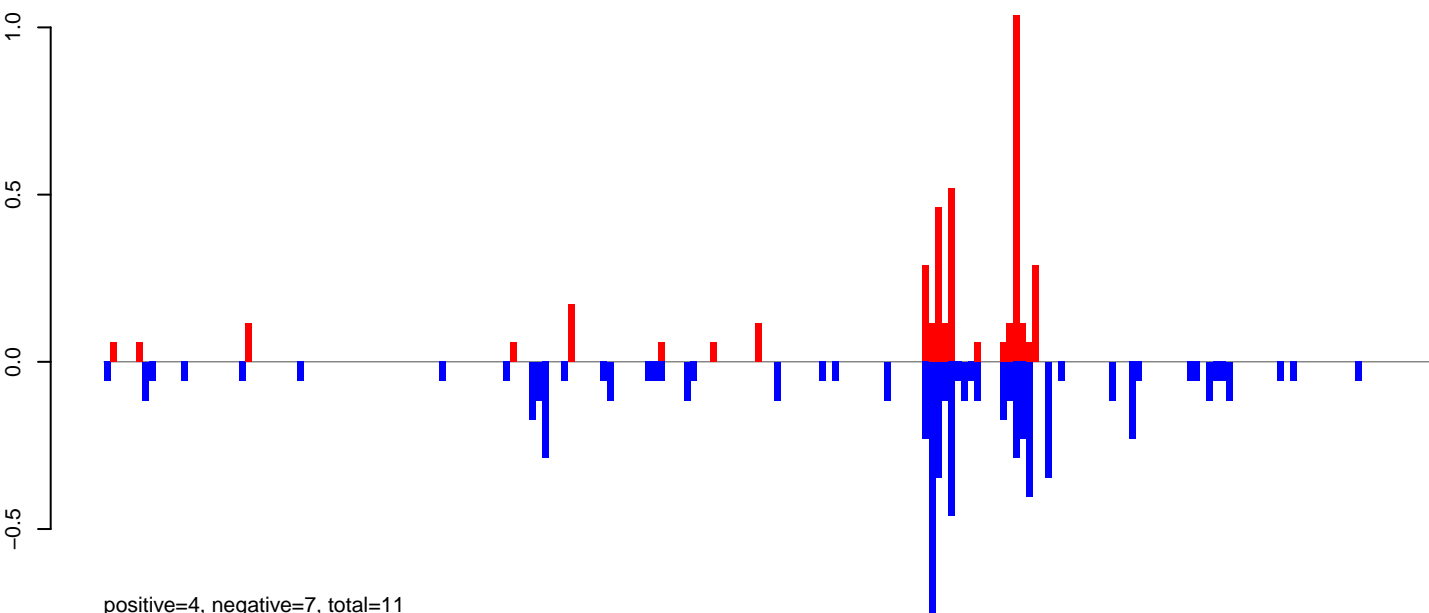

AeAlbo_CHIKV_3dpi.24_35.rep

positive=4, negative=7, total=11