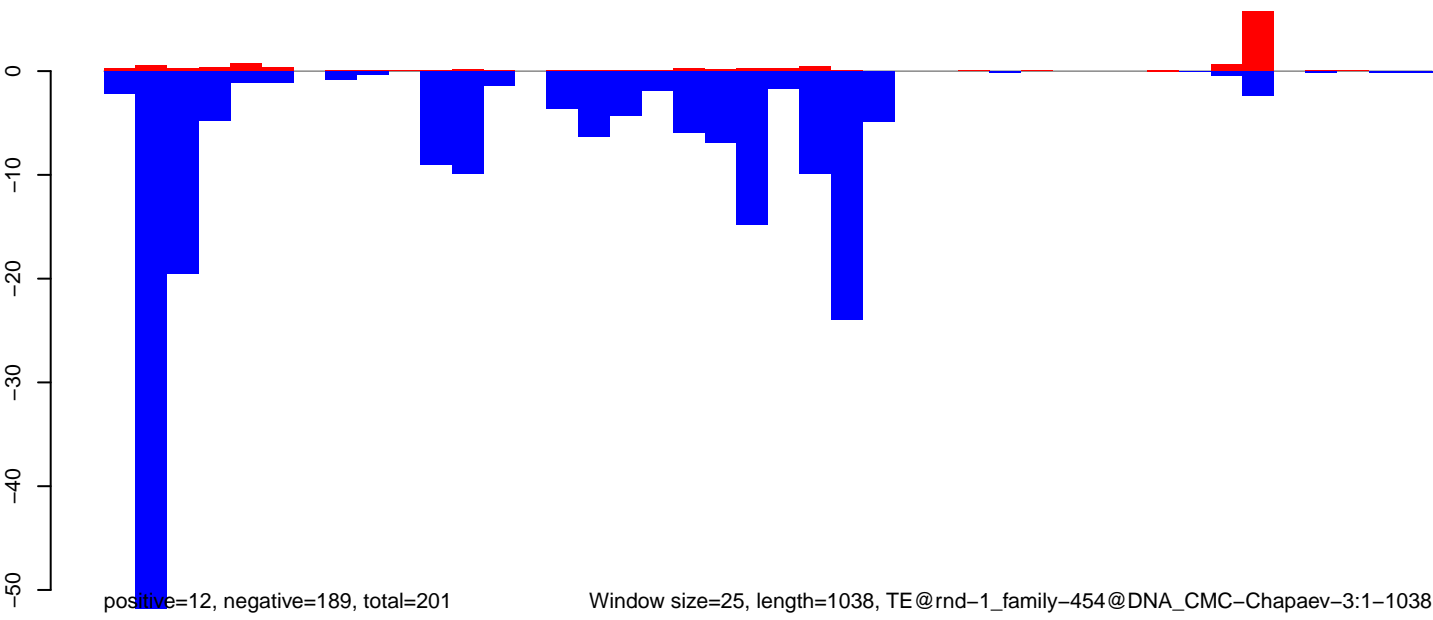

AeAlbo_CHIKV_3dpi.18_23.rep

AeAlbo_CHIKV_3dpi.24_35.rep

AeAlbo_CHIKV_3dpi.rep

Window size=25, length=1903, TE@rnd-5_family-110@LINE_Penelope:1-1903

AeAlbo_CHIKV_3dpi.18_23.rep

AeAlbo_CHIKV_3dpi.24_35.rep

AeAlbo_CHIKV_3dpi.rep