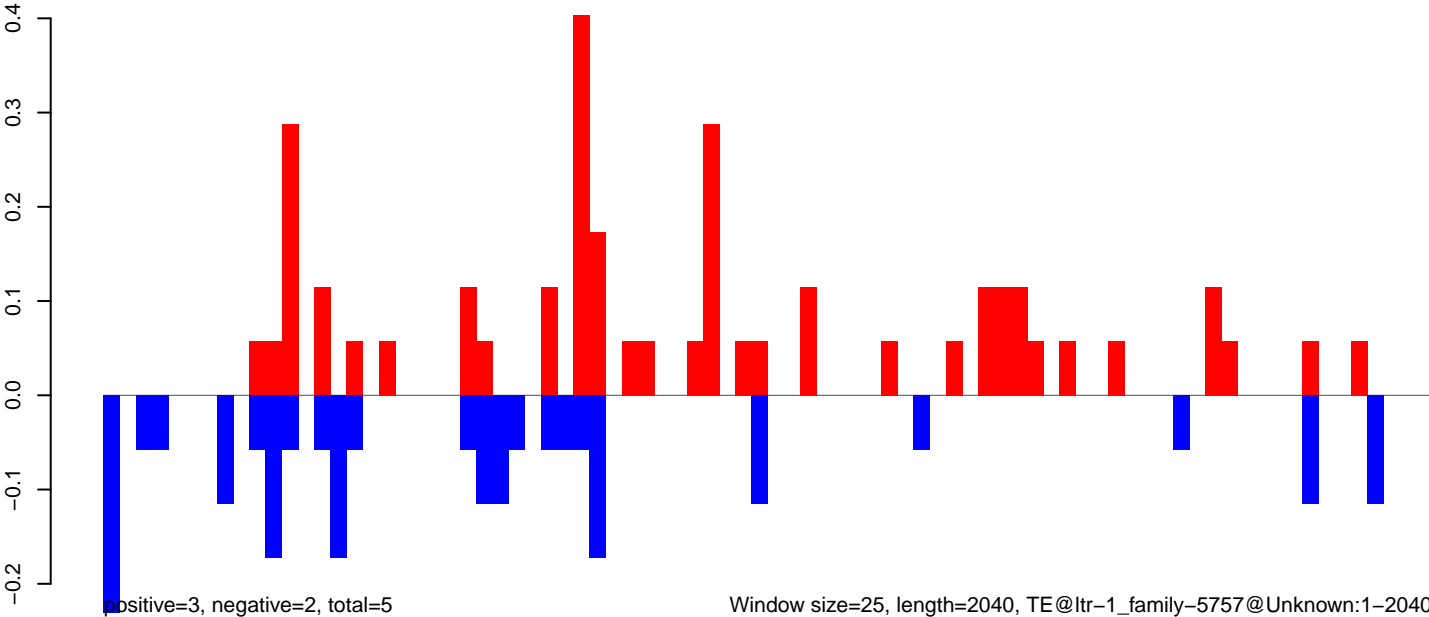

AeAlbo_CHIKV_3dpi.18_23.rep

AeAlbo_CHIKV_3dpi.rep