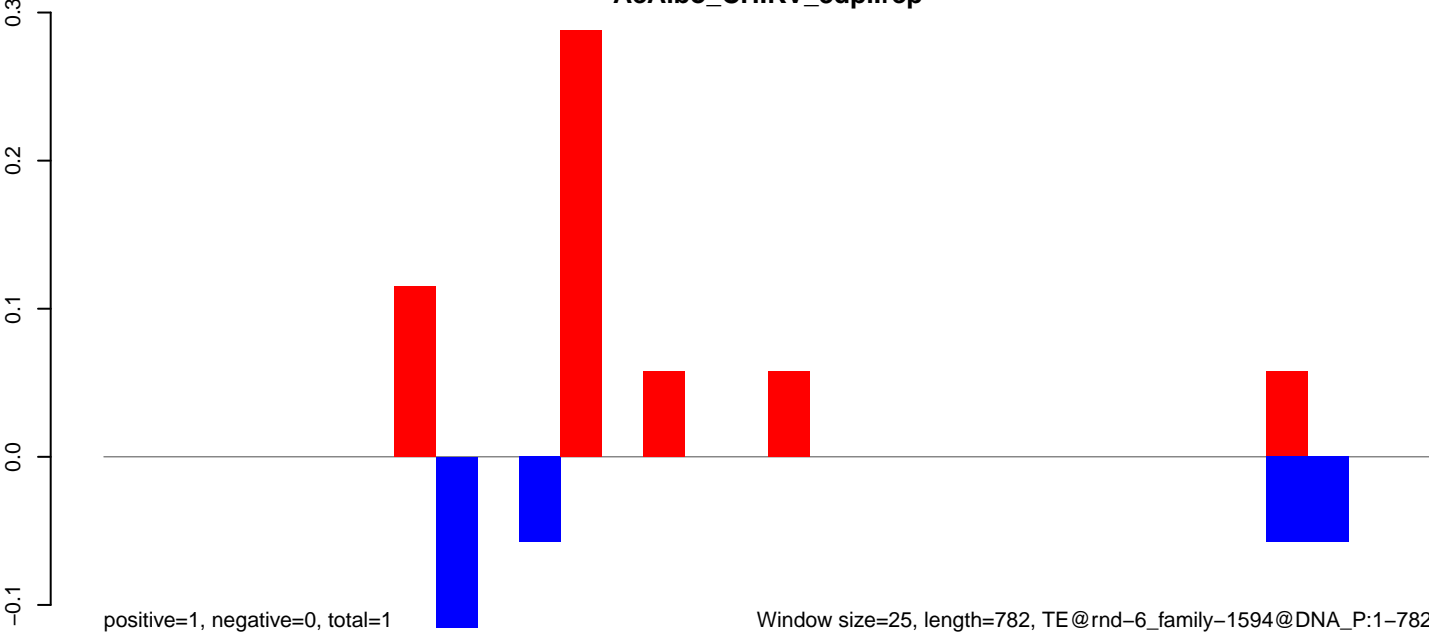

AeAlbo_CHIKV_3dpi.rep