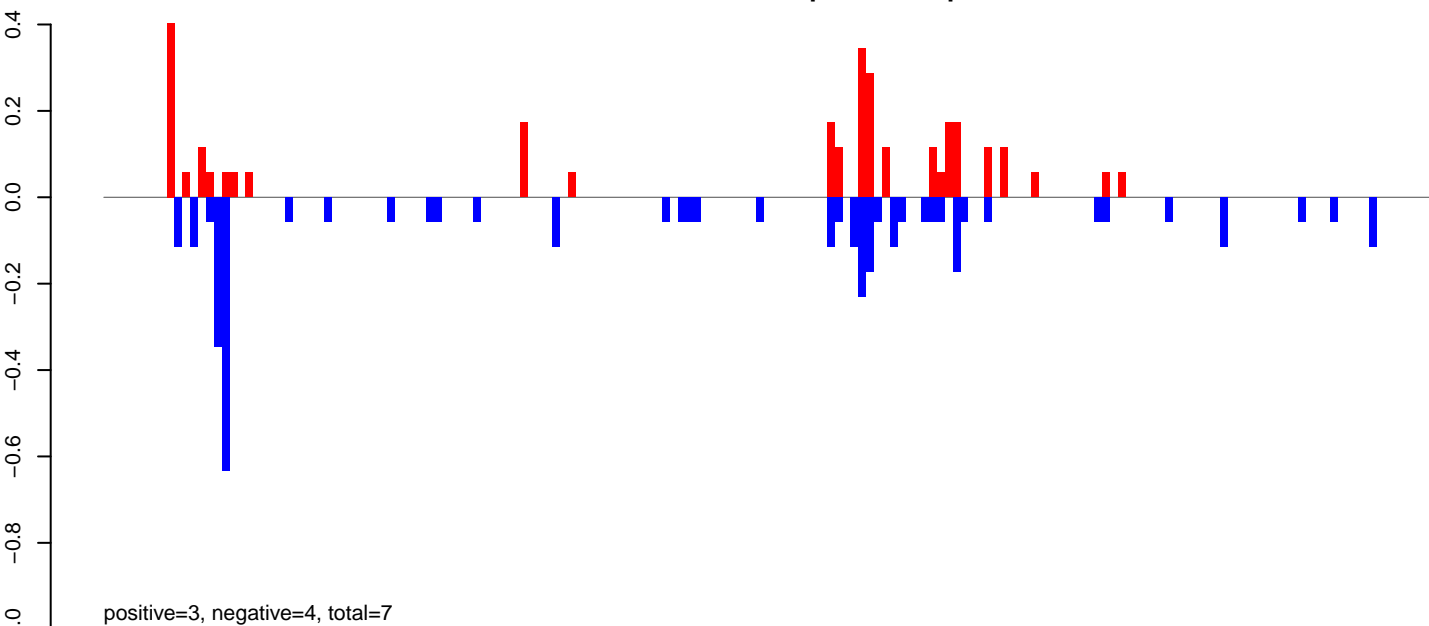

AeAlbo_CHIKV_3dpi.rep

0 1000 2000 3000 4000 5000

AeAlbo_CHIKV_3dpi.18_23.rep

AeAlbo_CHIKV_3dpi.24_35.rep

AeAlbo_CHIKV_3dpi.rep

Window size=25, length=4202, TE@ltr-1_family-5520@LTR_Copia:1-4202

AeAlbo_CHIKV_3dpi.18_23.rep