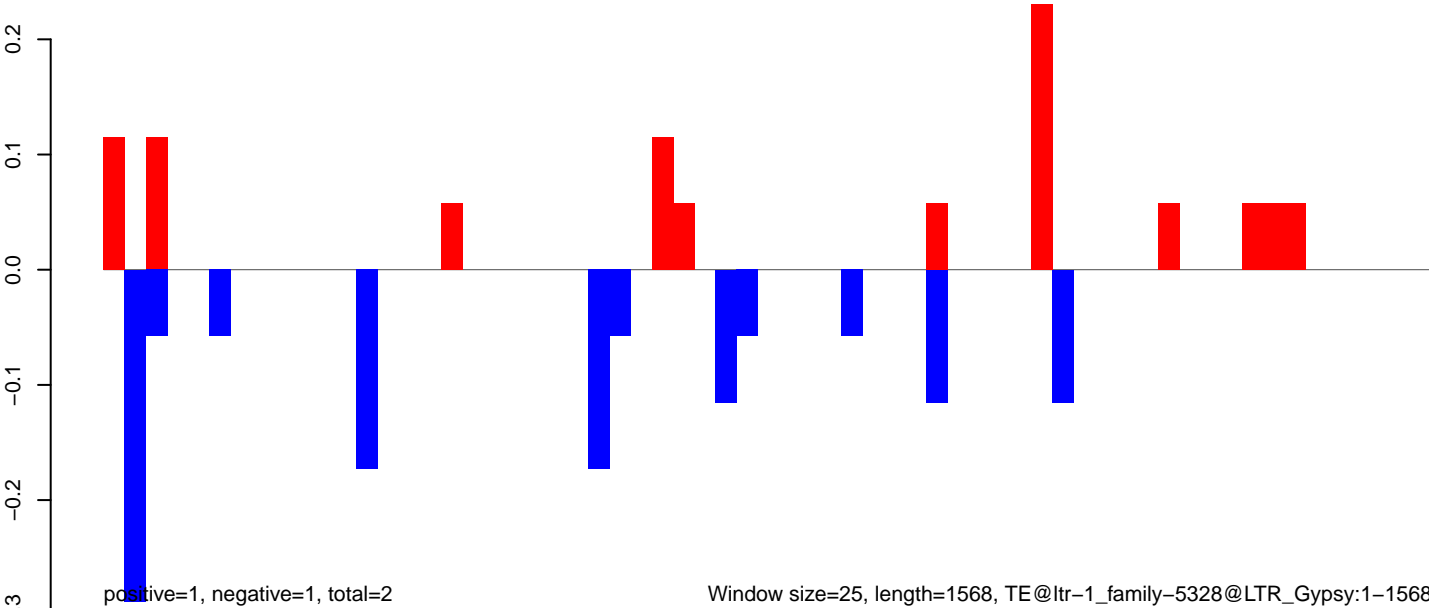

AeAlbo_CHIKV_3dpi.24_35.rep

AeAlbo_CHIKV_3dpi.rep

Window size=25, length=1546, TE@ltr-1_family-5368@Unknown:1-1546

0 500 1000 1500

AeAlbo_CHIKV_3dpi.18_23.rep

AeAlbo_CHIKV_3dpi.24_35.rep

AeAlbo_CHIKV_3dpi.rep