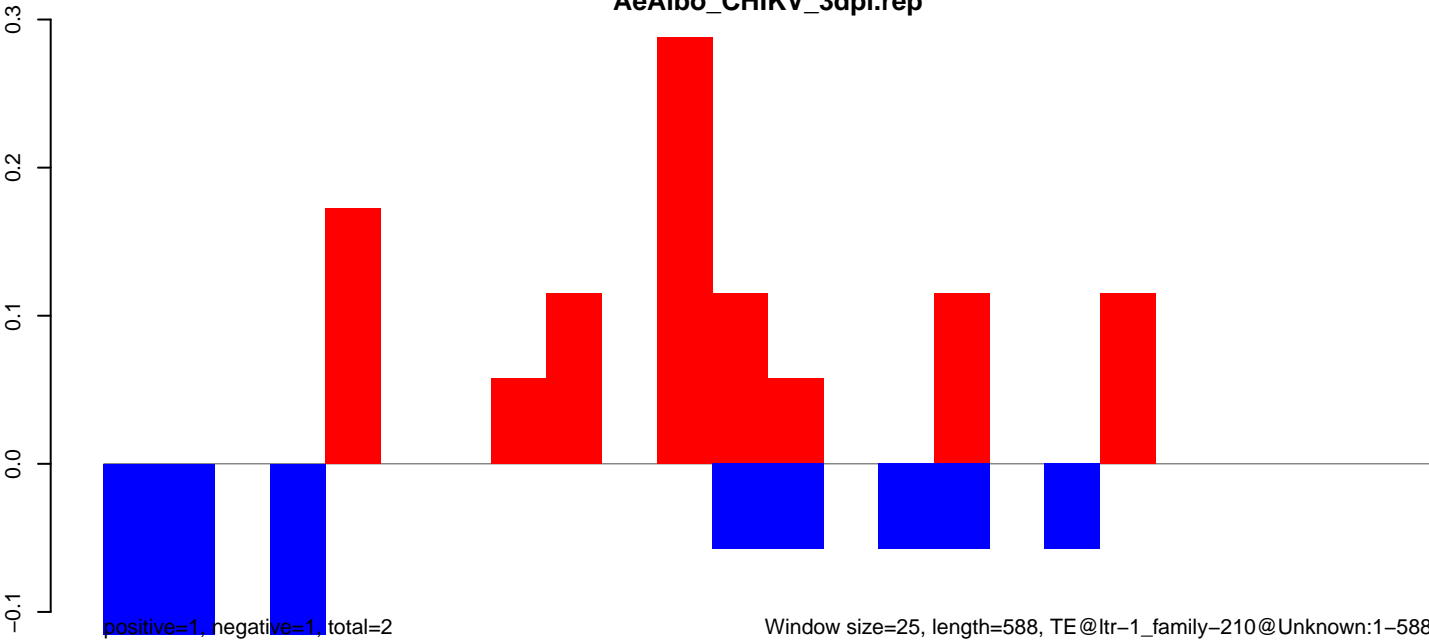

AeAlbo_CHIKV_3dpi.rep

positive=1, negative=2, total=3

Window size=25, length=656, TE@ltr-1_family-2142@LTR_Pao:1-656

AeAlbo_CHIKV_3dpi.18_23.rep

AeAlbo_CHIKV_3dpi.24_35.rep

AeAlbo_CHIKV_3dpi.rep

Window size=25, length=588, TE@ltr-1_family-210@Unknown:1-588