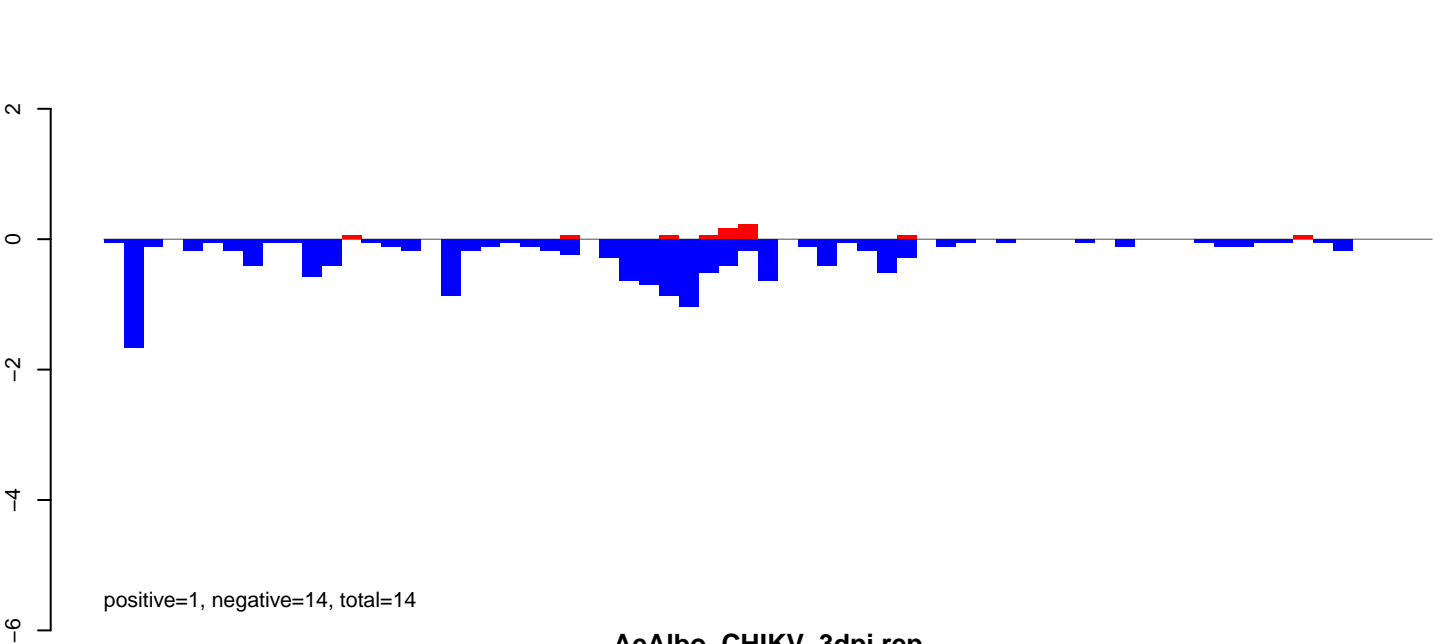

AeAlbo_CHIKV_3dpi.24_35.rep