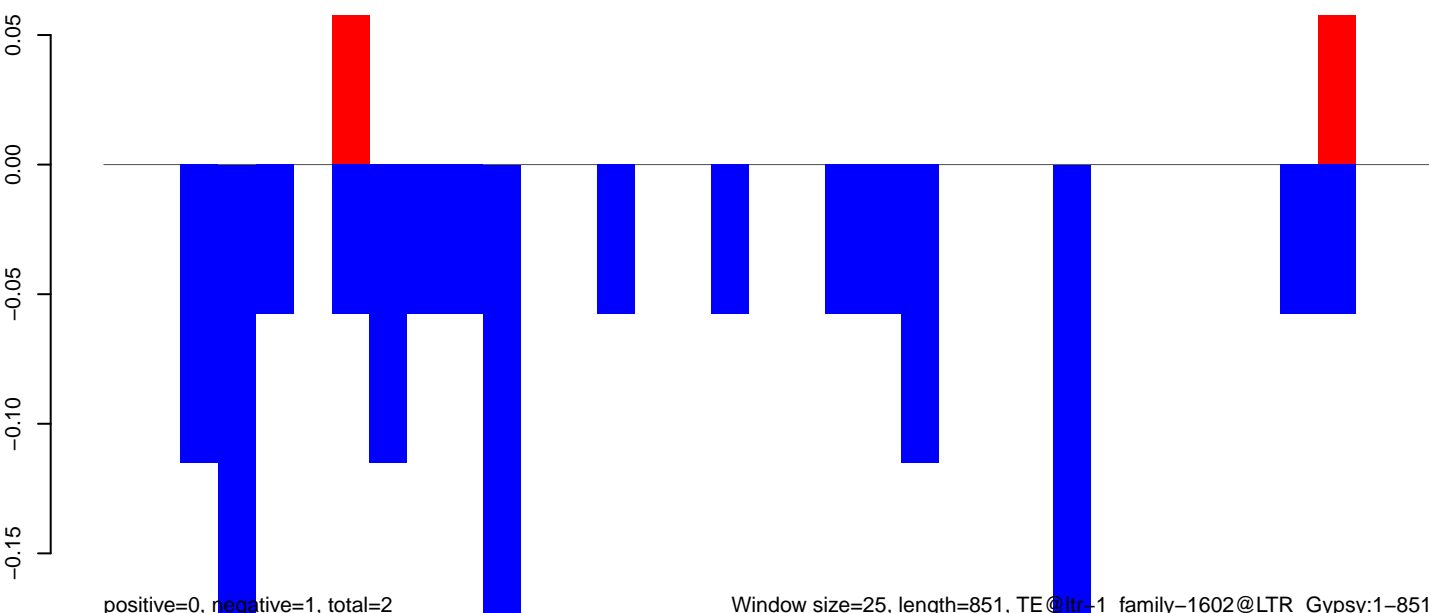

AeAlbo_CHIKV_3dpi.18_23.rep

positive=0, negative=0, total=0

AeAlbo_CHIKV_3dpi.24_35.rep

positive=0, negative=1, total=1

AeAlbo_CHIKV_3dpi.rep

positive=0, negative=1, total=2

Window size=25, length=851, TE@ltr-1_family-1602@LTR_Gypsy:1-851