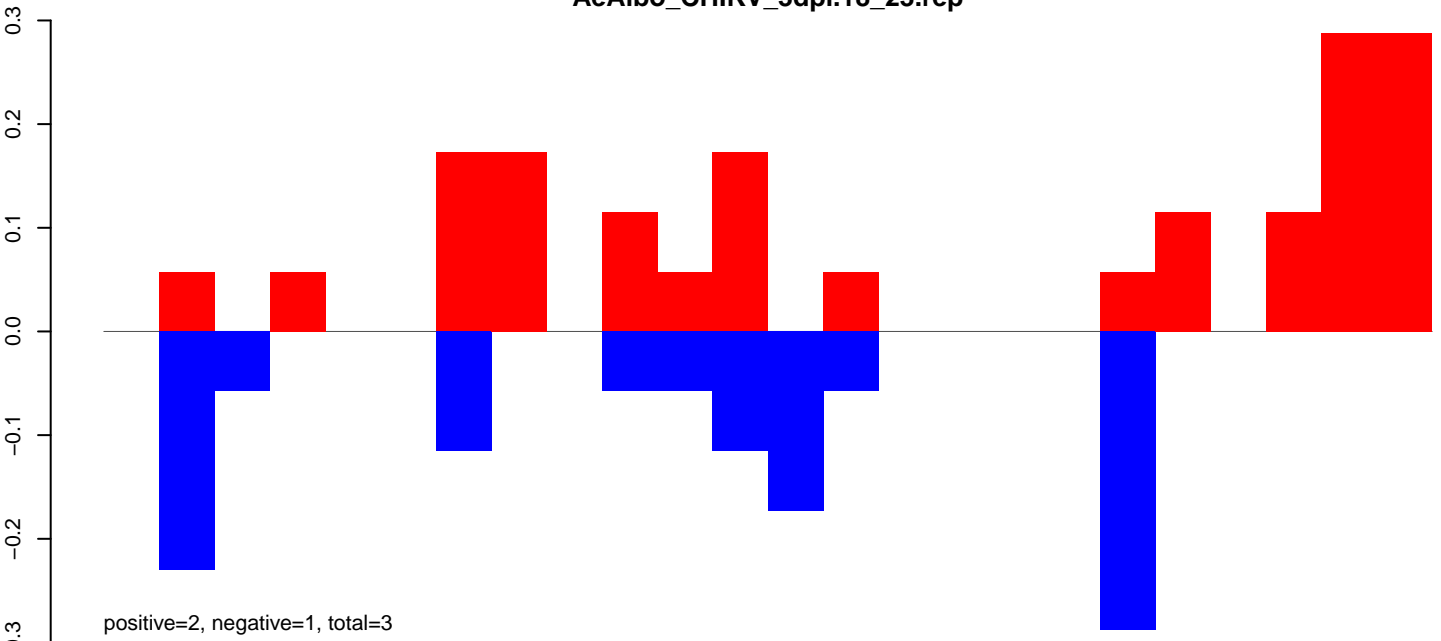

AeAlbo_CHIKV_3dpi.18_23.rep