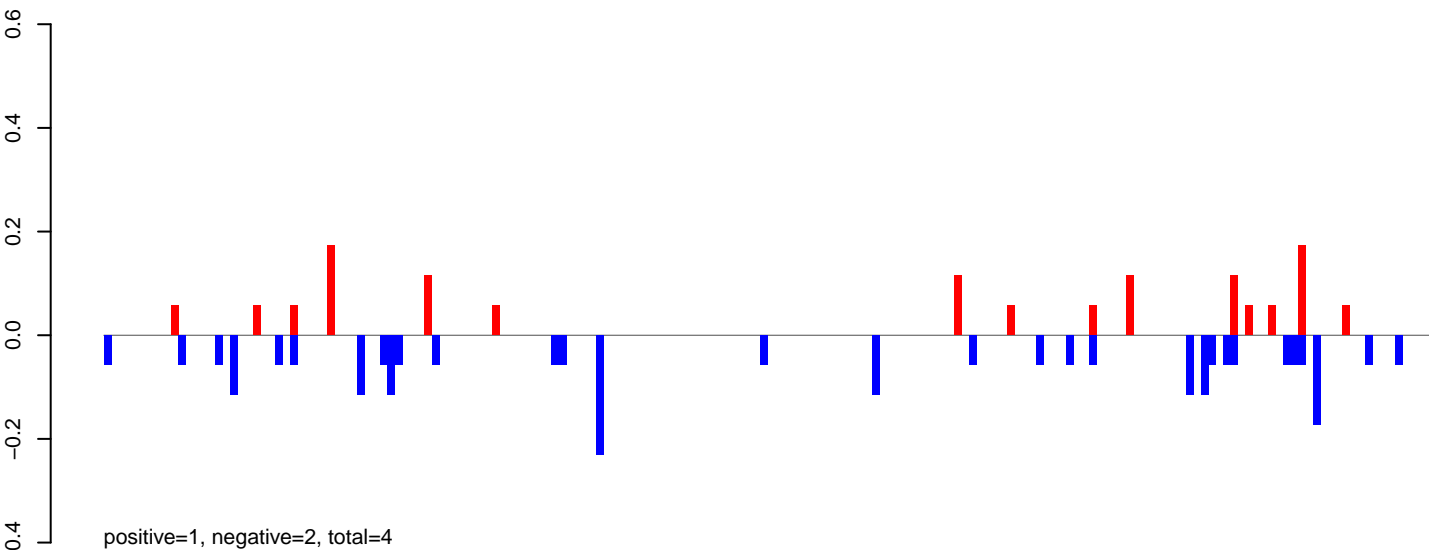

AeAlbo_CHIKV_3dpi.18_23.rep