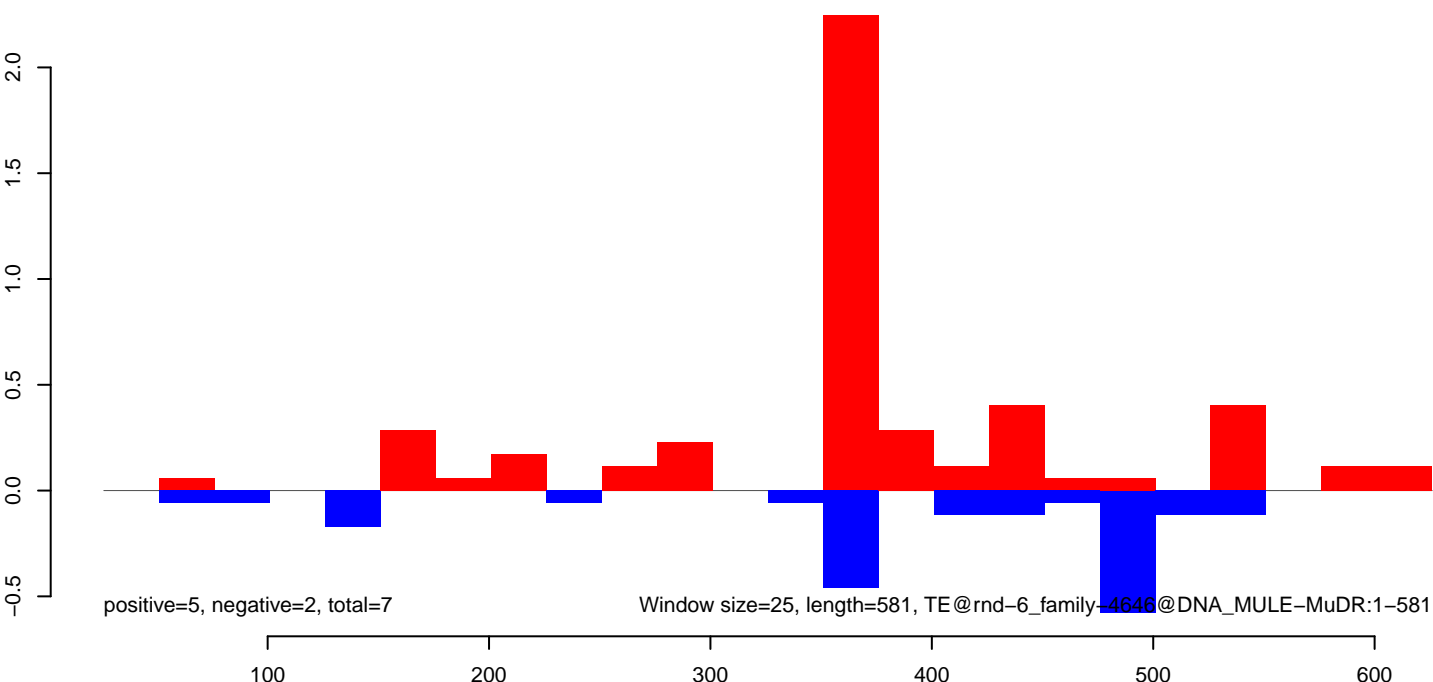

AeAlbo_CHIKV_3dpi.rep