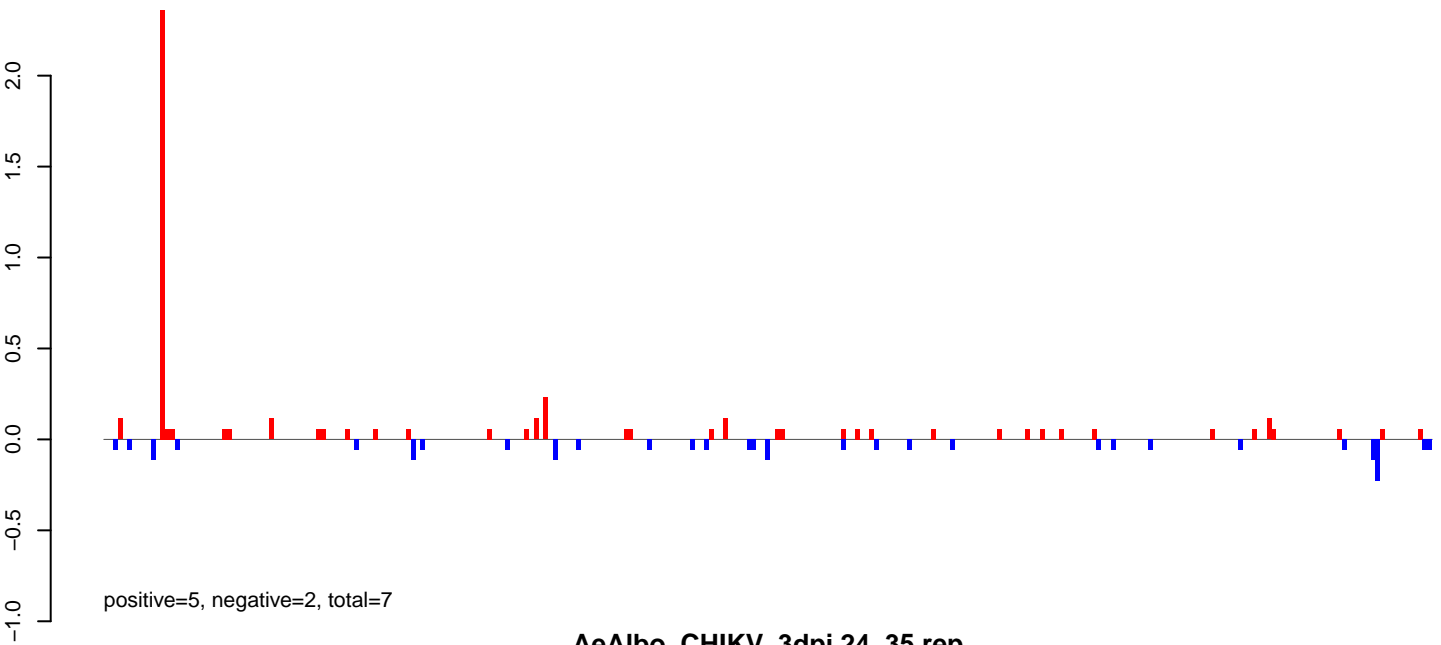

AeAlbo_CHIKV_3dpi.18_23.rep