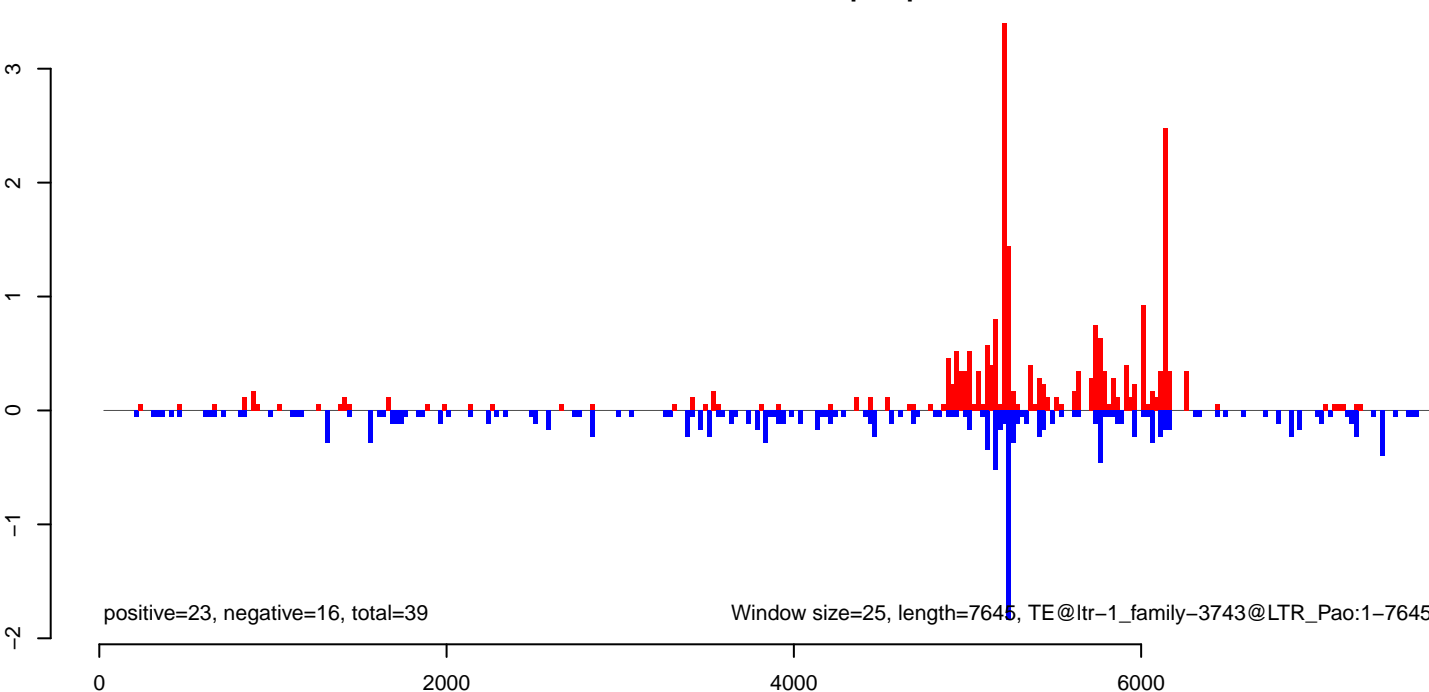

0 2000 4000 6000 8000

AeAlbo_CHIKV_3dpi.18_23.rep

AeAlbo_CHIKV_3dpi.24_35.rep

AeAlbo_CHIKV_3dpi.rep

AeAlbo_CHIKV_3dpi.18_23.rep

AeAlbo_CHIKV_3dpi.24_35.rep

AeAlbo_CHIKV_3dpi.rep

Window size=25, length=6015, TE@ltr-1_family-3553@LTR_Copia:1-6015