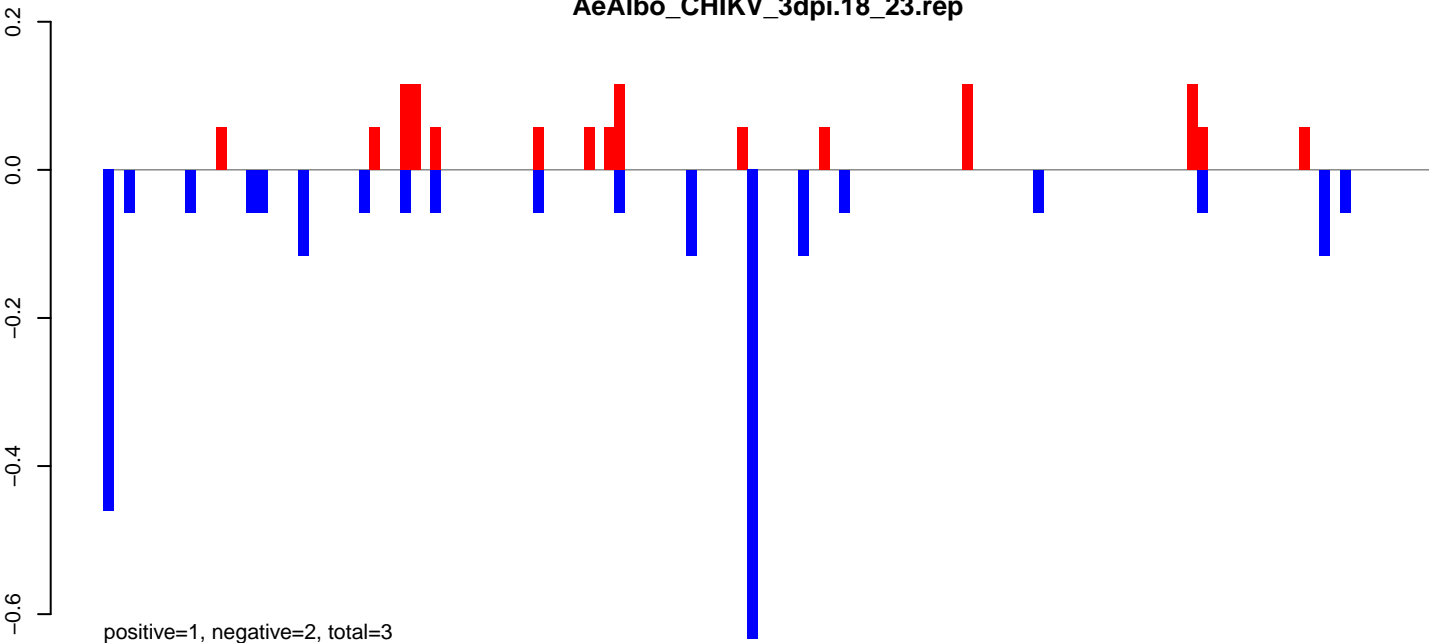

AeAlbo_CHIKV_3dpi.18_23.rep