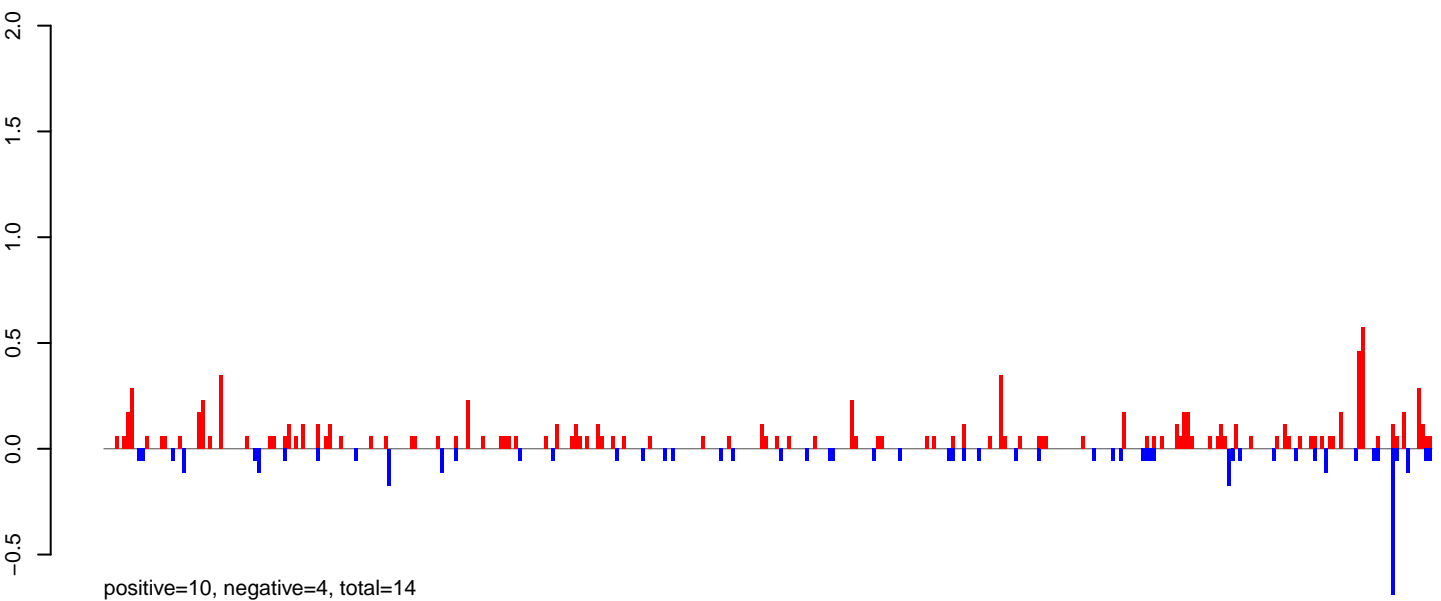

AeAlbo_CHIKV_3dpi.18_23.rep