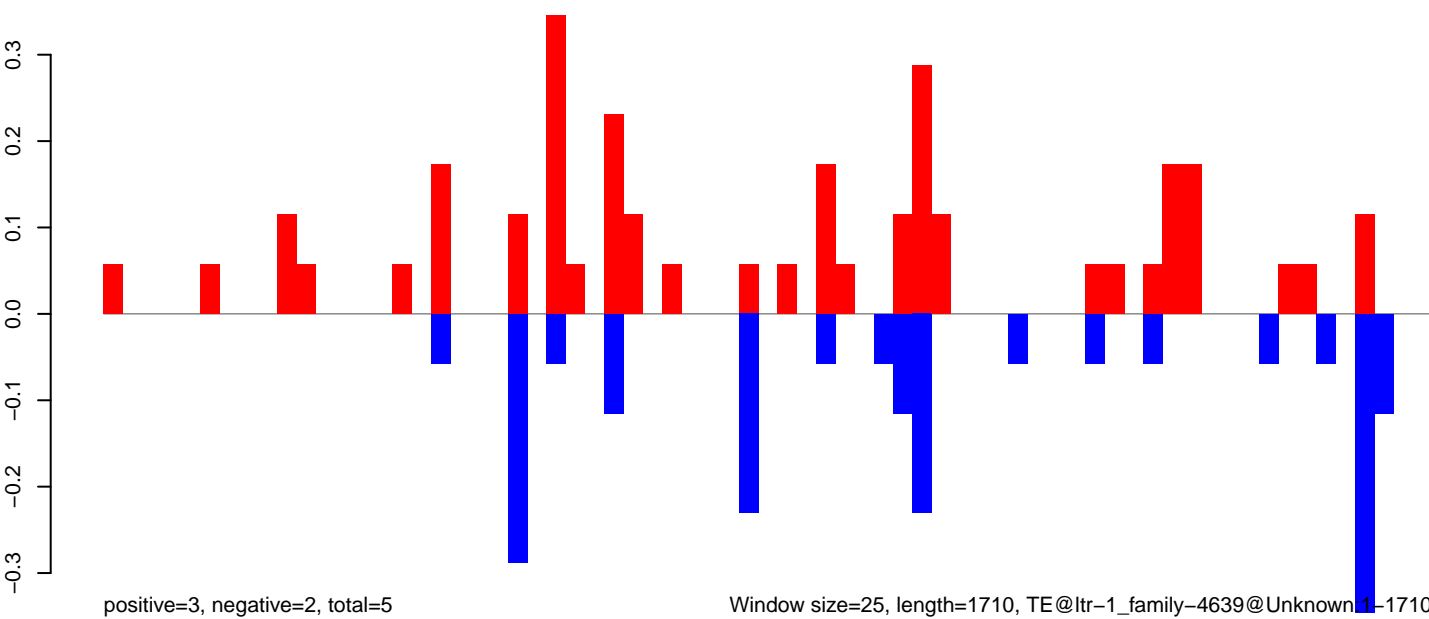

AeAlbo_CHIKV_3dpi.18_23.rep

AeAlbo_CHIKV_3dpi.24_35.rep

AeAlbo_CHIKV_3dpi.rep

AeAlbo_CHIKV_3dpi.18_23.rep

AeAlbo_CHIKV_3dpi.24_35.rep

AeAlbo_CHIKV_3dpi.rep

Window size=25, length=1865, TE@ltr-1_family-4463@LTR_Gypsy:1-1865