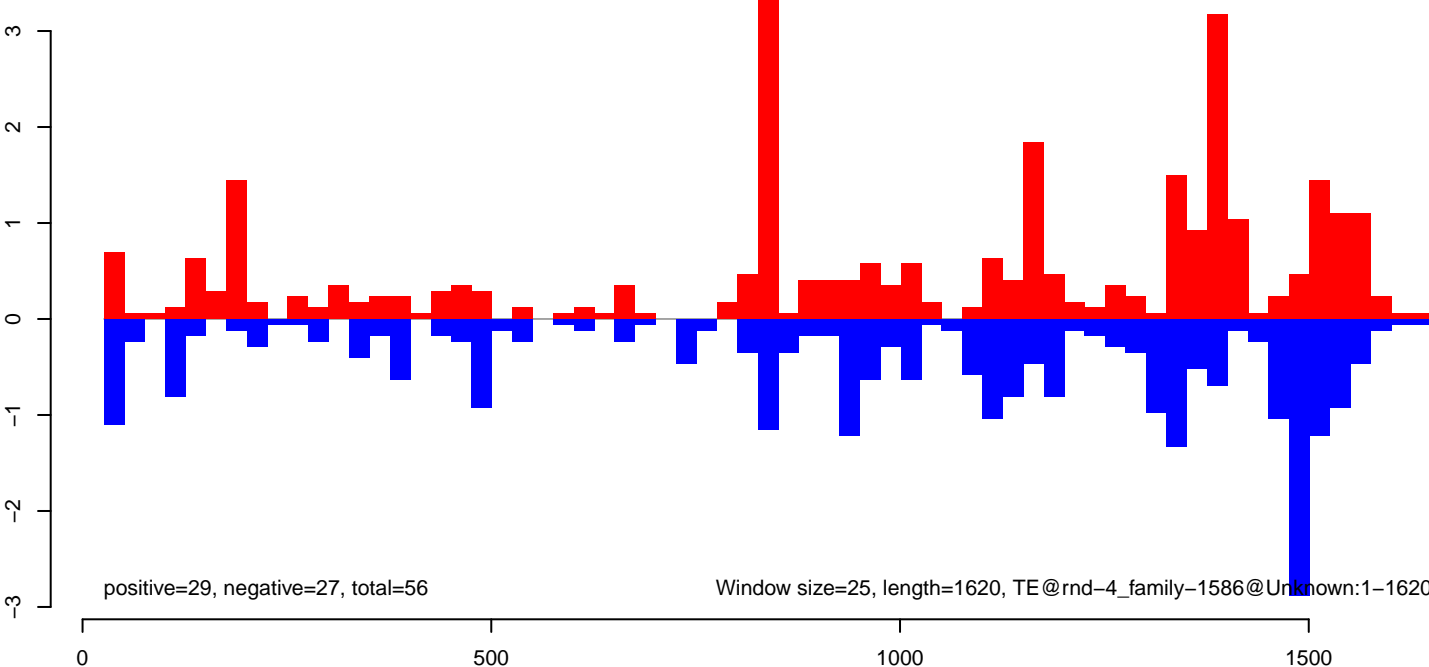

AeAlbo_CHIKV_3dpi.24_35.rep

AeAlbo_CHIKV_3dpi.rep

Window size=25, length=2474, TE@rnd-5_family-319@DNA_Sola-2:1-2474

AeAlbo_CHIKV_3dpi.18_23.rep

AeAlbo_CHIKV_3dpi.24_35.rep

AeAlbo_CHIKV_3dpi.rep

AeAlbo_CHIKV_3dpi.18_23.rep