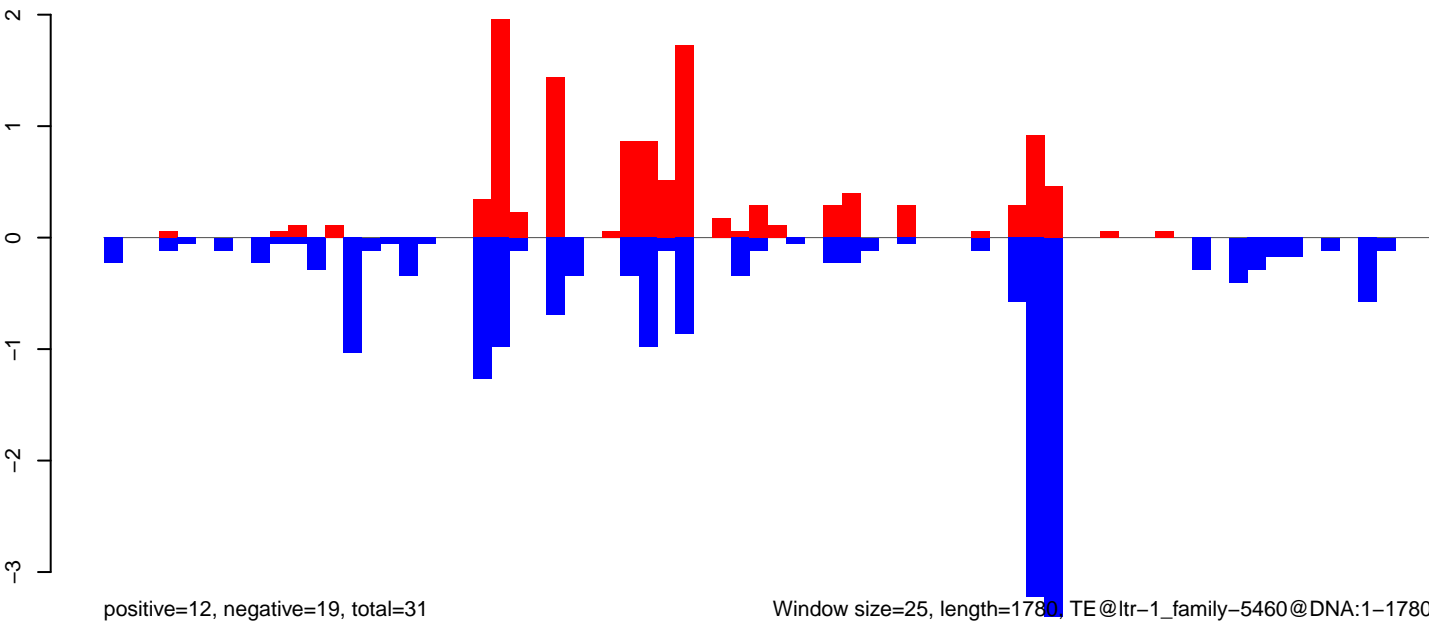

AeAlbo_CHIKV_3dpi.rep

Window size=25, length=1780, TE@ltr-1_family-5460@DNA:1-1780