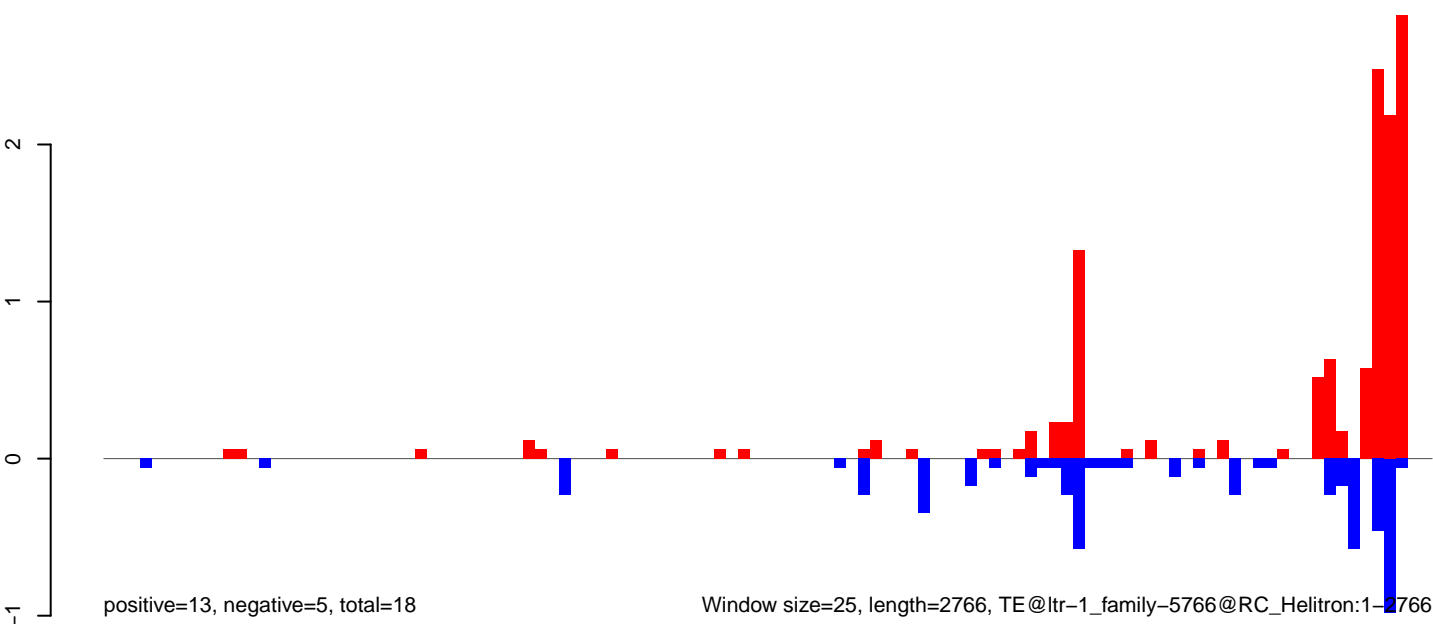

AeAlbo_CHIKV_3dpi.rep