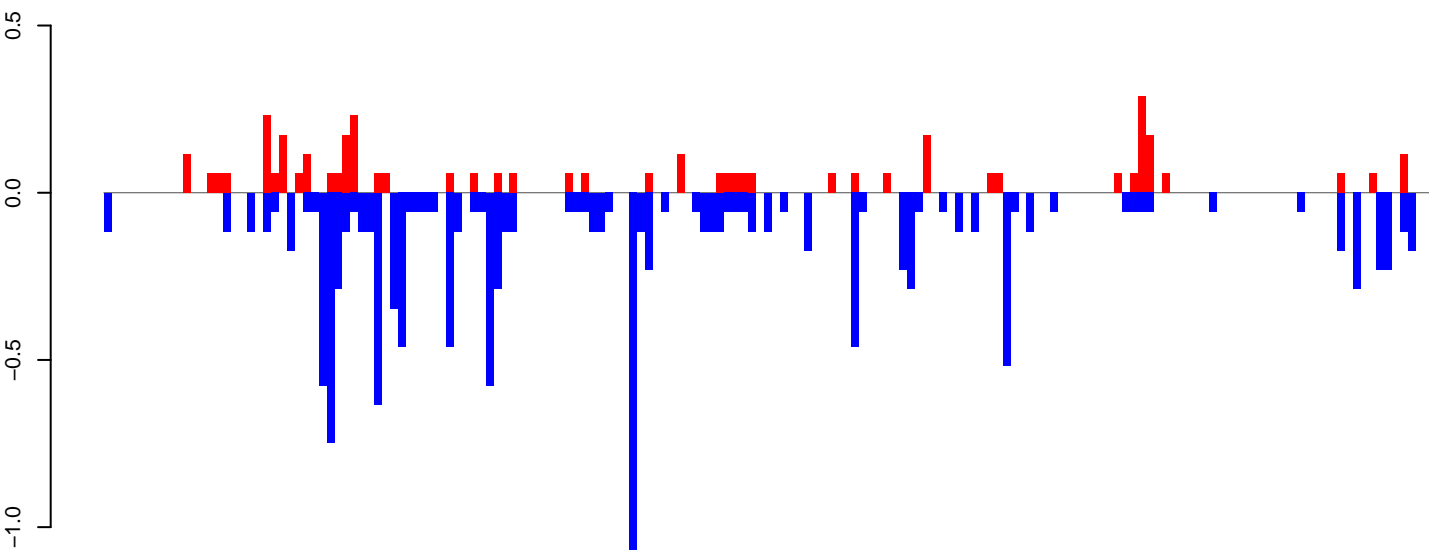

AeAlbo_CHIKV_3dpi.24_35.rep

positive=4, negative=13, total=17