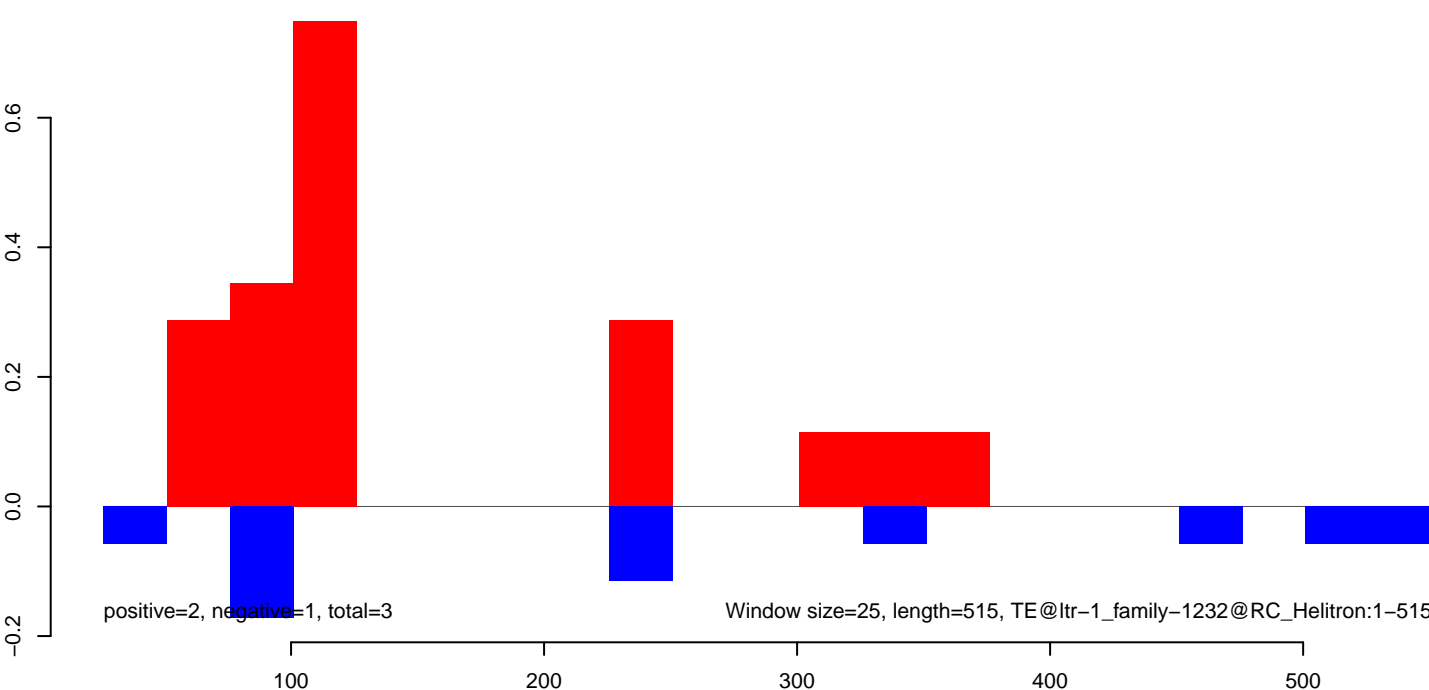

AeAlbo_CHIKV_3dpi.rep

AeAlbo_CHIKV_3dpi.18_23.rep

AeAlbo_CHIKV_3dpi.24_35.rep

AeAlbo_CHIKV_3dpi.rep

AeAlbo_CHIKV_3dpi.18_23.rep

AeAlbo_CHIKV_3dpi.24_35.rep

AeAlbo_CHIKV_3dpi.rep

Window size=25, length=928, TE@rnd-6_family-9685@LINE_I:1-928