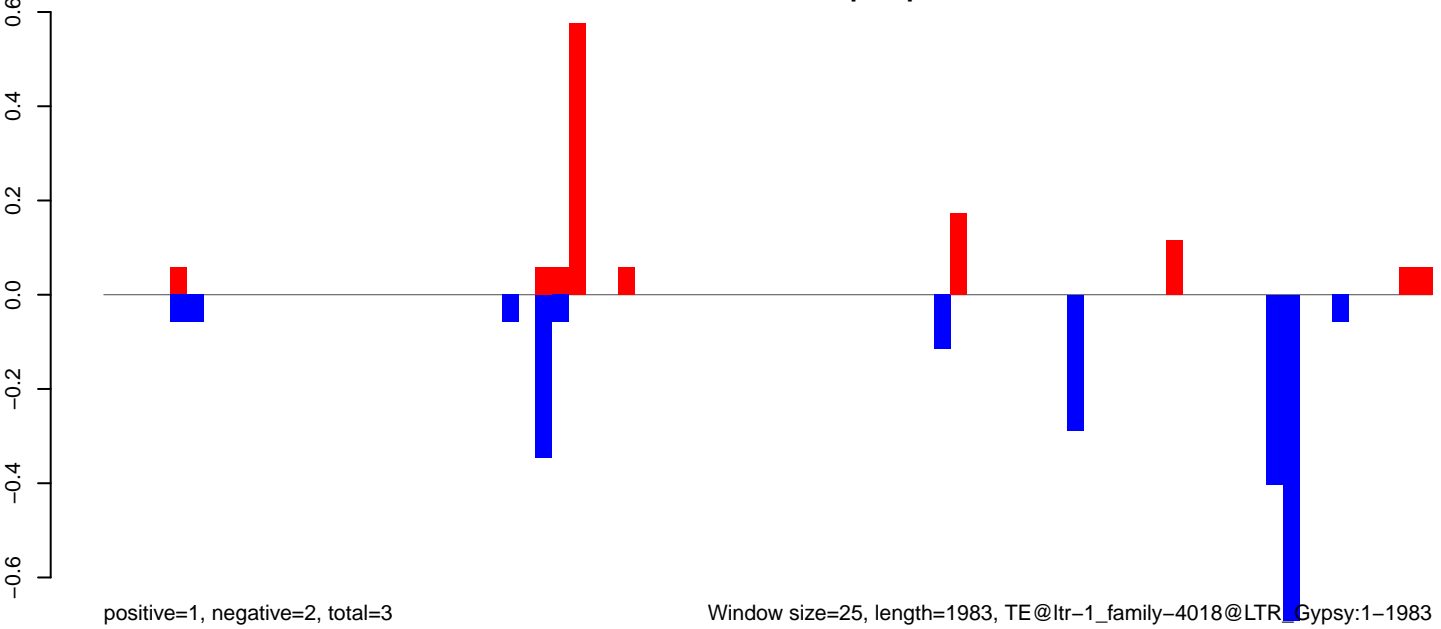

AeAlbo_CHIKV_3dpi.24_35.rep

AeAlbo_CHIKV_3dpi.rep

AeAlbo_CHIKV_3dpi.18_23.rep

AeAlbo_CHIKV_3dpi.24_35.rep

AeAlbo_CHIKV_3dpi.rep

Window size=25, length=1983, TE@ltr-1_family-4018@LTR_Gypsy:1-1983

AeAlbo_CHIKV_3dpi.18_23.rep