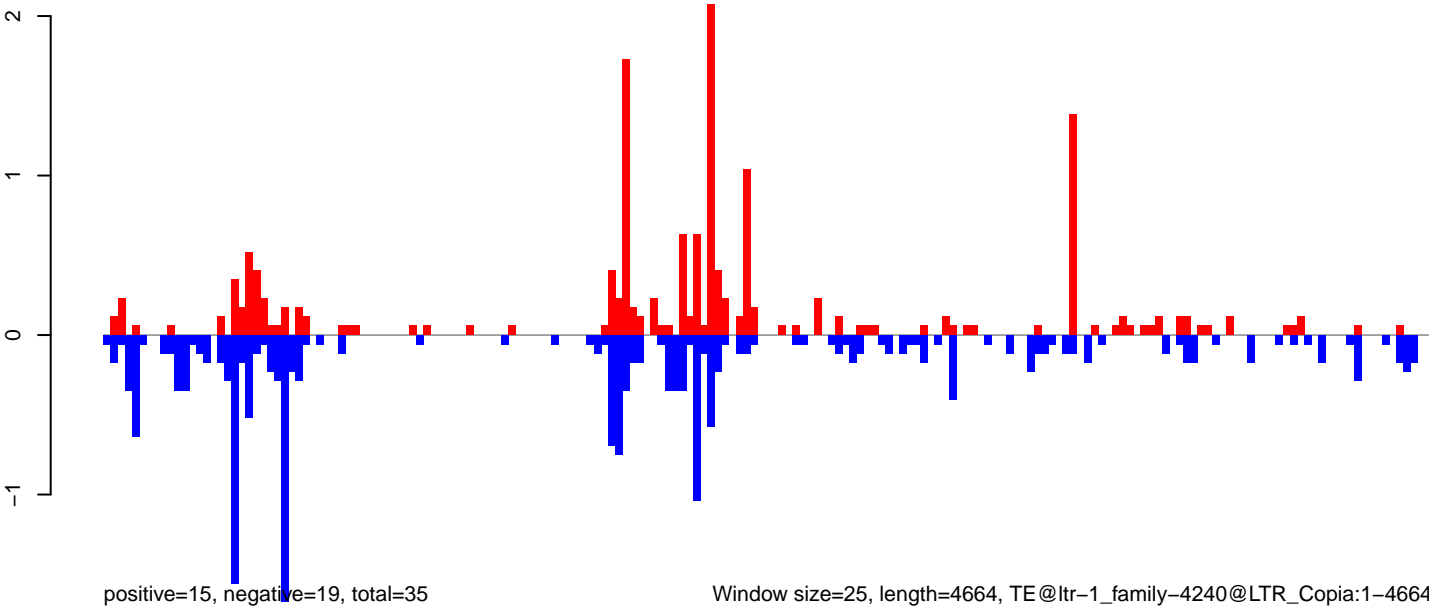

AeAlbo_CHIKV_3dpi.18_23.rep

AeAlbo_CHIKV_3dpi.24_35.rep

AeAlbo_CHIKV_3dpi.rep

0 1000 2000 3000 4000 5000 6000 7000

AeAlbo_CHIKV_3dpi.18_23.rep

AeAlbo_CHIKV_3dpi.24_35.rep

AeAlbo_CHIKV_3dpi.rep

Window size=25, length=4664, TE@ltr-1_family-4240@LTR_Copia:1-4664