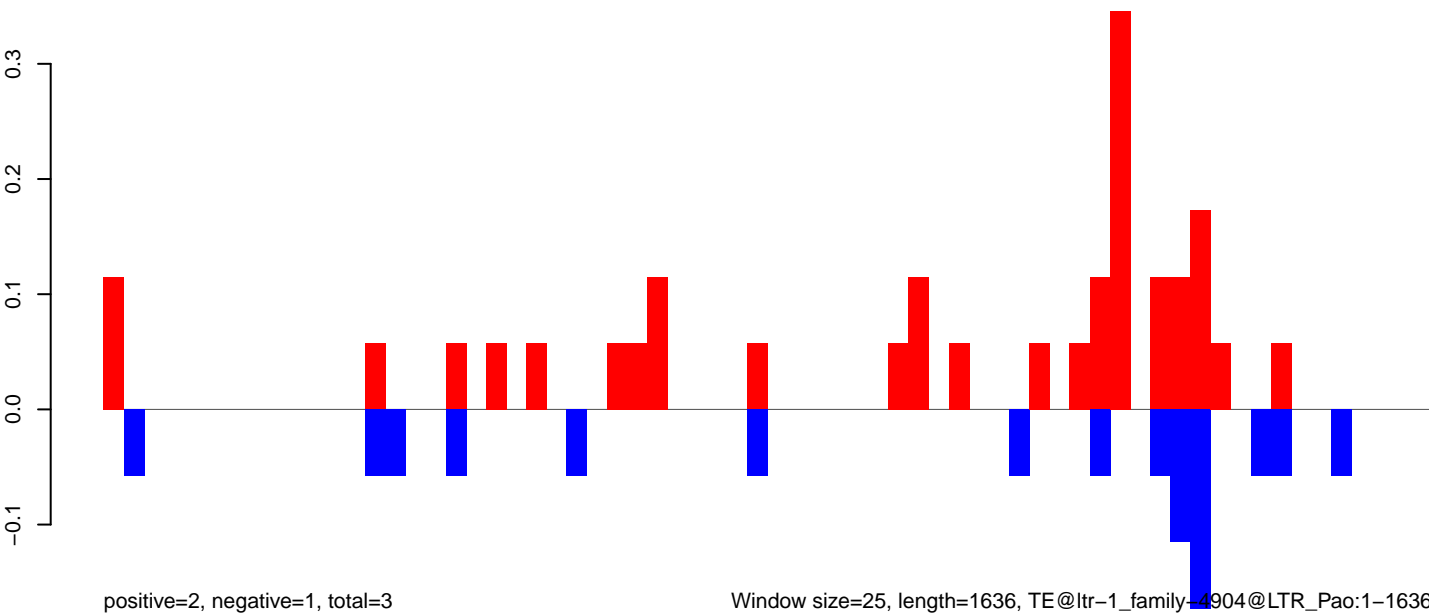

AeAlbo_CHIKV_3dpi.24_35.rep

AeAlbo_CHIKV_3dpi.rep

AeAlbo_CHIKV_3dpi.18_23.rep

AeAlbo_CHIKV_3dpi.24_35.rep

AeAlbo_CHIKV_3dpi.rep

Window size=25, length=1636, TE@ltr-1_family-4904@LTR_Pao:1-1636

AeAlbo_CHIKV_3dpi.18_23.rep