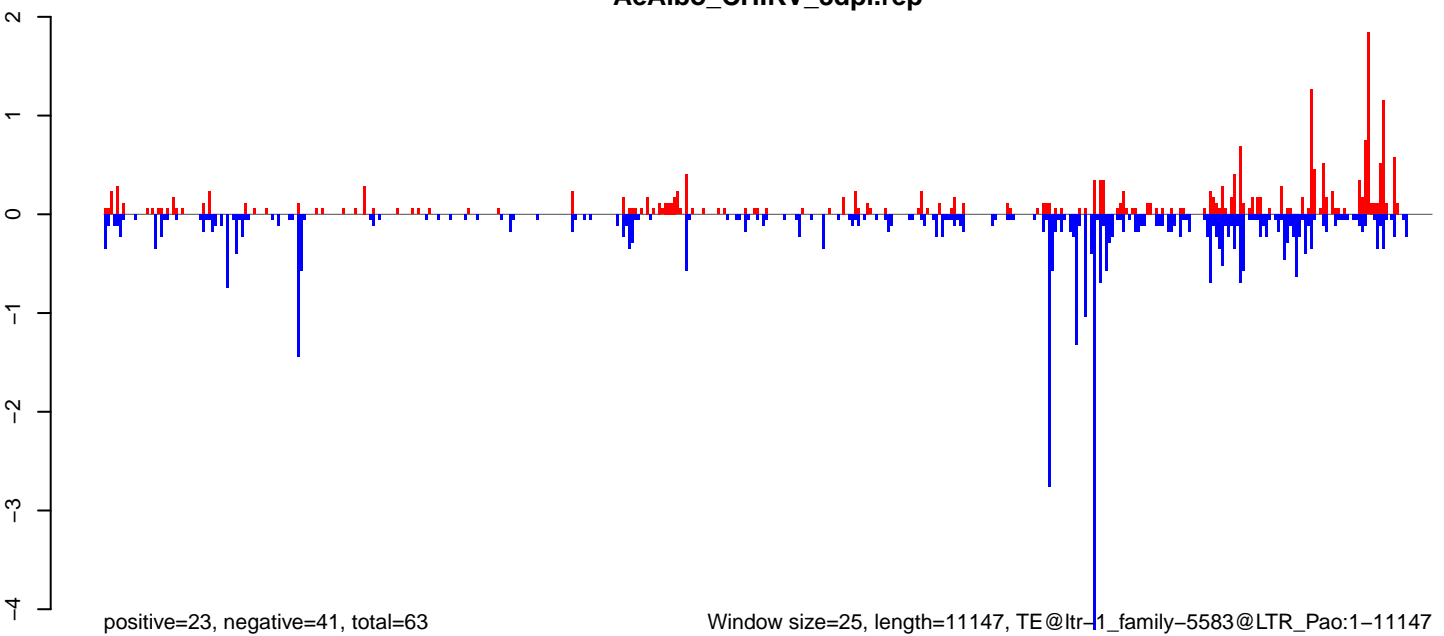

AeAlbo_CHIKV_3dpi.rep

0 2000 4000 6000 8000 10000