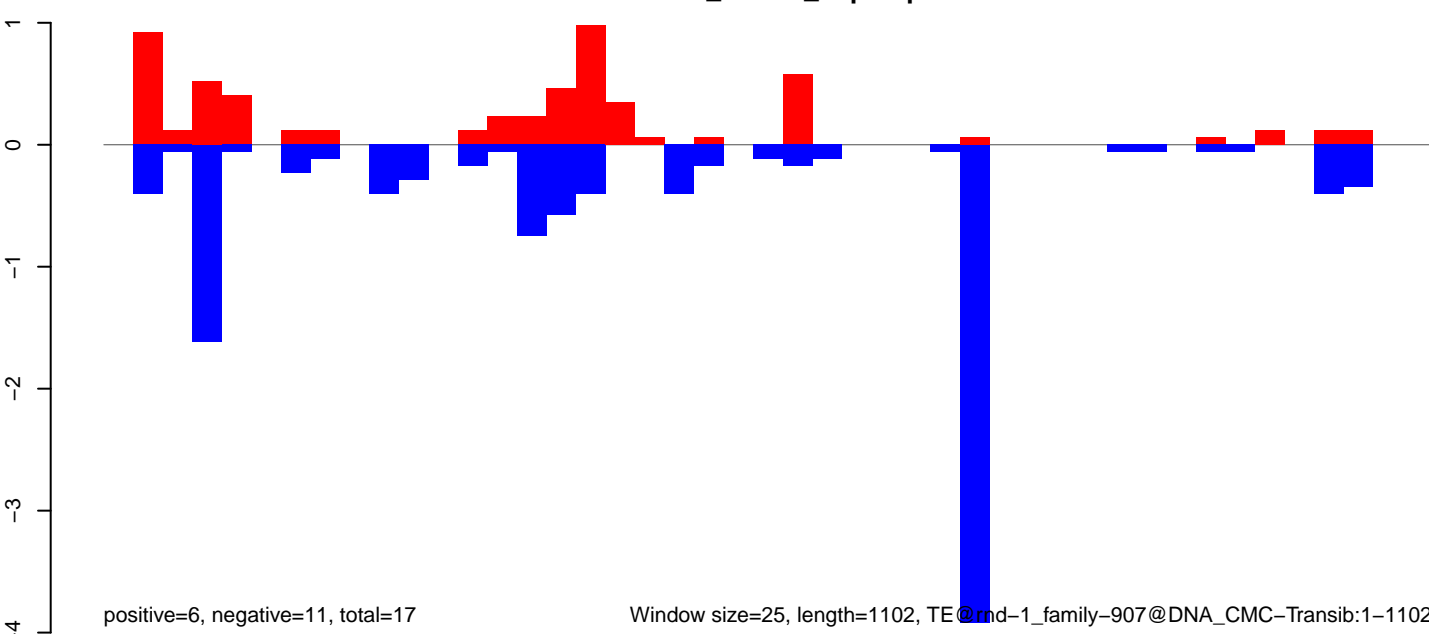

Window size=25, length=924, TE@rnd-4_family-147@LINE_R1:1-924

0 200 400 600 800

AeAlbo_CHIKV_3dpi.18_23.rep

AeAlbo_CHIKV_3dpi.24_35.rep

AeAlbo_CHIKV_3dpi.rep

AeAlbo_CHIKV_3dpi.18_23.rep

AeAlbo_CHIKV_3dpi.24_35.rep