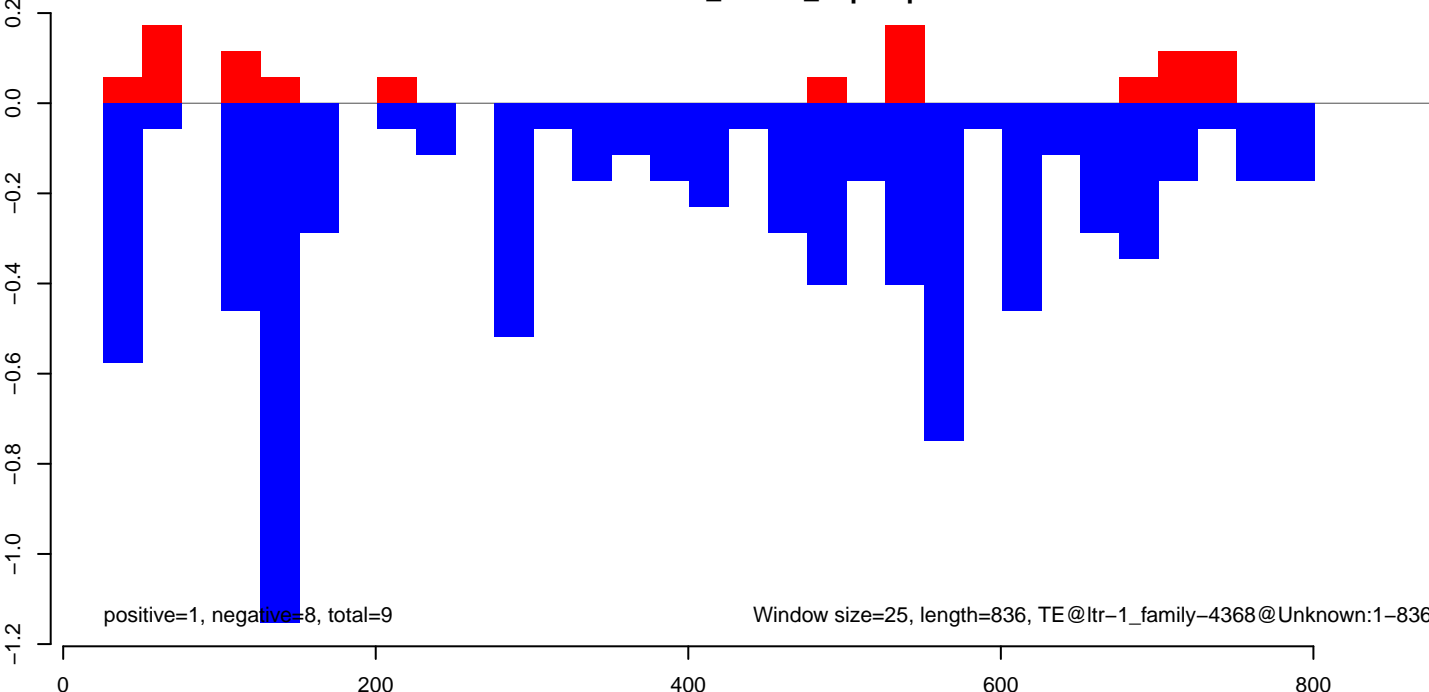

AeAlbo_CHIKV_3dpi.rep