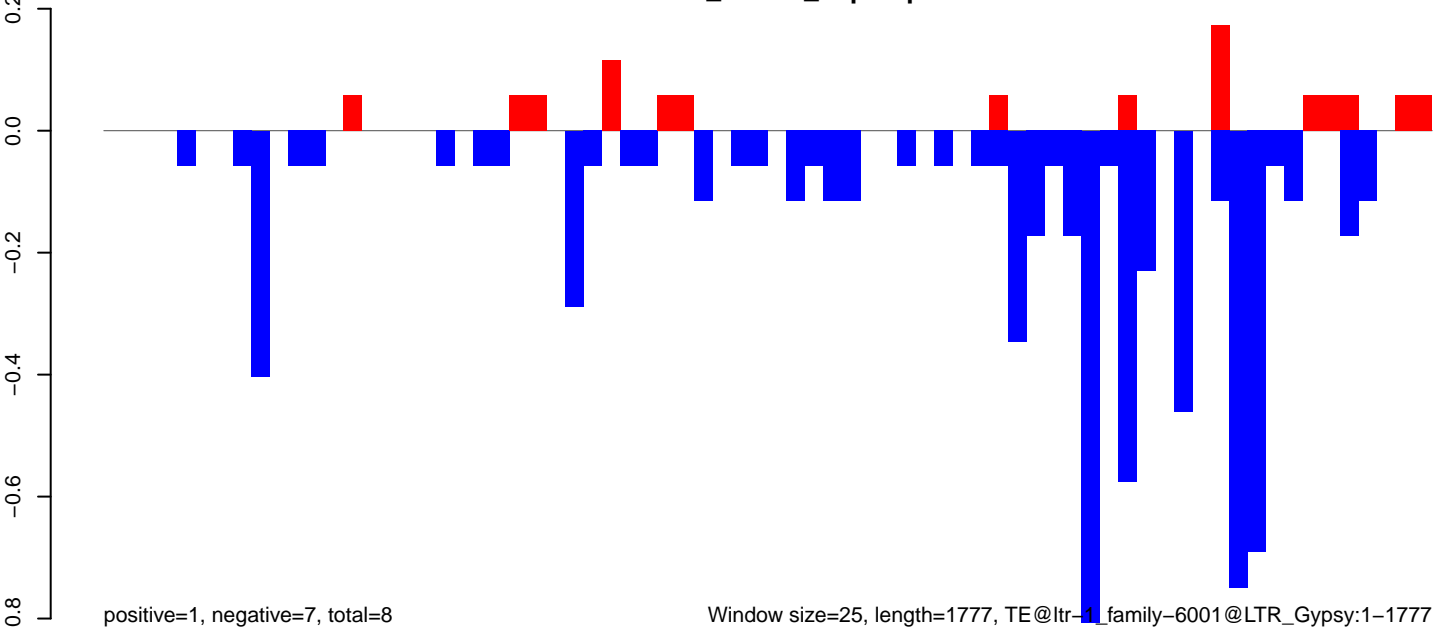

AeAlbo_CHIKV_3dpi.rep