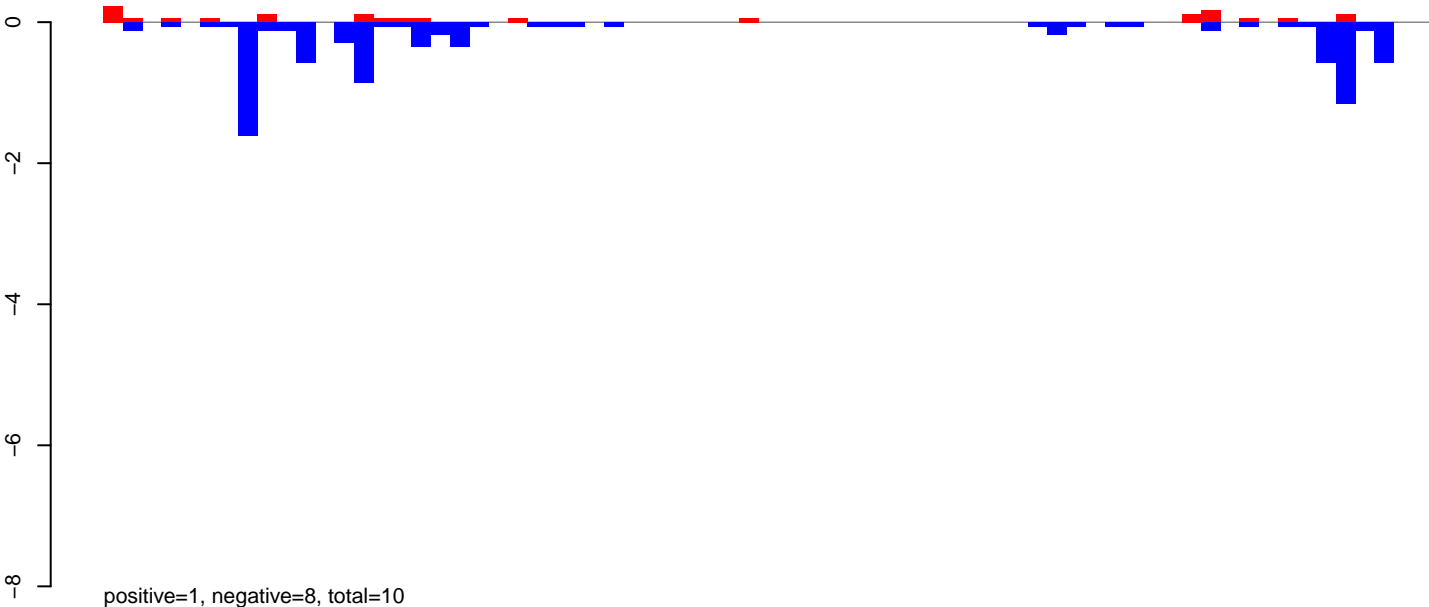

AeAlbo_CHIKV_3dpi.18_23.rep