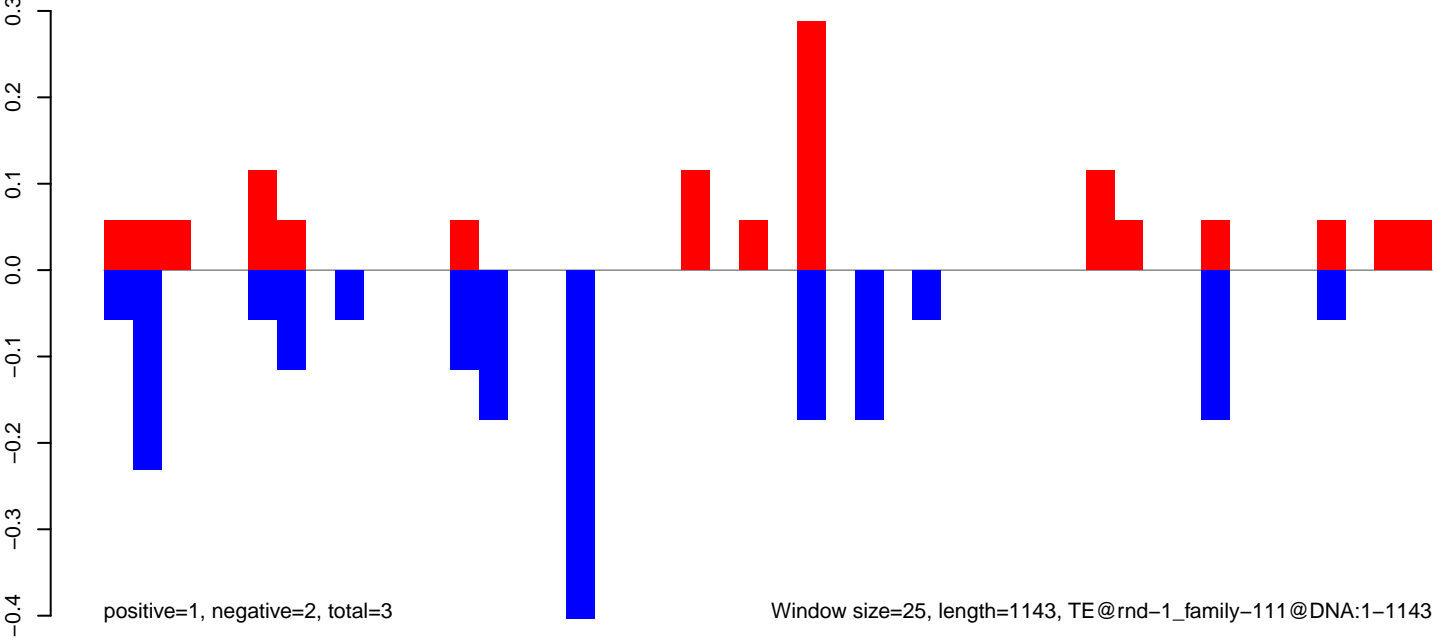

AeAlbo_CHIKV_3dpi.rep