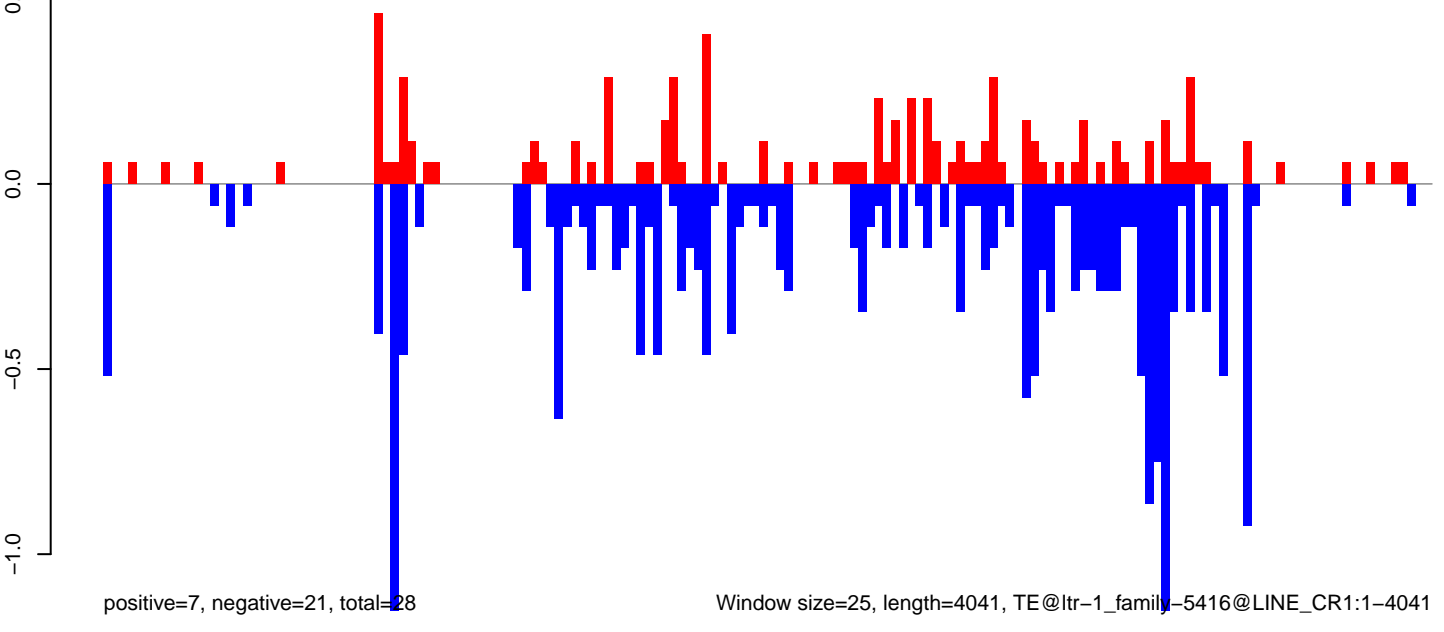

0 2000 4000 6000 8000

AeAlbo_CHIKV_3dpi.18_23.rep

AeAlbo_CHIKV_3dpi.24_35.rep

AeAlbo_CHIKV_3dpi.rep

AeAlbo_CHIKV_3dpi.18_23.rep

AeAlbo_CHIKV_3dpi.24_35.rep

AeAlbo_CHIKV_3dpi.rep

Window size=25, length=5566, TE@ltr-1_family-5133@LINE RTE-BovB:1-5566