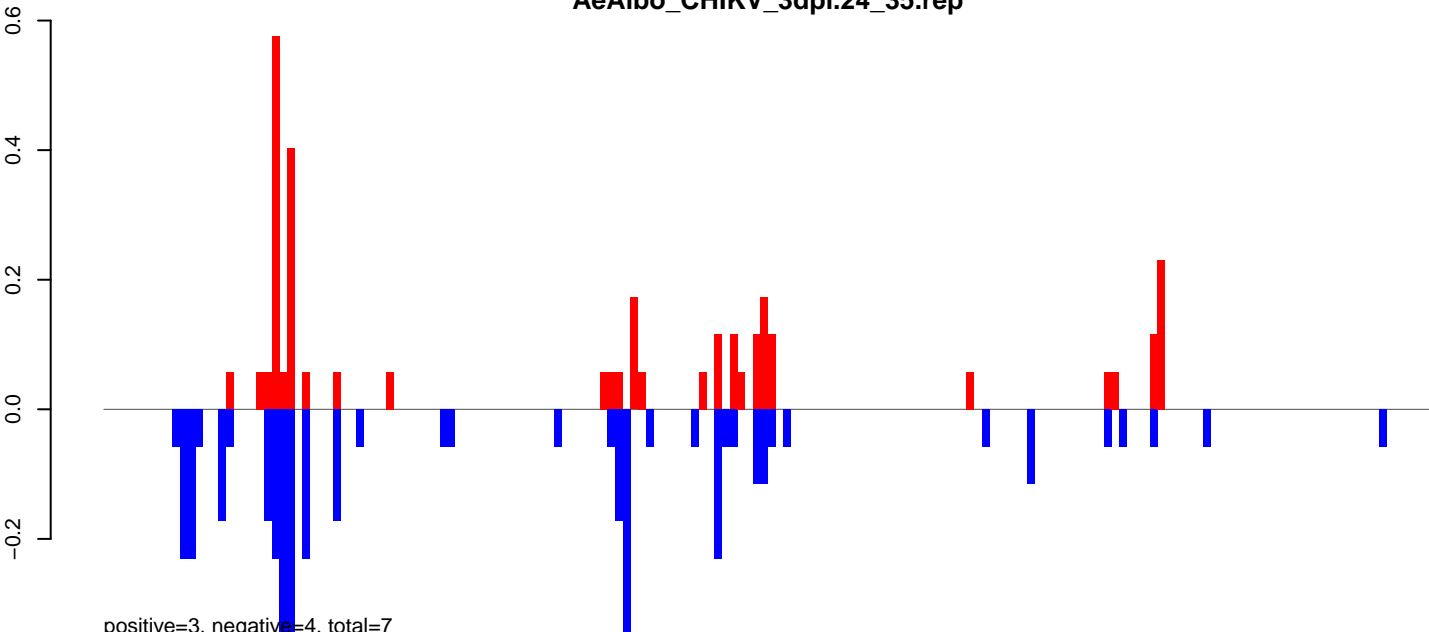

AeAlbo_CHIKV_3dpi.24_35.rep

positive=3, negative=4, total=7