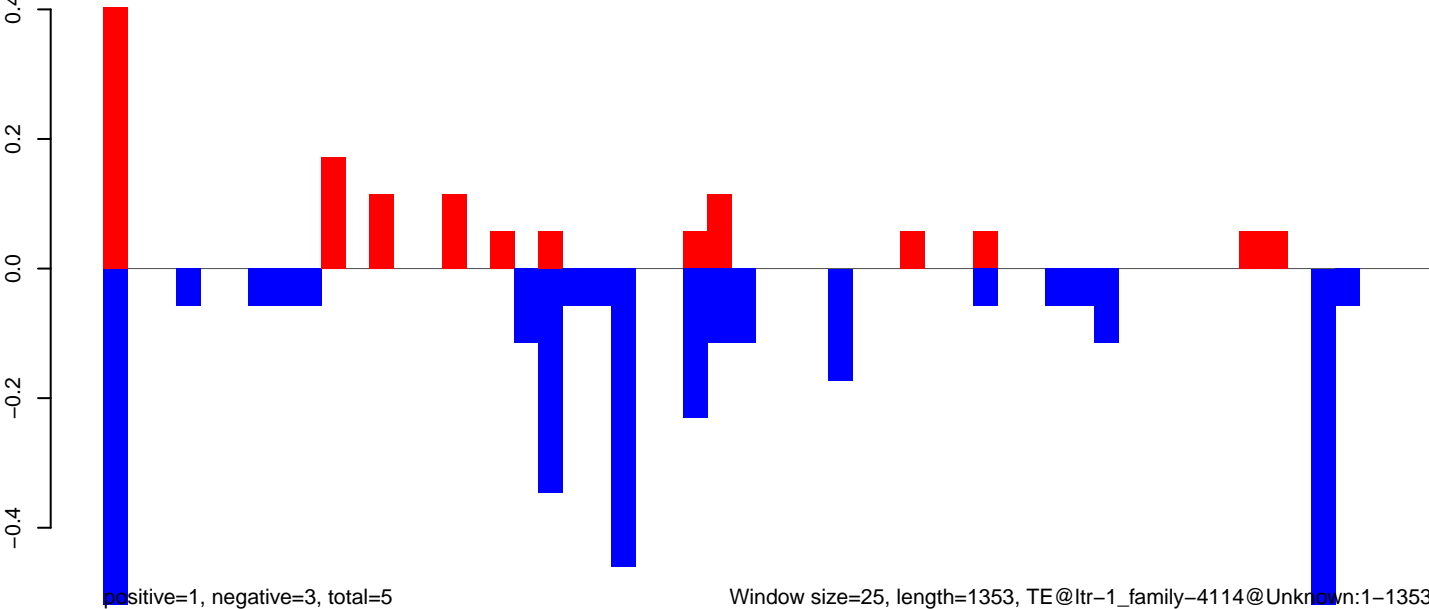

AeAlbo_CHIKV_3dpi.rep