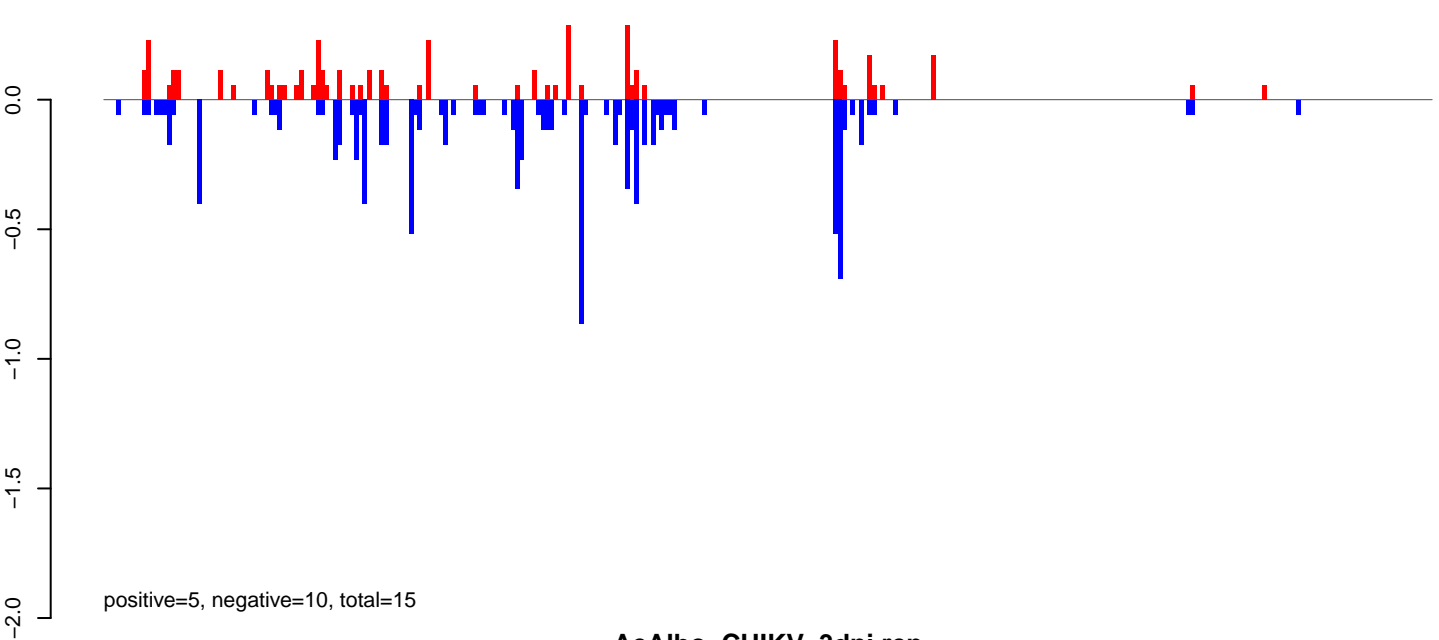

AeAlbo_CHIKV_3dpi.rep

Window size=25, length=8171, TE@ltr-1_family-3975@DNA:1-8171

0 2000 4000 6000 8000

AeAlbo_CHIKV_3dpi.18_23.rep

AeAlbo_CHIKV_3dpi.24_35.rep

AeAlbo_CHIKV_3dpi.rep

Window size=25, length=7806, TE@ltr-1_family-3329@DNA_CMC-Chapaev:1-7806