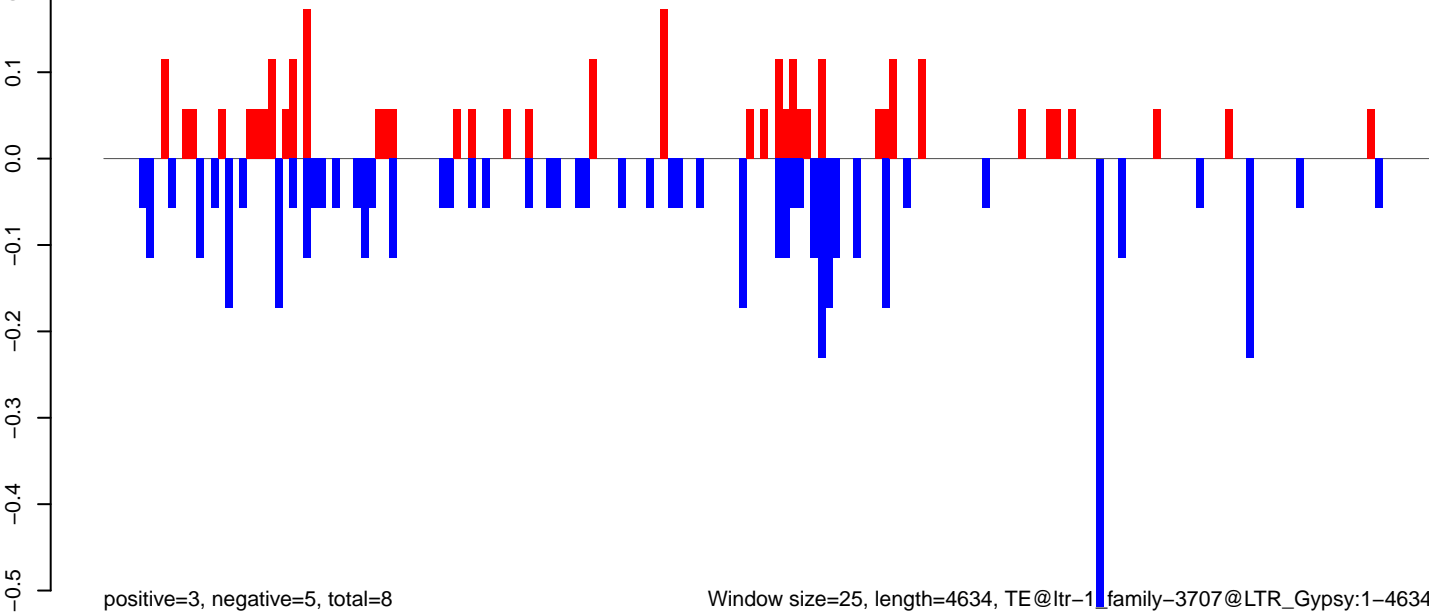

AeAlbo_CHIKV_3dpi.18_23.rep

AeAlbo_CHIKV_3dpi.24_35.rep

AeAlbo_CHIKV_3dpi.rep

AeAlbo_CHIKV_3dpi.18_23.rep

AeAlbo_CHIKV_3dpi.24_35.rep

AeAlbo_CHIKV_3dpi.rep

Window size=25, length=4956, TE@ltr-1_family-3468@LTR_Gypsy:1-4956