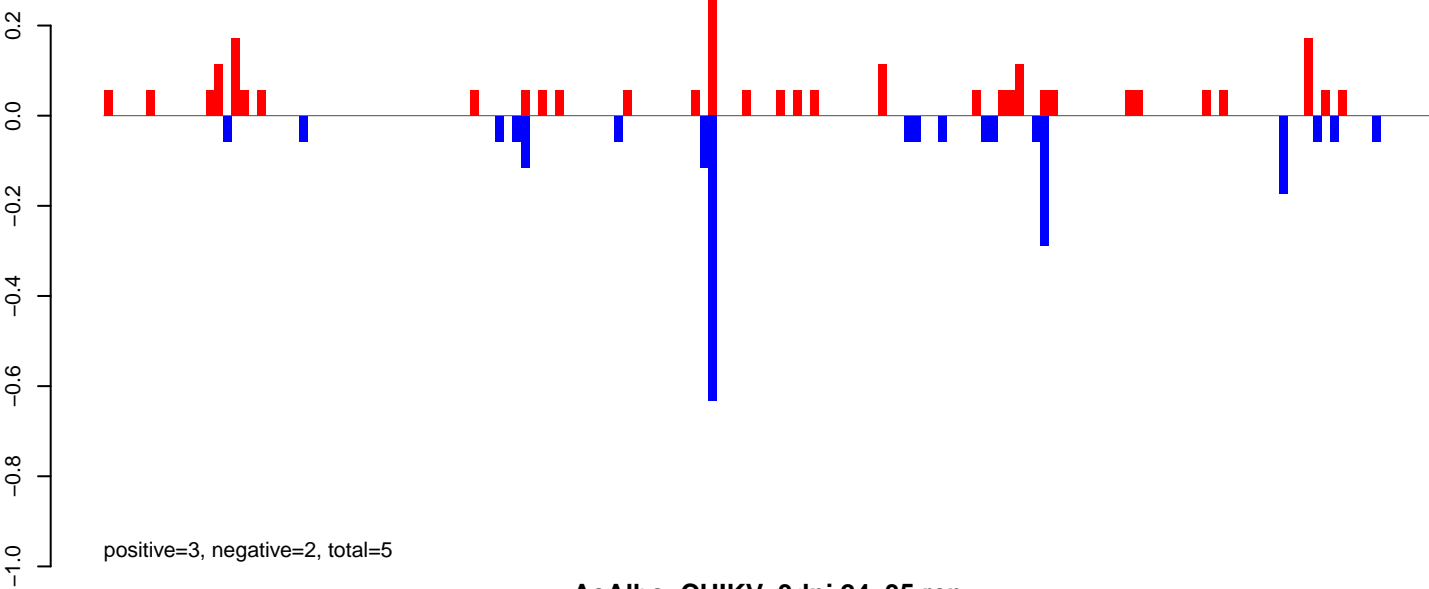

AeAlbo_CHIKV_3dpi.18_23.rep

AeAlbo_CHIKV_3dpi.24_35.rep