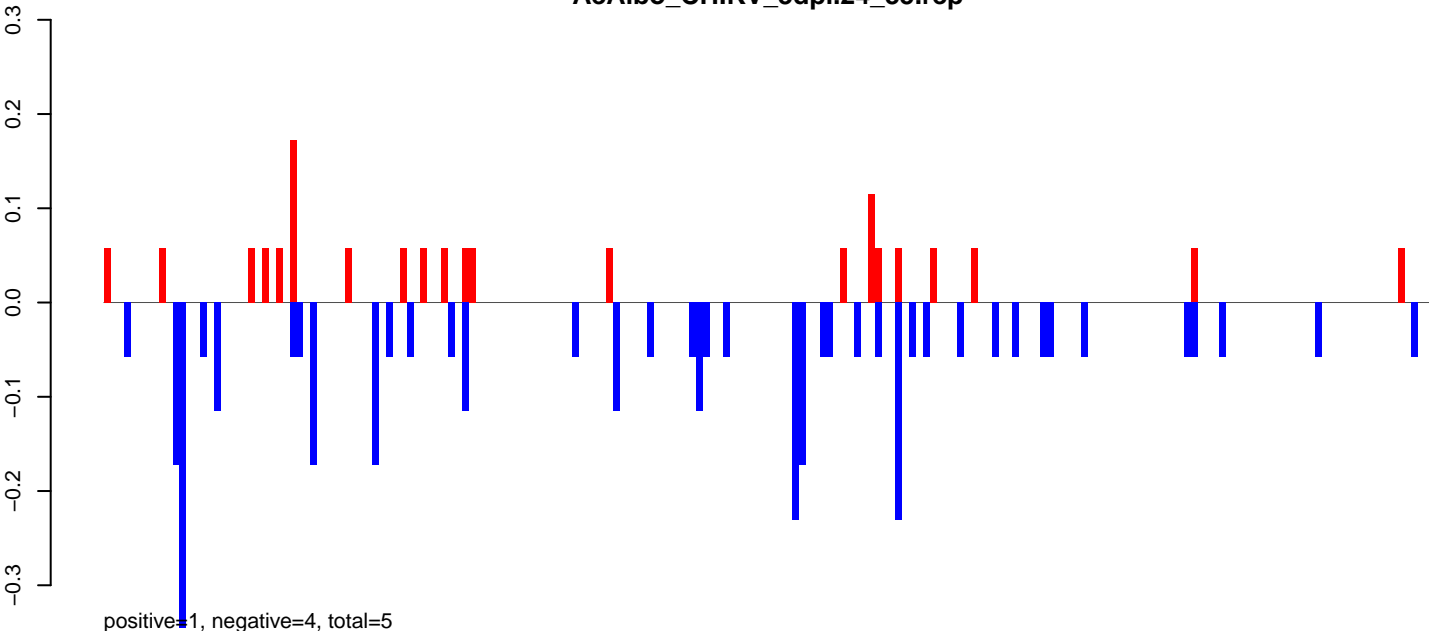

AeAlbo_CHIKV_3dpi.24_35.rep

positive=1, negative=4, total=5