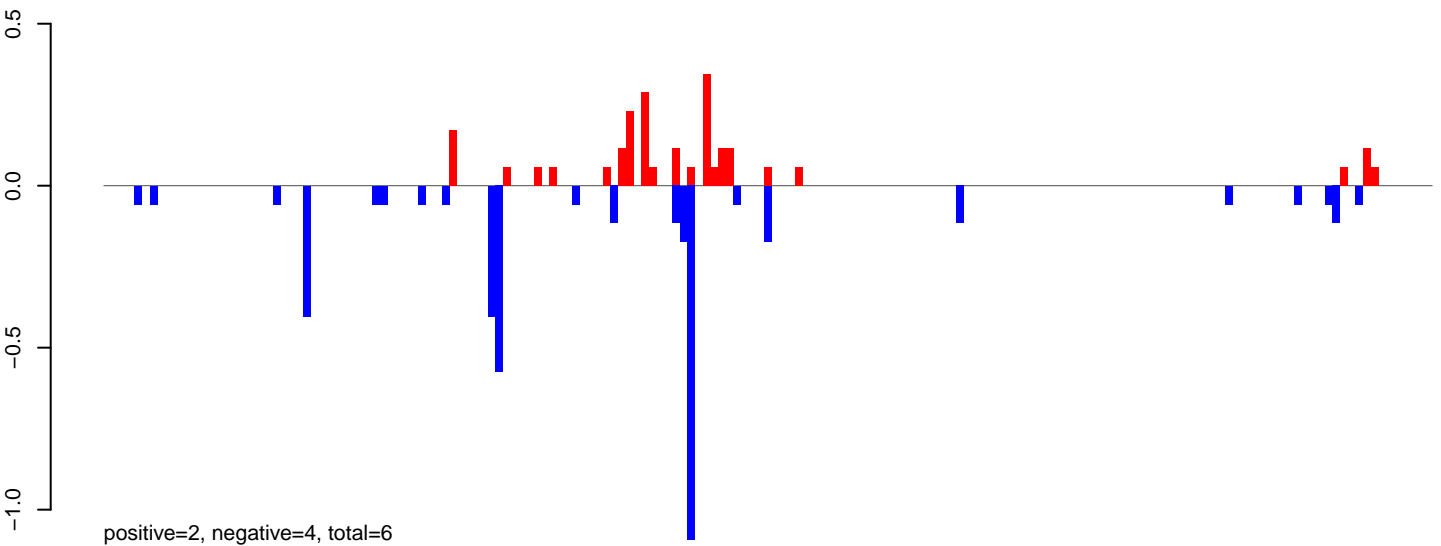

AeAlbo_CHIKV_3dpi.rep