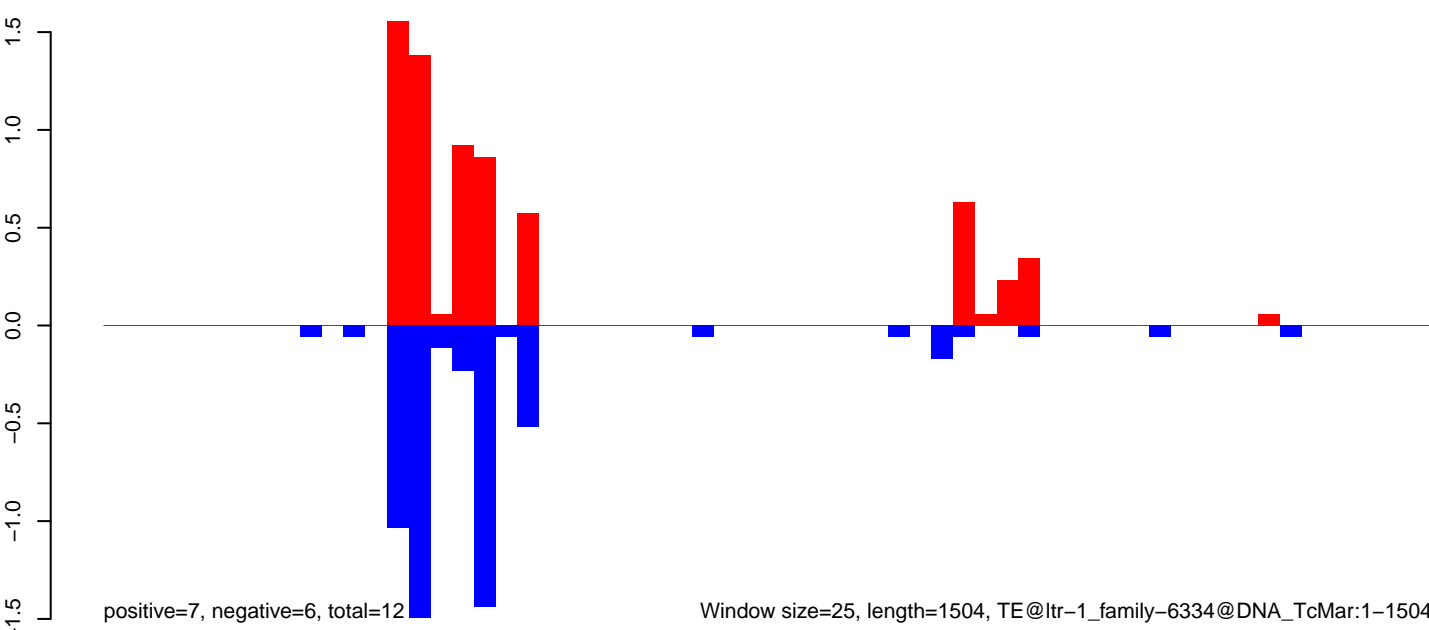

AeAlbo_CHIKV_3dpi.24_35.rep

AeAlbo_CHIKV_3dpi.rep

Window size=25, length=588, TE@ltr-1_family-736@LTR_Gypsy:1-588

AeAlbo_CHIKV_3dpi.18_23.rep

AeAlbo_CHIKV_3dpi.24_35.rep

AeAlbo_CHIKV_3dpi.rep

Window size=25, length=1504, TE@ltr-1_family-6334@DNA_TcMar:1-1504