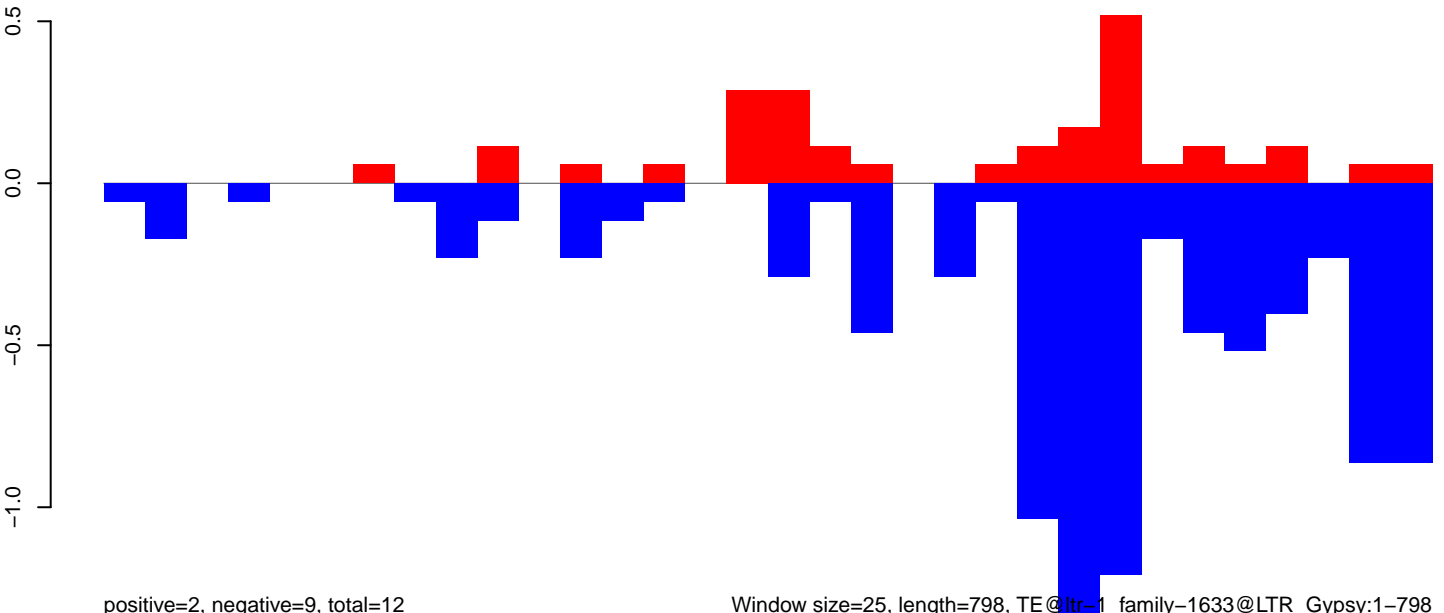

AeAlbo_CHIKV_3dpi.rep

positive=2, negative=9, total=12

Window size=25, length=798, TE@ltr-1_family-1633@LTR_Gypsy:1-798

0 200 400 600 800