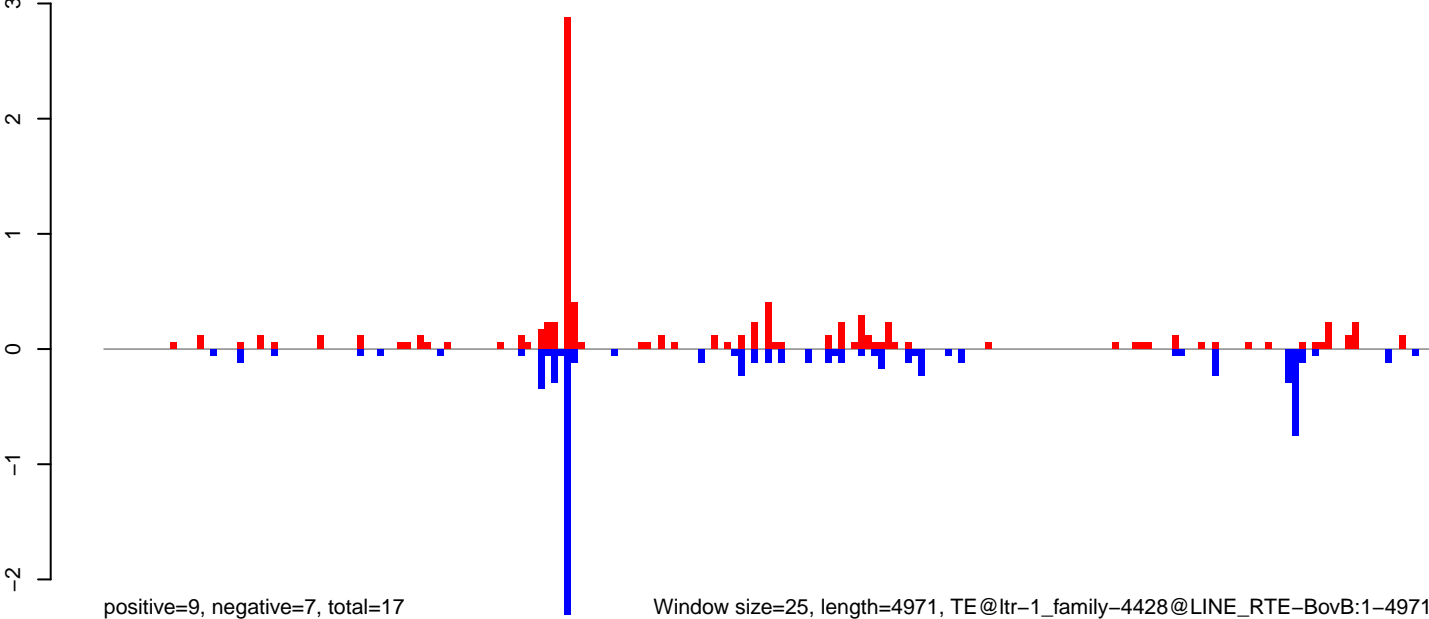

AeAlbo_CHIKV_3dpi.rep

Window size=25, length=4971, TE@ltr-1_family-4428@LINE RTE-BovB:1-4971

0 1000 2000 3000 4000 5000