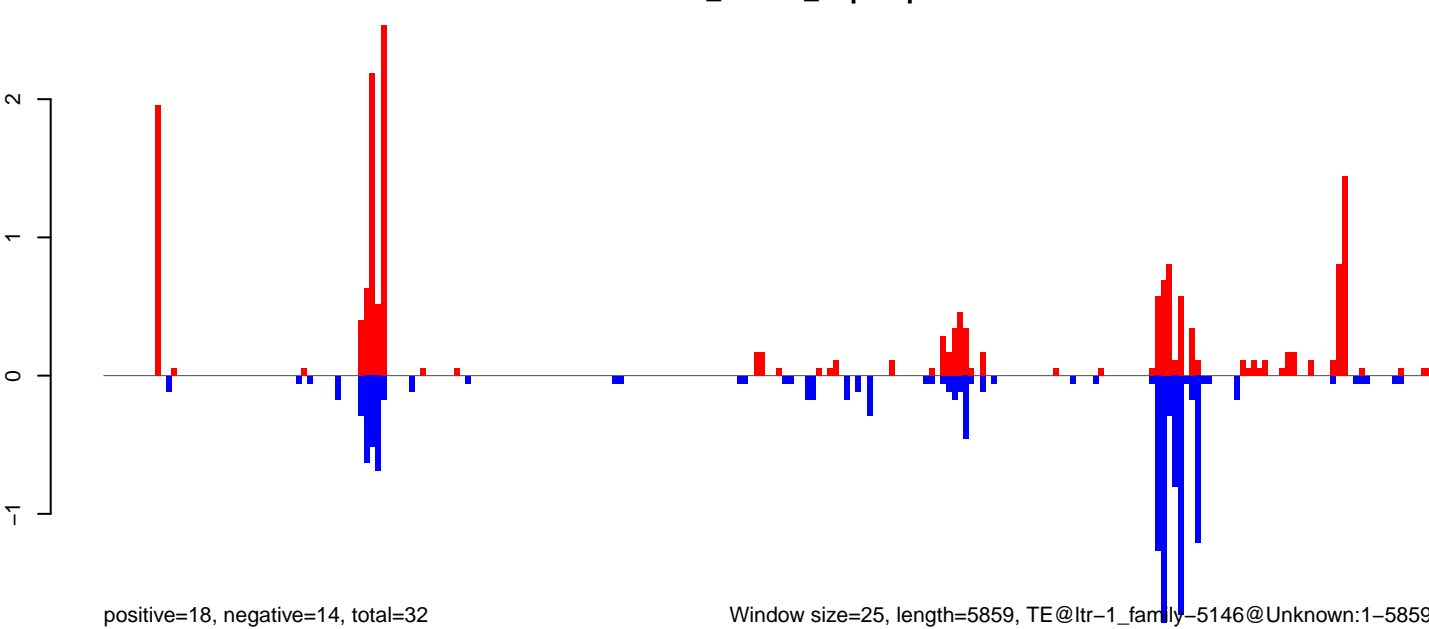

positive=4, negative=5, total=8

Window size=25, length=6954, TE@ltr-1_family-5375@LTR_Gypsy:1-6954

0 1000 2000 3000 4000 5000 6000 7000

AeAlbo_CHIKV_3dpi.18_23.rep

AeAlbo_CHIKV_3dpi.24_35.rep

AeAlbo_CHIKV_3dpi.rep