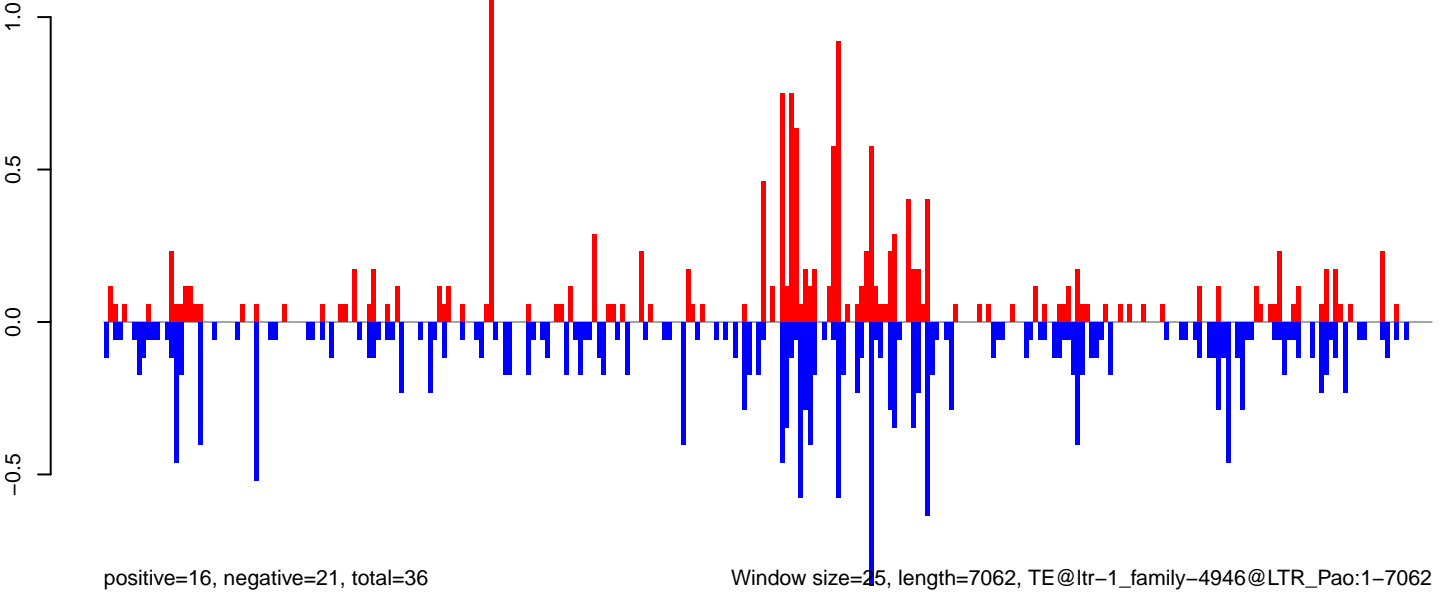

0 2000 4000 6000 8000

AeAlbo_CHIKV_3dpi.18_23.rep

AeAlbo_CHIKV_3dpi.24_35.rep

AeAlbo_CHIKV_3dpi.rep

Window size=25, length=7062, TE@ltr-1_family-4946@LTR_Pao:1-7062

0 1000 2000 3000 4000 5000 6000 7000

AeAlbo_CHIKV_3dpi.18_23.rep