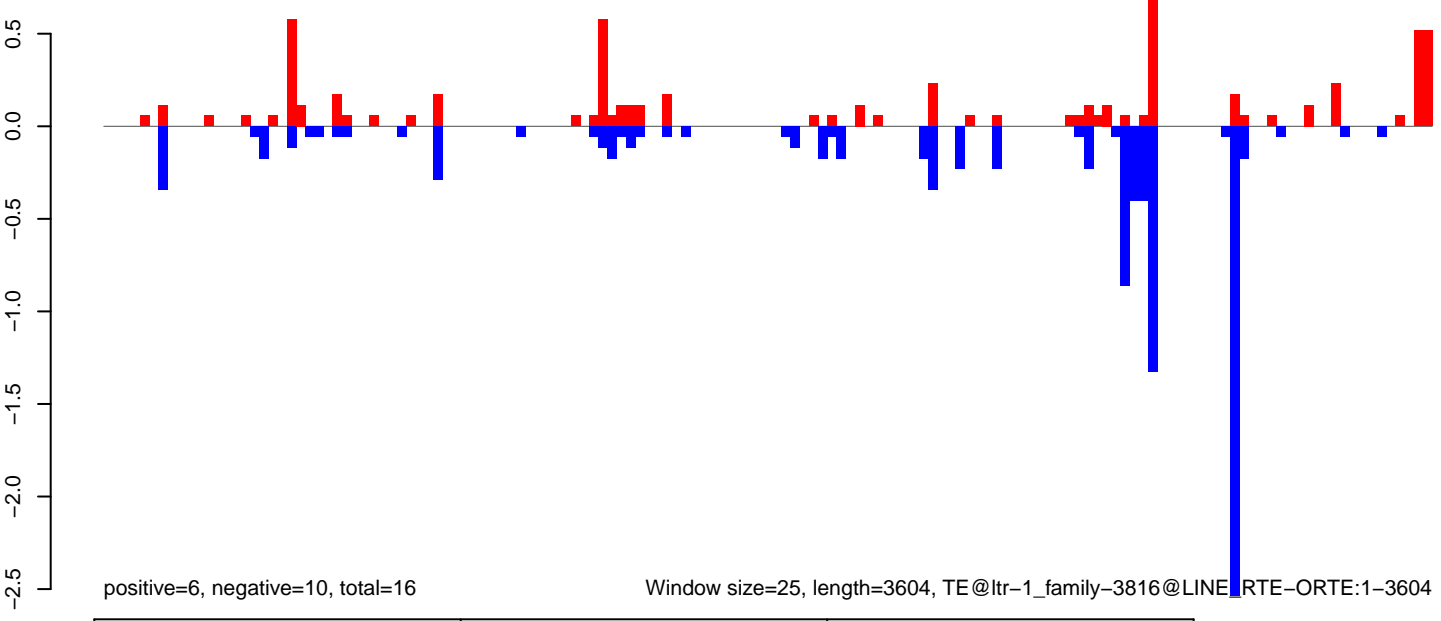

AeAlbo_CHIKV_3dpi.rep

positive=3, negative=6, total=9

Window size=25, length=5689, TE@ltr-1_family-3823@LTR_Gypsy:1-5689

0 1000 2000 3000 4000 5000

AeAlbo_CHIKV_3dpi.18_23.rep

AeAlbo_CHIKV_3dpi.24_35.rep

AeAlbo_CHIKV_3dpi.rep