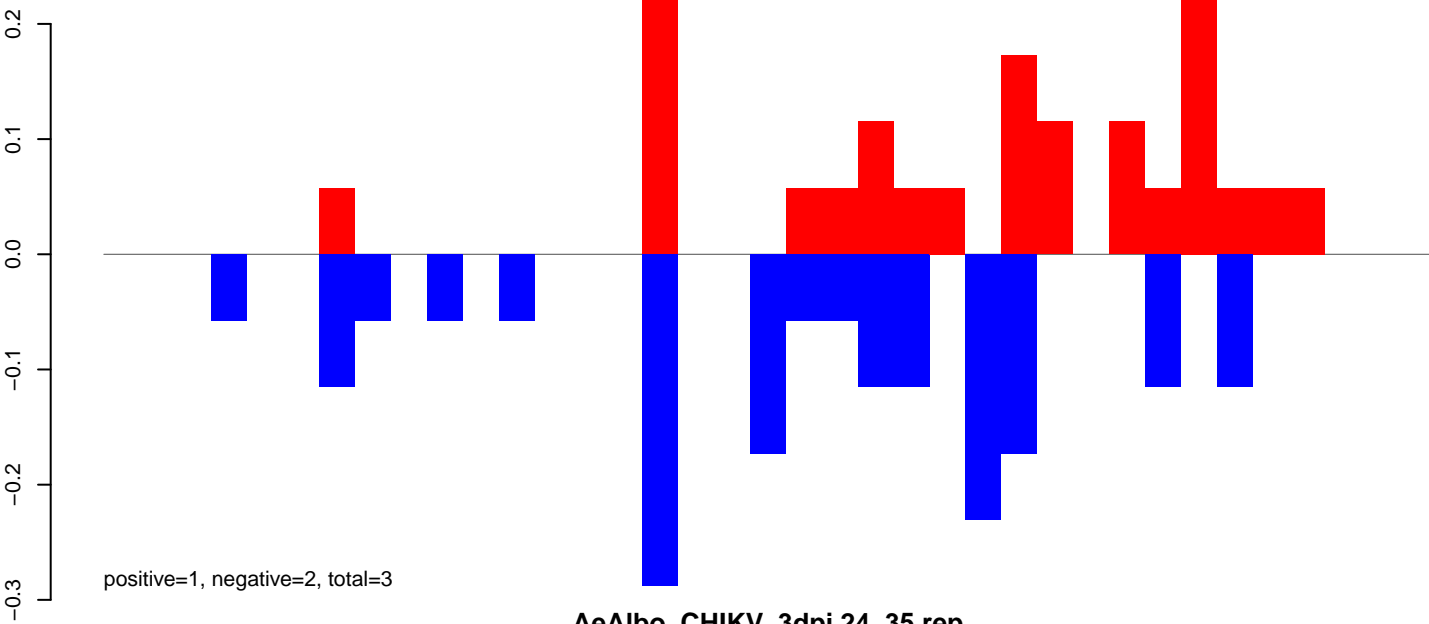

0 200 400 600 800 1000

AeAlbo_CHIKV_3dpi.18_23.rep

AeAlbo_CHIKV_3dpi.24_35.rep

AeAlbo_CHIKV_3dpi.rep

AeAlbo_CHIKV_3dpi.18_23.rep

AeAlbo_CHIKV_3dpi.24_35.rep

AeAlbo_CHIKV_3dpi.rep

Window size=25, length=606, TE@ltr-1_family-903@Unknown:1-606