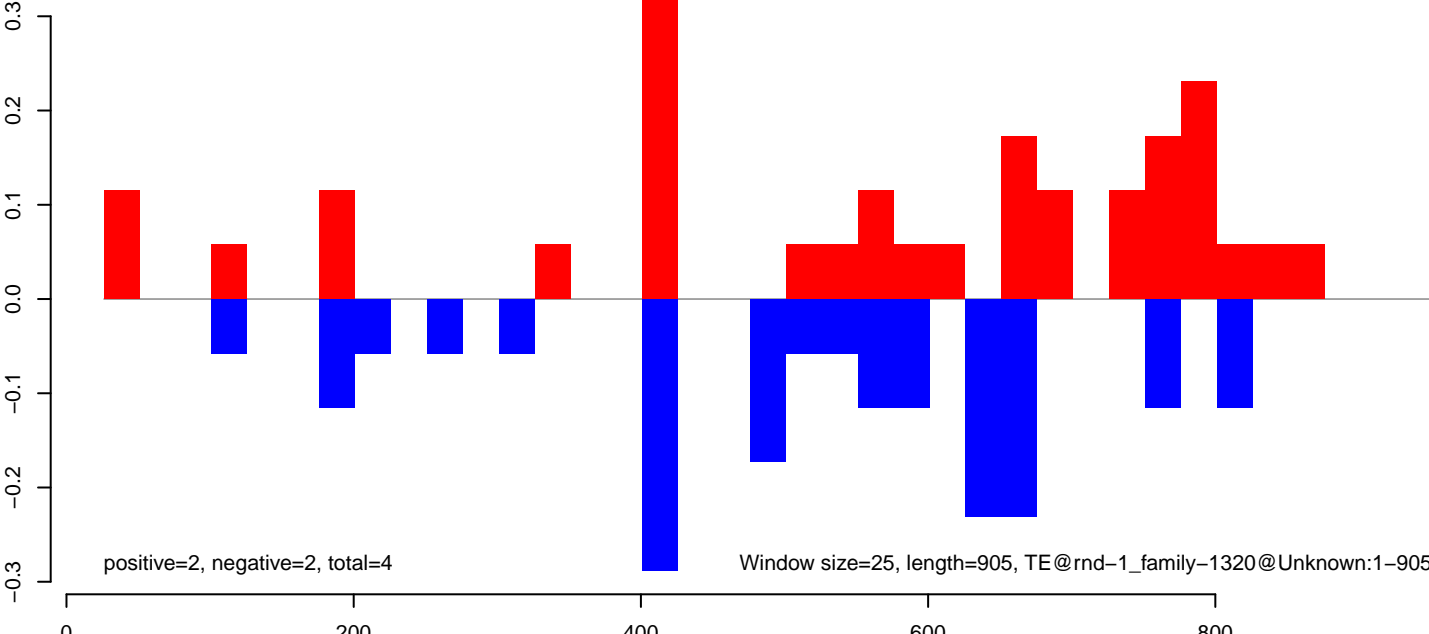

0 200 400 600 800 1000

AeAlbo_CHIKV_3dpi.18_23.rep

AeAlbo_CHIKV_3dpi.24_35.rep

AeAlbo_CHIKV_3dpi.rep

AeAlbo_CHIKV_3dpi.18_23.rep

AeAlbo_CHIKV_3dpi.24_35.rep

AeAlbo_CHIKV_3dpi.rep

Window size=25, length=606, TE@ltr-1_family-903@Unknown:1-606