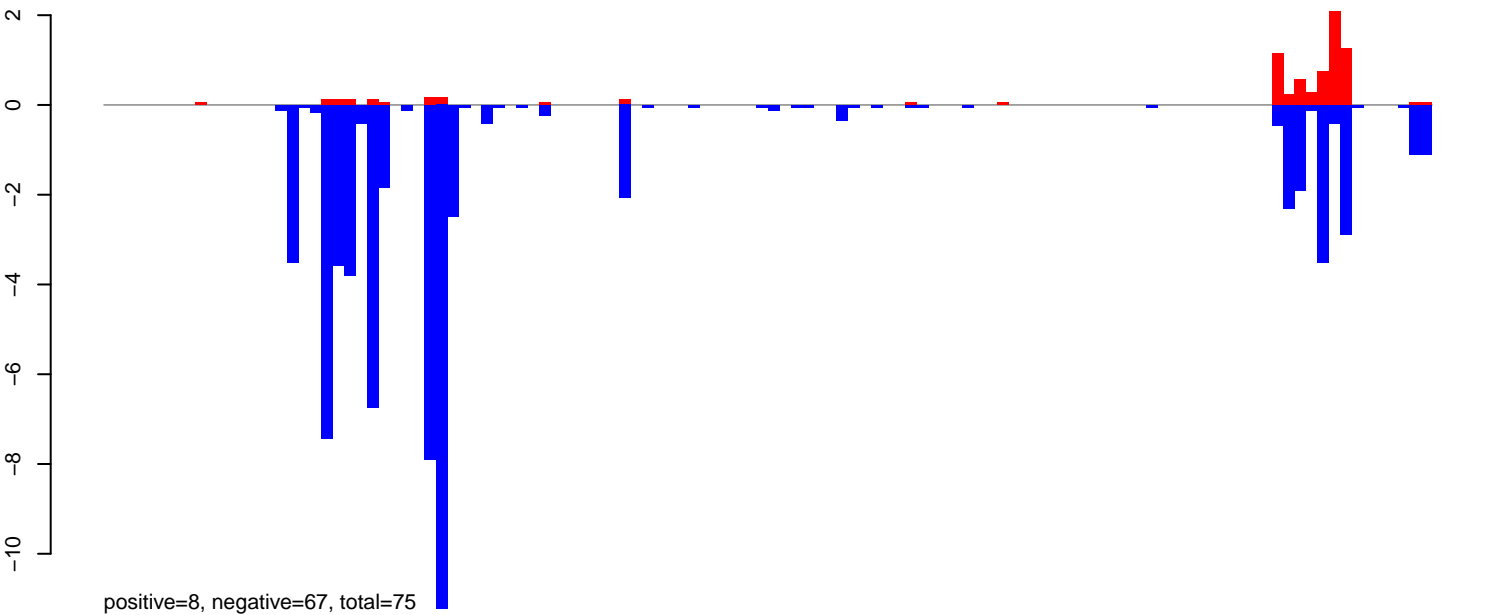

AeAlbo_CHIKV_3dpi.18_23.rep