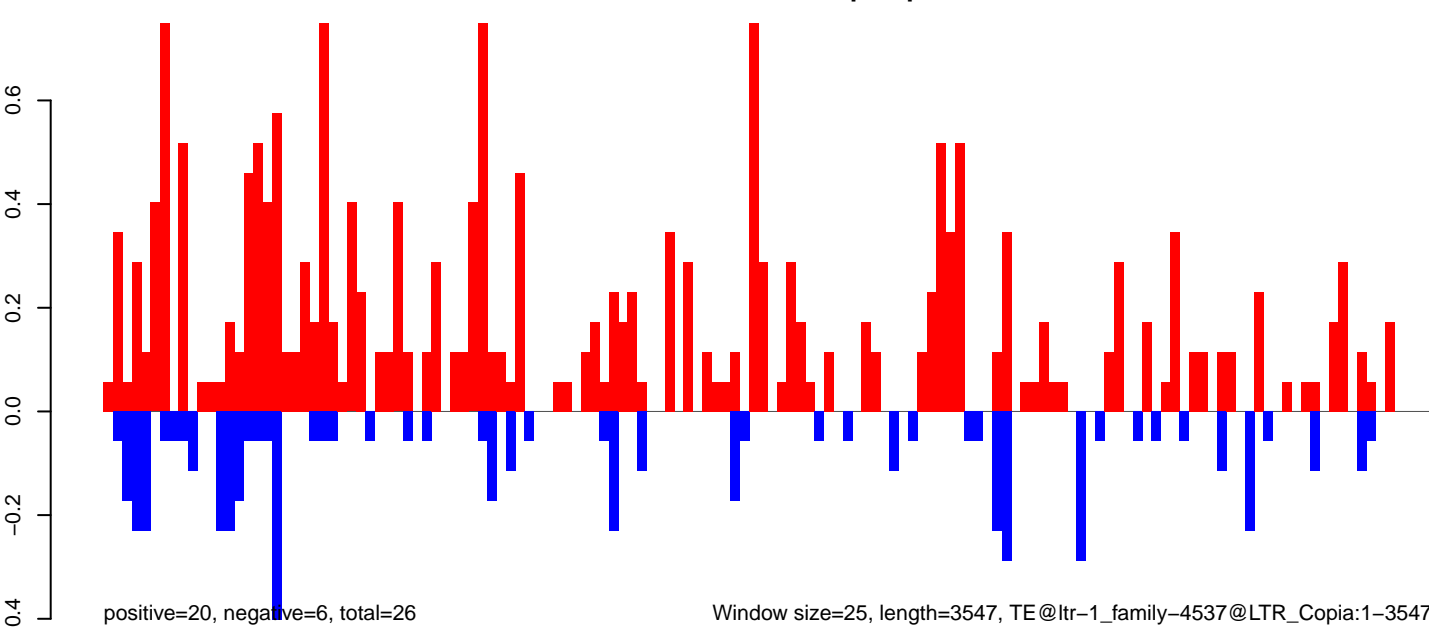

AeAlbo_CHIKV_3dpi.rep

Window size=25, length=3547, TE@ltr-1_family-4537@LTR_Copia:1-3547