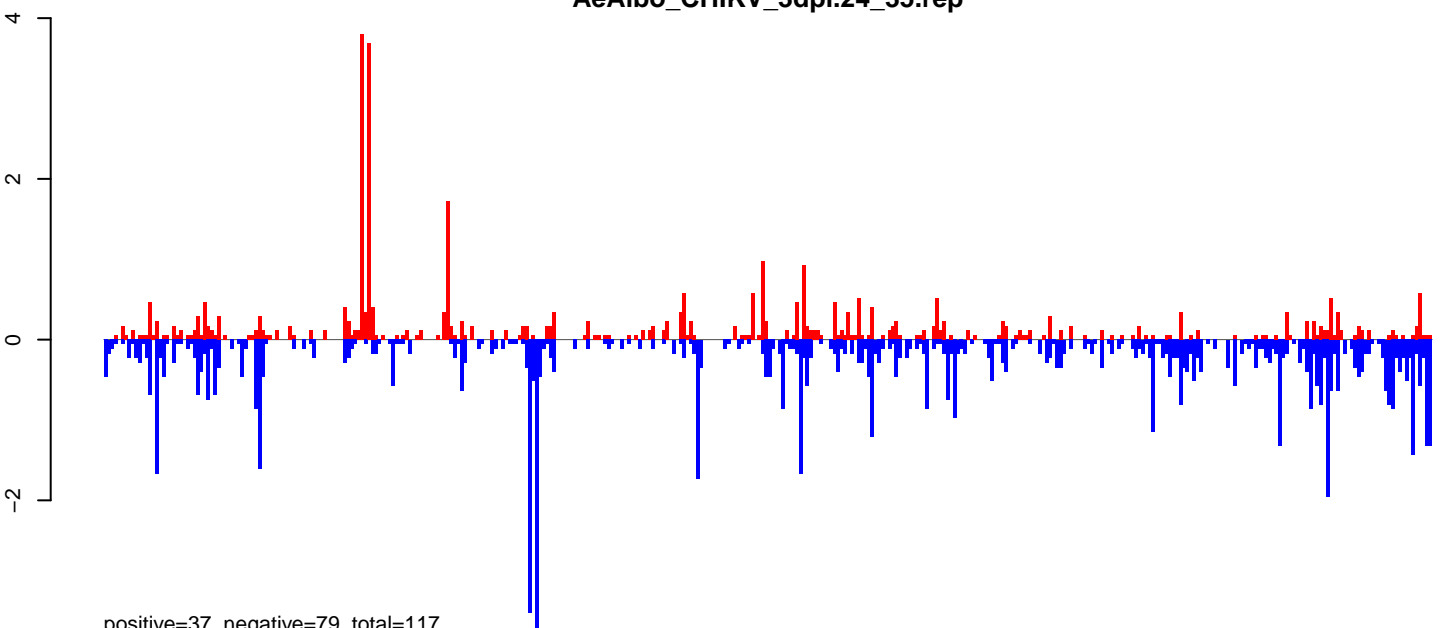

AeAlbo_CHIKV_3dpi.24_35.rep

positive=37, negative=79, total=117