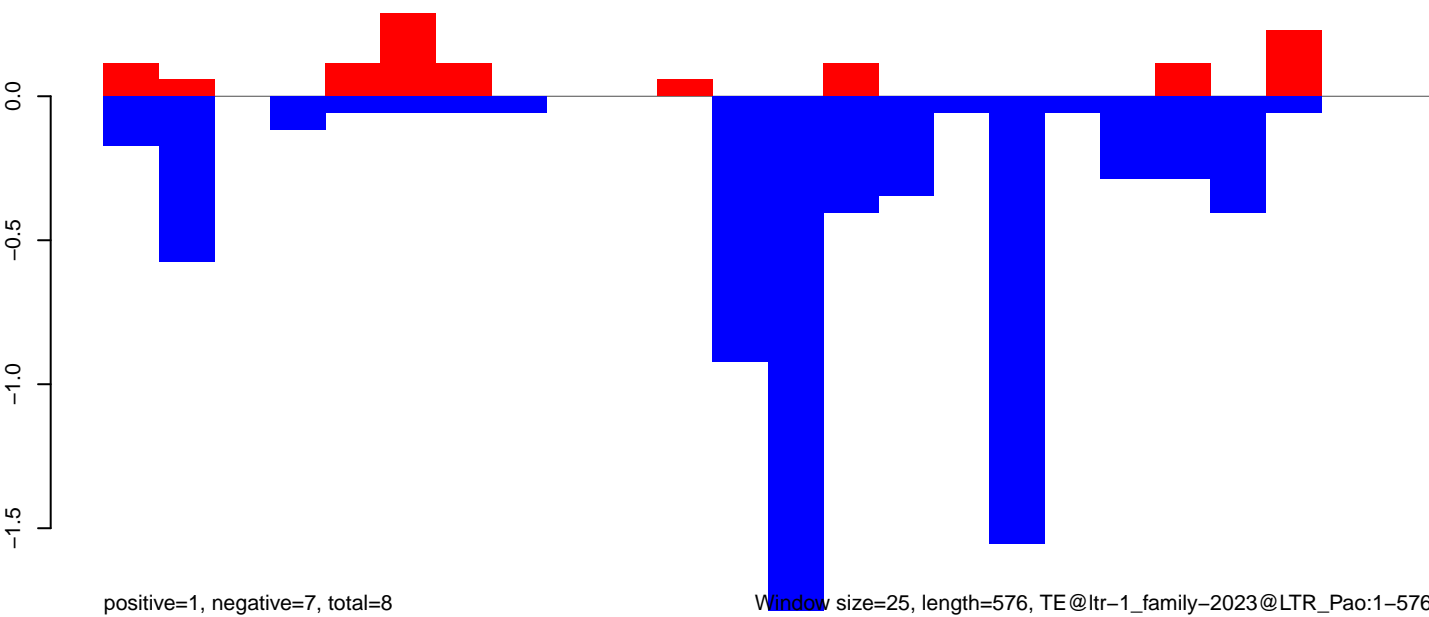

AeAlbo_CHIKV_3dpi.rep

AeAlbo_CHIKV_3dpi.18_23.rep

AeAlbo_CHIKV_3dpi.24_35.rep

AeAlbo_CHIKV_3dpi.rep

Window size=25, length=576, TE@ltr-1_family-2023@LTR_Pao:1-576

AeAlbo_CHIKV_3dpi.18_23.rep

AeAlbo_CHIKV_3dpi.24_35.rep