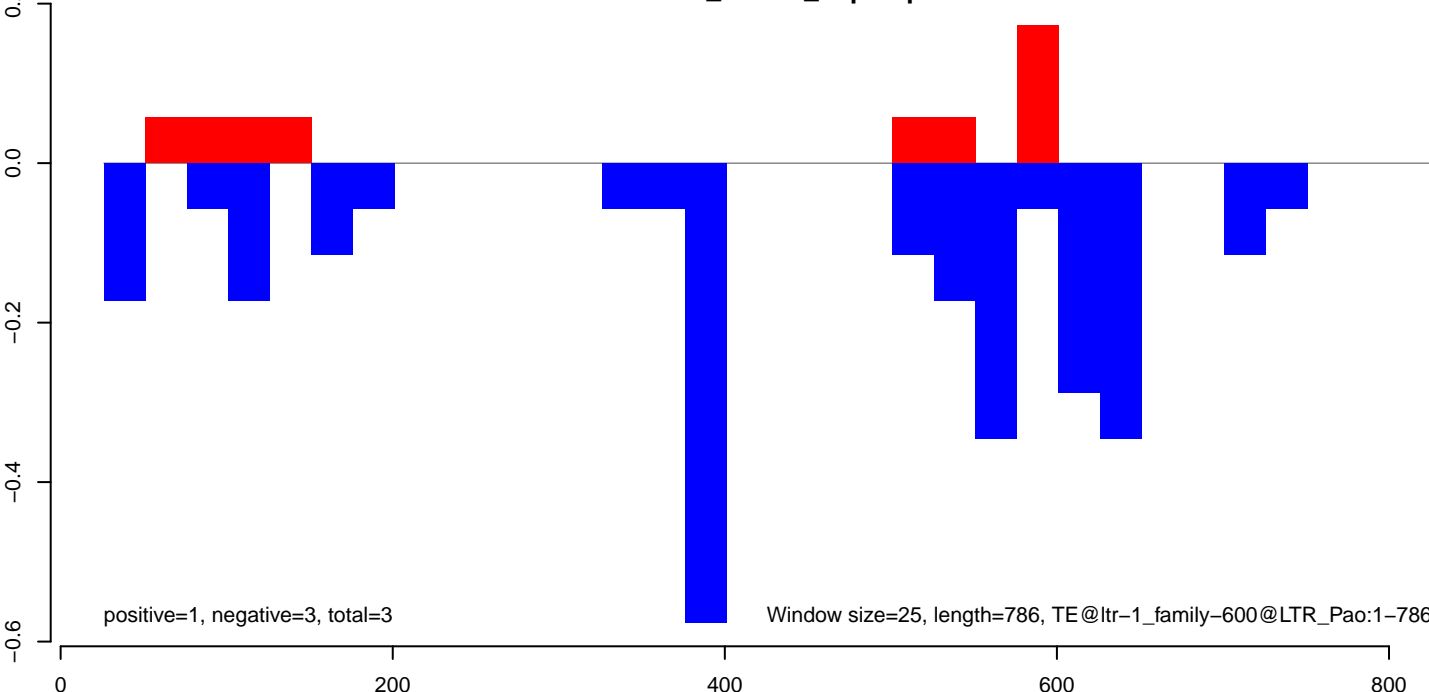

AeAlbo_CHIKV_3dpi.rep

positive=1, negative=3, total=3

Window size=25, length=786, TE@ltr-1_family-600@LTR_Pao:1-786