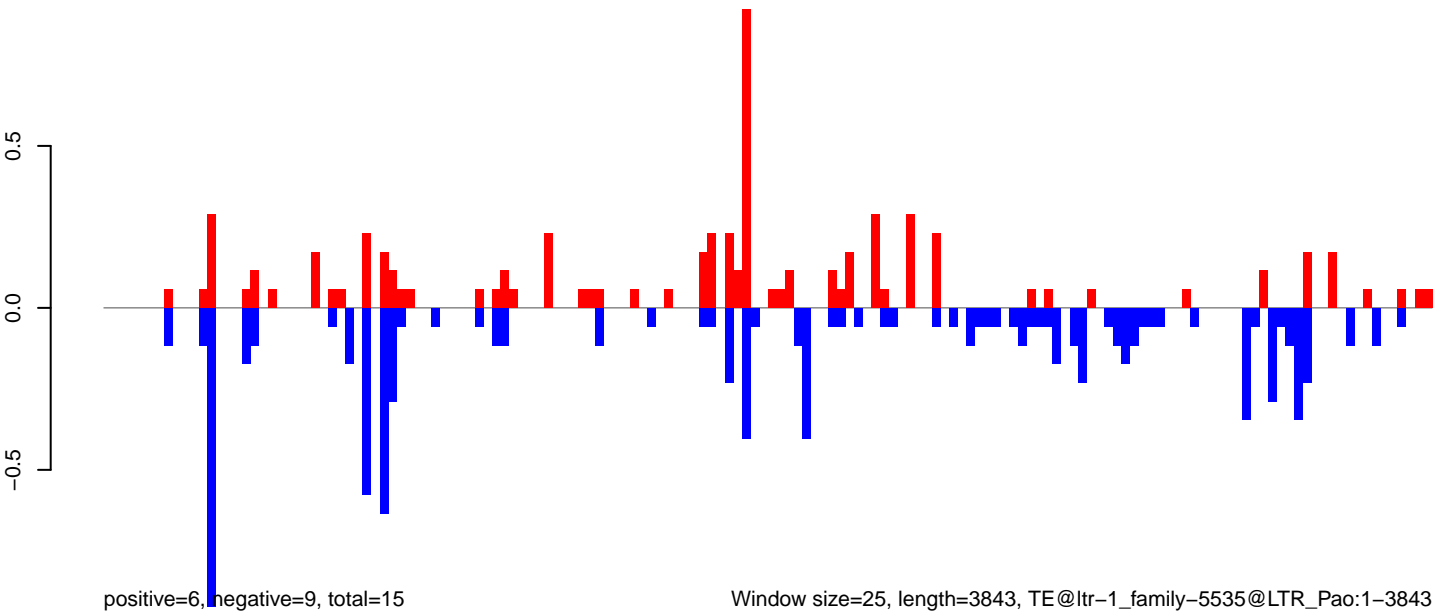

AeAlbo_CHIKV_3dpi.rep

AeAlbo_CHIKV_3dpi.18_23.rep

AeAlbo_CHIKV_3dpi.24_35.rep

AeAlbo_CHIKV_3dpi.rep

AeAlbo_CHIKV_3dpi.18_23.rep

AeAlbo_CHIKV_3dpi.24_35.rep

AeAlbo_CHIKV_3dpi.rep

Window size=25, length=3843, TE@ltr-1_family-5535@LTR_Pao:1-3843