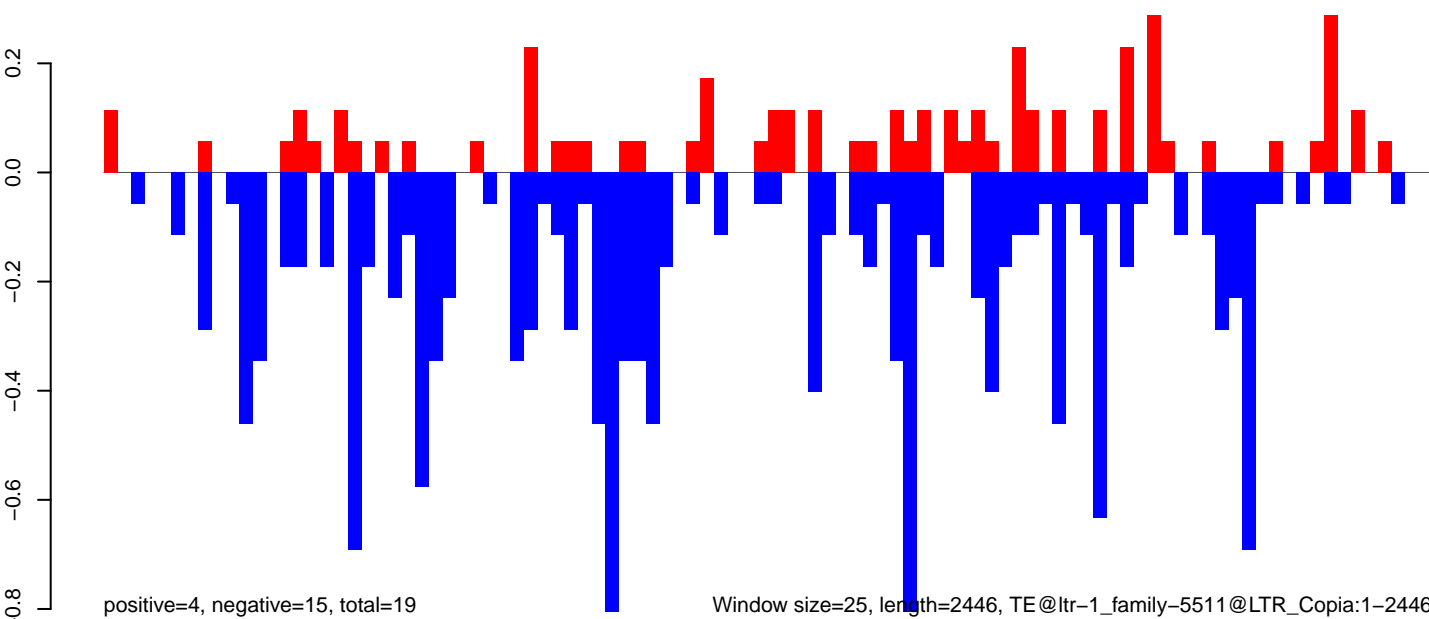

AeAlbo_CHIKV_3dpi.rep