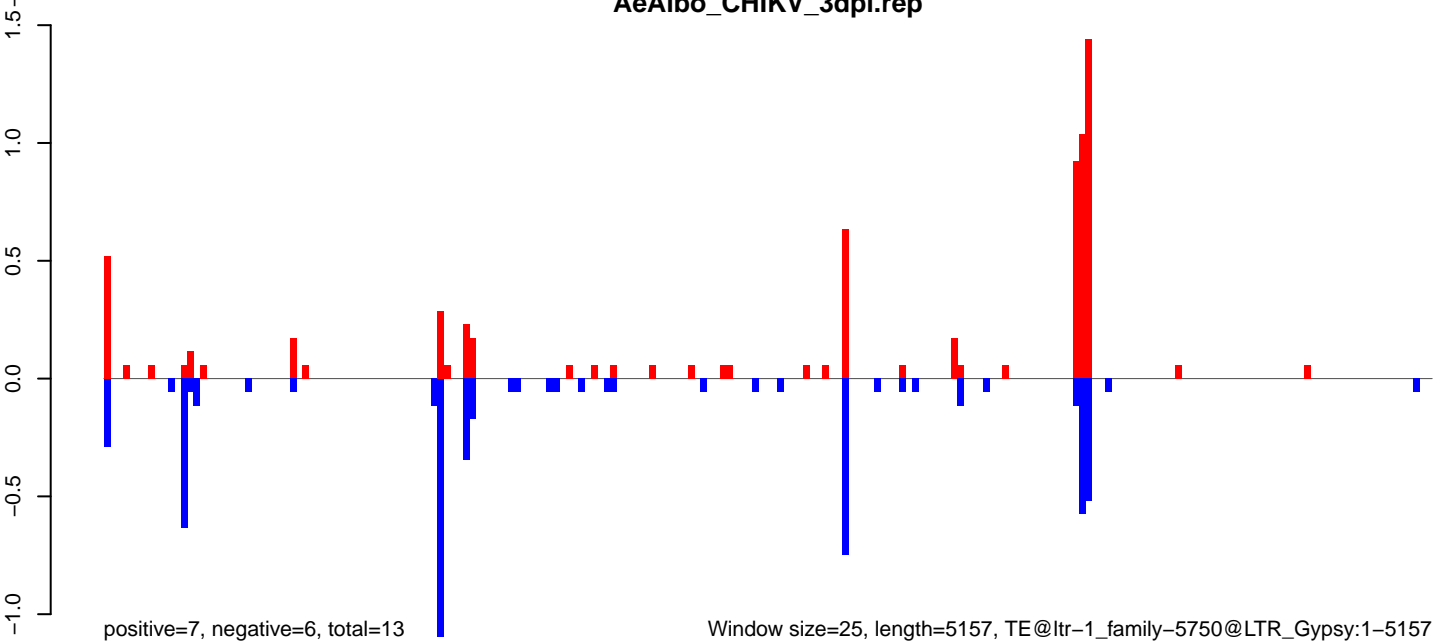

AeAlbo_CHIKV_3dpi.18_23.rep

AeAlbo_CHIKV_3dpi.24_35.rep

AeAlbo_CHIKV_3dpi.rep

Window size=25, length=5157, TE@ltr-1_family-5750@LTR_Gypsy:1-5157

AeAlbo_CHIKV_3dpi.18_23.rep

AeAlbo_CHIKV_3dpi.24_35.rep

AeAlbo_CHIKV_3dpi.rep