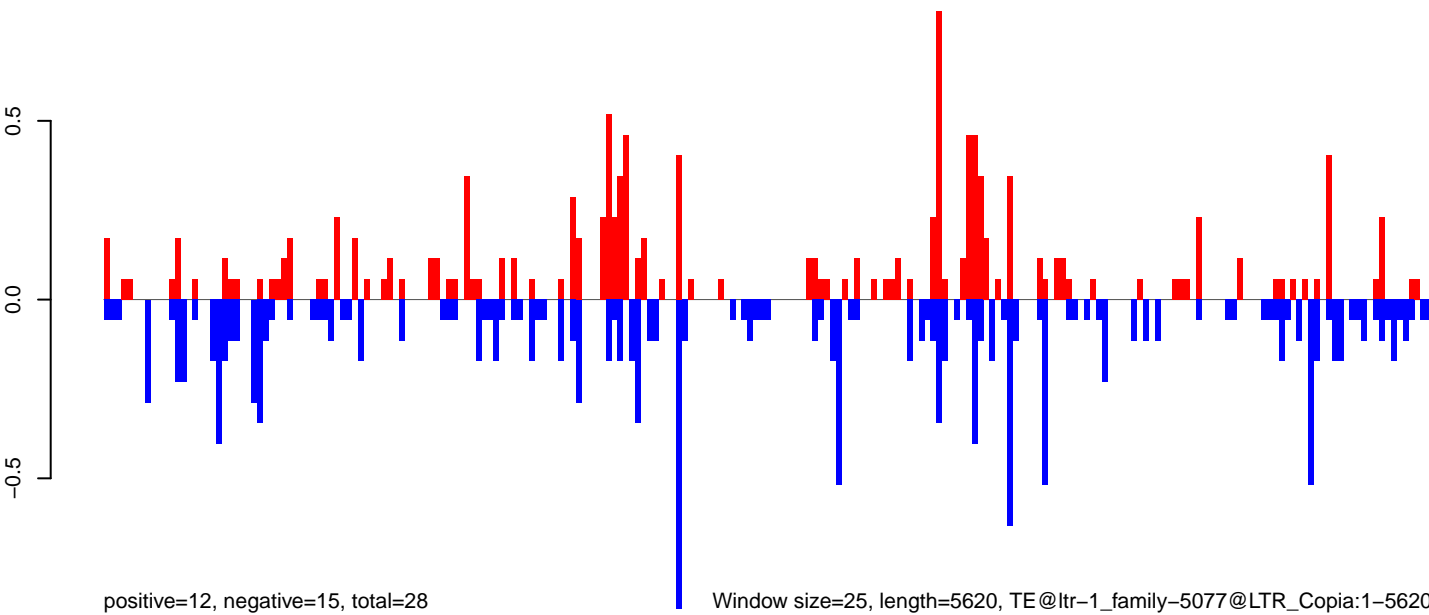

AeAlbo_CHIKV_3dpi.rep

0 1000 2000 3000 4000 5000