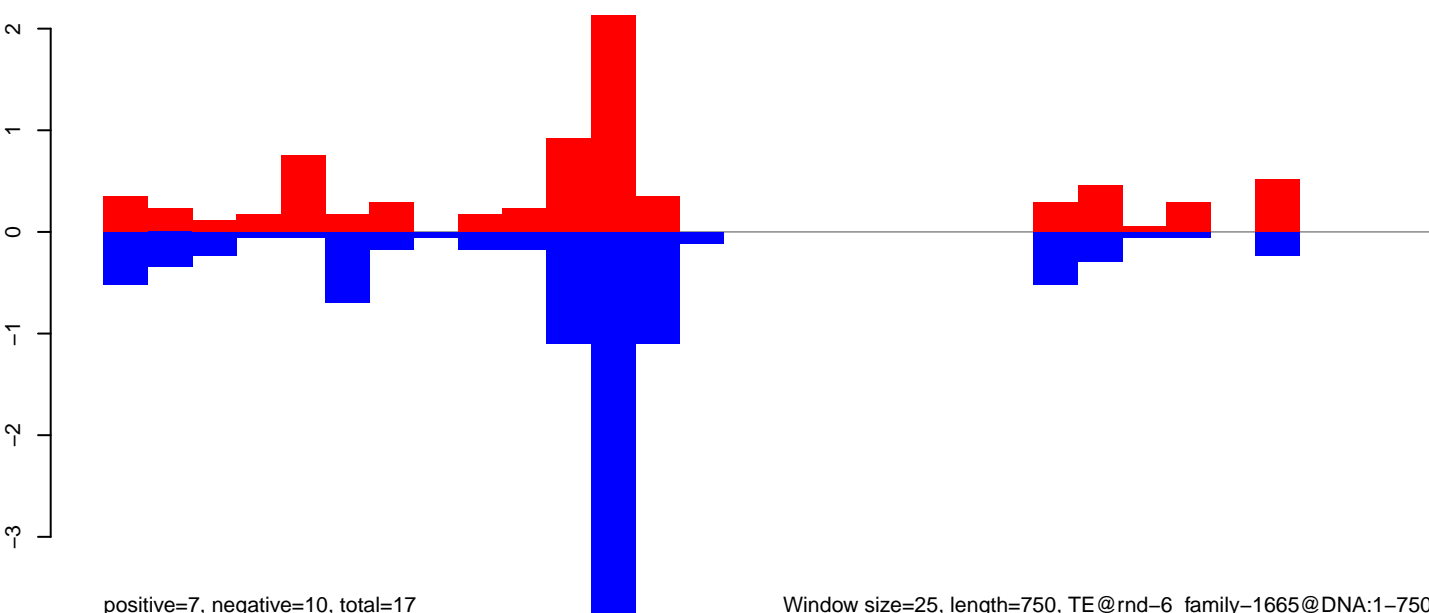

AeAlbo_CHIKV_3dpi.rep

Window size=25, length=750, TE@rnd-6_family-1665@DNA:1-750

0 200 400 600 800