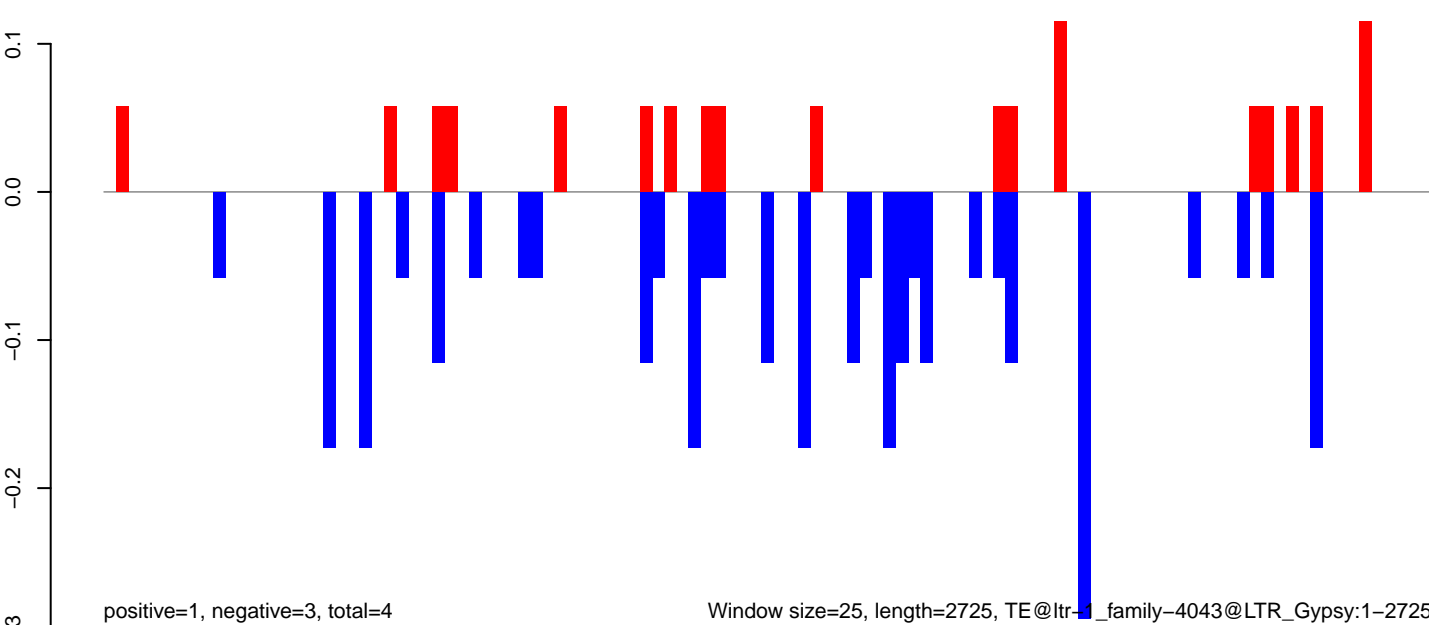

AeAlbo_CHIKV_3dpi.rep