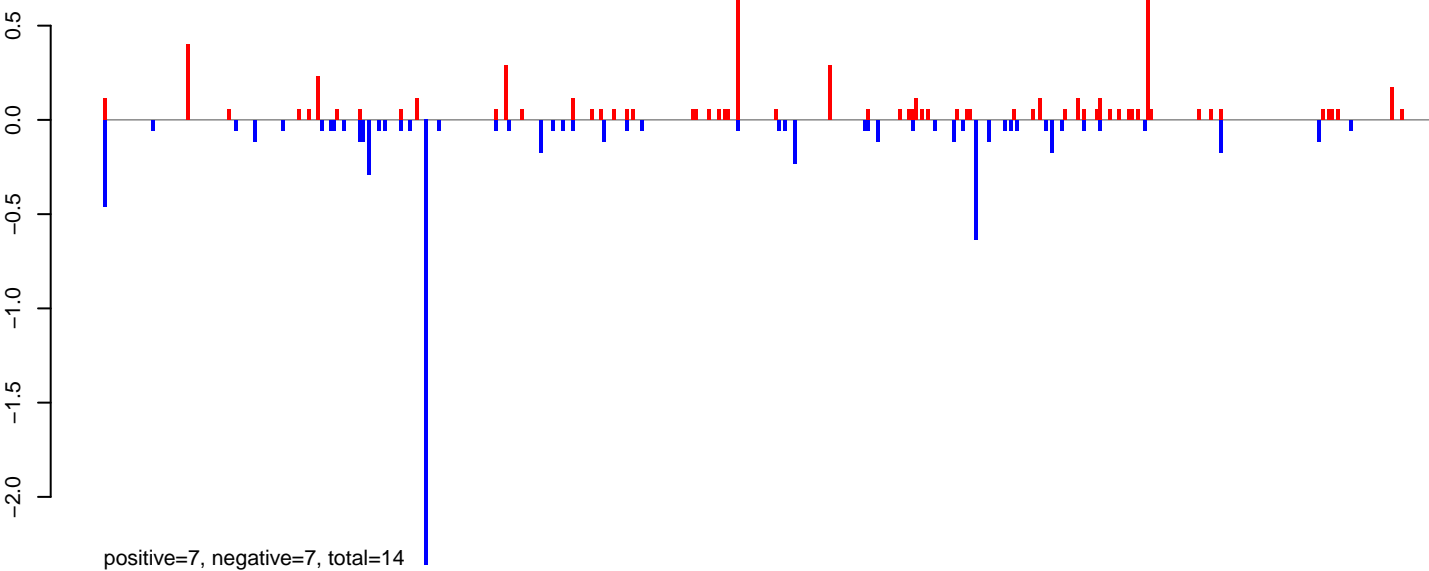

AeAlbo_CHIKV_3dpi.18_23.rep

AeAlbo_CHIKV_3dpi.24_35.rep

AeAlbo_CHIKV_3dpi.rep

Window size=25, length=8490, TE@ltr-1_family-4967@LTR_Pao:1-8490

0 2000 4000 6000 8000

AeAlbo_CHIKV_3dpi.18_23.rep

AeAlbo_CHIKV_3dpi.24_35.rep