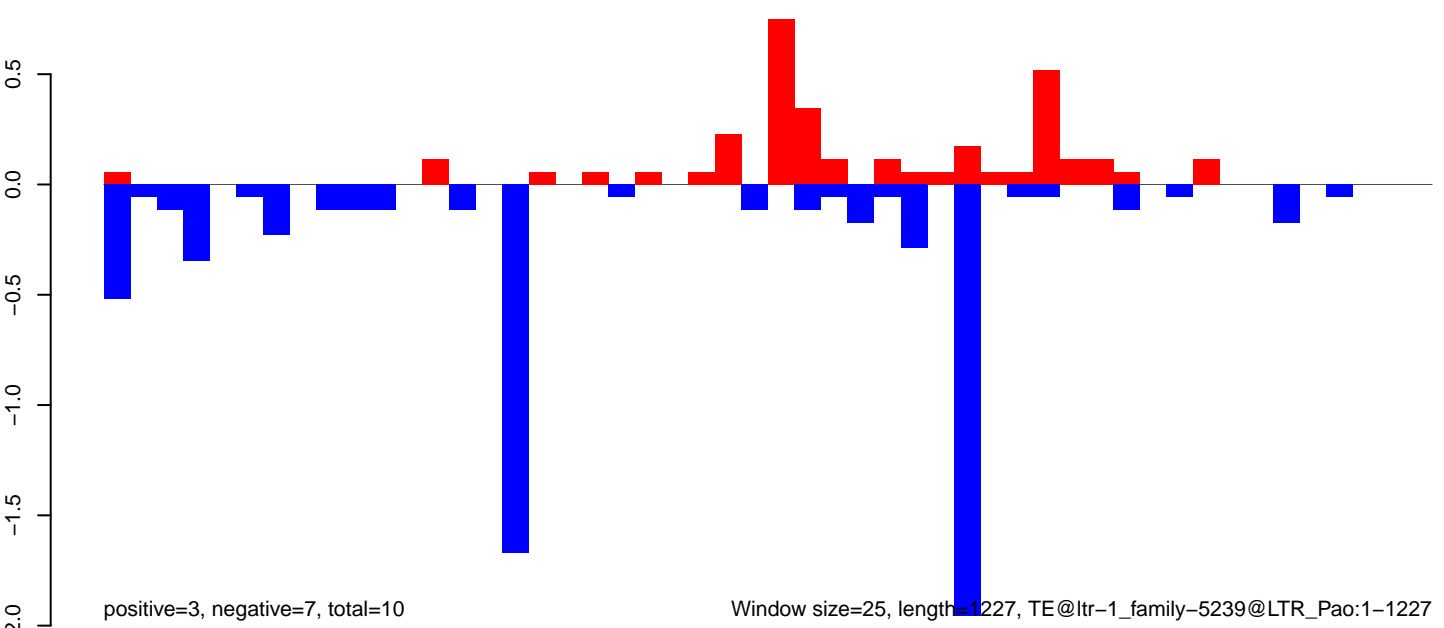

0 500 1000 1500 2000 2500 3000

AeAlbo_CHIKV_3dpi.18_23.rep

AeAlbo_CHIKV_3dpi.24_35.rep

AeAlbo_CHIKV_3dpi.rep

Window size=25, length=1227, TE@ltr-1_family-5239@LTR_Pao:1-1227

AeAlbo_CHIKV_3dpi.18_23.rep

positive=1, negative=0, total=1