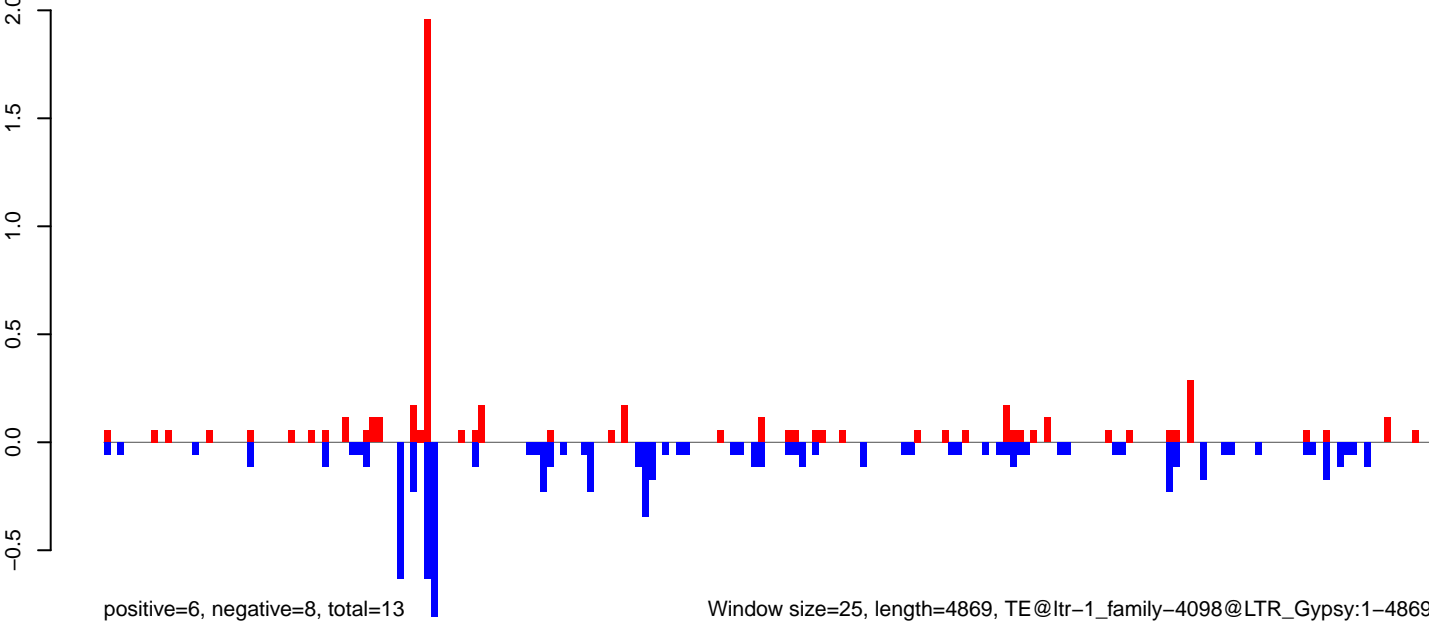

AeAlbo_CHIKV_3dpi.rep

Window size=25, length=4869, TE@ltr-1_family-4098@LTR_Gypsy:1-4869

0 1000 2000 3000 4000 5000