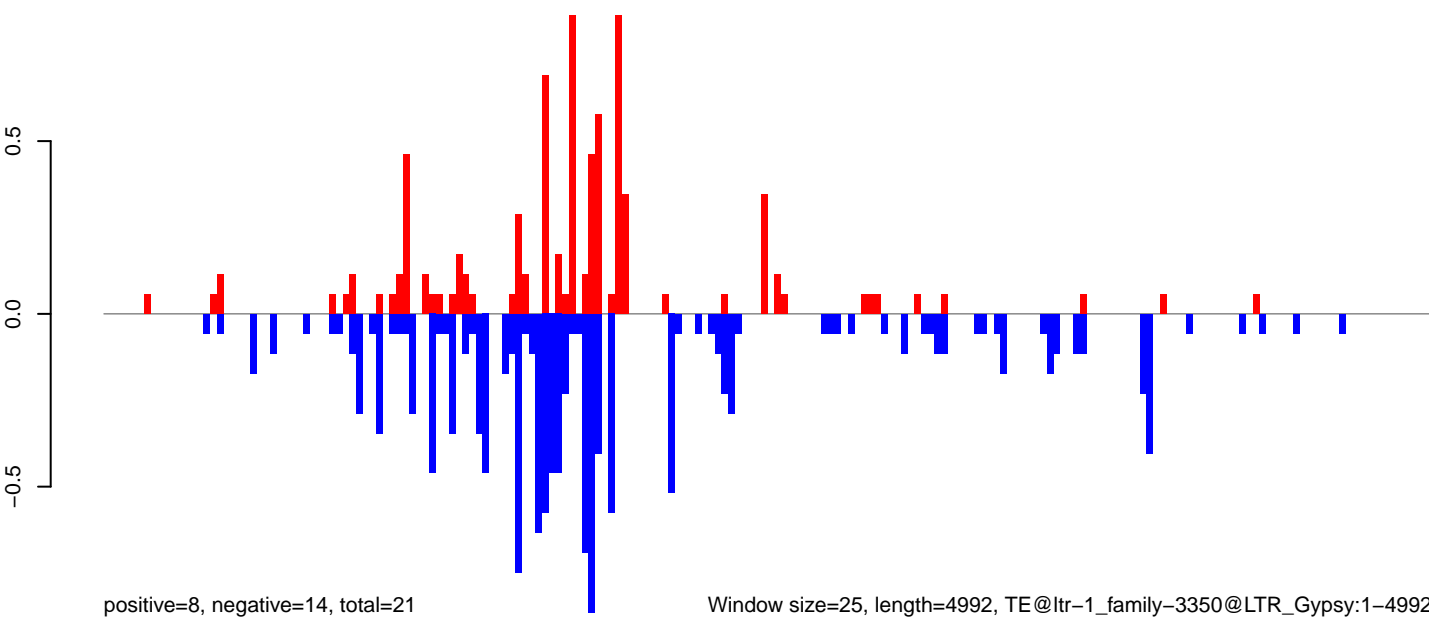

AeAlbo_CHIKV_3dpi.rep

positive=8, negative=14, total=21

Window size=25, length=4992, TE@ltr-1_family-3350@LTR_Gypsy:1-4992

0 1000 2000 3000 4000 5000