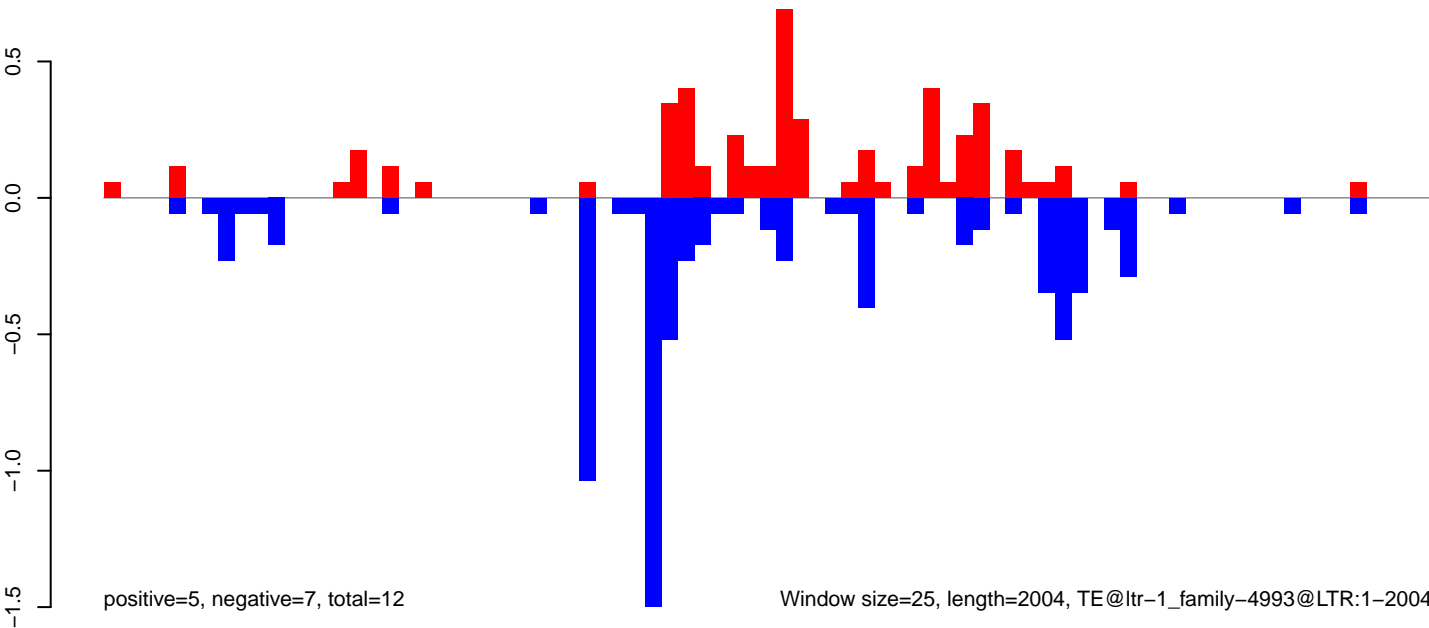

AeAlbo_CHIKV_3dpi.rep