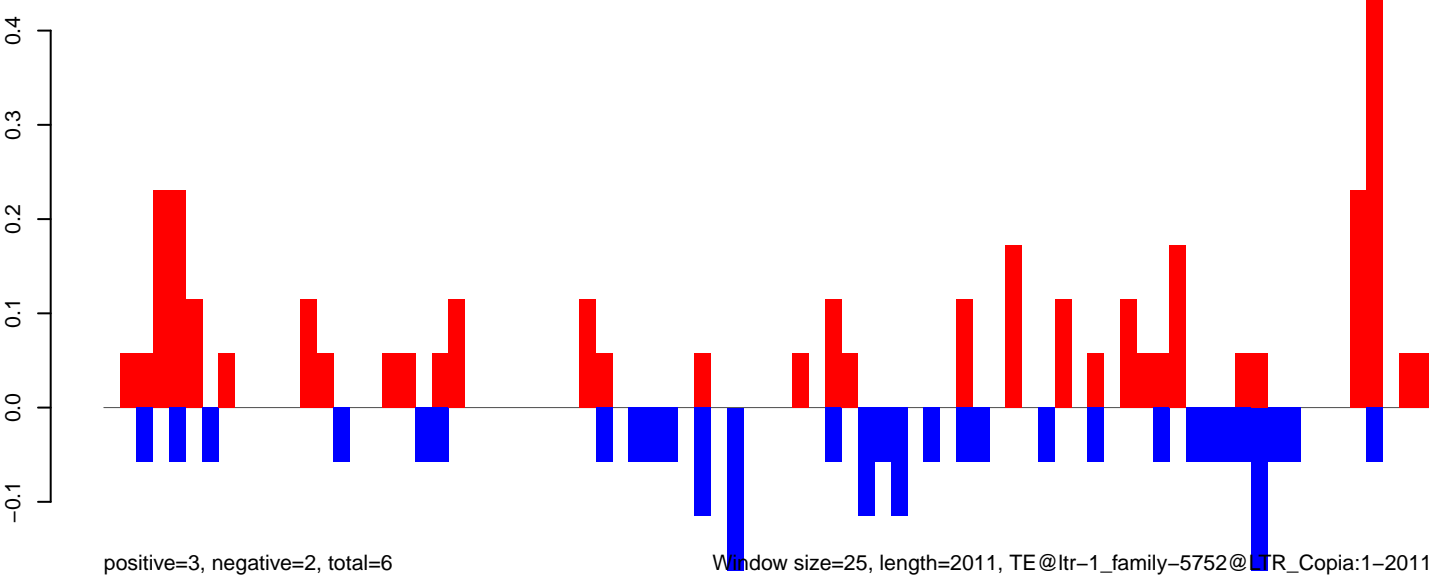

AeAlbo_CHIKV_3dpi.18_23.rep

AeAlbo_CHIKV_3dpi.24_35.rep

AeAlbo_CHIKV_3dpi.rep

Window size=25, length=5157, TE@ltr-1_family-5750@LTR_Gypsy:1-5157

AeAlbo_CHIKV_3dpi.18_23.rep

AeAlbo_CHIKV_3dpi.24_35.rep

AeAlbo_CHIKV_3dpi.rep