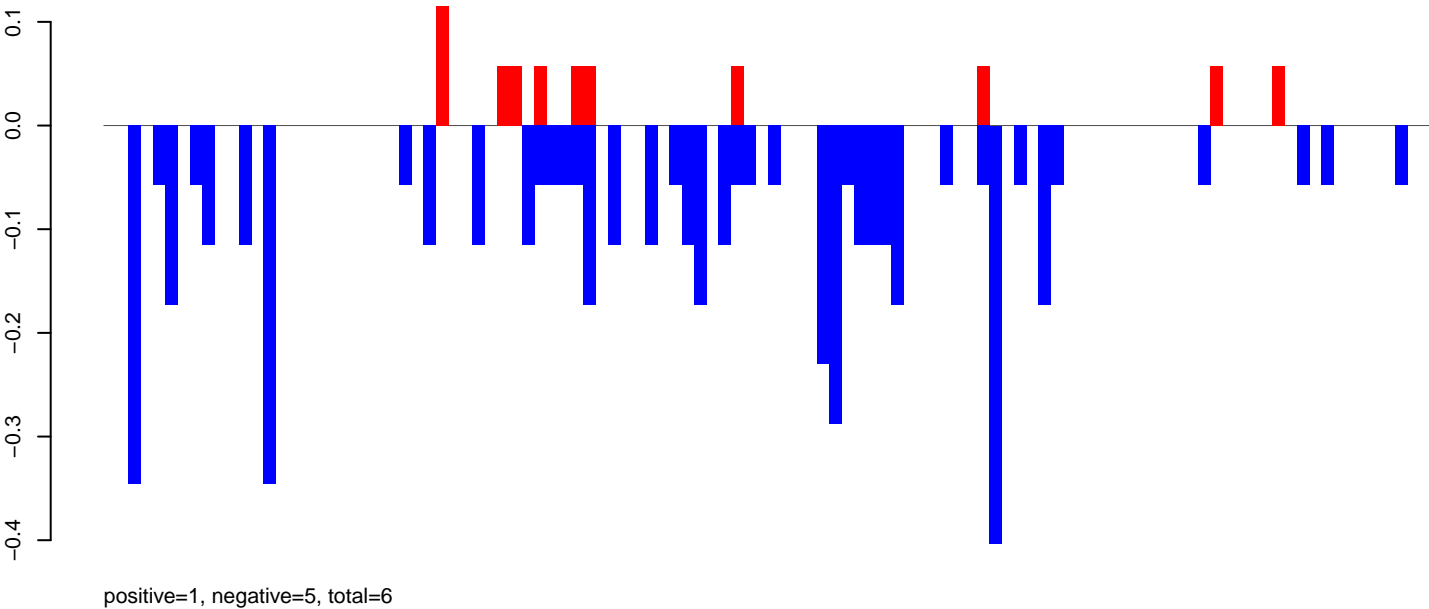

AeAlbo_CHIKV_3dpi.24_35.rep