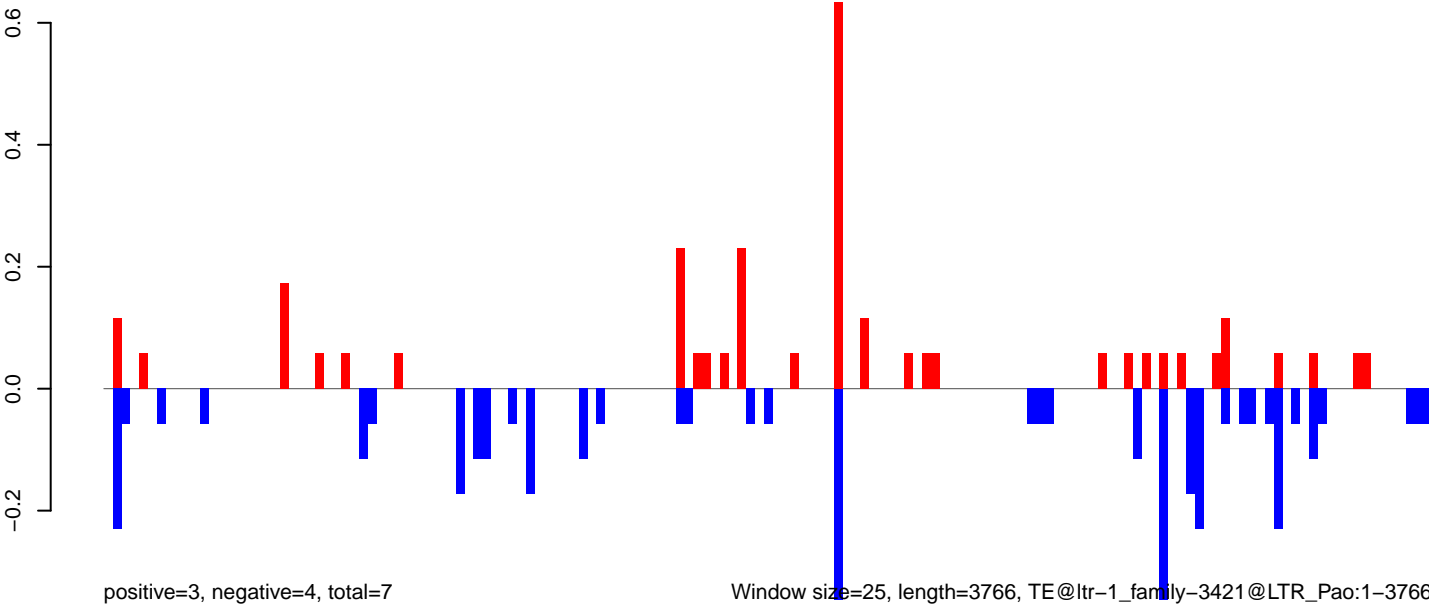

AeAlbo_CHIKV_3dpi.rep