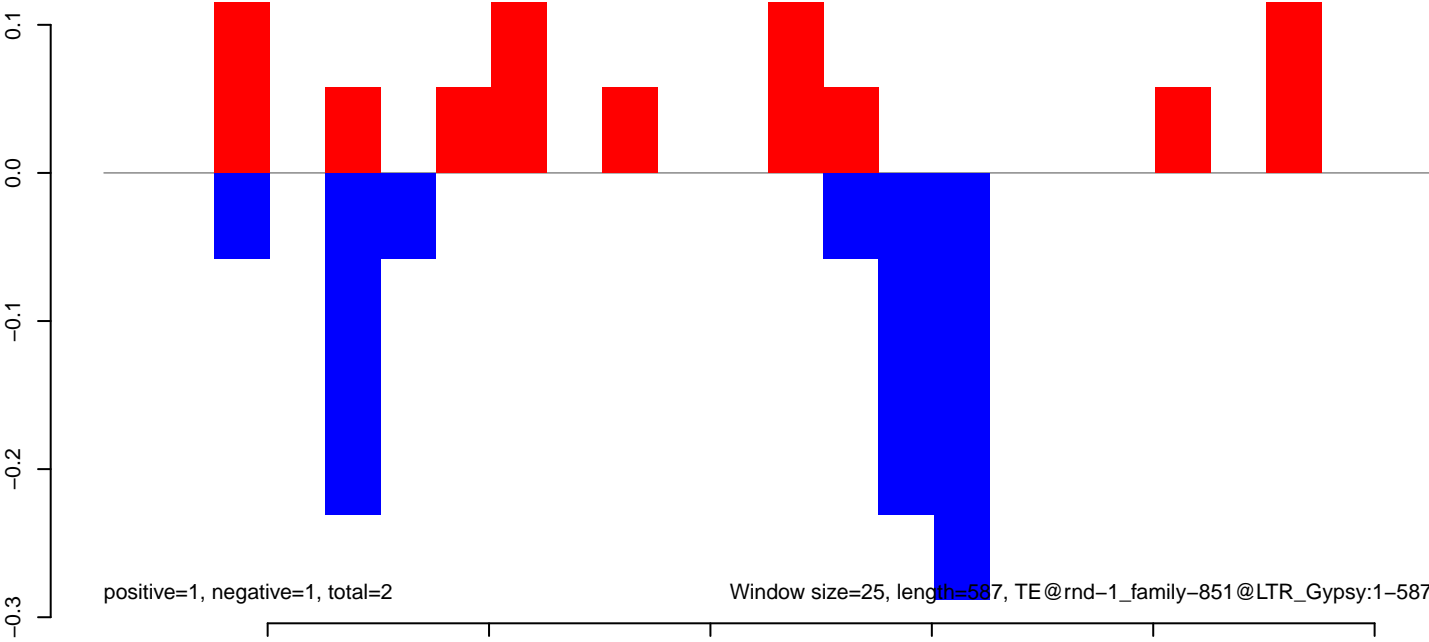

AeAlbo_CHIKV_3dpi.rep