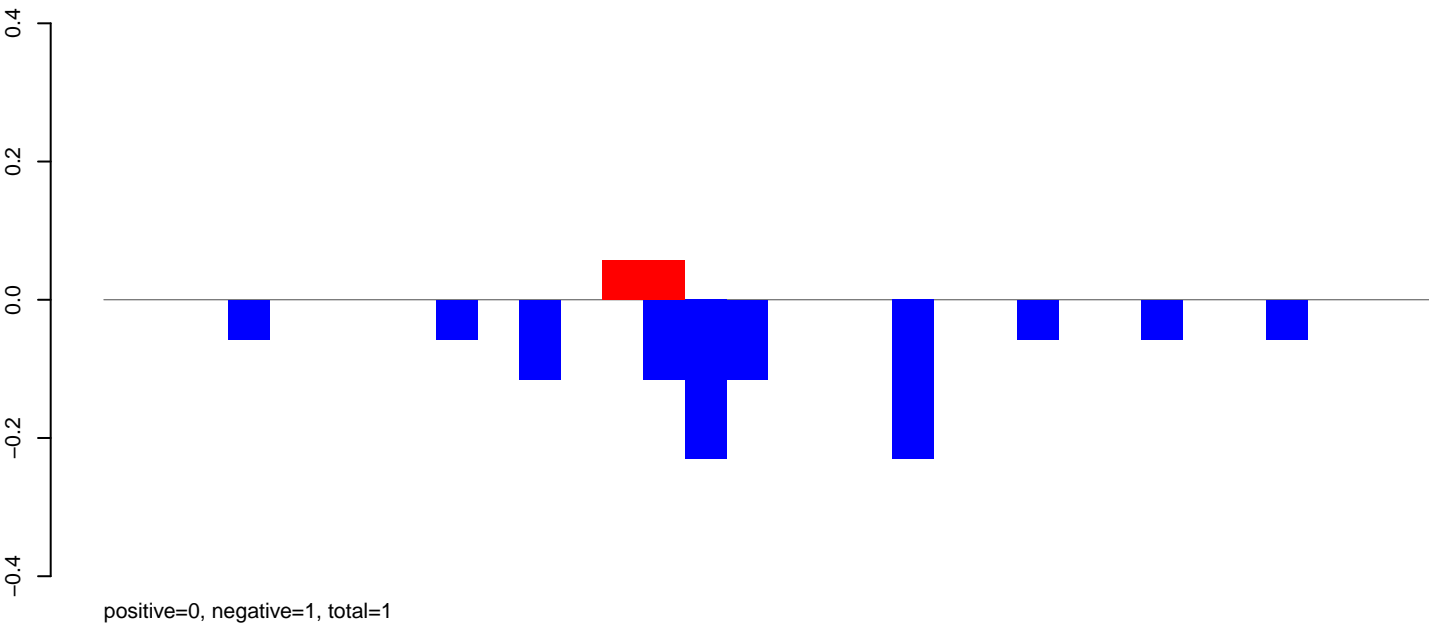

AeAlbo_CHIKV_3dpi.18_23.rep

AeAlbo_CHIKV_3dpi.24_35.rep

AeAlbo_CHIKV_3dpi.rep

AeAlbo_CHIKV_3dpi.18_23.rep

AeAlbo_CHIKV_3dpi.24_35.rep

AeAlbo_CHIKV_3dpi.rep

Window size=25, length=681, TE@ltr-1_family-2060@LTR_Pao:1-681