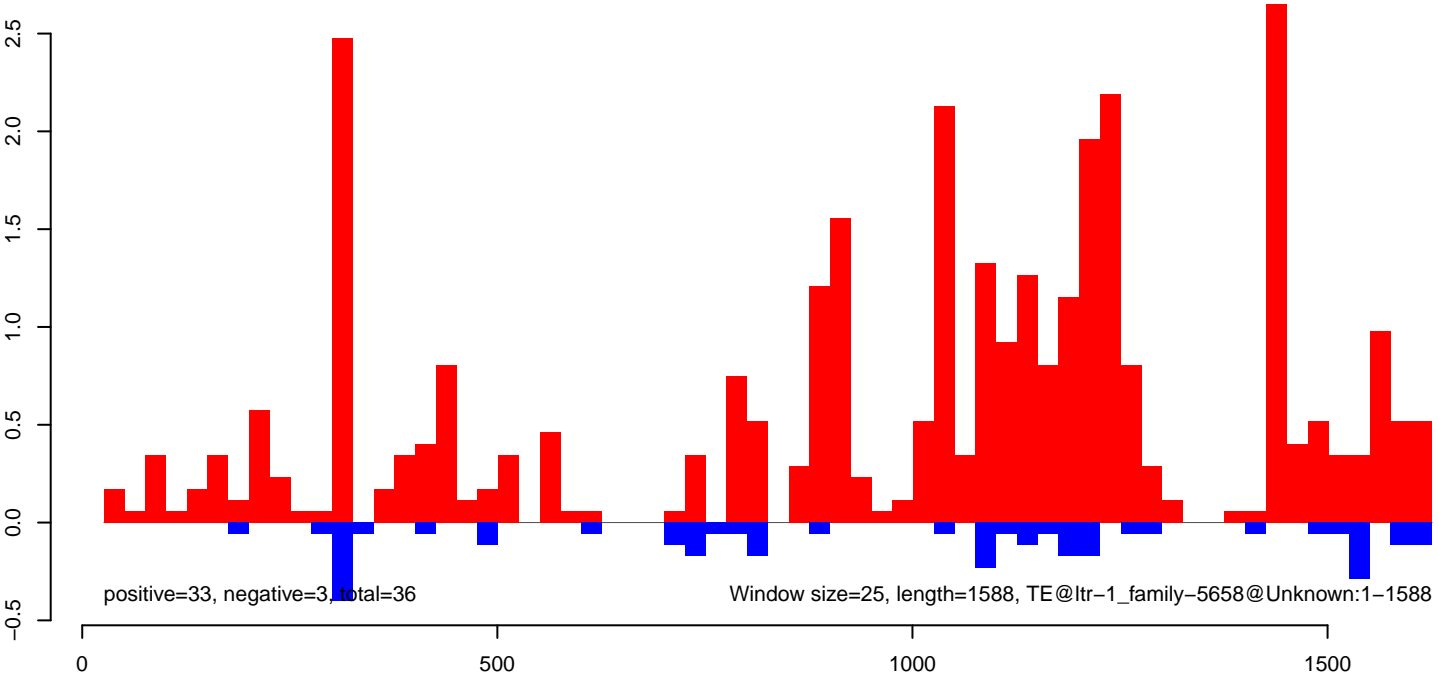

AeAlbo_CHIKV_3dpi.rep