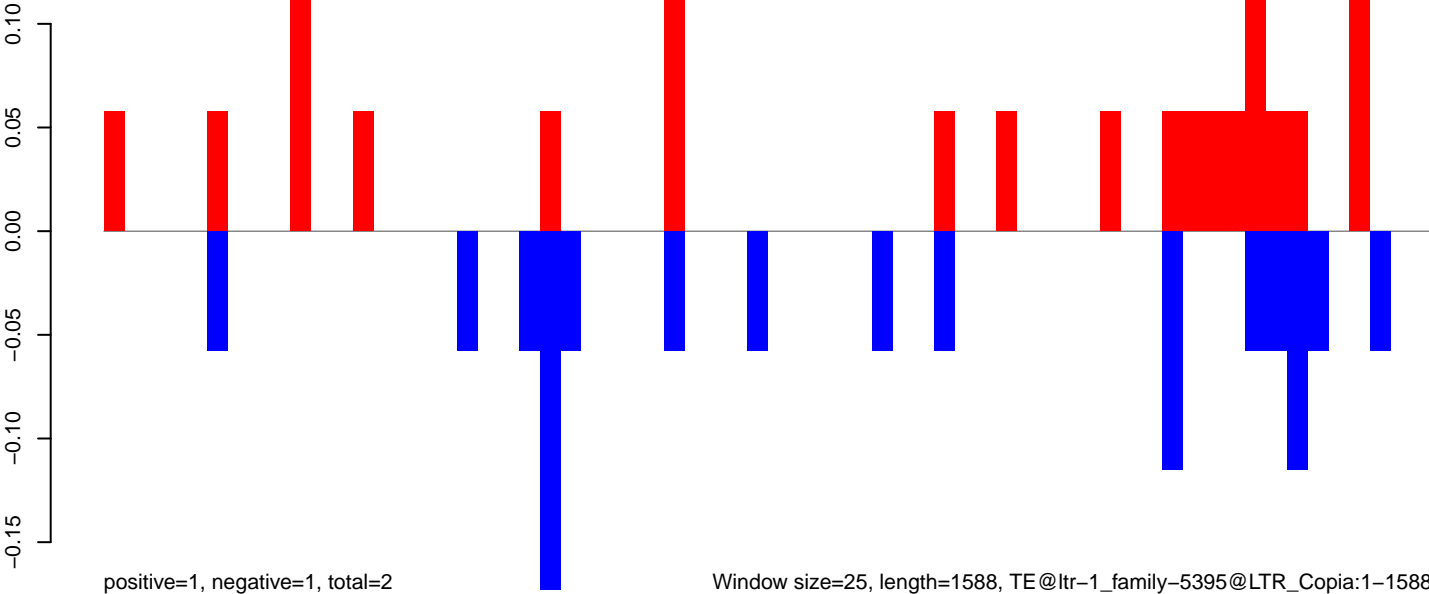

AeAlbo_CHIKV_3dpi.rep

Window size=25, length=1588, TE@ltr-1_family-5395@LTR_Copia:1-1588