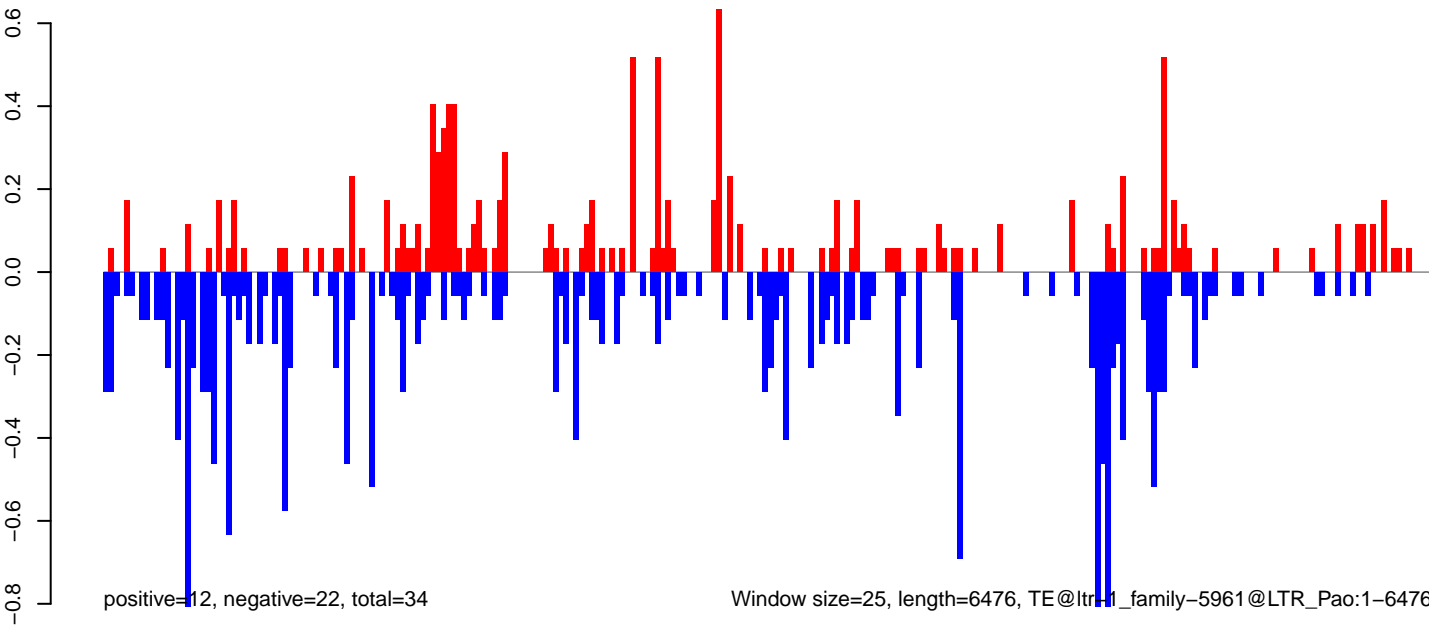

AeAlbo_CHIKV_3dpi.rep

AeAlbo_CHIKV_3dpi.18_23.rep

positive=7, negative=8, total=15

AeAlbo_CHIKV_3dpi.24_35.rep

positive=6, negative=14, total=20

AeAlbo_CHIKV_3dpi.rep

positive=12, negative=22, total=34

Window size=25, length=6476, TE@ltr_1_family-5961@LTR_Pao:1-6476