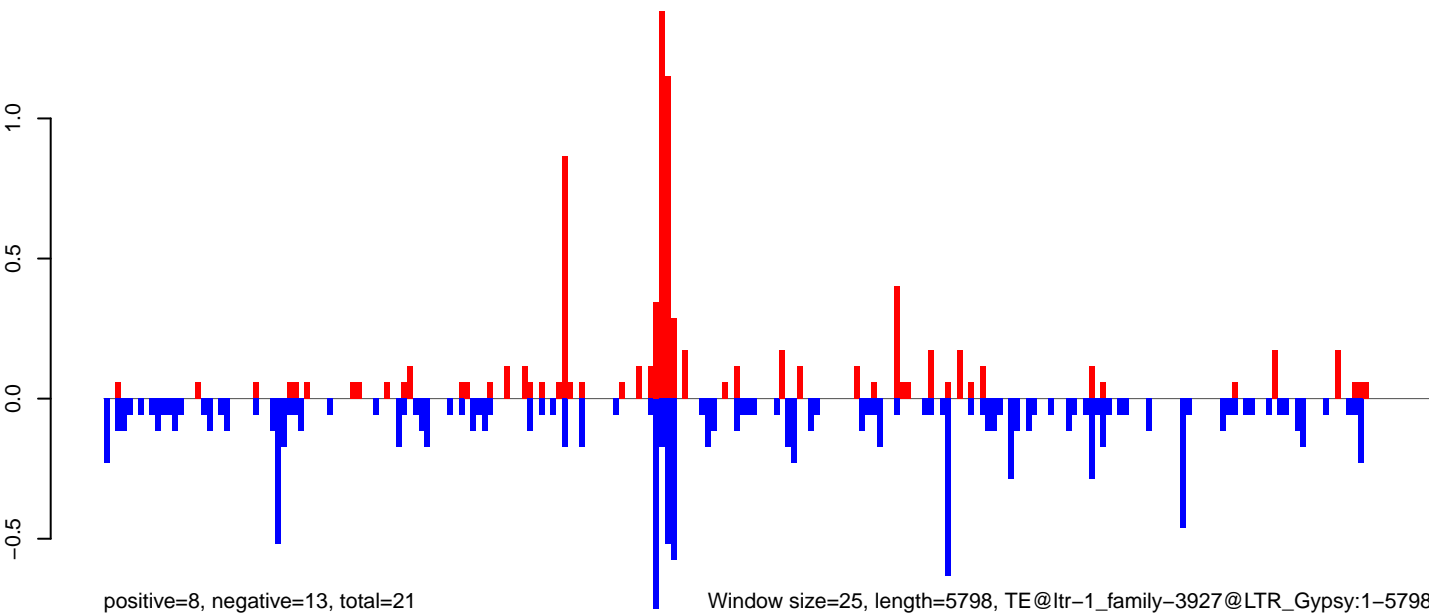

AeAlbo_CHIKV_3dpi.rep

0 1000 2000 3000 4000 5000 6000