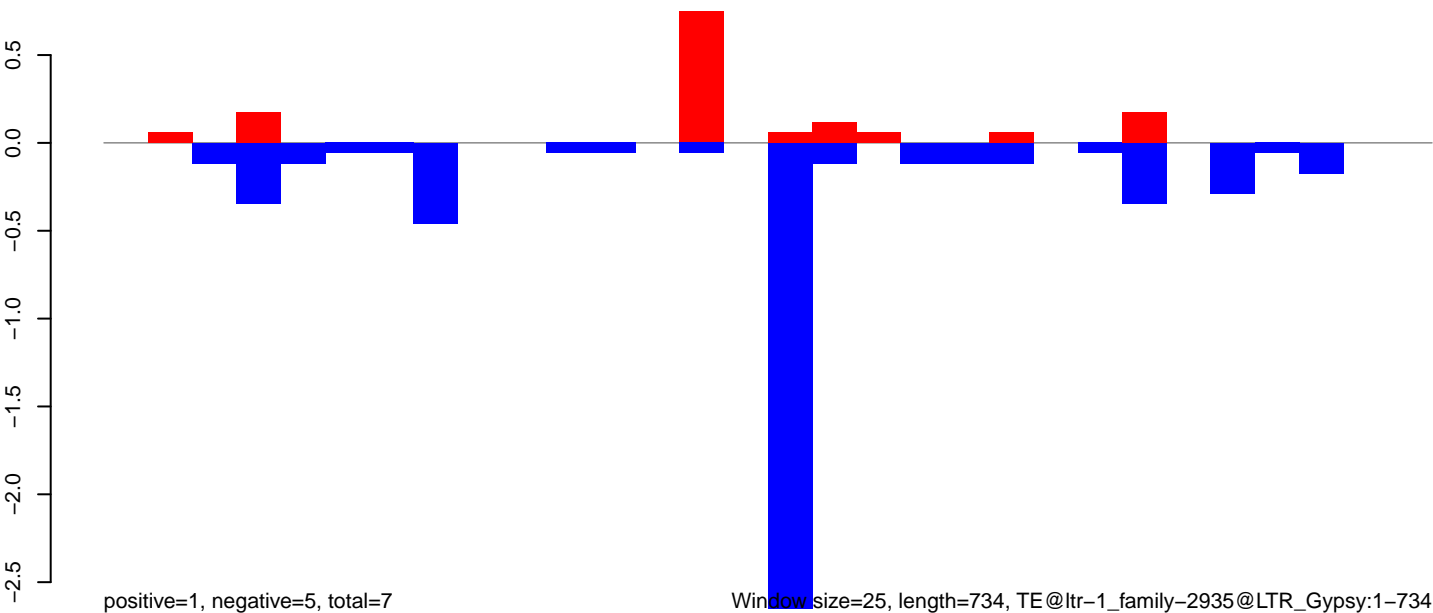

AeAlbo_CHIKV_3dpi.rep