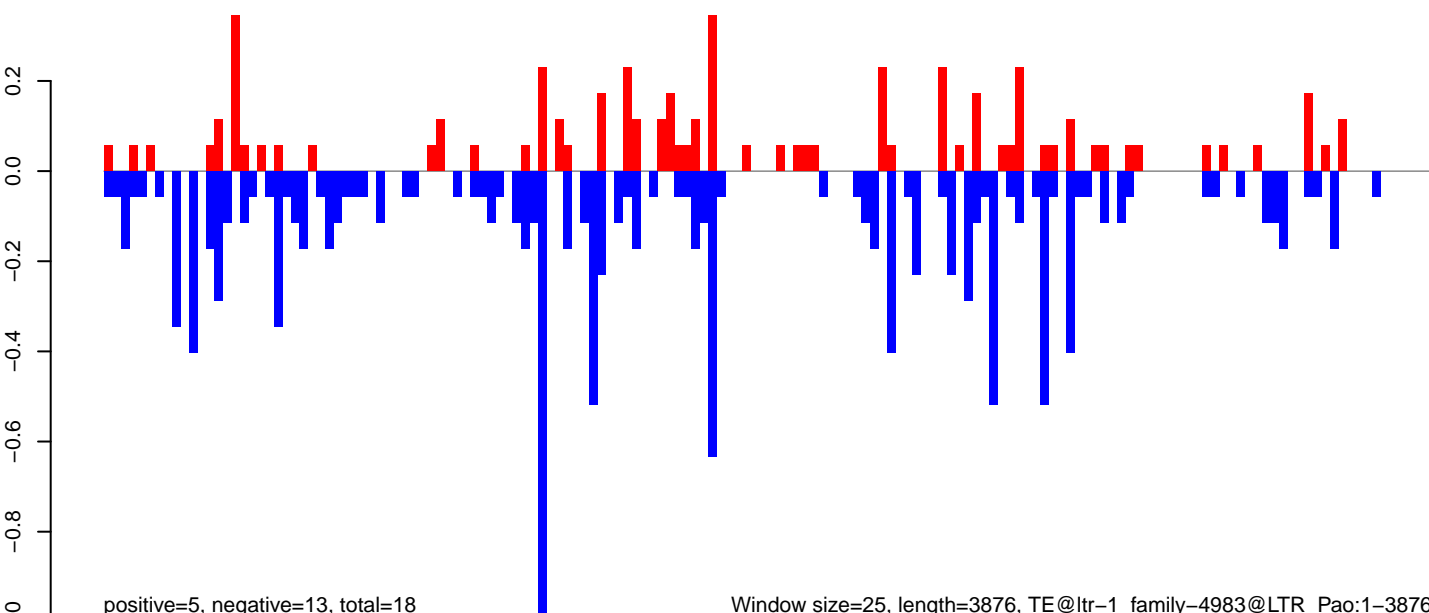

AeAlbo_CHIKV_3dpi.rep

Window size=25, length=3876, TE@ltr-1_family-4983@LTR_Pao:1-3876

0 1000 2000 3000 4000