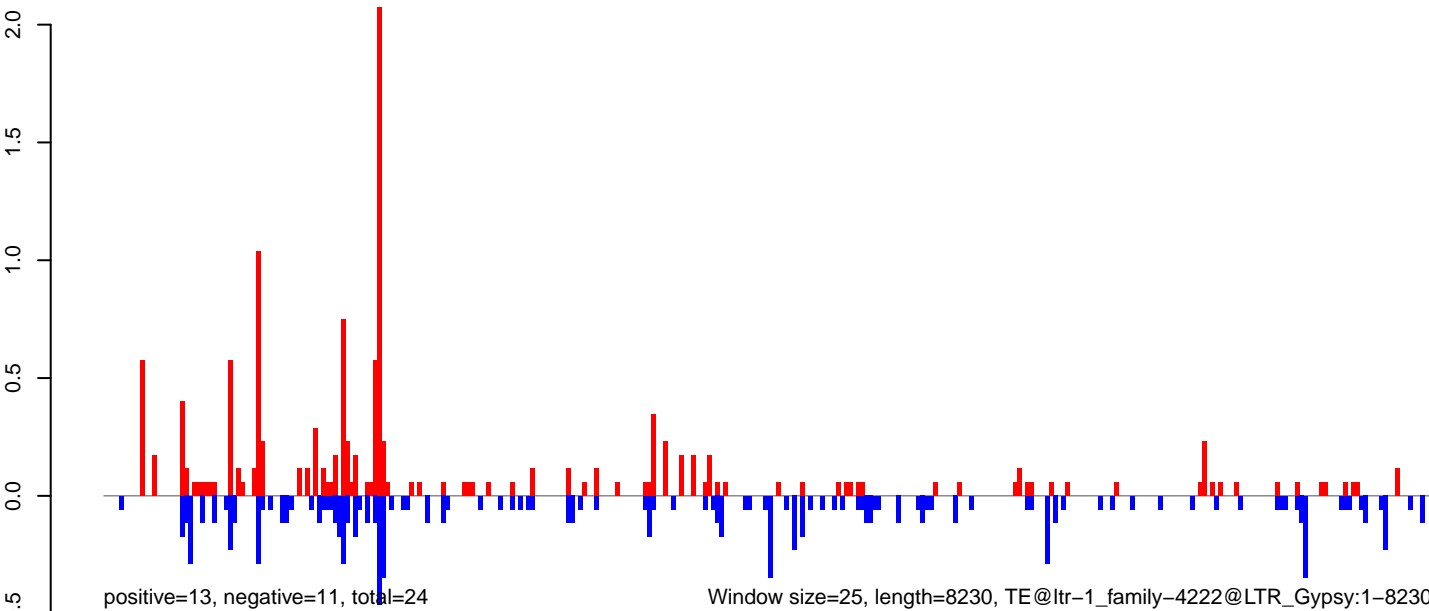

0 1000 2000 3000 4000 5000 6000

AeAlbo_CHIKV_3dpi.18_23.rep

AeAlbo_CHIKV_3dpi.24_35.rep

AeAlbo_CHIKV_3dpi.rep

AeAlbo_CHIKV_3dpi.18_23.rep

AeAlbo_CHIKV_3dpi.24_35.rep

AeAlbo_CHIKV_3dpi.rep

Window size=25, length=7222, TE@ltr-1_family-3740@LTR_Gypsy:1-7222