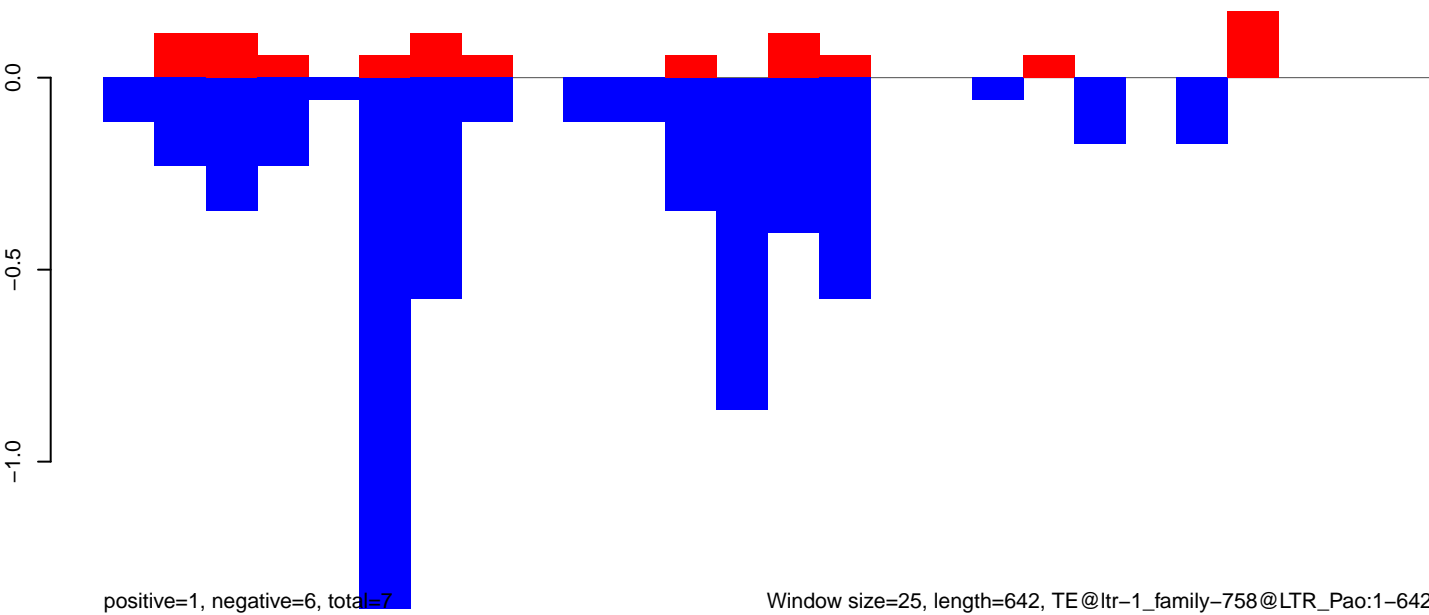

AeAlbo_CHIKV_3dpi.rep

AeAlbo_CHIKV_3dpi.18_23.rep

AeAlbo_CHIKV_3dpi.24_35.rep

AeAlbo_CHIKV_3dpi.rep

Window size=25, length=642, TE@ltr-1_family-758@LTR_Pao:1-642

0 100 200 300 400 500 600 700

AeAlbo_CHIKV_3dpi.18_23.rep