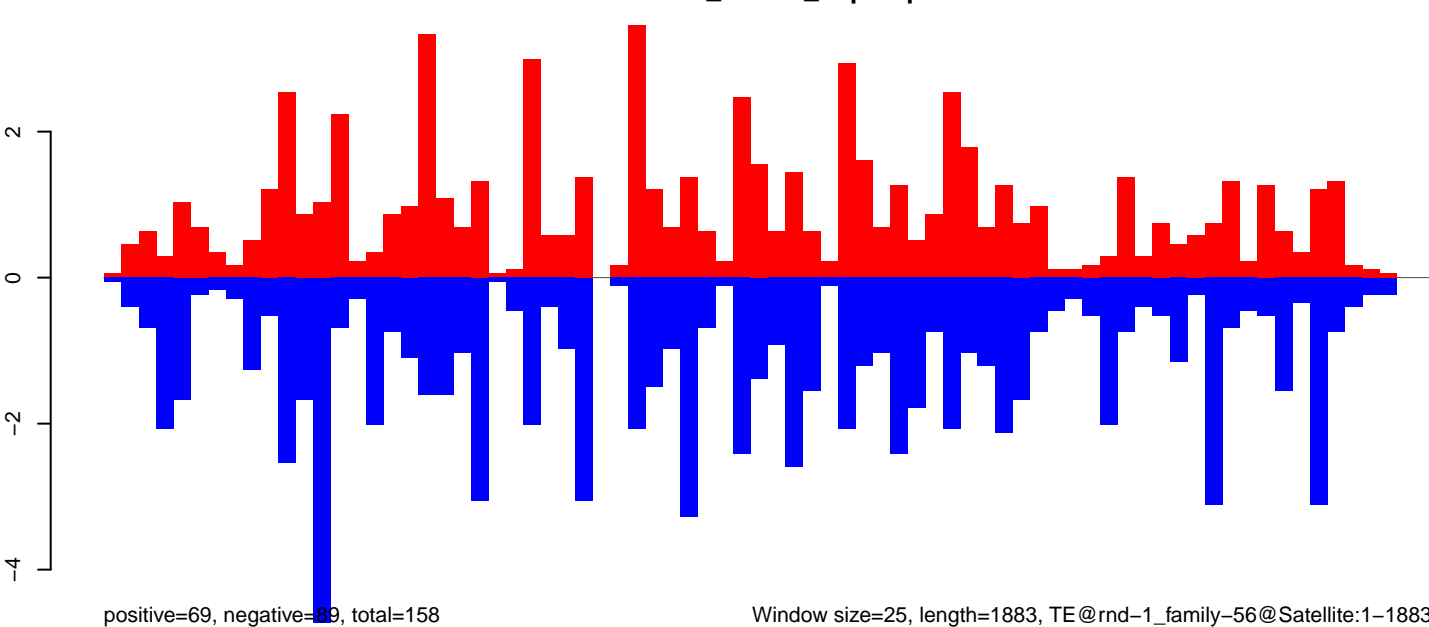

0 500 1000 1500 2000

AeAlbo_CHIKV_3dpi.18_23.rep

AeAlbo_CHIKV_3dpi.24_35.rep

AeAlbo_CHIKV_3dpi.rep

AeAlbo_CHIKV_3dpi.18_23.rep

AeAlbo_CHIKV_3dpi.24_35.rep

AeAlbo_CHIKV_3dpi.rep

Window size=25, length=5277, TE@ltr-1_family-6243@LTR_Gypsy:1-5277