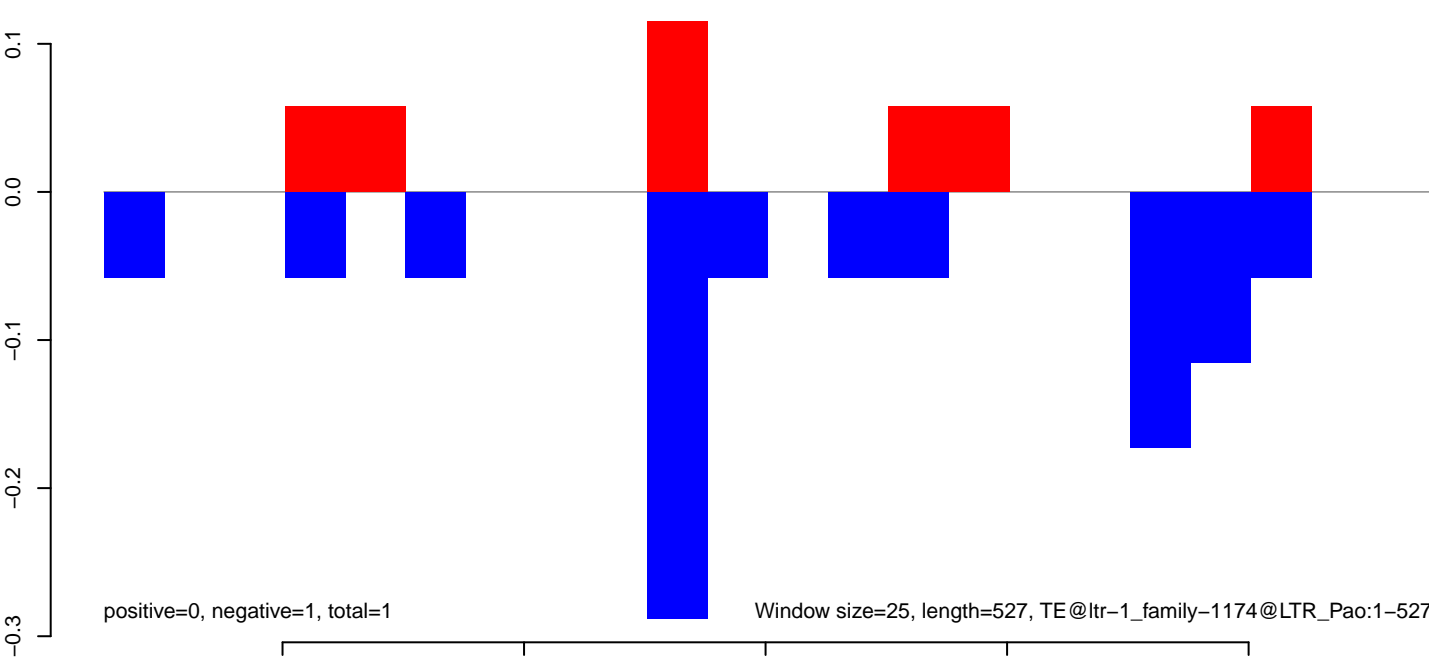

AeAlbo_CHIKV_3dpi.18_23.rep

AeAlbo_CHIKV_3dpi.24_35.rep

AeAlbo_CHIKV_3dpi.rep

Window size=25, length=806, TE@ltr=1, family=112@Unknown:1-806

AeAlbo_CHIKV_3dpi.18_23.rep

AeAlbo_CHIKV_3dpi.24_35.rep

AeAlbo_CHIKV_3dpi.rep