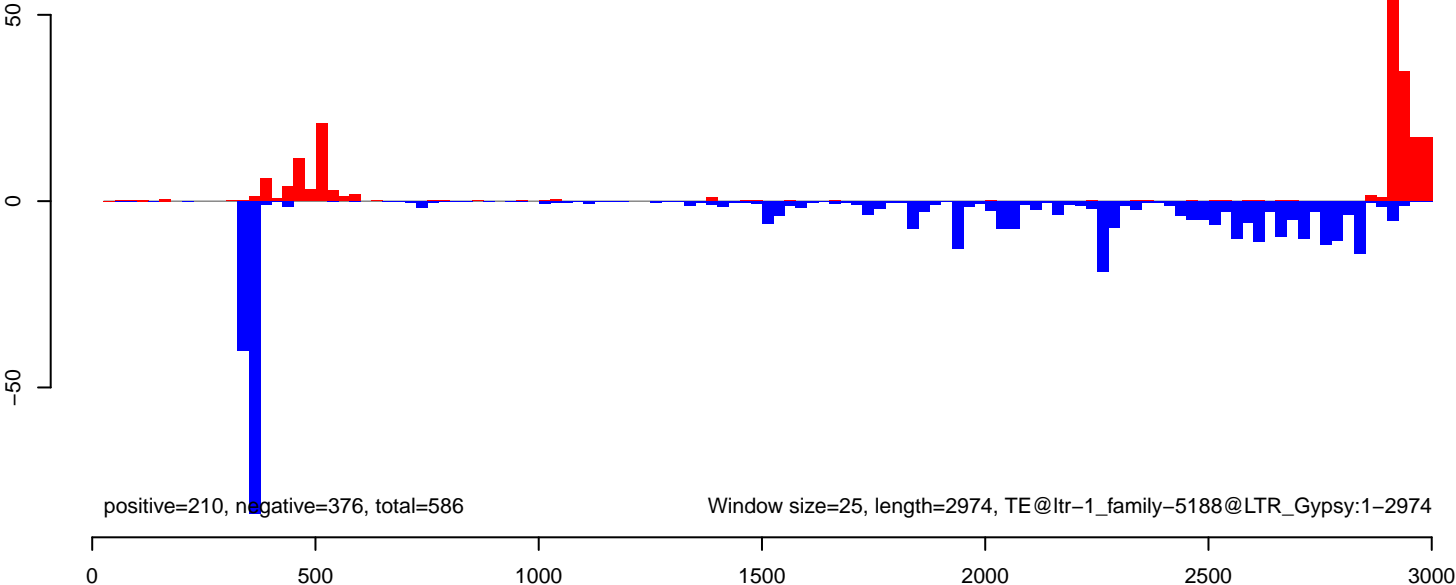

AeAlbo_CHIKV_3dpi.18_23.rep

AeAlbo_CHIKV_3dpi.24_35.rep

AeAlbo_CHIKV_3dpi.rep