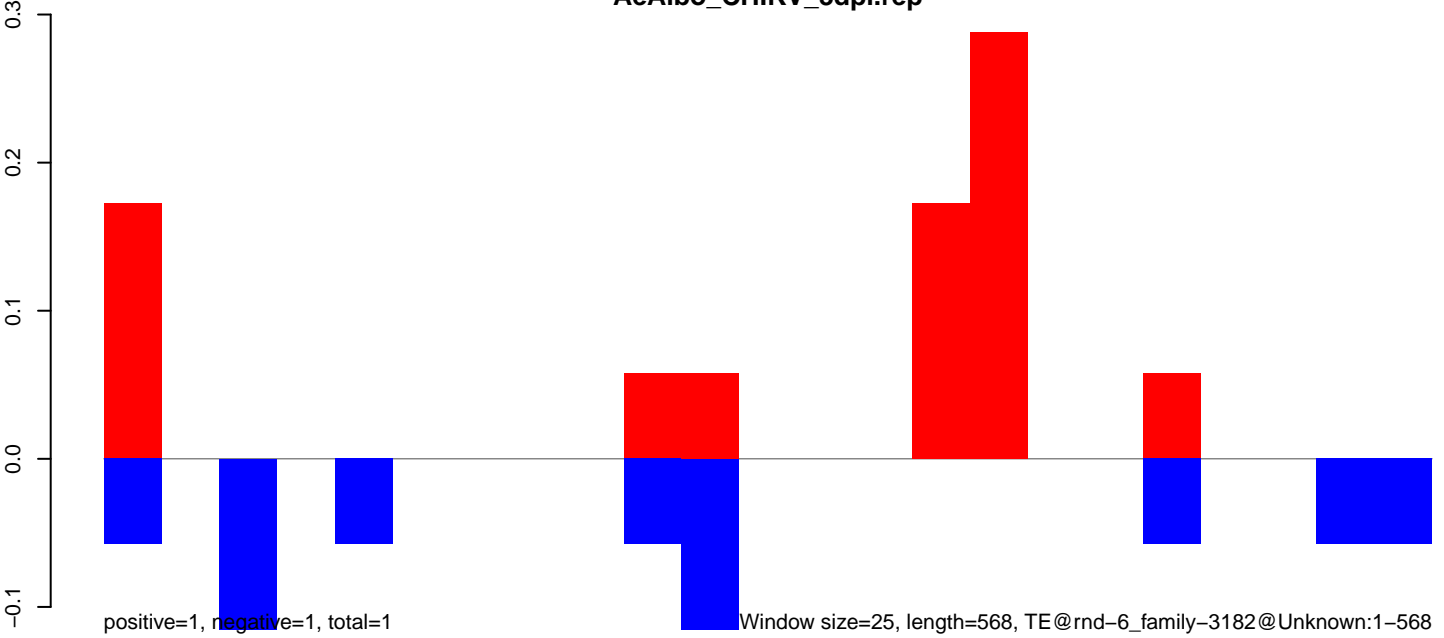

AeAlbo_CHIKV_3dpi.rep