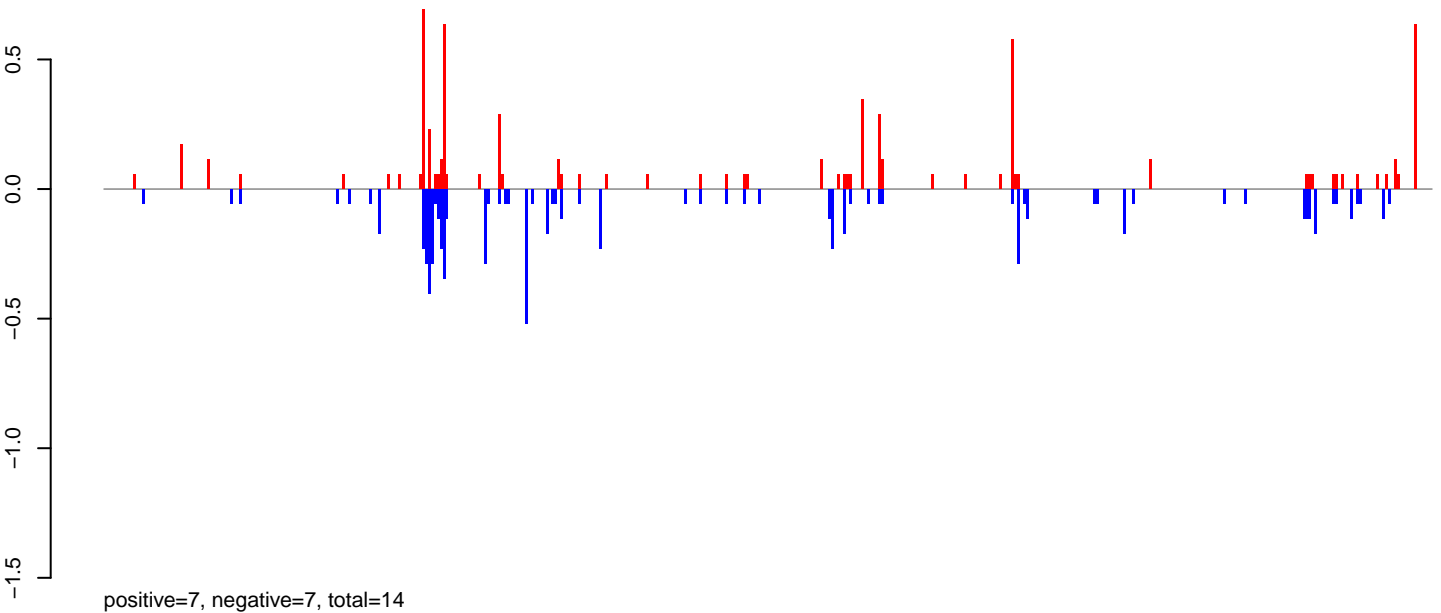

0 2000 4000 6000

AeAlbo_CHIKV_3dpi.18_23.rep

AeAlbo_CHIKV_3dpi.24_35.rep

AeAlbo_CHIKV_3dpi.rep

Window size=25, length=4584, TE@ltr-1_family-3581@LTR_Gypsy:1-4584

0 1000 2000 3000 4000

AeAlbo_CHIKV_3dpi.18_23.rep