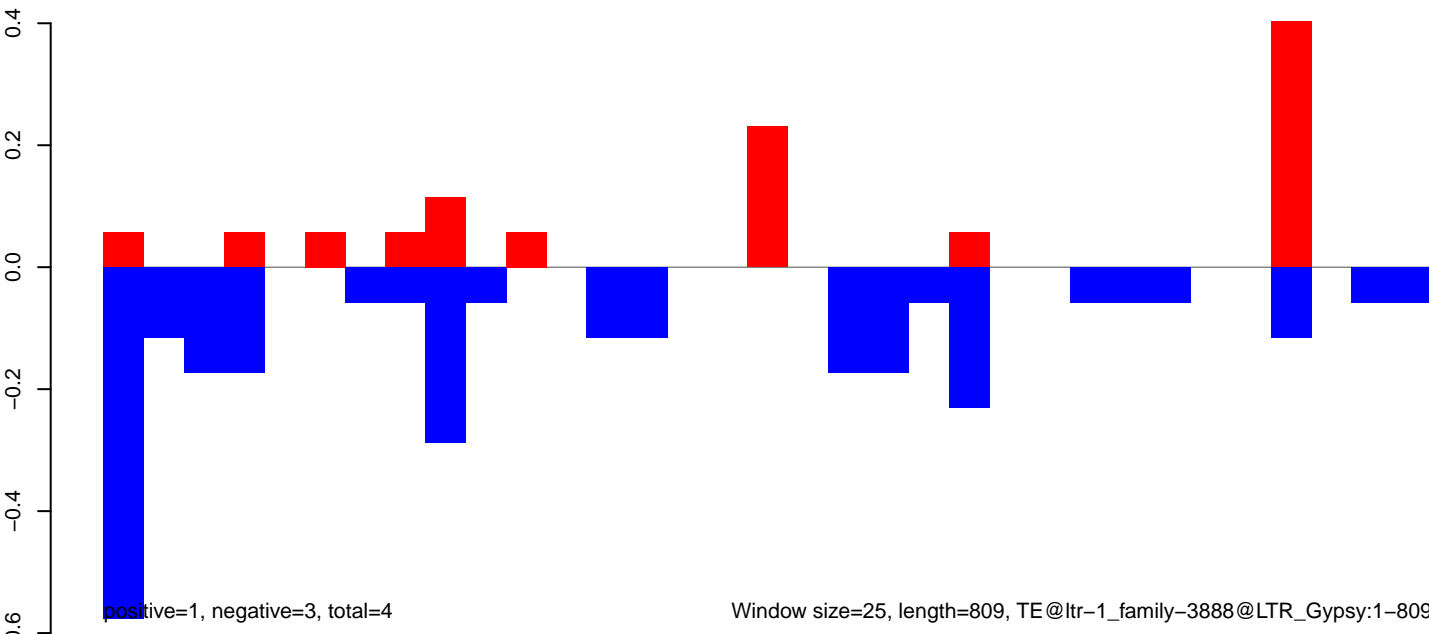

AeAlbo_CHIKV_3dpi.rep