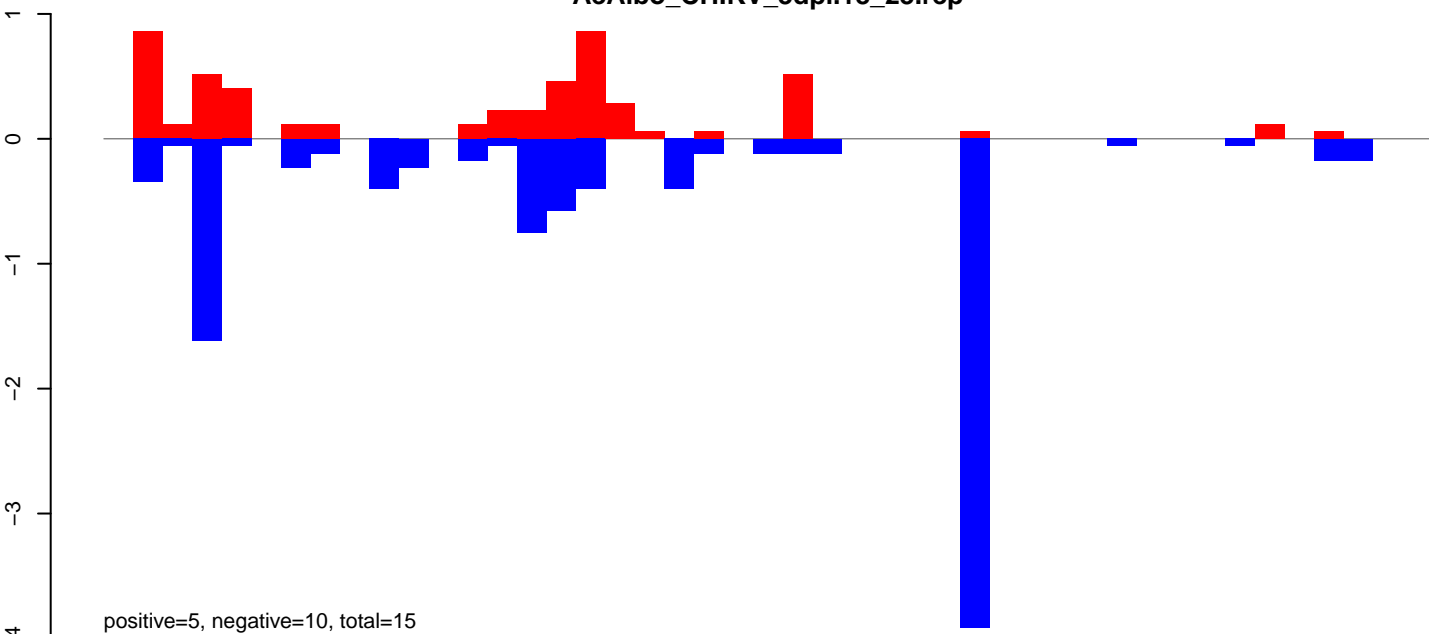

Window size=25, length=924, TE@rnd-4_family-147@LINE_R1:1-924

0 200 400 600 800

AeAlbo_CHIKV_3dpi.18_23.rep

AeAlbo_CHIKV_3dpi.24_35.rep

AeAlbo_CHIKV_3dpi.rep

AeAlbo_CHIKV_3dpi.18_23.rep

AeAlbo_CHIKV_3dpi.24_35.rep