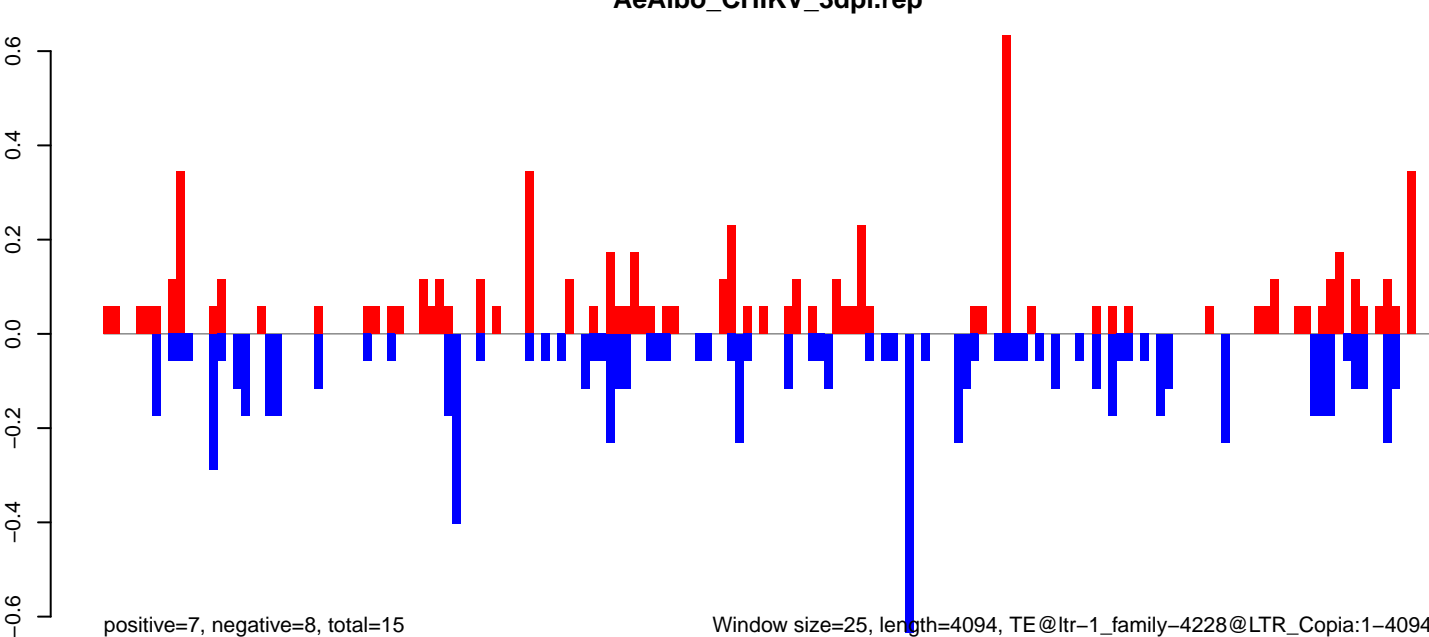

AeAlbo_CHIKV_3dpi.rep

Window size=25, length=4406, TE@ltr-1_family-5980@LTR_Gypsy:1-4406

0 1000 2000 3000 4000

AeAlbo_CHIKV_3dpi.18_23.rep

AeAlbo_CHIKV_3dpi.24_35.rep

AeAlbo_CHIKV_3dpi.rep

AeAlbo_CHIKV_3dpi.18_23.rep