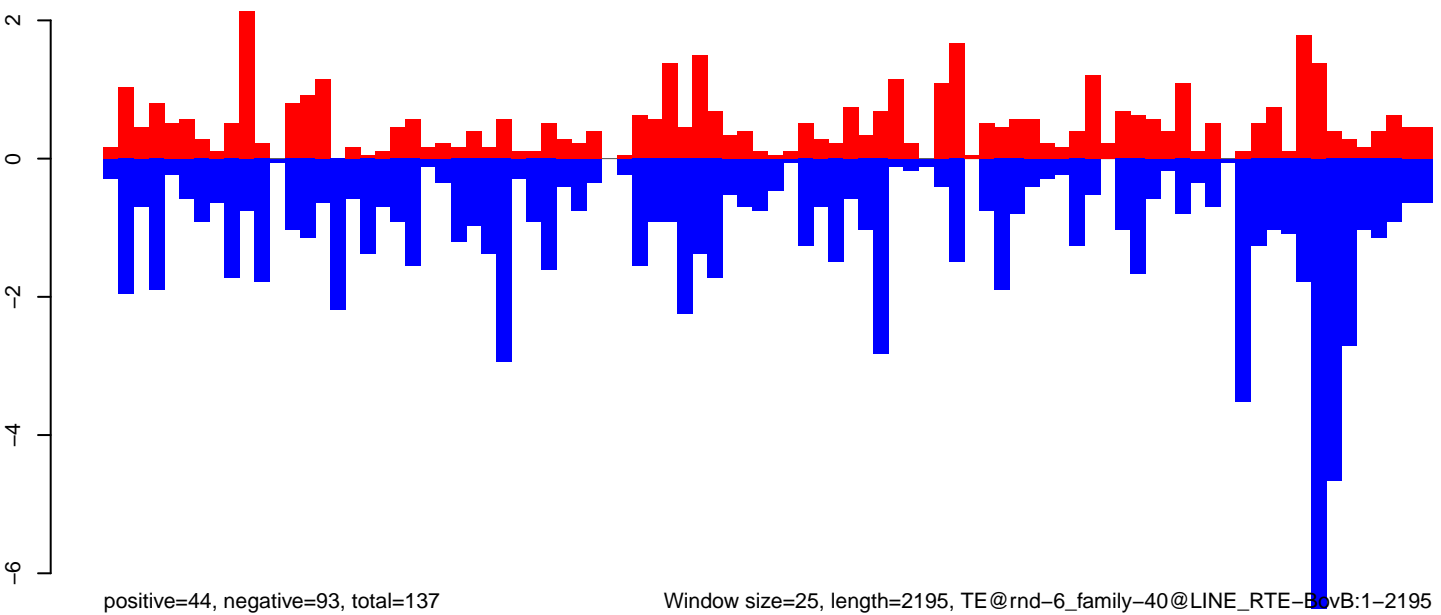

AeAlbo_CHIKV_3dpi.rep