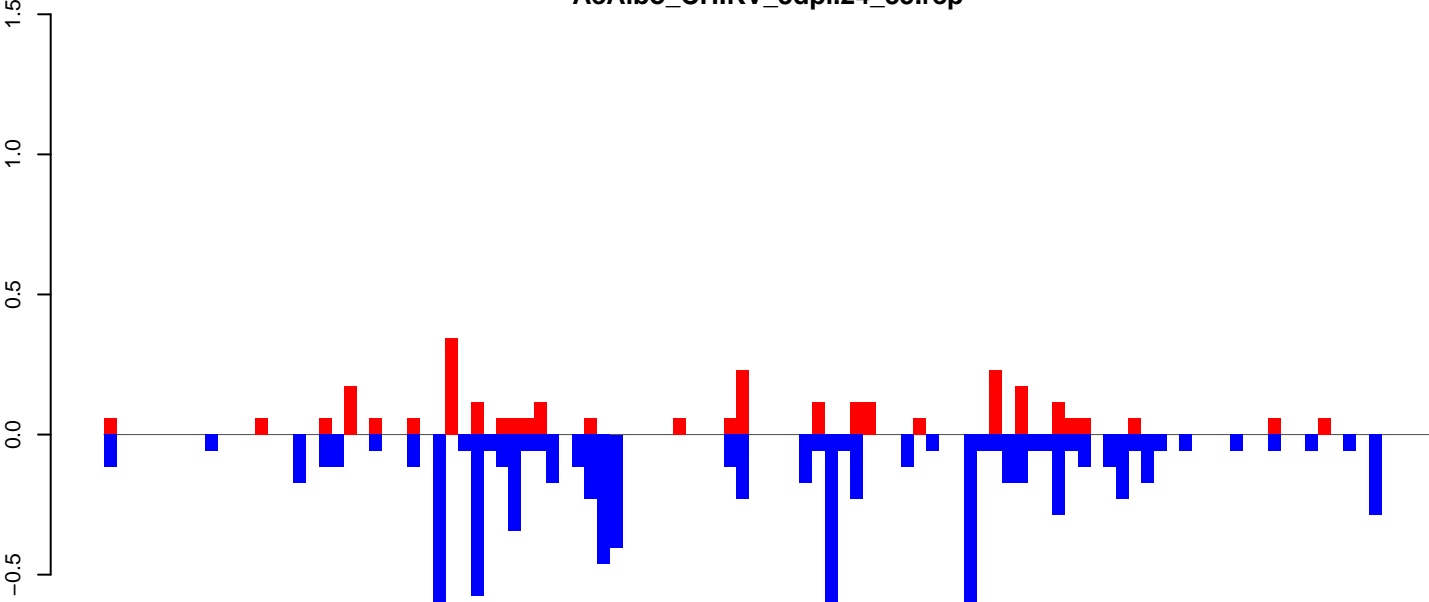

AeAlbo_CHIKV_3dpi.24_35.rep

positive=3, negative=9, total=11