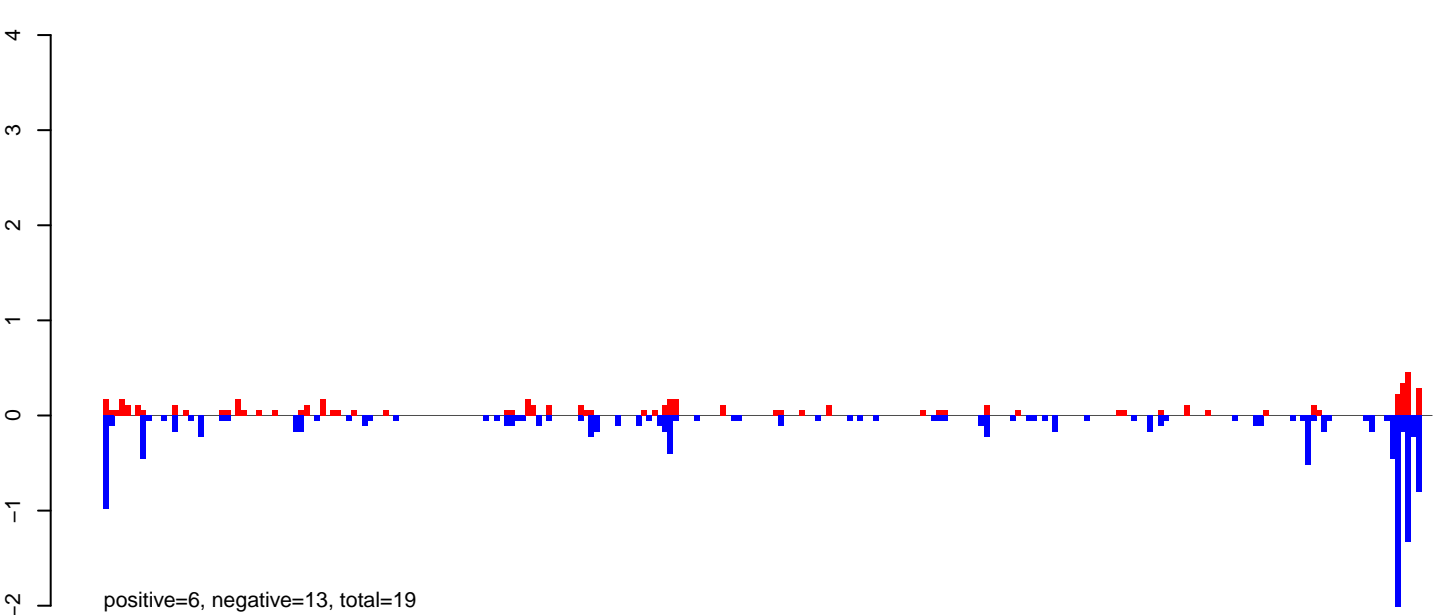

AeAlbo_CHIKV_3dpi.24_35.rep