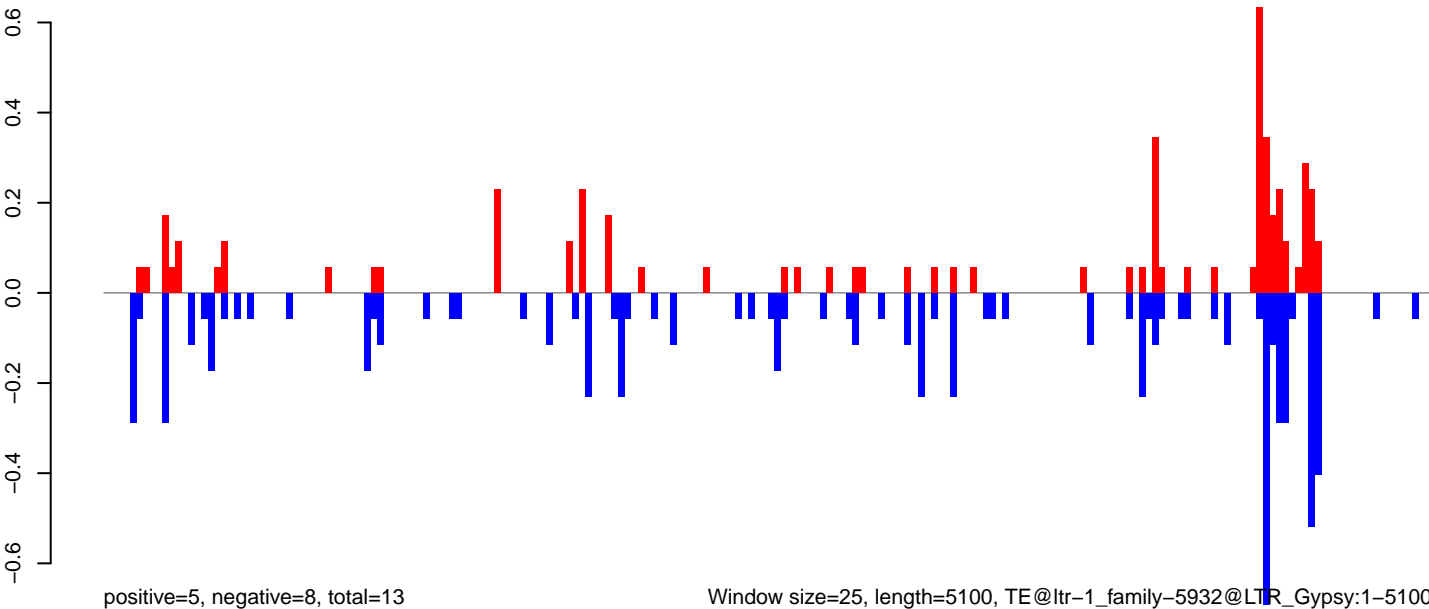

AeAlbo_CHIKV_3dpi.rep

0 1000 2000 3000 4000 5000