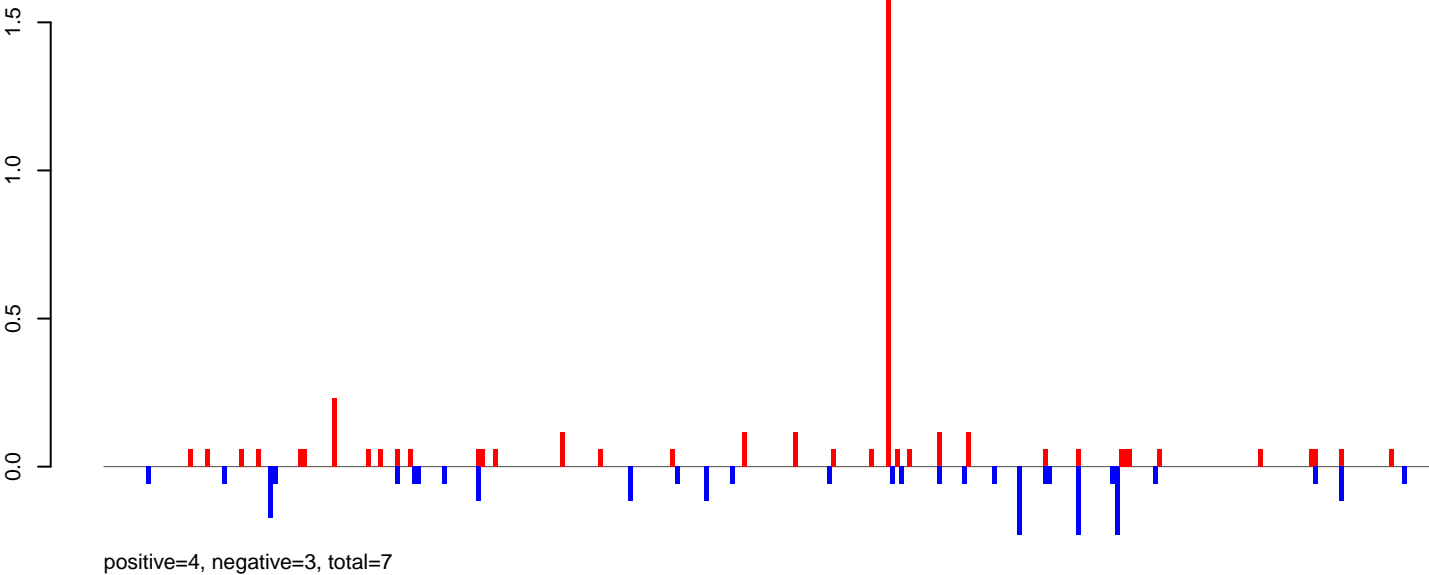

AeAlbo_CHIKV_3dpi.18_23.rep