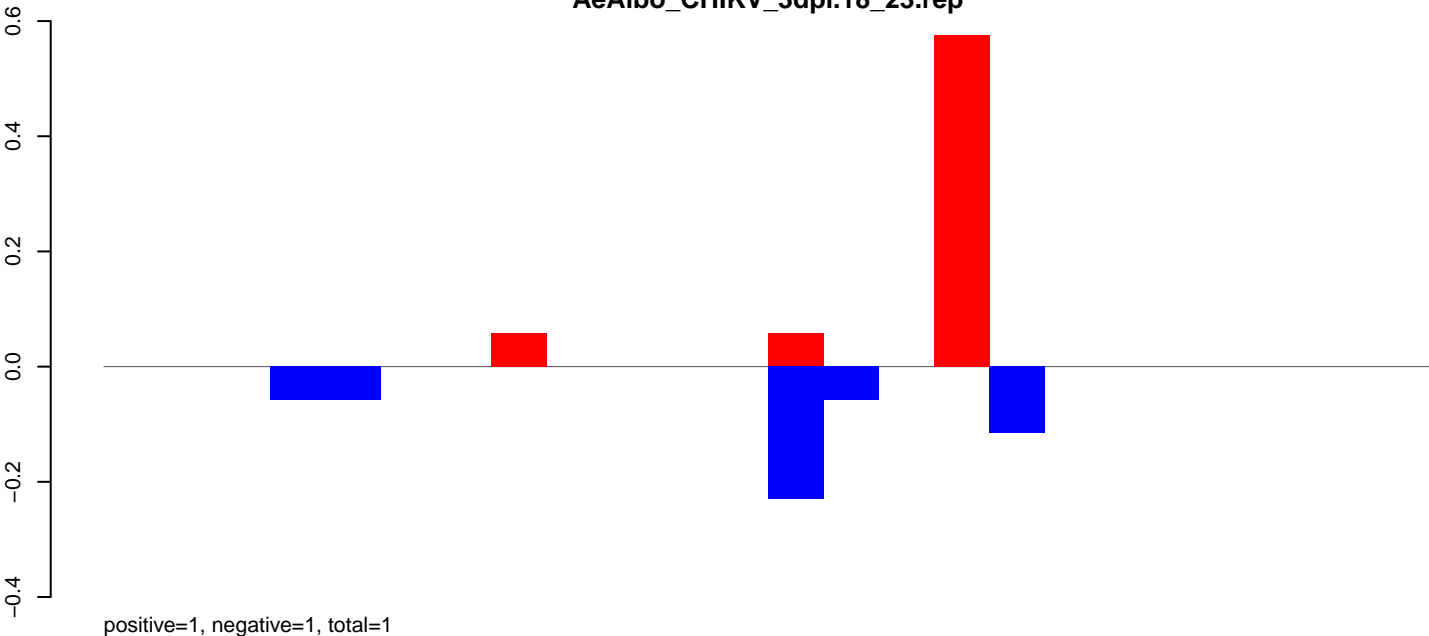

AeAlbo_CHIKV_3dpi.18_23.rep