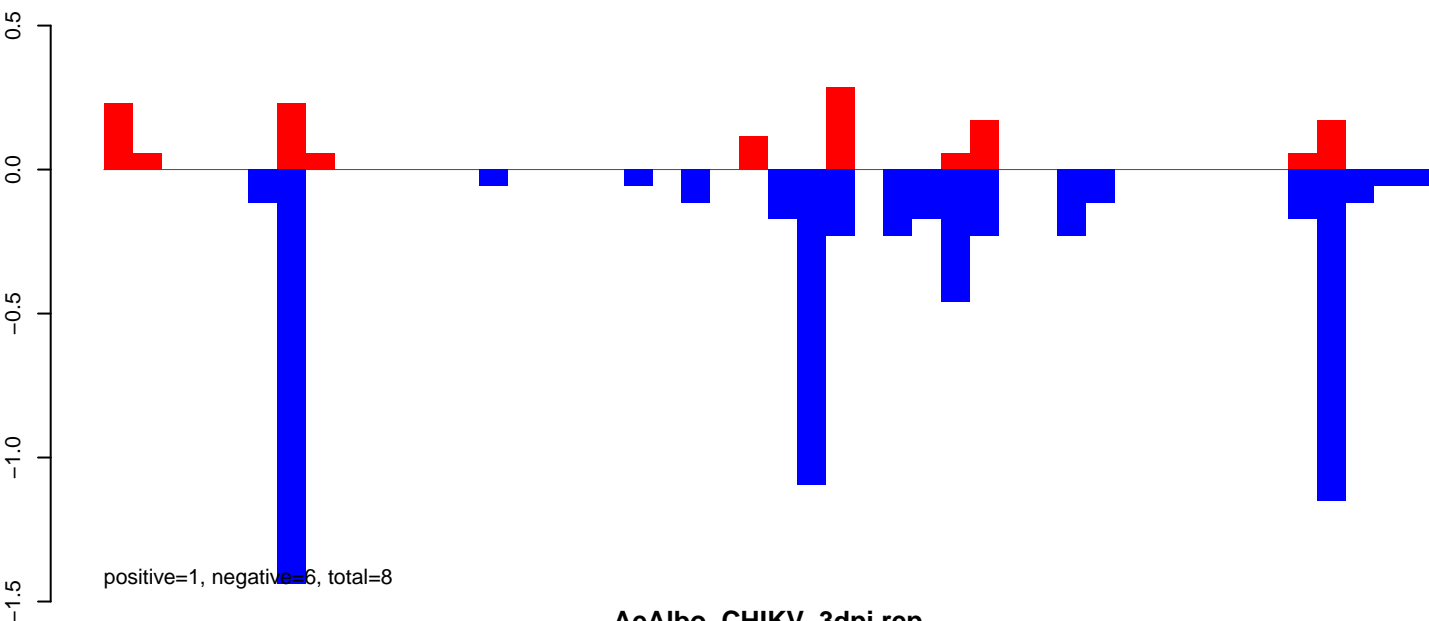

AeAlbo_CHIKV_3dpi.rep

AeAlbo_CHIKV_3dpi.18_23.rep

AeAlbo_CHIKV_3dpi.24_35.rep

AeAlbo_CHIKV_3dpi.rep

Window size=25, length=1144, TE@rnd-5_family-98@LTR_Gypsy:1-1144

AeAlbo_CHIKV_3dpi.18_23.rep

positive=1, negative=1, total=2