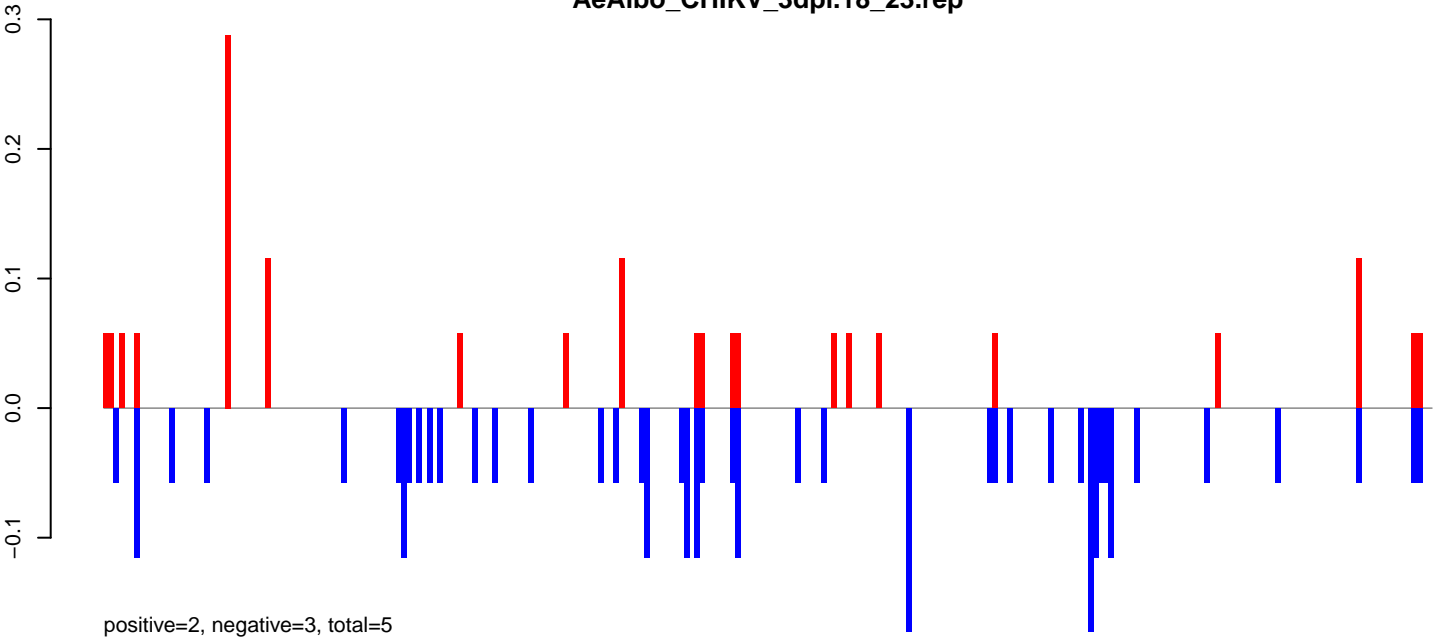

AeAlbo_CHIKV_3dpi.18_23.rep