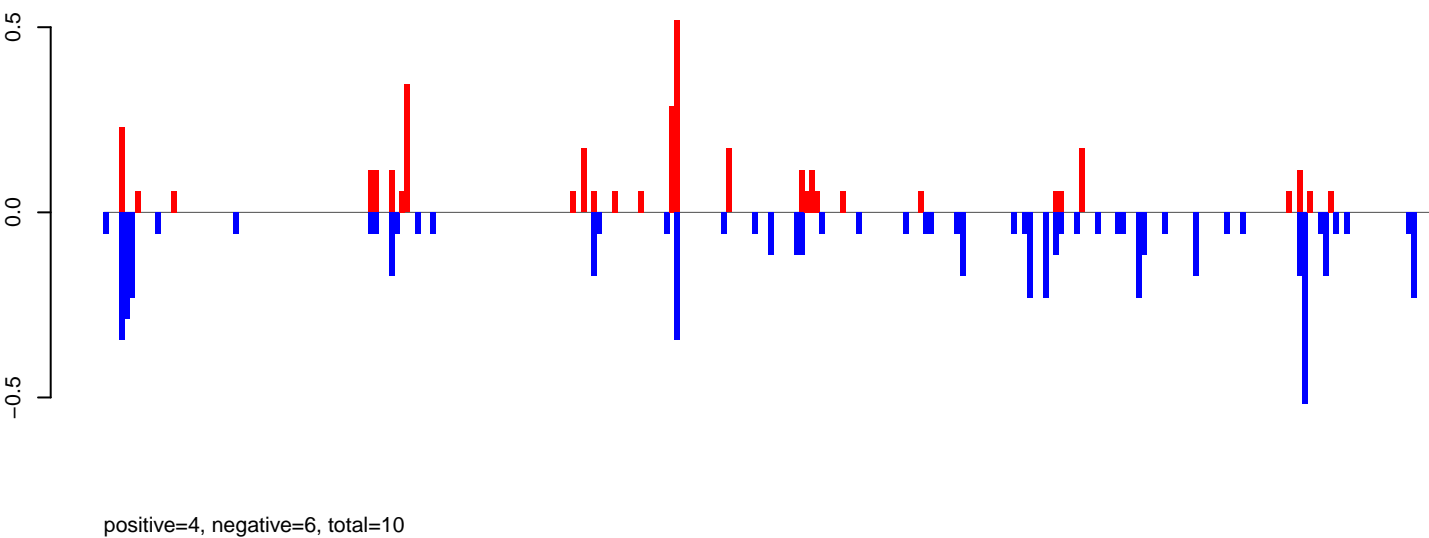

AeAlbo_CHIKV_3dpi.rep