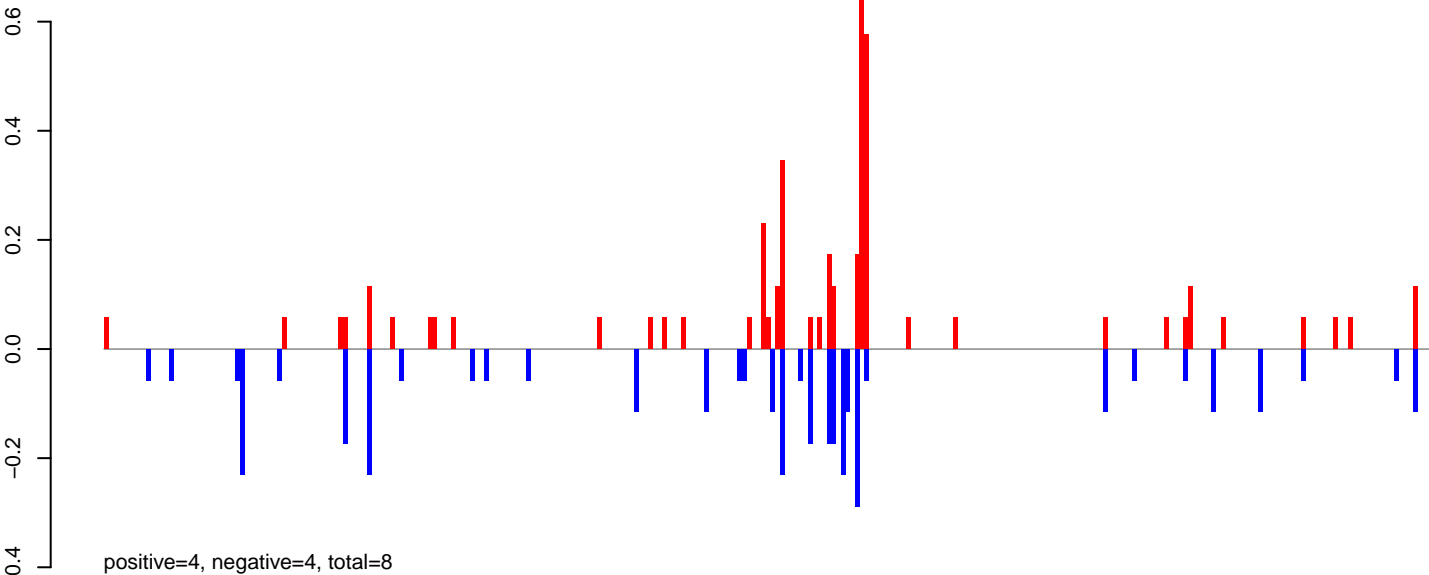

AeAlbo_CHIKV_3dpi.18_23.rep