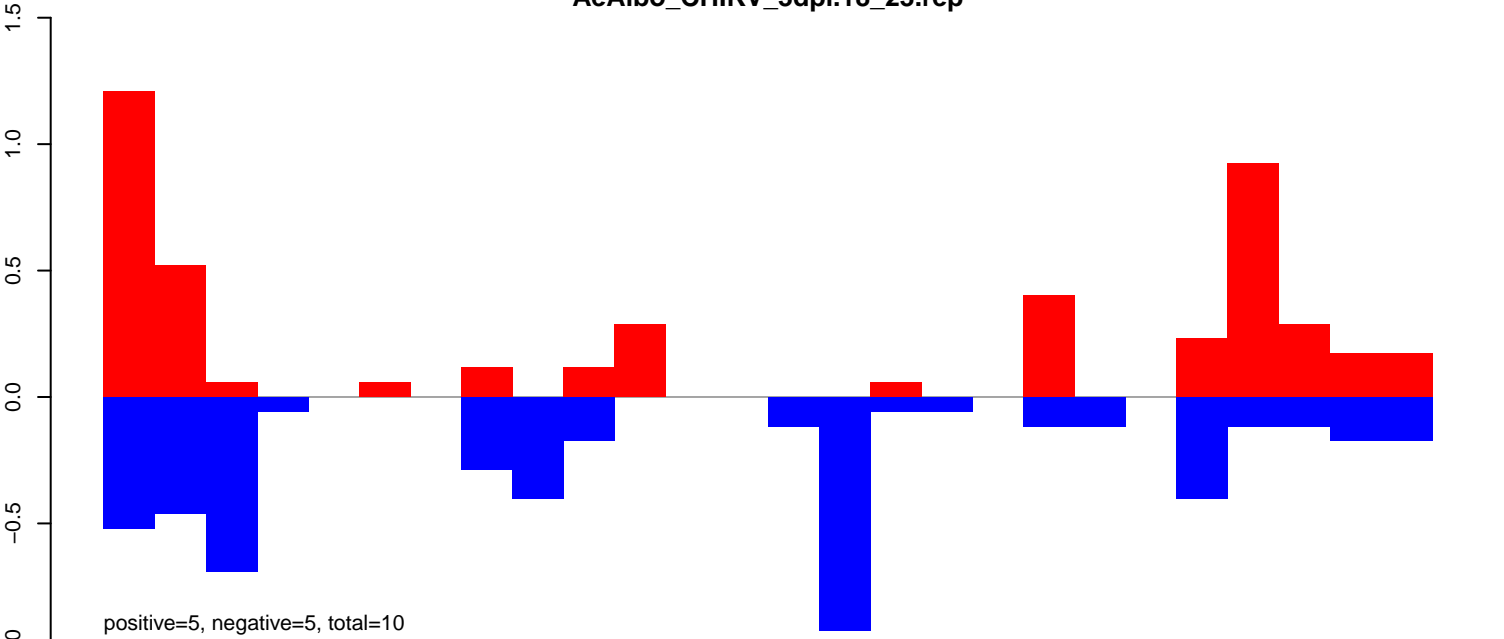

AeAlbo_CHIKV_3dpi.24_35.rep

AeAlbo_CHIKV_3dpi.rep

Window size=25, length=1271, TE@rnd-6_family-2373@LINE_CR1:1-1271

AeAlbo_CHIKV_3dpi.18_23.rep

AeAlbo_CHIKV_3dpi.24_35.rep

AeAlbo_CHIKV_3dpi.rep

AeAlbo_CHIKV_3dpi.18_23.rep