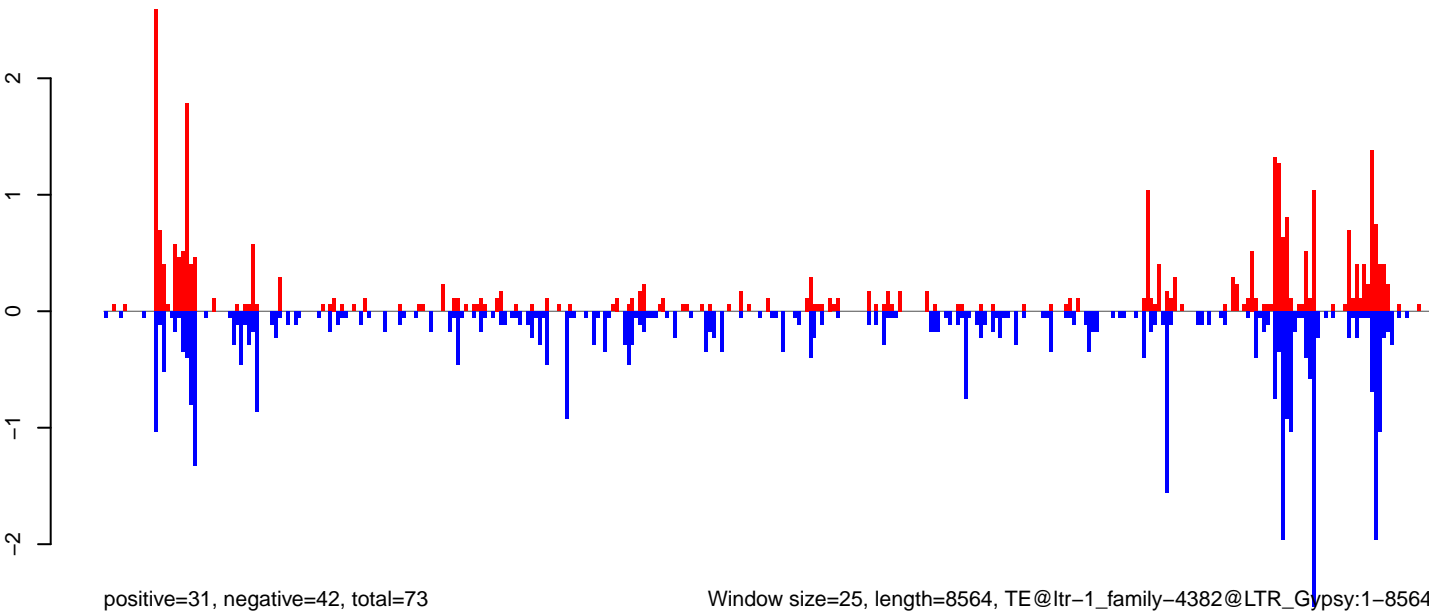

Window size=25, length=8564, TE@ltr-1_family-4382@LTR_Gypsy:1-8564

0 2000 4000 6000 8000

AeAlbo_CHIKV_3dpi.18_23.rep

AeAlbo_CHIKV_3dpi.24_35.rep

AeAlbo_CHIKV_3dpi.rep

Window size=25, length=7411, TE@ltr-1_family-3865@LTR_Pao:1-7411