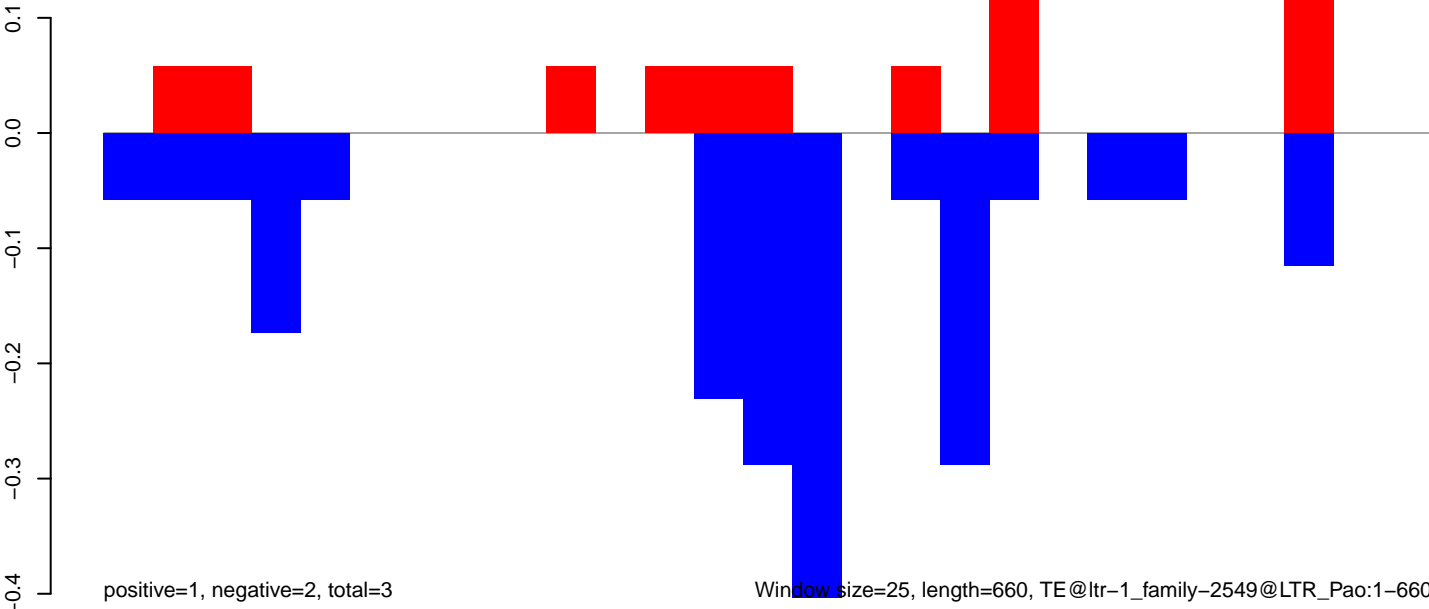

AeAlbo_CHIKV_3dpi.24_35.rep

AeAlbo_CHIKV_3dpi.rep

Window size=25, length=660, TE@ltr-1_family-2549@LTR_Pao:1-660

AeAlbo_CHIKV_3dpi.18_23.rep

AeAlbo_CHIKV_3dpi.24_35.rep

AeAlbo_CHIKV_3dpi.rep

AeAlbo_CHIKV_3dpi.18_23.rep