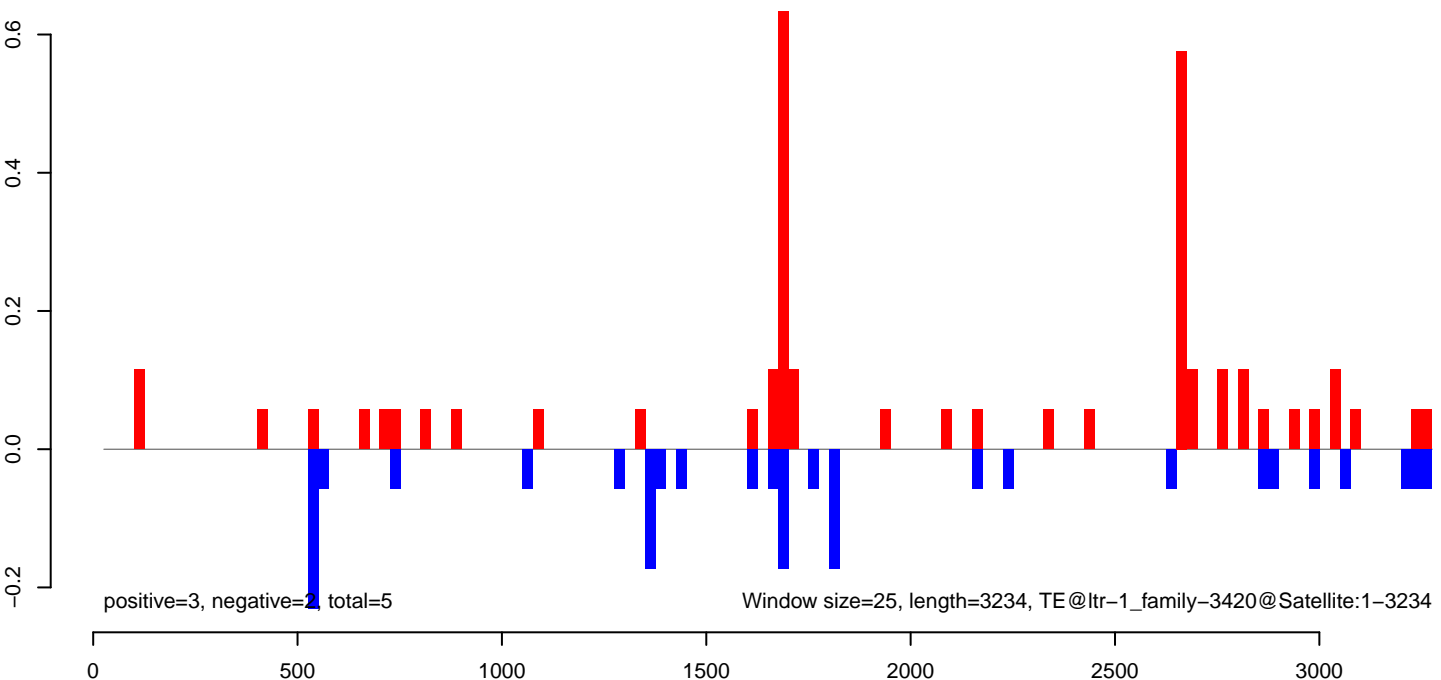

AeAlbo_CHIKV_3dpi.18_23.rep

AeAlbo_CHIKV_3dpi.rep