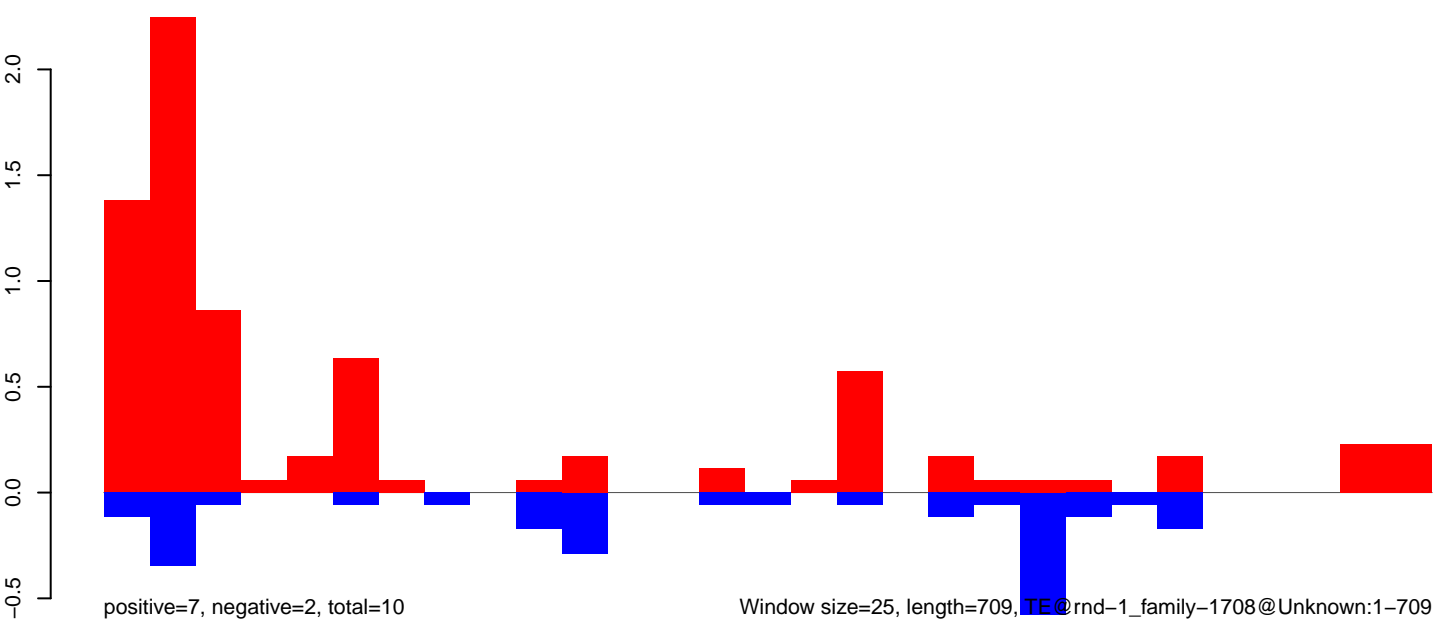

AeAlbo_CHIKV_3dpi.rep