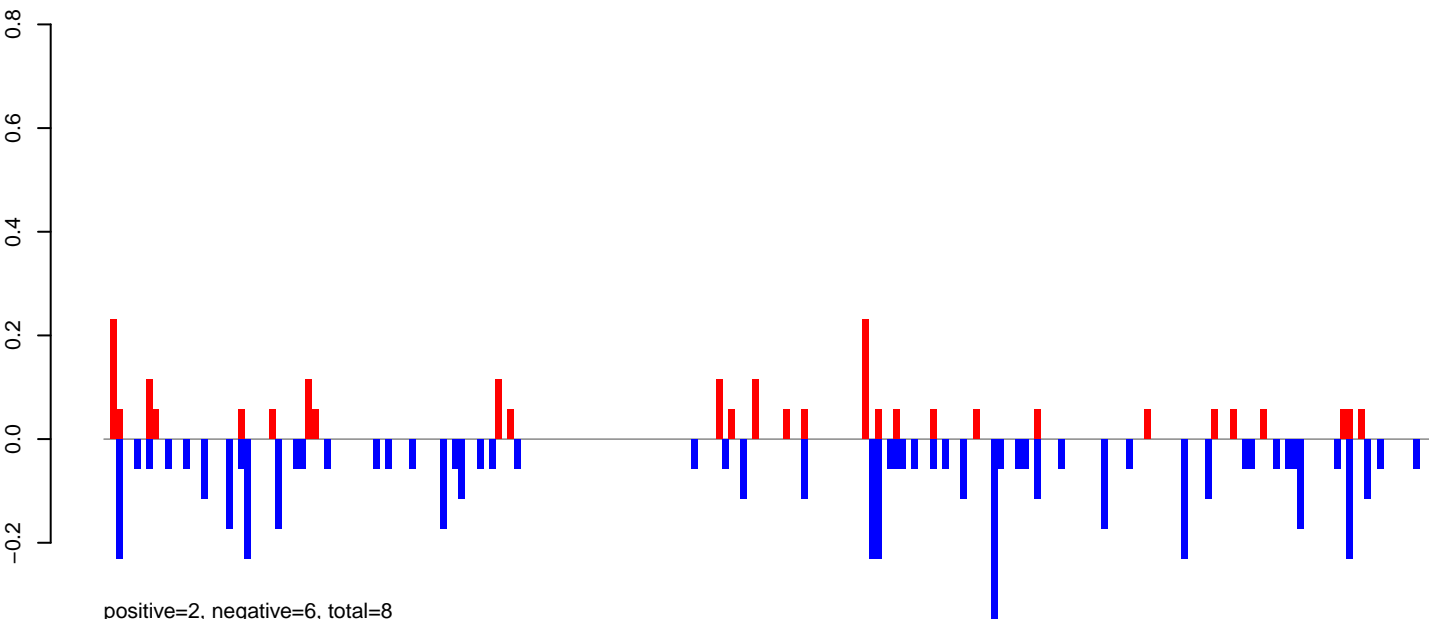

AeAlbo_CHIKV_3dpi.24_35.rep

positive=2, negative=6, total=8