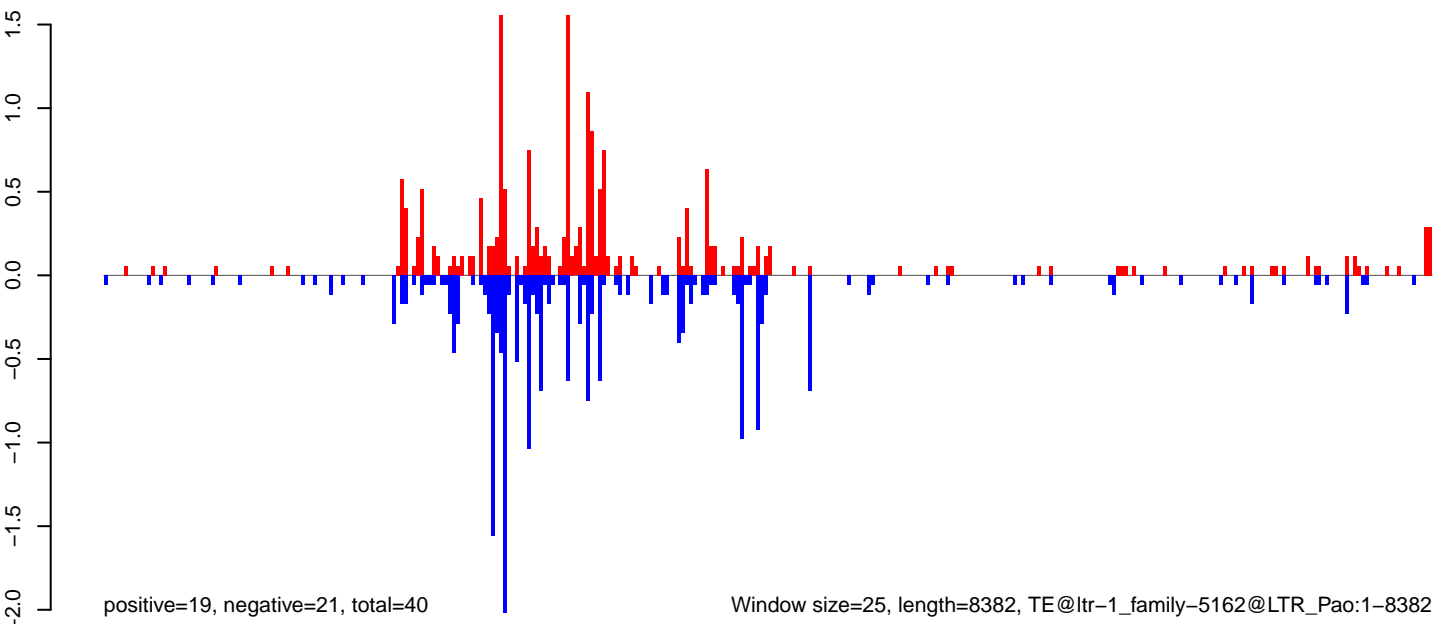

AeAlbo_CHIKV_3dpi.rep