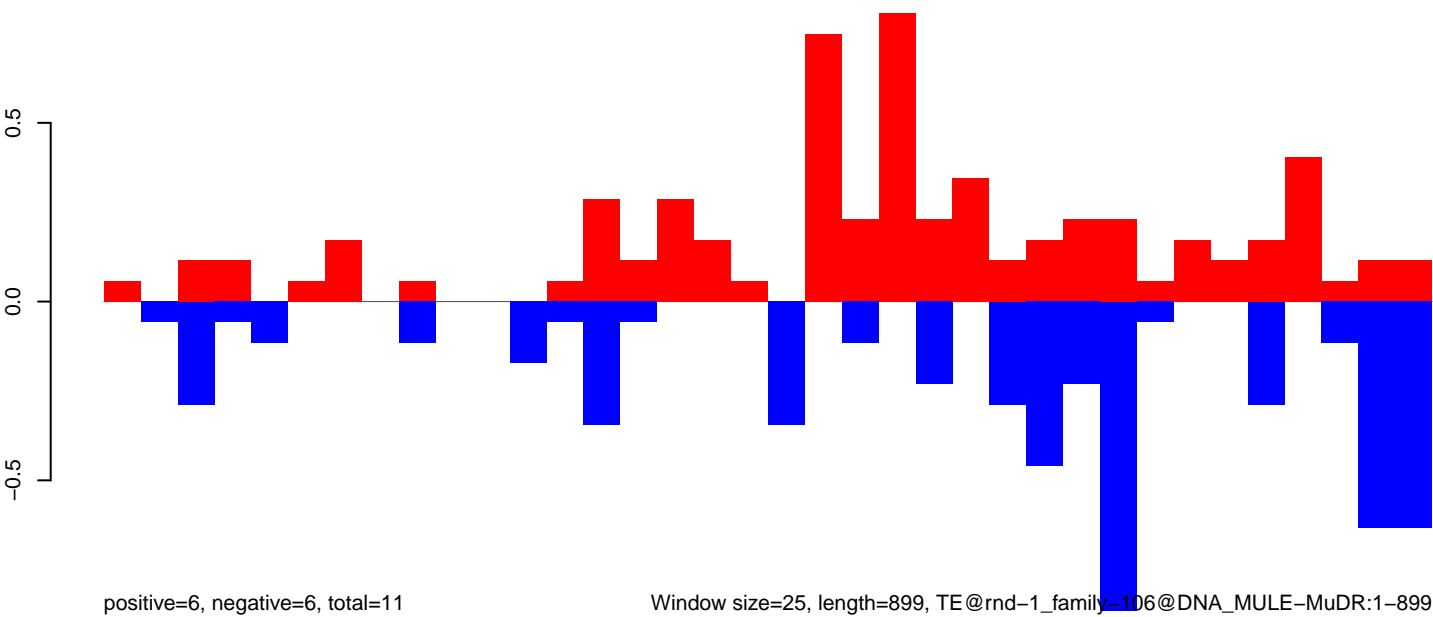

AeAlbo_CHIKV_3dpi.rep

Window size=25, length=899, TE@rnd-1_family-106@DNA_MULE-MuDR:1-899

0 200 400 600 800