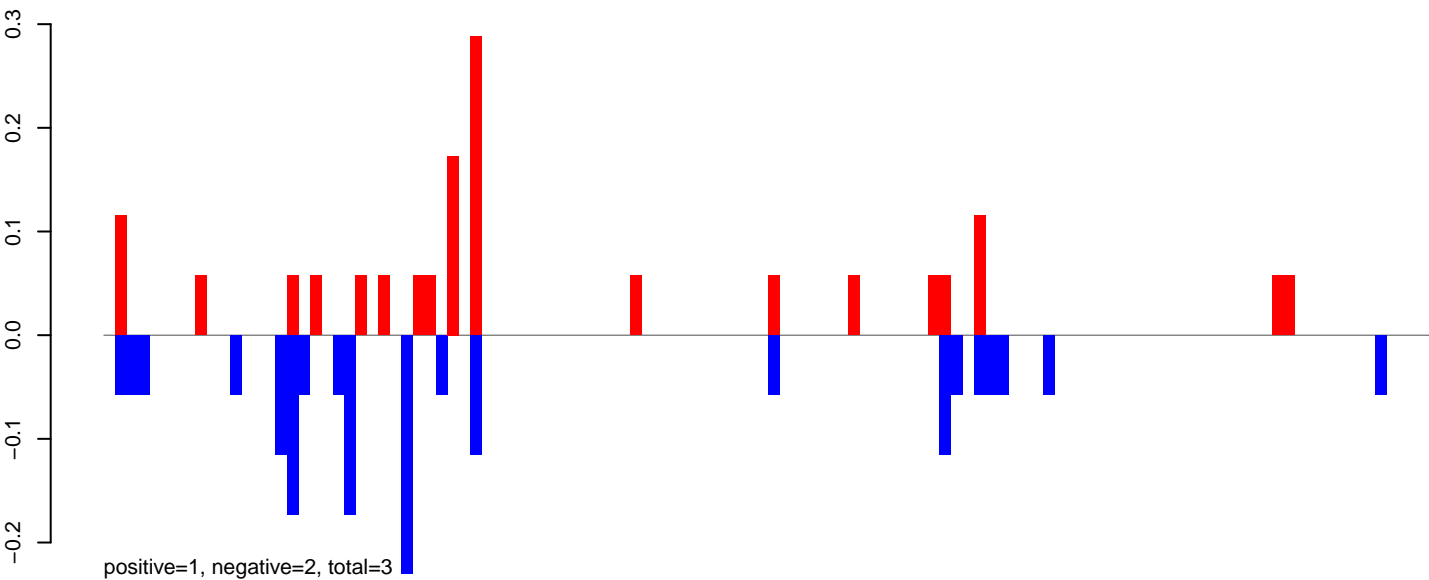

AeAlbo_CHIKV_3dpi.18_23.rep