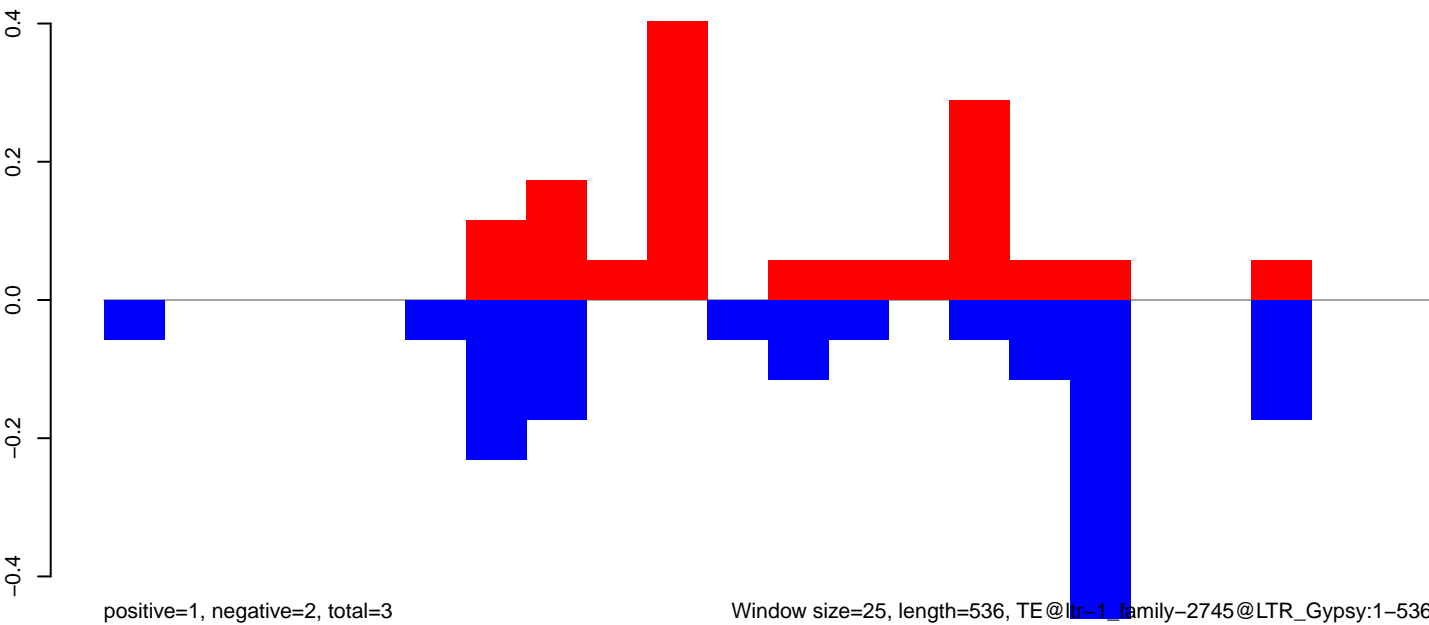

Window size=25, length=597, TE@ltr-1_family-2964@Unknown:1-597

AeAlbo_CHIKV_3dpi.18_23.rep

AeAlbo_CHIKV_3dpi.24_35.rep

AeAlbo_CHIKV_3dpi.rep

Window size=25, length=536, TE@ltr-1_family-2745@LTR_Gypsy:1-536