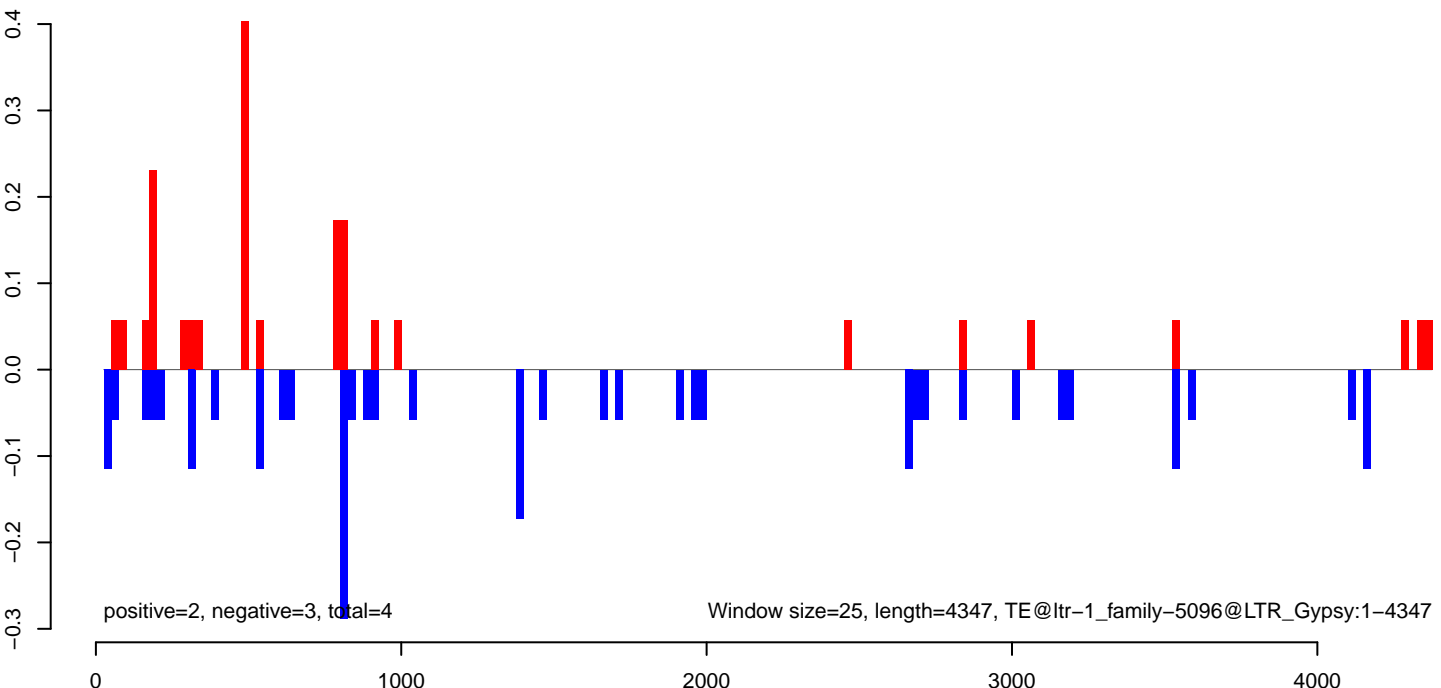

AeAlbo_CHIKV_3dpi.rep