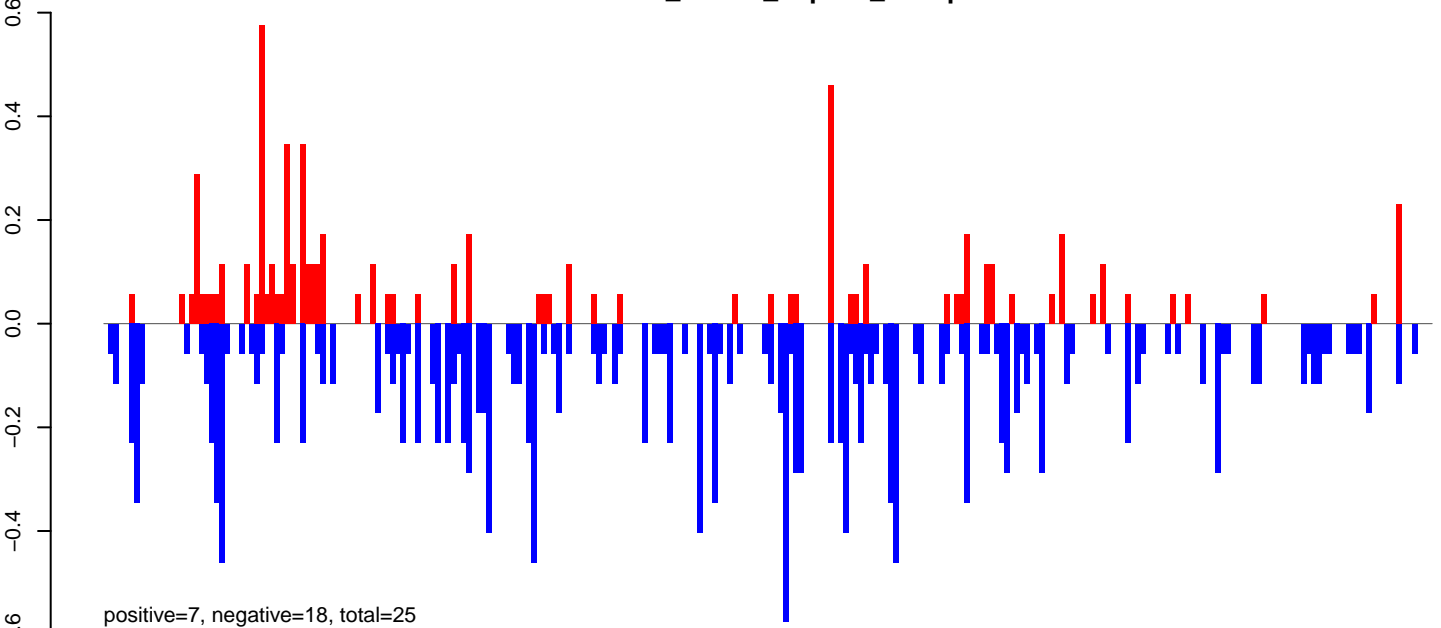

AeAlbo_CHIKV_3dpi.24_35.rep