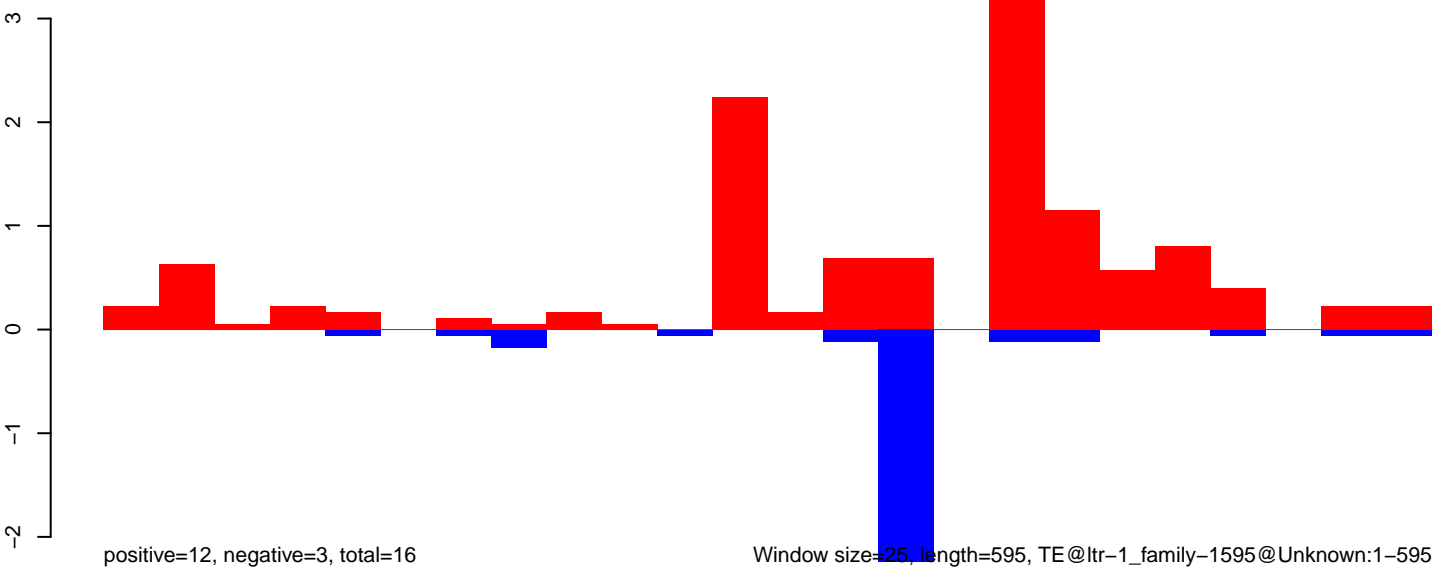

AeAlbo_CHIKV_3dpi.18_23.rep