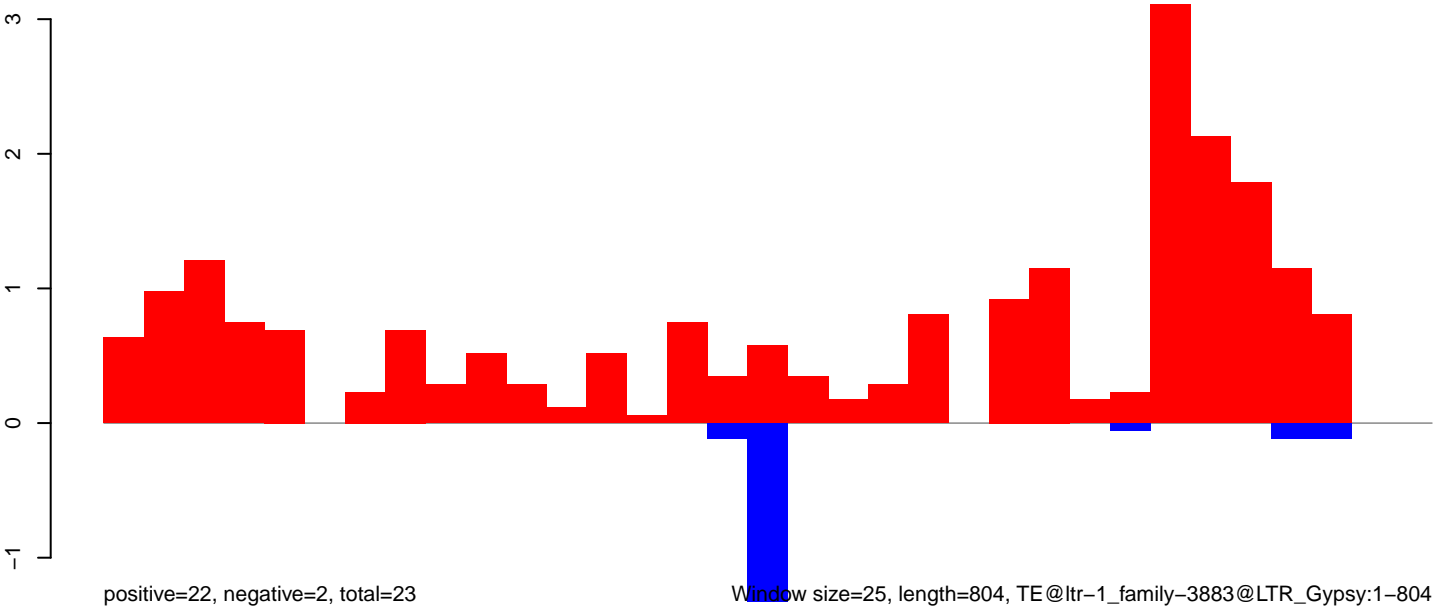

AeAlbo_CHIKV_3dpi.24_35.rep

AeAlbo_CHIKV_3dpi.rep

Window size=25, length=804, TE@ltr-1_family-3883@LTR_Gypsy:1-804

AeAlbo_CHIKV_3dpi.18_23.rep

AeAlbo_CHIKV_3dpi.24_35.rep

AeAlbo_CHIKV_3dpi.rep

Window size=25, length=2525, TE@ltr-1_family-3557@LTR_Pao:1-2525