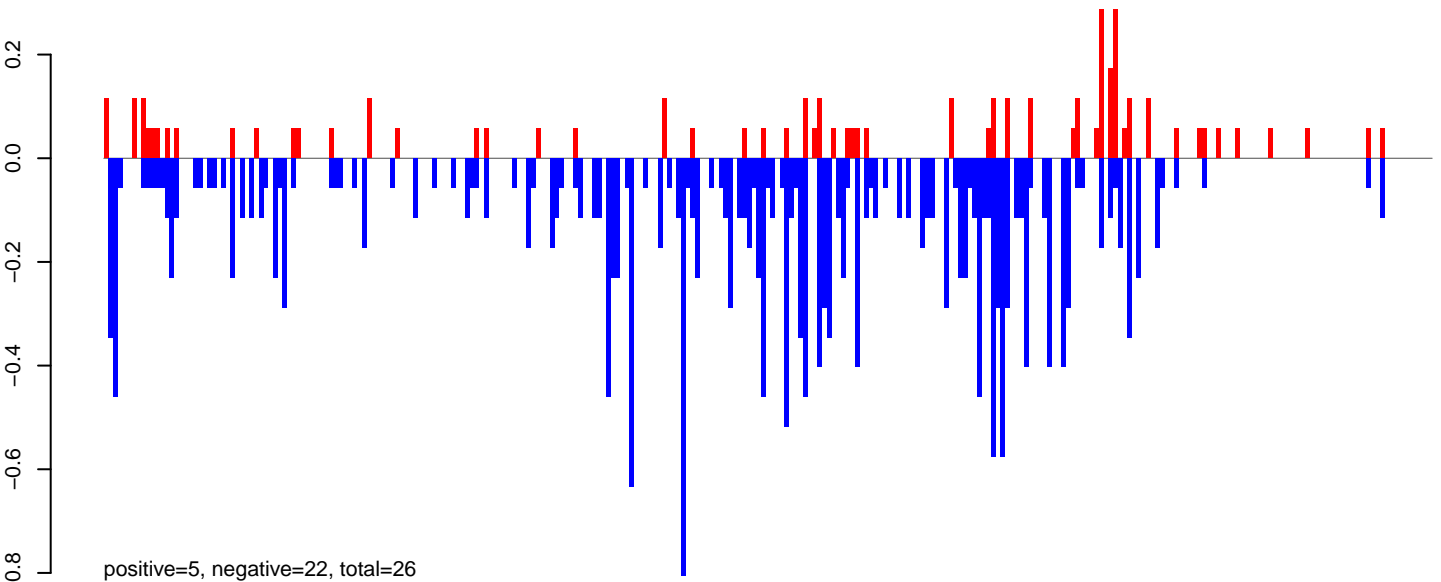

AeAlbo_CHIKV_3dpi.18_23.rep

AeAlbo_CHIKV_3dpi.24_35.rep

AeAlbo_CHIKV_3dpi.rep

Window size=25, length=8207, TE@ltr-1_family-5522@DNA:1-8207

0 2000 4000 6000 8000

AeAlbo_CHIKV_3dpi.18_23.rep

AeAlbo_CHIKV_3dpi.24_35.rep