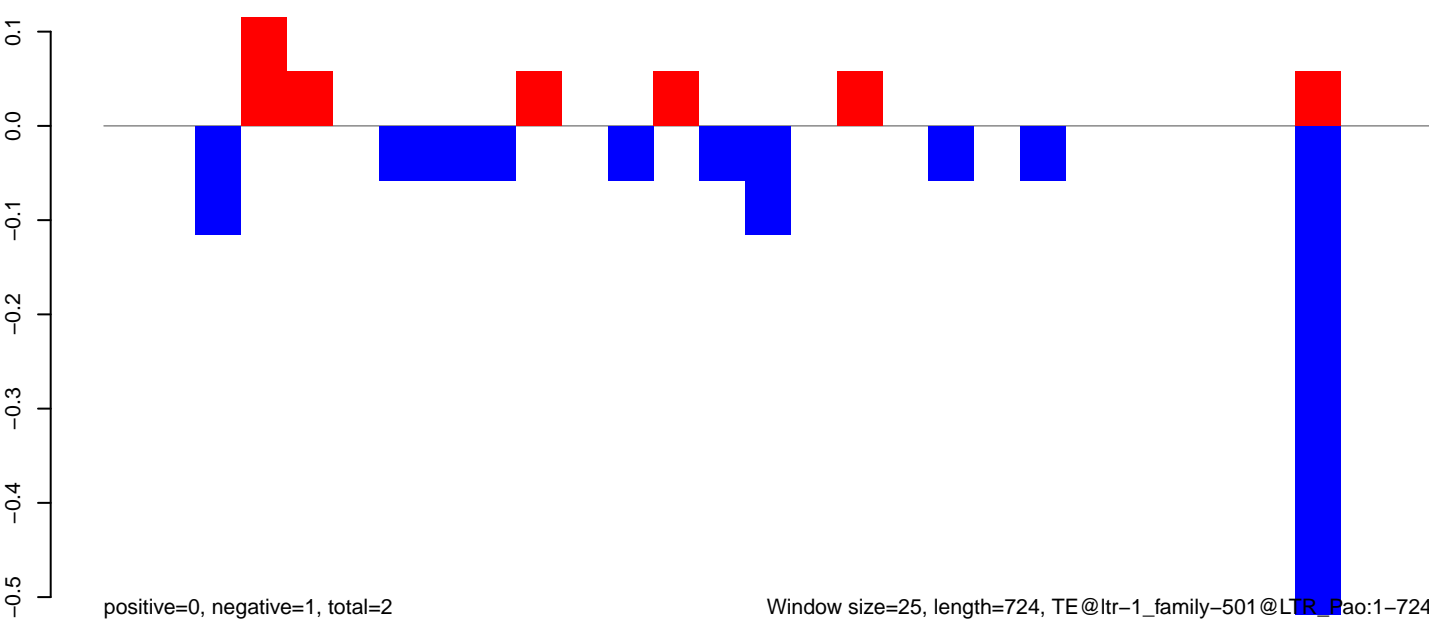

AeAlbo_CHIKV_3dpi.rep