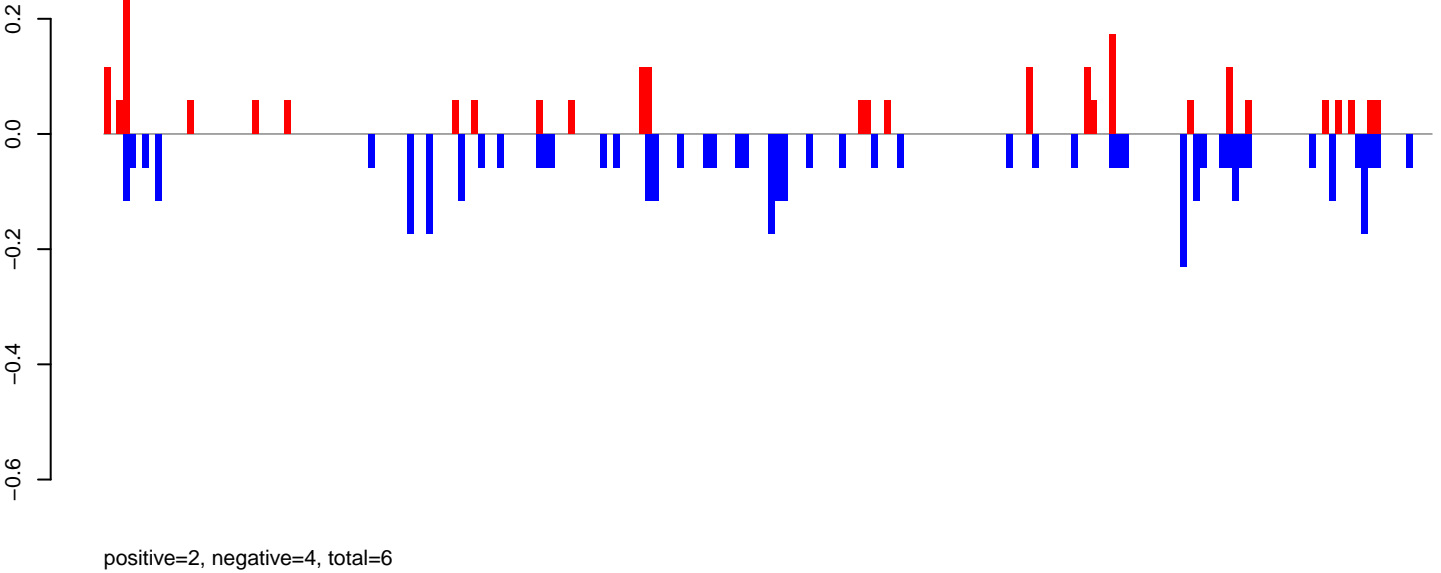

AeAlbo_CHIKV_3dpi.24_35.rep