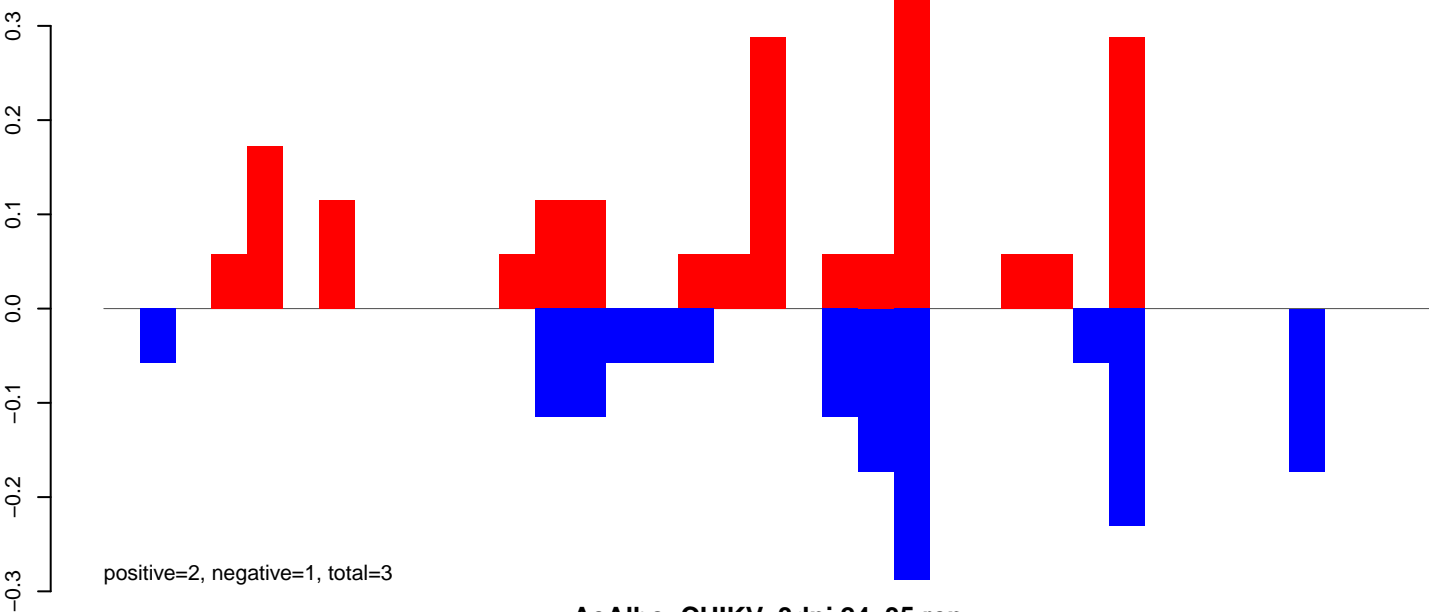

AeAlbo_CHIKV_3dpi.18_23.rep

AeAlbo_CHIKV_3dpi.24_35.rep

AeAlbo_CHIKV_3dpi.rep

Window size=25, length=1040, TE@rnd=6, family=8041@LTR_Gypsy:1-1040

AeAlbo_CHIKV_3dpi.18_23.rep

AeAlbo_CHIKV_3dpi.24_35.rep

AeAlbo_CHIKV_3dpi.rep