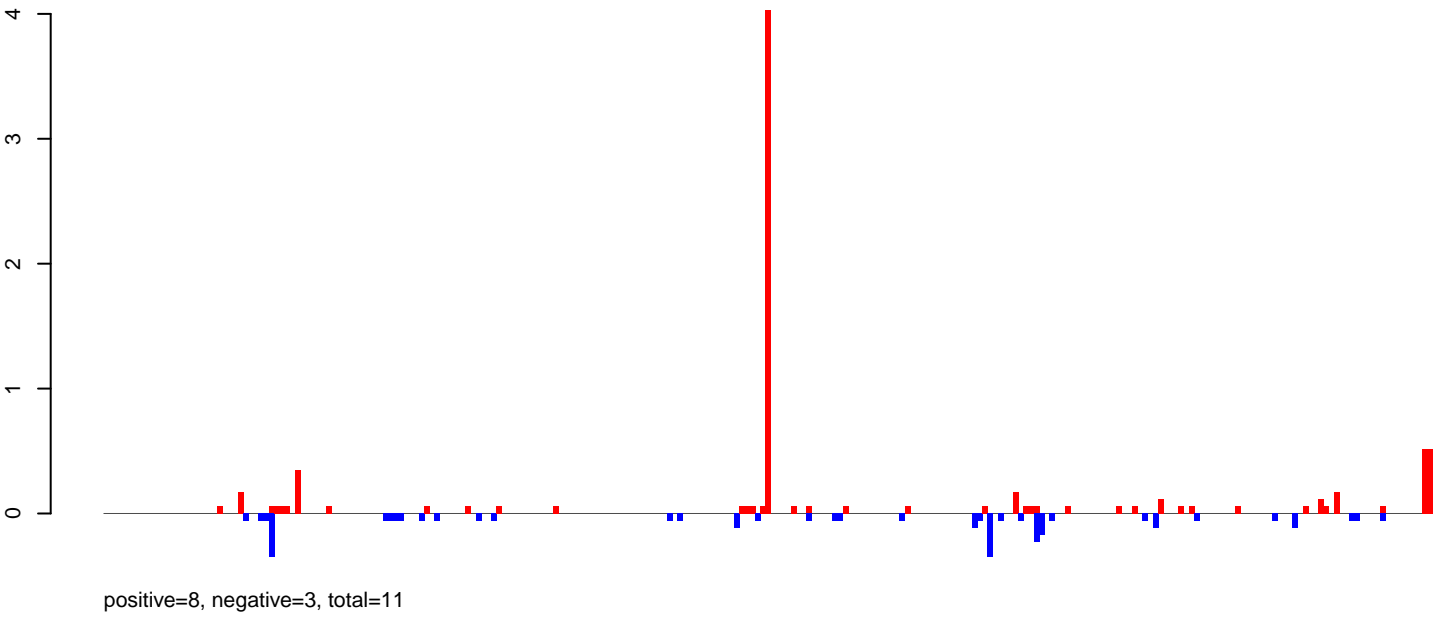

AeAlbo_CHIKV_3dpi.rep

Window size=25, length=8304, TE@ltr-1_family-6296@LTR_Gypsy:1-8304

0 2000 4000 6000 8000

AeAlbo_CHIKV_3dpi.18_23.rep

AeAlbo_CHIKV_3dpi.24_35.rep

AeAlbo_CHIKV_3dpi.rep

AeAlbo_CHIKV_3dpi.18_23.rep