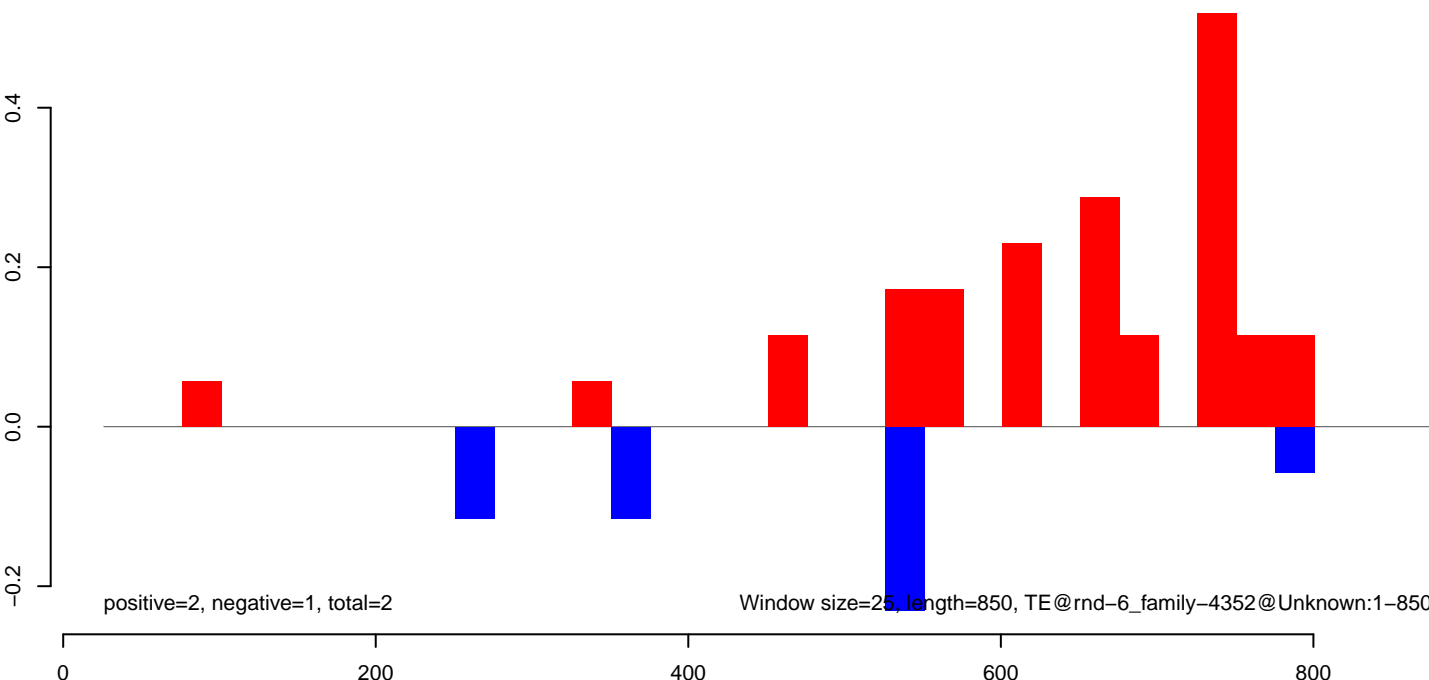

AeAlbo_CHIKV_3dpi.rep