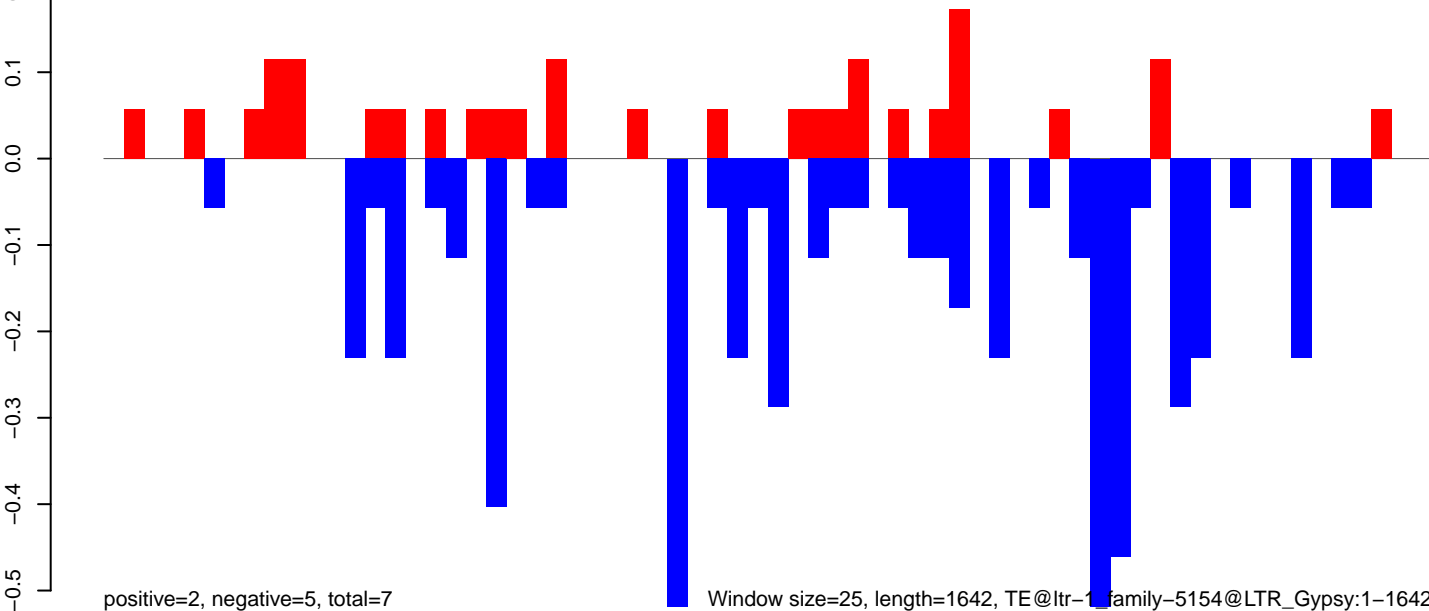

AeAlbo_CHIKV_3dpi.rep