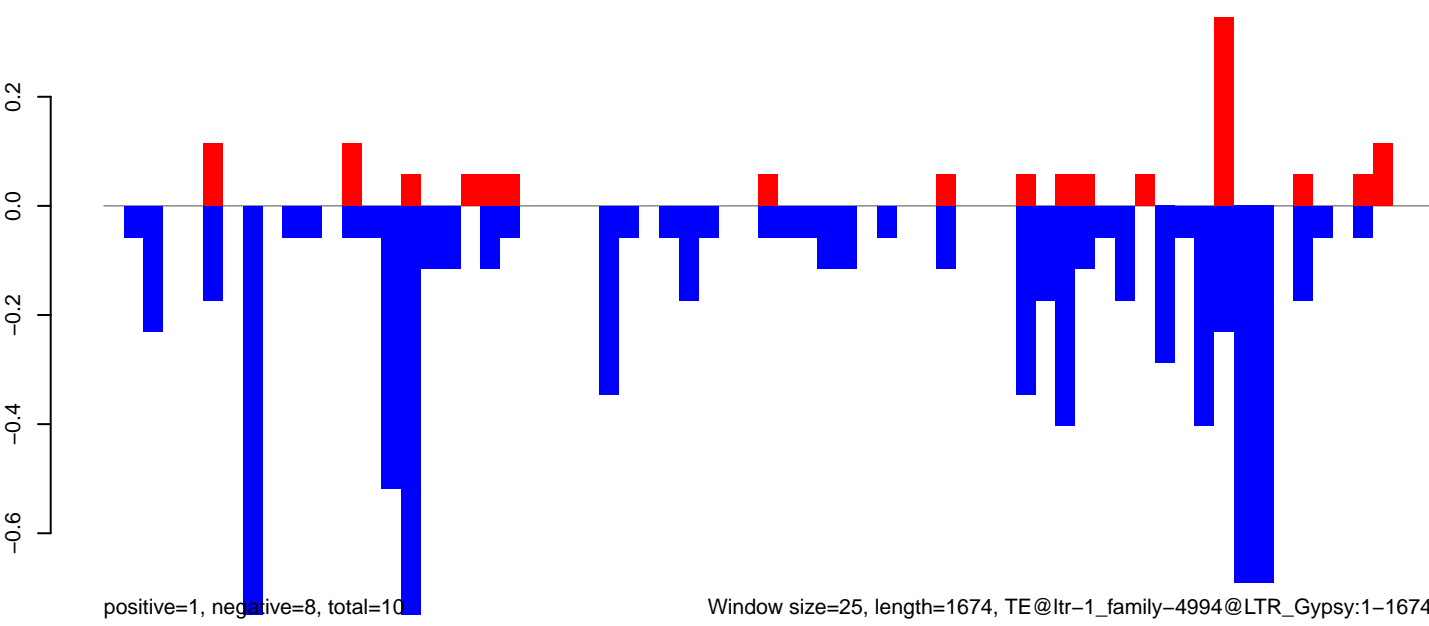

AeAlbo_CHIKV_3dpi.rep

positive=1, negative=8, total=10

Window size=25, length=1674, TE@ltr-1_family-4994@LTR_Gypsy:1-1674

0 500 1000 1500