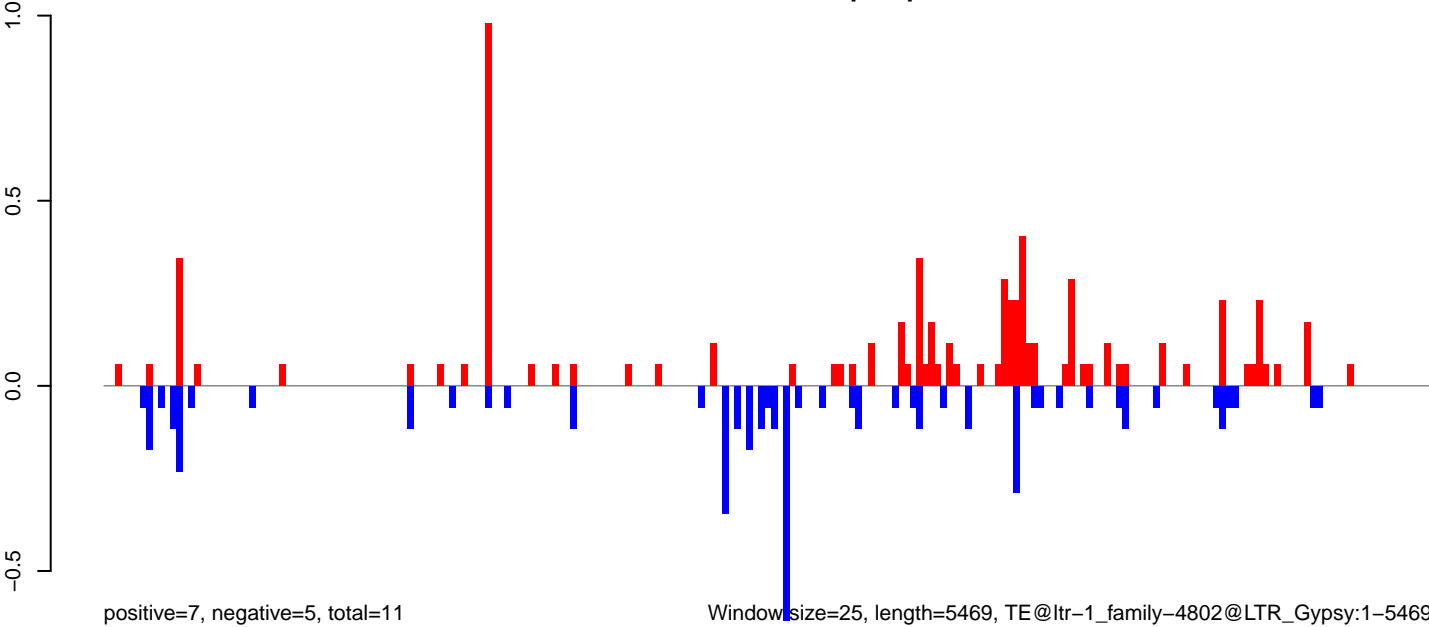

AeAlbo_CHIKV_3dpi.18_23.rep

AeAlbo_CHIKV_3dpi.24_35.rep

AeAlbo_CHIKV_3dpi.rep

Window size=25, length=5469, TE@ltr-1_family-4802@LTR_Gypsy:1-5469

0 1000 2000 3000 4000 5000

AeAlbo_CHIKV_3dpi.18_23.rep

positive=5, negative=6, total=11