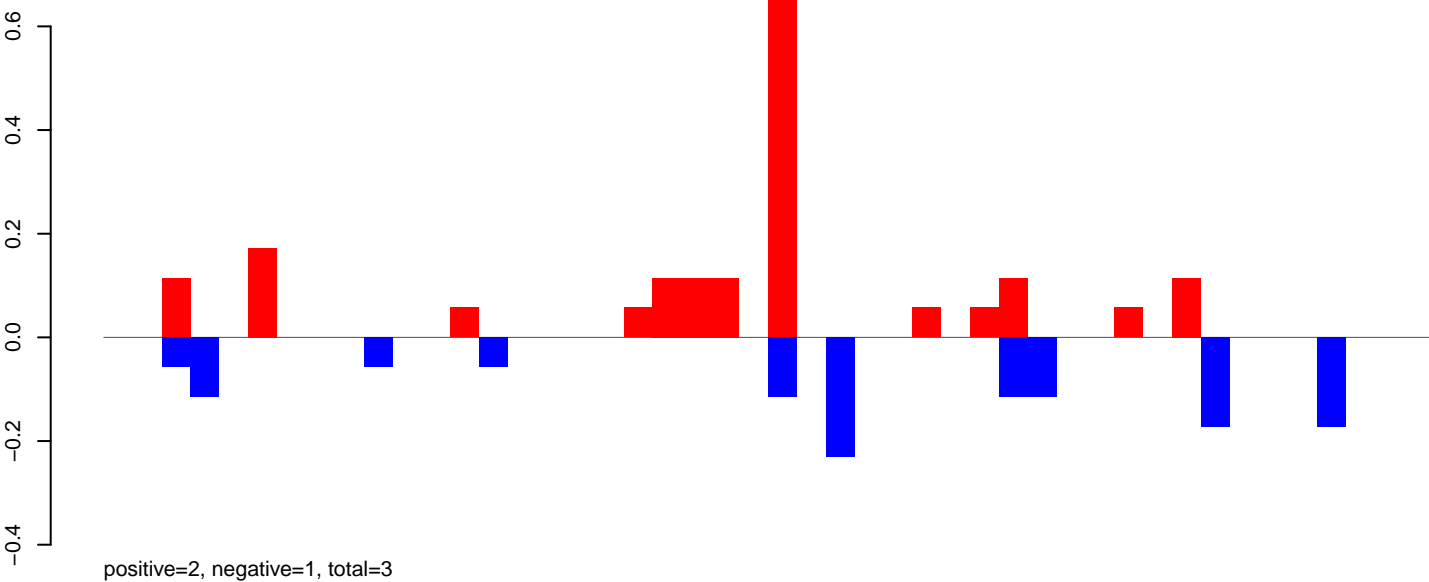

AeAlbo_CHIKV_3dpi.24_35.rep