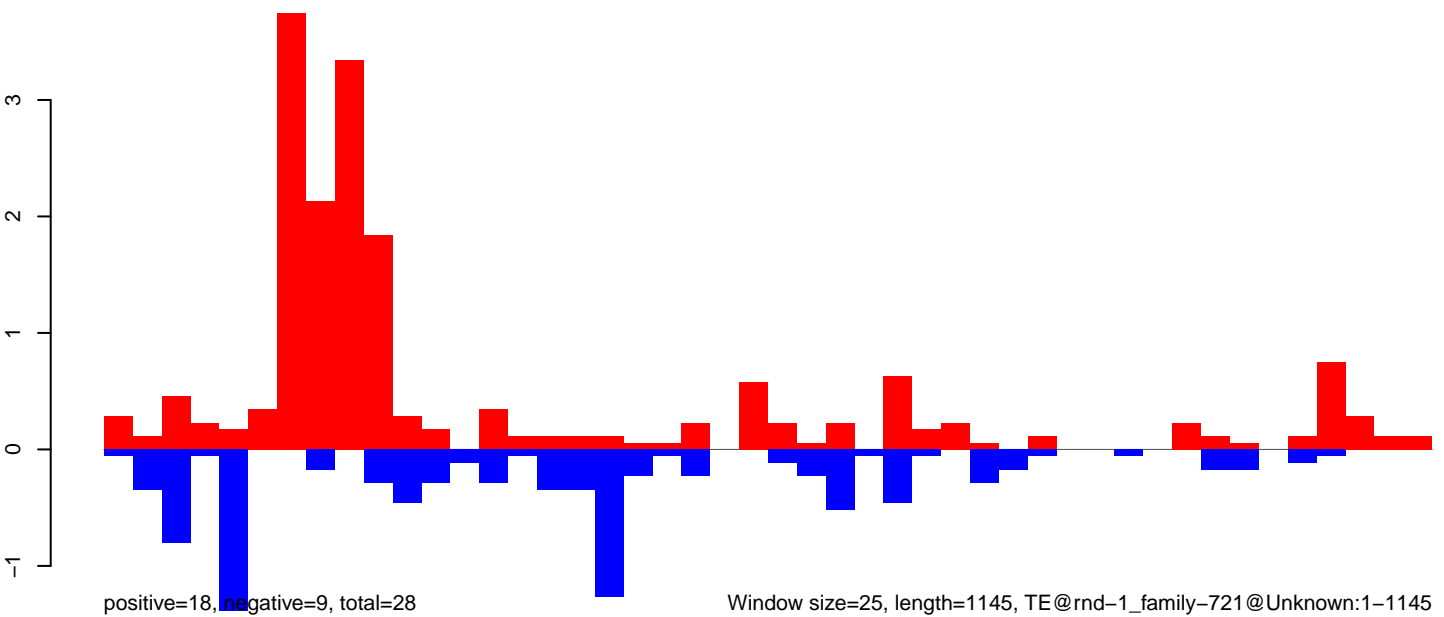

AeAlbo_CHIKV_3dpi.rep

AeAlbo_CHIKV_3dpi.18_23.rep

AeAlbo_CHIKV_3dpi.24_35.rep

AeAlbo_CHIKV_3dpi.rep

AeAlbo_CHIKV_3dpi.18_23.rep

AeAlbo_CHIKV_3dpi.24_35.rep

AeAlbo_CHIKV_3dpi.rep

Window size=25, length=1800, TE@ltr-1_family-6337@DNA:1-1800