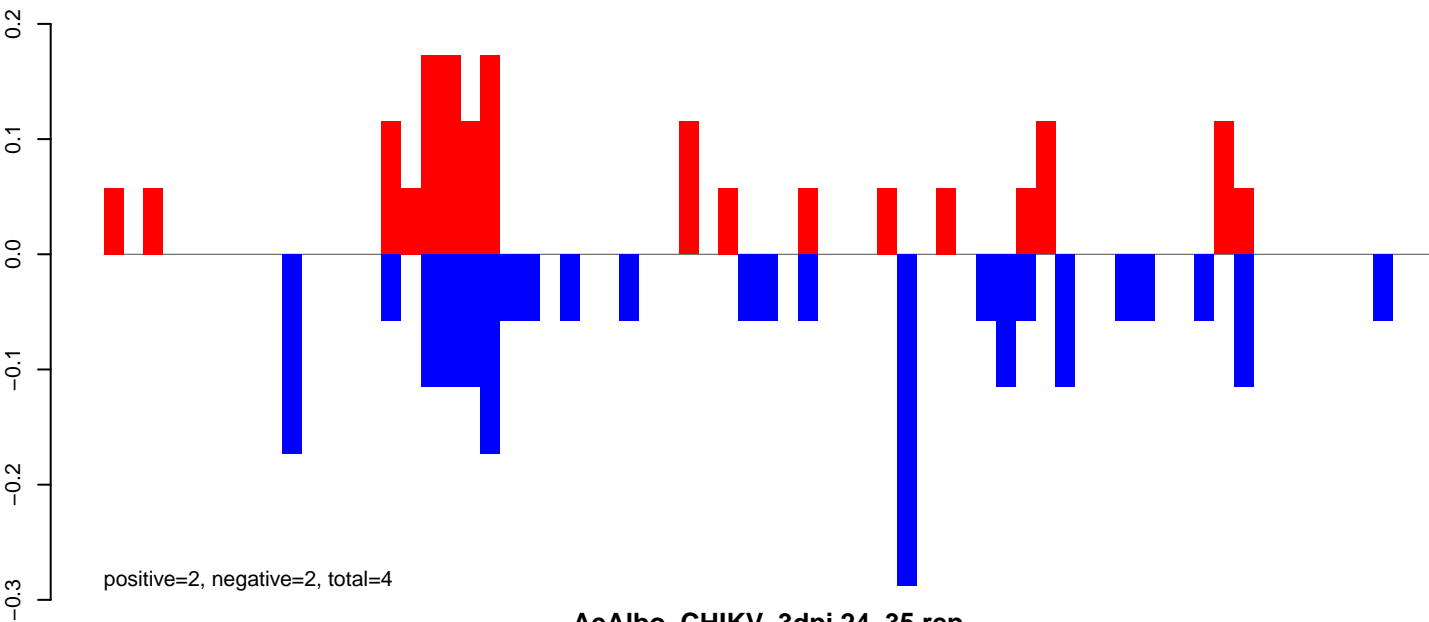

AeAlbo_CHIKV_3dpi.18_23.rep

AeAlbo_CHIKV_3dpi.24_35.rep

AeAlbo_CHIKV_3dpi.rep

Window size=25, length=1668, TE@rnd-5_family-596@Unknown:1-1668

AeAlbo_CHIKV_3dpi.18_23.rep

AeAlbo_CHIKV_3dpi.24_35.rep

AeAlbo_CHIKV_3dpi.rep