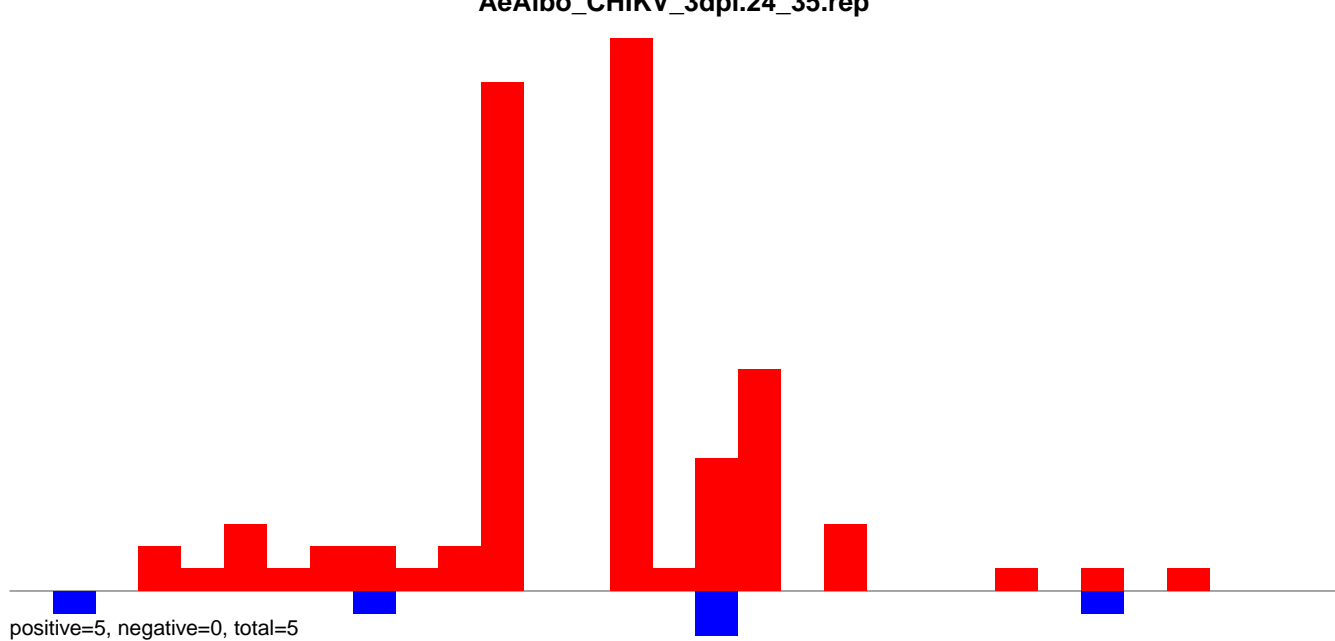

AeAlbo_CHIKV_3dpi.rep

AeAlbo_CHIKV_3dpi.18_23.rep

AeAlbo_CHIKV_3dpi.24_35.rep

AeAlbo_CHIKV_3dpi.rep

Window size=25, length=576, TE@ltr-1_family-2023@LTR_Pao:1-576

AeAlbo_CHIKV_3dpi.18_23.rep

AeAlbo_CHIKV_3dpi.24_35.rep