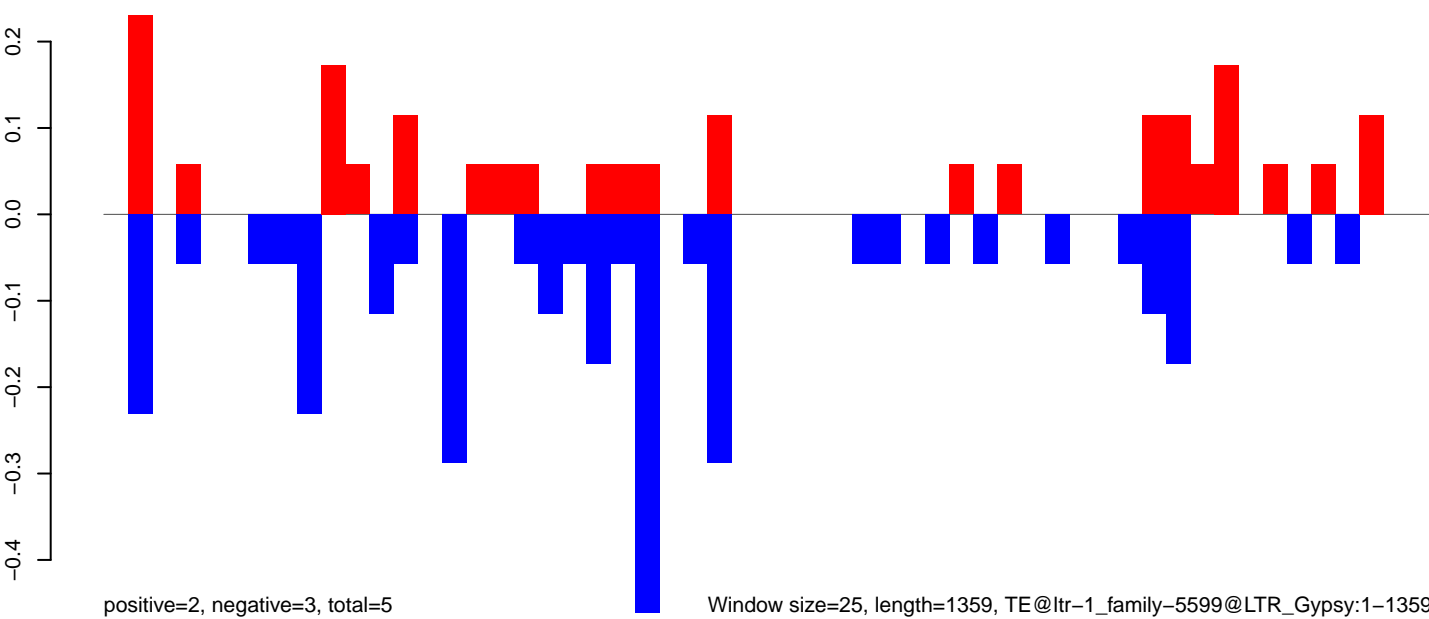

AeAlbo_CHIKV_3dpi.rep