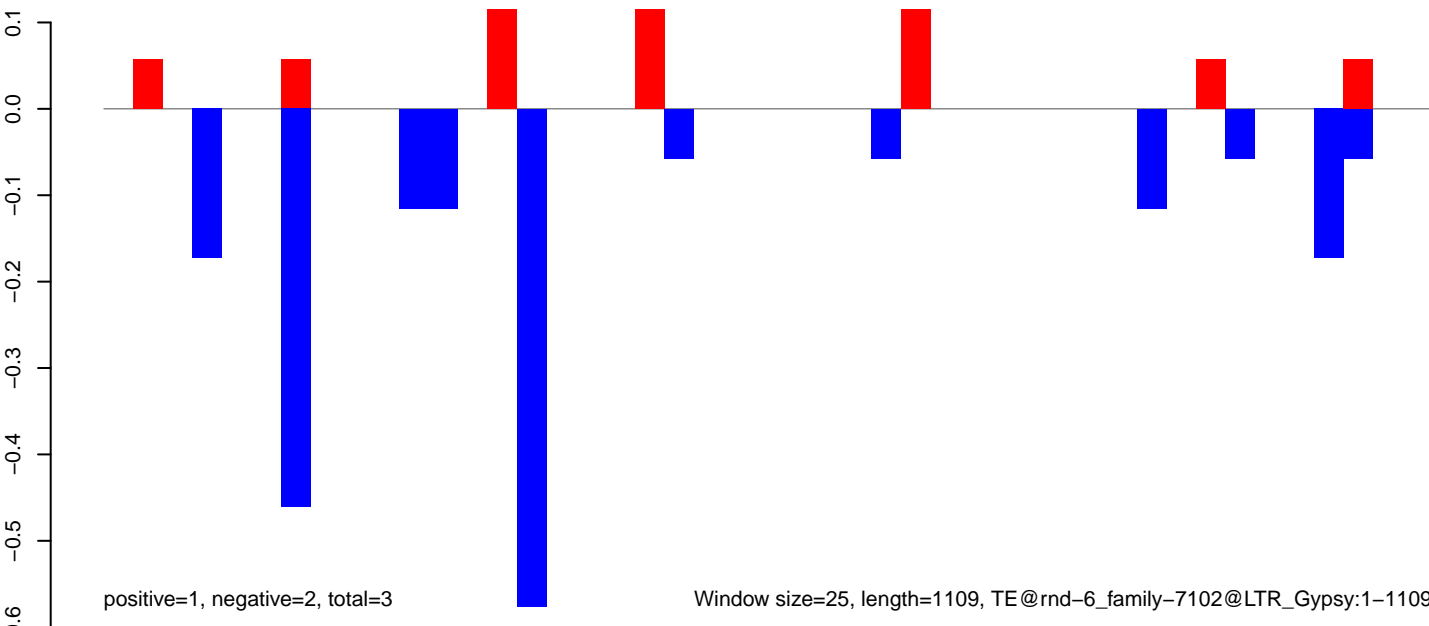

AeAlbo_CHIKV_3dpi.rep