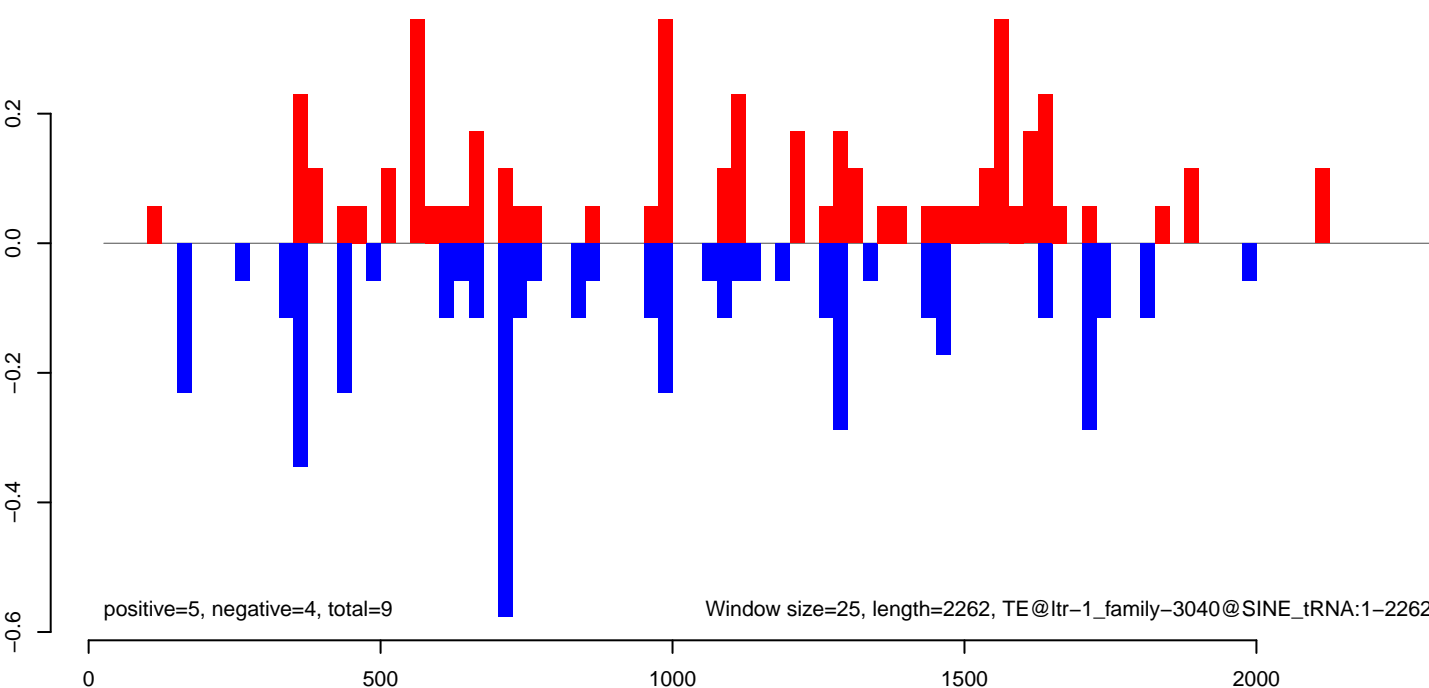

AeAlbo_CHIKV_3dpi.24_35.rep

AeAlbo_CHIKV_3dpi.rep

Window size=25, length=4077, TE@ltr-1_family-3157@LINE_I:1-4077

0 1000 2000 3000 4000

AeAlbo_CHIKV_3dpi.18_23.rep

AeAlbo_CHIKV_3dpi.24_35.rep

AeAlbo_CHIKV_3dpi.rep