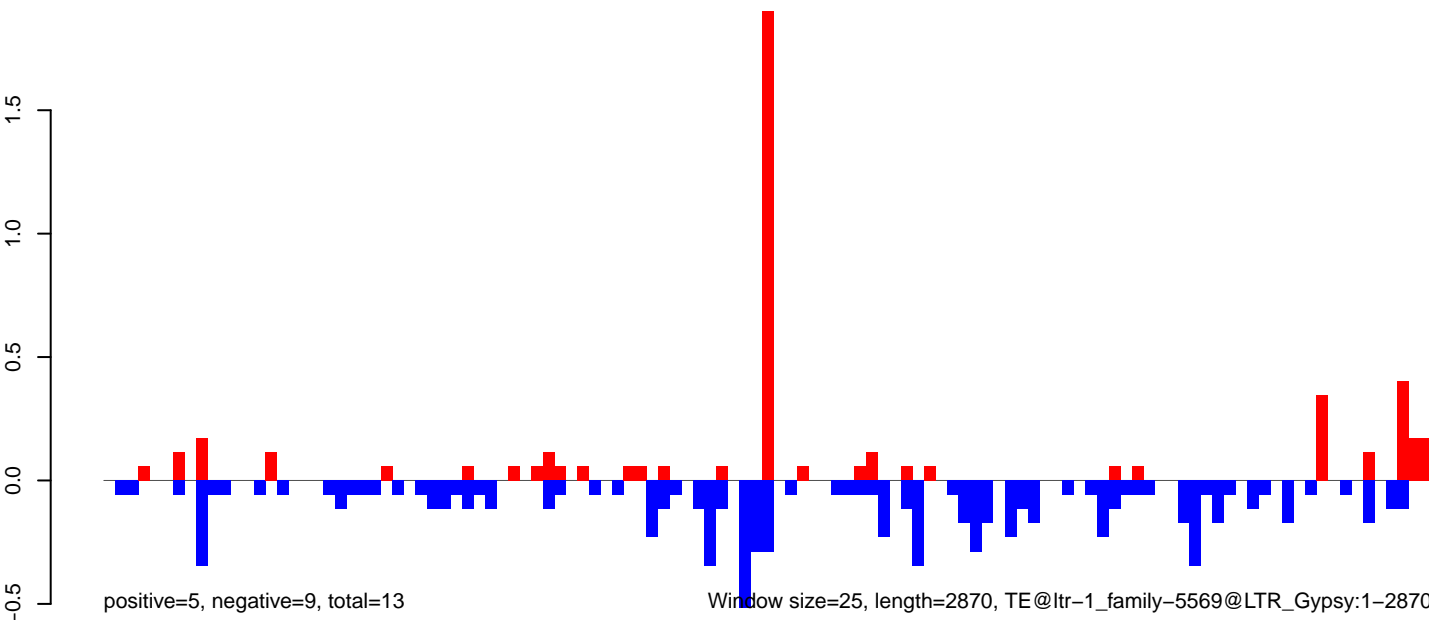

AeAlbo_CHIKV_3dpi.rep