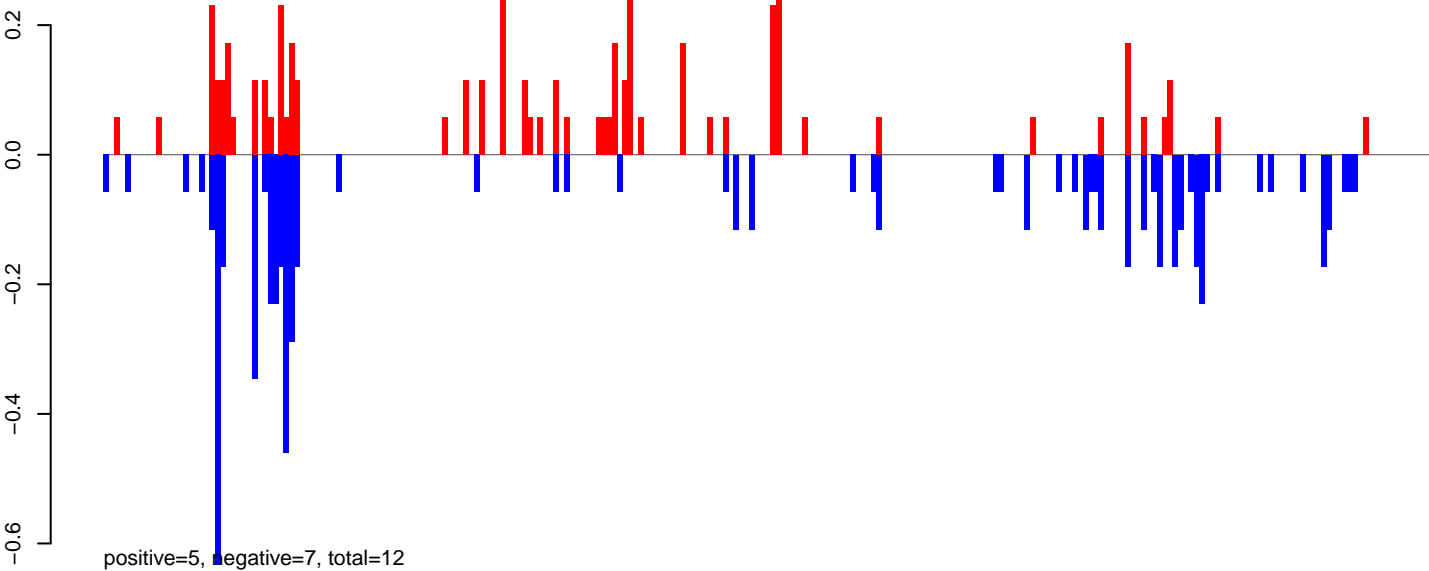

AeAlbo_CHIKV_3dpi.24_35.rep

AeAlbo_CHIKV_3dpi.rep

Window size=25, length=6258, TE@ltr-1_family-5979@LTR_Gypsy:1-6258

0 1000 2000 3000 4000 5000 6000

AeAlbo_CHIKV_3dpi.18_23.rep

AeAlbo_CHIKV_3dpi.24_35.rep

AeAlbo_CHIKV_3dpi.rep