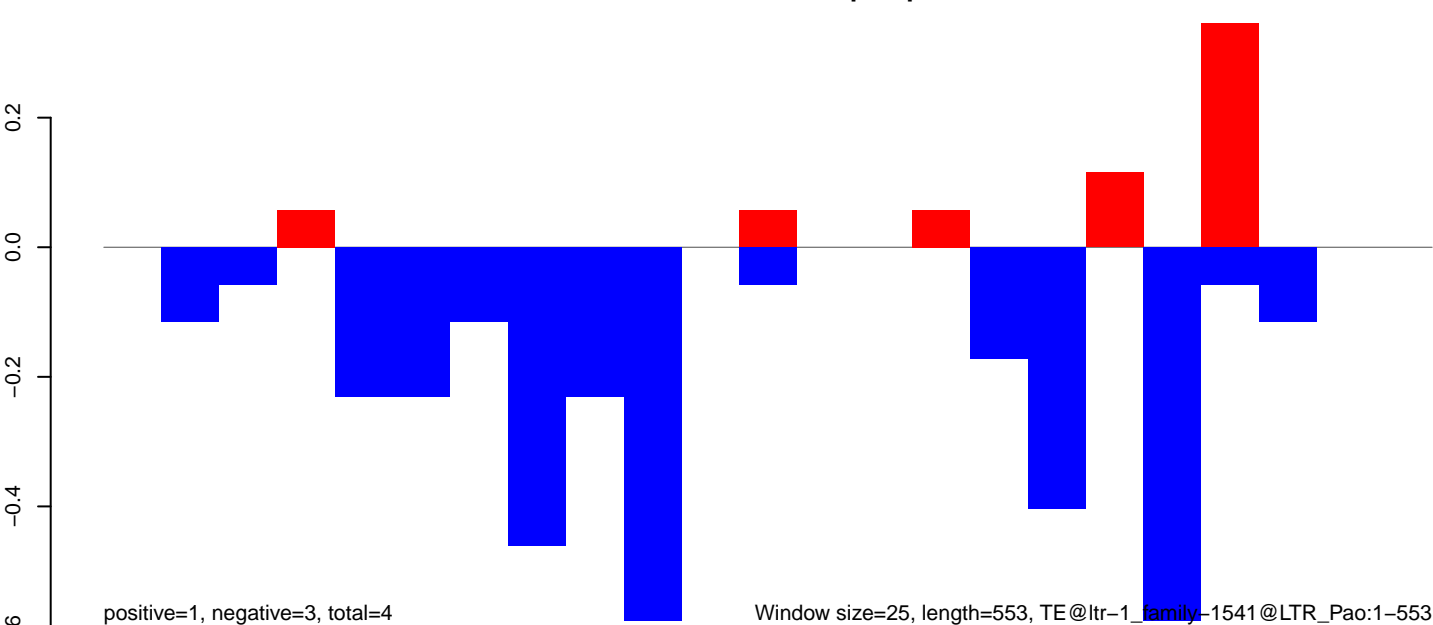

AeAlbo_CHIKV_3dpi.rep

Window size=25, length=553, TE@ltr-1_family-1541@LTR_Pao:1-553