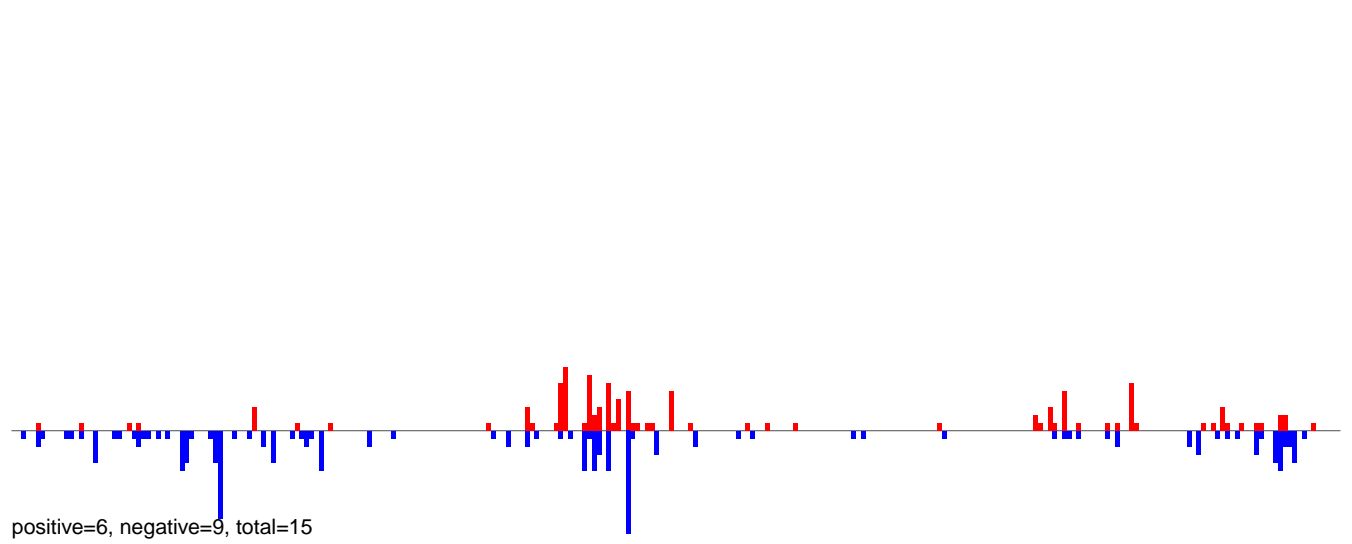

AeAlbo_CHIKV_3dpi.18_23.rep