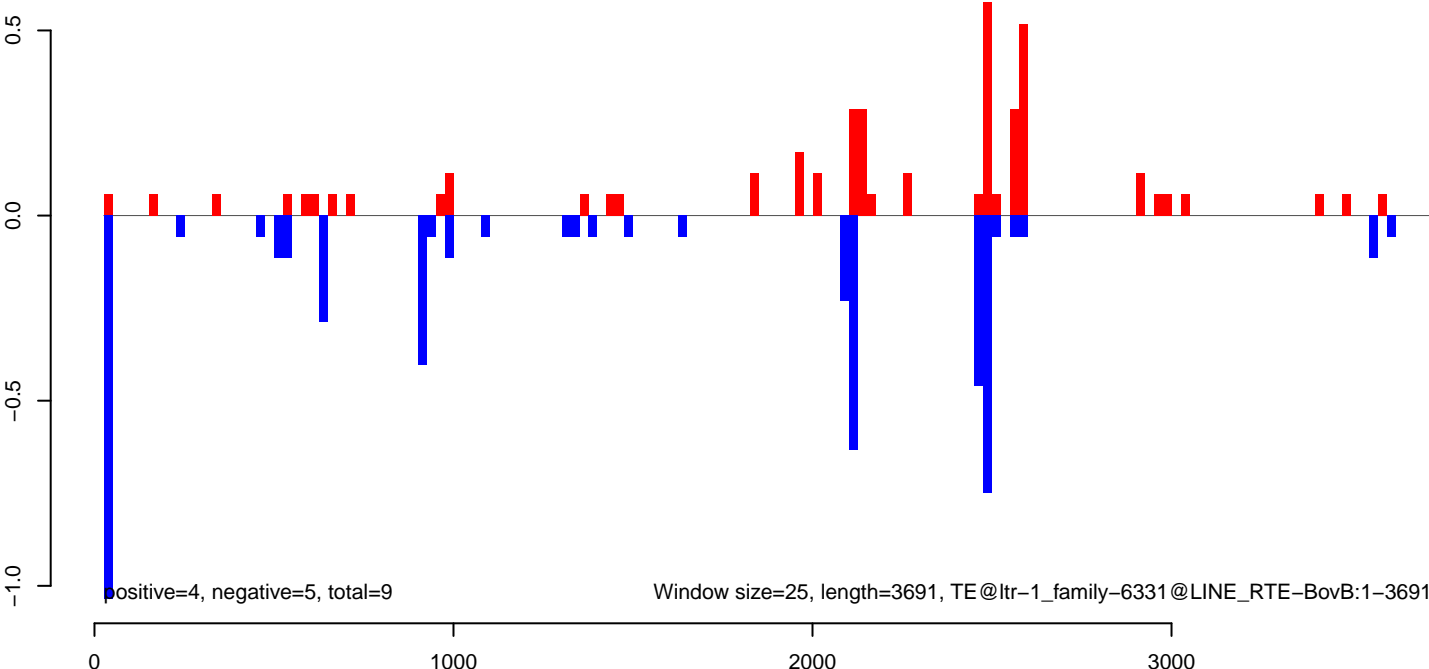

AeAlbo_CHIKV_3dpi.rep