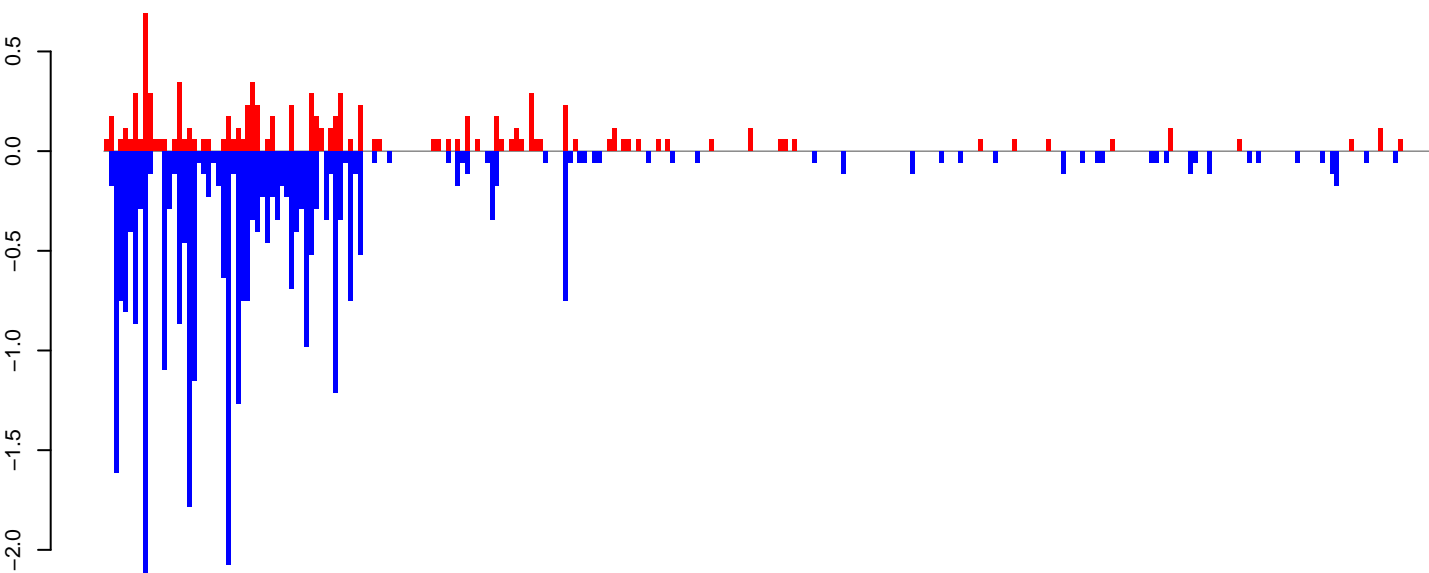

AeAlbo_CHIKV_3dpi.rep

AeAlbo_CHIKV_3dpi.18_23.rep

positive=5, negative=15, total=20

AeAlbo_CHIKV_3dpi.24_35.rep

positive=4, negative=17, total=21

AeAlbo_CHIKV_3dpi.rep

positive=9, negative=33, total=42

Window size=25, length=6784, TE@ltr-1_family-3220@LTR_Gypsy:1-6784