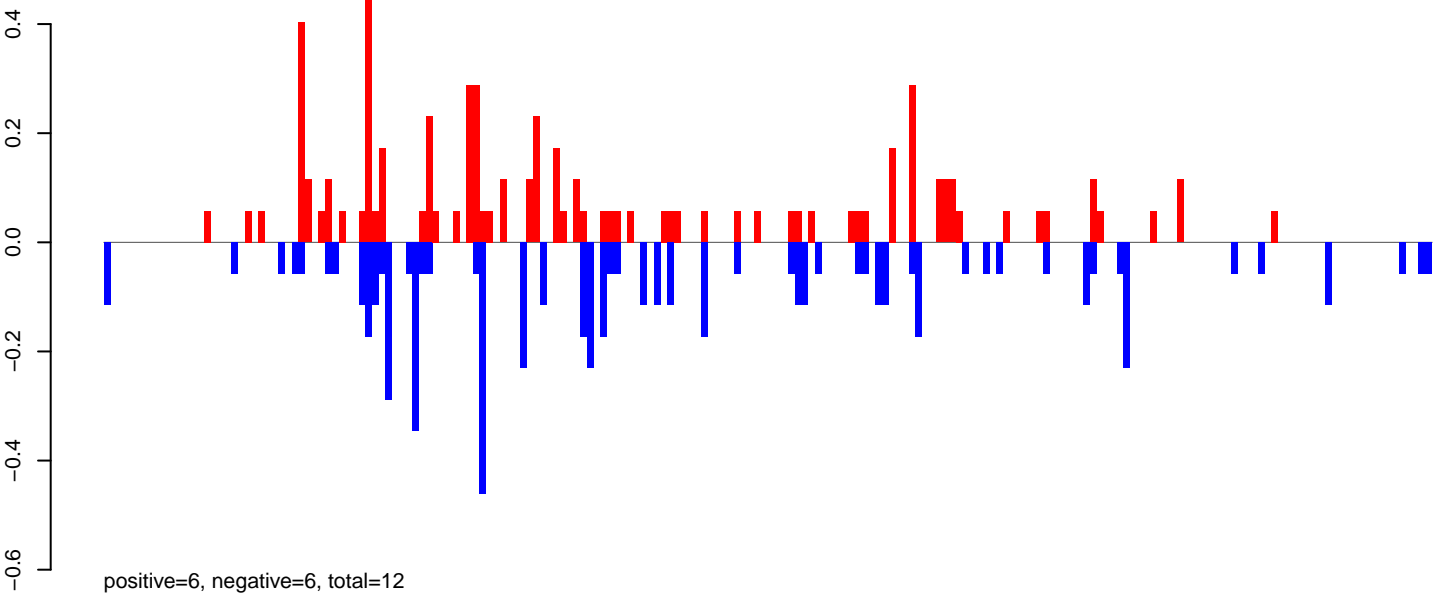

AeAlbo_CHIKV_3dpi.18_23.rep