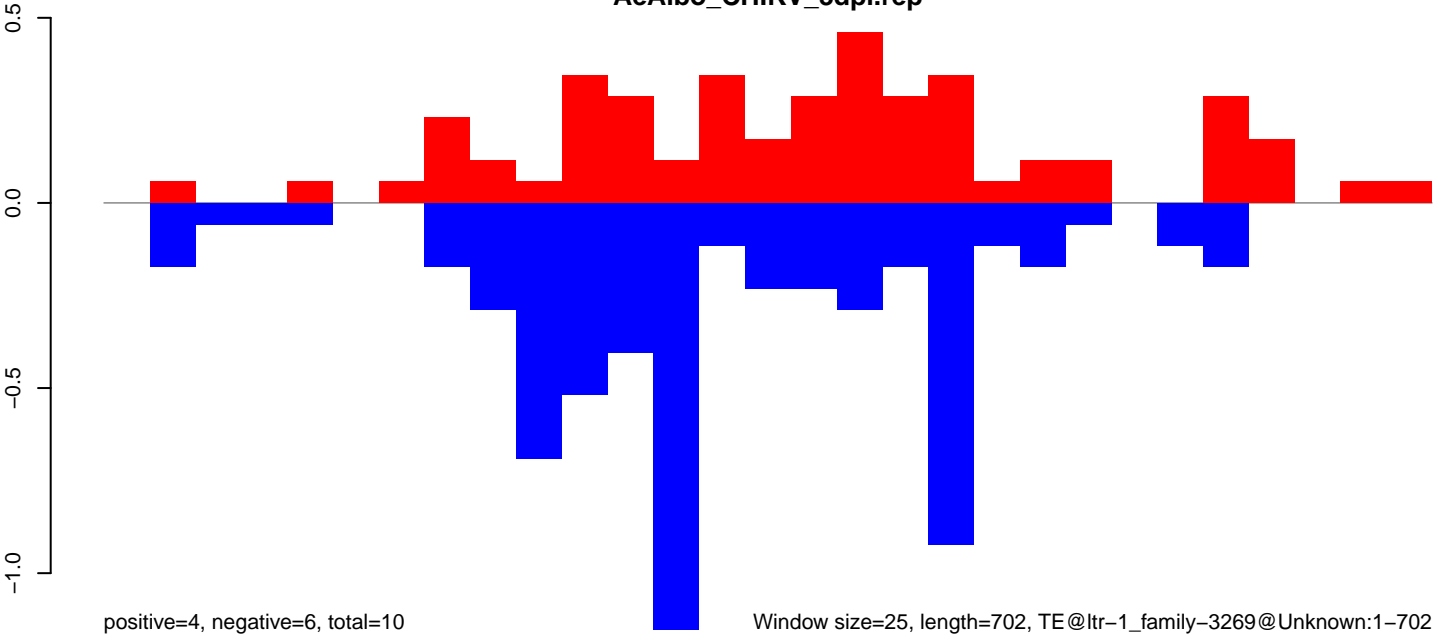

AeAlbo_CHIKV_3dpi.rep

AeAlbo_CHIKV_3dpi.18_23.rep

positive=0, negative=4, total=4

AeAlbo_CHIKV_3dpi.24_35.rep

positive=0, negative=14, total=14

AeAlbo_CHIKV_3dpi.rep

positive=0, negative=18, total=18

Window size=25, length=624, TE@ltr-1_family-2713@LTR_Gypsy:1-624