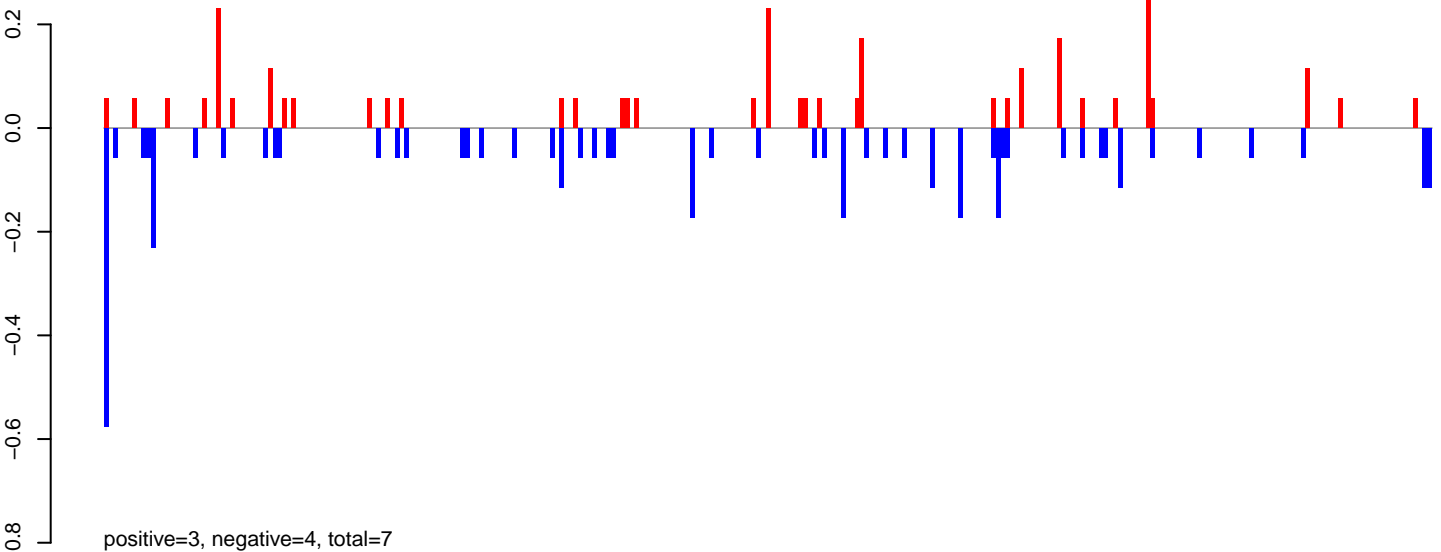

AeAlbo_CHIKV_3dpi.18_23.rep

AeAlbo_CHIKV_3dpi.24_35.rep

AeAlbo_CHIKV_3dpi.rep

Window size=25, length=8207, TE@ltr-1_family-5522@DNA:1-8207

0 2000 4000 6000 8000

AeAlbo_CHIKV_3dpi.18_23.rep

AeAlbo_CHIKV_3dpi.24_35.rep