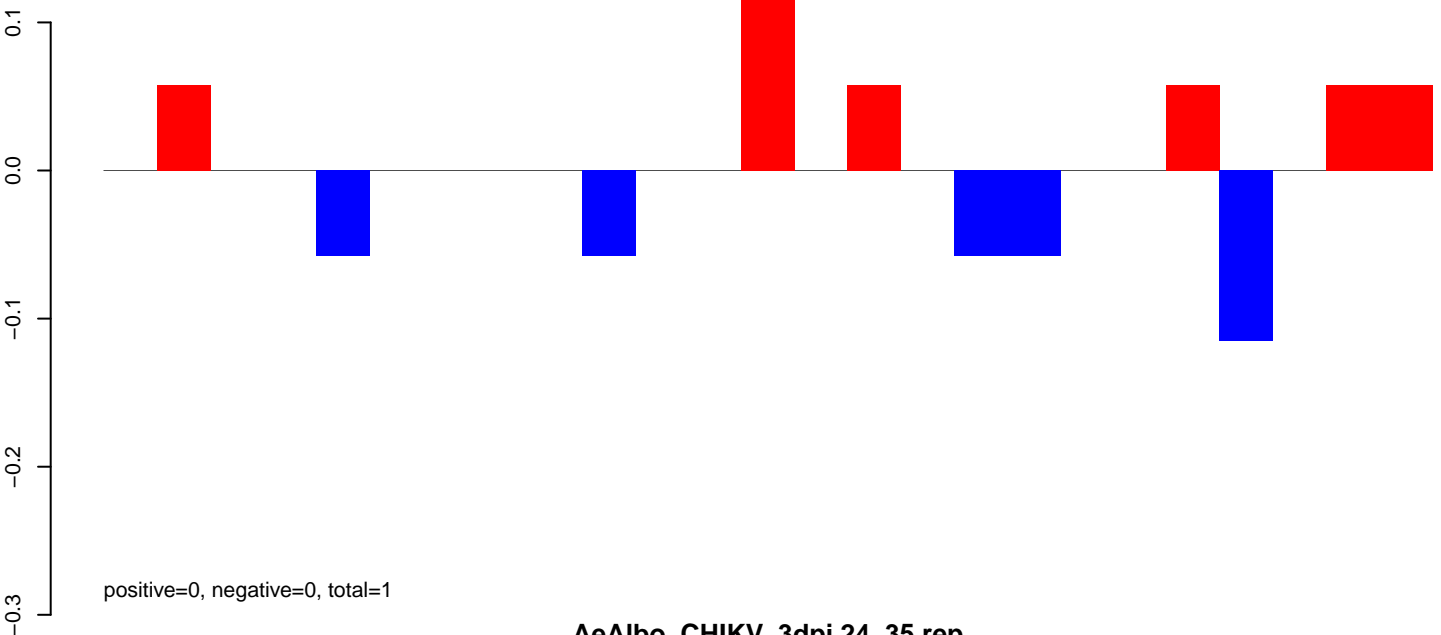

Window size=25, length=1138, TE@rnd-5_family-3106@LTR_Gypsy:1-1138

0 200 400 600 800 1000 1200

AeAlbo_CHIKV_3dpi.18_23.rep

AeAlbo_CHIKV_3dpi.24_35.rep

AeAlbo_CHIKV_3dpi.rep

AeAlbo_CHIKV_3dpi.18_23.rep

AeAlbo_CHIKV_3dpi.24_35.rep