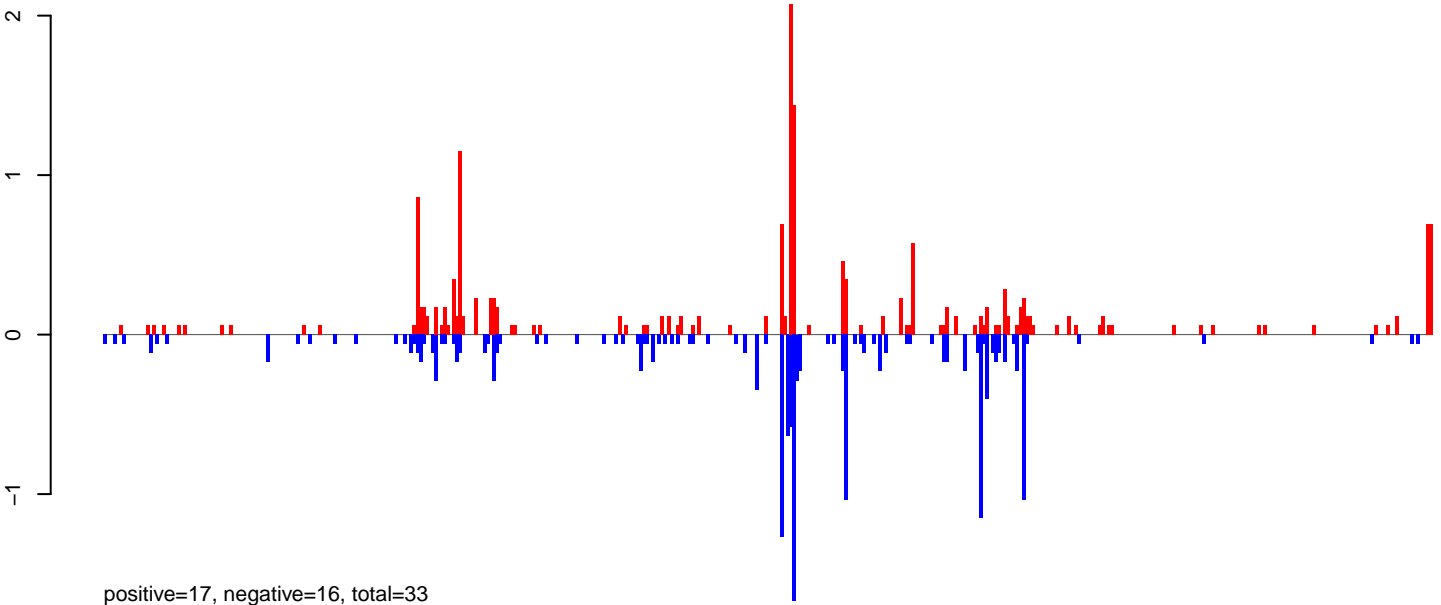

AeAlbo_CHIKV_3dpi.18_23.rep