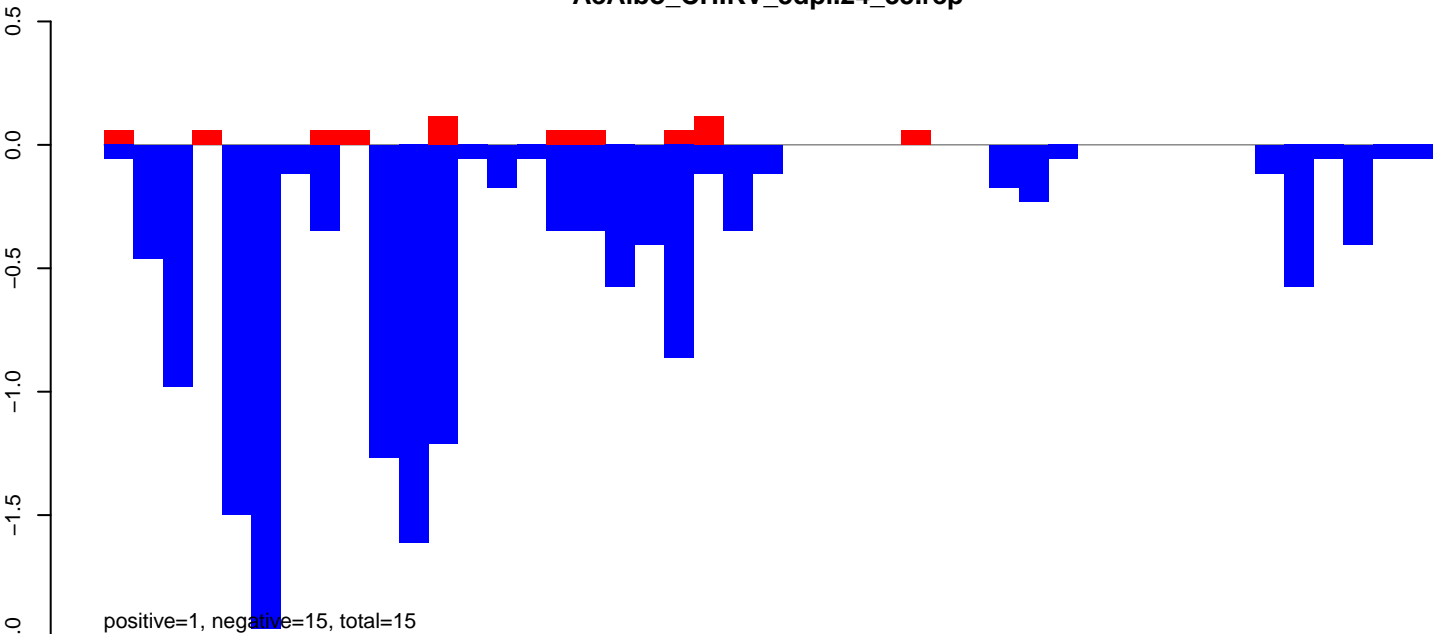

AeAlbo_CHIKV_3dpi.18_23.rep

AeAlbo_CHIKV_3dpi.24_35.rep

AeAlbo_CHIKV_3dpi.rep

AeAlbo_CHIKV_3dpi.18_23.rep

AeAlbo_CHIKV_3dpi.24_35.rep

AeAlbo_CHIKV_3dpi.rep

Window size=25, length=1325, TE@rnd-5_family-2376@DNA_hAT-Blackjack:1-1325