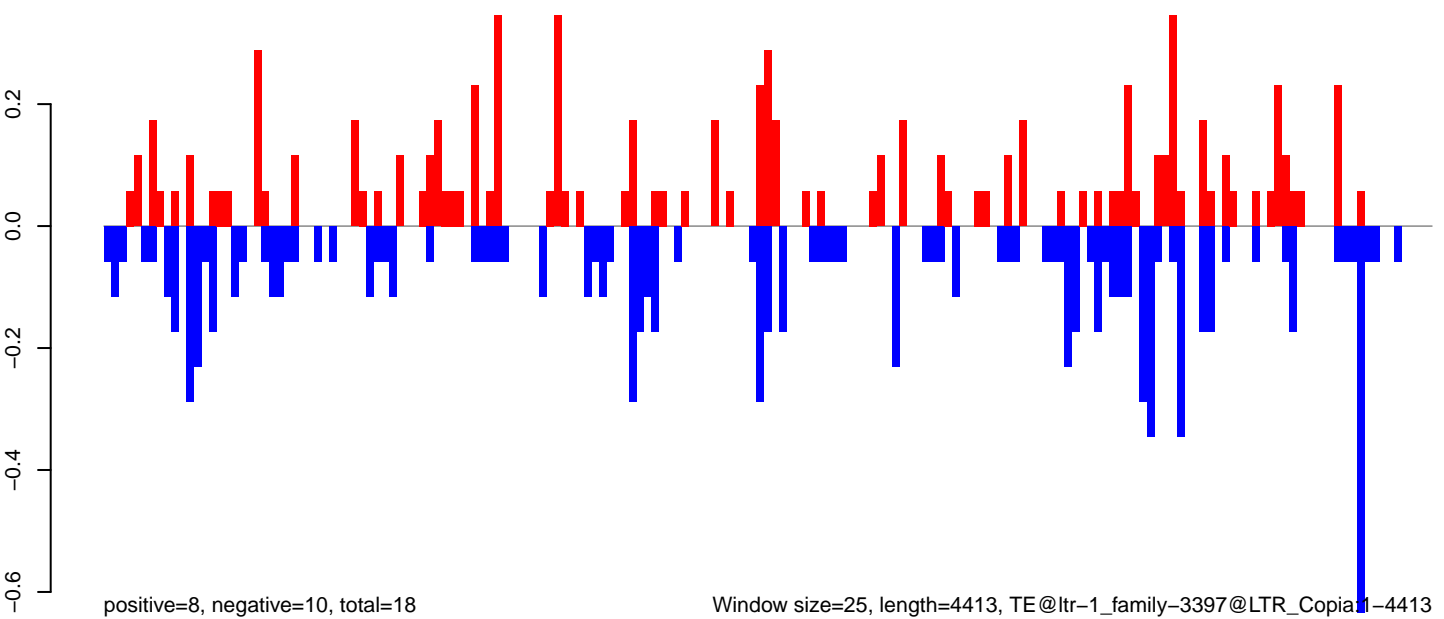

AeAlbo_CHIKV_3dpi.rep