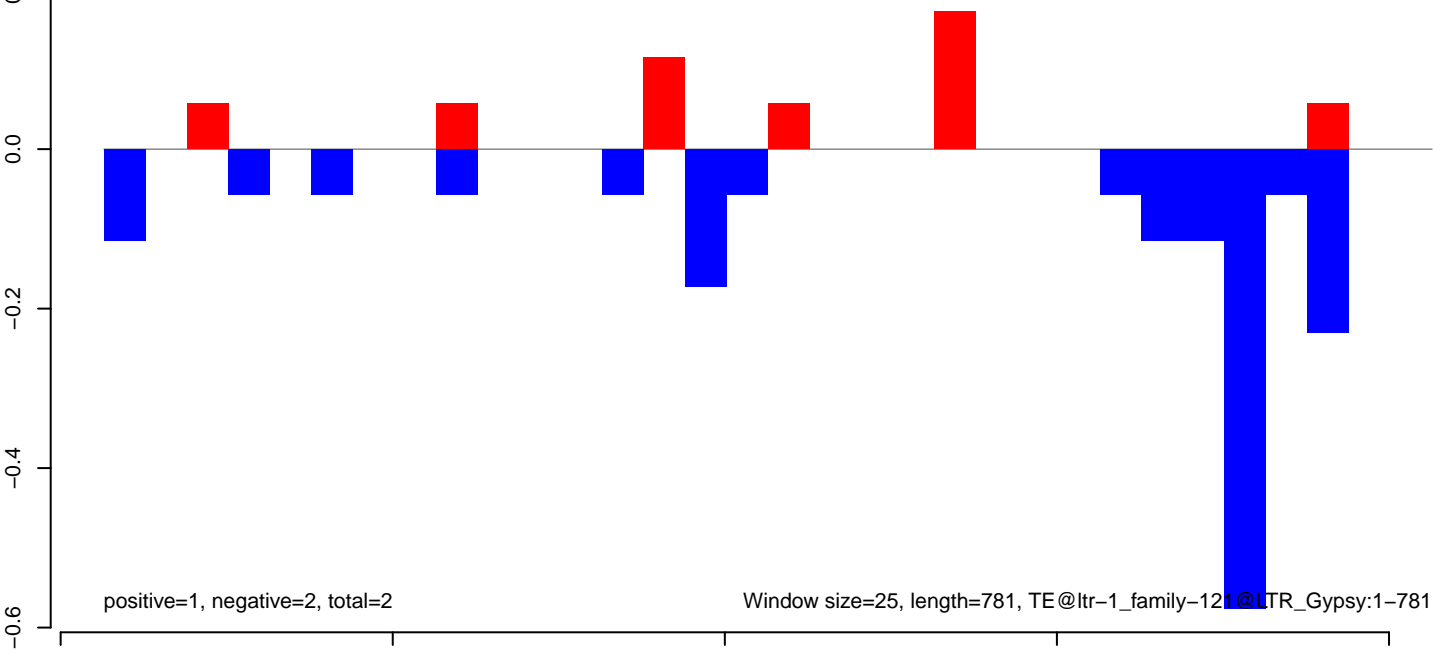

AeAlbo_CHIKV_3dpi.rep