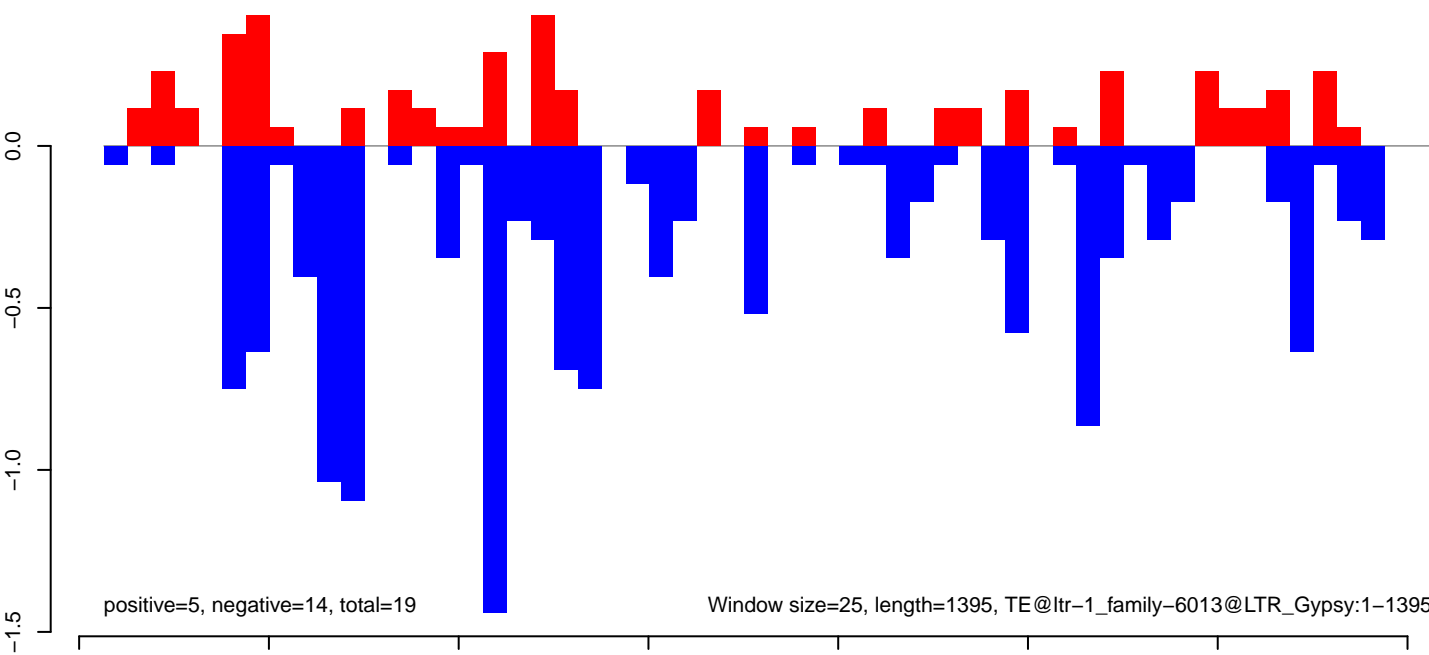

AeAlbo_CHIKV_3dpi.rep

positive=5, negative=14, total=19

Window size=25, length=1395, TE@ltr-1_family-6013@LTR_Gypsy:1-1395