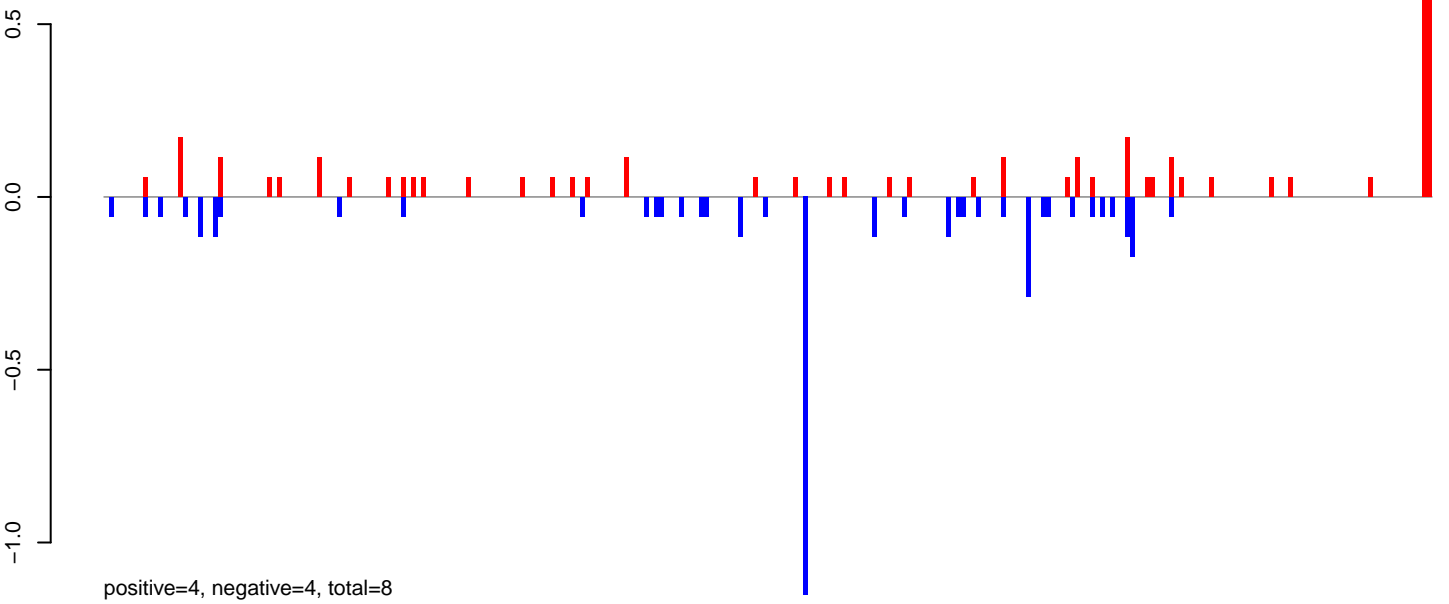

AeAlbo_CHIKV_3dpi.18_23.rep