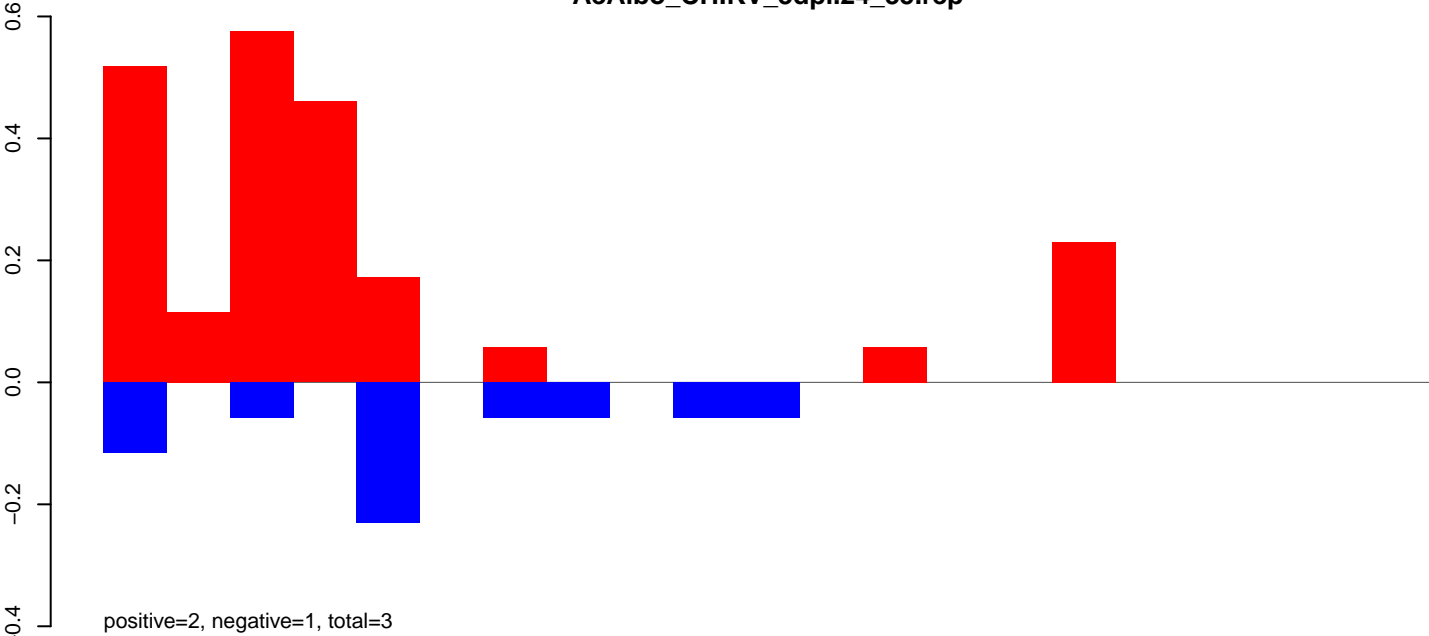

AeAlbo_CHIKV_3dpi.24_35.rep