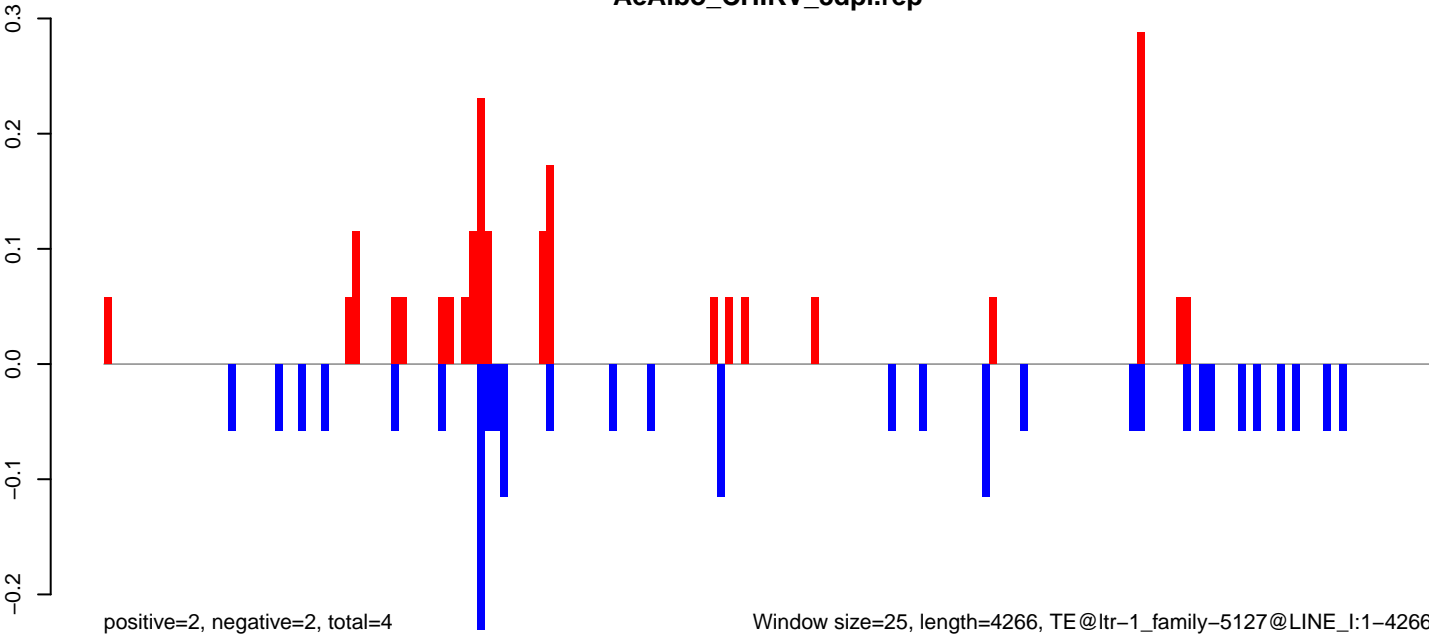

AeAlbo_CHIKV_3dpi.rep