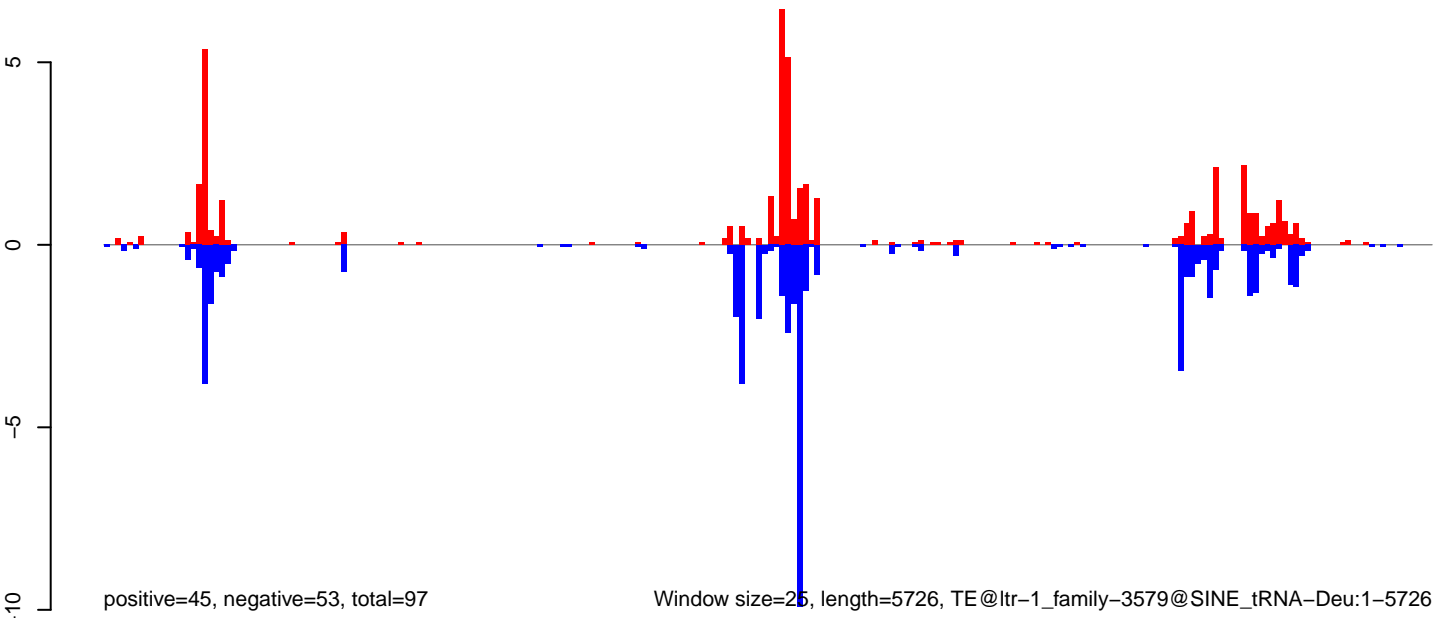

AeAlbo_CHIKV_3dpi.rep

0 1000 2000 3000 4000 5000 6000