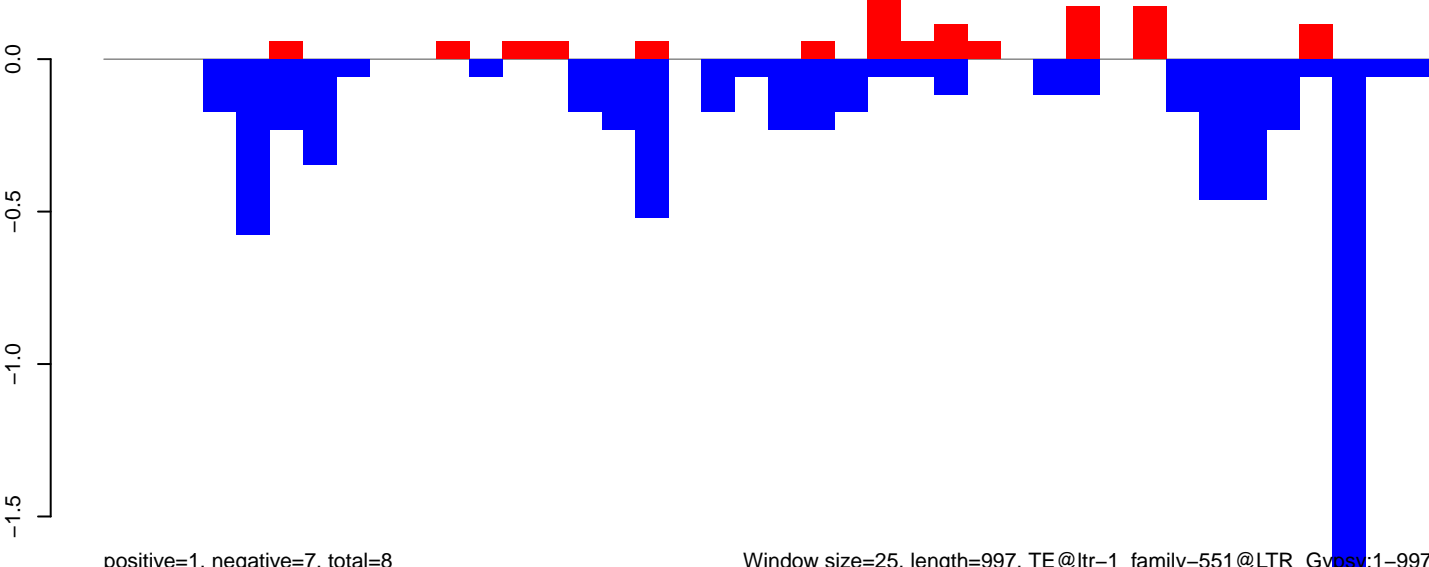

AeAlbo_CHIKV_3dpi.rep

positive=1, negative=7, total=8

Window size=25, length=997, TE@ltr-1_family-551@LTR_Gypsy:1-997

AeAlbo_CHIKV_3dpi.18_23.rep

AeAlbo_CHIKV_3dpi.24_35.rep

AeAlbo_CHIKV_3dpi.rep

Window size=25, length=3718, TE@ltr-1_family-5421@LINE_I:1-3718