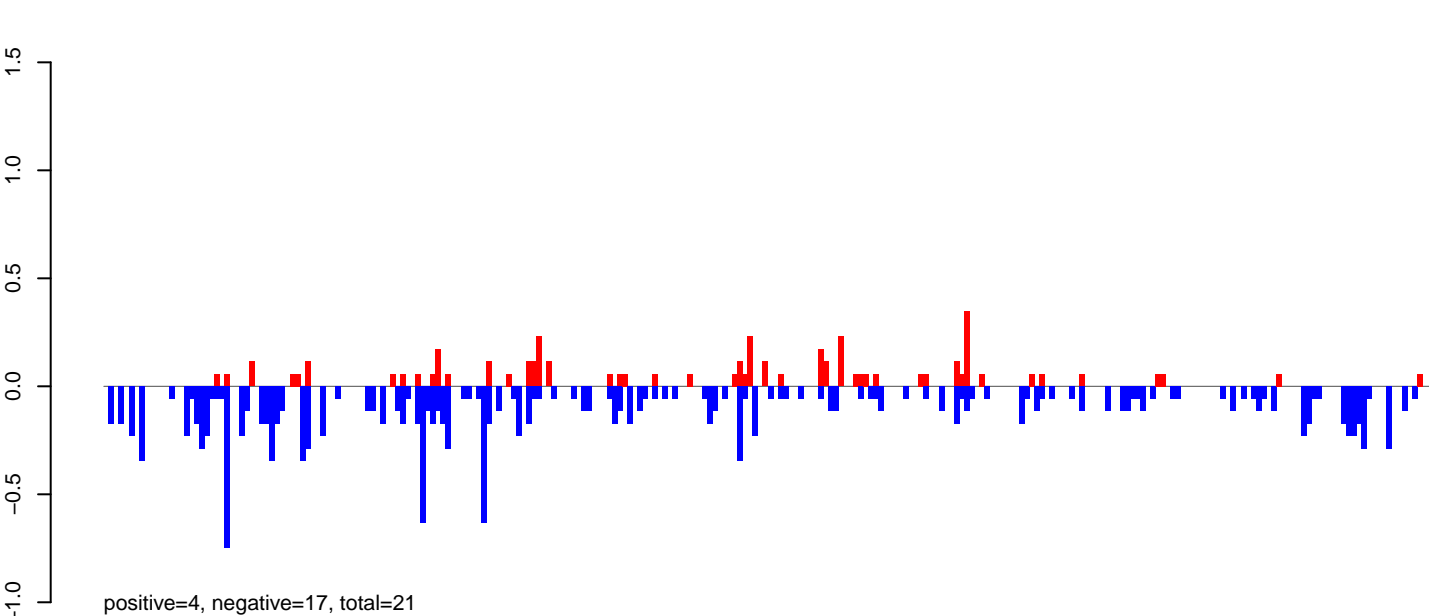

AeAlbo_CHIKV_3dpi.24_35.rep