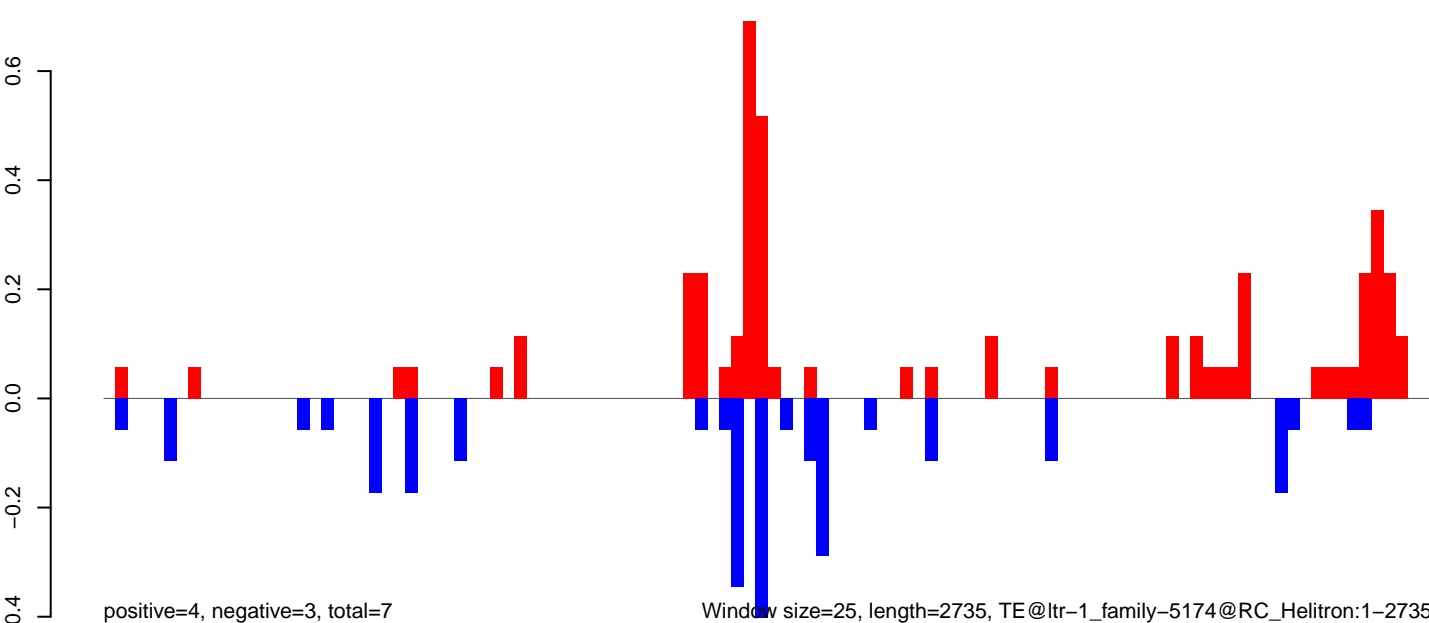

AeAlbo_CHIKV_3dpi.rep