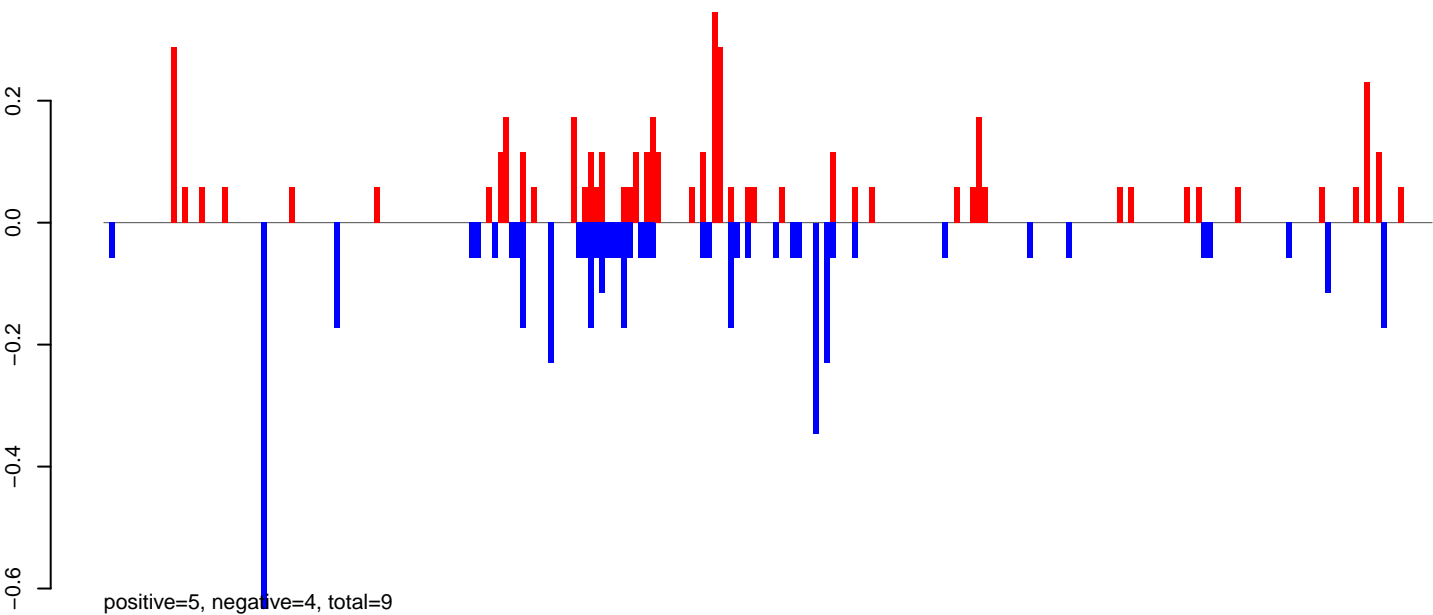

AeAlbo_CHIKV_3dpi.18_23.rep