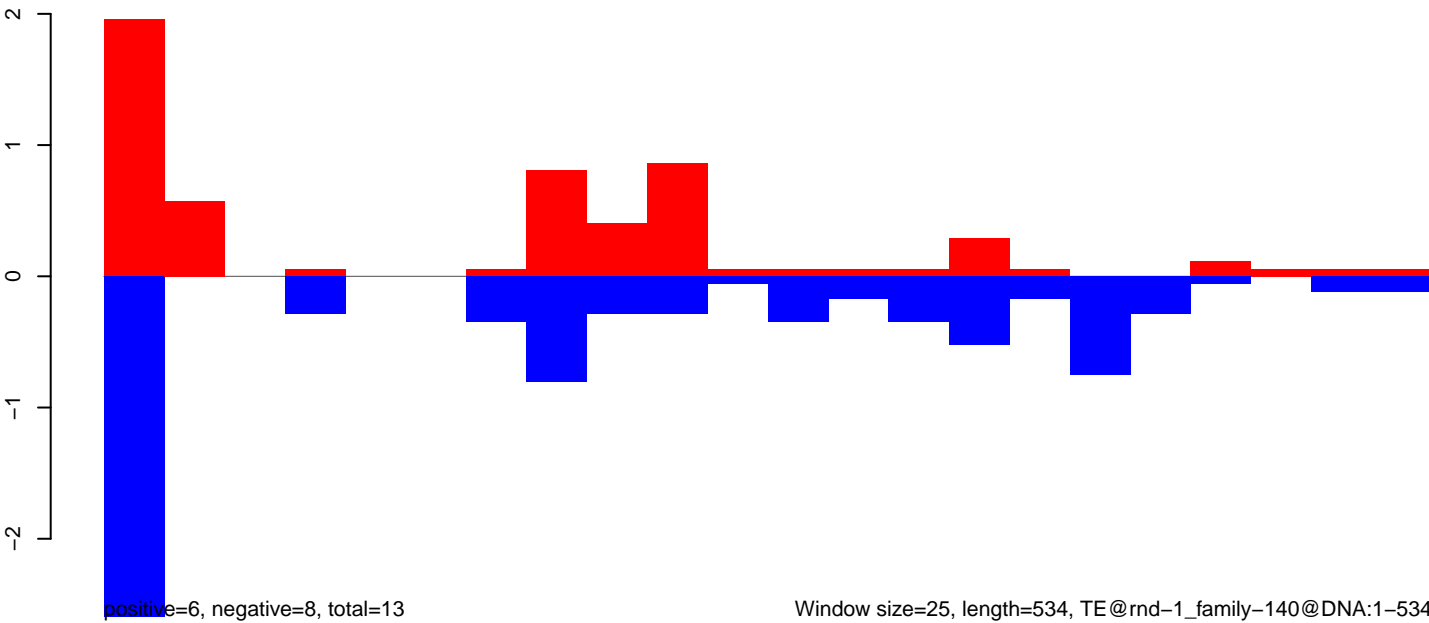

AeAlbo_CHIKV_3dpi.18_23.rep

AeAlbo_CHIKV_3dpi.rep