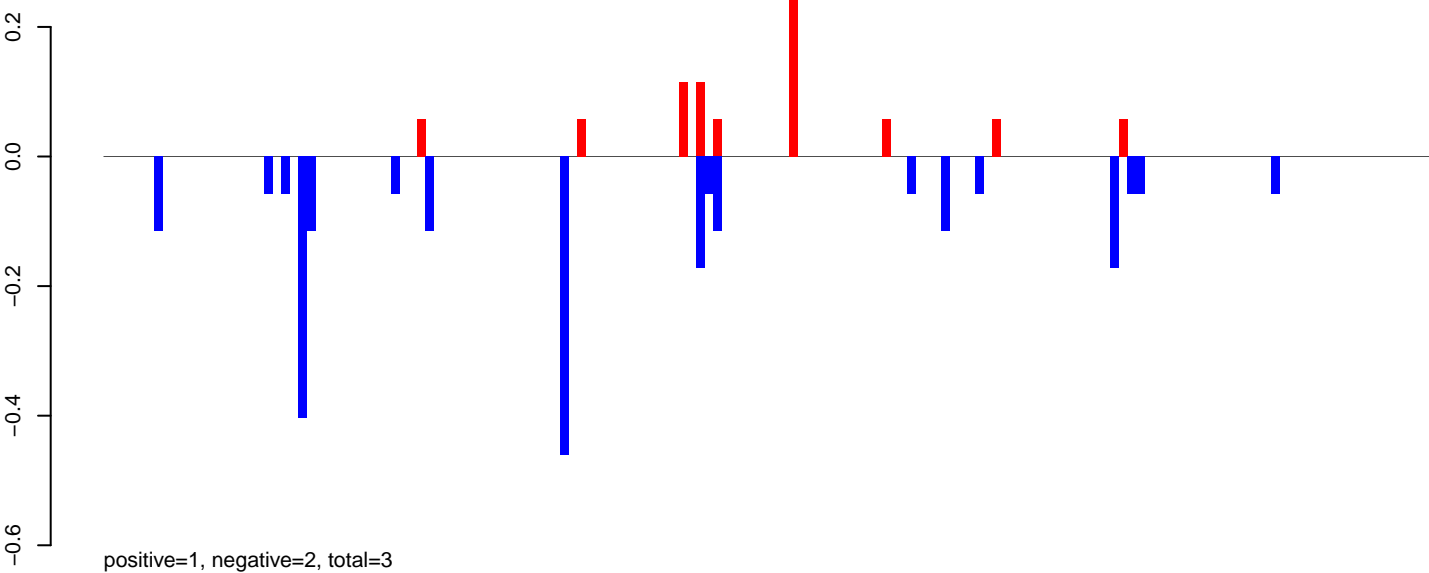

AeAlbo_CHIKV_3dpi.18_23.rep