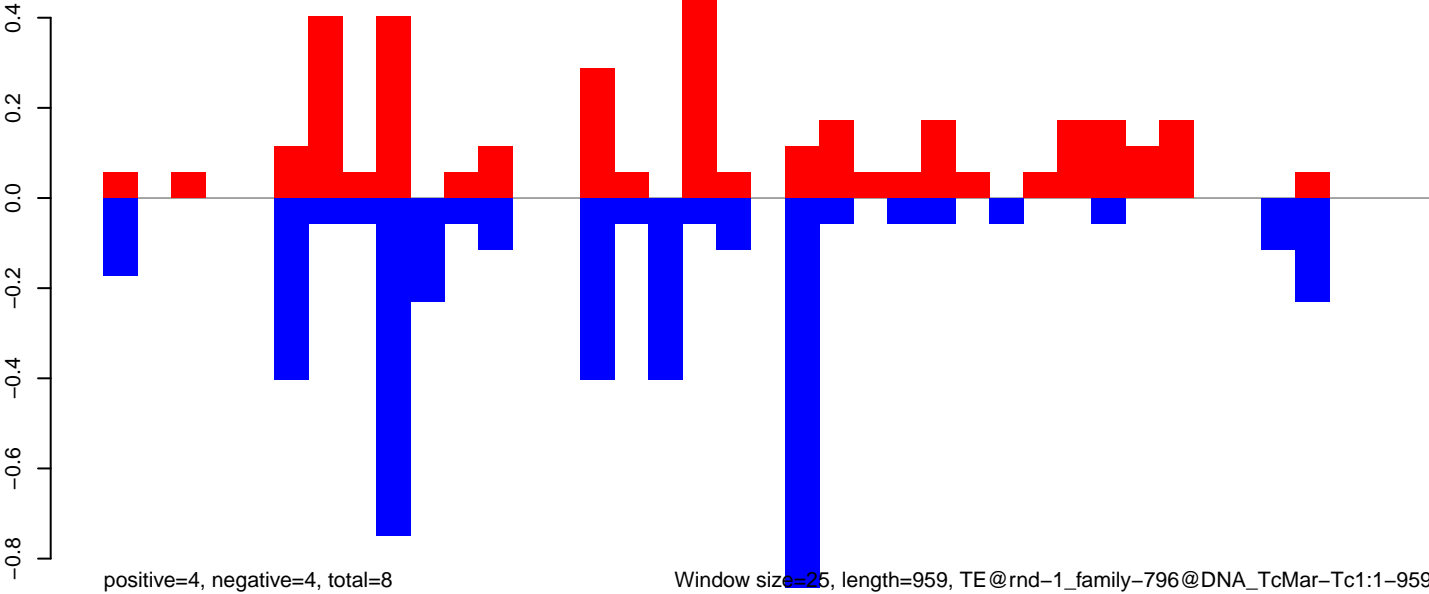

AeAlbo_CHIKV_3dpi.18_23.rep

AeAlbo_CHIKV_3dpi.24_35.rep

AeAlbo_CHIKV_3dpi.rep

Window size=25, length=904, TE@rnd-3_family-318@DNA_hAT-hATm:1-904

AeAlbo_CHIKV_3dpi.18_23.rep

AeAlbo_CHIKV_3dpi.24_35.rep

AeAlbo_CHIKV_3dpi.rep