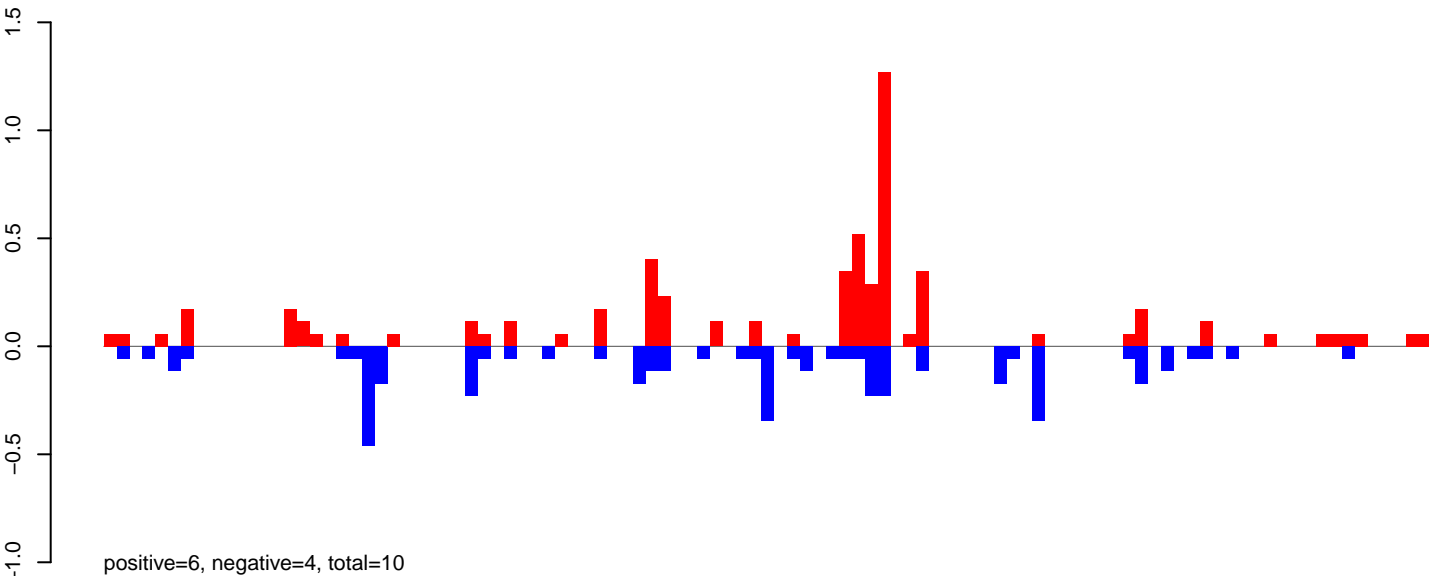

AeAlbo_CHIKV_3dpi.24_35.rep