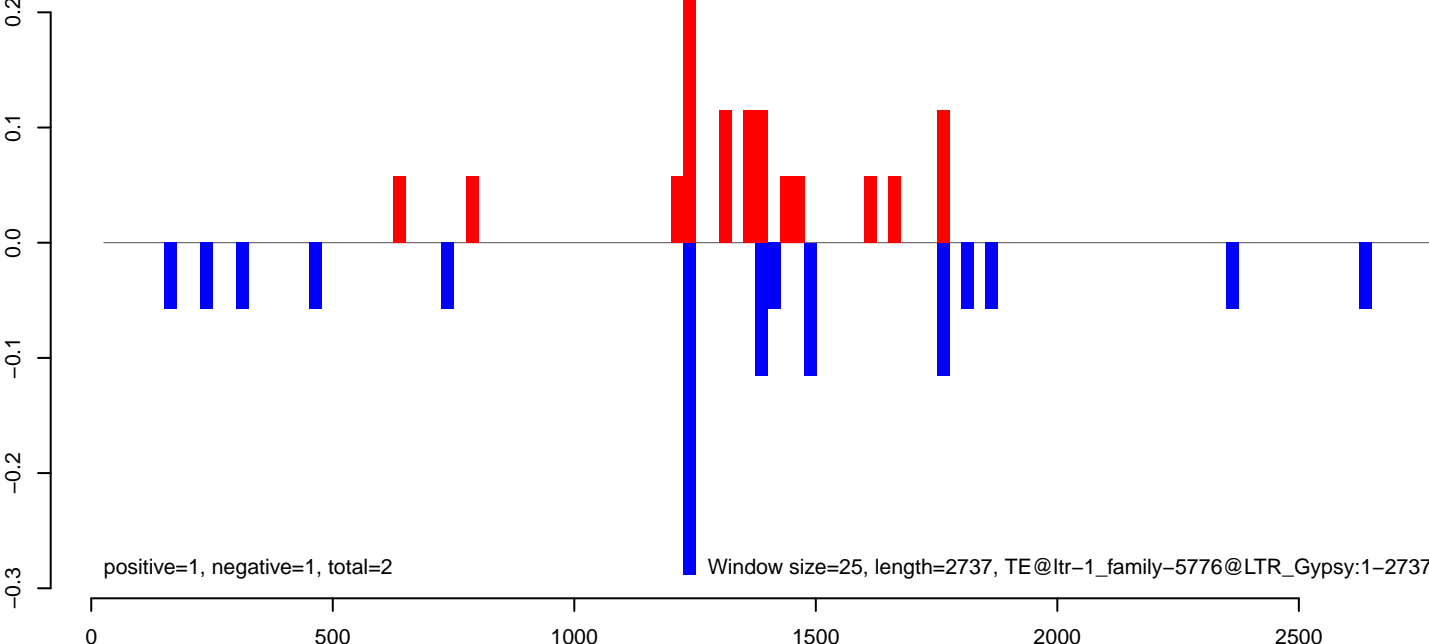

AeAlbo_CHIKV_3dpi.18_23.rep

AeAlbo_CHIKV_3dpi.24_35.rep

AeAlbo_CHIKV_3dpi.rep

AeAlbo_CHIKV_3dpi.18_23.rep

AeAlbo_CHIKV_3dpi.24_35.rep

AeAlbo_CHIKV_3dpi.rep

Window size=25, length=1974, TE@ltr-1_family-5169@LTR_Gypsy:1-1974