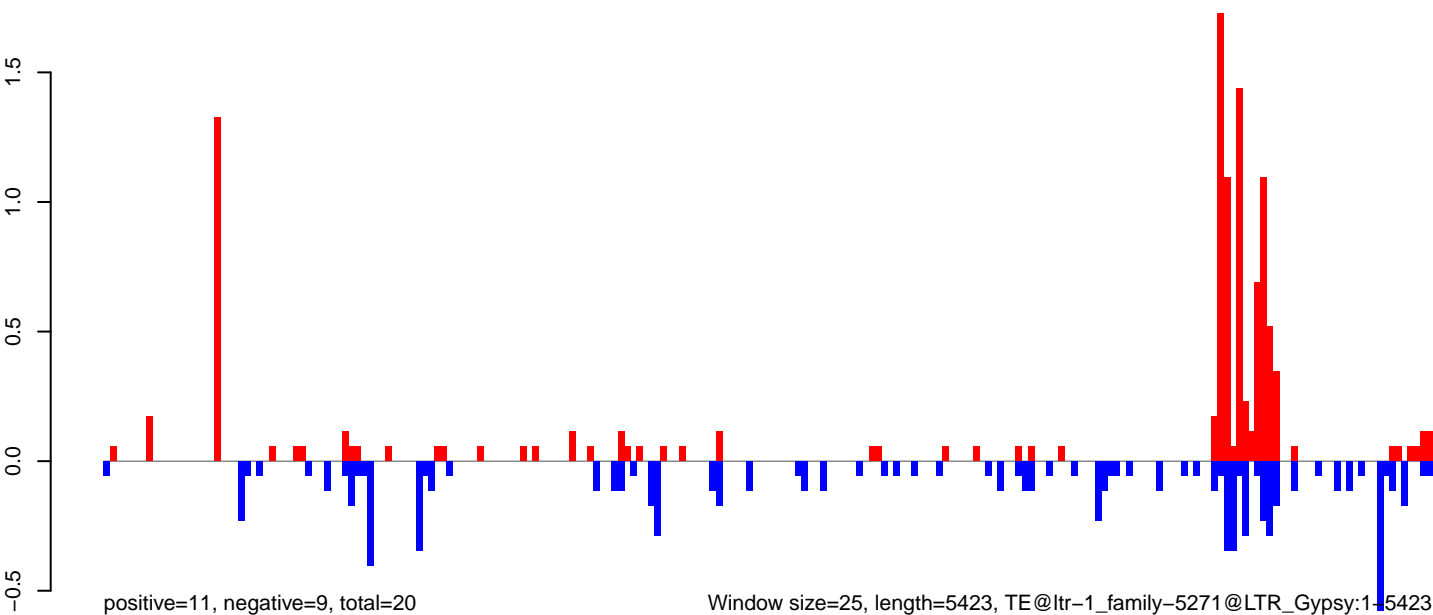

AeAlbo_CHIKV_3dpi.rep

AeAlbo_CHIKV_3dpi.18_23.rep

positive=5, negative=6, total=11

AeAlbo_CHIKV_3dpi.24_35.rep

positive=11, negative=7, total=18

AeAlbo_CHIKV_3dpi.rep

positive=16, negative=12, total=28

Window size=25, length=3881, TE@ltr-1_family-5232@DNA:1-3881