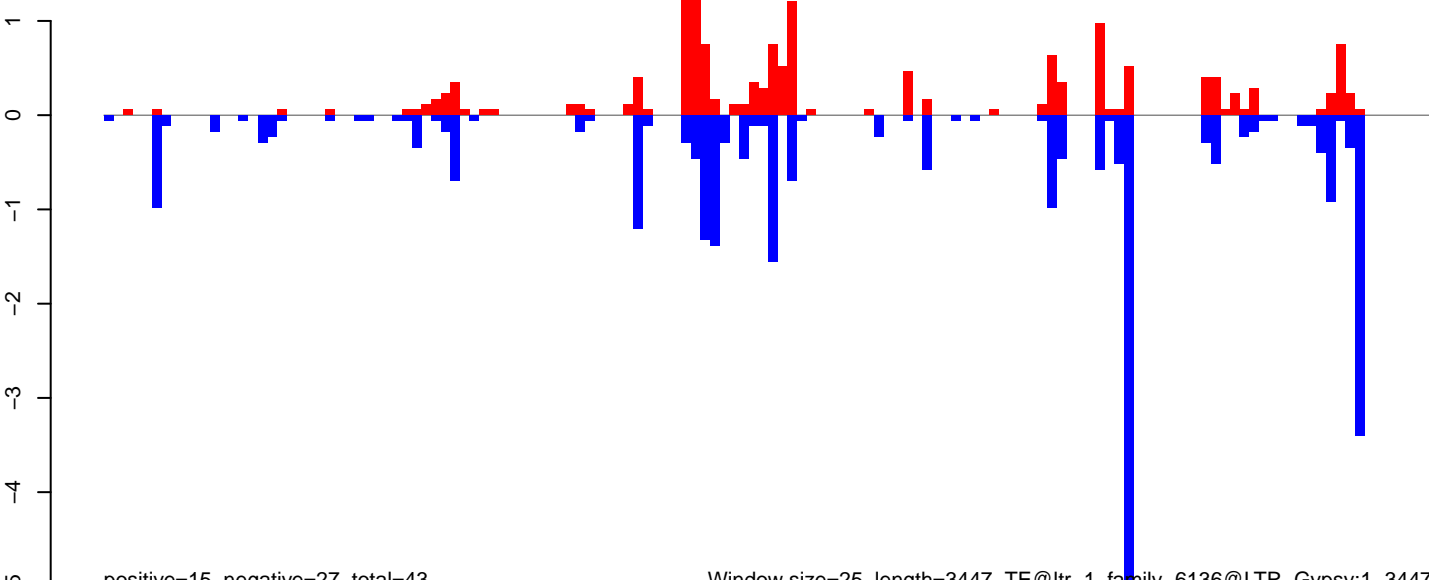

AeAlbo_CHIKV_3dpi.18_23.rep

positive=8, negative=11, total=19

AeAlbo_CHIKV_3dpi.24_35.rep

positive=7, negative=16, total=23

AeAlbo_CHIKV_3dpi.rep

positive=15, negative=27, total=43

Window size=25, length=3447, TE@ltr-1_family-6136@LTR_Gypsy:1-3447