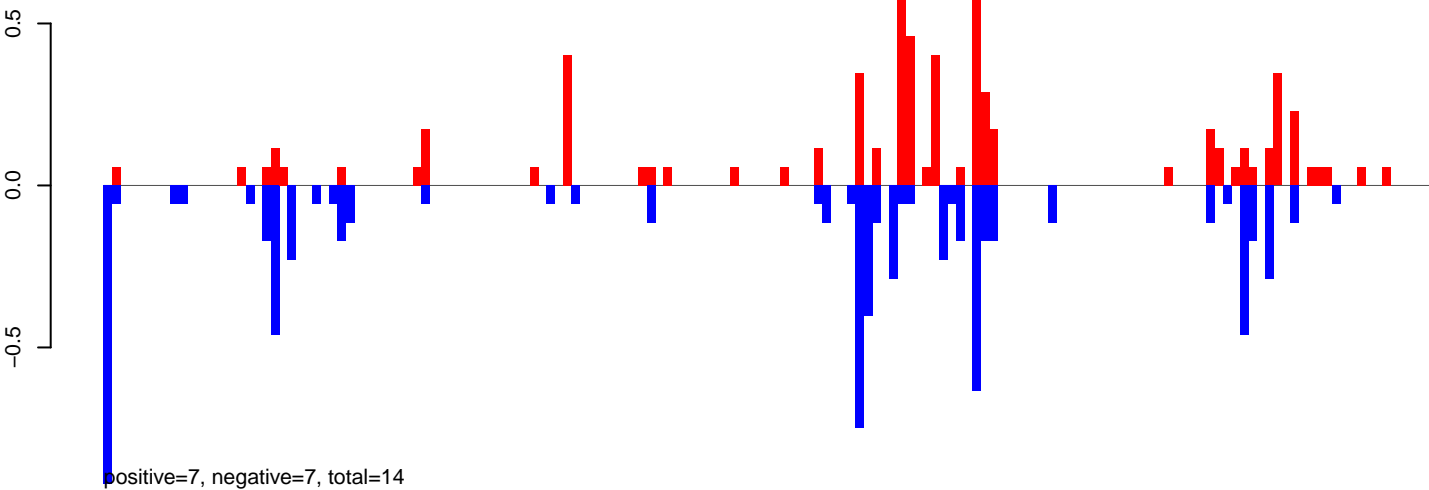

AeAlbo_CHIKV_3dpi.18_23.rep

AeAlbo_CHIKV_3dpi.24_35.rep