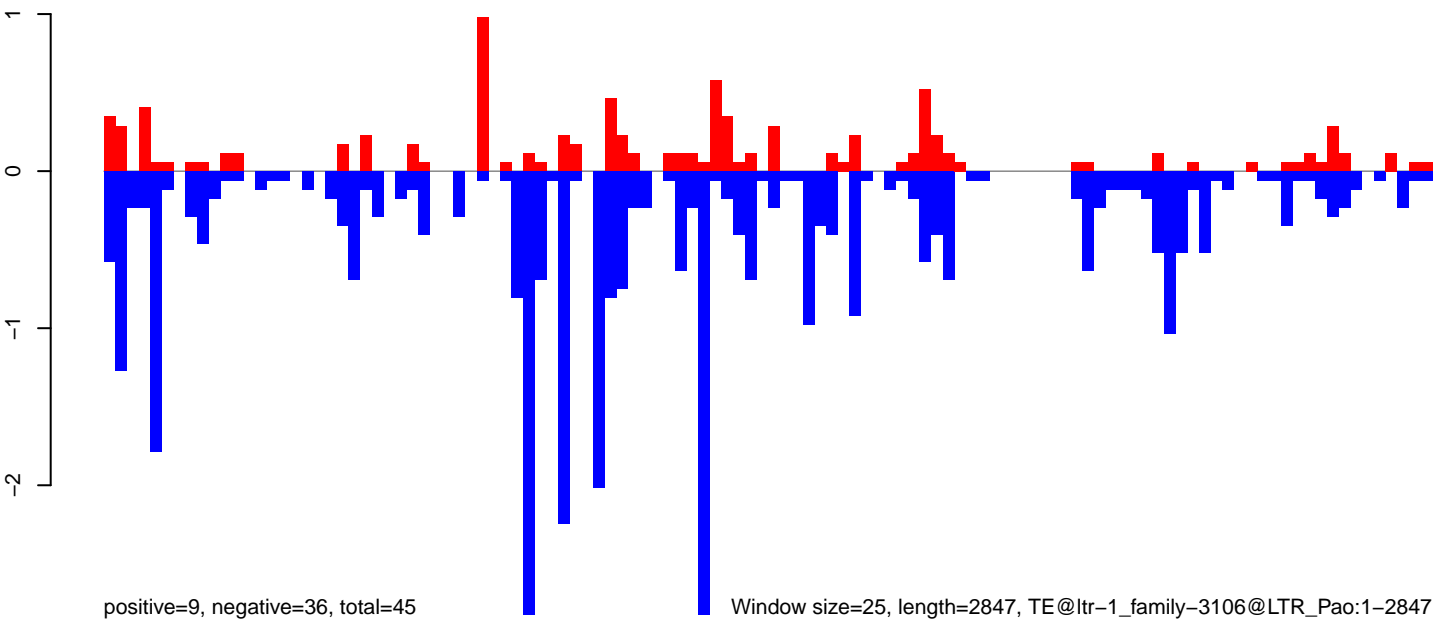

AeAlbo_CHIKV_3dpi.24_35.rep

AeAlbo_CHIKV_3dpi.rep

Window size=25, length=3965, TE@ltr-1_family-3231@LTR_Copia:1-3965

0 1000 2000 3000 4000

AeAlbo_CHIKV_3dpi.18_23.rep

AeAlbo_CHIKV_3dpi.24_35.rep

AeAlbo_CHIKV_3dpi.rep