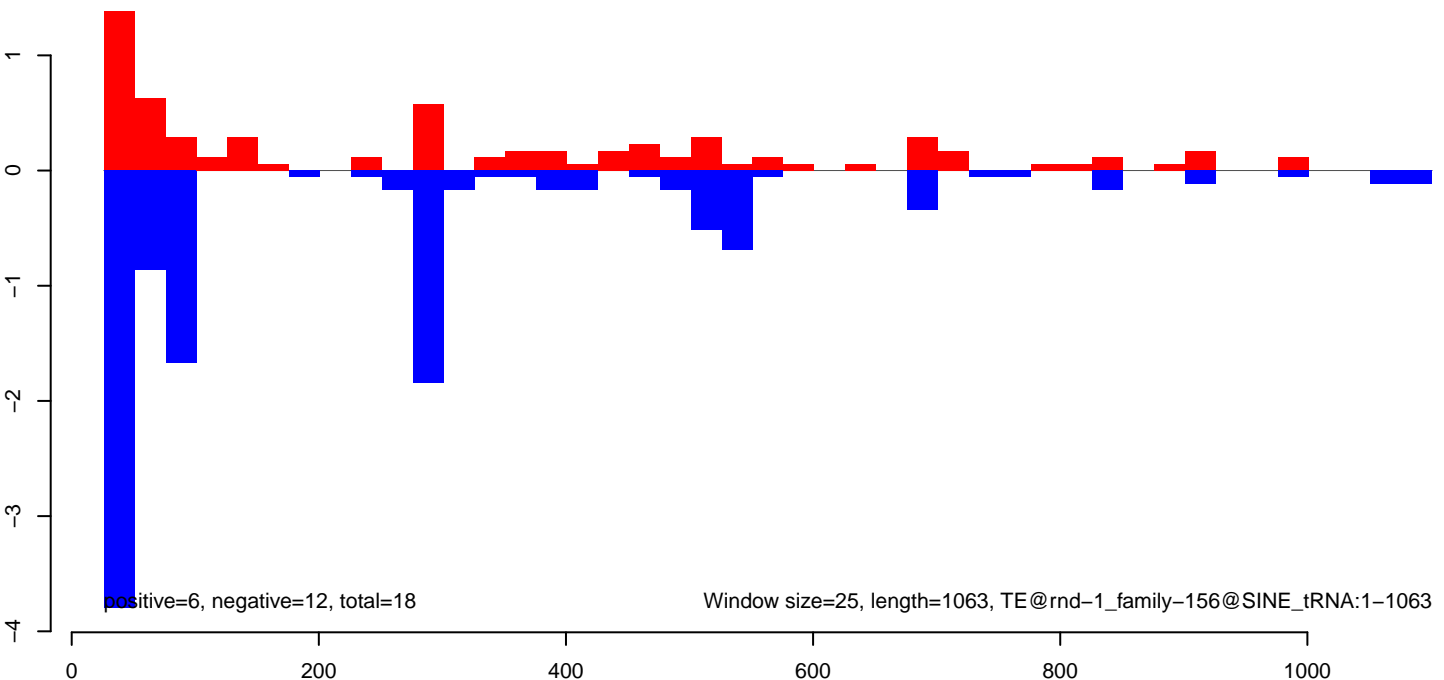

AeAlbo_CHIKV_3dpi.rep