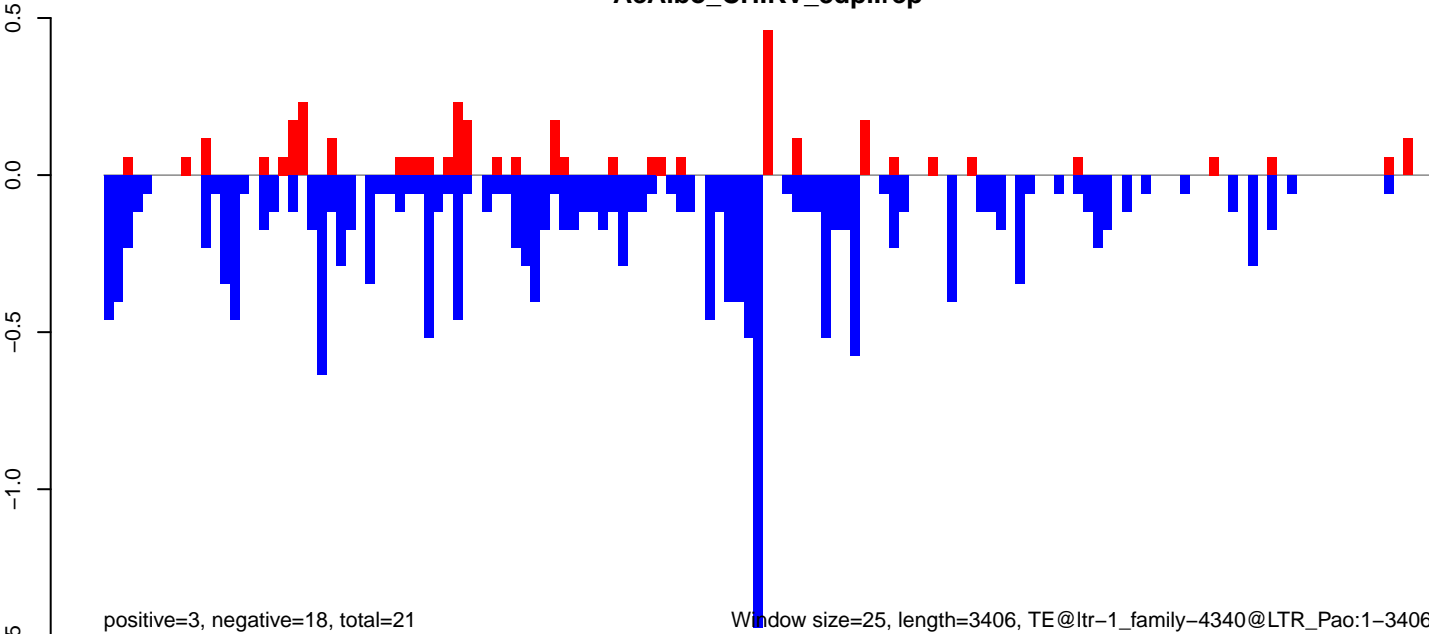

AeAlbo_CHIKV_3dpi.18_23.rep

AeAlbo_CHIKV_3dpi.rep