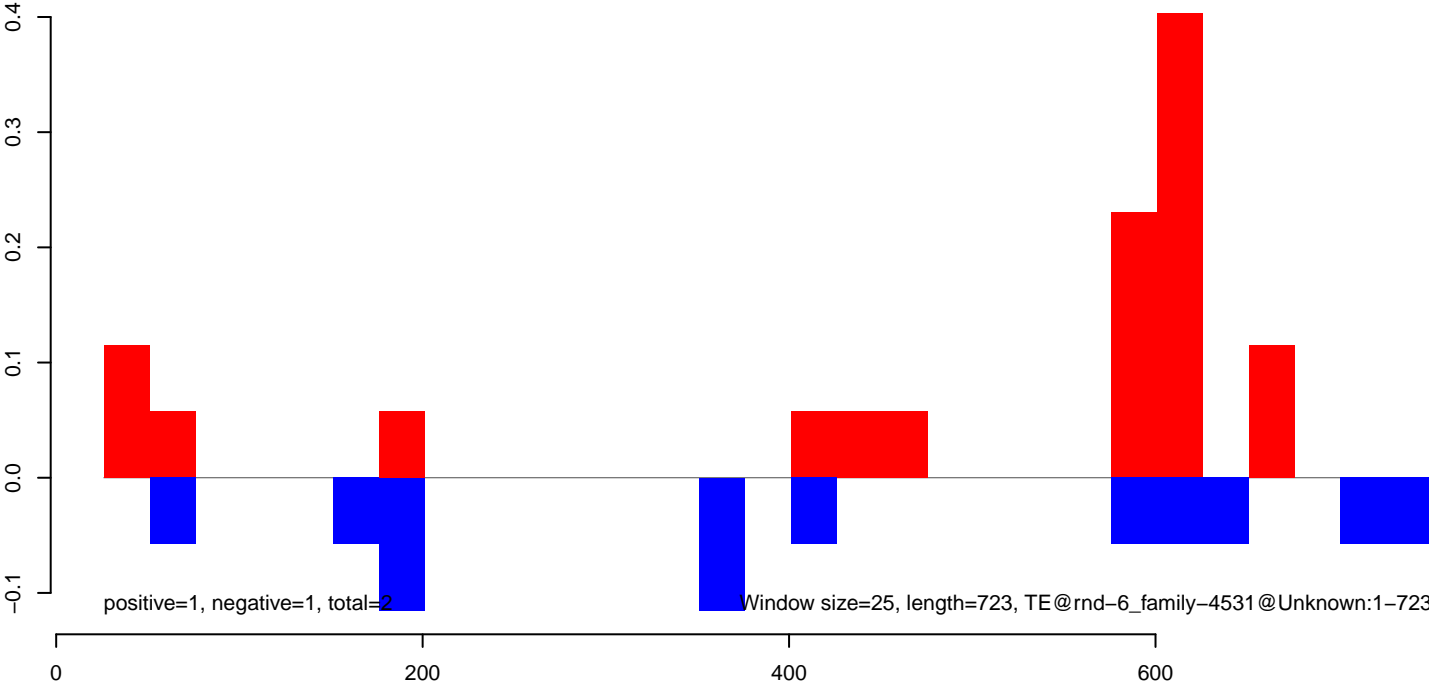

AeAlbo_CHIKV_3dpi.rep