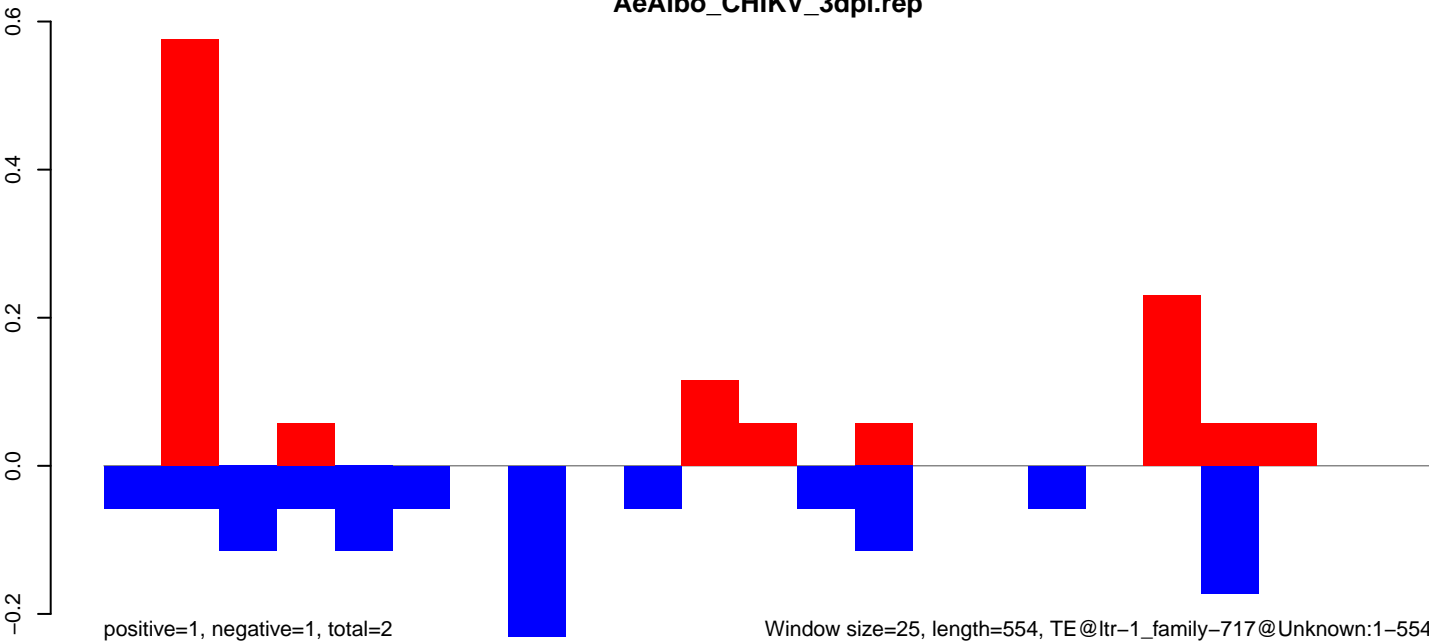

AeAlbo_CHIKV_3dpi.rep