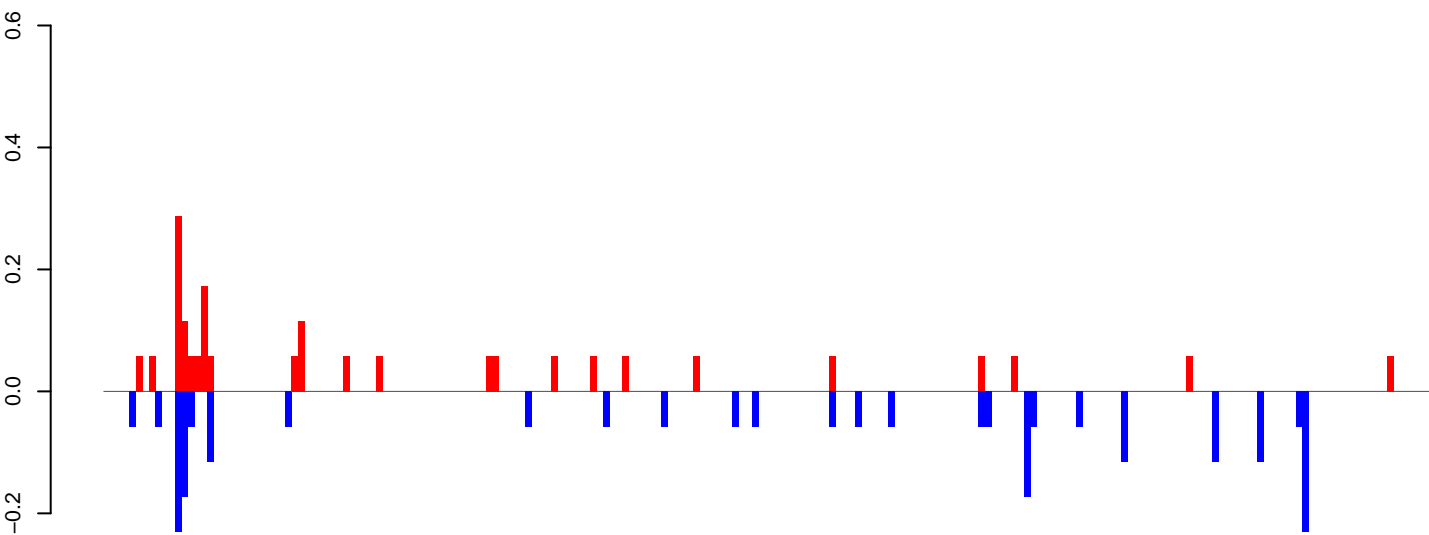

AeAlbo_CHIKV_3dpi.rep

positive=6, negative=6, total=12

Window size=25, length=3368, TE@ltr-1_family-3737@LINE_RTE-ORTE:1-3368

AeAlbo_CHIKV_3dpi.18_23.rep

AeAlbo_CHIKV_3dpi.24_35.rep

AeAlbo_CHIKV_3dpi.rep

AeAlbo_CHIKV_3dpi.18_23.rep