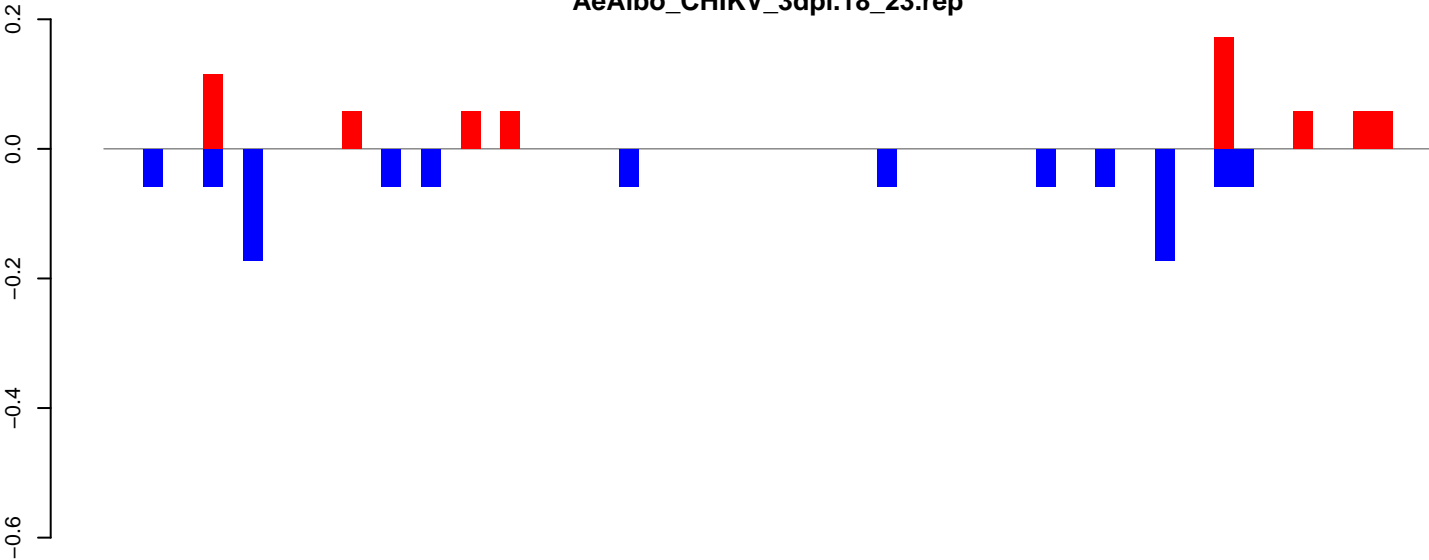

AeAlbo_CHIKV_3dpi.rep

positive=3, negative=4, total=7

Window size=25, length=4909, TE@ltr-1_family-5241@LTR_Gypsy:1-4909

0 1000 2000 3000 4000 5000

AeAlbo_CHIKV_3dpi.18_23.rep

positive=1, negative=1, total=2