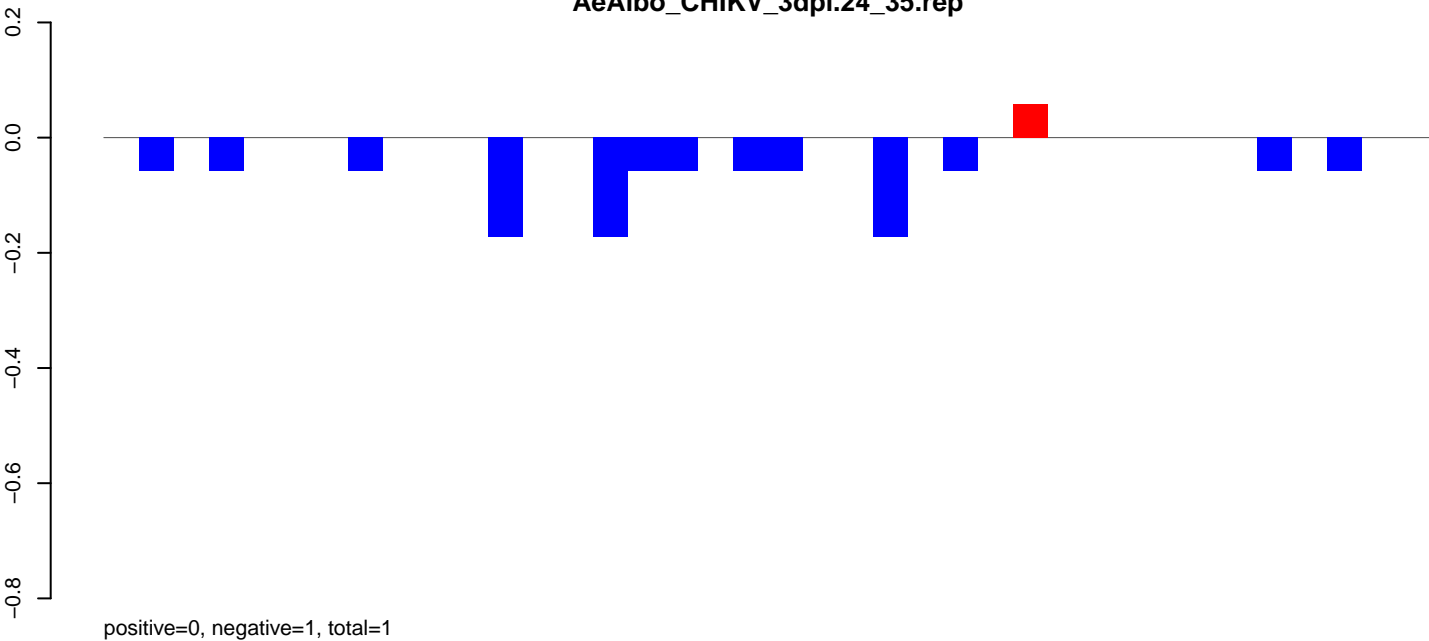

AeAlbo_CHIKV_3dpi.24_35.rep