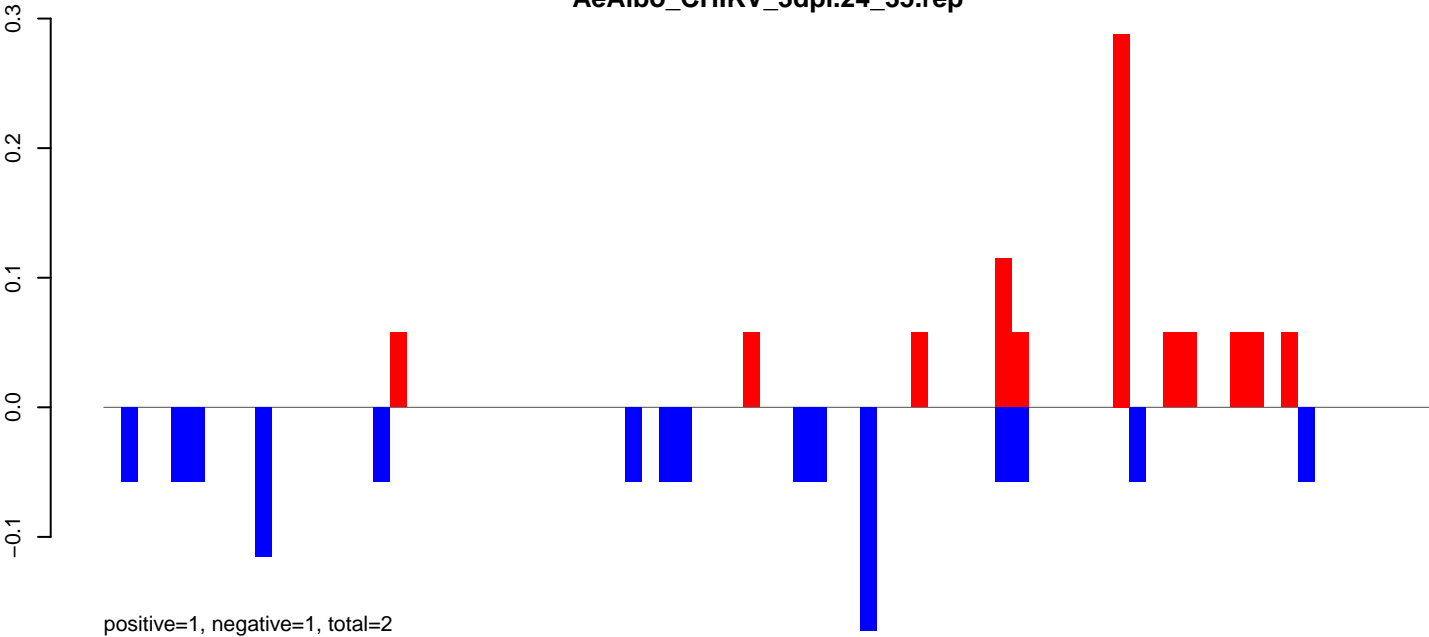

AeAlbo_CHIKV_3dpi.24_35.rep