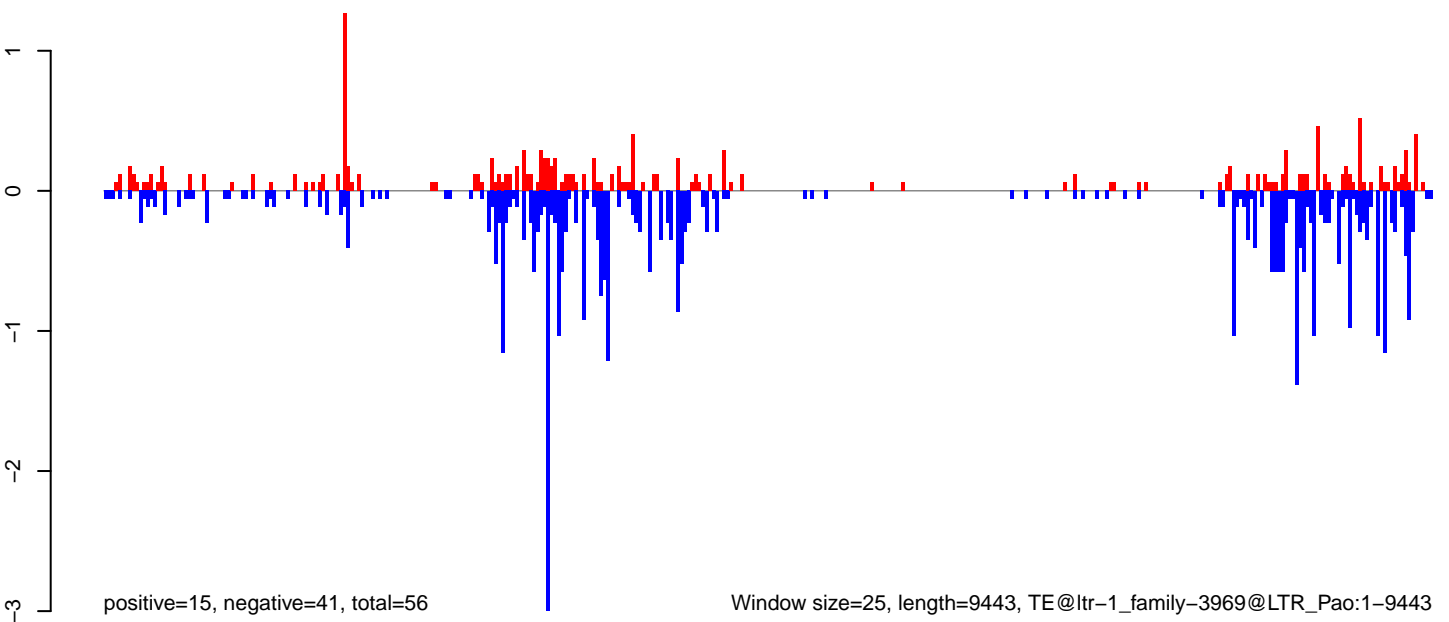

AeAlbo_CHIKV_3dpi.24_35.rep

AeAlbo_CHIKV_3dpi.rep

Window size=25, length=9443, TE@ltr-1_family-3969@LTR_Pao:1-9443

0 2000 4000 6000 8000

AeAlbo_CHIKV_3dpi.18_23.rep

positive=3, negative=4, total=7

AeAlbo_CHIKV_3dpi.24_35.rep