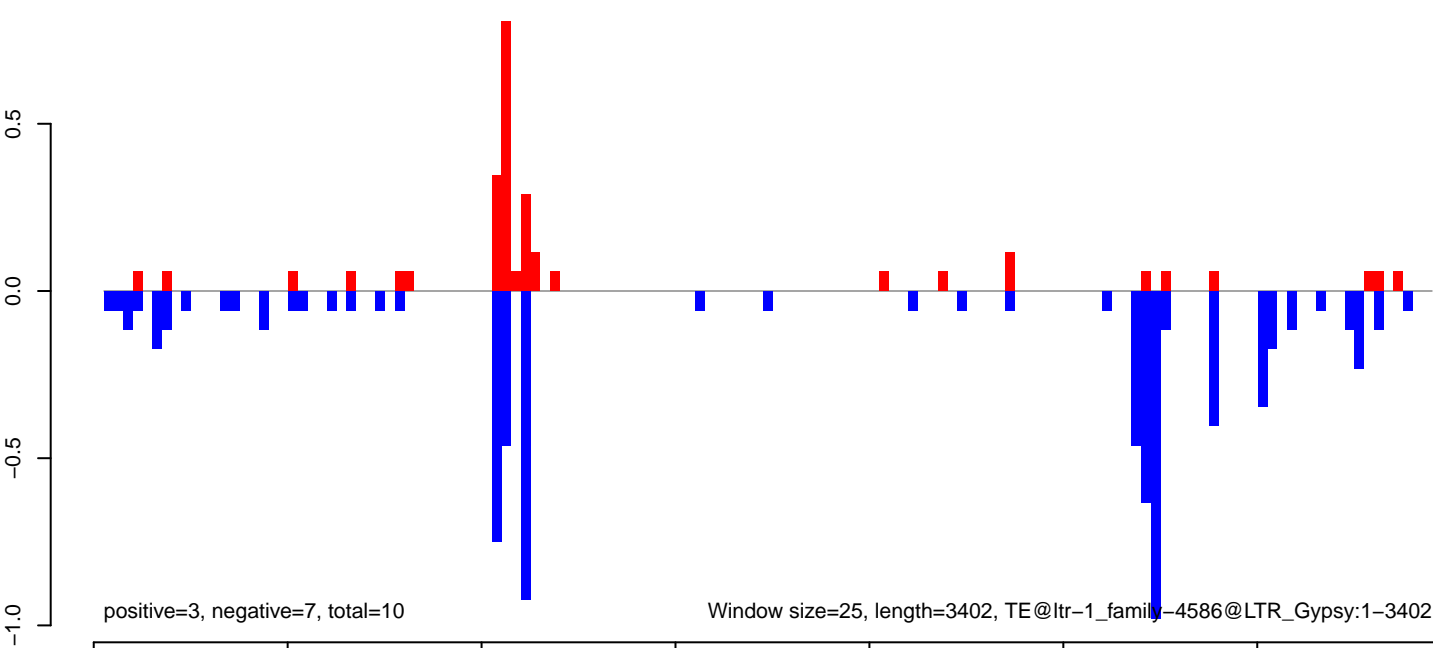

AeAlbo_CHIKV_3dpi.18_23.rep

AeAlbo_CHIKV_3dpi.rep