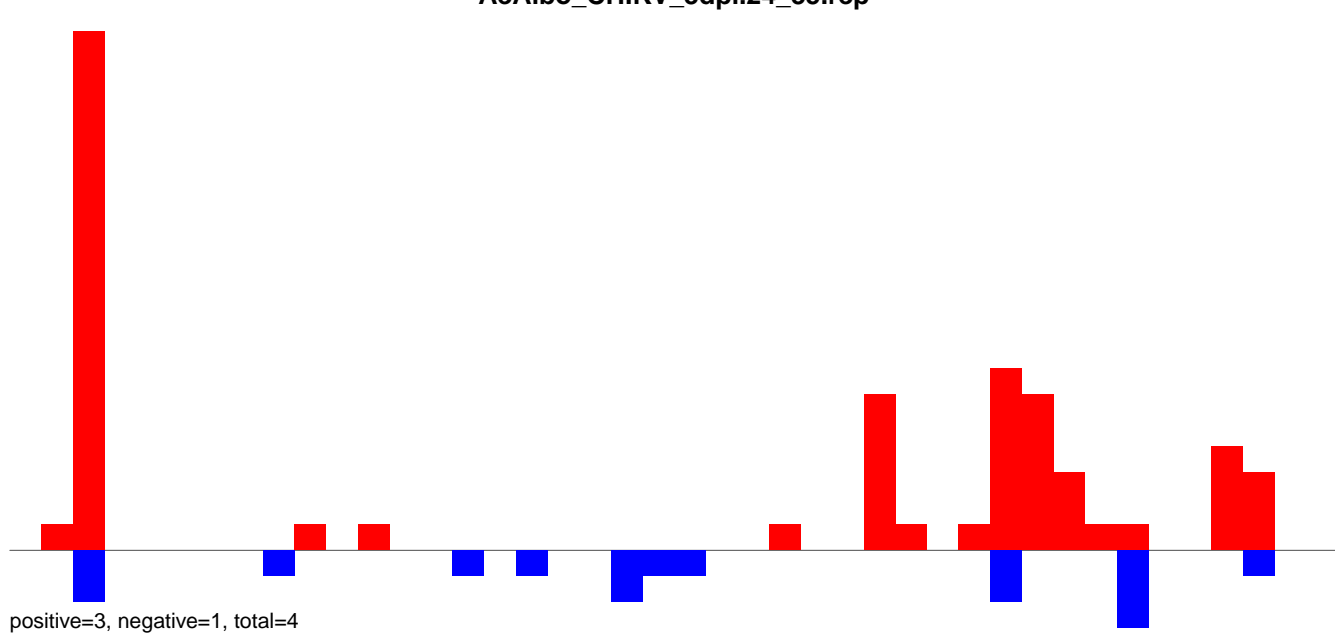

AeAlbo_CHIKV_3dpi.rep

AeAlbo_CHIKV_3dpi.18_23.rep

AeAlbo_CHIKV_3dpi.24_35.rep

AeAlbo_CHIKV_3dpi.rep

Window size=25, length=1144, TE@rnd-5_family-98@LTR_Gypsy:1-1144

AeAlbo_CHIKV_3dpi.18_23.rep

positive=1, negative=1, total=2