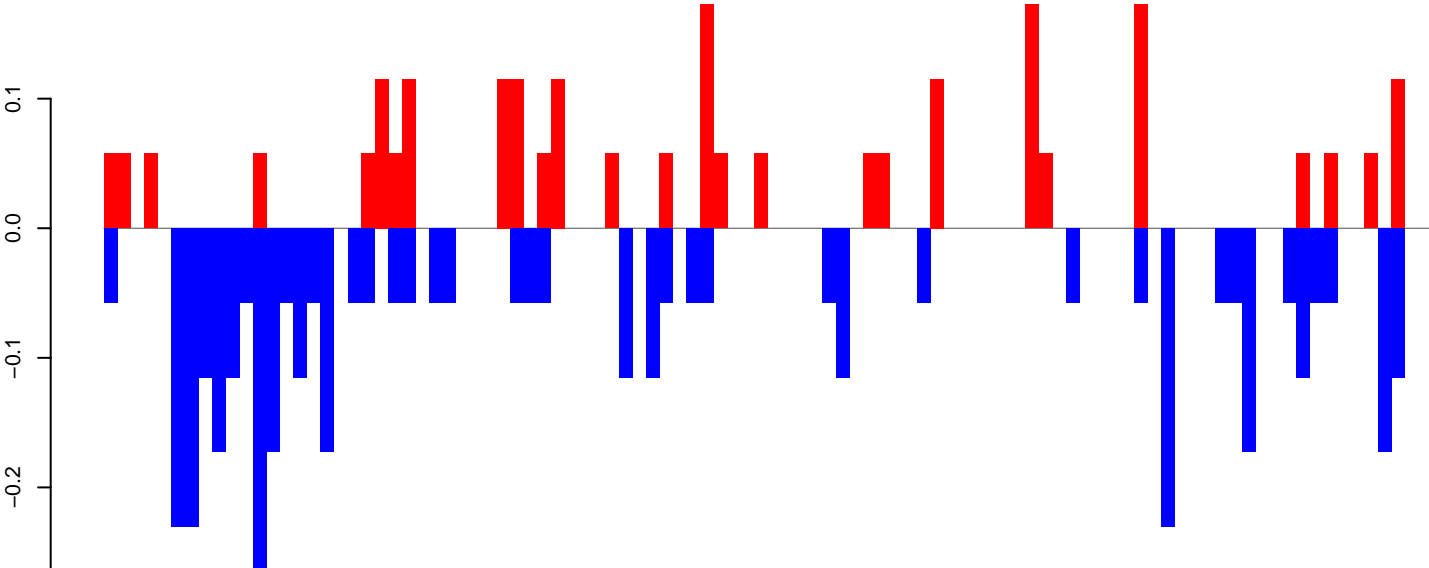

AeAlbo_CHIKV_3dpi.rep

positive=2, negative=4, total=7

Window size=25, length=2433, TE@ltr-1_family-6113@LTR_Copia:1-2433