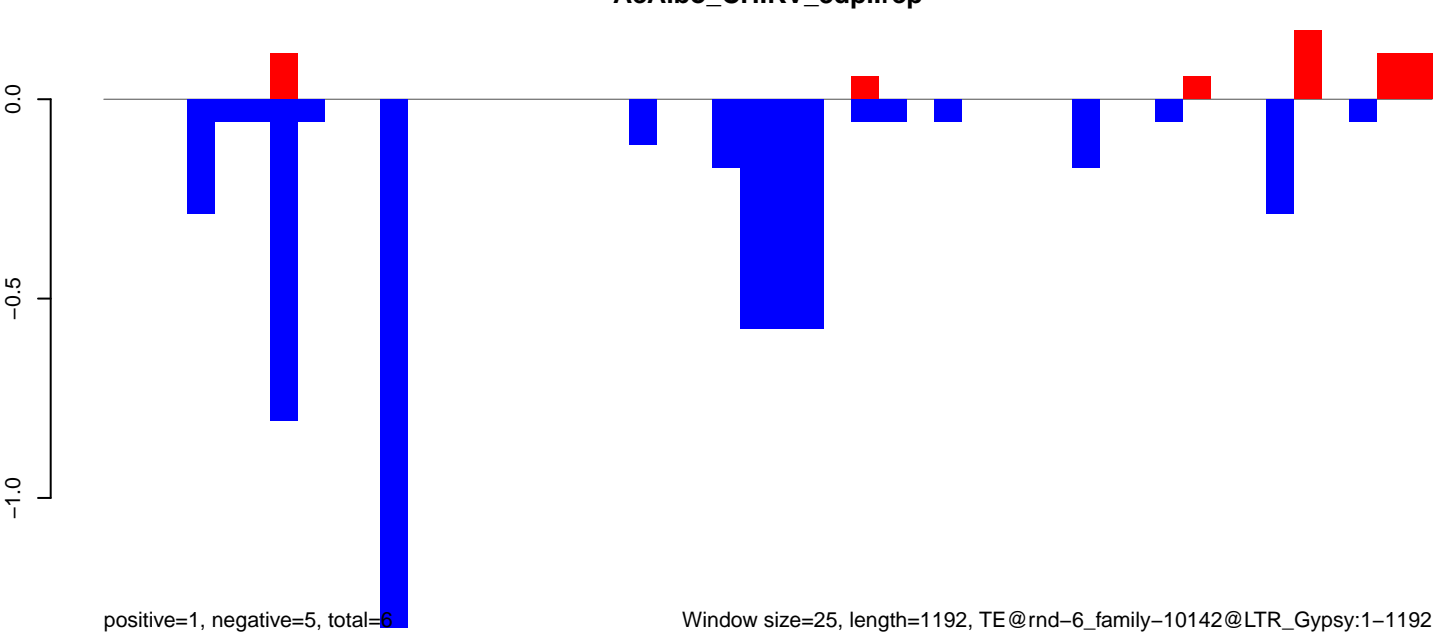

AeAlbo_CHIKV_3dpi.24_35.rep

AeAlbo_CHIKV_3dpi.rep

AeAlbo_CHIKV_3dpi.18_23.rep

AeAlbo_CHIKV_3dpi.24_35.rep

AeAlbo_CHIKV_3dpi.rep

Window size=25, length=1192, TE@rnd-6_family-10142@LTR_Gypsy:1-1192

0 200 400 600 800 1000 1200