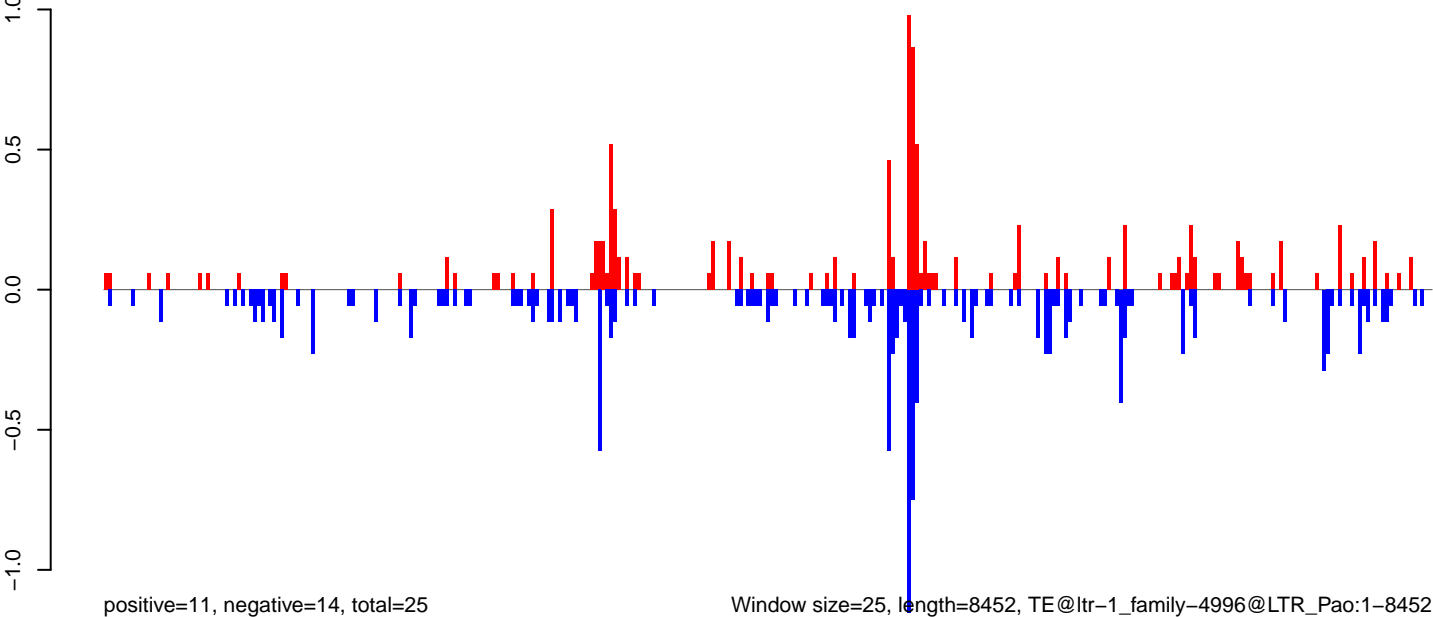

AeAlbo_CHIKV_3dpi.rep

positive=4, negative=31, total=35

Window size=25, length=5963, TE@ltr-1_family-5116@LTR_Gypsy:1-5963

AeAlbo_CHIKV_3dpi.18_23.rep

AeAlbo_CHIKV_3dpi.24_35.rep

AeAlbo_CHIKV_3dpi.rep

0 2000 4000 6000 8000