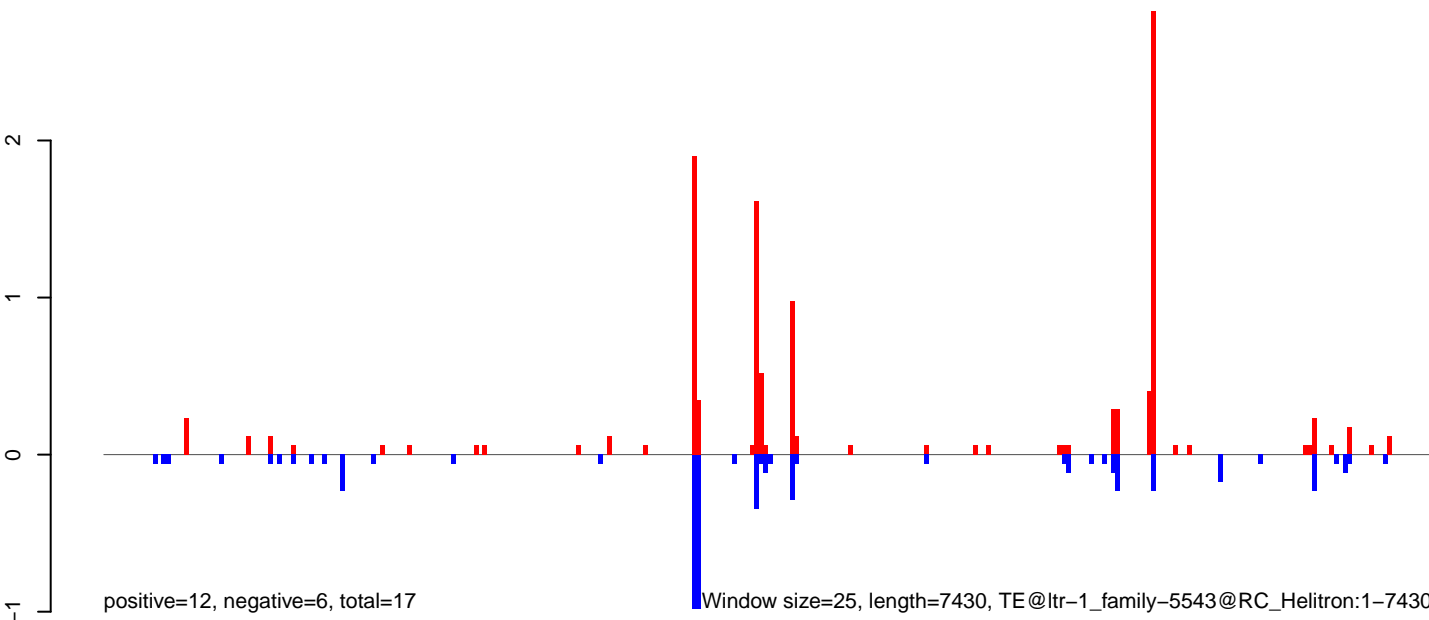

0 1000 2000 3000 4000

AeAlbo_CHIKV_3dpi.18_23.rep

AeAlbo_CHIKV_3dpi.24_35.rep

AeAlbo_CHIKV_3dpi.rep

Window size=25, length=7430, TE@ltr-1_family-5543@RC_Helitron:1-7430

0 2000 4000 6000

AeAlbo_CHIKV_3dpi.18_23.rep