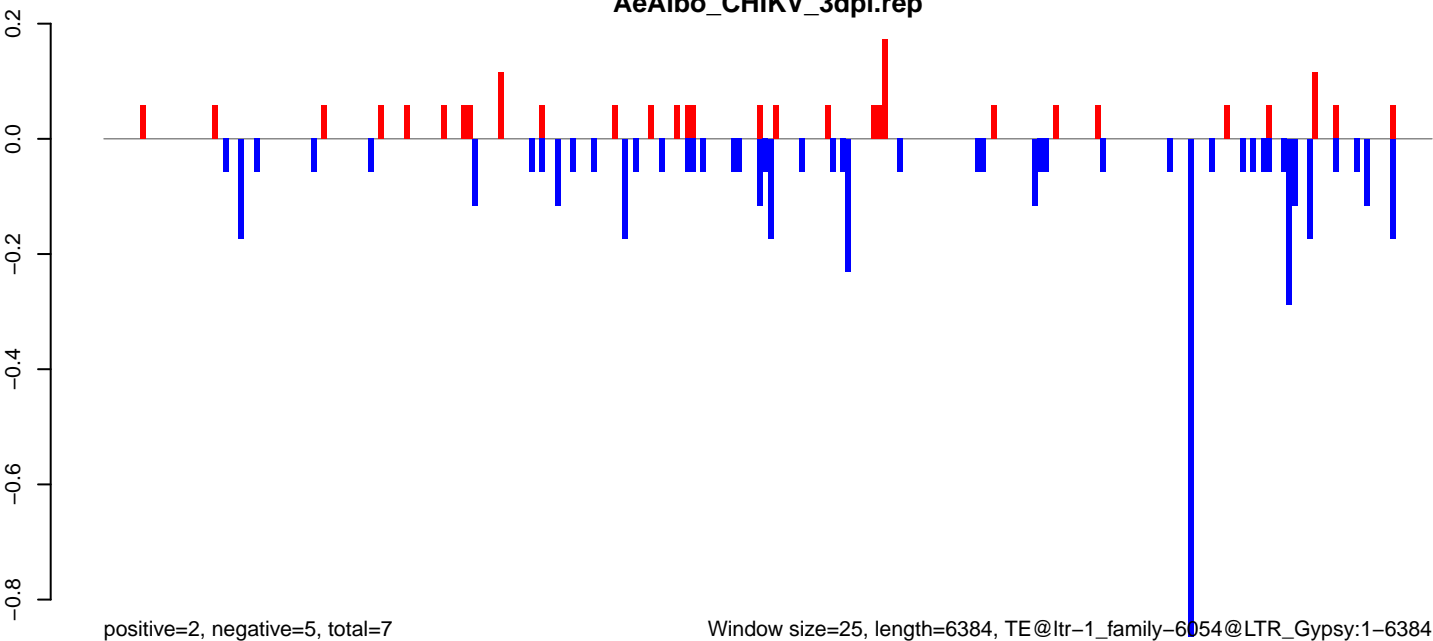

AeAlbo_CHIKV_3dpi.18_23.rep

AeAlbo_CHIKV_3dpi.24_35.rep

AeAlbo_CHIKV_3dpi.rep

AeAlbo_CHIKV_3dpi.18_23.rep

AeAlbo_CHIKV_3dpi.24_35.rep

AeAlbo_CHIKV_3dpi.rep

Window size=25, length=6384, TE@ltr-1_family-6054@LTR_Gypsy:1-6384