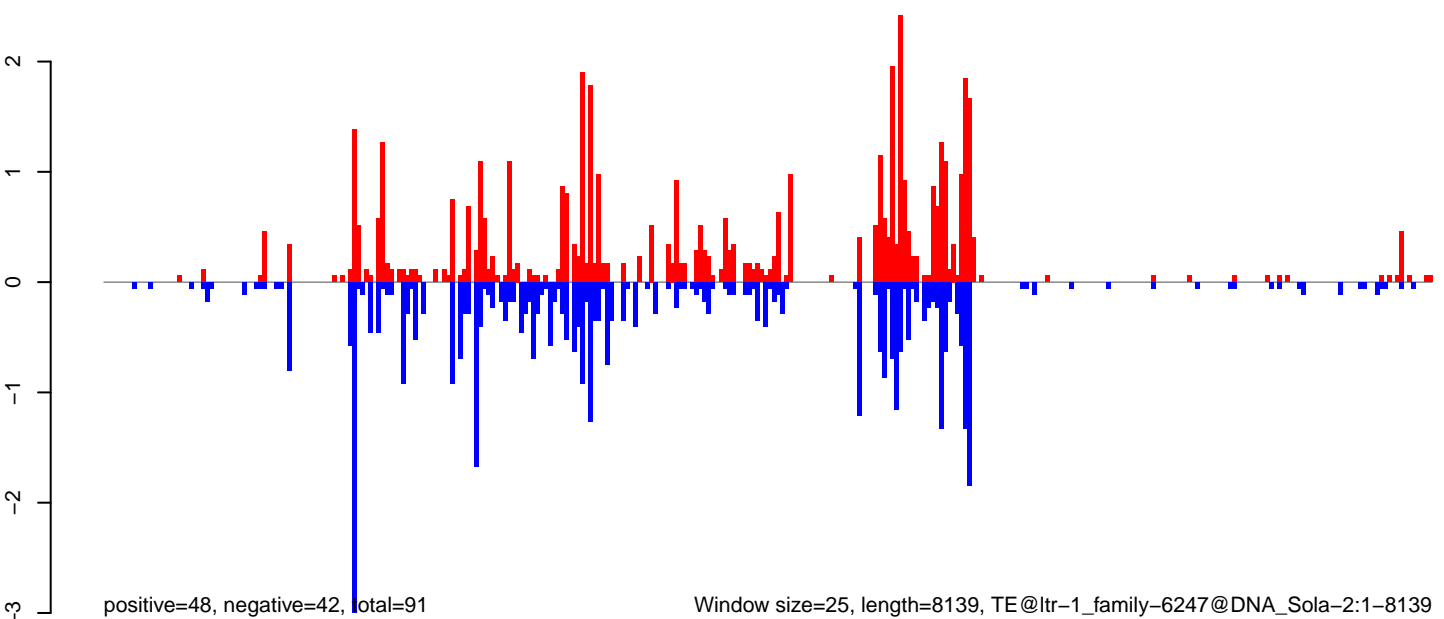

AeAlbo_CHIKV_3dpi.rep