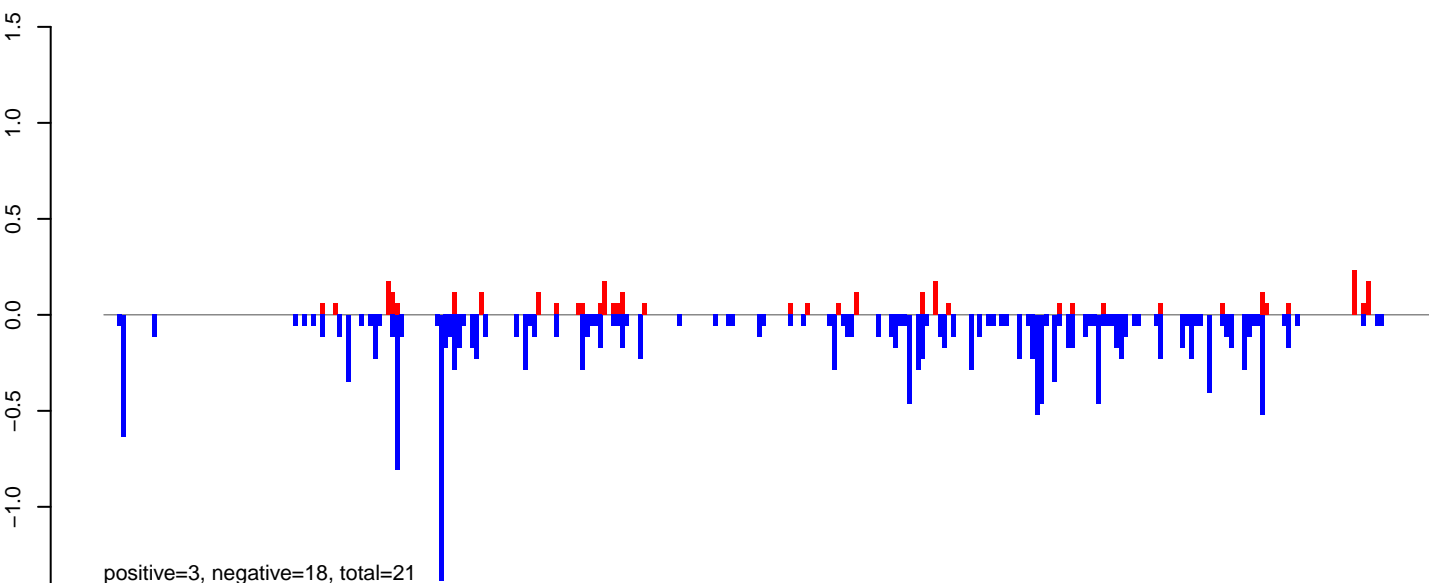

AeAlbo_CHIKV_3dpi.24_35.rep