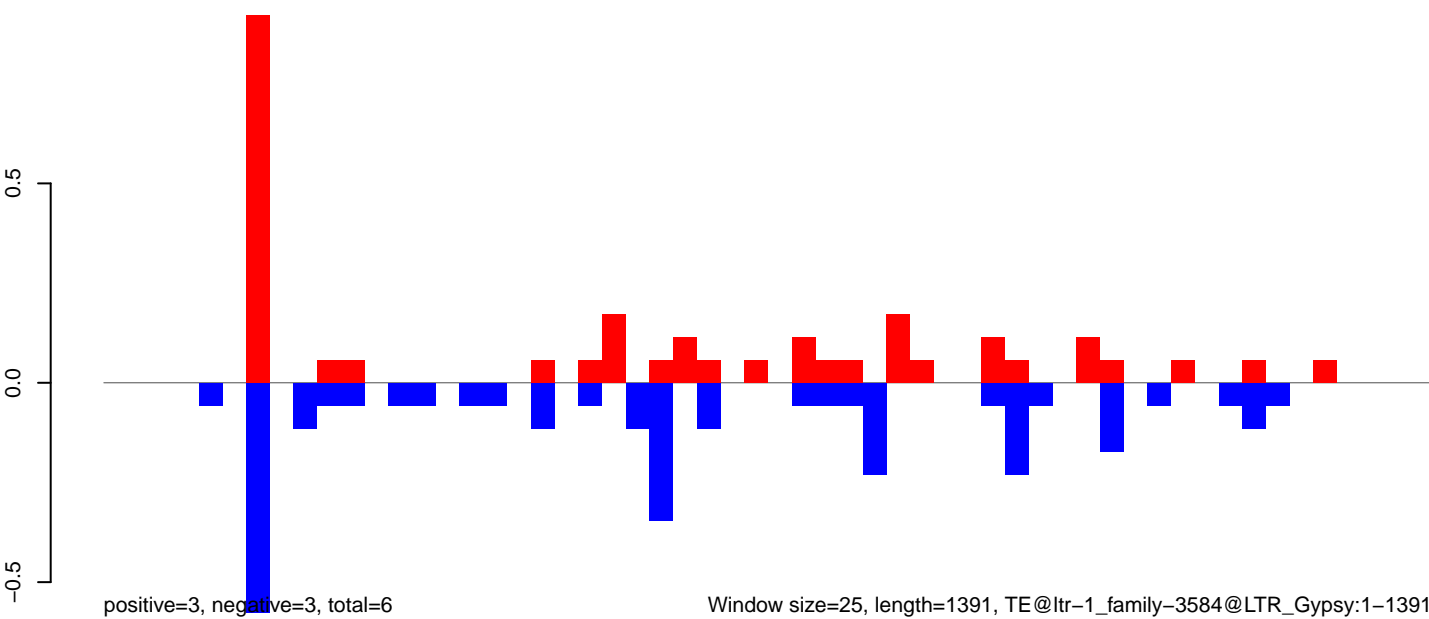

AeAlbo_CHIKV_3dpi.rep

Window size=25, length=1080, TE@ltr-1_family-3589@Unknown:1-1080

AeAlbo_CHIKV_3dpi.18_23.rep

AeAlbo_CHIKV_3dpi.24_35.rep

AeAlbo_CHIKV_3dpi.rep

Window size=25, length=1391, TE@ltr-1_family-3584@LTR_Gypsy:1-1391