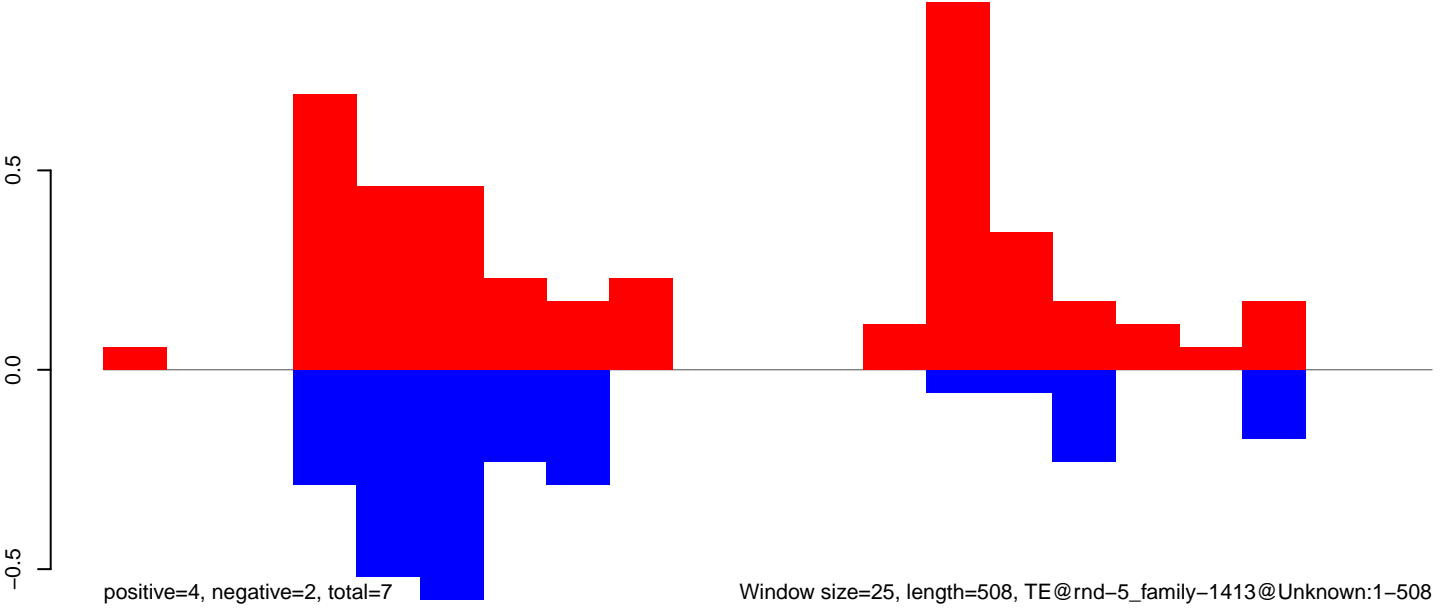

AeAlbo_CHIKV_3dpi.18_23.rep

AeAlbo_CHIKV_3dpi.24_35.rep

AeAlbo_CHIKV_3dpi.rep

Window size=25, length=695, TE@rnd-5_family-2317@DNA_CMC-Chapaev:1-695

AeAlbo_CHIKV_3dpi.18_23.rep

AeAlbo_CHIKV_3dpi.24_35.rep

AeAlbo_CHIKV_3dpi.rep