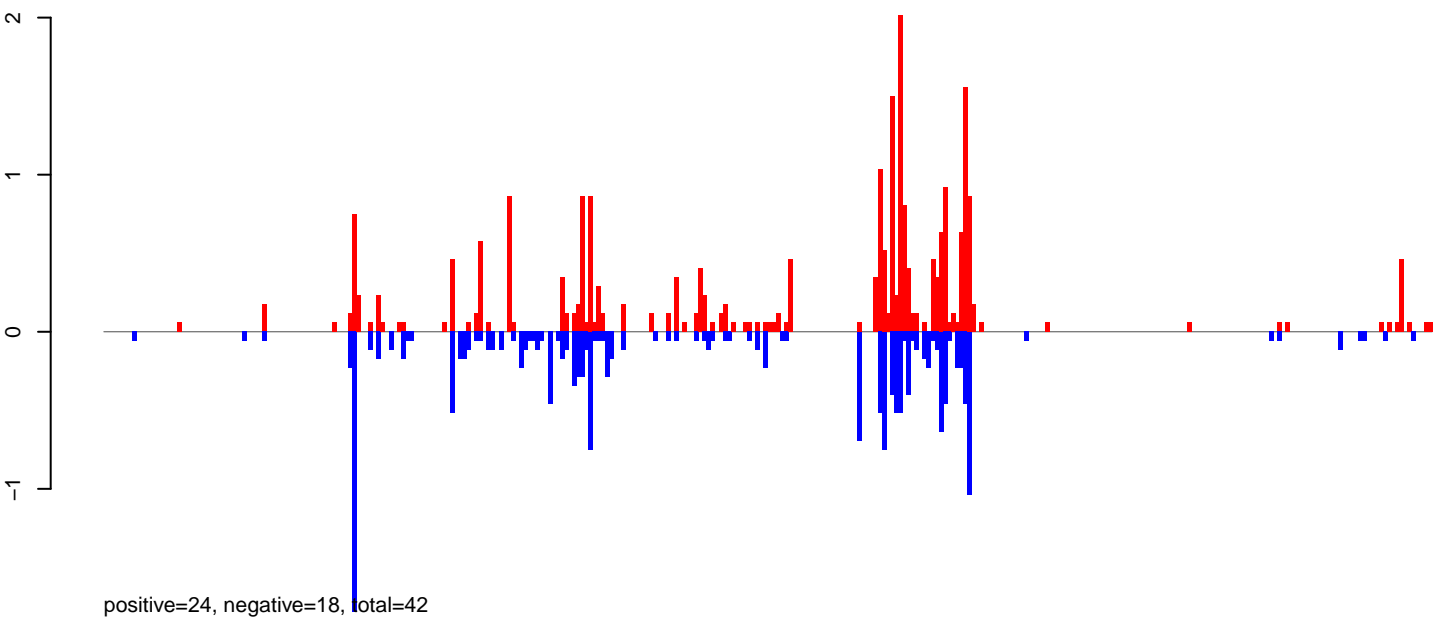

AeAlbo_CHIKV_3dpi.24_35.rep