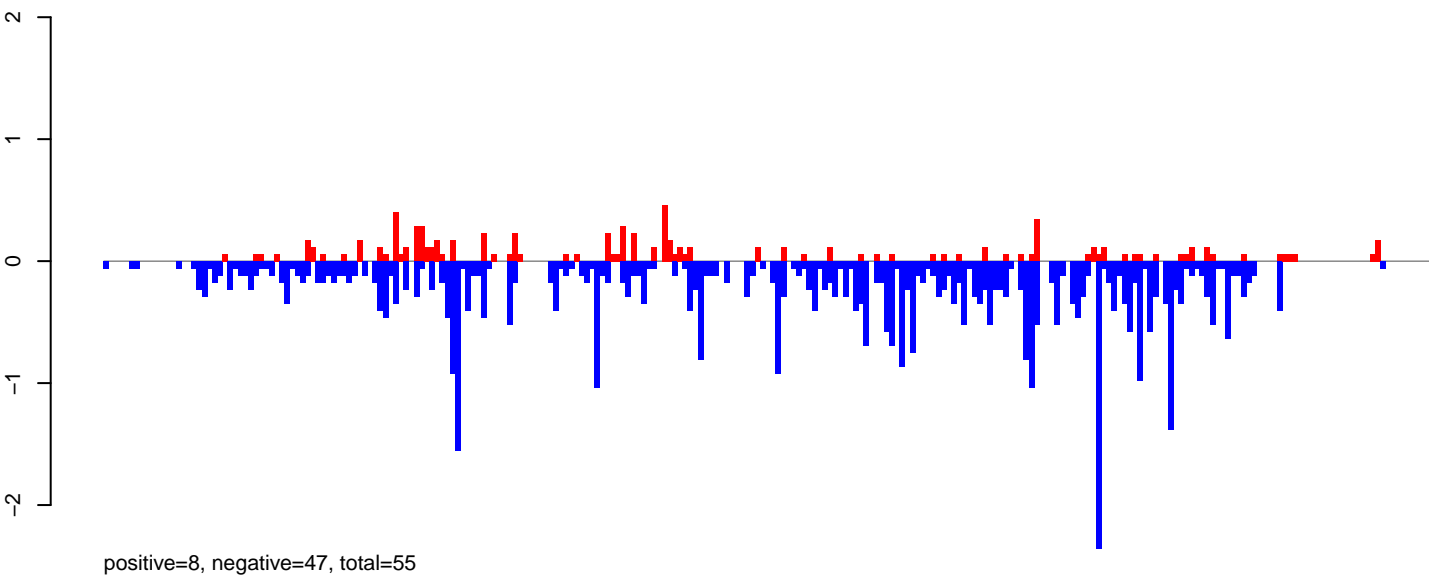

AeAlbo_CHIKV_3dpi.rep

Window size=25, length=10738, TE@ltr-1_family-4649@LTR_Pao:1-10738

0 2000 4000 6000 8000 10000

AeAlbo_CHIKV_3dpi.18_23.rep

AeAlbo_CHIKV_3dpi.24_35.rep

AeAlbo_CHIKV_3dpi.rep

AeAlbo_CHIKV_3dpi.18_23.rep