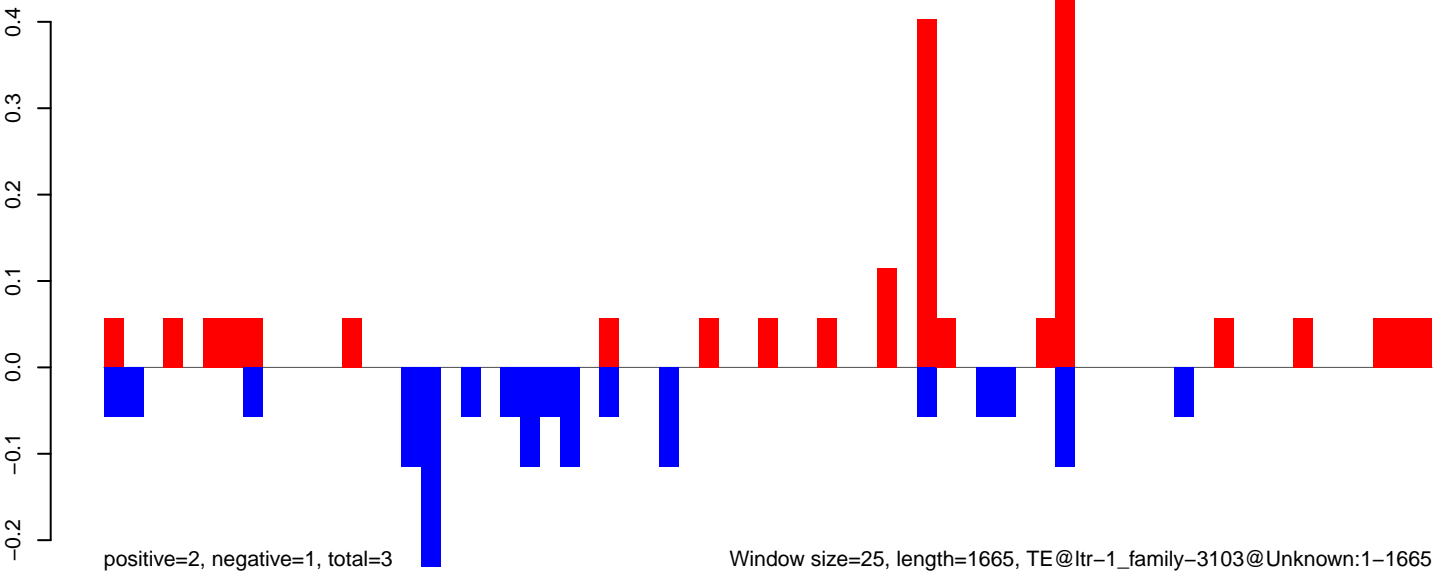

AeAlbo_CHIKV_3dpi.18_23.rep