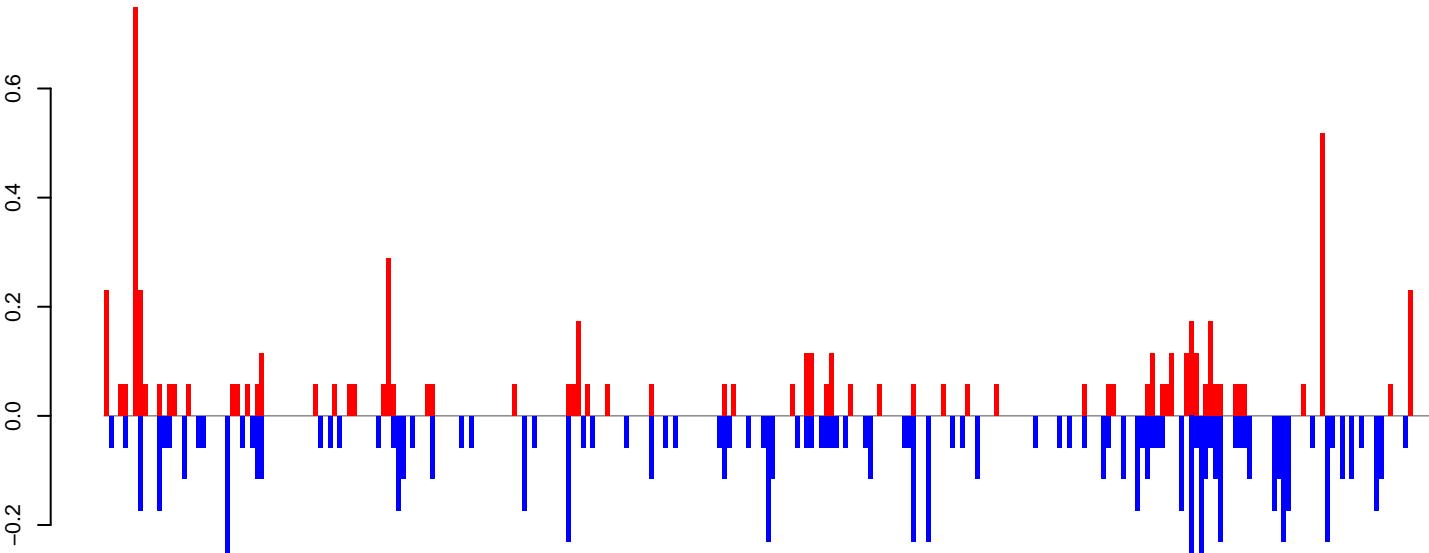

AeAlbo_CHIKV_3dpi.rep

positive=7, negative=10, total=16

Window size=25, length=6825, TE@ltr-1_family-4715@LTR_Pao:1-6825

0 1000 2000 3000 4000 5000 6000 7000