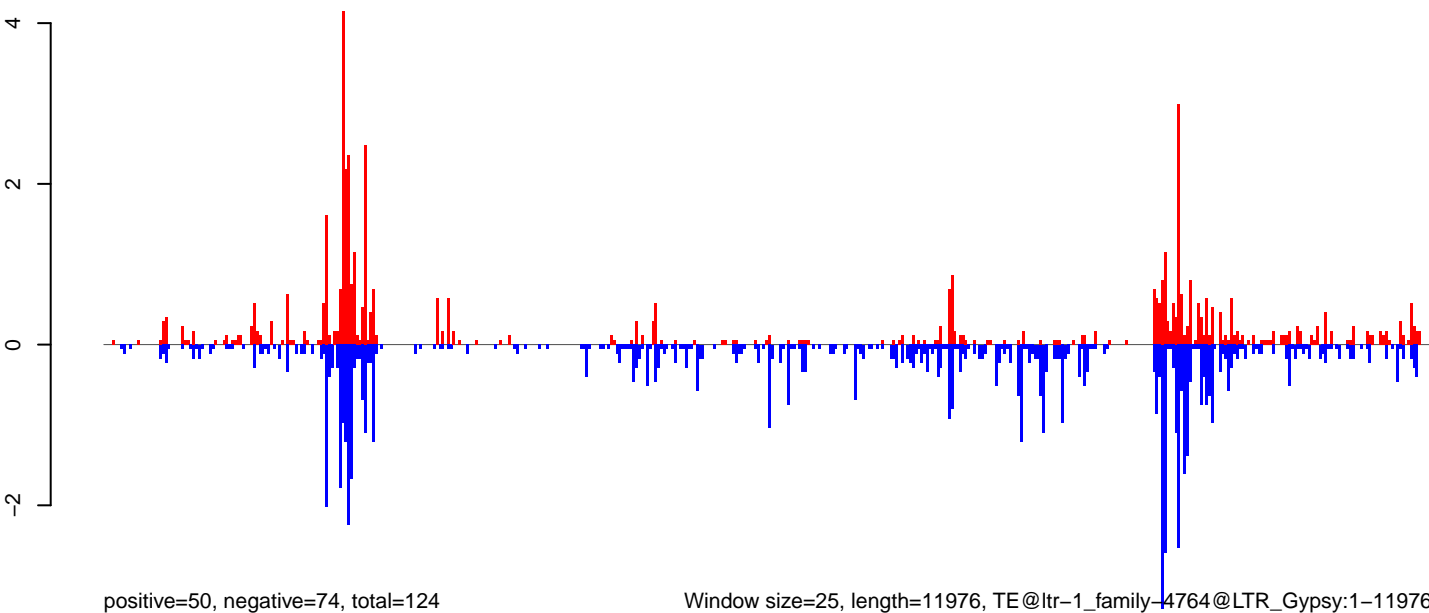

AeAlbo_CHIKV_3dpi.18_23.rep

AeAlbo_CHIKV_3dpi.24_35.rep

AeAlbo_CHIKV_3dpi.rep

AeAlbo_CHIKV_3dpi.18_23.rep

AeAlbo_CHIKV_3dpi.24_35.rep

AeAlbo_CHIKV_3dpi.rep

Window size=25, length=11976, TE@ltr-1_family-4764@LTR_Gypsy:1-11976