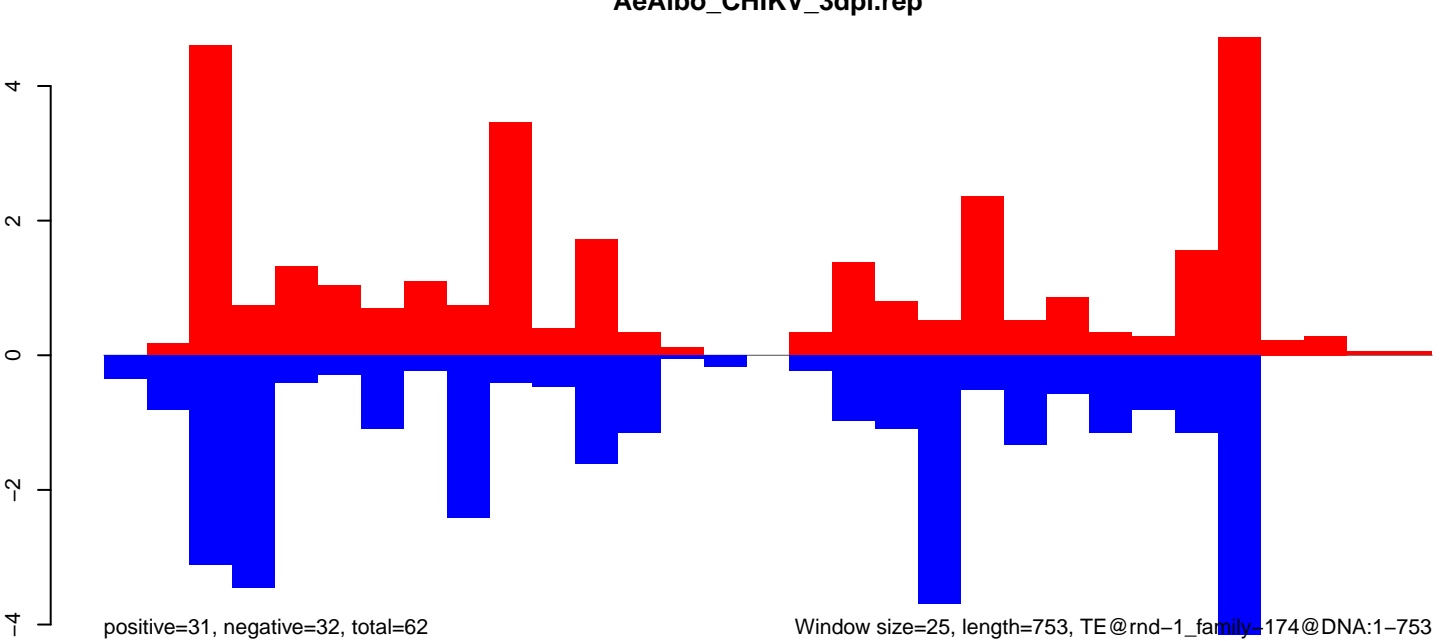

AeAlbo_CHIKV_3dpi.rep