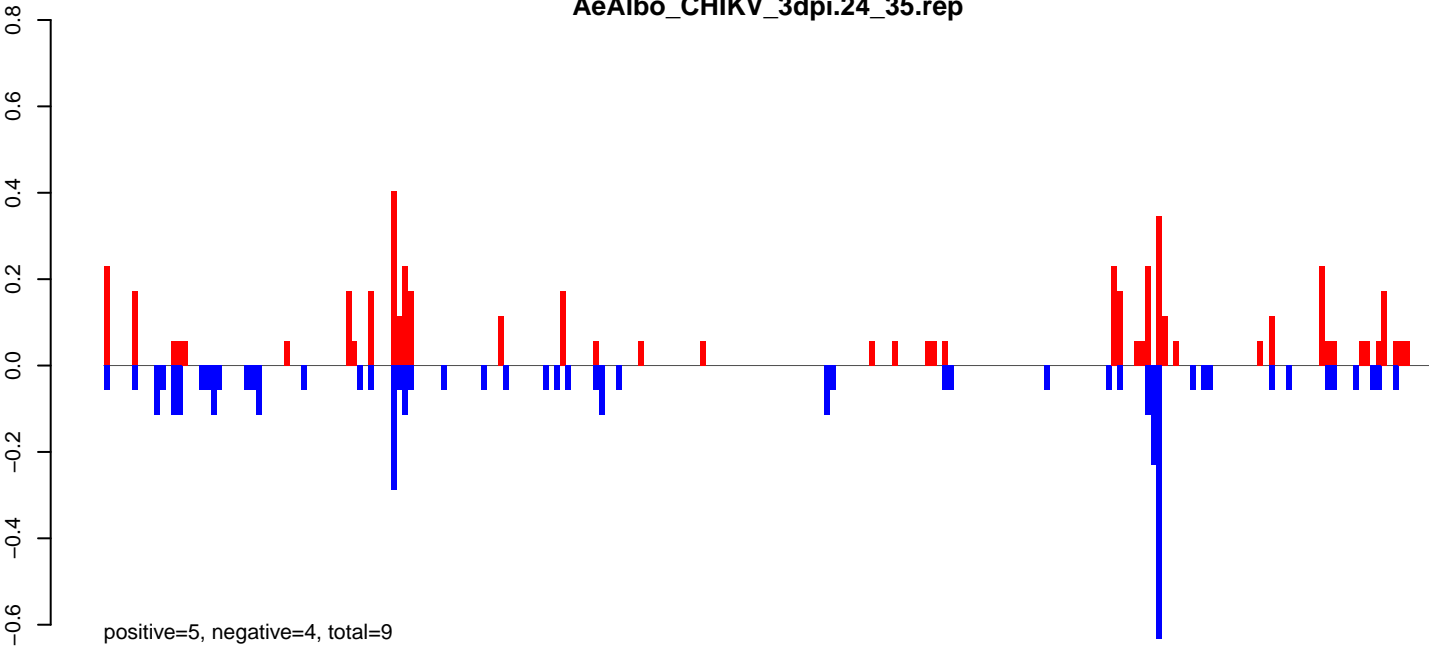

AeAlbo_CHIKV_3dpi.24_35.rep

AeAlbo_CHIKV_3dpi.rep

AeAlbo_CHIKV_3dpi.18_23.rep

AeAlbo_CHIKV_3dpi.24_35.rep

AeAlbo_CHIKV_3dpi.rep

Window size=25, length=5885, TE@ltr-1_family-6327@LTR_Gypsy:1-5885

0 1000 2000 3000 4000 5000 6000