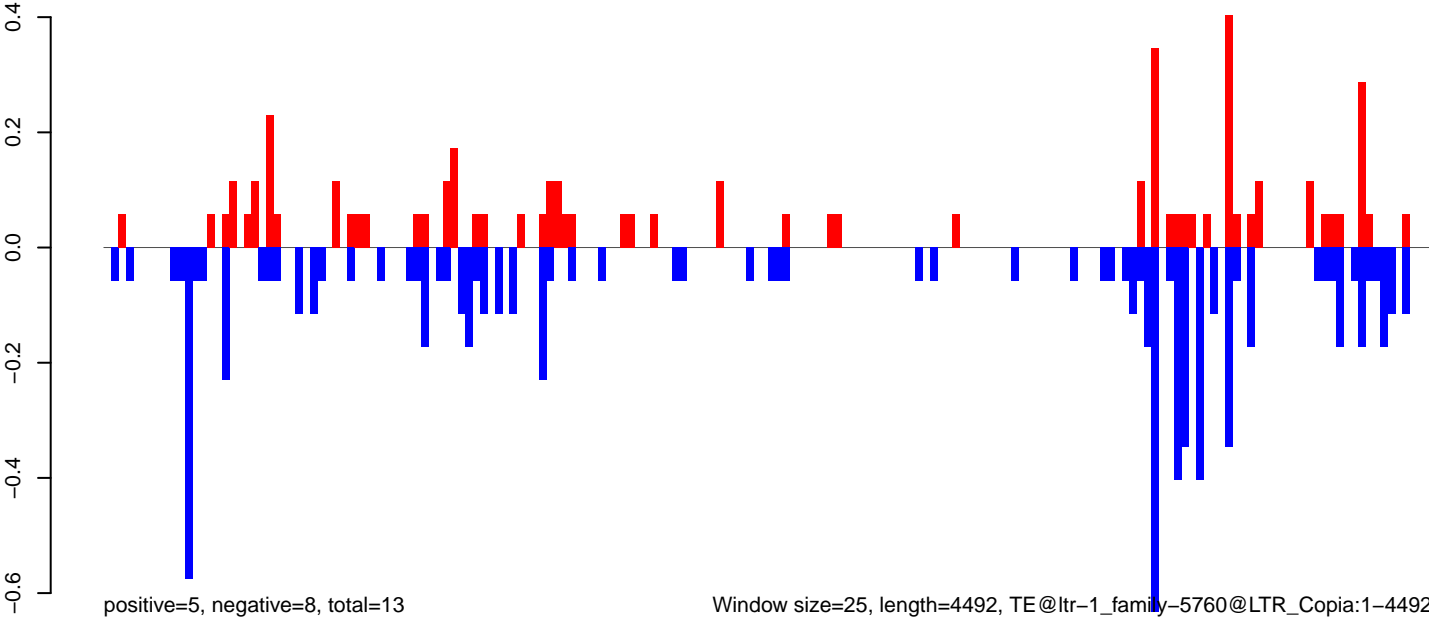

AeAlbo_CHIKV_3dpi.18_23.rep

AeAlbo_CHIKV_3dpi.24_35.rep

AeAlbo_CHIKV_3dpi.rep

Window size=25, length=5534, TE@ltr-1_family-6148@LTR_Pao:1-5534

AeAlbo_CHIKV_3dpi.18_23.rep

AeAlbo_CHIKV_3dpi.24_35.rep

AeAlbo_CHIKV_3dpi.rep