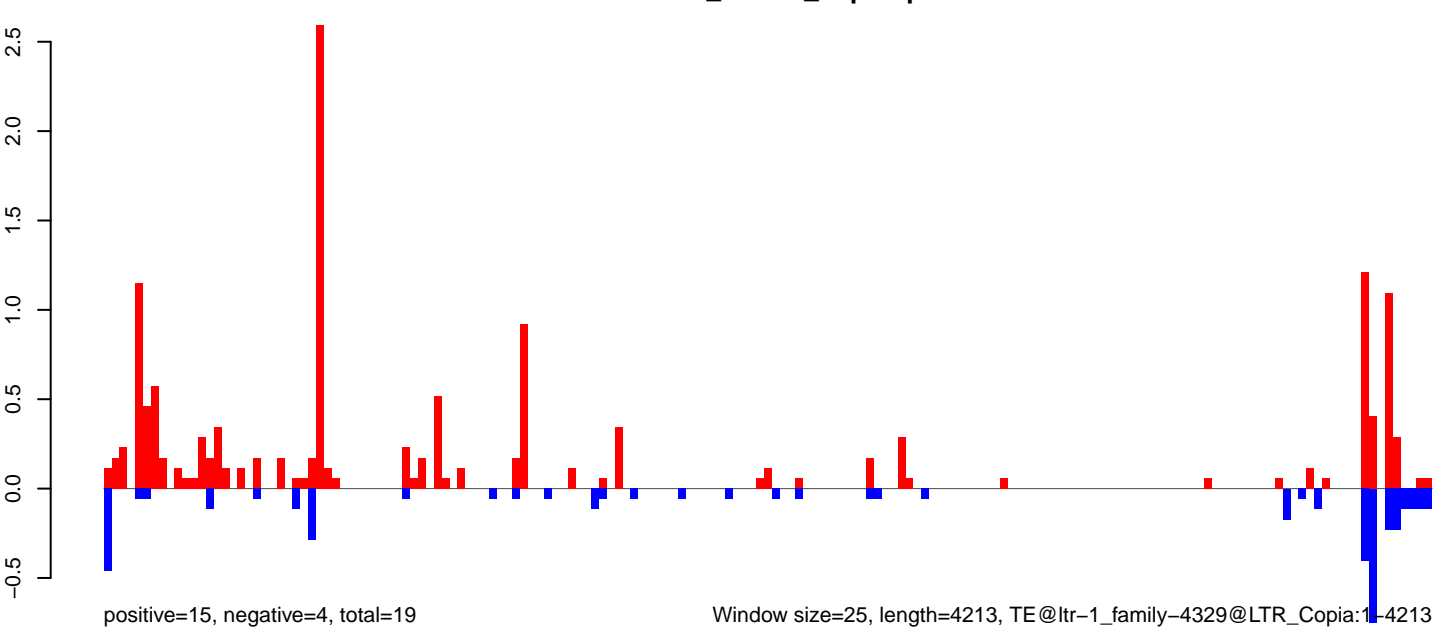

AeAlbo_CHIKV_3dpi.24_35.rep

AeAlbo_CHIKV_3dpi.rep

AeAlbo_CHIKV_3dpi.18_23.rep

AeAlbo_CHIKV_3dpi.24_35.rep

AeAlbo_CHIKV_3dpi.rep

Window size=25, length=4213, TE@ltr-1_family-4329@LTR_Copia:1-4213

AeAlbo_CHIKV_3dpi.18_23.rep