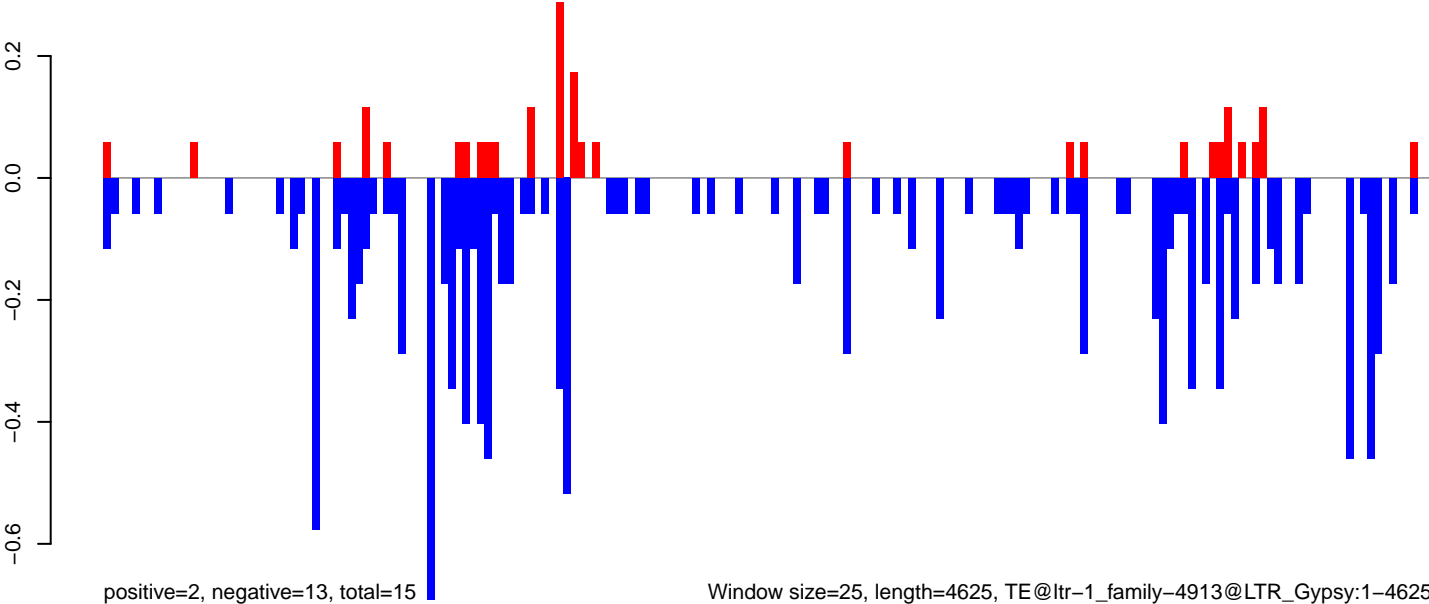

positive=7, negative=21, total=27

Window size=25, length=3866, TE@ltr-1_family-5073@LTR_Gypsy:1-3866

AeAlbo_CHIKV_3dpi.18_23.rep

AeAlbo_CHIKV_3dpi.24_35.rep

AeAlbo_CHIKV_3dpi.rep

AeAlbo_CHIKV_3dpi.18_23.rep