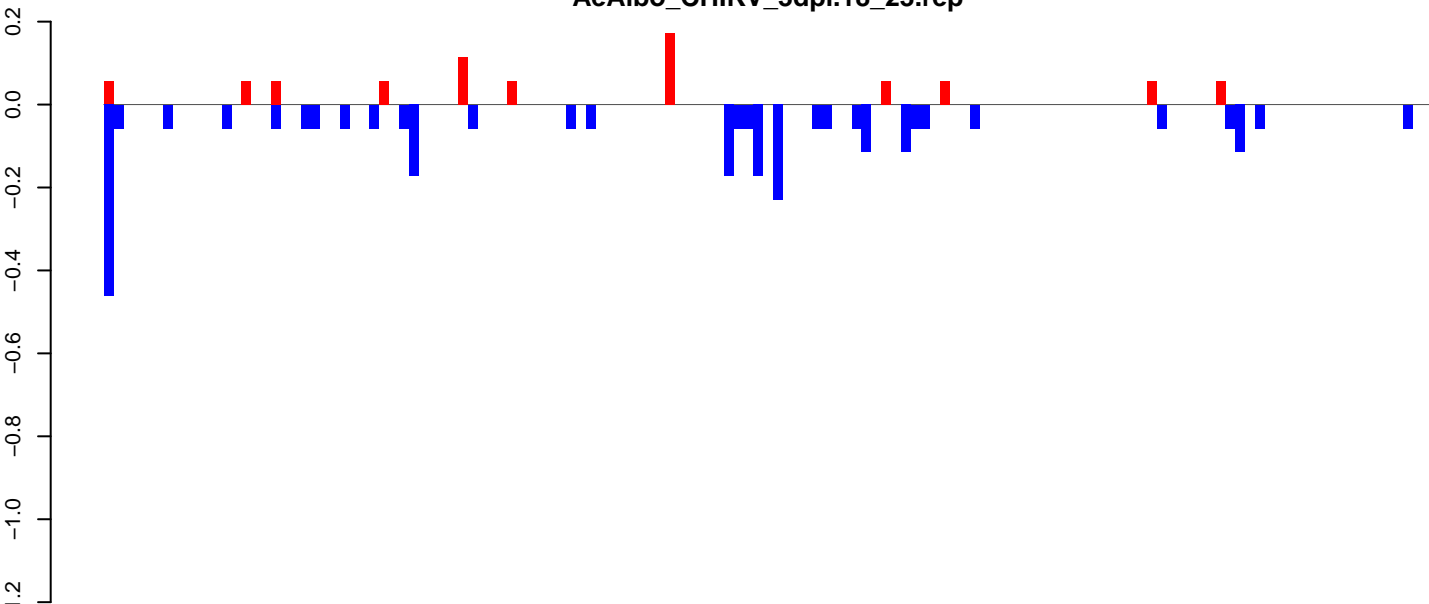

AeAlbo_CHIKV_3dpi.18_23.rep

positive=1, negative=3, total=4