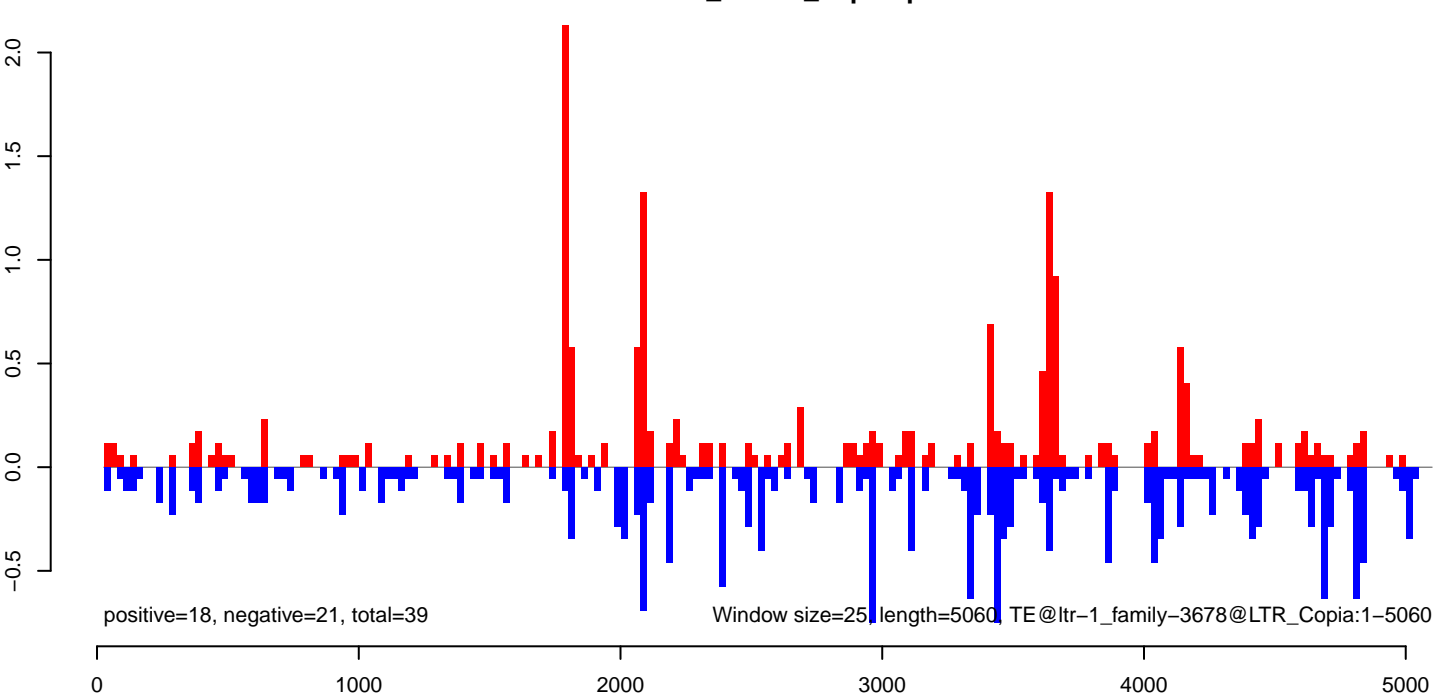

AeAlbo_CHIKV_3dpi.18_23.rep

AeAlbo_CHIKV_3dpi.rep