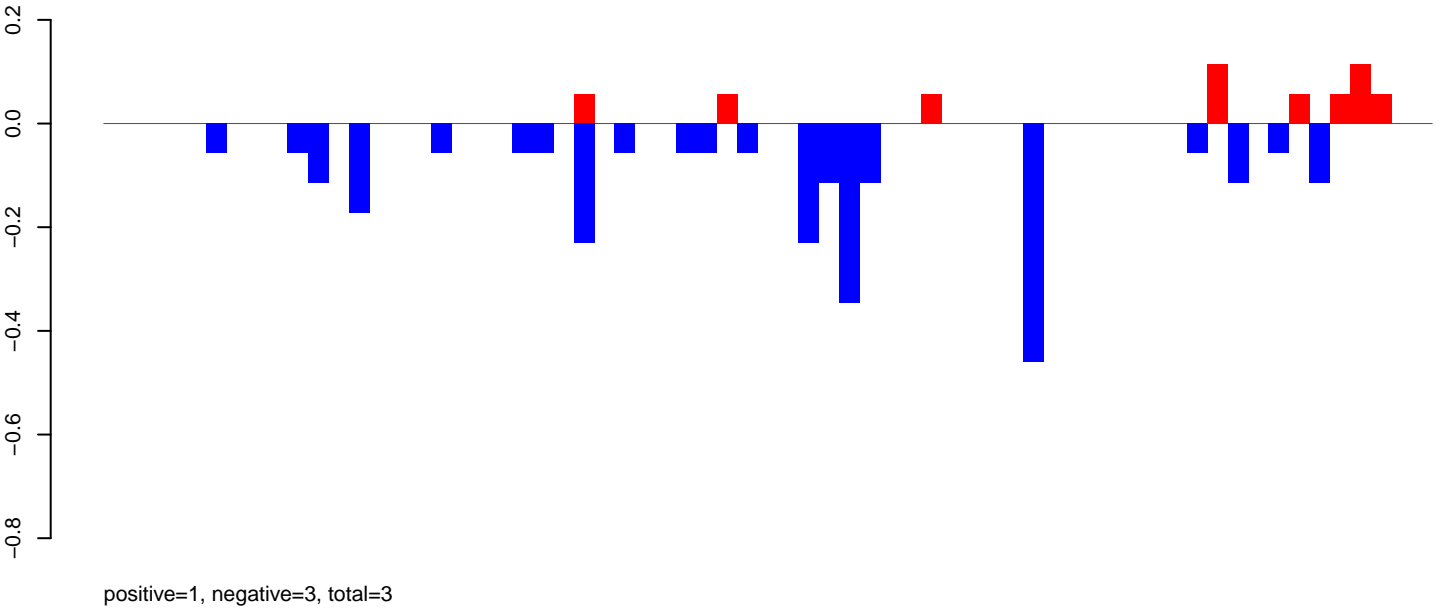

AeAlbo_CHIKV_3dpi.24_35.rep