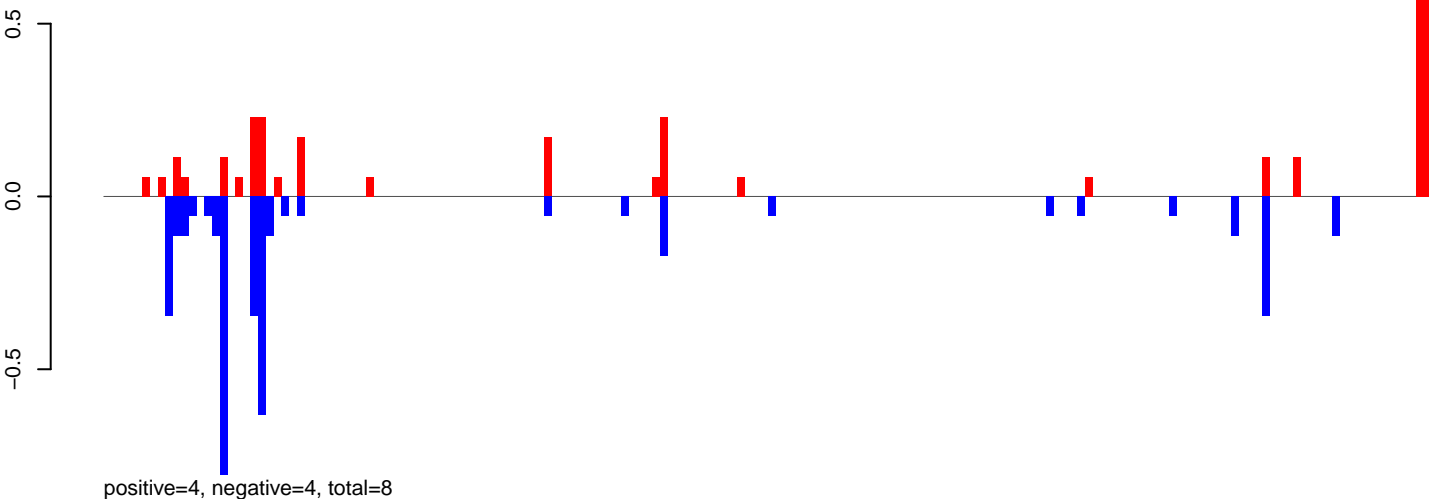

AeAlbo_CHIKV_3dpi.rep

AeAlbo_CHIKV_3dpi.18_23.rep

AeAlbo_CHIKV_3dpi.24_35.rep

AeAlbo_CHIKV_3dpi.rep

Window size=25, length=4291, TE@ltr-1_family-6065@LINE_I:1-4291

AeAlbo_CHIKV_3dpi.18_23.rep

AeAlbo_CHIKV_3dpi.24_35.rep