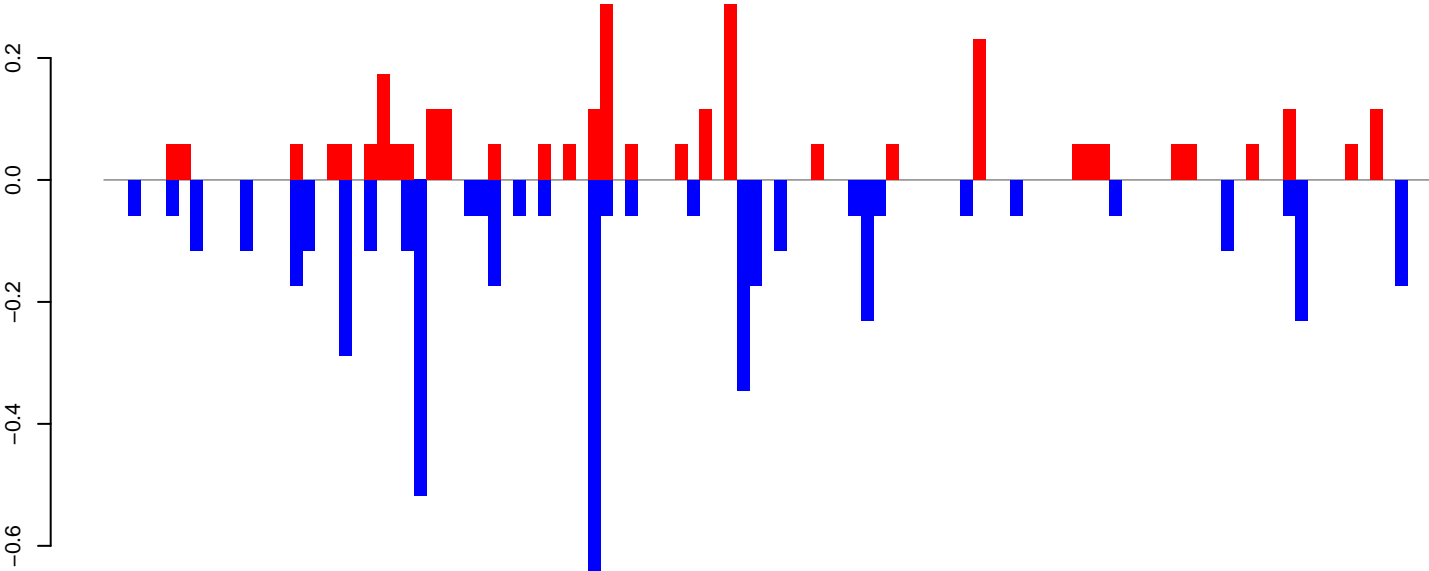

positive=1, negative=4, total=6

AeAlbo_CHIKV_3dpi.rep

positive=3, negative=5, total=8

Window size=25, length=2666, TE@ltr-1_family-3633@LTR_Gypsy:1-2666

0 500 1000 1500 2000 2500

AeAlbo_CHIKV_3dpi.18_23.rep