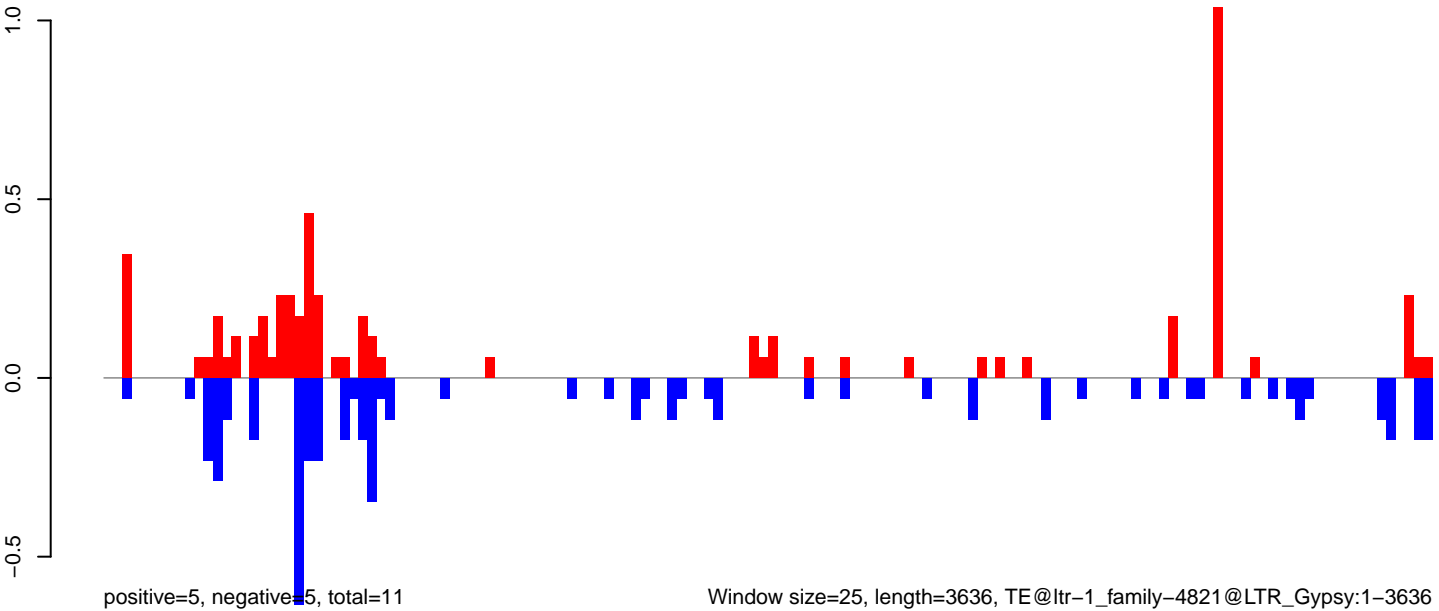

AeAlbo_CHIKV_3dpi.rep