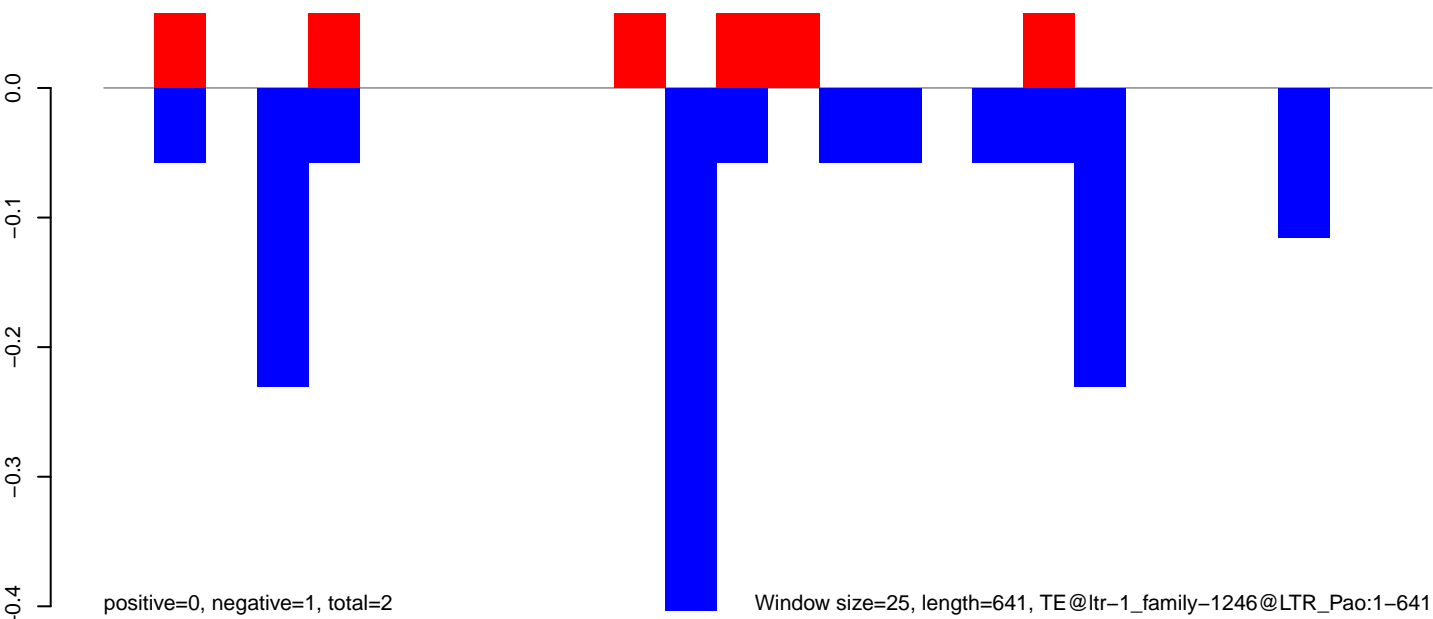

AeAlbo_CHIKV_3dpi.rep

Window size=25, length=641, TE@ltr-1_family-1246@LTR_Pao:1-641