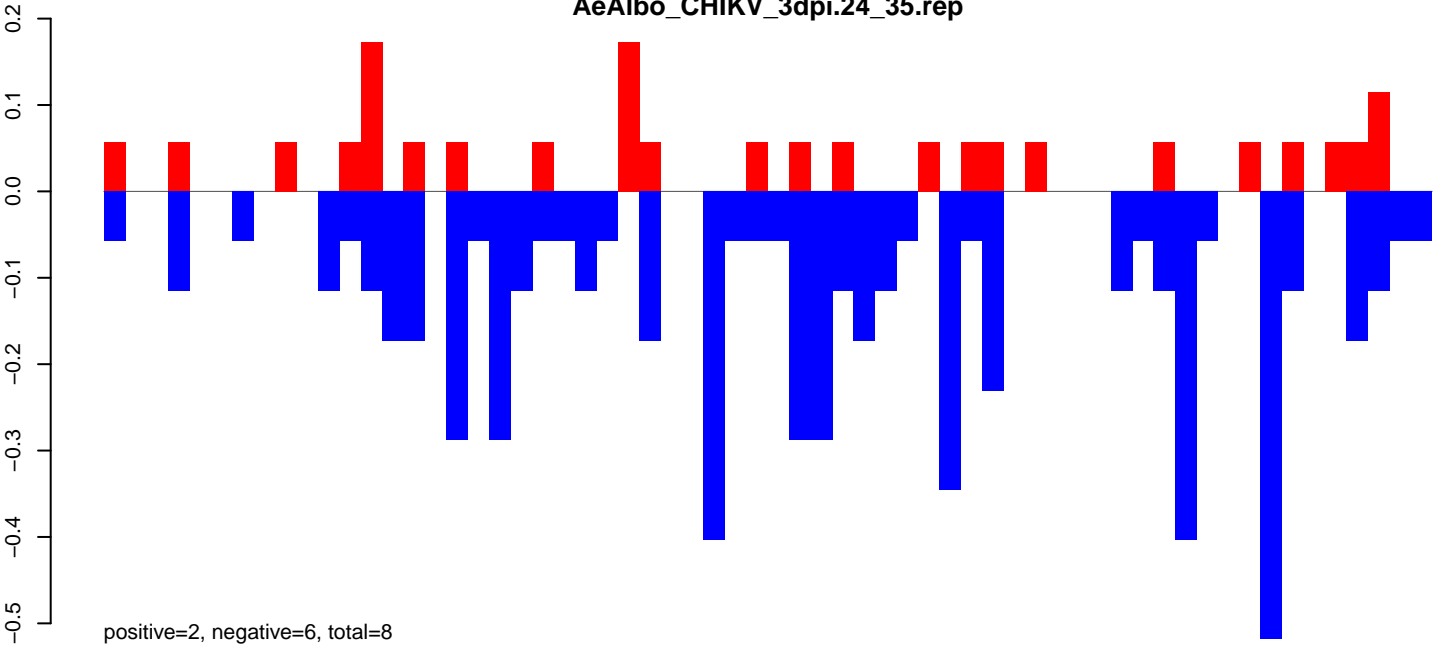

AeAlbo_CHIKV_3dpi.24_35.rep