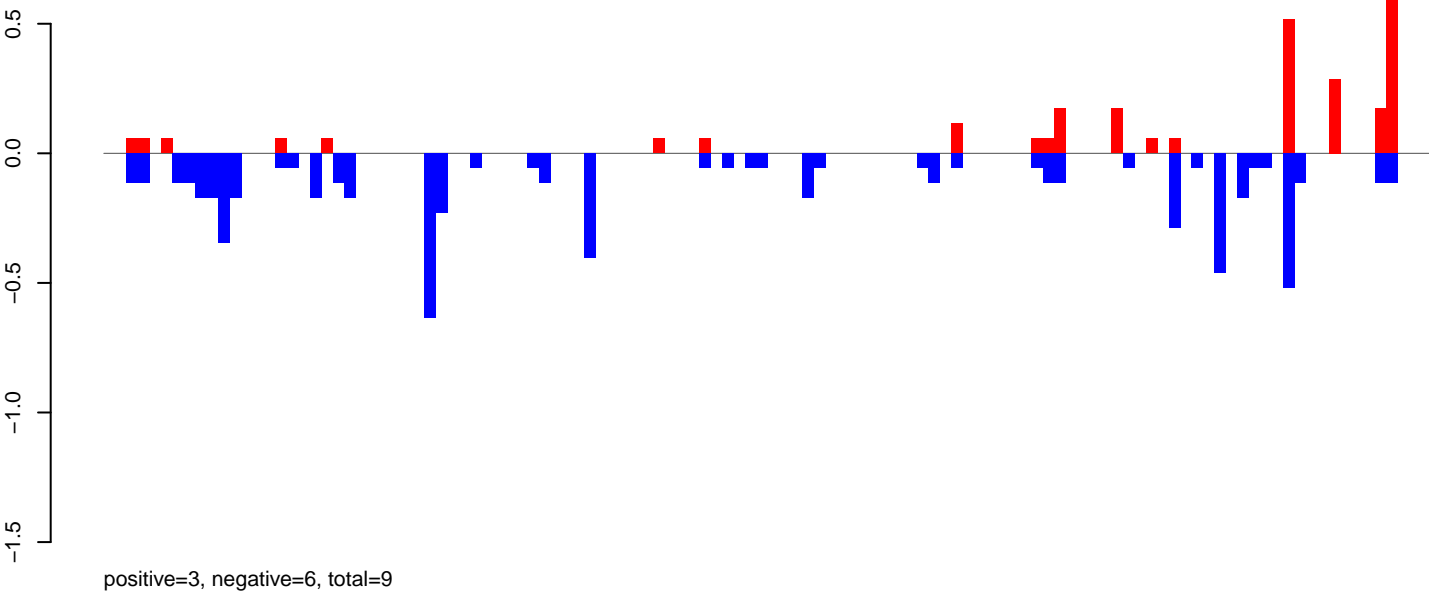

AeAlbo_CHIKV_3dpi.rep

positive=6, negative=10, total=17

Window size=25, length=4278, TE@ltr-1_family-3480@LTR_Gypsy:1-4278

0 1000 2000 3000 4000

AeAlbo_CHIKV_3dpi.18_23.rep

AeAlbo_CHIKV_3dpi.24_35.rep

AeAlbo_CHIKV_3dpi.rep