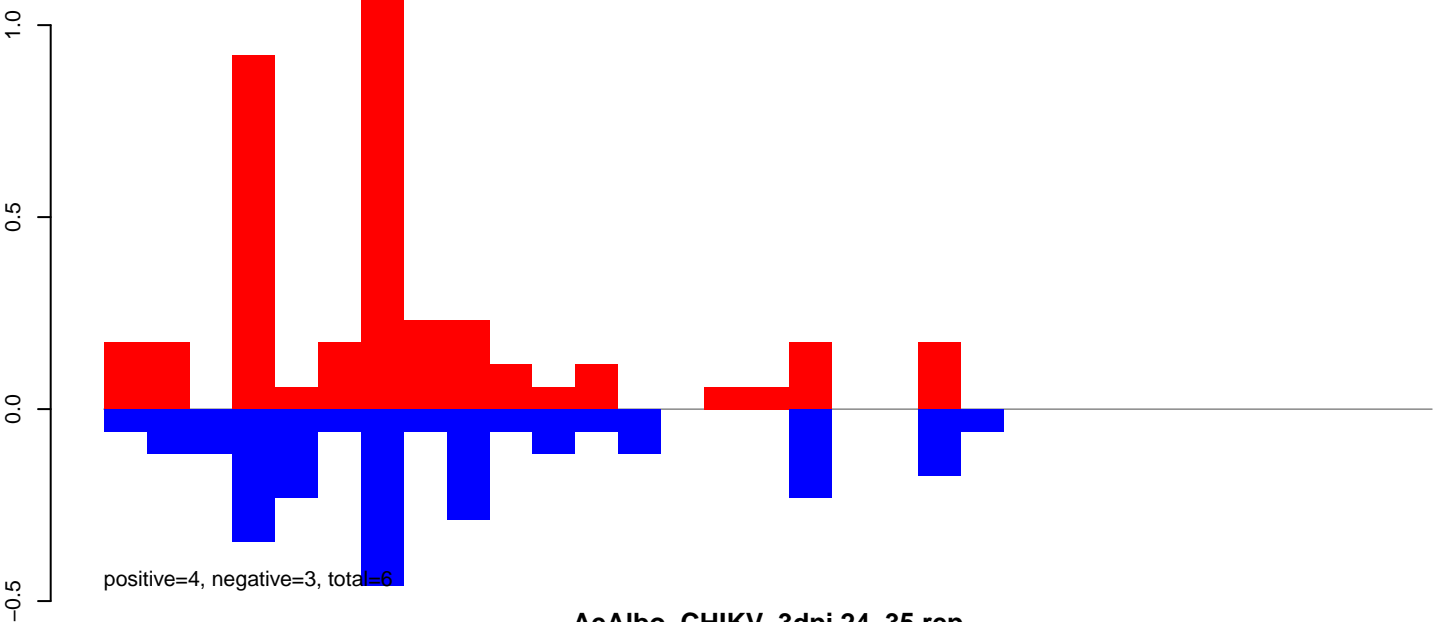

AeAlbo_CHIKV_3dpi.18_23.rep