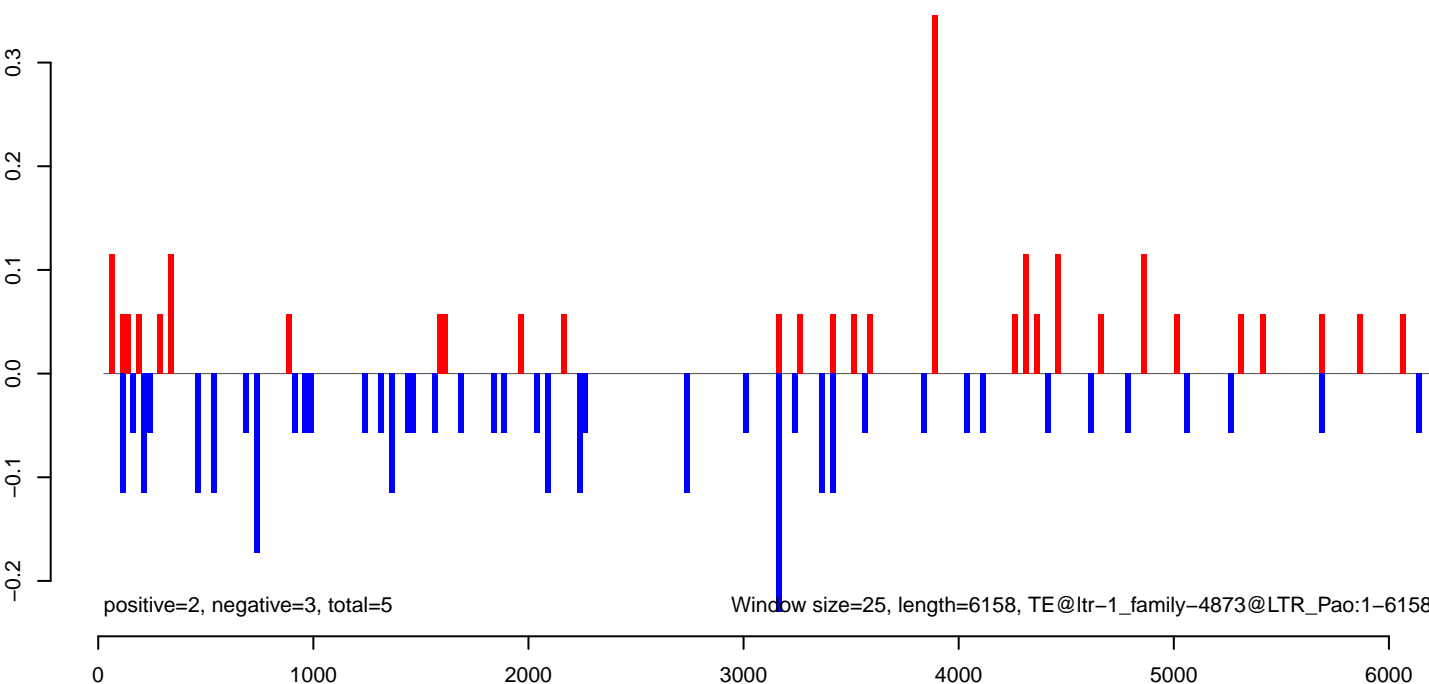

AeAlbo_CHIKV_3dpi.18_23.rep

AeAlbo_CHIKV_3dpi.rep