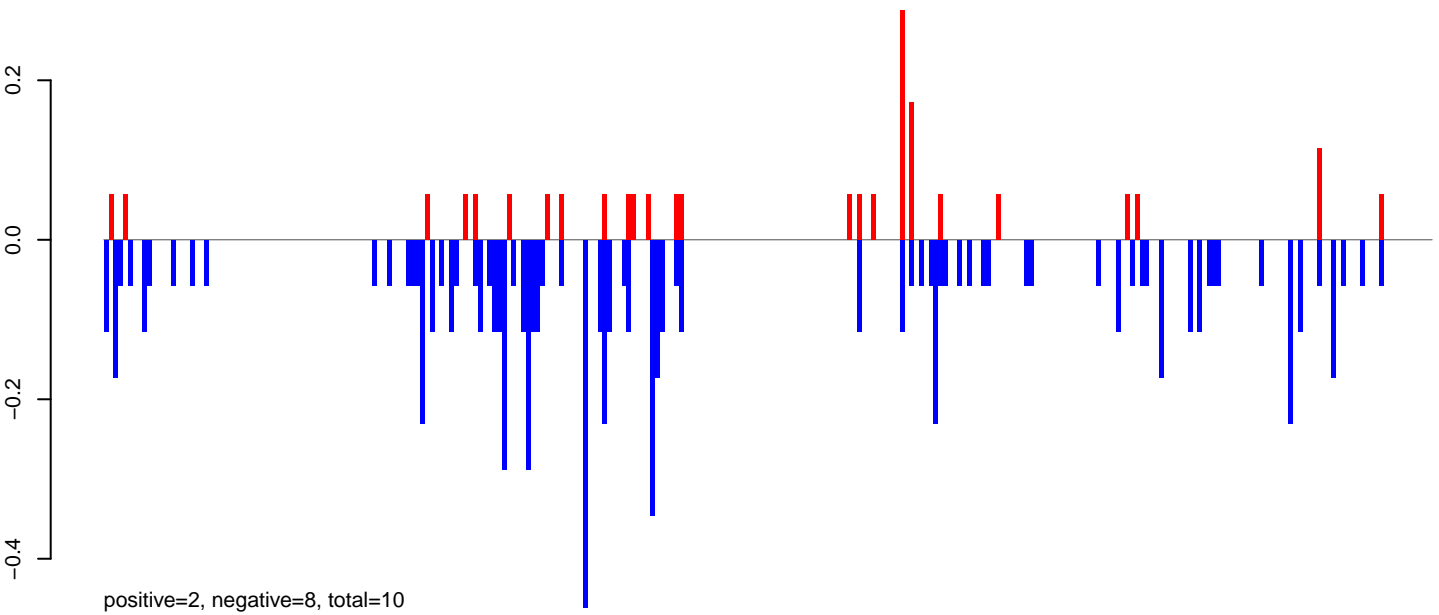

AeAlbo_CHIKV_3dpi.24_35.rep