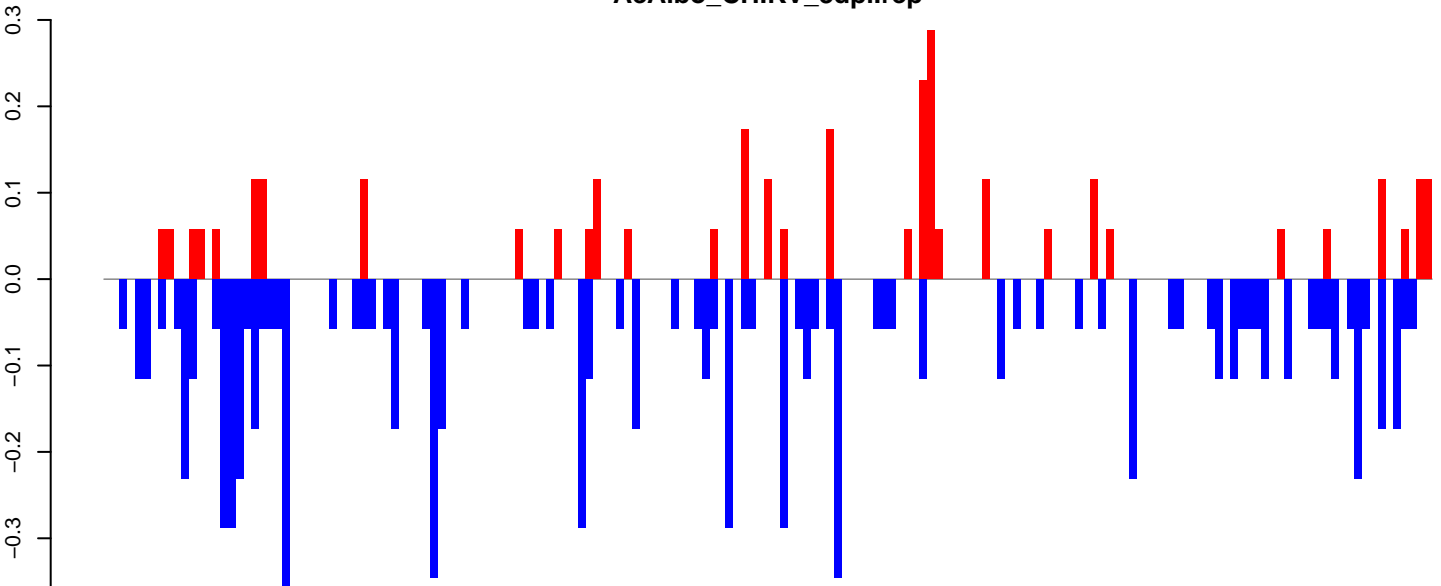

AeAlbo_CHIKV_3dpi.rep

positive=3, negative=9, total=12

Window size=25, length=4267, TE@ltr-1_family-5097@LTR_Pao:1-4267

0 1000 2000 3000 4000