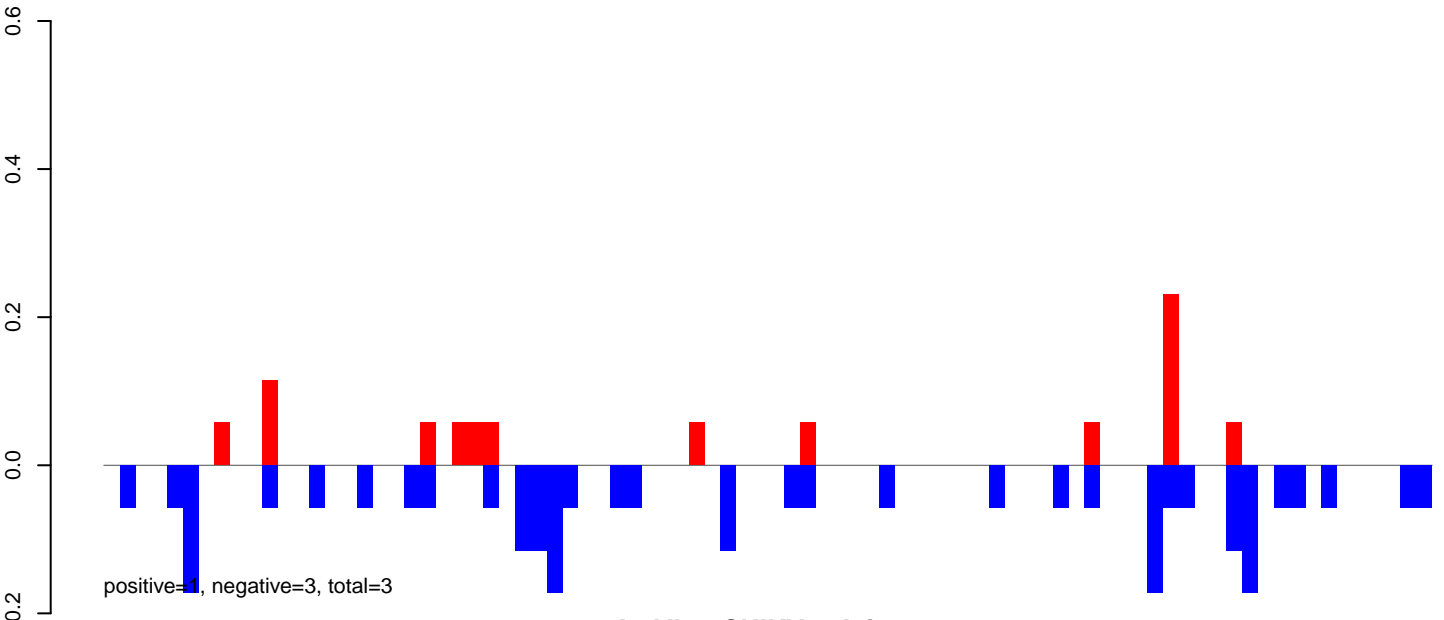

AeAlbo_CHIKV_3dpi.24_35.rep