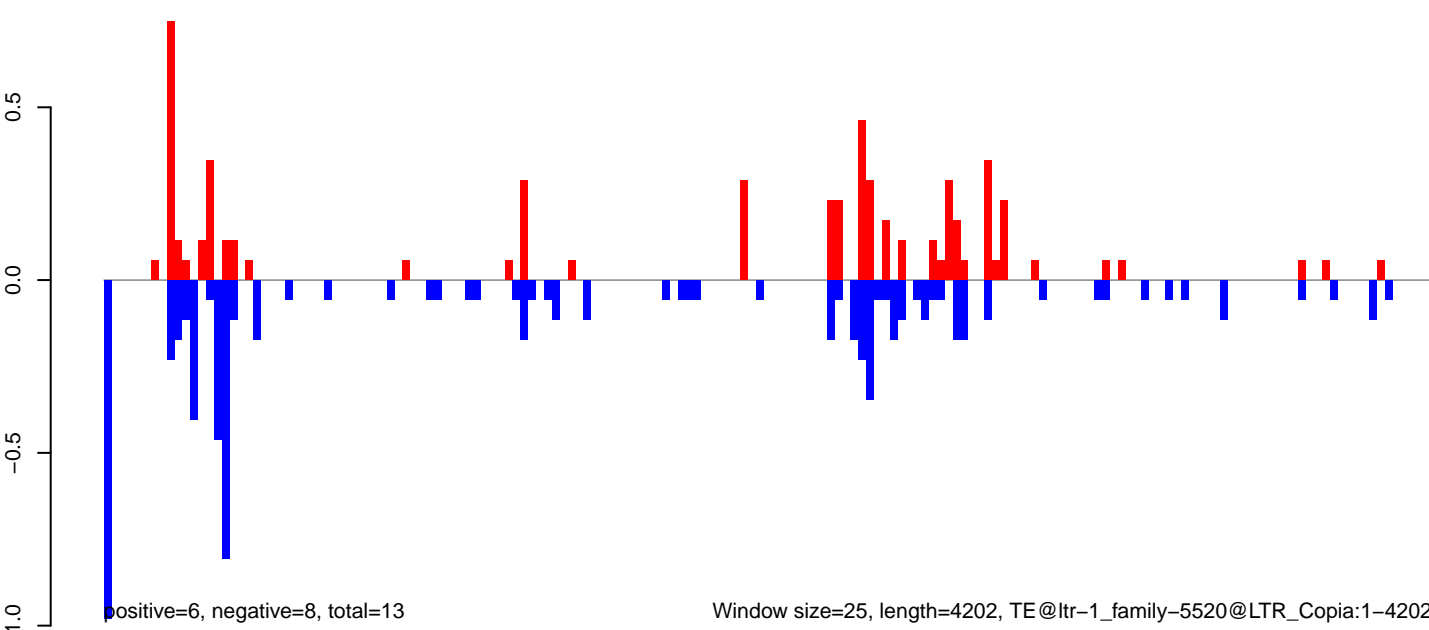

AeAlbo_CHIKV_3dpi.rep

0 1000 2000 3000 4000 5000

AeAlbo_CHIKV_3dpi.18_23.rep

AeAlbo_CHIKV_3dpi.24_35.rep

AeAlbo_CHIKV_3dpi.rep

Window size=25, length=4202, TE@ltr-1_family-5520@LTR_Copia:1-4202

AeAlbo_CHIKV_3dpi.18_23.rep