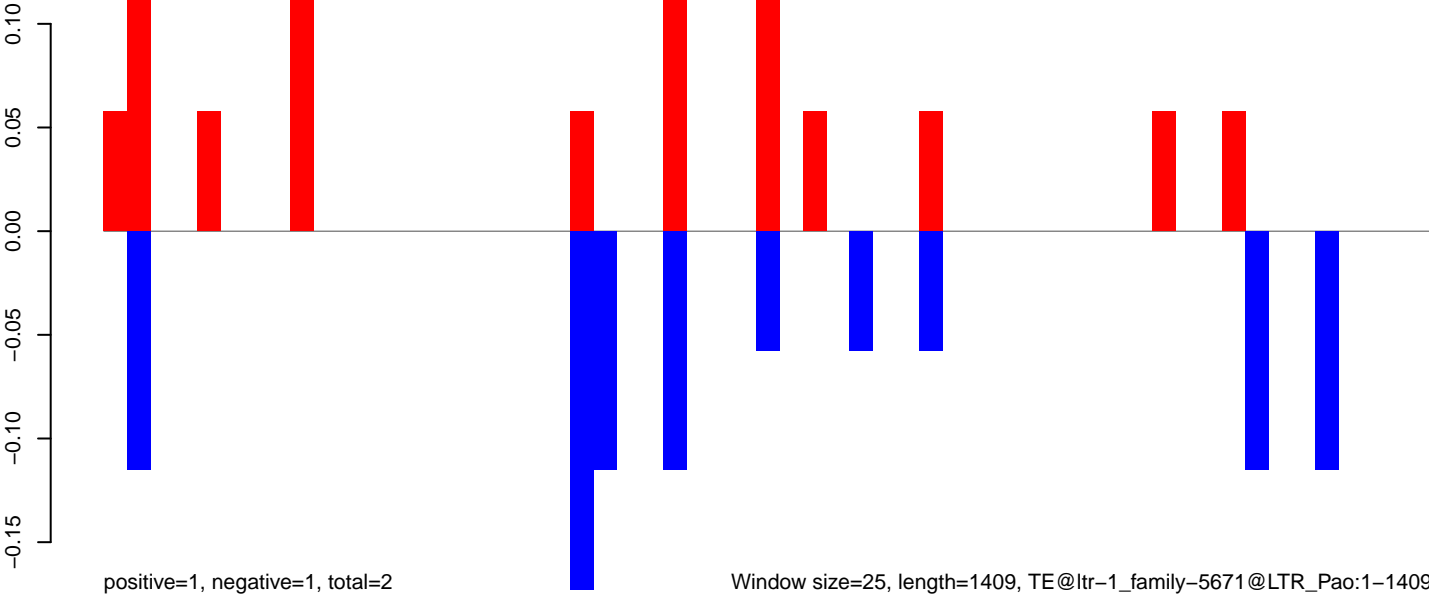

AeAlbo_CHIKV_3dpi.18_23.rep

AeAlbo_CHIKV_3dpi.24_35.rep

AeAlbo_CHIKV_3dpi.rep

AeAlbo_CHIKV_3dpi.18_23.rep

AeAlbo_CHIKV_3dpi.24_35.rep

AeAlbo_CHIKV_3dpi.rep

Window size=25, length=1409, TE@ltr-1_family-5671@LTR_Pao:1-1409