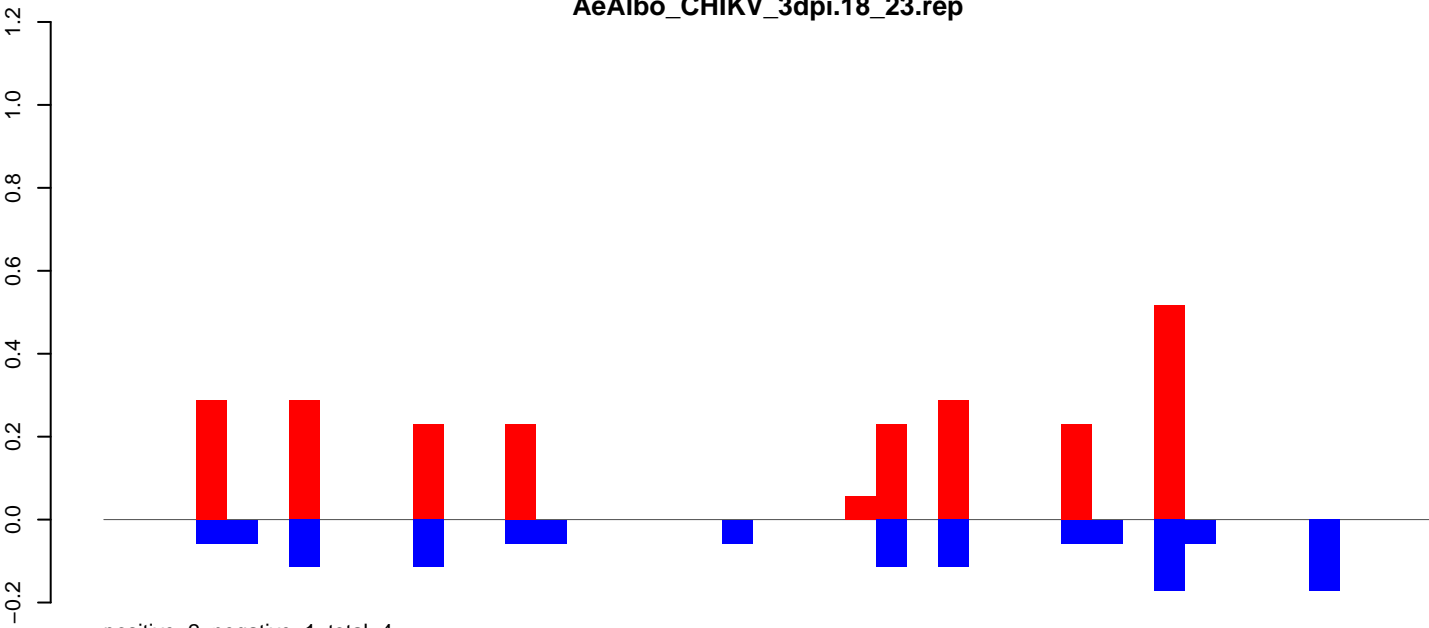

AeAlbo_CHIKV_3dpi.18_23.rep