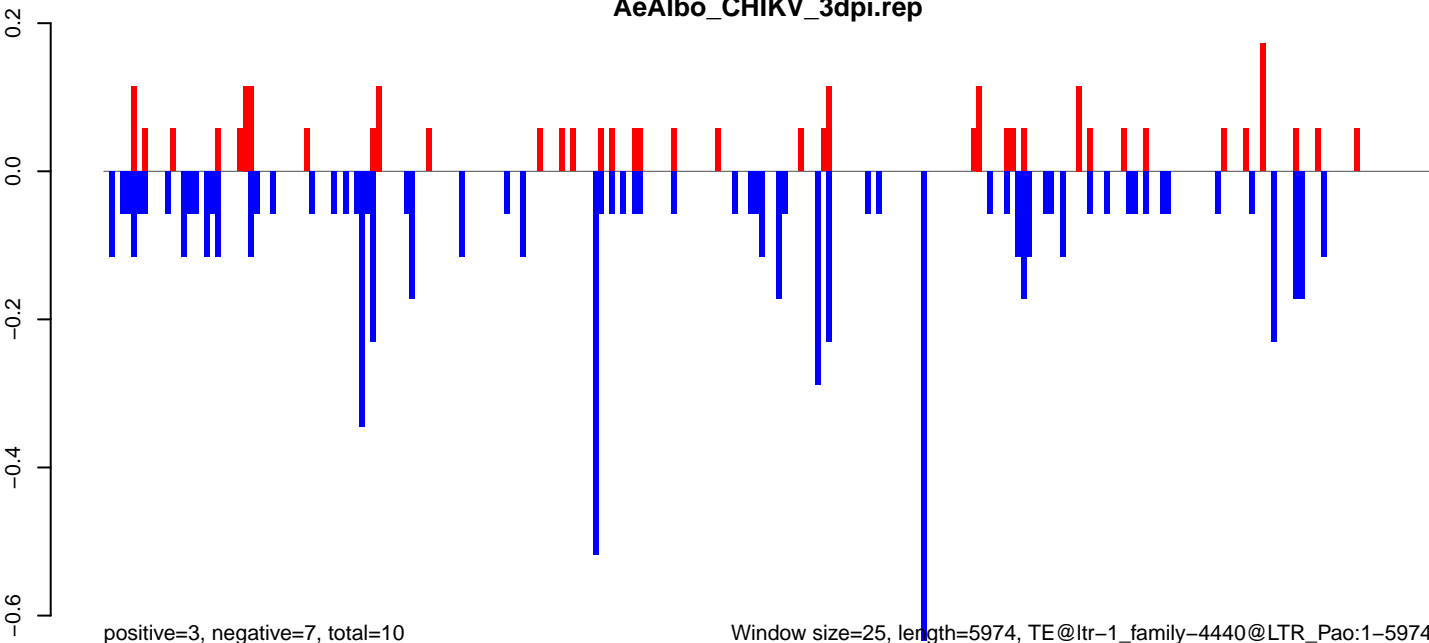

AeAlbo_CHIKV_3dpi.rep

0 1000 2000 3000 4000 5000 6000