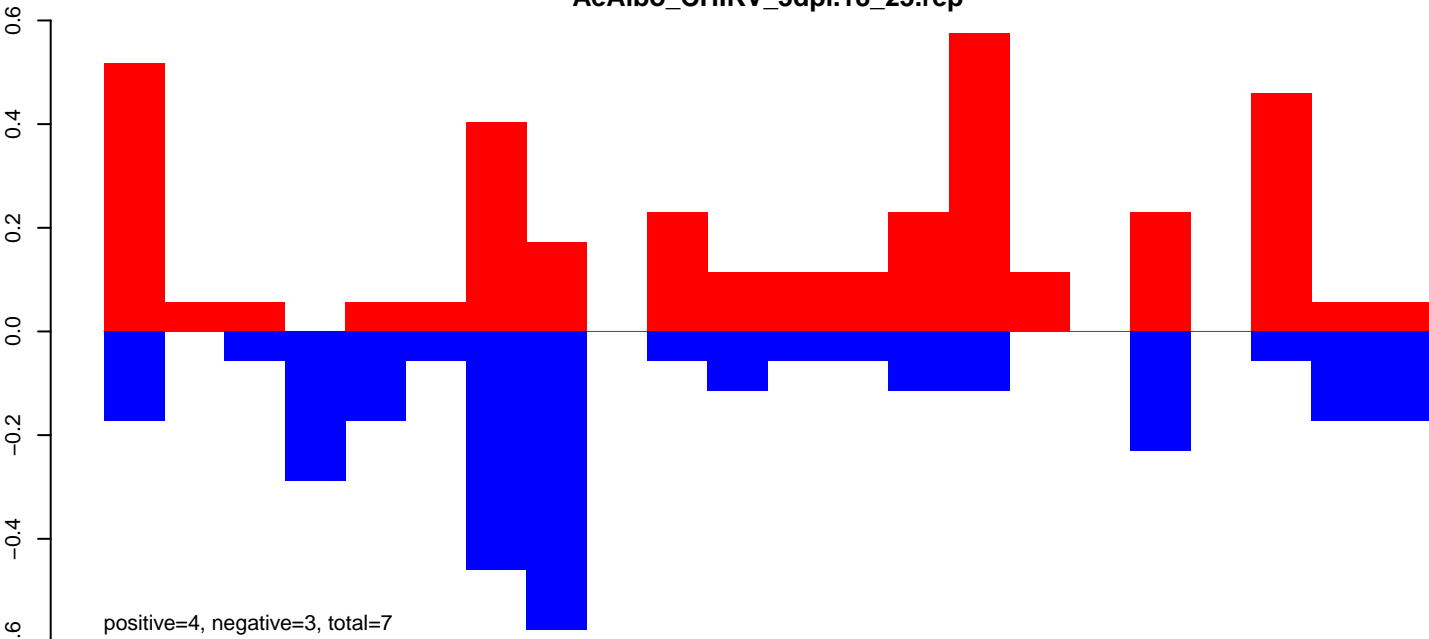

0 200 400 600 800

AeAlbo_CHIKV_3dpi.18_23.rep

AeAlbo_CHIKV_3dpi.24_35.rep

AeAlbo_CHIKV_3dpi.rep

AeAlbo_CHIKV_3dpi.18_23.rep

AeAlbo_CHIKV_3dpi.24_35.rep

AeAlbo_CHIKV_3dpi.rep

Window size=25, length=534, TE@rnd-1_family-479@DNA:1-534