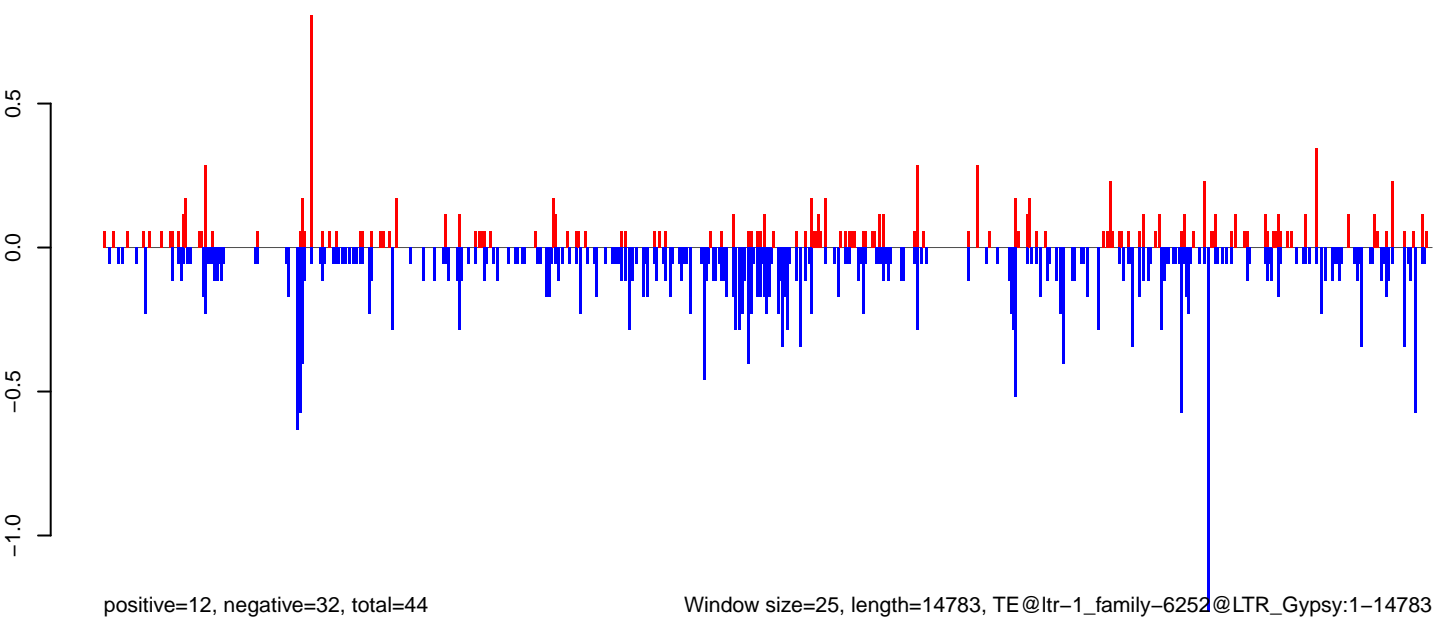

0 2000 4000 6000 8000 10000 12000

AeAlbo_CHIKV_3dpi.18_23.rep

AeAlbo_CHIKV_3dpi.24_35.rep

AeAlbo_CHIKV_3dpi.rep

Window size=25, length=14783, TE@ltr-1_family-6252@LTR_Gypsy:1-14783

0 5000 10000 15000

AeAlbo_CHIKV_3dpi.18_23.rep