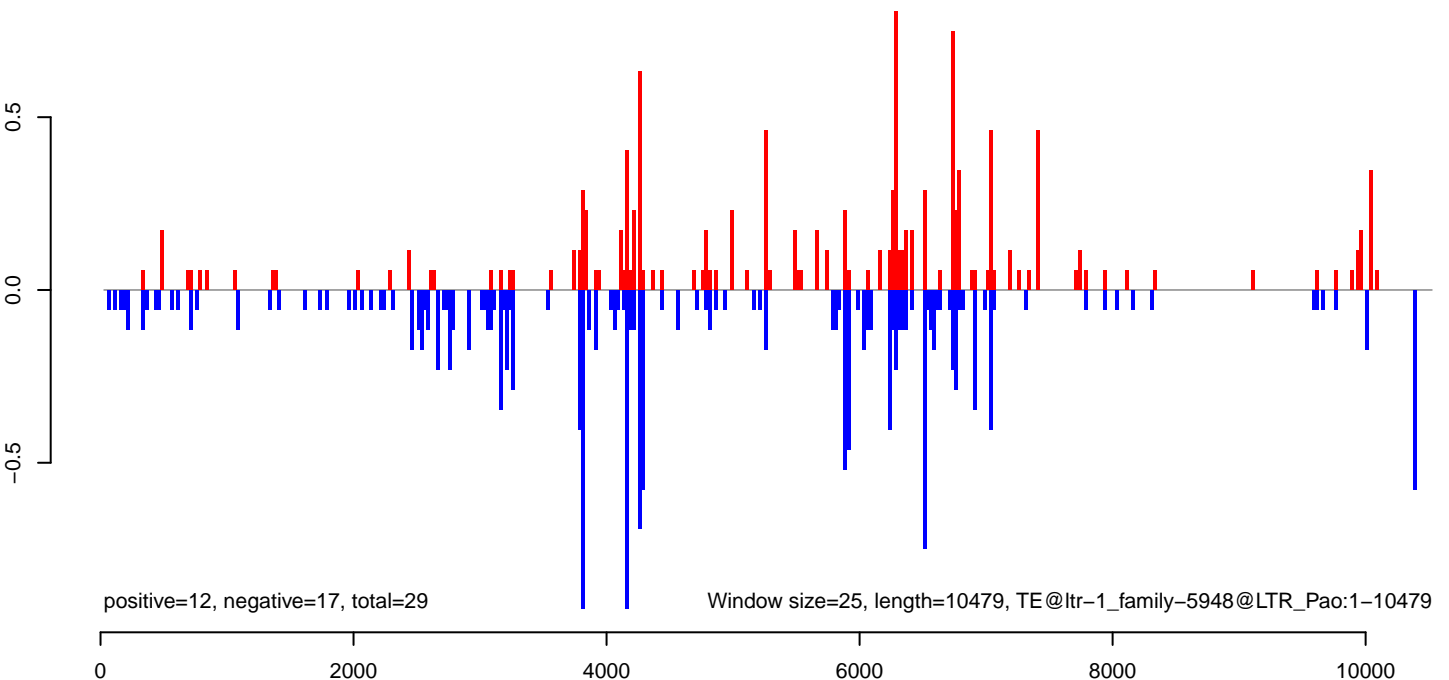

0 1000 2000 3000 4000 5000 6000

AeAlbo_CHIKV_3dpi.18_23.rep

AeAlbo_CHIKV_3dpi.24_35.rep

AeAlbo_CHIKV_3dpi.rep

AeAlbo_CHIKV_3dpi.18_23.rep

AeAlbo_CHIKV_3dpi.24_35.rep

AeAlbo_CHIKV_3dpi.rep

Window size=25, length=6977, TE@ltr-1_family-5816@LTR_Pao:1-6977