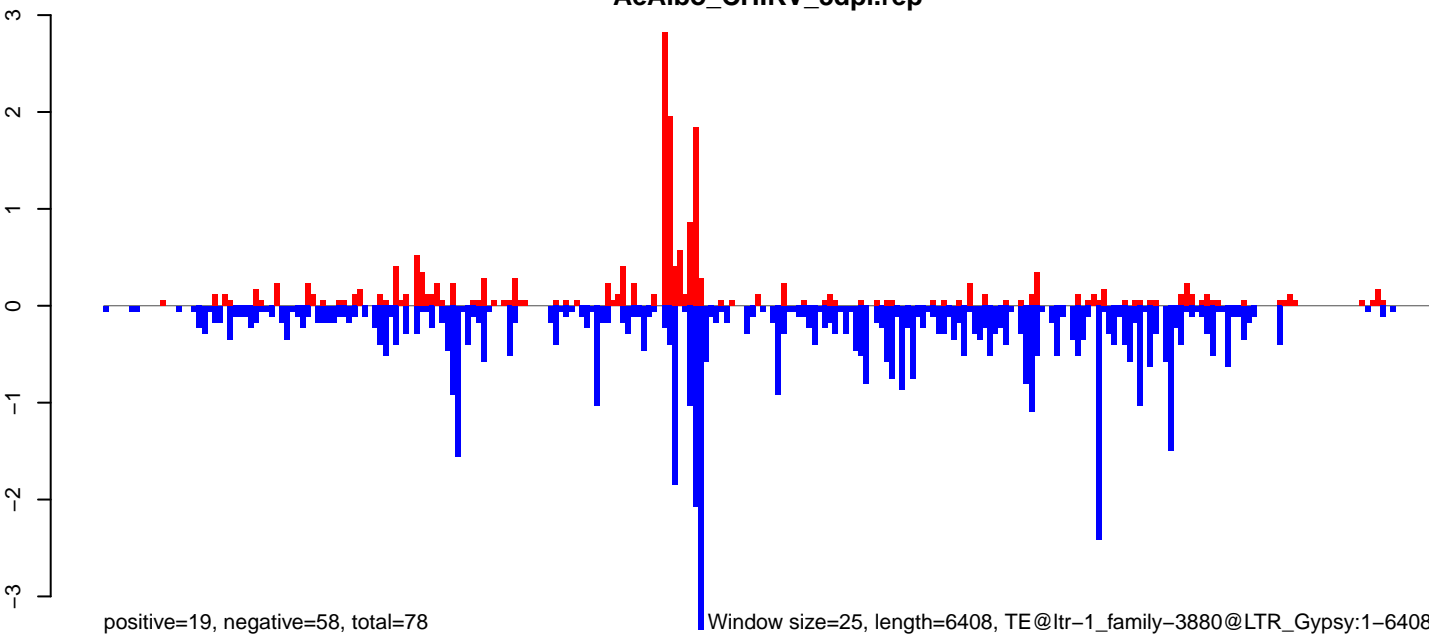

AeAlbo_CHIKV_3dpi.rep

Window size=25, length=10738, TE@ltr-1_family-4649@LTR_Pao:1-10738

0 2000 4000 6000 8000 10000

AeAlbo_CHIKV_3dpi.18_23.rep

AeAlbo_CHIKV_3dpi.24_35.rep

AeAlbo_CHIKV_3dpi.rep

AeAlbo_CHIKV_3dpi.18_23.rep