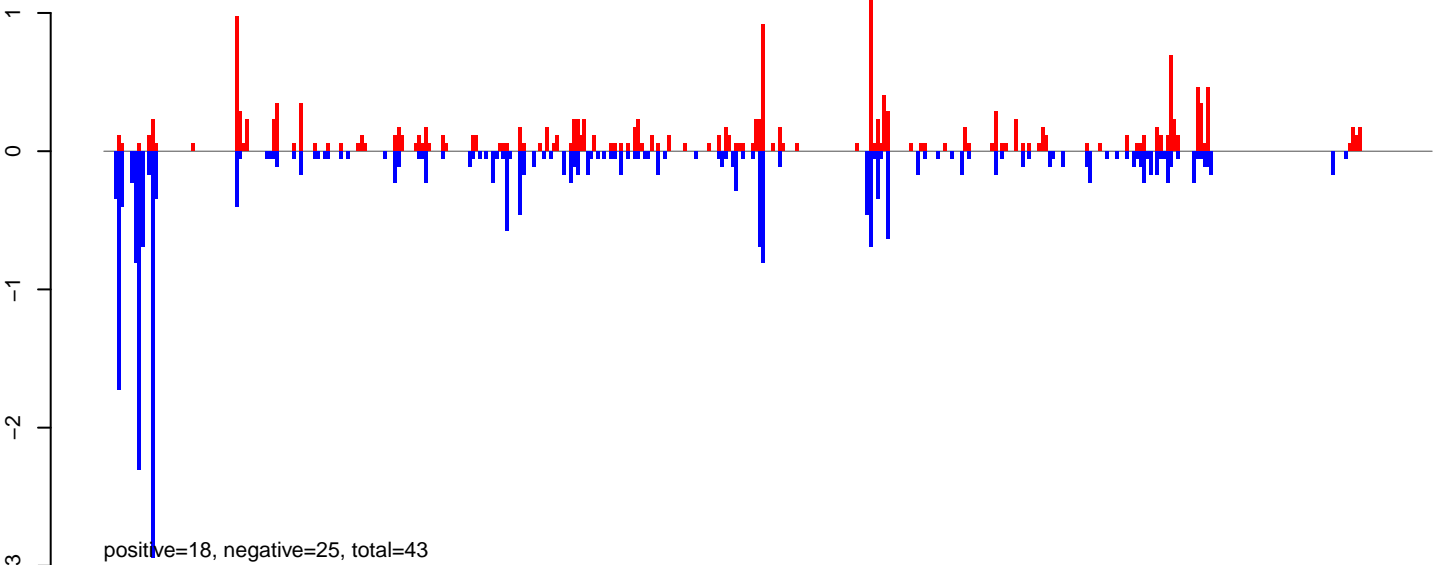

AeAlbo_CHIKV_3dpi.rep

AeAlbo_CHIKV_3dpi.18_23.rep

AeAlbo_CHIKV_3dpi.24_35.rep

AeAlbo_CHIKV_3dpi.rep

Window size=25, length=9843, TE@ltr-1_family-3889@LINE_I:1-9843

0 2000 4000 6000 8000 10000

AeAlbo_CHIKV_3dpi.18_23.rep