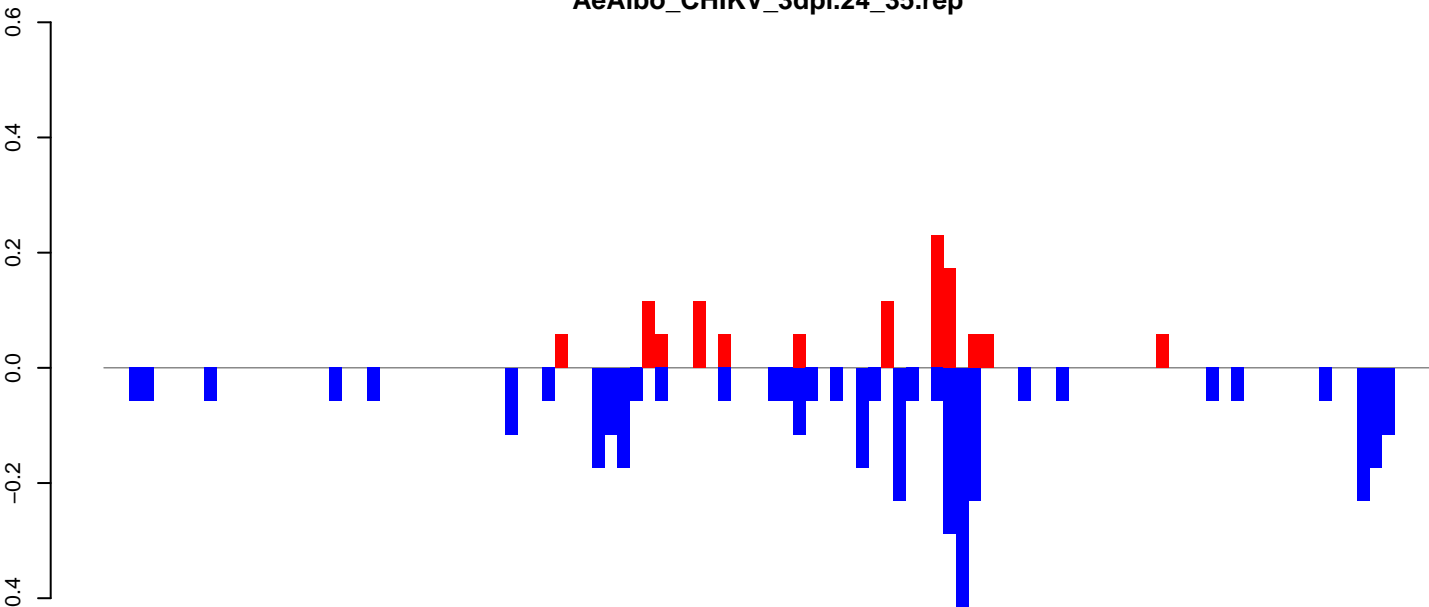

0 500 1000 1500 2000 2500

AeAlbo_CHIKV_3dpi.18_23.rep

AeAlbo_CHIKV_3dpi.24_35.rep

AeAlbo_CHIKV_3dpi.rep

Window size=25, length=2645, TE@ltr-1_family-3172@LTR_Gypsy:1-2645

0 500 1000 1500 2000 2500

AeAlbo_CHIKV_3dpi.18_23.rep