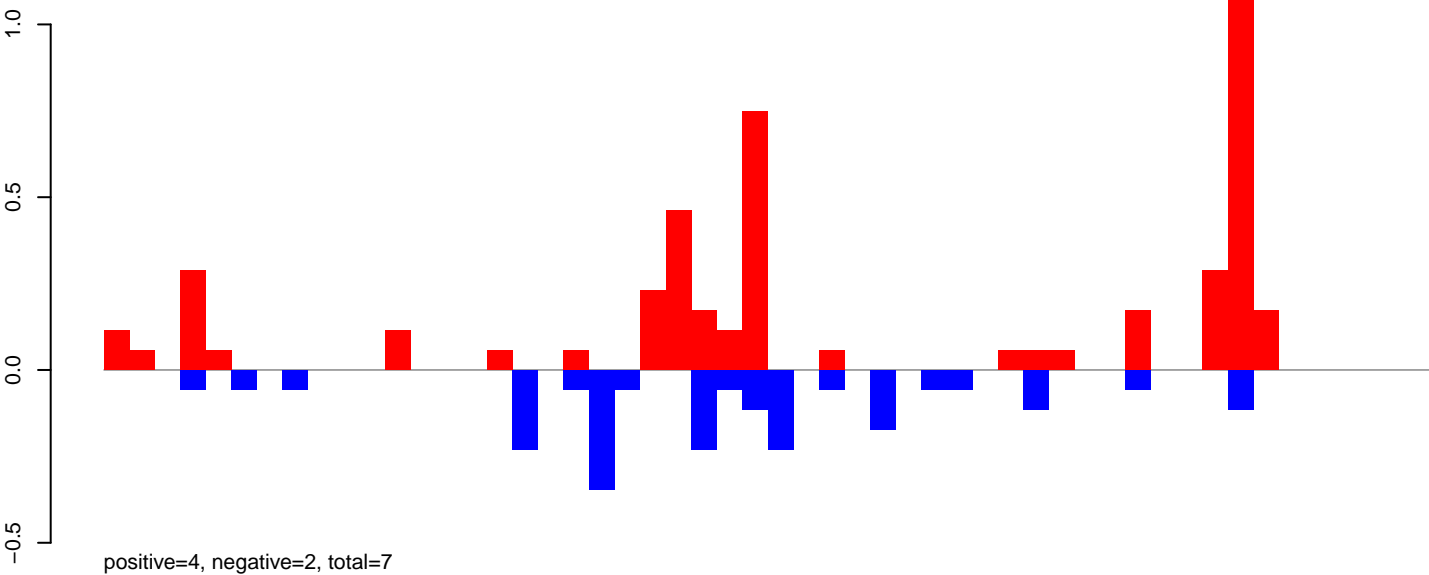

AeAlbo_CHIKV_3dpi.18_23.rep