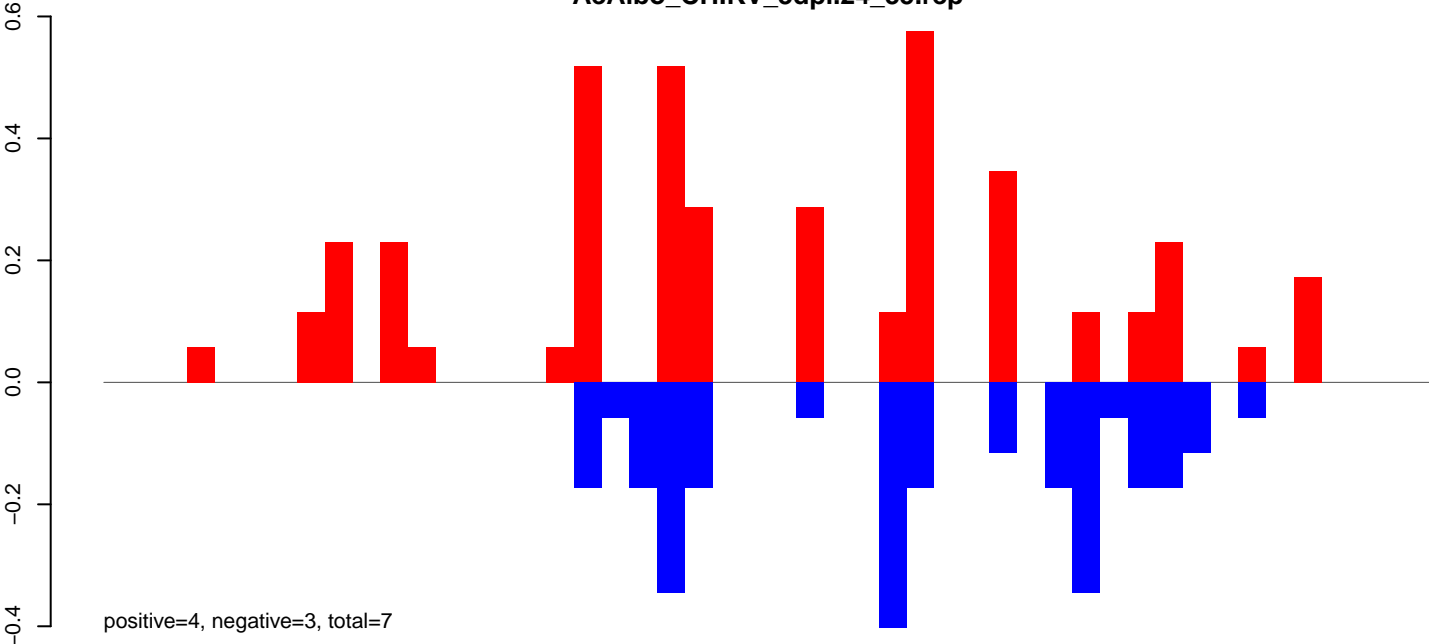

AeAlbo_CHIKV_3dpi.18_23.rep

AeAlbo_CHIKV_3dpi.24_35.rep

AeAlbo_CHIKV_3dpi.rep

Window size=25, length=2534, TE@rnd-6_family-6551@LINE_L2:1-2534

AeAlbo_CHIKV_3dpi.18_23.rep

AeAlbo_CHIKV_3dpi.24_35.rep

AeAlbo_CHIKV_3dpi.rep