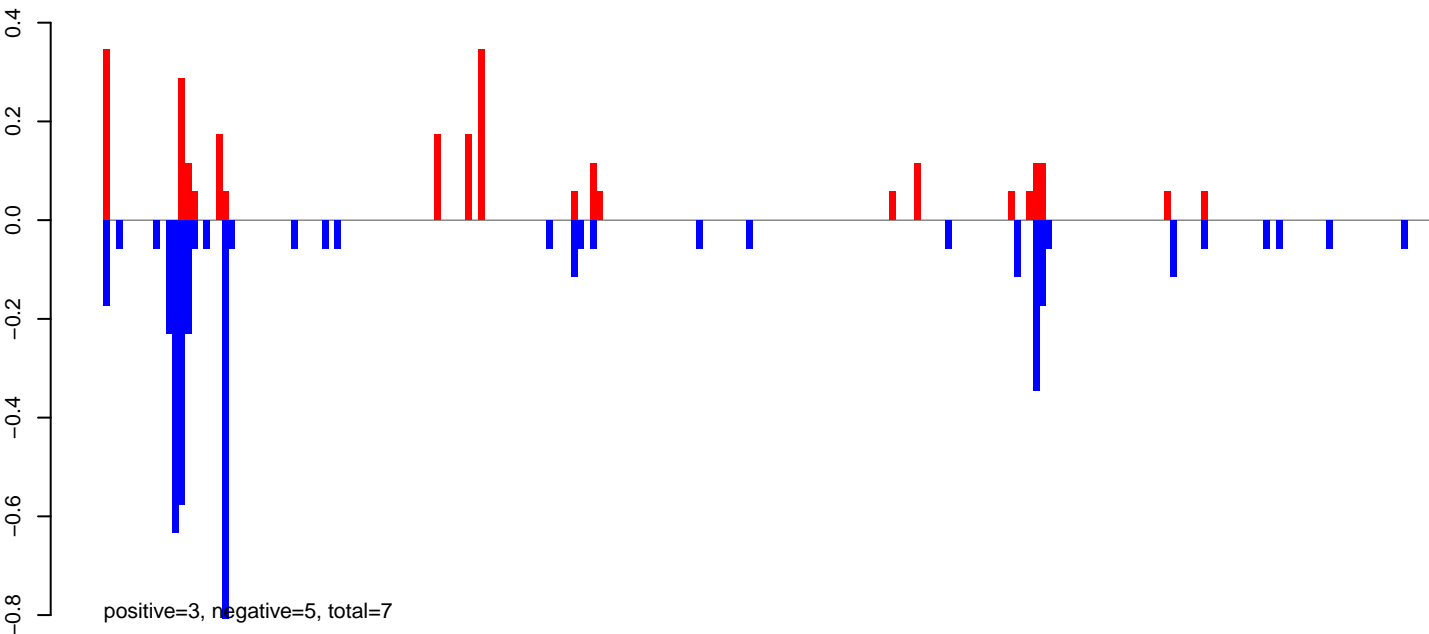

AeAlbo_CHIKV_3dpi.24_35.rep