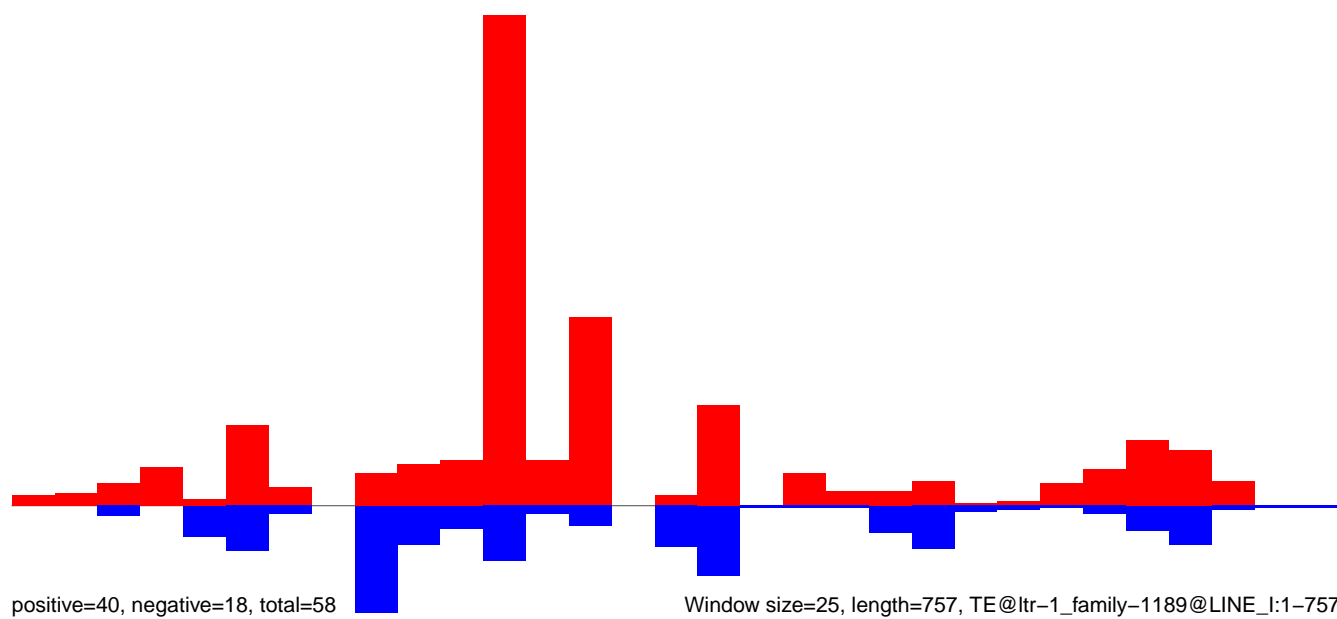

AeAlbo_CHIKV_3dpi.rep