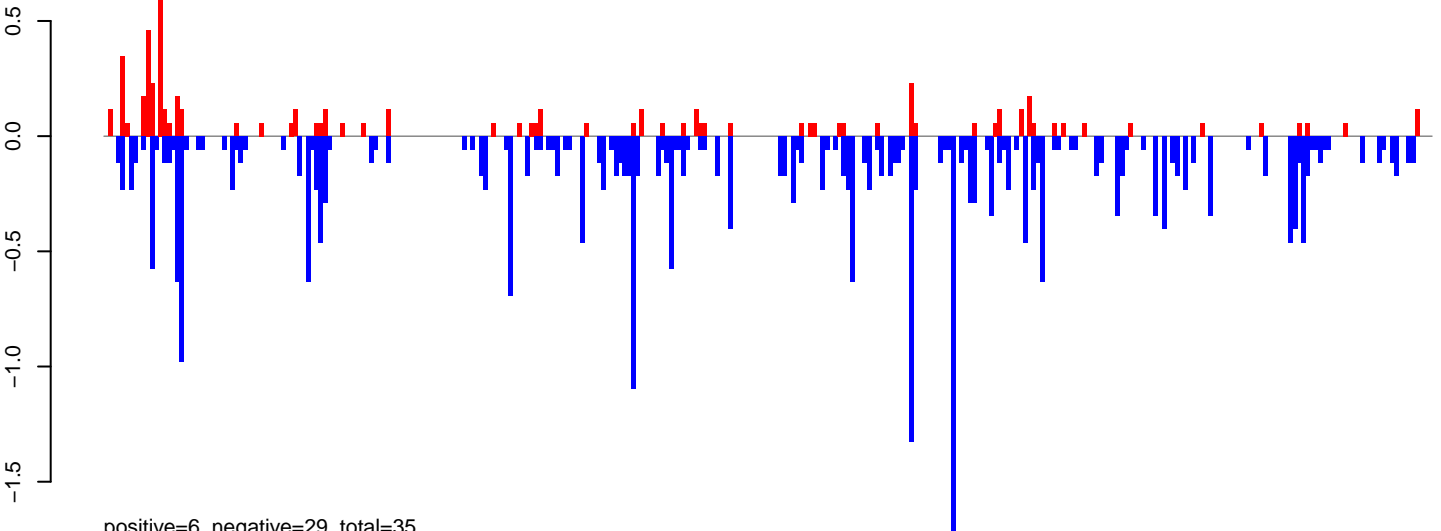

AeAlbo_CHIKV_3dpi.rep

AeAlbo_CHIKV_3dpi.18_23.rep

positive=4, negative=5, total=9

AeAlbo_CHIKV_3dpi.24_35.rep

positive=6, negative=29, total=35

AeAlbo_CHIKV_3dpi.rep

positive=10, negative=34, total=44

Window size=25, length=7867, TE@ltr-1_family-4868@LTR_Gypsy:1-7867