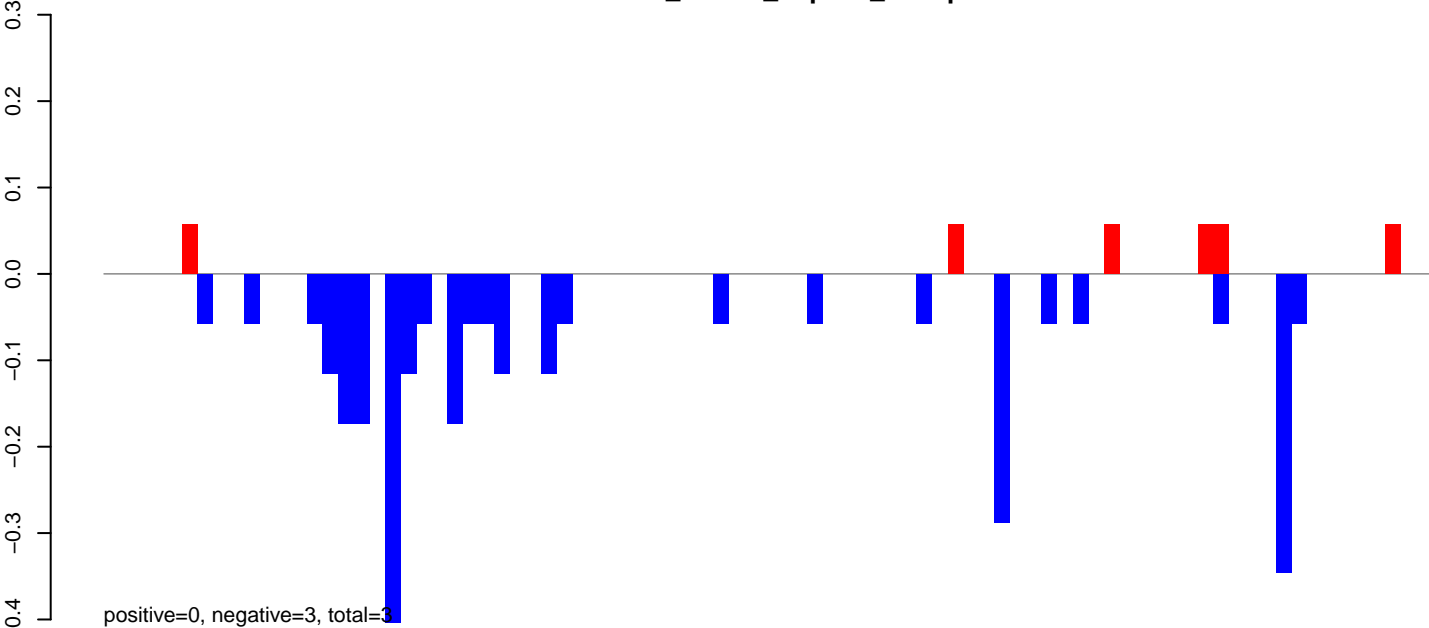

AeAlbo_CHIKV_3dpi.24_35.rep