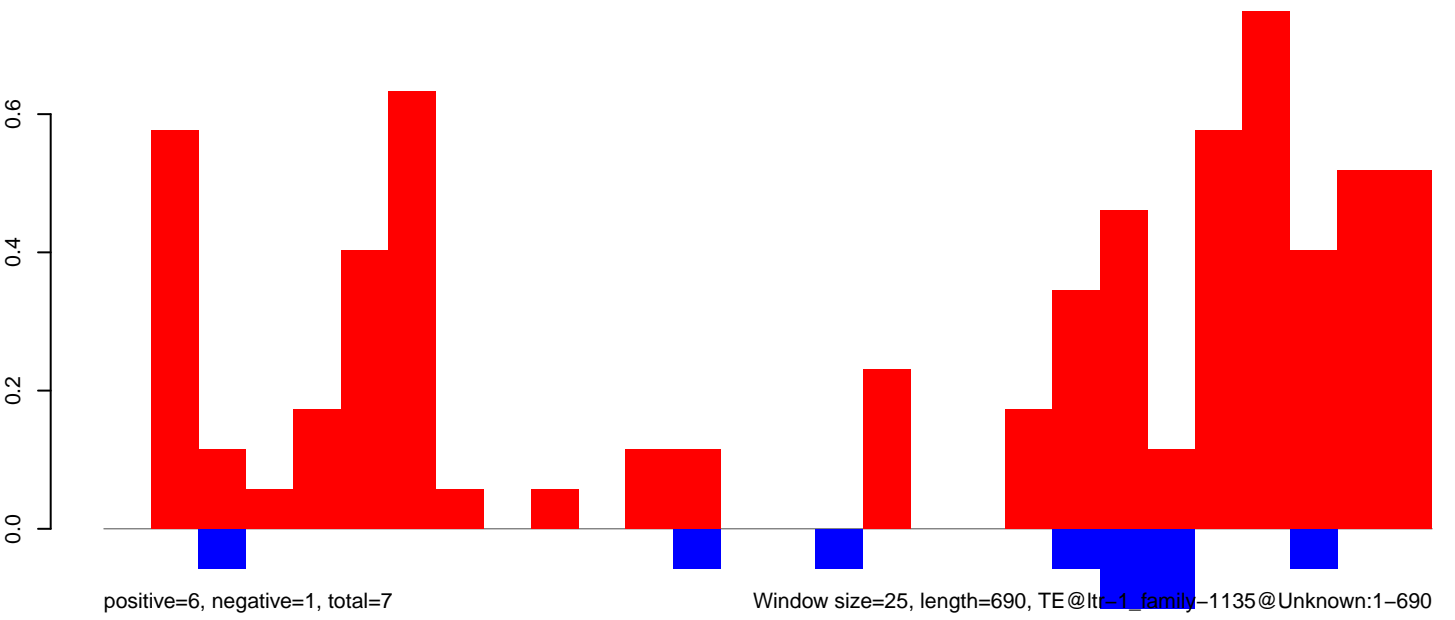

AeAlbo_CHIKV_3dpi.24_35.rep

AeAlbo_CHIKV_3dpi.rep

Window size=25, length=609, TE@ltr-1_family-124@LTR_Pao:1-609

100 200 300 400 500 600

AeAlbo_CHIKV_3dpi.18_23.rep

AeAlbo_CHIKV_3dpi.24_35.rep

AeAlbo_CHIKV_3dpi.rep