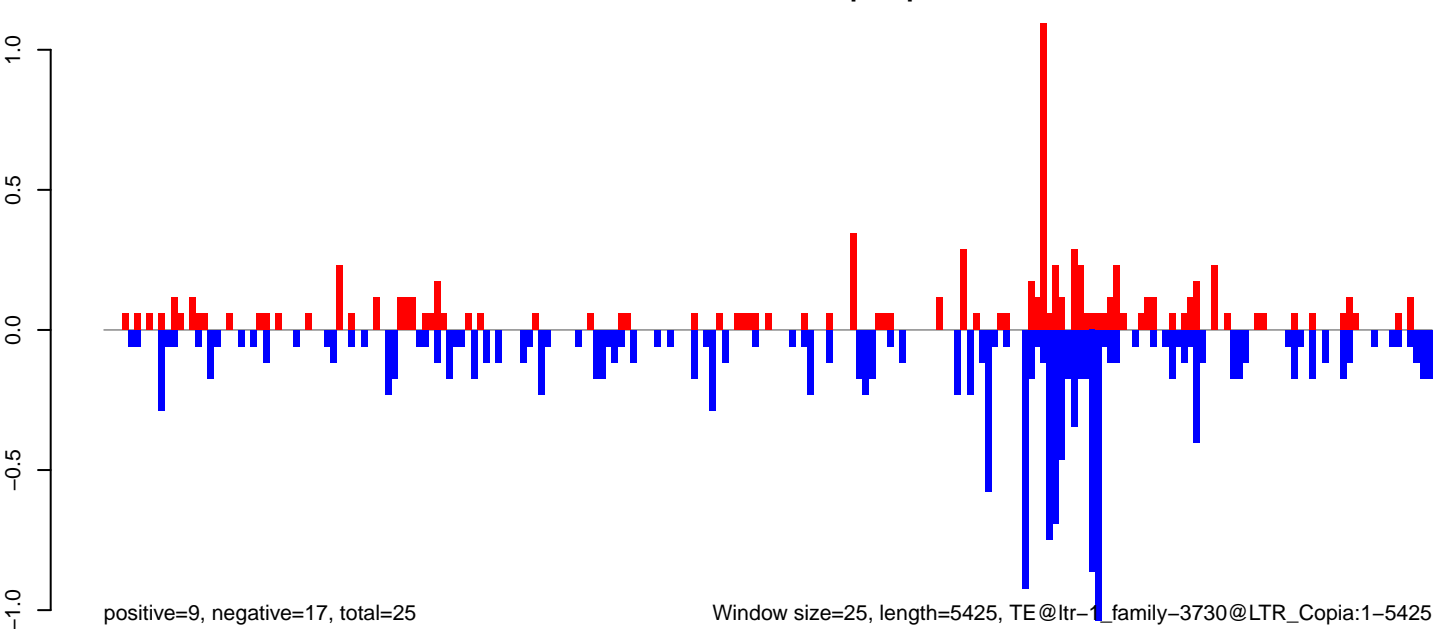

AeAlbo_CHIKV_3dpi.rep

Window size=25, length=5425, TE@ltr-1_family-3730@LTR_Copia:1-5425

0 1000 2000 3000 4000 5000

AeAlbo_CHIKV_3dpi.18_23.rep

AeAlbo_CHIKV_3dpi.24_35.rep

AeAlbo_CHIKV_3dpi.rep

AeAlbo_CHIKV_3dpi.18_23.rep