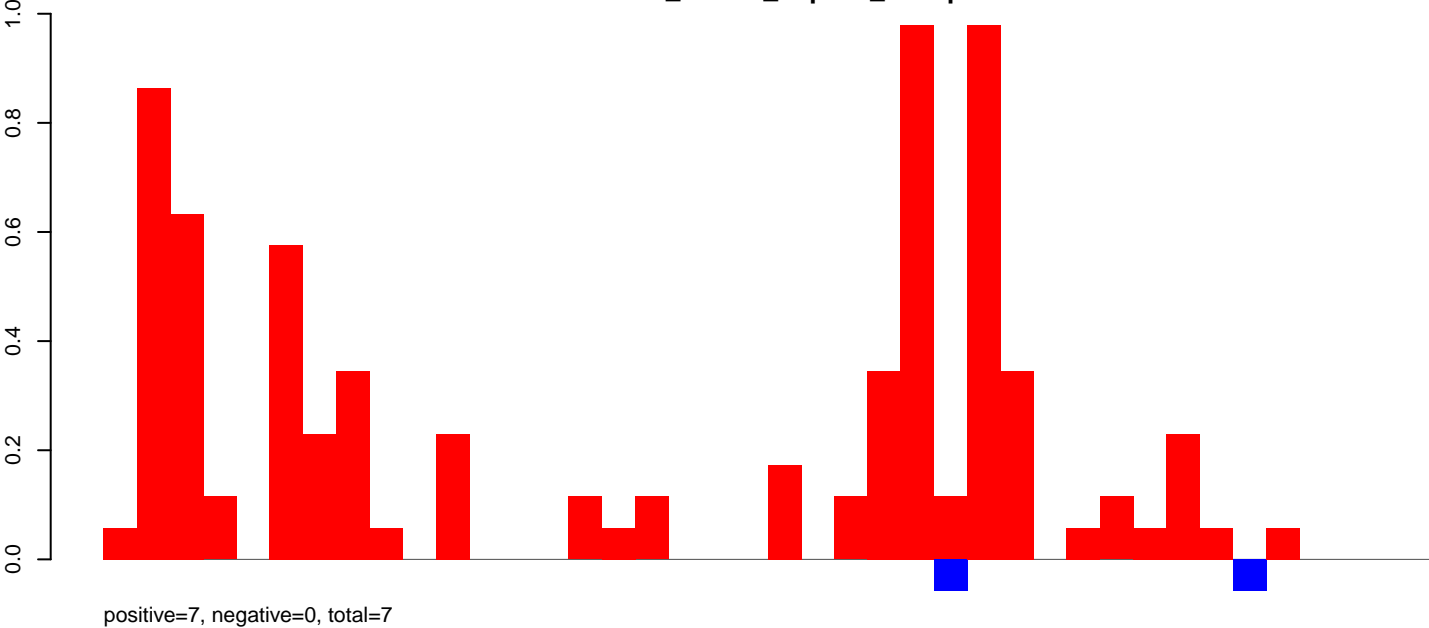

AeAlbo_CHIKV_3dpi.rep

AeAlbo_CHIKV_3dpi.18_23.rep

AeAlbo_CHIKV_3dpi.24_35.rep

AeAlbo_CHIKV_3dpi.rep

Window size=25, length=1297, TE@ltr-1_family-4182@LINE_L1-Tx1:1-1297

0 200 400 600 800 1000 1200

AeAlbo_CHIKV_3dpi.18_23.rep