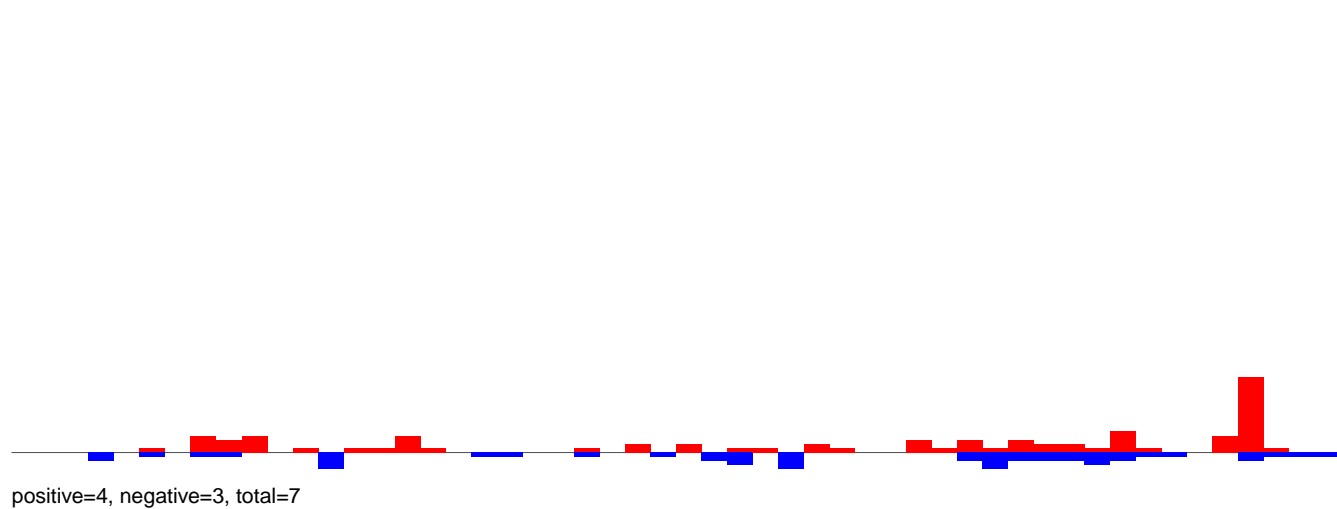

AeAlbo_CHIKV_3dpi.18_23.rep

AeAlbo_CHIKV_3dpi.24_35.rep