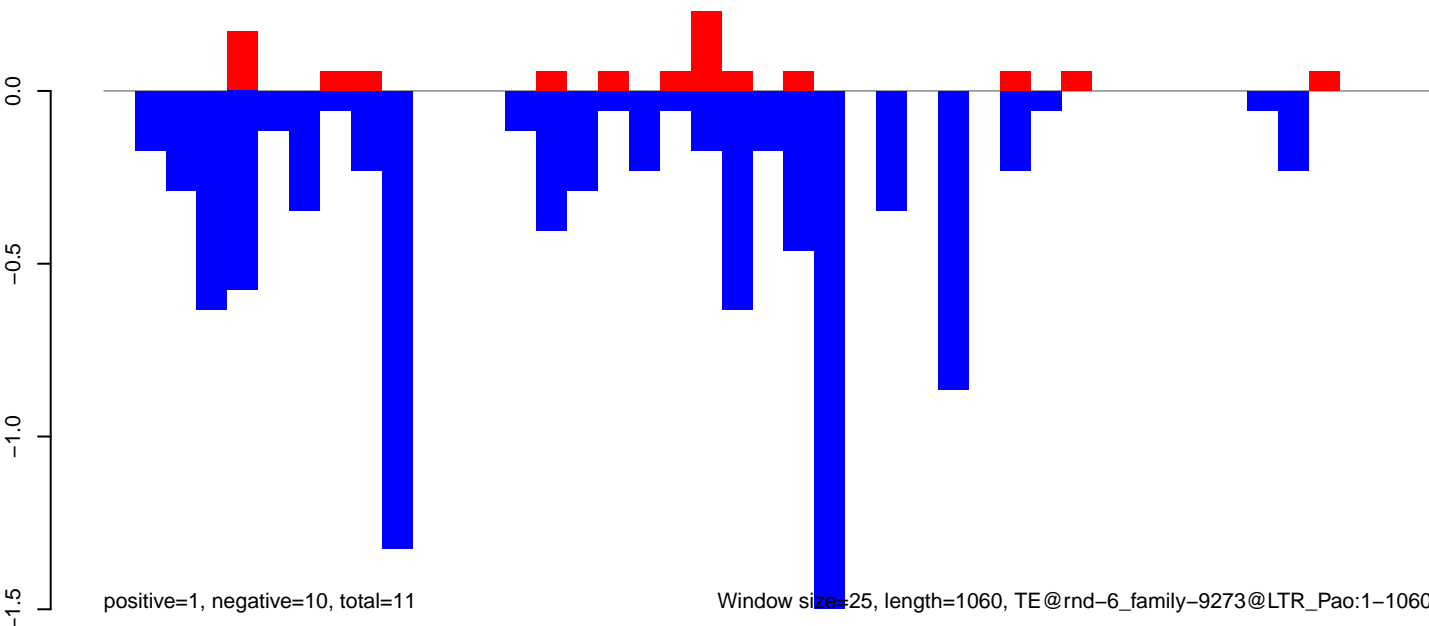

AeAlbo_CHIKV_3dpi.18_23.rep

AeAlbo_CHIKV_3dpi.24_35.rep

AeAlbo_CHIKV_3dpi.rep

AeAlbo_CHIKV_3dpi.18_23.rep

AeAlbo_CHIKV_3dpi.24_35.rep

AeAlbo_CHIKV_3dpi.rep

Window size=25, length=1060, TE@rnd-6_family-9273@LTR_Pao:1-1060