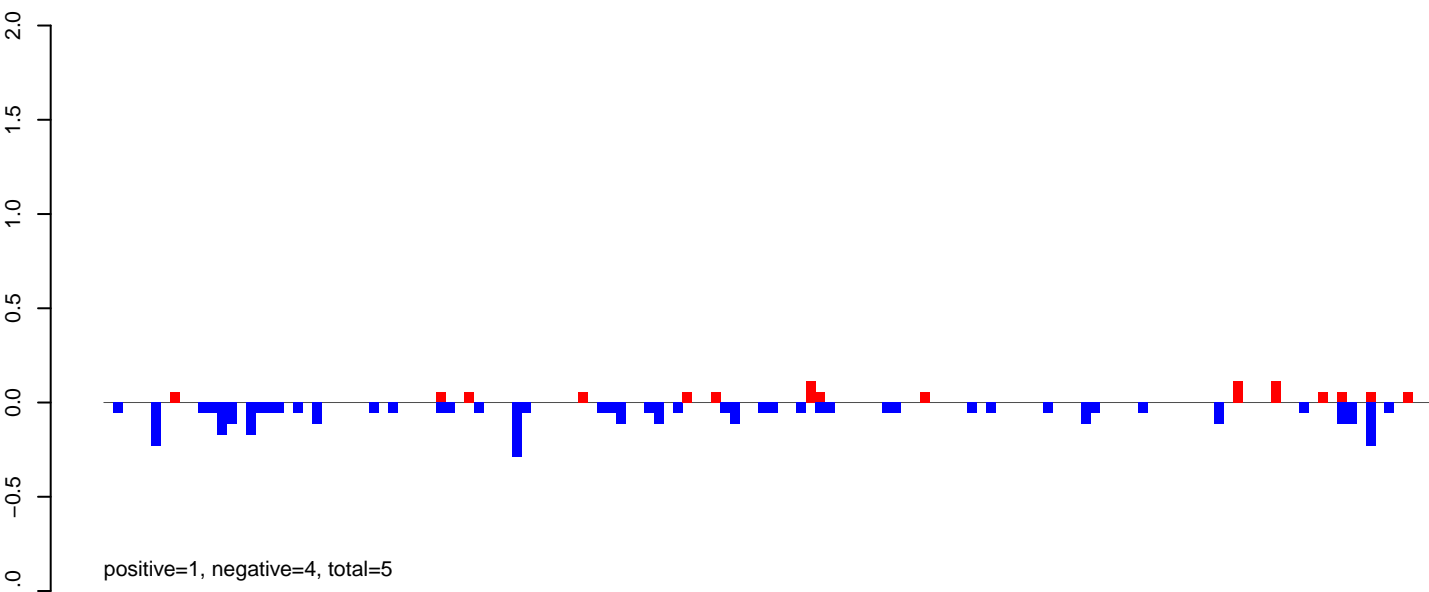

AeAlbo_CHIKV_3dpi.24_35.rep