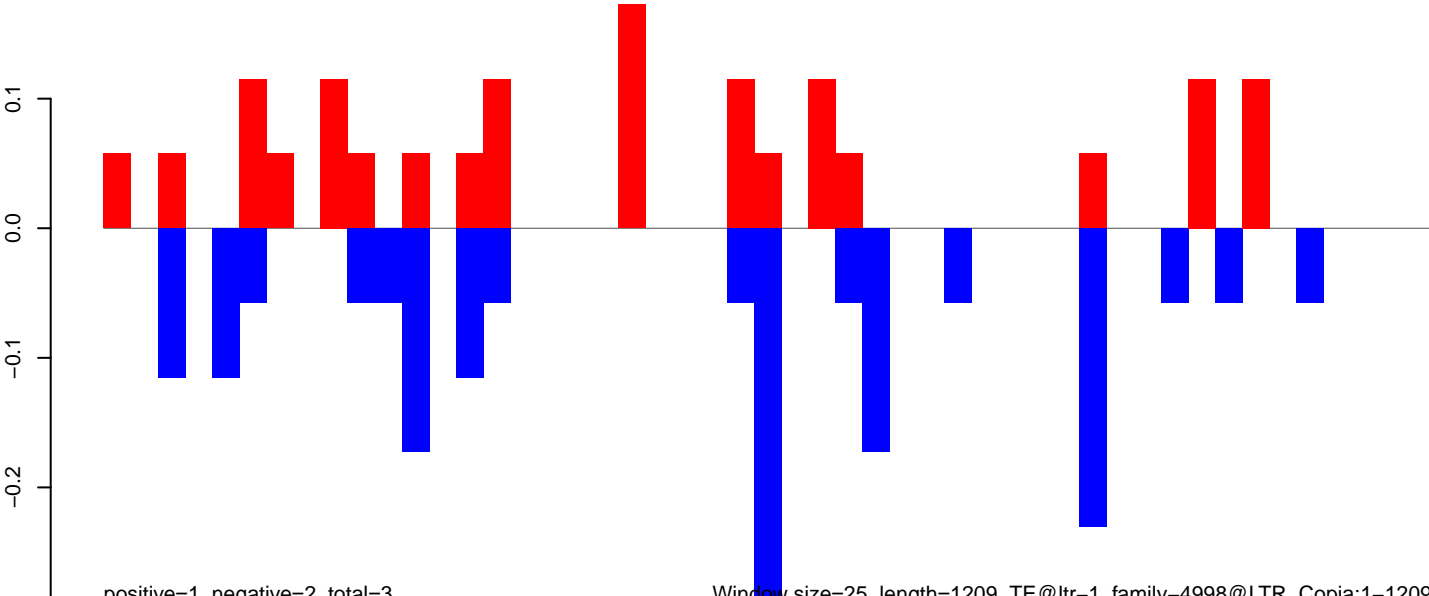

AeAlbo_CHIKV_3dpi.rep

positive=1, negative=2, total=3

Window size=25, length=1209, TE@ltr-1_family-4998@LTR_Copia:1-1209