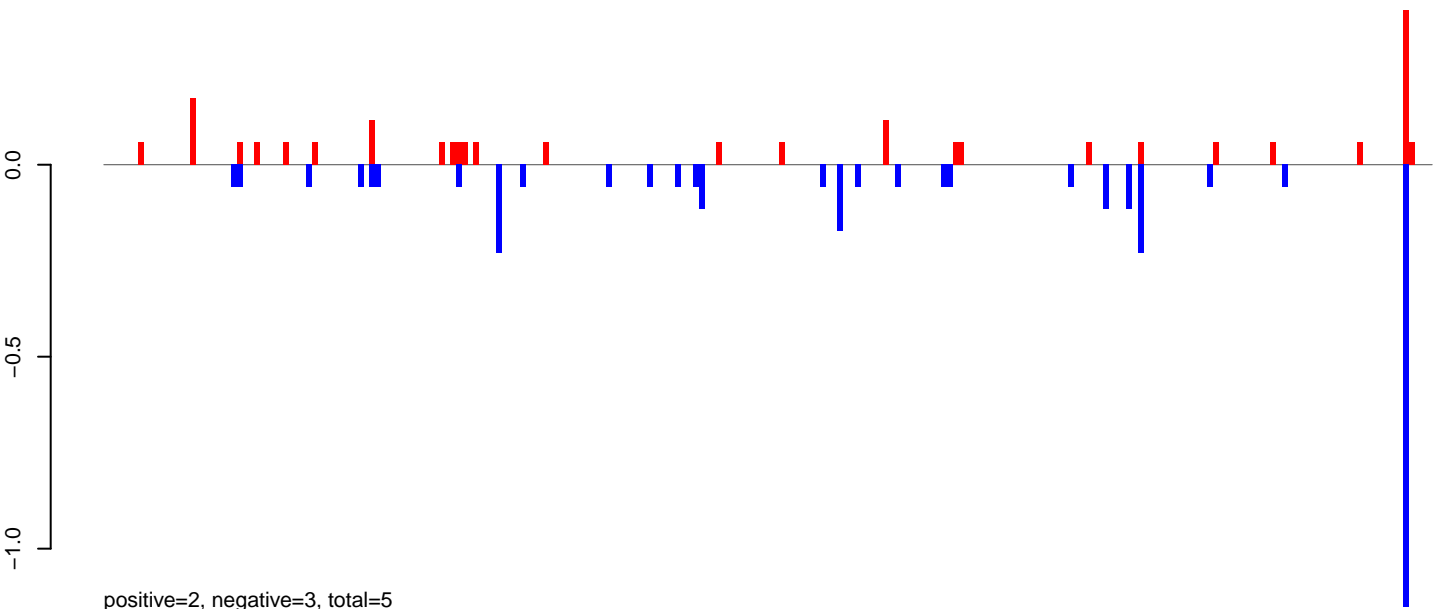

AeAlbo_CHIKV_3dpi.18_23.rep