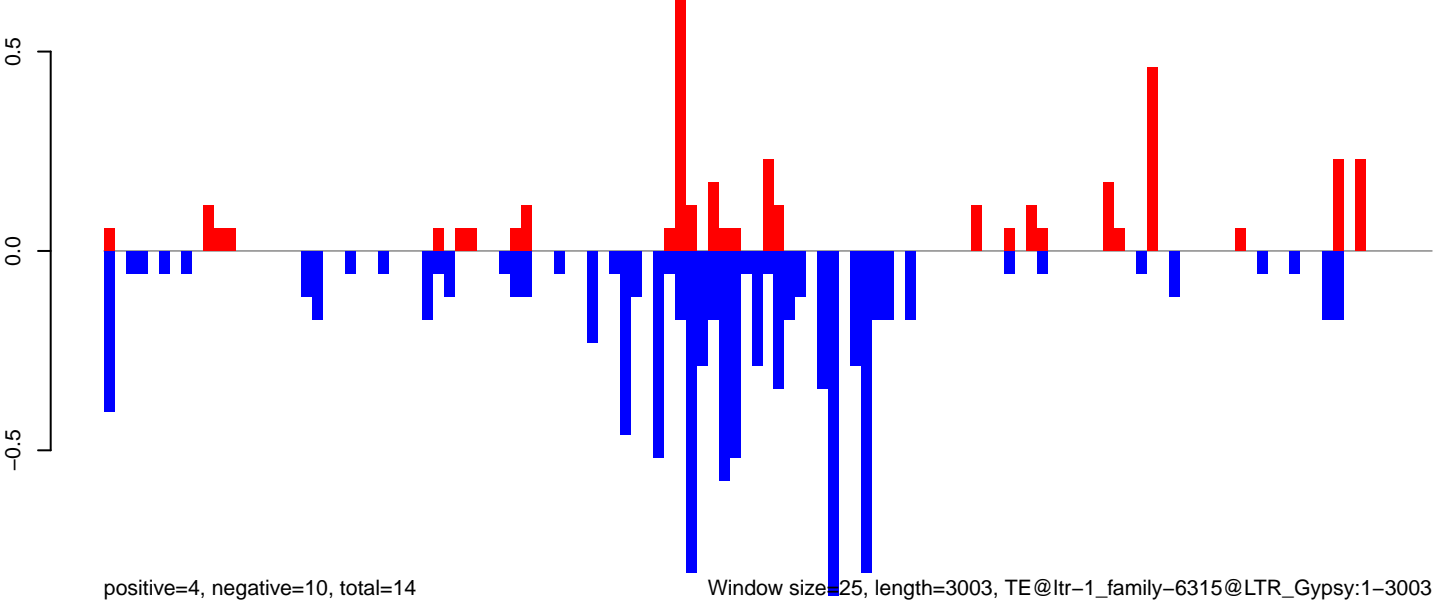

AeAlbo_CHIKV_3dpi.rep

0 500 1000 1500 2000 2500 3000