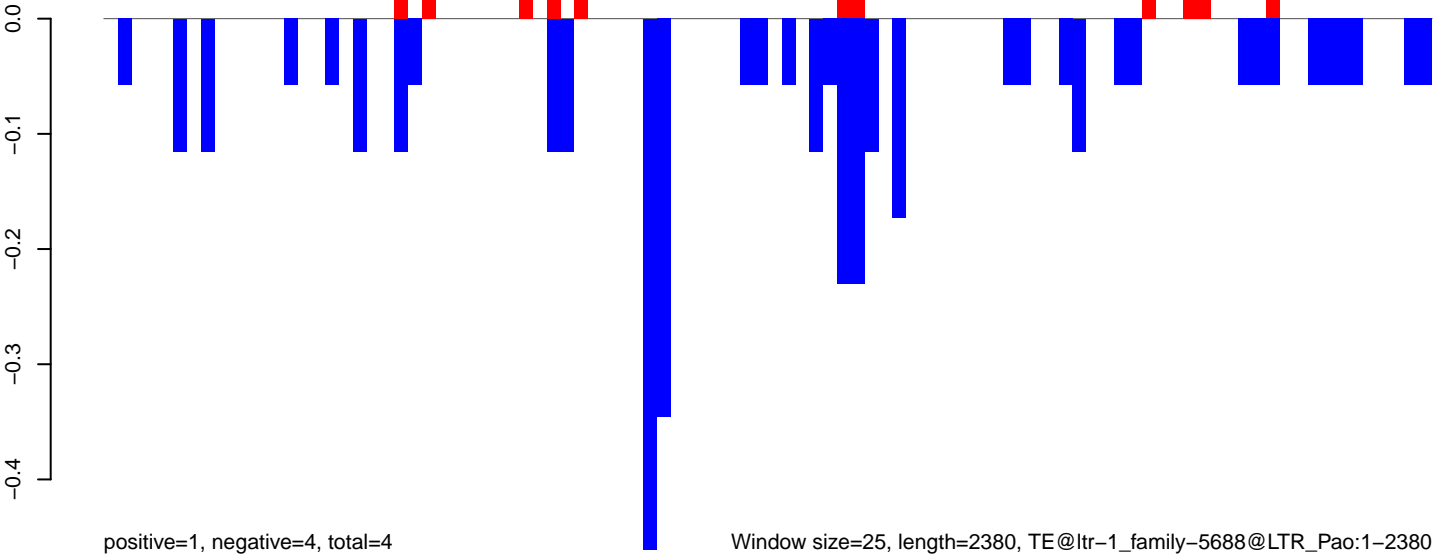

AeAlbo_CHIKV_3dpi.rep

AeAlbo_CHIKV_3dpi.18_23.rep

AeAlbo_CHIKV_3dpi.24_35.rep

AeAlbo_CHIKV_3dpi.rep

Window size=25, length=2380, TE@ltr-1_family-5688@LTR_Pao:1-2380

AeAlbo_CHIKV_3dpi.18_23.rep

AeAlbo_CHIKV_3dpi.24_35.rep