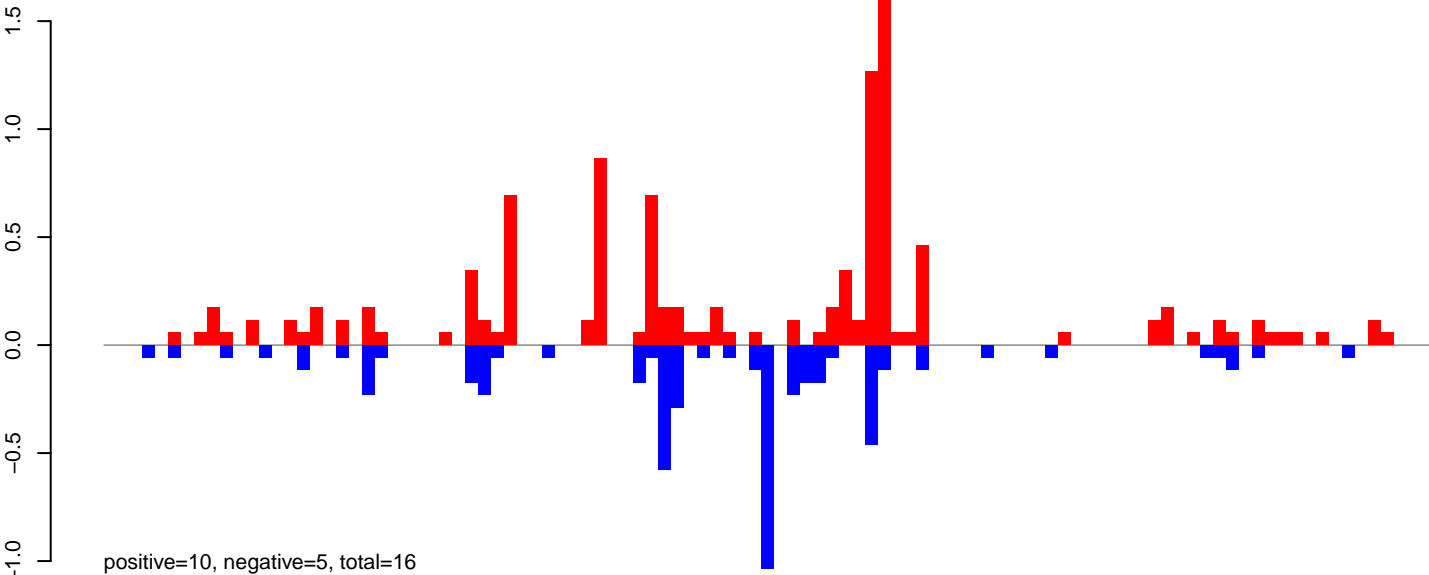

AeAlbo_CHIKV_3dpi.18_23.rep