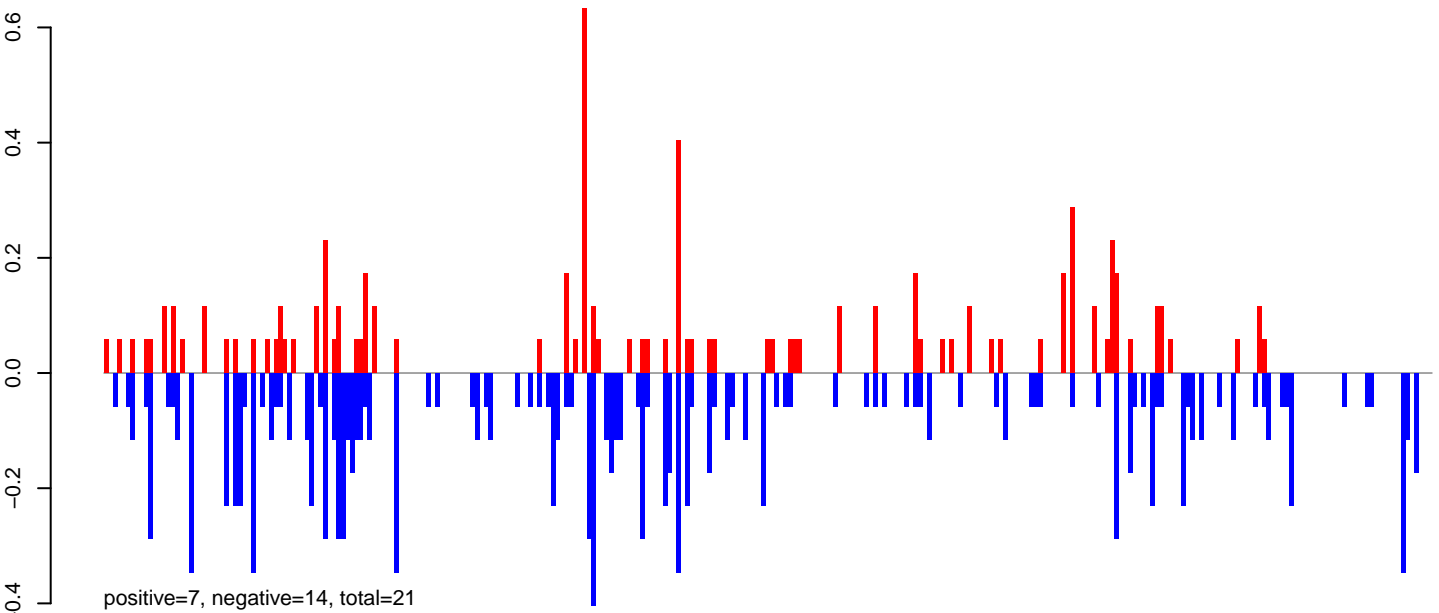

AeAlbo_CHIKV_3dpi.24_35.rep