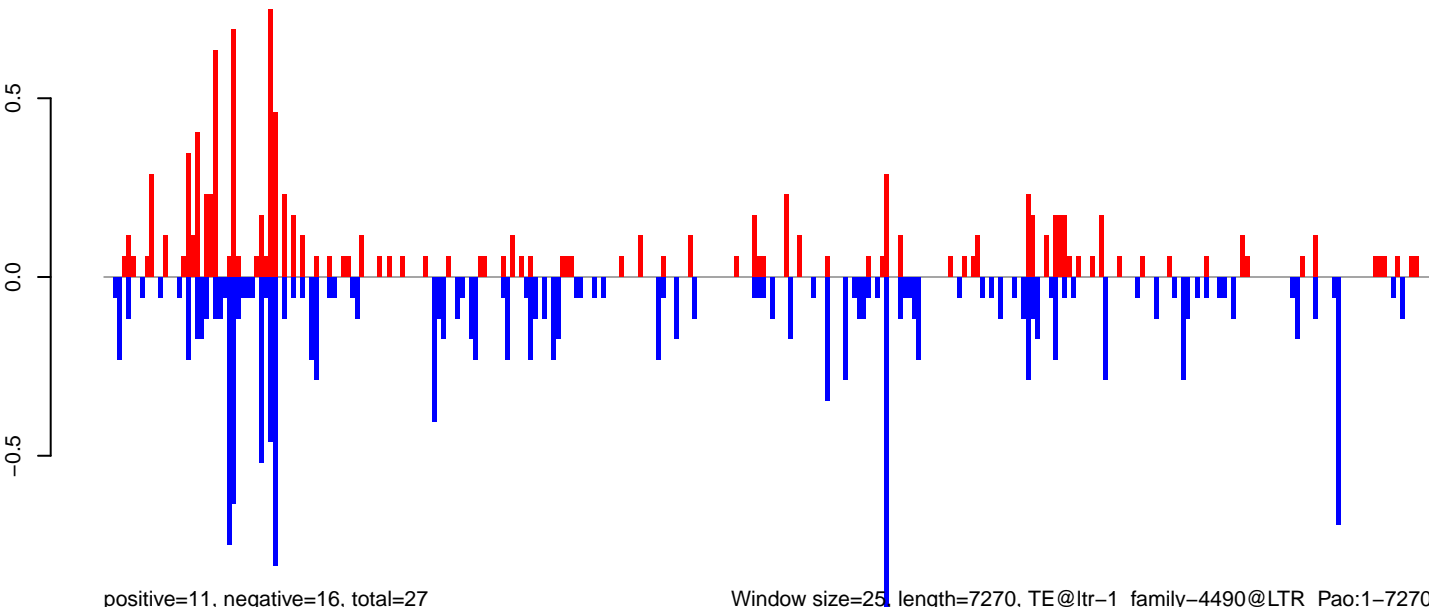

AeAlbo_CHIKV_3dpi.rep

Window size=25, length=7270, TE@ltr-1_family-4490@LTR_Pao:1-7270

0 2000 4000 6000