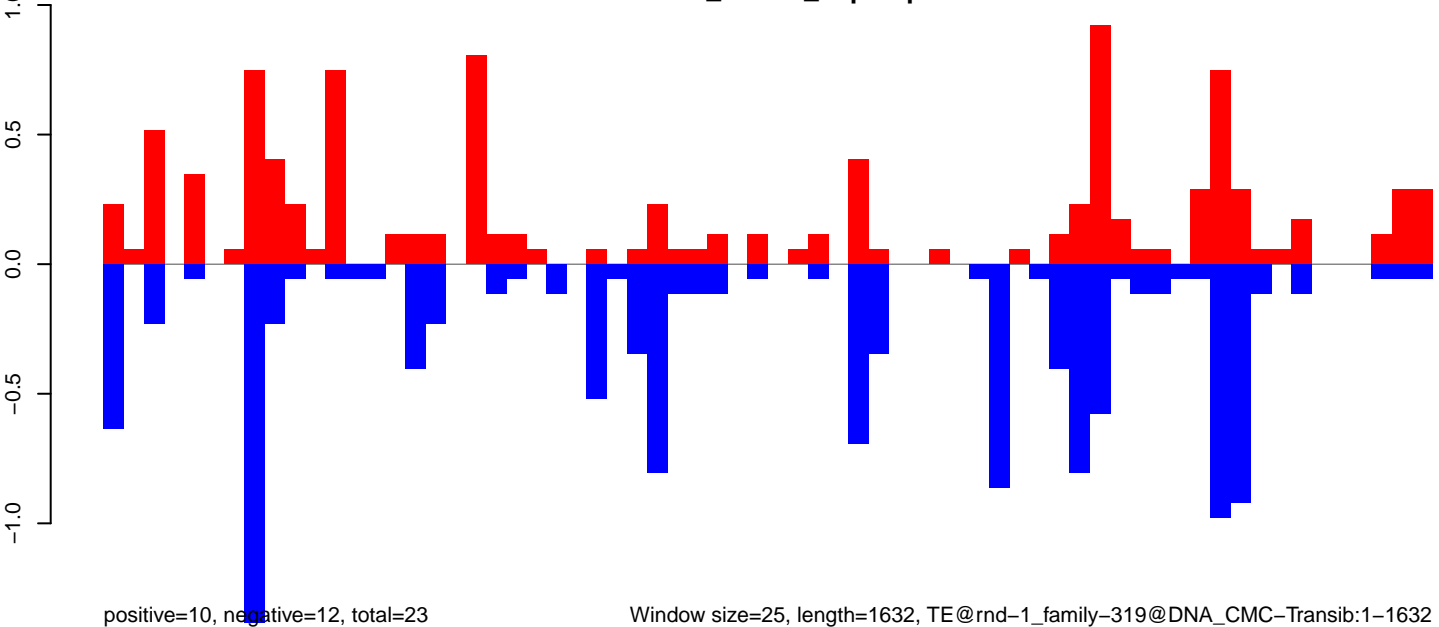

AeAlbo_CHIKV_3dpi.24_35.rep

AeAlbo_CHIKV_3dpi.rep

AeAlbo_CHIKV_3dpi.18_23.rep

AeAlbo_CHIKV_3dpi.24_35.rep

AeAlbo_CHIKV_3dpi.rep

Window size=25, length=1632, TE@rnd-1_family-319@DNA_CMC-Transib:1-1632

AeAlbo_CHIKV_3dpi.18_23.rep