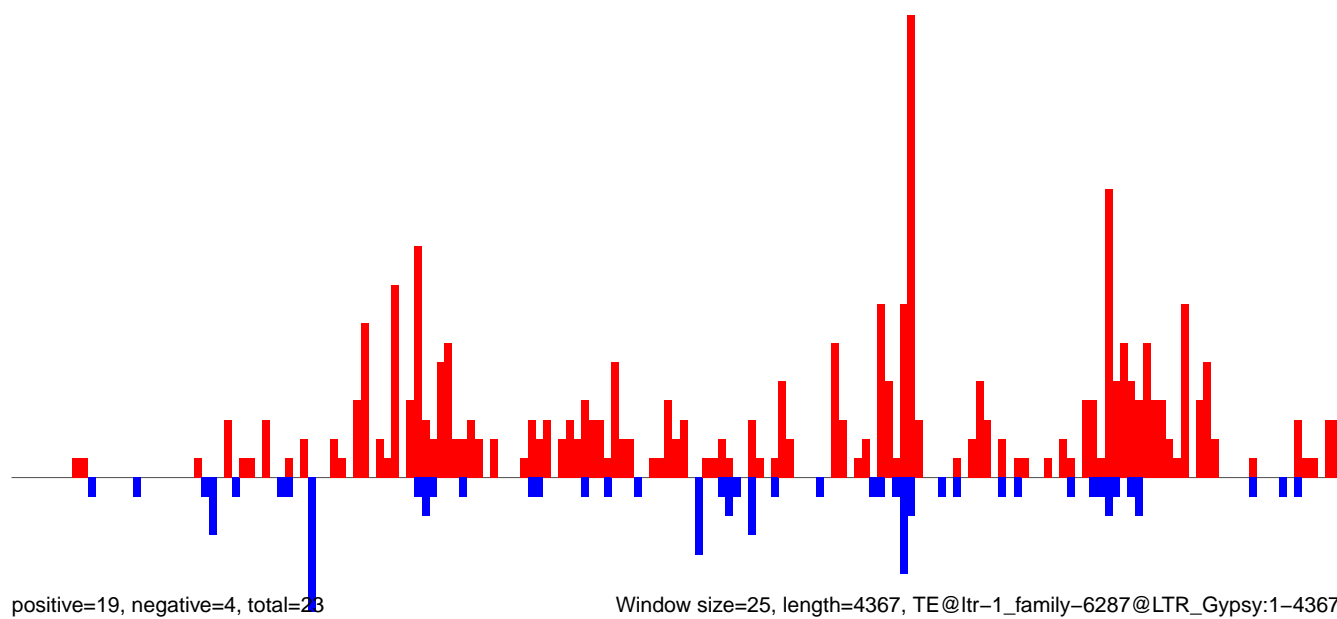

AeAlbo_CHIKV_3dpi.18_23.rep

AeAlbo_CHIKV_3dpi.24_35.rep

AeAlbo_CHIKV_3dpi.rep

AeAlbo_CHIKV_3dpi.18_23.rep

AeAlbo_CHIKV_3dpi.24_35.rep

AeAlbo_CHIKV_3dpi.rep

Window size=25, length=4367, TE@ltr-1_family-6287@LTR_Gypsy:1-4367