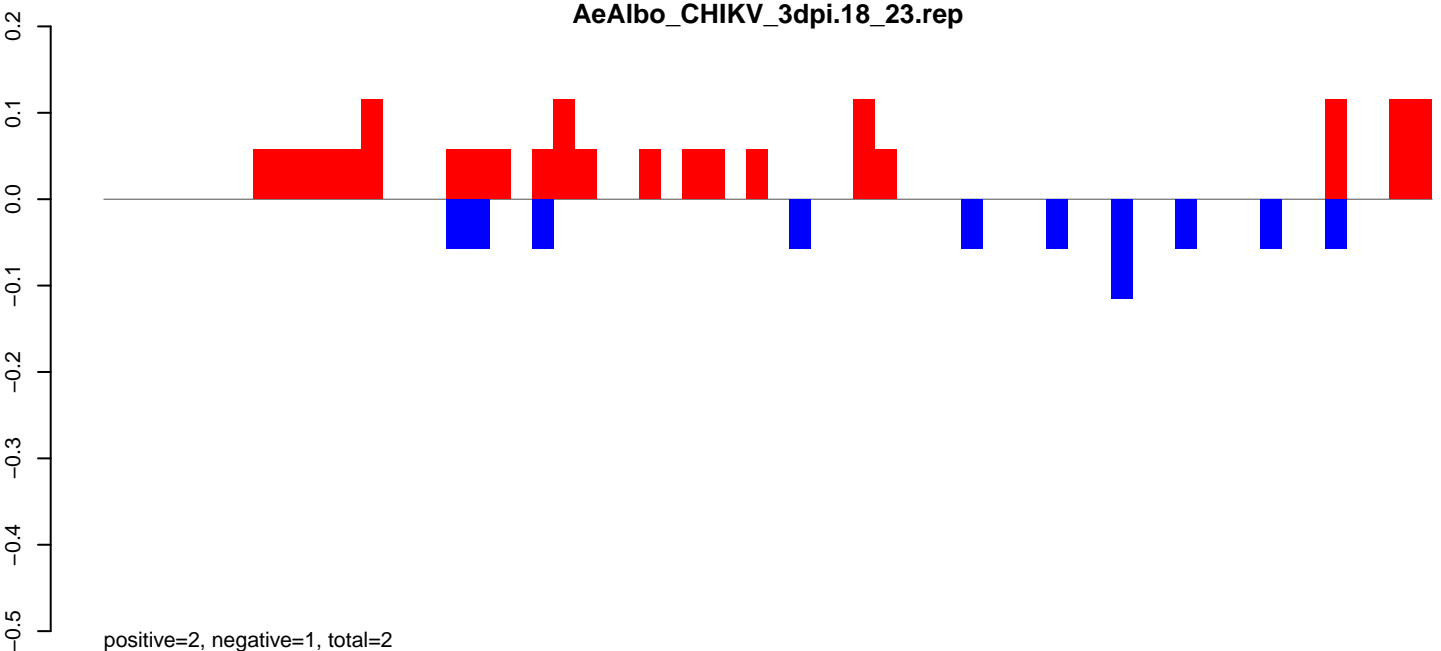

AeAlbo_CHIKV_3dpi.18_23.rep