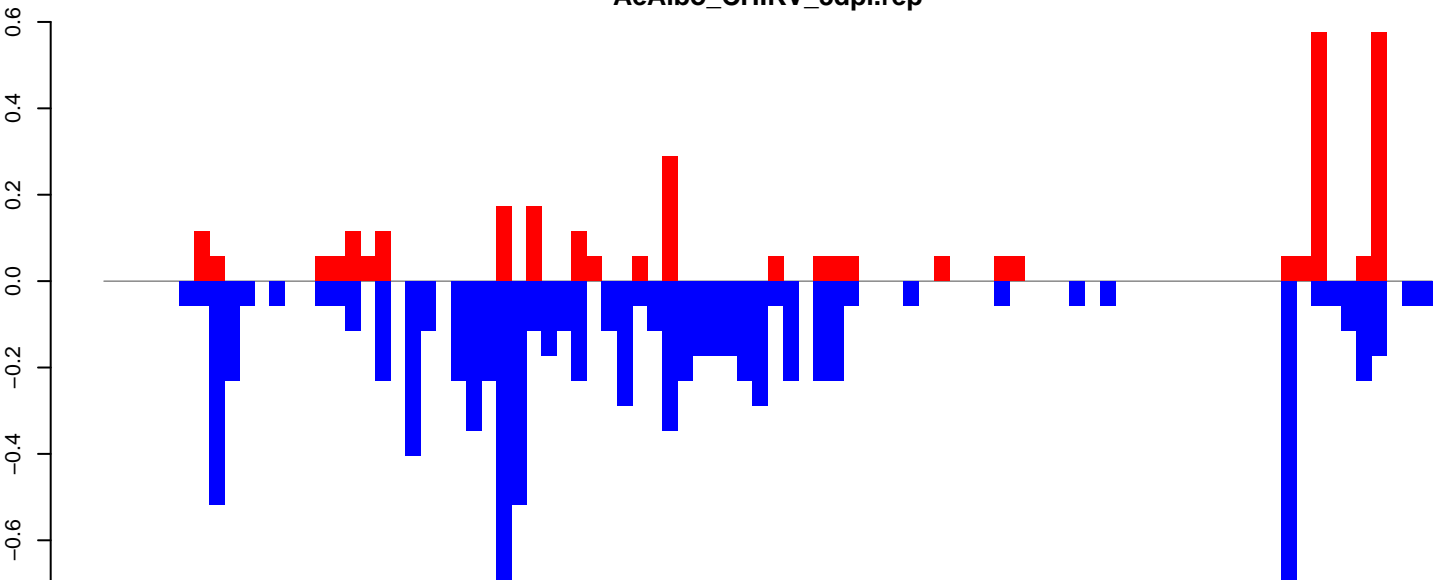

AeAlbo_CHIKV_3dpi.rep

Window size=25, length=2195, TE@ltr-1_family-3201@LTR_Pao:1-2195

0 500 1000 1500 2000