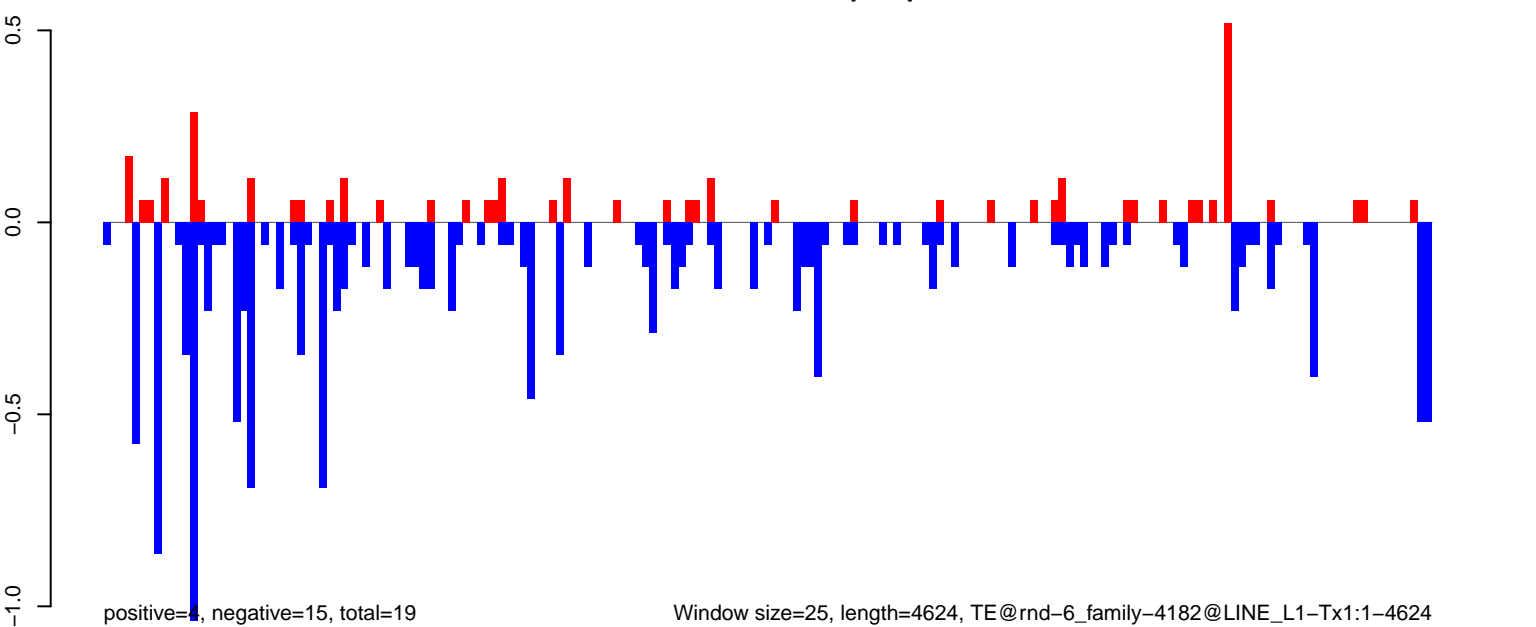

0 1000 2000 3000 4000 5000 6000 7000

AeAlbo_CHIKV_3dpi.18_23.rep

AeAlbo_CHIKV_3dpi.24_35.rep

AeAlbo_CHIKV_3dpi.rep

AeAlbo_CHIKV_3dpi.18_23.rep

AeAlbo_CHIKV_3dpi.24_35.rep

AeAlbo_CHIKV_3dpi.rep

Window size=25, length=4624, TE@rnd-6_family-4182@LINE_L1-Tx1:1-4624