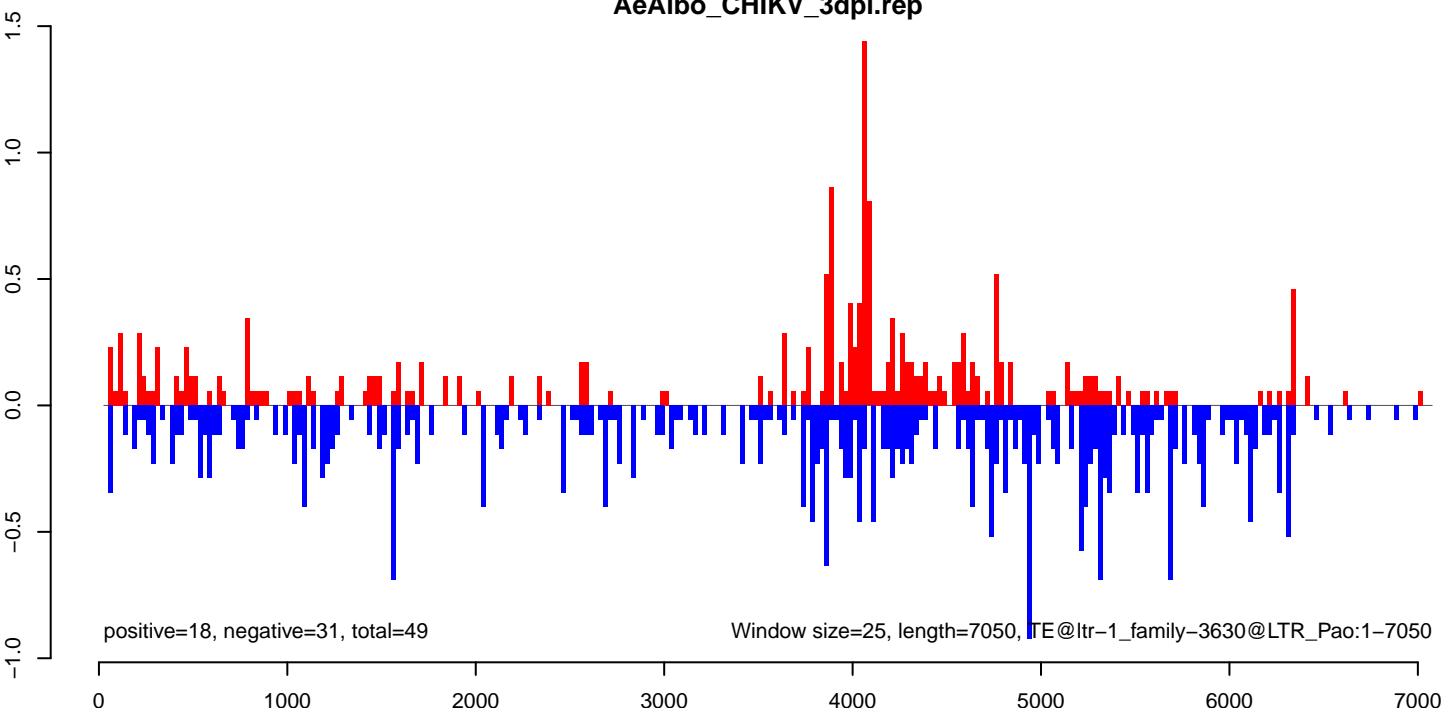

AeAlbo_CHIKV_3dpi.rep

positive=18, negative=31, total=49

Window size=25, length=7050, TE@ltr-1_family-3630@LTR_Pao:1-7050