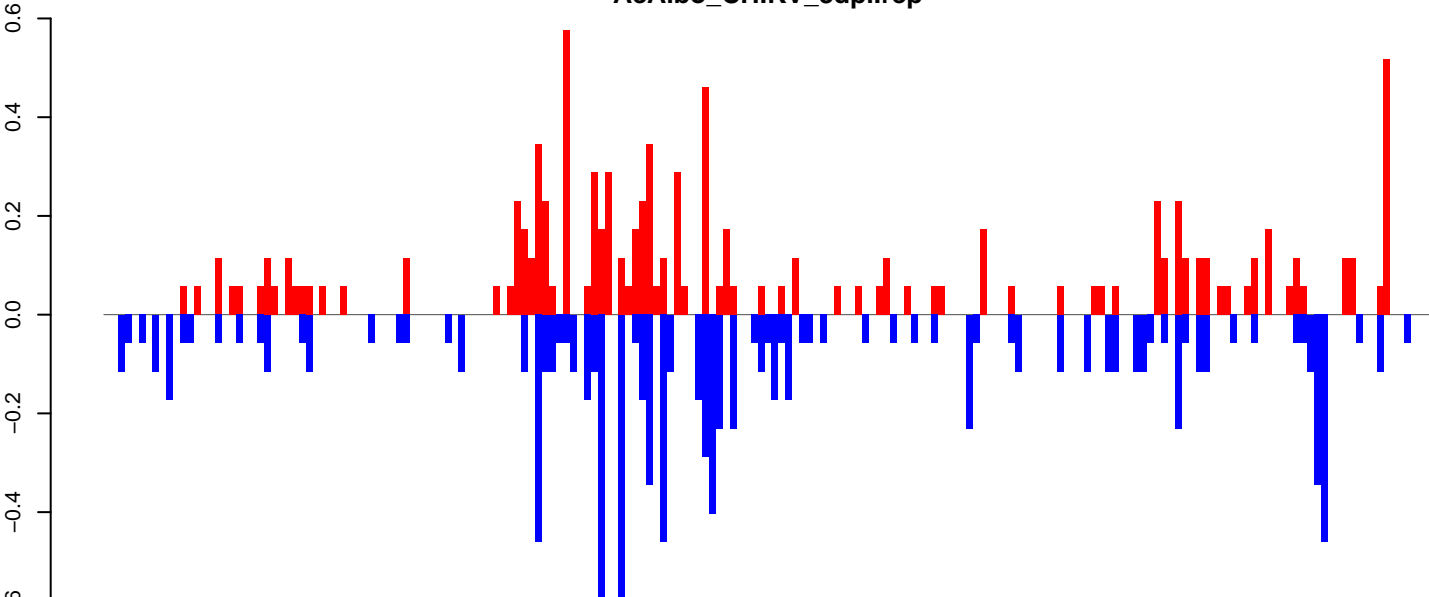

AeAlbo_CHIKV_3dpi.rep

positive=10, negative=11, total=20

Window size=25, length=4756, TE@ltr-1_family-3090@LTR_Copia:1-4756

0 1000 2000 3000 4000