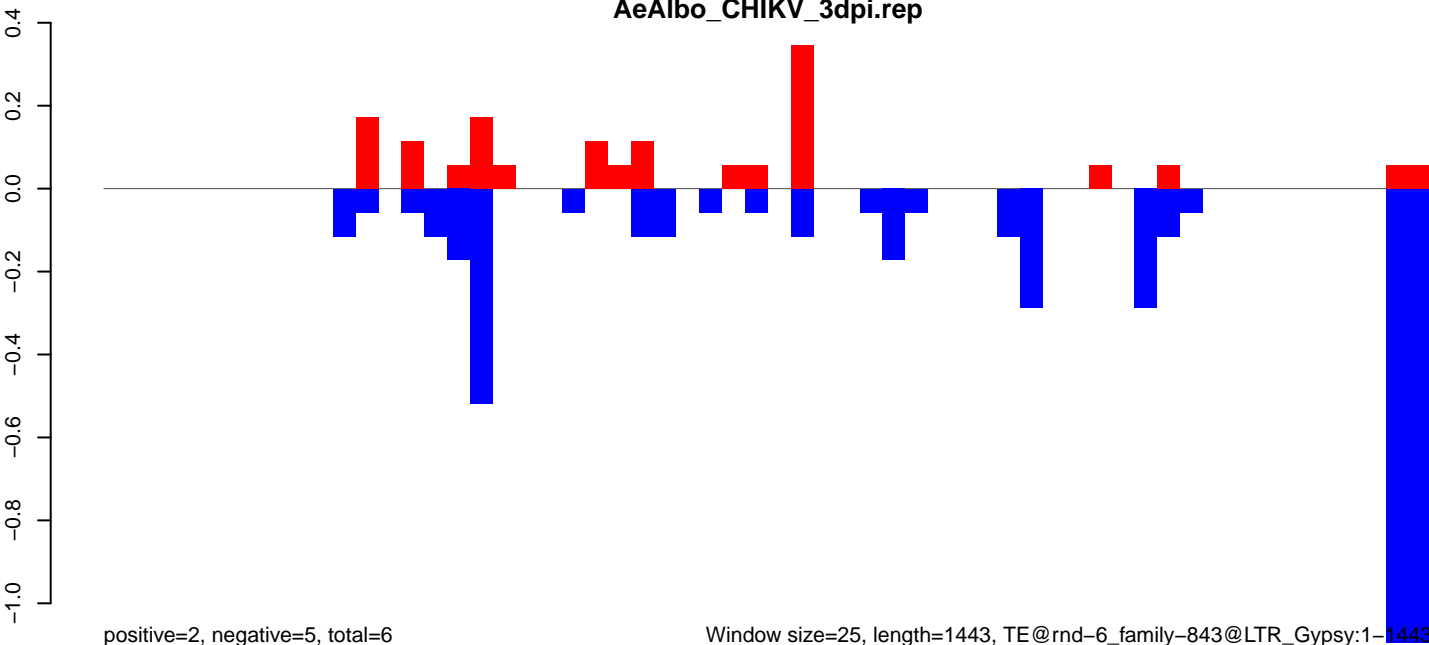

AeAlbo_CHIKV_3dpi.24_35.rep

AeAlbo_CHIKV_3dpi.rep

AeAlbo_CHIKV_3dpi.18_23.rep

AeAlbo_CHIKV_3dpi.24_35.rep

AeAlbo_CHIKV_3dpi.rep

Window size=25, length=1443, TE@rnd-6_family-843@LTR_Gypsy:1-1443

AeAlbo_CHIKV_3dpi.18_23.rep