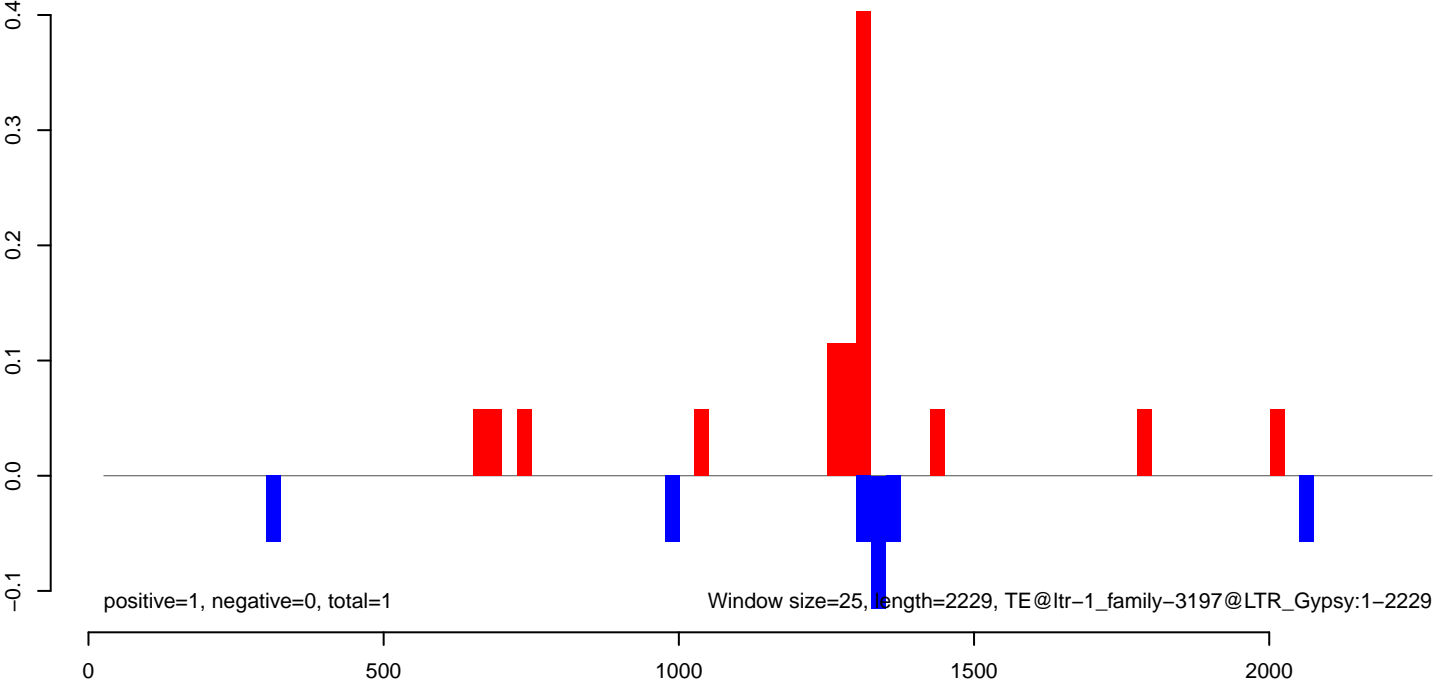

AeAlbo_CHIKV_3dpi.rep