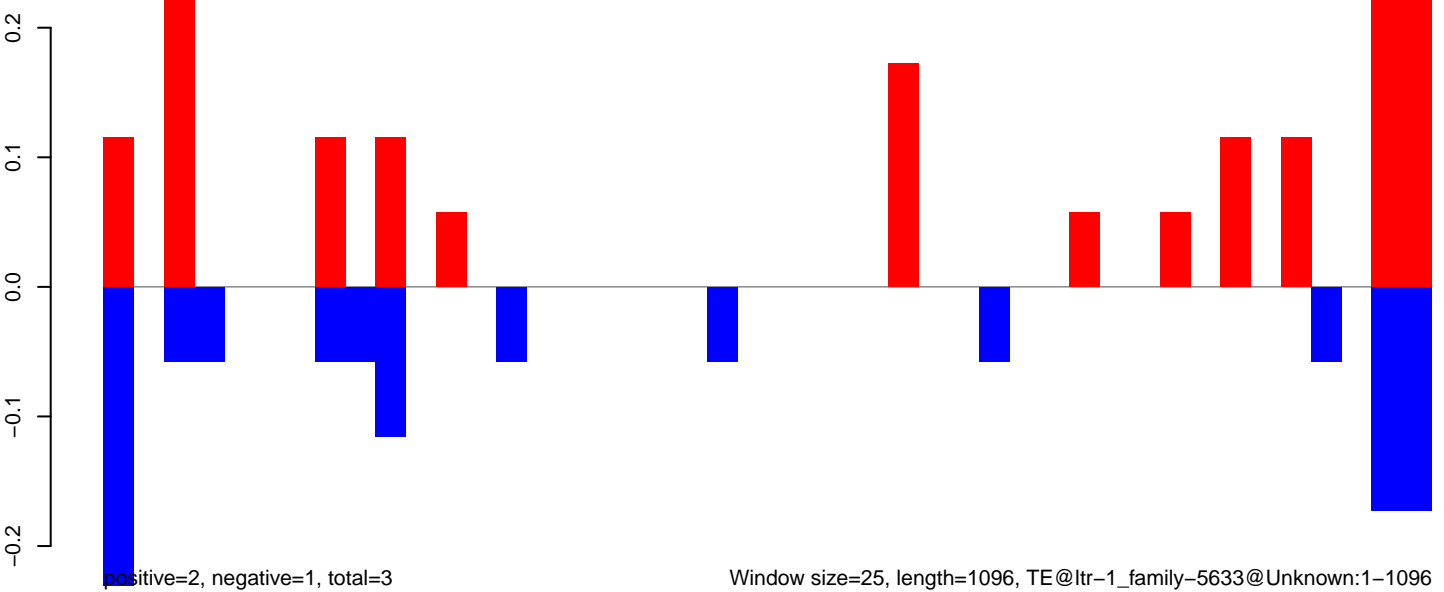

AeAlbo_CHIKV_3dpi.rep