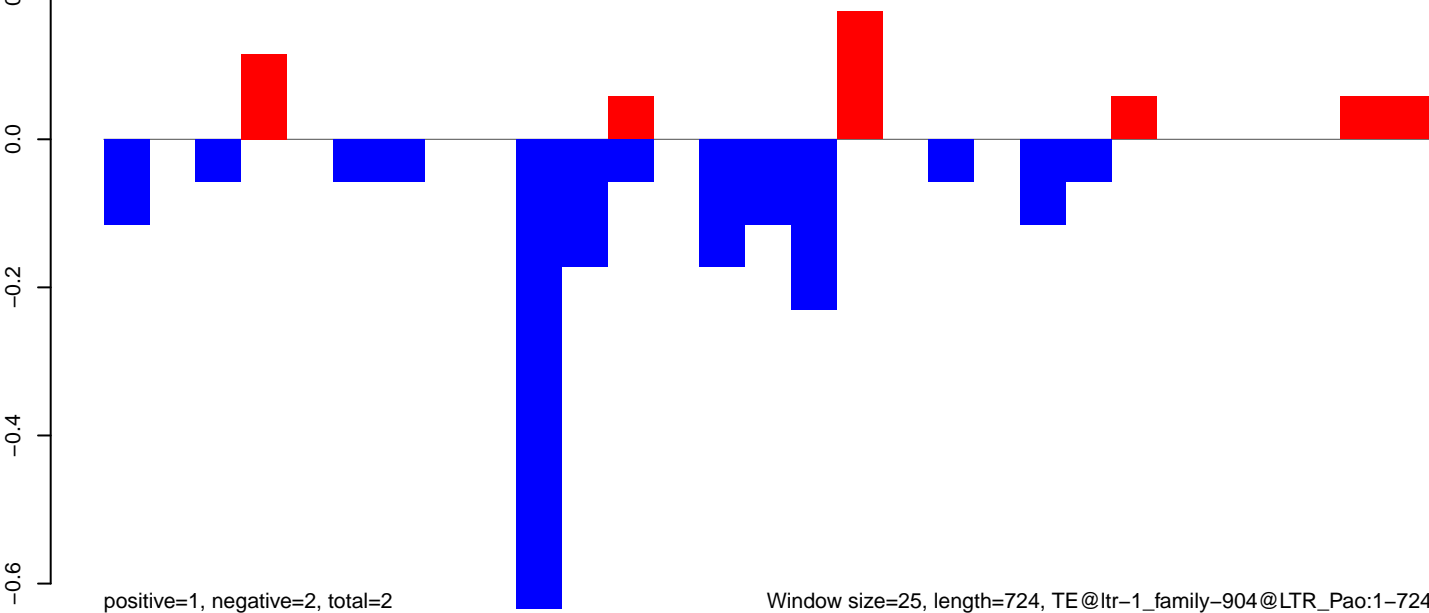

AeAlbo_CHIKV_3dpi.rep

Window size=25, length=724, TE@ltr-1_family-904@LTR_Pao:1-724