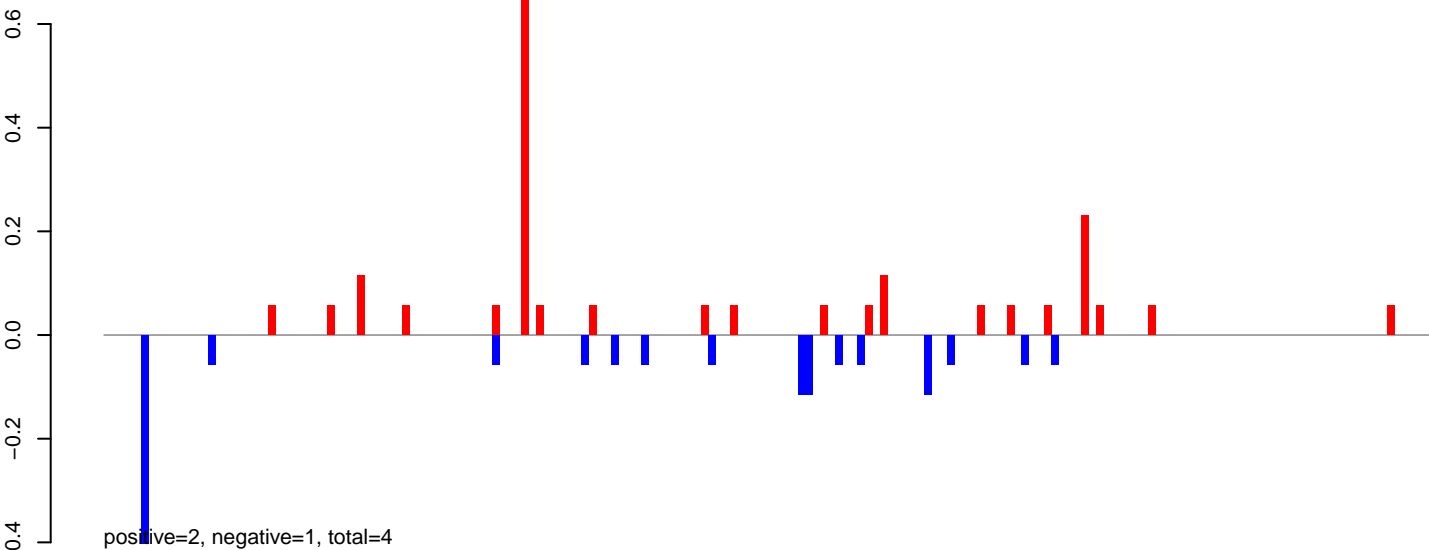

0 1000 2000 3000

AeAlbo_CHIKV_3dpi.18_23.rep

AeAlbo_CHIKV_3dpi.24_35.rep

AeAlbo_CHIKV_3dpi.rep

Window size=25, length=3152, TE@ltr-1_family-5277@LTR_Gypsy:1-3152

0 500 1000 1500 2000 2500 3000

AeAlbo_CHIKV_3dpi.18_23.rep