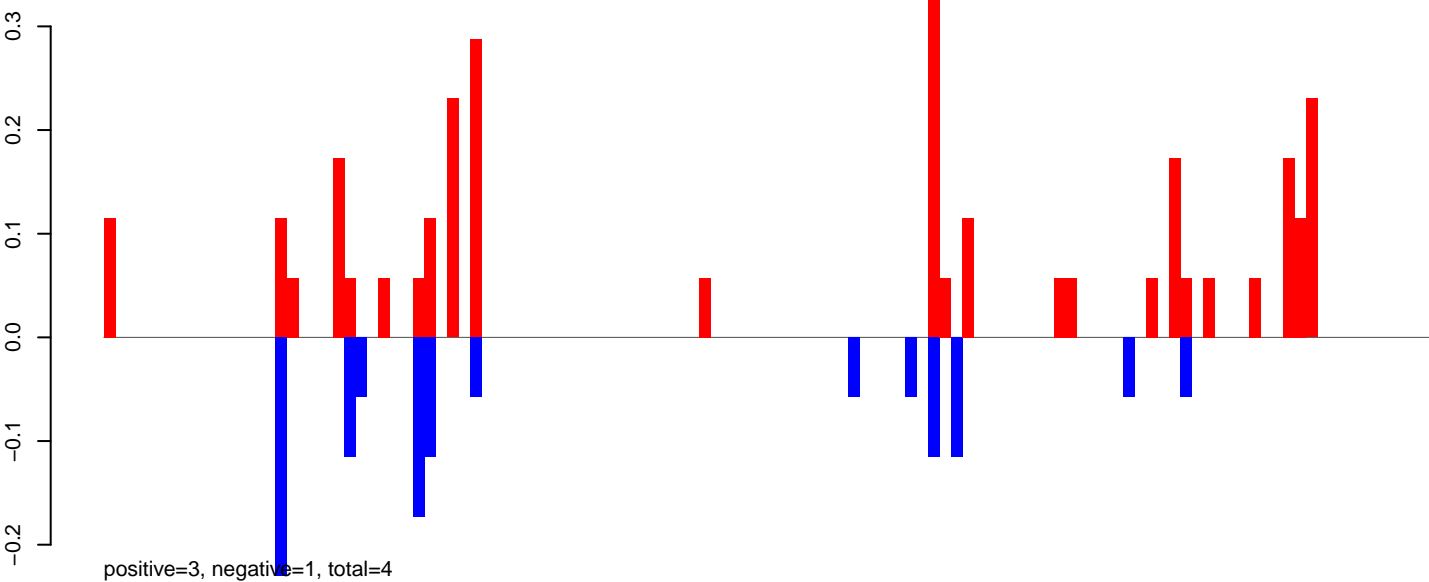

AeAlbo_CHIKV_3dpi.rep

Window size=25, length=1639, TE@ltr-1_family-4072@LTR_Pao:1-1639

AeAlbo_CHIKV_3dpi.18_23.rep

AeAlbo_CHIKV_3dpi.24_35.rep

AeAlbo_CHIKV_3dpi.rep

0 500 1000 1500 2000 2500 3000

AeAlbo_CHIKV_3dpi.18_23.rep