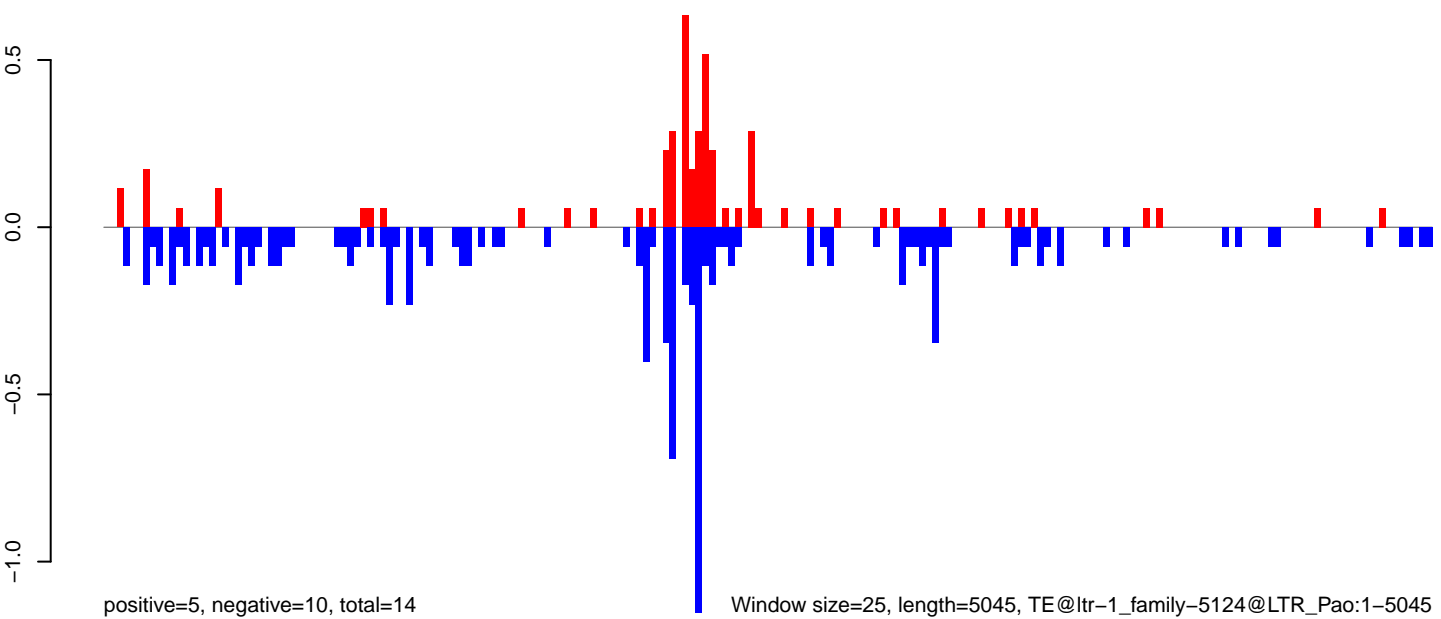

AeAlbo_CHIKV_3dpi.rep

Window size=25, length=5045, TE@ltr-1_family-5124@LTR_Pao:1-5045

0 1000 2000 3000 4000 5000