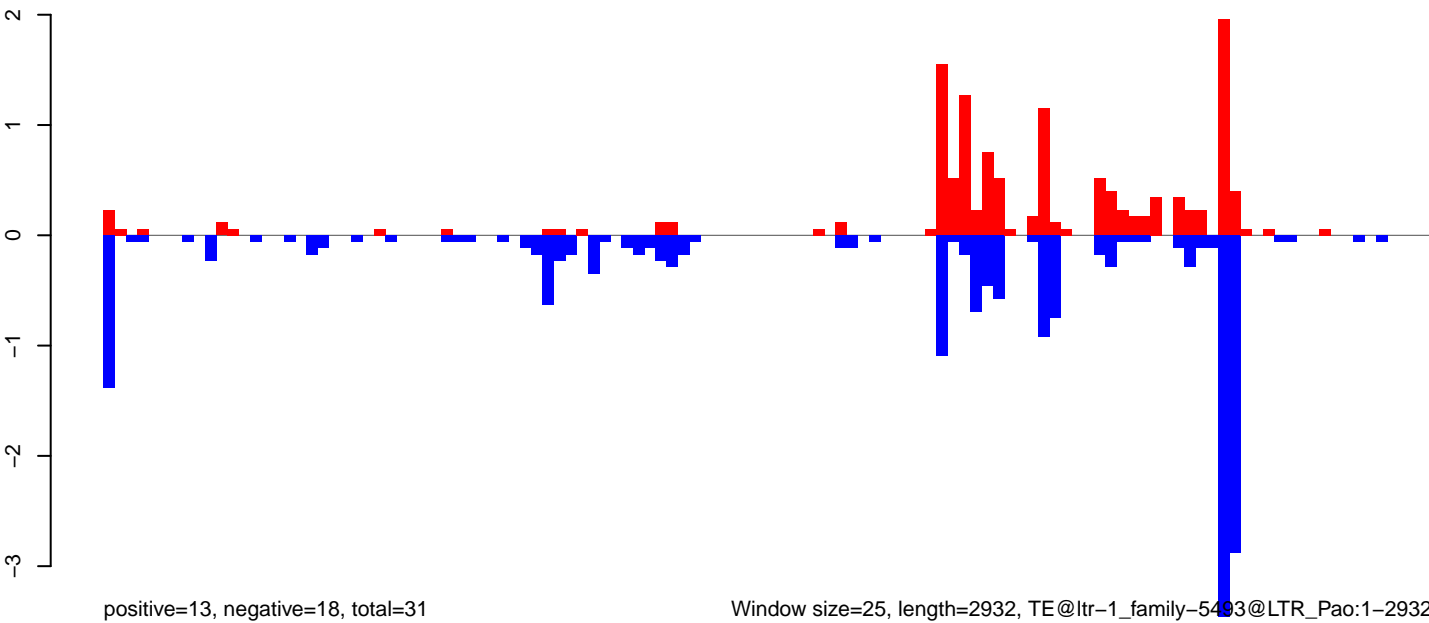

AeAlbo_CHIKV_3dpi.rep

Window size=25, length=2932, TE@ltr-1_family-5493@LTR_Pao:1-2932