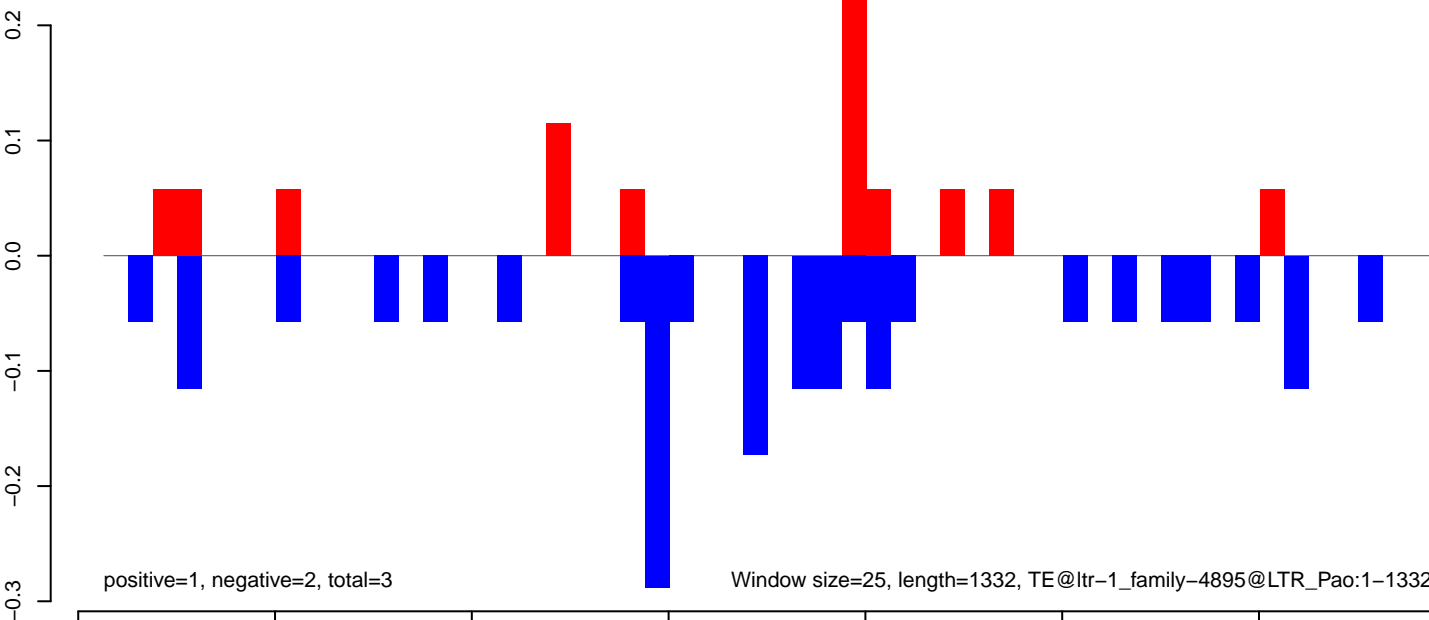

AeAlbo_CHIKV_3dpi.rep