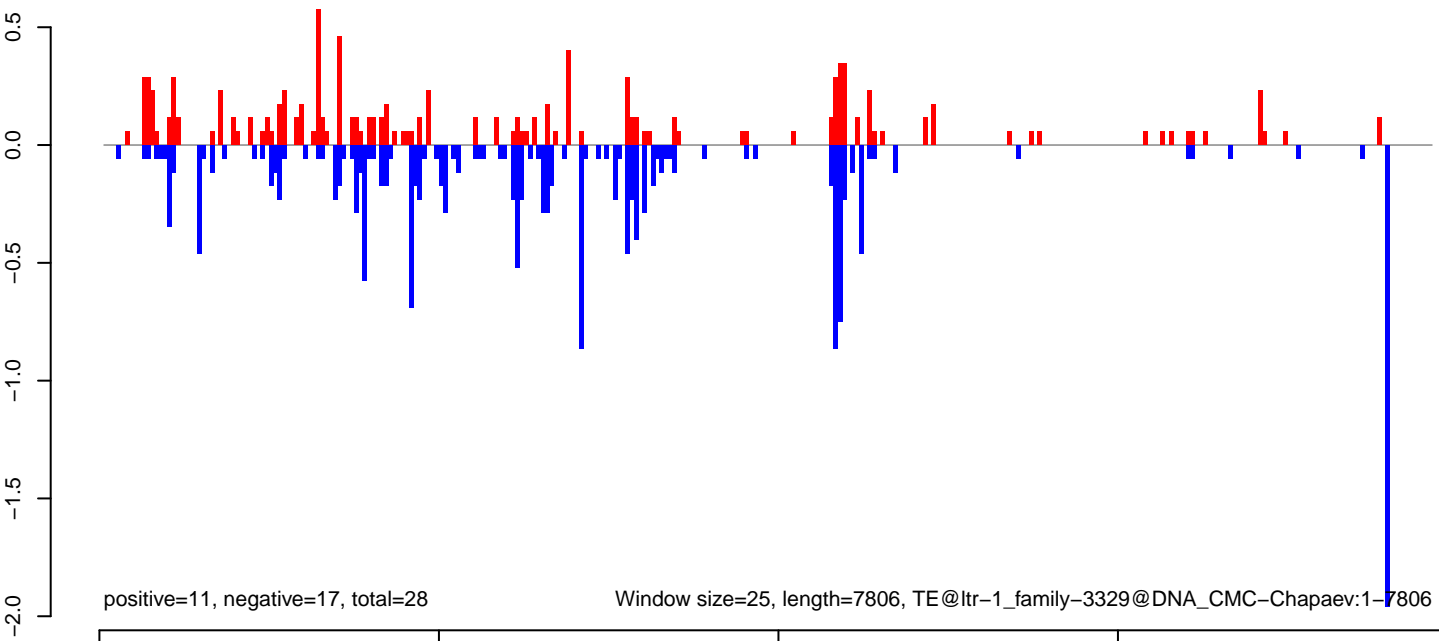

AeAlbo_CHIKV_3dpi.rep

Window size=25, length=8171, TE@ltr-1_family-3975@DNA:1-8171

0 2000 4000 6000 8000

AeAlbo_CHIKV_3dpi.18_23.rep

AeAlbo_CHIKV_3dpi.24_35.rep

AeAlbo_CHIKV_3dpi.rep

Window size=25, length=7806, TE@ltr-1_family-3329@DNA_CMC-Chapaev:1-7806