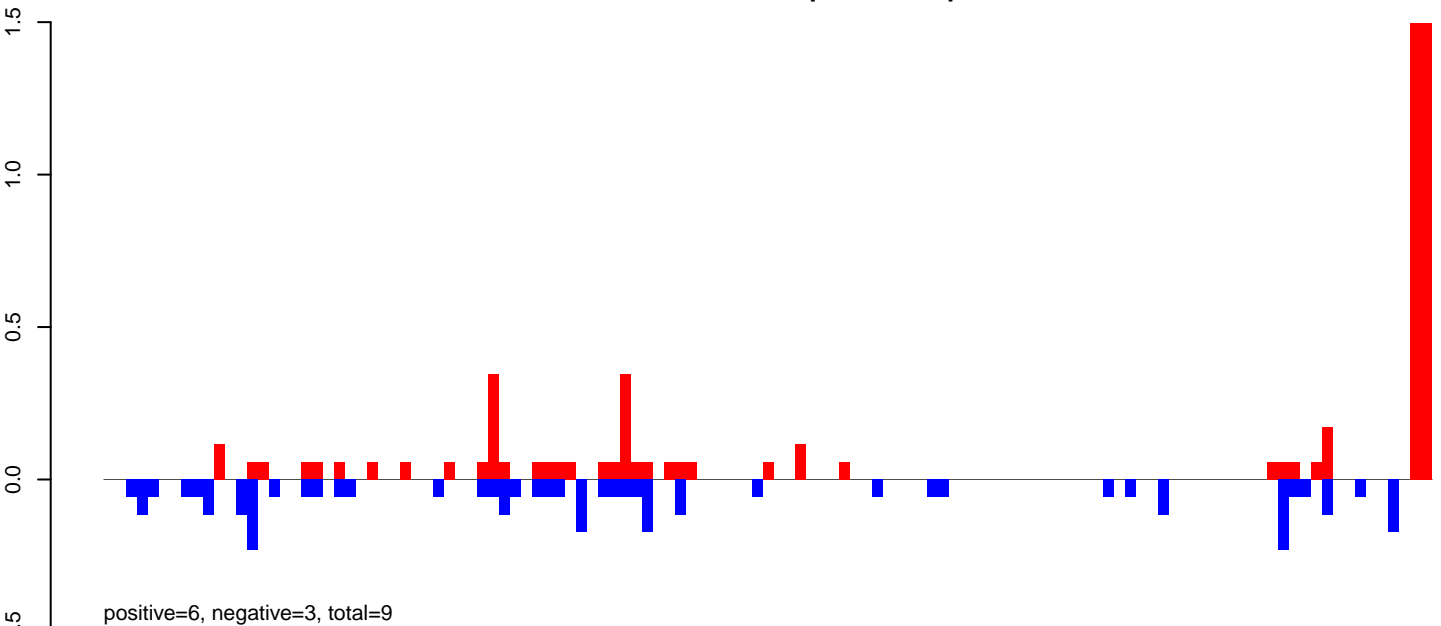

AeAlbo_CHIKV_3dpi.rep

positive=3, negative=4, total=7

Window size=25, length=4108, TE@ltr-1_family-4104@LTR_Gypsy:1-4108

AeAlbo_CHIKV_3dpi.18_23.rep

AeAlbo_CHIKV_3dpi.24_35.rep

AeAlbo_CHIKV_3dpi.rep

AeAlbo_CHIKV_3dpi.18_23.rep