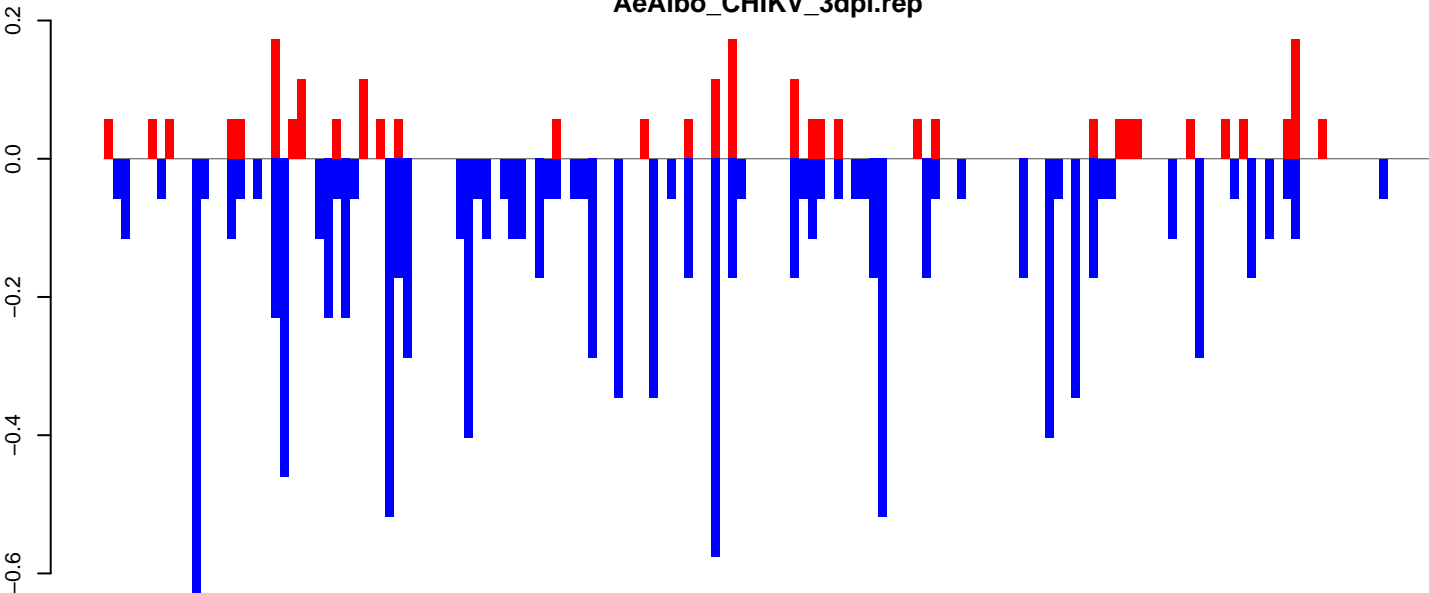

AeAlbo_CHIKV_3dpi.rep

positive=2, negative=11, total=13

Window size=25, length=3758, TE@ltr-1_family-5584@LTR_Pao:1-3758

0 1000 2000 3000