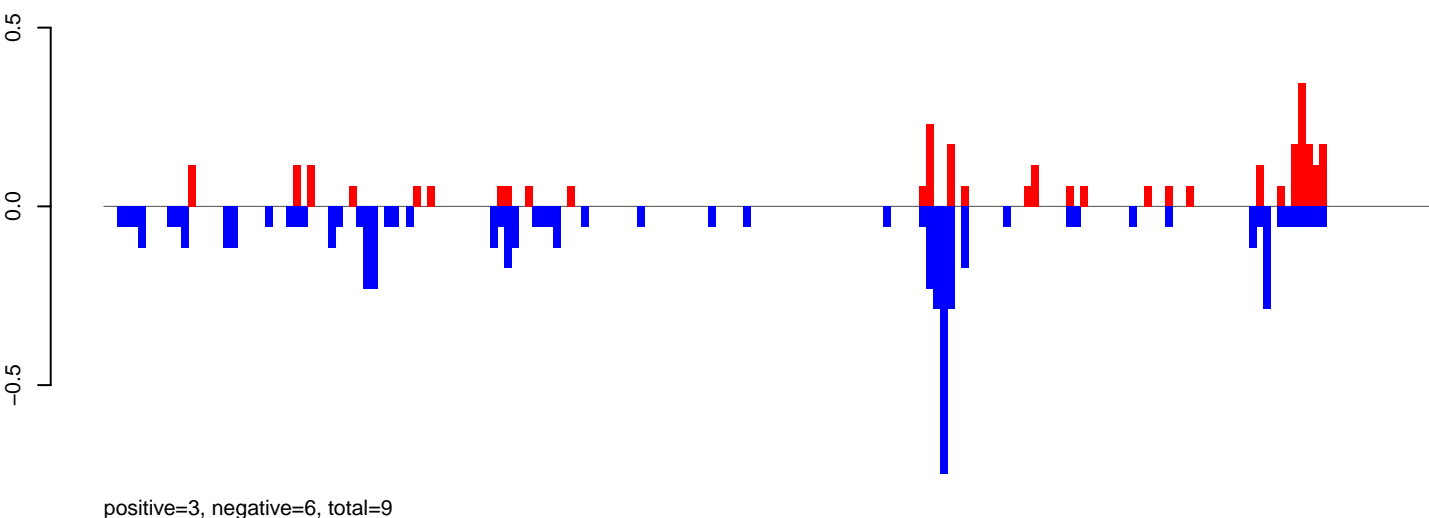

AeAlbo_CHIKV_3dpi.rep