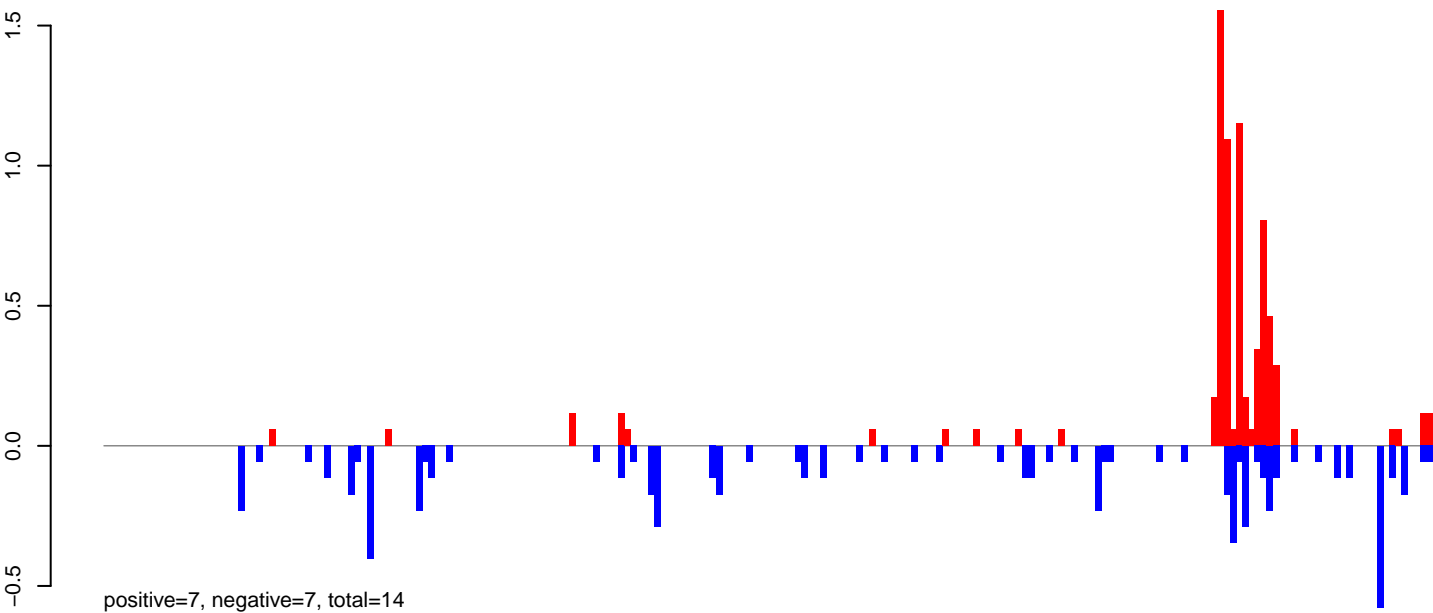

AeAlbo_CHIKV_3dpi.rep

AeAlbo_CHIKV_3dpi.18_23.rep

positive=5, negative=6, total=11

AeAlbo_CHIKV_3dpi.24_35.rep

positive=11, negative=7, total=18

AeAlbo_CHIKV_3dpi.rep

positive=16, negative=12, total=28

Window size=25, length=3881, TE@ltr-1_family-5232@DNA:1-3881