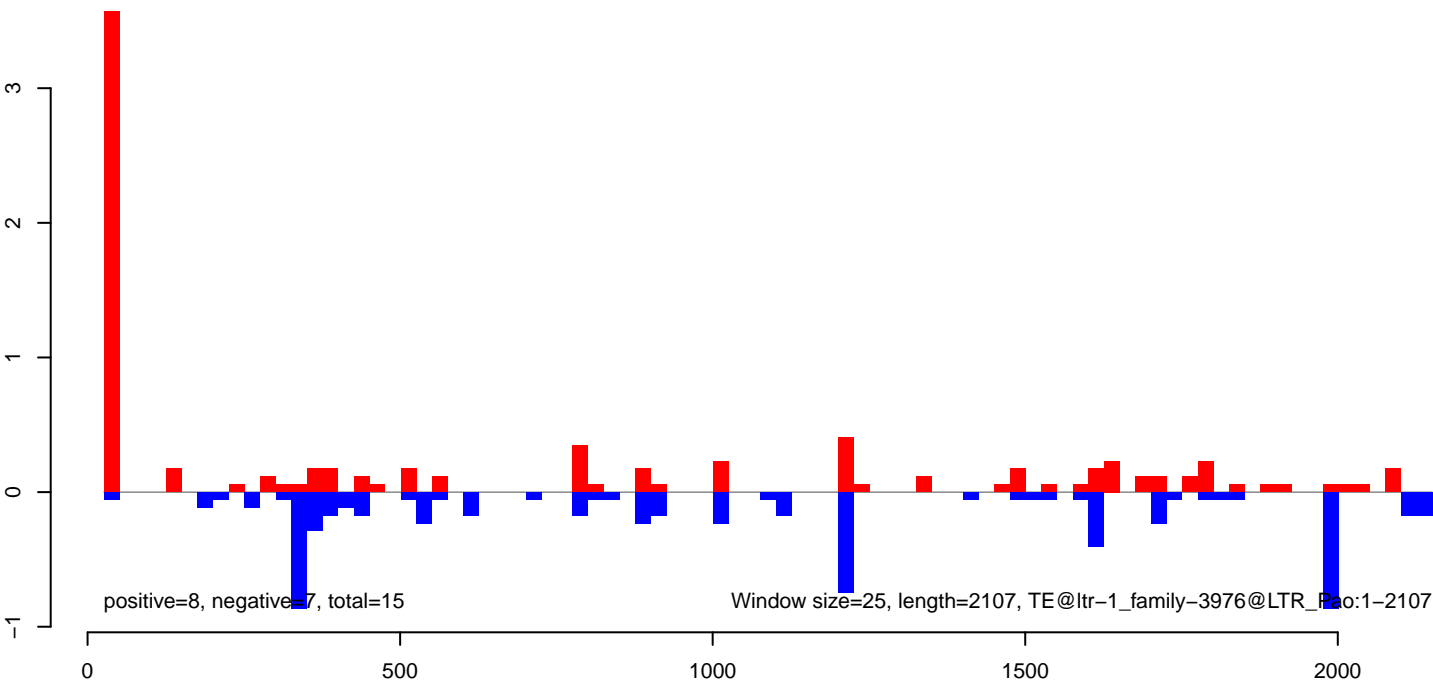

AeAlbo_CHIKV_3dpi.24_35.rep

AeAlbo_CHIKV_3dpi.rep

AeAlbo_CHIKV_3dpi.18_23.rep

AeAlbo_CHIKV_3dpi.24_35.rep

AeAlbo_CHIKV_3dpi.rep

Window size=25, length=5361, TE@ltr-1_family-3943@LTR_Gypsy:1-5361

AeAlbo_CHIKV_3dpi.18_23.rep