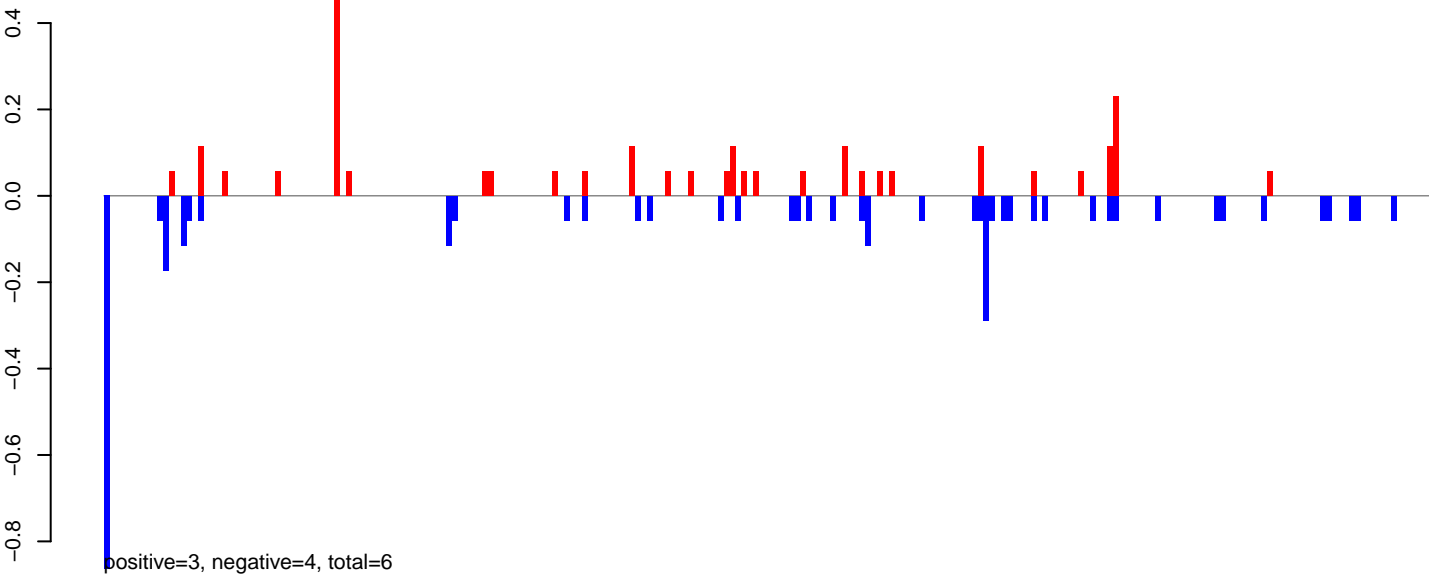

AeAlbo_CHIKV_3dpi.18_23.rep