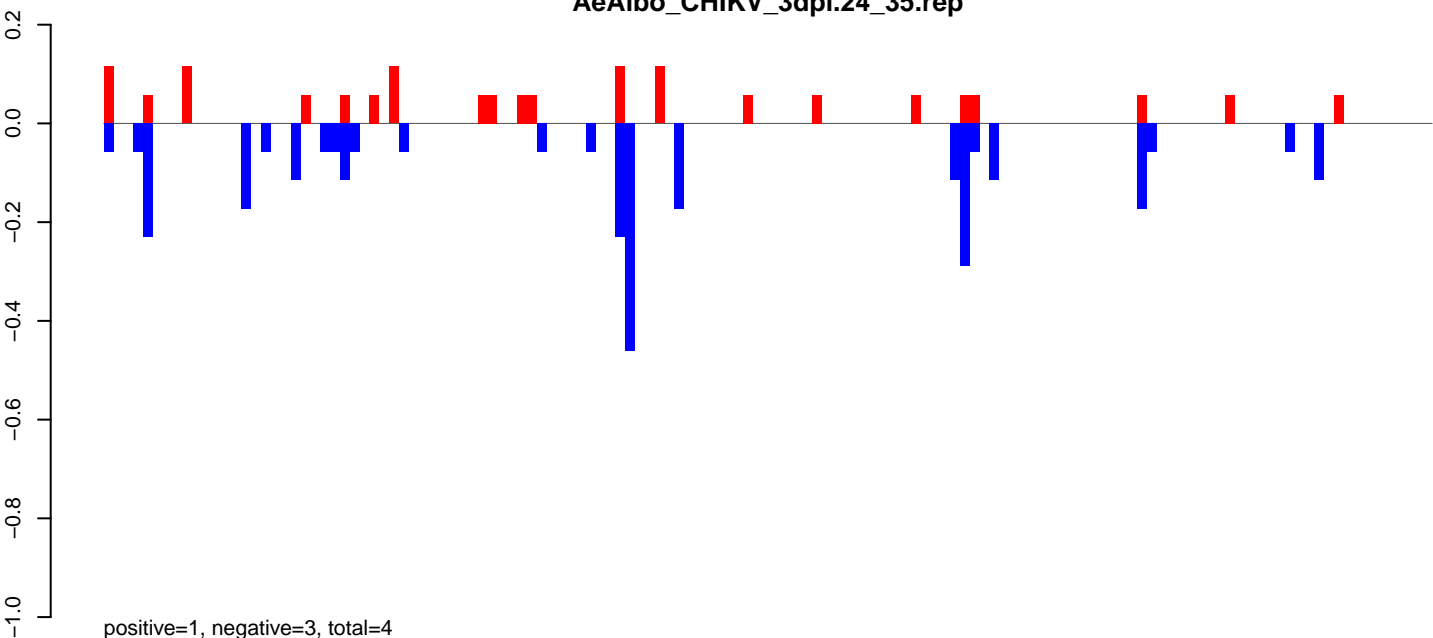

positive=3, negative=4, total=7

AeAlbo_CHIKV_3dpi.rep

positive=4, negative=5, total=9

Window size=25, length=2755, TE@ltr-1_family-5566@LTR_Gypsy:1-2755

AeAlbo_CHIKV_3dpi.18_23.rep

AeAlbo_CHIKV_3dpi.24_35.rep