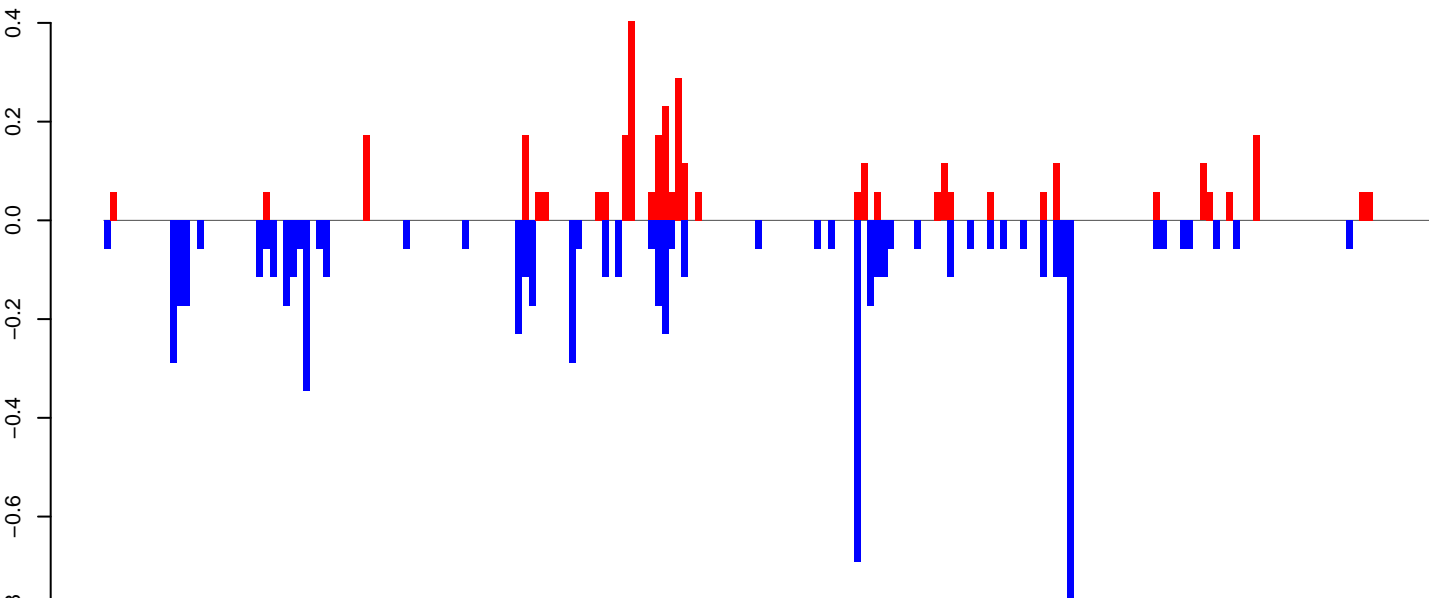

0 1000 2000 3000 4000

AeAlbo_CHIKV_3dpi.18_23.rep

positive=1, negative=2, total=3

AeAlbo_CHIKV_3dpi.24_35.rep

positive=2, negative=5, total=8

AeAlbo_CHIKV_3dpi.rep

positive=4, negative=7, total=11

Window size=25, length=4981, TE@lt-1_family-4737@LTR_Gypsy:1-4981