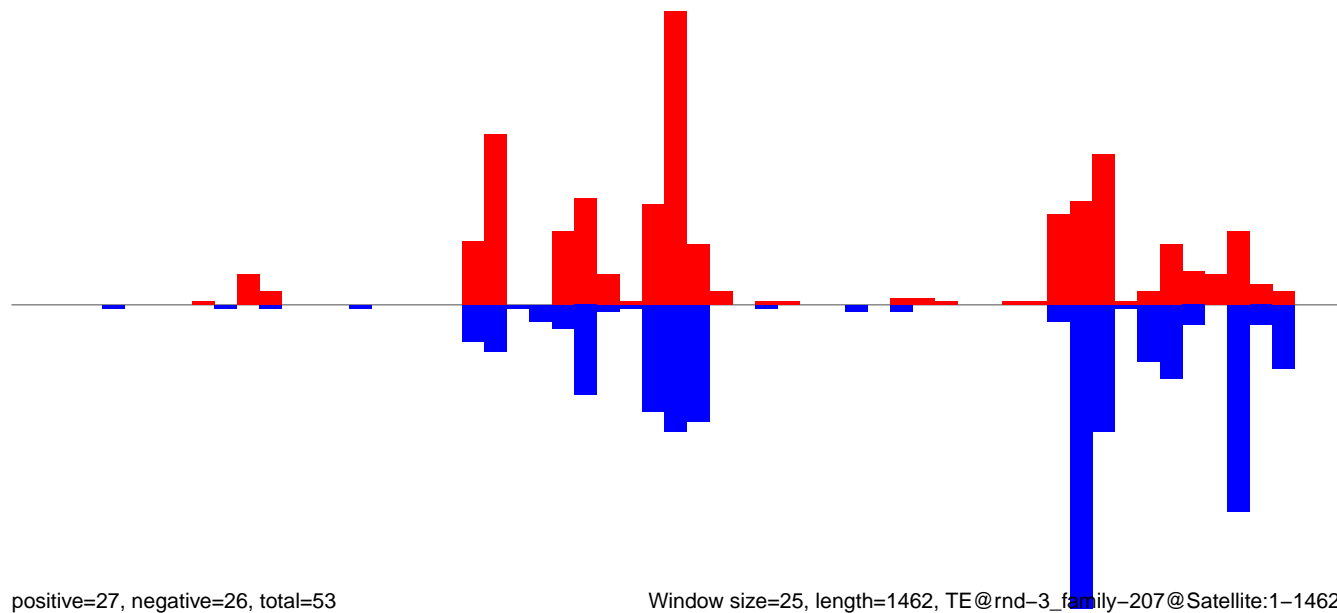

AeAlbo_CHIKV_3dpi.rep

AeAlbo_CHIKV_3dpi.18_23.rep

AeAlbo_CHIKV_3dpi.24_35.rep

AeAlbo_CHIKV_3dpi.rep

AeAlbo_CHIKV_3dpi.18_23.rep

AeAlbo_CHIKV_3dpi.24_35.rep

AeAlbo_CHIKV_3dpi.rep

Window size=25, length=1462, TE@rnd-3_family-207@Satellite:1-1462