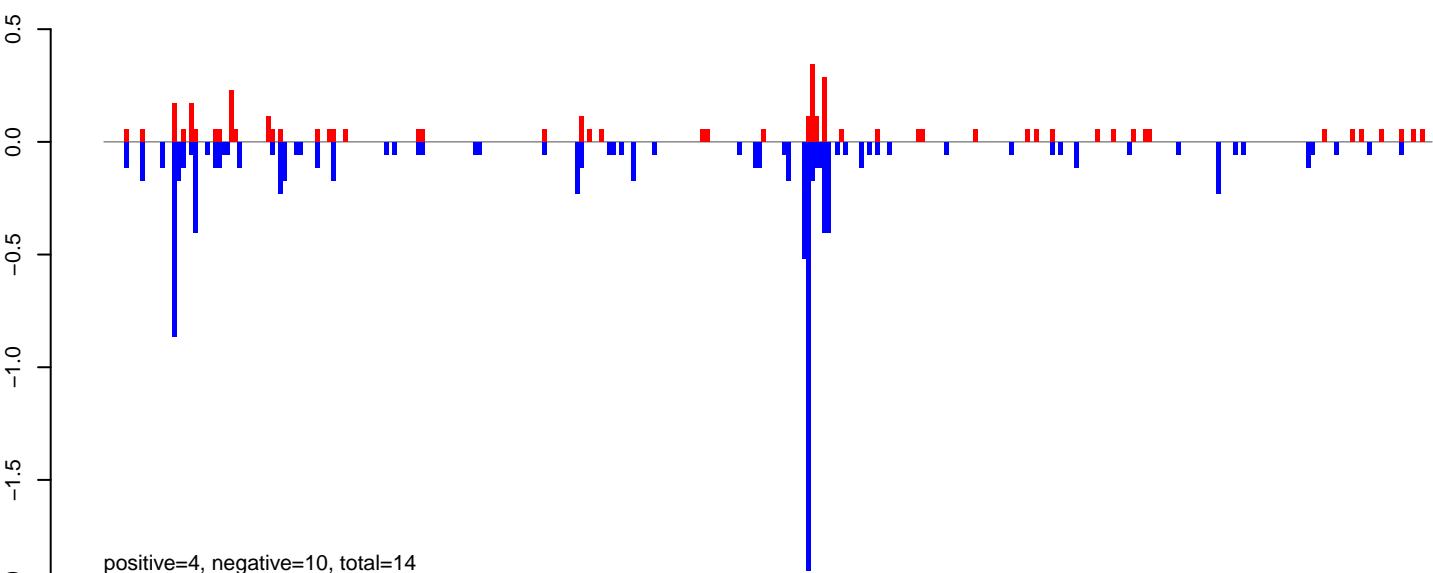

0 1000 2000 3000 4000 5000 6000 7000

AeAlbo_CHIKV_3dpi.18_23.rep

AeAlbo_CHIKV_3dpi.24_35.rep

AeAlbo_CHIKV_3dpi.rep

AeAlbo_CHIKV_3dpi.18_23.rep

AeAlbo_CHIKV_3dpi.24_35.rep

AeAlbo_CHIKV_3dpi.rep

Window size=25, length=6194, TE@ltr-1_family-5043@LTR_Gypsy:1-6194