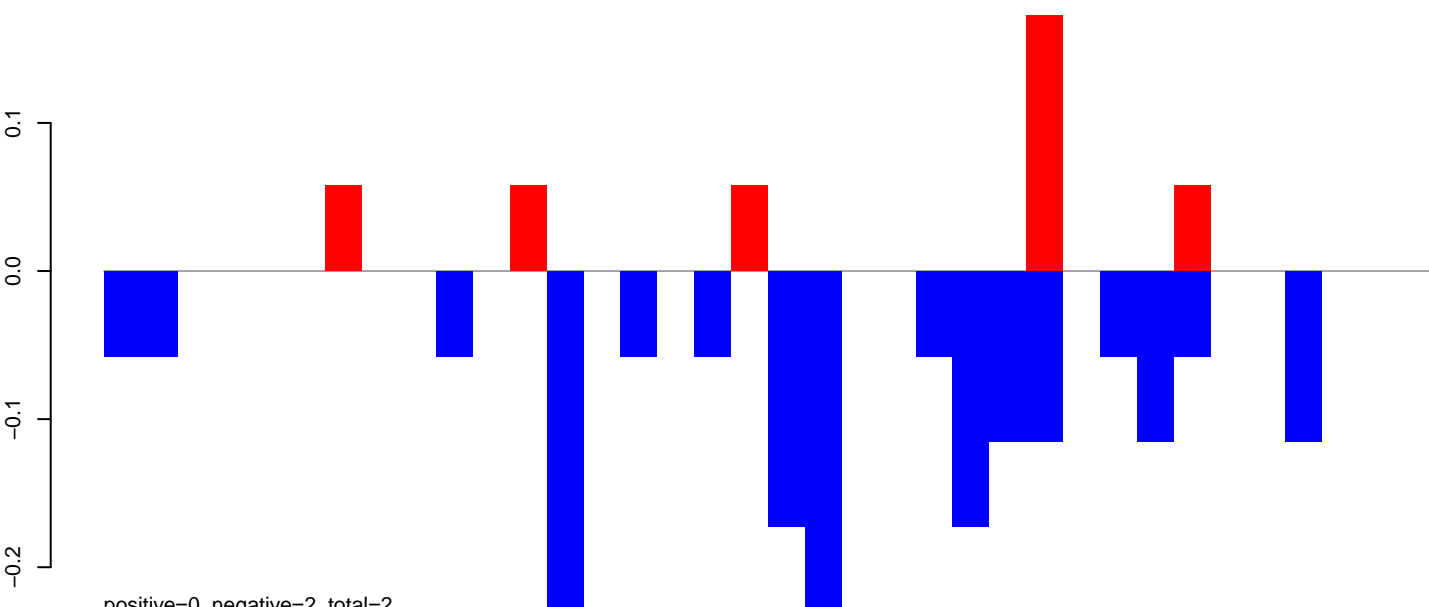

AeAlbo_CHIKV_3dpi.24_35.rep

positive=0, negative=2, total=2