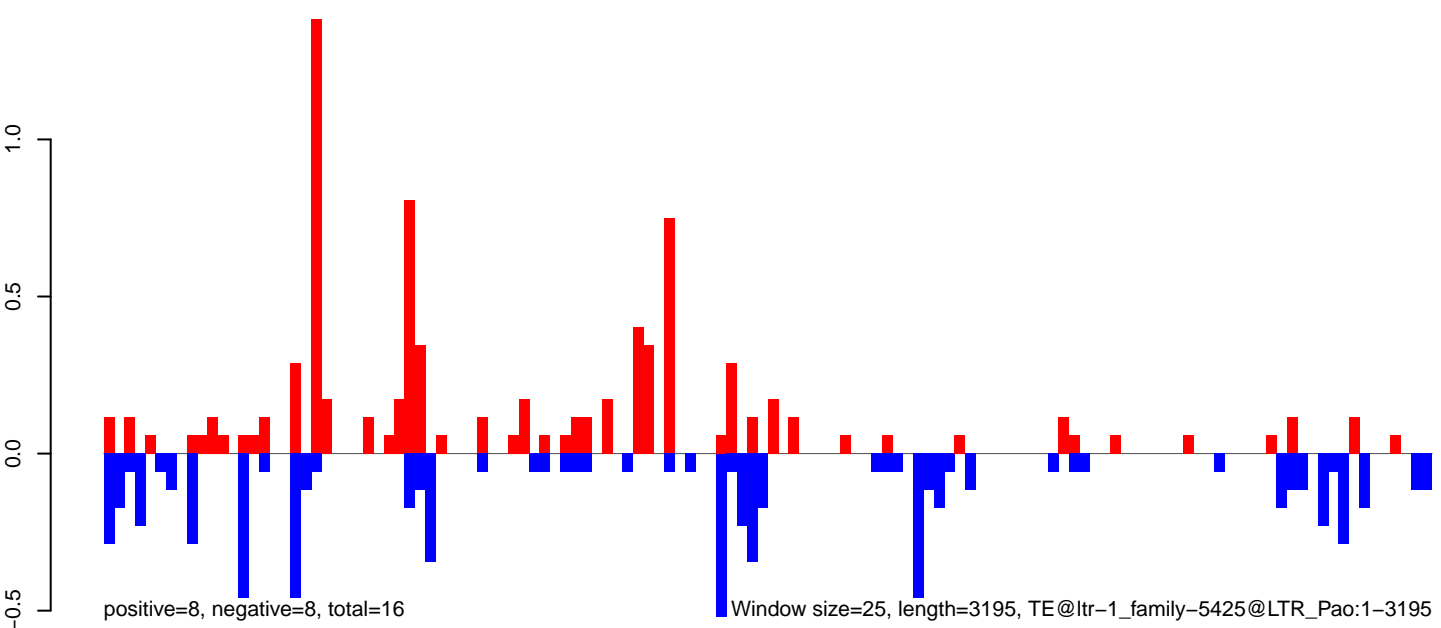

AeAlbo_CHIKV_3dpi.18_23.rep

AeAlbo_CHIKV_3dpi.rep