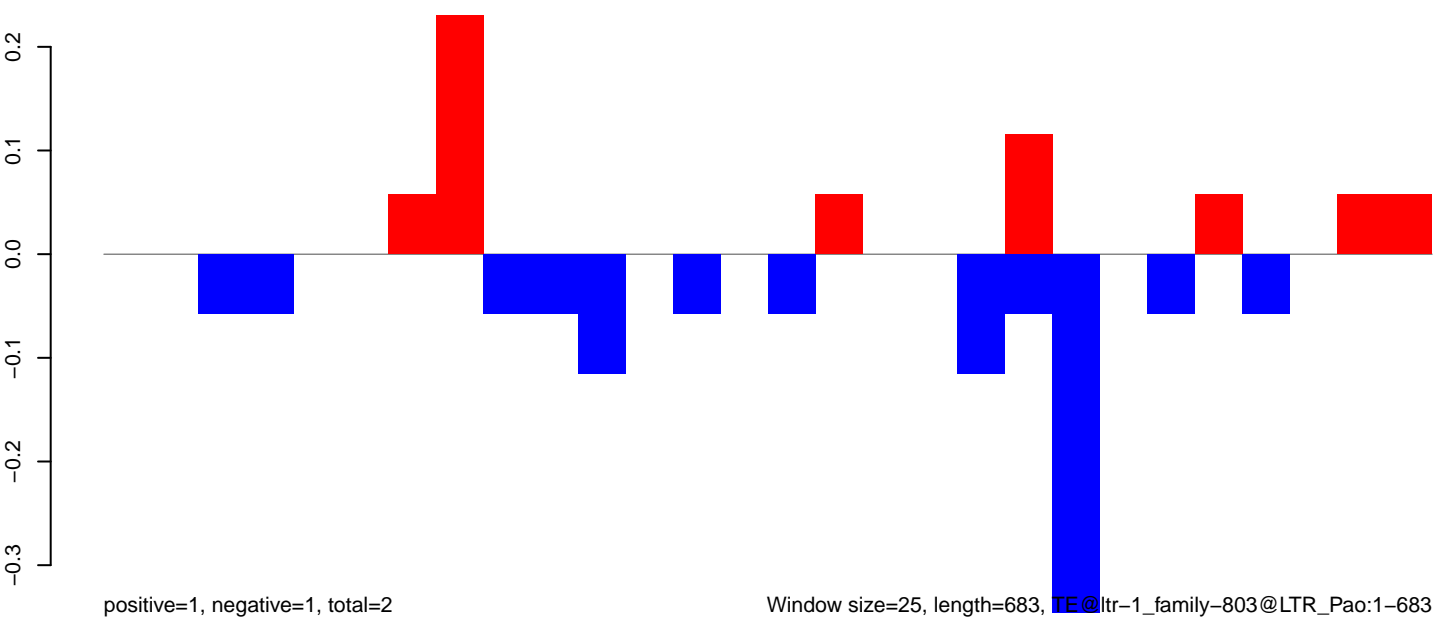

AeAlbo_CHIKV_3dpi.rep