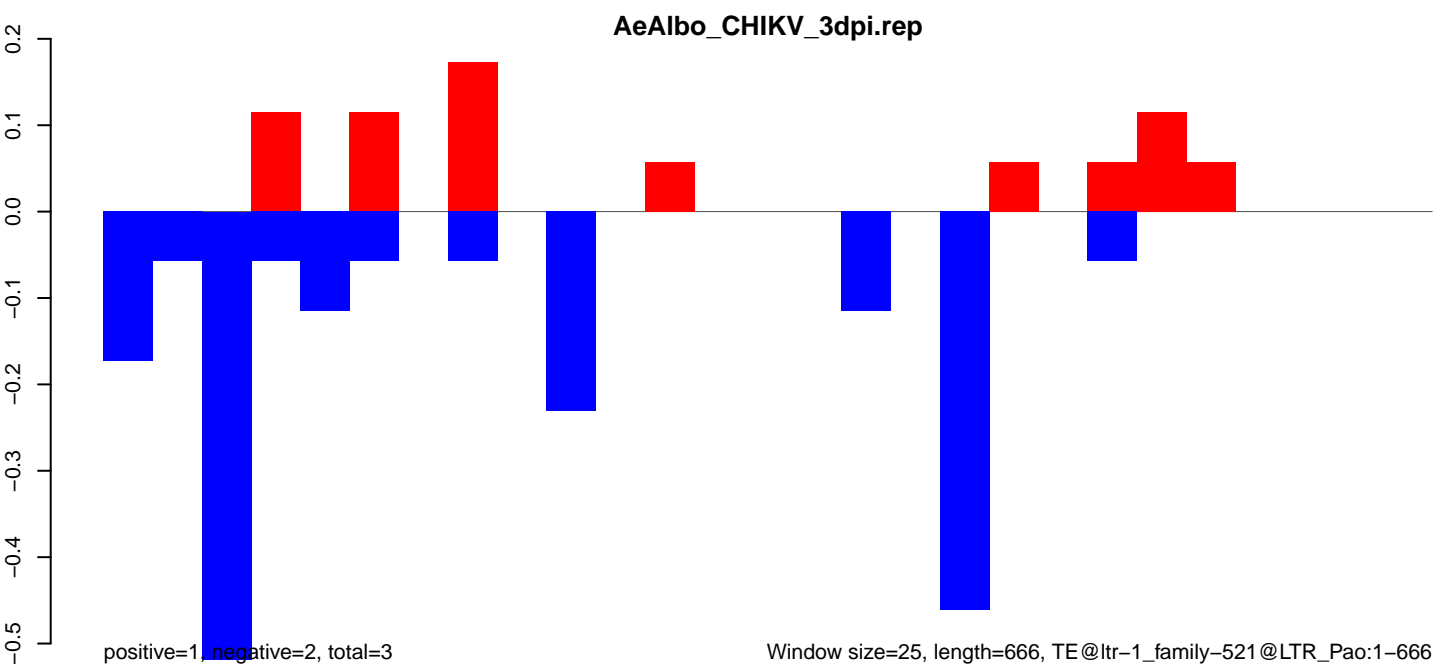

AeAlbo_CHIKV_3dpi.18_23.rep

AeAlbo_CHIKV_3dpi.24_35.rep

AeAlbo_CHIKV_3dpi.rep

AeAlbo_CHIKV_3dpi.18_23.rep

AeAlbo_CHIKV_3dpi.24_35.rep

AeAlbo_CHIKV_3dpi.rep

Window size=25, length=666, TE@ltr-1_family-521@LTR_Pao:1-666