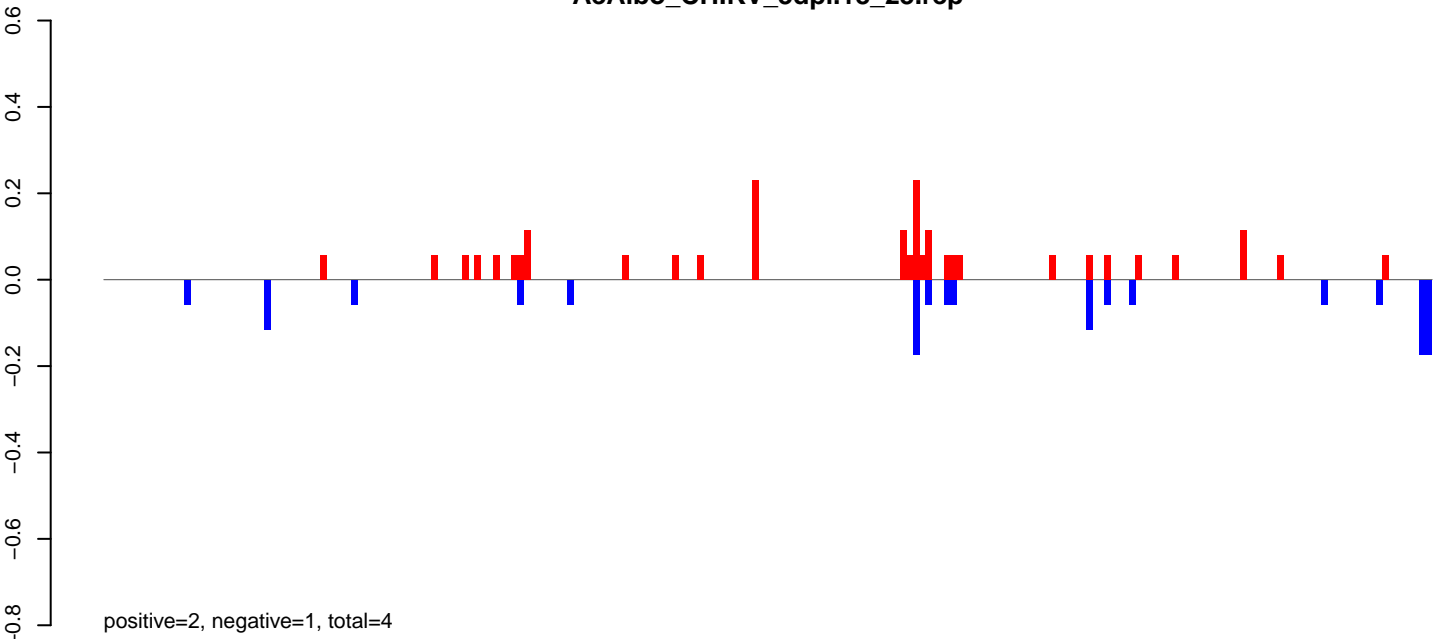

AeAlbo_CHIKV_3dpi.24_35.rep

AeAlbo_CHIKV_3dpi.rep

AeAlbo_CHIKV_3dpi.18_23.rep

AeAlbo_CHIKV_3dpi.24_35.rep

AeAlbo_CHIKV_3dpi.rep

Window size=25, length=5361, TE@ltr-1_family-3943@LTR_Gypsy:1-5361

AeAlbo_CHIKV_3dpi.18_23.rep