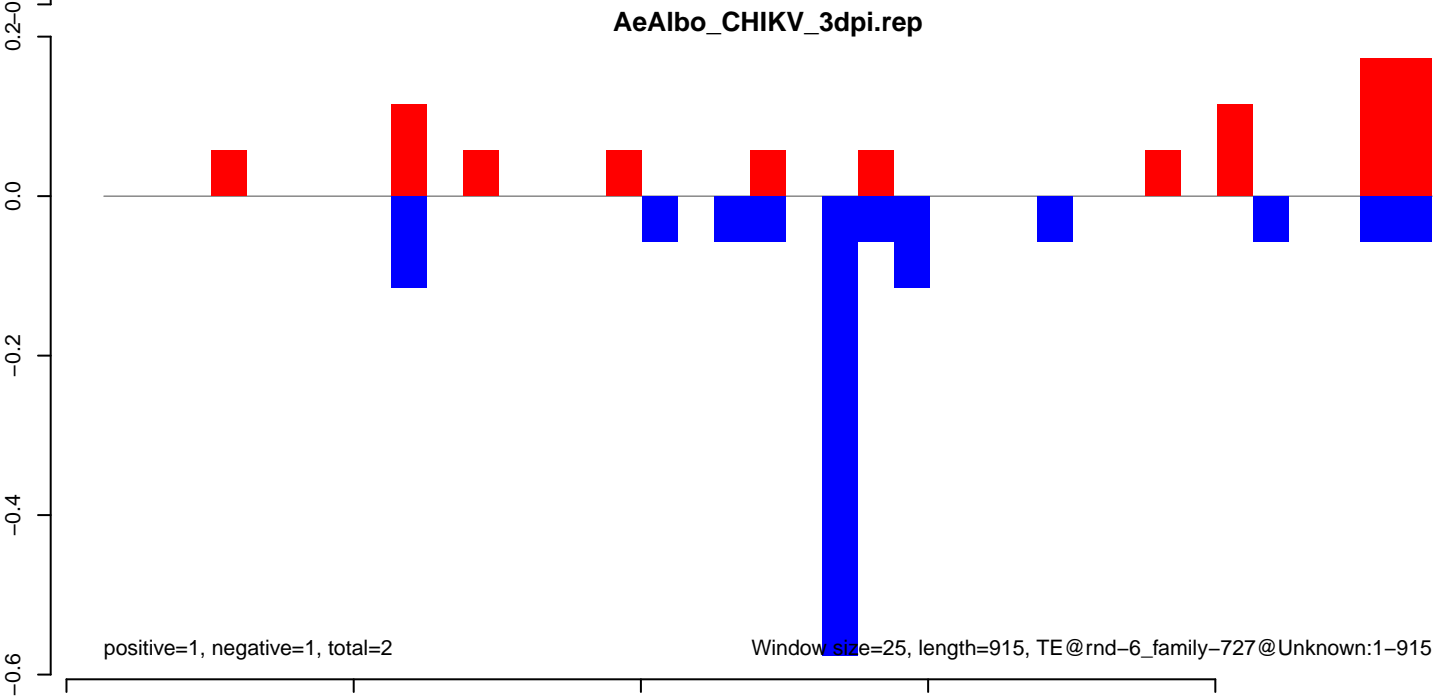

AeAlbo_CHIKV_3dpi.18_23.rep