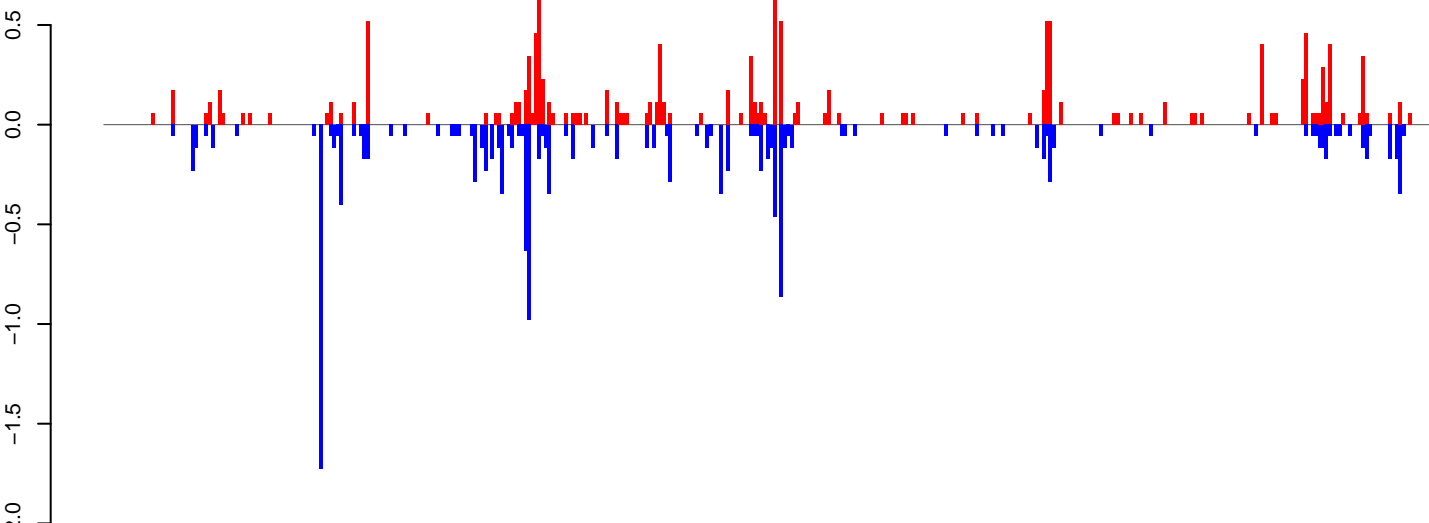

AeAlbo_CHIKV_3dpi.18_23.rep

positive=14, negative=15, total=29

AeAlbo_CHIKV_3dpi.24_35.rep