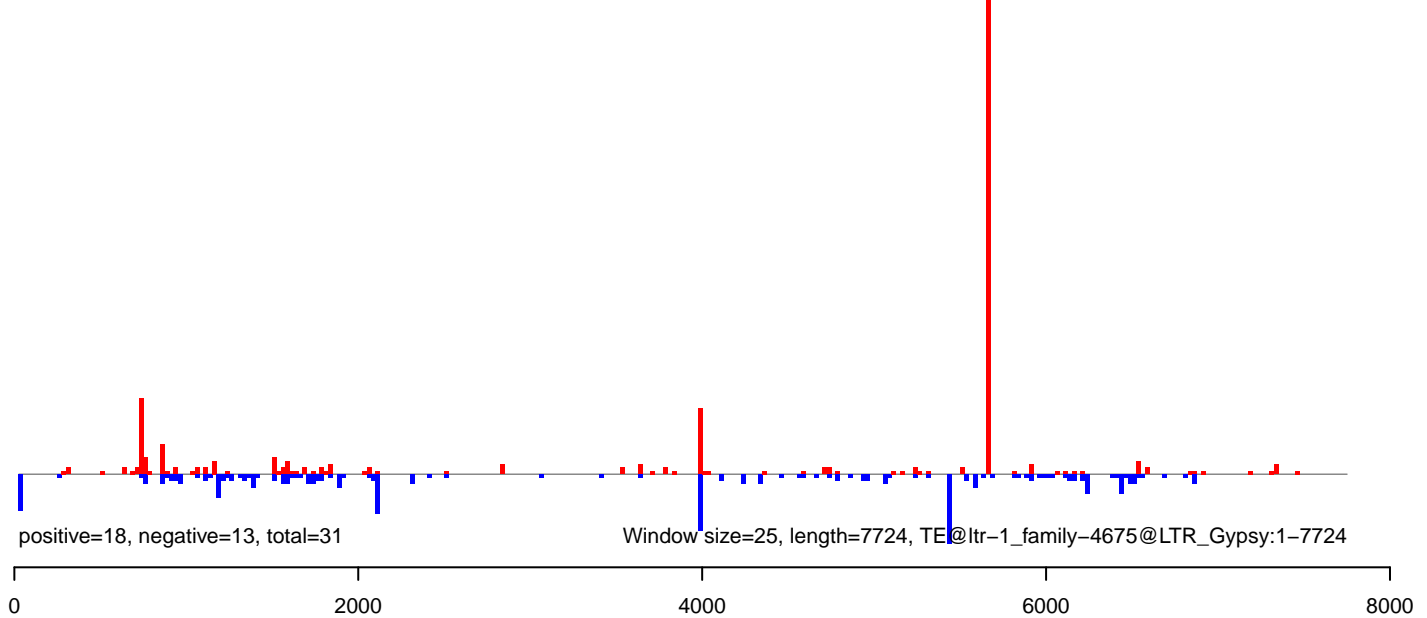

AeAlbo_CHIKV_3dpi.18_23.rep