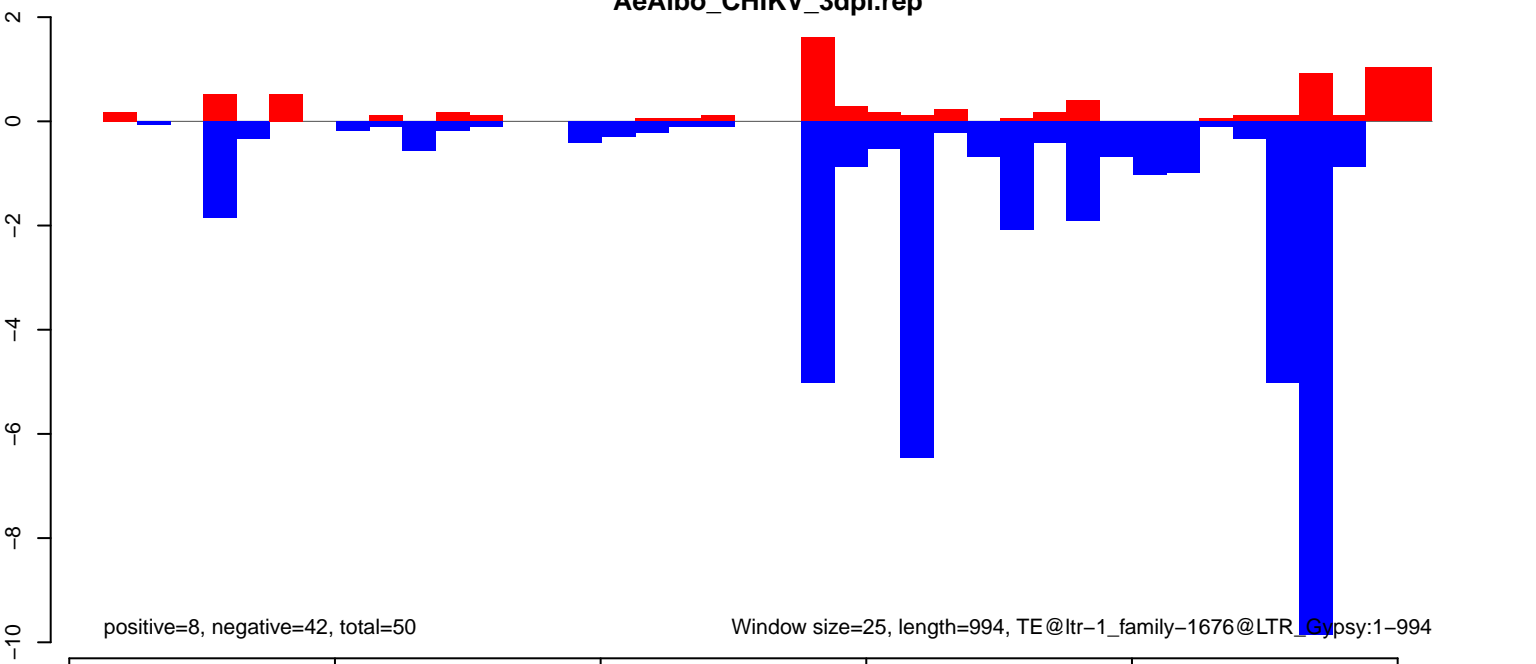

AeAlbo_CHIKV_3dpi.rep

positive=8, negative=42, total=50

Window size=25, length=994, TE@ltr-1_family-1676@LTR_Gypsy:1-994