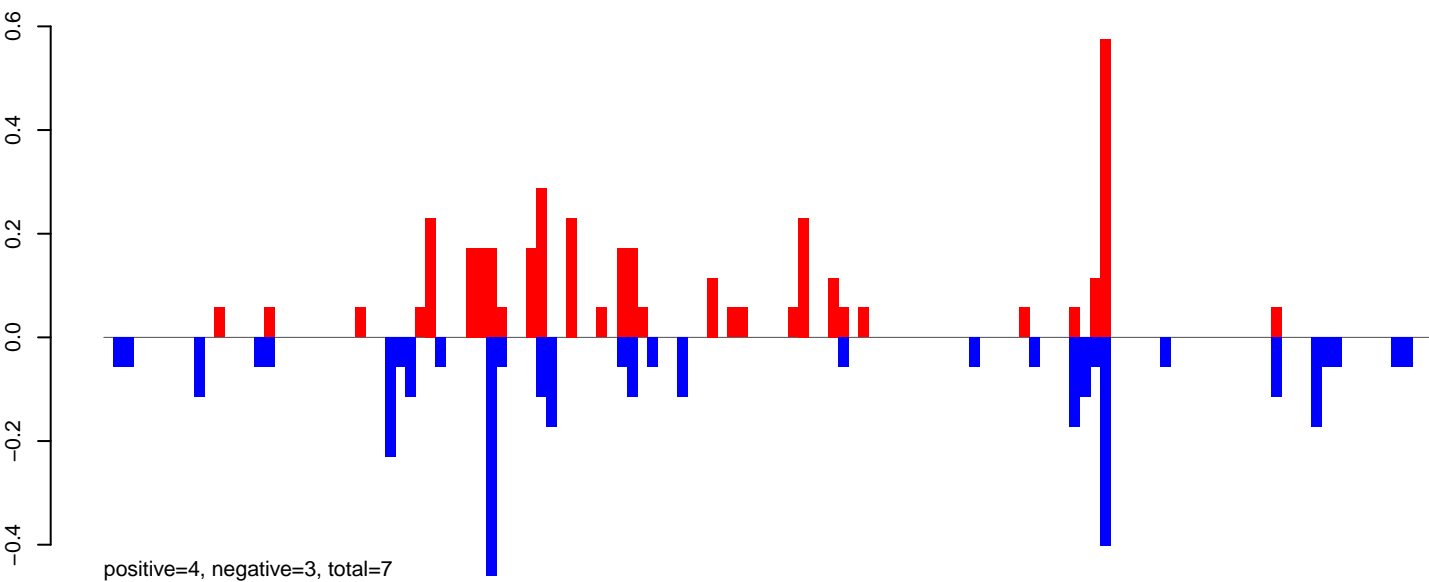

AeAlbo_CHIKV_3dpi.24_35.rep