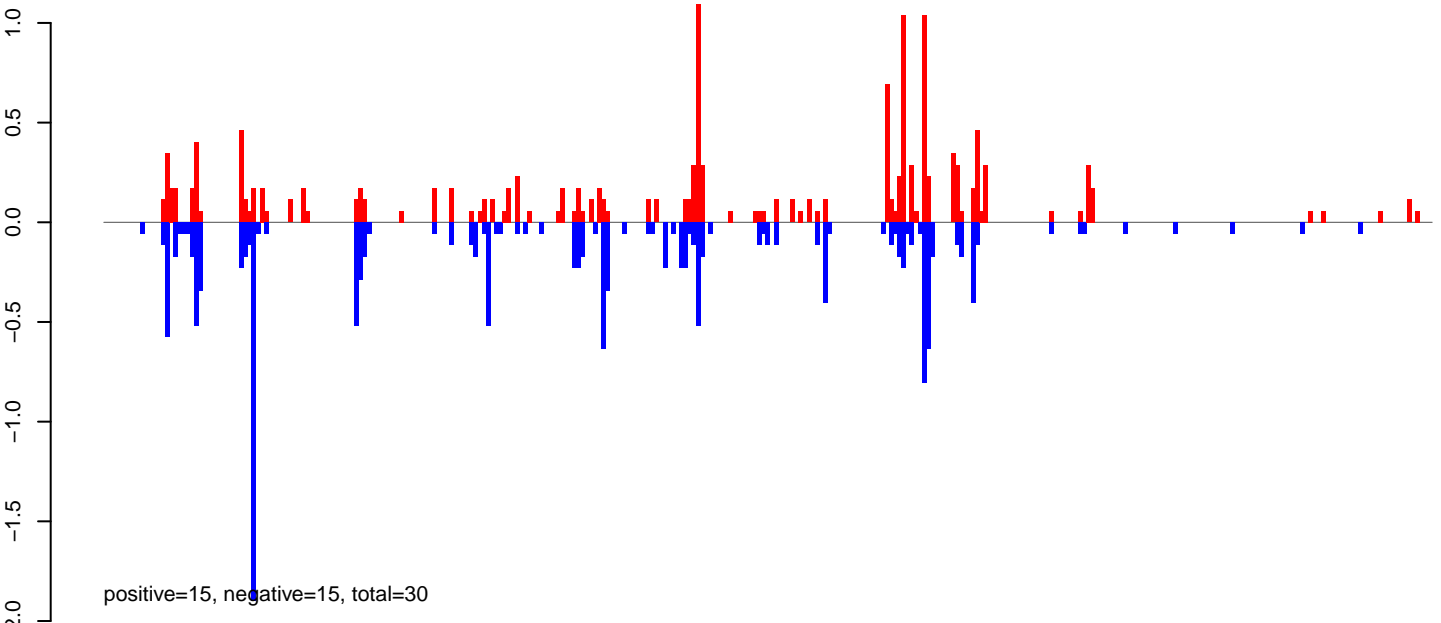

AeAlbo_CHIKV_3dpi.18_23.rep

AeAlbo_CHIKV_3dpi.24_35.rep

AeAlbo_CHIKV_3dpi.rep

Window size=25, length=6766, TE@ltr-1_family-3105@DNA_CMC-Transib:1-6766

AeAlbo_CHIKV_3dpi.18_23.rep

AeAlbo_CHIKV_3dpi.24_35.rep