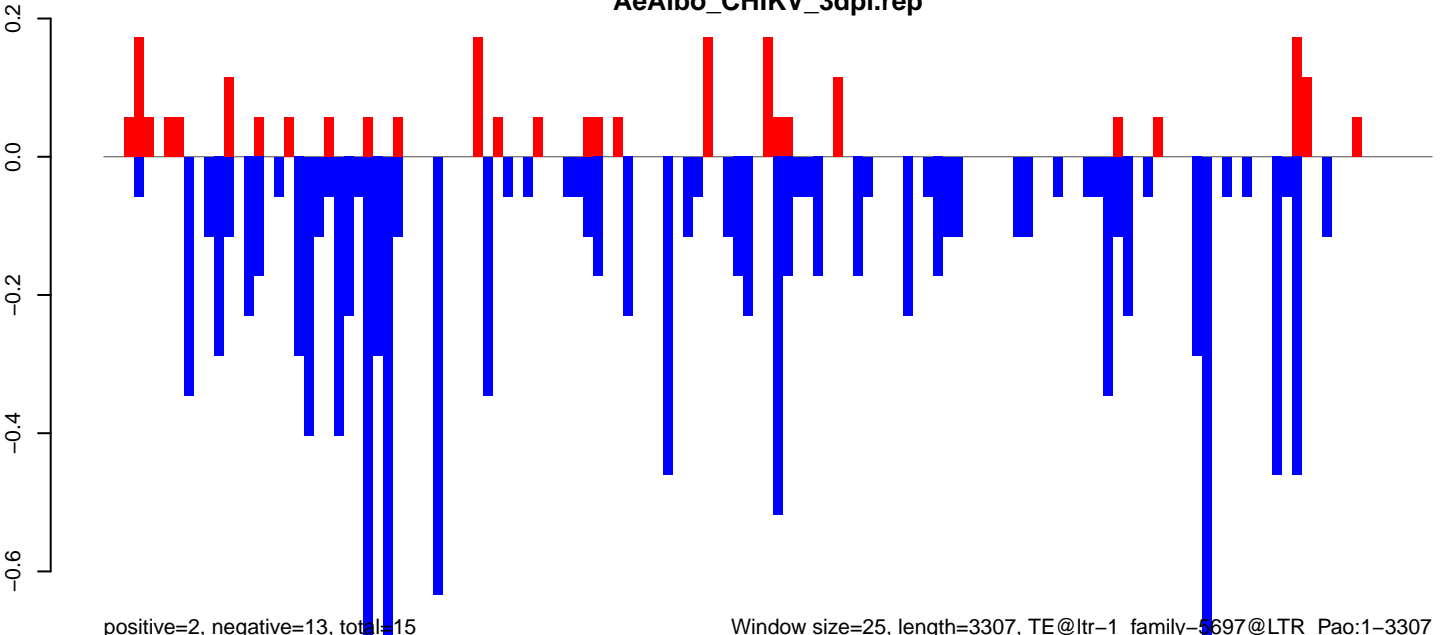

AeAlbo_CHIKV_3dpi.24_35.rep

AeAlbo_CHIKV_3dpi.rep

Window size=25, length=4560, TE@ltr-1_family-4170@LTR_Gypsy:1-4560

0 1000 2000 3000 4000

AeAlbo_CHIKV_3dpi.18_23.rep

AeAlbo_CHIKV_3dpi.24_35.rep

AeAlbo_CHIKV_3dpi.rep