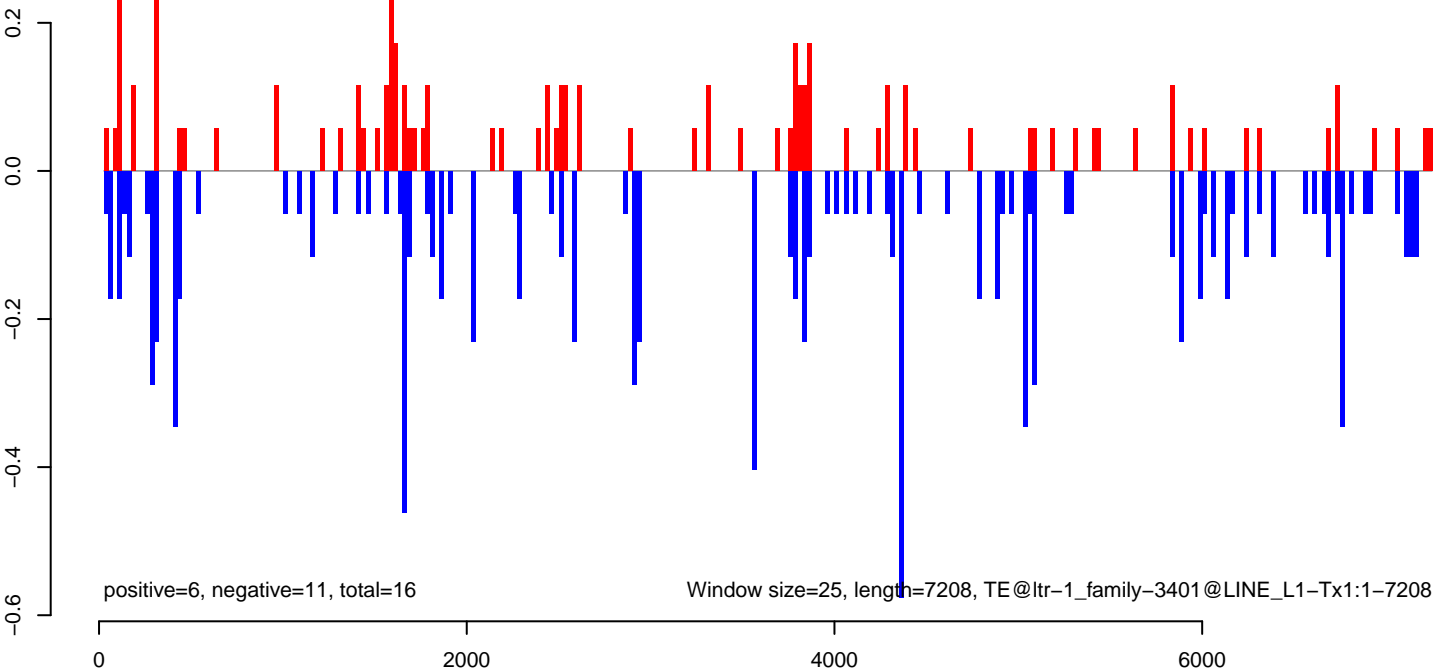

AeAlbo_CHIKV_3dpi.rep