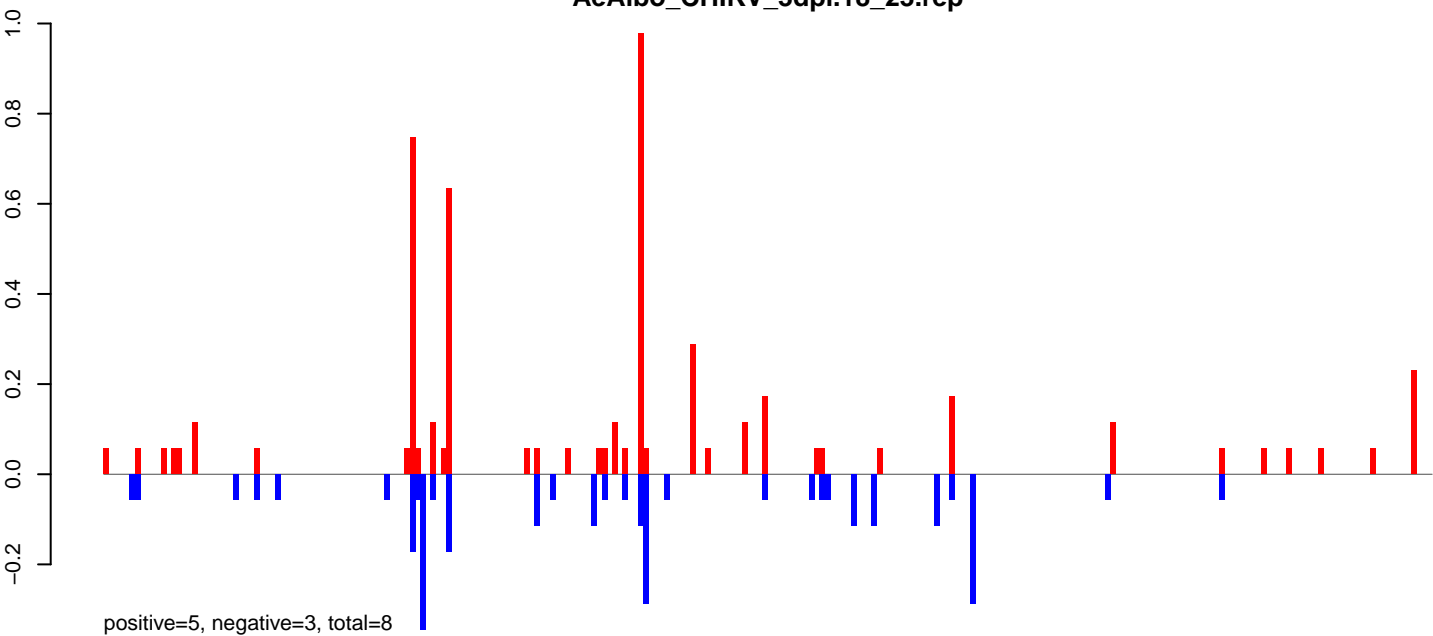

AeAlbo_CHIKV_3dpi.24_35.rep

AeAlbo_CHIKV_3dpi.rep

Window size=25, length=6258, TE@ltr-1_family-5979@LTR_Gypsy:1-6258

0 1000 2000 3000 4000 5000 6000

AeAlbo_CHIKV_3dpi.18_23.rep

AeAlbo_CHIKV_3dpi.24_35.rep

AeAlbo_CHIKV_3dpi.rep