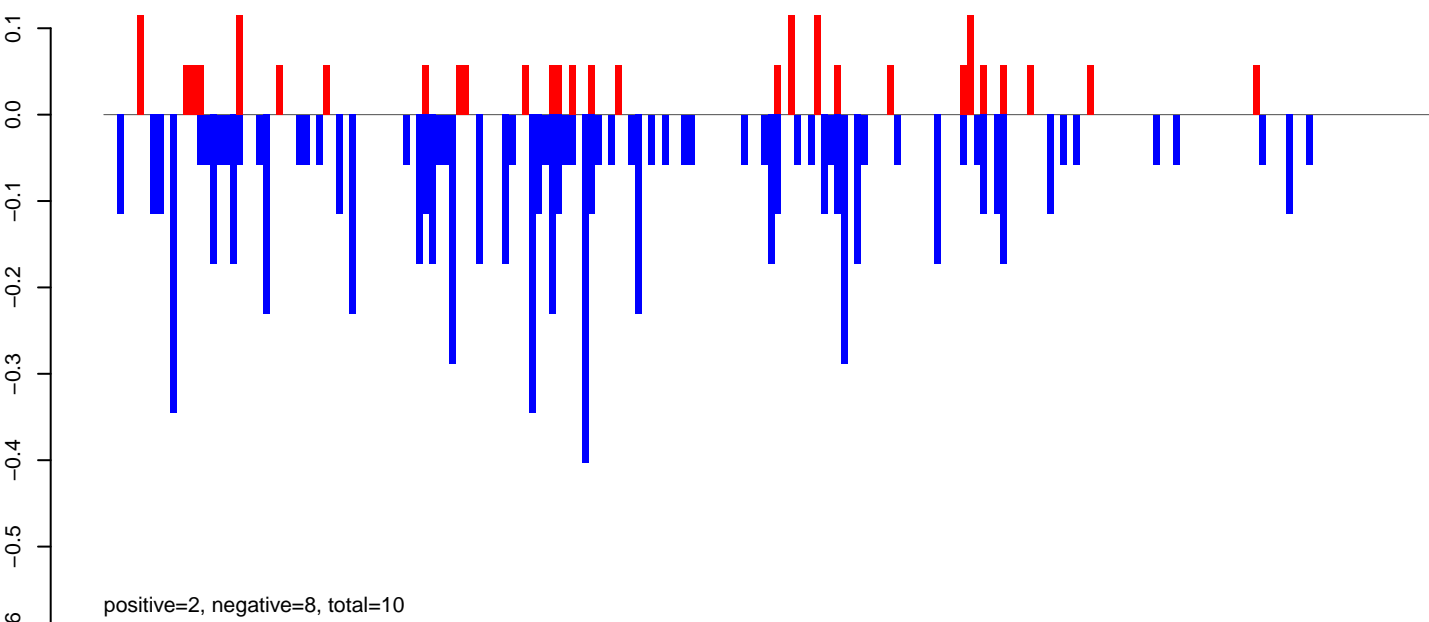

AeAlbo_CHIKV_3dpi.rep

Window size=25, length=5000, TE@ltr-1_family-3246@LTR_Gypsy:1-5000

0 1000 2000 3000 4000 5000

AeAlbo_CHIKV_3dpi.18_23.rep

positive=20, negative=6, total=26

AeAlbo_CHIKV_3dpi.24_35.rep