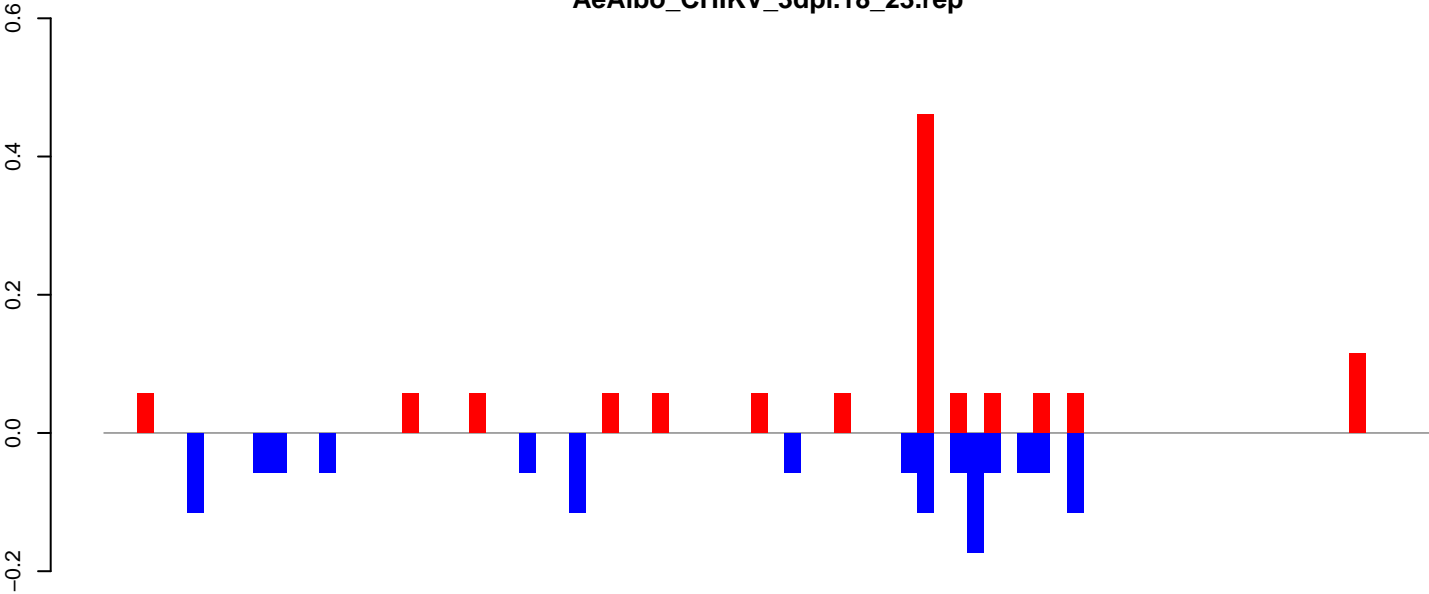

AeAlbo_CHIKV_3dpi.18_23.rep

positive=1, negative=1, total=2