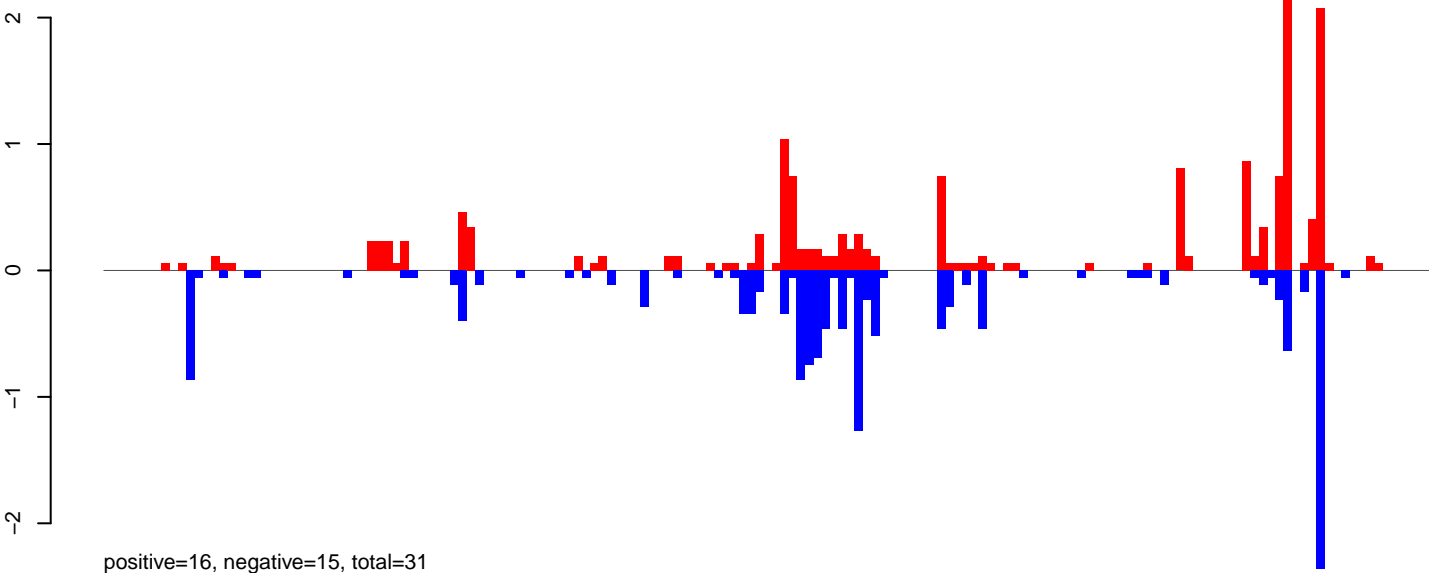

AeAlbo_CHIKV_3dpi.18_23.rep