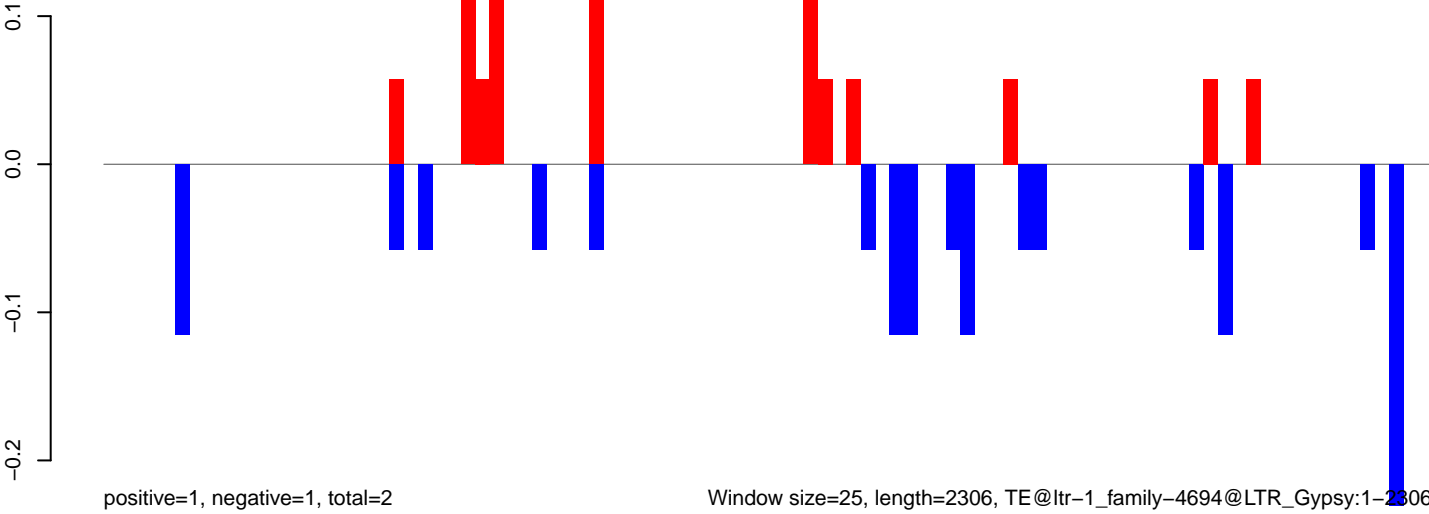

AeAlbo_CHIKV_3dpi.18_23.rep