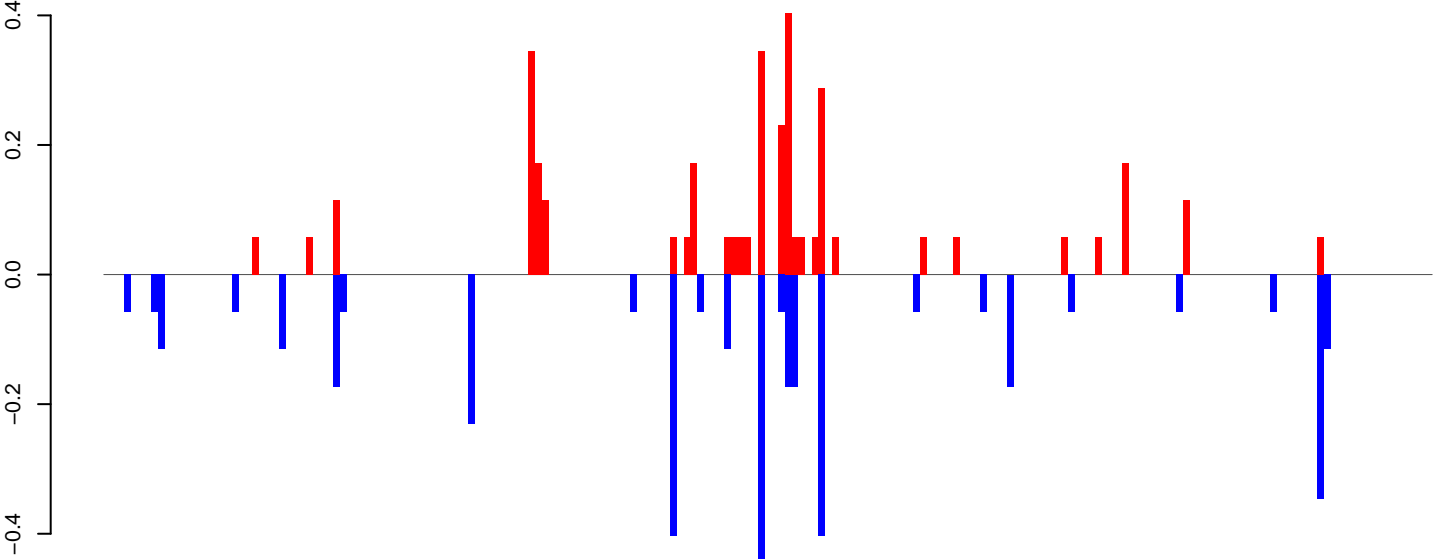

AeAlbo_CHIKV_3dpi.rep

positive=3, negative=4, total=7

Window size=25, length=4909, TE@ltr-1_family-5241@LTR_Gypsy:1-4909

0 1000 2000 3000 4000 5000