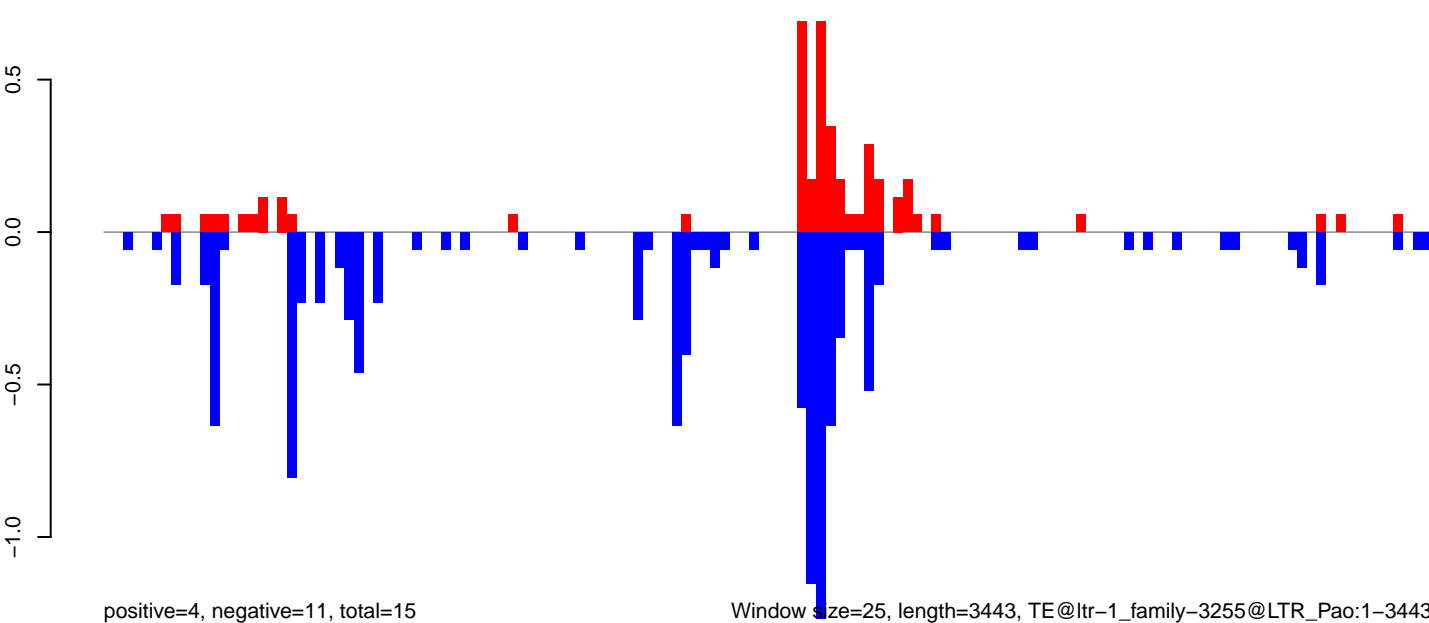

0 500 1000 1500 2000

AeAlbo_CHIKV_3dpi.18_23.rep

AeAlbo_CHIKV_3dpi.24_35.rep

AeAlbo_CHIKV_3dpi.rep

Window size=25, length=3443, TE@ltr-1_family-3255@LTR_Pao:1-3443

0 500 1000 1500 2000 2500 3000 3500

AeAlbo_CHIKV_3dpi.18_23.rep