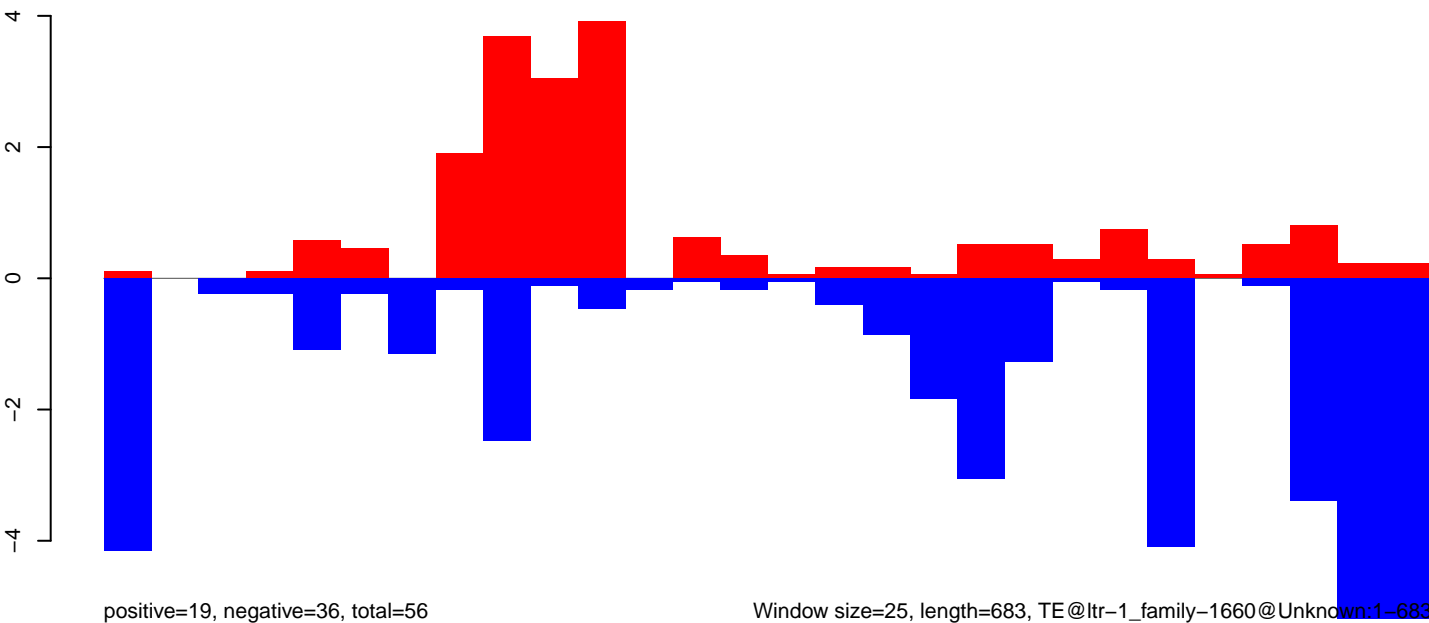

0 100 200 300 400 500 600 700

AeAlbo_CHIKV_3dpi.18_23.rep

AeAlbo_CHIKV_3dpi.24_35.rep

AeAlbo_CHIKV_3dpi.rep

AeAlbo_CHIKV_3dpi.18_23.rep

AeAlbo_CHIKV_3dpi.24_35.rep

AeAlbo_CHIKV_3dpi.rep

Window size=25, length=750, TE@ltr-1_family-1481@LINE_R1:1-750