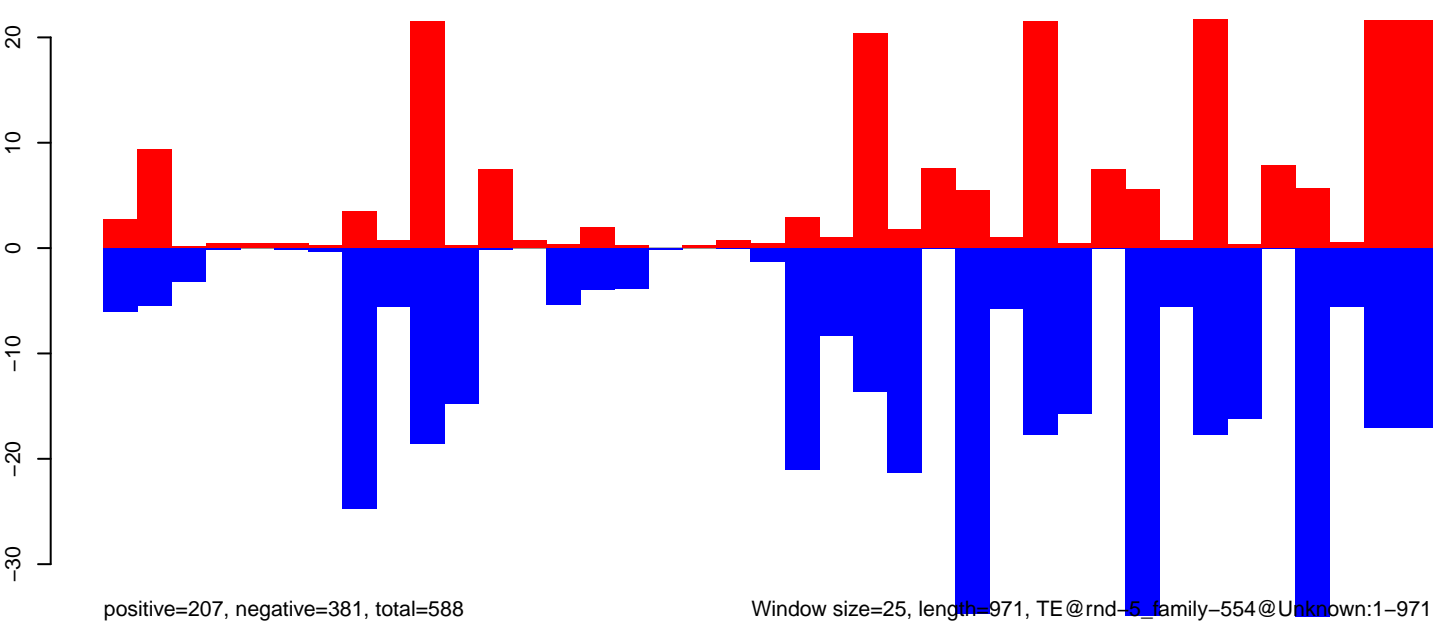

AeAlbo_CHIKV_3dpi.rep

AeAlbo_CHIKV_3dpi.18_23.rep

AeAlbo_CHIKV_3dpi.24_35.rep

AeAlbo_CHIKV_3dpi.rep

Window size=25, length=1053, TE@rnd-5_family-2845@LINE_Dong-R4:1-1053

AeAlbo_CHIKV_3dpi.18_23.rep

positive=2, negative=4, total=6