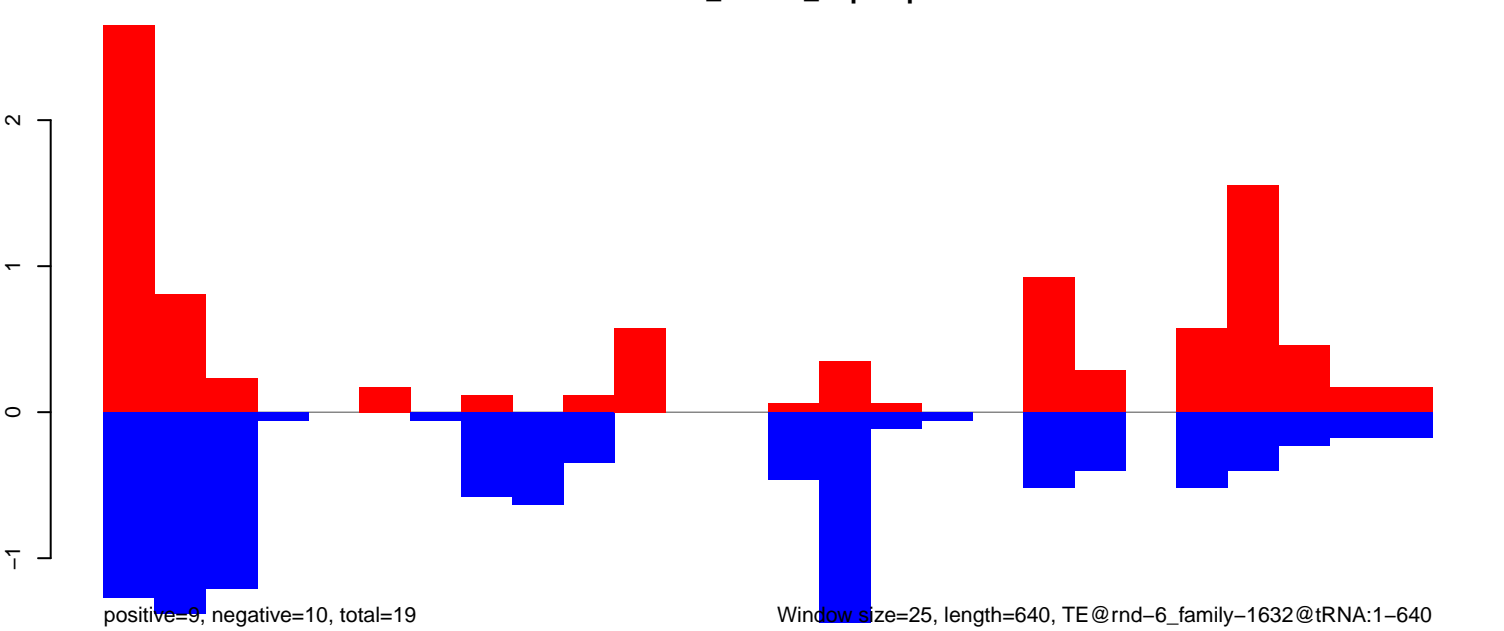

AeAlbo_CHIKV_3dpi.rep