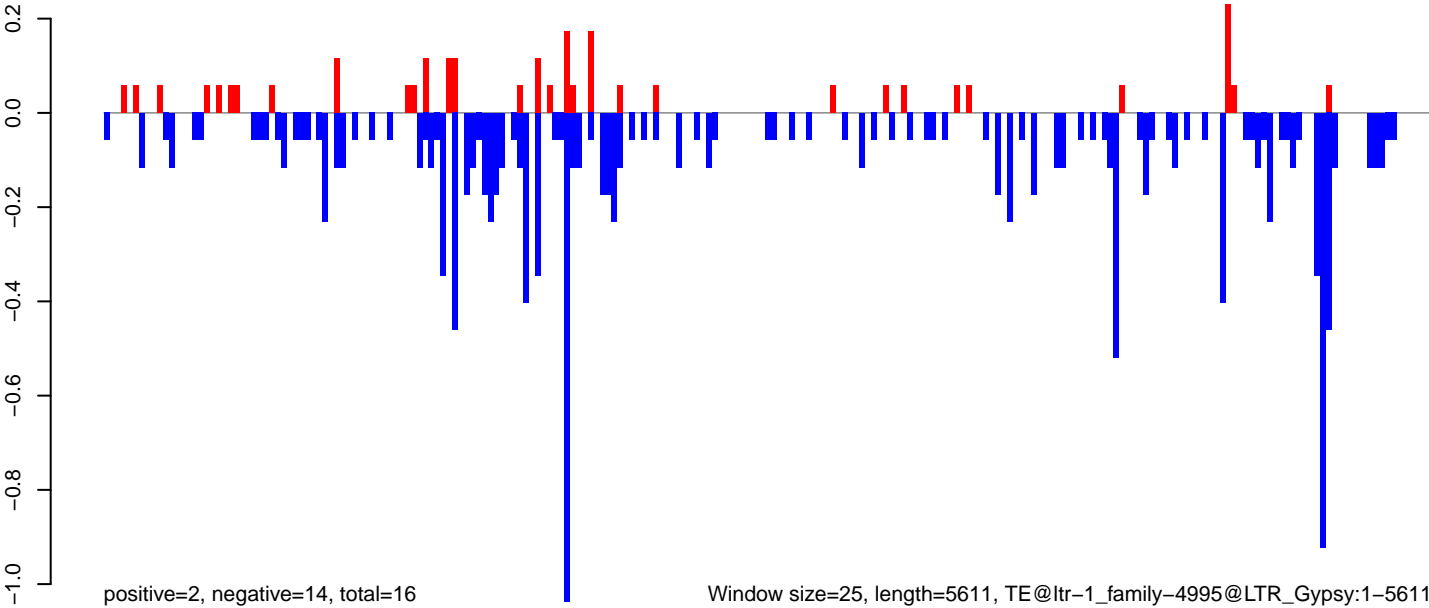

AeAlbo_CHIKV_3dpi.rep

Window size=25, length=5611, TE@ltr-1_family-4995@LTR_Gypsy:1-5611

0 1000 2000 3000 4000 5000