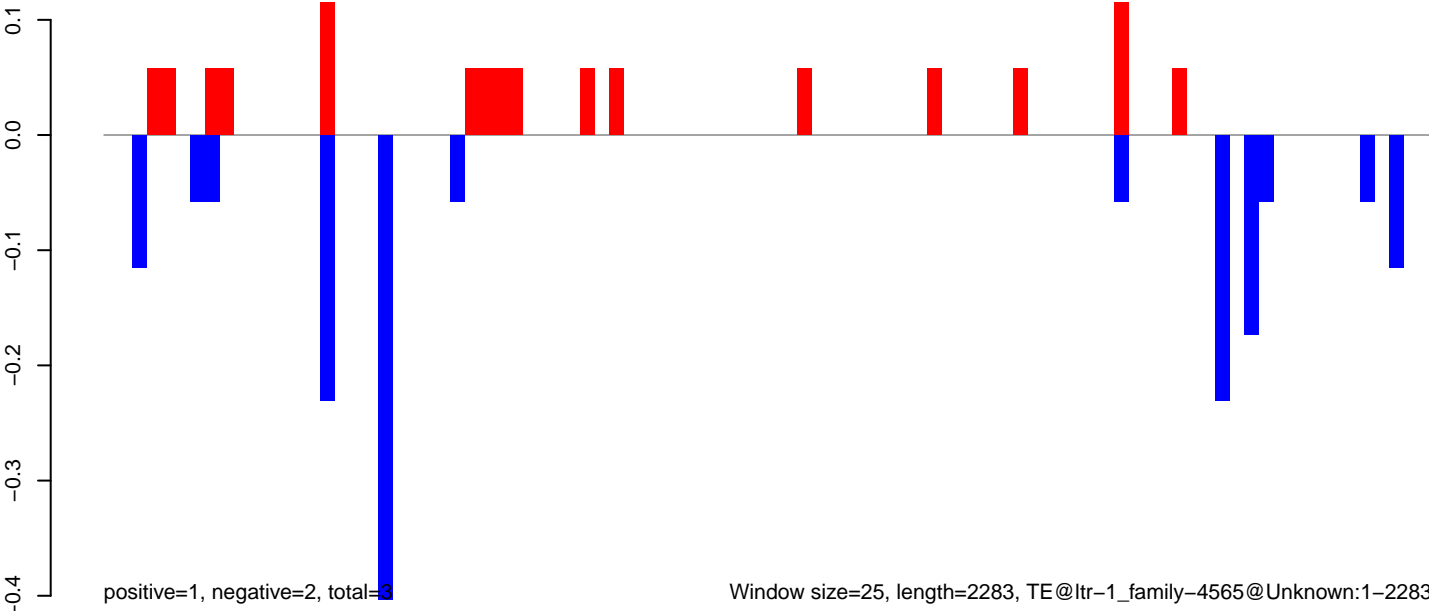

AeAlbo_CHIKV_3dpi.rep