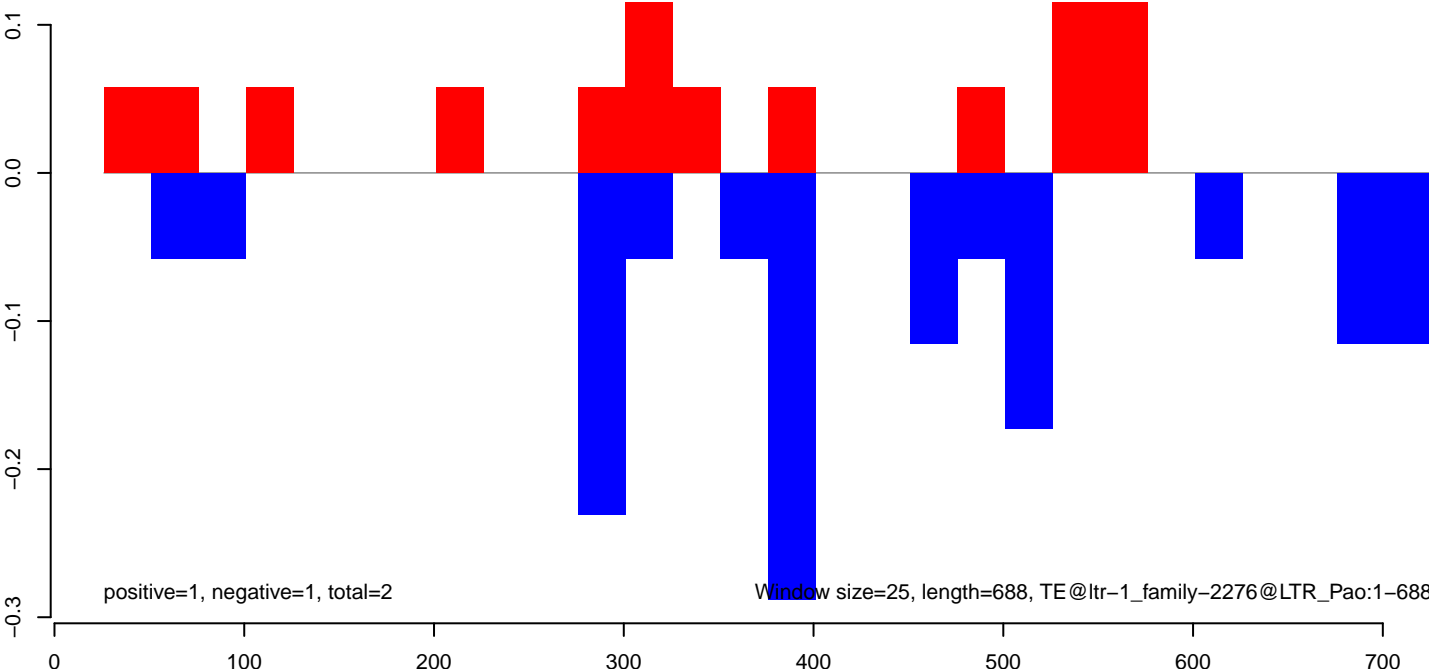

AeAlbo_CHIKV_3dpi.rep

Window size=25, length=557, TE@ltr-1_family-2315@LTR_Pao:1-557

AeAlbo_CHIKV_3dpi.18_23.rep

AeAlbo_CHIKV_3dpi.24_35.rep

AeAlbo_CHIKV_3dpi.rep

AeAlbo_CHIKV_3dpi.18_23.rep

AeAlbo_CHIKV_3dpi.24_35.rep