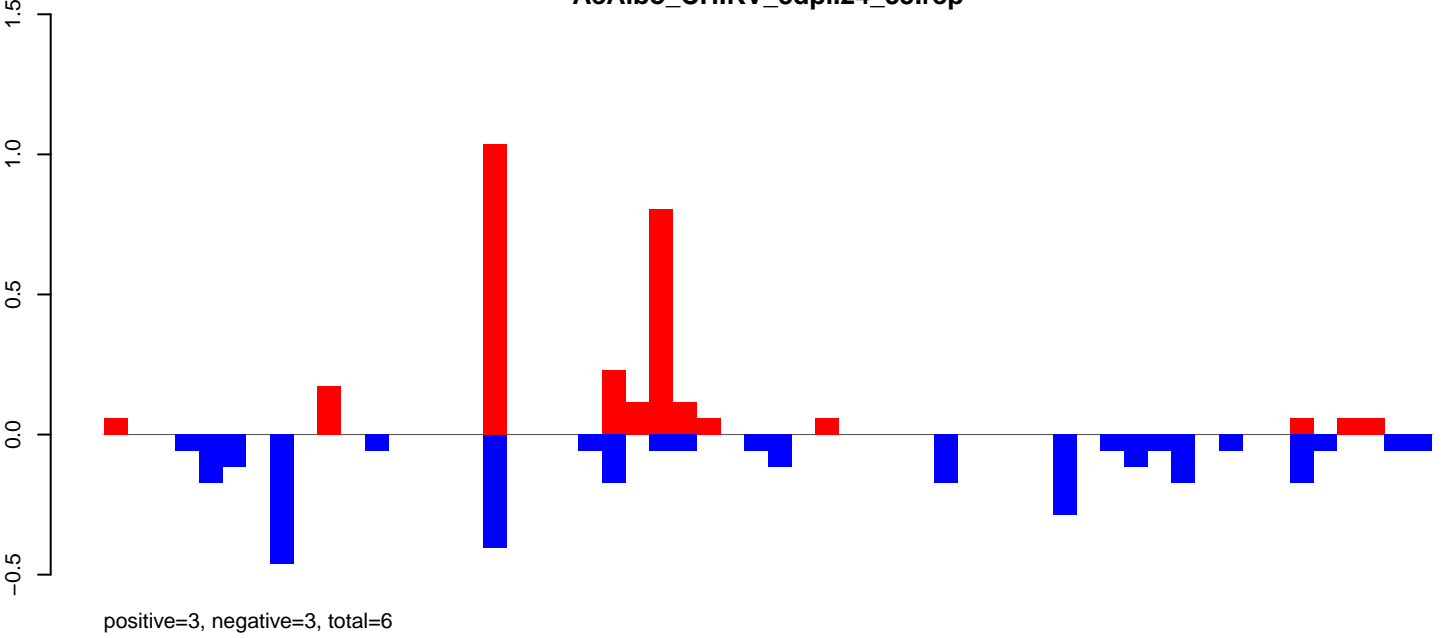

AeAlbo_CHIKV_3dpi.24_35.rep