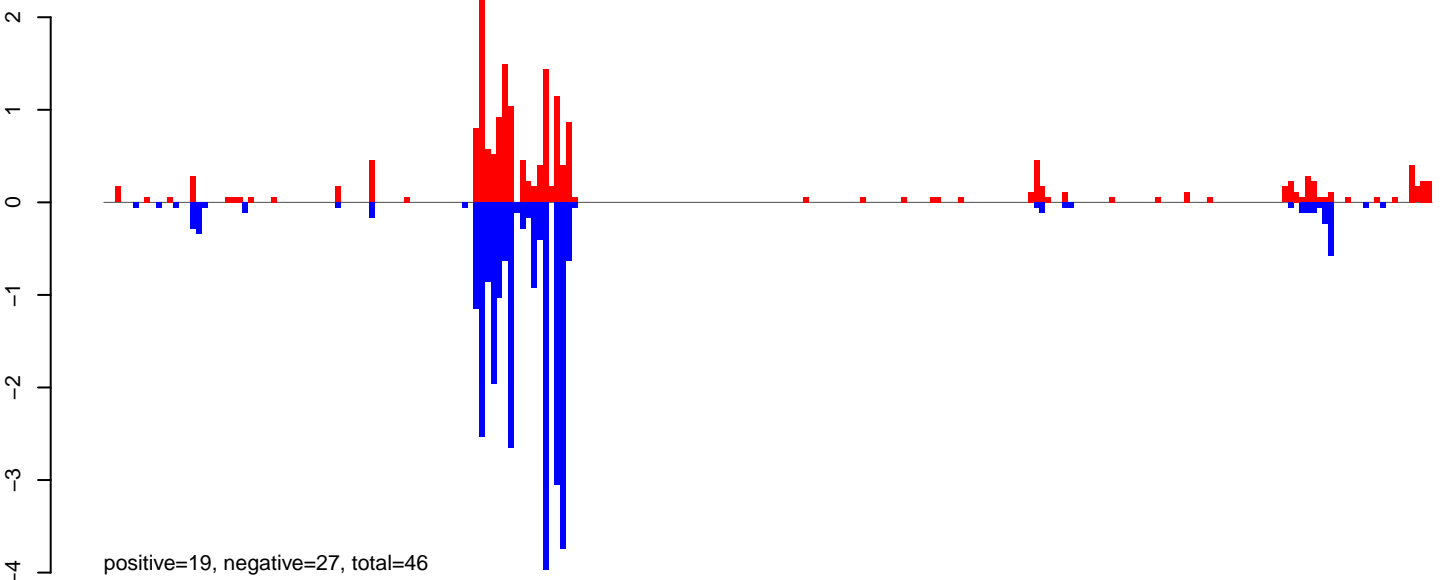

AeAlbo_CHIKV_3dpi.24_35.rep