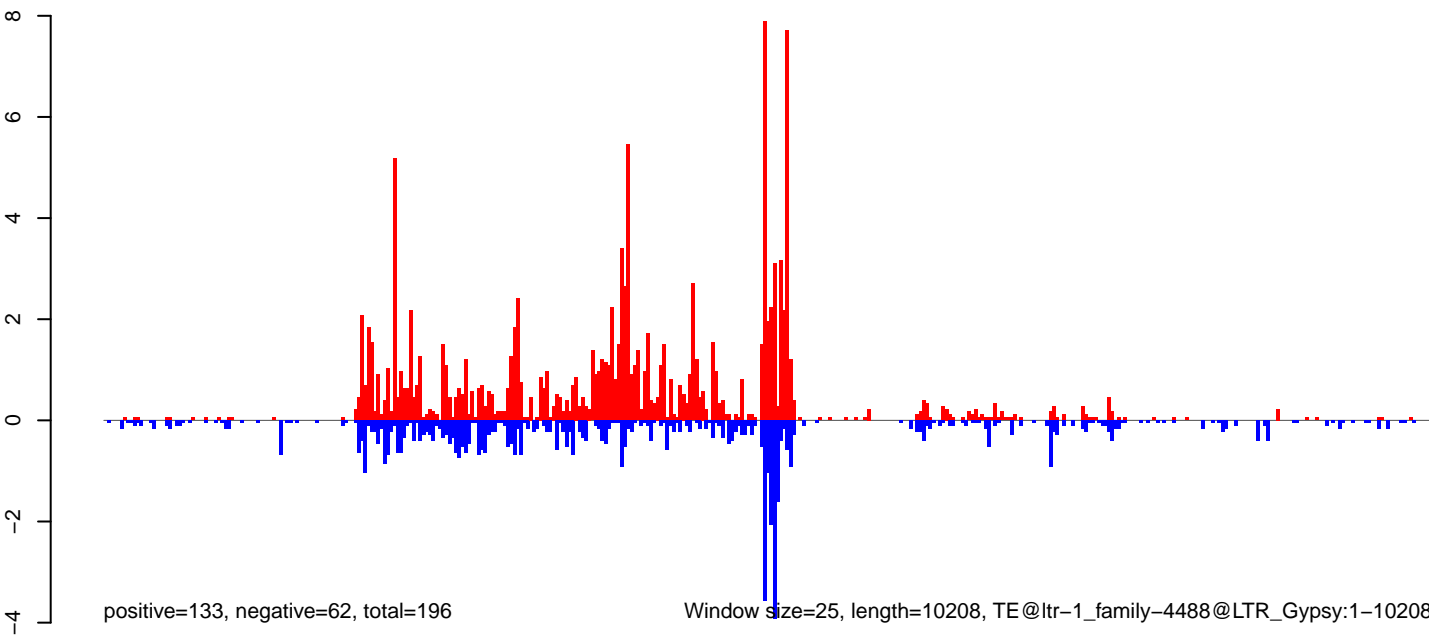

positive=96, negative=39, total=135

AeAlbo_CHIKV_3dpi.rep

positive=133, negative=62, total=196

Window size=25, length=10208, TE@ltr-1_family-4488@LTR_Gypsy:1-10208

0 2000 4000 6000 8000 10000

AeAlbo_CHIKV_3dpi.18_23.rep