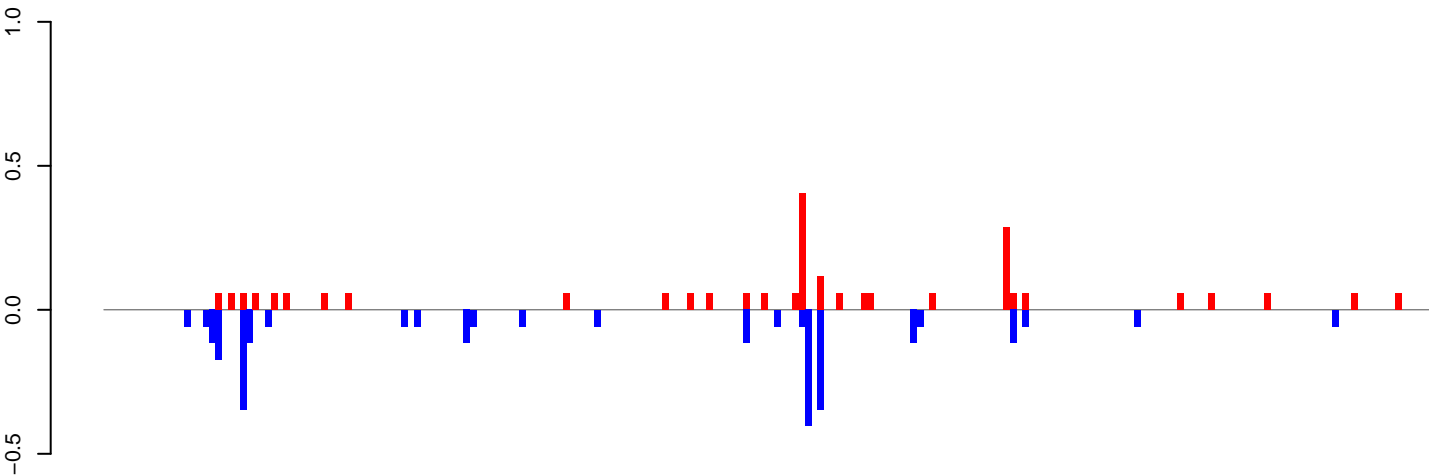

AeAlbo_CHIKV_3dpi.18_23.rep

positive=2, negative=3, total=5

AeAlbo_CHIKV_3dpi.24_35.rep