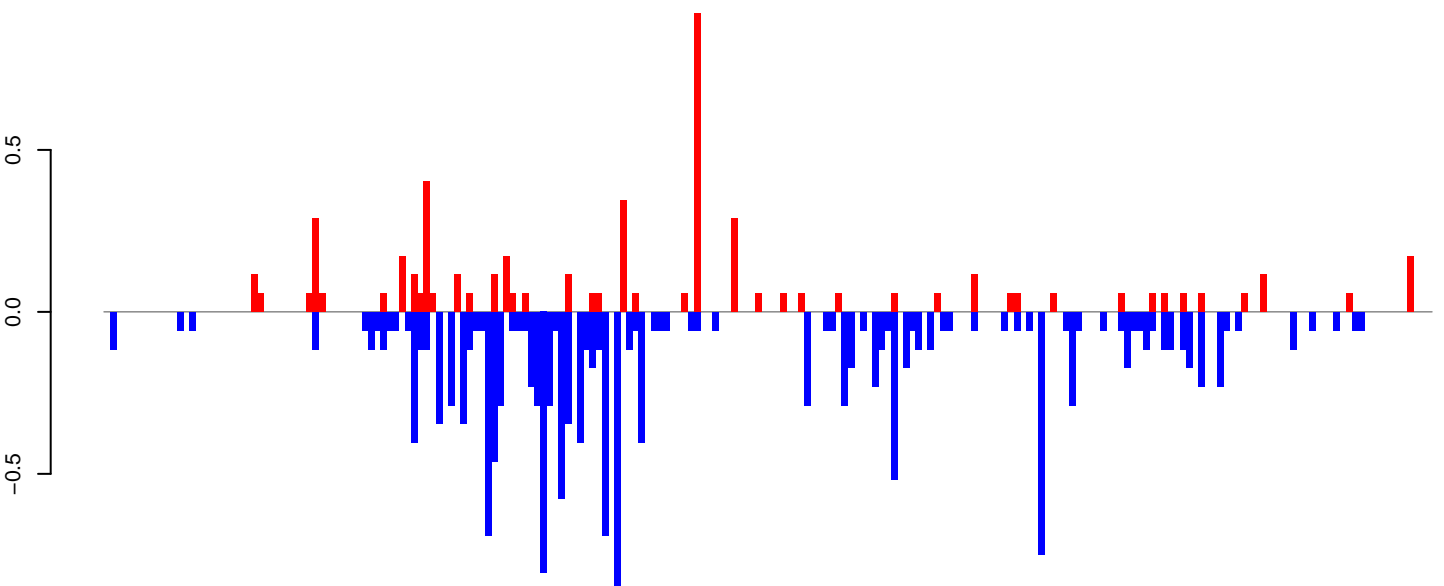

AeAlbo_CHIKV_3dpi.rep

positive=5, negative=16, total=21

Window size=25, length=5397, TE@ltr-1_family-4055@LINE_L2:1-5397

0 1000 2000 3000 4000 5000

AeAlbo_CHIKV_3dpi.18_23.rep

AeAlbo_CHIKV_3dpi.24_35.rep

AeAlbo_CHIKV_3dpi.rep