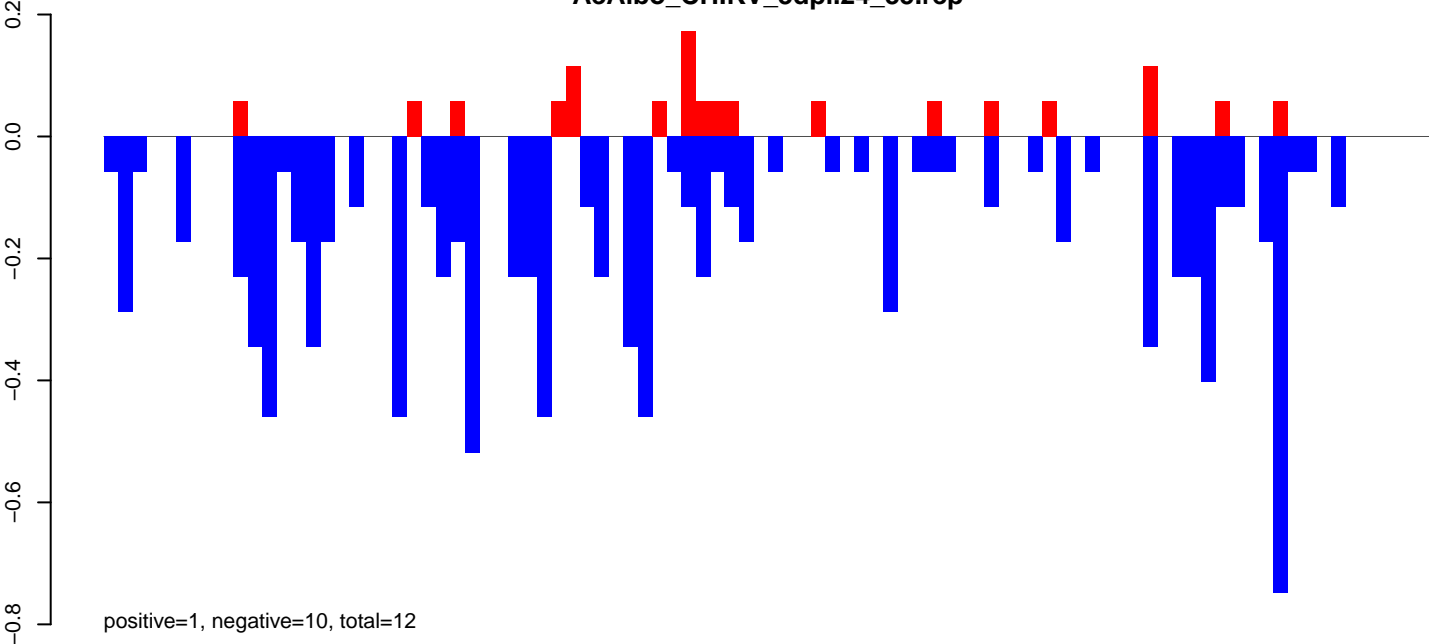

AeAlbo_CHIKV_3dpi.24_35.rep