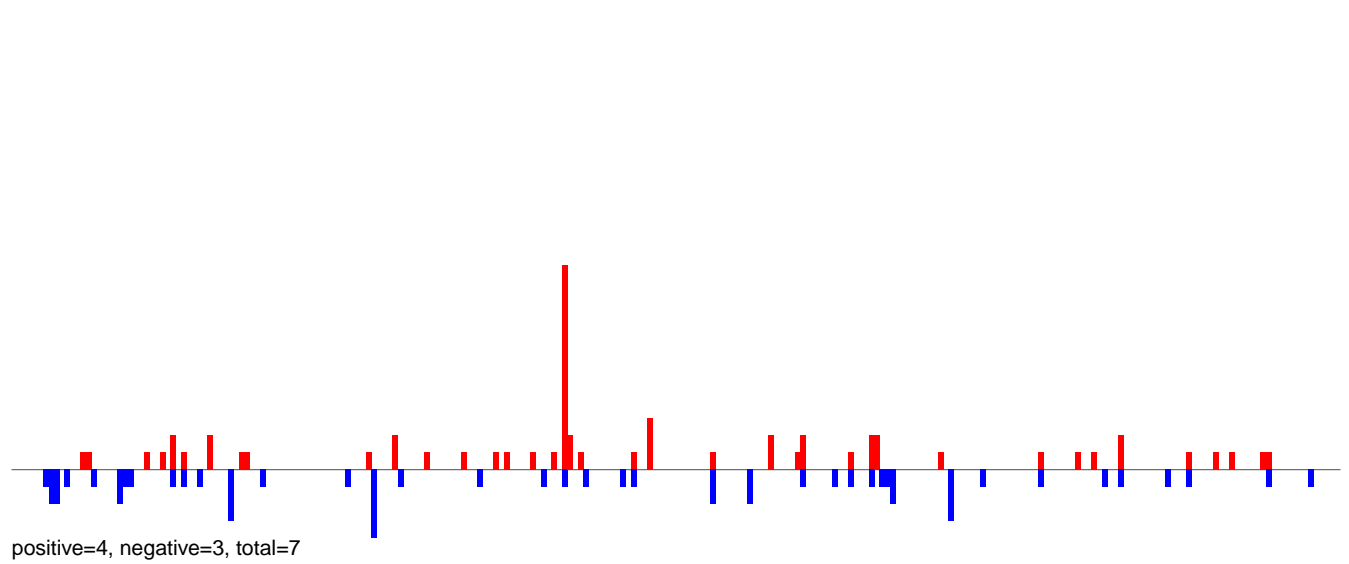

Window size=25, length=7792, TE@ltr-1_family-4276@LTR_Gypsy:1-7792

AeAlbo_CHIKV_3dpi.18_23.rep

AeAlbo_CHIKV_3dpi.24_35.rep

AeAlbo_CHIKV_3dpi.rep

AeAlbo_CHIKV_3dpi.18_23.rep

AeAlbo_CHIKV_3dpi.24_35.rep

AeAlbo_CHIKV_3dpi.rep