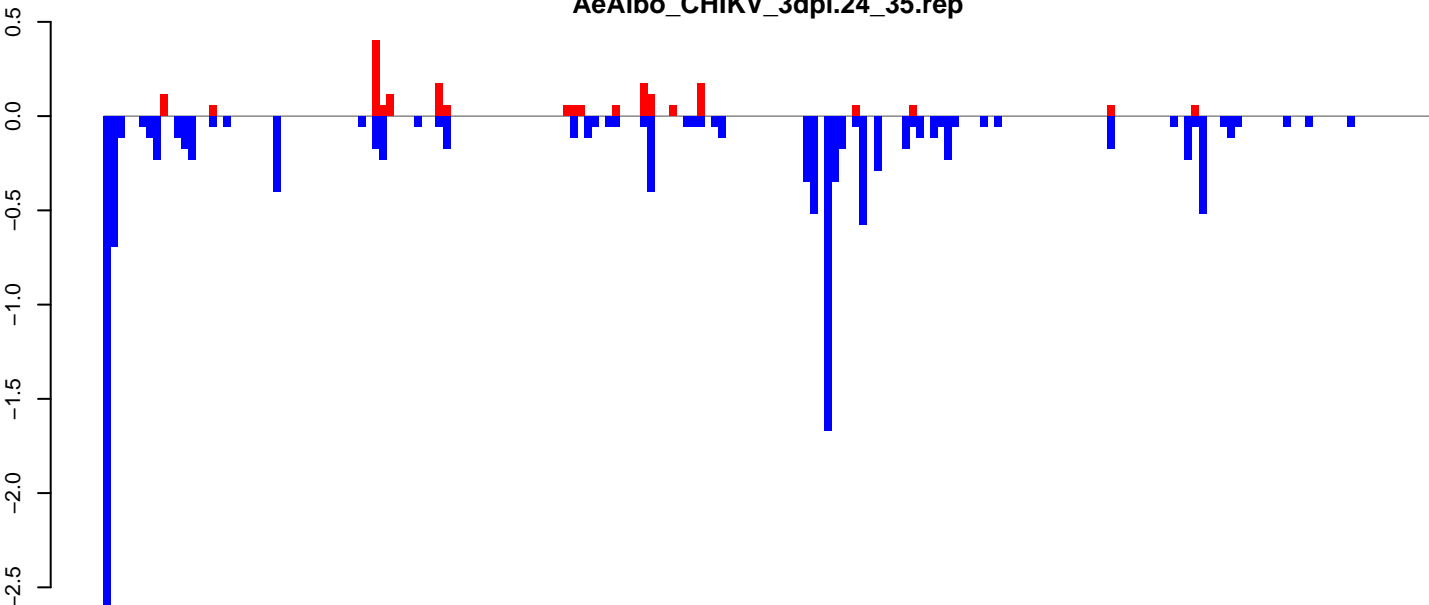

AeAlbo_CHIKV_3dpi.24_35.rep

positive=2, negative=13, total=15