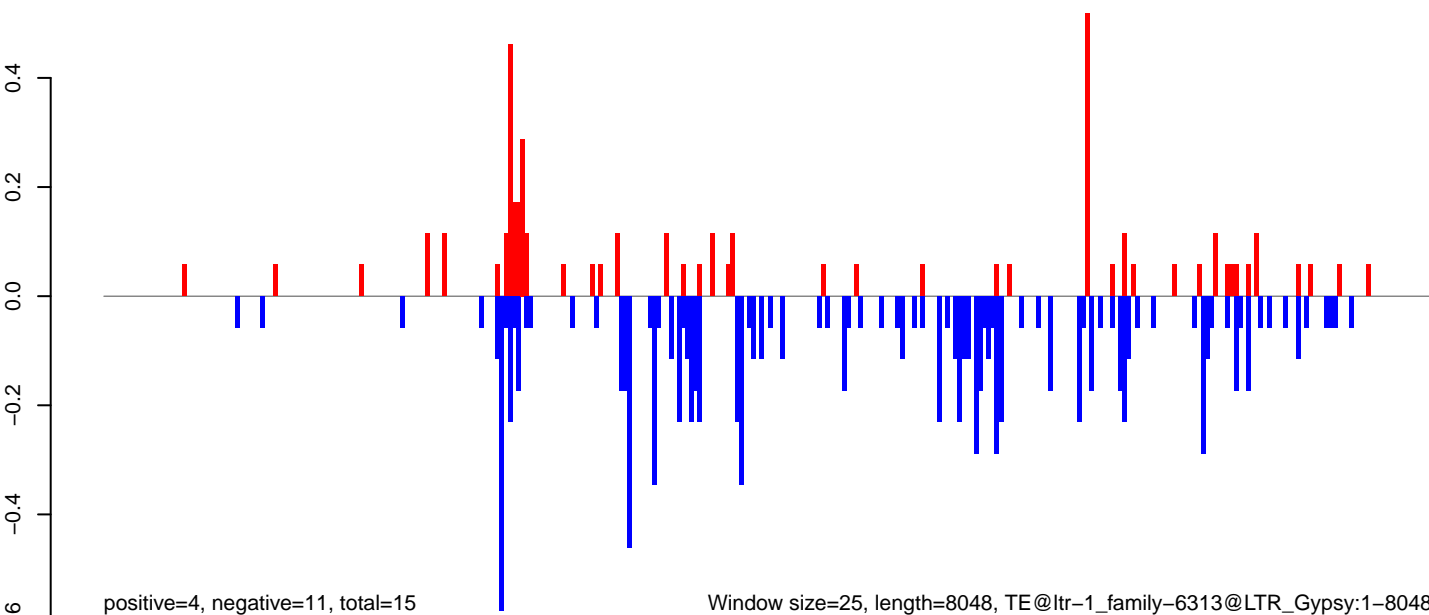

AeAlbo_CHIKV_3dpi.18_23.rep

AeAlbo_CHIKV_3dpi.24_35.rep

AeAlbo_CHIKV_3dpi.rep

Window size=25, length=8048, TE@ltr-1_family-6313@LTR_Gypsy:1-8048

0 2000 4000 6000 8000

AeAlbo_CHIKV_3dpi.18_23.rep

AeAlbo_CHIKV_3dpi.24_35.rep