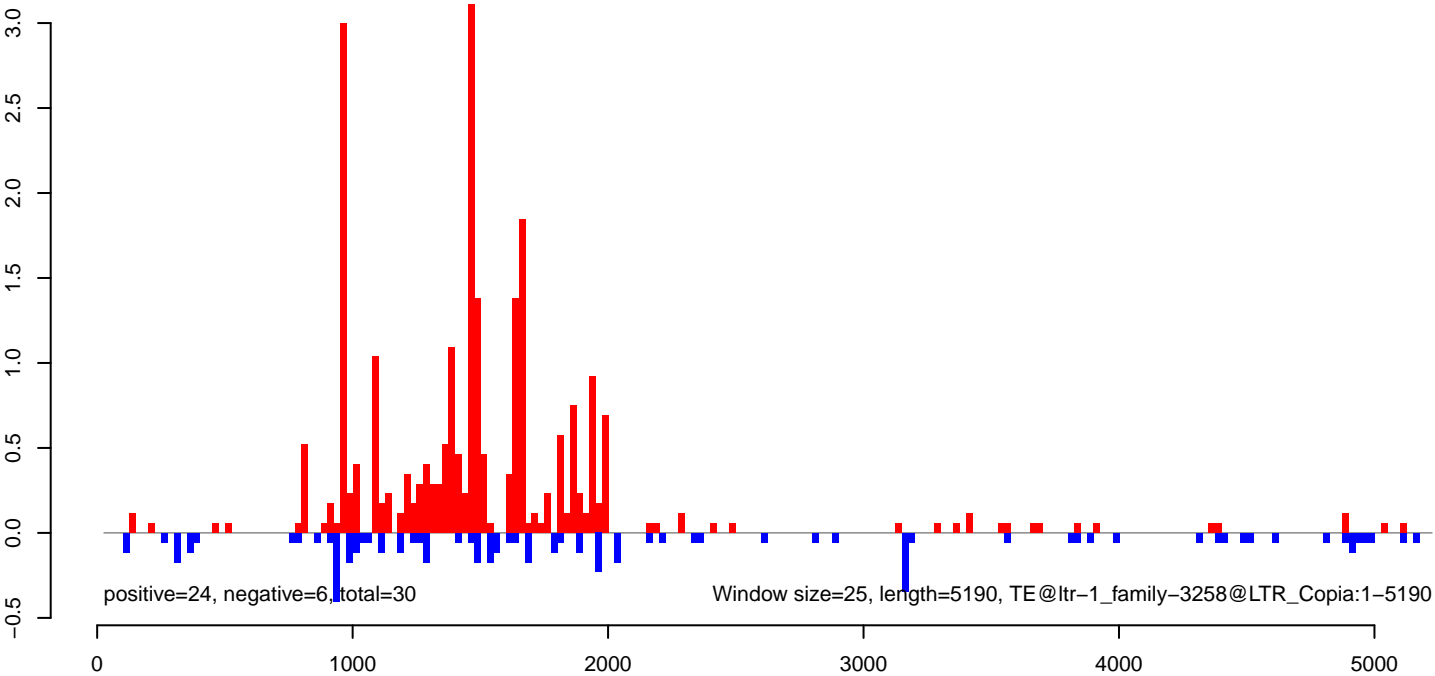

0 1000 2000 3000 4000 5000

AeAlbo_CHIKV_3dpi.18_23.rep

AeAlbo_CHIKV_3dpi.24_35.rep

AeAlbo_CHIKV_3dpi.rep

AeAlbo_CHIKV_3dpi.18_23.rep

AeAlbo_CHIKV_3dpi.24_35.rep

AeAlbo_CHIKV_3dpi.rep

Window size=25, length=4772, TE@ltr-1_family-3082@LTR_Pao:1-4772