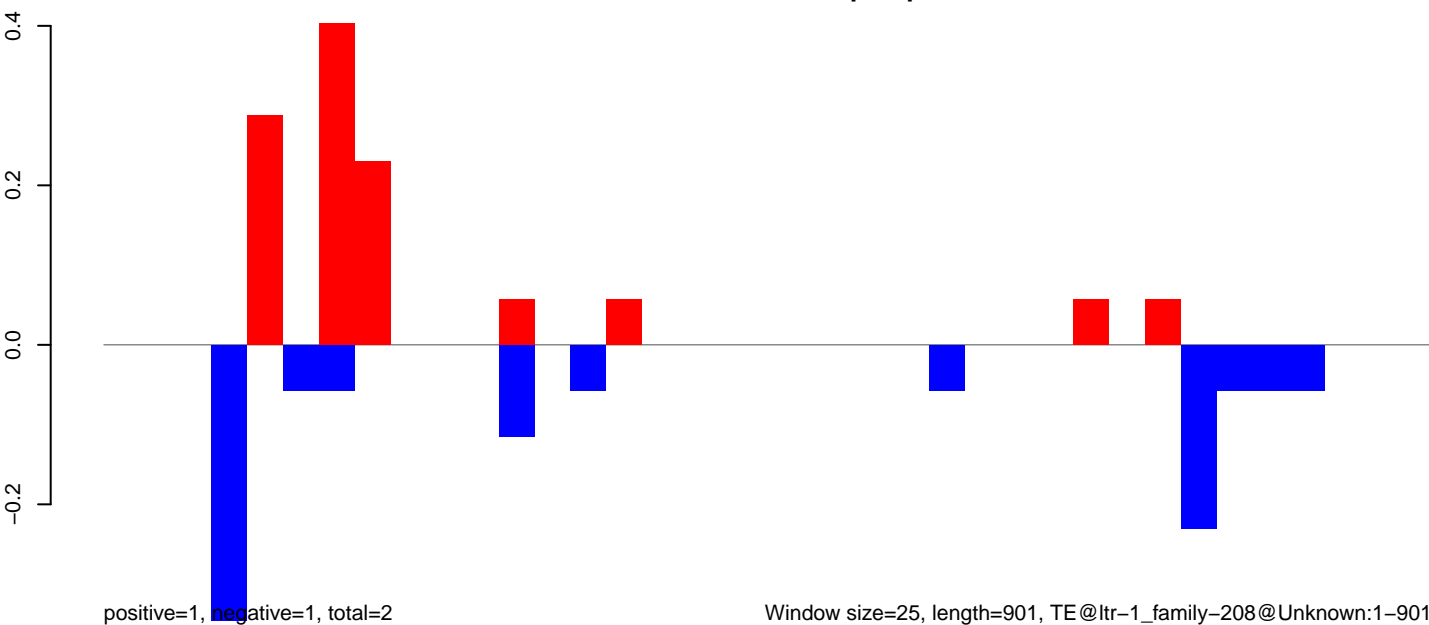

AeAlbo_CHIKV_3dpi.18_23.rep

AeAlbo_CHIKV_3dpi.24_35.rep

AeAlbo_CHIKV_3dpi.rep

Window size=25, length=901, TE@ltr-1_family-208@Unknown:1-901

0 200 400 600 800

AeAlbo_CHIKV_3dpi.18_23.rep

AeAlbo_CHIKV_3dpi.24_35.rep