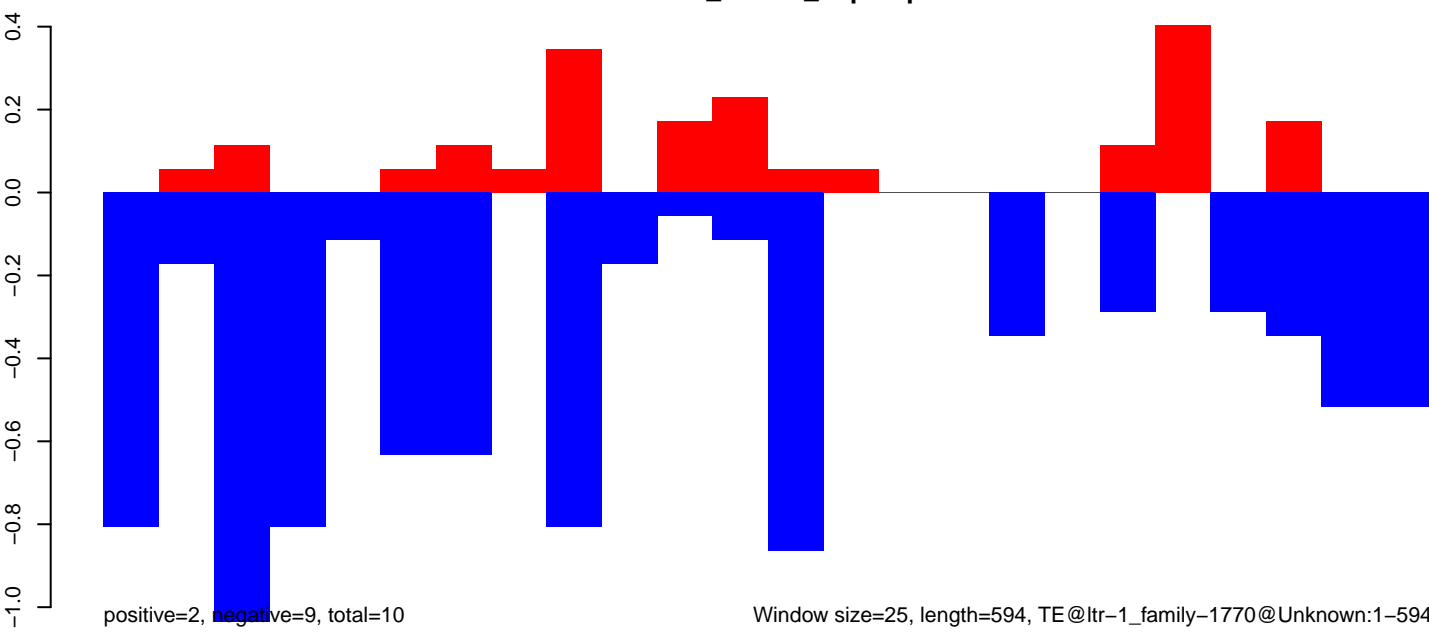

AeAlbo_CHIKV_3dpi.18_23.rep

AeAlbo_CHIKV_3dpi.24_35.rep

AeAlbo_CHIKV_3dpi.rep

Window size=25, length=601, TE@ltr-1_family-1944@Unknown:1-601

AeAlbo_CHIKV_3dpi.18_23.rep

AeAlbo_CHIKV_3dpi.24_35.rep

AeAlbo_CHIKV_3dpi.rep