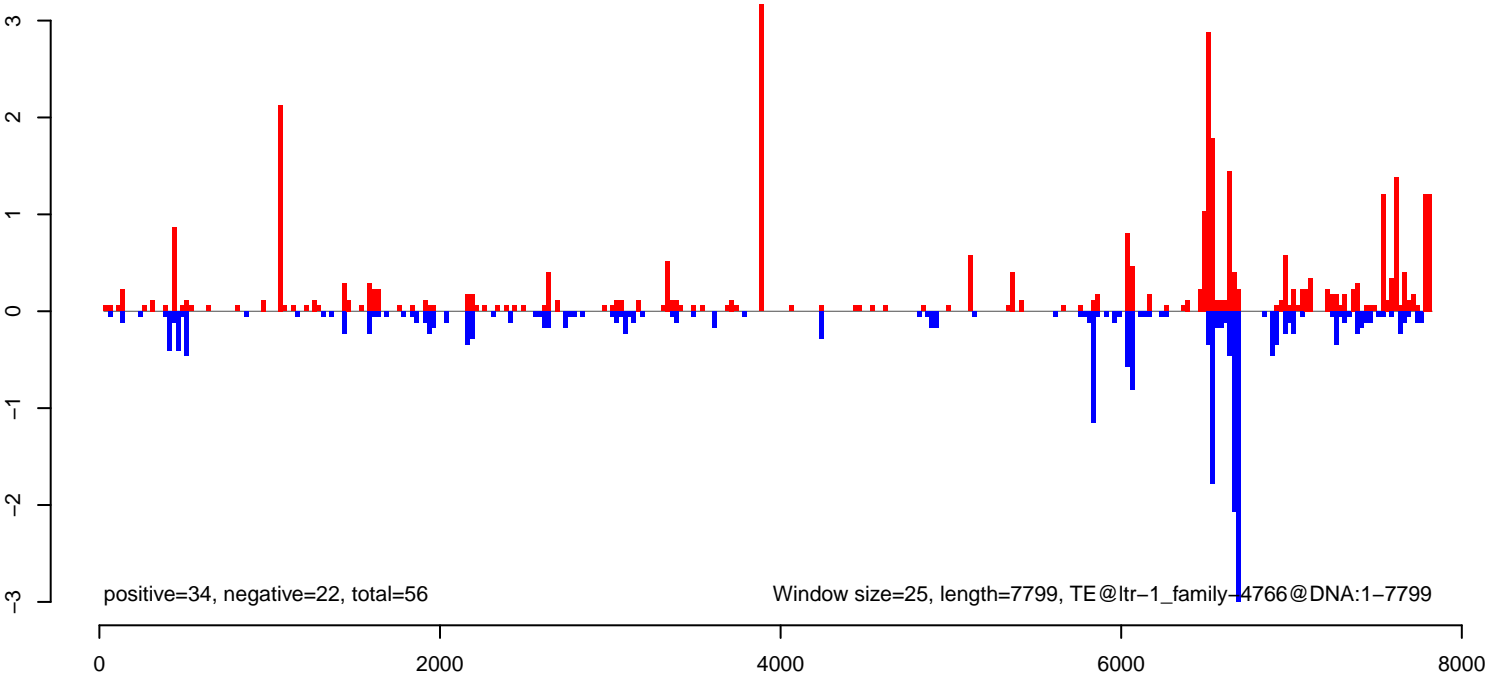

AeAlbo_CHIKV_3dpi.rep