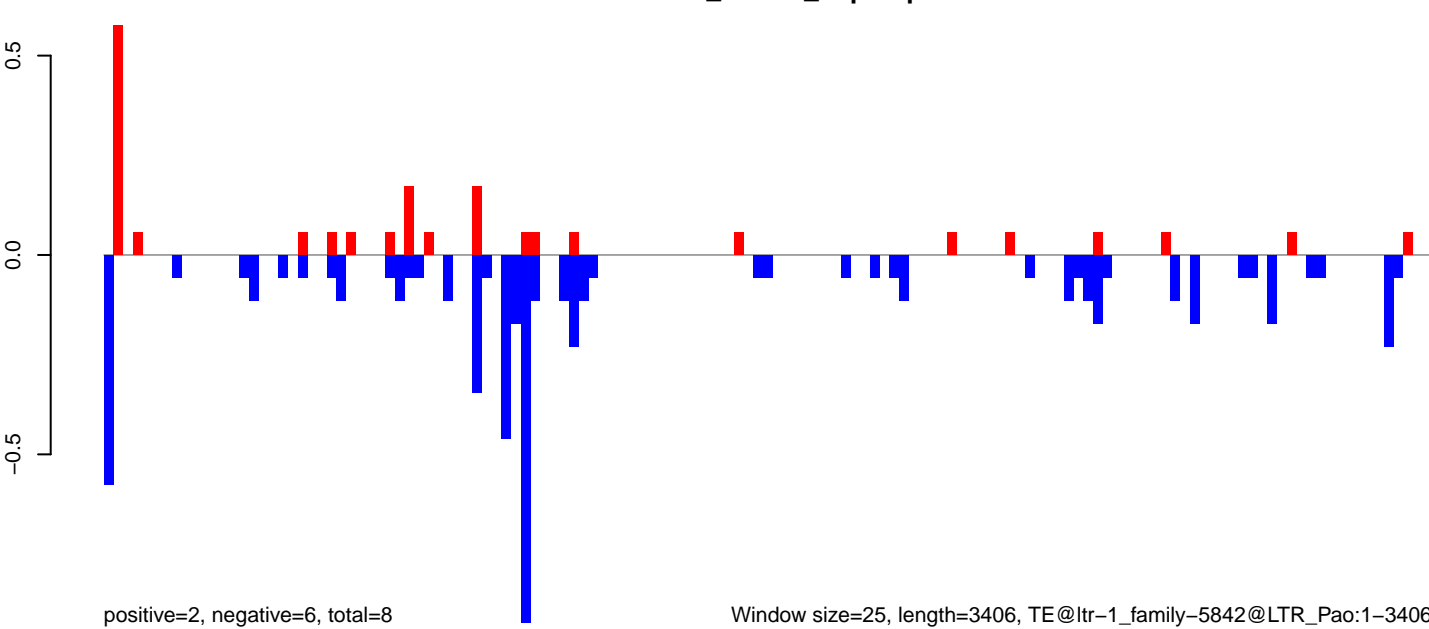

AeAlbo_CHIKV_3dpi.rep

Window size=25, length=3406, TE@ltr-1_family-5842@LTR_Pao:1-3406

0 500 1000 1500 2000 2500 3000 3500