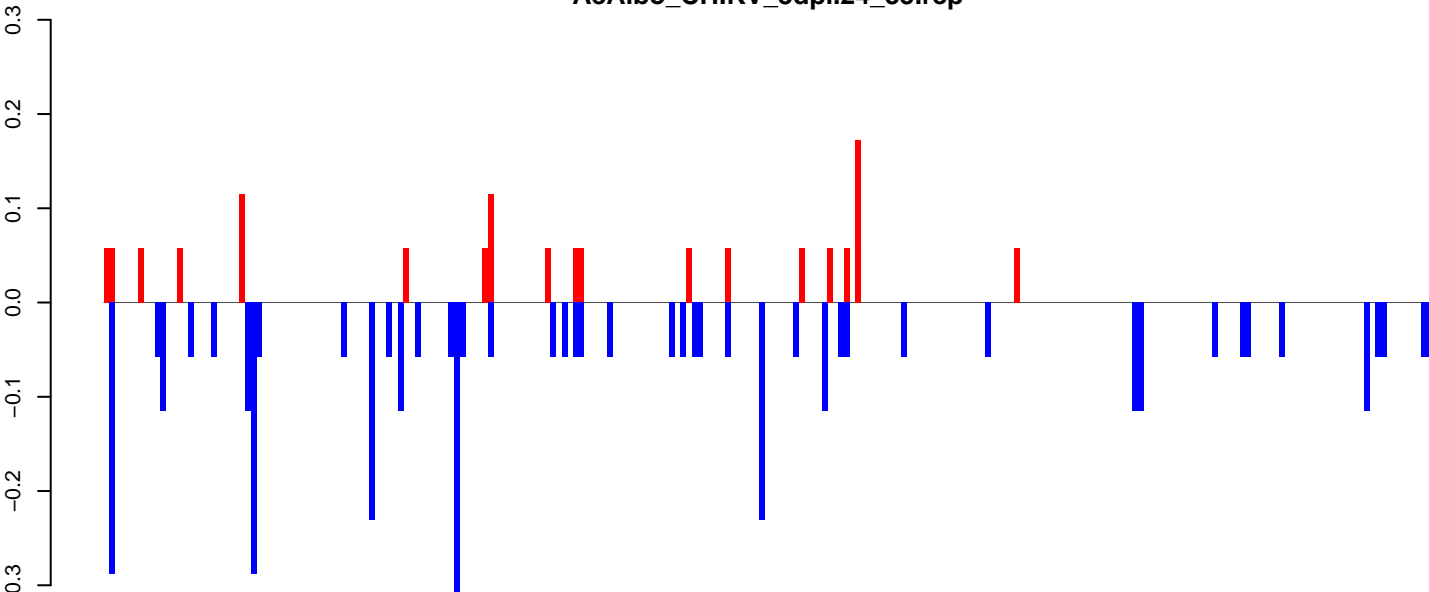

AeAlbo_CHIKV_3dpi.24_35.rep

positive=1, negative=4, total=5