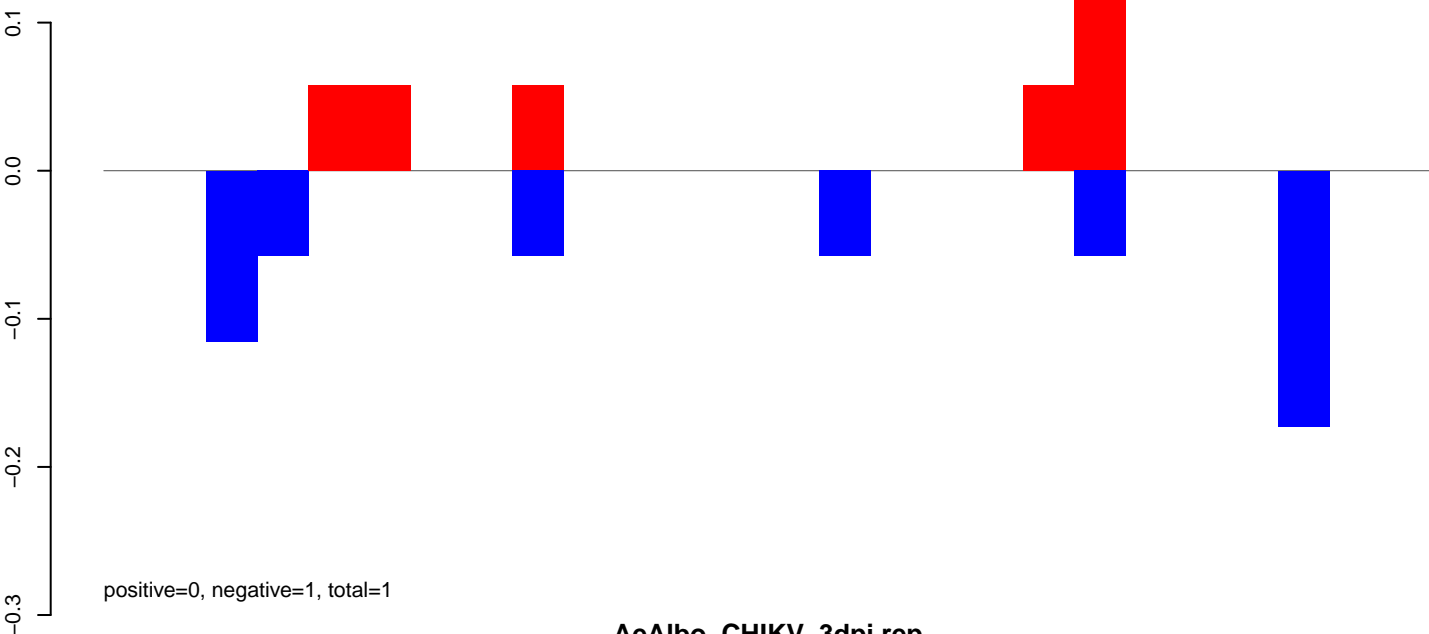

AeAlbo_CHIKV_3dpi.24_35.rep