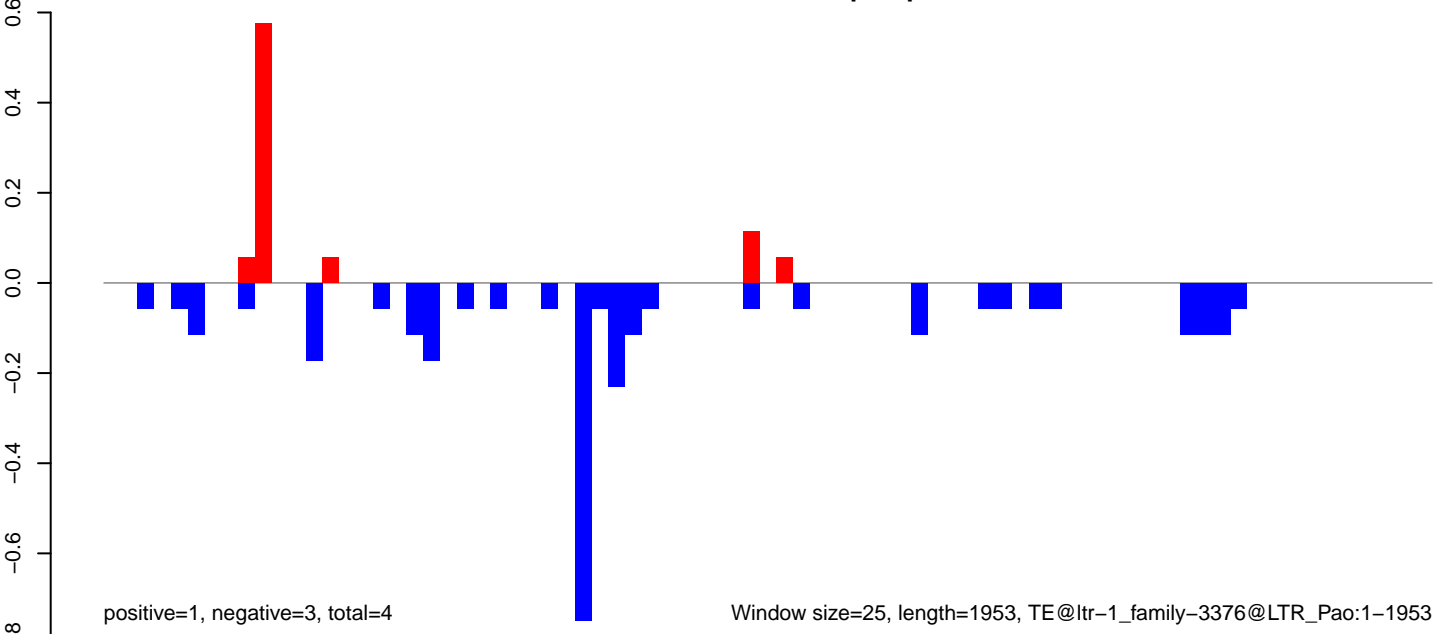

AeAlbo_CHIKV_3dpi.24_35.rep

AeAlbo_CHIKV_3dpi.rep

Window size=25, length=1339, TE@ltr-1_family-3666@Unknown:1-1339

AeAlbo_CHIKV_3dpi.18_23.rep

AeAlbo_CHIKV_3dpi.24_35.rep

AeAlbo_CHIKV_3dpi.rep

Window size=25, length=1953, TE@ltr-1_family-3376@LTR_Pao:1-1953