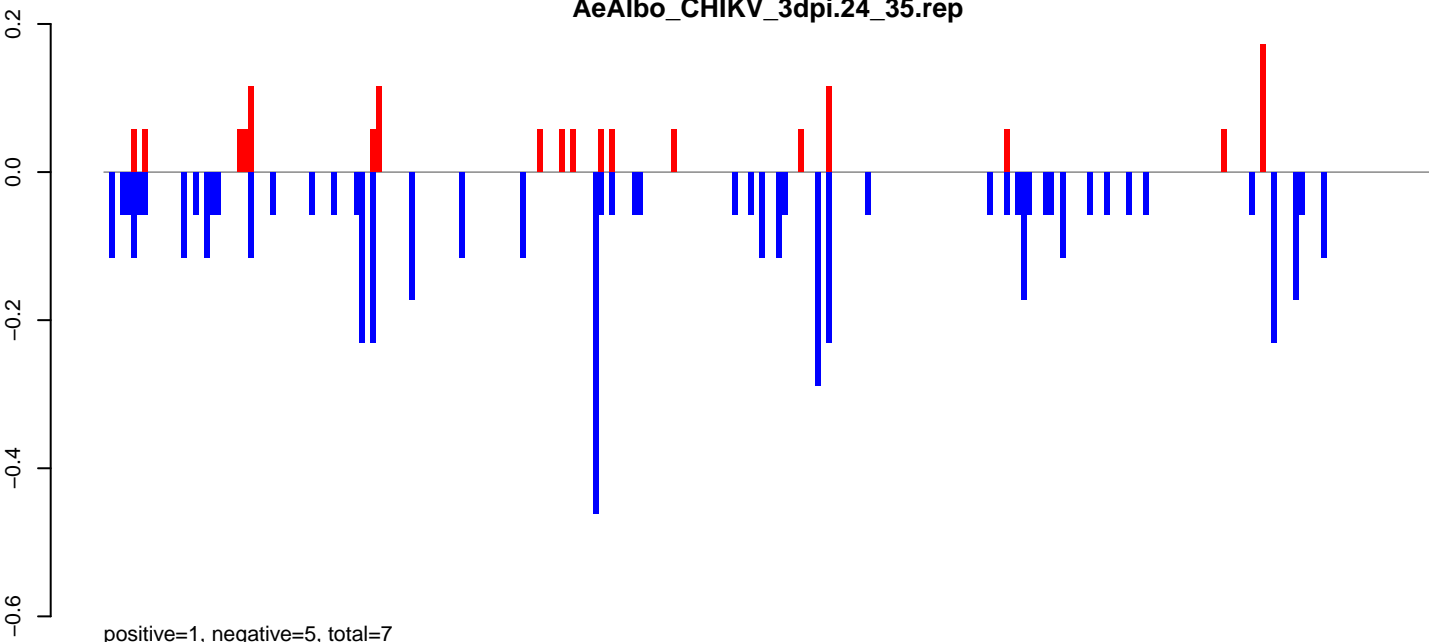

AeAlbo_CHIKV_3dpi.24_35.rep