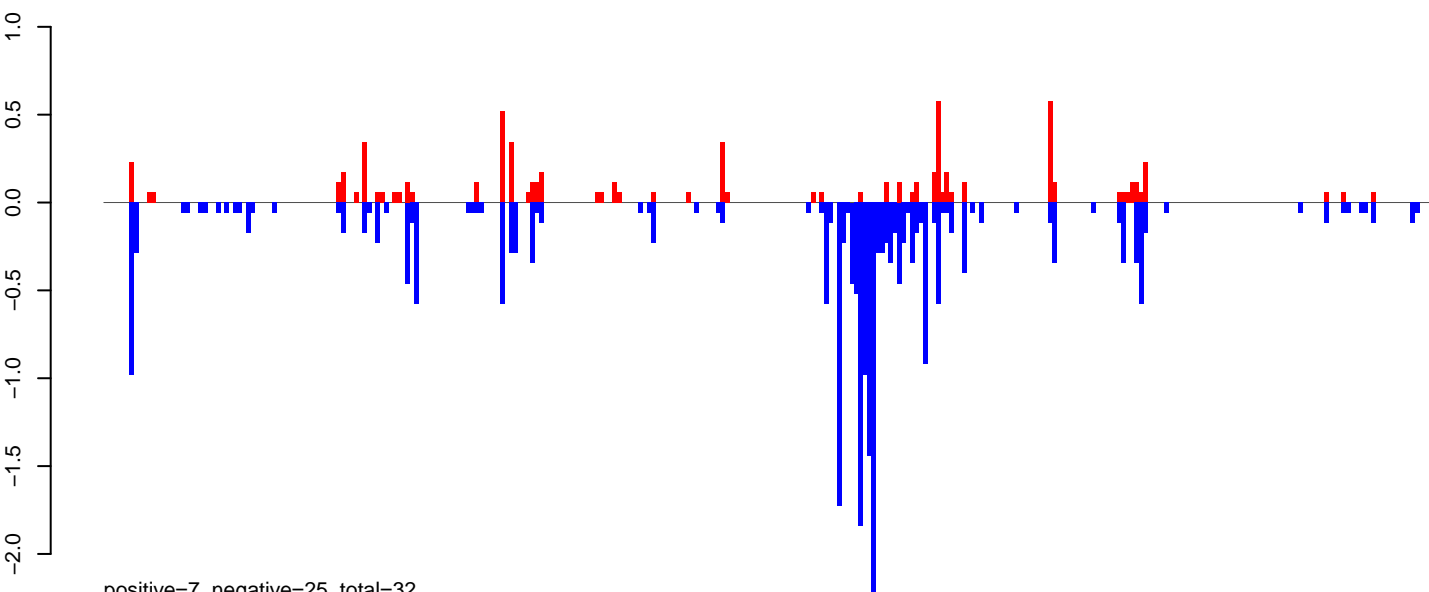

AeAlbo_CHIKV_3dpi.24_35.rep

positive=7, negative=25, total=32