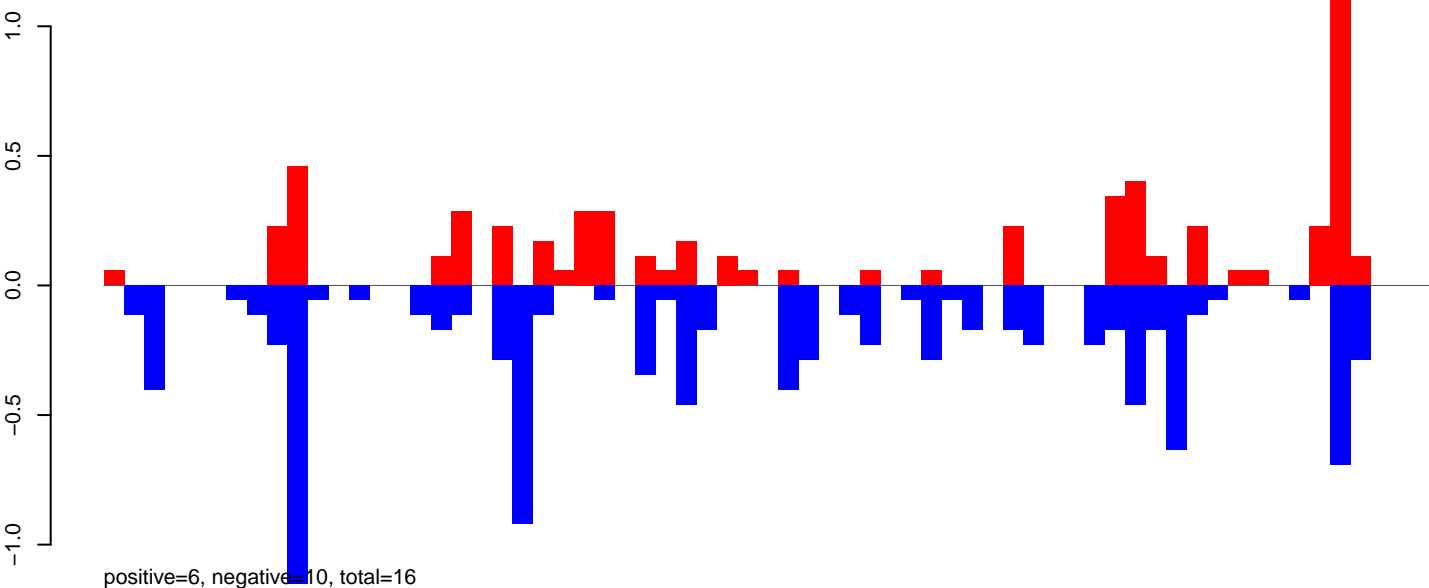

positive=30, negative=19, total=49

Window size=25, length=2220, TE@ind-5_family-157@LTR_Gypsy:1-2220

AeAlbo_CHIKV_3dpi.18_23.rep

AeAlbo_CHIKV_3dpi.24_35.rep

AeAlbo_CHIKV_3dpi.rep

0 500 1000 1500

AeAlbo_CHIKV_3dpi.18_23.rep