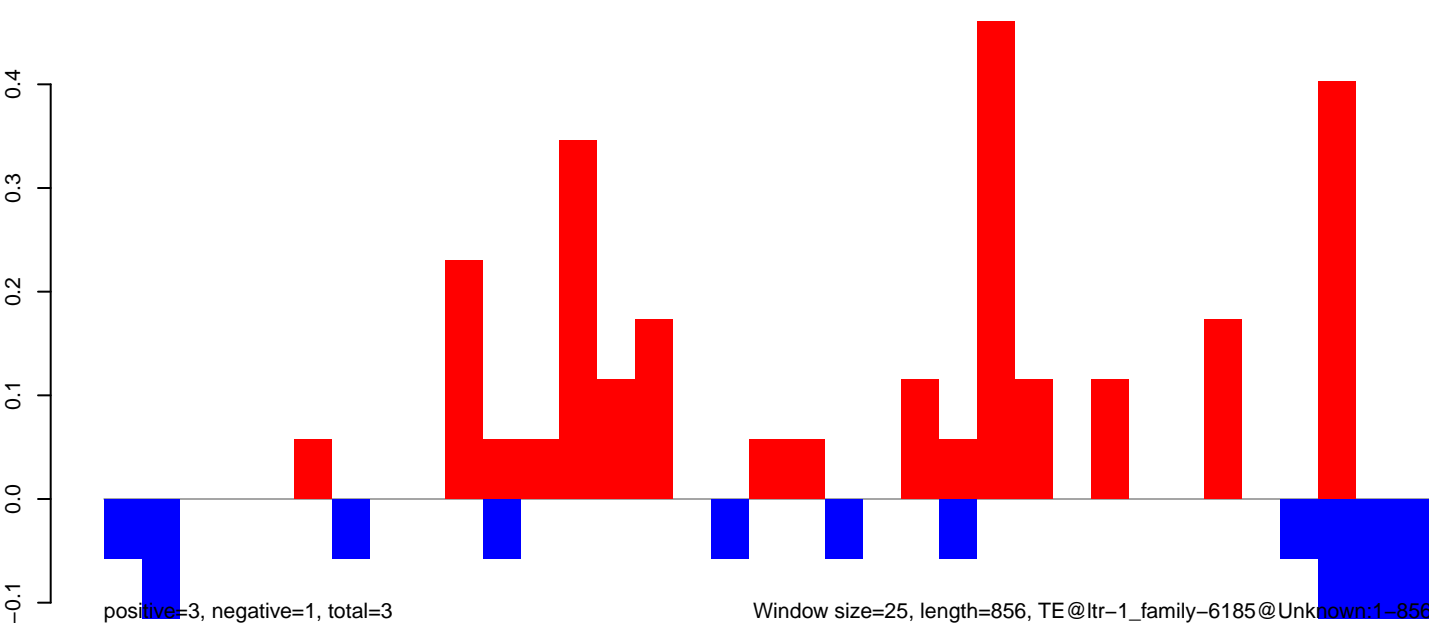

AeAlbo_CHIKV_3dpi.18_23.rep

AeAlbo_CHIKV_3dpi.24_35.rep

AeAlbo_CHIKV_3dpi.rep

Window size=25, length=2640, TE@ltr-1_family-6278@LTR_Pao:1-2640

AeAlbo_CHIKV_3dpi.18_23.rep

AeAlbo_CHIKV_3dpi.24_35.rep

AeAlbo_CHIKV_3dpi.rep