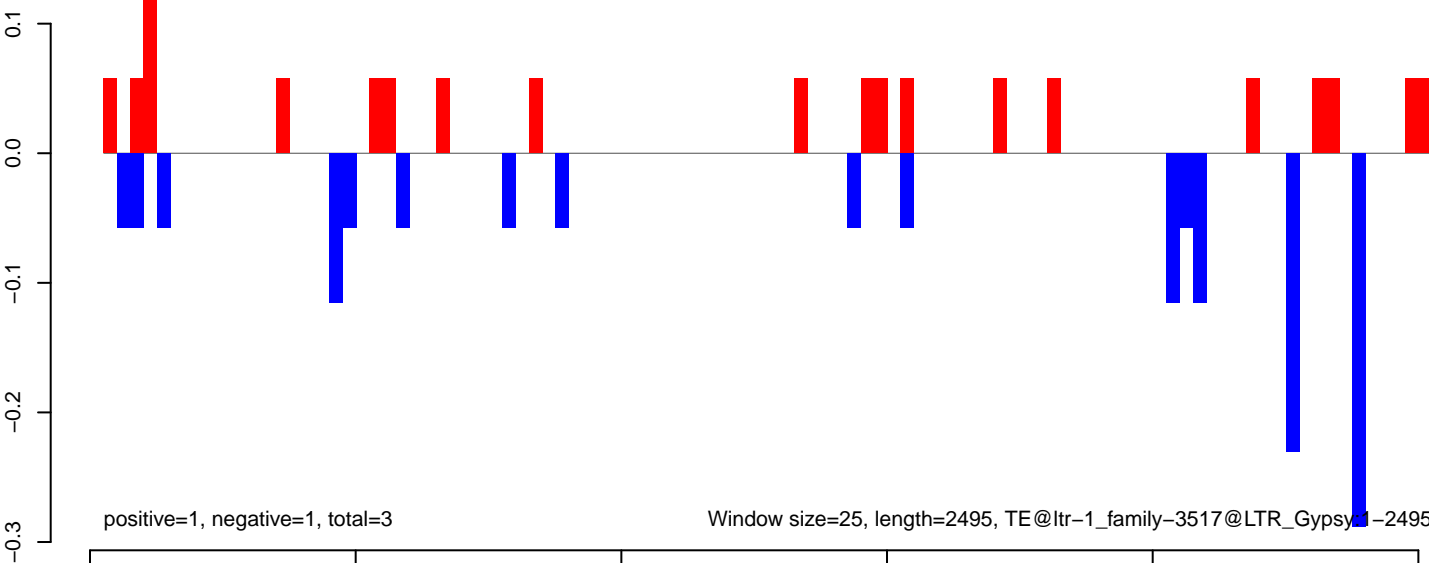

AeAlbo_CHIKV_3dpi.18_23.rep