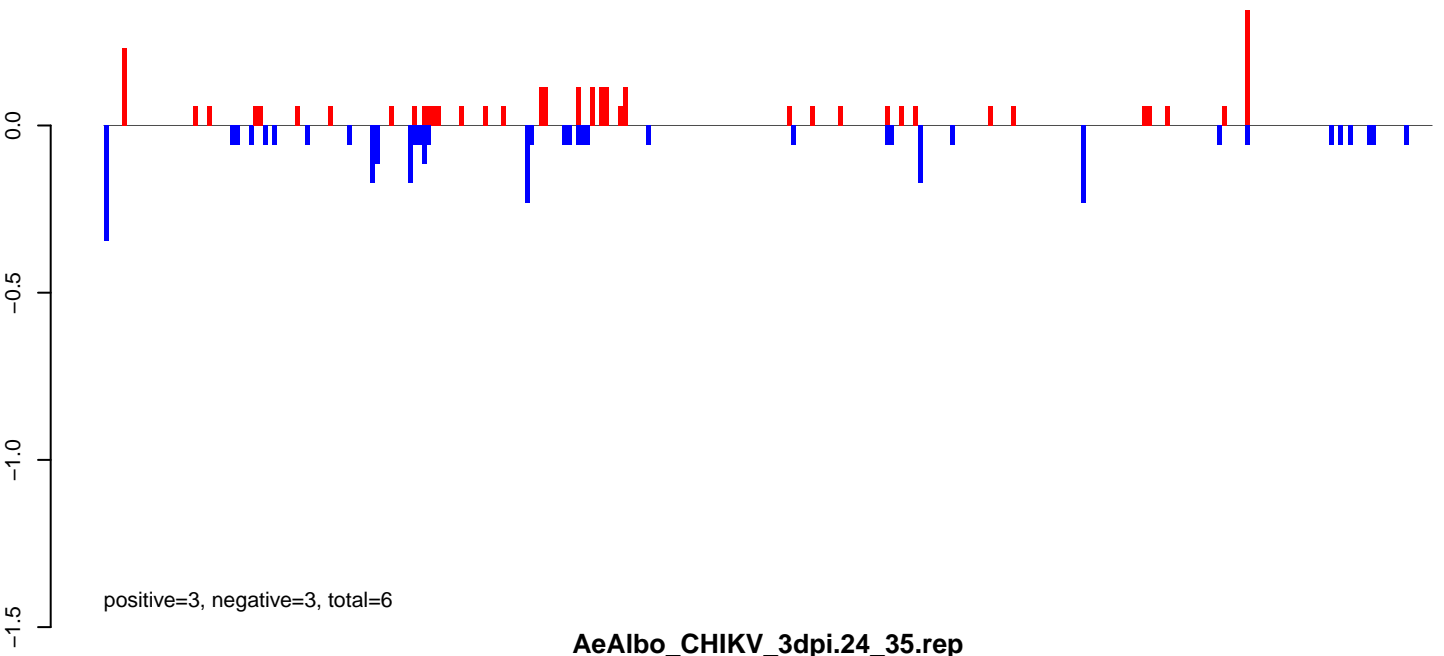

AeAlbo_CHIKV_3dpi.rep

Window size=25, length=6781, TE@ltr-1_family-3780@LTR_Gypsy:1-6781

0 1000 2000 3000 4000 5000 6000 7000

AeAlbo_CHIKV_3dpi.18_23.rep

AeAlbo_CHIKV_3dpi.24_35.rep

AeAlbo_CHIKV_3dpi.rep

Window size=25, length=7083, TE@ltr-1_family-3343@LTR_Gypsy:1-7083