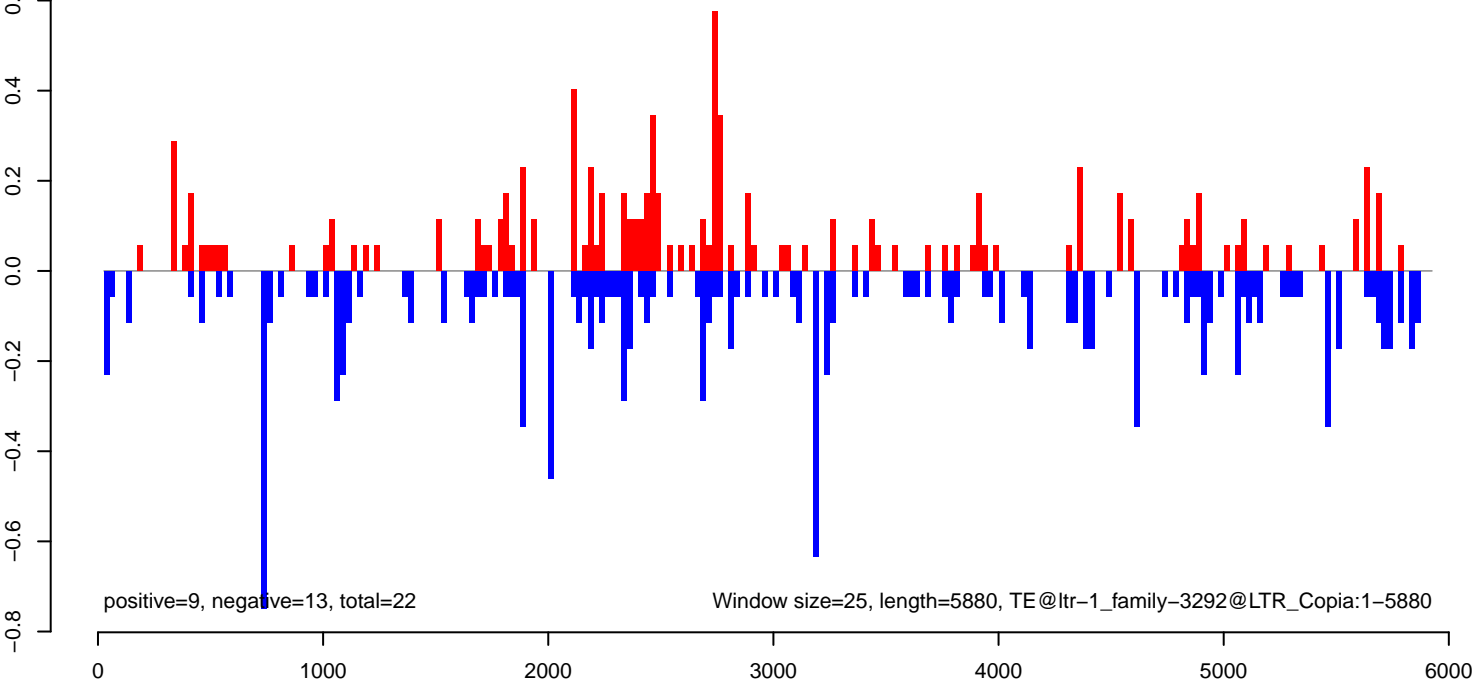

AeAlbo_CHIKV_3dpi.rep