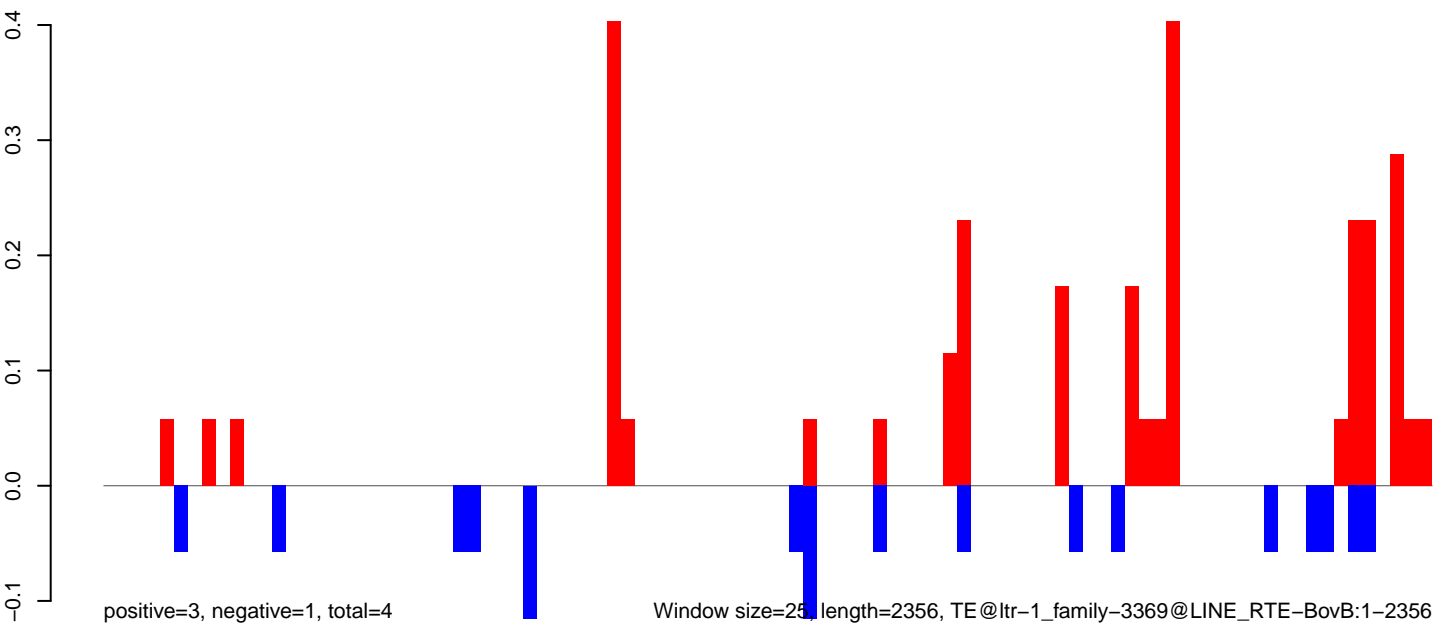

AeAlbo_CHIKV_3dpi.rep