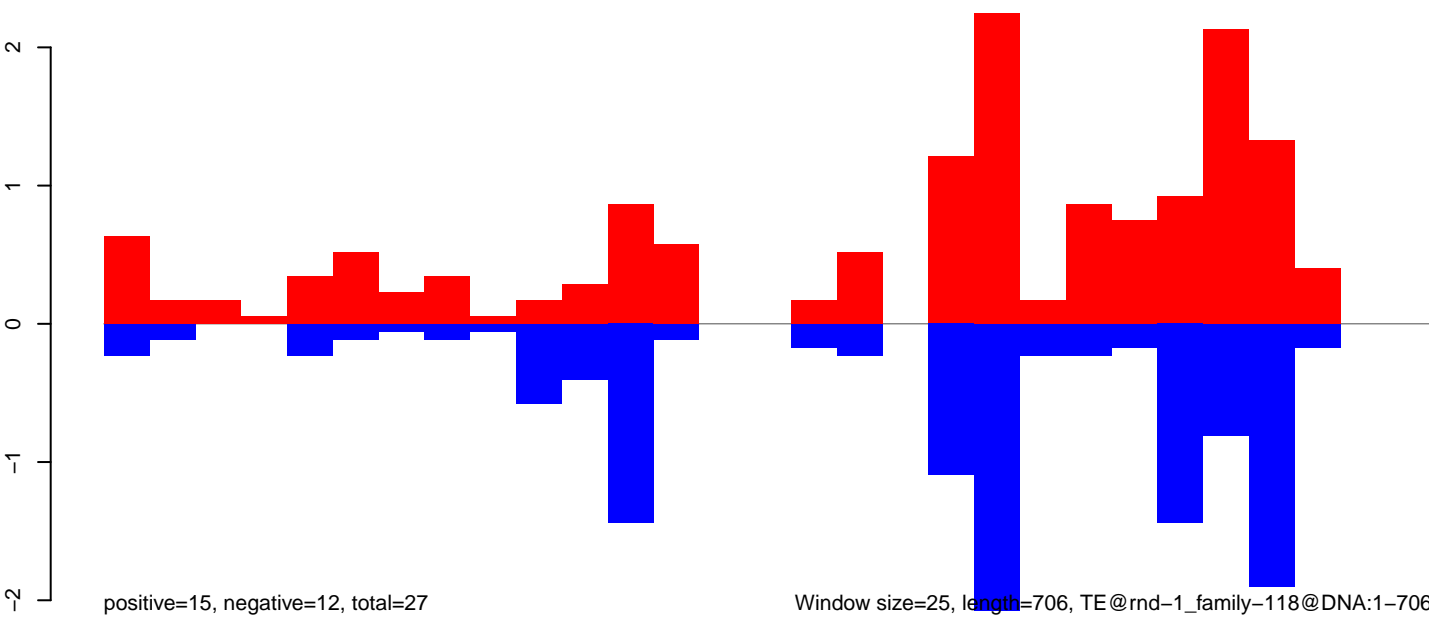

AeAlbo_CHIKV_3dpi.rep