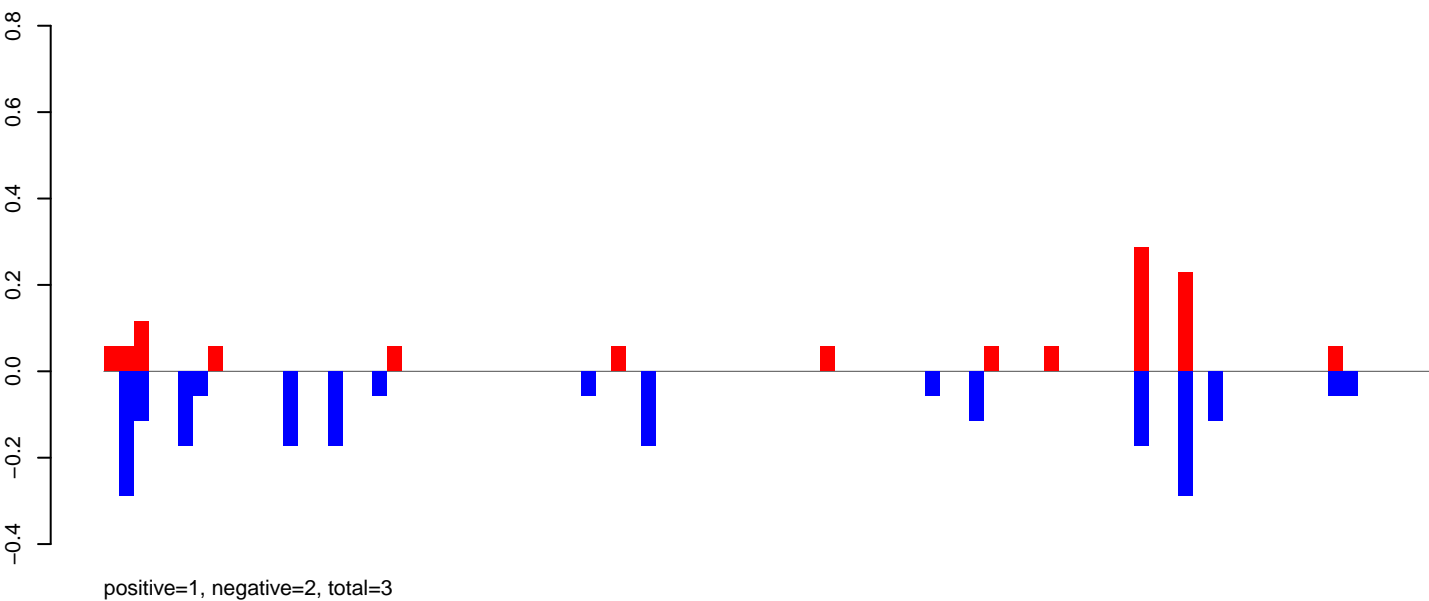

AeAlbo_CHIKV_3dpi.24_35.rep