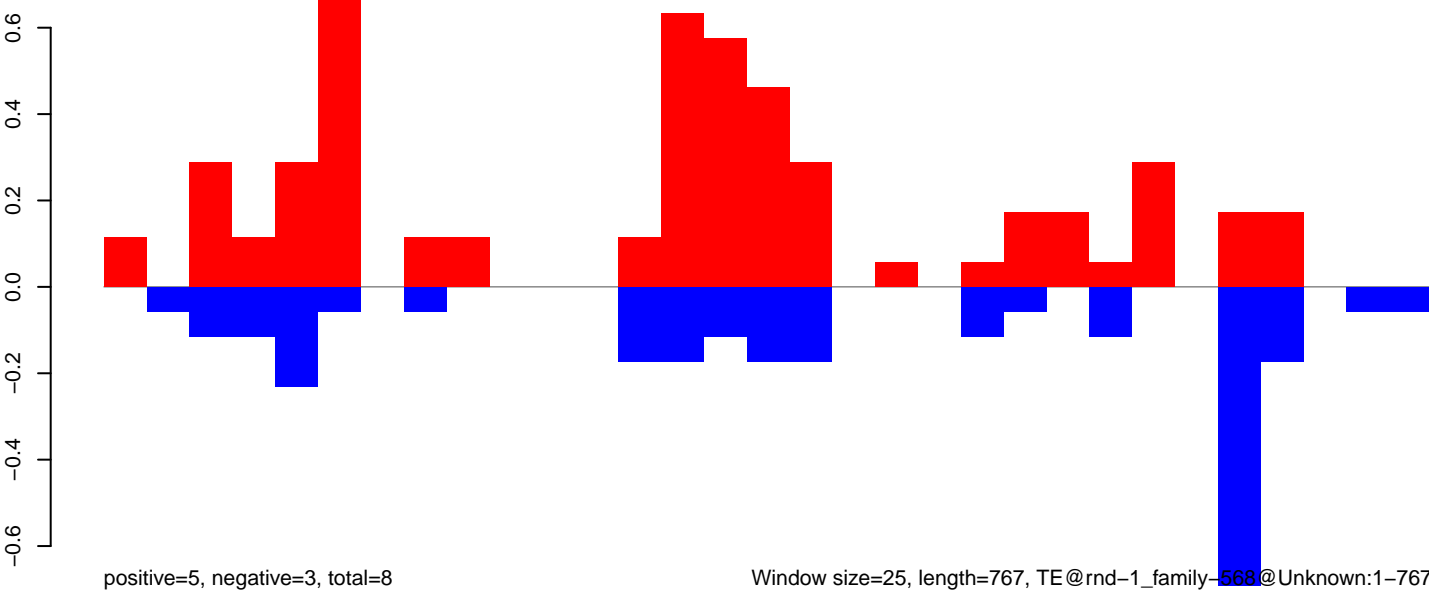

0 200 400 600 800 1000 1200

AeAlbo_CHIKV_3dpi.18_23.rep

AeAlbo_CHIKV_3dpi.24_35.rep

AeAlbo_CHIKV_3dpi.rep

Window size=25, length=767, TE@rnd-1_family-568@Unknown:1-767

0 200 400 600 800

AeAlbo_CHIKV_3dpi.18_23.rep