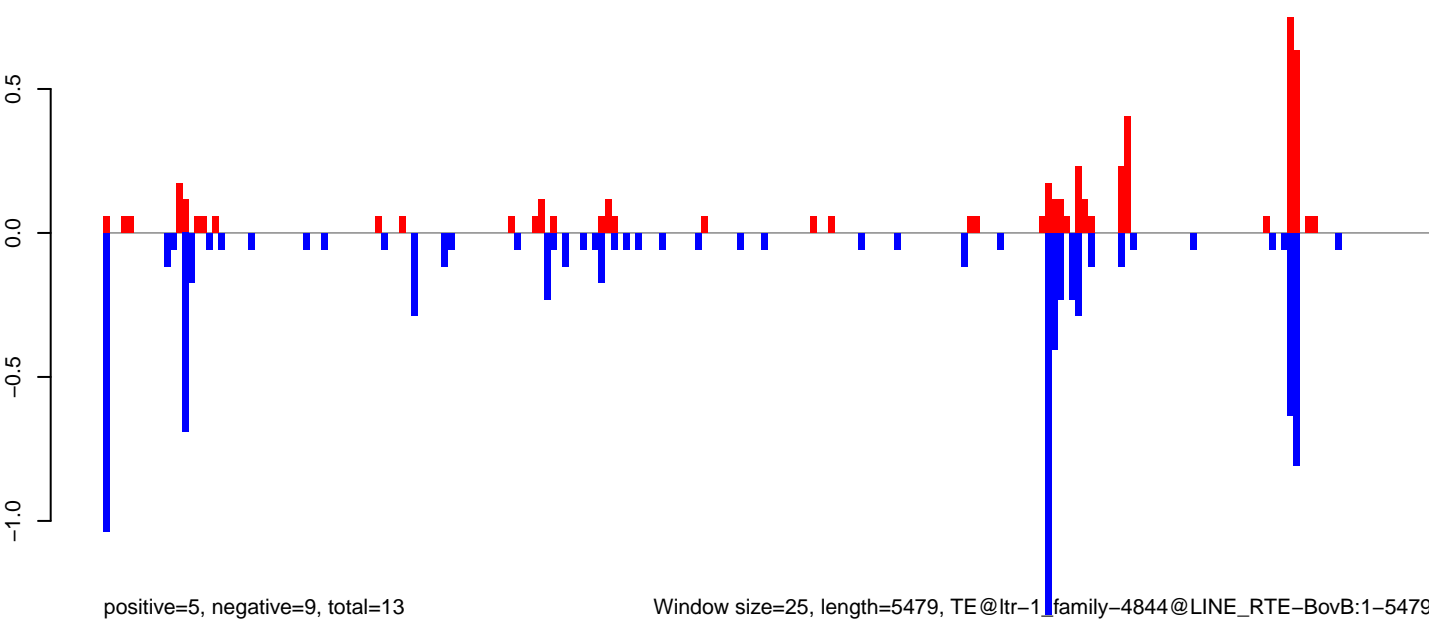

AeAlbo_CHIKV_3dpi.rep

Window size=25, length=5479, TE@ltr-1_family-4844@LINE RTE-BovB:1-5479

0 1000 2000 3000 4000 5000