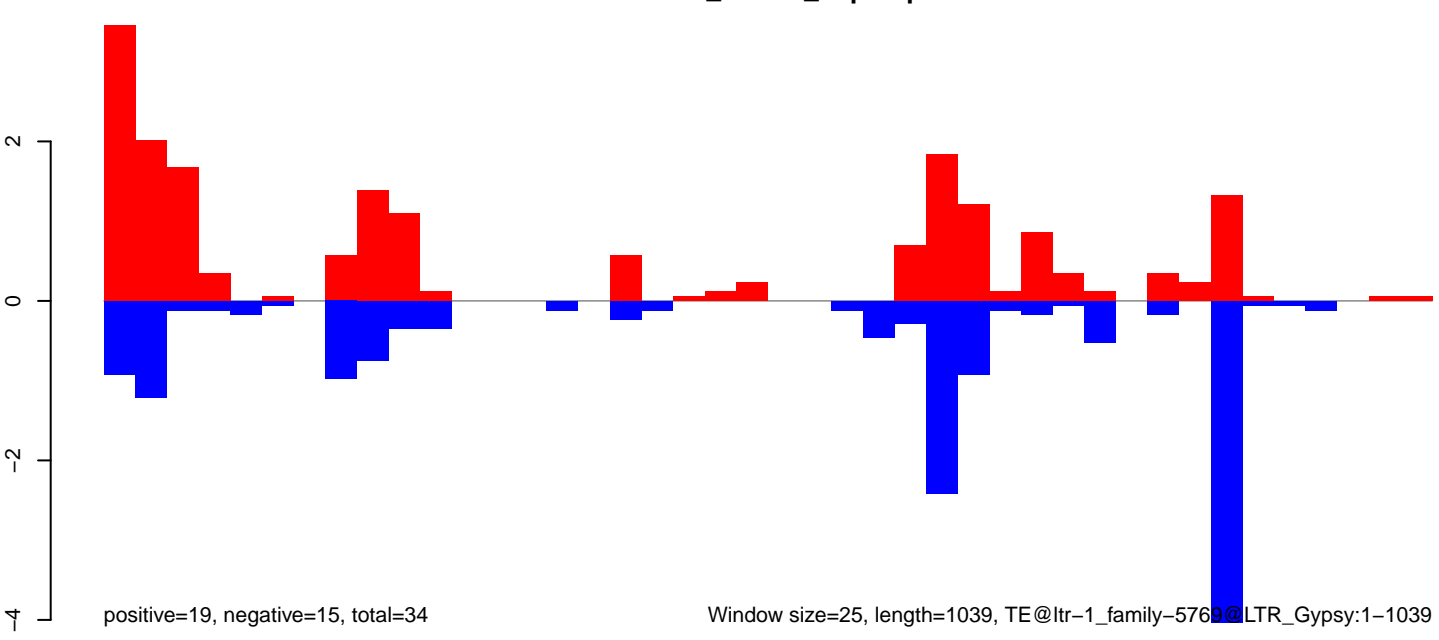

Window size=25, length=841, TE@ltr-1_family-5885@DNA_MULE-MuDR:1-841

0 200 400 600 800

AeAlbo_CHIKV_3dpi.18_23.rep

AeAlbo_CHIKV_3dpi.24_35.rep

AeAlbo_CHIKV_3dpi.rep

Window size=25, length=1039, TE@ltr-1_family-5769@LTR_Gypsy:1-1039