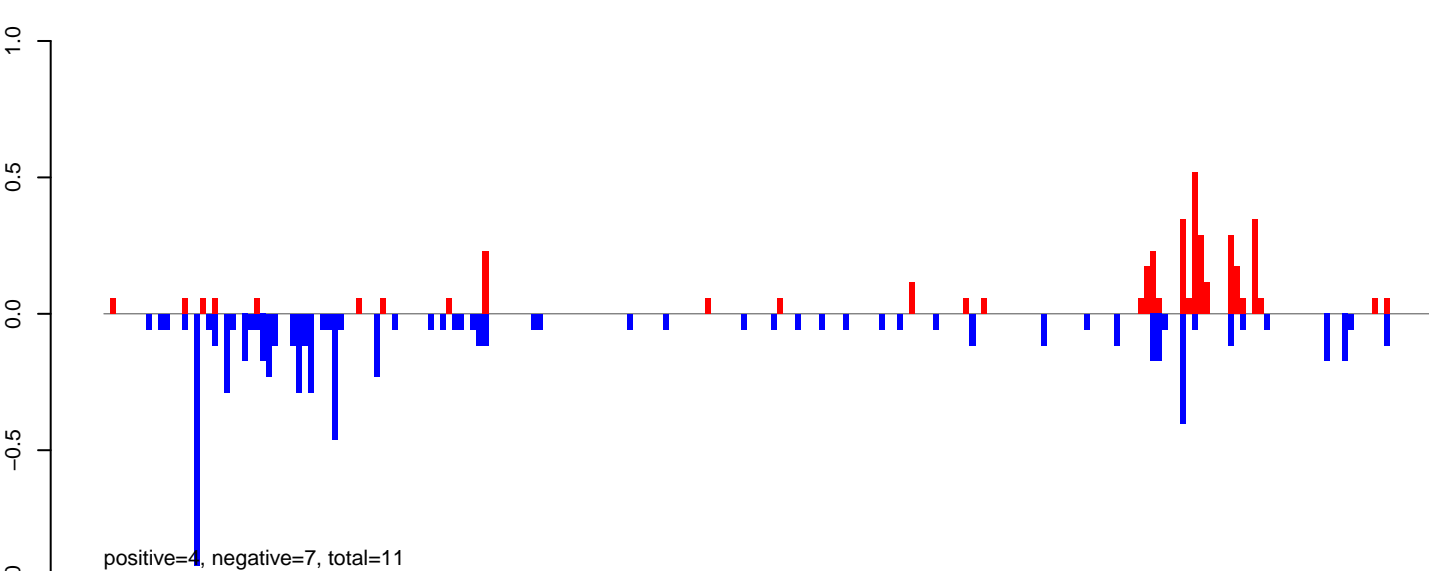

AeAlbo_CHIKV_3dpi.24_35.rep