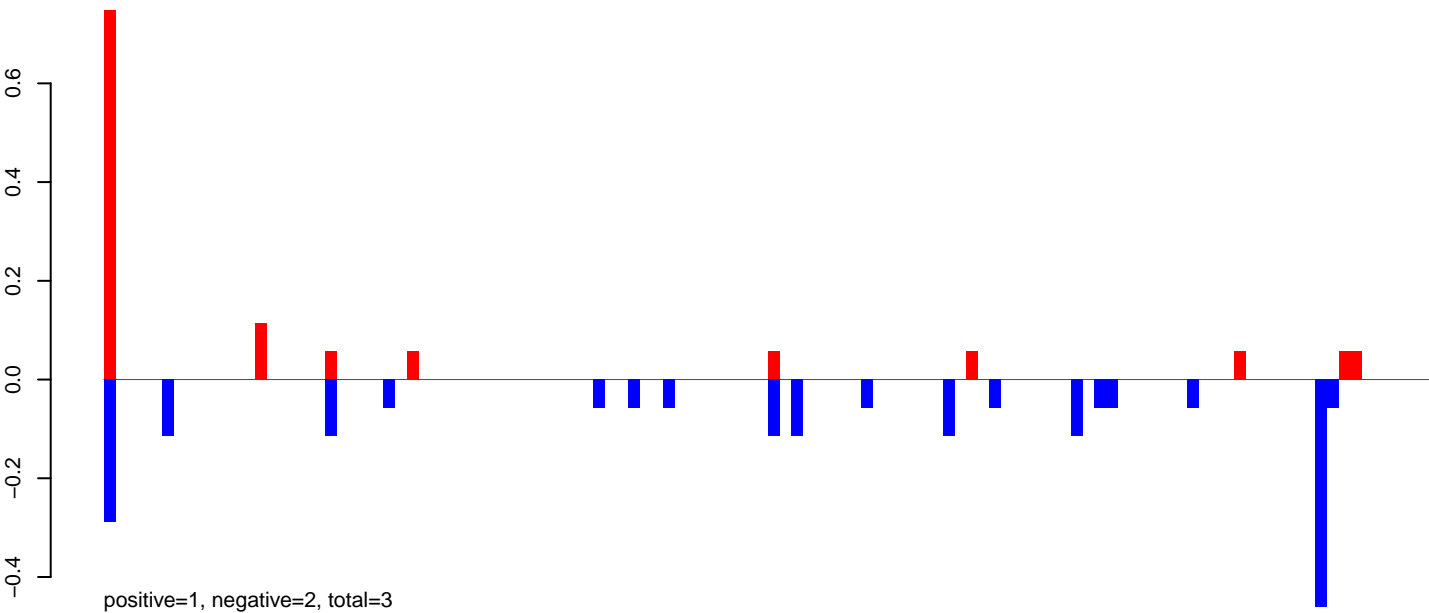

AeAlbo_CHIKV_3dpi.18_23.rep