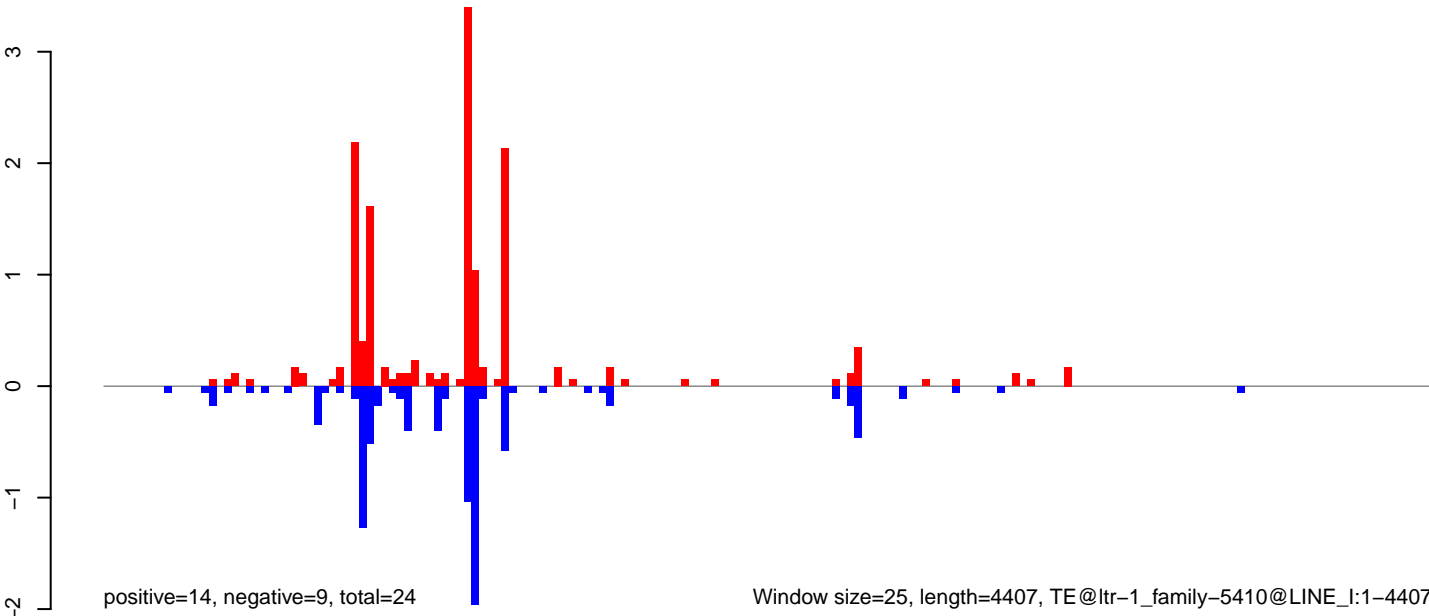

AeAlbo_CHIKV_3dpi.rep

Window size=25, length=4407, TE@ltr-1_family-5410@LINE_I:1-4407

0 1000 2000 3000 4000