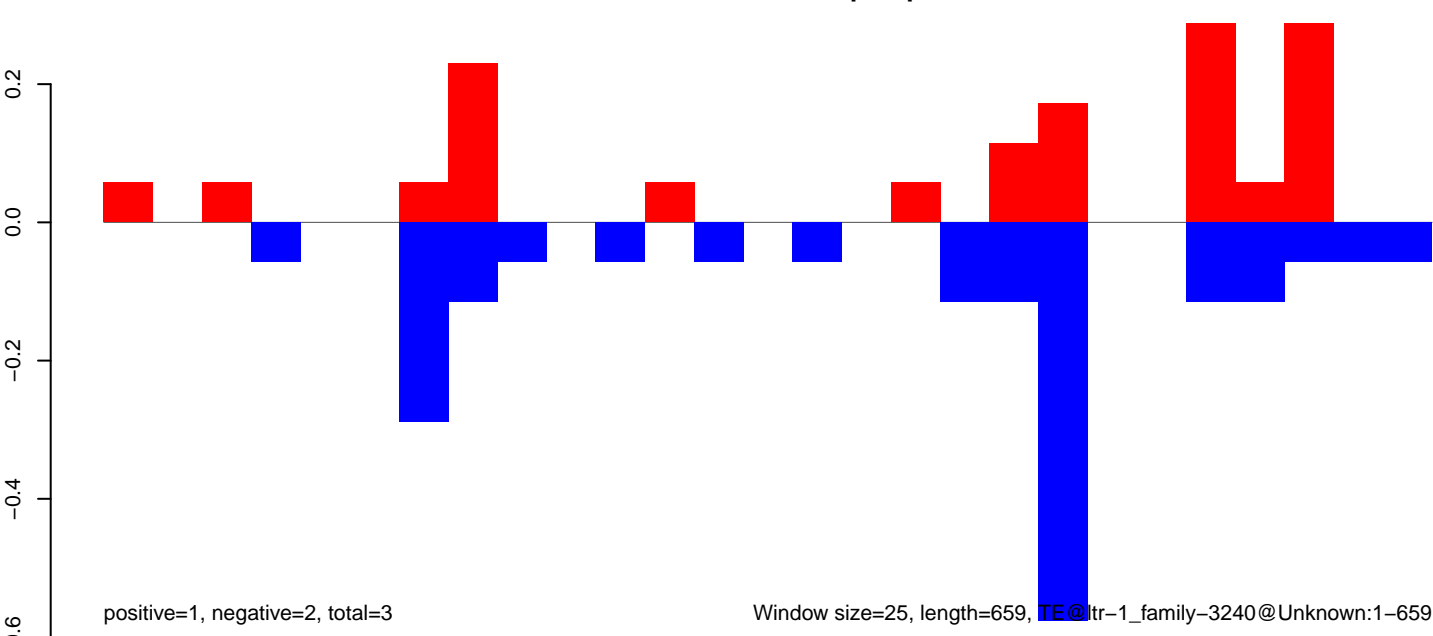

AeAlbo_CHIKV_3dpi.rep