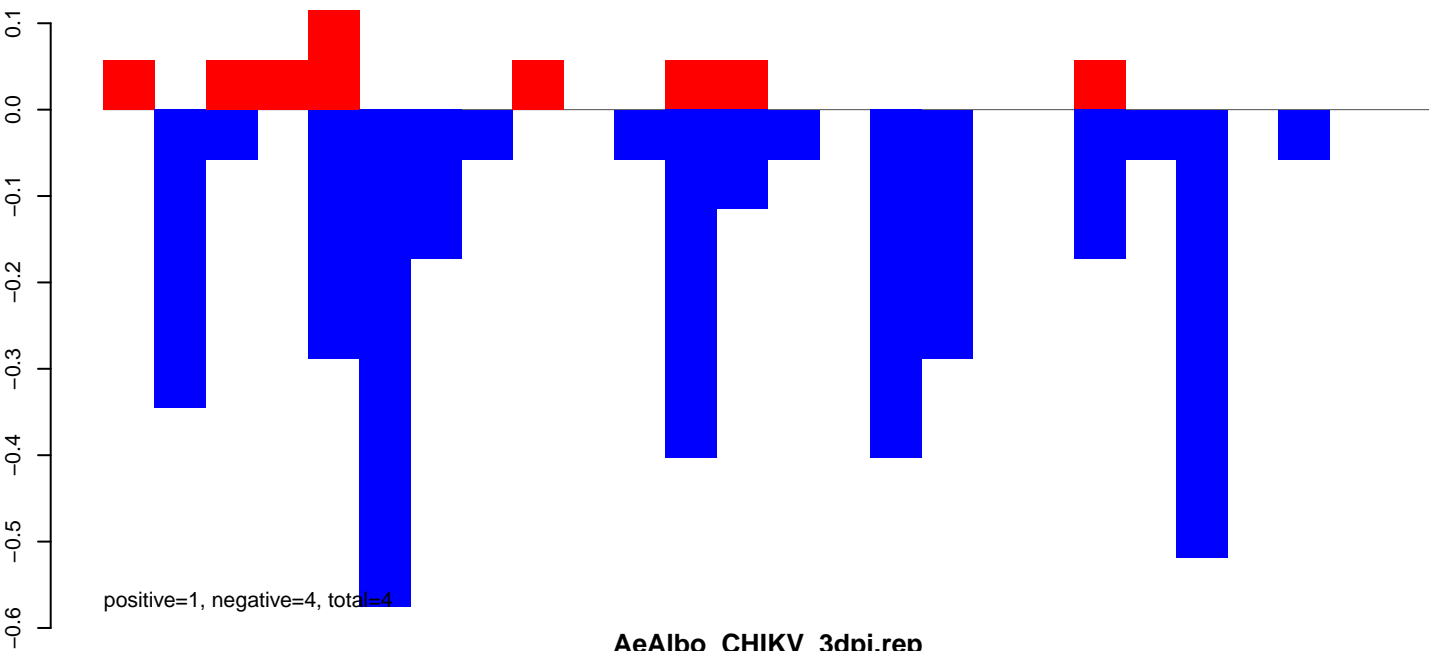

AeAlbo_CHIKV_3dpi.24_35.rep