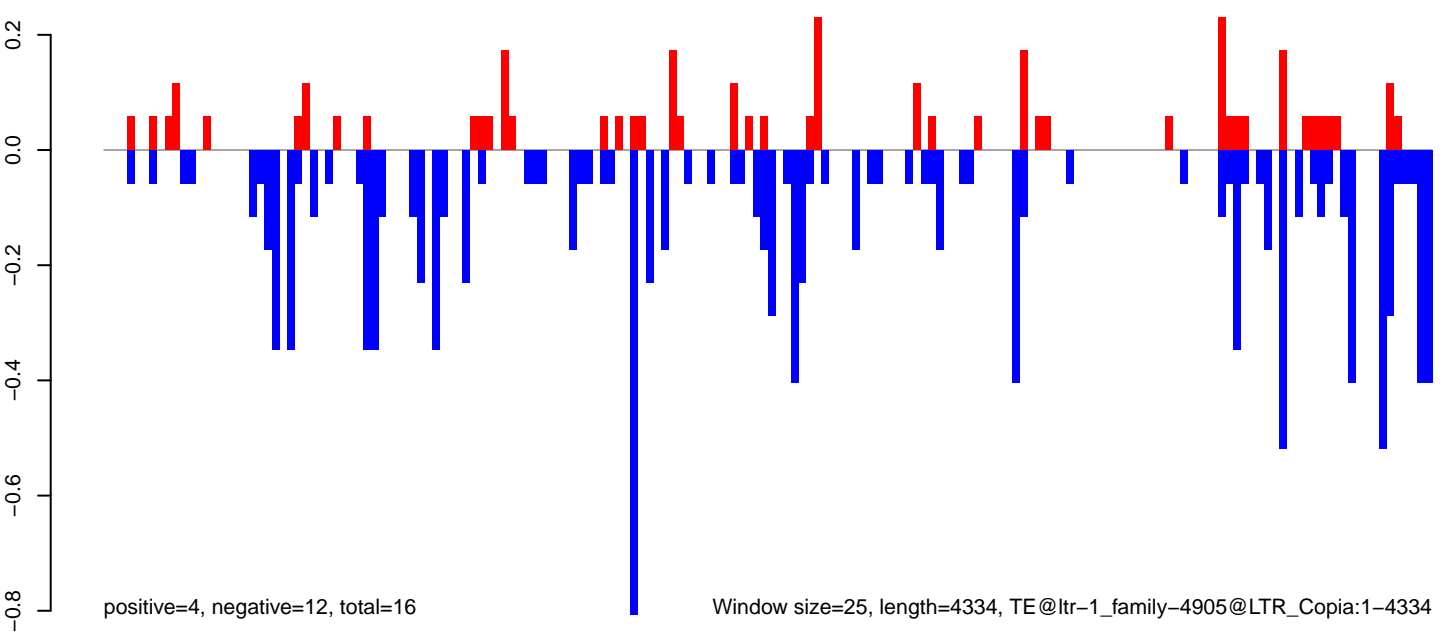

AeAlbo_CHIKV_3dpi.rep