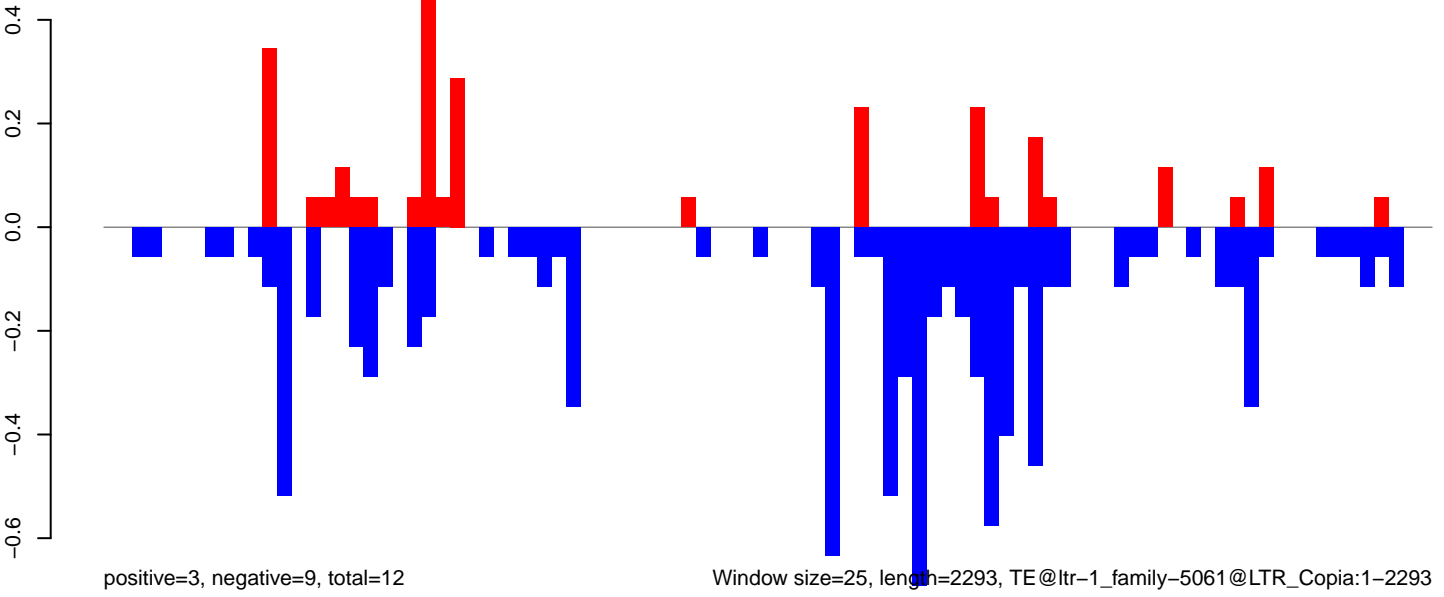

AeAlbo_CHIKV_3dpi.rep

Window size=25, length=2293, TE@ltr-1_family-5061@LTR_Copia:1-2293