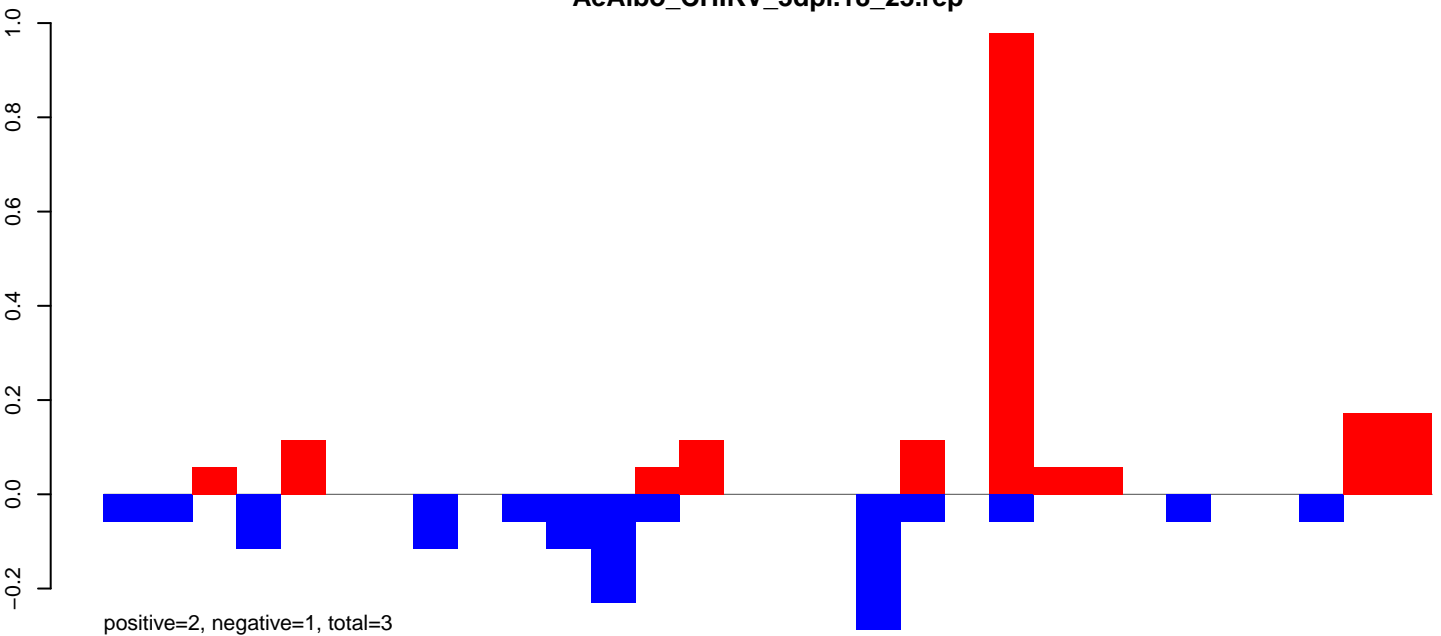

AeAlbo_CHIKV_3dpi.18_23.rep