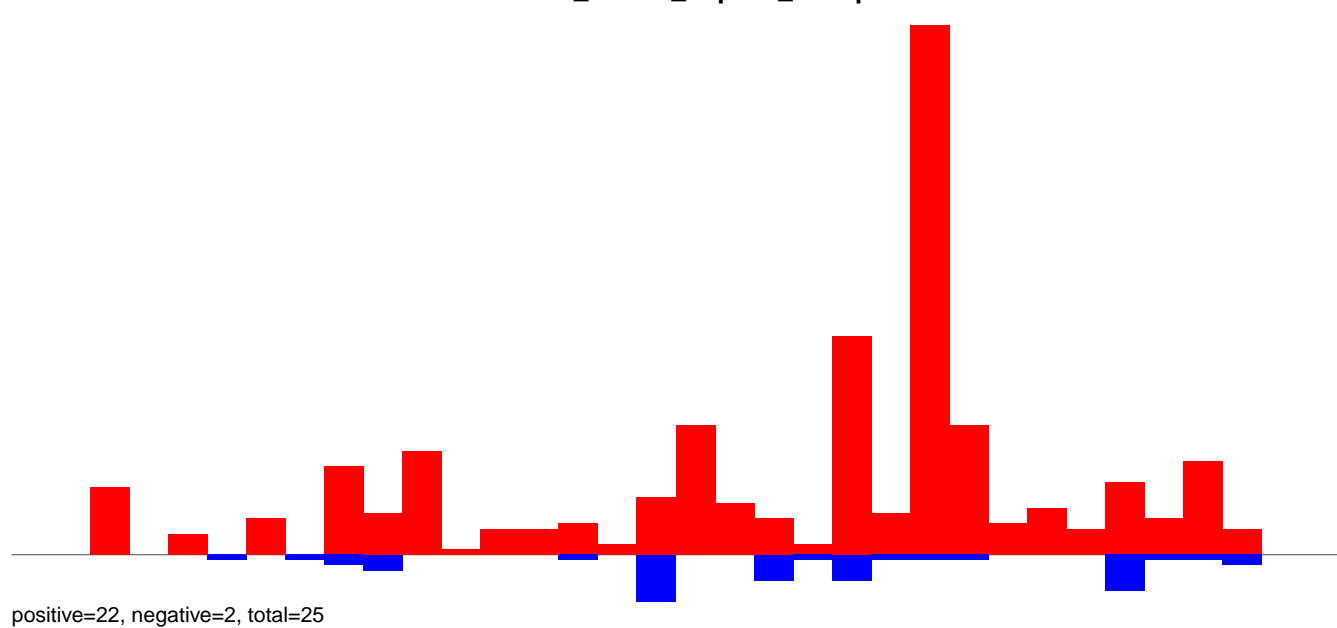

AeAlbo_CHIKV_3dpi.24_35.rep