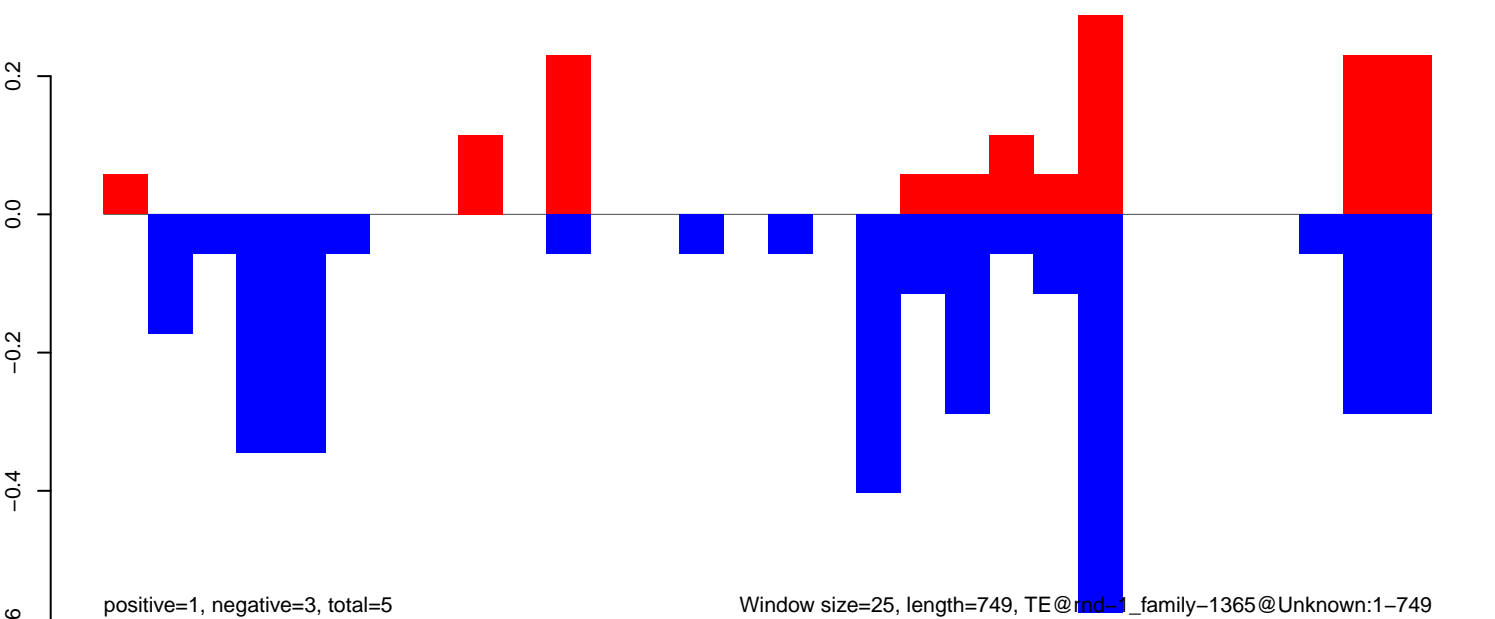

AeAlbo_CHIKV_3dpi.rep