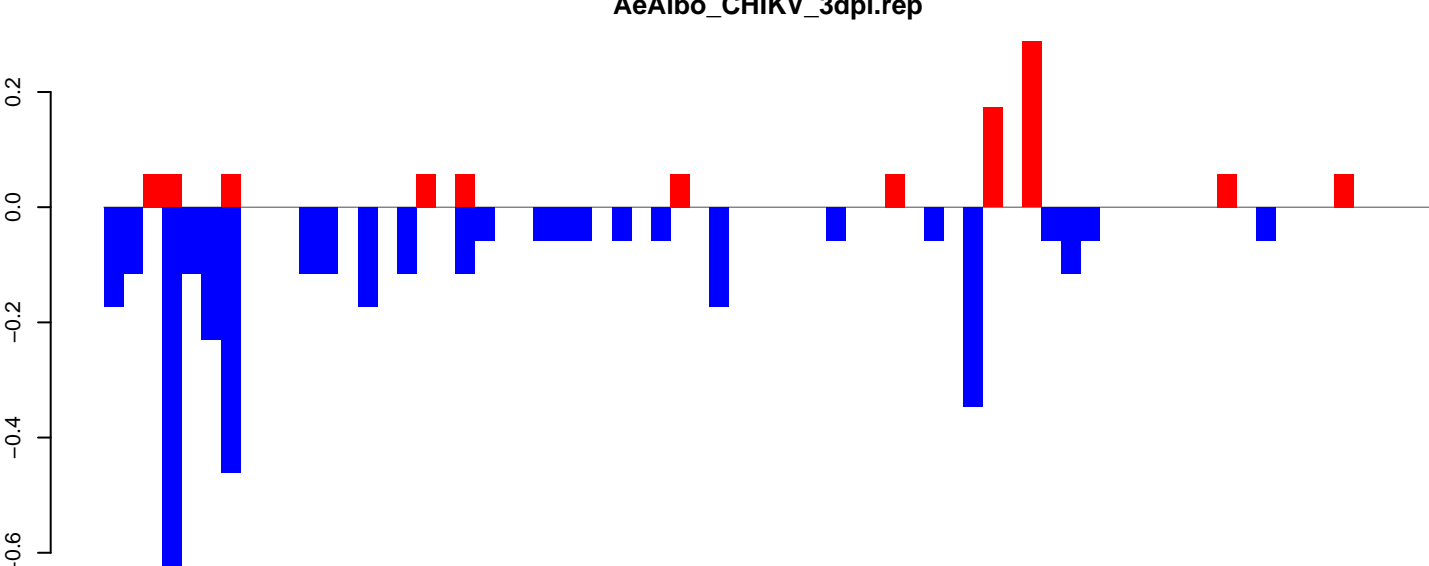

AeAlbo_CHIKV_3dpi.rep

positive=1, negative=4, total=5

Window size=25, length=1694, TE@ltr-1_family-3442@Unknown:1-1694

0 500 1000 1500