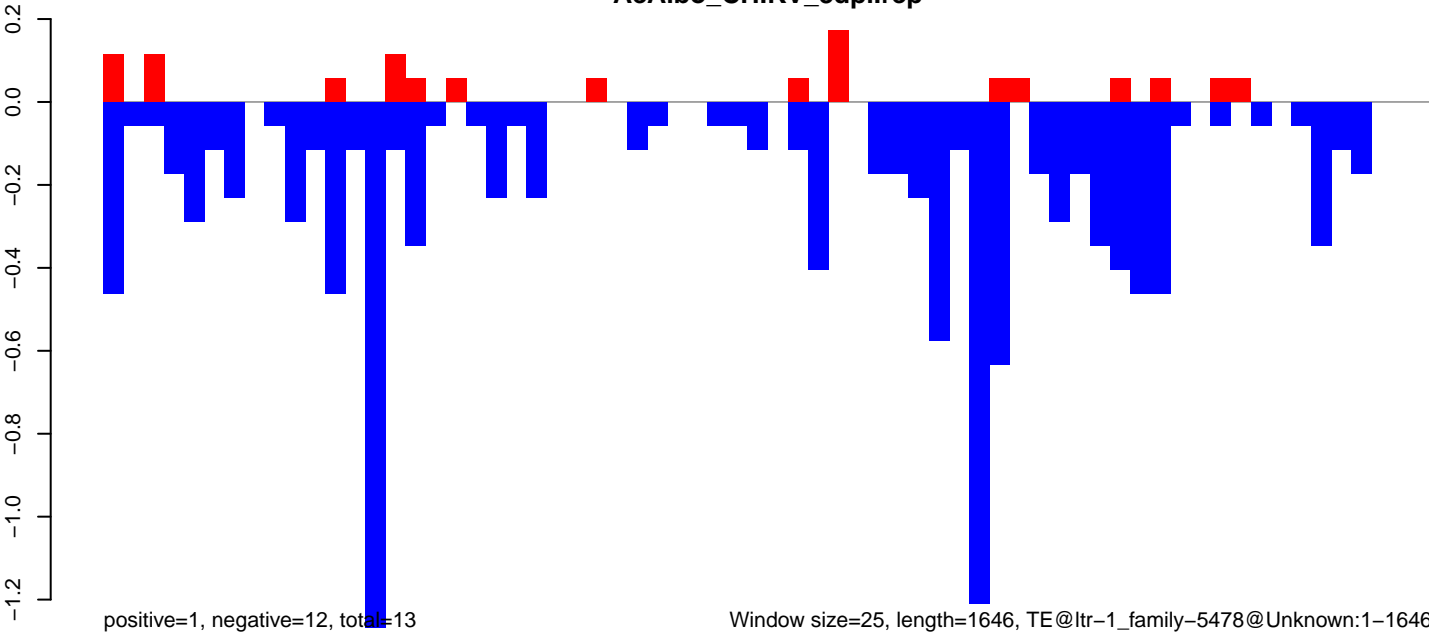

AeAlbo_CHIKV_3dpi.24_35.rep

AeAlbo_CHIKV_3dpi.rep

Window size=25, length=5536, TE@ltr-1_family-5962@LINE_CR1:1-5536

AeAlbo_CHIKV_3dpi.18_23.rep

AeAlbo_CHIKV_3dpi.24_35.rep

AeAlbo_CHIKV_3dpi.rep

Window size=25, length=1646, TE@ltr-1_family-5478@Unknown:1-1646