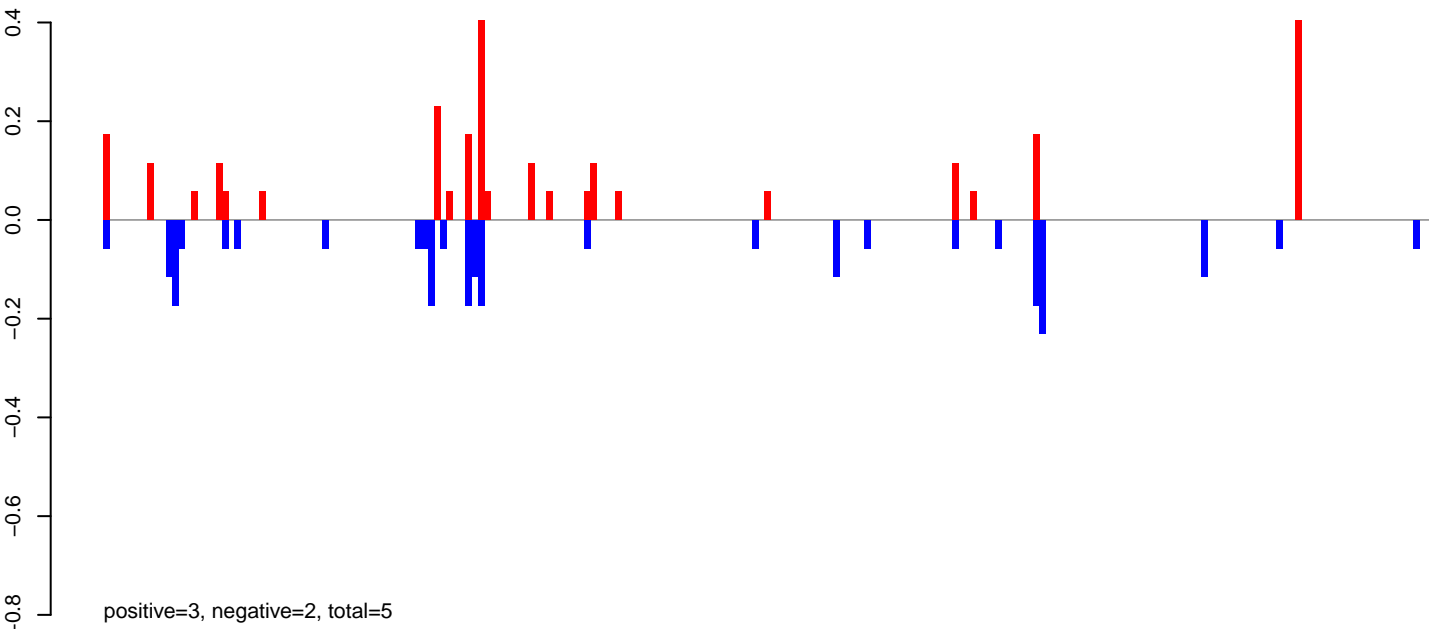

AeAlbo_CHIKV_3dpi.18_23.rep