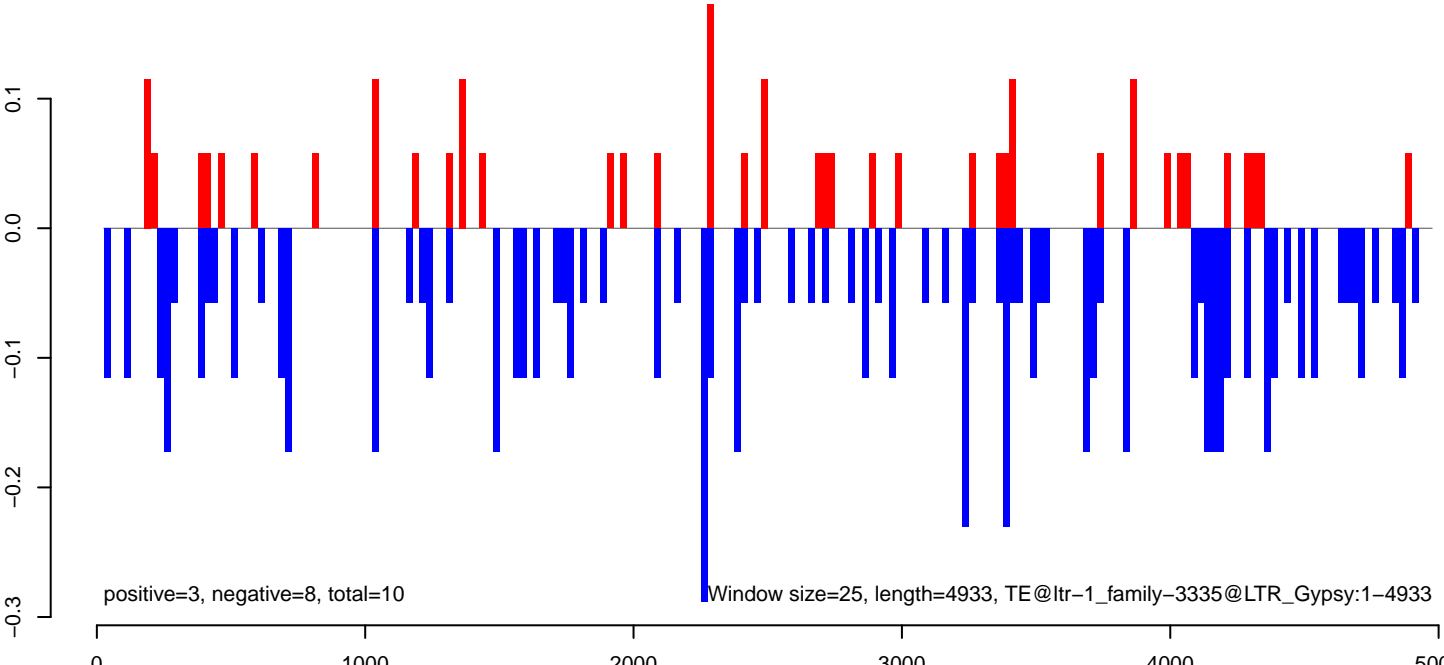

AeAlbo_CHIKV_3dpi.rep