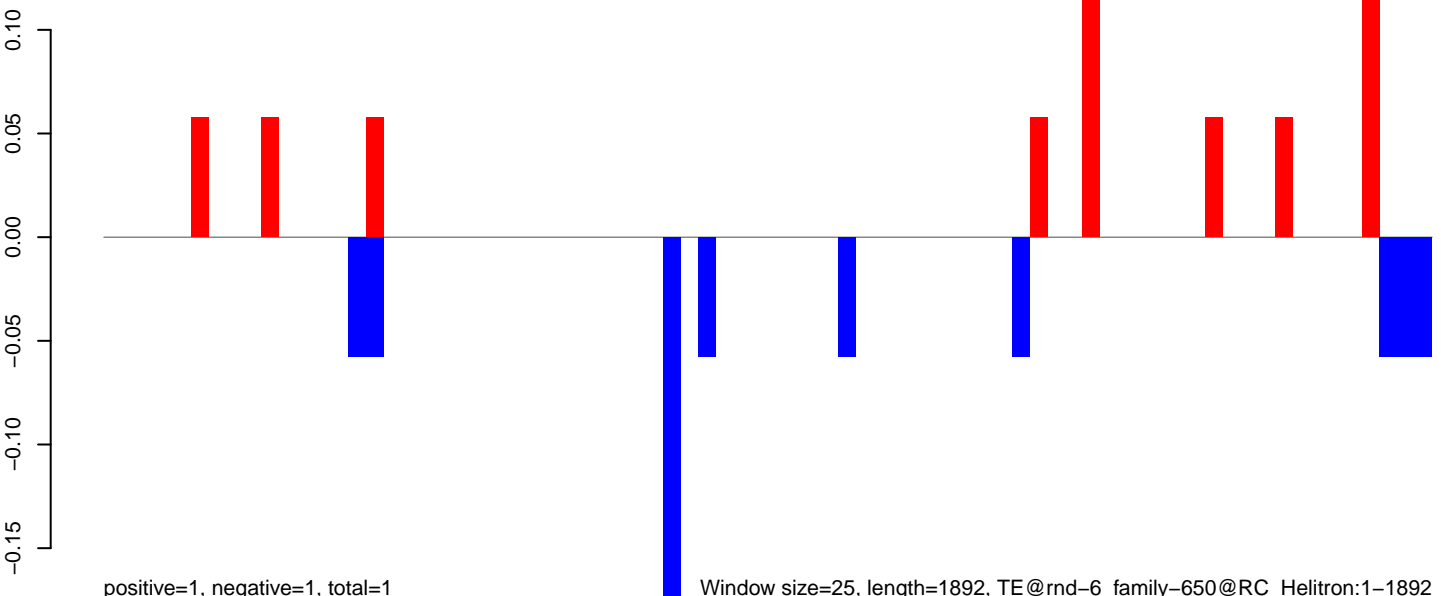

AeAlbo_CHIKV_3dpi.rep