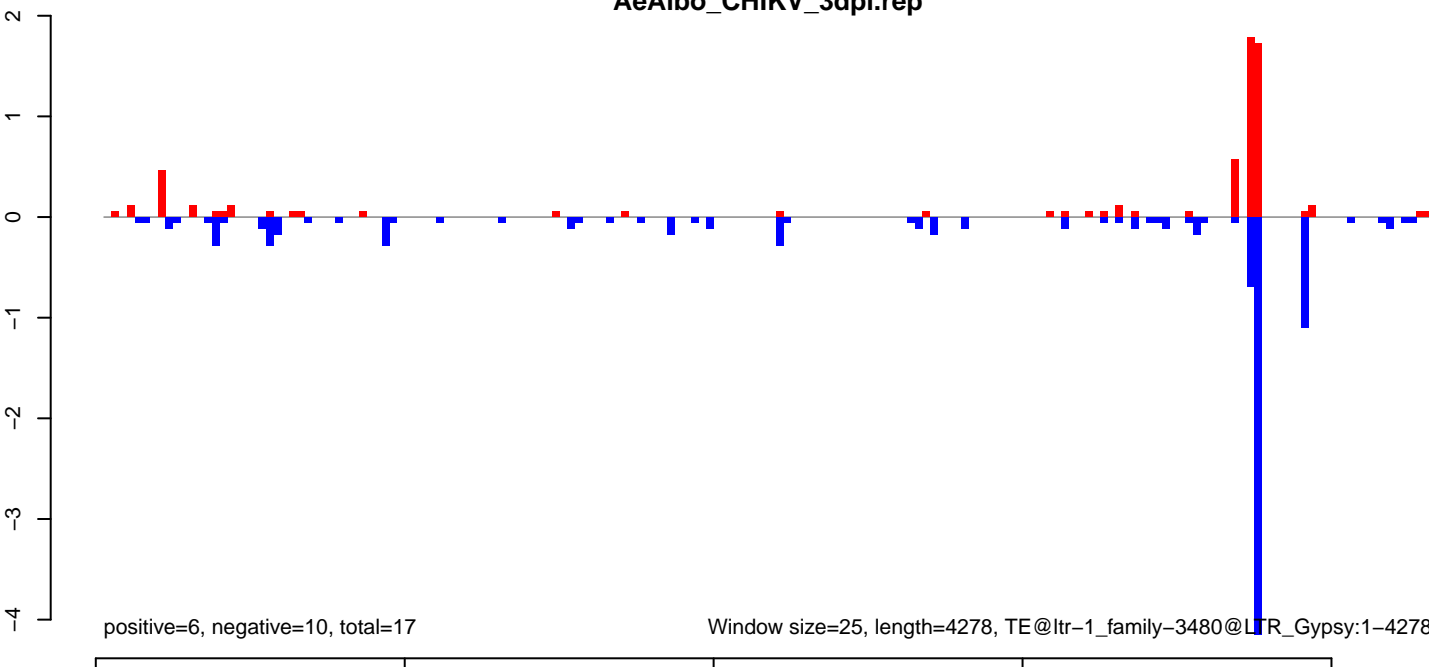

AeAlbo_CHIKV_3dpi.rep

positive=6, negative=10, total=17

Window size=25, length=4278, TE@ltr-1_family-3480@LTR_Gypsy:1-4278

0 1000 2000 3000 4000