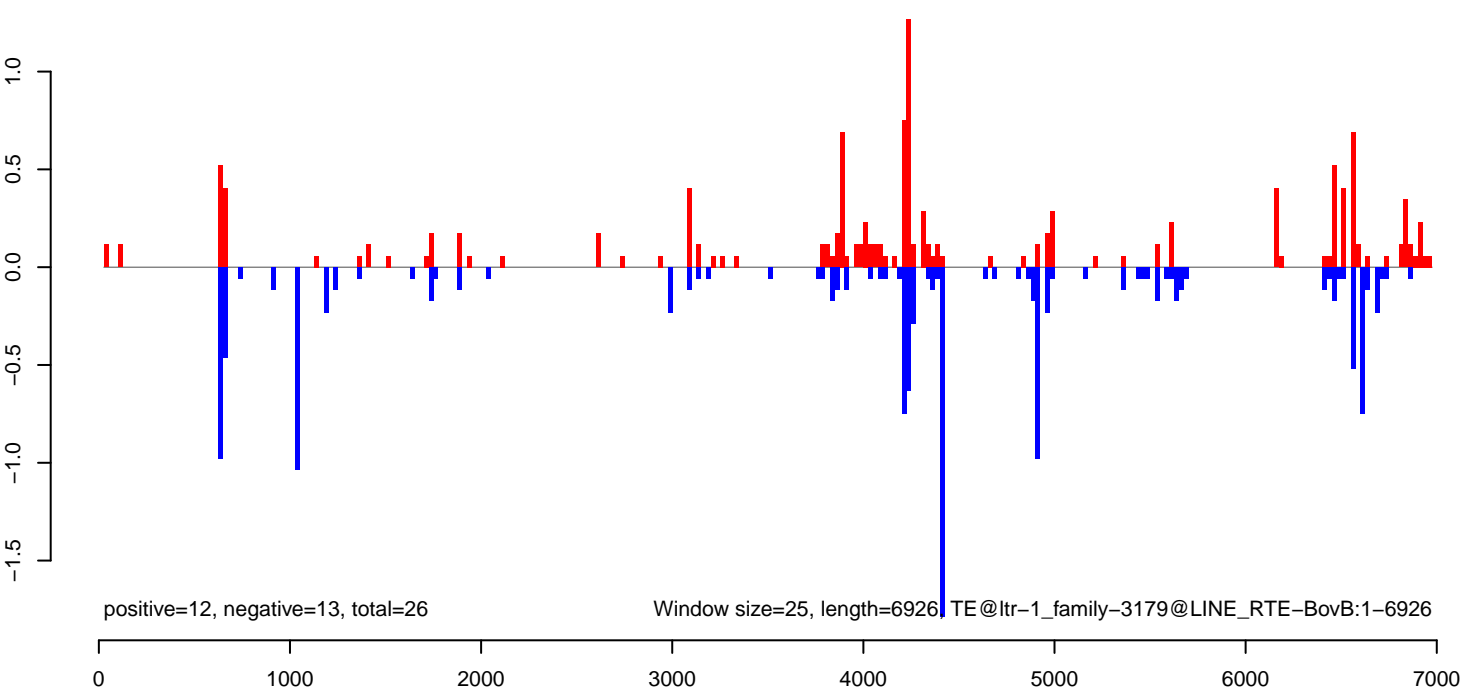

AeAlbo_CHIKV_3dpi.rep