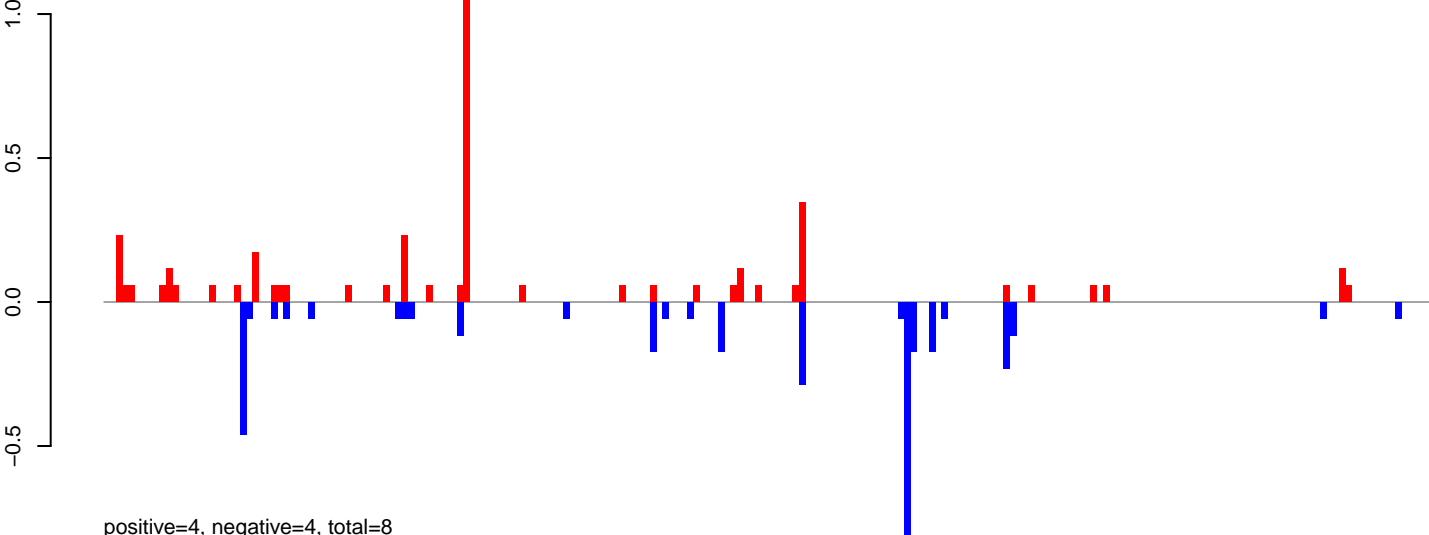

positive=4, negative=4, total=8

AeAlbo_CHIKV_3dpi.rep