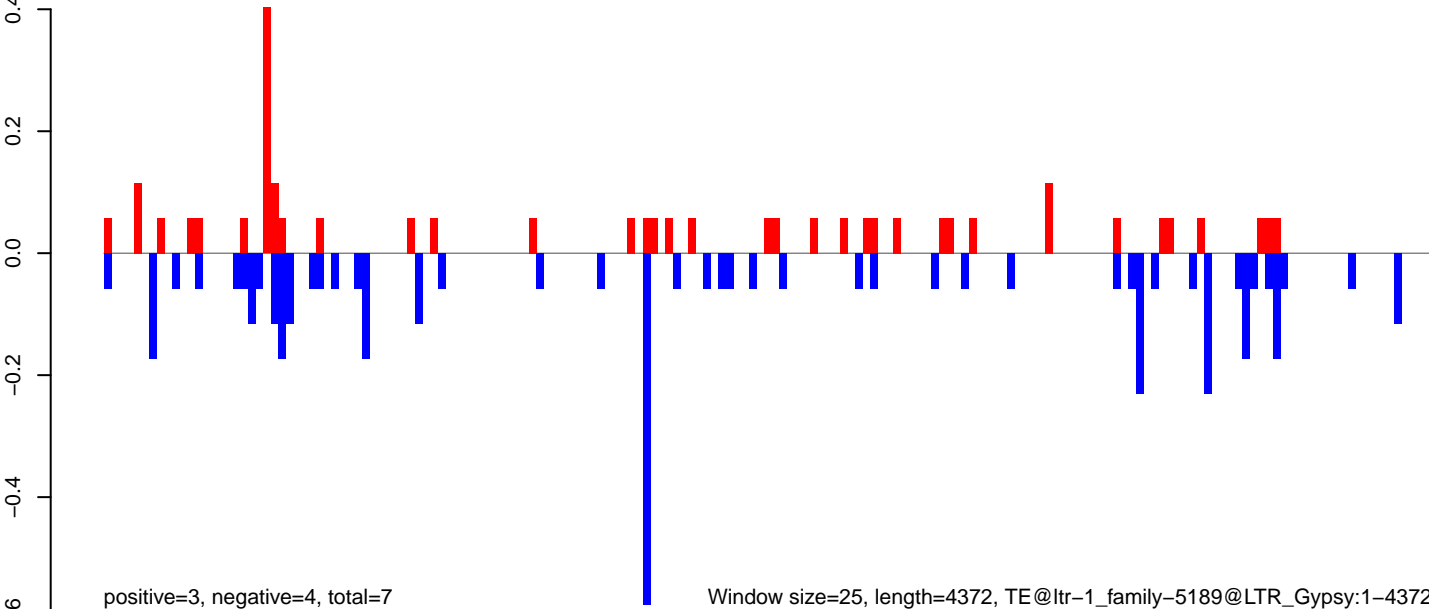

AeAlbo_CHIKV_3dpi.rep