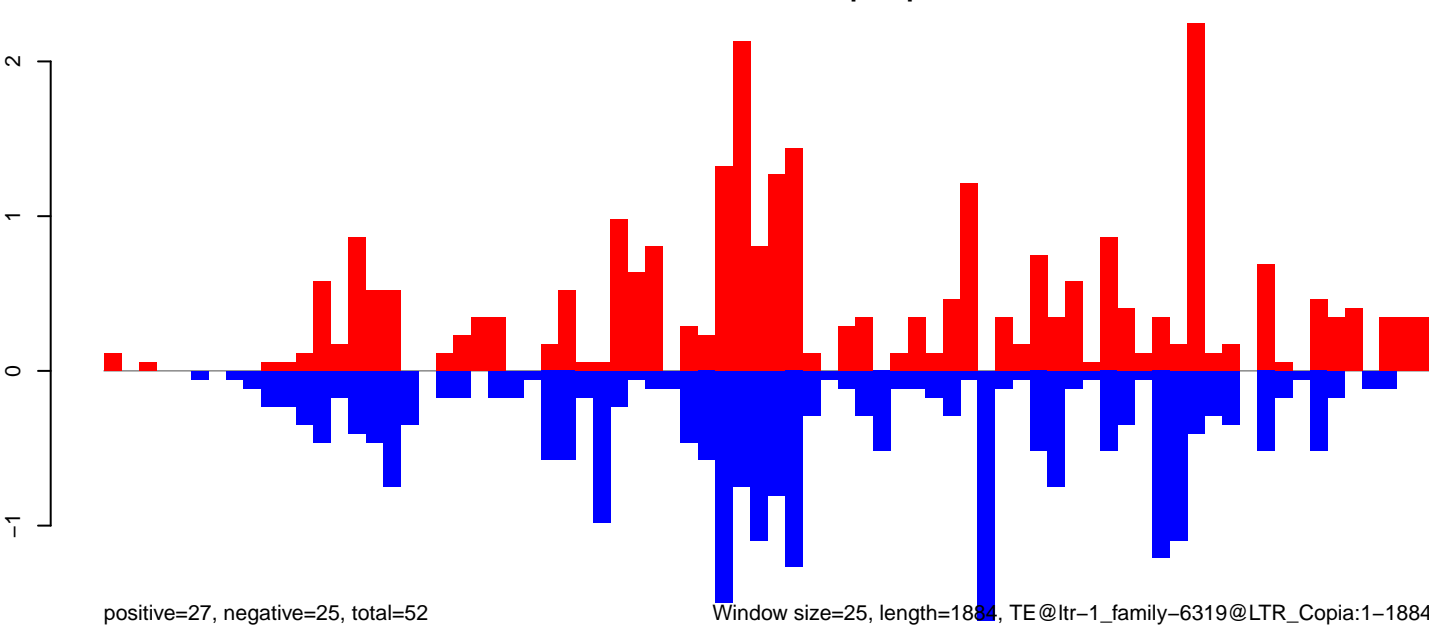

AeAlbo_CHIKV_3dpi.rep