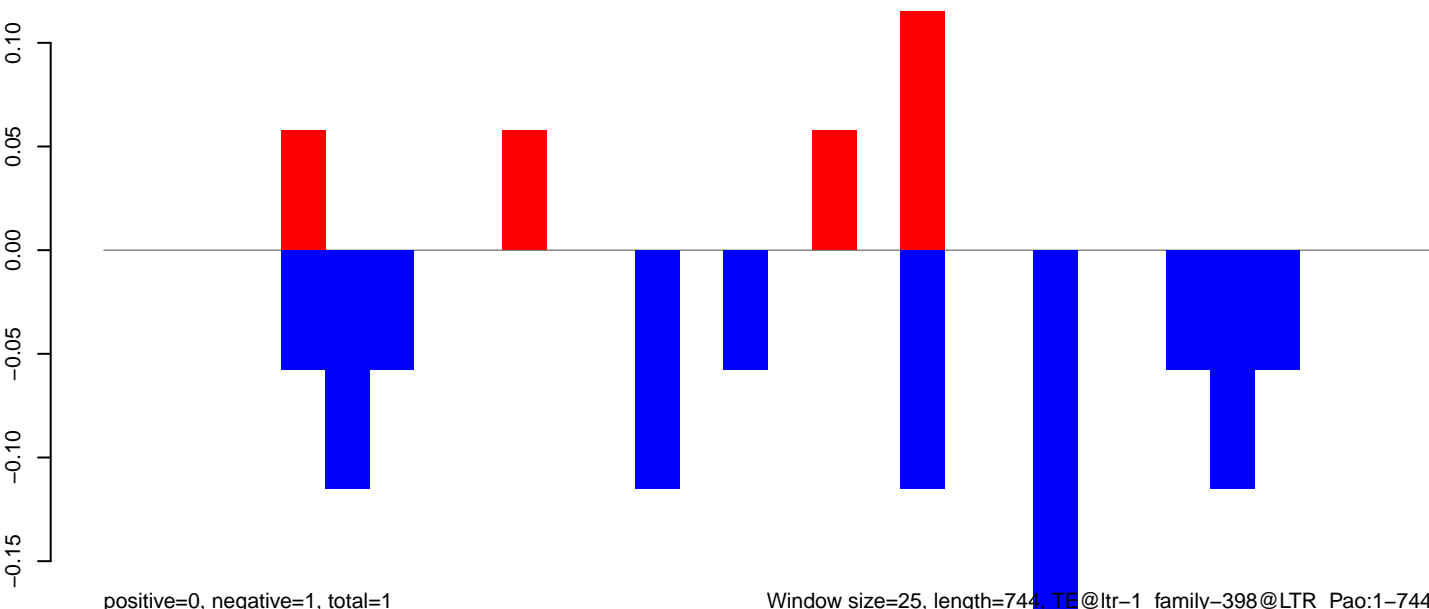

AeAlbo_CHIKV_3dpi.rep

Window size=25, length=744, TE@ltr-1_family-398@LTR_Pao:1-744