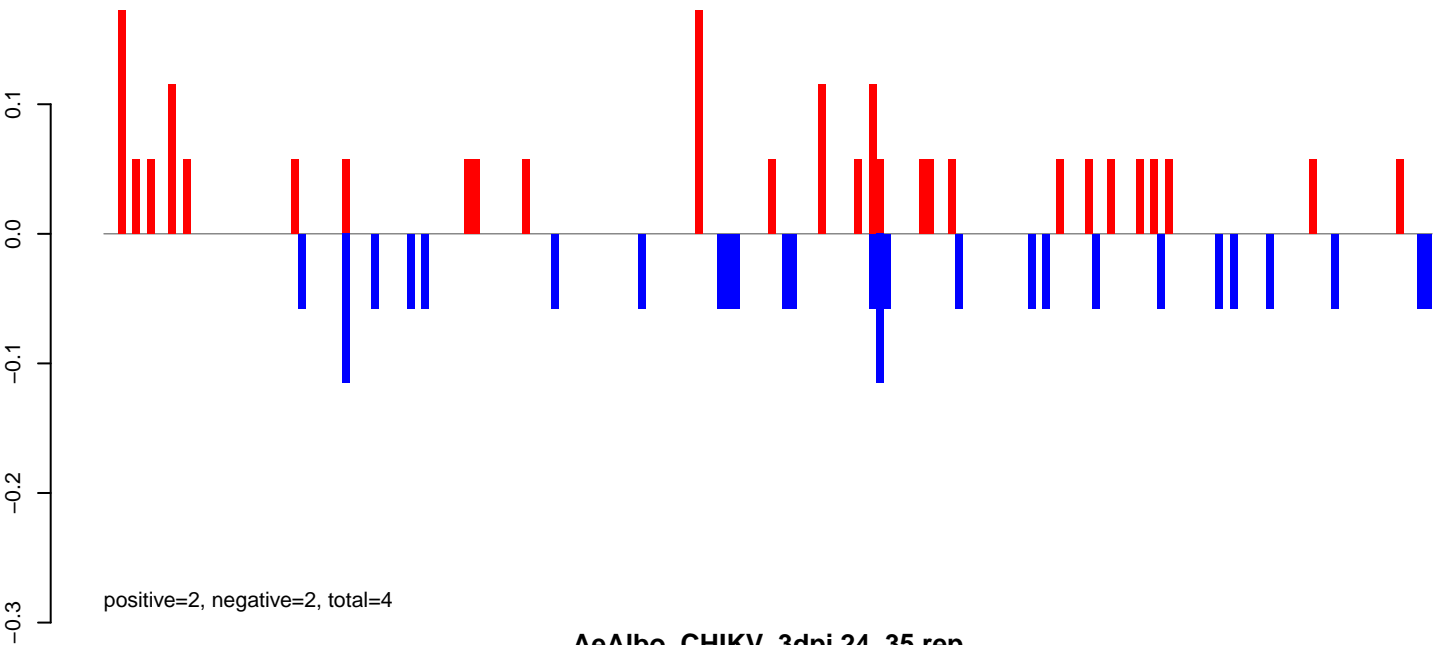

0 1000 2000 3000 4000 5000

AeAlbo_CHIKV_3dpi.18_23.rep

AeAlbo_CHIKV_3dpi.24_35.rep

AeAlbo_CHIKV_3dpi.rep

AeAlbo_CHIKV_3dpi.18_23.rep

AeAlbo_CHIKV_3dpi.24_35.rep

AeAlbo_CHIKV_3dpi.rep

Window size=25, length=4189, TE@ltr-1_family-3694@LTR_Copia:1-4189