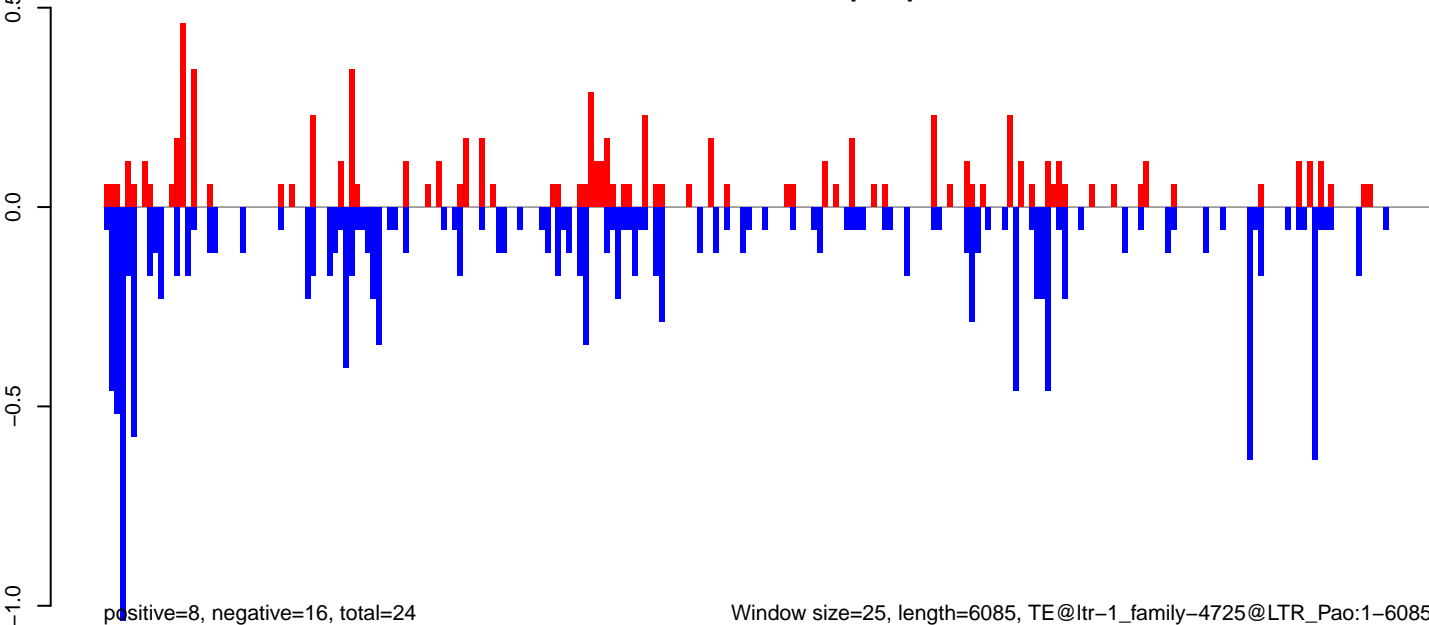

AeAlbo_CHIKV_3dpi.rep

Window size=25, length=6085, TE@ltr-1_family-4725@LTR_Pao:1-6085