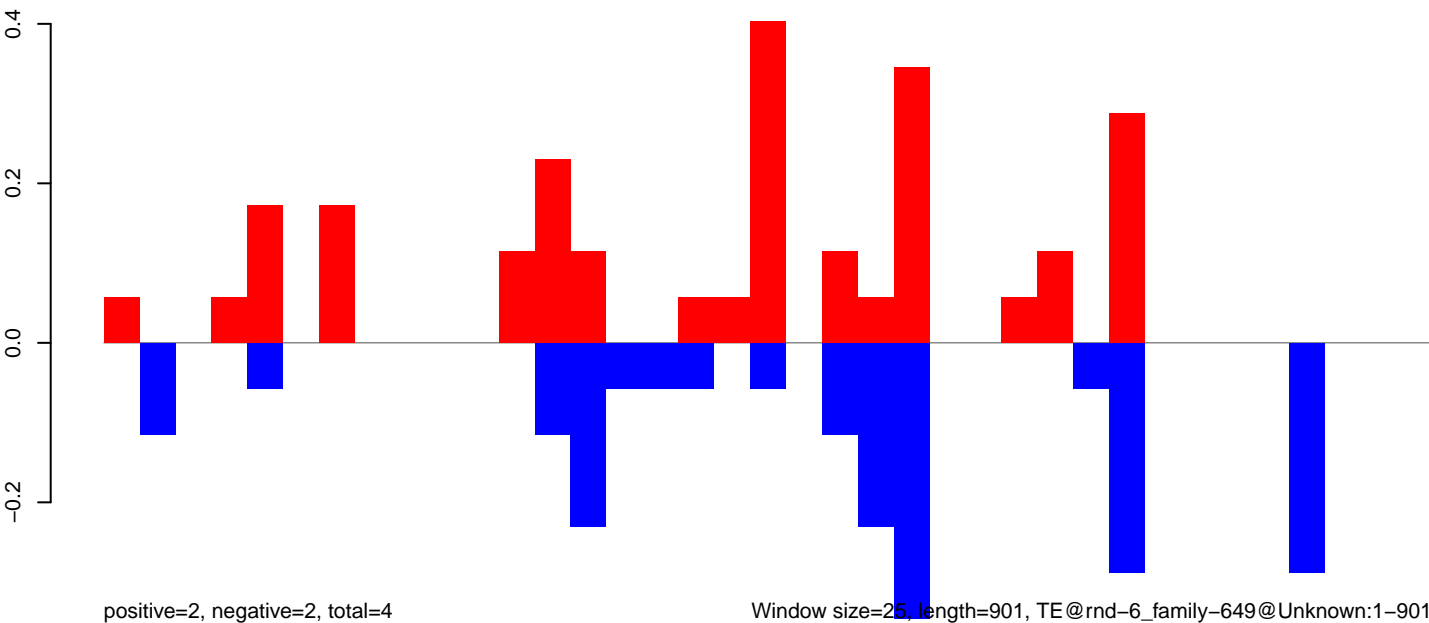

AeAlbo_CHIKV_3dpi.18_23.rep

AeAlbo_CHIKV_3dpi.24_35.rep

AeAlbo_CHIKV_3dpi.rep

Window size=25, length=1040, TE@rnd=6, family=8041@LTR_Gypsy:1-1040

AeAlbo_CHIKV_3dpi.18_23.rep

AeAlbo_CHIKV_3dpi.24_35.rep

AeAlbo_CHIKV_3dpi.rep