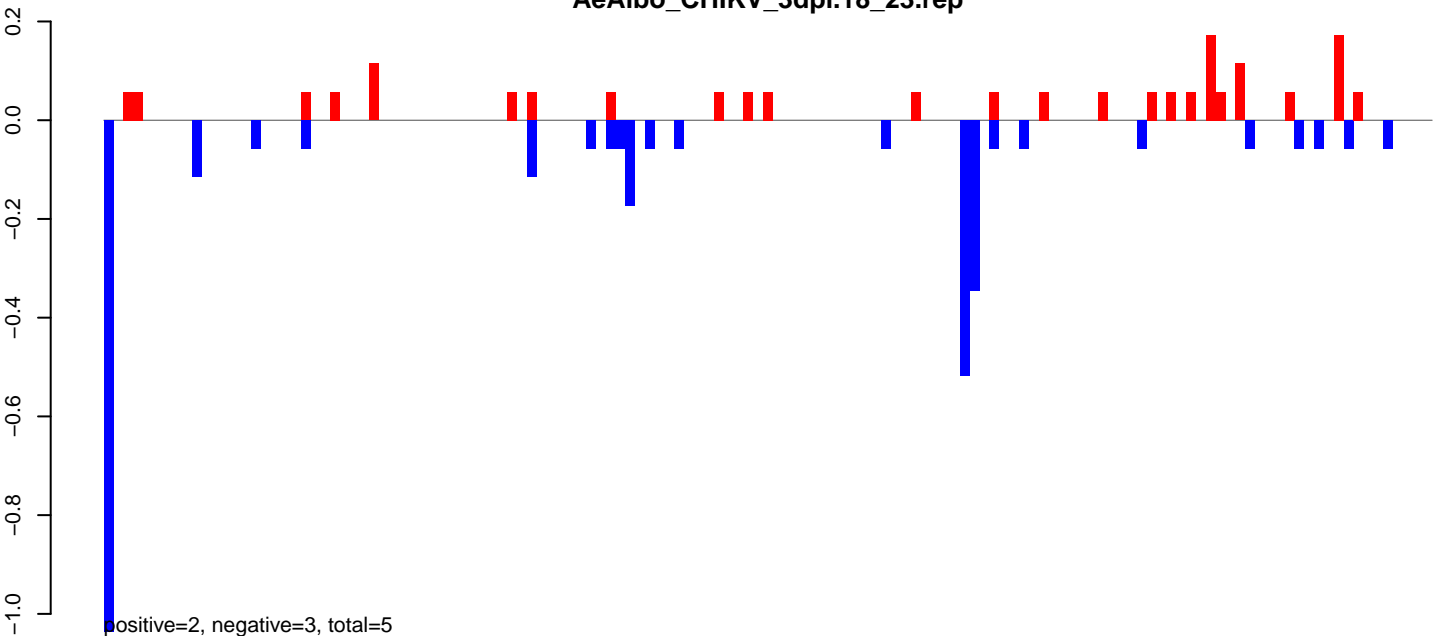

positive=3, negative=4, total=7

AeAlbo_CHIKV_3dpi.rep

positive=4, negative=5, total=9

Window size=25, length=2755, TE@ltr-1_family-5566@LTR_Gypsy:1-2755

AeAlbo_CHIKV_3dpi.18_23.rep

AeAlbo_CHIKV_3dpi.24_35.rep