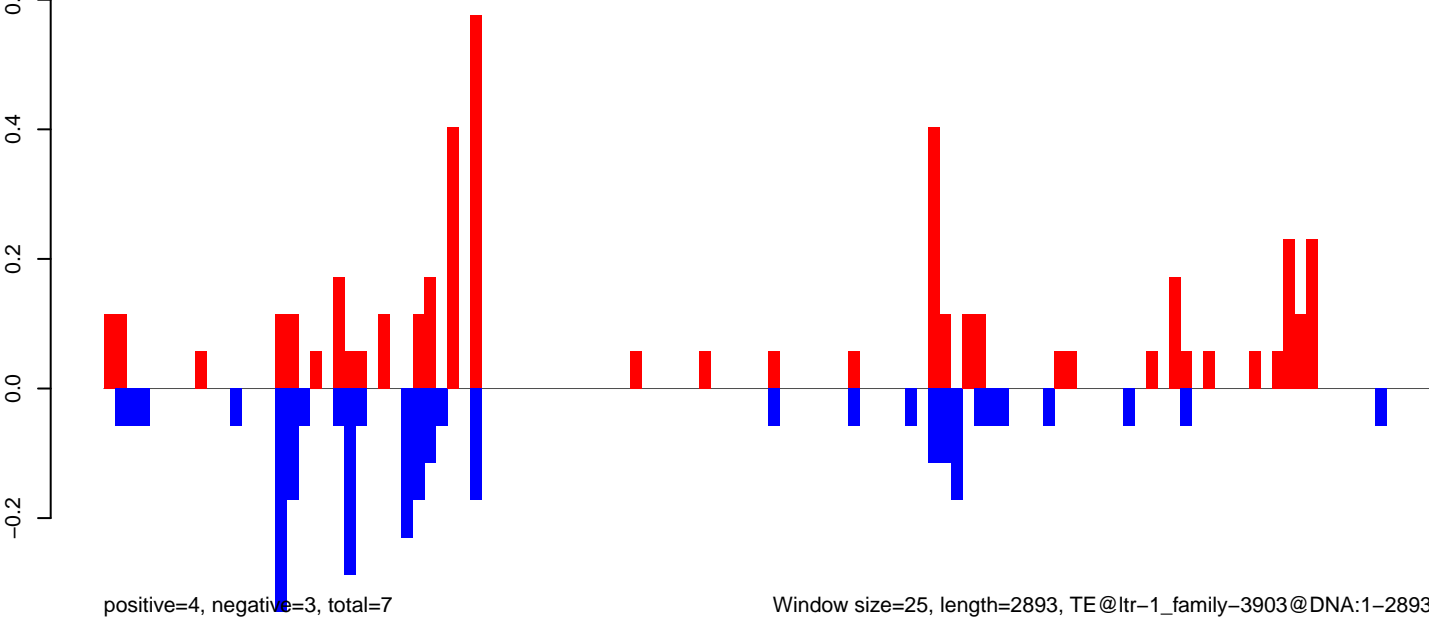

AeAlbo_CHIKV_3dpi.rep

Window size=25, length=1639, TE@ltr-1_family-4072@LTR_Pao:1-1639

AeAlbo_CHIKV_3dpi.18_23.rep

AeAlbo_CHIKV_3dpi.24_35.rep

AeAlbo_CHIKV_3dpi.rep

0 500 1000 1500 2000 2500 3000

AeAlbo_CHIKV_3dpi.18_23.rep