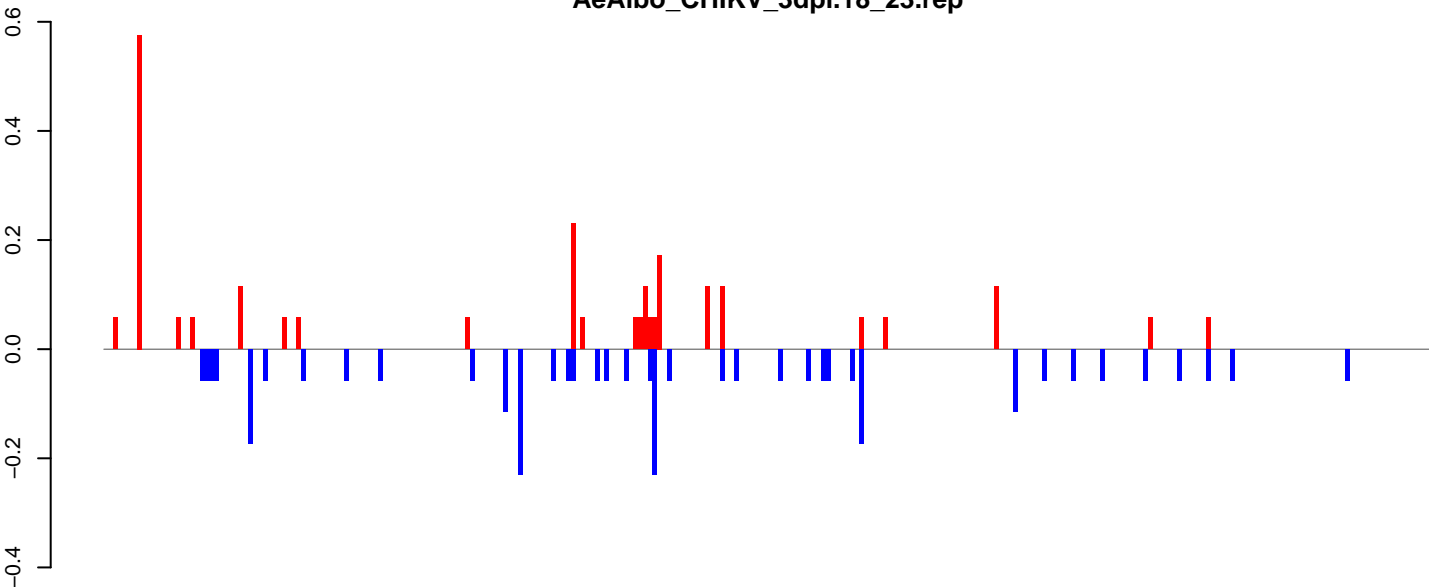

AeAlbo_CHIKV_3dpi.18_23.rep

positive=2, negative=3, total=5