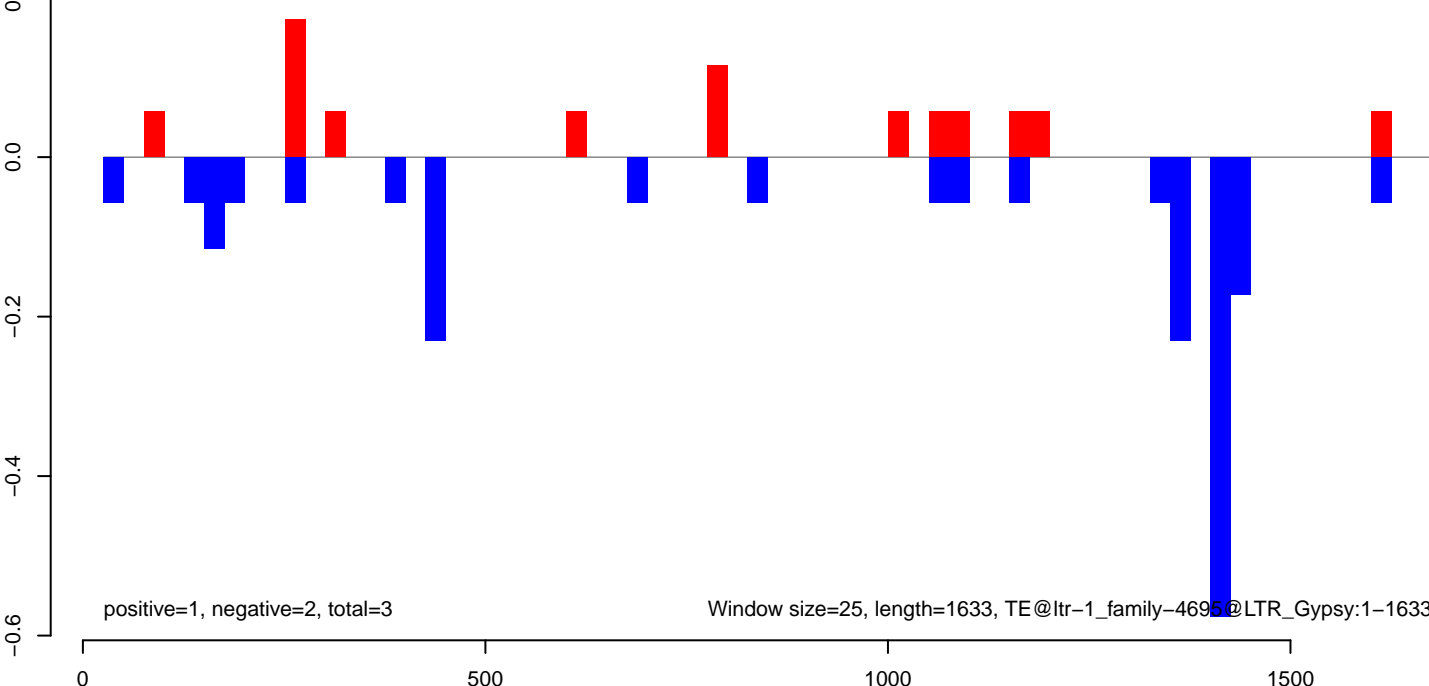

AeAlbo_CHIKV_3dpi.rep