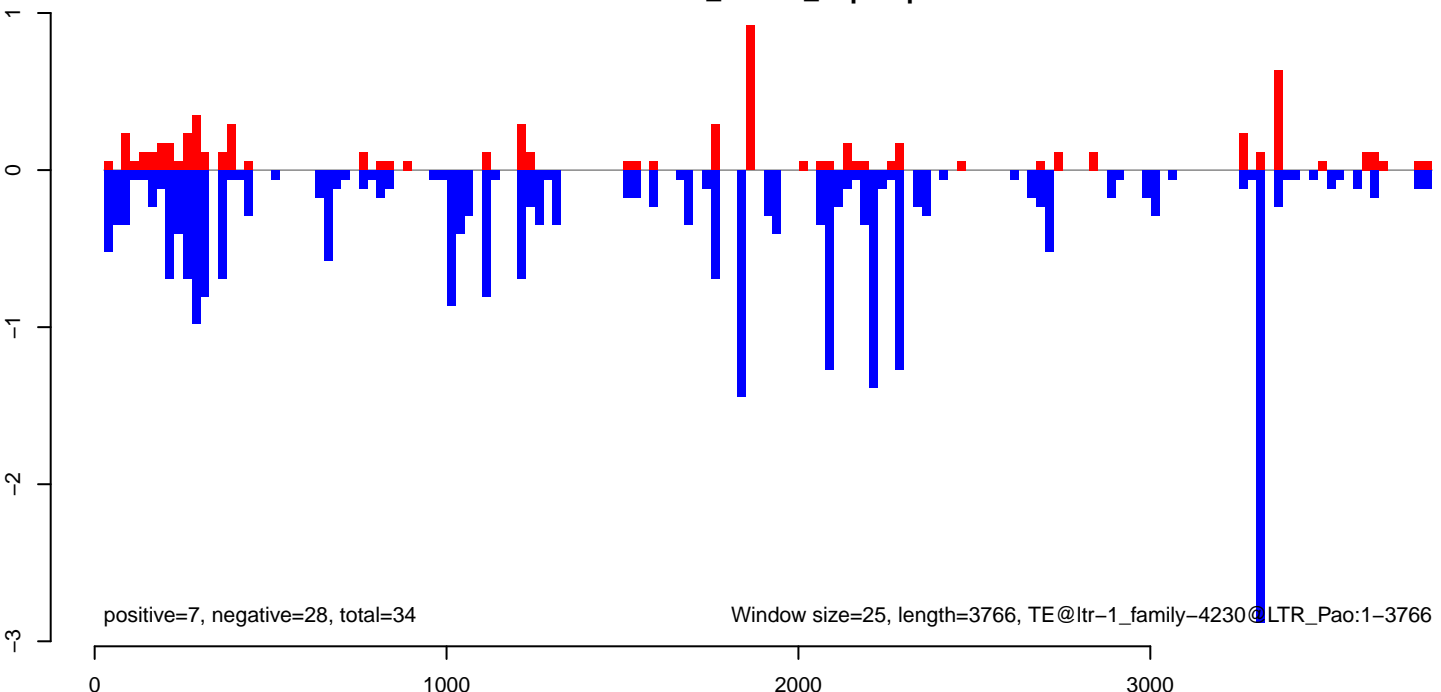

AeAlbo_CHIKV_3dpi.18_23.rep

positive=2, negative=3, total=5

AeAlbo_CHIKV_3dpi.24_35.rep

positive=4, negative=25, total=29

AeAlbo_CHIKV_3dpi.rep

positive=7, negative=28, total=34

Window size=25, length=3766, TE@ltr-1_family-4230@LTR_Pao:1-3766