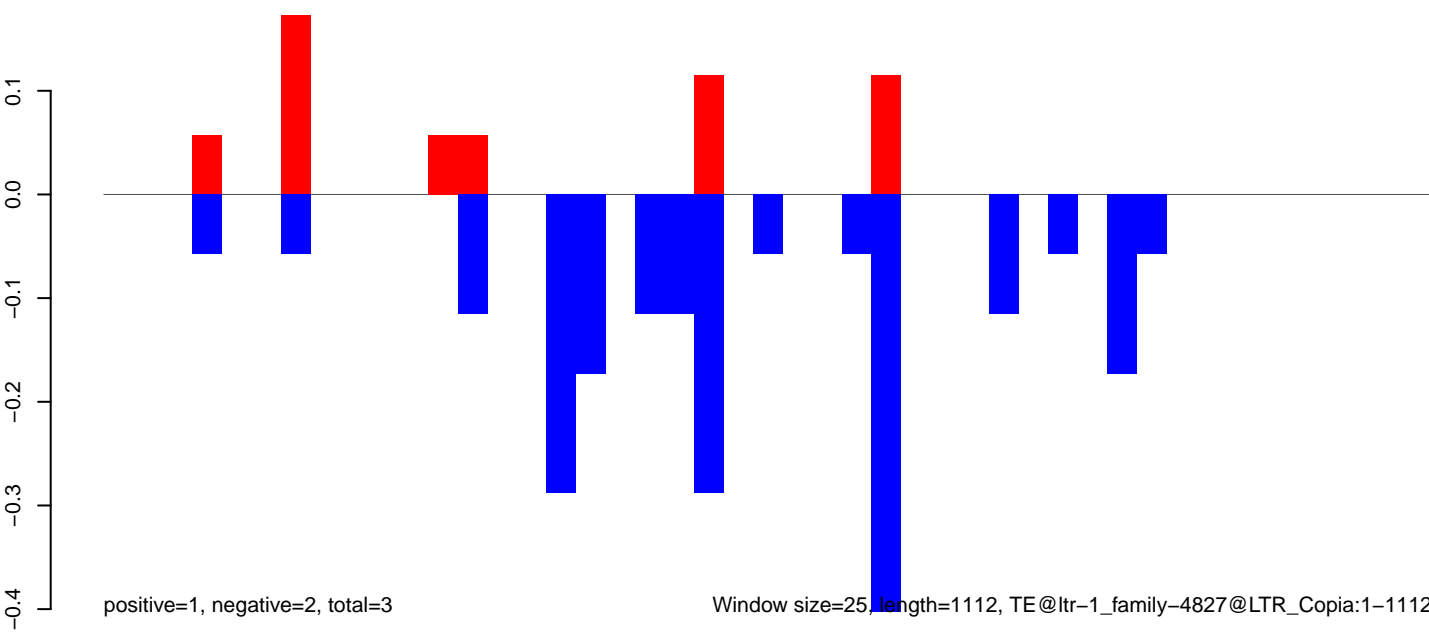

AeAlbo_CHIKV_3dpi.rep

Window size=25, length=1112, TE@ltr-1_family-4827@LTR_Copia:1-1112

0 200 400 600 800 1000