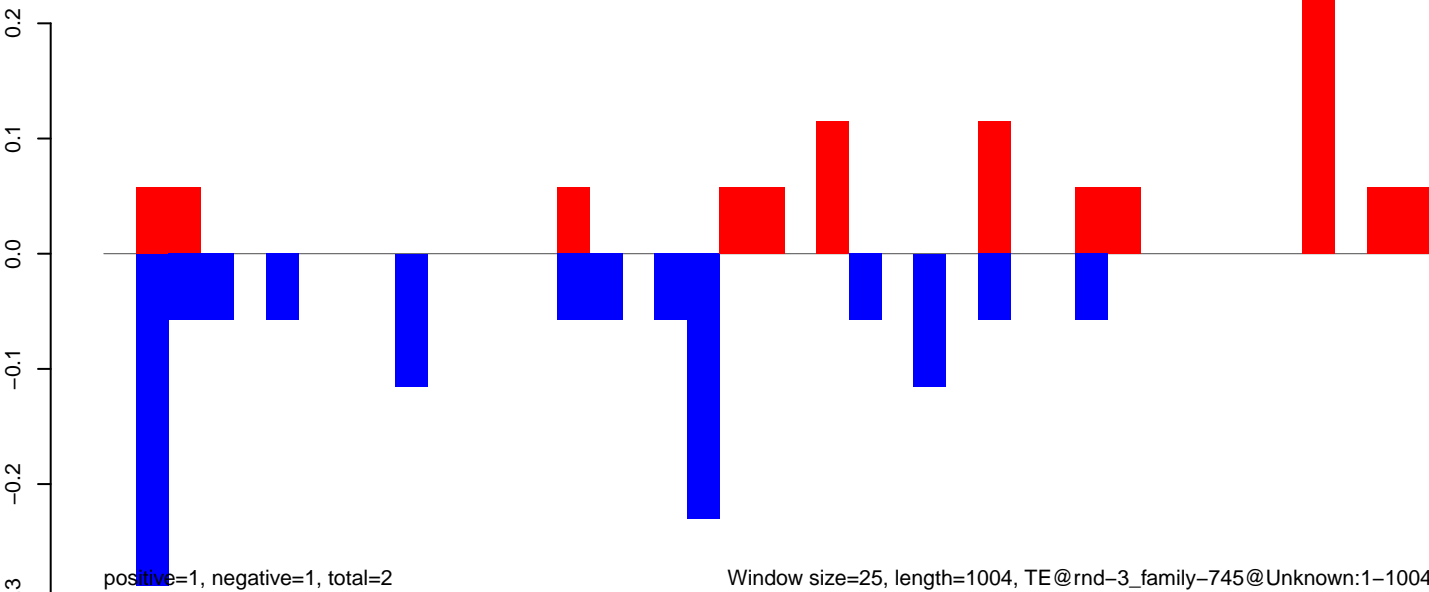

AeAlbo_CHIKV_3dpi.18_23.rep

AeAlbo_CHIKV_3dpi.24_35.rep

AeAlbo_CHIKV_3dpi.rep

Window size=25, length=1004, TE@rnd-3_family-745@Unknown:1-1004

AeAlbo_CHIKV_3dpi.18_23.rep

AeAlbo_CHIKV_3dpi.24_35.rep

AeAlbo_CHIKV_3dpi.rep