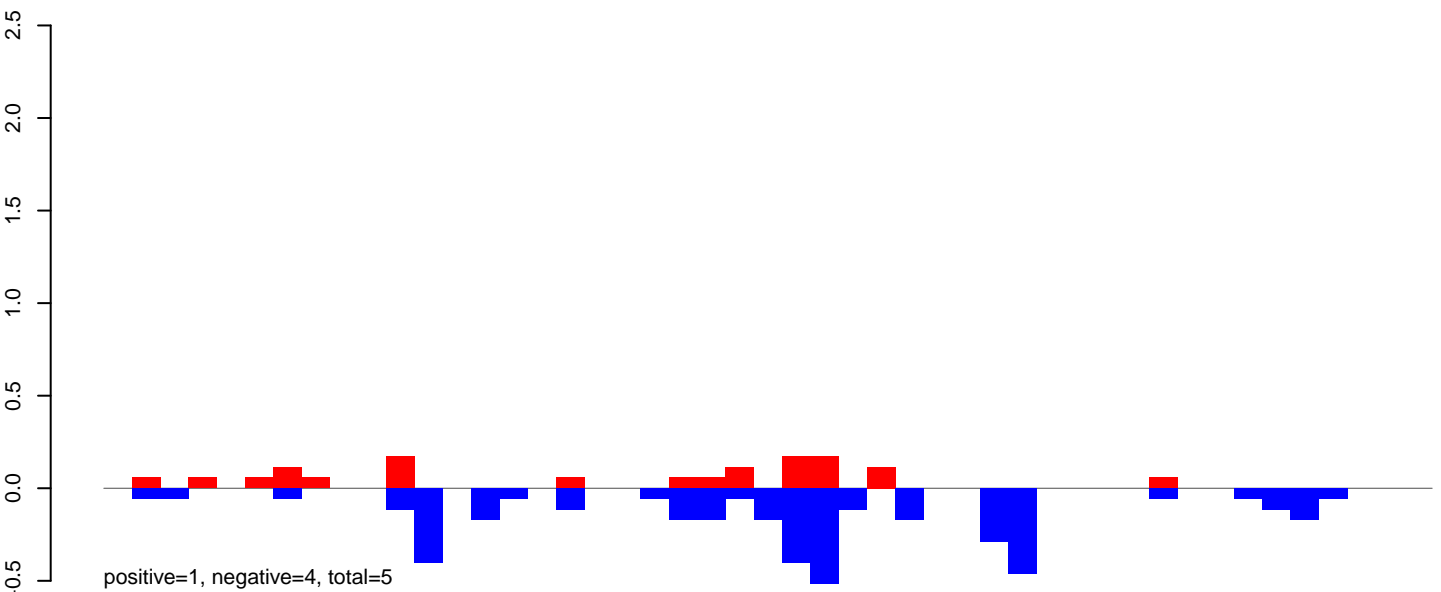

AeAlbo_CHIKV_3dpi.24_35.rep