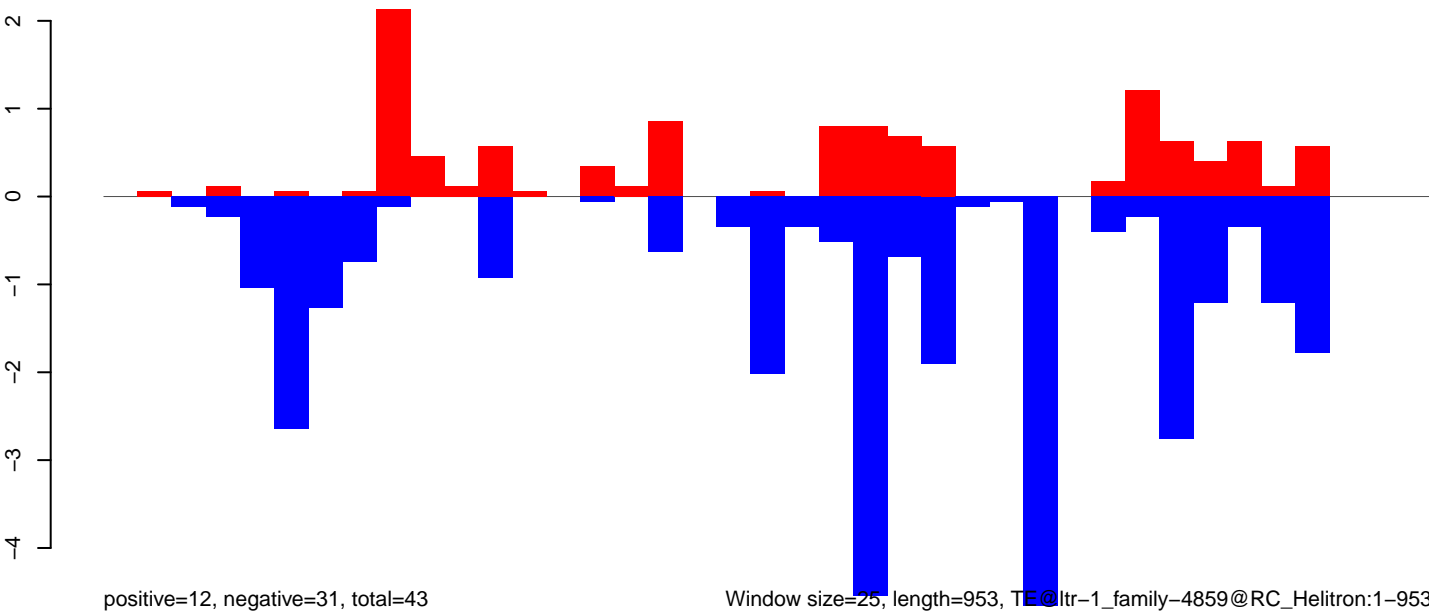

AeAlbo_CHIKV_3dpi.rep

positive=12, negative=31, total=43

Window size=25, length=953, TE@ltr-1_family-4859@RC_Helitron:1-953

0 200 400 600 800 1000