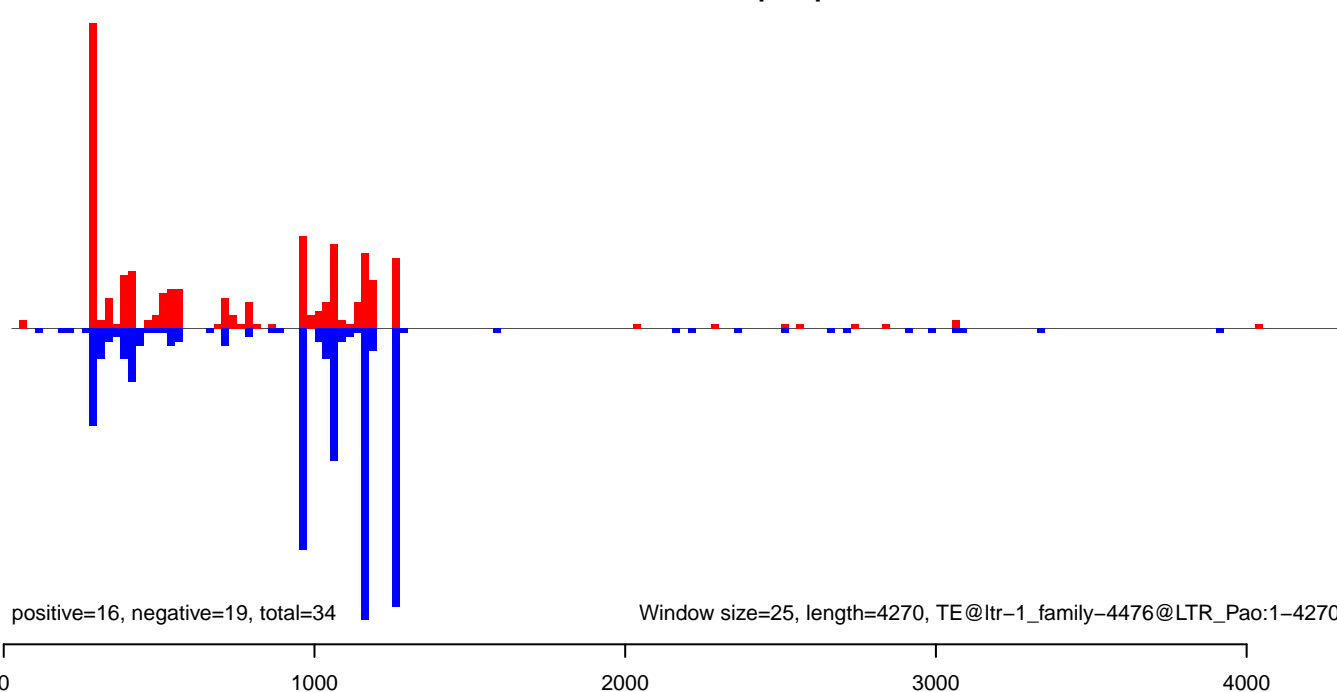

AeAlbo_CHIKV_3dpi.rep

positive=8, negative=9, total=18

Window size=25, length=5555, TE@ltr-1_family-4585@LTR_Gypsy:1-5555

AeAlbo_CHIKV_3dpi.18_23.rep

AeAlbo_CHIKV_3dpi.24_35.rep

AeAlbo_CHIKV_3dpi.rep

AeAlbo_CHIKV_3dpi.18_23.rep