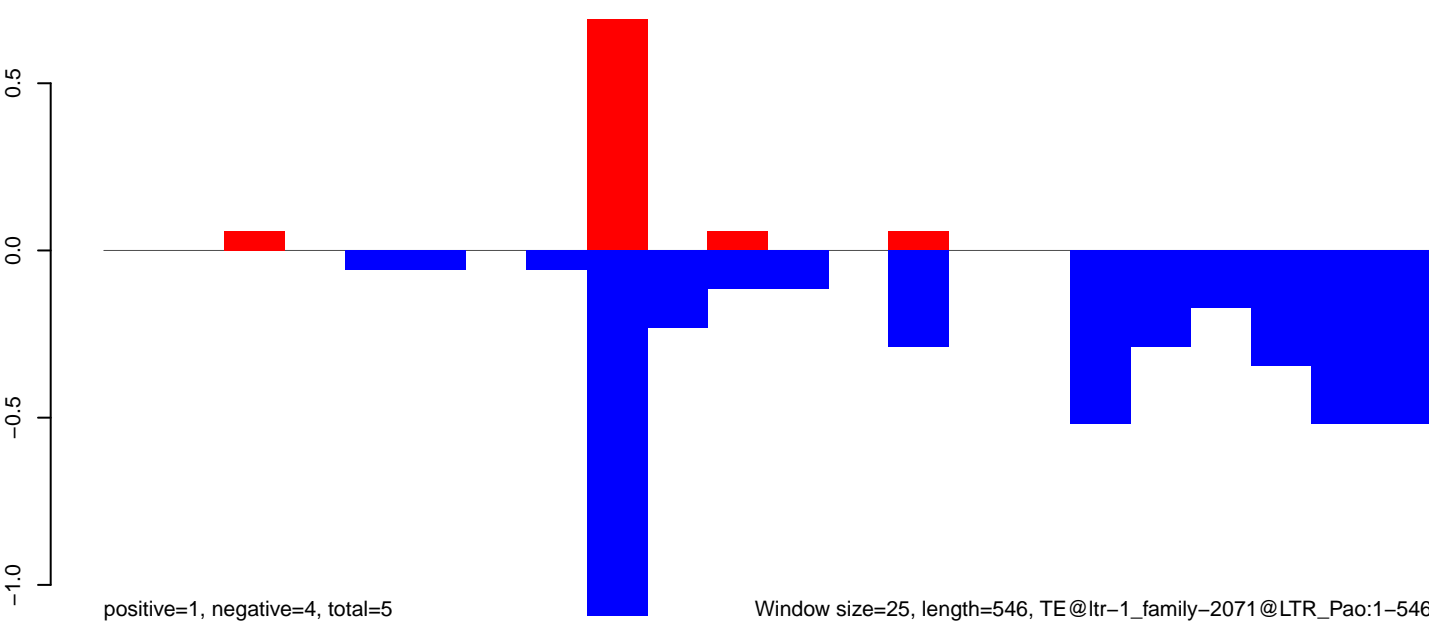

AeAlbo_CHIKV_3dpi.18_23.rep

AeAlbo_CHIKV_3dpi.24_35.rep

AeAlbo_CHIKV_3dpi.rep

Window size=25, length=636, TE@ltr-1_family-2117@Unknown:1-636

AeAlbo_CHIKV_3dpi.18_23.rep

AeAlbo_CHIKV_3dpi.24_35.rep

AeAlbo_CHIKV_3dpi.rep