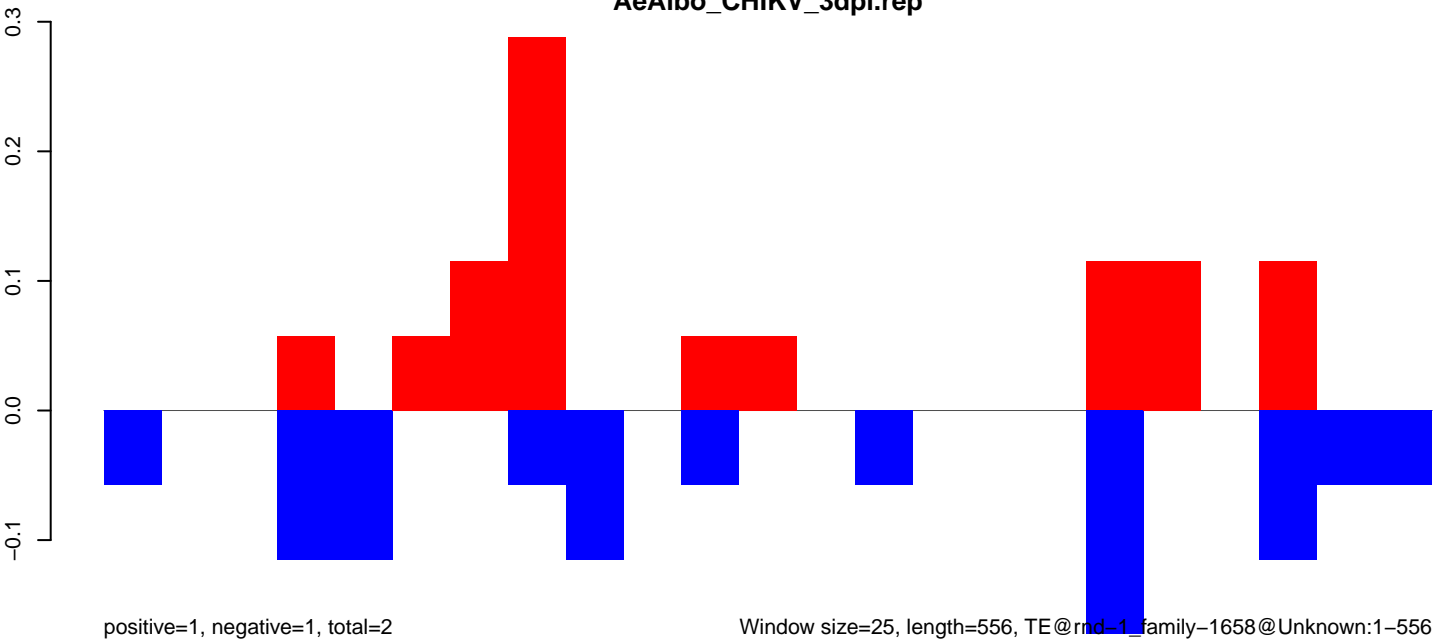

AeAlbo_CHIKV_3dpi.rep