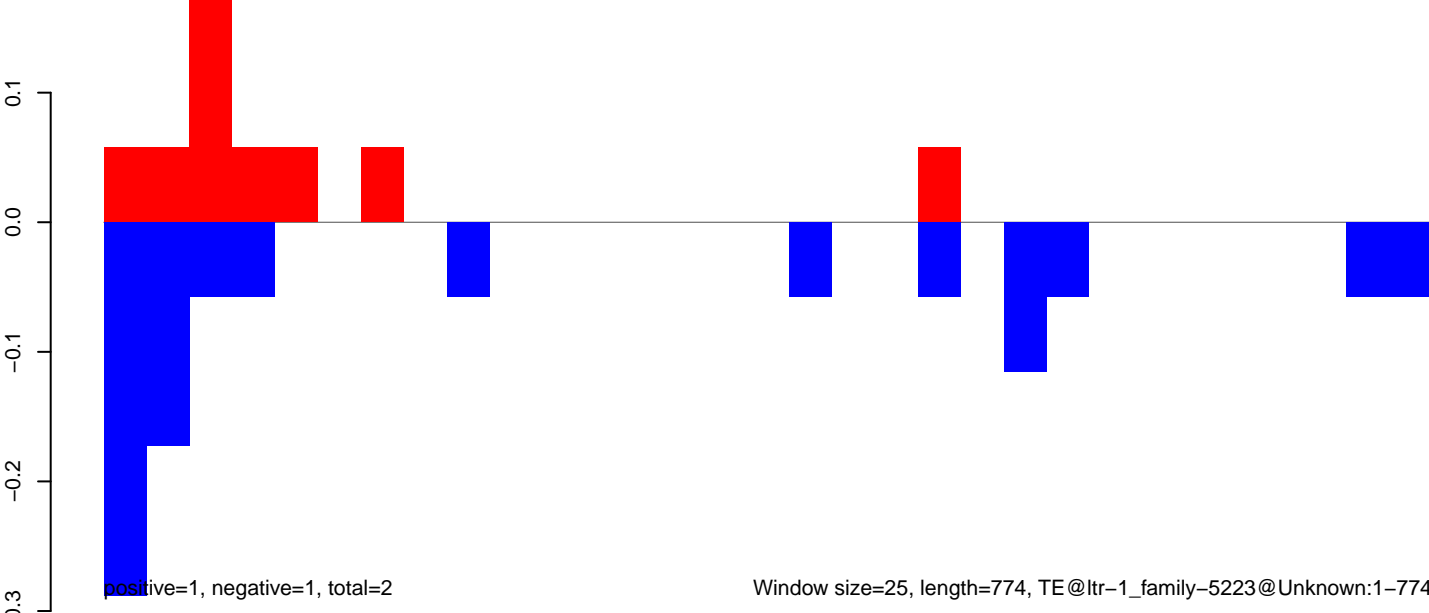

AeAlbo_CHIKV_3dpi.rep