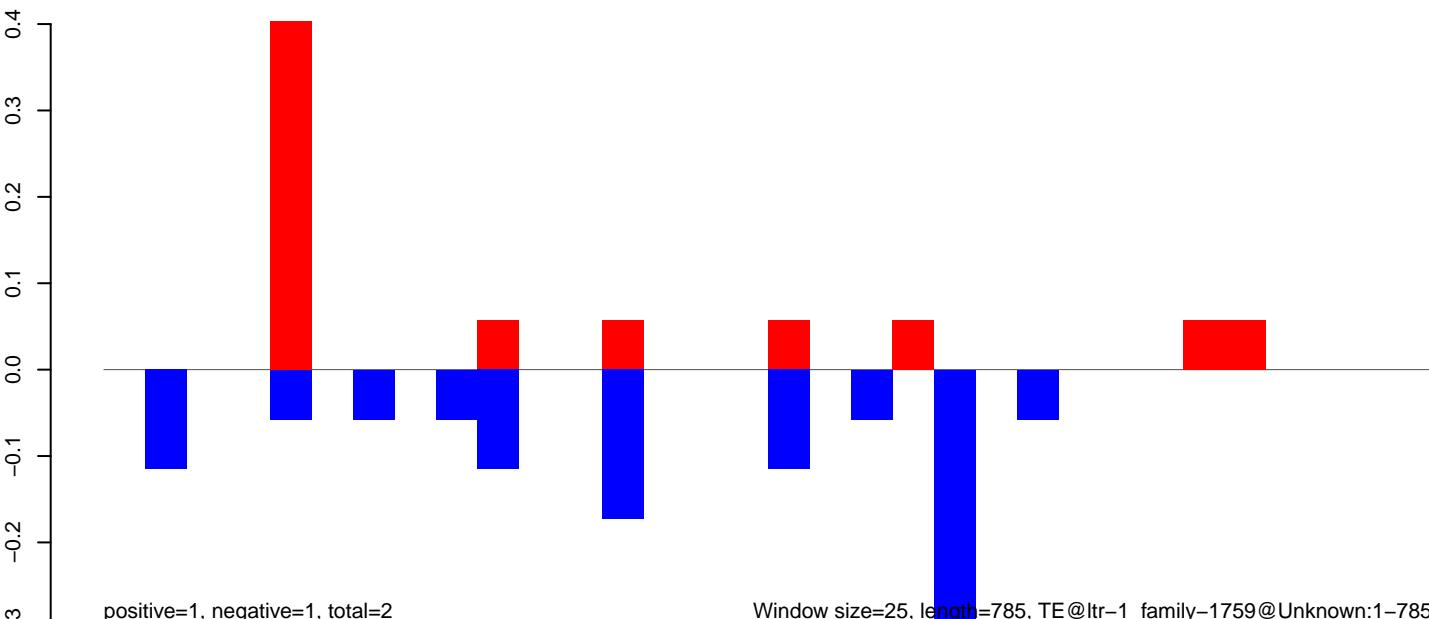

AeAlbo_CHIKV_3dpi.rep