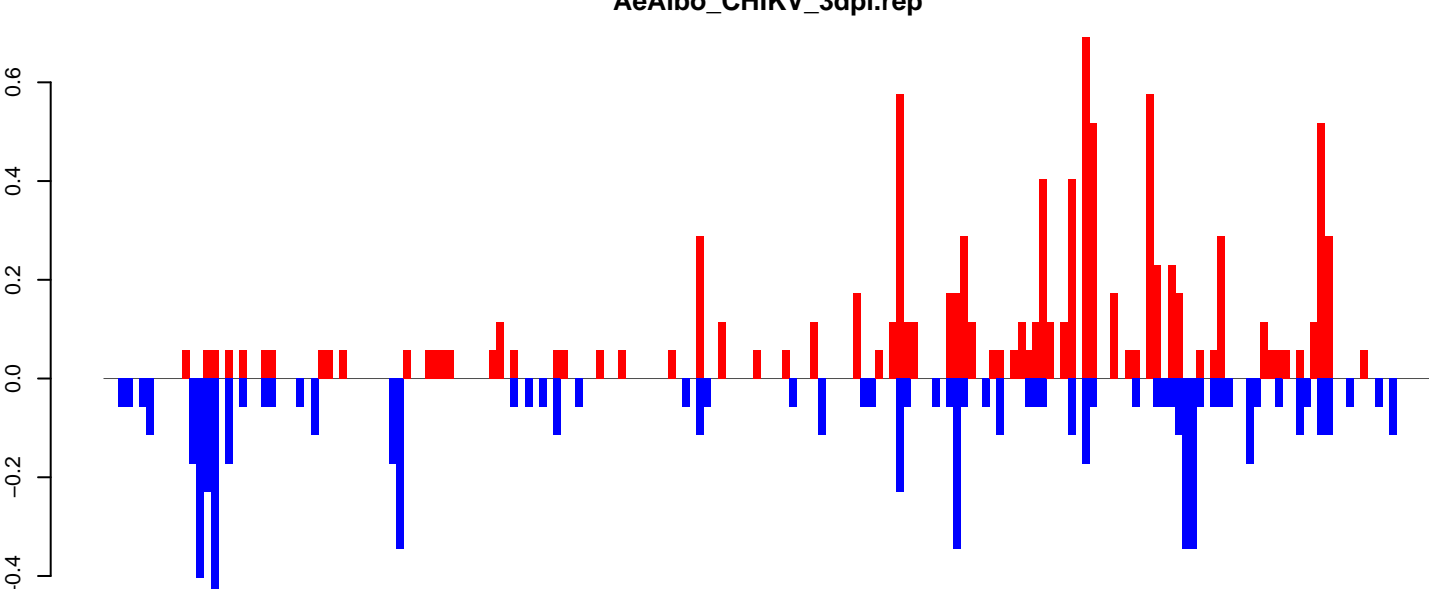

AeAlbo_CHIKV_3dpi.18_23.rep

positive=7, negative=3, total=10

AeAlbo_CHIKV_3dpi.24_35.rep

positive=2, negative=5, total=7

AeAlbo_CHIKV_3dpi.rep

positive=10, negative=7, total=17

Window size=25, length=4638, TE@ltr-1_family-6329@LTR_Gypsy:1-4638