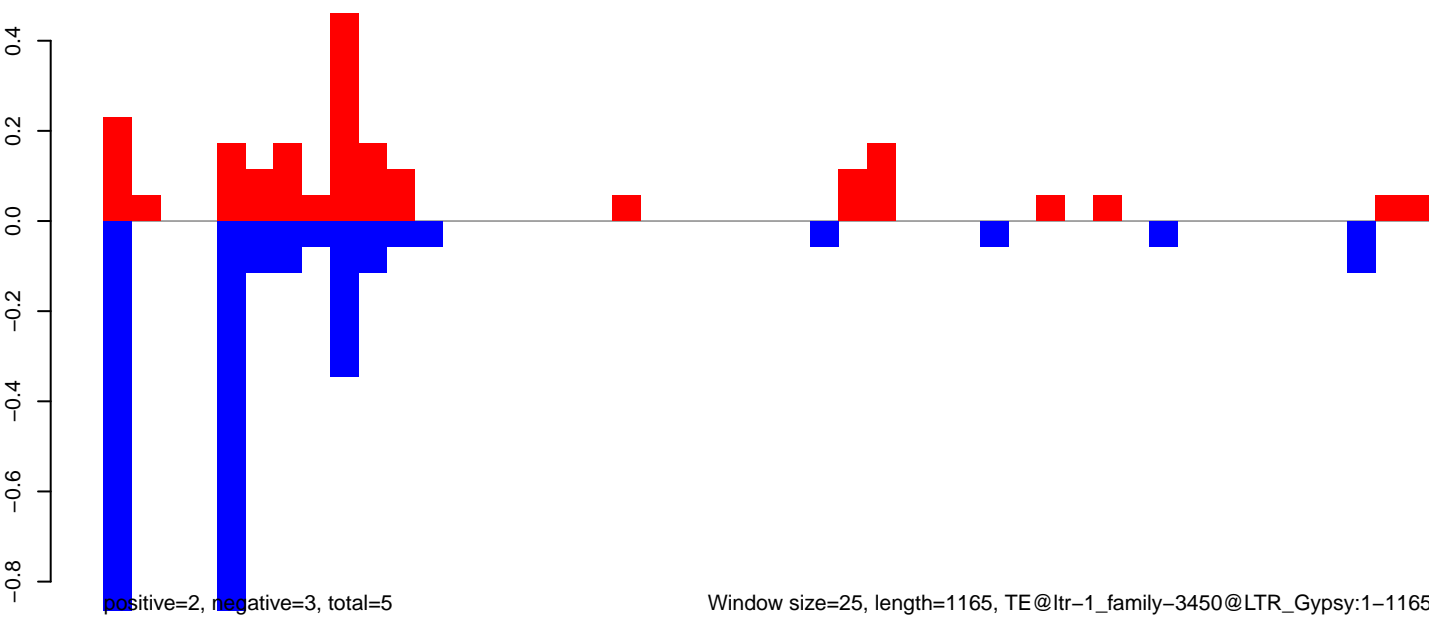

AeAlbo_CHIKV_3dpi.rep