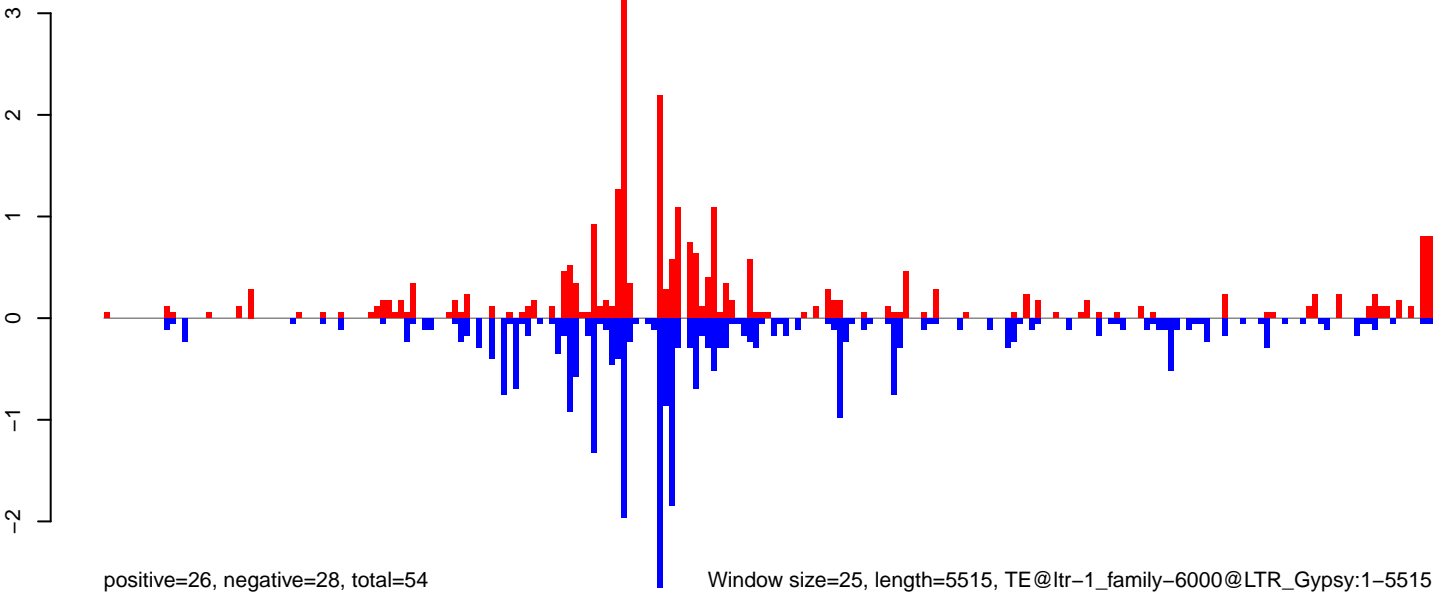

0 2000 4000 6000 8000

AeAlbo_CHIKV_3dpi.18_23.rep

AeAlbo_CHIKV_3dpi.24_35.rep

AeAlbo_CHIKV_3dpi.rep

AeAlbo_CHIKV_3dpi.18_23.rep

AeAlbo_CHIKV_3dpi.24_35.rep

AeAlbo_CHIKV_3dpi.rep

Window size=25, length=10582, TE@ltr-1_family-5780@LTR_Gypsy:1-10582