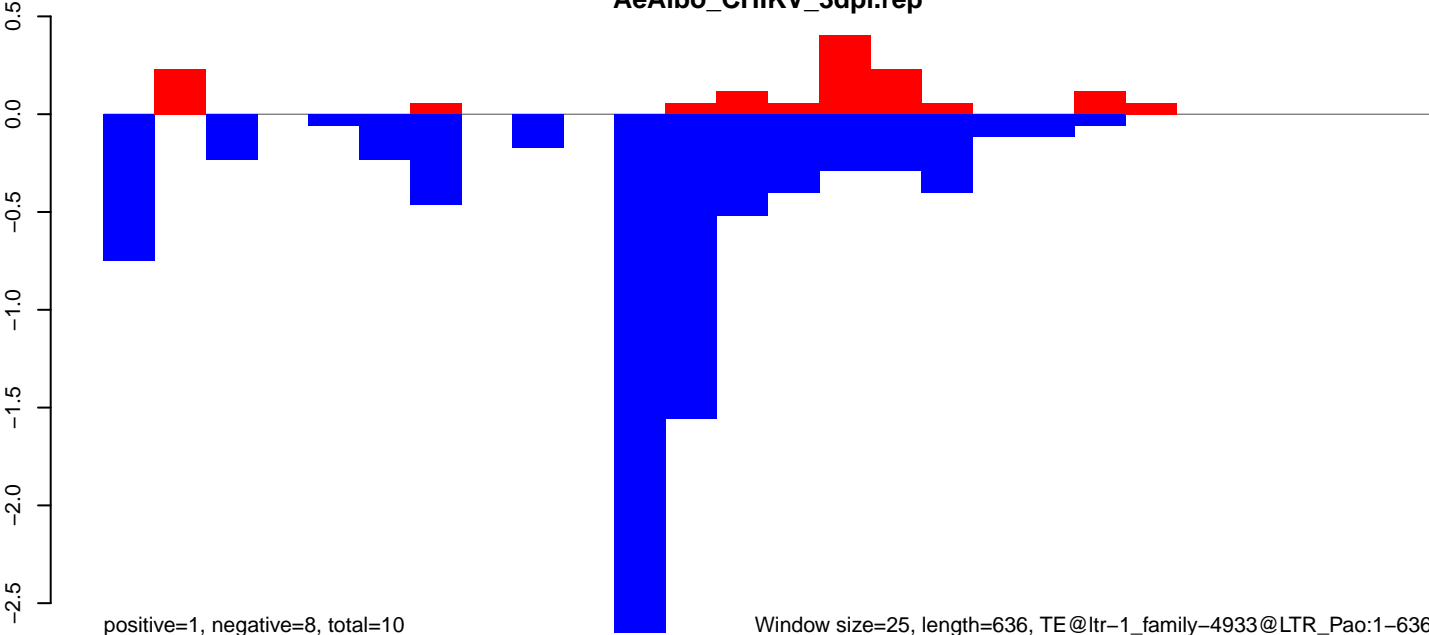

AeAlbo_CHIKV_3dpi.rep

AeAlbo_CHIKV_3dpi.18_23.rep

positive=0, negative=1, total=2

AeAlbo_CHIKV_3dpi.24_35.rep

positive=1, negative=7, total=8

AeAlbo_CHIKV_3dpi.rep

positive=1, negative=8, total=10

Window size=25, length=636, TE@ltr-1_family-4933@LTR_Pao:1-636