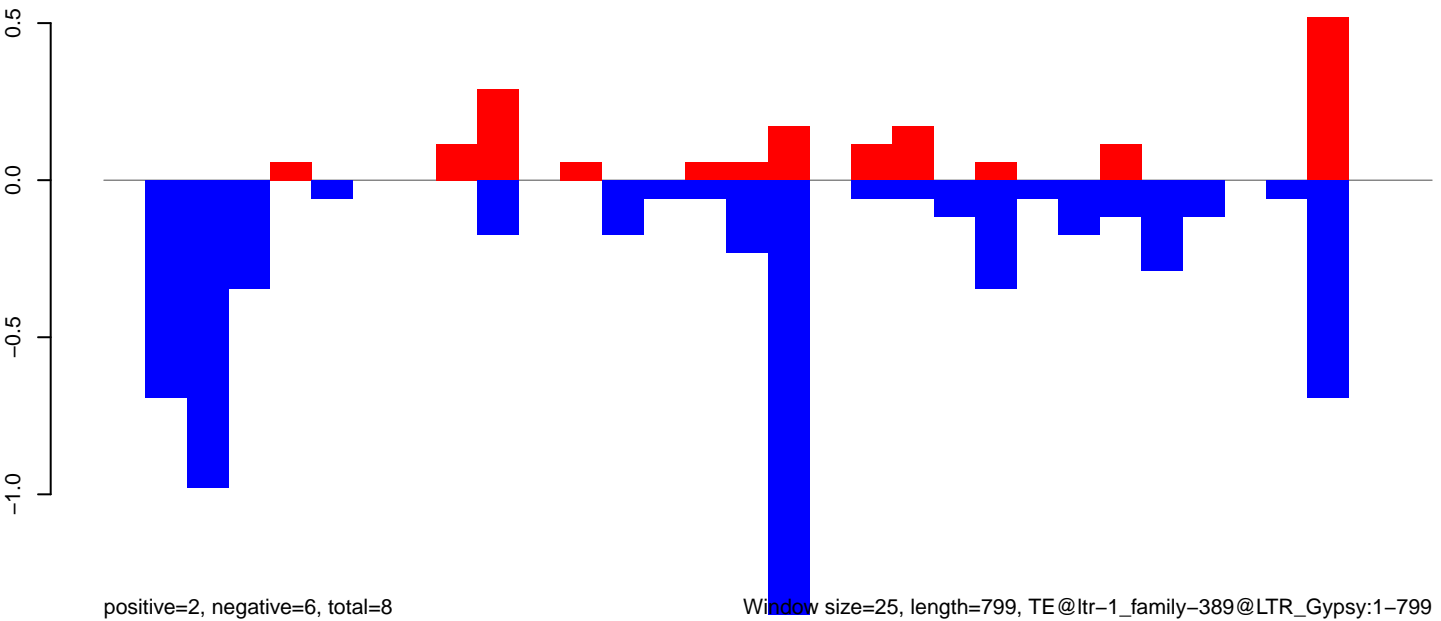

AeAlbo_CHIKV_3dpi.rep

AeAlbo_CHIKV_3dpi.18_23.rep

positive=1, negative=1, total=2

AeAlbo_CHIKV_3dpi.24_35.rep

positive=1, negative=6, total=6

AeAlbo_CHIKV_3dpi.rep

positive=2, negative=6, total=8

Window size=25, length=799, TE@ltr-1_family-389@LTR_Gypsy:1-799