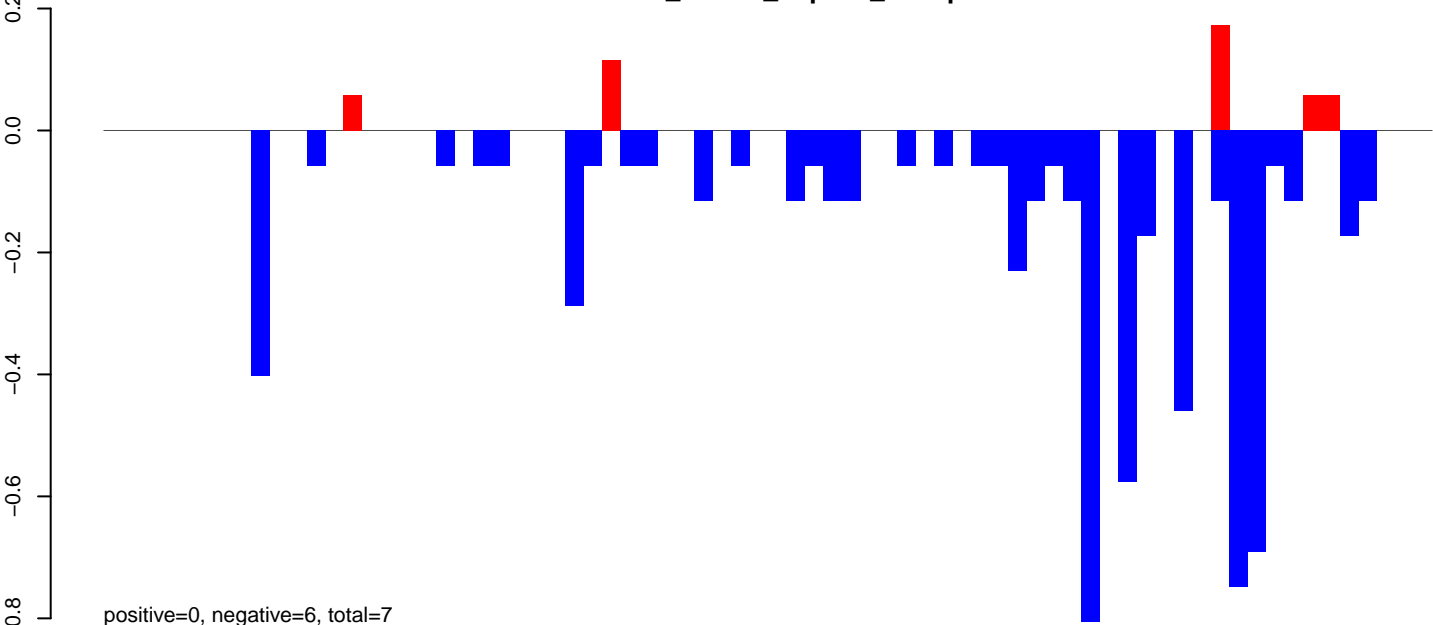

AeAlbo_CHIKV_3dpi.24_35.rep