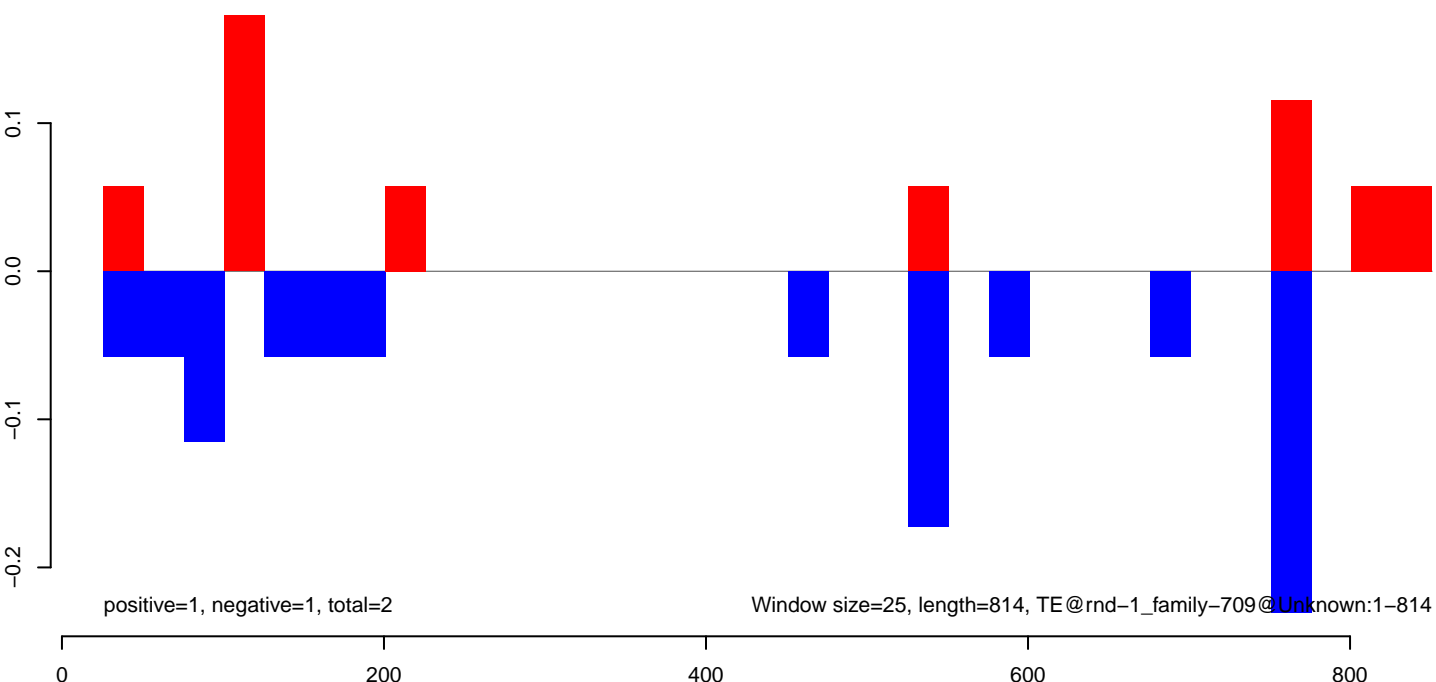

AeAlbo_CHIKV_3dpi.rep