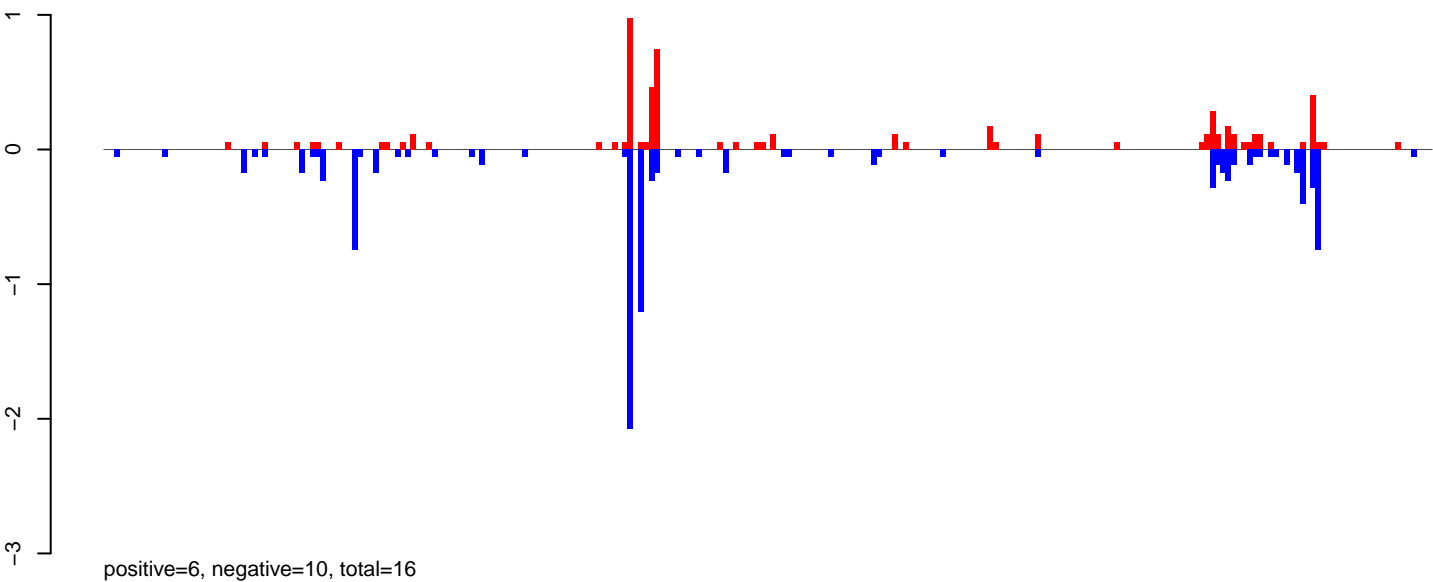

AeAlbo_CHIKV_3dpi.24_35.rep

positive=5, negative=5, total=10

AeAlbo_CHIKV_3dpi.rep

positive=10, negative=10, total=19

Window size=25, length=6041, TE@ltr-1_family-3049@LTR_Gypsy:1-6041

AeAlbo_CHIKV_3dpi.18_23.rep