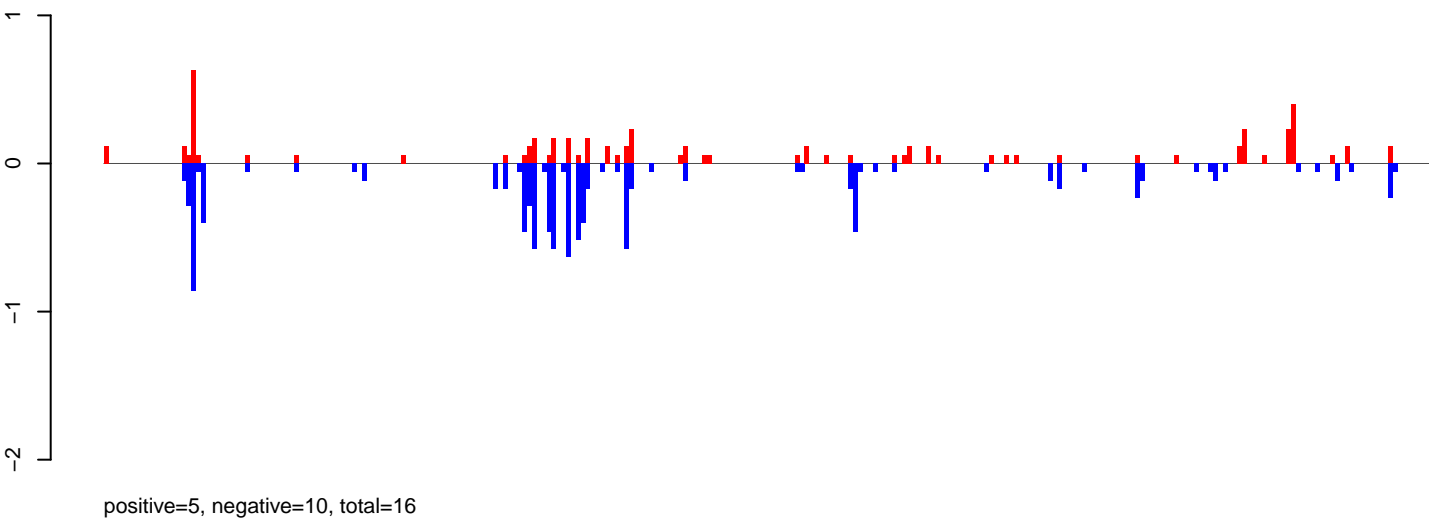

AeAlbo_CHIKV_3dpi.18_23.rep