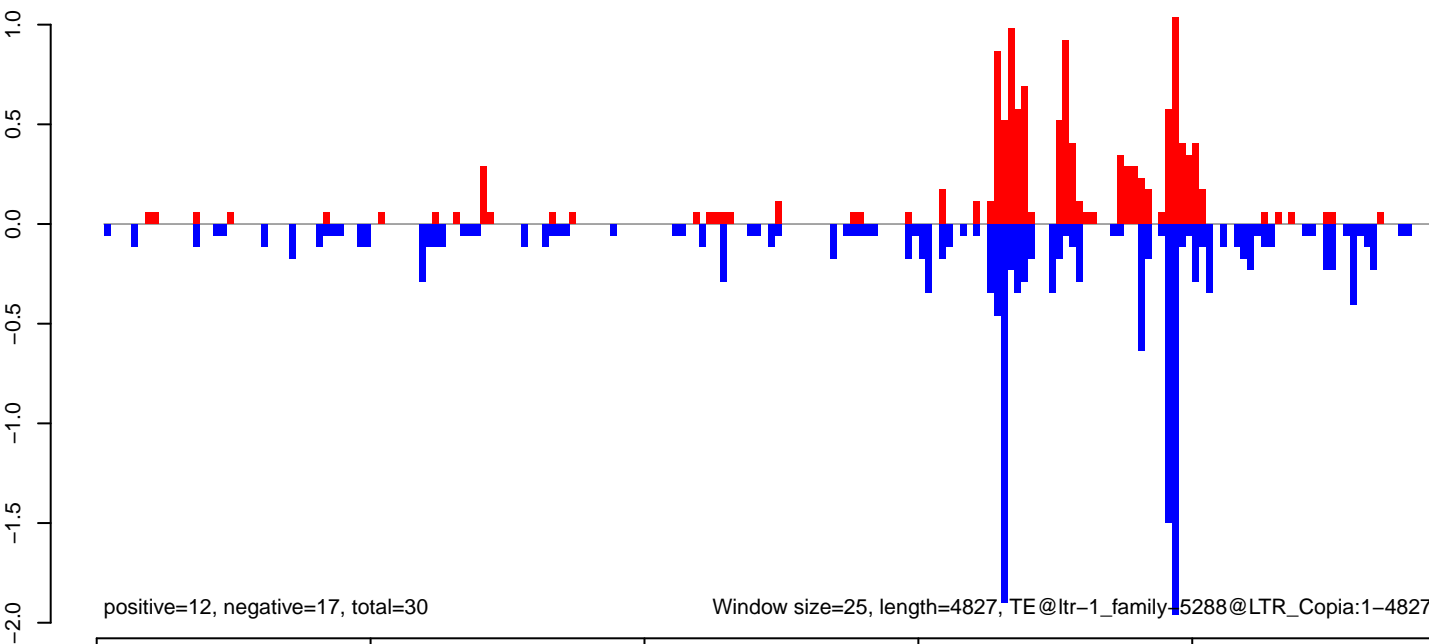

AeAlbo_CHIKV_3dpi.rep

positive=12, negative=17, total=30

Window size=25, length=4827, TE@ltr-1_family-5288@LTR_Copia:1-4827

0 1000 2000 3000 4000 5000