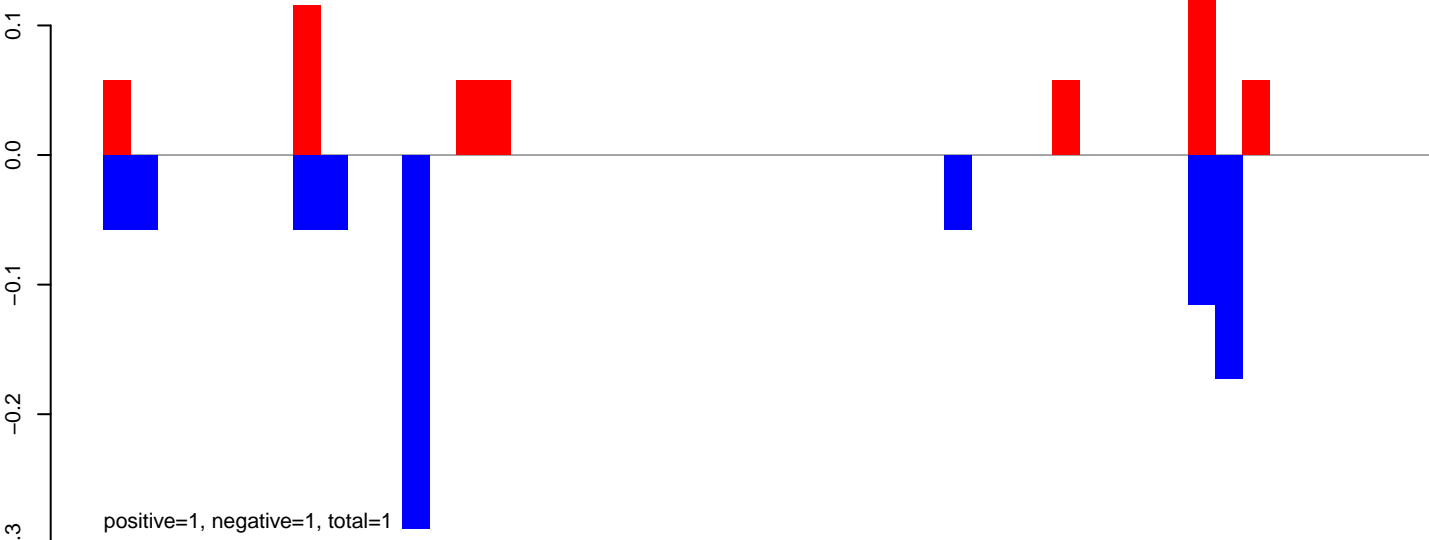

AeAlbo_CHIKV_3dpi.24_35.rep

AeAlbo_CHIKV_3dpi.rep

Window size=25, length=1204, TE@rnd-6_family-9397@LTR_Pao:1-1204

AeAlbo_CHIKV_3dpi.18_23.rep

AeAlbo_CHIKV_3dpi.24_35.rep

AeAlbo_CHIKV_3dpi.rep

AeAlbo_CHIKV_3dpi.18_23.rep