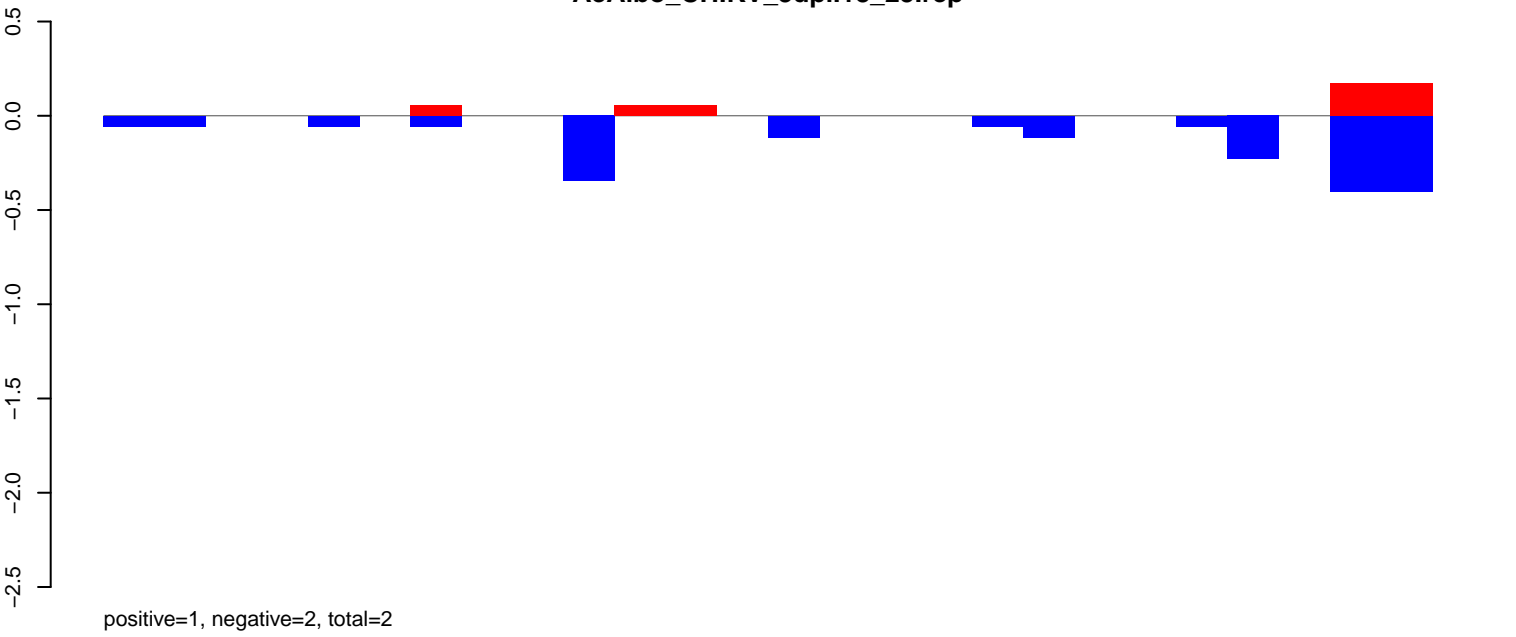

AeAlbo_CHIKV_3dpi.18_23.rep