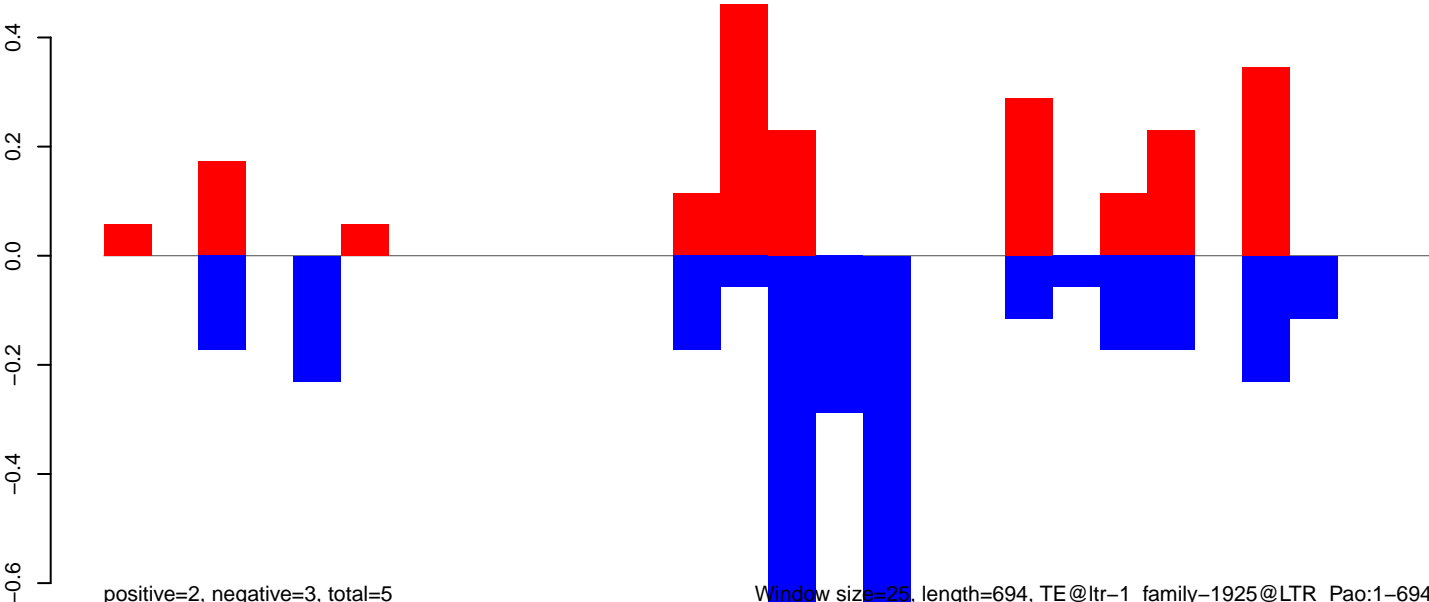

AeAlbo_CHIKV_3dpi.rep

AeAlbo_CHIKV_3dpi.18_23.rep

AeAlbo_CHIKV_3dpi.24_35.rep

AeAlbo_CHIKV_3dpi.rep

Window size=25, length=864, TE@ltr-1_family-1585@LTR_Pao:1-864

0 200 400 600 800

AeAlbo_CHIKV_3dpi.18_23.rep