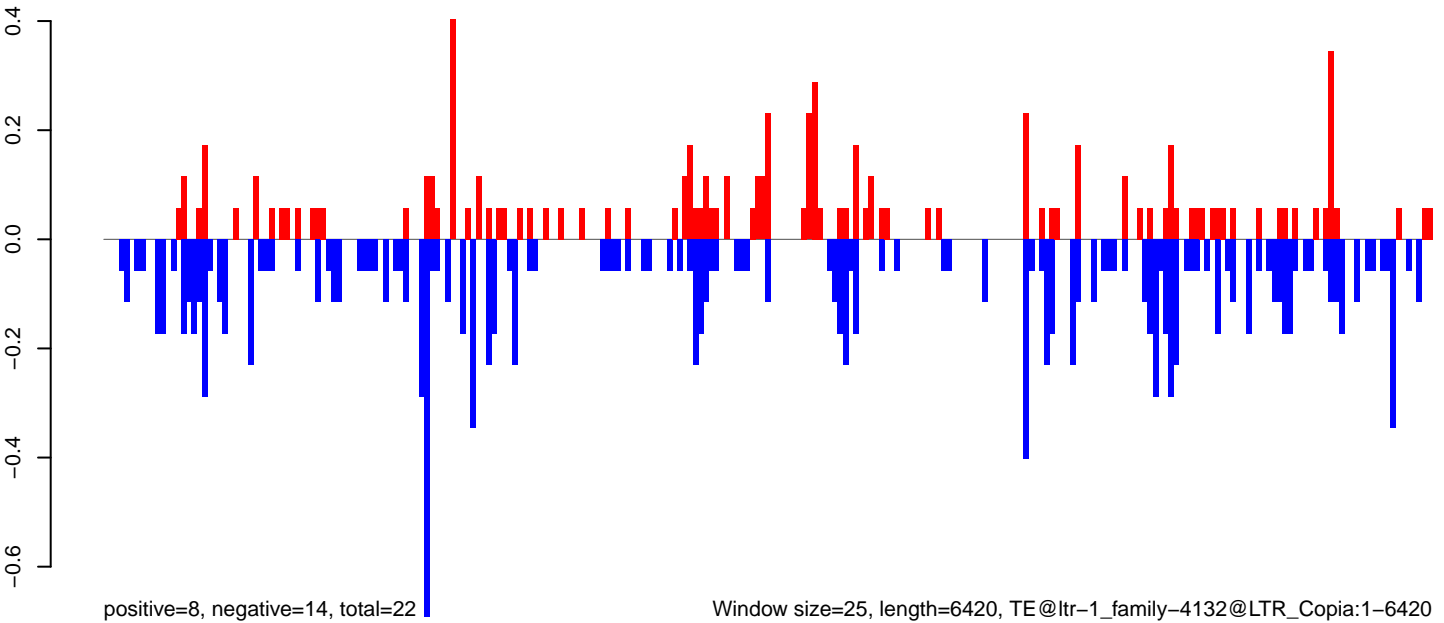

AeAlbo_CHIKV_3dpi.rep

Window size=25, length=6891, TE@ltr-1_family-4423@LINE RTE-BovB:1-6891

0 1000 2000 3000 4000 5000 6000 7000

AeAlbo_CHIKV_3dpi.18_23.rep

AeAlbo_CHIKV_3dpi.24_35.rep

AeAlbo_CHIKV_3dpi.rep