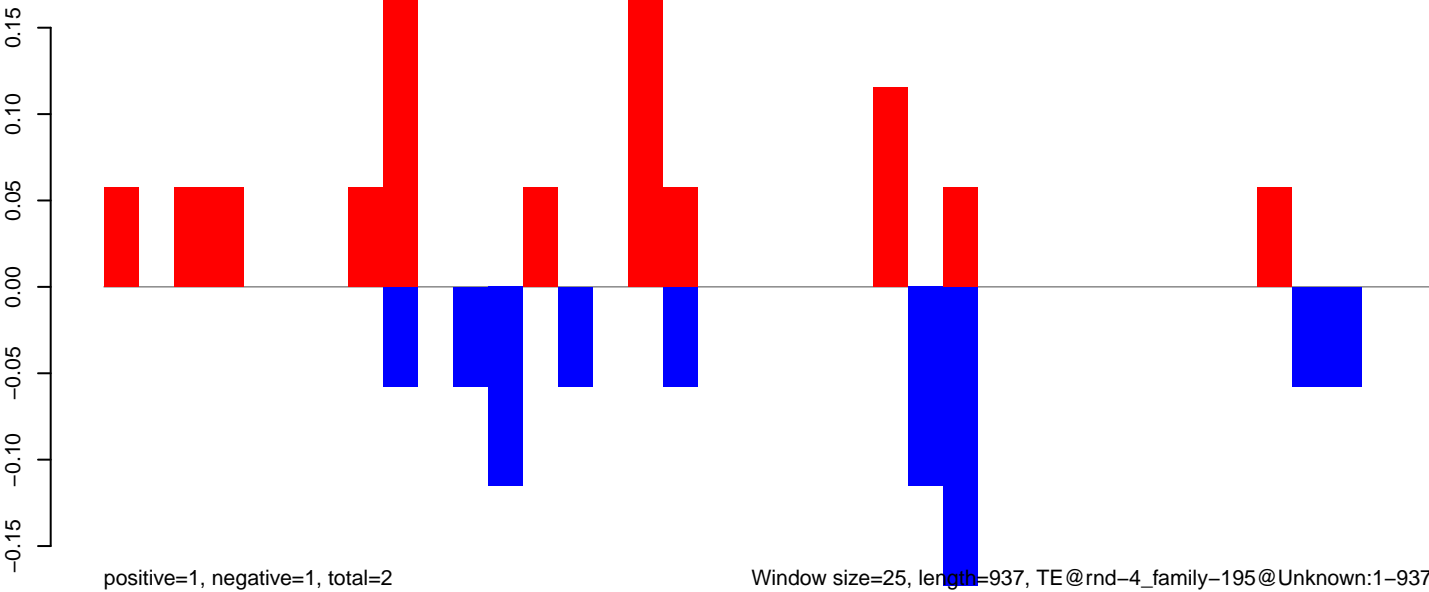

AeAlbo_CHIKV_3dpi.18_23.rep

AeAlbo_CHIKV_3dpi.rep