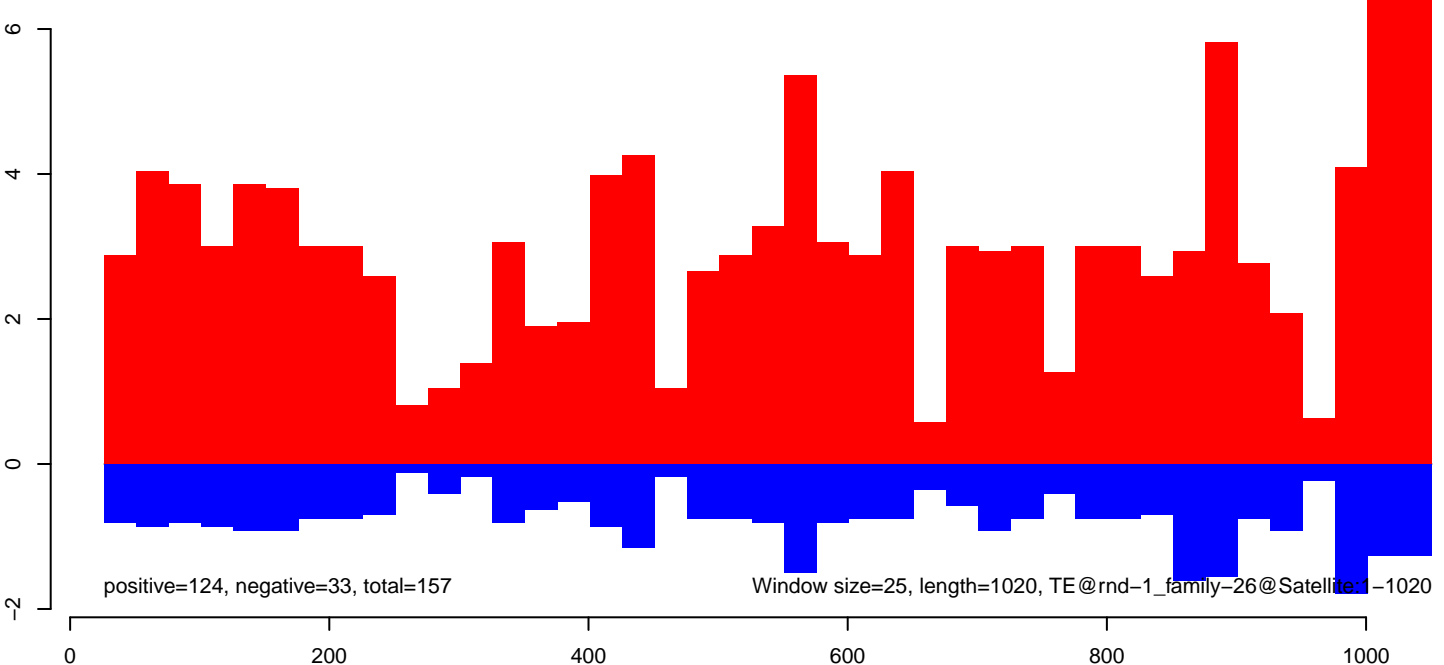

AeAlbo_CHIKV_3dpi.rep

AeAlbo_CHIKV_3dpi.18_23.rep

AeAlbo_CHIKV_3dpi.24_35.rep

AeAlbo_CHIKV_3dpi.rep

AeAlbo_CHIKV_3dpi.18_23.rep

AeAlbo_CHIKV_3dpi.24_35.rep

AeAlbo_CHIKV_3dpi.rep

Window size=25, length=1800, TE@ltr-1_family-6337@DNA:1-1800