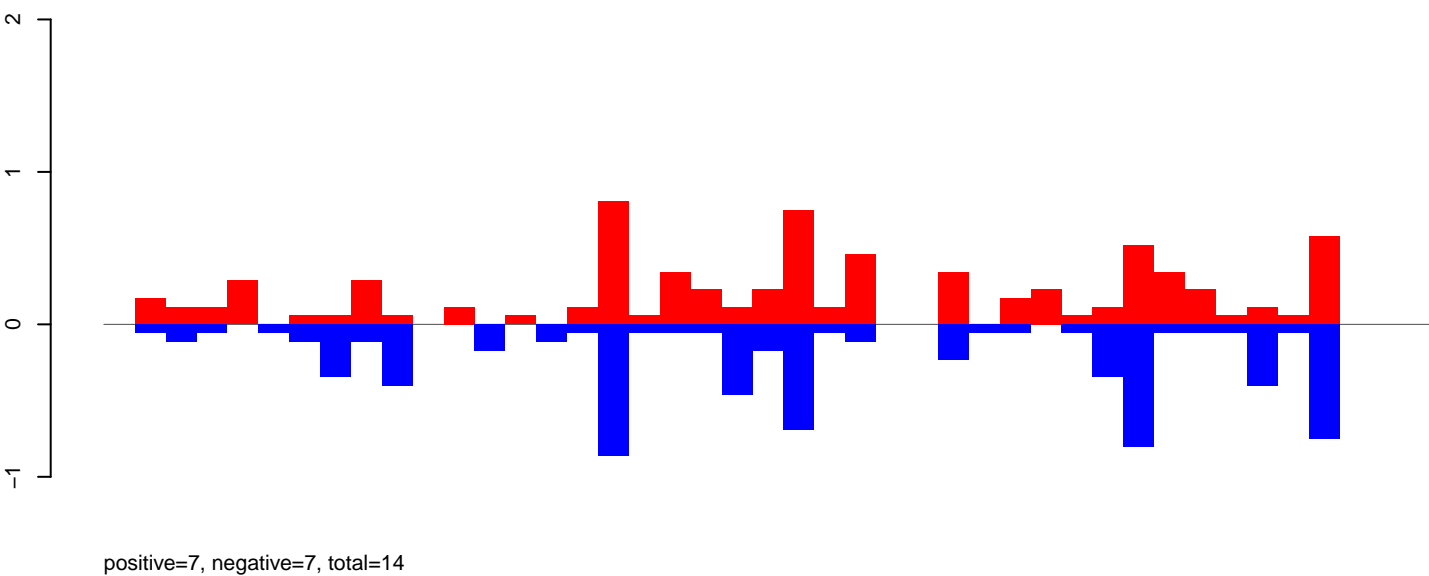

AeAlbo_CHIKV_3dpi.24_35.rep