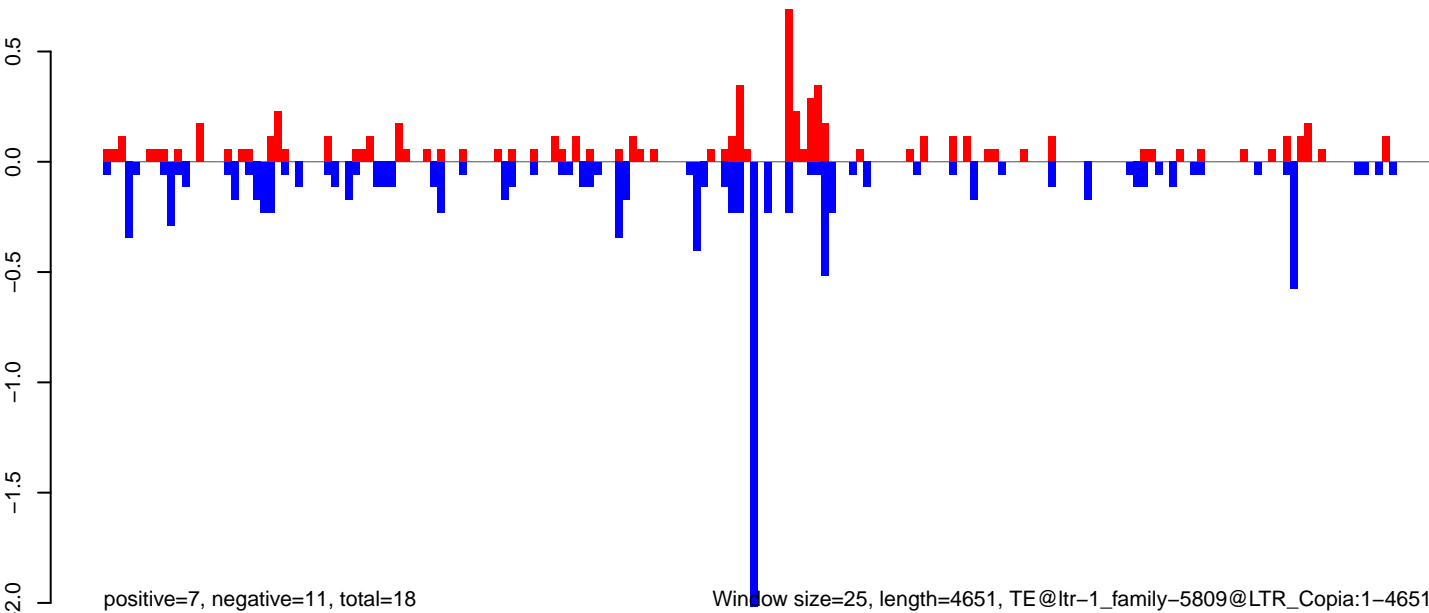

AeAlbo_CHIKV_3dpi.rep