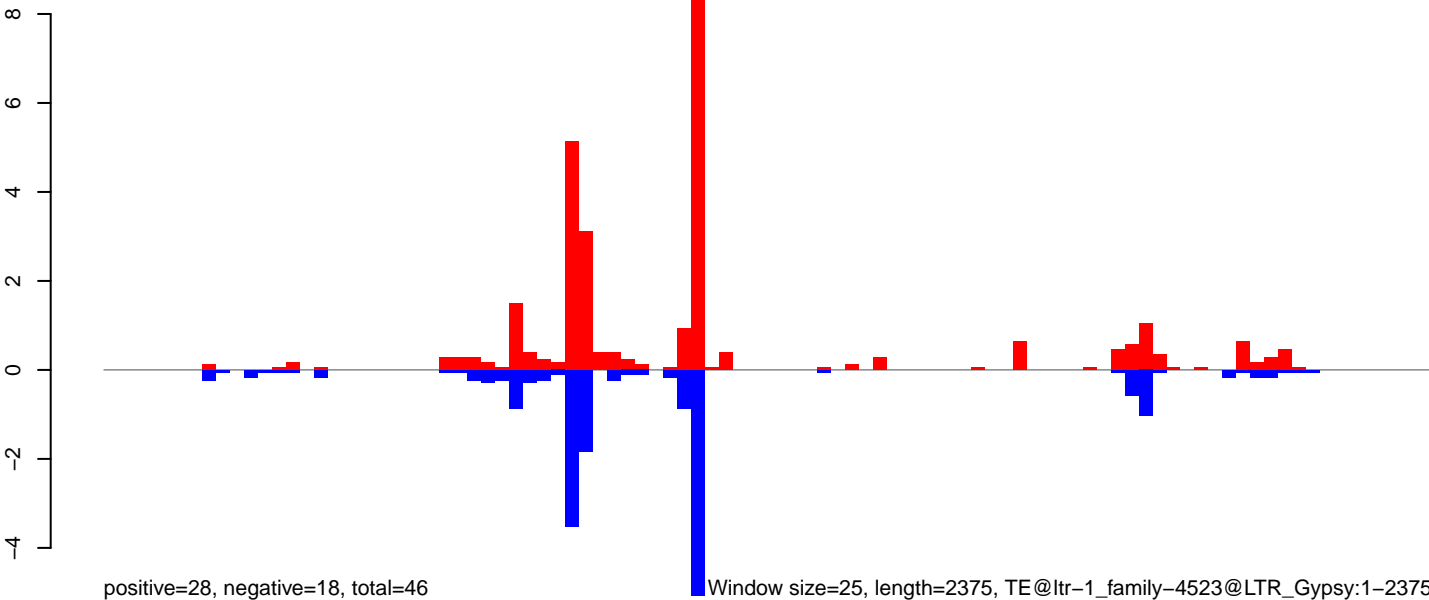

AeAlbo_CHIKV_3dpi.rep