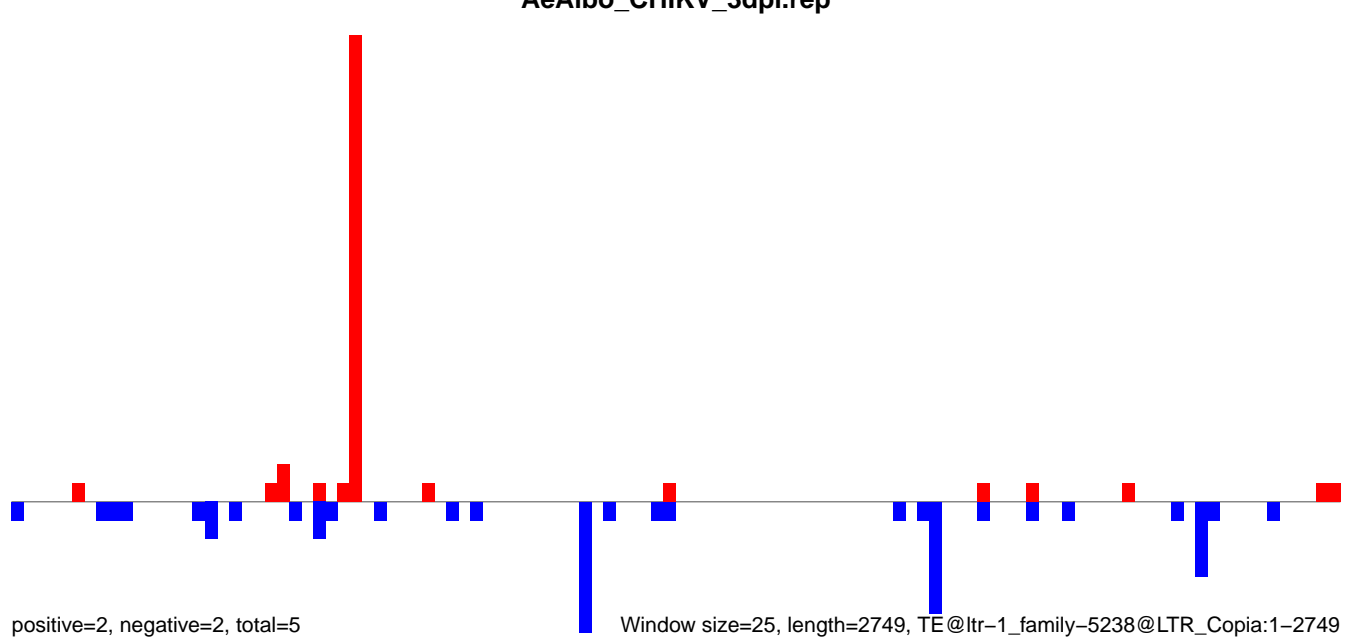

AeAlbo_CHIKV_3dpi.rep