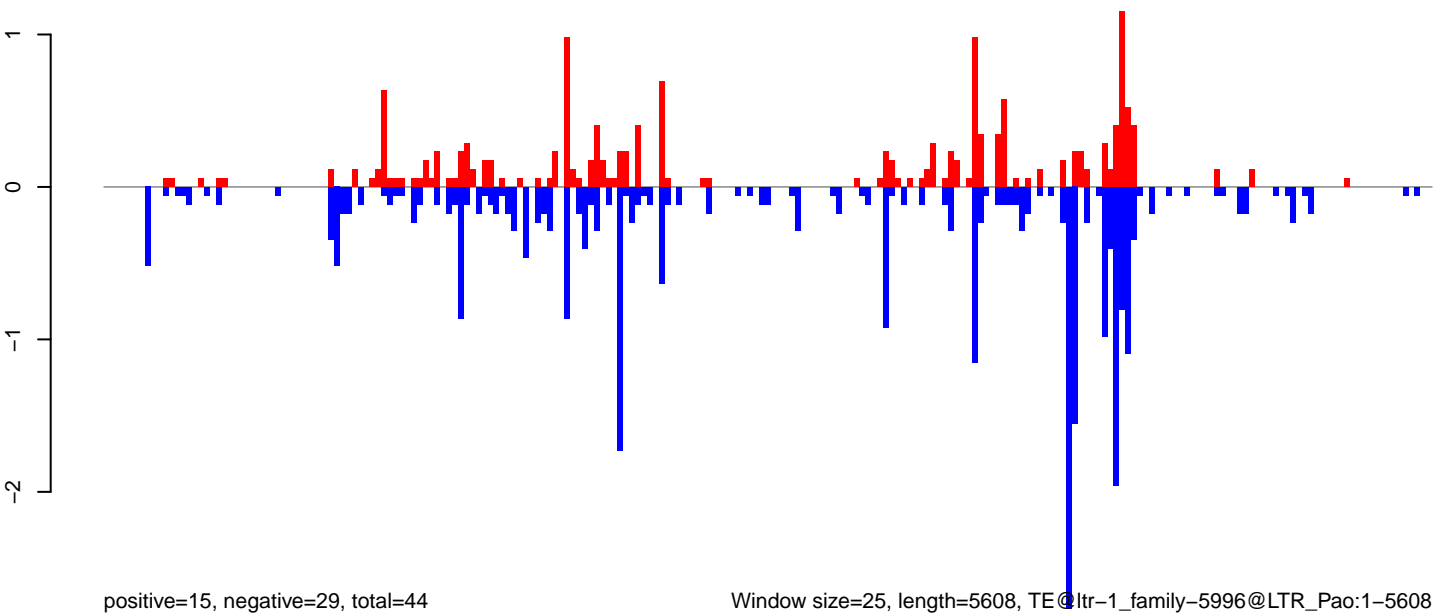

0 1000 2000 3000 4000

AeAlbo_CHIKV_3dpi.18_23.rep

AeAlbo_CHIKV_3dpi.24_35.rep

AeAlbo_CHIKV_3dpi.rep

Window size=25, length=5608, TE@ltr-1_family-5996@LTR_Pao:1-5608

0 1000 2000 3000 4000 5000

AeAlbo_CHIKV_3dpi.18_23.rep