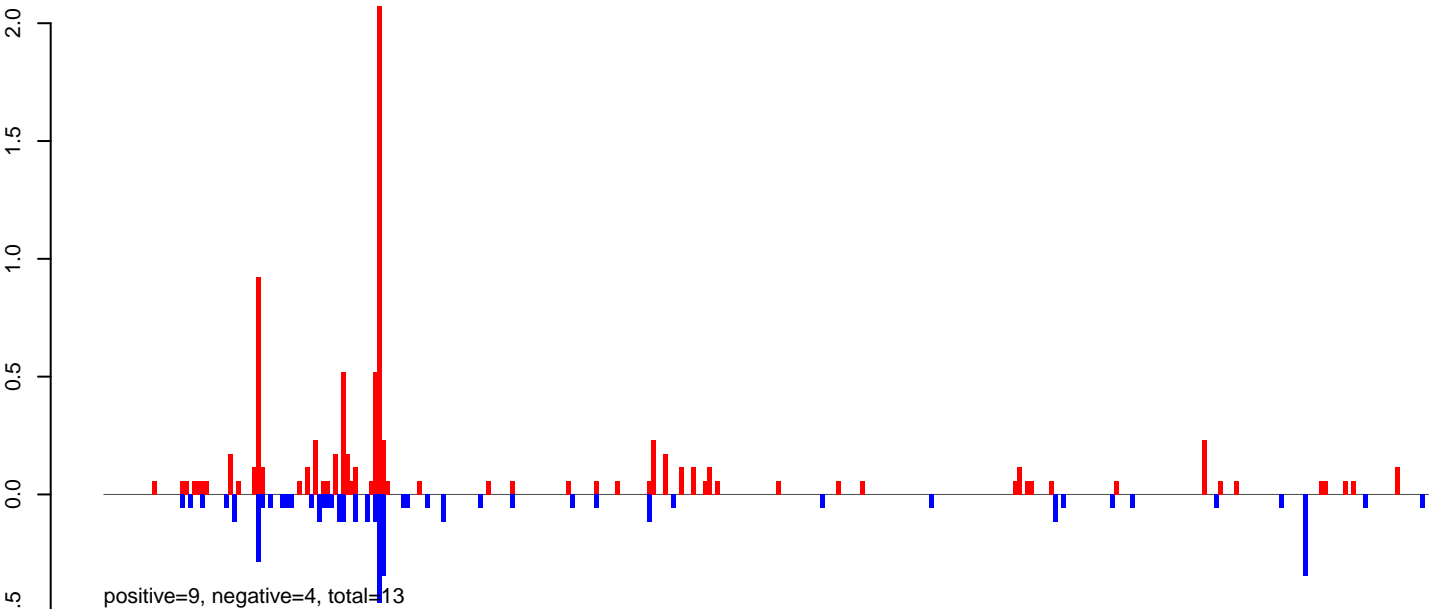

0 1000 2000 3000 4000 5000 6000

AeAlbo_CHIKV_3dpi.18_23.rep

AeAlbo_CHIKV_3dpi.24_35.rep

AeAlbo_CHIKV_3dpi.rep

AeAlbo_CHIKV_3dpi.18_23.rep

AeAlbo_CHIKV_3dpi.24_35.rep

AeAlbo_CHIKV_3dpi.rep

Window size=25, length=7222, TE@ltr-1_family-3740@LTR_Gypsy:1-7222