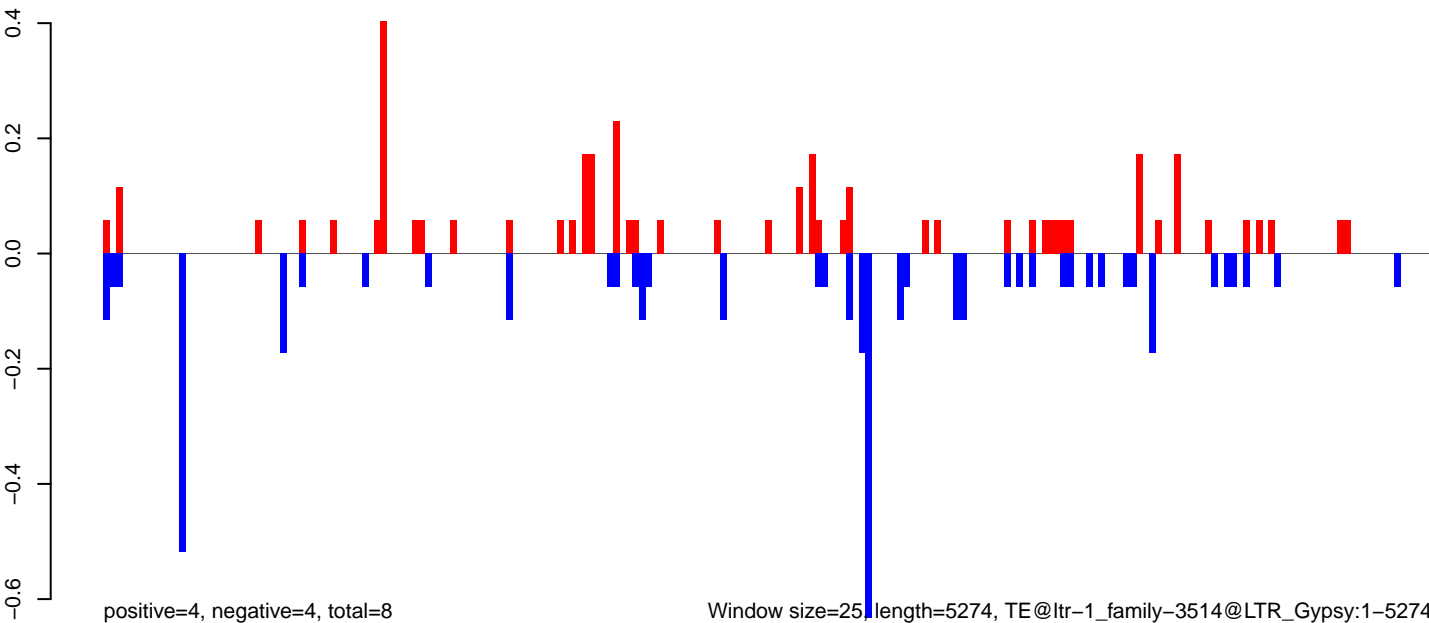

AeAlbo_CHIKV_3dpi.rep

Window size=25, length=5274, TE@ltr-1_family-3514@LTR_Gypsy:1-5274

0 1000 2000 3000 4000 5000