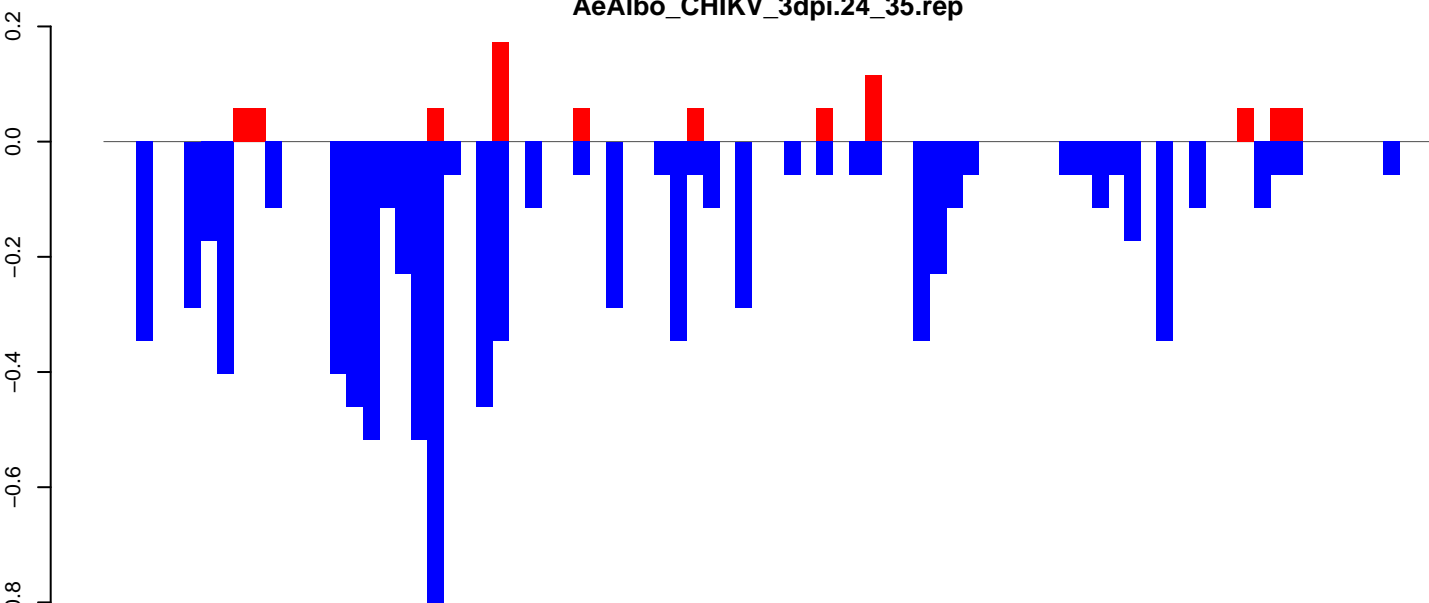

AeAlbo_CHIKV_3dpi.24_35.rep

positive=1, negative=9, total=10