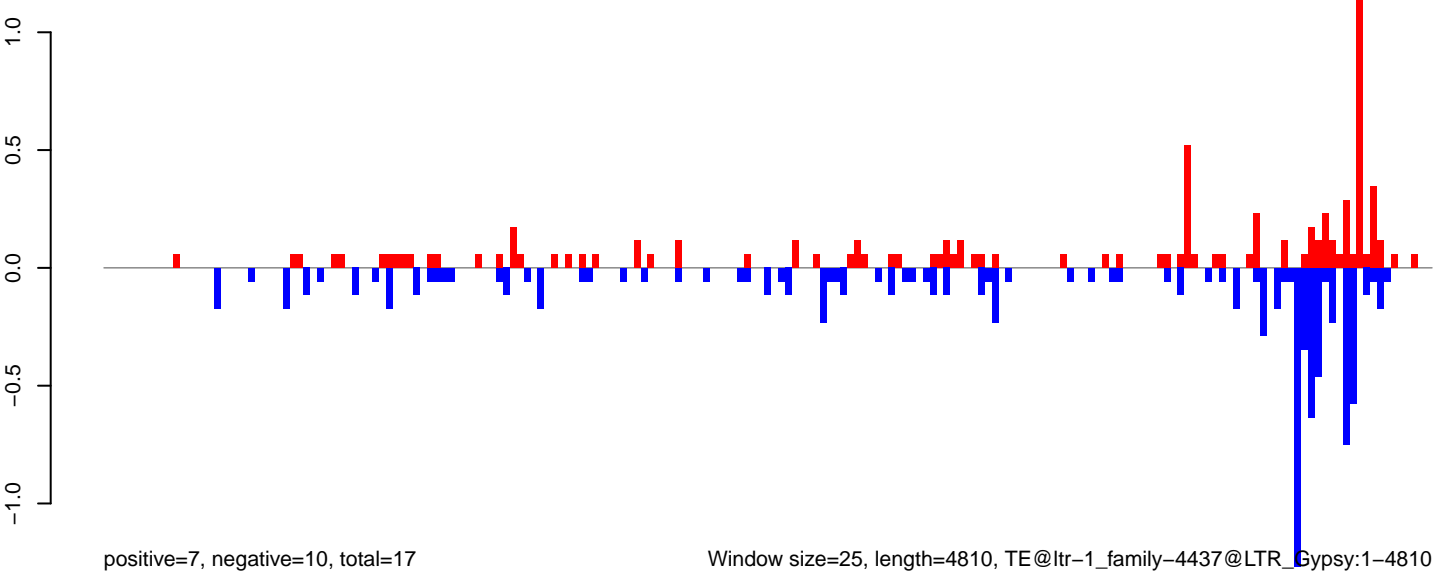

AeAlbo_CHIKV_3dpi.rep

Window size=25, length=4810, TE@ltr-1_family-4437@LTR_Gypsy:1-4810

0 1000 2000 3000 4000 5000