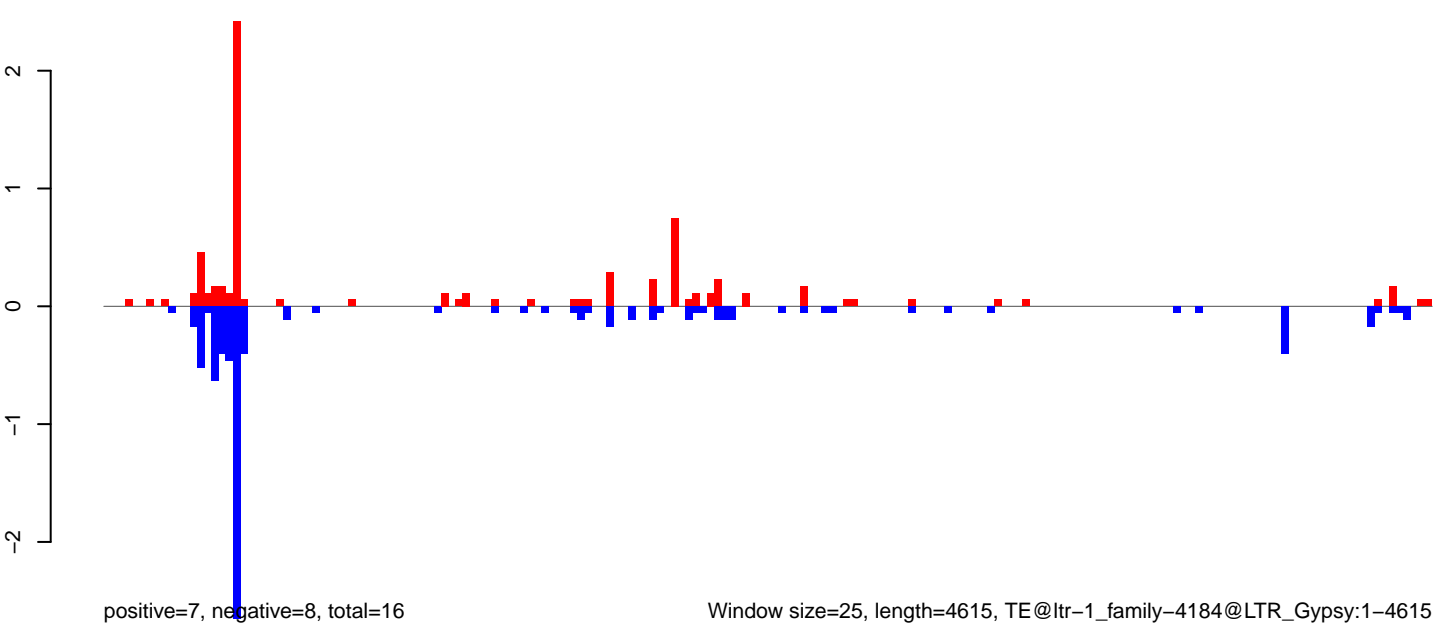

AeAlbo_CHIKV_3dpi.18_23.rep

AeAlbo_CHIKV_3dpi.24_35.rep

AeAlbo_CHIKV_3dpi.rep

AeAlbo_CHIKV_3dpi.18_23.rep

AeAlbo_CHIKV_3dpi.24_35.rep

AeAlbo_CHIKV_3dpi.rep

Window size=25, length=4615, TE@ltr-1_family-4184@LTR_Gypsy:1-4615