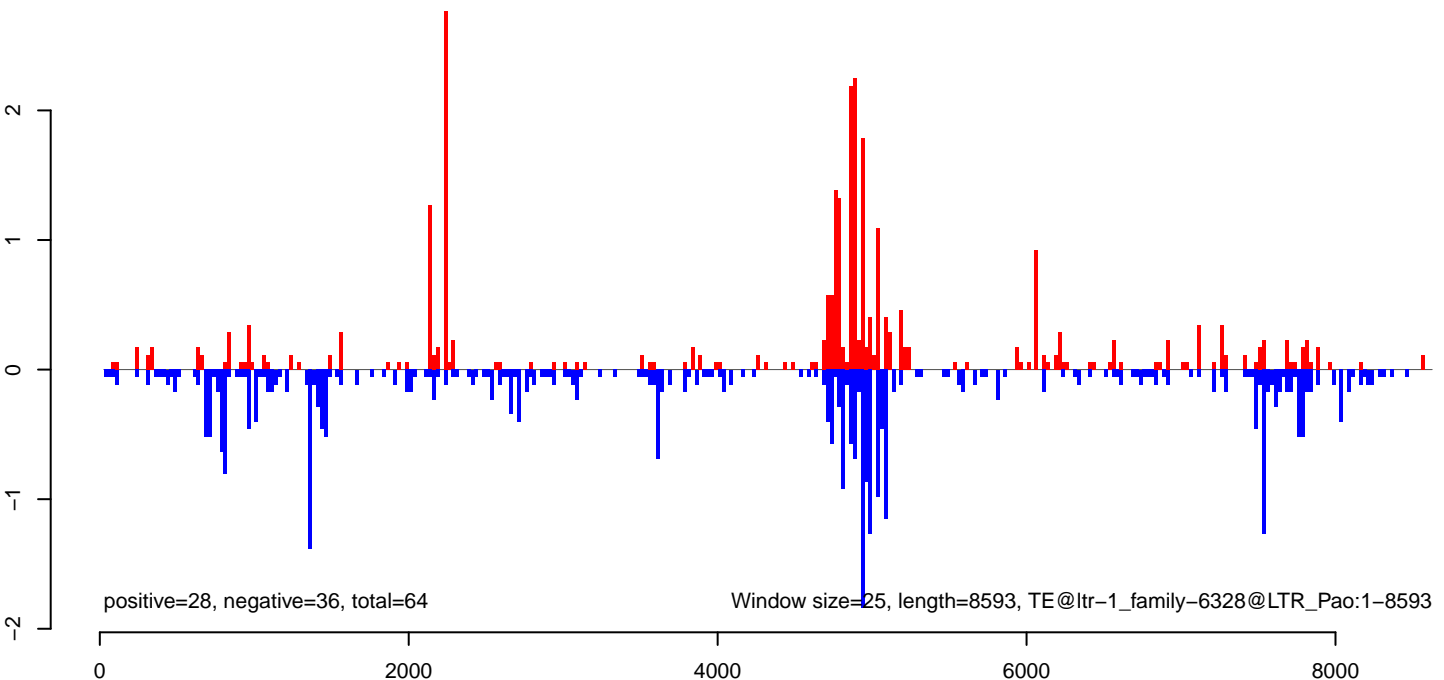

AeAlbo_CHIKV_3dpi.rep

AeAlbo_CHIKV_3dpi.18_23.rep

AeAlbo_CHIKV_3dpi.24_35.rep

AeAlbo_CHIKV_3dpi.rep

Window size=25, length=6824, TE@ltr-1_family-5308@LTR_Pao:1-6824

0 1000 2000 3000 4000 5000 6000 7000

AeAlbo_CHIKV_3dpi.18_23.rep