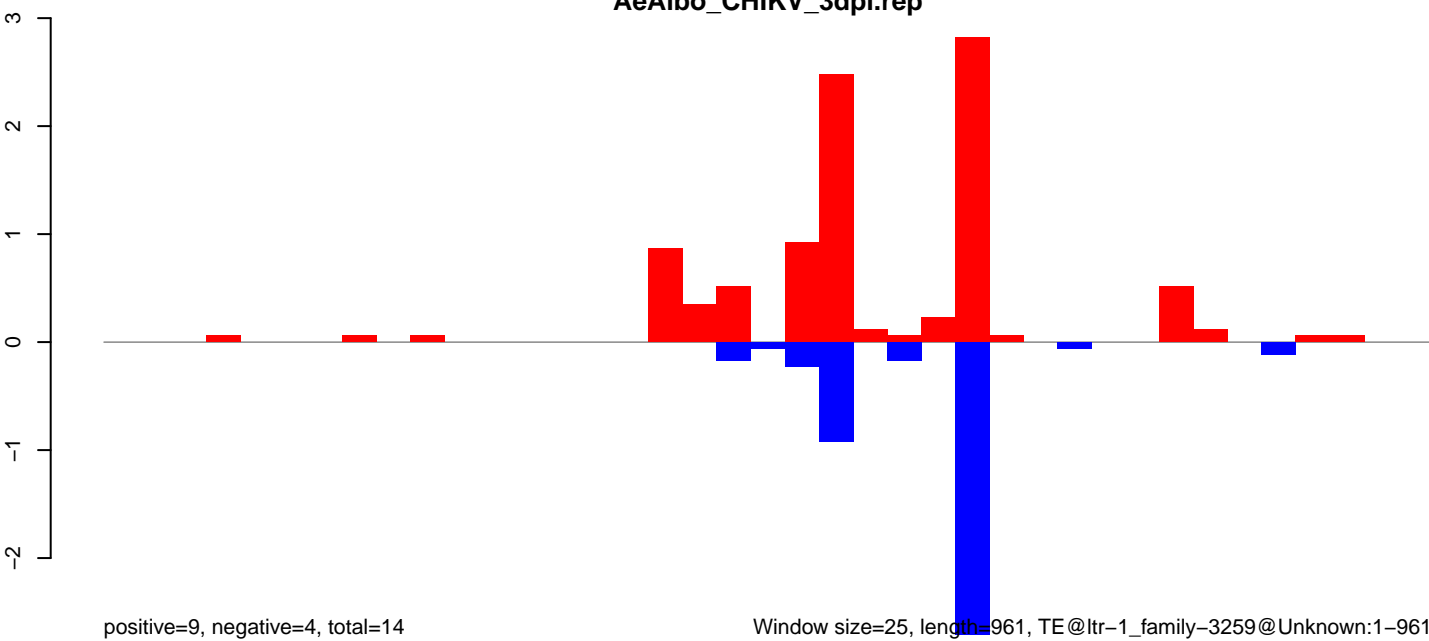

AeAlbo_CHIKV_3dpi.rep

AeAlbo_CHIKV_3dpi.18_23.rep

AeAlbo_CHIKV_3dpi.24_35.rep

AeAlbo_CHIKV_3dpi.rep

AeAlbo_CHIKV_3dpi.18_23.rep

AeAlbo_CHIKV_3dpi.24_35.rep

AeAlbo_CHIKV_3dpi.rep

Window size=25, length=961, TE@ltr-1_family-3259@Unknown:1-961