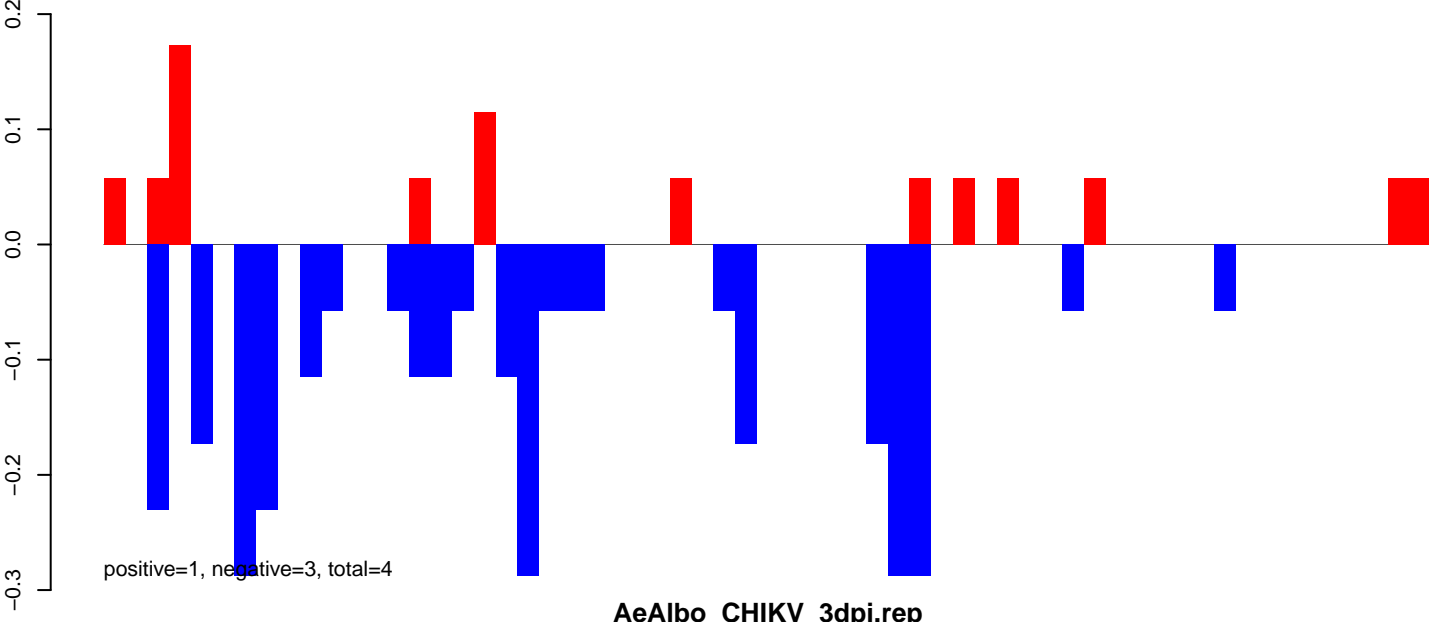

AeAlbo_CHIKV_3dpi.24_35.rep