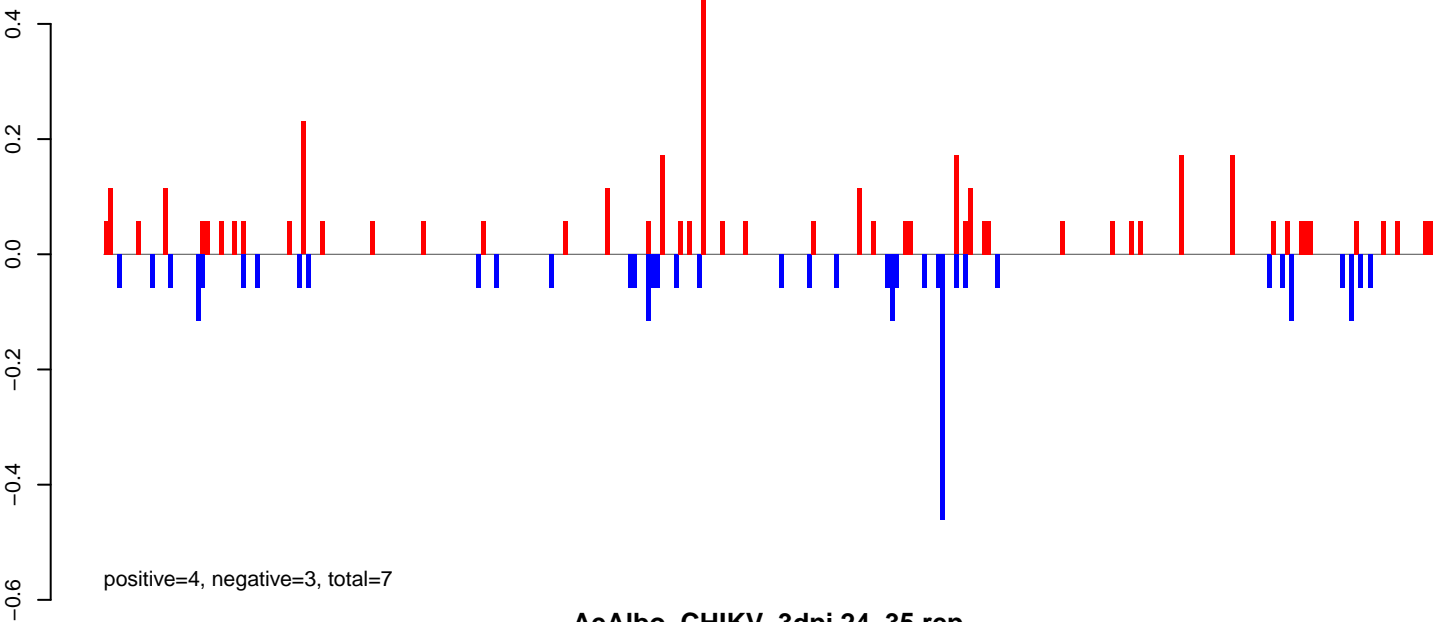

AeAlbo_CHIKV_3dpi.18_23.rep