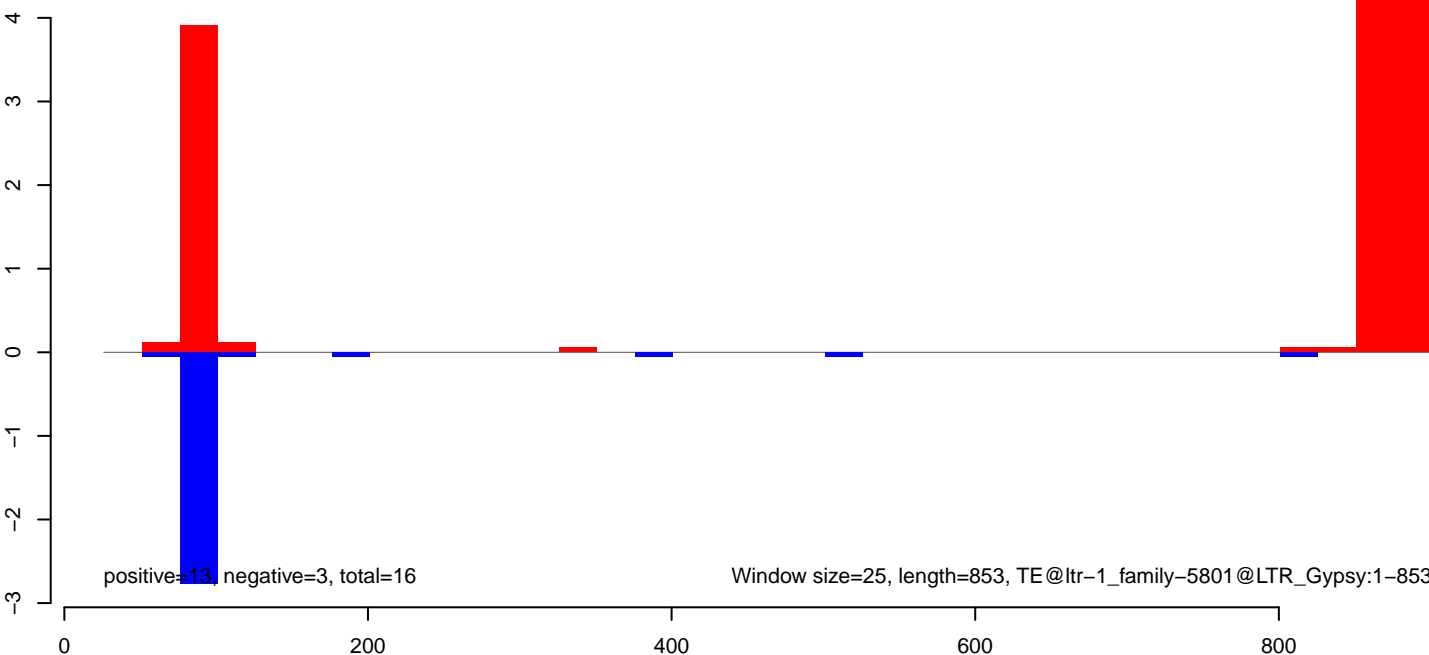

AeAlbo_CHIKV_3dpi.rep