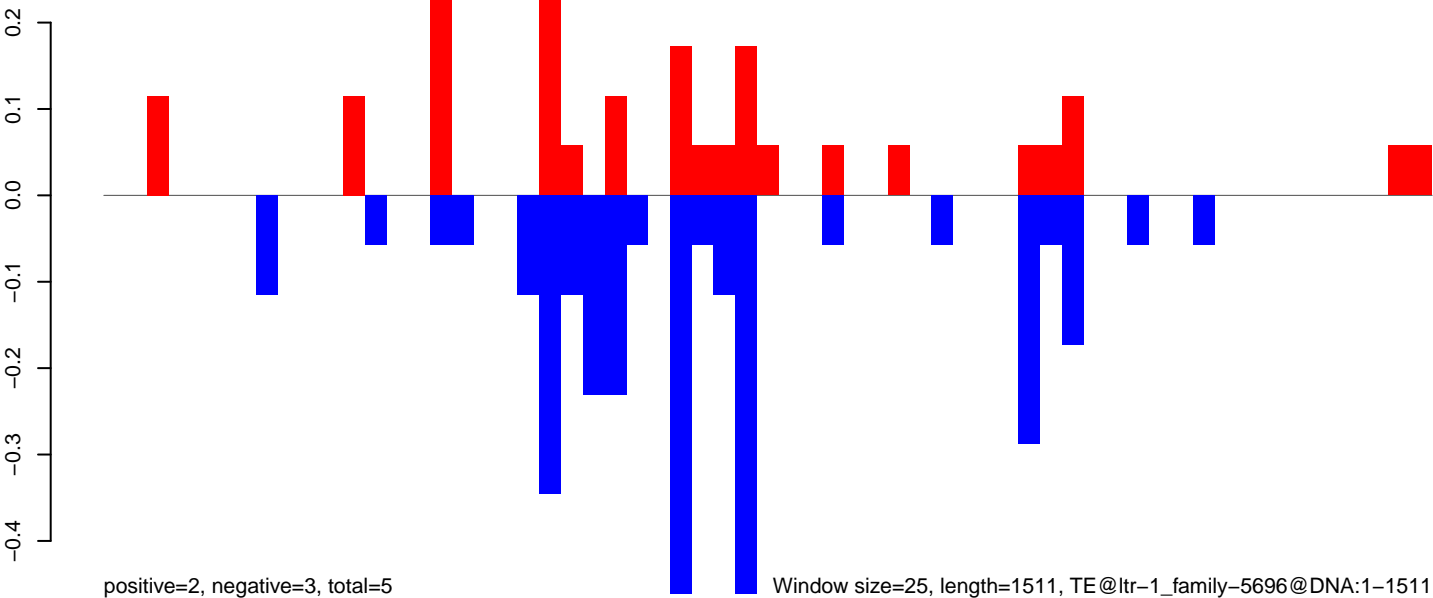

AeAlbo_CHIKV_3dpi.rep

positive=10, negative=6, total=16

Window size=25, length=4665, TE@tr-1_family-5810@LTR_Gypsy:1-4665

0 1000 2000 3000 4000

AeAlbo_CHIKV_3dpi.18_23.rep

AeAlbo_CHIKV_3dpi.24_35.rep

AeAlbo_CHIKV_3dpi.rep