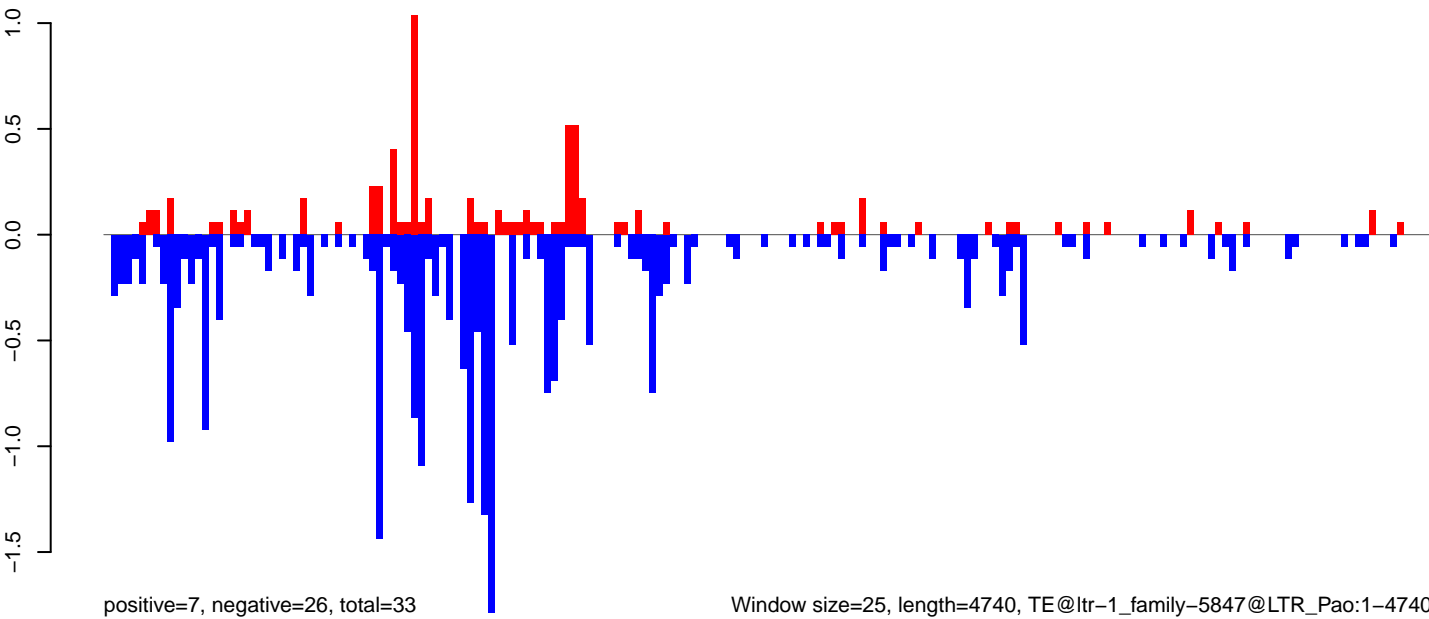

AeAlbo_CHIKV_3dpi.rep

Window size=25, length=6930, TE@ltr-1_family-5892@LTR_Pao:1-6930

0 1000 2000 3000 4000 5000 6000 7000

AeAlbo_CHIKV_3dpi.18_23.rep

AeAlbo_CHIKV_3dpi.24_35.rep

AeAlbo_CHIKV_3dpi.rep

Window size=25, length=4740, TE@ltr-1_family-5847@LTR_Pao:1-4740