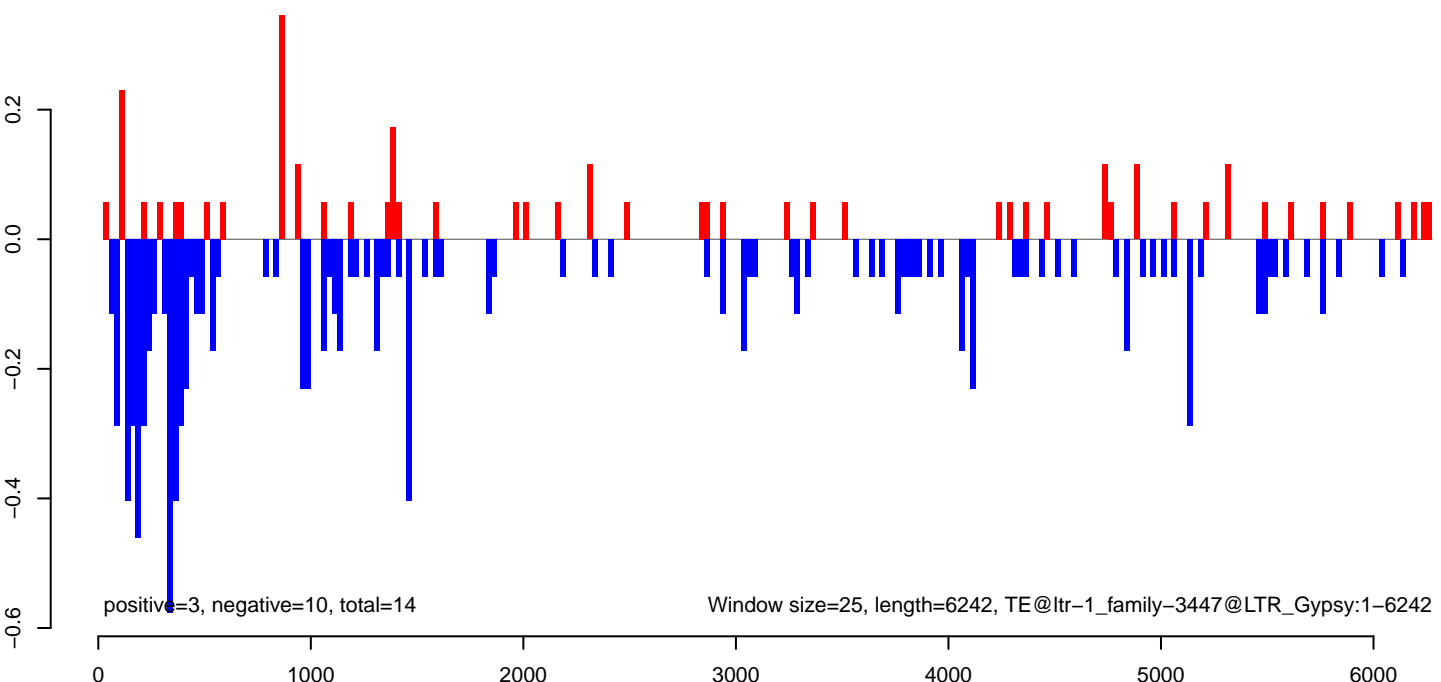

AeAlbo_CHIKV_3dpi.rep