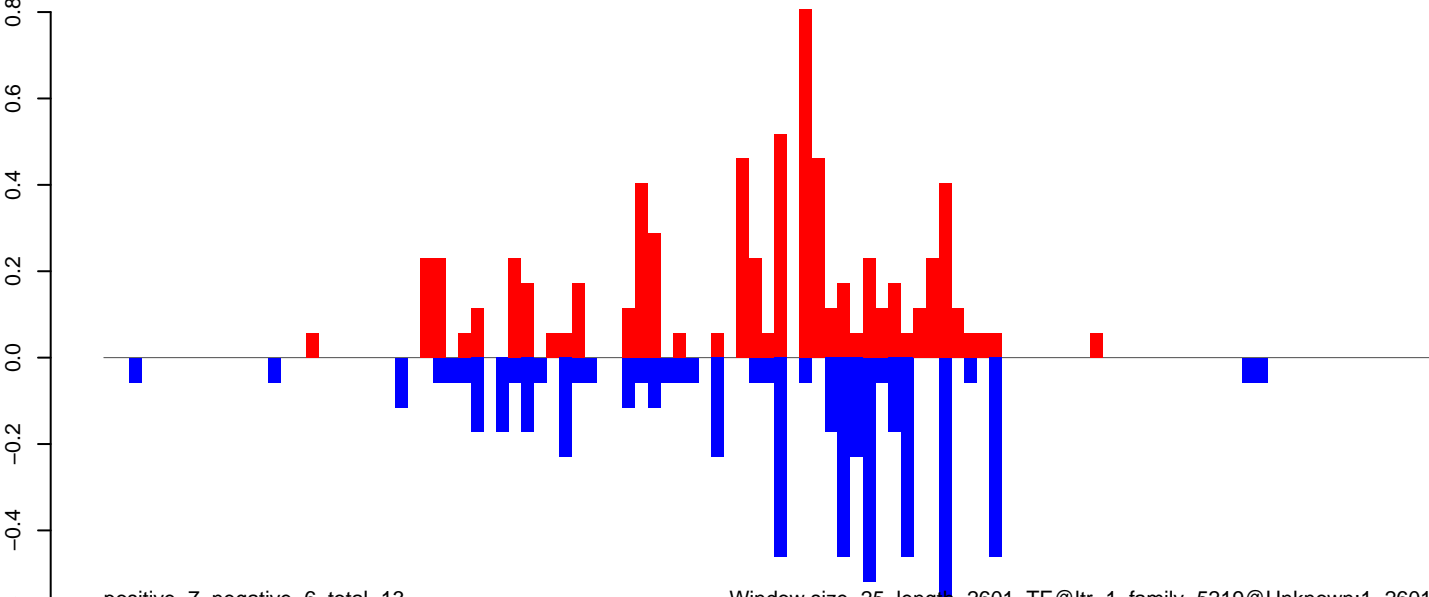

AeAlbo_CHIKV_3dpi.rep

Window size=25, length=1780, TE@ltr-1_family-5460@DNA:1-1780

AeAlbo_CHIKV_3dpi.18_23.rep

AeAlbo_CHIKV_3dpi.24_35.rep

AeAlbo_CHIKV_3dpi.rep

AeAlbo_CHIKV_3dpi.18_23.rep

positive=1, negative=1, total=1