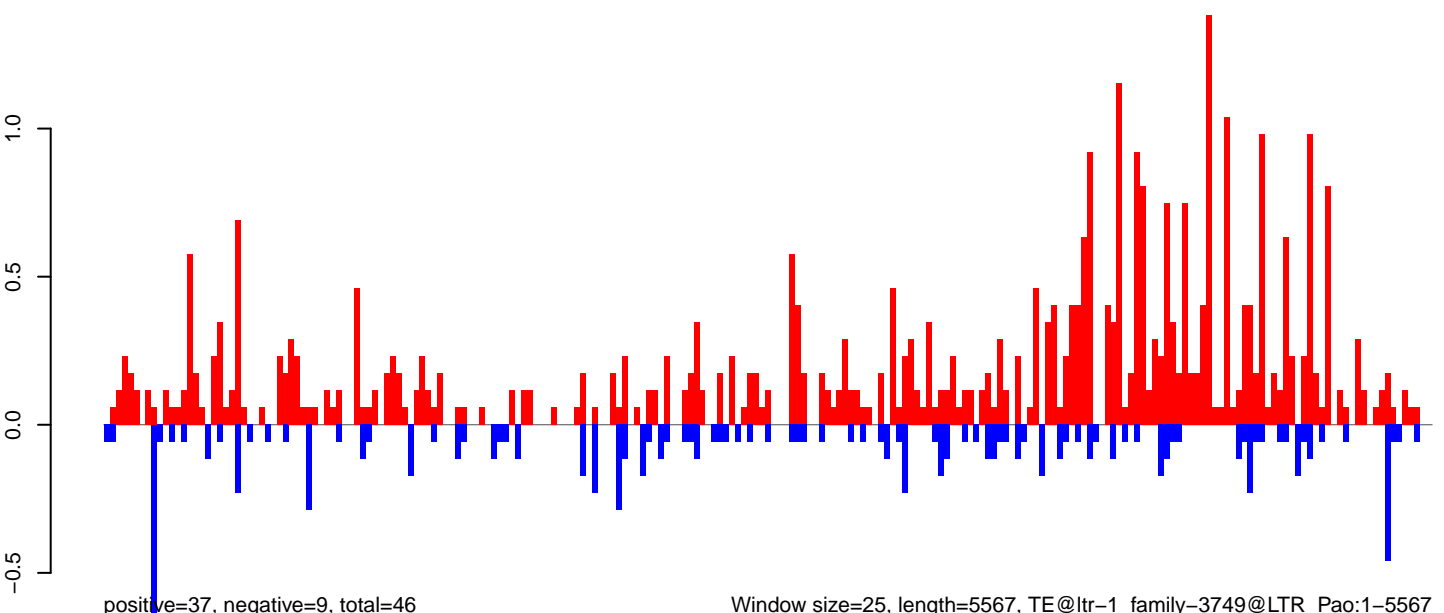

0 2000 4000 6000 8000

AeAlbo_CHIKV_3dpi.18_23.rep

AeAlbo_CHIKV_3dpi.24_35.rep

AeAlbo_CHIKV_3dpi.rep

Window size=25, length=5567, TE@ltr-1_family-3749@LTR_Pao:1-5567

AeAlbo_CHIKV_3dpi.18_23.rep

AeAlbo_CHIKV_3dpi.24_35.rep