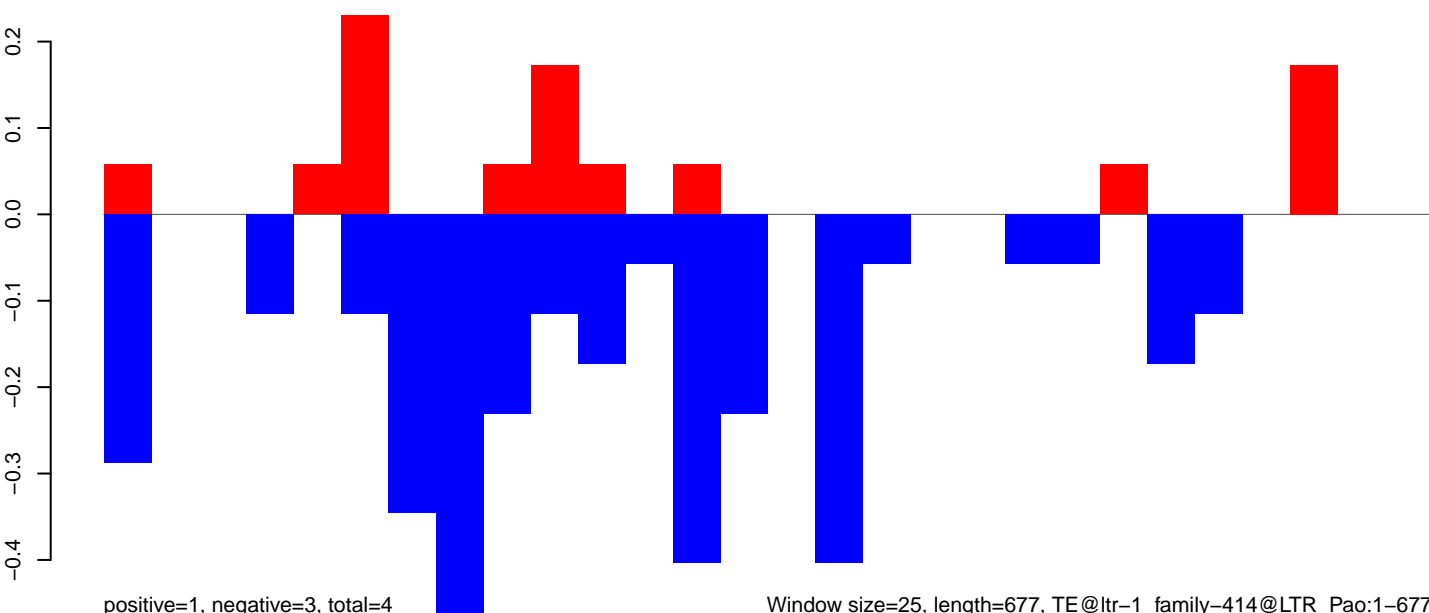

0 500 1000 1500 2000 2500 3000

AeAlbo_CHIKV_3dpi.18_23.rep

AeAlbo_CHIKV_3dpi.24_35.rep

AeAlbo_CHIKV_3dpi.rep

Window size=25, length=677, TE@ltr-1_family-414@LTR_Pao:1-677

AeAlbo_CHIKV_3dpi.18_23.rep

positive=0, negative=2, total=2