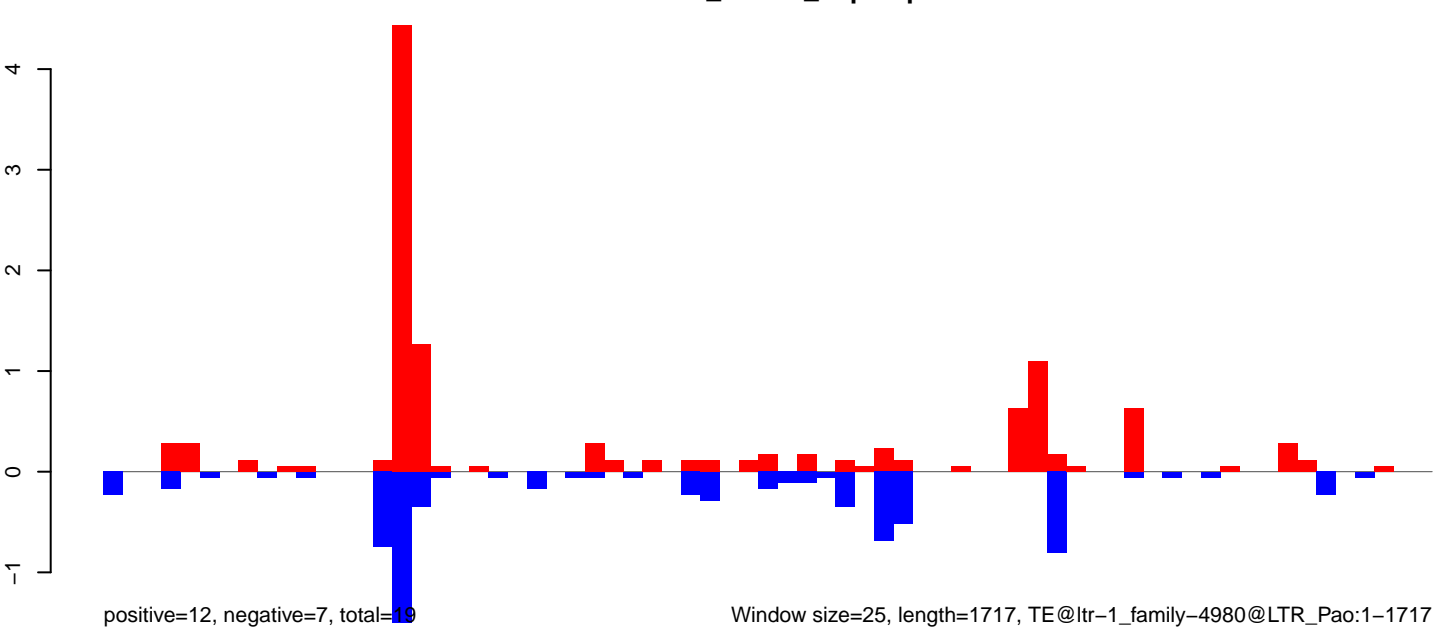

AeAlbo_CHIKV_3dpi.rep

Window size=25, length=1717, TE@ltr-1_family-4980@LTR_Pao:1-1717