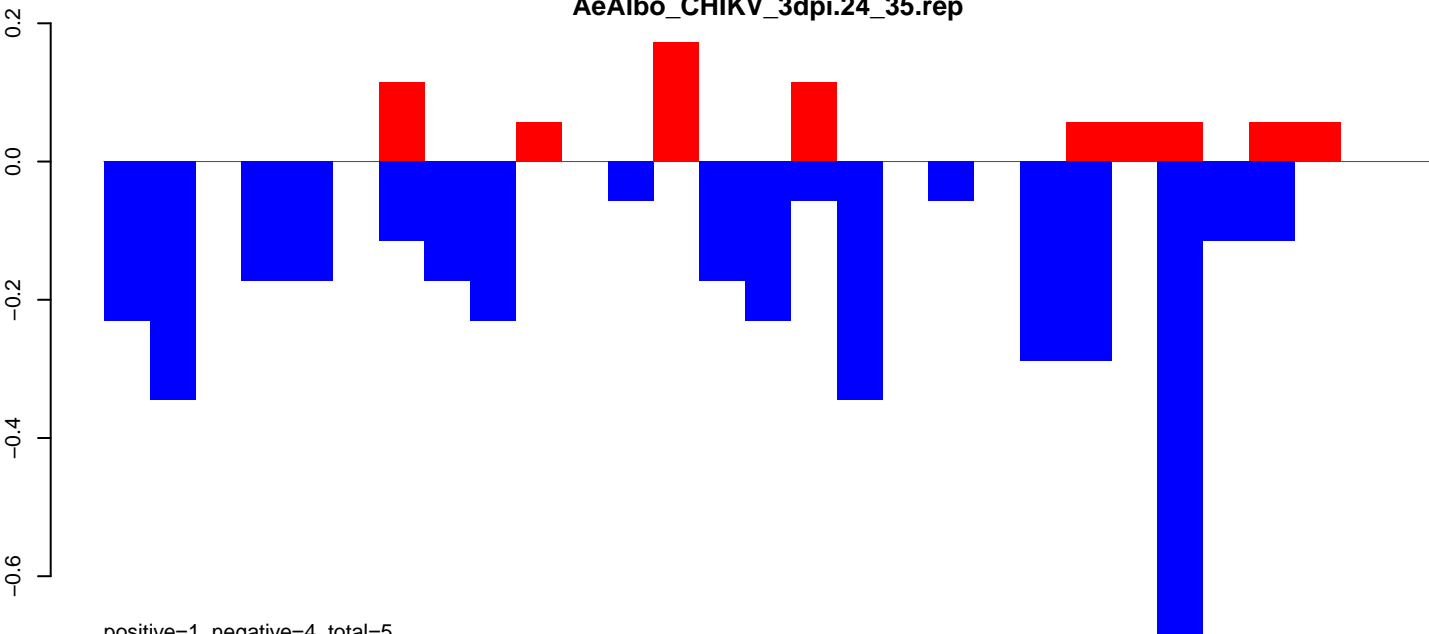

AeAlbo_CHIKV_3dpi.24_35.rep

positive=1, negative=4, total=5