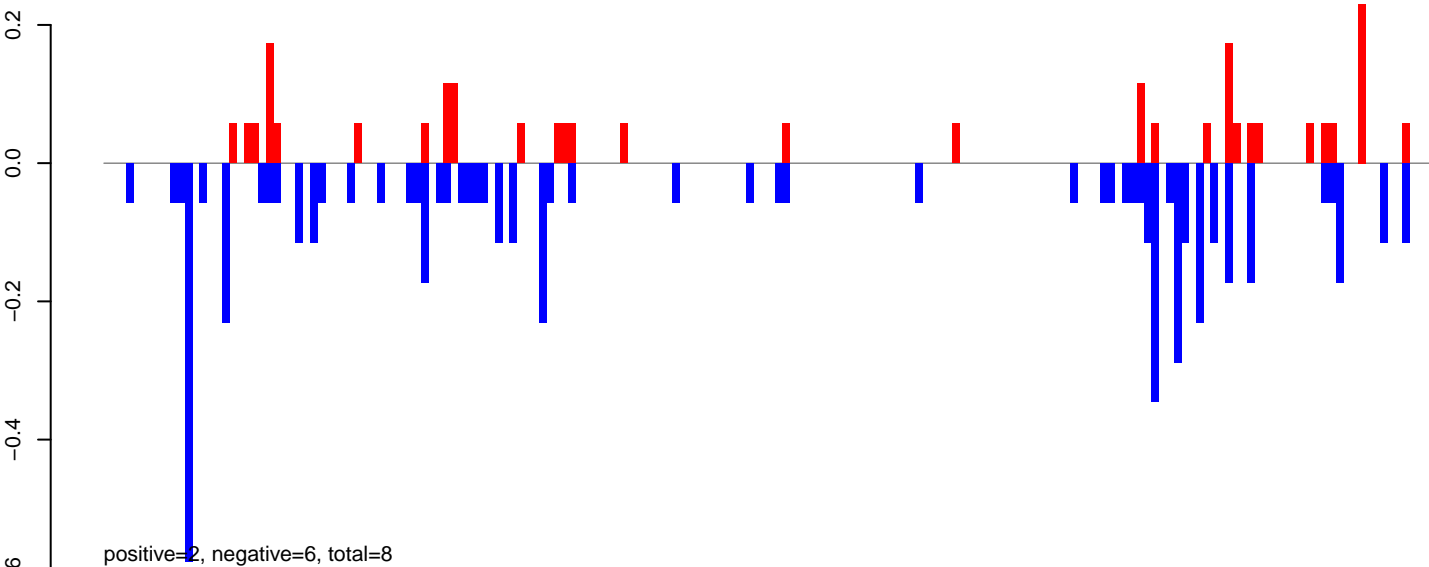

AeAlbo_CHIKV_3dpi.18_23.rep

AeAlbo_CHIKV_3dpi.24_35.rep

AeAlbo_CHIKV_3dpi.rep

Window size=25, length=5534, TE@ltr-1_family-6148@LTR_Pao:1-5534

AeAlbo_CHIKV_3dpi.18_23.rep

AeAlbo_CHIKV_3dpi.24_35.rep

AeAlbo_CHIKV_3dpi.rep