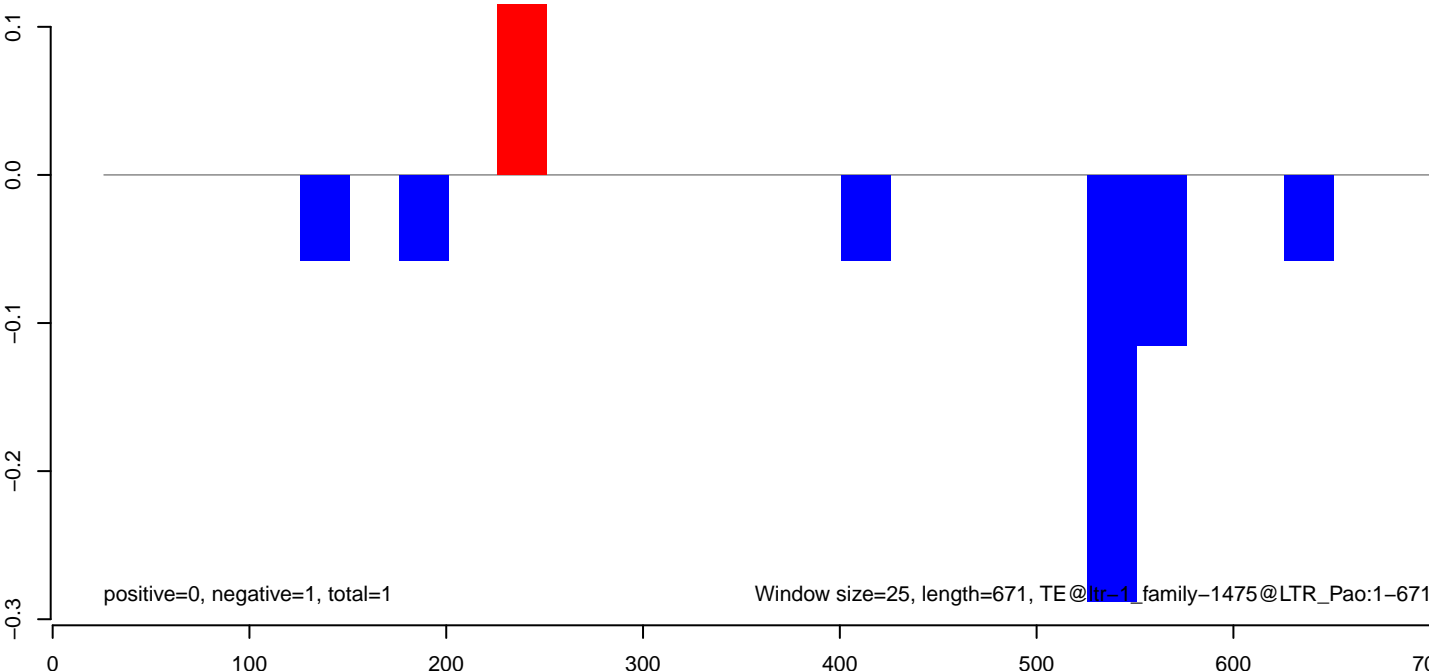

AeAlbo_CHIKV_3dpi.rep