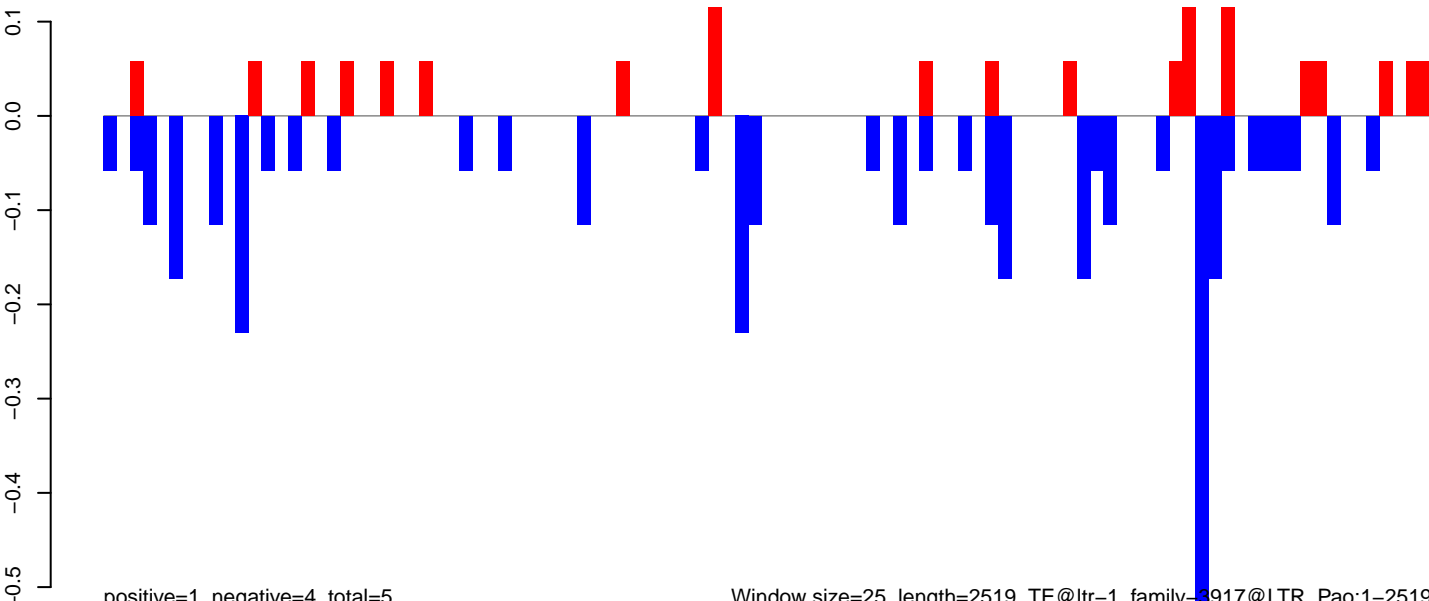

AeAlbo_CHIKV_3dpi.rep

positive=1, negative=4, total=5

Window size=25, length=2519, TE@ltr-1_family-3917@LTR_Pao:1-2519

0 500 1000 1500 2000 2500