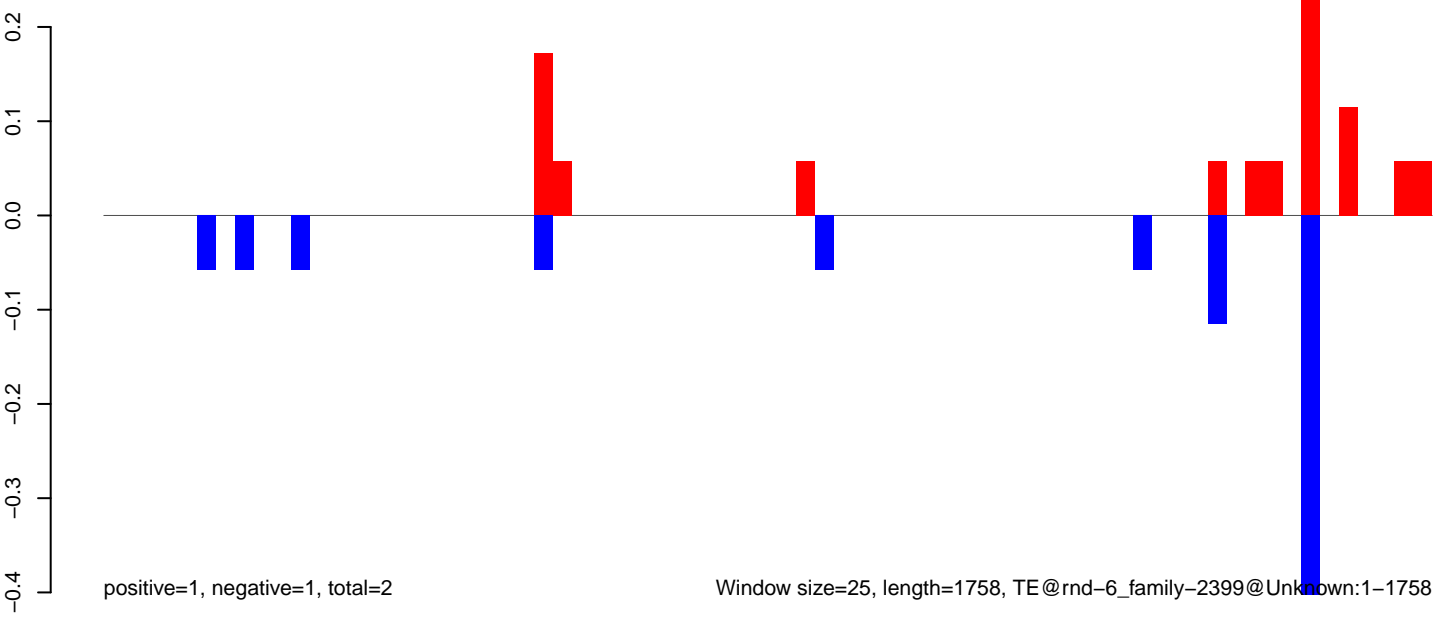

AeAlbo_CHIKV_3dpi.18_23.rep

AeAlbo_CHIKV_3dpi.24_35.rep

AeAlbo_CHIKV_3dpi.rep

AeAlbo_CHIKV_3dpi.18_23.rep

AeAlbo_CHIKV_3dpi.24_35.rep

AeAlbo_CHIKV_3dpi.rep

Window size=25, length=1758, TE@rnd-6_family-2399@Unknown:1-1758