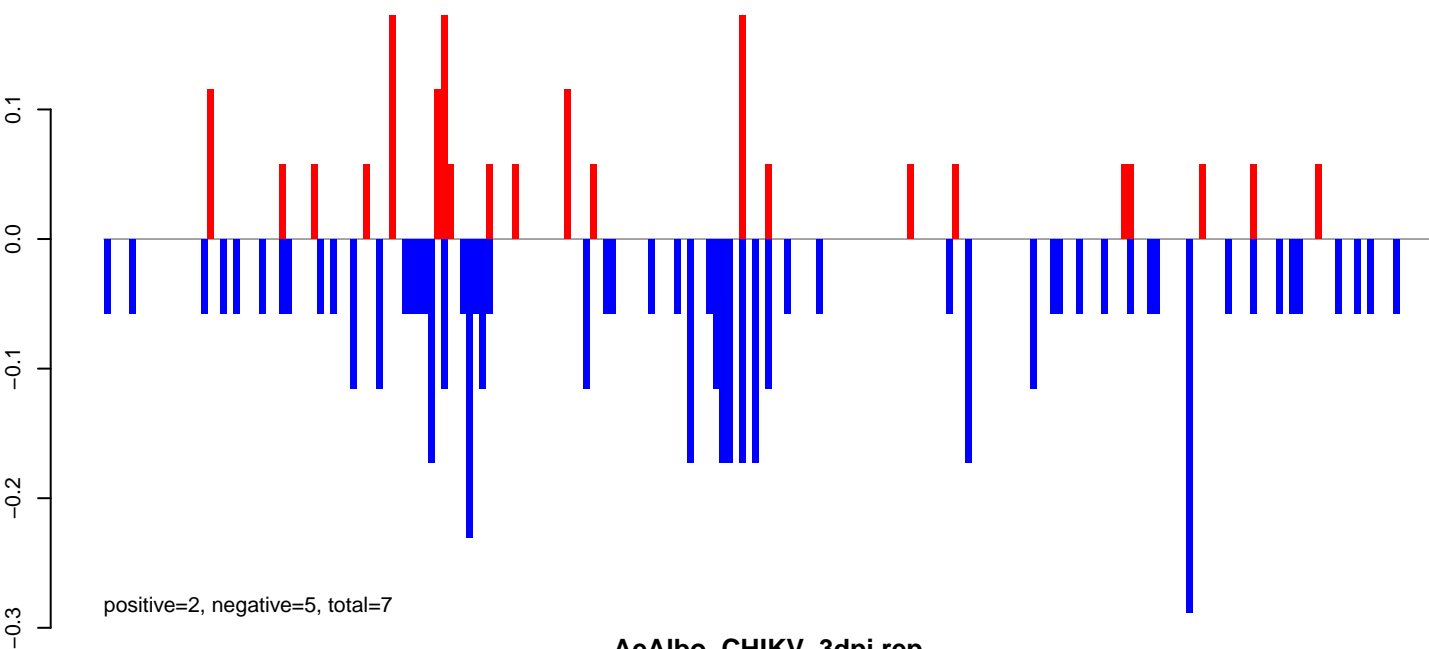

AeAlbo_CHIKV_3dpi.18_23.rep

AeAlbo_CHIKV_3dpi.24_35.rep

AeAlbo_CHIKV_3dpi.rep

Window size=25, length=4870, TE@ltr-1_family-4681@LTR_Gypsy:1-4870

0 1000 2000 3000 4000 5000

AeAlbo_CHIKV_3dpi.18_23.rep

AeAlbo_CHIKV_3dpi.24_35.rep