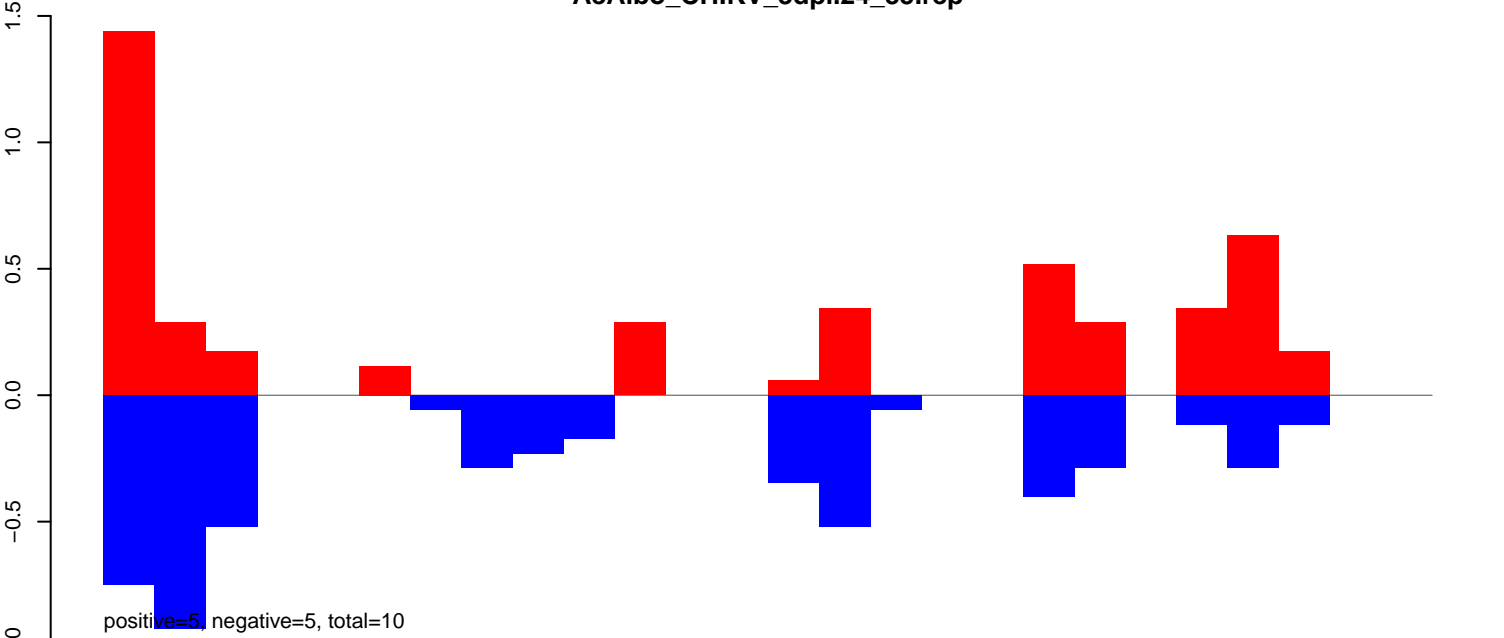

AeAlbo_CHIKV_3dpi.24_35.rep