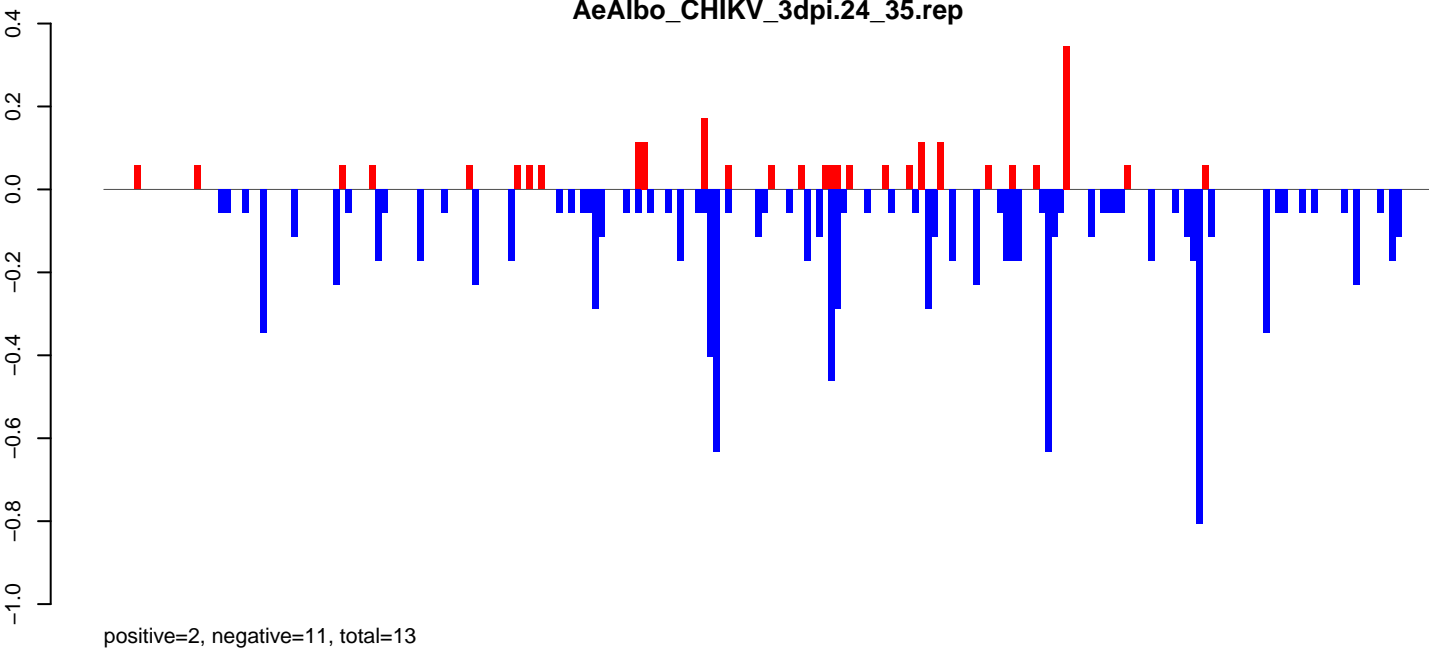

AeAlbo_CHIKV_3dpi.24_35.rep