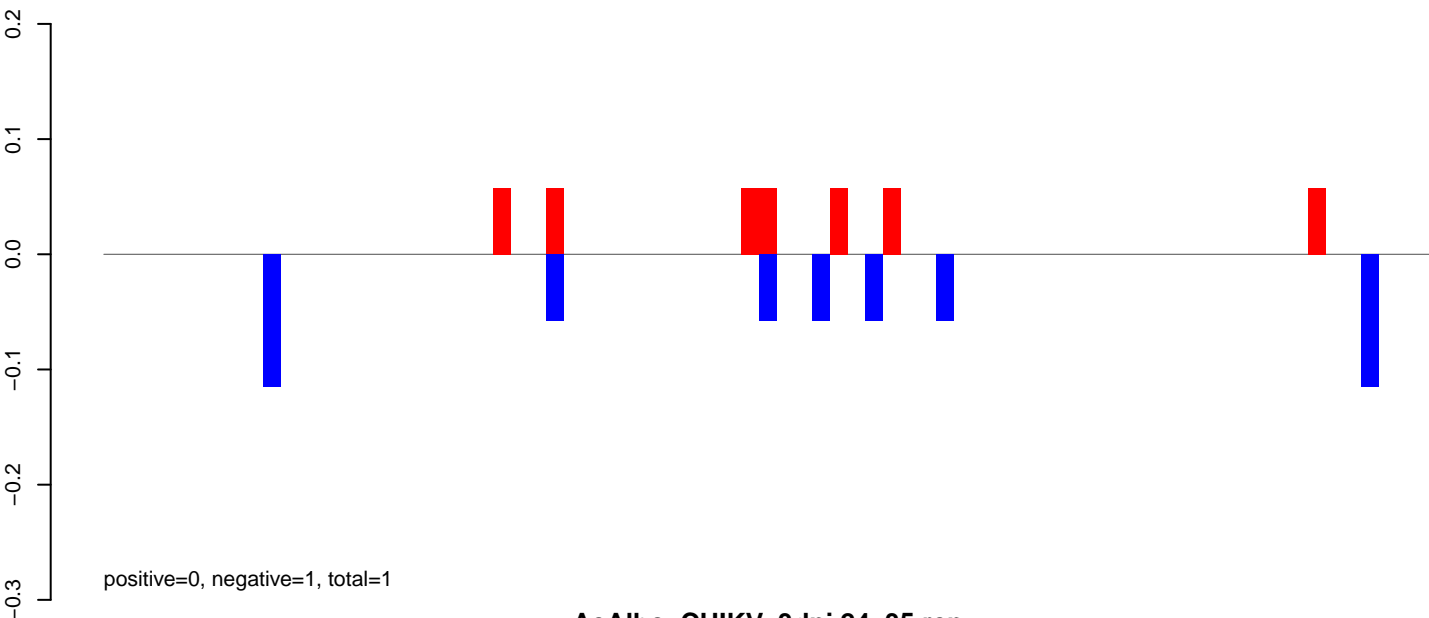

AeAlbo_CHIKV_3dpi.18_23.rep