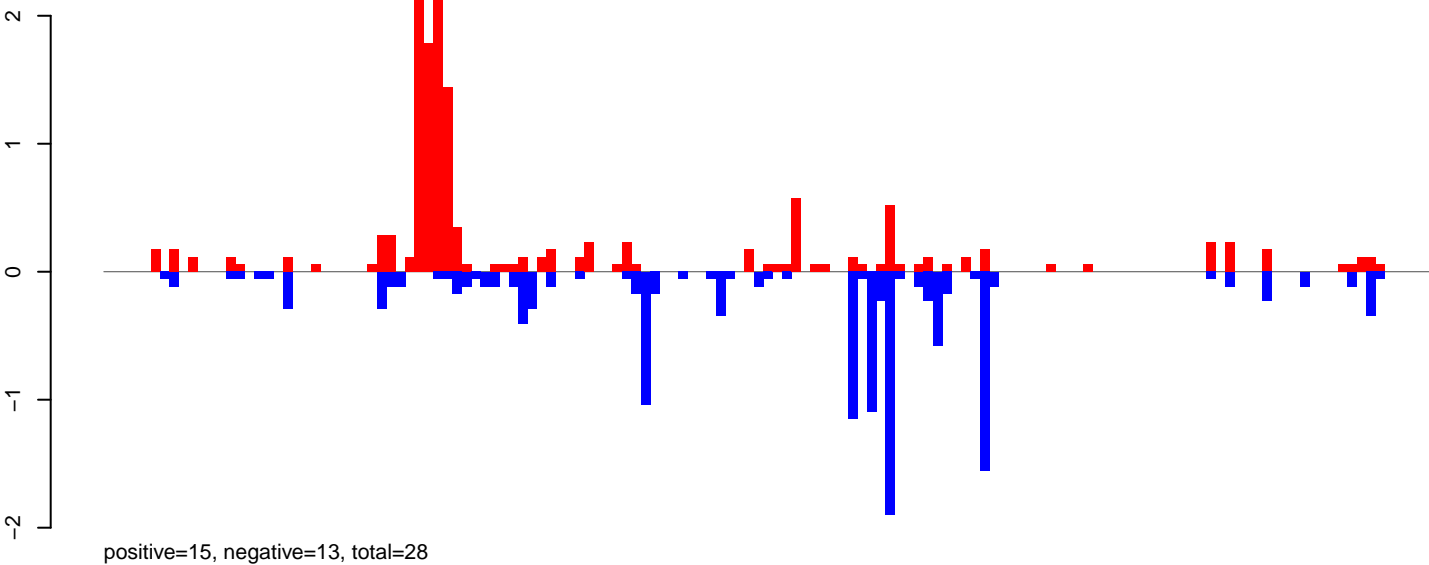

AeAlbo_CHIKV_3dpi.18_23.rep

0 500 1000 1500 2000 2500 3000 3500