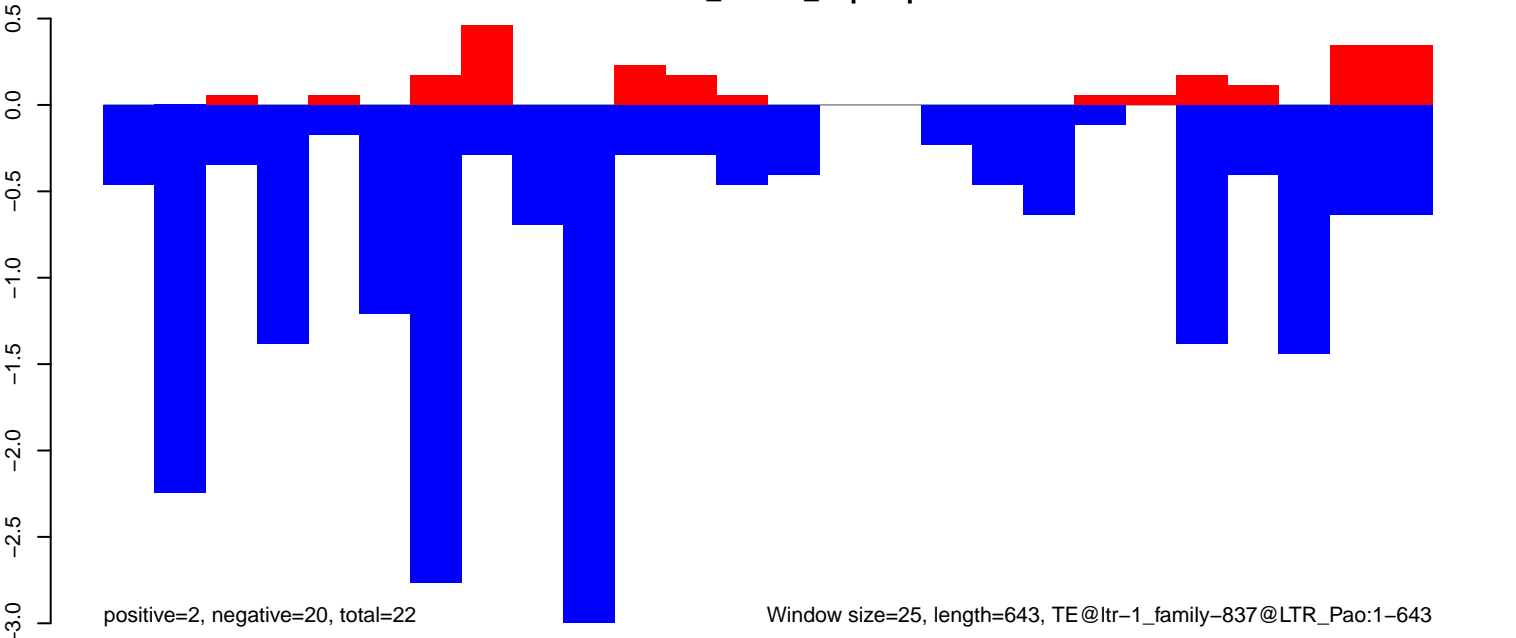

AeAlbo_CHIKV_3dpi.rep