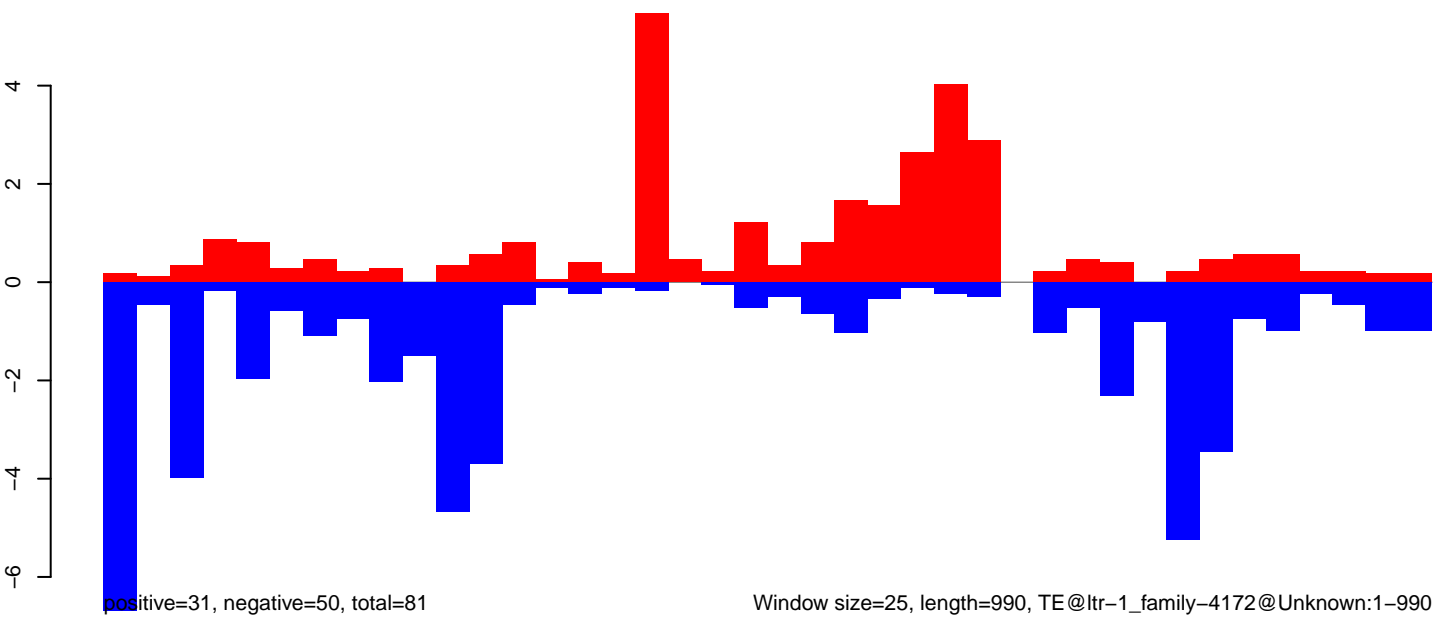

AeAlbo_CHIKV_3dpi.18_23.rep

AeAlbo_CHIKV_3dpi.24_35.rep

AeAlbo_CHIKV_3dpi.rep

AeAlbo_CHIKV_3dpi.18_23.rep

AeAlbo_CHIKV_3dpi.24_35.rep

AeAlbo_CHIKV_3dpi.rep

Window size=25, length=990, TE@ltr-1_family-4172@Unknown:1-990