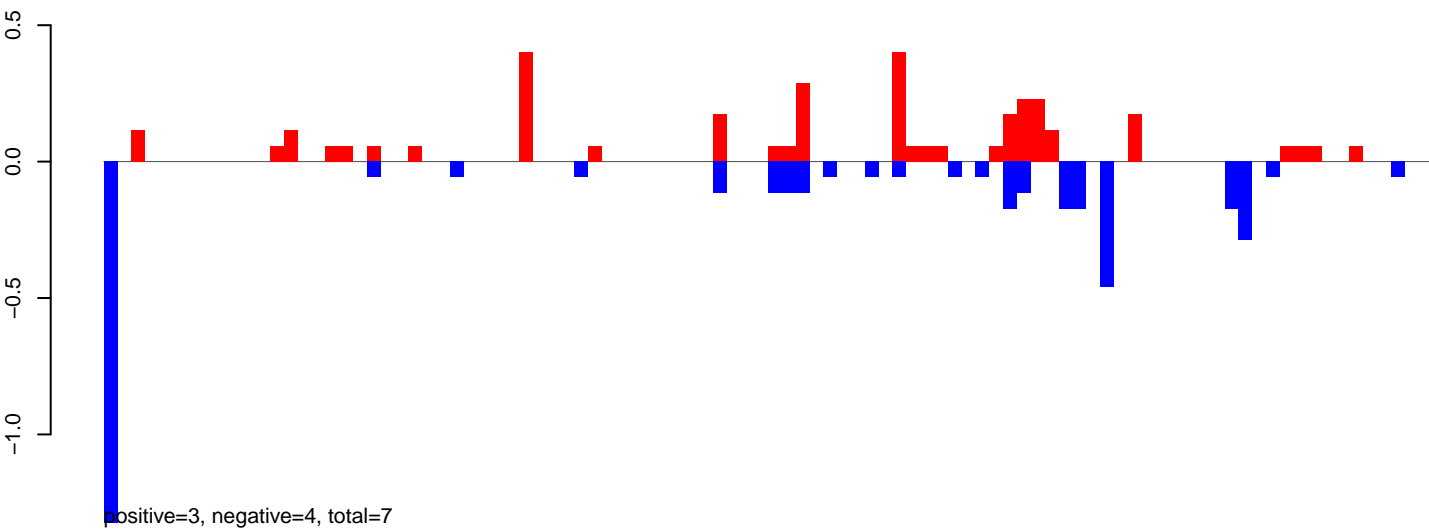

AeAlbo_CHIKV_3dpi.18_23.rep

AeAlbo_CHIKV_3dpi.24_35.rep