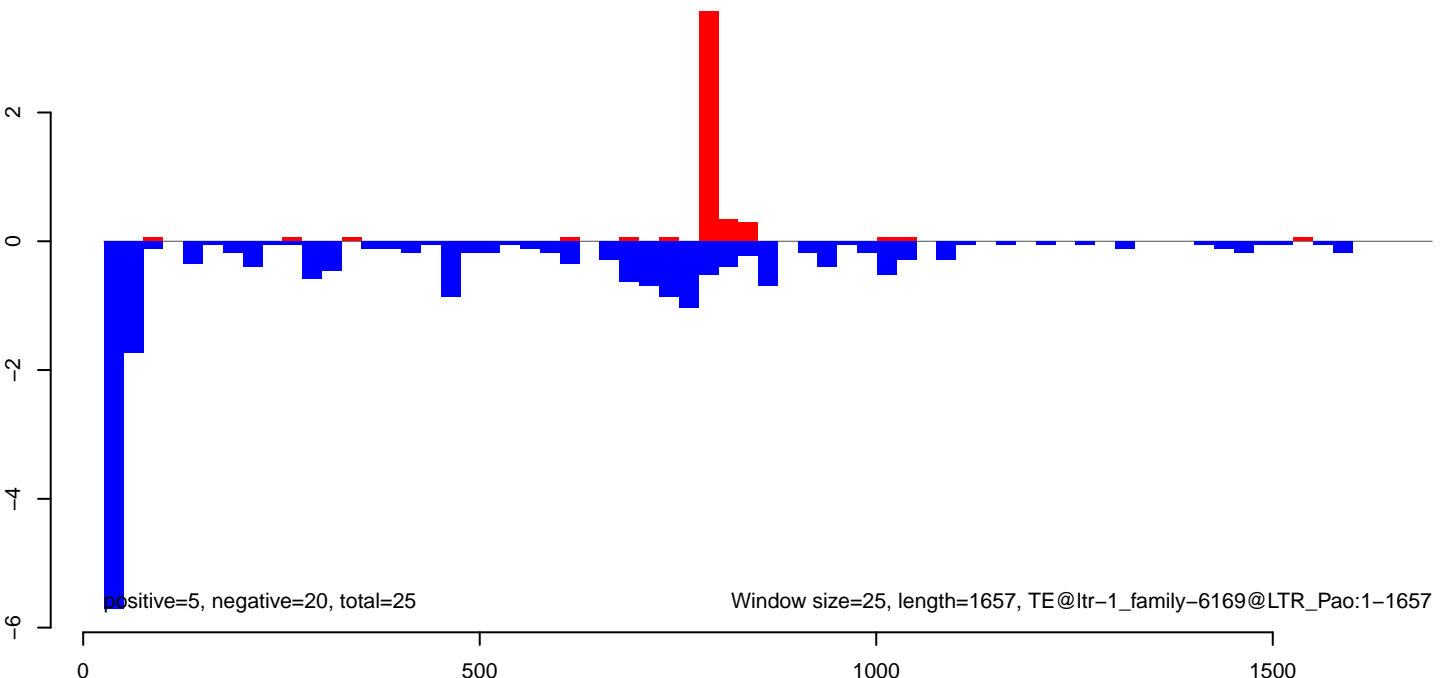

AeAlbo_CHIKV_3dpi.rep