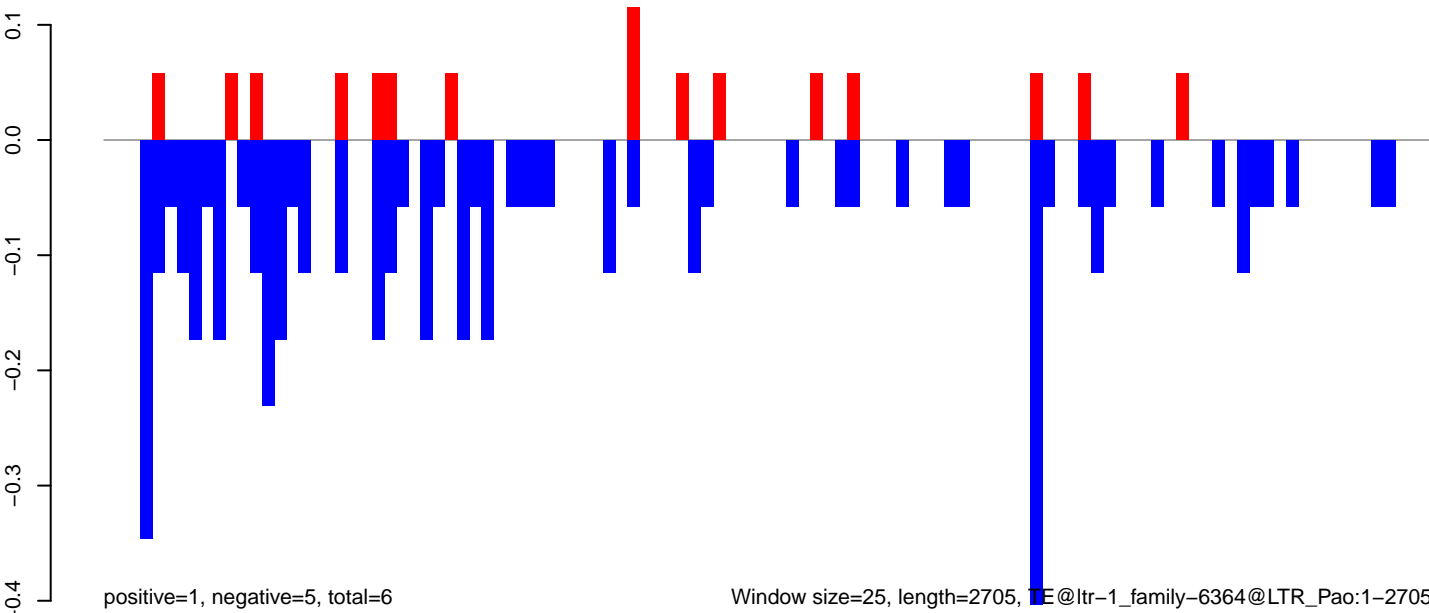

AeAlbo_CHIKV_3dpi.rep

Window size=25, length=2705, TE@ltr-1_family-6364@LTR_Pao:1-2705

0 500 1000 1500 2000 2500