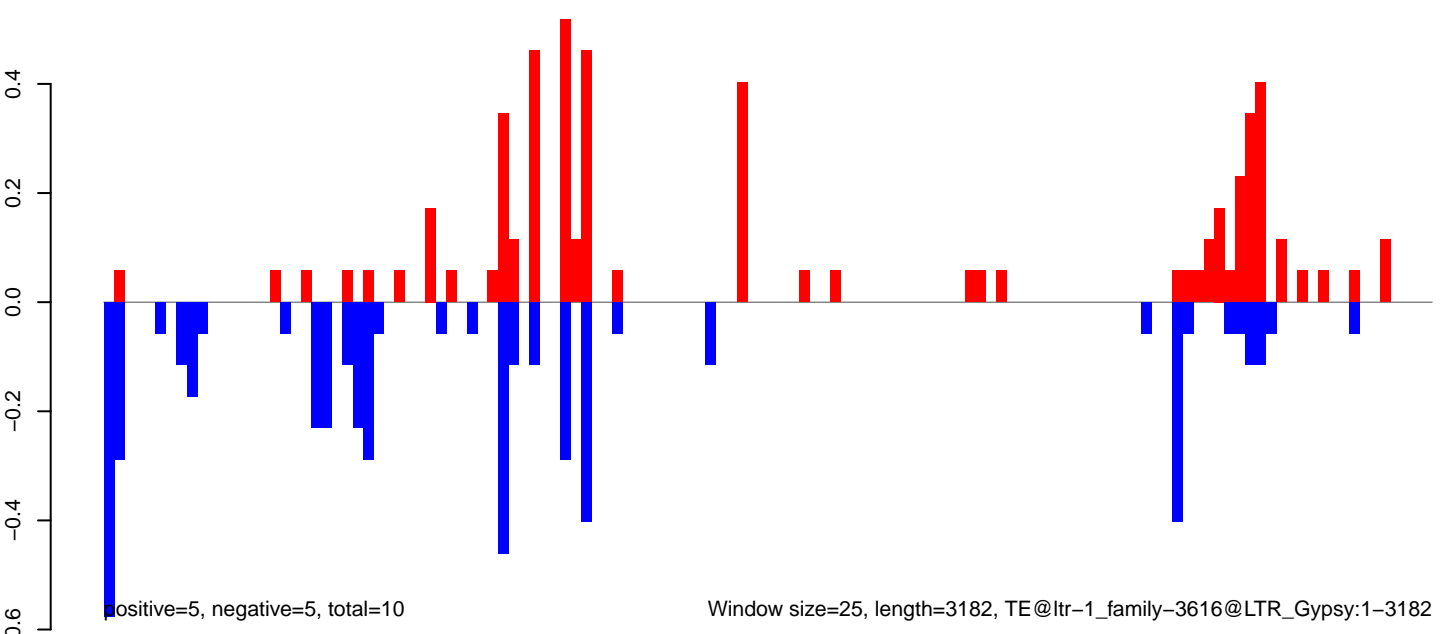

AeAlbo_CHIKV_3dpi.18_23.rep

AeAlbo_CHIKV_3dpi.rep