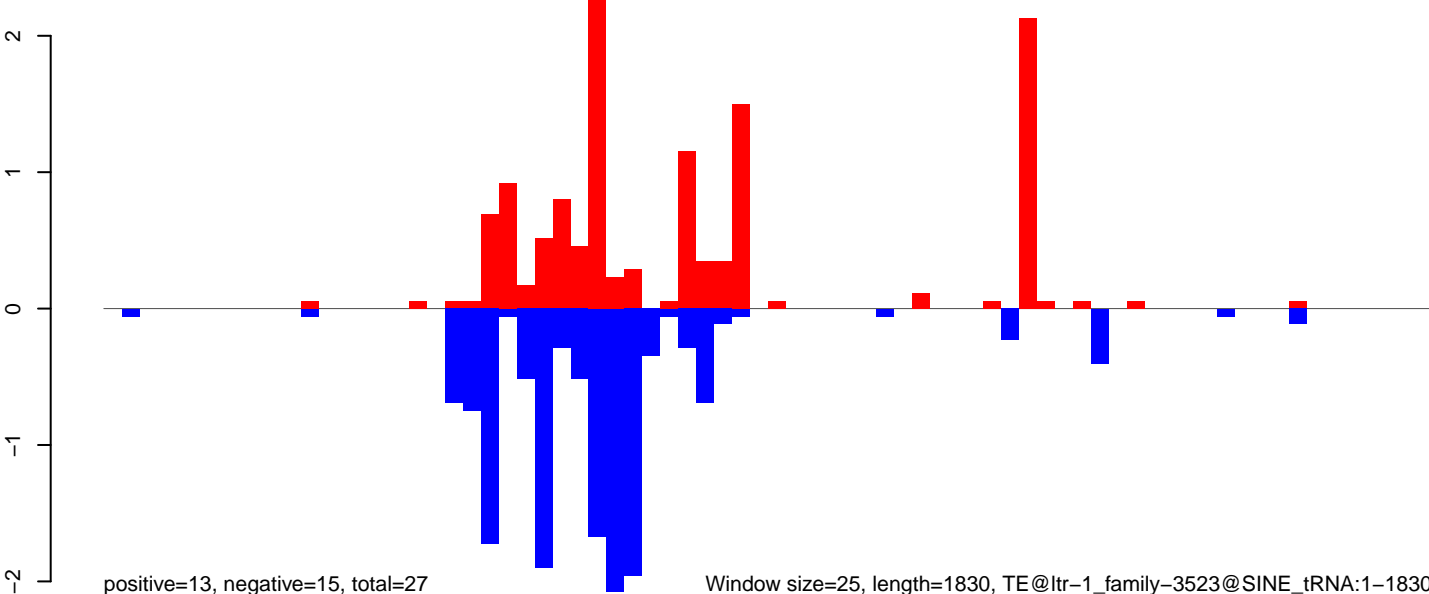

AeAlbo_CHIKV_3dpi.rep

positive=13, negative=15, total=27

Window size=25, length=1830, TE@ltr-1_family-3523@SINE_tRNA:1-1830

0 500 1000 1500