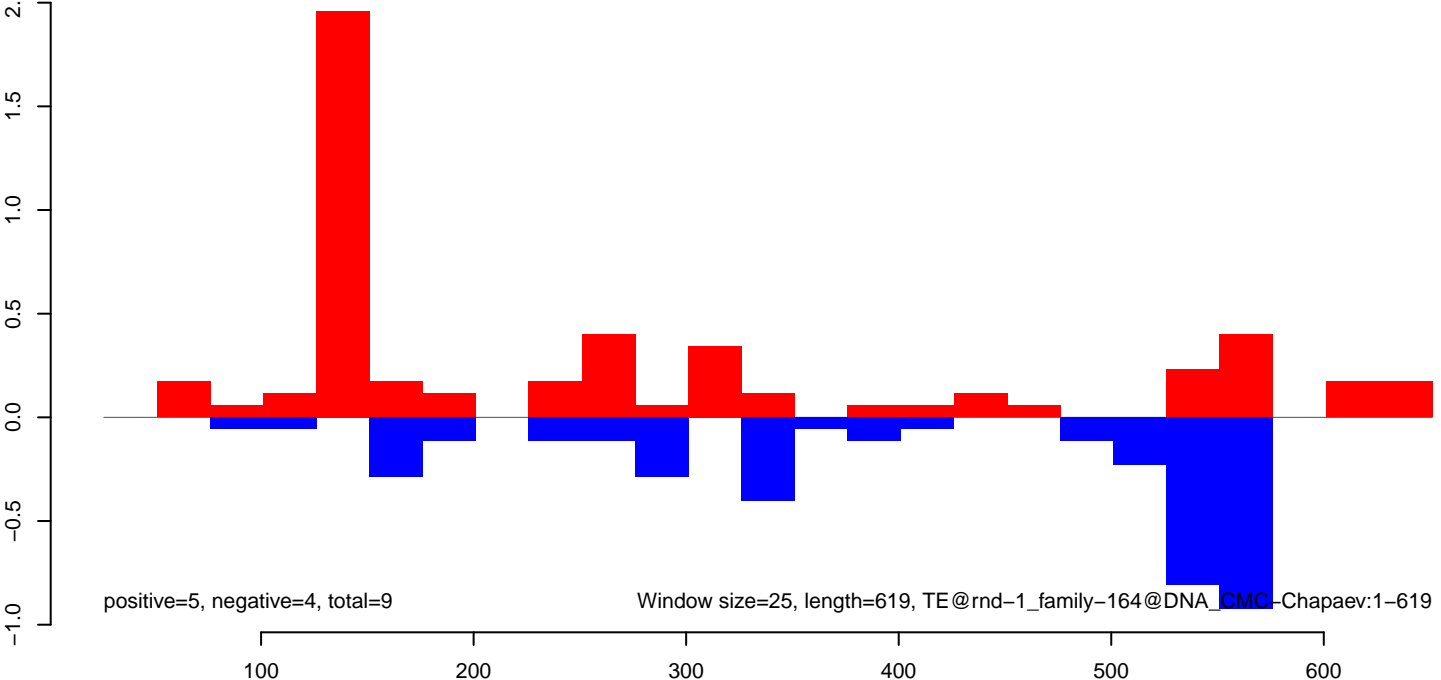

AeAlbo_CHIKV_3dpi.rep