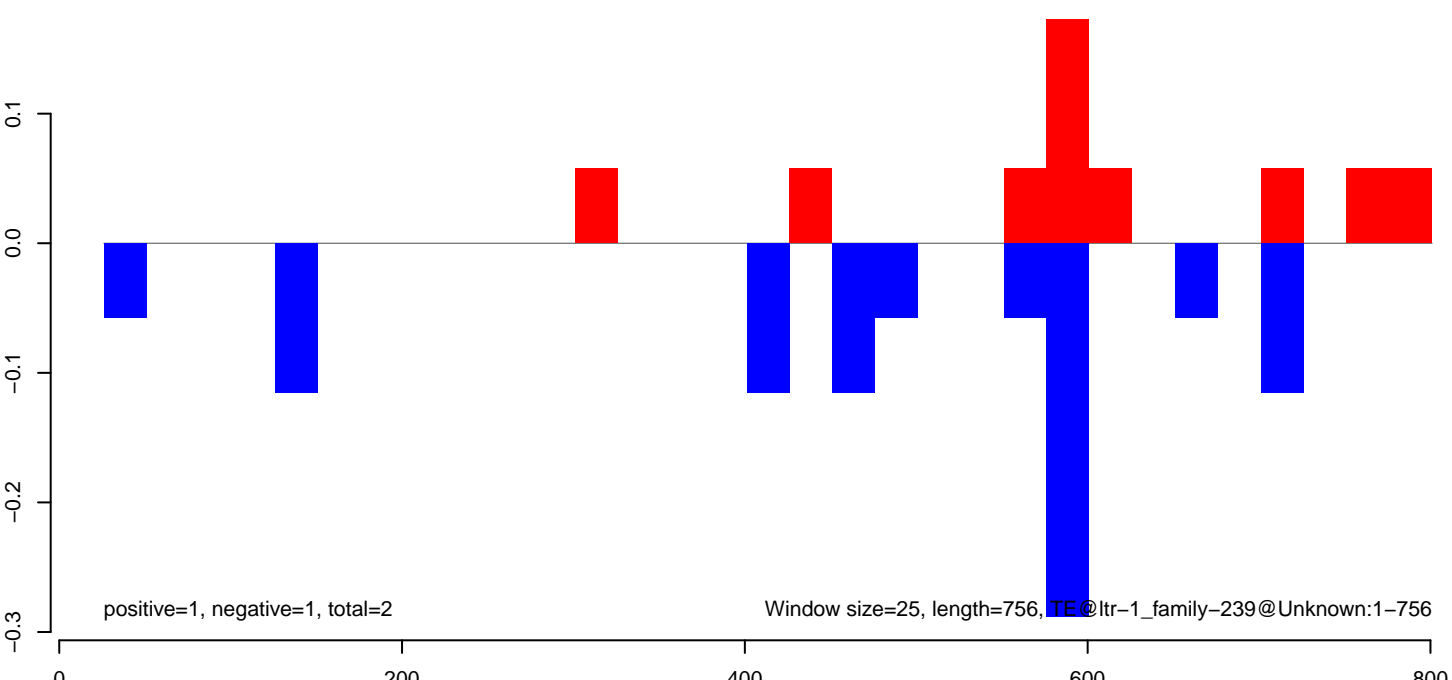

AeAlbo_CHIKV_3dpi.18_23.rep

AeAlbo_CHIKV_3dpi.24_35.rep

AeAlbo_CHIKV_3dpi.rep

AeAlbo_CHIKV_3dpi.18_23.rep

AeAlbo_CHIKV_3dpi.24_35.rep

AeAlbo_CHIKV_3dpi.rep

Window size=25, length=727, TE@ltr-1_family-2301@LTR_Pao:1-727