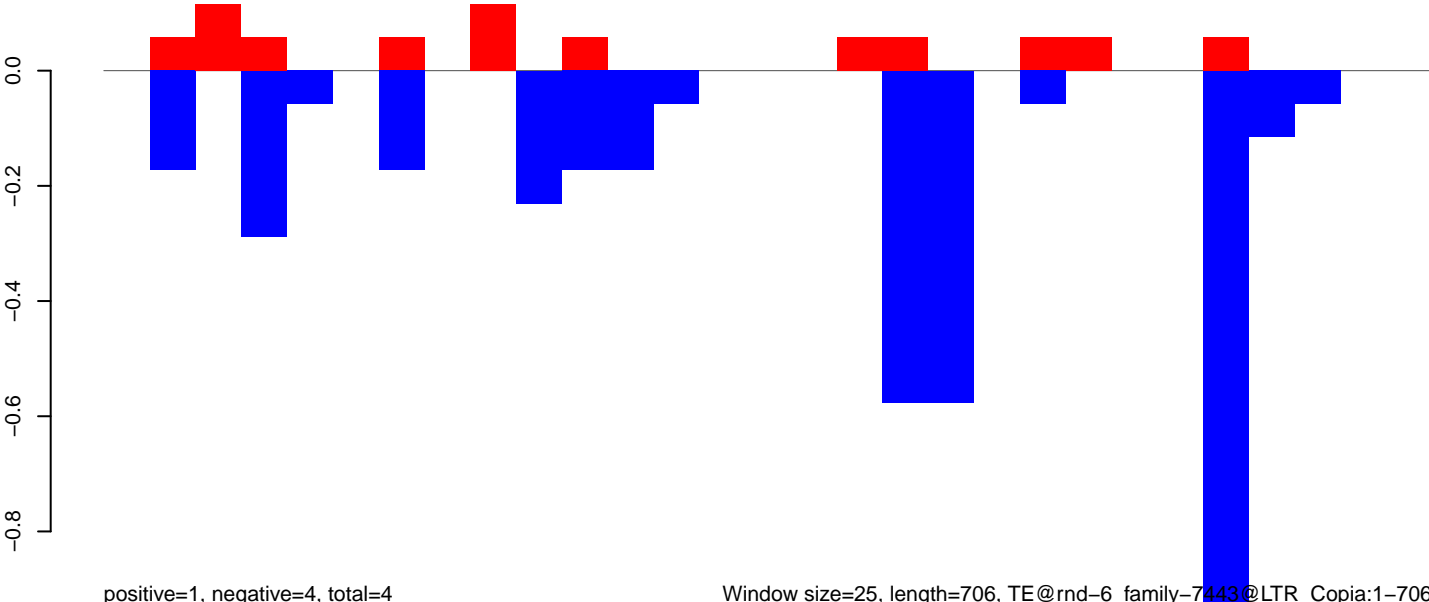

AeAlbo_CHIKV_3dpi.24_35.rep

AeAlbo_CHIKV_3dpi.rep

Window size=25, length=1204, TE@rnd-6_family-9397@LTR_Pao:1-1204

AeAlbo_CHIKV_3dpi.18_23.rep

AeAlbo_CHIKV_3dpi.24_35.rep

AeAlbo_CHIKV_3dpi.rep

AeAlbo_CHIKV_3dpi.18_23.rep