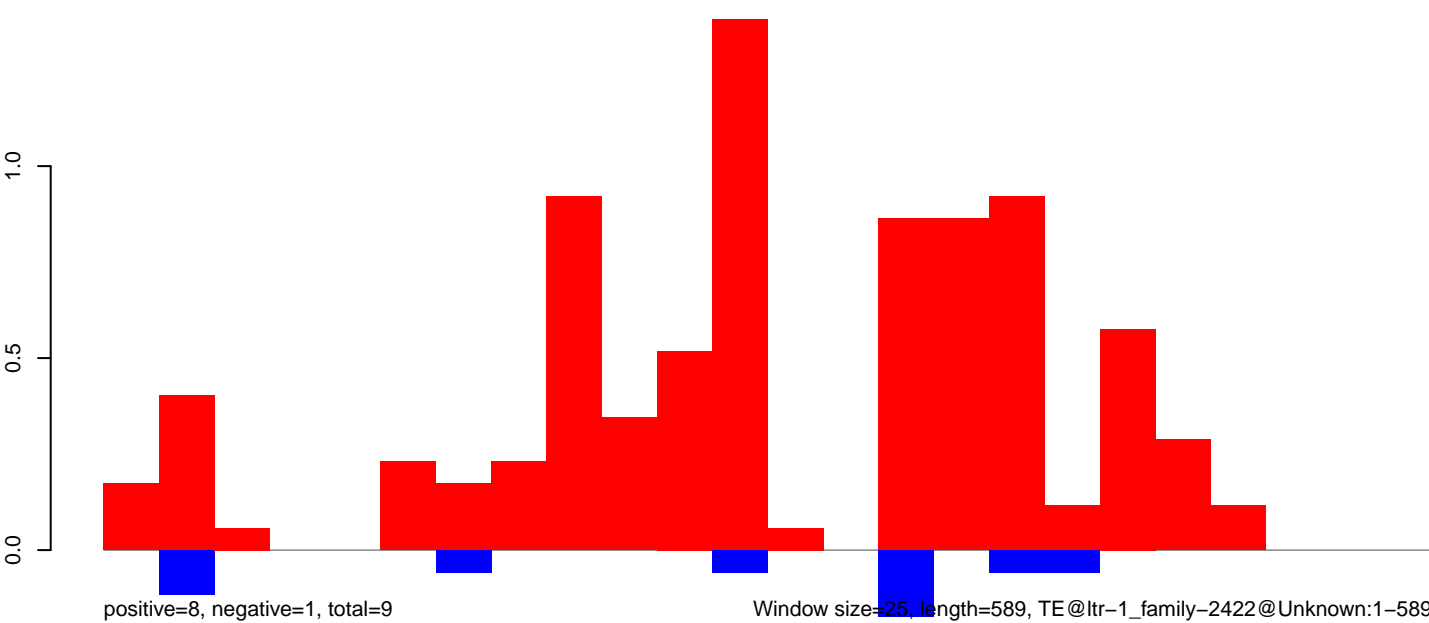

AeAlbo_CHIKV_3dpi.rep