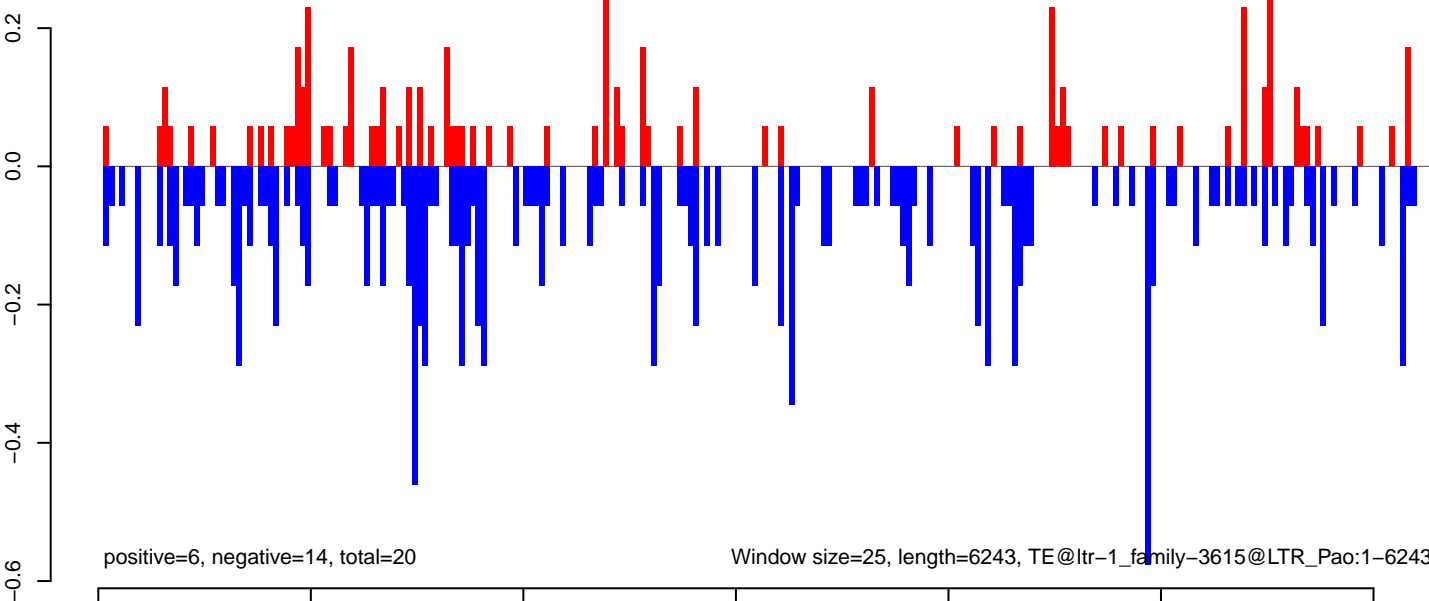

AeAlbo_CHIKV_3dpi.18_23.rep