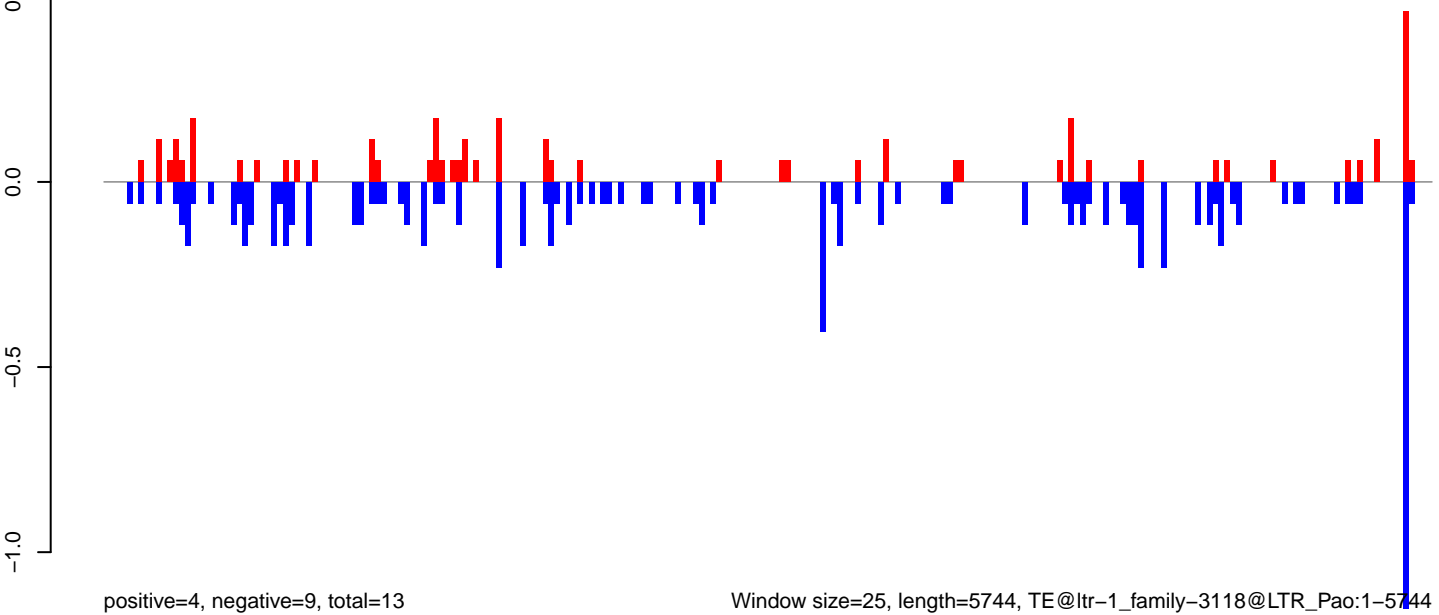

AeAlbo_CHIKV_3dpi.18_23.rep

AeAlbo_CHIKV_3dpi.rep