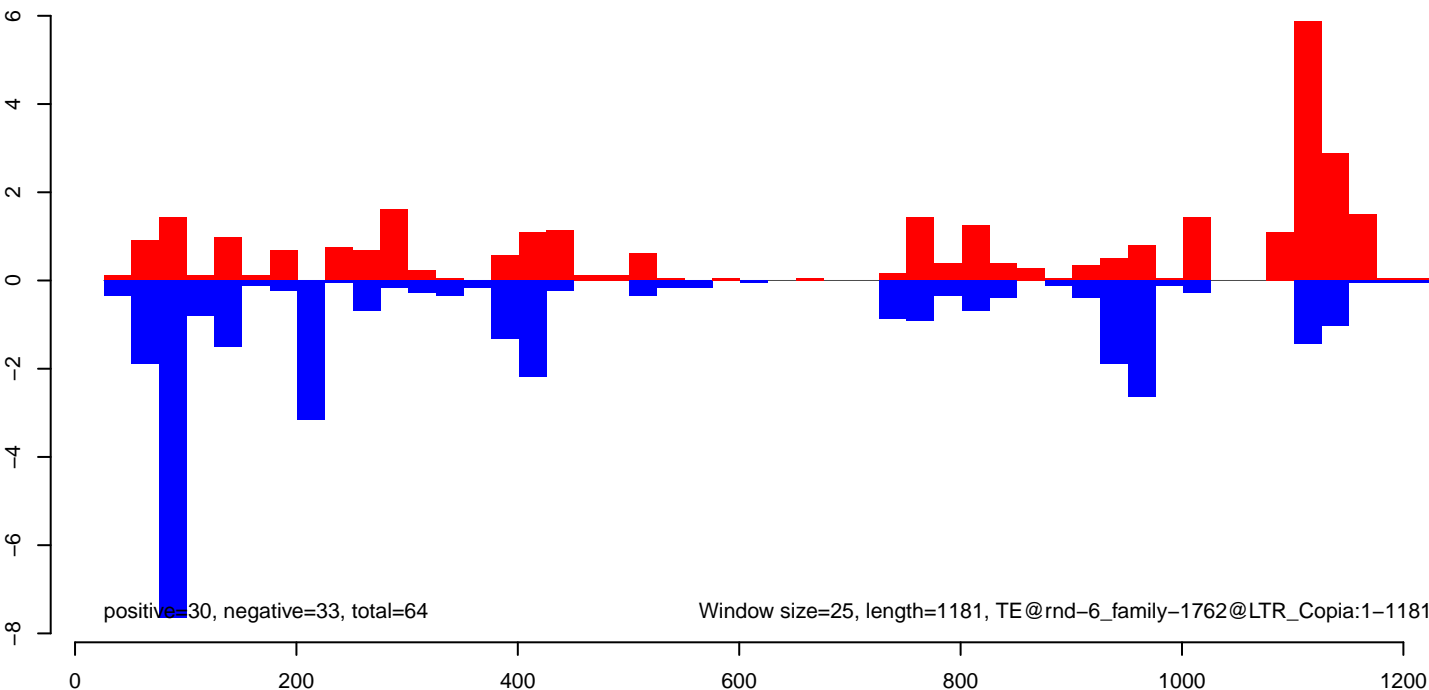

AeAlbo_CHIKV_3dpi.rep