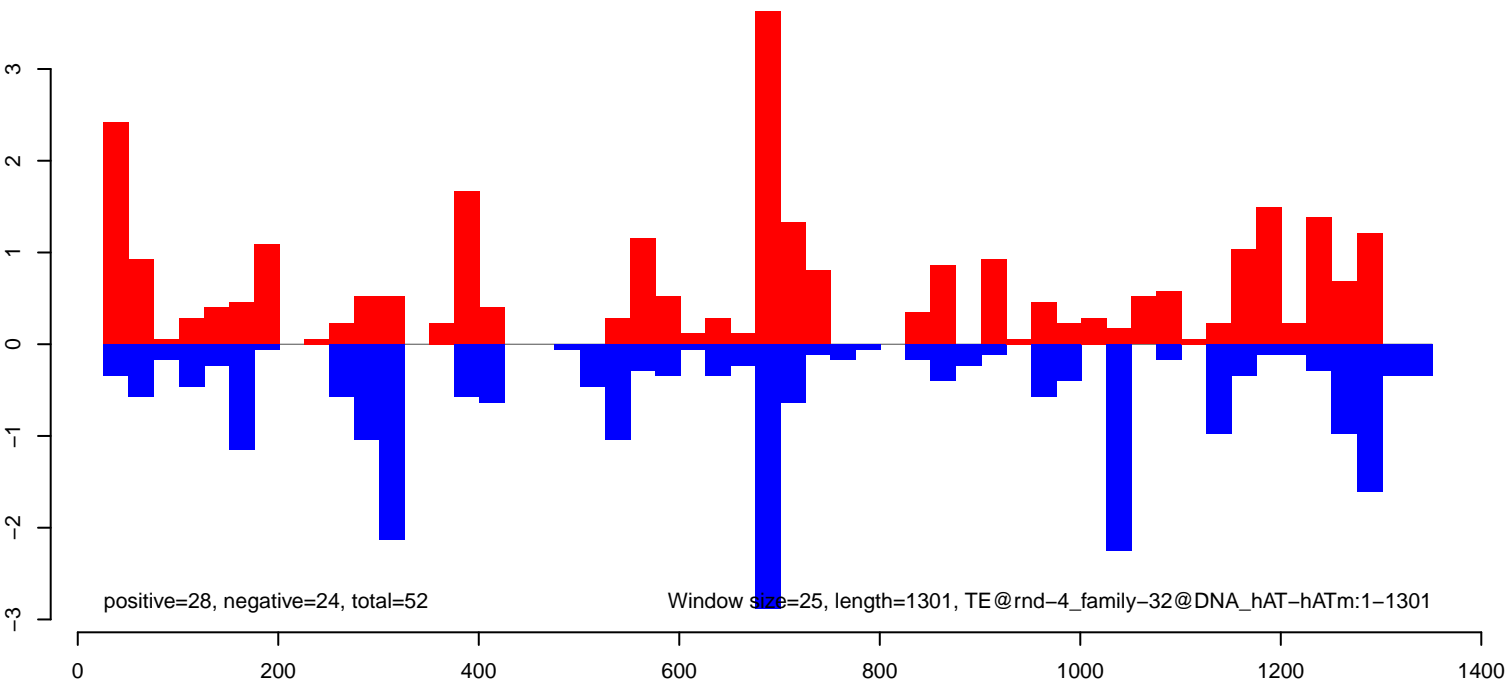

Window size=25, length=1454, TE@rnd-6_family-10785@LTR_Gypsy:1-1454

AeAlbo_CHIKV_3dpi.18_23.rep

AeAlbo_CHIKV_3dpi.24_35.rep

AeAlbo_CHIKV_3dpi.rep

AeAlbo_CHIKV_3dpi.18_23.rep

positive=2, negative=1, total=3