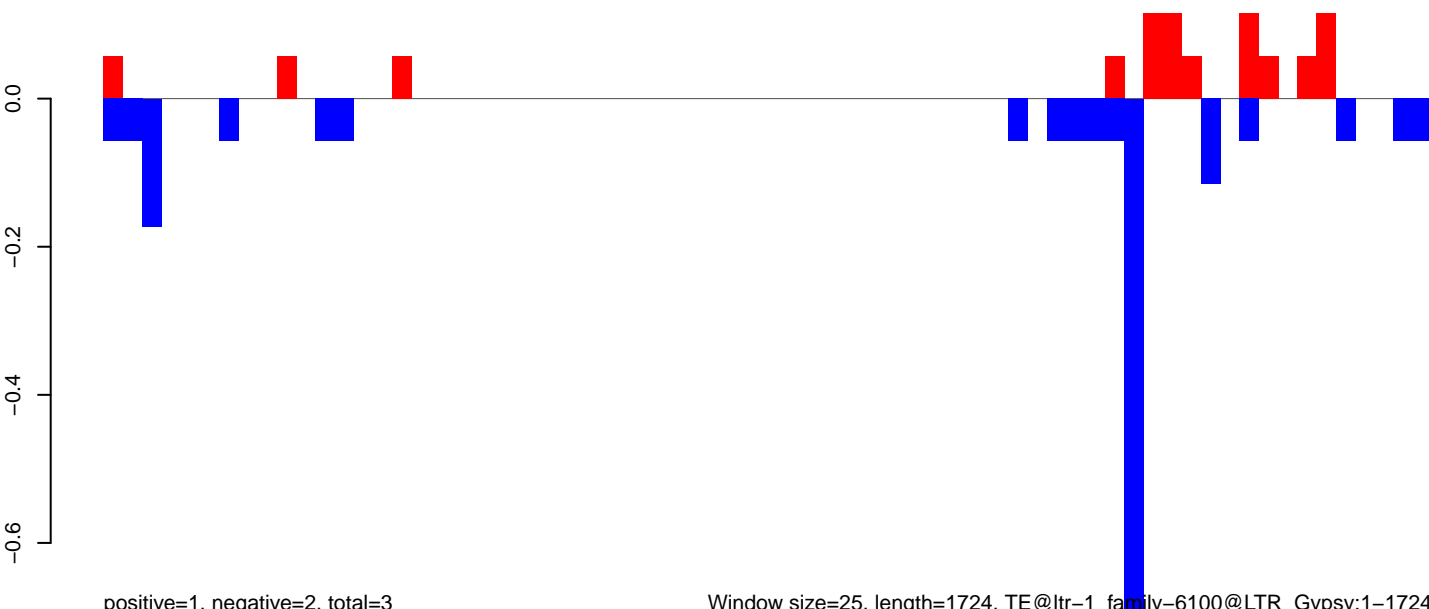

AeAlbo_CHIKV_3dpi.18_23.rep

positive=0, negative=0, total=0

AeAlbo_CHIKV_3dpi.24_35.rep

positive=0, negative=2, total=2

AeAlbo_CHIKV_3dpi.rep

positive=1, negative=2, total=3

Window size=25, length=1724, TE@ltr-1_family-6100@LTR_Gypsy:1-1724