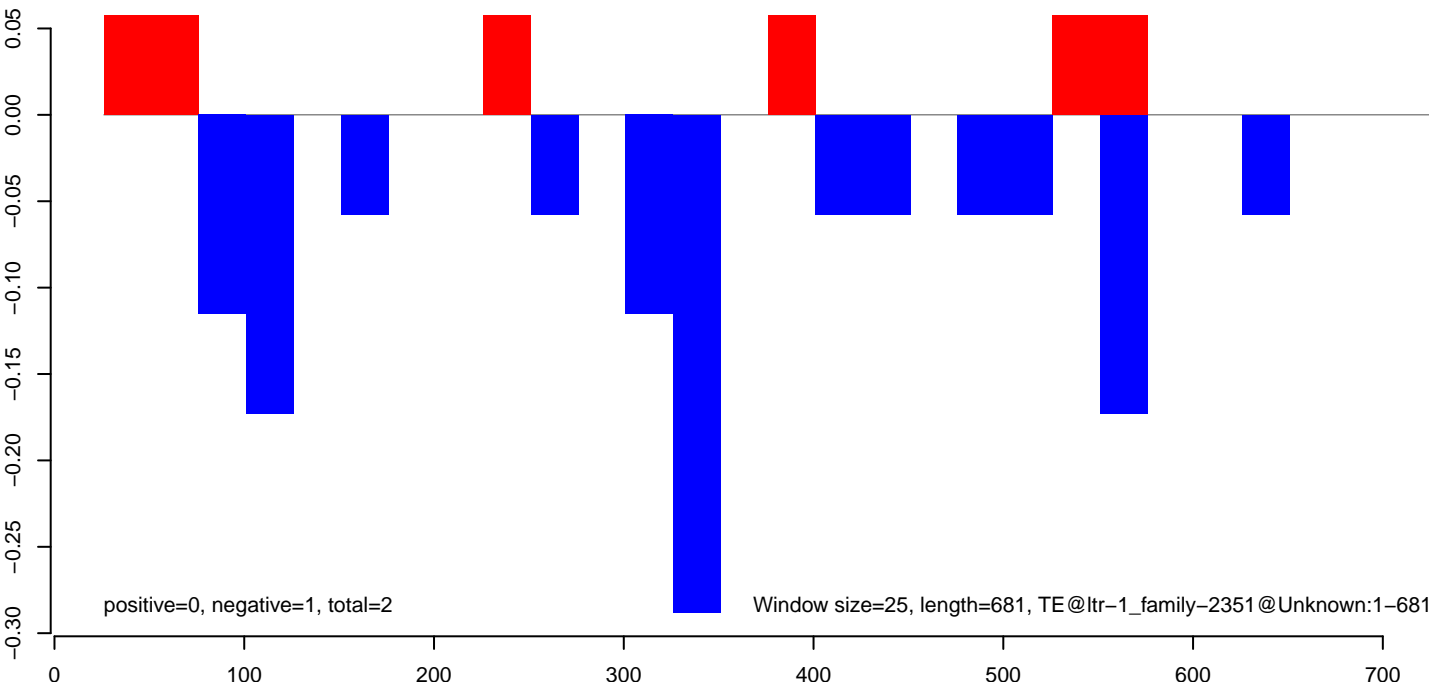

AeAlbo_CHIKV_3dpi.rep