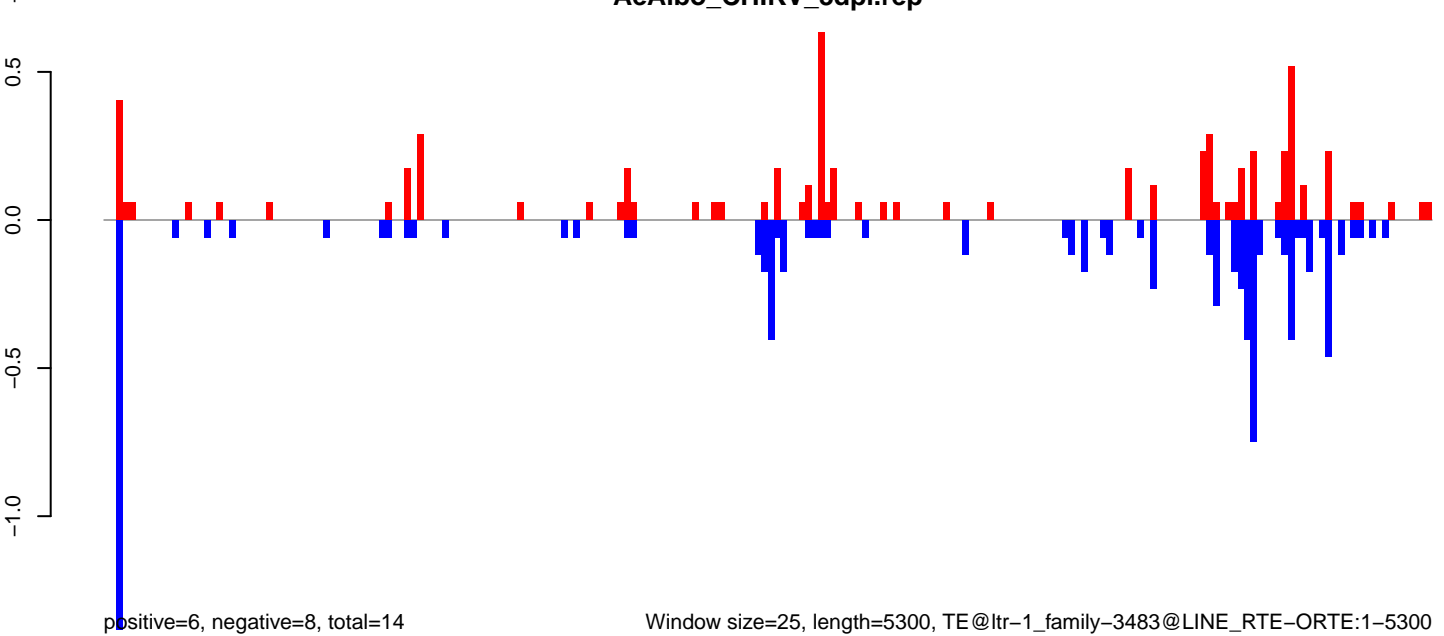

AeAlbo_CHIKV_3dpi.rep

AeAlbo_CHIKV_3dpi.18_23.rep

AeAlbo_CHIKV_3dpi.24_35.rep

AeAlbo_CHIKV_3dpi.rep

AeAlbo_CHIKV_3dpi.18_23.rep

AeAlbo_CHIKV_3dpi.24_35.rep

AeAlbo_CHIKV_3dpi.rep

Window size=25, length=4694, TE@ltr-1_family-3011@LTR_Gypsy:1-4694