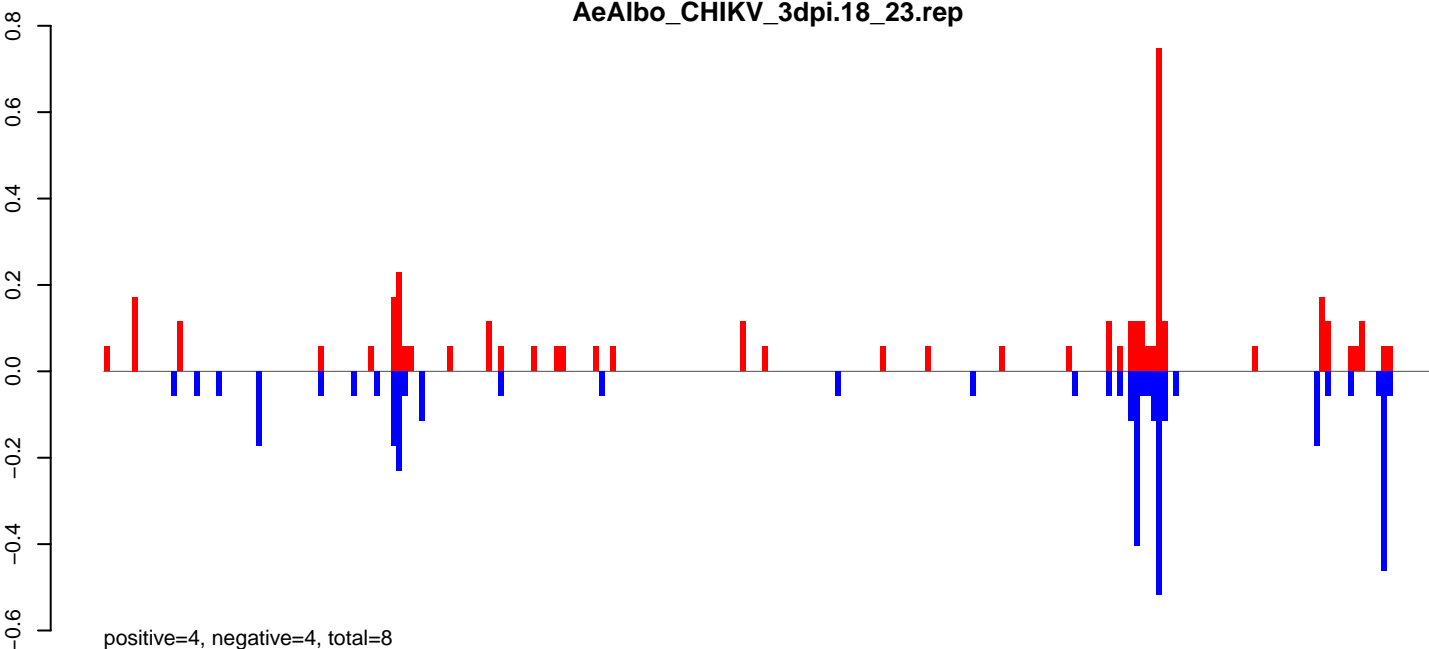

AeAlbo_CHIKV_3dpi.24_35.rep

AeAlbo_CHIKV_3dpi.rep

AeAlbo_CHIKV_3dpi.18_23.rep

AeAlbo_CHIKV_3dpi.24_35.rep

AeAlbo_CHIKV_3dpi.rep

Window size=25, length=5885, TE@ltr-1_family-6327@LTR_Gypsy:1-5885

0 1000 2000 3000 4000 5000 6000