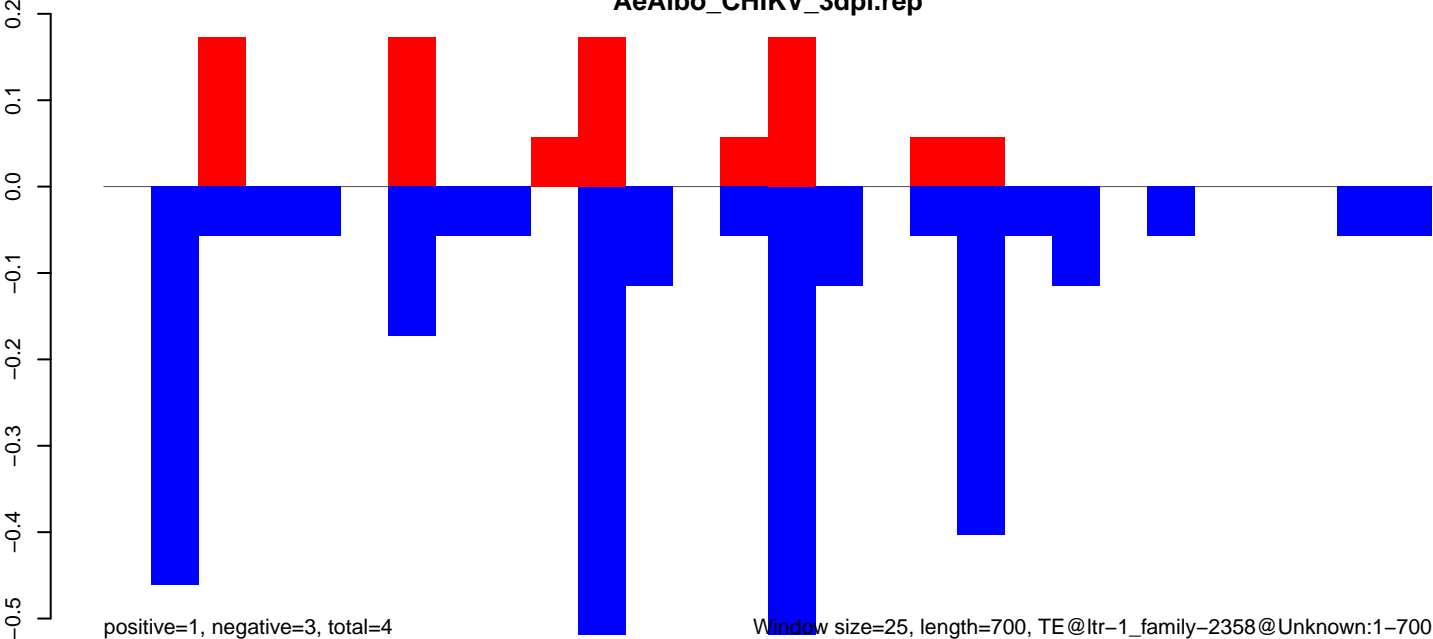

AeAlbo_CHIKV_3dpi.24_35.rep

AeAlbo_CHIKV_3dpi.rep

Window size=25, length=829, TE@ltr-1_family-2807@LTR_Pao:1-829

AeAlbo_CHIKV_3dpi.18_23.rep

AeAlbo_CHIKV_3dpi.24_35.rep

AeAlbo_CHIKV_3dpi.rep

Window size=25, length=700, TE@ltr-1_family-2358@Unknown:1-700