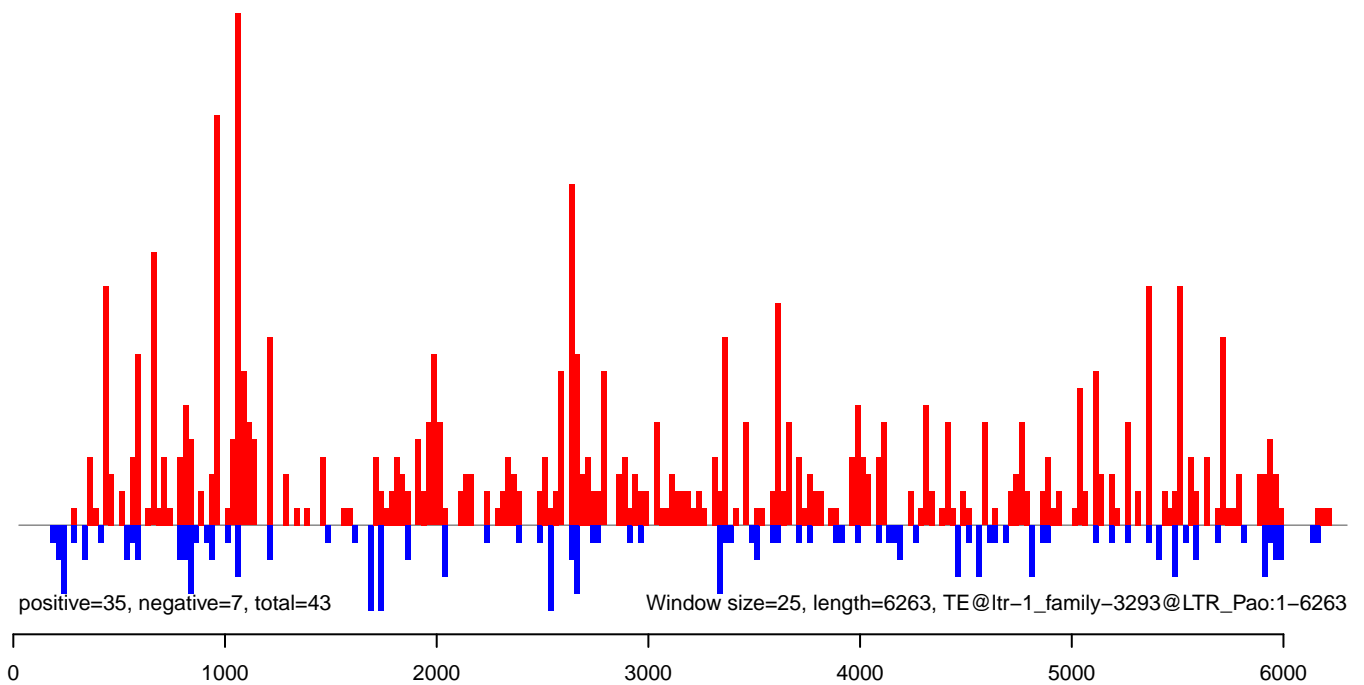

Window size=25, length=7792, TE@ltr-1_family-4276@LTR_Gypsy:1-7792

AeAlbo_CHIKV_3dpi.18_23.rep

AeAlbo_CHIKV_3dpi.24_35.rep

AeAlbo_CHIKV_3dpi.rep

AeAlbo_CHIKV_3dpi.18_23.rep

AeAlbo_CHIKV_3dpi.24_35.rep

AeAlbo_CHIKV_3dpi.rep