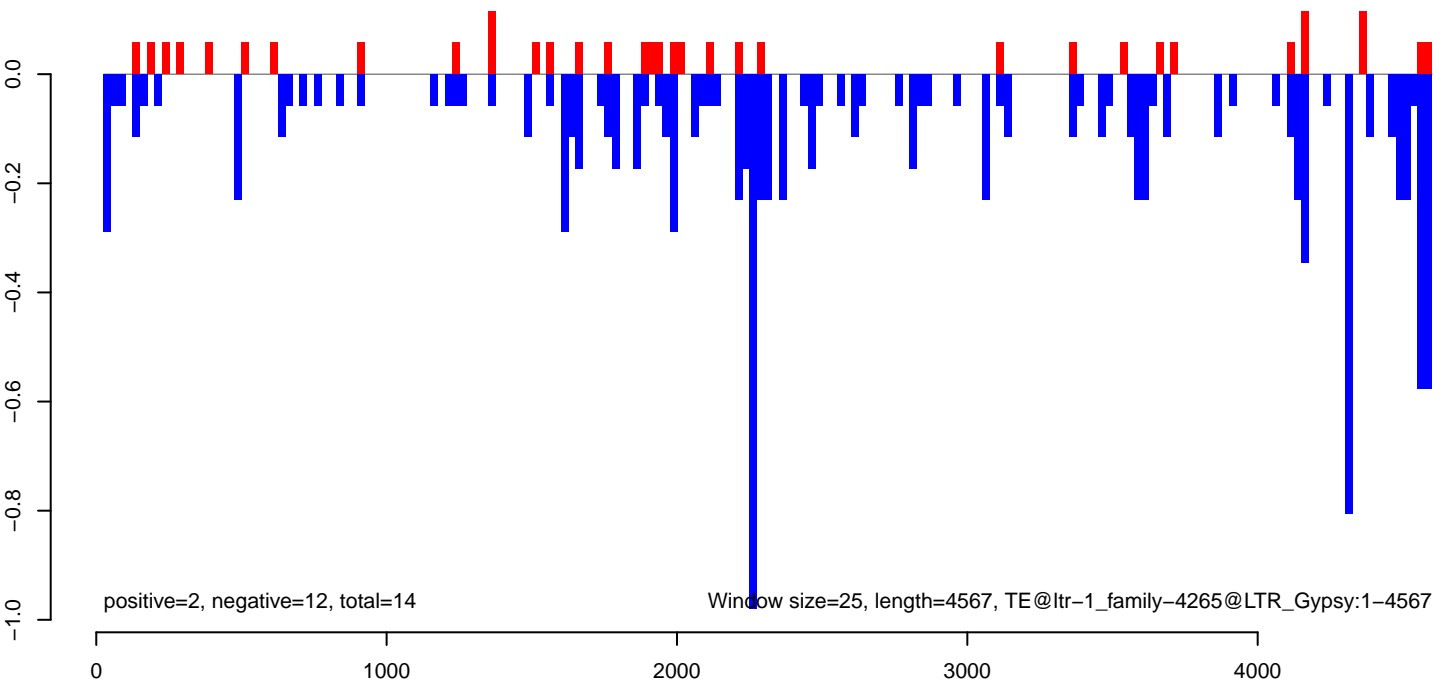

AeAlbo_CHIKV_3dpi.rep