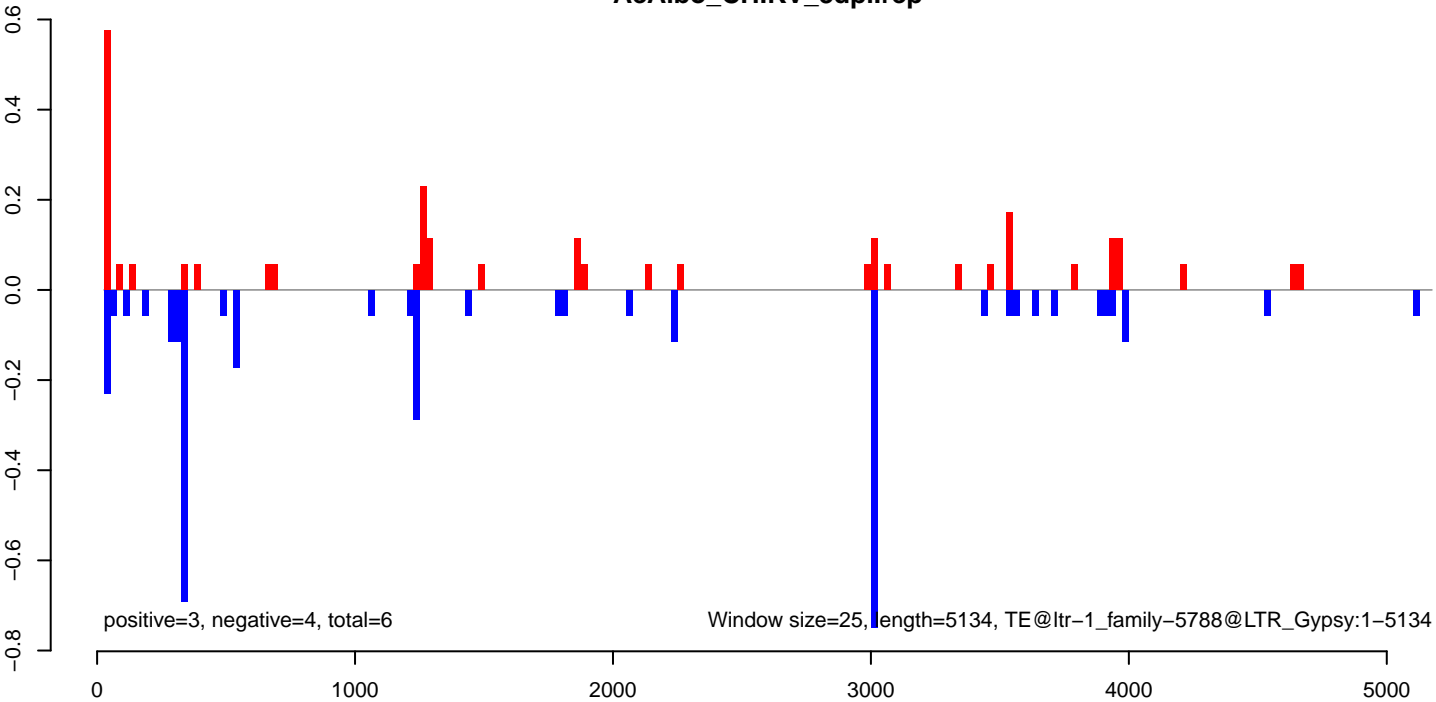

AeAlbo_CHIKV_3dpi.rep