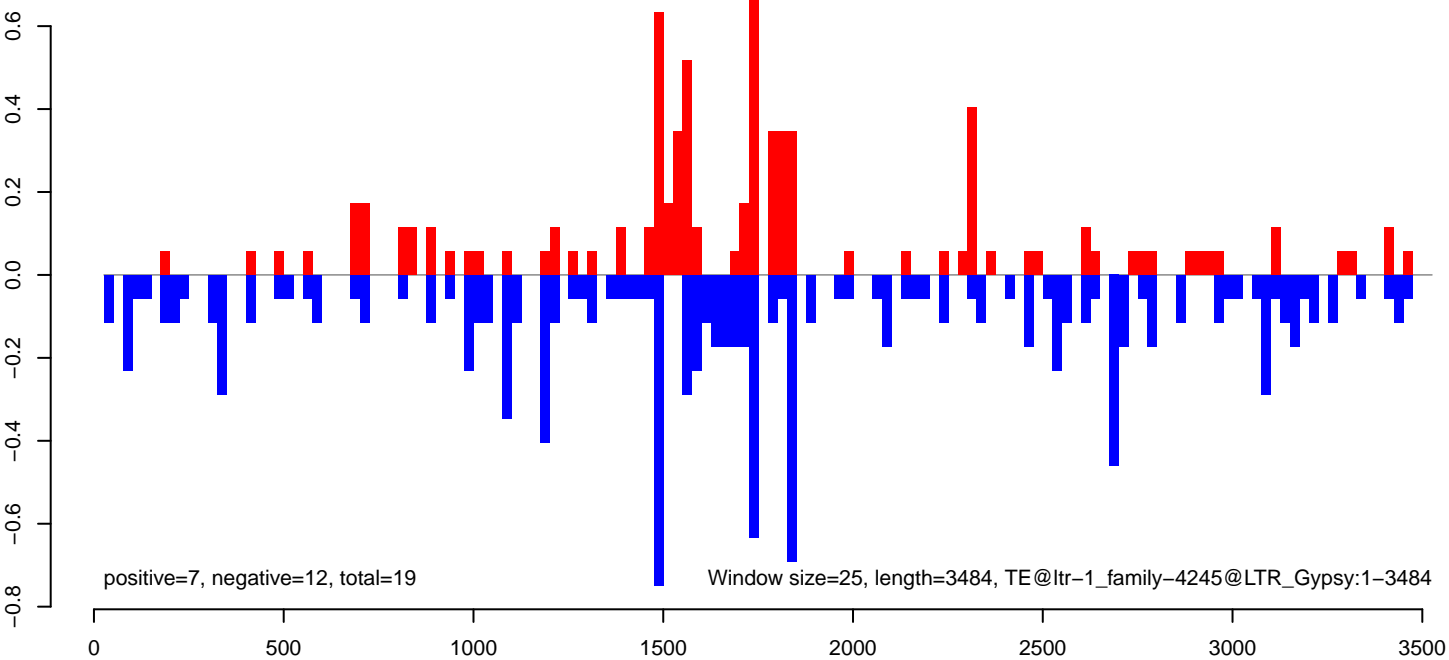

AeAlbo_CHIKV_3dpi.rep