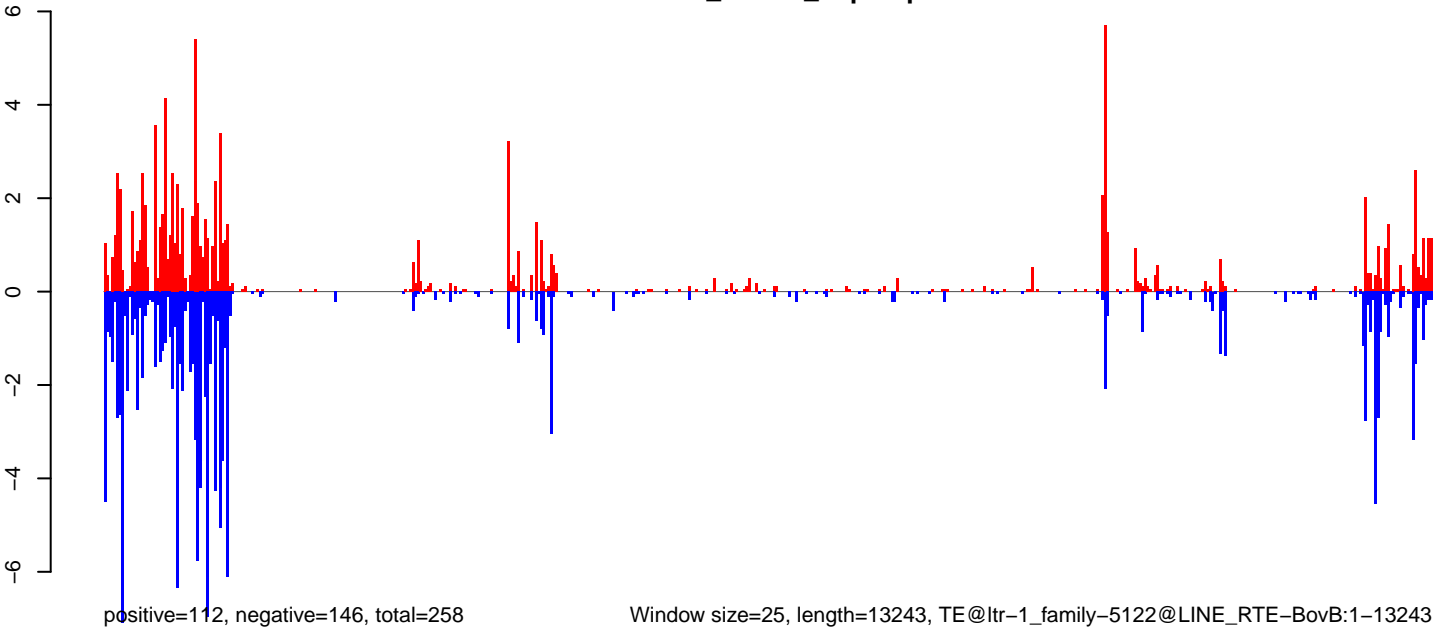

0 2000 4000 6000 8000

AeAlbo_CHIKV_3dpi.18_23.rep

AeAlbo_CHIKV_3dpi.24_35.rep

AeAlbo_CHIKV_3dpi.rep

AeAlbo_CHIKV_3dpi.18_23.rep

AeAlbo_CHIKV_3dpi.24_35.rep

AeAlbo_CHIKV_3dpi.rep

Window size=25, length=13243, TE@ltr-1_family-5122@LINE RTE-BovB:1-13243