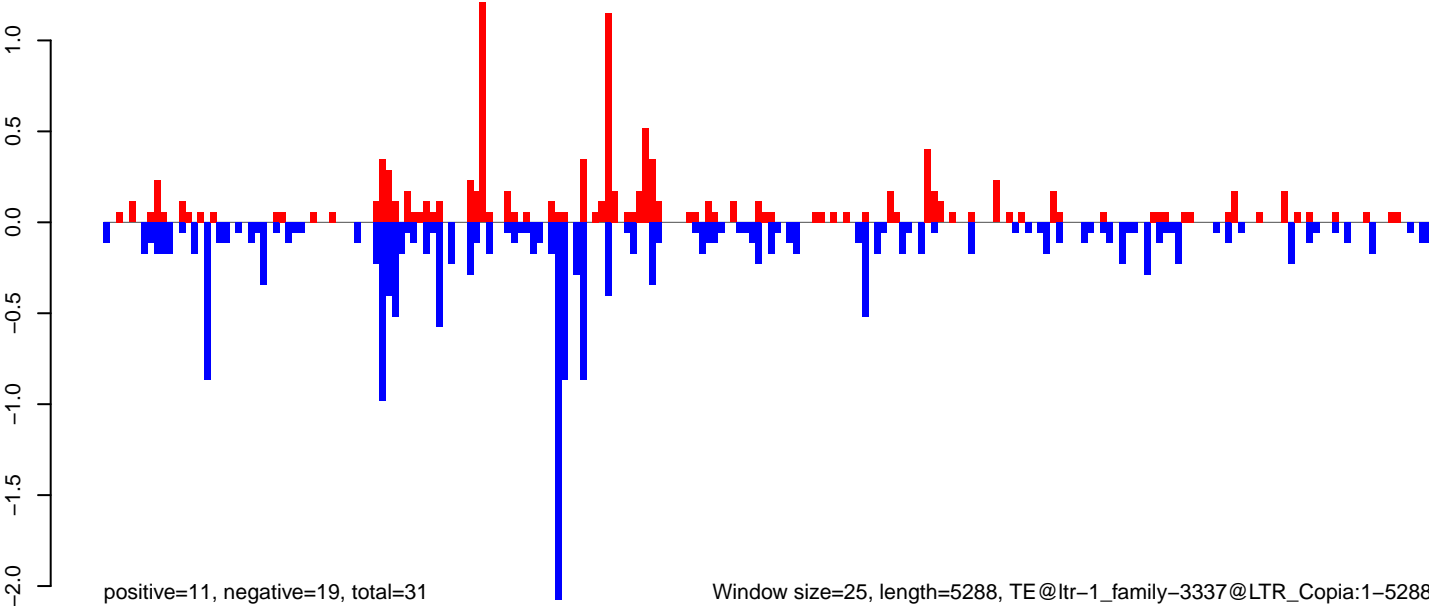

AeAlbo_CHIKV_3dpi.rep

Window size=25, length=5288, TE@ltr-1_family-3337@LTR_Copia:1-5288

0 1000 2000 3000 4000 5000