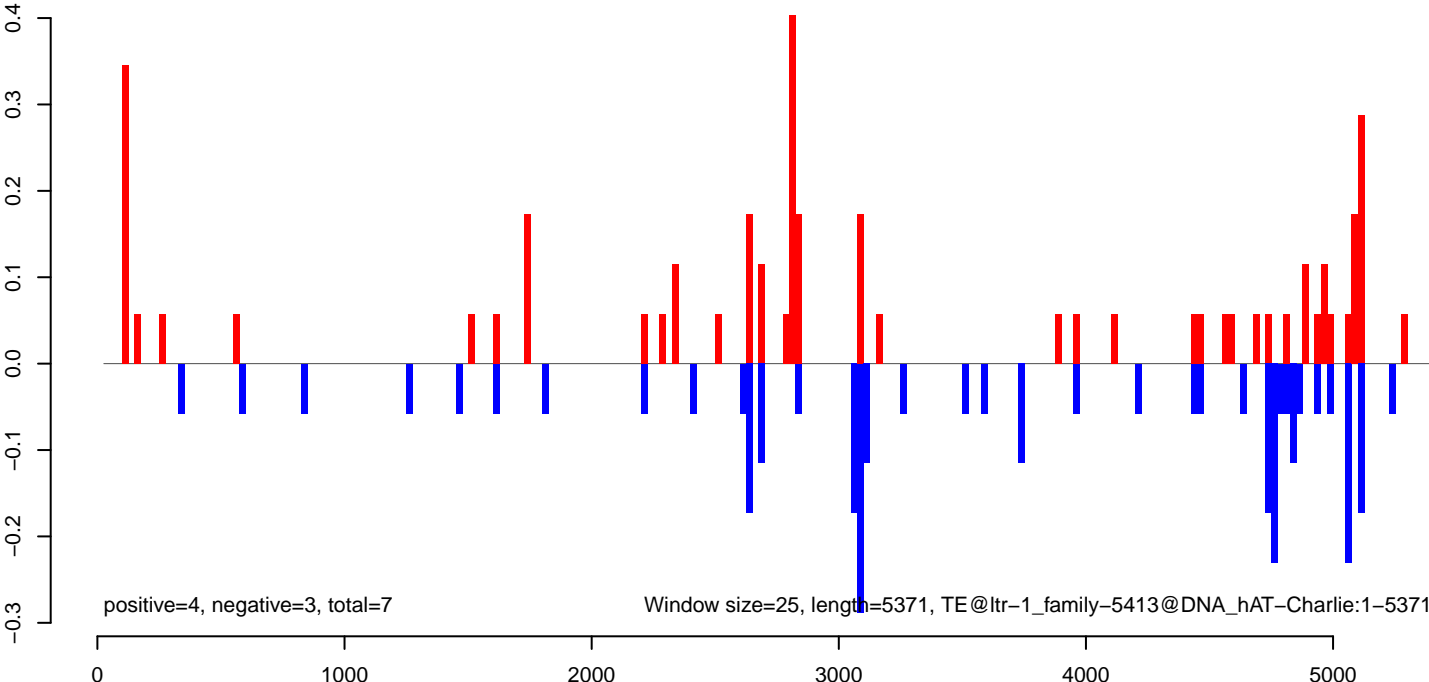

AeAlbo_CHIKV_3dpi.rep