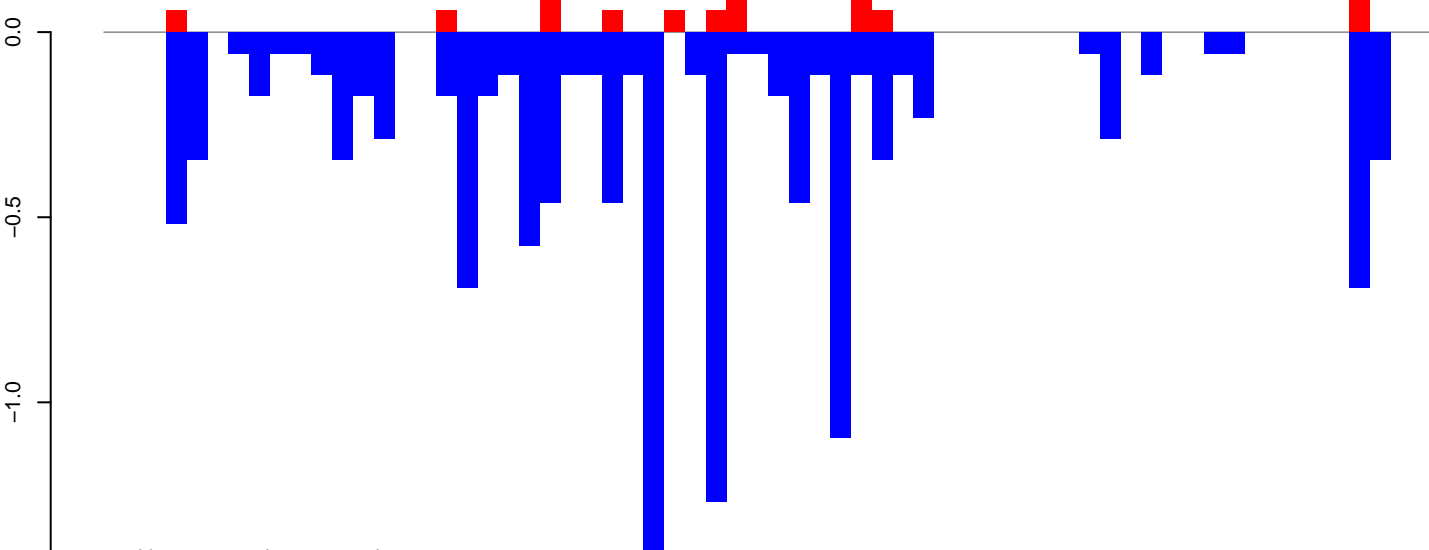

AeAlbo_CHIKV_3dpi.24_35.rep

positive=1, negative=12, total=13