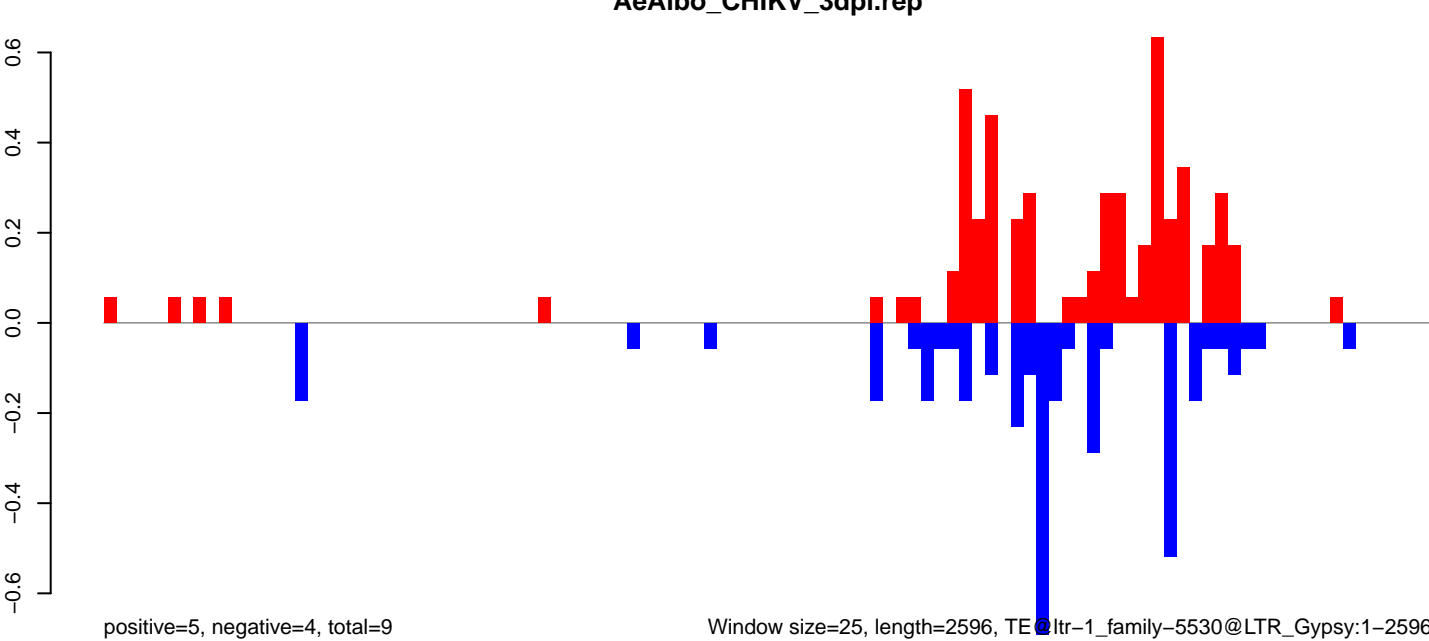

AeAlbo_CHIKV_3dpi.18_23.rep

AeAlbo_CHIKV_3dpi.24_35.rep

AeAlbo_CHIKV_3dpi.rep

Window size=25, length=2596, TE@ltr-1_family-5530@LTR_Gypsy:1-2596

AeAlbo_CHIKV_3dpi.18_23.rep

AeAlbo_CHIKV_3dpi.24_35.rep

AeAlbo_CHIKV_3dpi.rep