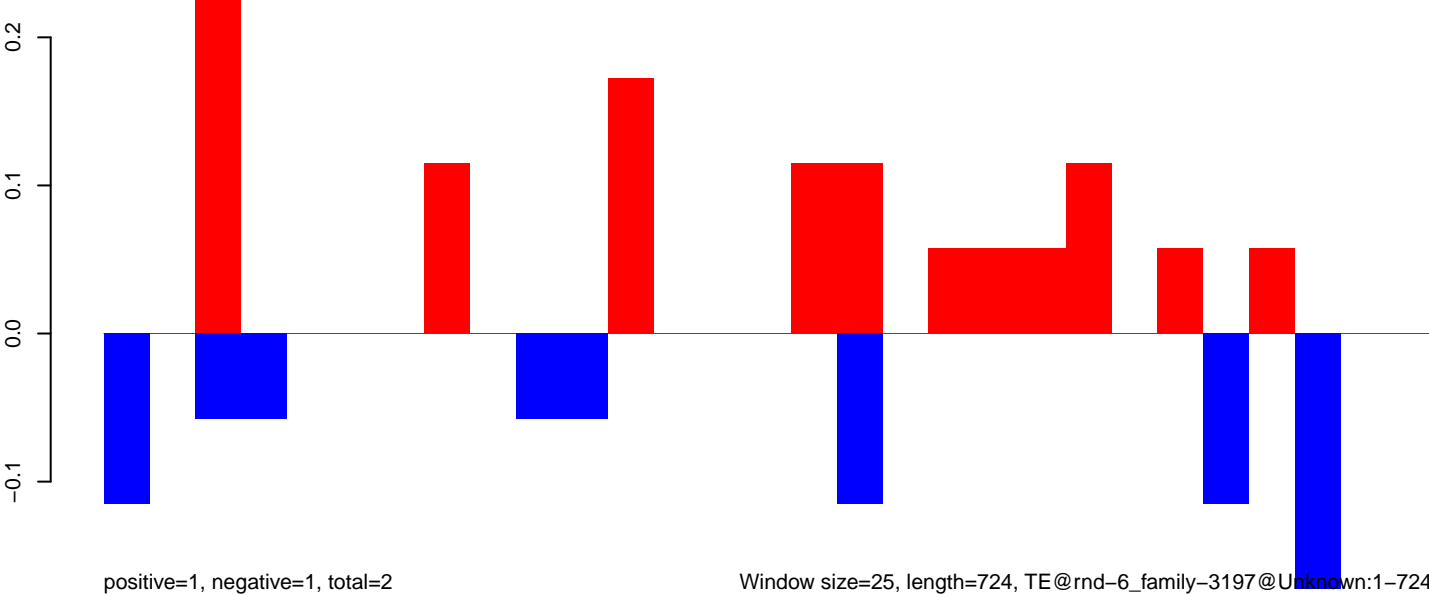

AeAlbo_CHIKV_3dpi.rep