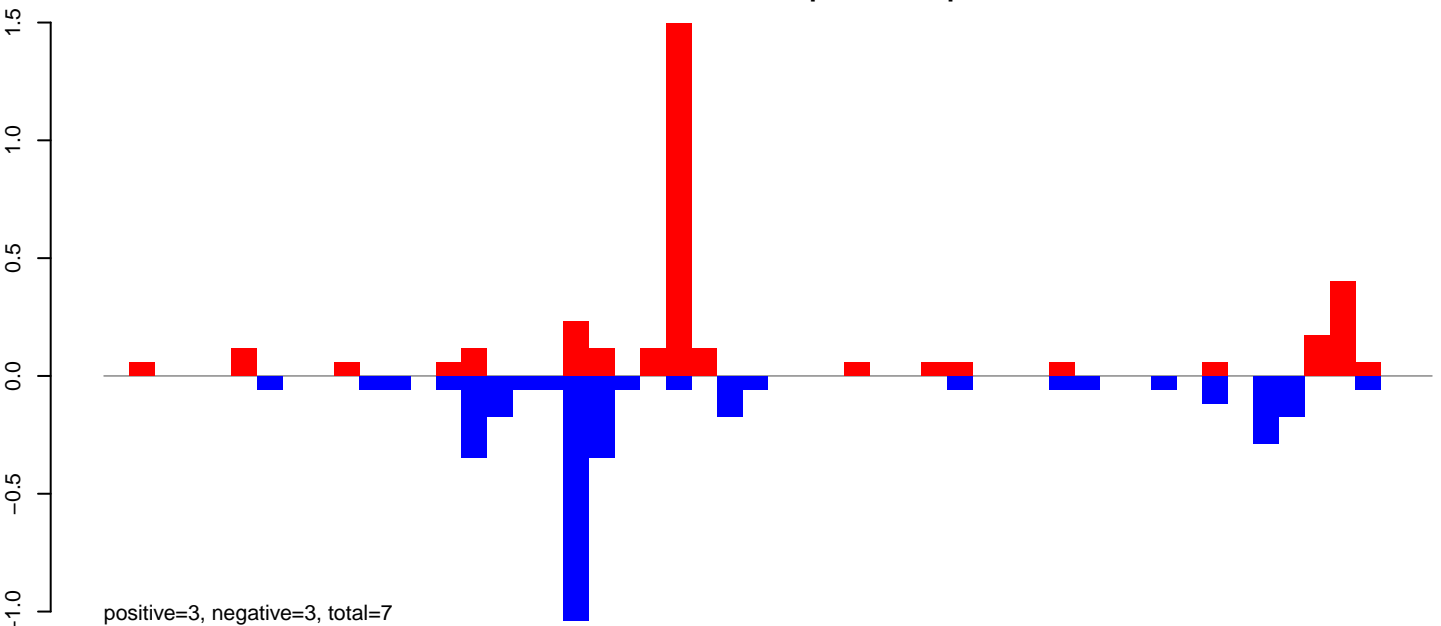

AeAlbo_CHIKV_3dpi.18_23.rep

AeAlbo_CHIKV_3dpi.24_35.rep

AeAlbo_CHIKV_3dpi.rep

AeAlbo_CHIKV_3dpi.18_23.rep

AeAlbo_CHIKV_3dpi.24_35.rep

AeAlbo_CHIKV_3dpi.rep

Window size=25, length=1291, TE@ltr-1_family-5639@LTR_Copia:1-1291