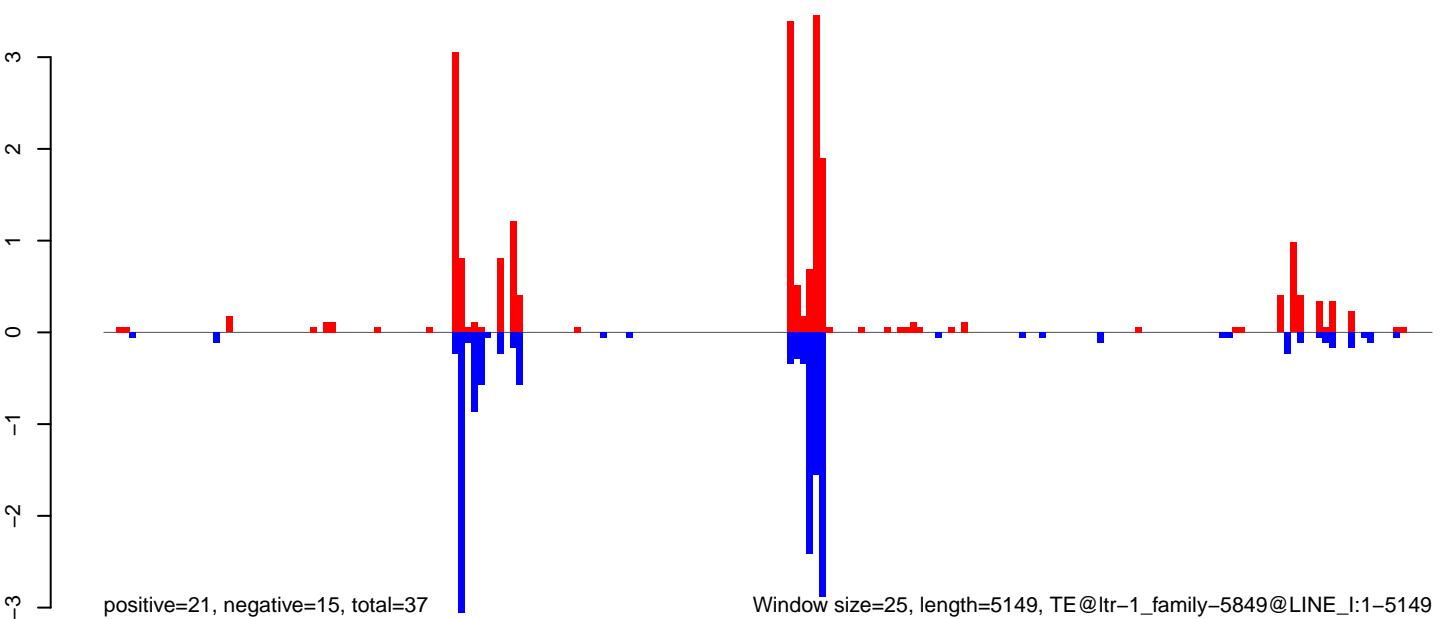

AeAlbo_CHIKV_3dpi.rep

0 1000 2000 3000 4000 5000