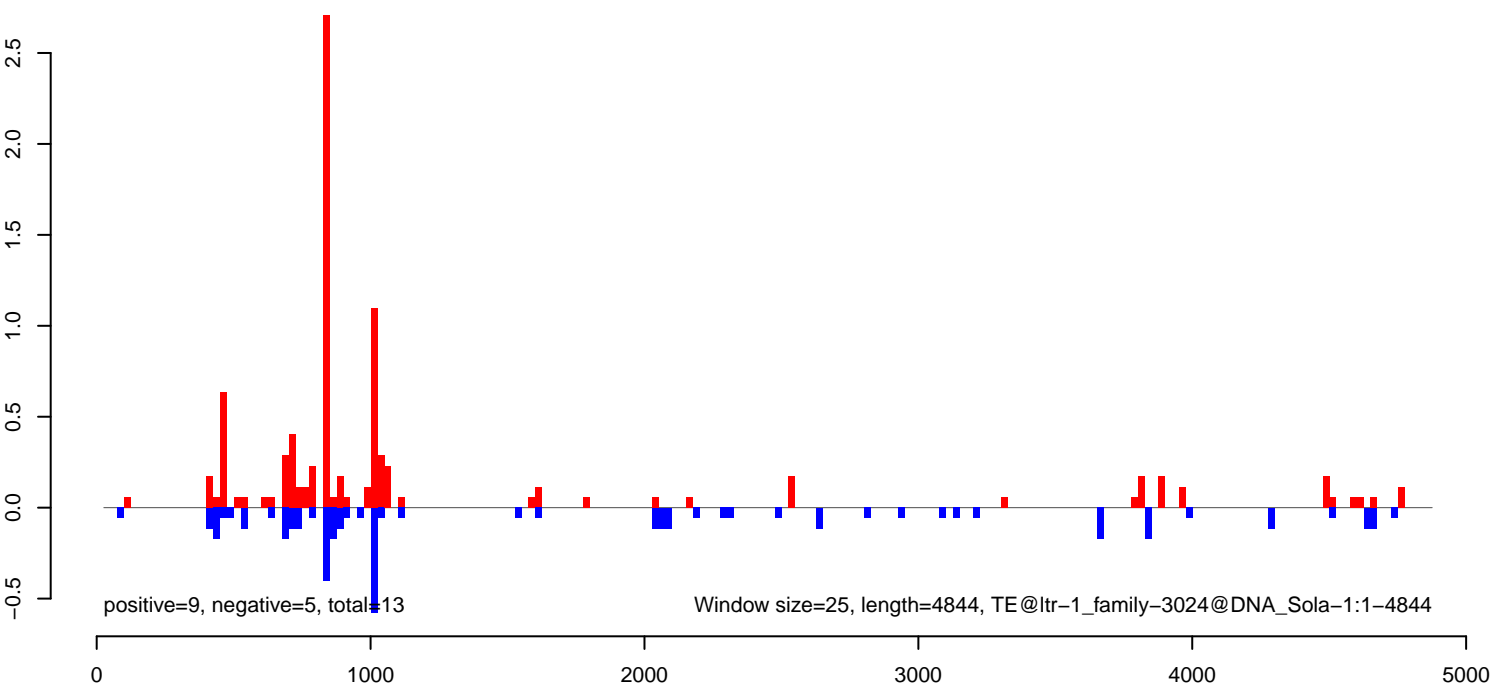

AeAlbo_CHIKV_3dpi.rep