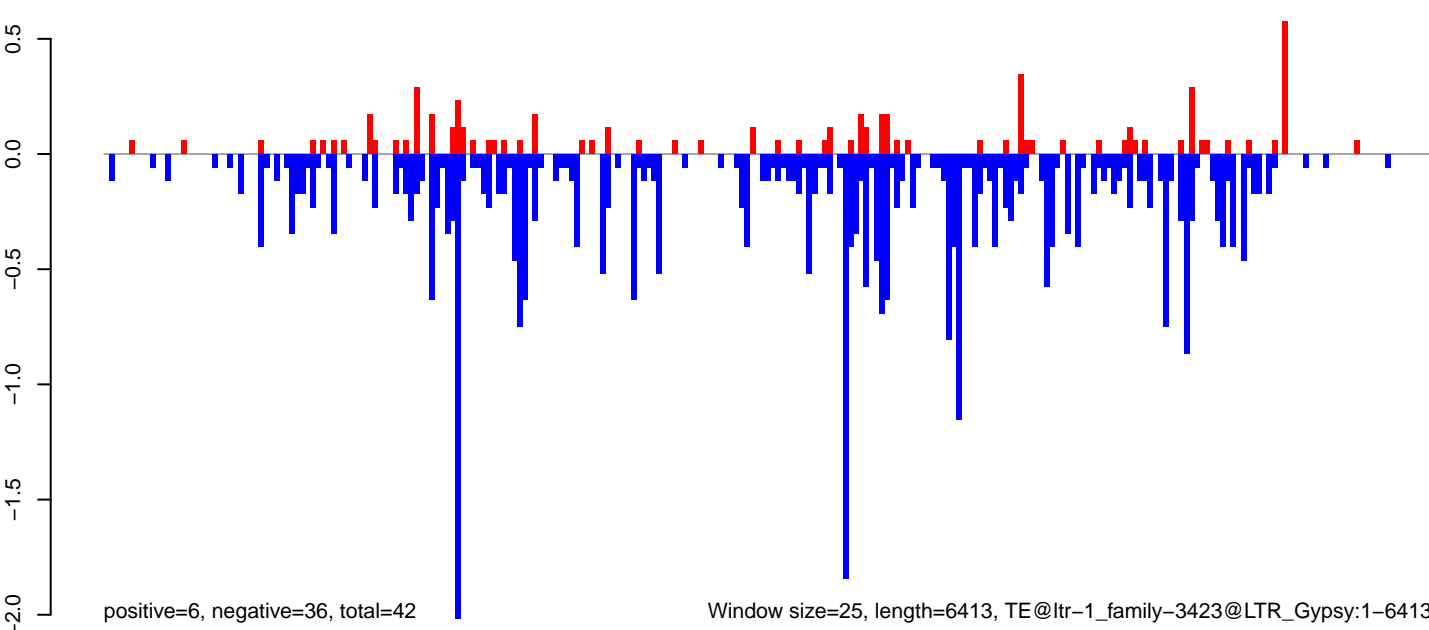

AeAlbo_CHIKV_3dpi.24_35.rep

AeAlbo_CHIKV_3dpi.rep

Window size=25, length=6413, TE@ltr-1_family-3423@LTR_Gypsy:1-6413

0 1000 2000 3000 4000 5000 6000

AeAlbo_CHIKV_3dpi.18_23.rep

positive=2, negative=9, total=11