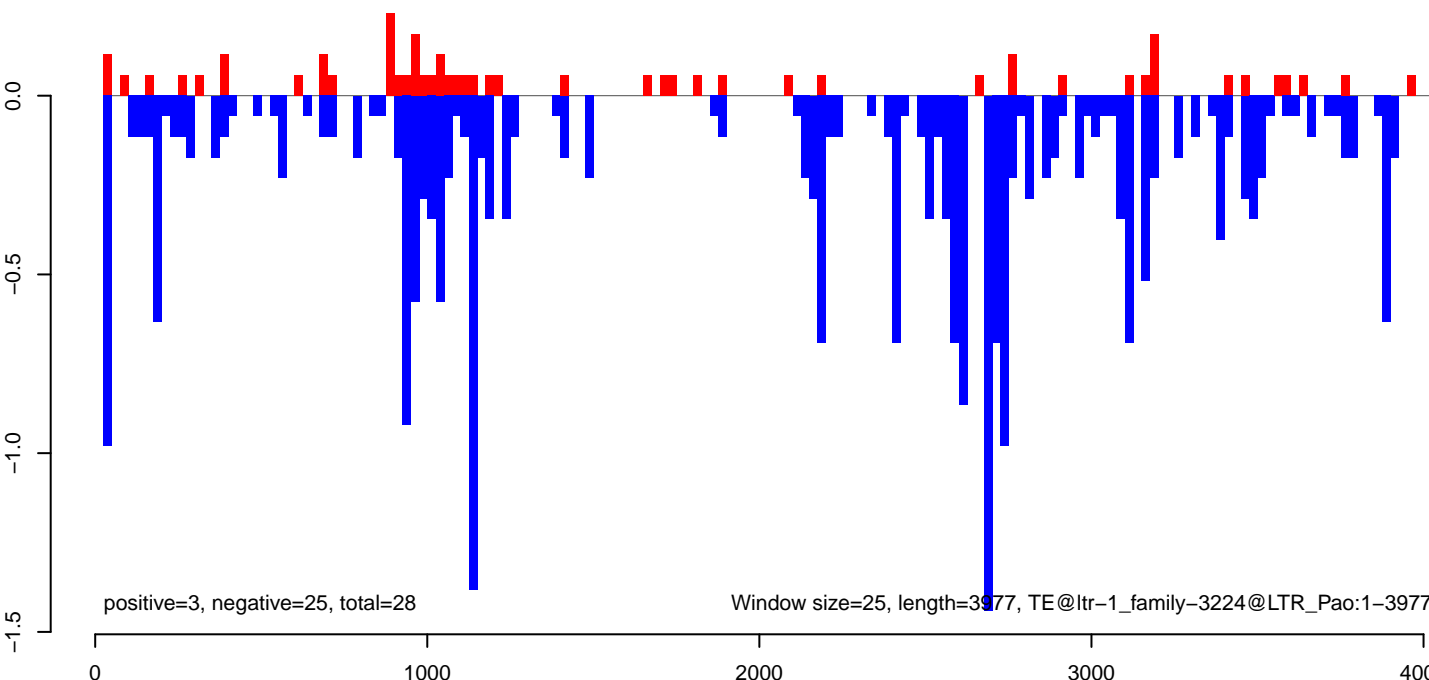

0 1000 2000 3000 4000 5000 6000 7000

AeAlbo_CHIKV_3dpi.18_23.rep

AeAlbo_CHIKV_3dpi.24_35.rep

AeAlbo_CHIKV_3dpi.rep

AeAlbo_CHIKV_3dpi.18_23.rep

AeAlbo_CHIKV_3dpi.24_35.rep

AeAlbo_CHIKV_3dpi.rep

Window size=25, length=4624, TE@rnd-6_family-4182@LINE_L1-Tx1:1-4624