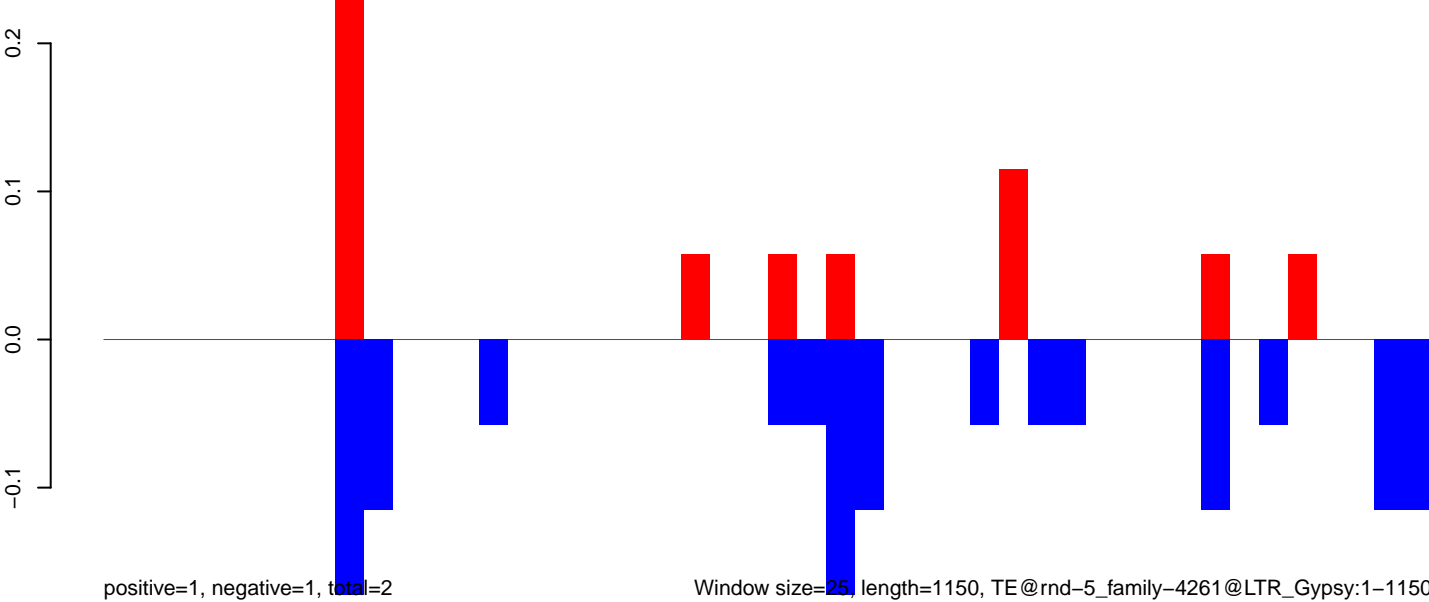

AeAlbo_CHIKV_3dpi.18_23.rep

AeAlbo_CHIKV_3dpi.24_35.rep

AeAlbo_CHIKV_3dpi.rep

AeAlbo_CHIKV_3dpi.18_23.rep

AeAlbo_CHIKV_3dpi.24_35.rep

AeAlbo_CHIKV_3dpi.rep

Window size=25, length=1150, TE@rnd-5_family-4261@LTR_Gypsy:1-1150