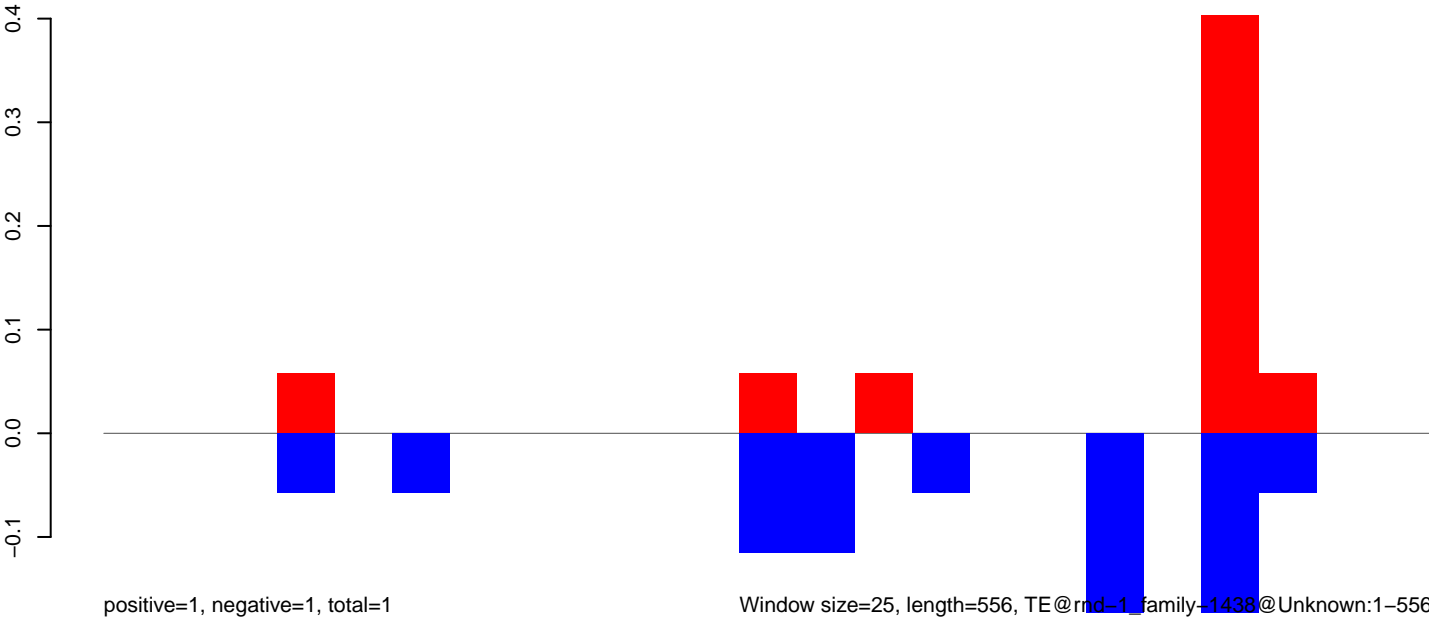

AeAlbo_CHIKV_3dpi.rep

AeAlbo_CHIKV_3dpi.18_23.rep

AeAlbo_CHIKV_3dpi.24_35.rep

AeAlbo_CHIKV_3dpi.rep

AeAlbo_CHIKV_3dpi.18_23.rep

AeAlbo_CHIKV_3dpi.24_35.rep

AeAlbo_CHIKV_3dpi.rep

Window size=25, length=556, TE@rnd-1, family-1438@Unknown:1-556