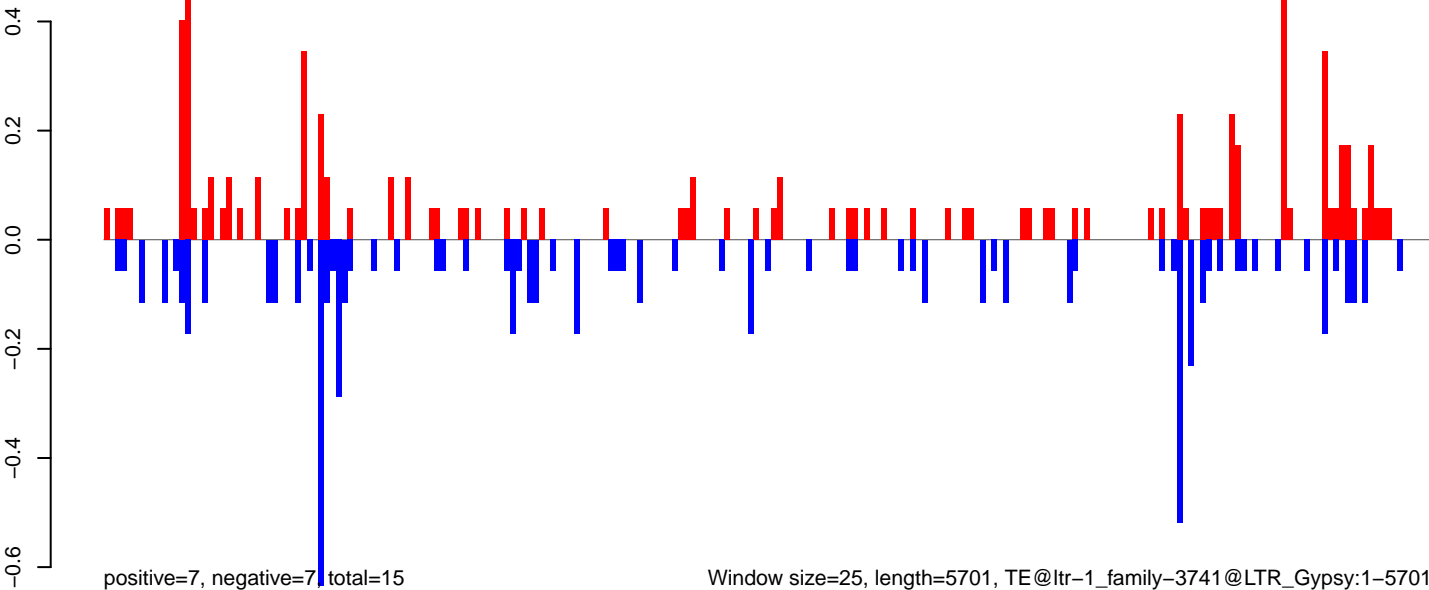

AeAlbo_CHIKV_3dpi.18_23.rep

AeAlbo_CHIKV_3dpi.24_35.rep

AeAlbo_CHIKV_3dpi.rep

Window size=25, length=8048, TE@ltr-1_family-6313@LTR_Gypsy:1-8048

0 2000 4000 6000 8000

AeAlbo_CHIKV_3dpi.18_23.rep

AeAlbo_CHIKV_3dpi.24_35.rep