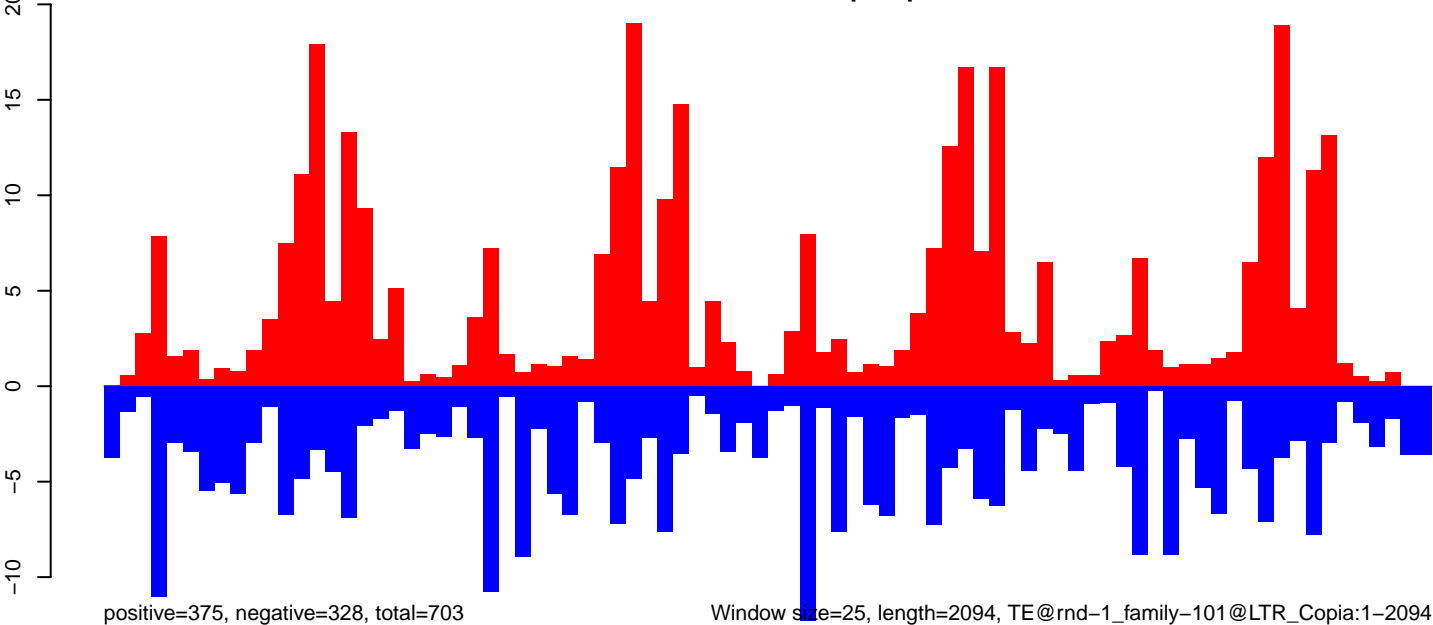

AeAlbo_CHIKV_3dpi.rep

Window size=25, length=2094, TE@rnd-1_family-101@LTR_Copia:1-2094

0 500 1000 1500 2000