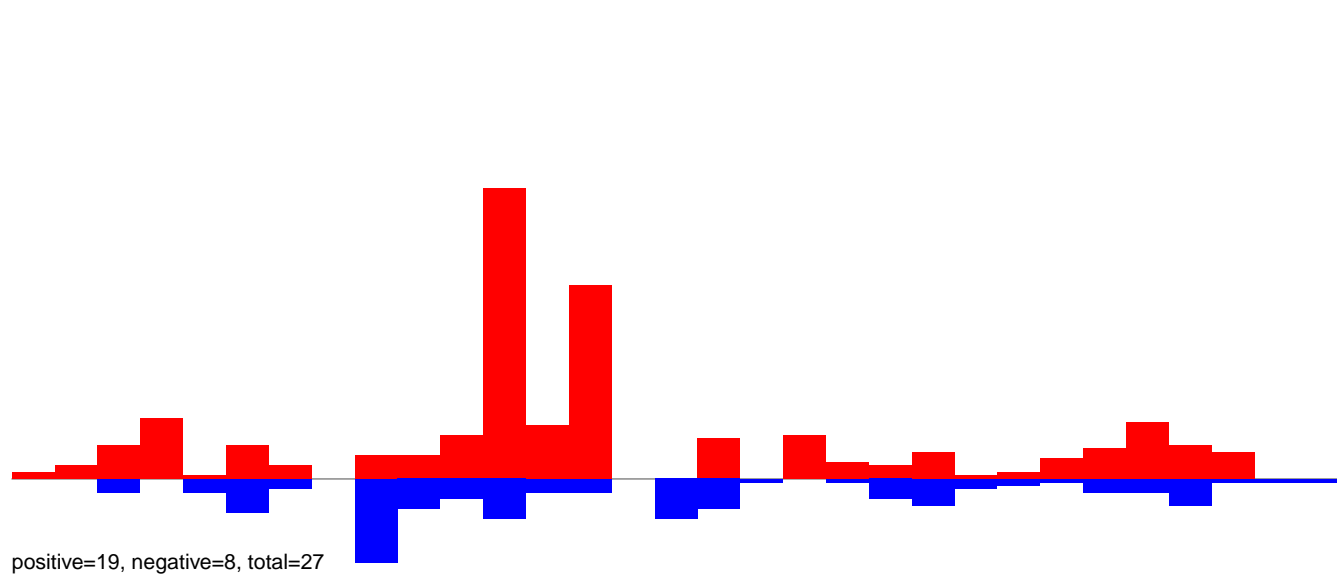

positive=1, negative=6, total=7

AeAlbo_CHIKV_3dpi.rep

positive=2, negative=8, total=10

Window size=25, length=1003, TE@ltr-1_family-1603@LTR_Gypsy:1-1003

0 200 400 600 800 1000

AeAlbo_CHIKV_3dpi.18_23.rep

AeAlbo_CHIKV_3dpi.24_35.rep