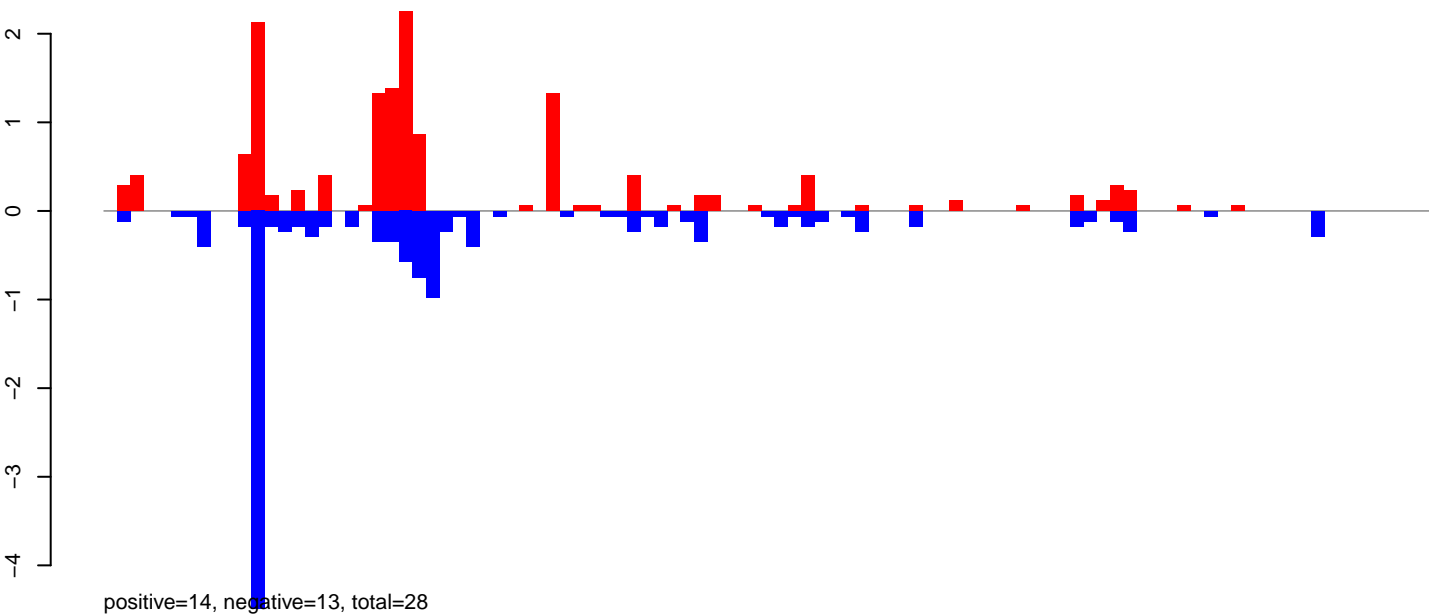

AeAlbo_CHIKV_3dpi.18_23.rep