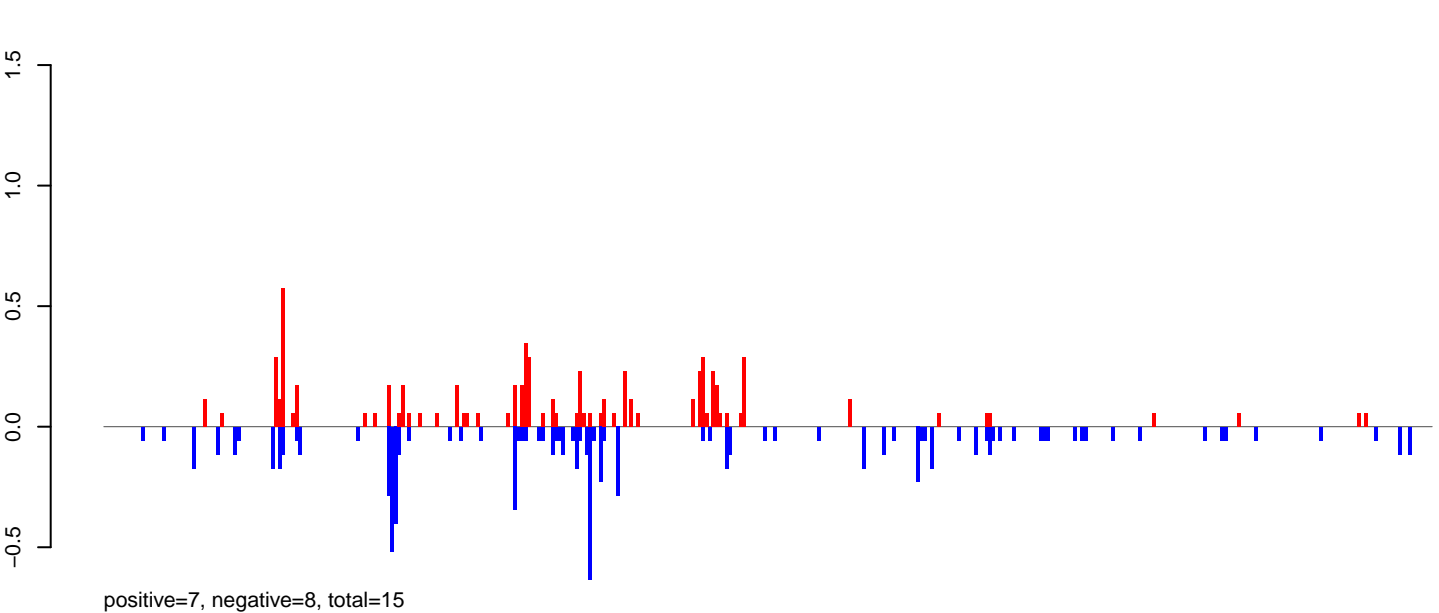

AeAlbo_CHIKV_3dpi.24_35.rep