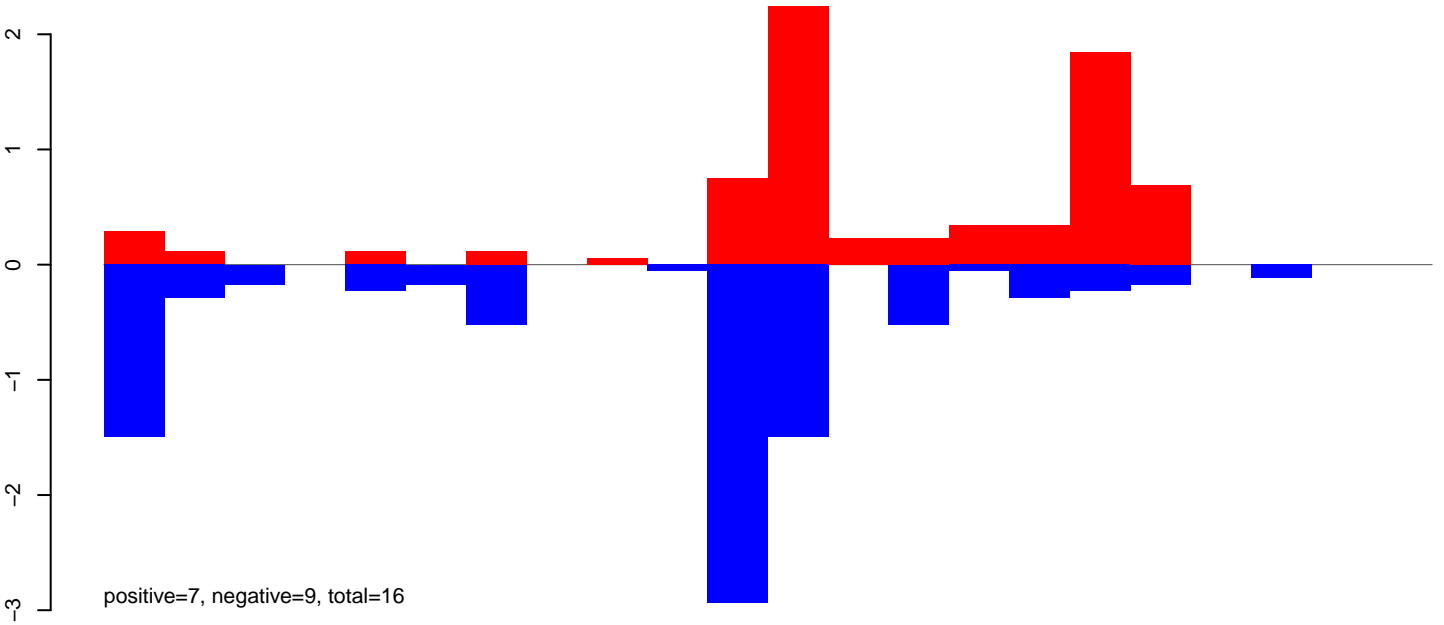

AeAlbo_CHIKV_3dpi.18_23.rep