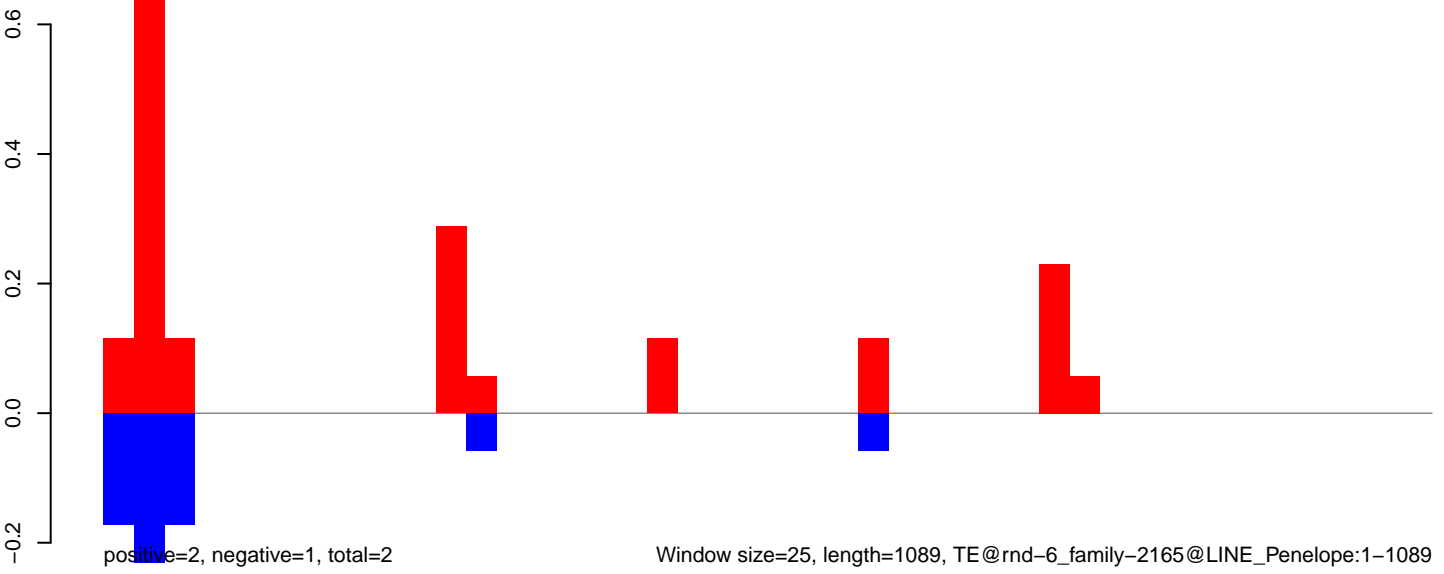

AeAlbo_CHIKV_3dpi.rep