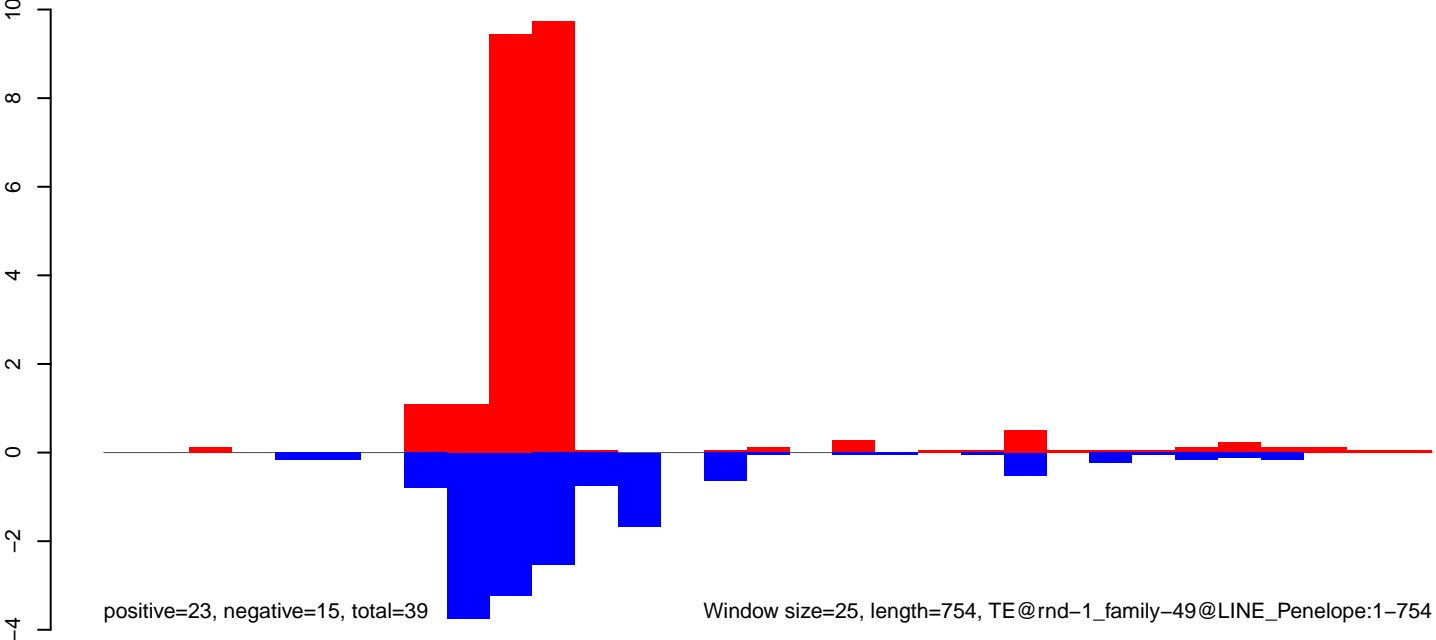

AeAlbo_CHIKV_3dpi.18_23.rep

AeAlbo_CHIKV_3dpi.rep