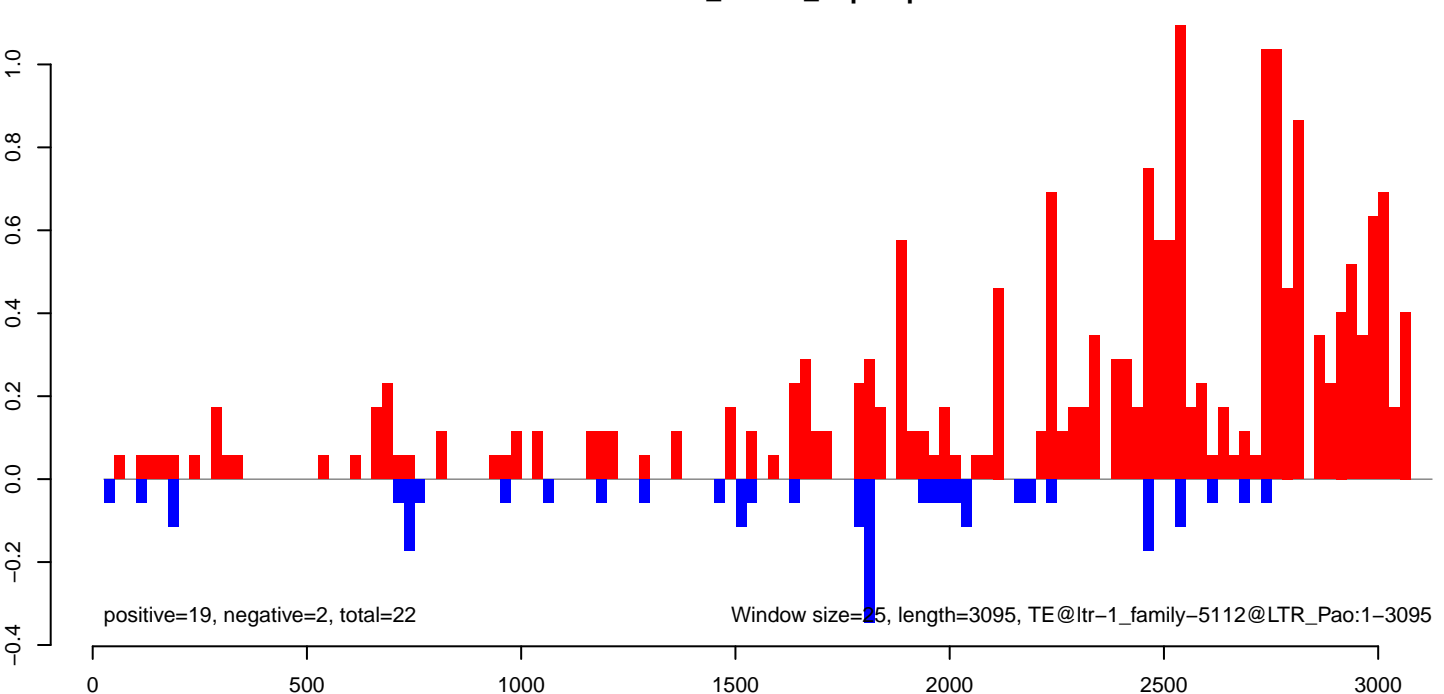

AeAlbo_CHIKV_3dpi.18_23.rep

AeAlbo_CHIKV_3dpi.rep