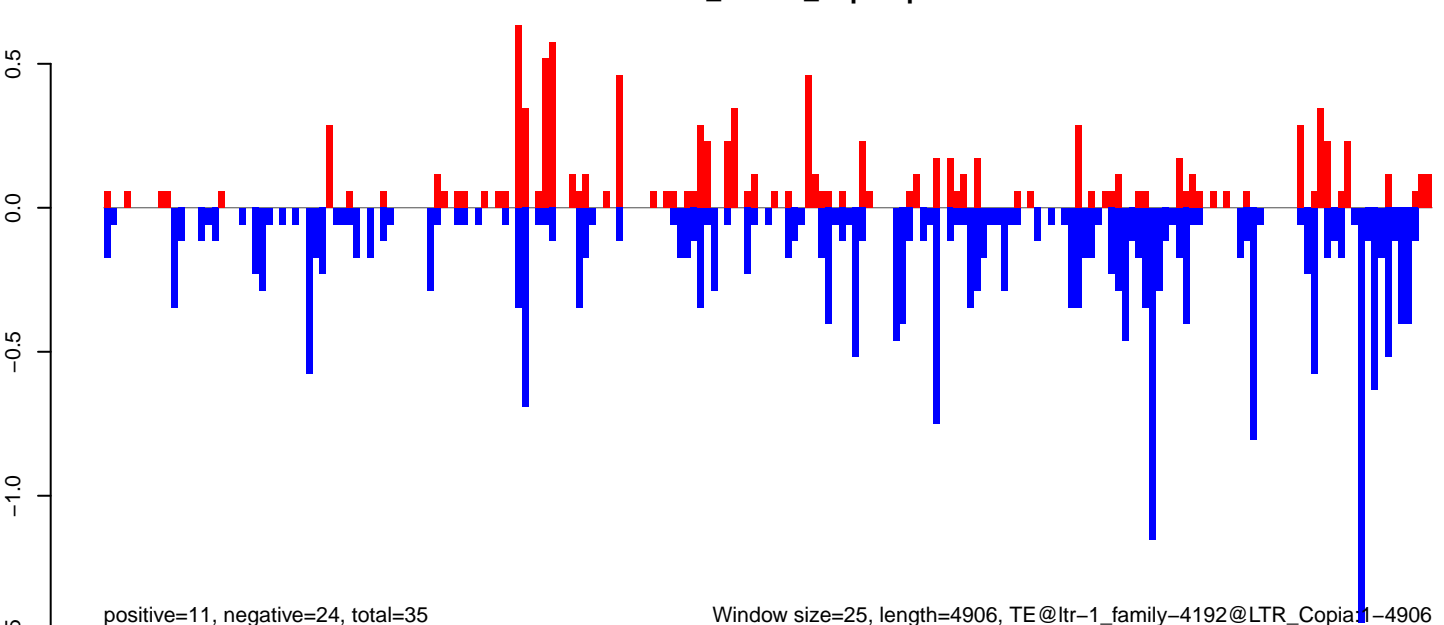

AeAlbo_CHIKV_3dpi.rep

positive=11, negative=24, total=35

Window size=25, length=4906, TE@ltr-1_family-4192@LTR_Copia1-4906

0 1000 2000 3000 4000 5000