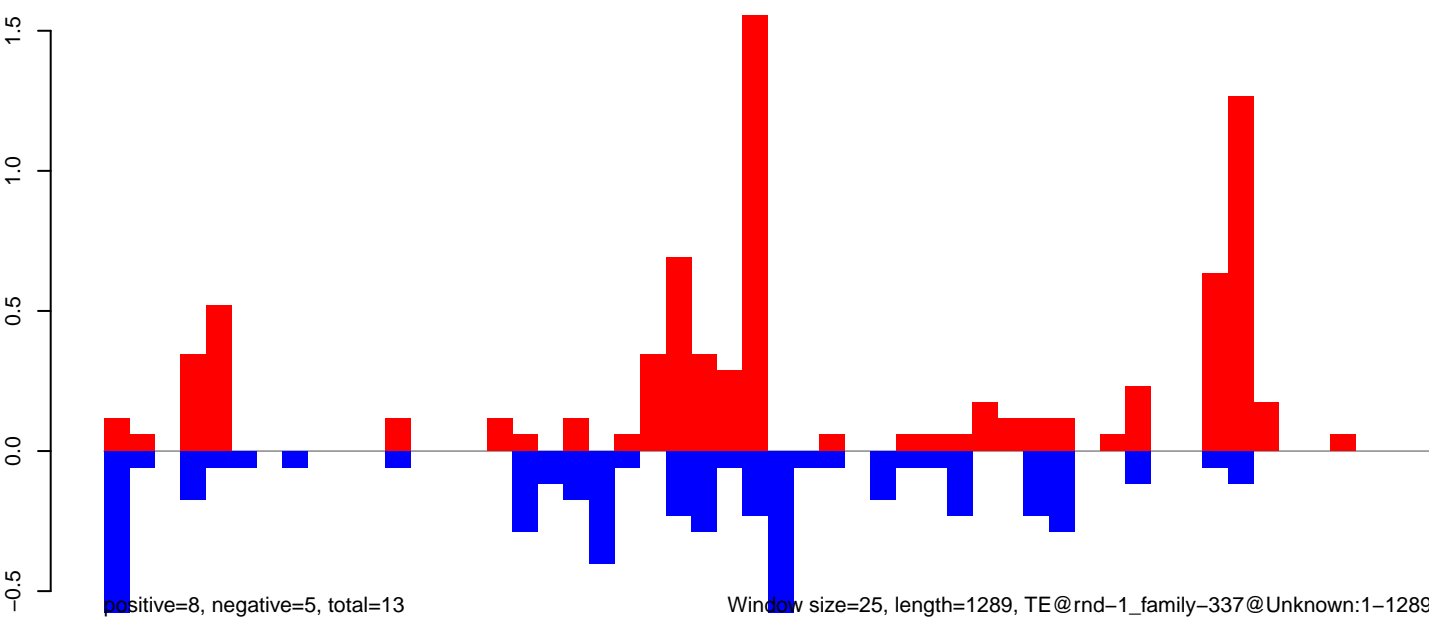

AeAlbo_CHIKV_3dpi.rep