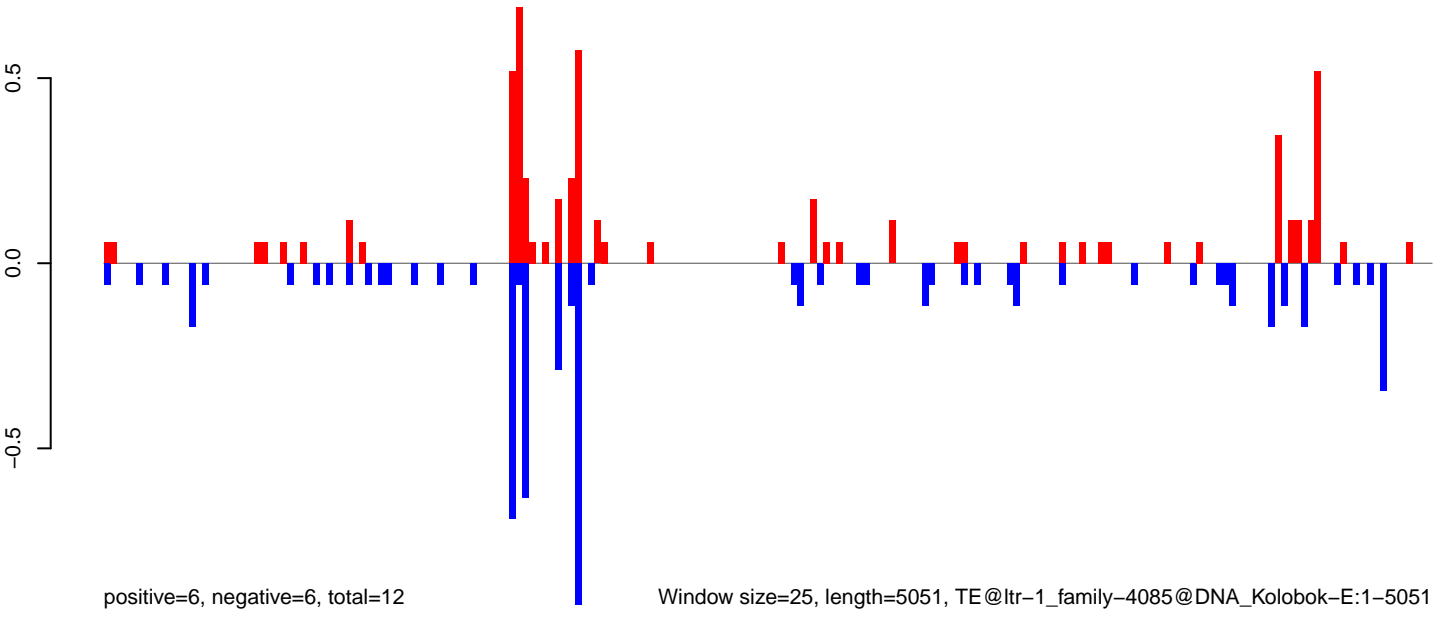

AeAlbo_CHIKV_3dpi.rep