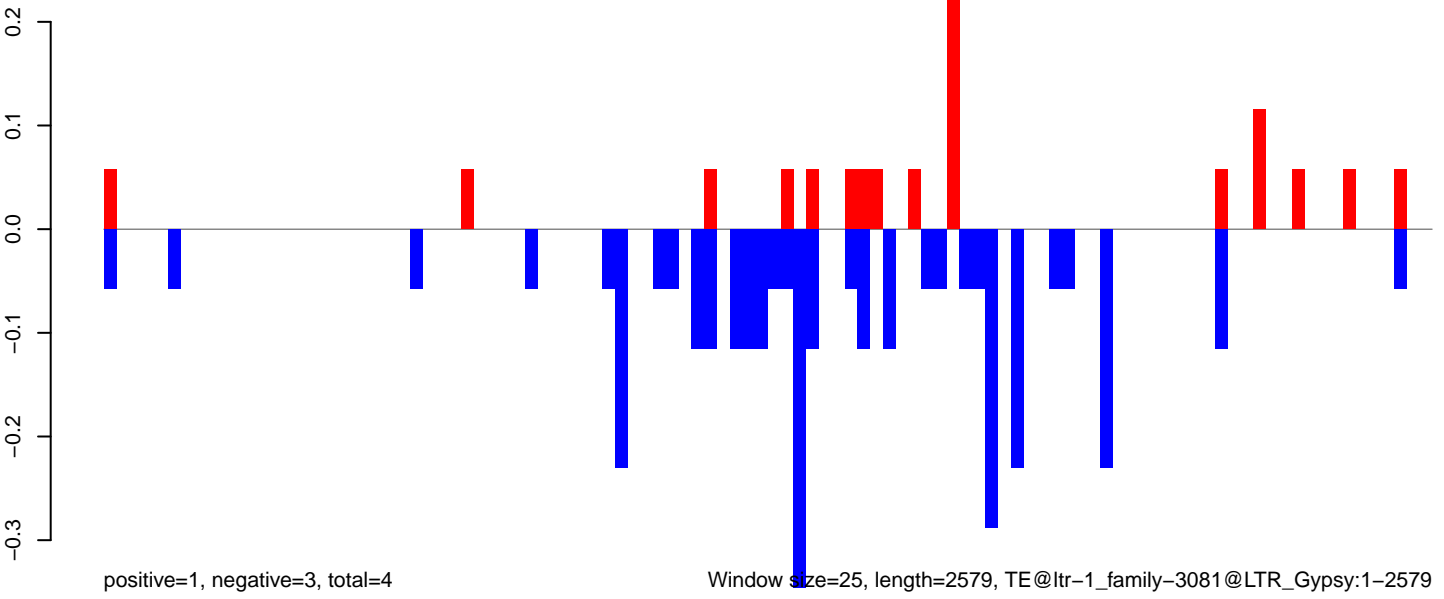

AeAlbo_CHIKV_3dpi.rep