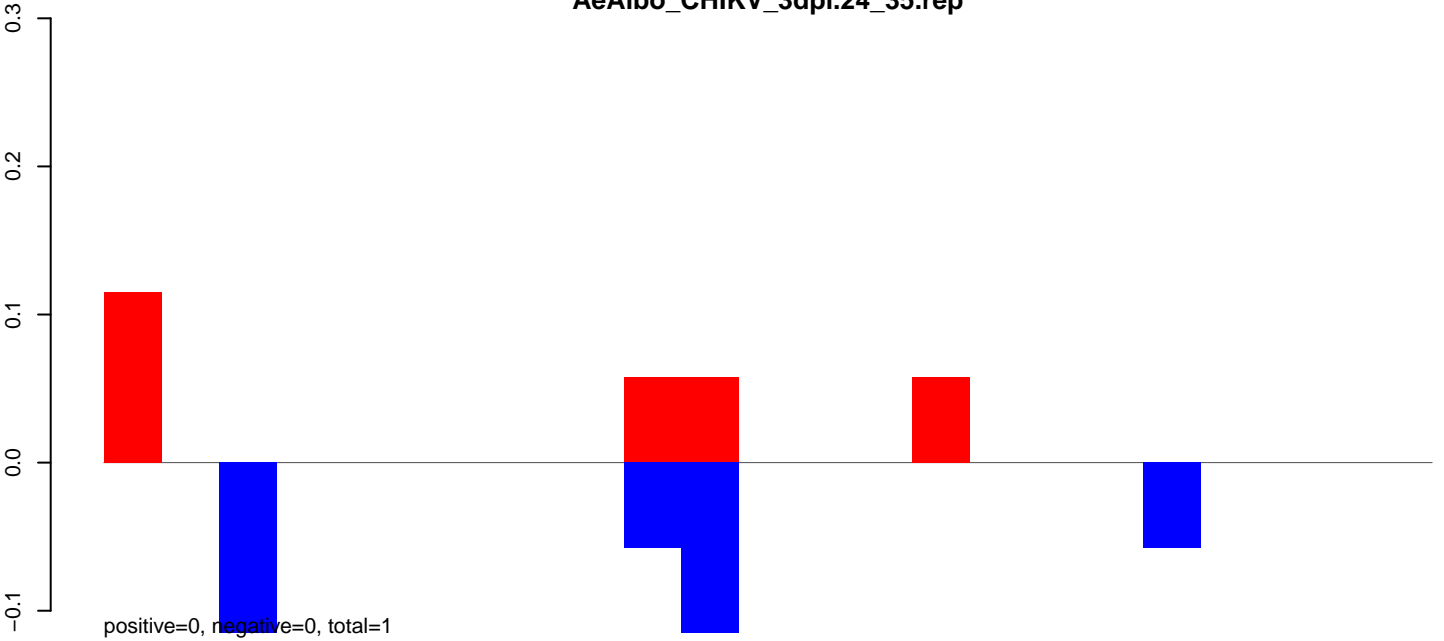

AeAlbo_CHIKV_3dpi.24_35.rep