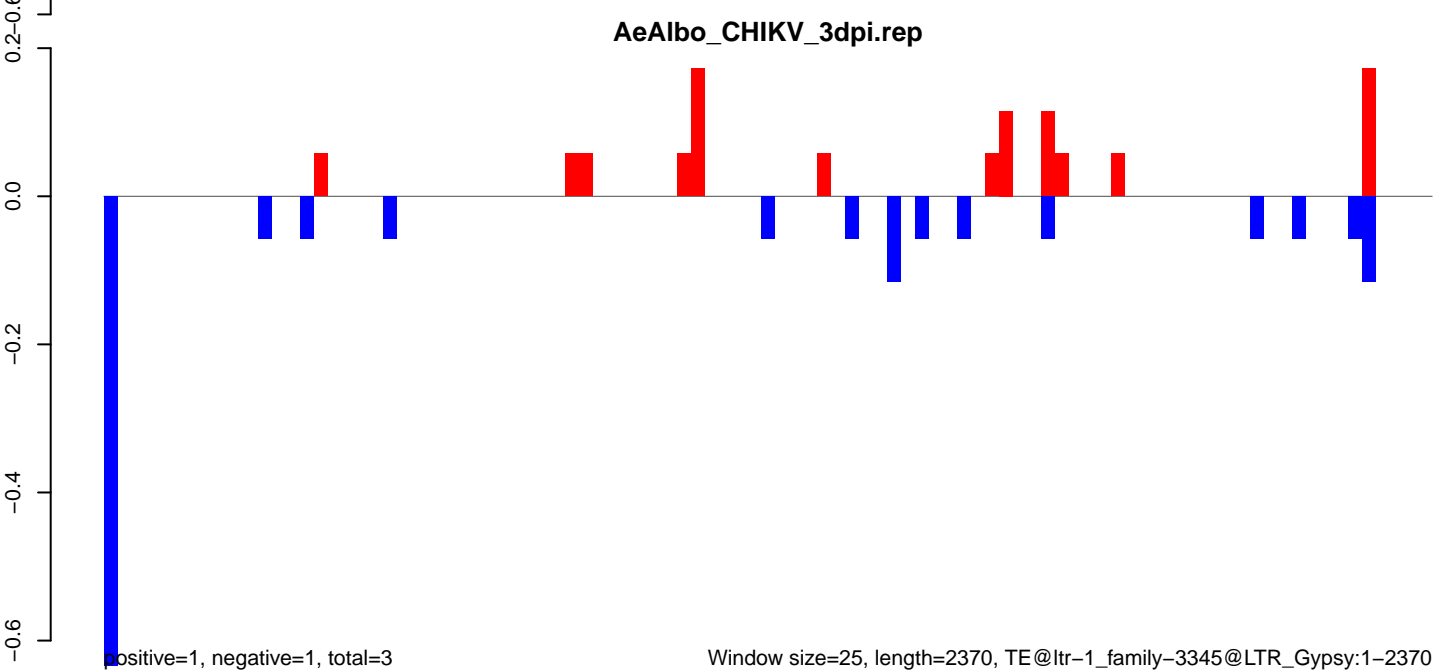

AeAlbo_CHIKV_3dpi.18_23.rep