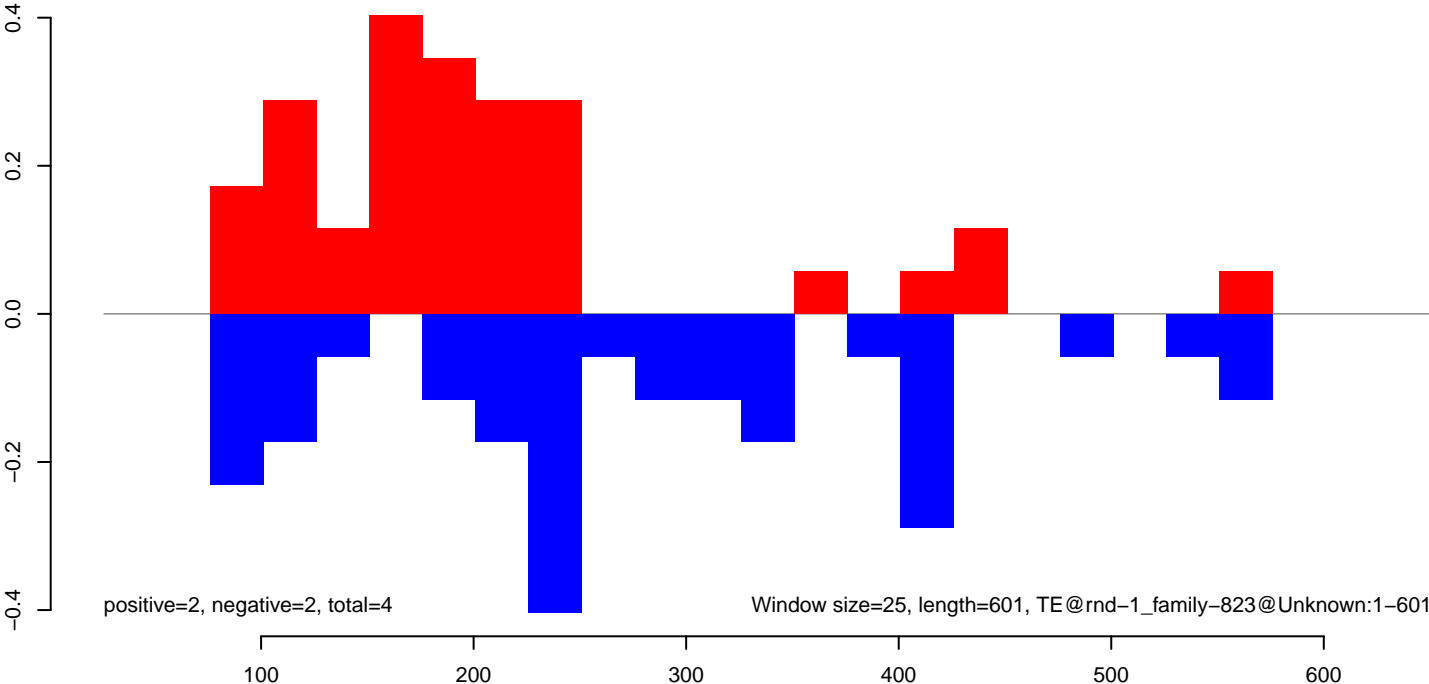

AeAlbo_CHIKV_3dpi.rep