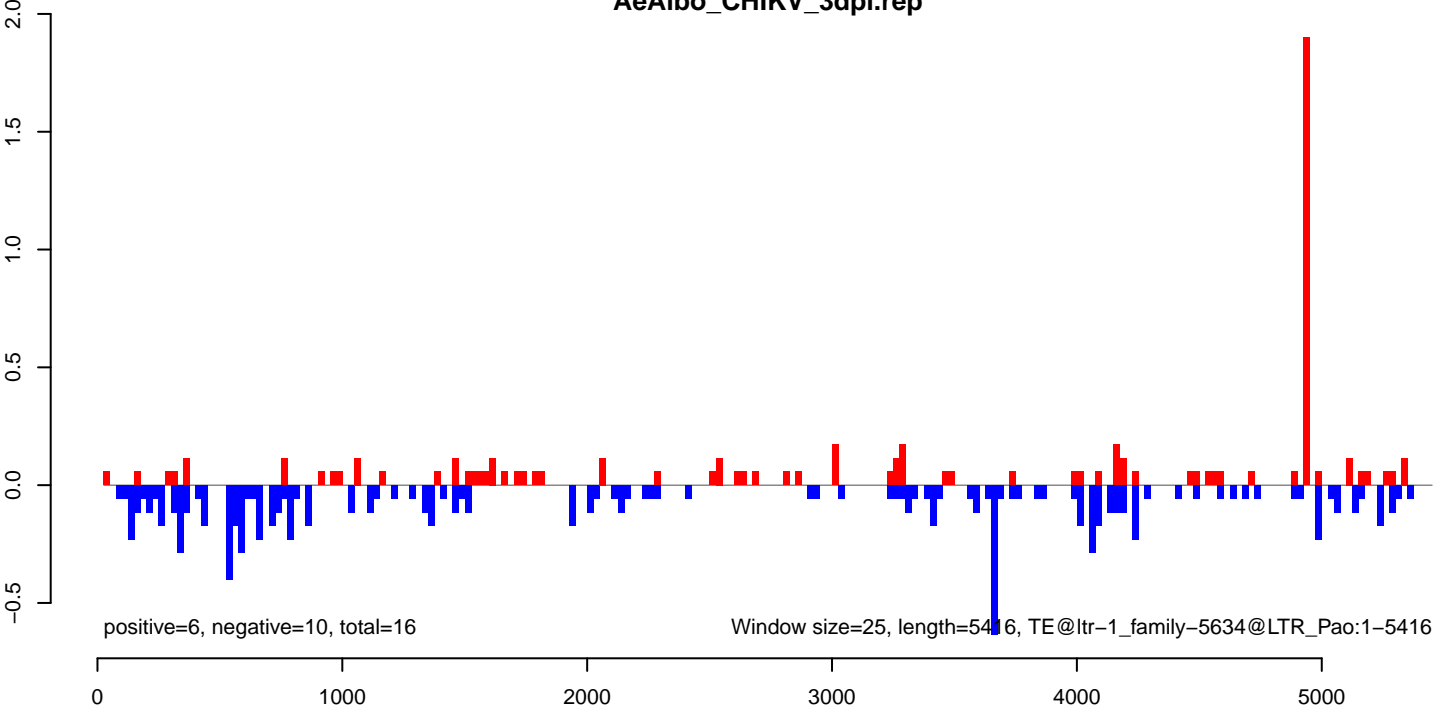

AeAlbo_CHIKV_3dpi.rep