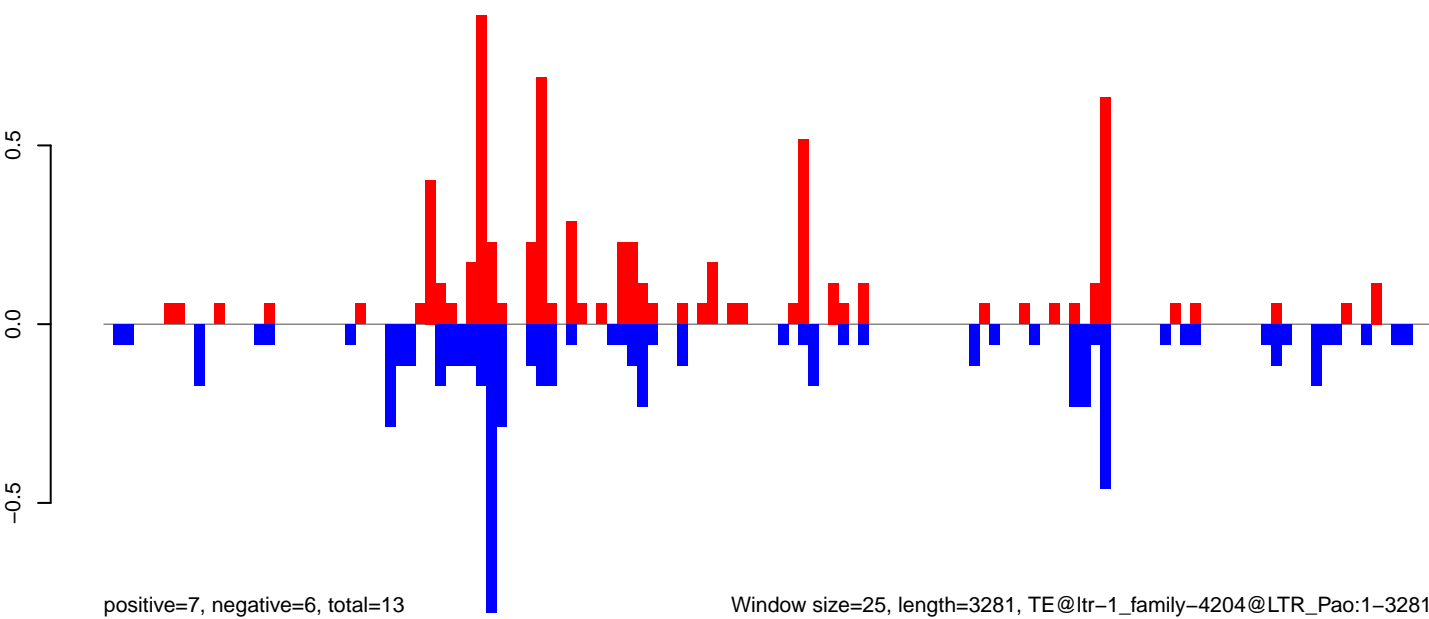

AeAlbo_CHIKV_3dpi.rep