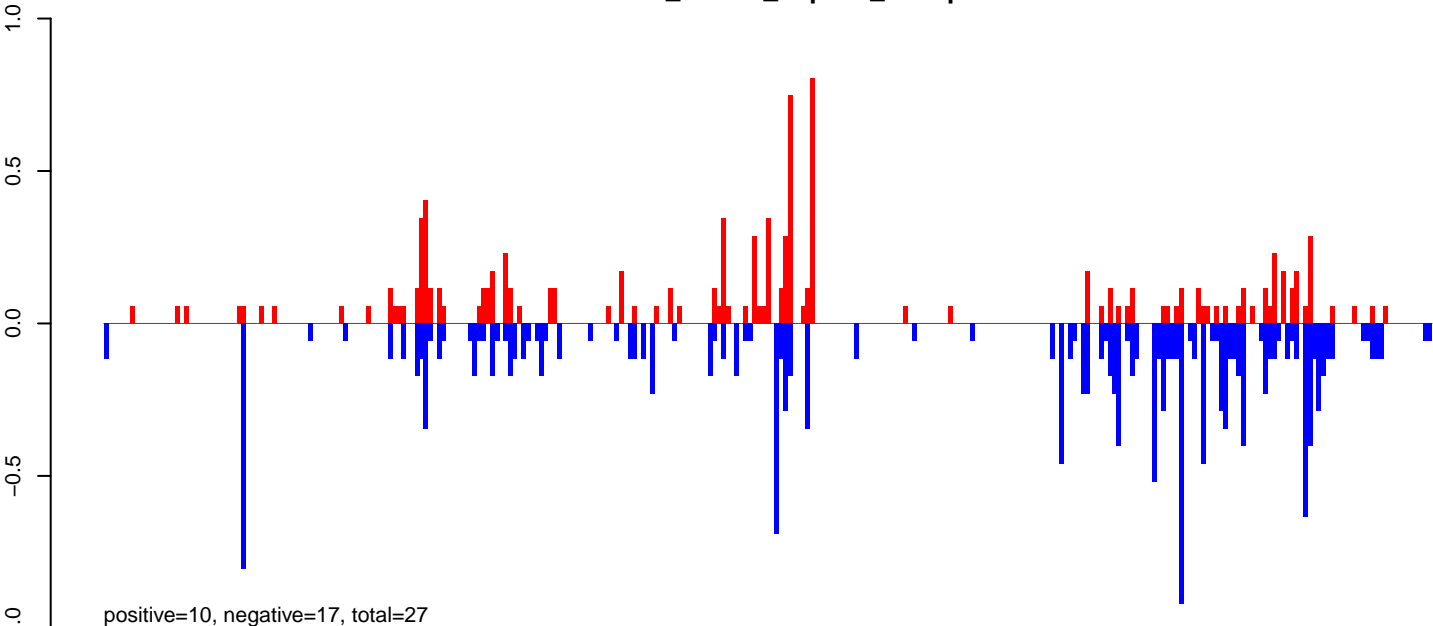

Window size=25, length=5231, TE@ltr-1_family-3774@LTR_Gypsy:1-5231

0 1000 2000 3000 4000 5000

AeAlbo_CHIKV_3dpi.18_23.rep

AeAlbo_CHIKV_3dpi.24_35.rep

AeAlbo_CHIKV_3dpi.rep

0 2000 4000 6000 8000

AeAlbo_CHIKV_3dpi.18_23.rep