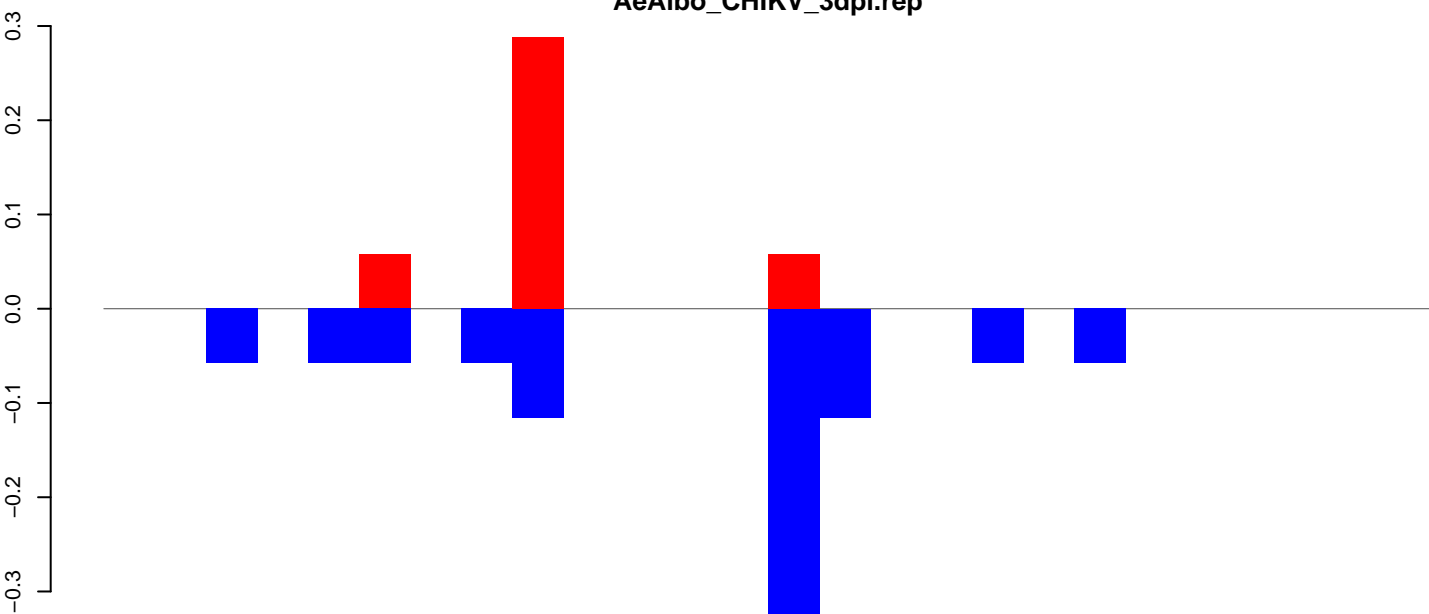

AeAlbo_CHIKV_3dpi.rep

positive=0, negative=1, total=1

Window size=25, length=631, TE@ltr-1_family-2528@LTR_Pao:1-631