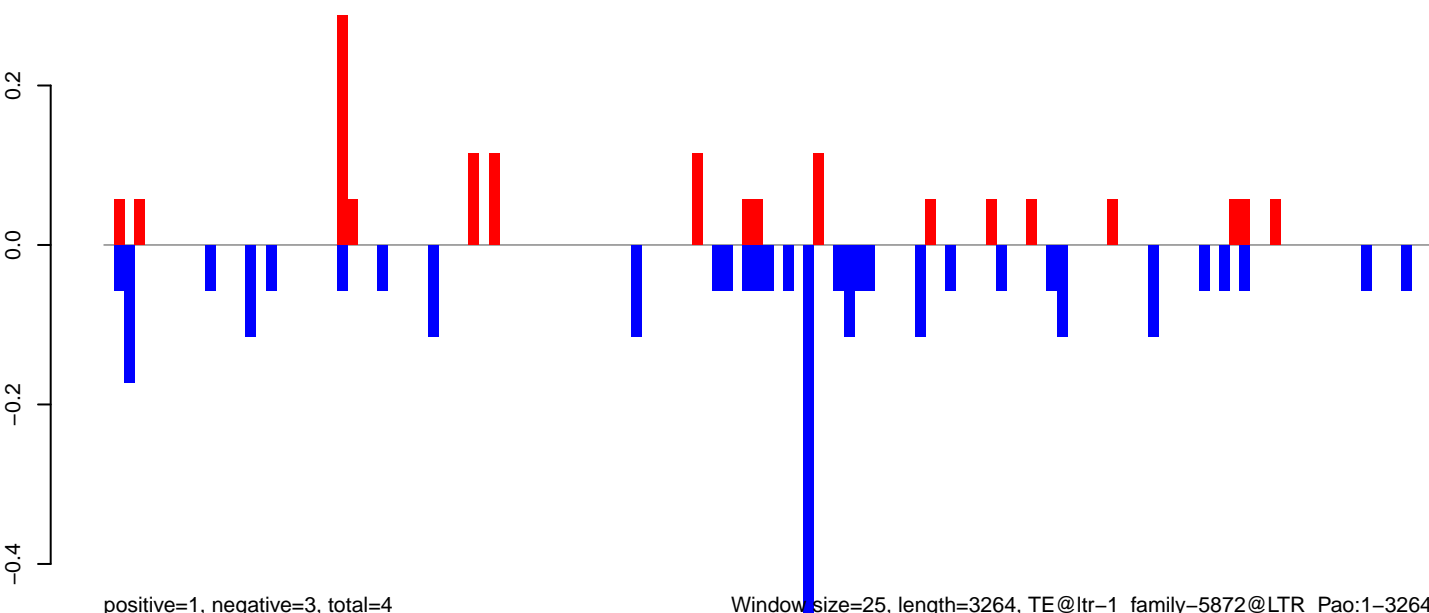

AeAlbo_CHIKV_3dpi.rep

AeAlbo_CHIKV_3dpi.18_23.rep

AeAlbo_CHIKV_3dpi.24_35.rep

AeAlbo_CHIKV_3dpi.rep

AeAlbo_CHIKV_3dpi.18_23.rep

AeAlbo_CHIKV_3dpi.24_35.rep

AeAlbo_CHIKV_3dpi.rep

Window size=25, length=3264, TE@ltr-1_family-5872@LTR_Pao:1-3264