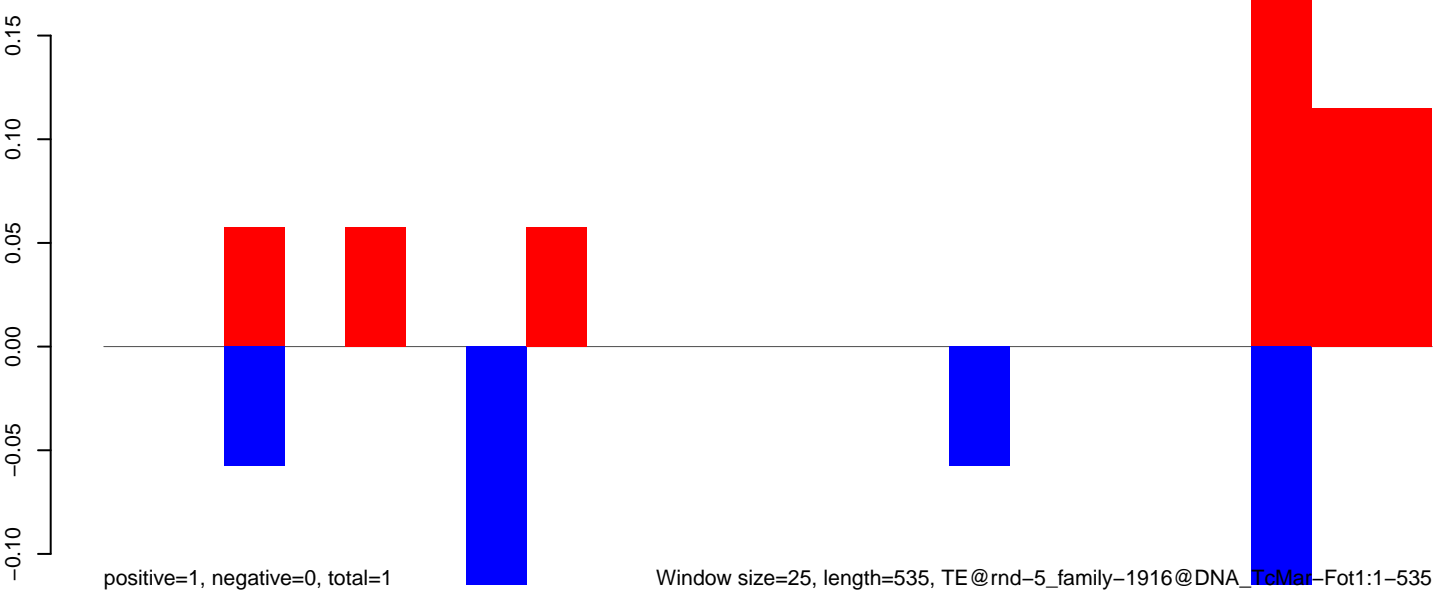

AeAlbo_CHIKV_3dpi.rep