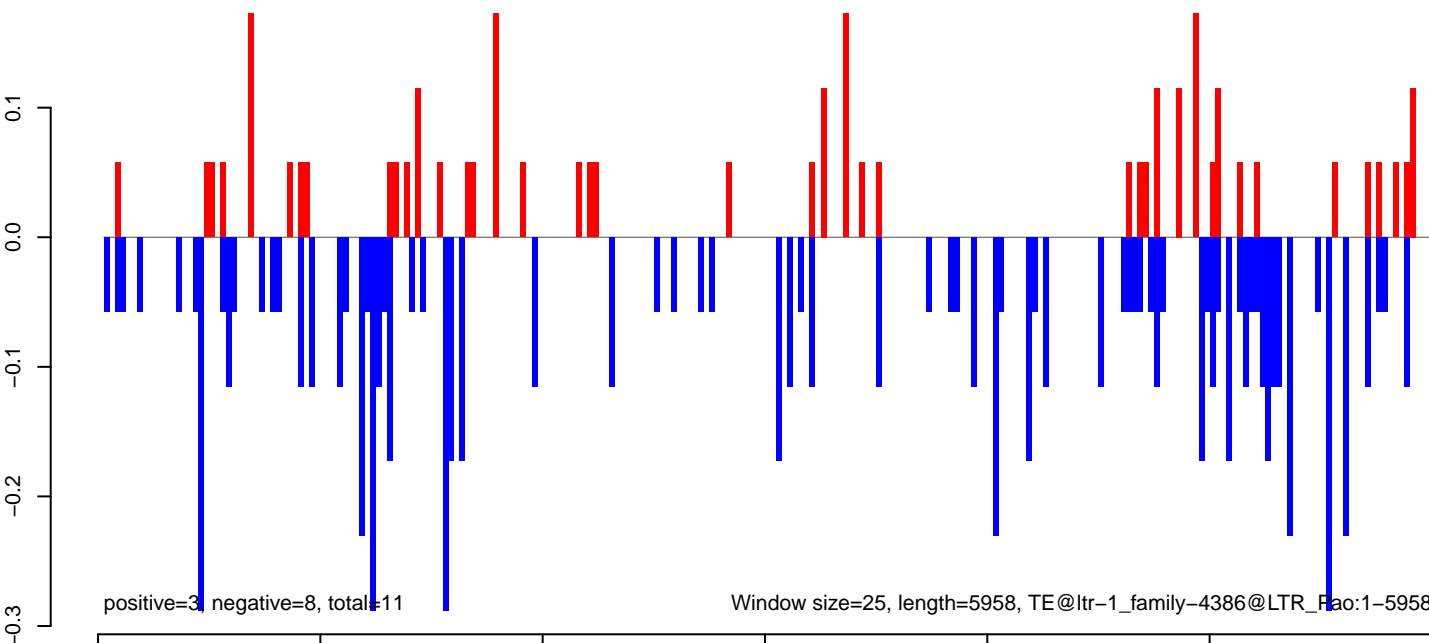

AeAlbo_CHIKV_3dpi.24_35.rep

AeAlbo_CHIKV_3dpi.rep

AeAlbo_CHIKV_3dpi.18_23.rep

AeAlbo_CHIKV_3dpi.24_35.rep

AeAlbo_CHIKV_3dpi.rep

Window size=25, length=5958, TE@ltr-1_family-4386@LTR_Fao:1-5958

AeAlbo_CHIKV_3dpi.18_23.rep