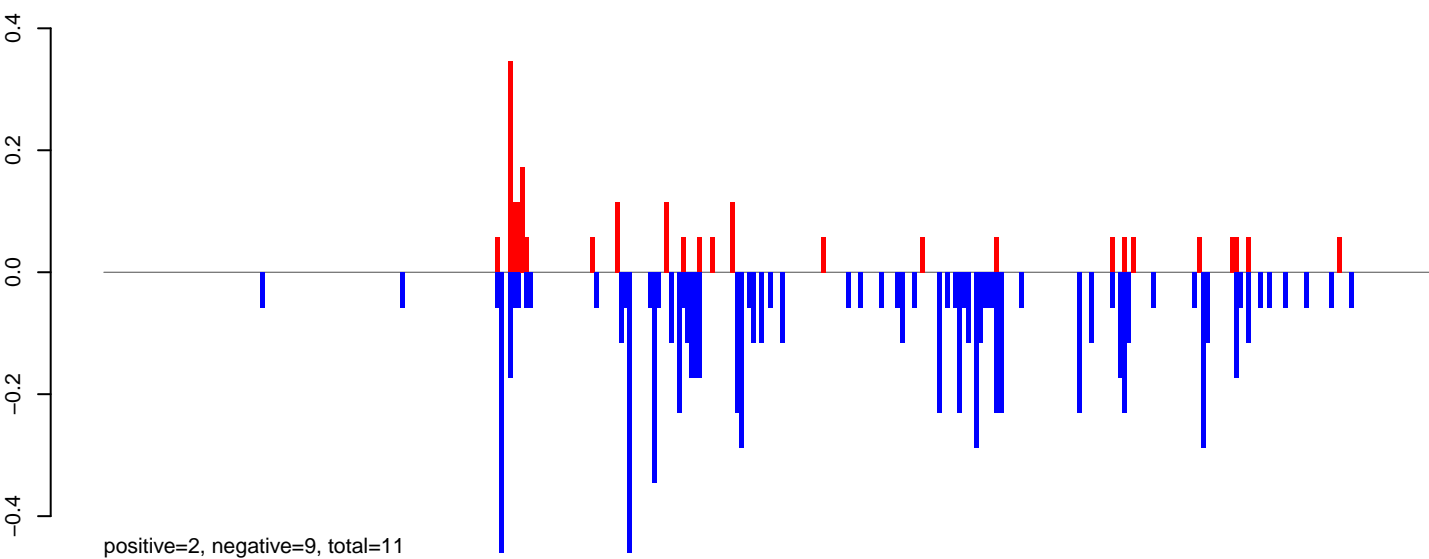

AeAlbo_CHIKV_3dpi.18_23.rep

AeAlbo_CHIKV_3dpi.24_35.rep

AeAlbo_CHIKV_3dpi.rep

Window size=25, length=8048, TE@ltr-1_family-6313@LTR_Gypsy:1-8048

0 2000 4000 6000 8000

AeAlbo_CHIKV_3dpi.18_23.rep

AeAlbo_CHIKV_3dpi.24_35.rep