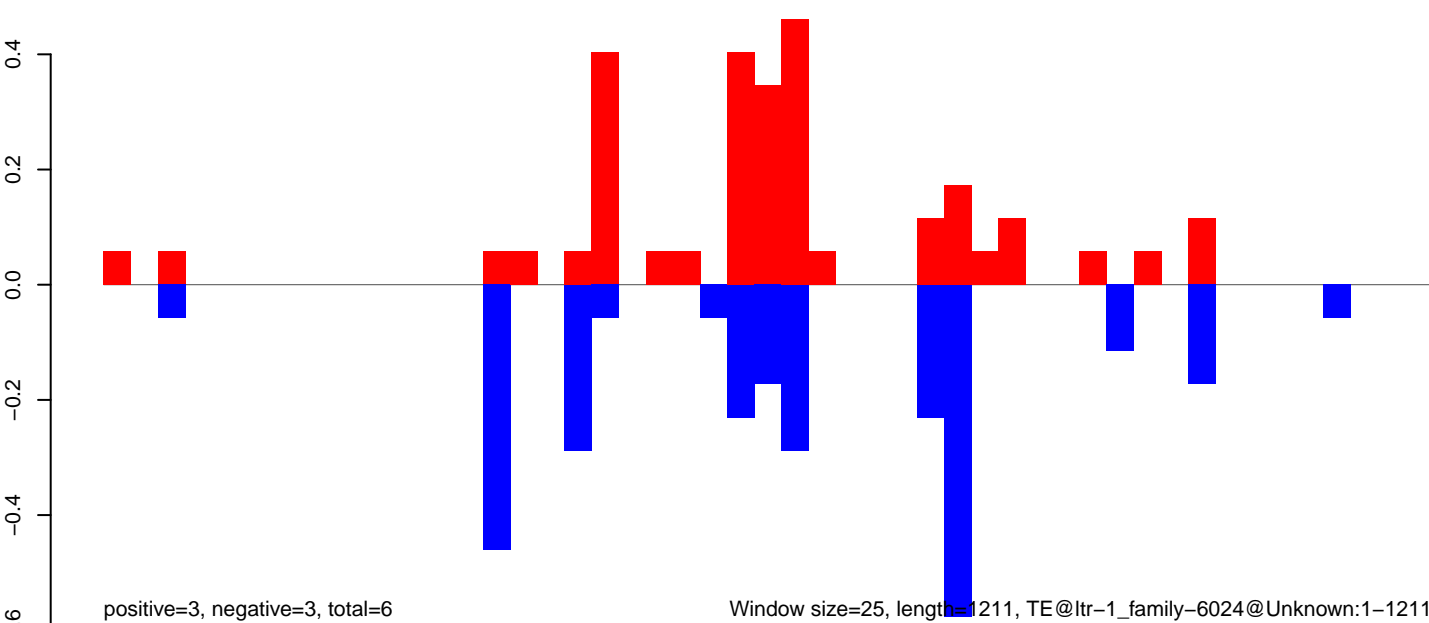

AeAlbo_CHIKV_3dpi.18_23.rep

AeAlbo_CHIKV_3dpi.24_35.rep

AeAlbo_CHIKV_3dpi.rep

AeAlbo_CHIKV_3dpi.18_23.rep

AeAlbo_CHIKV_3dpi.24_35.rep

AeAlbo_CHIKV_3dpi.rep

Window size=25, length=3888, TE@ltr-1_family-5970@LTR_Gypsy:1-3888