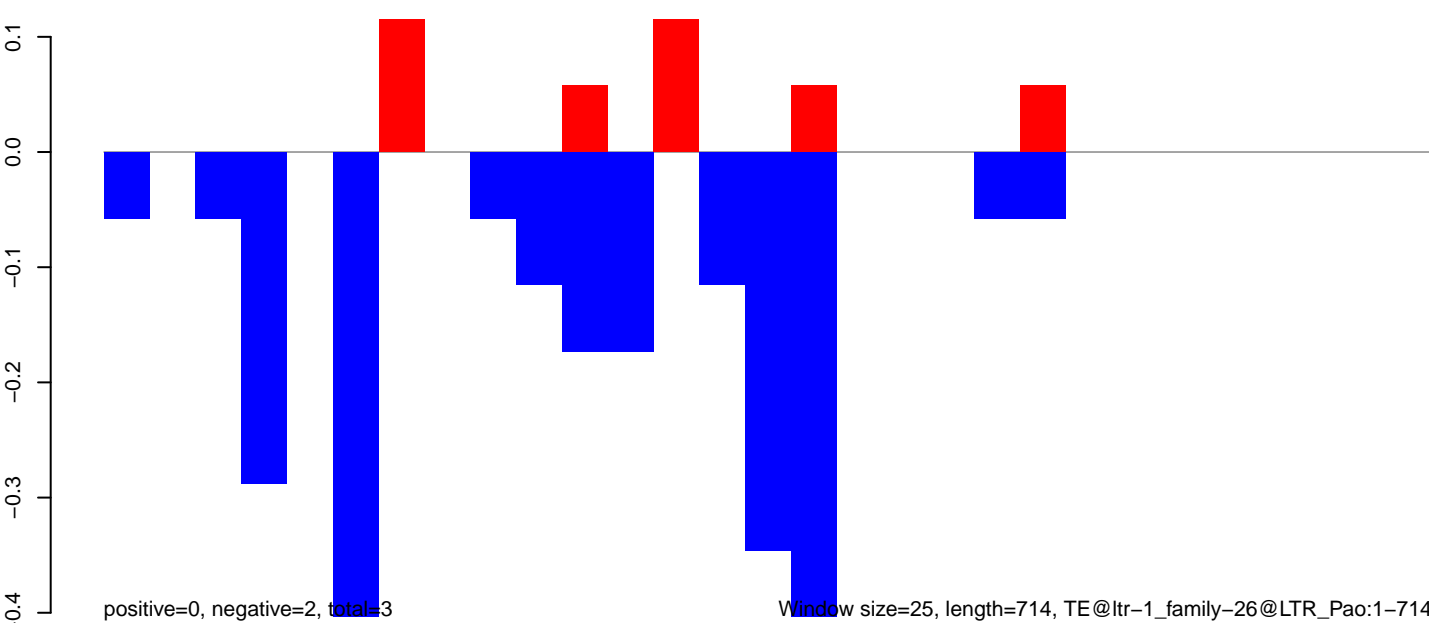

AeAlbo_CHIKV_3dpi.24_35.rep

AeAlbo_CHIKV_3dpi.rep

Window size=25, length=714, TE@ltr-1_family-26@LTR_Pao:1-714

AeAlbo_CHIKV_3dpi.18_23.rep

AeAlbo_CHIKV_3dpi.24_35.rep

AeAlbo_CHIKV_3dpi.rep

AeAlbo_CHIKV_3dpi.18_23.rep