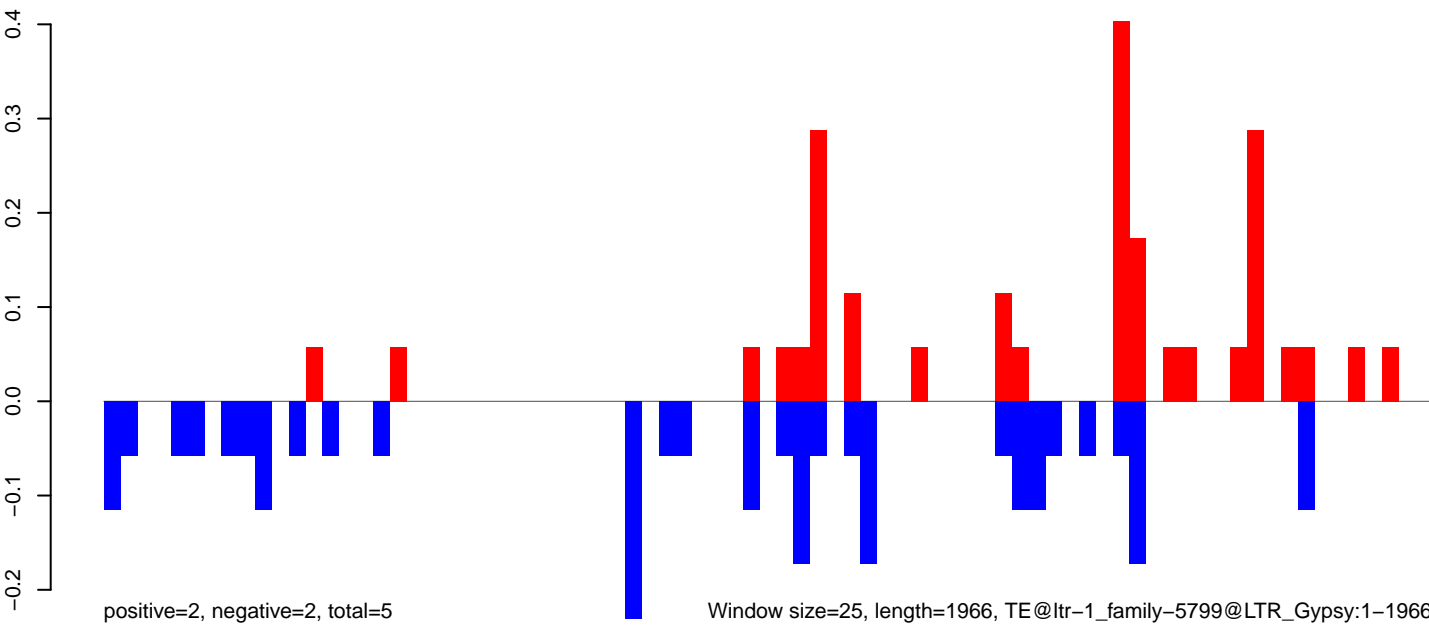

AeAlbo_CHIKV_3dpi.rep