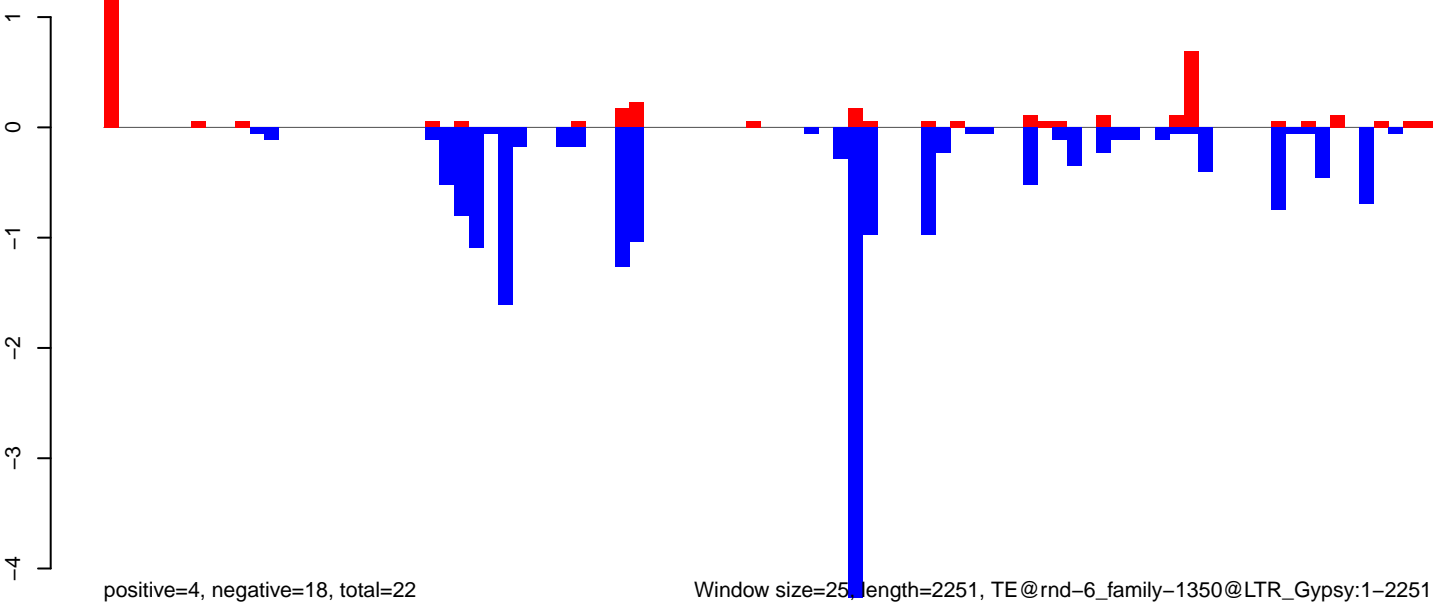

AeAlbo_CHIKV_3dpi.18_23.rep

AeAlbo_CHIKV_3dpi.24_35.rep

AeAlbo_CHIKV_3dpi.rep

Window size=25, length=2251, TE@rnd-6_family-1350@LTR_Gypsy:1-2251

AeAlbo_CHIKV_3dpi.18_23.rep

AeAlbo_CHIKV_3dpi.24_35.rep

AeAlbo_CHIKV_3dpi.rep