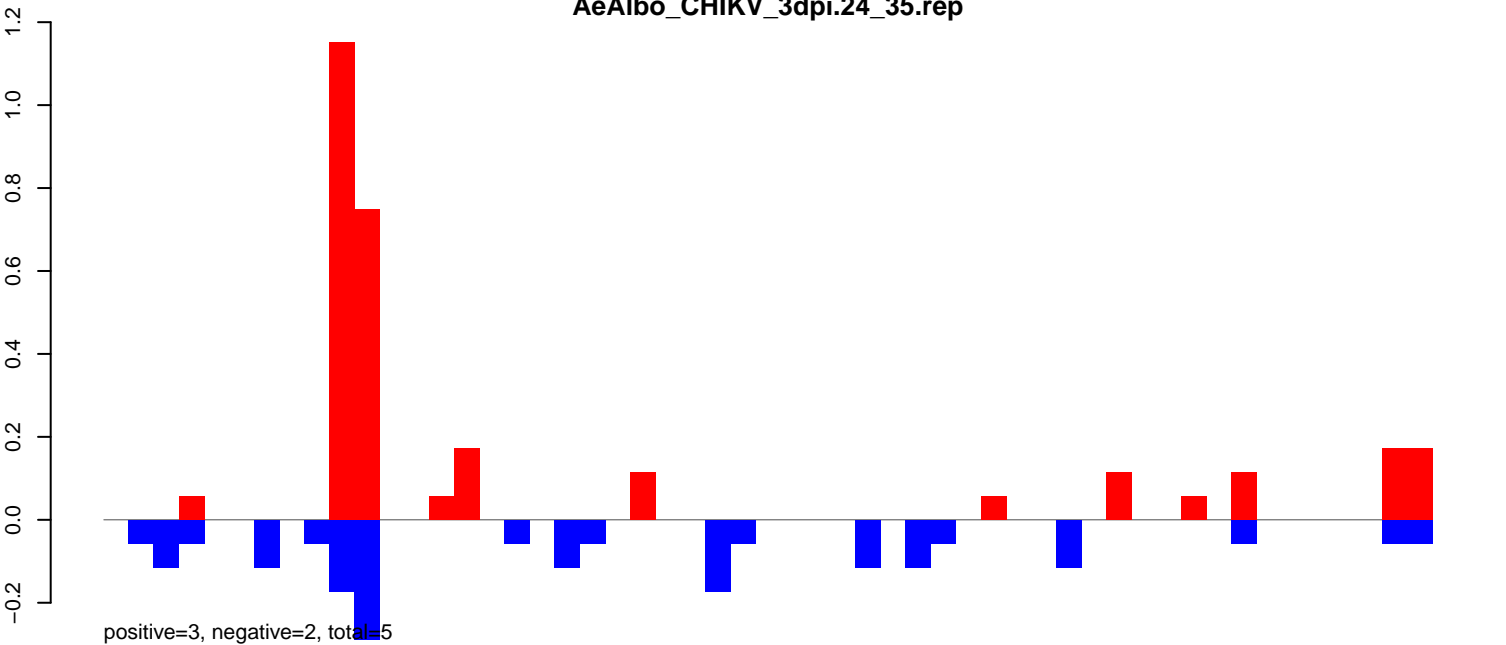

AeAlbo_CHIKV_3dpi.18_23.rep

AeAlbo_CHIKV_3dpi.24_35.rep

AeAlbo_CHIKV_3dpi.rep

AeAlbo_CHIKV_3dpi.18_23.rep

AeAlbo_CHIKV_3dpi.24_35.rep

AeAlbo_CHIKV_3dpi.rep

Window size=25, length=1325, TE@rnd-5_family-2376@DNA_hAT-Blackjack:1-1325