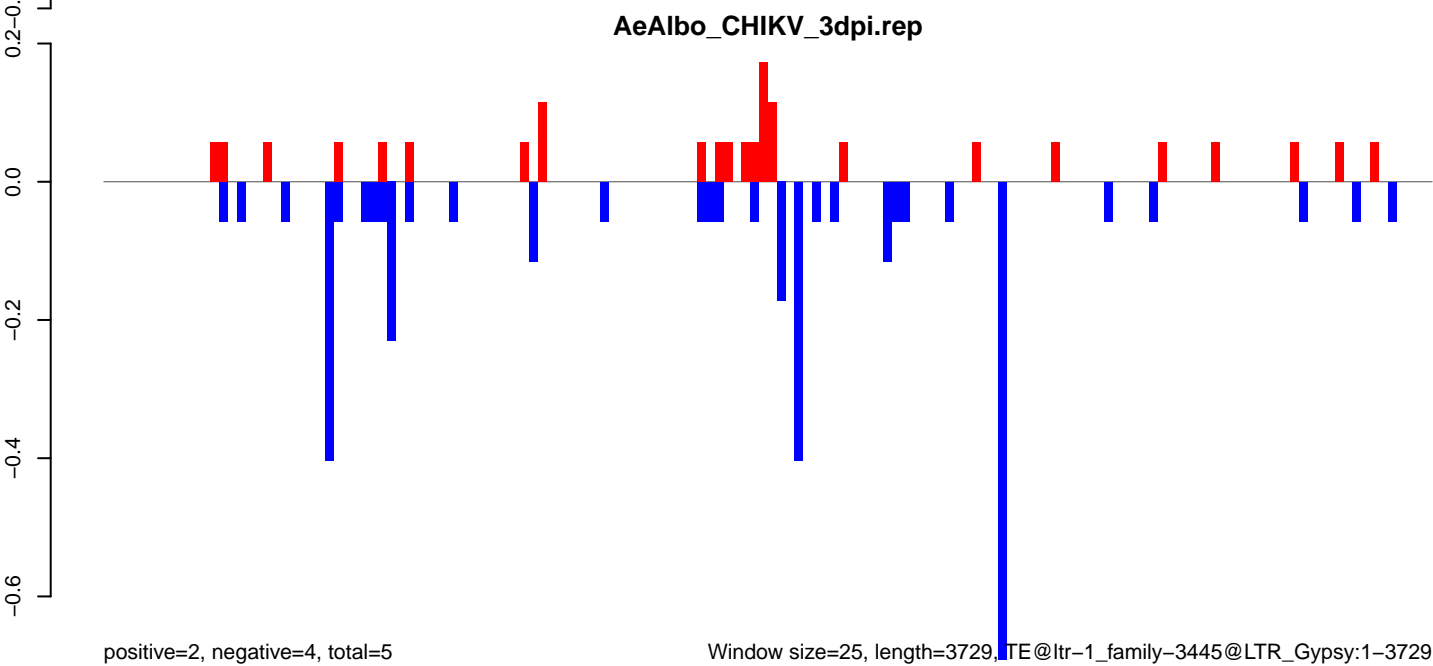

AeAlbo_CHIKV_3dpi.rep

Window size=25, length=2942, TE@ltr-1_family-4316@LTR_Pao:1-2942

0 500 1000 1500 2000 2500 3000

AeAlbo_CHIKV_3dpi.18_23.rep

AeAlbo_CHIKV_3dpi.24_35.rep

AeAlbo_CHIKV_3dpi.rep

0 1000 2000 3000