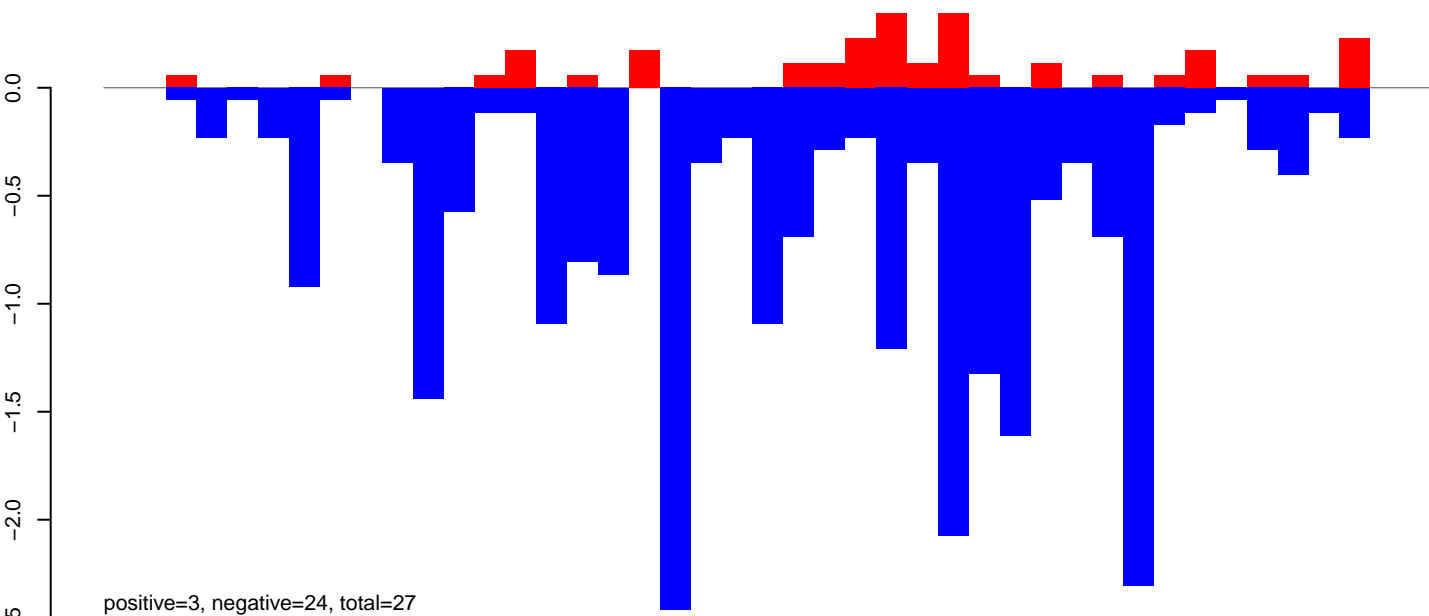

AeAlbo_CHIKV_3dpi.rep

AeAlbo_CHIKV_3dpi.18_23.rep

AeAlbo_CHIKV_3dpi.24_35.rep

AeAlbo_CHIKV_3dpi.rep

Window size=25, length=1053, TE@rnd-5_family-2845@LINE_Dong-R4:1-1053

AeAlbo_CHIKV_3dpi.18_23.rep

positive=2, negative=4, total=6