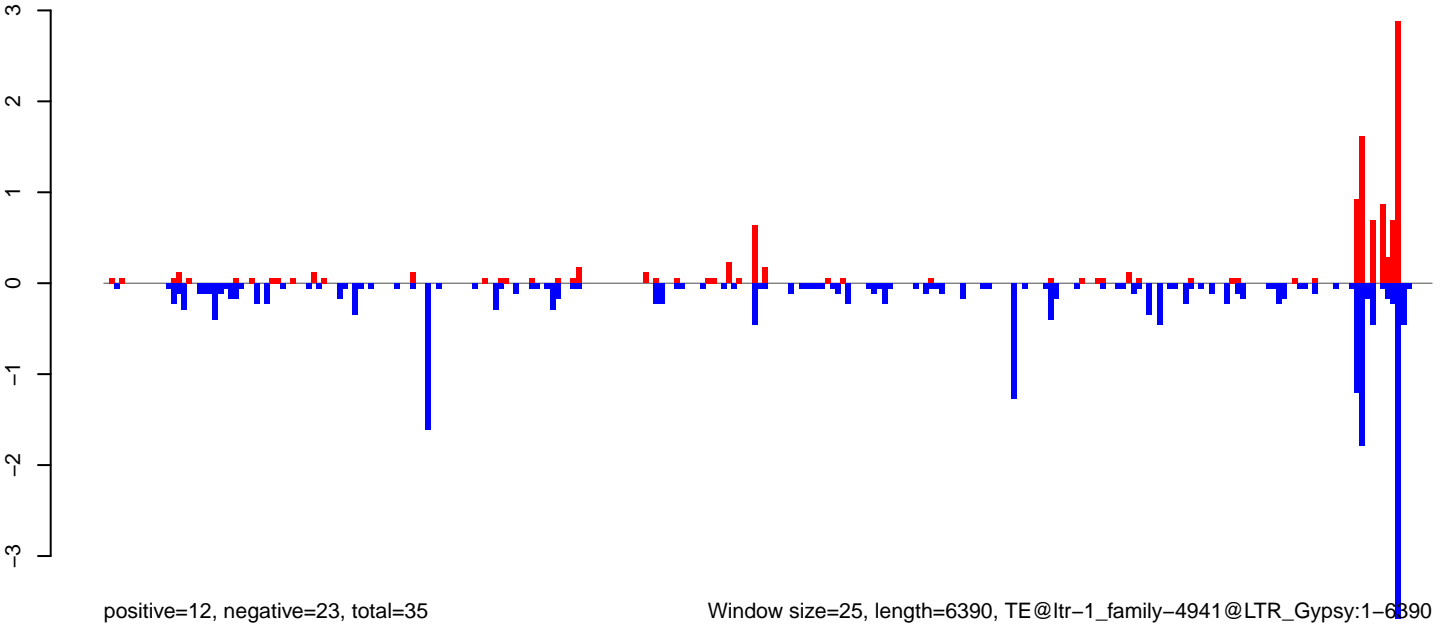

AeAlbo_CHIKV_3dpi.rep