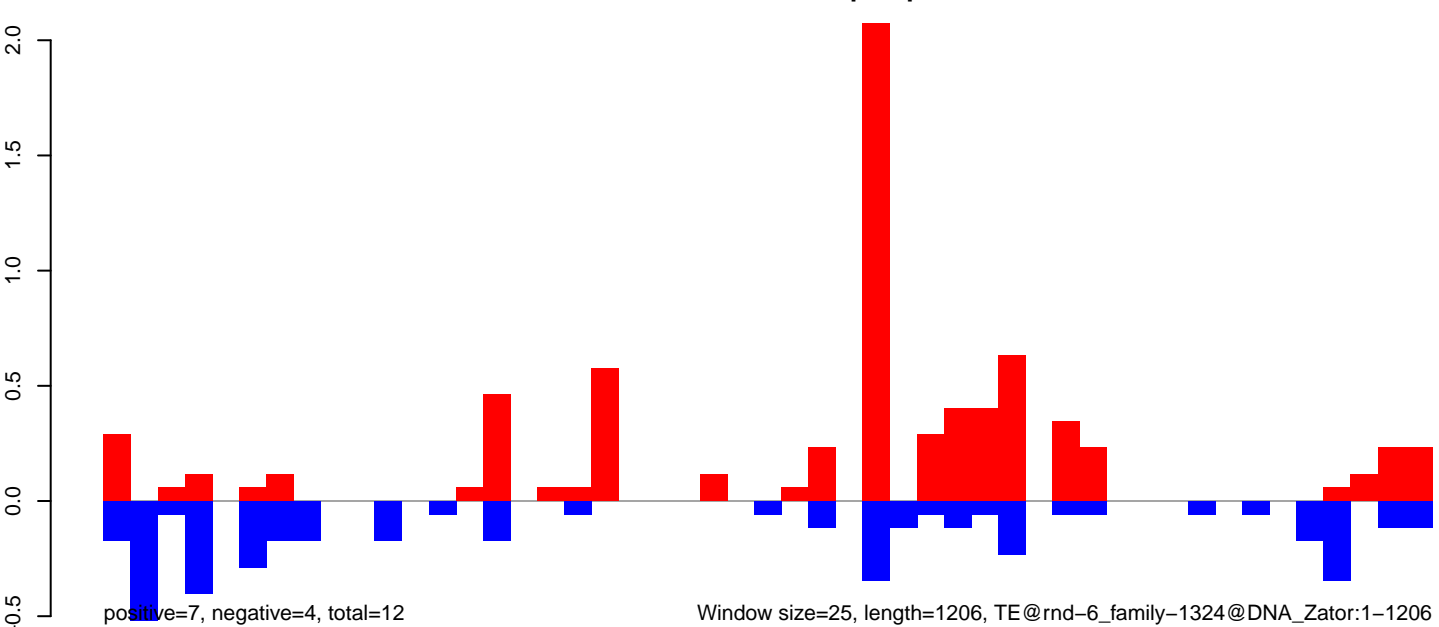

AeAlbo_CHIKV_3dpi.rep