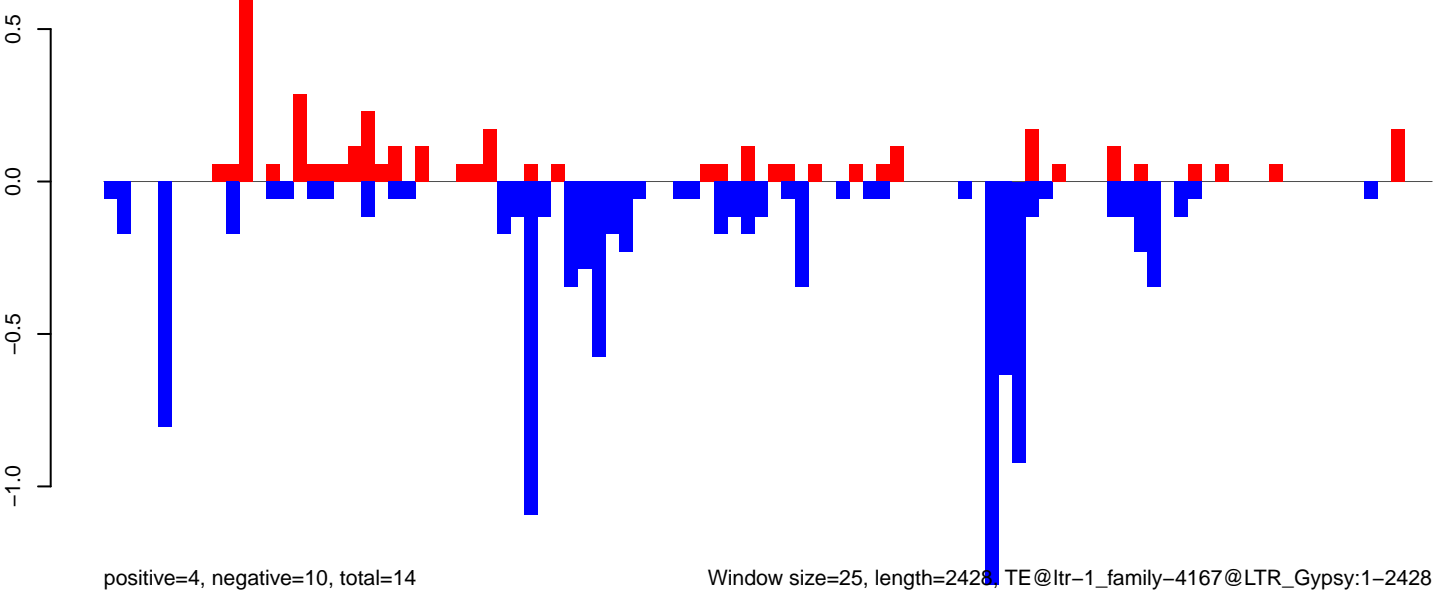

AeAlbo_CHIKV_3dpi.rep

positive=4, negative=10, total=14

Window size=25, length=2428, TE@ltr-1_family-4167@LTR_Gypsy:1-2428

0 500 1000 1500 2000 2500

AeAlbo_CHIKV_3dpi.18_23.rep

AeAlbo_CHIKV_3dpi.24_35.rep

AeAlbo_CHIKV_3dpi.rep