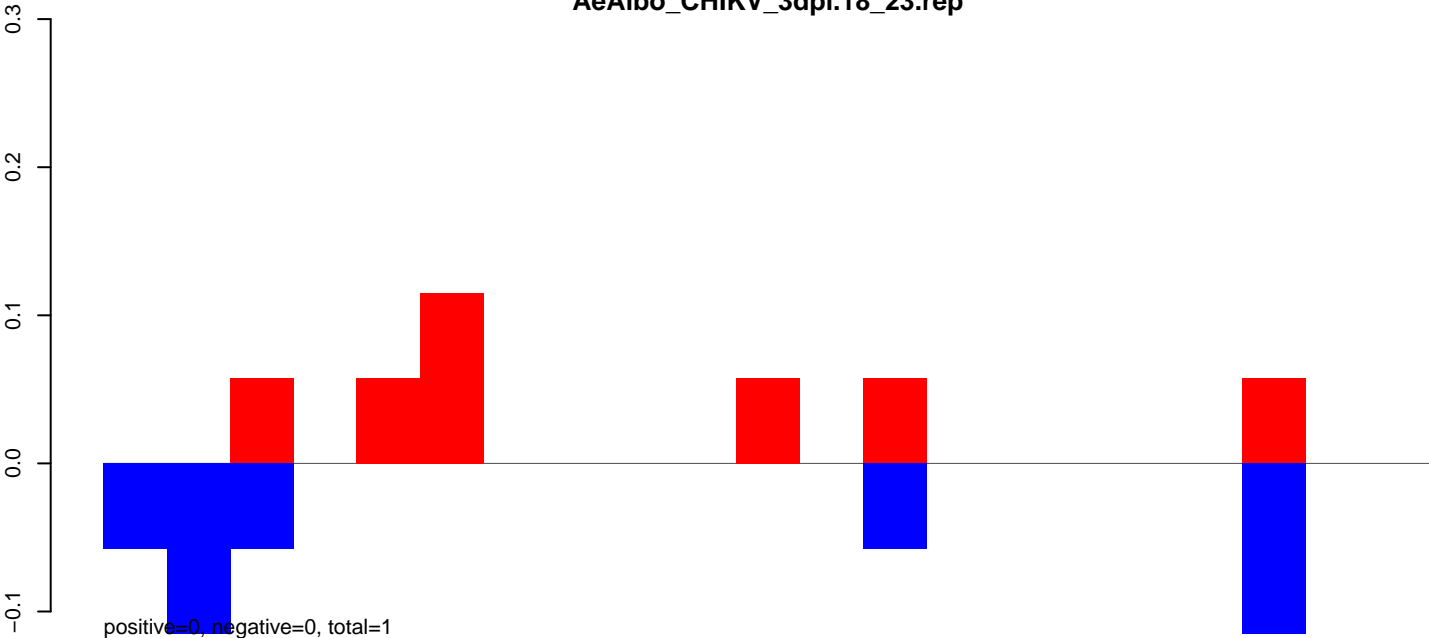

AeAlbo_CHIKV_3dpi.24_35.rep

AeAlbo_CHIKV_3dpi.rep

AeAlbo_CHIKV_3dpi.18_23.rep

AeAlbo_CHIKV_3dpi.24_35.rep

AeAlbo_CHIKV_3dpi.rep

Window size=25, length=517, TE@rnd-1_family-1050@Unknown:1-517

AeAlbo_CHIKV_3dpi.18_23.rep