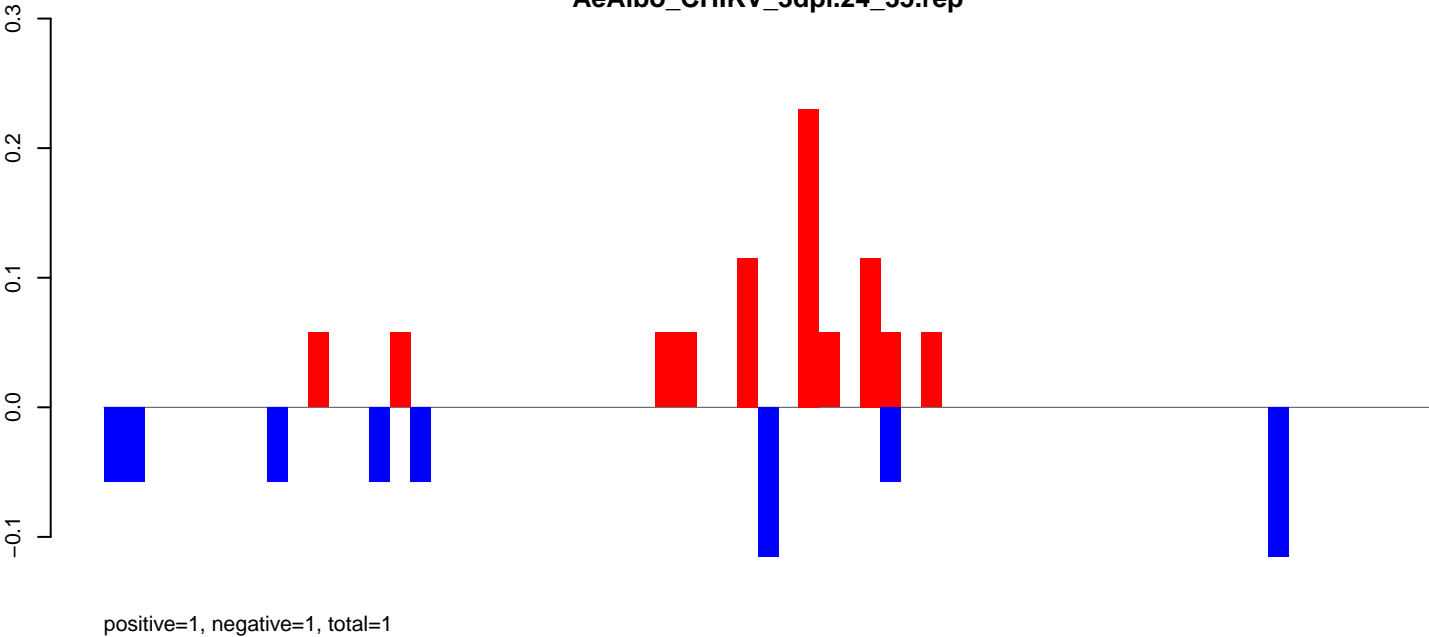

AeAlbo_CHIKV_3dpi.24_35.rep