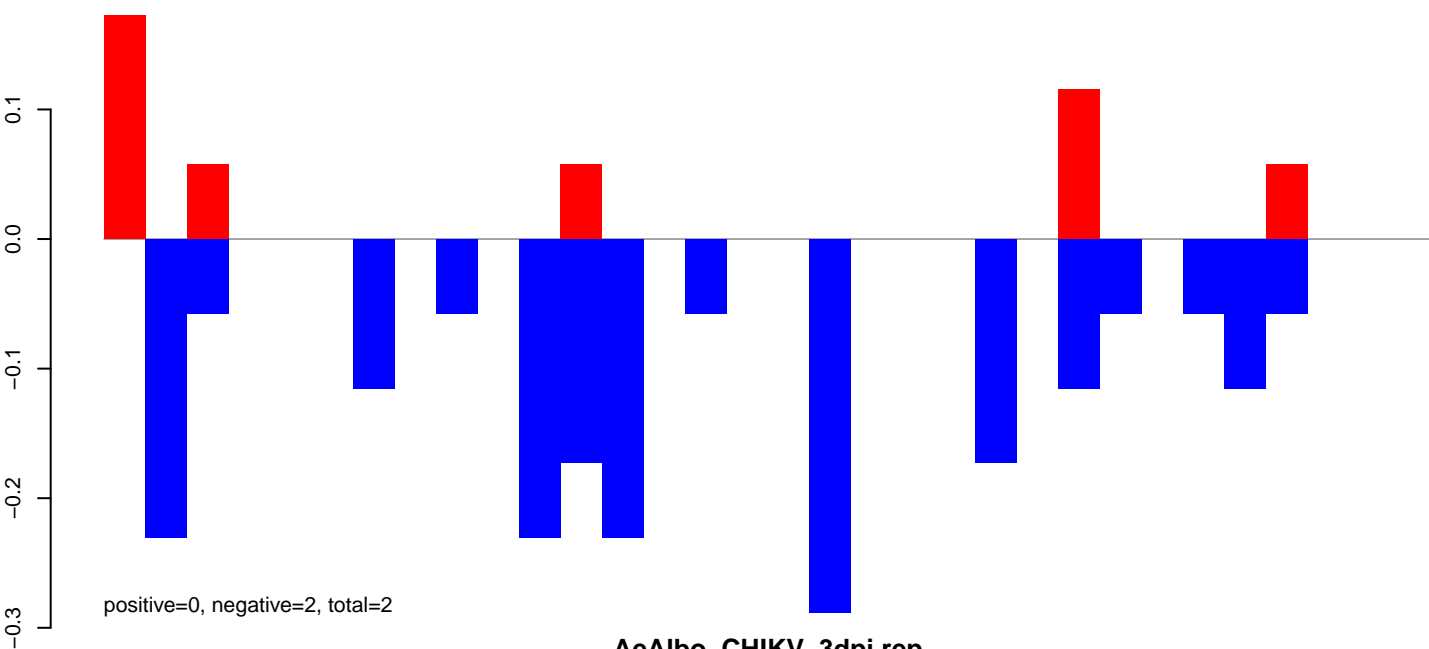

AeAlbo_CHIKV_3dpi.24_35.rep