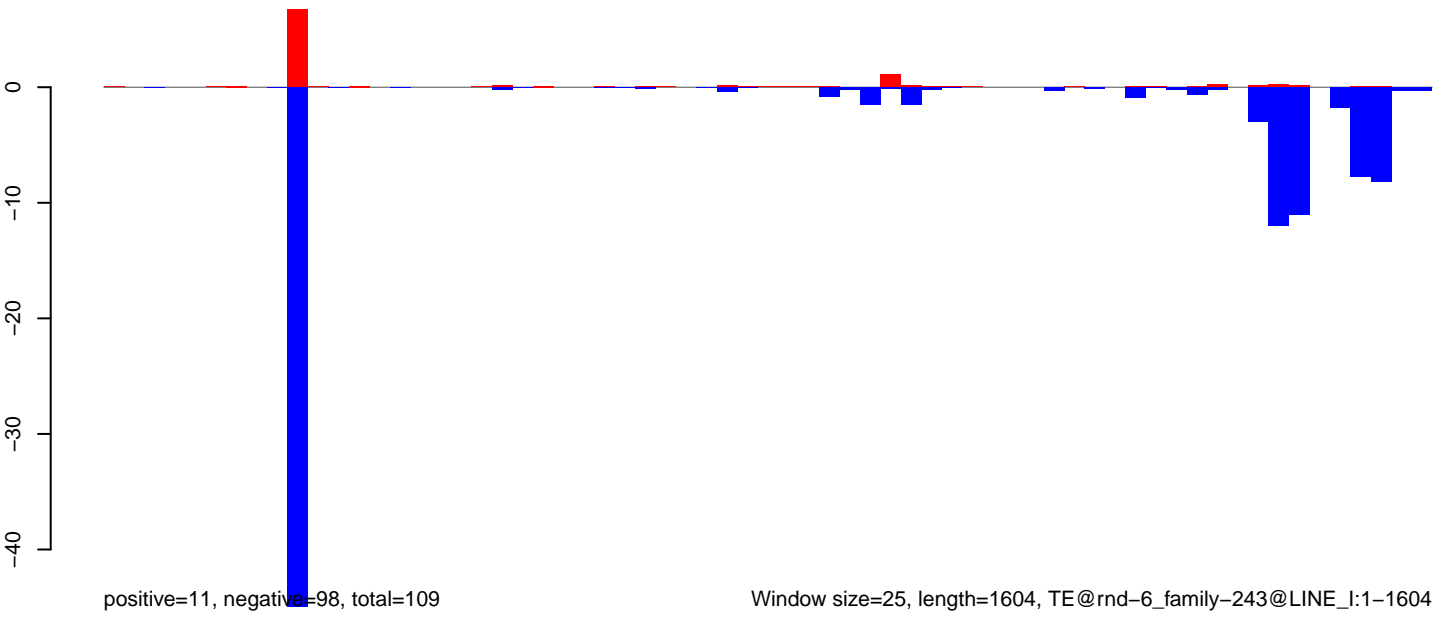

AeAlbo_CHIKV_3dpi.24_35.rep

AeAlbo_CHIKV_3dpi.rep

Window size=25, length=1604, TE@rnd-6_family-243@LINE_I:1-1604

0 500 1000 1500

AeAlbo_CHIKV_3dpi.18_23.rep

AeAlbo_CHIKV_3dpi.24_35.rep

AeAlbo_CHIKV_3dpi.rep