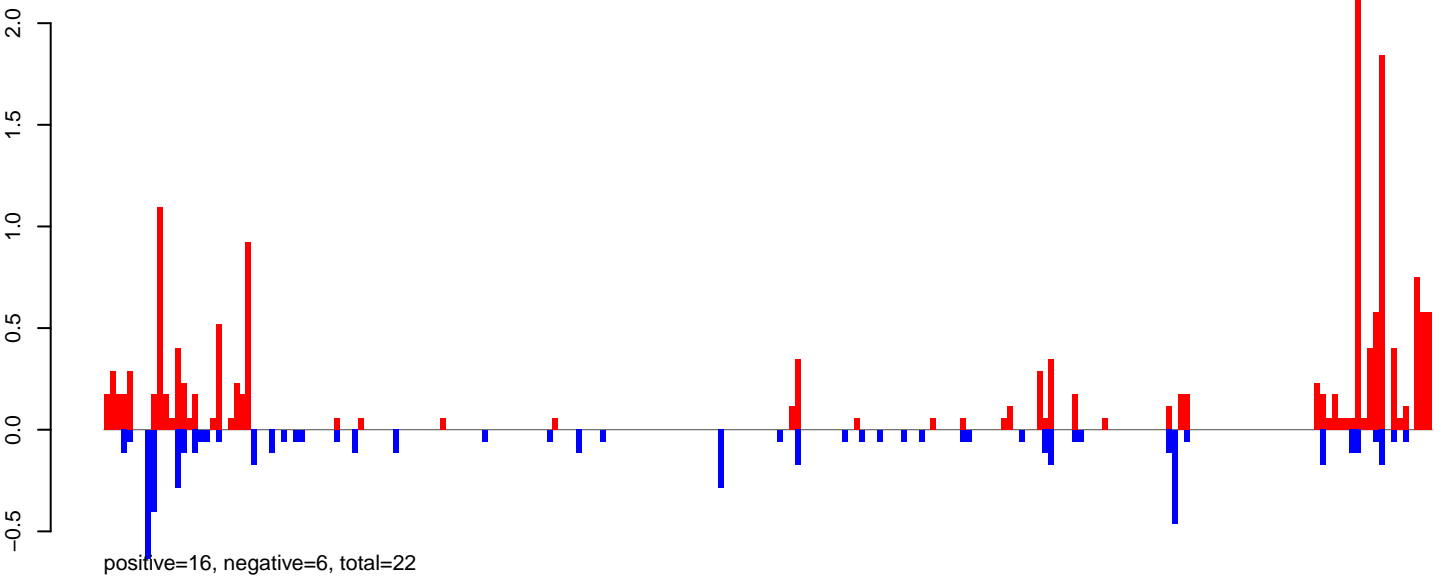

AeAlbo_CHIKV_3dpi.24_35.rep