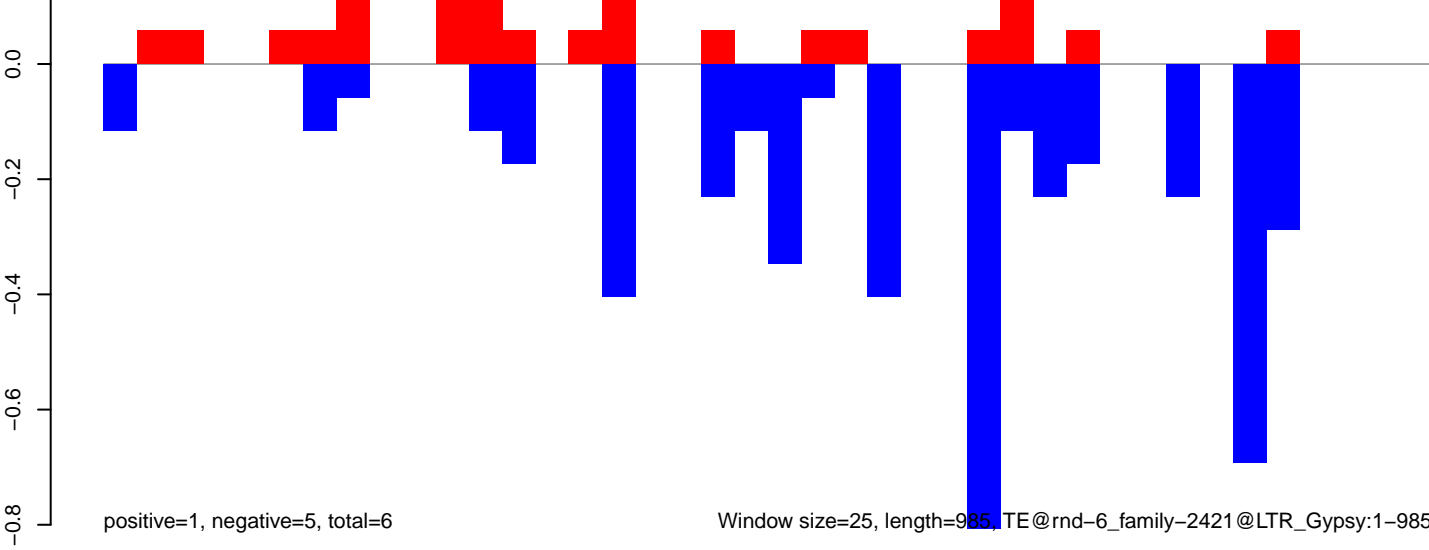

AeAlbo_CHIKV_3dpi.rep

AeAlbo_CHIKV_3dpi.18_23.rep

AeAlbo_CHIKV_3dpi.24_35.rep

AeAlbo_CHIKV_3dpi.rep

AeAlbo_CHIKV_3dpi.18_23.rep

AeAlbo_CHIKV_3dpi.24_35.rep

AeAlbo_CHIKV_3dpi.rep

Window size=25, length=985, TE@rnd-6_family-2421@LTR_Gypsy:1-985