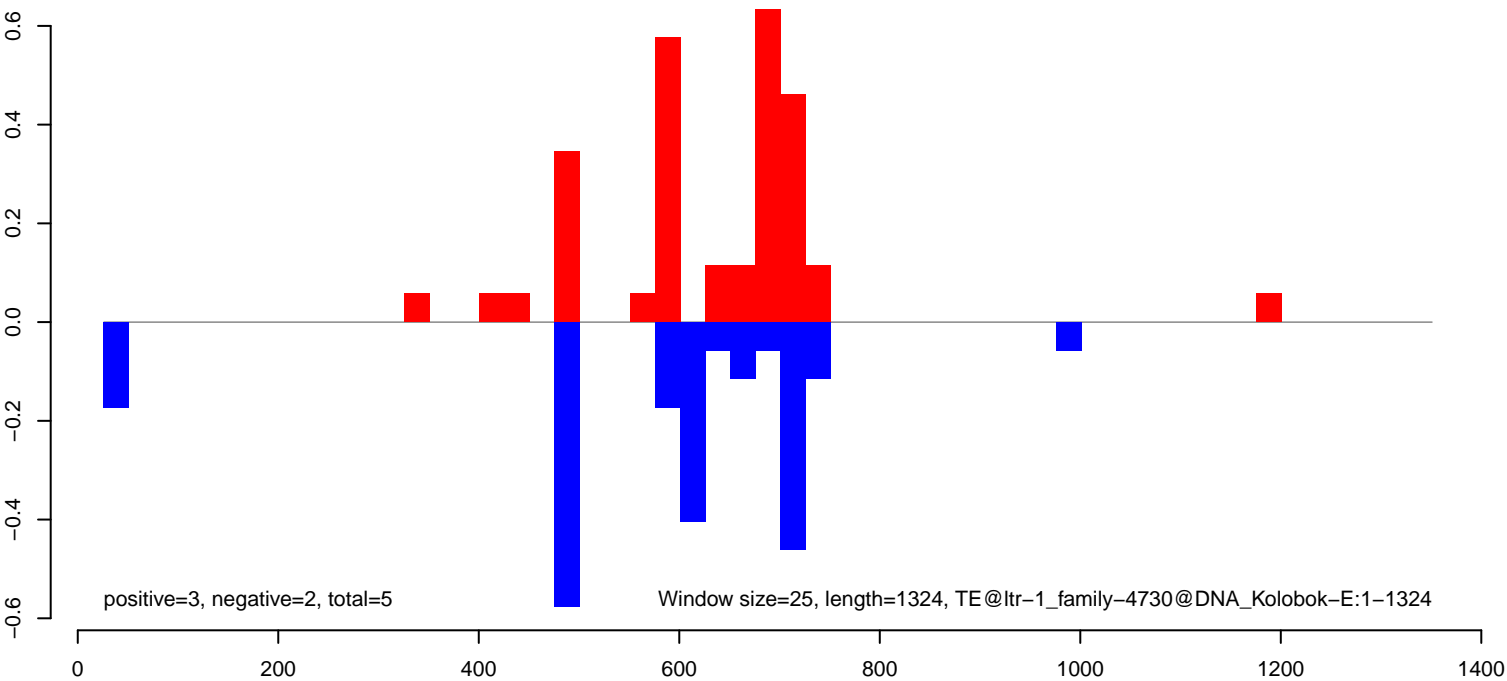

AeAlbo_CHIKV_3dpi.rep