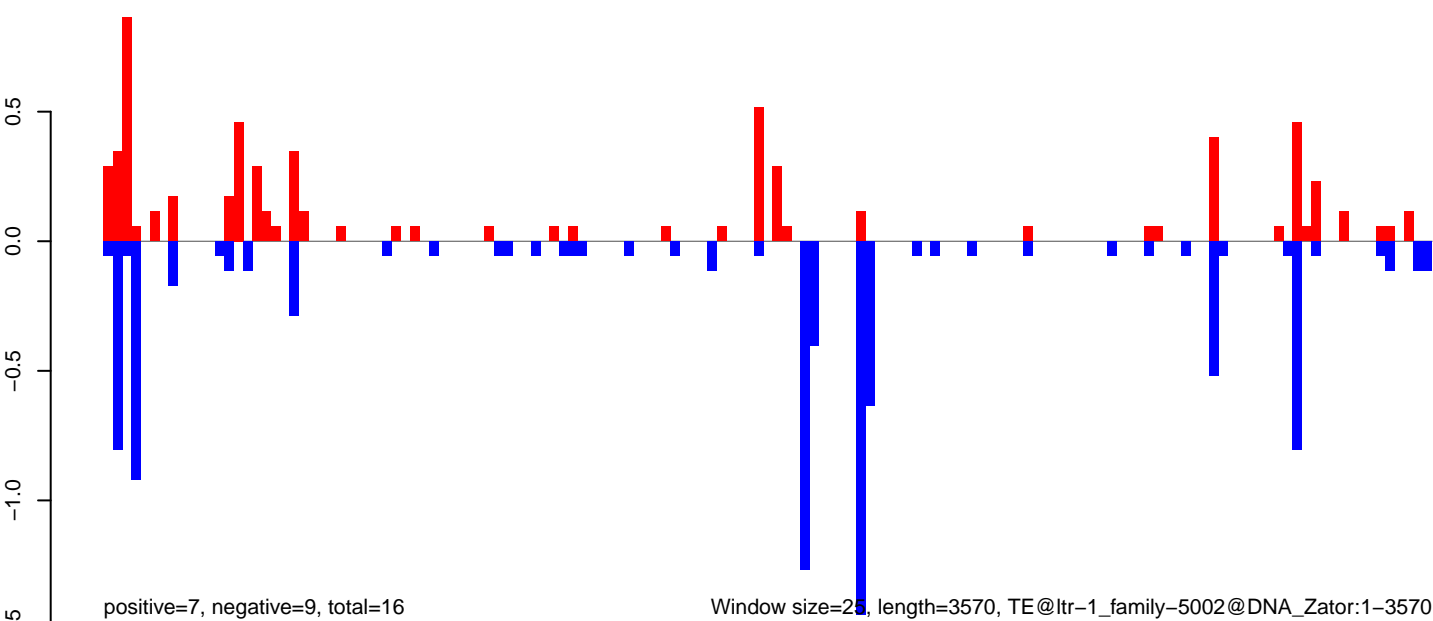

AeAlbo_CHIKV_3dpi.rep

AeAlbo_CHIKV_3dpi.18_23.rep

AeAlbo_CHIKV_3dpi.24_35.rep

AeAlbo_CHIKV_3dpi.rep

AeAlbo_CHIKV_3dpi.18_23.rep

AeAlbo_CHIKV_3dpi.24_35.rep

AeAlbo_CHIKV_3dpi.rep

Window size=25, length=5455, TE@ltr-1_family-4867@SINE_tRNA:1-5455