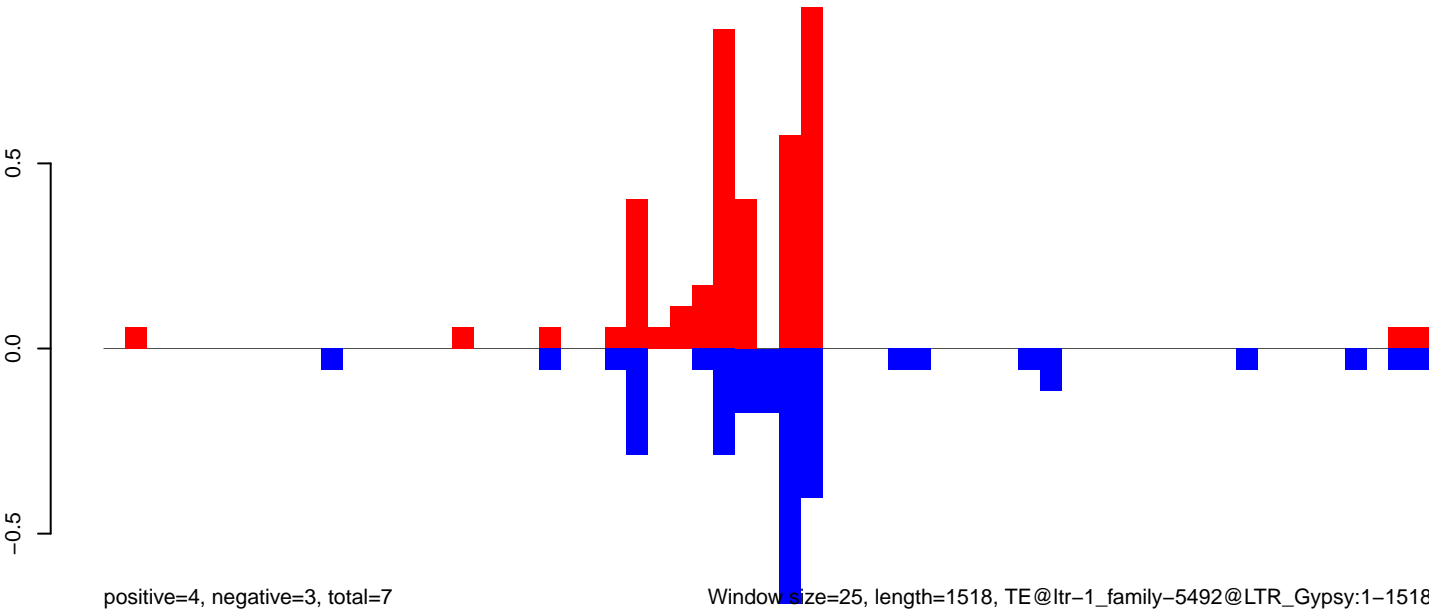

AeAlbo_CHIKV_3dpi.24_35.rep

AeAlbo_CHIKV_3dpi.rep

Window size=25, length=1518, TE@ltr-1_family-5492@LTR_Gypsy:1-1518

AeAlbo_CHIKV_3dpi.18_23.rep

AeAlbo_CHIKV_3dpi.24_35.rep

AeAlbo_CHIKV_3dpi.rep

AeAlbo_CHIKV_3dpi.18_23.rep