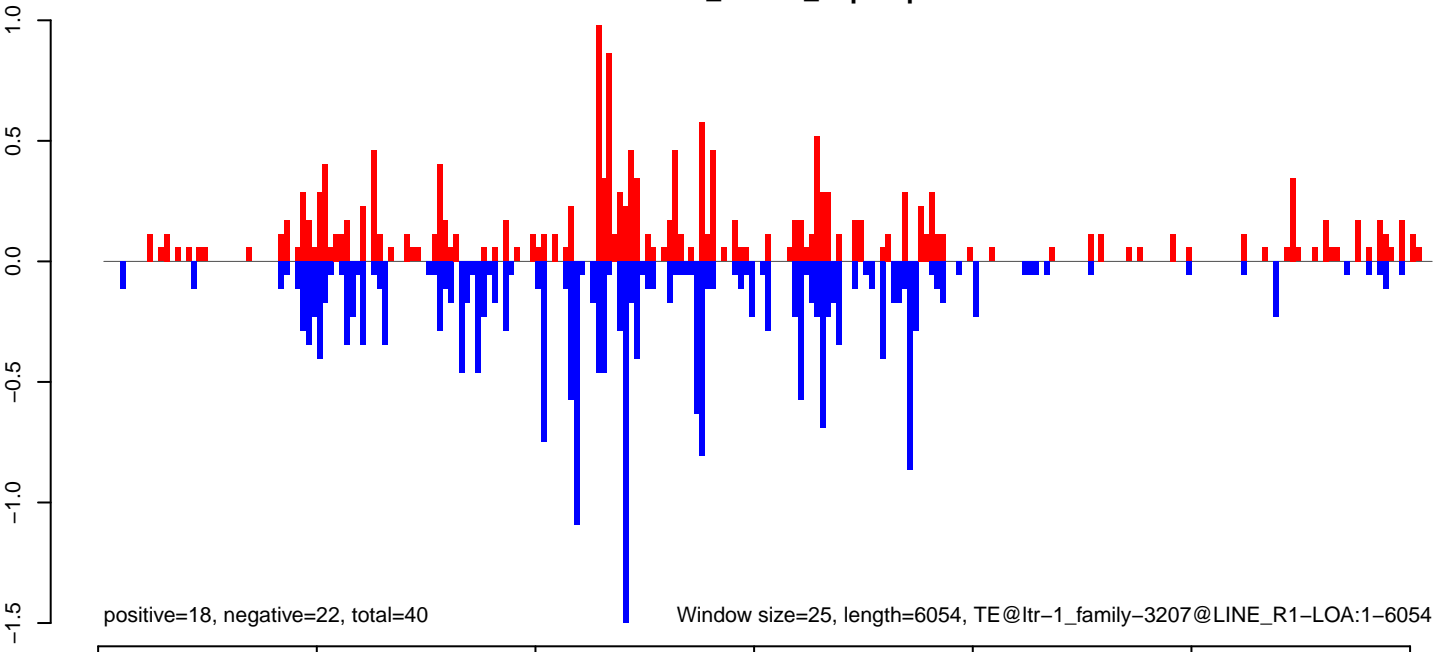

AeAlbo_CHIKV_3dpi.18_23.rep

positive=7, negative=10, total=17

AeAlbo_CHIKV_3dpi.24_35.rep

positive=11, negative=12, total=23

AeAlbo_CHIKV_3dpi.rep

positive=18, negative=22, total=40

Window size=25, length=6054, TE@ltr-1_family-3207@LINE_R1-LOA:1-6054