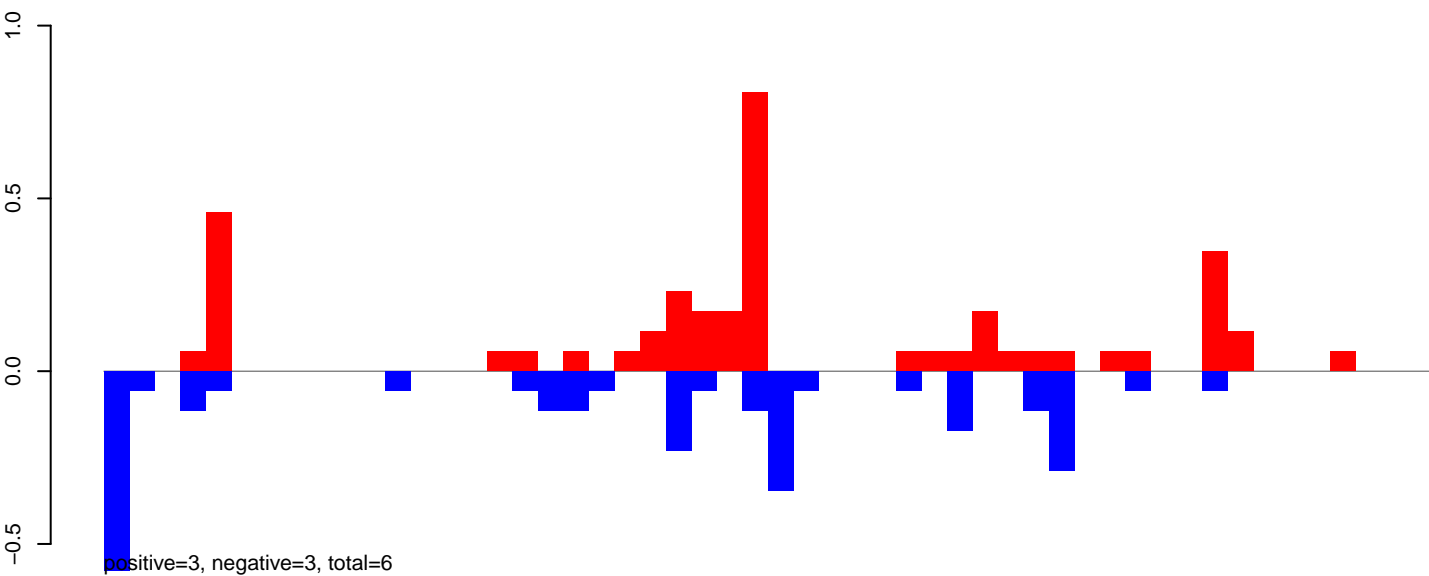

AeAlbo_CHIKV_3dpi.24_35.rep