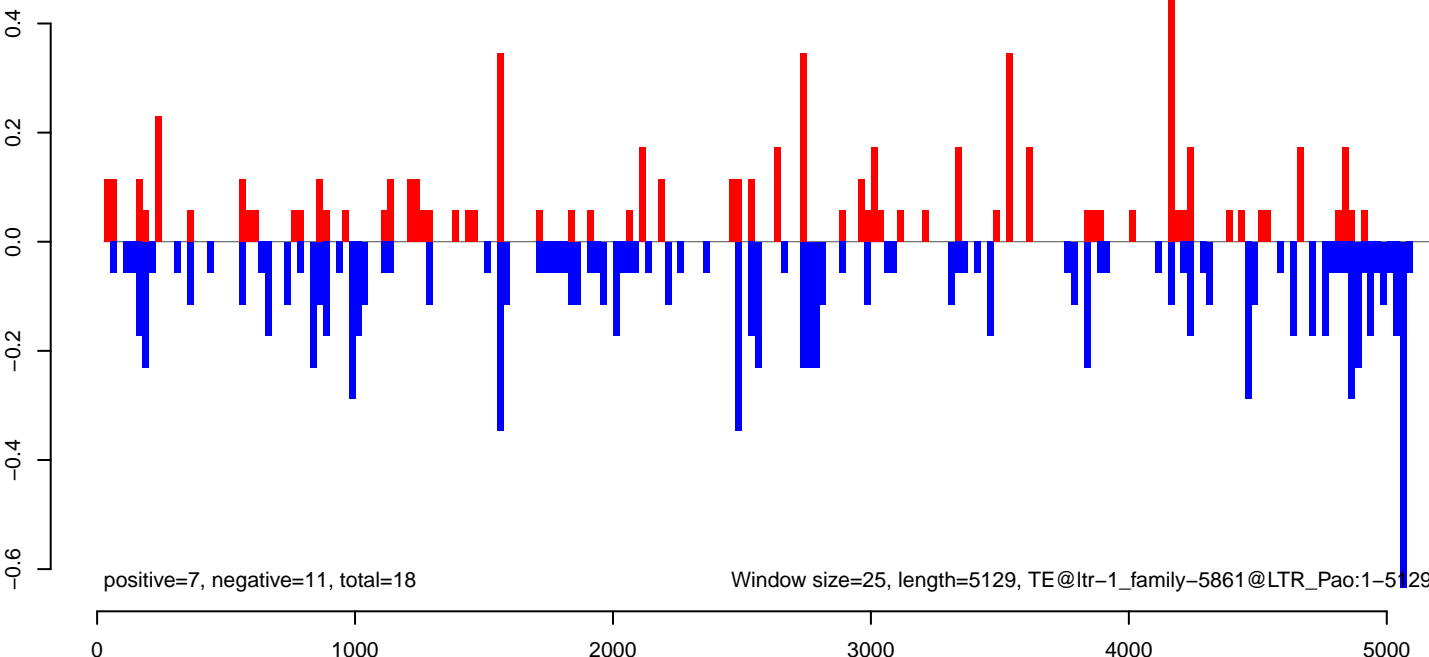

AeAlbo_CHIKV_3dpi.rep

AeAlbo_CHIKV_3dpi.18_23.rep