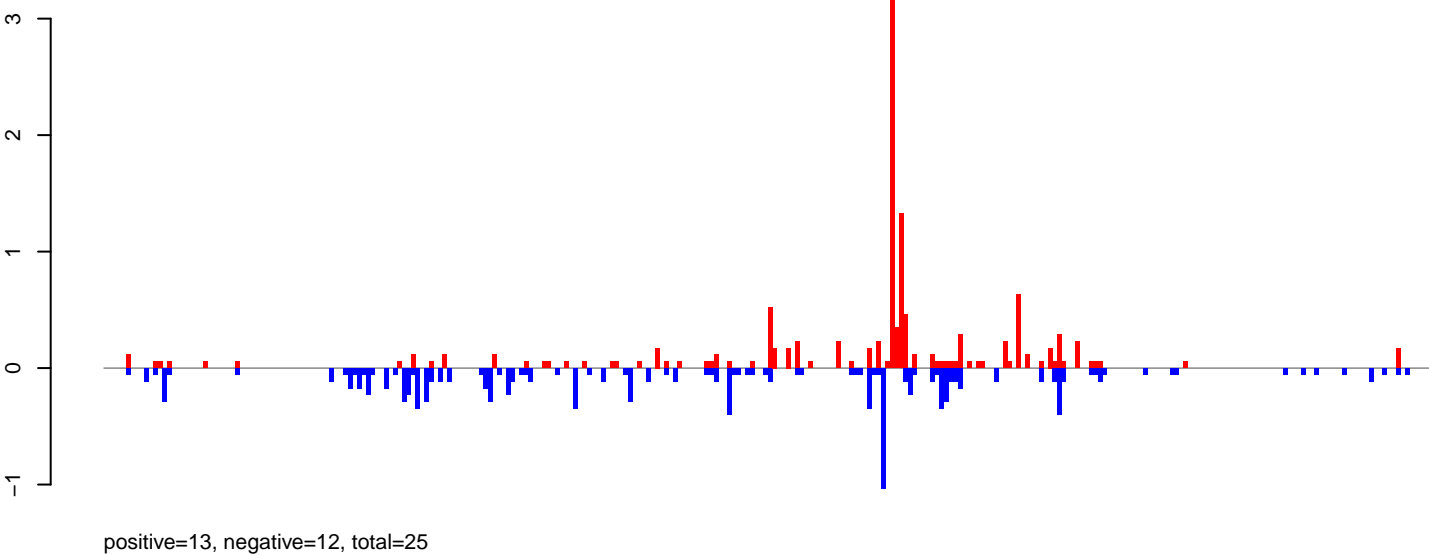

AeAlbo_CHIKV_3dpi.18_23.rep