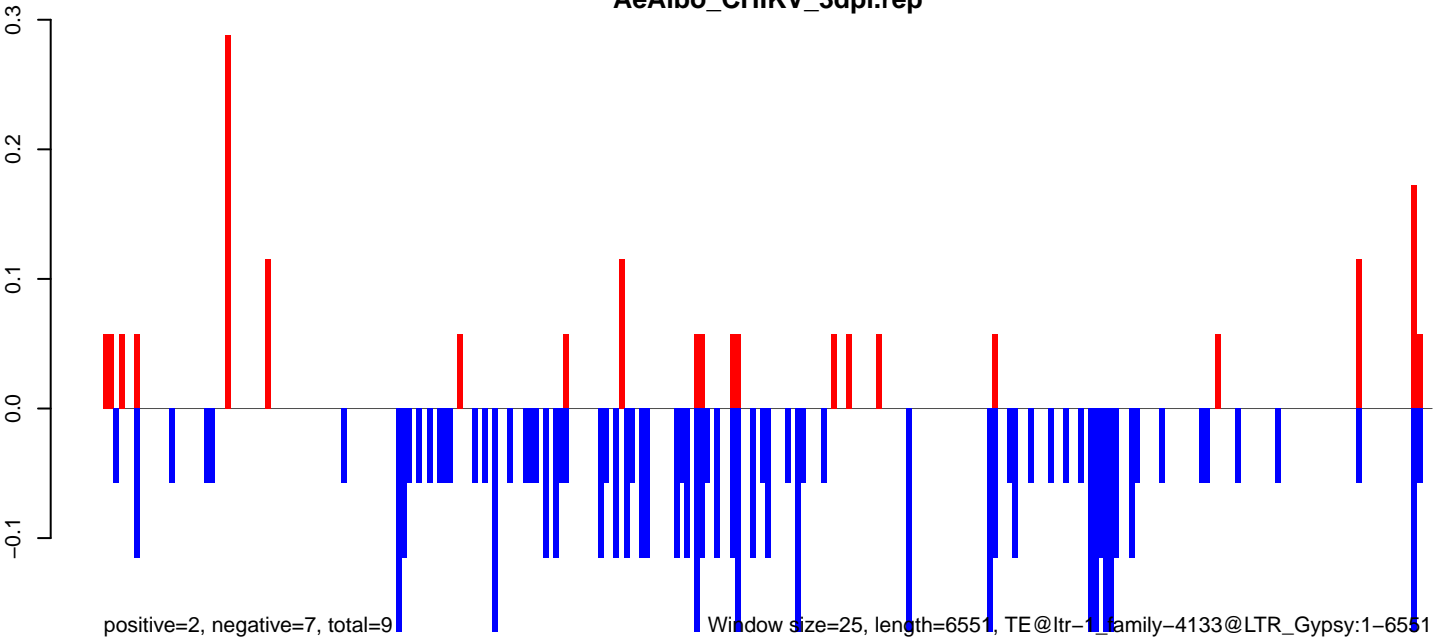

AeAlbo_CHIKV_3dpi.rep