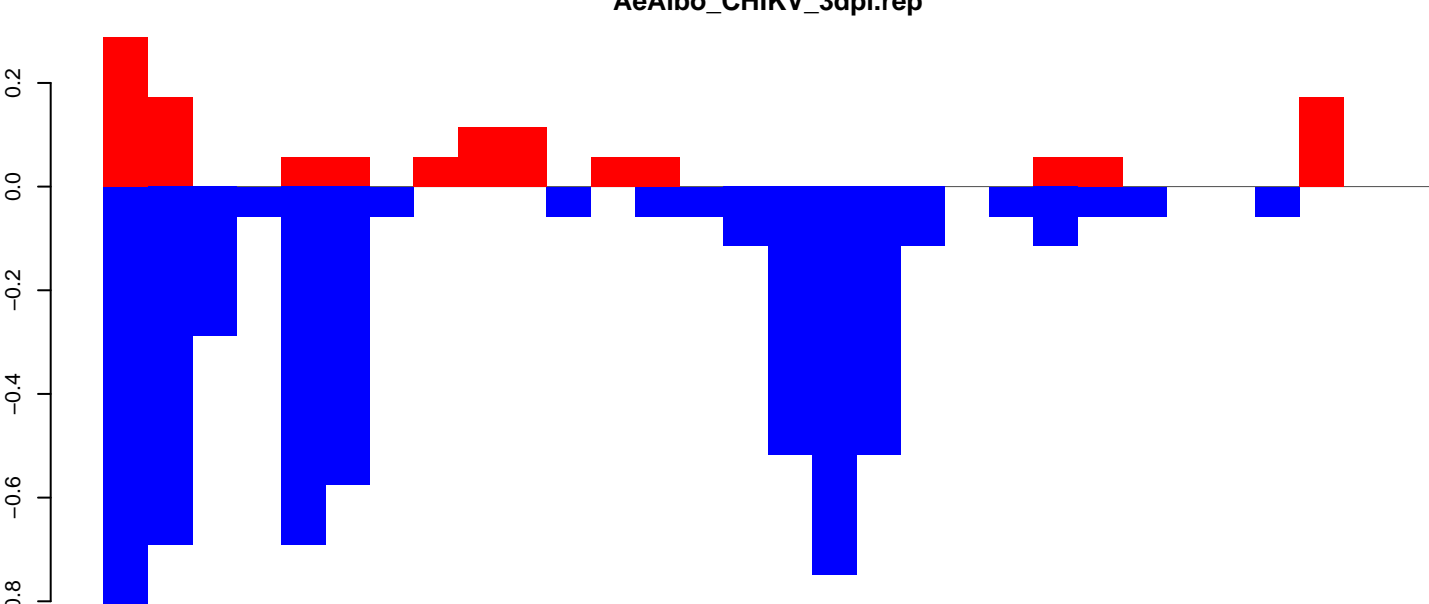

AeAlbo_CHIKV_3dpi.rep

Window size=25, length=726, TE@ltr-1_family-110@LTR_Pao:1-726