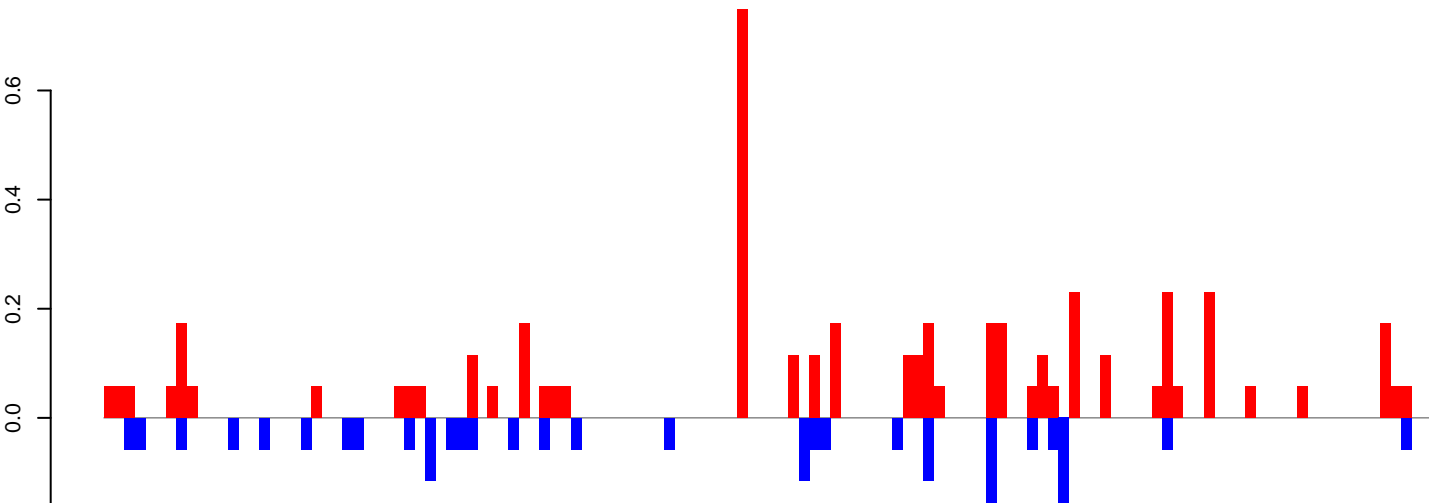

AeAlbo_CHIKV_3dpi.rep

Window size=25, length=3185, TE@lt-1_family-5376@DNA_CMC-EnSpm:1-3185