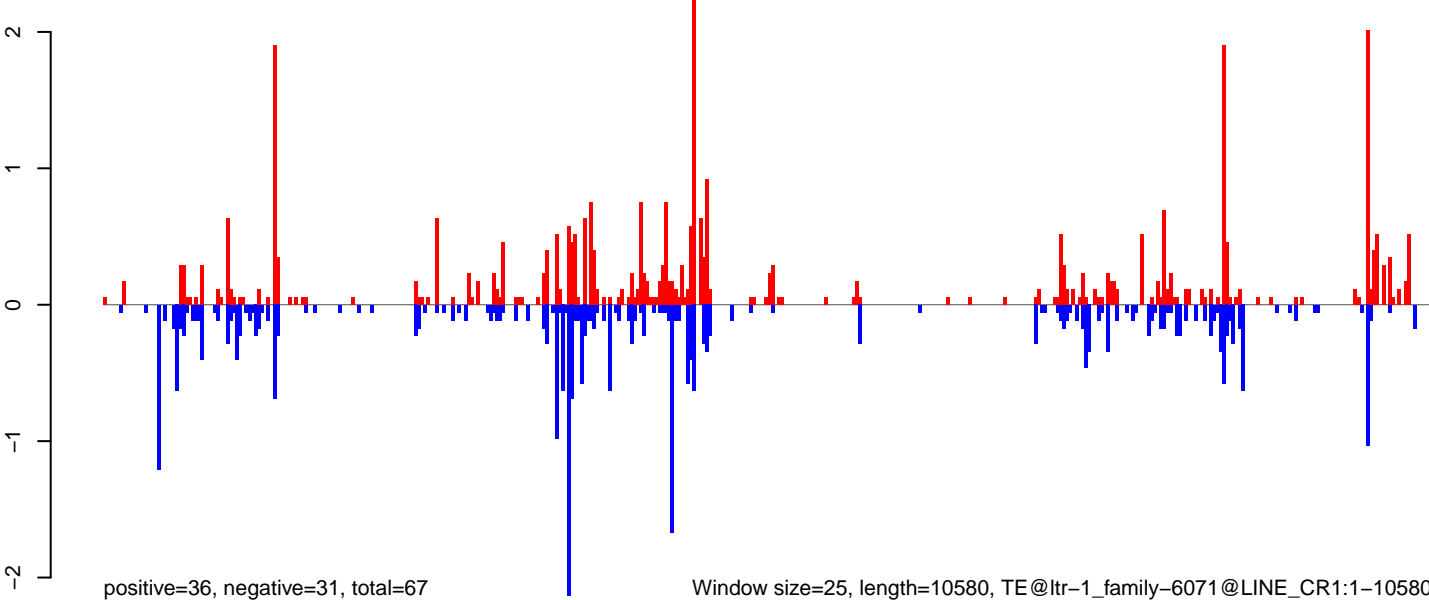

AeAlbo_CHIKV_3dpi.rep

0 2000 4000 6000 8000 10000