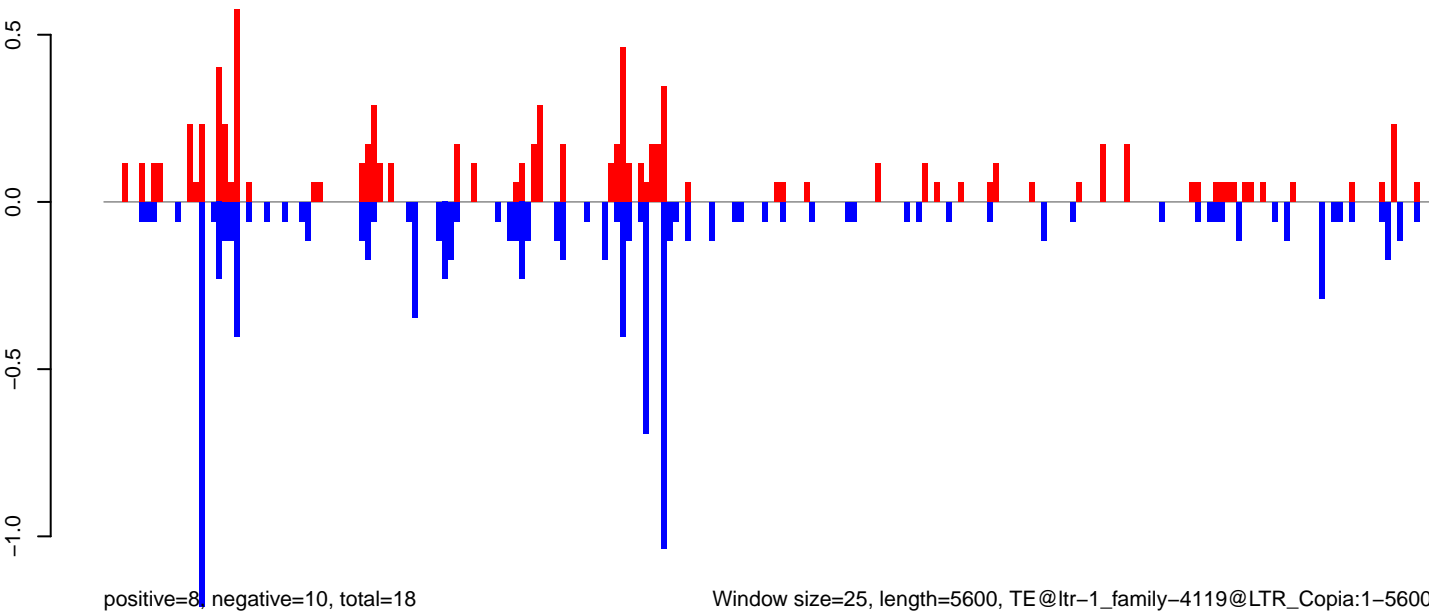

AeAlbo_CHIKV_3dpi.rep