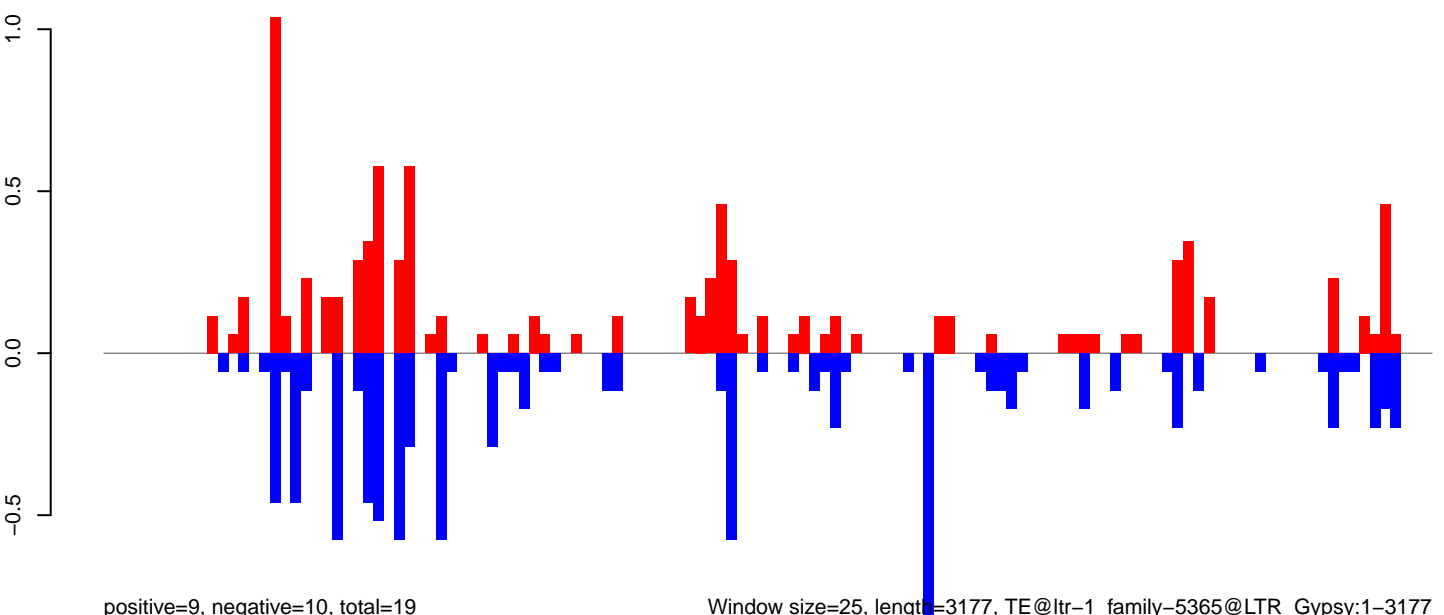

AeAlbo_CHIKV_3dpi.rep

AeAlbo_CHIKV_3dpi.18_23.rep

positive=4, negative=5, total=8

AeAlbo_CHIKV_3dpi.24_35.rep

positive=5, negative=5, total=10

AeAlbo_CHIKV_3dpi.rep

positive=9, negative=10, total=19

Window size=25, length=3177, TE@ltr-1_family-5365@LTR_Gypsy:1-3177