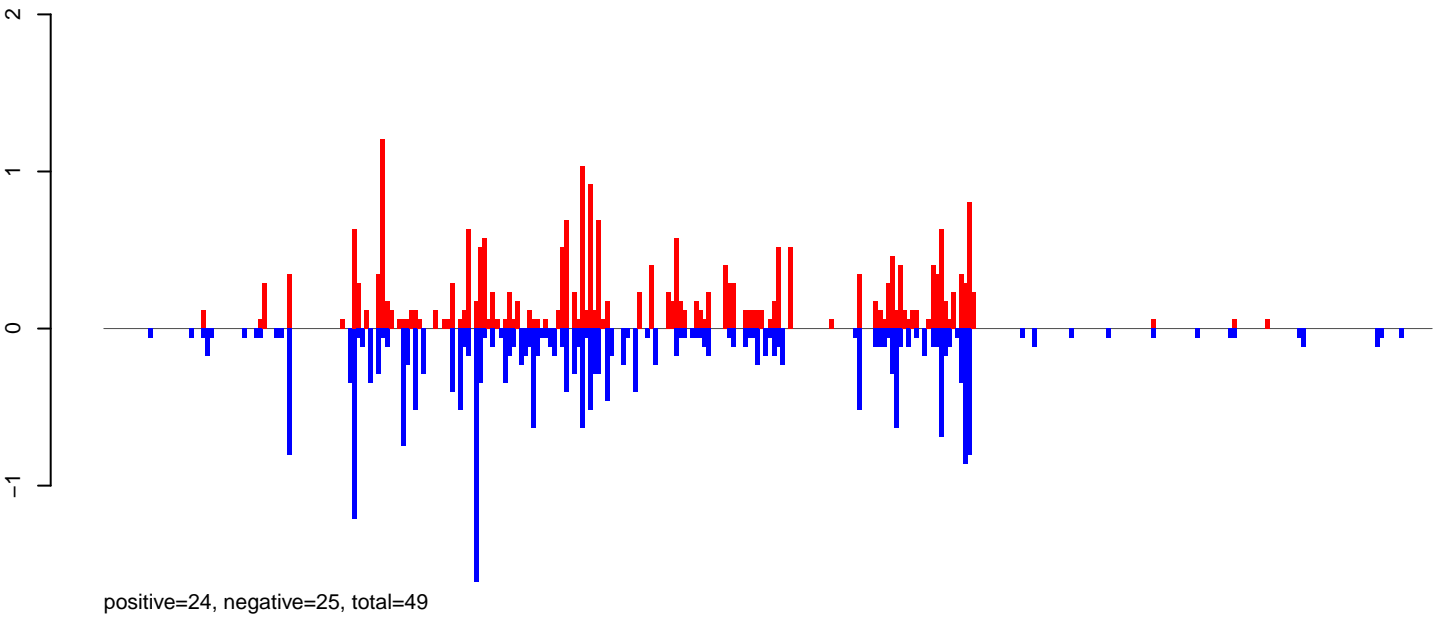

AeAlbo_CHIKV_3dpi.18_23.rep