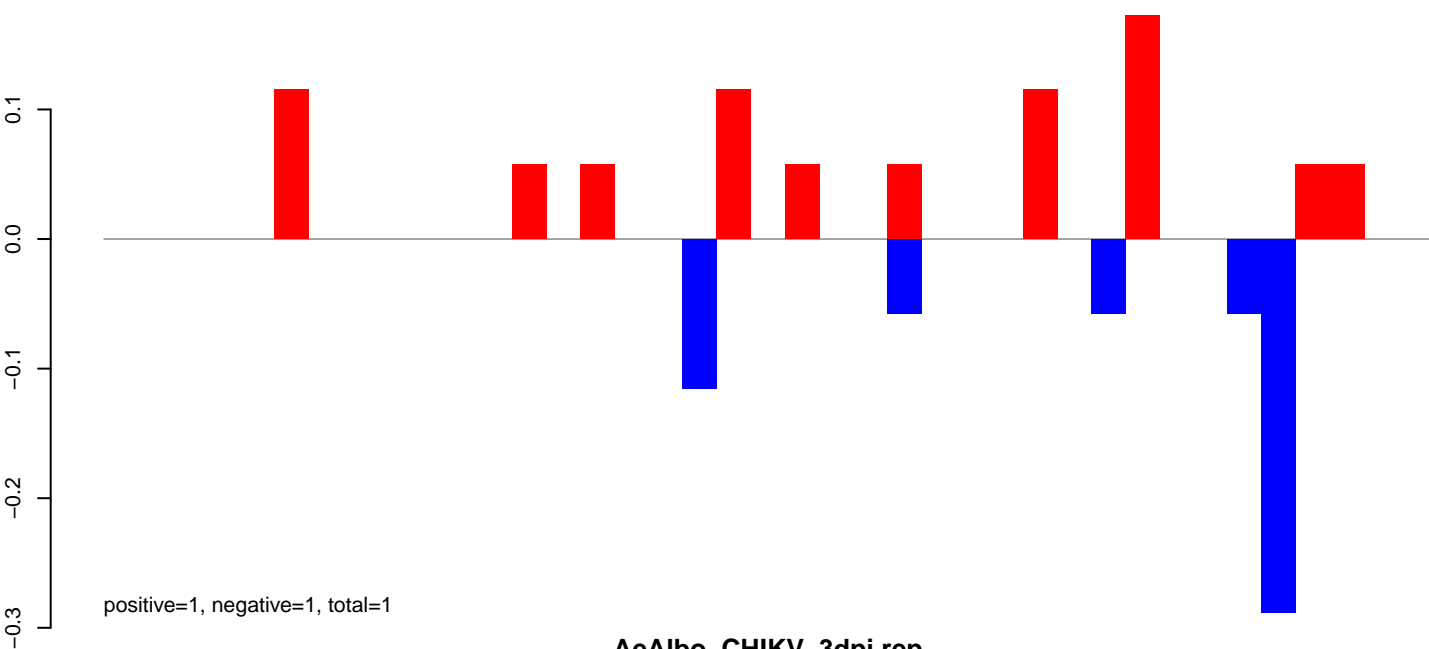

AeAlbo_CHIKV_3dpi.24_35.rep