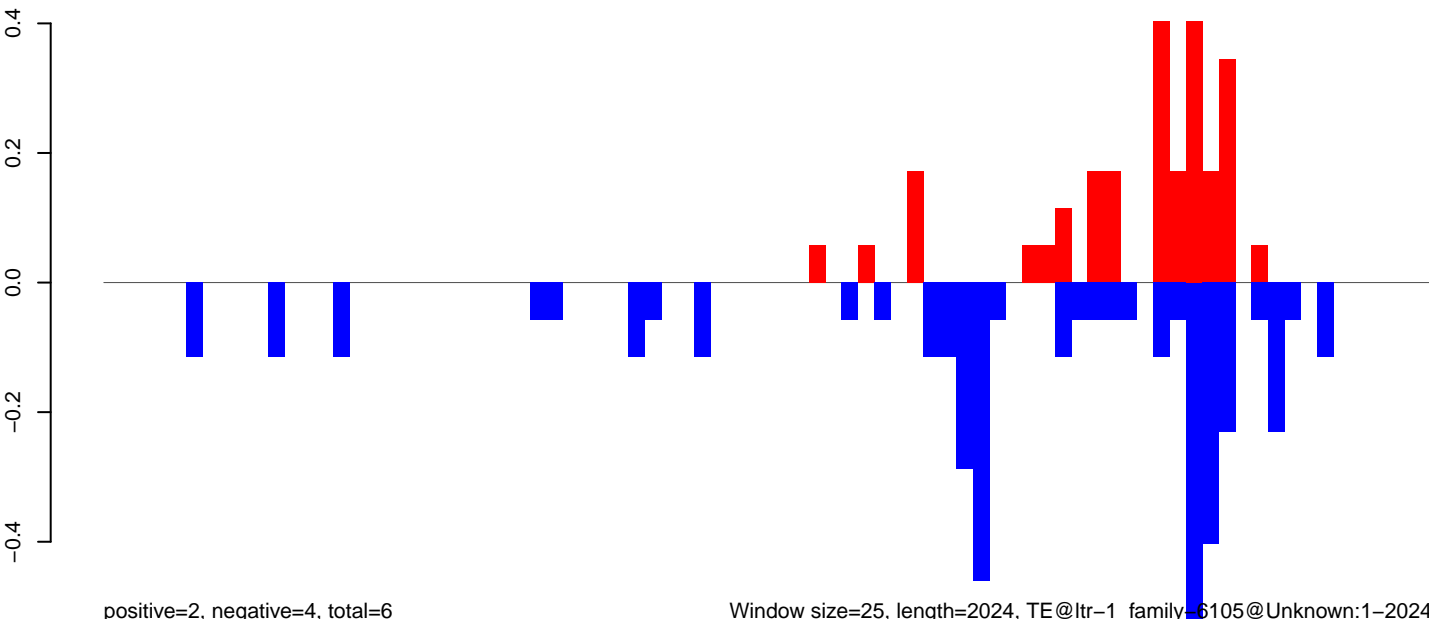

AeAlbo_CHIKV_3dpi.rep

Window size=25, length=2024, TE@ltr-1_family_6105@Unknown:1-2024

0 500 1000 1500 2000