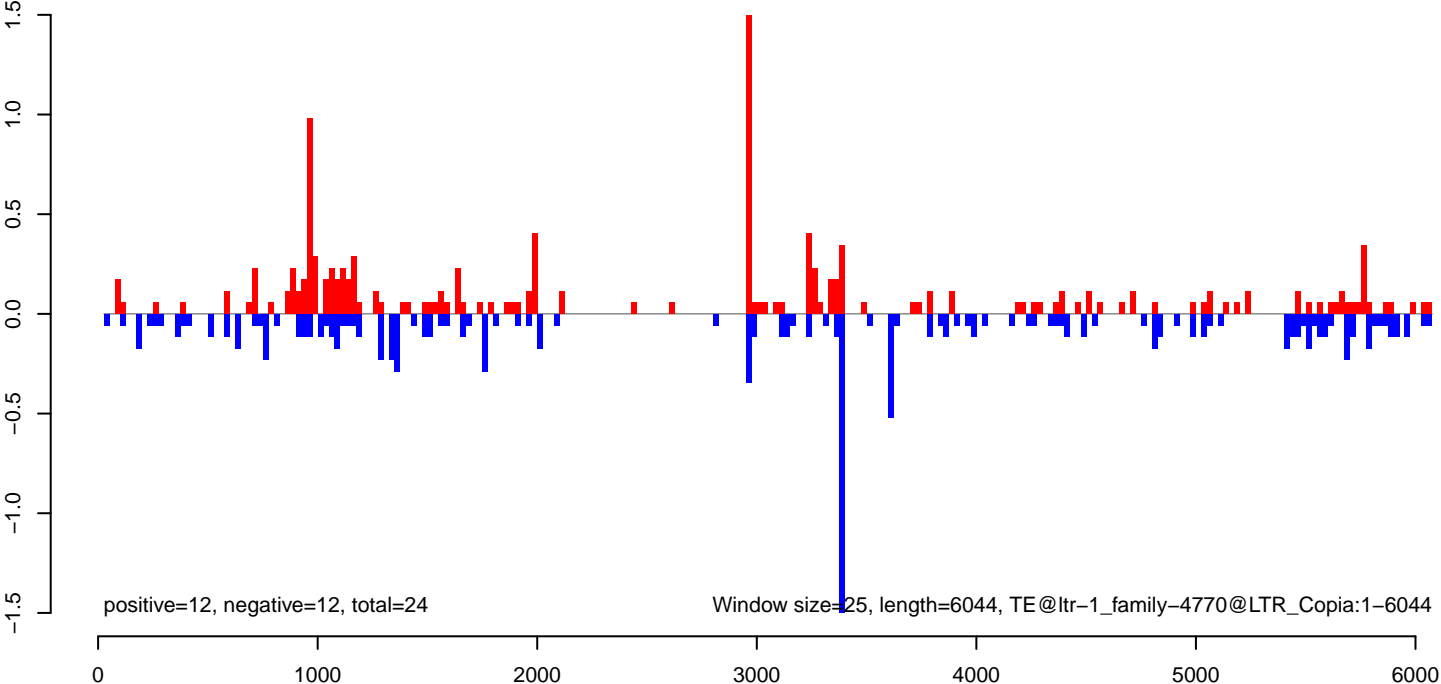

positive=38, negative=86, total=124

Window size=25, length=4729, TE@ltr-1_family-4928@LTR_Gypsy:1-4729

AeAlbo_CHIKV_3dpi.18_23.rep

AeAlbo_CHIKV_3dpi.24_35.rep

AeAlbo_CHIKV_3dpi.rep

AeAlbo_CHIKV_3dpi.18_23.rep