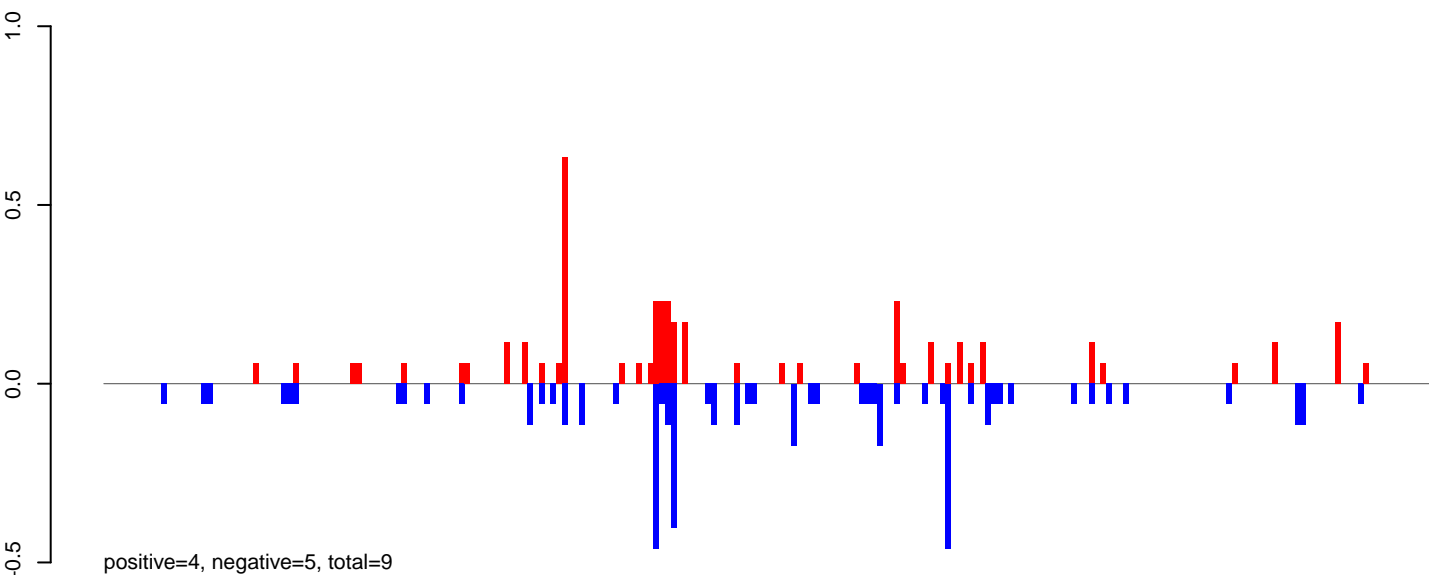

AeAlbo_CHIKV_3dpi.18_23.rep