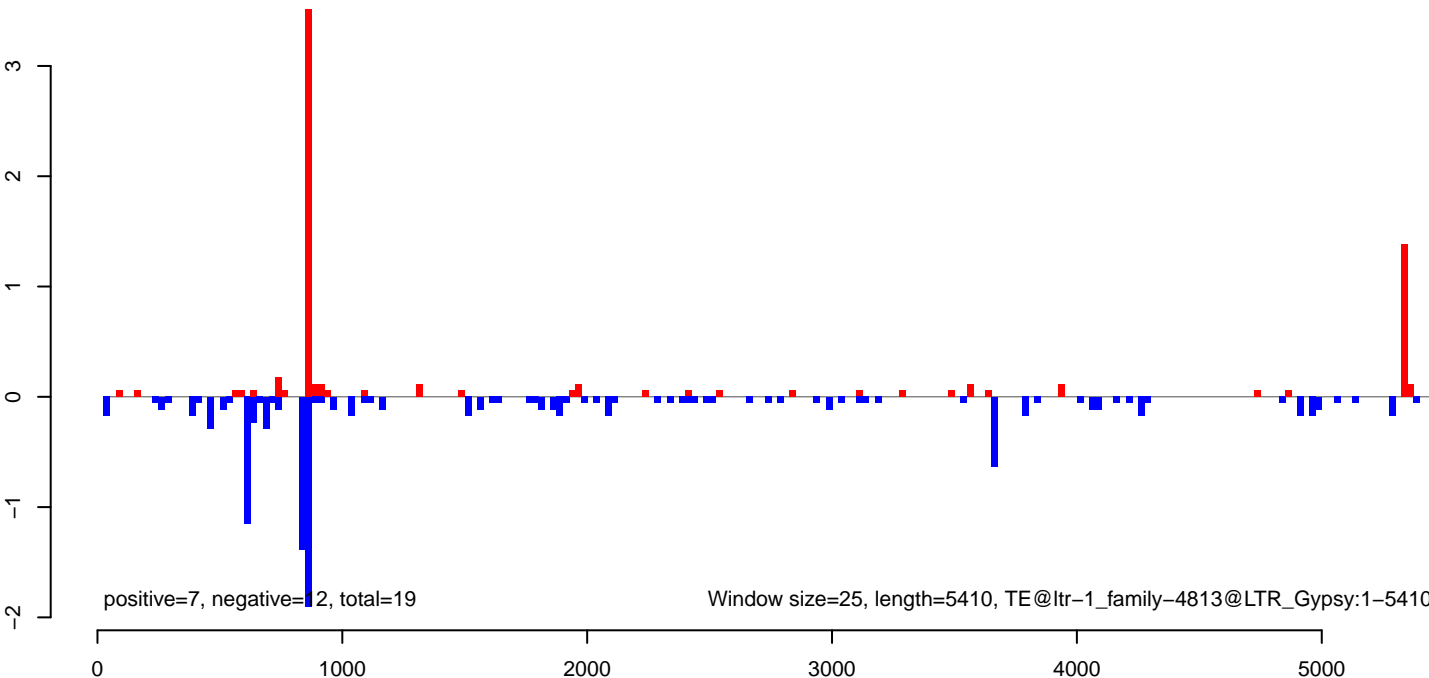

AeAlbo_CHIKV_3dpi.rep