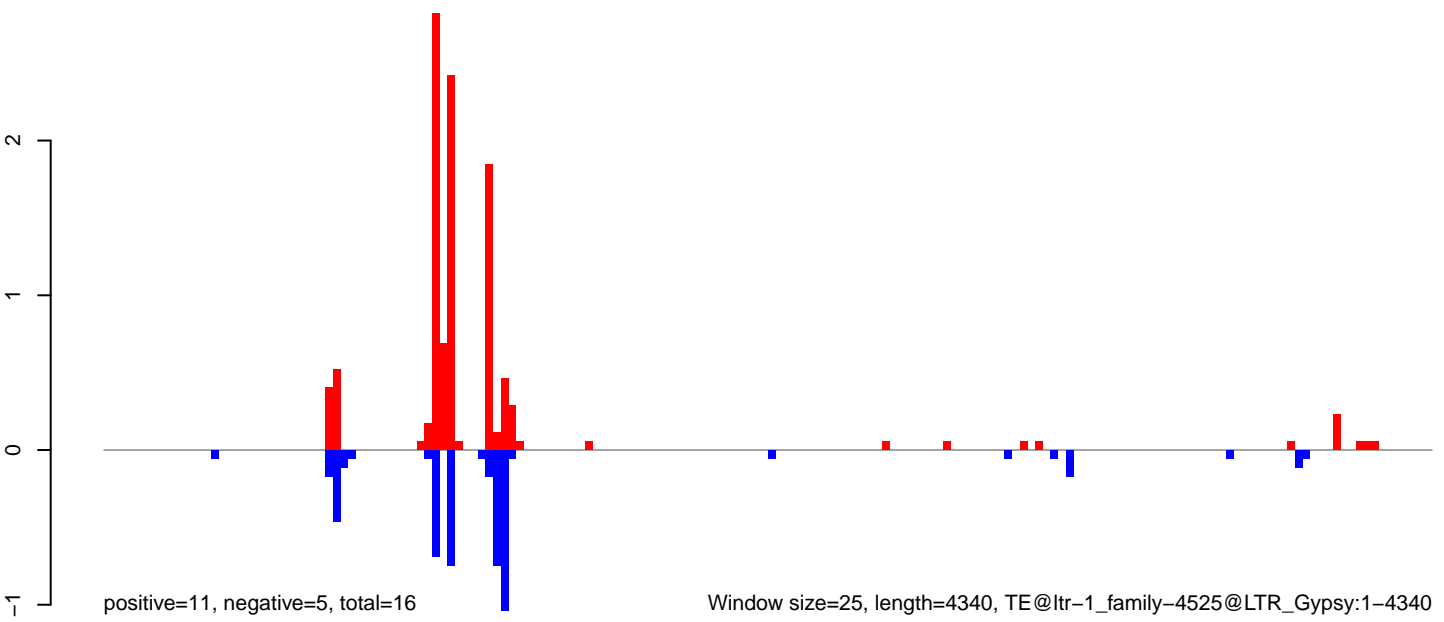

AeAlbo_CHIKV_3dpi.rep