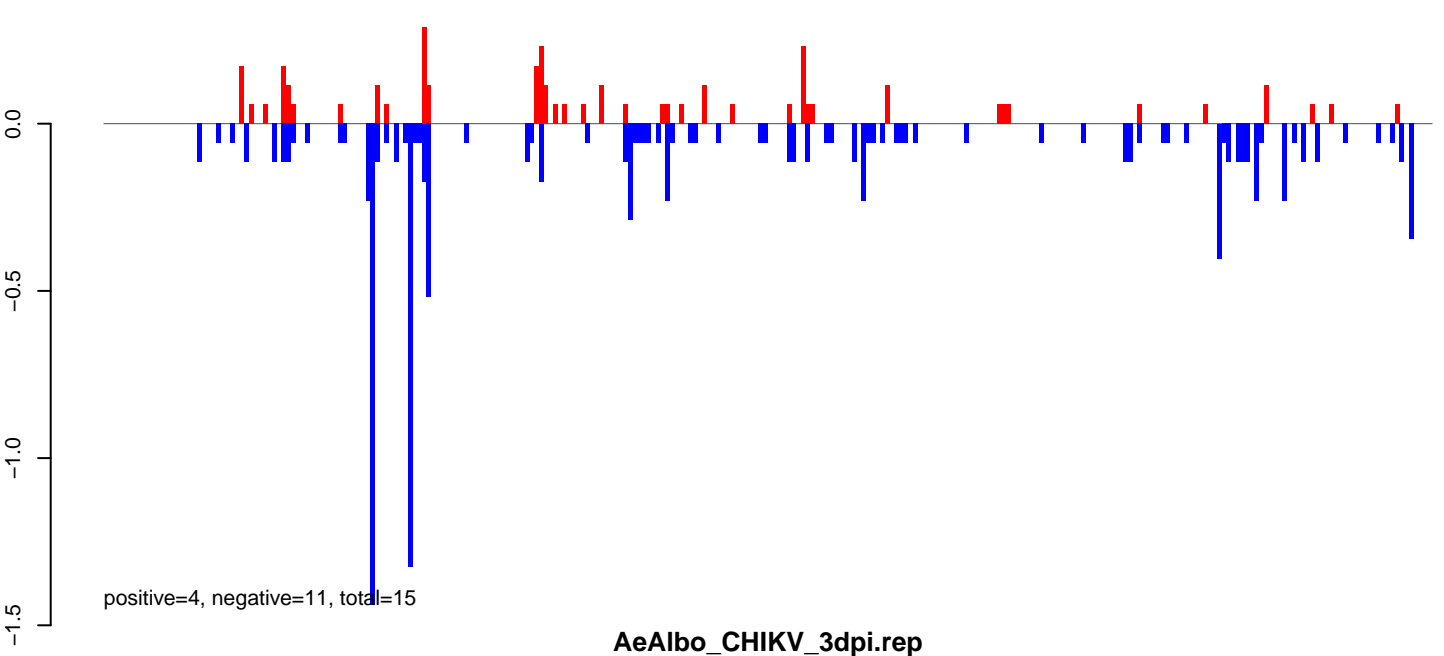

AeAlbo_CHIKV_3dpi.rep

Window size=25, length=6781, TE@ltr-1_family-3780@LTR_Gypsy:1-6781

0 1000 2000 3000 4000 5000 6000 7000

AeAlbo_CHIKV_3dpi.18_23.rep

AeAlbo_CHIKV_3dpi.24_35.rep

AeAlbo_CHIKV_3dpi.rep

Window size=25, length=7083, TE@ltr-1_family-3343@LTR_Gypsy:1-7083