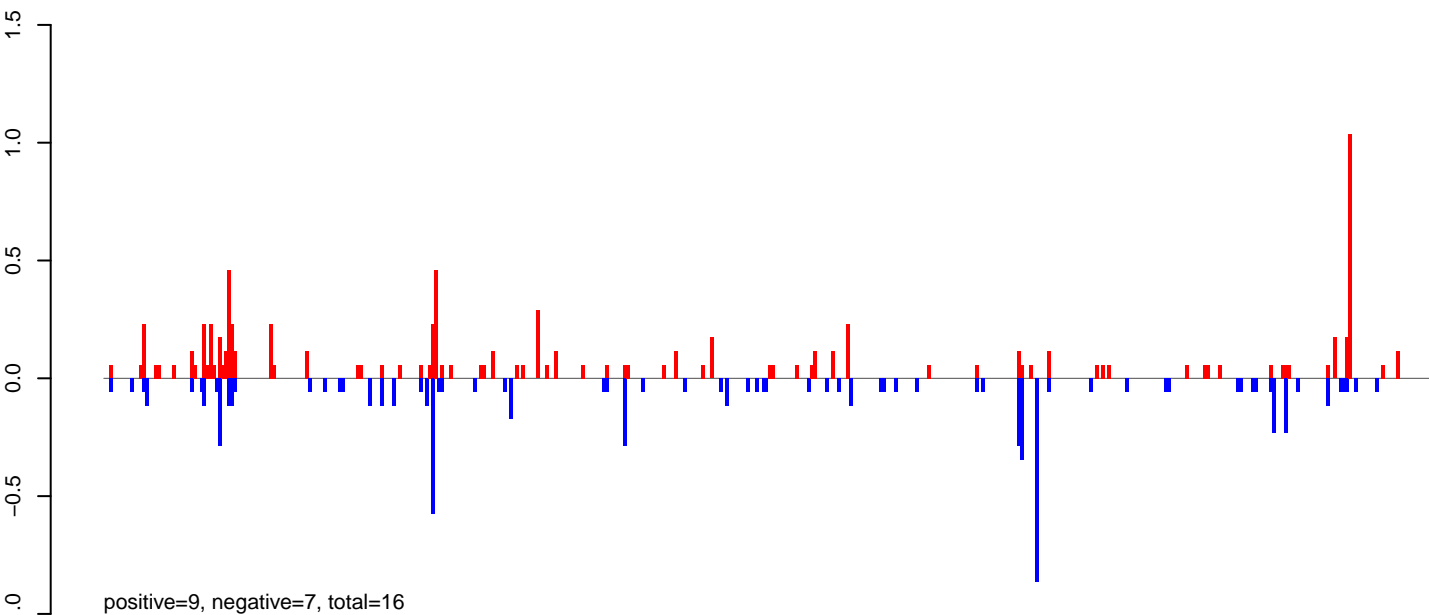

AeAlbo_CHIKV_3dpi.rep

AeAlbo_CHIKV_3dpi.18_23.rep

AeAlbo_CHIKV_3dpi.24_35.rep

AeAlbo_CHIKV_3dpi.rep

Window size=25, length=10698, TE@ltr-1_family-4747@LTR_Pao:1-10698

0 2000 4000 6000 8000 10000

AeAlbo_CHIKV_3dpi.18_23.rep