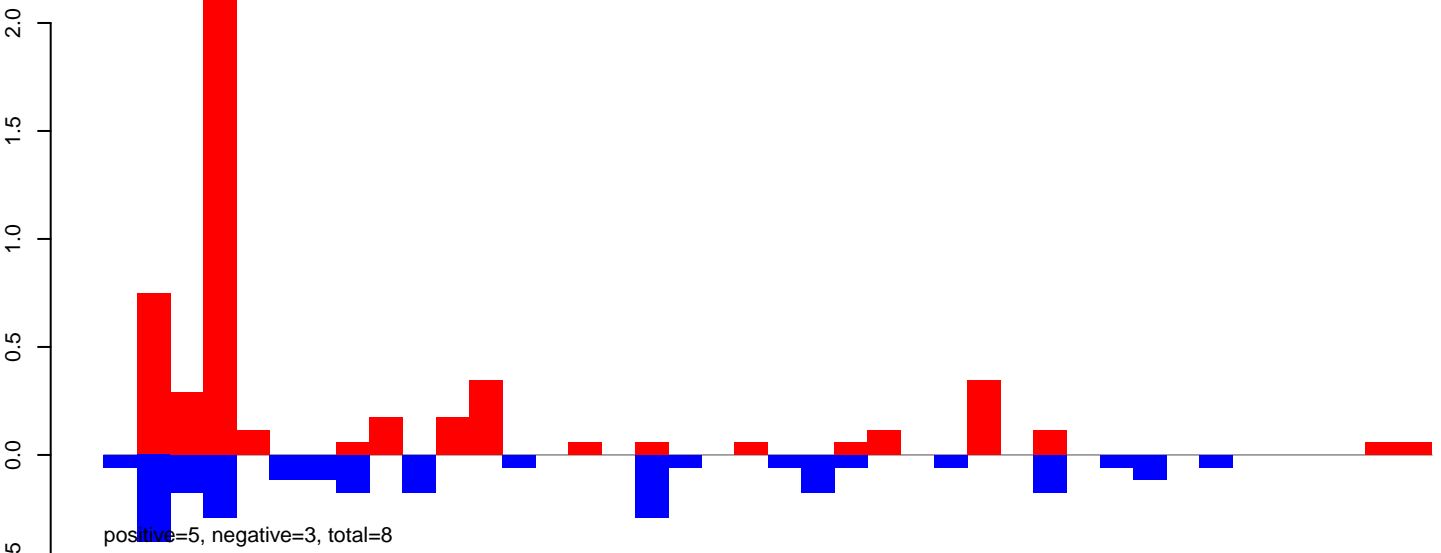

AeAlbo_CHIKV_3dpi.18_23.rep

AeAlbo_CHIKV_3dpi.24_35.rep