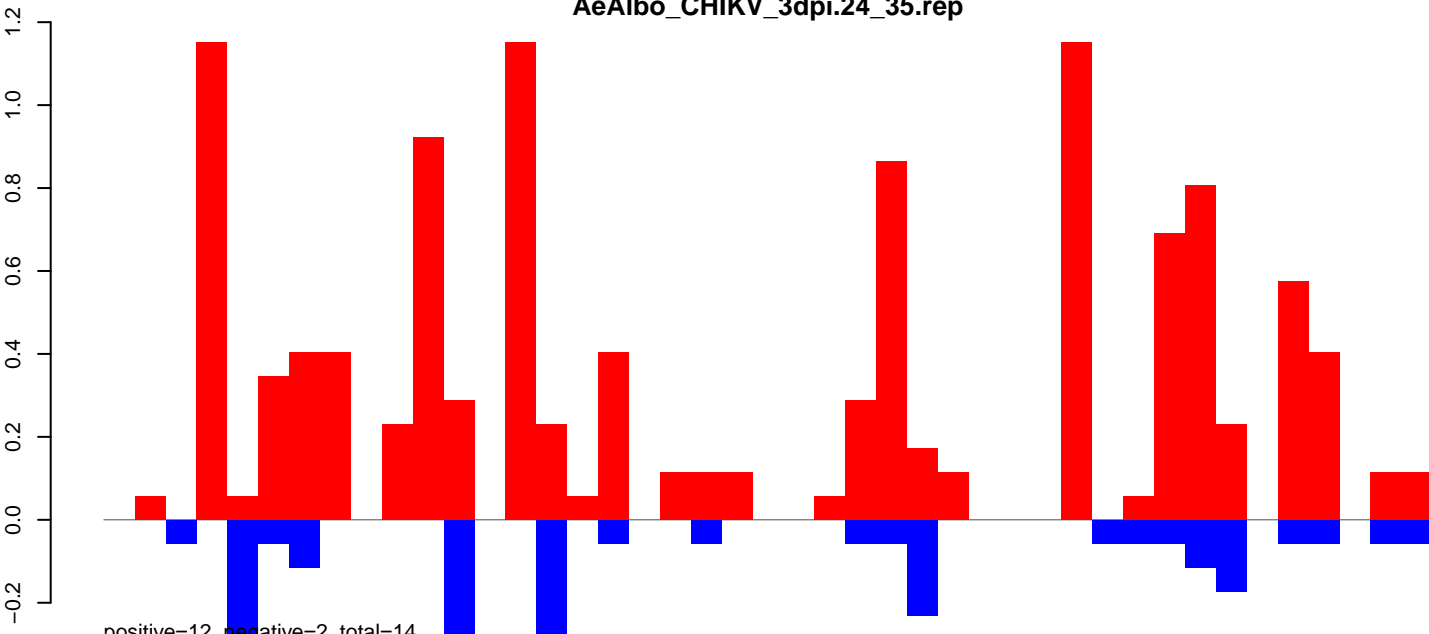

AeAlbo_CHIKV_3dpi.24_35.rep