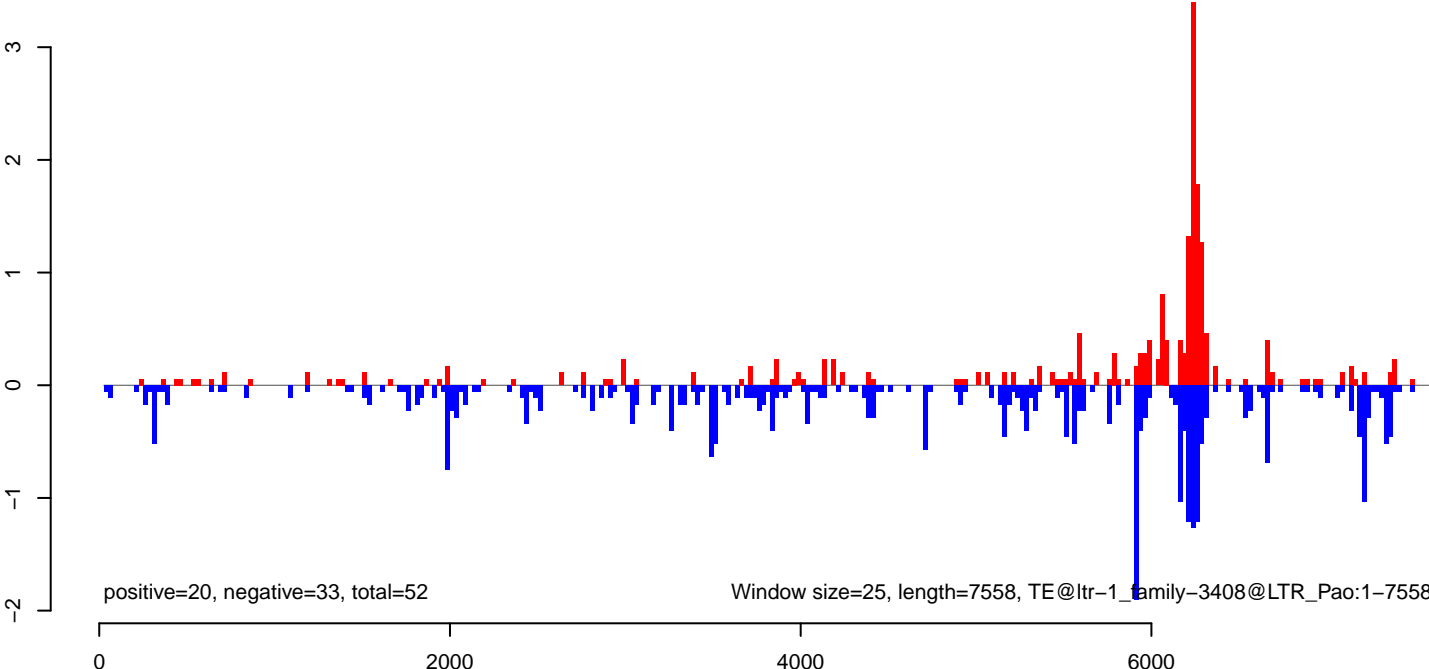

Window size=25, length=6560, TE@ltr-1_family-4794@LTR_Pao:1-6560

0 1000 2000 3000 4000 5000 6000

AeAlbo_CHIKV_3dpi.18_23.rep

AeAlbo_CHIKV_3dpi.24_35.rep

AeAlbo_CHIKV_3dpi.rep

AeAlbo_CHIKV_3dpi.18_23.rep

AeAlbo_CHIKV_3dpi.24_35.rep