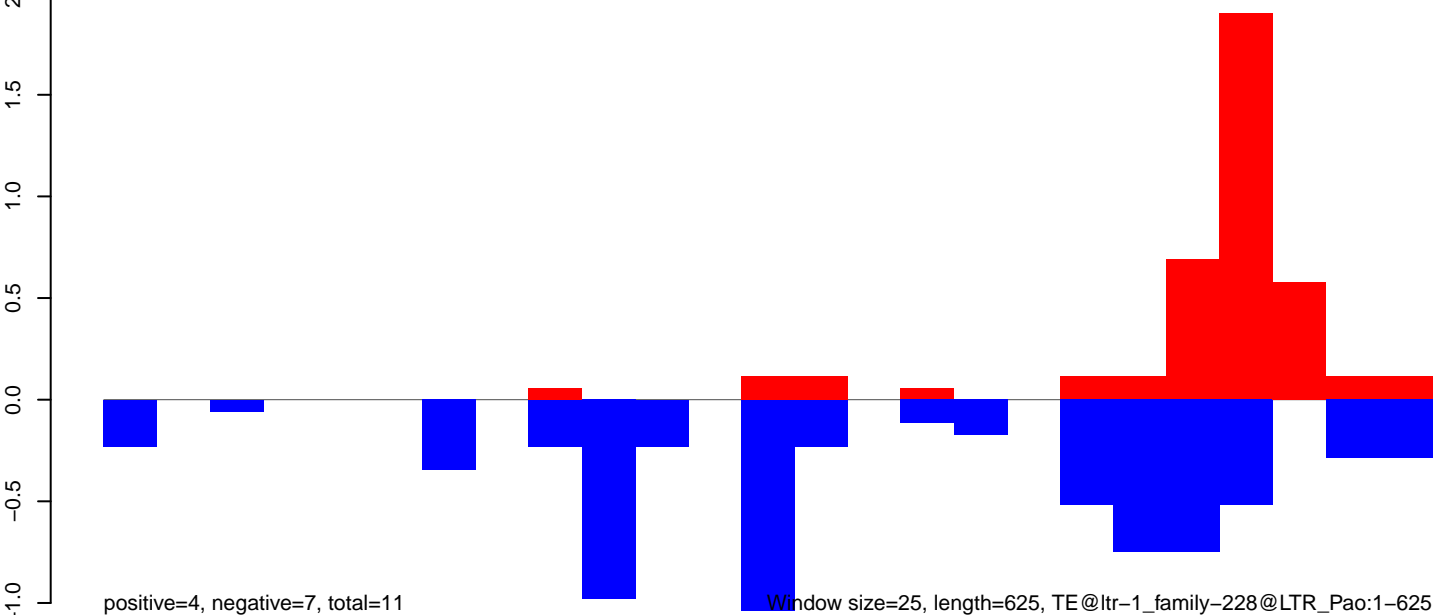

AeAlbo_CHIKV_3dpi.24_35.rep

AeAlbo_CHIKV_3dpi.rep

Window size=25, length=510, TE@ltr-1_family-2363@LTR_Pao:1-510

AeAlbo_CHIKV_3dpi.18_23.rep

AeAlbo_CHIKV_3dpi.24_35.rep

AeAlbo_CHIKV_3dpi.rep

AeAlbo_CHIKV_3dpi.18_23.rep