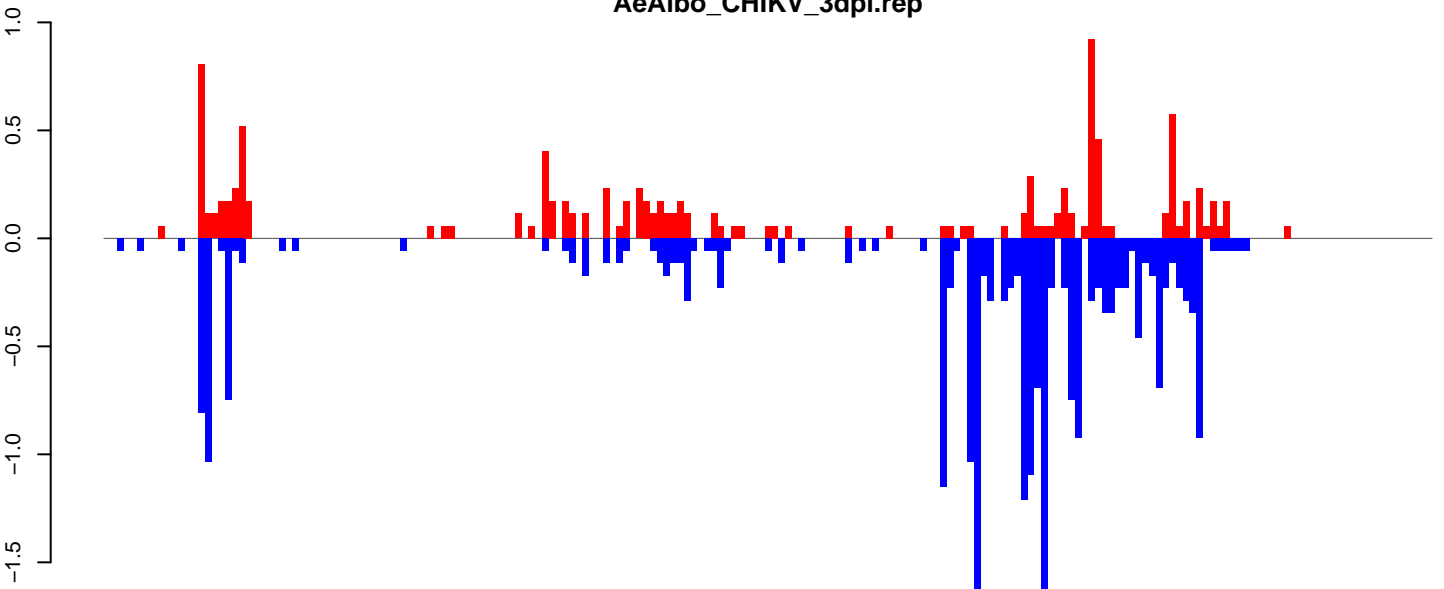

AeAlbo_CHIKV_3dpi.rep

positive=10, negative=24, total=34

Window size=25, length=4906, TE@ltr-1_family-3717@LTR_Gypsy:1-4906

0 1000 2000 3000 4000 5000