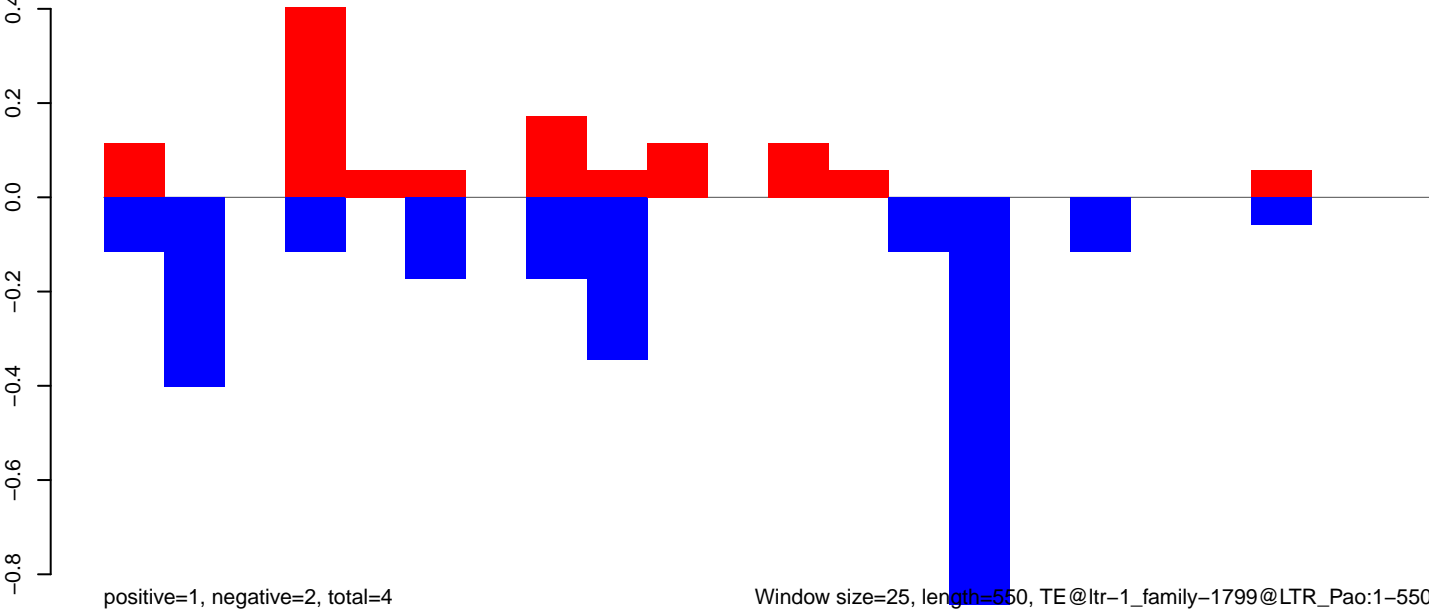

AeAlbo_CHIKV_3dpi.rep