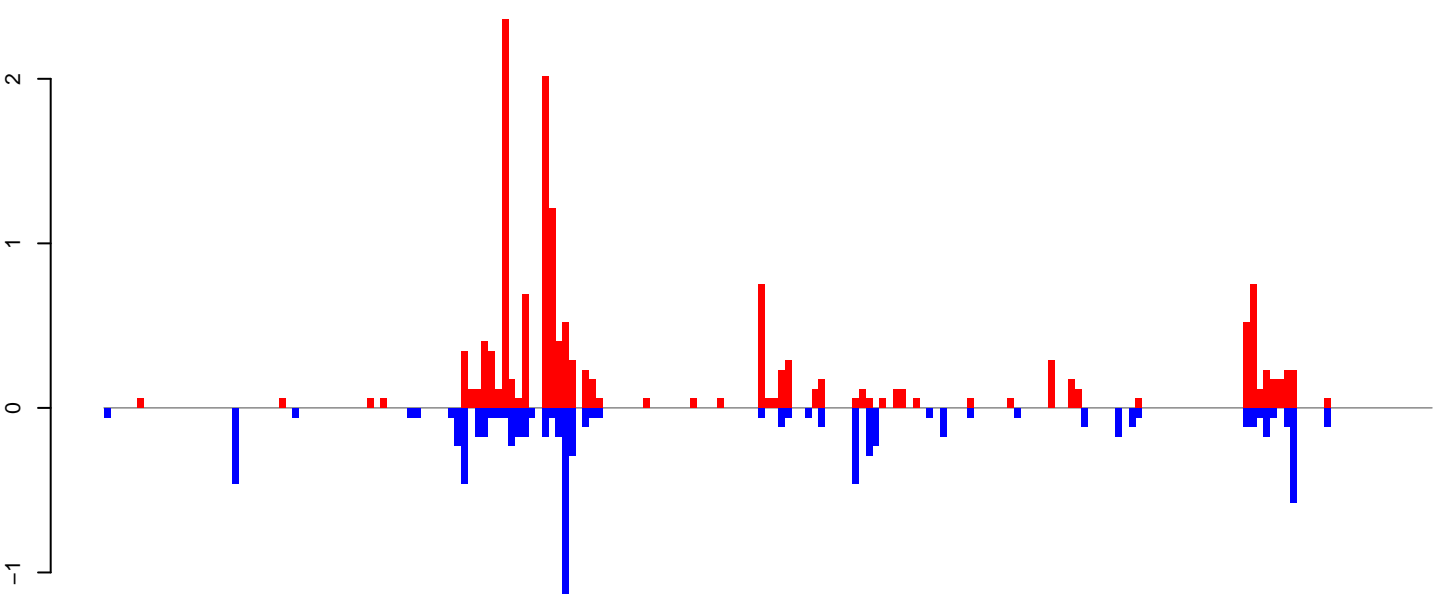

0 1000 2000 3000 4000

AeAlbo_CHIKV_3dpi.18_23.rep

positive=7, negative=4, total=11

AeAlbo_CHIKV_3dpi.24_35.rep

positive=8, negative=4, total=12

AeAlbo_CHIKV_3dpi.rep

positive=15, negative=8, total=24

Window size=25, length=4922, TE@ltr-1_family-4424@LINE_R1-LOA:1-4922