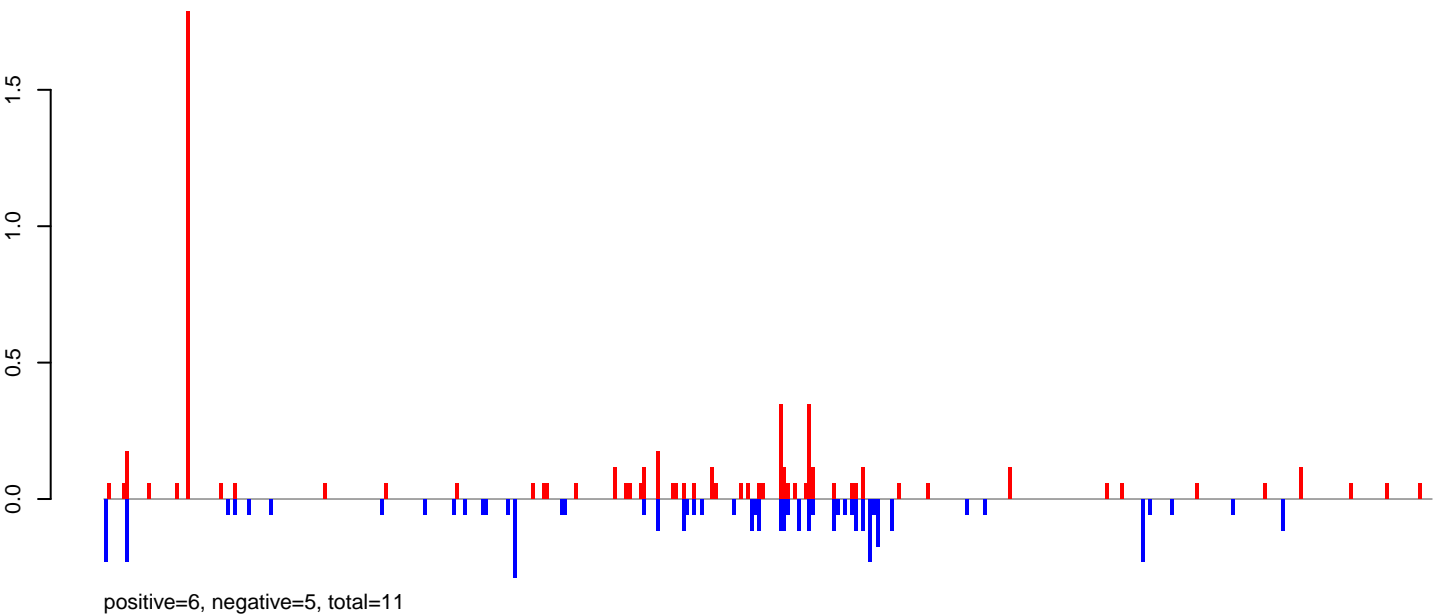

AeAlbo_CHIKV_3dpi.18_23.rep

AeAlbo_CHIKV_3dpi.24_35.rep