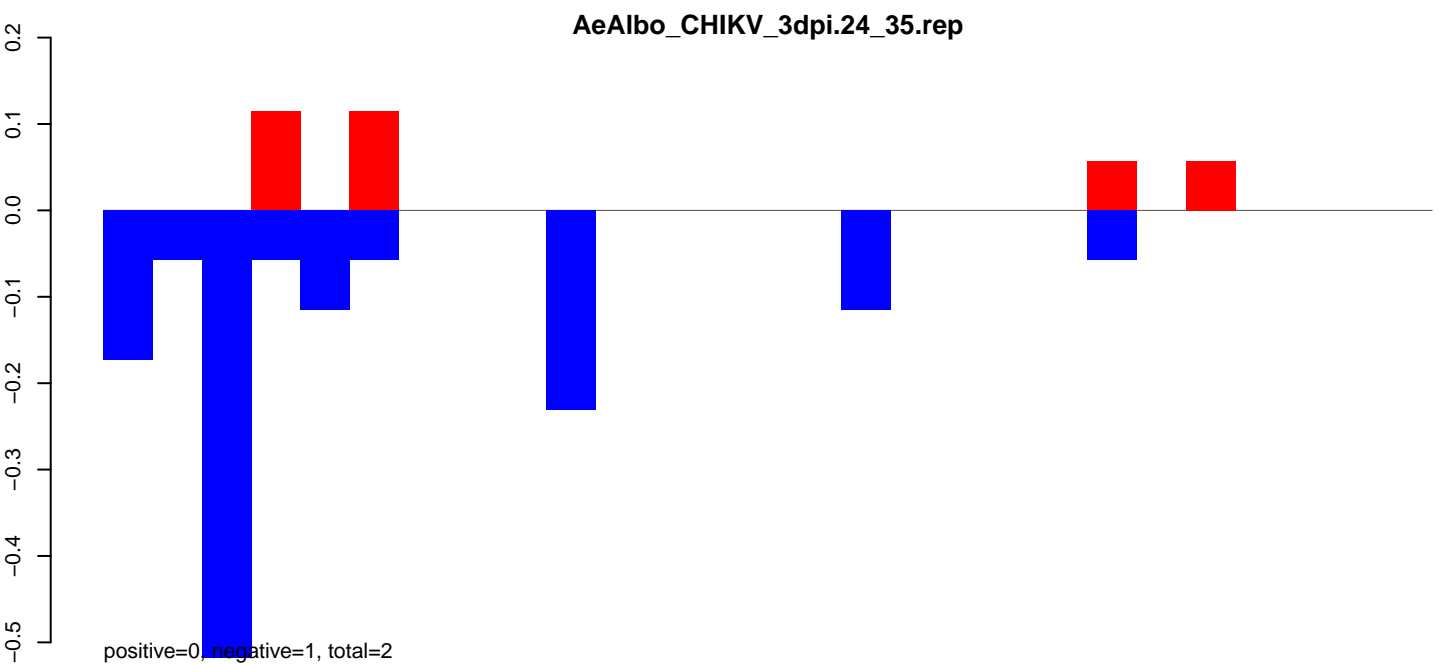

AeAlbo_CHIKV_3dpi.18_23.rep

AeAlbo_CHIKV_3dpi.24_35.rep

AeAlbo_CHIKV_3dpi.rep

AeAlbo_CHIKV_3dpi.18_23.rep

AeAlbo_CHIKV_3dpi.24_35.rep

AeAlbo_CHIKV_3dpi.rep

Window size=25, length=666, TE@ltr-1_family-521@LTR_Pao:1-666