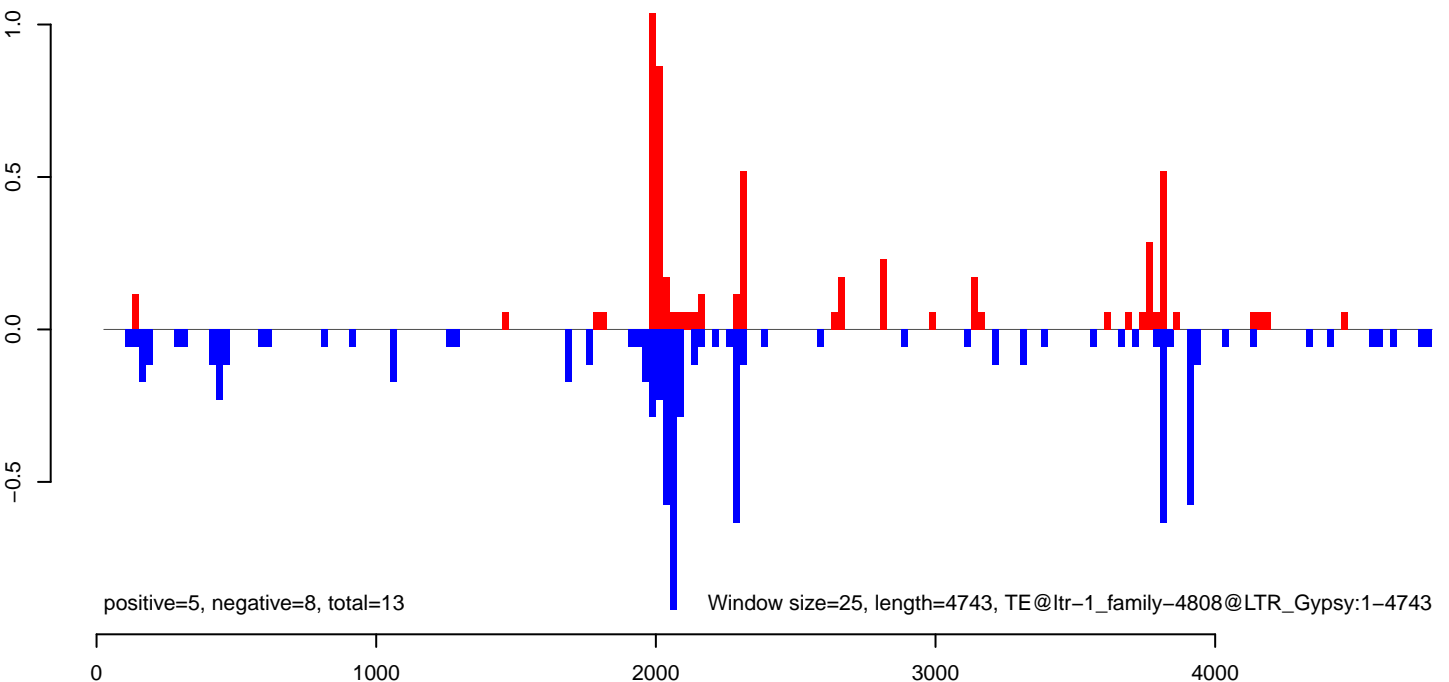

AeAlbo_CHIKV_3dpi.rep