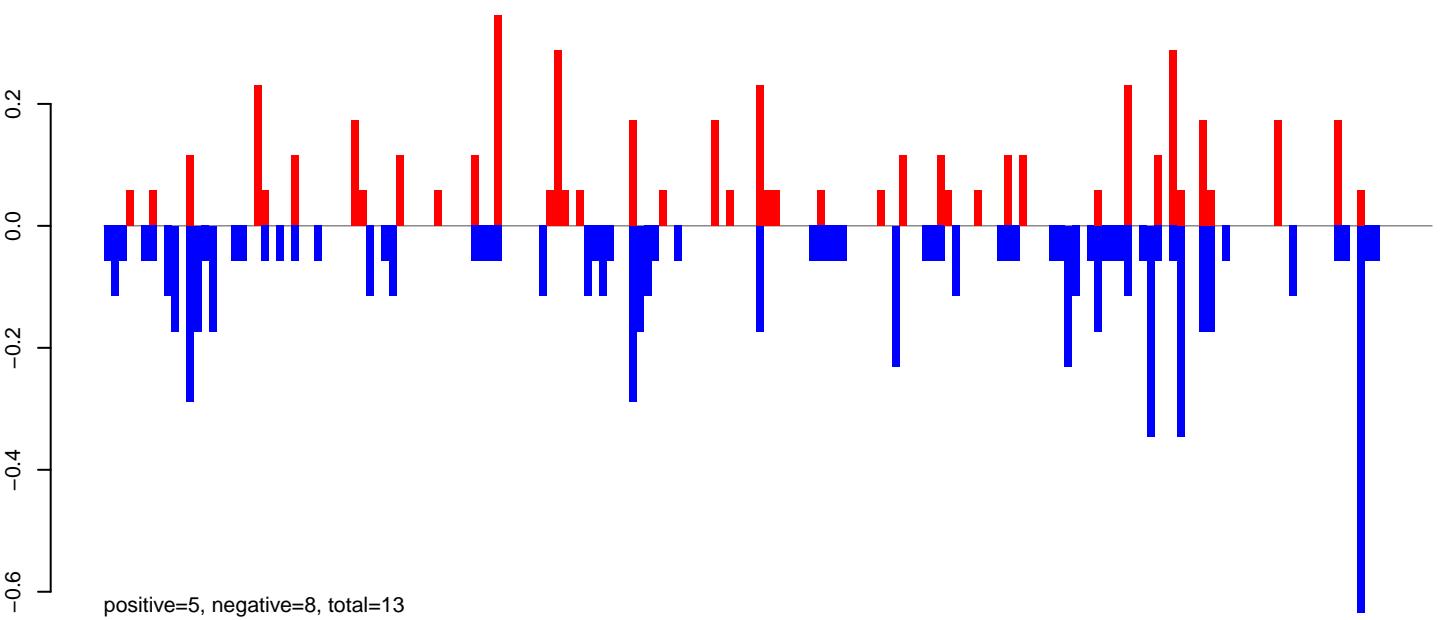

AeAlbo_CHIKV_3dpi.24_35.rep