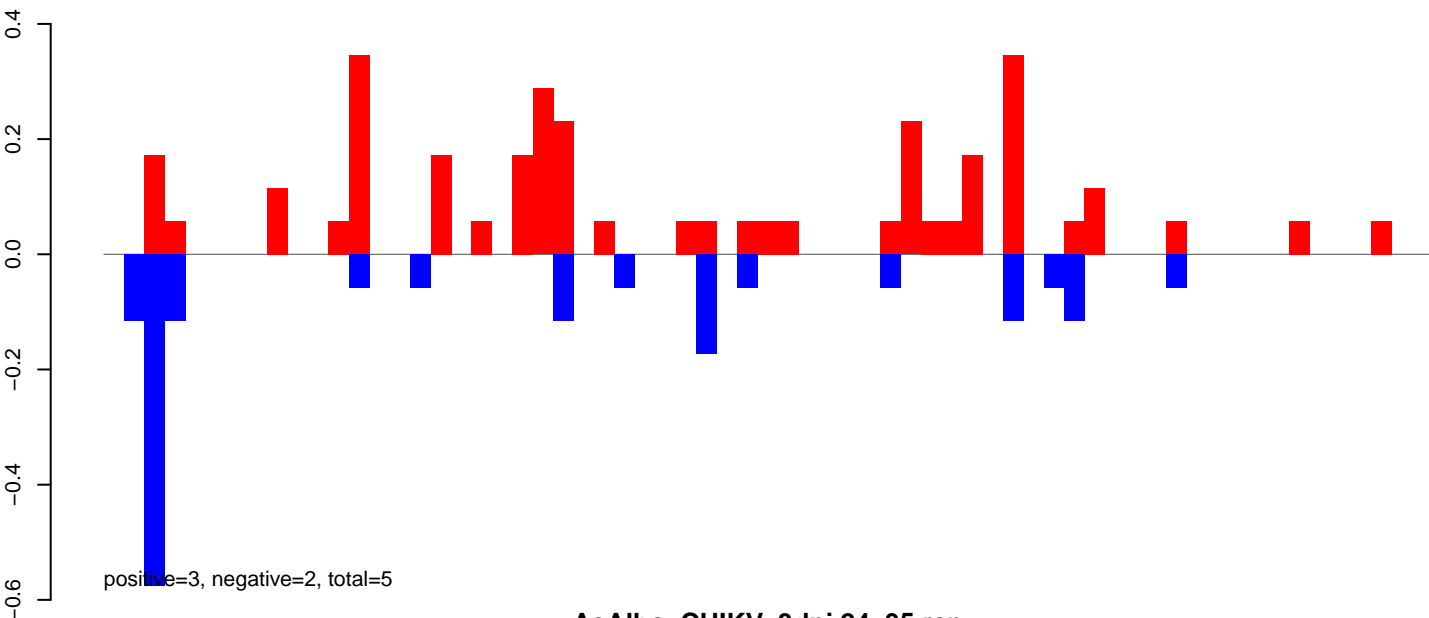

AeAlbo_CHIKV_3dpi.18_23.rep