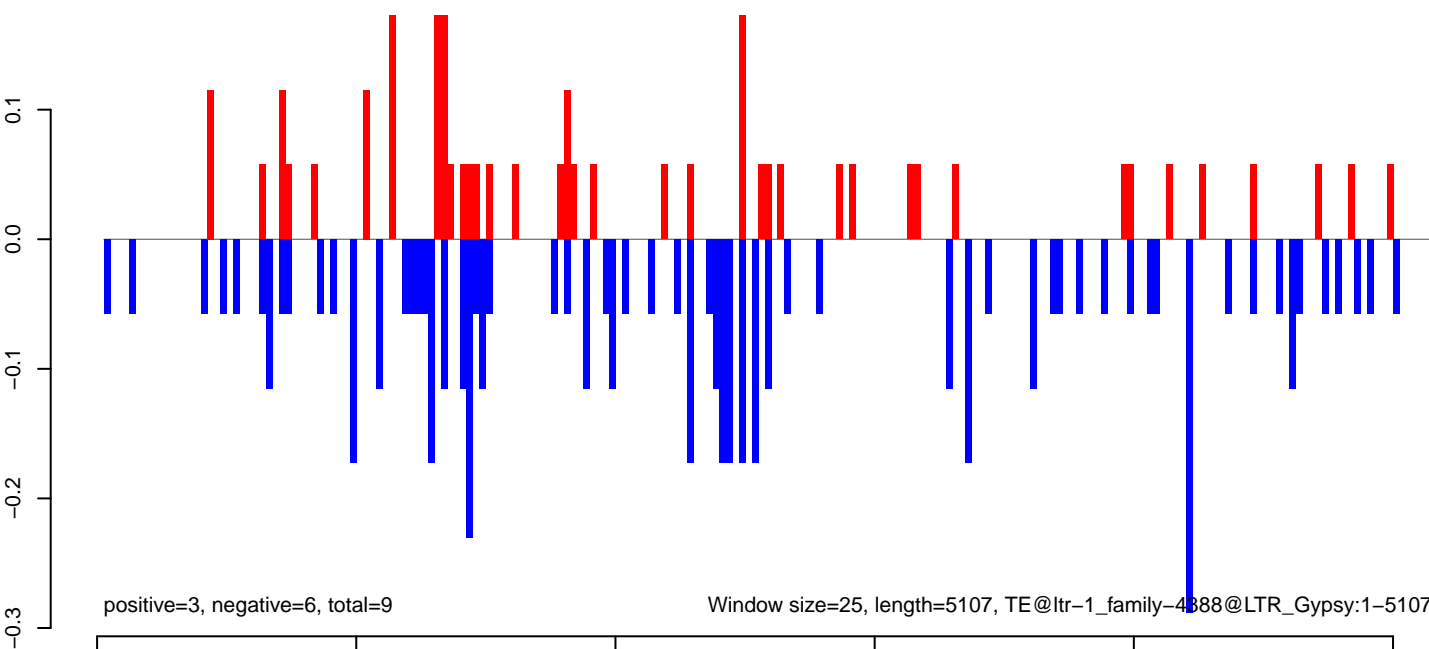

AeAlbo_CHIKV_3dpi.18_23.rep

AeAlbo_CHIKV_3dpi.rep