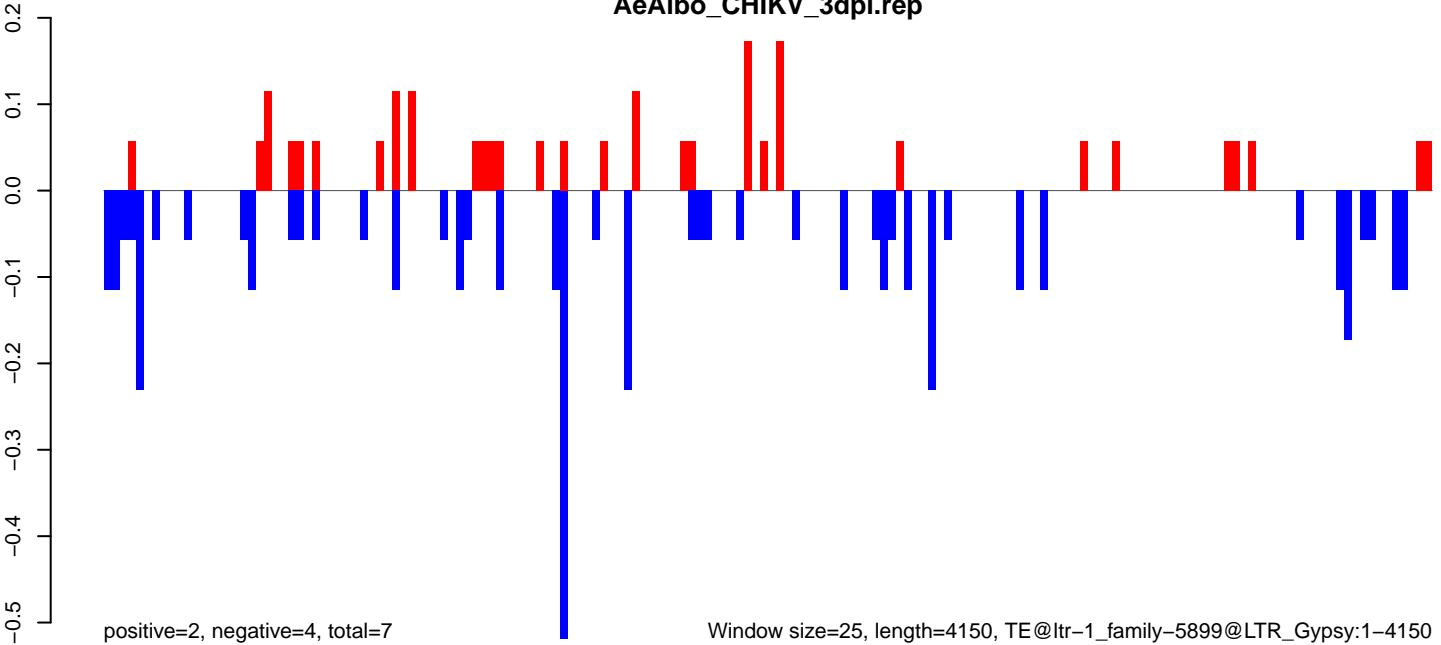

AeAlbo_CHIKV_3dpi.rep