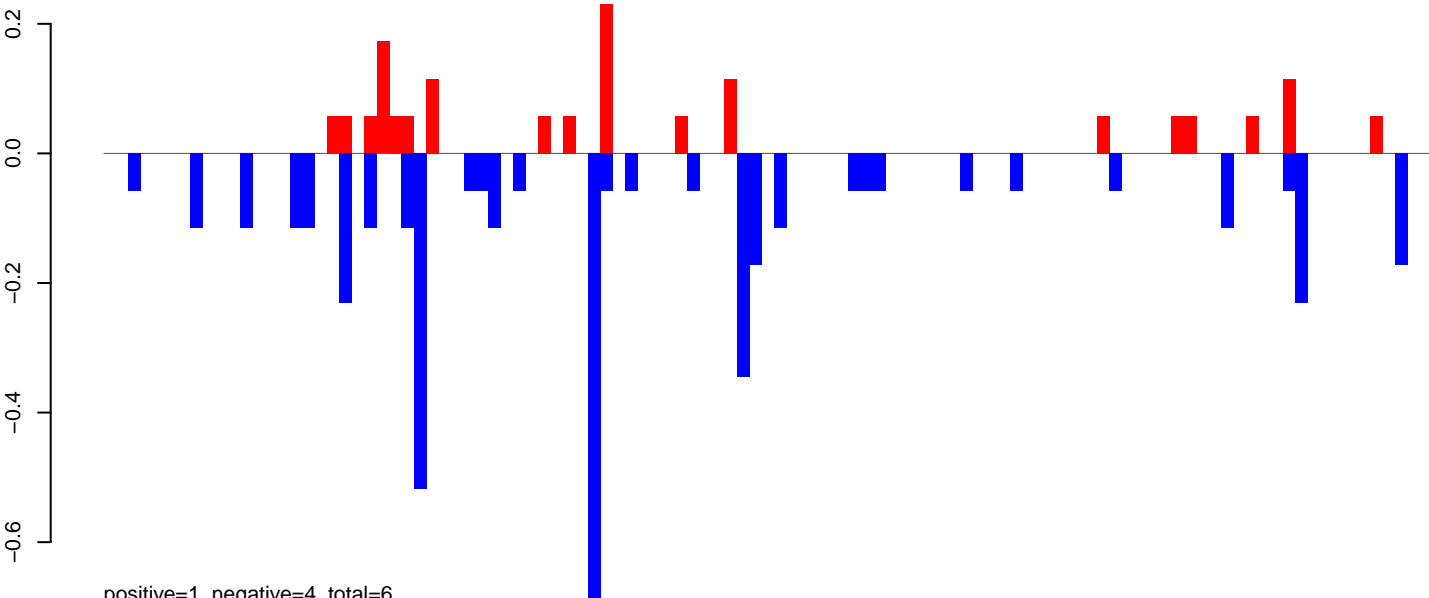

positive=1, negative=4, total=6

AeAlbo_CHIKV_3dpi.rep

positive=3, negative=5, total=8

Window size=25, length=2666, TE@ltr-1_family-3633@LTR_Gypsy:1-2666

0 500 1000 1500 2000 2500

AeAlbo_CHIKV_3dpi.18_23.rep