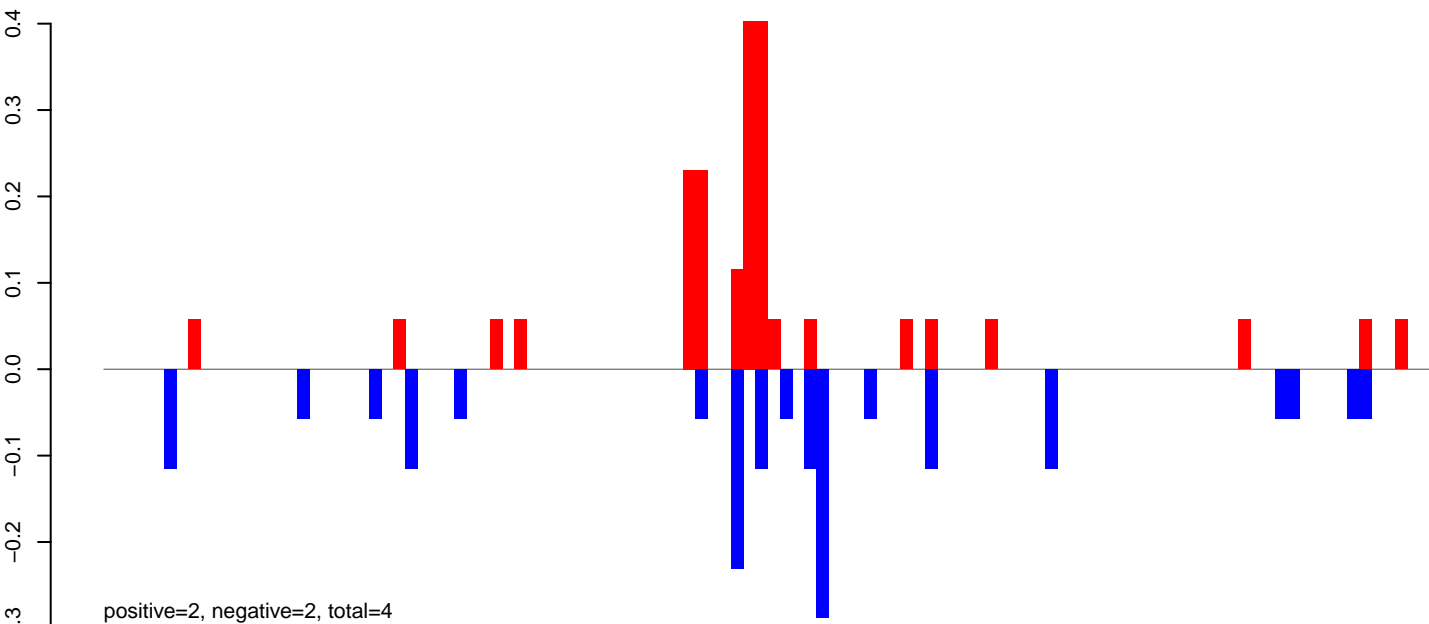

AeAlbo_CHIKV_3dpi.18_23.rep