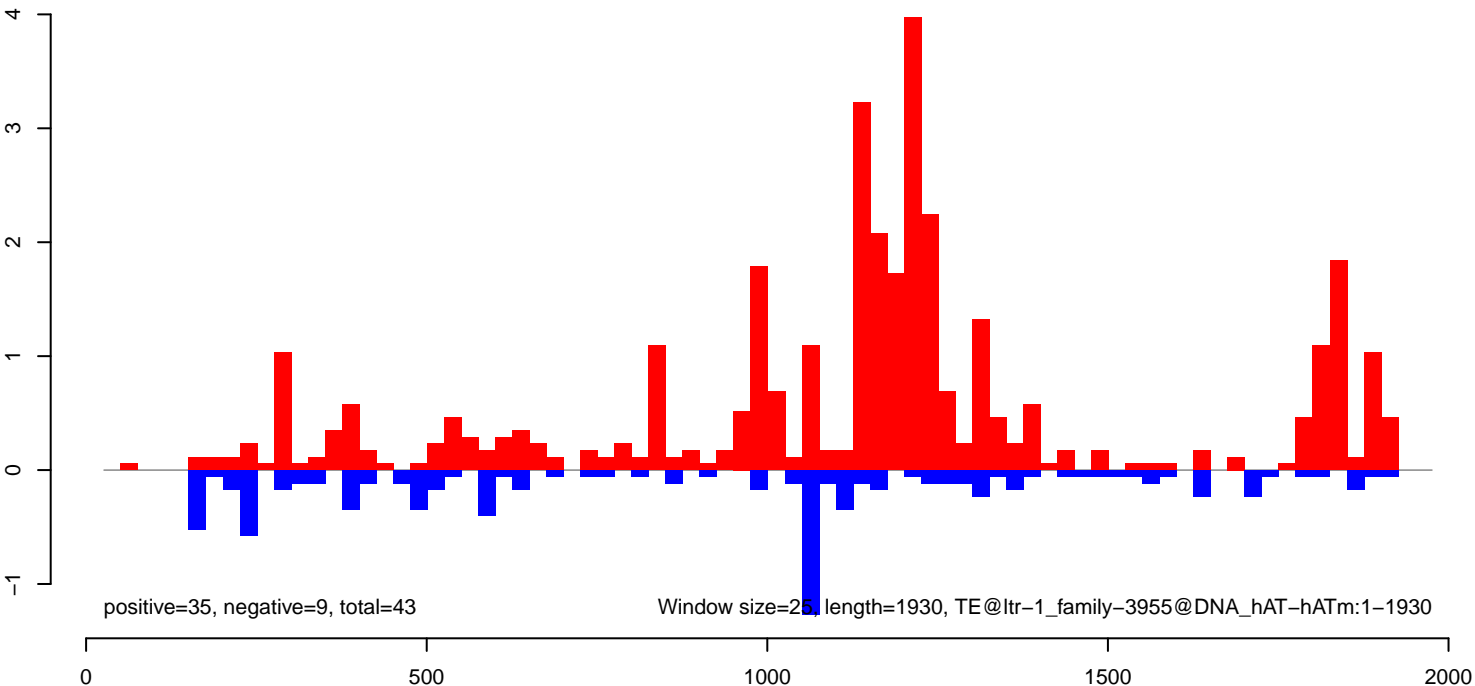

AeAlbo_CHIKV_3dpi.rep