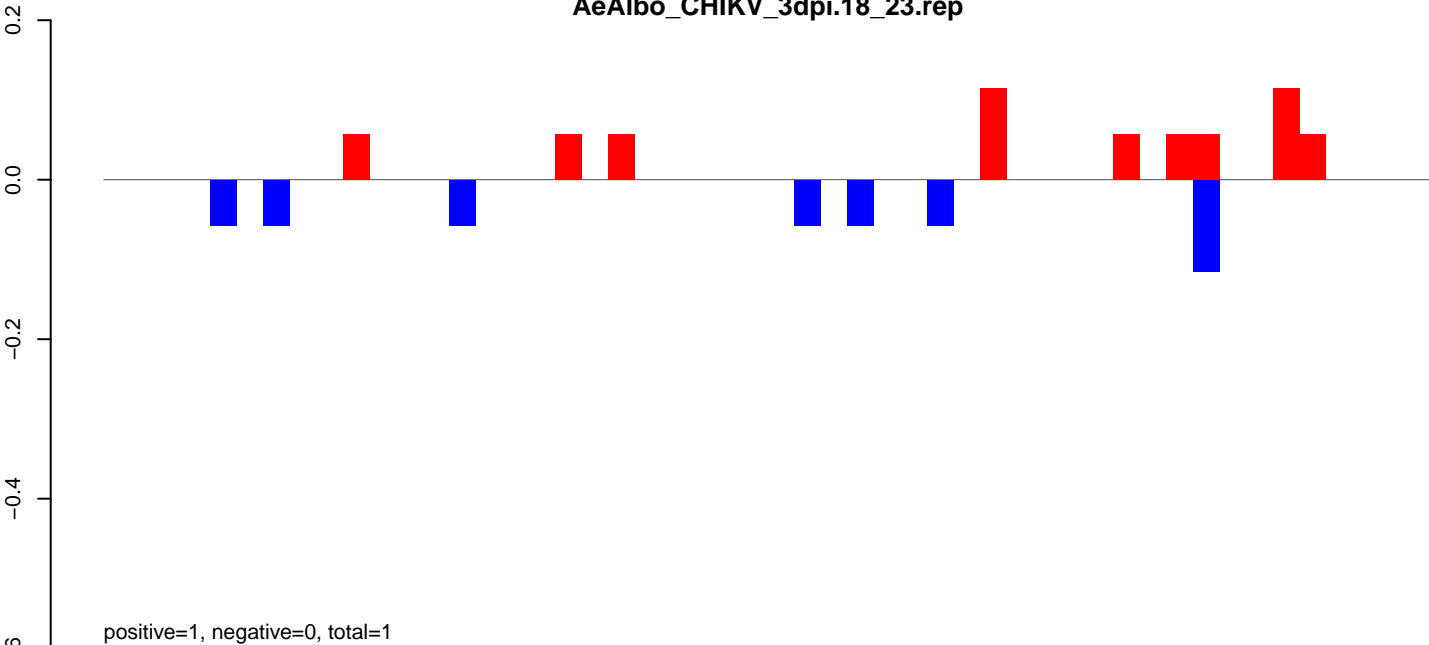

AeAlbo_CHIKV_3dpi.24_35.rep

AeAlbo_CHIKV_3dpi.18_23.rep