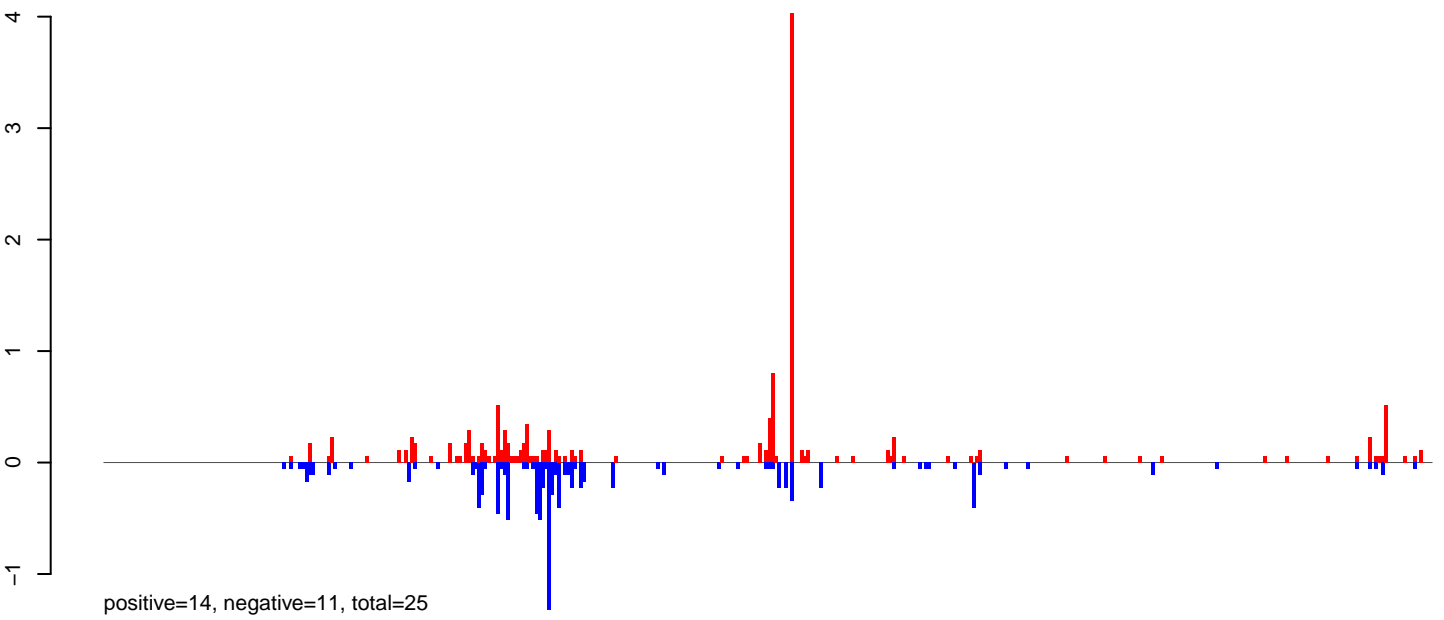

AeAlbo_CHIKV_3dpi.rep

AeAlbo_CHIKV_3dpi.18_23.rep

AeAlbo_CHIKV_3dpi.24_35.rep

AeAlbo_CHIKV_3dpi.rep

AeAlbo_CHIKV_3dpi.18_23.rep

AeAlbo_CHIKV_3dpi.24_35.rep

AeAlbo_CHIKV_3dpi.rep

Window size=25, length=9468, TE@ltr-1_family-4451@LTR_Gypsy:1-9468