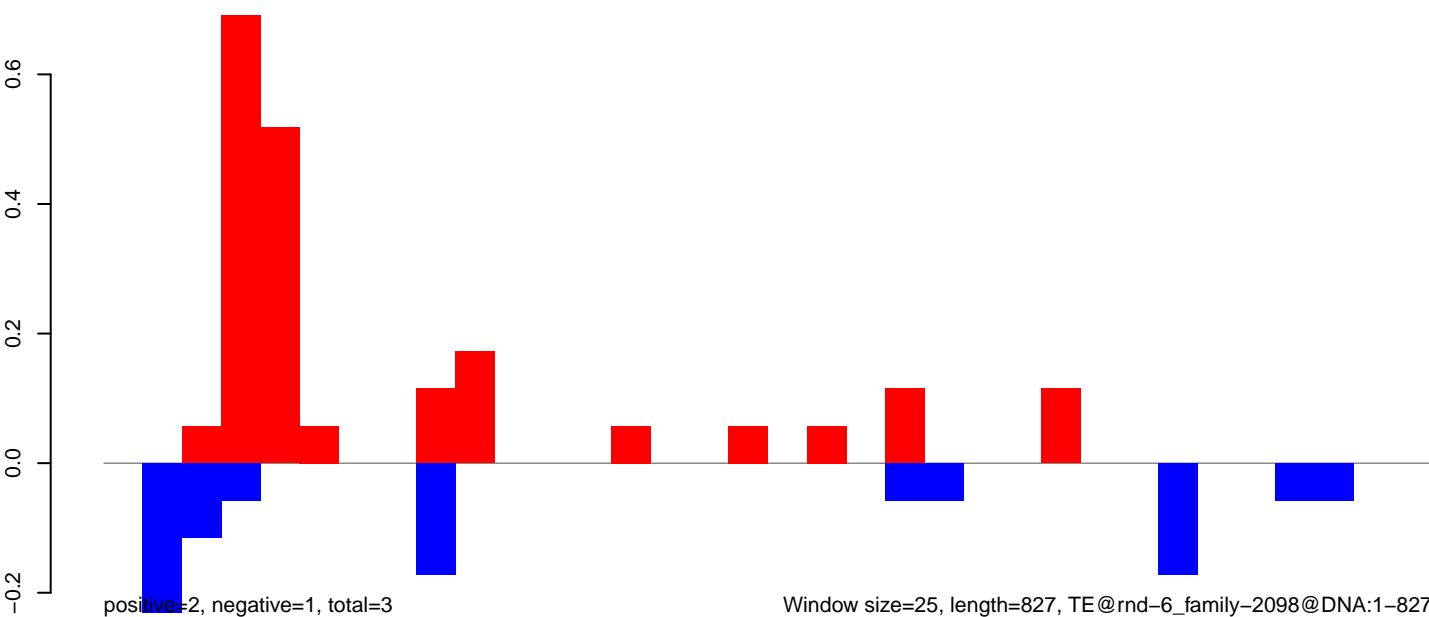

AeAlbo_CHIKV_3dpi.24_35.rep

AeAlbo_CHIKV_3dpi.rep

AeAlbo_CHIKV_3dpi.18_23.rep

AeAlbo_CHIKV_3dpi.24_35.rep

AeAlbo_CHIKV_3dpi.rep

Window size=25, length=827, TE@rnd-6_family-2098@DNA:1-827

AeAlbo_CHIKV_3dpi.18_23.rep