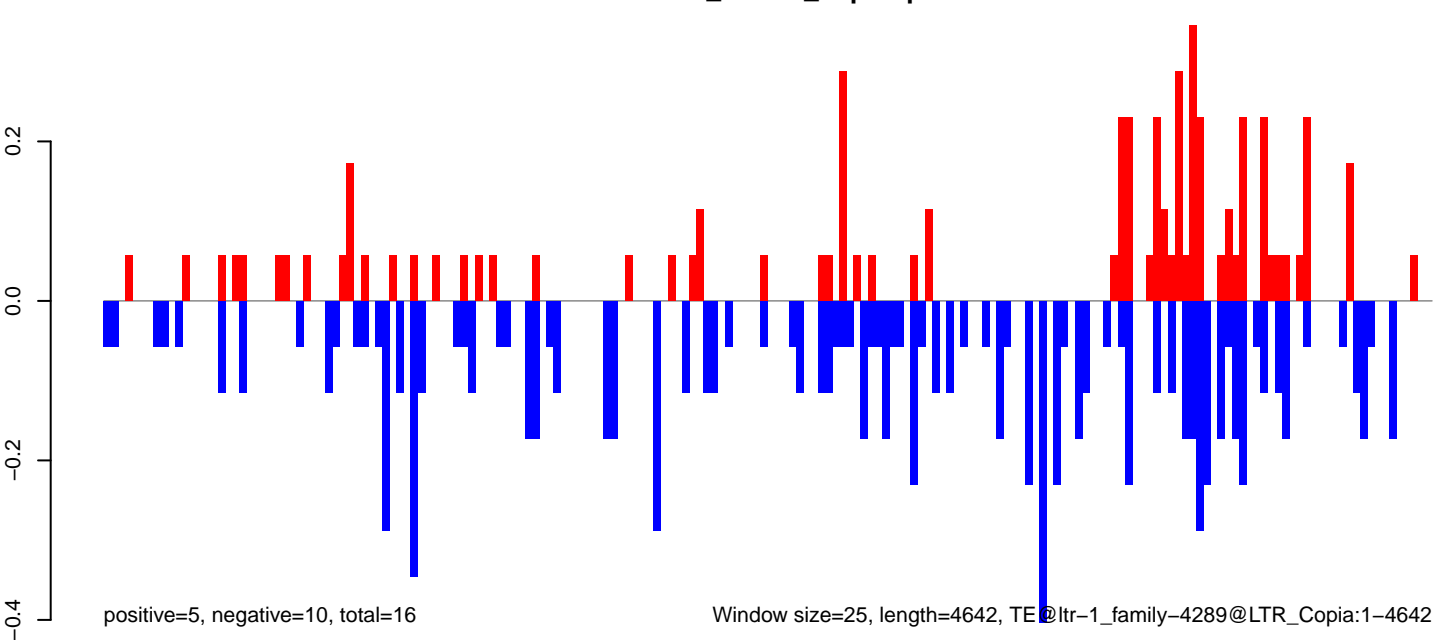

Window size=25, length=2834, TE@ltr-1_family-4304@LTR_Gypsy:1-2834

0 500 1000 1500 2000 2500

AeAlbo_CHIKV_3dpi.18_23.rep

AeAlbo_CHIKV_3dpi.24_35.rep

AeAlbo_CHIKV_3dpi.rep

AeAlbo_CHIKV_3dpi.18_23.rep

AeAlbo_CHIKV_3dpi.24_35.rep