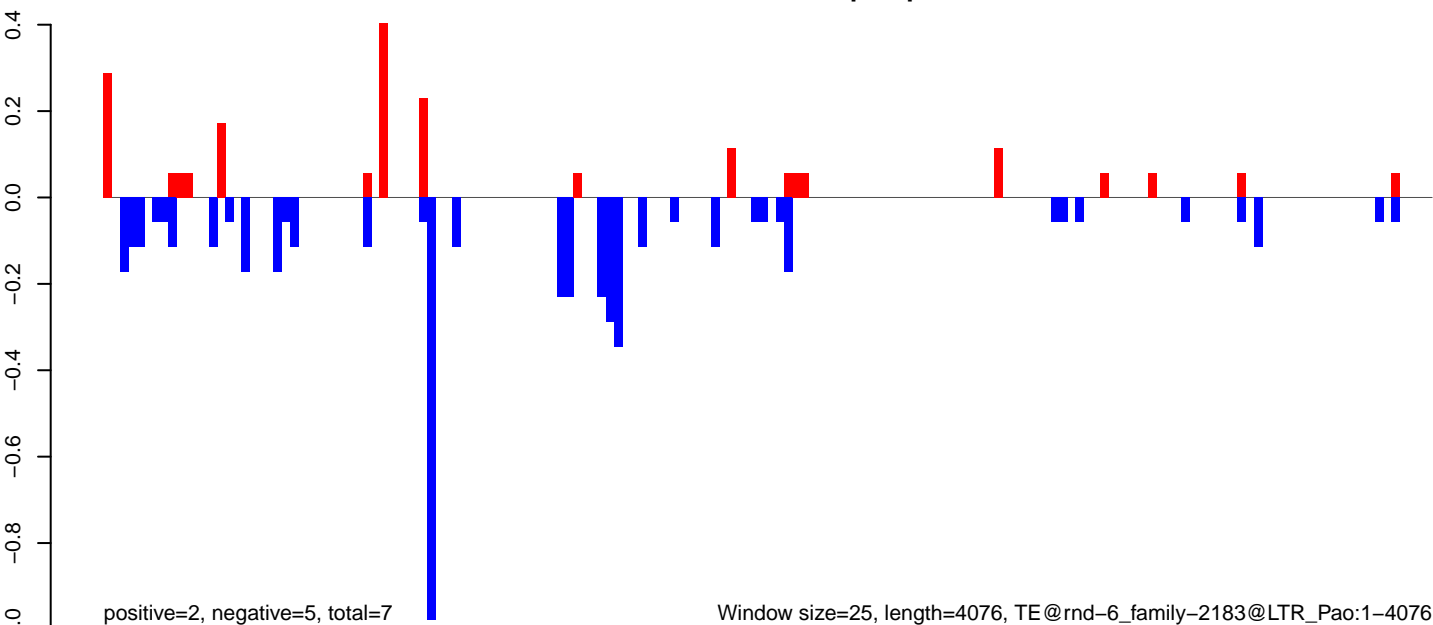

AeAlbo_CHIKV_3dpi.18_23.rep

AeAlbo_CHIKV_3dpi.24_35.rep

AeAlbo_CHIKV_3dpi.rep

AeAlbo_CHIKV_3dpi.18_23.rep

AeAlbo_CHIKV_3dpi.24_35.rep

AeAlbo_CHIKV_3dpi.rep

Window size=25, length=2453, TE@rnd-6_family-1579@LTR_Gypsy:1-2453