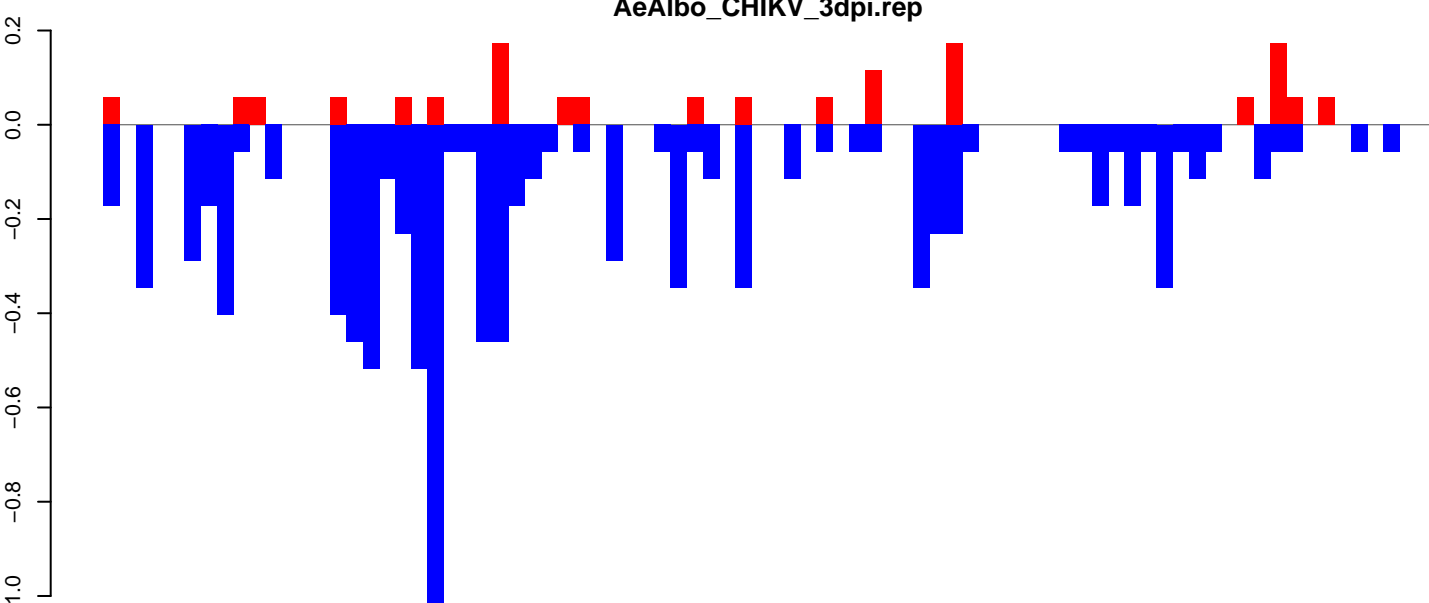

AeAlbo_CHIKV_3dpi.rep

positive=1, negative=10, total=12

Window size=25, length=2029, TE@ltr-1_family-3610@LTR_Pao:1-2029

0 500 1000 1500 2000