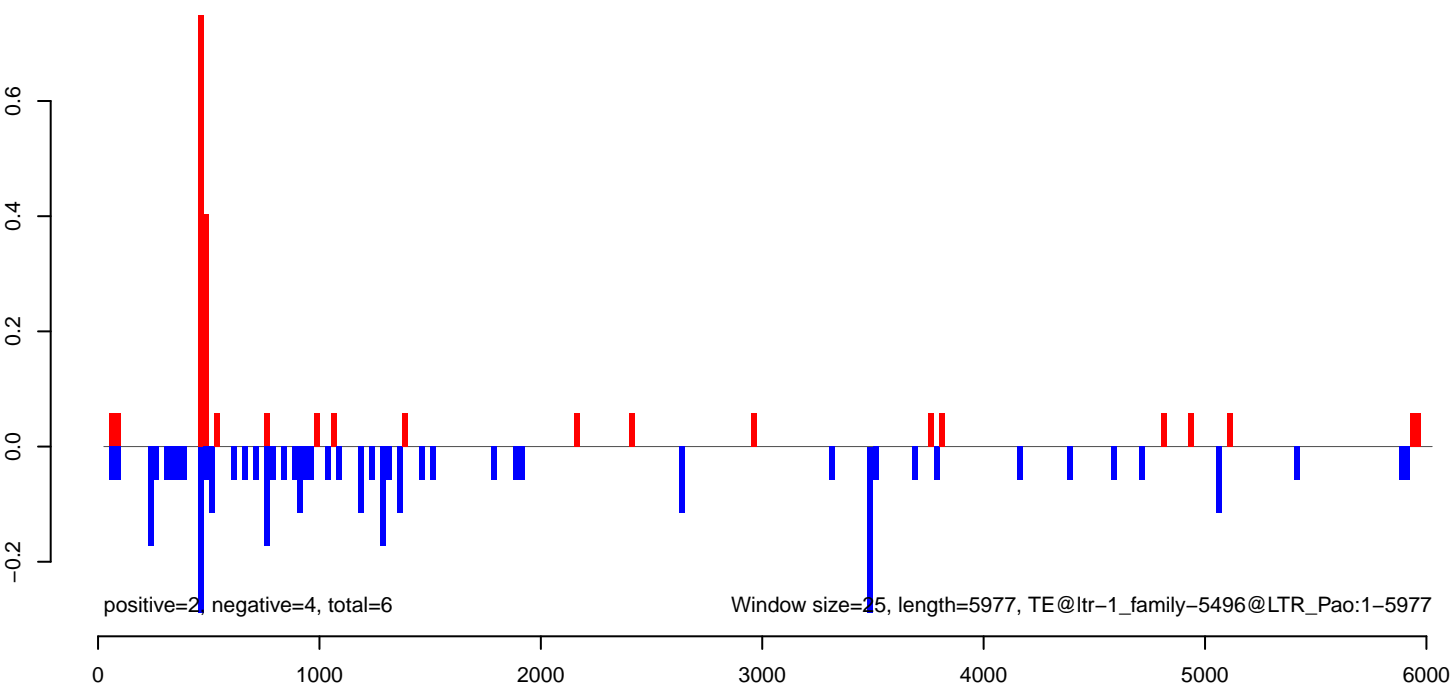

AeAlbo_CHIKV_3dpi.rep