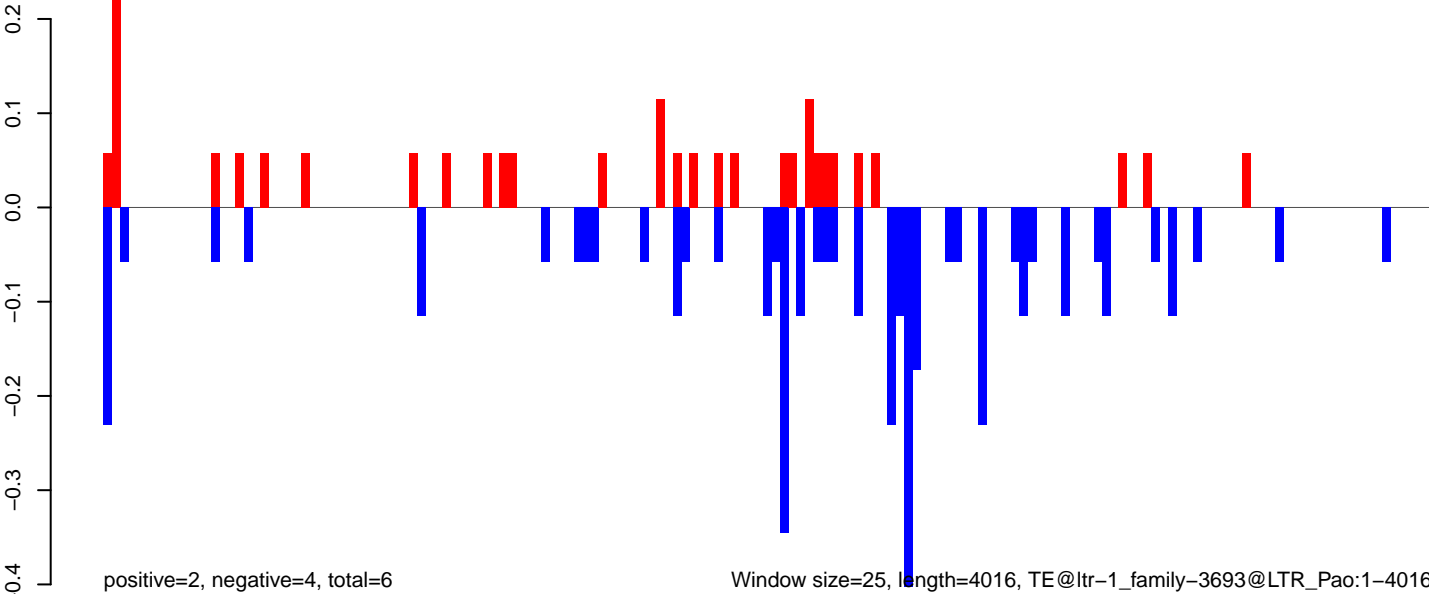

AeAlbo_CHIKV_3dpi.rep