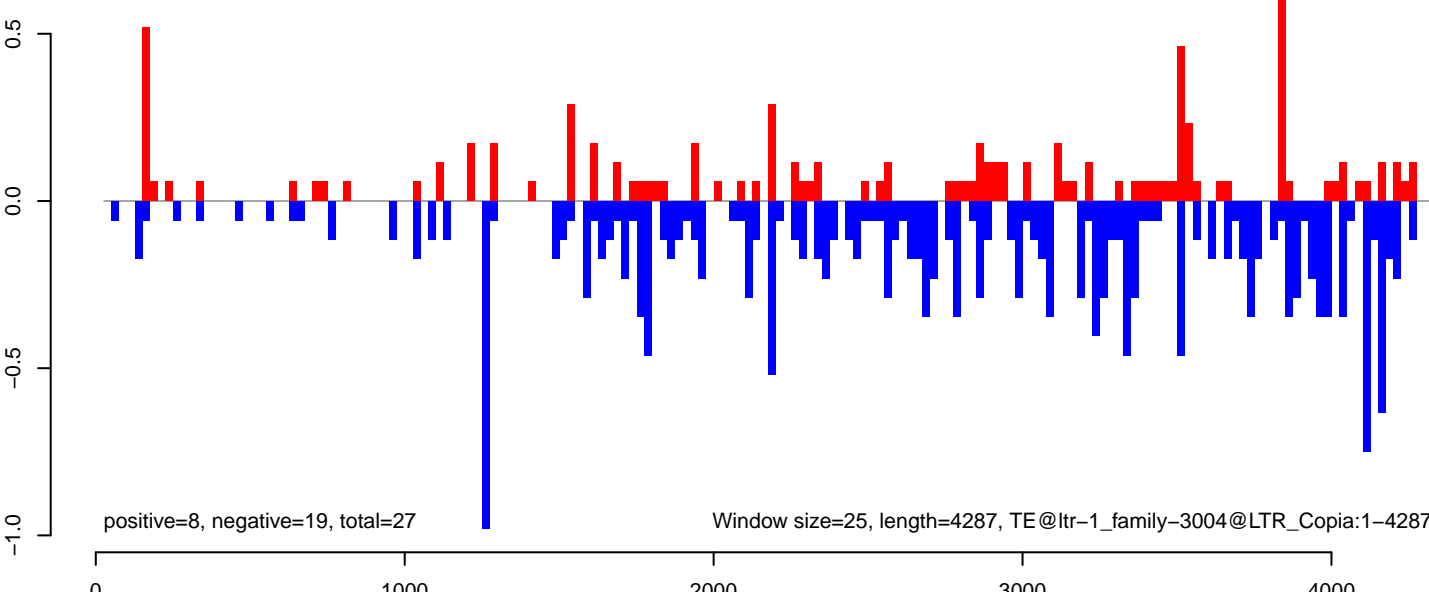

AeAlbo_CHIKV_3dpi.18_23.rep