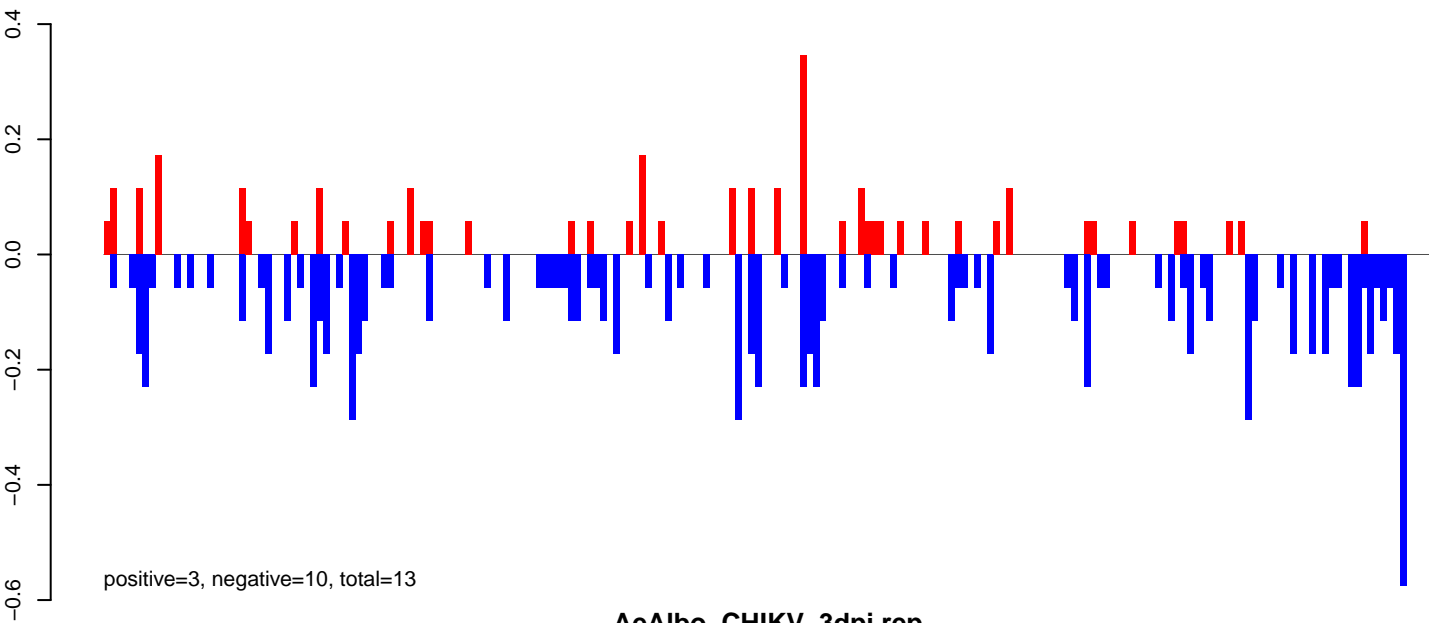

AeAlbo_CHIKV_3dpi.24_35.rep