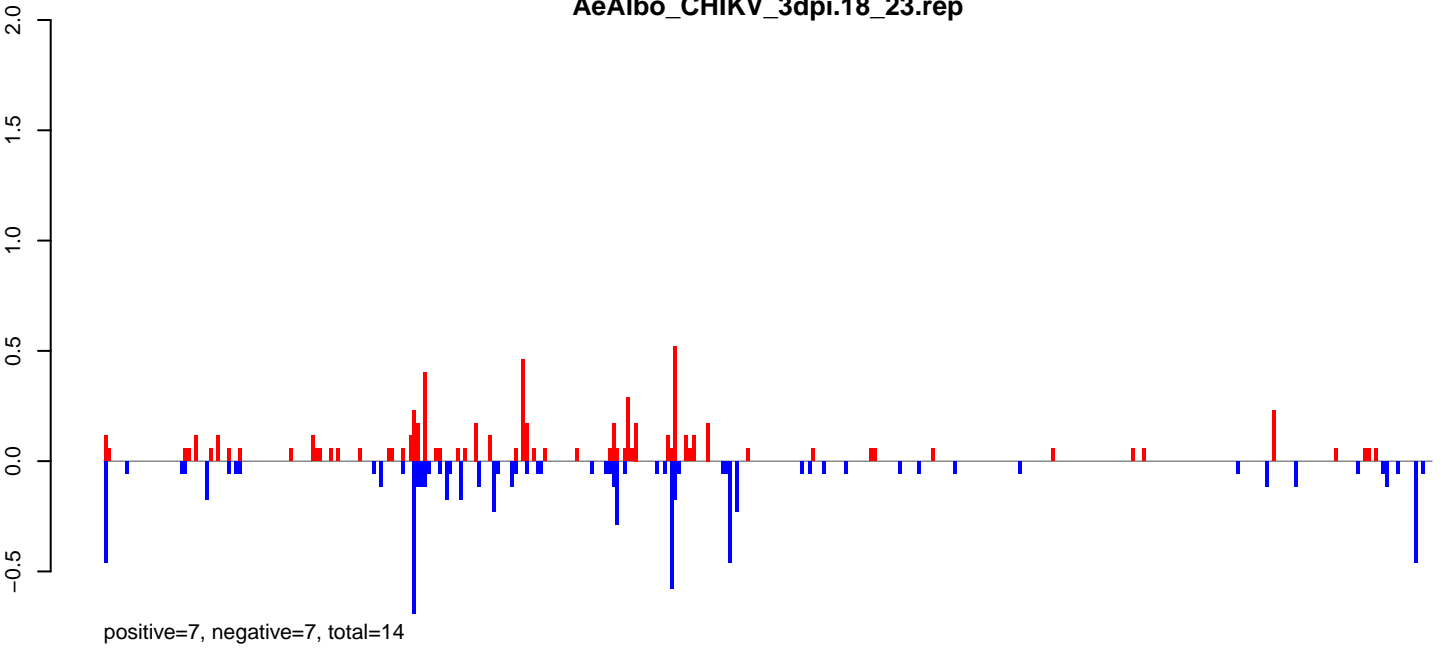

AeAlbo_CHIKV_3dpi.rep

Window size=25, length=8304, TE@ltr-1_family-6296@LTR_Gypsy:1-8304

0 2000 4000 6000 8000

AeAlbo_CHIKV_3dpi.18_23.rep

AeAlbo_CHIKV_3dpi.24_35.rep

AeAlbo_CHIKV_3dpi.rep

AeAlbo_CHIKV_3dpi.18_23.rep