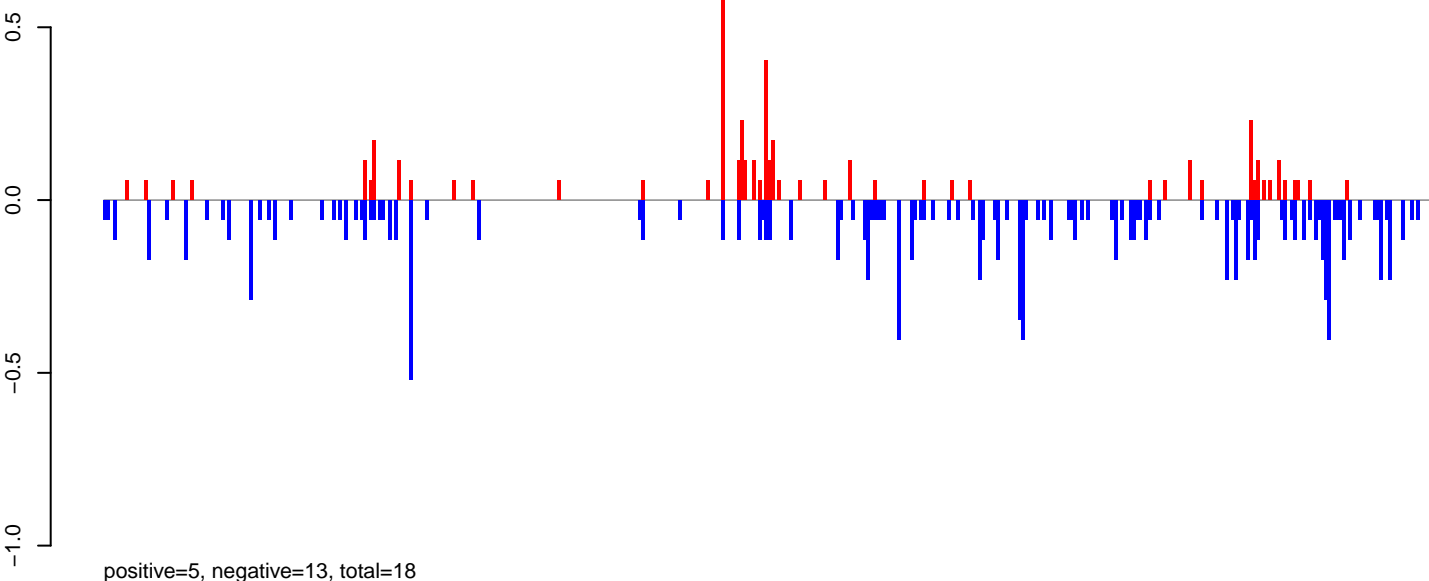

0 2000 4000 6000 8000

AeAlbo_CHIKV_3dpi.18_23.rep

AeAlbo_CHIKV_3dpi.24_35.rep

AeAlbo_CHIKV_3dpi.rep

Window size=25, length=7707, TE@ltr-1_family-5858@DNA_PIF-Harbinger:1-7707

AeAlbo_CHIKV_3dpi.18_23.rep

AeAlbo_CHIKV_3dpi.24_35.rep