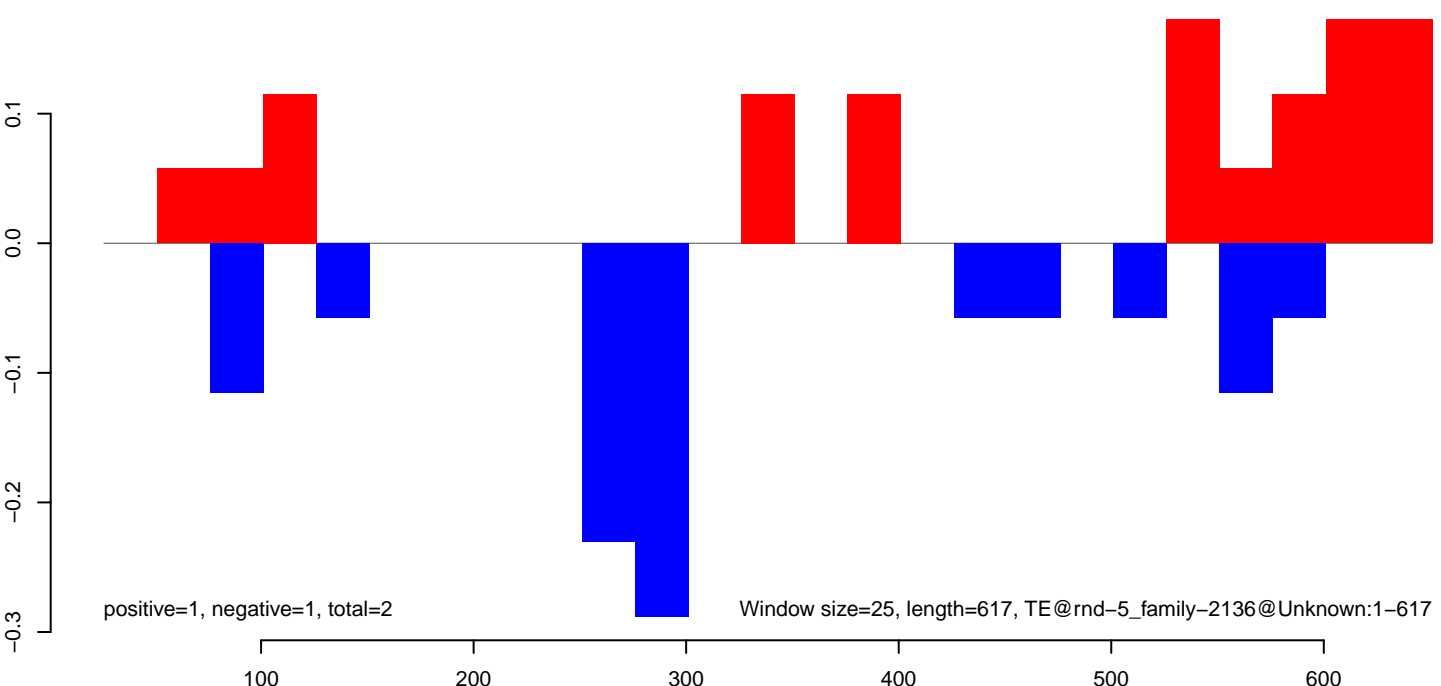

AeAlbo_CHIKV_3dpi.18_23.rep

AeAlbo_CHIKV_3dpi.rep