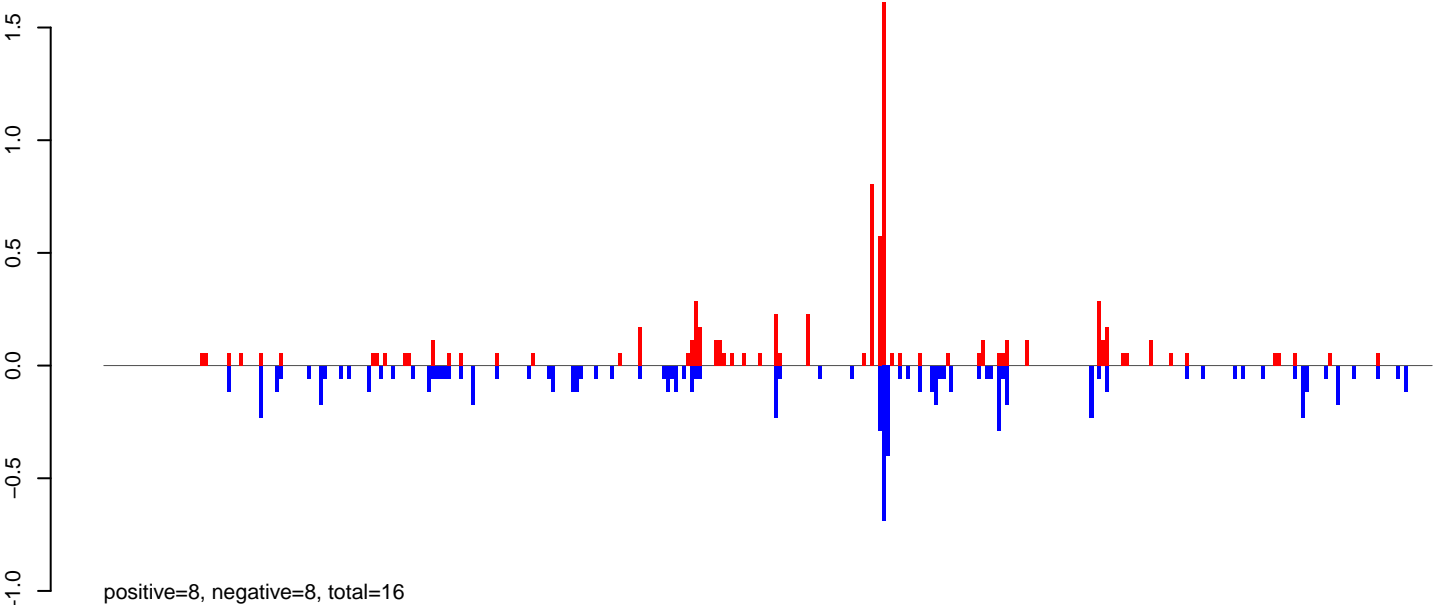

AeAlbo_CHIKV_3dpi.rep

Window size=25, length=8304, TE@ltr-1_family-6296@LTR_Gypsy:1-8304

0 2000 4000 6000 8000

AeAlbo_CHIKV_3dpi.18_23.rep

AeAlbo_CHIKV_3dpi.24_35.rep

AeAlbo_CHIKV_3dpi.rep

AeAlbo_CHIKV_3dpi.18_23.rep