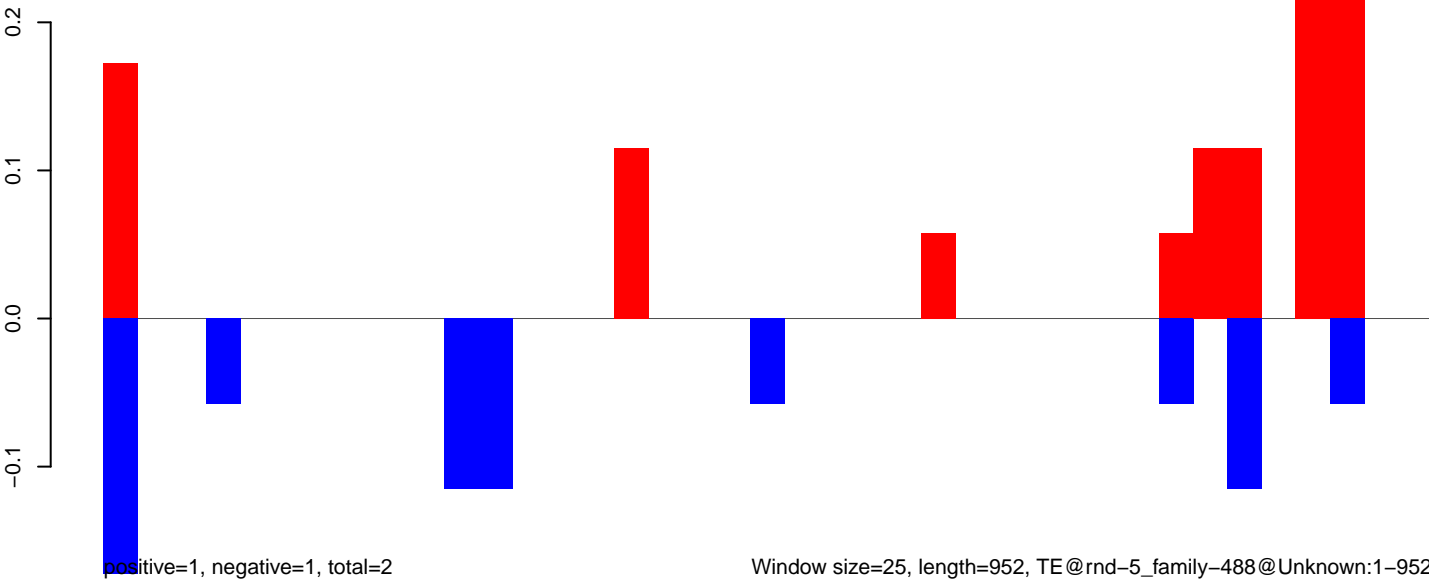

AeAlbo_CHIKV_3dpi.rep