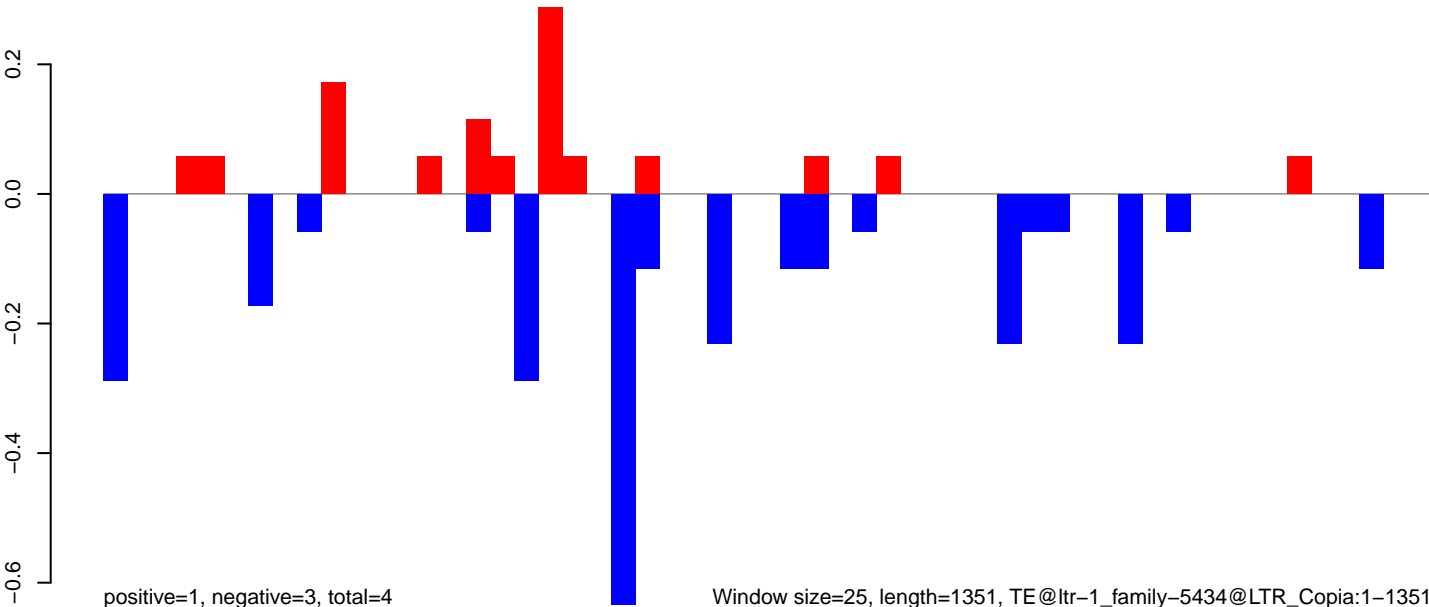

AeAlbo_CHIKV_3dpi.rep

Window size=25, length=1351, TE@ltr-1_family-5434@LTR_Copia:1-1351