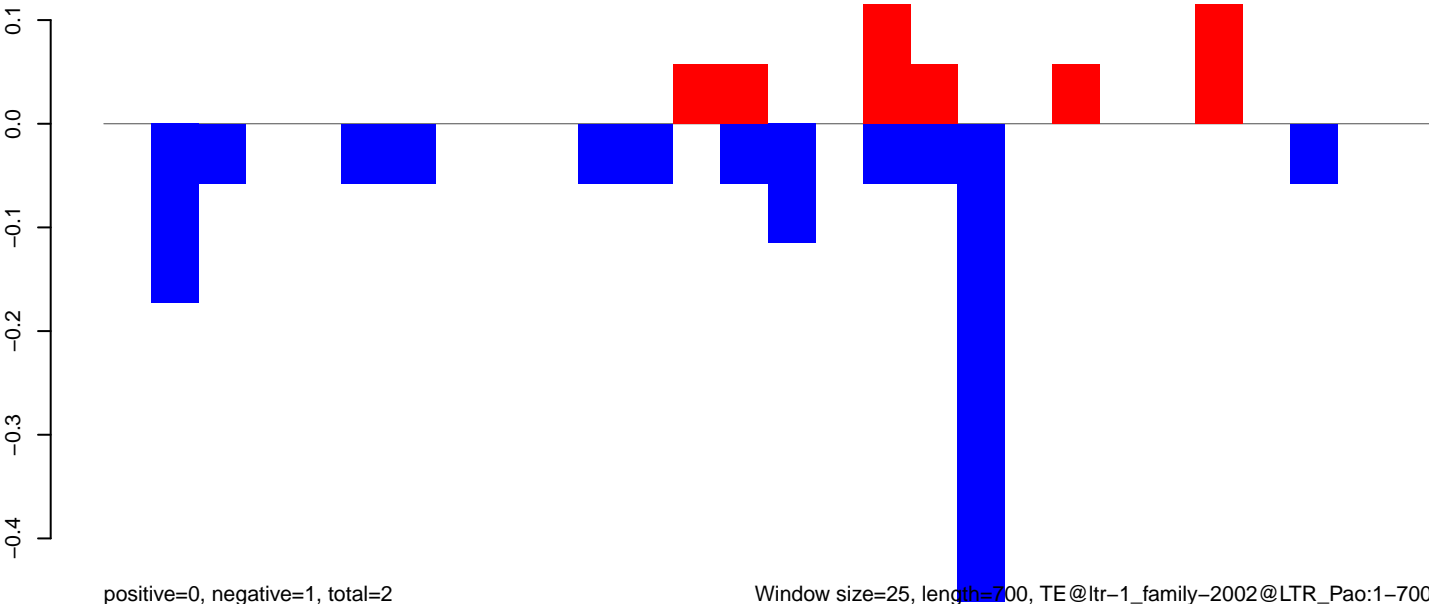

AeAlbo_CHIKV_3dpi.rep

Window size=25, length=700, TE@ltr-1_family-2002@LTR_Pao:1-700