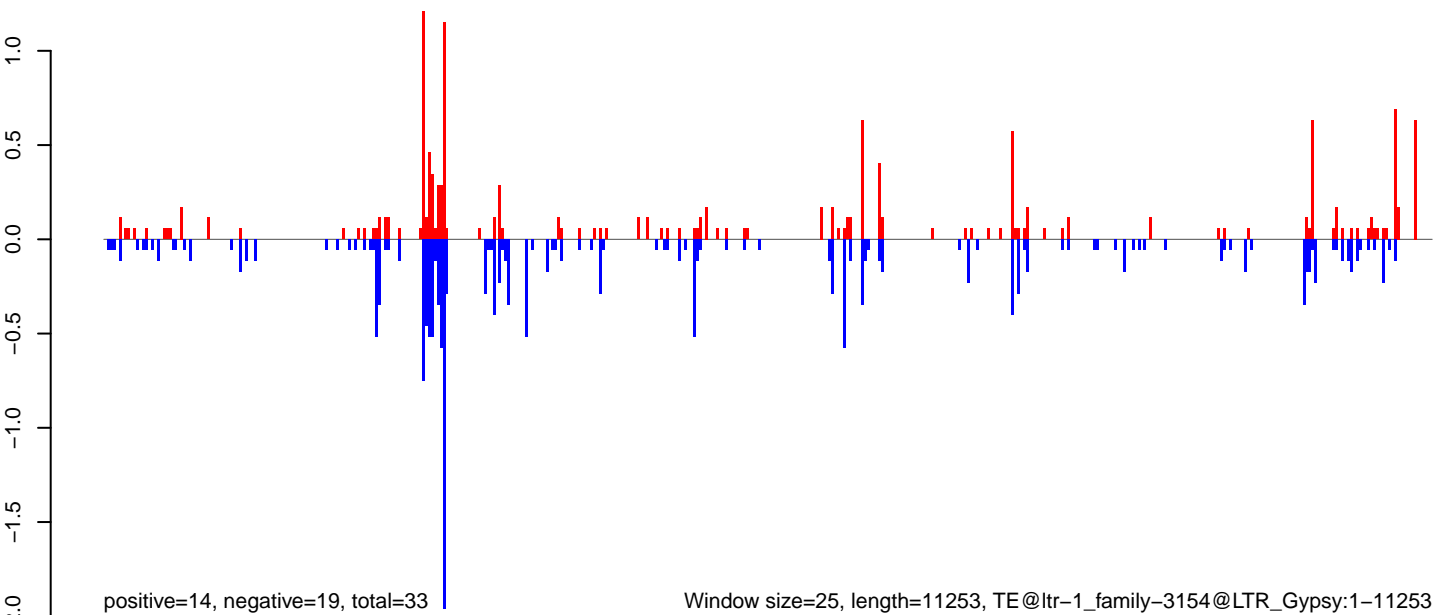

AeAlbo_CHIKV_3dpi.rep

0 2000 4000 6000 8000 10000