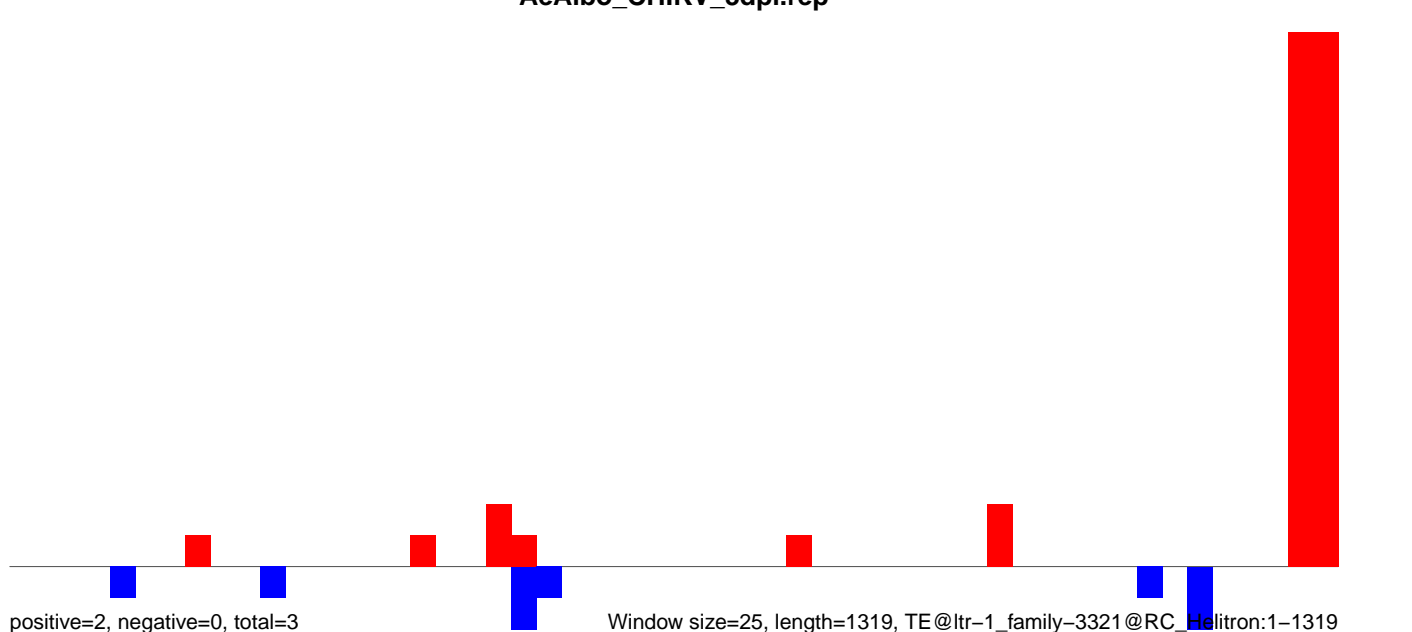

AeAlbo_CHIKV_3dpi.rep