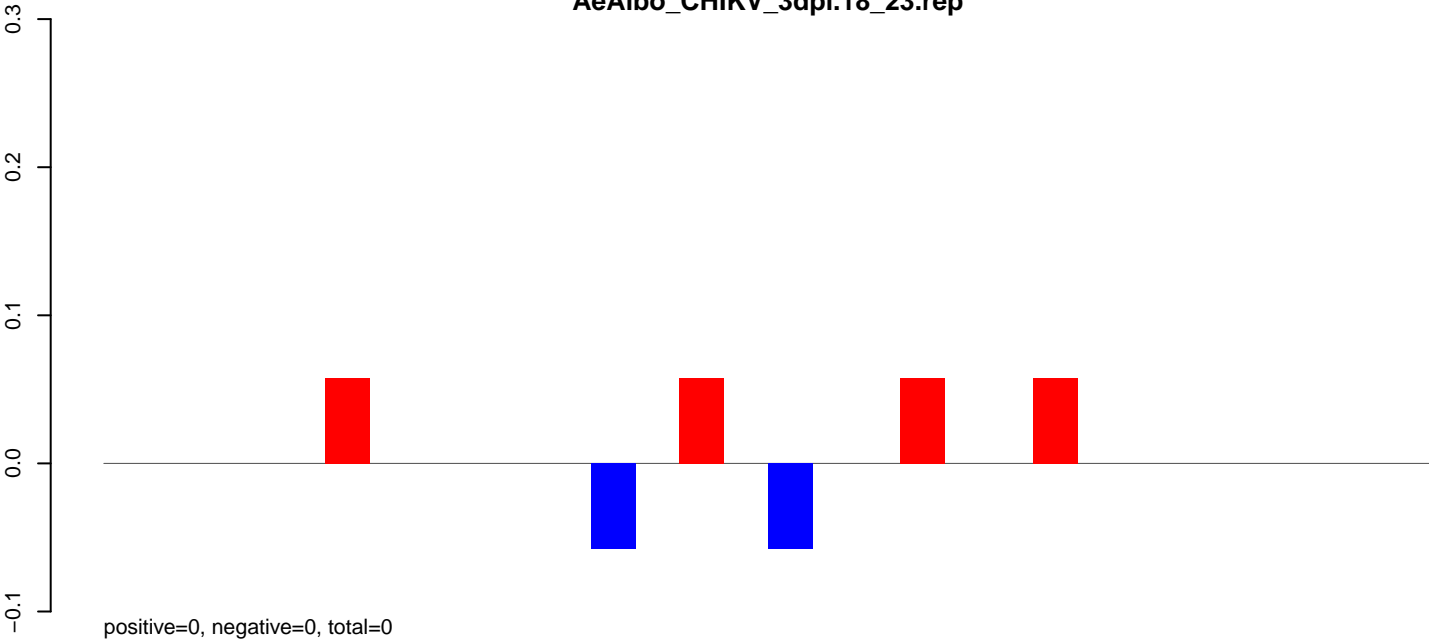

AeAlbo_CHIKV_3dpi.18_23.rep