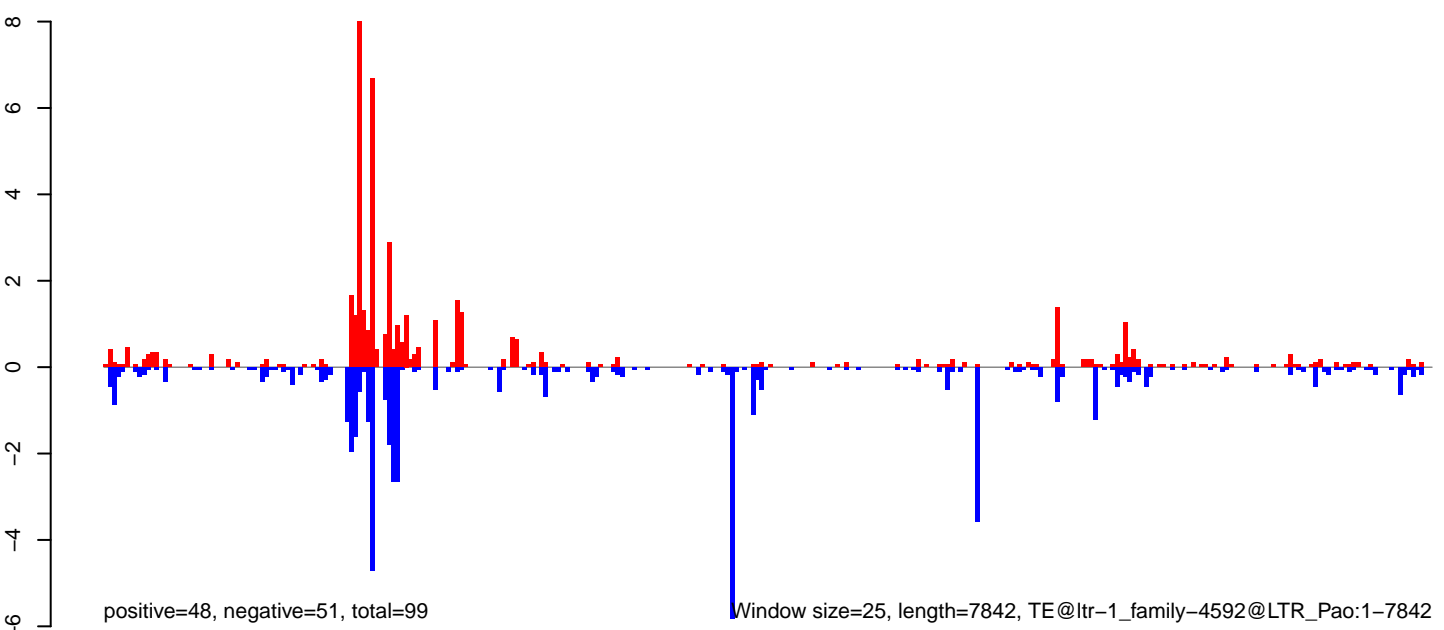

AeAlbo_CHIKV_3dpi.rep