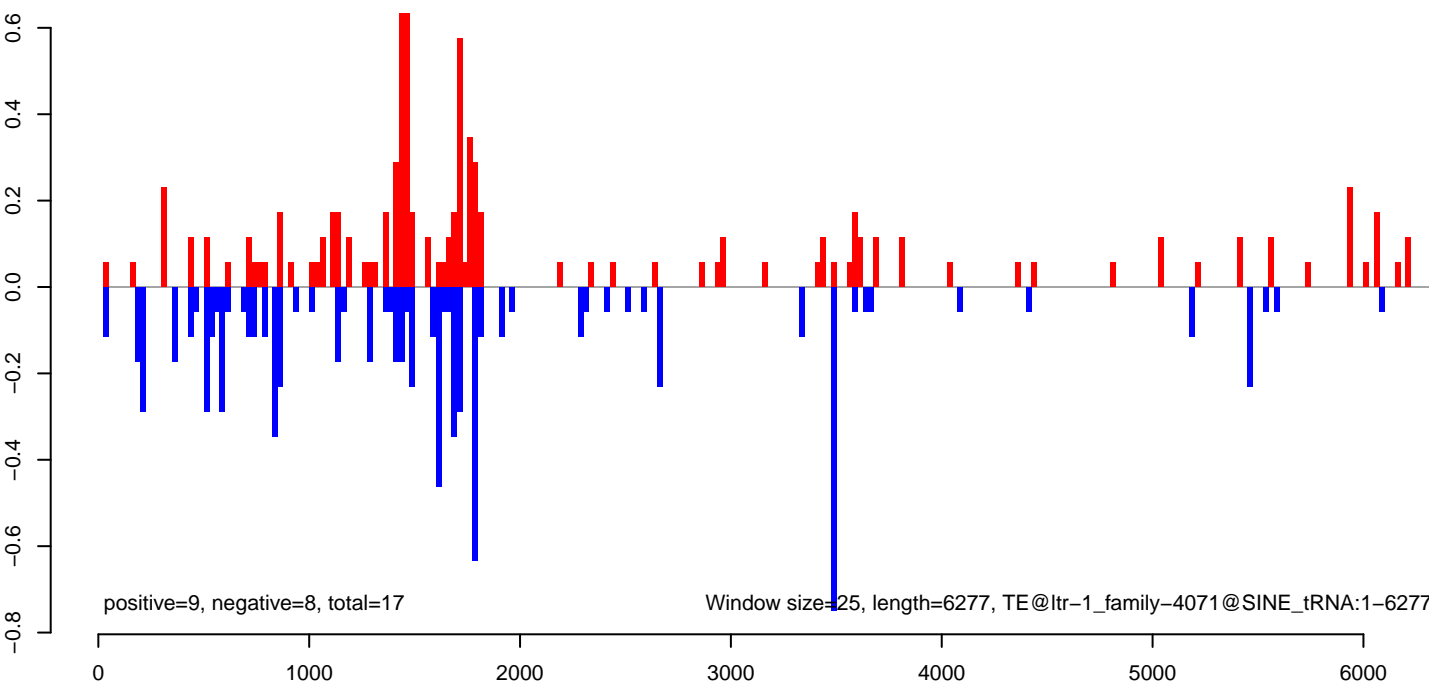

AeAlbo_CHIKV_3dpi.rep