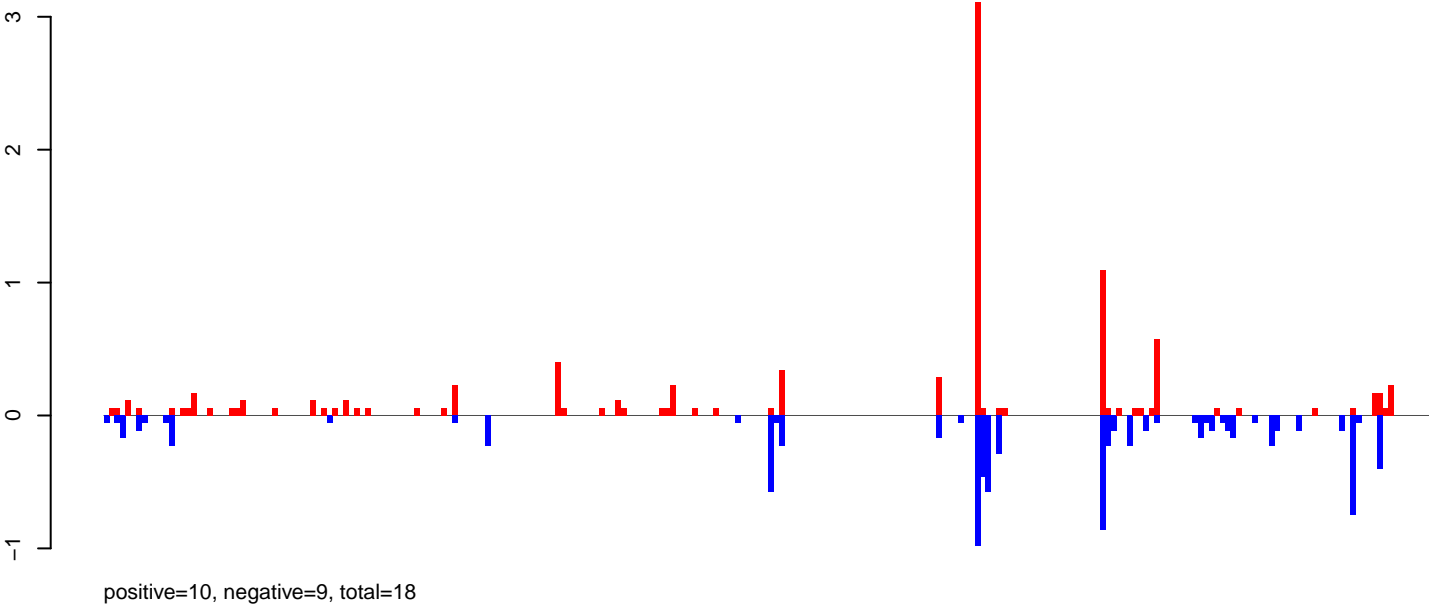

Window size=25, length=2834, TE@ltr-1_family-4304@LTR_Gypsy:1-2834

0 500 1000 1500 2000 2500

AeAlbo_CHIKV_3dpi.18_23.rep

AeAlbo_CHIKV_3dpi.24_35.rep

AeAlbo_CHIKV_3dpi.rep

AeAlbo_CHIKV_3dpi.18_23.rep

AeAlbo_CHIKV_3dpi.24_35.rep