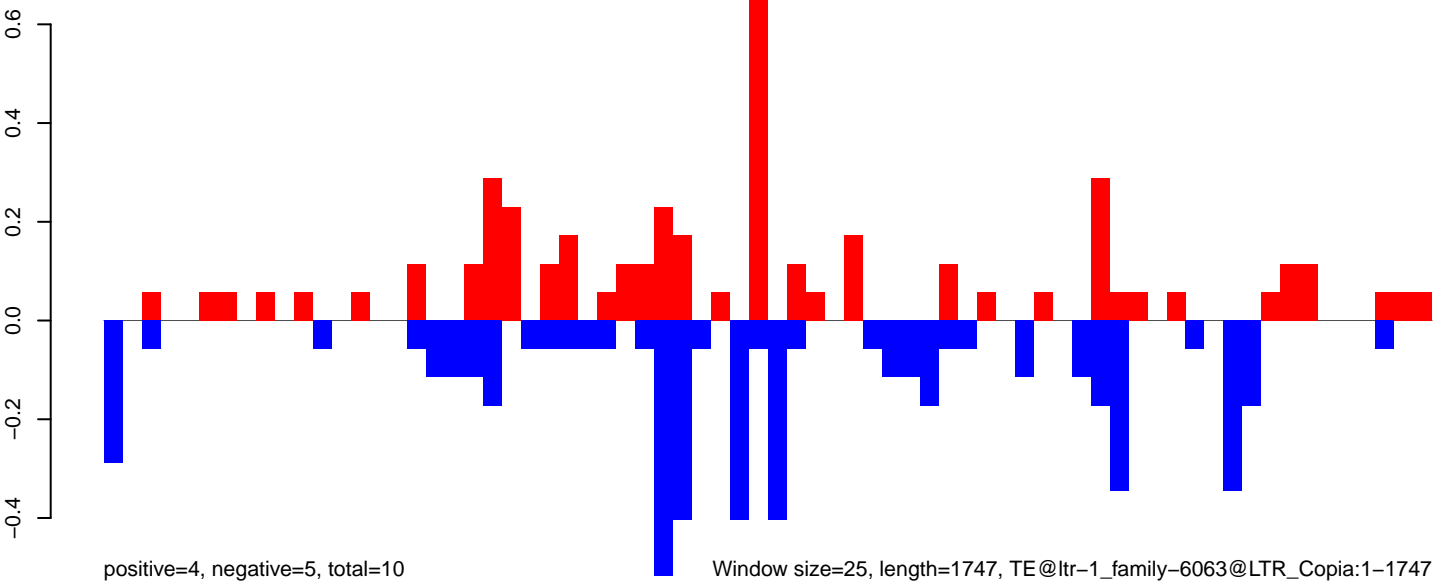

AeAlbo_CHIKV_3dpi.rep

AeAlbo_CHIKV_3dpi.18_23.rep