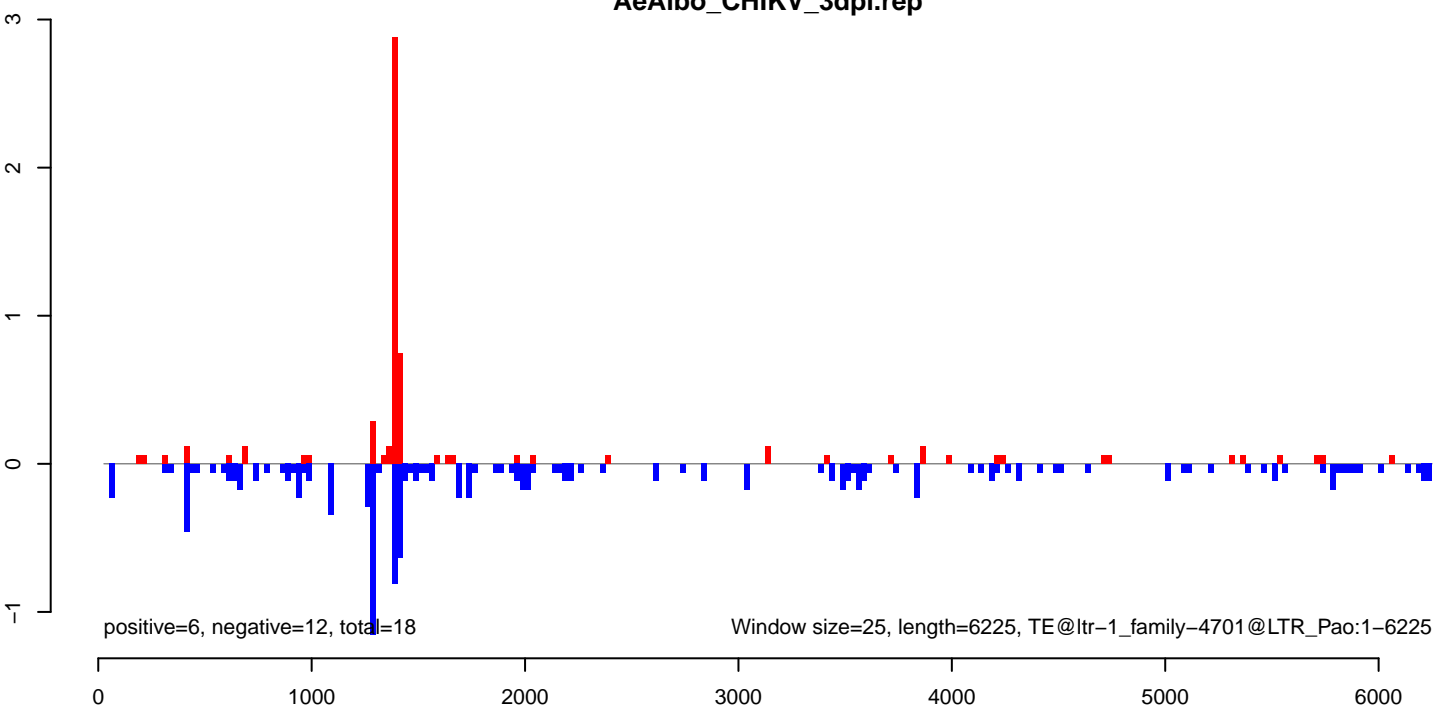

AeAlbo_CHIKV_3dpi.18_23.rep

AeAlbo_CHIKV_3dpi.rep