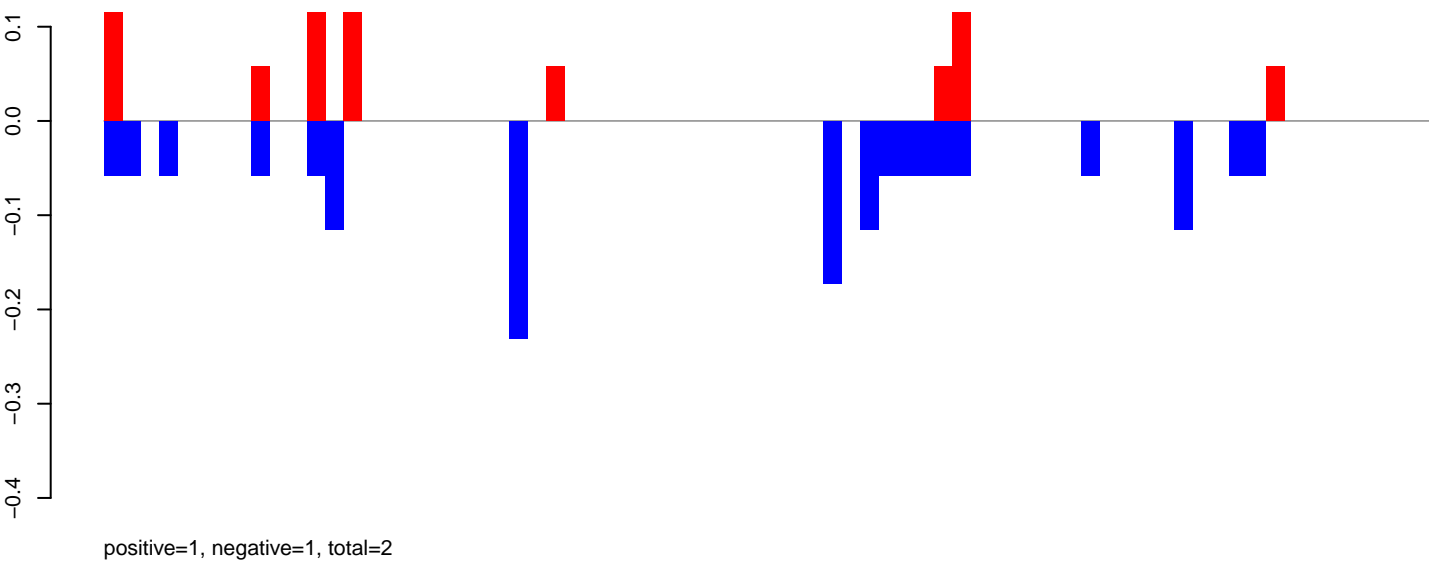

AeAlbo_CHIKV_3dpi.24_35.rep

AeAlbo_CHIKV_3dpi.rep

AeAlbo_CHIKV_3dpi.18_23.rep

AeAlbo_CHIKV_3dpi.24_35.rep

AeAlbo_CHIKV_3dpi.rep

Window size=25, length=1784, TE@ltr-1_family-6074@LTR_Gypsy:1-1784

AeAlbo_CHIKV_3dpi.18_23.rep