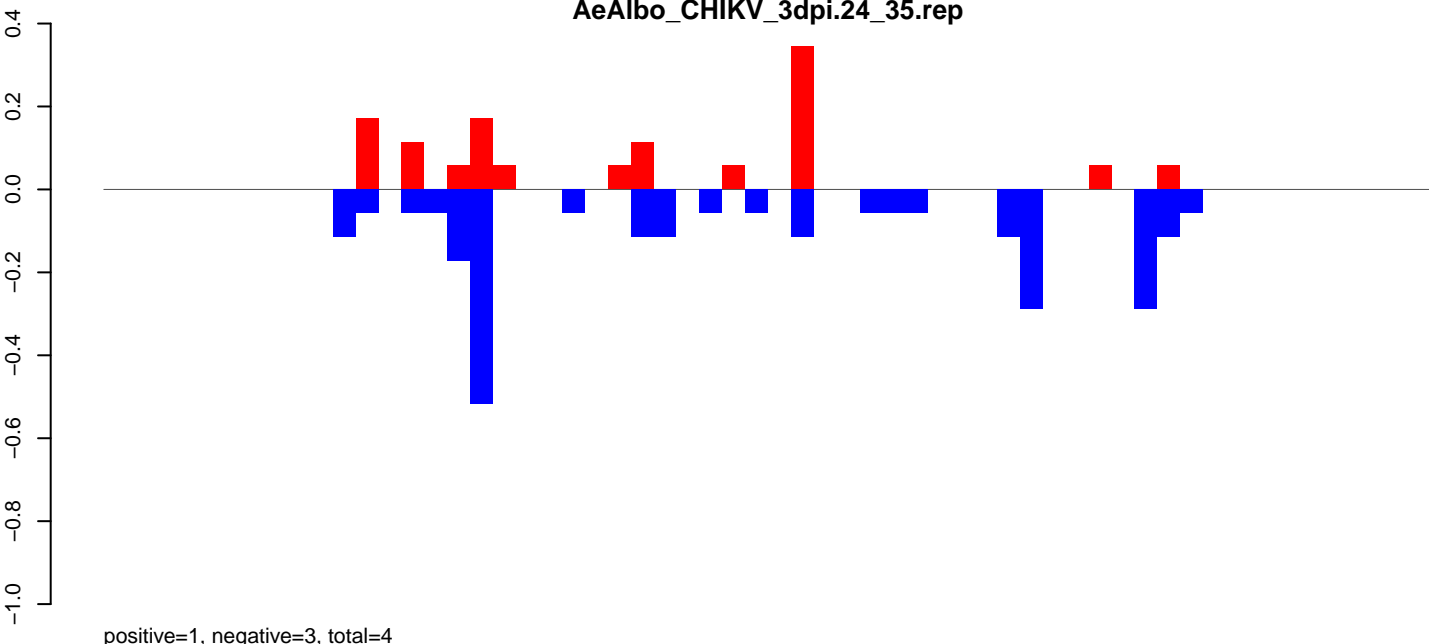

AeAlbo_CHIKV_3dpi.24_35.rep

AeAlbo_CHIKV_3dpi.rep

AeAlbo_CHIKV_3dpi.18_23.rep

AeAlbo_CHIKV_3dpi.24_35.rep

AeAlbo_CHIKV_3dpi.rep

Window size=25, length=1443, TE@rnd-6_family-843@LTR_Gypsy:1-1443

AeAlbo_CHIKV_3dpi.18_23.rep