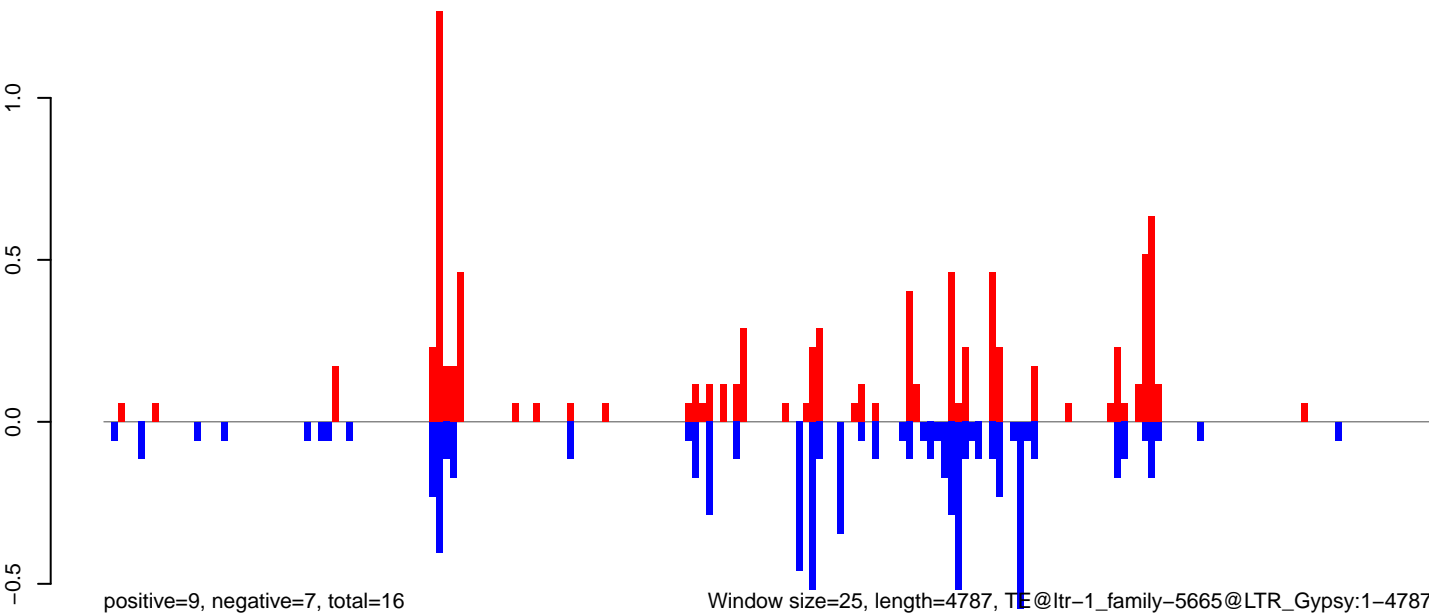

AeAlbo_CHIKV_3dpi.rep

Window size=25, length=4787, TE@ltr-1_family-5665@LTR_Gypsy:1-4787

0 1000 2000 3000 4000 5000