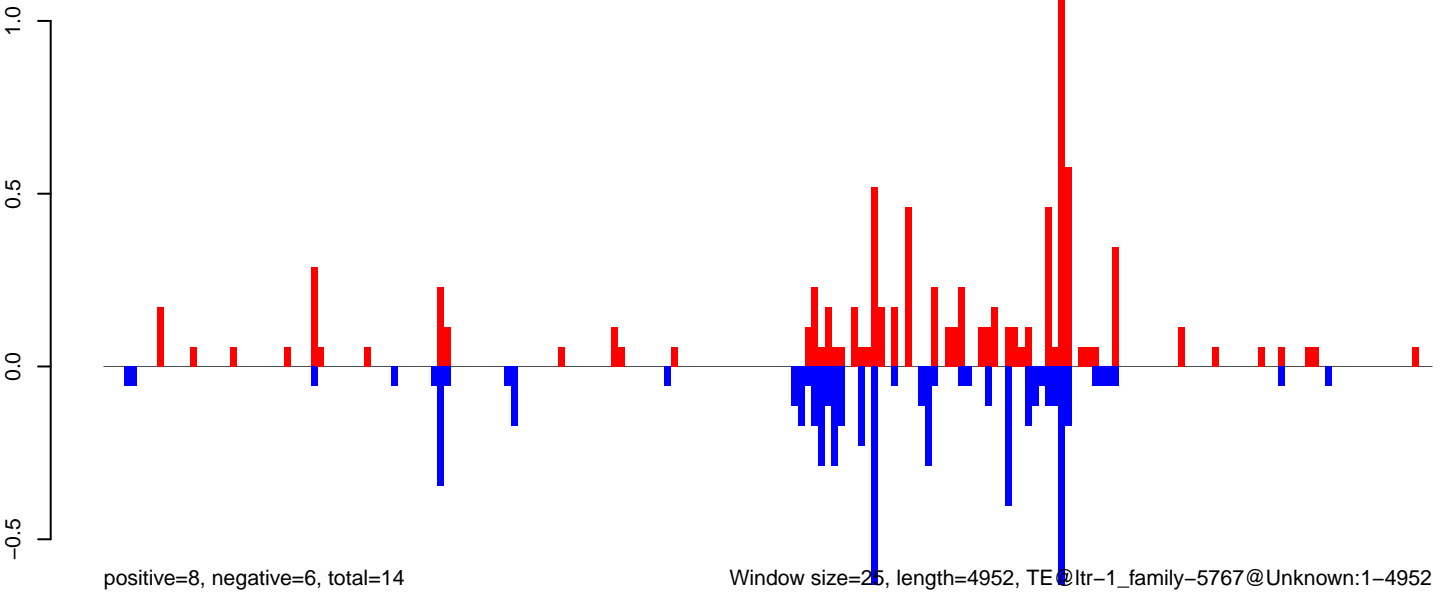

AeAlbo_CHIKV_3dpi.rep

0 1000 2000 3000 4000 5000

AeAlbo_CHIKV_3dpi.18_23.rep

AeAlbo_CHIKV_3dpi.24_35.rep

AeAlbo_CHIKV_3dpi.rep

Window size=25, length=4202, TE@ltr-1_family-5520@LTR_Copia:1-4202

AeAlbo_CHIKV_3dpi.18_23.rep