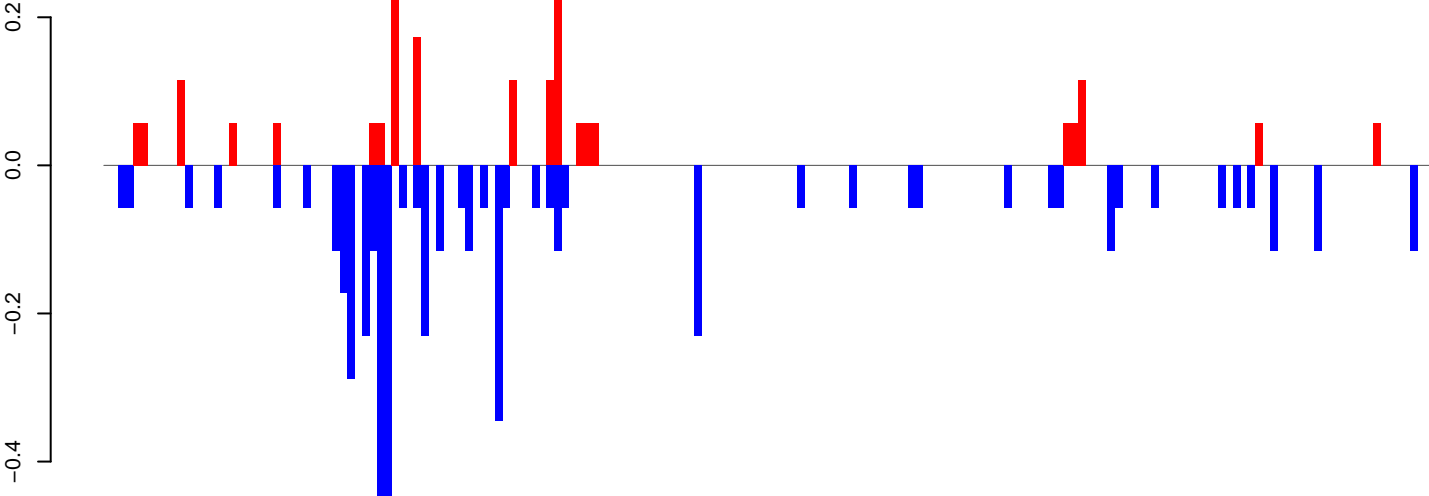

AeAlbo_CHIKV_3dpi.24_35.rep

positive=2, negative=5, total=7