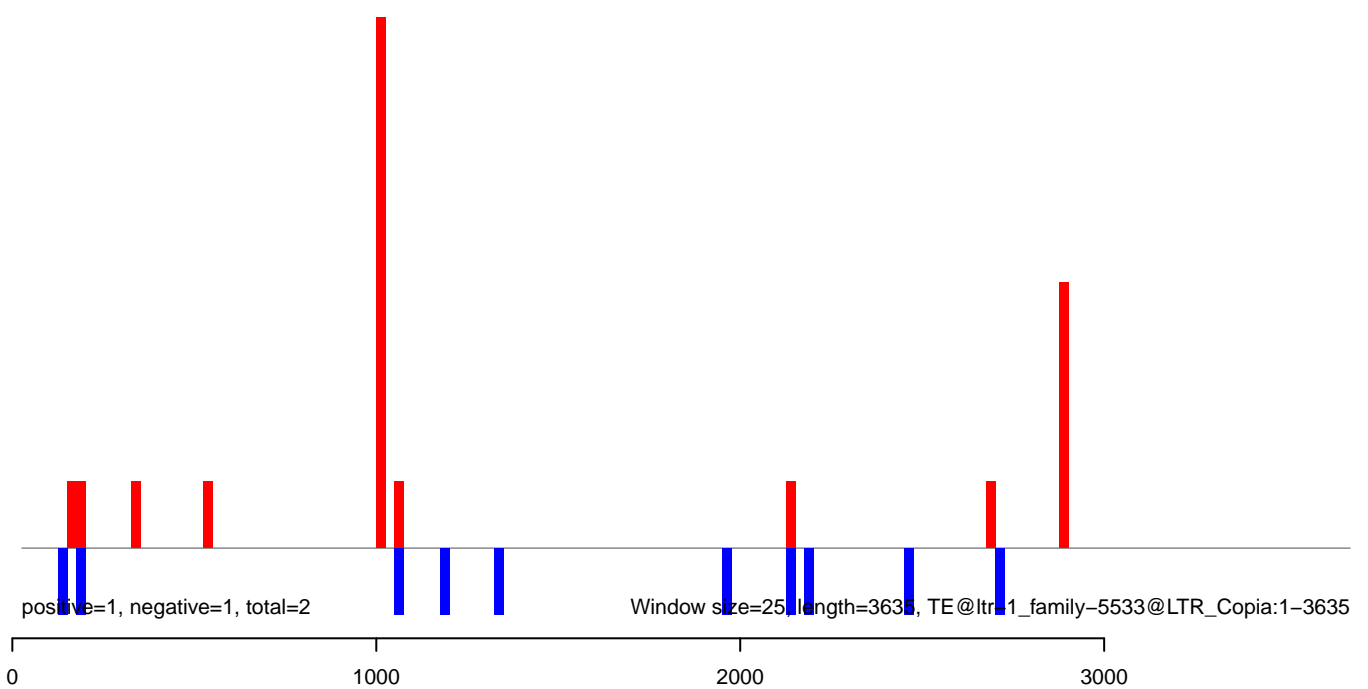

AeAlbo_CHIKV_3dpi.rep