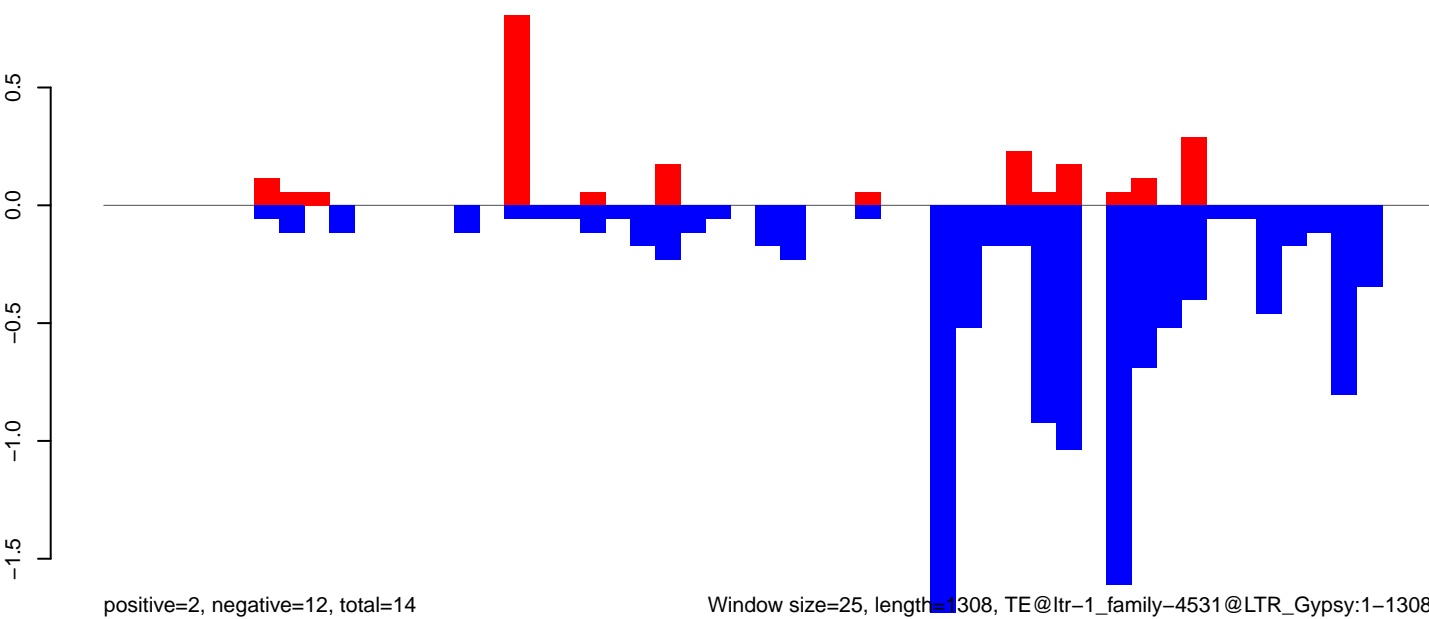

AeAlbo_CHIKV_3dpi.rep

AeAlbo_CHIKV_3dpi.18_23.rep

AeAlbo_CHIKV_3dpi.24_35.rep

AeAlbo_CHIKV_3dpi.rep

AeAlbo_CHIKV_3dpi.18_23.rep

AeAlbo_CHIKV_3dpi.24_35.rep

AeAlbo_CHIKV_3dpi.rep

Window size=25, length=1308, TE@ltr-1_family-4531@LTR_Gypsy:1-1308