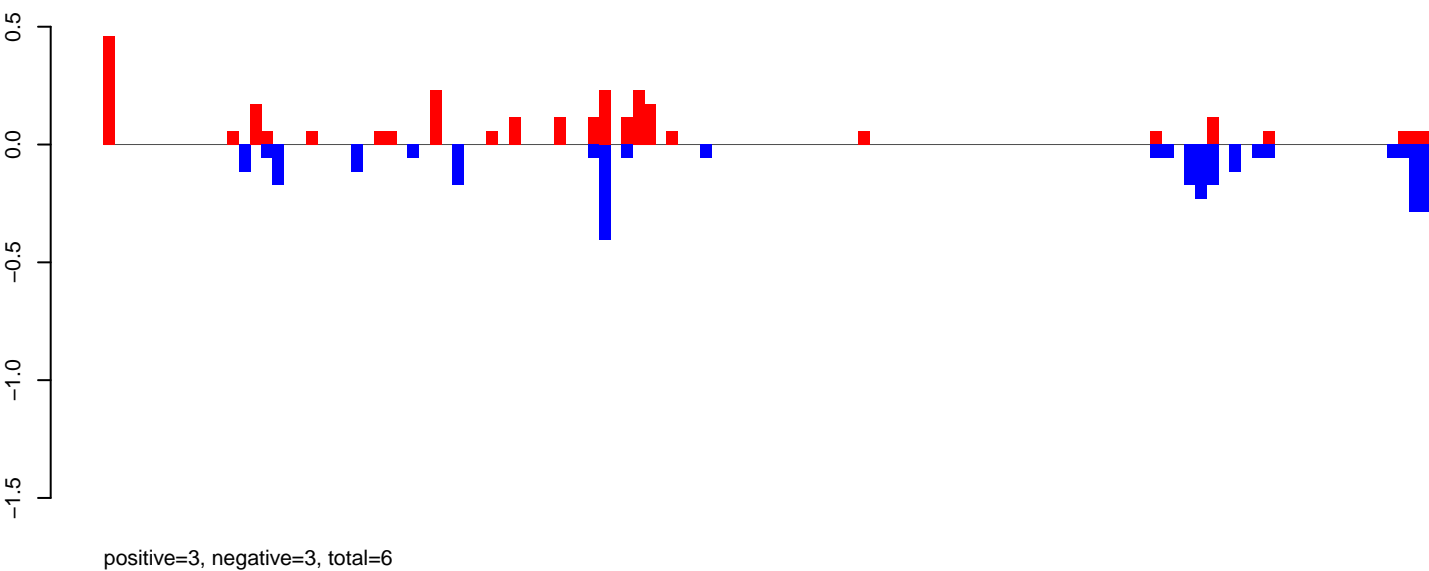

AeAlbo_CHIKV_3dpi.18_23.rep

AeAlbo_CHIKV_3dpi.24_35.rep

AeAlbo_CHIKV_3dpi.rep

Window size=25, length=4864, TE@ltr-1_family:4406@Unknown:1-4864

0 1000 2000 3000 4000 5000

AeAlbo_CHIKV_3dpi.18_23.rep

AeAlbo_CHIKV_3dpi.24_35.rep