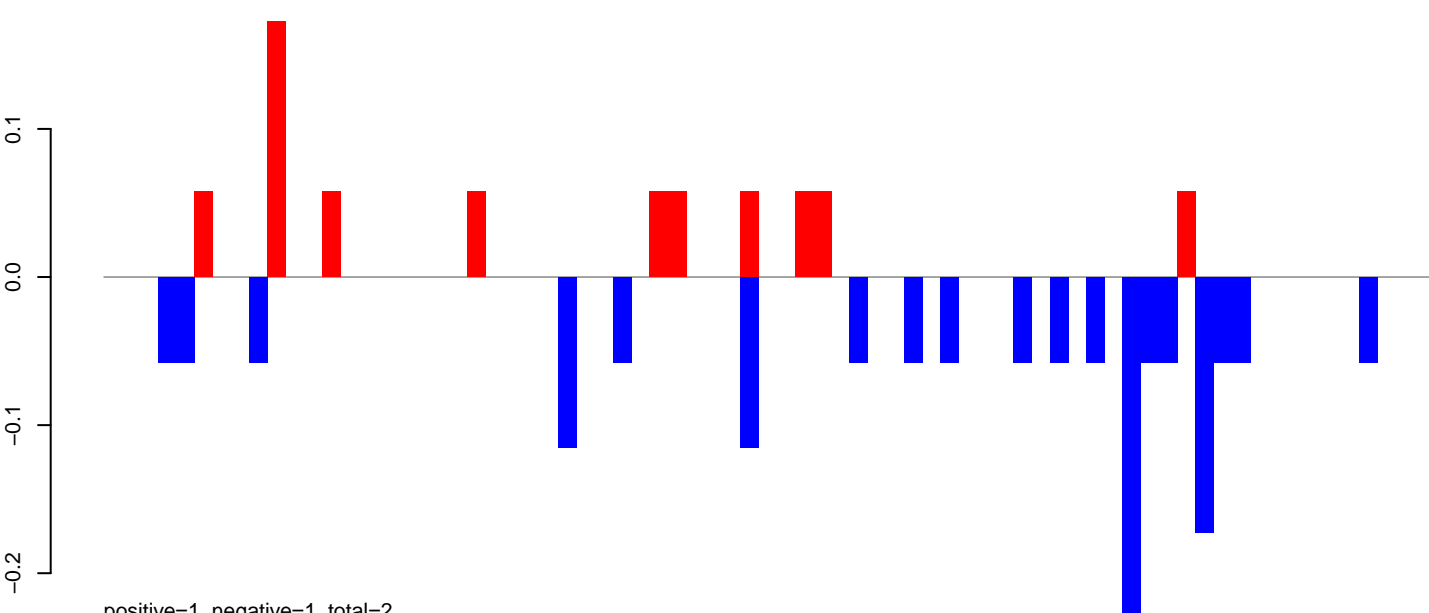

AeAlbo_CHIKV_3dpi.24_35.rep