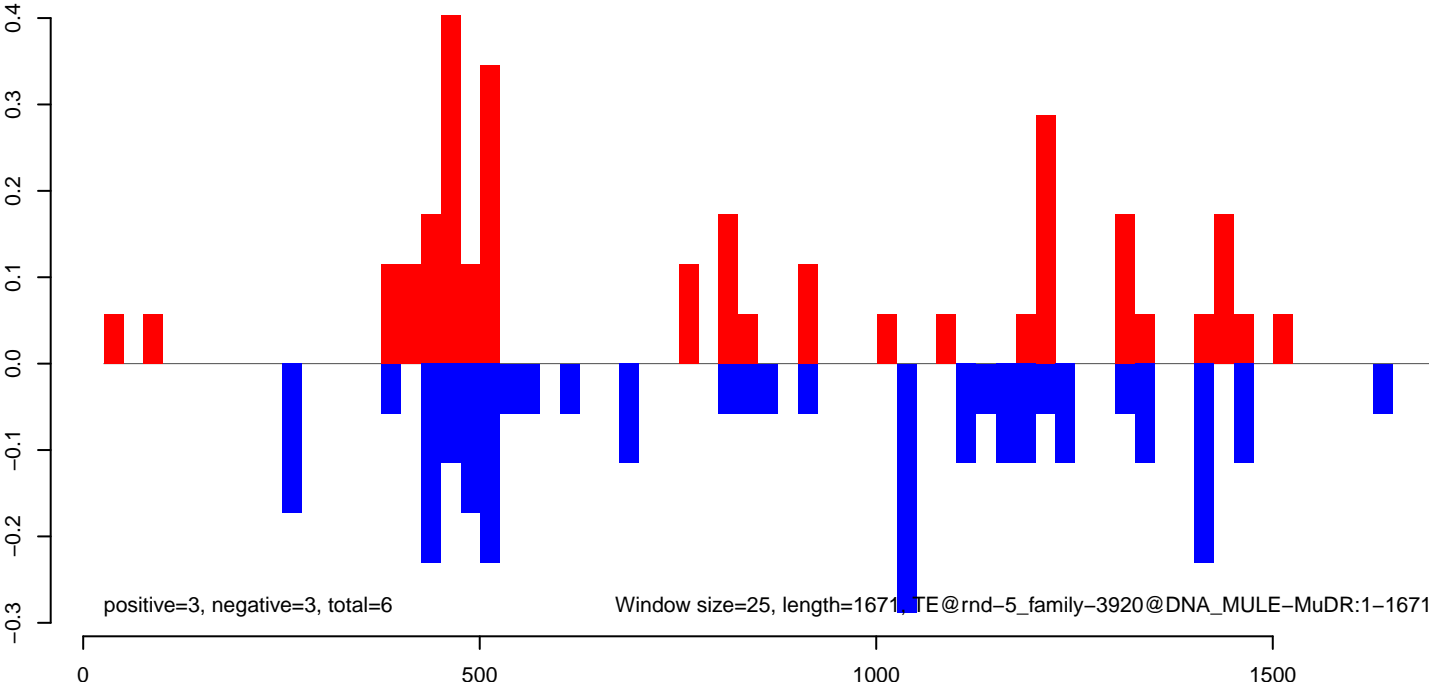

AeAlbo_CHIKV_3dpi.18_23.rep

AeAlbo_CHIKV_3dpi.24_35.rep

AeAlbo_CHIKV_3dpi.rep

Window size=25, length=1668, TE@rnd-5_family-596@Unknown:1-1668

AeAlbo_CHIKV_3dpi.18_23.rep

AeAlbo_CHIKV_3dpi.24_35.rep

AeAlbo_CHIKV_3dpi.rep