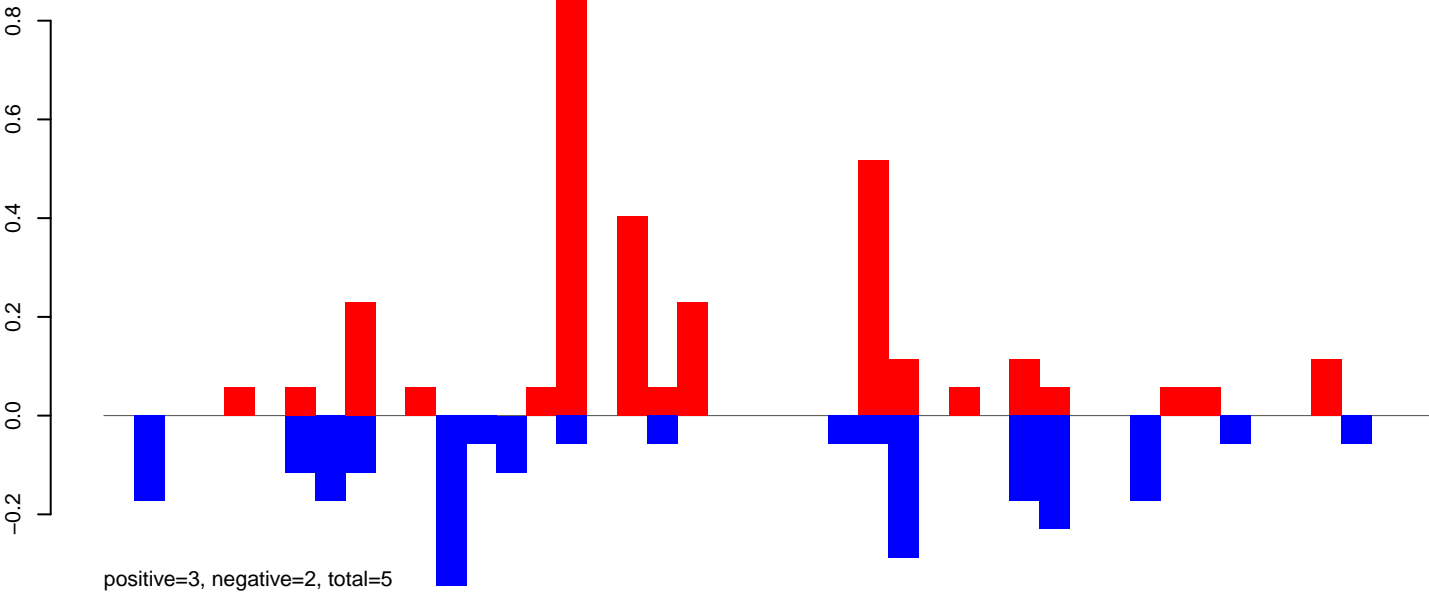

AeAlbo_CHIKV_3dpi.rep

Window size=25, length=1714, TE@ltr-1_family-6051@Unknown:1-1714

AeAlbo_CHIKV_3dpi.18_23.rep

AeAlbo_CHIKV_3dpi.24_35.rep

AeAlbo_CHIKV_3dpi.rep

Window size=25, length=1079, TE@ltr-1_family-5811@DNA_hAT:1-1079