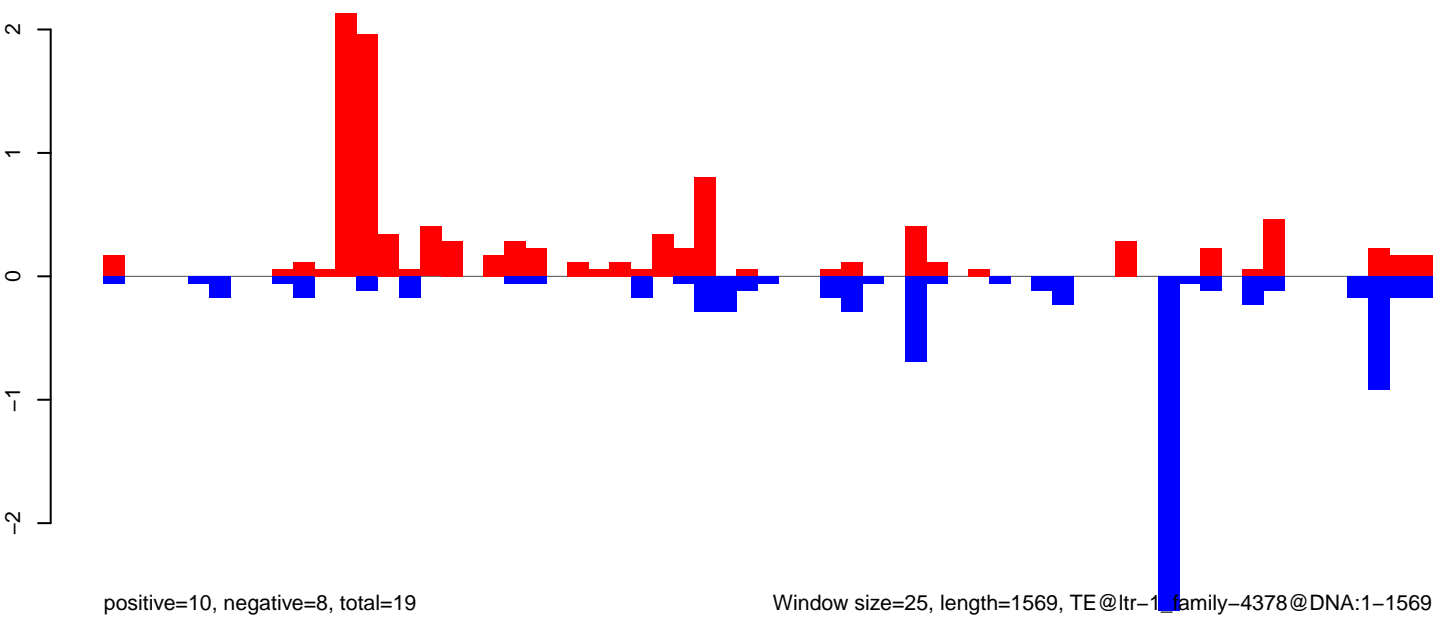

0 500 1000 1500 2000 2500

AeAlbo_CHIKV_3dpi.18_23.rep

AeAlbo_CHIKV_3dpi.24_35.rep

AeAlbo_CHIKV_3dpi.rep

Window size=25, length=1569, TE@ltr-1 family-4378@DNA:1-1569

0 500 1000 1500

AeAlbo_CHIKV_3dpi.18_23.rep