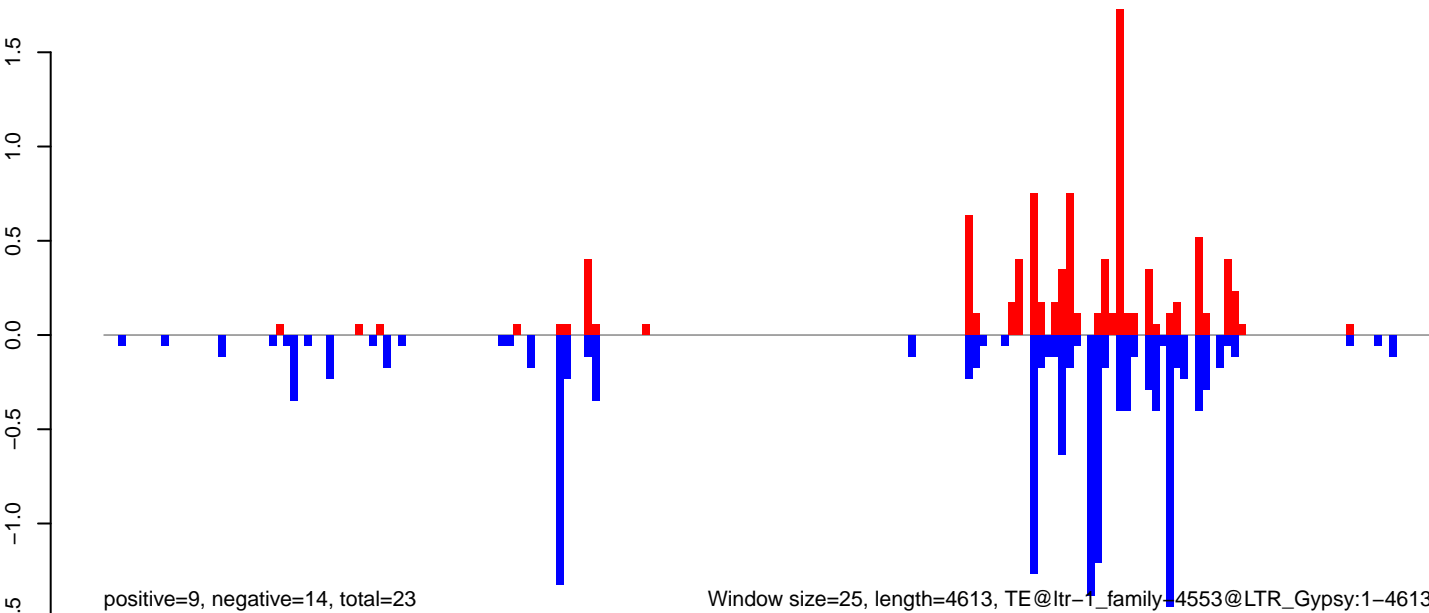

AeAlbo_CHIKV_3dpi.18_23.rep

AeAlbo_CHIKV_3dpi.24_35.rep

AeAlbo_CHIKV_3dpi.rep

AeAlbo_CHIKV_3dpi.18_23.rep

AeAlbo_CHIKV_3dpi.24_35.rep

AeAlbo_CHIKV_3dpi.rep

Window size=25, length=4613, TE@ltr-1_family_4553@LTR_Gypsy:1-4613