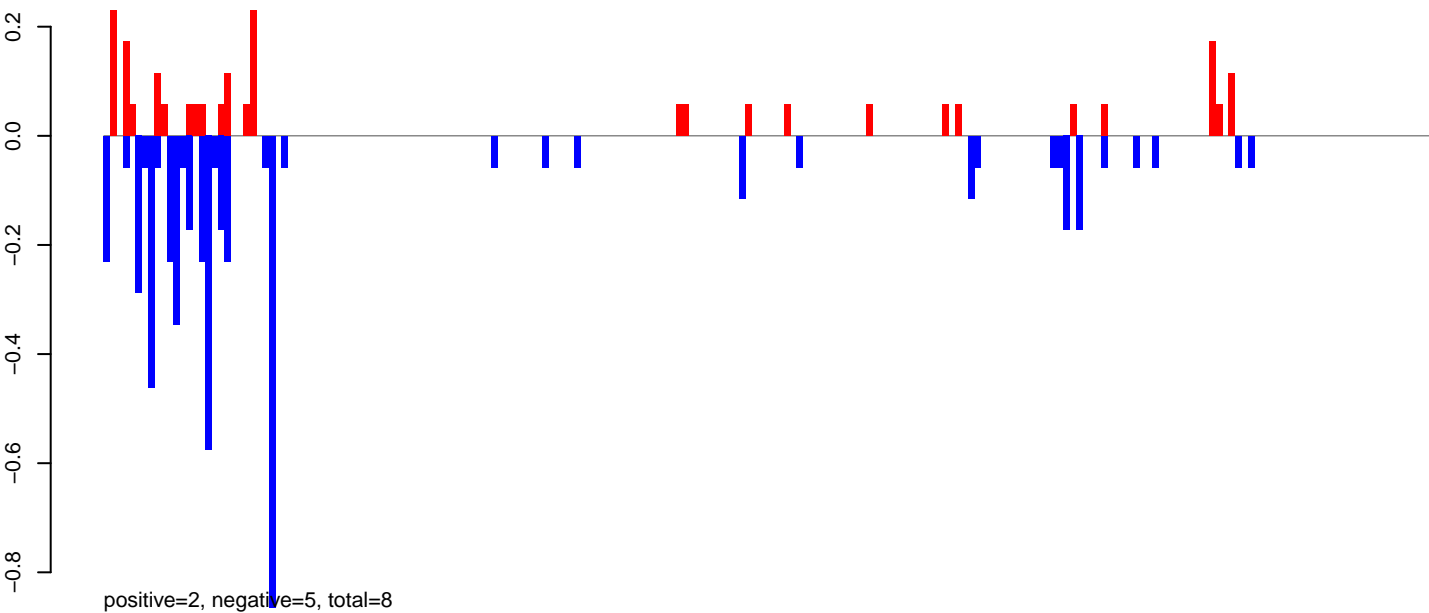

AeAlbo_CHIKV_3dpi.rep

AeAlbo_CHIKV_3dpi.18_23.rep

AeAlbo_CHIKV_3dpi.24_35.rep

AeAlbo_CHIKV_3dpi.rep

Window size=25, length=5217, TE@ltr-1_family-6346@LTR_Gypsy:1-5217

AeAlbo_CHIKV_3dpi.18_23.rep

AeAlbo_CHIKV_3dpi.24_35.rep