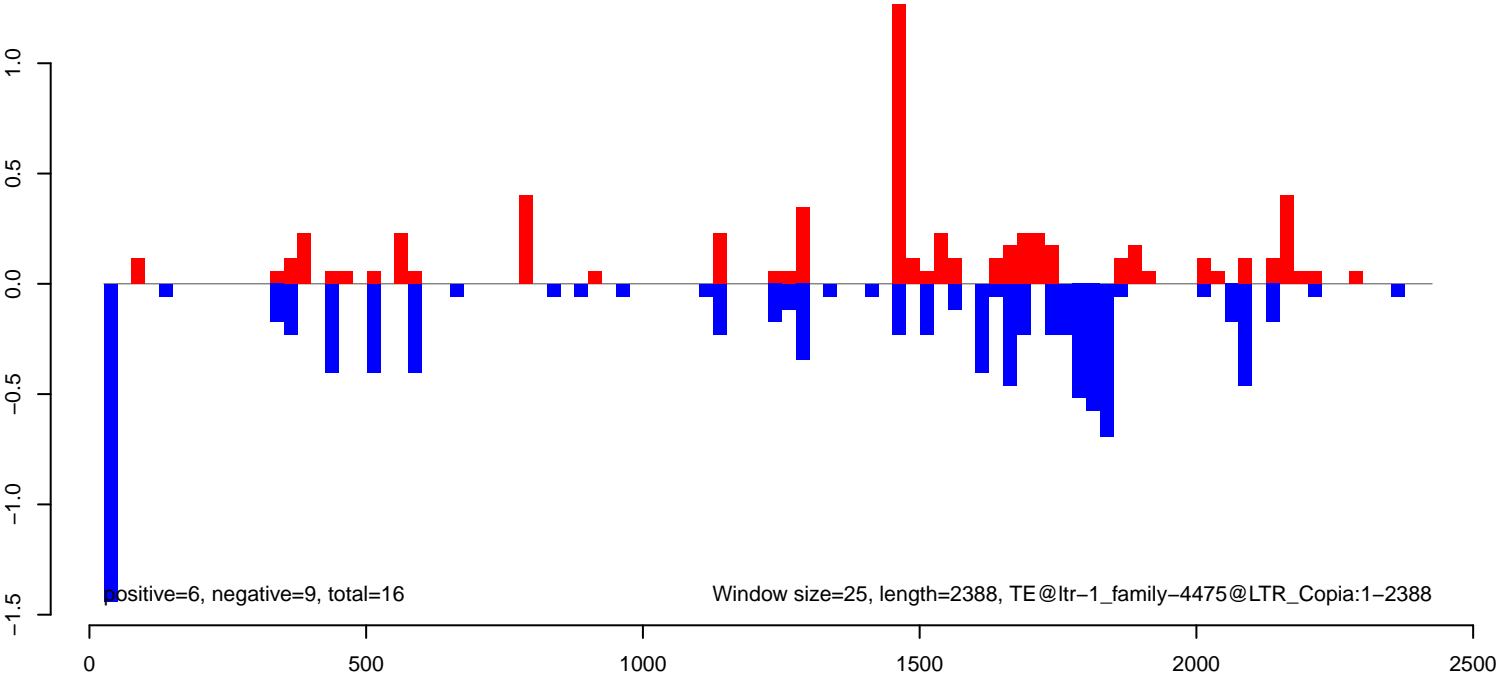

AeAlbo_CHIKV_3dpi.rep