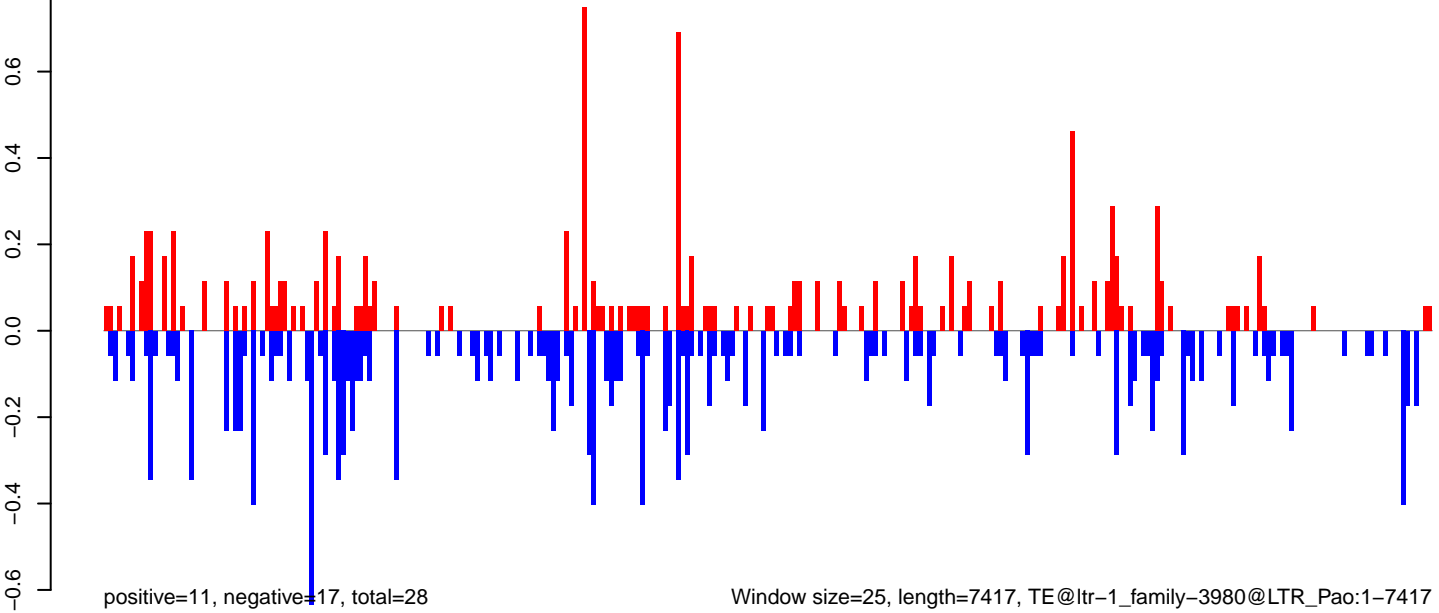

AeAlbo_CHIKV_3dpi.rep