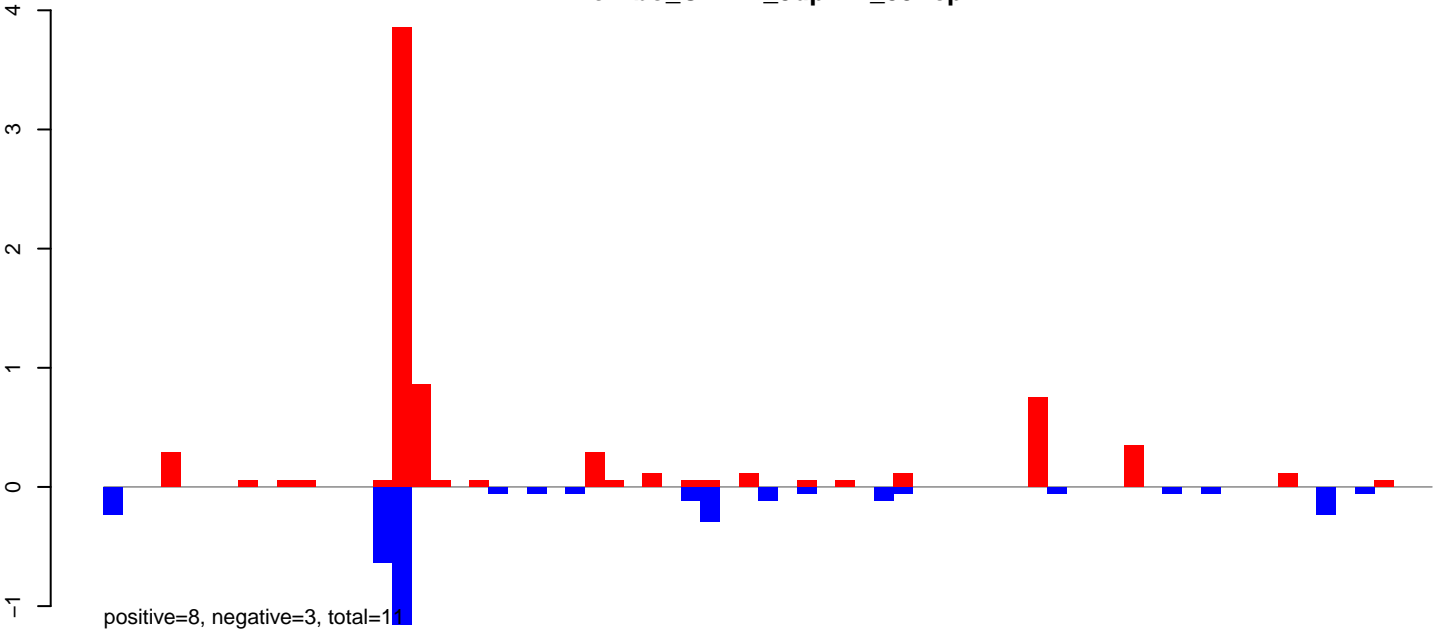

AeAlbo_CHIKV_3dpi.24_35.rep