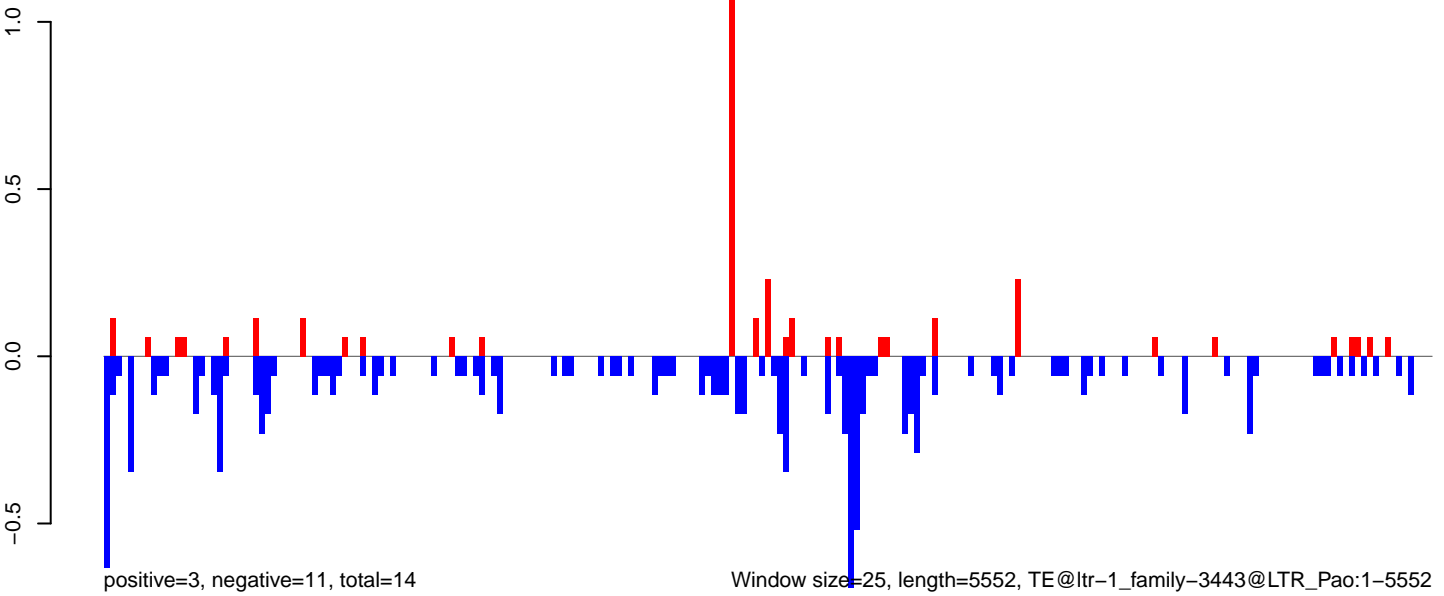

AeAlbo_CHIKV_3dpi.18_23.rep

AeAlbo_CHIKV_3dpi.24_35.rep

AeAlbo_CHIKV_3dpi.rep

AeAlbo_CHIKV_3dpi.18_23.rep

AeAlbo_CHIKV_3dpi.24_35.rep

AeAlbo_CHIKV_3dpi.rep

Window size=25, length=4367, TE@ltr-1_family-6287@LTR_Gypsy:1-4367