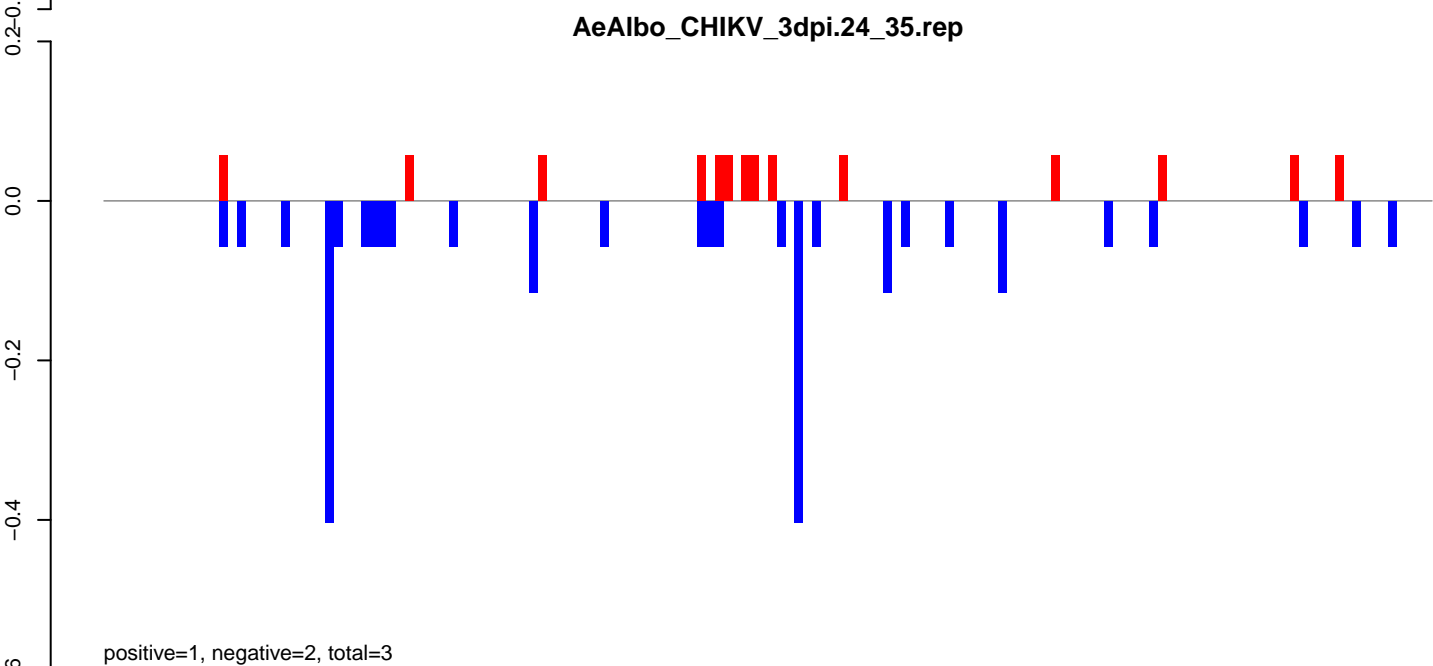

AeAlbo_CHIKV_3dpi.rep

Window size=25, length=2942, TE@ltr-1_family-4316@LTR_Pao:1-2942

0 500 1000 1500 2000 2500 3000

AeAlbo_CHIKV_3dpi.18_23.rep

AeAlbo_CHIKV_3dpi.24_35.rep

AeAlbo_CHIKV_3dpi.rep

0 1000 2000 3000