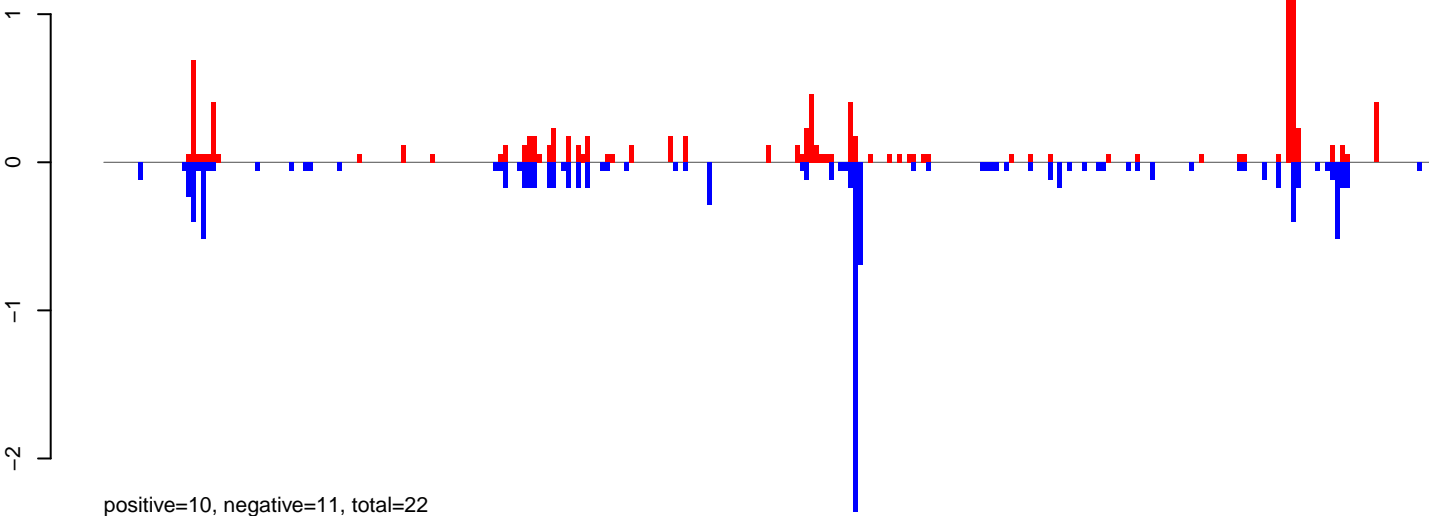

AeAlbo_CHIKV_3dpi.18_23.rep

AeAlbo_CHIKV_3dpi.24_35.rep