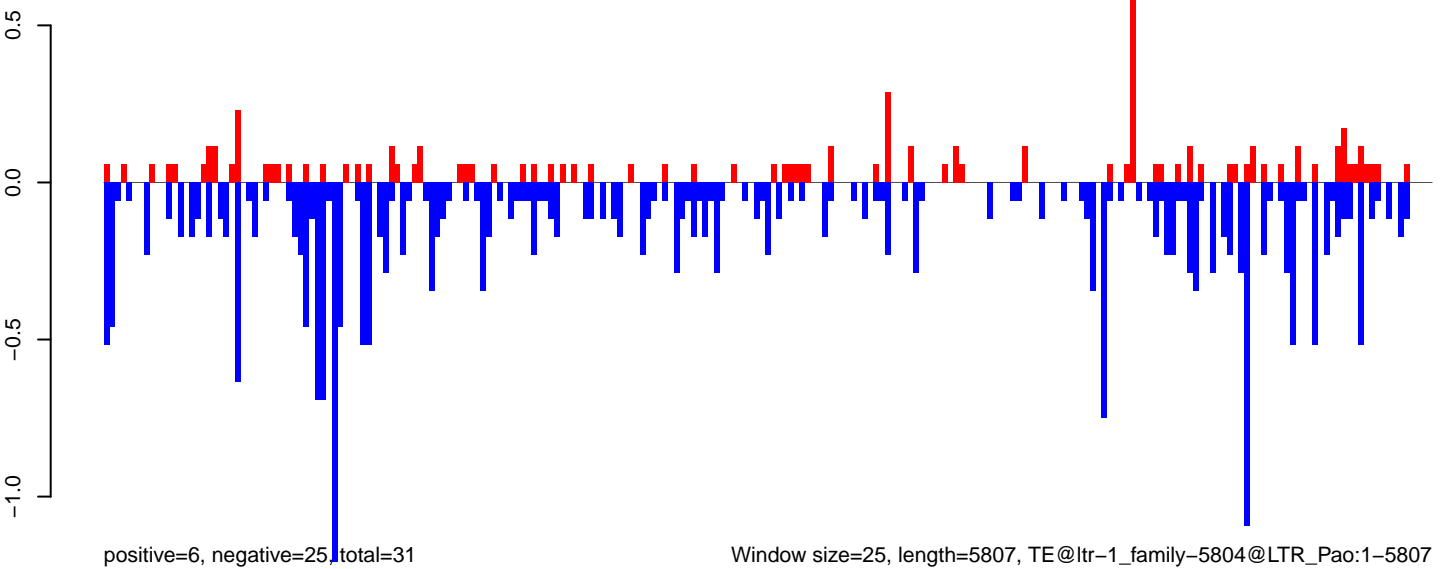

AeAlbo_CHIKV_3dpi.rep