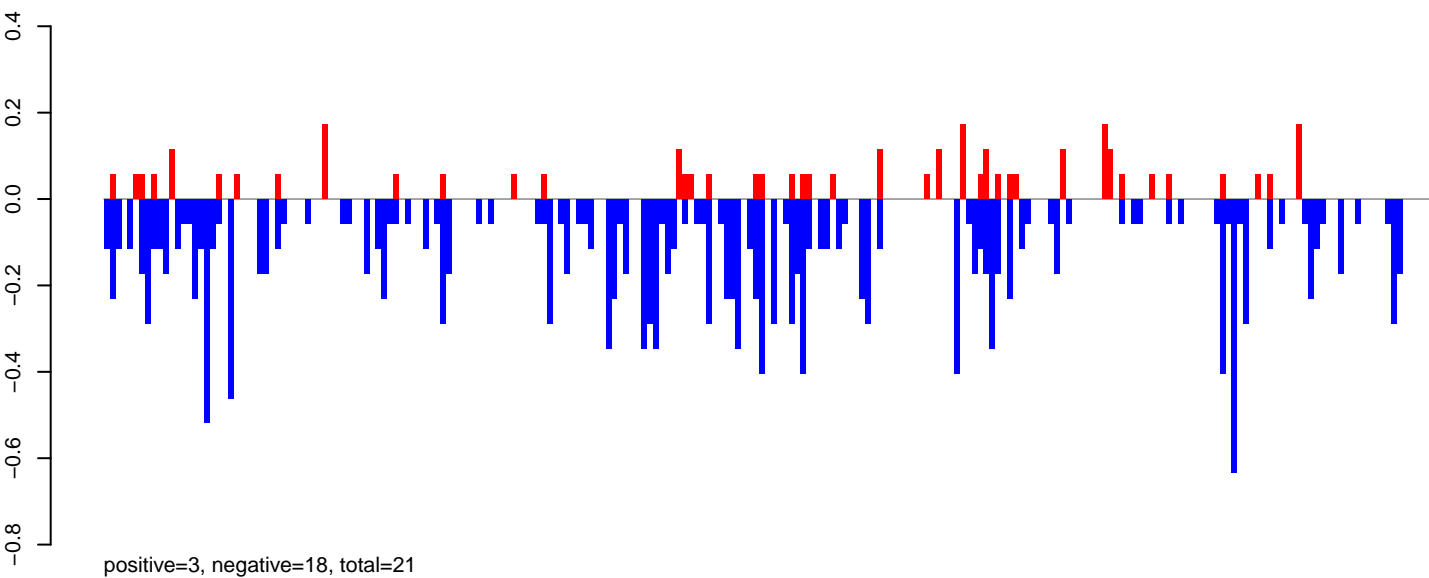

AeAlbo_CHIKV_3dpi.24_35.rep