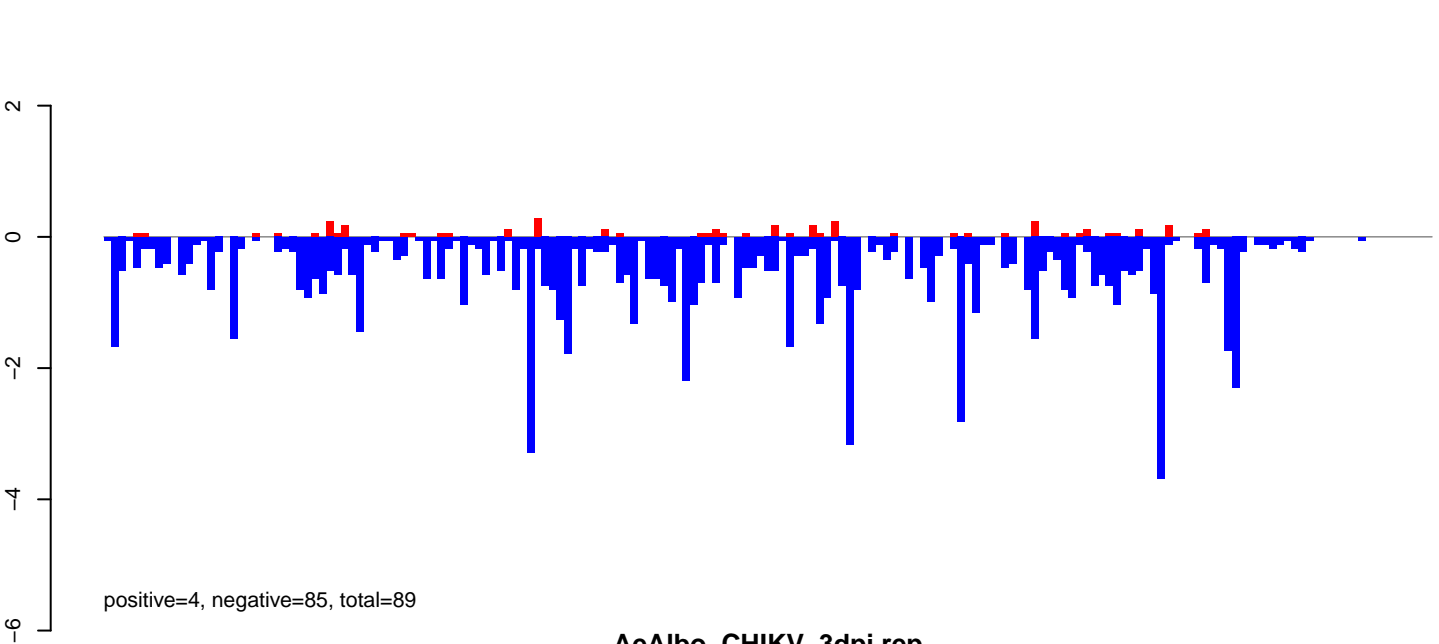

AeAlbo_CHIKV_3dpi.rep

Window size=25, length=8051, TE@ltr-1_family-5245@LINE:1-8051

0 2000 4000 6000 8000

AeAlbo_CHIKV_3dpi.18_23.rep

AeAlbo_CHIKV_3dpi.24_35.rep

AeAlbo_CHIKV_3dpi.rep

AeAlbo_CHIKV_3dpi.18_23.rep