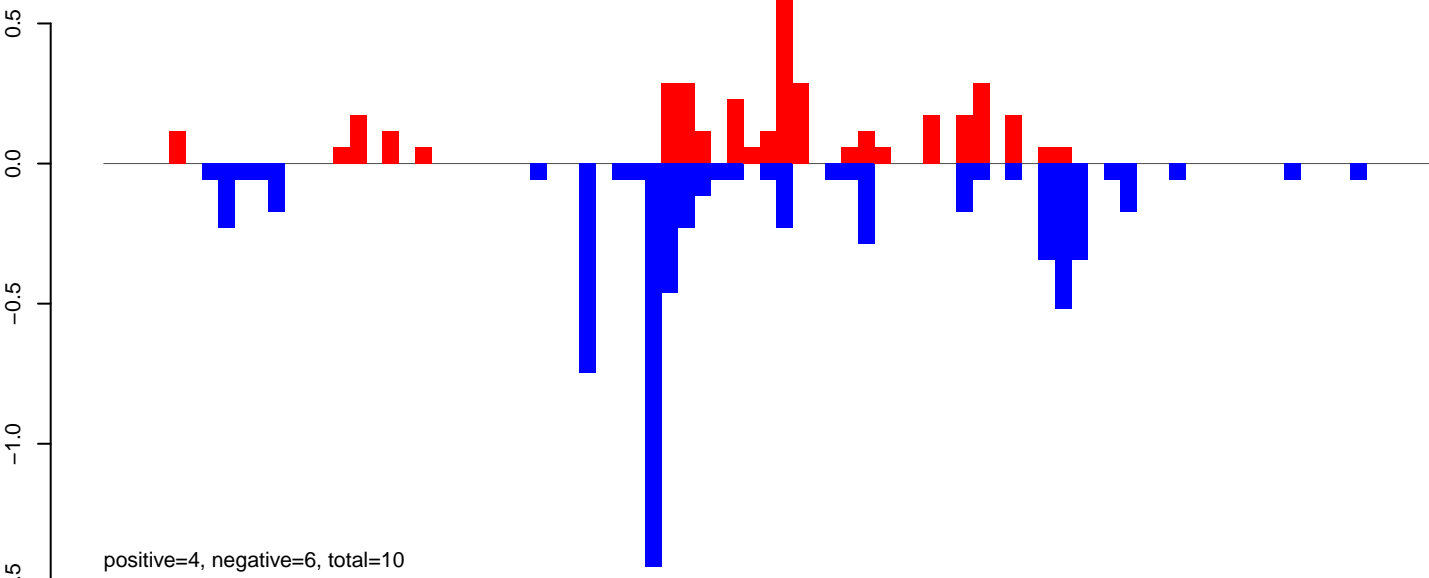

AeAlbo_CHIKV_3dpi.24_35.rep

positive=1, negative=7, total=8

AeAlbo_CHIKV_3dpi.rep

positive=1, negative=8, total=10

Window size=25, length=1674, TE@ltr-1_family-4994@LTR_Gypsy:1-1674

0 500 1000 1500

AeAlbo_CHIKV_3dpi.18_23.rep