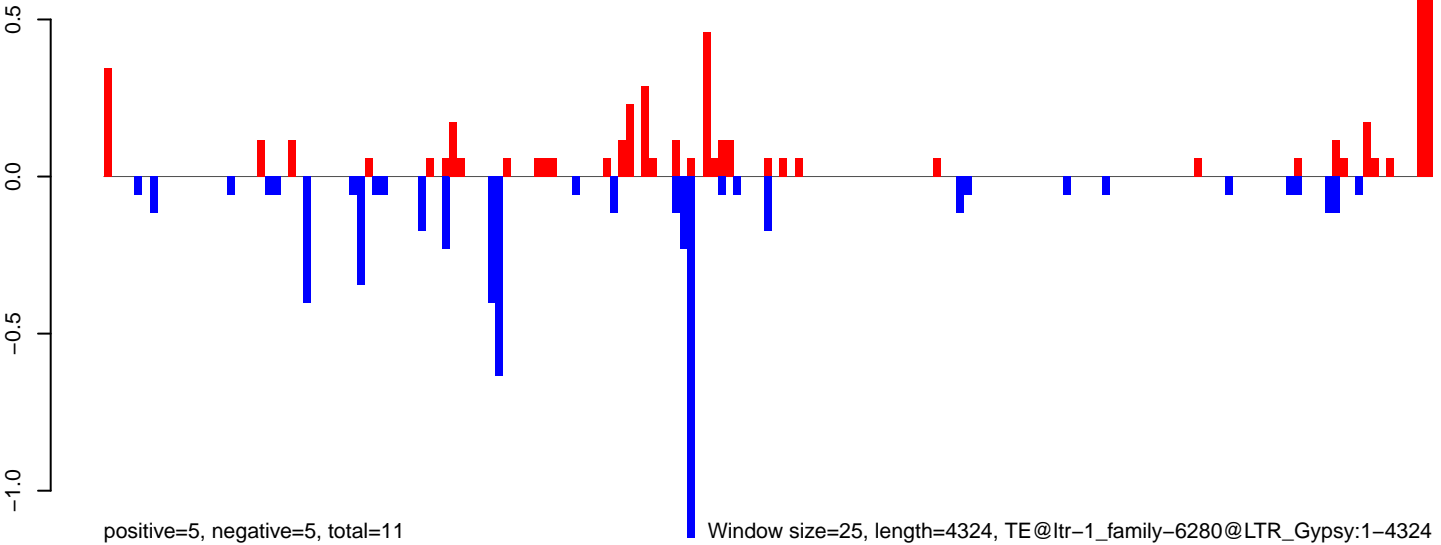

0 1000 2000 3000 4000