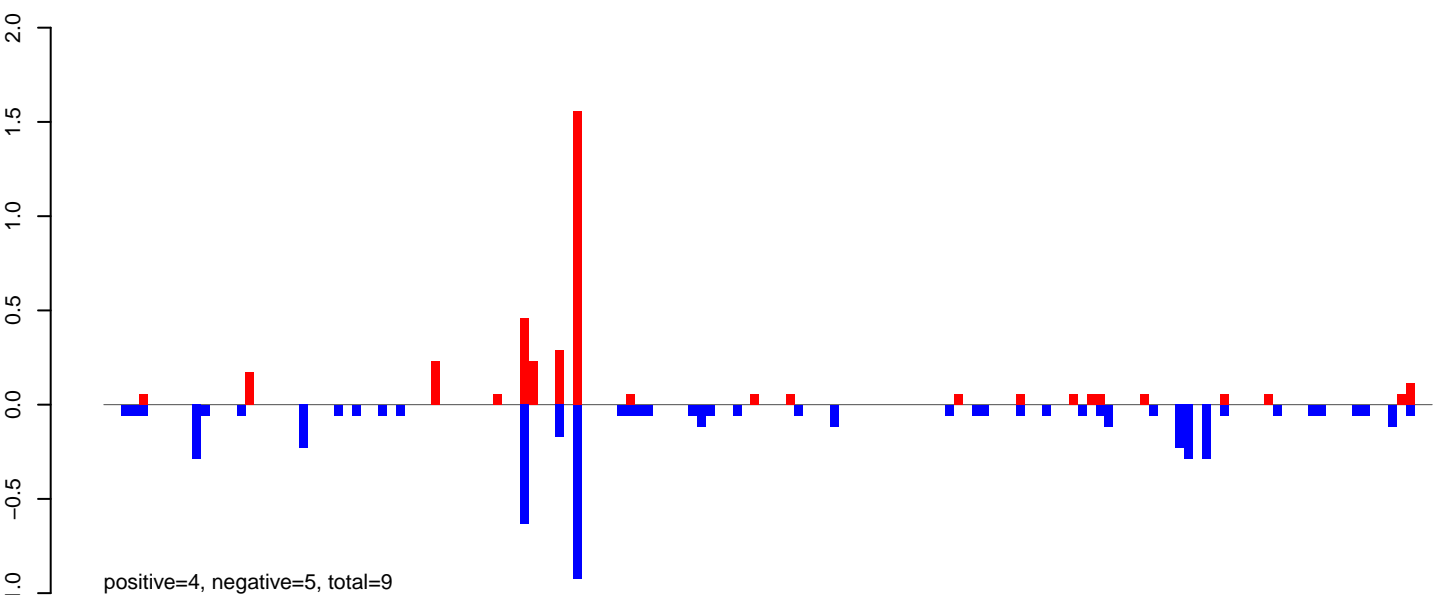

AeAlbo_CHIKV_3dpi.24_35.rep