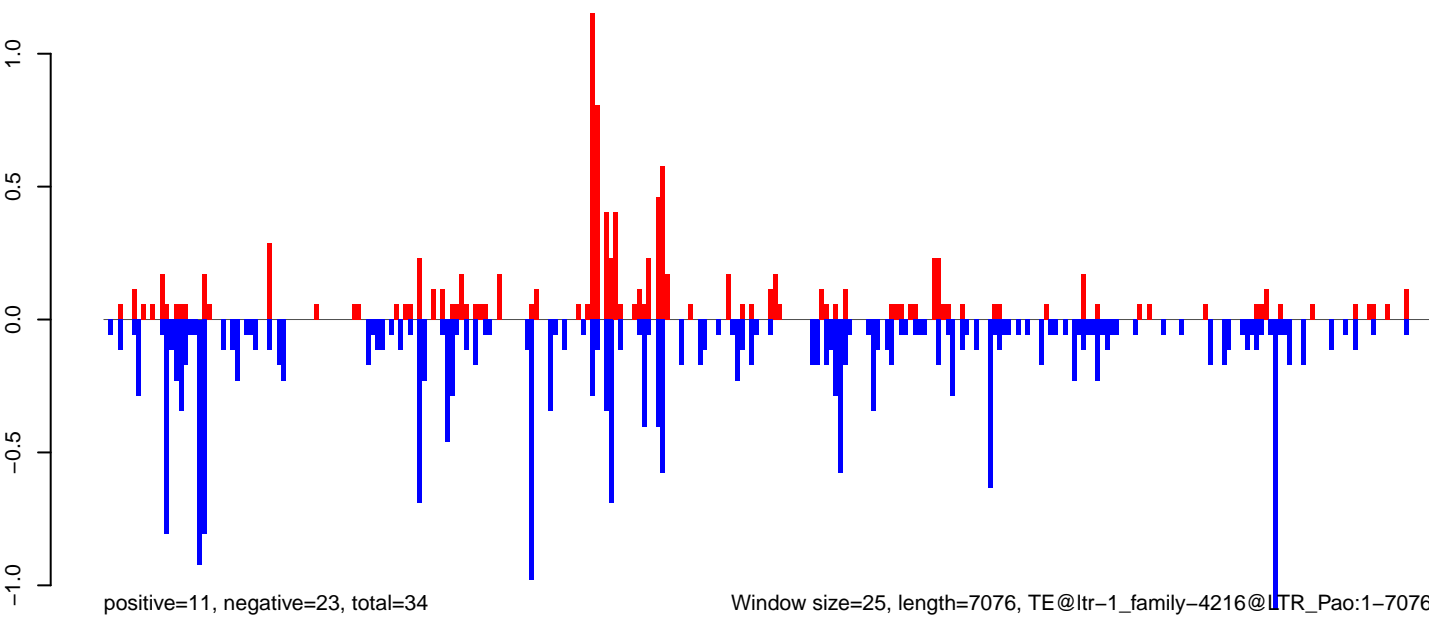

AeAlbo_CHIKV_3dpi.rep

Window size=25, length=7076, TE@ltr-1_family-4216@LTR_Pao:1-7076

0 1000 2000 3000 4000 5000 6000 7000