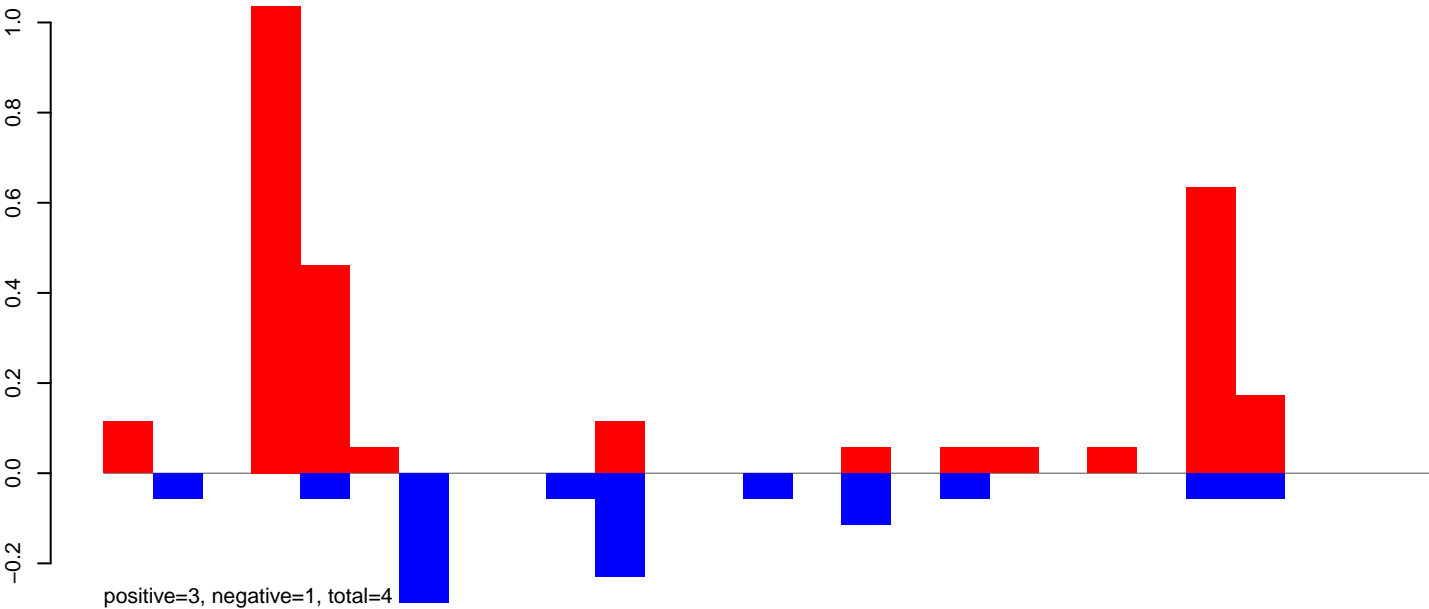

AeAlbo_CHIKV_3dpi.24_35.rep

AeAlbo_CHIKV_3dpi.rep

Window size=25, length=570, TE@rnd-1_family-541@LTR_Gypsy:1-570

AeAlbo_CHIKV_3dpi.18_23.rep

AeAlbo_CHIKV_3dpi.24_35.rep

AeAlbo_CHIKV_3dpi.rep

AeAlbo_CHIKV_3dpi.18_23.rep