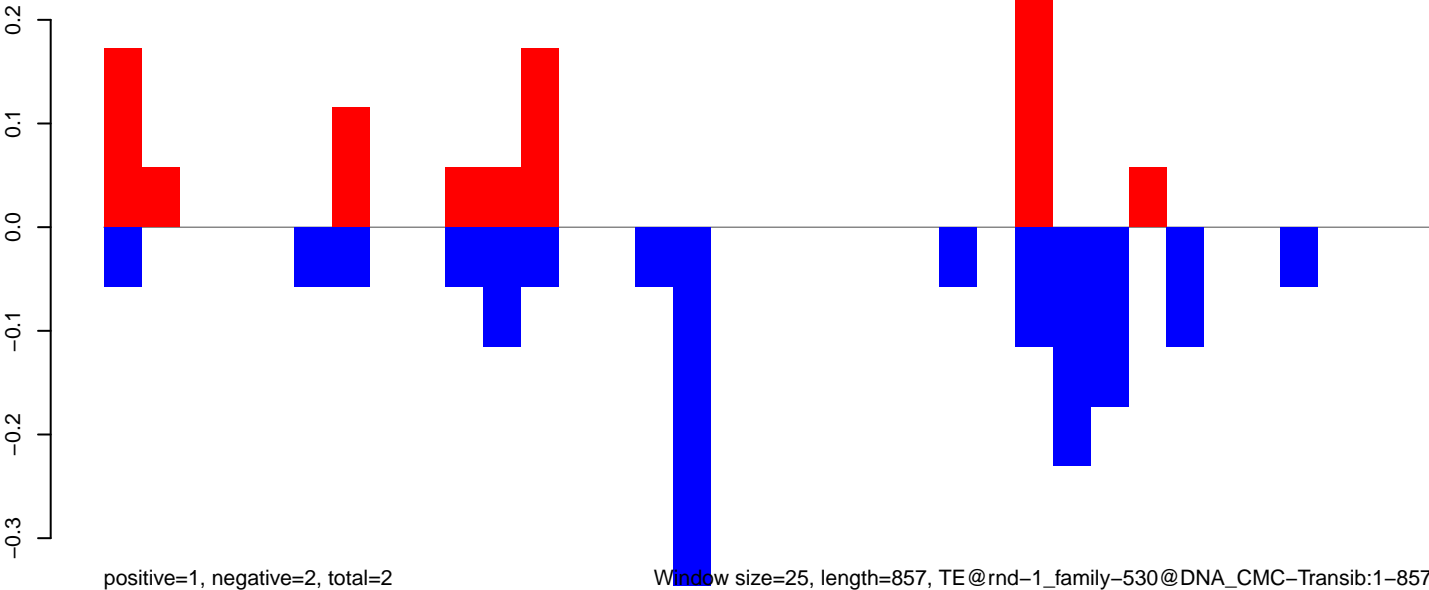

Window size=25, length=2041, TE@rnd-4_family-832@LTR_Copia:1-2041

AeAlbo_CHIKV_3dpi.18_23.rep

AeAlbo_CHIKV_3dpi.24_35.rep

AeAlbo_CHIKV_3dpi.rep

AeAlbo_CHIKV_3dpi.18_23.rep

AeAlbo_CHIKV_3dpi.24_35.rep

AeAlbo_CHIKV_3dpi.rep