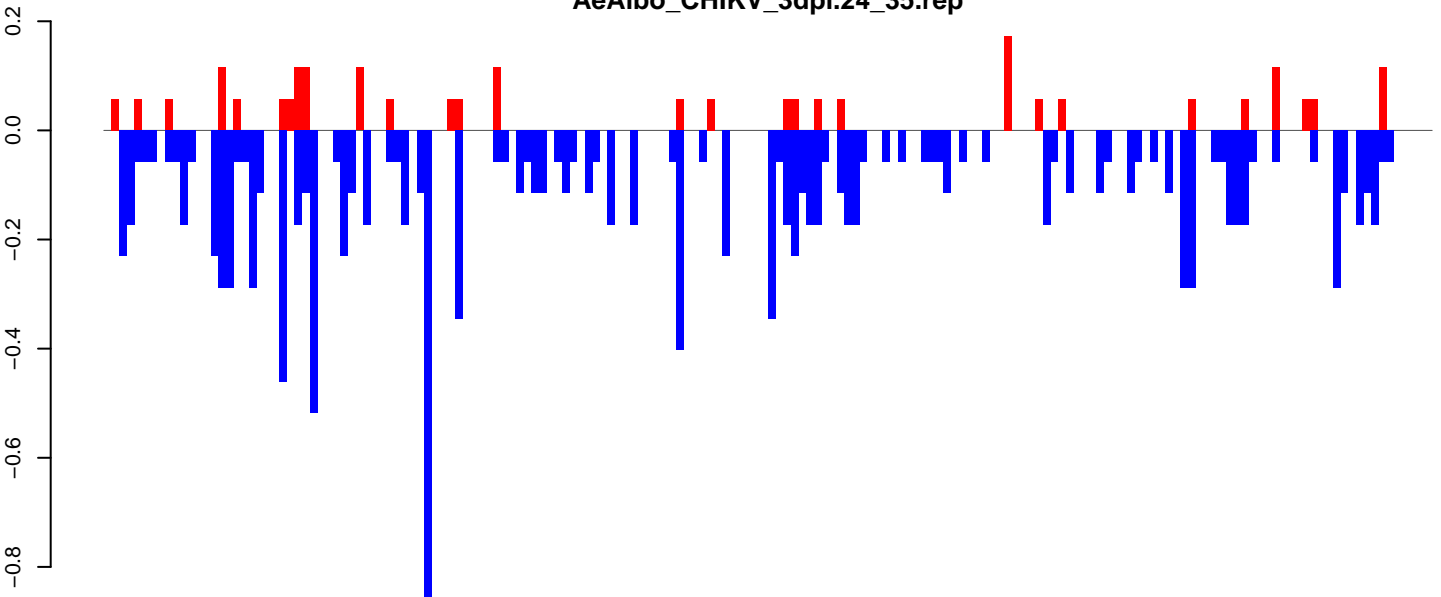

AeAlbo_CHIKV_3dpi.24_35.rep

positive=2, negative=13, total=16