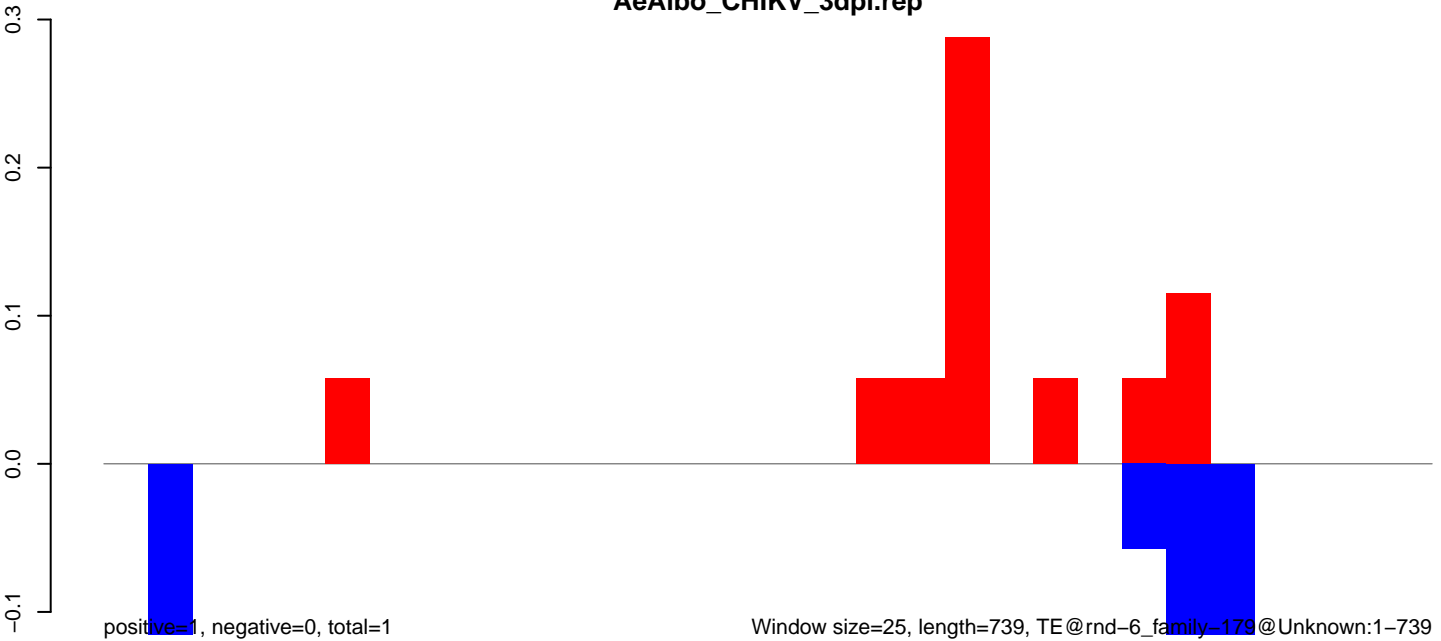

AeAlbo_CHIKV_3dpi.rep