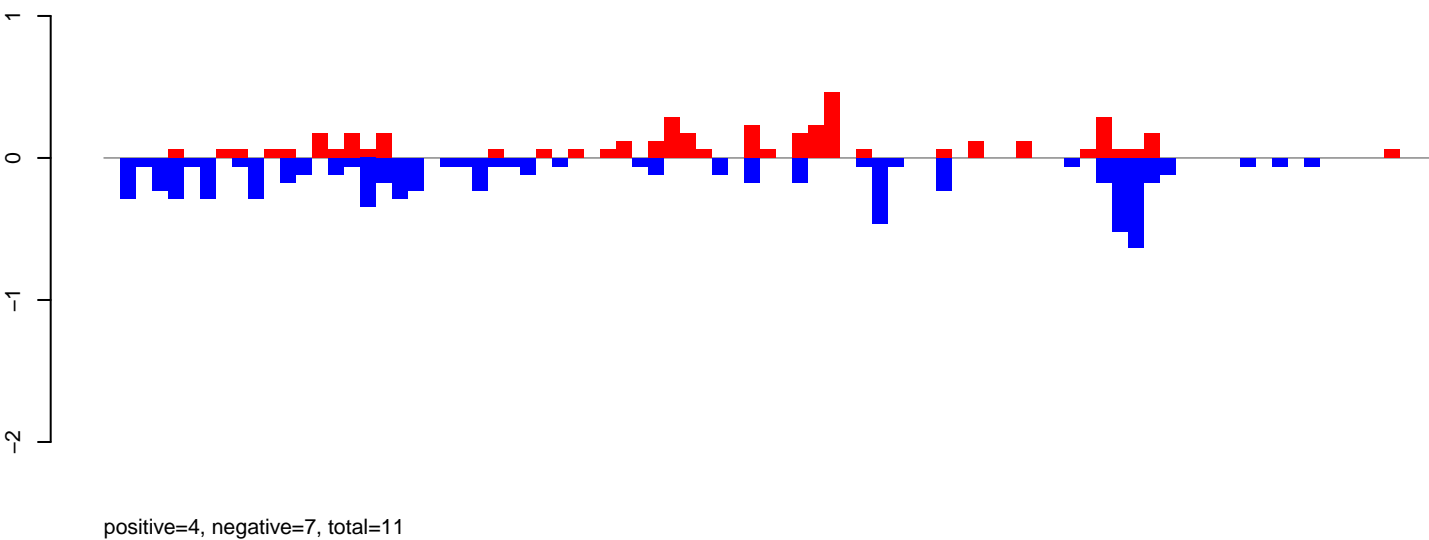

AeAlbo_CHIKV_3dpi.18_23.rep