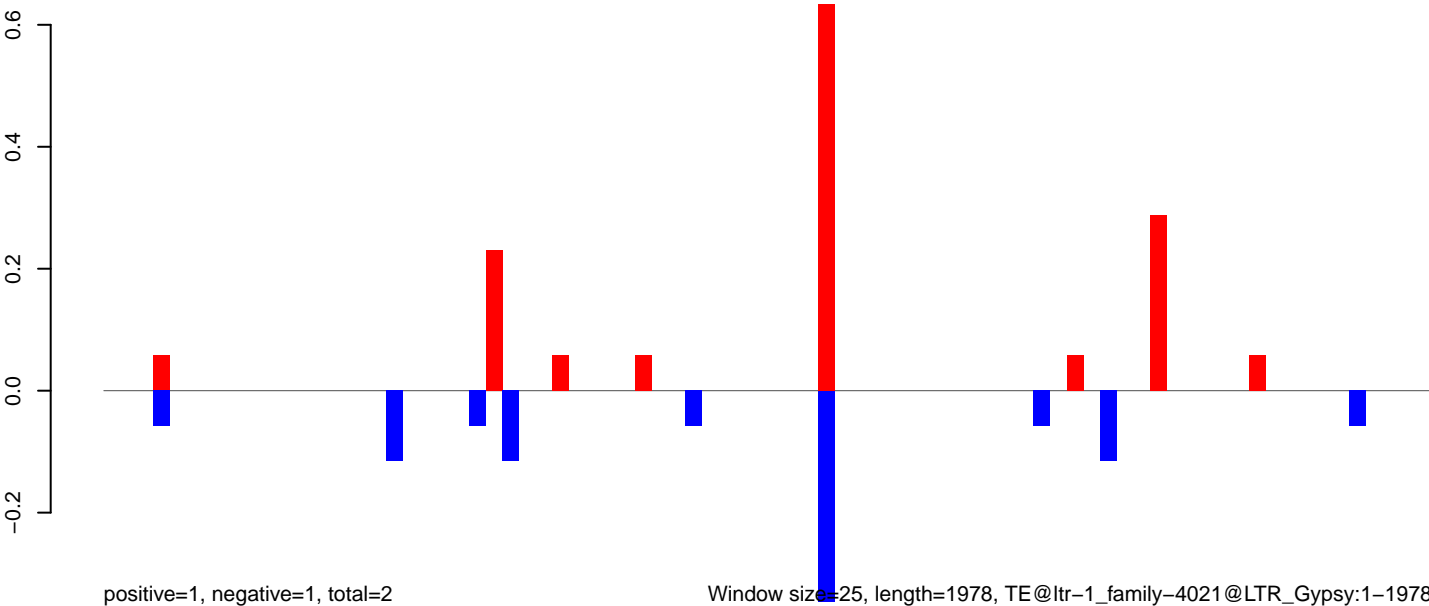

AeAlbo_CHIKV_3dpi.24_35.rep

AeAlbo_CHIKV_3dpi.rep

AeAlbo_CHIKV_3dpi.18_23.rep

AeAlbo_CHIKV_3dpi.24_35.rep

AeAlbo_CHIKV_3dpi.rep

Window size=25, length=1983, TE@ltr-1_family-4018@LTR_Gypsy:1-1983

AeAlbo_CHIKV_3dpi.18_23.rep