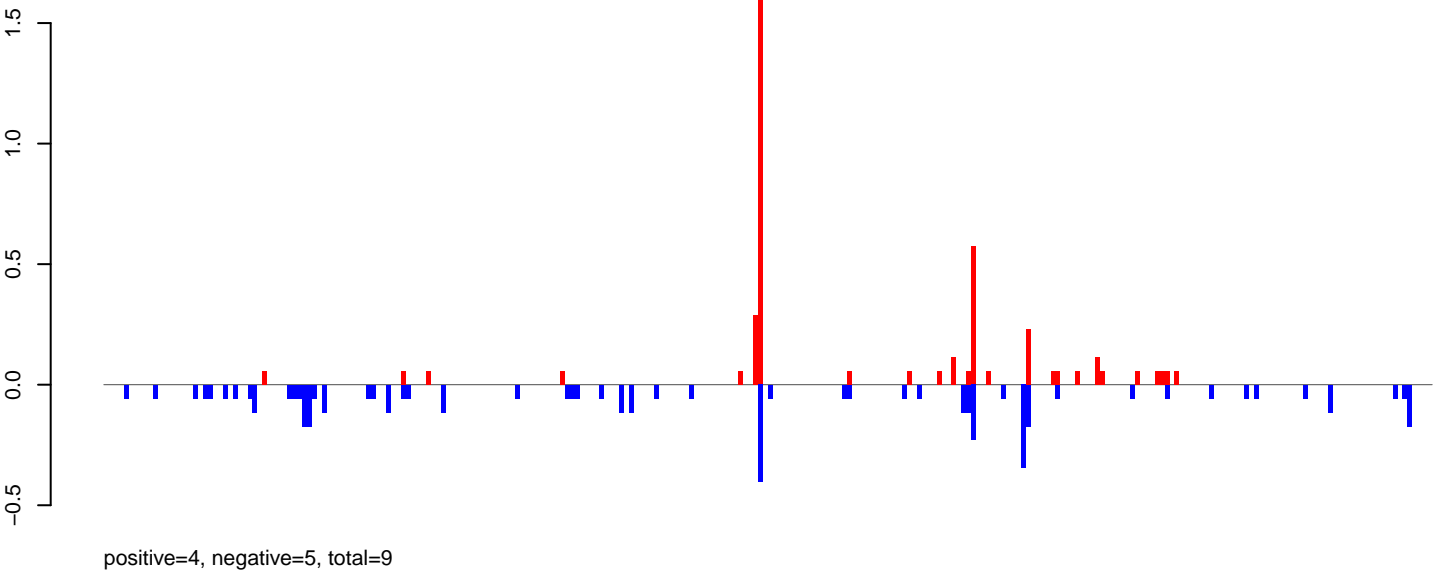

AeAlbo_CHIKV_3dpi.rep

AeAlbo_CHIKV_3dpi.18_23.rep

AeAlbo_CHIKV_3dpi.24_35.rep

AeAlbo_CHIKV_3dpi.rep

AeAlbo_CHIKV_3dpi.18_23.rep

AeAlbo_CHIKV_3dpi.24_35.rep

AeAlbo_CHIKV_3dpi.rep

Window size=25, length=5918, TE@ltr-1_family-6198@LTR_Gypsy:1-5918