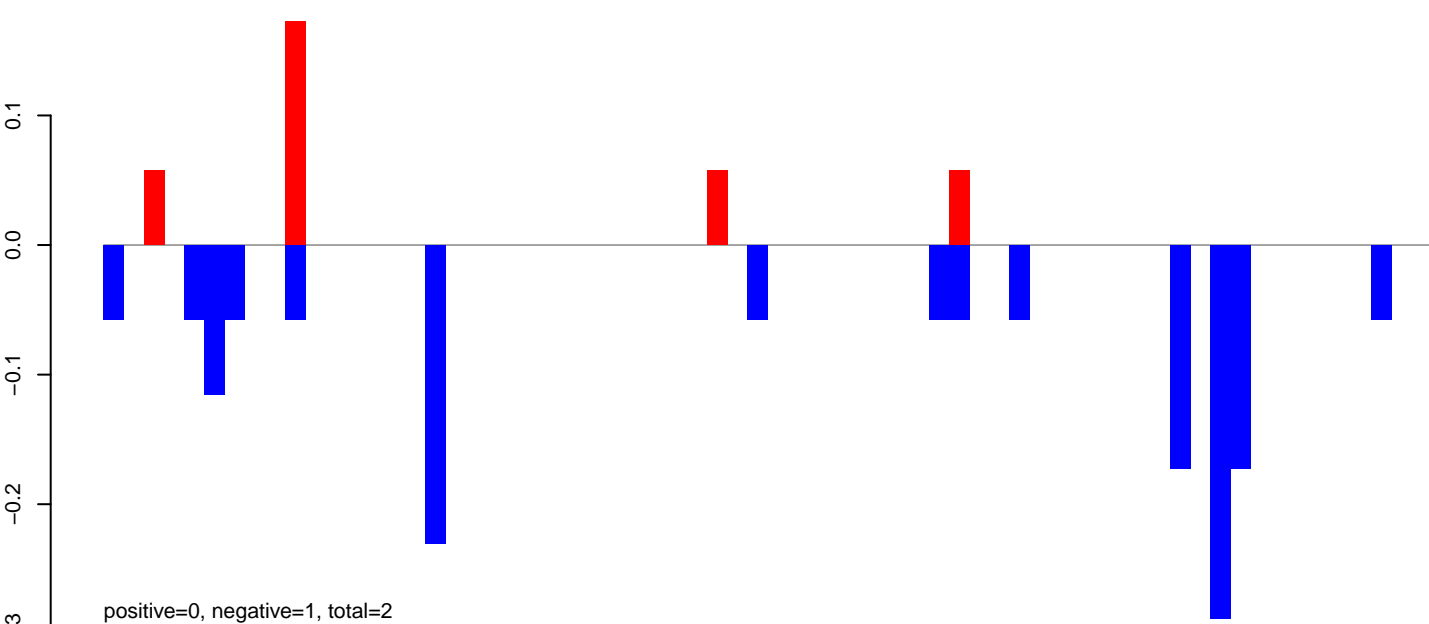

AeAlbo_CHIKV_3dpi.24_35.rep