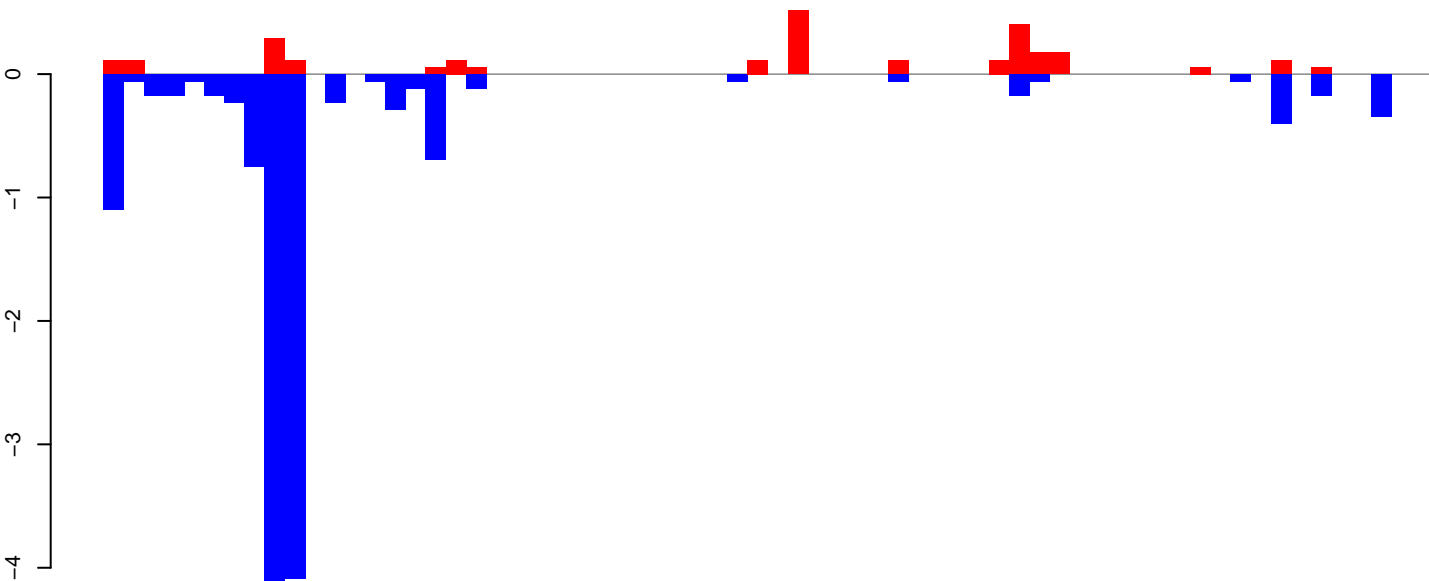

AeAlbo_CHIKV_3dpi.24_35.rep

positive=3, negative=14, total=17