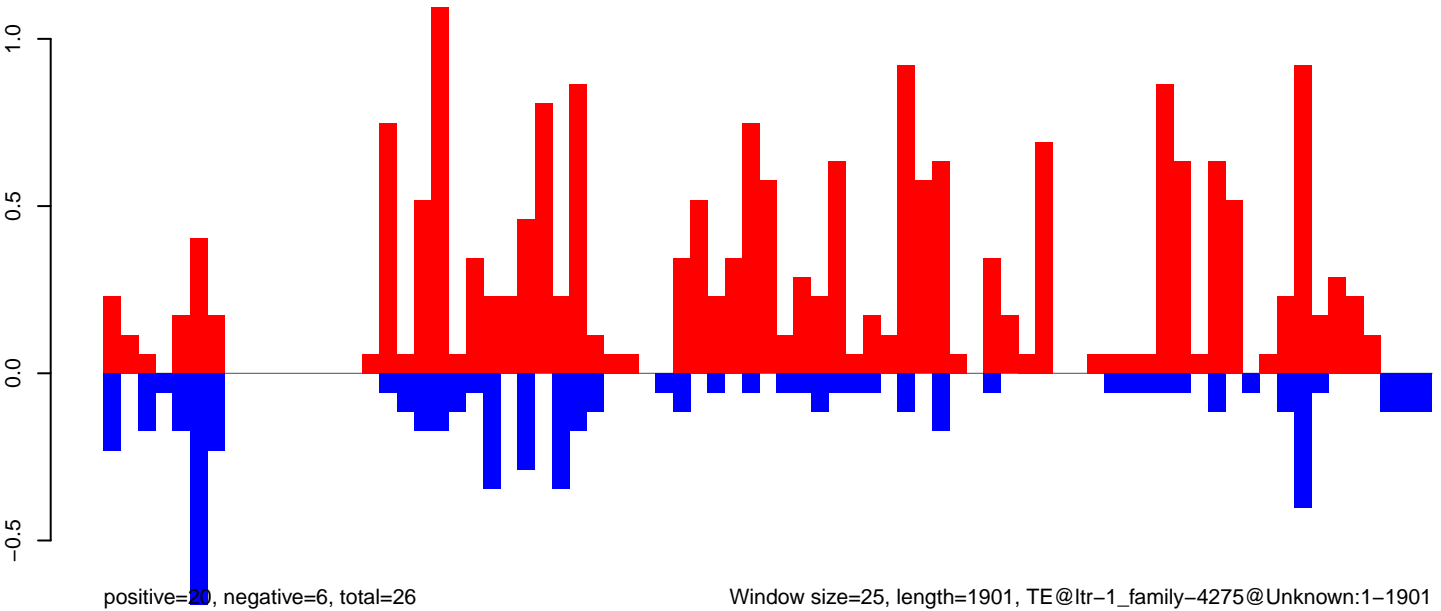

AeAlbo_CHIKV_3dpi.rep