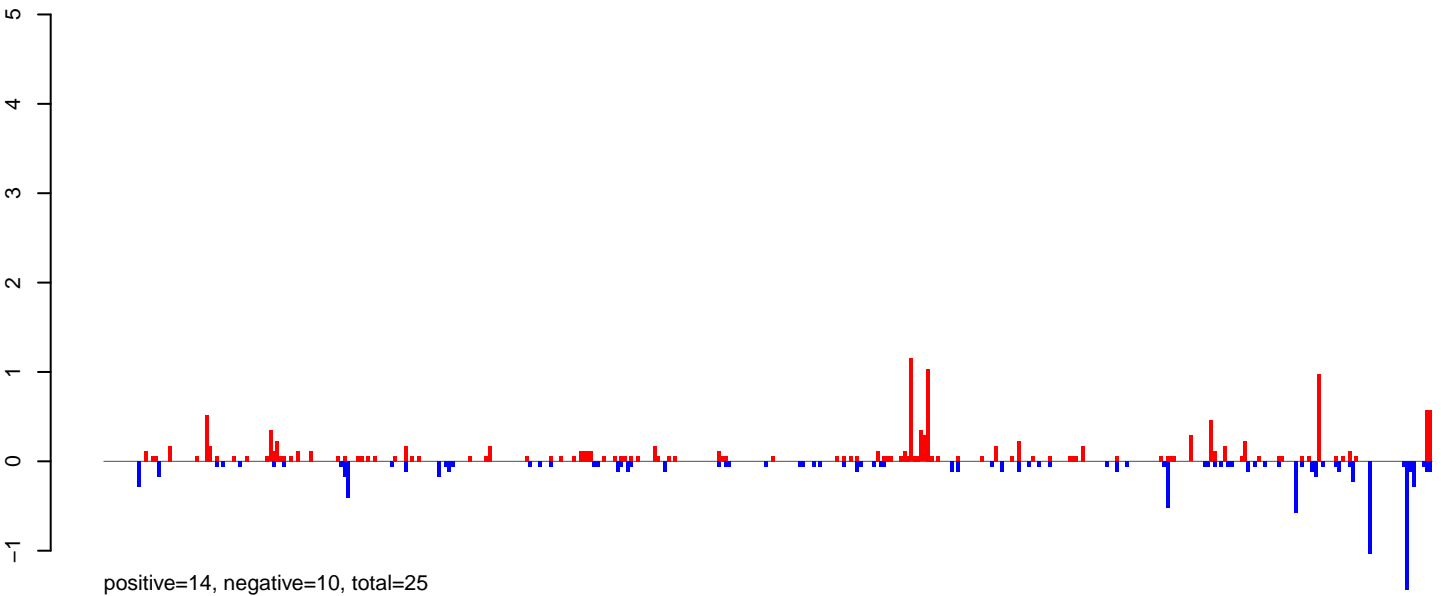

AeAlbo_CHIKV_3dpi.18_23.rep