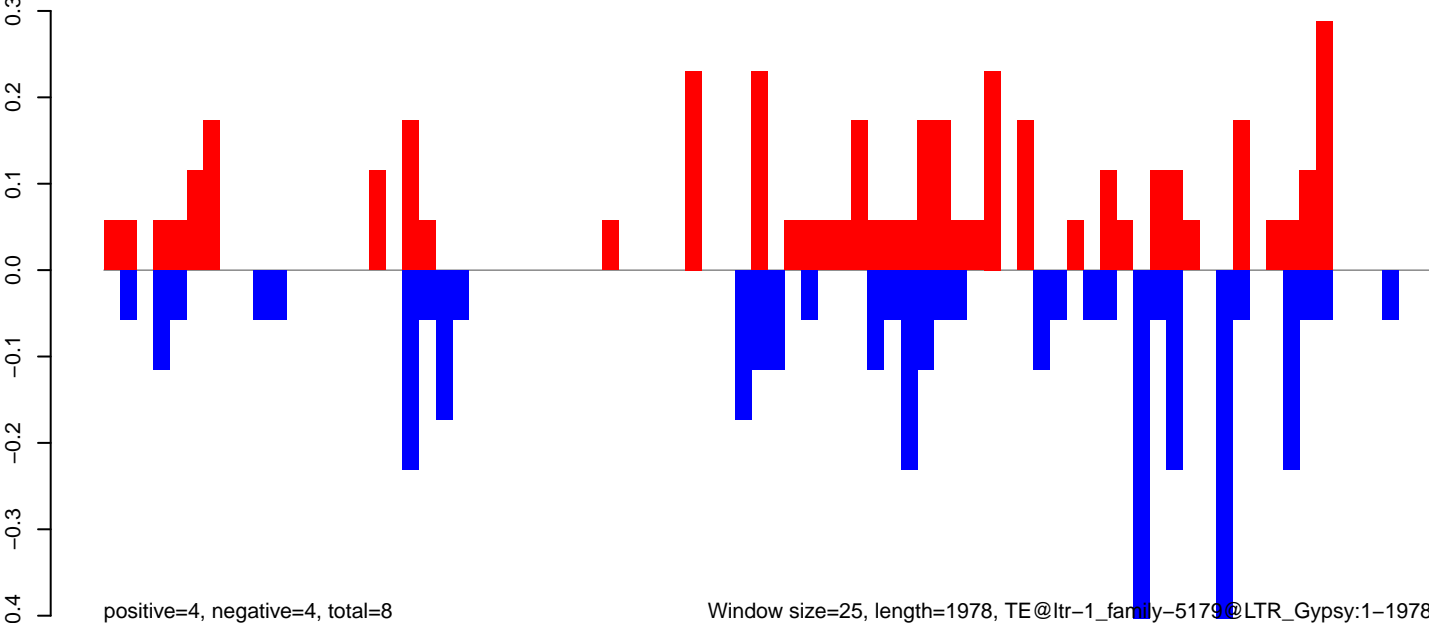

AeAlbo_CHIKV_3dpi.rep