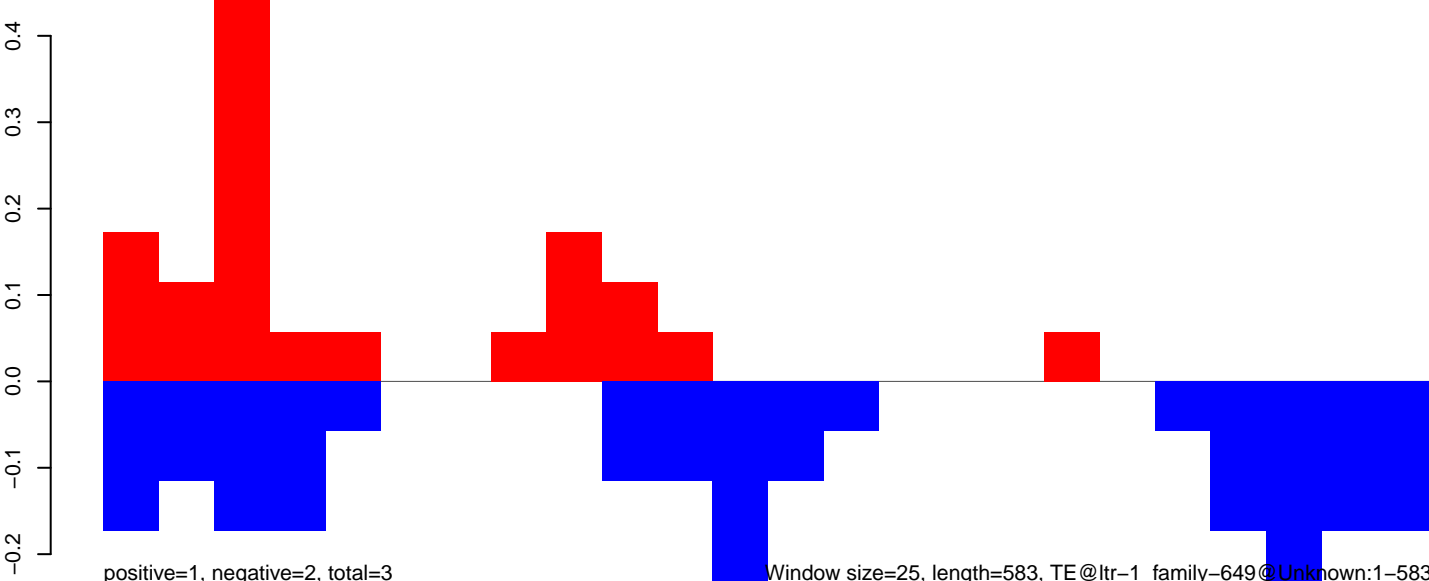

AeAlbo_CHIKV_3dpi.rep

Window size=25, length=726, TE@ltr-1_family-726@LTR_Gypsy:1-726

AeAlbo_CHIKV_3dpi.18_23.rep

AeAlbo_CHIKV_3dpi.24_35.rep

AeAlbo_CHIKV_3dpi.rep

Window size=25, length=583, TE@ltr-1_family-649@Unkn