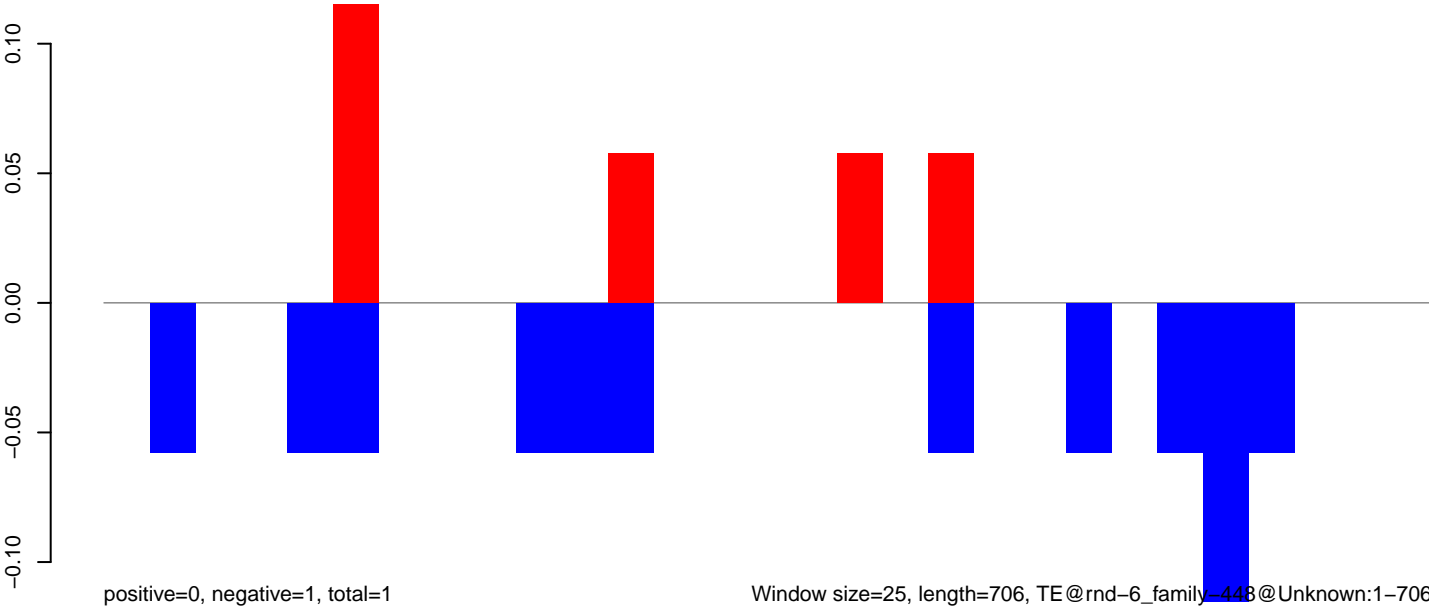

AeAlbo_CHIKV_3dpi.18_23.rep

AeAlbo_CHIKV_3dpi.rep