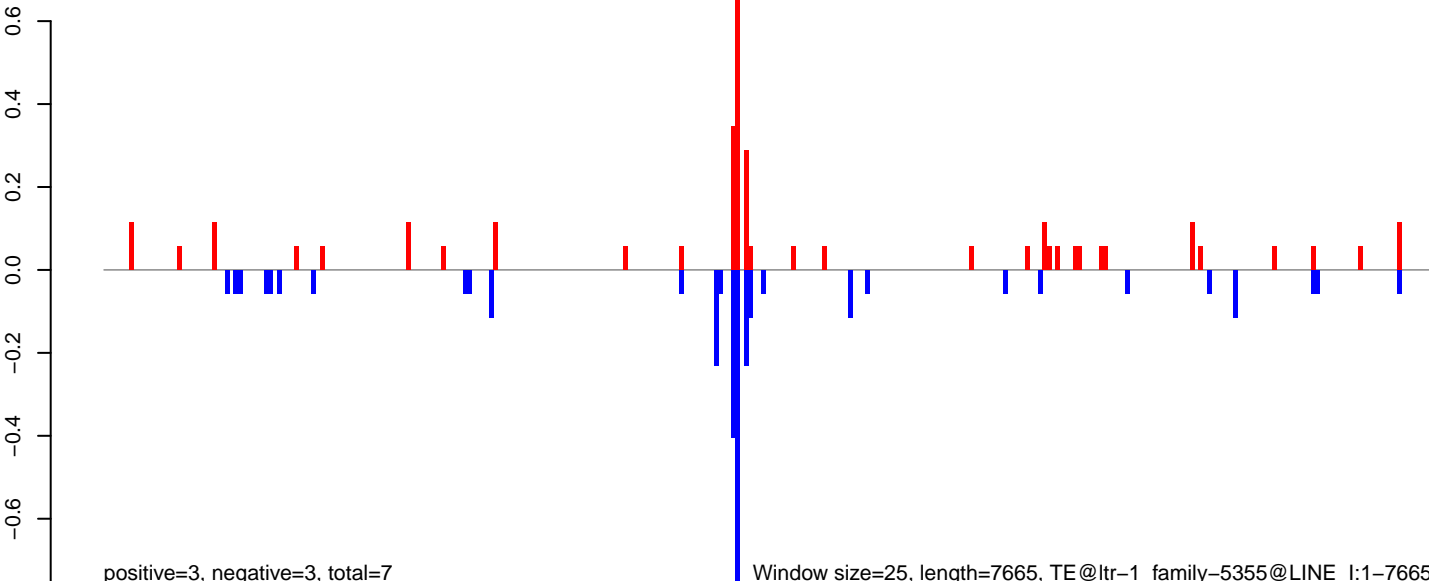

AeAlbo_CHIKV_3dpi.rep

positive=3, negative=3, total=7

Window size=25, length=7665, TE@ltr-1_family-5355@LINE_I:1-7665