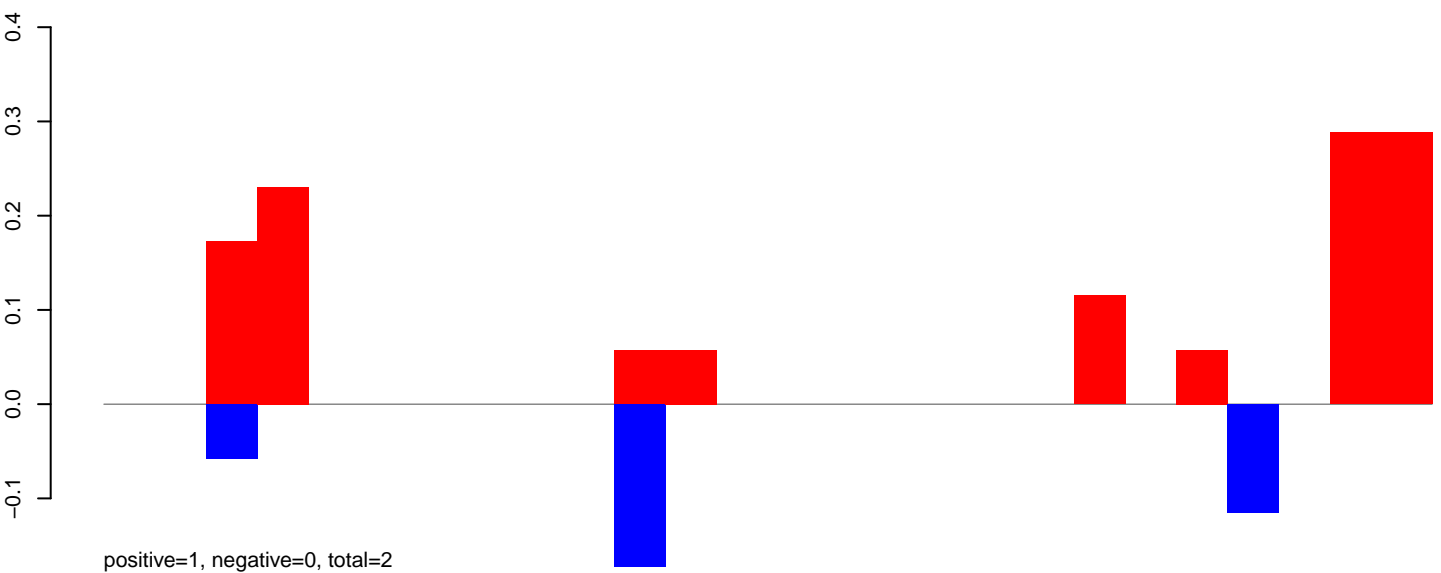

positive=0, negative=2, total=2

AeAlbo_CHIKV_3dpi.rep

positive=1, negative=3, total=3

Window size=25, length=530, TE@rnd-1_family-1271@LINE_Penelope:1-530

AeAlbo_CHIKV_3dpi.18_23.rep

AeAlbo_CHIKV_3dpi.24_35.rep