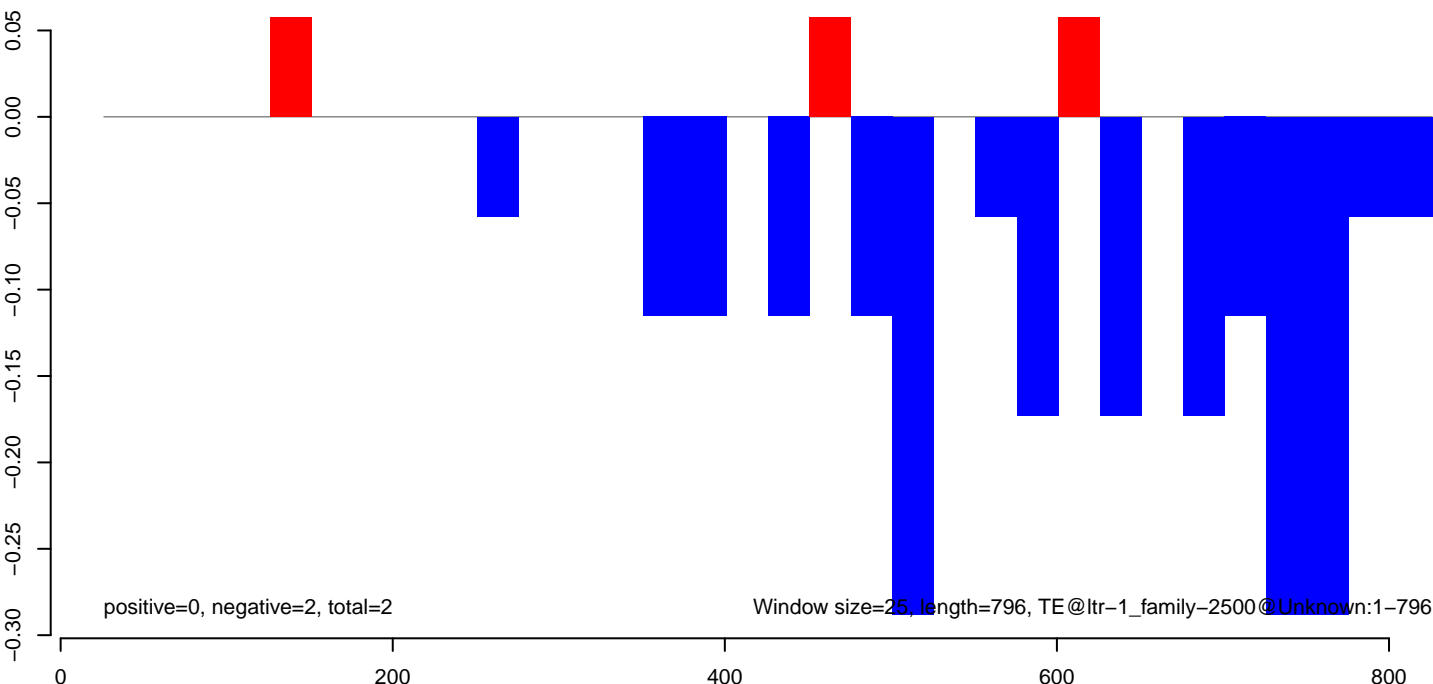

AeAlbo_CHIKV_3dpi.rep