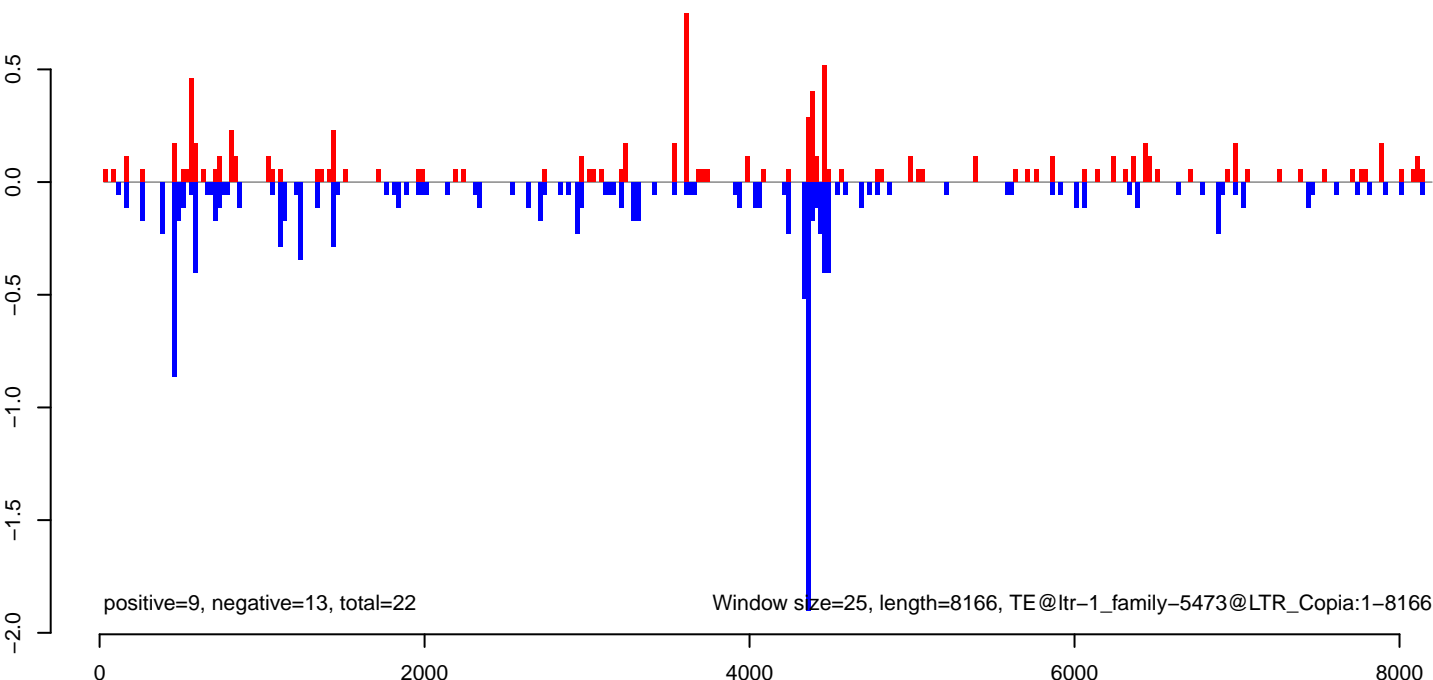

0 1000 2000 3000 4000 5000 6000 7000

AeAlbo_CHIKV_3dpi.18_23.rep

AeAlbo_CHIKV_3dpi.24_35.rep

AeAlbo_CHIKV_3dpi.rep

AeAlbo_CHIKV_3dpi.18_23.rep

AeAlbo_CHIKV_3dpi.24_35.rep

AeAlbo_CHIKV_3dpi.rep

Window size=25, length=6194, TE@ltr-1_family-5043@LTR_Gypsy:1-6194