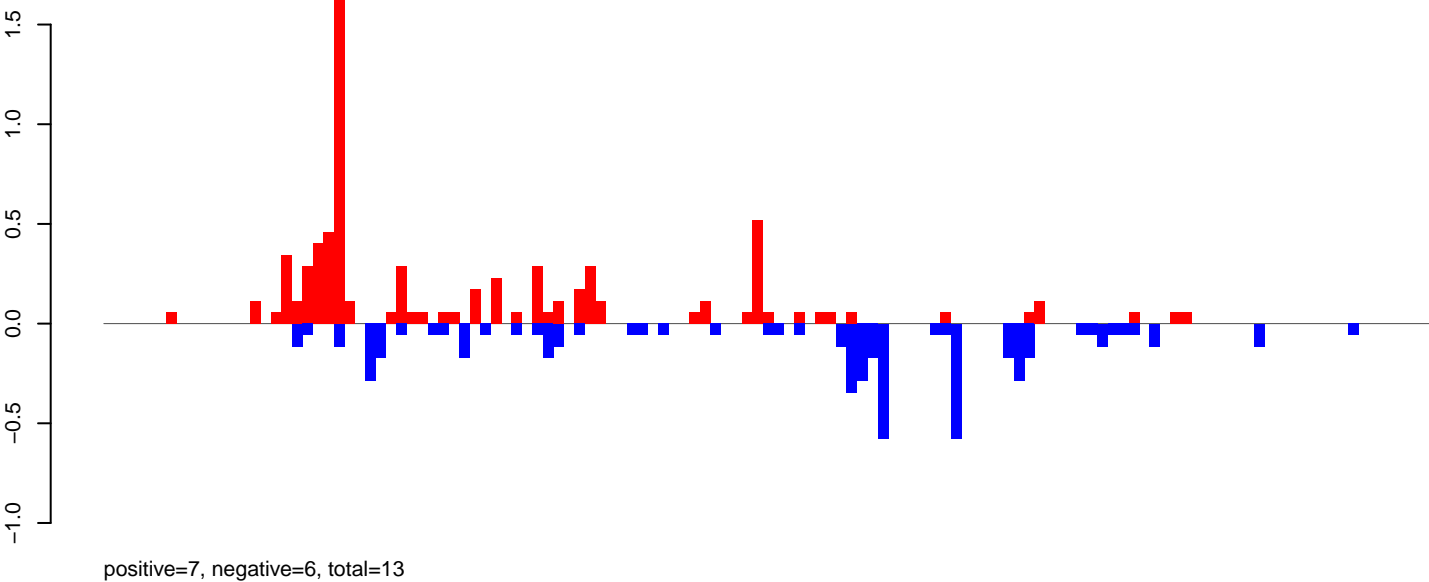

AeAlbo_CHIKV_3dpi.24_35.rep