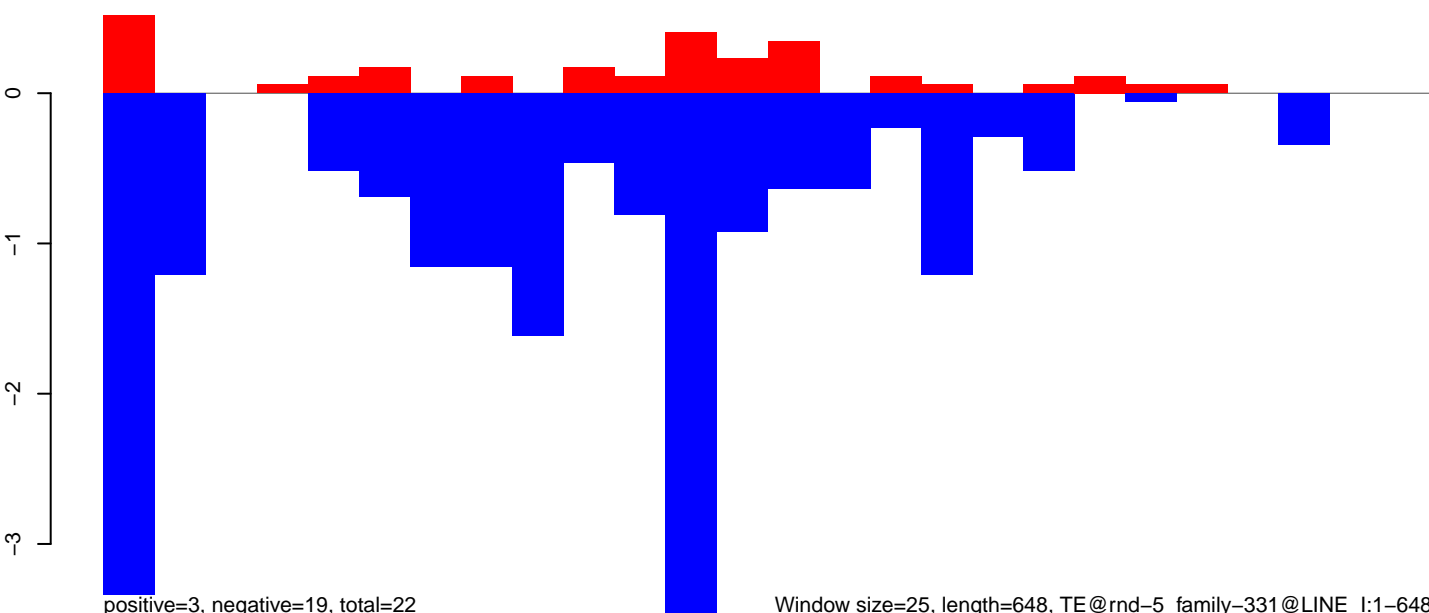

AeAlbo_CHIKV_3dpi.18_23.rep

AeAlbo_CHIKV_3dpi.24_35.rep

AeAlbo_CHIKV_3dpi.rep

Window size=25, length=1181, TE@rnd-5_family-850@LINE_Penelope:1-1181

AeAlbo_CHIKV_3dpi.18_23.rep

AeAlbo_CHIKV_3dpi.24_35.rep

AeAlbo_CHIKV_3dpi.rep