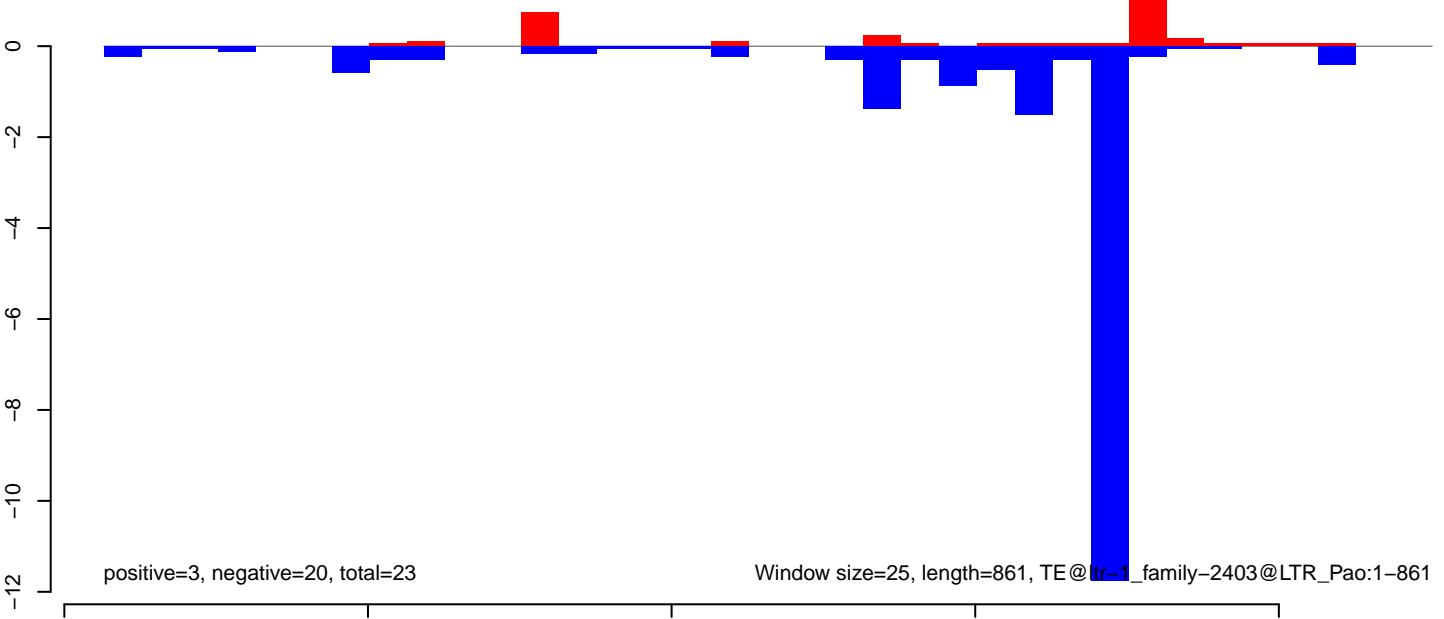

AeAlbo_CHIKV_3dpi.rep