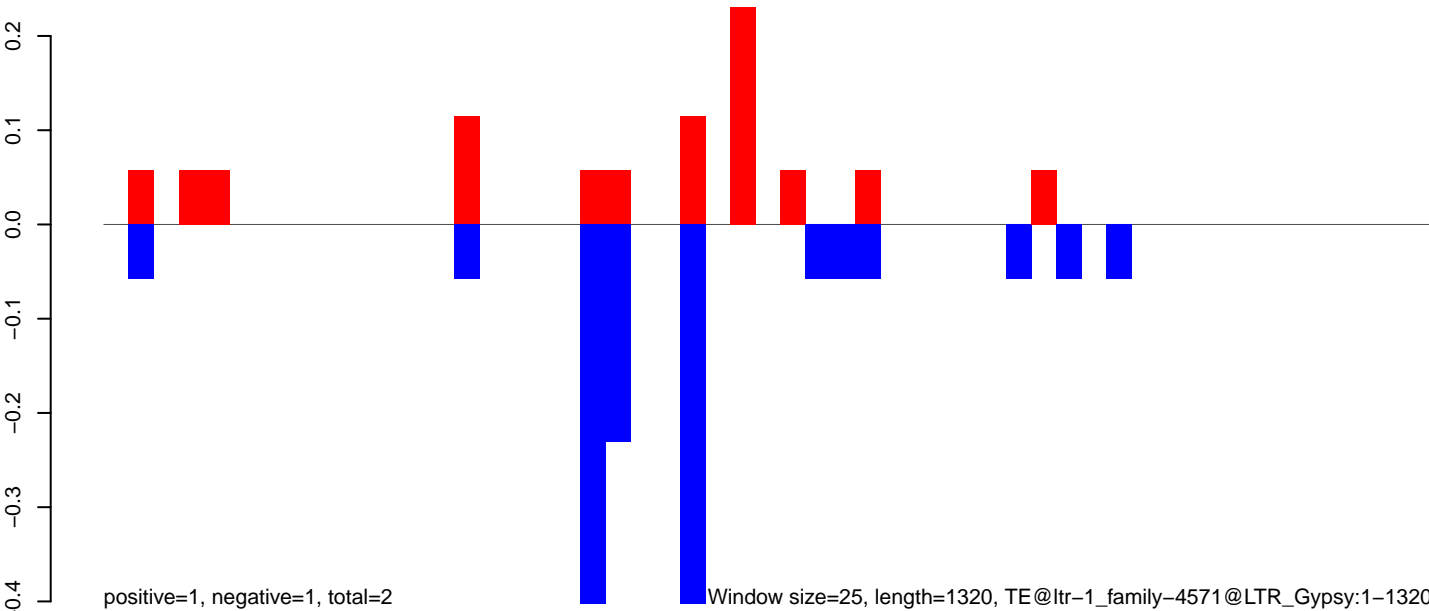

AeAlbo_CHIKV_3dpi.rep