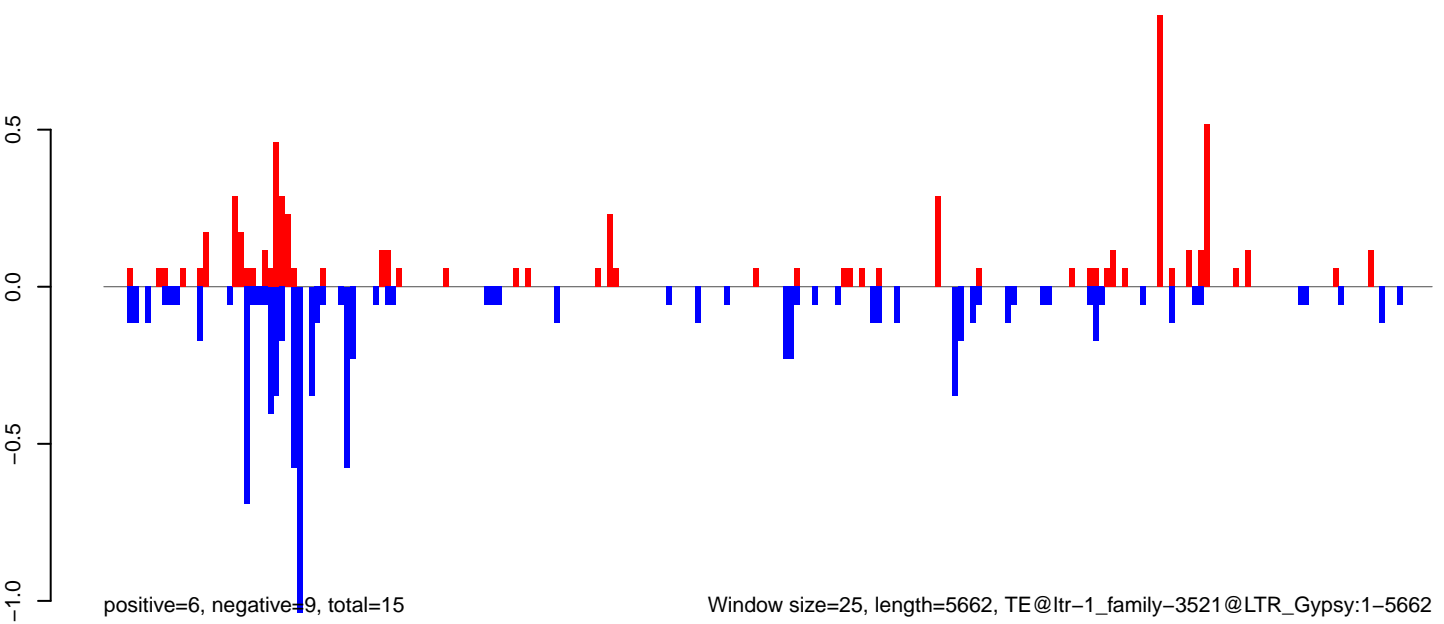

AeAlbo_CHIKV_3dpi.rep

Window size=25, length=5662, TE@ltr-1_family-3521@LTR_Gypsy:1-5662

AeAlbo_CHIKV_3dpi.18_23.rep

positive=2, negative=2, total=4

AeAlbo_CHIKV_3dpi.24_35.rep

positive=3, negative=4, total=6