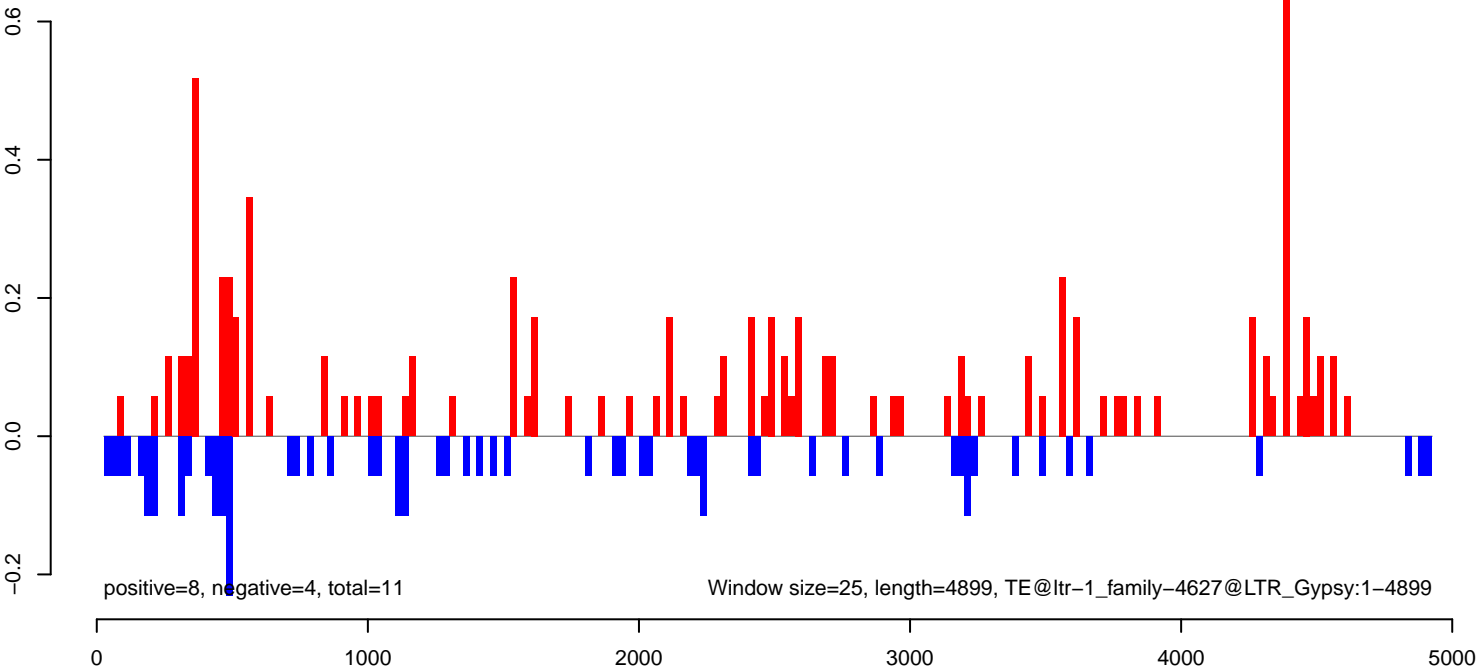

AeAlbo_CHIKV_3dpi.rep