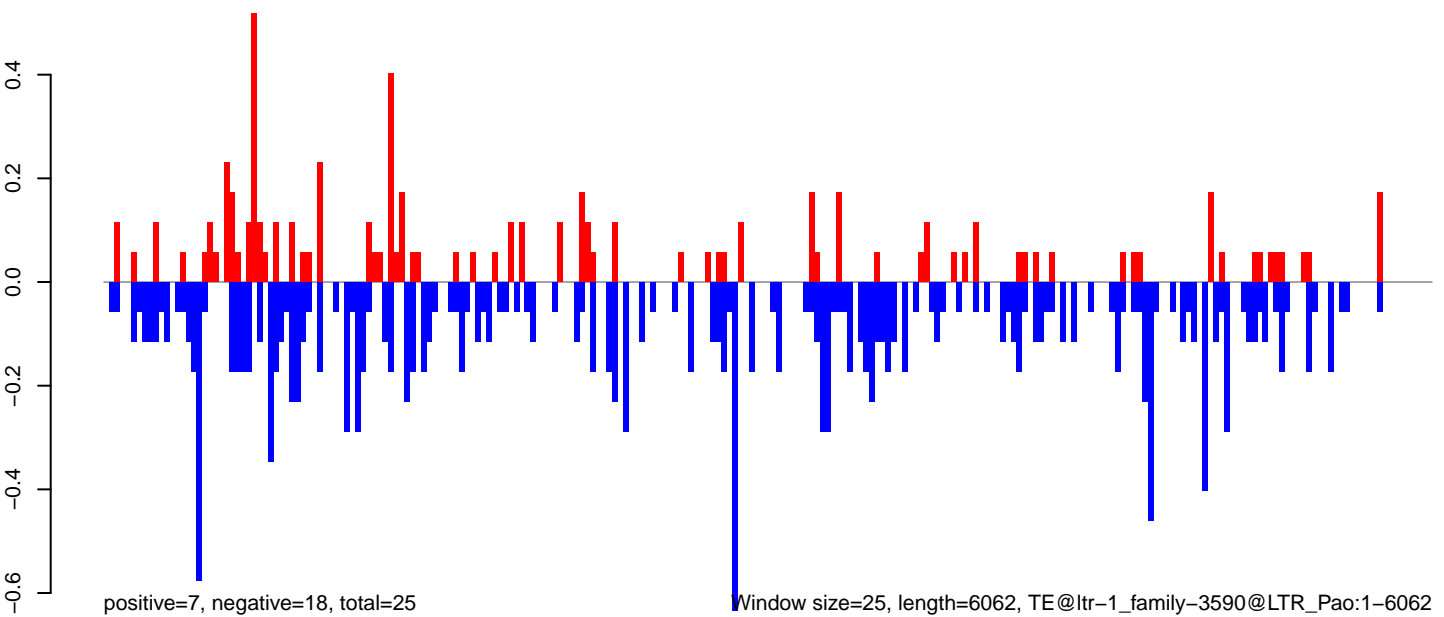

AeAlbo_CHIKV_3dpi.24_35.rep

AeAlbo_CHIKV_3dpi.rep

0 1000 2000 3000 4000 5000 6000

AeAlbo_CHIKV_3dpi.18_23.rep

AeAlbo_CHIKV_3dpi.24_35.rep

AeAlbo_CHIKV_3dpi.rep

Window size=25, length=7363, TE@ltr-1_family-3398@LTR_Gypsy:1-7363