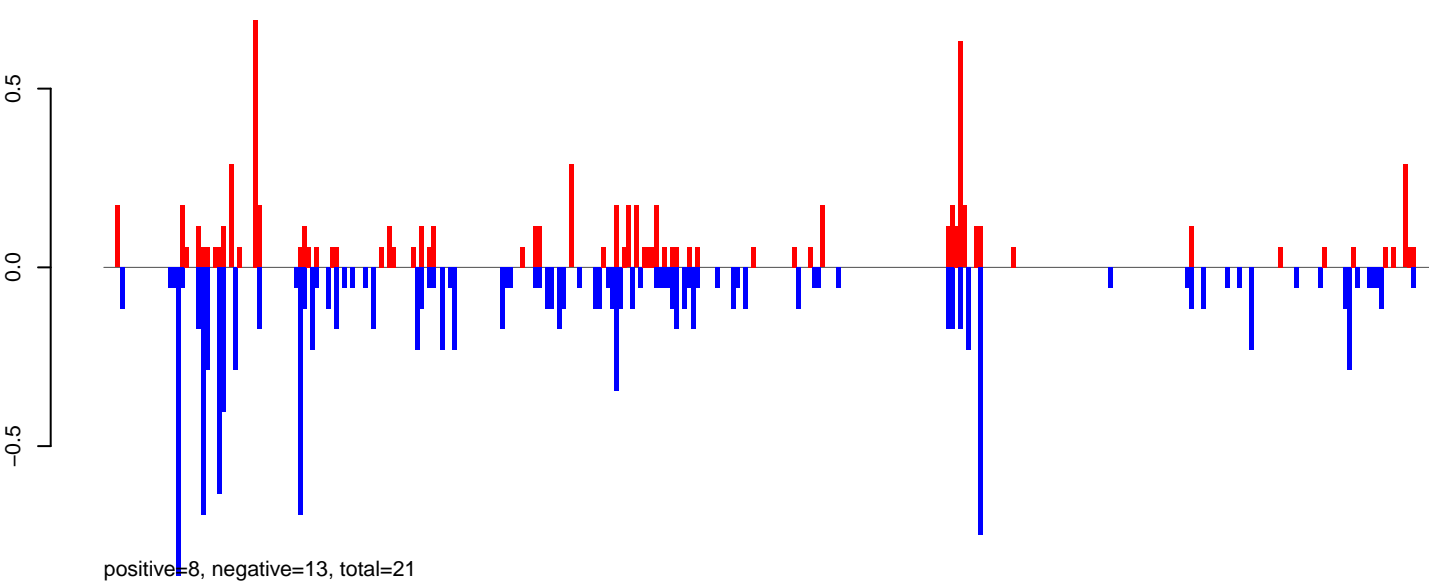

Window size=25, length=5231, TE@ltr-1_family-3774@LTR_Gypsy:1-5231

0 1000 2000 3000 4000 5000

AeAlbo_CHIKV_3dpi.18_23.rep

AeAlbo_CHIKV_3dpi.24_35.rep

AeAlbo_CHIKV_3dpi.rep

0 2000 4000 6000 8000

AeAlbo_CHIKV_3dpi.18_23.rep