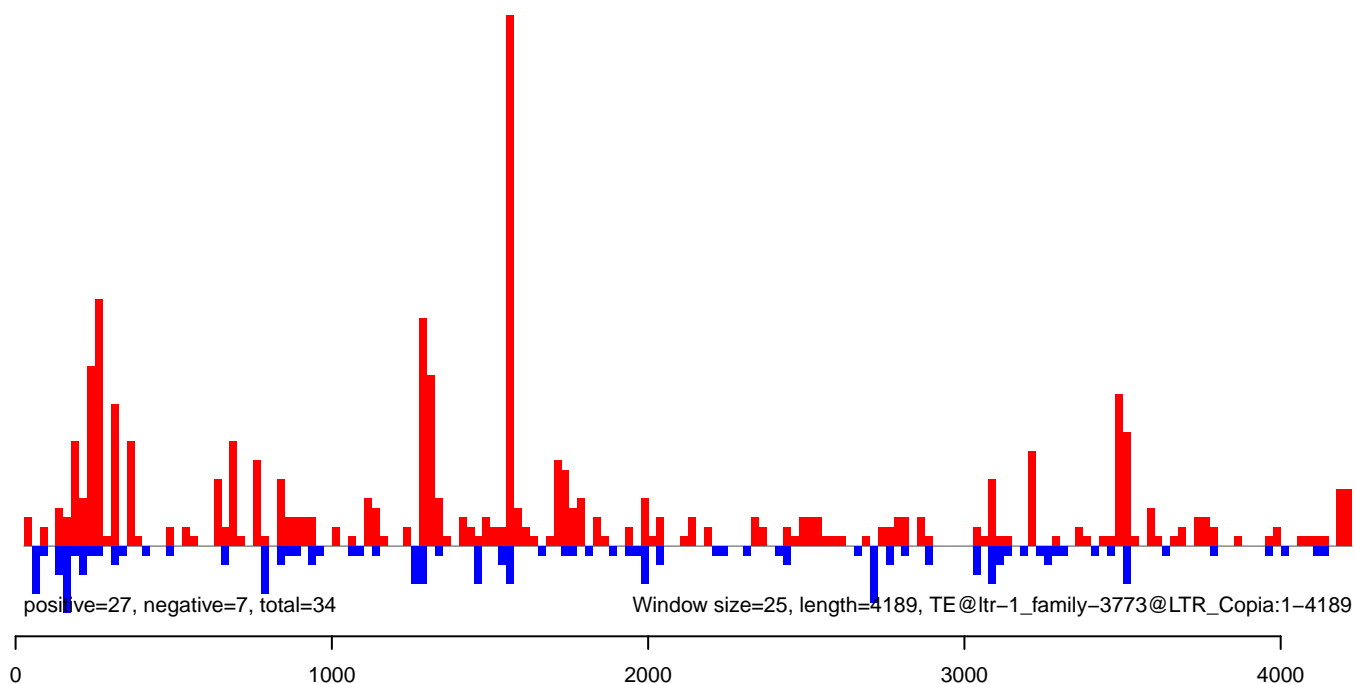

AeAlbo_CHIKV_3dpi.rep

AeAlbo_CHIKV_3dpi.18_23.rep

positive=5, negative=15, total=20

AeAlbo_CHIKV_3dpi.24_35.rep

positive=4, negative=17, total=21

AeAlbo_CHIKV_3dpi.rep

positive=9, negative=33, total=42

Window size=25, length=6784, TE@ltr-1_family-3220@LTR_Gypsy:1-6784