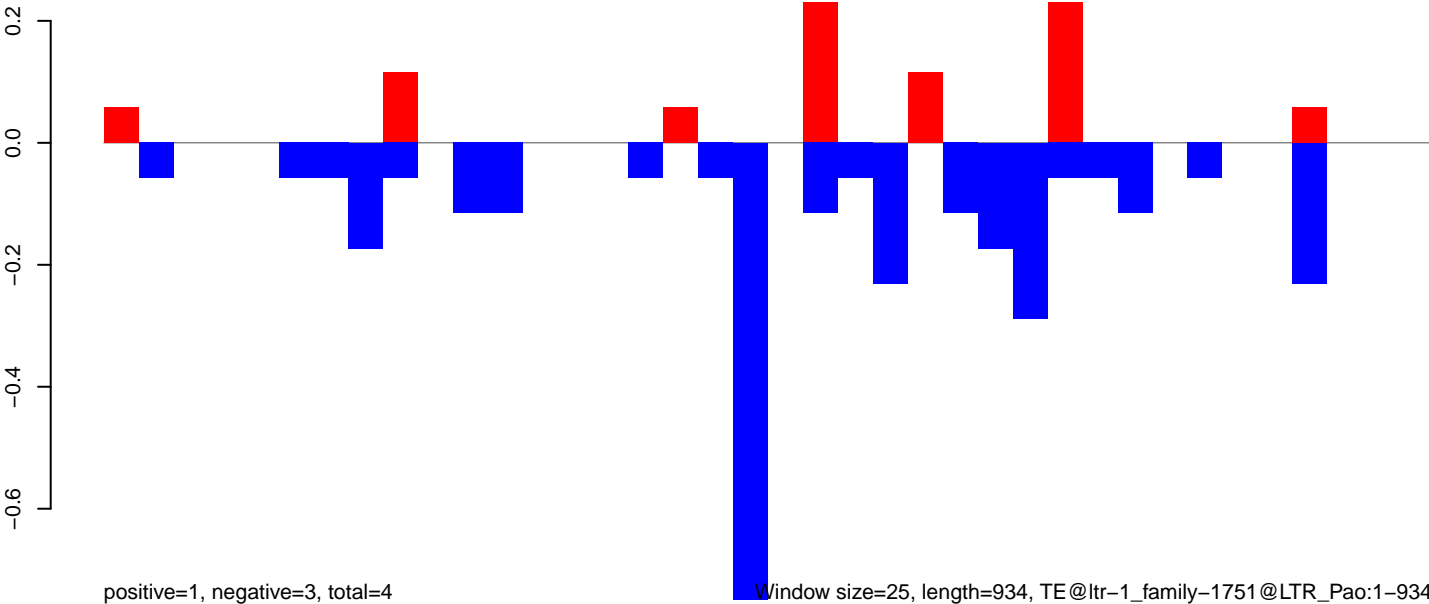

AeAlbo_CHIKV_3dpi.rep

AeAlbo_CHIKV_3dpi.18_23.rep

AeAlbo_CHIKV_3dpi.24_35.rep

AeAlbo_CHIKV_3dpi.rep

Window size=25, length=934, TE@ltr-1_family-1751@LTR_Pao:1-934

0 200 400 600 800 1000

AeAlbo_CHIKV_3dpi.18_23.rep