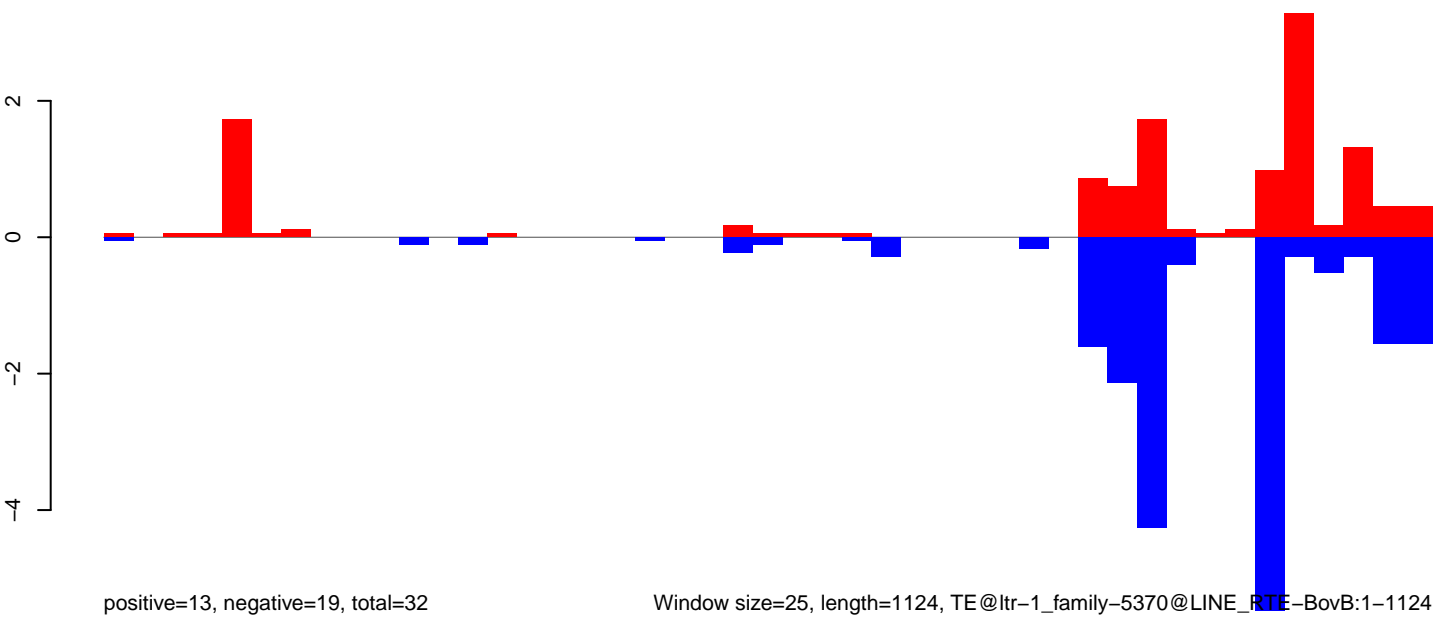

AeAlbo_CHIKV_3dpi.rep

Window size=25, length=1124, TE@ltr-1_family-5370@LINE RTE-BovB:1-1124

0 200 400 600 800 1000

AeAlbo_CHIKV_3dpi.18_23.rep

AeAlbo_CHIKV_3dpi.24_35.rep

AeAlbo_CHIKV_3dpi.rep

0 1000 2000 3000 4000