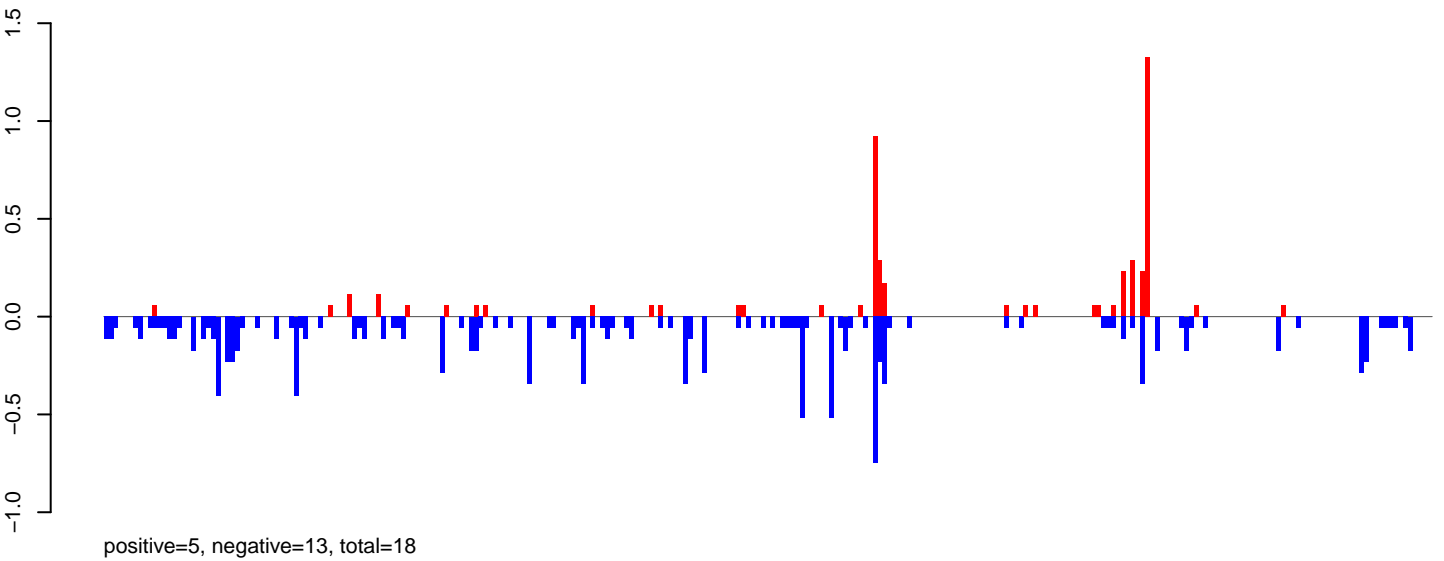

AeAlbo_CHIKV_3dpi.18_23.rep