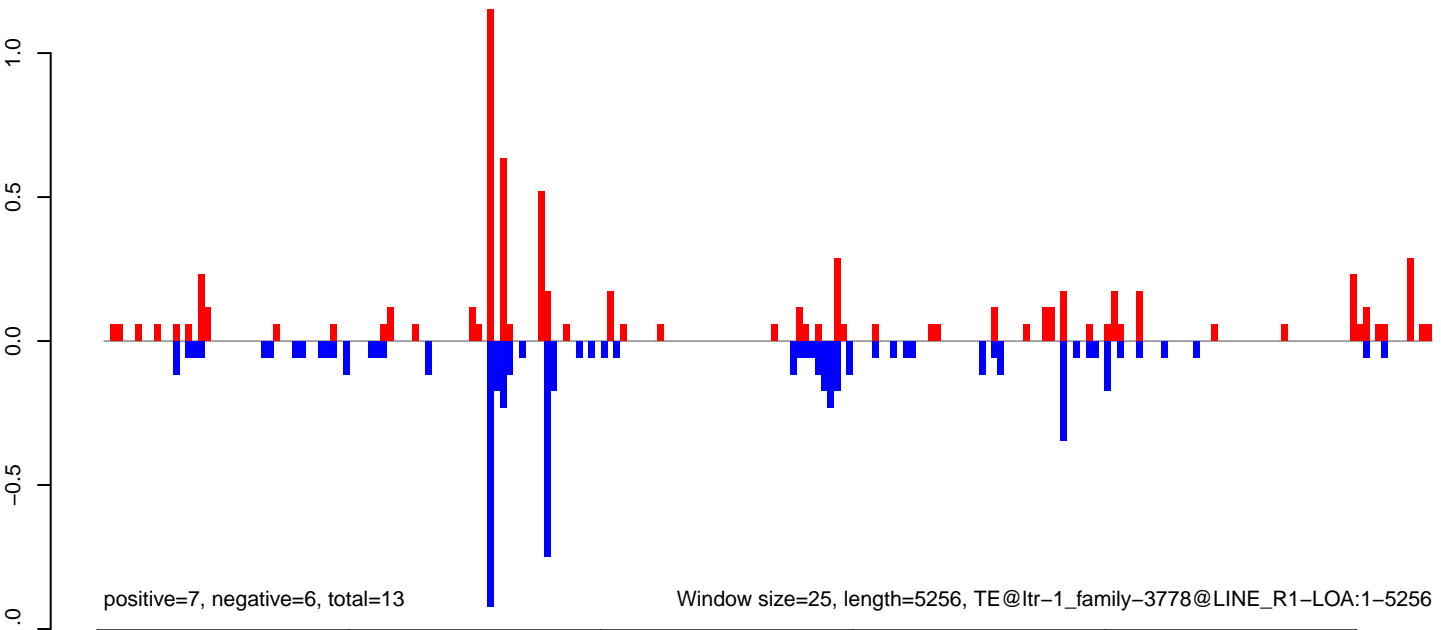

AeAlbo_CHIKV_3dpi.rep

positive=2, negative=59, total=62

Window size=25, length=3997, TE@ltr-1_family-4109@LTR_Gypsy:1-3997

0 1000 2000 3000 4000

AeAlbo_CHIKV_3dpi.18_23.rep

AeAlbo_CHIKV_3dpi.24_35.rep

AeAlbo_CHIKV_3dpi.rep