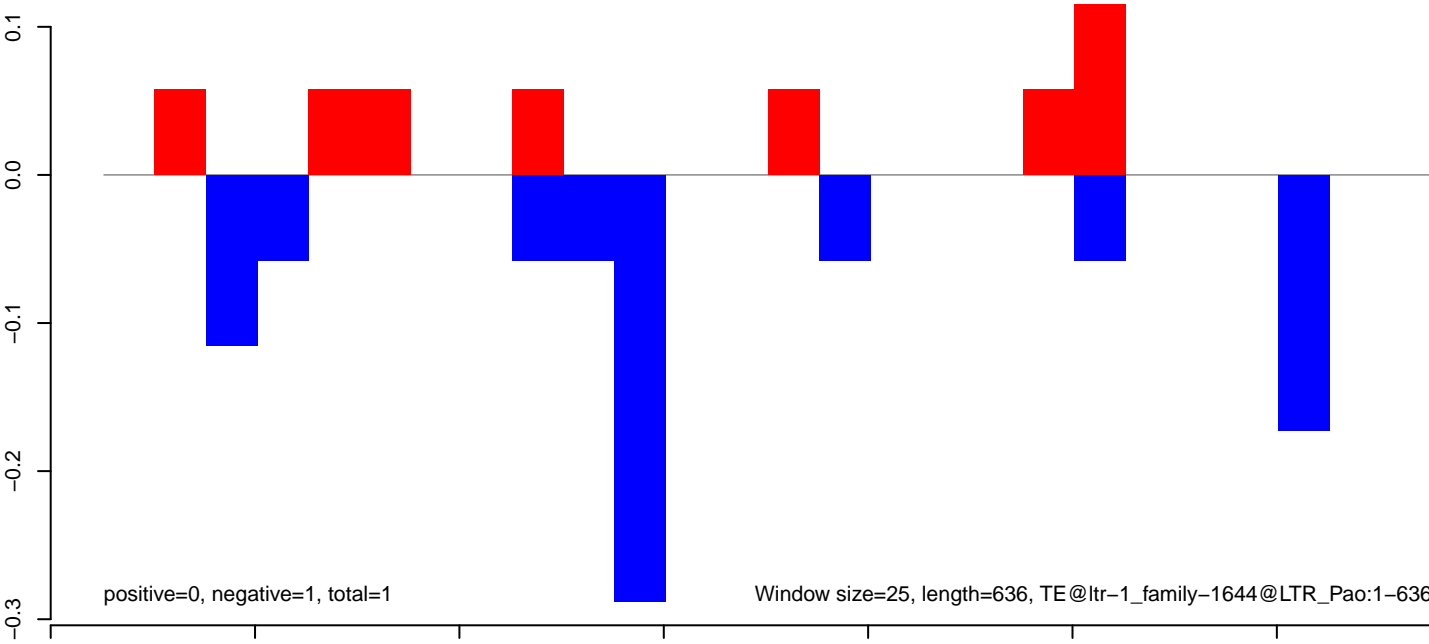

AeAlbo_CHIKV_3dpi.18_23.rep

AeAlbo_CHIKV_3dpi.24_35.rep

AeAlbo_CHIKV_3dpi.rep

AeAlbo_CHIKV_3dpi.18_23.rep

AeAlbo_CHIKV_3dpi.24_35.rep

AeAlbo_CHIKV_3dpi.rep

Window size=25, length=660, TE@ltr-1_family-1337@LTR_Pao:1-660