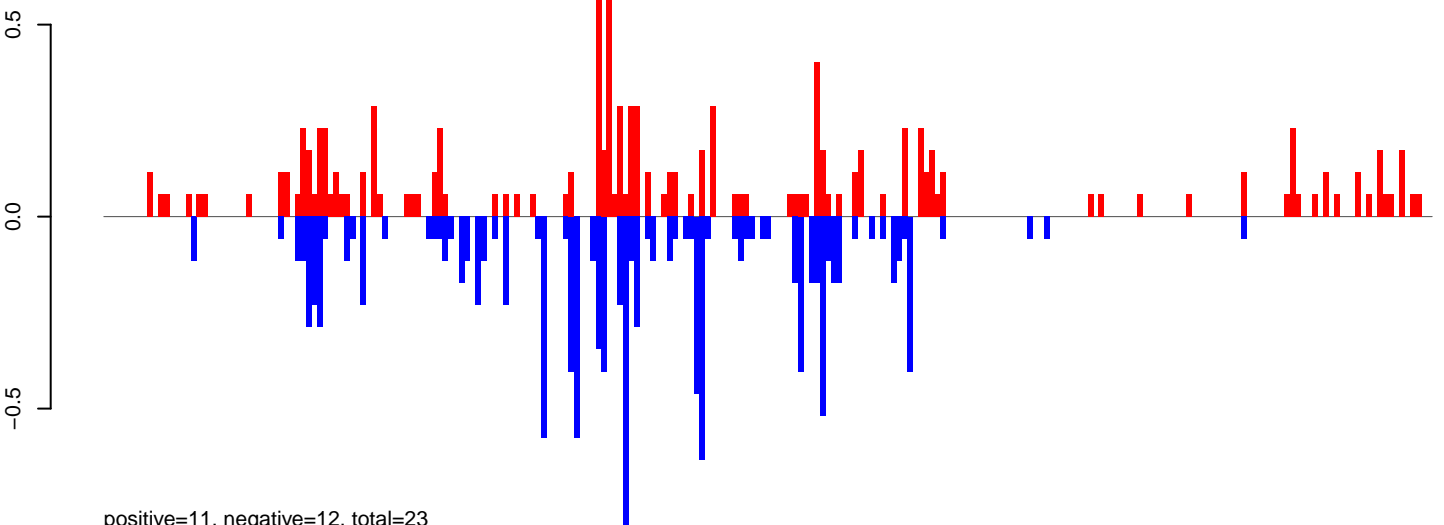

positive=11, negative=12, total=23