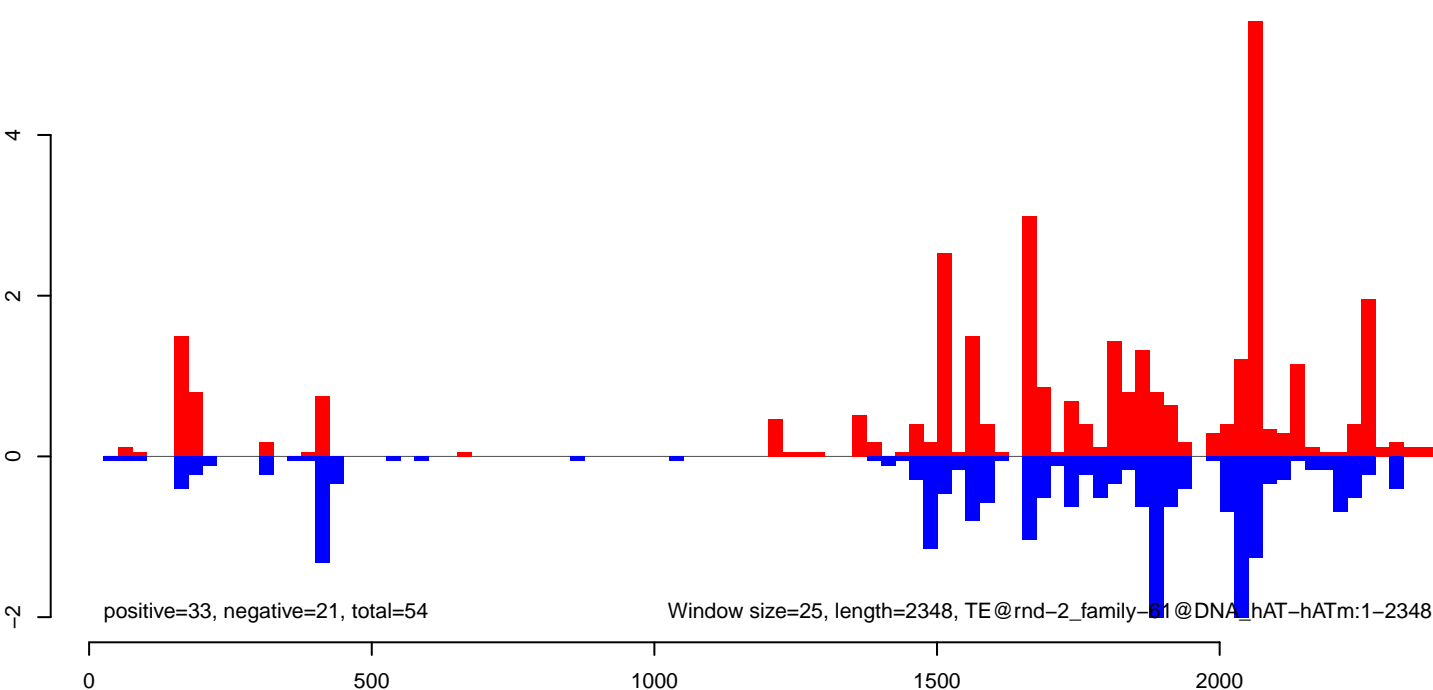

Window size=25, length=1883, TE@rnd-5_family-1489@LTR_Gypsy:1-1883

0 500 1000 1500 2000

AeAlbo_CHIKV_3dpi.18_23.rep

AeAlbo_CHIKV_3dpi.24_35.rep

AeAlbo_CHIKV_3dpi.rep

AeAlbo_CHIKV_3dpi.18_23.rep

AeAlbo_CHIKV_3dpi.24_35.rep