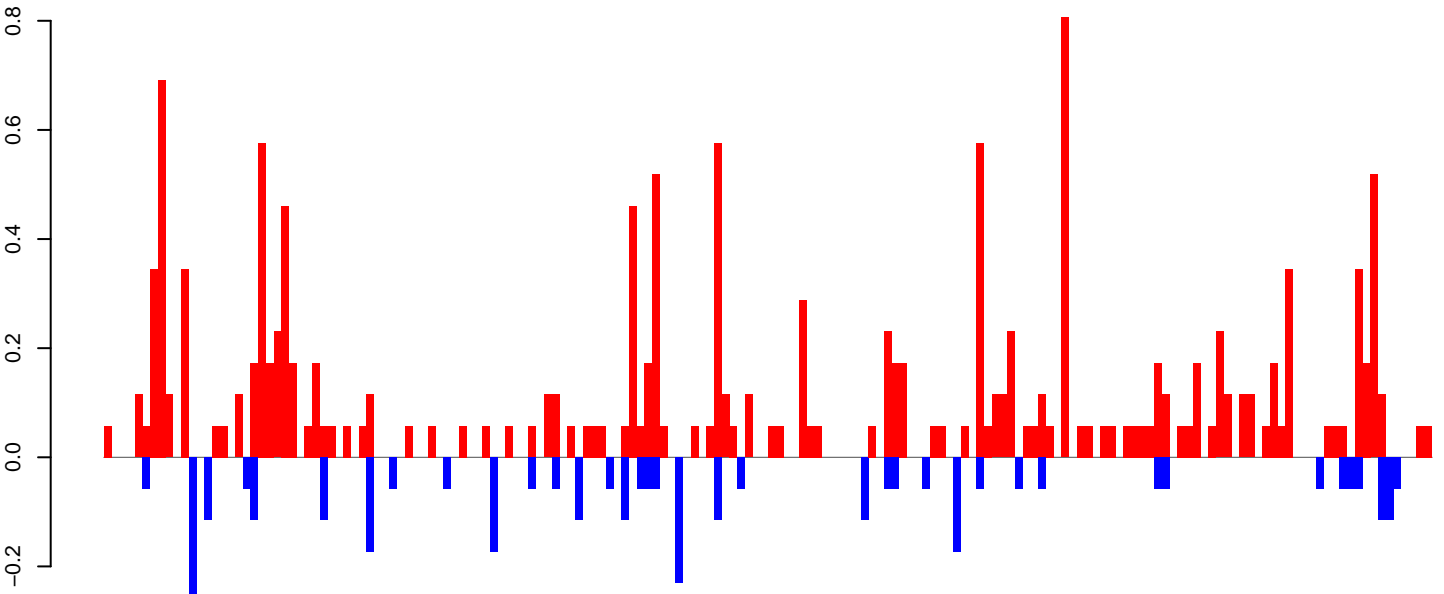

AeAlbo_CHIKV_3dpi.24_35.rep

AeAlbo_CHIKV_3dpi.rep

Window size=25, length=4291, TE@ltr-1_family-3924@LTR_Gypsy:1-4291

0 1000 2000 3000 4000

AeAlbo_CHIKV_3dpi.18_23.rep

AeAlbo_CHIKV_3dpi.24_35.rep

AeAlbo_CHIKV_3dpi.rep