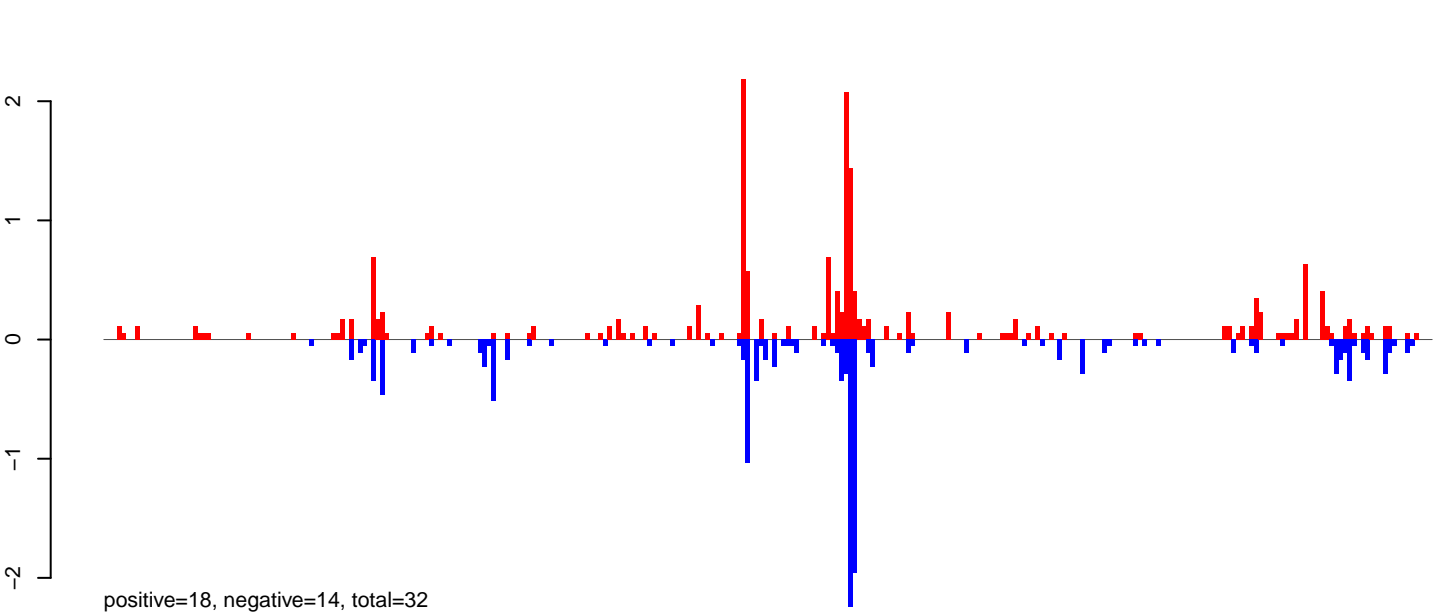

AeAlbo_CHIKV_3dpi.24_35.rep