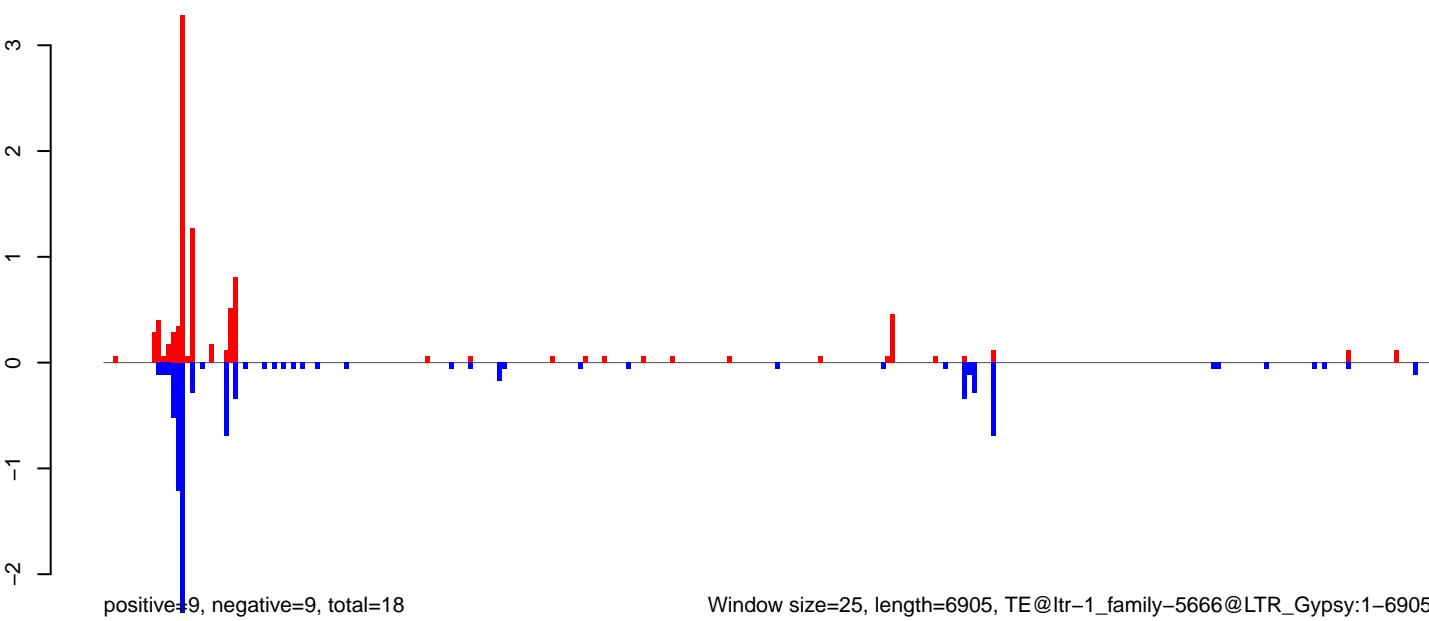

AeAlbo_CHIKV_3dpi.rep

Window size=25, length=6905, TE@ltr-1_family-5666@LTR_Gypsy:1-6905

0 1000 2000 3000 4000 5000 6000 7000