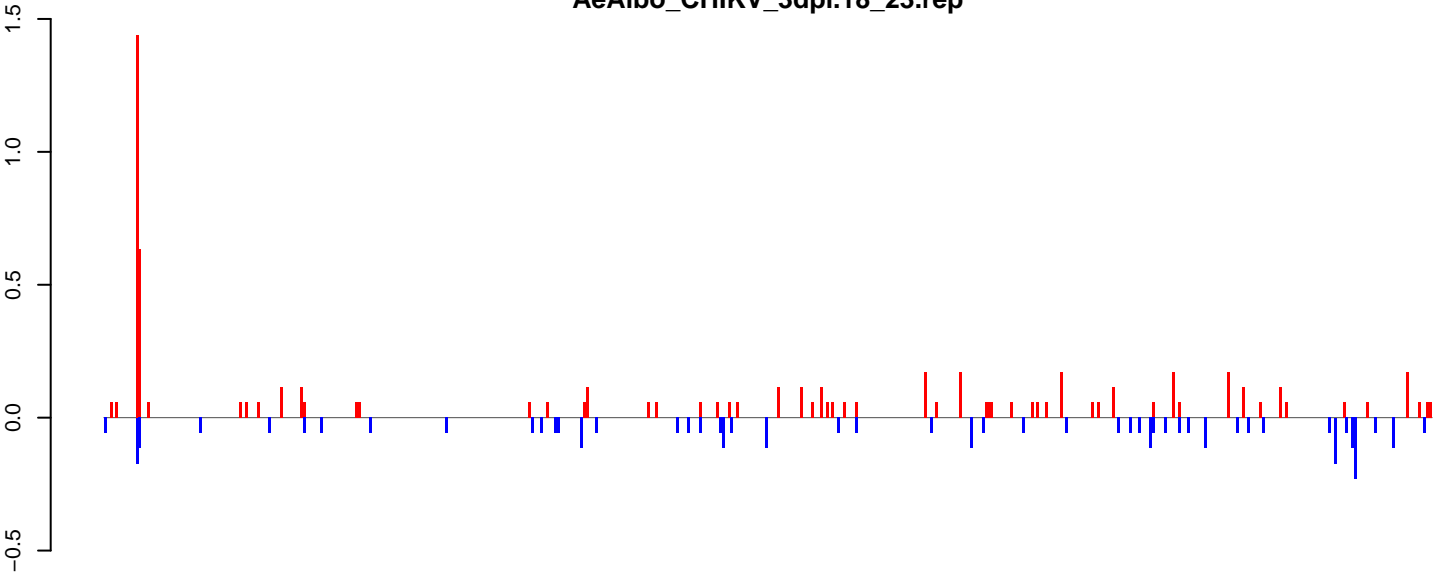

AeAlbo_CHIKV_3dpi.18_23.rep

positive=7, negative=4, total=10