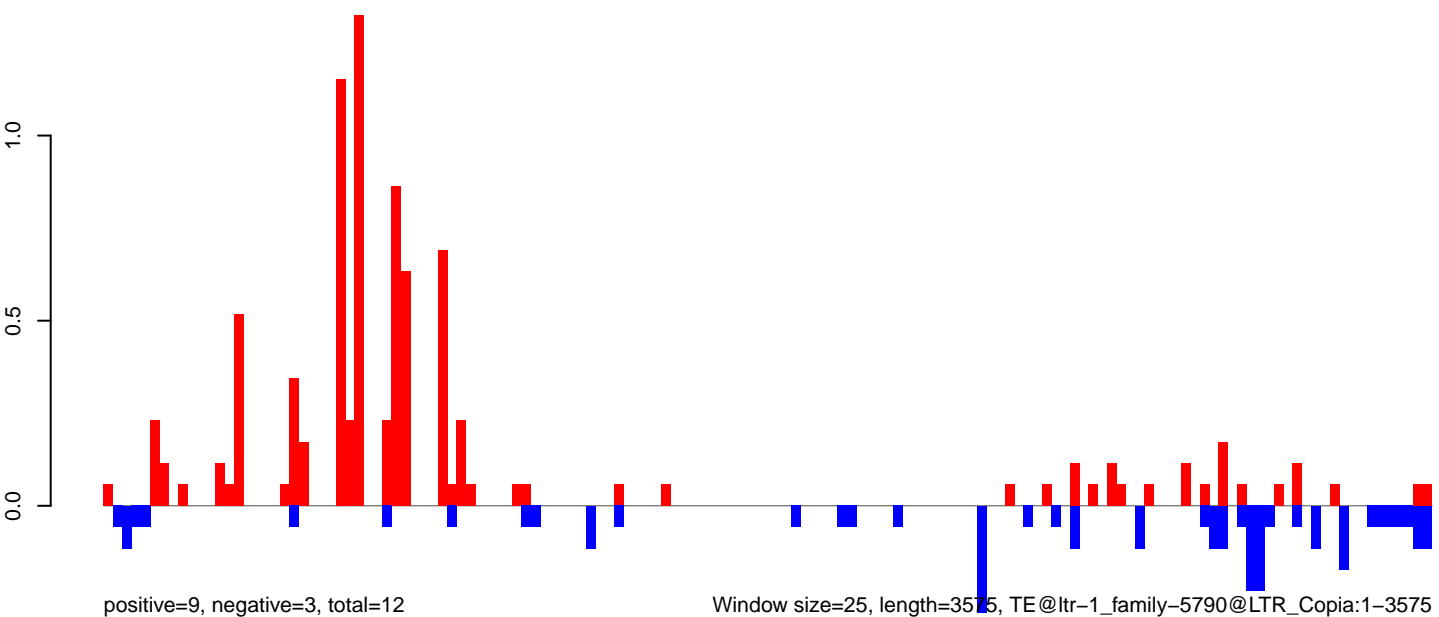

AeAlbo_CHIKV_3dpi.24_35.rep

AeAlbo_CHIKV_3dpi.rep

AeAlbo_CHIKV_3dpi.18_23.rep

AeAlbo_CHIKV_3dpi.24_35.rep

AeAlbo_CHIKV_3dpi.rep

Window size=25, length=3240, TE@ltr-1_family-5789@LTR_Pao:1-3240

AeAlbo_CHIKV_3dpi.18_23.rep