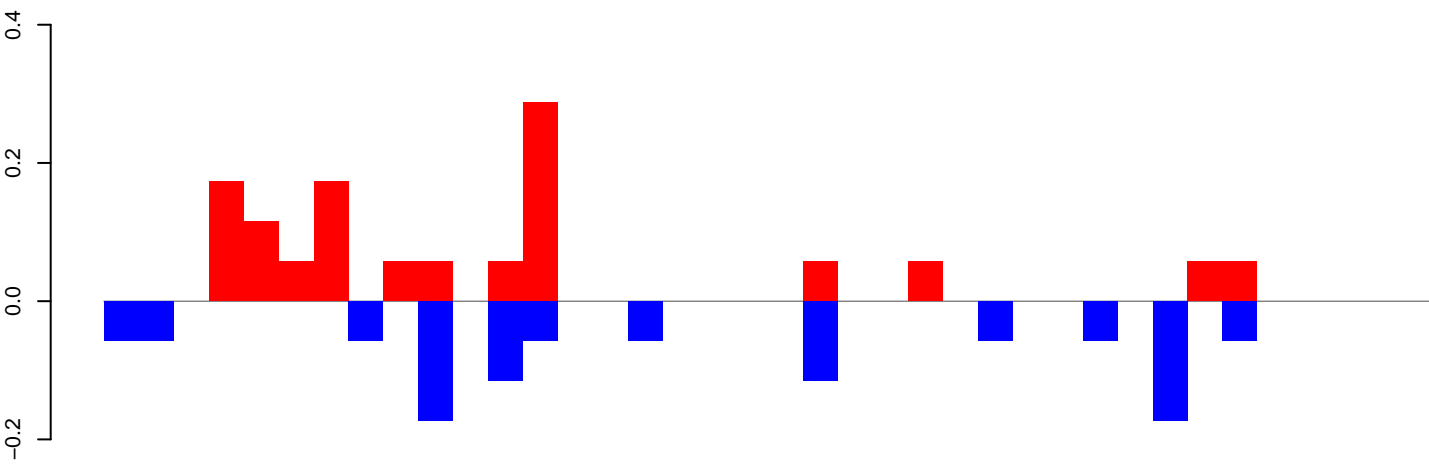

positive=1, negative=1, total=2