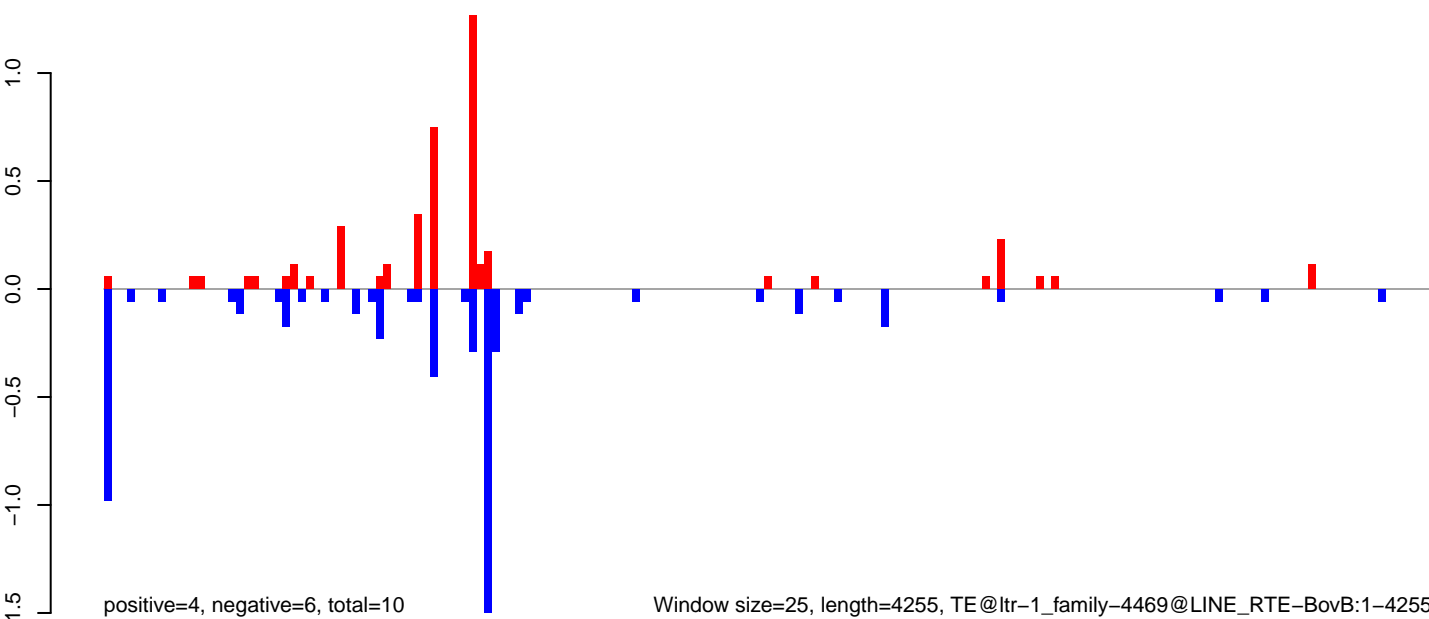

AeAlbo_CHIKV_3dpi.rep

Window size=25, length=4255, TE@ltr-1_family-4469@LINE RTE-BovB:1-4255