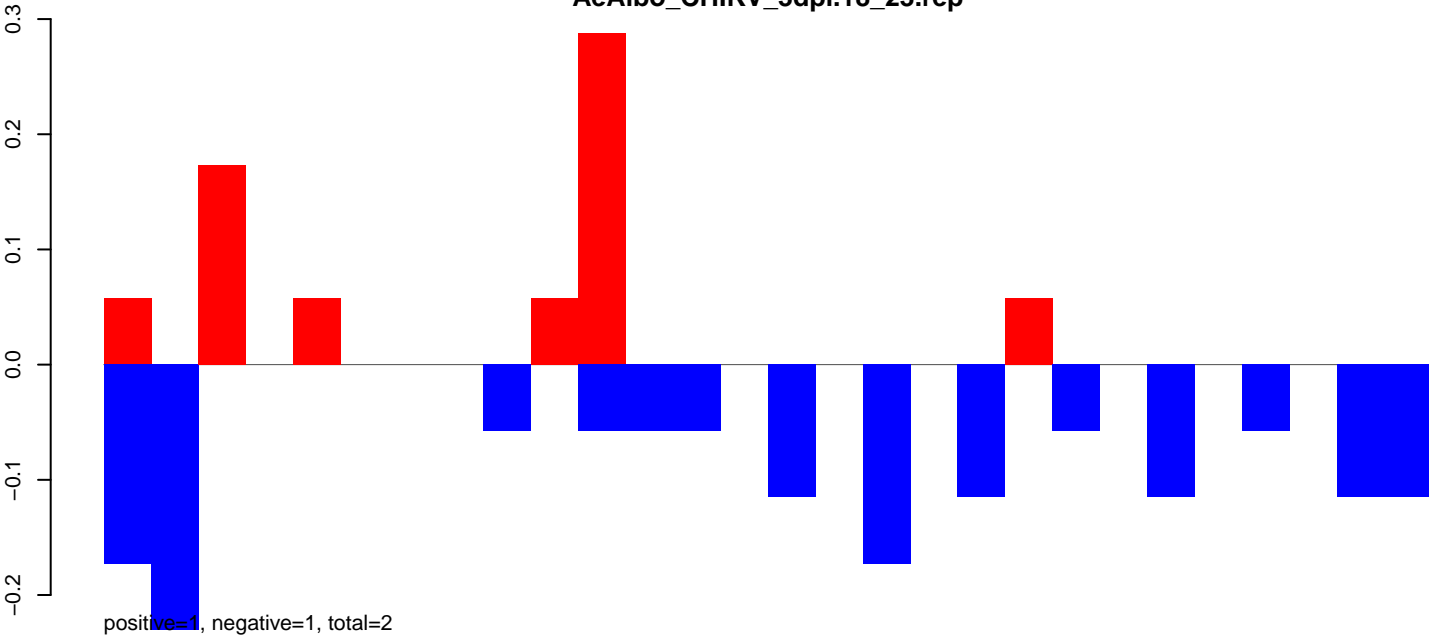

AeAlbo_CHIKV_3dpi.18_23.rep

AeAlbo_CHIKV_3dpi.24_35.rep

AeAlbo_CHIKV_3dpi.rep

Window size=25, length=523, TE@rnd-1_family-1677@LTR_Gypsy:1-523

100 200 300 400 500

AeAlbo_CHIKV_3dpi.18_23.rep

AeAlbo_CHIKV_3dpi.24_35.rep