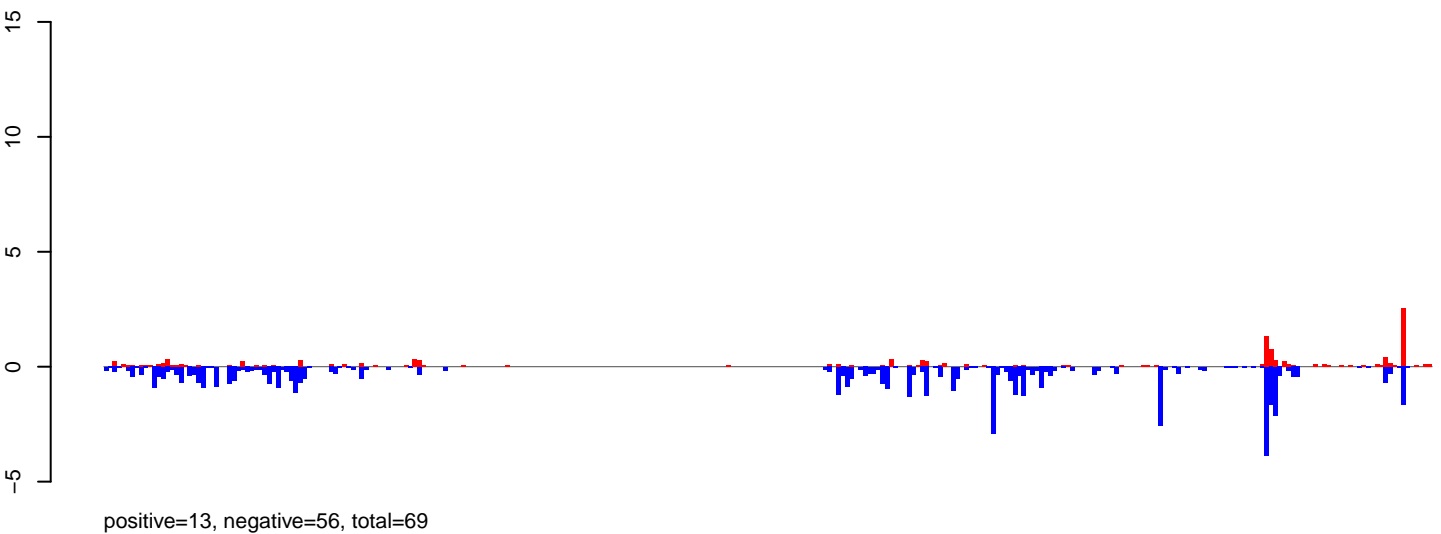

AeAlbo_CHIKV_3dpi.18_23.rep

Window size=25, length=7521, TE@ltr-1_family-5606@LTR_Pao:1-7521

0 2000 4000 6000