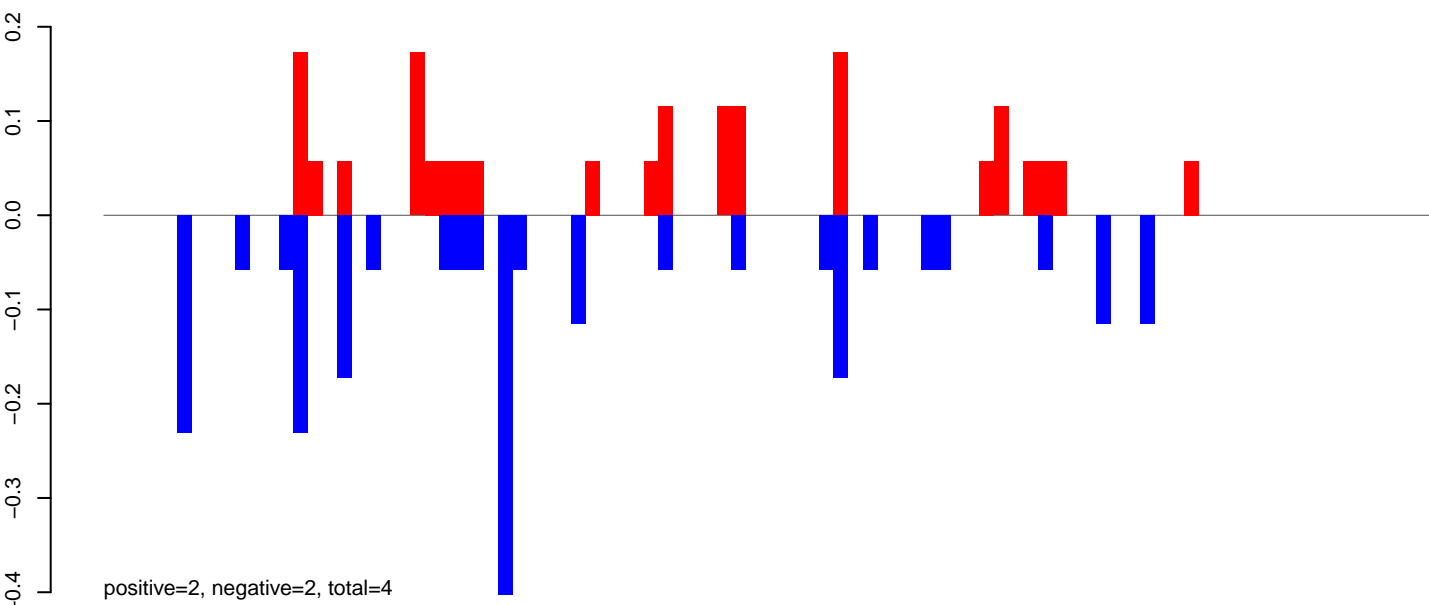

AeAlbo_CHIKV_3dpi.24_35.rep

AeAlbo_CHIKV_3dpi.rep

Window size=25, length=4077, TE@ltr-1_family-3157@LINE_I:1-4077

0 1000 2000 3000 4000

AeAlbo_CHIKV_3dpi.18_23.rep

AeAlbo_CHIKV_3dpi.24_35.rep

AeAlbo_CHIKV_3dpi.rep