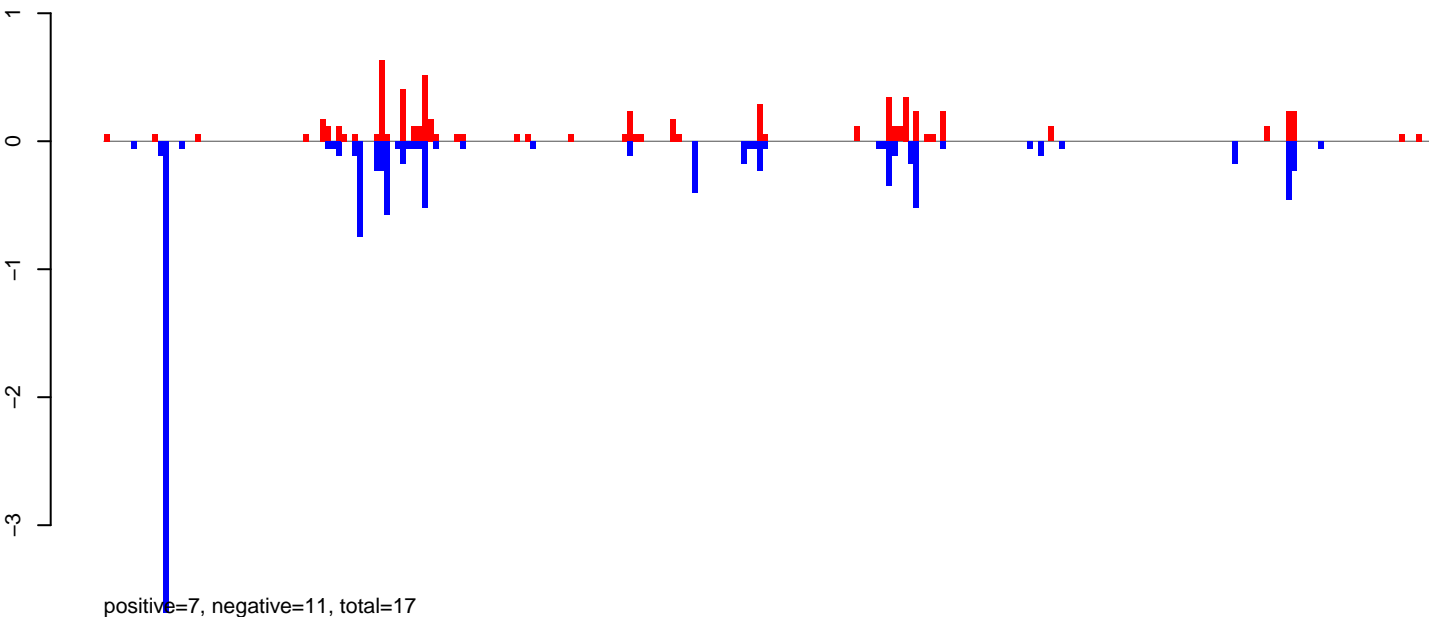

AeAlbo_CHIKV_3dpi.18_23.rep