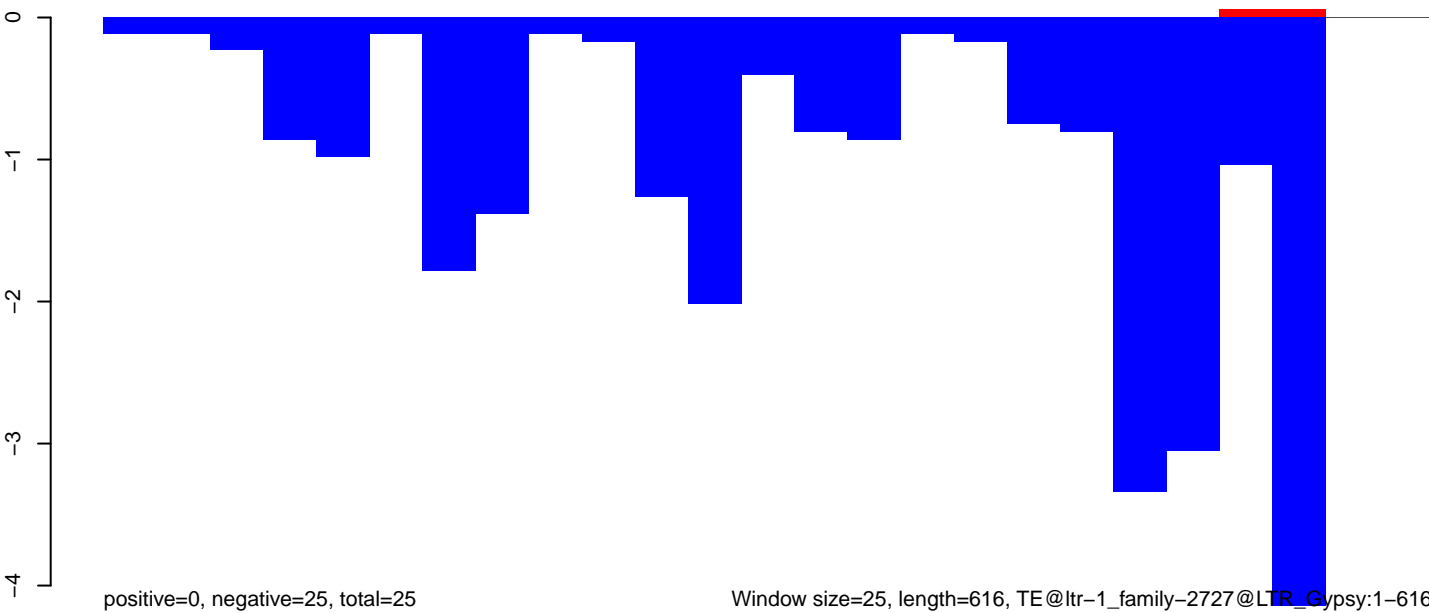

AeAlbo_CHIKV_3dpi.18_23.rep

AeAlbo_CHIKV_3dpi.rep