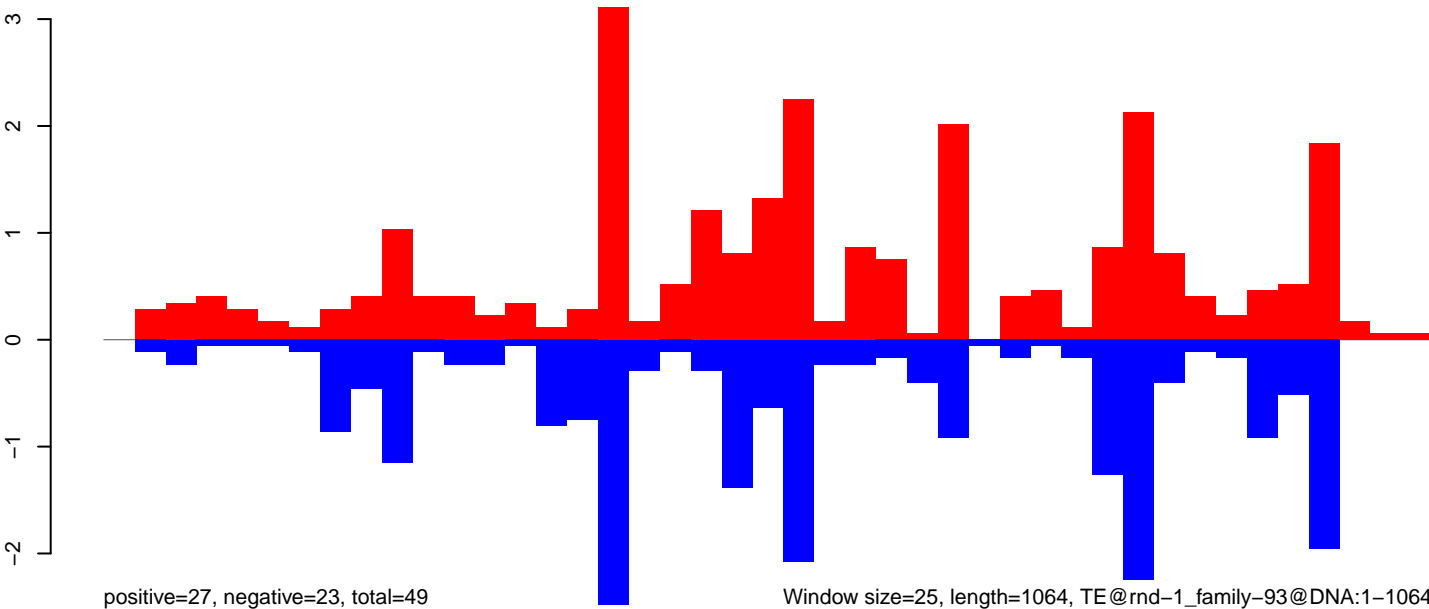

AeAlbo_CHIKV_3dpi.rep