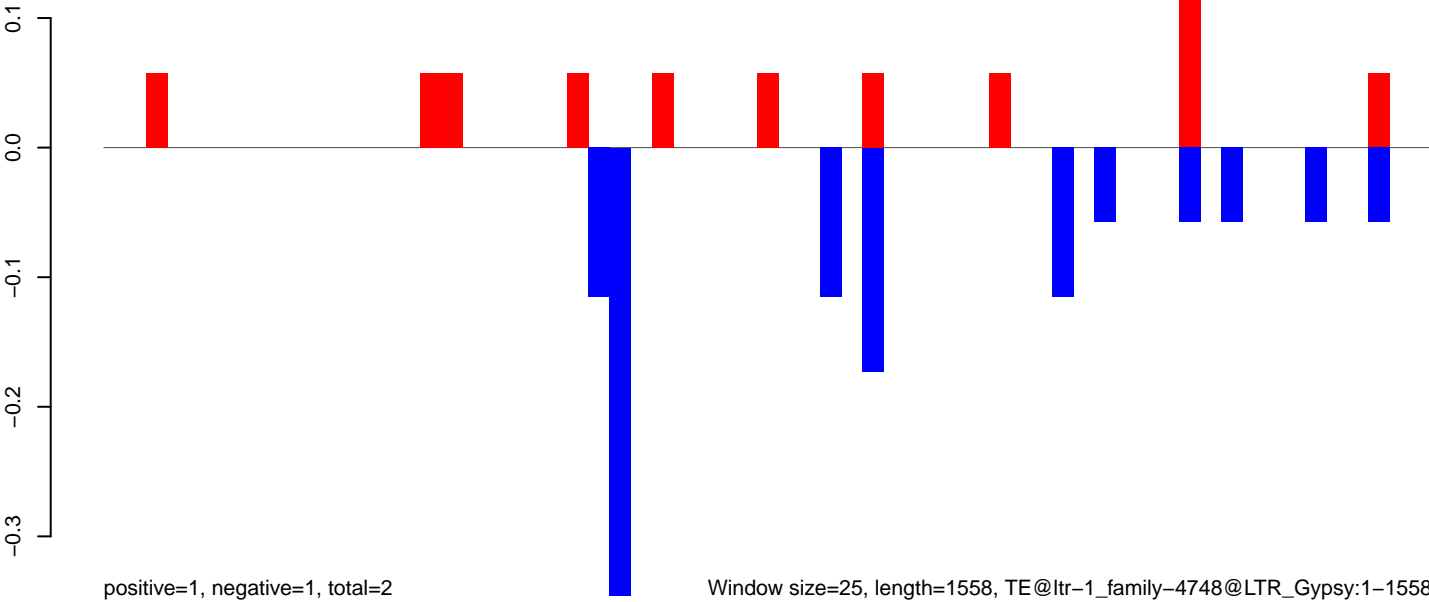

Window size=25, length=3928, TE@ltr-1_family-5581@LTR_Gypsy1-3928

AeAlbo_CHIKV_3dpi.18_23.rep

AeAlbo_CHIKV_3dpi.24_35.rep

AeAlbo_CHIKV_3dpi.rep

AeAlbo_CHIKV_3dpi.18_23.rep

AeAlbo_CHIKV_3dpi.24_35.rep

AeAlbo_CHIKV_3dpi.rep