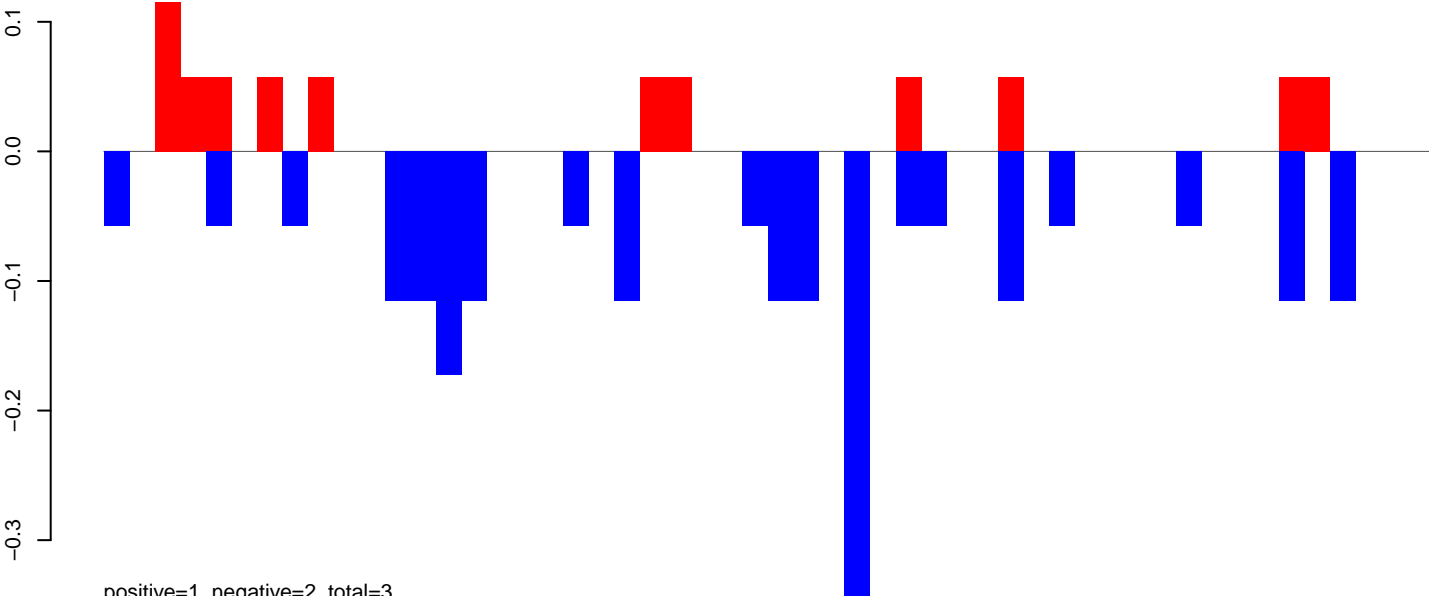

AeAlbo_CHIKV_3dpi.rep

positive=0, negative=3, total=3

Window size=25, length=2262, TE@ltr-1_family-4471@LTR_Gypsy:1-2262

0 500 1000 1500 2000

AeAlbo_CHIKV_3dpi.18_23.rep

positive=0, negative=1, total=1

AeAlbo_CHIKV_3dpi.24_35.rep