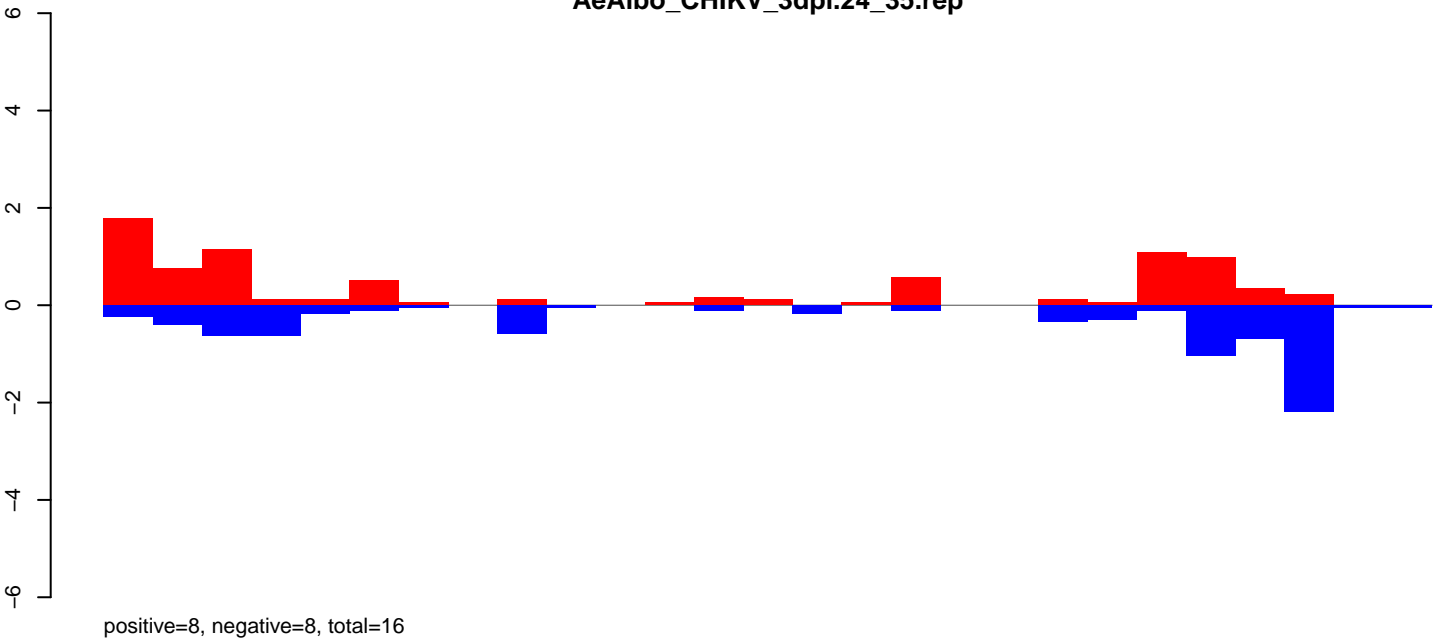

0 1000 2000 3000 4000

AeAlbo_CHIKV_3dpi.18_23.rep

AeAlbo_CHIKV_3dpi.24_35.rep

AeAlbo_CHIKV_3dpi.rep

Window size=25, length=836, TE@rnd-4_family-96@SINE_IRNA:1-836

AeAlbo_CHIKV_3dpi.18_23.rep

AeAlbo_CHIKV_3dpi.24_35.rep