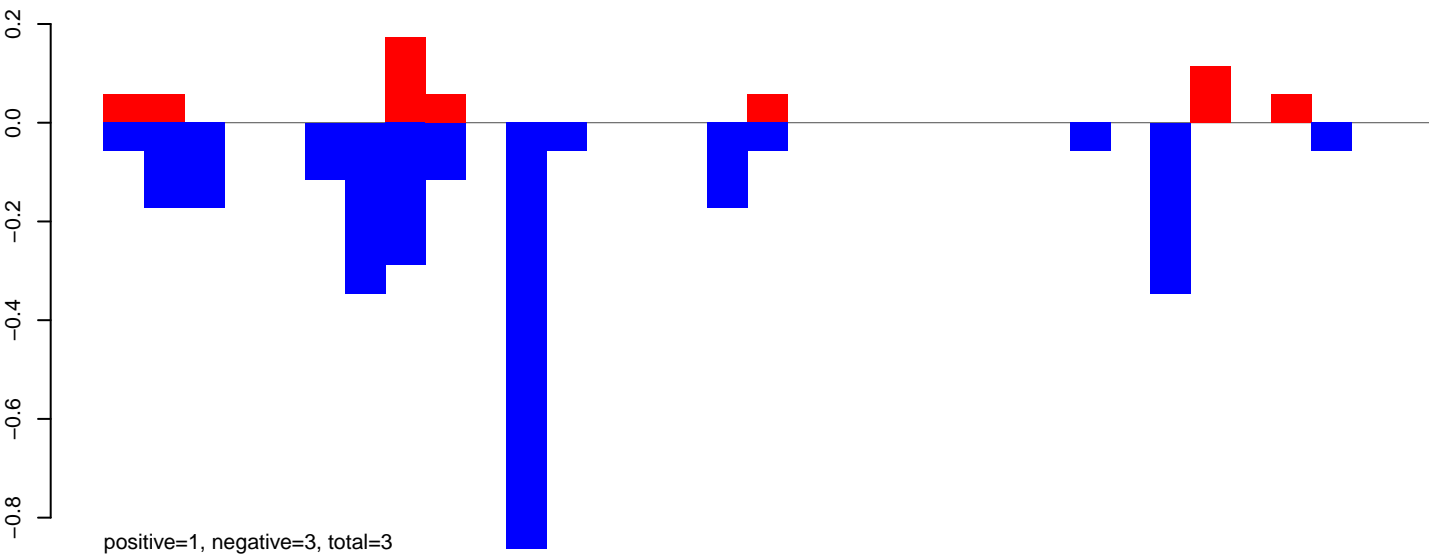

AeAlbo_CHIKV_3dpi.18_23.rep

AeAlbo_CHIKV_3dpi.24_35.rep

AeAlbo_CHIKV_3dpi.rep

AeAlbo_CHIKV_3dpi.18_23.rep

AeAlbo_CHIKV_3dpi.24_35.rep

AeAlbo_CHIKV_3dpi.rep

Window size=25, length=1424, TE@rnd-6_family-2391@LTR_Gypsy:1-1424