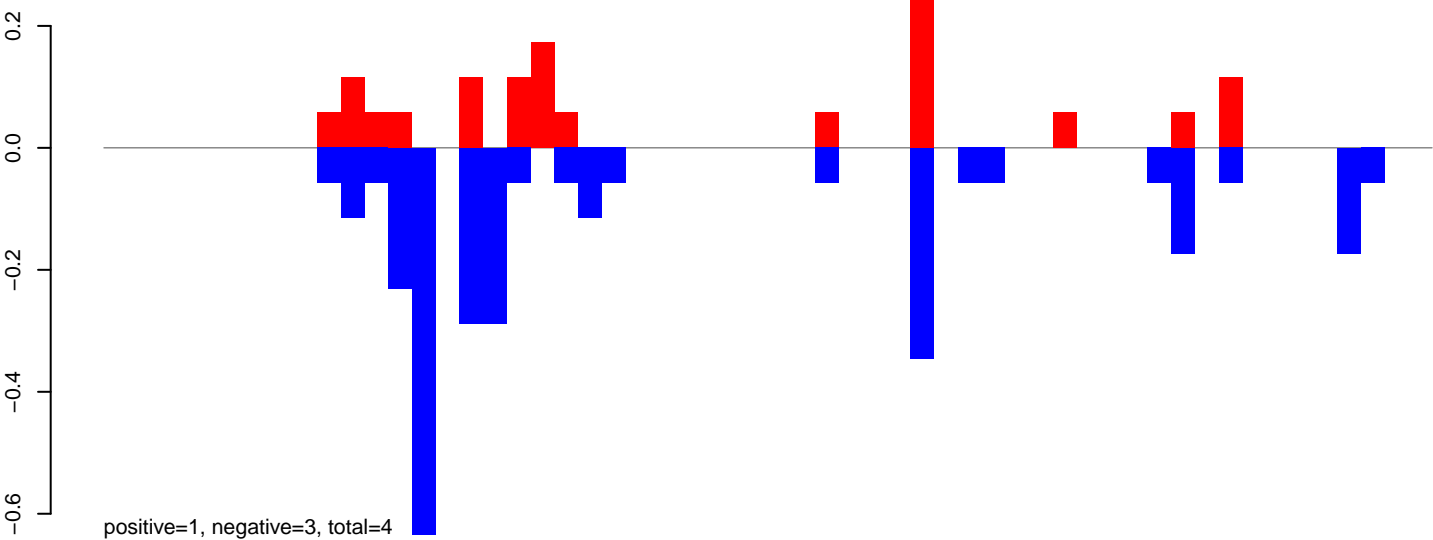

AeAlbo_CHIKV_3dpi.rep

AeAlbo_CHIKV_3dpi.18_23.rep

AeAlbo_CHIKV_3dpi.24_35.rep

AeAlbo_CHIKV_3dpi.rep

Window size=25, length=1165, TE@rnd-6_family-3035@LTR_Gypsy:1-1165

AeAlbo_CHIKV_3dpi.18_23.rep

AeAlbo_CHIKV_3dpi.24_35.rep