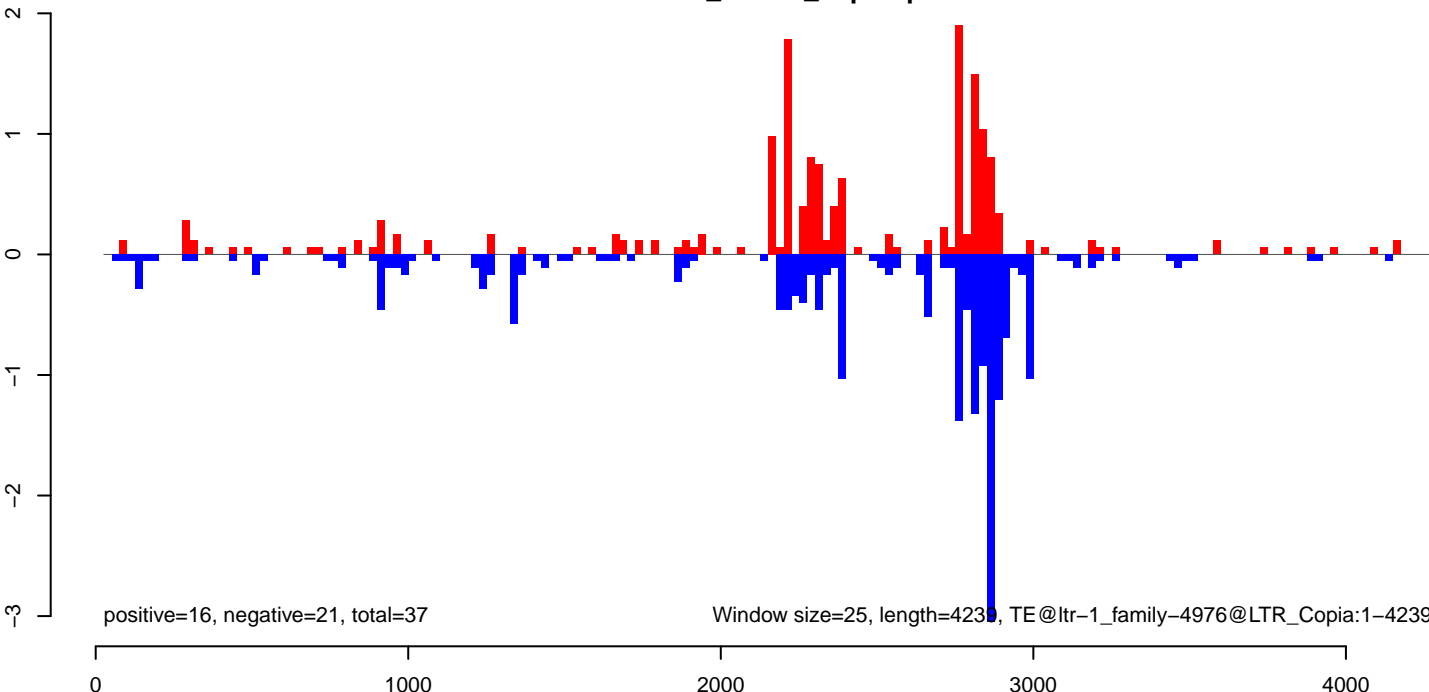

AeAlbo_CHIKV_3dpi.rep

AeAlbo_CHIKV_3dpi.18_23.rep

AeAlbo_CHIKV_3dpi.24_35.rep

AeAlbo_CHIKV_3dpi.rep

Window size=25, length=5710, TE@ltr-1_family-4972@LTR_Gypsy:1-5710

AeAlbo_CHIKV_3dpi.18_23.rep

AeAlbo_CHIKV_3dpi.24_35.rep