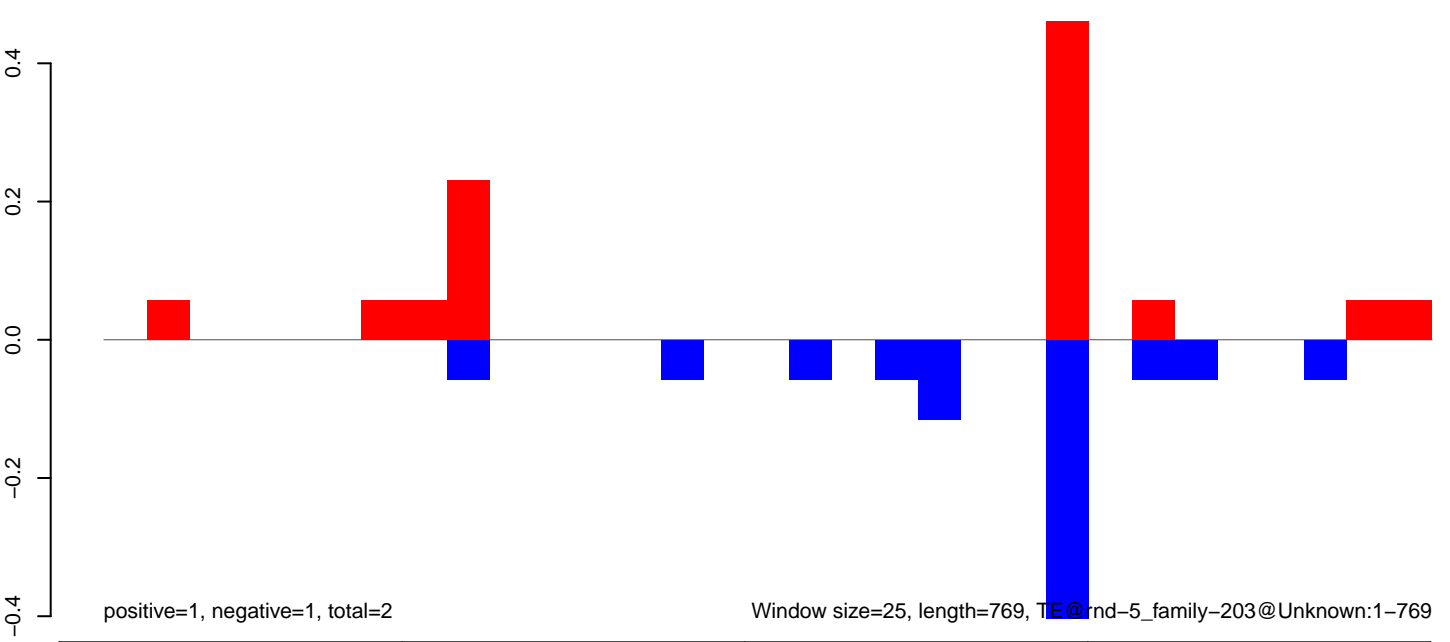

AeAlbo_CHIKV_3dpi.rep

positive=0, negative=4, total=4

Window size=25, length=1049, TE@rnd-5_family-2161@LINE_Penelope:1-1049

AeAlbo_CHIKV_3dpi.18_23.rep

AeAlbo_CHIKV_3dpi.24_35.rep

AeAlbo_CHIKV_3dpi.rep

AeAlbo_CHIKV_3dpi.18_23.rep