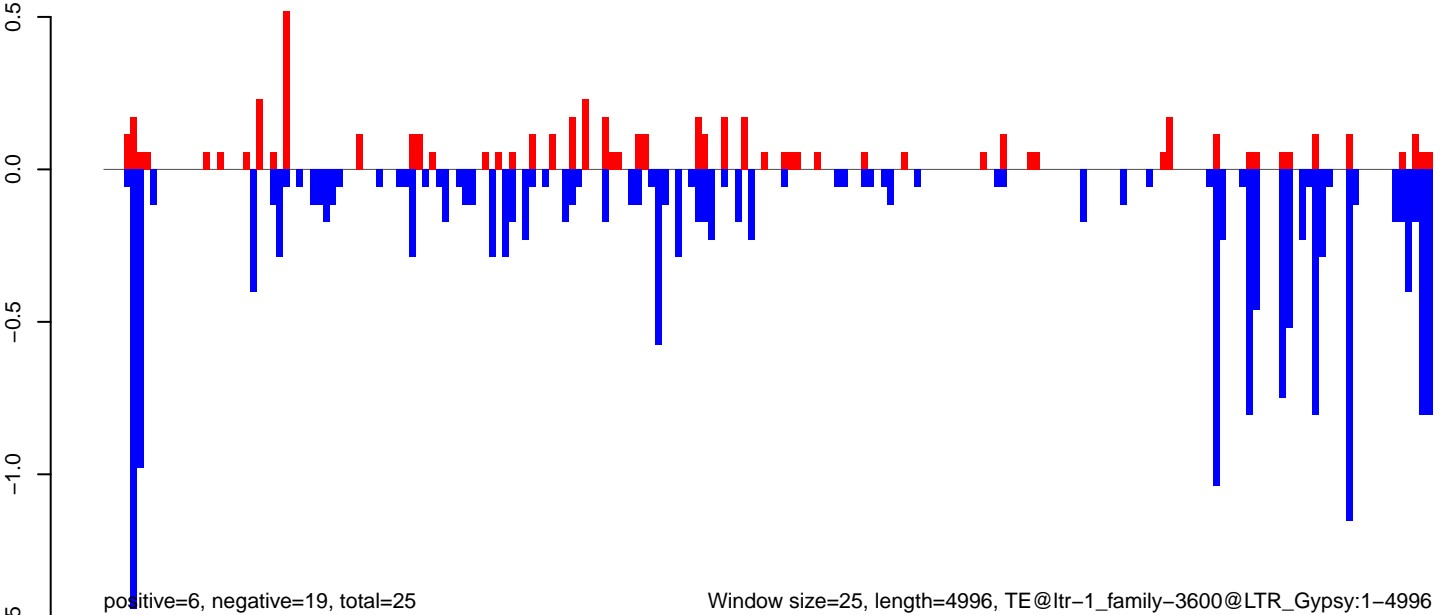

AeAlbo_CHIKV_3dpi.rep

Window size=25, length=4996, TE@ltr-1_family-3600@LTR_Gypsy:1-4996