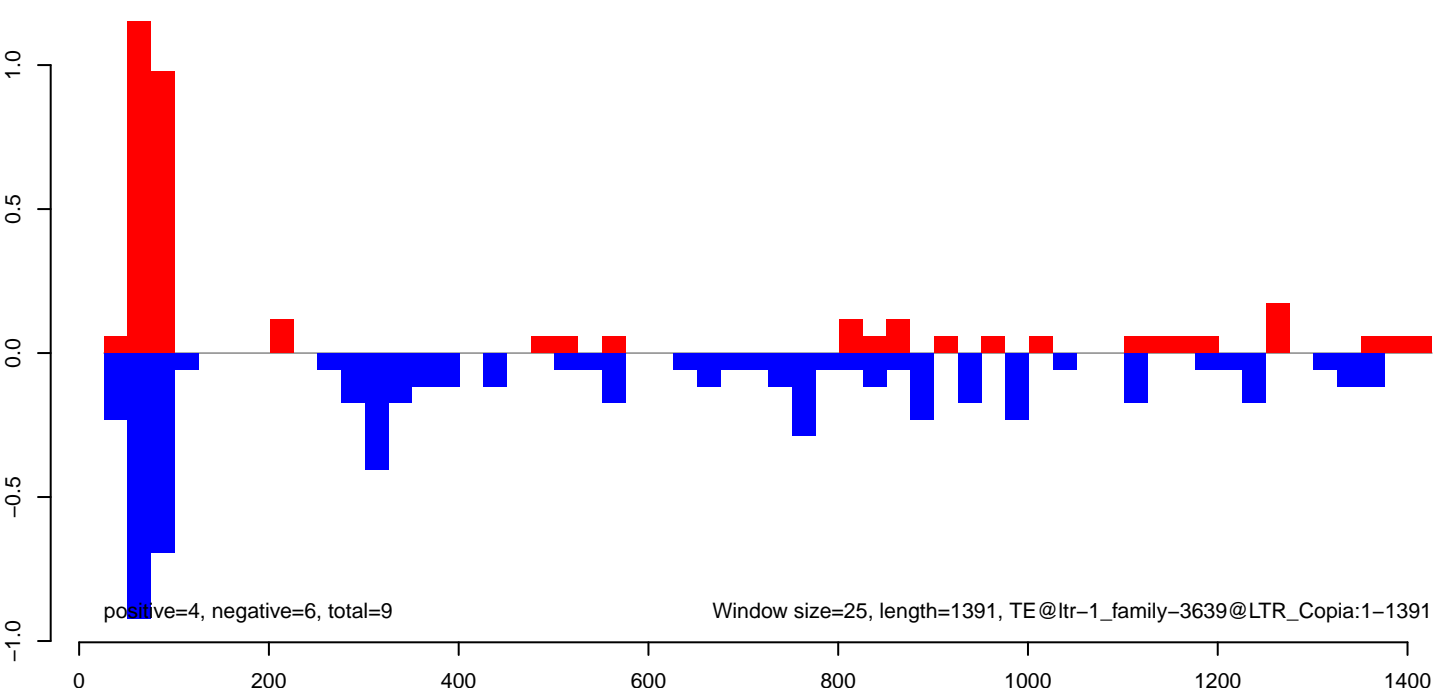

0 500 1000 1500

AeAlbo_CHIKV_3dpi.18_23.rep

AeAlbo_CHIKV_3dpi.24_35.rep

AeAlbo_CHIKV_3dpi.rep

AeAlbo_CHIKV_3dpi.18_23.rep

AeAlbo_CHIKV_3dpi.24_35.rep

AeAlbo_CHIKV_3dpi.rep

Window size=25, length=3613, TE@ltr-1_family-3422@LTR_Gypsy:1-3613