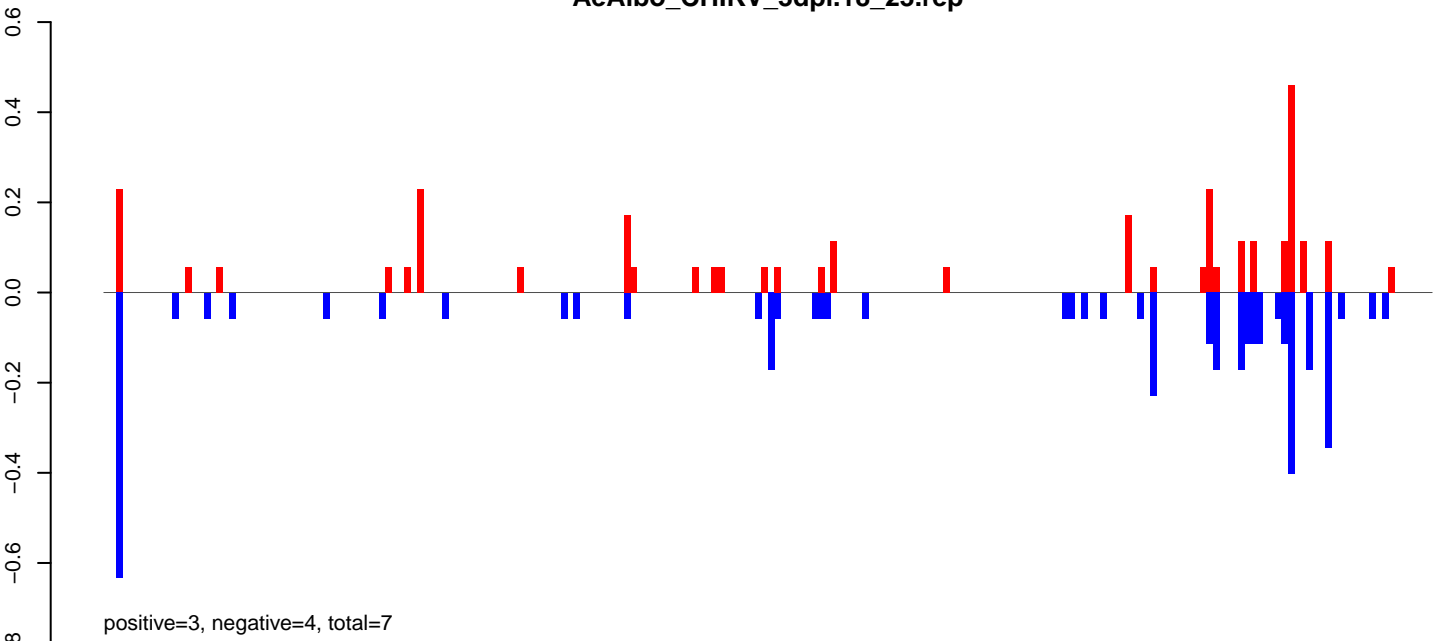

AeAlbo_CHIKV_3dpi.18_23.rep