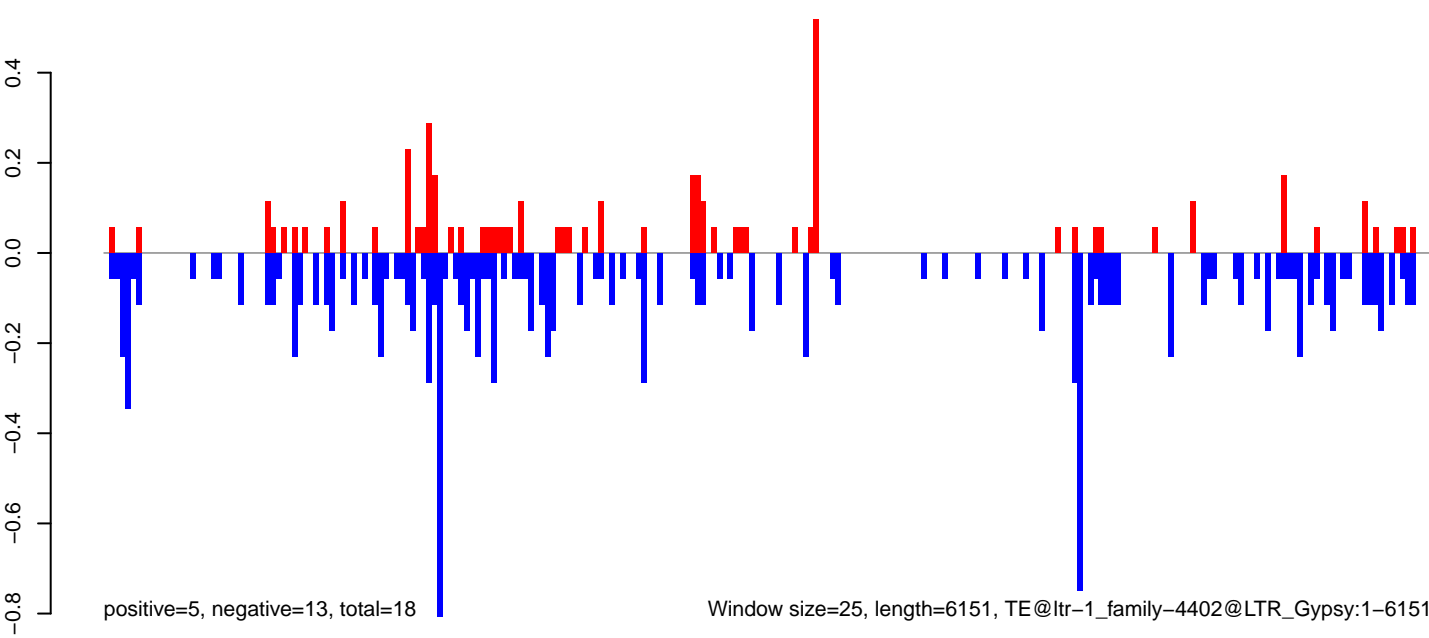

AeAlbo_CHIKV_3dpi.rep

0 1000 2000 3000 4000 5000 6000