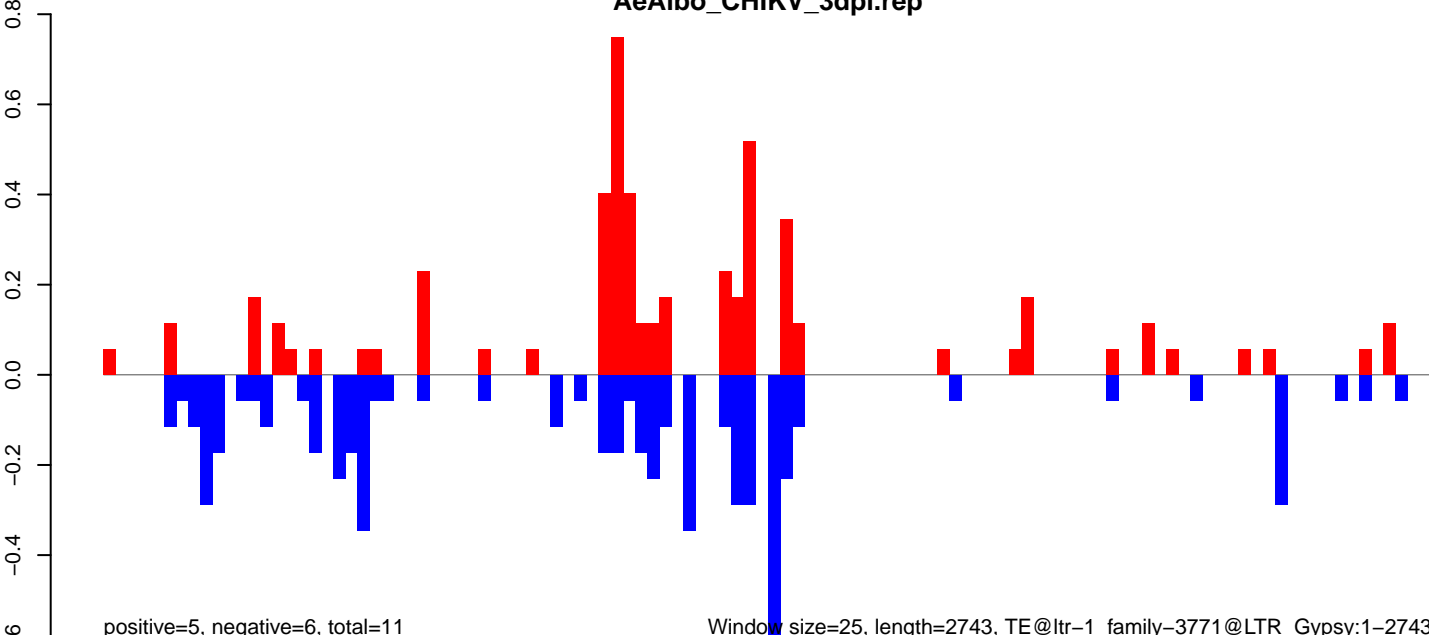

AeAlbo_CHIKV_3dpi.rep

AeAlbo_CHIKV_3dpi.18_23.rep

positive=2, negative=3, total=5

AeAlbo_CHIKV_3dpi.24_35.rep

positive=3, negative=3, total=6

AeAlbo_CHIKV_3dpi.rep

positive=5, negative=6, total=11

Window size=25, length=2743, TE@ltr-1_family-3771@LTR_Gypsy:1-2743