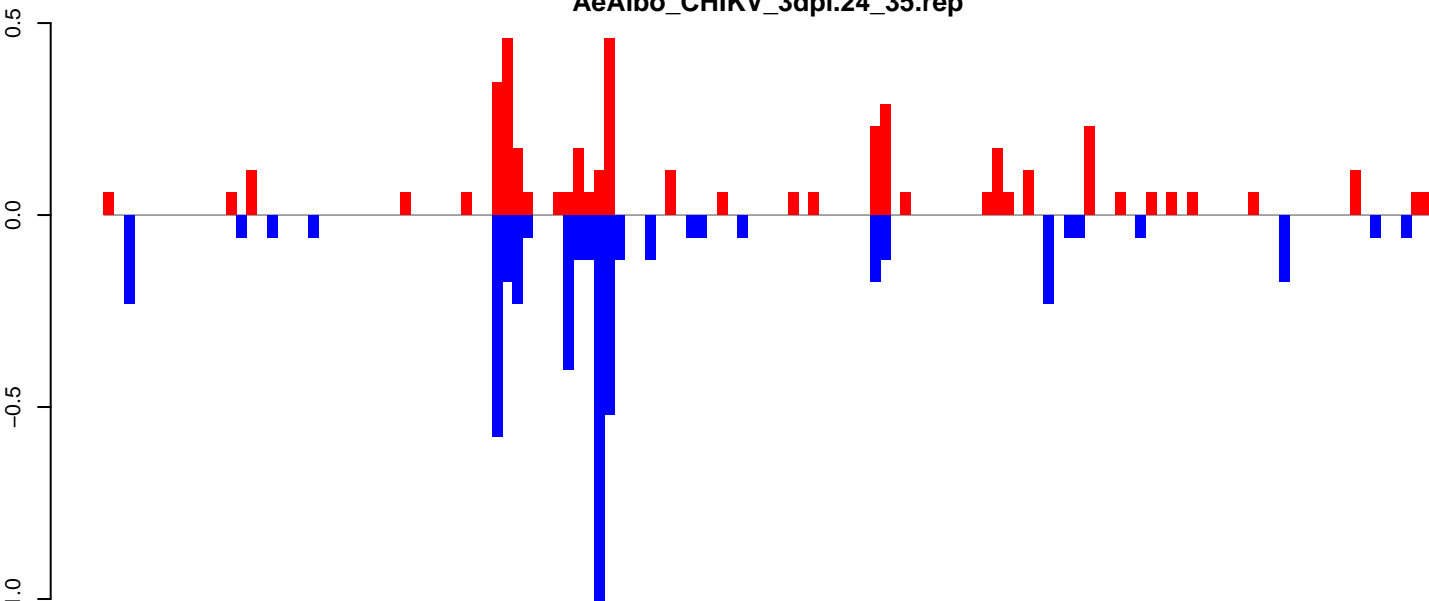

AeAlbo_CHIKV_3dpi.24_35.rep

positive=4, negative=5, total=9