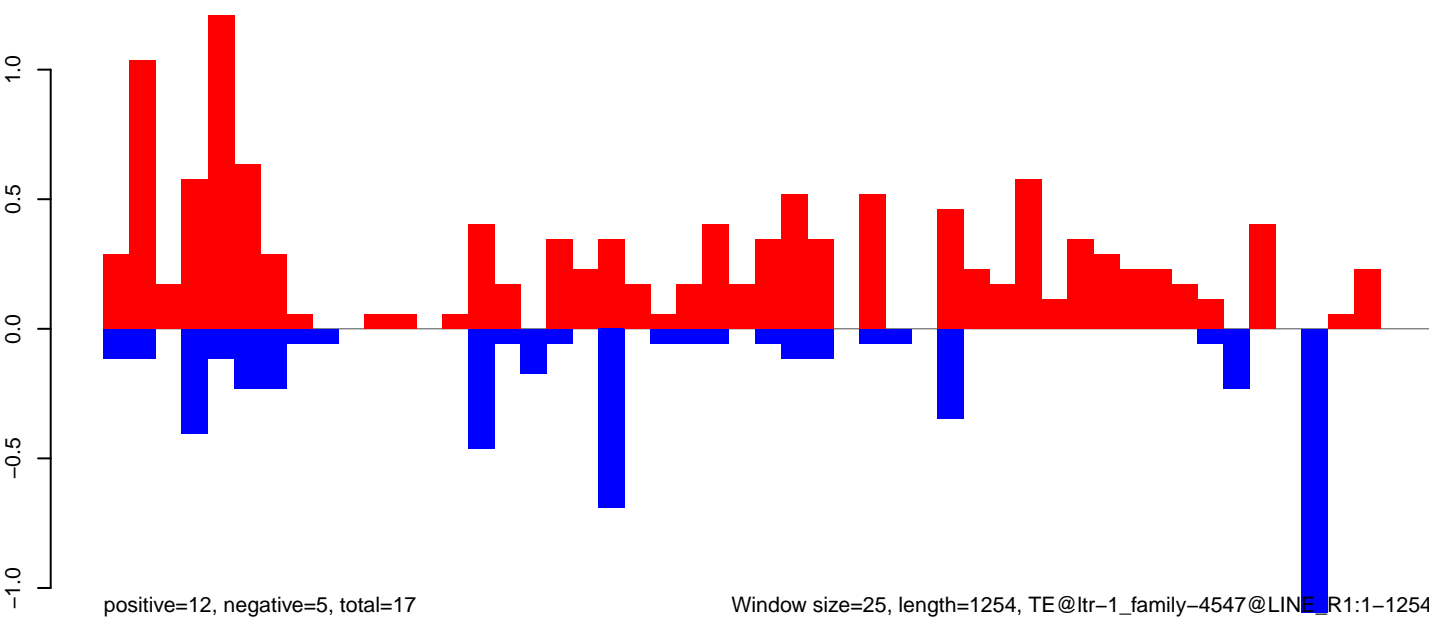

AeAlbo_CHIKV_3dpi.24_35.rep

AeAlbo_CHIKV_3dpi.rep

Window size=25, length=1254, TE@ltr-1_family-4547@LINE_R1:1-1254

AeAlbo_CHIKV_3dpi.18_23.rep

AeAlbo_CHIKV_3dpi.24_35.rep

AeAlbo_CHIKV_3dpi.rep

Window size=25, length=3982, TE@ltr-1_family-4514@LTR_Gypsy:1-3982