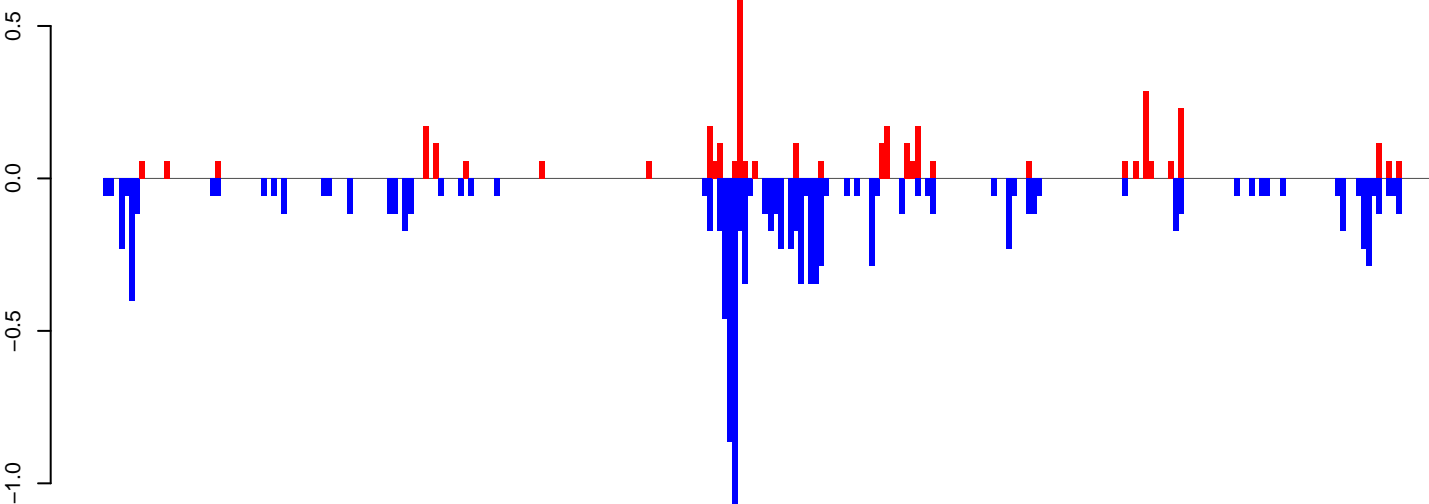

AeAlbo_CHIKV_3dpi.18_23.rep

positive=3, negative=5, total=8

AeAlbo_CHIKV_3dpi.24_35.rep

positive=4, negative=12, total=15

positive=7, negative=16, total=23

Window size=25, length=6533, TE@ltr-1_family-4499@LTR_Gypsy:1-6533