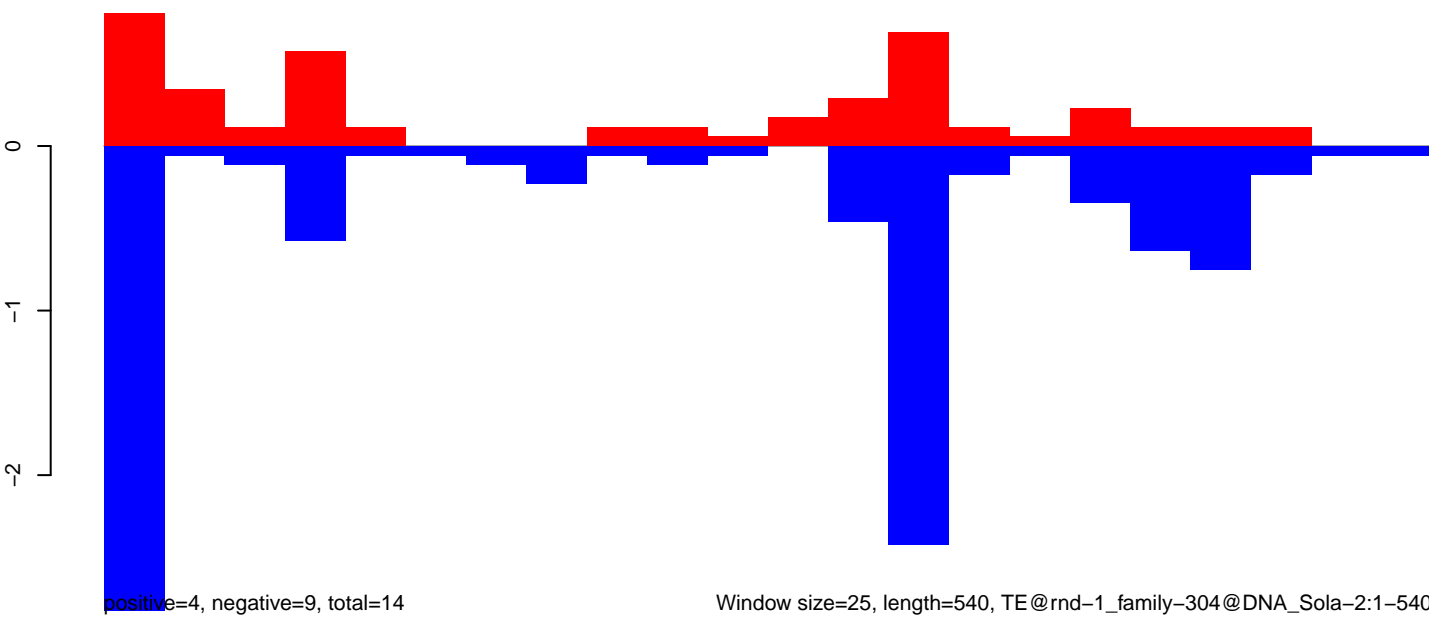

AeAlbo_CHIKV_3dpi.24_35.rep

AeAlbo_CHIKV_3dpi.rep

Window size=25, length=1099, TE@rnd-1_family-344@DNA_Sola-2:1-1099

AeAlbo_CHIKV_3dpi.18_23.rep

AeAlbo_CHIKV_3dpi.24_35.rep

AeAlbo_CHIKV_3dpi.rep

AeAlbo_CHIKV_3dpi.18_23.rep