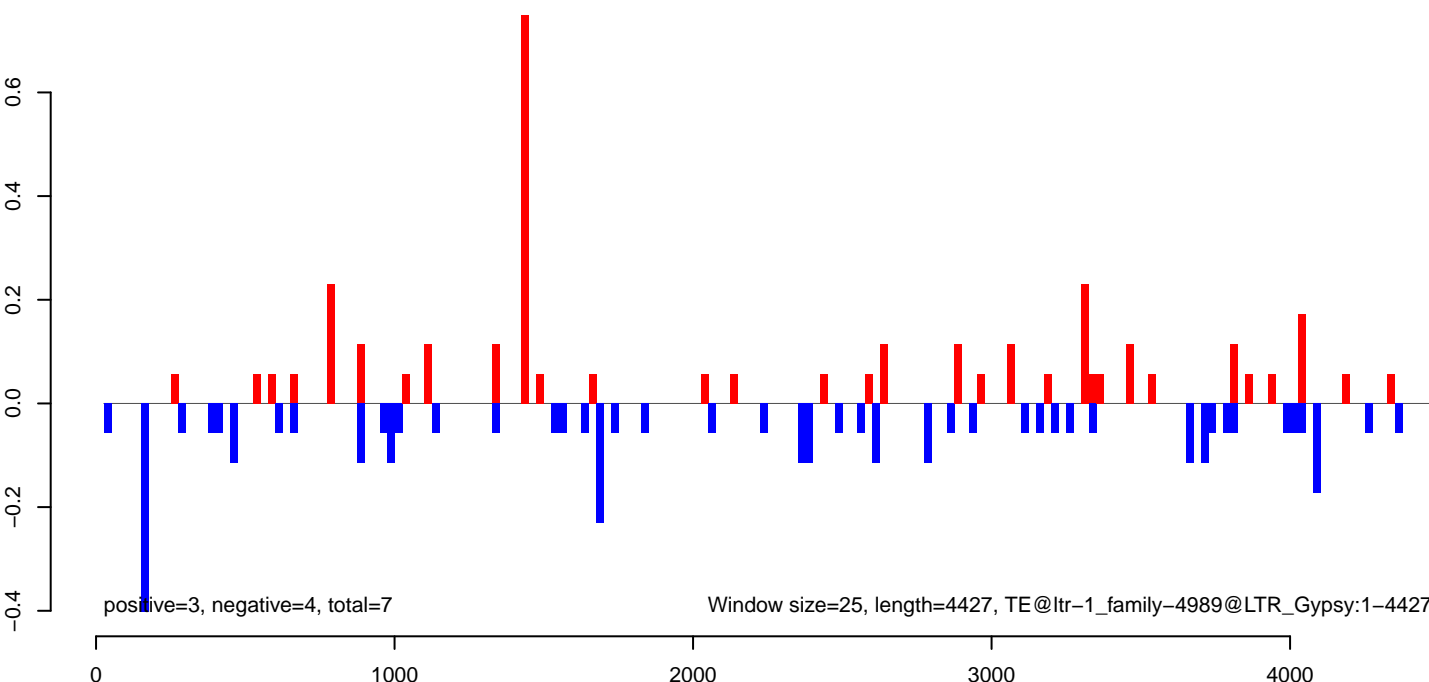

AeAlbo_CHIKV_3dpi.rep