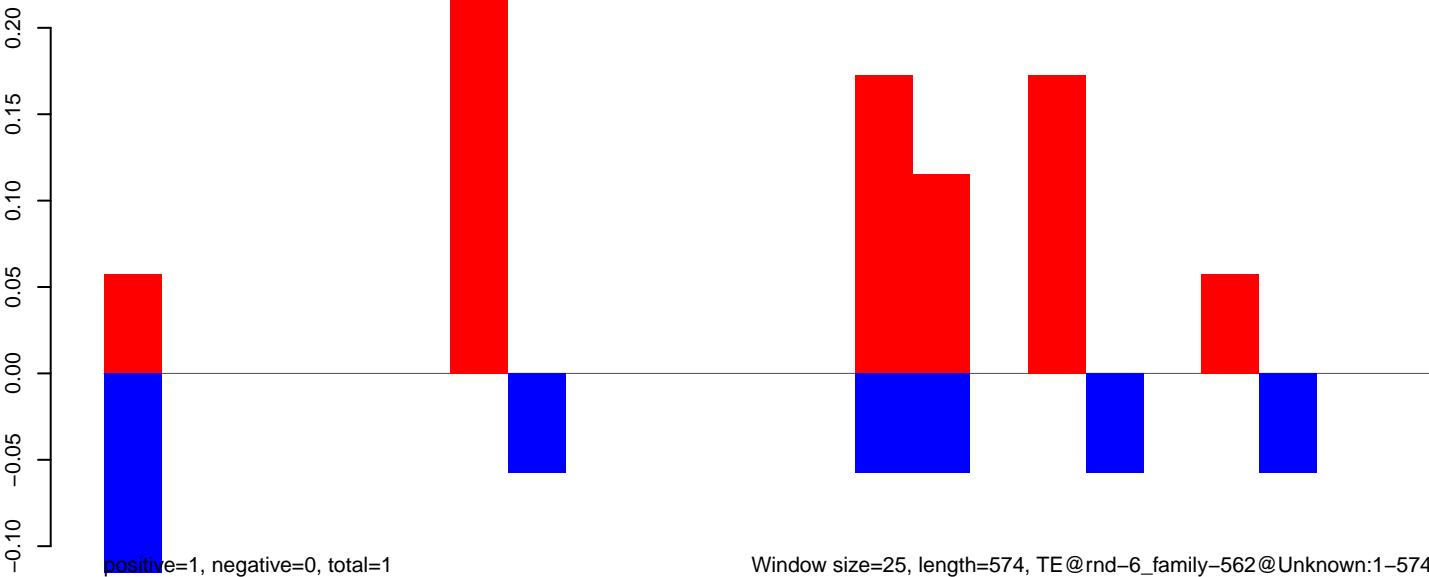

AeAlbo_CHIKV_3dpi.rep

AeAlbo_CHIKV_3dpi.18_23.rep

AeAlbo_CHIKV_3dpi.24_35.rep

AeAlbo_CHIKV_3dpi.rep

Window size=25, length=574, TE@rnd-6_family-562@Unknown:1-574

100 200 300 400 500 600

AeAlbo_CHIKV_3dpi.18_23.rep