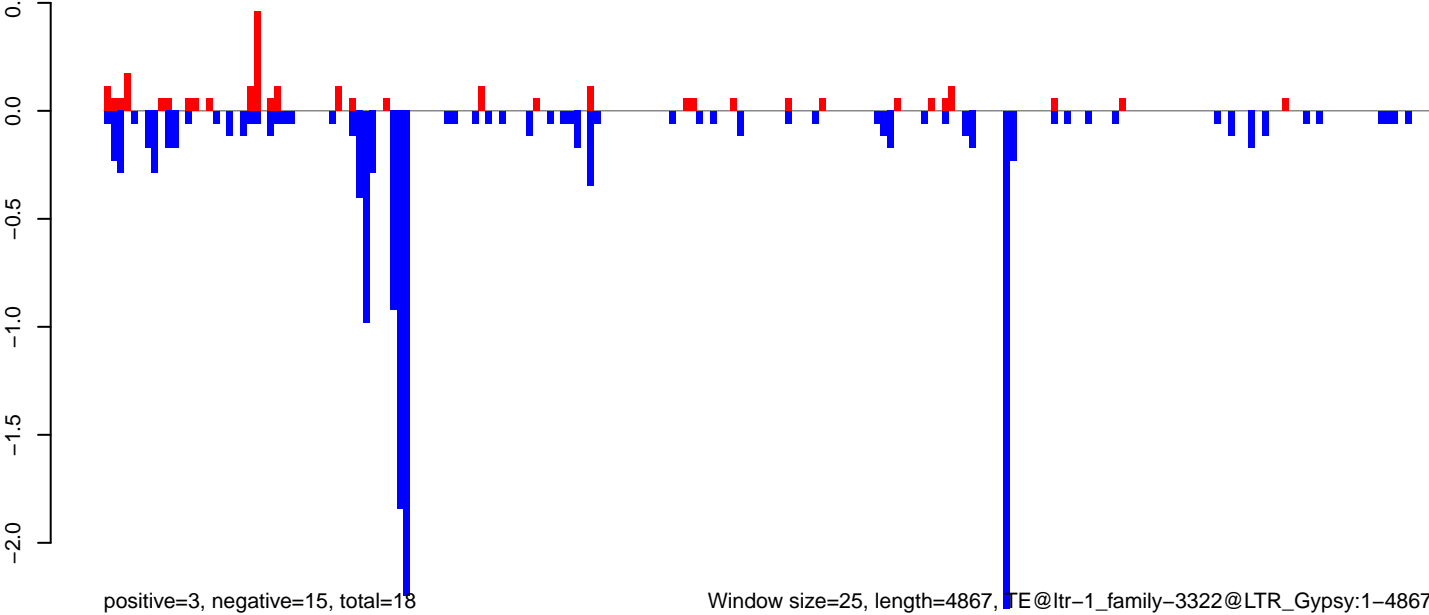

AeAlbo_CHIKV_3dpi.rep

Window size=25, length=4867, TE@ltr-1_family-3322@LTR_Gypsy:1-4867

0 1000 2000 3000 4000 5000