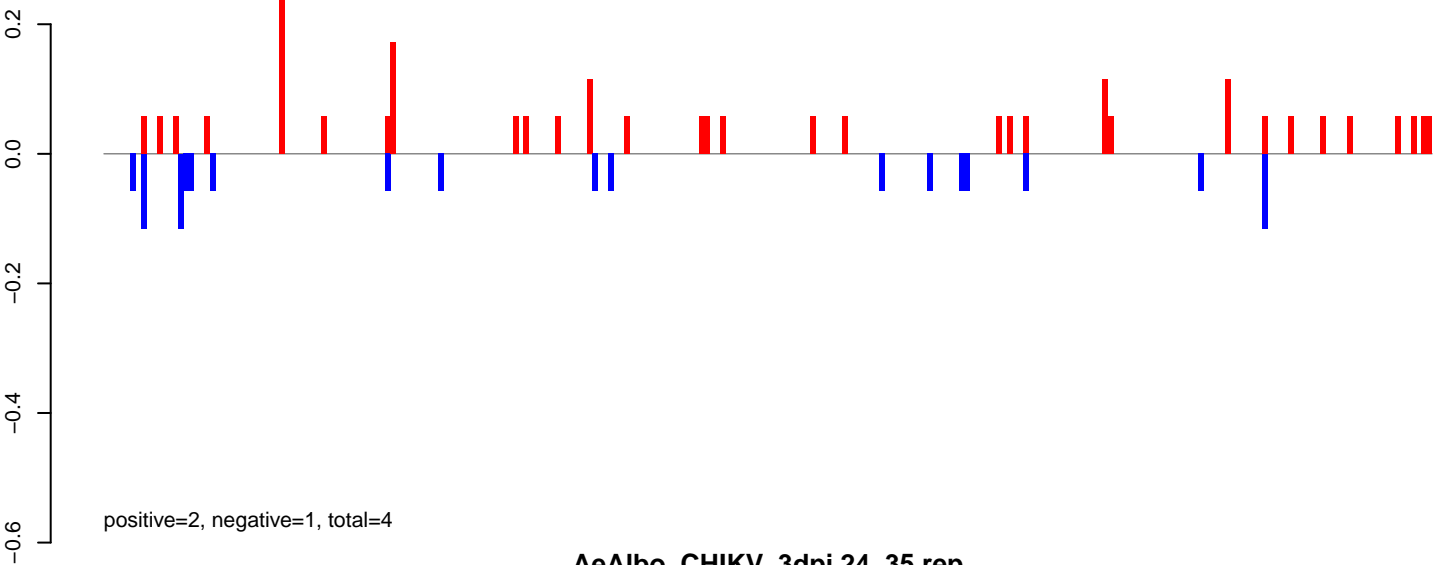

AeAlbo_CHIKV_3dpi.24_35.rep