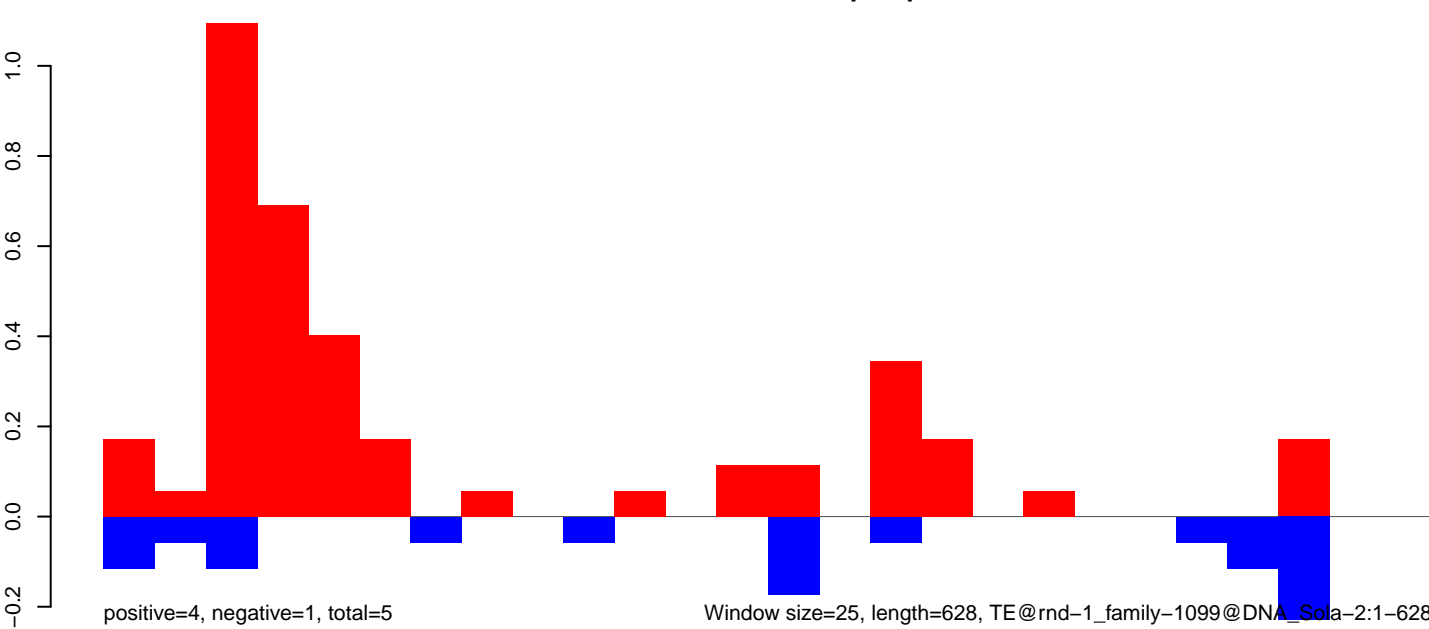

AeAlbo_CHIKV_3dpi.24_35.rep

AeAlbo_CHIKV_3dpi.rep

Window size=25, length=634, TE@rnd-1_family-1251@Unknown:1-634

AeAlbo_CHIKV_3dpi.18_23.rep

AeAlbo_CHIKV_3dpi.24_35.rep

AeAlbo_CHIKV_3dpi.rep

AeAlbo_CHIKV_3dpi.18_23.rep