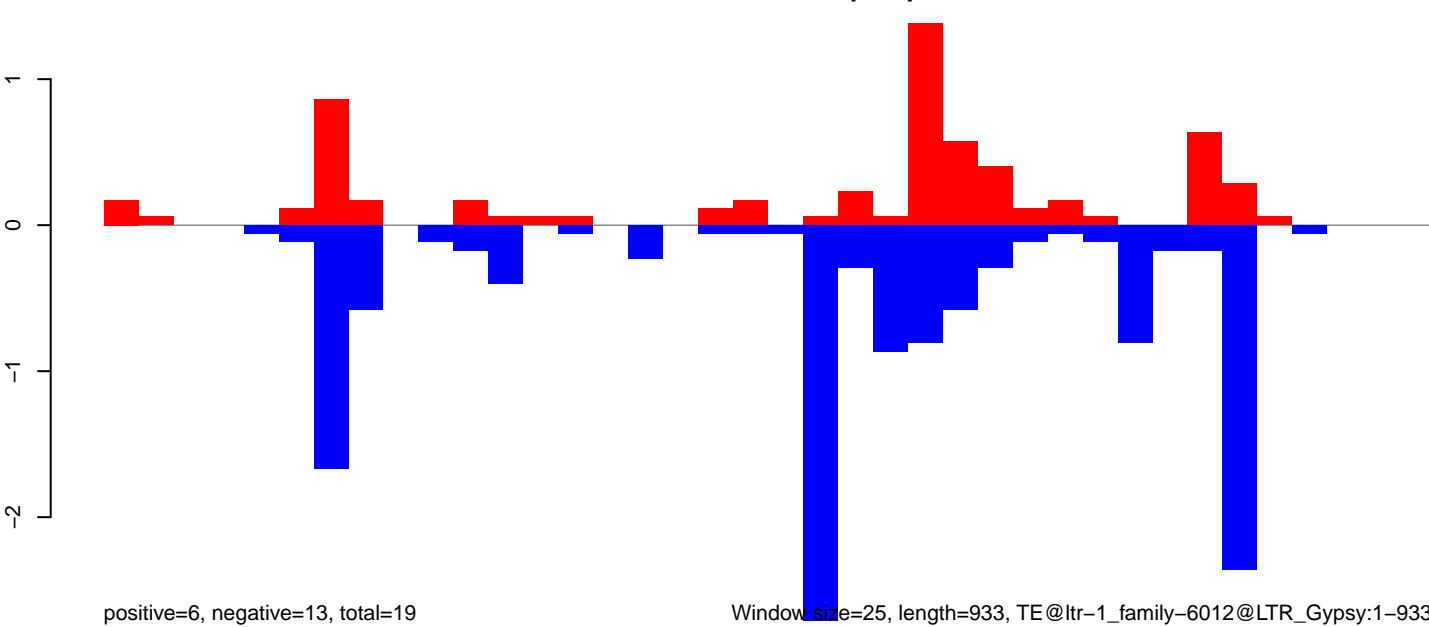

AeAlbo_CHIKV_3dpi.rep

AeAlbo_CHIKV_3dpi.18_23.rep

AeAlbo_CHIKV_3dpi.24_35.rep

AeAlbo_CHIKV_3dpi.rep

Window size=25, length=933, TE@ltr-1_family-6012@LTR_Gypsy:1-933

0 200 400 600 800 1000

AeAlbo_CHIKV_3dpi.18_23.rep