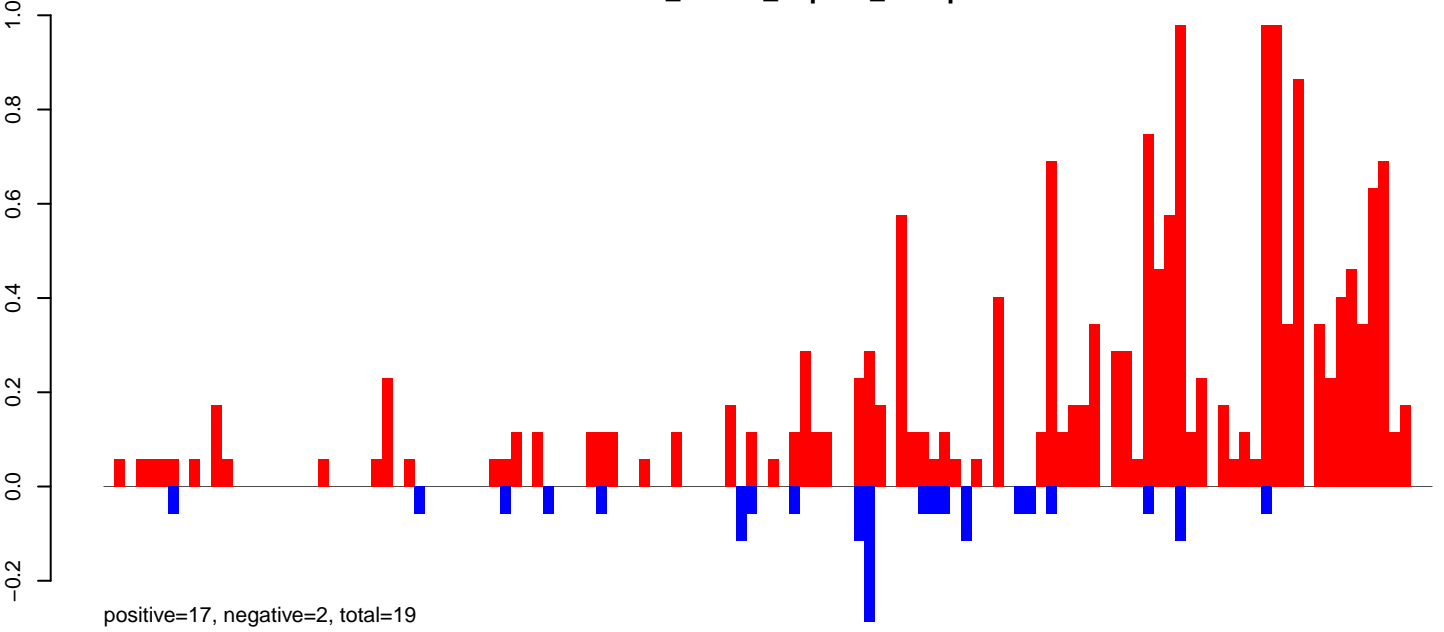

AeAlbo_CHIKV_3dpi.24_35.rep