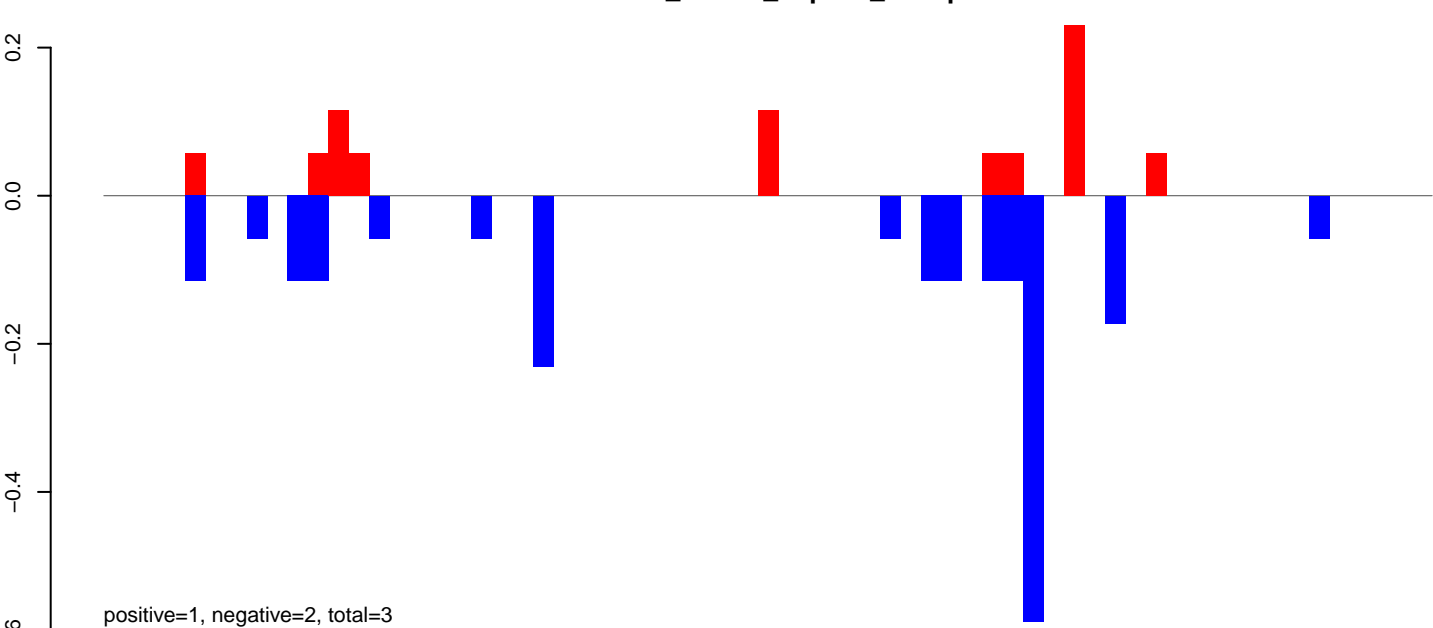

AeAlbo_CHIKV_3dpi.24_35.rep

AeAlbo_CHIKV_3dpi.rep

Window size=25, length=1606, TE@ltr-1_family-4166@Unknown:1-1606

AeAlbo_CHIKV_3dpi.18_23.rep

AeAlbo_CHIKV_3dpi.24_35.rep

AeAlbo_CHIKV_3dpi.rep

AeAlbo_CHIKV_3dpi.18_23.rep