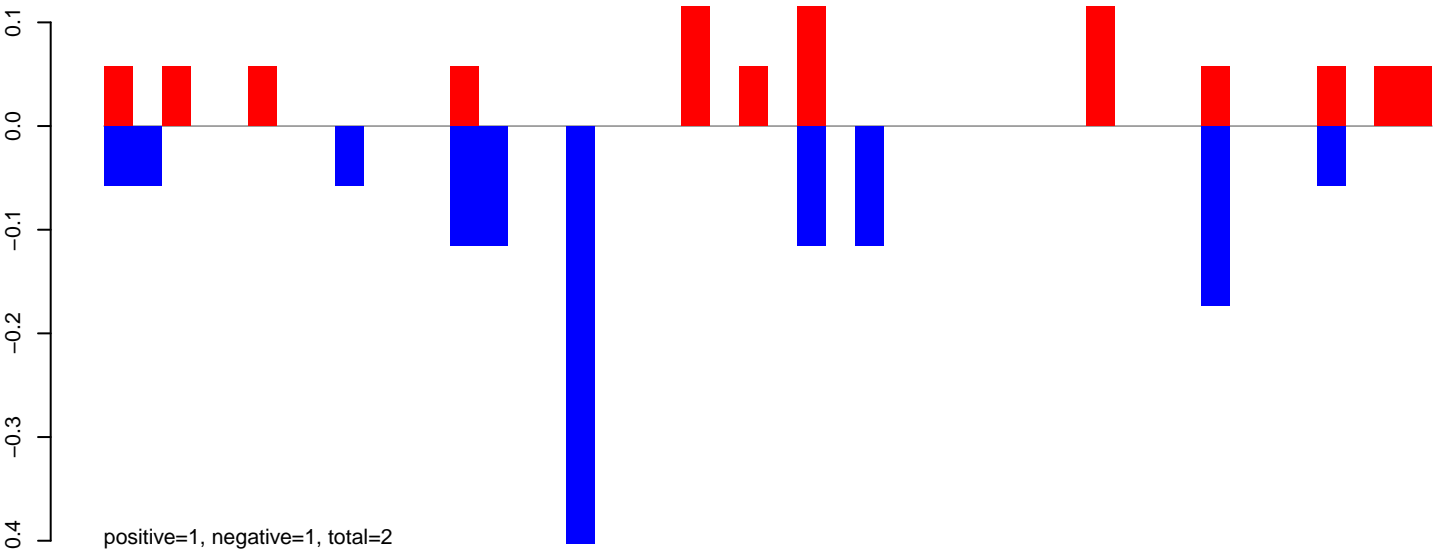

AeAlbo_CHIKV_3dpi.24_35.rep