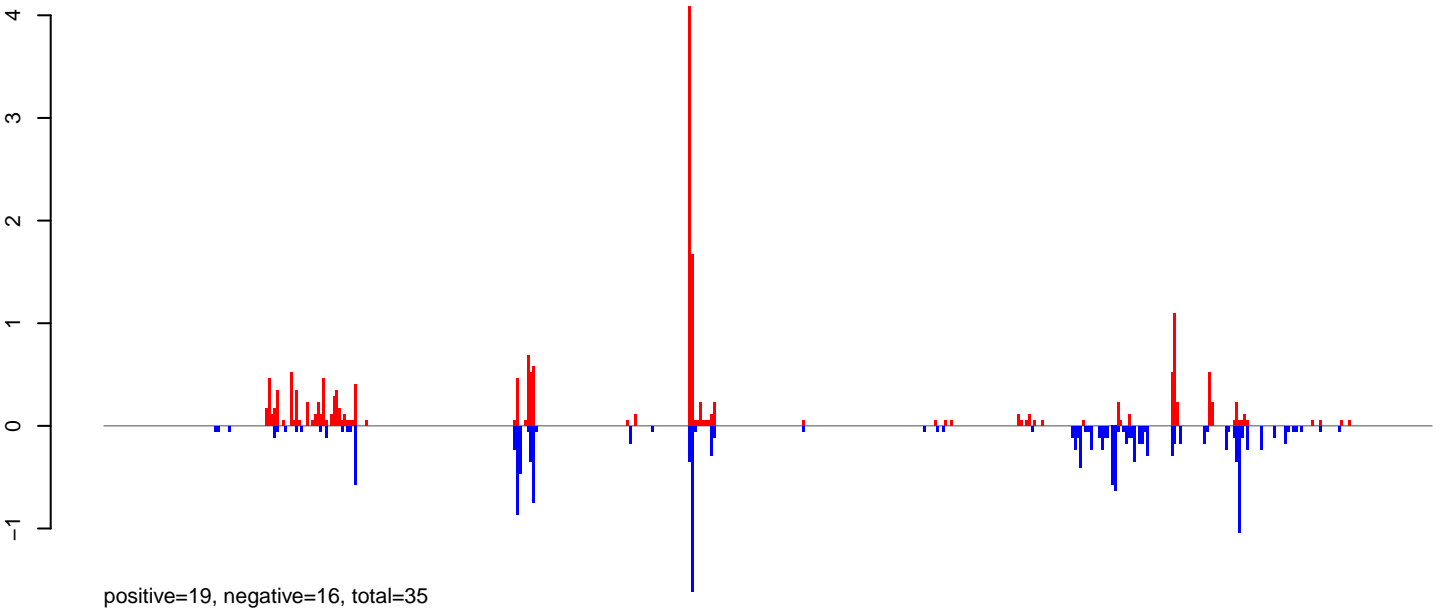

AeAlbo_CHIKV_3dpi.24_35.rep