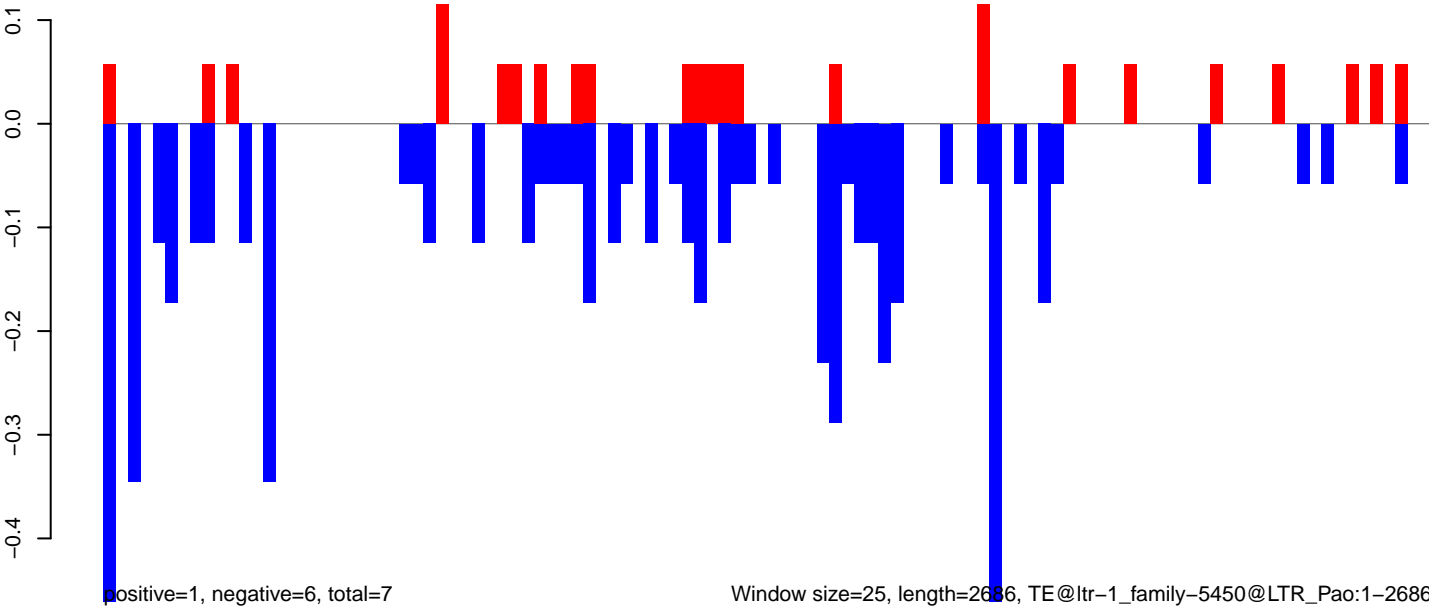

AeAlbo_CHIKV_3dpi.18_23.rep

AeAlbo_CHIKV_3dpi.rep