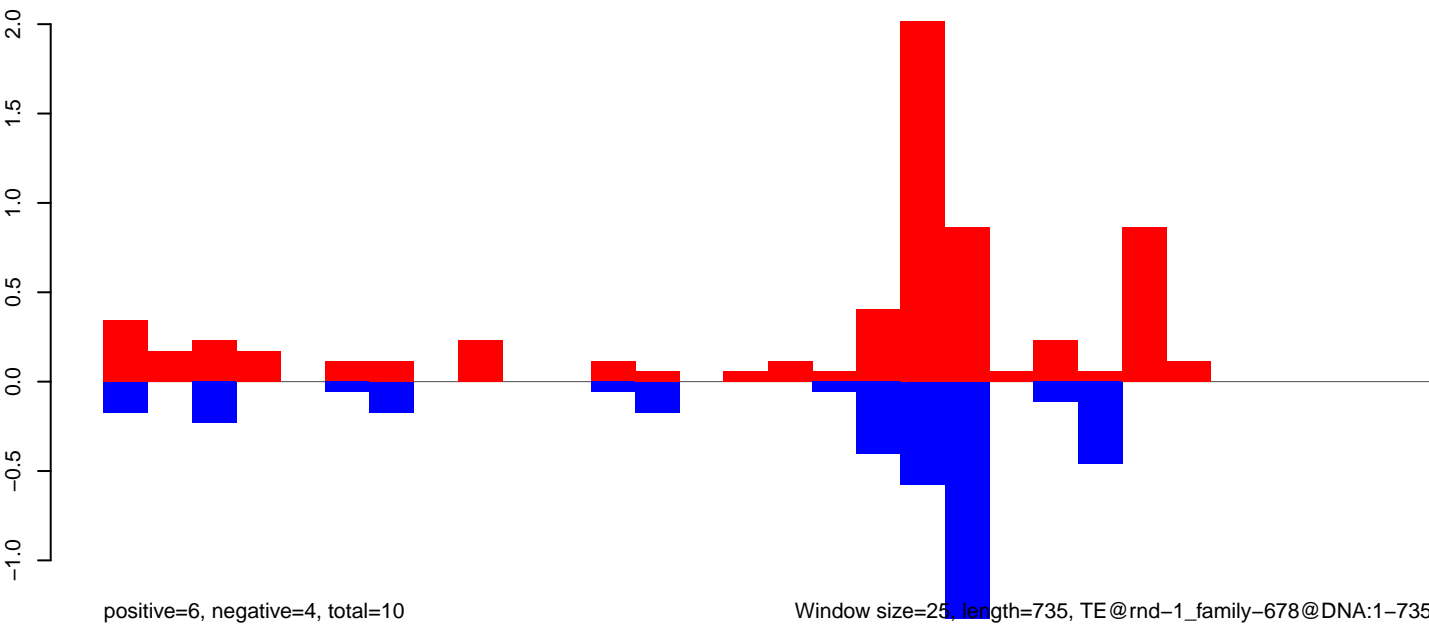

0 200 400 600 800

AeAlbo_CHIKV_3dpi.18_23.rep

AeAlbo_CHIKV_3dpi.24_35.rep

AeAlbo_CHIKV_3dpi.rep

AeAlbo_CHIKV_3dpi.18_23.rep

AeAlbo_CHIKV_3dpi.24_35.rep

AeAlbo_CHIKV_3dpi.rep

Window size=25, length=534, TE@rnd-1_family-479@DNA:1-534