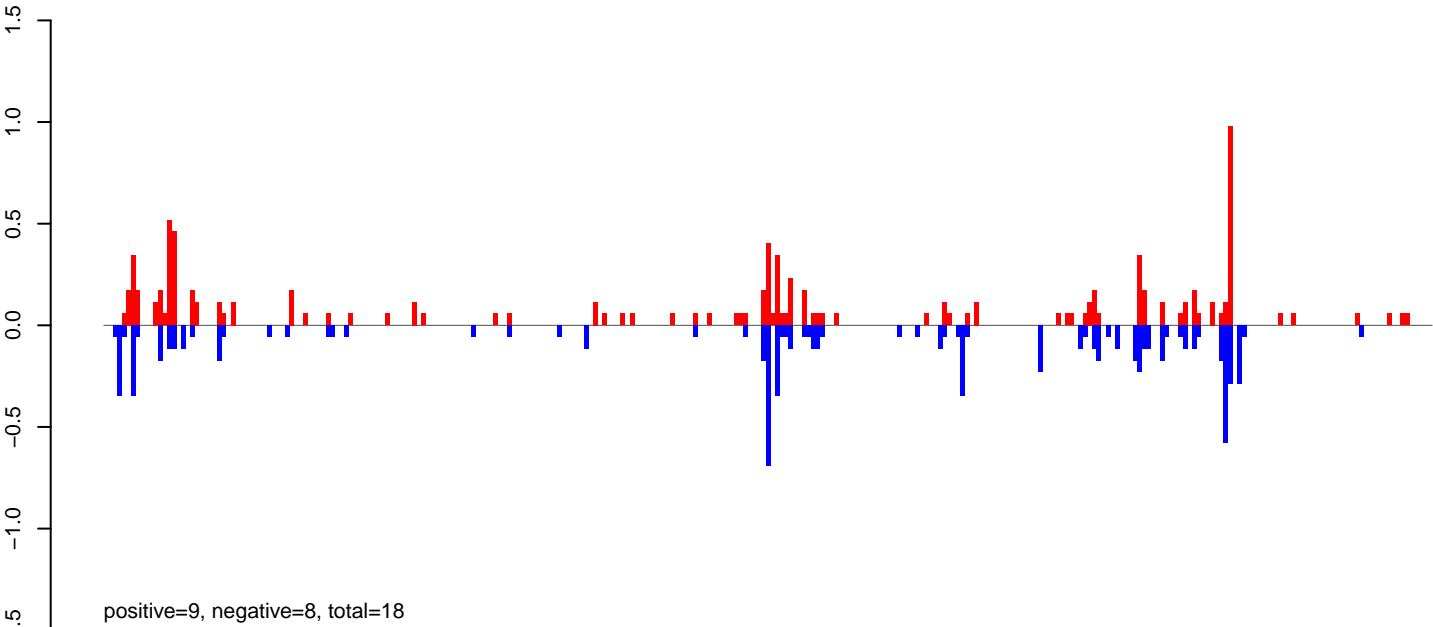

AeAlbo_CHIKV_3dpi.rep

Window size=25, length=7270, TE@ltr-1_family-4490@LTR_Pao:1-7270

0 2000 4000 6000

AeAlbo_CHIKV_3dpi.18_23.rep

AeAlbo_CHIKV_3dpi.24_35.rep

AeAlbo_CHIKV_3dpi.rep

AeAlbo_CHIKV_3dpi.18_23.rep