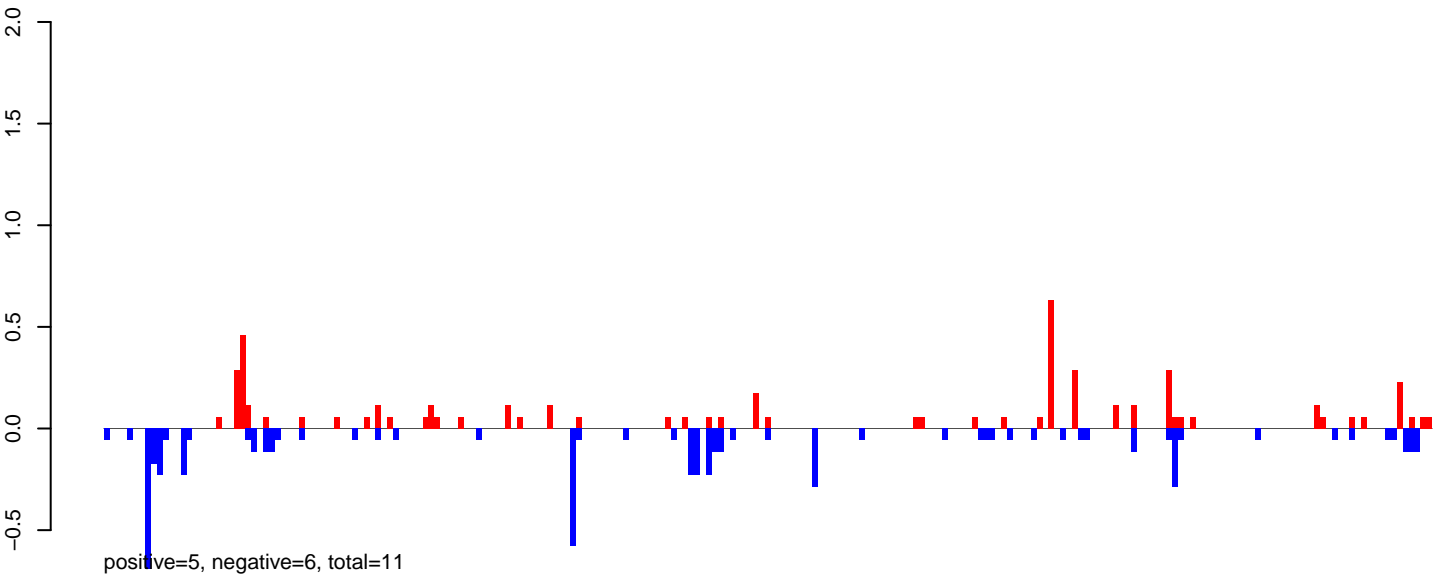

AeAlbo_CHIKV_3dpi.18_23.rep