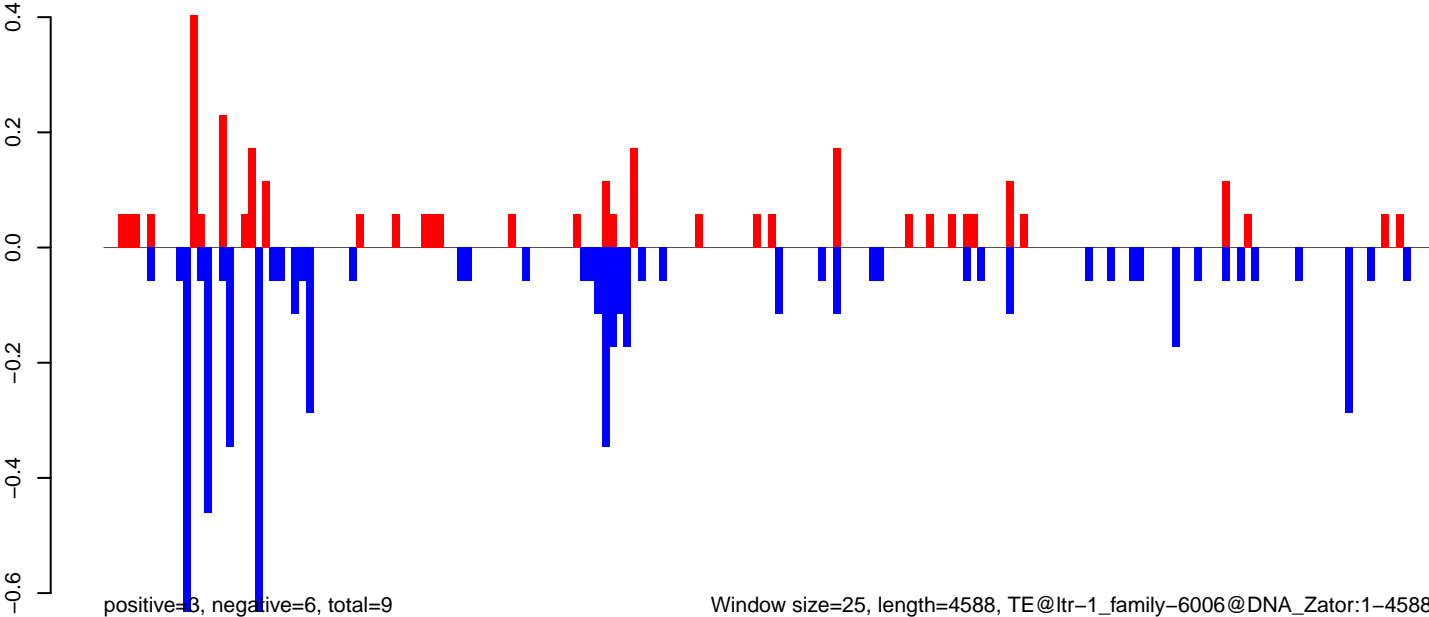

0 1000 2000 3000 4000 5000

AeAlbo_CHIKV_3dpi.18_23.rep

AeAlbo_CHIKV_3dpi.24_35.rep

AeAlbo_CHIKV_3dpi.rep

Window size=25, length=4588, TE@ltr-1_family-6006@DNA_Zator:1-4588

0 1000 2000 3000 4000

AeAlbo_CHIKV_3dpi.18_23.rep