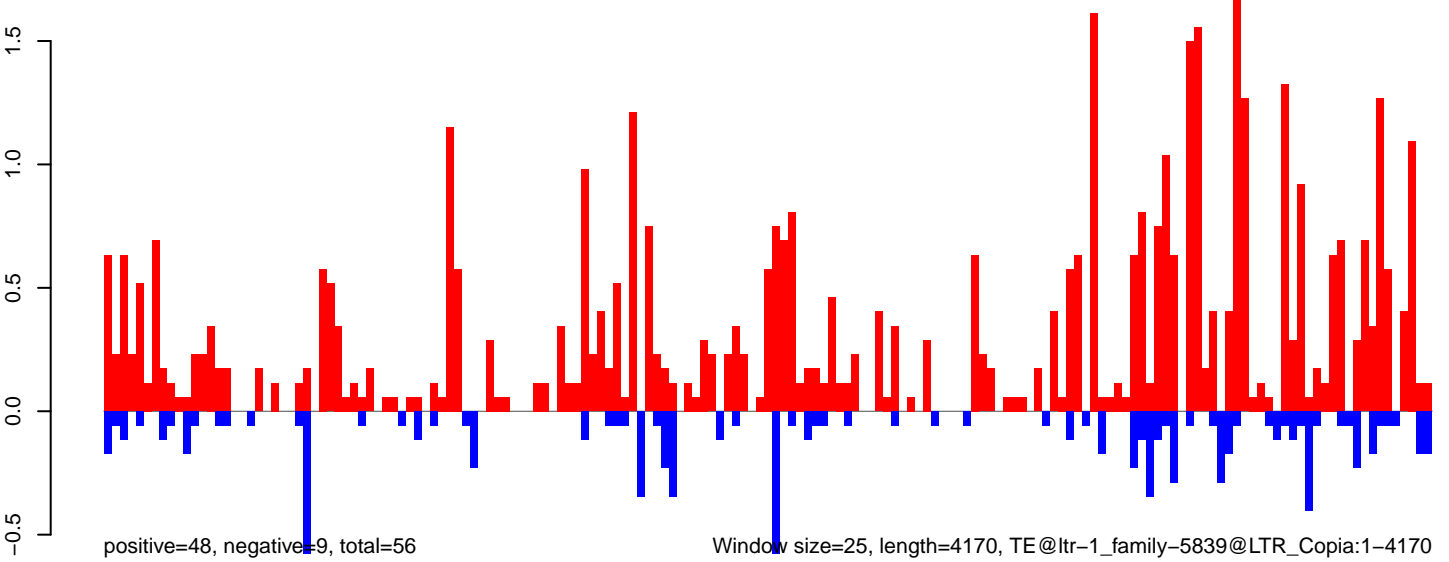

AeAlbo_CHIKV_3dpi.18_23.rep