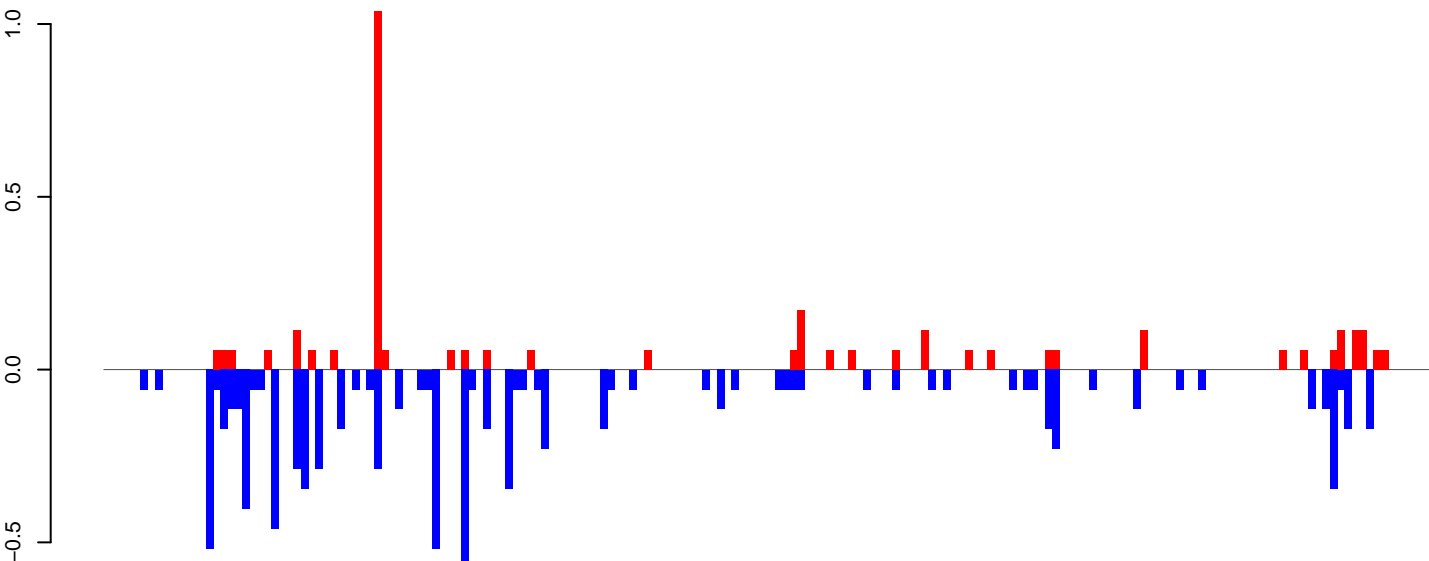

positive=1, negative=8, total=9

AeAlbo_CHIKV_3dpi.rep

positive=3, negative=9, total=12

Window size=25, length=4529, TE@ltr-1_family-4575@LTR_Gypsy:1-4529

0 1000 2000 3000 4000

AeAlbo_CHIKV_3dpi.18_23.rep

AeAlbo_CHIKV_3dpi.24_35.rep