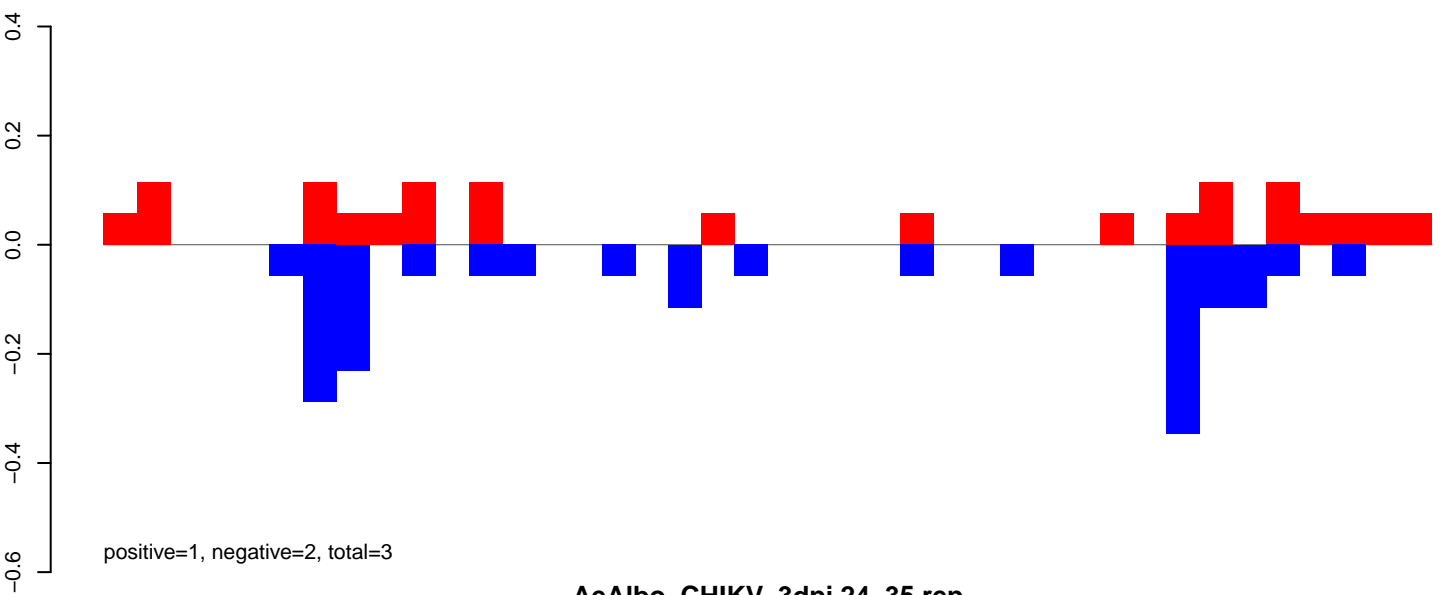

positive=1, negative=1, total=2

AeAlbo_CHIKV_3dpi.rep

positive=2, negative=2, total=4

Window size=25, length=2531, TE@ltr-1_family-3383@LTR_Gypsy:1-2531

0 500 1000 1500 2000 2500

AeAlbo_CHIKV_3dpi.18_23.rep