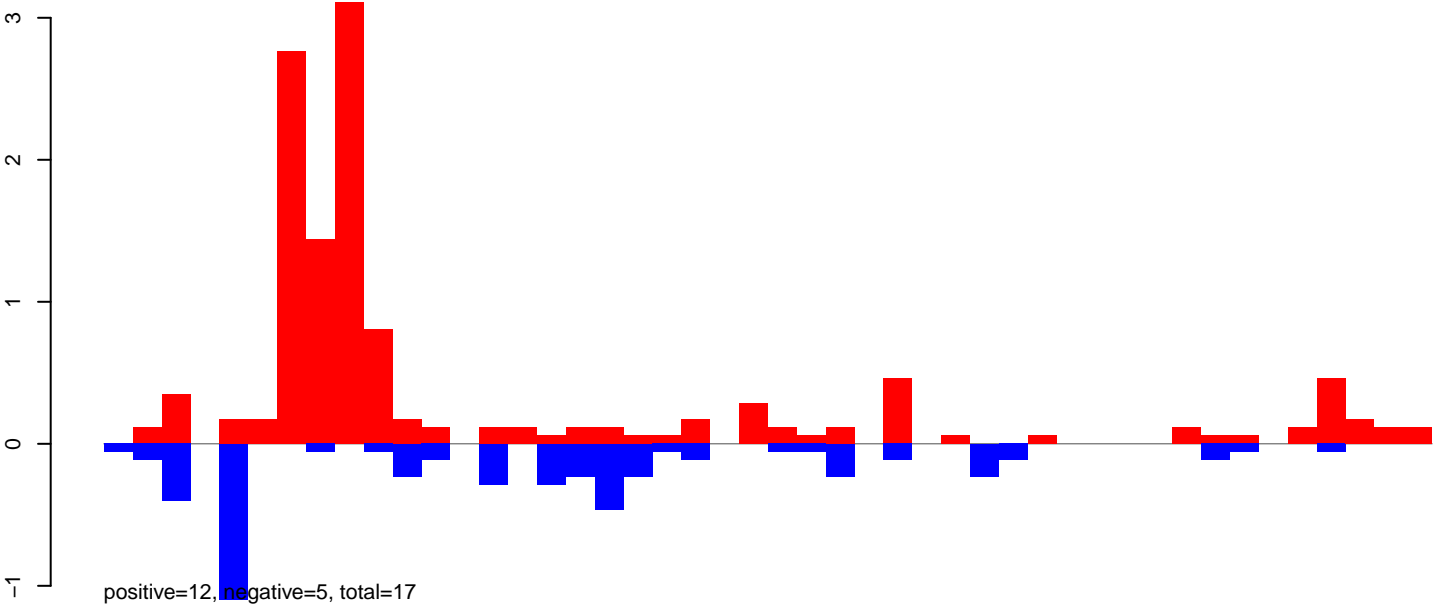

AeAlbo_CHIKV_3dpi.rep

AeAlbo_CHIKV_3dpi.18_23.rep

AeAlbo_CHIKV_3dpi.24_35.rep

AeAlbo_CHIKV_3dpi.rep

AeAlbo_CHIKV_3dpi.18_23.rep

AeAlbo_CHIKV_3dpi.24_35.rep

AeAlbo_CHIKV_3dpi.rep

Window size=25, length=1800, TE@ltr-1_family-6337@DNA:1-1800