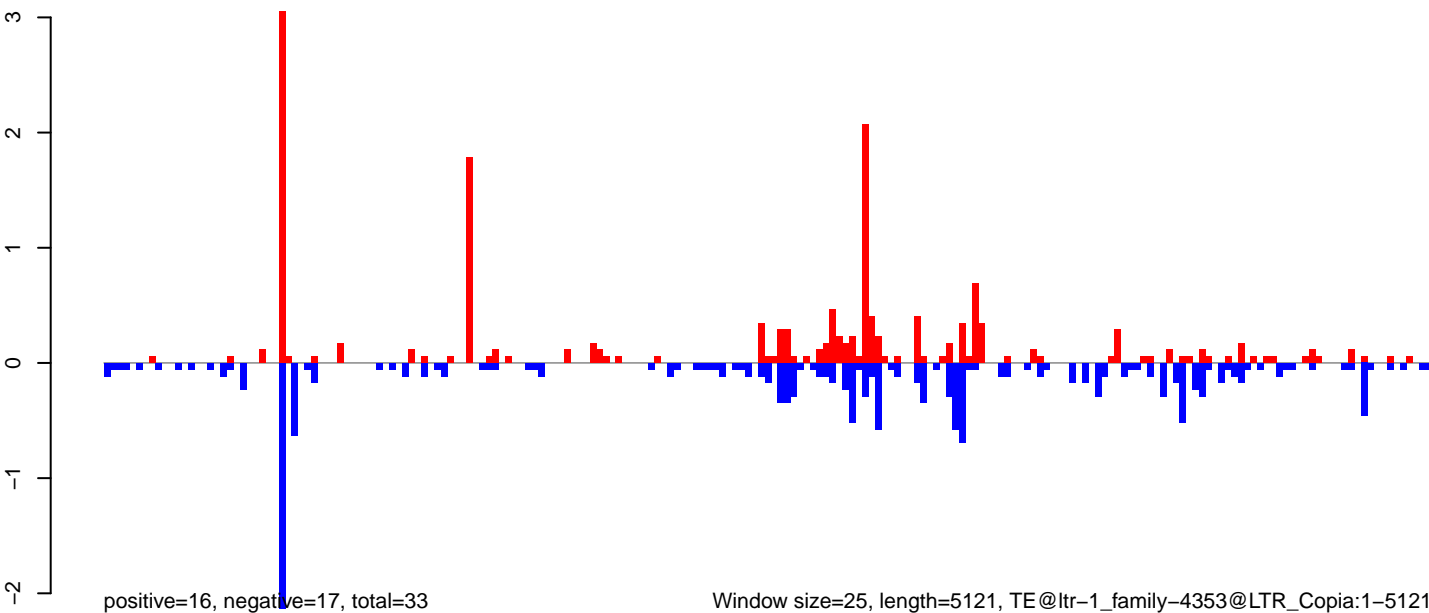

AeAlbo_CHIKV_3dpi.18_23.rep

AeAlbo_CHIKV_3dpi.24_35.rep

AeAlbo_CHIKV_3dpi.rep

Window size=25, length=6085, TE@ltr-1_family-4725@LTR_Pao:1-6085

AeAlbo_CHIKV_3dpi.18_23.rep

AeAlbo_CHIKV_3dpi.24_35.rep

AeAlbo_CHIKV_3dpi.rep