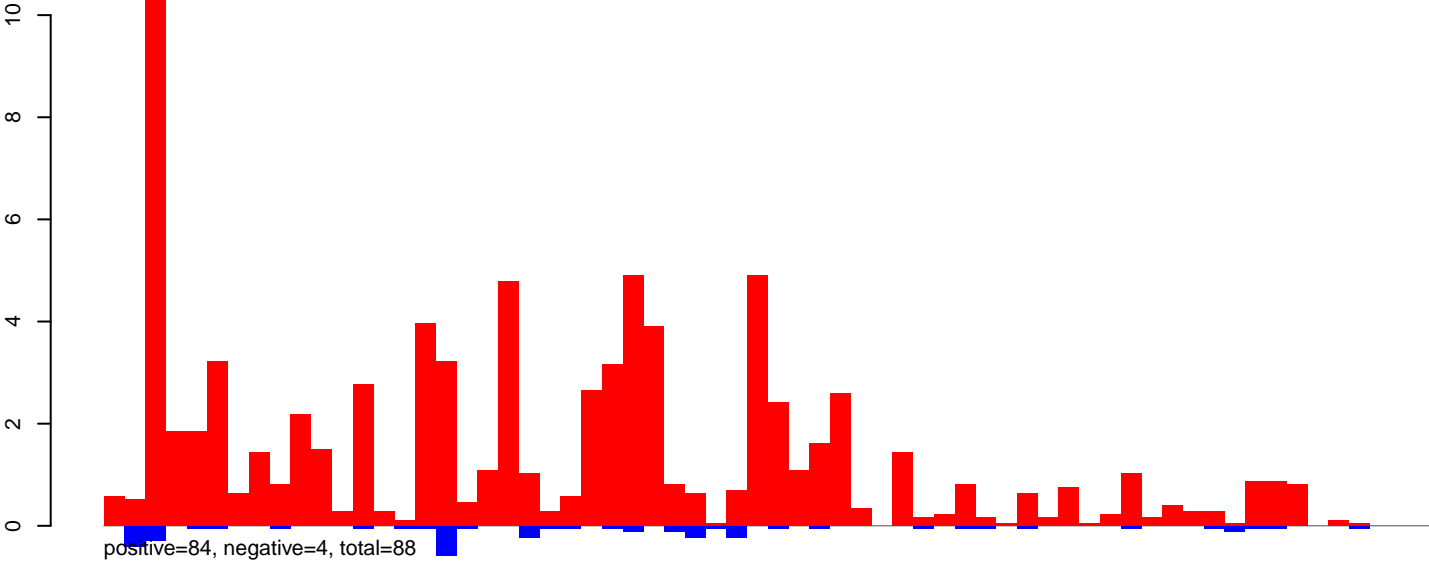

AeAlbo_CHIKV_3dpi.rep