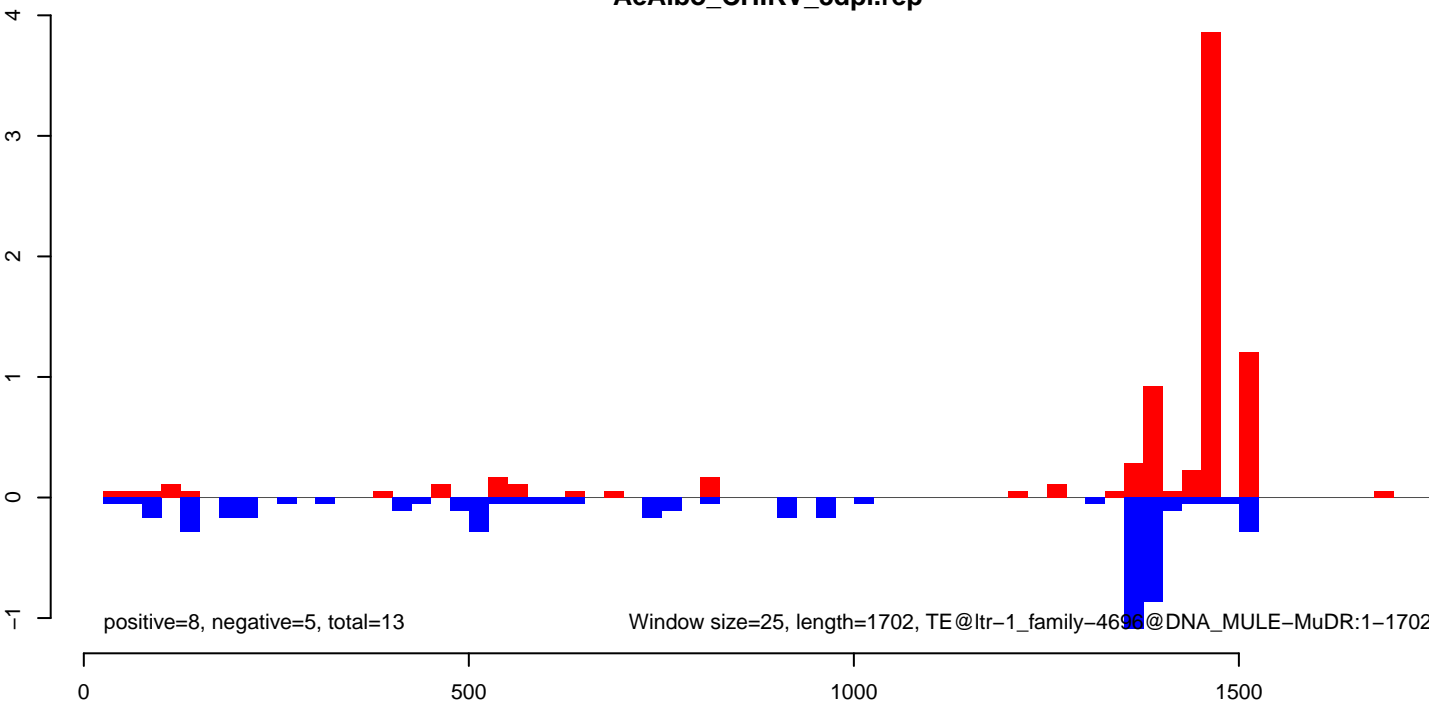

AeAlbo_CHIKV_3dpi.rep

positive=7, negative=2, total=9

Window size=25, length=1239, TE@ltr-1_family-4789@LTR_Copia:1-1239

0 200 400 600 800 1000 1200

AeAlbo_CHIKV_3dpi.18_23.rep

AeAlbo_CHIKV_3dpi.24_35.rep

AeAlbo_CHIKV_3dpi.rep