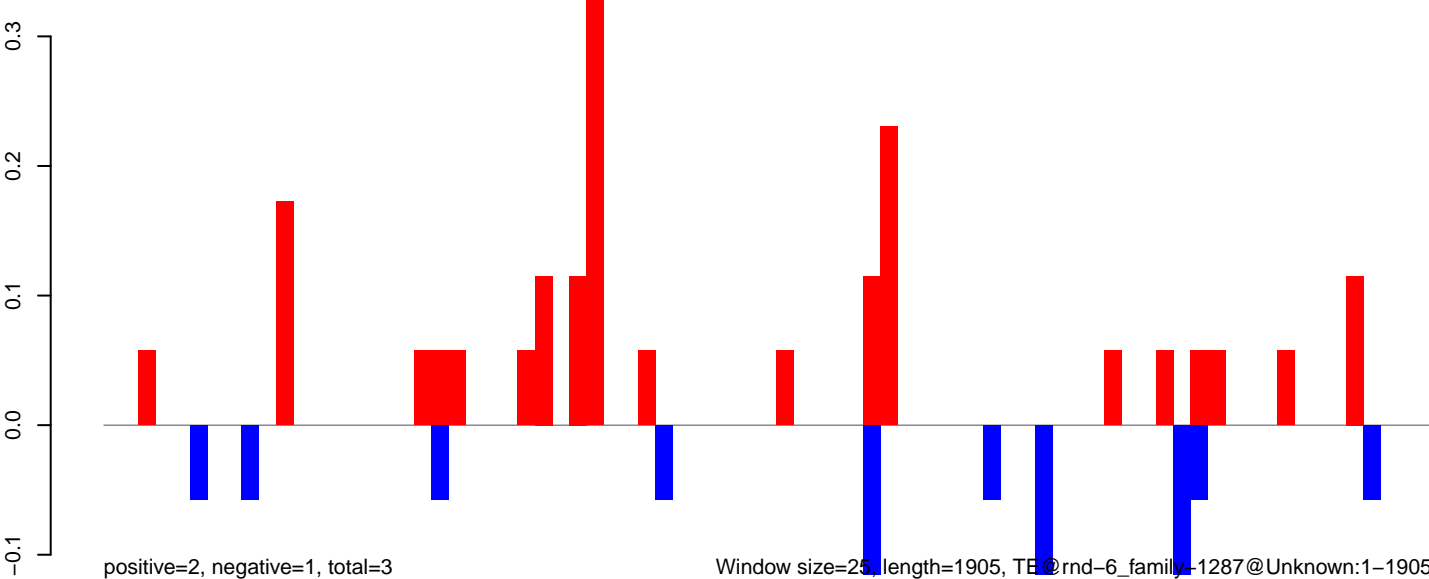

Window size=25, length=1214, TE@rnd-6_family-1420@Unknown:1-1214

AeAlbo_CHIKV_3dpi.18_23.rep

AeAlbo_CHIKV_3dpi.24_35.rep

AeAlbo_CHIKV_3dpi.rep

AeAlbo_CHIKV_3dpi.18_23.rep

AeAlbo_CHIKV_3dpi.24_35.rep

AeAlbo_CHIKV_3dpi.rep