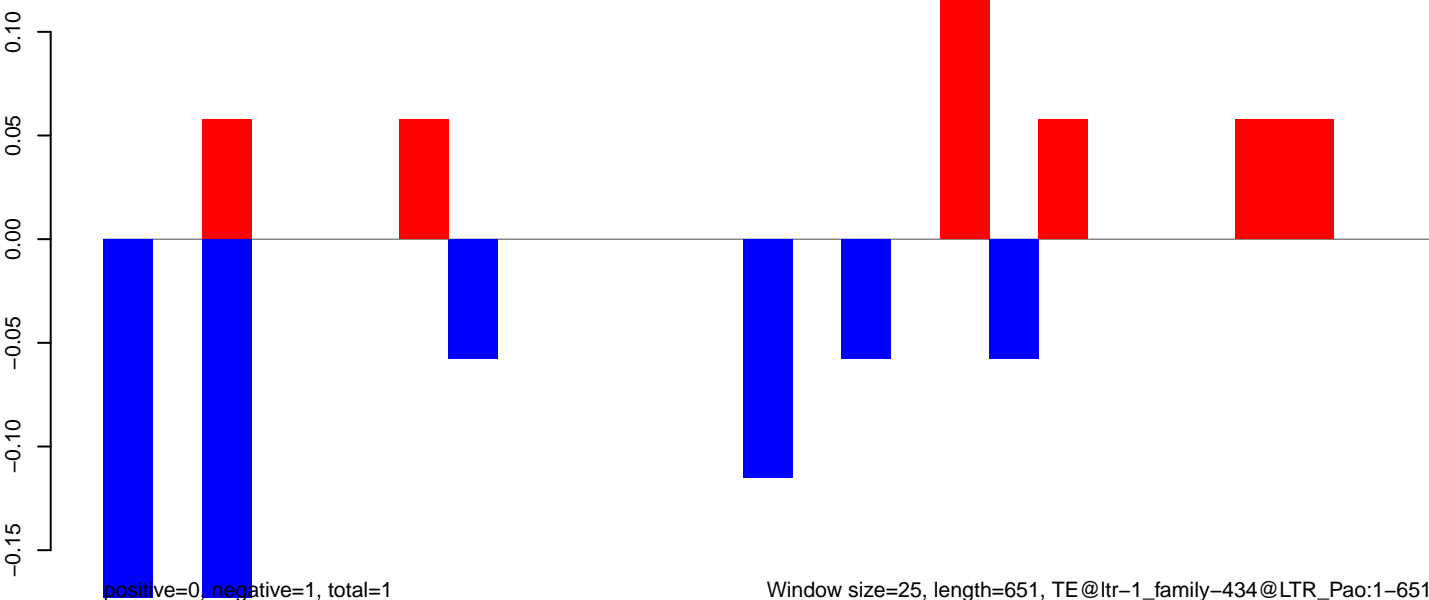

AeAlbo_CHIKV_3dpi.rep

Window size=25, length=651, TE@ltr-1_family-434@LTR_Pao:1-651