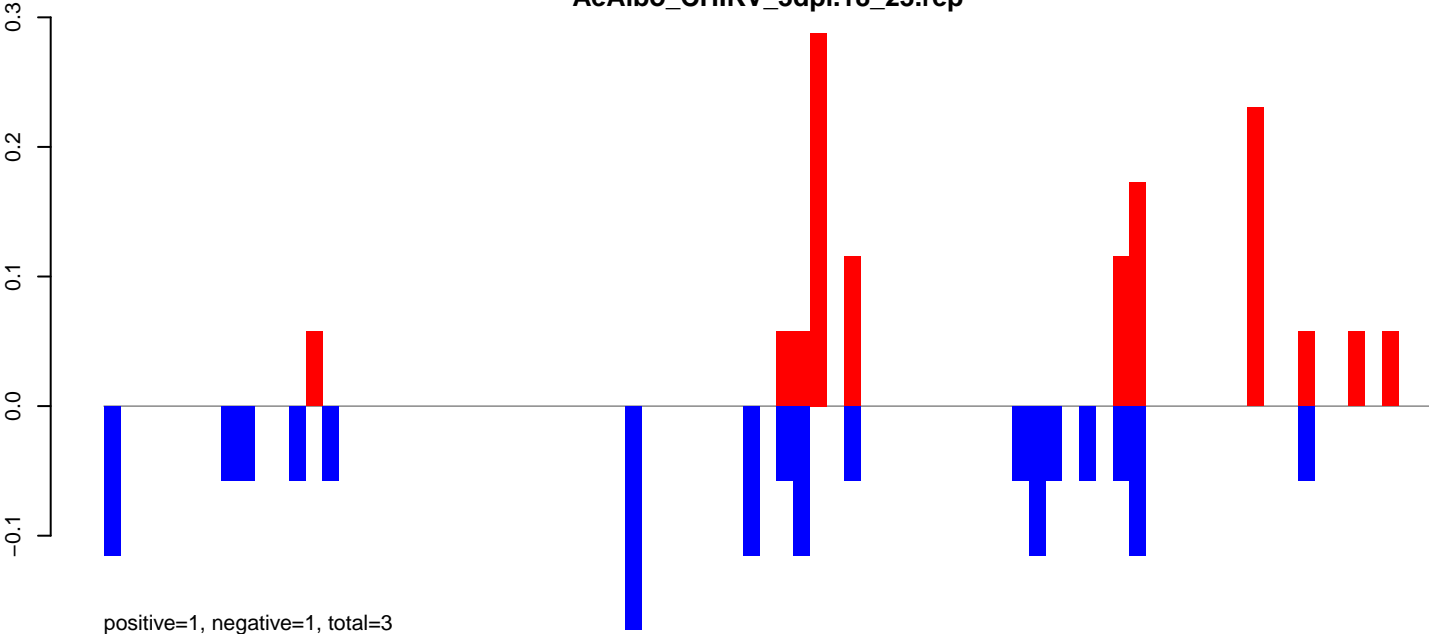

AeAlbo_CHIKV_3dpi.18_23.rep