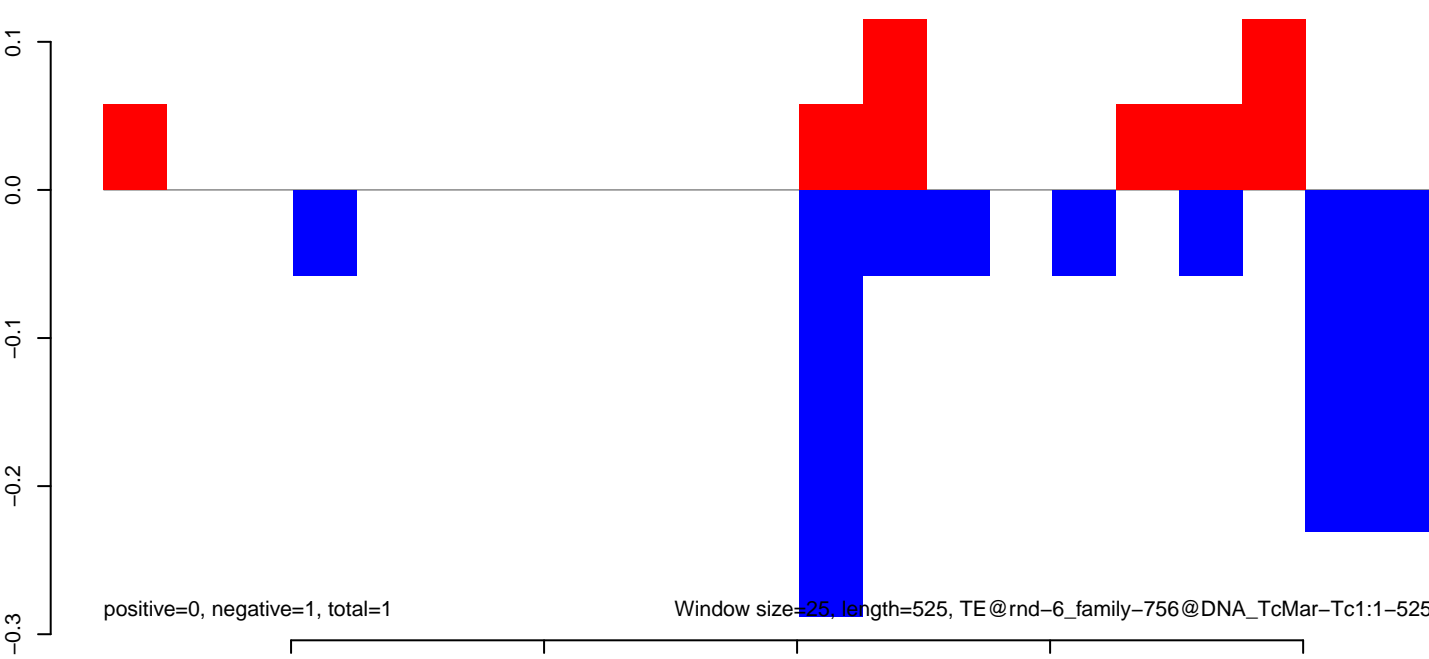

AeAlbo_CHIKV_3dpi.rep