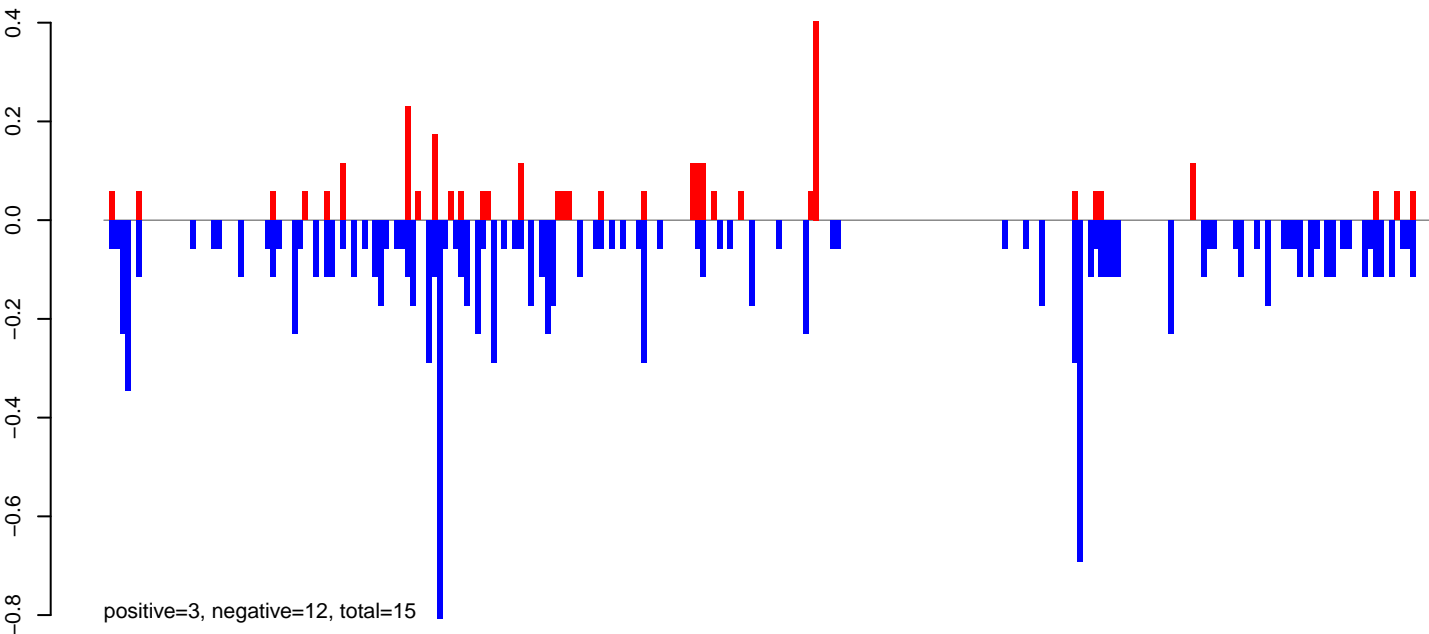

AeAlbo_CHIKV_3dpi.24_35.rep