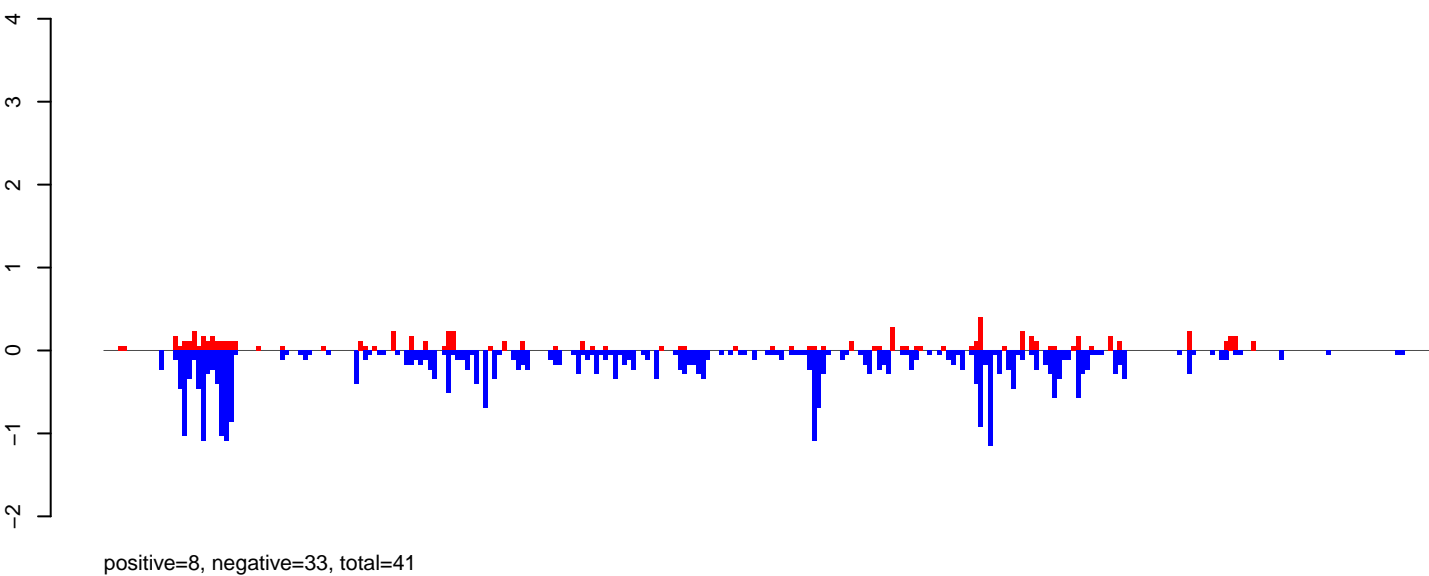

AeAlbo_CHIKV_3dpi.24_35.rep