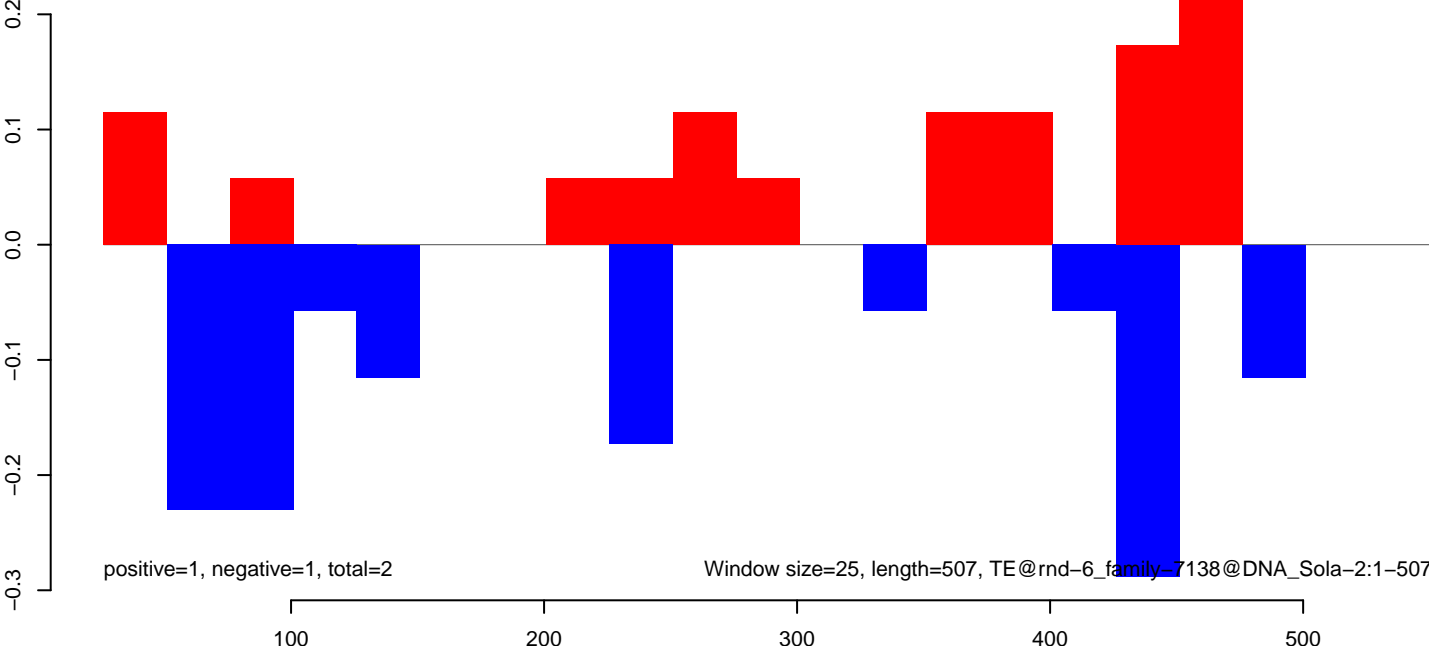

AeAlbo_CHIKV_3dpi.rep