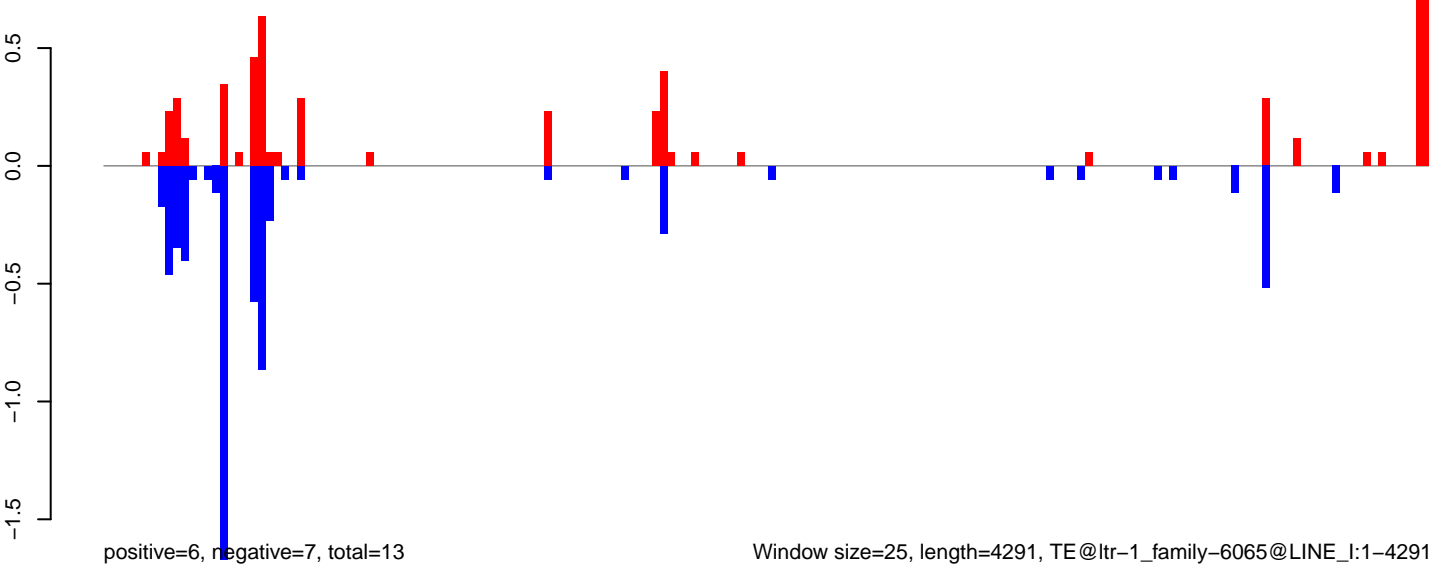

AeAlbo_CHIKV_3dpi.rep

AeAlbo_CHIKV_3dpi.18_23.rep

AeAlbo_CHIKV_3dpi.24_35.rep

AeAlbo_CHIKV_3dpi.rep

Window size=25, length=4291, TE@ltr-1_family-6065@LINE_I:1-4291

AeAlbo_CHIKV_3dpi.18_23.rep

AeAlbo_CHIKV_3dpi.24_35.rep