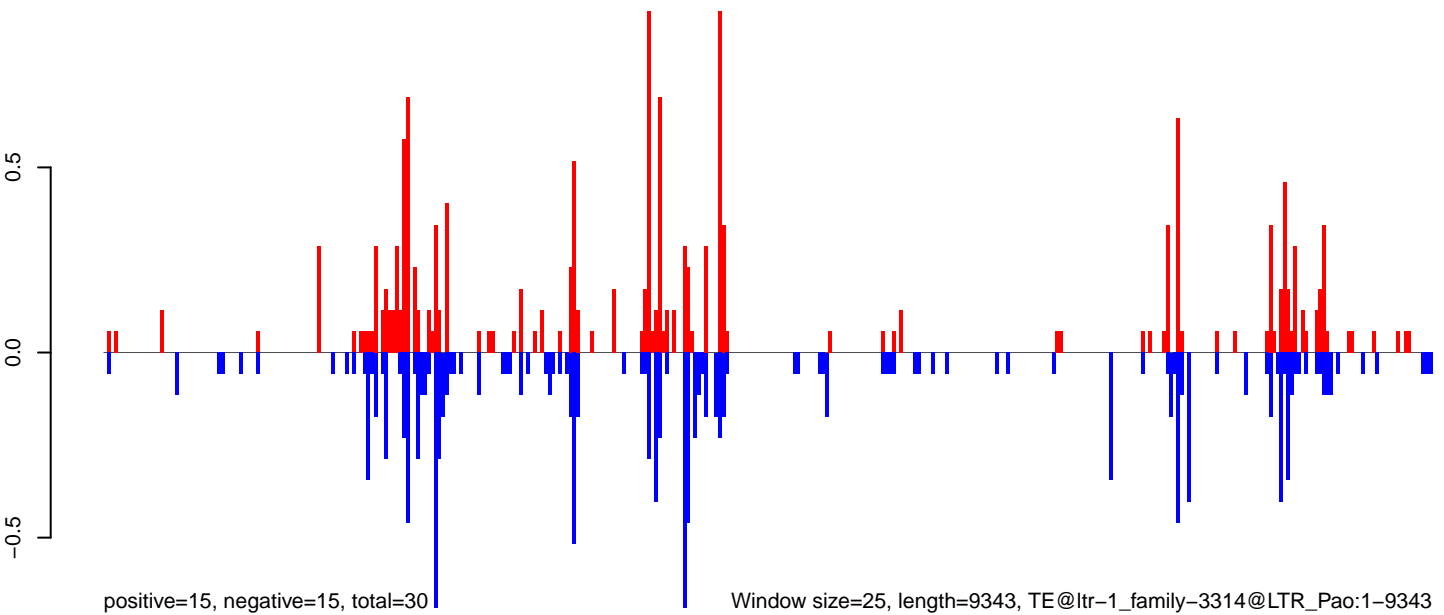

AeAlbo_CHIKV_3dpi.rep