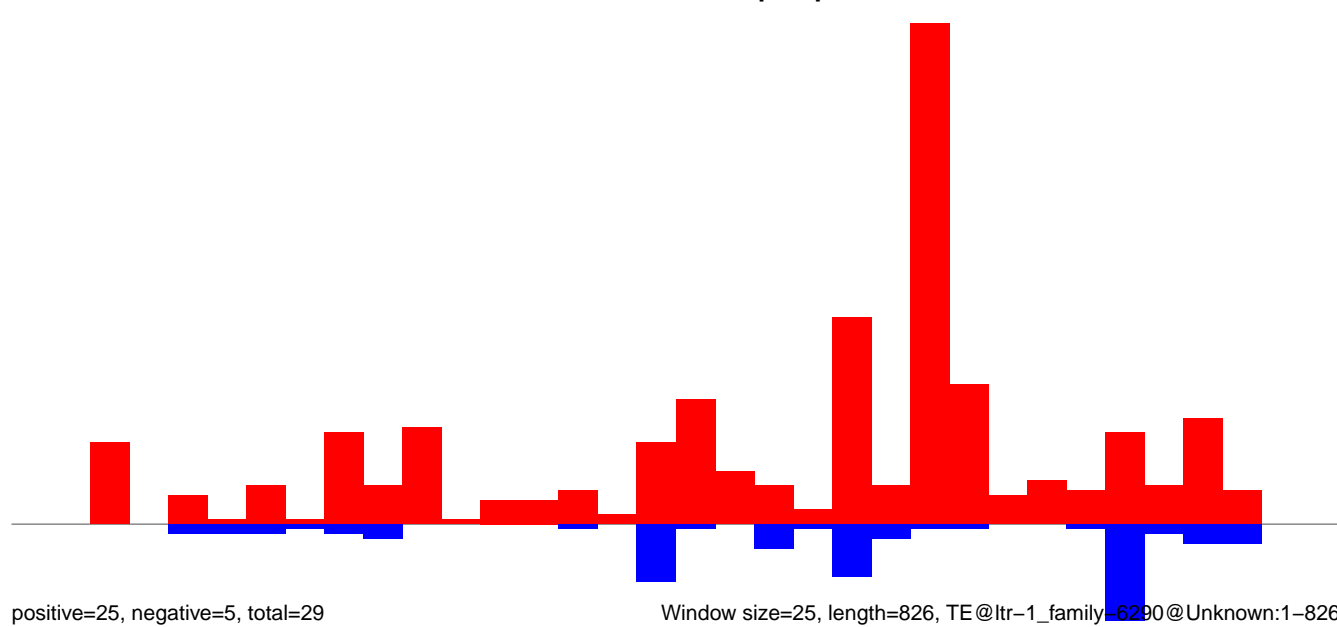

AeAlbo_CHIKV_3dpi.rep