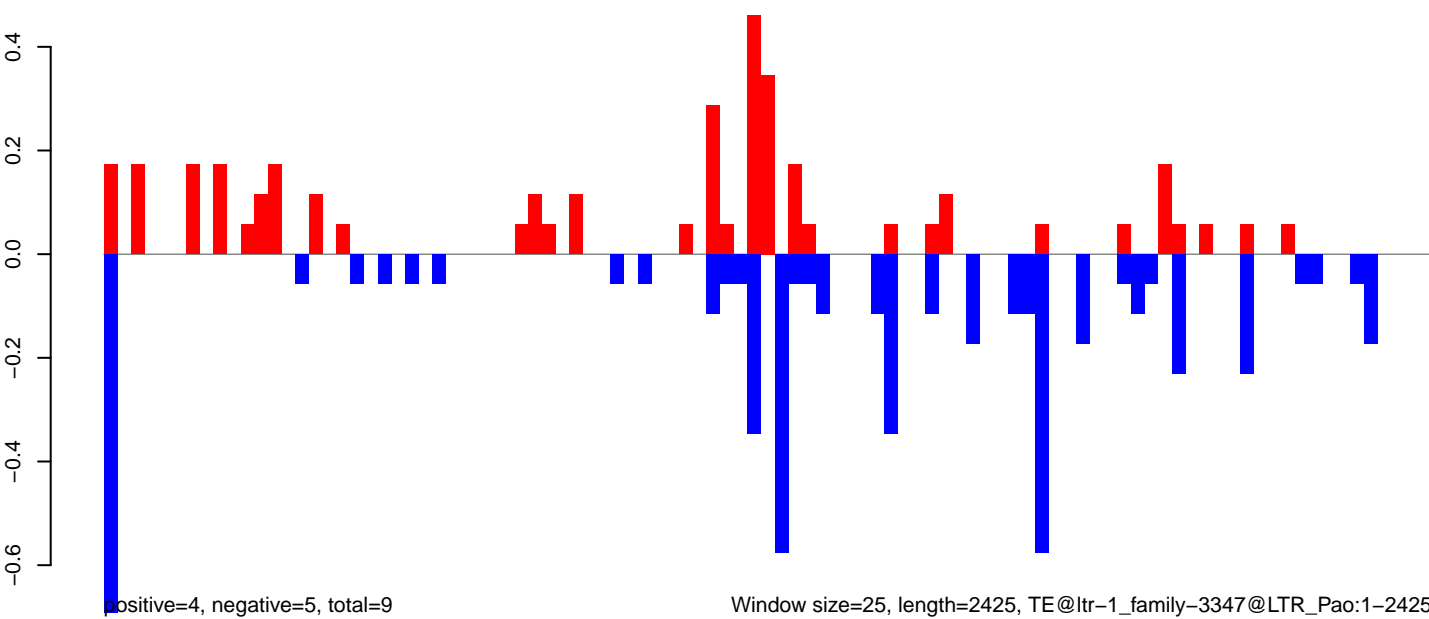

AeAlbo_CHIKV_3dpi.rep

Window size=25, length=2425, TE@ltr-1_family-3347@LTR_Pao:1-2425

0 500 1000 1500 2000 2500