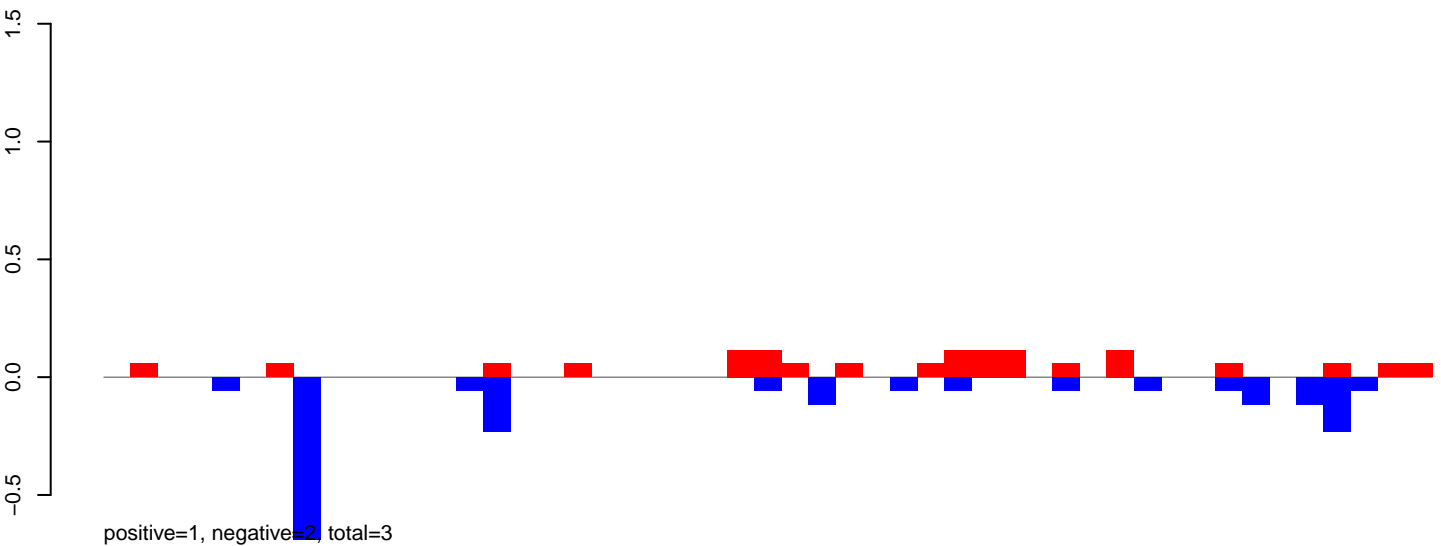

AeAlbo_CHIKV_3dpi.18_23.rep

AeAlbo_CHIKV_3dpi.24_35.rep