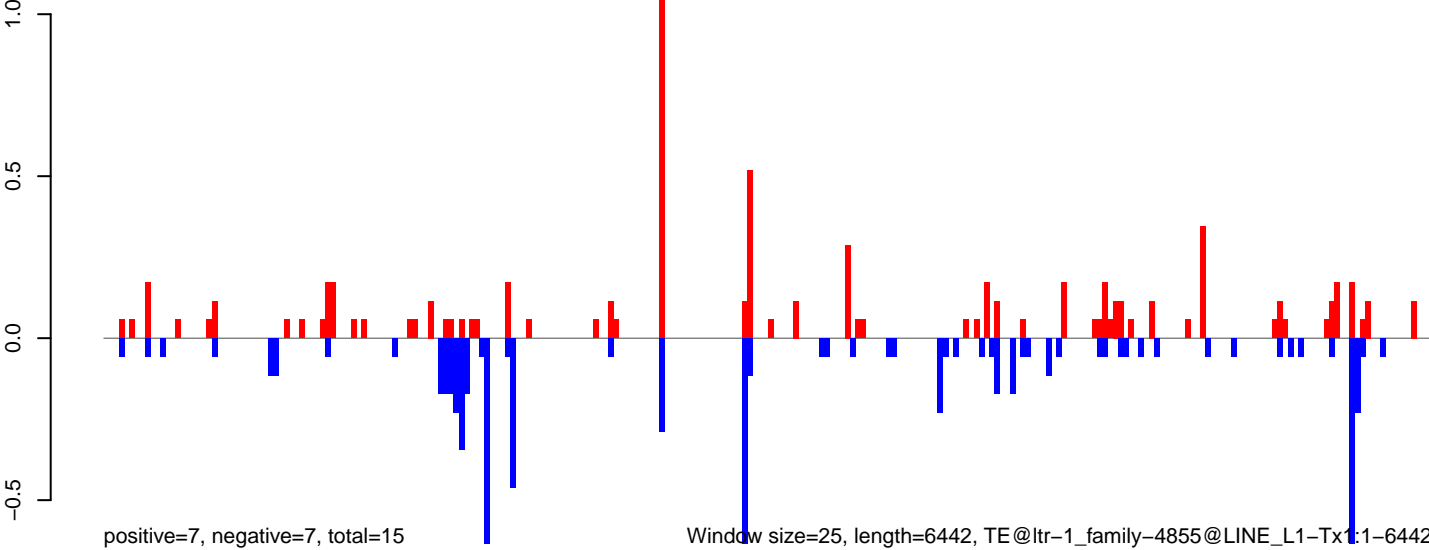

AeAlbo_CHIKV_3dpi.18_23.rep