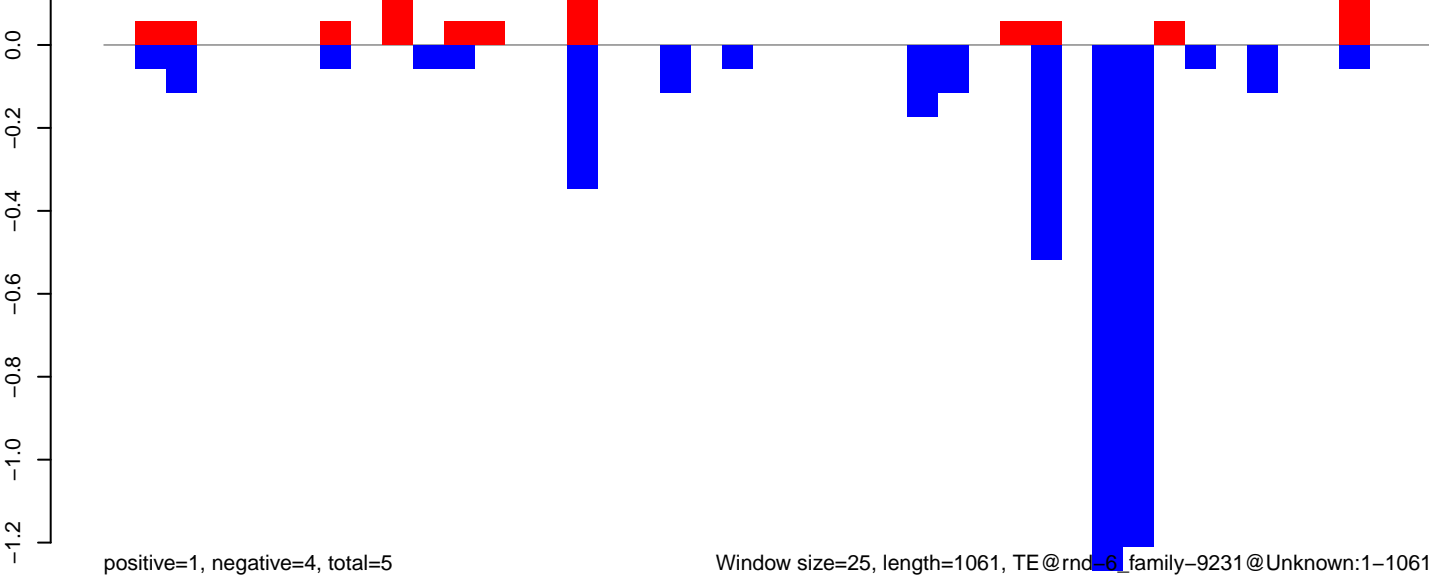

AeAlbo_CHIKV_3dpi.rep