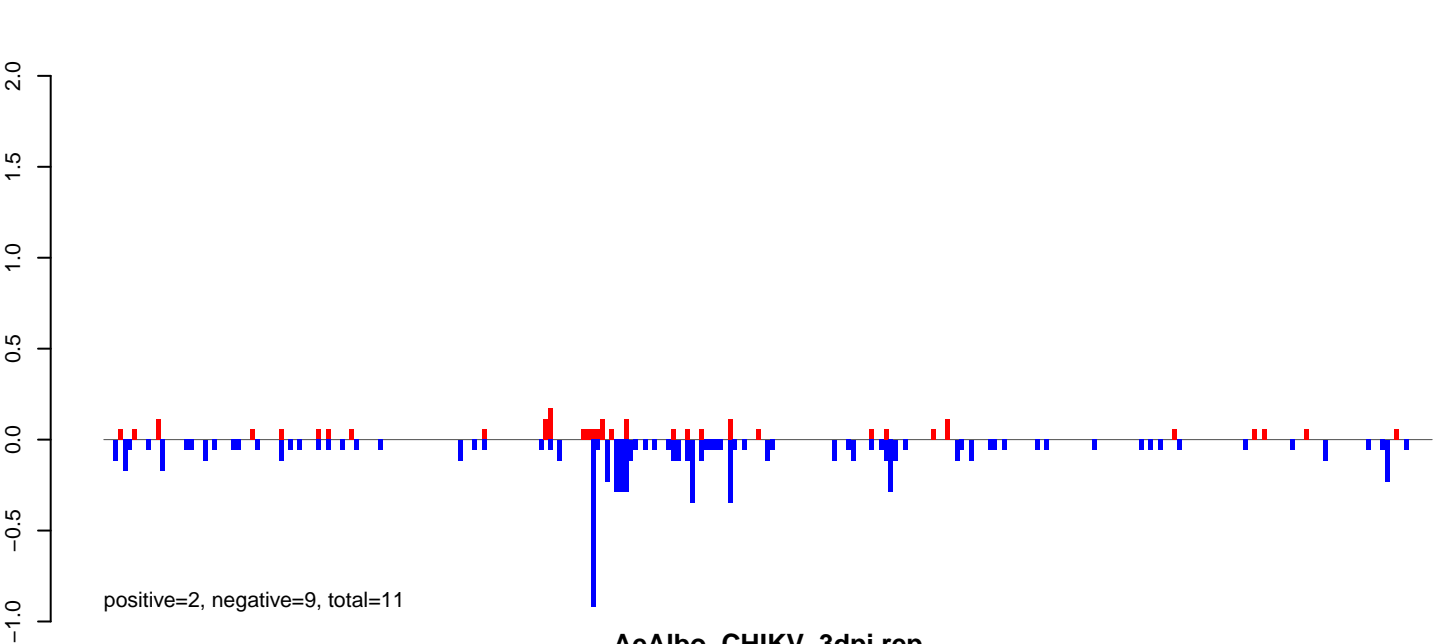

AeAlbo_CHIKV_3dpi.24_35.rep