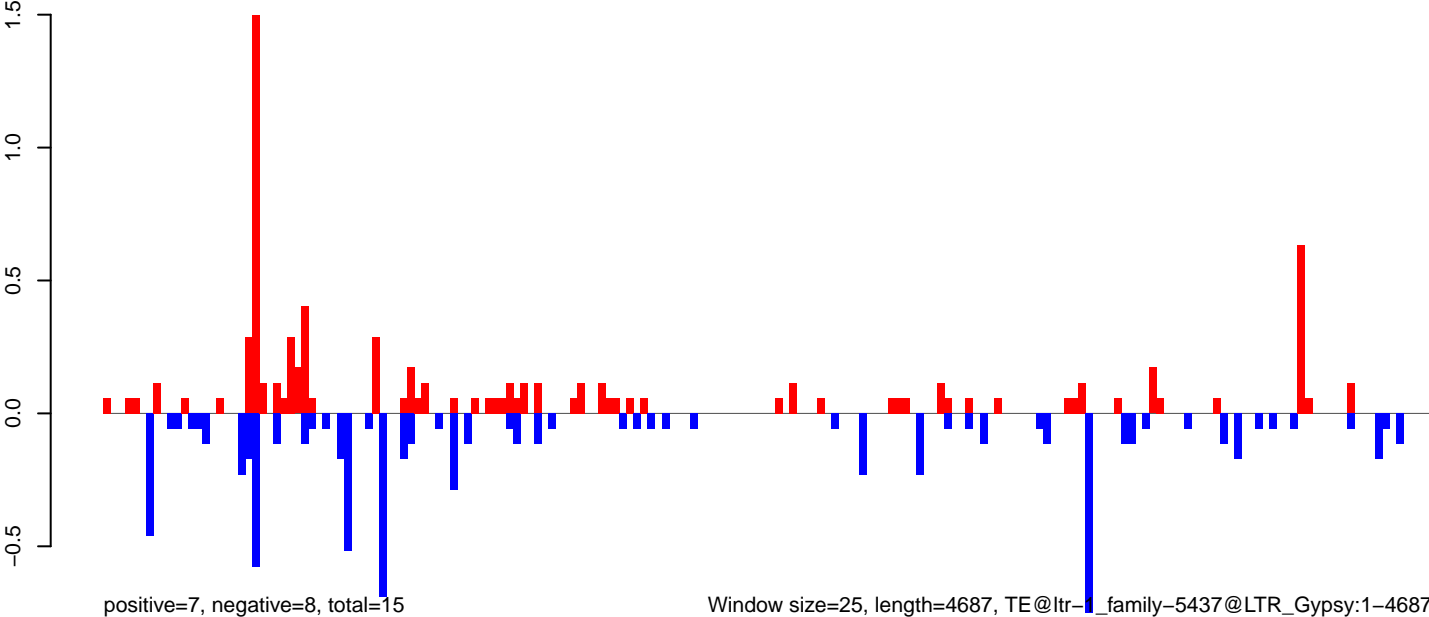

AeAlbo_CHIKV_3dpi.rep