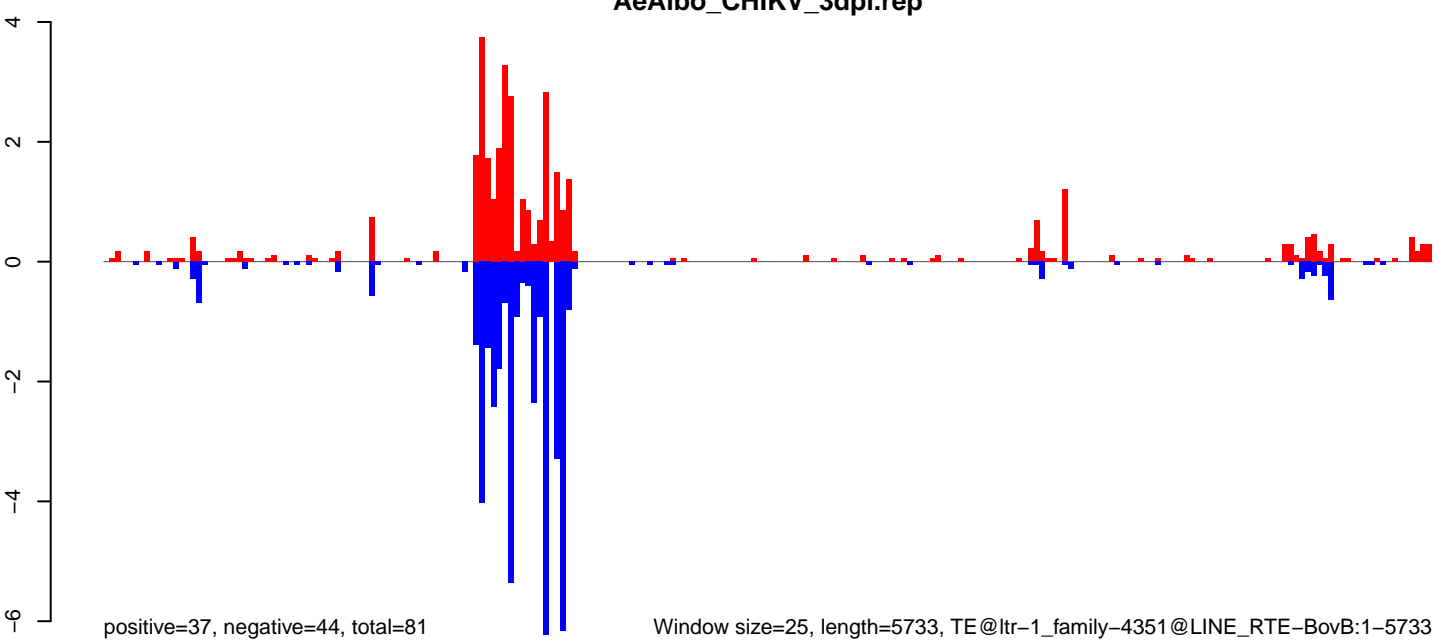

AeAlbo_CHIKV_3dpi.rep

Window size=25, length=5733, TE@ltr-1_family-4351@LINE RTE-BovB:1-5733

0 1000 2000 3000 4000 5000 6000