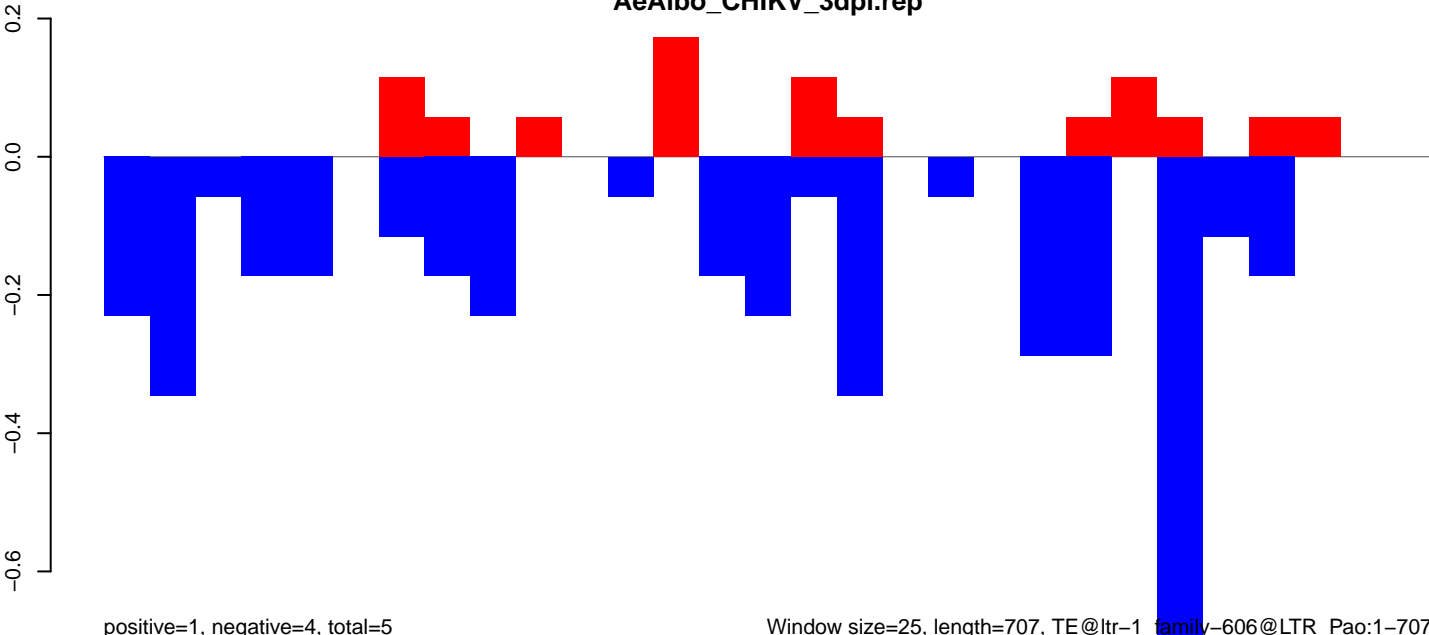

AeAlbo_CHIKV_3dpi.rep

positive=1, negative=4, total=5

Window size=25, length=707, TE@ltr-1_family-606@LTR_Pao:1-707