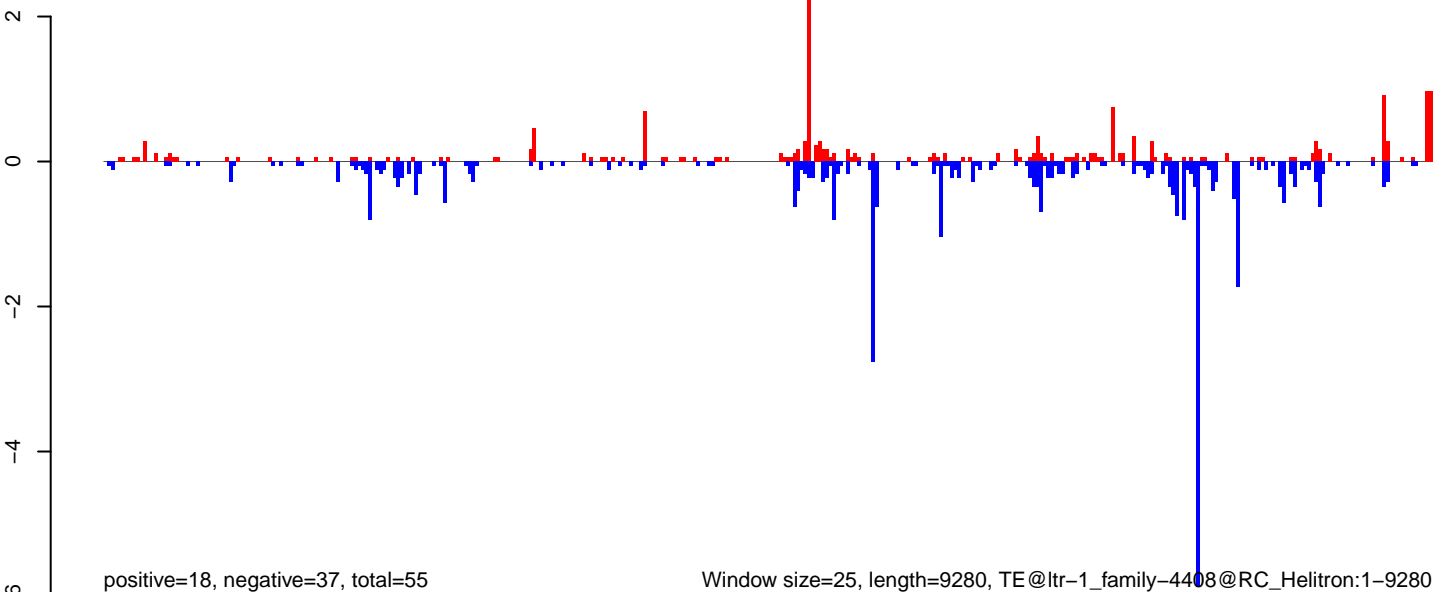

AeAlbo_CHIKV_3dpi.rep

0 2000 4000 6000 8000 10000

AeAlbo_CHIKV_3dpi.18_23.rep

AeAlbo_CHIKV_3dpi.24_35.rep

AeAlbo_CHIKV_3dpi.rep

Window size=25, length=9280, TE@ltr-1_family-4408@RC_Helitron:1-9280

0 2000 4000 6000 8000