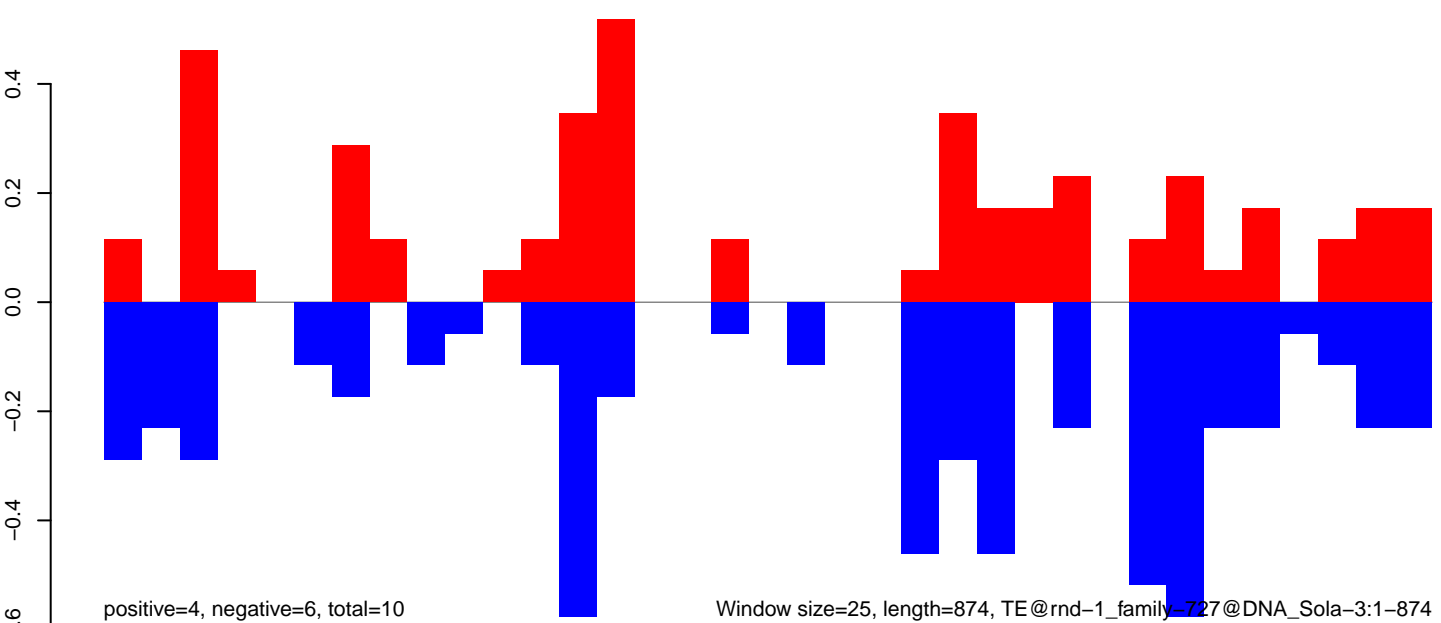

AeAlbo_CHIKV_3dpi.rep

AeAlbo_CHIKV_3dpi.18_23.rep

AeAlbo_CHIKV_3dpi.24_35.rep

AeAlbo_CHIKV_3dpi.rep

Window size=25, length=874, TE@rnd-1_family-727@DNA_Sola-3:1-874

AeAlbo_CHIKV_3dpi.18_23.rep

AeAlbo_CHIKV_3dpi.24_35.rep