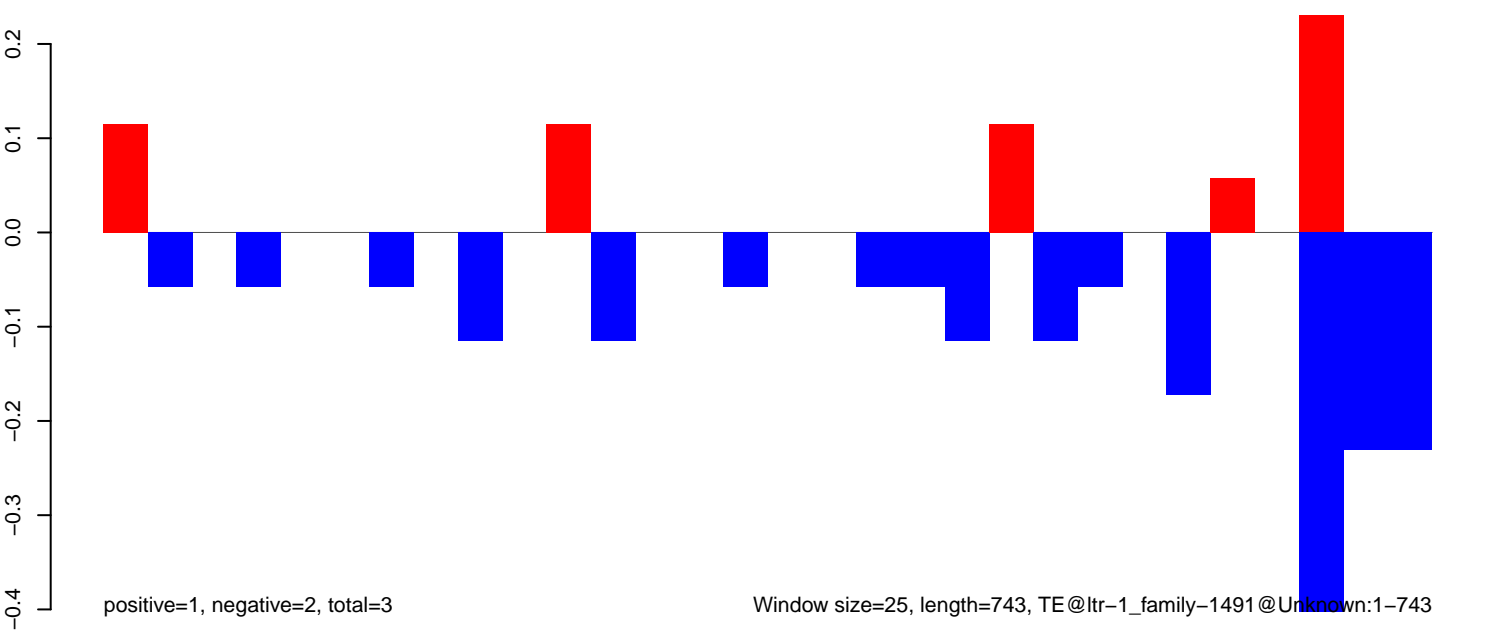

AeAlbo_CHIKV_3dpi.18_23.rep

AeAlbo_CHIKV_3dpi.24_35.rep

AeAlbo_CHIKV_3dpi.rep

Window size=25, length=743, TE@ltr-1_family-1491@Unknown:1-743

AeAlbo_CHIKV_3dpi.18_23.rep

positive=8, negative=0, total=8

AeAlbo_CHIKV_3dpi.24_35.rep