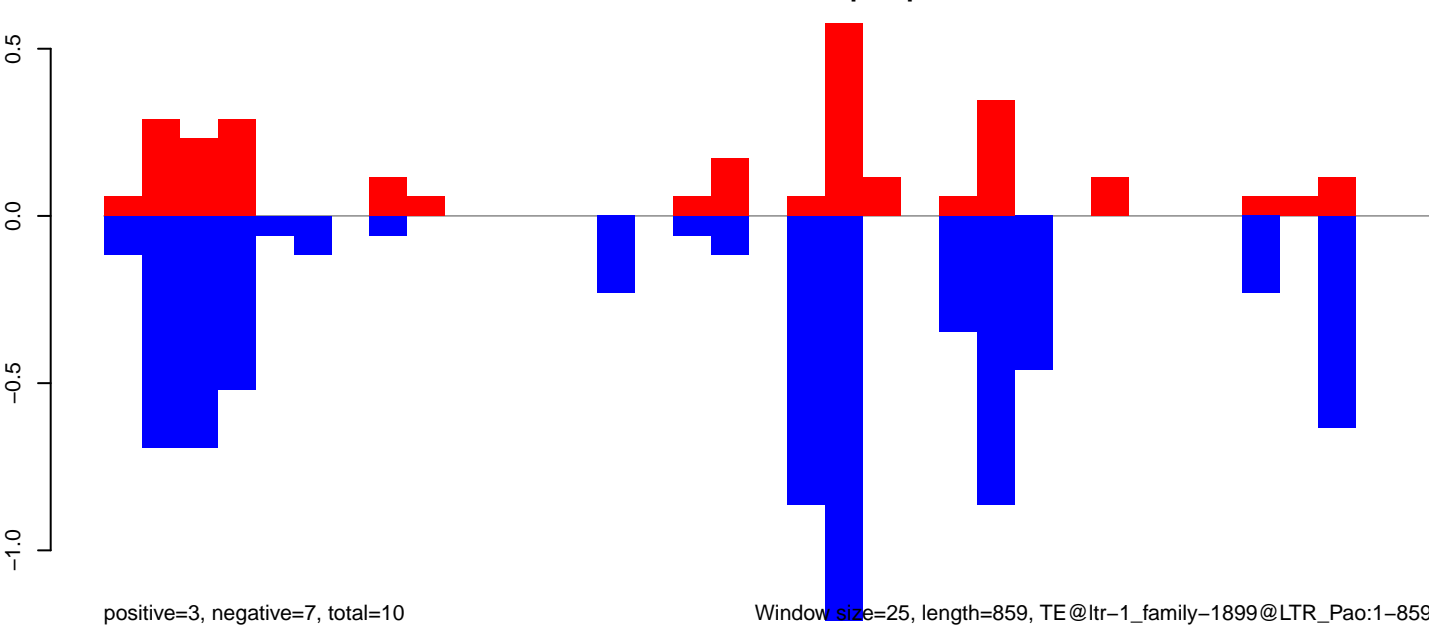

AeAlbo_CHIKV_3dpi.rep

Window size=25, length=859, TE@ltr-1_family-1899@LTR_Pao:1-859