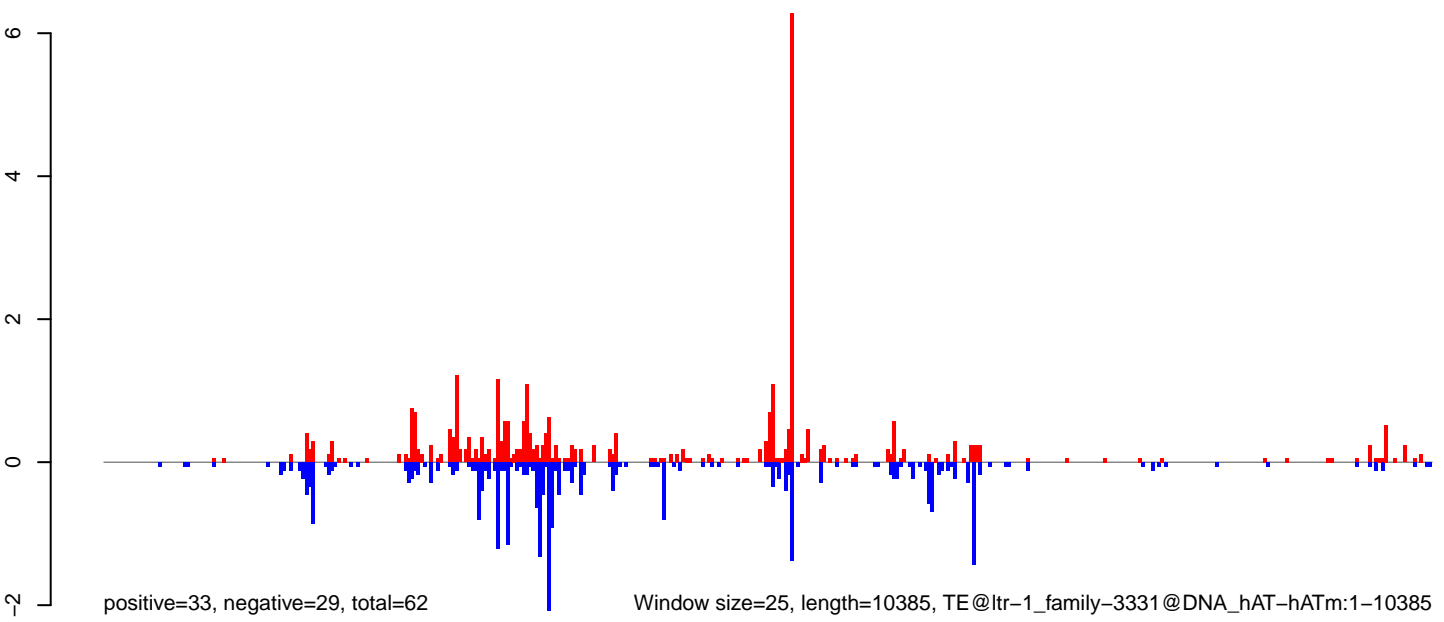

AeAlbo_CHIKV_3dpi.rep

AeAlbo_CHIKV_3dpi.18_23.rep

AeAlbo_CHIKV_3dpi.24_35.rep

AeAlbo_CHIKV_3dpi.rep

AeAlbo_CHIKV_3dpi.18_23.rep

AeAlbo_CHIKV_3dpi.24_35.rep

AeAlbo_CHIKV_3dpi.rep

Window size=25, length=9468, TE@ltr-1_family-4451@LTR_Gypsy:1-9468