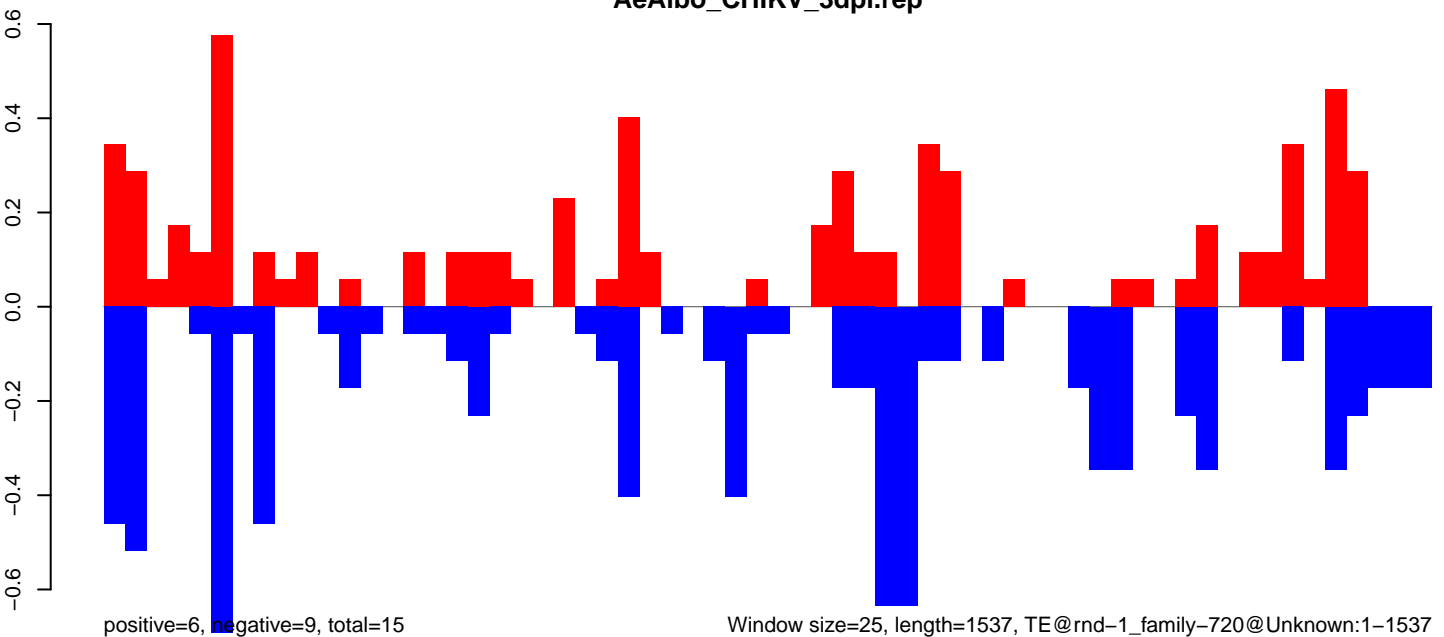

positive=30, negative=19, total=49

Window size=25, length=2220, TE@ind-5_family-157@LTR_Gypsy:1-2220

AeAlbo_CHIKV_3dpi.18_23.rep

AeAlbo_CHIKV_3dpi.24_35.rep

AeAlbo_CHIKV_3dpi.rep

0 500 1000 1500

AeAlbo_CHIKV_3dpi.18_23.rep