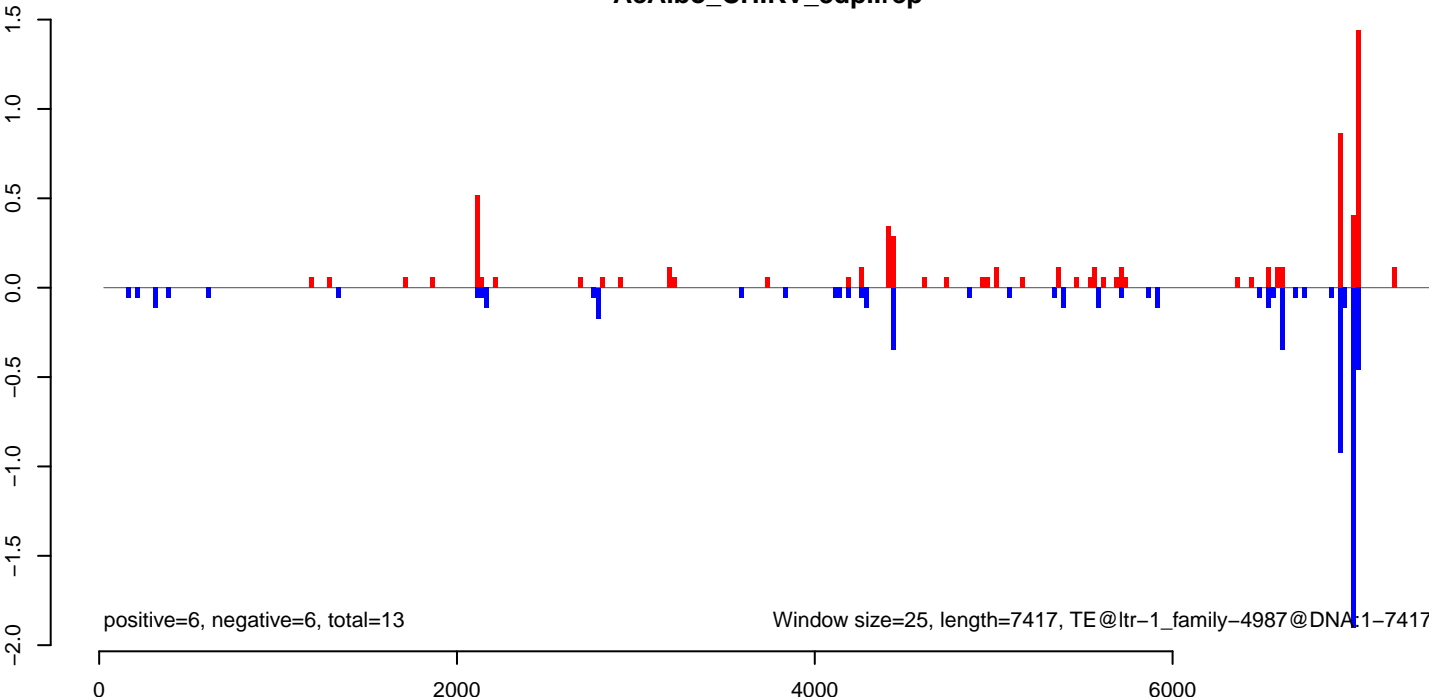

AeAlbo_CHIKV_3dpi.rep

positive=6, negative=6, total=13

Window size=25, length=7417, TE@ltr-1_family-4987@DNA:1-7417