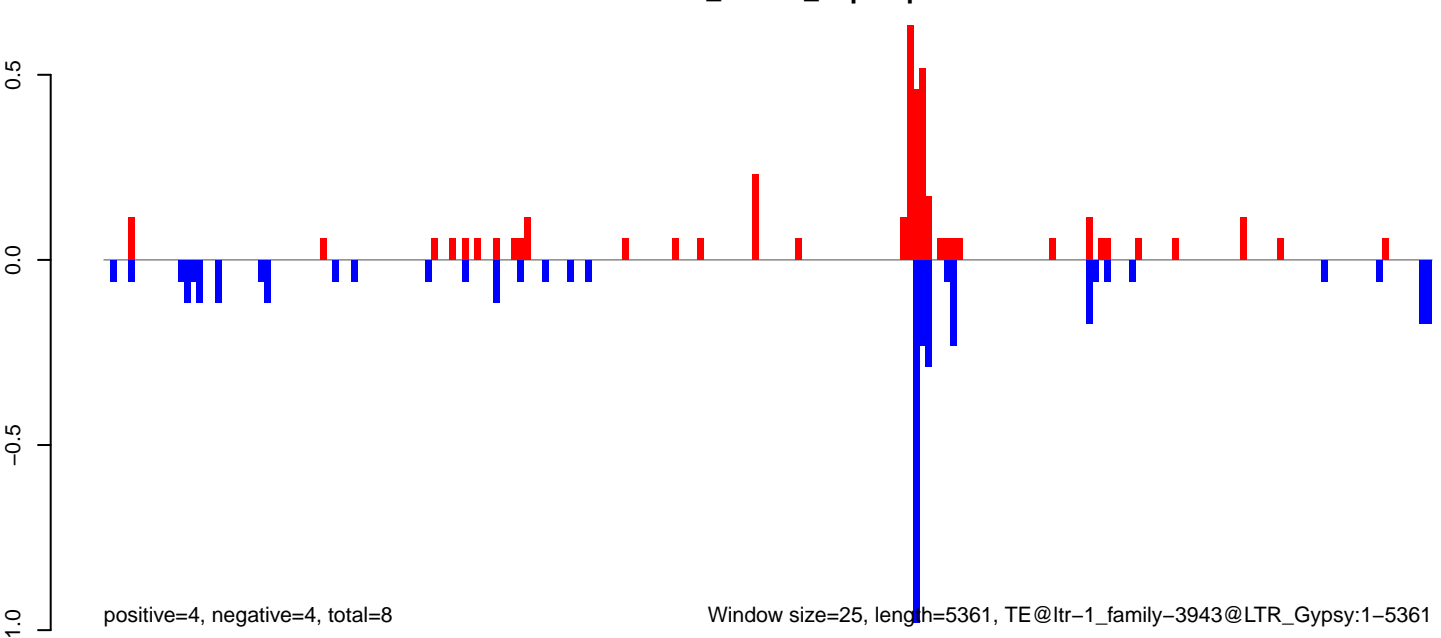

AeAlbo_CHIKV_3dpi.24_35.rep

AeAlbo_CHIKV_3dpi.rep

AeAlbo_CHIKV_3dpi.18_23.rep

AeAlbo_CHIKV_3dpi.24_35.rep

AeAlbo_CHIKV_3dpi.rep

Window size=25, length=5361, TE@ltr-1_family-3943@LTR_Gypsy:1-5361

AeAlbo_CHIKV_3dpi.18_23.rep