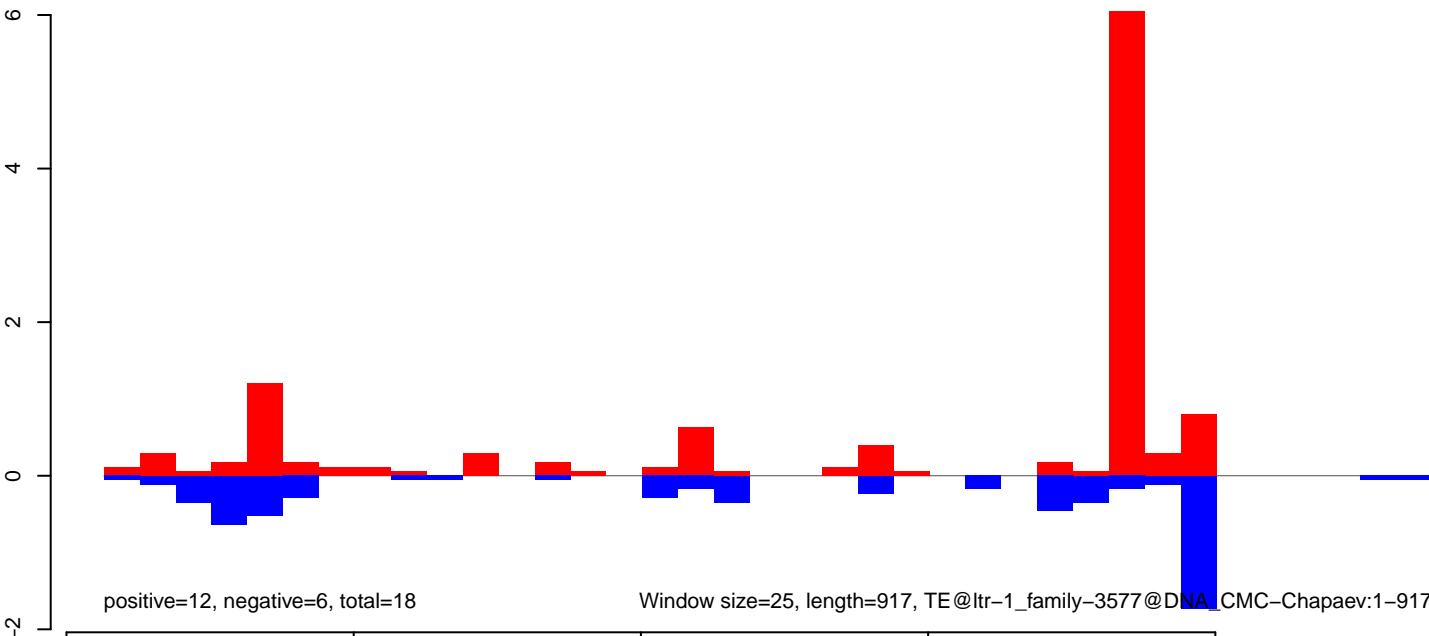

AeAlbo_CHIKV_3dpi.rep