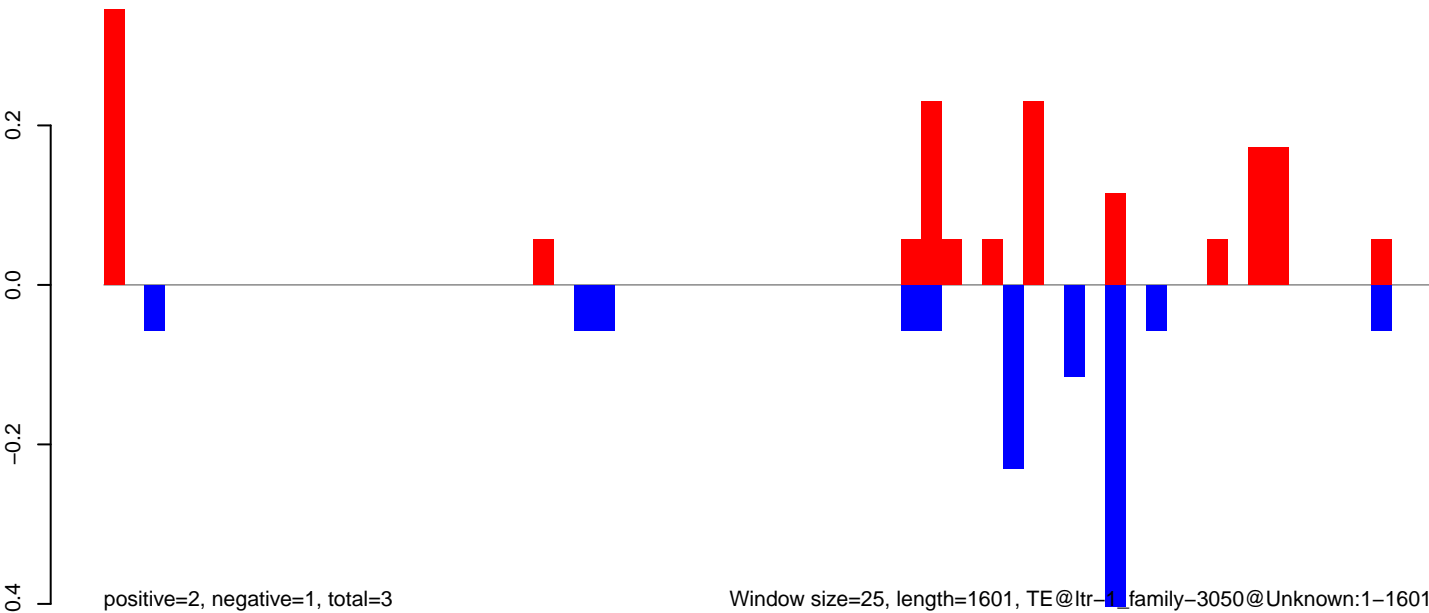

AeAlbo_CHIKV_3dpi.24_35.rep

AeAlbo_CHIKV_3dpi.rep

AeAlbo_CHIKV_3dpi.18_23.rep

AeAlbo_CHIKV_3dpi.24_35.rep

AeAlbo_CHIKV_3dpi.rep

Window size=25, length=1601, TE@ltr-1 family-3050@Unknown:1-1601

AeAlbo_CHIKV_3dpi.18_23.rep