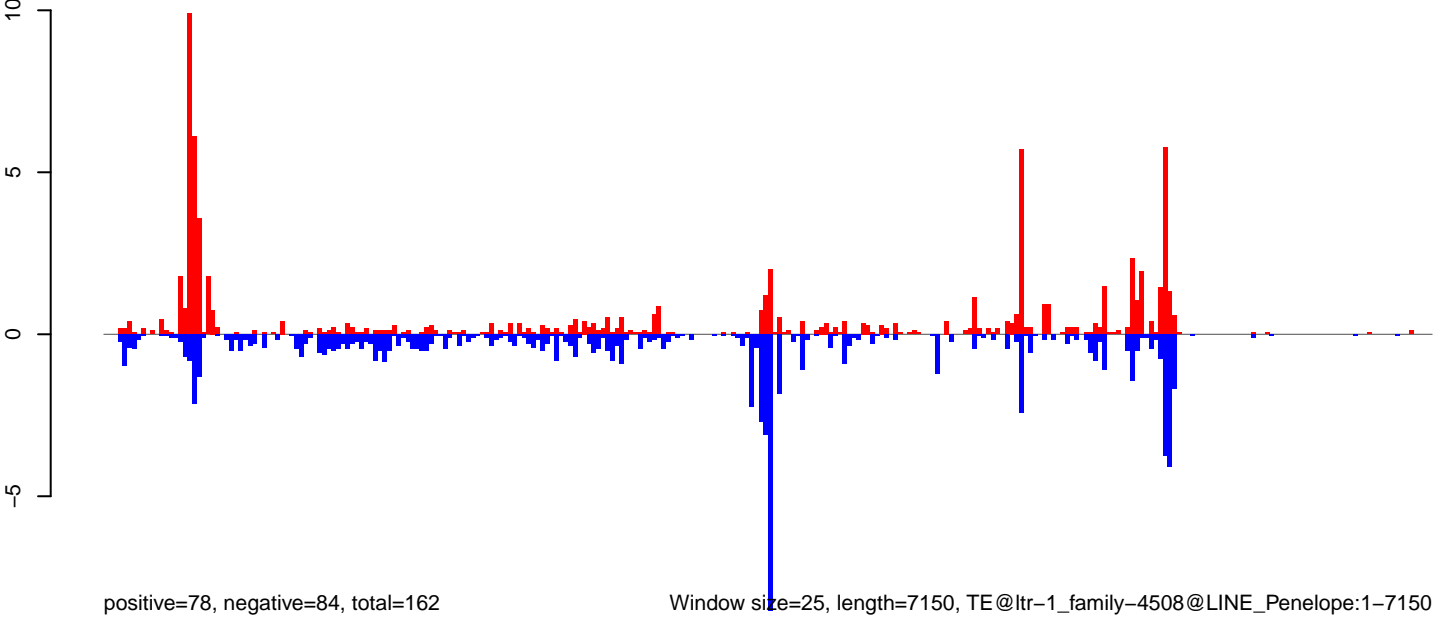

0 2000 4000 6000 8000

AeAlbo_CHIKV_3dpi.18_23.rep

AeAlbo_CHIKV_3dpi.24_35.rep

AeAlbo_CHIKV_3dpi.rep

AeAlbo_CHIKV_3dpi.18_23.rep

AeAlbo_CHIKV_3dpi.24_35.rep

AeAlbo_CHIKV_3dpi.rep

Window size=25, length=7150, TE@ltr-1_family-4508@LINE_Penelope:1-7150