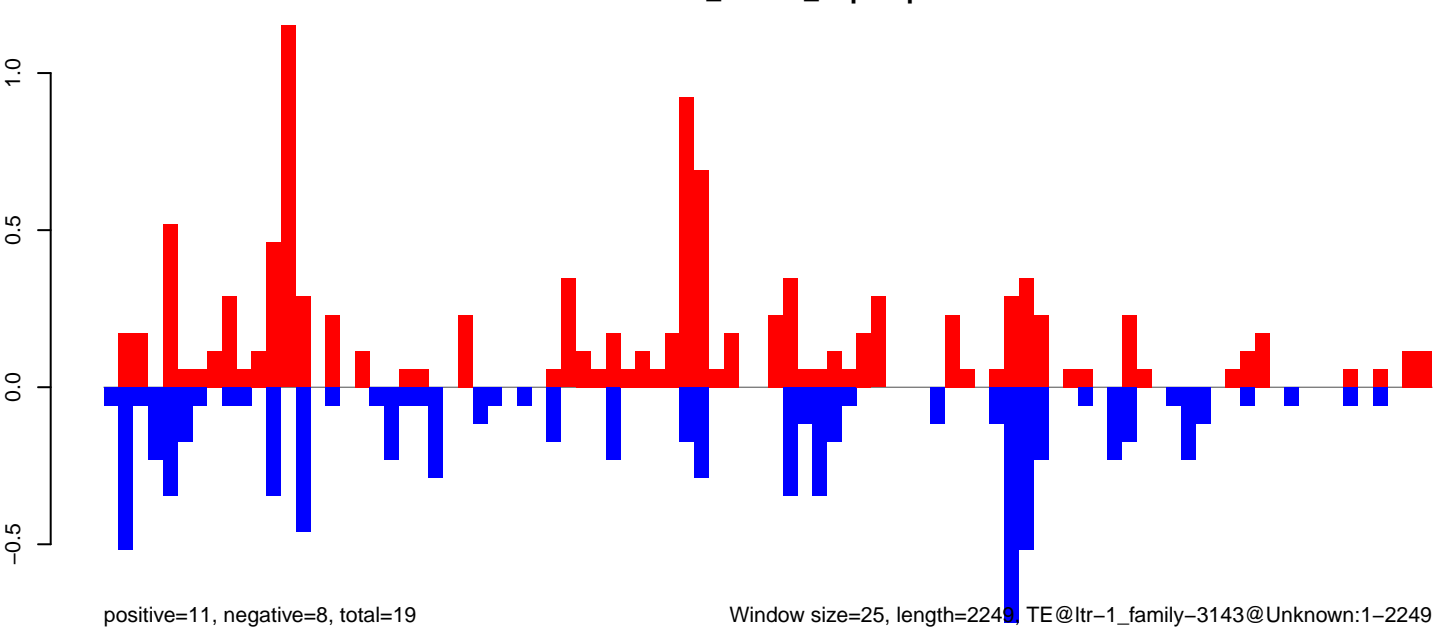

AeAlbo_CHIKV_3dpi.rep

Window size=25, length=4226, TE@ltr-1_family-3559@LTR_Gypsy:1-4226

0 1000 2000 3000 4000

AeAlbo_CHIKV_3dpi.18_23.rep

AeAlbo_CHIKV_3dpi.24_35.rep

AeAlbo_CHIKV_3dpi.rep

AeAlbo_CHIKV_3dpi.18_23.rep