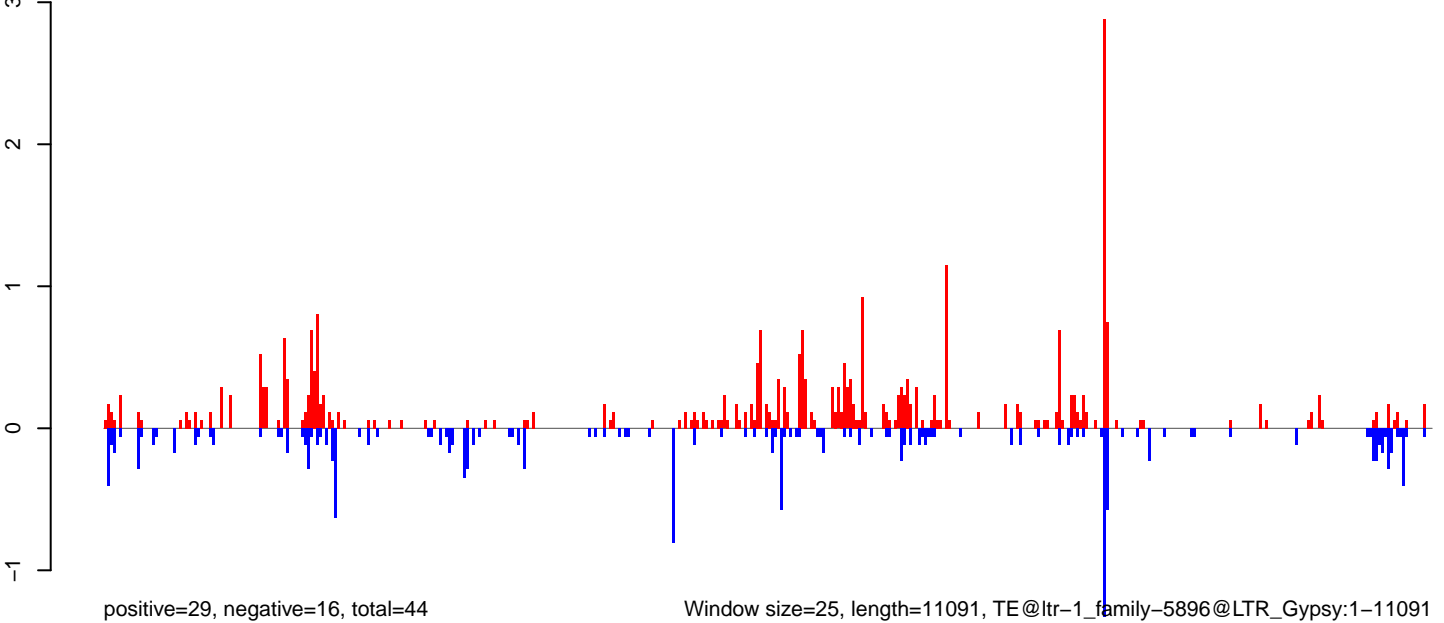

AeAlbo_CHIKV_3dpi.rep

0 2000 4000 6000 8000 10000