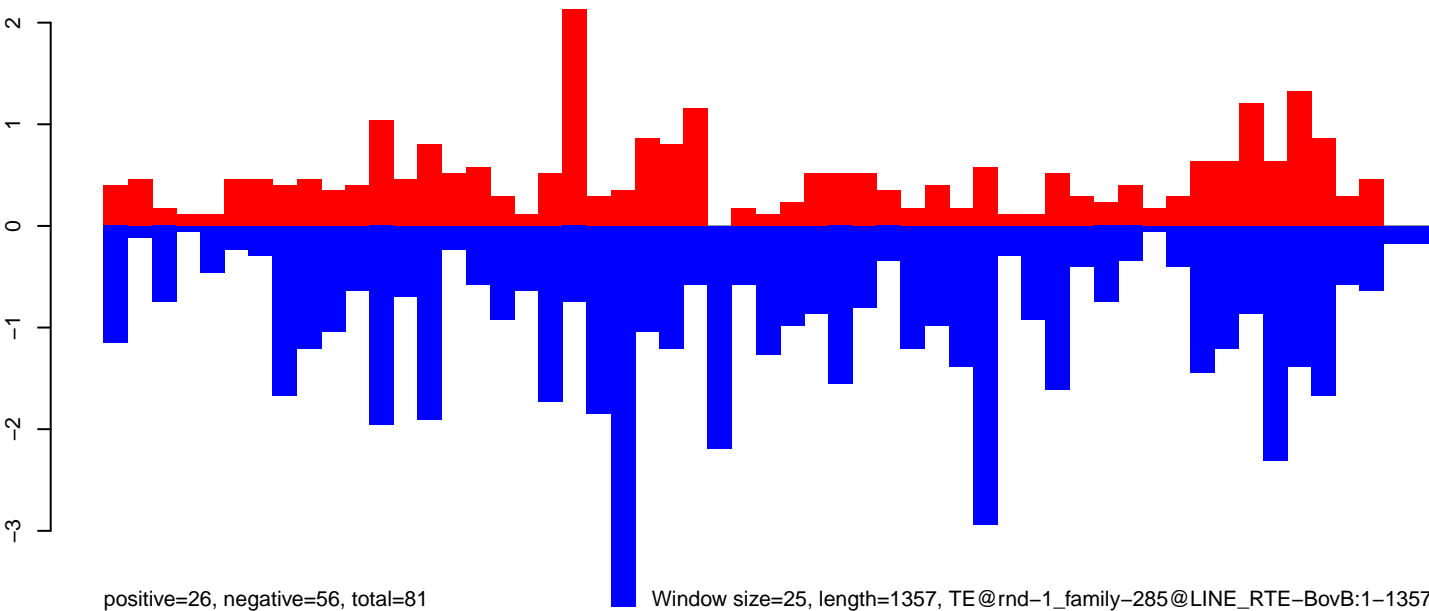

AeAlbo_CHIKV_3dpi.rep

positive=26, negative=56, total=81

Window size=25, length=1357, TE@rnd-1_family-285@LINE RTE-BovB:1-1357

0 200 400 600 800 1000 1200 1400