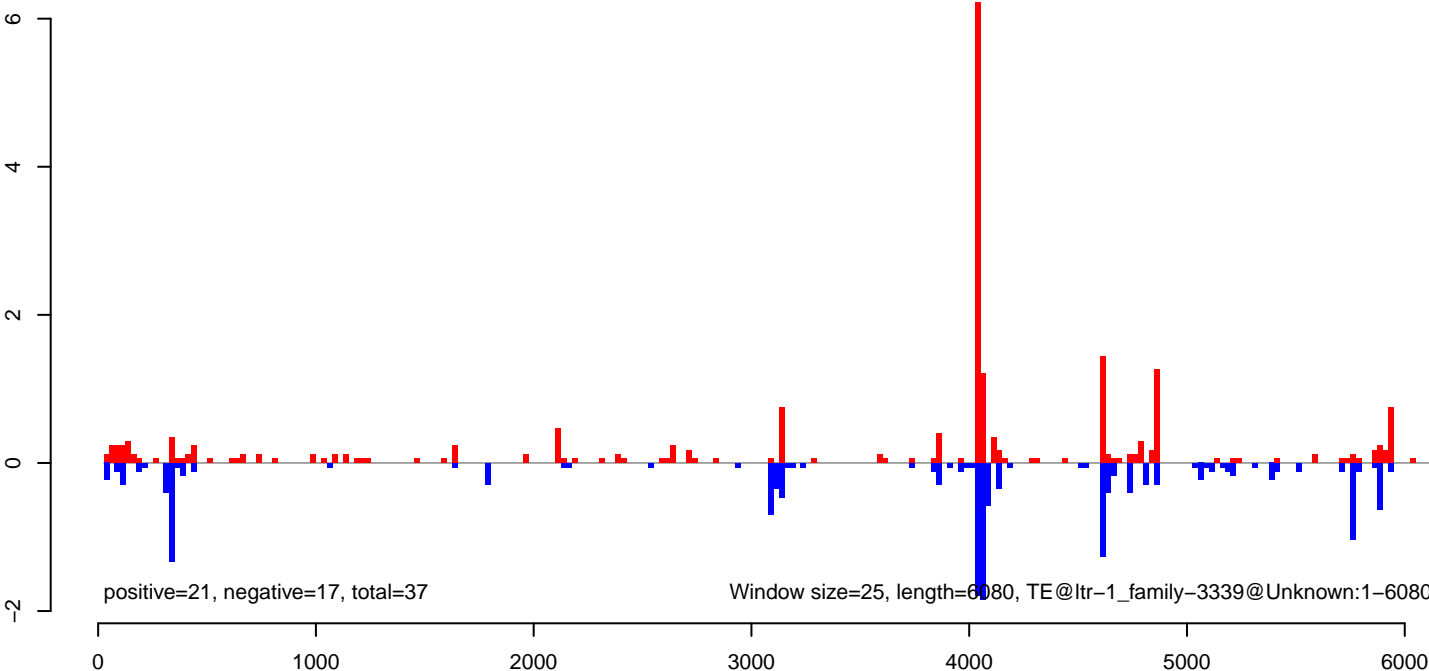

AeAlbo_CHIKV_3dpi.rep