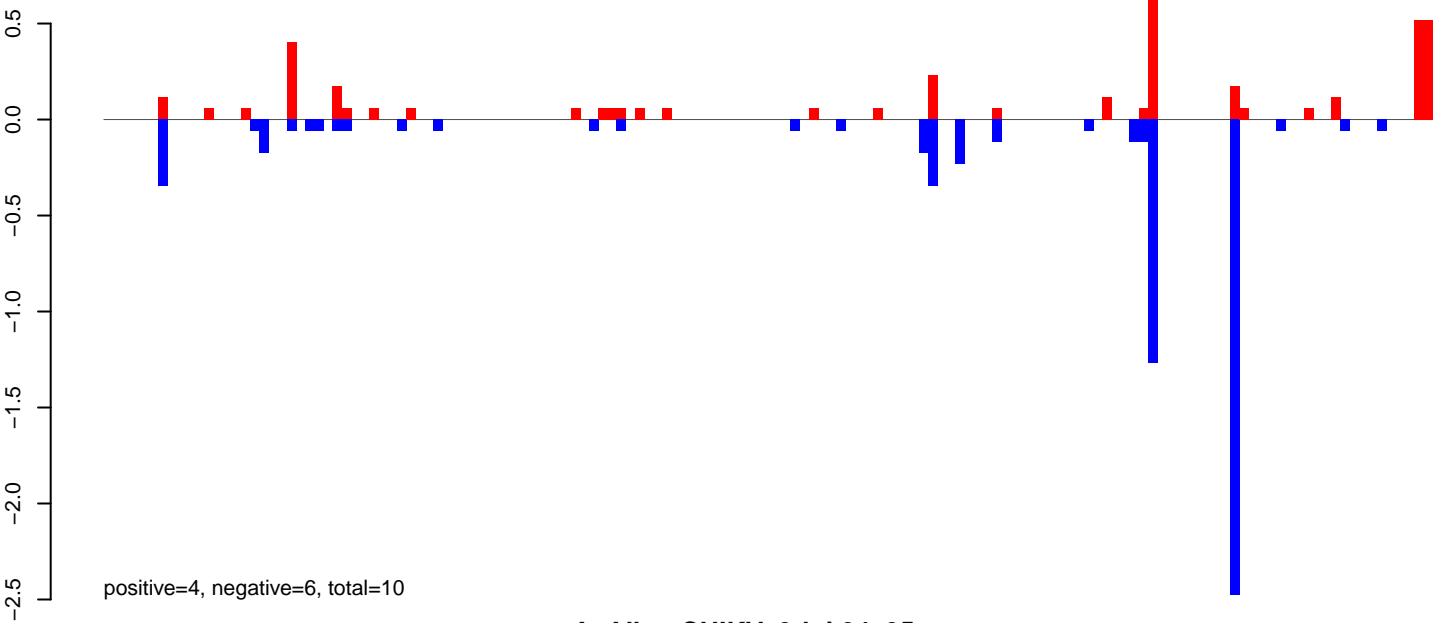

AeAlbo_CHIKV_3dpi.rep

positive=3, negative=6, total=9

Window size=25, length=5689, TE@ltr-1_family-3823@LTR_Gypsy:1-5689

0 1000 2000 3000 4000 5000

AeAlbo_CHIKV_3dpi.18_23.rep

AeAlbo_CHIKV_3dpi.24_35.rep

AeAlbo_CHIKV_3dpi.rep