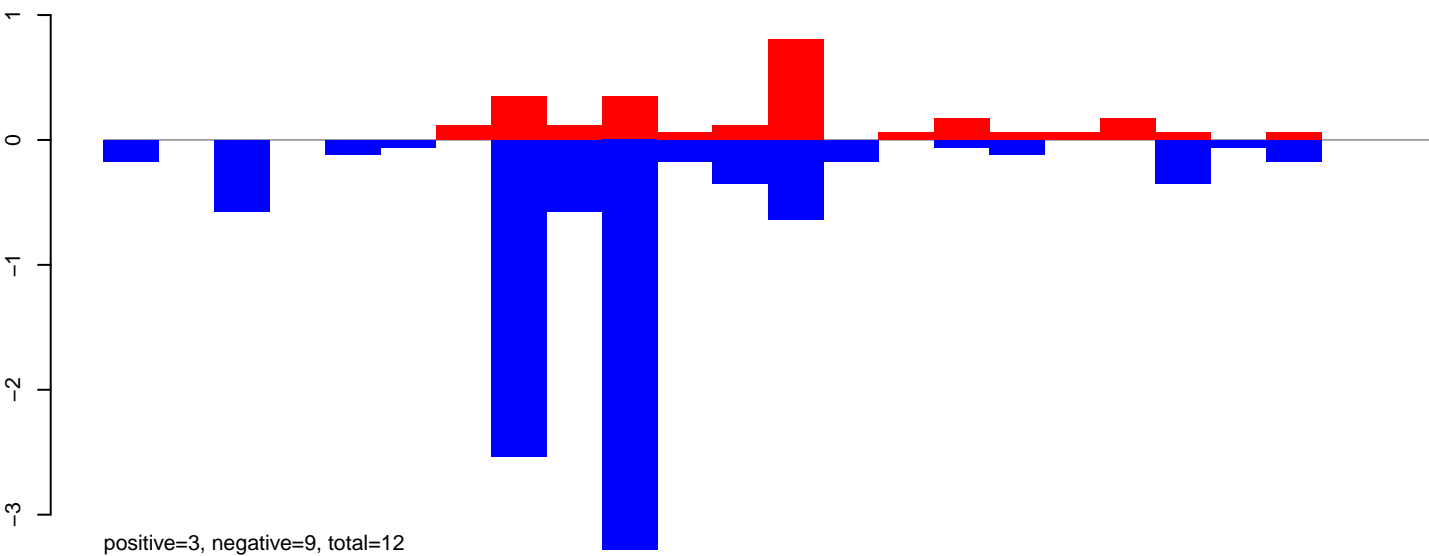

AeAlbo_CHIKV_3dpi.18_23.rep