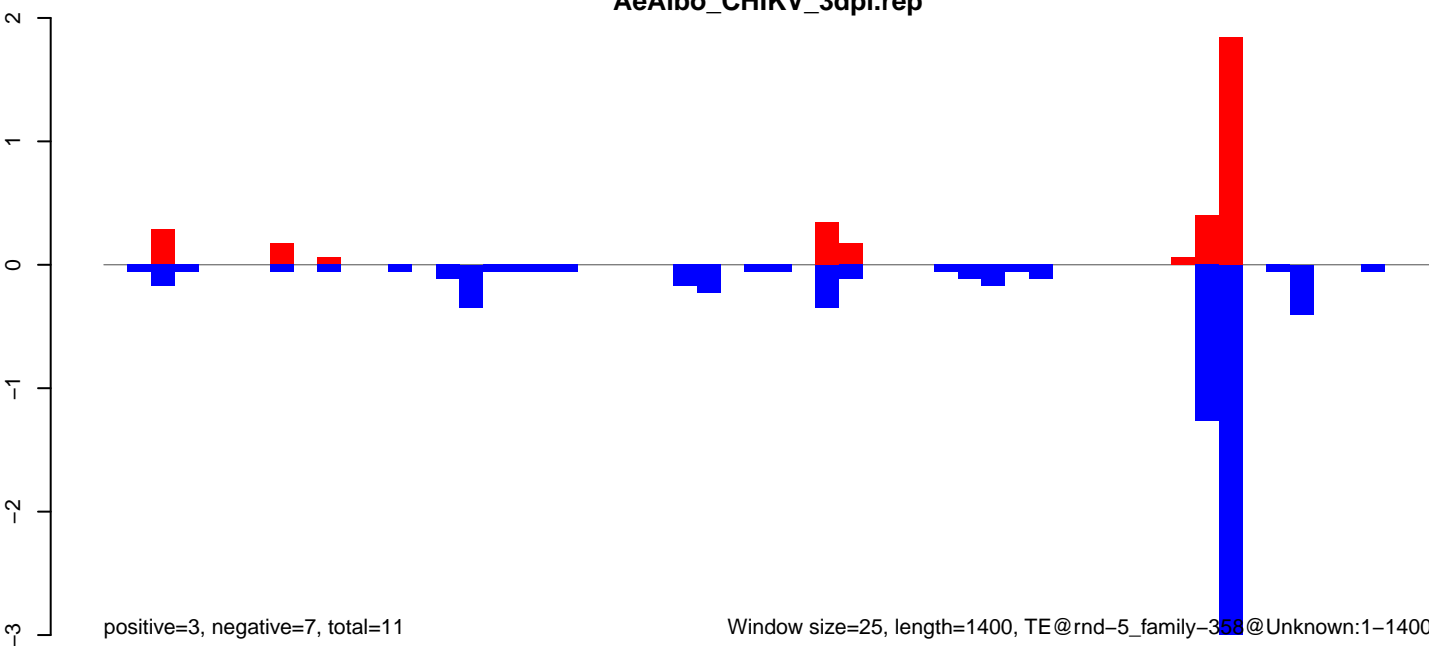

0 200 400 600 800 1000

AeAlbo_CHIKV_3dpi.18_23.rep

AeAlbo_CHIKV_3dpi.24_35.rep

AeAlbo_CHIKV_3dpi.rep

Window size=25, length=1400, TE@rnd-5_family-358@Unknown:1-1400

AeAlbo_CHIKV_3dpi.18_23.rep

positive=8, negative=31, total=39