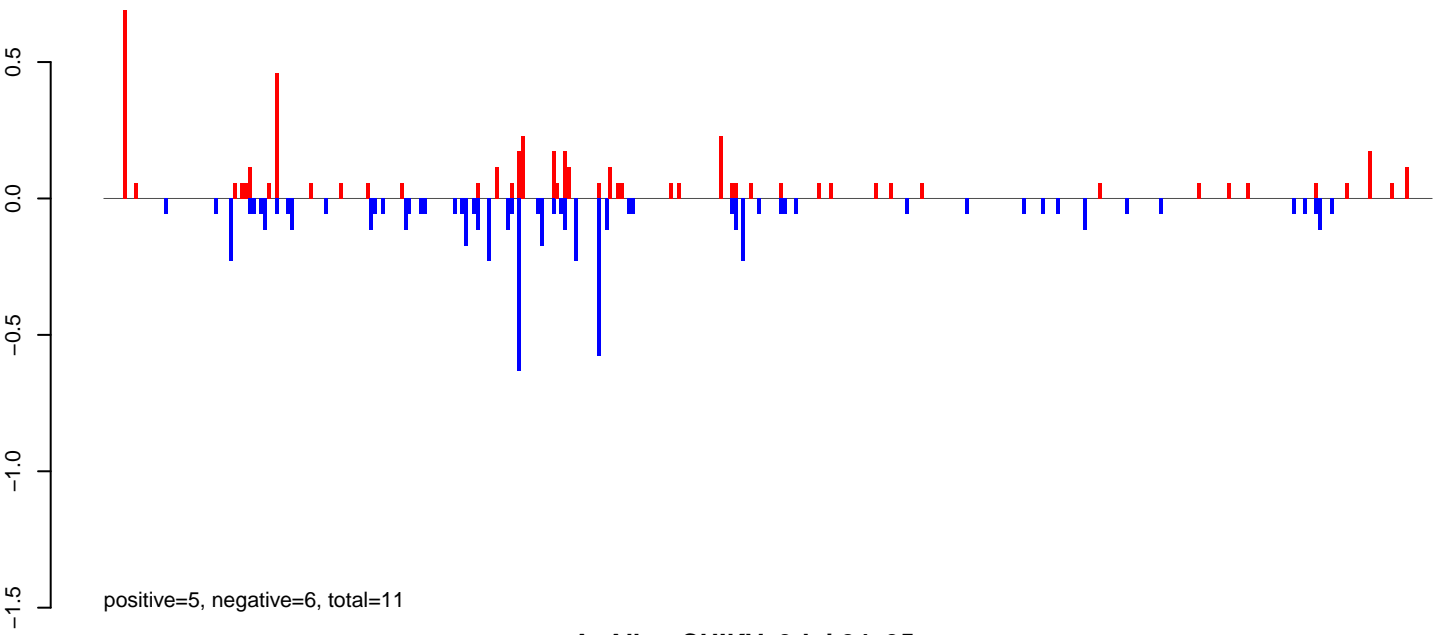

AeAlbo_CHIKV_3dpi.18_23.rep