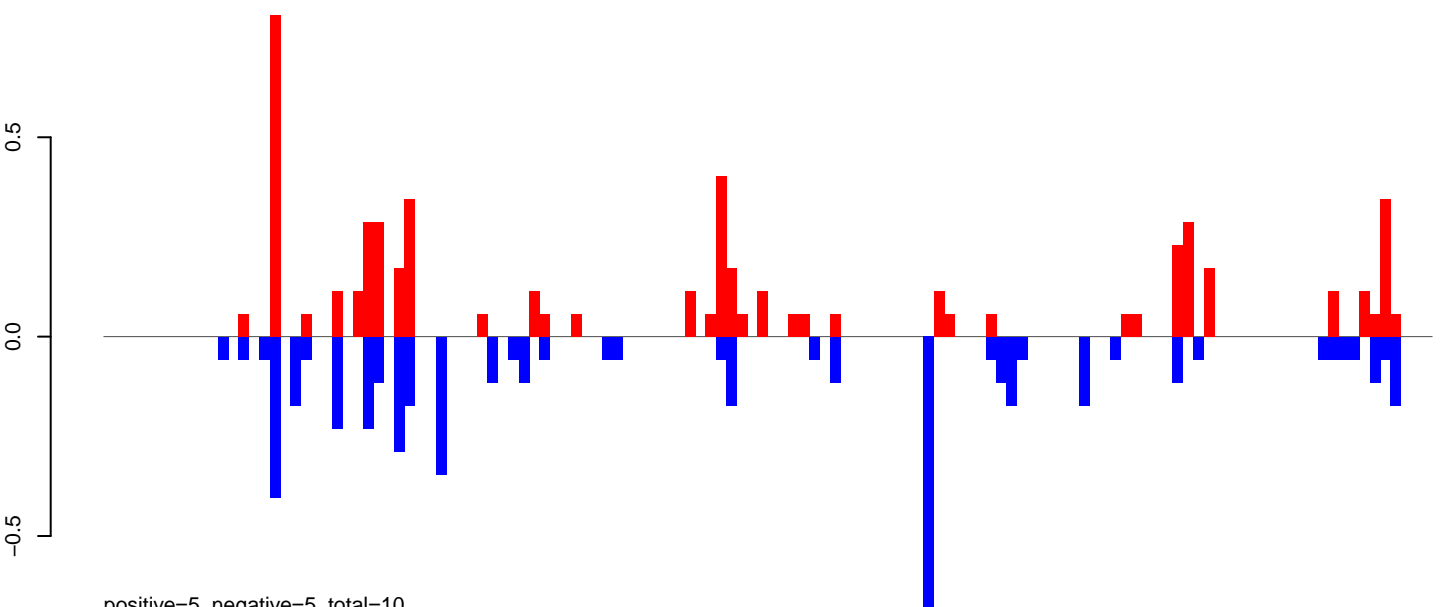

AeAlbo_CHIKV_3dpi.24_35.rep

positive=5, negative=5, total=10