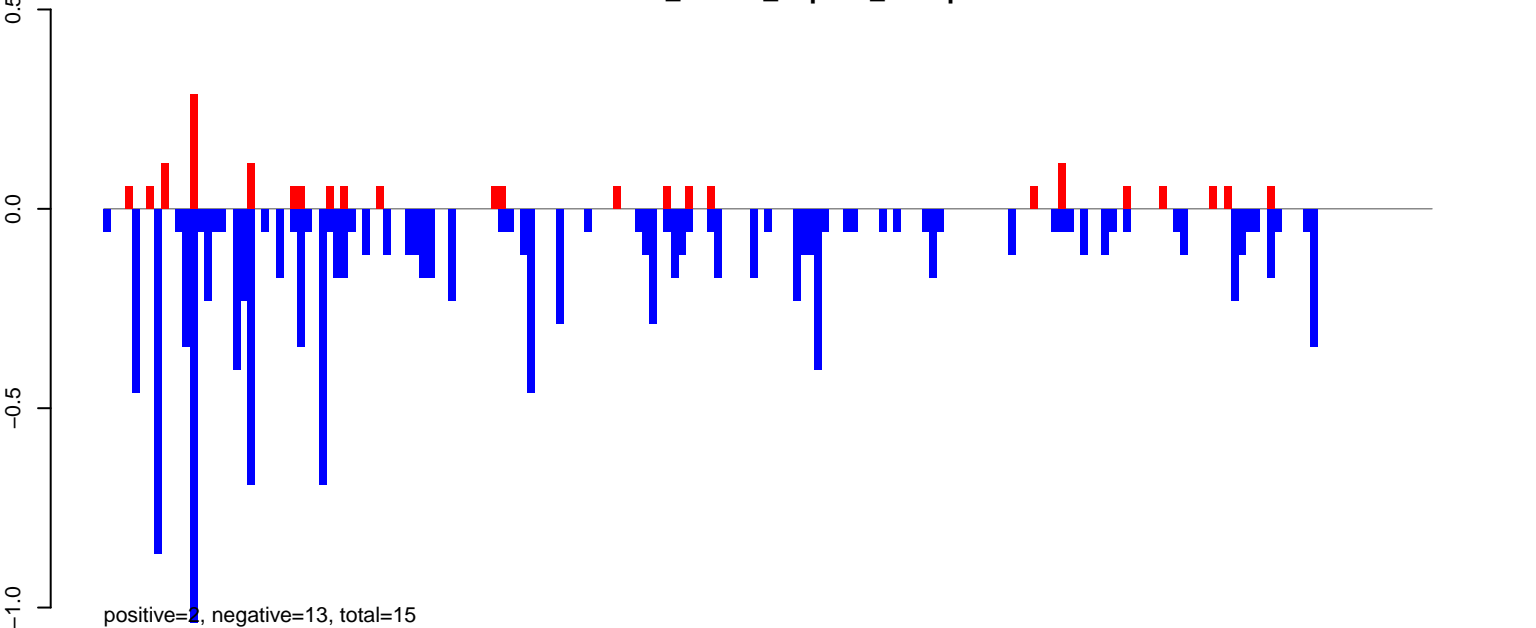

0 1000 2000 3000 4000 5000 6000 7000

AeAlbo_CHIKV_3dpi.18_23.rep

AeAlbo_CHIKV_3dpi.24_35.rep

AeAlbo_CHIKV_3dpi.rep

AeAlbo_CHIKV_3dpi.18_23.rep

AeAlbo_CHIKV_3dpi.24_35.rep

AeAlbo_CHIKV_3dpi.rep

Window size=25, length=4624, TE@rnd-6_family-4182@LINE_L1-Tx1:1-4624