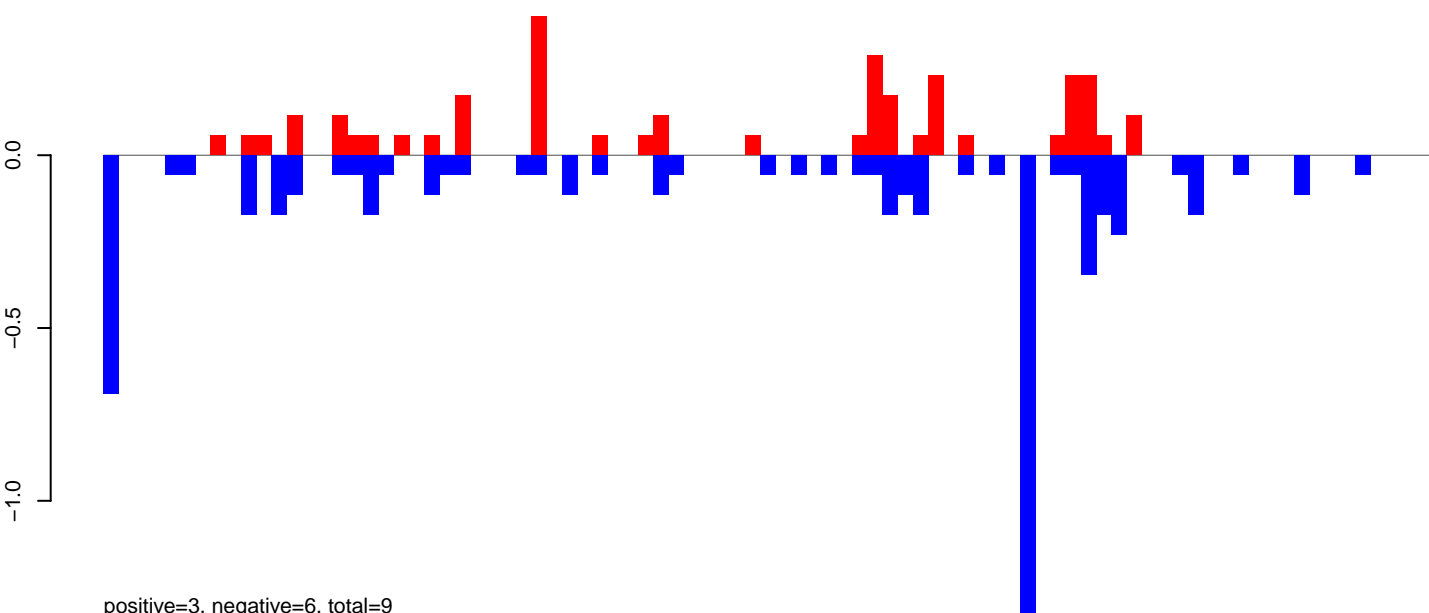

AeAlbo_CHIKV_3dpi.18_23.rep