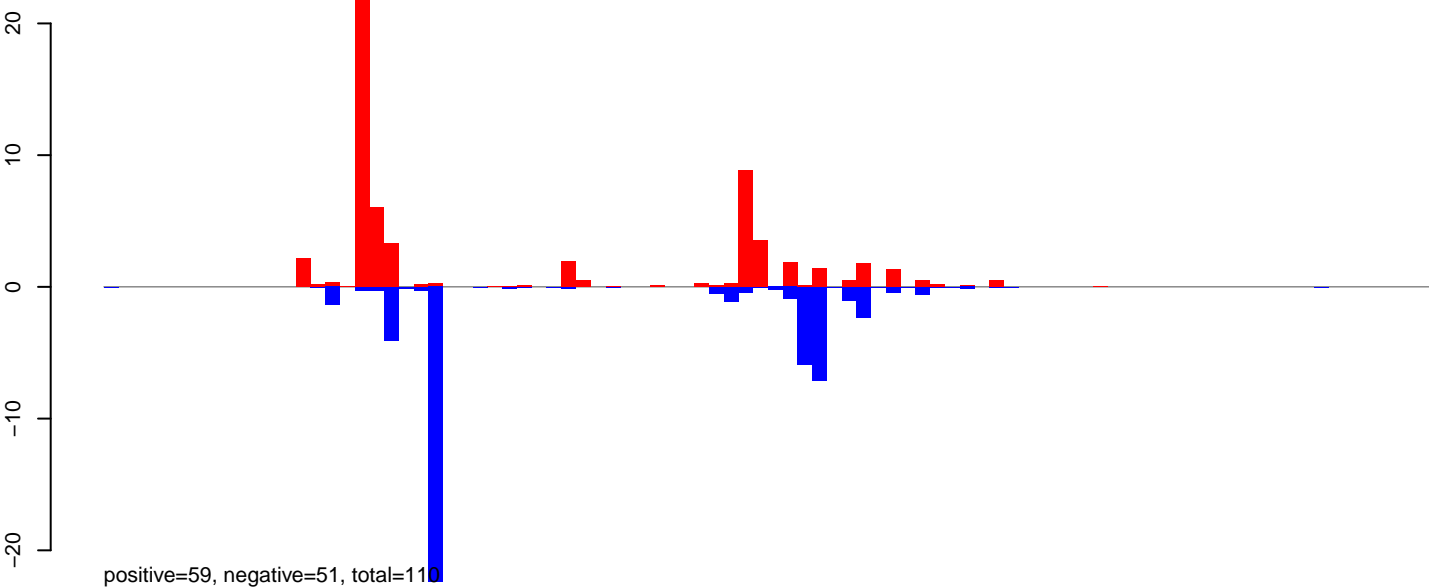

AeAlbo_CHIKV_3dpi.18_23.rep