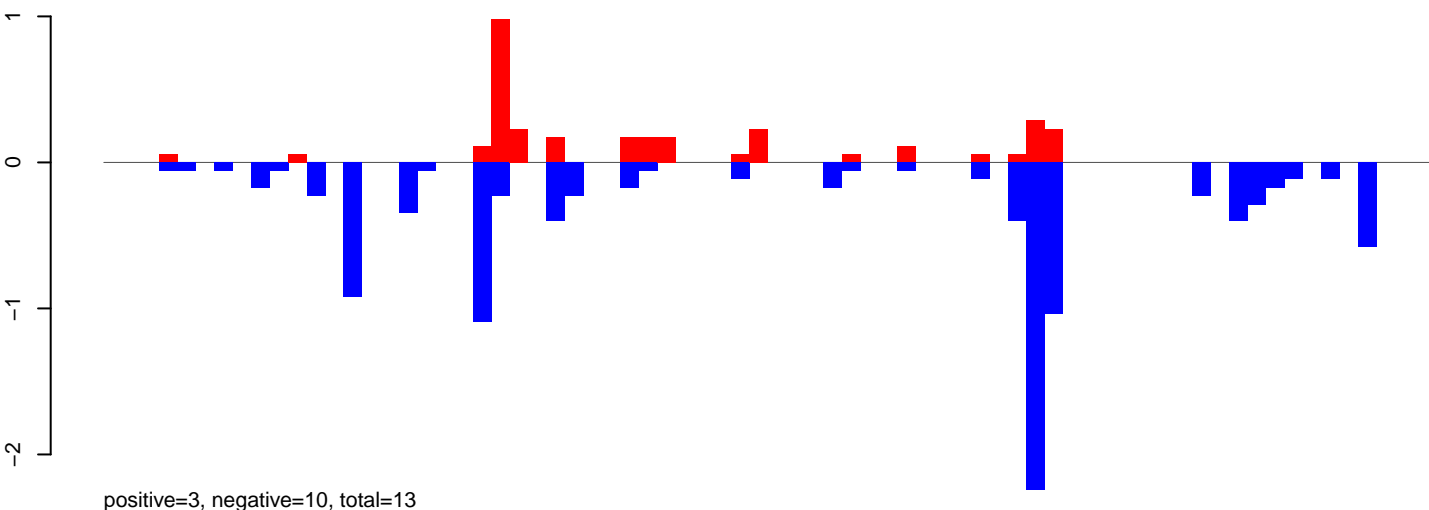

positive=3, negative=12, total=15

AeAlbo_CHIKV_3dpi.rep

positive=5, negative=14, total=19

Window size=25, length=1395, TE@ltr-1_family-6013@LTR_Gypsy:1-1395

AeAlbo_CHIKV_3dpi.18_23.rep

AeAlbo_CHIKV_3dpi.24_35.rep