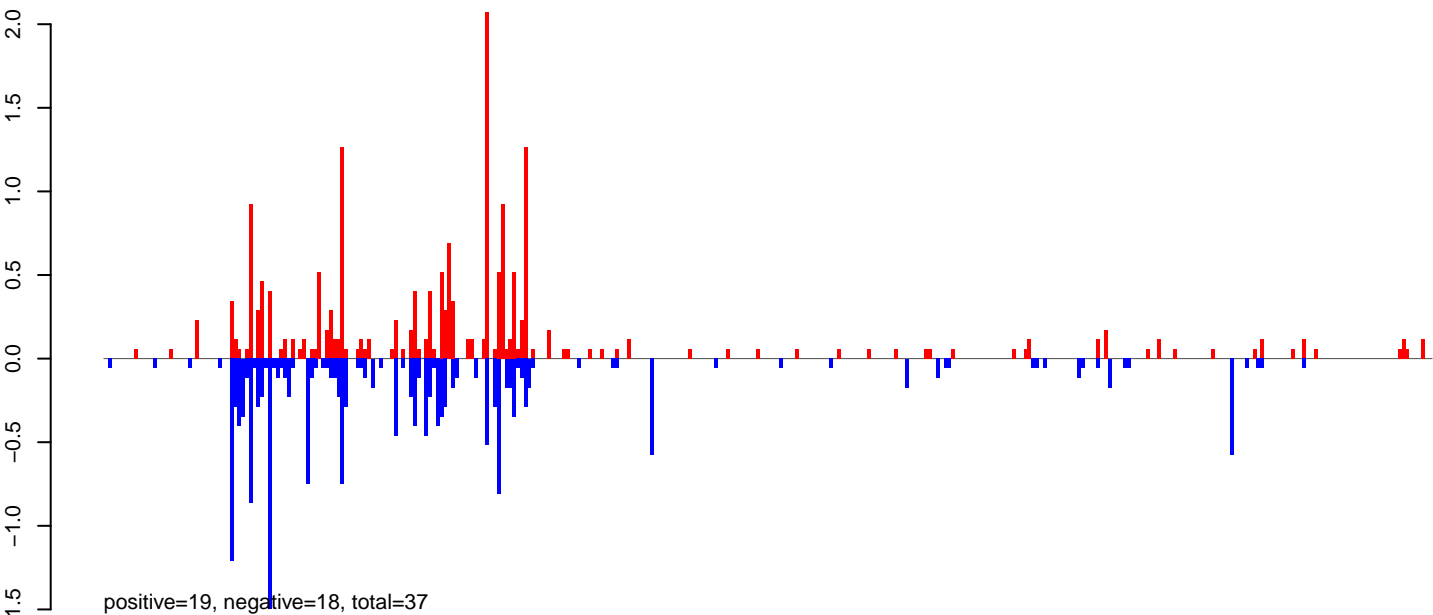

AeAlbo_CHIKV_3dpi.18_23.rep