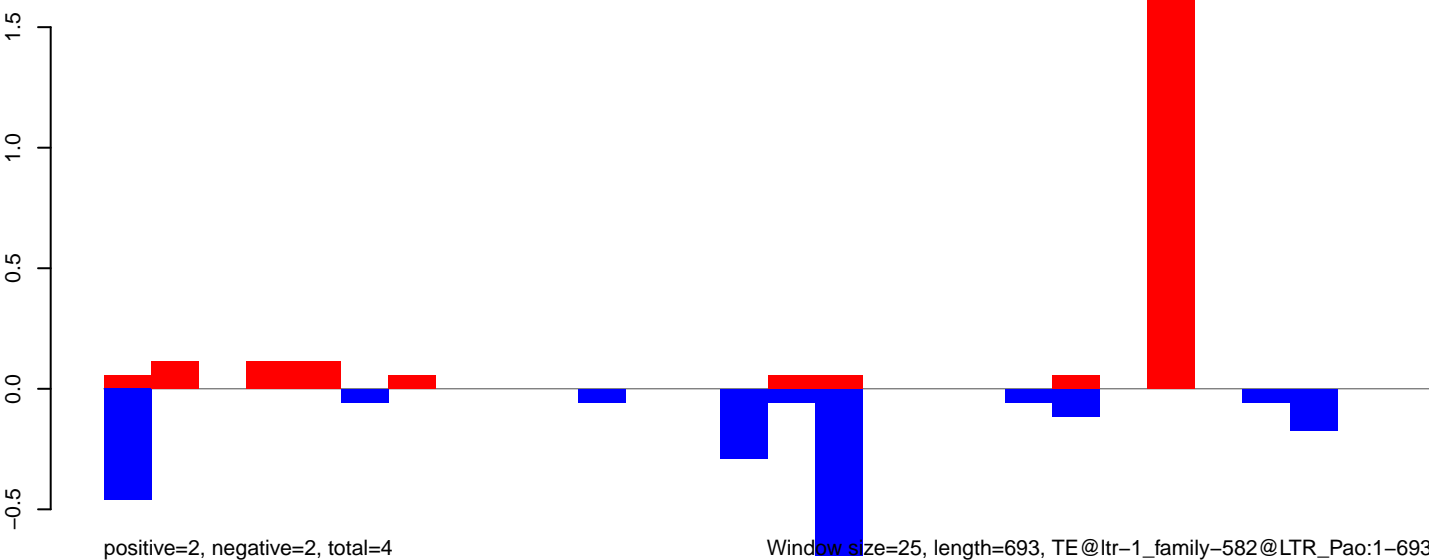

AeAlbo_CHIKV_3dpi.18_23.rep

AeAlbo_CHIKV_3dpi.24_35.rep

AeAlbo_CHIKV_3dpi.rep

AeAlbo_CHIKV_3dpi.18_23.rep

AeAlbo_CHIKV_3dpi.24_35.rep

AeAlbo_CHIKV_3dpi.rep

Window size=25, length=1409, TE@ltr-1_family-5671@LTR_Pao:1-1409