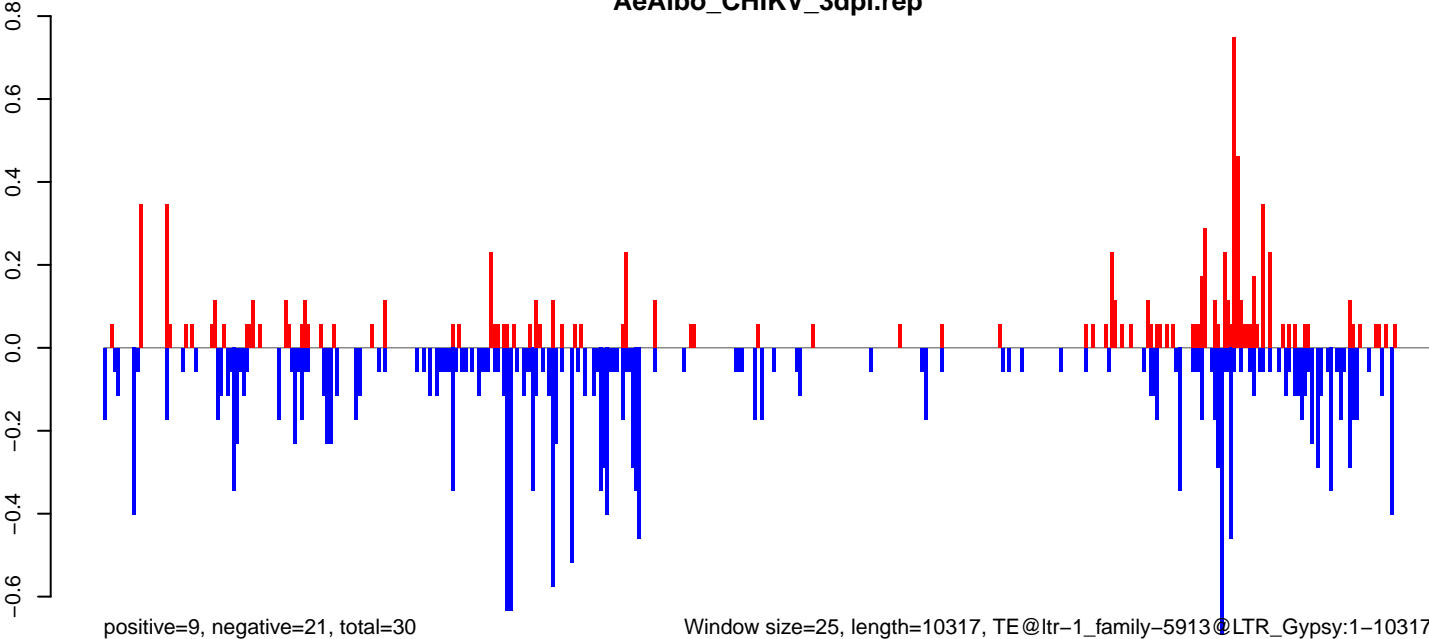

AeAlbo_CHIKV_3dpi.rep

0 2000 4000 6000 8000 10000