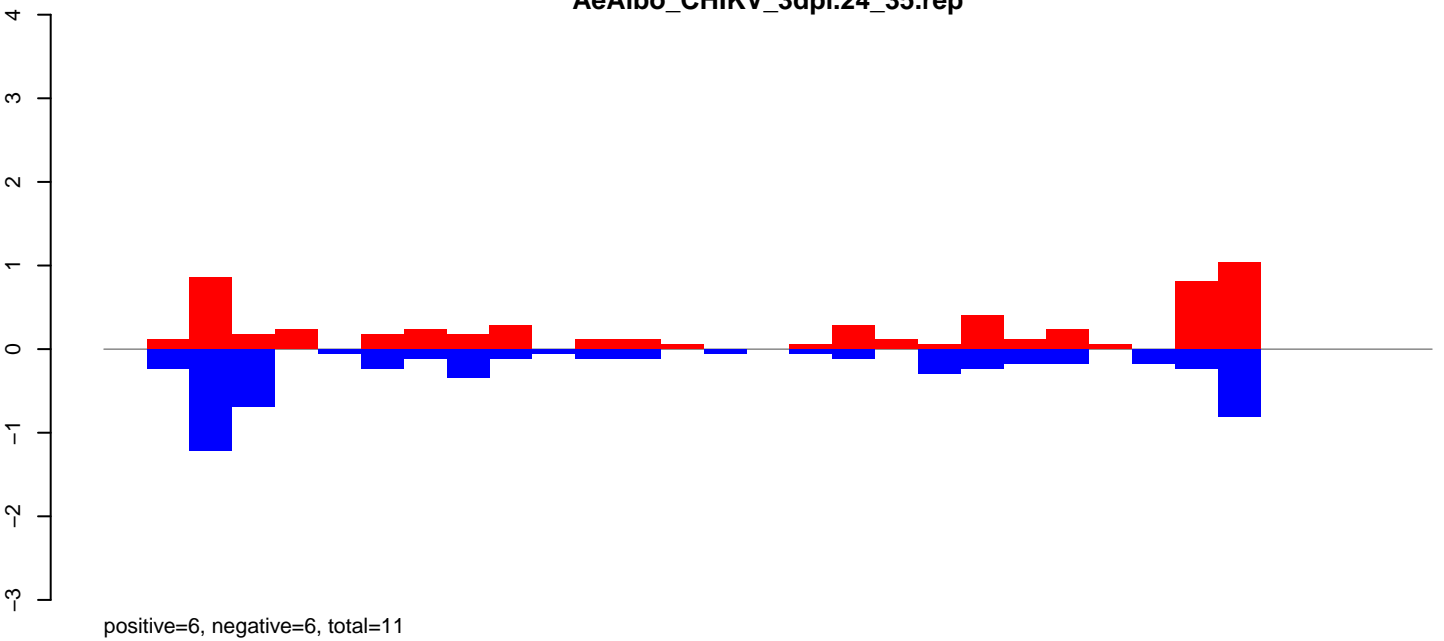

AeAlbo_CHIKV_3dpi.24_35.rep