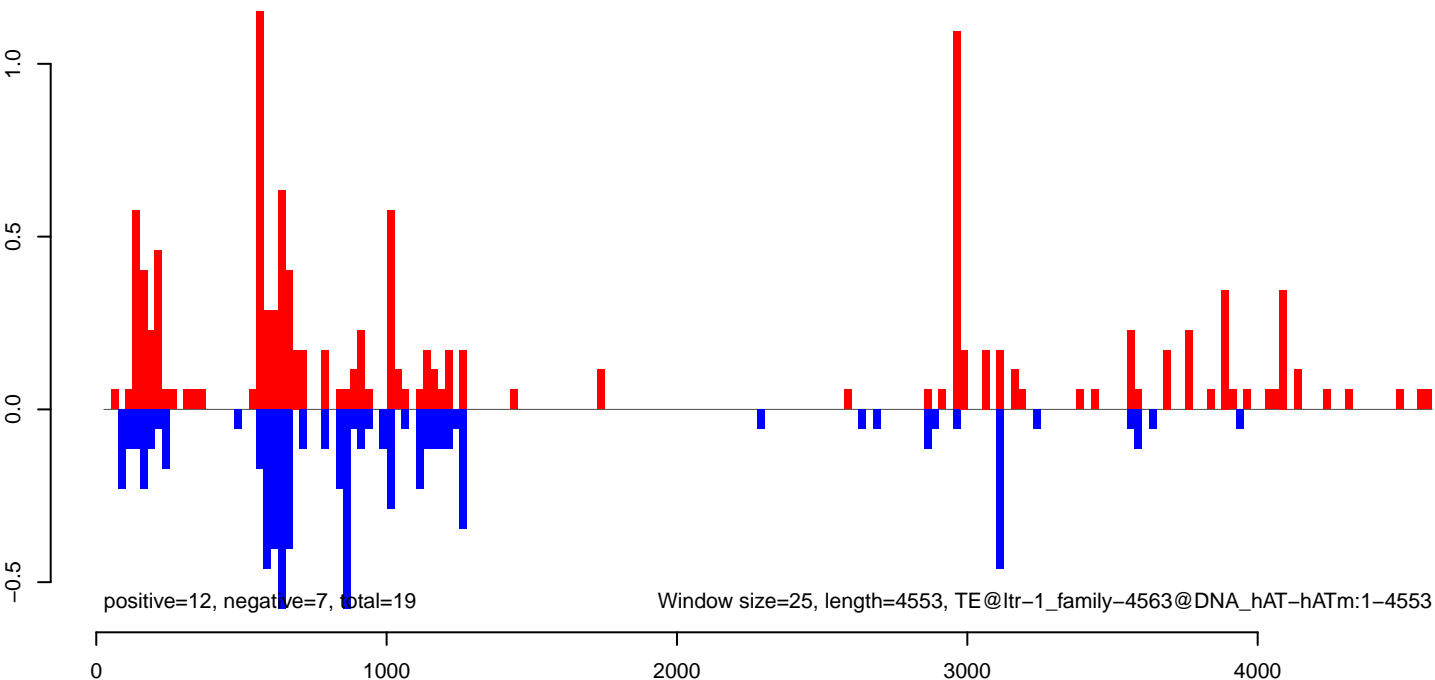

AeAlbo_CHIKV_3dpi.18_23.rep

AeAlbo_CHIKV_3dpi.rep