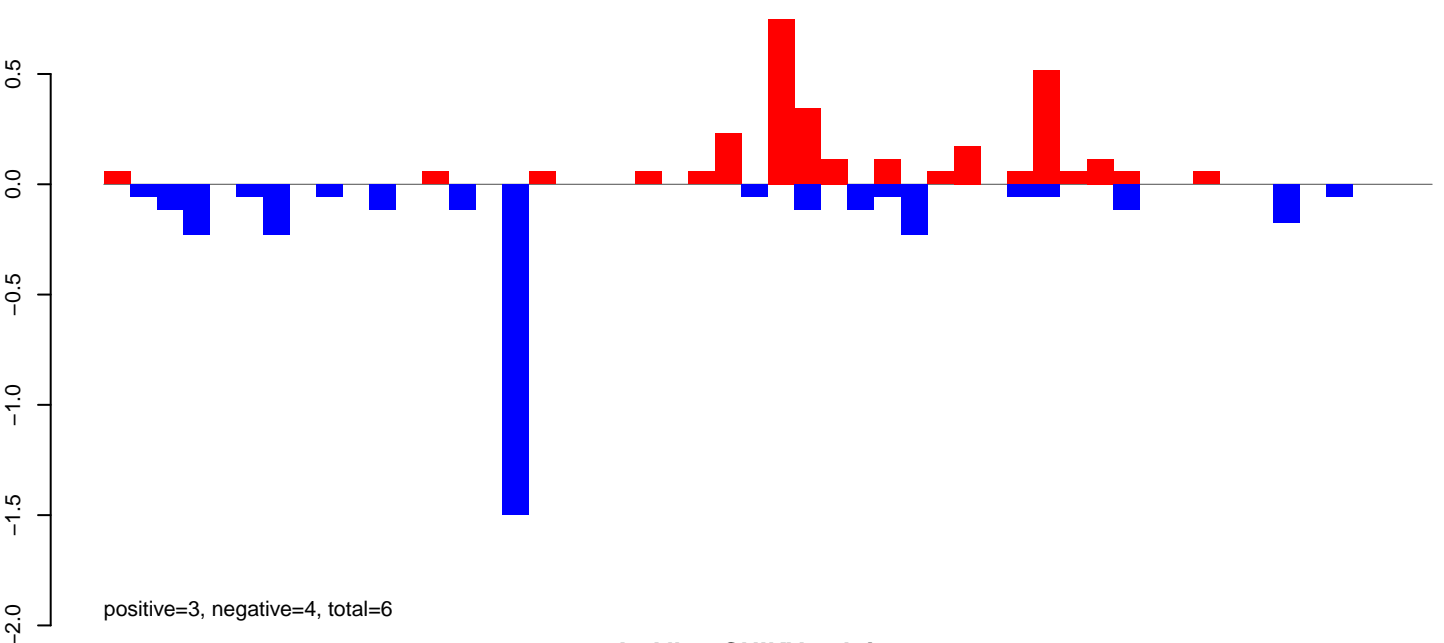

AeAlbo_CHIKV_3dpi.24_35.rep