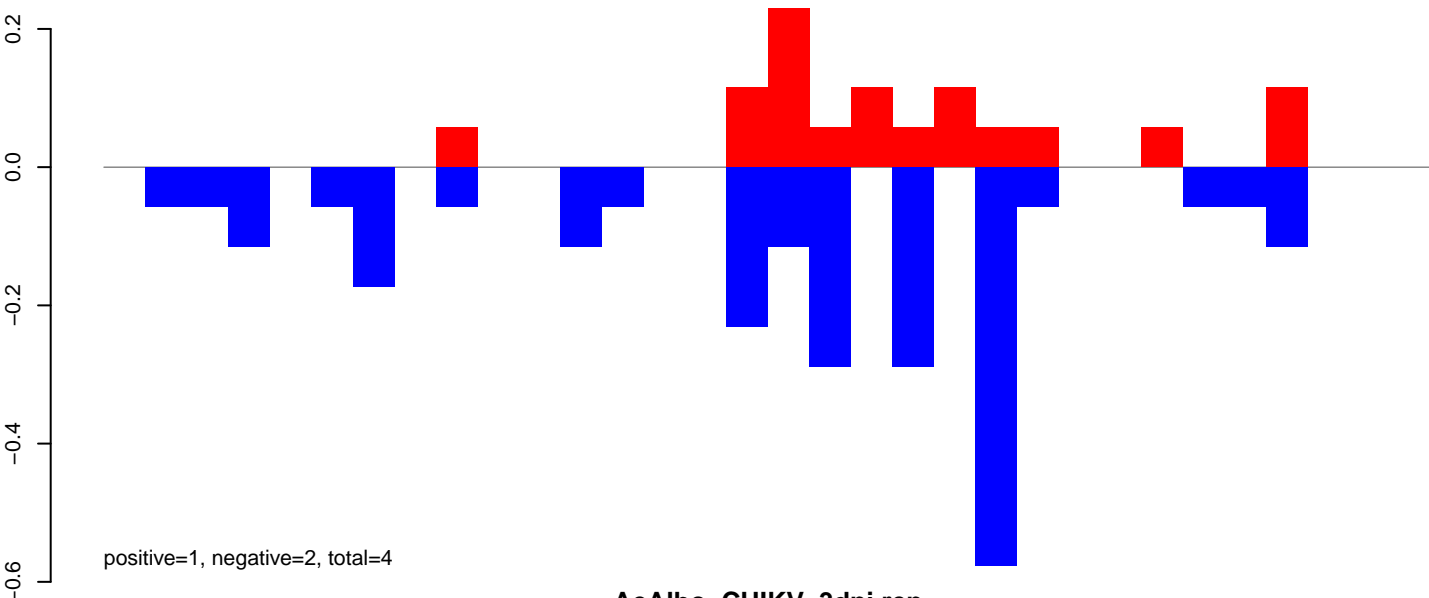

AeAlbo_CHIKV_3dpi.rep

Window size=25, length=943, TE@rnd-5_family-350@Unknown:1-943

AeAlbo_CHIKV_3dpi.18_23.rep

AeAlbo_CHIKV_3dpi.24_35.rep

AeAlbo_CHIKV_3dpi.rep

AeAlbo_CHIKV_3dpi.18_23.rep

AeAlbo_CHIKV_3dpi.24_35.rep