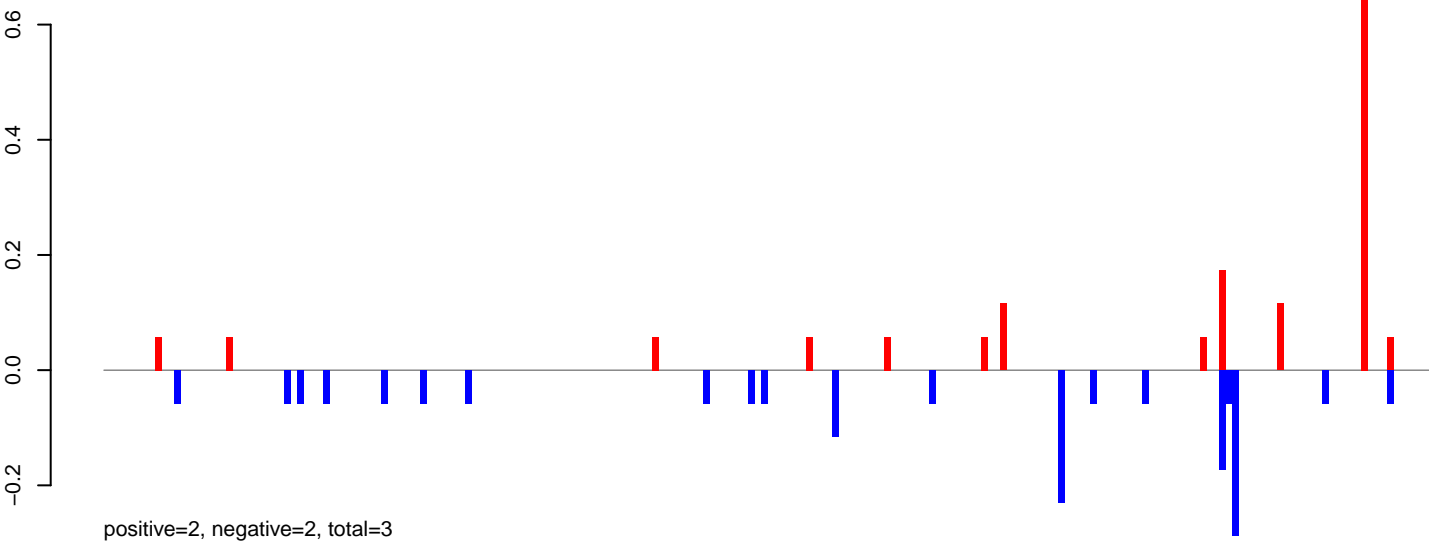

AeAlbo_CHIKV_3dpi.18_23.rep

AeAlbo_CHIKV_3dpi.24_35.rep