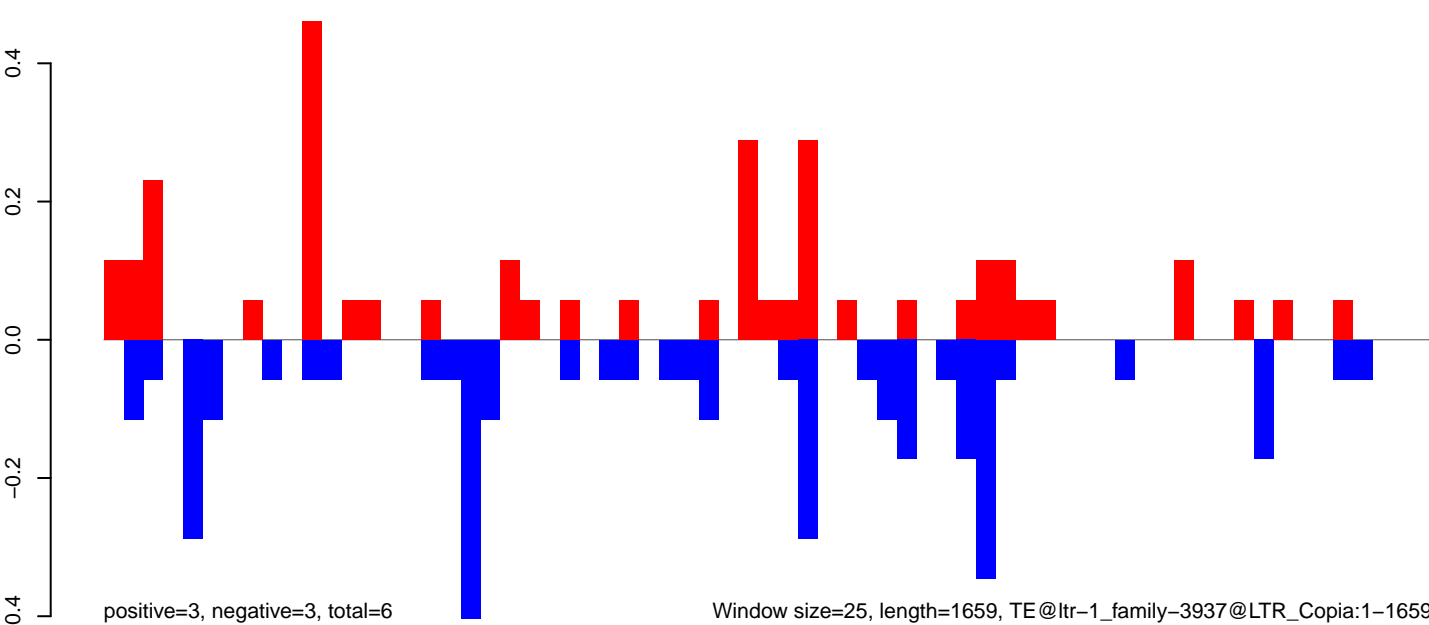

AeAlbo_CHIKV_3dpi.rep

Window size=25, length=1659, TE@ltr-1_family-3937@LTR_Copia:1-1659

0 500 1000 1500