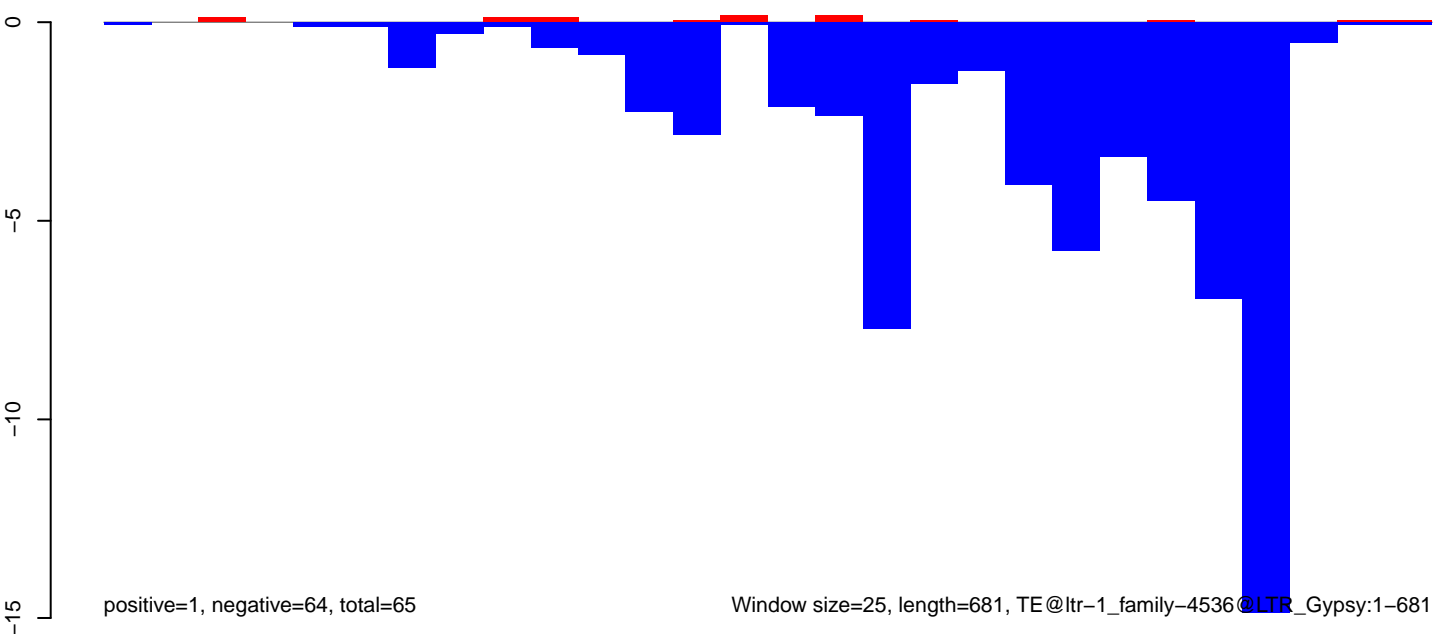

AeAlbo_CHIKV_3dpi.rep

AeAlbo_CHIKV_3dpi.18_23.rep

AeAlbo_CHIKV_3dpi.24_35.rep

AeAlbo_CHIKV_3dpi.rep

Window size=25, length=681, TE@ltr-1_family-4536@LTR_Gypsy:1-681

AeAlbo_CHIKV_3dpi.18_23.rep

AeAlbo_CHIKV_3dpi.24_35.rep