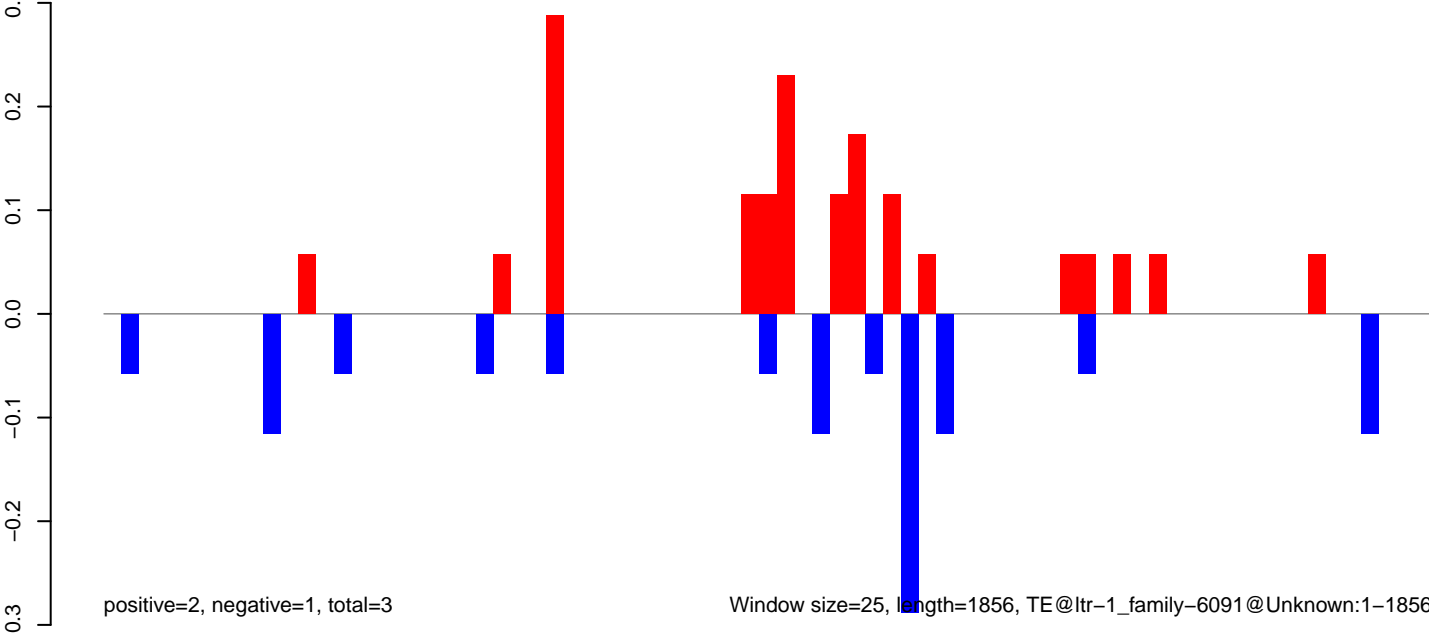

AeAlbo_CHIKV_3dpi.rep

Window size=25, length=1856, TE@ltr-1_family-6091@Unknown:1-1856