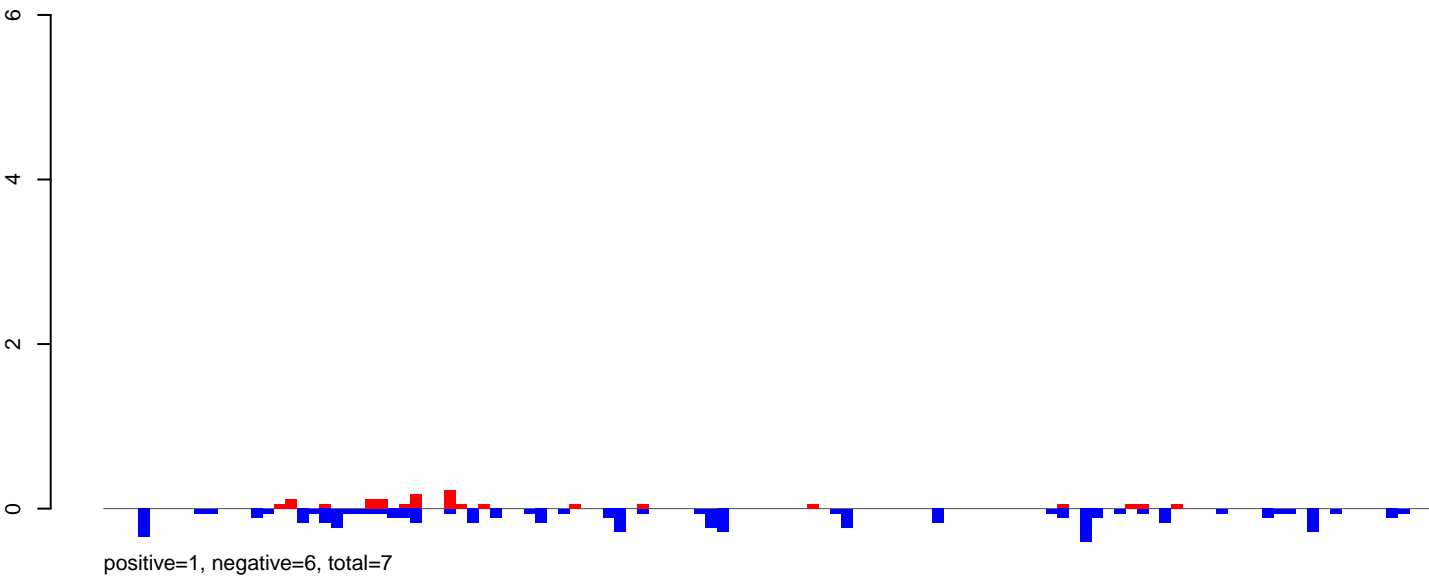

AeAlbo_CHIKV_3dpi.24_35.rep