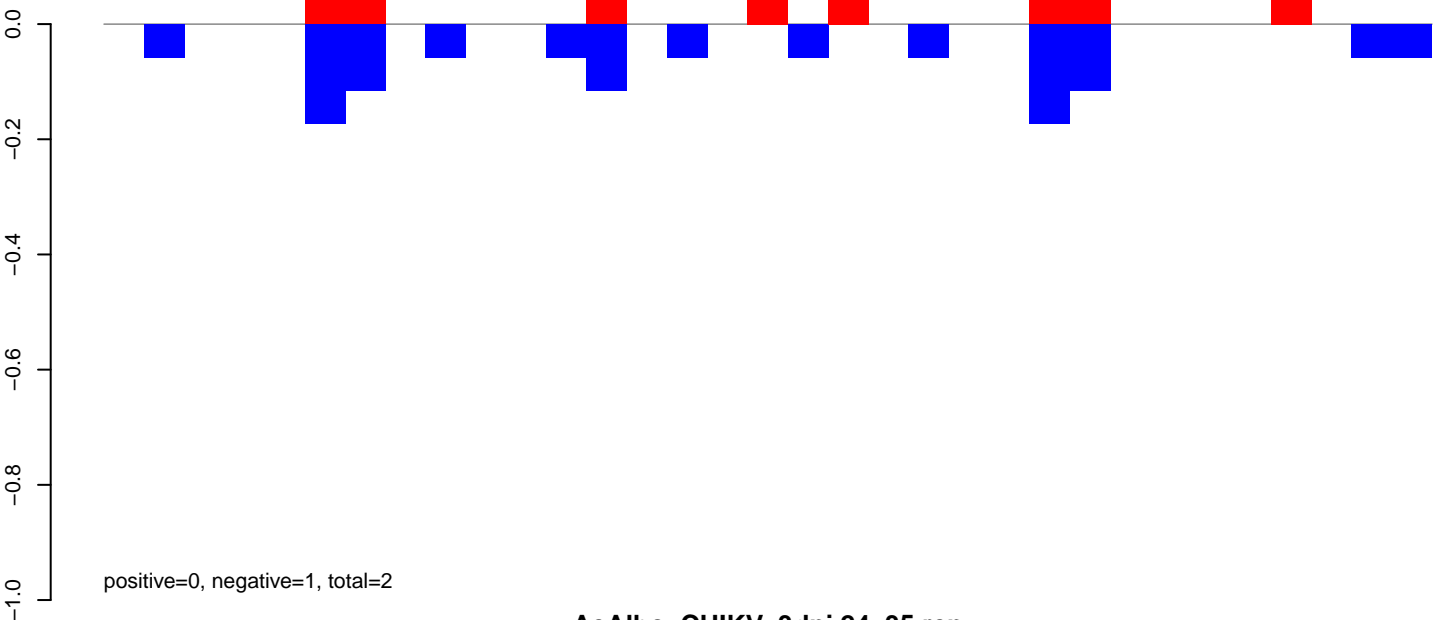

AeAlbo_CHIKV_3dpi.18_23.rep