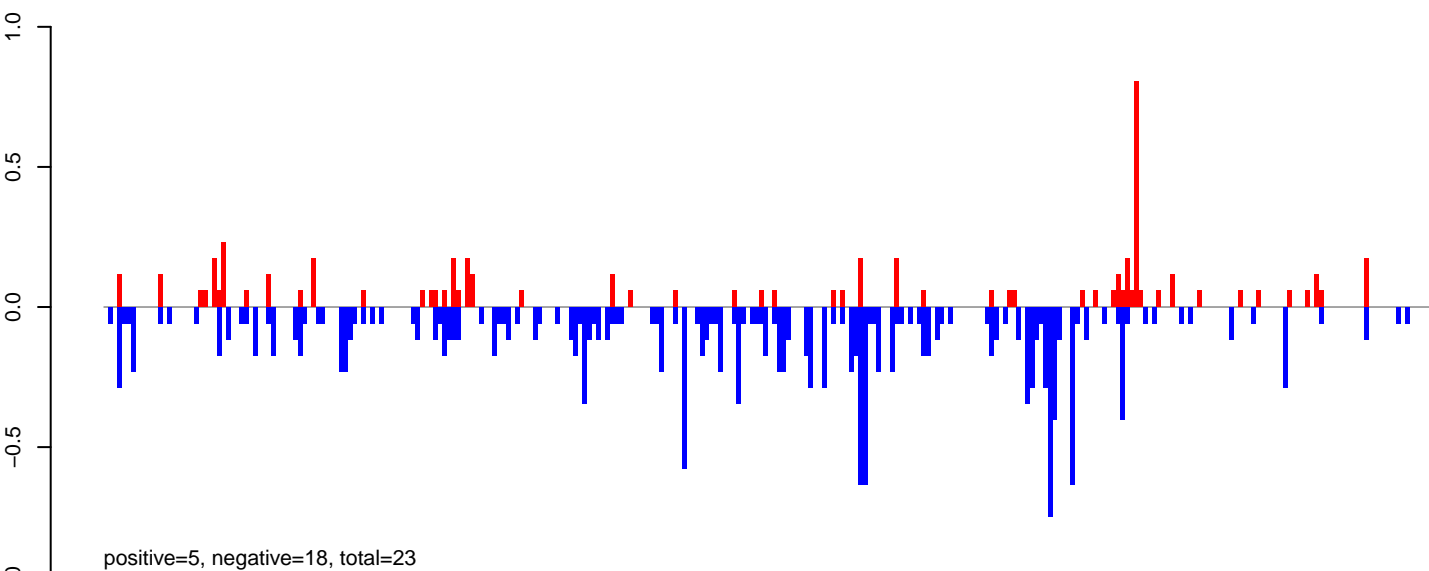

AeAlbo_CHIKV_3dpi.24_35.rep

AeAlbo_CHIKV_3dpi.rep

Window size=25, length=5537, TE@ltr-1_family-4356@LTR_Pao:1-5537

AeAlbo_CHIKV_3dpi.18_23.rep

AeAlbo_CHIKV_3dpi.24_35.rep

AeAlbo_CHIKV_3dpi.rep

Window size=25, length=7329, TE@ltr-1_family-3795@LTR_Gypsy:1-7329