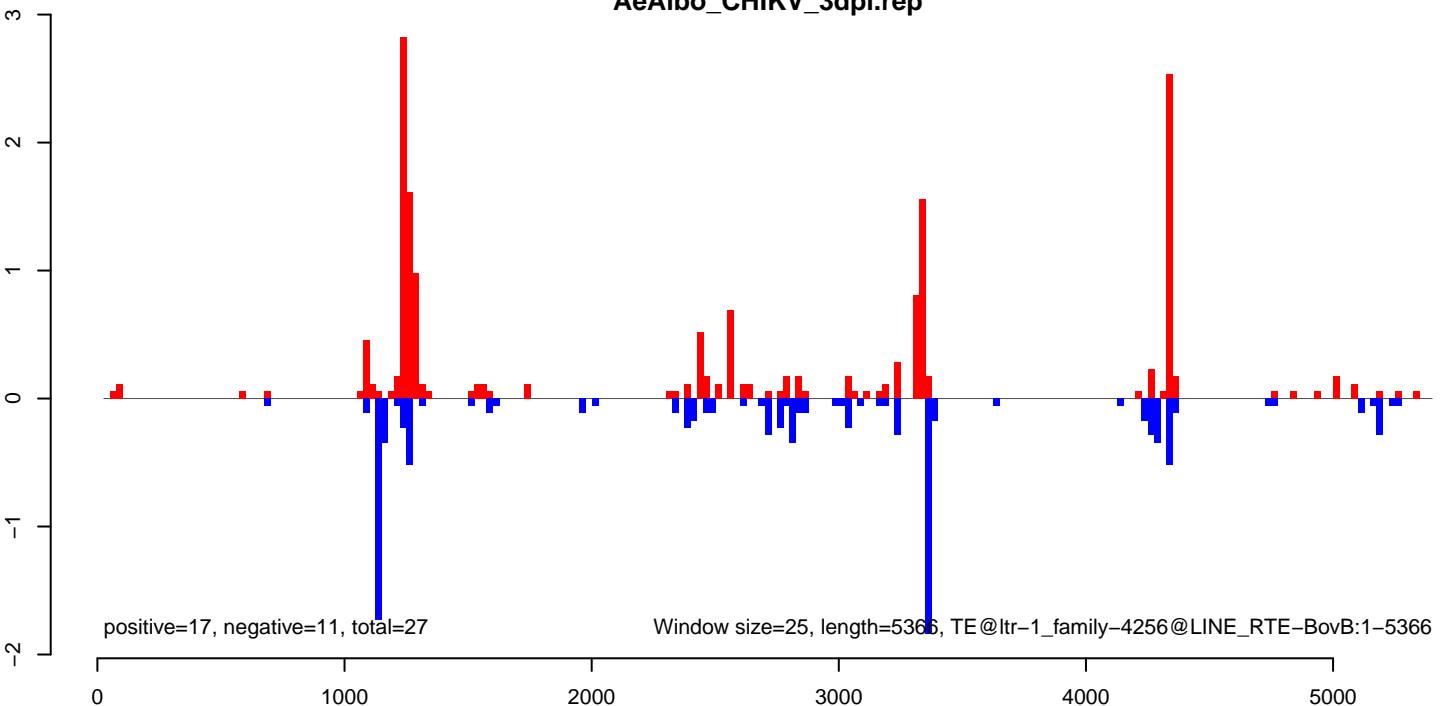

AeAlbo_CHIKV_3dpi.rep