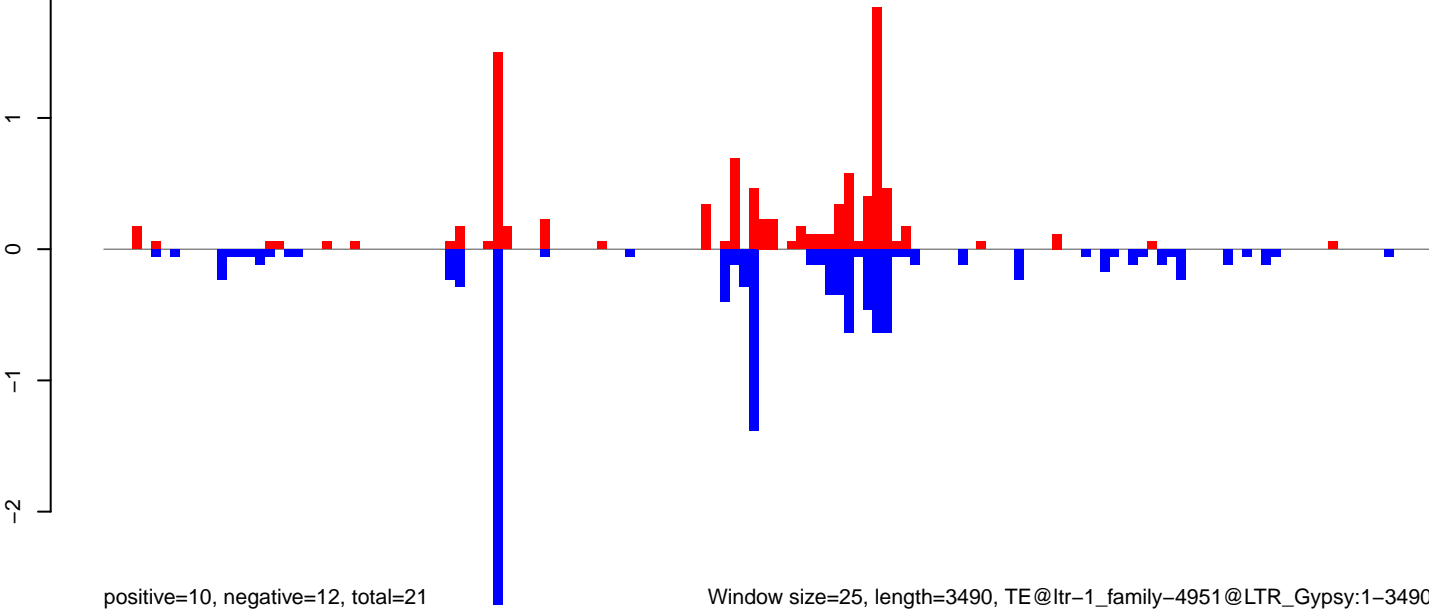

AeAlbo_CHIKV_3dpi.rep

Window size=25, length=3490, TE@ltr-1_family-4951@LTR_Gypsy:1-3490

0 500 1000 1500 2000 2500 3000 3500