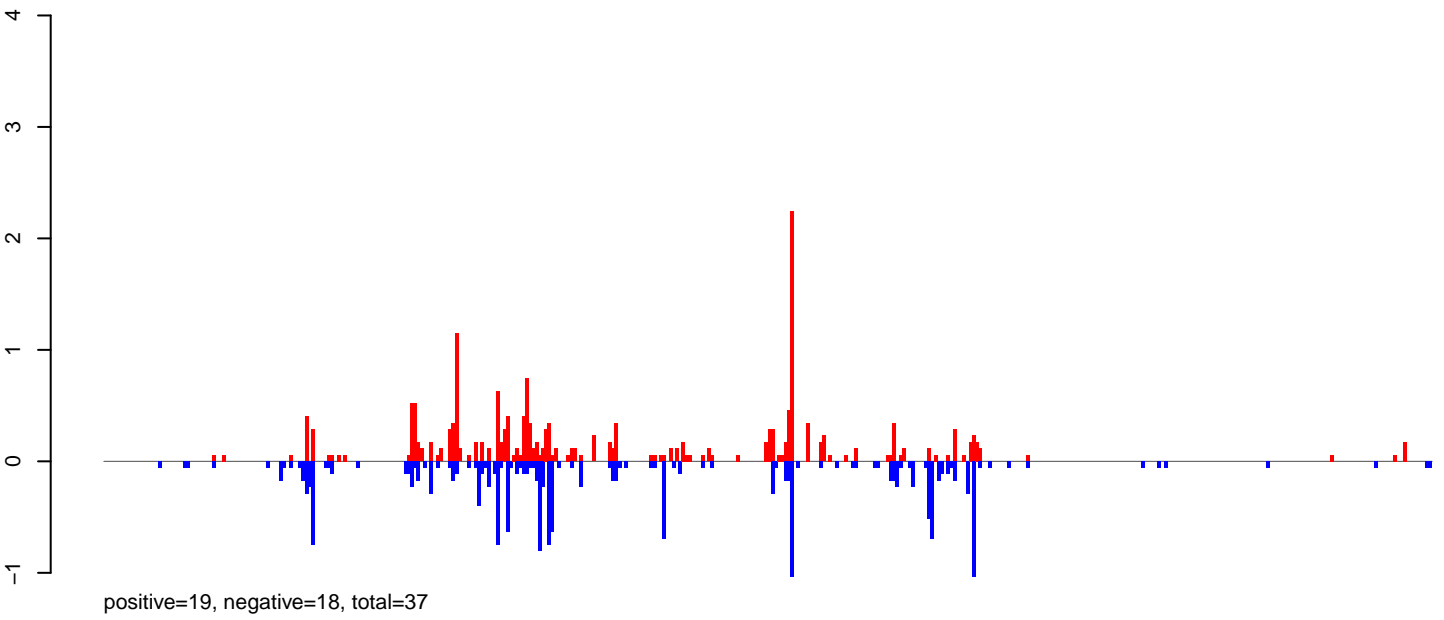

AeAlbo_CHIKV_3dpi.rep

AeAlbo_CHIKV_3dpi.18_23.rep

AeAlbo_CHIKV_3dpi.24_35.rep

AeAlbo_CHIKV_3dpi.rep

AeAlbo_CHIKV_3dpi.18_23.rep

AeAlbo_CHIKV_3dpi.24_35.rep

AeAlbo_CHIKV_3dpi.rep

Window size=25, length=9468, TE@ltr-1_family-4451@LTR_Gypsy:1-9468