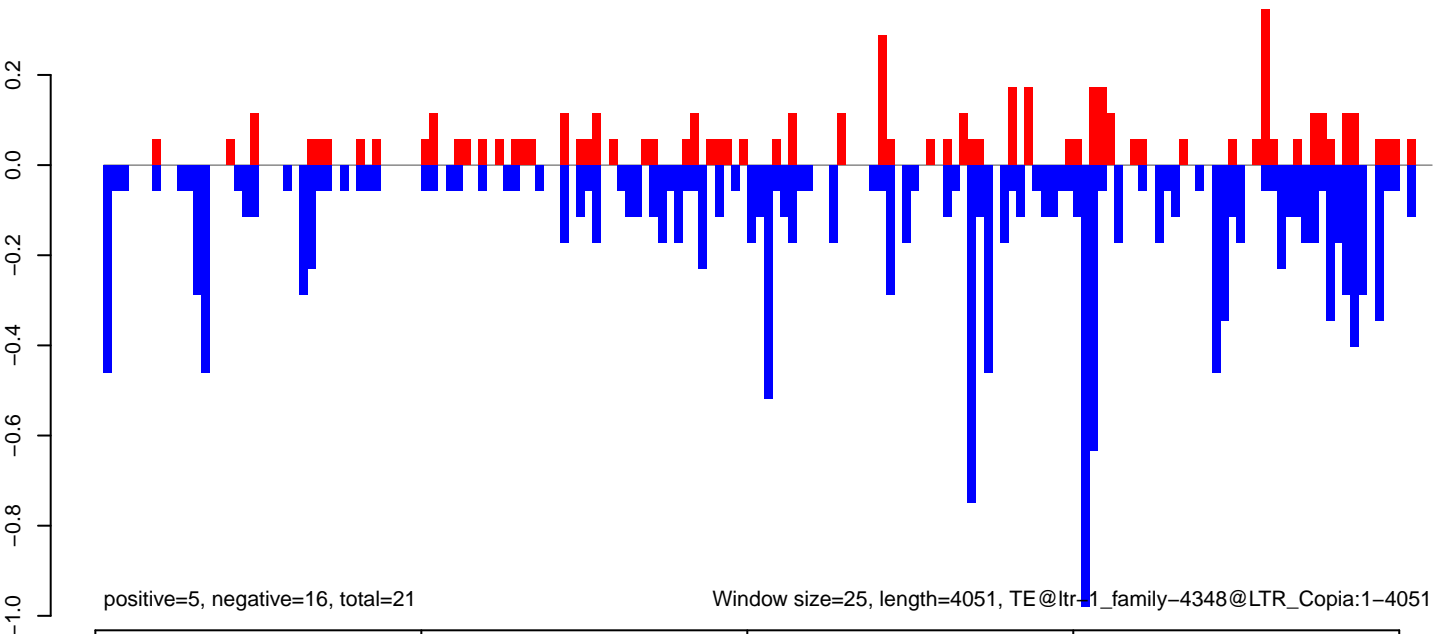

AeAlbo_CHIKV_3dpi.rep

AeAlbo_CHIKV_3dpi.18_23.rep

AeAlbo_CHIKV_3dpi.24_35.rep

AeAlbo_CHIKV_3dpi.rep

AeAlbo_CHIKV_3dpi.18_23.rep

AeAlbo_CHIKV_3dpi.24_35.rep

AeAlbo_CHIKV_3dpi.rep

Window size=25, length=4051, TE@ltr-1_family-4348@LTR_Copia:1-4051