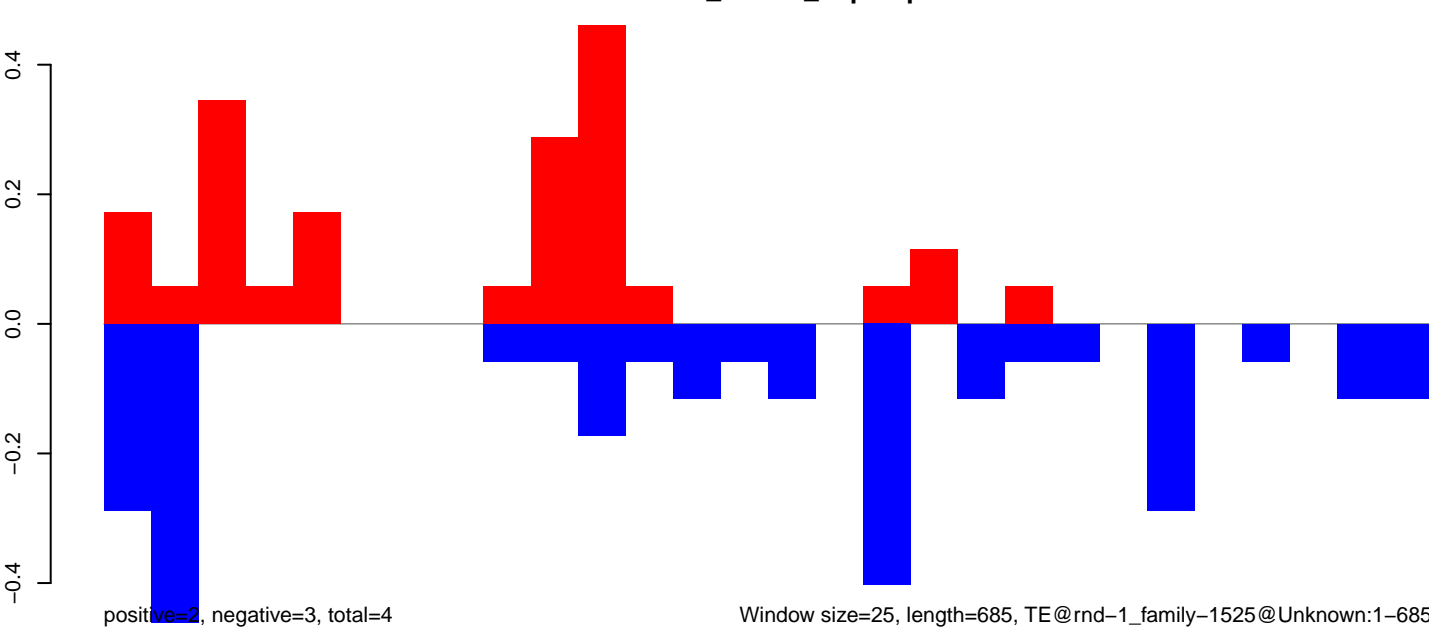

AeAlbo_CHIKV_3dpi.rep