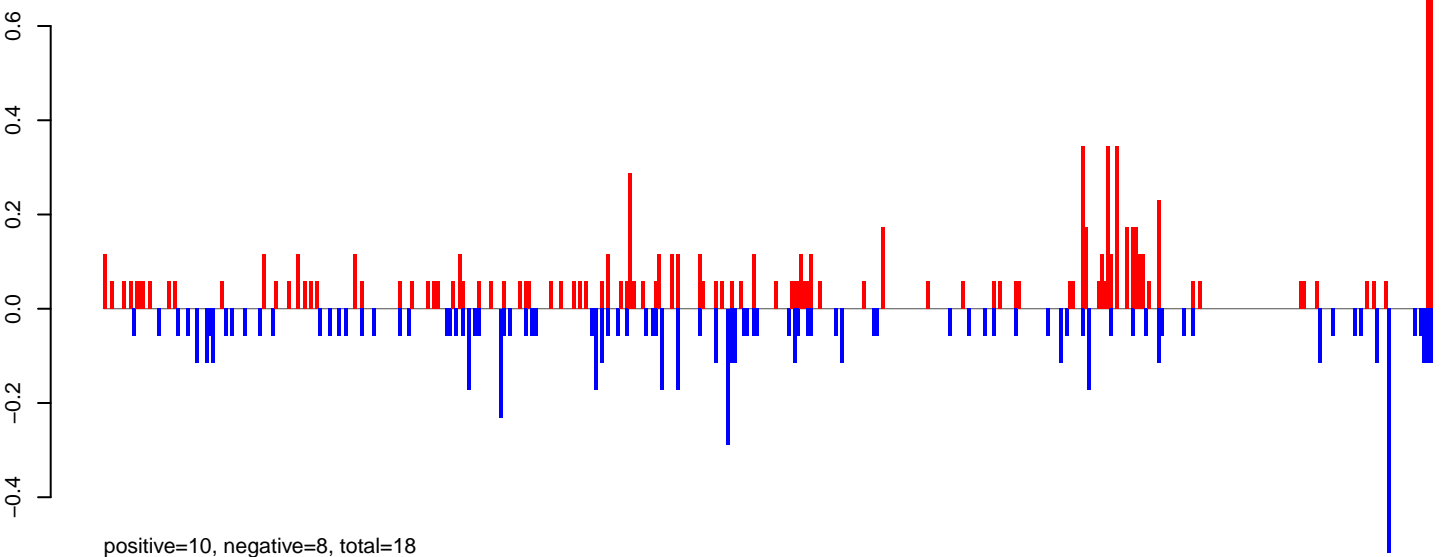

AeAlbo_CHIKV_3dpi.24_35.rep

AeAlbo_CHIKV_3dpi.rep

Window size=25, length=8431, TE@ltr-1_family-3782@DNA_CMC-EnSpm:1-8431

0 2000 4000 6000 8000

AeAlbo_CHIKV_3dpi.18_23.rep

AeAlbo_CHIKV_3dpi.24_35.rep

AeAlbo_CHIKV_3dpi.rep