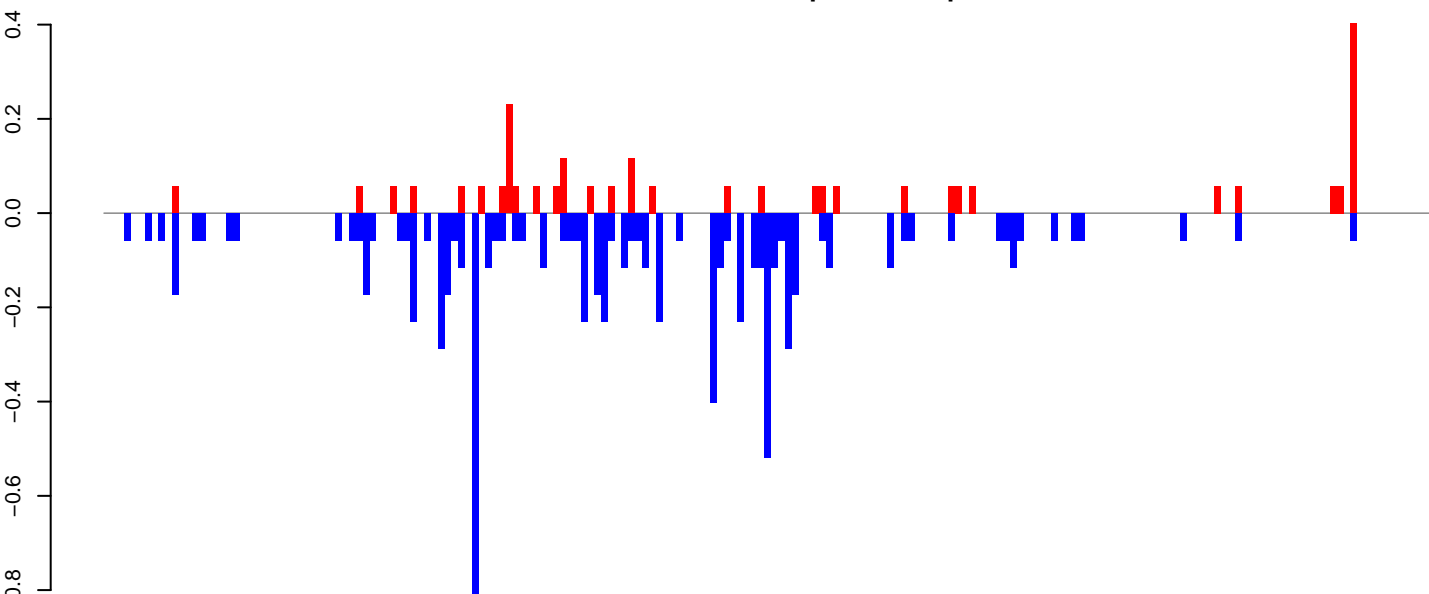

AeAlbo_CHIKV_3dpi.18_23.rep

AeAlbo_CHIKV_3dpi.24_35.rep

AeAlbo_CHIKV_3dpi.rep

AeAlbo_CHIKV_3dpi.18_23.rep

AeAlbo_CHIKV_3dpi.24_35.rep

AeAlbo_CHIKV_3dpi.rep

Window size=25, length=4873, TE@ltr-1_family-4643@LTR_Gypsy:1-4873