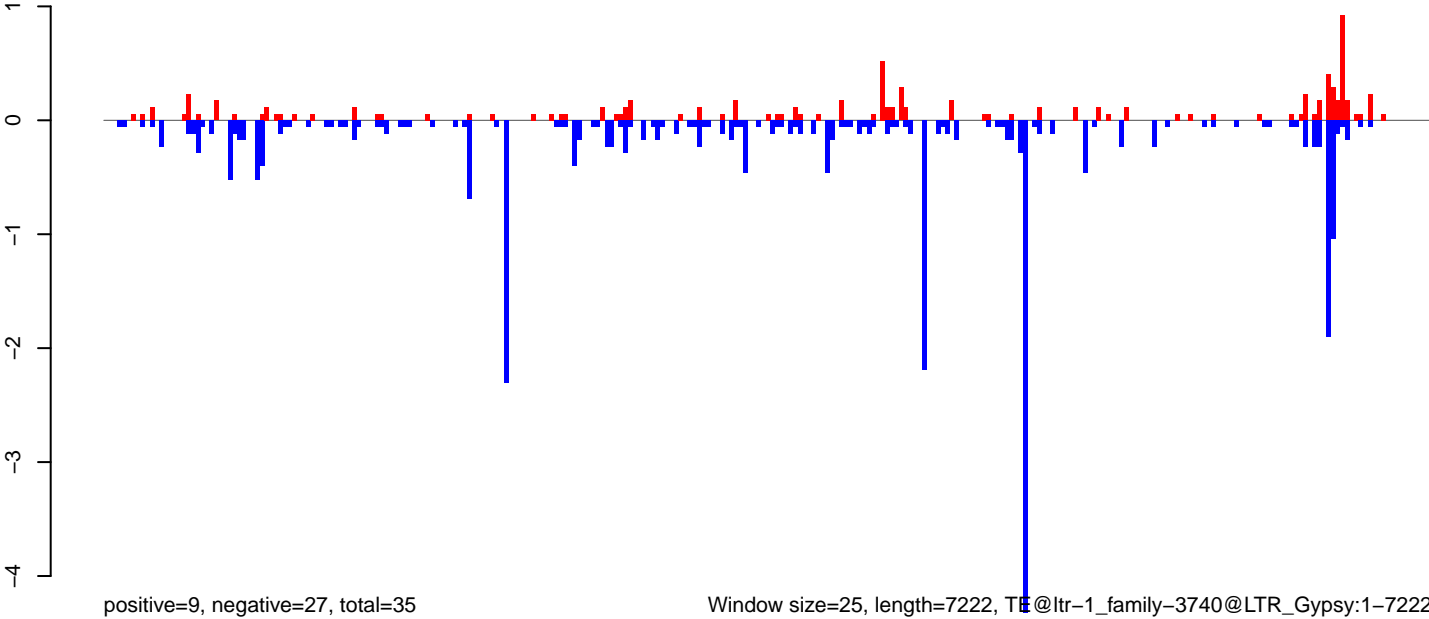

0 1000 2000 3000 4000 5000 6000

AeAlbo_CHIKV_3dpi.18_23.rep

AeAlbo_CHIKV_3dpi.24_35.rep

AeAlbo_CHIKV_3dpi.rep

AeAlbo_CHIKV_3dpi.18_23.rep

AeAlbo_CHIKV_3dpi.24_35.rep

AeAlbo_CHIKV_3dpi.rep

Window size=25, length=7222, TE@ltr-1_family-3740@LTR_Gypsy:1-7222