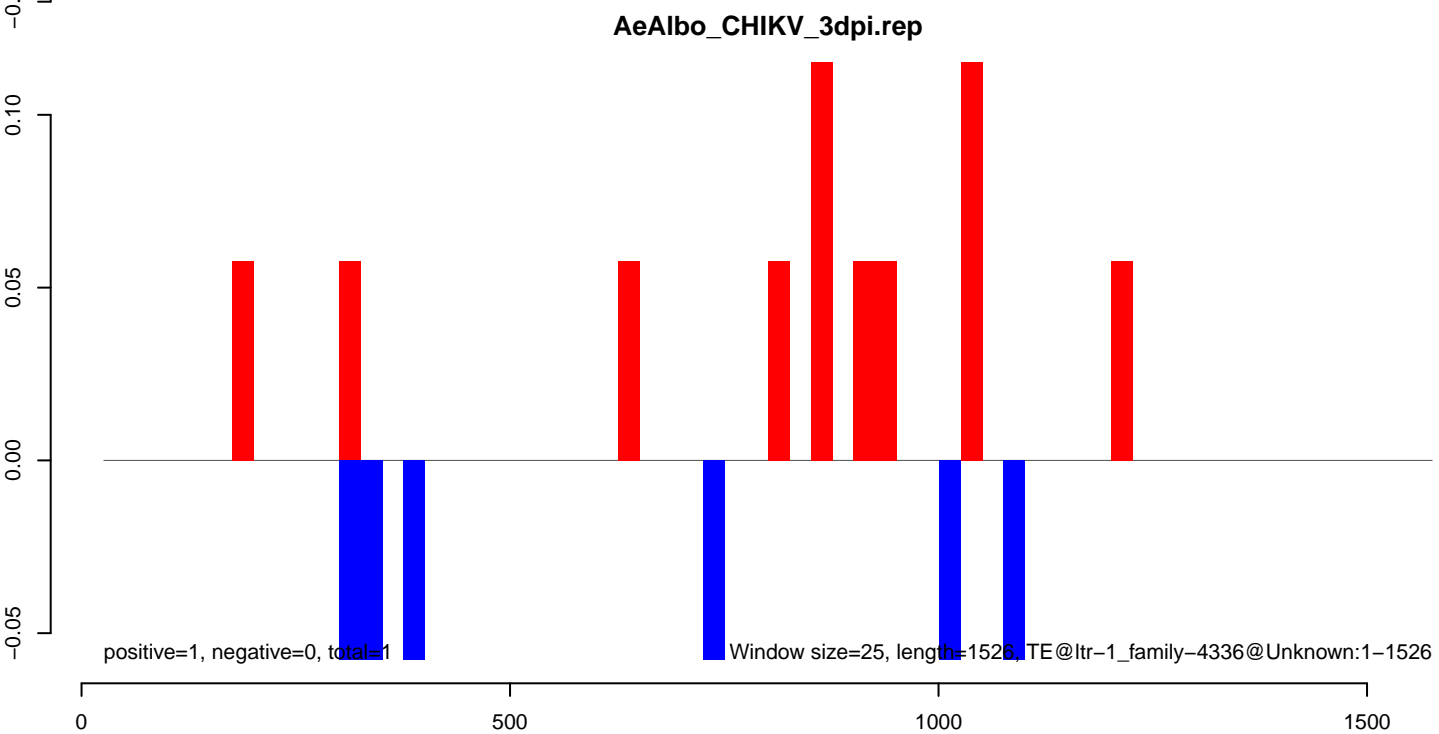

Window size=25, length=607, TE@ltr-1_family_542@Unknown:1-607

AeAlbo_CHIKV_3dpi.18_23.rep

AeAlbo_CHIKV_3dpi.24_35.rep

AeAlbo_CHIKV_3dpi.rep

AeAlbo_CHIKV_3dpi.18_23.rep

AeAlbo_CHIKV_3dpi.24_35.rep

AeAlbo_CHIKV_3dpi.rep