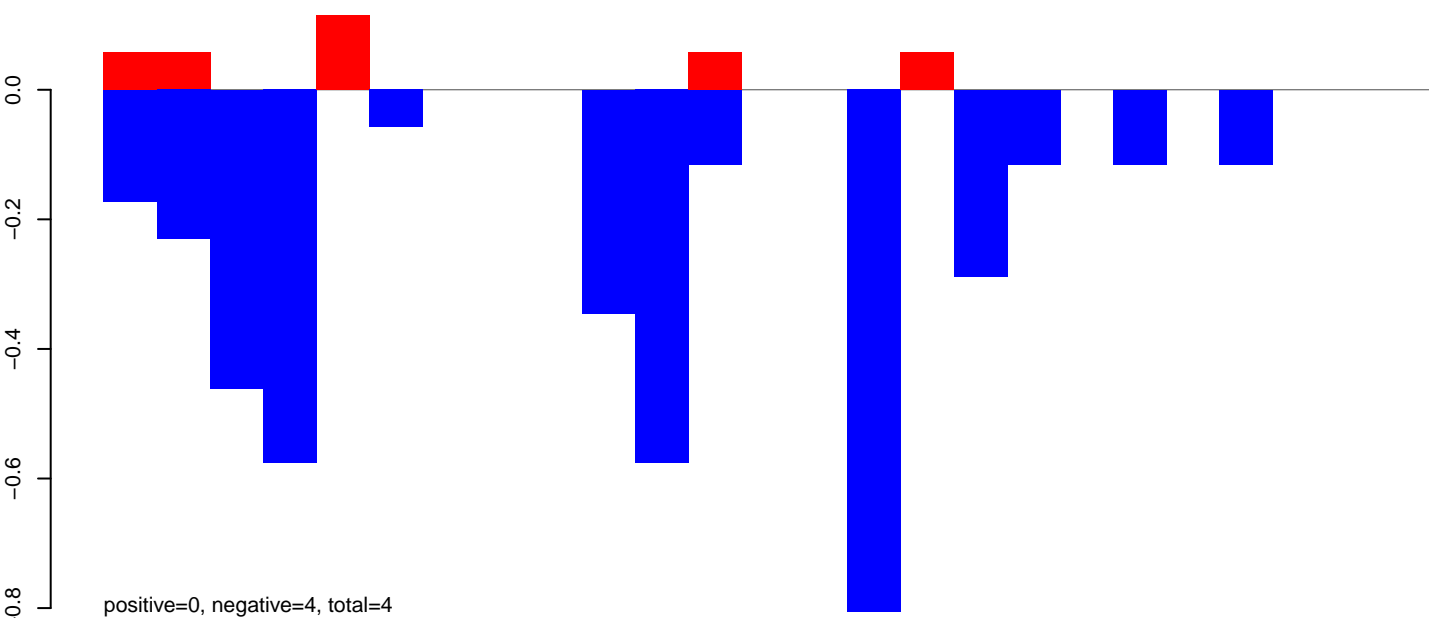

AeAlbo_CHIKV_3dpi.24_35.rep