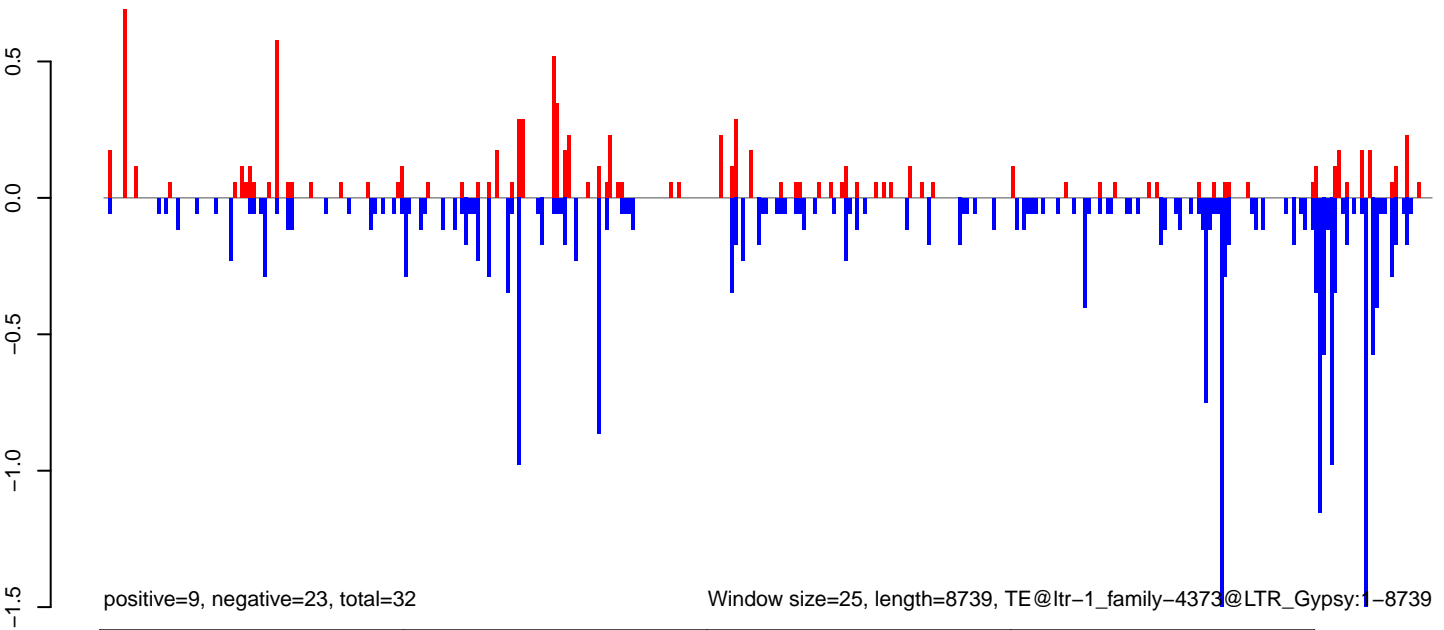

AeAlbo_CHIKV_3dpi.rep