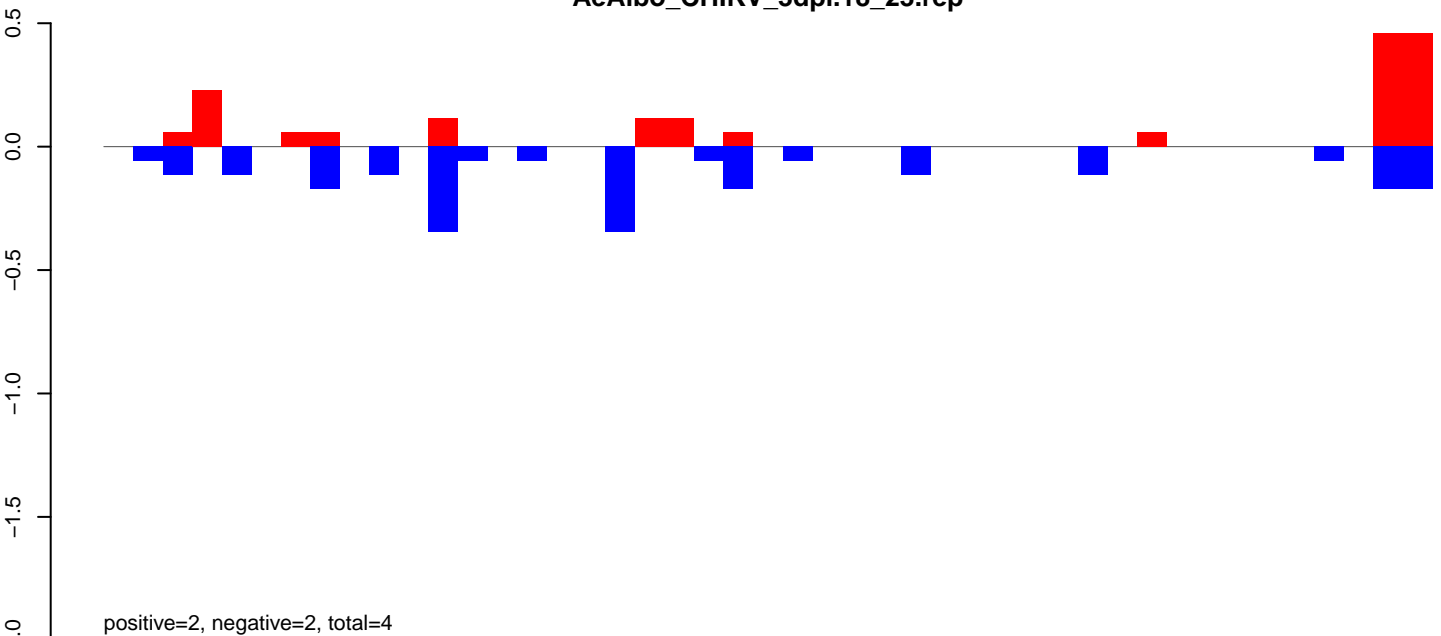

AeAlbo_CHIKV_3dpi.18_23.rep

AeAlbo_CHIKV_3dpi.24_35.rep

AeAlbo_CHIKV_3dpi.rep

AeAlbo_CHIKV_3dpi.18_23.rep

AeAlbo_CHIKV_3dpi.24_35.rep

AeAlbo_CHIKV_3dpi.rep

Window size=25, length=1325, TE@rnd-5_family-2376@DNA_hAT-Blackjack:1-1325