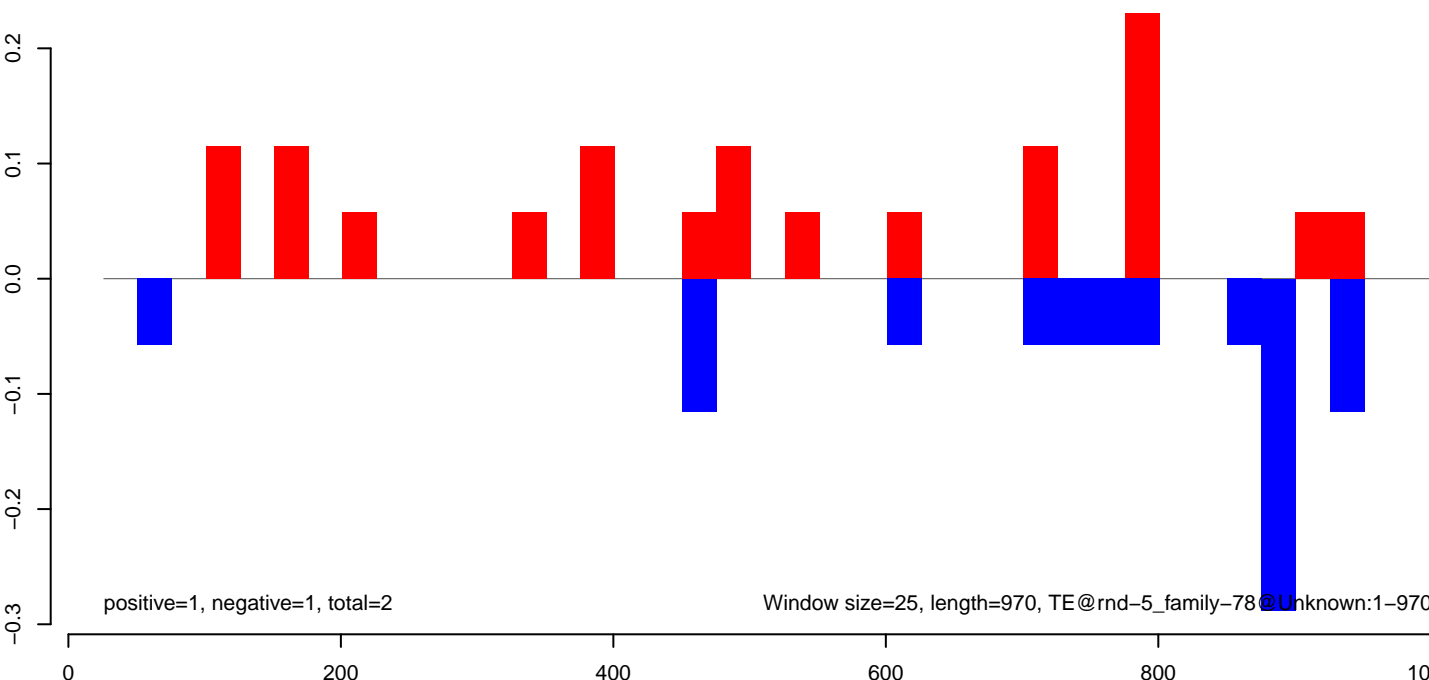

AeAlbo_CHIKV_3dpi.rep