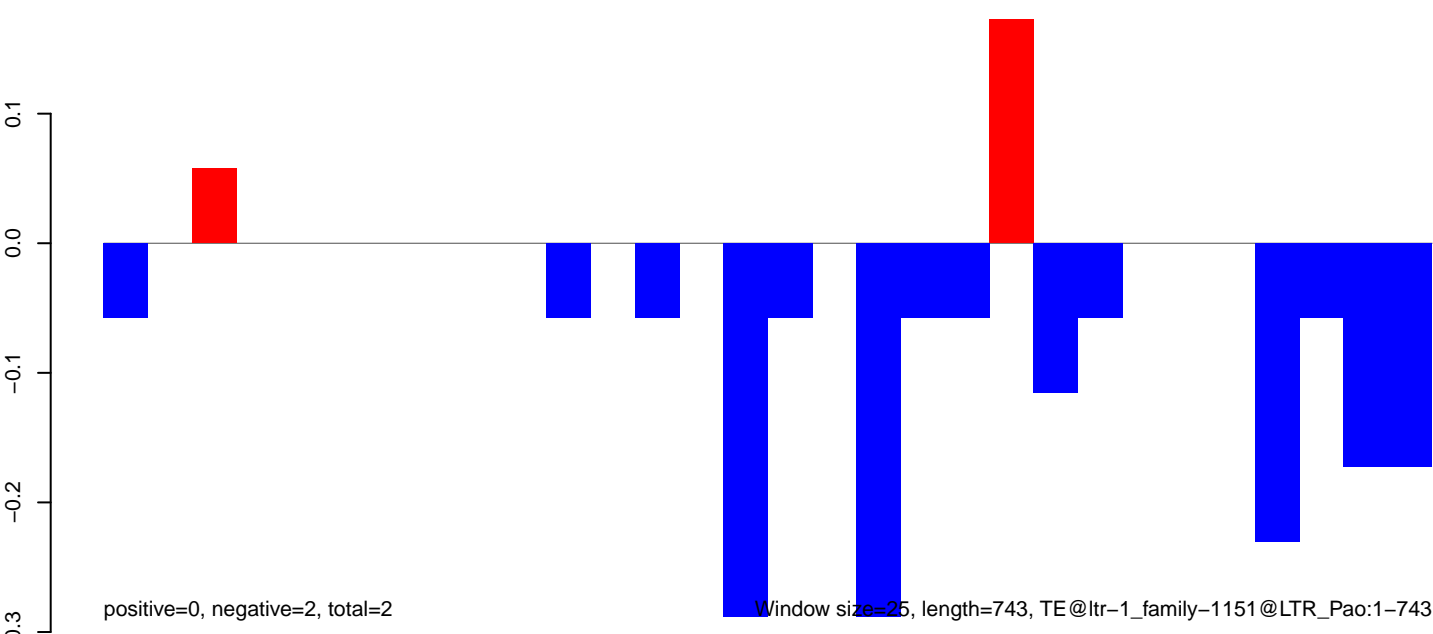

AeAlbo_CHIKV_3dpi.rep

Window size=25, length=743, TE@ltr-1_family-1151@LTR_Pao:1-743