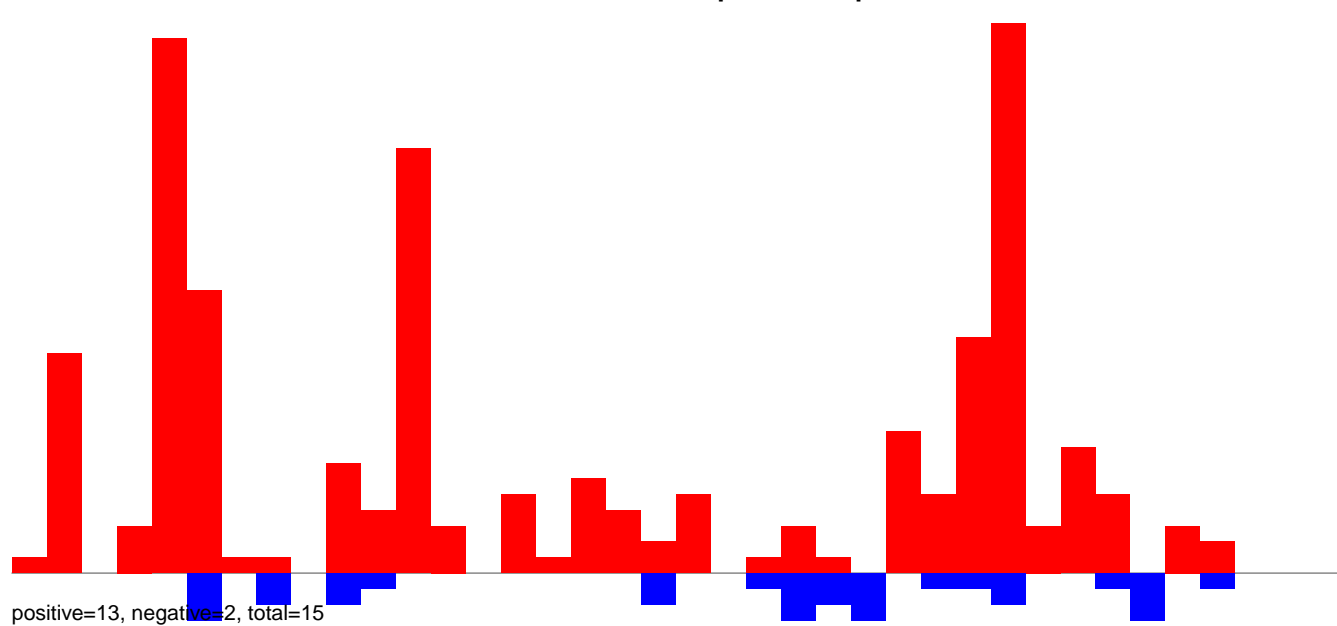

AeAlbo_CHIKV_3dpi.24_35.rep