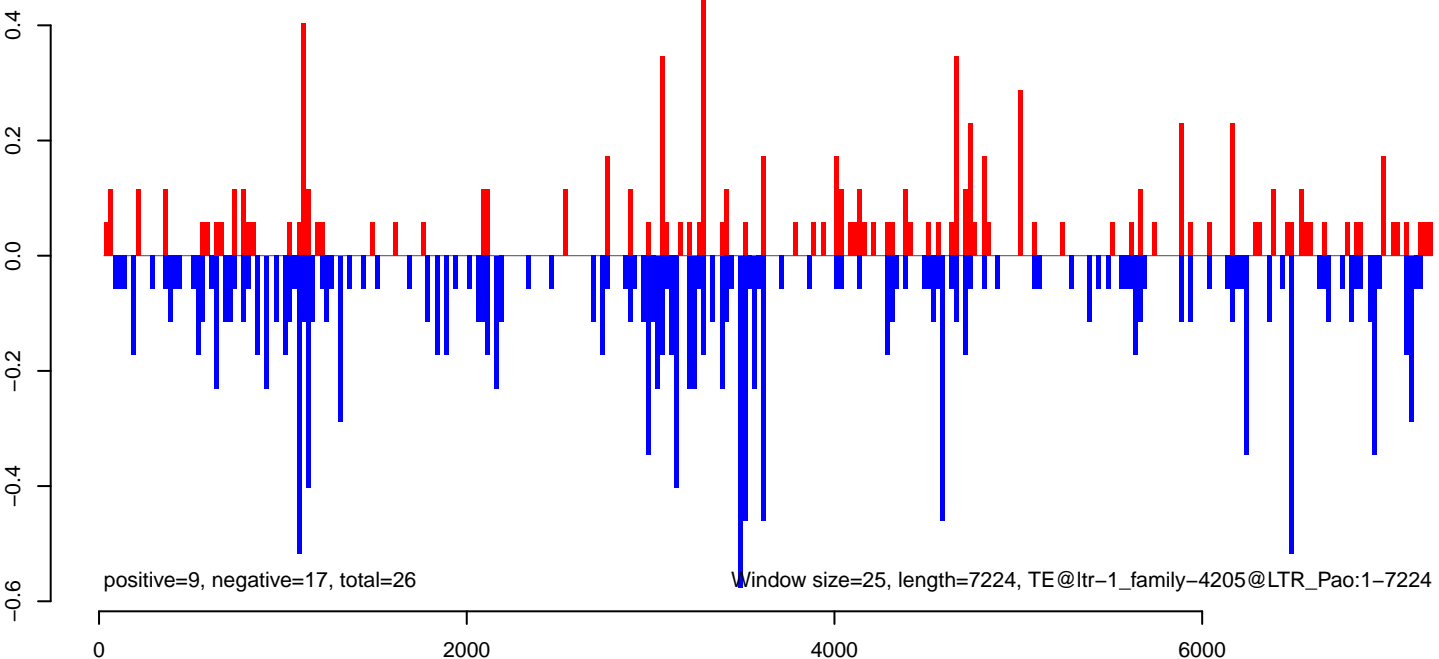

AeAlbo_CHIKV_3dpi.rep