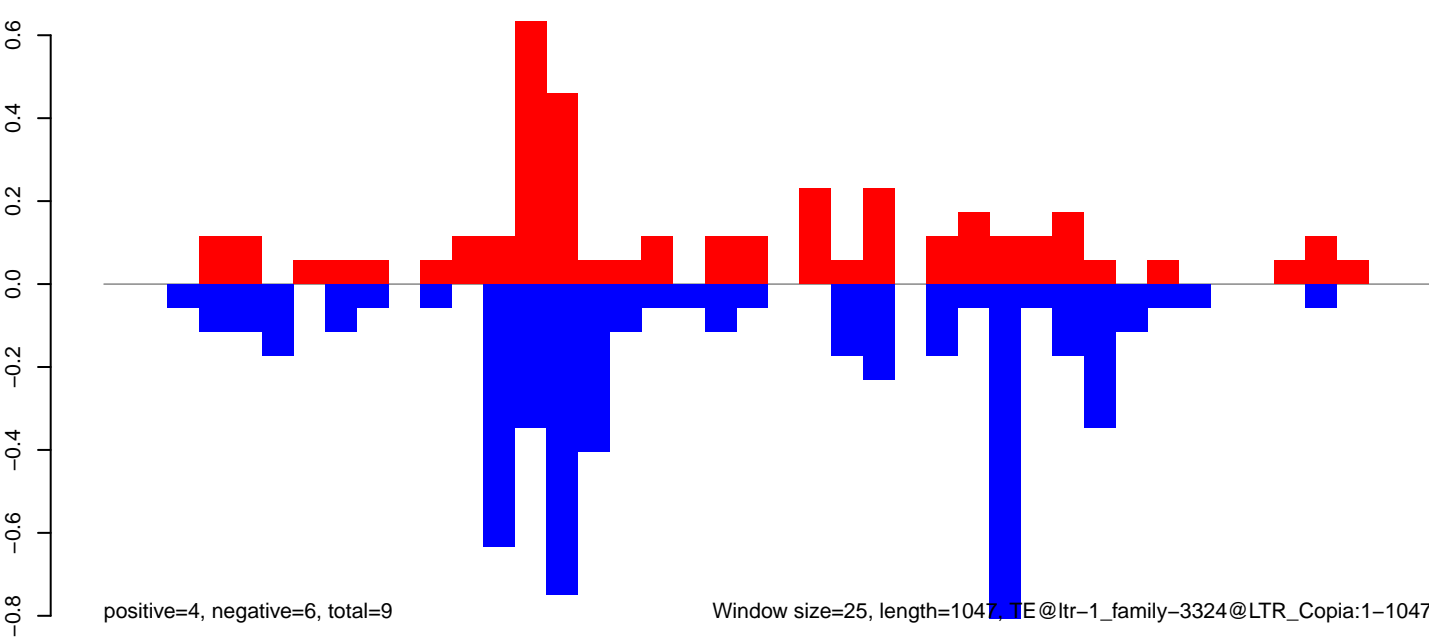

AeAlbo_CHIKV_3dpi.24_35.rep

AeAlbo_CHIKV_3dpi.rep

Window size=25, length=1047, TE@ltr-1_family-3324@LTR_Copia:1-1047

AeAlbo_CHIKV_3dpi.18_23.rep

AeAlbo_CHIKV_3dpi.24_35.rep

AeAlbo_CHIKV_3dpi.rep

AeAlbo_CHIKV_3dpi.18_23.rep