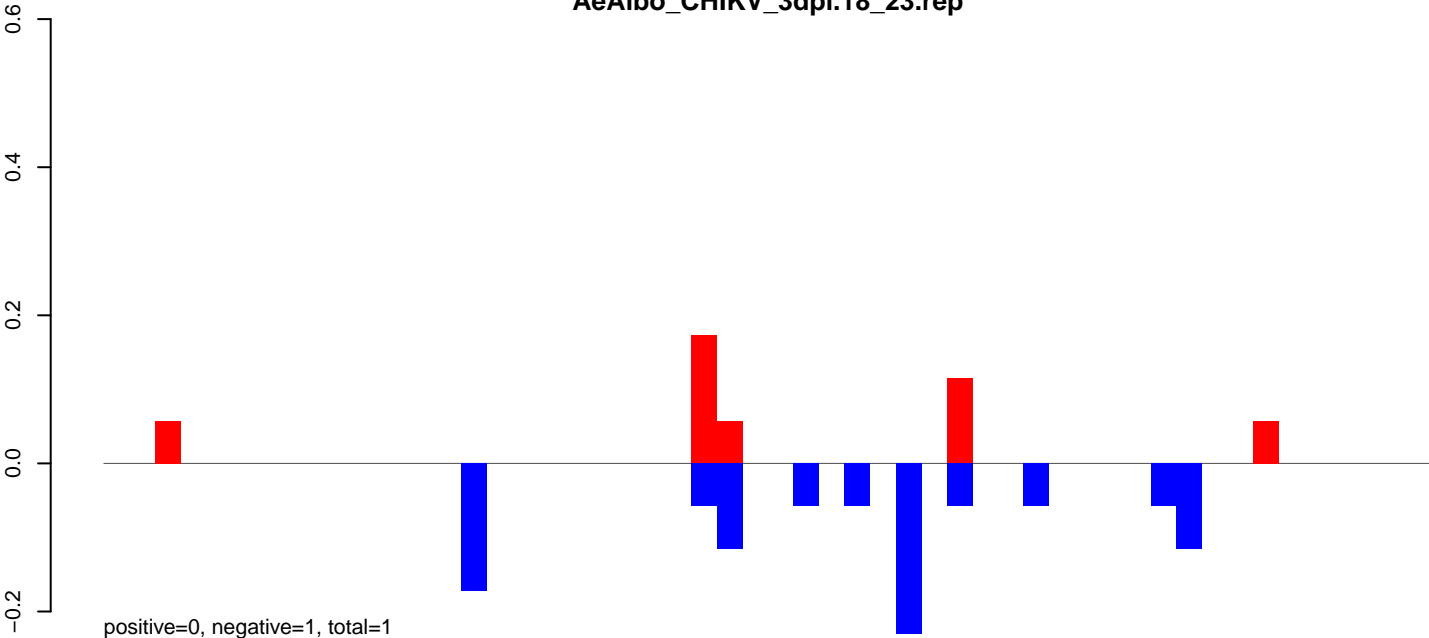

AeAlbo_CHIKV_3dpi.18_23.rep