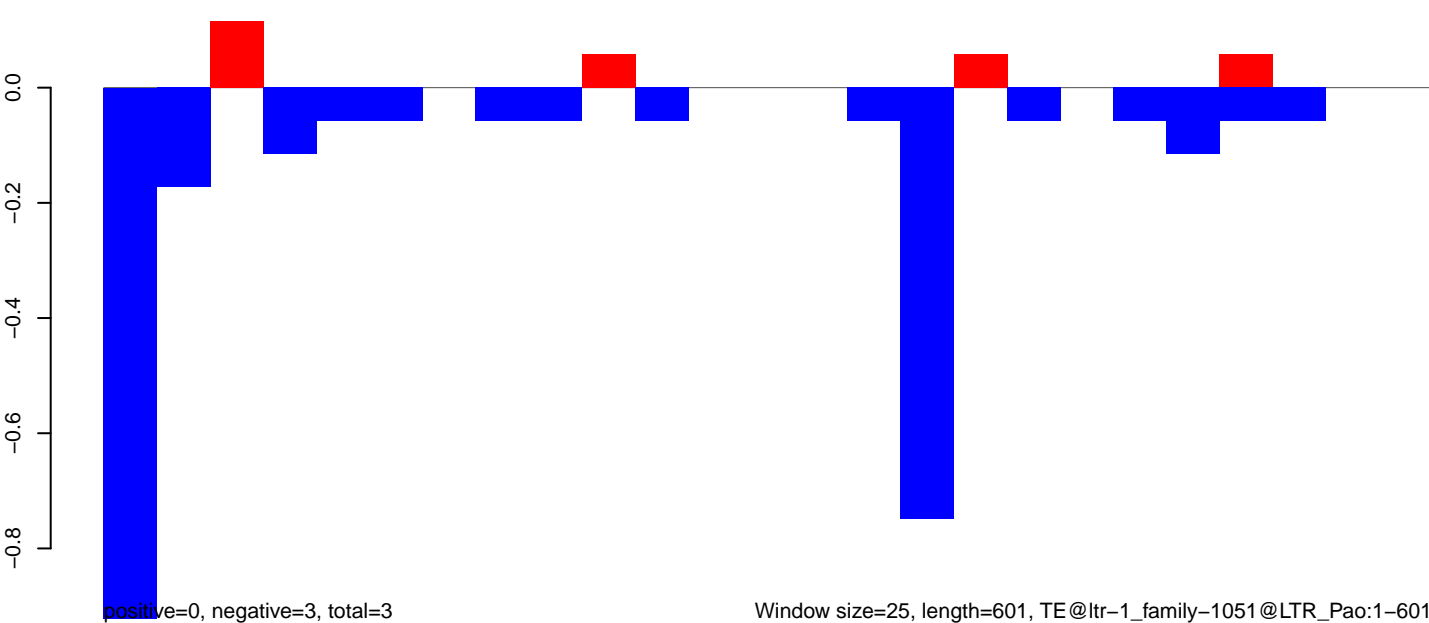

AeAlbo_CHIKV_3dpi.rep