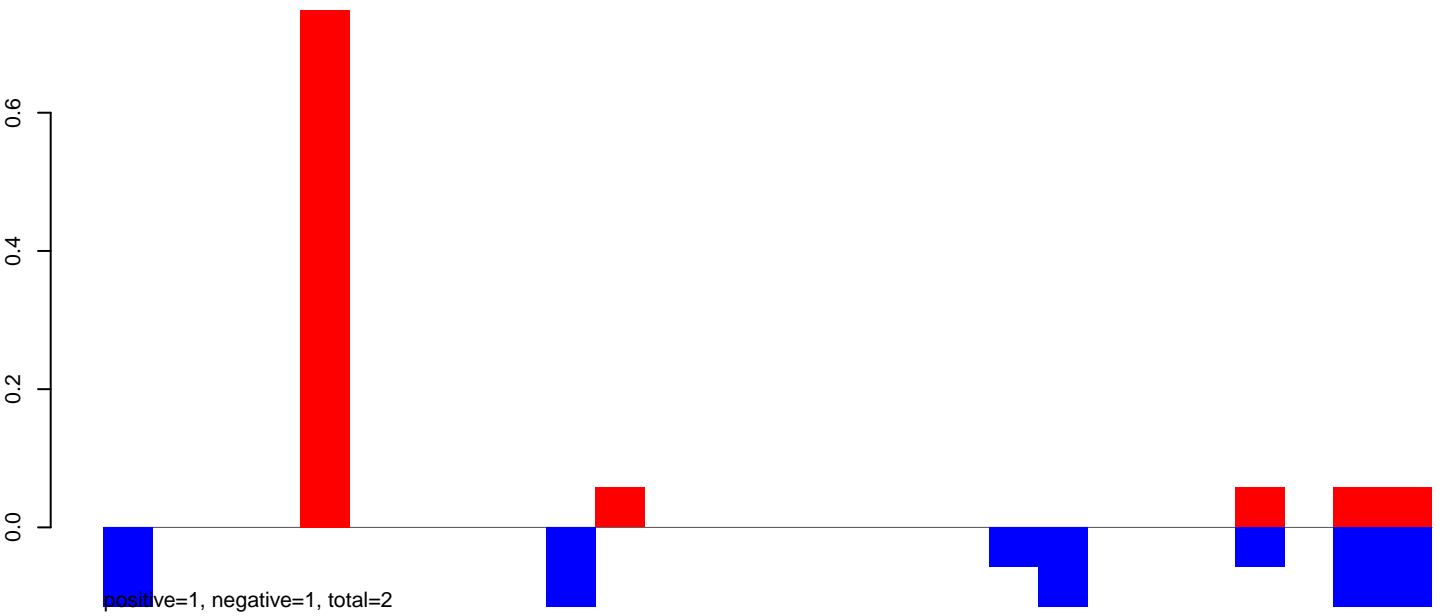

AeAlbo_CHIKV_3dpi.18_23.rep