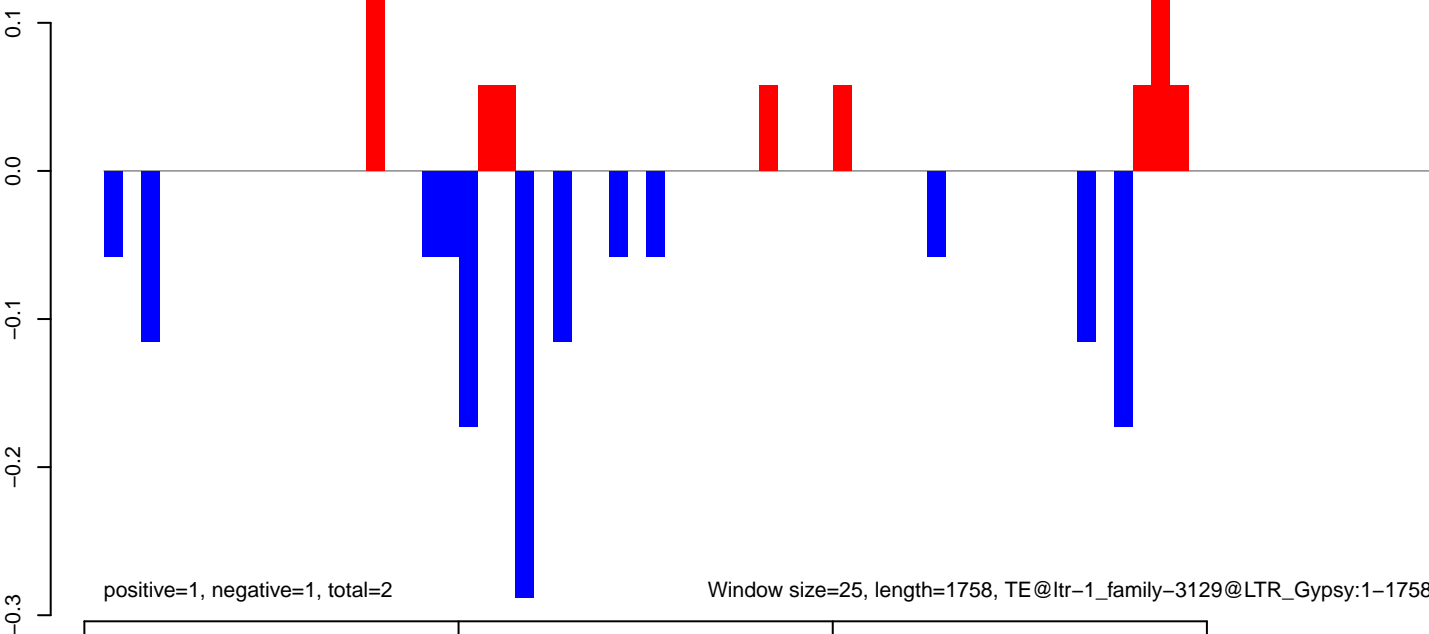

AeAlbo_CHIKV_3dpi.rep