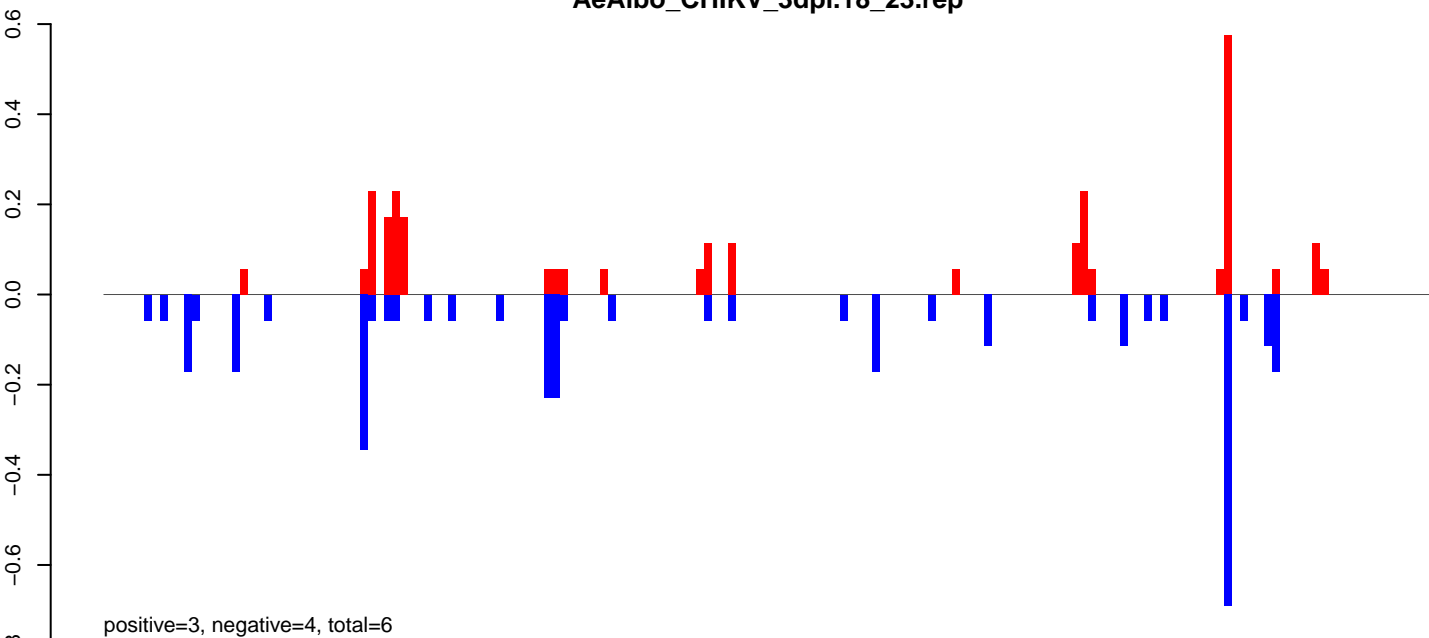

AeAlbo_CHIKV_3dpi.rep

Window size=25, length=2293, TE@ltr-1_family-5061@LTR_Copia:1-2293

AeAlbo_CHIKV_3dpi.18_23.rep

AeAlbo_CHIKV_3dpi.24_35.rep

AeAlbo_CHIKV_3dpi.rep

AeAlbo_CHIKV_3dpi.18_23.rep

AeAlbo_CHIKV_3dpi.24_35.rep