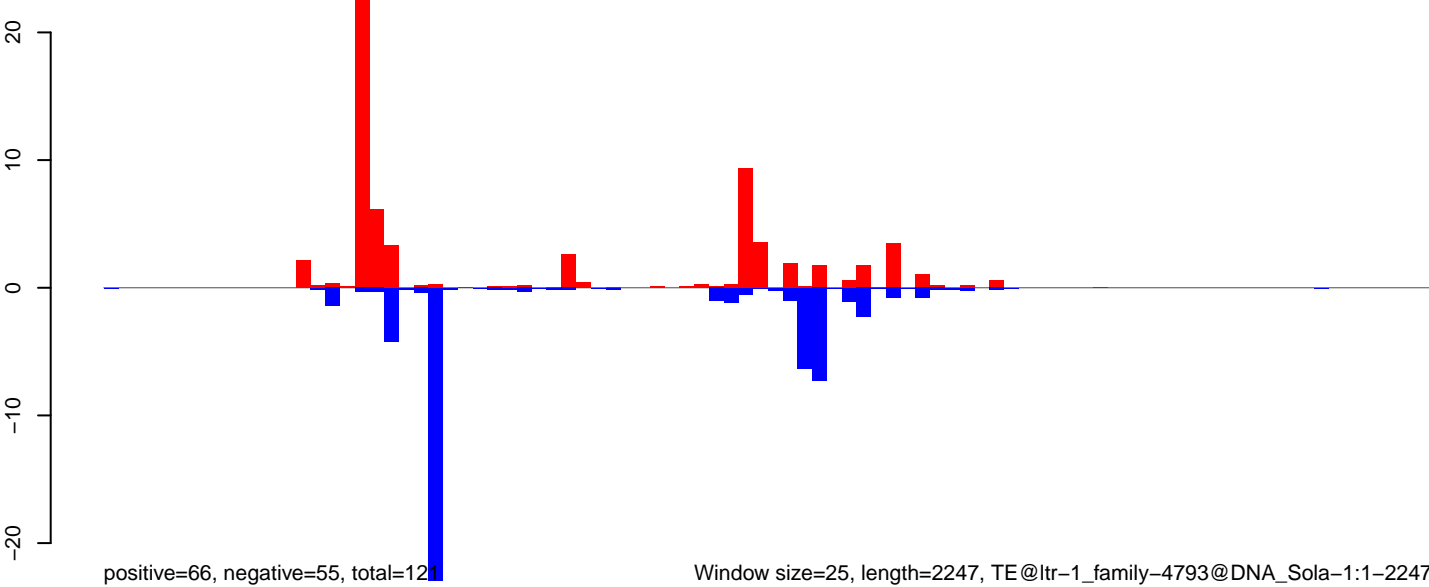

AeAlbo_CHIKV_3dpi.rep

AeAlbo_CHIKV_3dpi.18_23.rep

AeAlbo_CHIKV_3dpi.24_35.rep

AeAlbo_CHIKV_3dpi.rep

Window size=25, length=2247, TE@ltr-1_family-4793@DNA_Sola-1:1-2247

0 500 1000 1500 2000

AeAlbo_CHIKV_3dpi.18_23.rep