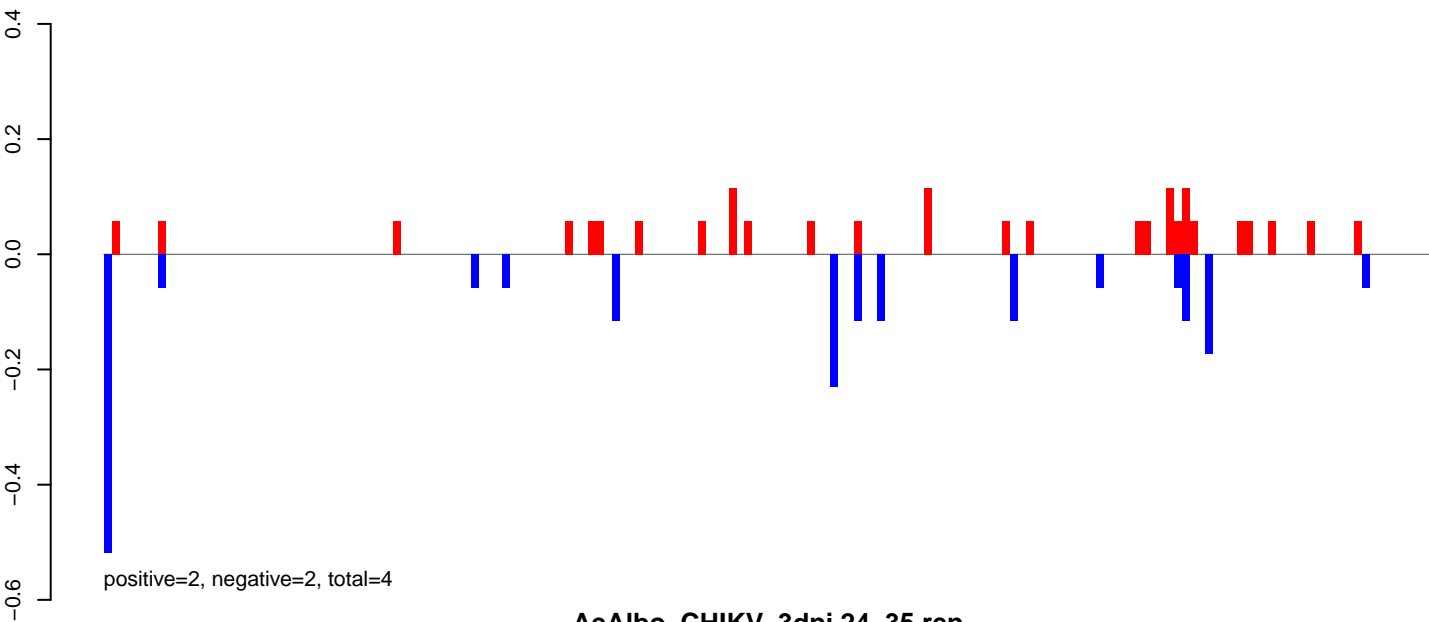

AeAlbo_CHIKV_3dpi.18_23.rep