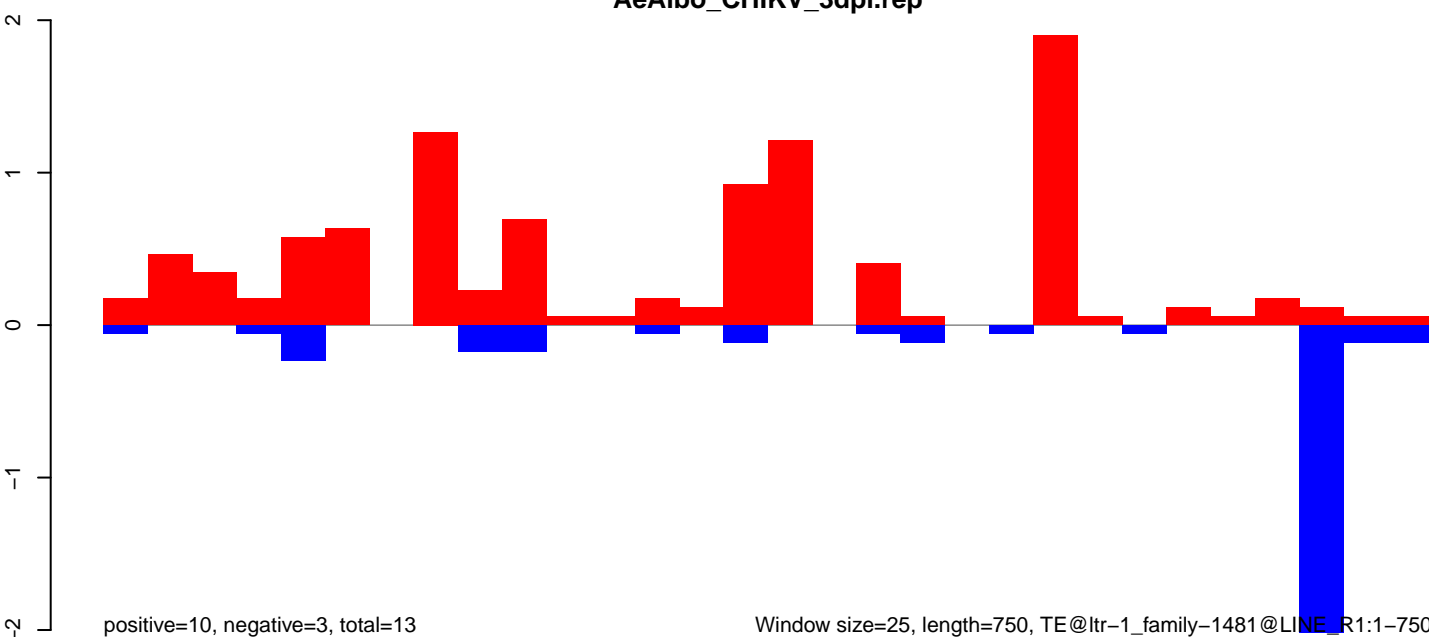

0 100 200 300 400 500 600 700

AeAlbo_CHIKV_3dpi.18_23.rep

AeAlbo_CHIKV_3dpi.24_35.rep

AeAlbo_CHIKV_3dpi.rep

AeAlbo_CHIKV_3dpi.18_23.rep

AeAlbo_CHIKV_3dpi.24_35.rep

AeAlbo_CHIKV_3dpi.rep

Window size=25, length=750, TE@ltr-1_family-1481@LINE_R1:1-750