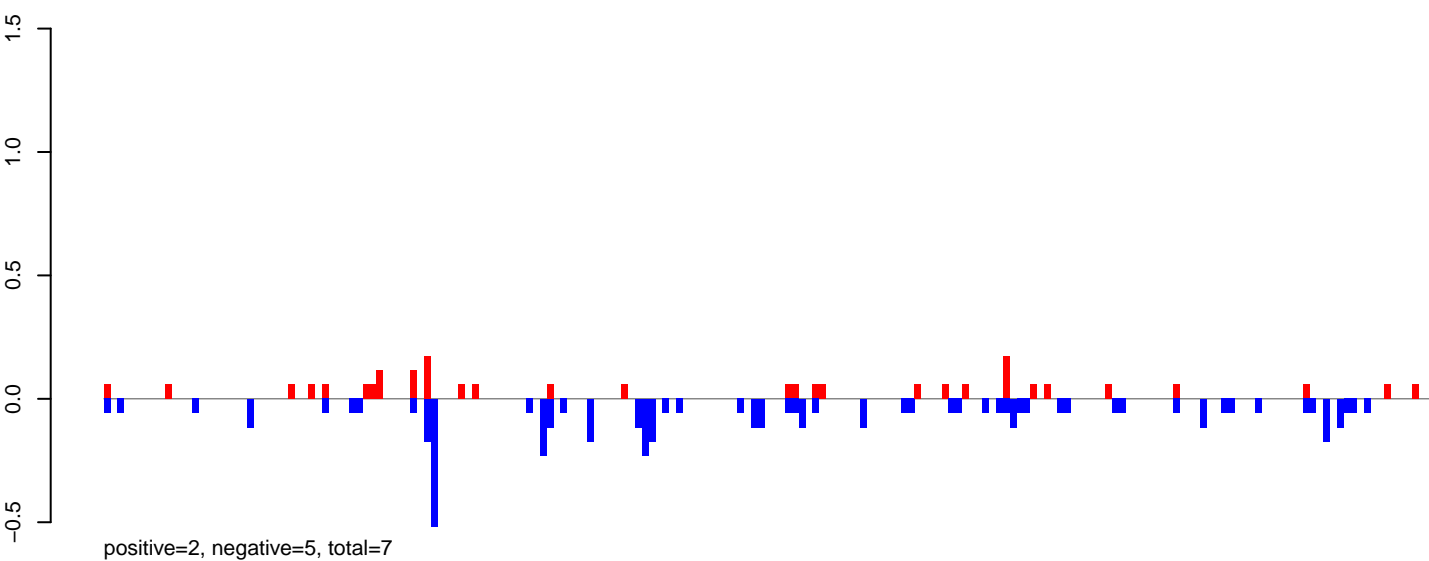

AeAlbo_CHIKV_3dpi.18_23.rep

Window size=25, length=4869, TE@ltr-1_family-4098@LTR_Gypsy:1-4869

0 1000 2000 3000 4000 5000