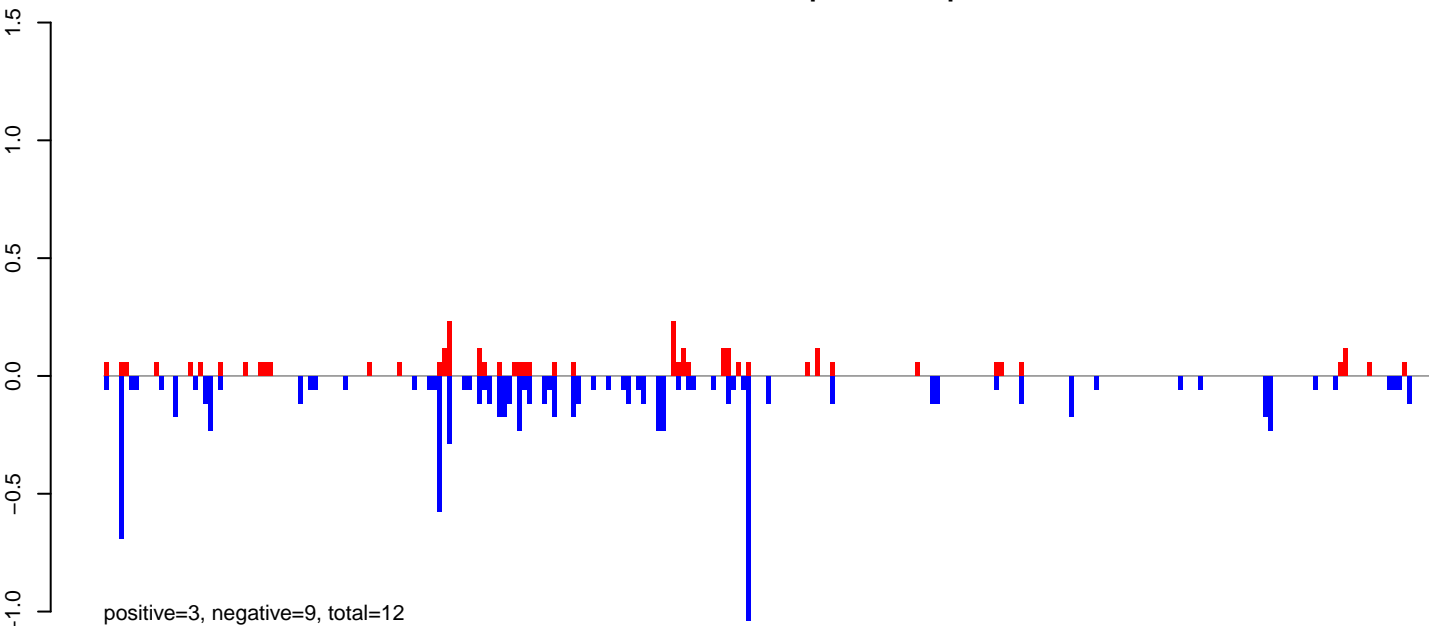

AeAlbo_CHIKV_3dpi.24_35.rep