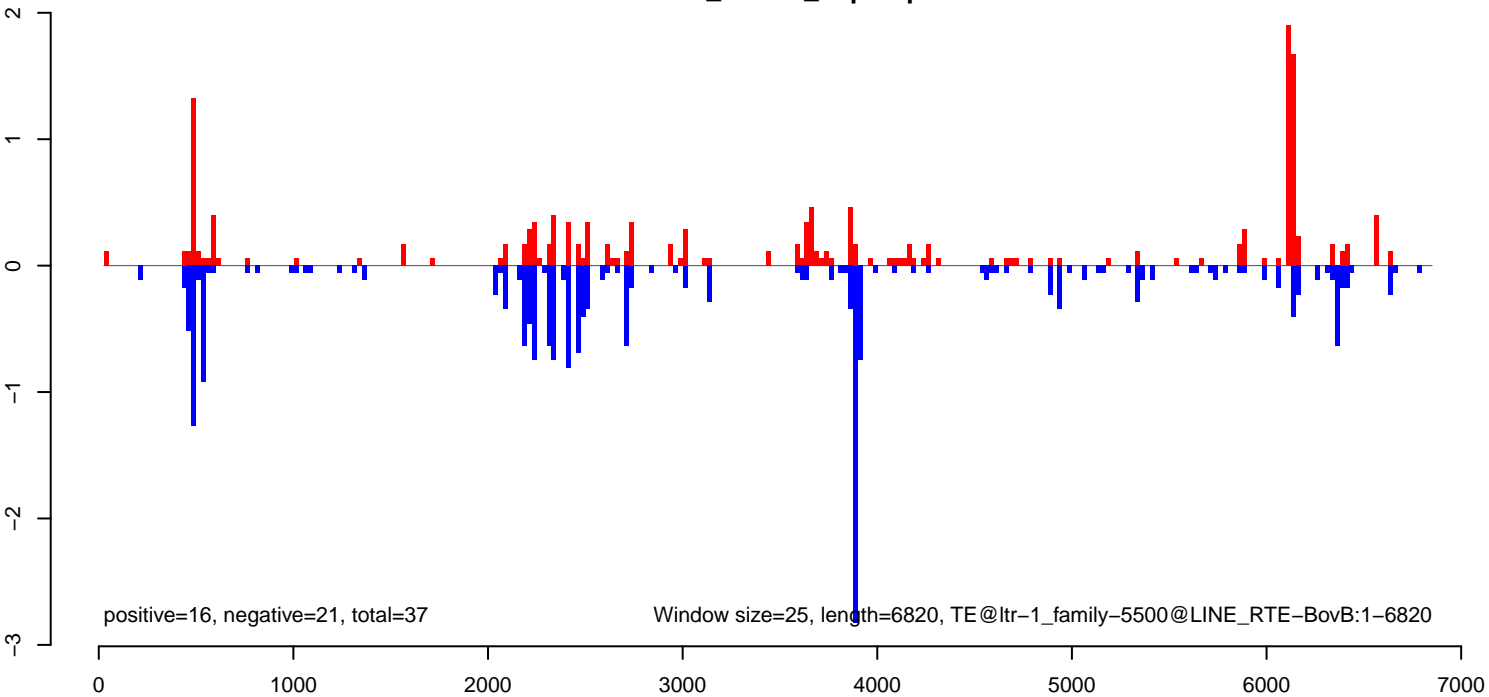

AeAlbo_CHIKV_3dpi.rep