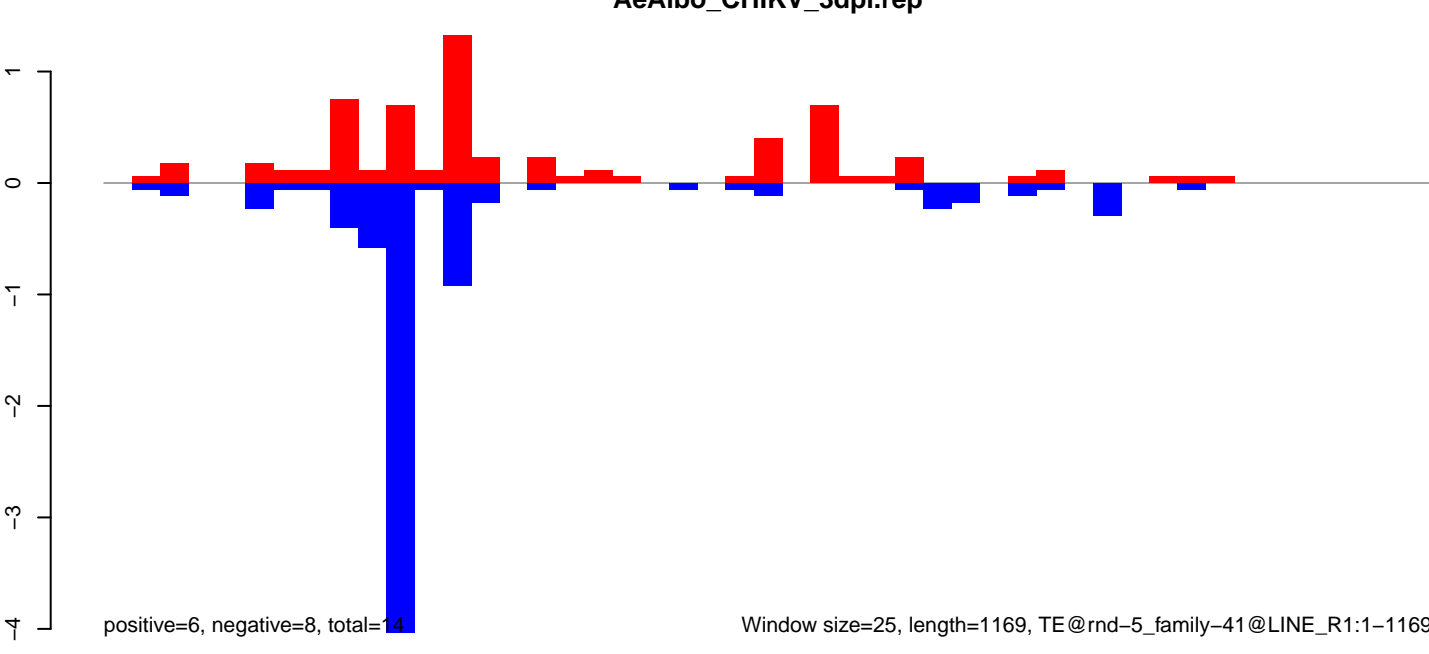

AeAlbo_CHIKV_3dpi.rep