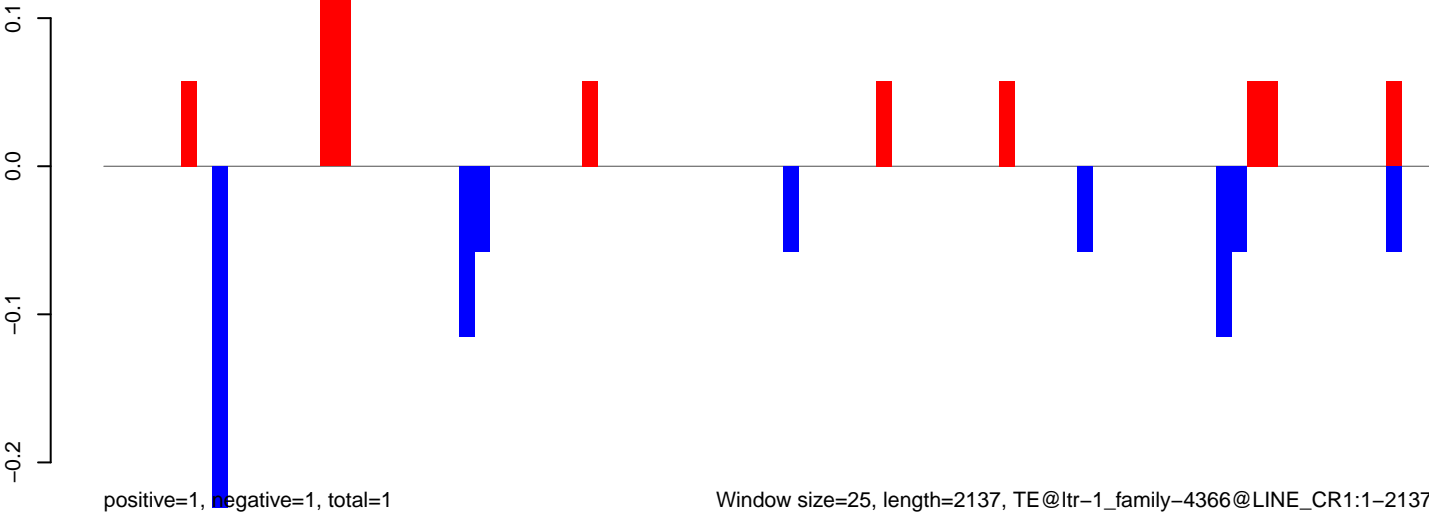

AeAlbo_CHIKV_3dpi.24_35.rep

AeAlbo_CHIKV_3dpi.rep

AeAlbo_CHIKV_3dpi.18_23.rep

AeAlbo_CHIKV_3dpi.24_35.rep

AeAlbo_CHIKV_3dpi.rep

Window size=25, length=2137, TE@ltr-1_family-4366@LINE_CR1:1-2137

AeAlbo_CHIKV_3dpi.18_23.rep