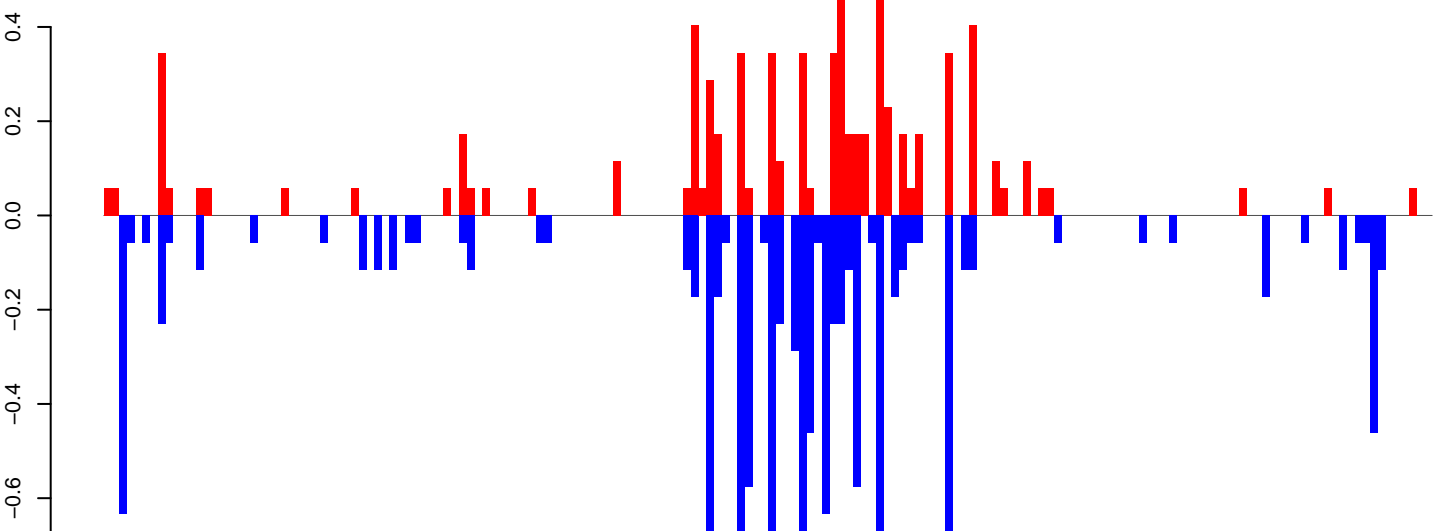

AeAlbo_CHIKV_3dpi.rep

positive=7, negative=12, total=20

Window size=25, length=4278, TE@ltr-1_family-4125@LINE RTE-BovB:1-4278

0 1000 2000 3000 4000