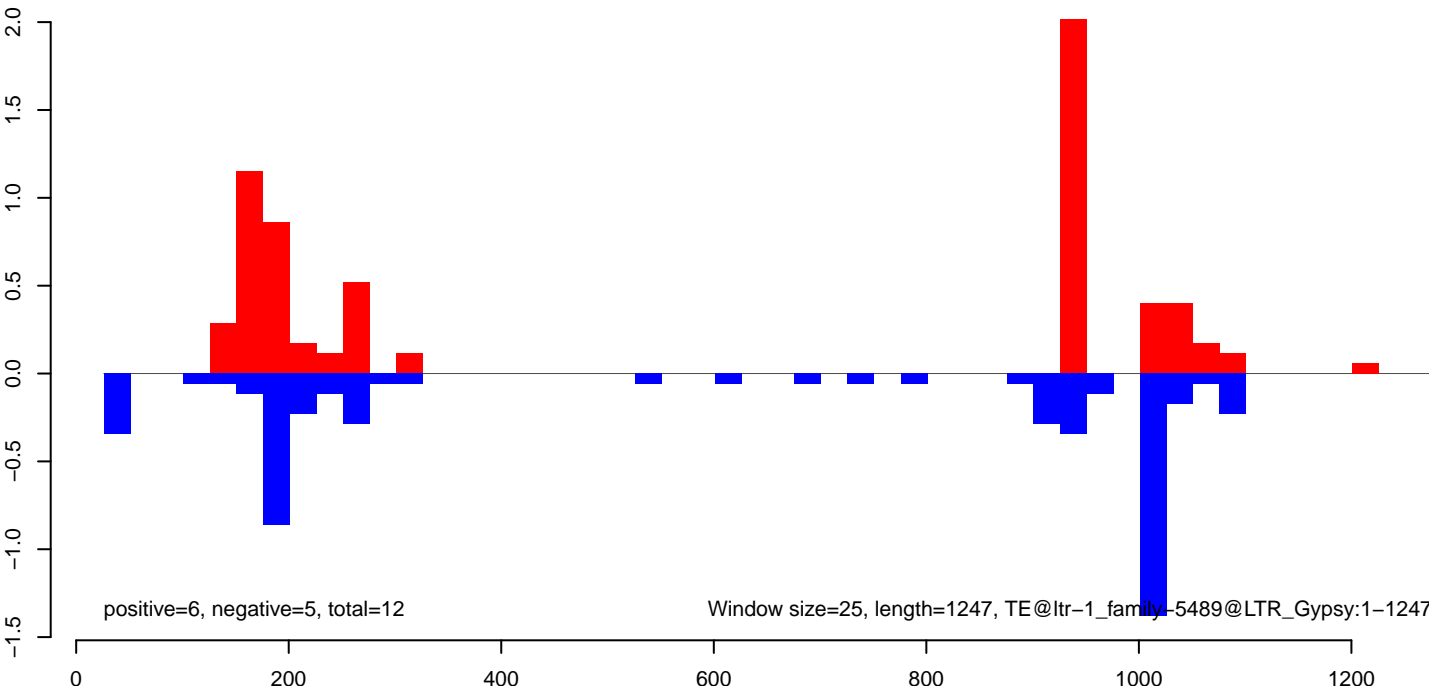

AeAlbo_CHIKV_3dpi.rep

positive=1, negative=2, total=3

Window size=25, length=864, TE@ltr-1_family-5518@LTR_Gypsy:1-864

0 200 400 600 800

AeAlbo_CHIKV_3dpi.18_23.rep

AeAlbo_CHIKV_3dpi.24_35.rep

AeAlbo_CHIKV_3dpi.rep