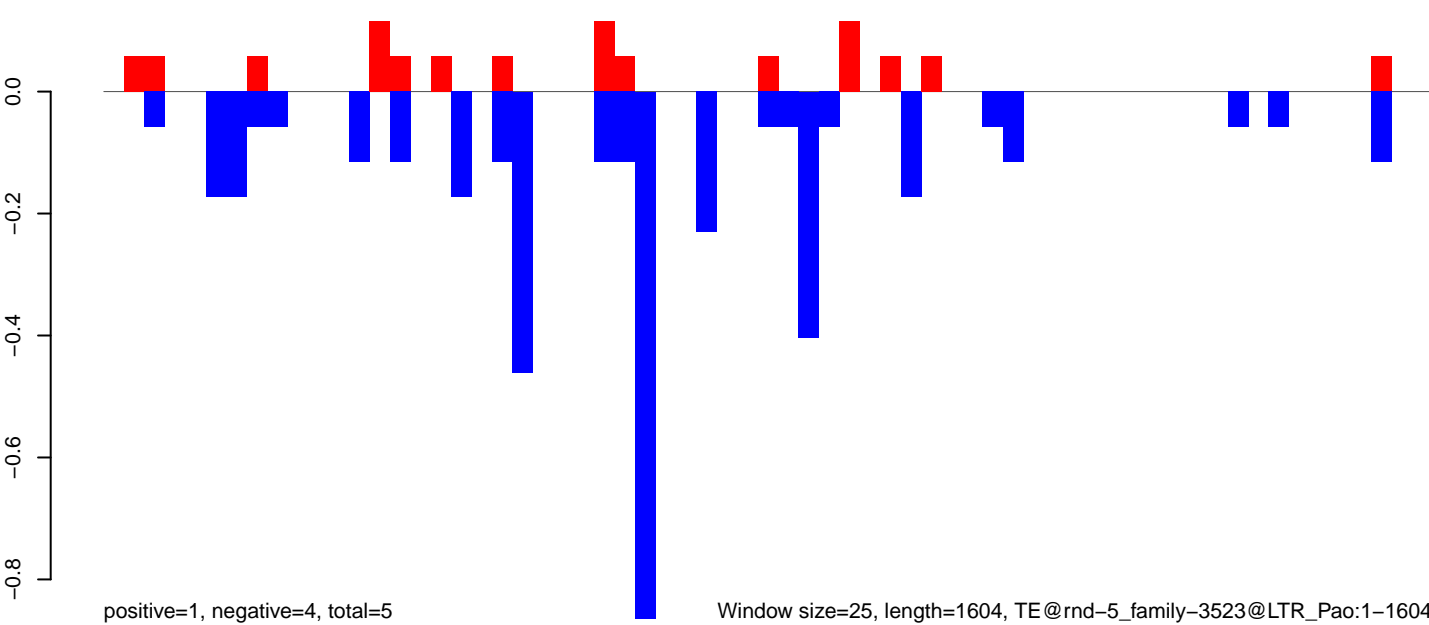

AeAlbo_CHIKV_3dpi.18_23.rep

AeAlbo_CHIKV_3dpi.24_35.rep

AeAlbo_CHIKV_3dpi.rep