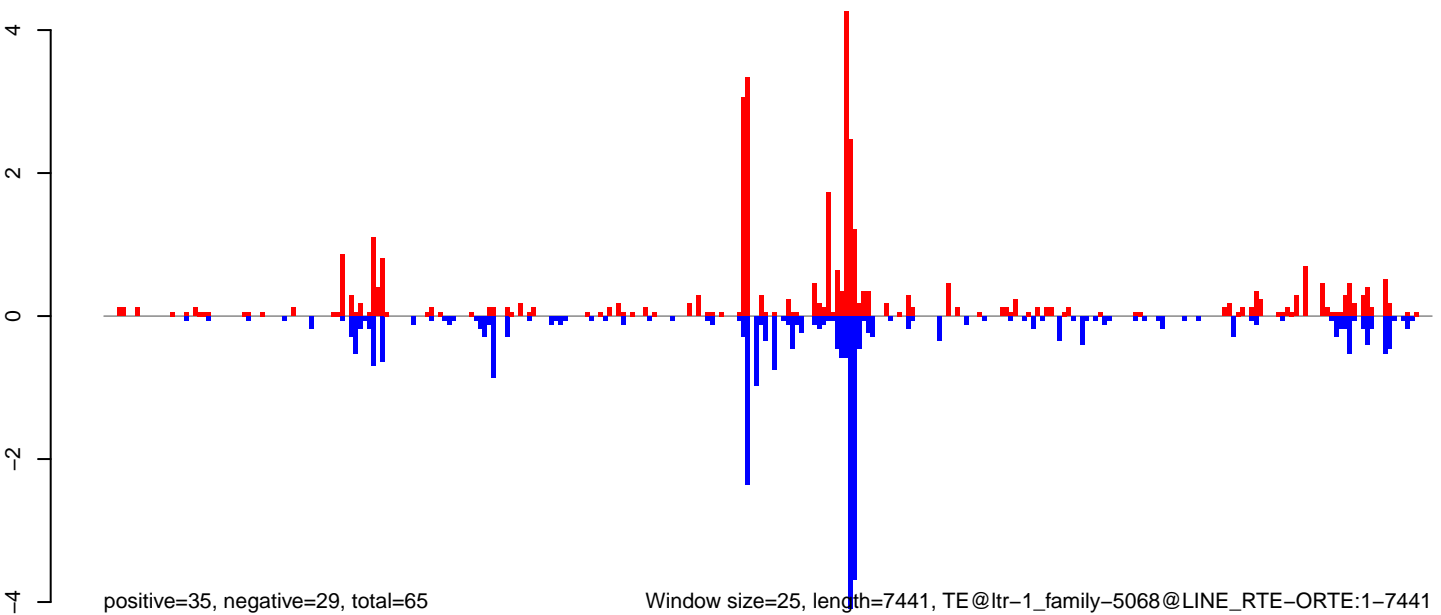

AeAlbo_CHIKV_3dpi.rep