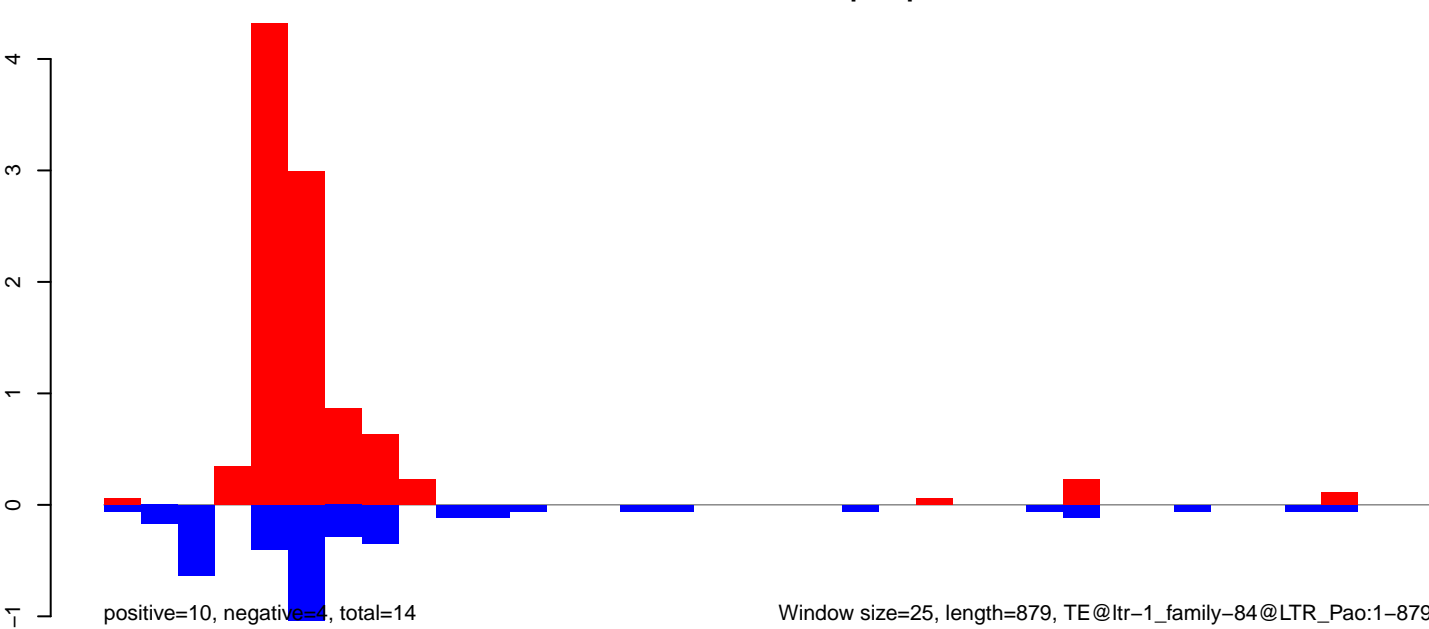

AeAlbo_CHIKV_3dpi.rep