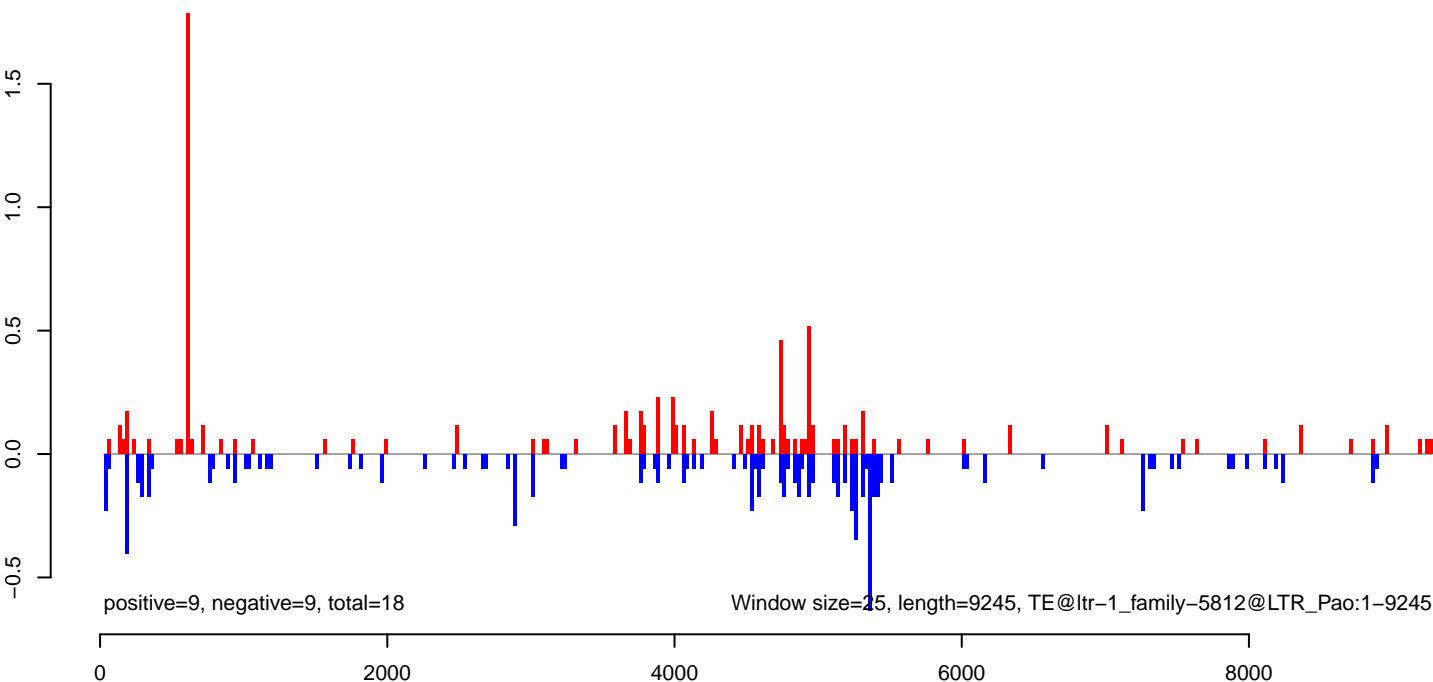

Window size=25, length=5861, TE@ltr-1_family-3095@DNA_Sola-1:1-5861

0 1000 2000 3000 4000 5000 6000

AeAlbo_CHIKV_3dpi.18_23.rep

AeAlbo_CHIKV_3dpi.24_35.rep

AeAlbo_CHIKV_3dpi.rep

AeAlbo_CHIKV_3dpi.18_23.rep