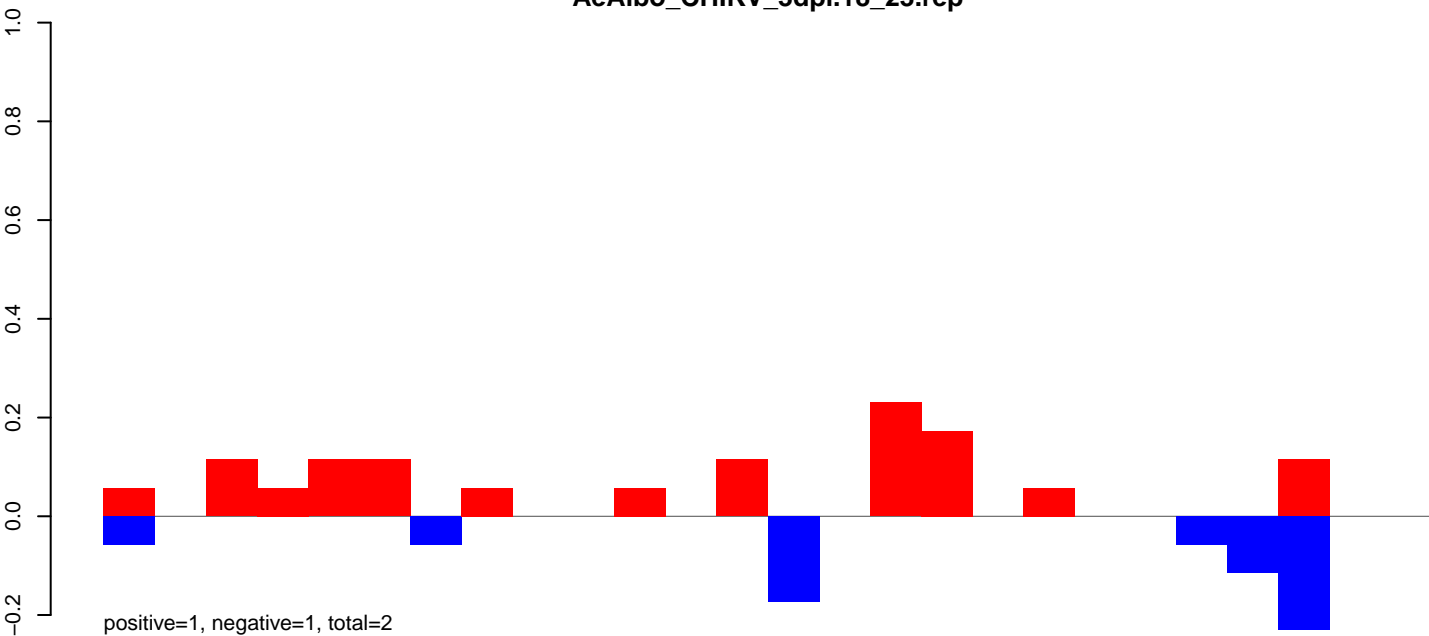

AeAlbo_CHIKV_3dpi.24_35.rep

AeAlbo_CHIKV_3dpi.rep

Window size=25, length=634, TE@rnd-1_family-1251@Unknown:1-634

AeAlbo_CHIKV_3dpi.18_23.rep

AeAlbo_CHIKV_3dpi.24_35.rep

AeAlbo_CHIKV_3dpi.rep

AeAlbo_CHIKV_3dpi.18_23.rep