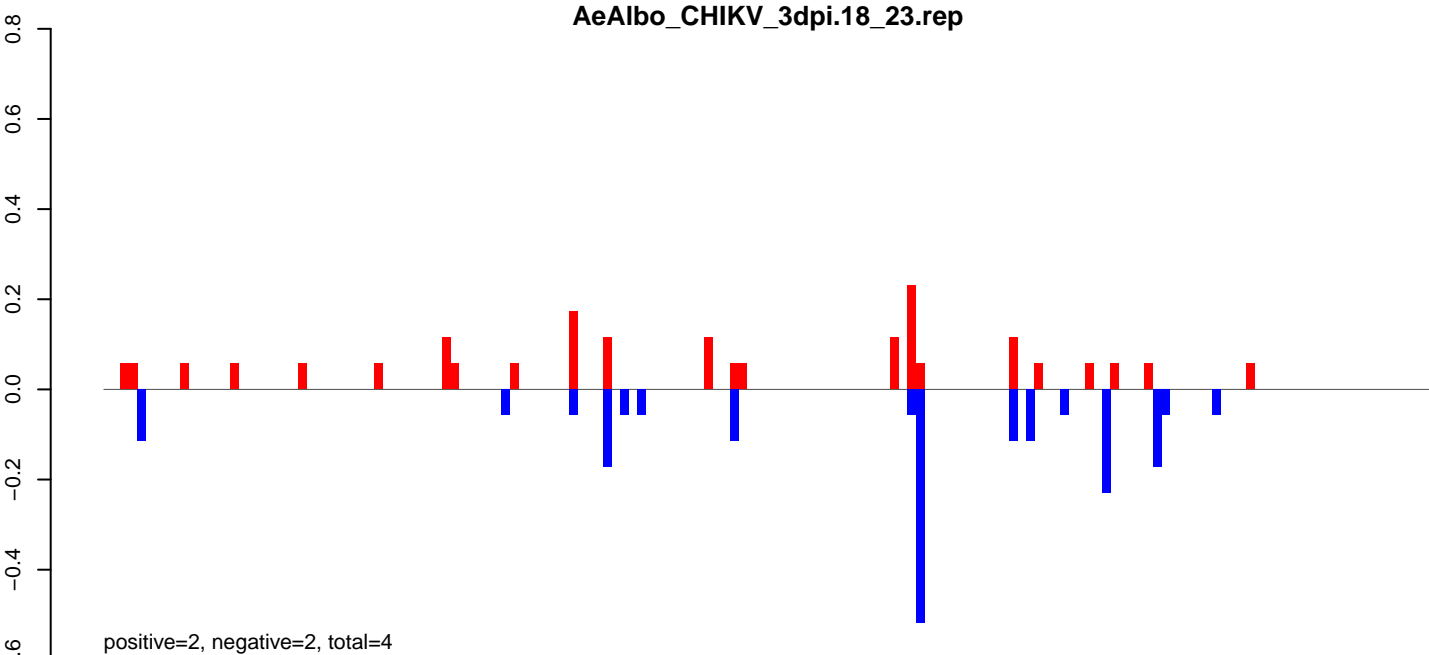

AeAlbo_CHIKV_3dpi.18_23.rep