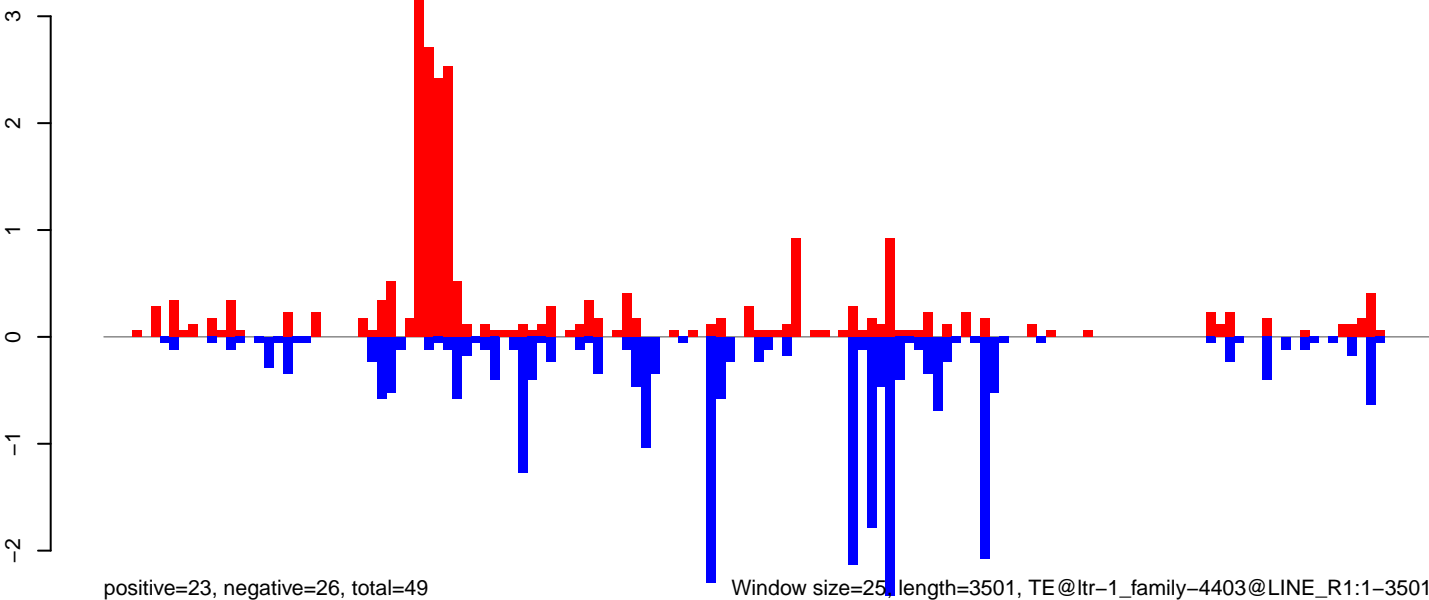

AeAlbo_CHIKV_3dpi.rep

0 500 1000 1500 2000 2500 3000 3500