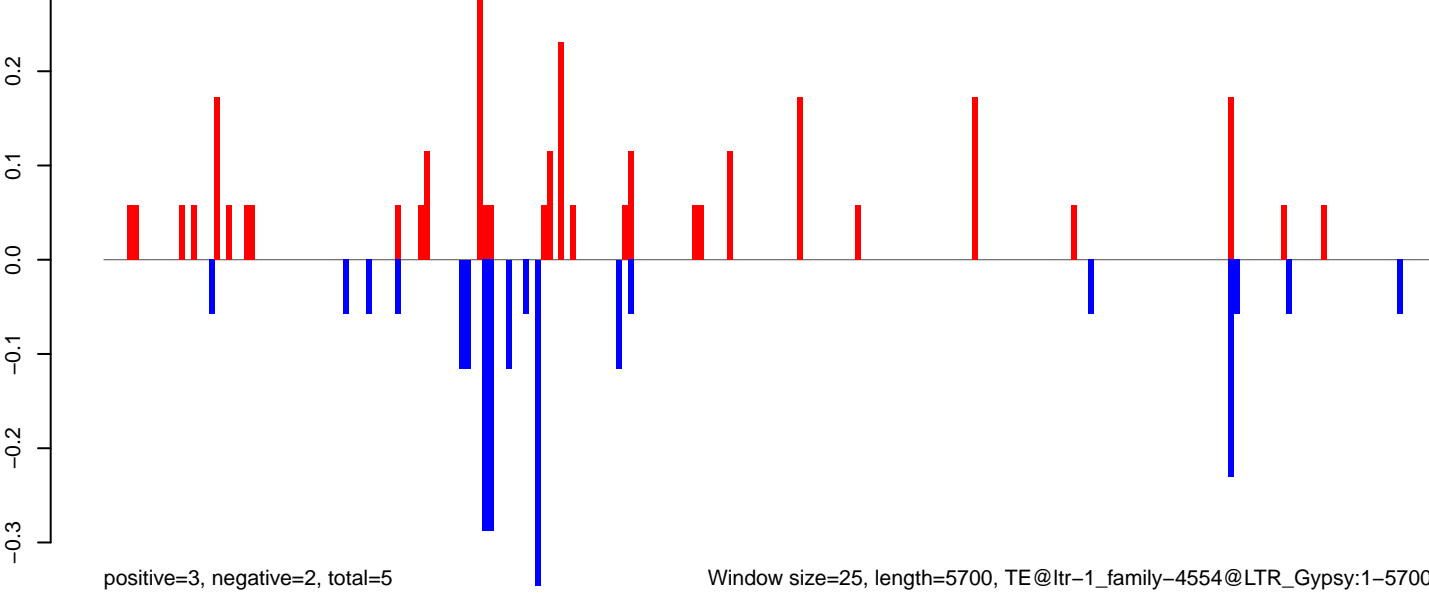

AeAlbo_CHIKV_3dpi.24_35.rep

AeAlbo_CHIKV_3dpi.rep

Window size=25, length=5700, TE@ltr-1_family-4554@LTR_Gypsy:1-5700

0 1000 2000 3000 4000 5000

AeAlbo_CHIKV_3dpi.18_23.rep

0.15
0.10
0.05
0.00
-0.05
-0.10
-0.15