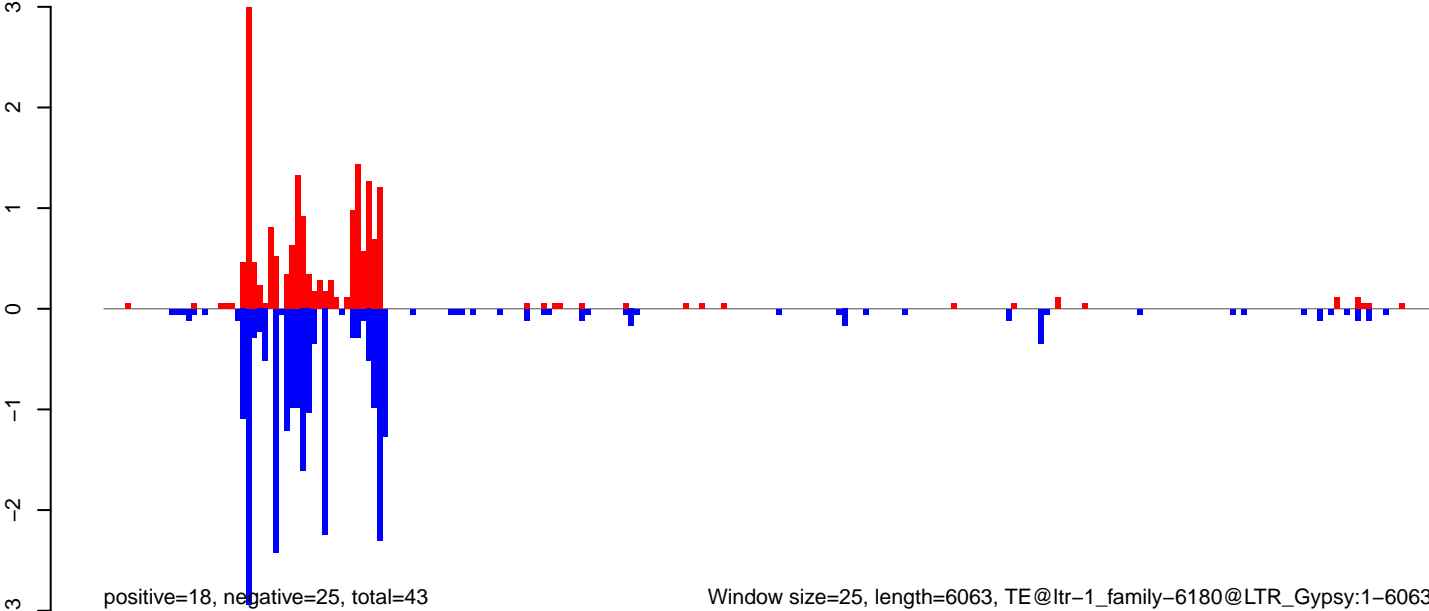

AeAlbo_CHIKV_3dpi.rep

Window size=25, length=6063, TE@ltr-1_family-6180@LTR_Gypsy:1-6063

0 1000 2000 3000 4000 5000 6000