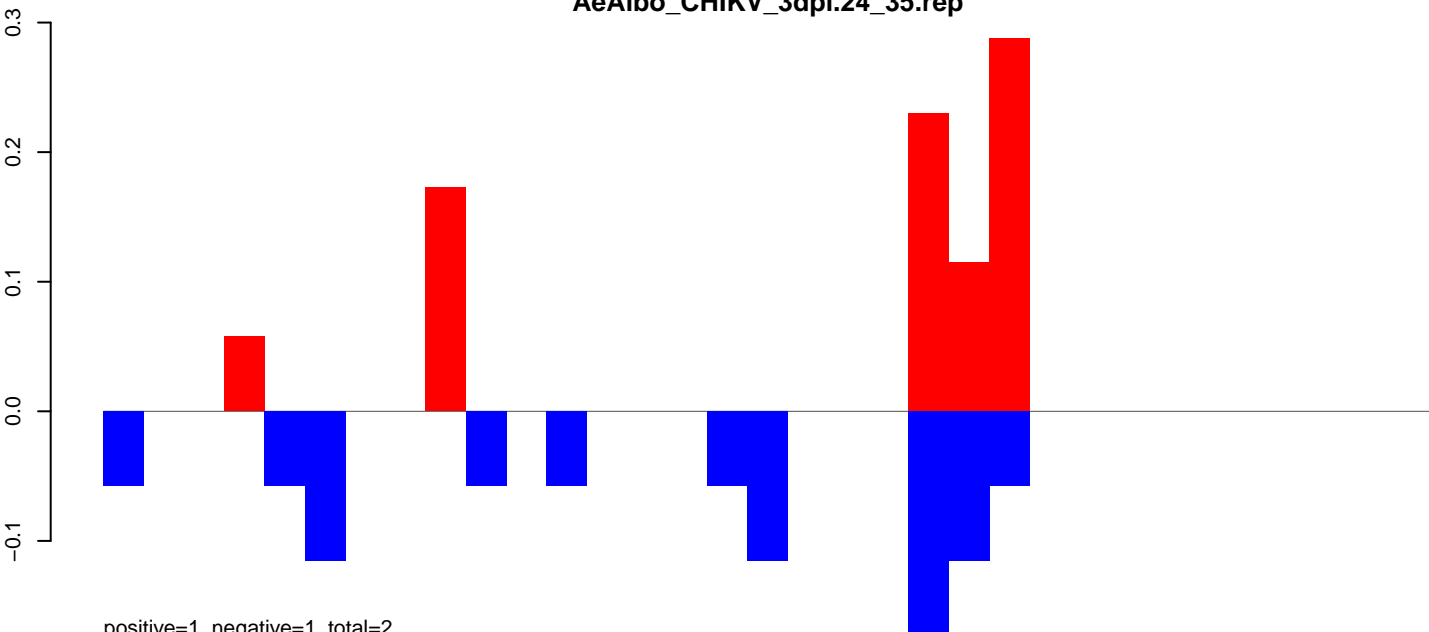

AeAlbo_CHIKV_3dpi.24_35.rep

positive=1, negative=1, total=2