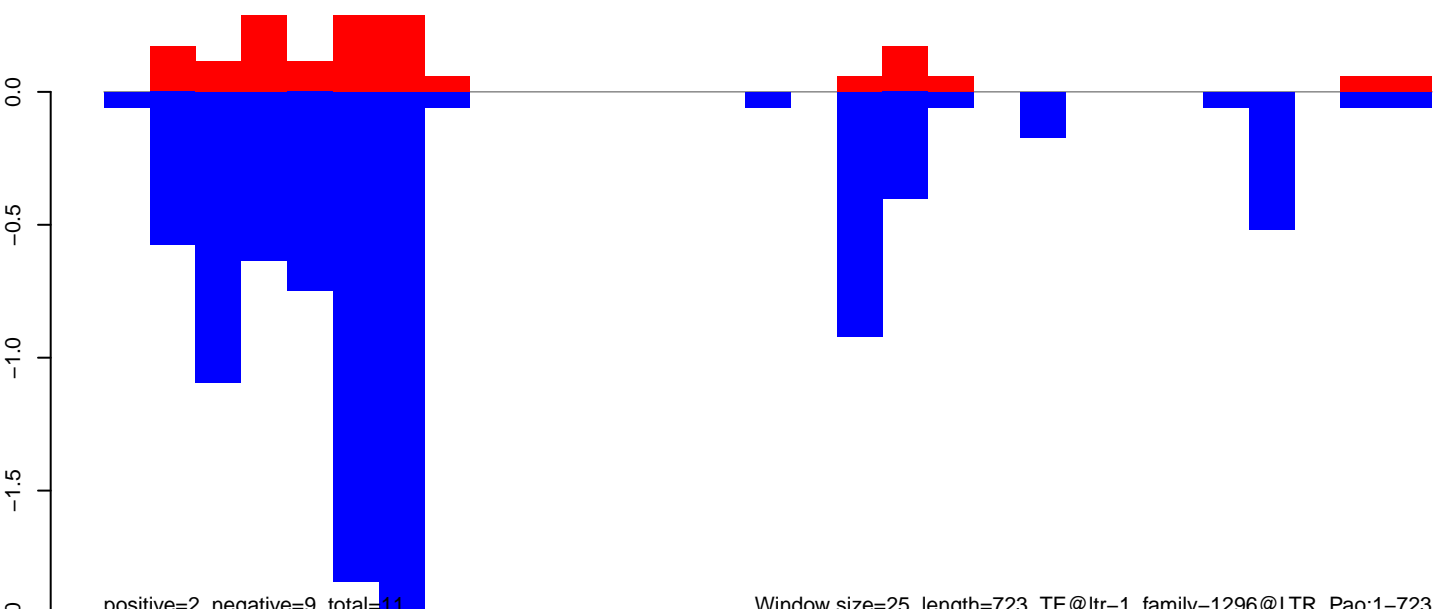

AeAlbo_CHIKV_3dpi.rep

positive=2, negative=9, total=11

Window size=25, length=723, TE@ltr-1_family-1296@LTR_Pao:1-723