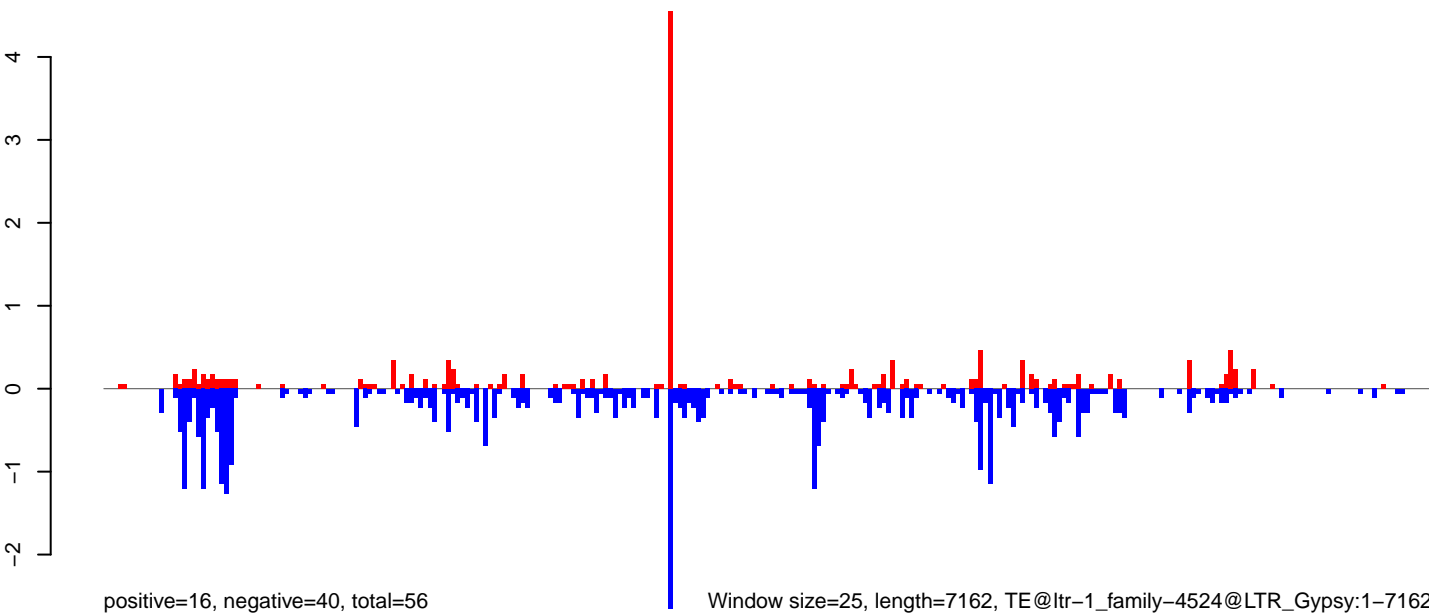

AeAlbo_CHIKV_3dpi.rep