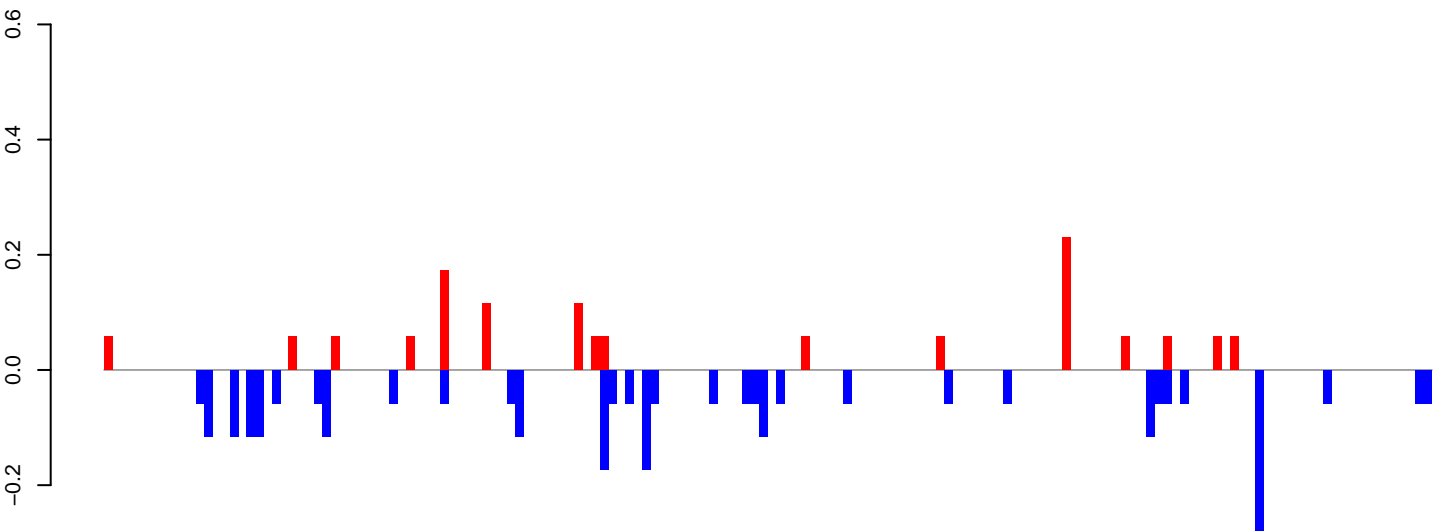

AeAlbo_CHIKV_3dpi.18_23.rep

positive=1, negative=3, total=4

AeAlbo_CHIKV_3dpi.24_35.rep