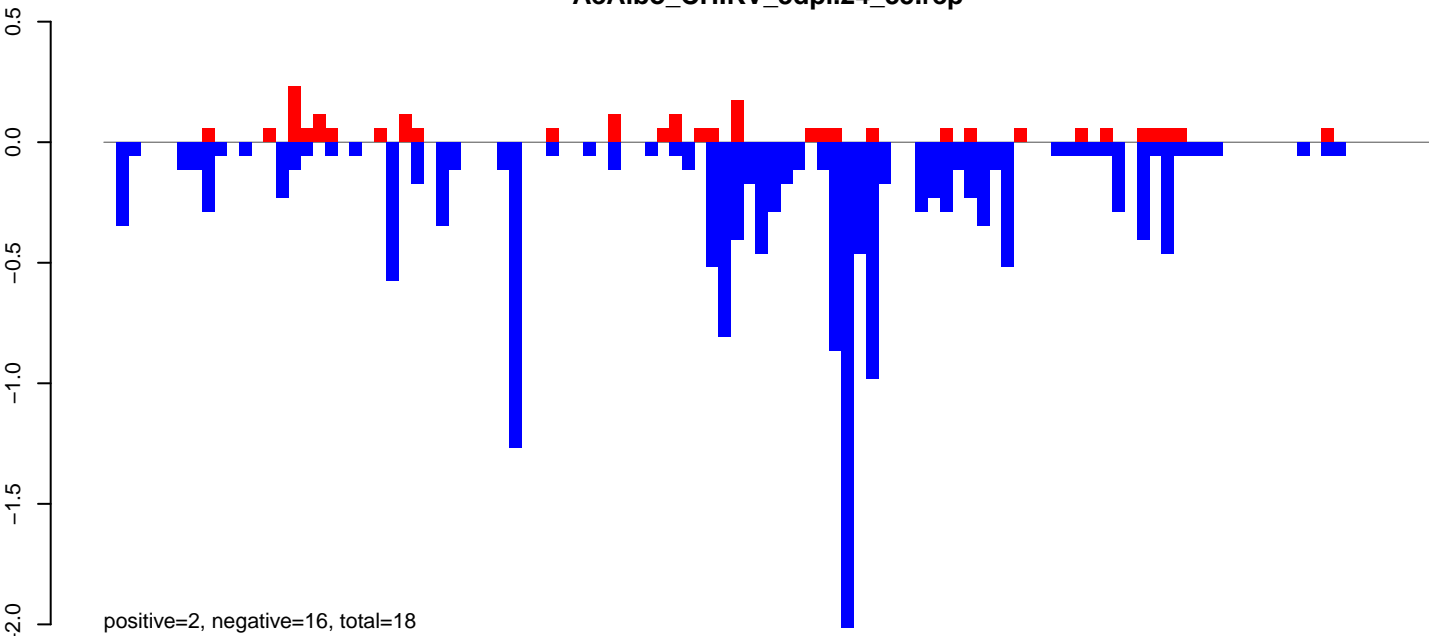

AeAlbo_CHIKV_3dpi.rep

Window size=25, length=8012, TE@ltr-1_family-3687@LTR_Gypsy:1-8012

0 2000 4000 6000 8000

AeAlbo_CHIKV_3dpi.18_23.rep

AeAlbo_CHIKV_3dpi.24_35.rep

AeAlbo_CHIKV_3dpi.rep

AeAlbo_CHIKV_3dpi.18_23.rep