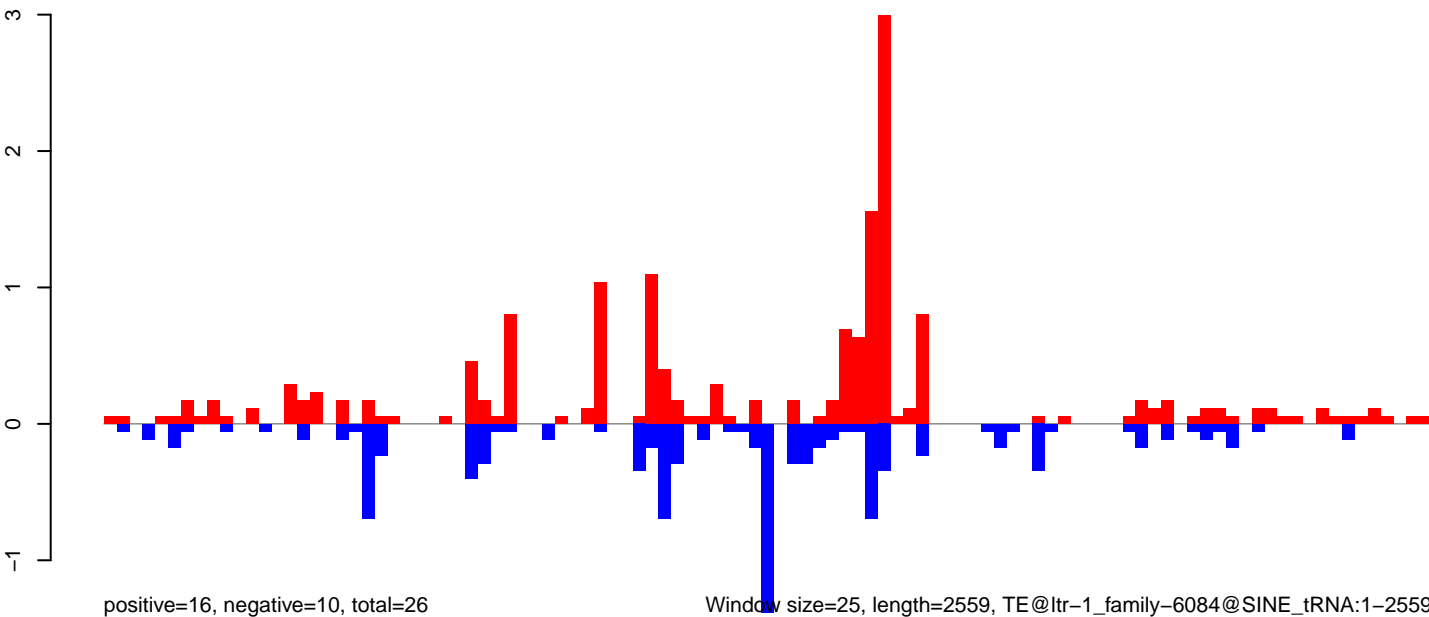

AeAlbo_CHIKV_3dpi.rep