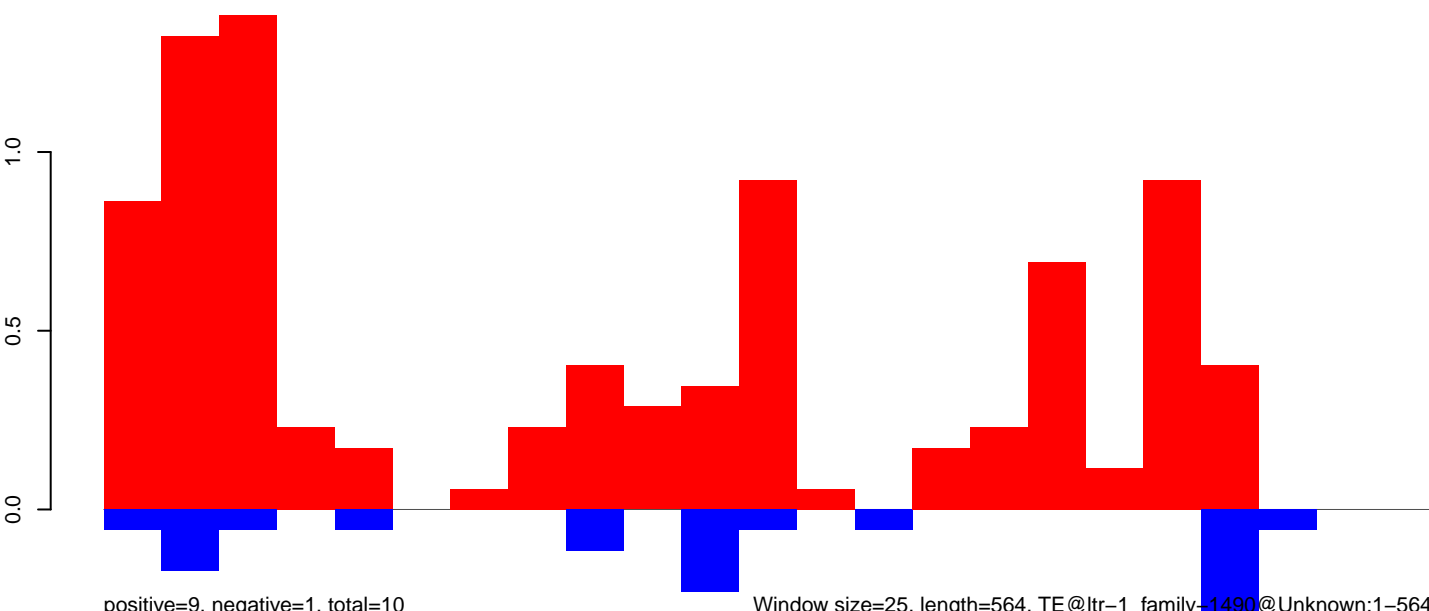

AeAlbo_CHIKV_3dpi.rep

positive=9, negative=1, total=10

Window size=25, length=564, TE@ltr-1_family-1490@Unknown:1-564