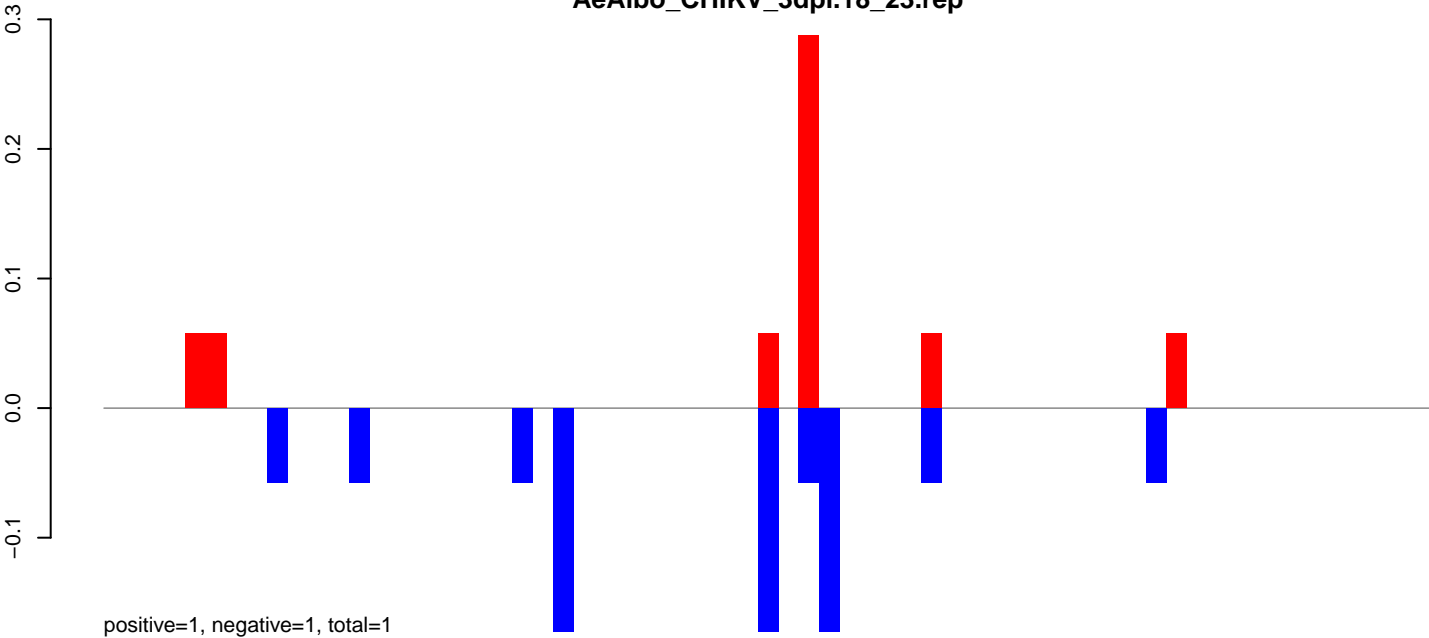

AeAlbo_CHIKV_3dpi.18_23.rep