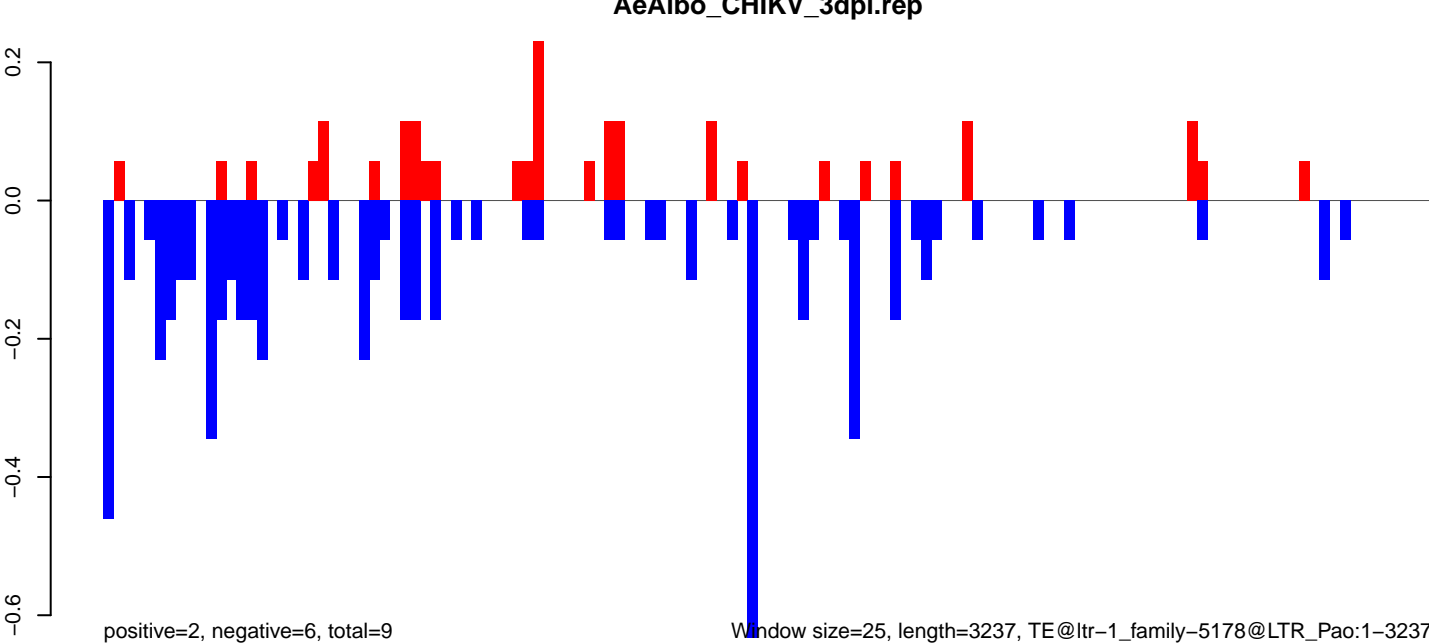

AeAlbo_CHIKV_3dpi.rep

0 500 1000 1500 2000 2500 3000