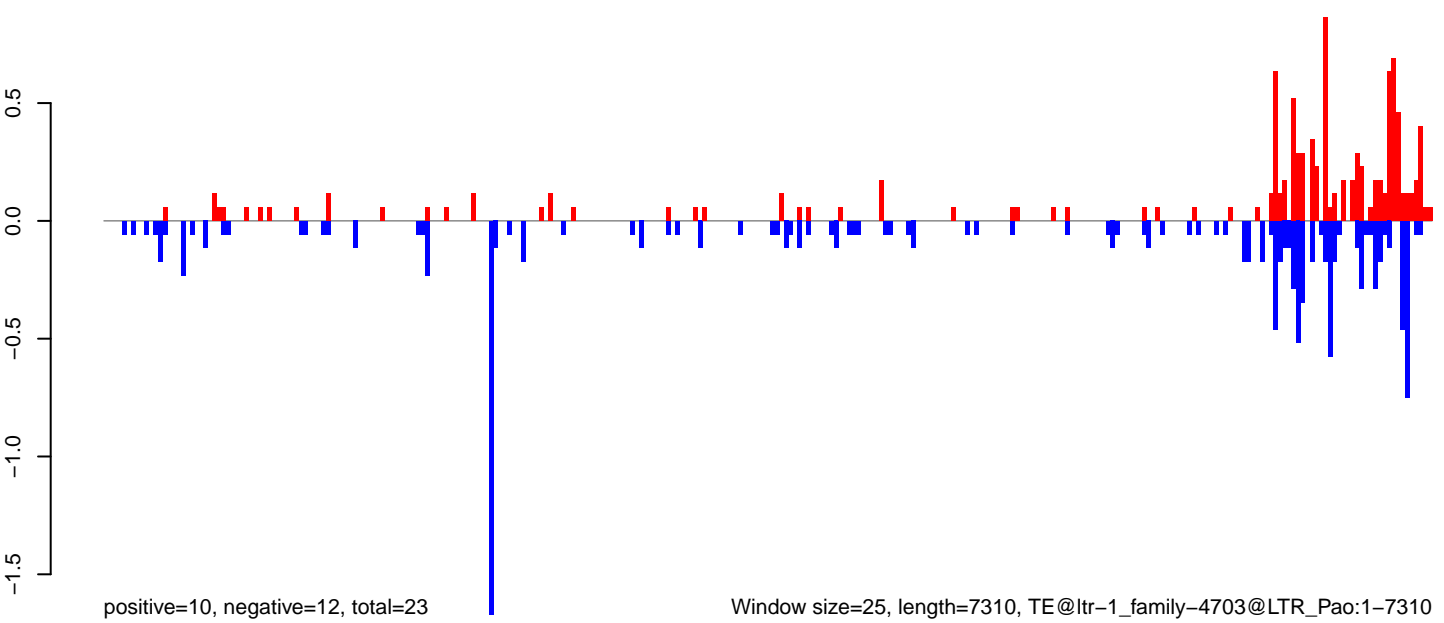

AeAlbo_CHIKV_3dpi.24_35.rep

AeAlbo_CHIKV_3dpi.rep

AeAlbo_CHIKV_3dpi.18_23.rep

AeAlbo_CHIKV_3dpi.24_35.rep

AeAlbo_CHIKV_3dpi.rep

Window size=25, length=7310, TE@ltr-1_family-4703@LTR_Pao:1-7310

0 2000 4000 6000