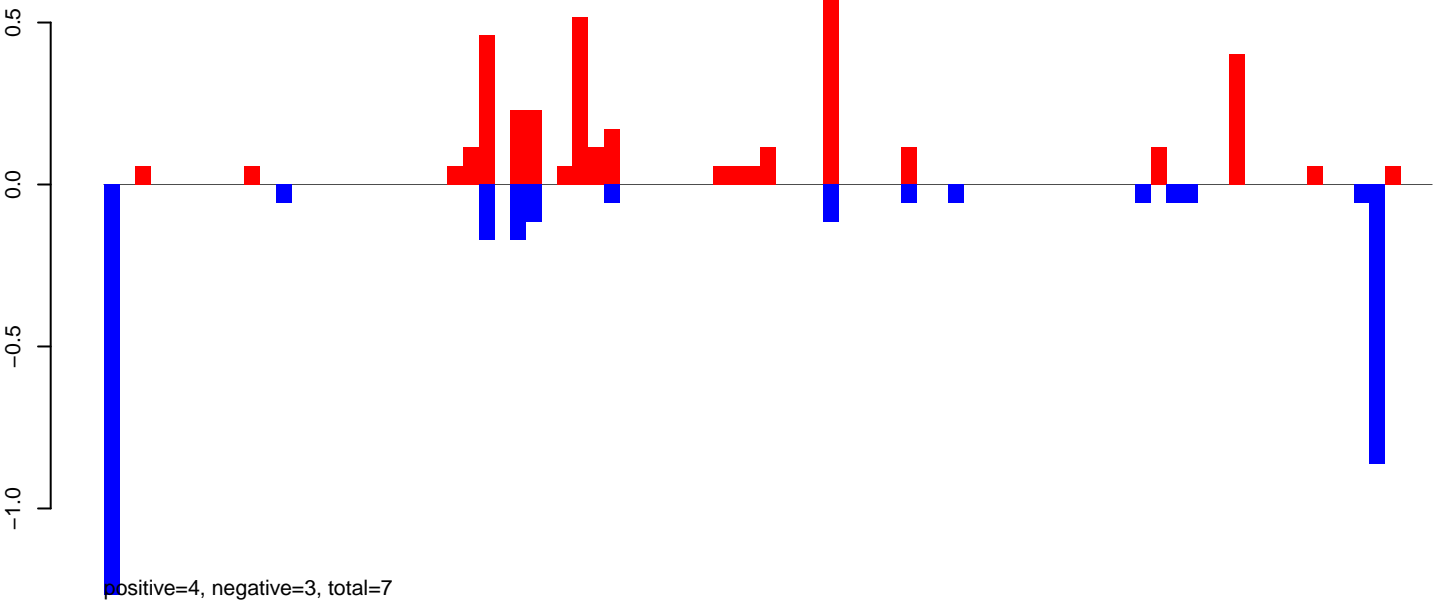

positive=0, negative=8, total=8

AeAlbo_CHIKV_3dpi.rep

positive=1, negative=10, total=11

Window size=25, length=3403, TE@ltr-1_family-3754@LTR_Gypsy:1-3403

AeAlbo_CHIKV_3dpi.18_23.rep

AeAlbo_CHIKV_3dpi.24_35.rep