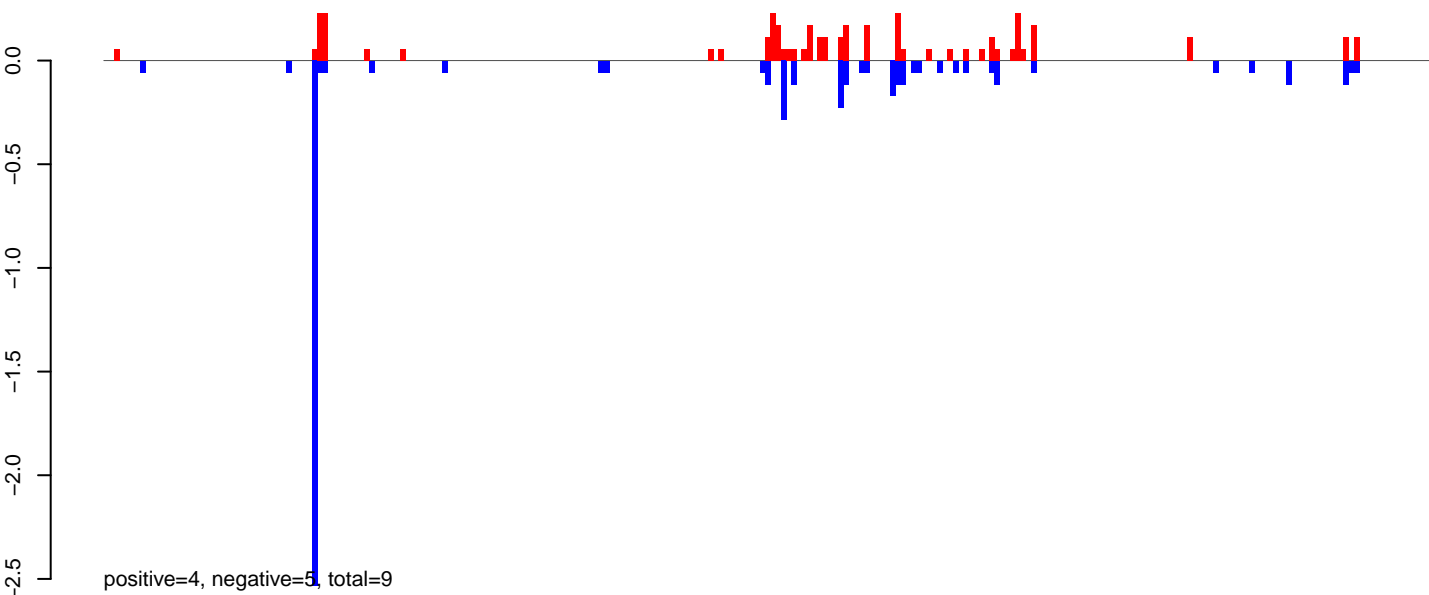

AeAlbo_CHIKV_3dpi.24_35.rep

positive=4, negative=19, total=23

AeAlbo_CHIKV_3dpi.rep

positive=9, negative=26, total=35

Window size=25, length=5263, TE@ltr-1_family-4155@LINE_I:1-5263

AeAlbo_CHIKV_3dpi.18_23.rep