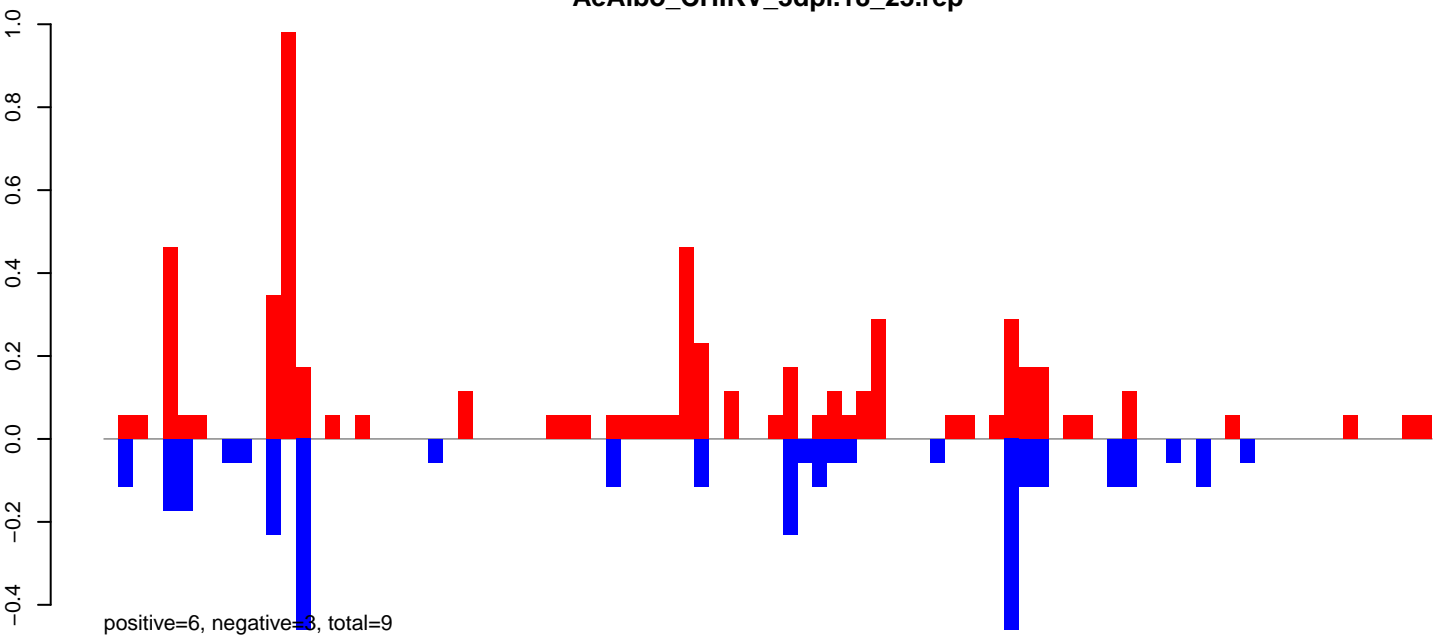

AeAlbo_CHIKV_3dpi.rep

Window size=25, length=4226, TE@ltr-1_family-3559@LTR_Gypsy:1-4226

0 1000 2000 3000 4000

AeAlbo_CHIKV_3dpi.18_23.rep

AeAlbo_CHIKV_3dpi.24_35.rep

AeAlbo_CHIKV_3dpi.rep

AeAlbo_CHIKV_3dpi.18_23.rep