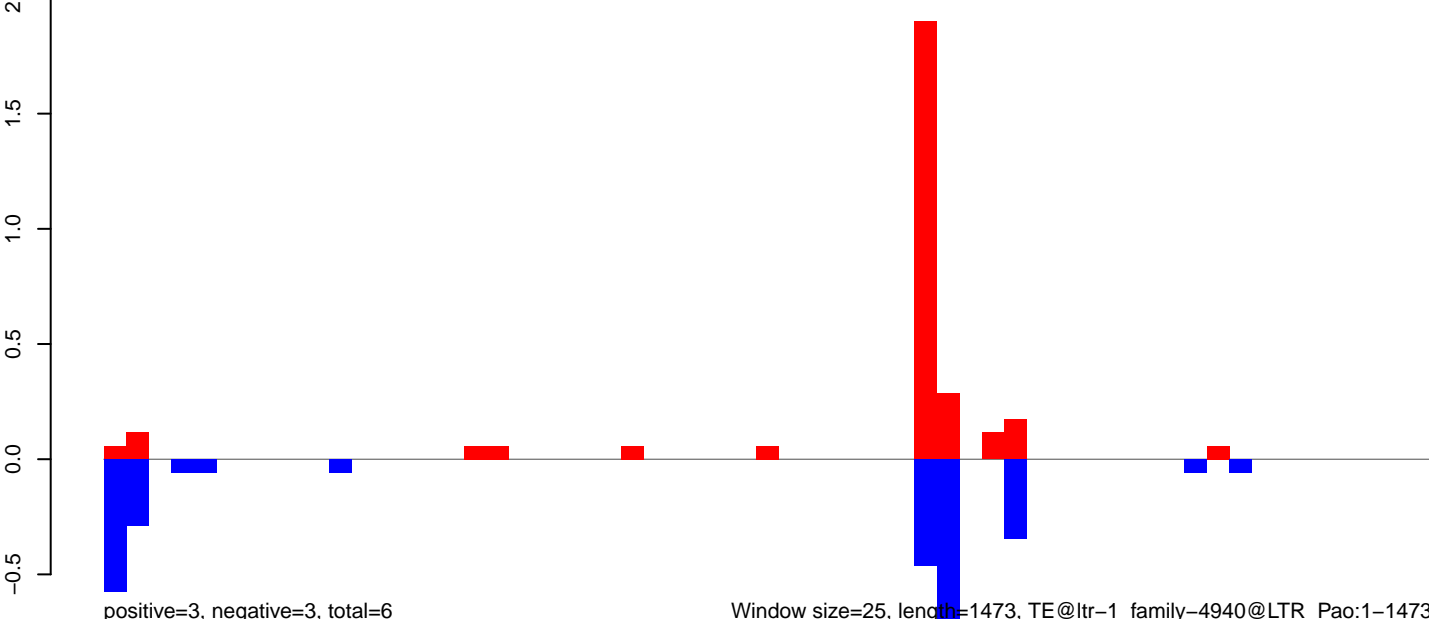

AeAlbo_CHIKV_3dpi.rep