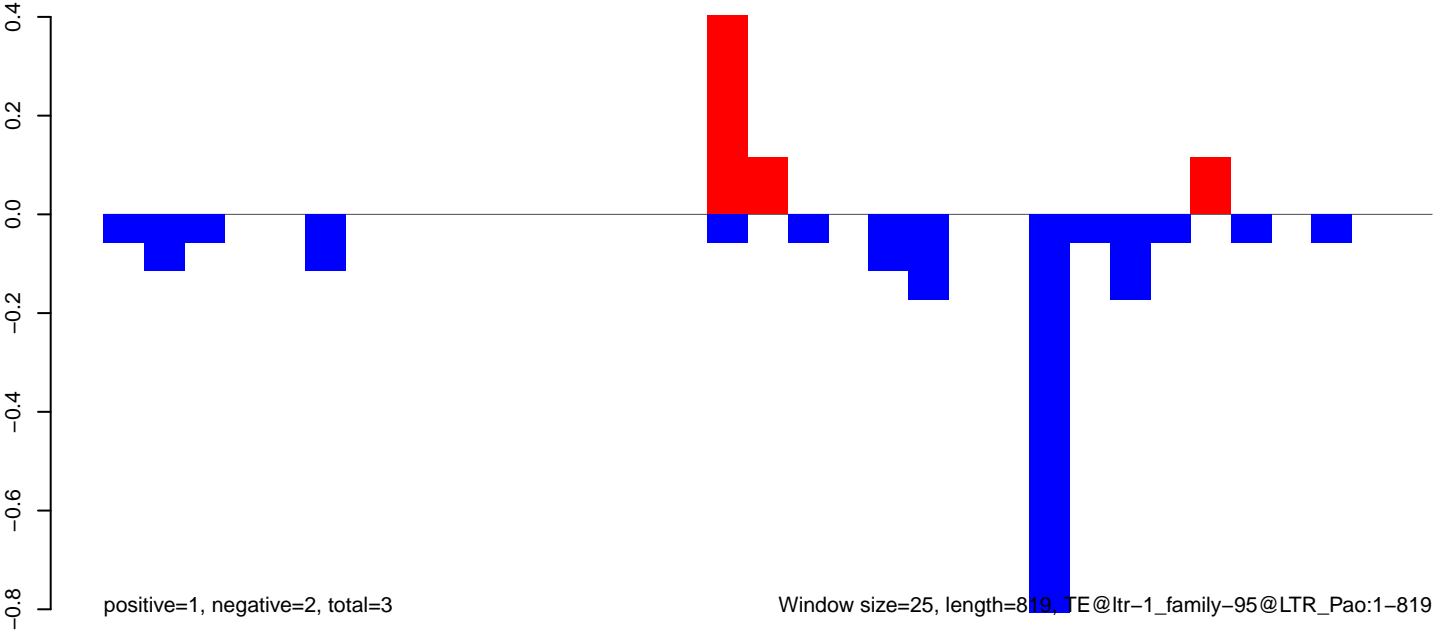

AeAlbo_CHIKV_3dpi.rep