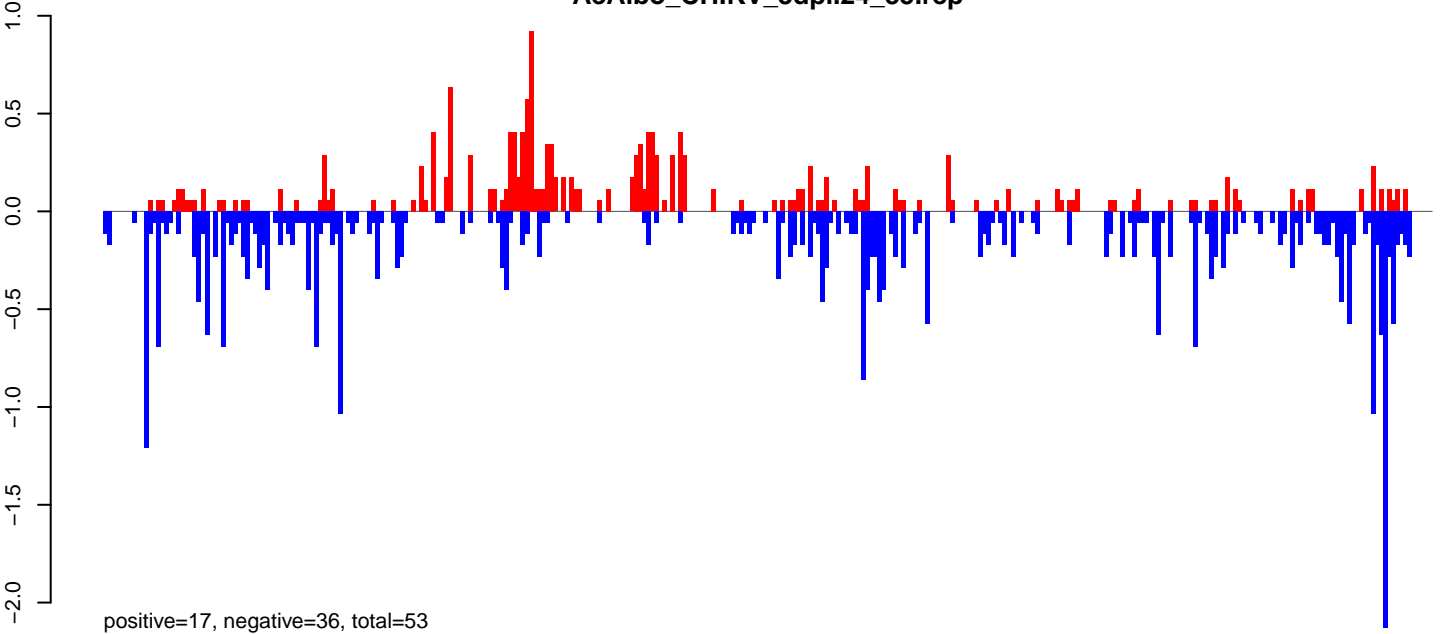

AeAlbo_CHIKV_3dpi.rep

Window size=25, length=8182, TE@ltr-1_family-5221@LTR_Pao:1-8182

0 2000 4000 6000 8000

AeAlbo_CHIKV_3dpi.18_23.rep

AeAlbo_CHIKV_3dpi.24_35.rep

AeAlbo_CHIKV_3dpi.rep

Window size=25, length=8762, TE@ltr-1_family-4416@LTR_Gypsy:1-8762