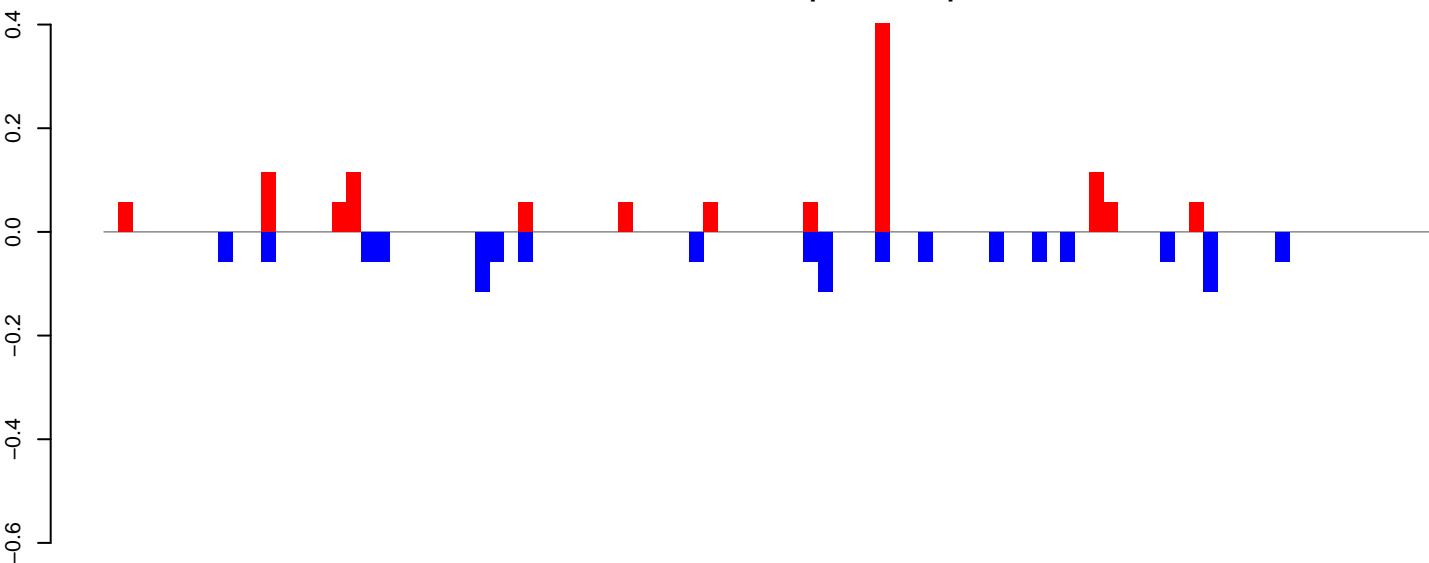

AeAlbo_CHIKV_3dpi.18_23.rep

positive=1, negative=1, total=2