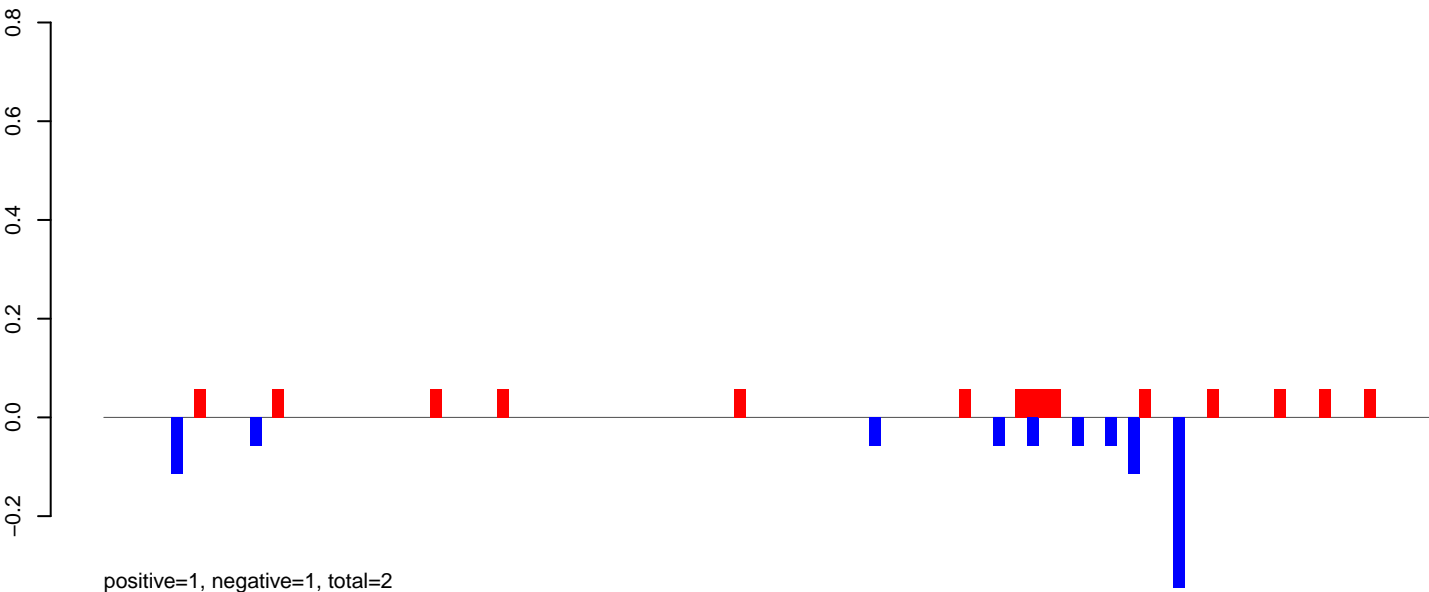

AeAlbo_CHIKV_3dpi.18_23.rep