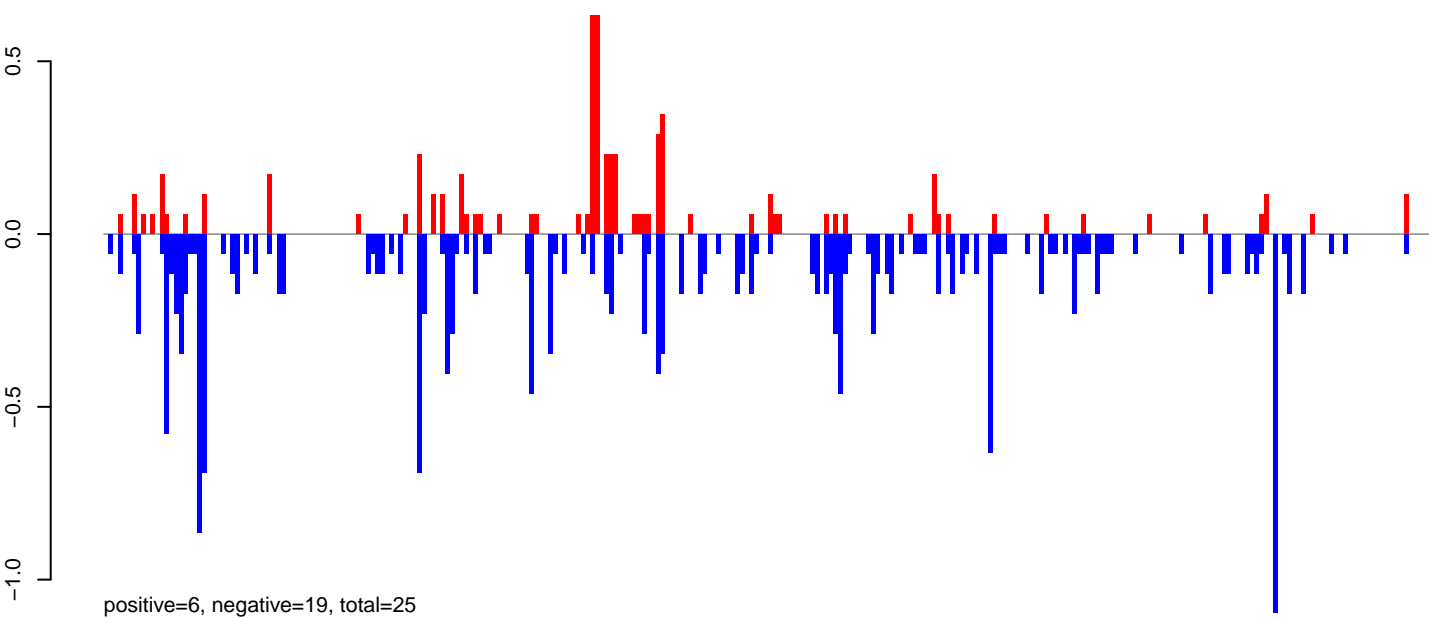

AeAlbo_CHIKV_3dpi.18_23.rep

AeAlbo_CHIKV_3dpi.24_35.rep

AeAlbo_CHIKV_3dpi.rep

Window size=25, length=7076, TE@ltr-1_family-4216@LTR_Pao:1-7076

0 1000 2000 3000 4000 5000 6000 7000

AeAlbo_CHIKV_3dpi.18_23.rep