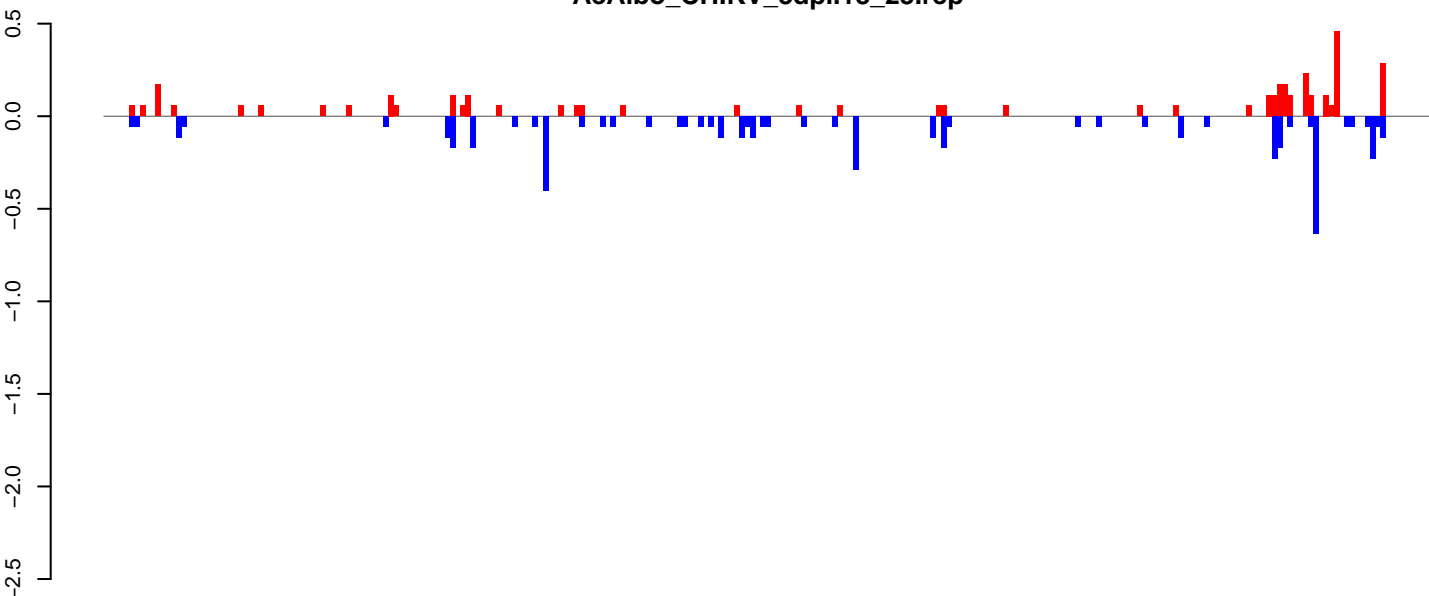

AeAlbo_CHIKV_3dpi.18_23.rep

positive=4, negative=5, total=9