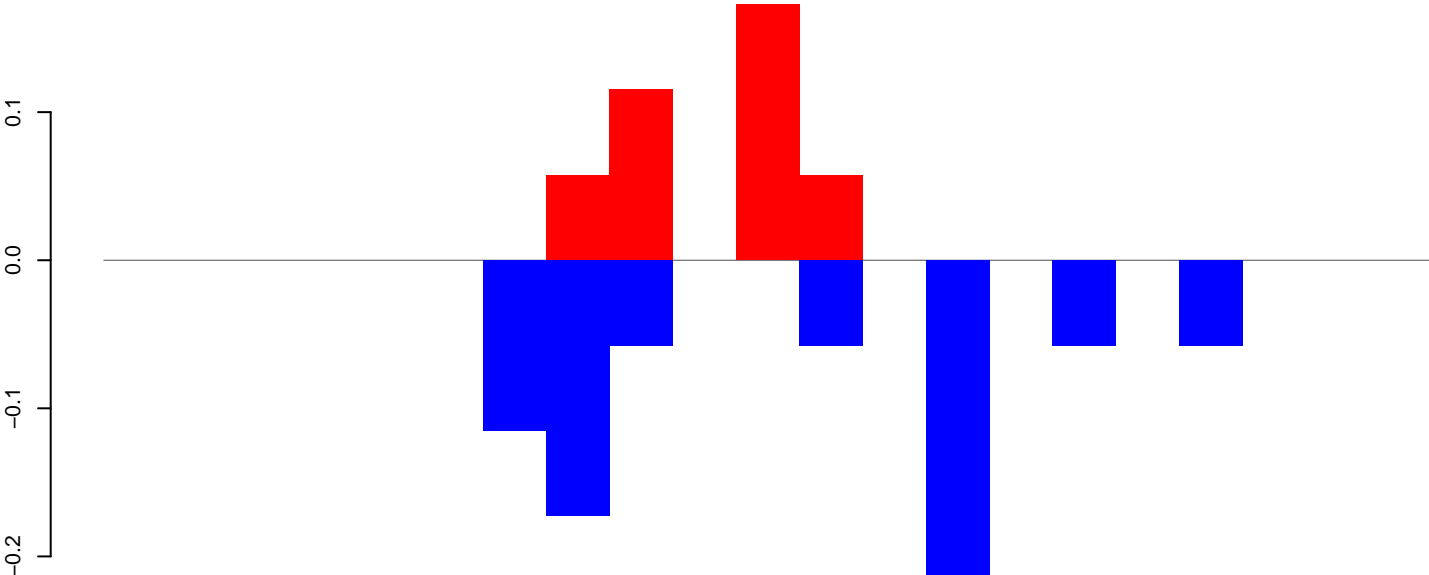

AeAlbo_CHIKV_3dpi.rep

AeAlbo_CHIKV_3dpi.18_23.rep

positive=0, negative=0, total=0

AeAlbo_CHIKV_3dpi.24_35.rep

positive=0, negative=1, total=1

AeAlbo_CHIKV_3dpi.rep

positive=0, negative=1, total=1

Window size=25, length=520, TE@ltr-1_family-2474@Unknown:1-520