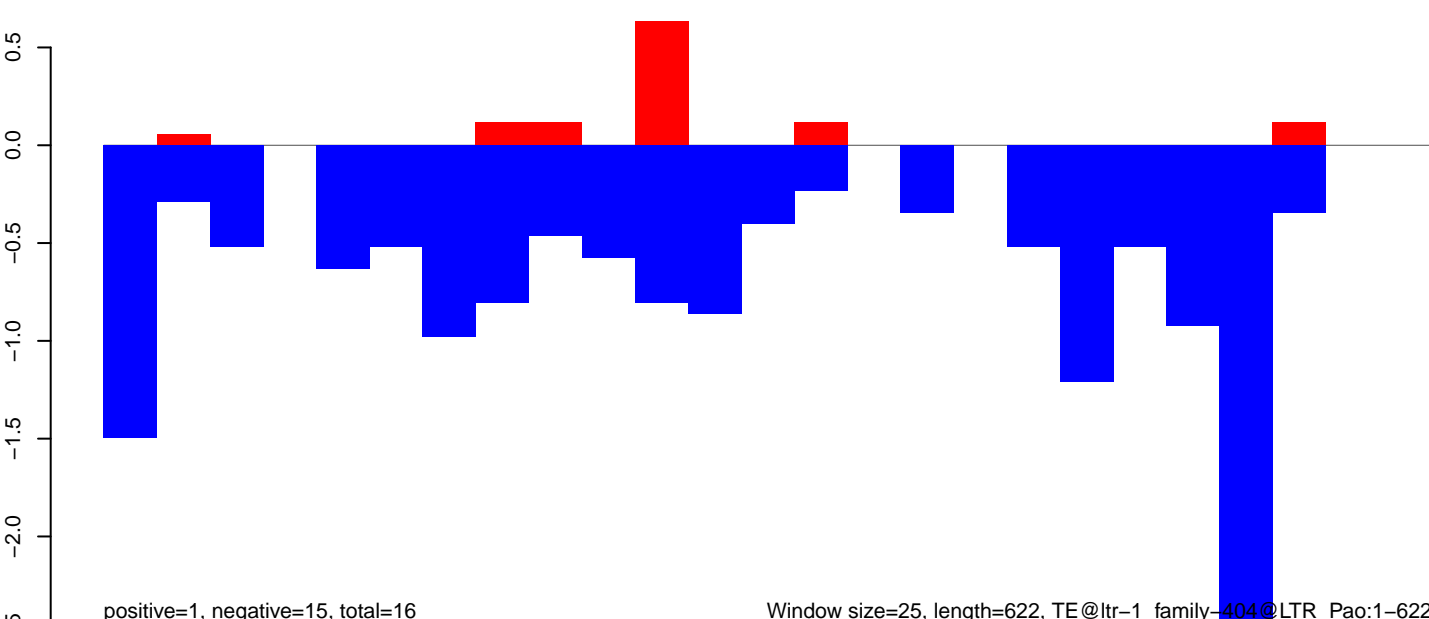

AeAlbo_CHIKV_3dpi.rep

positive=1, negative=15, total=16

Window size=25, length=622, TE@ltr-1_family-404@LTR_Pao:1-622

100 200 300 400 500 600