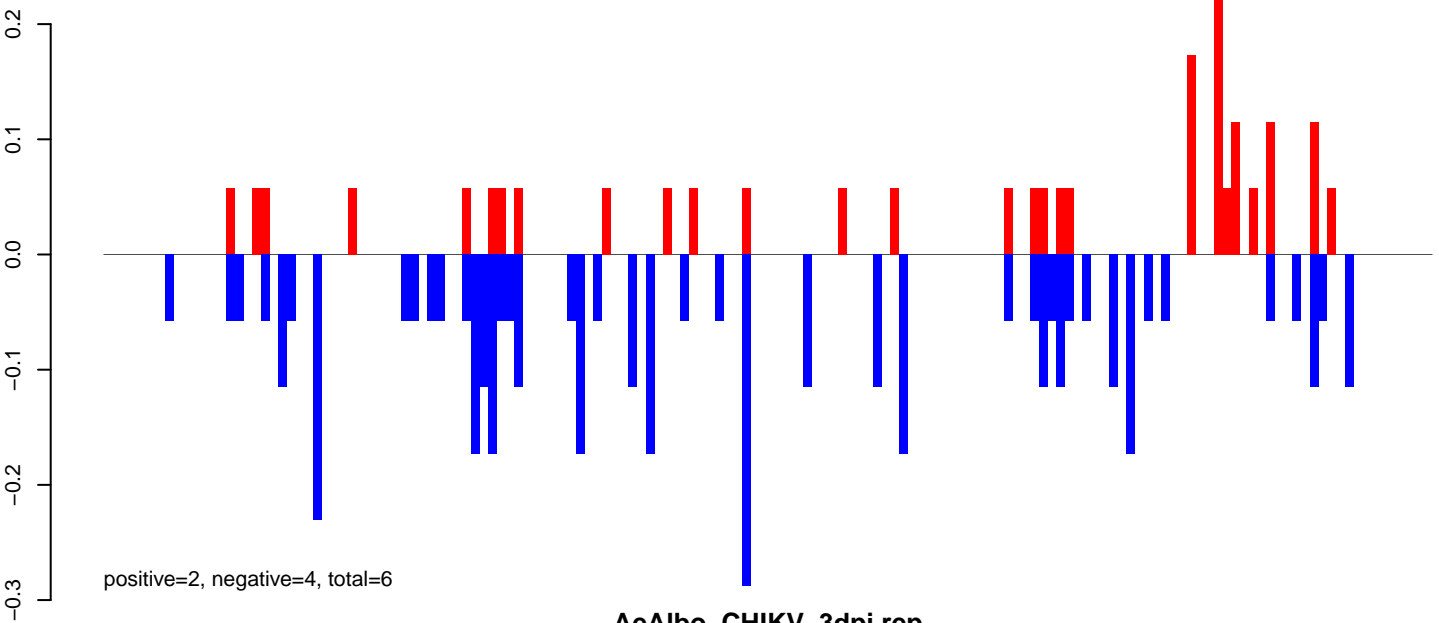

Window size=25, length=5116, TE@ltr-1_family-5312@LTR_Gypsy:1-5116

0 1000 2000 3000 4000 5000

AeAlbo_CHIKV_3dpi.18_23.rep

AeAlbo_CHIKV_3dpi.24_35.rep

AeAlbo_CHIKV_3dpi.rep

Window size=25, length=3776, TE@ltr-1_family-5041@LTR_Gypsy:1-3776