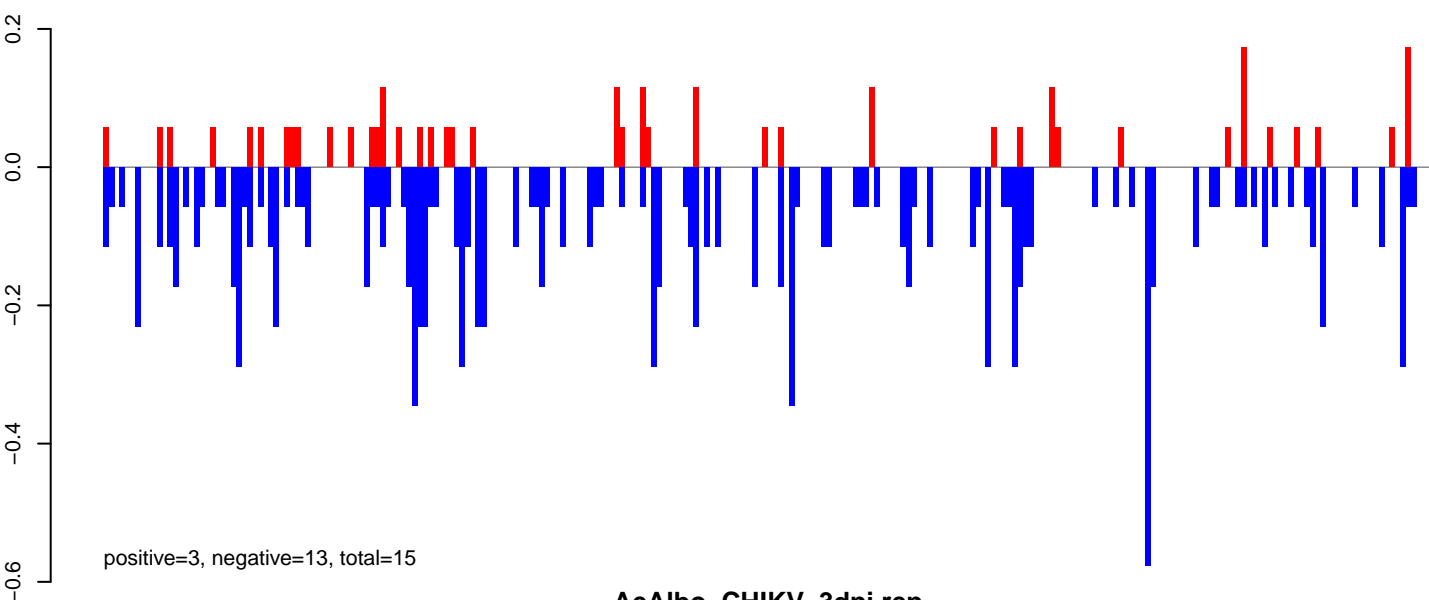

AeAlbo_CHIKV_3dpi.rep