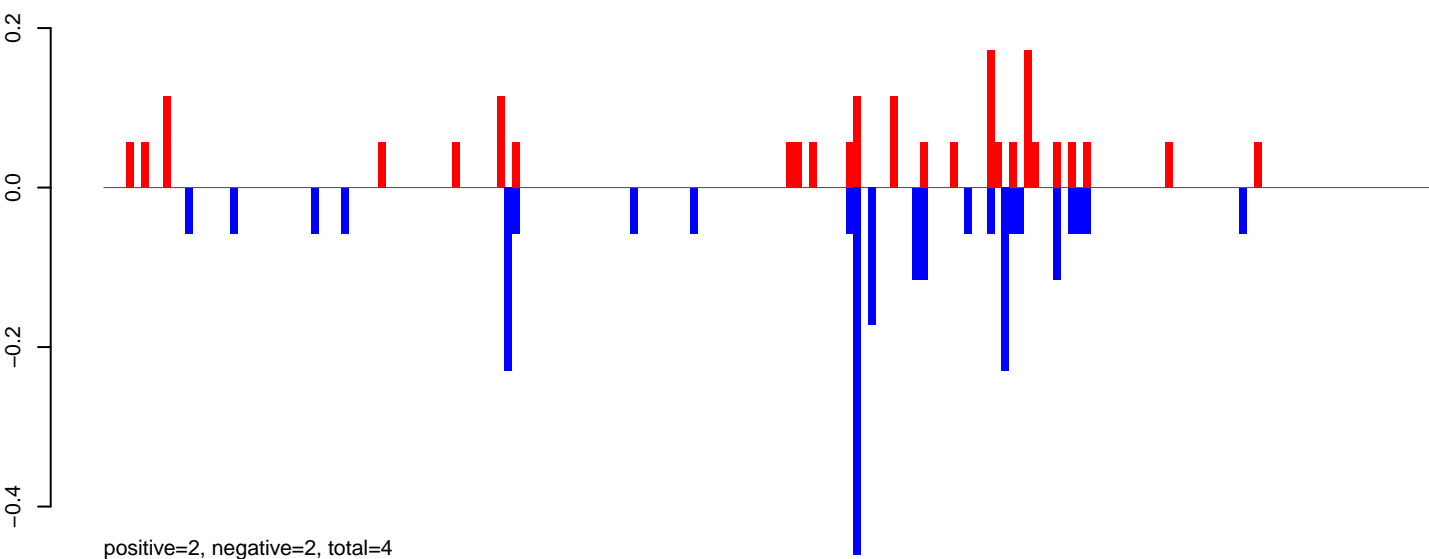

positive=2, negative=3, total=4

AeAlbo_CHIKV_3dpi.rep

positive=4, negative=4, total=7

Window size=25, length=4742, TE@ltr-1_family-4149@LTR_Gypsy:1-4742

0 1000 2000 3000 4000

AeAlbo_CHIKV_3dpi.18_23.rep

AeAlbo_CHIKV_3dpi.24_35.rep