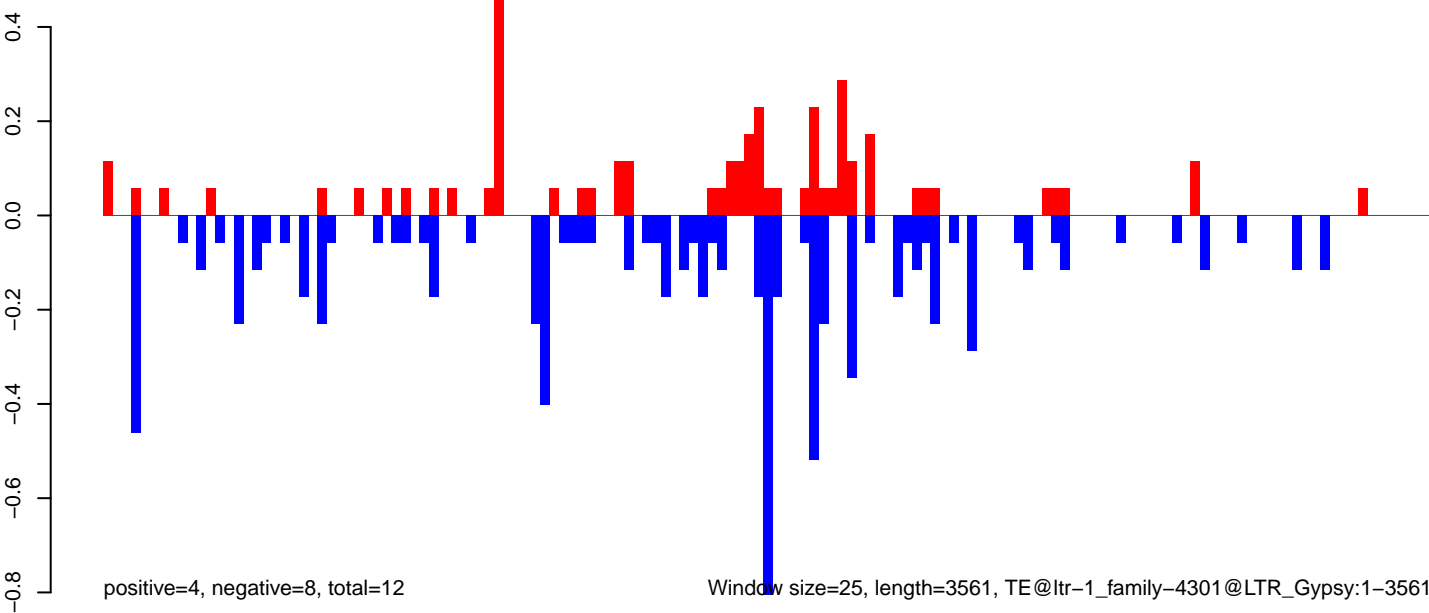

AeAlbo_CHIKV_3dpi.rep

positive=4, negative=8, total=12

Window size=25, length=3561, TE@ltr-1_family-4301@LTR_Gypsy:1-3561

0 500 1000 1500 2000 2500 3000 3500