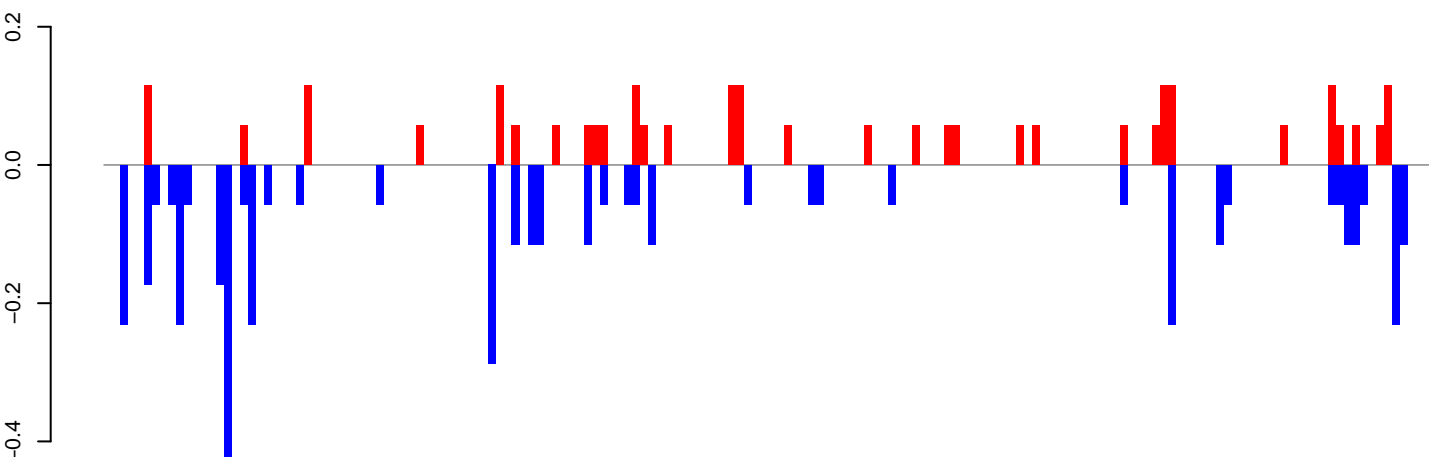

positive=2, negative=4, total=7

AeAlbo_CHIKV_3dpi.rep