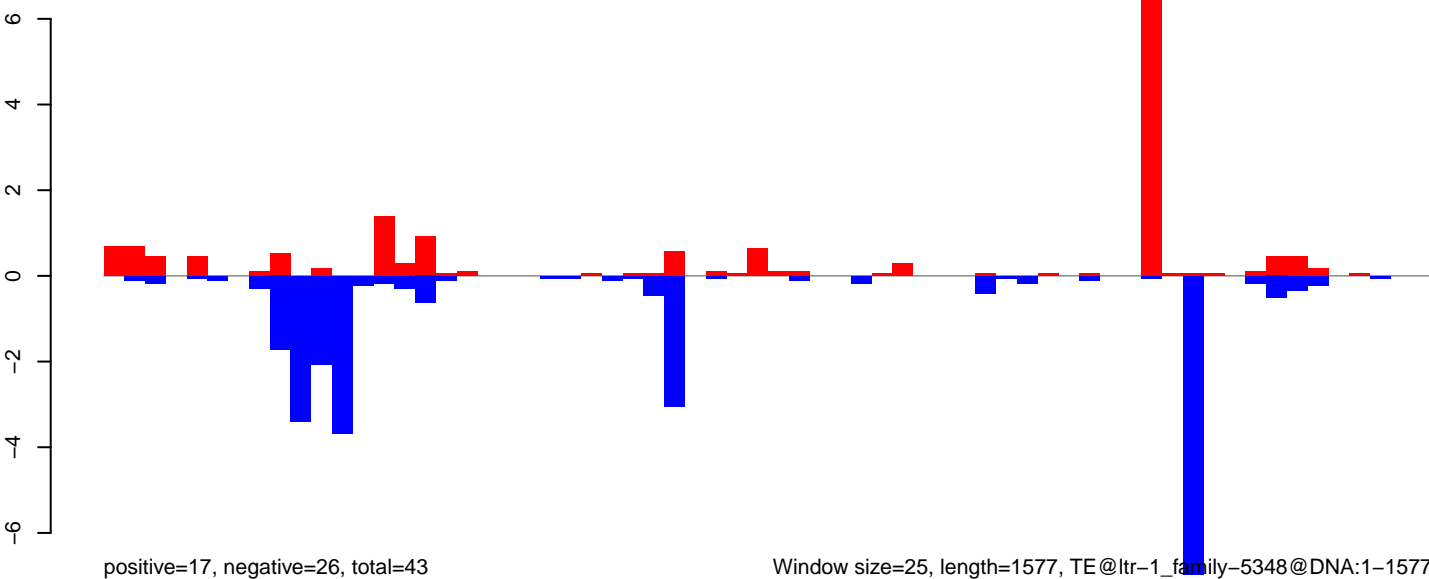

AeAlbo_CHIKV_3dpi.18_23.rep

AeAlbo_CHIKV_3dpi.24_35.rep

AeAlbo_CHIKV_3dpi.rep

AeAlbo_CHIKV_3dpi.18_23.rep

AeAlbo_CHIKV_3dpi.24_35.rep

AeAlbo_CHIKV_3dpi.rep

Window size=25, length=1577, TE@ltr-1_family-5348@DNA:1-1577