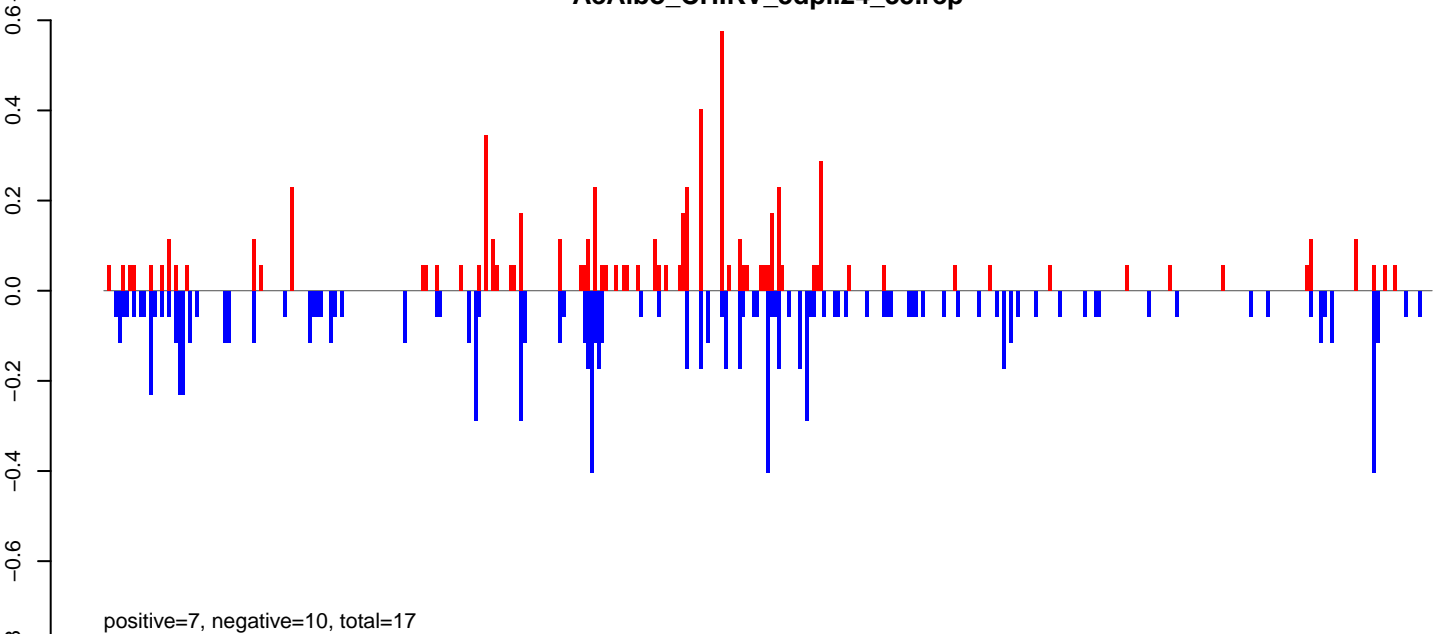

AeAlbo_CHIKV_3dpi.24_35.rep