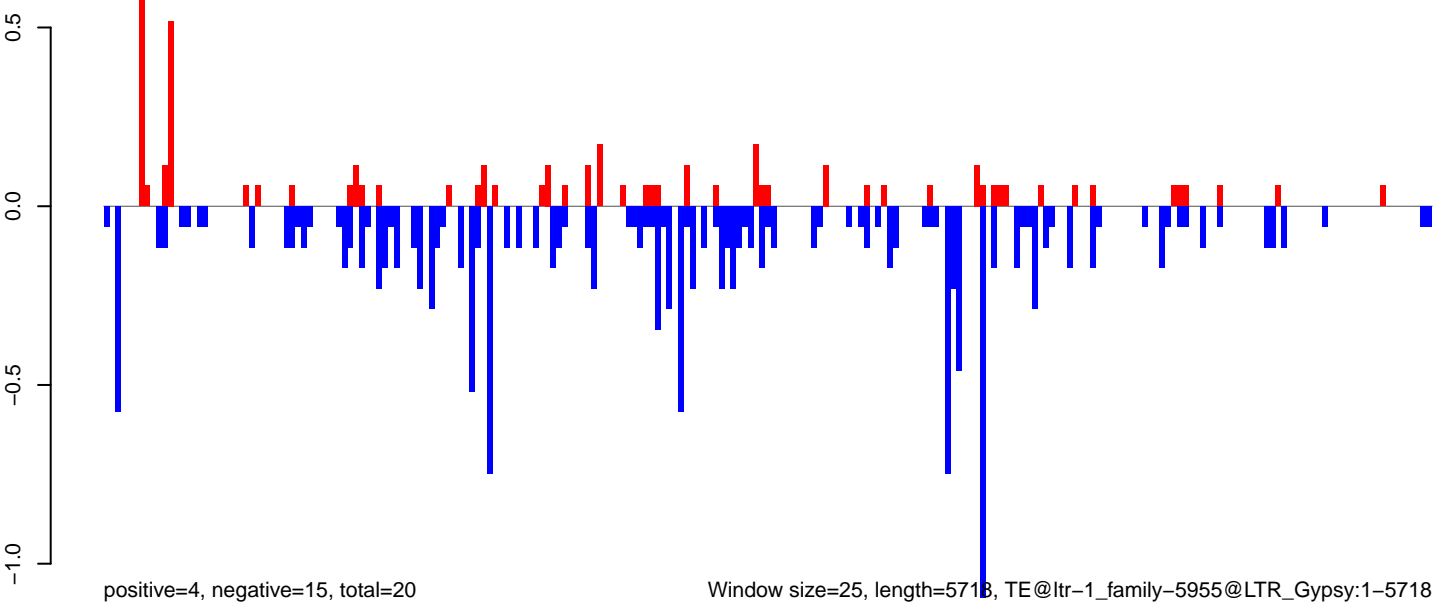

AeAlbo_CHIKV_3dpi.rep

AeAlbo_CHIKV_3dpi.18_23.rep

AeAlbo_CHIKV_3dpi.24_35.rep

AeAlbo_CHIKV_3dpi.rep

Window size=25, length=4180, TE@ltr-1_family-3441@LTR_Copia:1-4180

0 1000 2000 3000 4000

AeAlbo_CHIKV_3dpi.18_23.rep