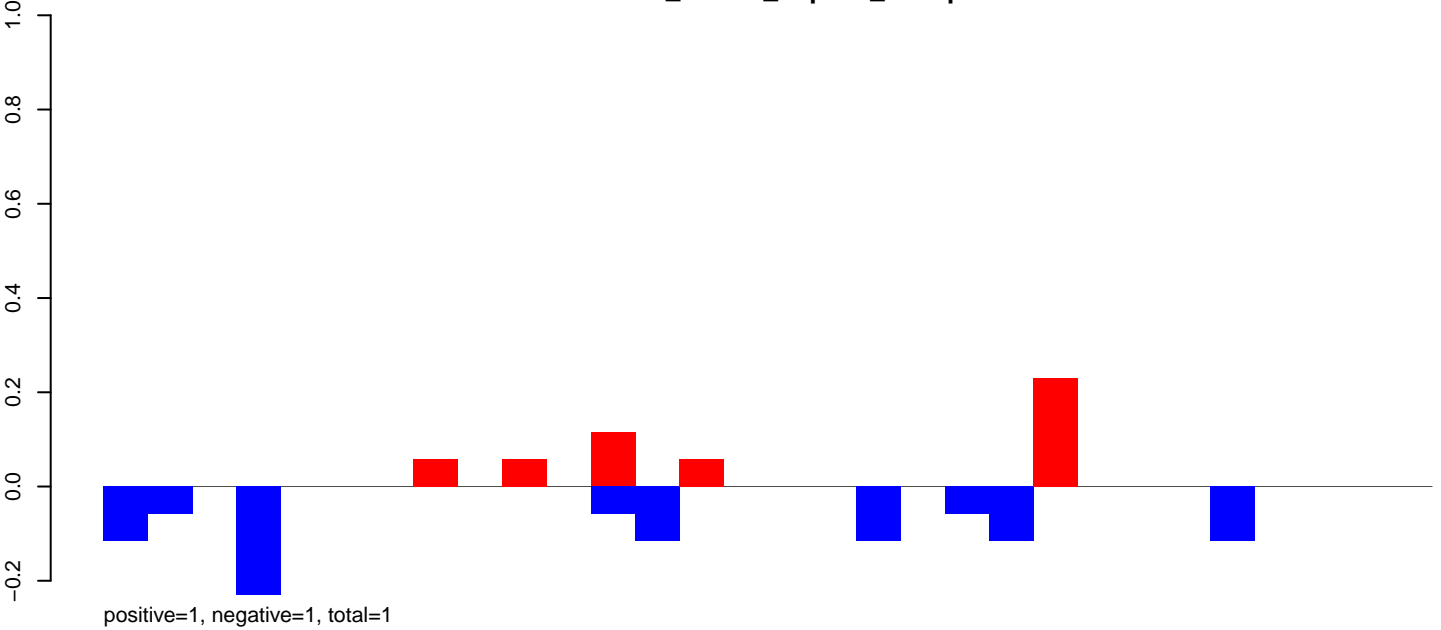

AeAlbo_CHIKV_3dpi.24_35.rep