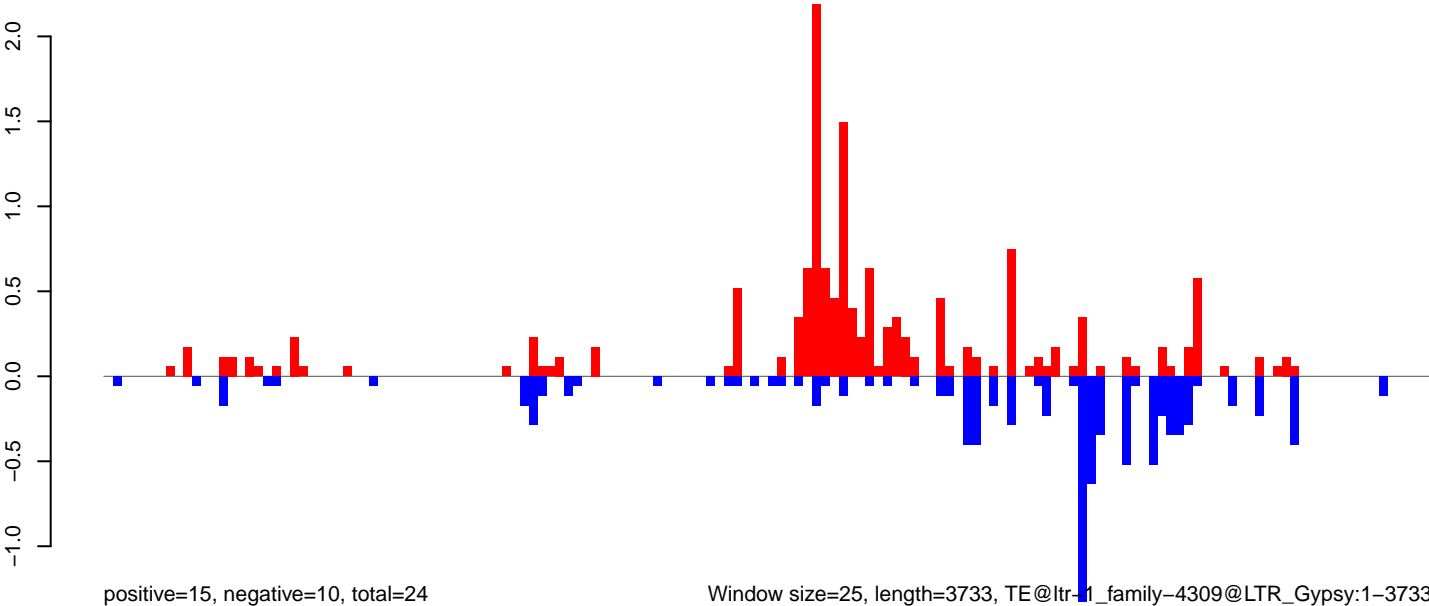

AeAlbo_CHIKV_3dpi.rep