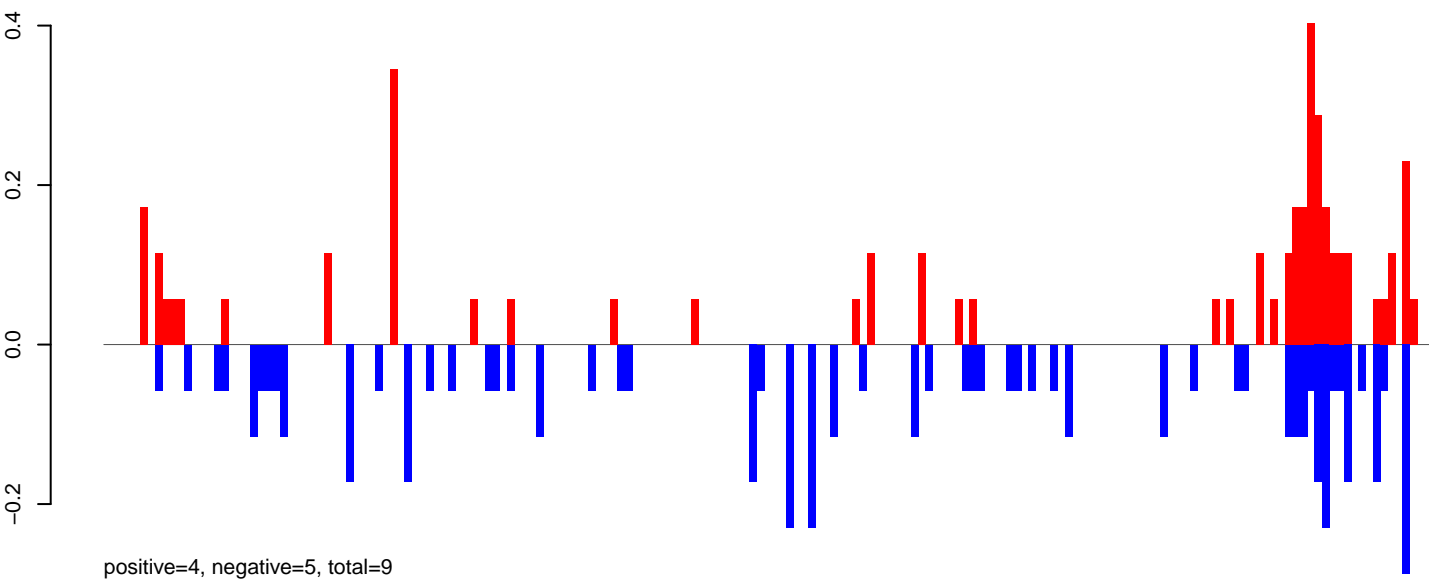

AeAlbo_CHIKV_3dpi.24_35.rep