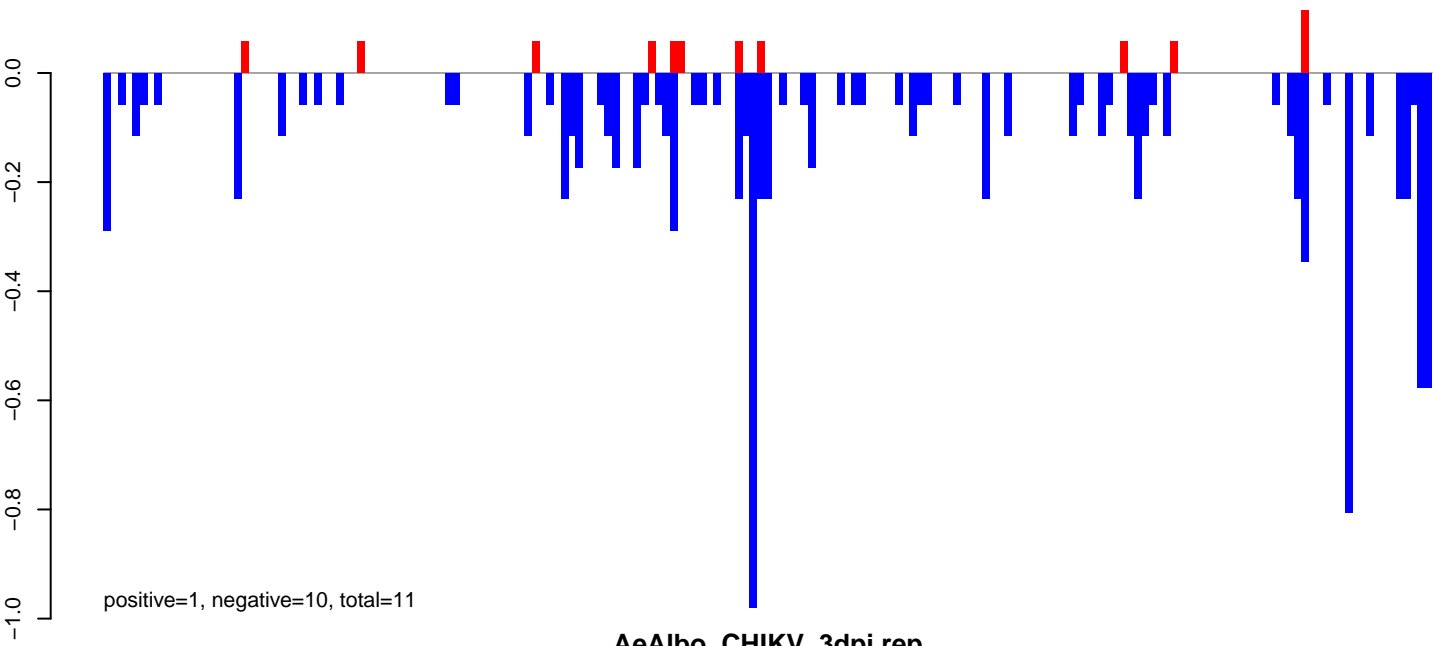

AeAlbo_CHIKV_3dpi.24_35.rep