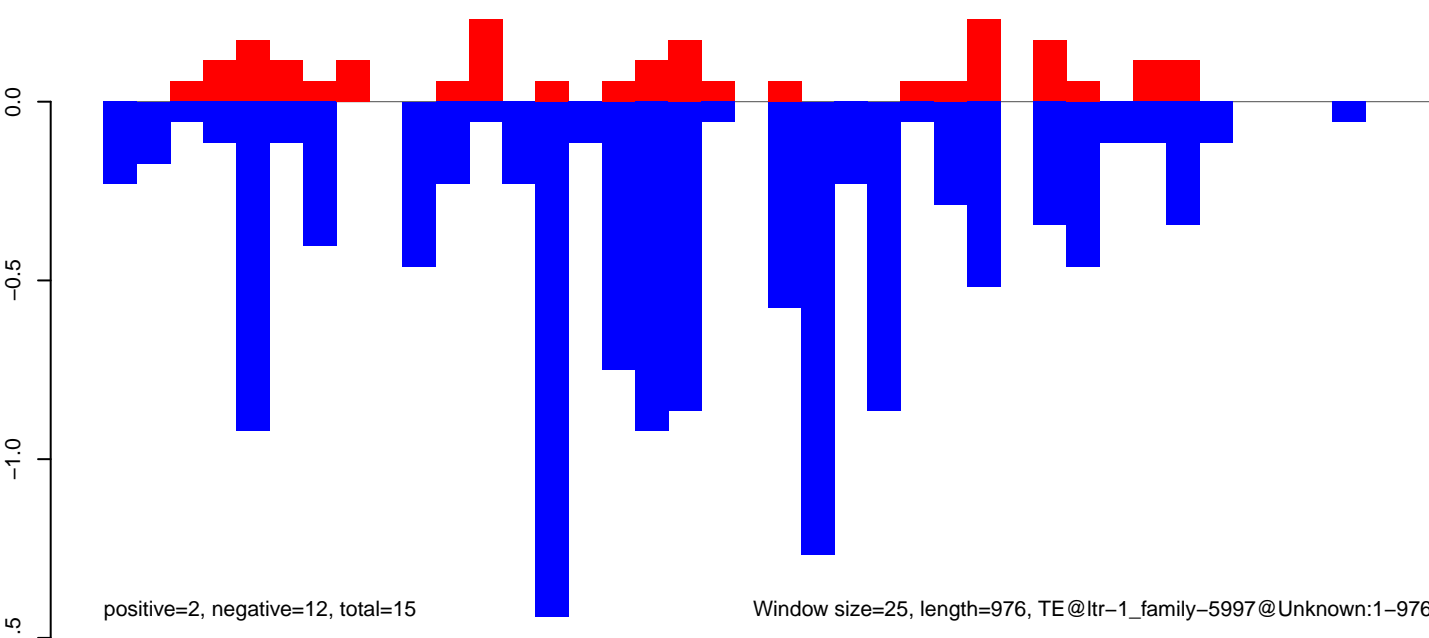

AeAlbo_CHIKV_3dpi.rep