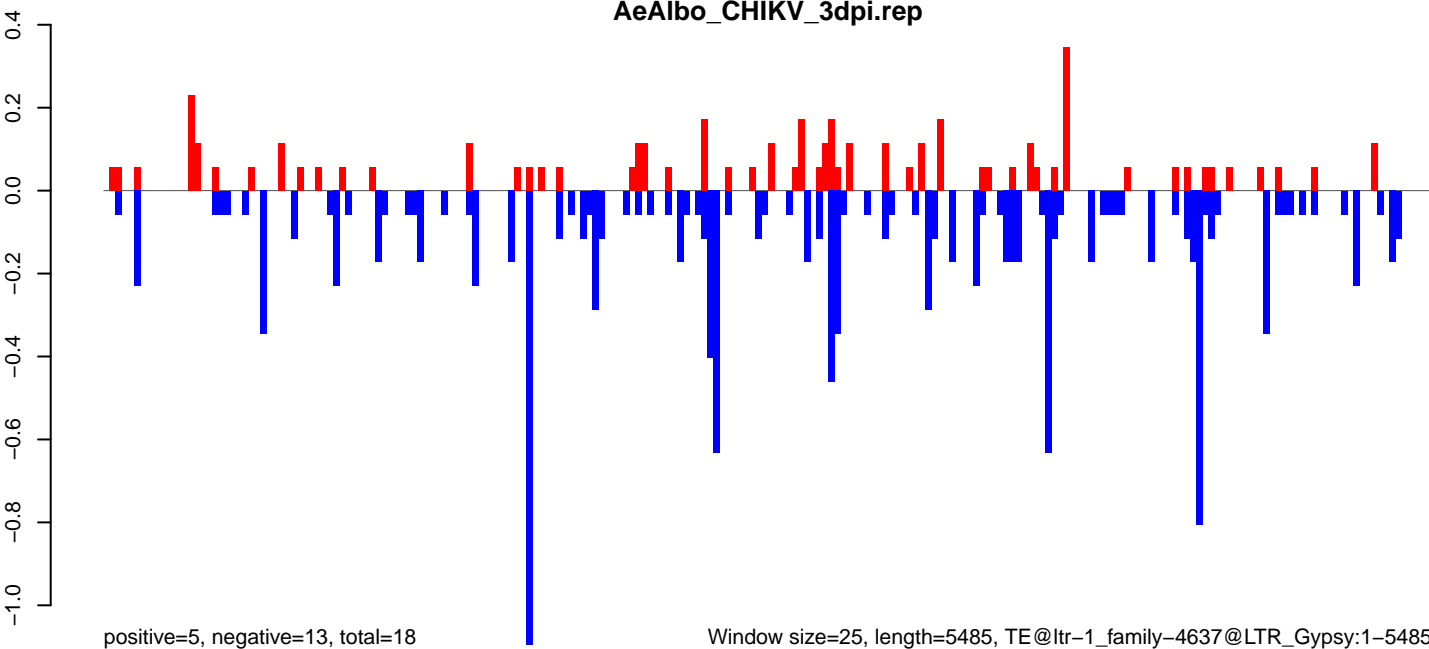

AeAlbo_CHIKV_3dpi.rep

Window size=25, length=5485, TE@ltr-1_family-4637@LTR_Gypsy:1-5485

0 1000 2000 3000 4000 5000