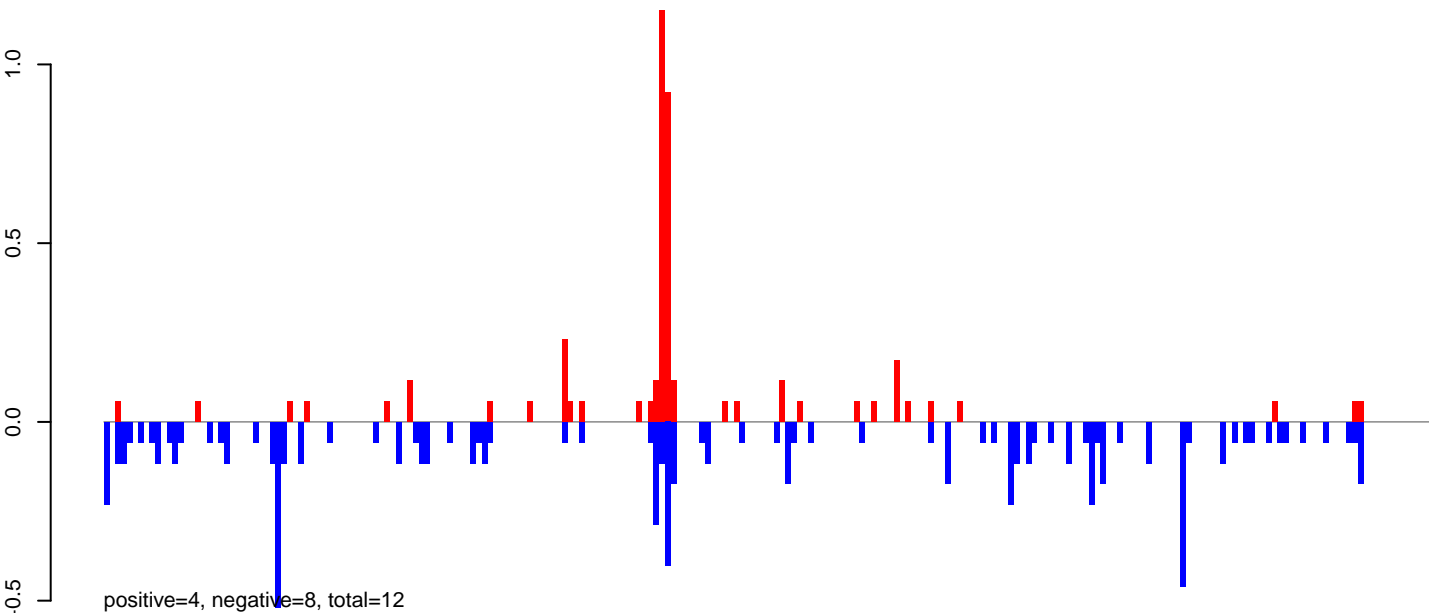

AeAlbo_CHIKV_3dpi.24_35.rep