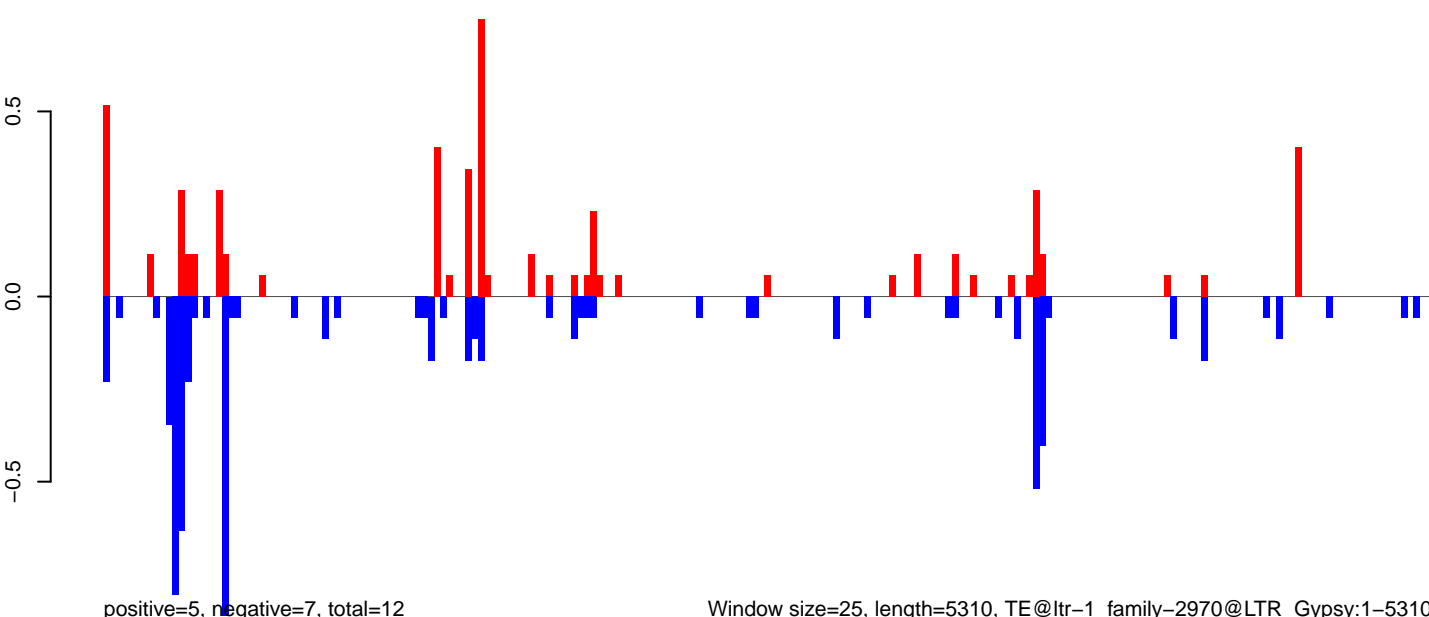

Window size=25, length=2890, TE@ltr-1_family-3245@LTR_Gypsy:1-2890

AeAlbo_CHIKV_3dpi.18_23.rep

AeAlbo_CHIKV_3dpi.24_35.rep

AeAlbo_CHIKV_3dpi.rep

AeAlbo_CHIKV_3dpi.18_23.rep

positive=1, negative=2, total=3

AeAlbo_CHIKV_3dpi.24_35.rep