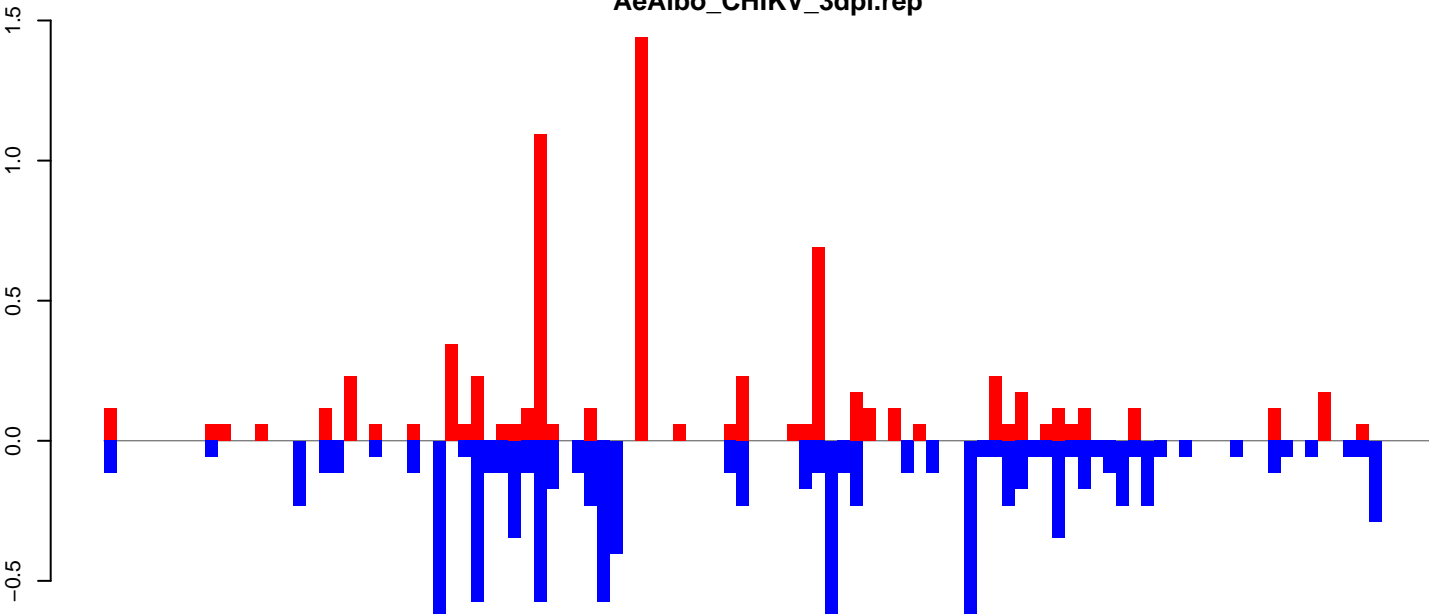

AeAlbo_CHIKV_3dpi.rep

positive=7, negative=10, total=17

Window size=25, length=2612, TE@ltr-1_family-5649@LTR_Gypsy:1-2612

0 500 1000 1500 2000 2500