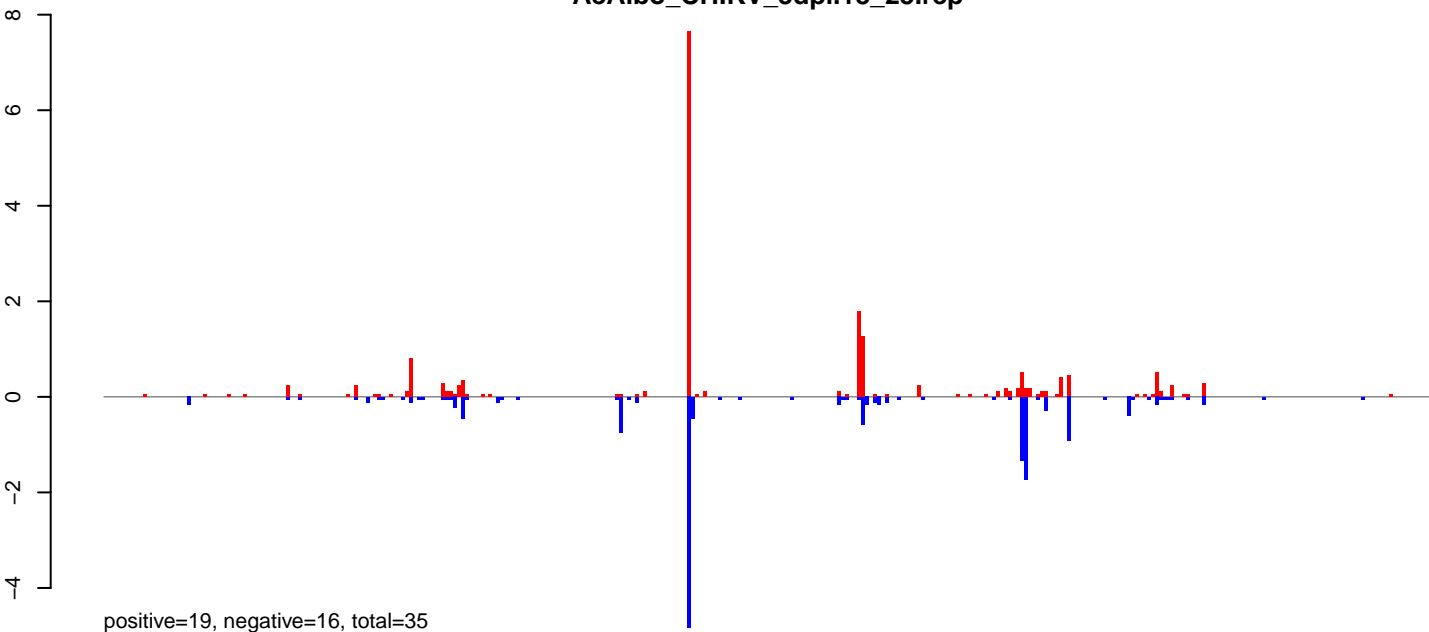

AeAlbo_CHIKV_3dpi.18_23.rep