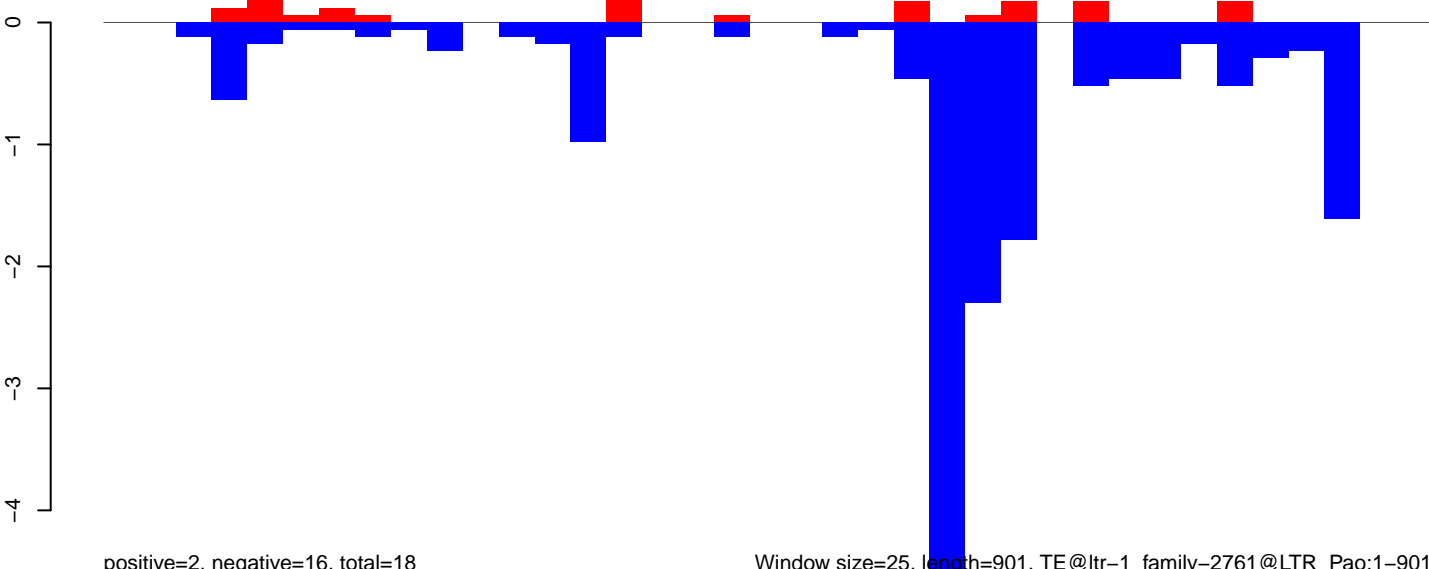

AeAlbo_CHIKV_3dpi.rep

positive=2, negative=16, total=18

Window size=25, length=901, TE@ltr-1_family-2761@LTR_Pao:1-901