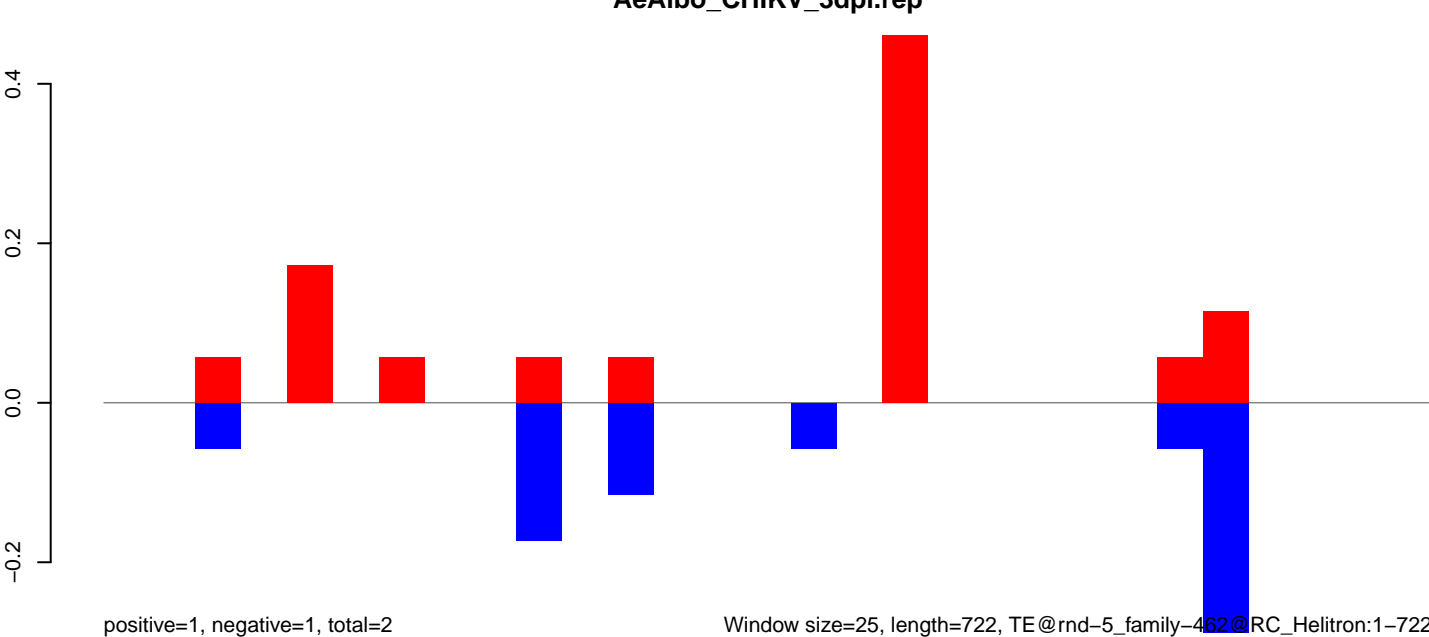

AeAlbo_CHIKV_3dpi.rep