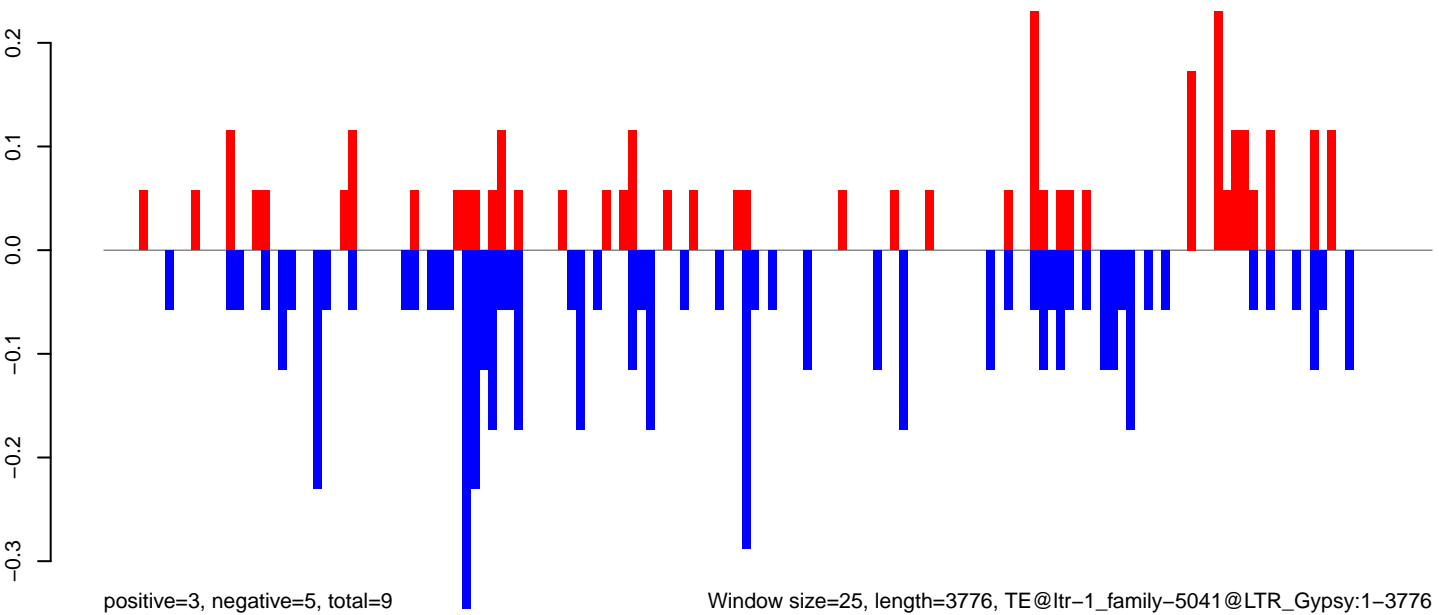

Window size=25, length=5116, TE@ltr-1_family-5312@LTR_Gypsy:1-5116

0 1000 2000 3000 4000 5000

AeAlbo_CHIKV_3dpi.18_23.rep

AeAlbo_CHIKV_3dpi.24_35.rep

AeAlbo_CHIKV_3dpi.rep

Window size=25, length=3776, TE@ltr-1_family-5041@LTR_Gypsy:1-3776