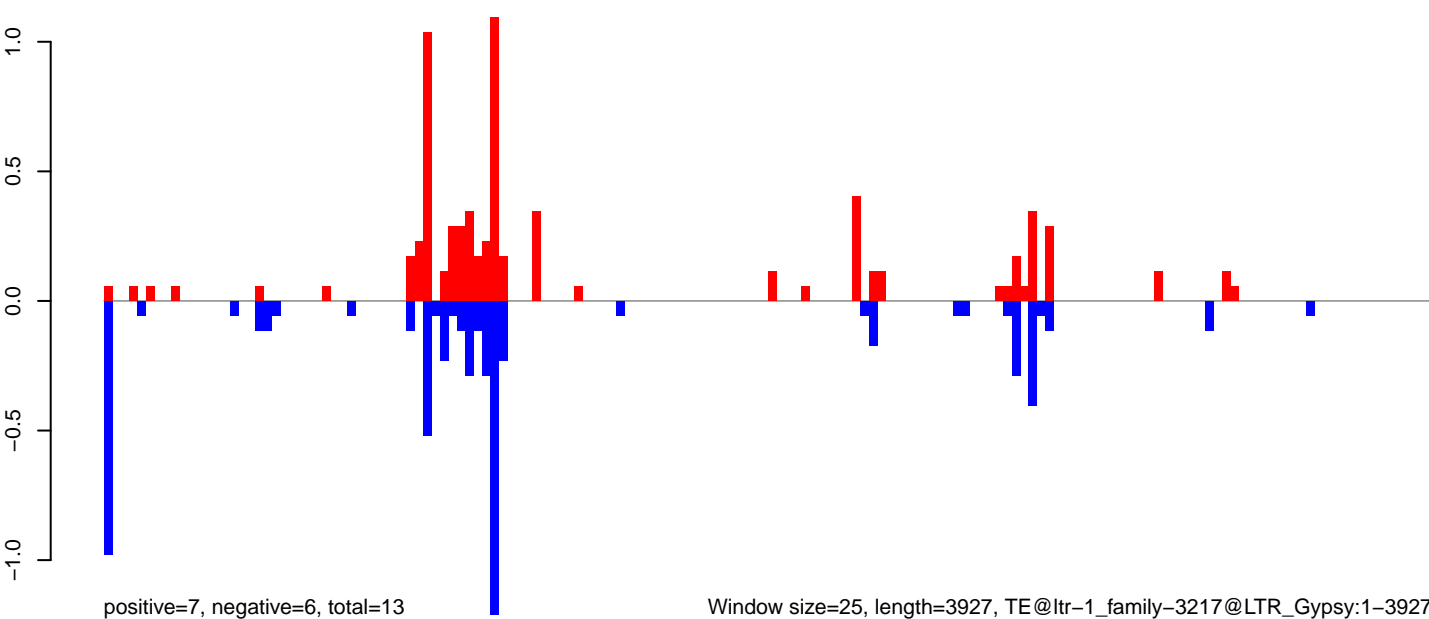

AeAlbo_CHIKV_3dpi.18_23.rep

AeAlbo_CHIKV_3dpi.24_35.rep

AeAlbo_CHIKV_3dpi.rep

Window size=25, length=4350, TE@ltr-1_family-3658@LINE_R1-LOA:1-4350

AeAlbo_CHIKV_3dpi.18_23.rep

AeAlbo_CHIKV_3dpi.24_35.rep

AeAlbo_CHIKV_3dpi.rep