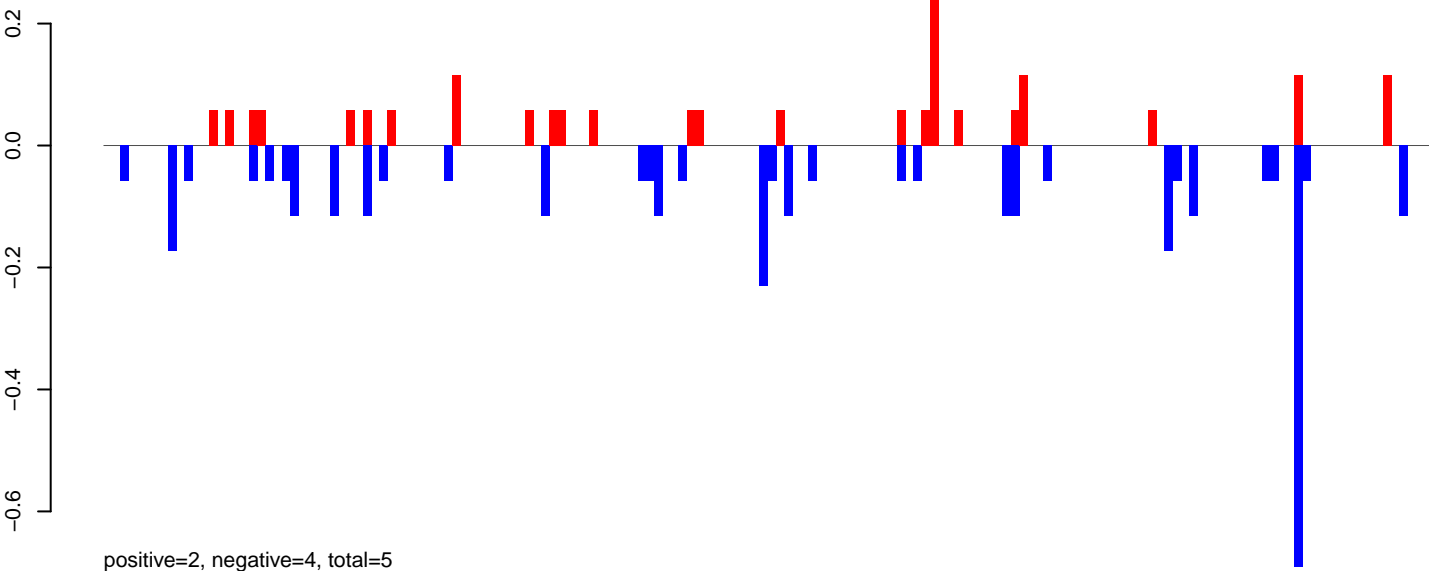

AeAlbo_CHIKV_3dpi.18_23.rep

AeAlbo_CHIKV_3dpi.24_35.rep

AeAlbo_CHIKV_3dpi.rep

AeAlbo_CHIKV_3dpi.18_23.rep

AeAlbo_CHIKV_3dpi.24_35.rep

AeAlbo_CHIKV_3dpi.rep

Window size=25, length=4089, TE@ltr-1_family-4160@LTR_Copia:1-4089