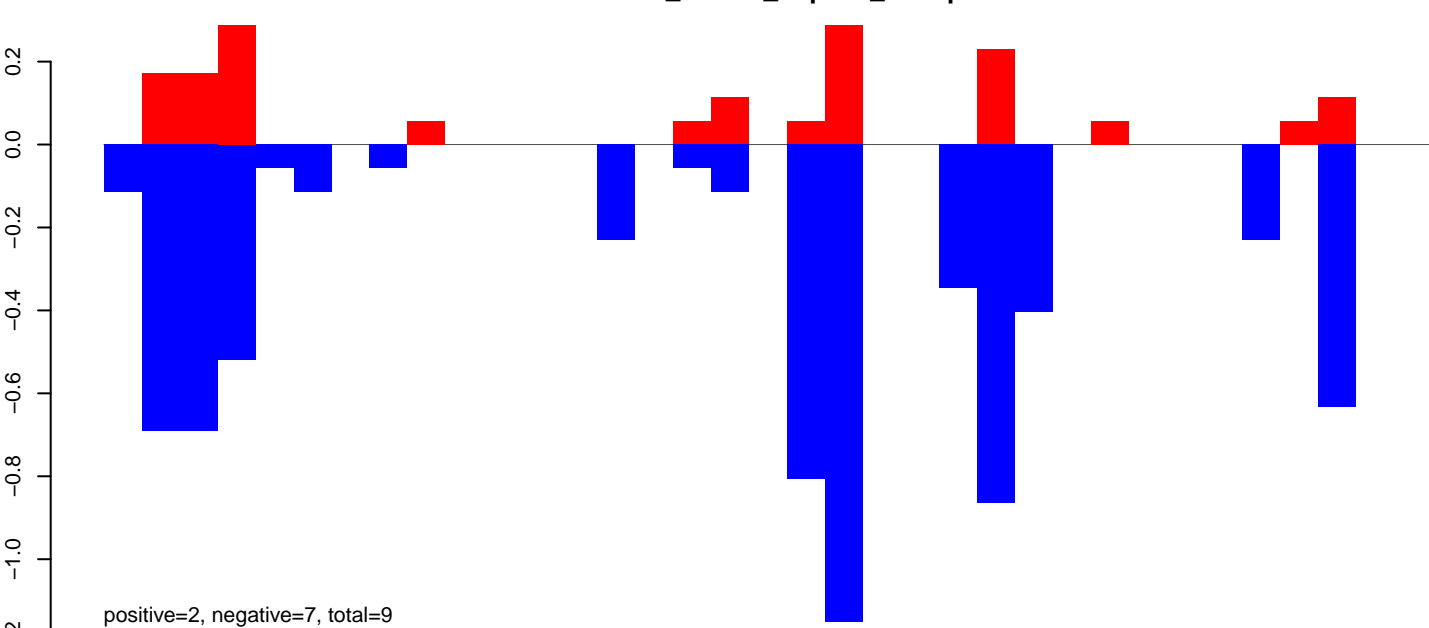

AeAlbo_CHIKV_3dpi.24_35.rep