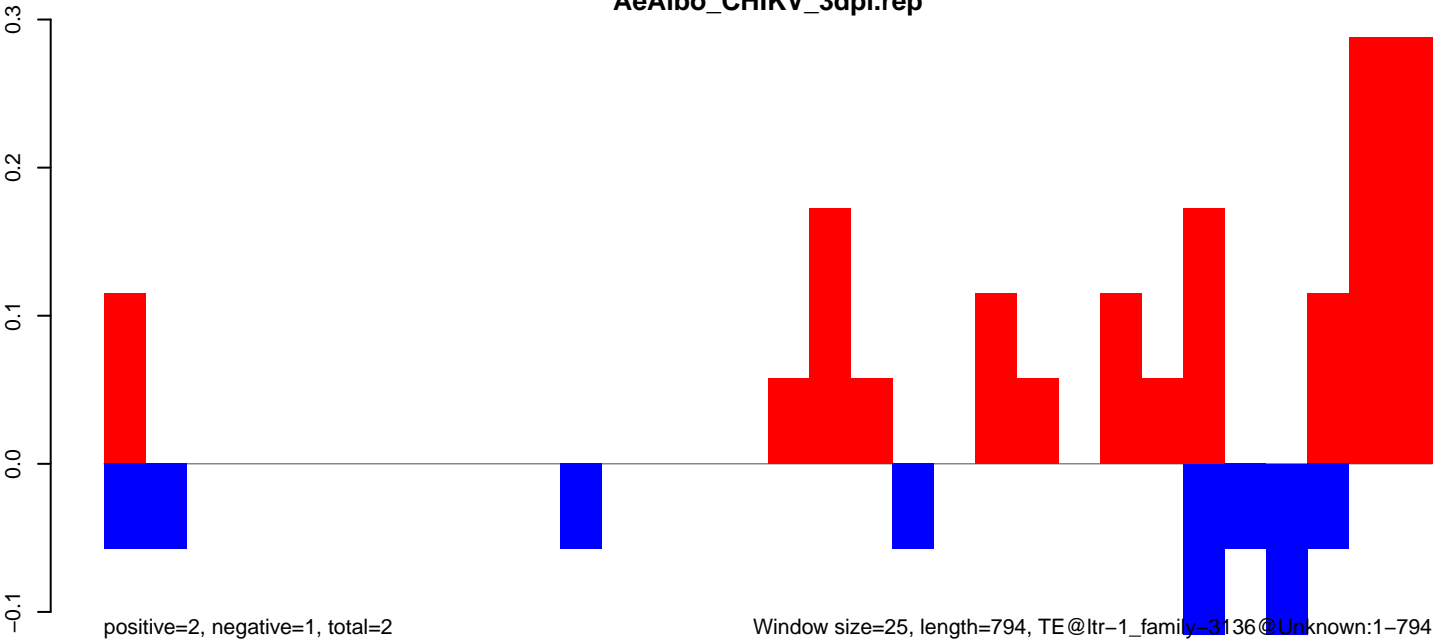

Window size=25, length=727, TE@ltr-1_family-3896@Unknown:1-727

AeAlbo_CHIKV_3dpi.18_23.rep

AeAlbo_CHIKV_3dpi.24_35.rep

AeAlbo_CHIKV_3dpi.rep

AeAlbo_CHIKV_3dpi.18_23.rep

positive=1, negative=0, total=1

AeAlbo_CHIKV_3dpi.24_35.rep