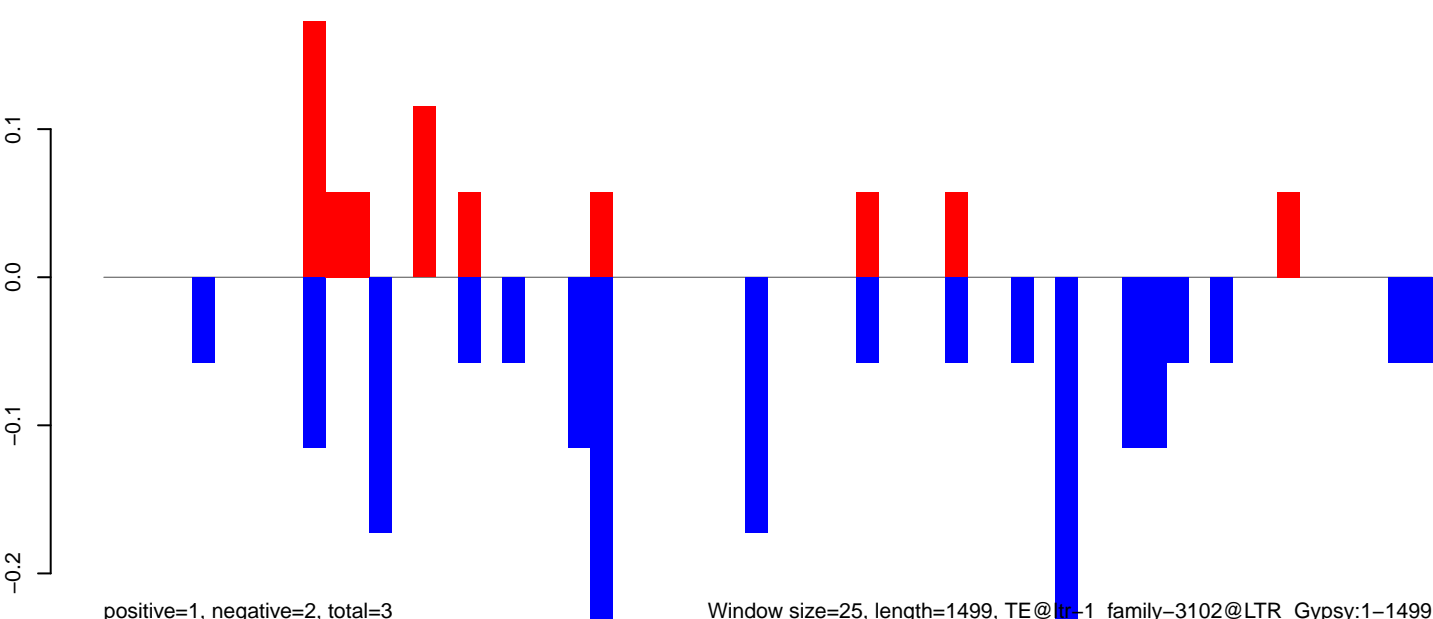

AeAlbo_CHIKV_3dpi.rep

positive=1, negative=2, total=3

Window size=25, length=1499, TE@ltr-1_family-3102@LTR_Gypsy:1-1499