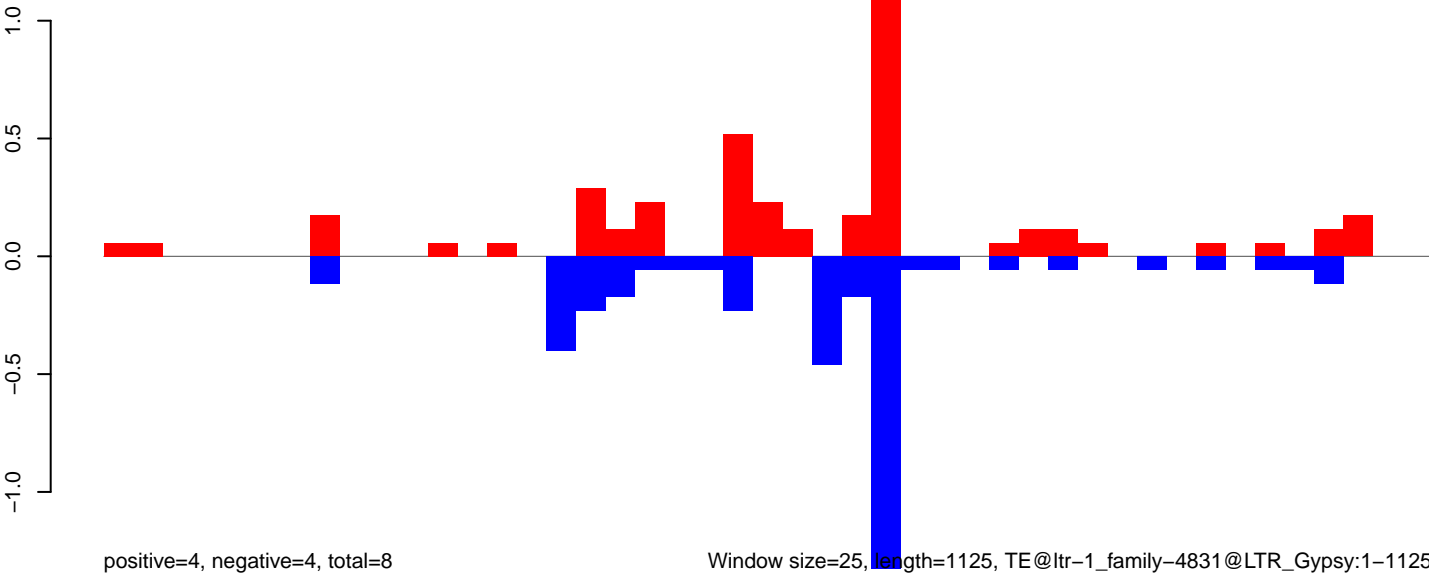

AeAlbo_CHIKV_3dpi.rep

Window size=25, length=1125, TE@ltr-1_family-4831@LTR_Gypsy:1-1125