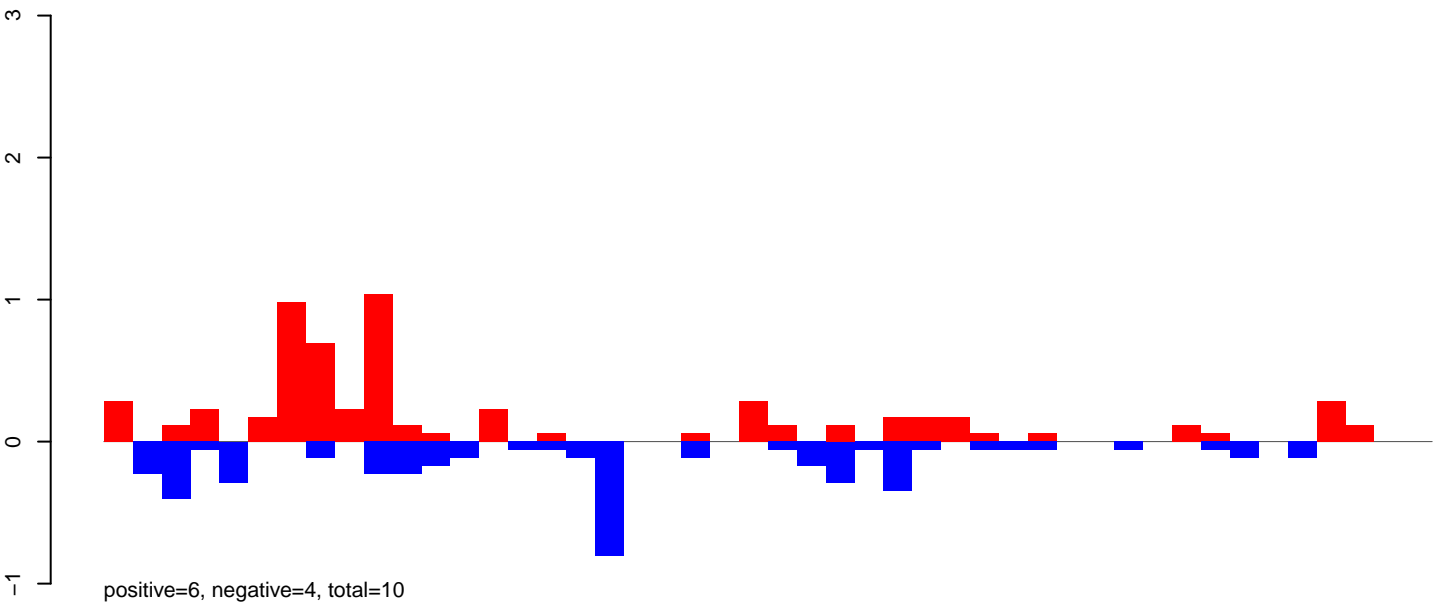

AeAlbo_CHIKV_3dpi.18_23.rep