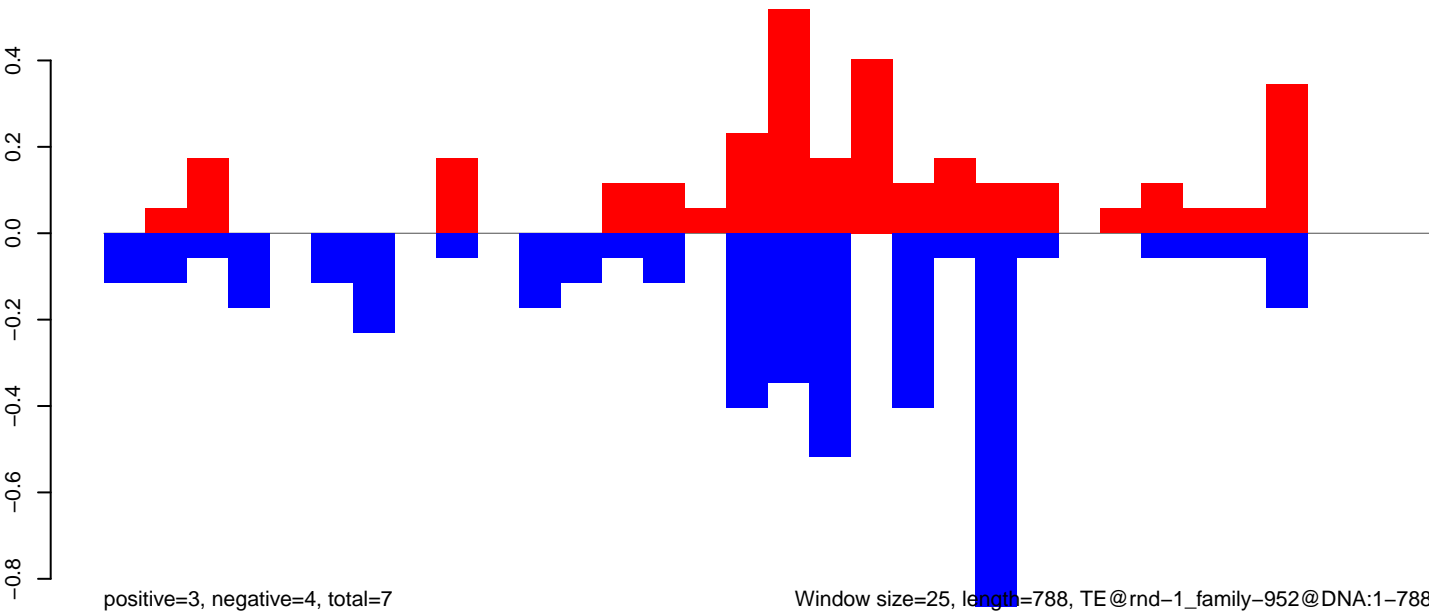

AeAlbo_CHIKV_3dpi.rep

Window size=25, length=943, TE@rnd-5_family-350@Unknown:1-943

AeAlbo_CHIKV_3dpi.18_23.rep

AeAlbo_CHIKV_3dpi.24_35.rep

AeAlbo_CHIKV_3dpi.rep

AeAlbo_CHIKV_3dpi.18_23.rep

AeAlbo_CHIKV_3dpi.24_35.rep