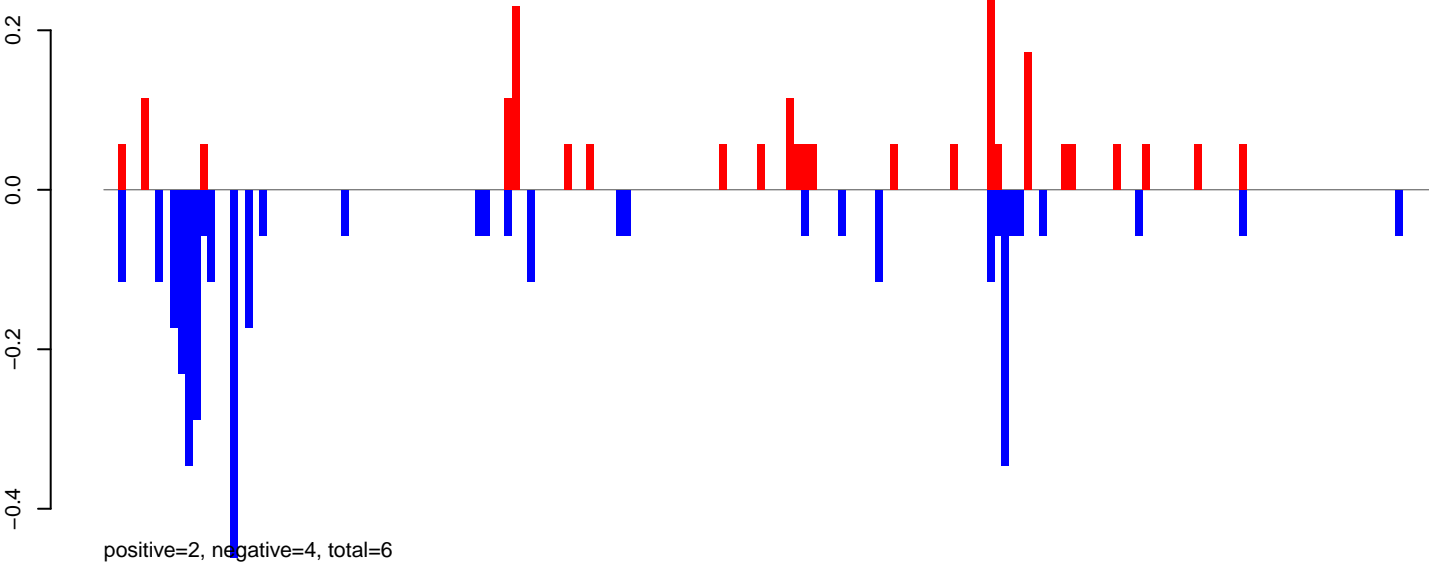

positive=2, negative=3, total=4

AeAlbo_CHIKV_3dpi.rep

positive=4, negative=4, total=7

Window size=25, length=4742, TE@ltr-1_family-4149@LTR_Gypsy:1-4742

0 1000 2000 3000 4000

AeAlbo_CHIKV_3dpi.18_23.rep

AeAlbo_CHIKV_3dpi.24_35.rep