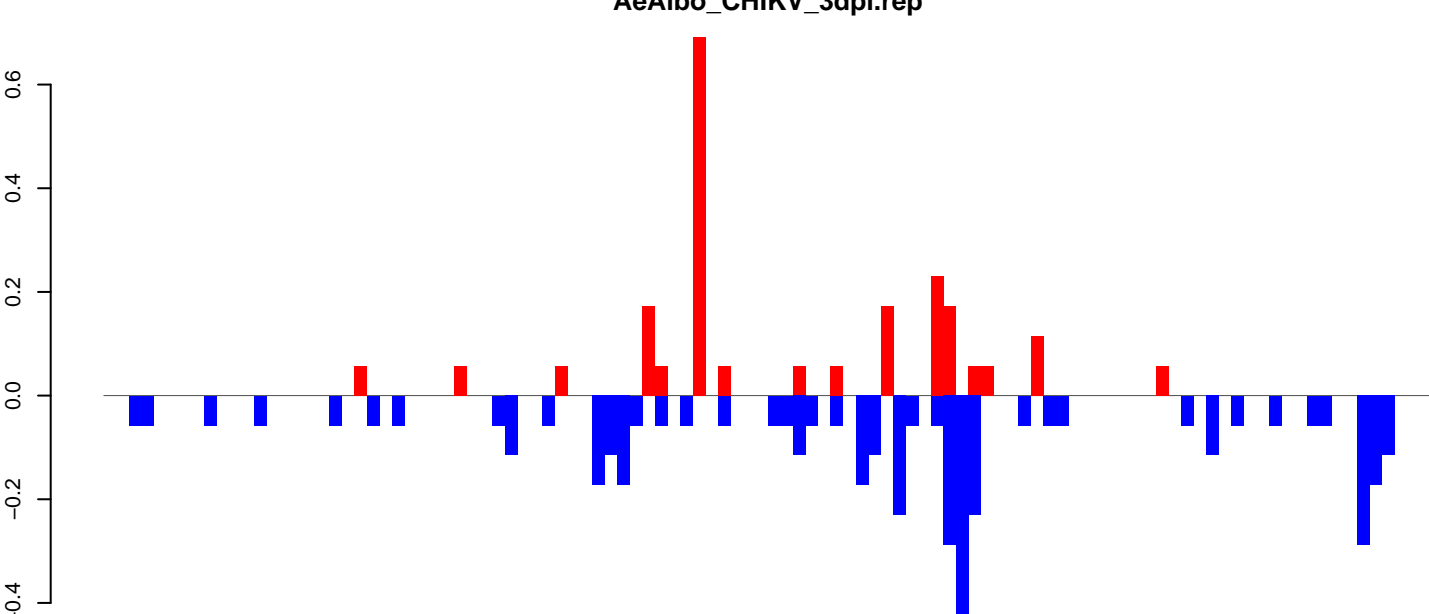

0 500 1000 1500 2000 2500

AeAlbo_CHIKV_3dpi.18_23.rep

AeAlbo_CHIKV_3dpi.24_35.rep

AeAlbo_CHIKV_3dpi.rep

Window size=25, length=2645, TE@ltr-1_family-3172@LTR_Gypsy:1-2645

0 500 1000 1500 2000 2500

AeAlbo_CHIKV_3dpi.18_23.rep