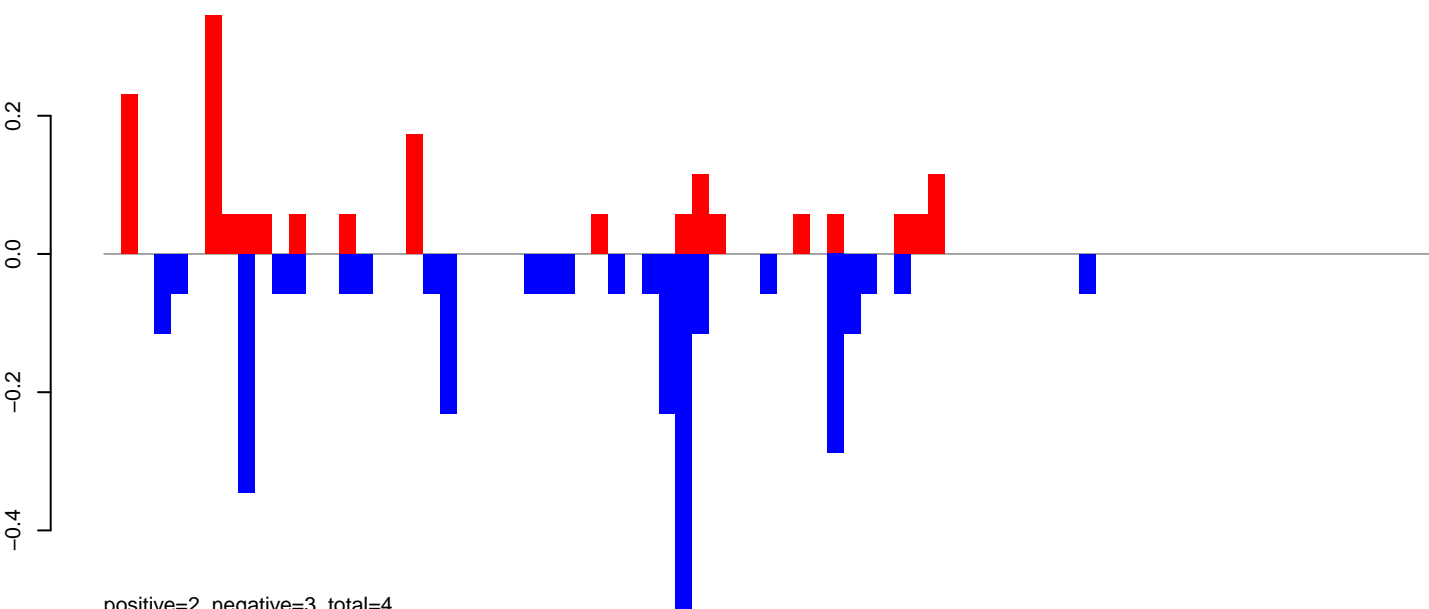

AeAlbo_CHIKV_3dpi.24_35.rep

positive=2, negative=3, total=4