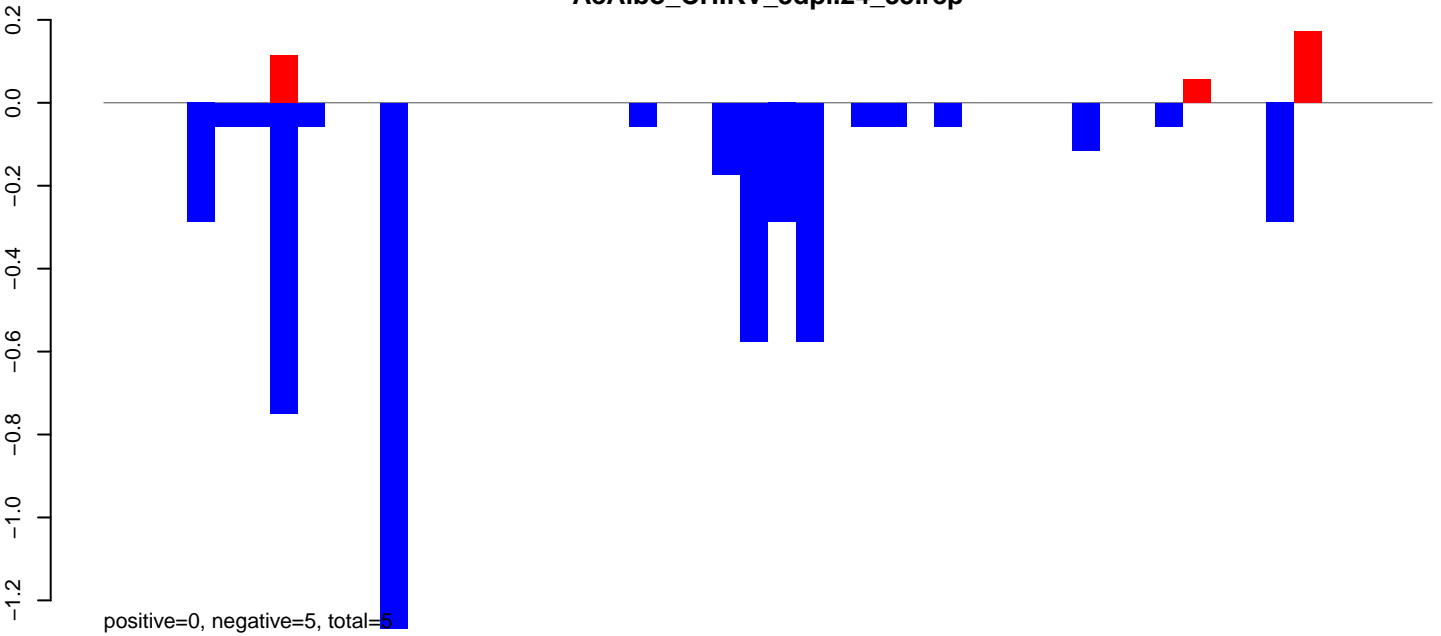

AeAlbo_CHIKV_3dpi.24_35.rep

AeAlbo_CHIKV_3dpi.rep

AeAlbo_CHIKV_3dpi.18_23.rep

AeAlbo_CHIKV_3dpi.24_35.rep

AeAlbo_CHIKV_3dpi.rep

Window size=25, length=1192, TE@rnd-6_family-10142@LTR_Gypsy:1-1192

0 200 400 600 800 1000 1200