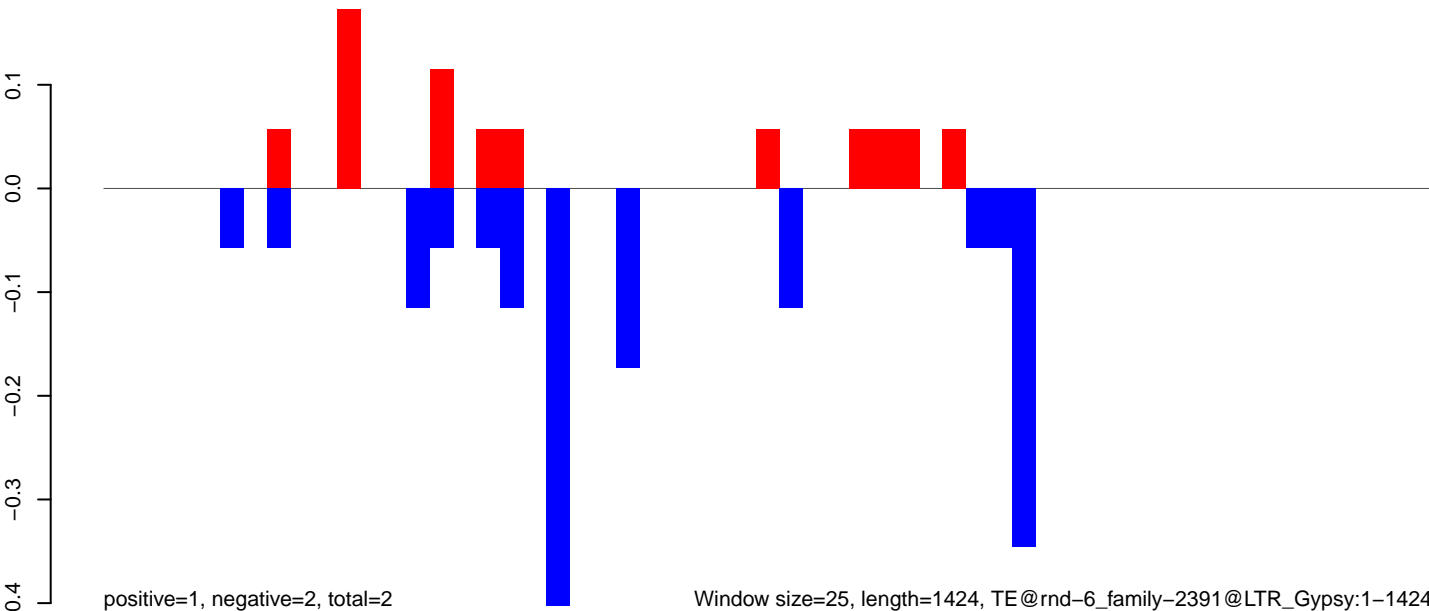

AeAlbo_CHIKV_3dpi.18_23.rep

AeAlbo_CHIKV_3dpi.24_35.rep

AeAlbo_CHIKV_3dpi.rep

AeAlbo_CHIKV_3dpi.18_23.rep

AeAlbo_CHIKV_3dpi.24_35.rep

AeAlbo_CHIKV_3dpi.rep

Window size=25, length=1424, TE@rnd-6_family-2391@LTR_Gypsy:1-1424