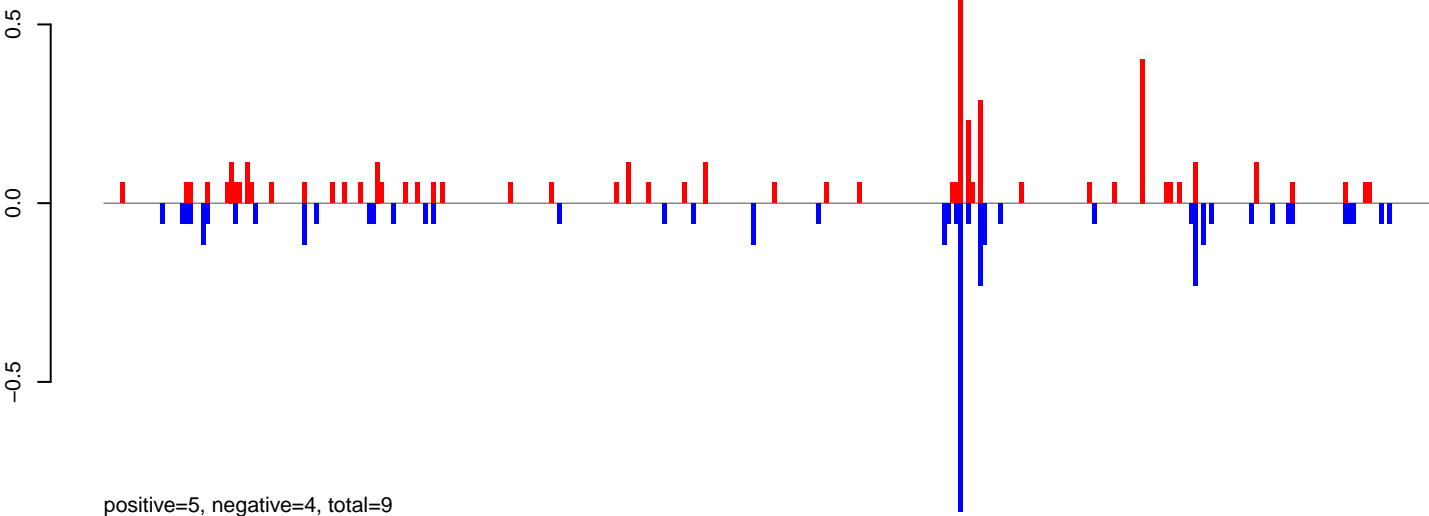

Window size=25, length=5231, TE@ltr-1_family-3774@LTR_Gypsy:1-5231

0 1000 2000 3000 4000 5000

AeAlbo_CHIKV_3dpi.18_23.rep

AeAlbo_CHIKV_3dpi.24_35.rep

AeAlbo_CHIKV_3dpi.rep

0 2000 4000 6000 8000

AeAlbo_CHIKV_3dpi.18_23.rep