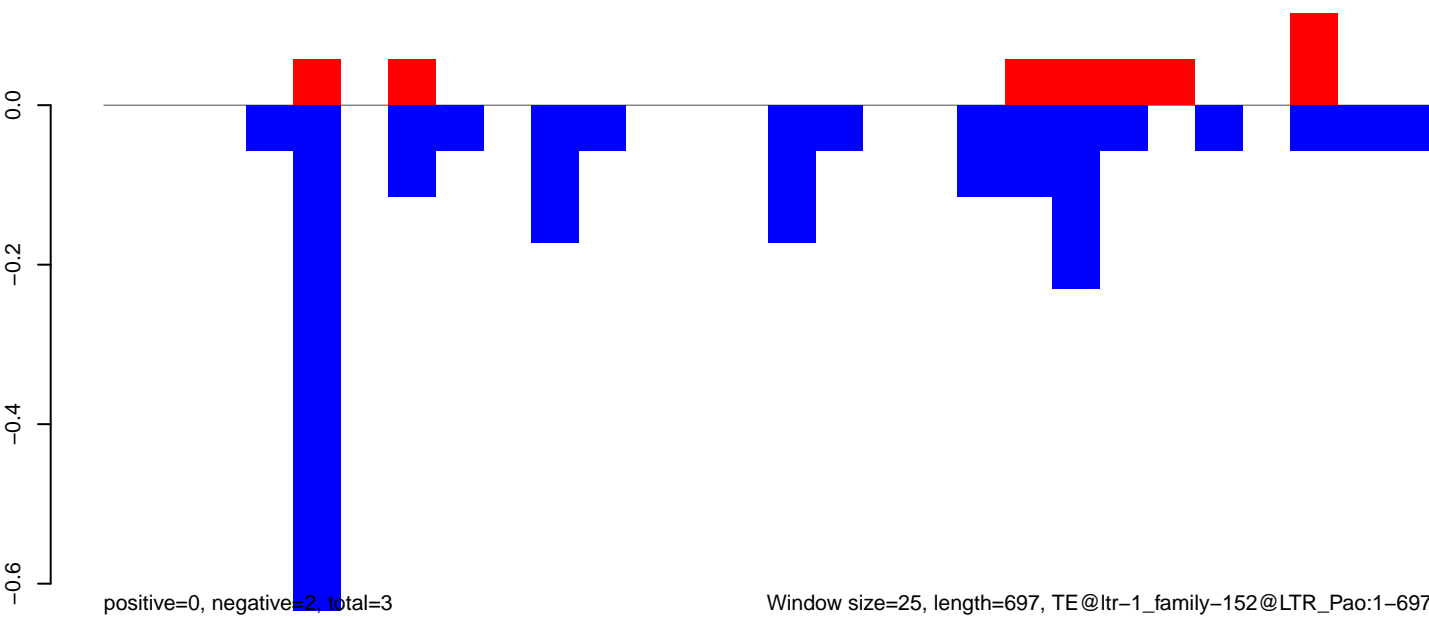

AeAlbo_CHIKV_3dpi.rep