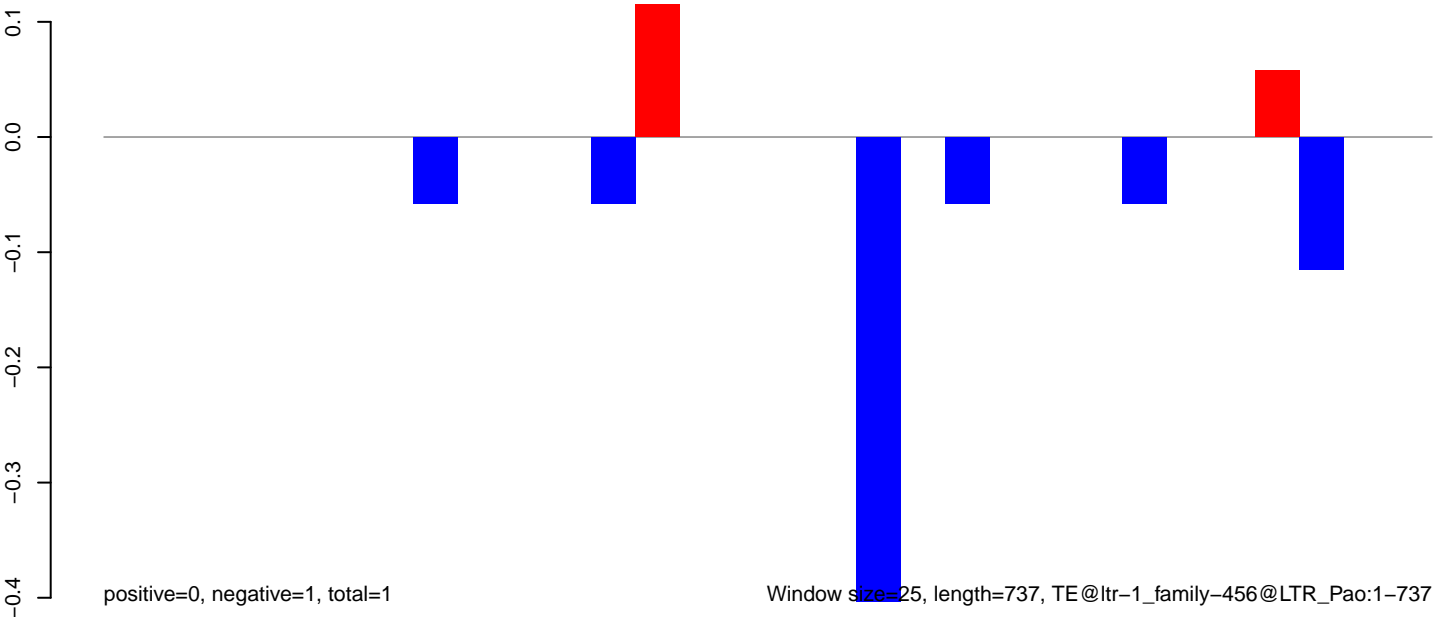

AeAlbo_CHIKV_3dpi.rep