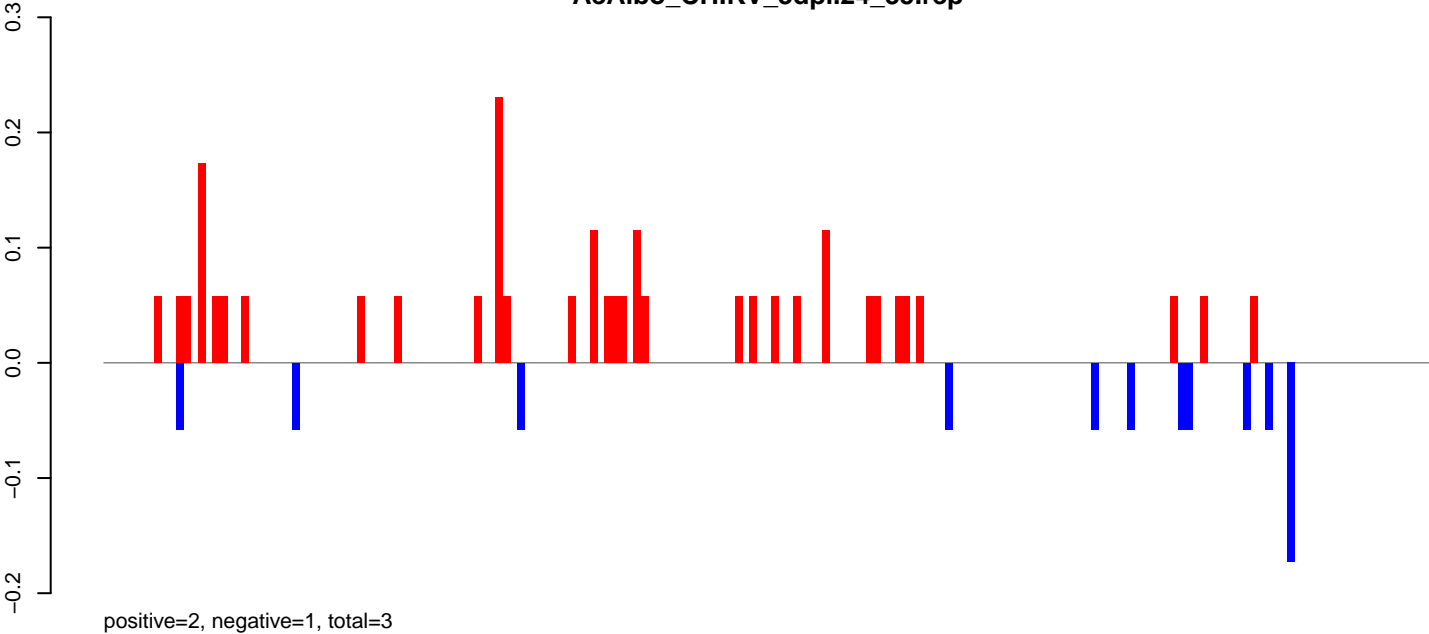

AeAlbo_CHIKV_3dpi.24_35.rep