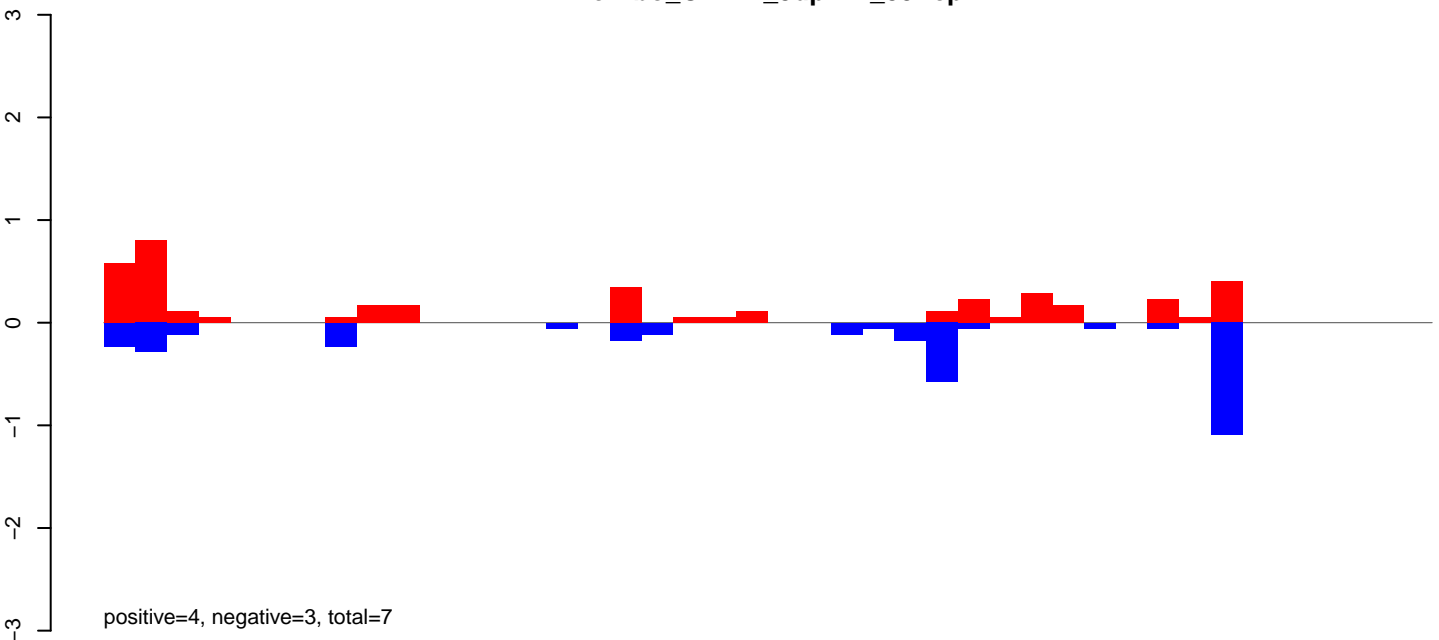

Window size=25, length=841, TE@ltr-1_family-5885@DNA_MULE-MuDR:1-841

0 200 400 600 800

AeAlbo_CHIKV_3dpi.18_23.rep

AeAlbo_CHIKV_3dpi.24_35.rep

AeAlbo_CHIKV_3dpi.rep

Window size=25, length=1039, TE@ltr-1_family-5769@LTR_Gypsy:1-1039