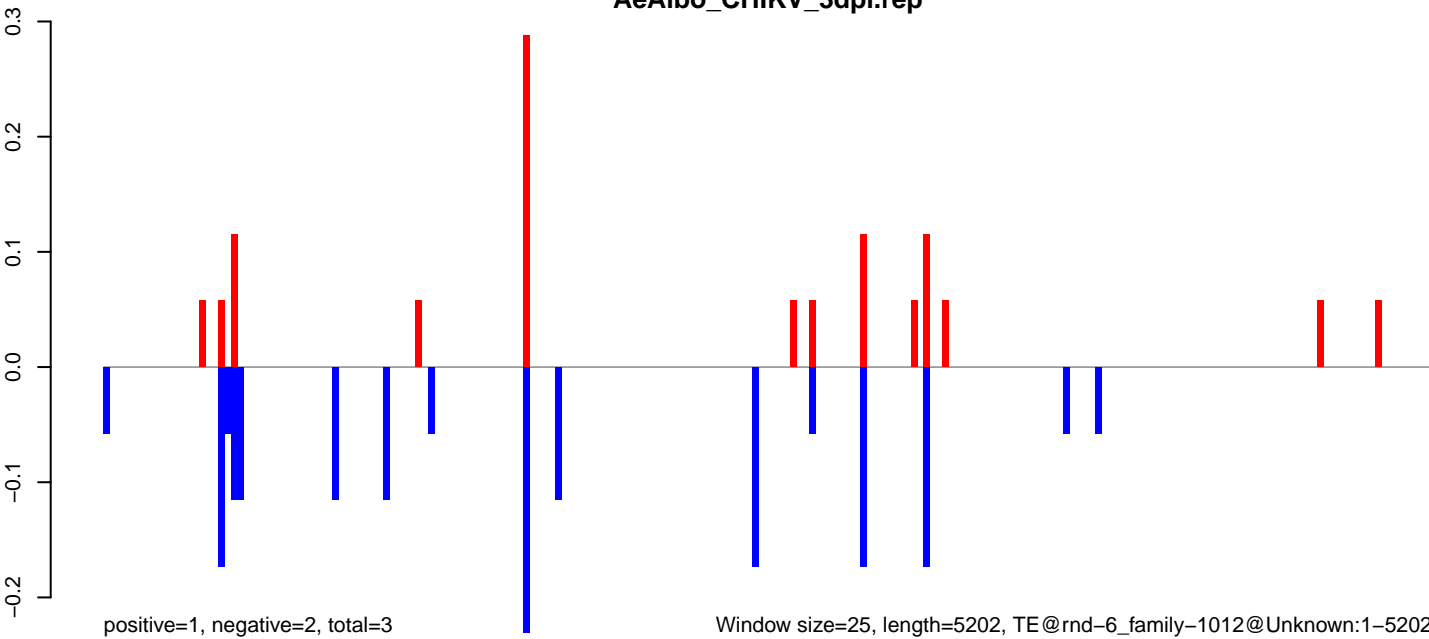

AeAlbo_CHIKV_3dpi.rep