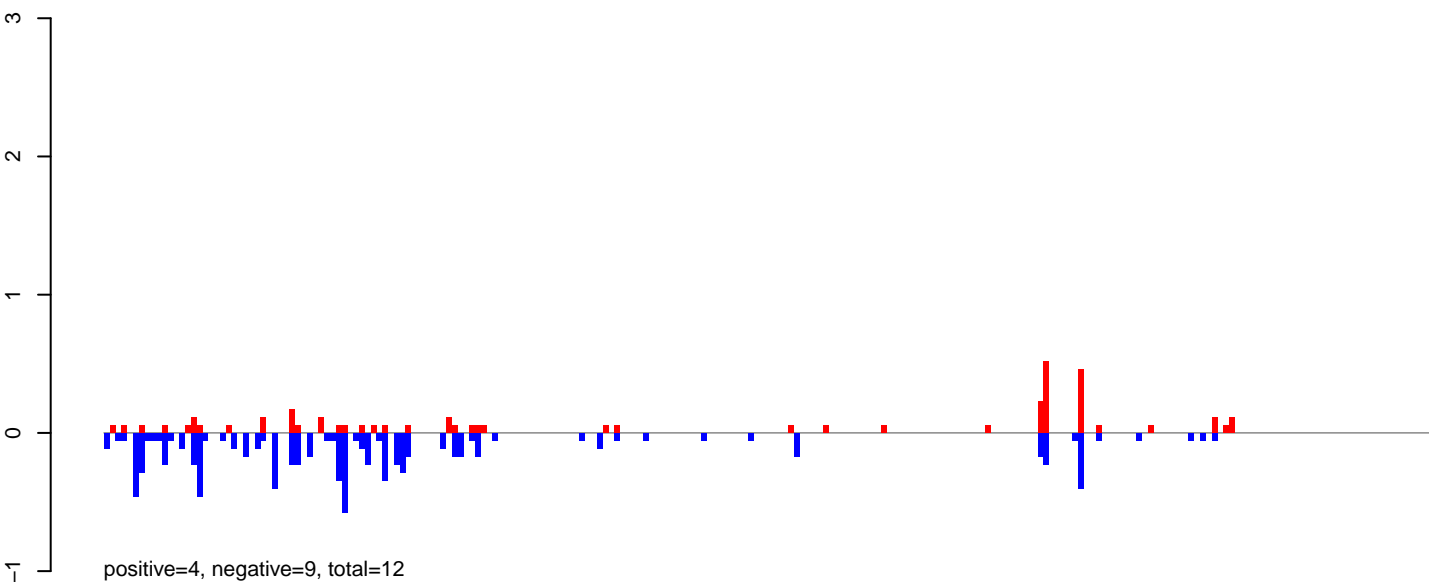

AeAlbo_CHIKV_3dpi.rep

AeAlbo_CHIKV_3dpi.18_23.rep

AeAlbo_CHIKV_3dpi.24_35.rep

AeAlbo_CHIKV_3dpi.rep

Window size=25, length=5710, TE@ltr-1_family-4972@LTR_Gypsy:1-5710

AeAlbo_CHIKV_3dpi.18_23.rep

AeAlbo_CHIKV_3dpi.24_35.rep