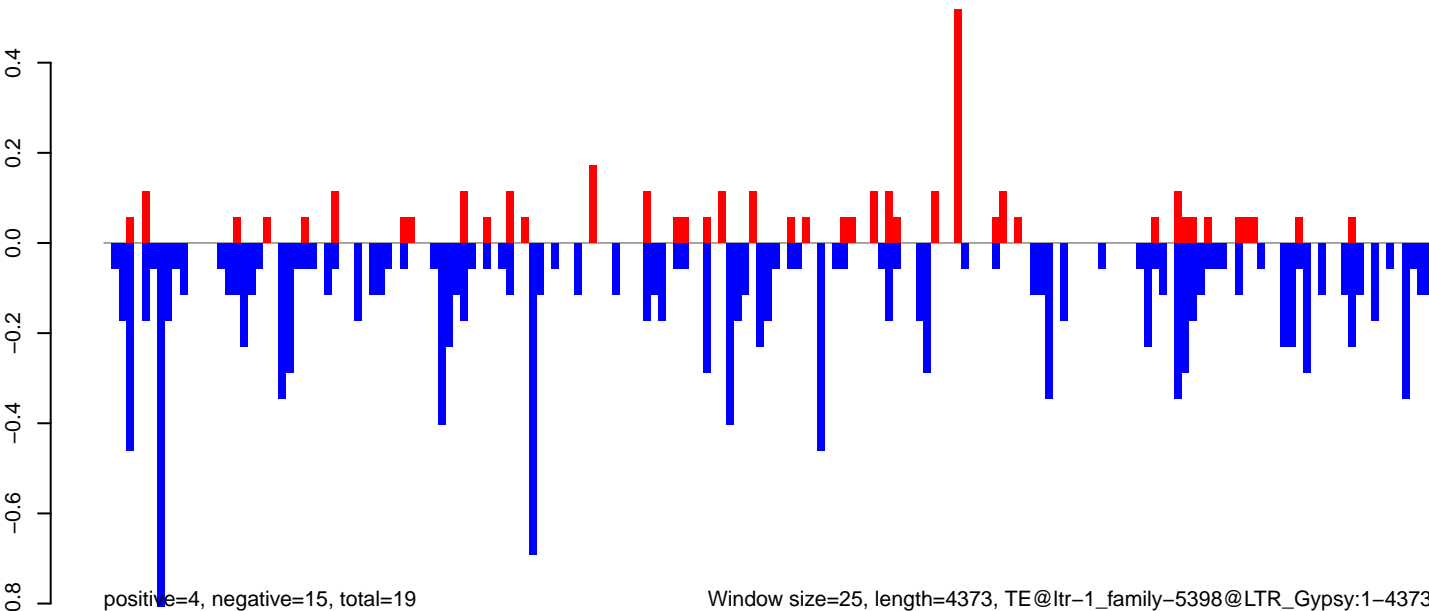

AeAlbo_CHIKV_3dpi.rep