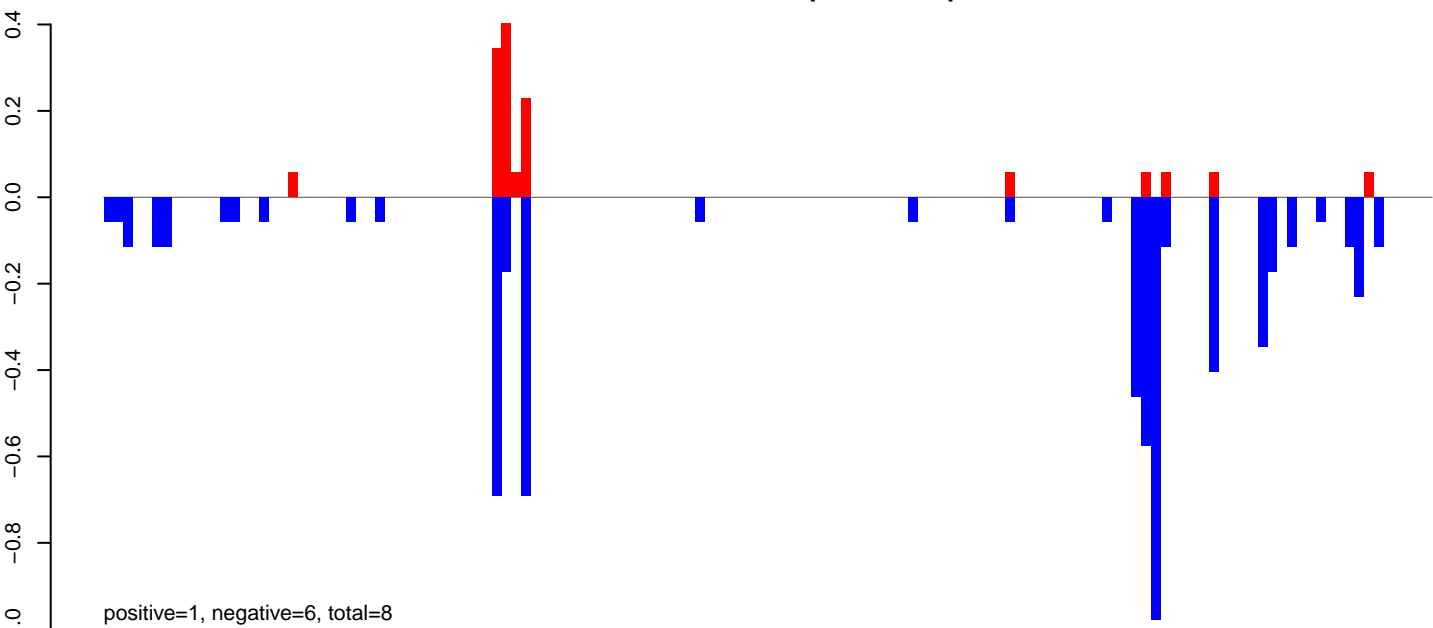

AeAlbo_CHIKV_3dpi.24_35.rep