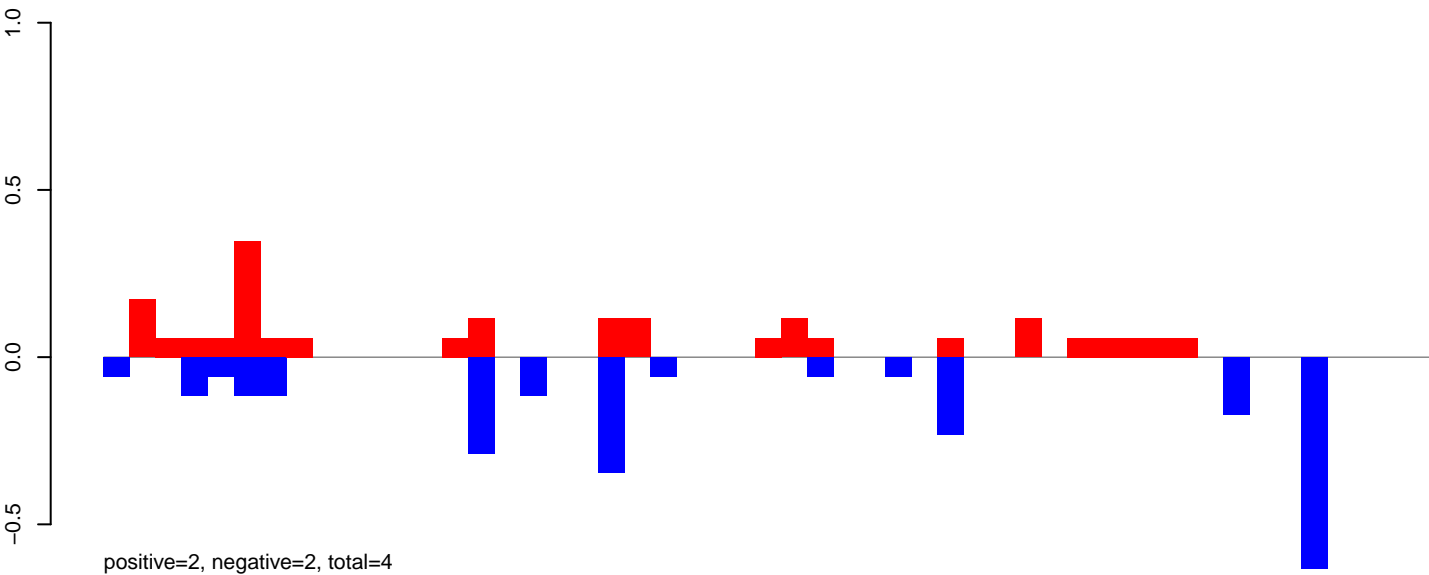

AeAlbo_CHIKV_3dpi.24_35.rep

AeAlbo_CHIKV_3dpi.rep

Window size=25, length=1254, TE@ltr-1_family-4547@LINE_R1:1-1254

AeAlbo_CHIKV_3dpi.18_23.rep

AeAlbo_CHIKV_3dpi.24_35.rep

AeAlbo_CHIKV_3dpi.rep

Window size=25, length=3982, TE@ltr-1_family-4514@LTR_Gypsy:1-3982