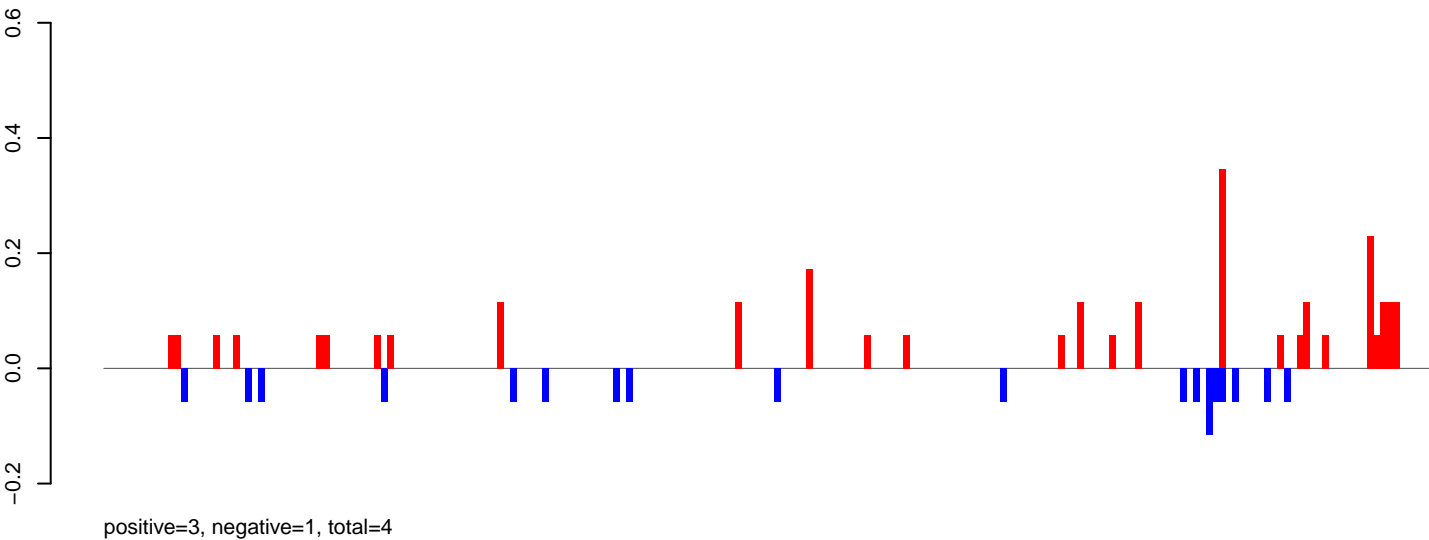

AeAlbo_CHIKV_3dpi.rep