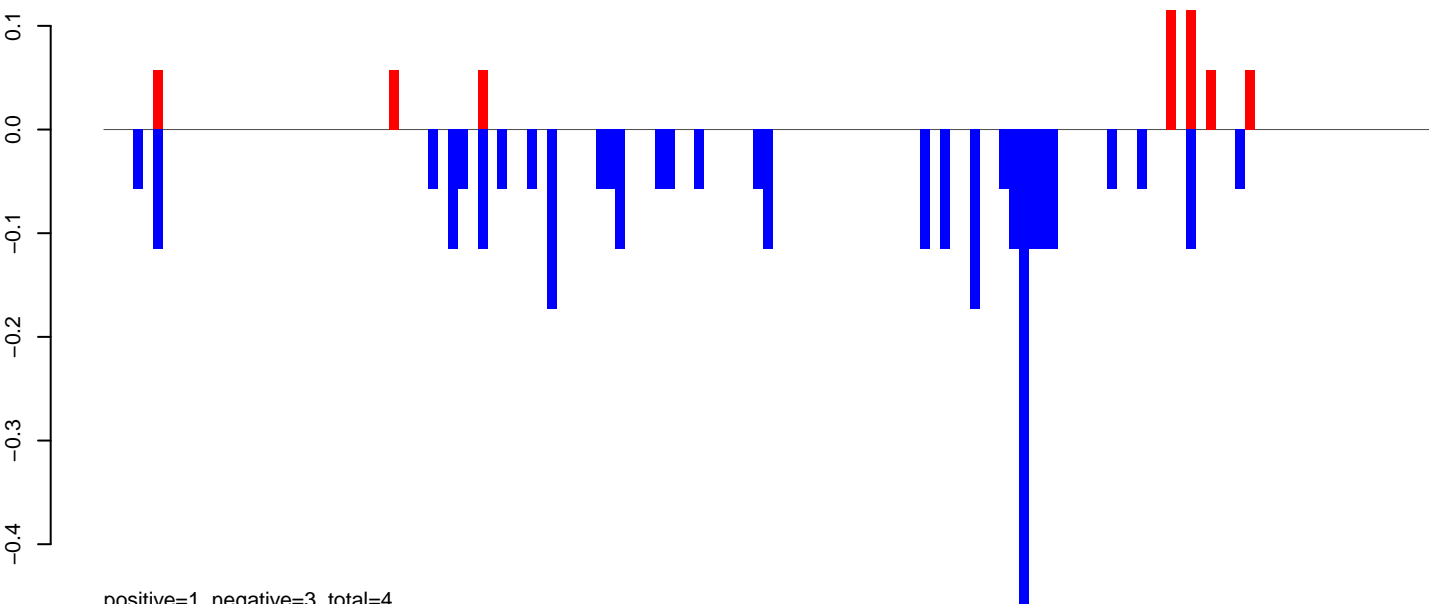

AeAlbo_CHIKV_3dpi.24_35.rep

positive=1, negative=3, total=4