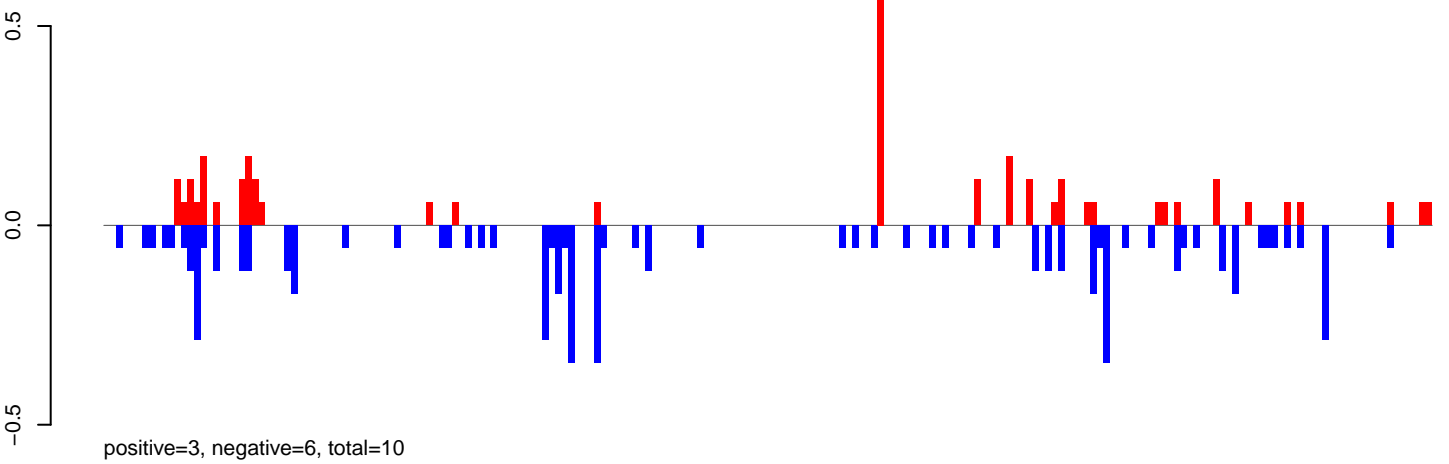

AeAlbo_CHIKV_3dpi.18_23.rep

AeAlbo_CHIKV_3dpi.24_35.rep