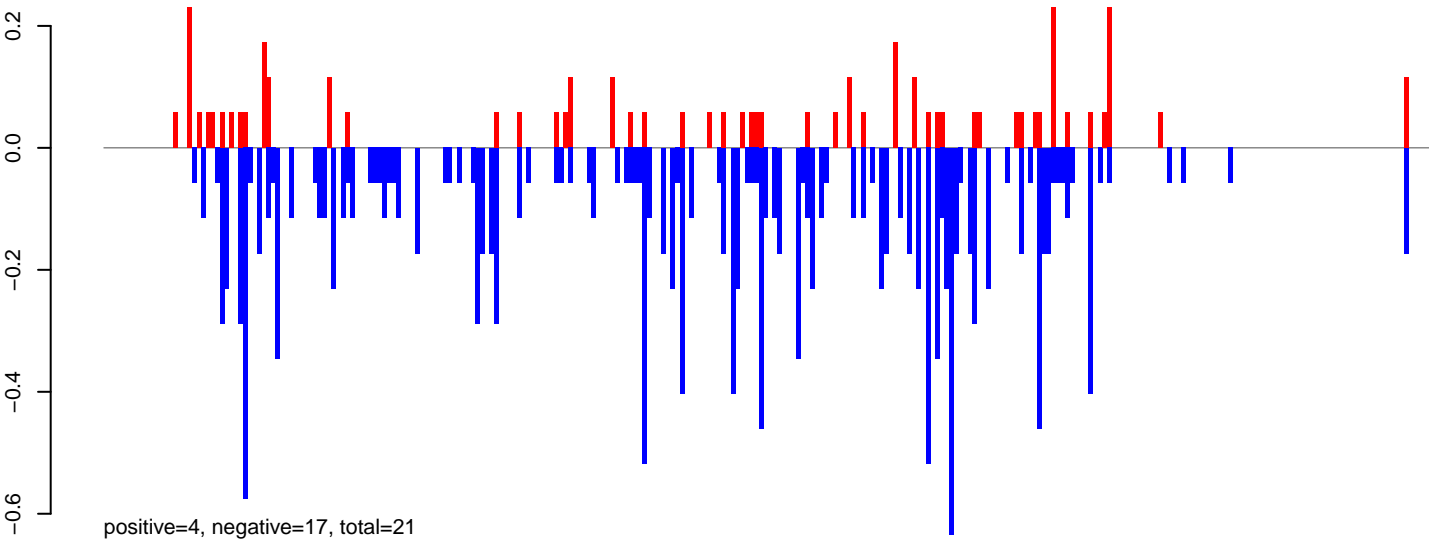

AeAlbo_CHIKV_3dpi.18_23.rep

0 1000 2000 3000 4000 5000 6000 7000