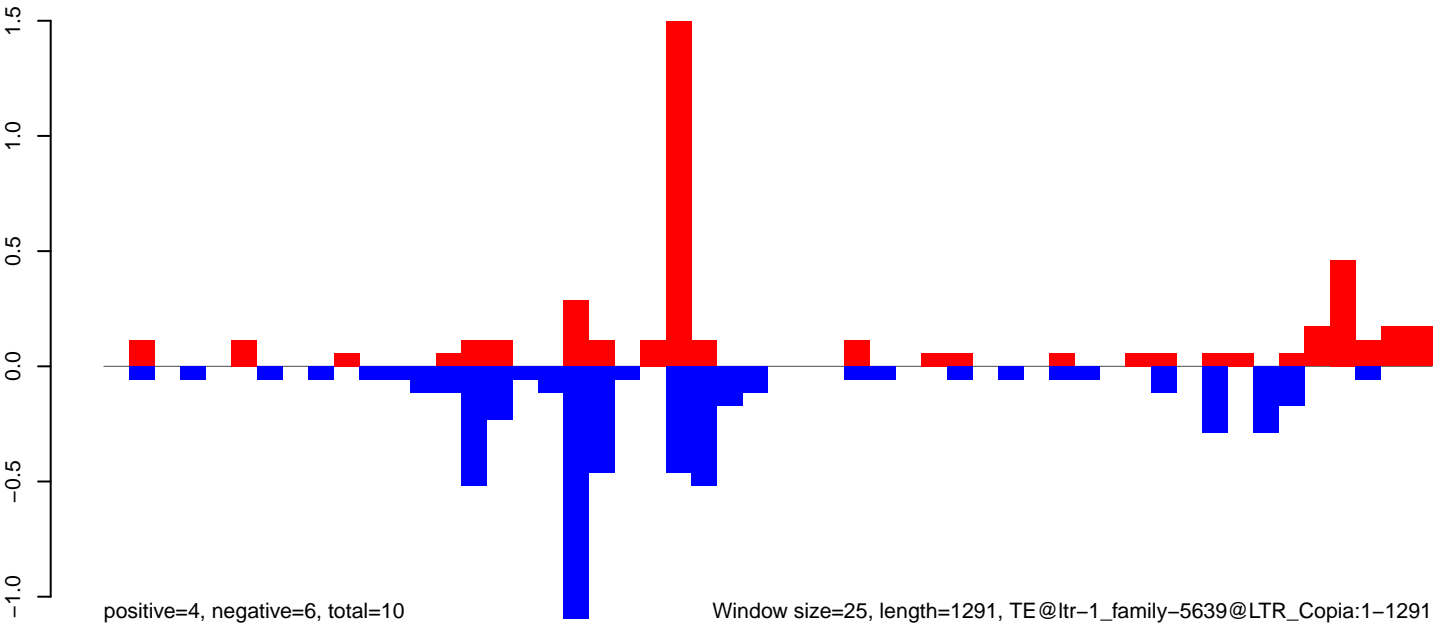

AeAlbo_CHIKV_3dpi.rep

Window size=25, length=1291, TE@ltr-1_family-5639@LTR_Copia:1-1291