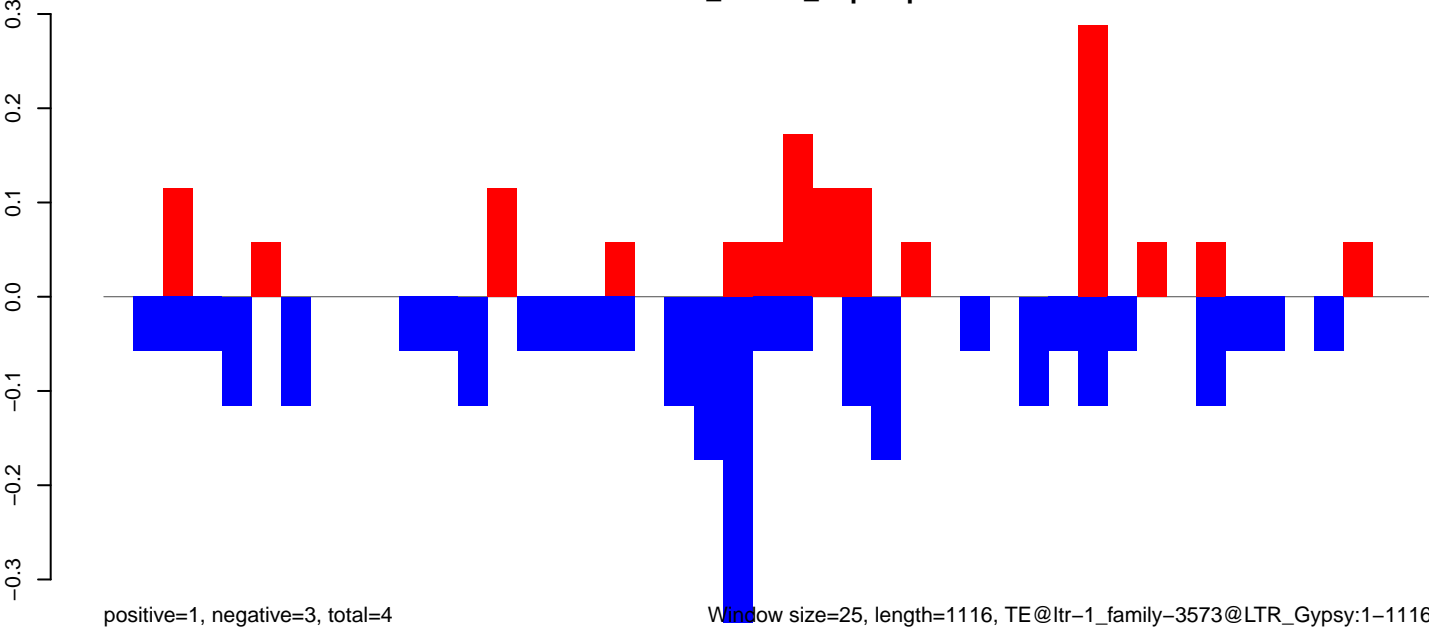

AeAlbo_CHIKV_3dpi.rep