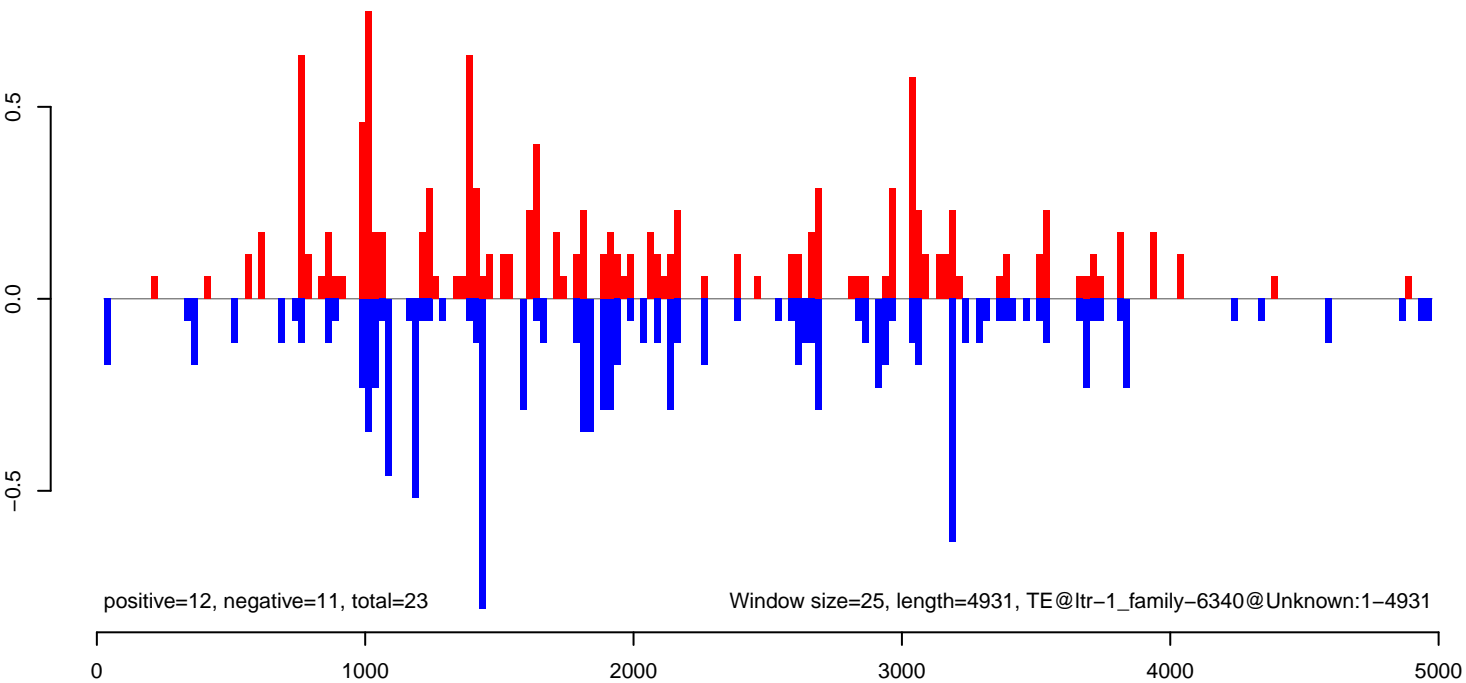

AeAlbo_CHIKV_3dpi.rep