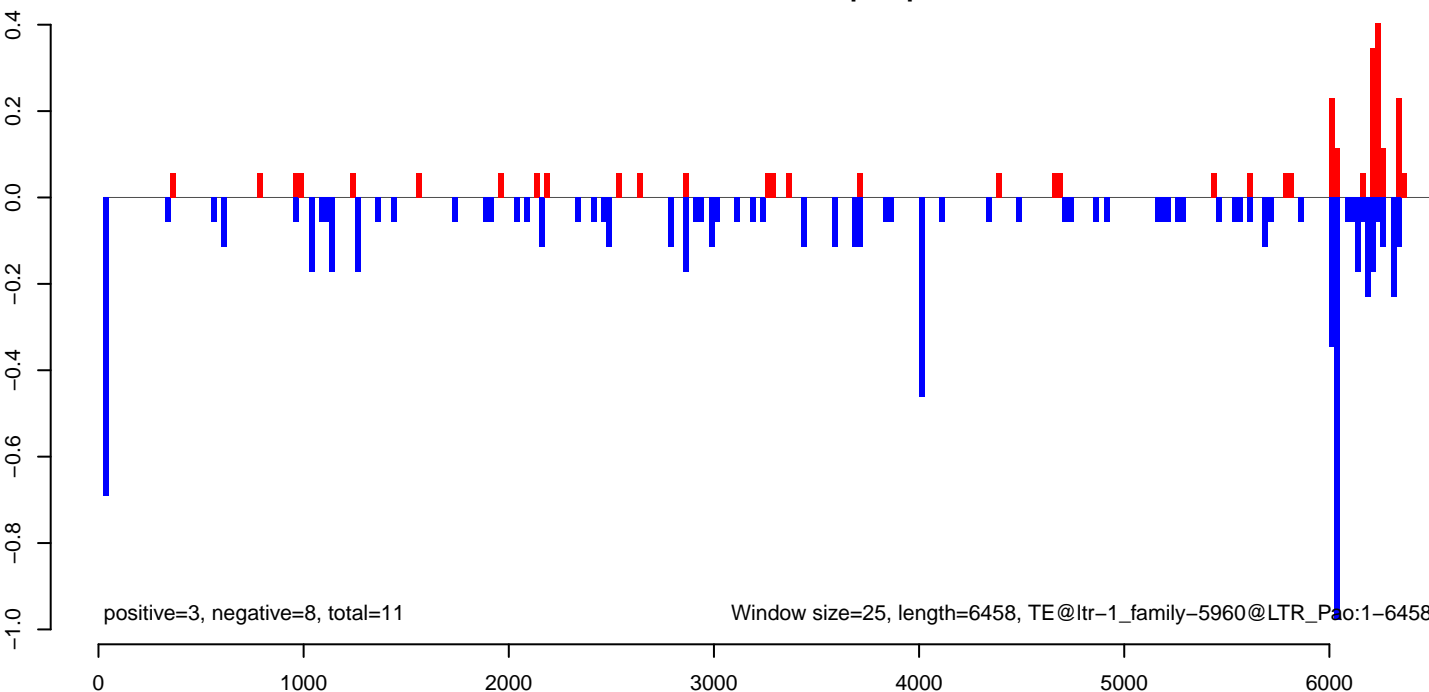

Window size=25, length=4992, TE@ltr-1_family-3350@LTR_Gypsy:1-4992

0 1000 2000 3000 4000 5000

AeAlbo_CHIKV_3dpi.18_23.rep

AeAlbo_CHIKV_3dpi.24_35.rep

AeAlbo_CHIKV_3dpi.rep

AeAlbo_CHIKV_3dpi.18_23.rep

AeAlbo_CHIKV_3dpi.24_35.rep