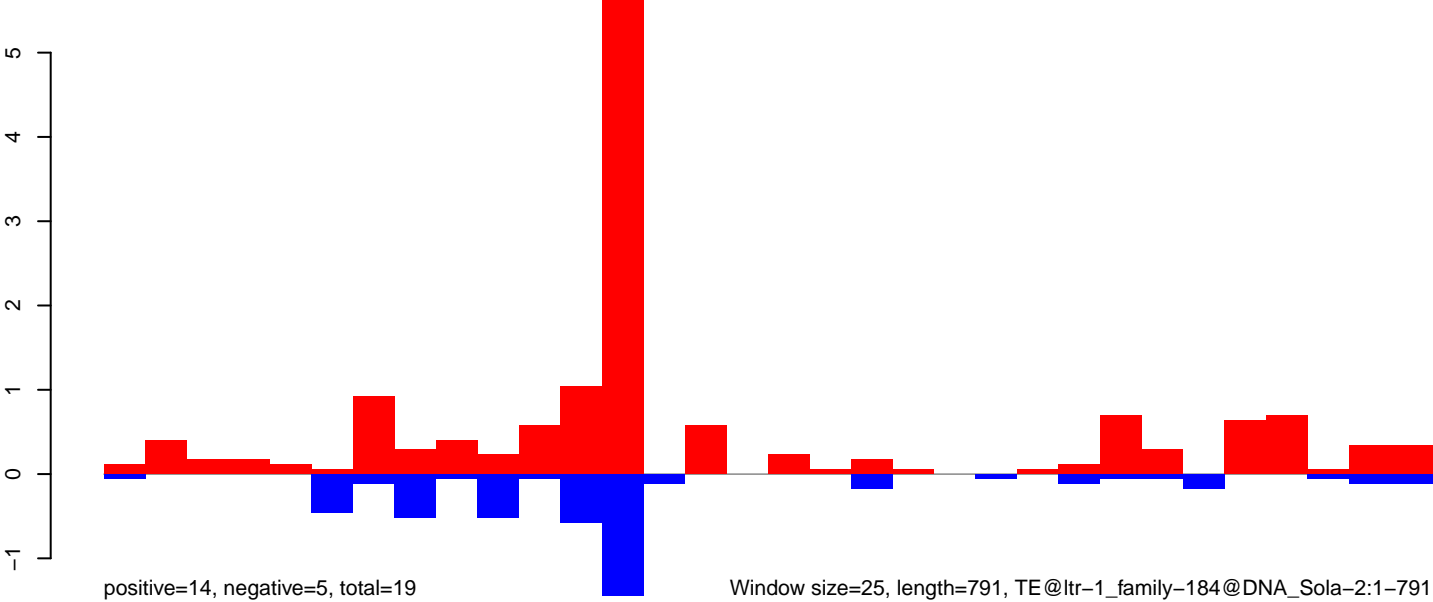

AeAlbo_CHIKV_3dpi.rep