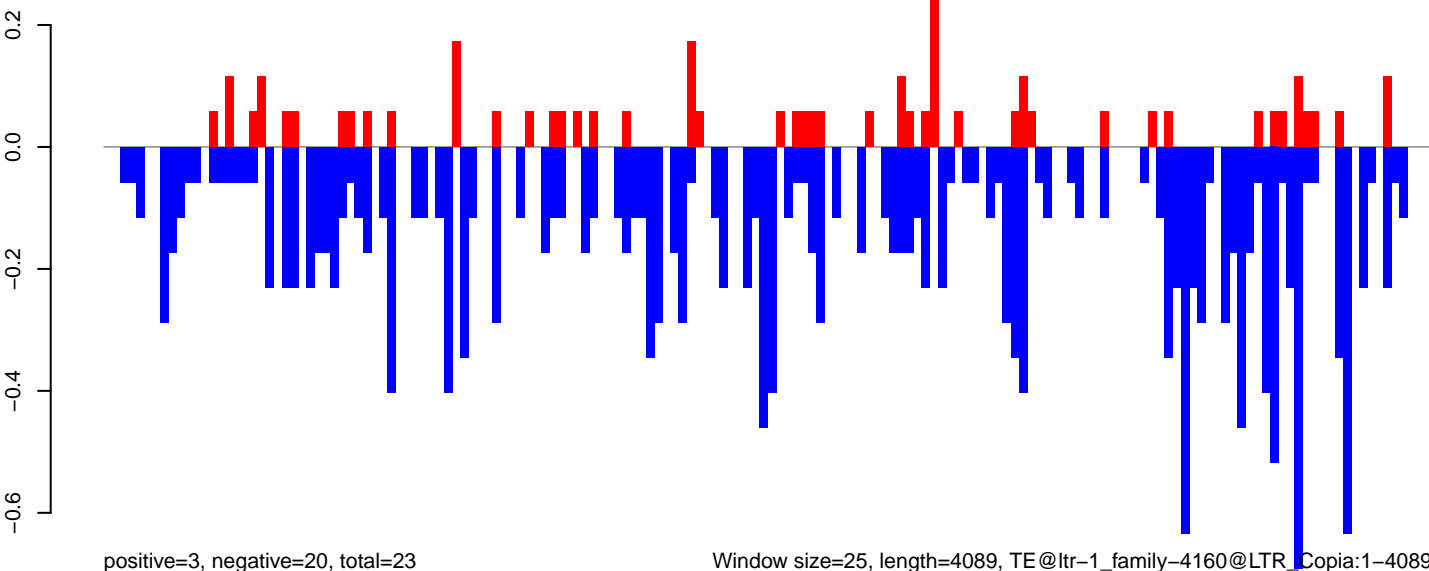

AeAlbo_CHIKV_3dpi.18_23.rep

AeAlbo_CHIKV_3dpi.24_35.rep

AeAlbo_CHIKV_3dpi.rep

AeAlbo_CHIKV_3dpi.18_23.rep

AeAlbo_CHIKV_3dpi.24_35.rep

AeAlbo_CHIKV_3dpi.rep

Window size=25, length=4089, TE@ltr-1_family-4160@LTR_Copia:1-4089