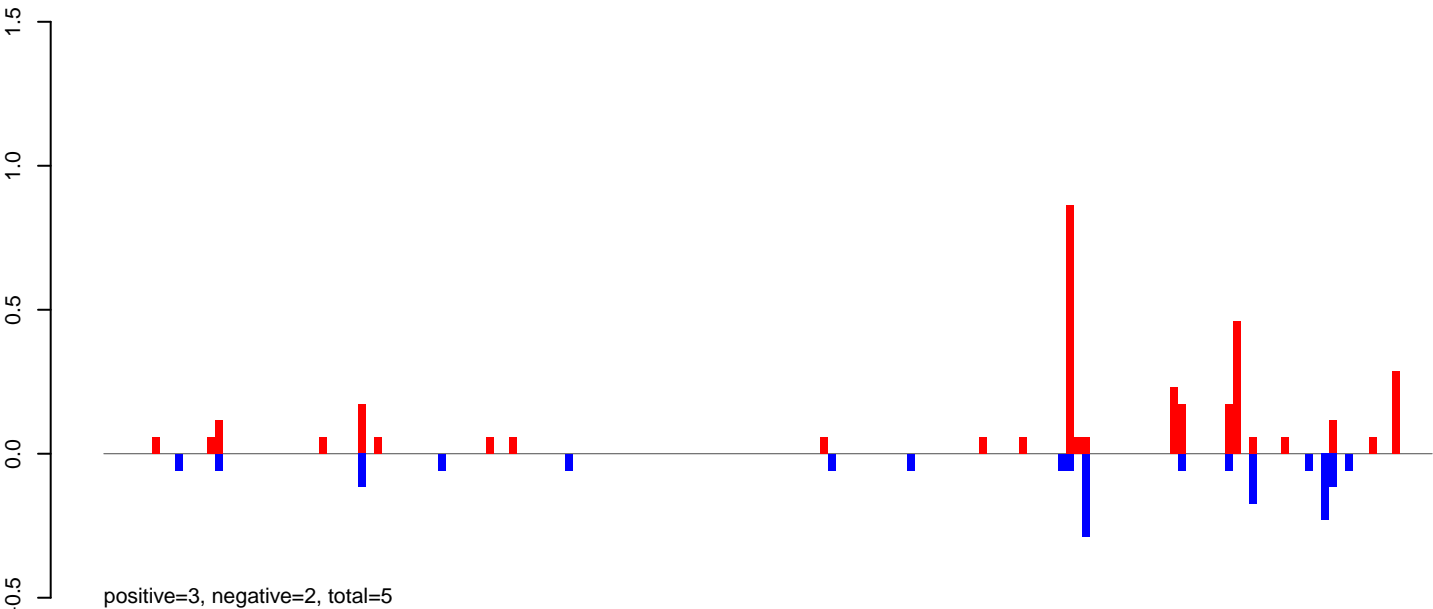

AeAlbo_CHIKV_3dpi.18_23.rep