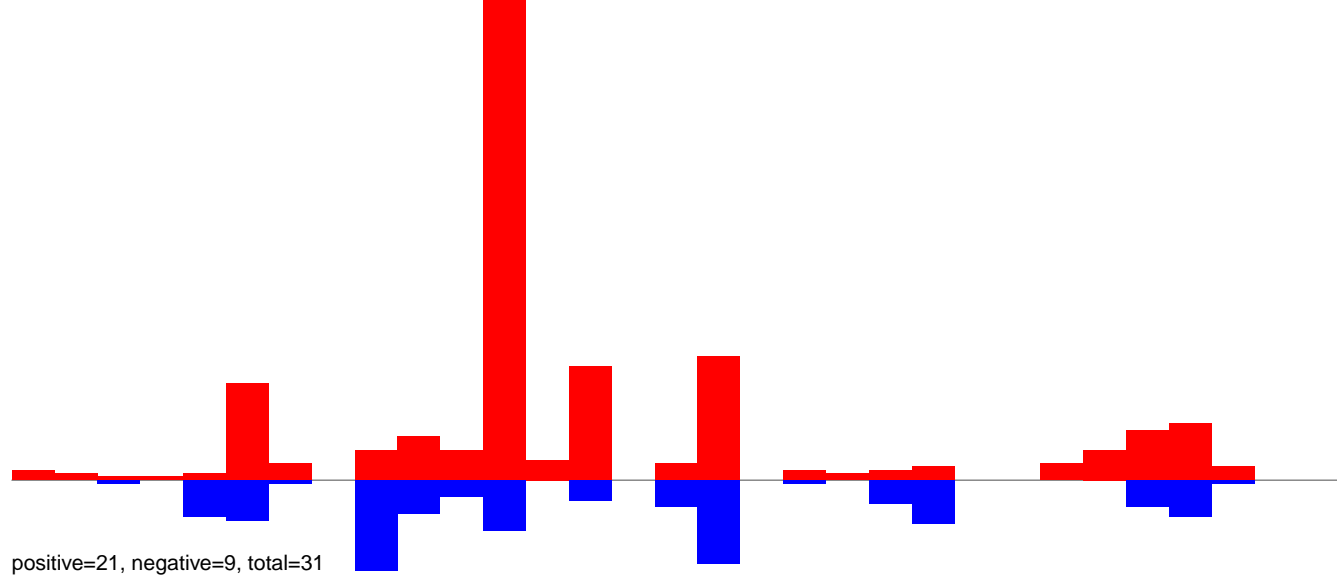

positive=1, negative=6, total=7

AeAlbo_CHIKV_3dpi.rep

positive=2, negative=8, total=10

Window size=25, length=1003, TE@ltr-1_family-1603@LTR_Gypsy:1-1003

0 200 400 600 800 1000

AeAlbo_CHIKV_3dpi.18_23.rep

AeAlbo_CHIKV_3dpi.24_35.rep