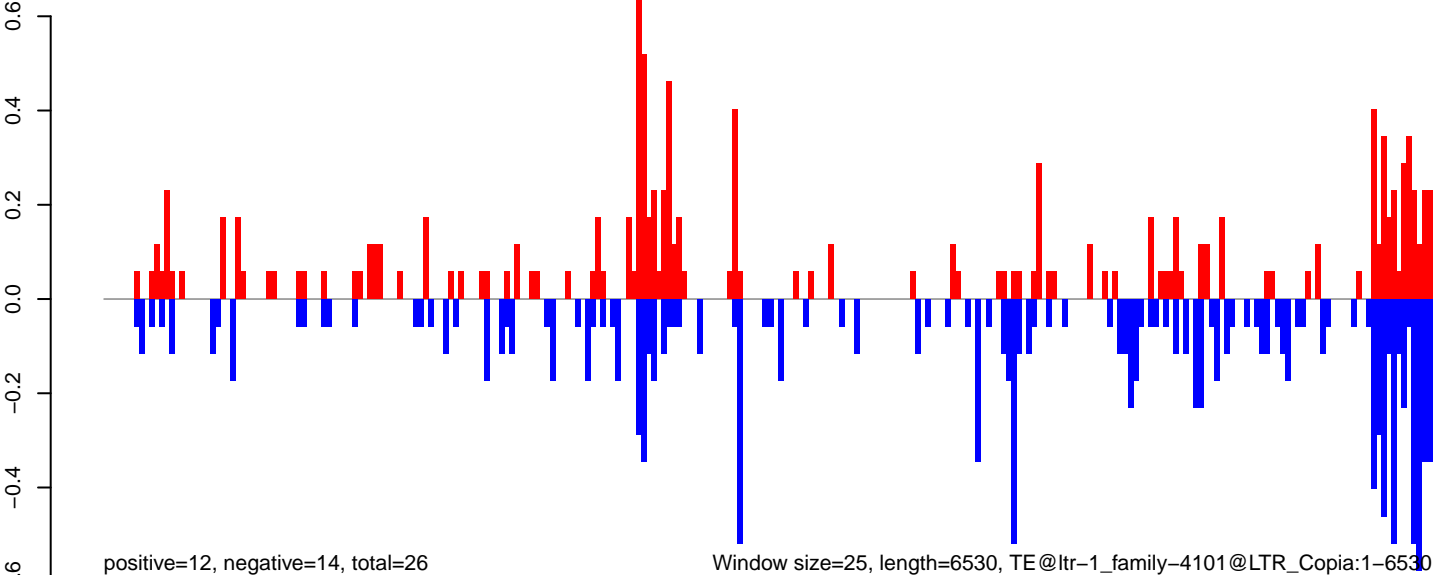

AeAlbo_CHIKV_3dpi.rep

AeAlbo_CHIKV_3dpi.18_23.rep