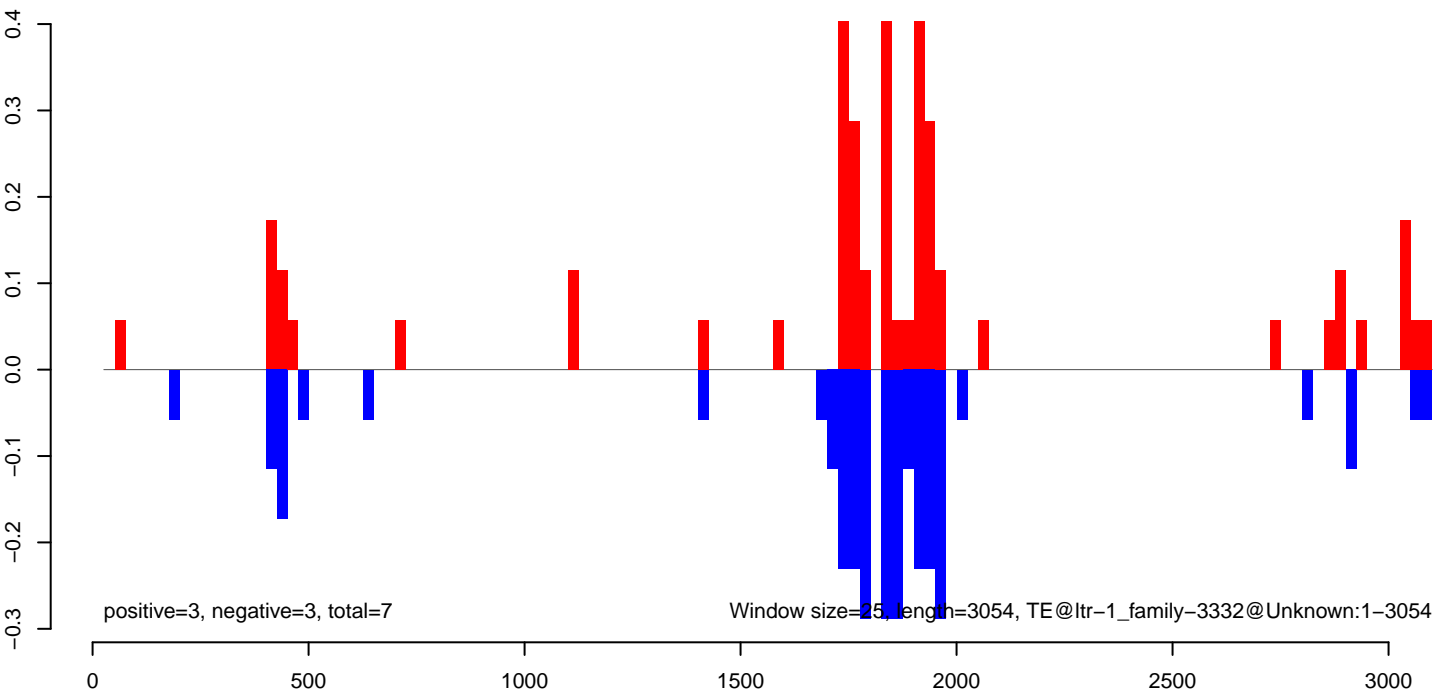

AeAlbo_CHIKV_3dpi.rep