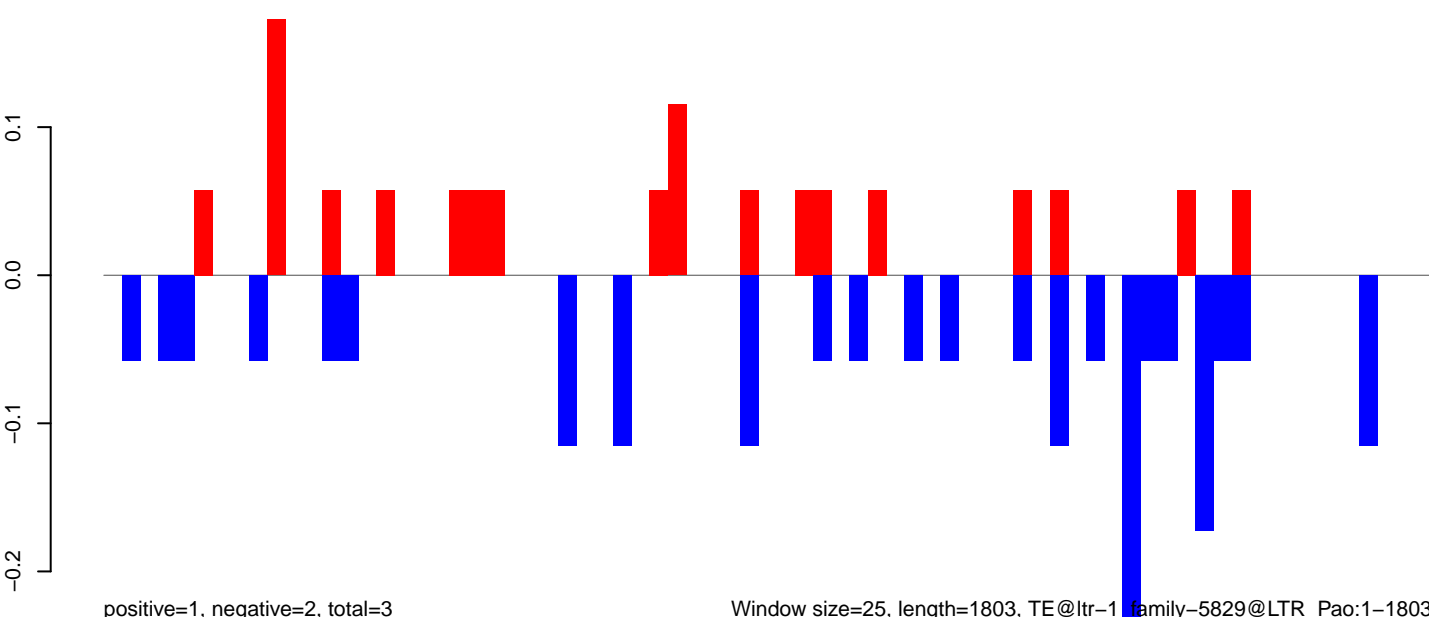

AeAlbo_CHIKV_3dpi.rep

Window size=25, length=1803, TE@ltr-1, family-5829@LTR_Pao:1-1803

0 500 1000 1500