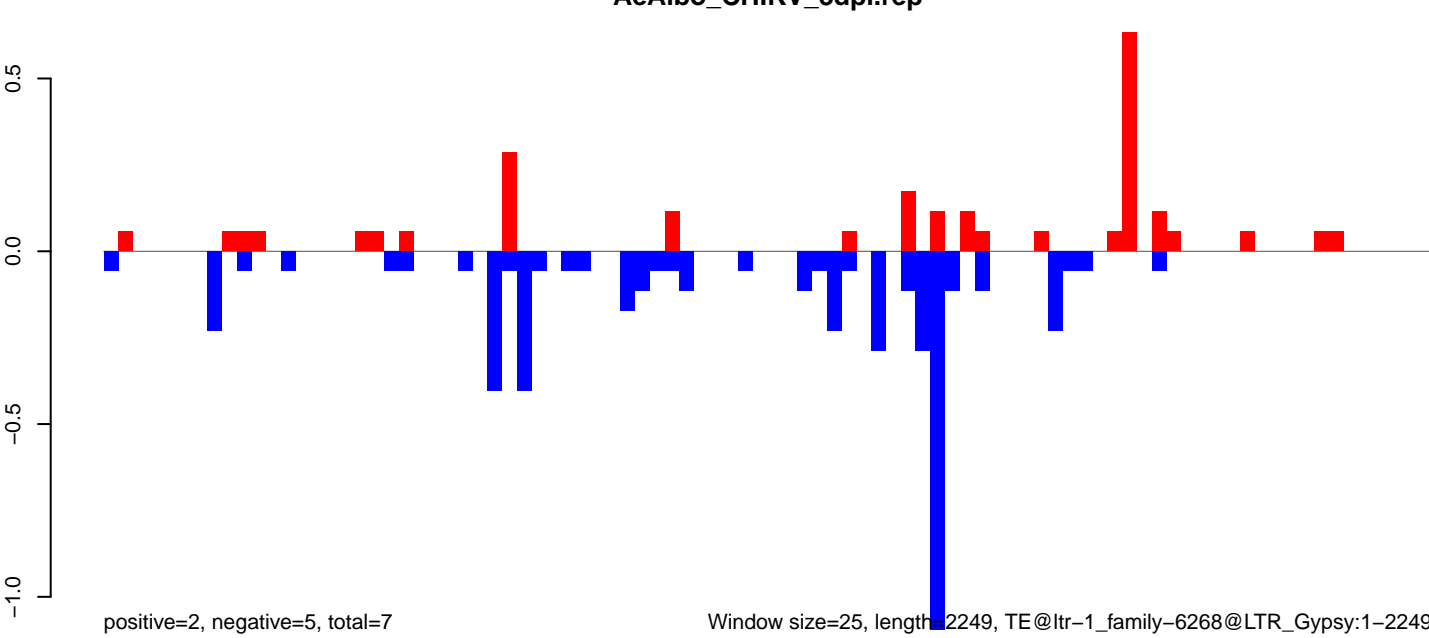

AeAlbo_CHIKV_3dpi.18_23.rep

AeAlbo_CHIKV_3dpi.24_35.rep

AeAlbo_CHIKV_3dpi.rep

AeAlbo_CHIKV_3dpi.18_23.rep

AeAlbo_CHIKV_3dpi.24_35.rep

AeAlbo_CHIKV_3dpi.rep

Window size=25, length=1577, TE@ltr-1_family-5348@DNA:1-1577