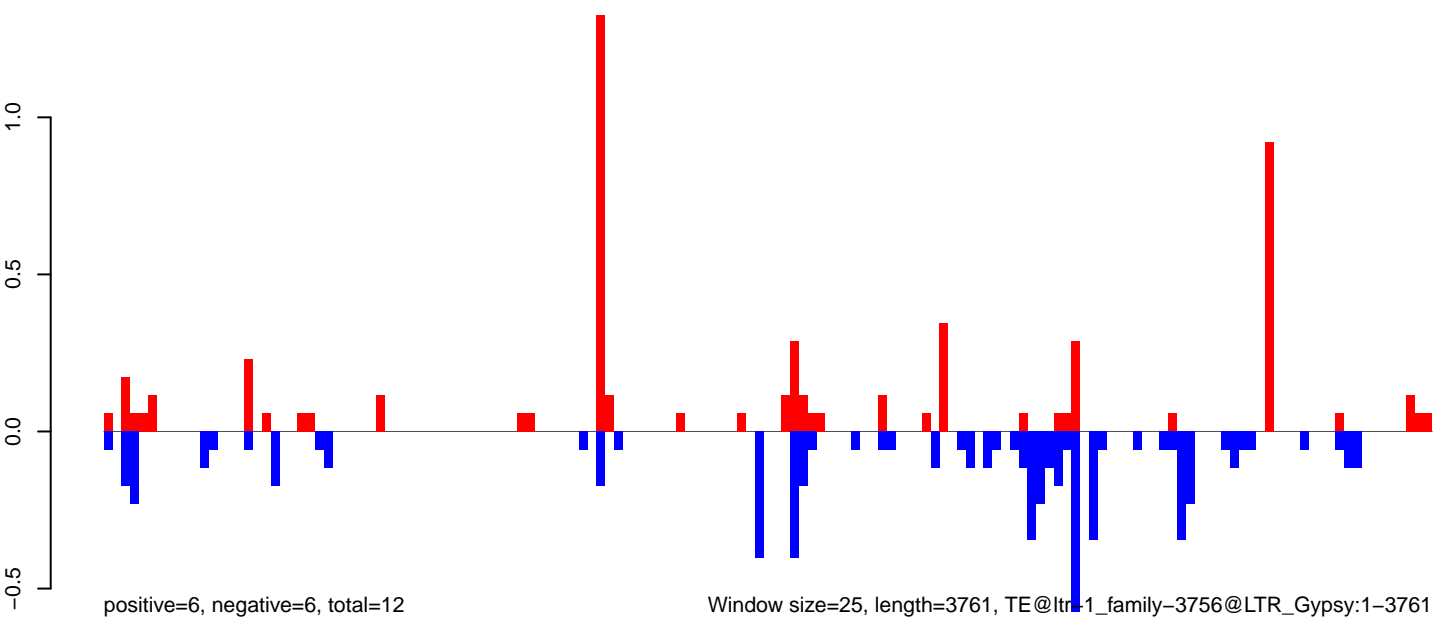

AeAlbo_CHIKV_3dpi.rep