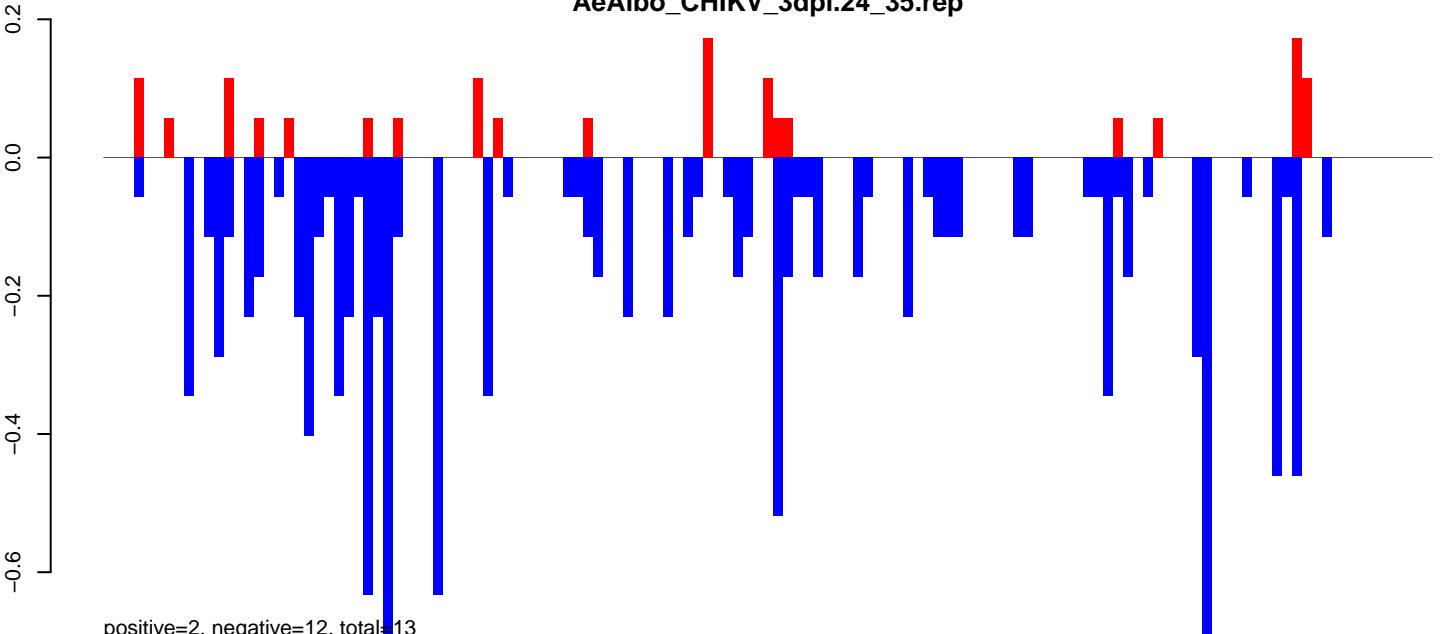

AeAlbo_CHIKV_3dpi.24_35.rep

AeAlbo_CHIKV_3dpi.rep

Window size=25, length=4560, TE@ltr-1_family-4170@LTR_Gypsy:1-4560

0 1000 2000 3000 4000

AeAlbo_CHIKV_3dpi.18_23.rep

AeAlbo_CHIKV_3dpi.24_35.rep

AeAlbo_CHIKV_3dpi.rep