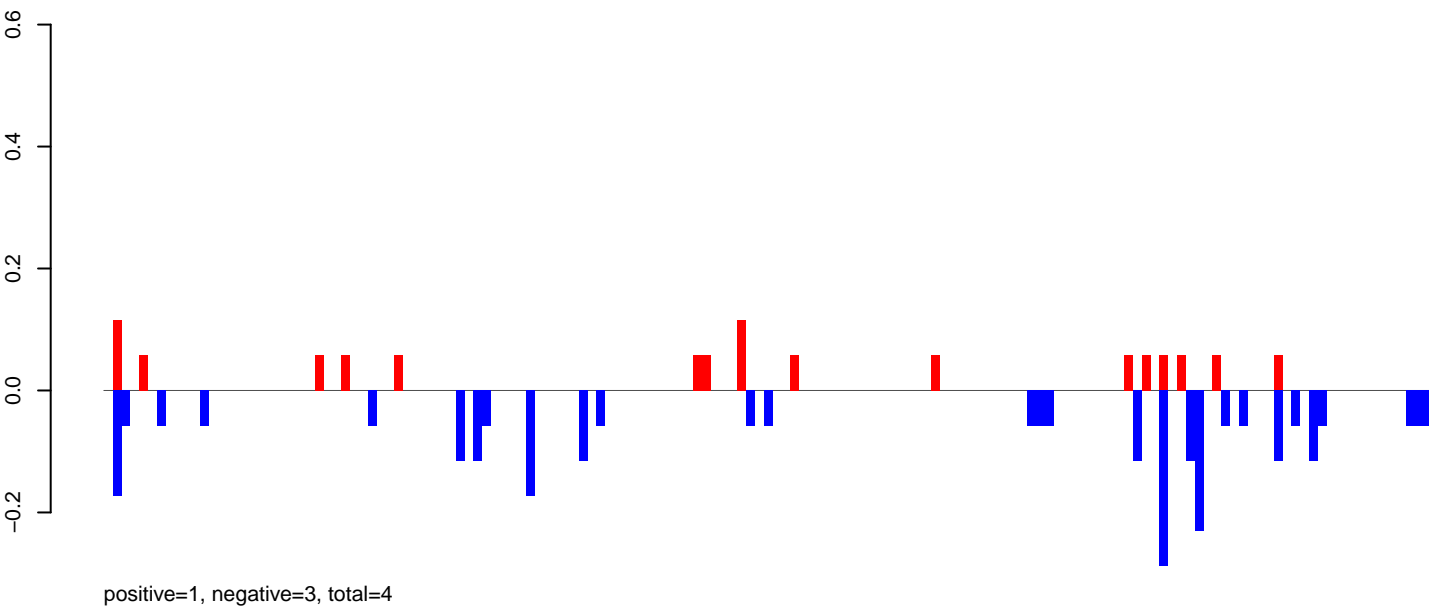

AeAlbo_CHIKV_3dpi.24_35.rep