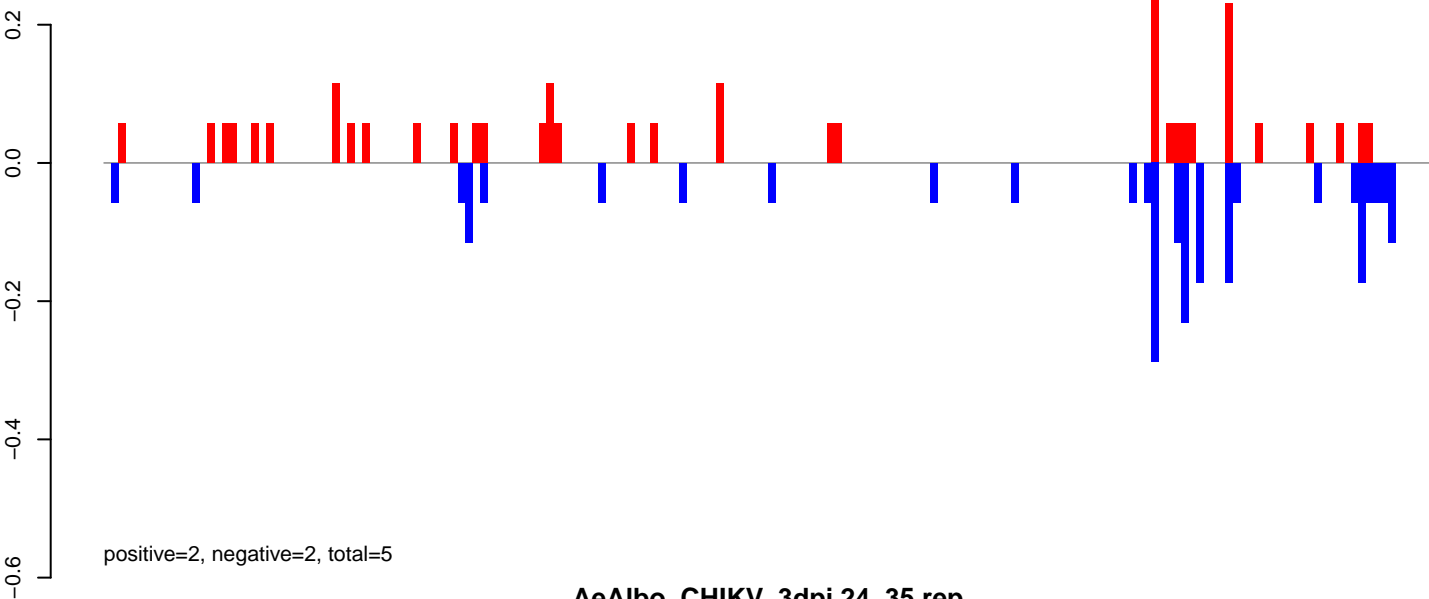

AeAlbo_CHIKV_3dpi.18_23.rep

AeAlbo_CHIKV_3dpi.24_35.rep

AeAlbo_CHIKV_3dpi.rep

Window size=25, length=5534, TE@ltr-1_family-6148@LTR_Pao:1-5534

AeAlbo_CHIKV_3dpi.18_23.rep

AeAlbo_CHIKV_3dpi.24_35.rep

AeAlbo_CHIKV_3dpi.rep