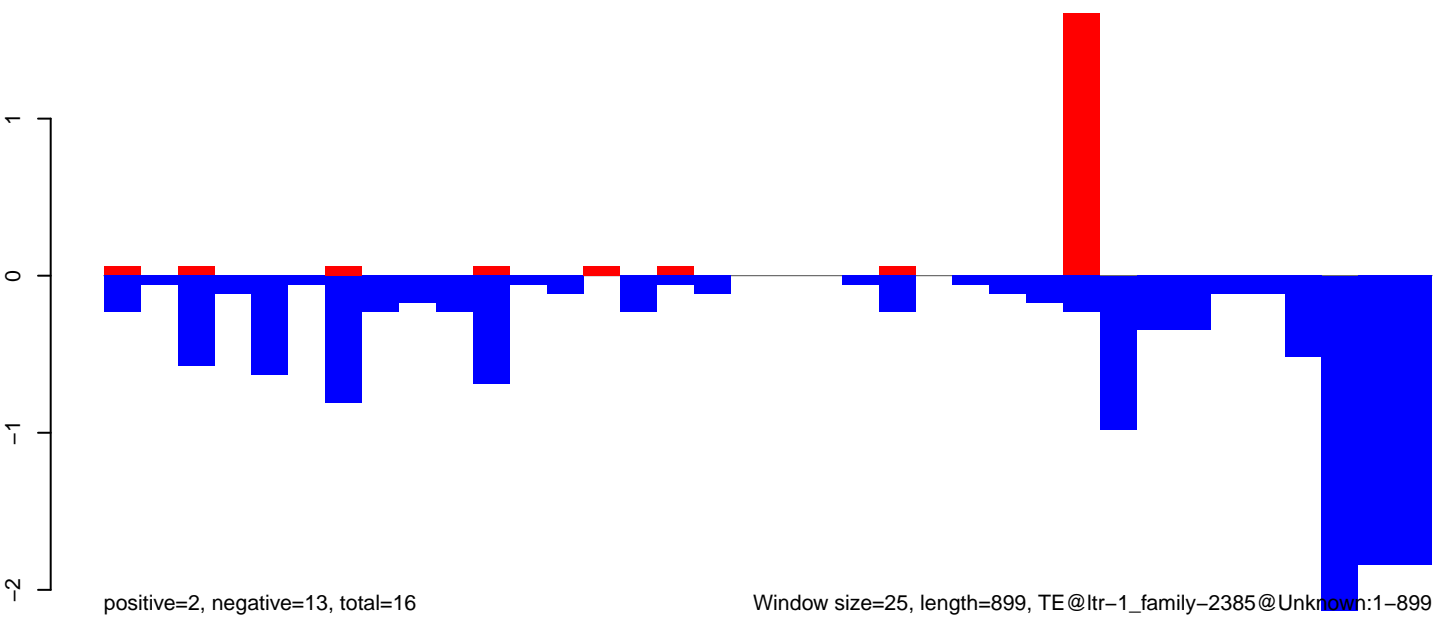

AeAlbo_CHIKV_3dpi.rep

Window size=25, length=899, TE@ltr-1_family-2385@Unknown:1-899