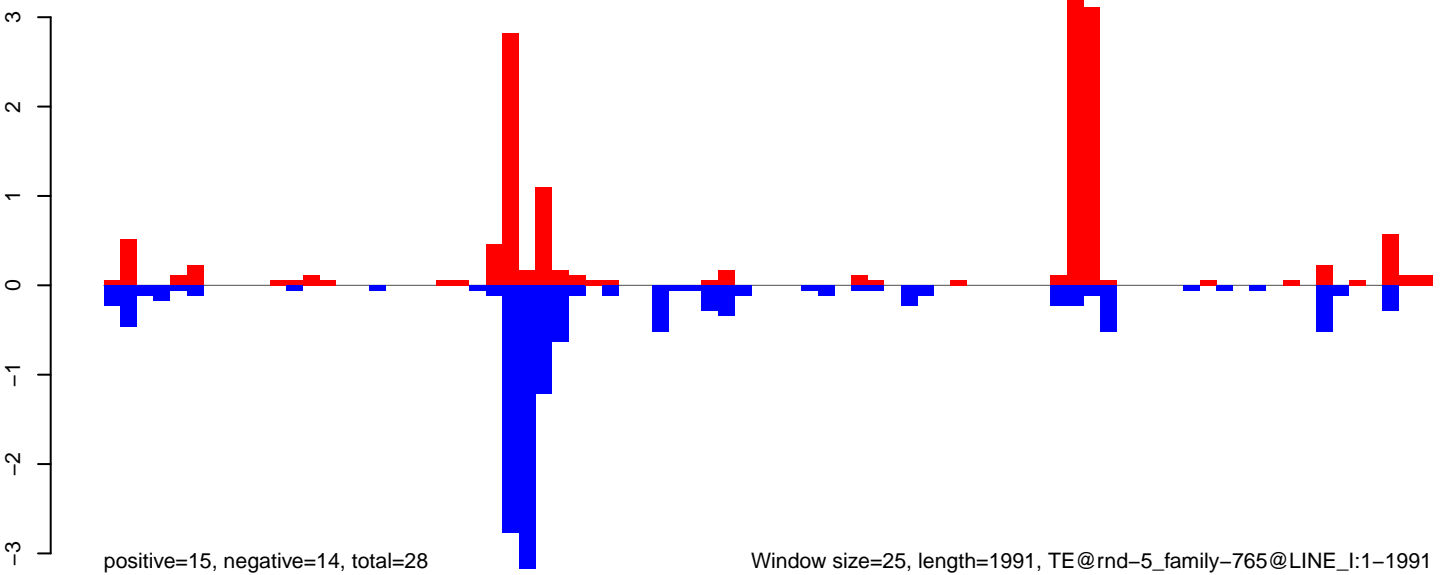

AeAlbo_CHIKV_3dpi.rep

AeAlbo_CHIKV_3dpi.18_23.rep