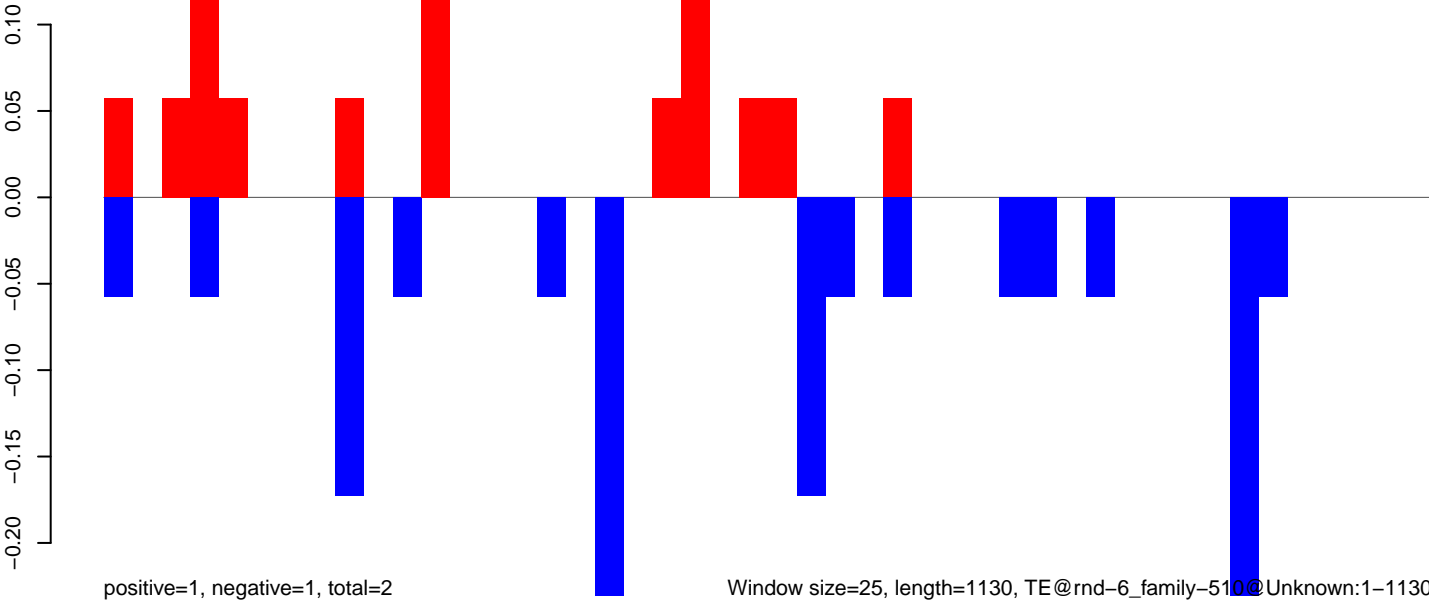

AeAlbo_CHIKV_3dpi.rep