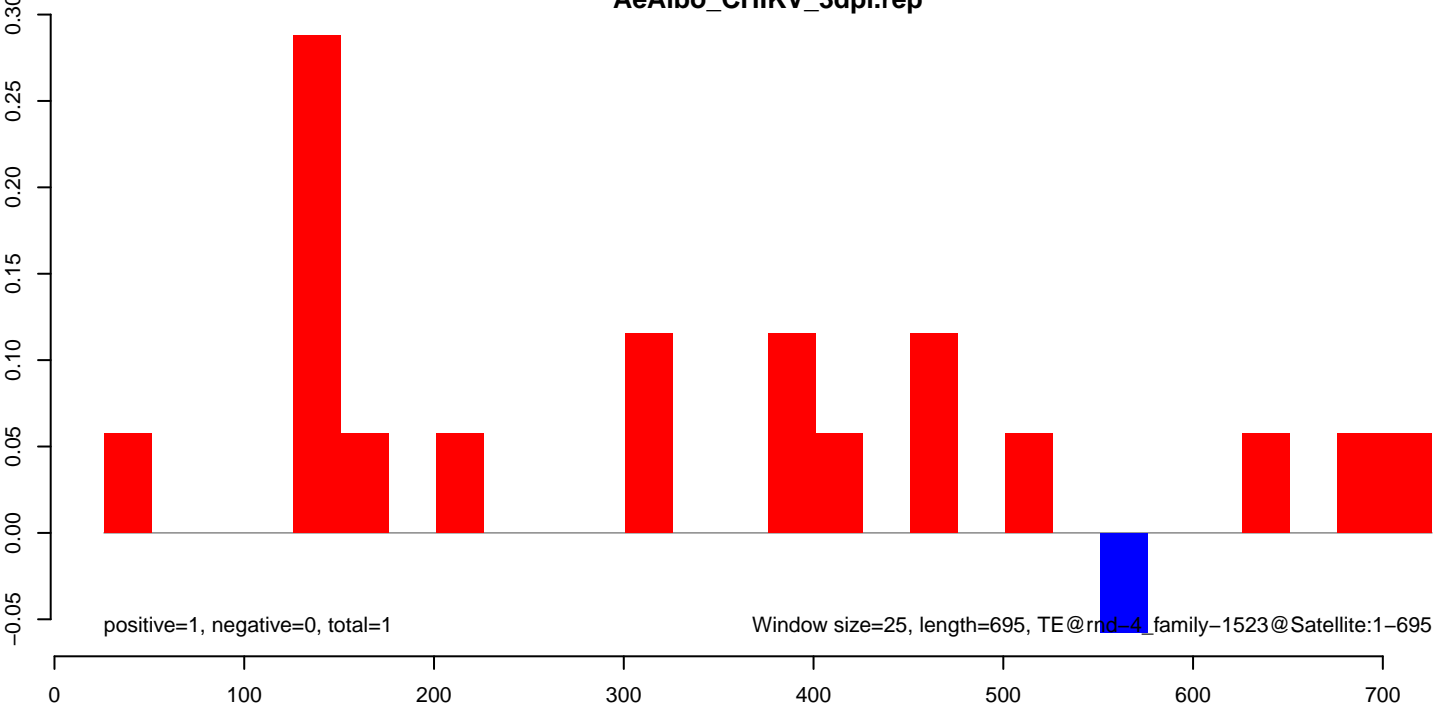

AeAlbo_CHIKV_3dpi.24_35.rep

AeAlbo_CHIKV_3dpi.rep

Window size=25, length=1132, TE@rnd-4_family-686@DNA:1-1132

0 200 400 600 800 1000 1200

AeAlbo_CHIKV_3dpi.18_23.rep

AeAlbo_CHIKV_3dpi.24_35.rep

AeAlbo_CHIKV_3dpi.rep