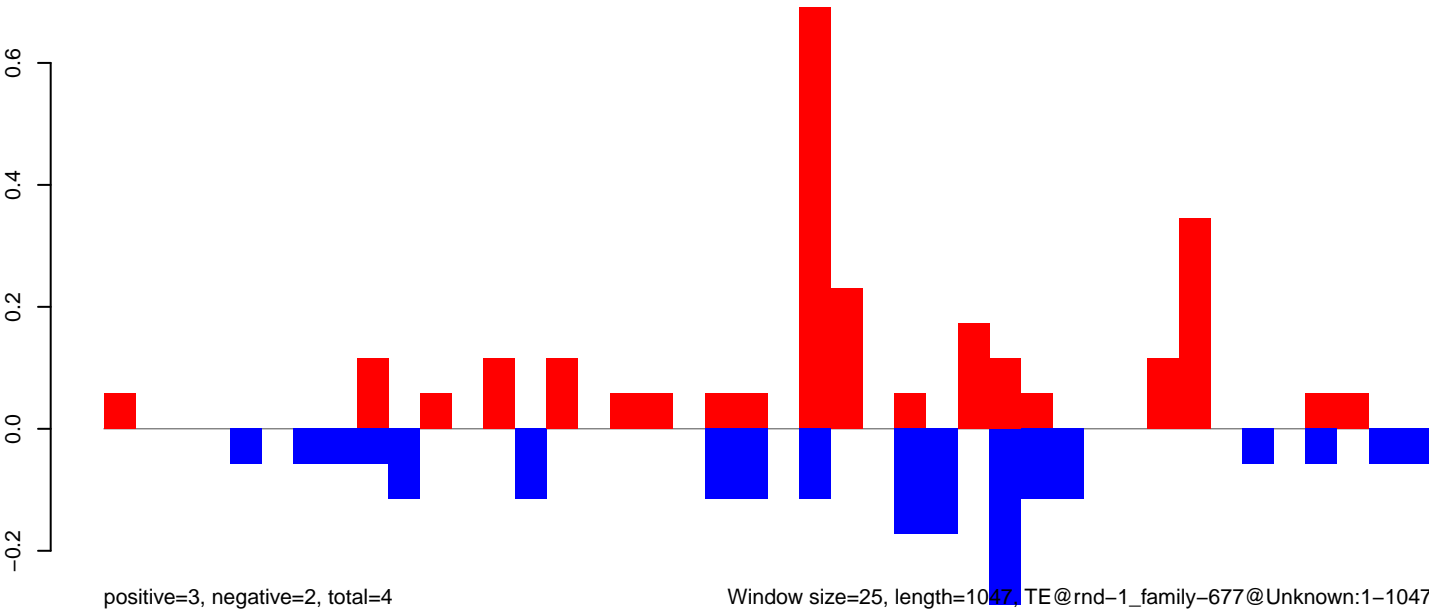

AeAlbo_CHIKV_3dpi.rep