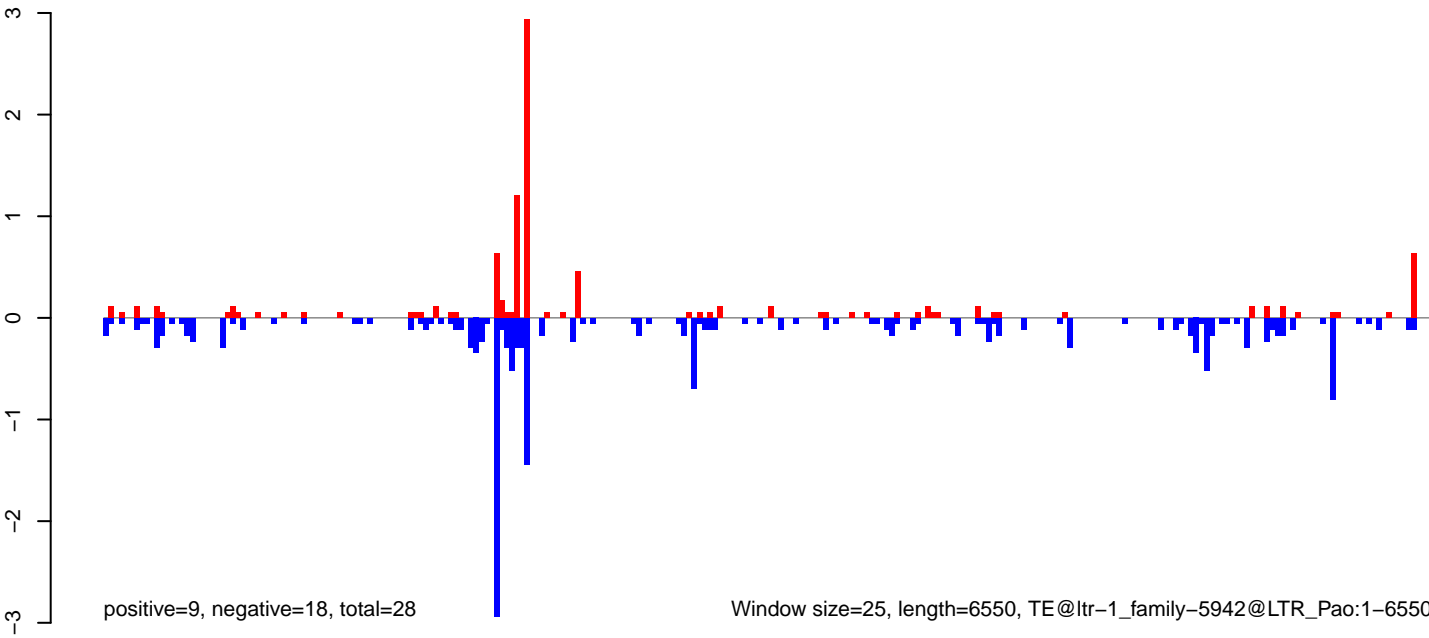

AeAlbo_CHIKV_3dpi.rep