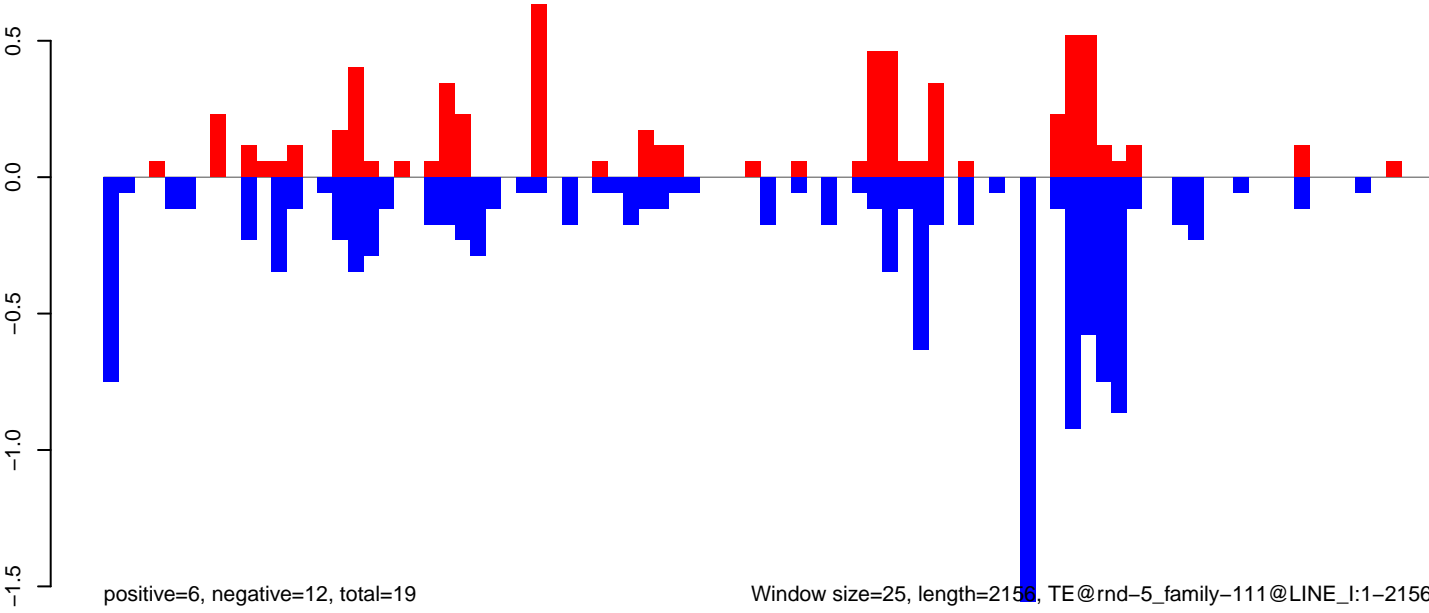

AeAlbo_CHIKV_3dpi.rep

Window size=25, length=2156, TE@rnd-5_family-111@LINE_I:1-2156

0 500 1000 1500 2000