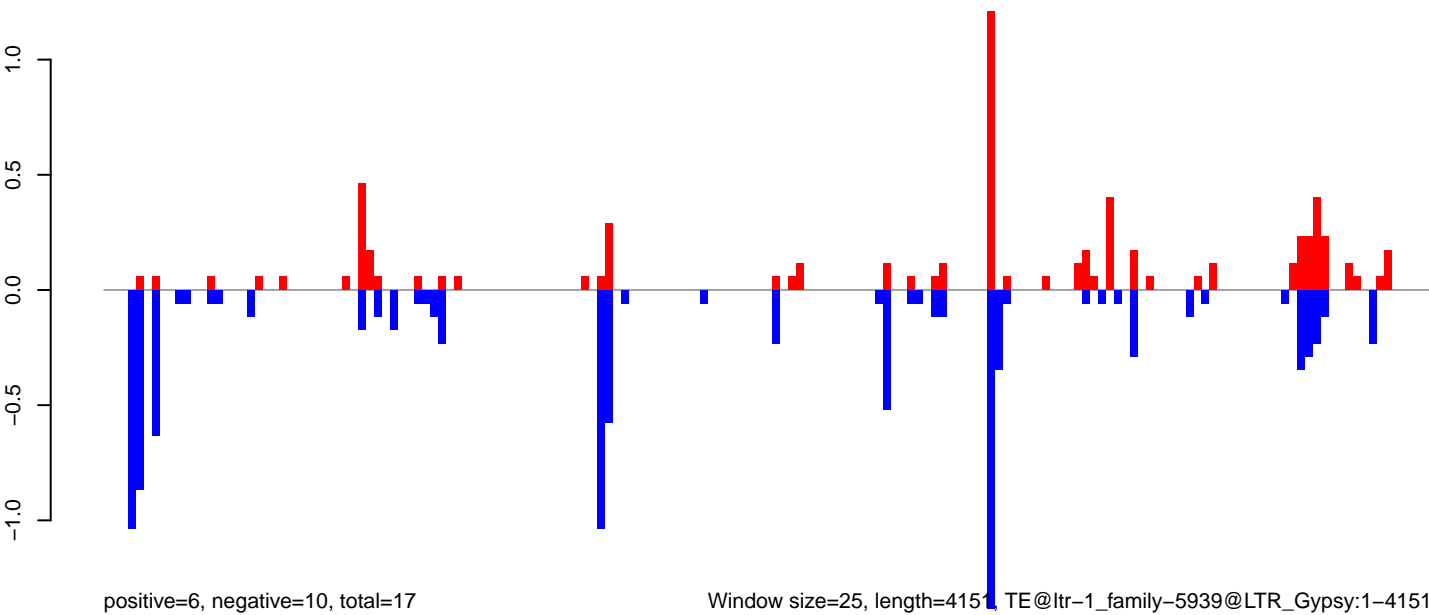

AeAlbo_CHIKV_3dpi.18_23.rep

AeAlbo_CHIKV_3dpi.24_35.rep

AeAlbo_CHIKV_3dpi.rep

Window size=25, length=4151, TE@ltr-1_family-5939@LTR_Gypsy:1-4151

AeAlbo_CHIKV_3dpi.18_23.rep

AeAlbo_CHIKV_3dpi.24_35.rep

AeAlbo_CHIKV_3dpi.rep