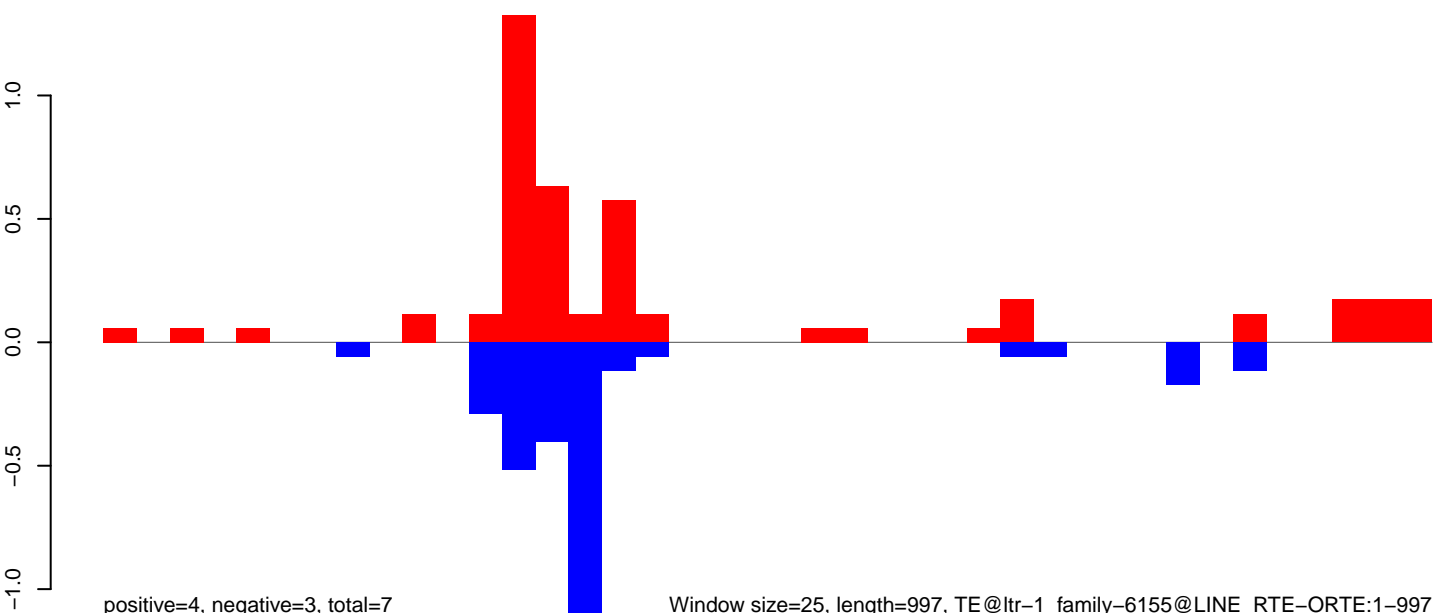

AeAlbo_CHIKV_3dpi.rep

positive=4, negative=3, total=7

Window size=25, length=997, TE@ltr-1_family-6155@LINE RTE-ORTE:1-997