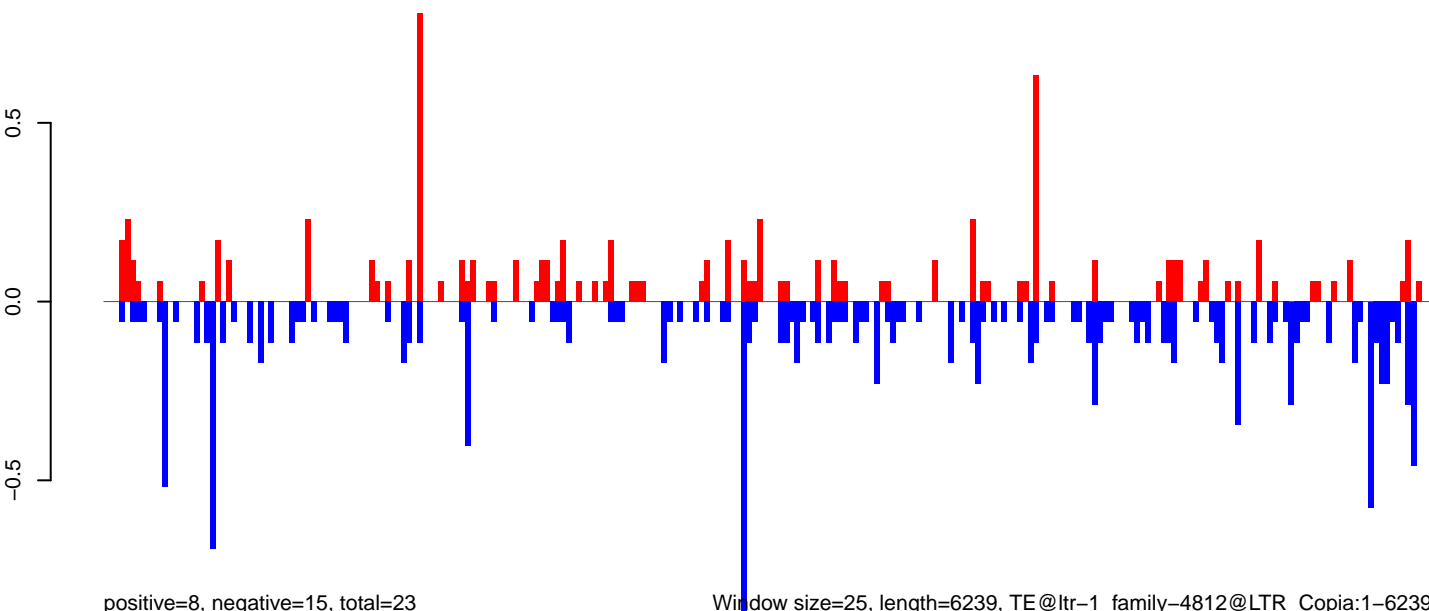

AeAlbo_CHIKV_3dpi.rep

0 1000 2000 3000 4000 5000 6000