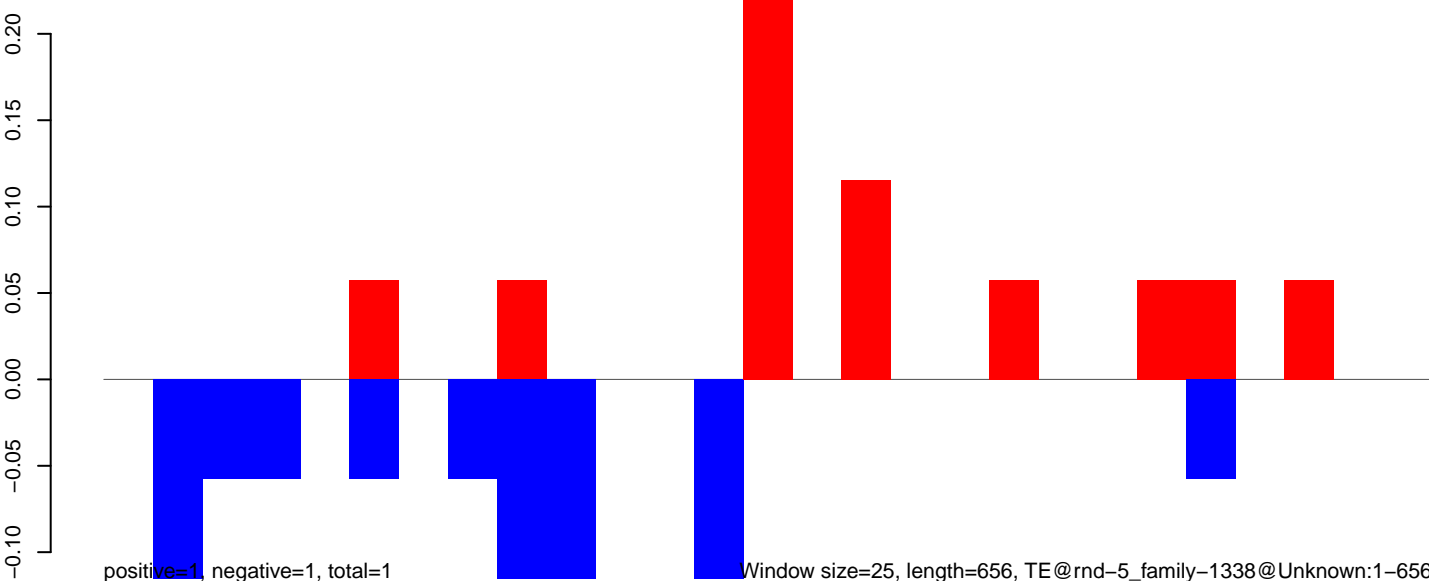

AeAlbo_CHIKV_3dpi.18_23.rep

AeAlbo_CHIKV_3dpi.24_35.rep

AeAlbo_CHIKV_3dpi.rep