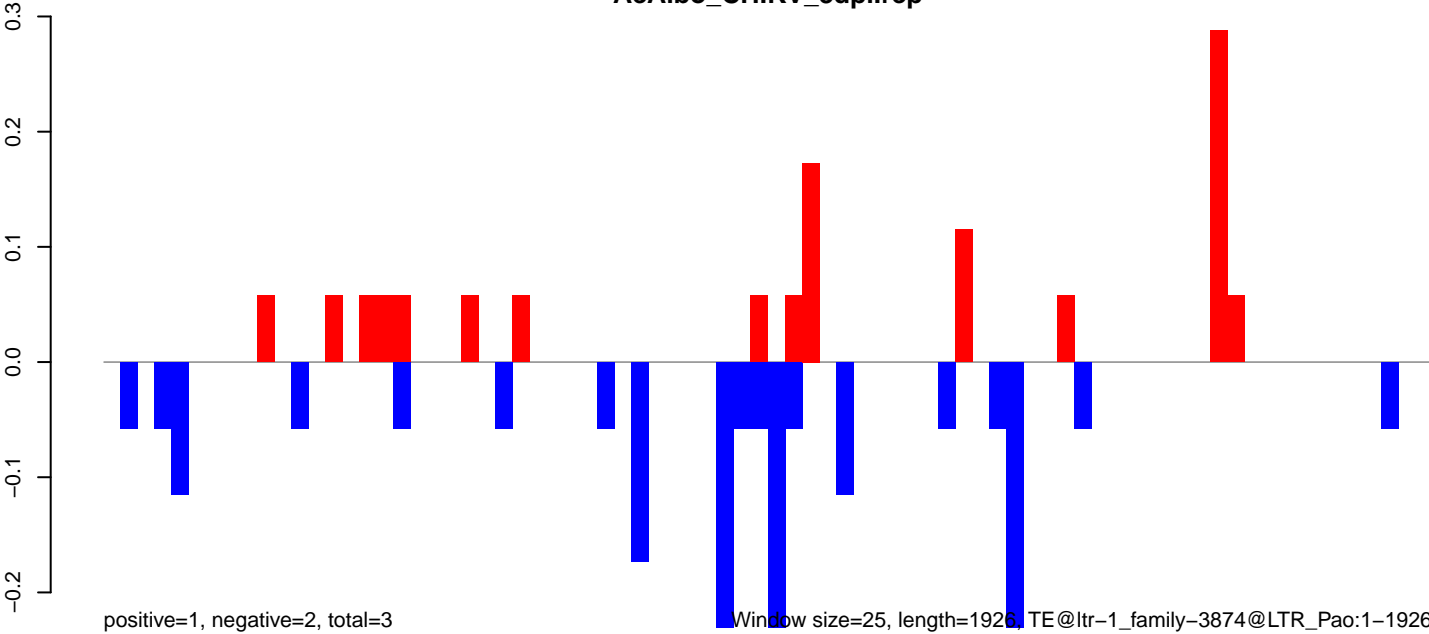

AeAlbo_CHIKV_3dpi.24_35.rep

AeAlbo_CHIKV_3dpi.rep

Window size=25, length=1606, TE@ltr-1_family-4166@Unknown:1-1606

AeAlbo_CHIKV_3dpi.18_23.rep

AeAlbo_CHIKV_3dpi.24_35.rep

AeAlbo_CHIKV_3dpi.rep

AeAlbo_CHIKV_3dpi.18_23.rep