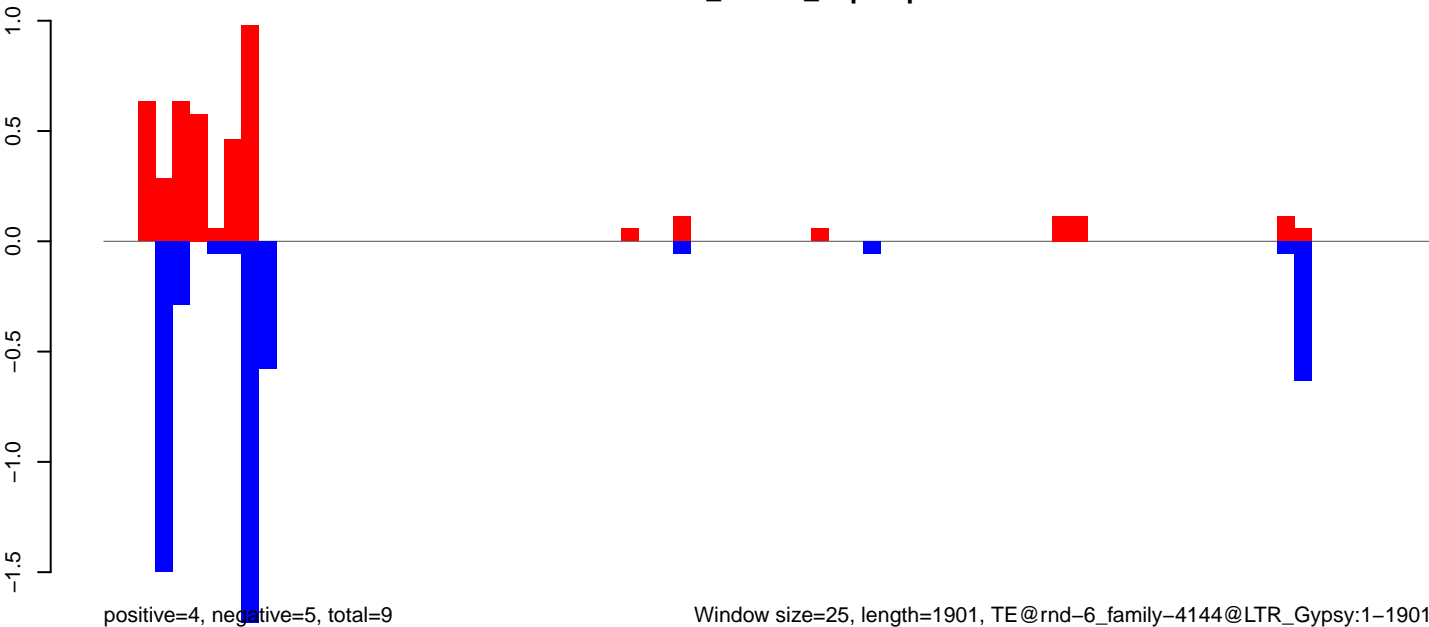

AeAlbo_CHIKV_3dpi.18_23.rep

AeAlbo_CHIKV_3dpi.24_35.rep

AeAlbo_CHIKV_3dpi.rep

AeAlbo_CHIKV_3dpi.18_23.rep

AeAlbo_CHIKV_3dpi.24_35.rep

AeAlbo_CHIKV_3dpi.rep

Window size=25, length=1901, TE@rnd-6_family-4144@LTR_Gypsy:1-1901