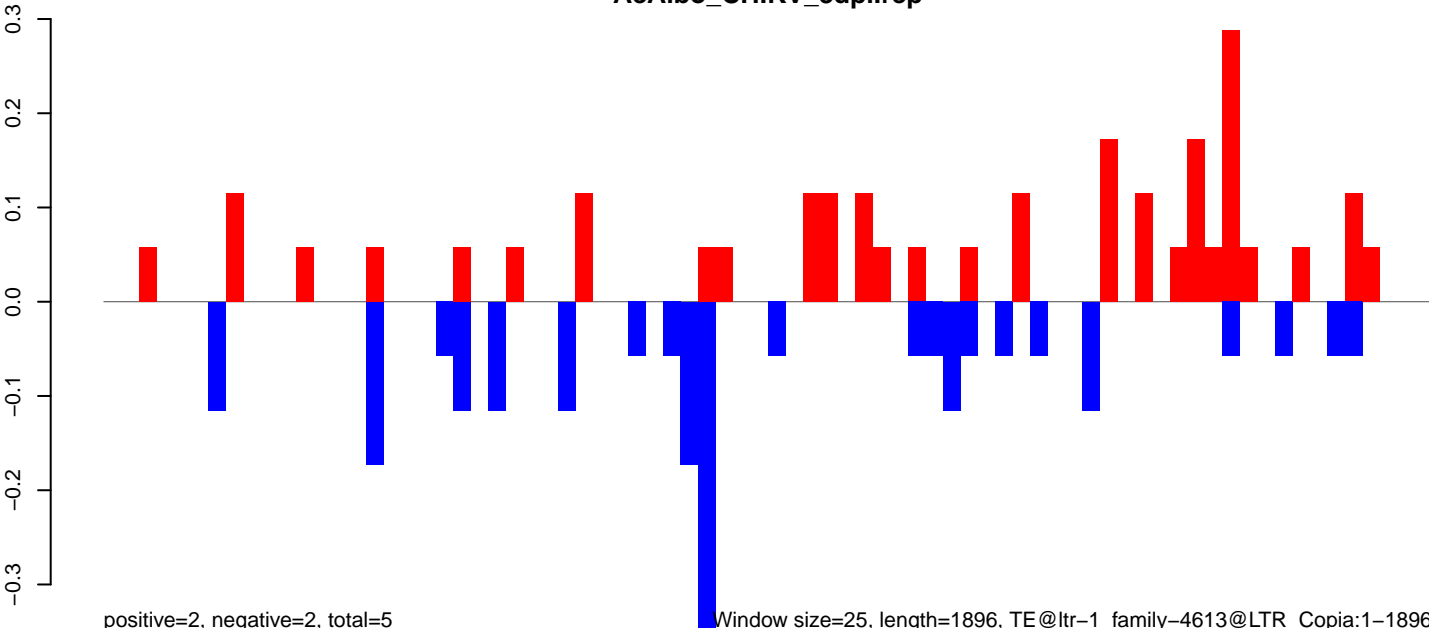

AeAlbo_CHIKV_3dpi.24_35.rep

AeAlbo_CHIKV_3dpi.rep

Window size=25, length=1896, TE@ltr-1_family-4613@LTR_Copia:1-1896

AeAlbo_CHIKV_3dpi.18_23.rep

AeAlbo_CHIKV_3dpi.24_35.rep

AeAlbo_CHIKV_3dpi.rep

Window size=25, length=1547, TE@ltr-1_family-4292@LTR_Copia:1-1547