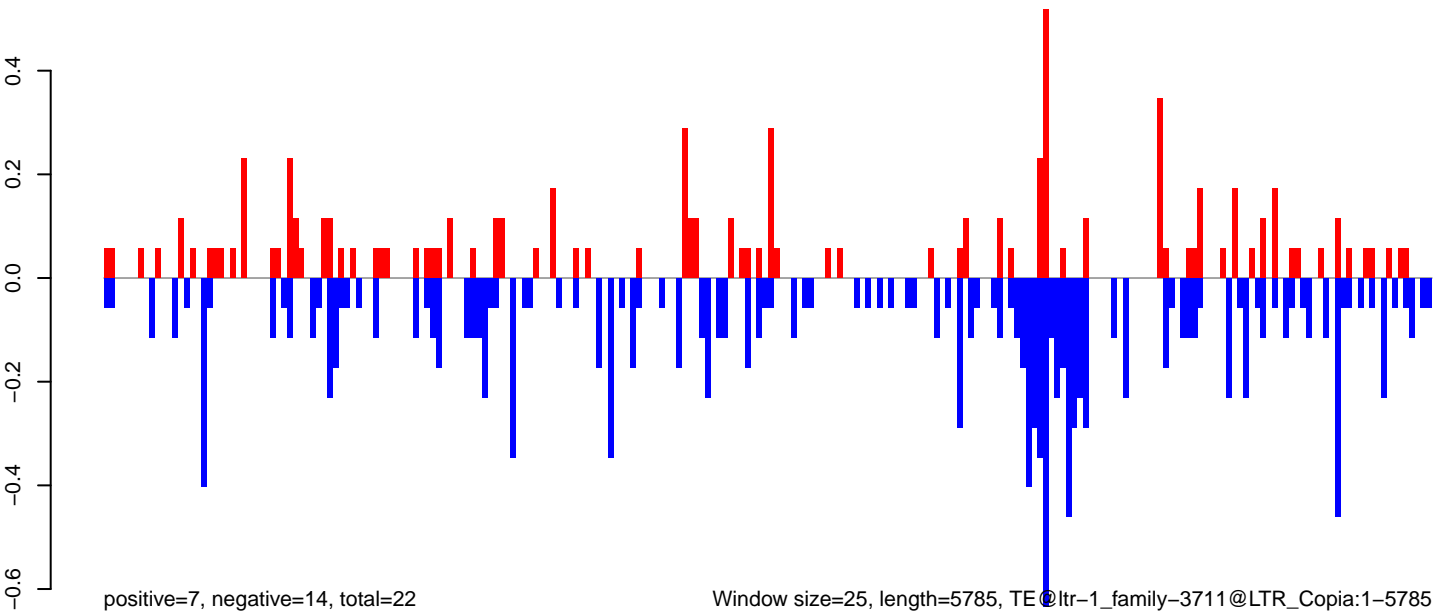

AeAlbo_CHIKV_3dpi.rep

AeAlbo_CHIKV_3dpi.18_23.rep

AeAlbo_CHIKV_3dpi.24_35.rep

AeAlbo_CHIKV_3dpi.rep

AeAlbo_CHIKV_3dpi.18_23.rep

AeAlbo_CHIKV_3dpi.24_35.rep

AeAlbo_CHIKV_3dpi.rep

Window size=25, length=7155, TE@ltr-1_family-5589@Satellite:1-7155