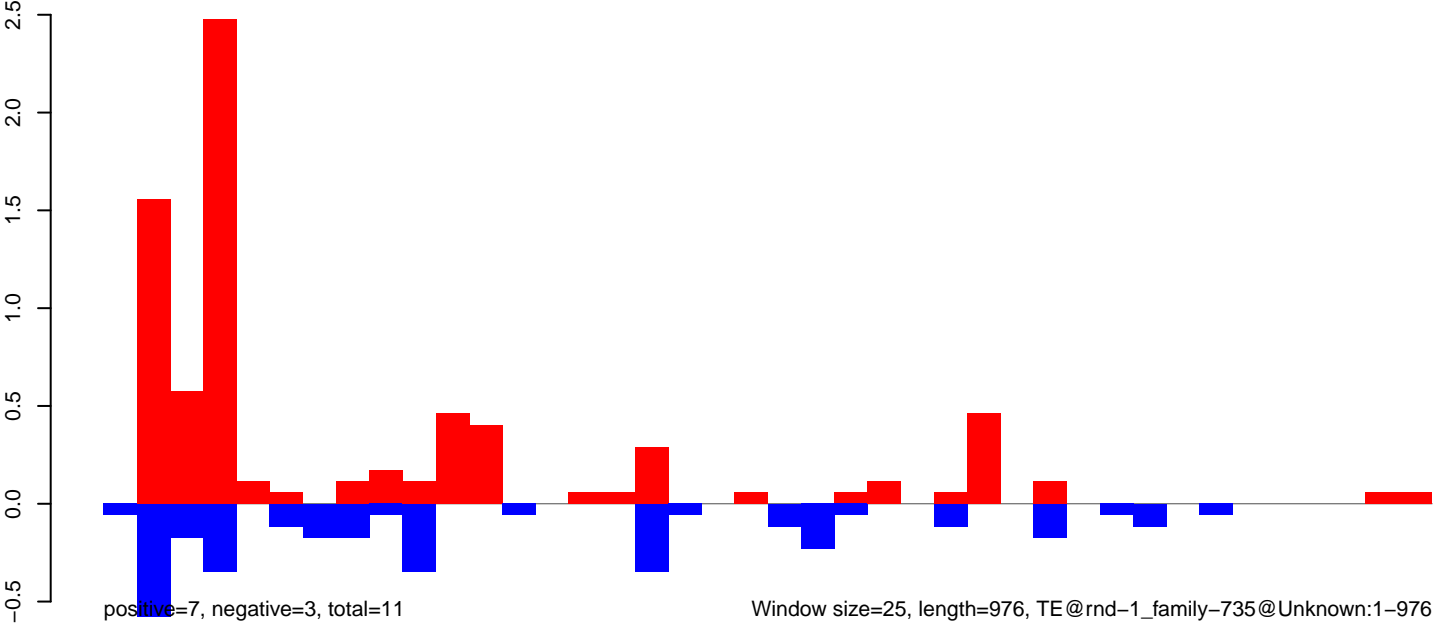

AeAlbo_CHIKV_3dpi.rep

Window size=25, length=1094, TE@rnd-1_family-742@DNA_CMC-Transib:1-1094

AeAlbo_CHIKV_3dpi.18_23.rep

AeAlbo_CHIKV_3dpi.24_35.rep

AeAlbo_CHIKV_3dpi.rep

0 200 400 600 800 1000

AeAlbo_CHIKV_3dpi.18_23.rep