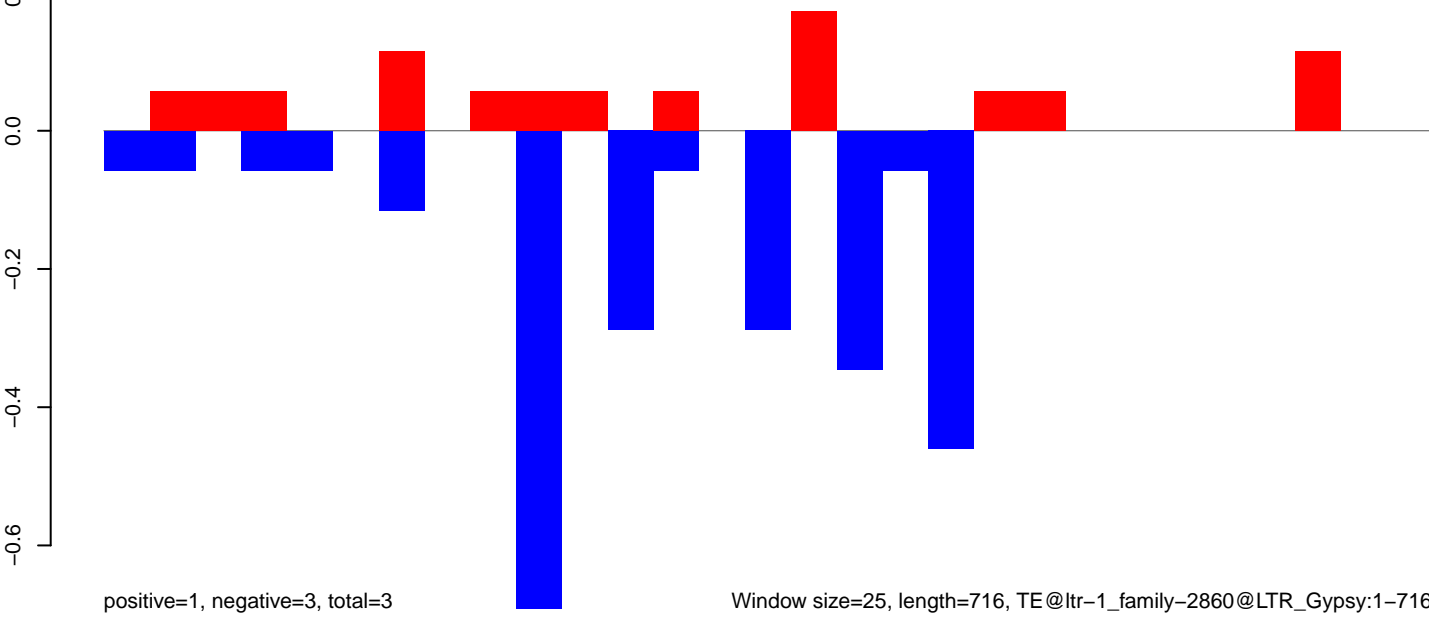

positive=2, negative=2, total=5

Window size=25, length=2324, TE@ltr-1_family-3110@LTR_Gypsy:1-2324

0 500 1000 1500 2000

AeAlbo_CHIKV_3dpi.18_23.rep

AeAlbo_CHIKV_3dpi.24_35.rep

AeAlbo_CHIKV_3dpi.rep

AeAlbo_CHIKV_3dpi.18_23.rep