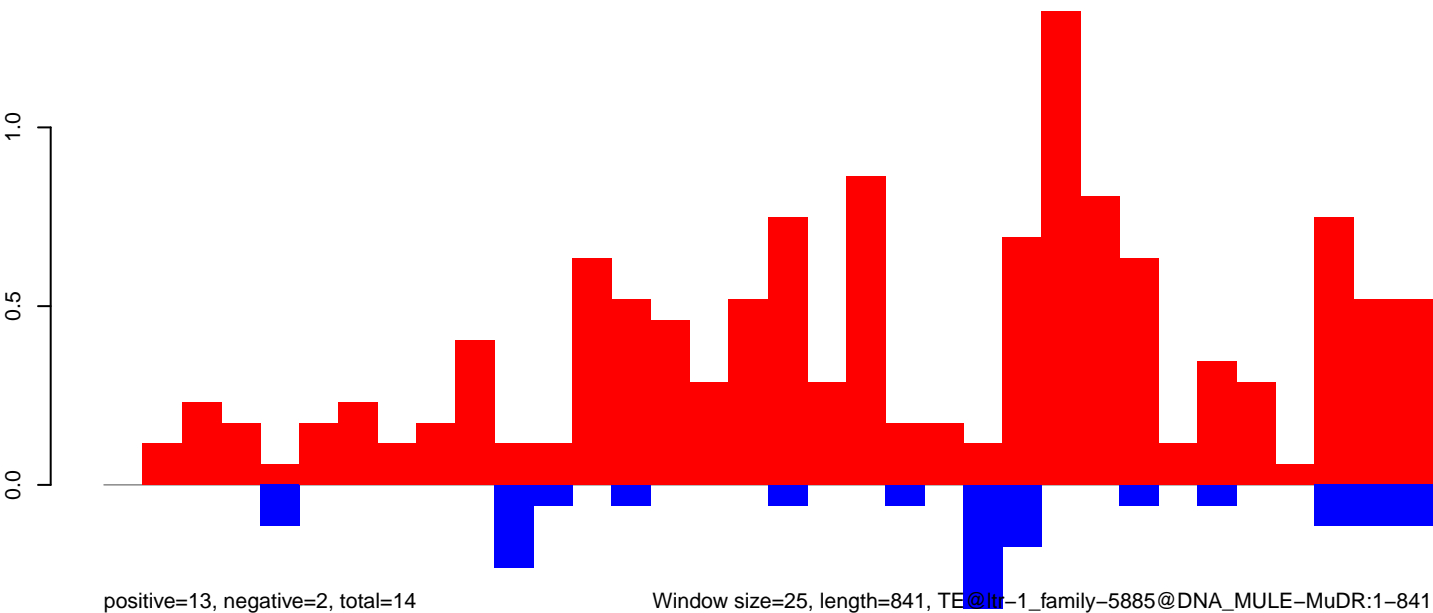

AeAlbo_CHIKV_3dpi.rep

Window size=25, length=841, TE@ltr-1_family-5885@DNA_MULE-MuDR:1-841

0 200 400 600 800