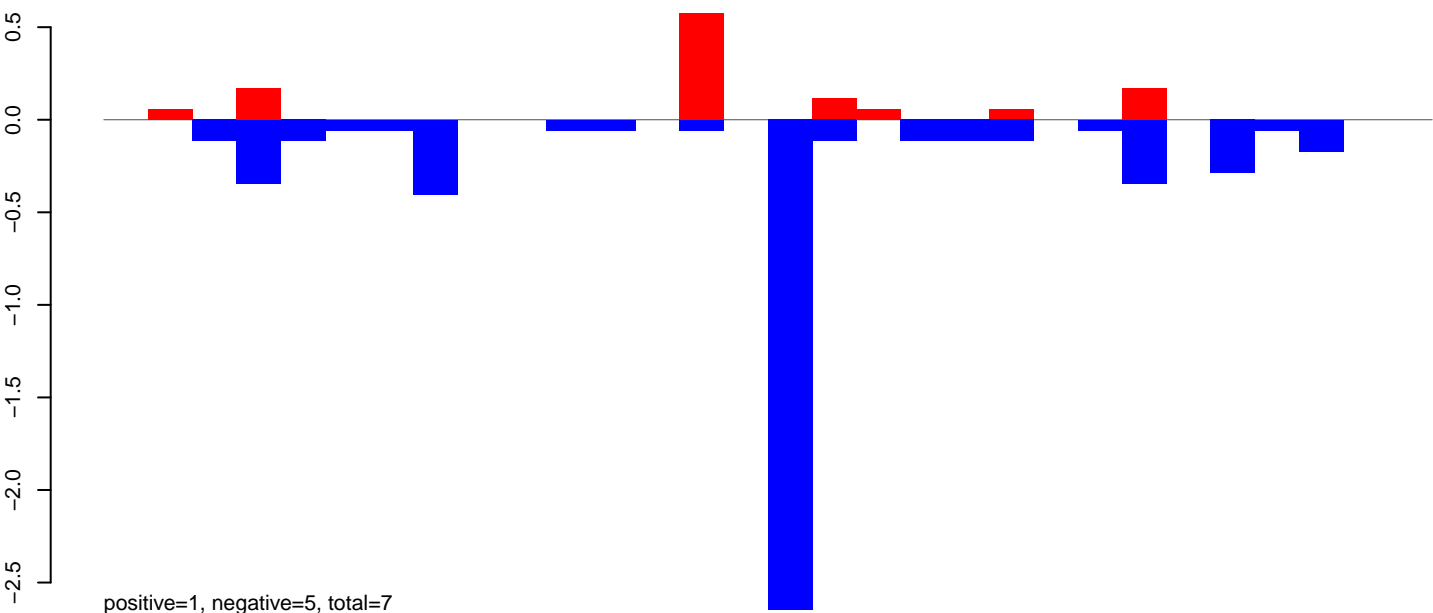

AeAlbo_CHIKV_3dpi.24_35.rep