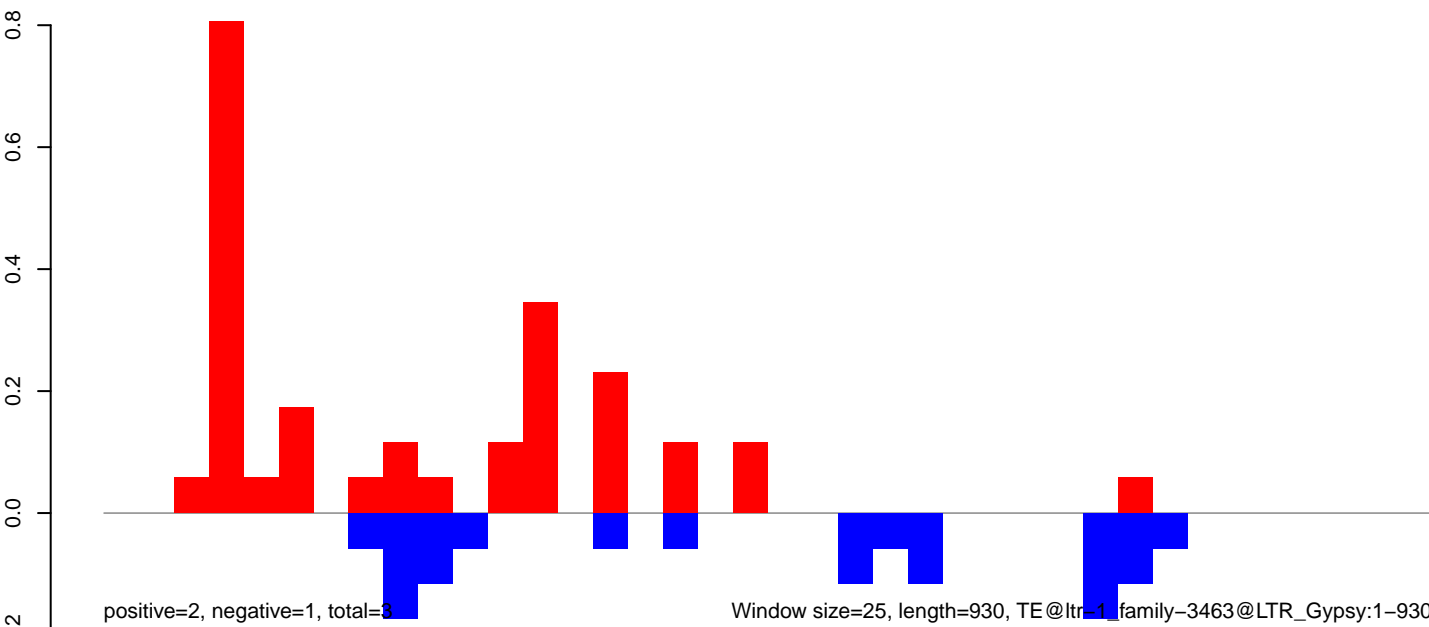

AeAlbo_CHIKV_3dpi.18_23.rep

AeAlbo_CHIKV_3dpi.rep