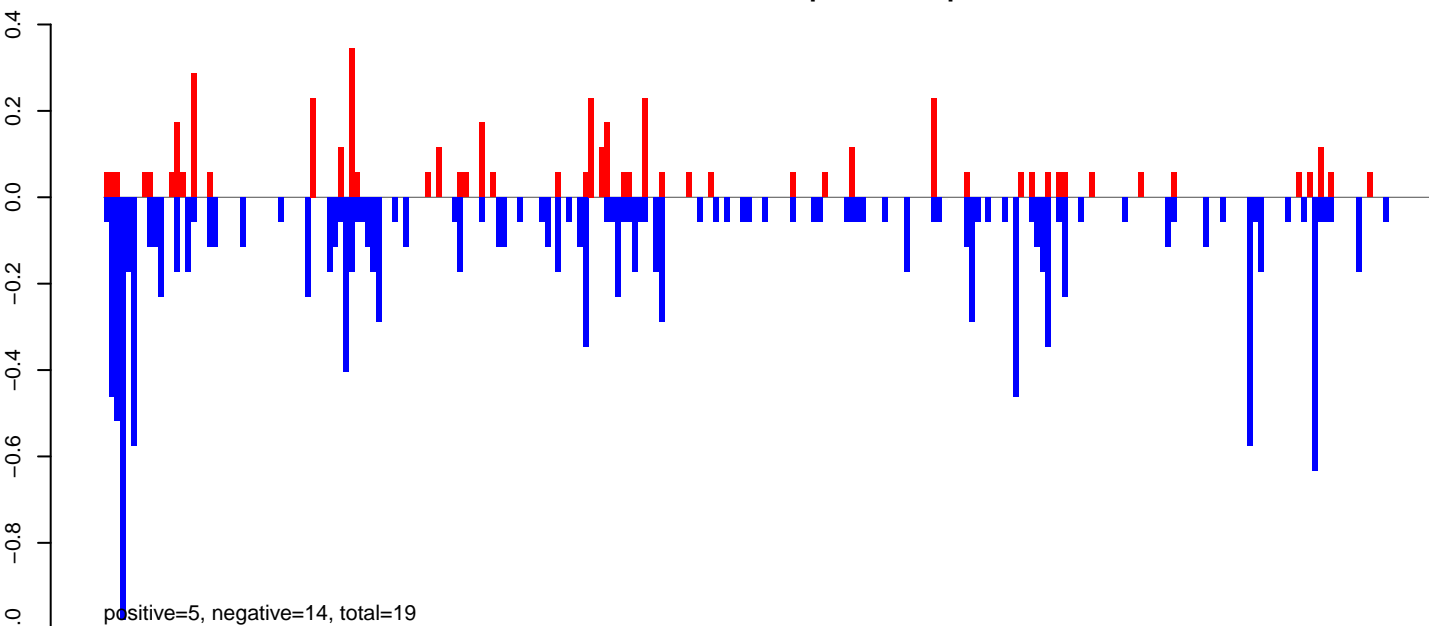

AeAlbo_CHIKV_3dpi.24_35.rep