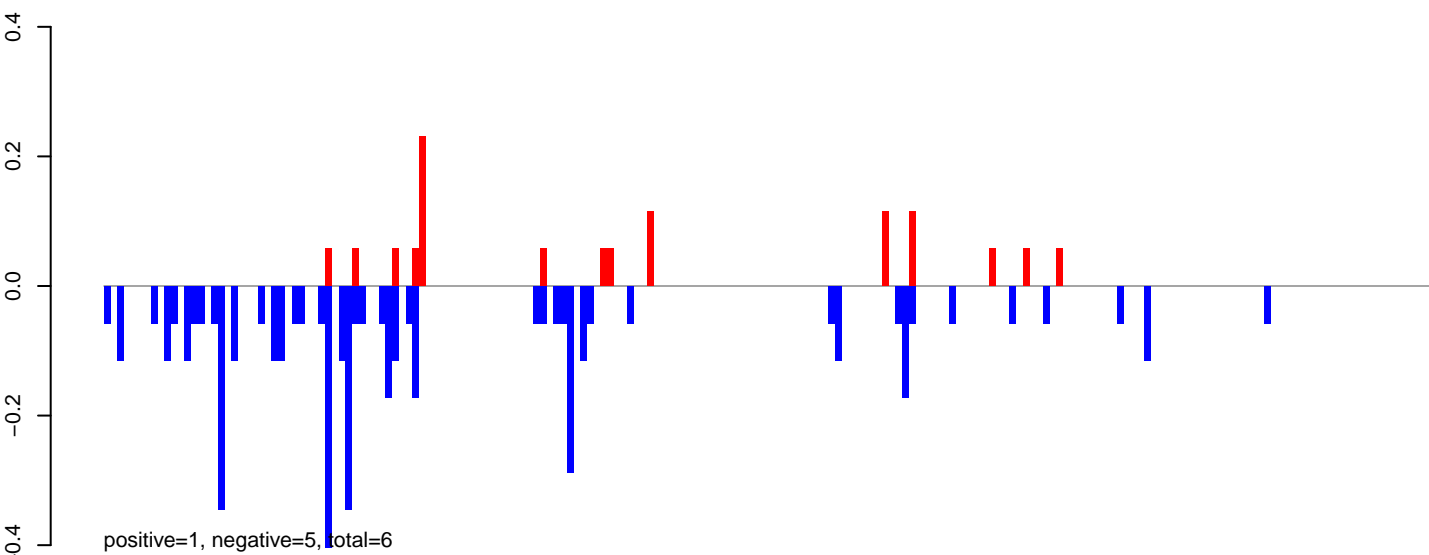

AeAlbo_CHIKV_3dpi.rep