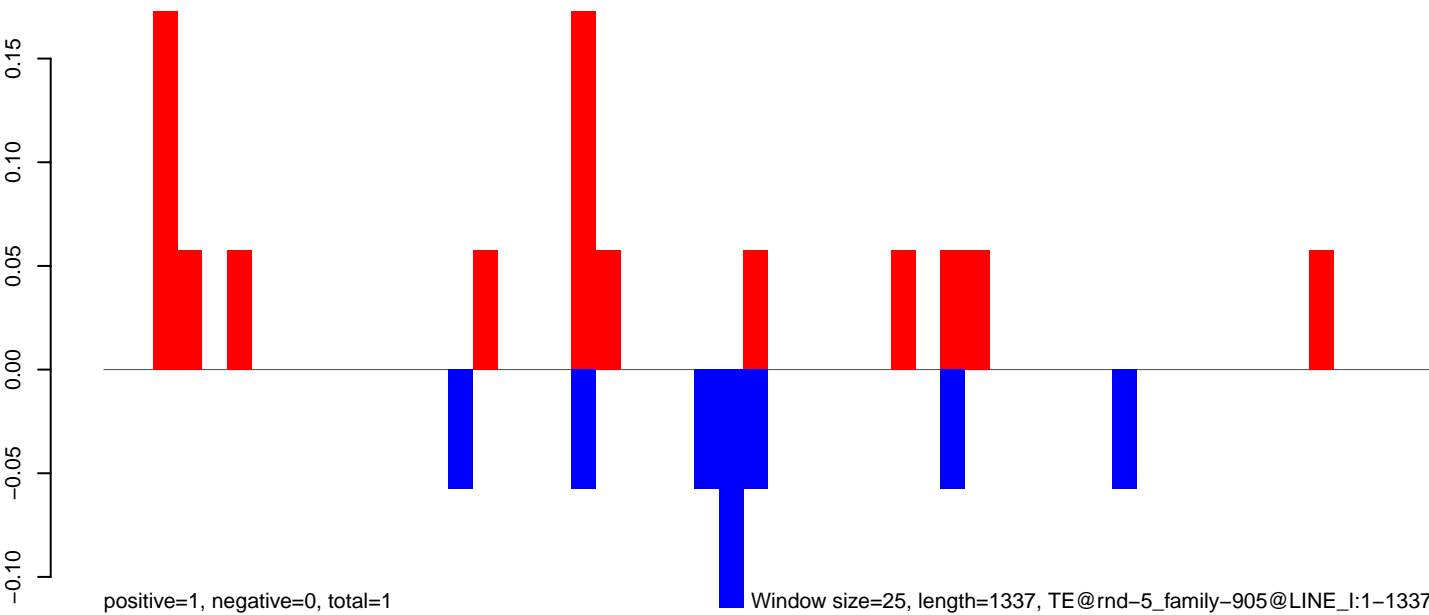

AeAlbo_CHIKV_3dpi.rep