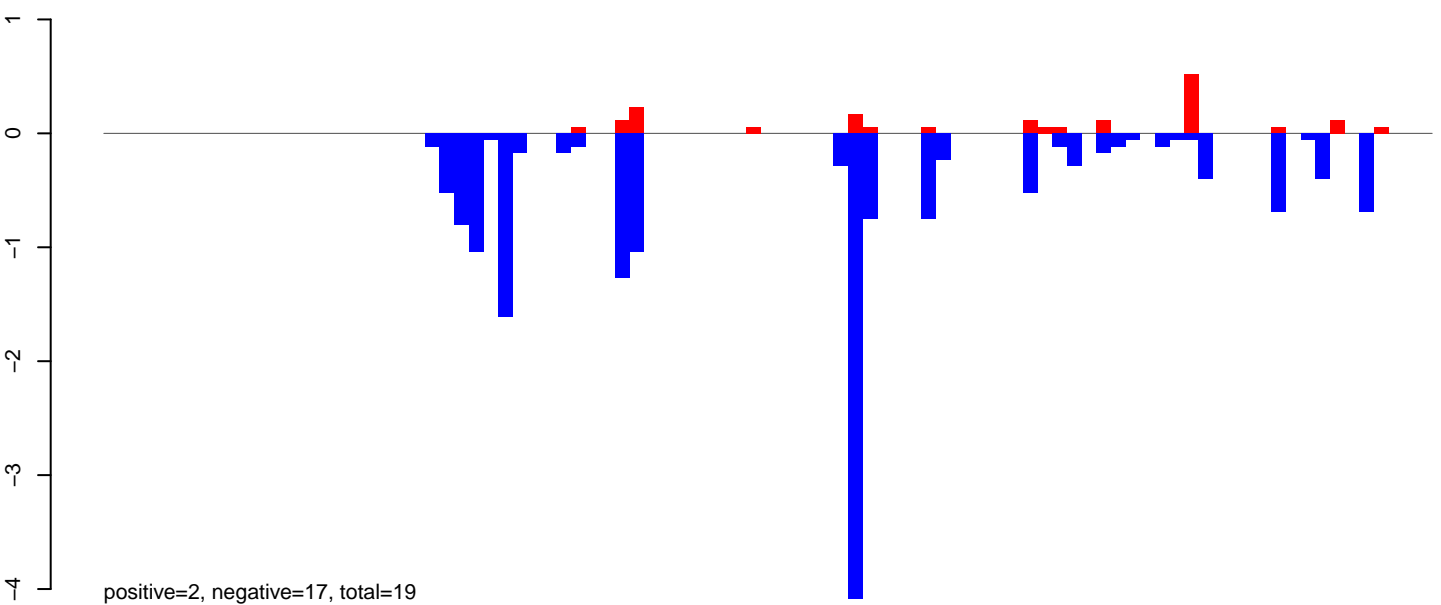

AeAlbo_CHIKV_3dpi.18_23.rep

AeAlbo_CHIKV_3dpi.24_35.rep

AeAlbo_CHIKV_3dpi.rep

Window size=25, length=2251, TE@rnd-6_family-1350@LTR_Gypsy:1-2251

AeAlbo_CHIKV_3dpi.18_23.rep

AeAlbo_CHIKV_3dpi.24_35.rep

AeAlbo_CHIKV_3dpi.rep