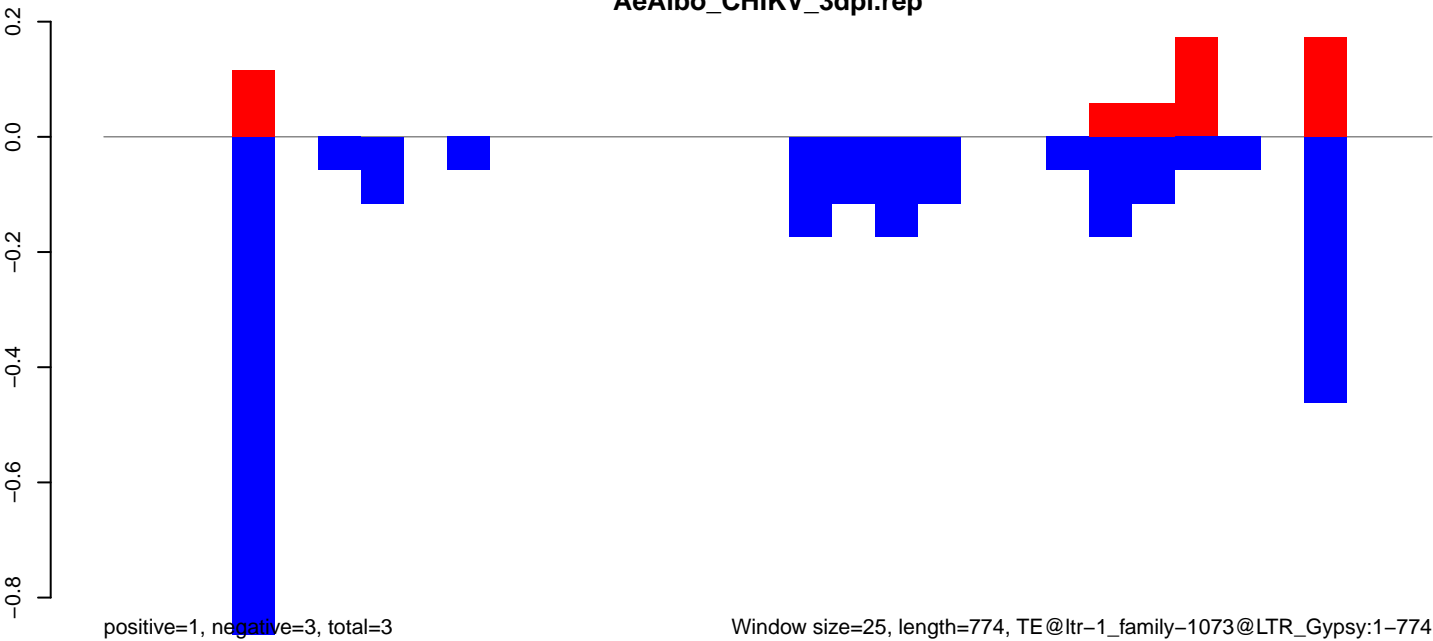

AeAlbo_CHIKV_3dpi.18_23.rep

AeAlbo_CHIKV_3dpi.24_35.rep

AeAlbo_CHIKV_3dpi.rep

Window size=25, length=657, TE@ltr-1, family-1227@LTR_Pao:1-657

AeAlbo_CHIKV_3dpi.18_23.rep

AeAlbo_CHIKV_3dpi.24_35.rep

AeAlbo_CHIKV_3dpi.rep