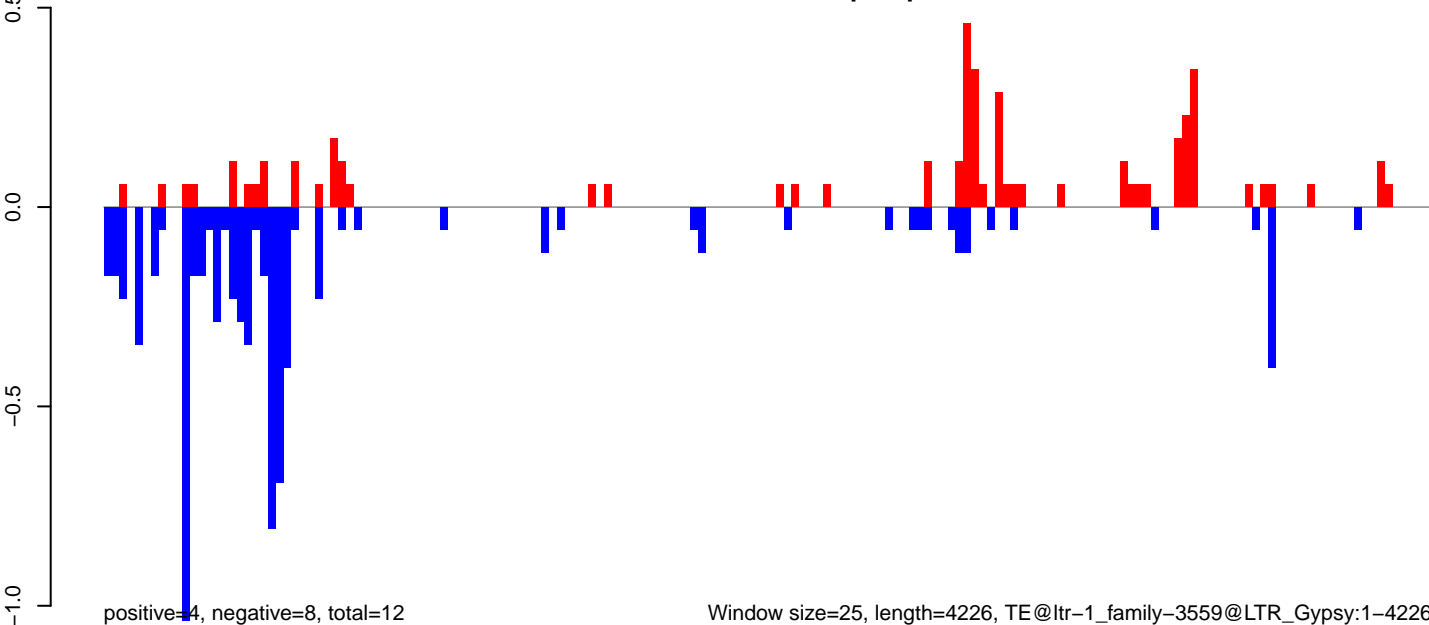

AeAlbo_CHIKV_3dpi.rep

Window size=25, length=4226, TE@ltr-1_family-3559@LTR_Gypsy:1-4226

0 1000 2000 3000 4000

AeAlbo_CHIKV_3dpi.18_23.rep

AeAlbo_CHIKV_3dpi.24_35.rep

AeAlbo_CHIKV_3dpi.rep

AeAlbo_CHIKV_3dpi.18_23.rep