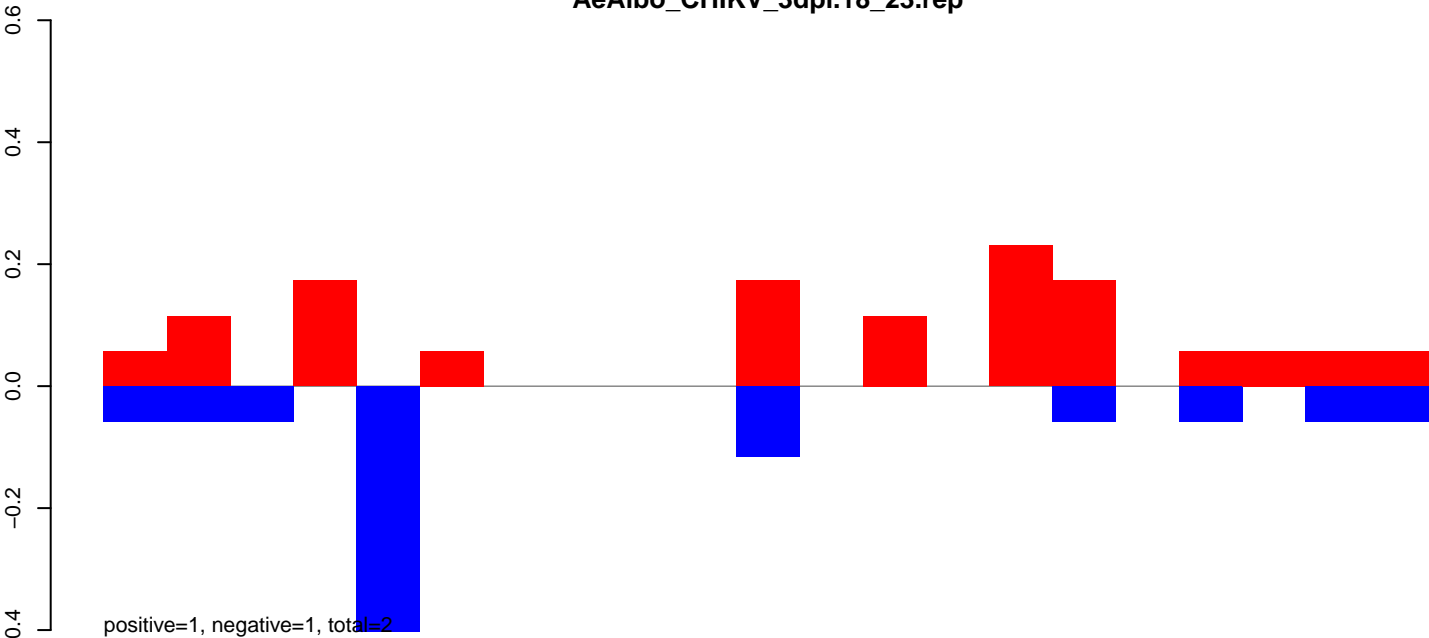

AeAlbo_CHIKV_3dpi.18_23.rep