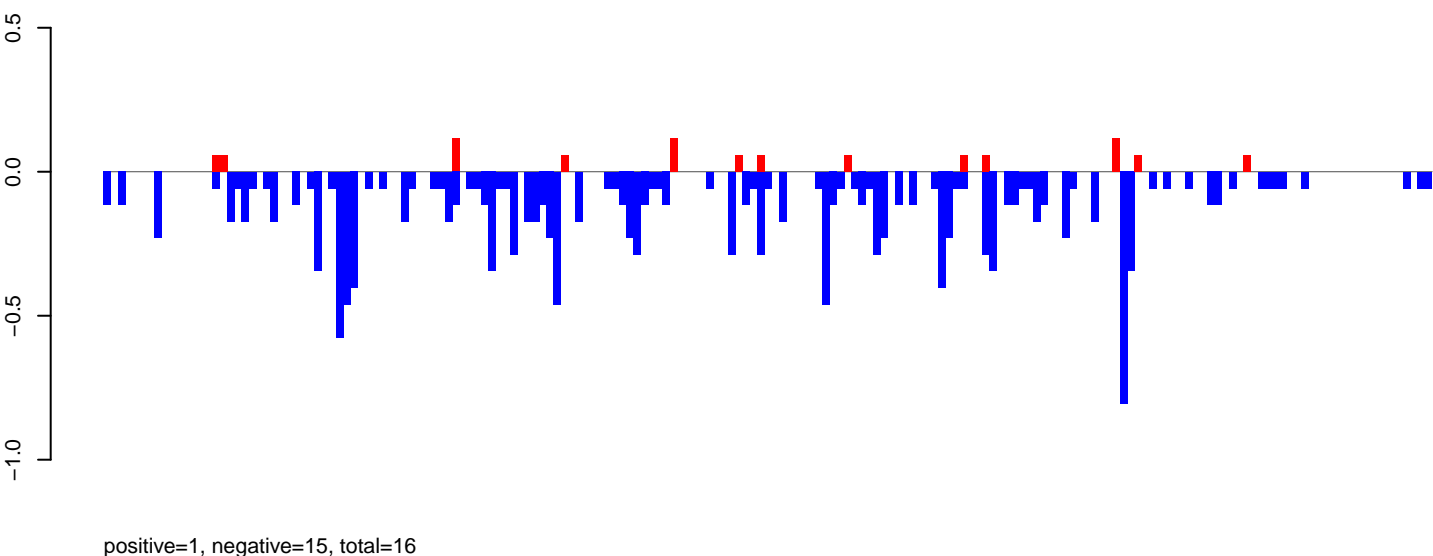

AeAlbo_CHIKV_3dpi.24_35.rep

AeAlbo_CHIKV_3dpi.rep

Window size=25, length=4890, TE@ltr-1_family-4193@LTR_Copia:1-4890

0 1000 2000 3000 4000 5000

AeAlbo_CHIKV_3dpi.18_23.rep

AeAlbo_CHIKV_3dpi.24_35.rep

AeAlbo_CHIKV_3dpi.rep