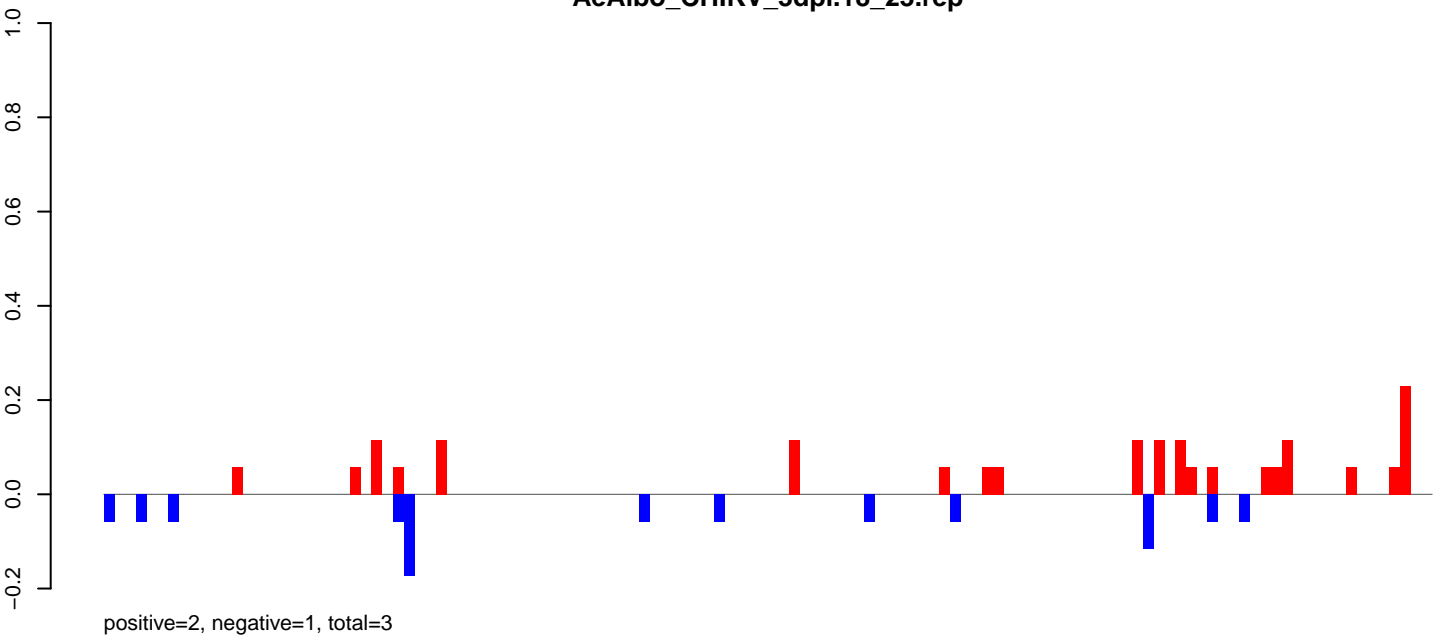

AeAlbo_CHIKV_3dpi.18_23.rep