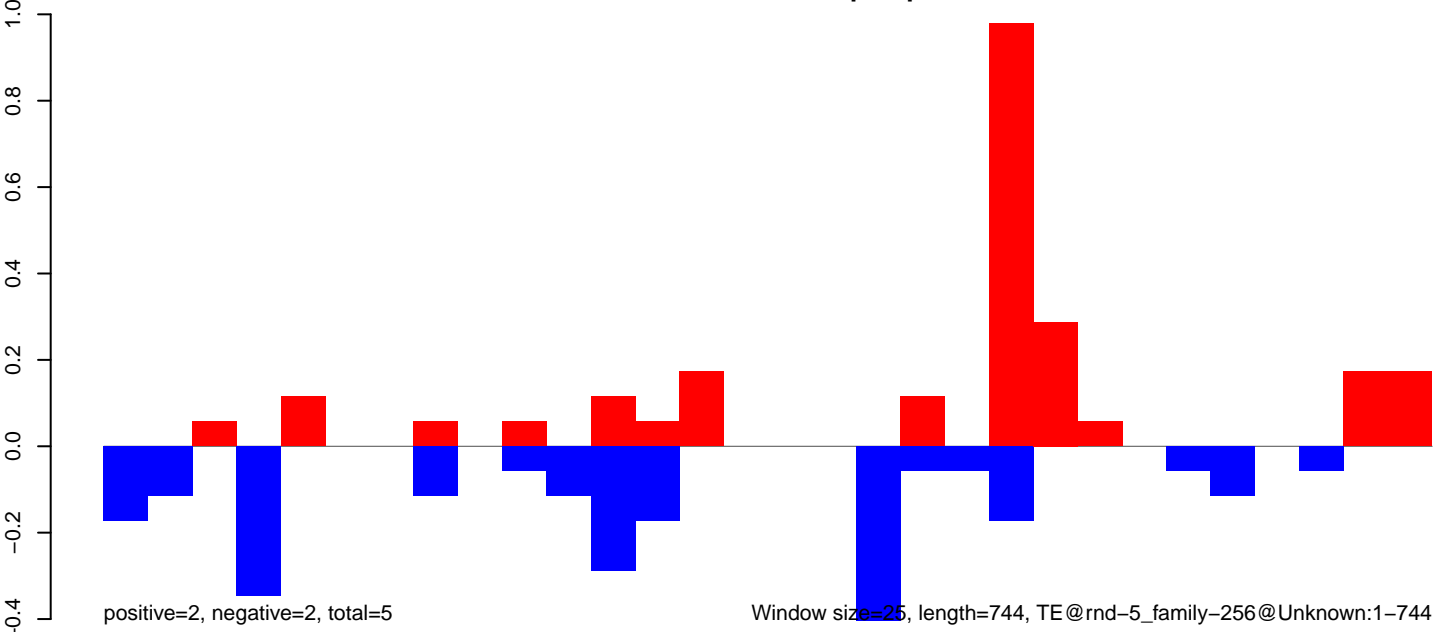

AeAlbo_CHIKV_3dpi.rep