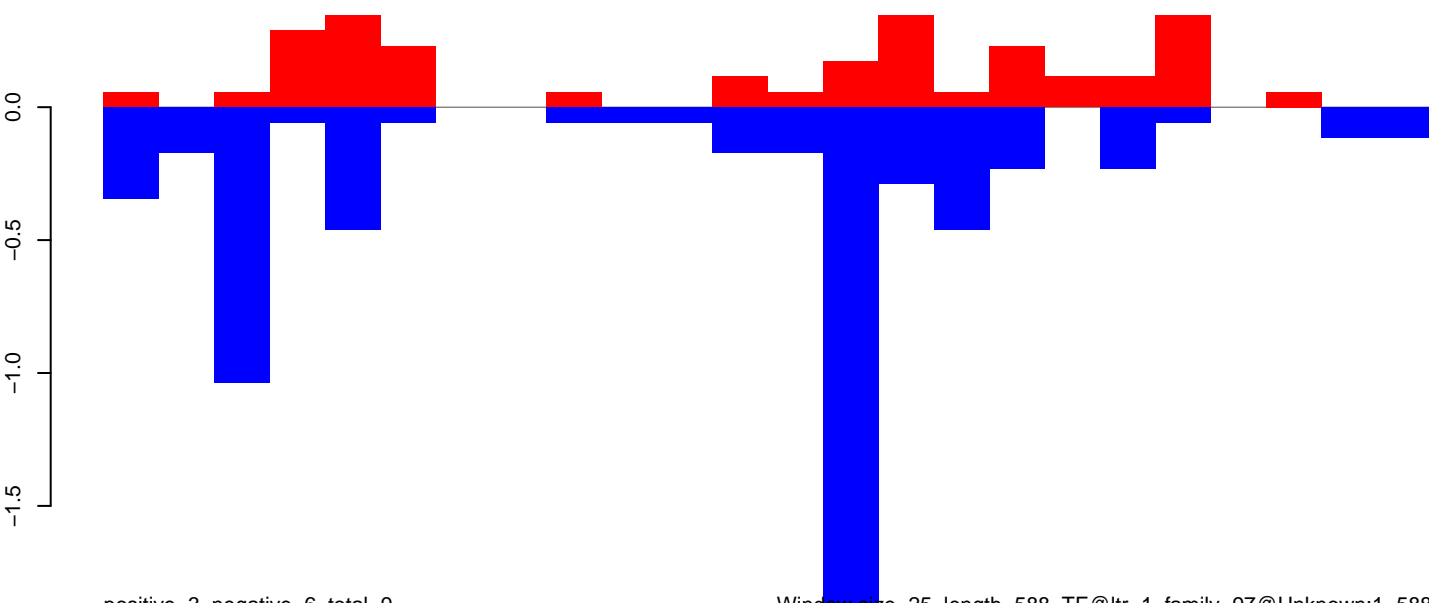

AeAlbo_CHIKV_3dpi.rep

positive=3, negative=6, total=9

Window size=25, length=588, TE@ltr-1_family-97@Unknown:1-588

100 200 300 400 500 600