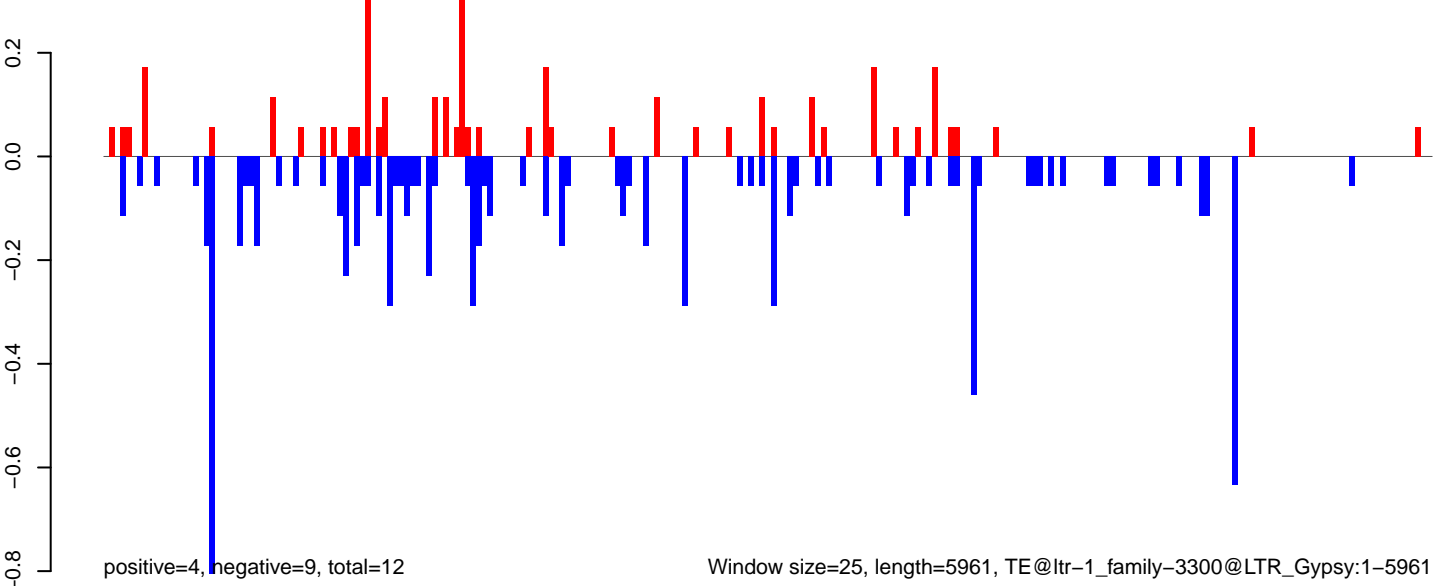

AeAlbo_CHIKV_3dpi.rep