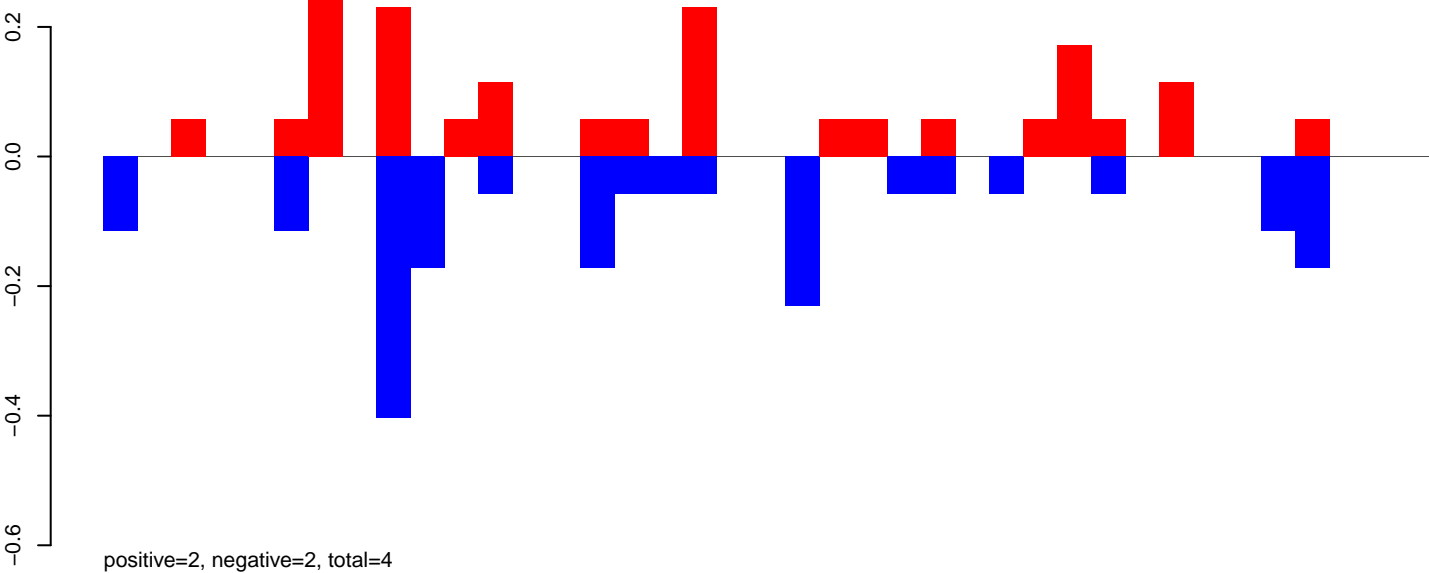

AeAlbo_CHIKV_3dpi.18_23.rep

AeAlbo_CHIKV_3dpi.24_35.rep

AeAlbo_CHIKV_3dpi.rep

Window size=25, length=904, TE@rnd-3_family-318@DNA_hAT-hATm:1-904

AeAlbo_CHIKV_3dpi.18_23.rep

AeAlbo_CHIKV_3dpi.24_35.rep

AeAlbo_CHIKV_3dpi.rep