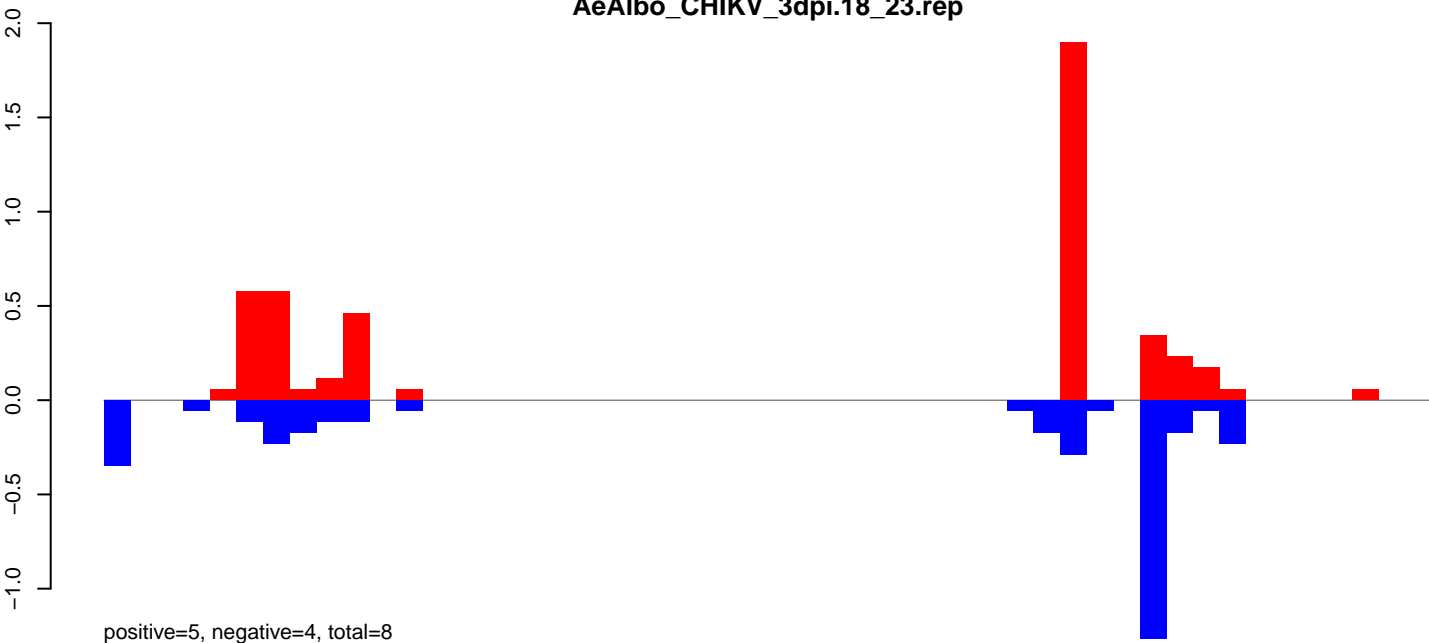

AeAlbo_CHIKV_3dpi.rep

positive=1, negative=2, total=3

Window size=25, length=864, TE@ltr-1_family-5518@LTR_Gypsy:1-864

0 200 400 600 800

AeAlbo_CHIKV_3dpi.18_23.rep

AeAlbo_CHIKV_3dpi.24_35.rep

AeAlbo_CHIKV_3dpi.rep