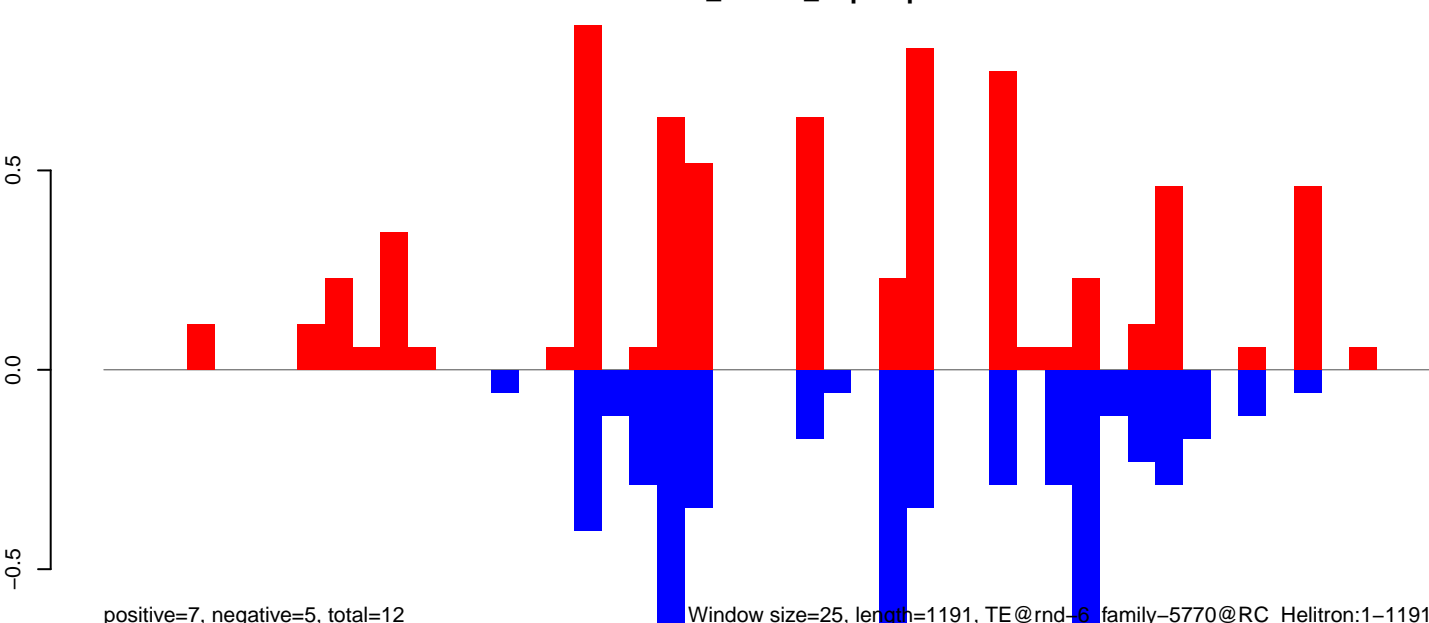

AeAlbo_CHIKV_3dpi.18_23.rep

AeAlbo_CHIKV_3dpi.24_35.rep

AeAlbo_CHIKV_3dpi.rep

Window size=25, length=2534, TE@rnd-6_family-6551@LINE_L2:1-2534

AeAlbo_CHIKV_3dpi.18_23.rep

AeAlbo_CHIKV_3dpi.24_35.rep

AeAlbo_CHIKV_3dpi.rep