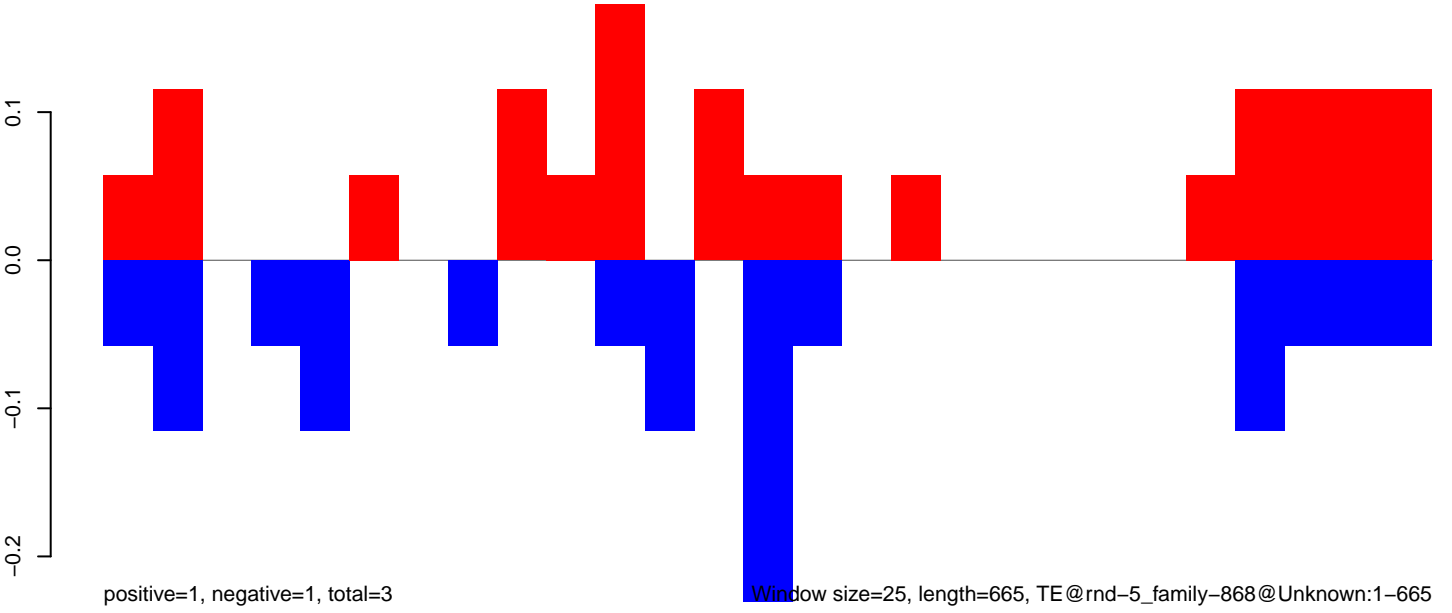

AeAlbo_CHIKV_3dpi.rep