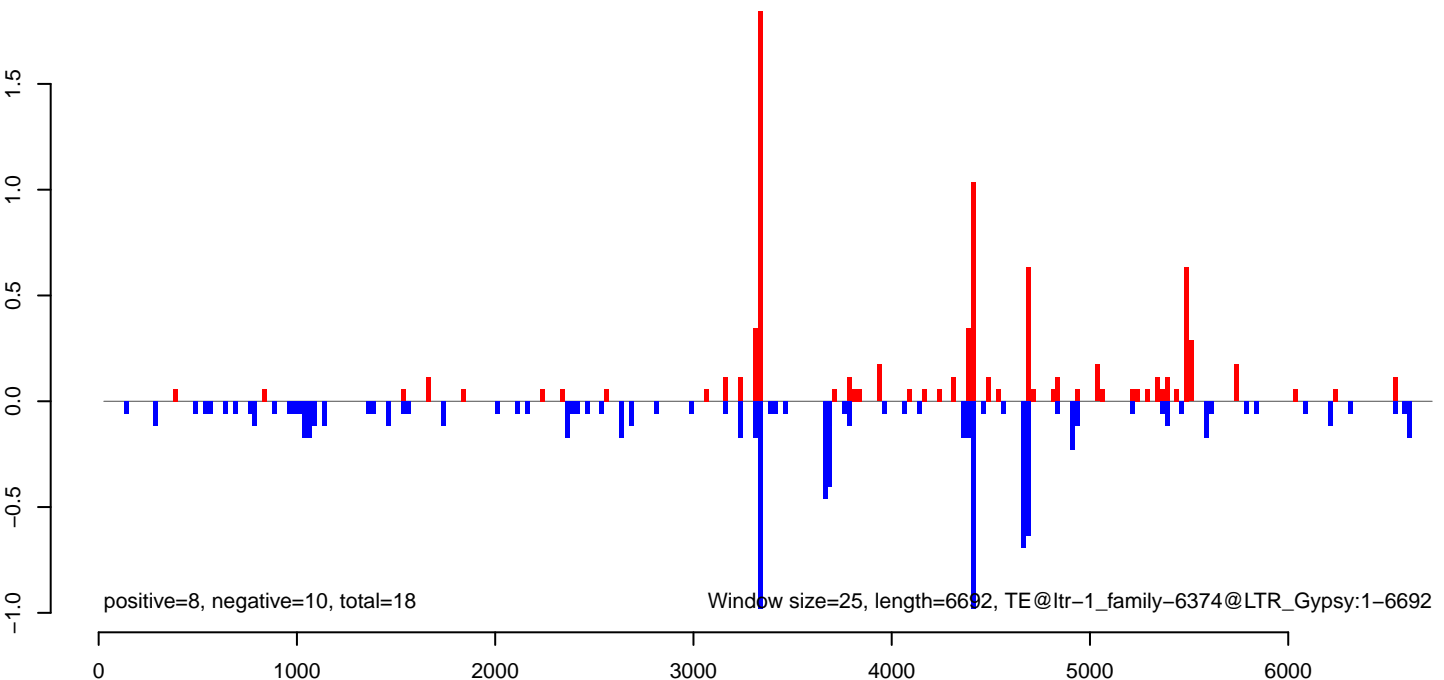

AeAlbo_CHIKV_3dpi.rep

AeAlbo_CHIKV_3dpi.18_23.rep

AeAlbo_CHIKV_3dpi.24_35.rep

AeAlbo_CHIKV_3dpi.rep

AeAlbo_CHIKV_3dpi.18_23.rep

AeAlbo_CHIKV_3dpi.24_35.rep

AeAlbo_CHIKV_3dpi.rep

Window size=25, length=5918, TE@ltr-1_family-6198@LTR_Gypsy:1-5918