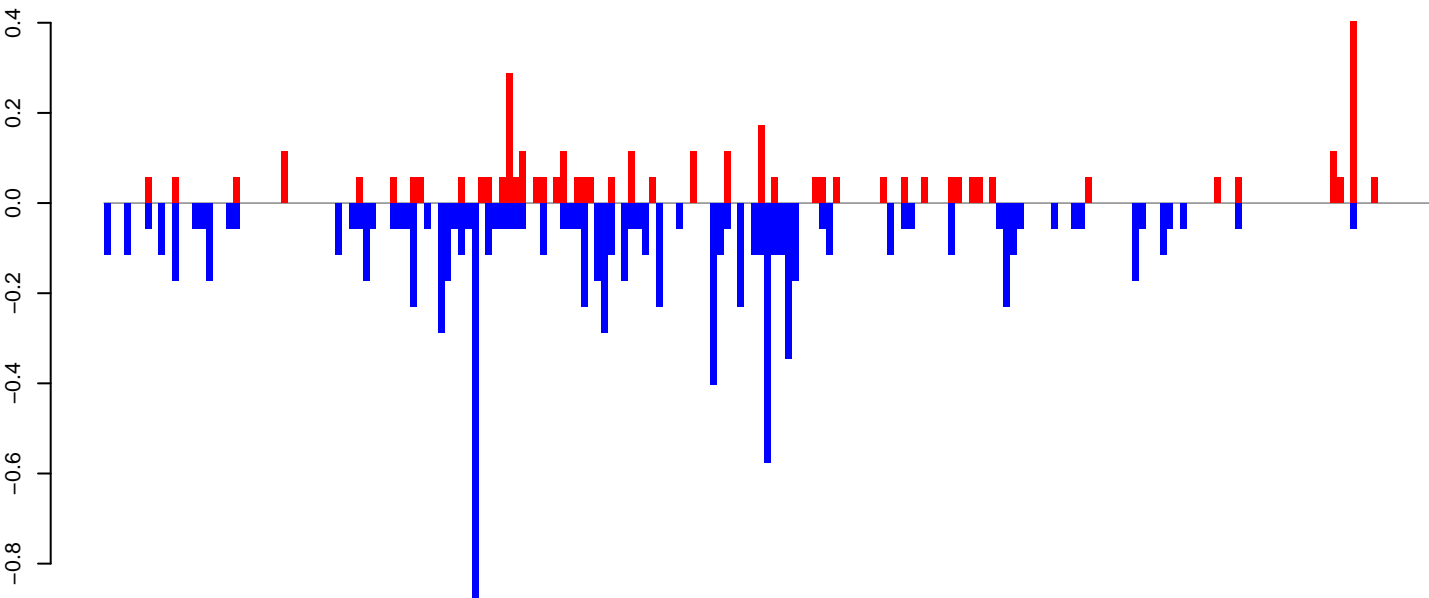

AeAlbo_CHIKV_3dpi.18_23.rep

AeAlbo_CHIKV_3dpi.24_35.rep

AeAlbo_CHIKV_3dpi.rep

AeAlbo_CHIKV_3dpi.18_23.rep

AeAlbo_CHIKV_3dpi.24_35.rep

AeAlbo_CHIKV_3dpi.rep

Window size=25, length=4873, TE@ltr-1_family-4643@LTR_Gypsy:1-4873