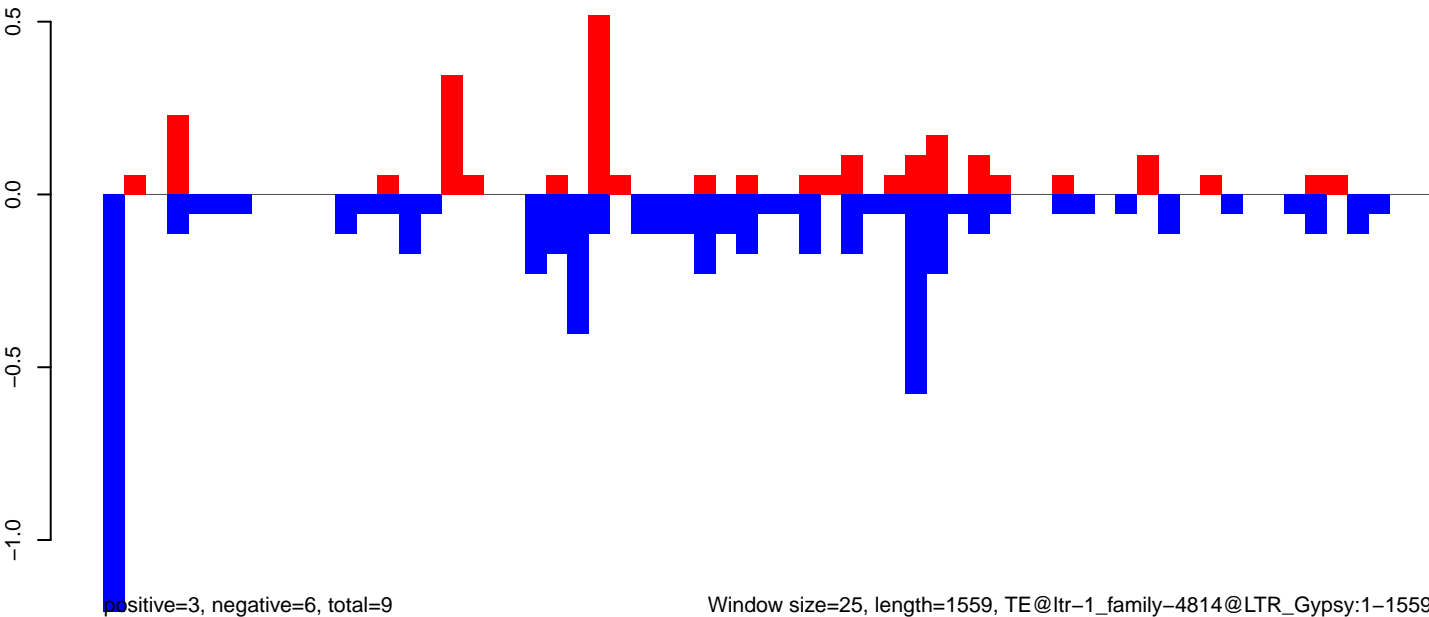

AeAlbo_CHIKV_3dpi.rep