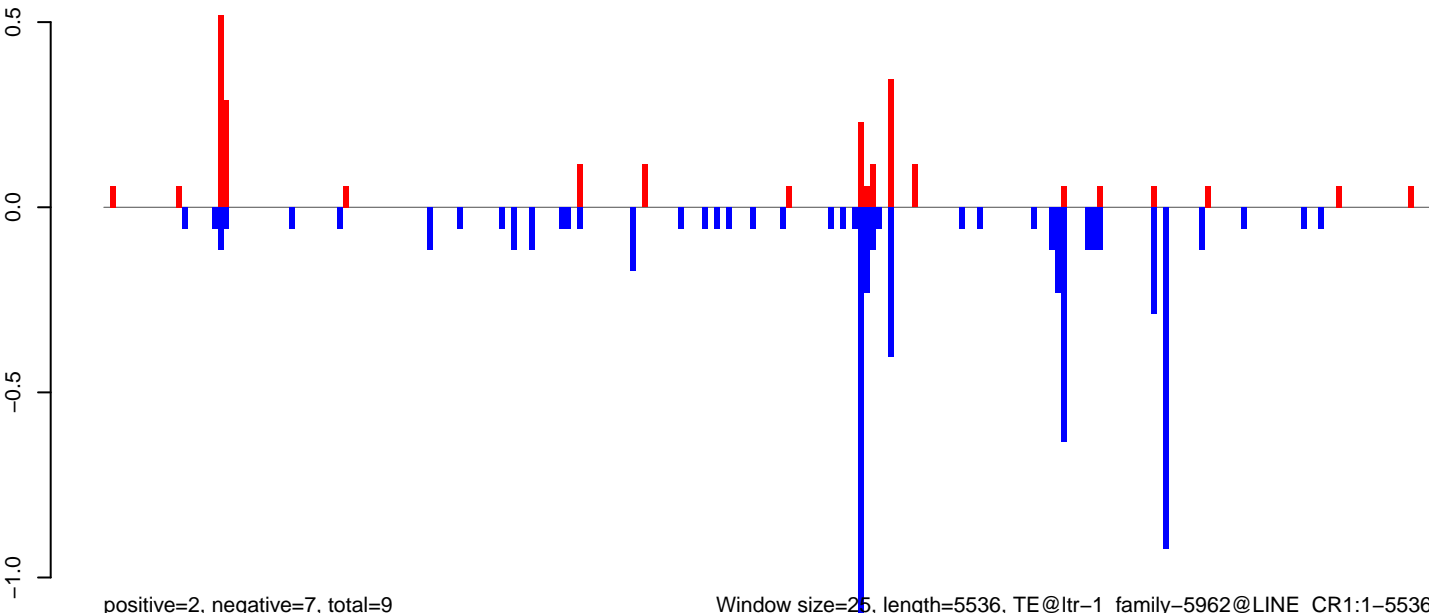

AeAlbo_CHIKV_3dpi.24_35.rep

AeAlbo_CHIKV_3dpi.rep

Window size=25, length=5536, TE@ltr-1_family-5962@LINE_CR1:1-5536

AeAlbo_CHIKV_3dpi.18_23.rep

AeAlbo_CHIKV_3dpi.24_35.rep

AeAlbo_CHIKV_3dpi.rep

Window size=25, length=1646, TE@ltr-1_family-5478@Unknown:1-1646