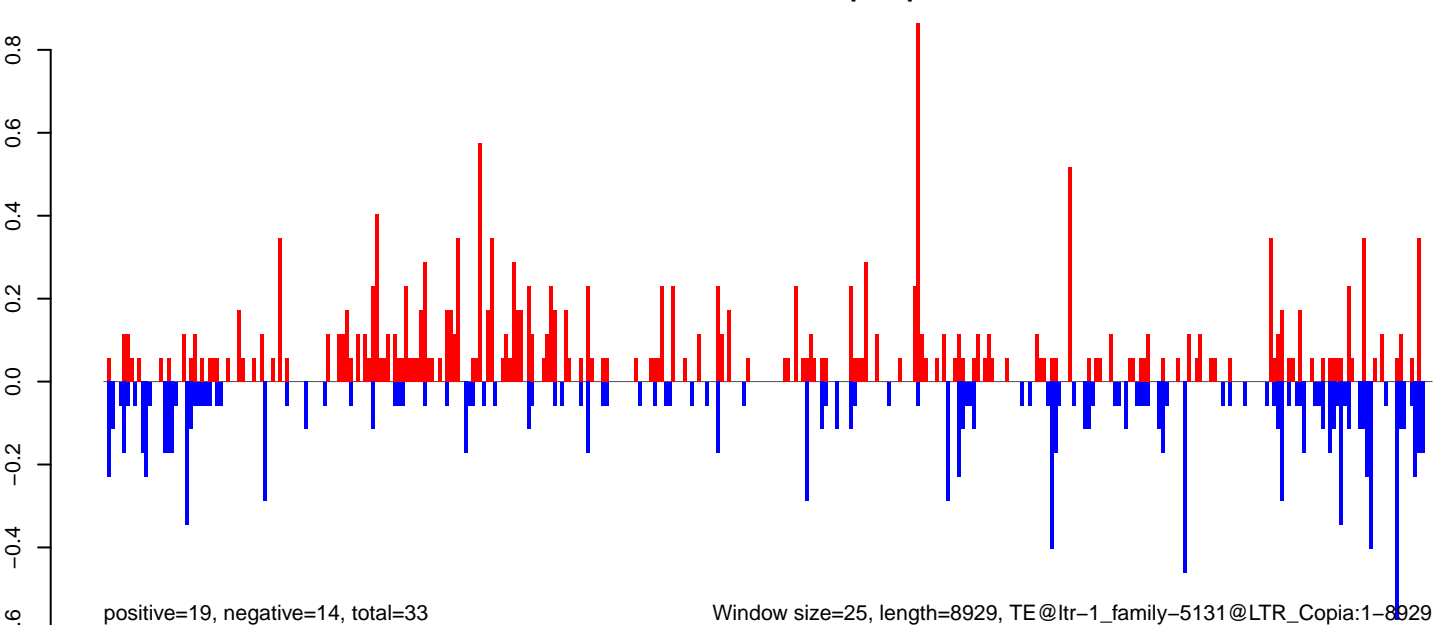

AeAlbo_CHIKV_3dpi.rep