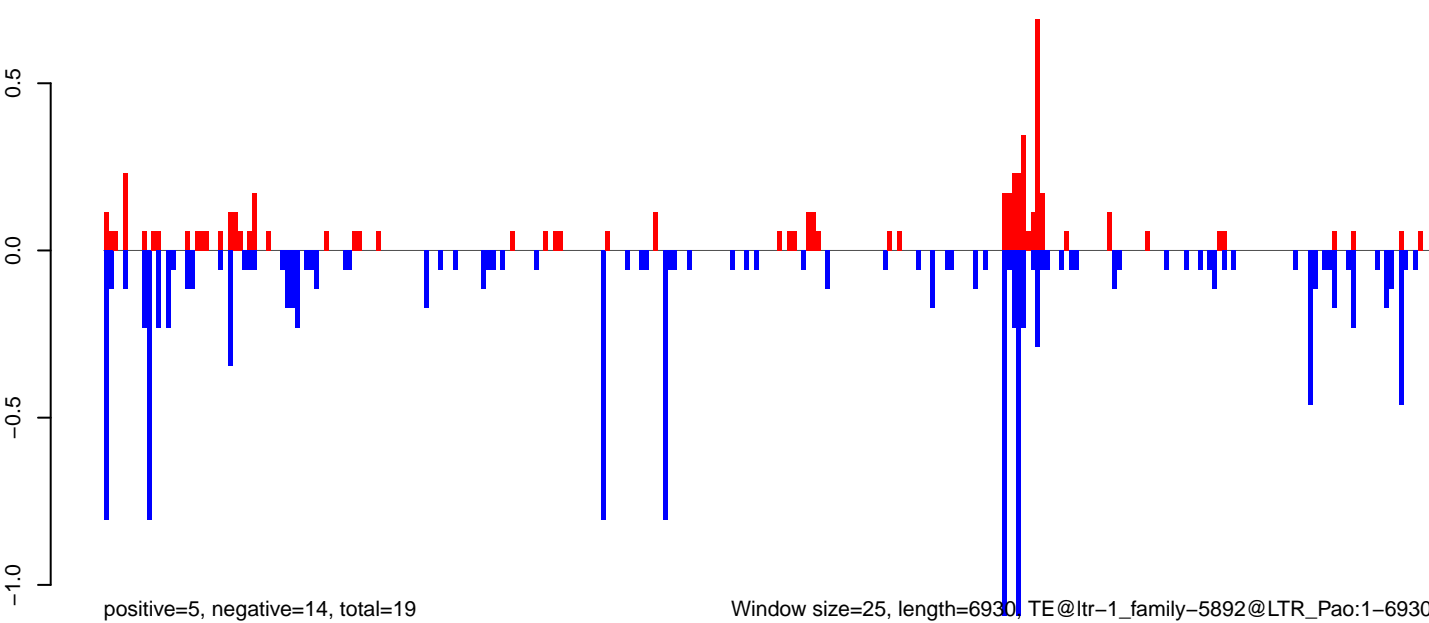

AeAlbo_CHIKV_3dpi.rep

Window size=25, length=6930, TE@ltr-1_family-5892@LTR_Pao:1-6930

0 1000 2000 3000 4000 5000 6000 7000

AeAlbo_CHIKV_3dpi.18_23.rep

AeAlbo_CHIKV_3dpi.24_35.rep

AeAlbo_CHIKV_3dpi.rep

Window size=25, length=4740, TE@ltr-1_family-5847@LTR_Pao:1-4740