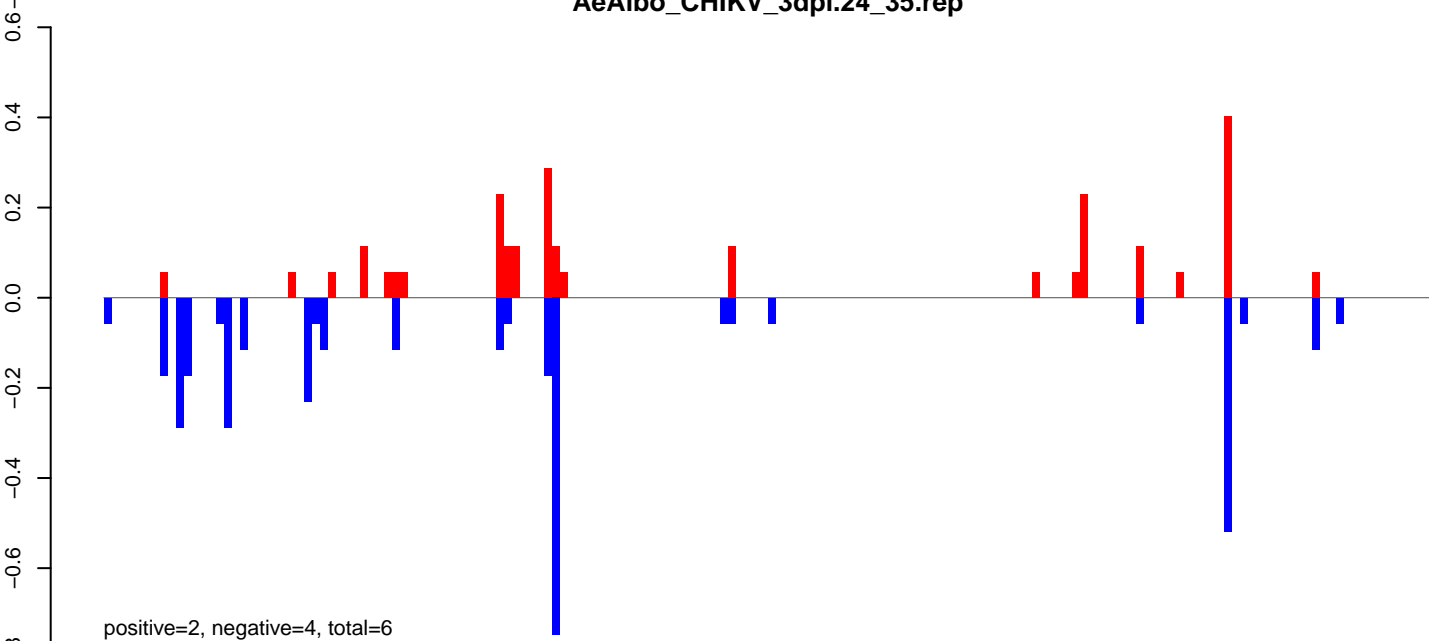

AeAlbo_CHIKV_3dpi.rep

Window size=25, length=2293, TE@ltr-1_family-5061@LTR_Copia:1-2293

AeAlbo_CHIKV_3dpi.18_23.rep

AeAlbo_CHIKV_3dpi.24_35.rep

AeAlbo_CHIKV_3dpi.rep

AeAlbo_CHIKV_3dpi.18_23.rep

AeAlbo_CHIKV_3dpi.24_35.rep