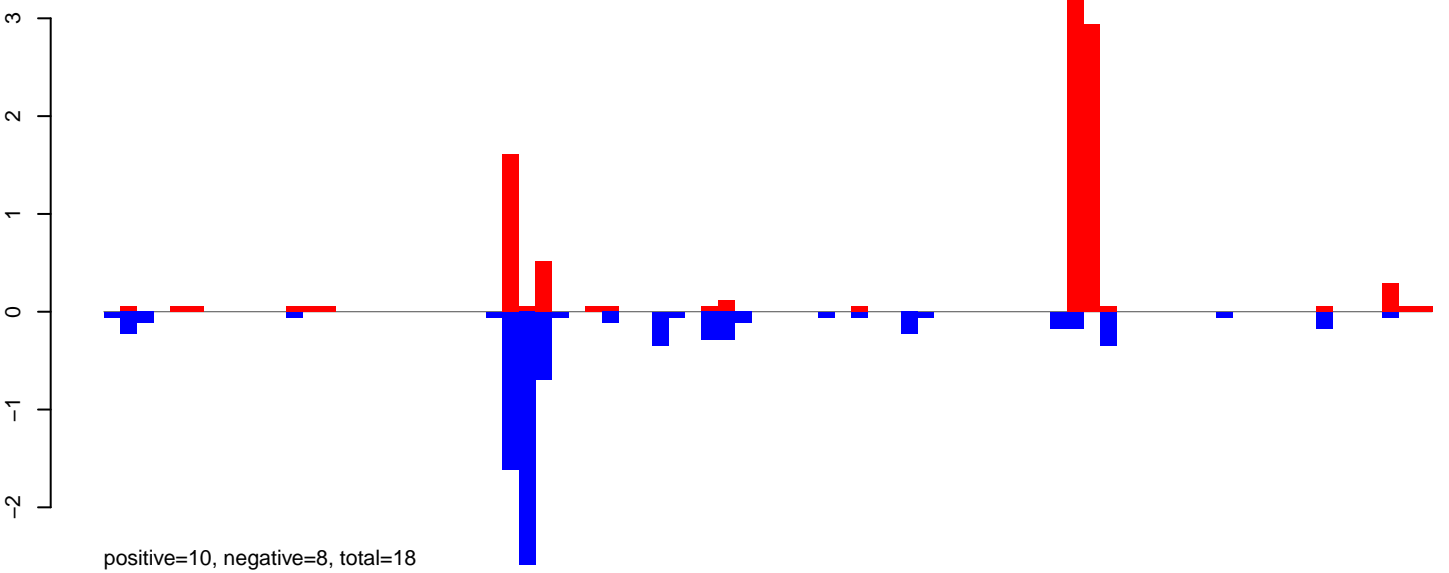

AeAlbo_CHIKV_3dpi.24_35.rep