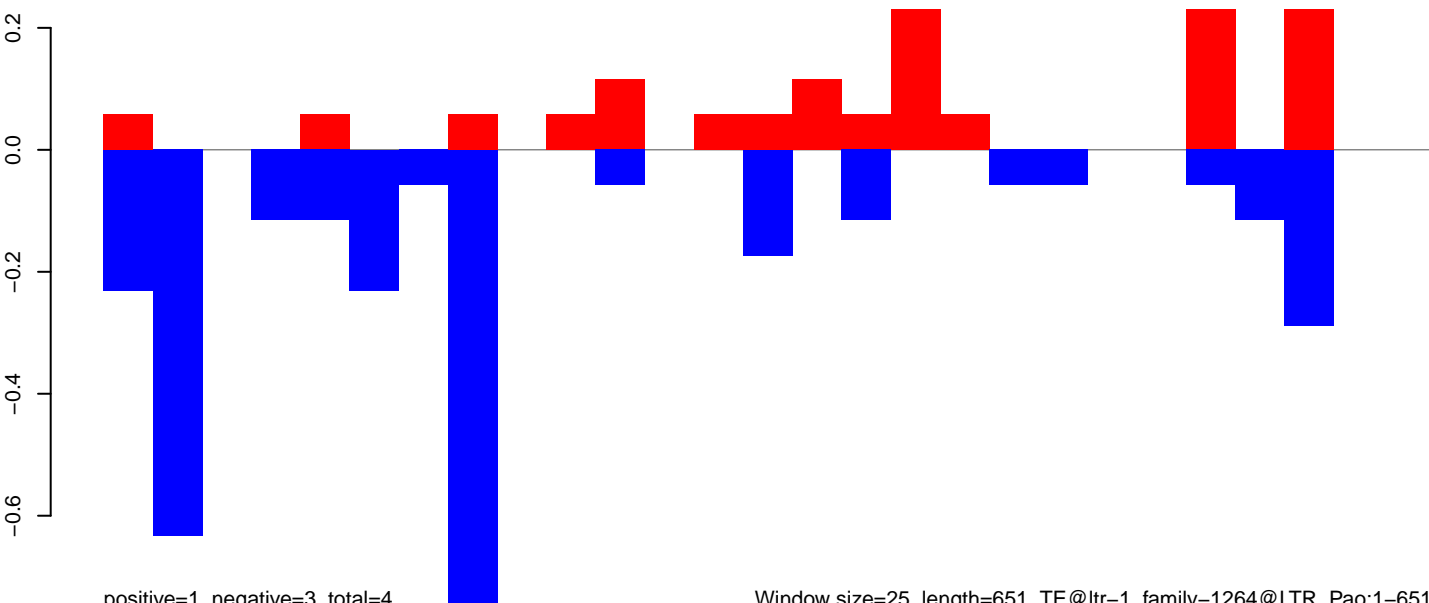

AeAlbo_CHIKV_3dpi.rep

positive=1, negative=3, total=4

Window size=25, length=651, TE@ltr-1_family-1264@LTR_Pao:1-651

0 100 200 300 400 500 600 700