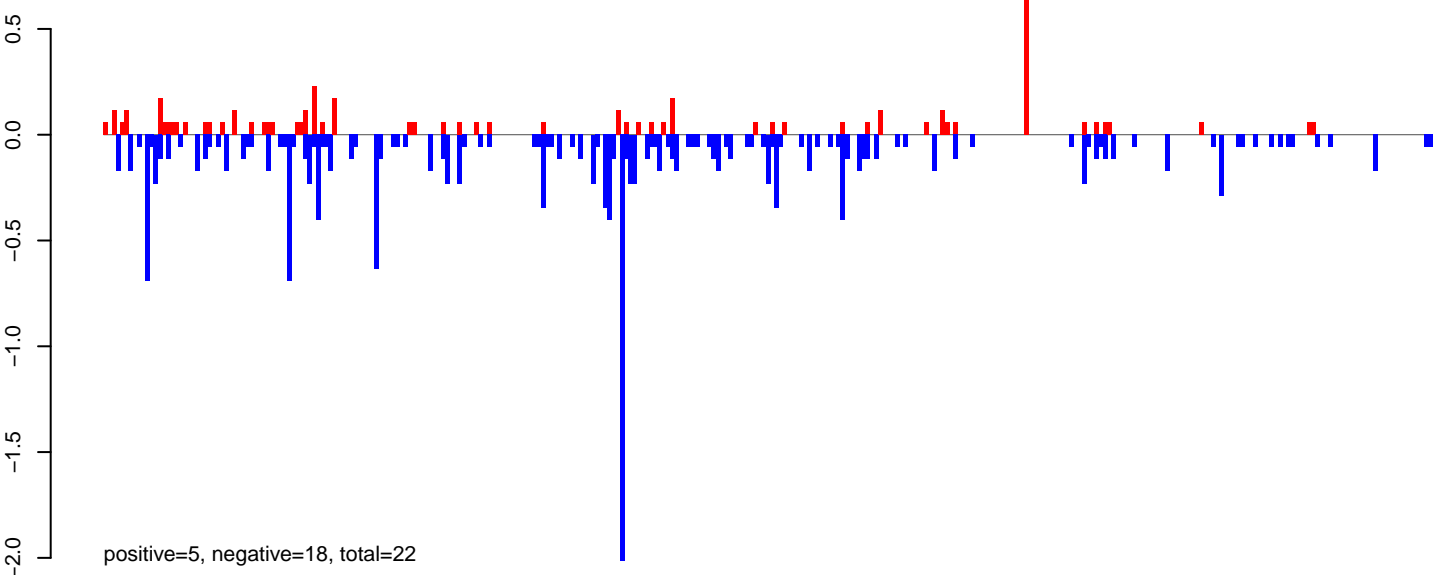

AeAlbo_CHIKV_3dpi.rep