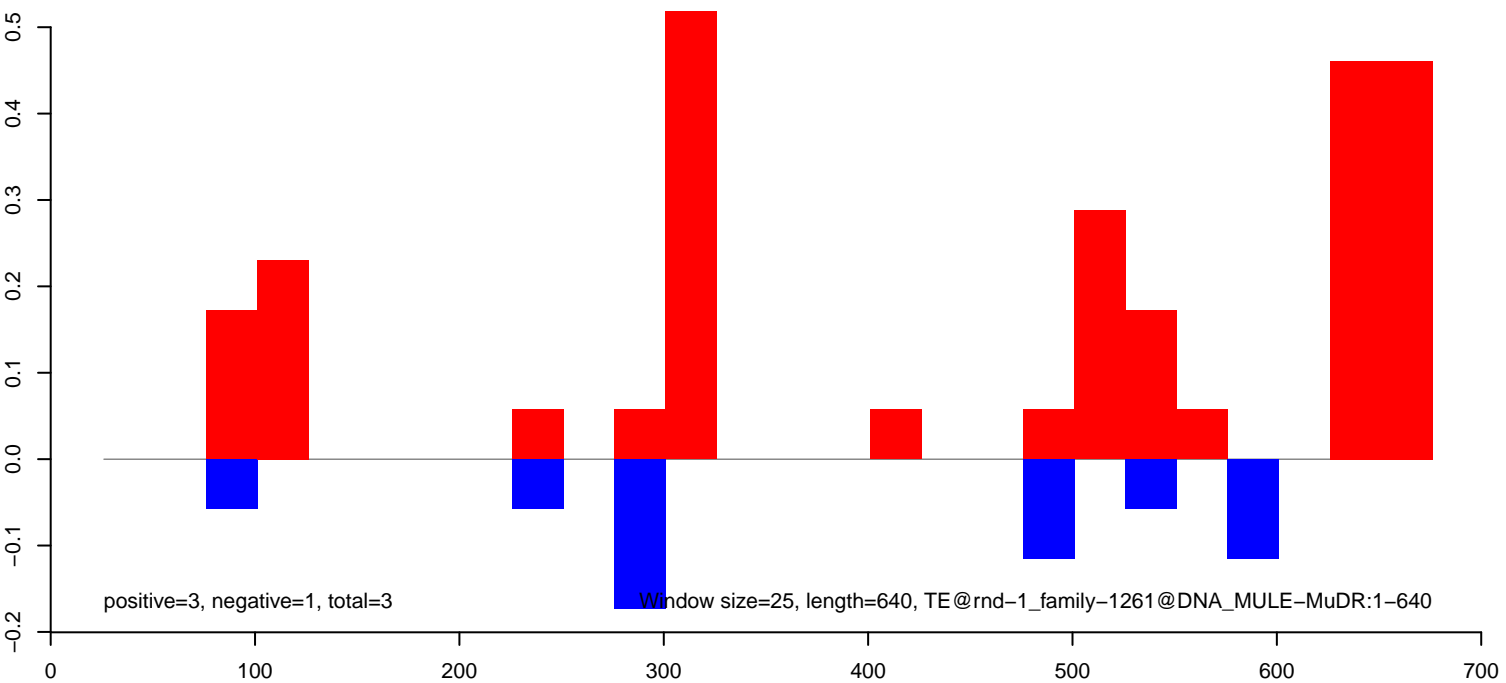

AeAlbo_CHIKV_3dpi.rep