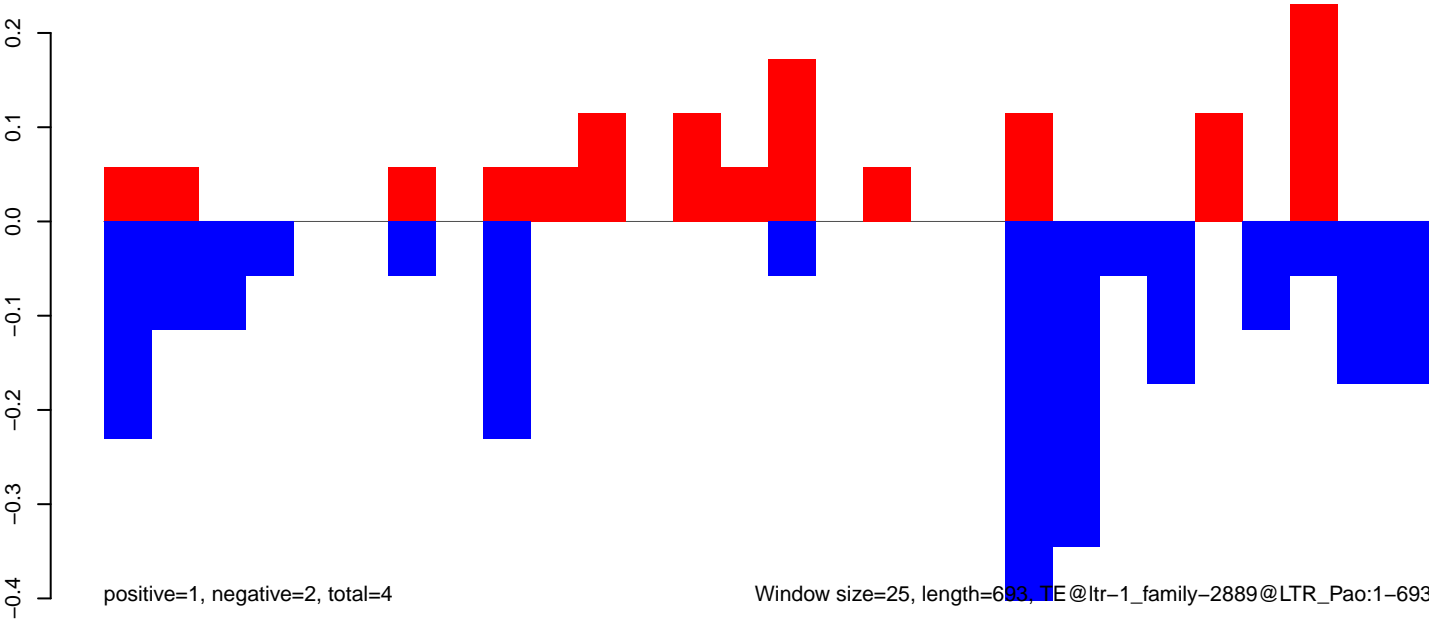

AeAlbo_CHIKV_3dpi.18_23.rep

AeAlbo_CHIKV_3dpi.rep