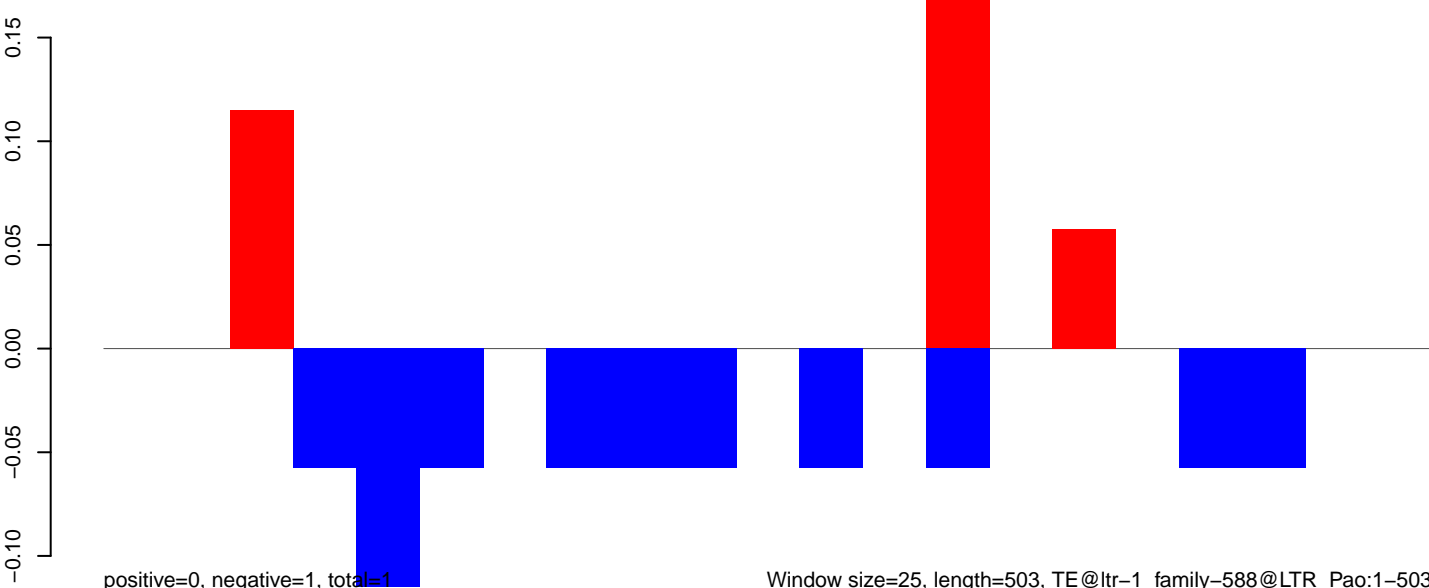

0 200 400 600 800 1000

AeAlbo_CHIKV_3dpi.18_23.rep

AeAlbo_CHIKV_3dpi.24_35.rep

AeAlbo_CHIKV_3dpi.rep

AeAlbo_CHIKV_3dpi.18_23.rep

AeAlbo_CHIKV_3dpi.24_35.rep

AeAlbo_CHIKV_3dpi.rep

Window size=25, length=503, TE@ltr-1_family-588@LTR_Pao:1-503