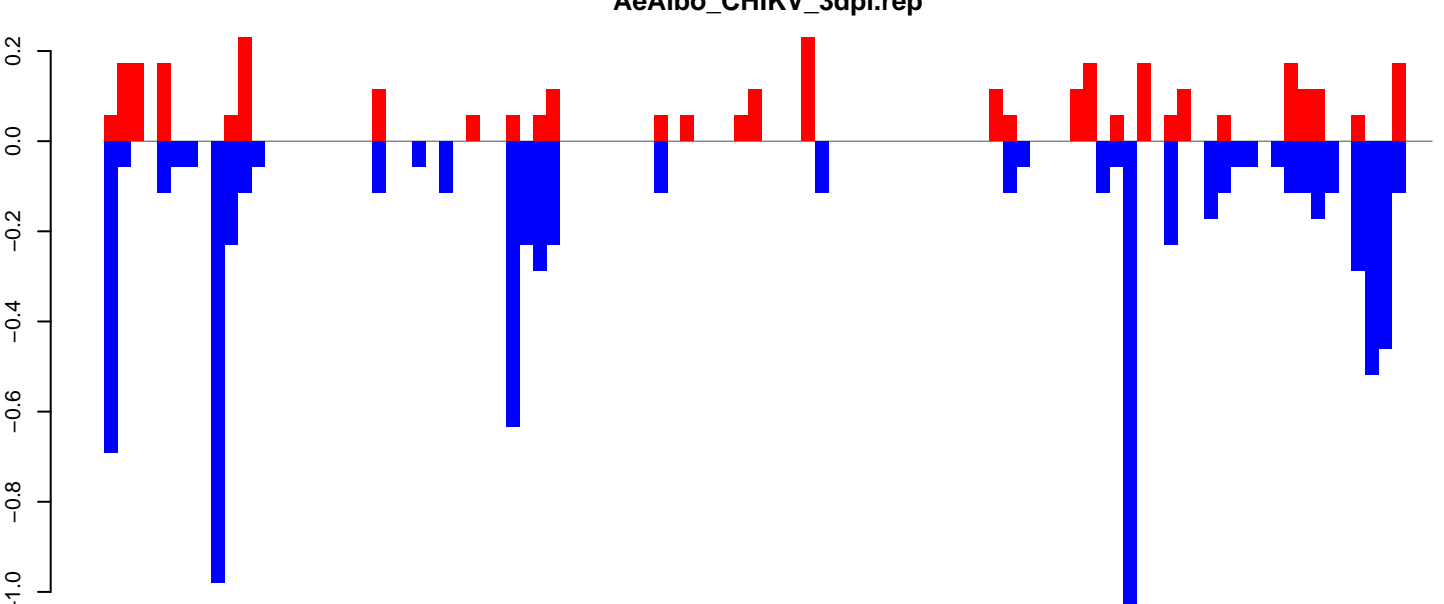

AeAlbo_CHIKV_3dpi.18_23.rep

AeAlbo_CHIKV_3dpi.24_35.rep

AeAlbo_CHIKV_3dpi.rep

AeAlbo_CHIKV_3dpi.18_23.rep

AeAlbo_CHIKV_3dpi.24_35.rep

AeAlbo_CHIKV_3dpi.rep

Window size=25, length=2453, TE@rnd-6_family-1579@LTR_Gypsy:1-2453