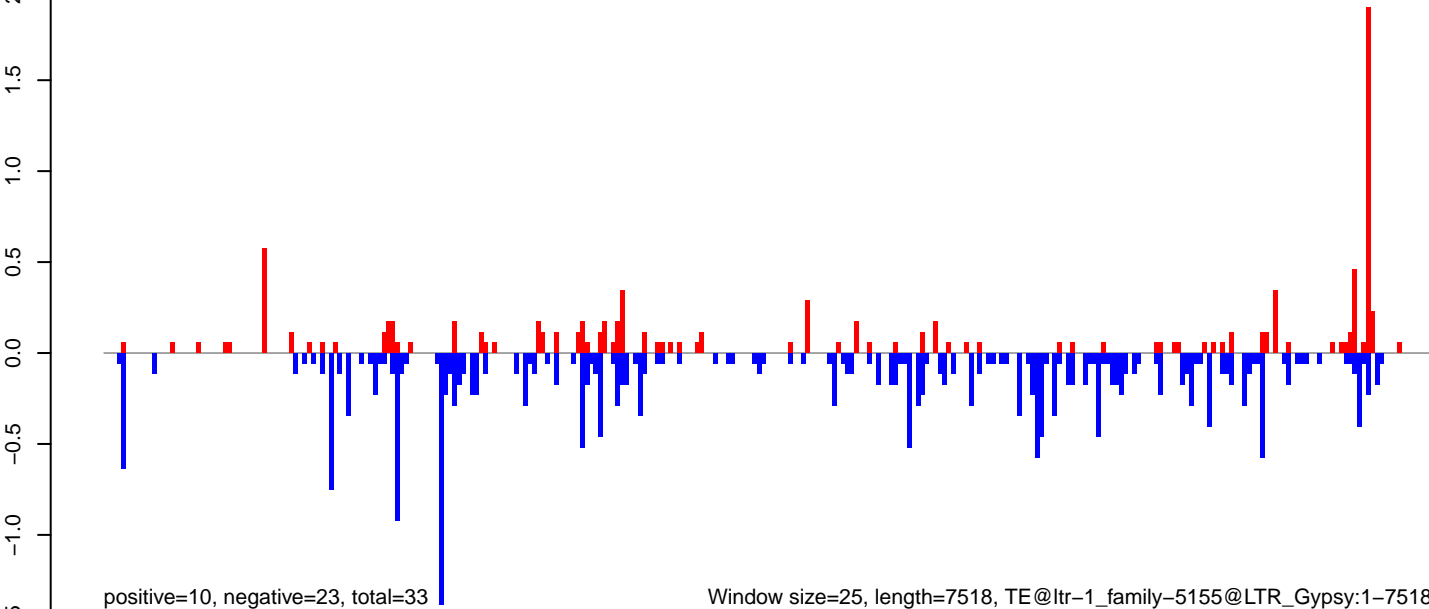

AeAlbo_CHIKV_3dpi.18_23.rep

AeAlbo_CHIKV_3dpi.rep