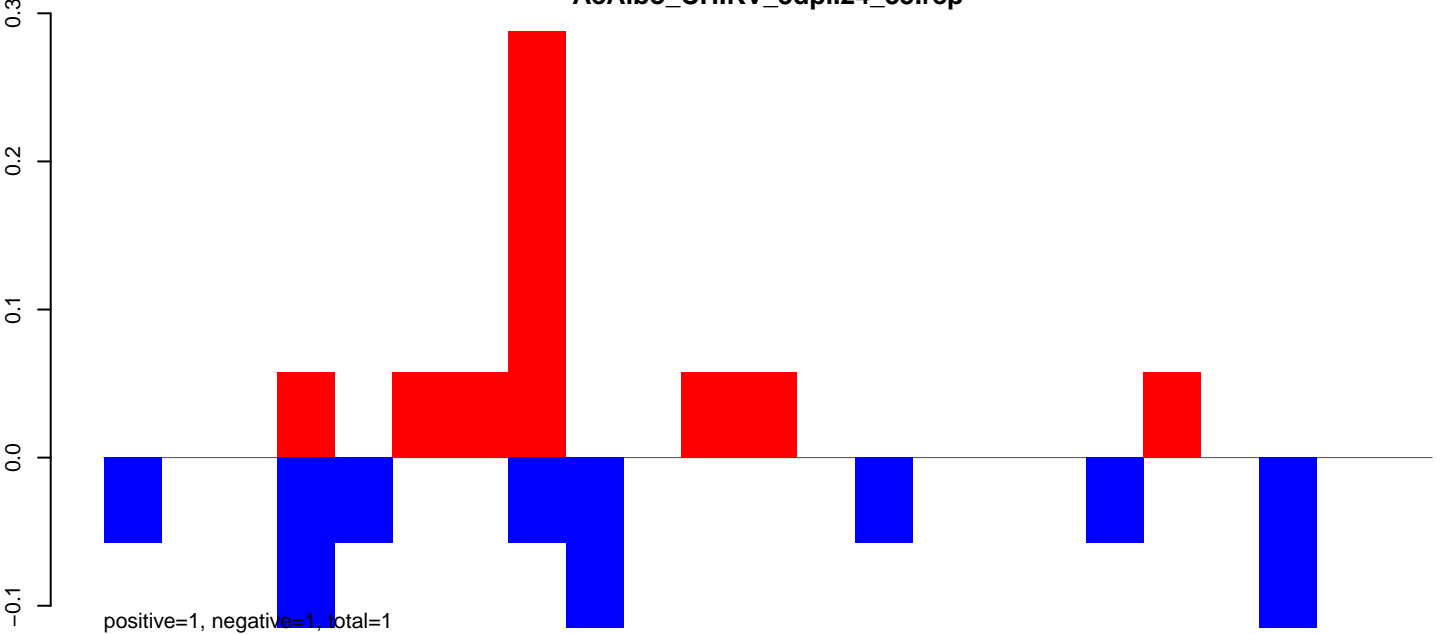

AeAlbo_CHIKV_3dpi.24_35.rep