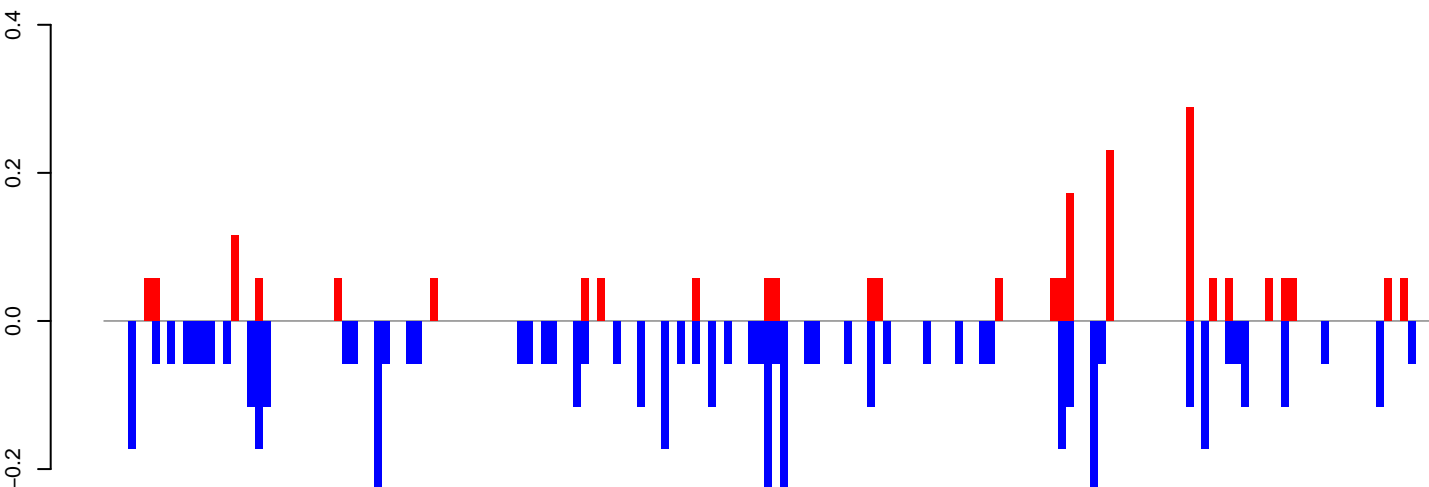

positive=2, negative=5, total=7