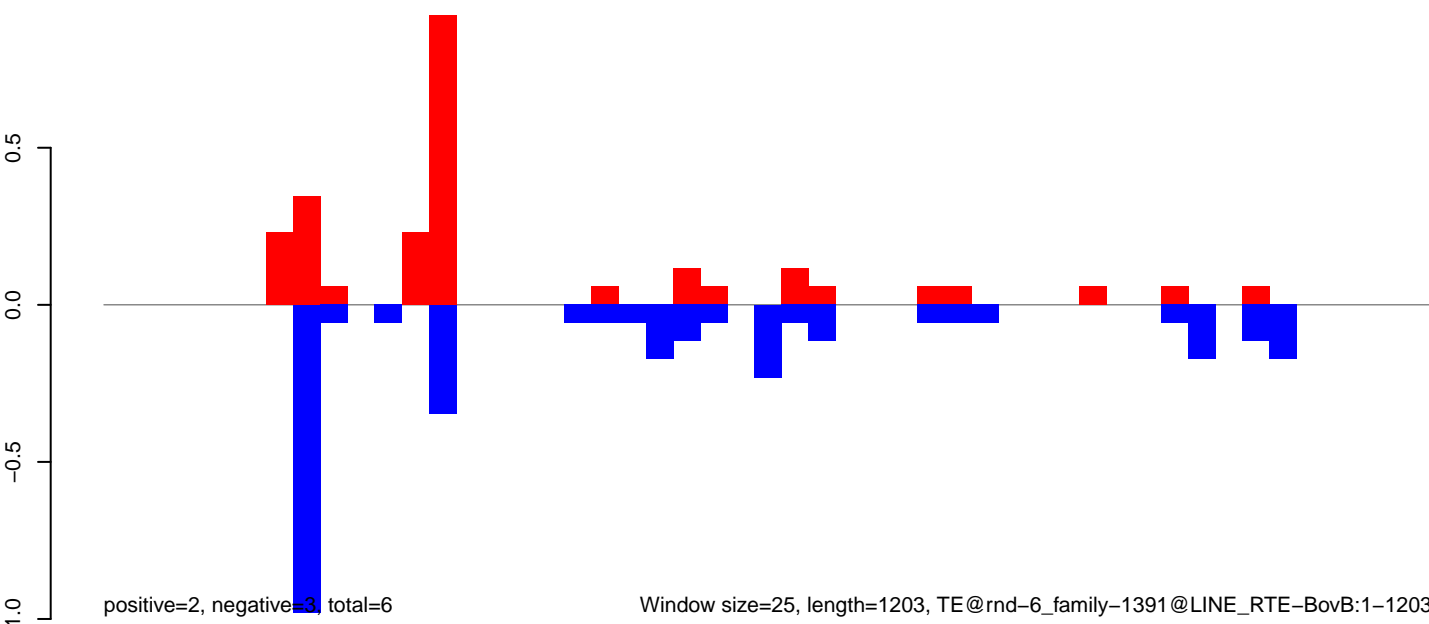

AeAlbo_CHIKV_3dpi.rep