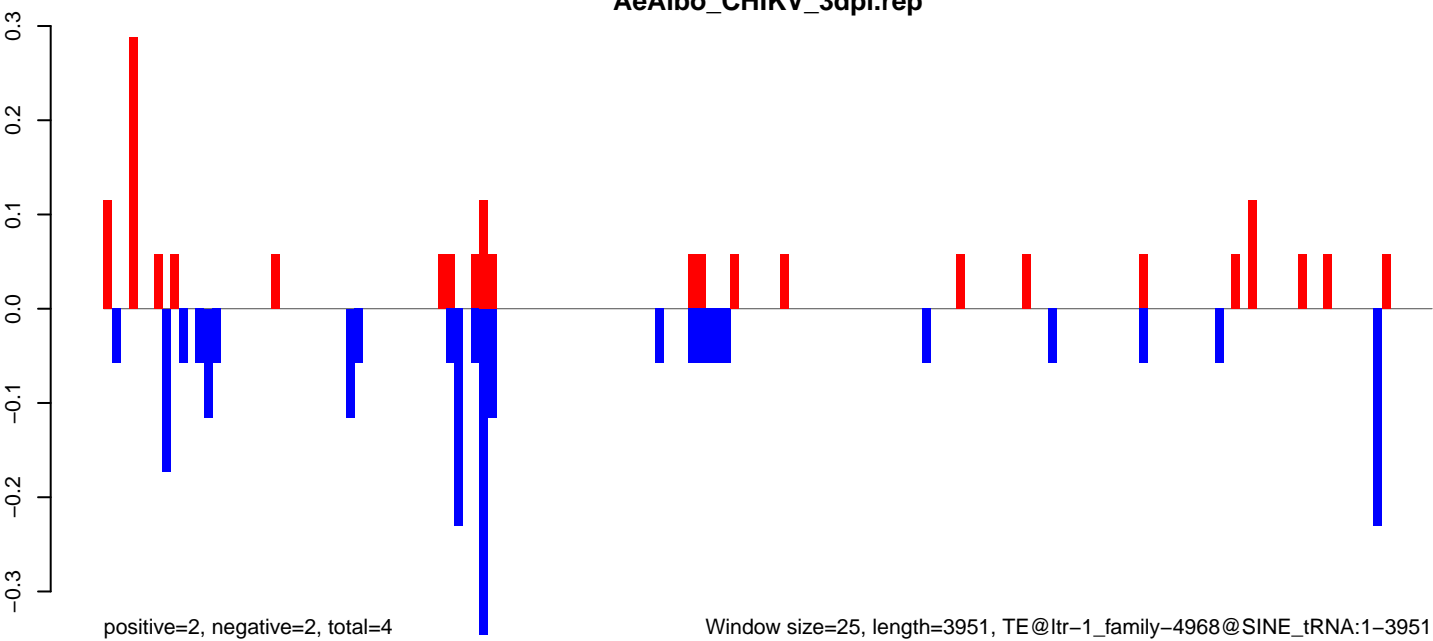

AeAlbo_CHIKV_3dpi.18_23.rep

AeAlbo_CHIKV_3dpi.24_35.rep

AeAlbo_CHIKV_3dpi.rep

AeAlbo_CHIKV_3dpi.18_23.rep

AeAlbo_CHIKV_3dpi.24_35.rep

AeAlbo_CHIKV_3dpi.rep

Window size=25, length=3951, TE@ltr-1_family-4968@SINE_tRNA:1-3951