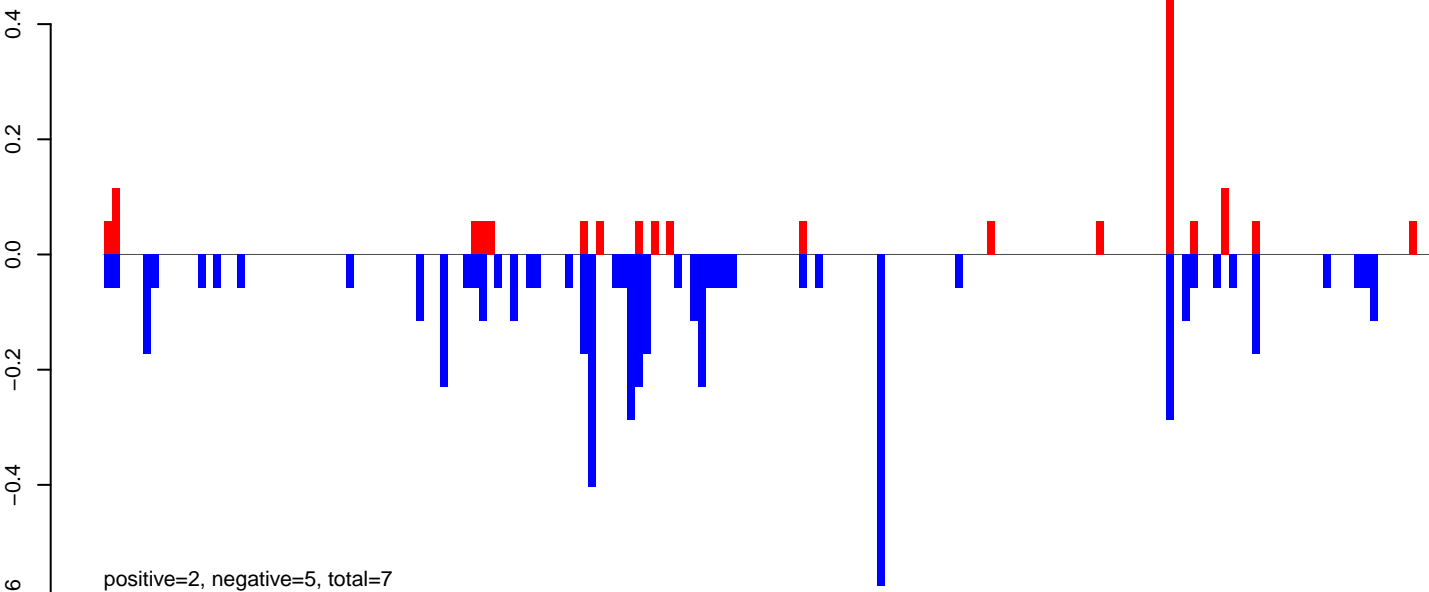

AeAlbo_CHIKV_3dpi.24_35.rep