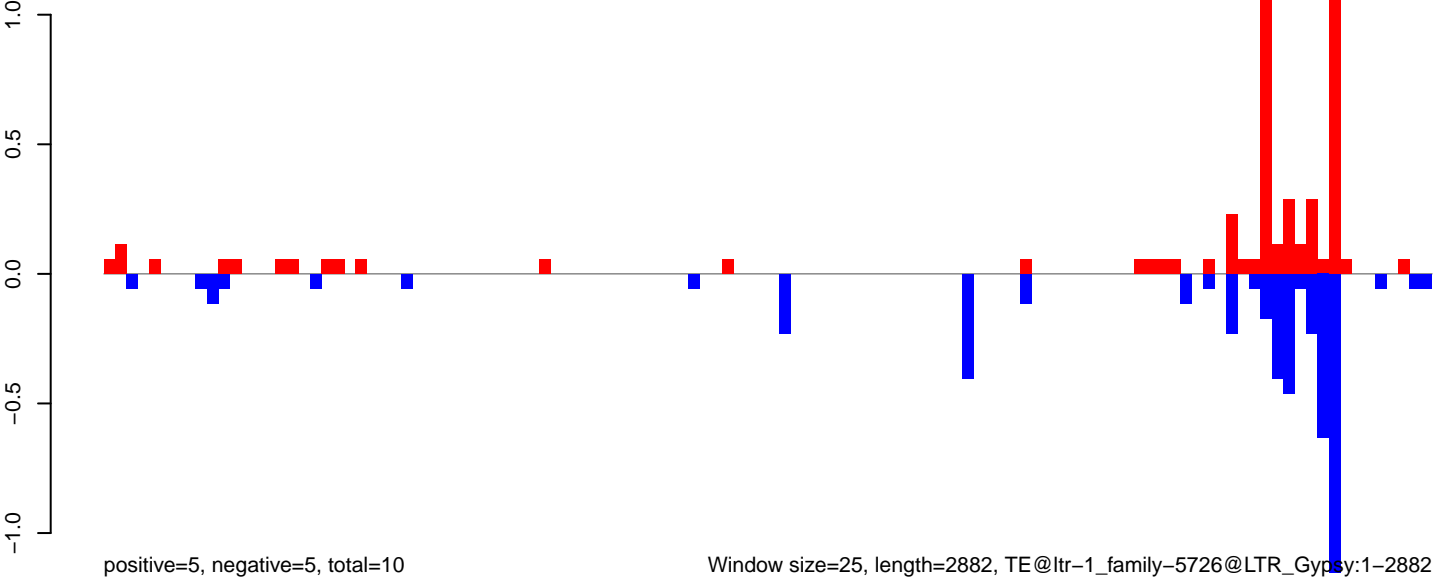

AeAlbo_CHIKV_3dpi.rep

AeAlbo_CHIKV_3dpi.18_23.rep

AeAlbo_CHIKV_3dpi.24_35.rep

AeAlbo_CHIKV_3dpi.rep

Window size=25, length=2380, TE@ltr-1_family-5688@LTR_Pao:1-2380

AeAlbo_CHIKV_3dpi.18_23.rep

AeAlbo_CHIKV_3dpi.24_35.rep