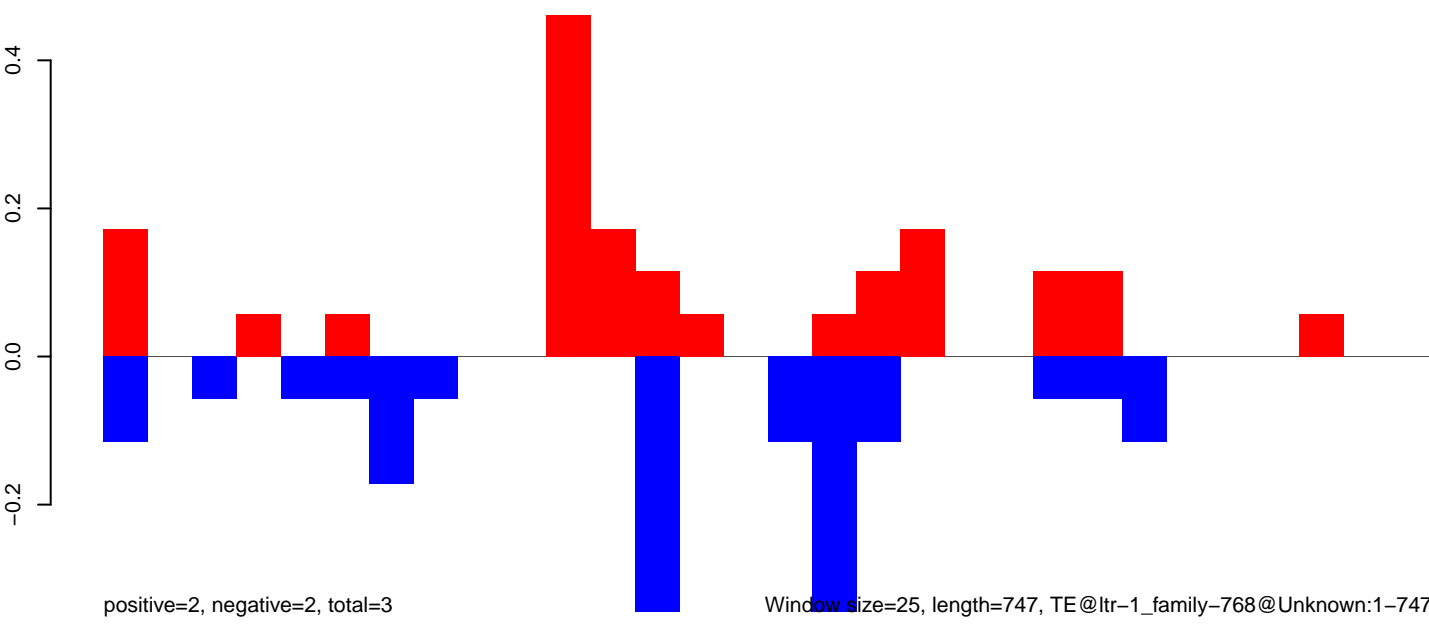

AeAlbo_CHIKV_3dpi.rep