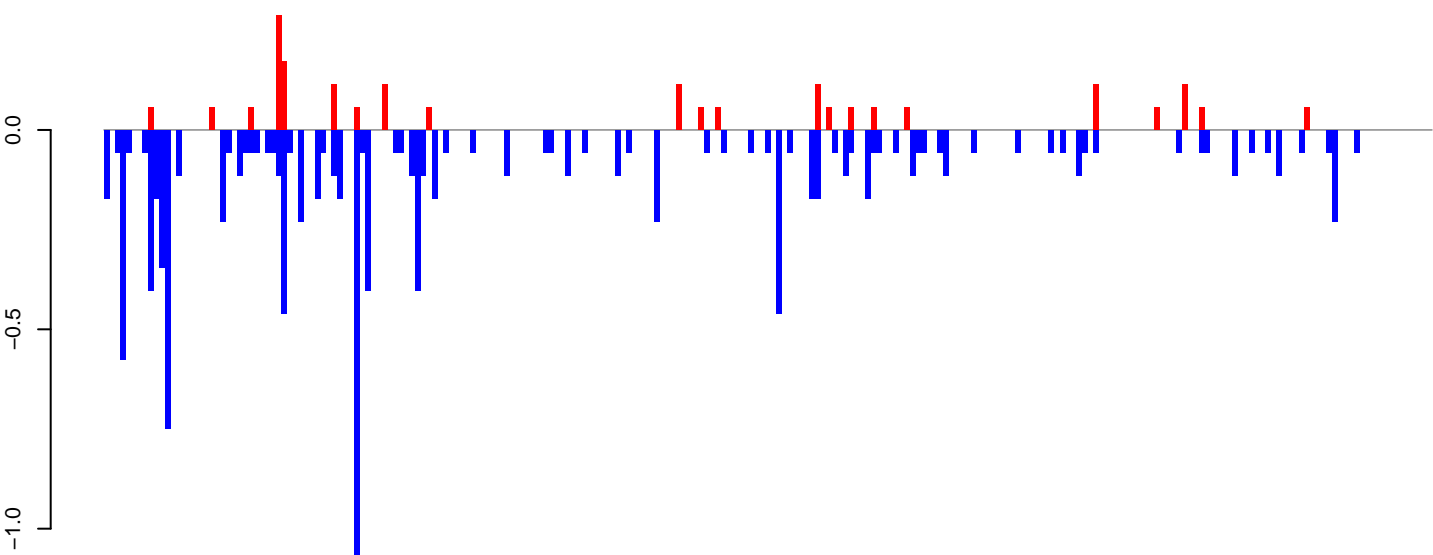

AeAlbo_CHIKV_3dpi.24_35.rep

positive=2, negative=12, total=14