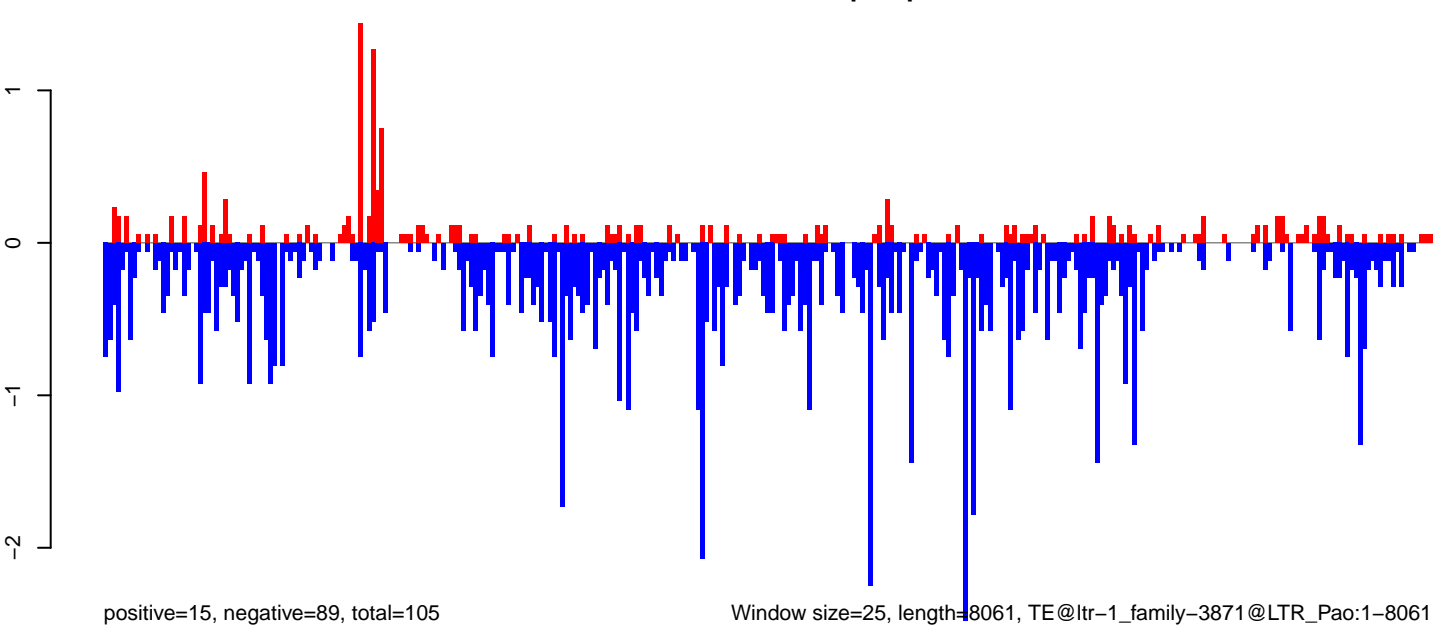

AeAlbo_CHIKV_3dpi.rep

Window size=25, length=8061, TE@ltr-1_family-3871@LTR_Pao:1-8061

0 2000 4000 6000 8000