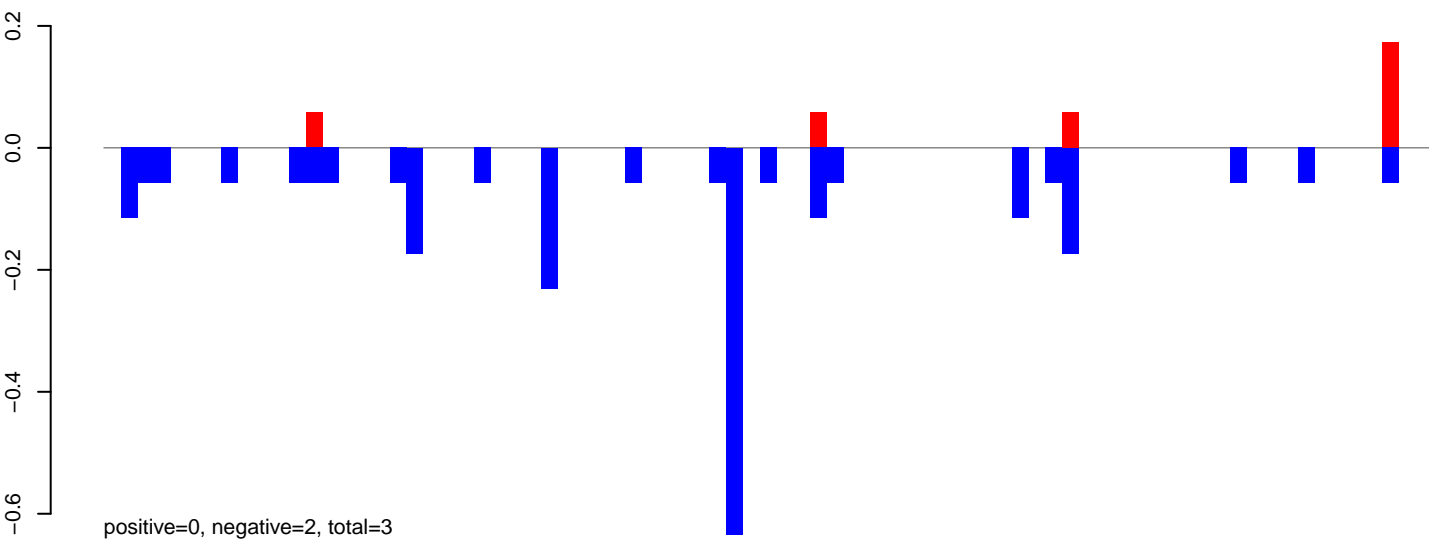

AeAlbo_CHIKV_3dpi.rep