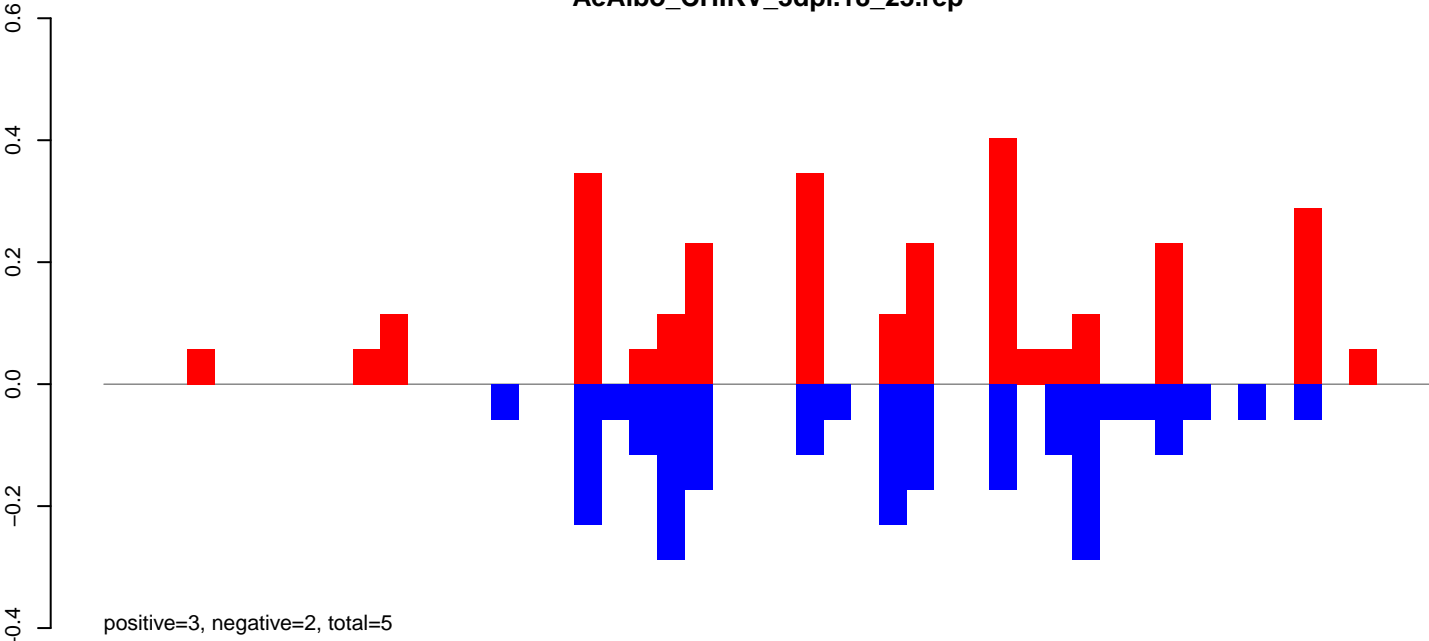

AeAlbo_CHIKV_3dpi.18_23.rep

AeAlbo_CHIKV_3dpi.24_35.rep

AeAlbo_CHIKV_3dpi.rep

Window size=25, length=2534, TE@rnd-6_family-6551@LINE_L2:1-2534

AeAlbo_CHIKV_3dpi.18_23.rep

AeAlbo_CHIKV_3dpi.24_35.rep

AeAlbo_CHIKV_3dpi.rep