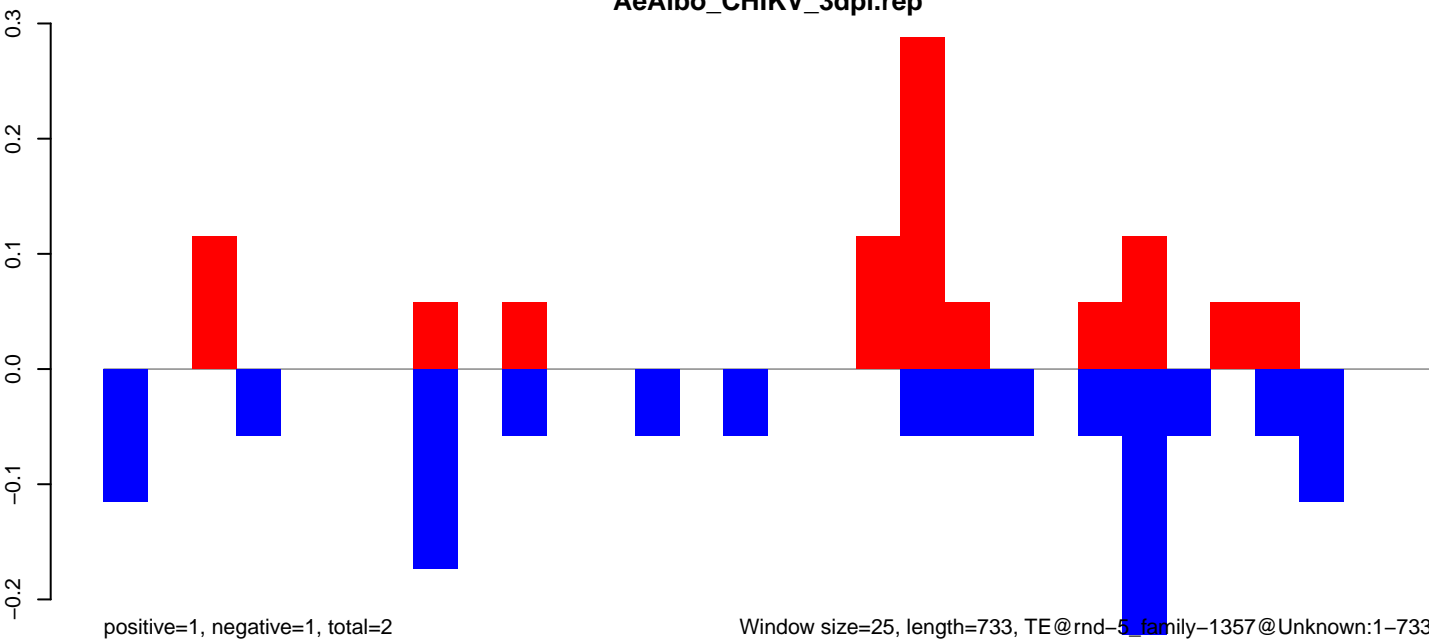

AeAlbo_CHIKV_3dpi.rep