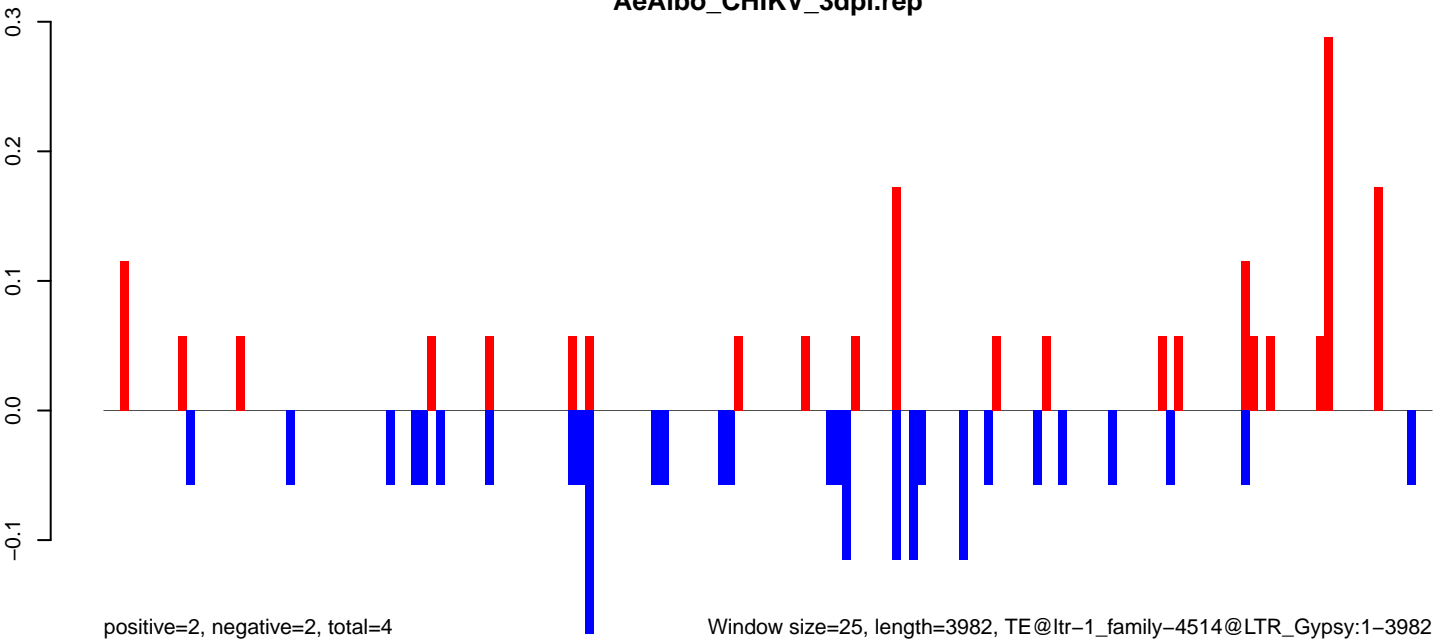

AeAlbo_CHIKV_3dpi.24_35.rep

AeAlbo_CHIKV_3dpi.rep

Window size=25, length=1254, TE@ltr-1_family-4547@LINE_R1:1-1254

AeAlbo_CHIKV_3dpi.18_23.rep

AeAlbo_CHIKV_3dpi.24_35.rep

AeAlbo_CHIKV_3dpi.rep

Window size=25, length=3982, TE@ltr-1_family-4514@LTR_Gypsy:1-3982