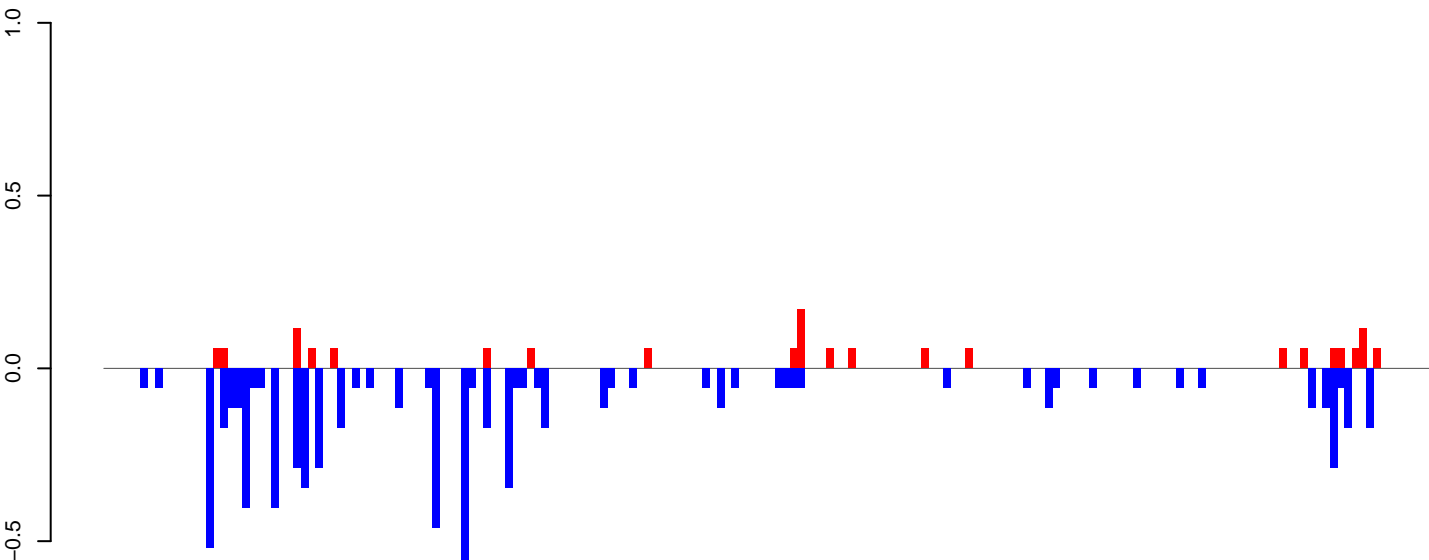

positive=1, negative=8, total=9

AeAlbo_CHIKV_3dpi.rep

positive=3, negative=9, total=12

Window size=25, length=4529, TE@ltr-1_family-4575@LTR_Gypsy:1-4529

0 1000 2000 3000 4000

AeAlbo_CHIKV_3dpi.18_23.rep

AeAlbo_CHIKV_3dpi.24_35.rep