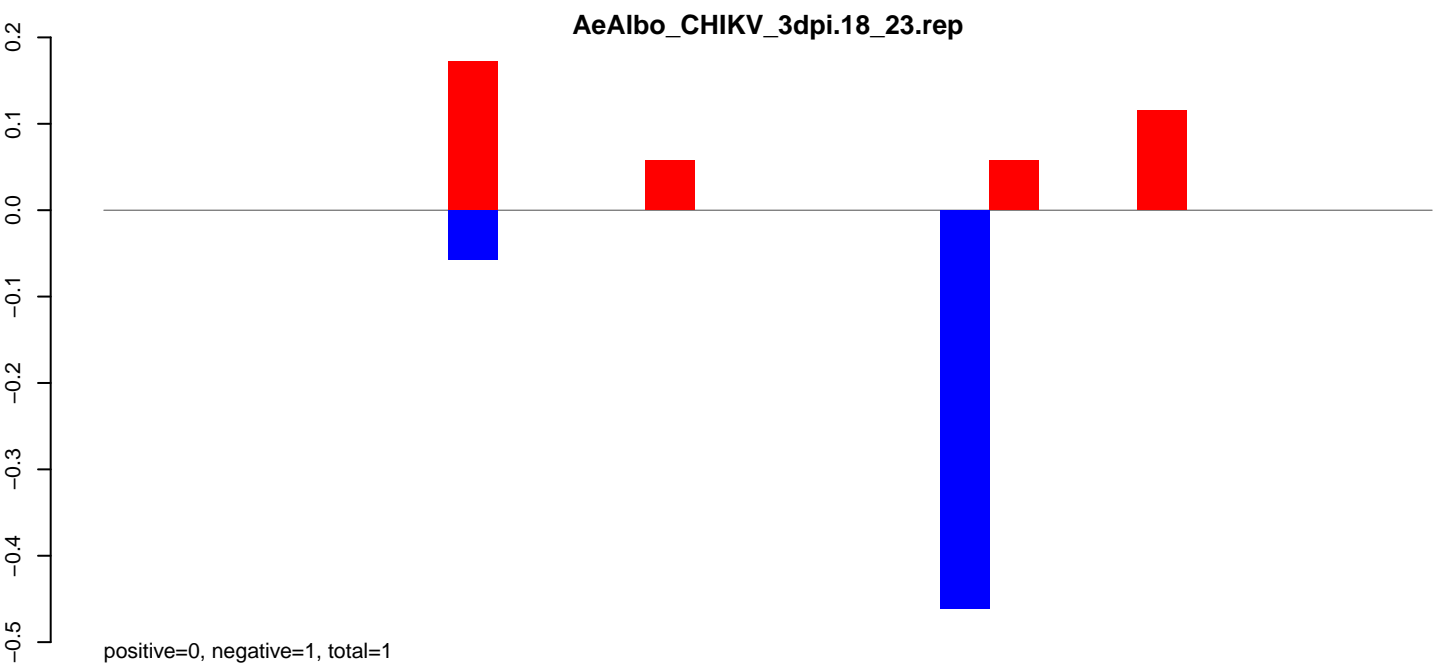

AeAlbo_CHIKV_3dpi.18_23.rep

AeAlbo_CHIKV_3dpi.24_35.rep

AeAlbo_CHIKV_3dpi.rep

AeAlbo_CHIKV_3dpi.18_23.rep

AeAlbo_CHIKV_3dpi.24_35.rep

AeAlbo_CHIKV_3dpi.rep

Window size=25, length=666, TE@ltr-1_family-521@LTR_Pao:1-666