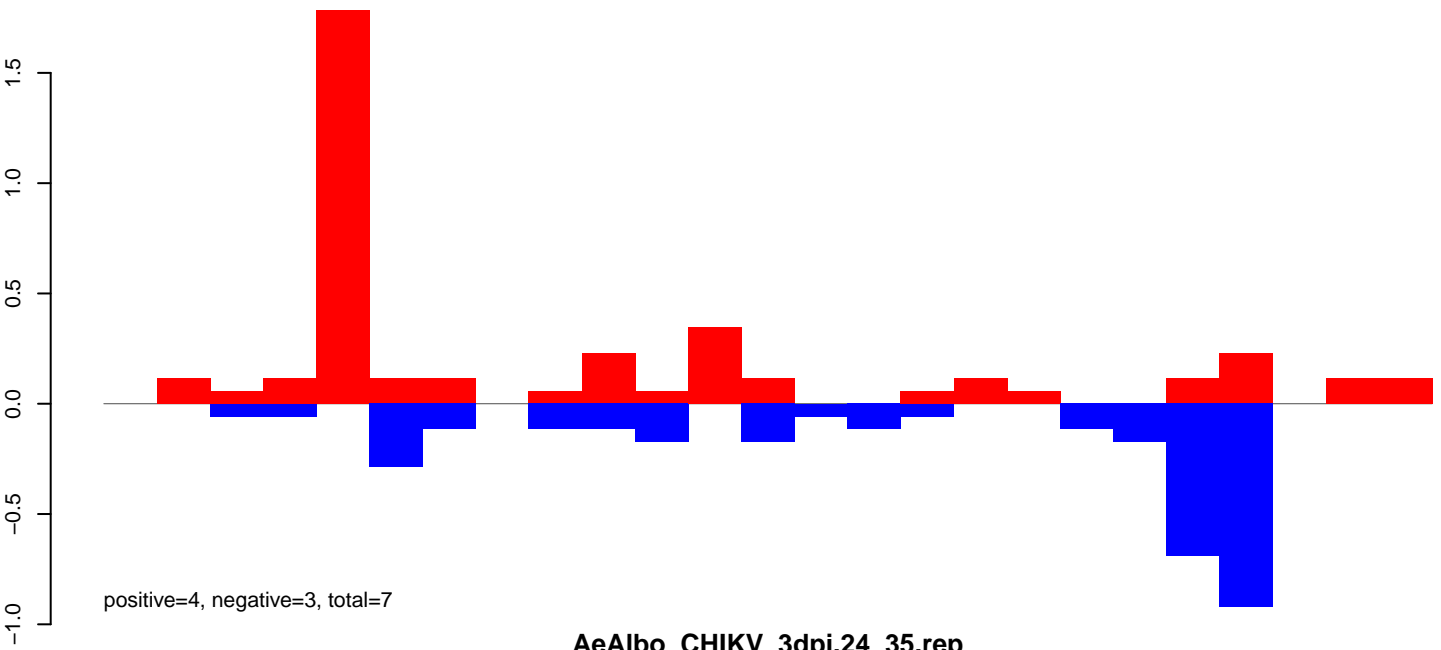

AeAlbo_CHIKV_3dpi.18_23.rep