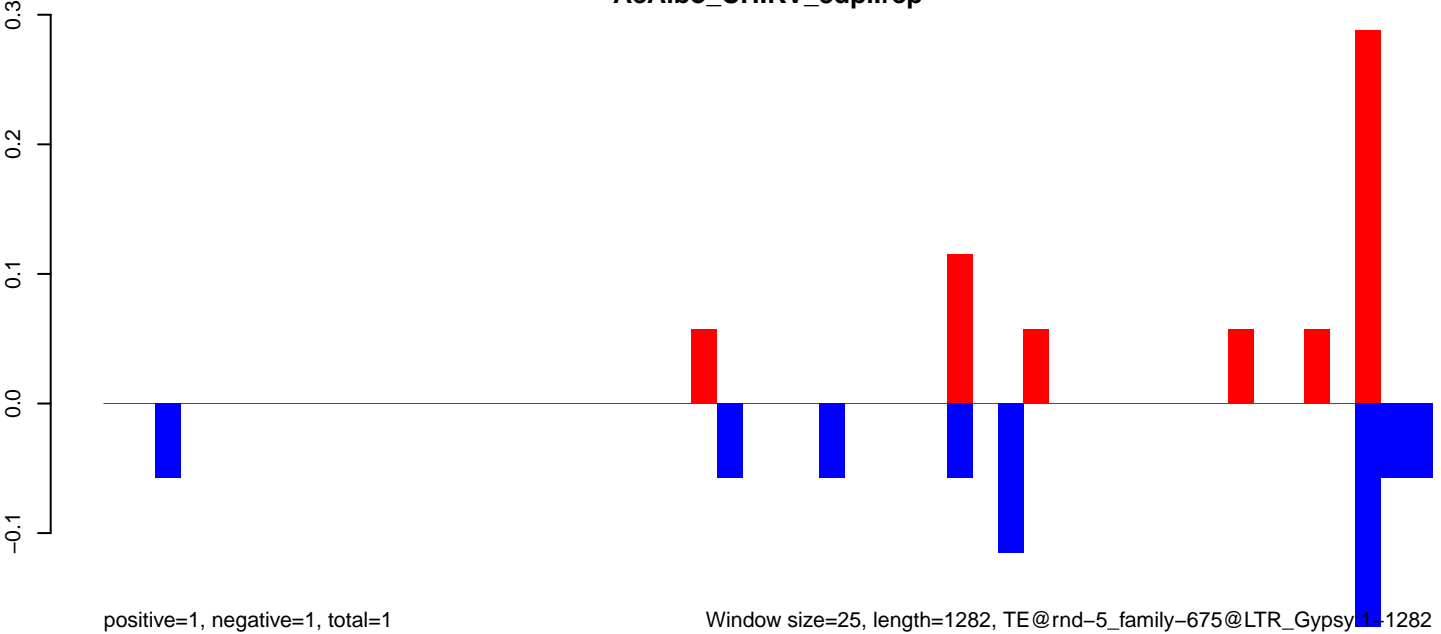

AeAlbo_CHIKV_3dpi.18_23.rep

AeAlbo_CHIKV_3dpi.24_35.rep

AeAlbo_CHIKV_3dpi.rep

Window size=25, length=1282, TE@rnd-5_family-675@LTR_Gypsy1-1282

0 200 400 600 800 1000 1200

AeAlbo_CHIKV_3dpi.18_23.rep

positive=1, negative=0, total=1