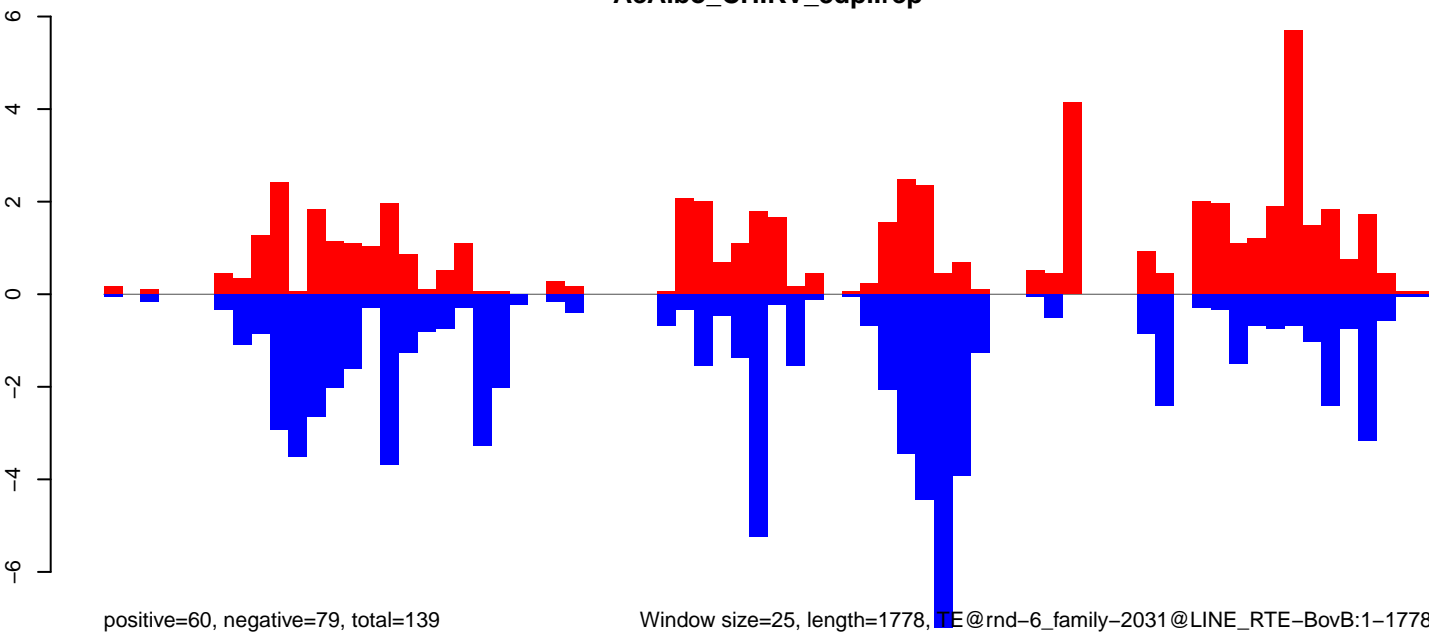

0 500 1000 1500 2000 2500

AeAlbo_CHIKV_3dpi.18_23.rep

AeAlbo_CHIKV_3dpi.24_35.rep

AeAlbo_CHIKV_3dpi.rep

AeAlbo_CHIKV_3dpi.18_23.rep

AeAlbo_CHIKV_3dpi.24_35.rep

AeAlbo_CHIKV_3dpi.rep

Window size=25, length=1778, TE@rnd-6_family-2031@LINE RTE-BovB:1-1778