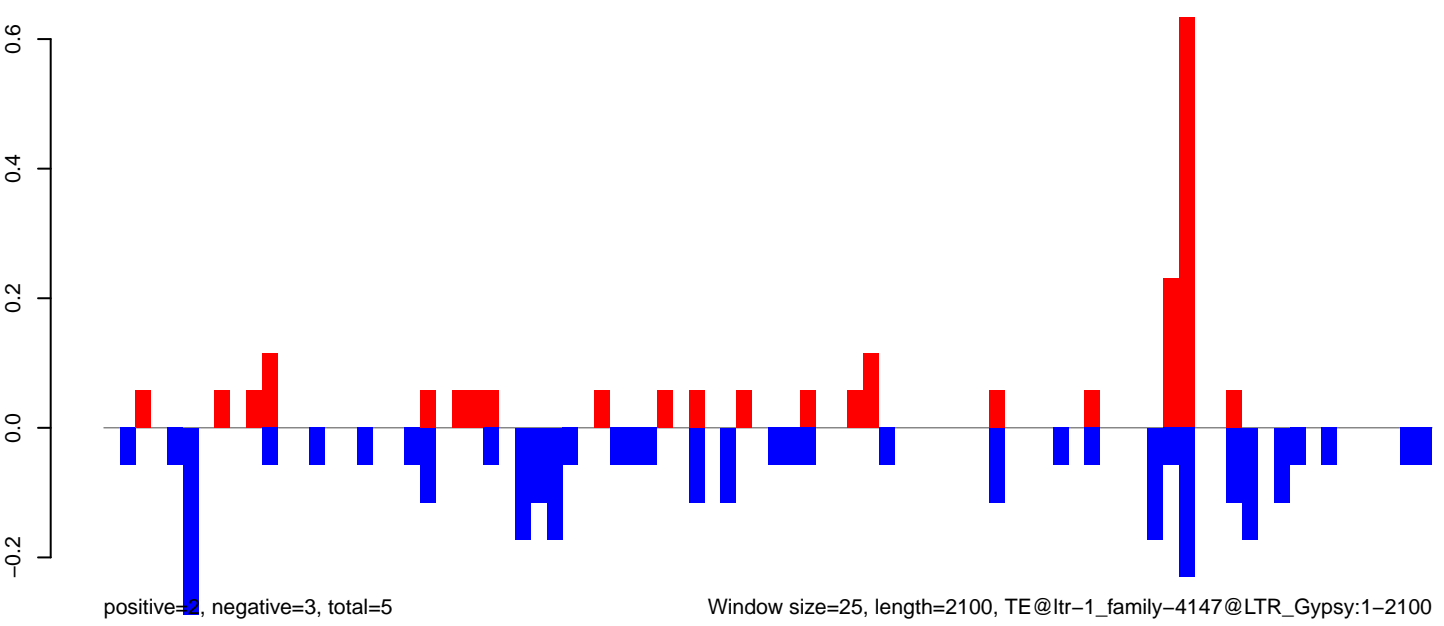

AeAlbo_CHIKV_3dpi.rep