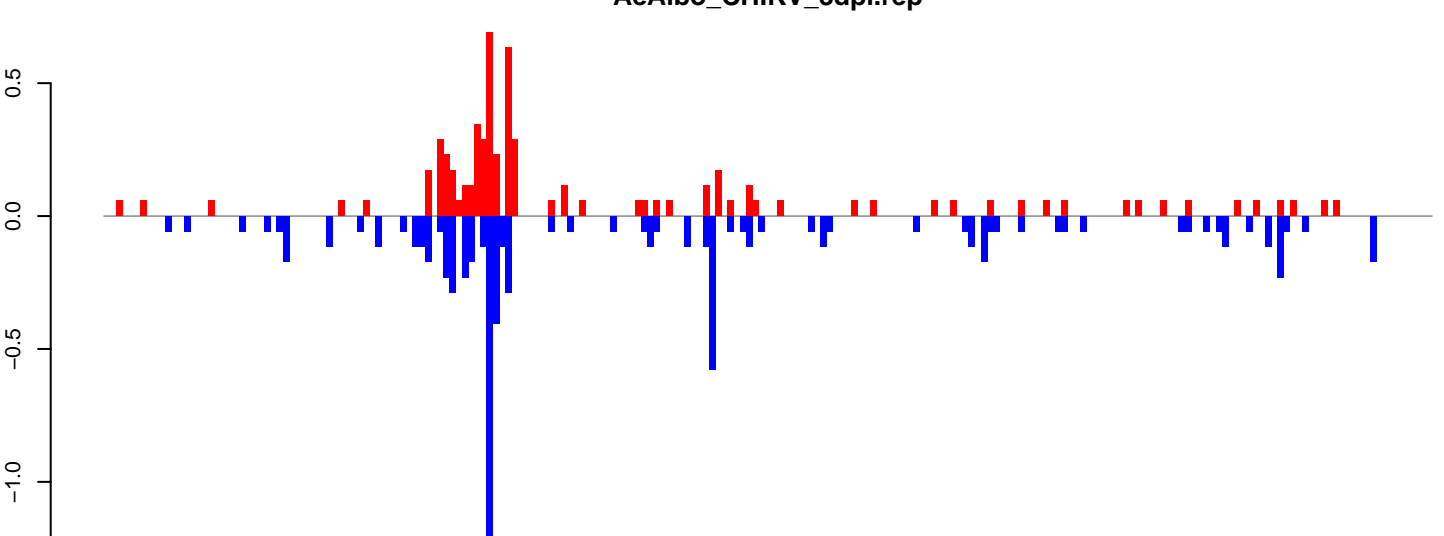

AeAlbo_CHIKV_3dpi.rep

0 1000 2000 3000 4000 5000

AeAlbo_CHIKV_3dpi.18_23.rep

AeAlbo_CHIKV_3dpi.24_35.rep

AeAlbo_CHIKV_3dpi.rep

Window size=25, length=5360, TE@ltr-1_family-4837@LTR_Gypsy:1-5360

0 1000 2000 3000 4000 5000