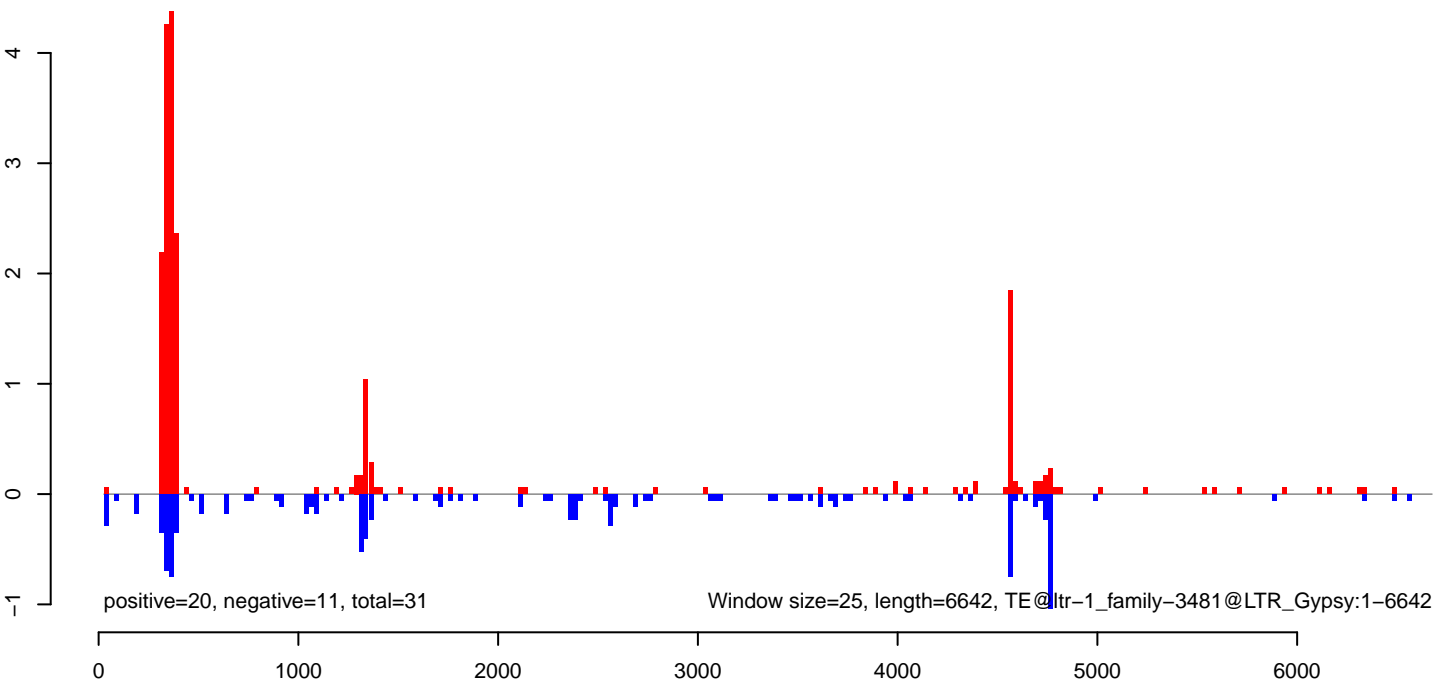

AeAlbo_CHIKV_3dpi.rep