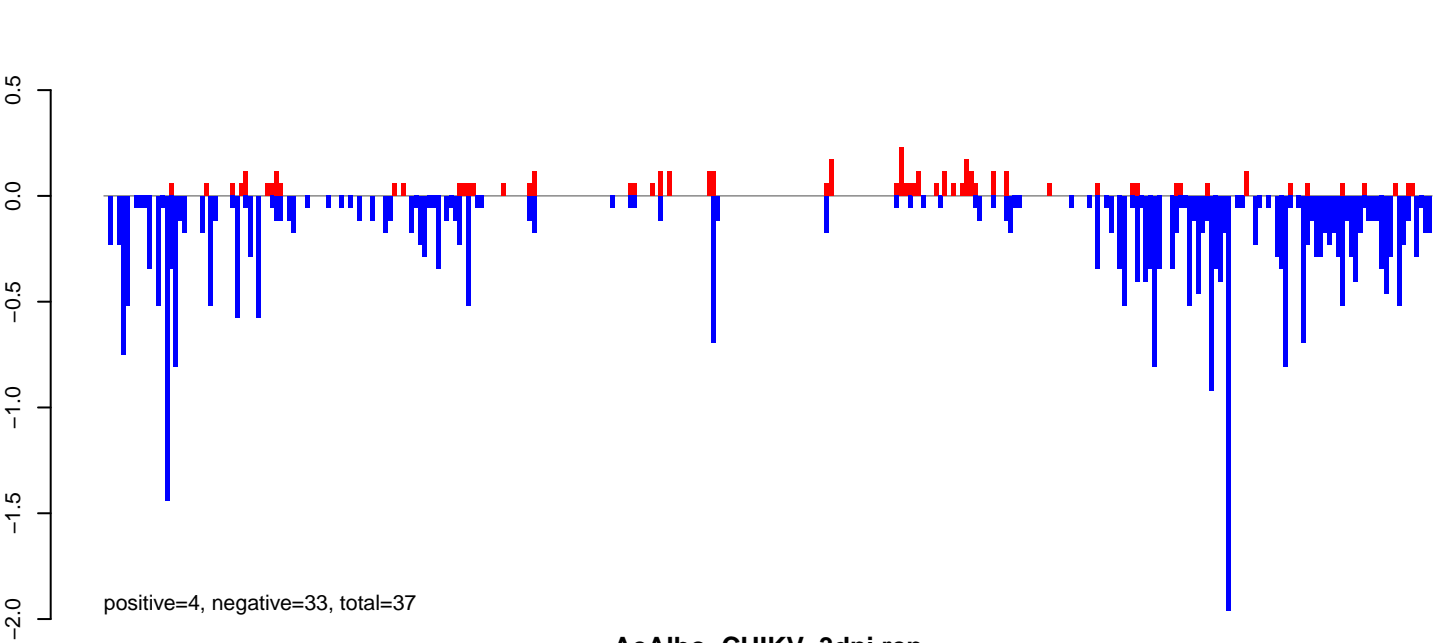

AeAlbo_CHIKV_3dpi.24_35.rep

AeAlbo_CHIKV_3dpi.rep

AeAlbo_CHIKV_3dpi.18_23.rep

AeAlbo_CHIKV_3dpi.24_35.rep

AeAlbo_CHIKV_3dpi.rep

Window size=25, length=11905, TE@ltr-1_family-5965@LTR_Pao:1-11905

0 2000 4000 6000 8000 10000 12000