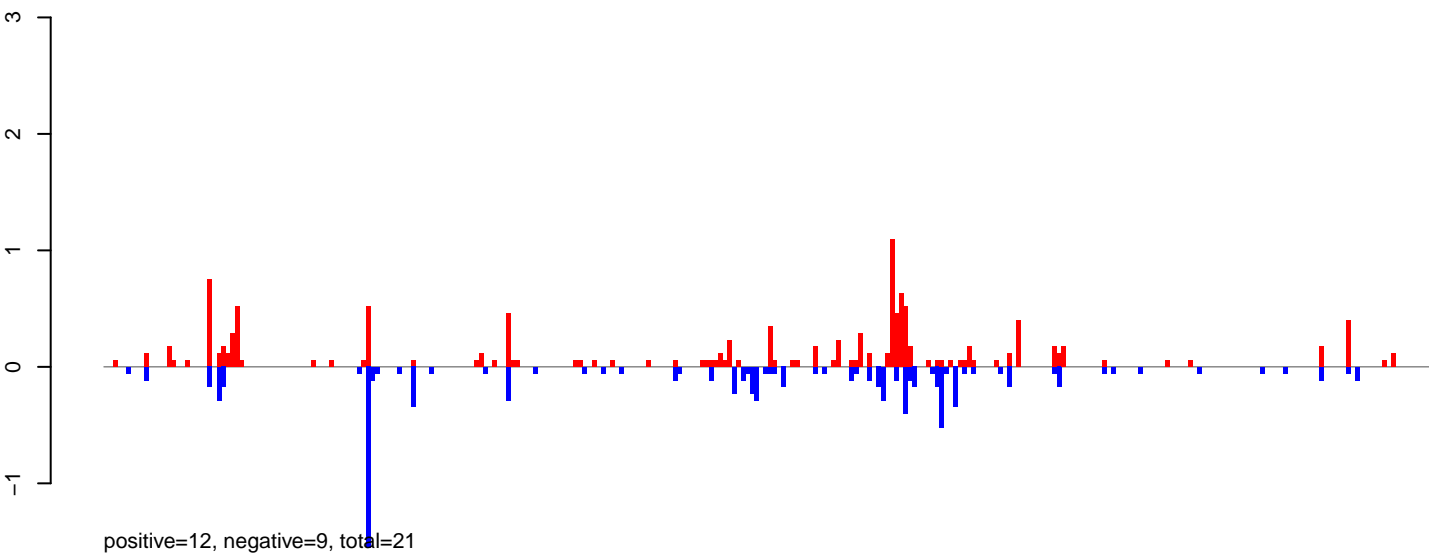

AeAlbo_CHIKV_3dpi.18_23.rep

AeAlbo_CHIKV_3dpi.24_35.rep