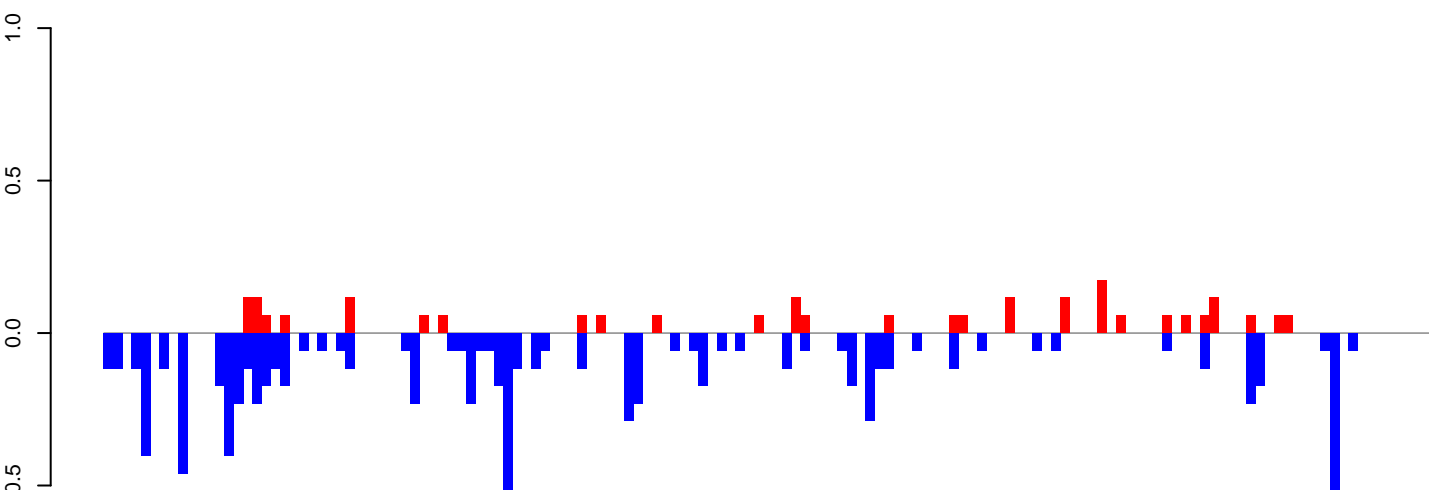

positive=2, negative=9, total=11

AeAlbo_CHIKV_3dpi.rep