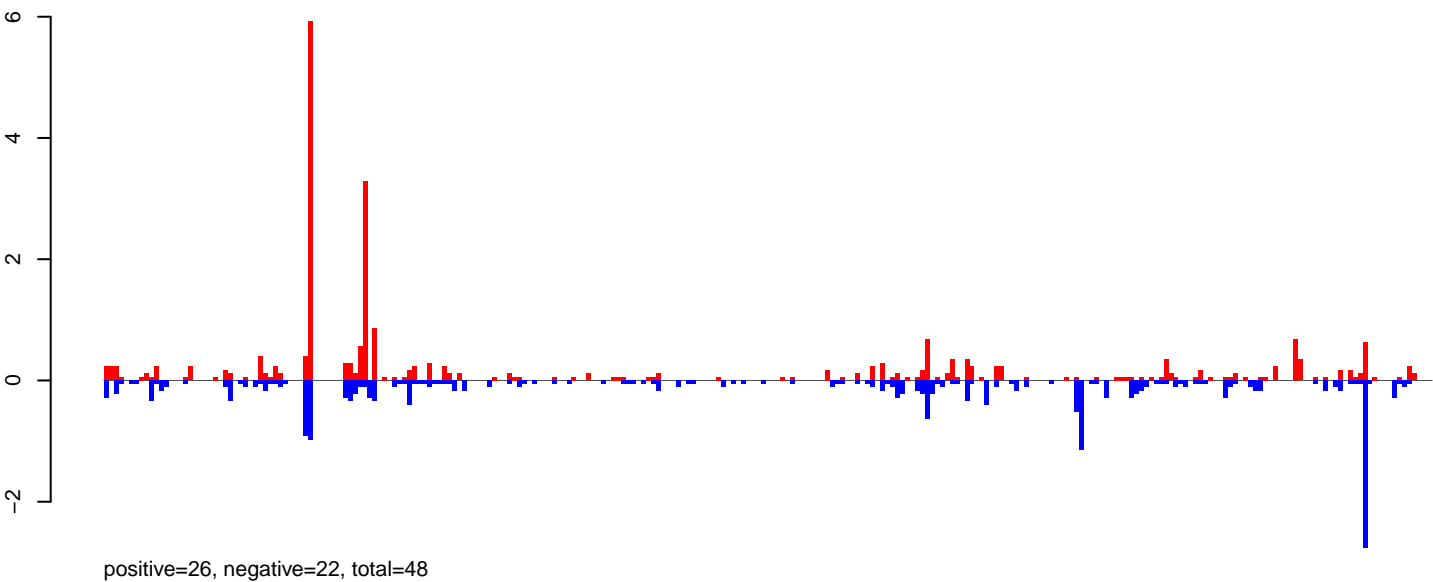

AeAlbo_CHIKV_3dpi.18_23.rep