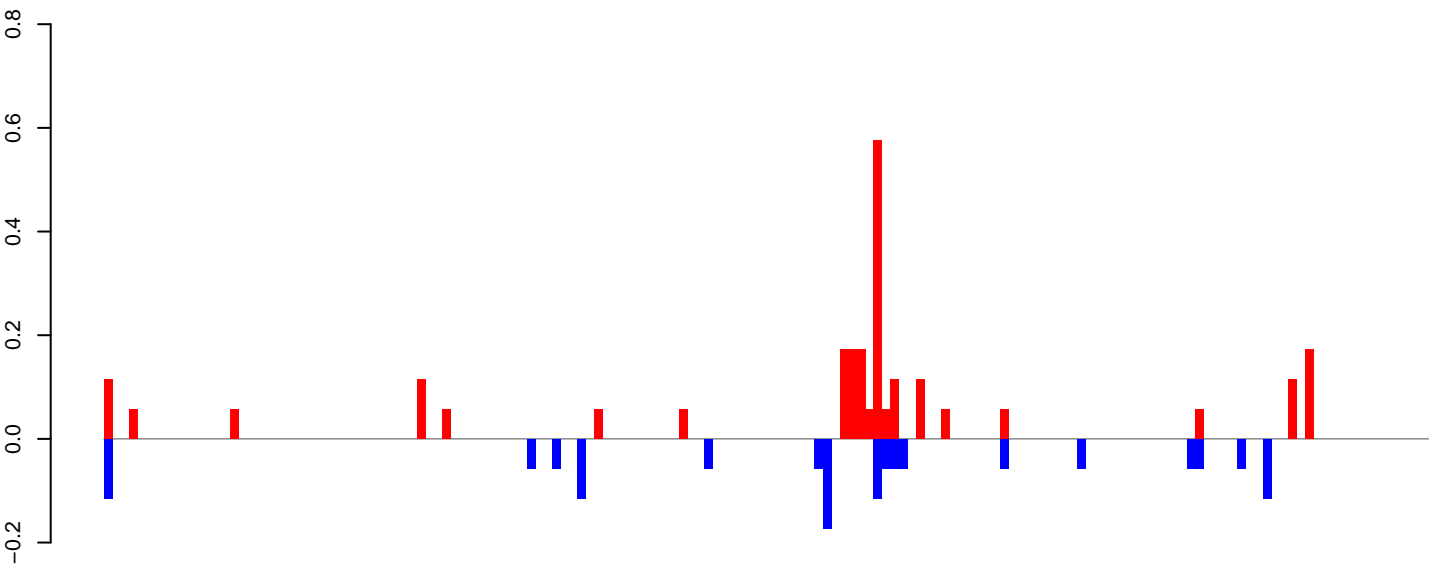

AeAlbo_CHIKV_3dpi.24_35.rep

AeAlbo_CHIKV_3dpi.rep

AeAlbo_CHIKV_3dpi.18_23.rep

AeAlbo_CHIKV_3dpi.24_35.rep

AeAlbo_CHIKV_3dpi.rep

Window size=25, length=1784, TE@ltr-1_family-6074@LTR_Gypsy:1-1784

AeAlbo_CHIKV_3dpi.18_23.rep