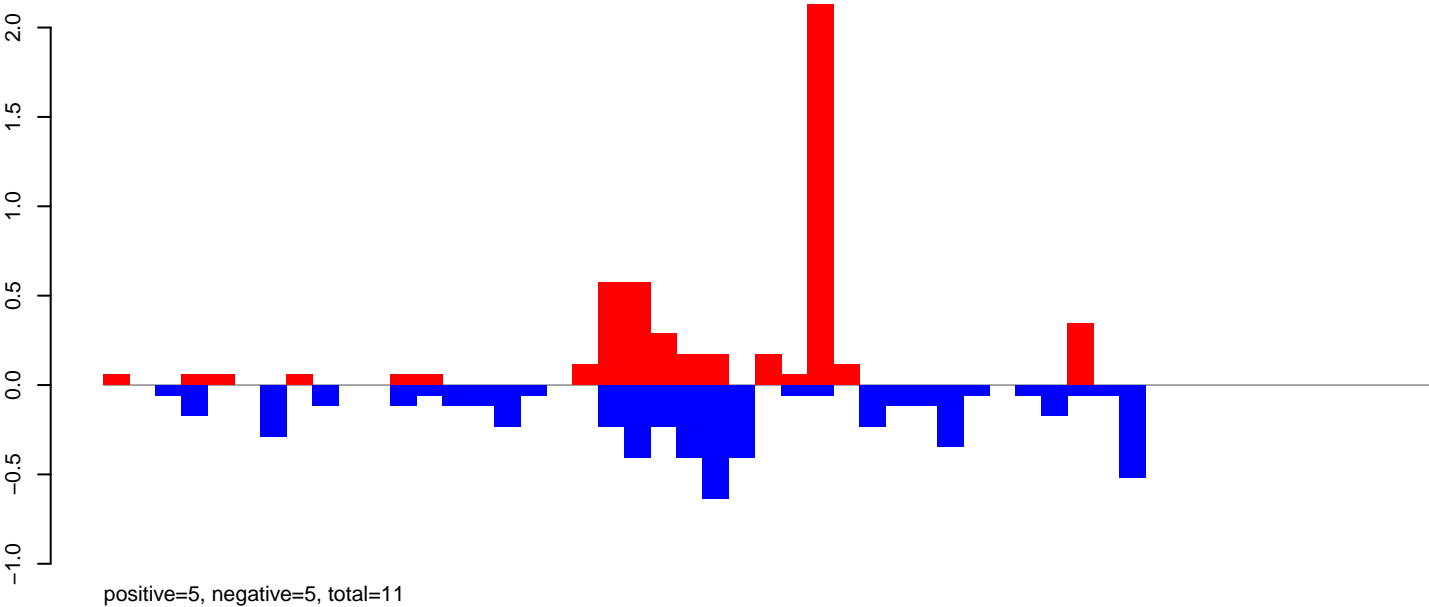

AeAlbo_CHIKV_3dpi.rep

Window size=25, length=1252, TE@ltr-1_family-6025@LTR_Gypsy:1-1252

AeAlbo_CHIKV_3dpi.18_23.rep

AeAlbo_CHIKV_3dpi.24_35.rep

AeAlbo_CHIKV_3dpi.rep

Window size=25, length=2483, TE@ltr-1_family-5663@LTR_Copia:1-2483