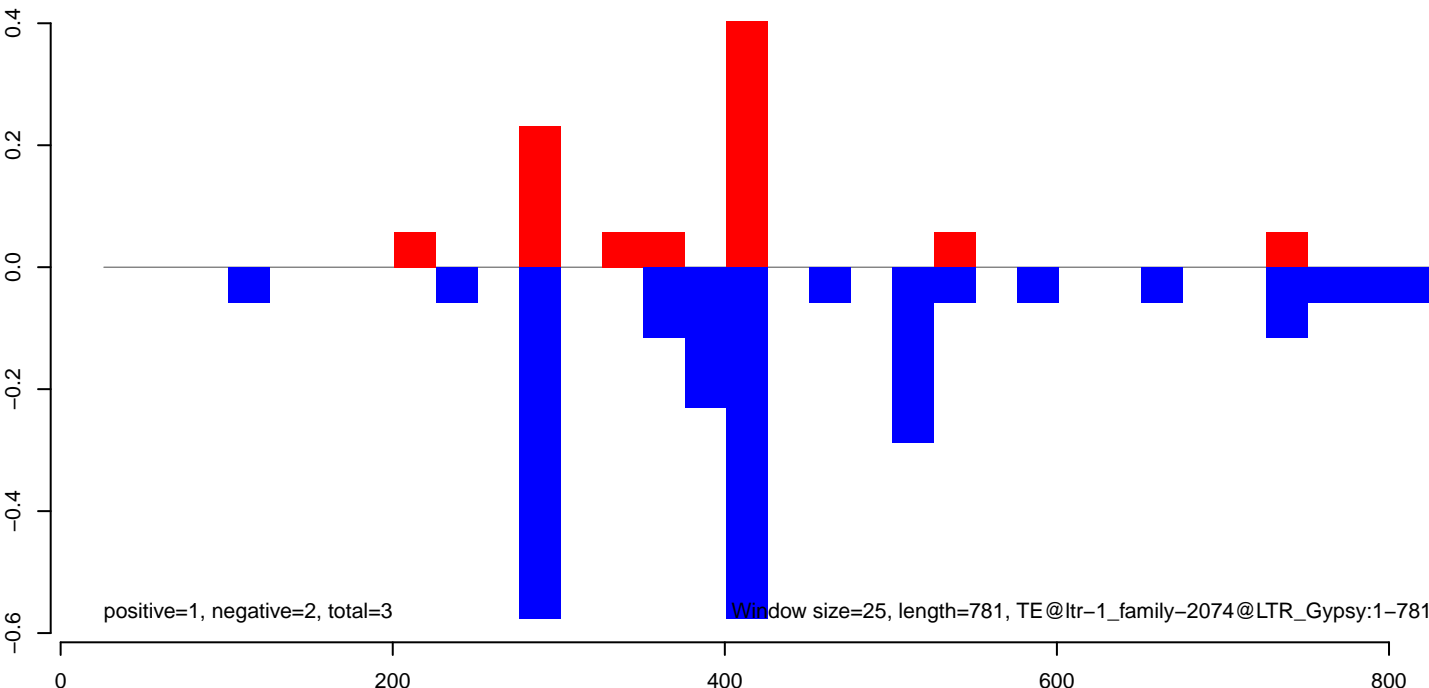

AeAlbo_CHIKV_3dpi.18_23.rep

AeAlbo_CHIKV_3dpi.24_35.rep

AeAlbo_CHIKV_3dpi.rep

AeAlbo_CHIKV_3dpi.18_23.rep

AeAlbo_CHIKV_3dpi.24_35.rep

AeAlbo_CHIKV_3dpi.rep

Window size=25, length=681, TE@ltr-1_family-2060@LTR_Pao:1-681