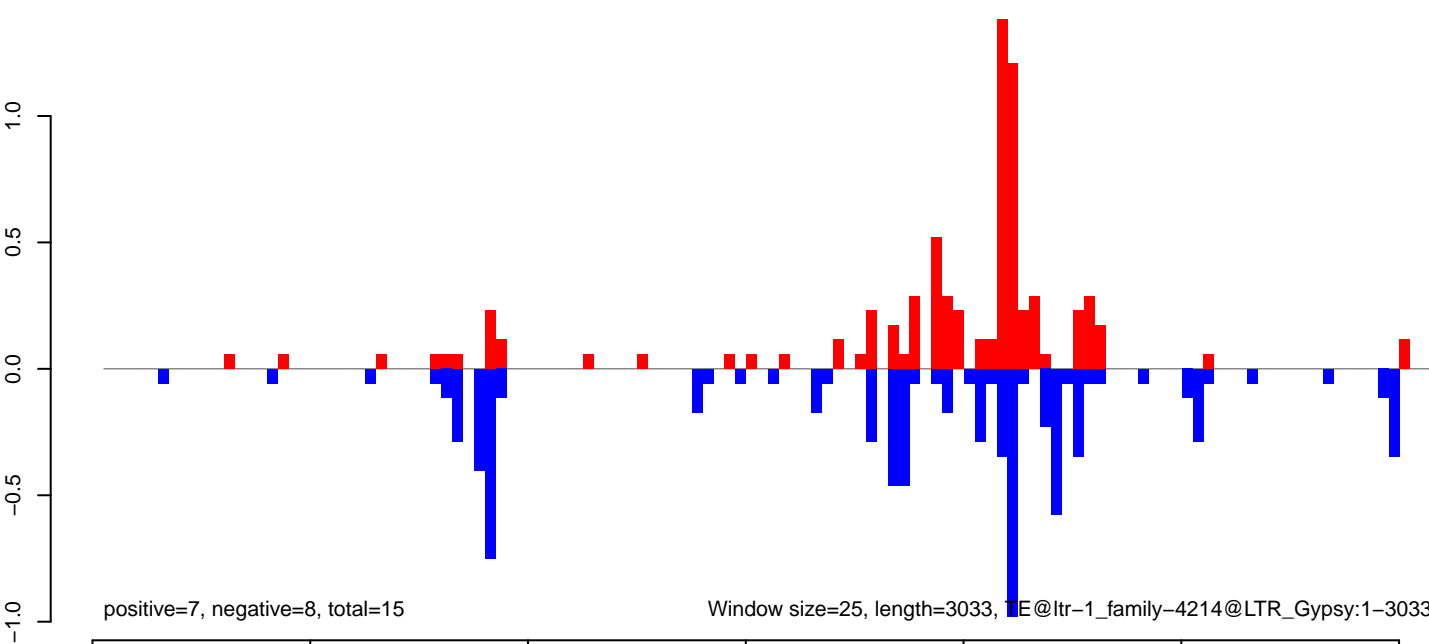

AeAlbo_CHIKV_3dpi.18_23.rep

AeAlbo_CHIKV_3dpi.24_35.rep

AeAlbo_CHIKV_3dpi.rep

Window size=25, length=3033, TE@ltr-1_family-4214@LTR_Gypsy:1-3033

AeAlbo_CHIKV_3dpi.18_23.rep

positive=4, negative=4, total=8

AeAlbo_CHIKV_3dpi.24_35.rep