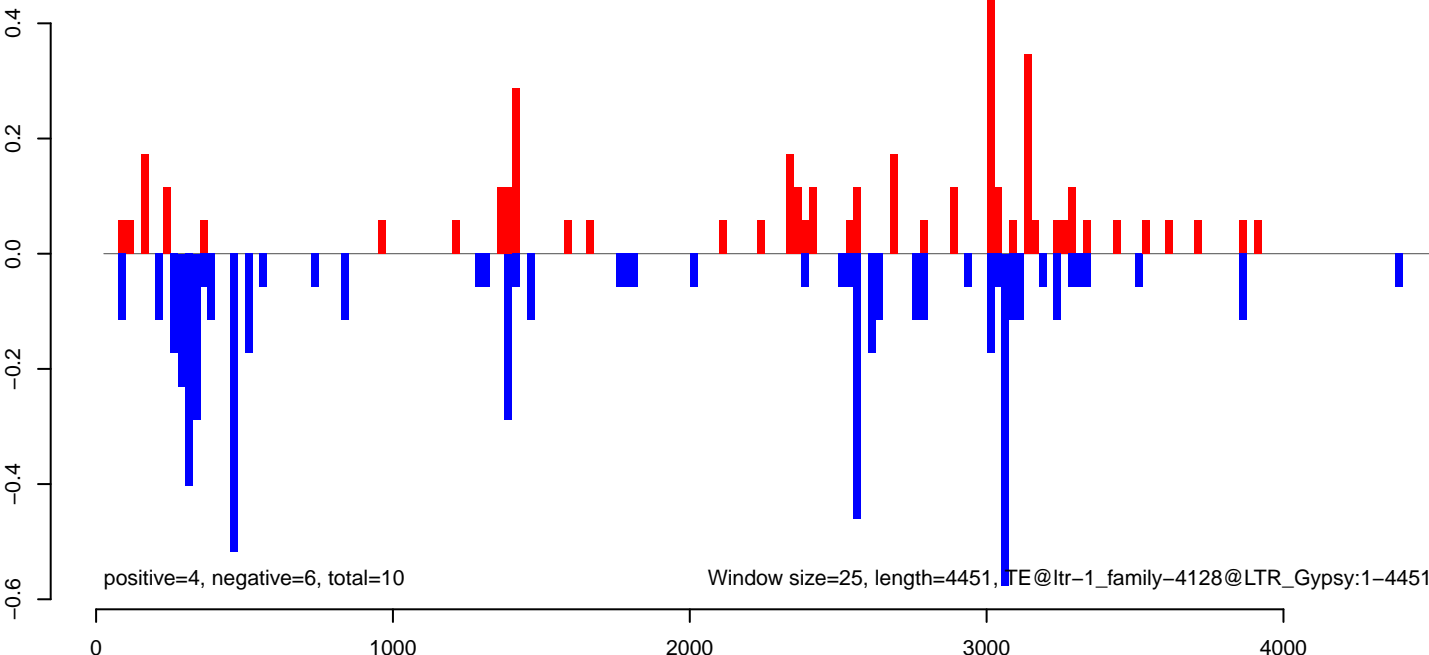

AeAlbo_CHIKV_3dpi.rep