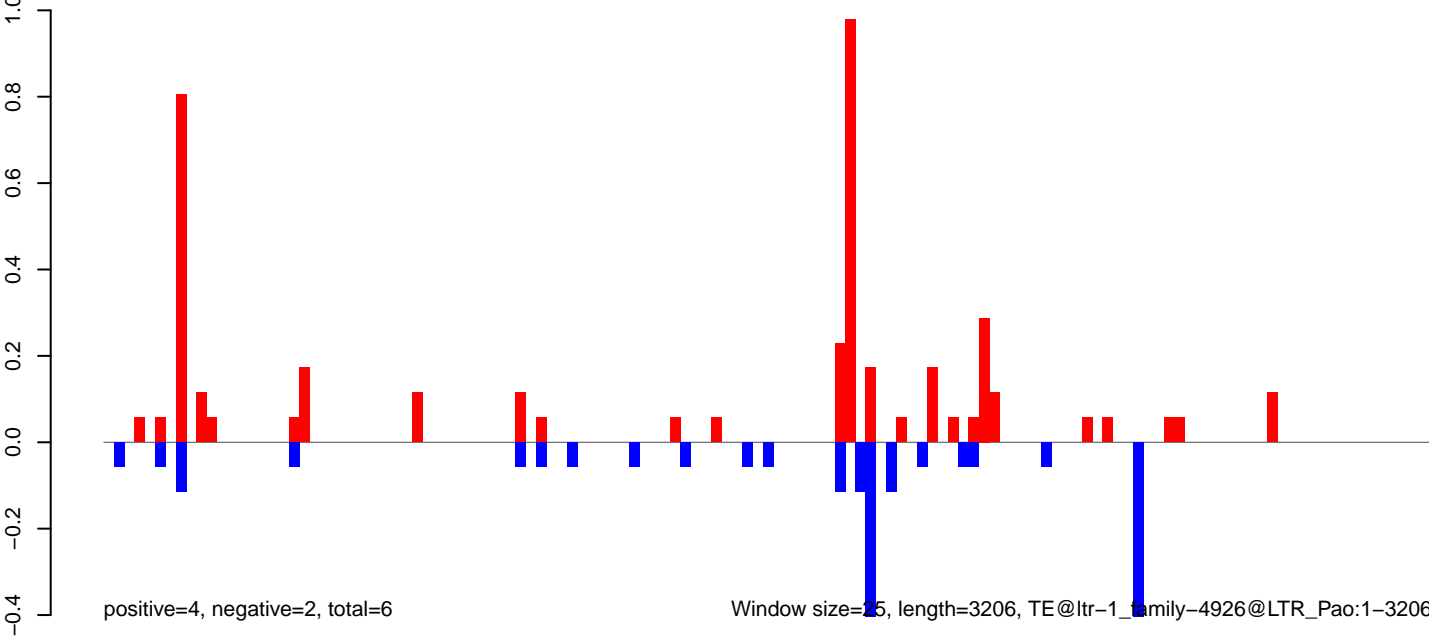

AeAlbo_CHIKV_3dpi.rep