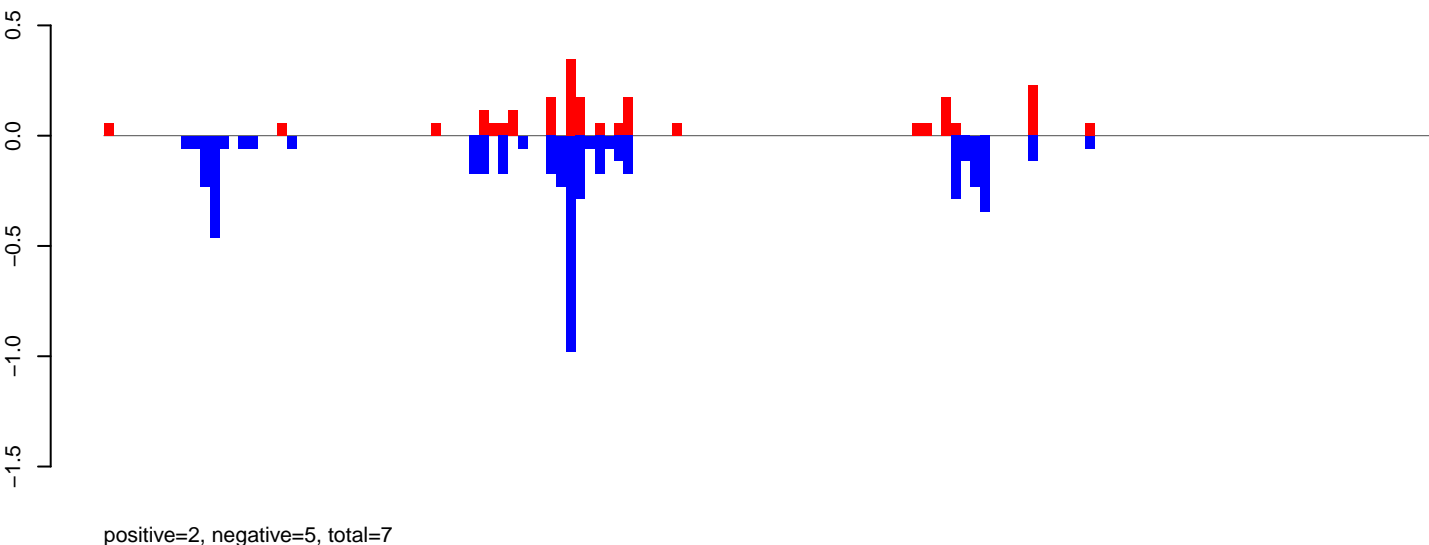

AeAlbo_CHIKV_3dpi.24_35.rep

AeAlbo_CHIKV_3dpi.rep

Window size=25, length=1604, TE@ltr-1_family-3769@LTR_Gypsy:1-1604

0 500 1000 1500

AeAlbo_CHIKV_3dpi.18_23.rep

AeAlbo_CHIKV_3dpi.24_35.rep

AeAlbo_CHIKV_3dpi.rep