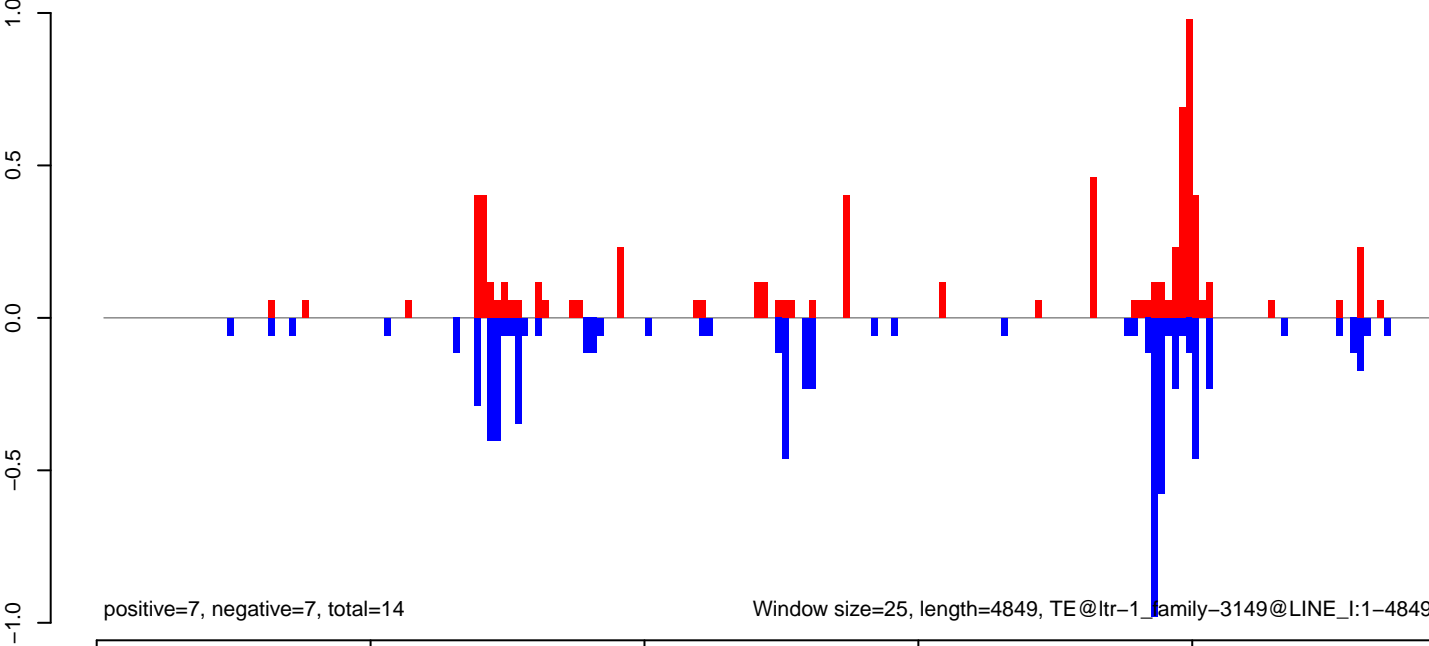

AeAlbo_CHIKV_3dpi.rep

positive=7, negative=7, total=14

Window size=25, length=4849, TE@ltr-1_family-3149@LINE_I:1-4849