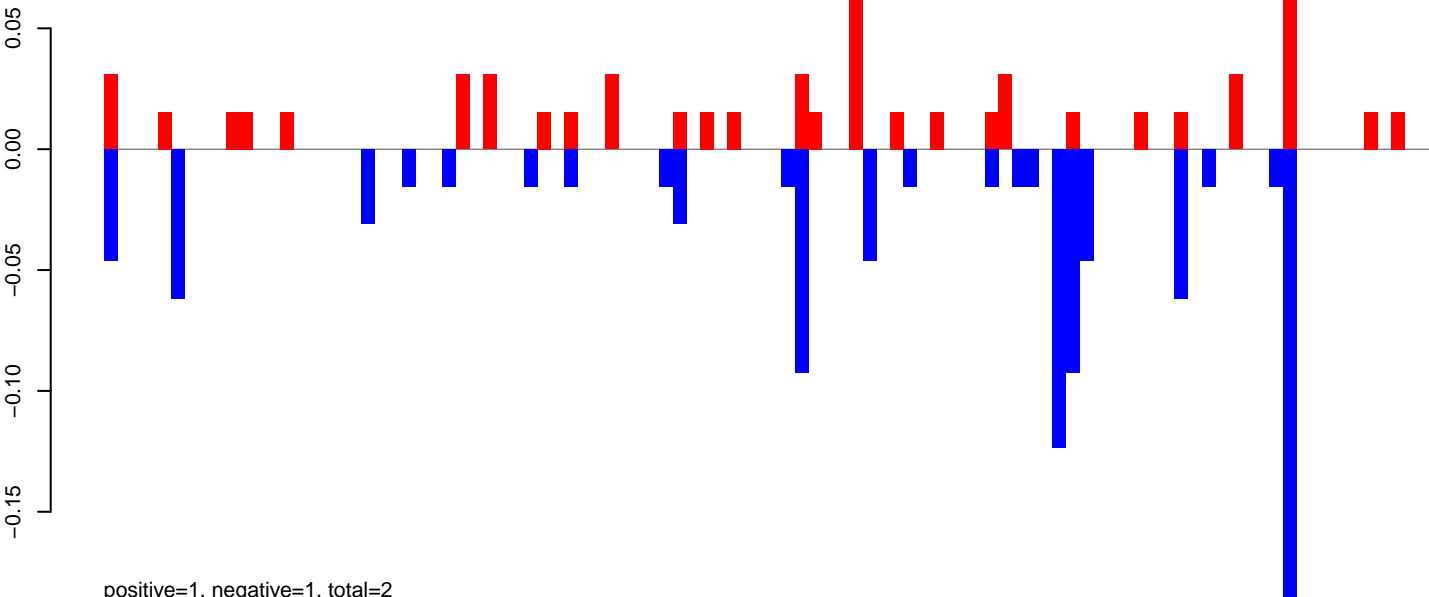

AeAlbo\_CHIKV\_9dpi.18\_23.rep

AeAlbo\_CHIKV\_9dpi.24\_35.rep

AeAlbo\_CHIKV\_9dpi.rep

AeAlbo\_CHIKV\_9dpi.18\_23.rep

AeAlbo\_CHIKV\_9dpi.24\_35.rep

AeAlbo\_CHIKV\_9dpi.rep

Window size=25, length=1791, TE@ltr-1\_family-3555@Unknown:1-1791