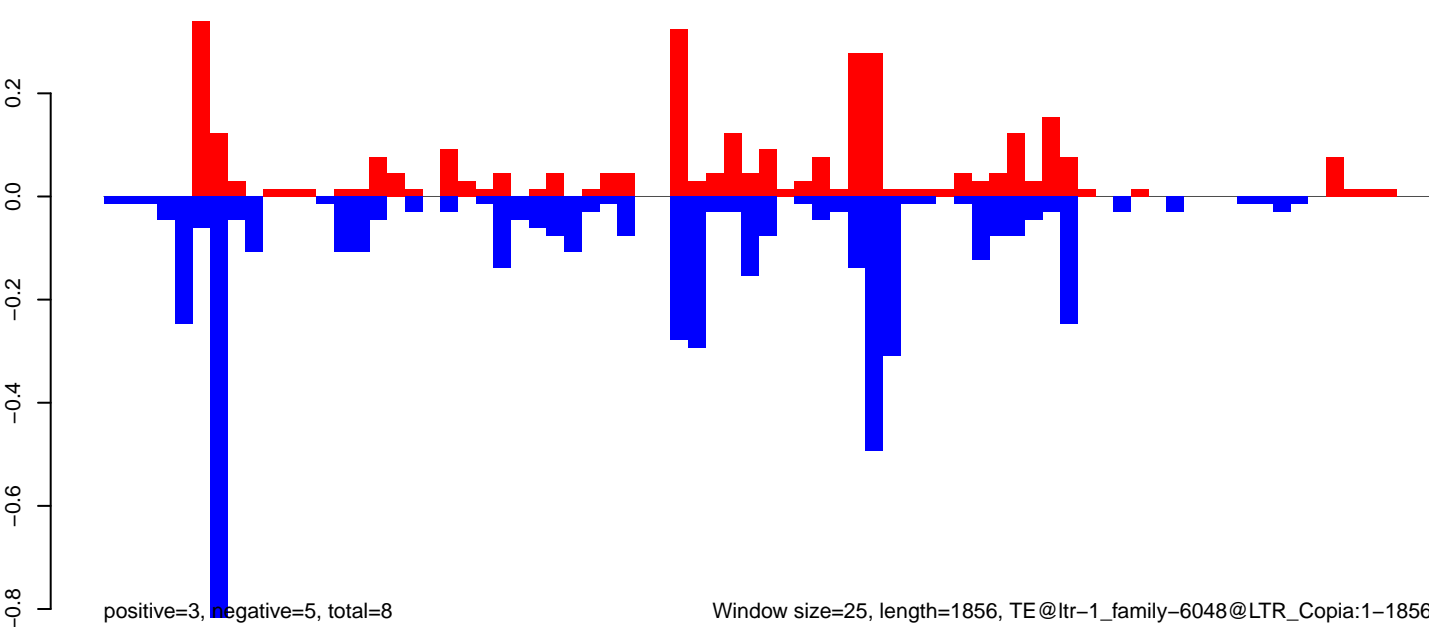

AeAlbo_CHIKV_9dpi.rep

Window size=25, length=1856, TE@ltr-1_family-6048@LTR_Copia:1-1856

0 500 1000 1500