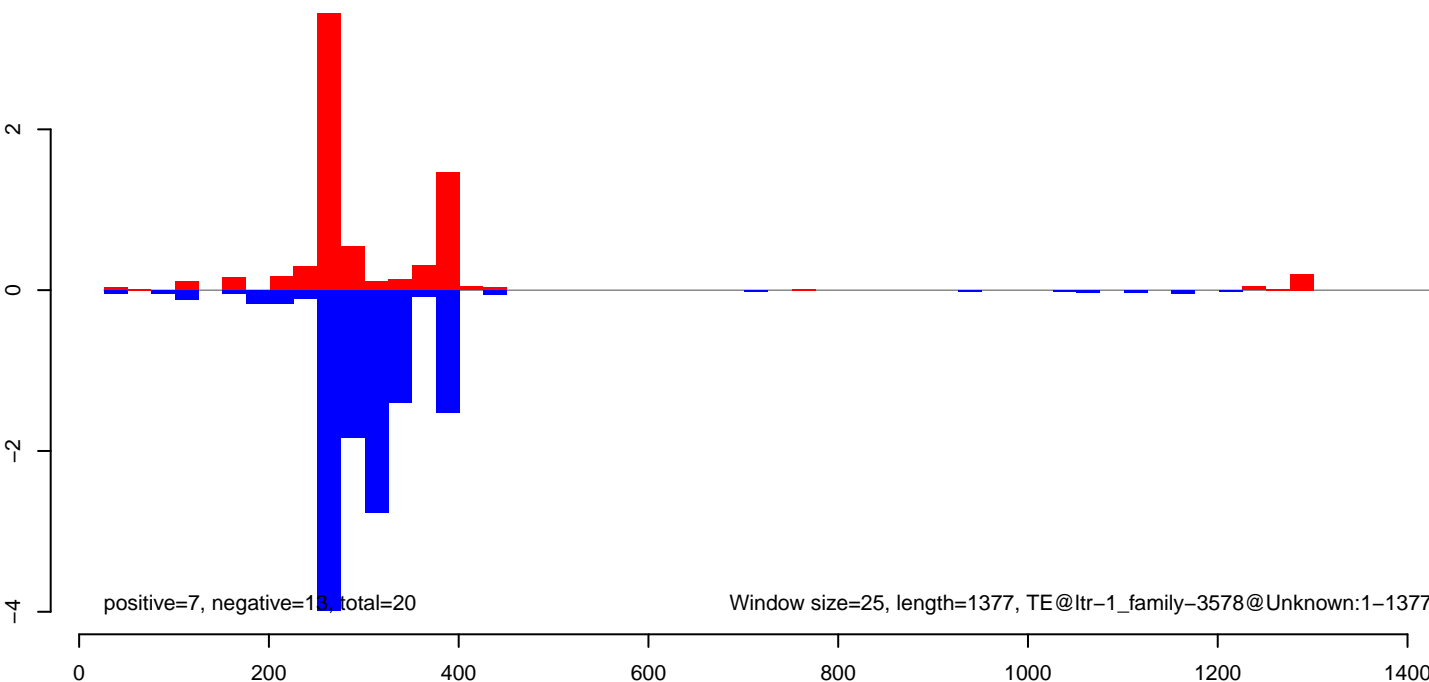

AeAlbo\_CHIKV\_9dpi.24\_35.rep

AeAlbo\_CHIKV\_9dpi.rep

**AeAlbo\_CHIKV\_9dpi.18\_23.rep**

**AeAlbo\_CHIKV\_9dpi.24\_35.rep**

**AeAlbo\_CHIKV\_9dpi.rep**

Window size=25, length=693, TE@ltr-1\_family-2889@LTR\_Pao:1-693