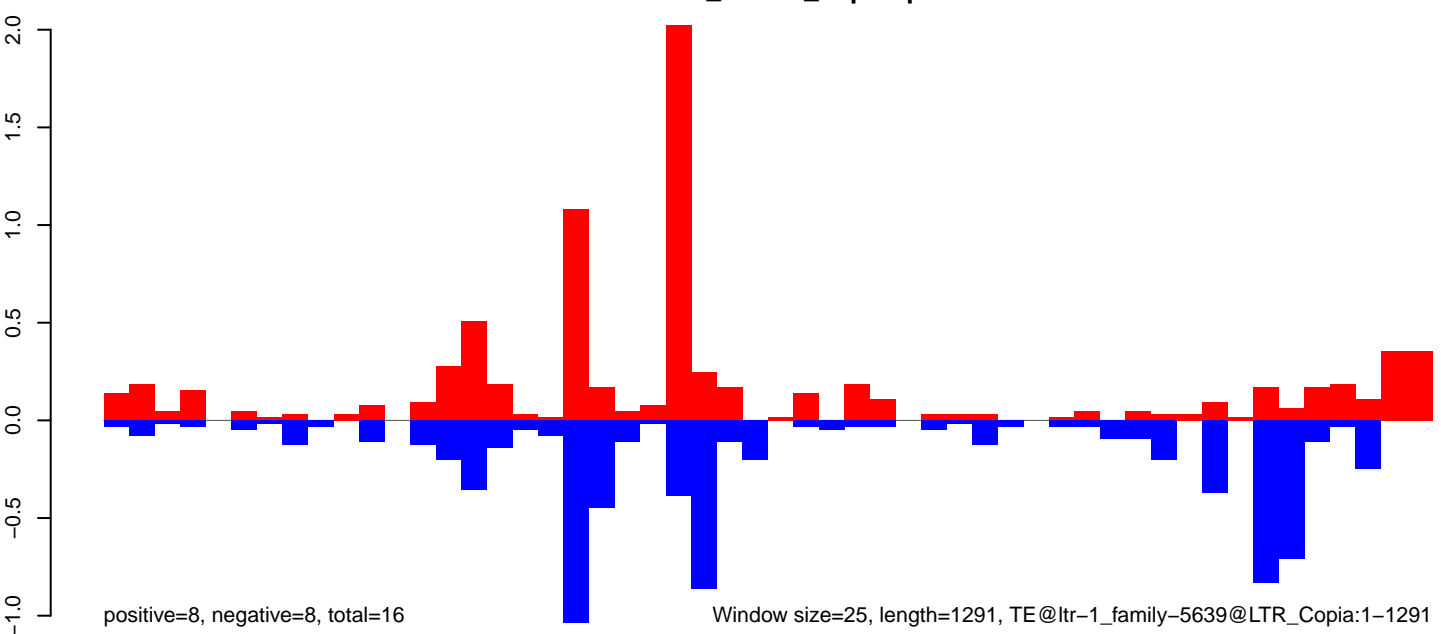

AeAlbo_CHIKV_9dpi.18_23.rep

AeAlbo_CHIKV_9dpi.rep