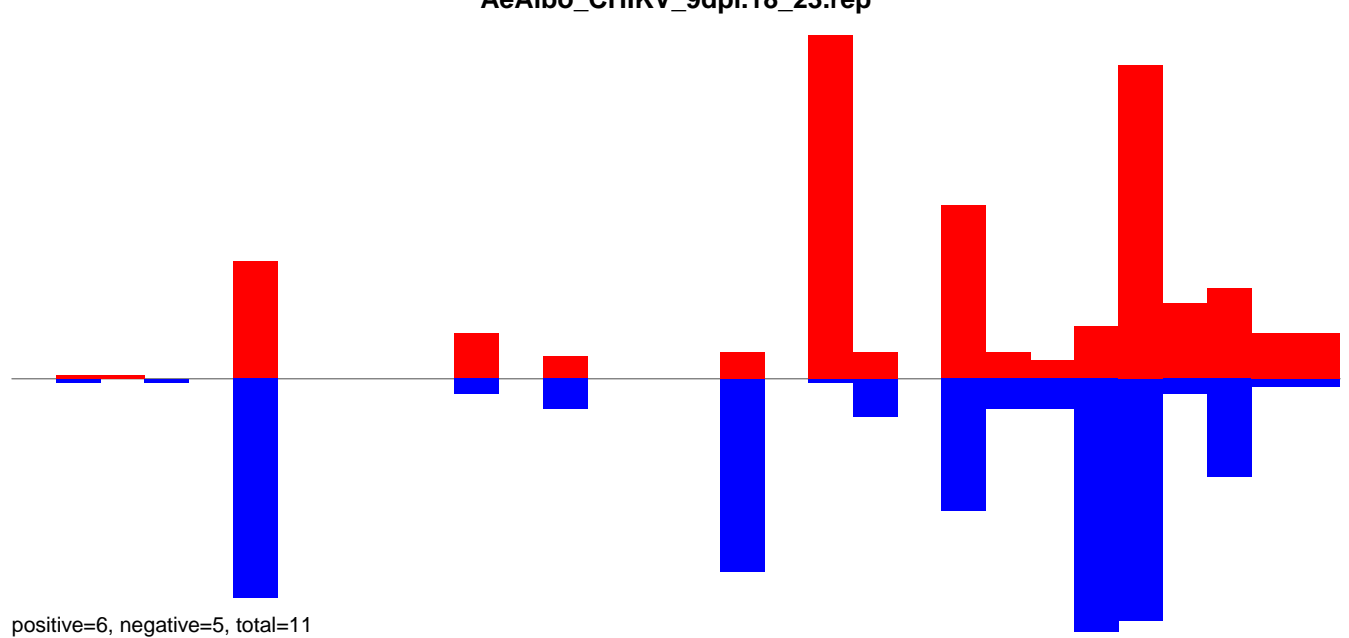

AeAlbo_CHIKV_9dpi.18_23.rep