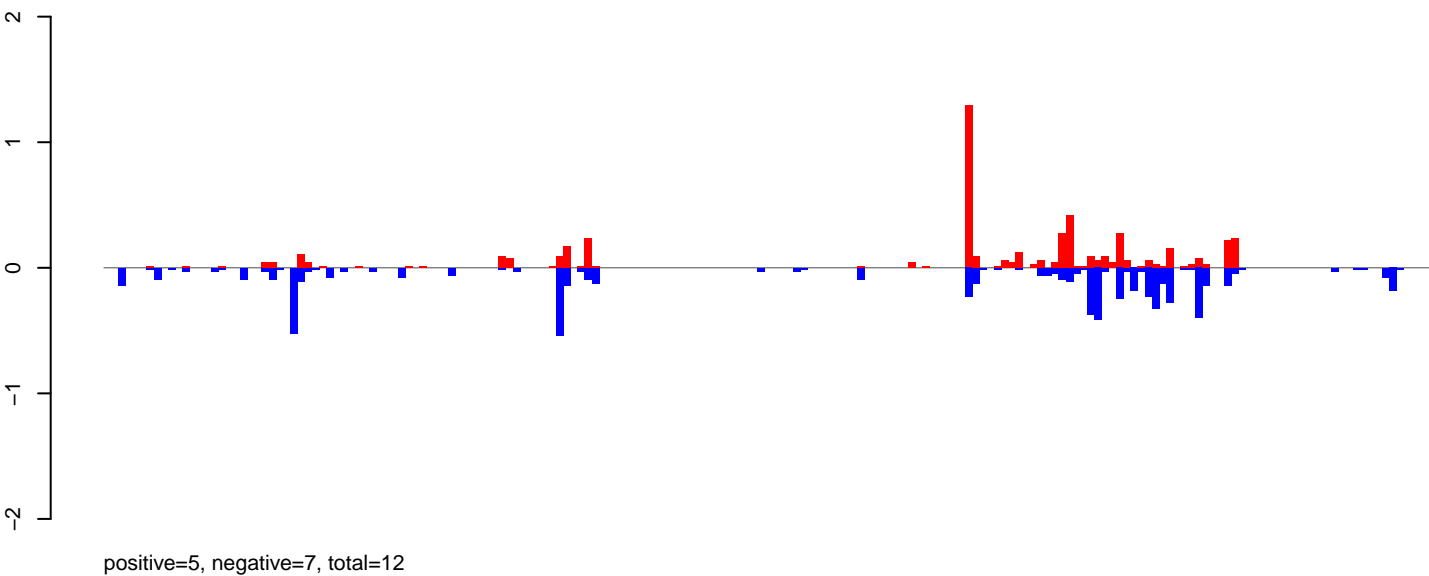

AeAlbo\_CHIKV\_9dpi.rep

Window size=25, length=5460, TE@ltr-1\_family-4702@LTR\_Pao:1-5460

AeAlbo\_CHIKV\_9dpi.18\_23.rep

AeAlbo\_CHIKV\_9dpi.24\_35.rep

AeAlbo\_CHIKV\_9dpi.rep

Window size=25, length=4613, TE@ltr-1\_family-4553@LTR\_Gypsy:1-4613