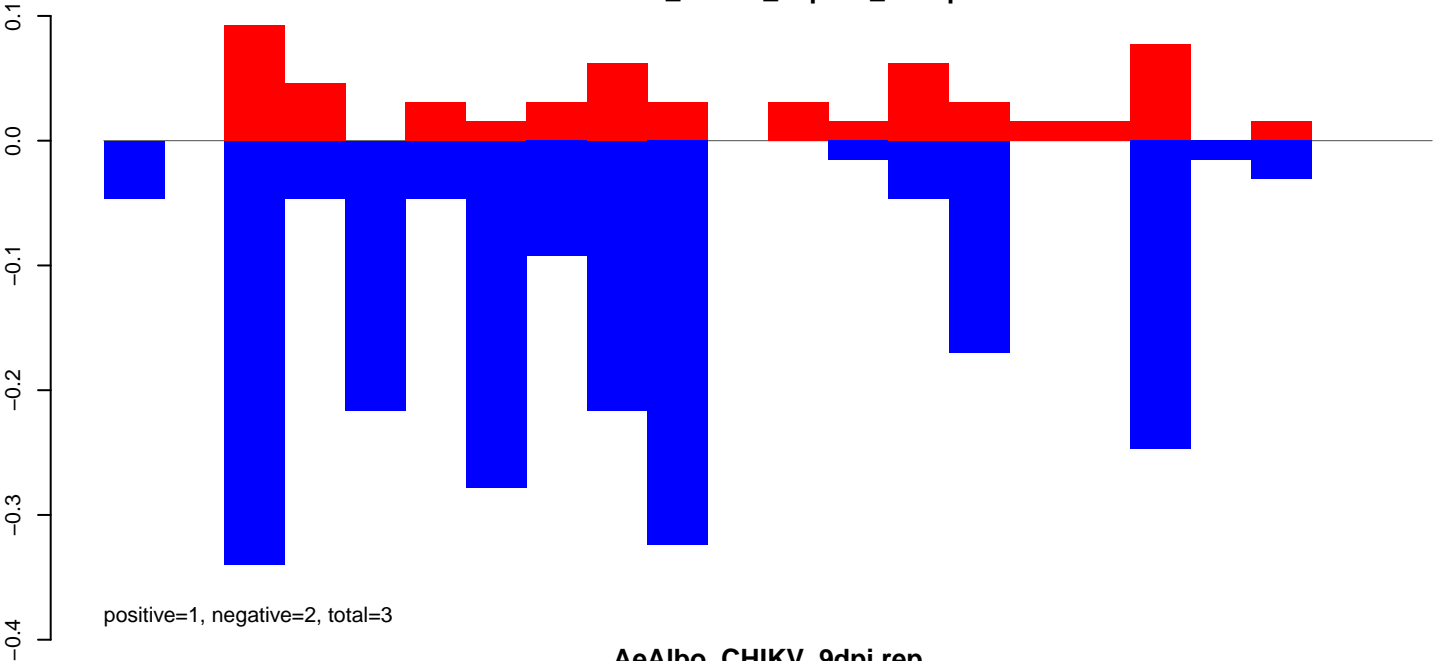

AeAlbo\_CHIKV\_9dpi.24\_35.rep

AeAlbo\_CHIKV\_9dpi.rep

AeAlbo\_CHIKV\_9dpi.18\_23.rep

AeAlbo\_CHIKV\_9dpi.24\_35.rep

AeAlbo\_CHIKV\_9dpi.rep

Window size=25, length=526, TE@ltr-1\_family-242@LTR\_Pao:1-526

AeAlbo\_CHIKV\_9dpi.18\_23.rep