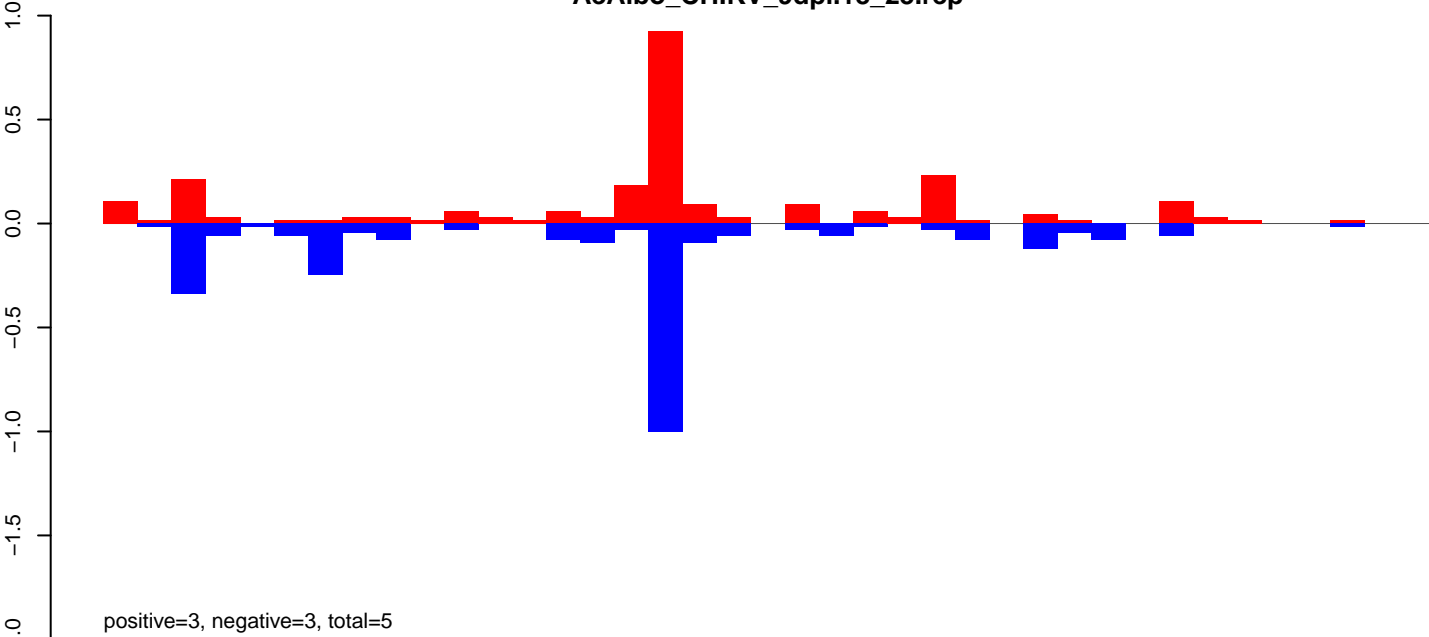

**AeAlbo\_CHIKV\_9dpi.18\_23.rep**

**AeAlbo\_CHIKV\_9dpi.24\_35.rep**

**AeAlbo\_CHIKV\_9dpi.rep**

**AeAlbo\_CHIKV\_9dpi.18\_23.rep**

**AeAlbo\_CHIKV\_9dpi.24\_35.rep**

**AeAlbo\_CHIKV\_9dpi.rep**

Window size=25, length=952, TE@rnd-1\_family-298@DNA\_Sola-2:1-952