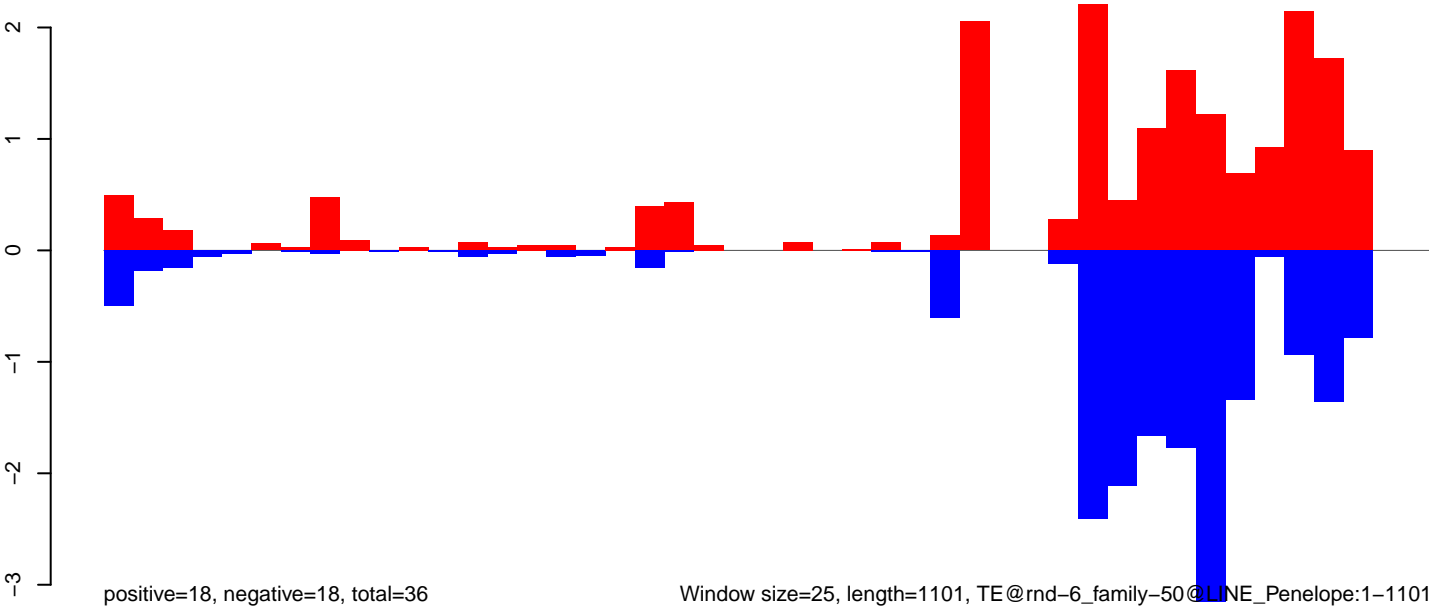

AeAlbo\_CHIKV\_9dpi.24\_35.rep

AeAlbo\_CHIKV\_9dpi.rep

**AeAlbo\_CHIKV\_9dpi.18\_23.rep**

**AeAlbo\_CHIKV\_9dpi.24\_35.rep**

**AeAlbo\_CHIKV\_9dpi.rep**

Window size=25, length=1101, TE@rnd-6\_family-50@LINE\_Penelope:1-1101