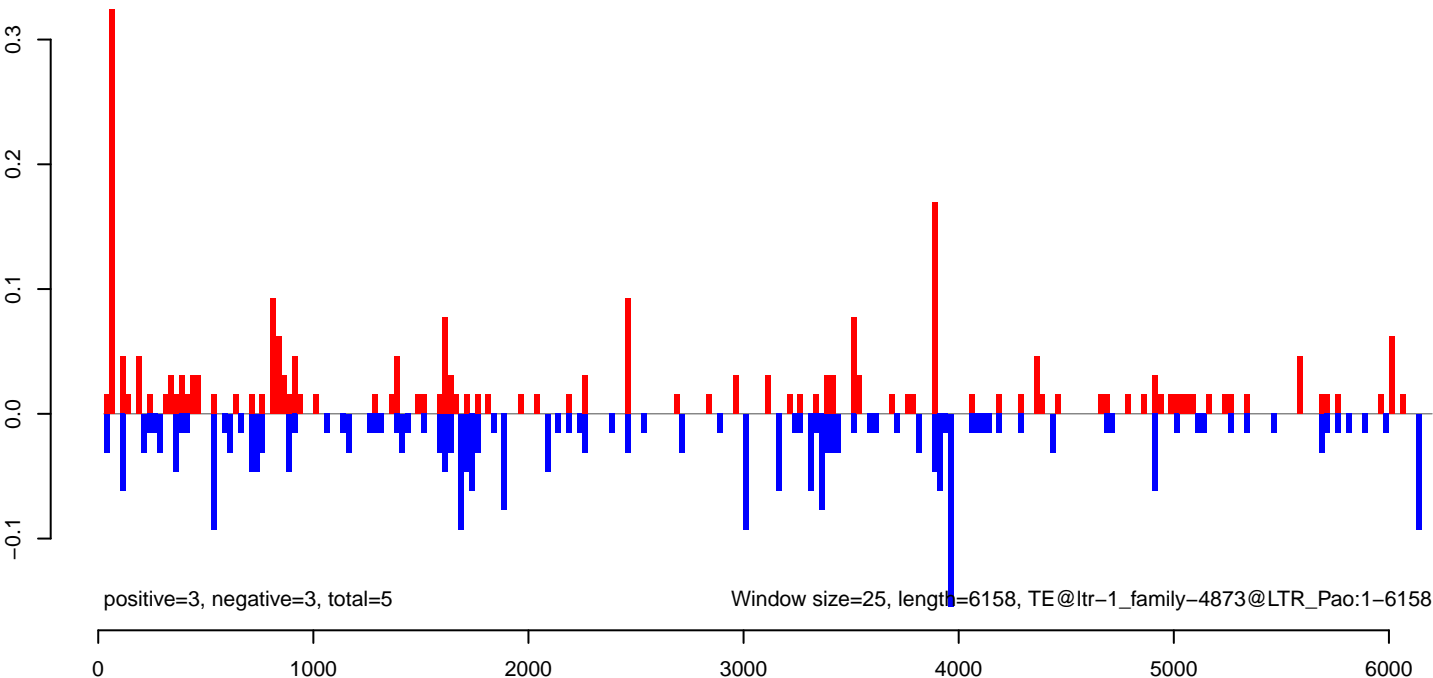

AeAlbo_CHIKV_9dpi.rep