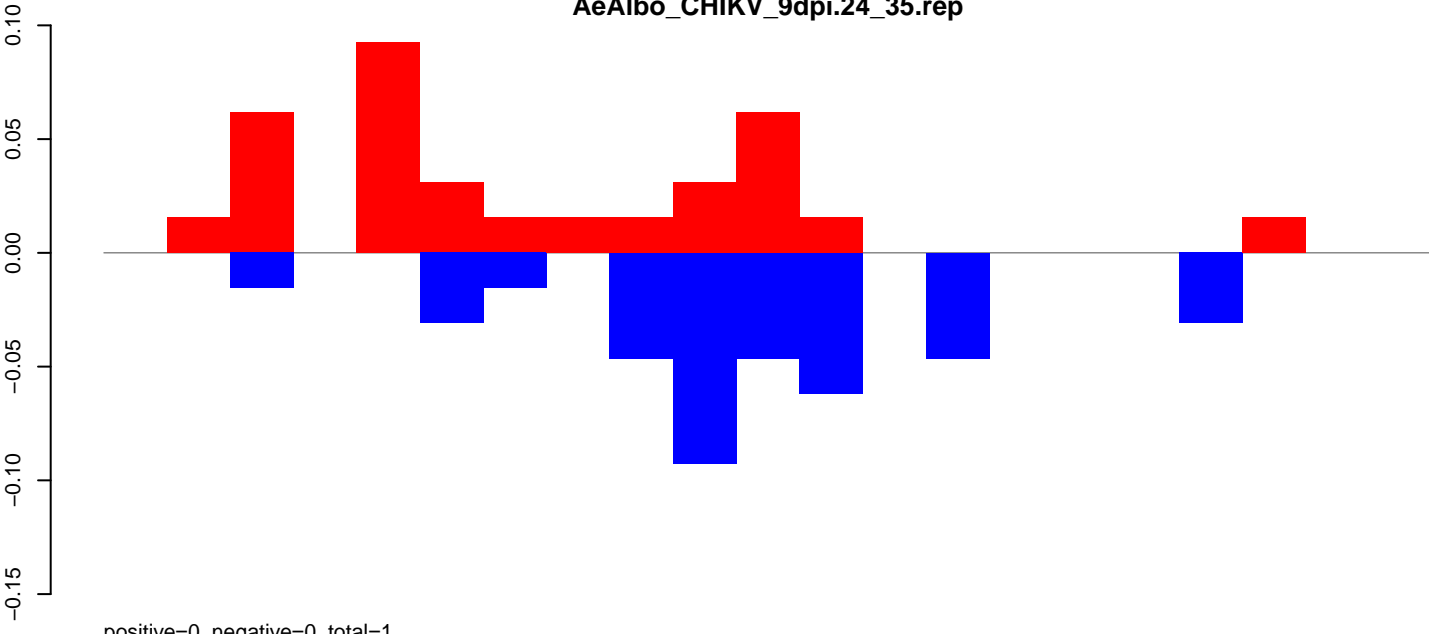

AeAlbo_CHIKV_9dpi.24_35.rep