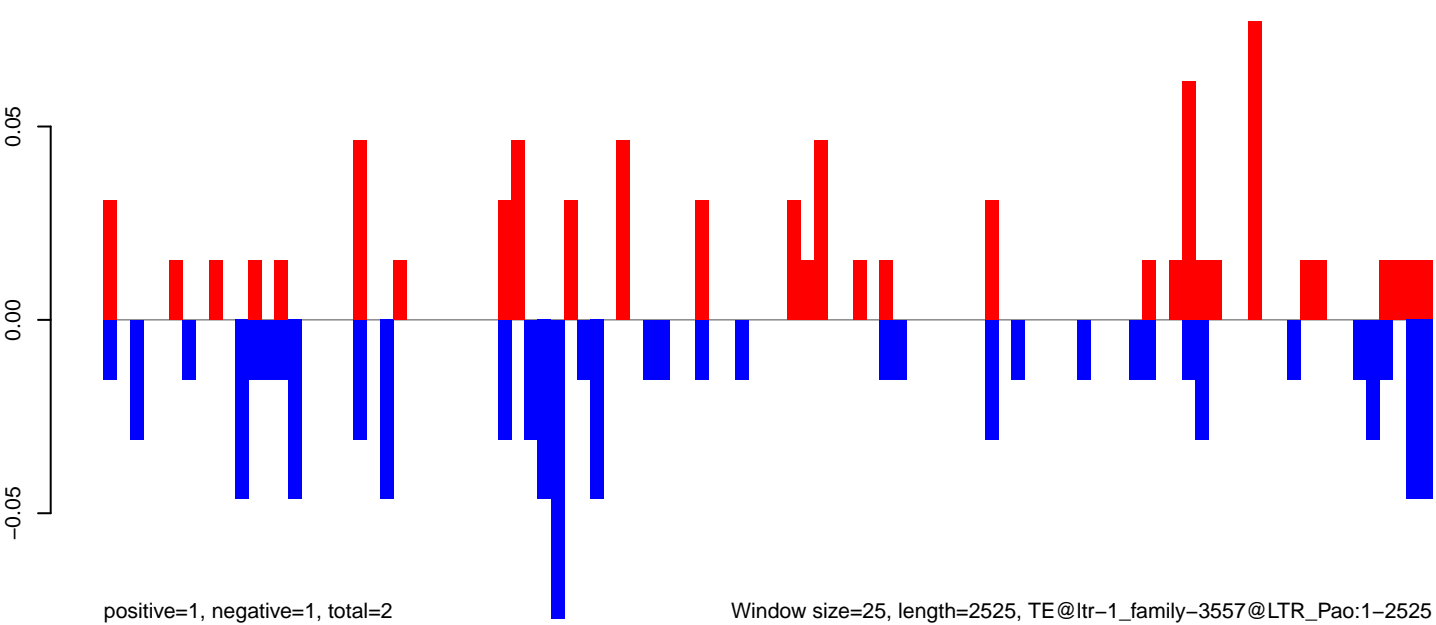

**AeAlbo\_CHIKV\_9dpi.rep**

AeAlbo\_CHIKV\_9dpi.18\_23.rep

AeAlbo\_CHIKV\_9dpi.24\_35.rep

AeAlbo\_CHIKV\_9dpi.rep

AeAlbo\_CHIKV\_9dpi.18\_23.rep

AeAlbo\_CHIKV\_9dpi.24\_35.rep

AeAlbo\_CHIKV\_9dpi.rep

Window size=25, length=2525, TE@ltr-1\_family-3557@LTR\_Pao:1-2525