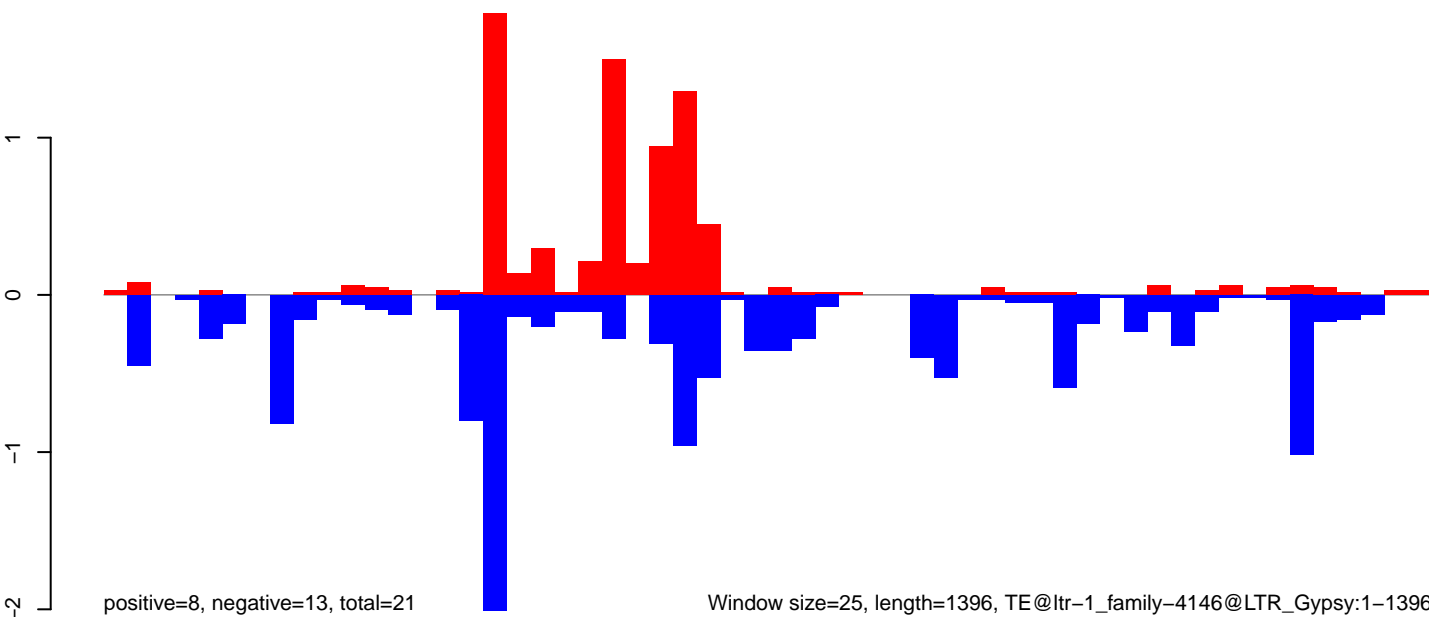

AeAlbo_CHIKV_9dpi.rep