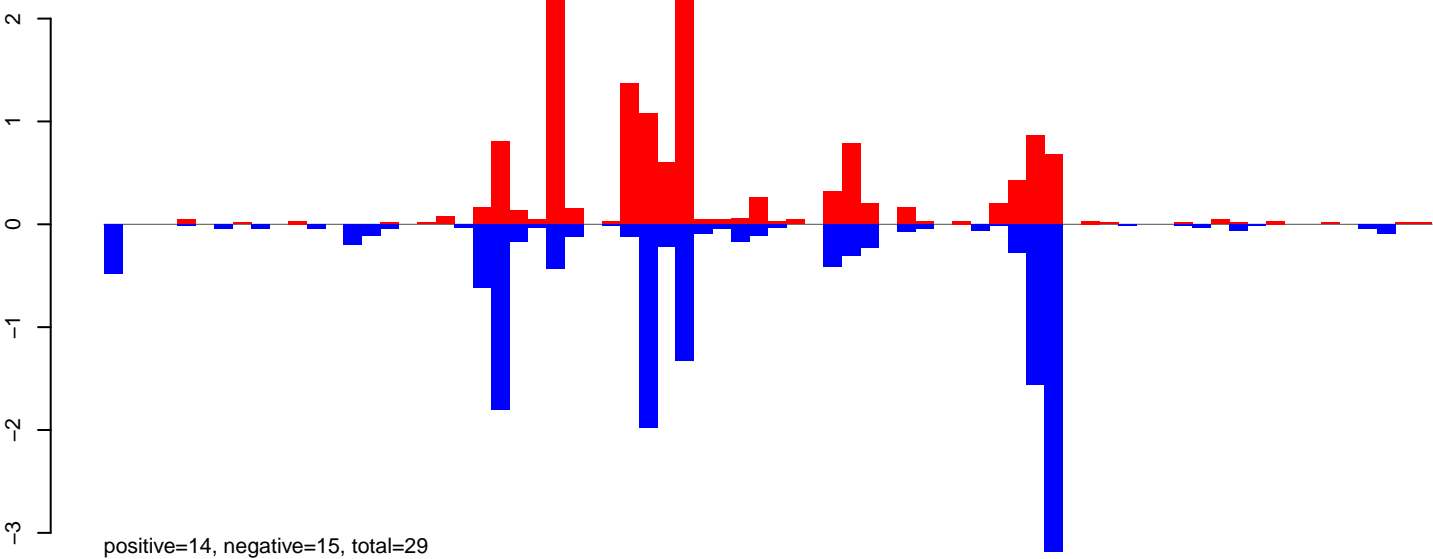

AeAlbo_CHIKV_9dpi.18_23.rep

AeAlbo_CHIKV_9dpi.24_35.rep