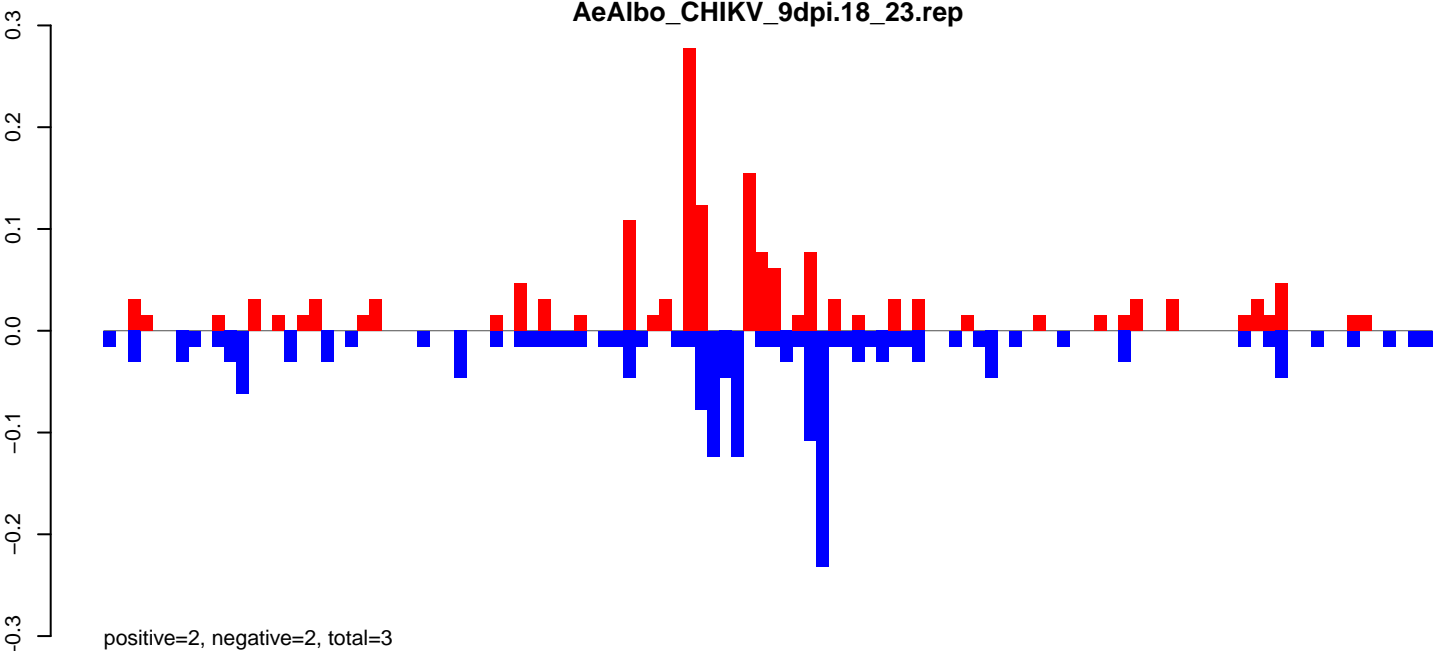

AeAlbo_CHIKV_9dpi.18_23.rep