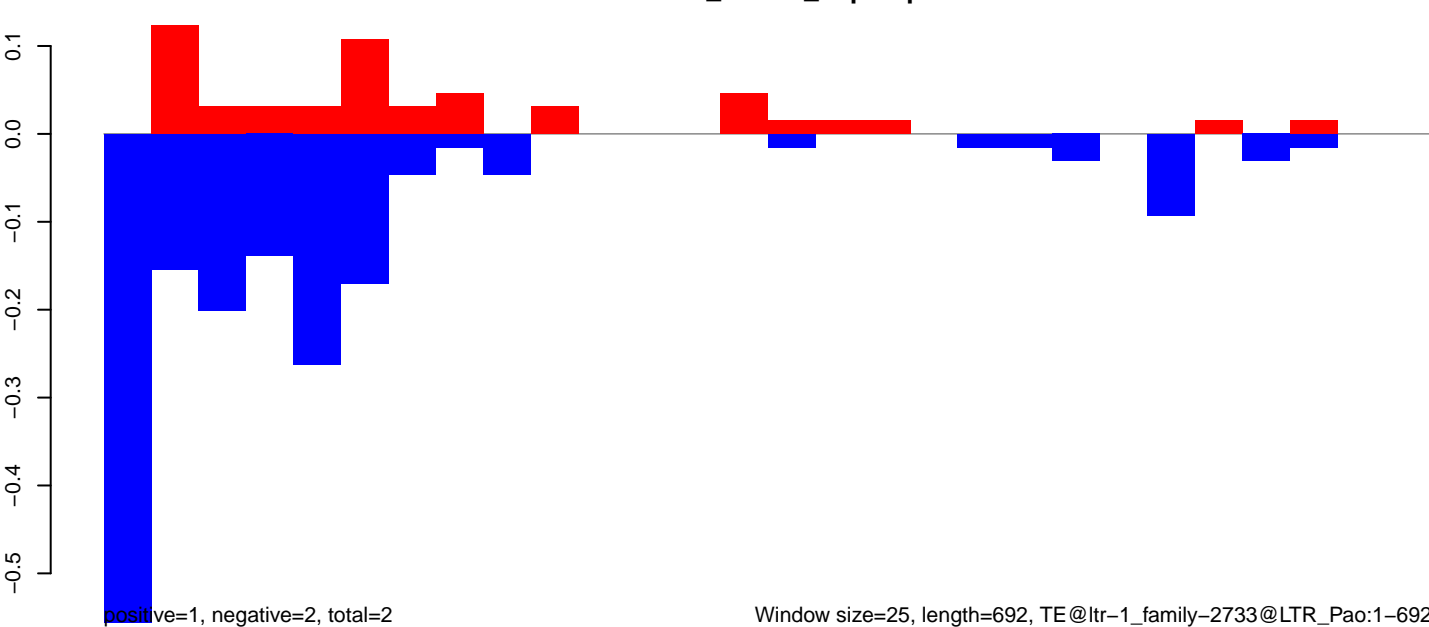

AeAlbo_CHIKV_9dpi.rep