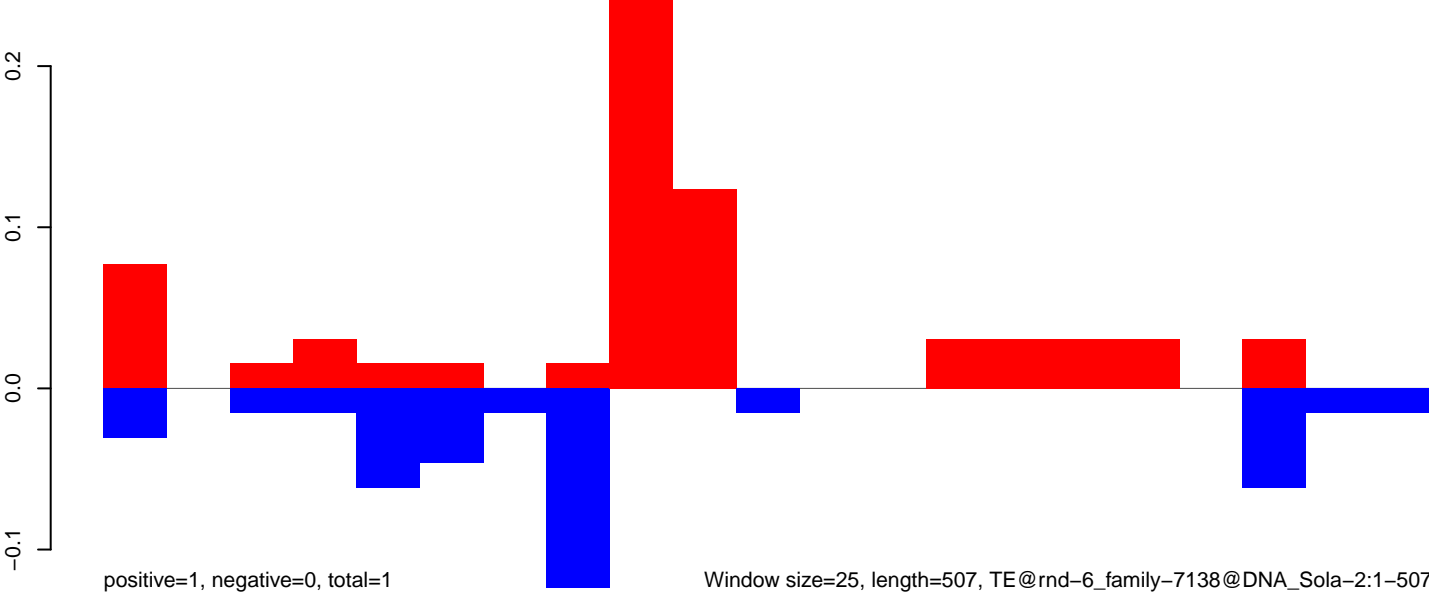

AeAlbo\_CHIKV\_9dpi.18\_23.rep

AeAlbo\_CHIKV\_9dpi.24\_35.rep

AeAlbo\_CHIKV\_9dpi.rep

**AeAlbo\_CHIKV\_9dpi.18\_23.rep**

**AeAlbo\_CHIKV\_9dpi.24\_35.rep**

**AeAlbo\_CHIKV\_9dpi.rep**

Window size=25, length=507, TE@rnd-6\_family-7138@DNA\_Sola-2:1-507