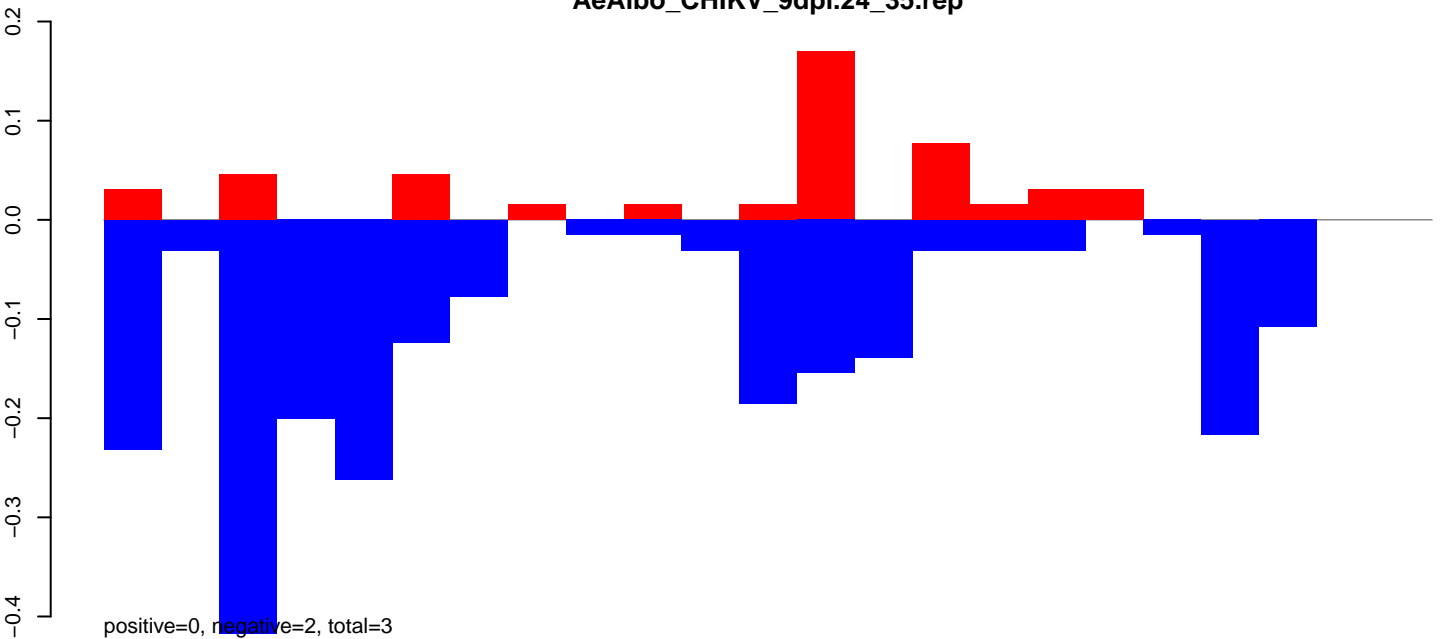

AeAlbo\_CHIKV\_9dpi.18\_23.rep

AeAlbo\_CHIKV\_9dpi.24\_35.rep

AeAlbo\_CHIKV\_9dpi.rep

Window size=25, length=554, TE@ltr-1\_family-2718@LTR\_Pao:1-554

AeAlbo\_CHIKV\_9dpi.18\_23.rep

AeAlbo\_CHIKV\_9dpi.24\_35.rep