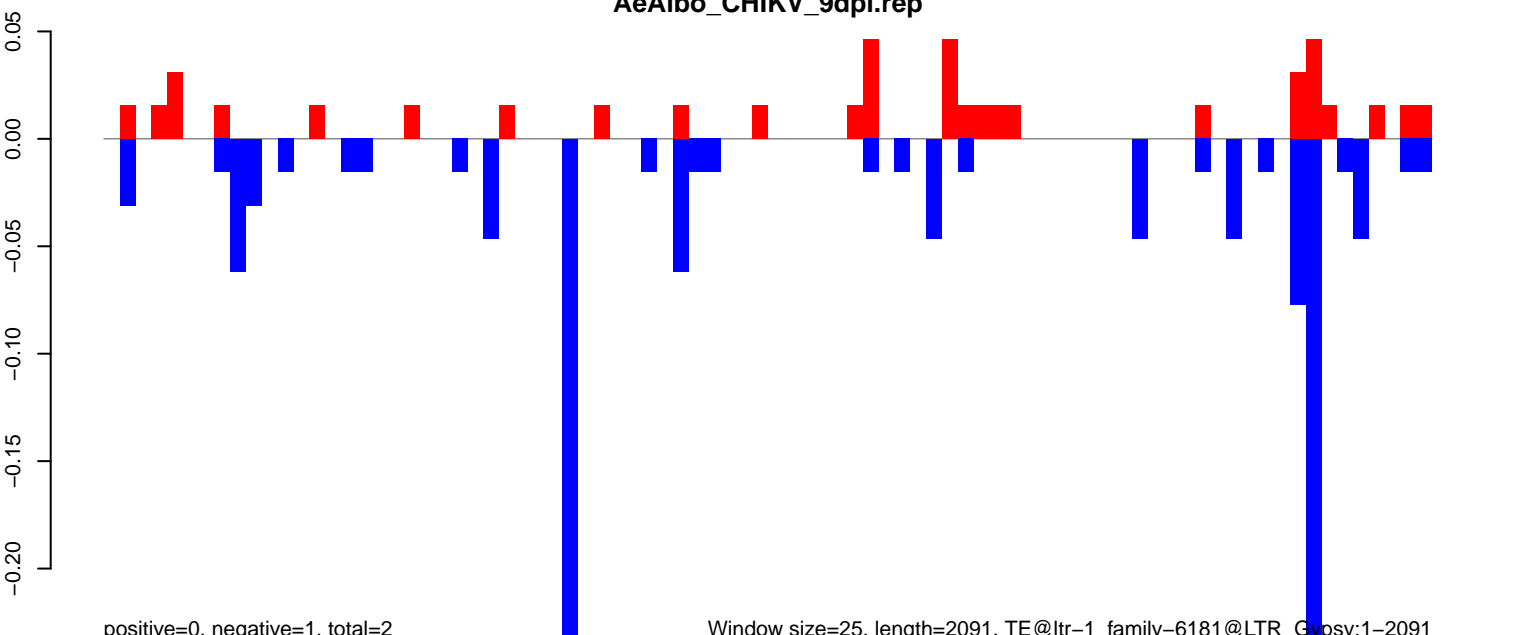

**AeAlbo\_CHIKV\_9dpi.rep**

Window size=25, length=2091, TE@ltr-1\_family-6181@LTR\_Gypsy:1-2091

AeAlbo\_CHIKV\_9dpi.18\_23.rep

positive=1, negative=0, total=1

AeAlbo\_CHIKV\_9dpi.24\_35.rep

positive=0, negative=2, total=2