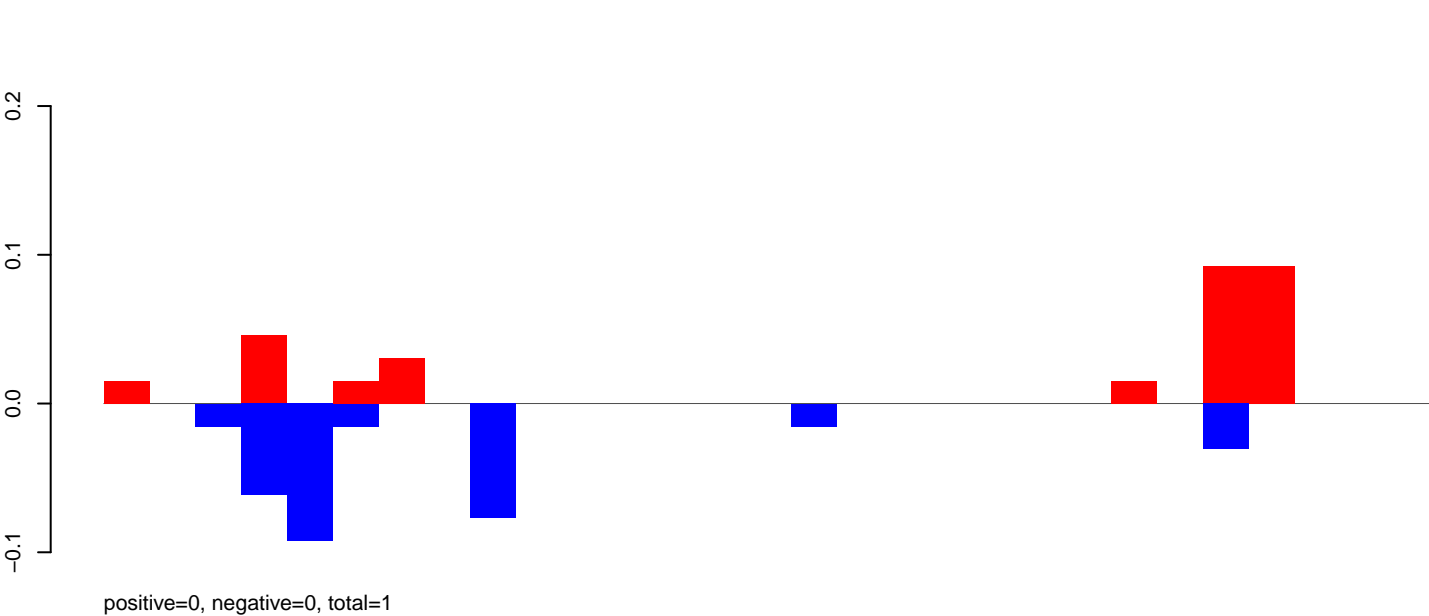

AeAlbo_CHIKV_9dpi.24_35.rep