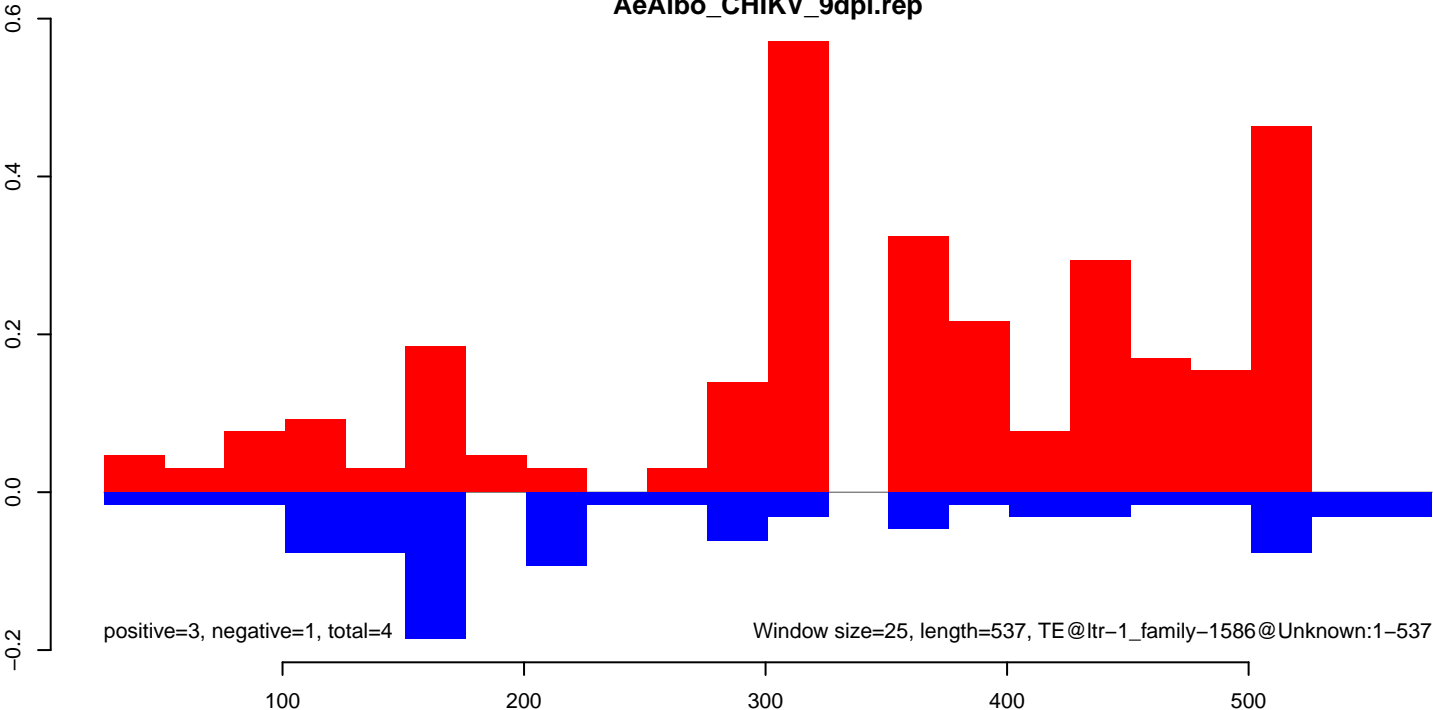

AeAlbo_CHIKV_9dpi.rep