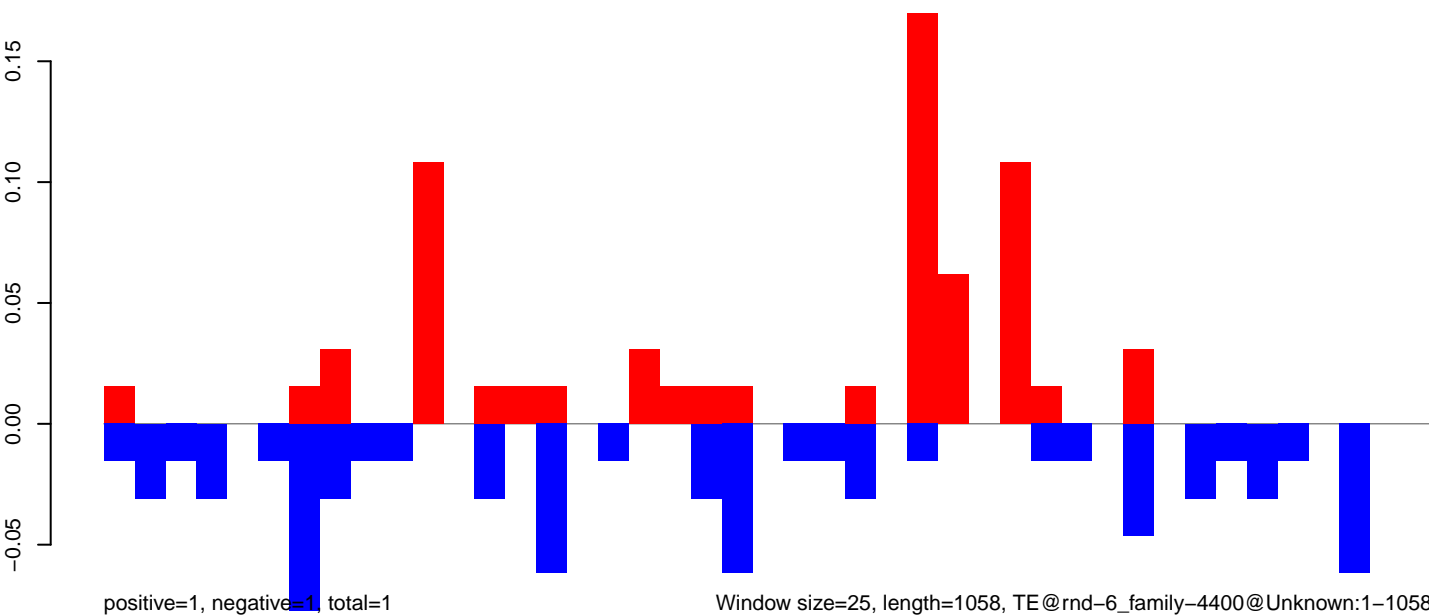

### AeAlbo\_CHIKV\_9dpi.rep

AeAlbo\_CHIKV\_9dpi.18\_23.rep

AeAlbo\_CHIKV\_9dpi.24\_35.rep

AeAlbo\_CHIKV\_9dpi.rep

AeAlbo\_CHIKV\_9dpi.18\_23.rep

AeAlbo\_CHIKV\_9dpi.24\_35.rep

AeAlbo\_CHIKV\_9dpi.rep

Window size=25, length=1058, TE@rnd-6\_family-4400@Unknown:1-1058