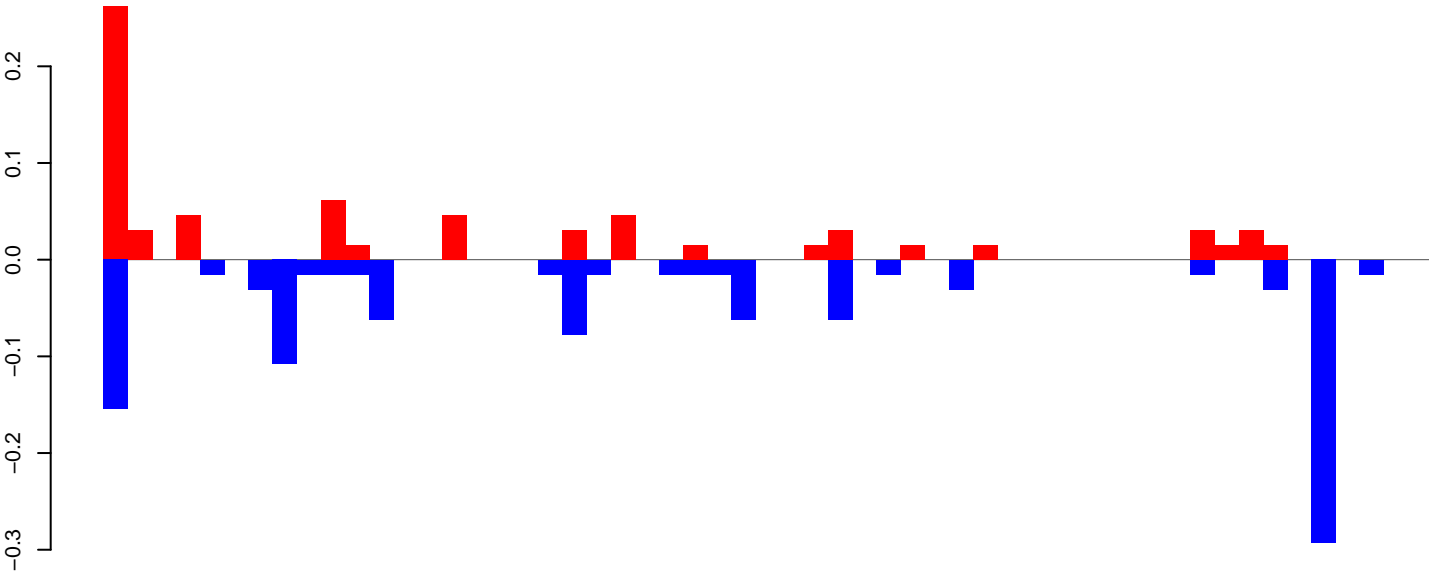

AeAlbo_CHIKV_9dpi.18_23.rep

AeAlbo_CHIKV_9dpi.24_35.rep