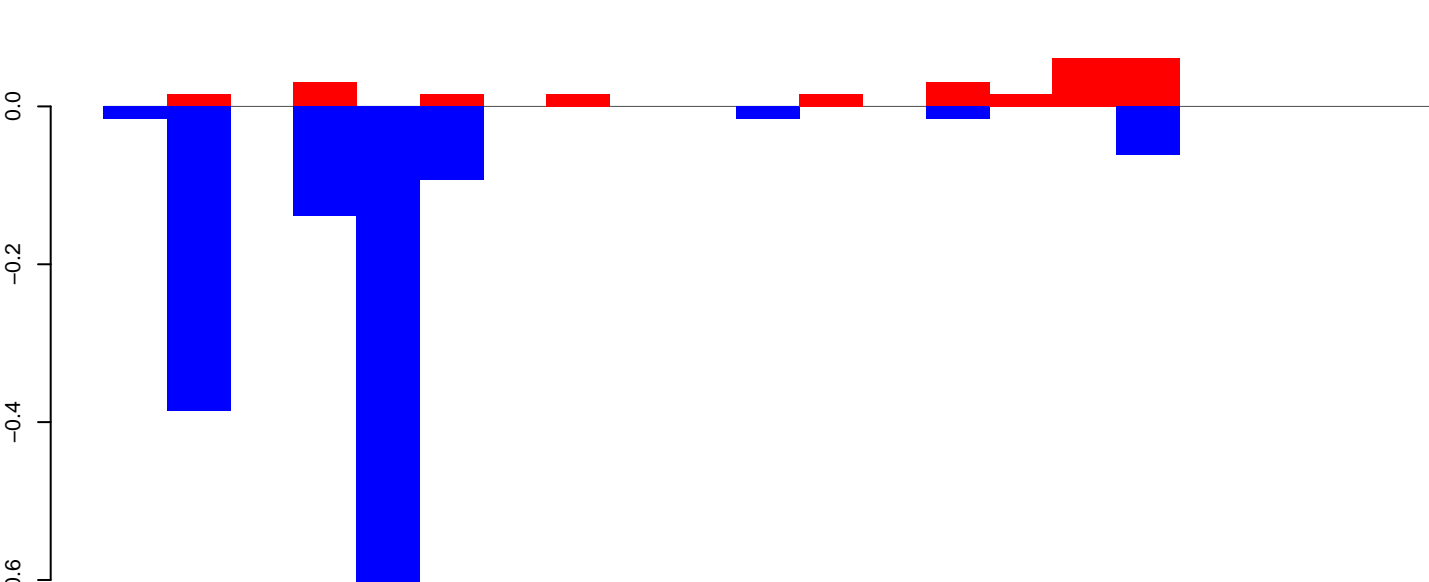

AeAlbo_CHIKV_9dpi.24_35.rep