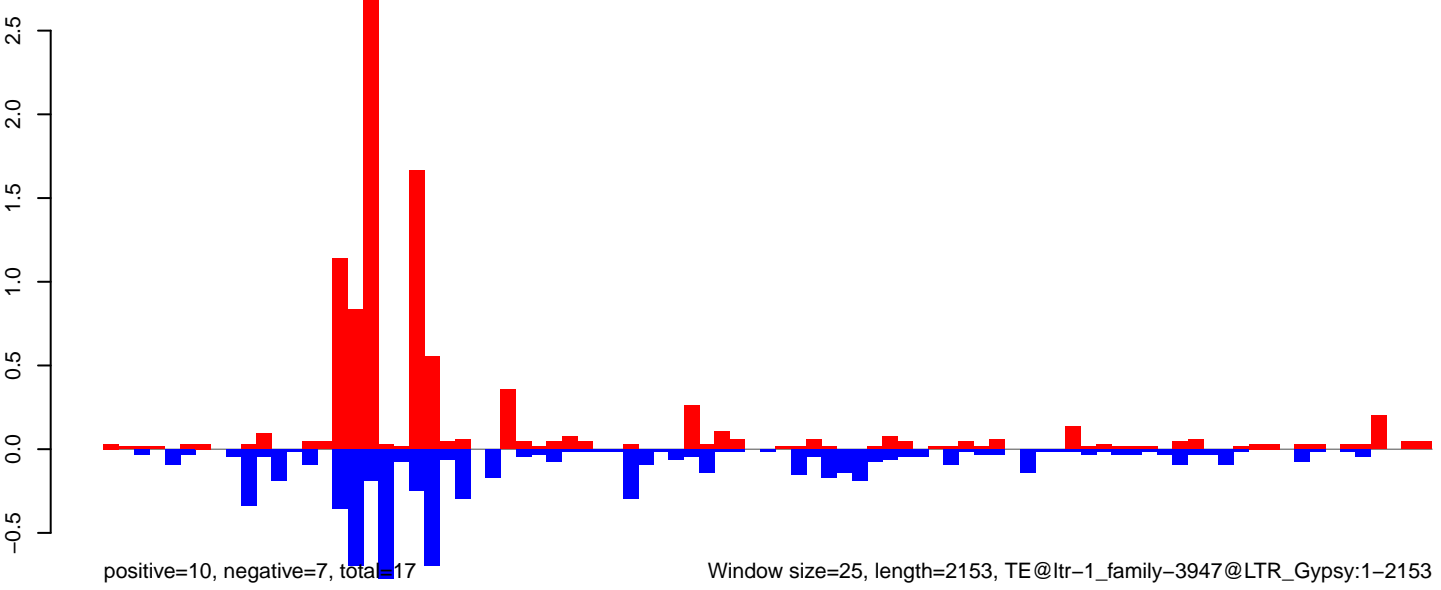

Window size=25, length=2724, TE@ltr-1\_family-4614@LTR\_Gypsy:1-2724

AeAlbo\_CHIKV\_9dpi.18\_23.rep

AeAlbo\_CHIKV\_9dpi.24\_35.rep

AeAlbo\_CHIKV\_9dpi.rep

AeAlbo\_CHIKV\_9dpi.18\_23.rep

positive=3, negative=3, total=6