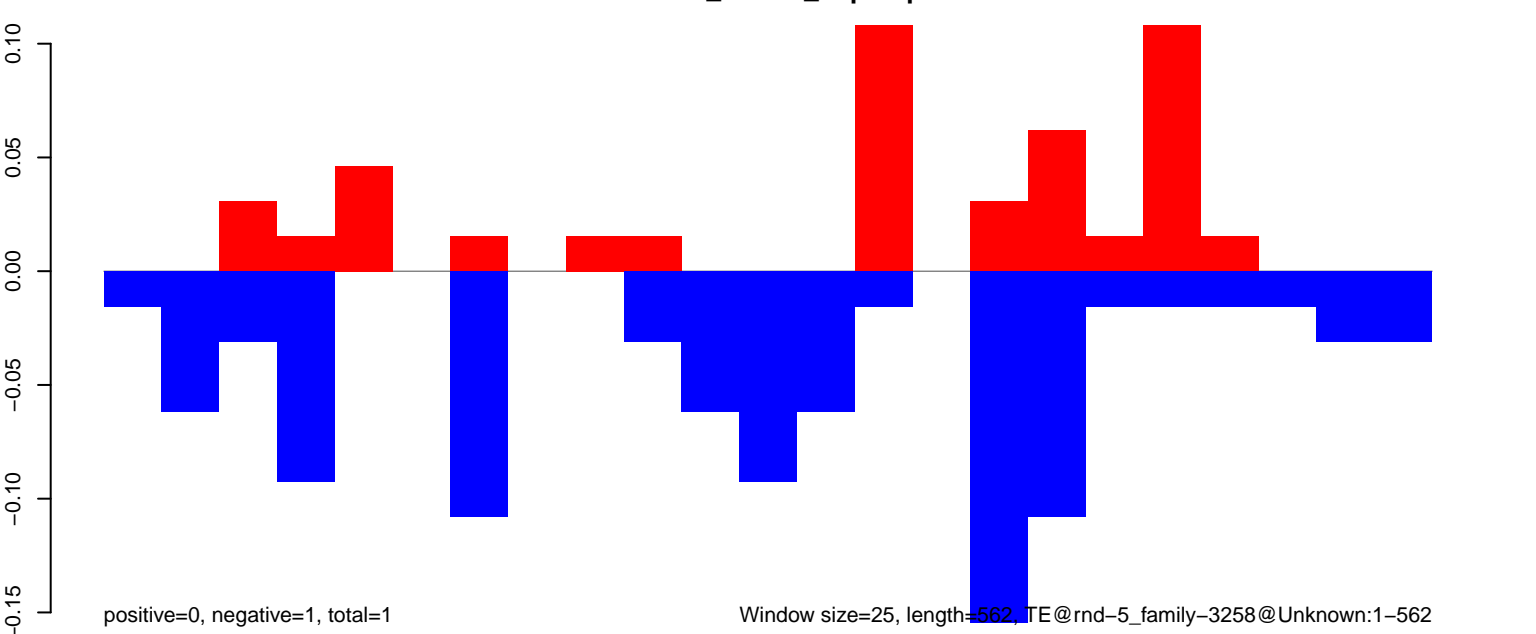

0 200 400 600 800

AeAlbo\_CHIKV\_9dpi.18\_23.rep

AeAlbo\_CHIKV\_9dpi.24\_35.rep

AeAlbo\_CHIKV\_9dpi.rep

Window size=25, length=562, TE@rnd-5\_family-3258@Unknown:1-562

**AeAlbo\_CHIKV\_9dpi.18\_23.rep**

**AeAlbo\_CHIKV\_9dpi.24\_35.rep**