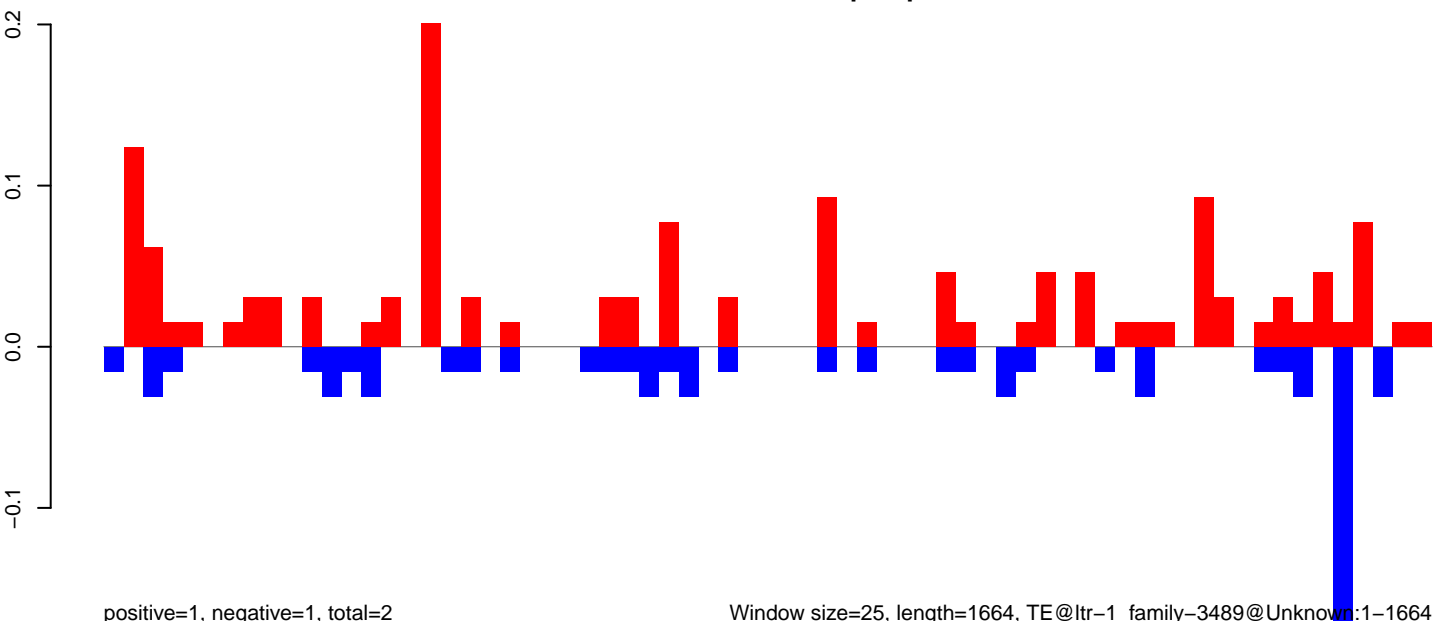

0 500 1000 1500

AeAlbo\_CHIKV\_9dpi.18\_23.rep

AeAlbo\_CHIKV\_9dpi.24\_35.rep

AeAlbo\_CHIKV\_9dpi.rep

AeAlbo\_CHIKV\_9dpi.18\_23.rep

AeAlbo\_CHIKV\_9dpi.24\_35.rep

AeAlbo\_CHIKV\_9dpi.rep

Window size=25, length=1951, TE@ltr-1\_family-3252@LTR\_Gypsy:1-1951