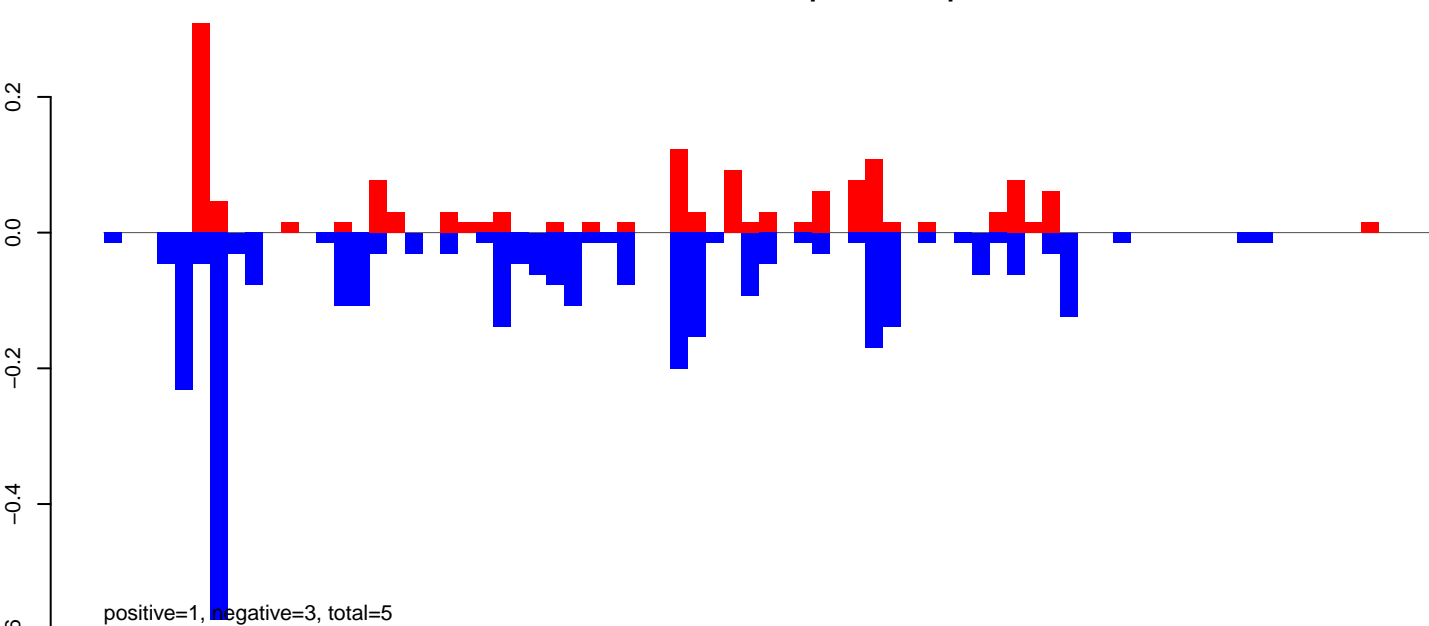

AeAlbo_CHIKV_9dpi.24_35.rep