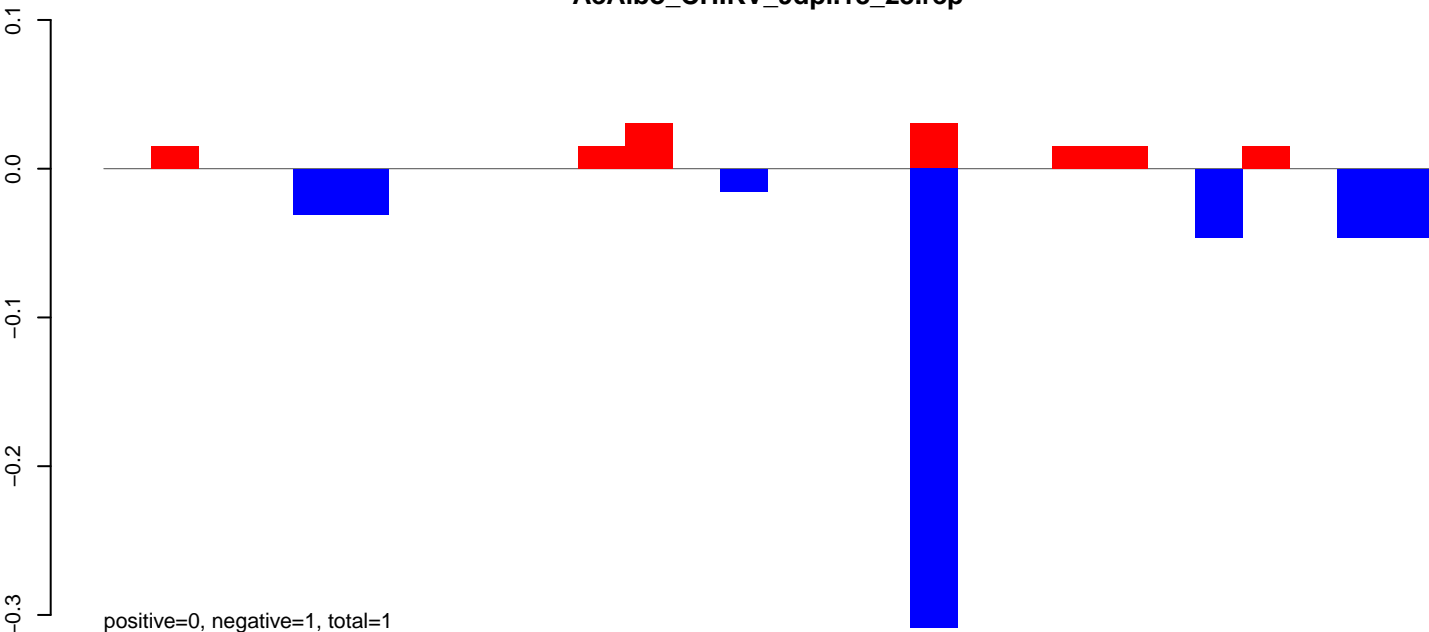

AeAlbo\_CHIKV\_9dpi.rep

**AeAlbo\_CHIKV\_9dpi.18\_23.rep**

**AeAlbo\_CHIKV\_9dpi.24\_35.rep**

**AeAlbo\_CHIKV\_9dpi.rep**

Window size=25, length=700, TE@rnd-6\_family-8118@Unknown:1-700

AeAlbo\_CHIKV\_9dpi.18\_23.rep