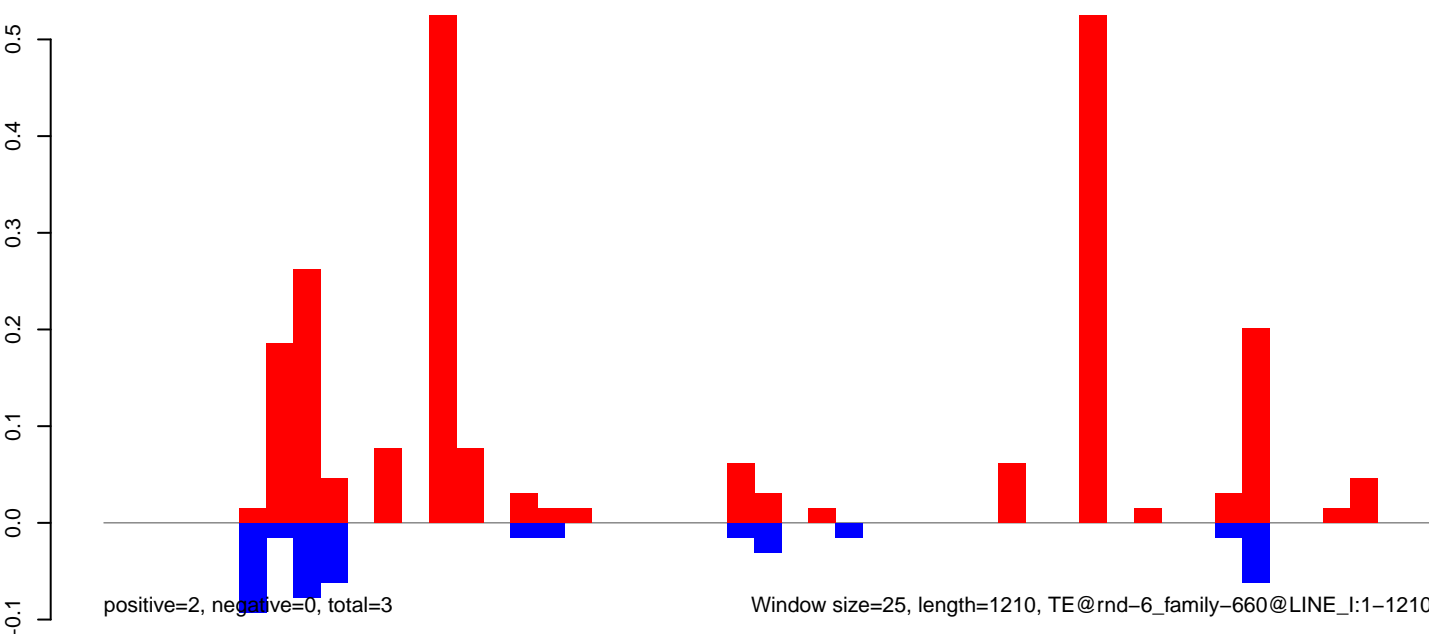

AeAlbo_CHIKV_9dpi.rep