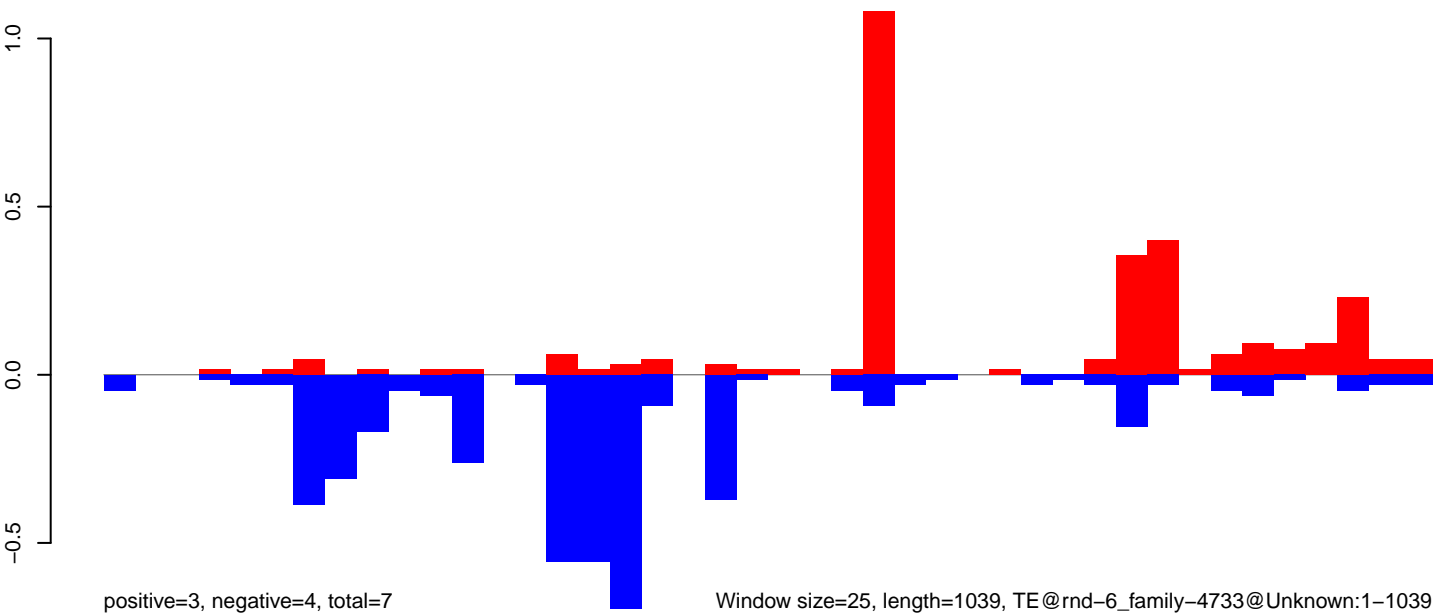

AeAlbo_CHIKV_9dpi.rep