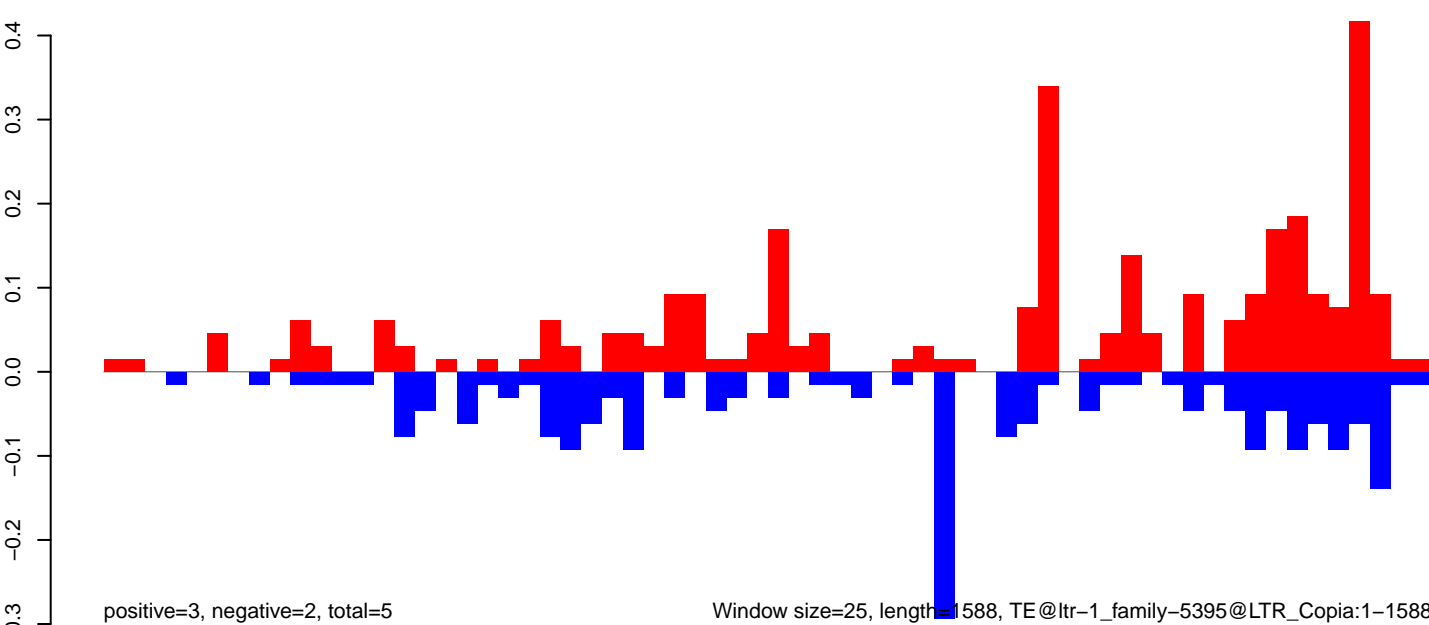

AeAlbo_CHIKV_9dpi.rep