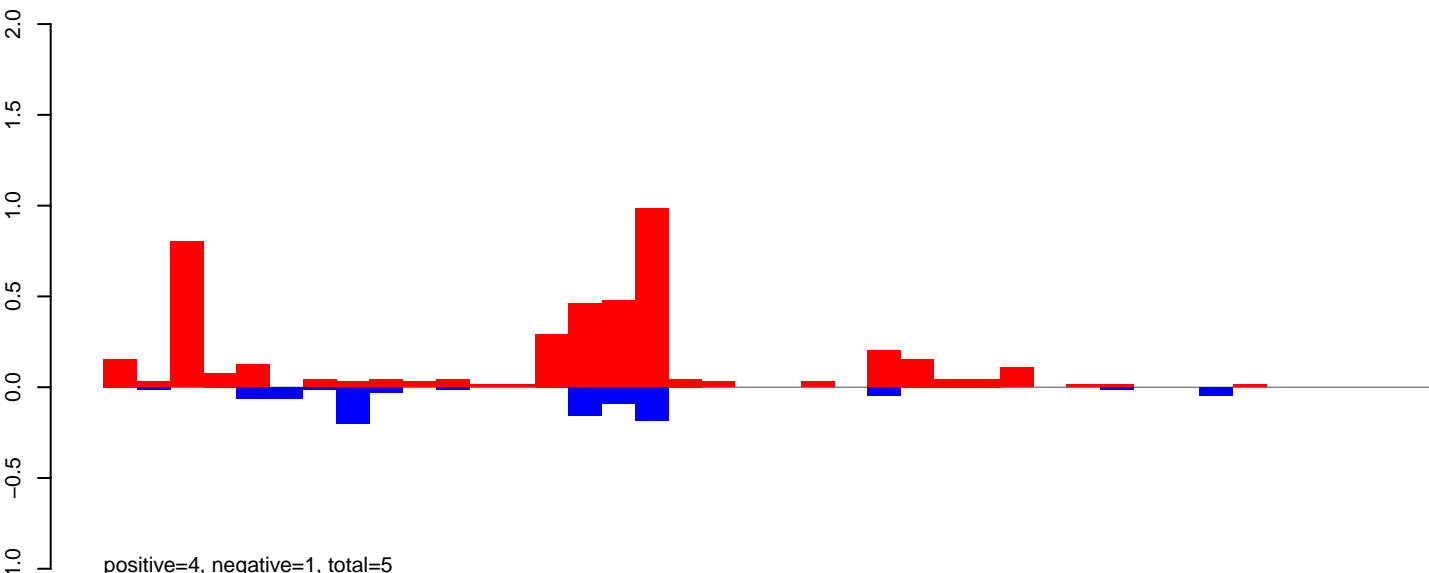

AeAlbo_CHIKV_9dpi.24_35.rep