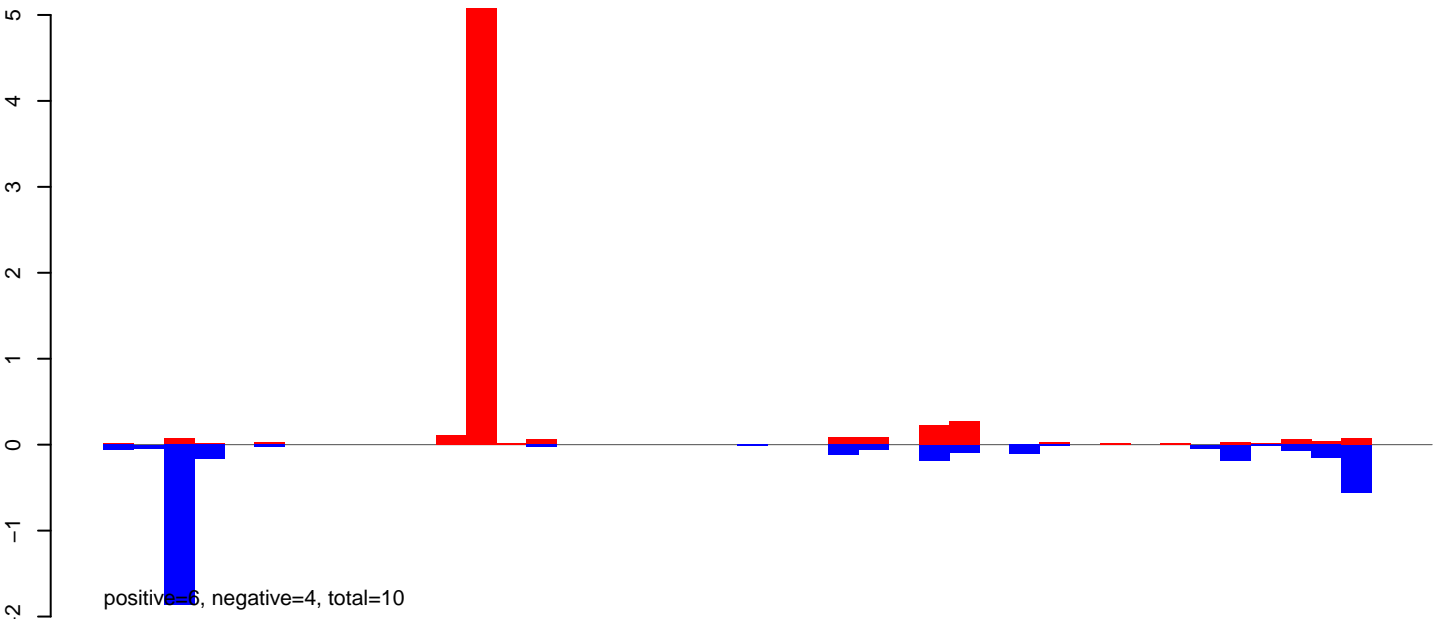

**AeAlbo\_CHIKV\_9dpi.24\_35.rep**

**AeAlbo\_CHIKV\_9dpi.rep**

Window size=25, length=1077, TE@ltr-1\_family-4526@LTR\_Gypsy:1-1077

AeAlbo\_CHIKV\_9dpi.18\_23.rep

AeAlbo\_CHIKV\_9dpi.24\_35.rep

AeAlbo\_CHIKV\_9dpi.rep