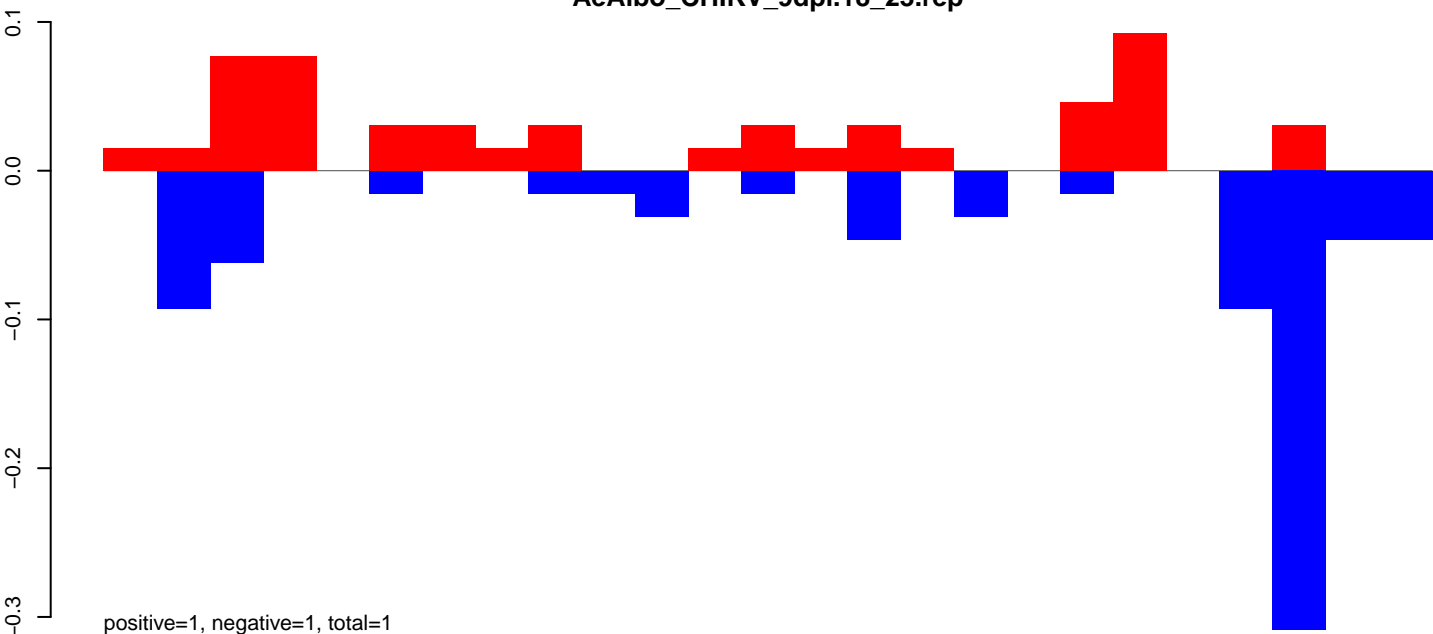

AeAlbo_CHIKV_9dpi.18_23.rep