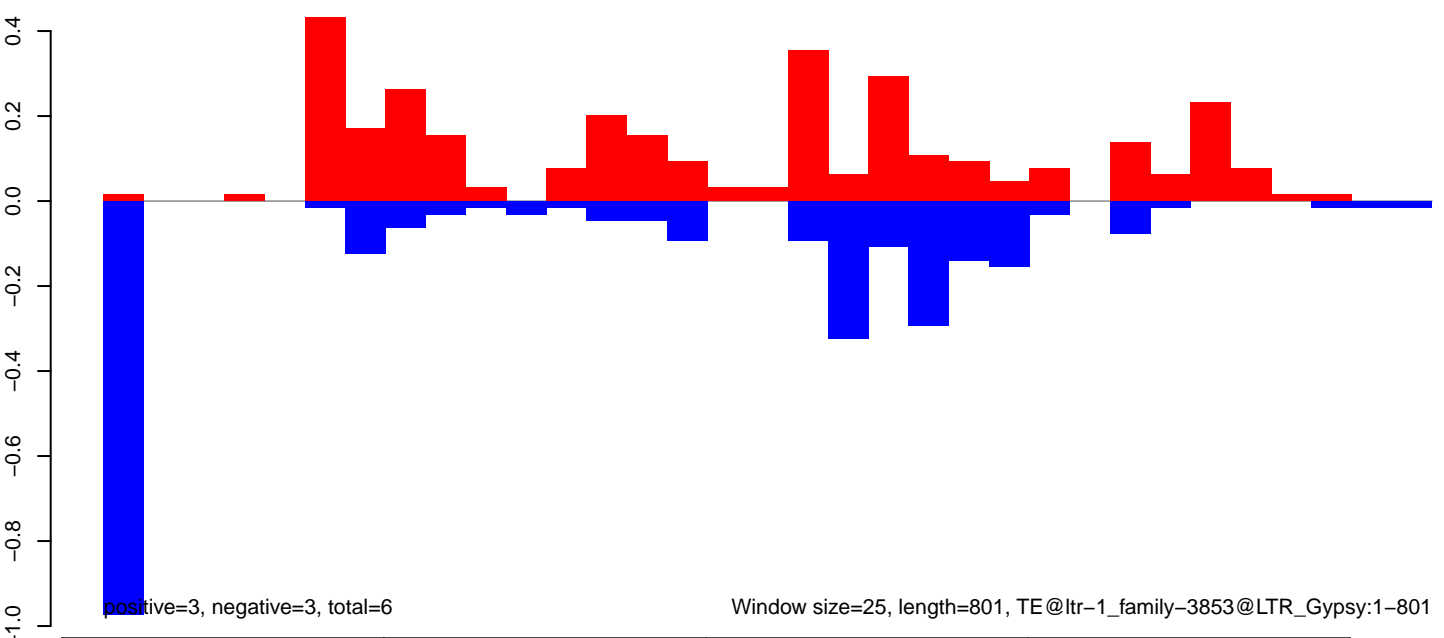

**AeAlbo\_CHIKV\_9dpi.24\_35.rep**

**AeAlbo\_CHIKV\_9dpi.rep**

AeAlbo\_CHIKV\_9dpi.18\_23.rep

AeAlbo\_CHIKV\_9dpi.24\_35.rep

AeAlbo\_CHIKV\_9dpi.rep

Window size=25, length=801, TE@ltr-1\_family-3853@LTR\_Gypsy:1-801