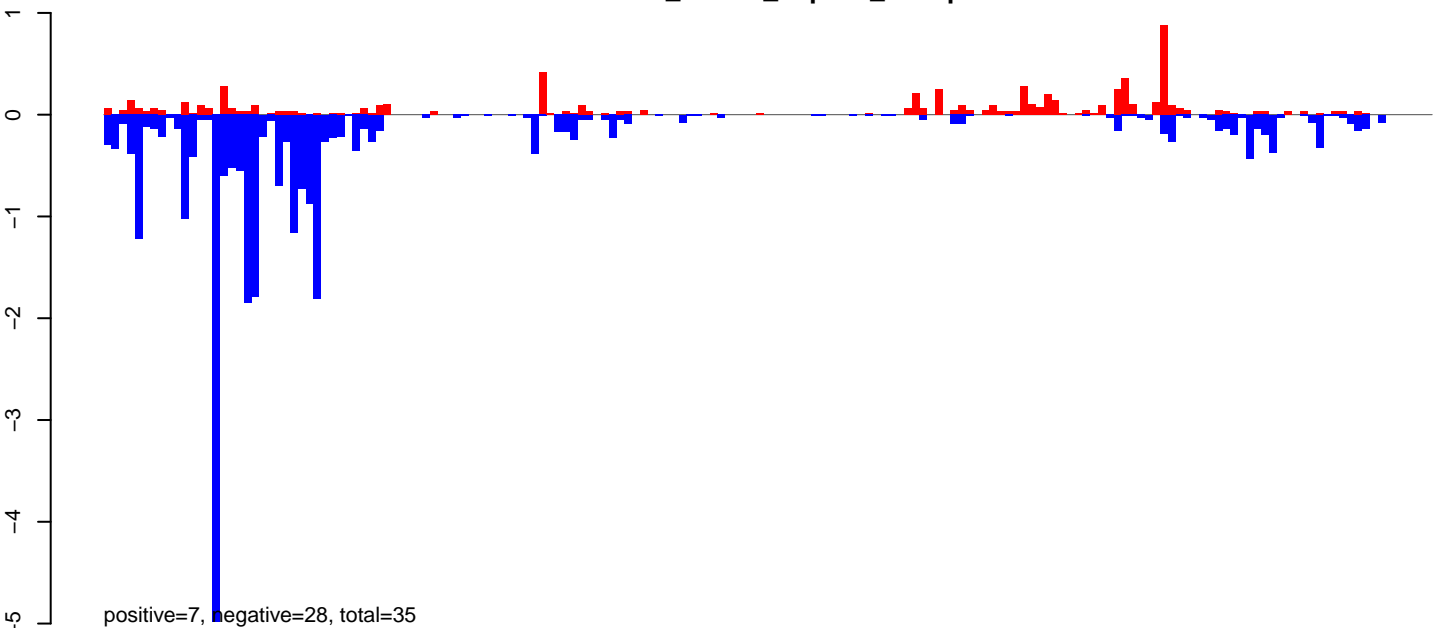

AeAlbo_CHIKV_9dpi.24_35.rep