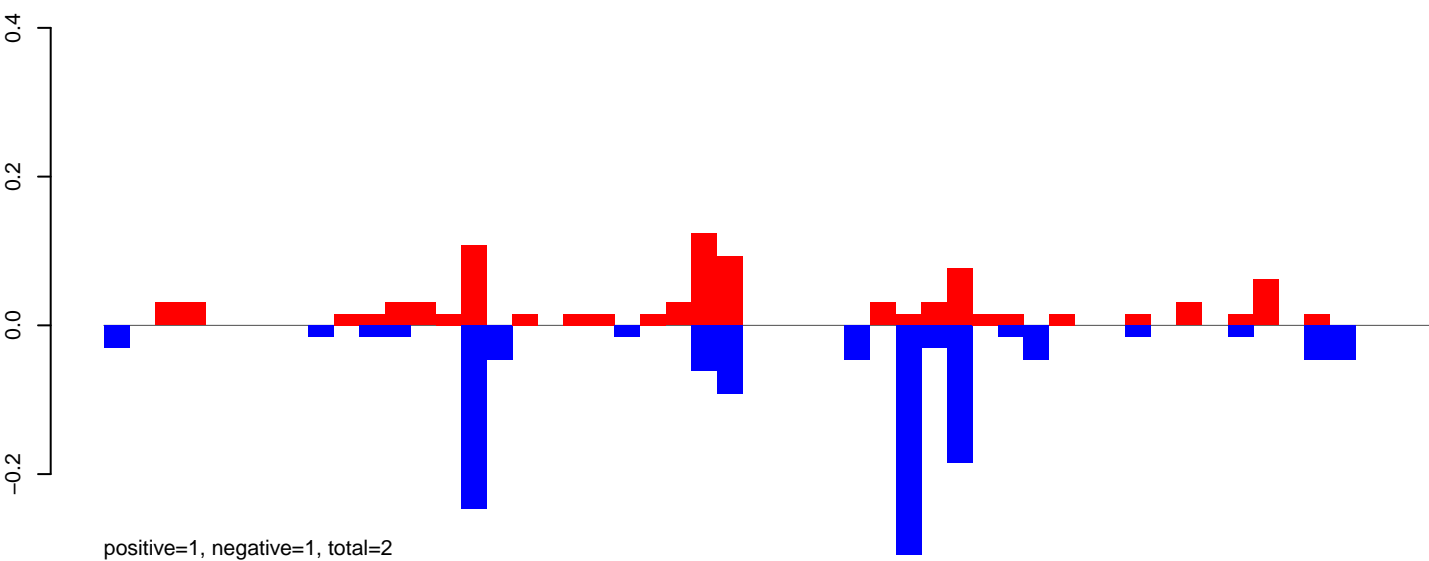

AeAlbo_CHIKV_9dpi.24_35.rep