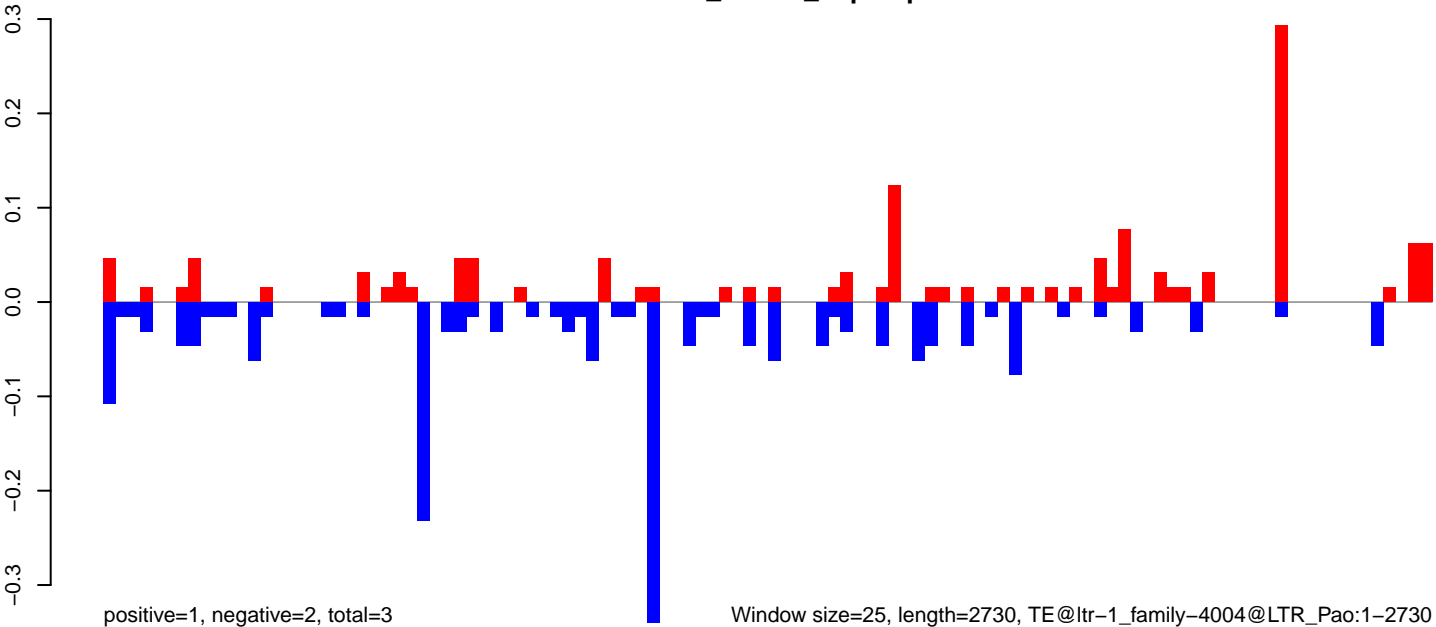

AeAlbo\_CHIKV\_9dpi.rep

AeAlbo\_CHIKV\_9dpi.18\_23.rep

AeAlbo\_CHIKV\_9dpi.24\_35.rep

AeAlbo\_CHIKV\_9dpi.rep

AeAlbo\_CHIKV\_9dpi.18\_23.rep

AeAlbo\_CHIKV\_9dpi.24\_35.rep

AeAlbo\_CHIKV\_9dpi.rep

Window size=25, length=2495, TE@ltr-1\_family-3517@LTR\_Gypsy:1-2495