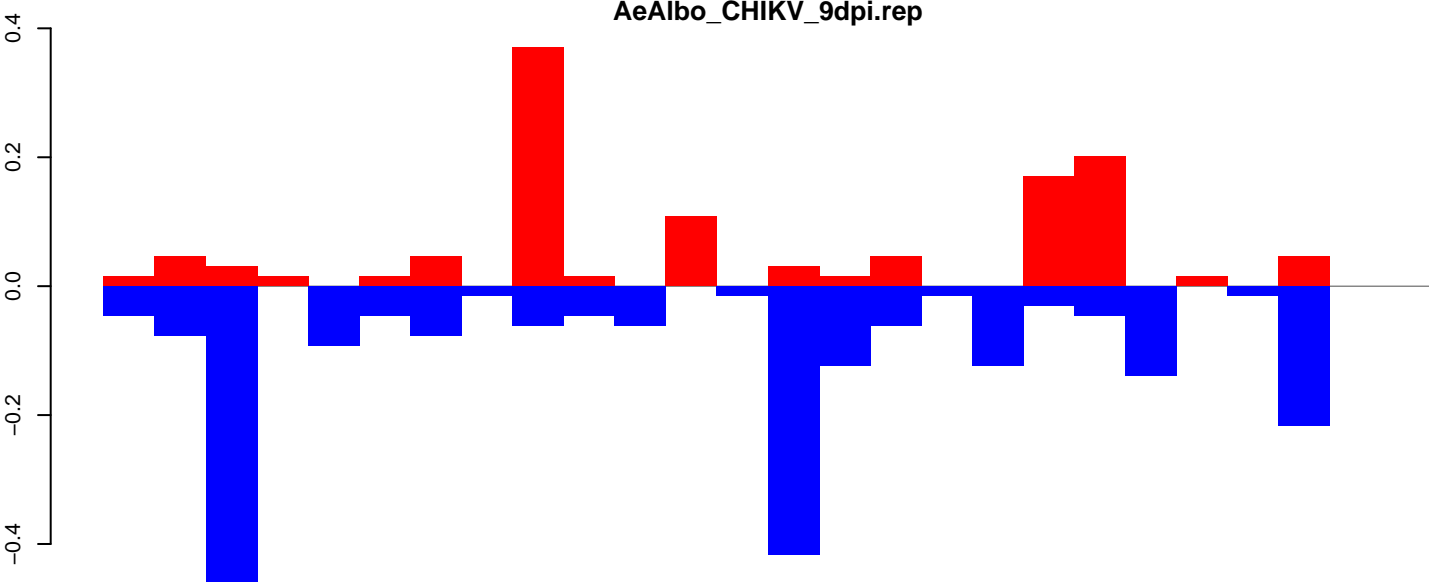

AeAlbo\_CHIKV\_9dpi.24\_35.rep

AeAlbo\_CHIKV\_9dpi.rep

Window size=25, length=648, TE@ltr-1\_family-406@Unknown:1-648

AeAlbo\_CHIKV\_9dpi.18\_23.rep

AeAlbo\_CHIKV\_9dpi.24\_35.rep

AeAlbo\_CHIKV\_9dpi.rep

Window size=25, length=622, TE@ltr-1\_family-404@LTR\_Pao:1-622