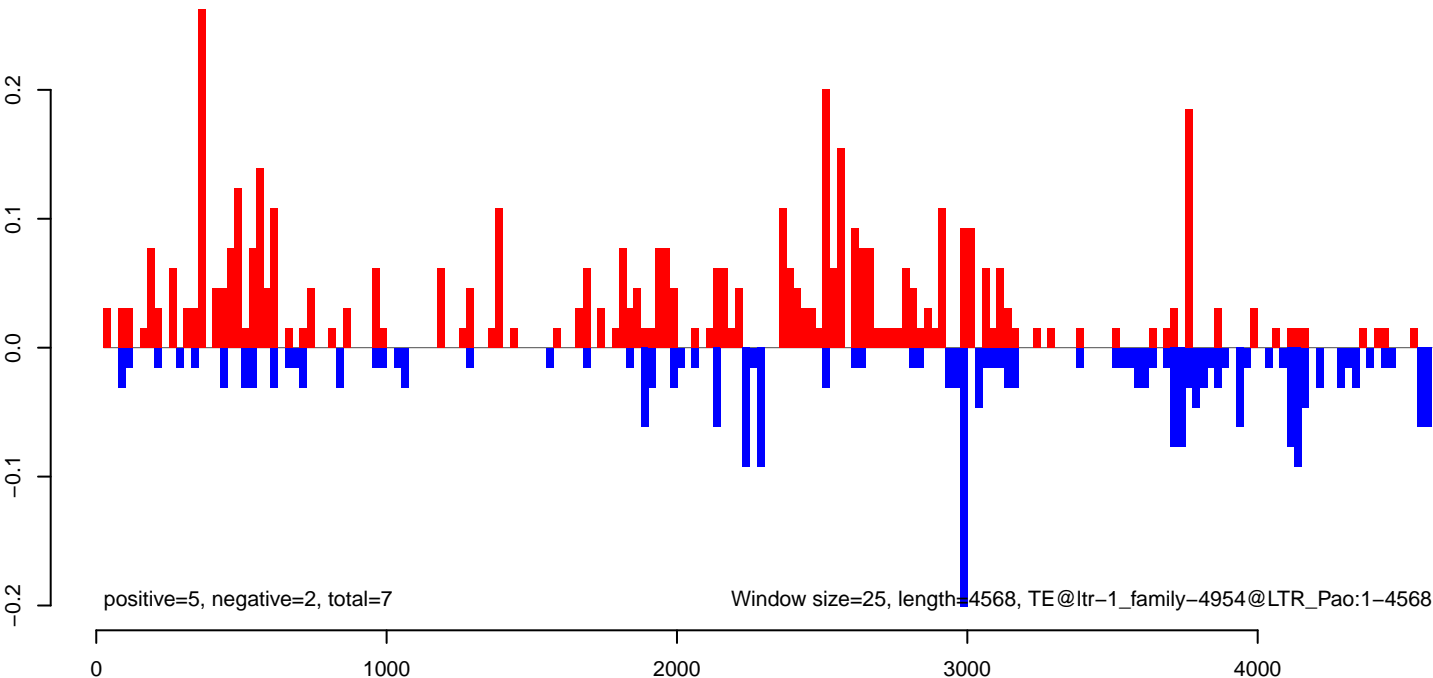

AeAlbo_CHIKV_9dpi.rep