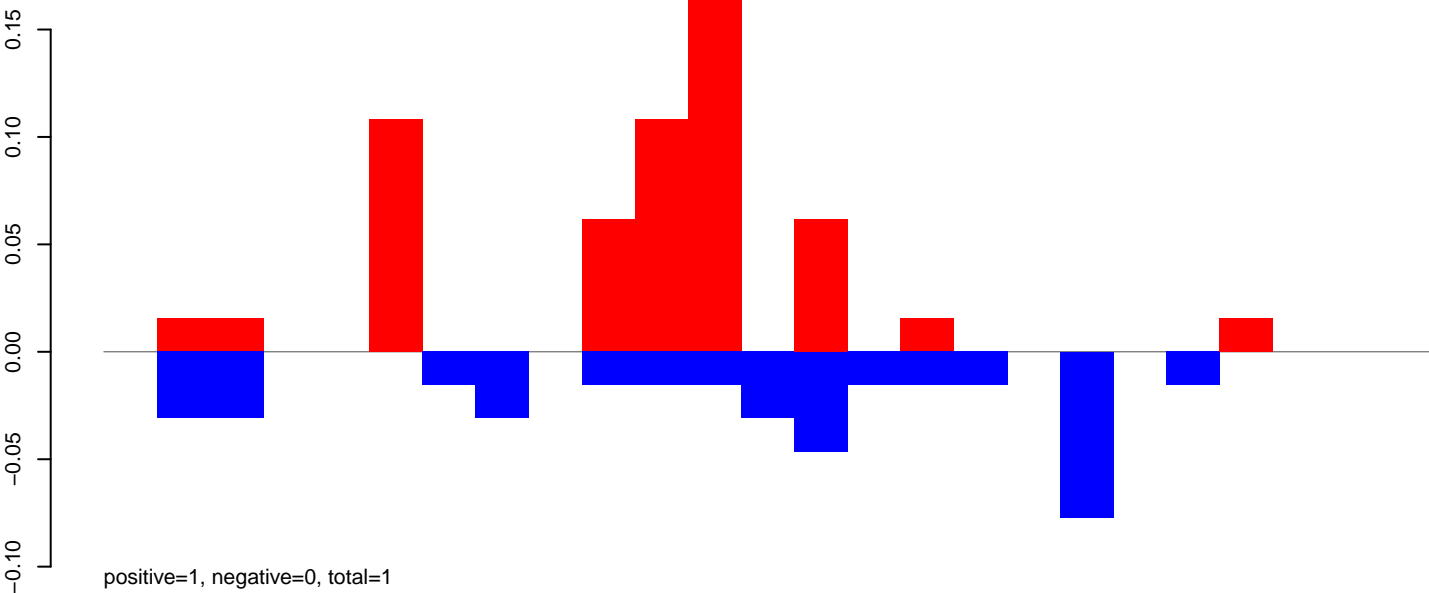

AeAlbo\_CHIKV\_9dpi.rep

Window size=25, length=558, TE@rnd-6\_family-15263@LINE\_Penelope:1-558

**AeAlbo\_CHIKV\_9dpi.18\_23.rep**

**AeAlbo\_CHIKV\_9dpi.24\_35.rep**

**AeAlbo\_CHIKV\_9dpi.rep**

Window size=25, length=601, TE@rnd-5\_family-834@DNA\_Sola-2:1-601