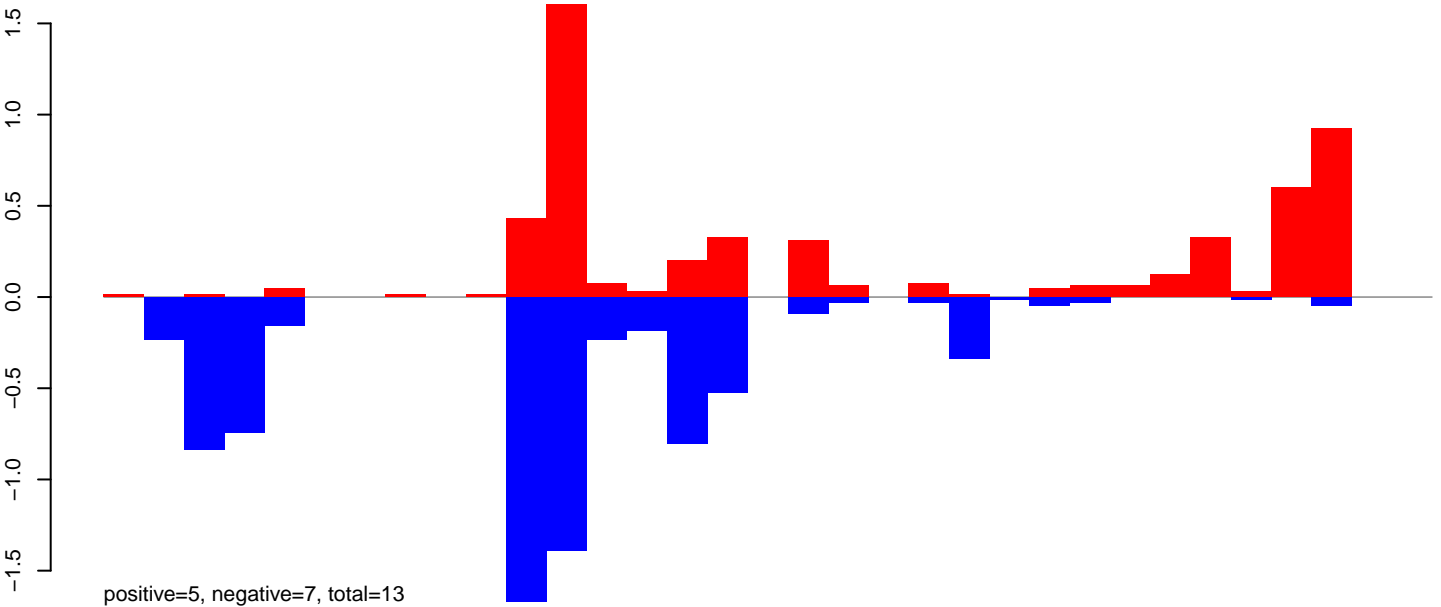

### AeAlbo\_CHIKV\_9dpi.rep

0 200 400 600 800

AeAlbo\_CHIKV\_9dpi.18\_23.rep

AeAlbo\_CHIKV\_9dpi.24\_35.rep

AeAlbo\_CHIKV\_9dpi.rep

Window size=25, length=805, TE@rnd-5\_family-438@Unknown:1-805

**AeAlbo\_CHIKV\_9dpi.18\_23.rep**