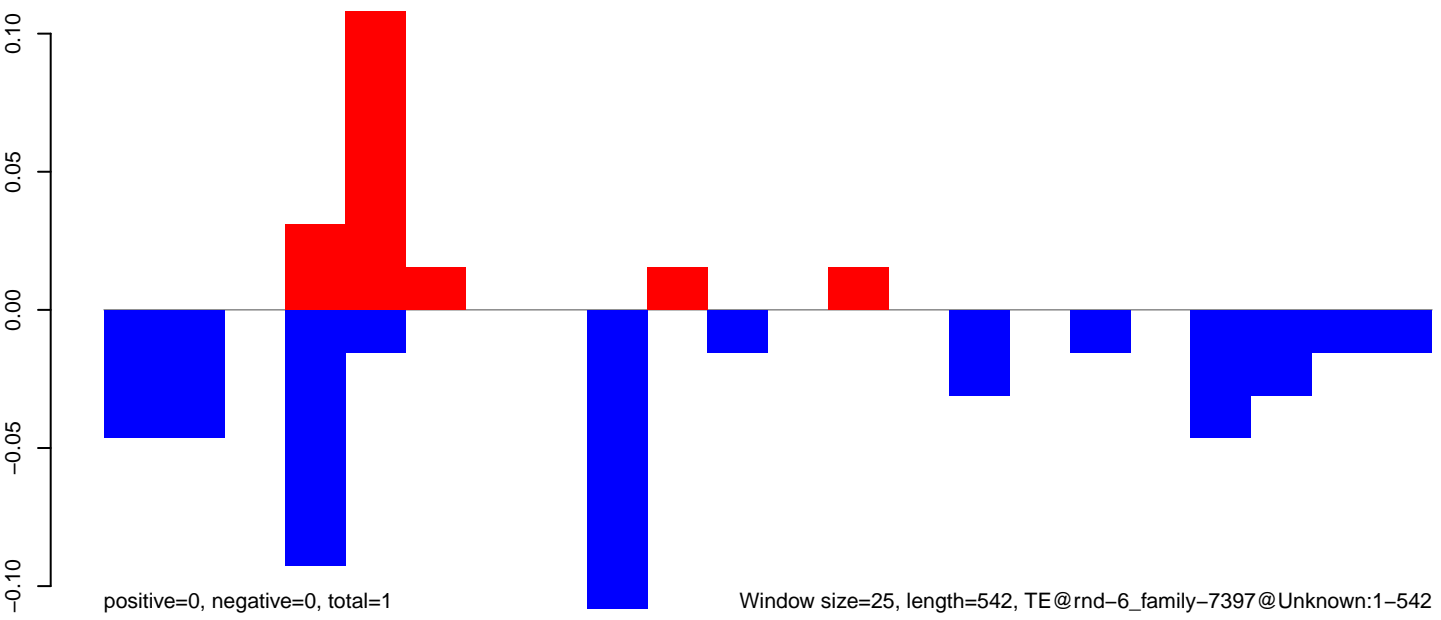

AeAlbo_CHIKV_9dpi.18_23.rep

AeAlbo_CHIKV_9dpi.24_35.rep

AeAlbo_CHIKV_9dpi.rep