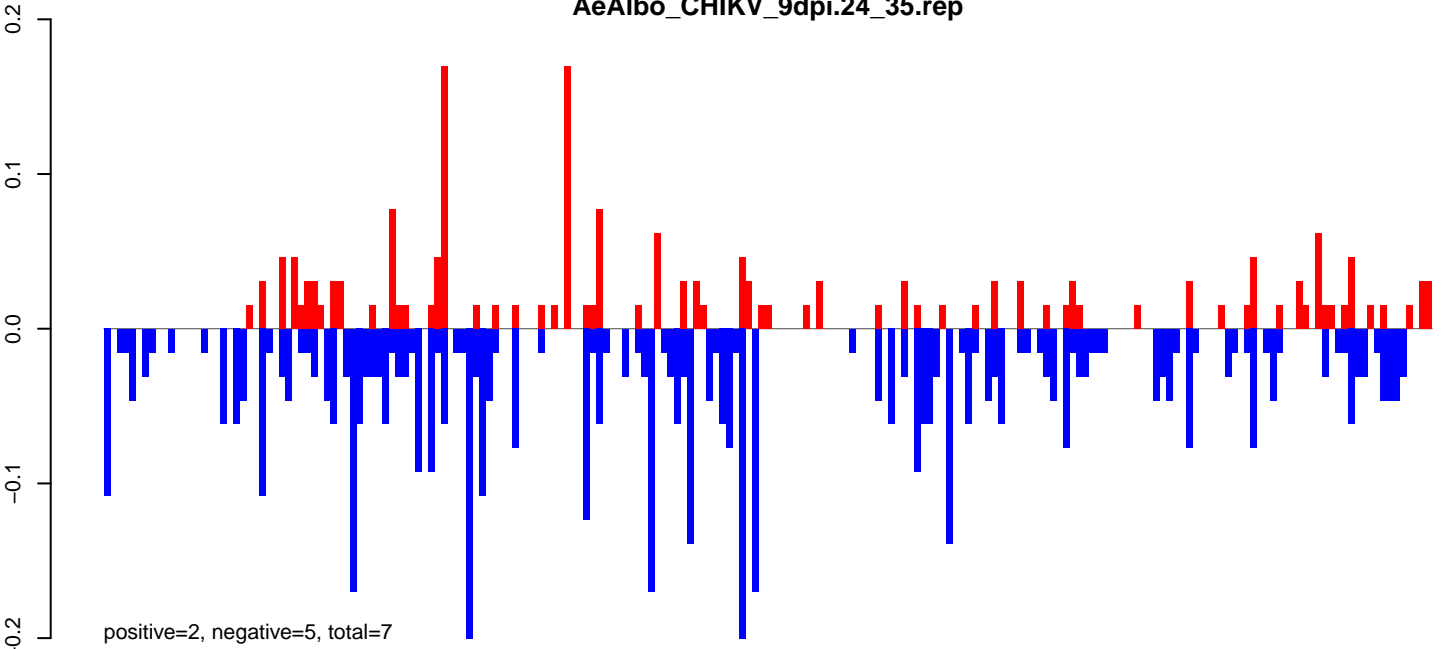

AeAlbo_CHIKV_9dpi.24_35.rep