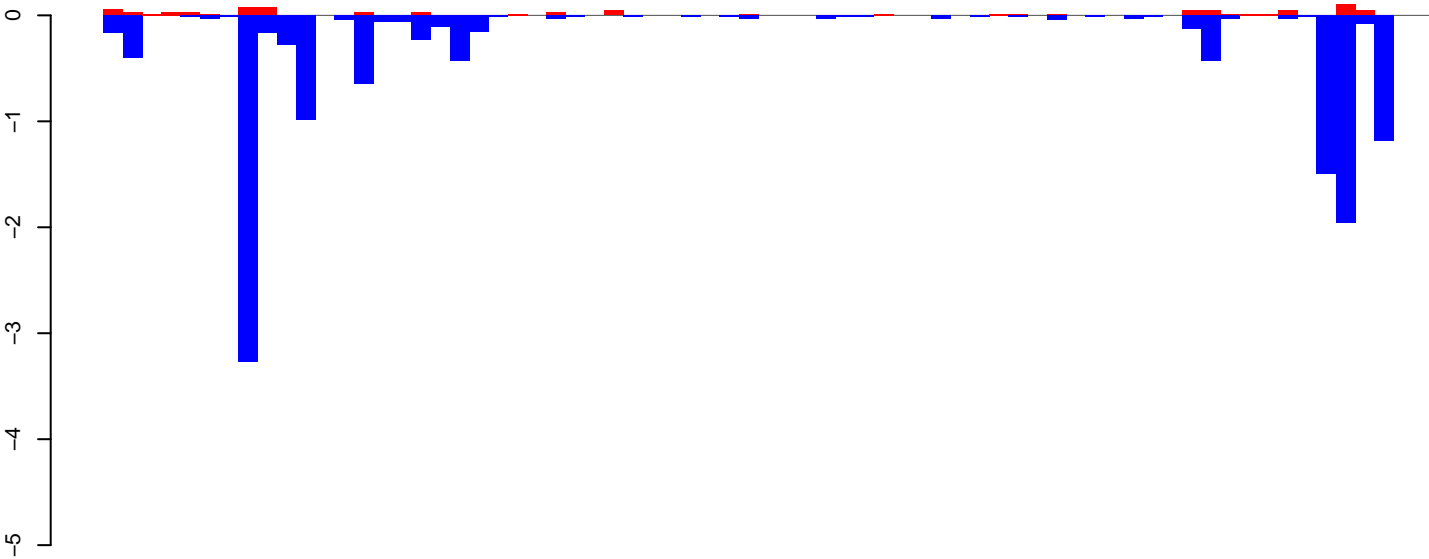

AeAlbo_CHIKV_9dpi.18_23.rep

positive=1, negative=13, total=14