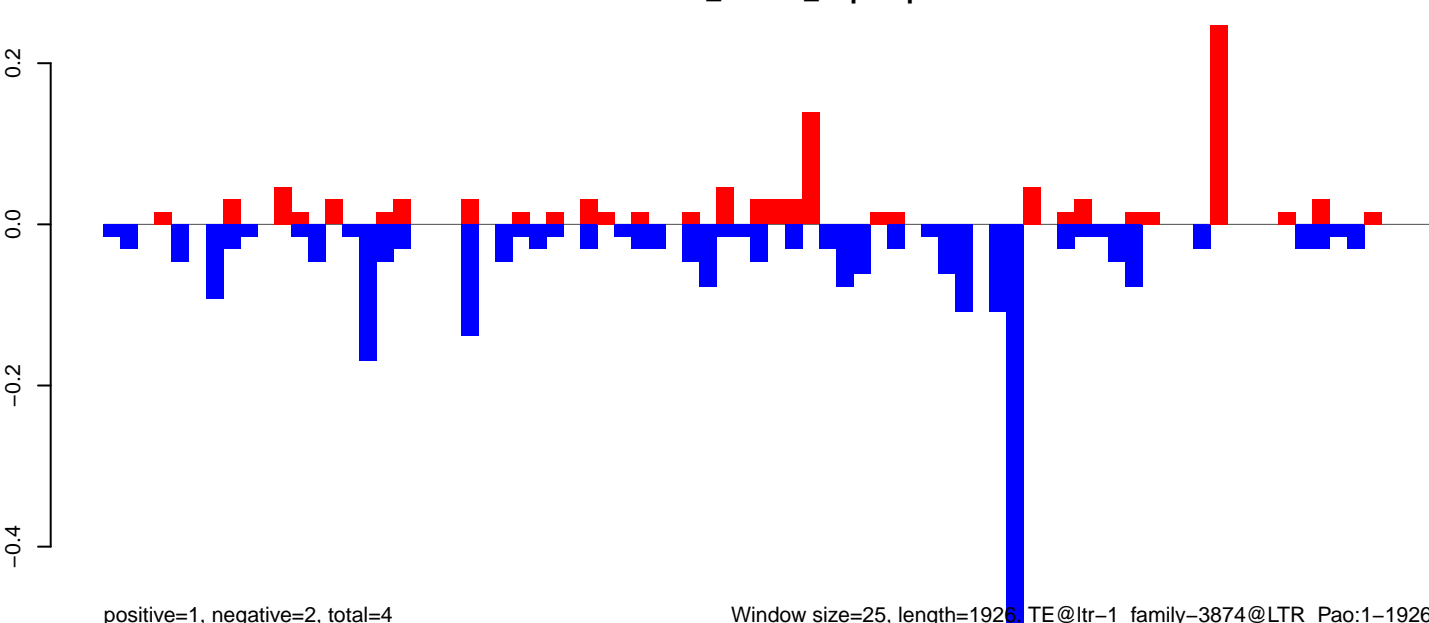

Window size=25, length=1500, TE@ltr-1\_family-4134@LTR\_Gypsy:1-1500

0 500 1000 1500

**AeAlbo\_CHIKV\_9dpi.18\_23.rep**

**AeAlbo\_CHIKV\_9dpi.24\_35.rep**

**AeAlbo\_CHIKV\_9dpi.rep**

Window size=25, length=1926, TE@ltr-1\_family-3874@LTR\_Pao:1-1926