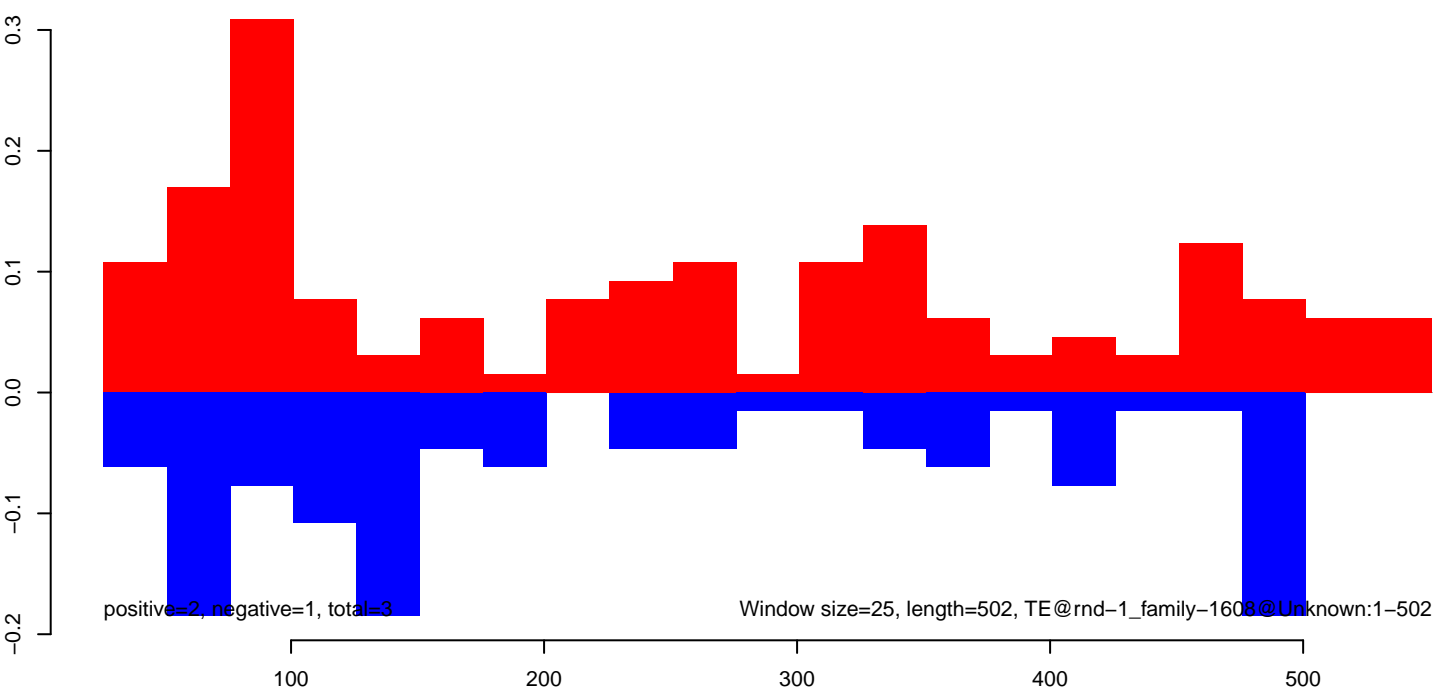

AeAlbo_CHIKV_9dpi.rep