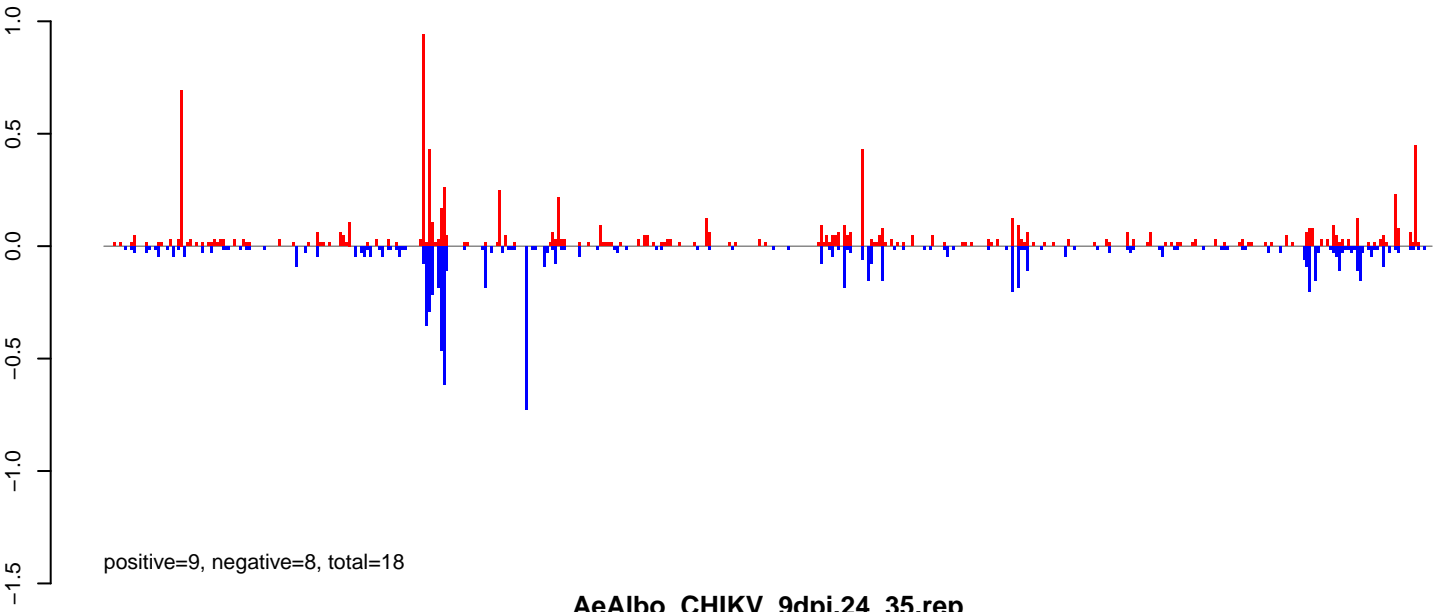

AeAlbo\_CHIKV\_9dpi.rep

positive=11, negative=318, total=329

Window size=25, length=7772, TE@ltr-1\_family-3305@LTR\_Gypsy:1-7772

0 2000 4000 6000 8000

AeAlbo\_CHIKV\_9dpi.18\_23.rep

AeAlbo\_CHIKV\_9dpi.24\_35.rep