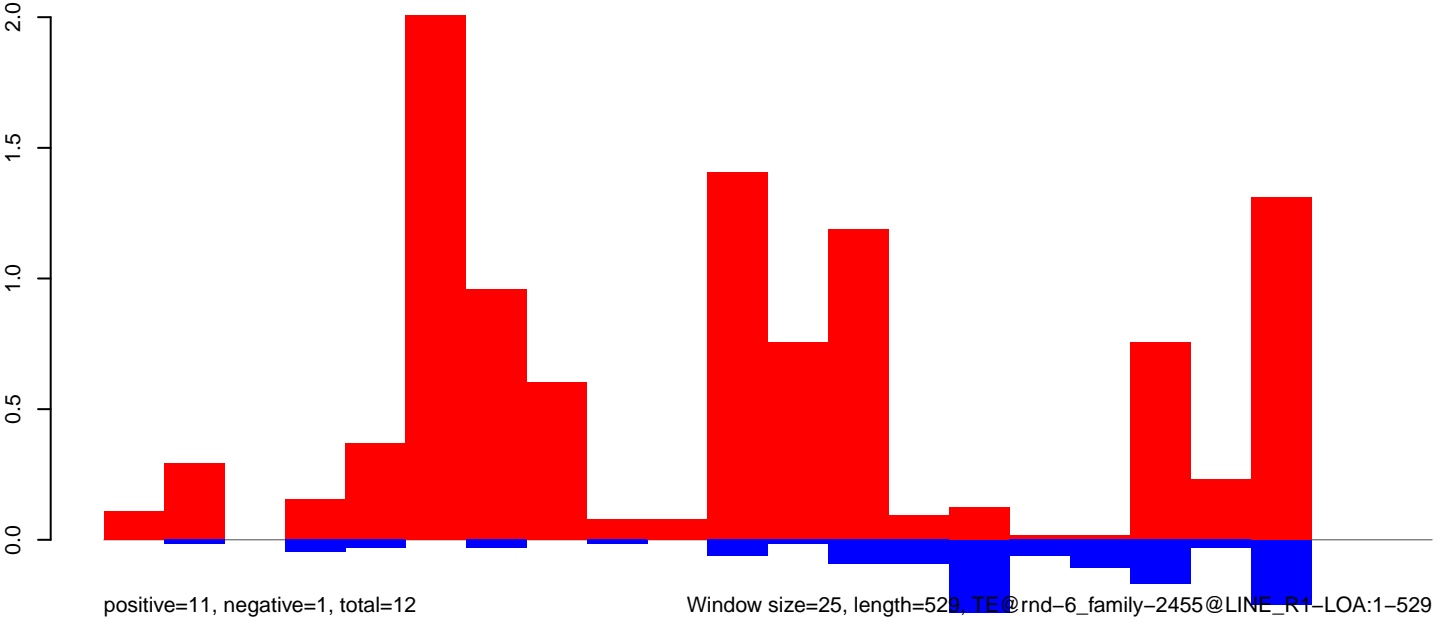

AeAlbo_CHIKV_9dpi.rep