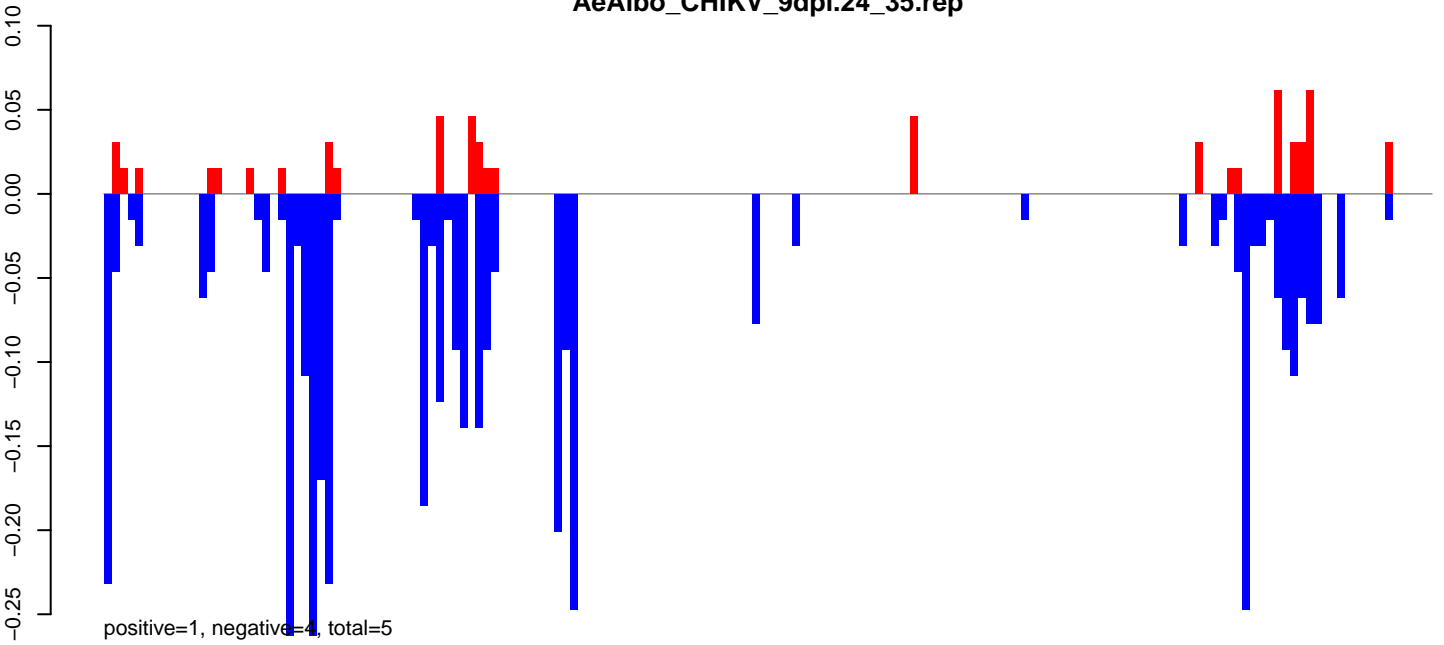

AeAlbo\_CHIKV\_9dpi.24\_35.rep

AeAlbo\_CHIKV\_9dpi.rep

**AeAlbo\_CHIKV\_9dpi.18\_23.rep**

**AeAlbo\_CHIKV\_9dpi.24\_35.rep**

**AeAlbo\_CHIKV\_9dpi.rep**

Window size=25, length=4182, TE@rnd-5\_family-1022@LTR\_Gypsy:1-4182