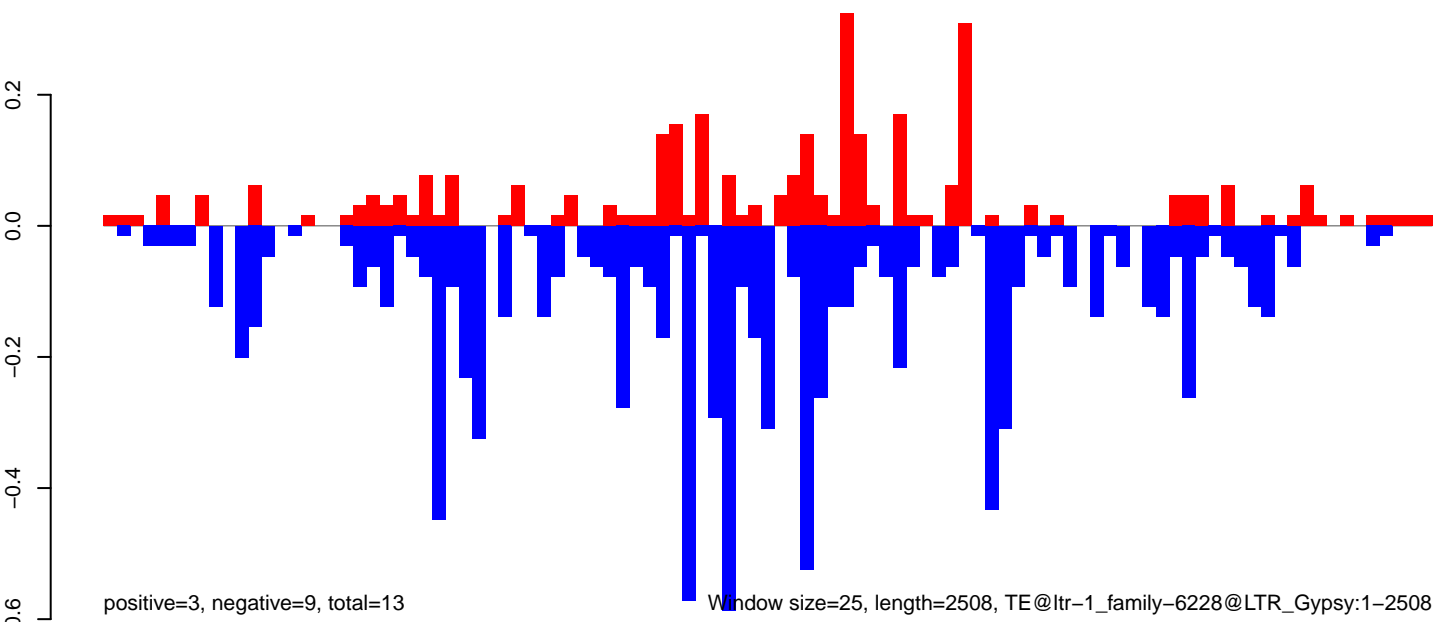

Window size=25, length=2595, TE@rnd-5\_family-767@Unknown:1-2595

0 500 1000 1500 2000 2500

AeAlbo\_CHIKV\_9dpi.18\_23.rep

AeAlbo\_CHIKV\_9dpi.24\_35.rep

AeAlbo\_CHIKV\_9dpi.rep

AeAlbo\_CHIKV\_9dpi.18\_23.rep