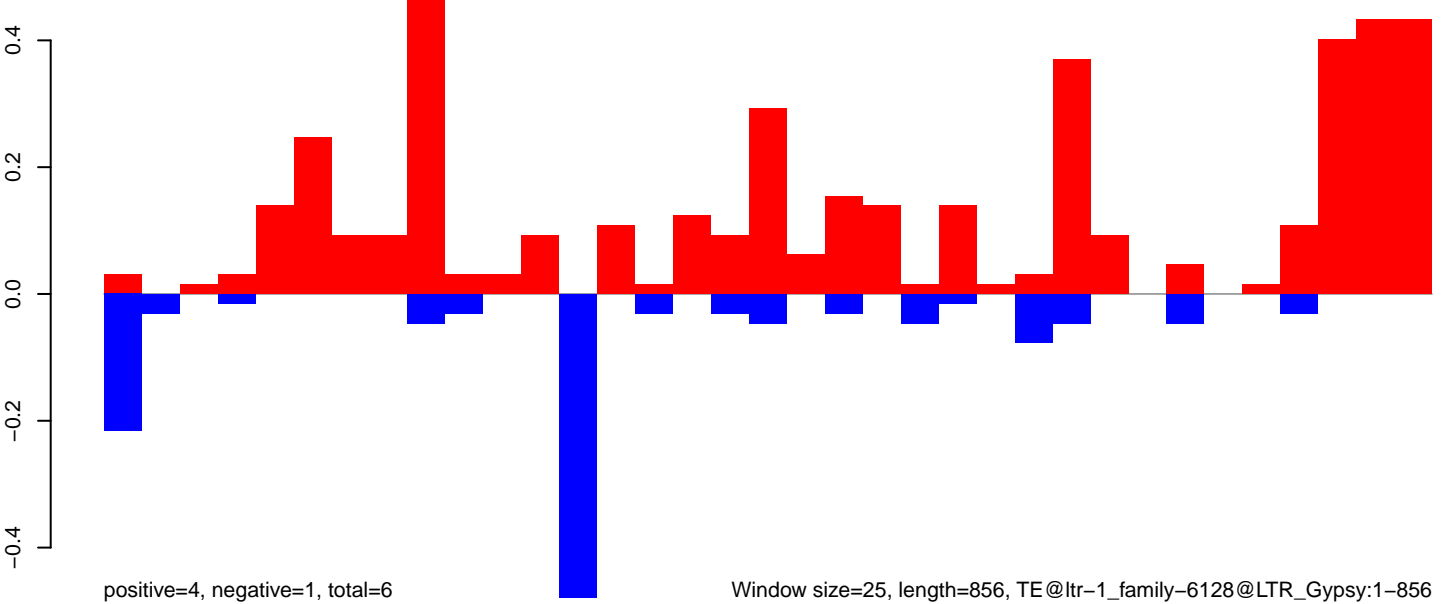

AeAlbo\_CHIKV\_9dpi.24\_35.rep

AeAlbo\_CHIKV\_9dpi.rep

Window size=25, length=856, TE@ltr-1\_family-6128@LTR\_Gypsy:1-856

AeAlbo\_CHIKV\_9dpi.18\_23.rep

positive=0, negative=0, total=1

AeAlbo\_CHIKV\_9dpi.24\_35.rep