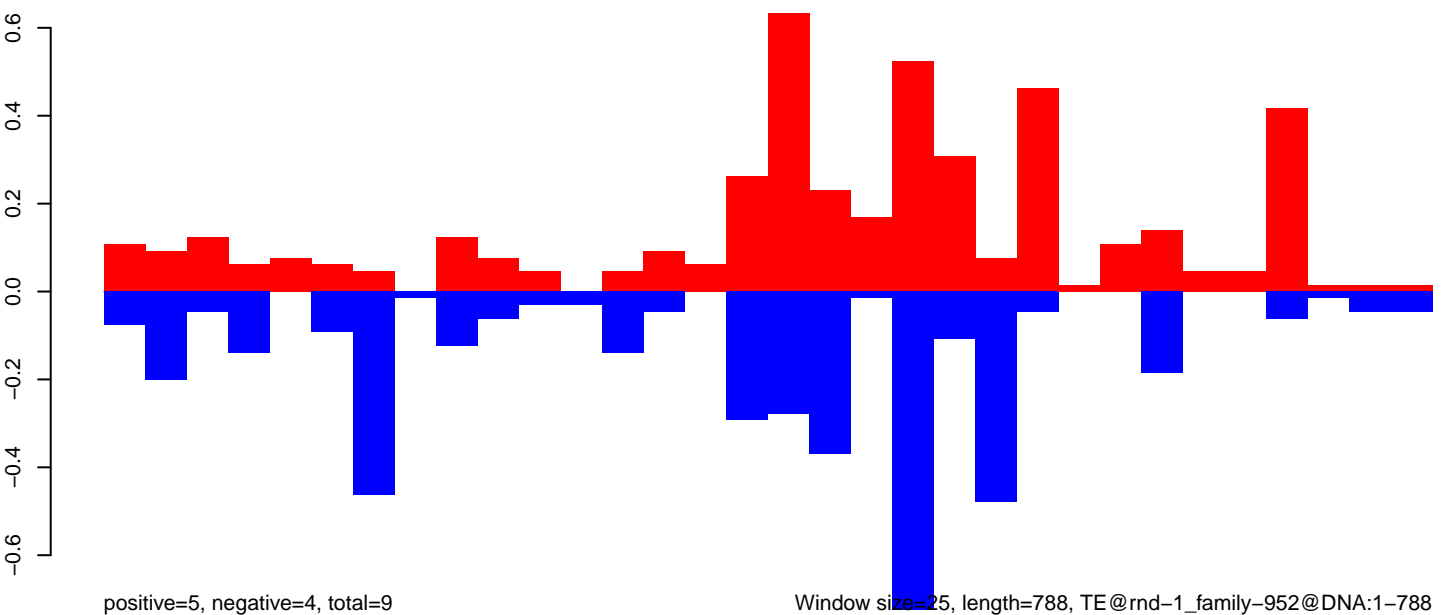

AeAlbo_CHIKV_9dpi.rep