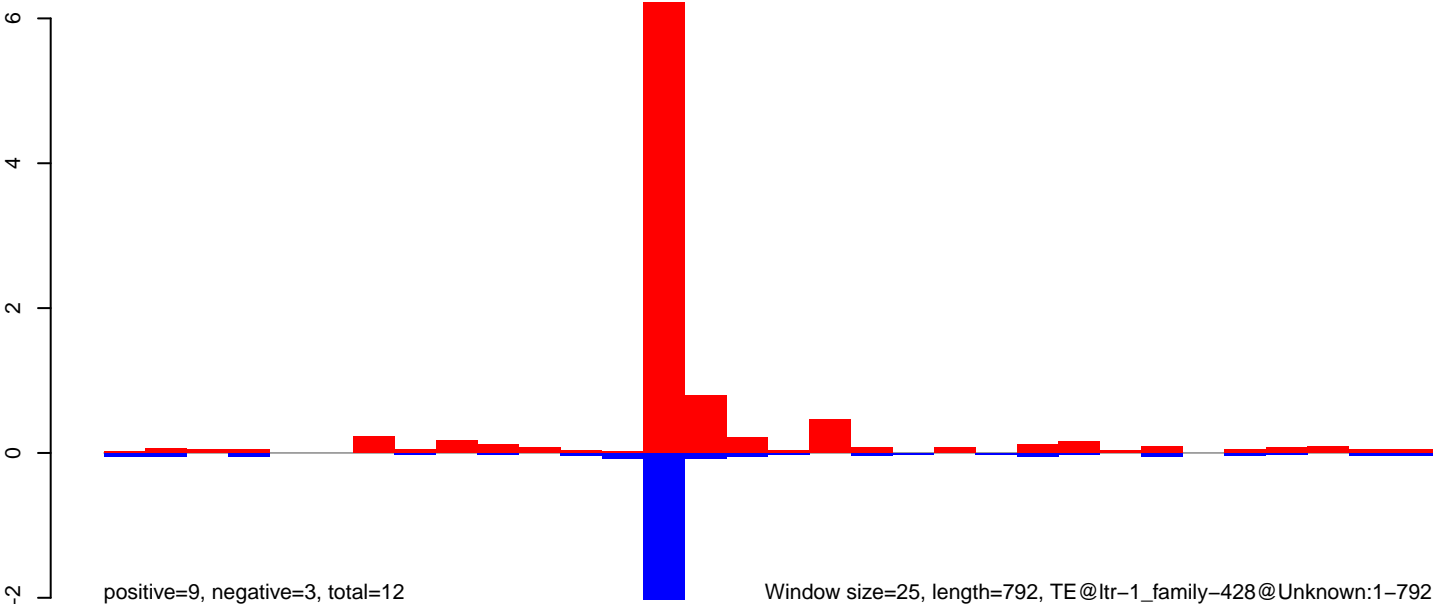

**AeAlbo\_CHIKV\_9dpi.24\_35.rep**

**AeAlbo\_CHIKV\_9dpi.rep**

AeAlbo\_CHIKV\_9dpi.18\_23.rep

AeAlbo\_CHIKV\_9dpi.24\_35.rep

AeAlbo\_CHIKV\_9dpi.rep

Window size=25, length=801, TE@ltr-1\_family-3853@LTR\_Gypsy:1-801