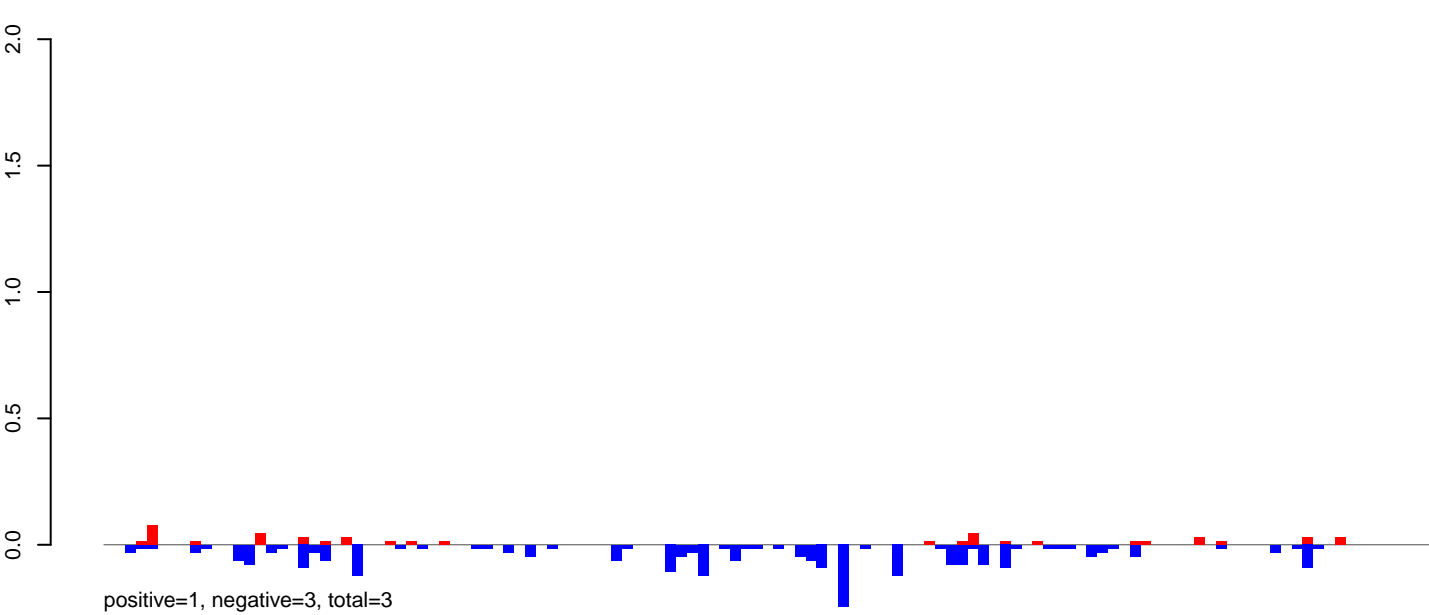

AeAlbo_CHIKV_9dpi.24_35.rep