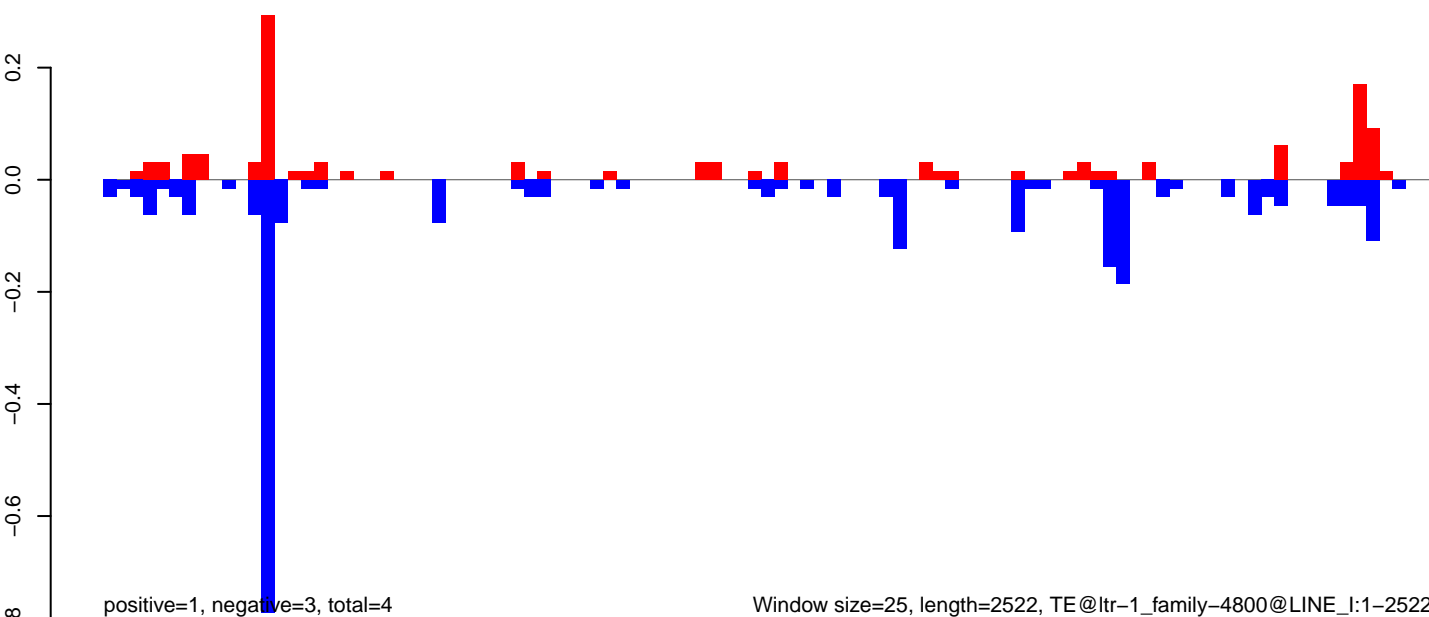

AeAlbo\_CHIKV\_9dpi.rep

Window size=25, length=2522, TE@ltr-1\_family-4800@LINE\_I:1-2522

AeAlbo\_CHIKV\_9dpi.18\_23.rep

AeAlbo\_CHIKV\_9dpi.24\_35.rep

AeAlbo\_CHIKV\_9dpi.rep

Window size=25, length=2320, TE@ltr-1\_family-4516@Unknown:1-2320