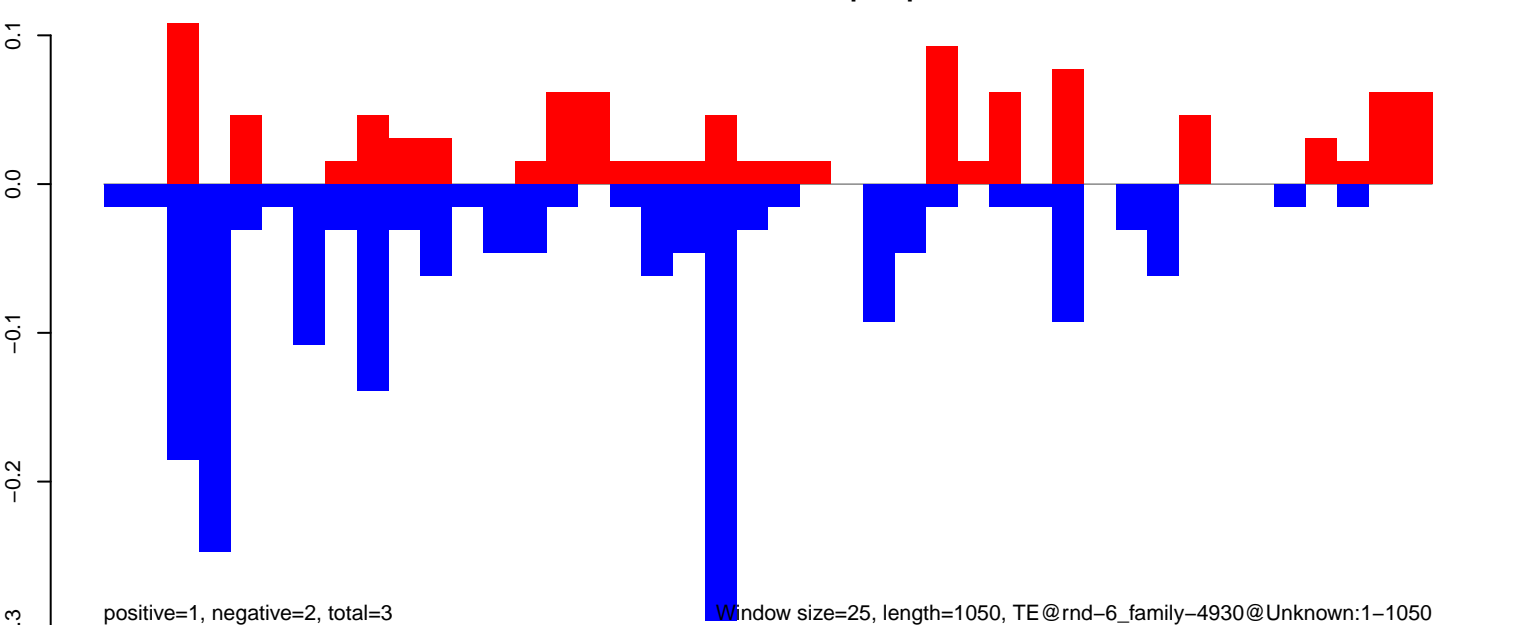

AeAlbo\_CHIKV\_9dpi.24\_35.rep

AeAlbo\_CHIKV\_9dpi.rep

AeAlbo\_CHIKV\_9dpi.18\_23.rep

AeAlbo\_CHIKV\_9dpi.24\_35.rep

AeAlbo\_CHIKV\_9dpi.rep

Window size=25, length=1050, TE@rnd-6\_family-4930@Unknown:1-1050