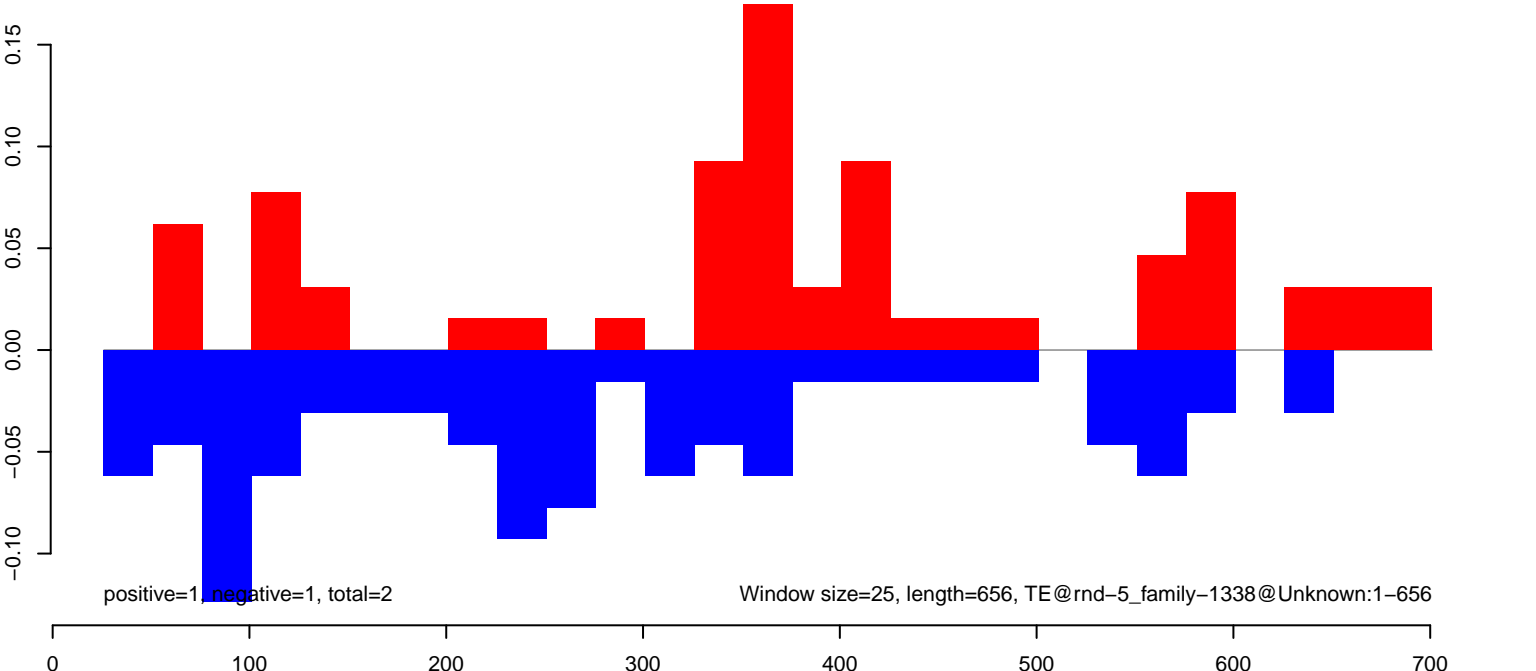

AeAlbo\_CHIKV\_9dpi.18\_23.rep

AeAlbo\_CHIKV\_9dpi.24\_35.rep

AeAlbo\_CHIKV\_9dpi.rep

AeAlbo\_CHIKV\_9dpi.18\_23.rep

AeAlbo\_CHIKV\_9dpi.24\_35.rep

AeAlbo\_CHIKV\_9dpi.rep

Window size=25, length=683, TE@rnd-1\_family-628@LINE\_R1:1-683