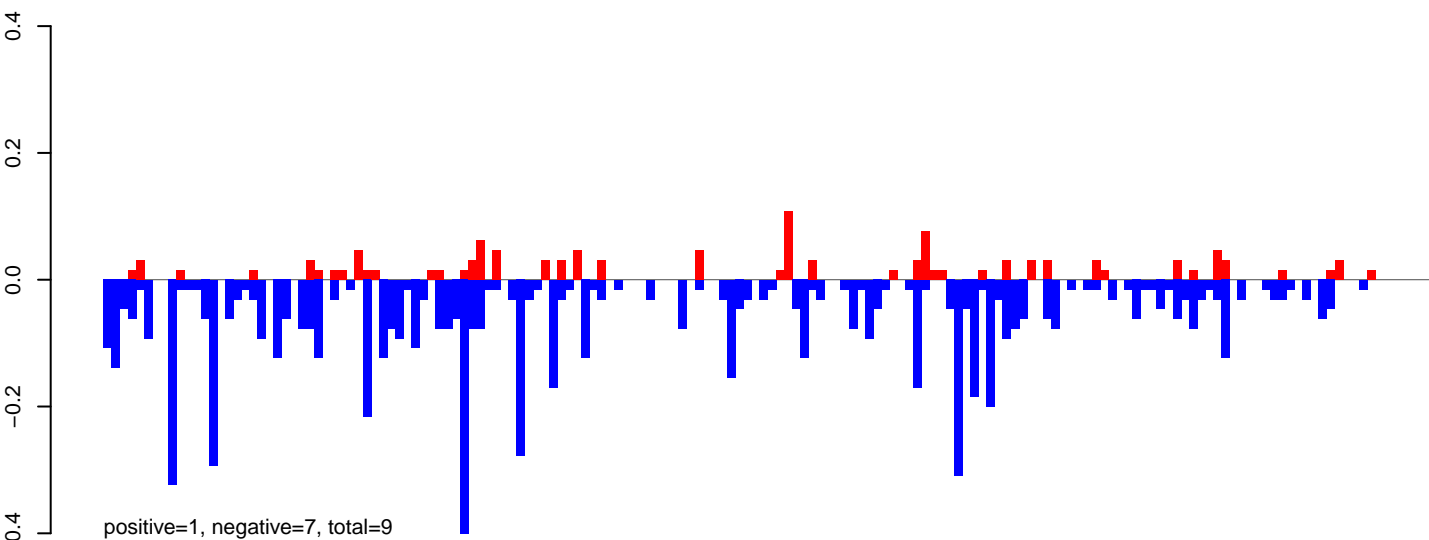

Window size=25, length=5361, TE@ltr-1\_family-3943@LTR\_Gypsy:1-5361

AeAlbo\_CHIKV\_9dpi.18\_23.rep

AeAlbo\_CHIKV\_9dpi.24\_35.rep

AeAlbo\_CHIKV\_9dpi.rep

AeAlbo\_CHIKV\_9dpi.18\_23.rep

AeAlbo\_CHIKV\_9dpi.24\_35.rep