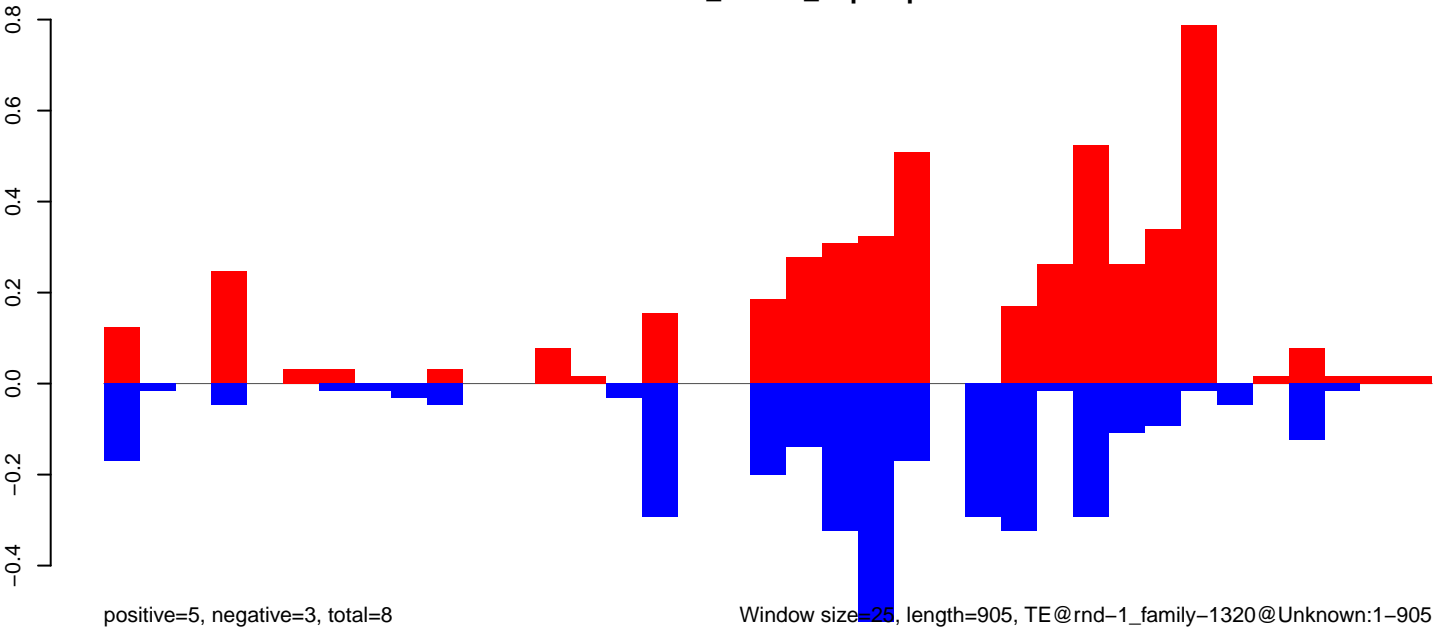

AeAlbo_CHIKV_9dpi.18_23.rep

AeAlbo_CHIKV_9dpi.rep