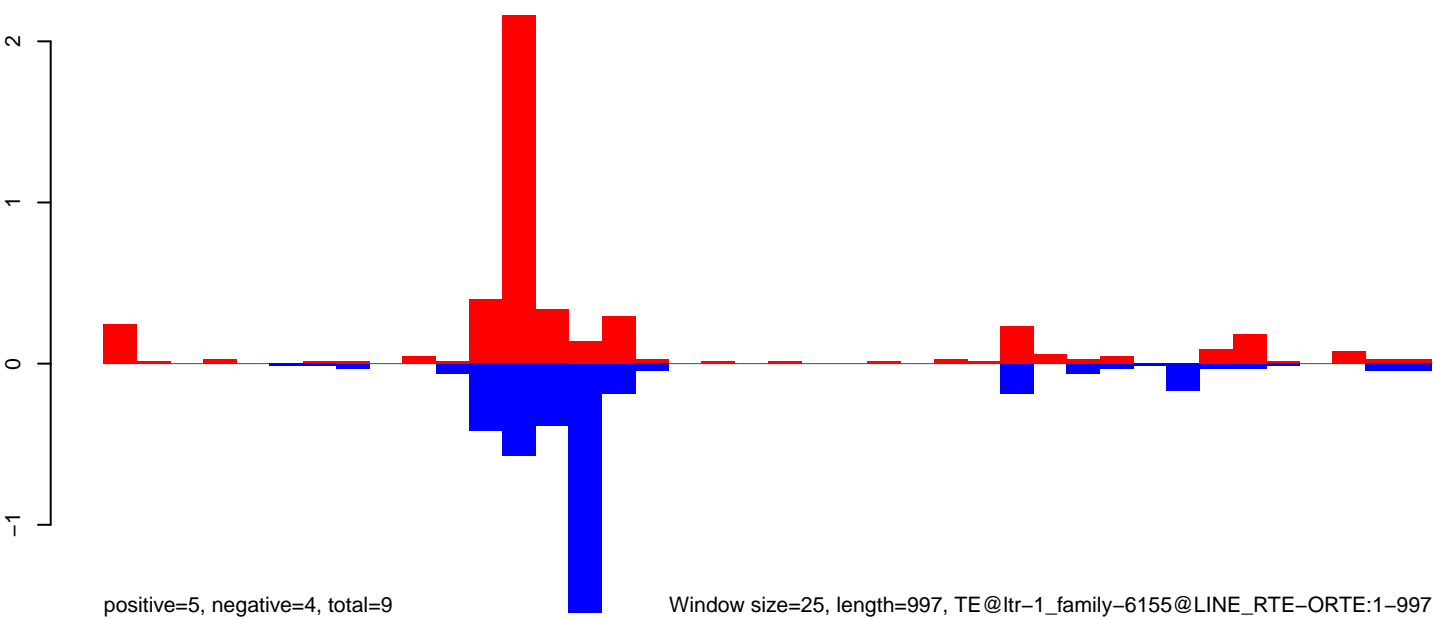

AeAlbo\_CHIKV\_9dpi.18\_23.rep

AeAlbo\_CHIKV\_9dpi.24\_35.rep

AeAlbo\_CHIKV\_9dpi.rep

AeAlbo\_CHIKV\_9dpi.18\_23.rep

AeAlbo\_CHIKV\_9dpi.24\_35.rep

AeAlbo\_CHIKV\_9dpi.rep

Window size=25, length=997, TE@ltr-1\_family-6155@LINE RTE-ORTE:1-997