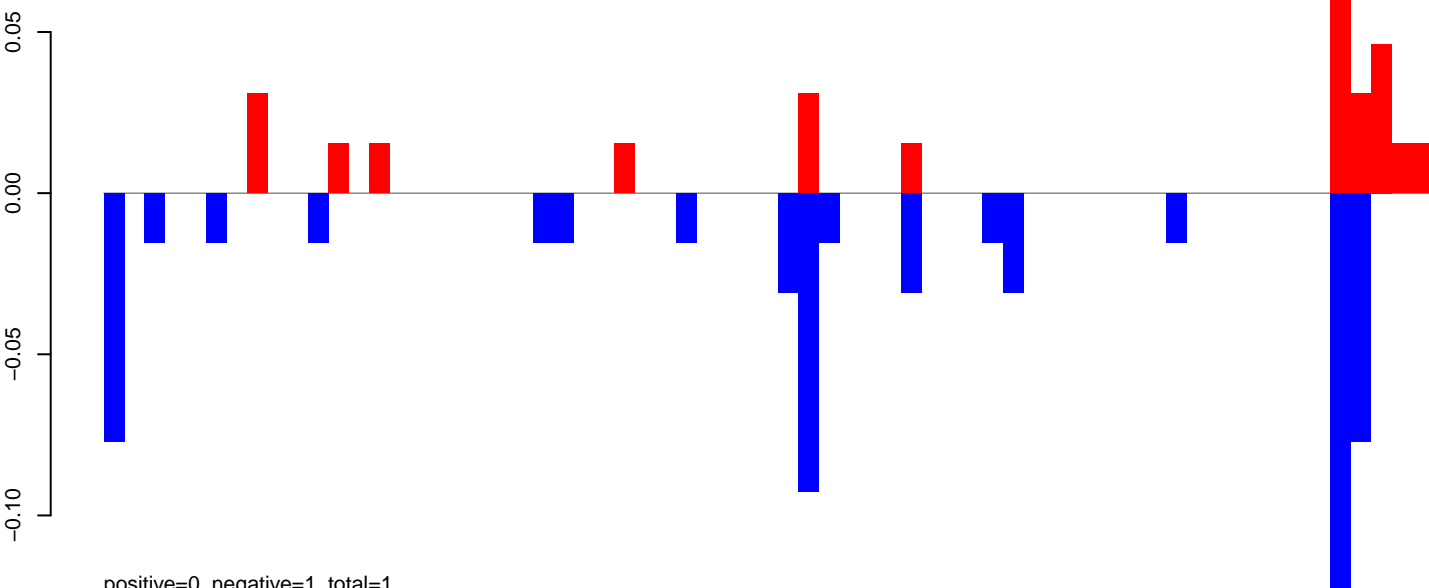

AeAlbo_CHIKV_9dpi.24_35.rep

positive=0, negative=1, total=1