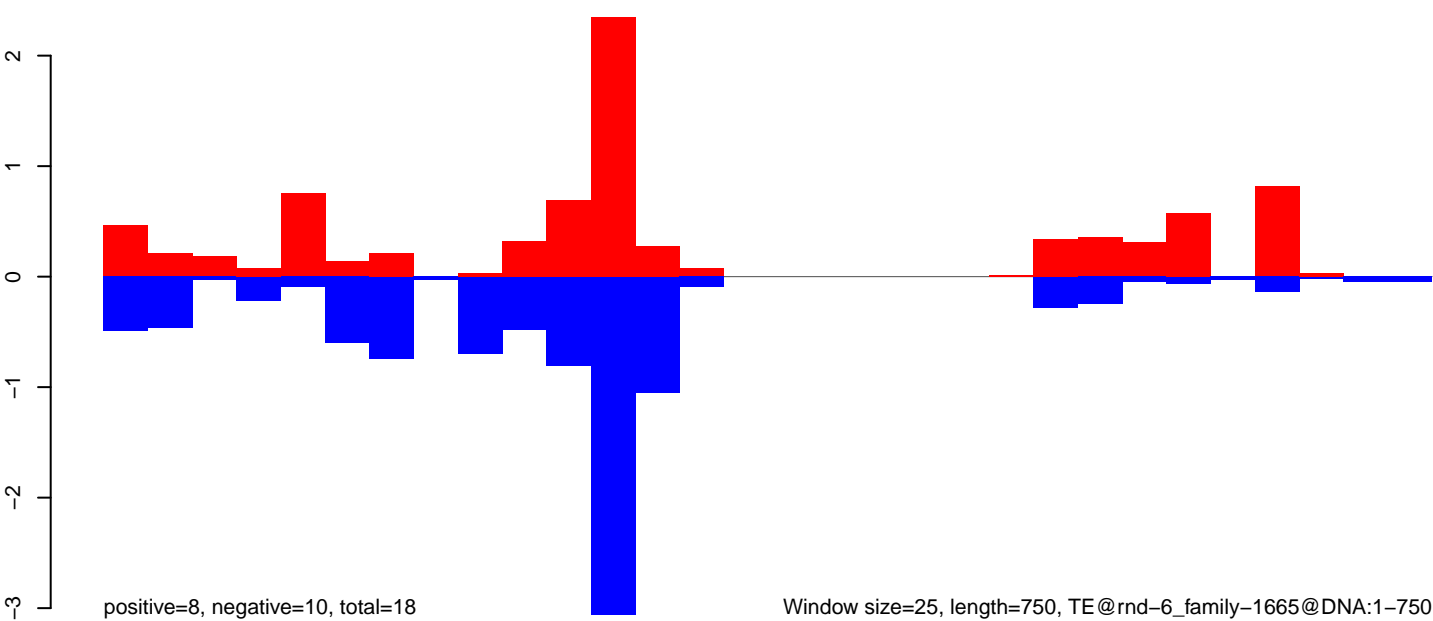

AeAlbo_CHIKV_9dpi.rep

Window size=25, length=750, TE@rnd-6_family-1665@DNA:1-750

0 200 400 600 800