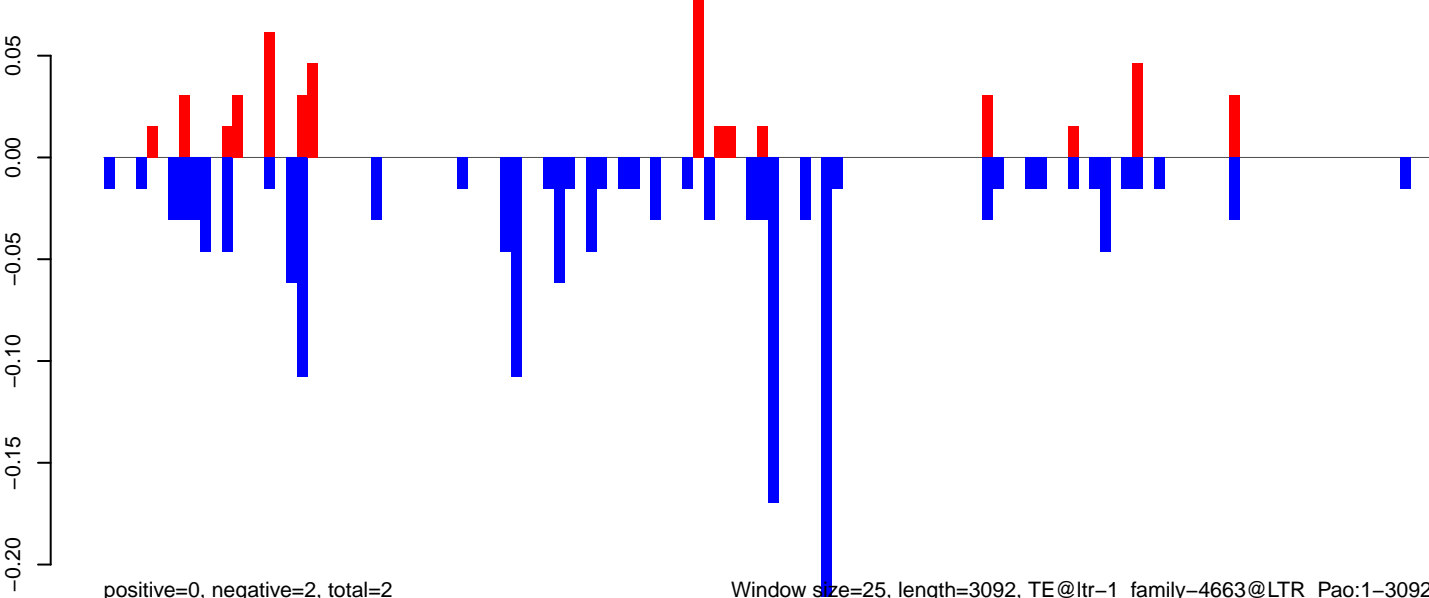

AeAlbo_CHIKV_9dpi.rep

Window size=25, length=3092, TE@ltr-1_family-4663@LTR_Pao:1-3092

0 500 1000 1500 2000 2500 3000