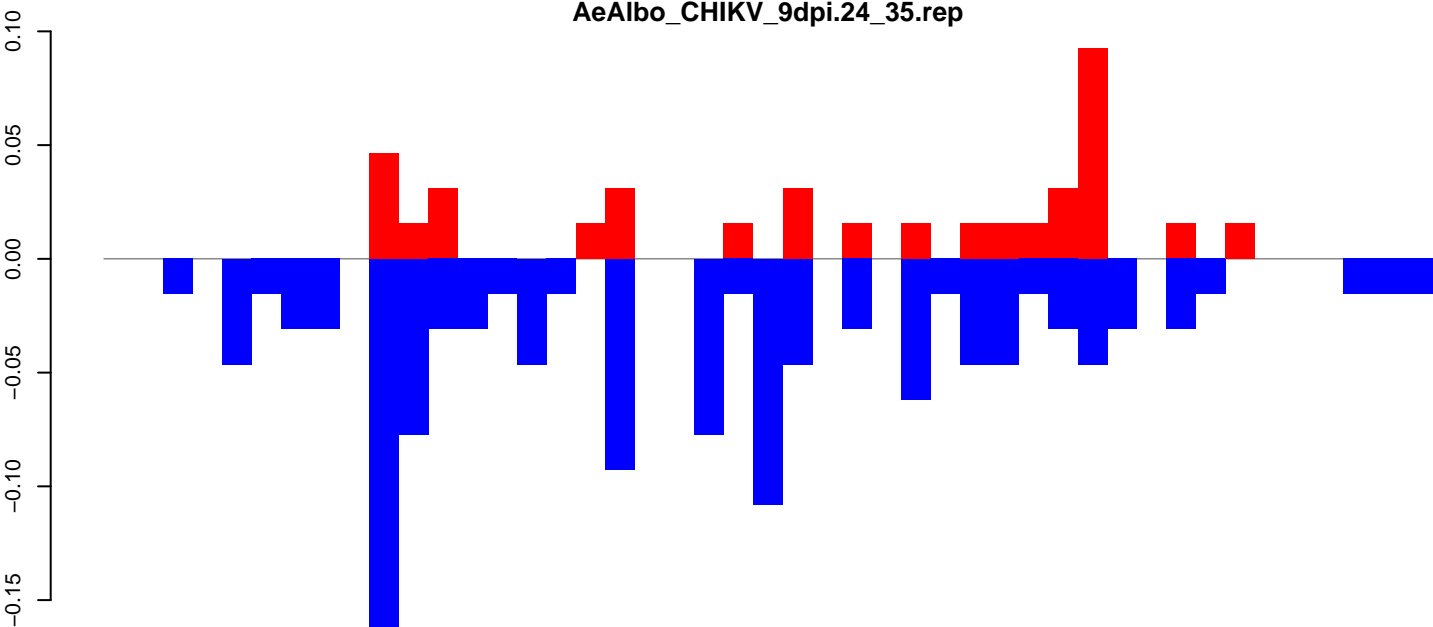

AeAlbo_CHIKV_9dpi.24_35.rep

positive=0, negative=1, total=2