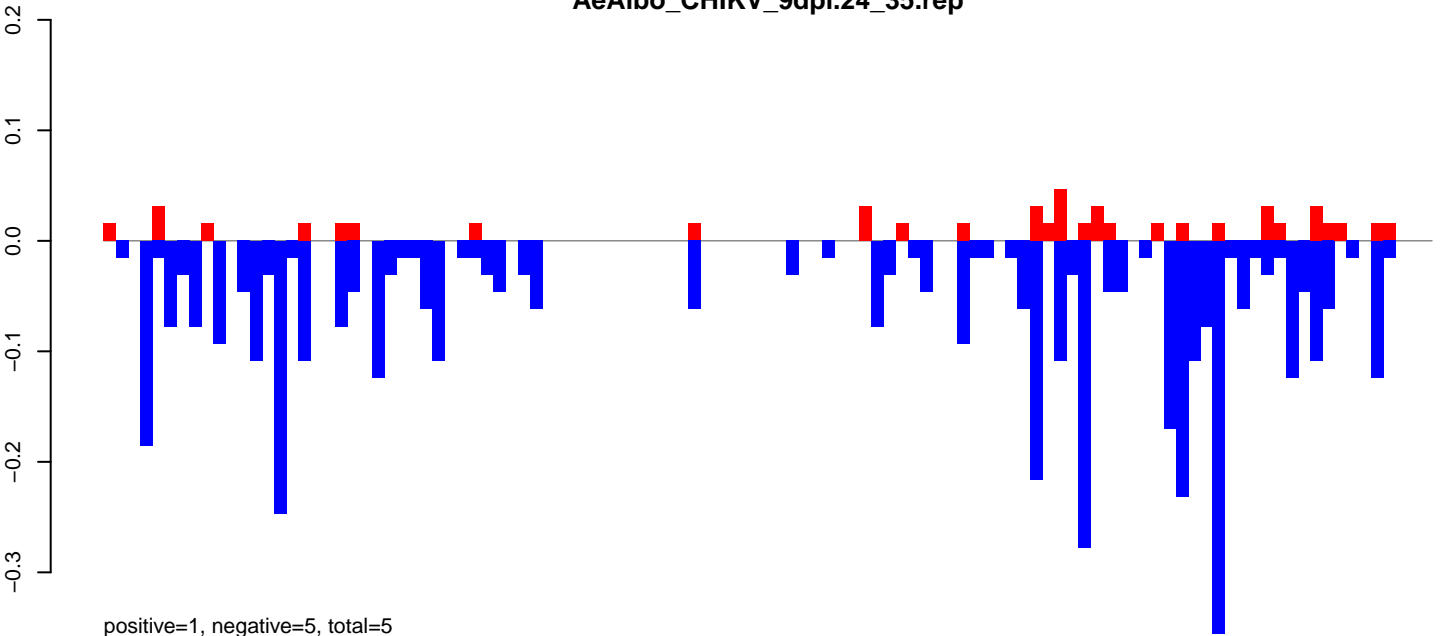

AeAlbo_CHIKV_9dpi.24_35.rep

positive=1, negative=5, total=5