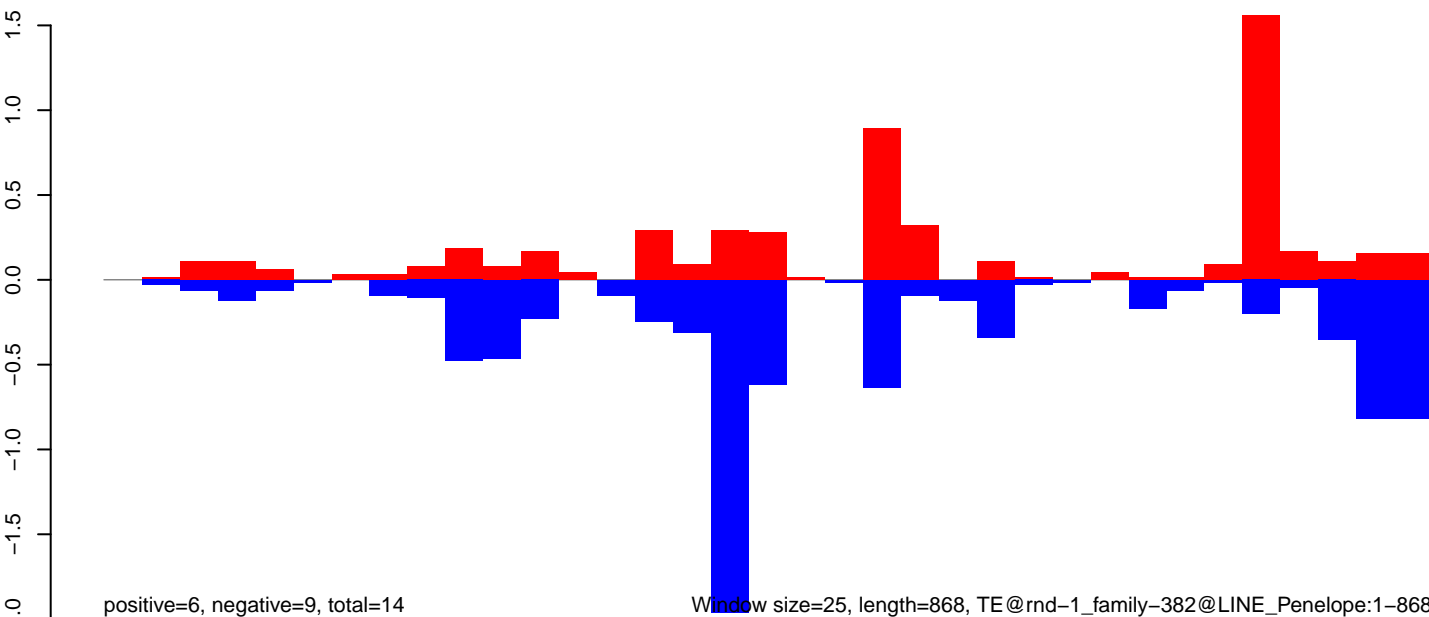

AeAlbo\_CHIKV\_9dpi.24\_35.rep

AeAlbo\_CHIKV\_9dpi.rep

Window size=25, length=849, TE@rnd-1\_family-609@DNA:1-849

AeAlbo\_CHIKV\_9dpi.18\_23.rep

AeAlbo\_CHIKV\_9dpi.24\_35.rep

AeAlbo\_CHIKV\_9dpi.rep

AeAlbo\_CHIKV\_9dpi.18\_23.rep