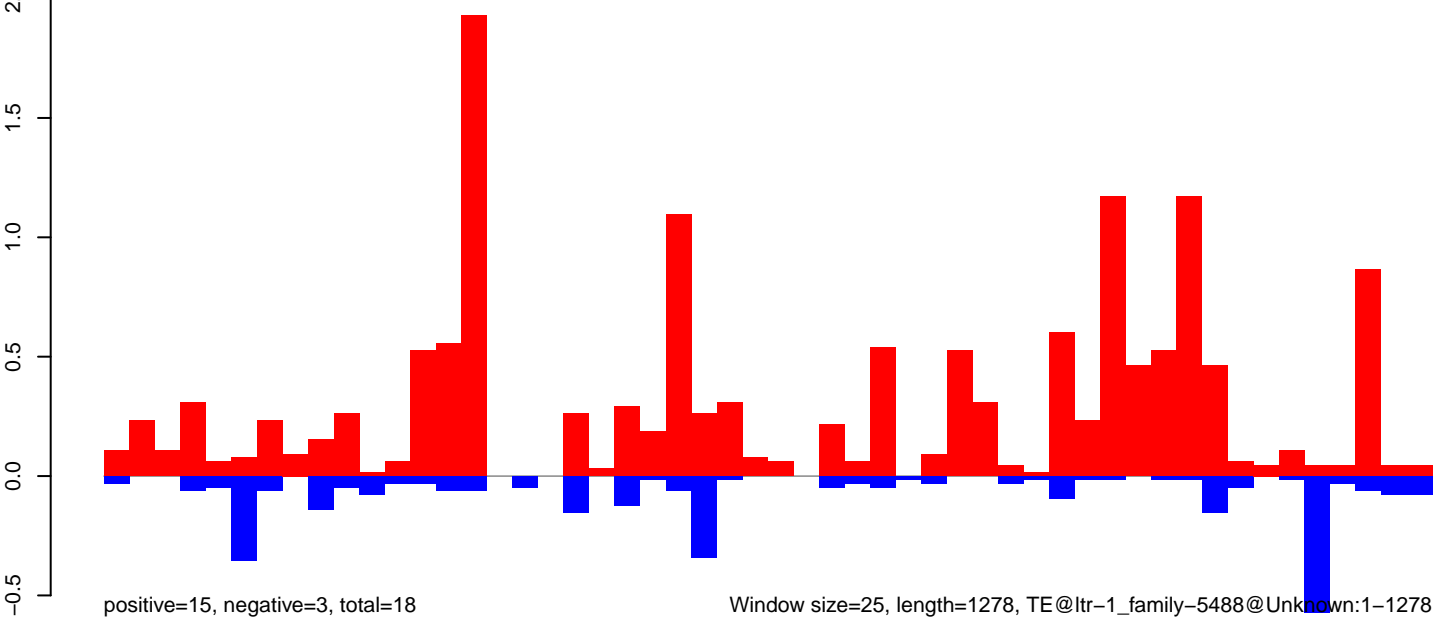

AeAlbo_CHIKV_9dpi.rep