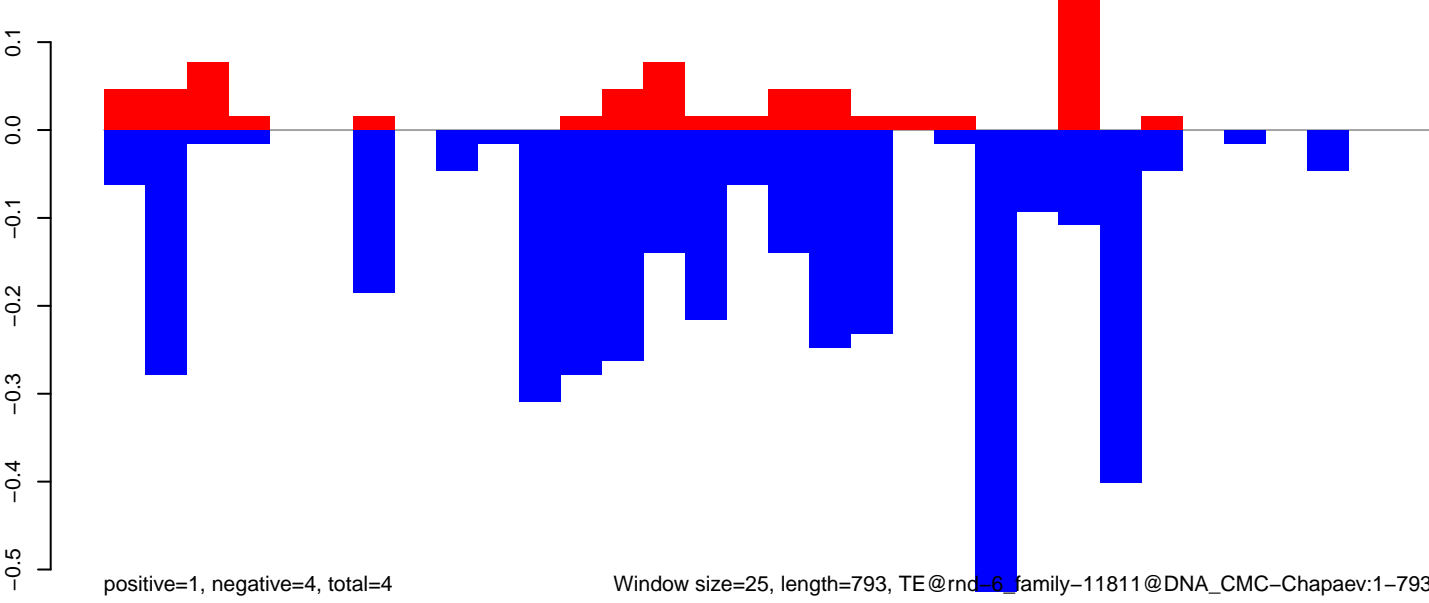

AeAlbo\_CHIKV\_9dpi.rep

AeAlbo\_CHIKV\_9dpi.18\_23.rep

AeAlbo\_CHIKV\_9dpi.24\_35.rep

AeAlbo\_CHIKV\_9dpi.rep

AeAlbo\_CHIKV\_9dpi.18\_23.rep

AeAlbo\_CHIKV\_9dpi.24\_35.rep

AeAlbo\_CHIKV\_9dpi.rep

Window size=25, length=793, TE@rnd=6, family=11811@DNA\_CMC-Chapaev:1-793