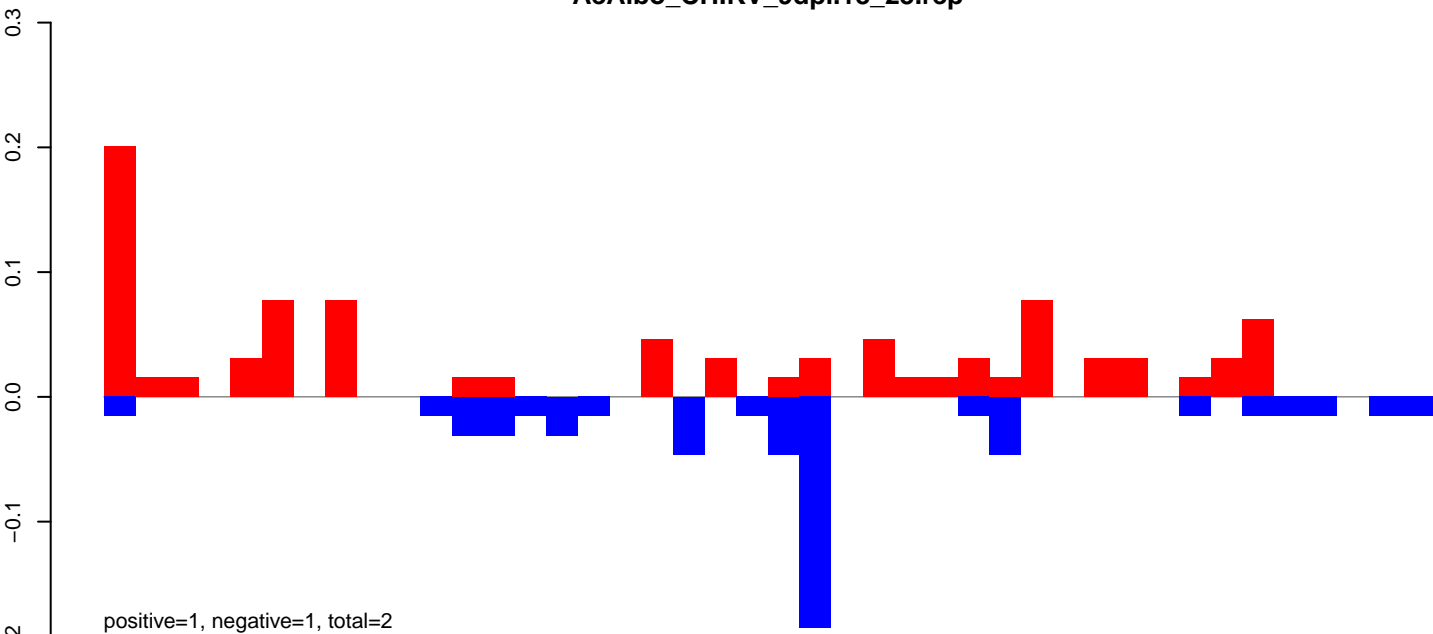

AeAlbo_CHIKV_9dpi.18_23.rep