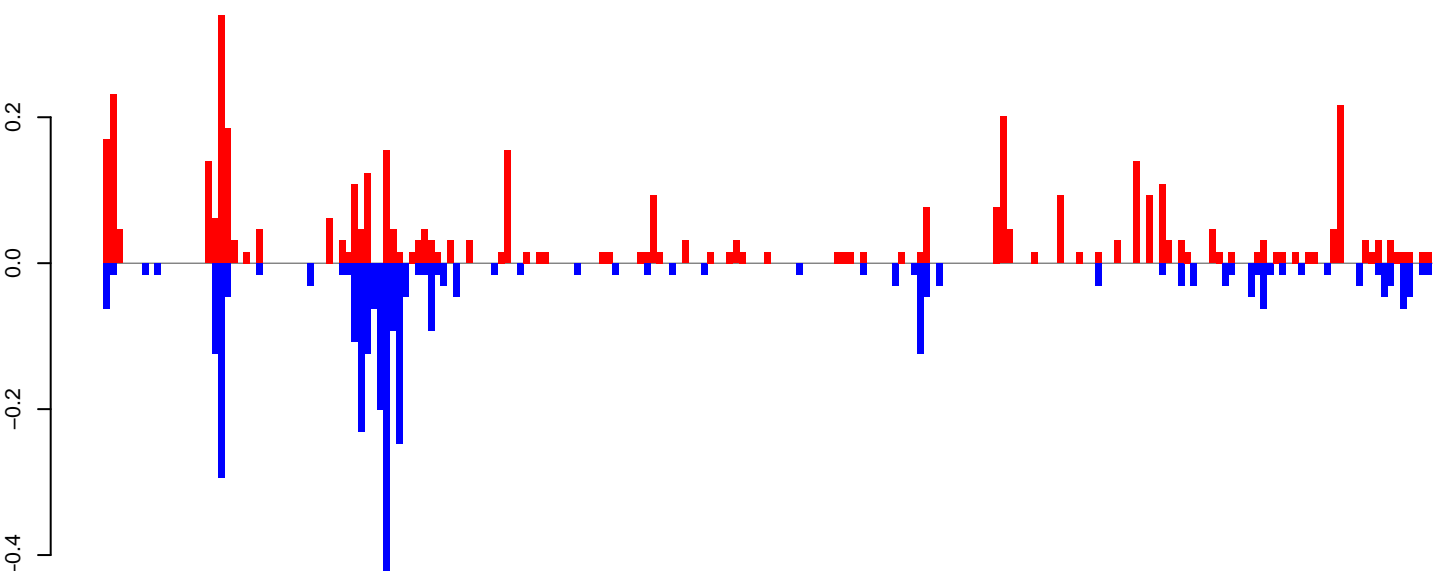

AeAlbo_CHIKV_9dpi.rep

positive=4, negative=3, total=7

Window size=25, length=5219, TE@ltr-1_family-4876@LTR_Gypsy:1-5219

0 1000 2000 3000 4000 5000