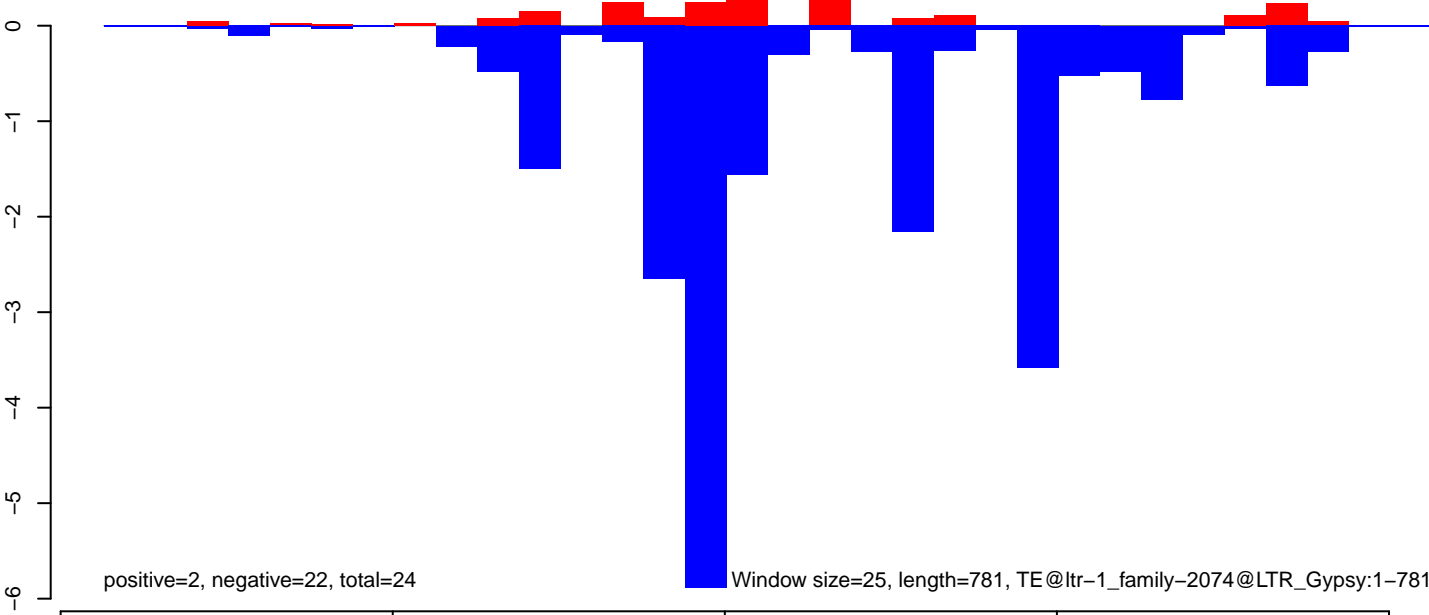

AeAlbo_CHIKV_9dpi.rep

positive=2, negative=22, total=24

Window size=25, length=781, TE@ltr-1_family-2074@LTR_Gypsy:1-781