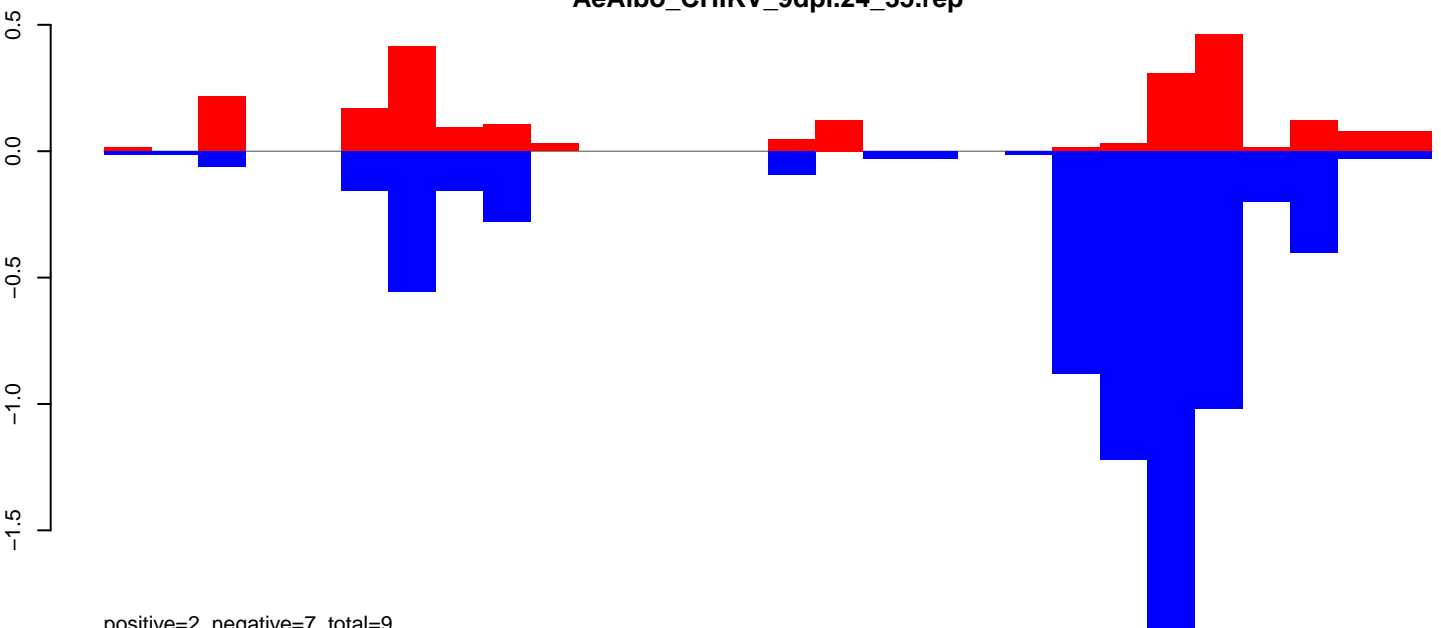

AeAlbo_CHIKV_9dpi.24_35.rep

positive=2, negative=7, total=9