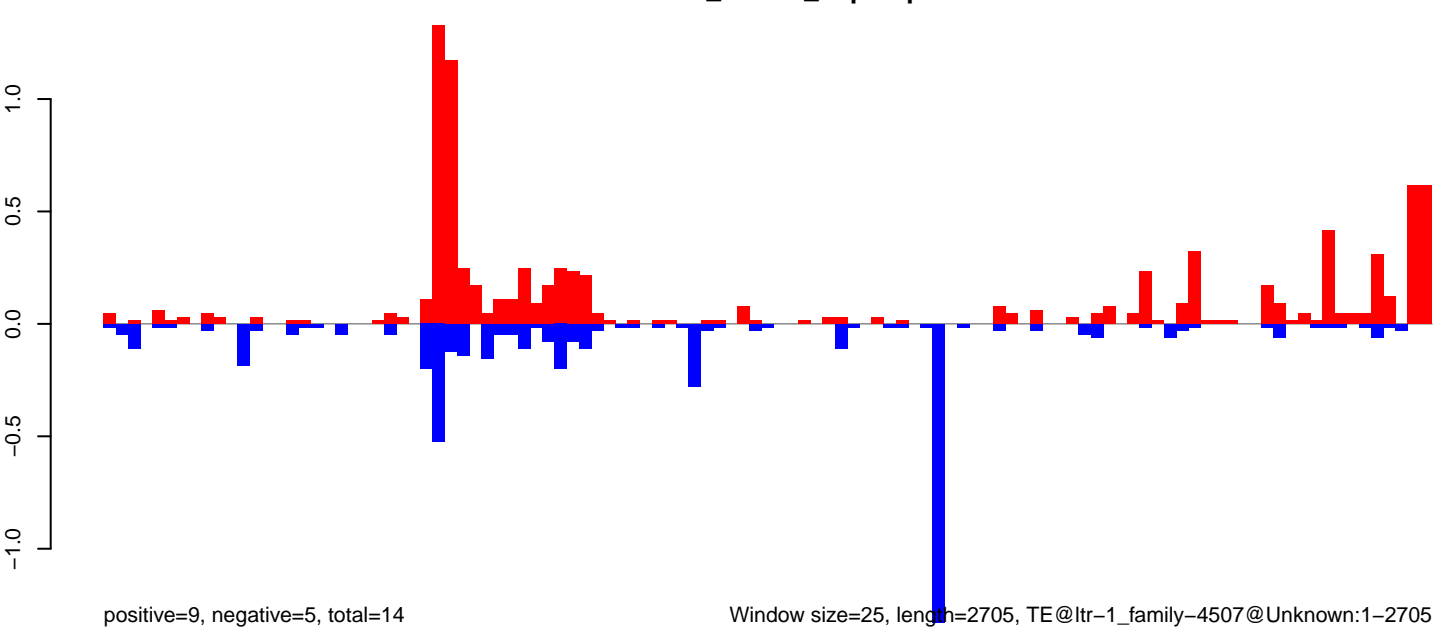

AeAlbo_CHIKV_9dpi.rep