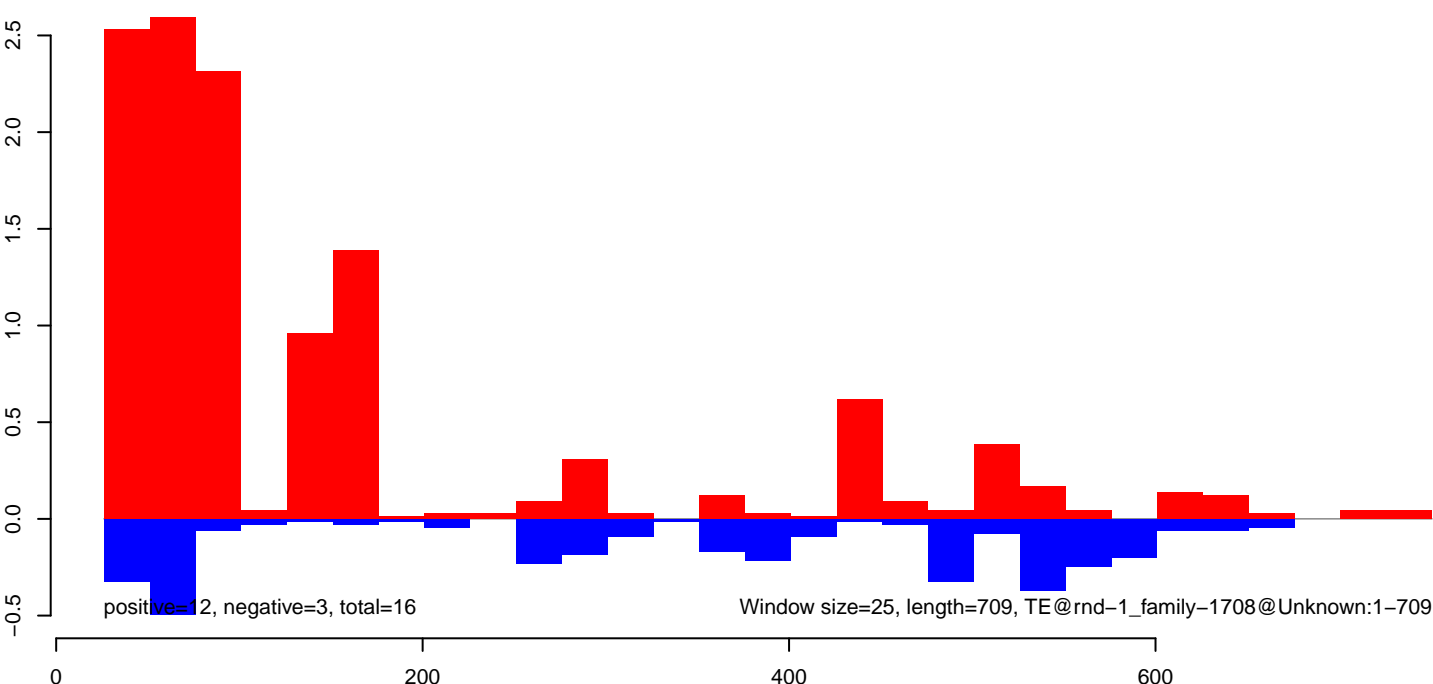

AeAlbo_CHIKV_9dpi.rep