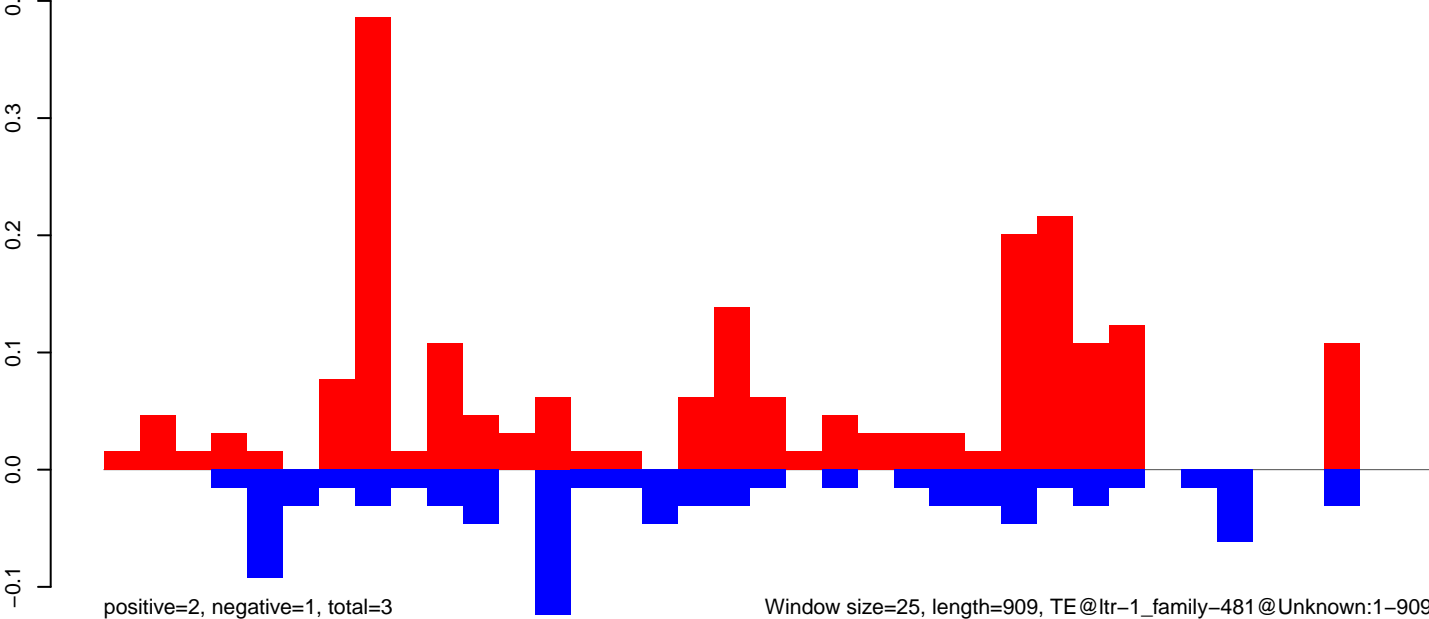

AeAlbo_CHIKV_9dpi.18_23.rep

AeAlbo_CHIKV_9dpi.24_35.rep

AeAlbo_CHIKV_9dpi.rep