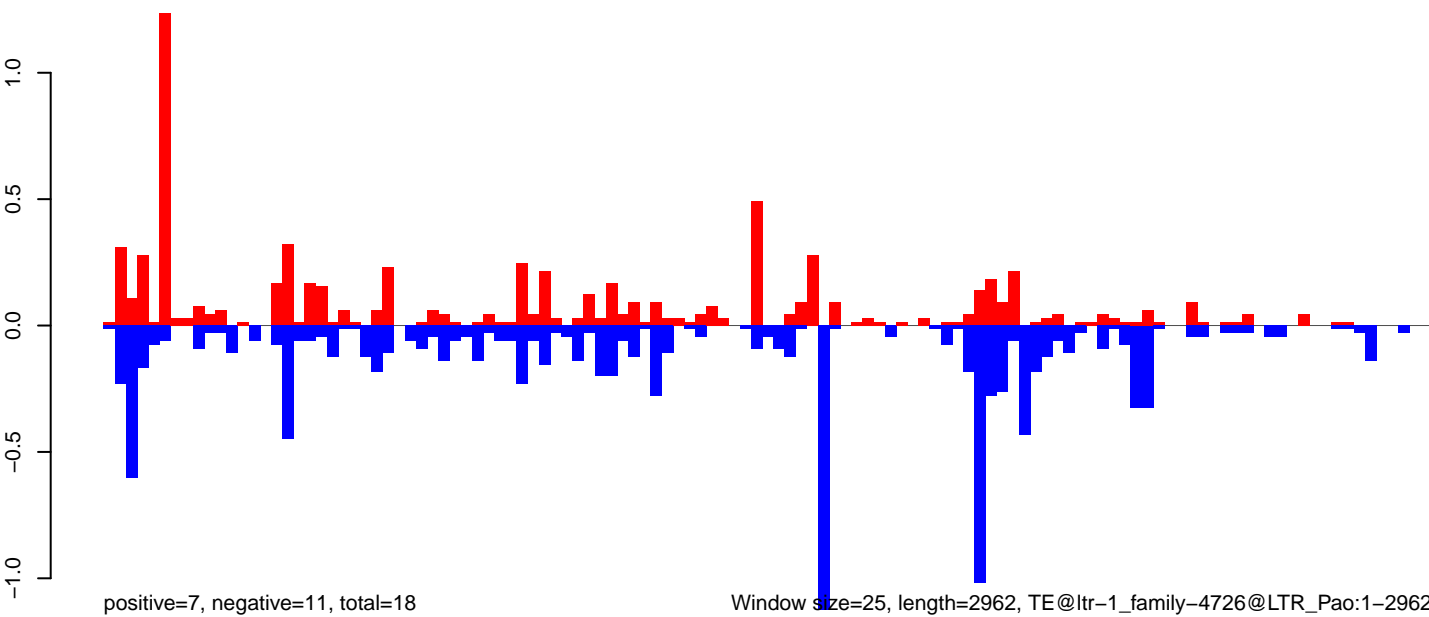

AeAlbo_CHIKV_9dpi.rep

0 500 1000 1500 2000 2500 3000