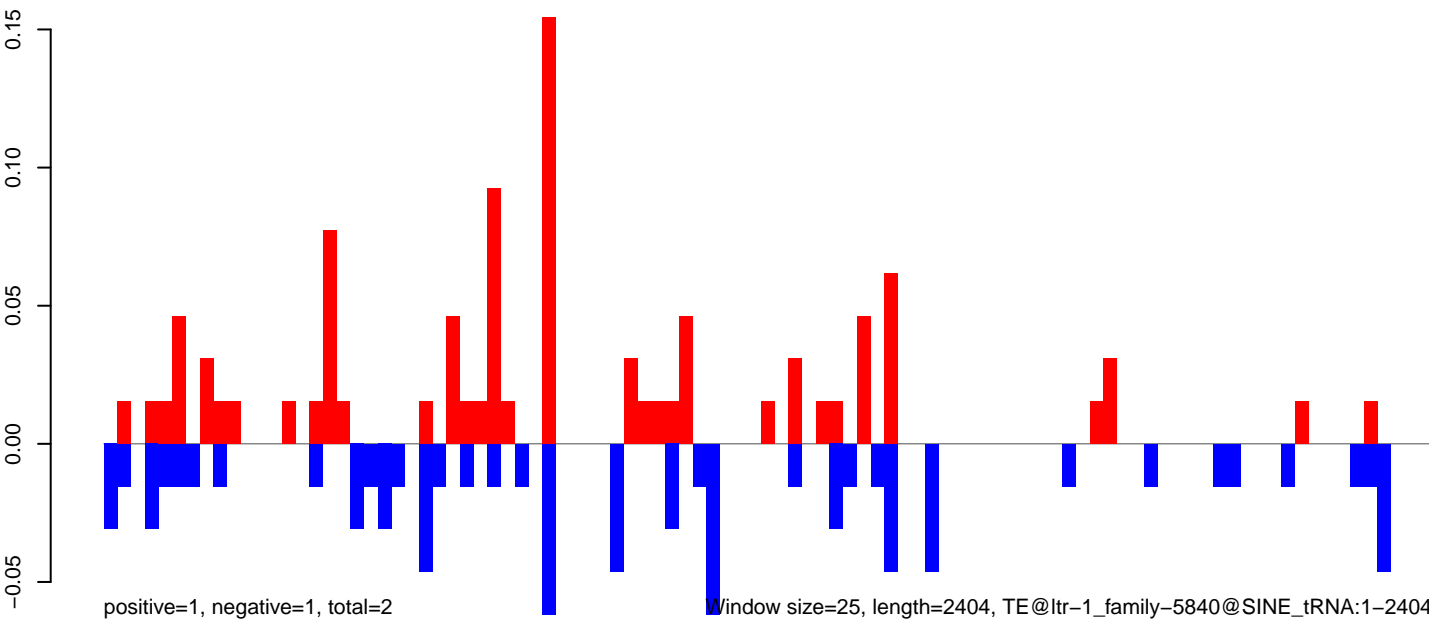

AeAlbo\_CHIKV\_9dpi.24\_35.rep

AeAlbo\_CHIKV\_9dpi.rep

AeAlbo\_CHIKV\_9dpi.18\_23.rep

AeAlbo\_CHIKV\_9dpi.24\_35.rep

AeAlbo\_CHIKV\_9dpi.rep

Window size=25, length=1359, TE@ltr-1\_family-5599@LTR\_Gypsy:1-1359