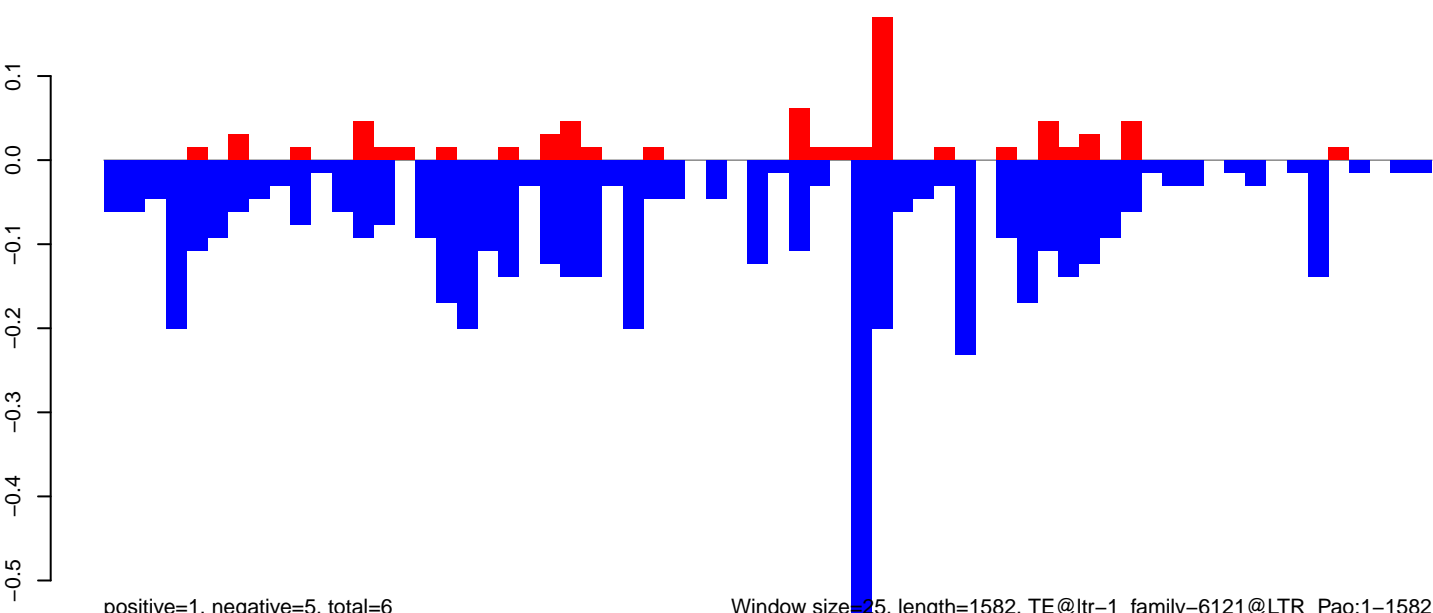

AeAlbo_CHIKV_9dpi.rep

positive=1, negative=5, total=6

Window size=25, length=1582, TE@ltr-1_family-6121@LTR_Pao:1-1582