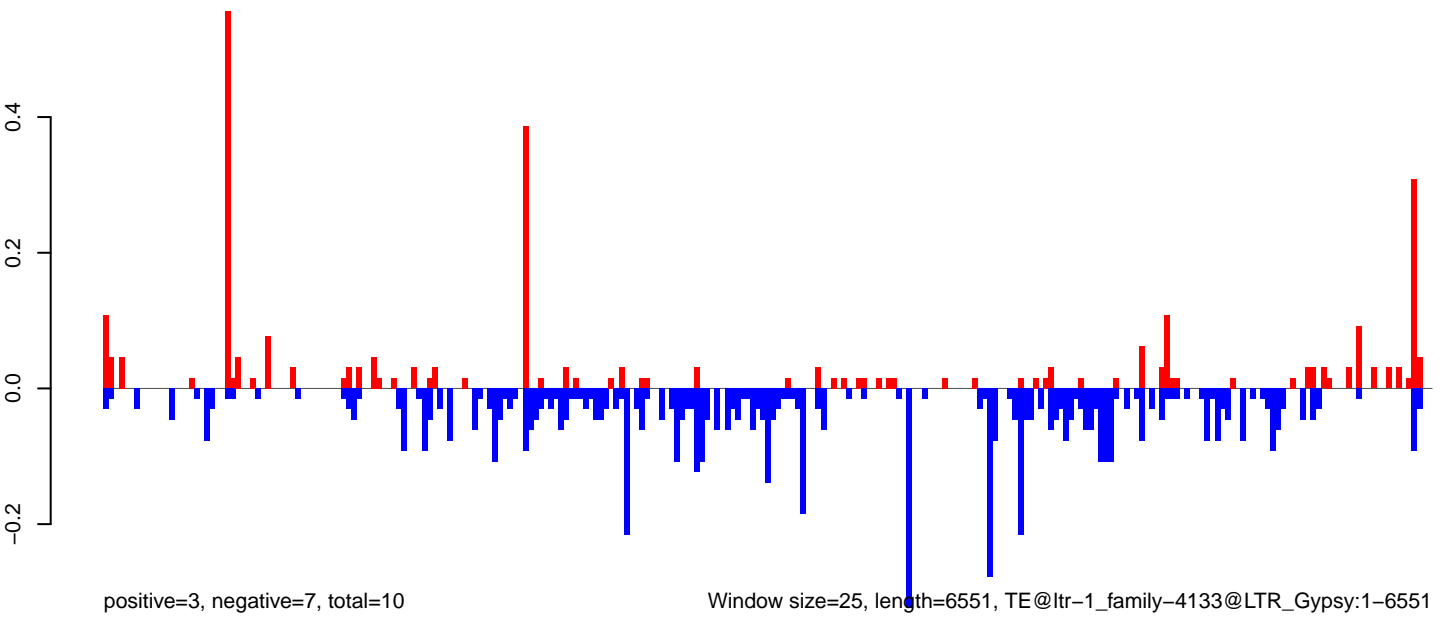

AeAlbo_CHIKV_9dpi.rep

0 1000 2000 3000 4000 5000 6000