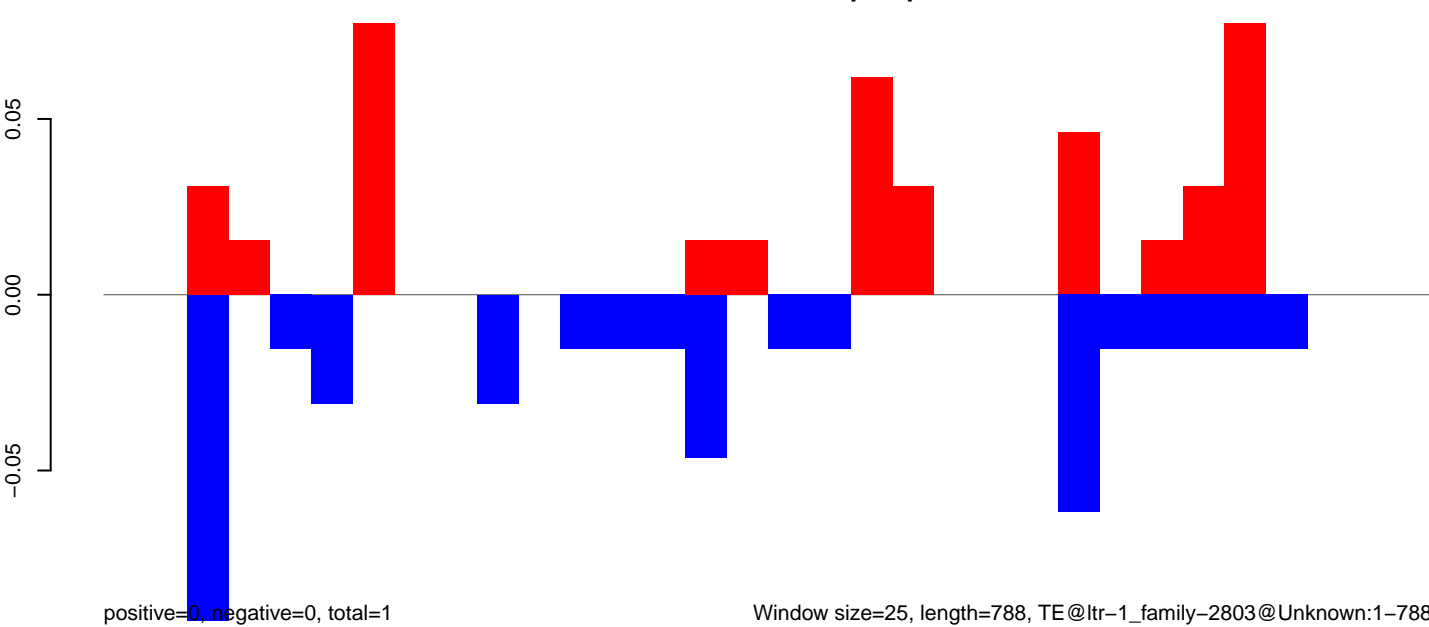

Window size=25, length=666, TE@ltr-1\_family-2822@Unknown:1-666

AeAlbo\_CHIKV\_9dpi.18\_23.rep

AeAlbo\_CHIKV\_9dpi.24\_35.rep

AeAlbo\_CHIKV\_9dpi.rep

**AeAlbo\_CHIKV\_9dpi.18\_23.rep**

positive=1, negative=0, total=2