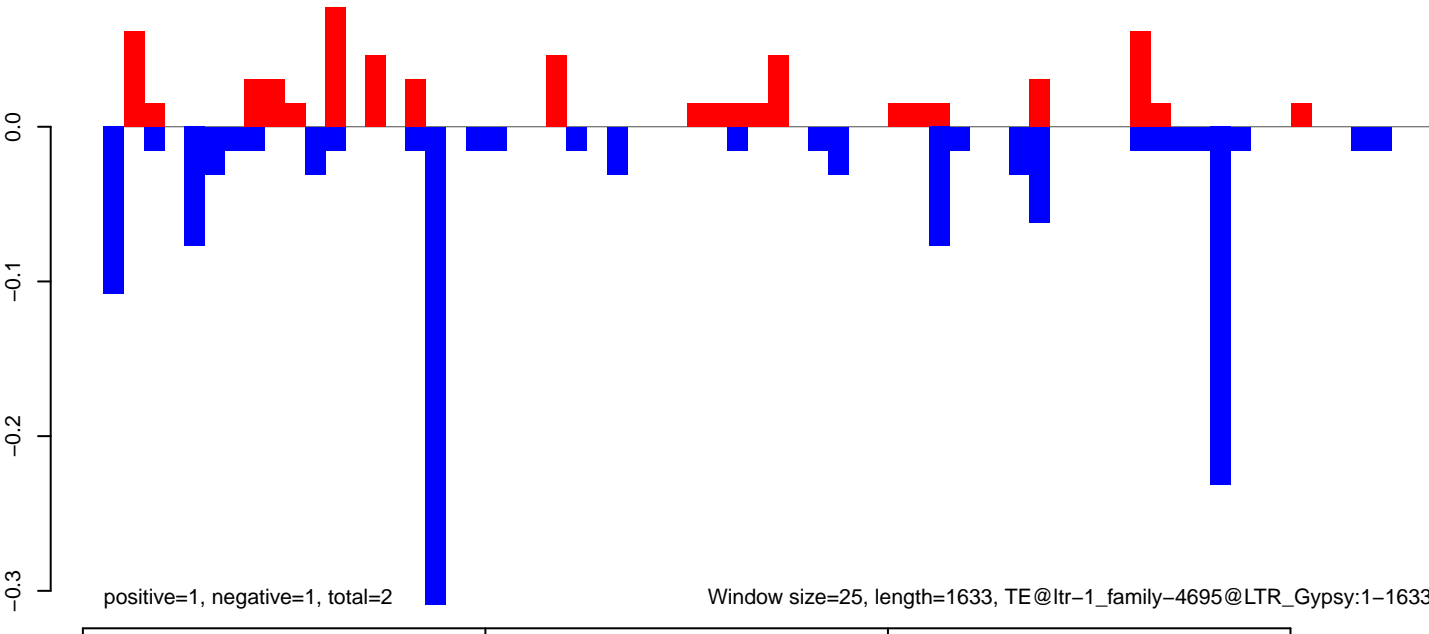

AeAlbo\_CHIKV\_9dpi.rep

AeAlbo\_CHIKV\_9dpi.18\_23.rep

AeAlbo\_CHIKV\_9dpi.24\_35.rep

AeAlbo\_CHIKV\_9dpi.rep

Window size=25, length=1633, TE@ltr-1\_family-4695@LTR\_Gypsy:1-1633

0 500 1000 1500

AeAlbo\_CHIKV\_9dpi.18\_23.rep