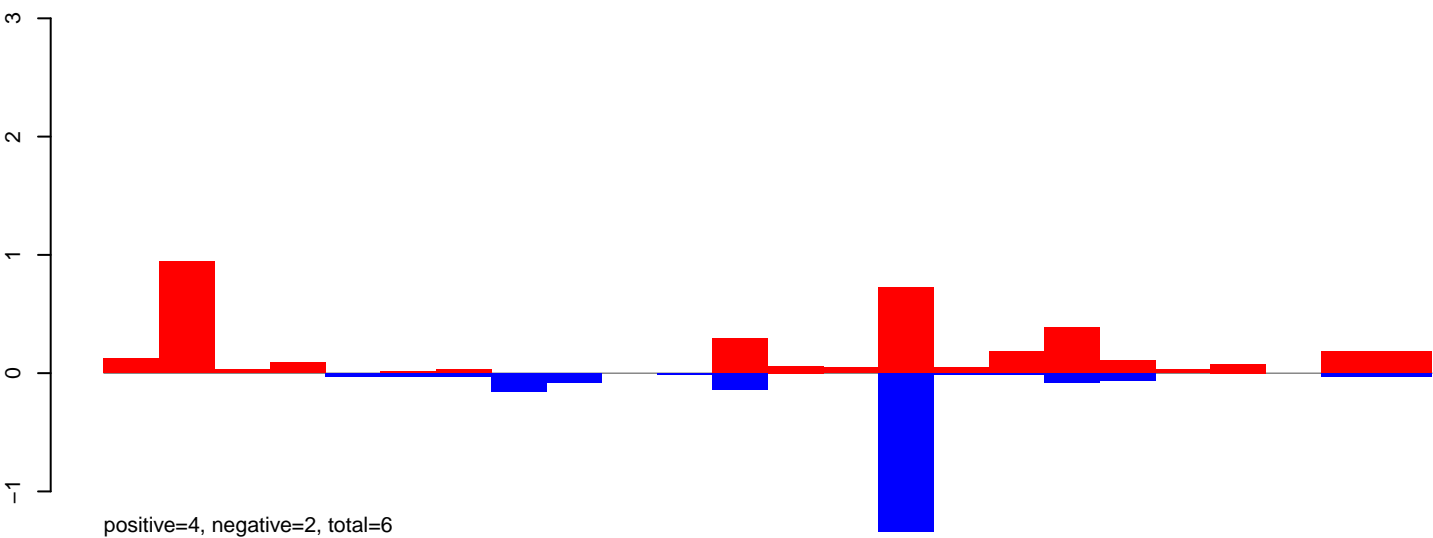

AeAlbo_CHIKV_9dpi.18_23.rep

AeAlbo_CHIKV_9dpi.24_35.rep