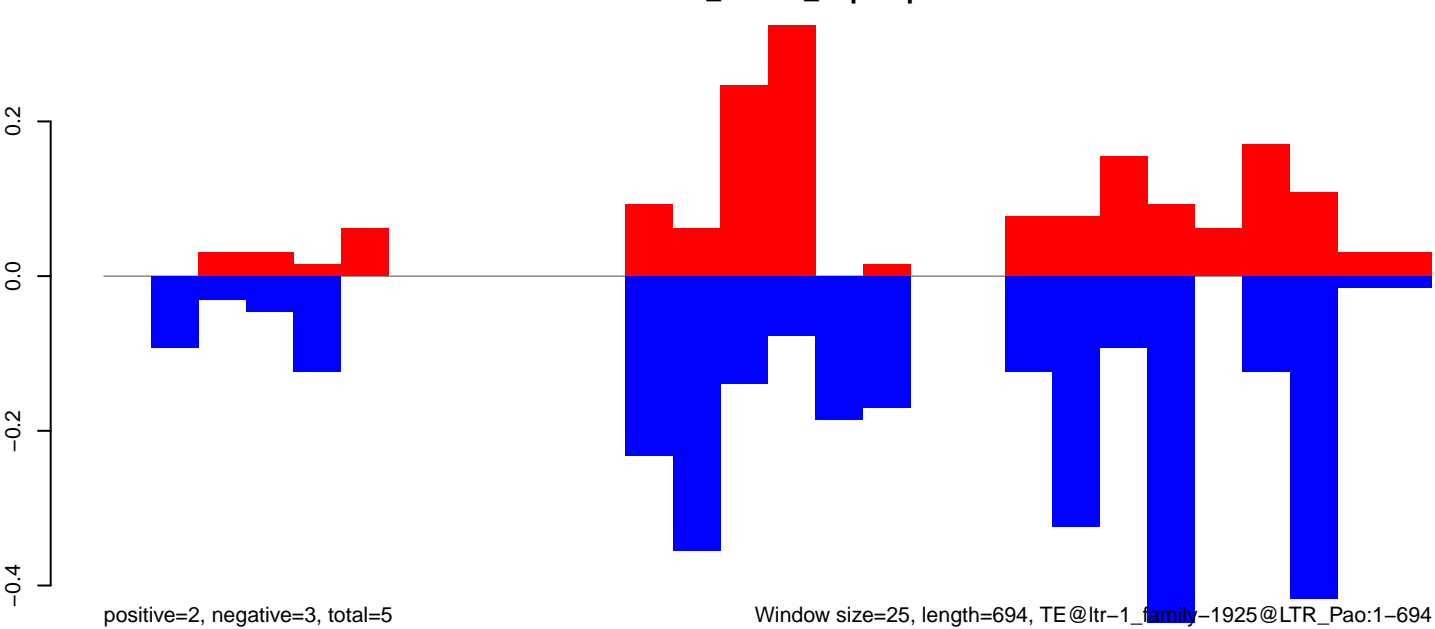

AeAlbo\_CHIKV\_9dpi.24\_35.rep

AeAlbo\_CHIKV\_9dpi.rep

AeAlbo\_CHIKV\_9dpi.18\_23.rep

AeAlbo\_CHIKV\_9dpi.24\_35.rep

AeAlbo\_CHIKV\_9dpi.rep

Window size=25, length=694, TE@ltr-1\_family-1925@LTR\_Pao:1-694