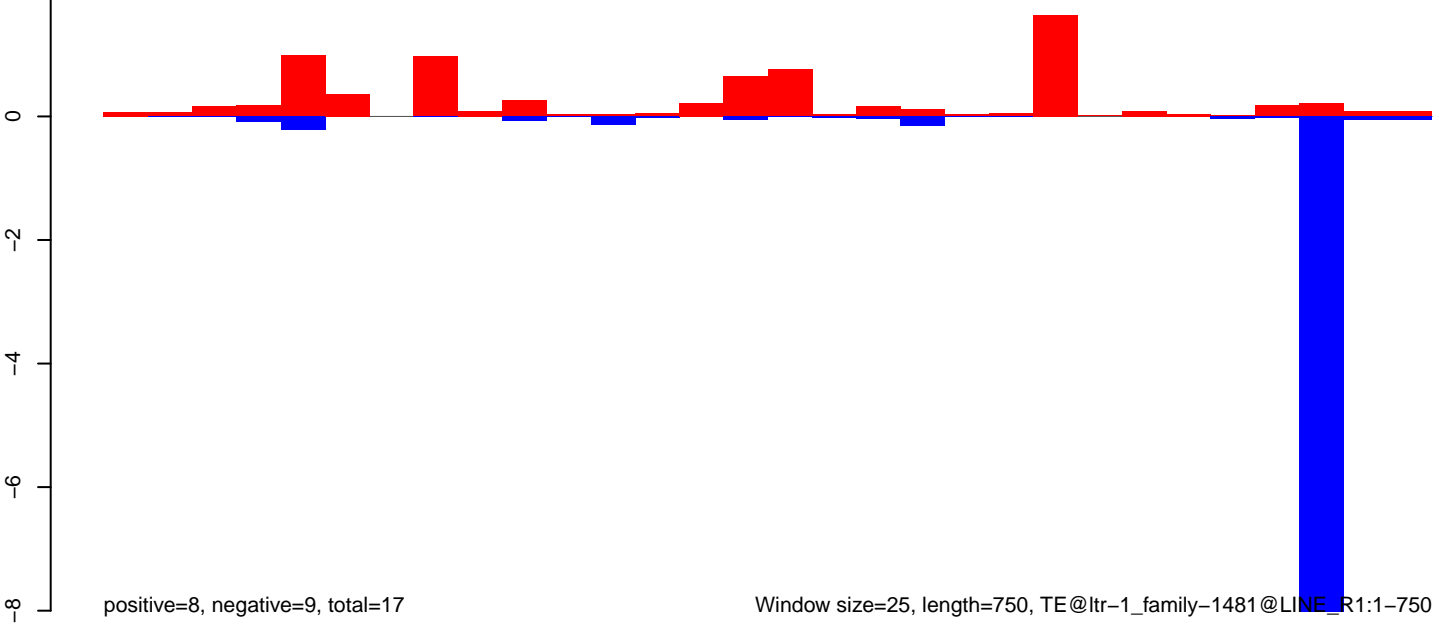

AeAlbo_CHIKV_9dpi.18_23.rep

AeAlbo_CHIKV_9dpi.rep