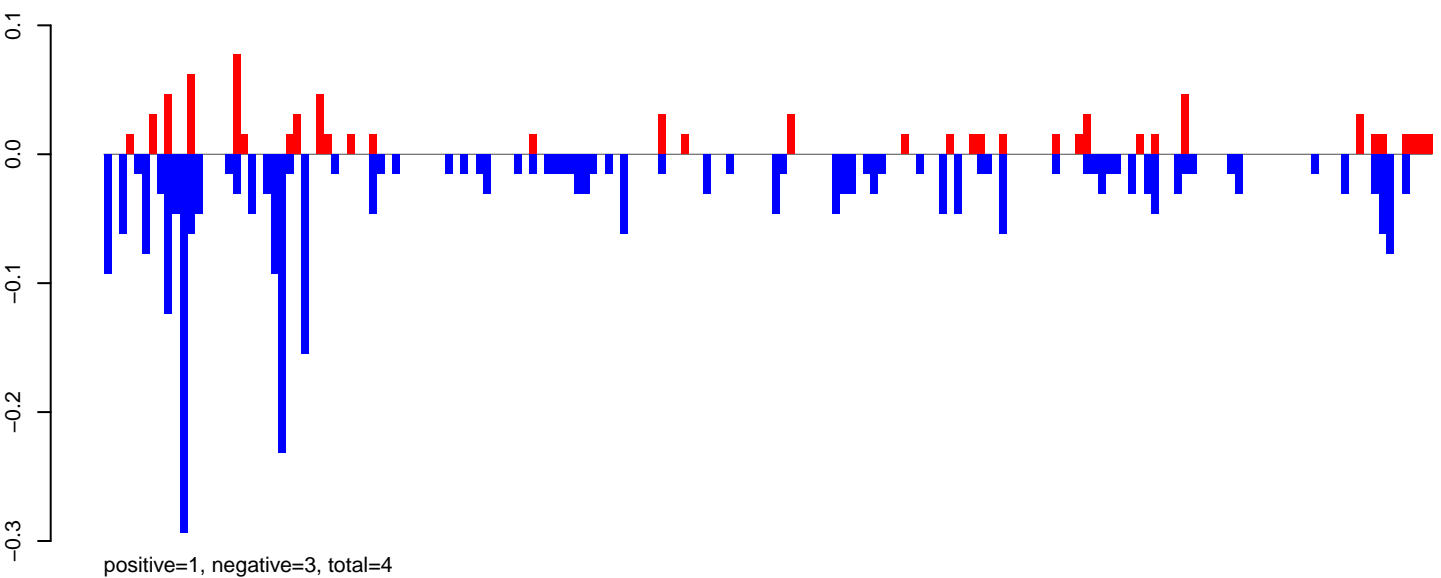

AeAlbo_CHIKV_9dpi.24_35.rep