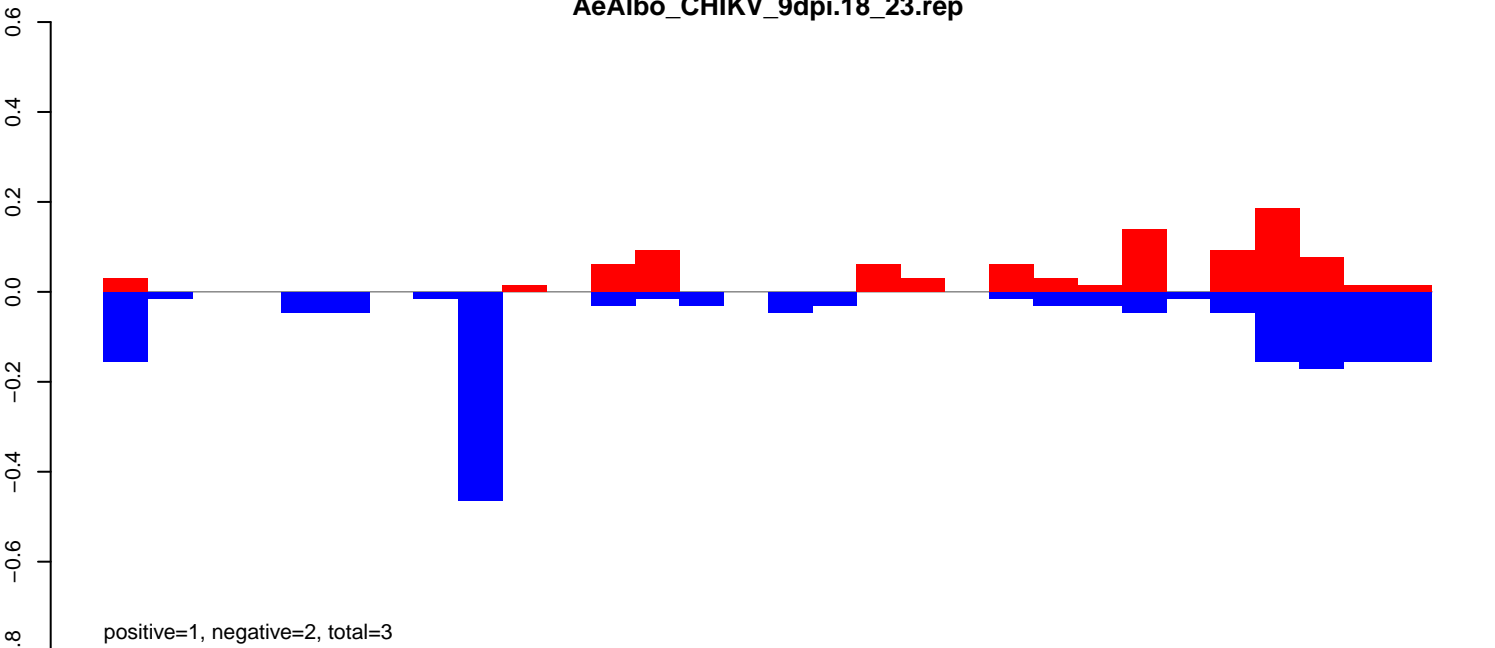

**AeAlbo\_CHIKV\_9dpi.18\_23.rep**

**AeAlbo\_CHIKV\_9dpi.24\_35.rep**

**AeAlbo\_CHIKV\_9dpi.rep**

Window size=25, length=747, TE@ltr-1\_family-5181@LTR\_Gypsy:1-747

0 200 400 600 800

**AeAlbo\_CHIKV\_9dpi.18\_23.rep**