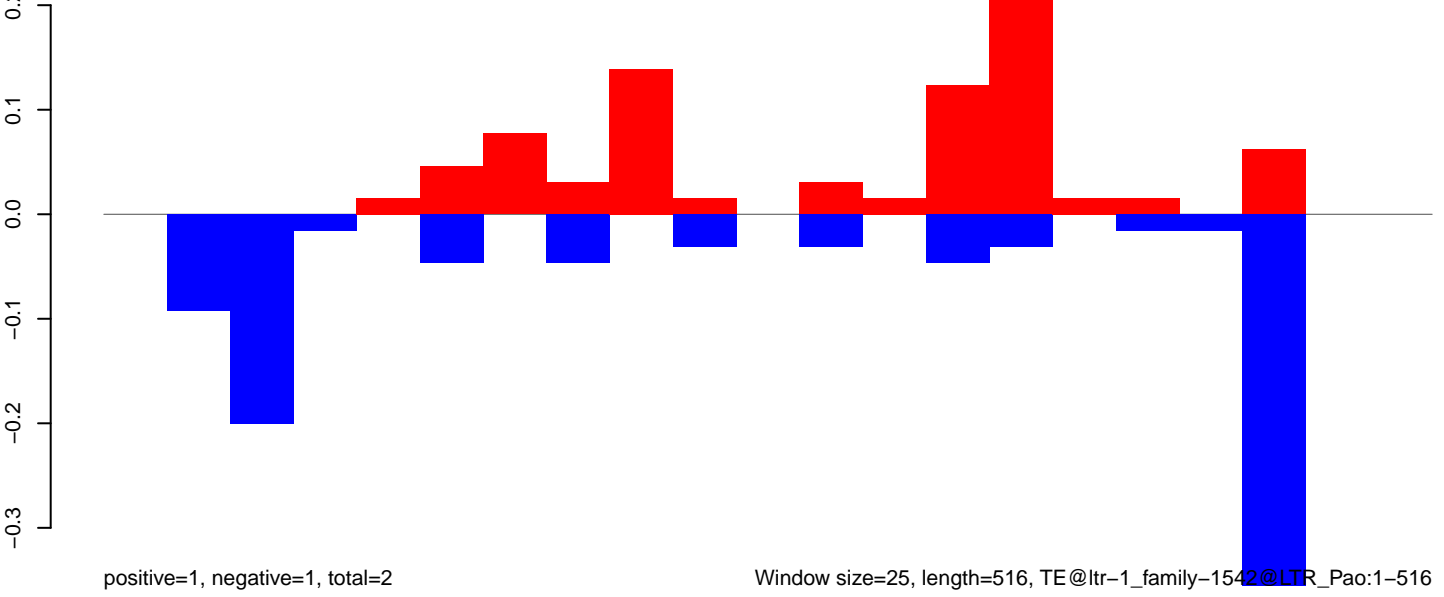

AeAlbo_CHIKV_9dpi.rep