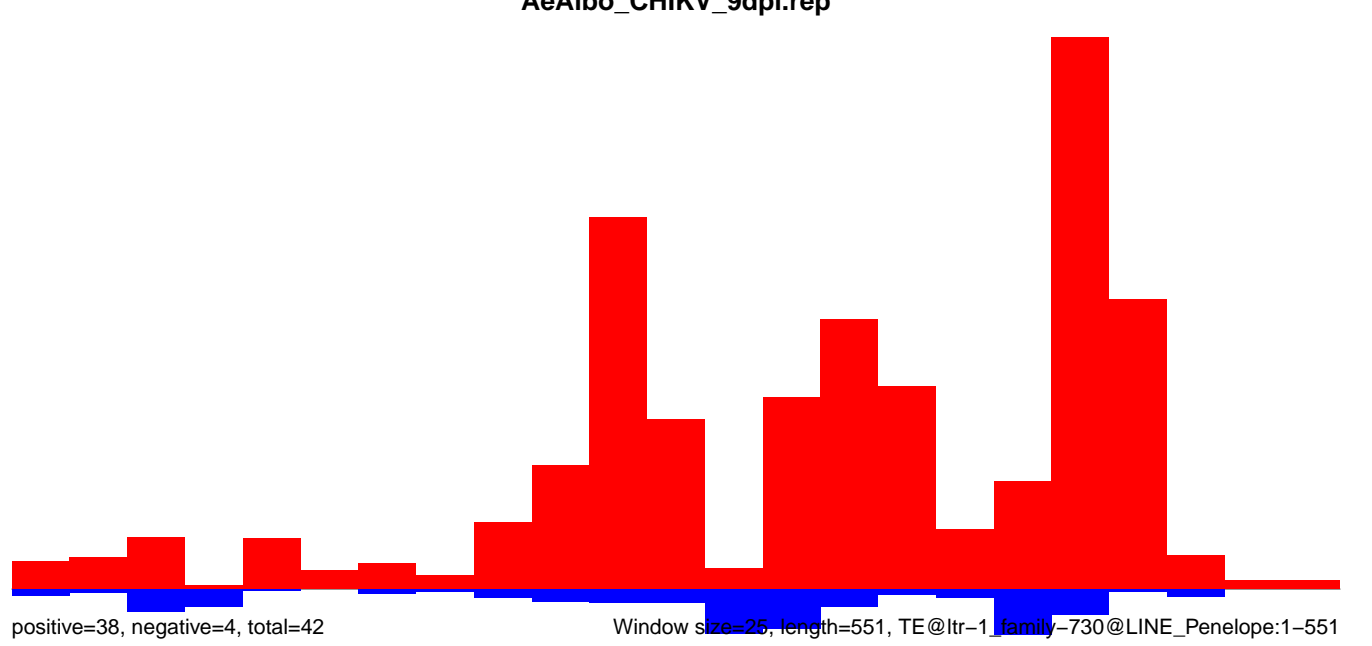

AeAlbo_CHIKV_9dpi.rep