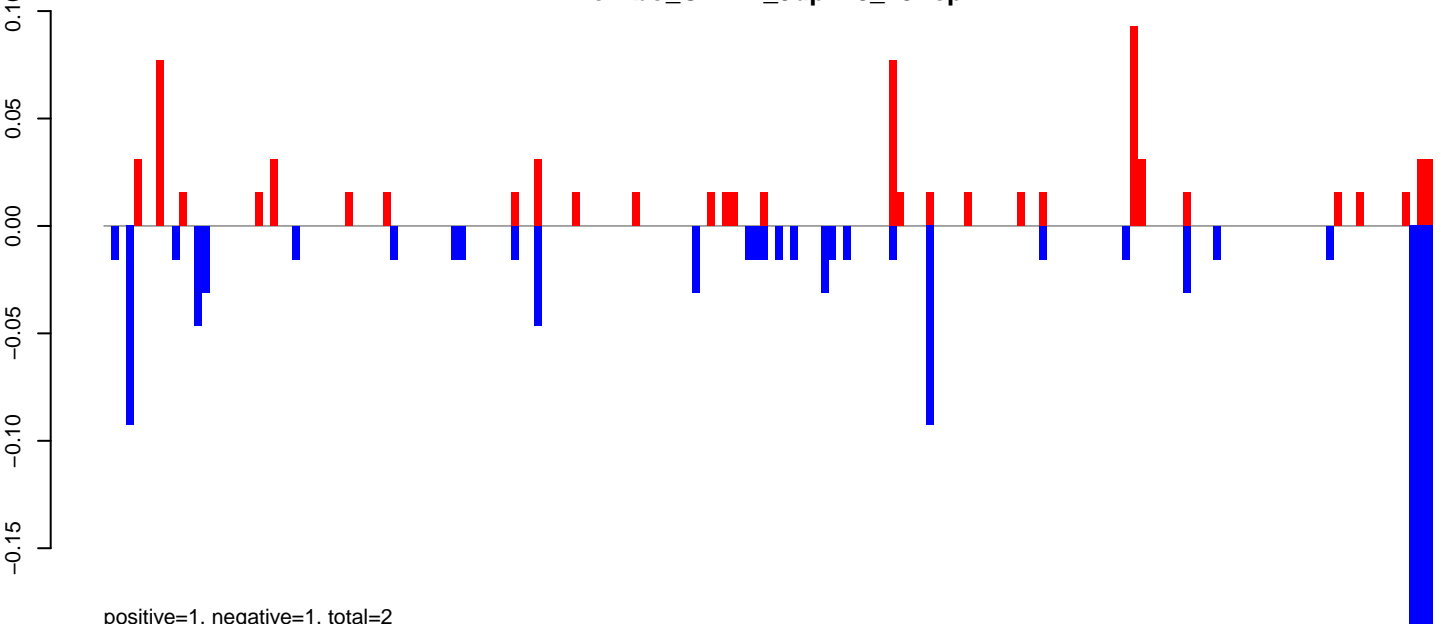

AeAlbo_CHIKV_9dpi.18_23.rep