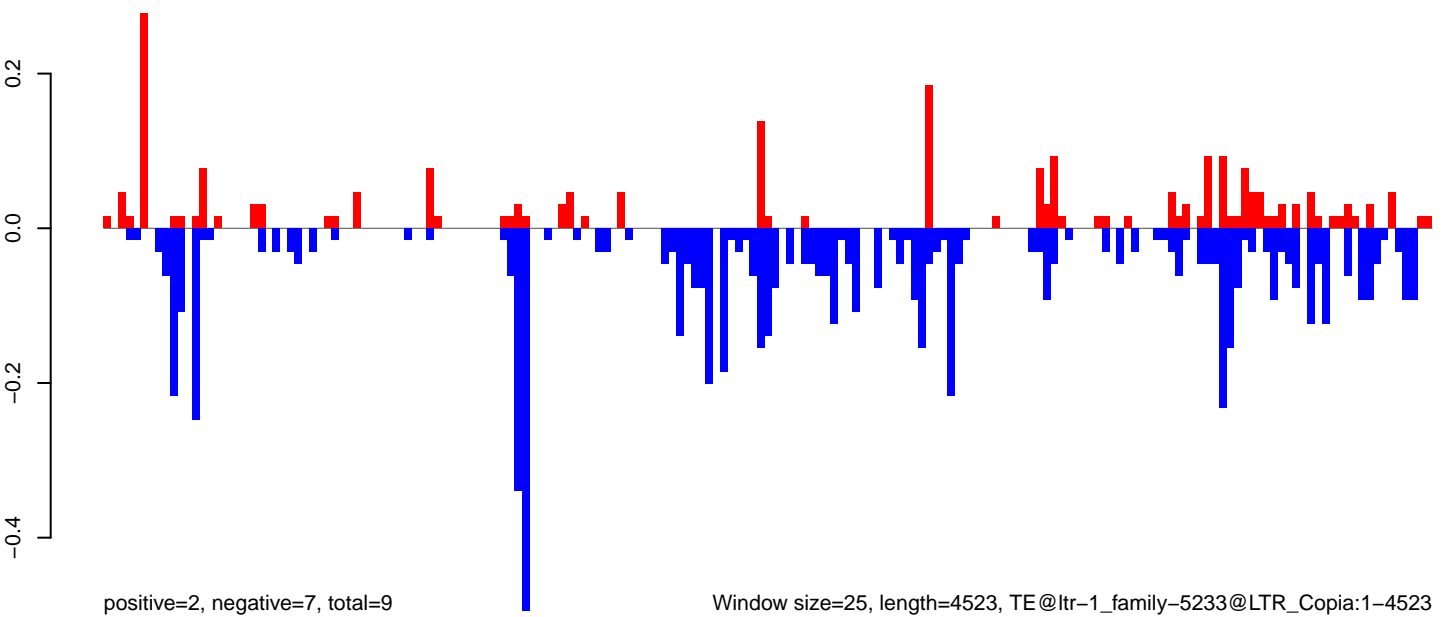

AeAlbo_CHIKV_9dpi.rep

Window size=25, length=4523, TE@ltr-1_family-5233@LTR_Copia:1-4523

0 1000 2000 3000 4000