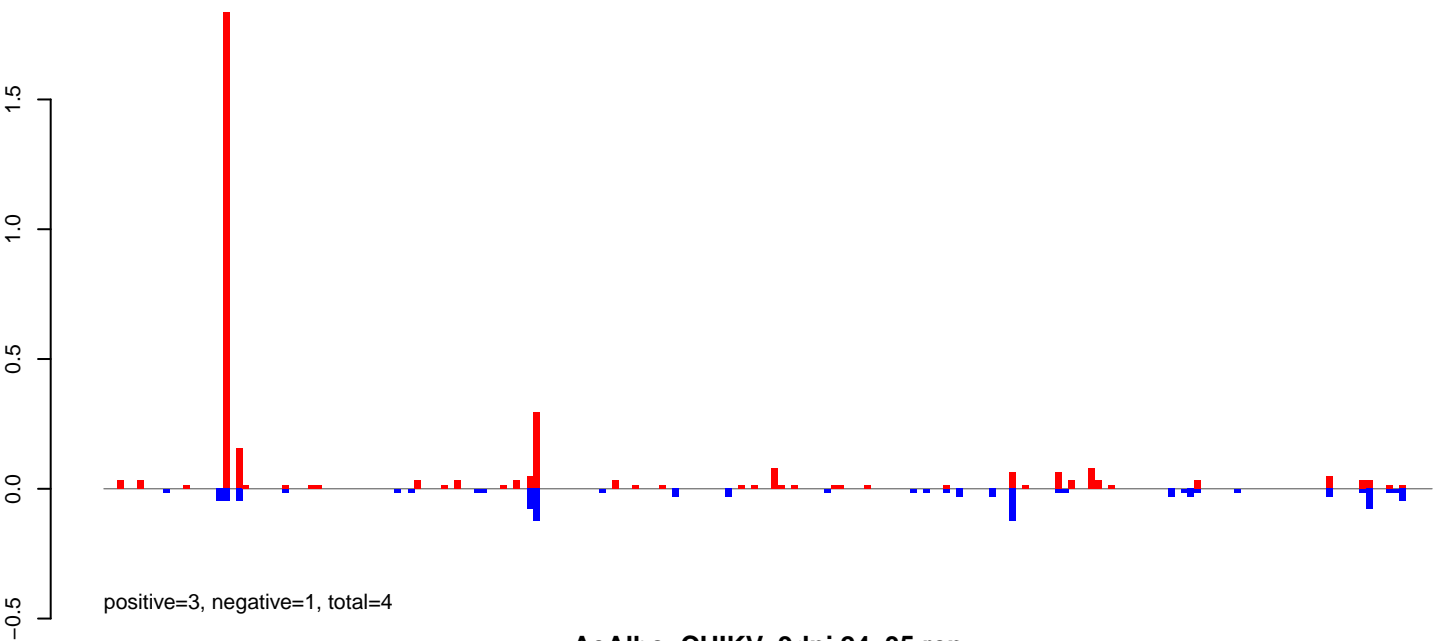

positive=1, negative=1, total=2

AeAlbo\_CHIKV\_9dpi.rep

positive=2, negative=2, total=4

Window size=25, length=3129, TE@ltr-1\_family-4691@LTR\_Gypsy:1-3129

0 500 1000 1500 2000 2500 3000

AeAlbo\_CHIKV\_9dpi.18\_23.rep