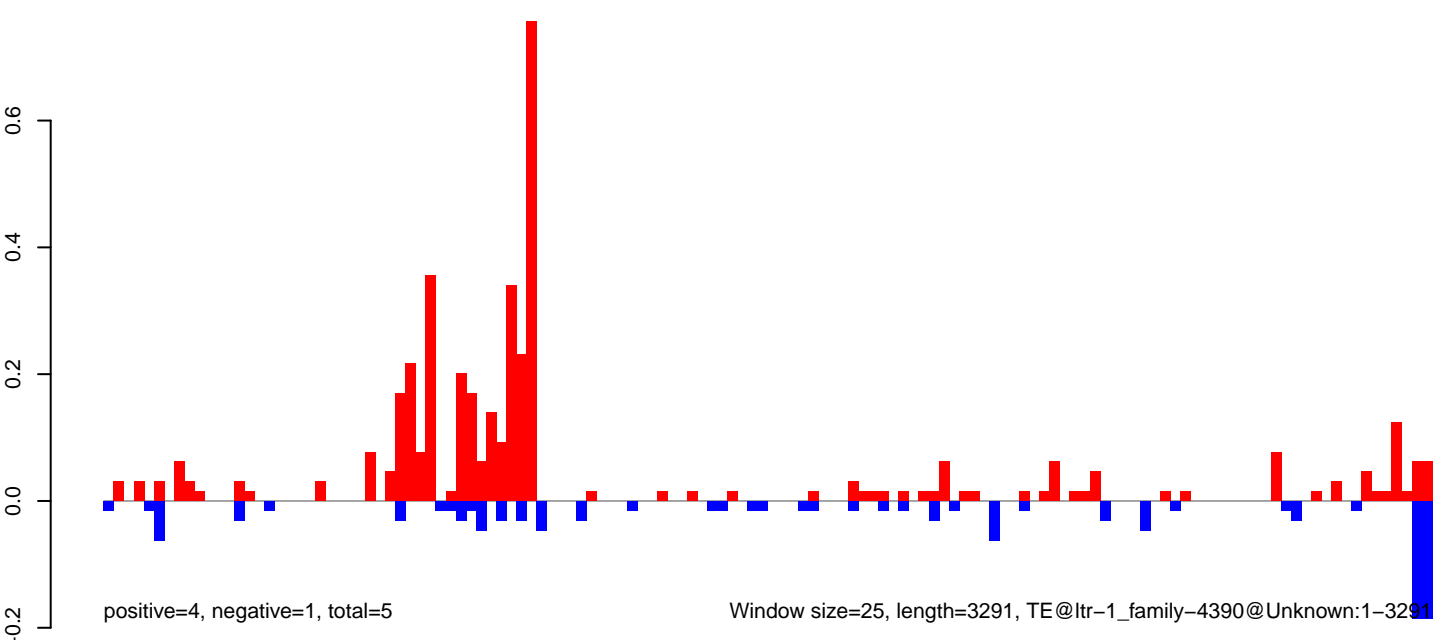

AeAlbo_CHIKV_9dpi.rep