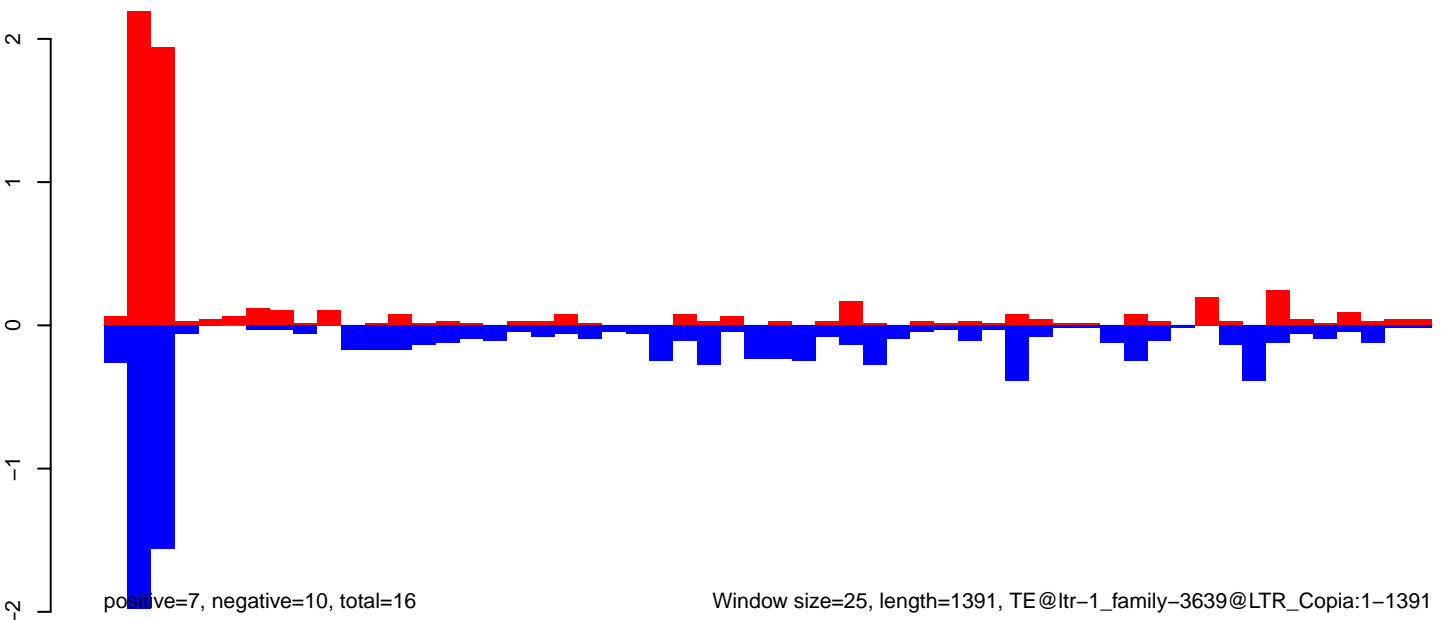

AeAlbo\_CHIKV\_9dpi.rep

AeAlbo\_CHIKV\_9dpi.18\_23.rep

AeAlbo\_CHIKV\_9dpi.24\_35.rep

AeAlbo\_CHIKV\_9dpi.rep

AeAlbo\_CHIKV\_9dpi.18\_23.rep

AeAlbo\_CHIKV\_9dpi.24\_35.rep

AeAlbo\_CHIKV\_9dpi.rep

Window size=25, length=1754, TE@ltr-1\_family-3429@Unknown:1-1754