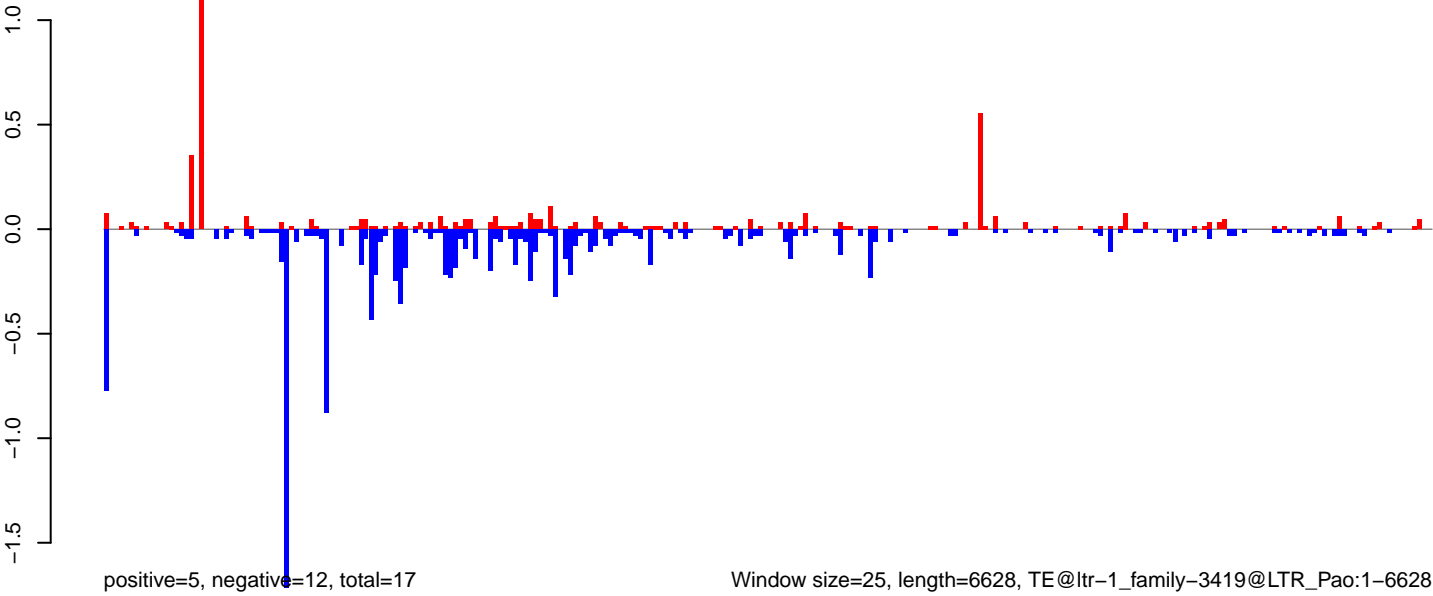

AeAlbo\_CHIKV\_9dpi.24\_35.rep

AeAlbo\_CHIKV\_9dpi.rep

AeAlbo\_CHIKV\_9dpi.18\_23.rep

AeAlbo\_CHIKV\_9dpi.24\_35.rep

AeAlbo\_CHIKV\_9dpi.rep

Window size=25, length=6629, TE@ltr-1\_family-3302@LTR\_Gypsy:1-6629