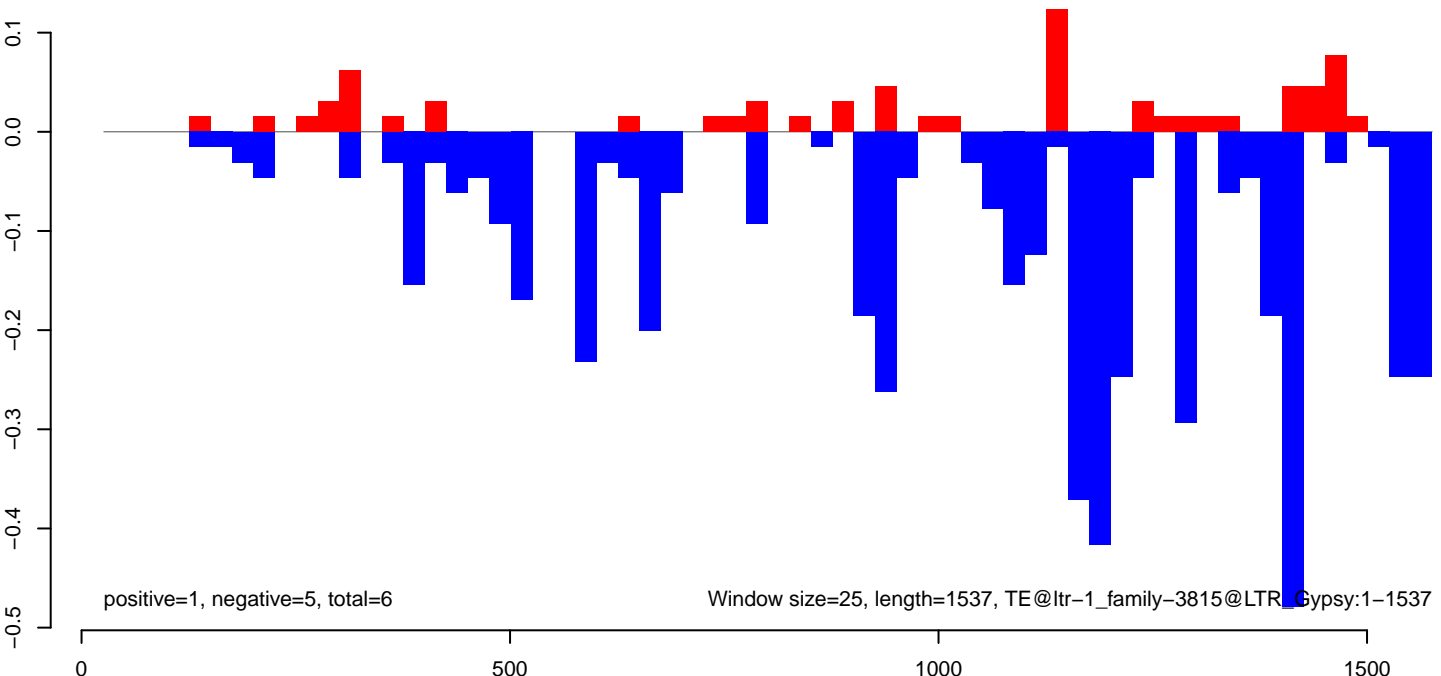

AeAlbo_CHIKV_9dpi.rep