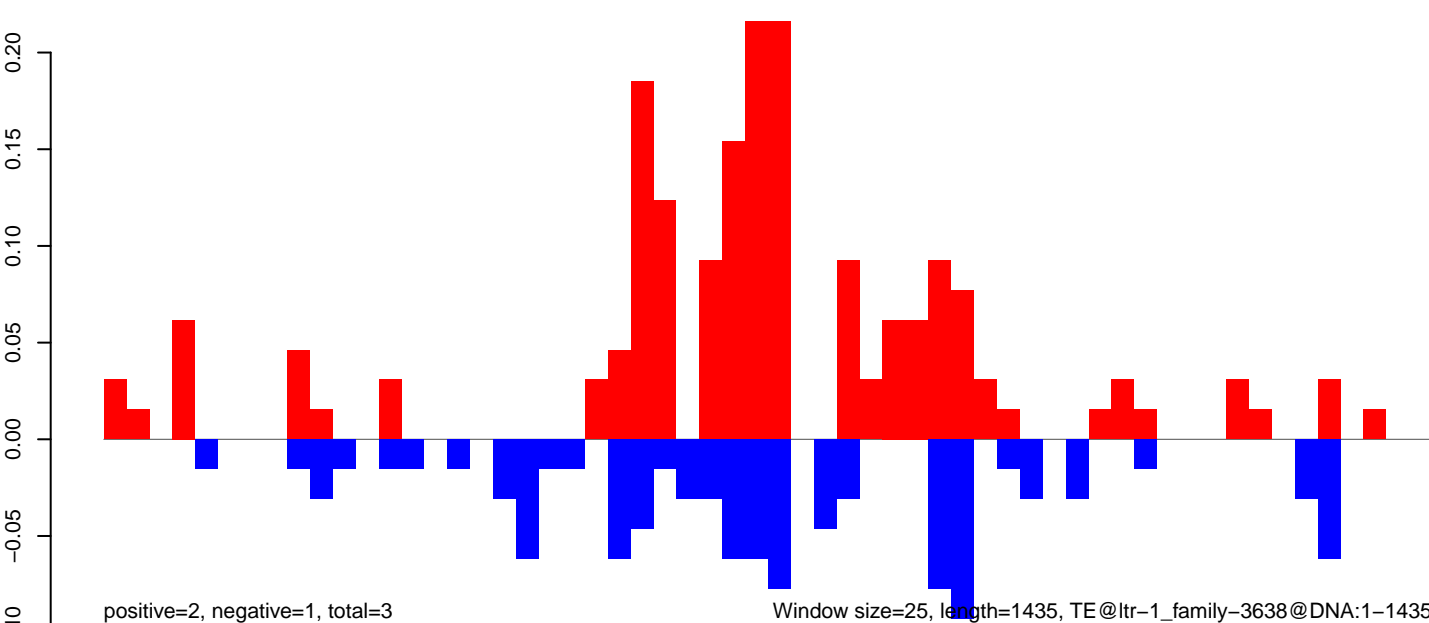

AeAlbo_CHIKV_9dpi.18_23.rep

AeAlbo_CHIKV_9dpi.rep