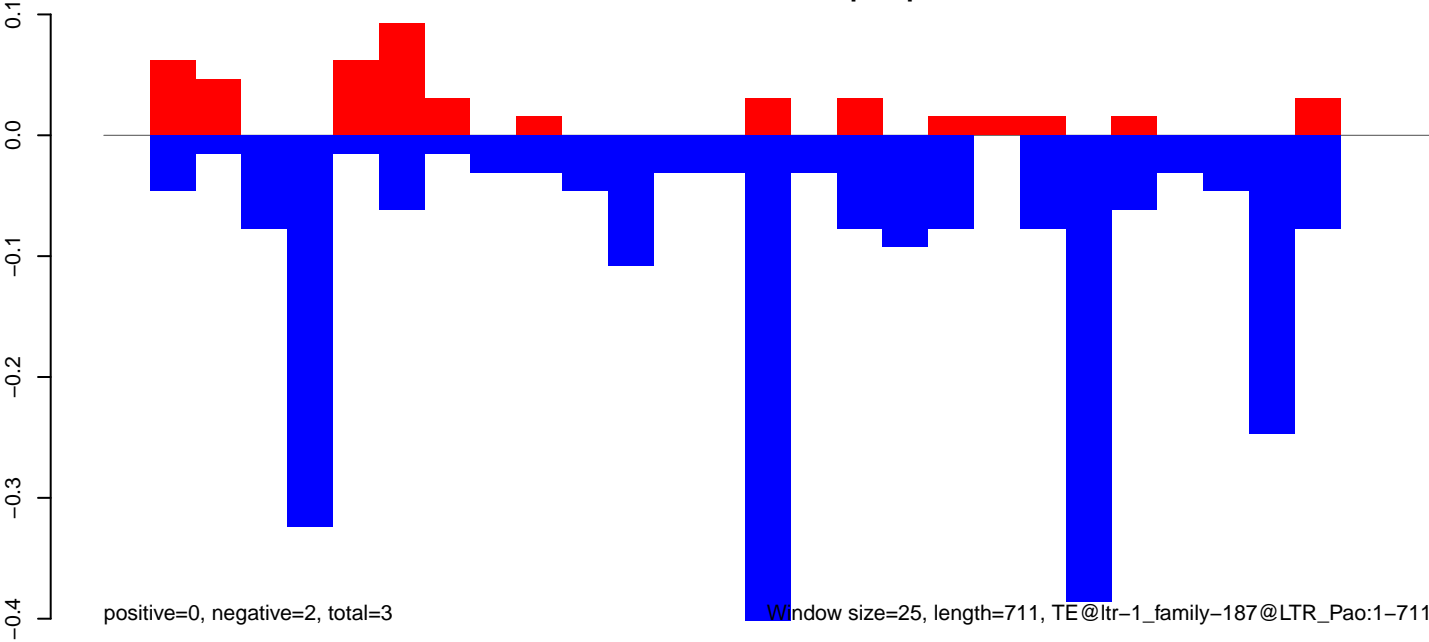

AeAlbo_CHIKV_9dpi.rep