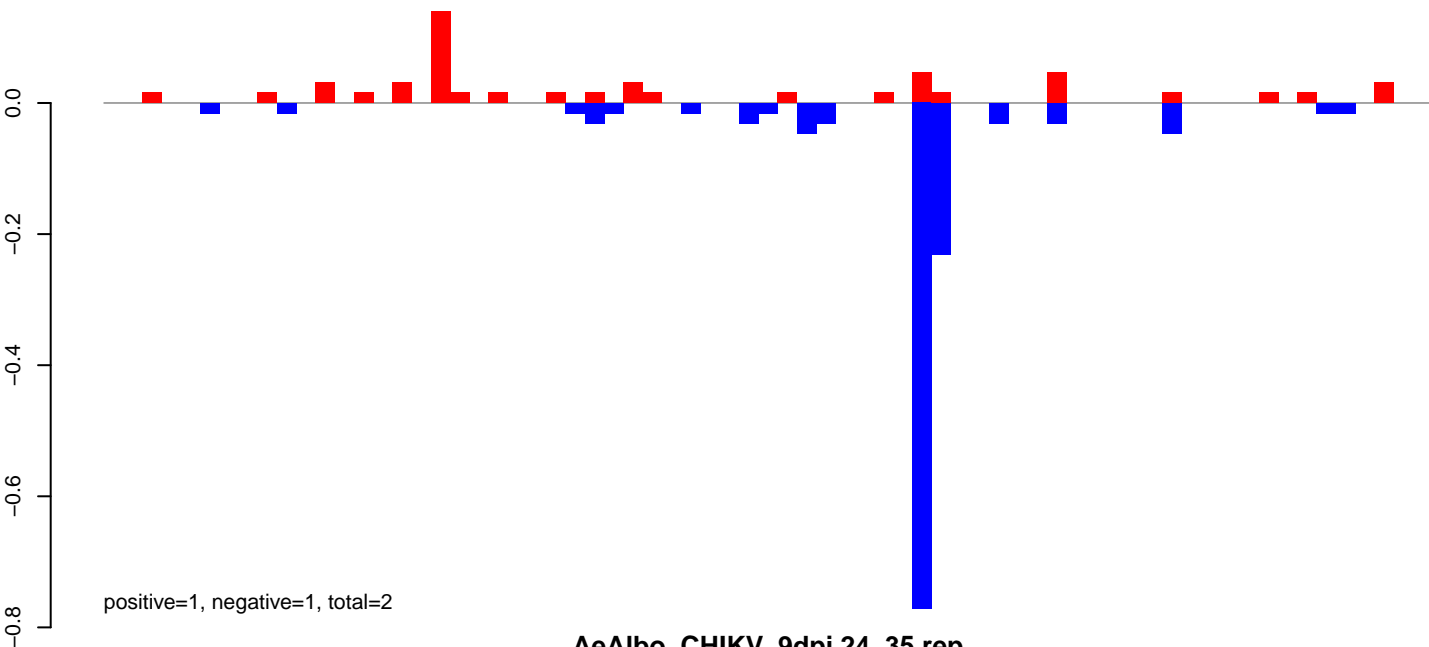

AeAlbo_CHIKV_9dpi.18_23.rep