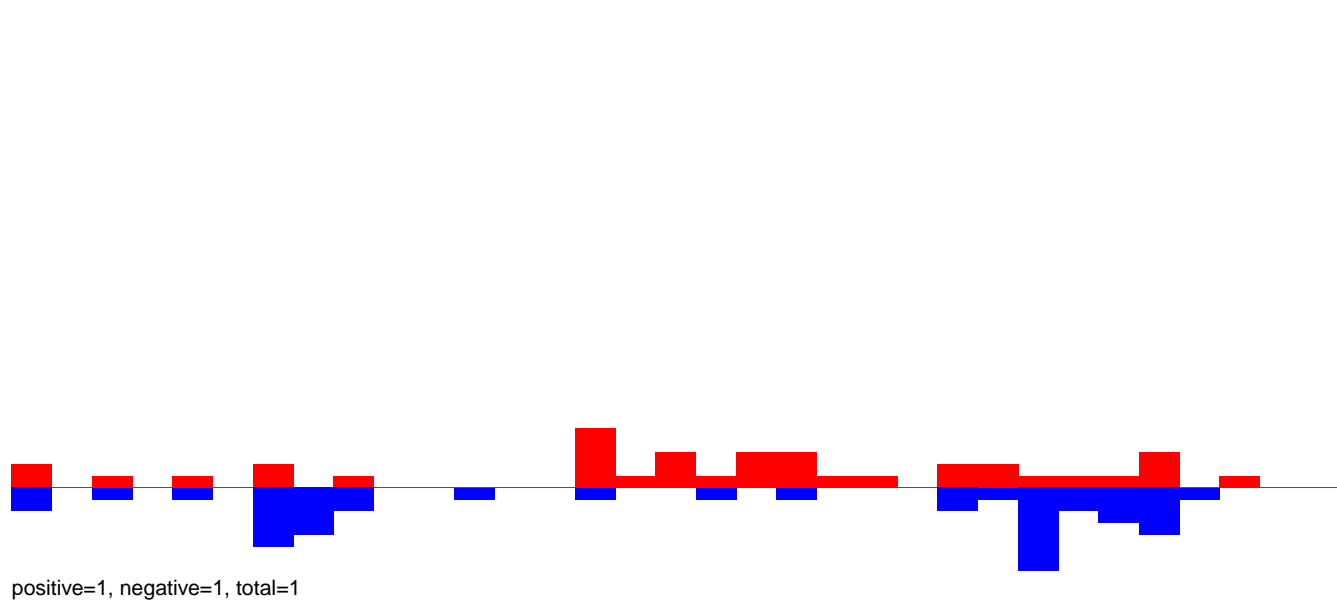

AeAlbo_CHIKV_9dpi.18_23.rep