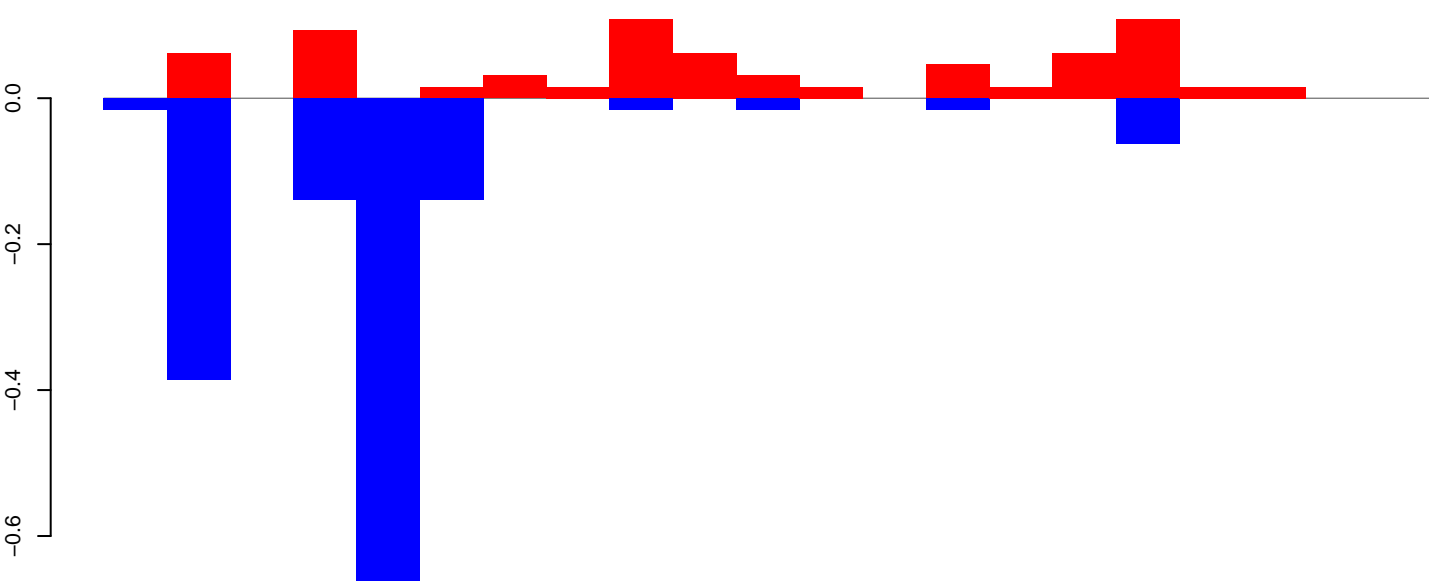

AeAlbo_CHIKV_9dpi.18_23.rep

AeAlbo_CHIKV_9dpi.rep