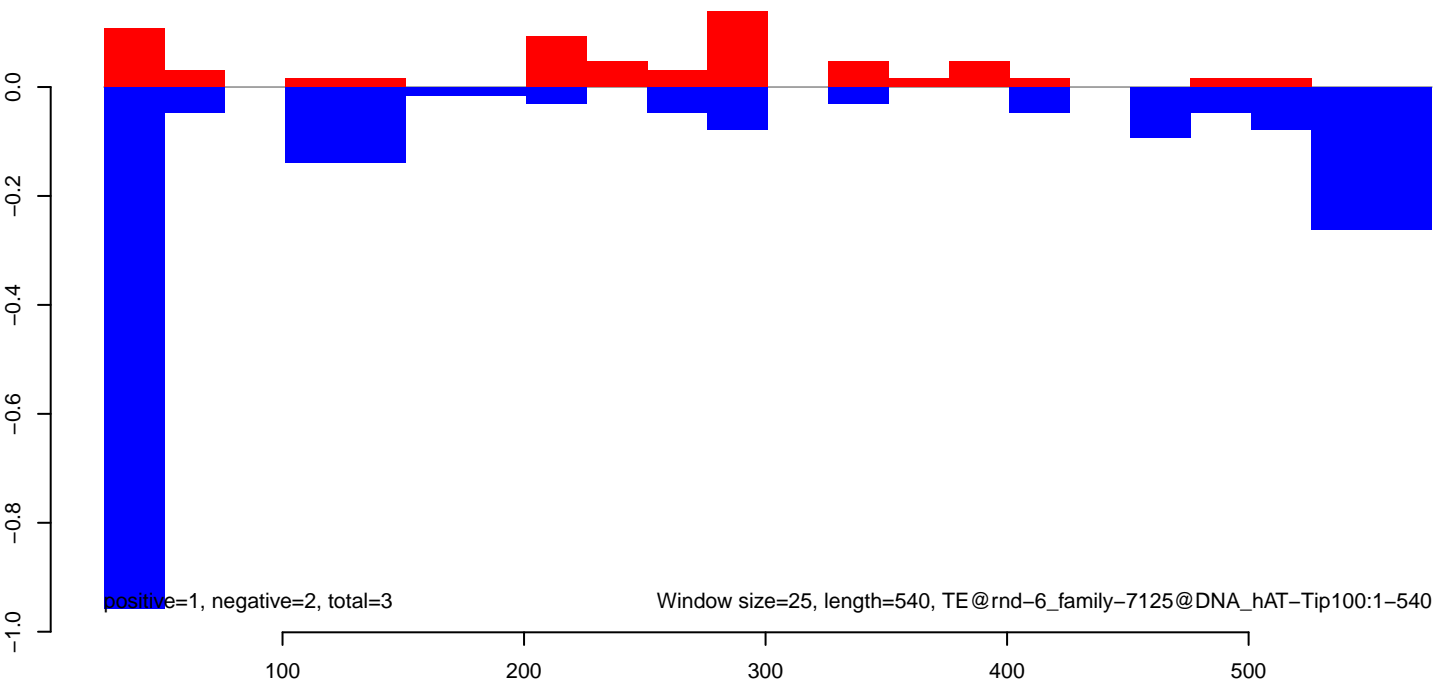

AeAlbo_CHIKV_9dpi.18_23.rep

AeAlbo_CHIKV_9dpi.rep