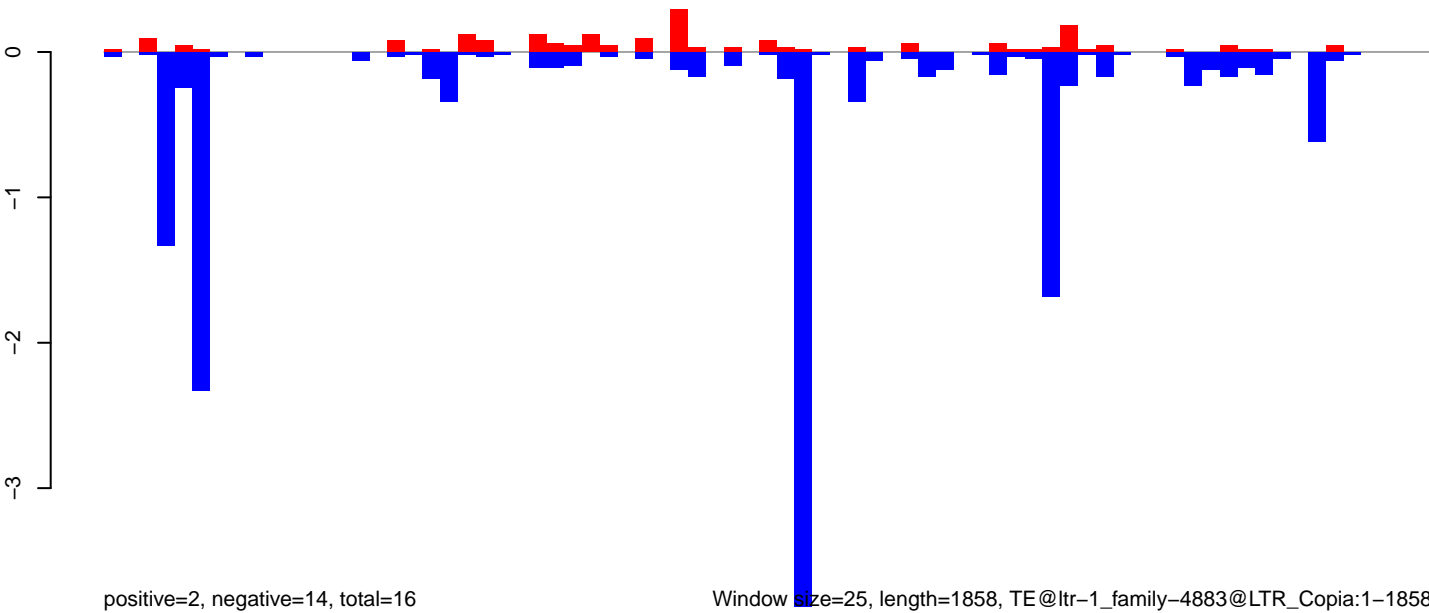

AeAlbo_CHIKV_9dpi.rep