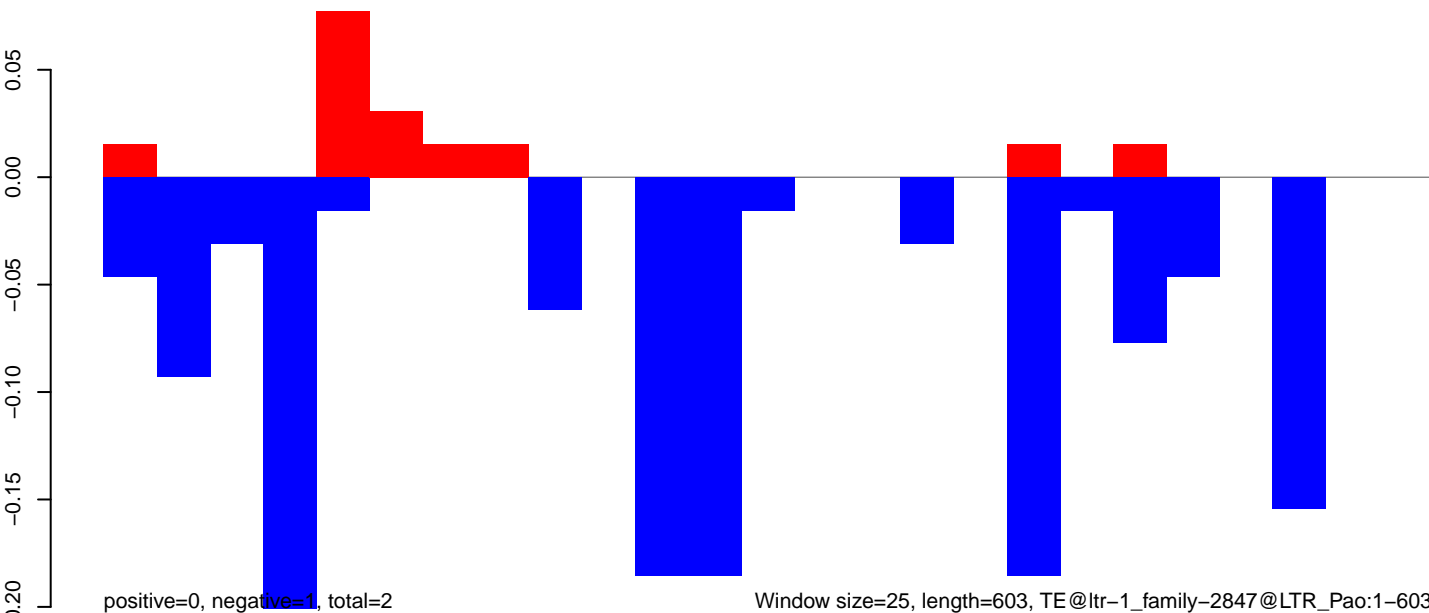

**AeAlbo\_CHIKV\_9dpi.rep**

Window size=25, length=692, TE@tr-1\_family-370@Unknown:1-692

AeAlbo\_CHIKV\_9dpi.18\_23.rep

AeAlbo\_CHIKV\_9dpi.24\_35.rep

AeAlbo\_CHIKV\_9dpi.rep

Window size=25, length=603, TE@ltr-1\_family-2847@LTR\_Pao:1-603