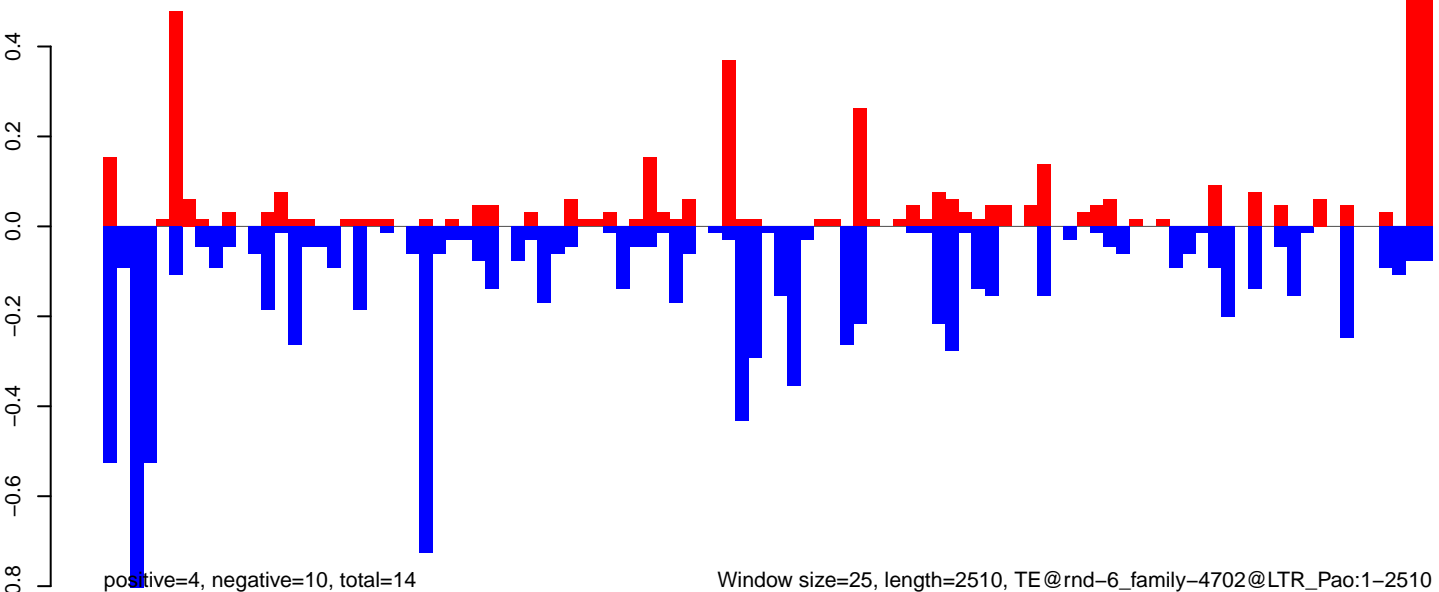

AeAlbo_CHIKV_9dpi.rep