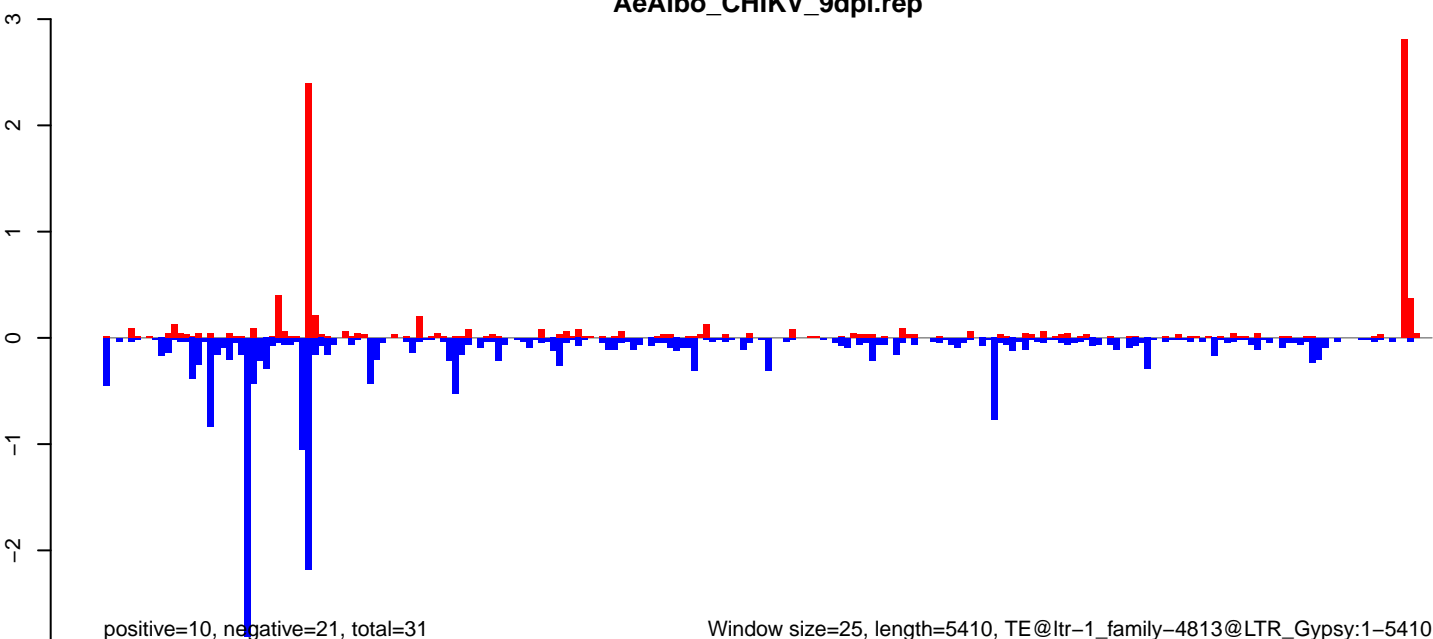

AeAlbo_CHIKV_9dpi.rep