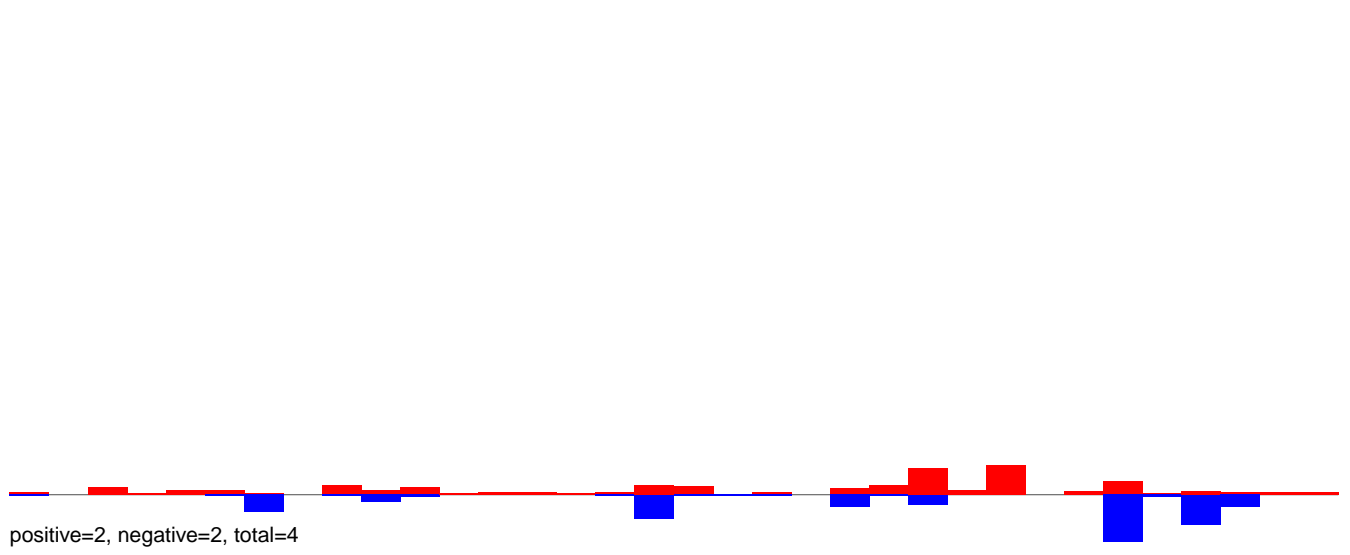

AeAlbo_CHIKV_9dpi.18_23.rep

AeAlbo_CHIKV_9dpi.24_35.rep