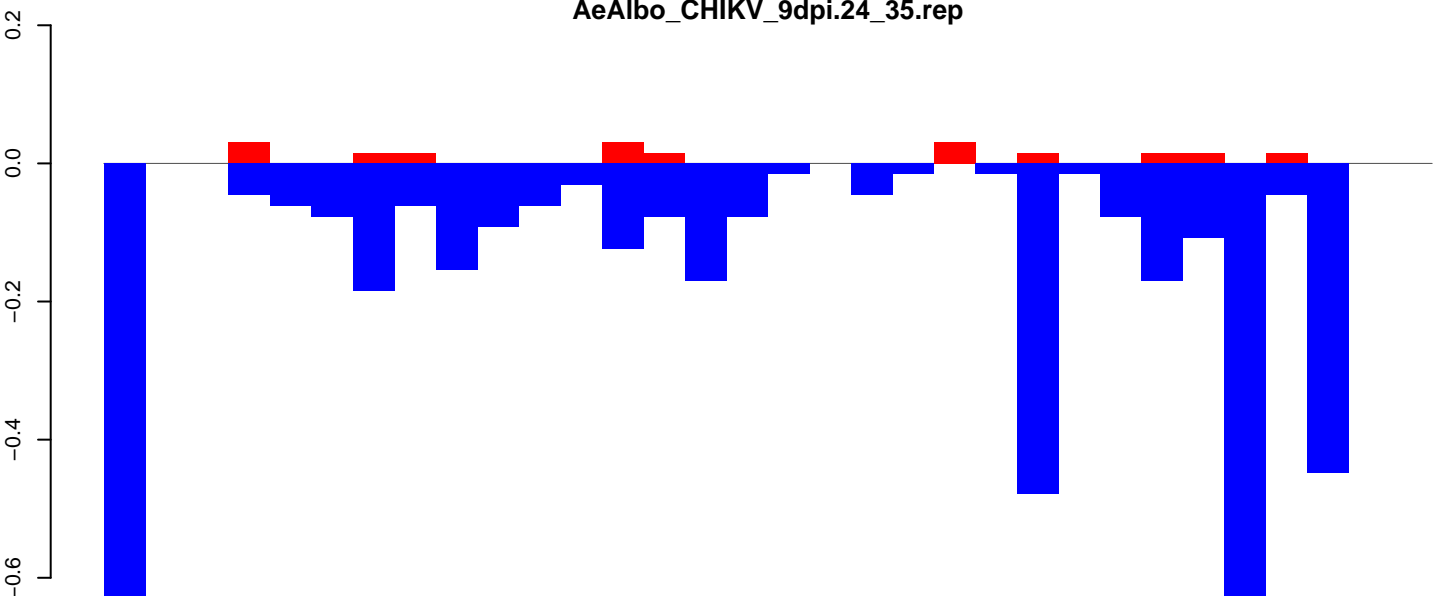

AeAlbo_CHIKV_9dpi.24_35.rep

positive=0, negative=4, total=4