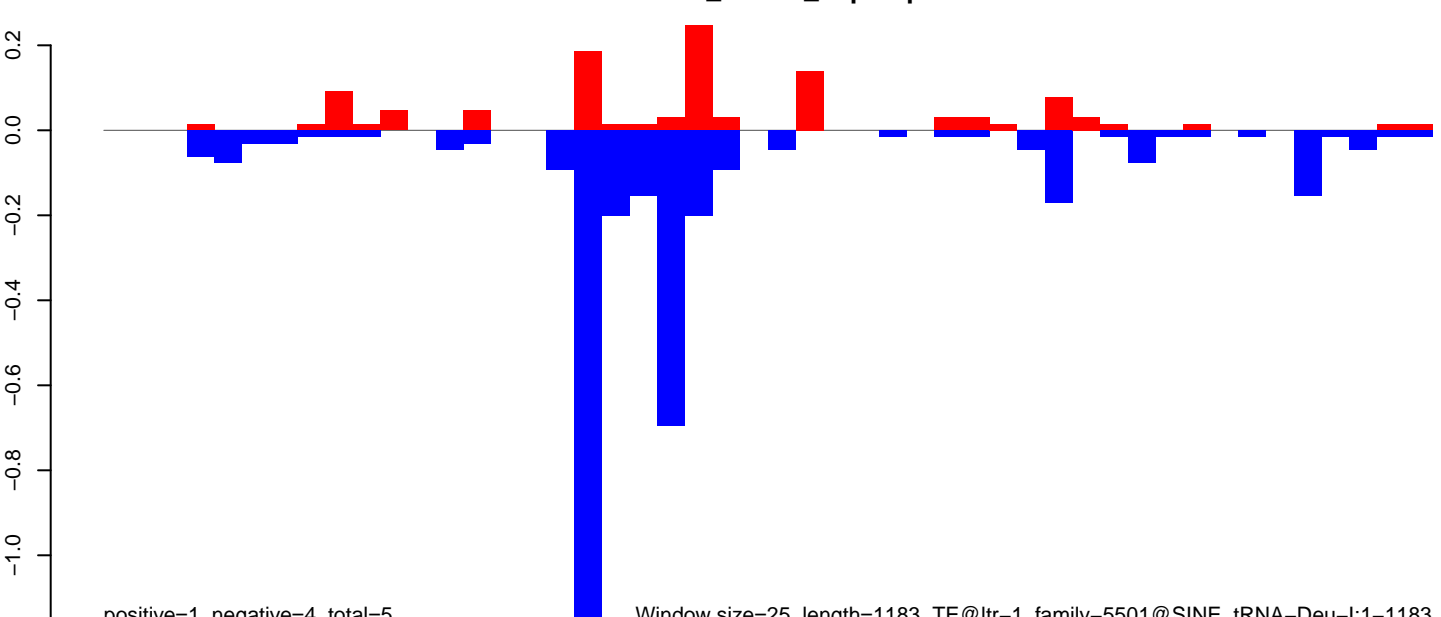

AeAlbo_CHIKV_9dpi.rep

positive=1, negative=4, total=5

Window size=25, length=1183, TE@ltr-1_family-5501@SINE_tRNA-Deu-l:1-1183