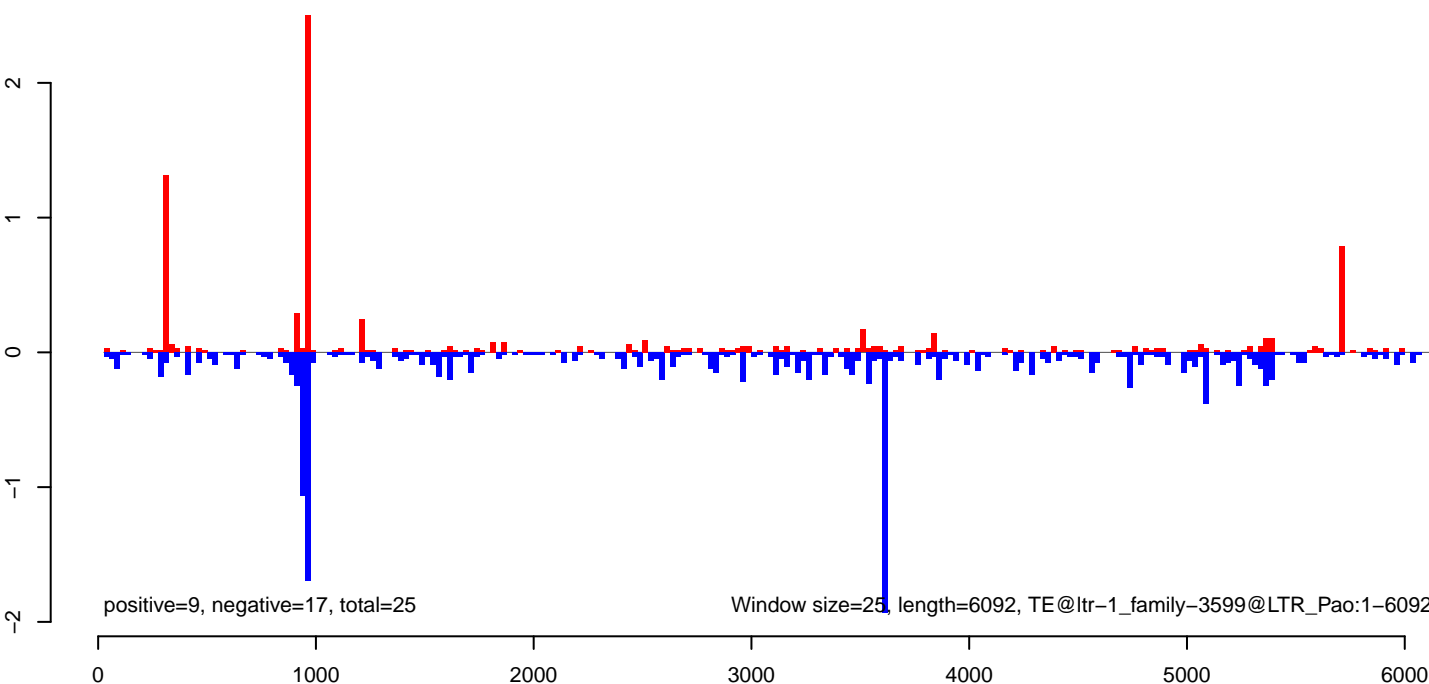

AeAlbo_CHIKV_9dpi.rep