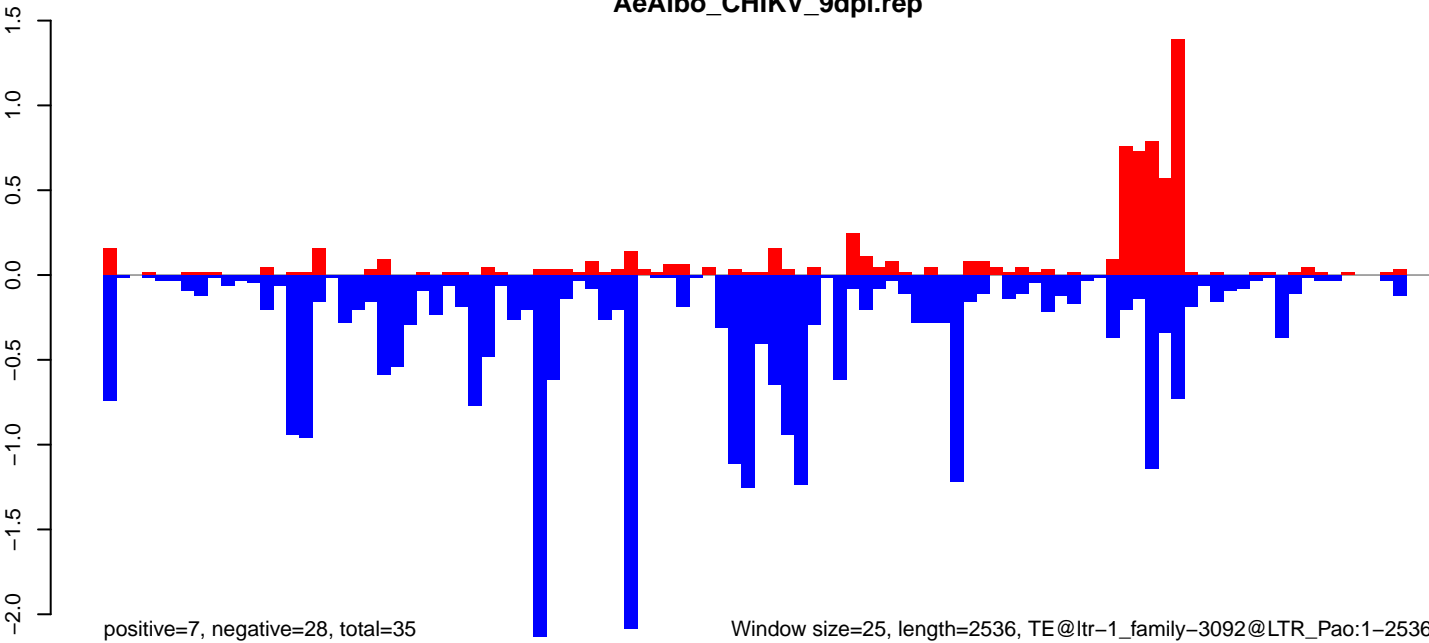

AeAlbo\_CHIKV\_9dpi.18\_23.rep

AeAlbo\_CHIKV\_9dpi.24\_35.rep

AeAlbo\_CHIKV\_9dpi.rep

0 500 1000 1500 2000 2500 3000

AeAlbo\_CHIKV\_9dpi.18\_23.rep

AeAlbo\_CHIKV\_9dpi.24\_35.rep

AeAlbo\_CHIKV\_9dpi.rep

Window size=25, length=2536, TE@ltr-1\_family-3092@LTR\_Pao:1-2536