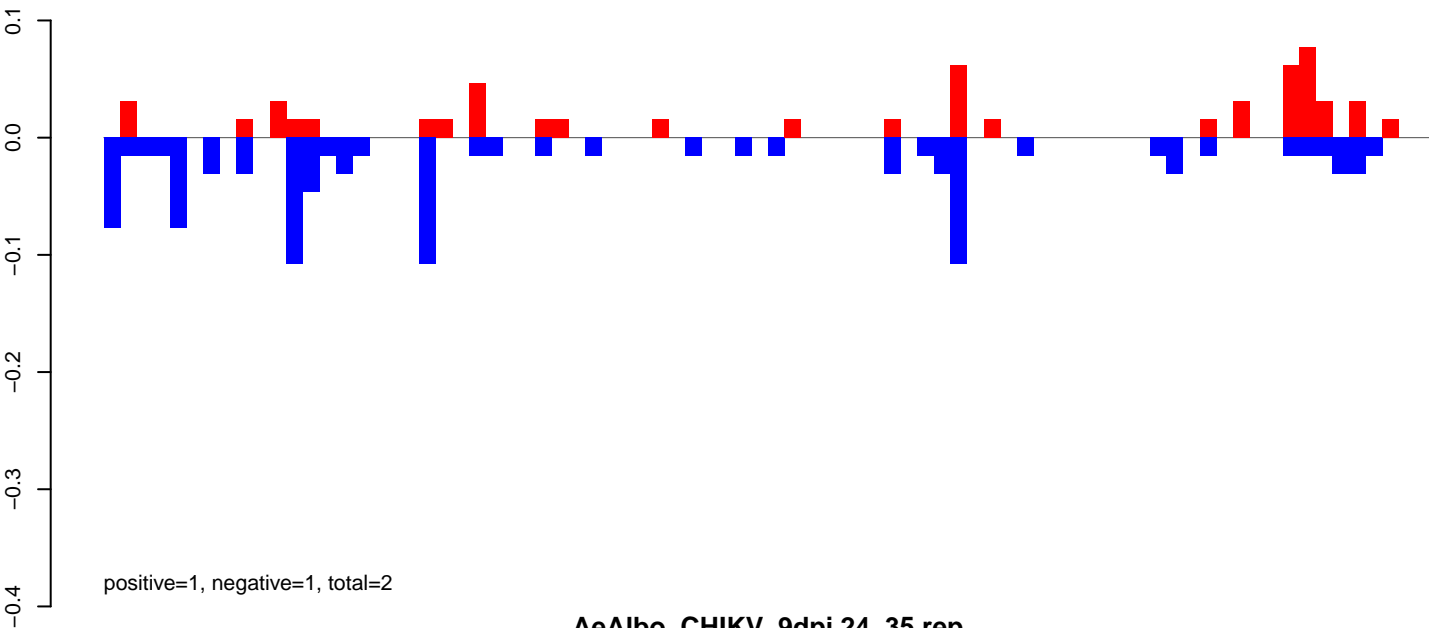

AeAlbo_CHIKV_9dpi.18_23.rep