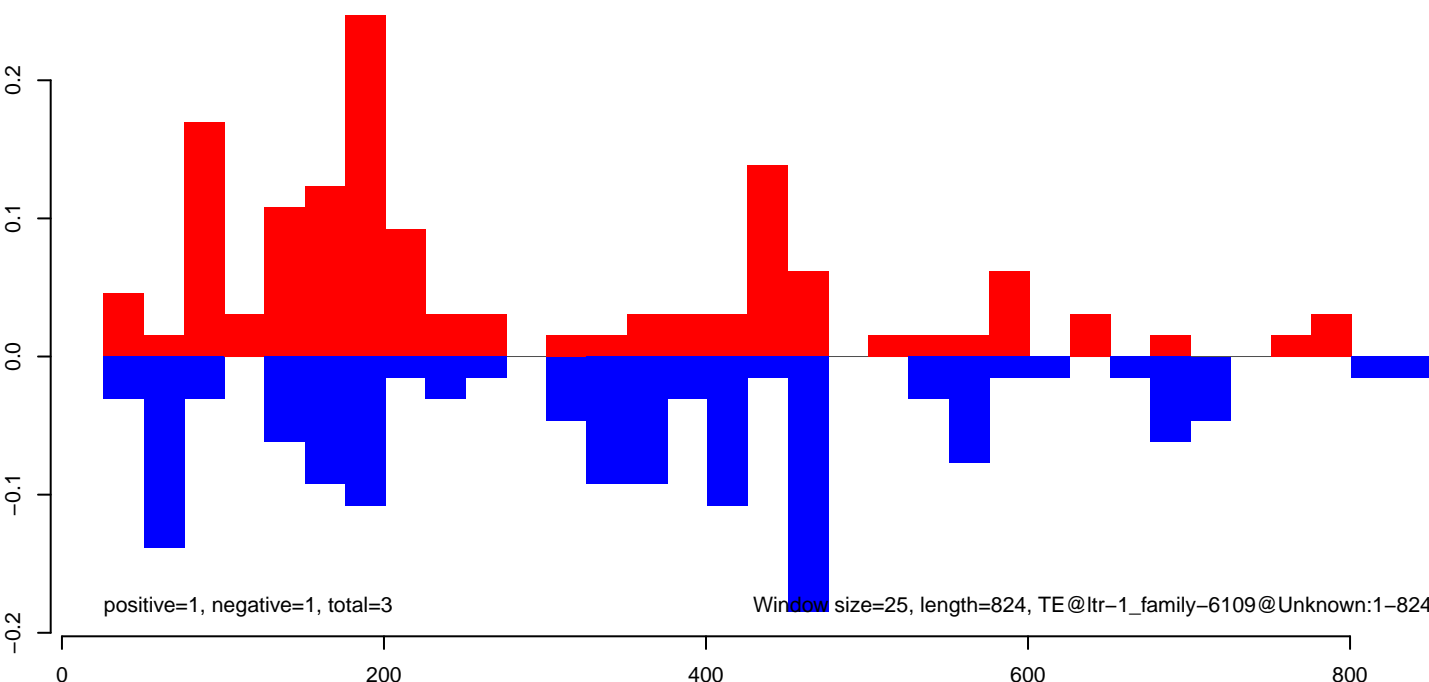

AeAlbo\_CHIKV\_9dpi.rep

Window size=25, length=744, TE@ltr-1\_family-891@Unknown:1-744

AeAlbo\_CHIKV\_9dpi.18\_23.rep

AeAlbo\_CHIKV\_9dpi.24\_35.rep

AeAlbo\_CHIKV\_9dpi.rep

AeAlbo\_CHIKV\_9dpi.18\_23.rep

AeAlbo\_CHIKV\_9dpi.24\_35.rep