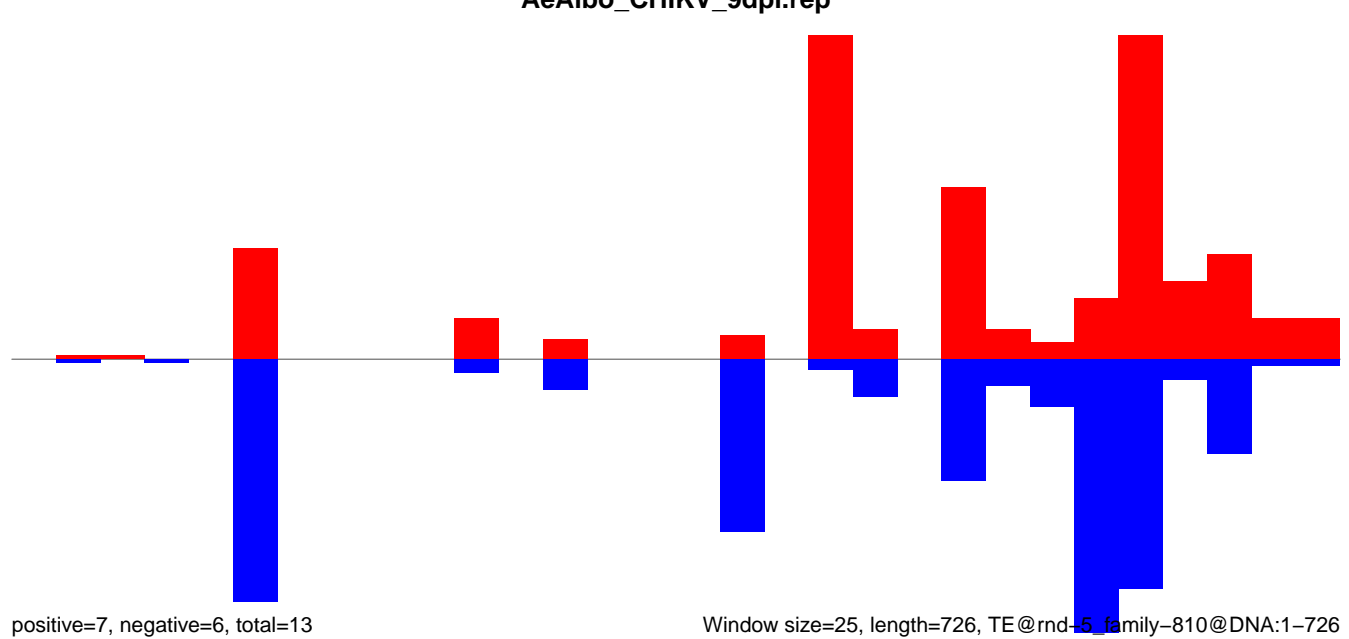

Window size=25, length=726, TE@rnd-5, family-810@DNA:1-726

**AeAlbo\_CHIKV\_9dpi.18\_23.rep**

**AeAlbo\_CHIKV\_9dpi.24\_35.rep**

**AeAlbo\_CHIKV\_9dpi.rep**

AeAlbo\_CHIKV\_9dpi.18\_23.rep

AeAlbo\_CHIKV\_9dpi.24\_35.rep