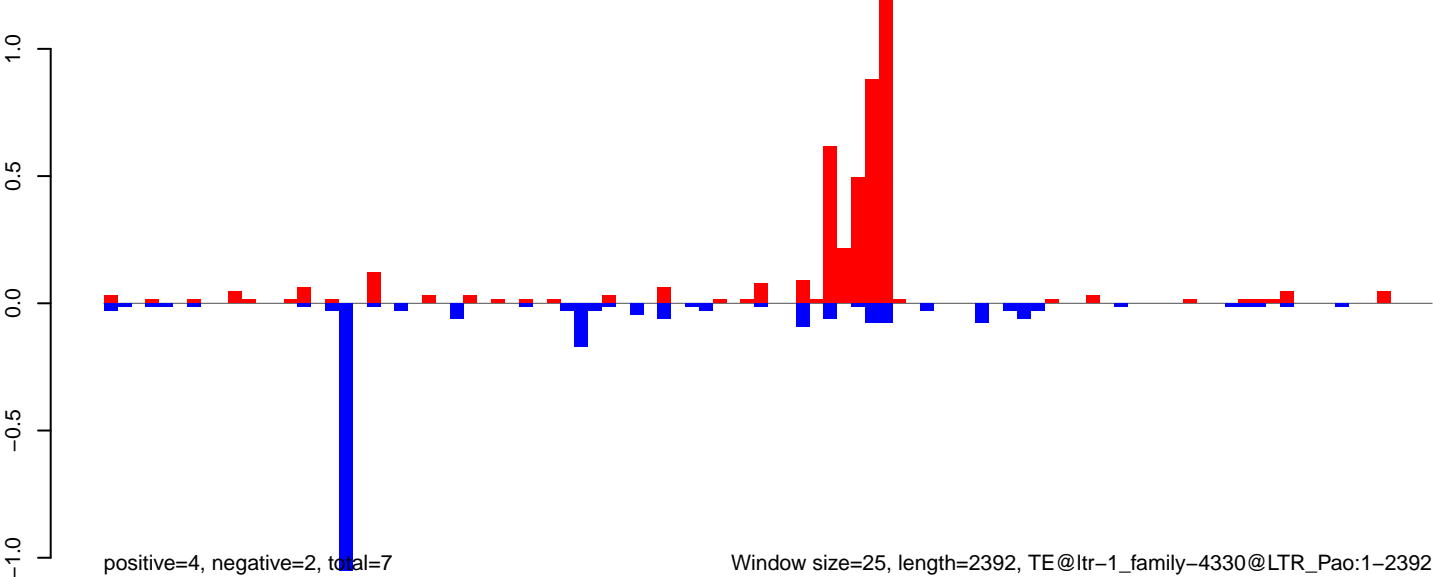

AeAlbo\_CHIKV\_9dpi.rep

AeAlbo\_CHIKV\_9dpi.18\_23.rep

AeAlbo\_CHIKV\_9dpi.24\_35.rep

AeAlbo\_CHIKV\_9dpi.rep

Window size=25, length=2392, TE@ltr-1\_family-4330@LTR\_Pao:1-2392

0 500 1000 1500 2000 2500

**AeAlbo\_CHIKV\_9dpi.18\_23.rep**