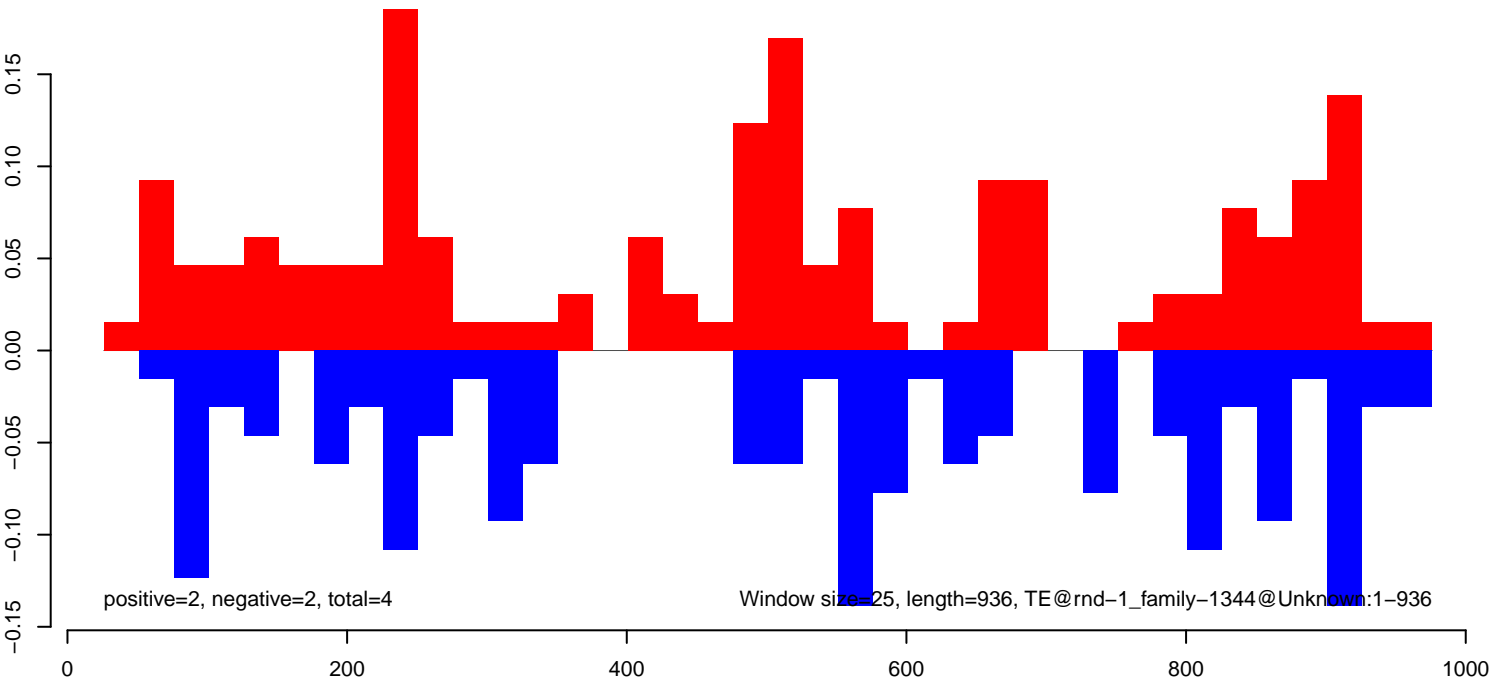

AeAlbo_CHIKV_9dpi.rep