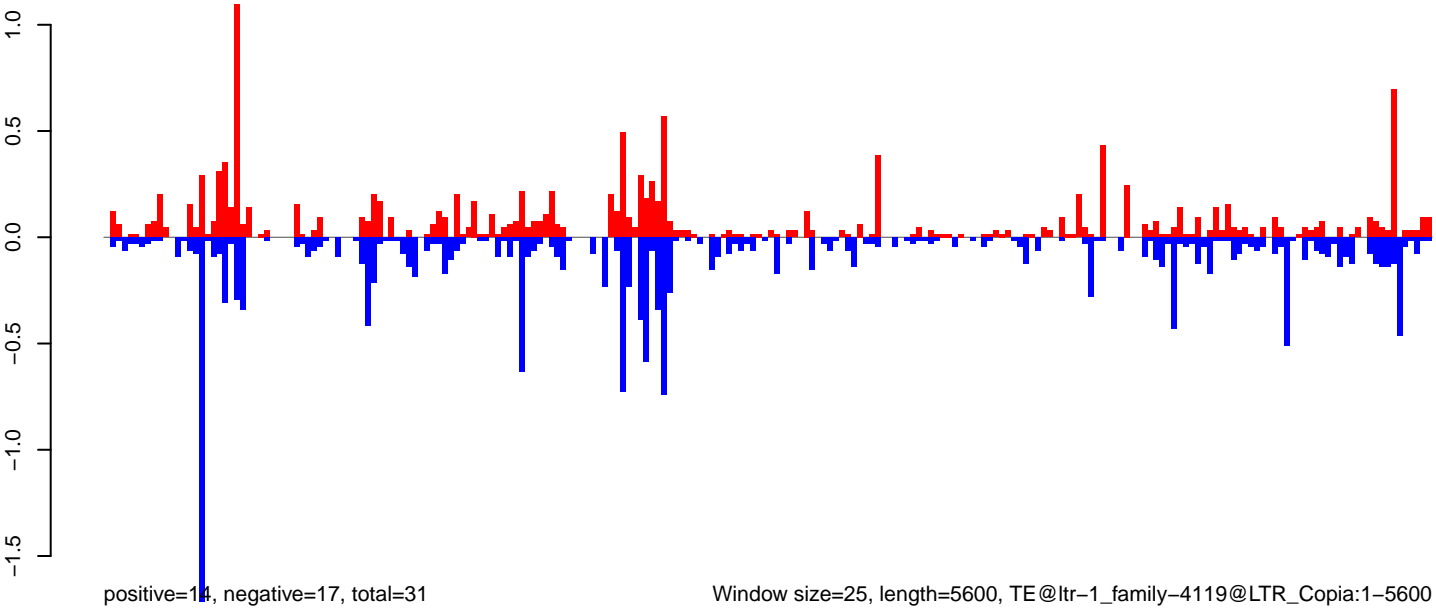

AeAlbo\_CHIKV\_9dpi.18\_23.rep

AeAlbo\_CHIKV\_9dpi.24\_35.rep

AeAlbo\_CHIKV\_9dpi.rep

AeAlbo\_CHIKV\_9dpi.18\_23.rep

AeAlbo\_CHIKV\_9dpi.24\_35.rep

AeAlbo\_CHIKV\_9dpi.rep

Window size=25, length=5600, TE@ltr-1\_family-4119@LTR\_Copia:1-5600