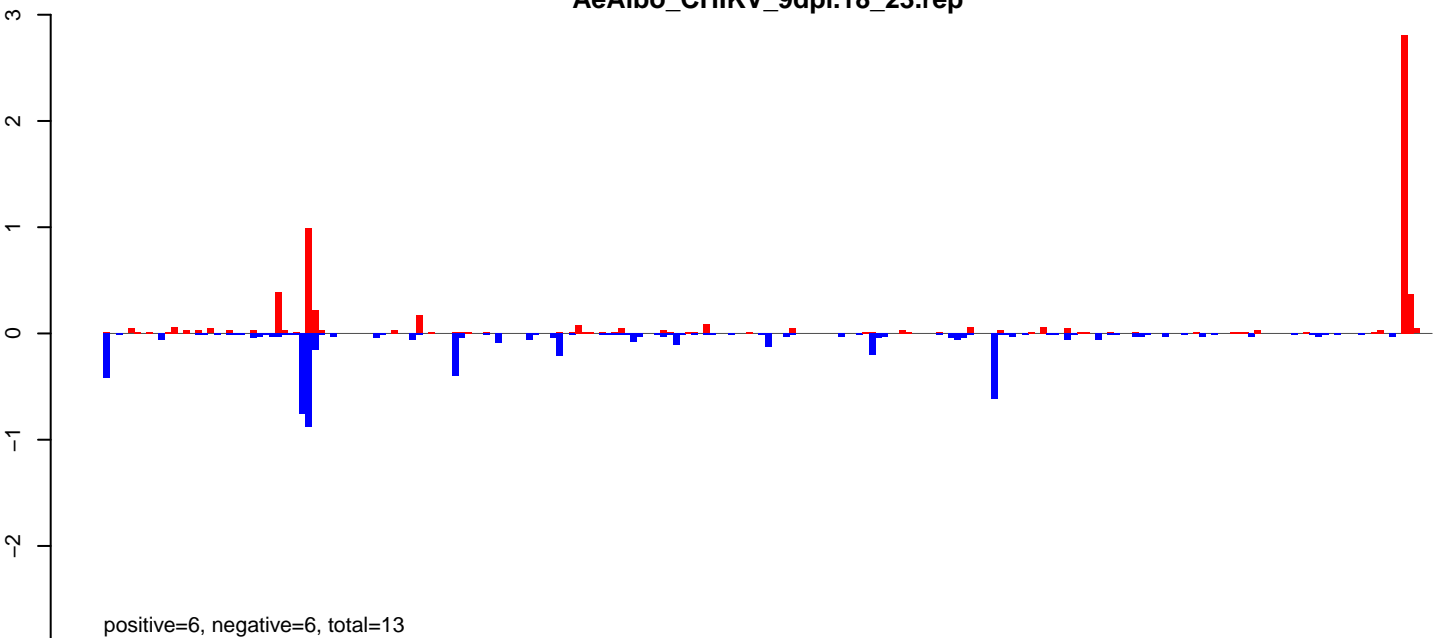

AeAlbo_CHIKV_9dpi.18_23.rep