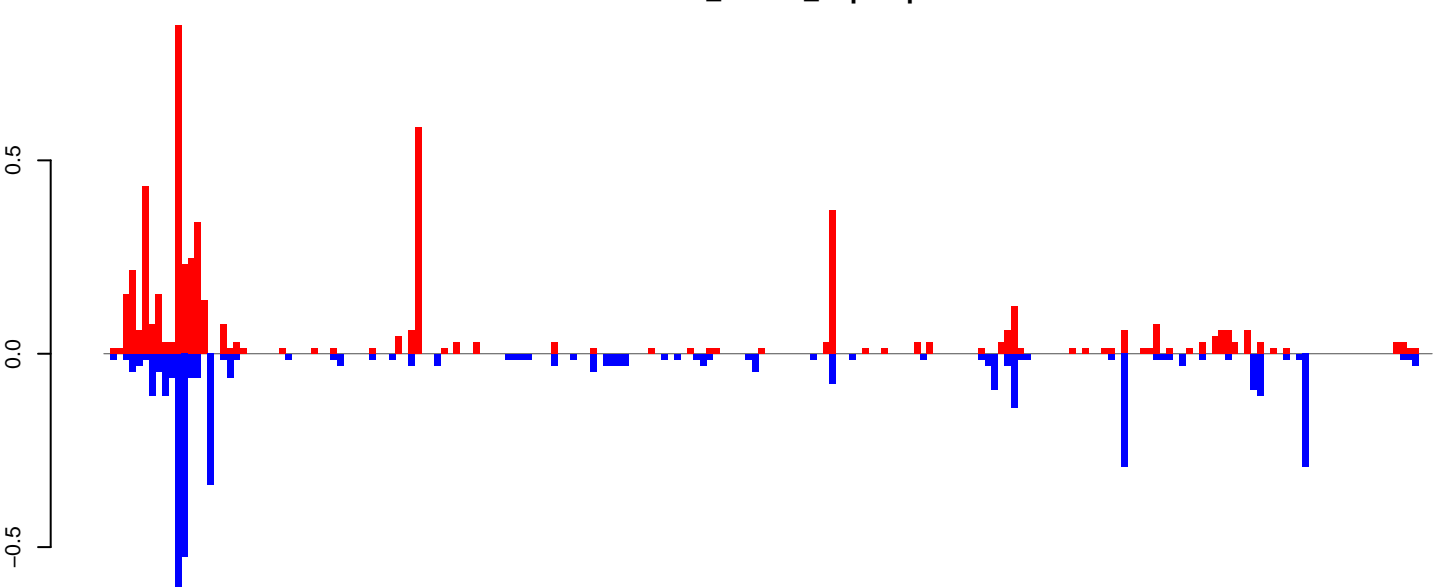

AeAlbo_CHIKV_9dpi.rep

positive=6, negative=4, total=10

Window size=25, length=5123, TE@ltr-1_family-3431@LINE_RTE-ORTE:1-5123

0 1000 2000 3000 4000 5000