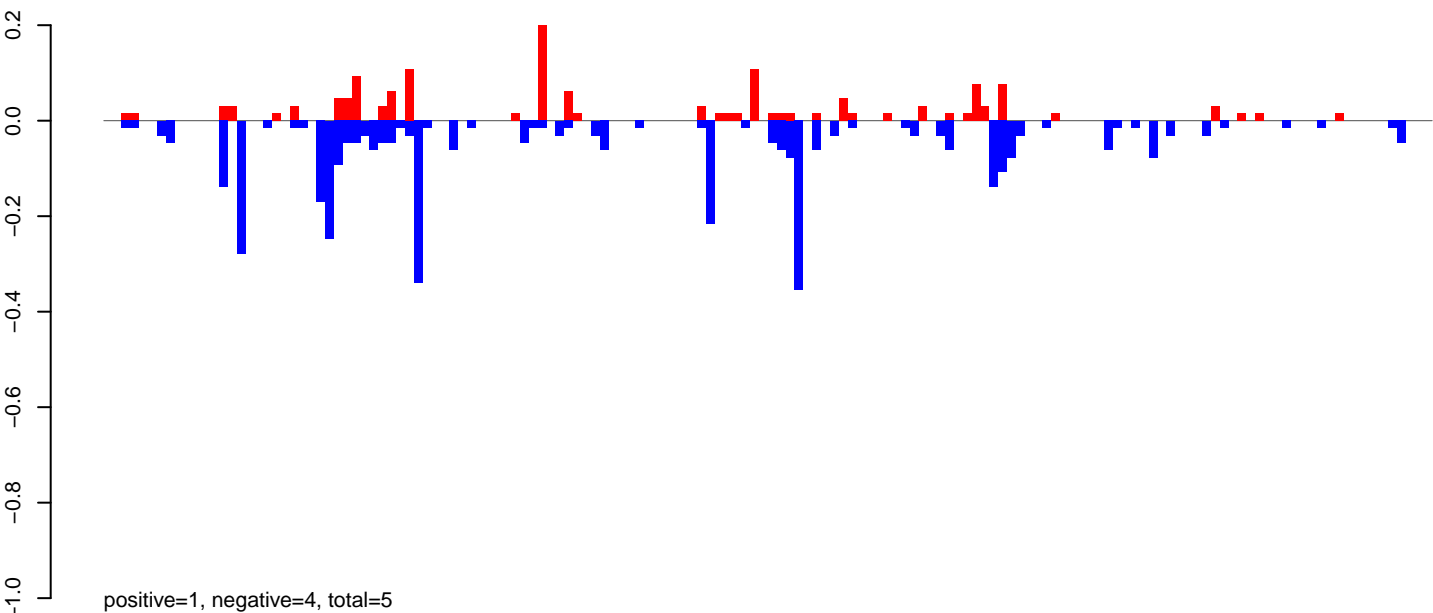

AeAlbo\_CHIKV\_9dpi.18\_23.rep

AeAlbo\_CHIKV\_9dpi.24\_35.rep

AeAlbo\_CHIKV\_9dpi.rep

AeAlbo\_CHIKV\_9dpi.18\_23.rep

AeAlbo\_CHIKV\_9dpi.24\_35.rep

AeAlbo\_CHIKV\_9dpi.rep

Window size=25, length=3729, TE@ltr-1\_family-3445@LTR\_Gypsy:1-3729