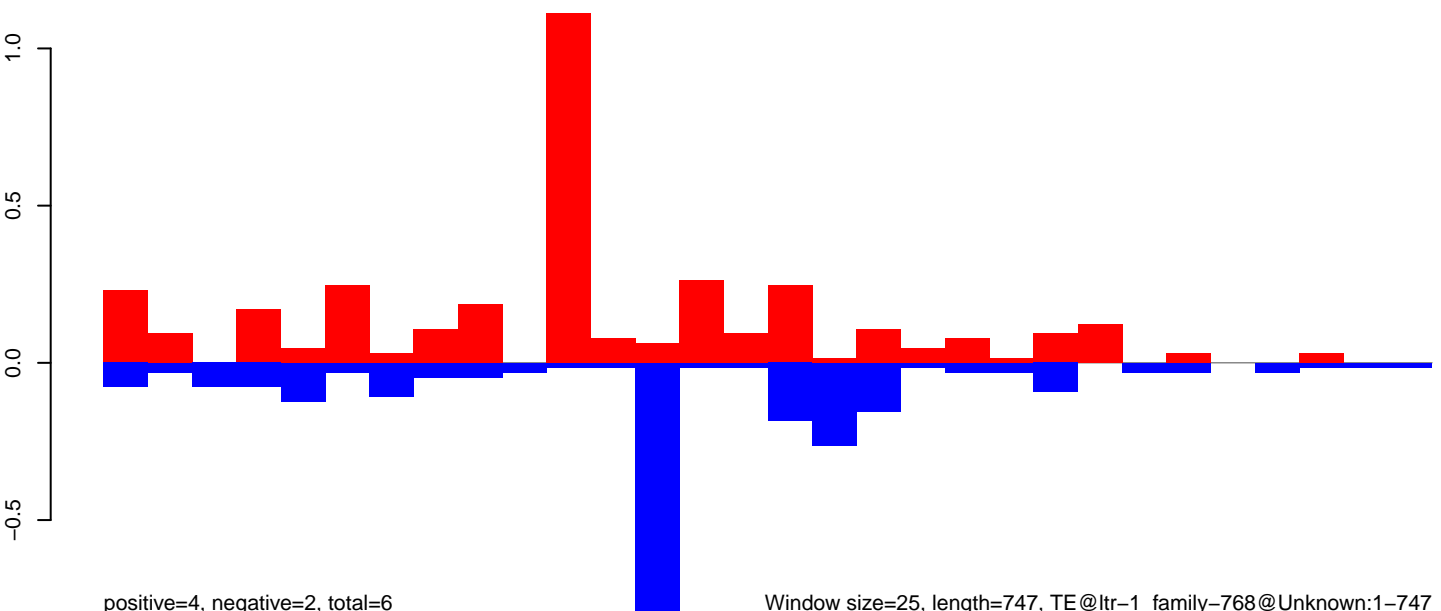

AeAlbo\_CHIKV\_9dpi.rep

positive=4, negative=2, total=6

Window size=25, length=747, TE@ltr-1\_family-768@Unknown:1-747

**AeAlbo\_CHIKV\_9dpi.18\_23.rep**

**AeAlbo\_CHIKV\_9dpi.24\_35.rep**

**AeAlbo\_CHIKV\_9dpi.rep**