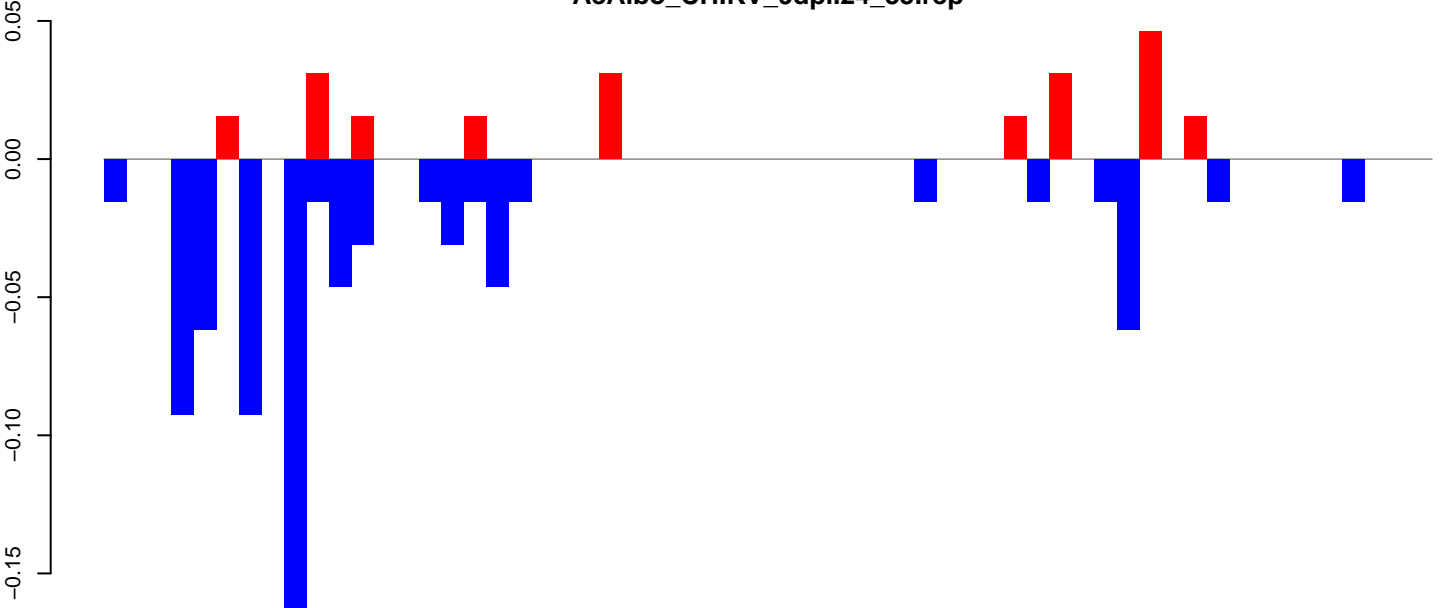

AeAlbo_CHIKV_9dpi.24_35.rep

positive=0, negative=1, total=1