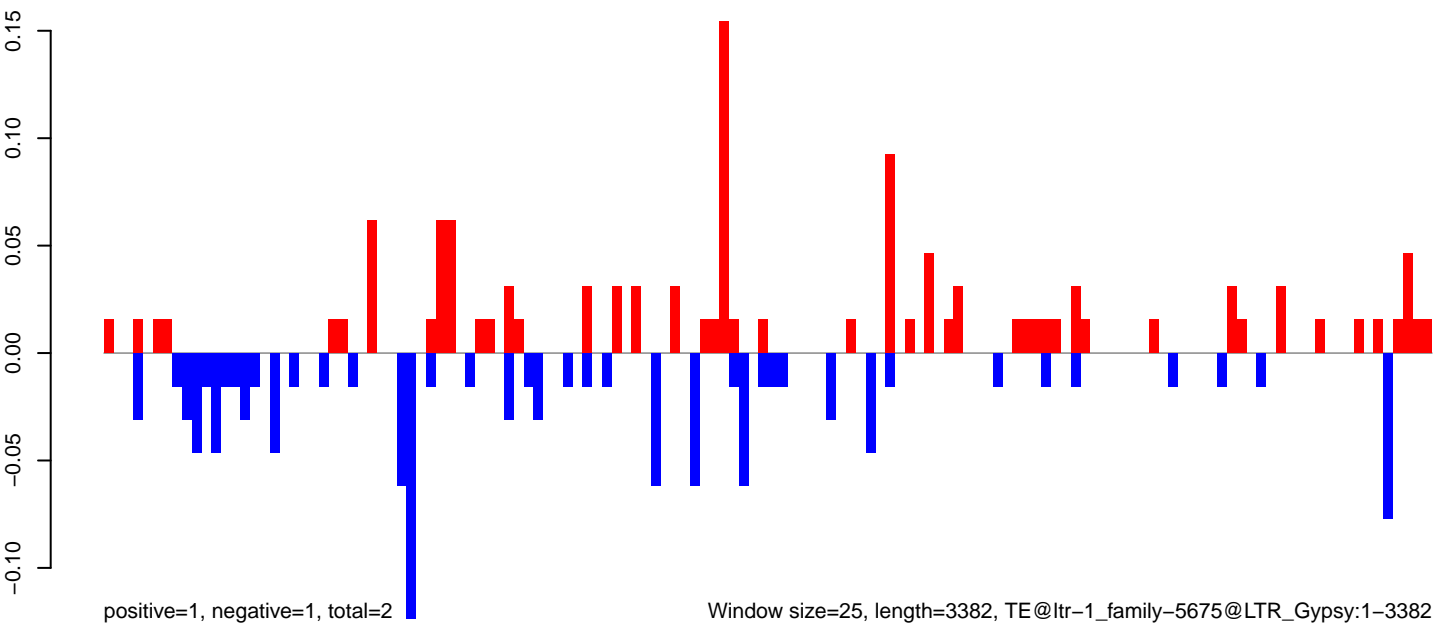

0 500 1000 1500 2000 2500

AeAlbo\_CHIKV\_9dpi.18\_23.rep

AeAlbo\_CHIKV\_9dpi.24\_35.rep

AeAlbo\_CHIKV\_9dpi.rep

Window size=25, length=3382, TE@ltr-1\_family-5675@LTR\_Gypsy:1-3382

AeAlbo\_CHIKV\_9dpi.18\_23.rep