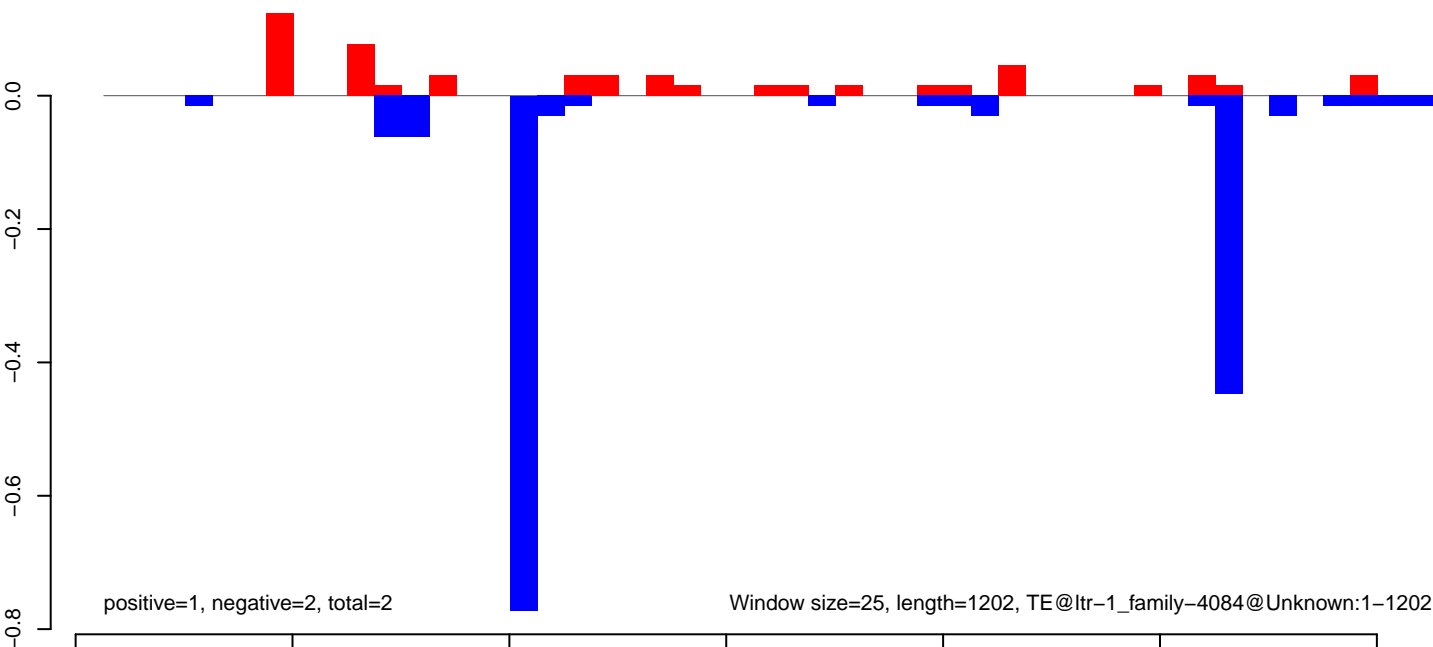

AeAlbo_CHIKV_9dpi.rep