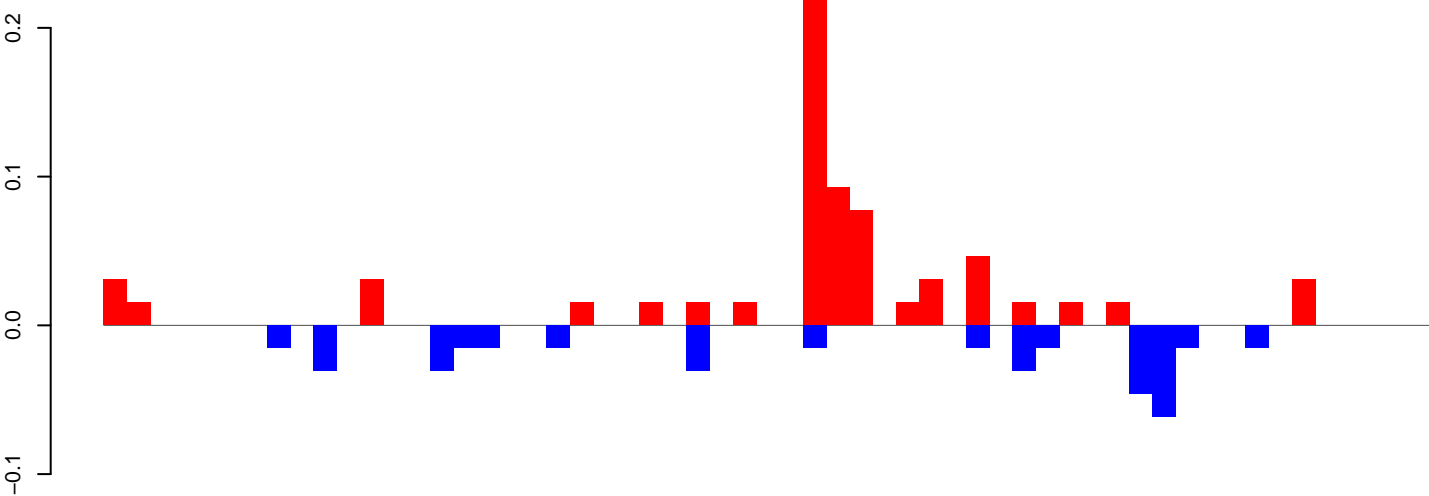

positive=1, negative=0, total=1