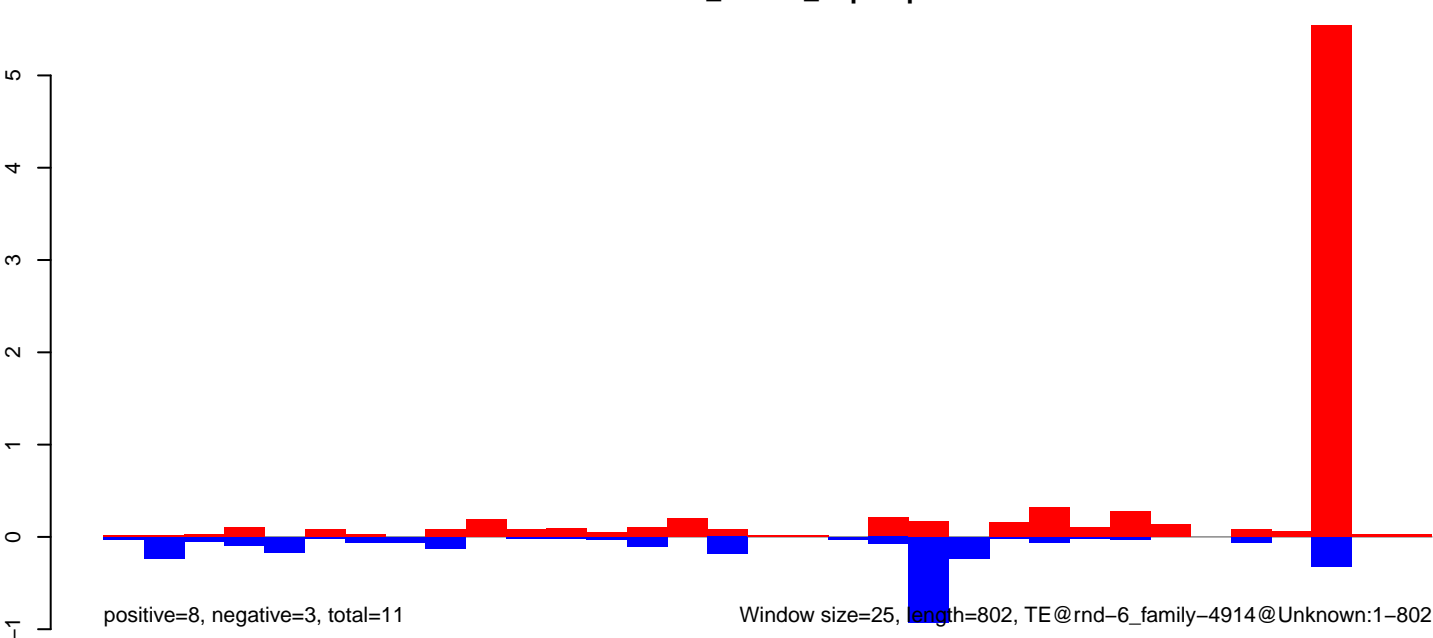

AeAlbo\_CHIKV\_9dpi.24\_35.rep

AeAlbo\_CHIKV\_9dpi.rep

AeAlbo\_CHIKV\_9dpi.18\_23.rep

AeAlbo\_CHIKV\_9dpi.24\_35.rep

AeAlbo\_CHIKV\_9dpi.rep

Window size=25, length=1034, TE@rnd-6\_family-1493@LTR\_Gypsy:1-1034