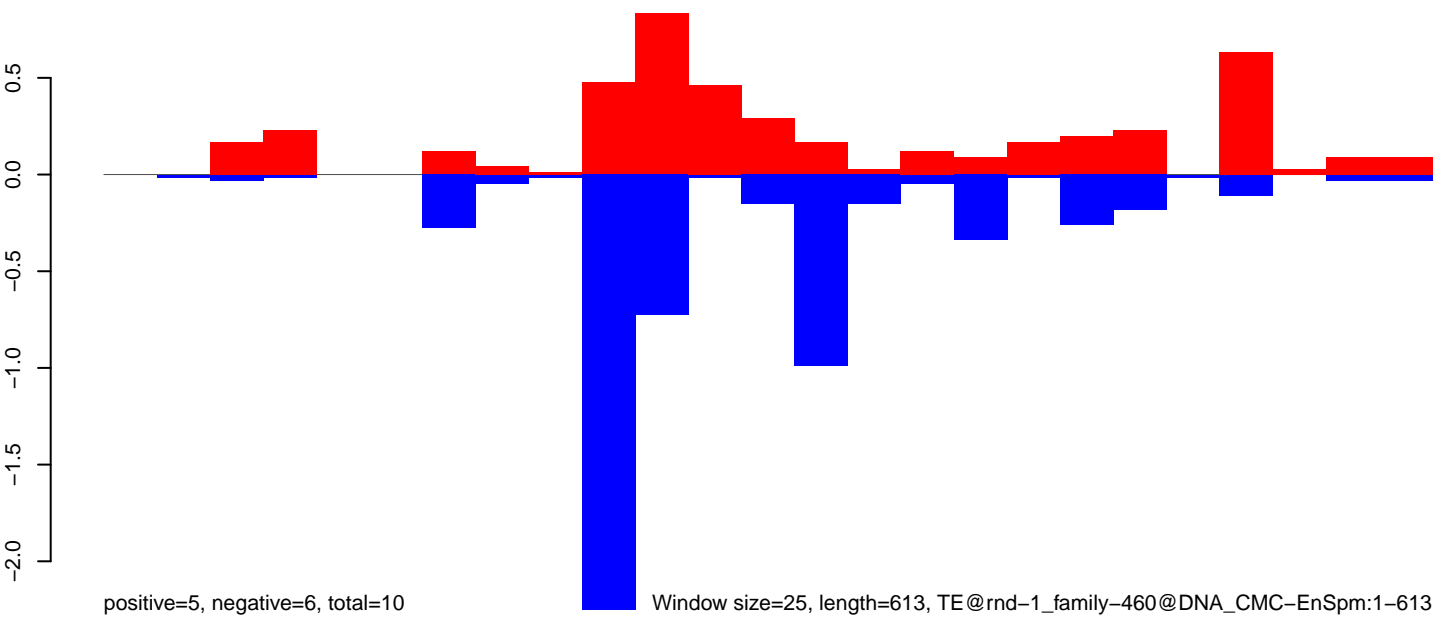

AeAlbo_CHIKV_9dpi.rep