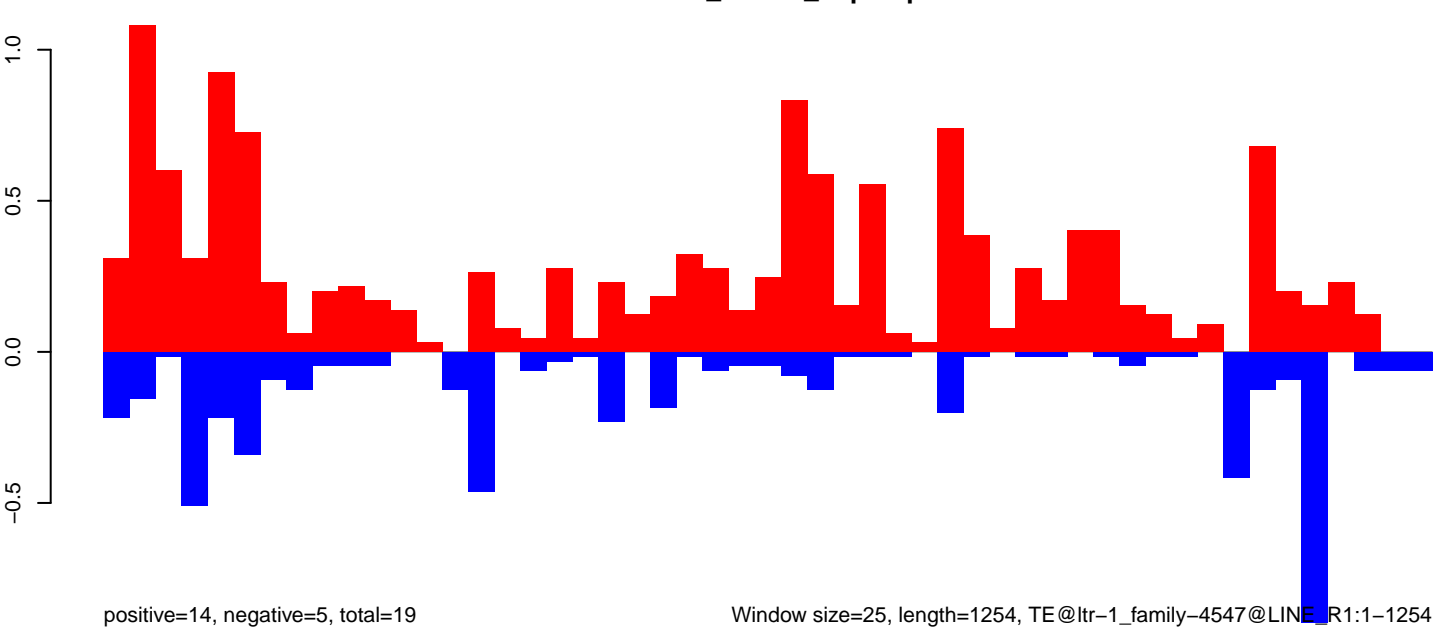

AeAlbo_CHIKV_9dpi.rep

Window size=25, length=1254, TE@ltr-1_family-4547@LINE_R1:1-1254

0 200 400 600 800 1000 1200