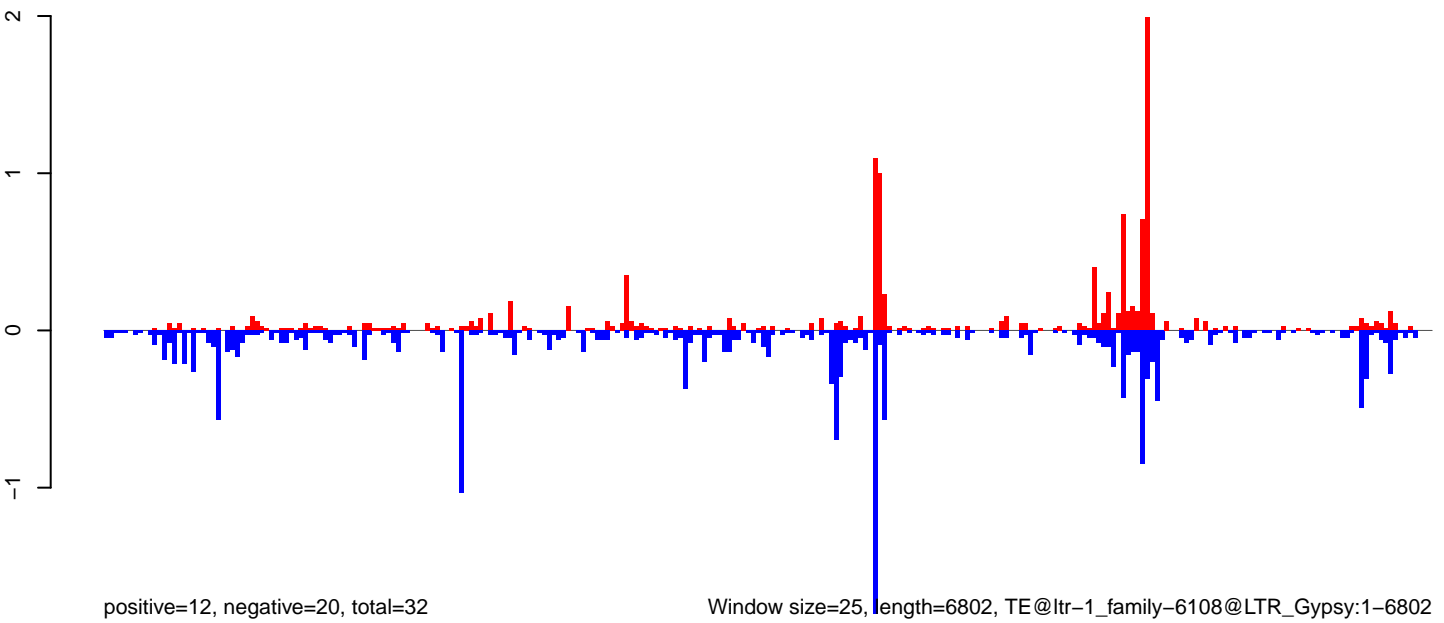

AeAlbo_CHIKV_9dpi.rep

0 1000 2000 3000 4000 5000 6000 7000