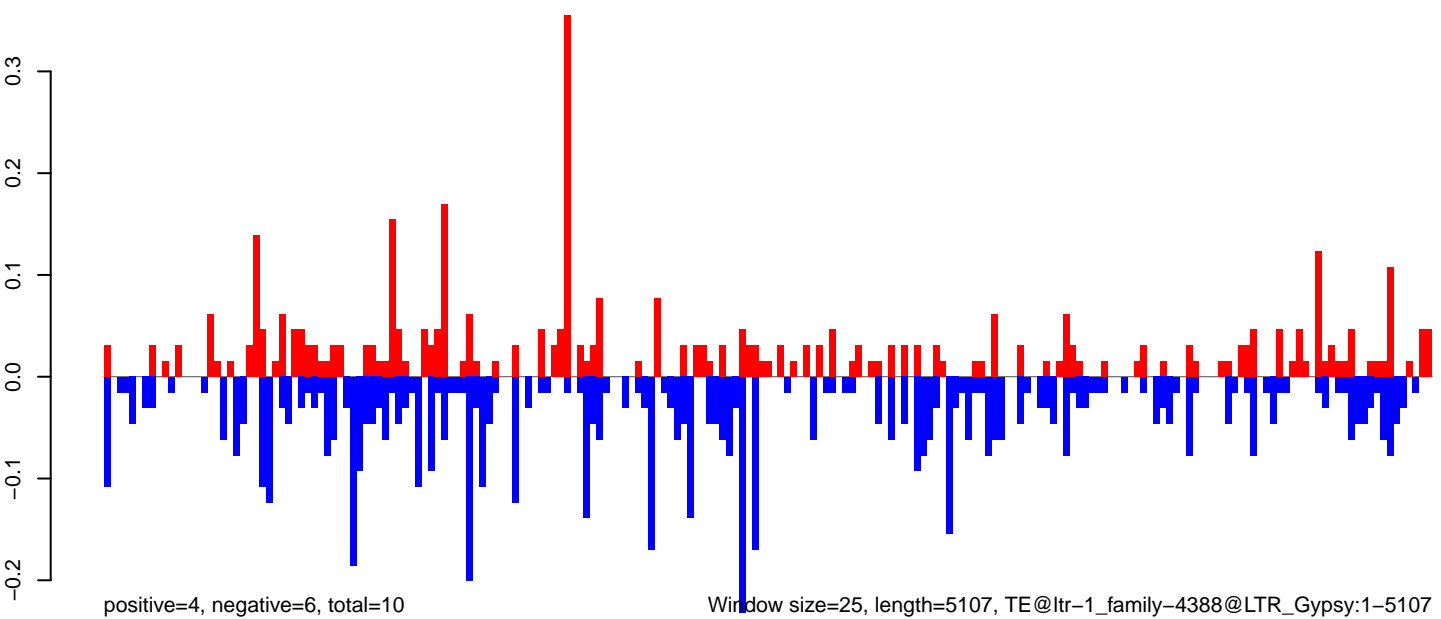

AeAlbo_CHIKV_9dpi.rep

0 1000 2000 3000 4000 5000