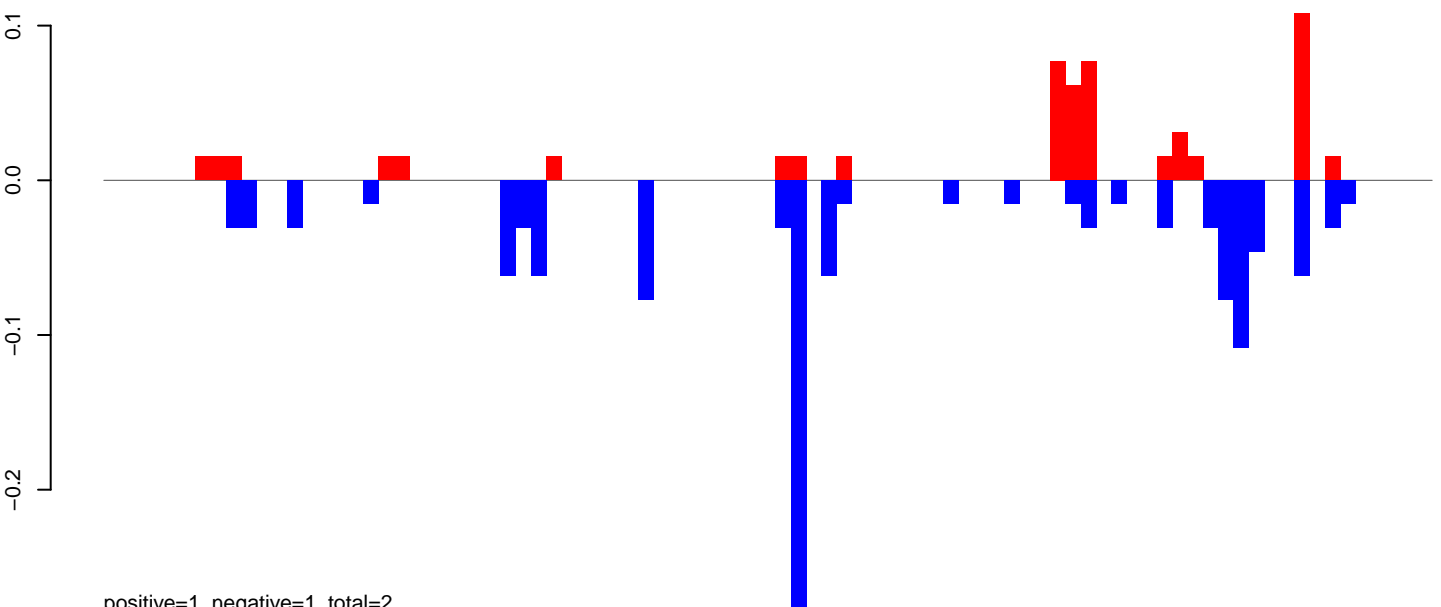

AeAlbo_CHIKV_9dpi.24_35.rep

positive=1, negative=1, total=2