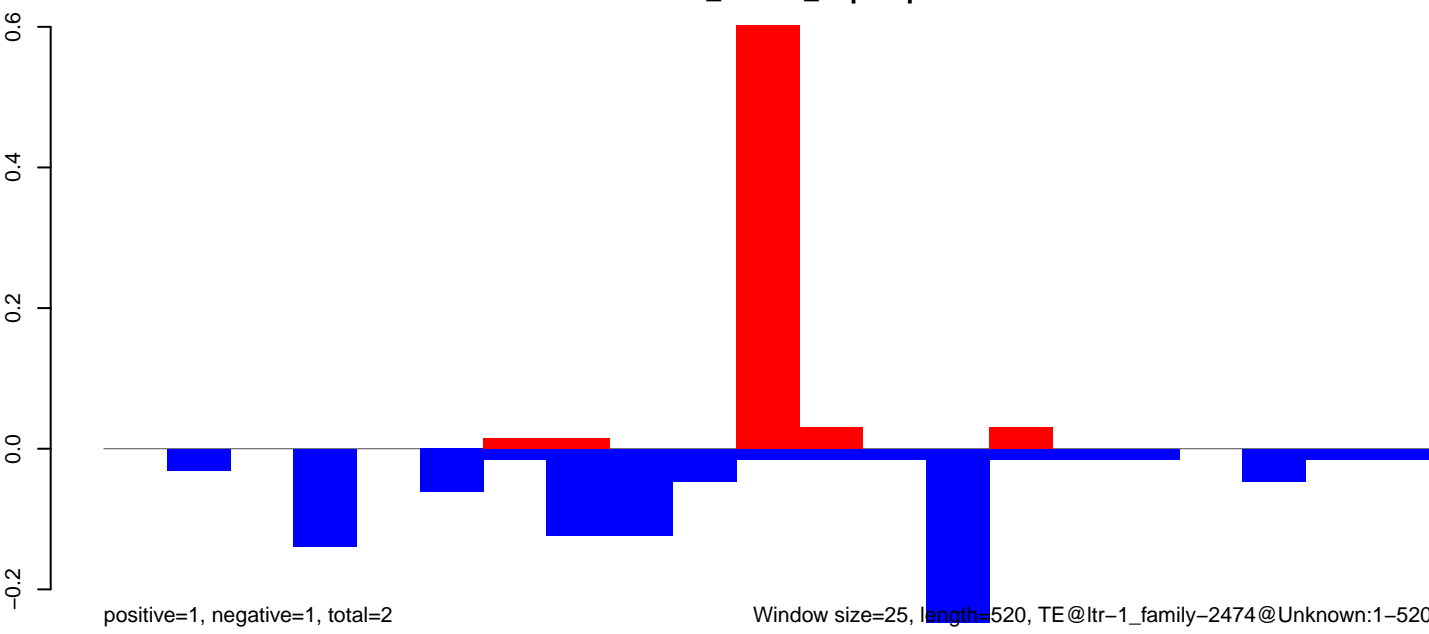

Window size=25, length=508, TE@ltr-1\_family-2649@Unknown:1-508

**AeAlbo\_CHIKV\_9dpi.18\_23.rep**

**AeAlbo\_CHIKV\_9dpi.24\_35.rep**

**AeAlbo\_CHIKV\_9dpi.rep**

Window size=25, length=520, TE@ltr-1\_family-2474@Unknown:1-520