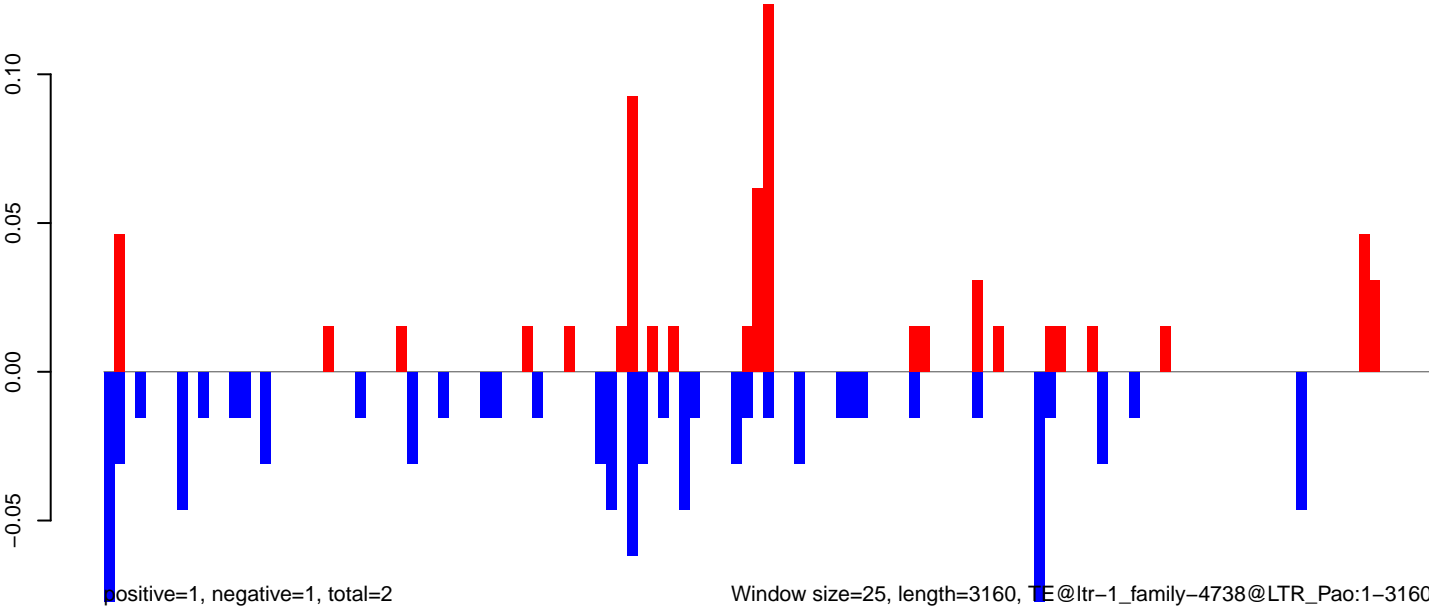

0 500 1000 1500 2000

AeAlbo\_CHIKV\_9dpi.18\_23.rep

AeAlbo\_CHIKV\_9dpi.24\_35.rep

AeAlbo\_CHIKV\_9dpi.rep

AeAlbo\_CHIKV\_9dpi.18\_23.rep

AeAlbo\_CHIKV\_9dpi.24\_35.rep

AeAlbo\_CHIKV\_9dpi.rep

Window size=25, length=2355, TE@ltr-1\_family-4728@LTR\_Gypsy:1-2355