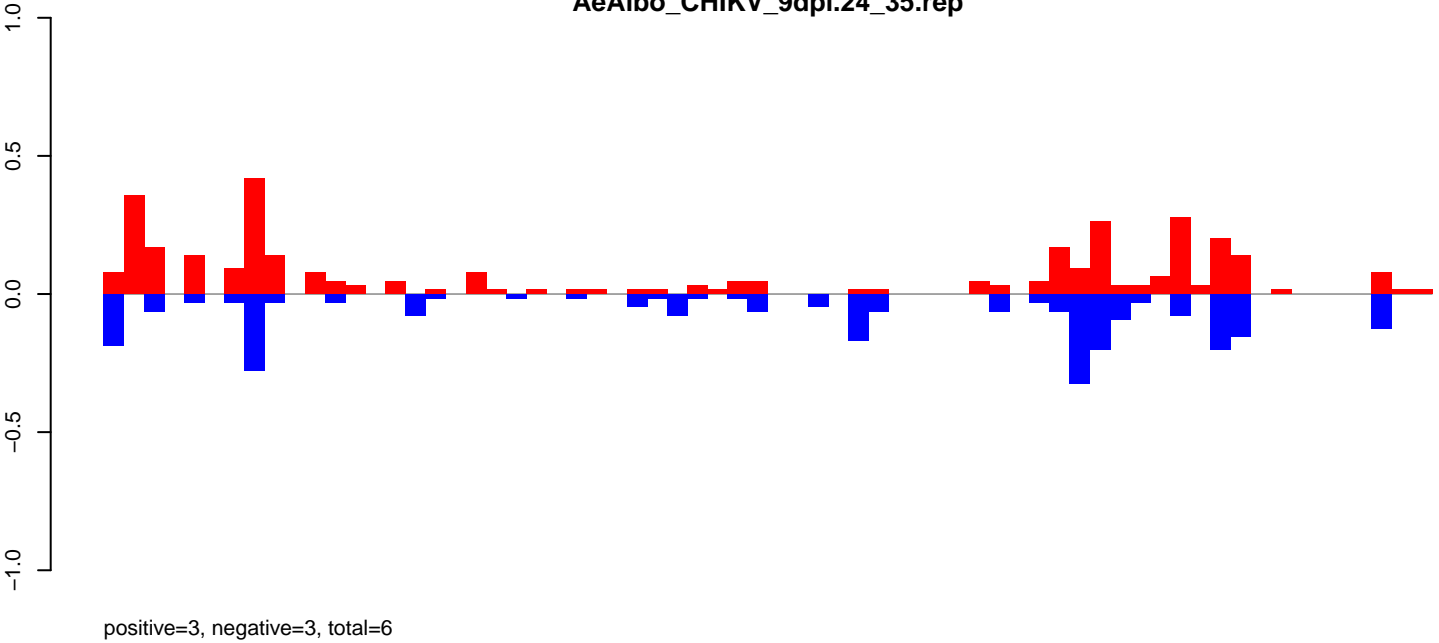

AeAlbo\_CHIKV\_9dpi.rep

Window size=25, length=5202, TE@rnd\_6\_family-1012@Unknown:1-5202

0 1000 2000 3000 4000 5000

**AeAlbo\_CHIKV\_9dpi.18\_23.rep**

**AeAlbo\_CHIKV\_9dpi.24\_35.rep**

**AeAlbo\_CHIKV\_9dpi.rep**