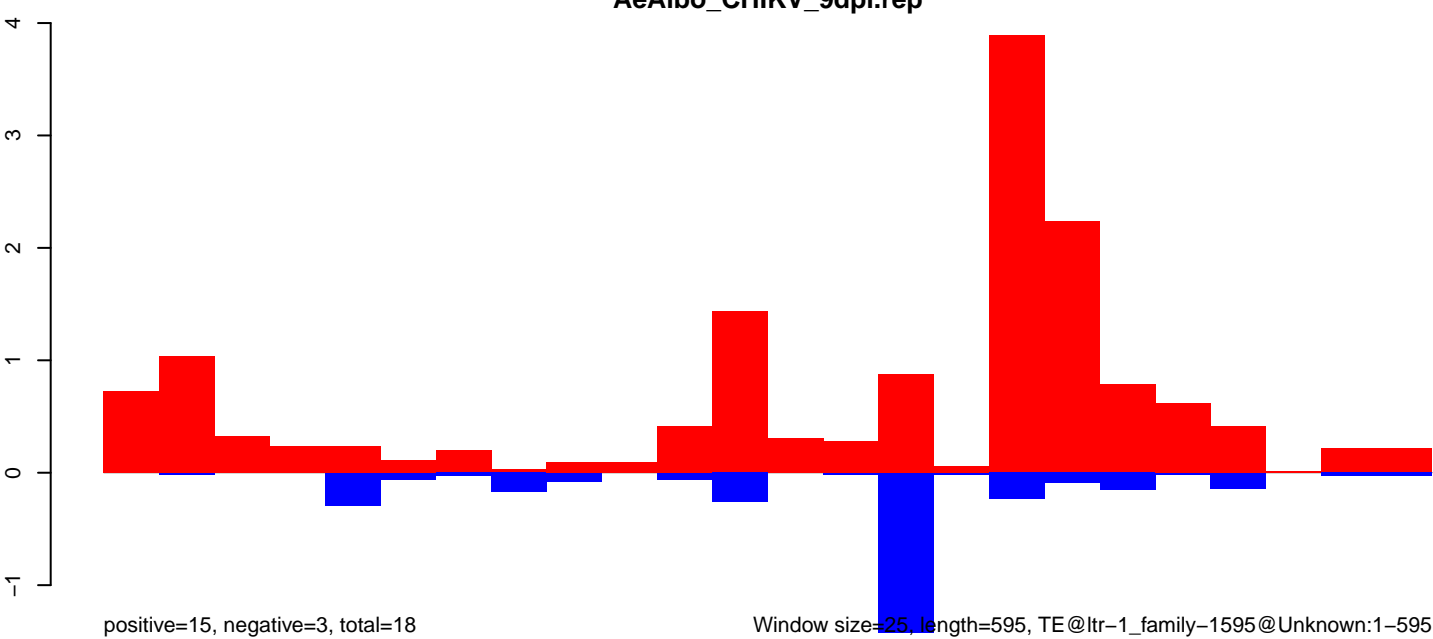

AeAlbo_CHIKV_9dpi.18_23.rep

AeAlbo_CHIKV_9dpi.rep