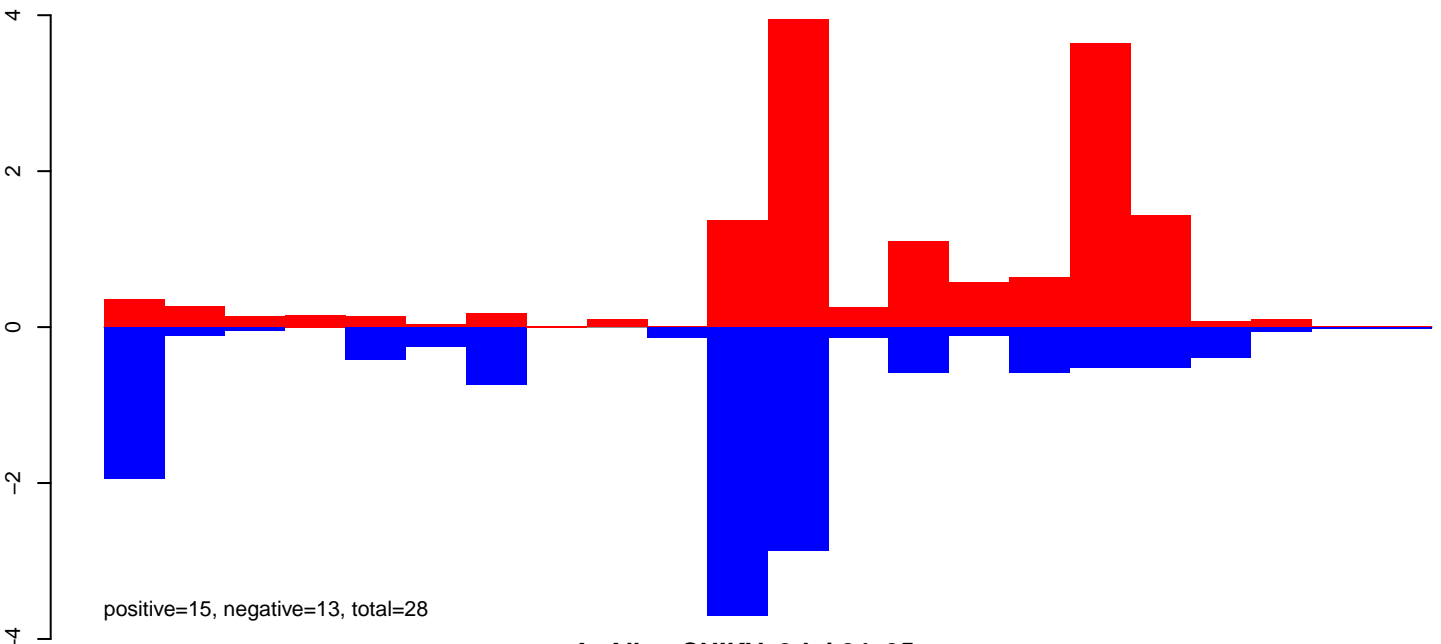

AeAlbo_CHIKV_9dpi.18_23.rep