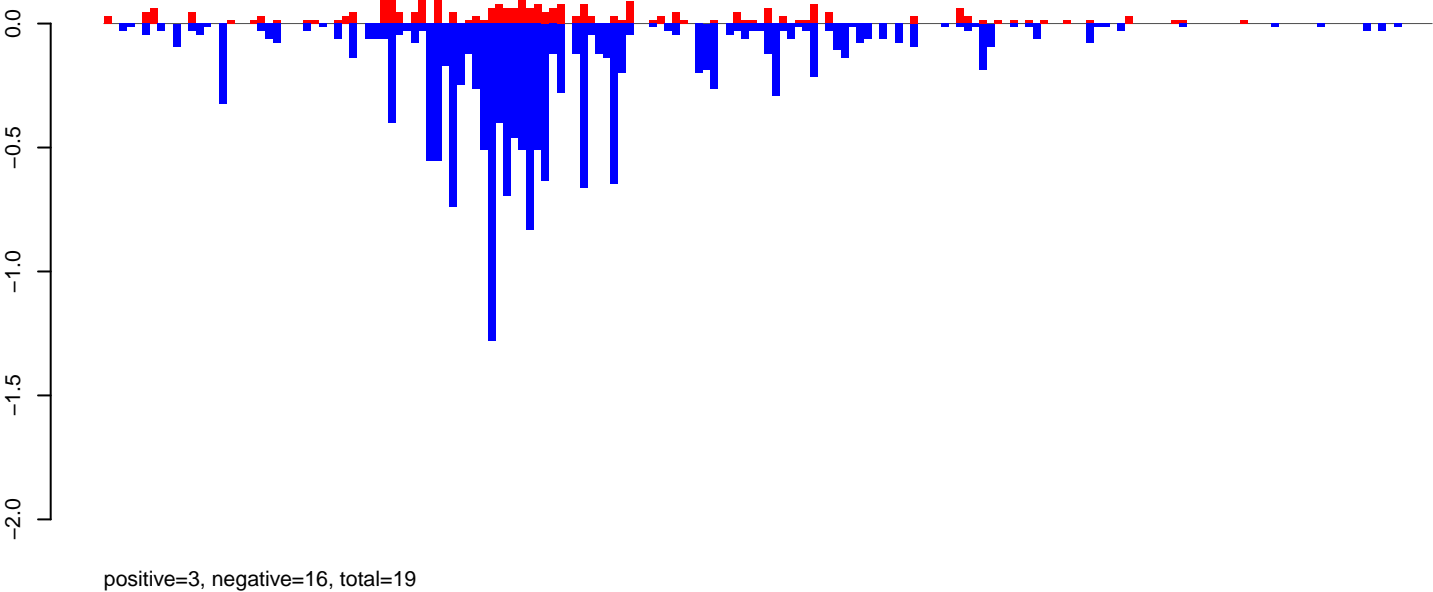

AeAlbo_CHIKV_9dpi.24_35.rep