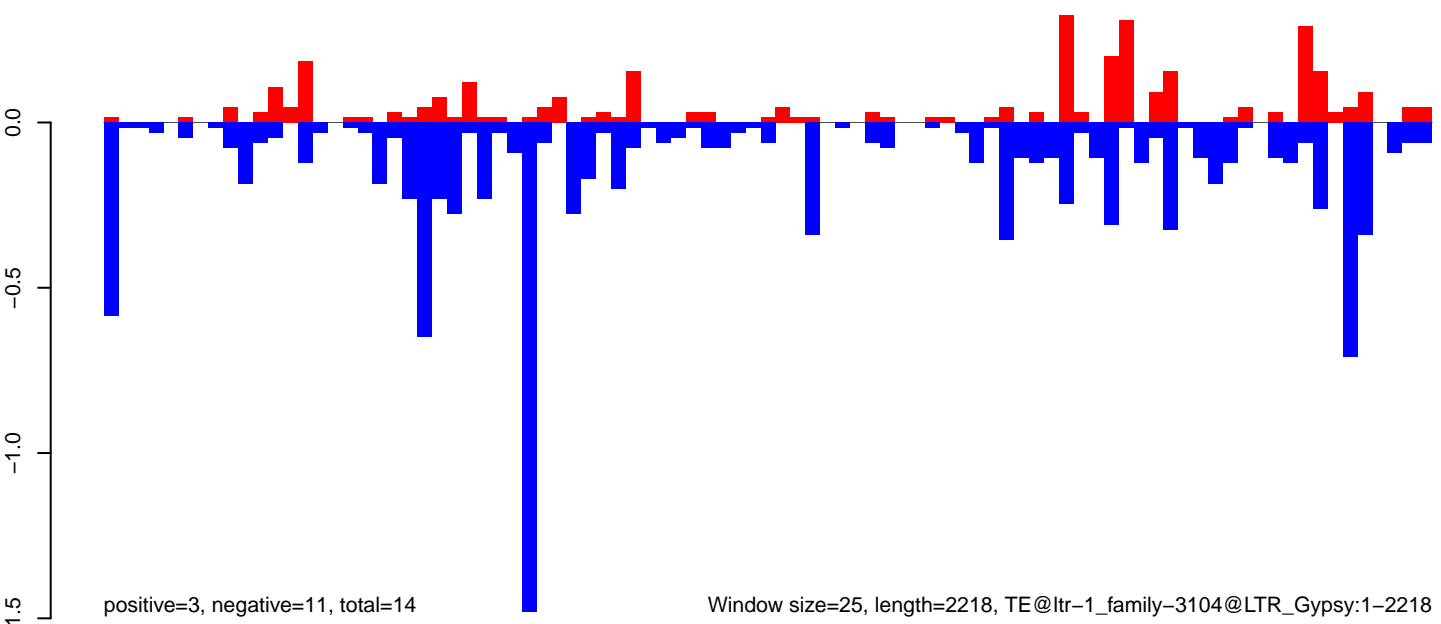

AeAlbo\_CHIKV\_9dpi.24\_35.rep

AeAlbo\_CHIKV\_9dpi.rep

AeAlbo\_CHIKV\_9dpi.18\_23.rep

AeAlbo\_CHIKV\_9dpi.24\_35.rep

AeAlbo\_CHIKV\_9dpi.rep

Window size=25, length=2639, TE@ltr-1\_family-6253@Simple\_repeat:1-2639