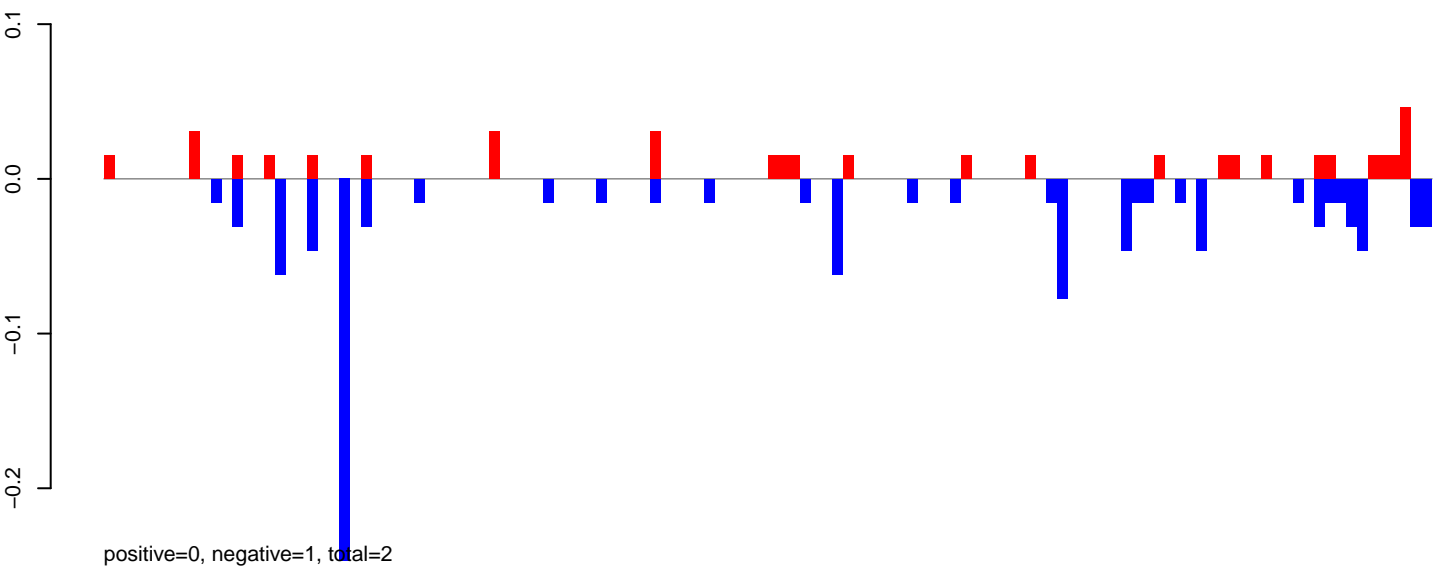

AeAlbo\_CHIKV\_9dpi.18\_23.rep

AeAlbo\_CHIKV\_9dpi.24\_35.rep

AeAlbo\_CHIKV\_9dpi.rep

Window size=25, length=3091, TE@ltr-1\_family-5687@DNA\_Dada:1-3091

AeAlbo\_CHIKV\_9dpi.18\_23.rep

AeAlbo\_CHIKV\_9dpi.24\_35.rep