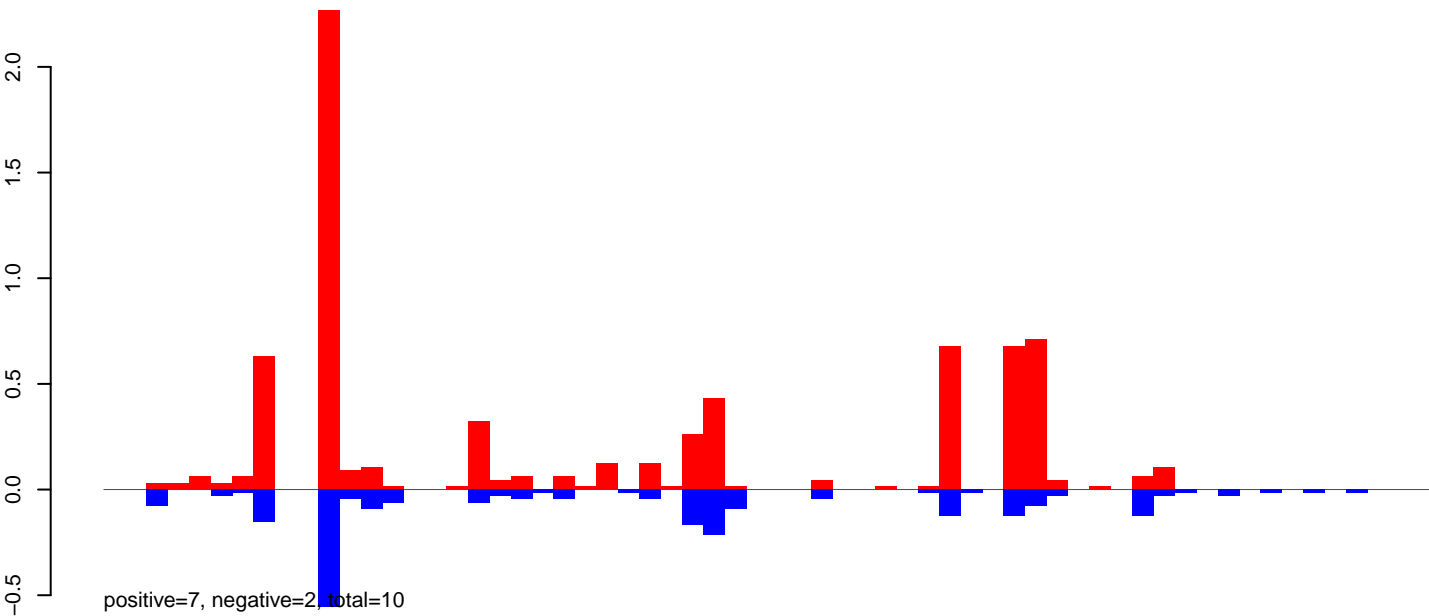

AeAlbo\_CHIKV\_9dpi.18\_23.rep

AeAlbo\_CHIKV\_9dpi.24\_35.rep

AeAlbo\_CHIKV\_9dpi.rep

Window size=25, length=1911, TE@rnd-6\_family-725@LTR\_Gypsy:1-1911

AeAlbo\_CHIKV\_9dpi.18\_23.rep

AeAlbo\_CHIKV\_9dpi.24\_35.rep