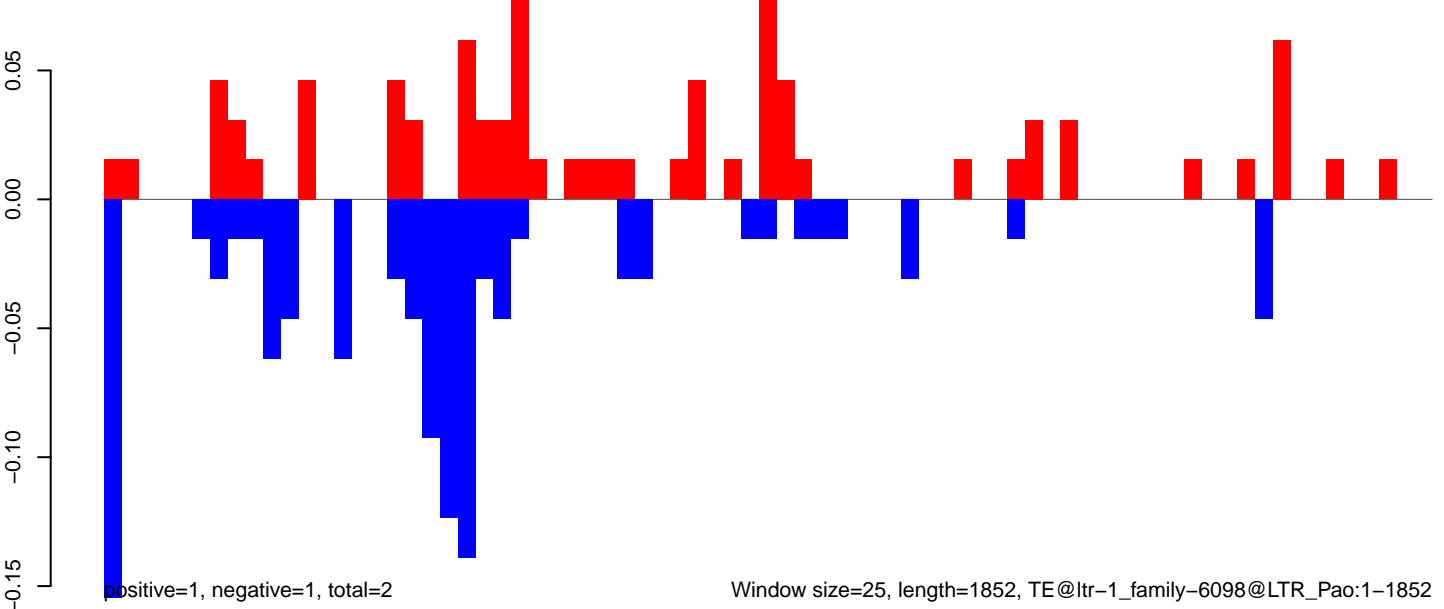

AeAlbo_CHIKV_9dpi.rep

Window size=25, length=1852, TE@ltr-1_family-6098@LTR_Pao:1-1852

0 500 1000 1500