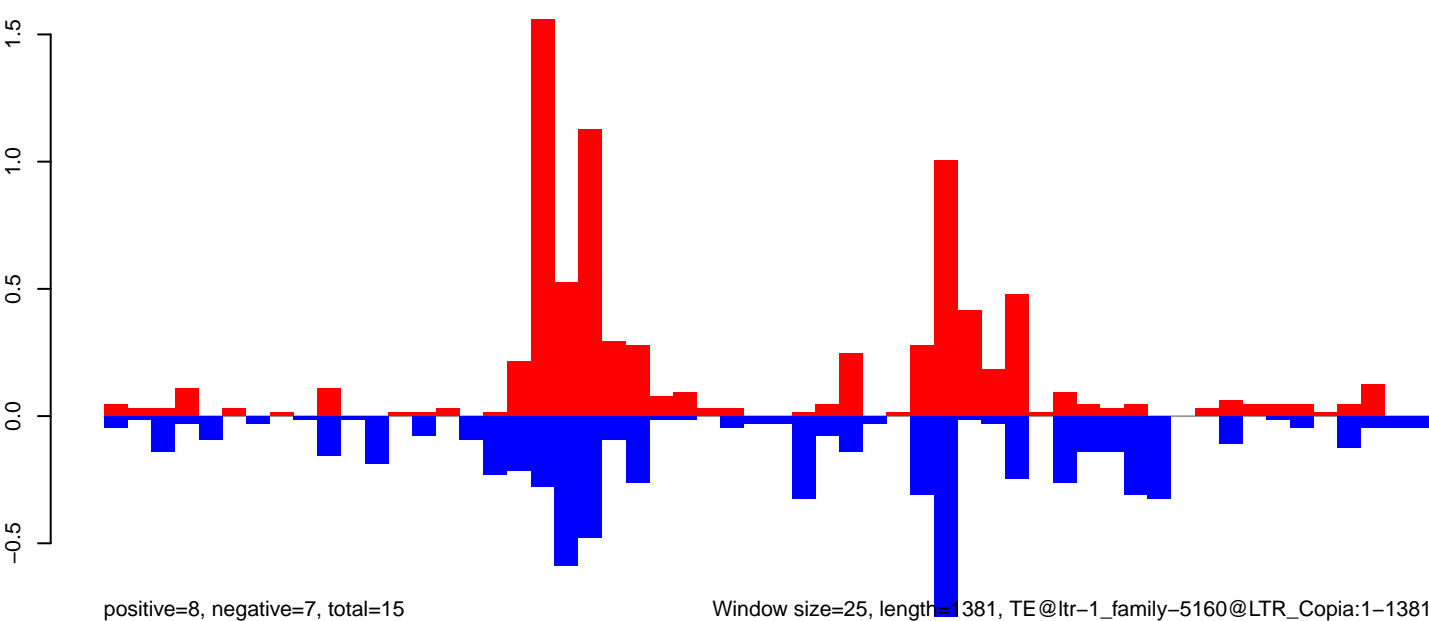

AeAlbo_CHIKV_9dpi.rep

0 200 400 600 800 1000 1200 1400