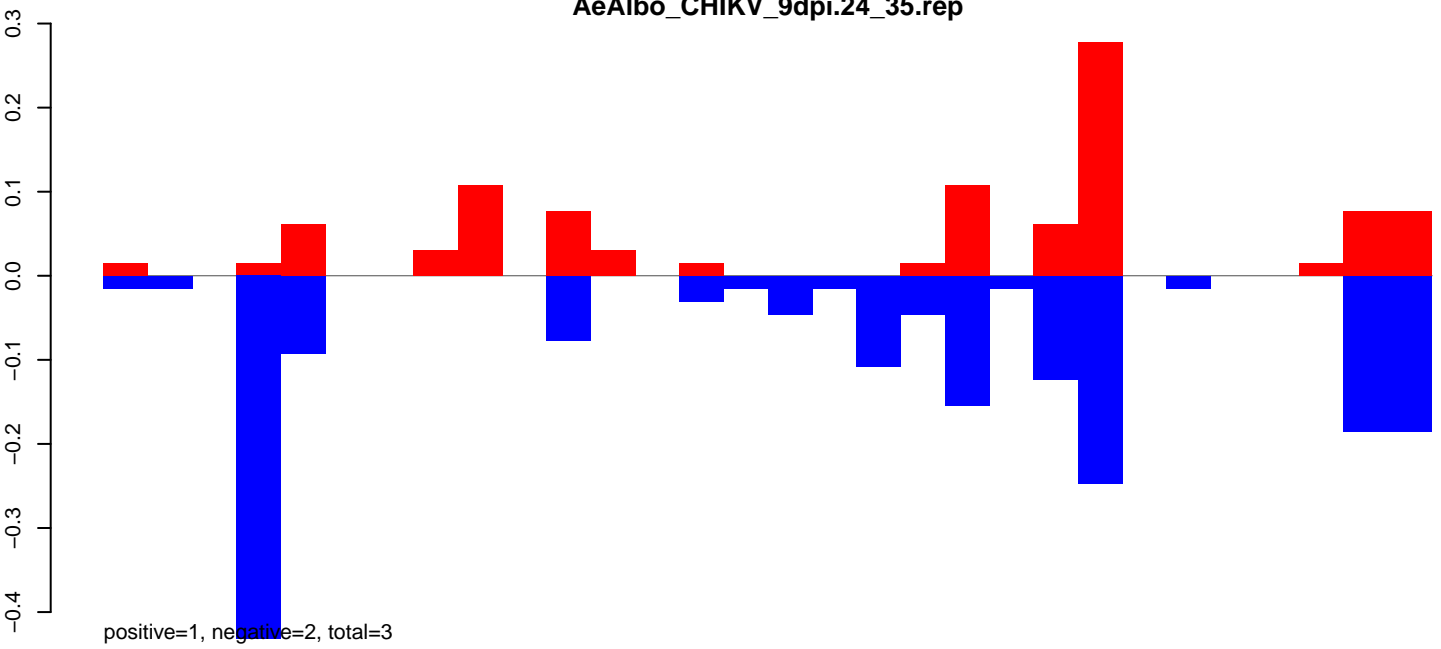

AeAlbo\_CHIKV\_9dpi.24\_35.rep

positive=1, negative=2, total=3

AeAlbo\_CHIKV\_9dpi.rep

positive=2, negative=4, total=6

Window size=25, length=749, TE@rnd-1\_family-1365@Unknown:1-749

AeAlbo\_CHIKV\_9dpi.18\_23.rep