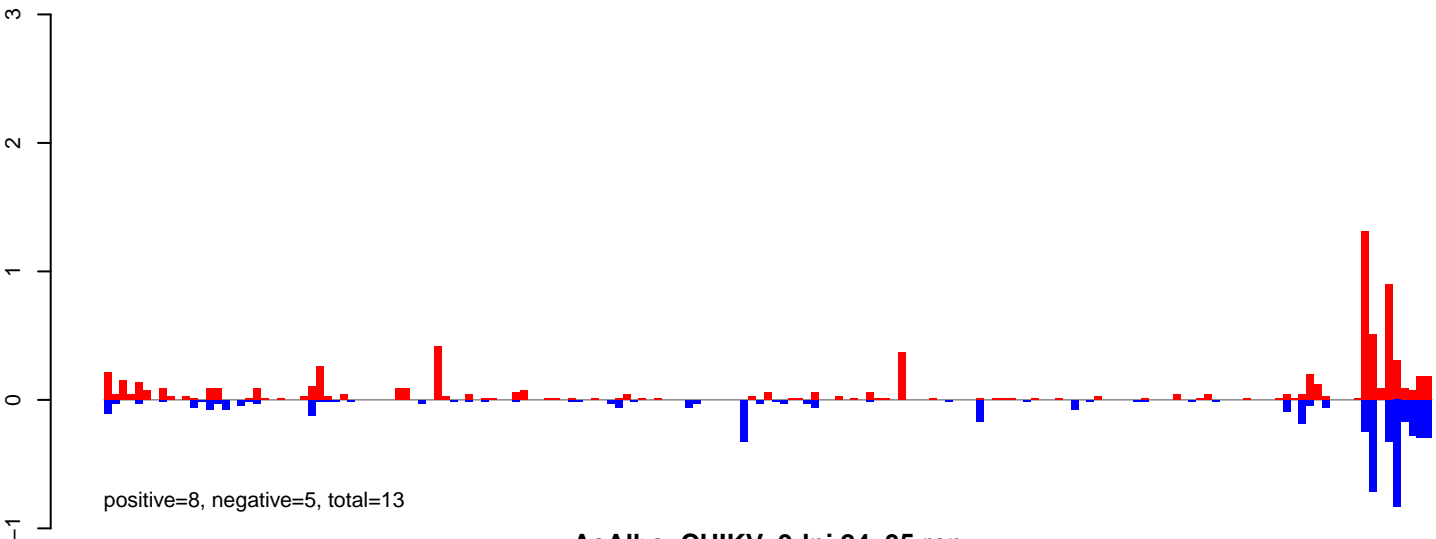

AeAlbo\_CHIKV\_9dpi.18\_23.rep

AeAlbo\_CHIKV\_9dpi.24\_35.rep

AeAlbo\_CHIKV\_9dpi.rep

Window size=25, length=4255, TE@ltr-1\_family-4469@LINE RTE-BovB:1-4255

AeAlbo\_CHIKV\_9dpi.18\_23.rep

AeAlbo\_CHIKV\_9dpi.24\_35.rep