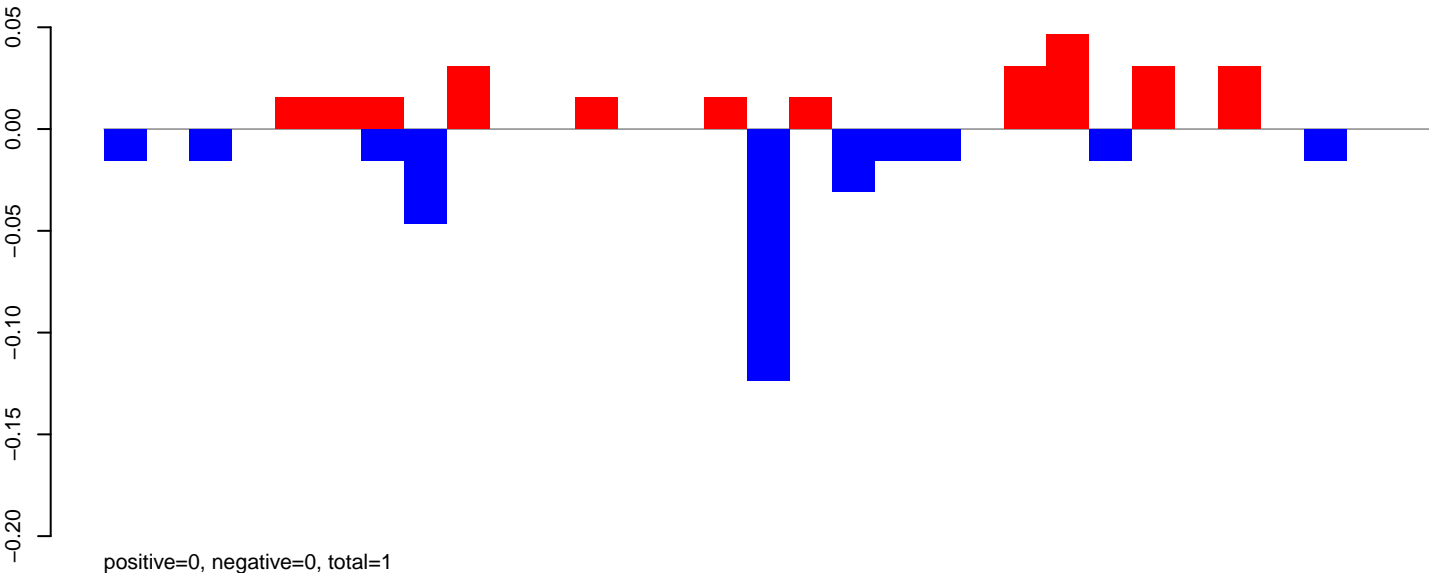

AeAlbo_CHIKV_9dpi.18_23.rep