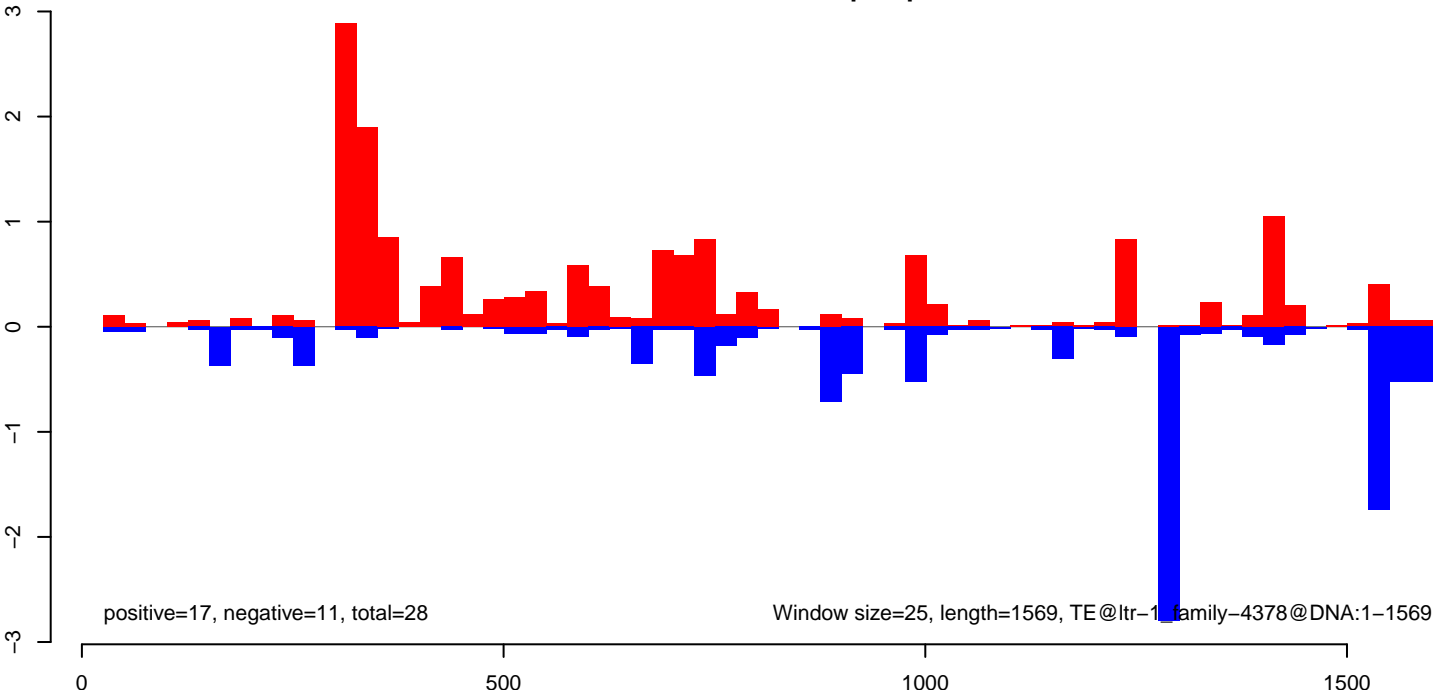

AeAlbo_CHIKV_9dpi.18_23.rep

AeAlbo_CHIKV_9dpi.rep