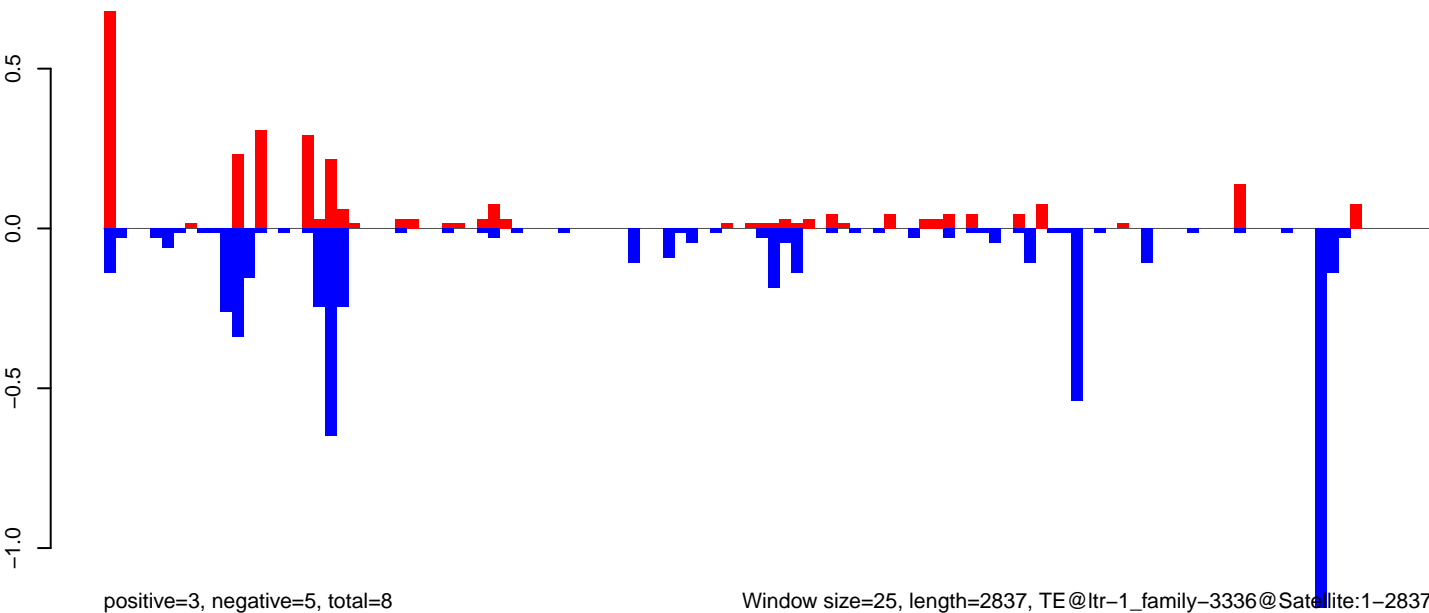

AeAlbo_CHIKV_9dpi.18_23.rep

AeAlbo_CHIKV_9dpi.rep