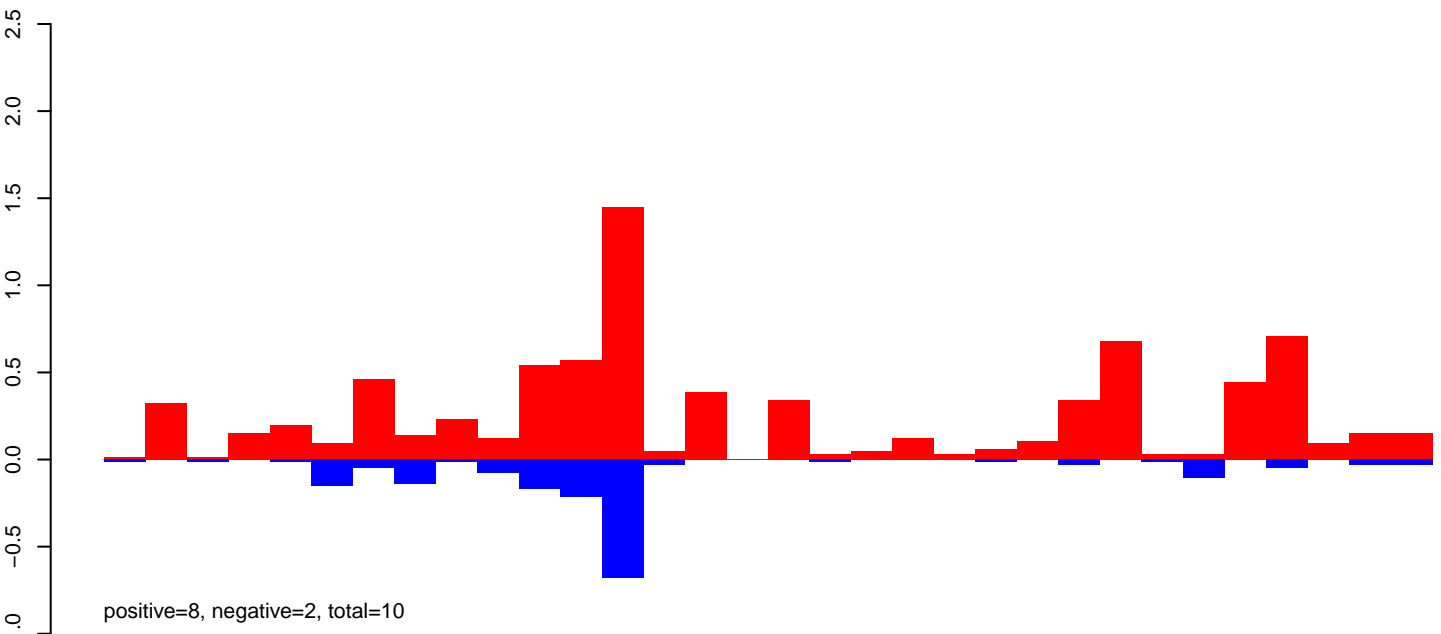

Window size=25, length=861, TE@tr-1\_family-2403@LTR\_Pao:1-861

AeAlbo\_CHIKV\_9dpi.18\_23.rep

AeAlbo\_CHIKV\_9dpi.24\_35.rep

AeAlbo\_CHIKV\_9dpi.rep

AeAlbo\_CHIKV\_9dpi.18\_23.rep

AeAlbo\_CHIKV\_9dpi.24\_35.rep