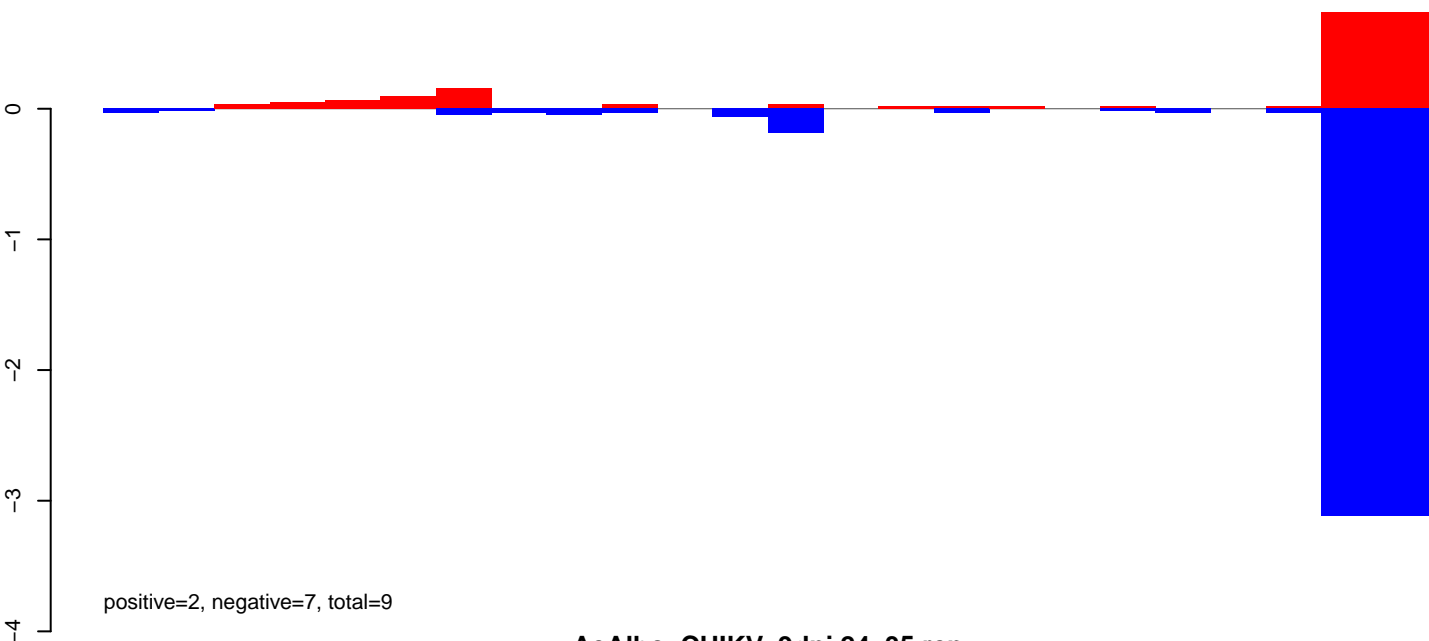

AeAlbo\_CHIKV\_9dpi.24\_35.rep

AeAlbo\_CHIKV\_9dpi.rep

Window size=25, length=588, TE@ltr-1\_family-736@LTR\_Gypsy:1-588