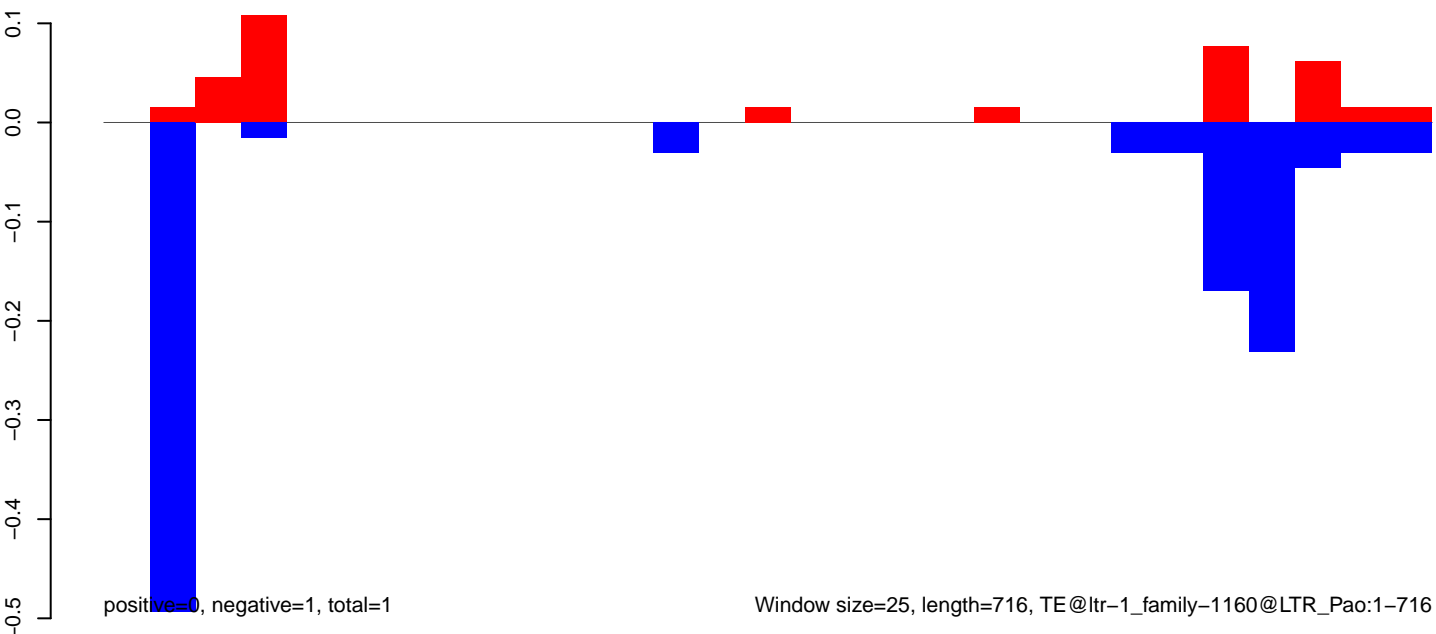

AeAlbo_CHIKV_9dpi.18_23.rep

AeAlbo_CHIKV_9dpi.rep