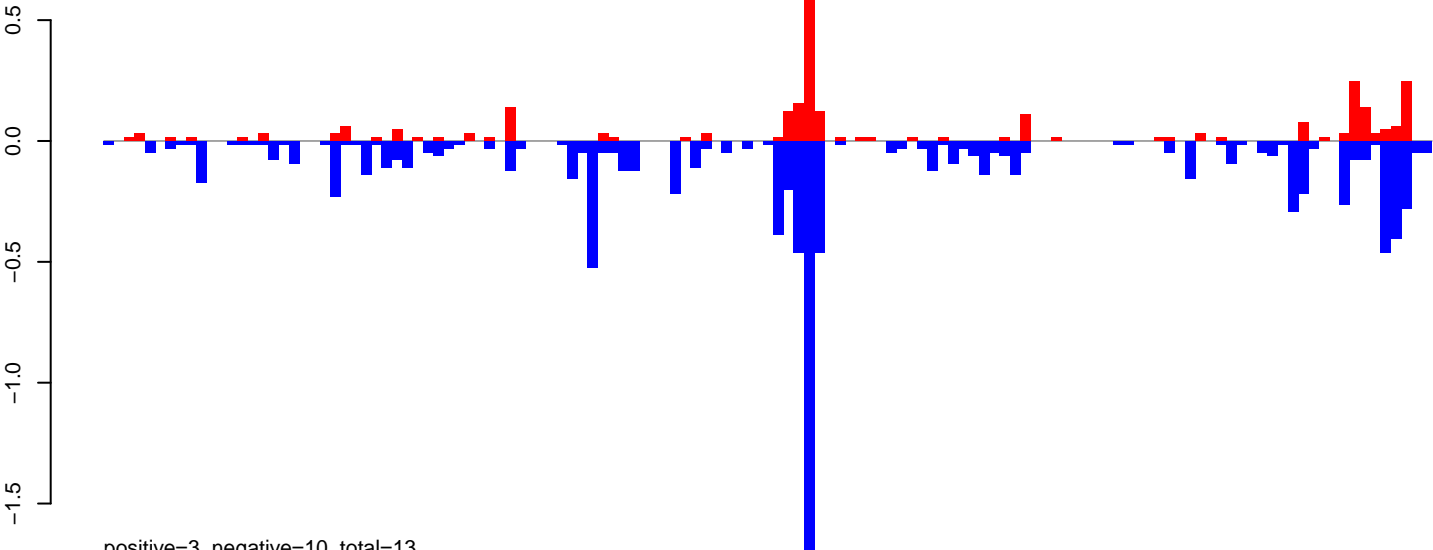

positive=3, negative=10, total=13