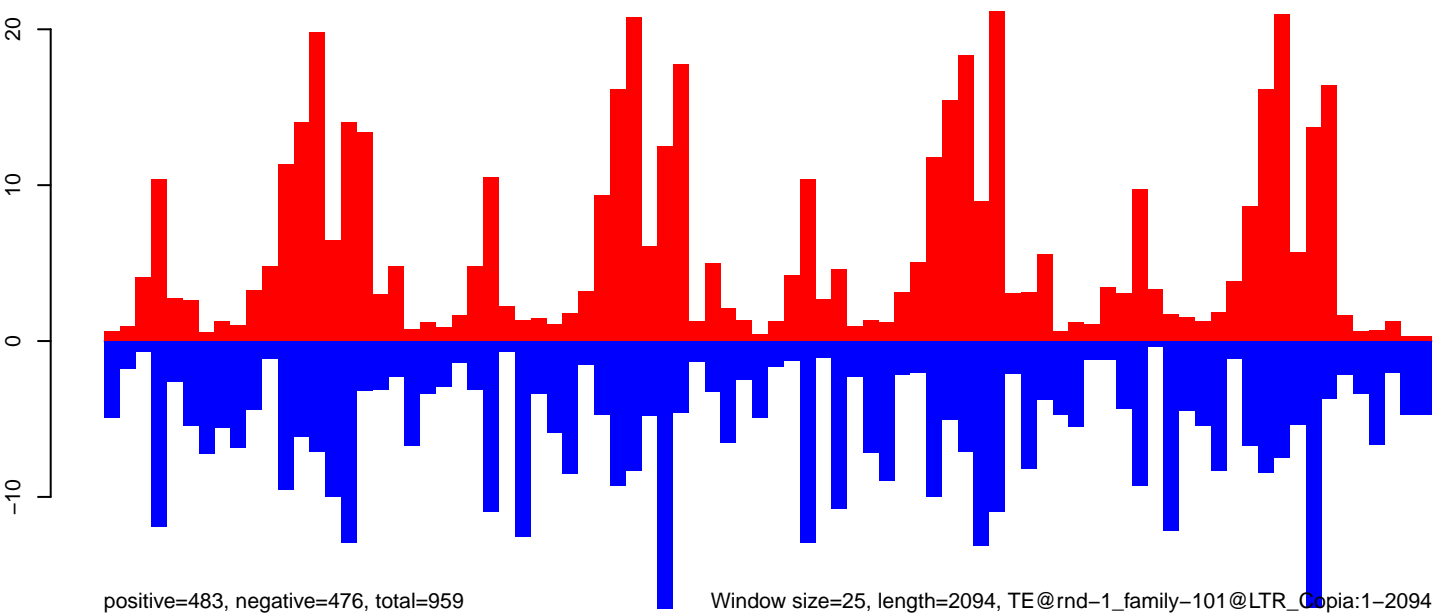

AeAlbo_CHIKV_9dpi.rep

Window size=25, length=2094, TE@rnd-1_family-101@LTR_Copia:1-2094

0 500 1000 1500 2000