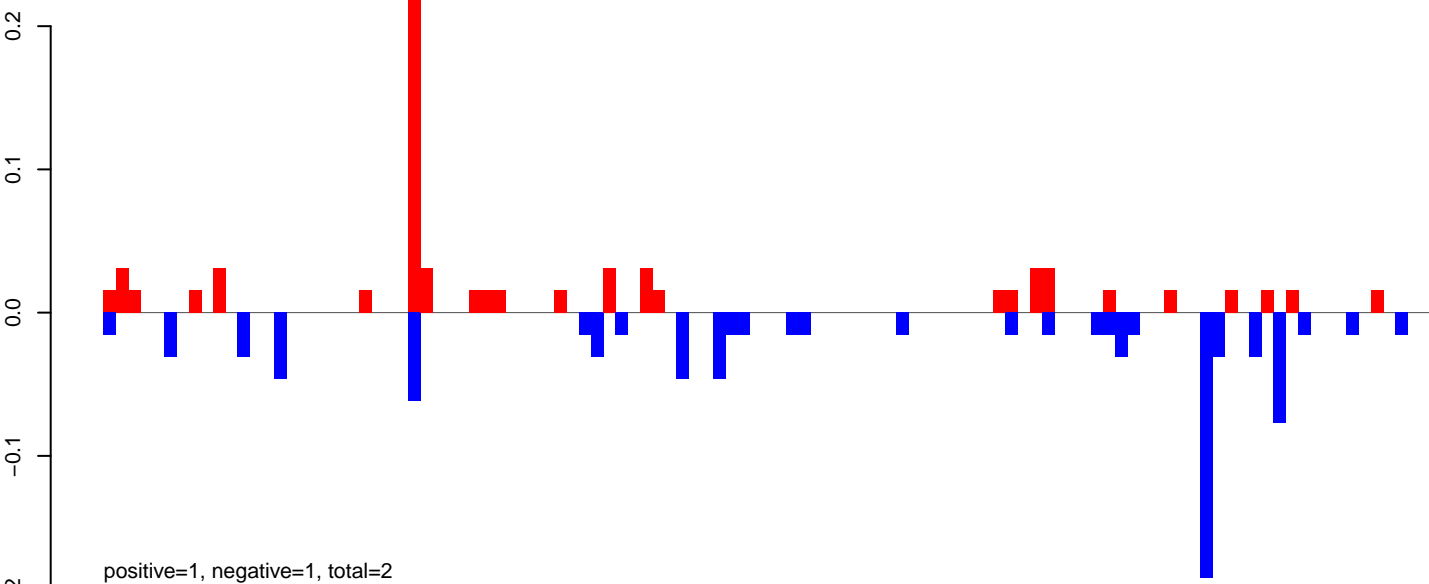

AeAlbo_CHIKV_9dpi.18_23.rep