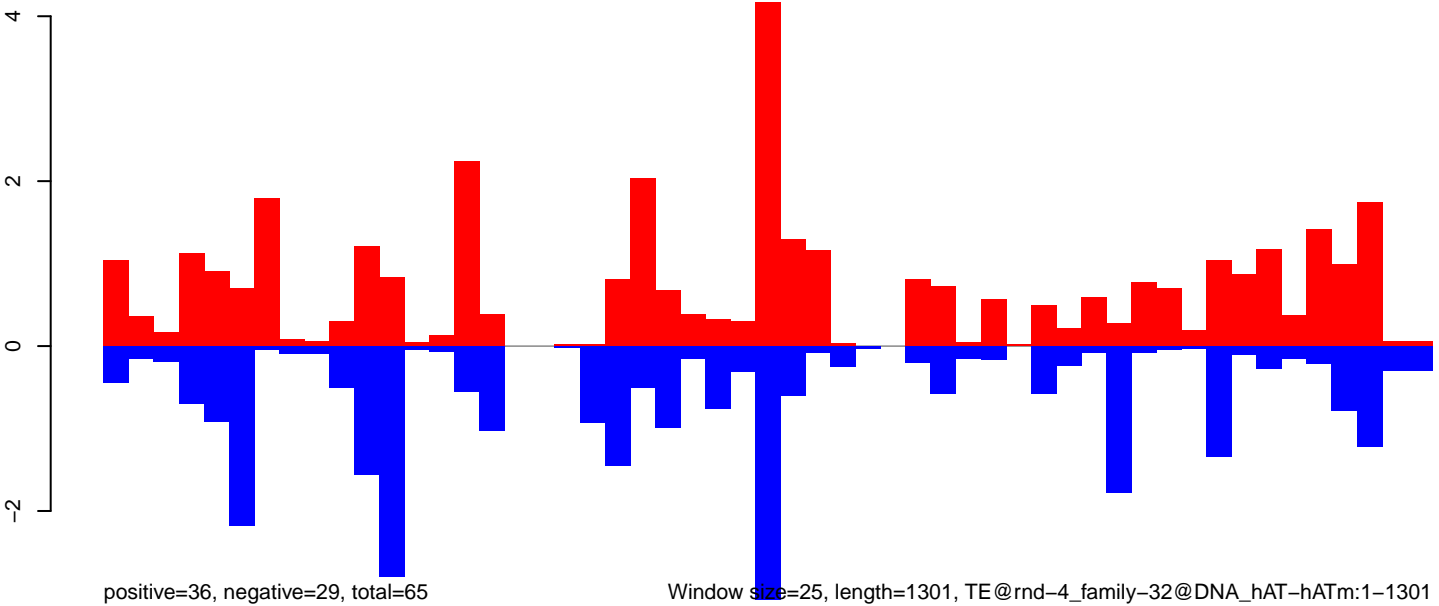

AeAlbo_CHIKV_9dpi.rep

0 200 400 600 800 1000 1200 1400