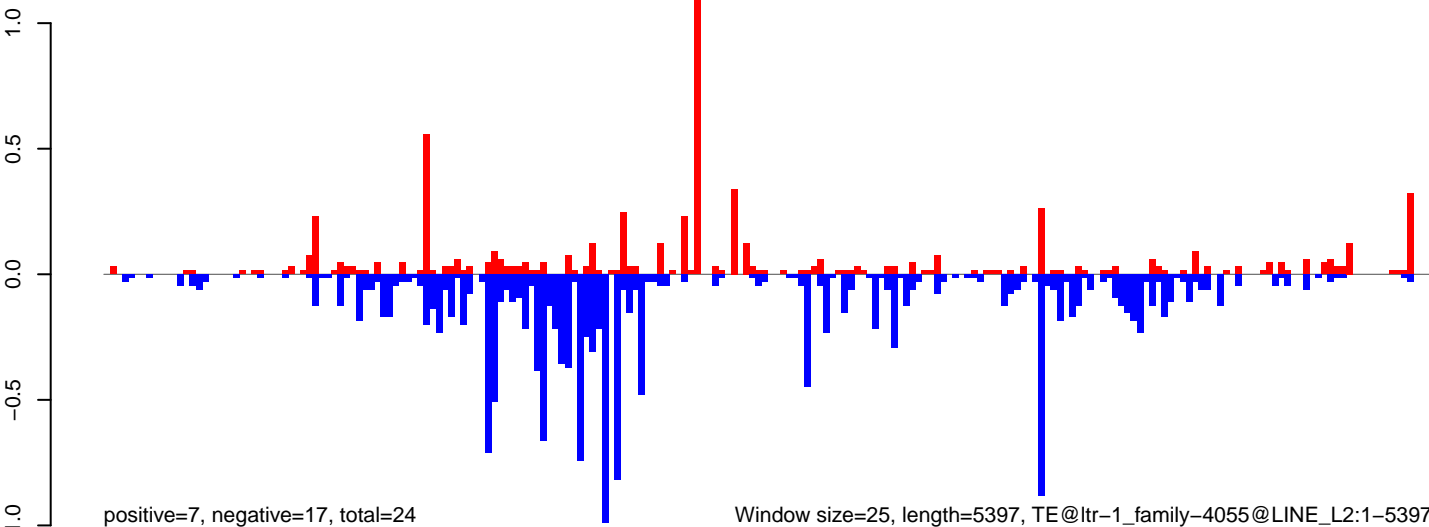

AeAlbo\_CHIKV\_9dpi.rep

Window size=25, length=5397, TE@ltr-1\_family-4055@LINE\_L2:1-5397

0 1000 2000 3000 4000 5000

AeAlbo\_CHIKV\_9dpi.18\_23.rep

AeAlbo\_CHIKV\_9dpi.24\_35.rep

AeAlbo\_CHIKV\_9dpi.rep

Window size=25, length=4584, TE@ltr-1\_family-3581@LTR\_Gypsy:1-4584