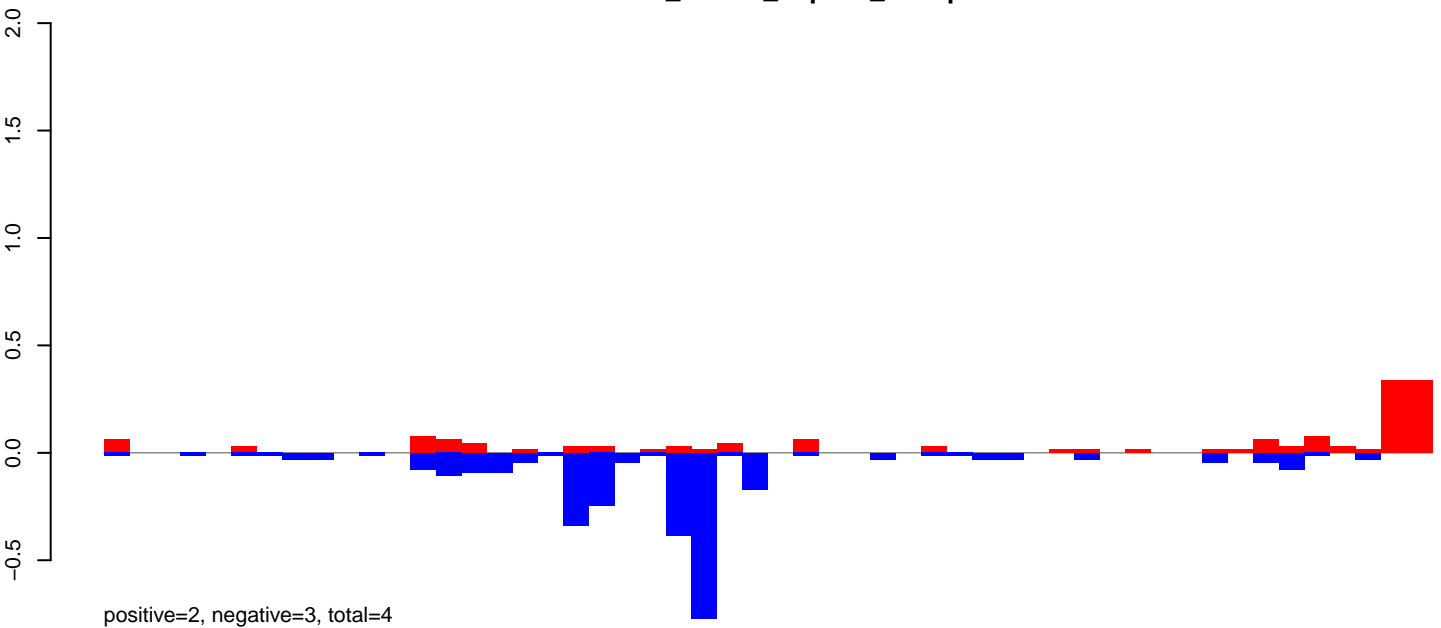

AeAlbo\_CHIKV\_9dpi.rep

Window size=25, length=1405, TE@ltr-1\_family-6376@LTR\_Gypsy:1-1405

**AeAlbo\_CHIKV\_9dpi.18\_23.rep**

**AeAlbo\_CHIKV\_9dpi.24\_35.rep**

**AeAlbo\_CHIKV\_9dpi.rep**

AeAlbo\_CHIKV\_9dpi.18\_23.rep