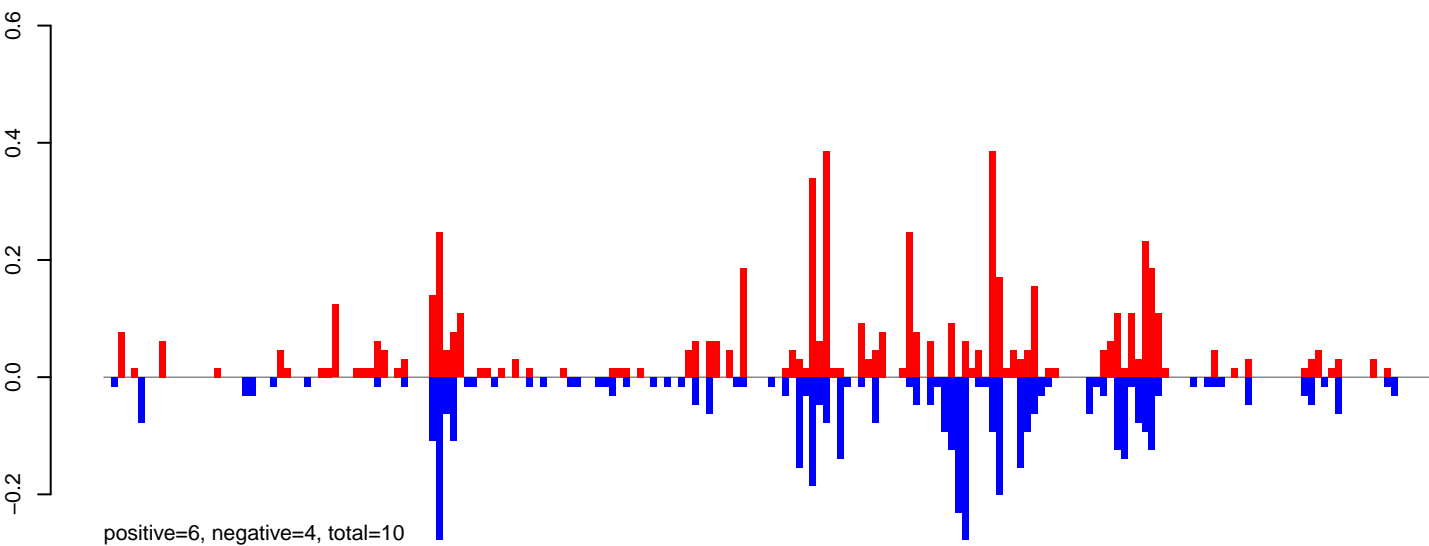

AeAlbo\_CHIKV\_9dpi.rep

positive=19, negative=27, total=46

Window size=25, length=5738, TE@ltr-1\_family-5775@DNA\_Zator:1-5738

AeAlbo\_CHIKV\_9dpi.18\_23.rep

AeAlbo\_CHIKV\_9dpi.24\_35.rep

AeAlbo\_CHIKV\_9dpi.rep