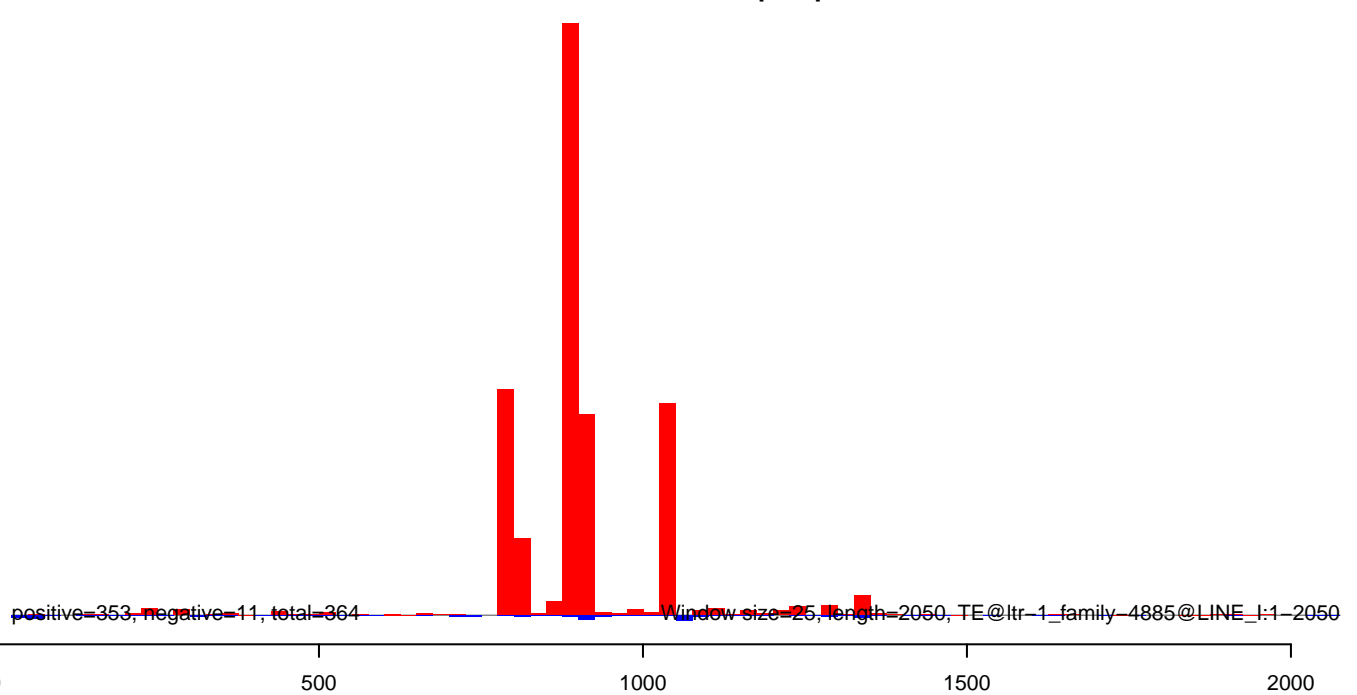

AeAlbo_CHIKV_9dpi.rep