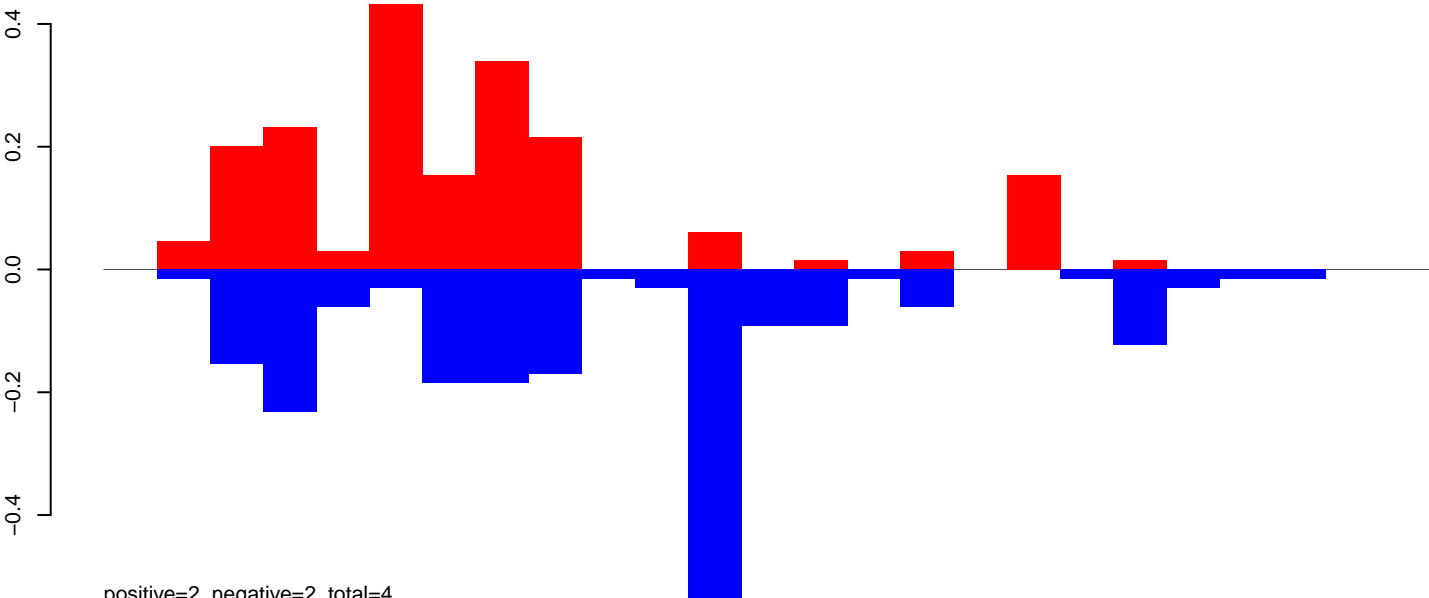

AeAlbo_CHIKV_9dpi.24_35.rep

positive=2, negative=2, total=4