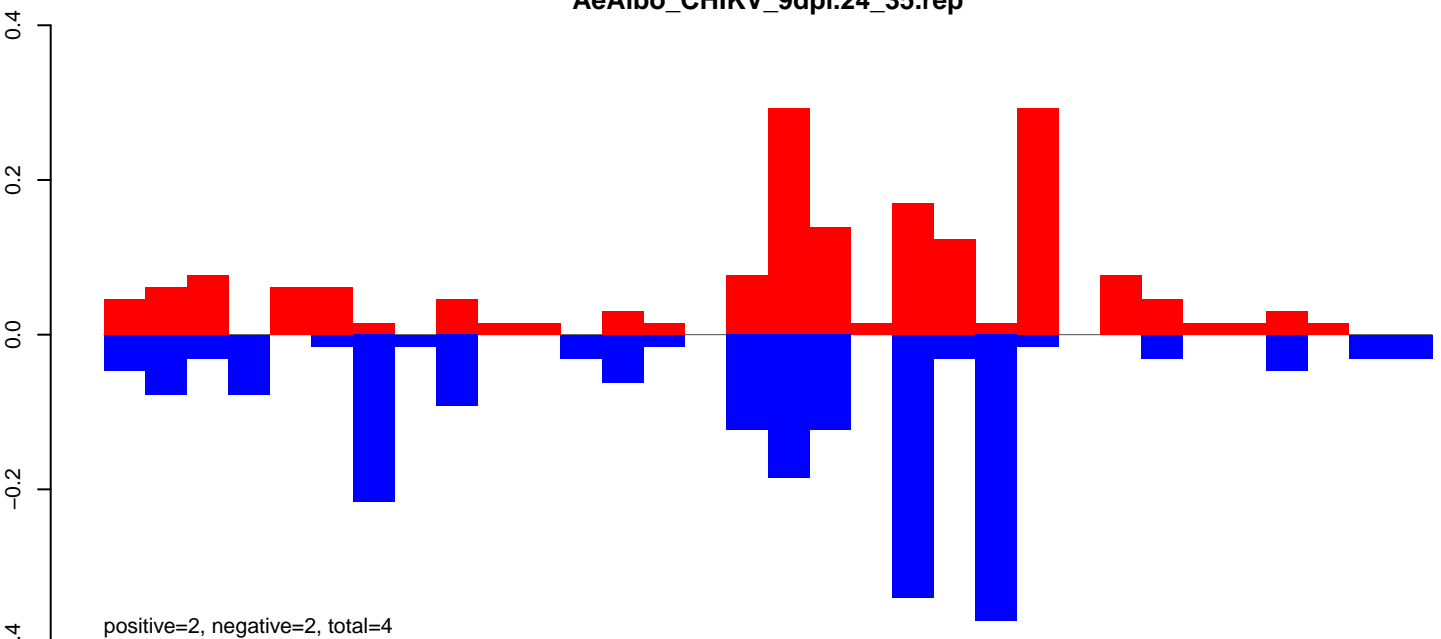

AeAlbo_CHIKV_9dpi.24_35.rep