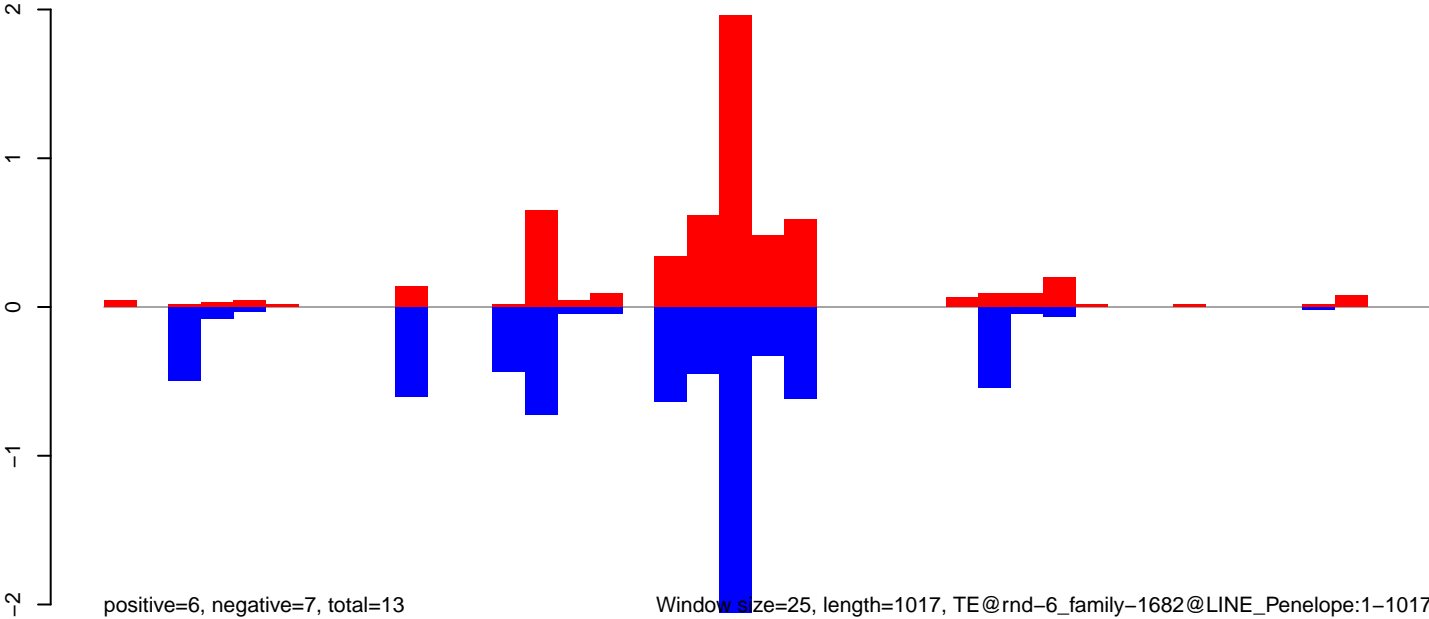

AeAlbo\_CHIKV\_9dpi.rep

AeAlbo\_CHIKV\_9dpi.18\_23.rep

AeAlbo\_CHIKV\_9dpi.24\_35.rep

AeAlbo\_CHIKV\_9dpi.rep

AeAlbo\_CHIKV\_9dpi.18\_23.rep

AeAlbo\_CHIKV\_9dpi.24\_35.rep

AeAlbo\_CHIKV\_9dpi.rep

Window size=25, length=1017, TE@rnd-6\_family-1682@LINE\_Penelope:1-1017