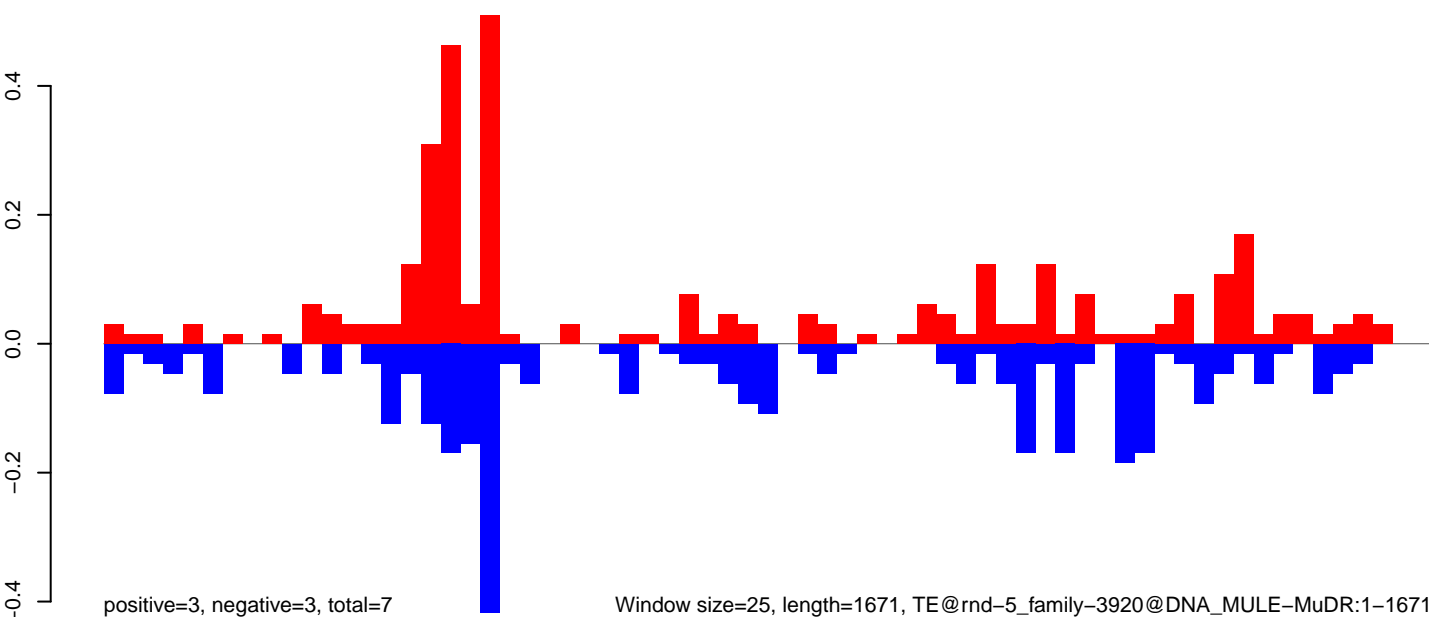

AeAlbo_CHIKV_9dpi.rep