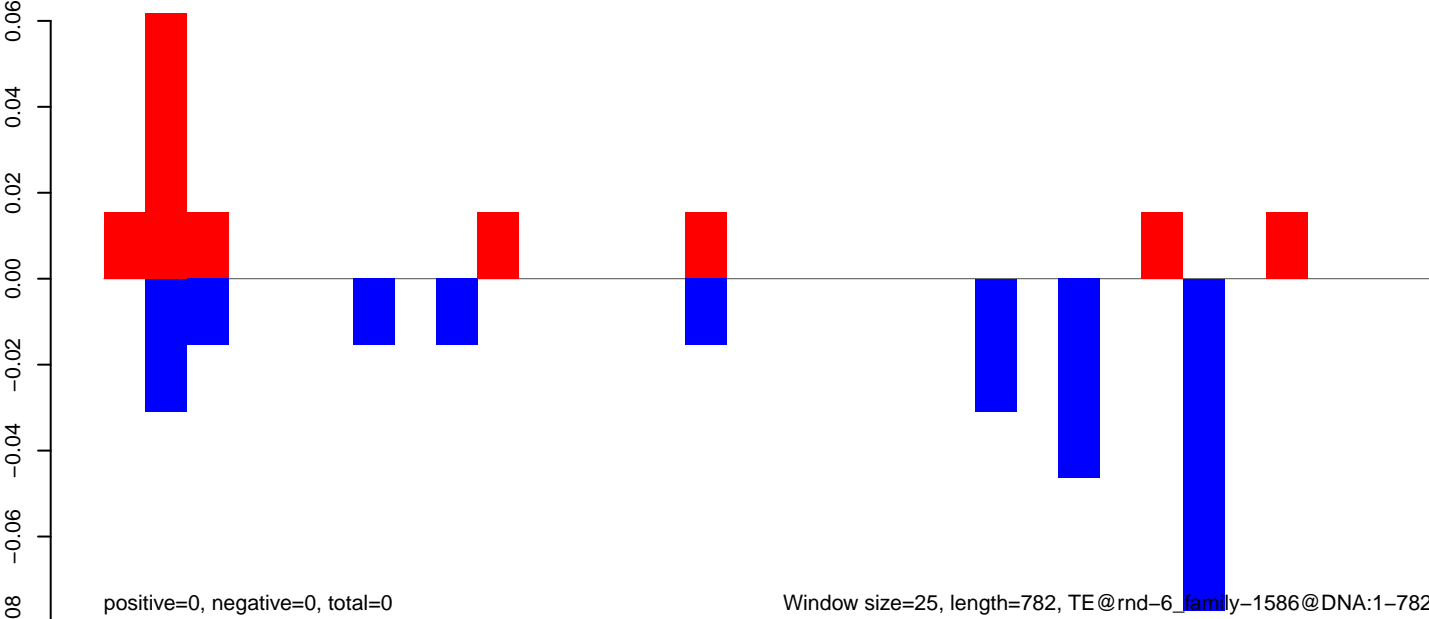

AeAlbo\_CHIKV\_9dpi.rep

AeAlbo\_CHIKV\_9dpi.18\_23.rep

AeAlbo\_CHIKV\_9dpi.24\_35.rep

AeAlbo\_CHIKV\_9dpi.rep

AeAlbo\_CHIKV\_9dpi.18\_23.rep

AeAlbo\_CHIKV\_9dpi.24\_35.rep

AeAlbo\_CHIKV\_9dpi.rep

Window size=25, length=1689, TE@rnd-4\_family-224@LINE\_CR1:1-1689