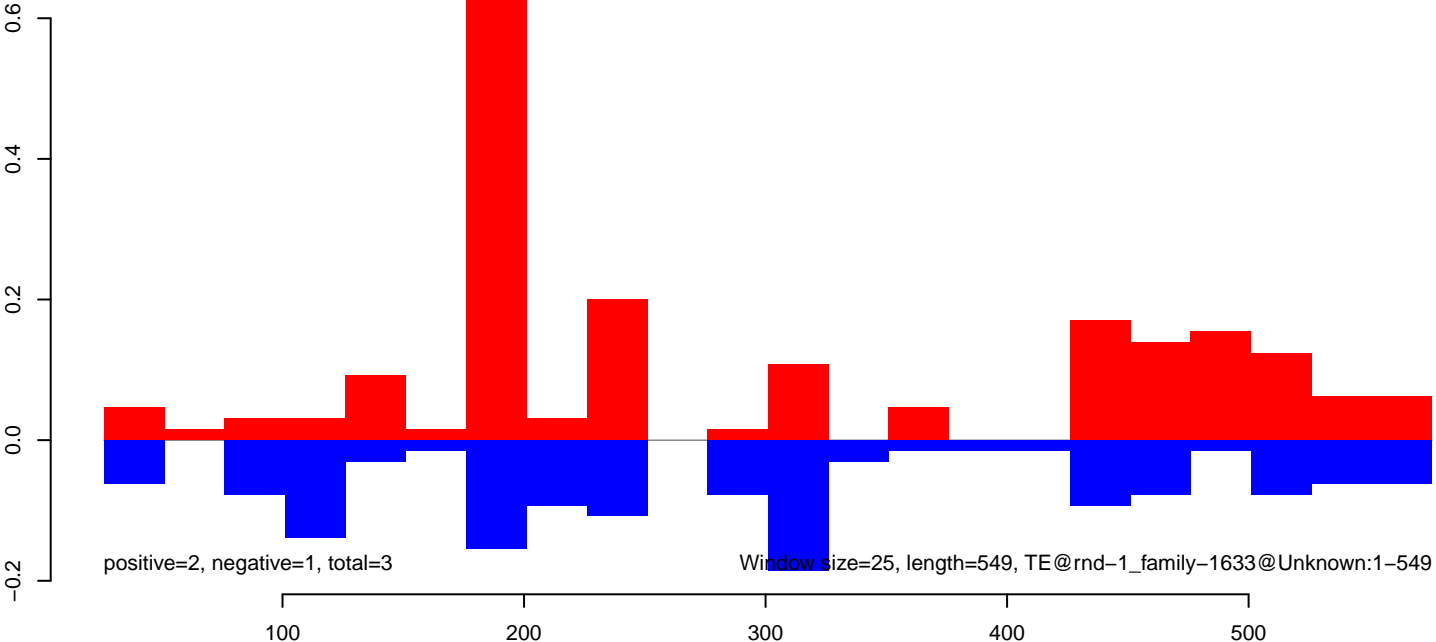

AeAlbo_CHIKV_9dpi.rep