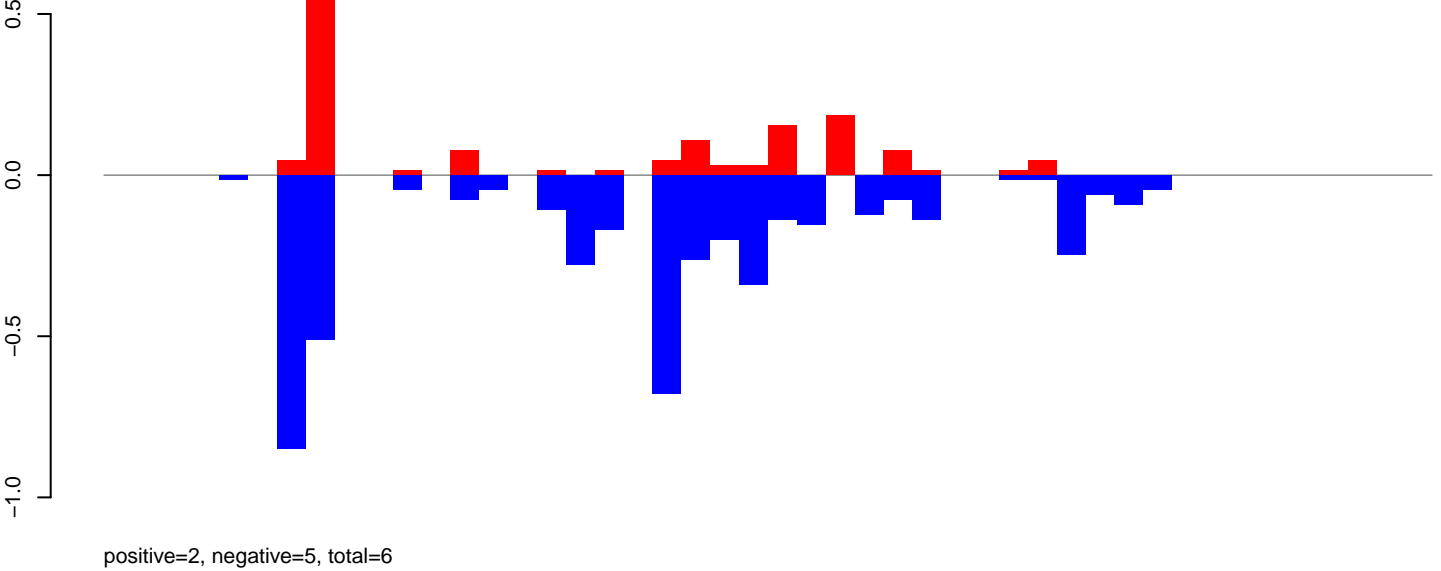

### AeAlbo\_CHIKV\_9dpi.rep

AeAlbo\_CHIKV\_9dpi.18\_23.rep

AeAlbo\_CHIKV\_9dpi.24\_35.rep

AeAlbo\_CHIKV\_9dpi.rep

AeAlbo\_CHIKV\_9dpi.18\_23.rep

AeAlbo\_CHIKV\_9dpi.24\_35.rep

AeAlbo\_CHIKV\_9dpi.rep

Window size=25, length=1058, TE@rnd-6\_family-4400@Unknown:1-1058