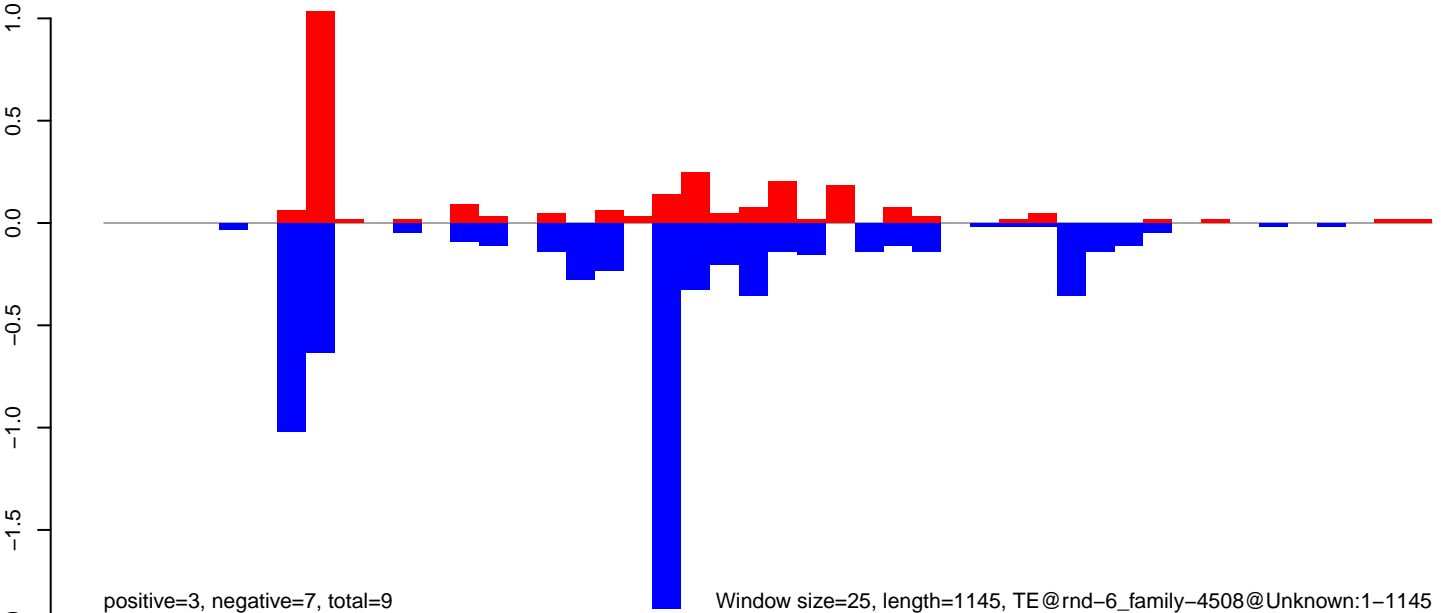

### AeAlbo\_CHIKV\_9dpi.rep

AeAlbo\_CHIKV\_9dpi.18\_23.rep

AeAlbo\_CHIKV\_9dpi.24\_35.rep

AeAlbo\_CHIKV\_9dpi.rep

AeAlbo\_CHIKV\_9dpi.18\_23.rep

AeAlbo\_CHIKV\_9dpi.24\_35.rep

AeAlbo\_CHIKV\_9dpi.rep

Window size=25, length=1058, TE@rnd-6\_family-4400@Unknown:1-1058