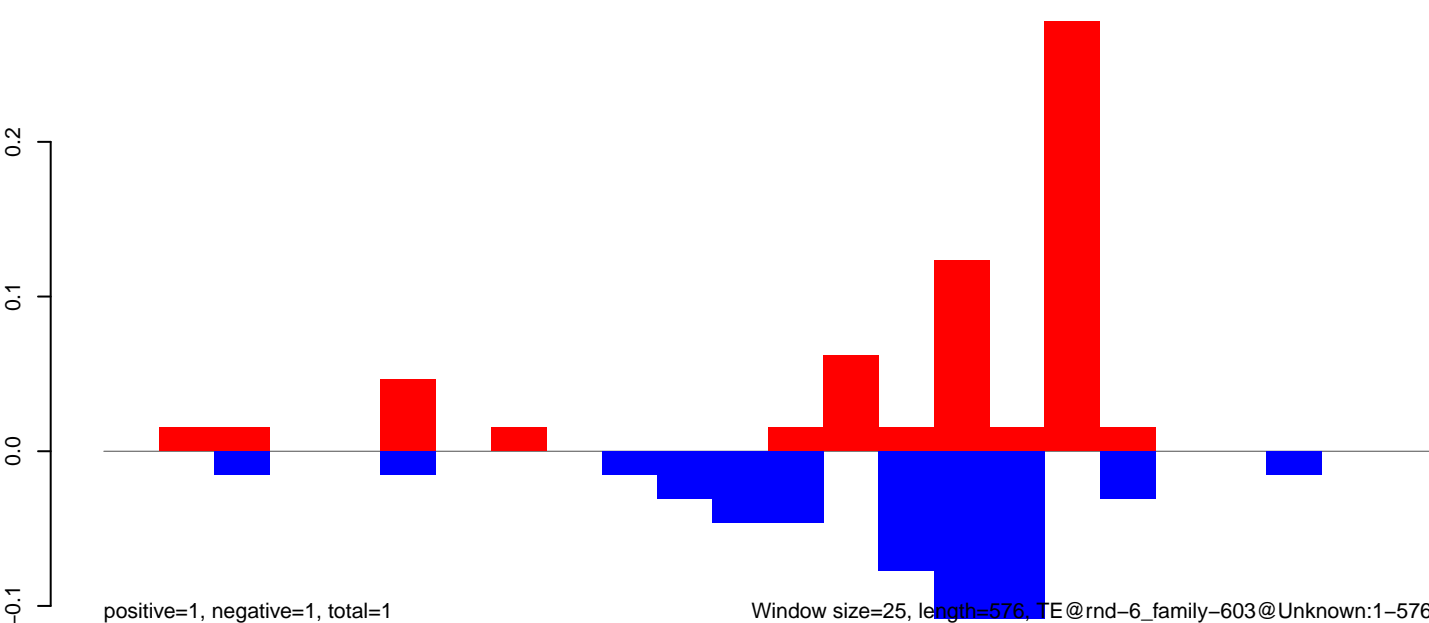

AeAlbo_CHIKV_9dpi.18_23.rep

AeAlbo_CHIKV_9dpi.rep