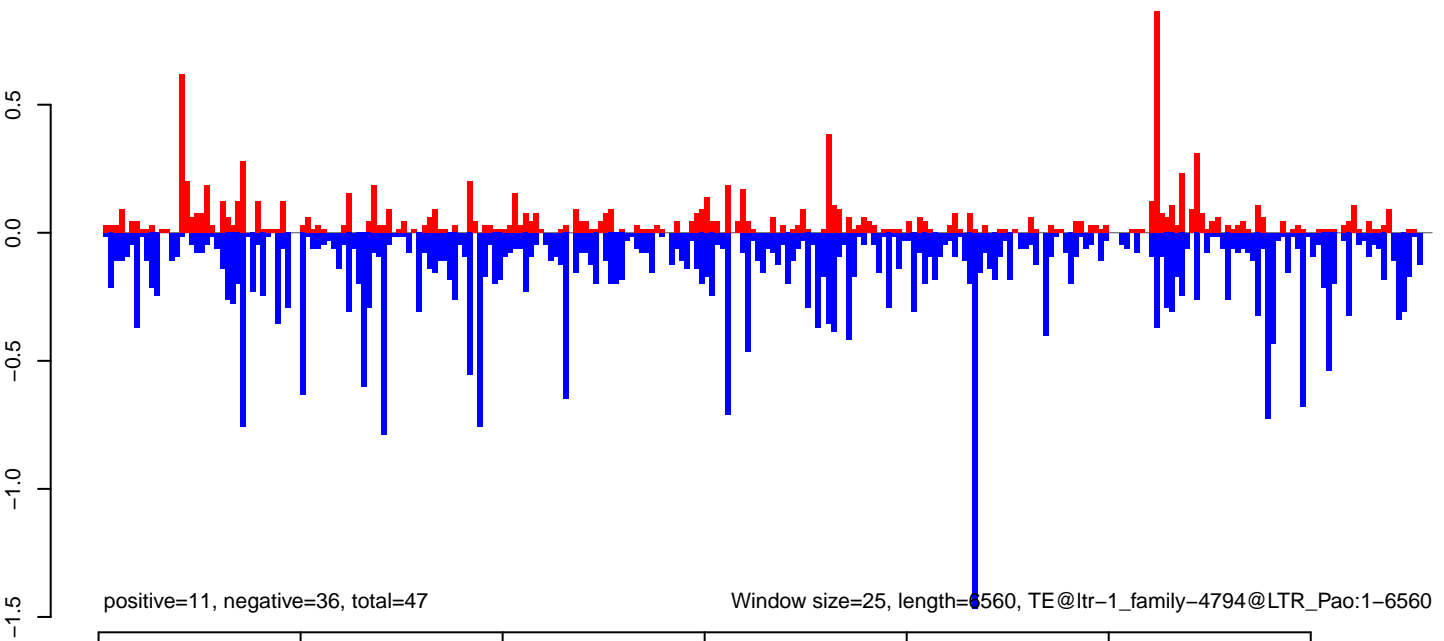

AeAlbo_CHIKV_9dpi.rep

positive=11, negative=36, total=47

Window size=25, length=6560, TE@ltr-1_family-4794@LTR_Pao:1-6560