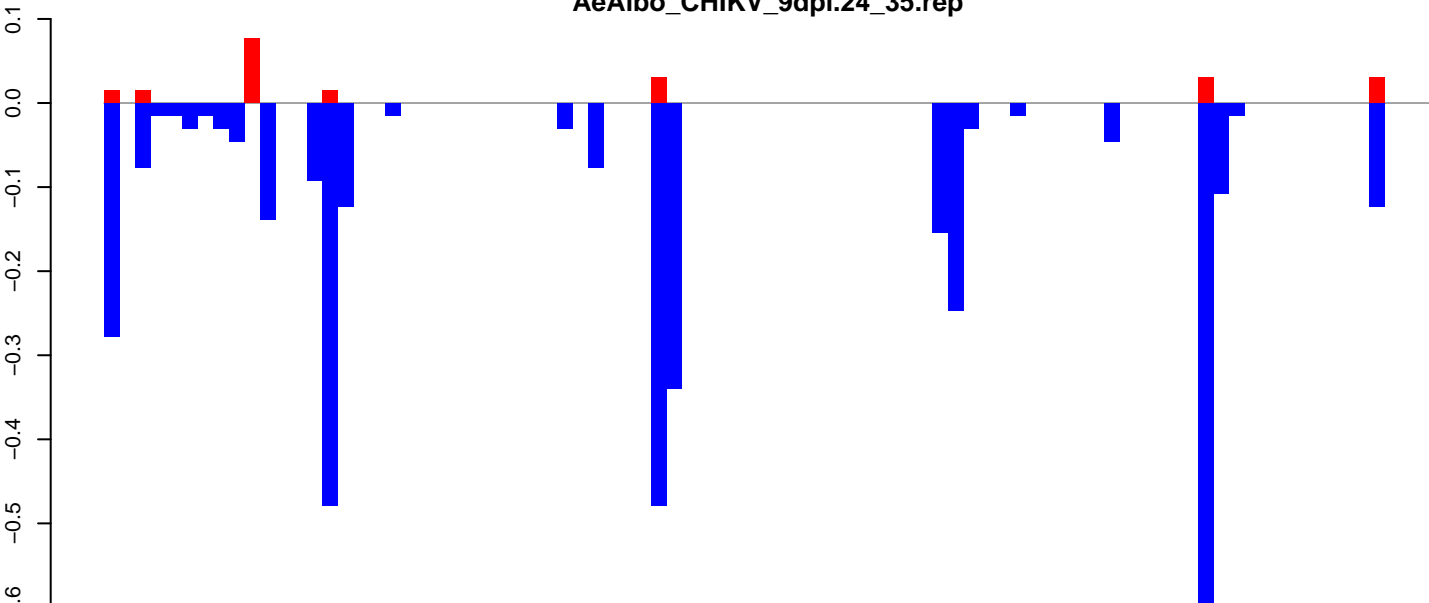

AeAlbo_CHIKV_9dpi.24_35.rep

positive=0, negative=4, total=4