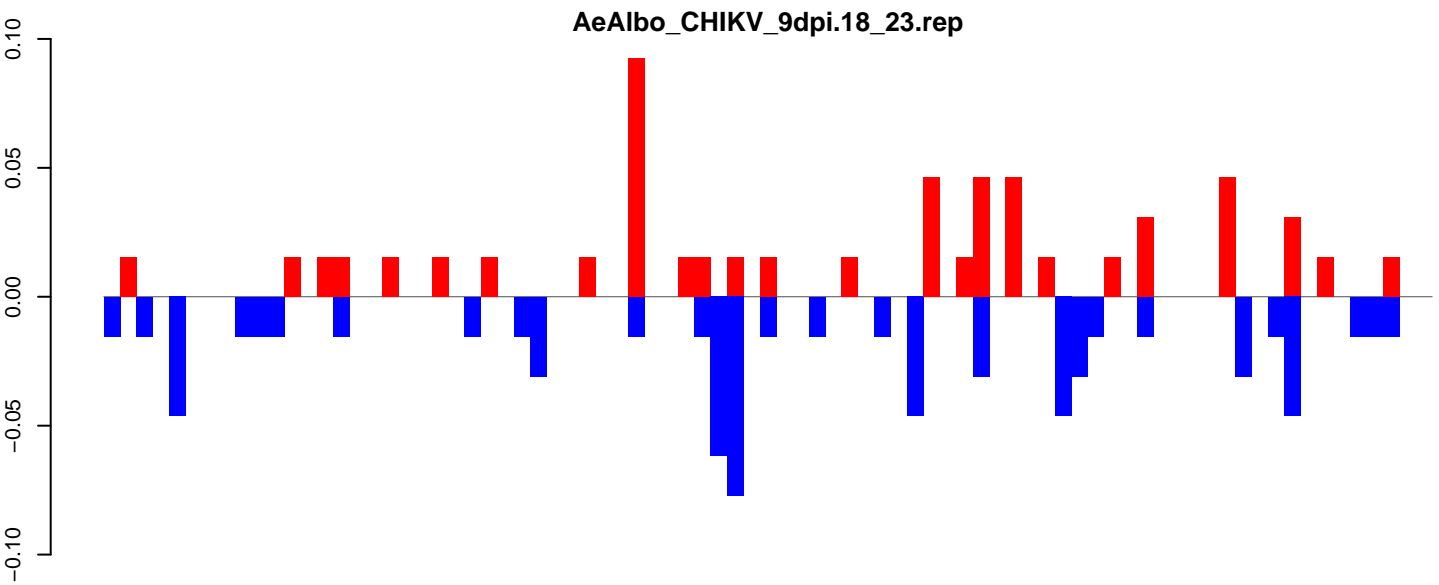

positive=1, negative=1, total=1

positive=0, negative=2, total=2

positive=1, negative=3, total=4

Window size=25, length=2005, TE@ltr-1_family-6230@LTR_Pao:1-2005

0 500 1000 1500 2000