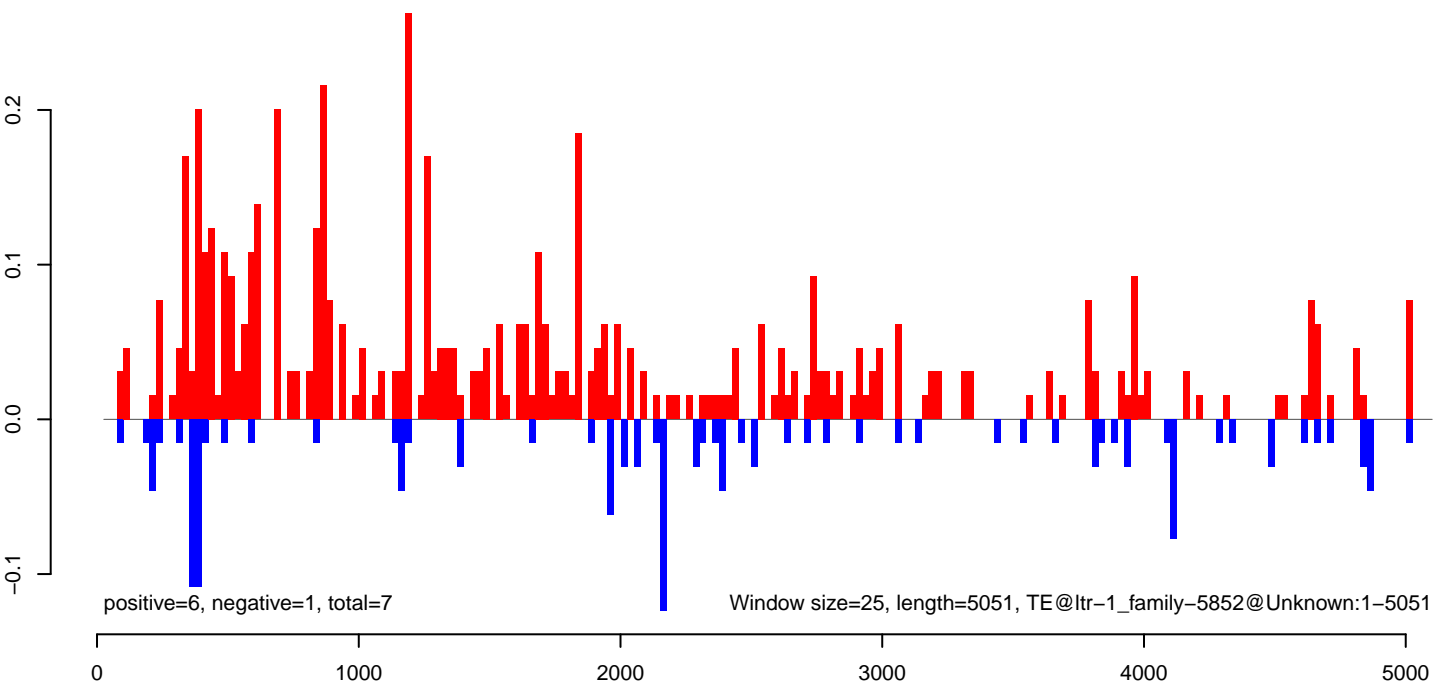

AeAlbo\_CHIKV\_9dpi.24\_35.rep

AeAlbo\_CHIKV\_9dpi.rep

AeAlbo\_CHIKV\_9dpi.18\_23.rep

AeAlbo\_CHIKV\_9dpi.24\_35.rep

AeAlbo\_CHIKV\_9dpi.rep

Window size=25, length=4253, TE@ltr-1\_family-5731@LTR\_Gypsy:1-4253