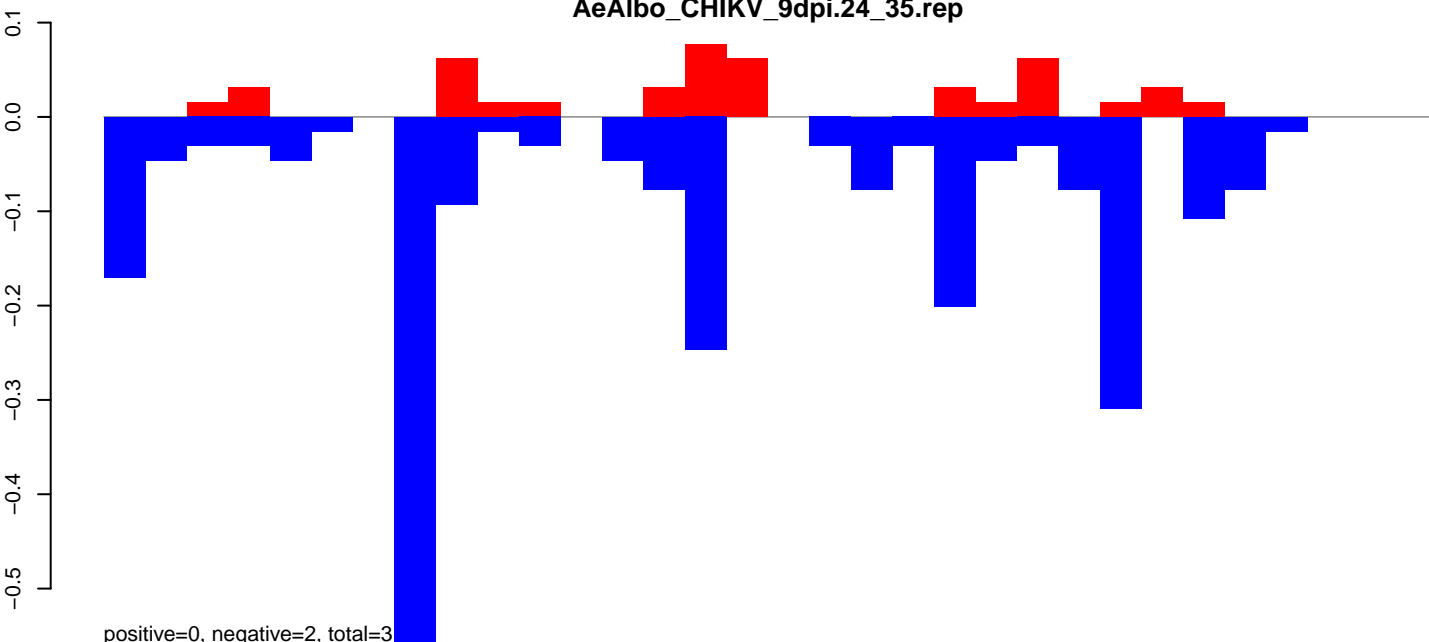

AeAlbo_CHIKV_9dpi.24_35.rep

positive=0, negative=2, total=3