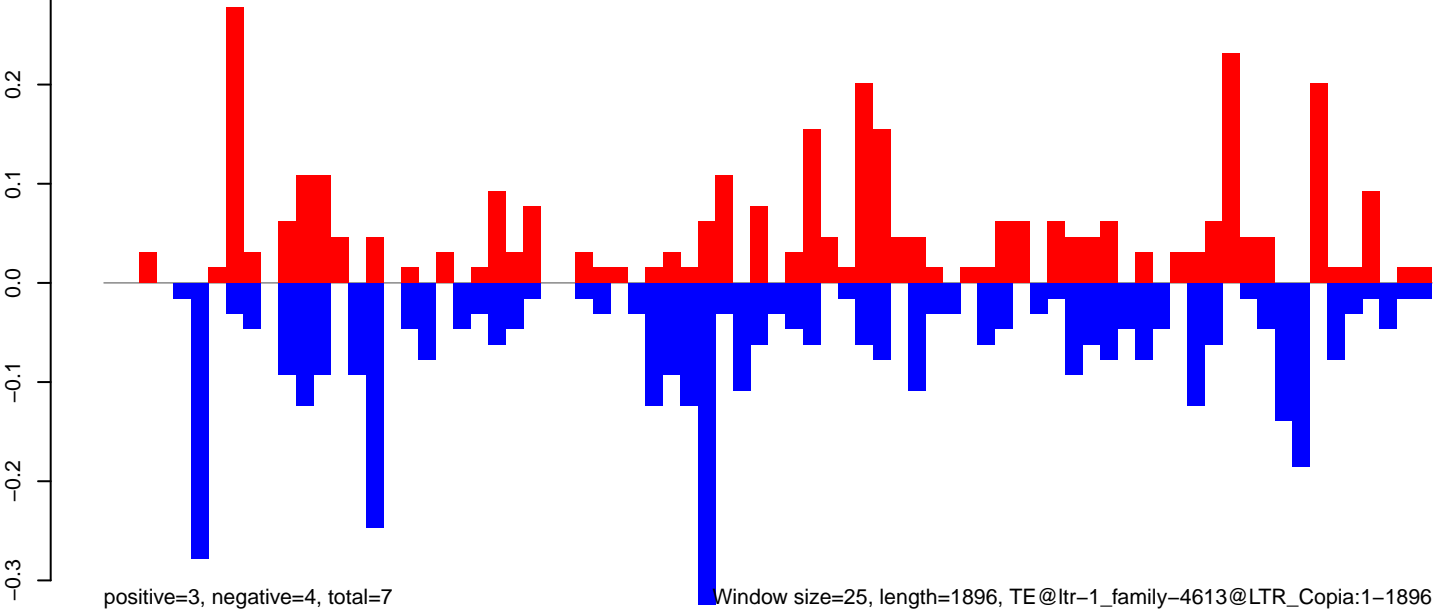

AeAlbo_CHIKV_9dpi.18_23.rep

AeAlbo_CHIKV_9dpi.rep