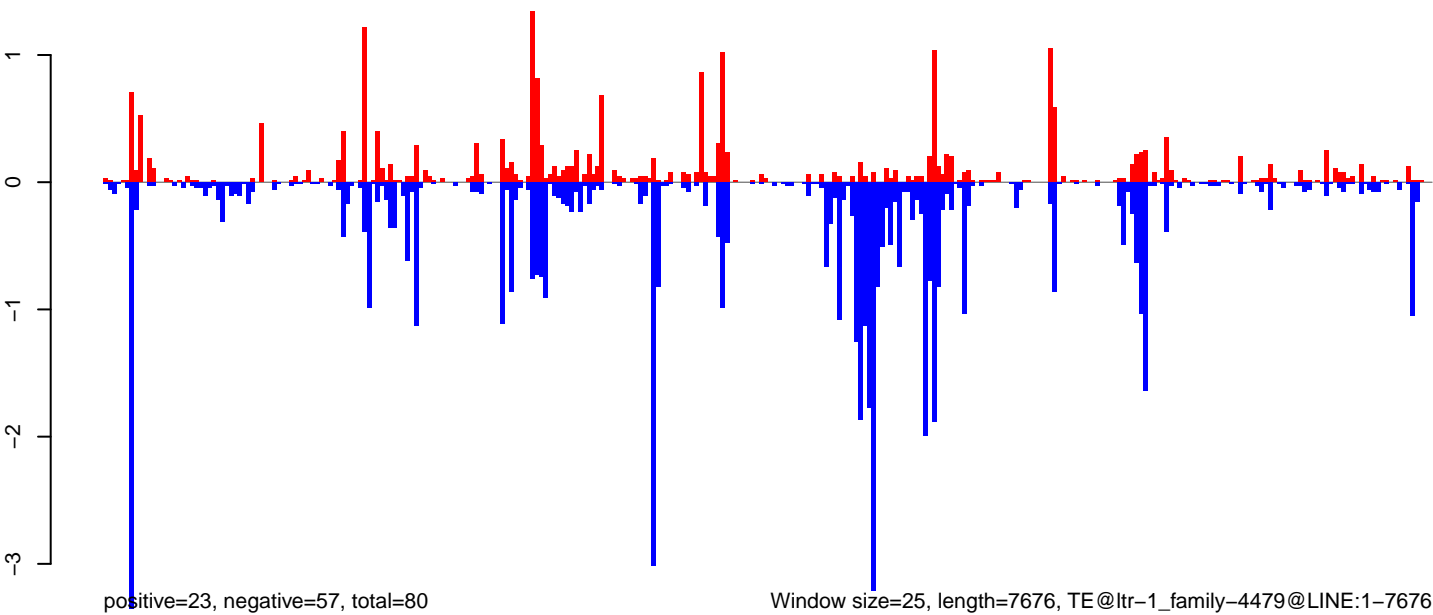

AeAlbo_CHIKV_9dpi.18_23.rep

AeAlbo_CHIKV_9dpi.rep