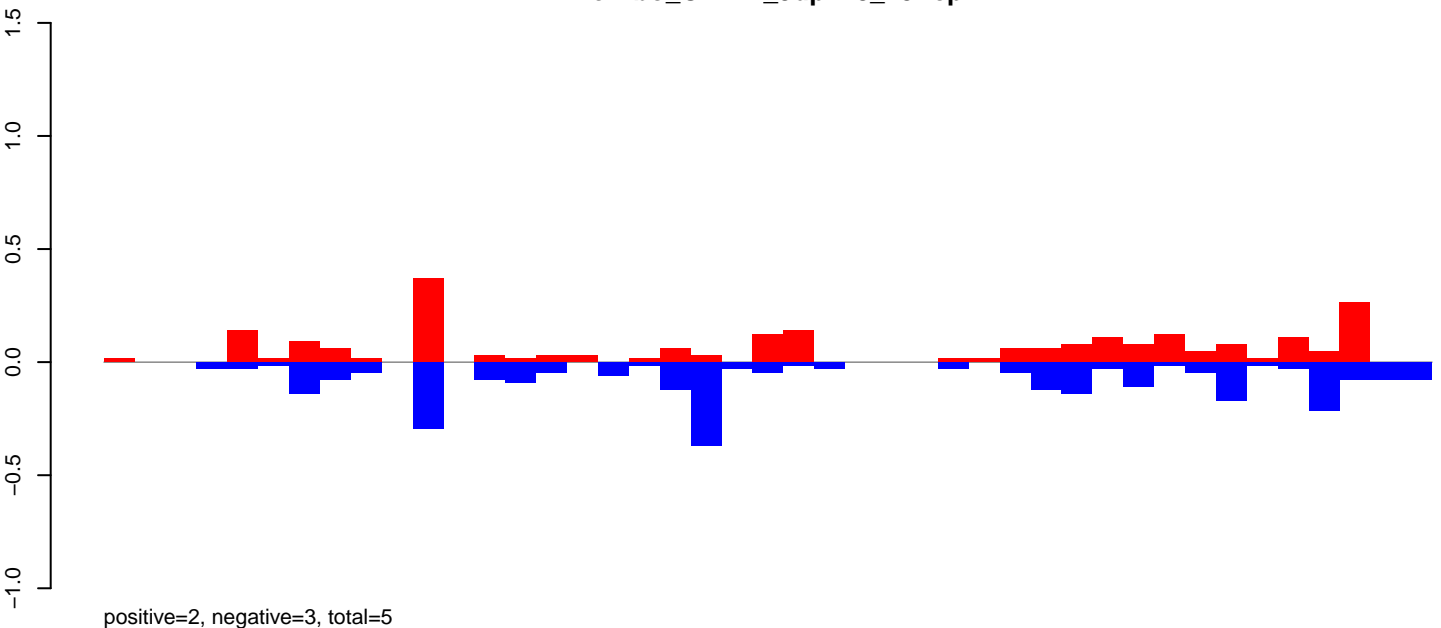

AeAlbo\_CHIKV\_9dpi.18\_23.rep

AeAlbo\_CHIKV\_9dpi.24\_35.rep

AeAlbo\_CHIKV\_9dpi.rep

AeAlbo\_CHIKV\_9dpi.18\_23.rep

AeAlbo\_CHIKV\_9dpi.24\_35.rep

AeAlbo\_CHIKV\_9dpi.rep

Window size=25, length=1055, TE@rnd-1\_family-376@RC\_Heliron:1-1055