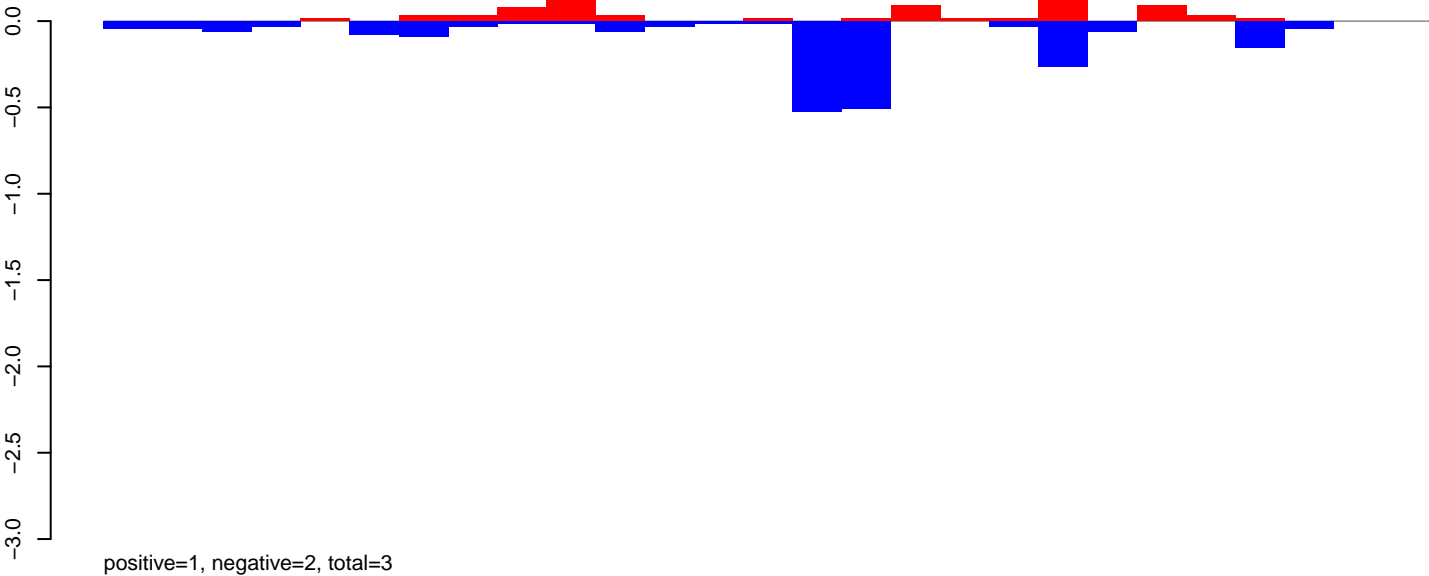

AeAlbo_CHIKV_9dpi.24_35.rep