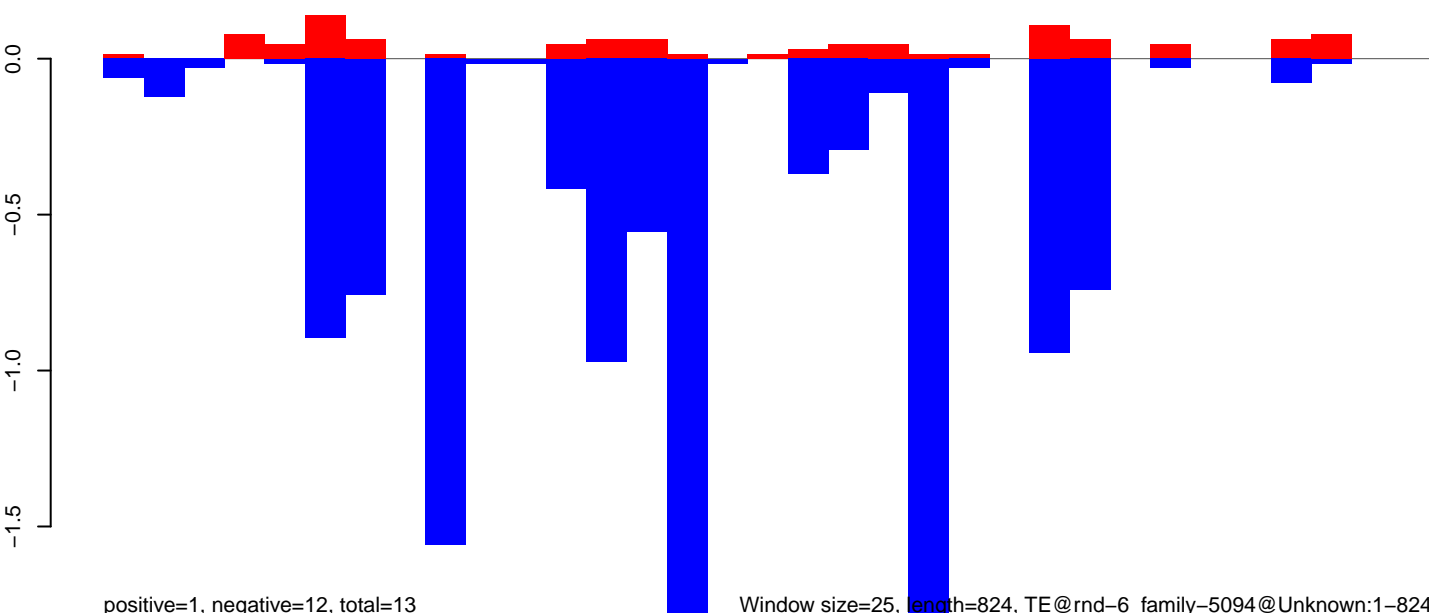

AeAlbo\_CHIKV\_9dpi.rep

positive=2, negative=2, total=4

Window size=25, length=701, TE@rnd-6\_family-7124@LTR\_Gypsy:1-701

0 200 400 600

AeAlbo\_CHIKV\_9dpi.18\_23.rep

AeAlbo\_CHIKV\_9dpi.24\_35.rep

AeAlbo\_CHIKV\_9dpi.rep