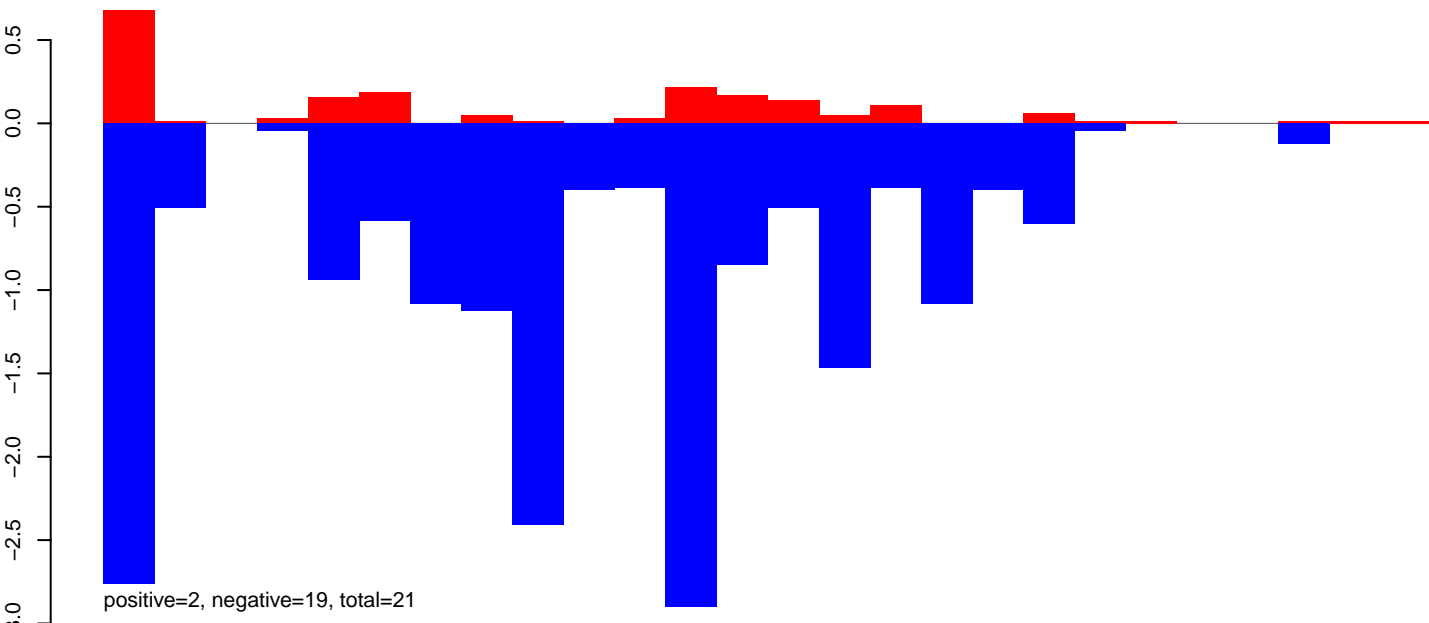

AeAlbo\_CHIKV\_9dpi.18\_23.rep

AeAlbo\_CHIKV\_9dpi.24\_35.rep

AeAlbo\_CHIKV\_9dpi.rep

Window size=25, length=785, TE@rnd-5\_family-408@Unknown:1-785

0 200 400 600 800

AeAlbo\_CHIKV\_9dpi.18\_23.rep

AeAlbo\_CHIKV\_9dpi.24\_35.rep