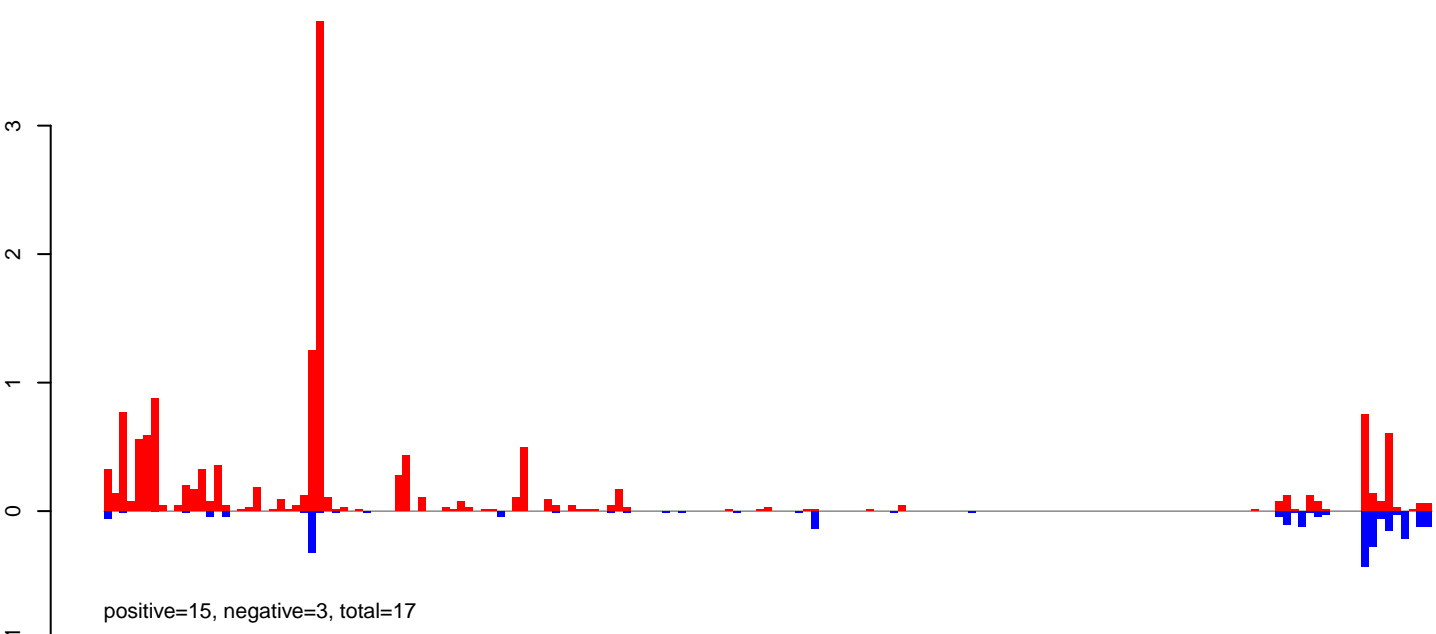

AeAlbo\_CHIKV\_9dpi.18\_23.rep

AeAlbo\_CHIKV\_9dpi.24\_35.rep

AeAlbo\_CHIKV\_9dpi.rep

Window size=25, length=4255, TE@ltr-1\_family-4469@LINE RTE-BovB:1-4255

AeAlbo\_CHIKV\_9dpi.18\_23.rep

AeAlbo\_CHIKV\_9dpi.24\_35.rep