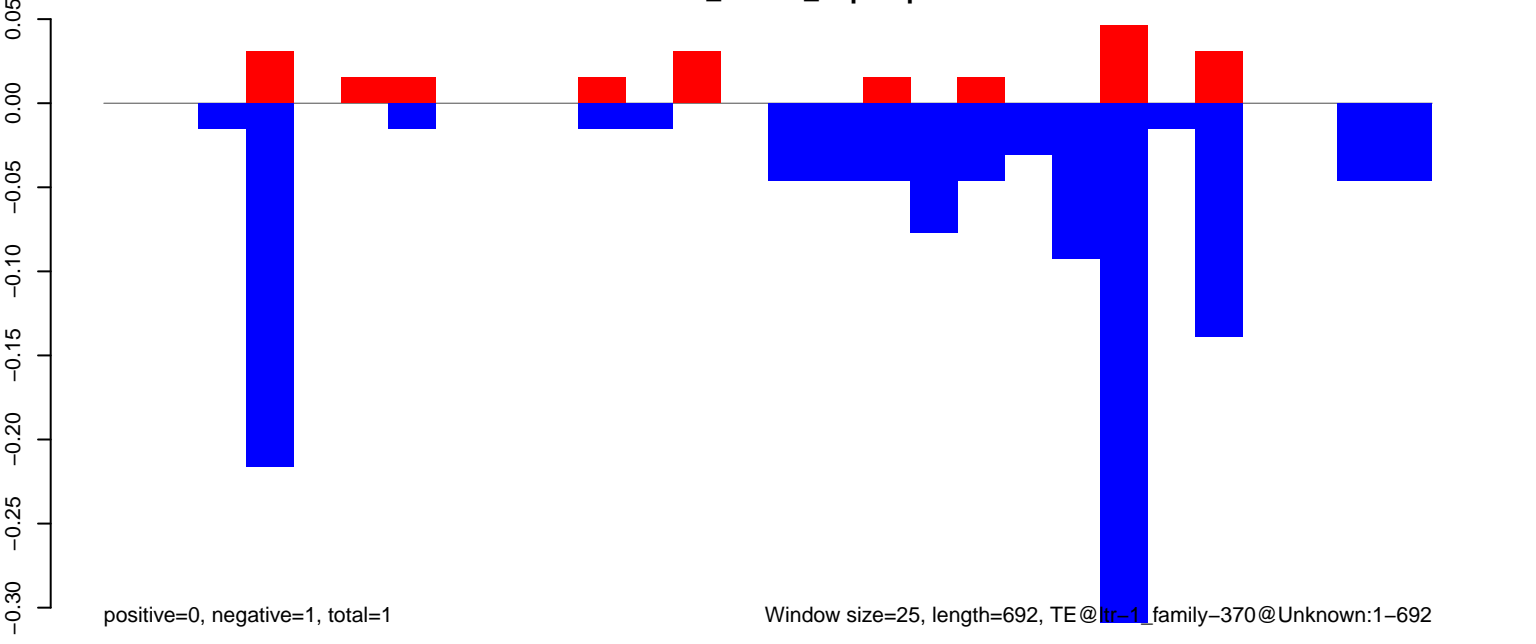

**AeAlbo\_CHIKV\_9dpi.rep**

Window size=25, length=692, TE@tr-1\_family-370@Unknown:1-692

AeAlbo\_CHIKV\_9dpi.18\_23.rep

AeAlbo\_CHIKV\_9dpi.24\_35.rep

AeAlbo\_CHIKV\_9dpi.rep

Window size=25, length=603, TE@ltr-1\_family-2847@LTR\_Pao:1-603