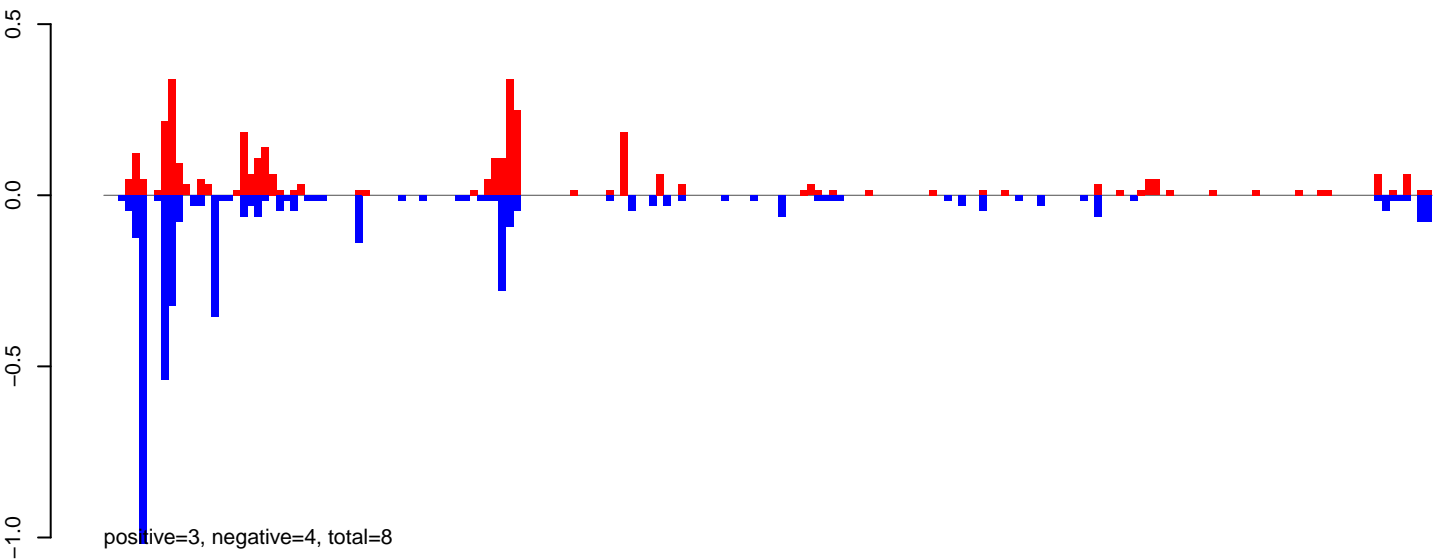

AeAlbo_CHIKV_9dpi.18_23.rep