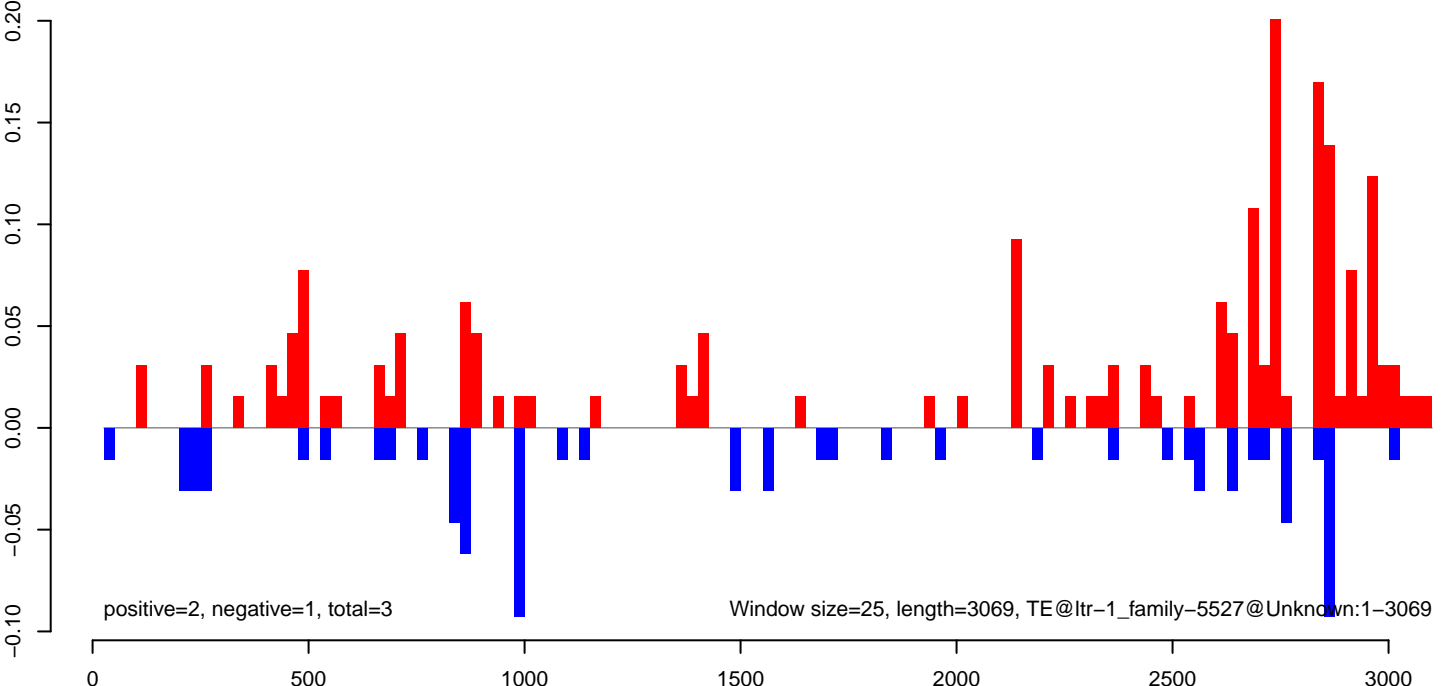

AeAlbo_CHIKV_9dpi.18_23.rep

AeAlbo_CHIKV_9dpi.rep