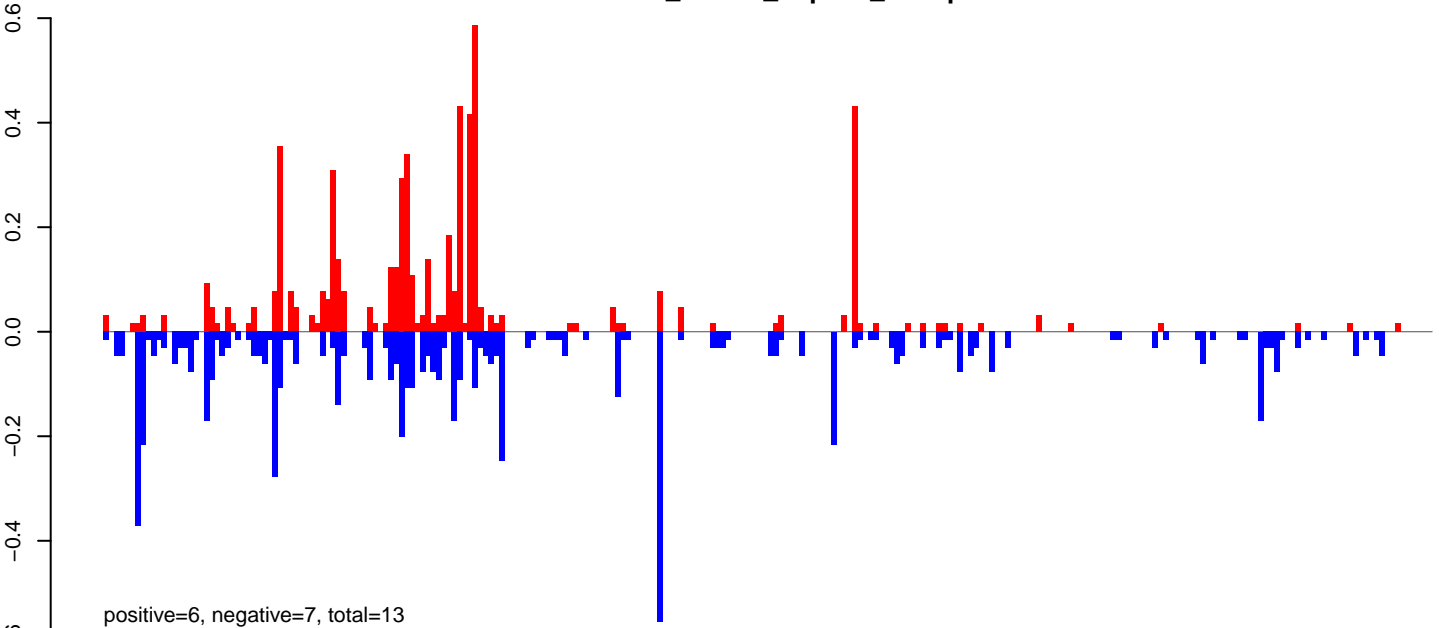

AeAlbo_CHIKV_9dpi.24_35.rep