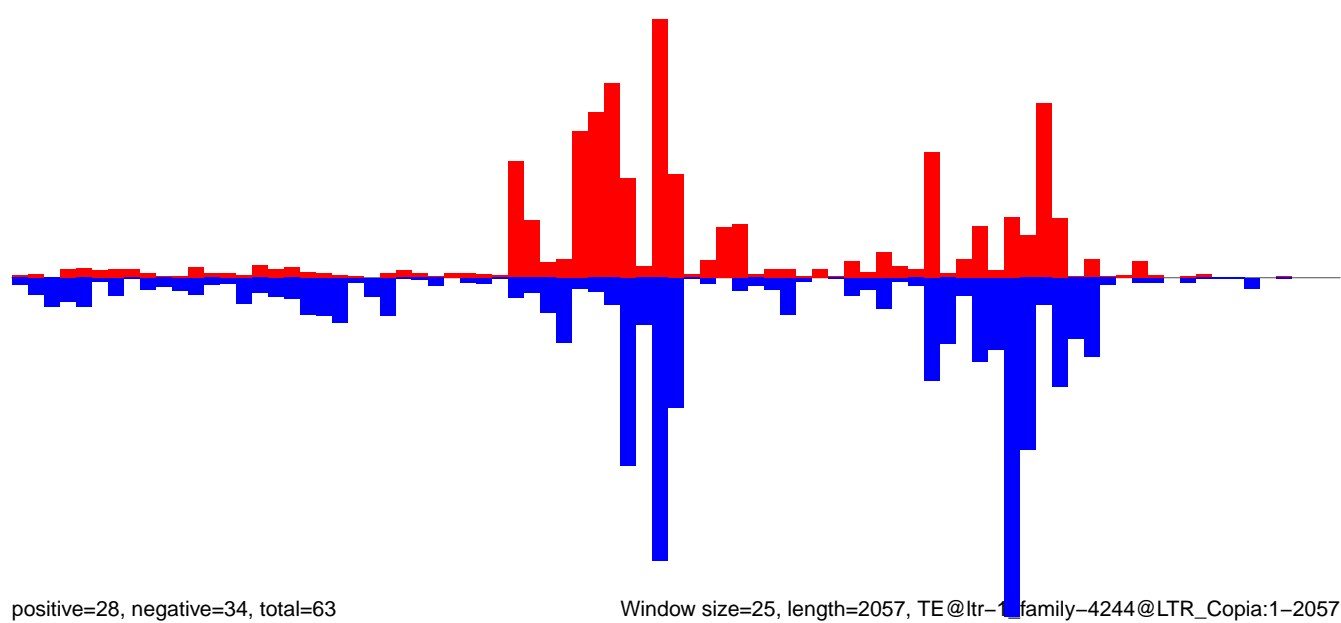

AeAlbo_CHIKV_9dpi.rep

Window size=25, length=2057, TE@ltr-1 family-4244@LTR_Copia:1-2057