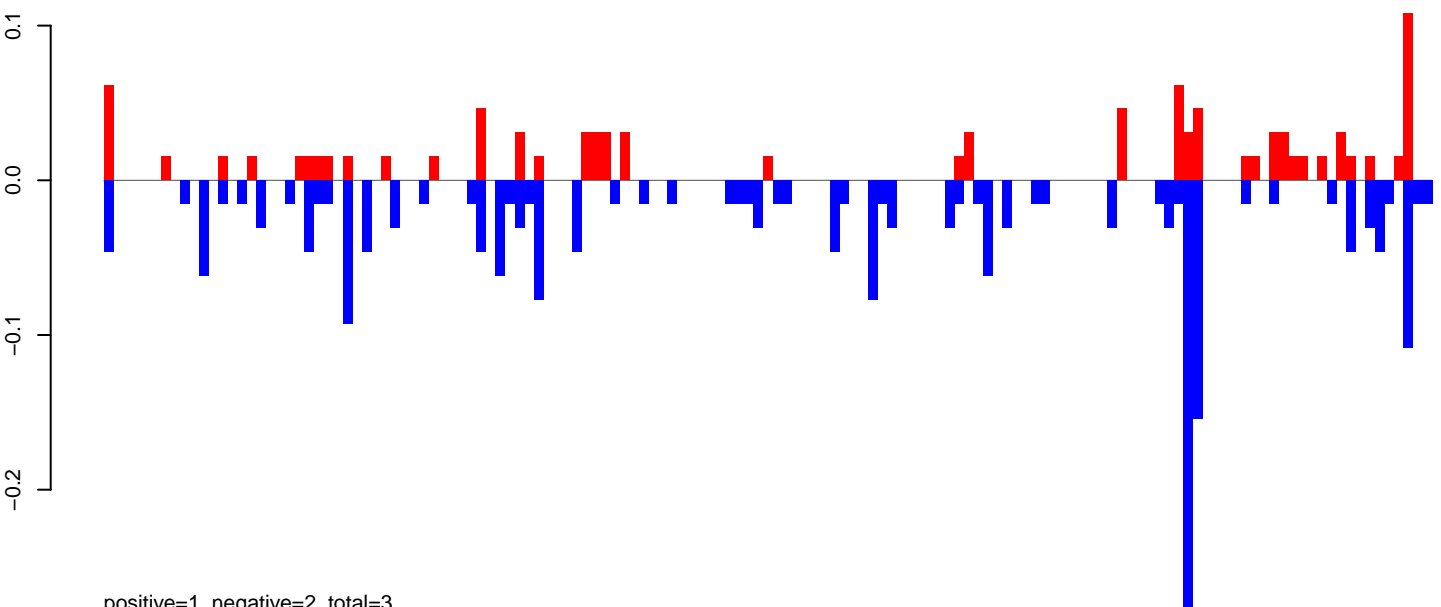

AeAlbo_CHIKV_9dpi.24_35.rep

positive=1, negative=2, total=3