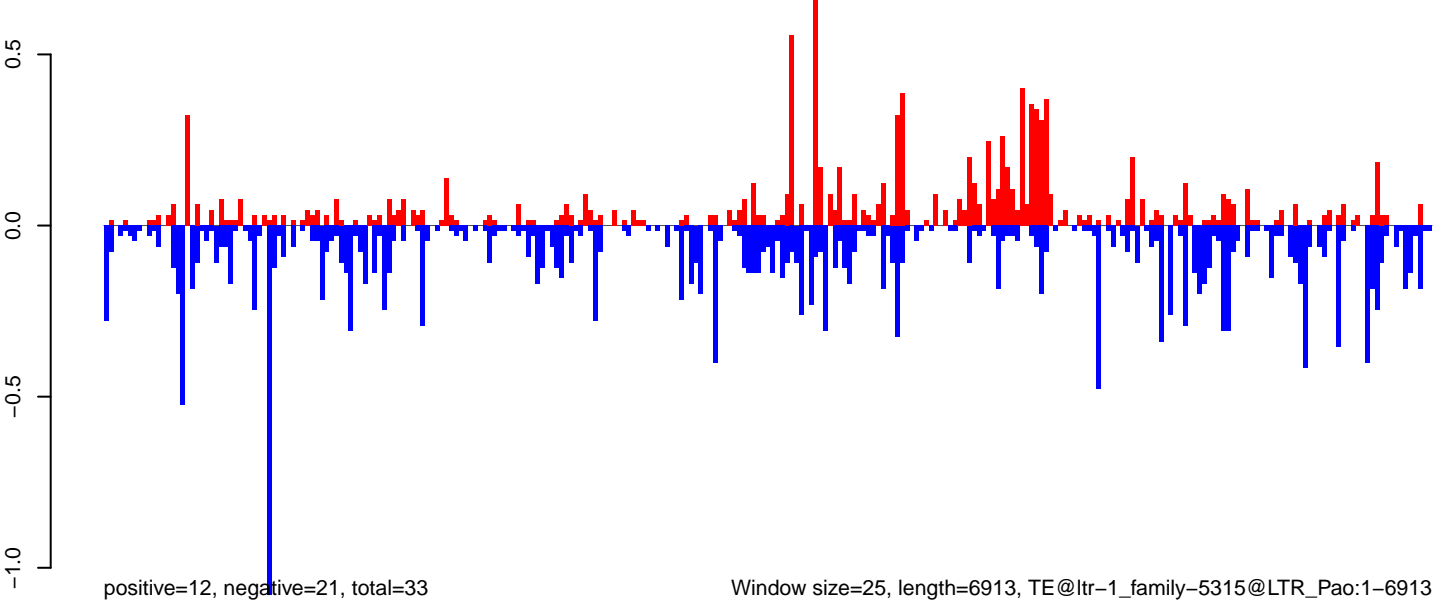

AeAlbo_CHIKV_9dpi.rep