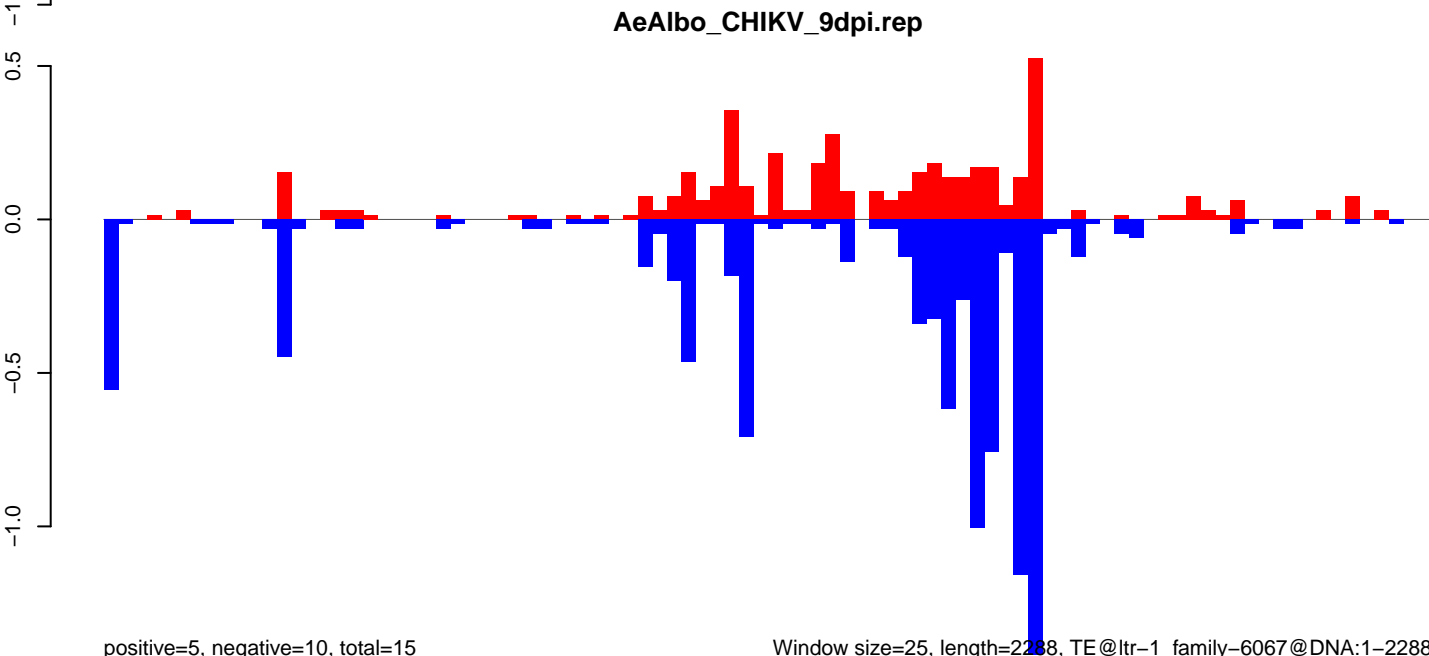

AeAlbo\_CHIKV\_9dpi.rep

Window size=25, length=3687, TE@ltr-1\_family-395@LINE\_R1-LOA:1-3687

AeAlbo\_CHIKV\_9dpi.18\_23.rep

AeAlbo\_CHIKV\_9dpi.24\_35.rep

AeAlbo\_CHIKV\_9dpi.rep

Window size=25, length=2288, TE@ltr-1\_family-6067@DNA:1-2288