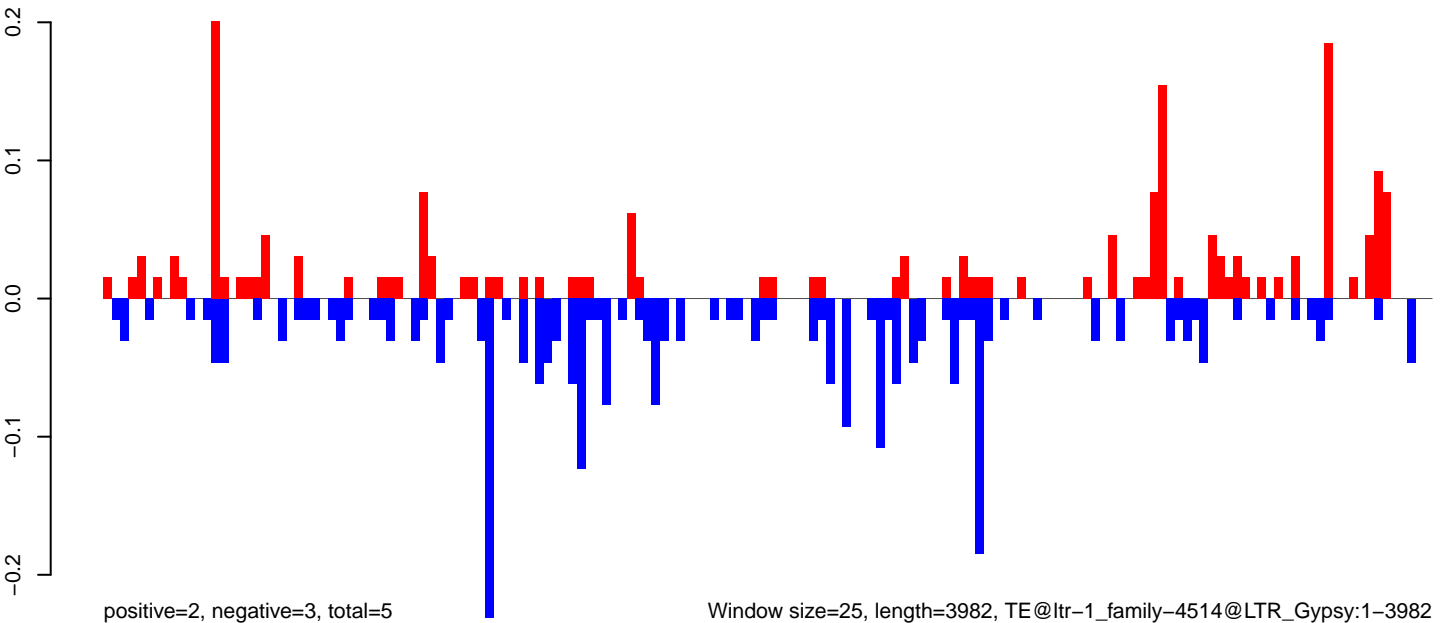

AeAlbo_CHIKV_9dpi.rep