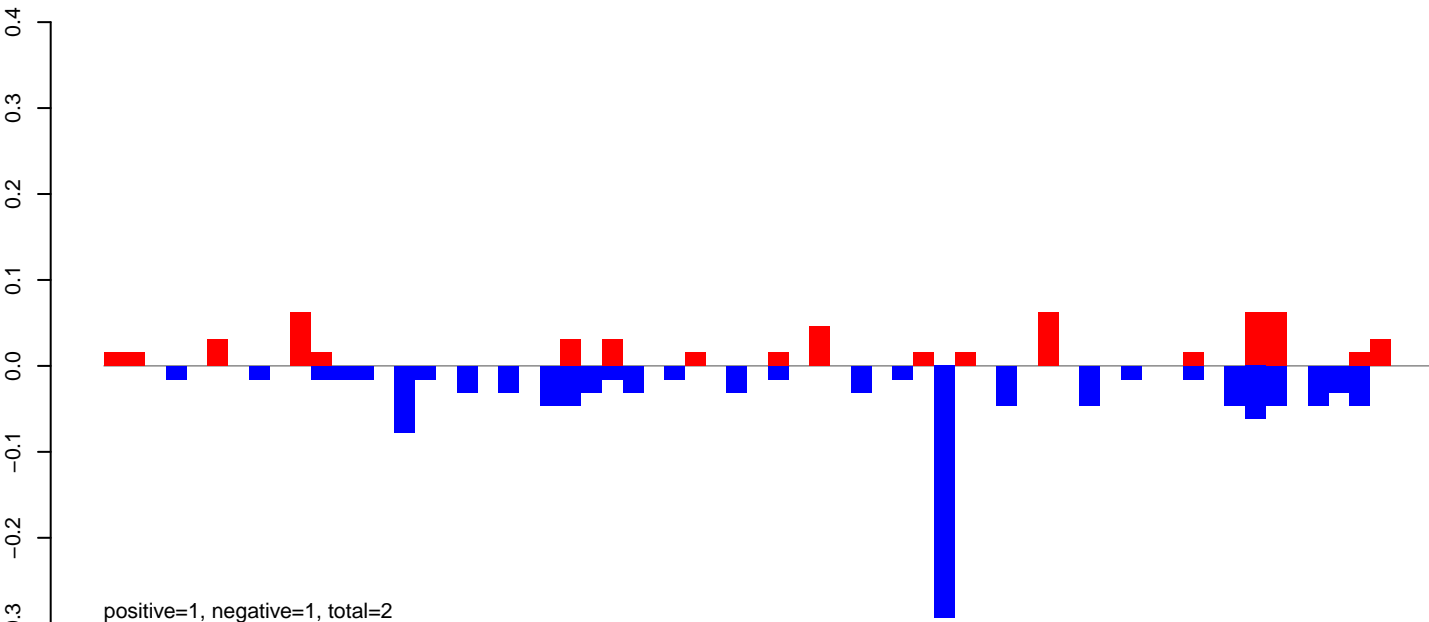

AeAlbo_CHIKV_9dpi.18_23.rep