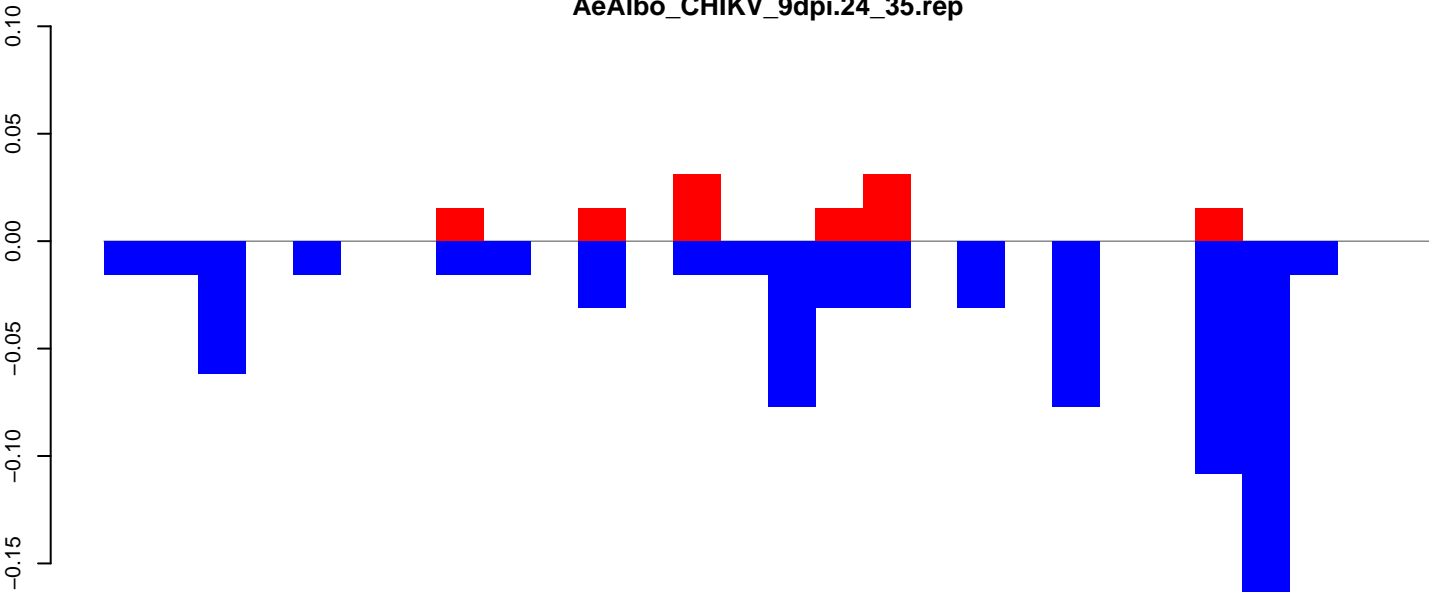

Window size=25, length=554, TE@ltr-1\_family-717@Unknown:1-554

AeAlbo\_CHIKV\_9dpi.18\_23.rep

positive=0, negative=0, total=0

AeAlbo\_CHIKV\_9dpi.24\_35.rep

positive=0, negative=1, total=1

AeAlbo\_CHIKV\_9dpi.rep