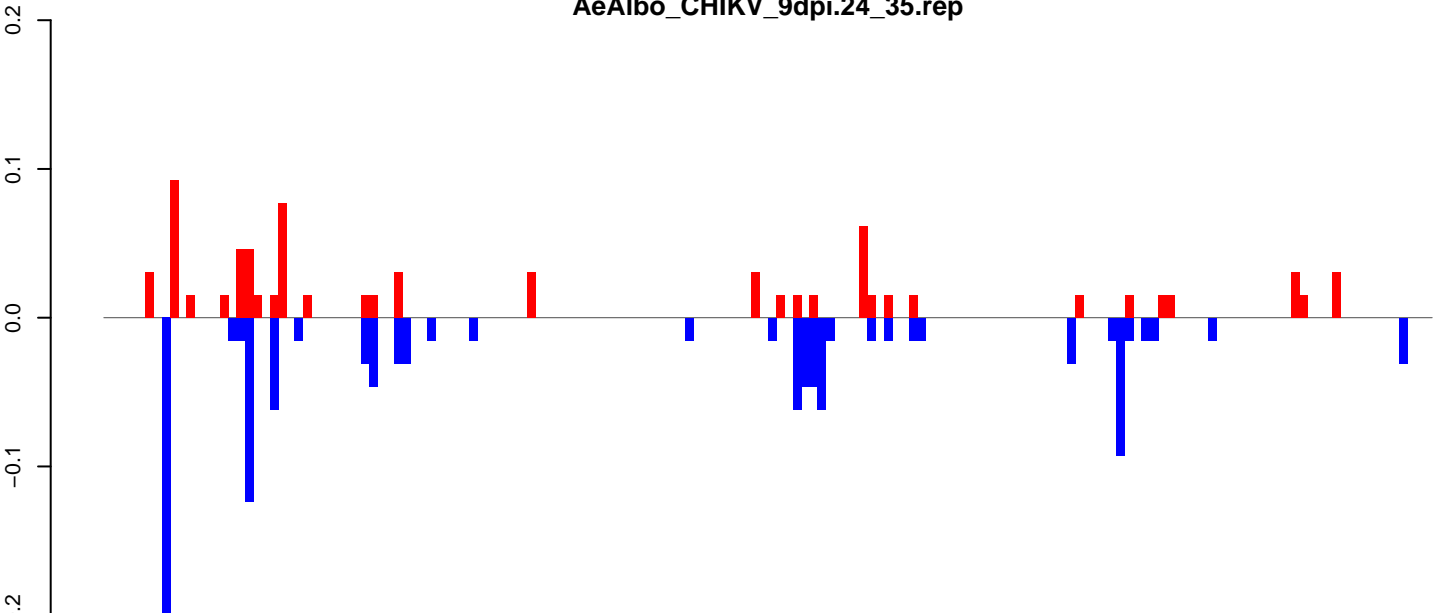

AeAlbo_CHIKV_9dpi.24_35.rep

positive=1, negative=1, total=2