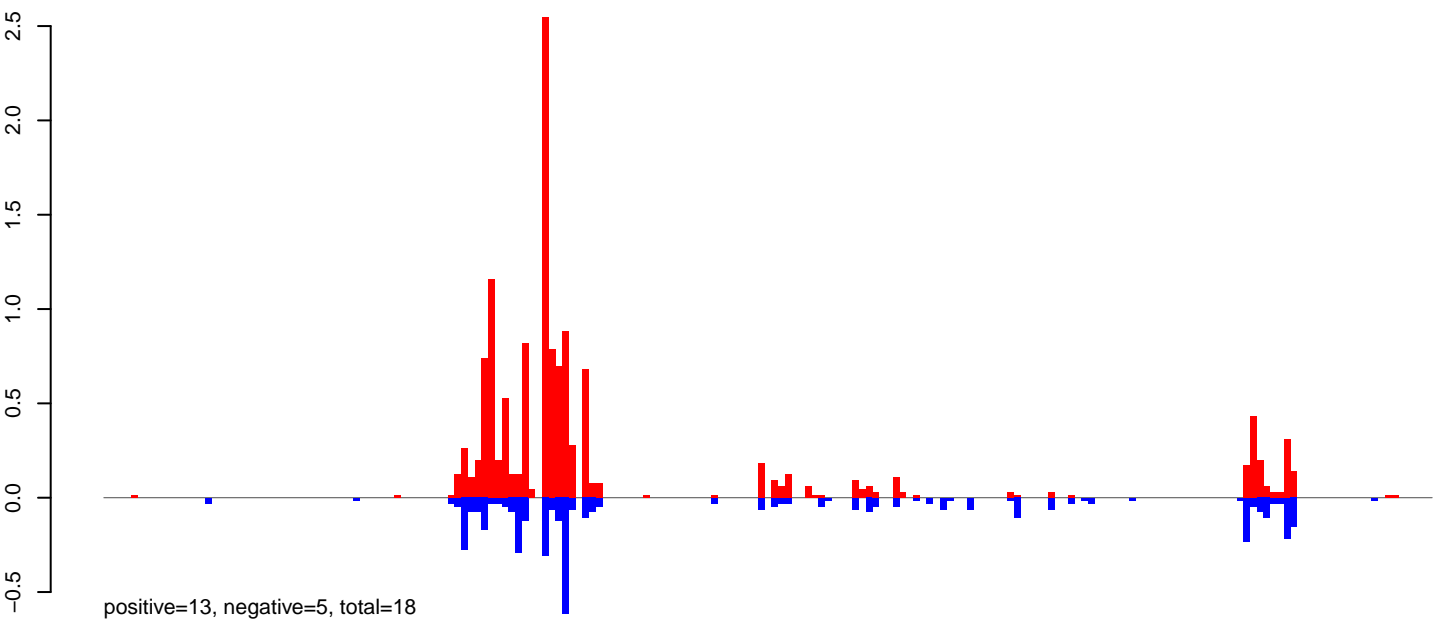

AeAlbo_CHIKV_9dpi.24_35.rep