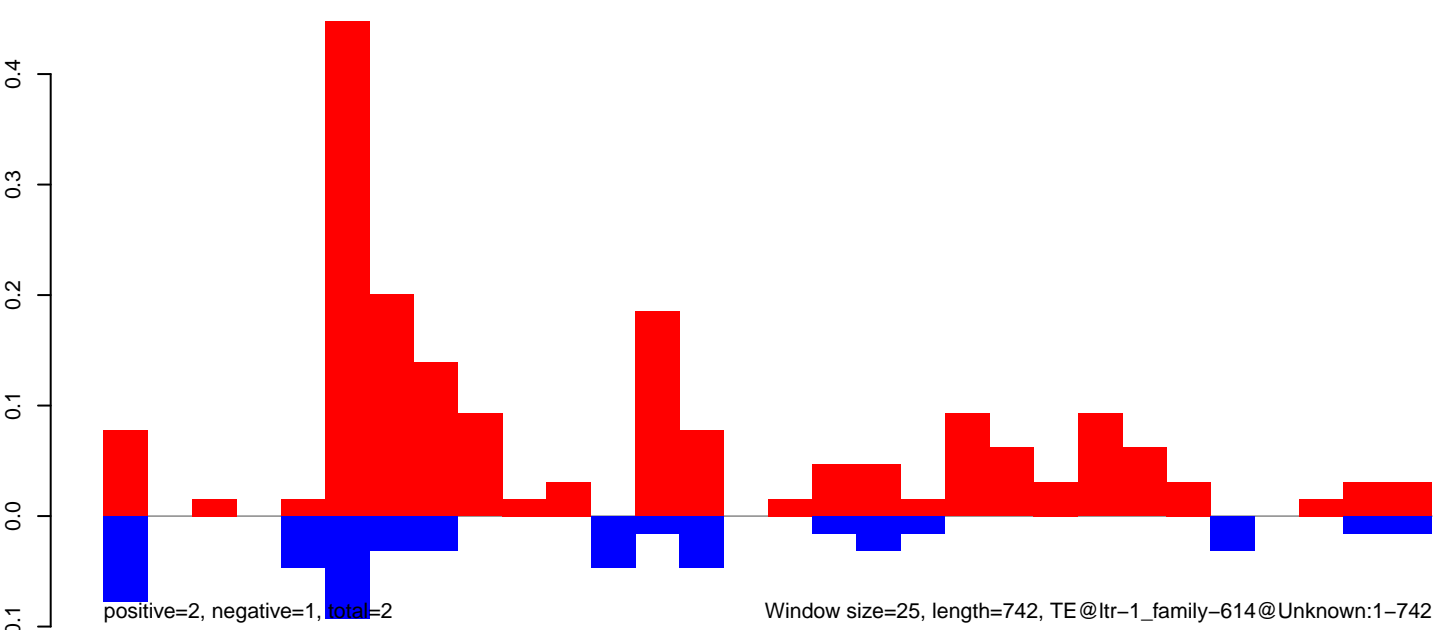

Window size=25, length=642, TE@ltr-1\_family-758@LTR\_Pao:1-642

AeAlbo\_CHIKV\_9dpi.18\_23.rep

AeAlbo\_CHIKV\_9dpi.24\_35.rep

AeAlbo\_CHIKV\_9dpi.rep

AeAlbo\_CHIKV\_9dpi.18\_23.rep

positive=0, negative=1, total=1