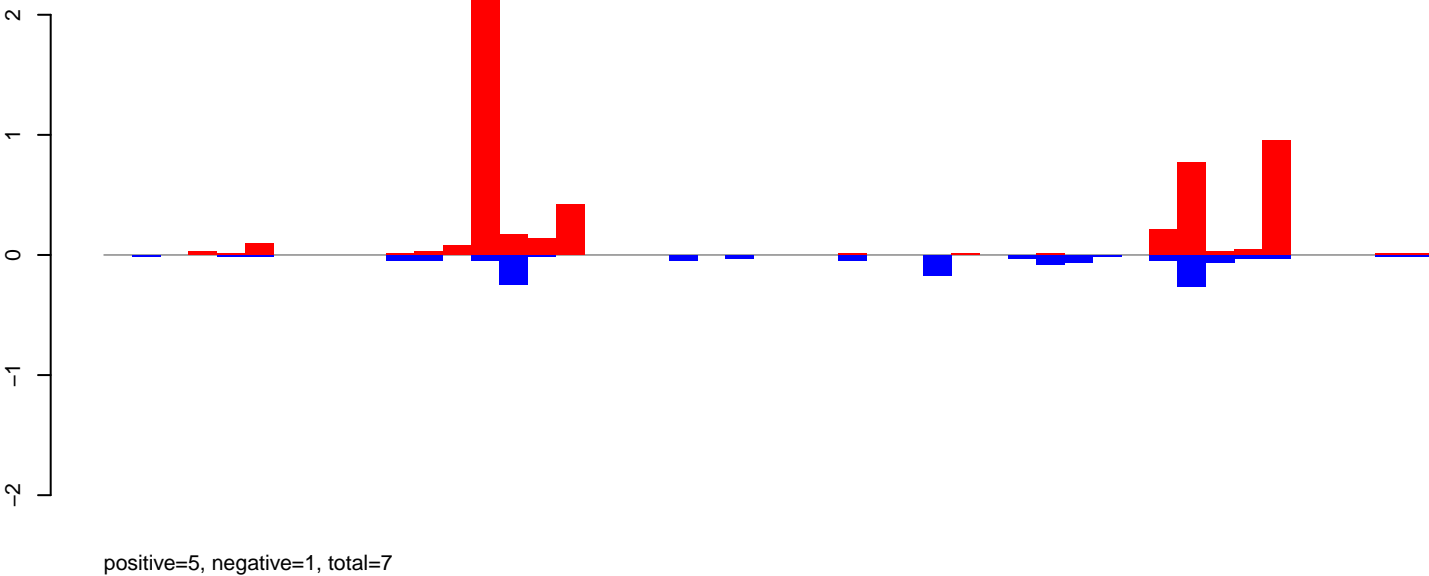

AeAlbo_CHIKV_9dpi.24_35.rep