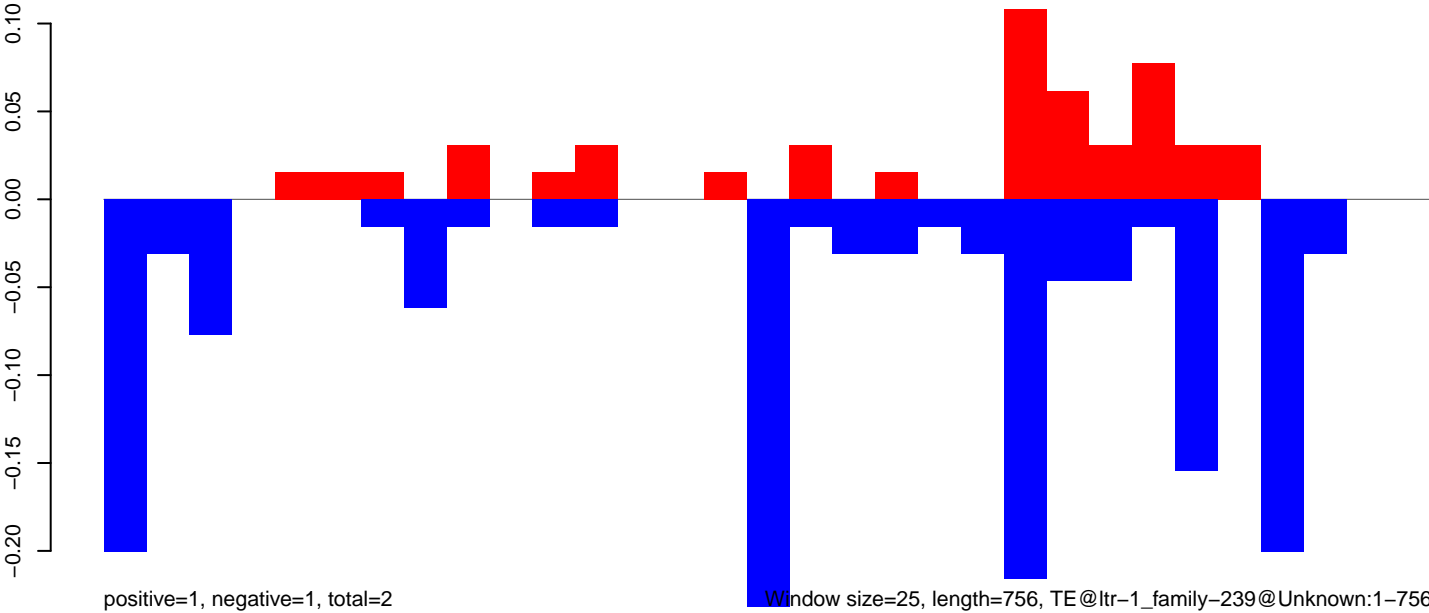

AeAlbo_CHIKV_9dpi.rep