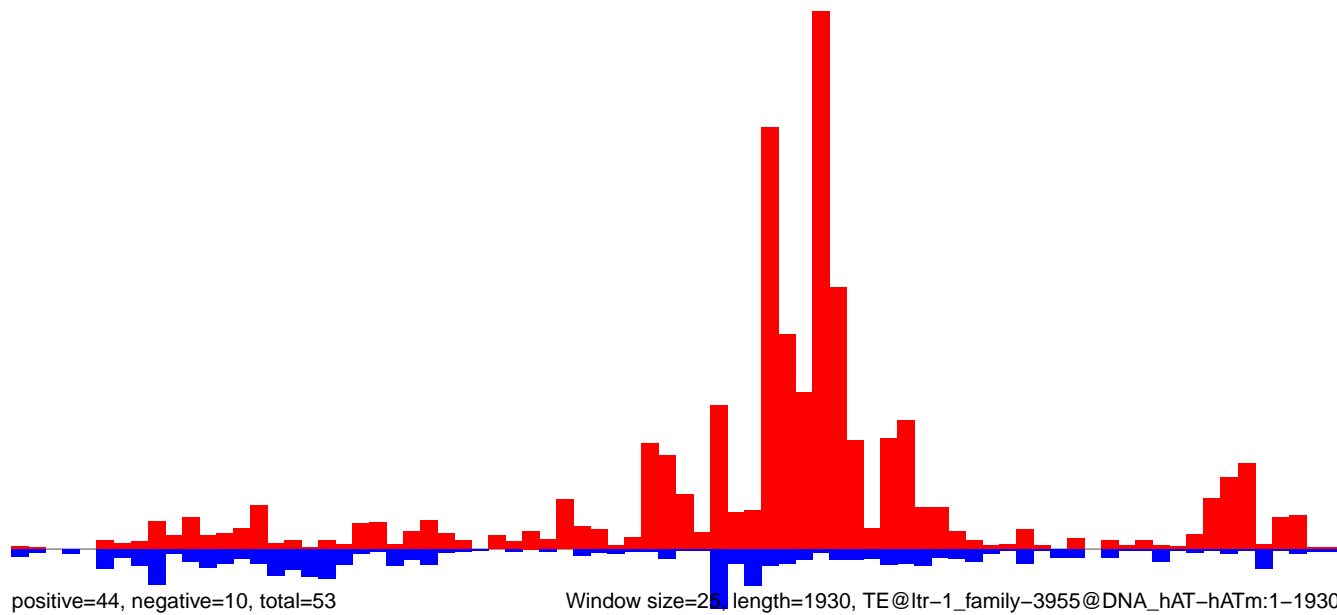

AeAlbo_CHIKV_9dpi.rep