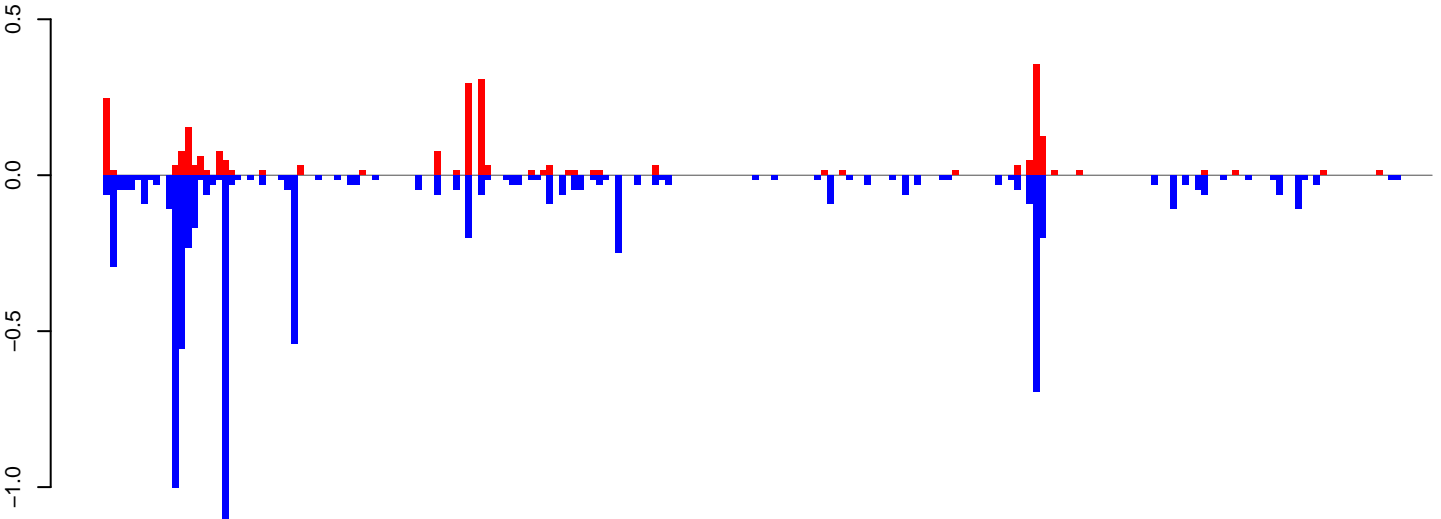

AeAlbo_CHIKV_9dpi.24_35.rep

positive=2, negative=8, total=11