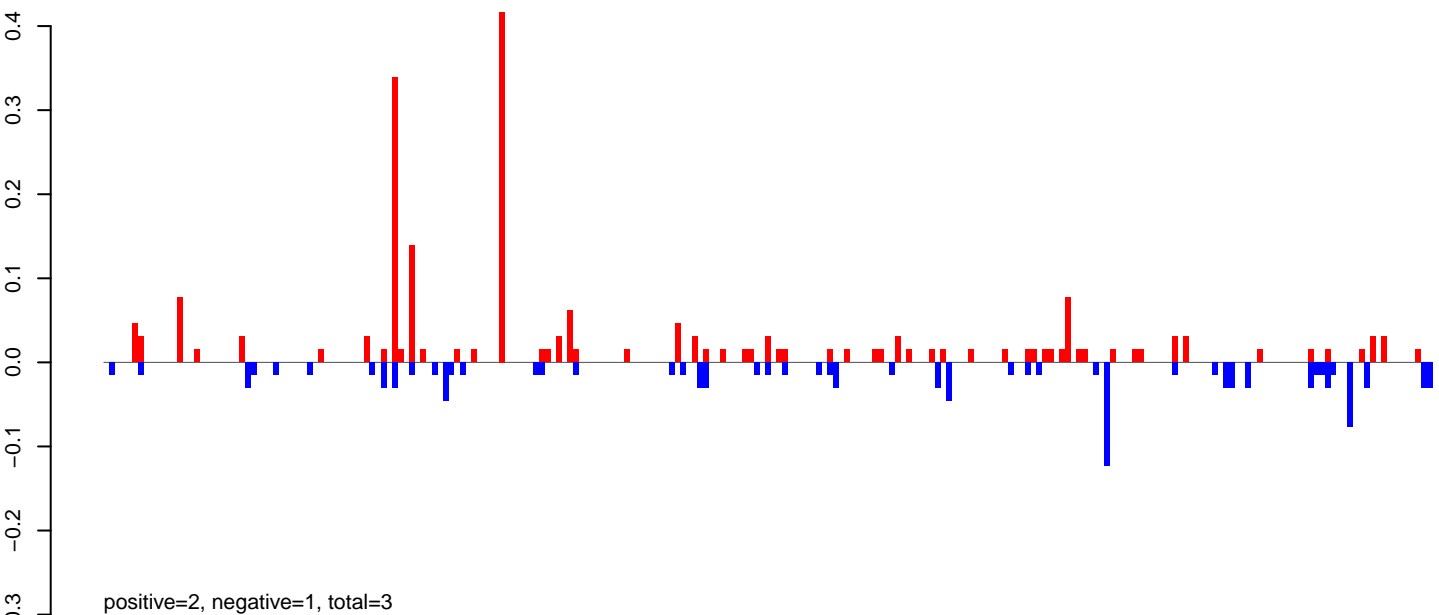

AeAlbo_CHIKV_9dpi.18_23.rep