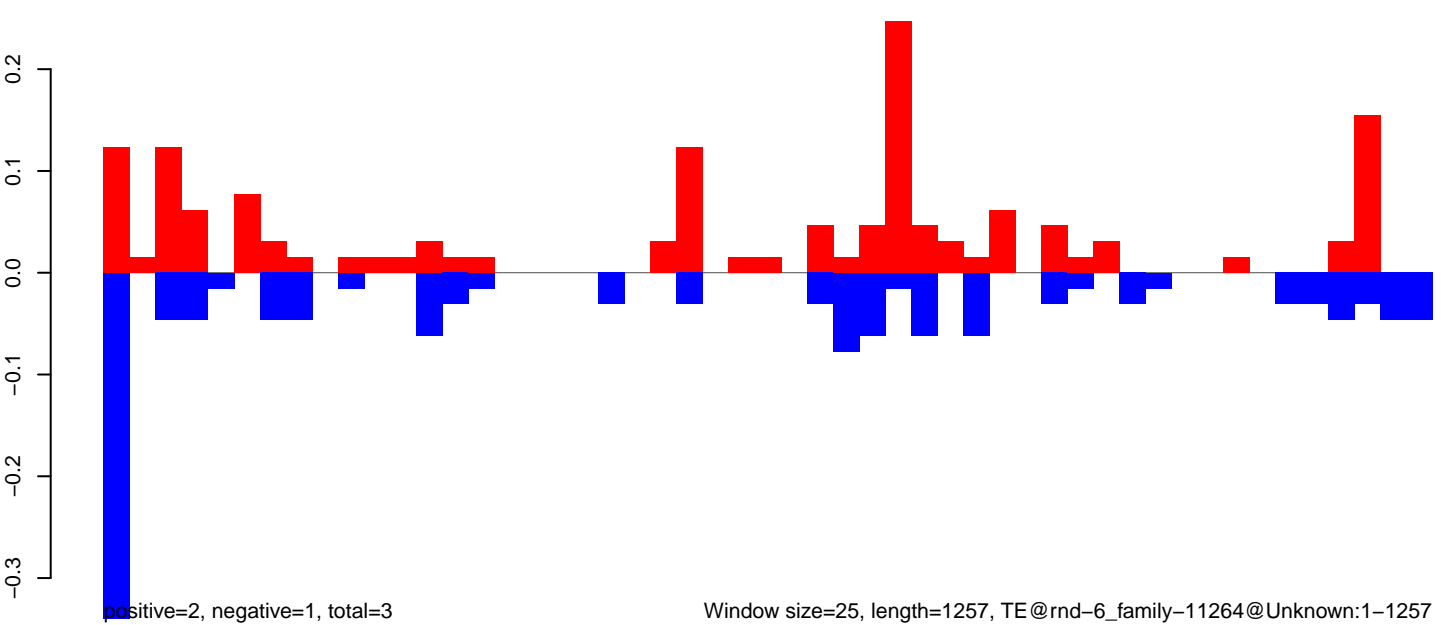

AeAlbo_CHIKV_9dpi.rep