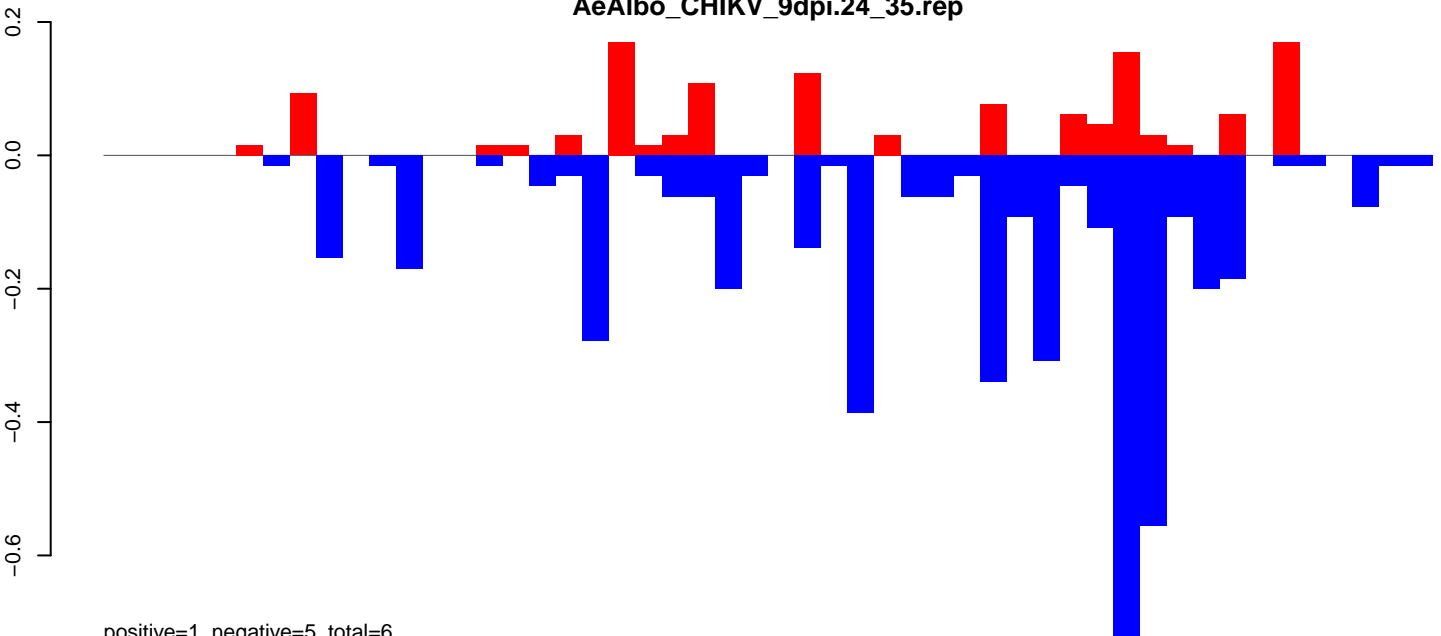

AeAlbo_CHIKV_9dpi.24_35.rep

positive=1, negative=5, total=6