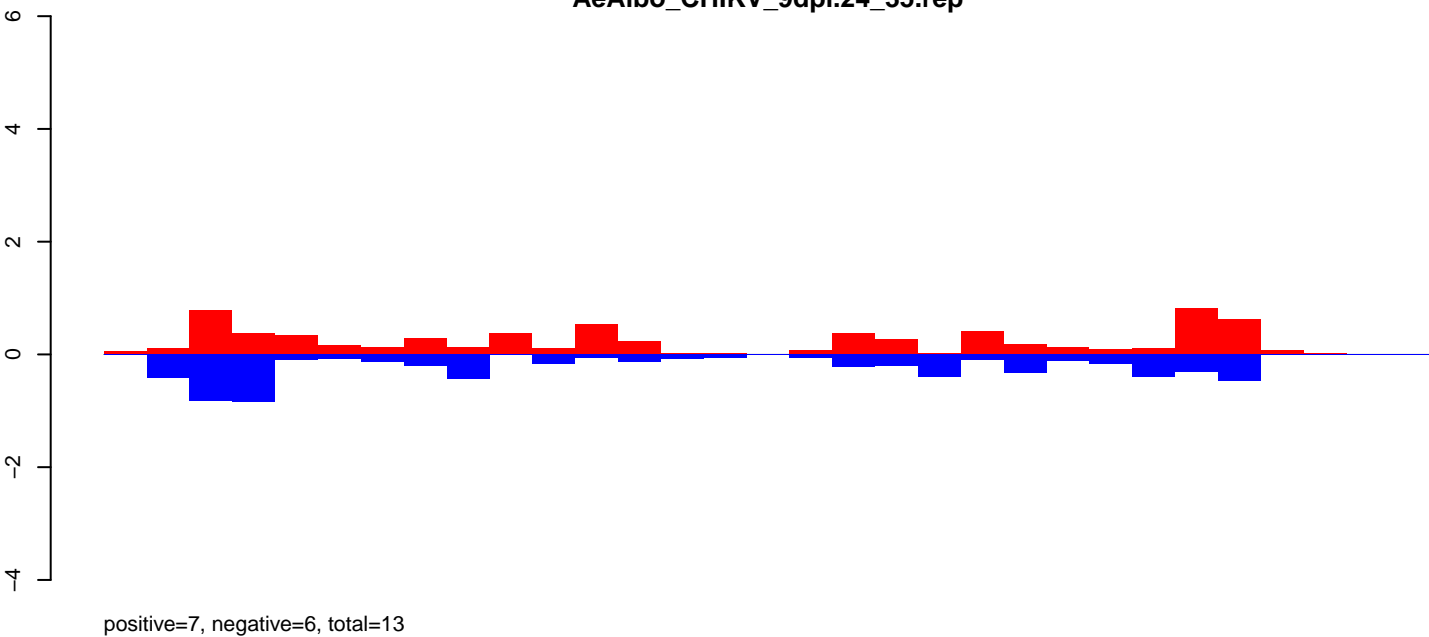

AeAlbo_CHIKV_9dpi.24_35.rep