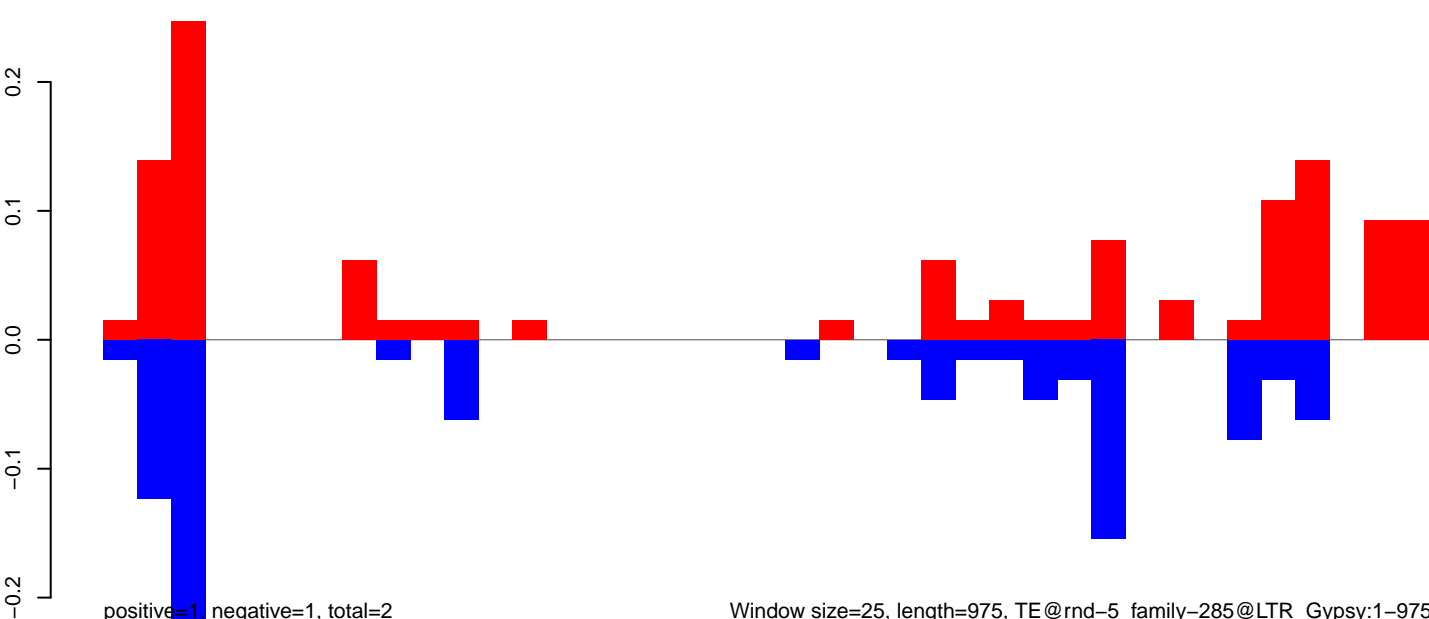

Window size=25, length=975, TE@rnd-5\_family-285@LTR\_Gypsy:1-975

0 200 400 600 800 1000

AeAlbo\_CHIKV\_9dpi.18\_23.rep

positive=0, negative=0, total=1

AeAlbo\_CHIKV\_9dpi.24\_35.rep

positive=0, negative=0, total=0