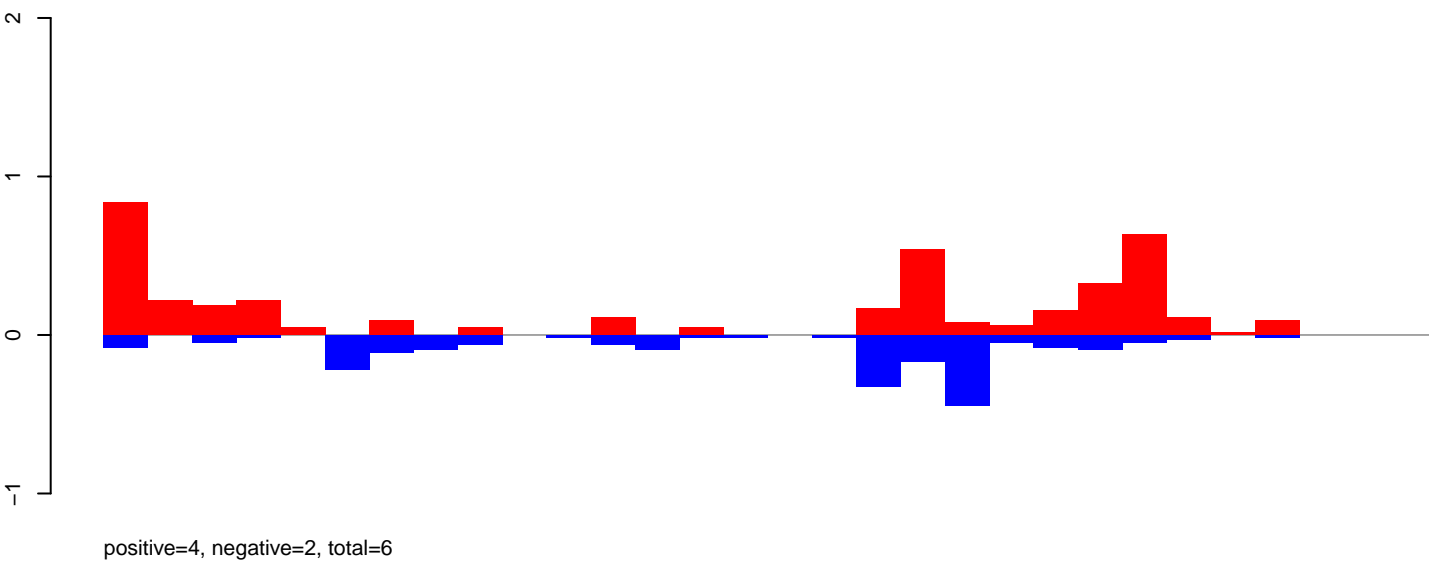

AeAlbo_CHIKV_9dpi.18_23.rep