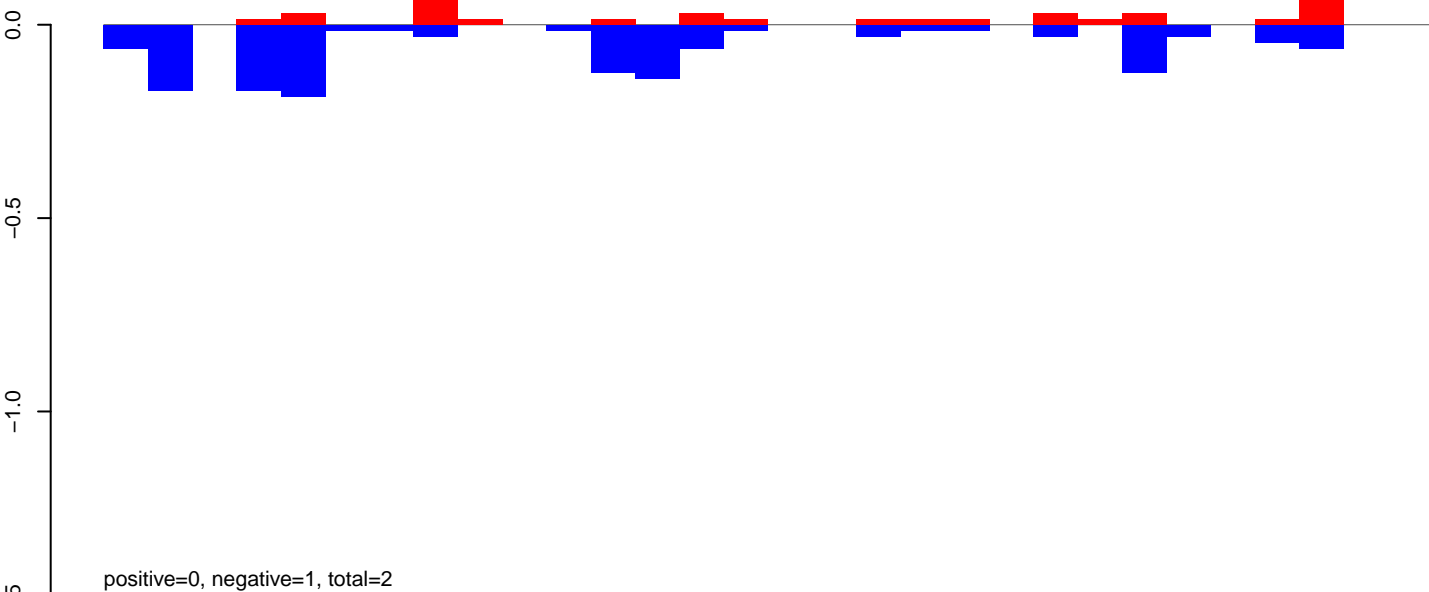

AeAlbo_CHIKV_9dpi.18_23.rep