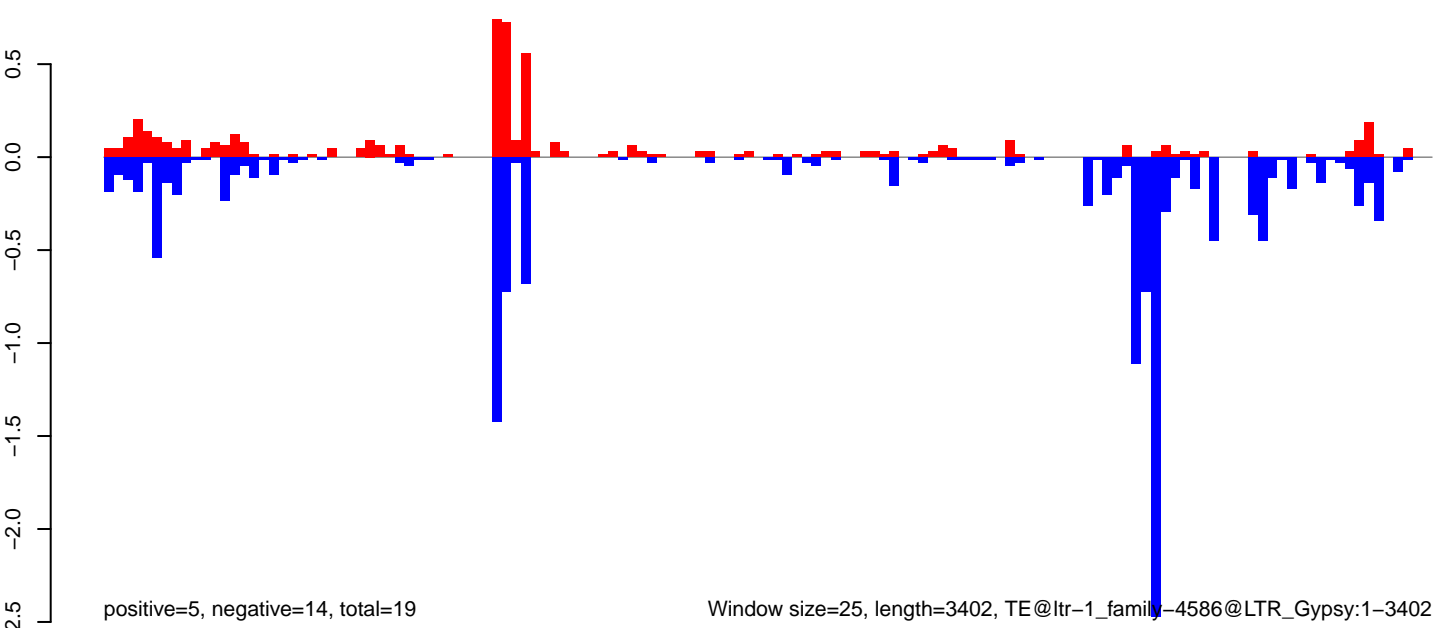

AeAlbo_CHIKV_9dpi.rep