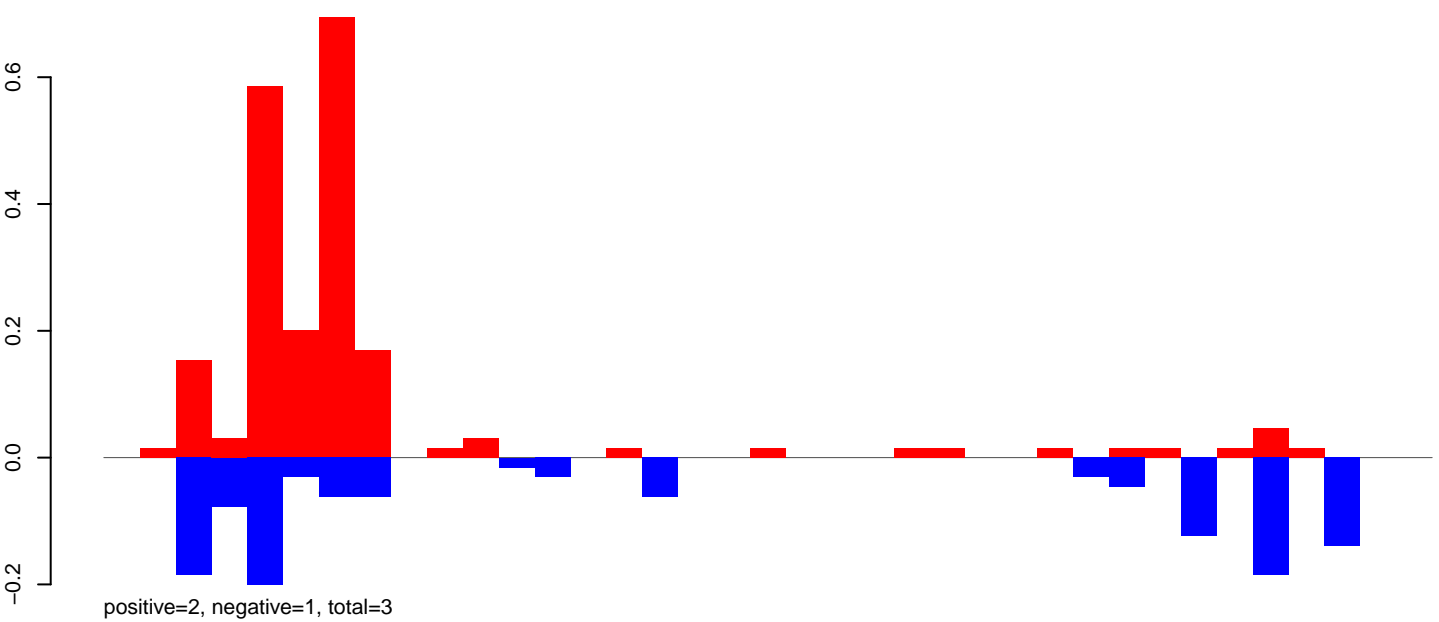

Window size=25, length=914, TE@ltr-1\_family-2255@LTR\_Gypsy:1-914

0 200 400 600 800

AeAlbo\_CHIKV\_9dpi.18\_23.rep

AeAlbo\_CHIKV\_9dpi.24\_35.rep

AeAlbo\_CHIKV\_9dpi.rep

**AeAlbo\_CHIKV\_9dpi.18\_23.rep**