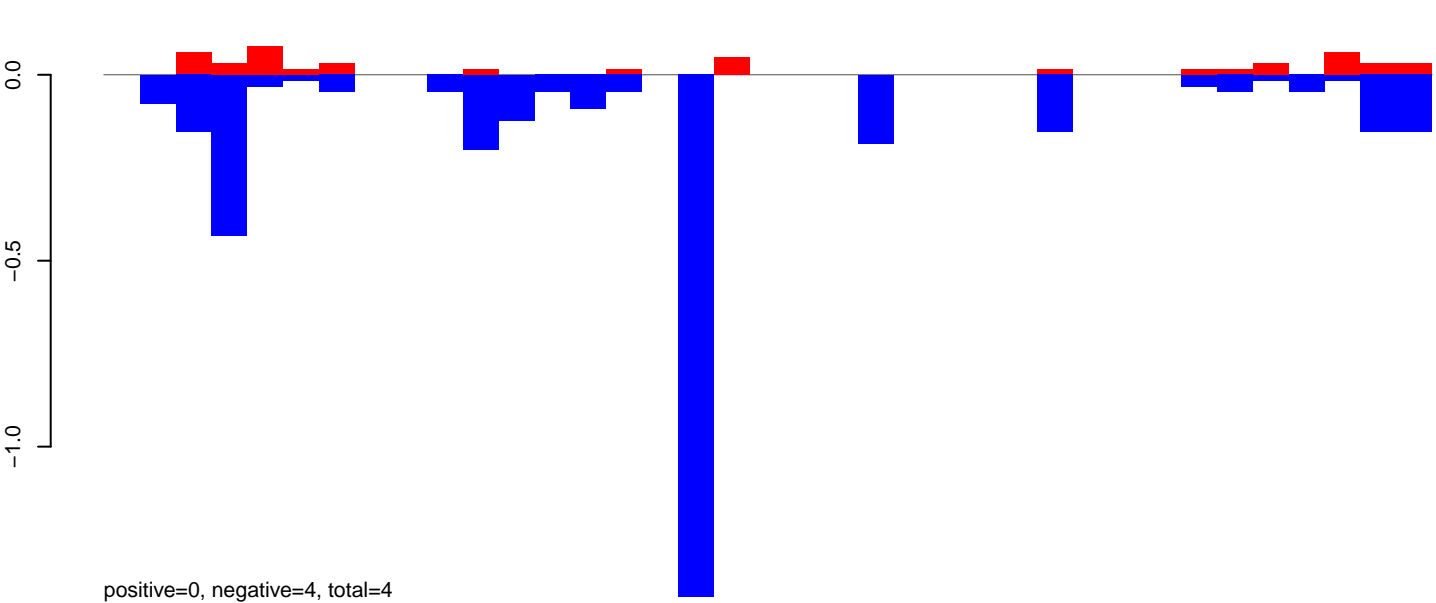

AeAlbo\_CHIKV\_9dpi.rep

AeAlbo\_CHIKV\_9dpi.18\_23.rep

positive=1, negative=1, total=2

AeAlbo\_CHIKV\_9dpi.24\_35.rep

positive=0, negative=4, total=4

AeAlbo\_CHIKV\_9dpi.rep

positive=2, negative=4, total=6

Window size=25, length=916, TE@rnd-6\_family-5208@LTR\_Pao:1-916