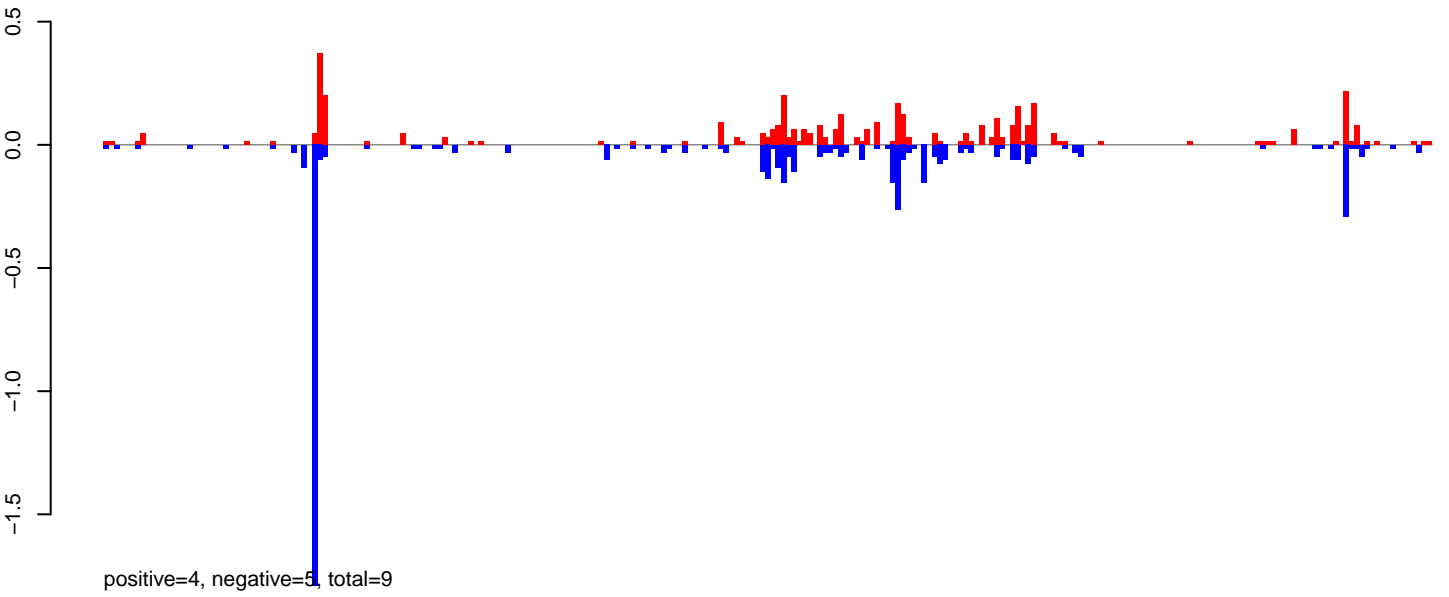

AeAlbo\_CHIKV\_9dpi.24\_35.rep

AeAlbo\_CHIKV\_9dpi.rep

AeAlbo\_CHIKV\_9dpi.18\_23.rep

AeAlbo\_CHIKV\_9dpi.24\_35.rep

AeAlbo\_CHIKV\_9dpi.rep

Window size=25, length=6353, TE@ltr-1\_family-4115@LINE RTE-BovB:1-6353