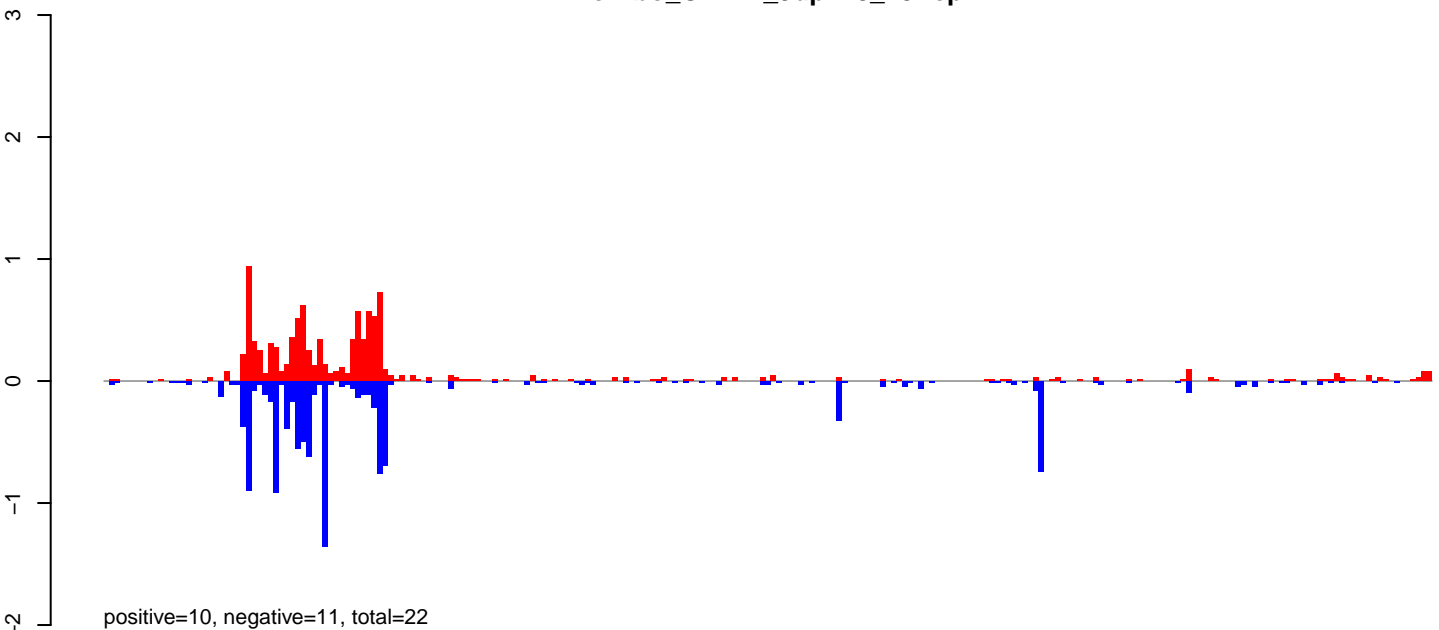

AeAlbo\_CHIKV\_9dpi.rep

Window size=25, length=4729, TE@ltr-1\_family-4928@LTR\_Gypsy:1-4729

0 1000 2000 3000 4000

AeAlbo\_CHIKV\_9dpi.18\_23.rep

AeAlbo\_CHIKV\_9dpi.24\_35.rep

AeAlbo\_CHIKV\_9dpi.rep

AeAlbo\_CHIKV\_9dpi.18\_23.rep