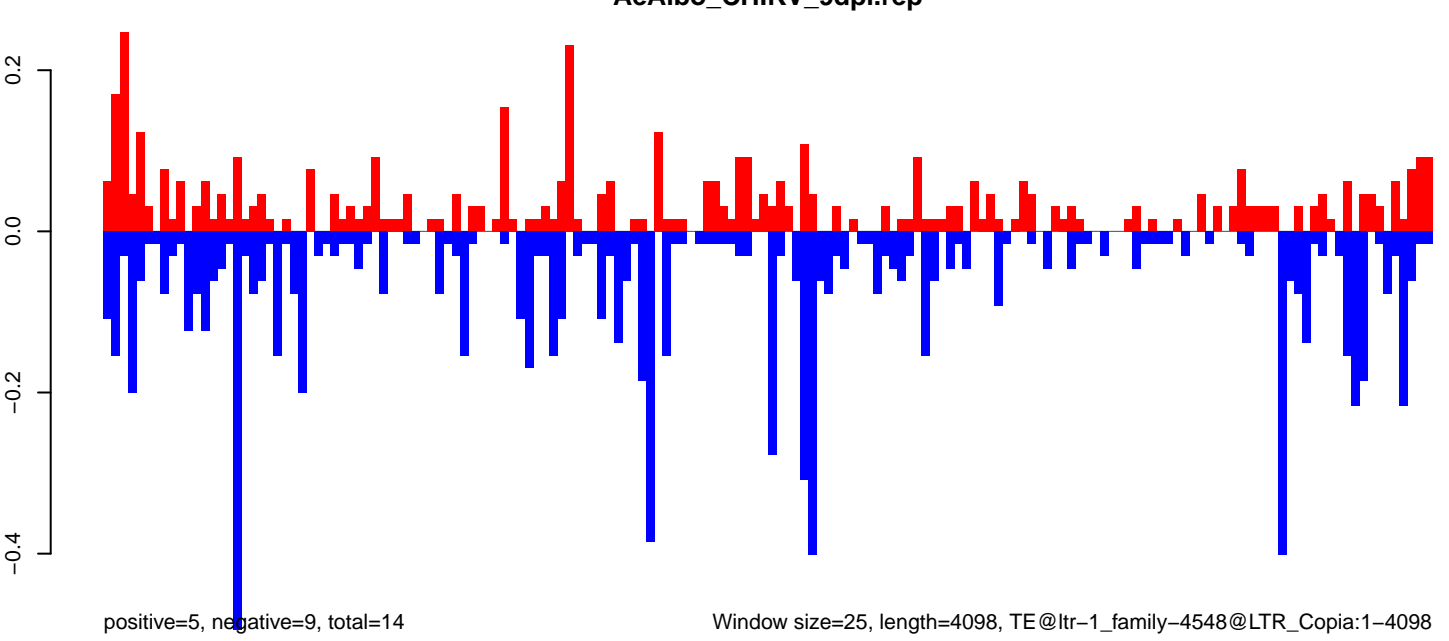

AeAlbo\_CHIKV\_9dpi.18\_23.rep

AeAlbo\_CHIKV\_9dpi.24\_35.rep

AeAlbo\_CHIKV\_9dpi.rep

Window size=25, length=4098, TE@ltr-1\_family-4548@LTR\_Copia:1-4098

0 1000 2000 3000 4000

AeAlbo\_CHIKV\_9dpi.18\_23.rep