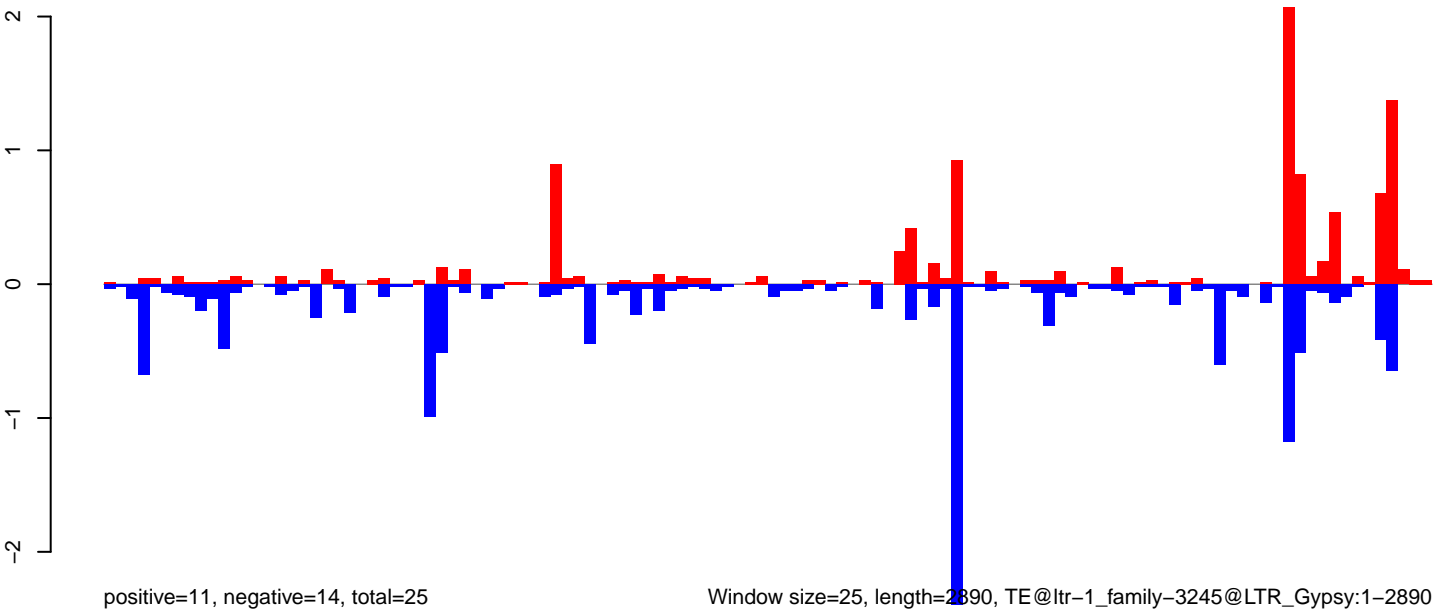

AeAlbo\_CHIKV\_9dpi.rep

Window size=25, length=2890, TE@ltr-1\_family-3245@LTR\_Gypsy:1-2890

AeAlbo\_CHIKV\_9dpi.18\_23.rep

AeAlbo\_CHIKV\_9dpi.24\_35.rep

AeAlbo\_CHIKV\_9dpi.rep

Window size=25, length=2824, TE@rnd-5\_family-2067@LINE\_I:1-2824