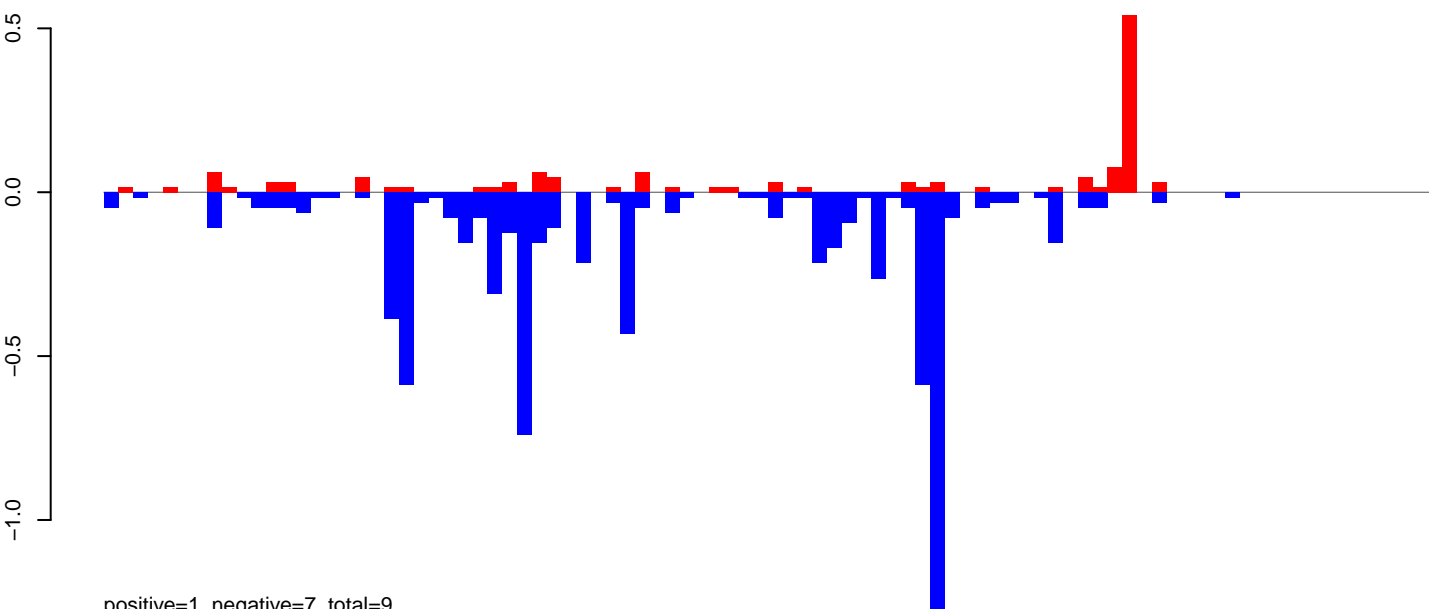

AeAlbo_CHIKV_9dpi.24_35.rep

positive=1, negative=7, total=9