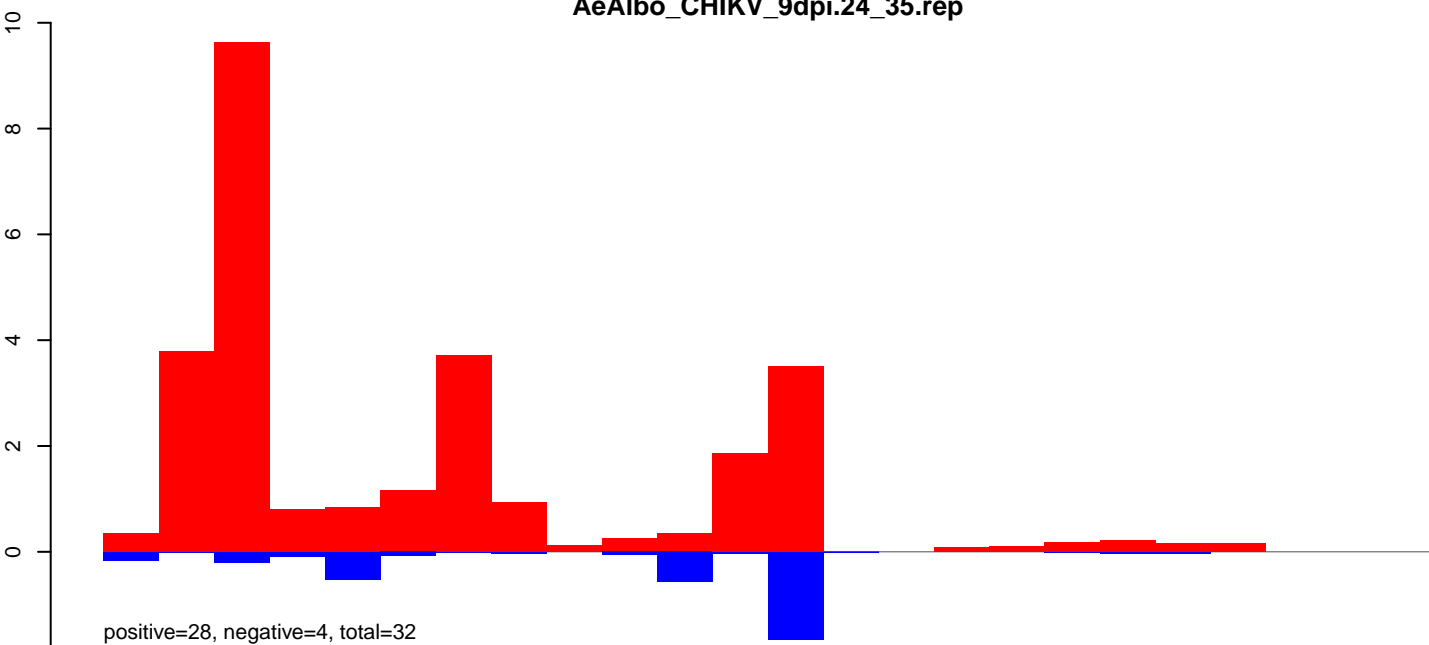

AeAlbo_CHIKV_9dpi.24_35.rep