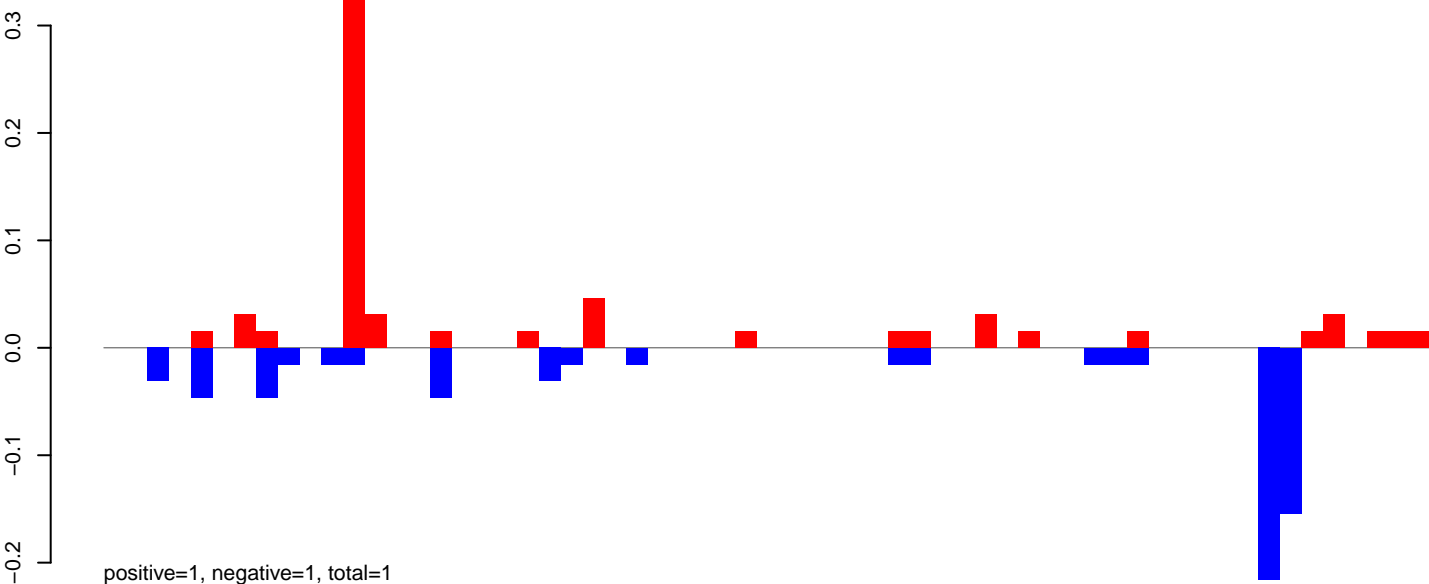

AeAlbo_CHIKV_9dpi.18_23.rep