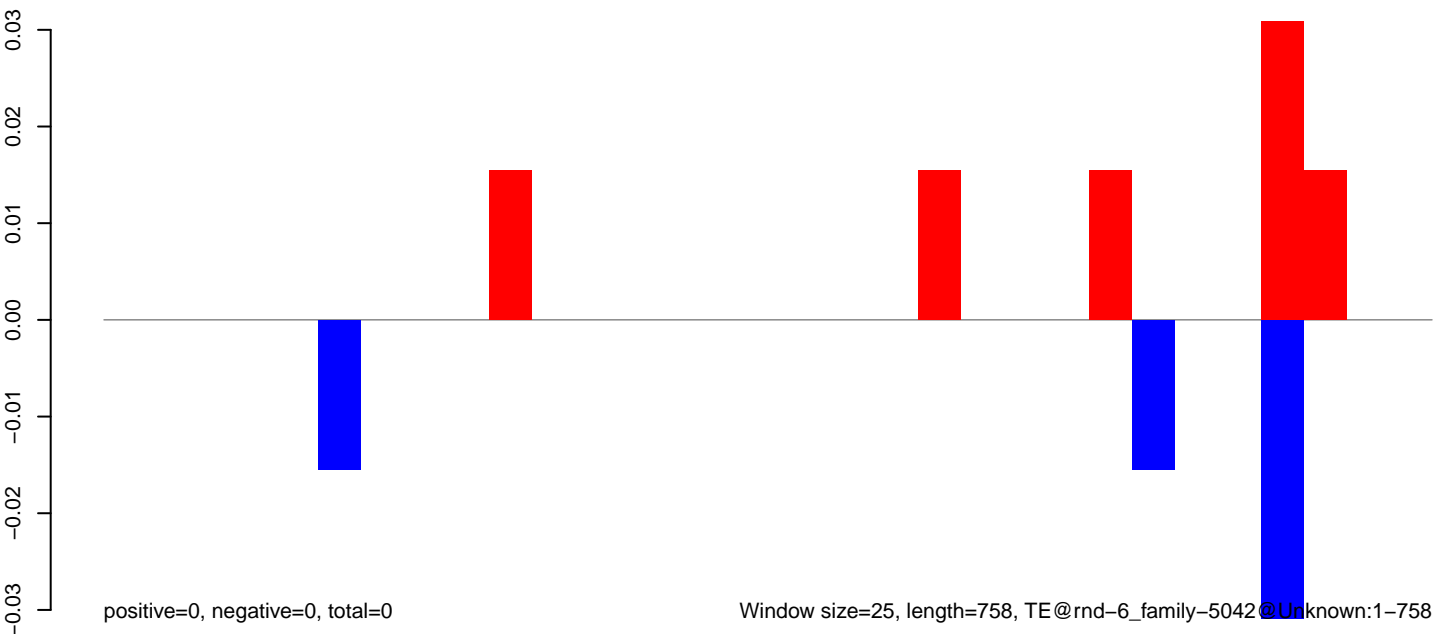

AeAlbo_CHIKV_9dpi.rep