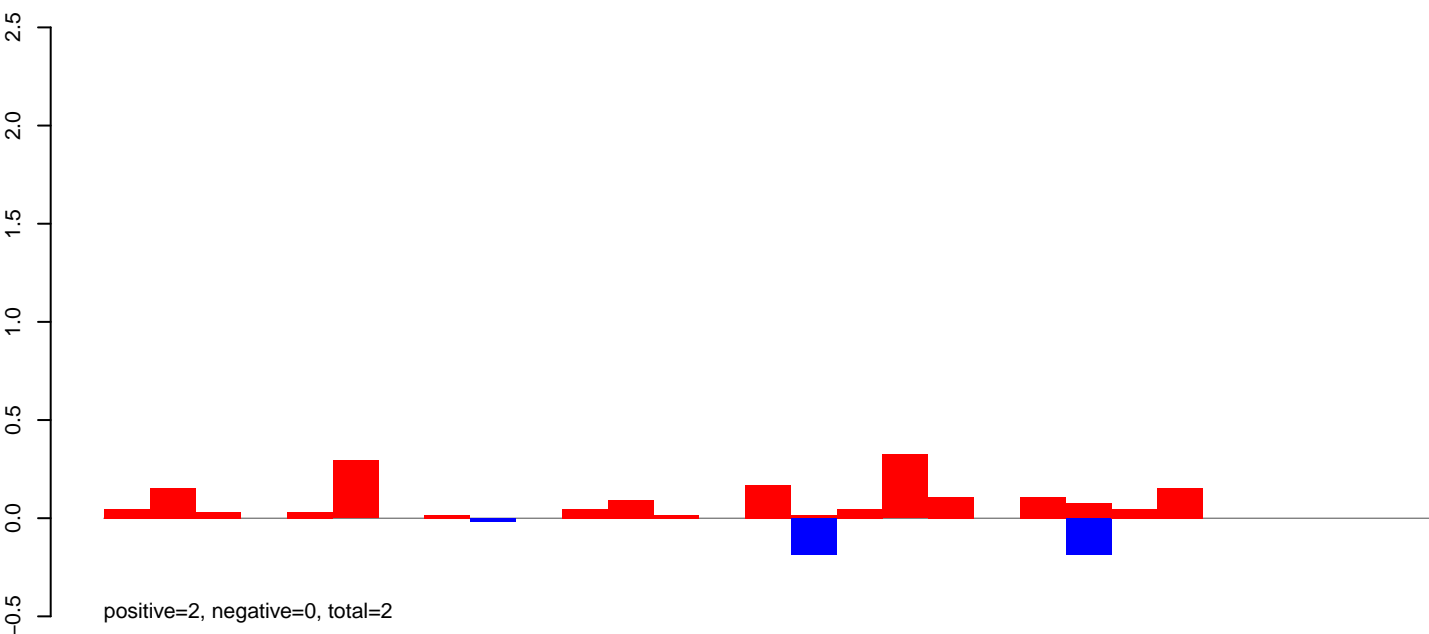

Window size=25, length=706, TE@rnd-6\_family-7443@LTR\_Copia:1-706

**AeAlbo\_CHIKV\_9dpi.18\_23.rep**

**AeAlbo\_CHIKV\_9dpi.24\_35.rep**

**AeAlbo\_CHIKV\_9dpi.rep**

AeAlbo\_CHIKV\_9dpi.18\_23.rep

AeAlbo\_CHIKV\_9dpi.24\_35.rep