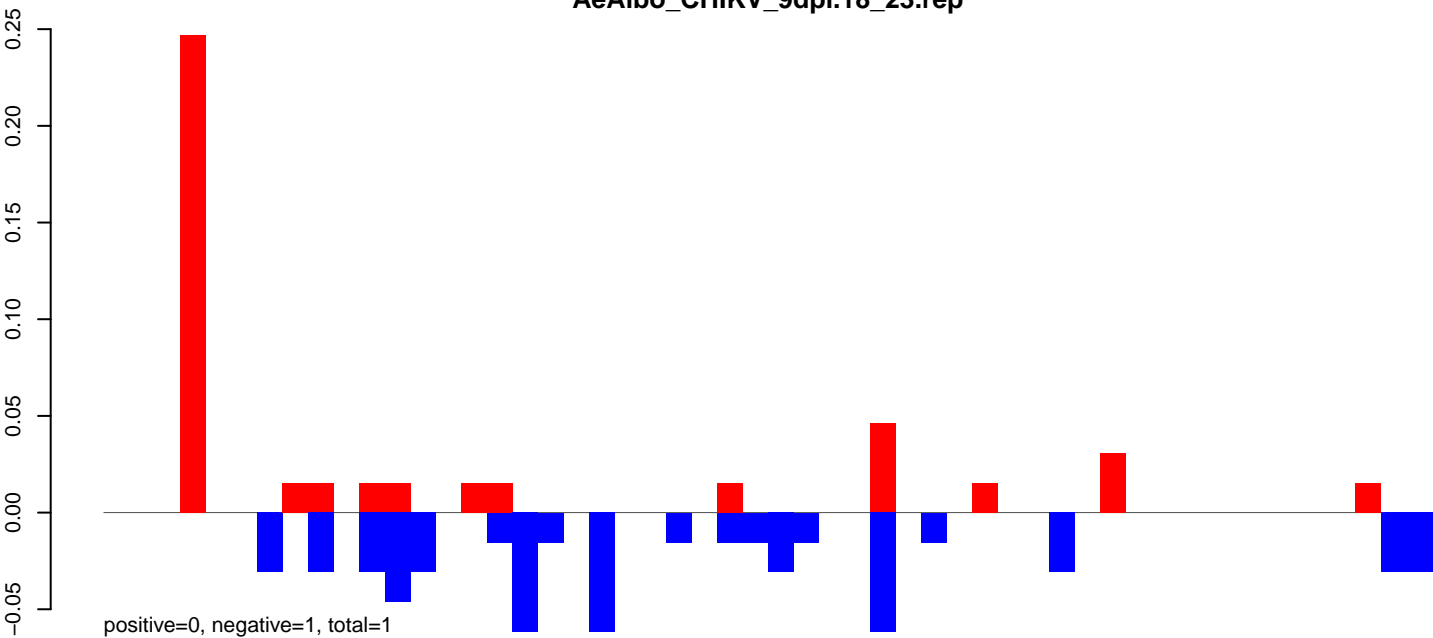

AeAlbo_CHIKV_9dpi.18_23.rep