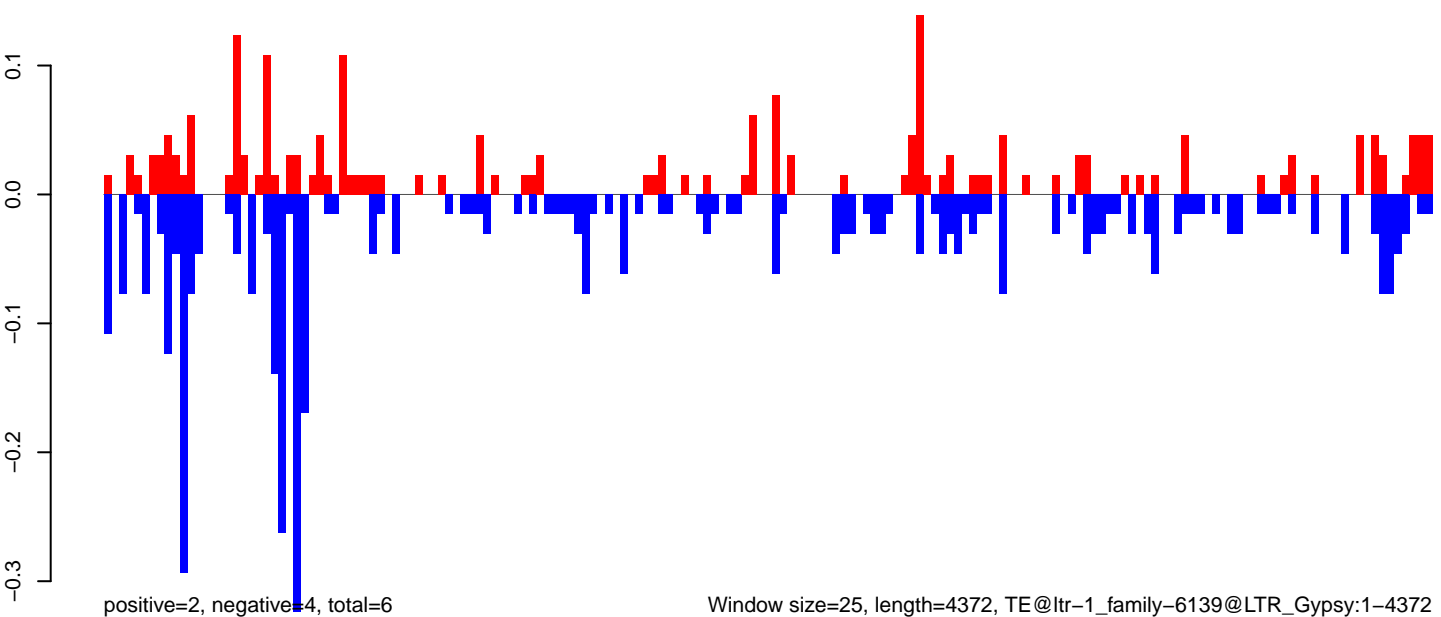

AeAlbo_CHIKV_9dpi.18_23.rep

AeAlbo_CHIKV_9dpi.rep