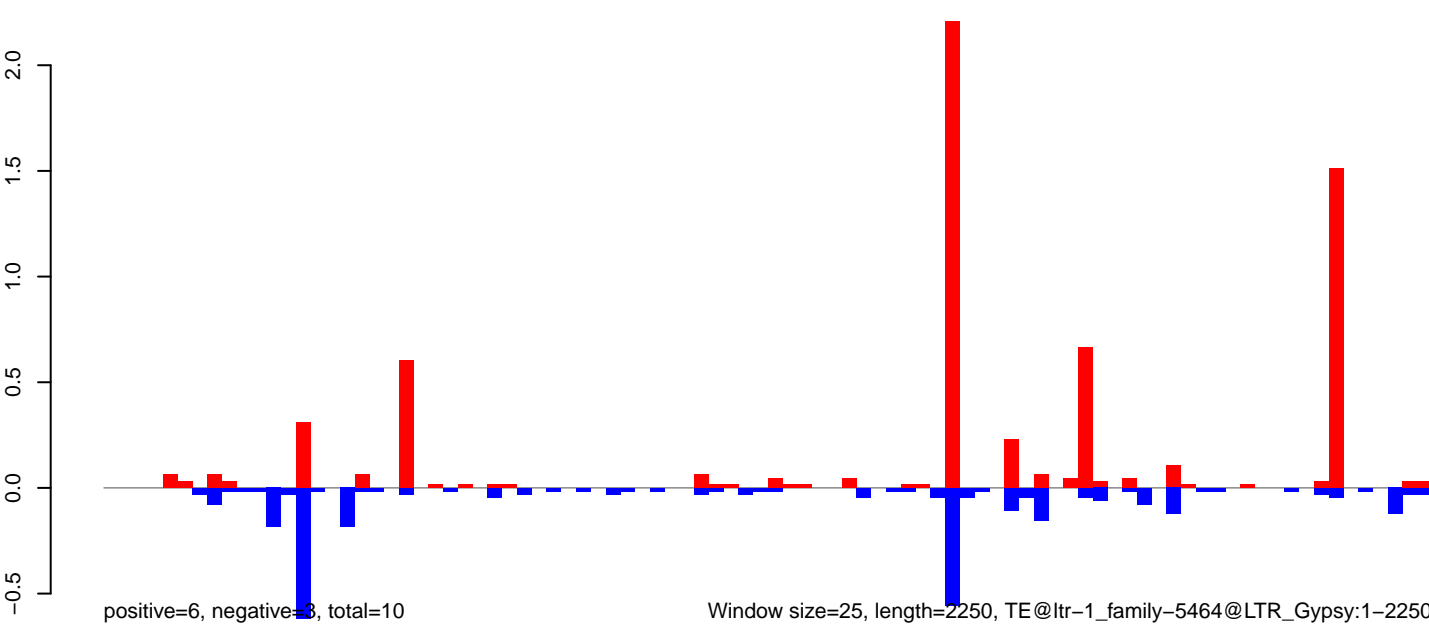

AeAlbo_CHIKV_9dpi.rep