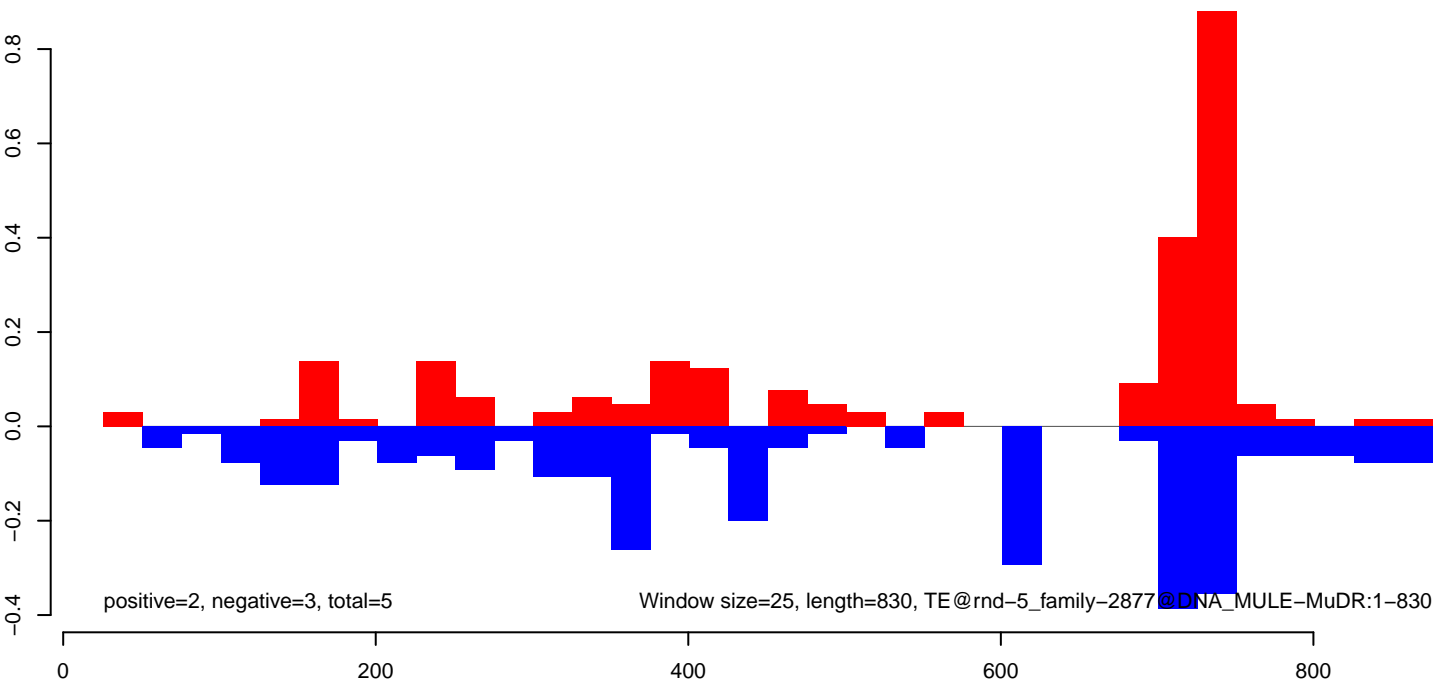

AeAlbo_CHIKV_9dpi.rep