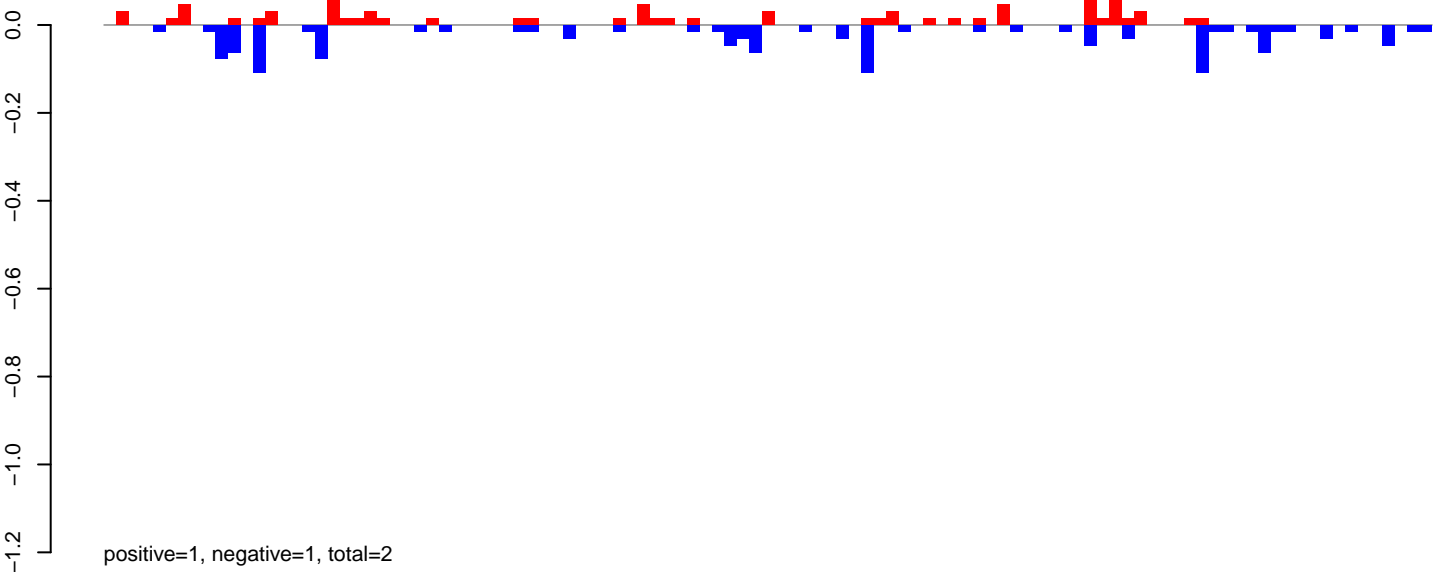

AeAlbo_CHIKV_9dpi.18_23.rep