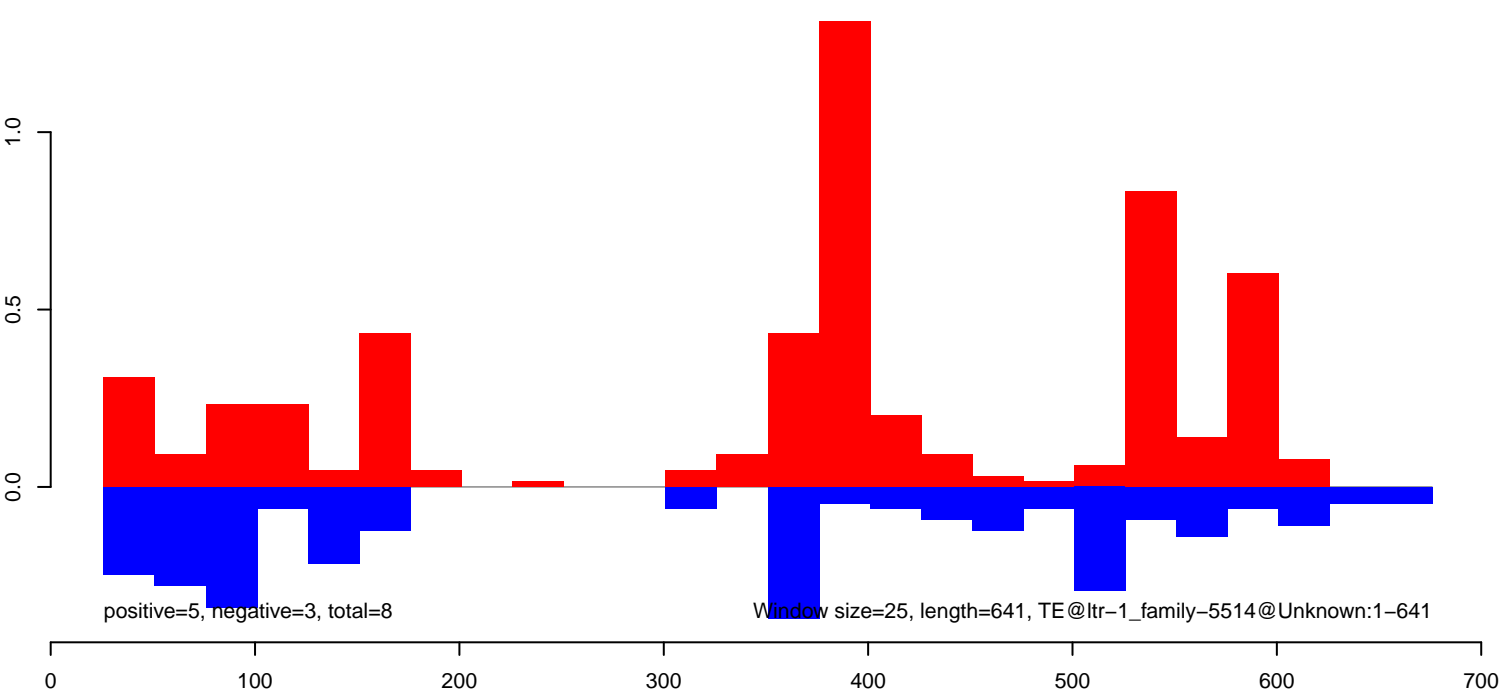

AeAlbo_CHIKV_9dpi.18_23.rep

AeAlbo_CHIKV_9dpi.rep