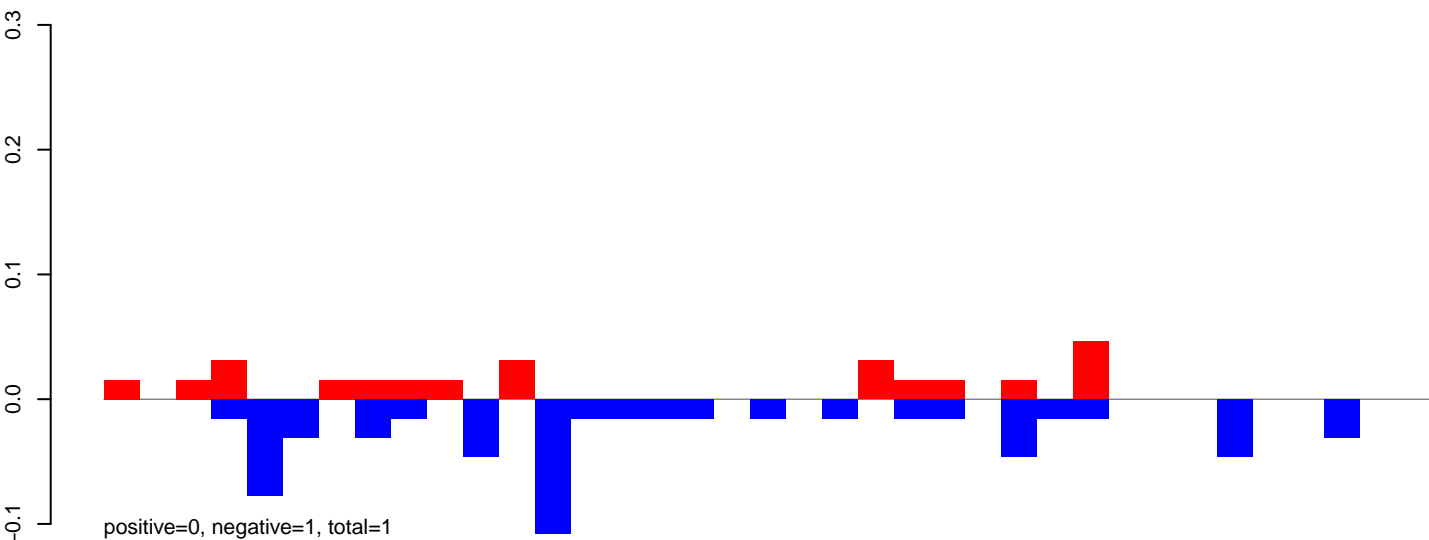

AeAlbo_CHIKV_9dpi.18_23.rep