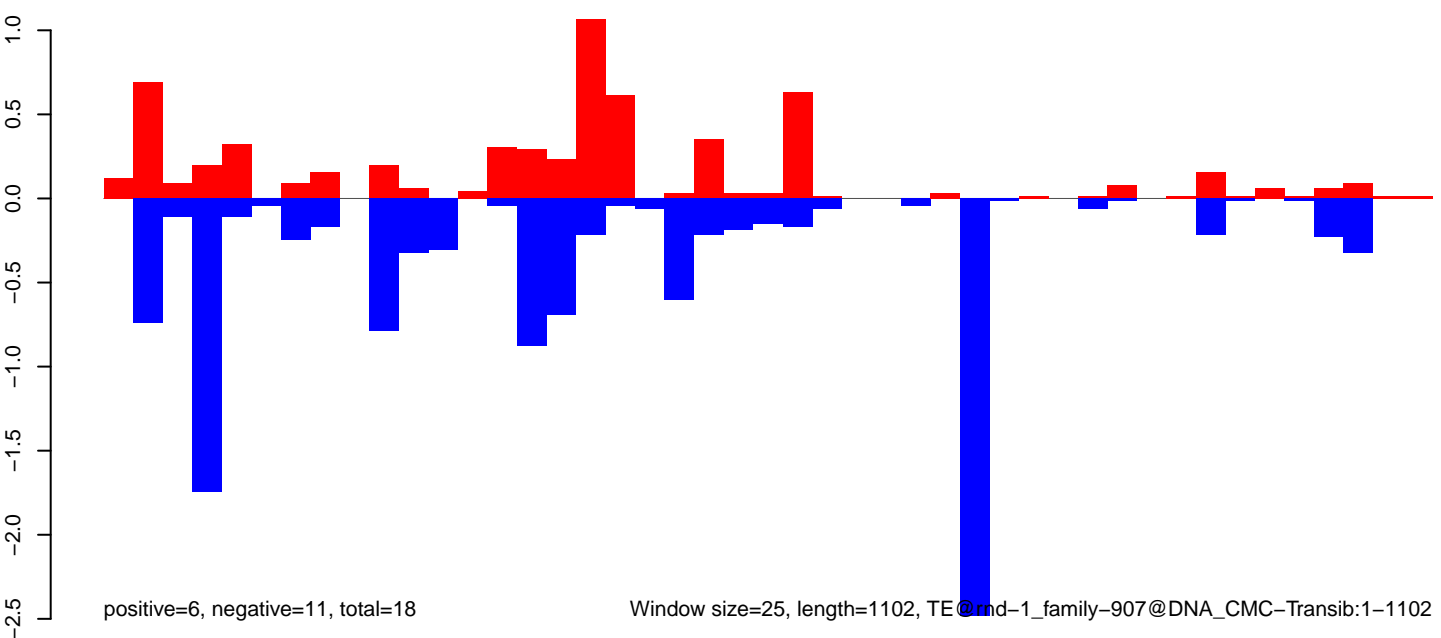

AeAlbo_CHIKV_9dpi.rep