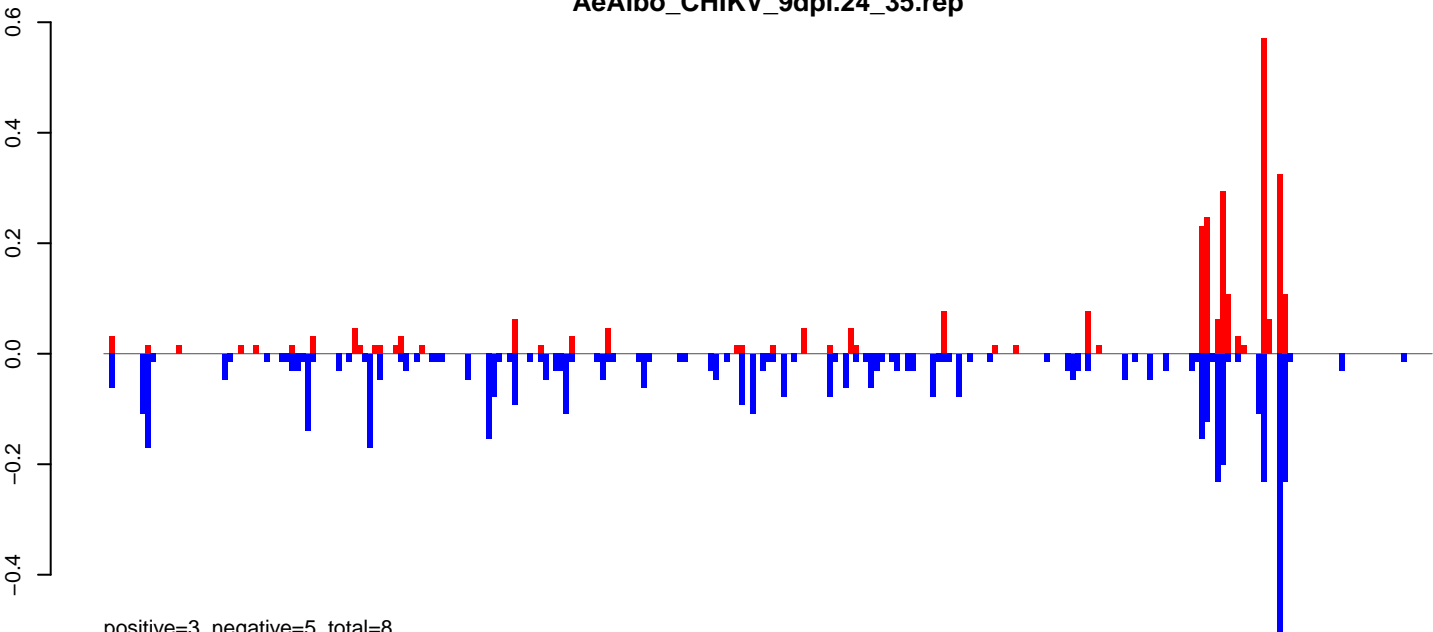

AeAlbo_CHIKV_9dpi.24_35.rep

positive=3, negative=5, total=8