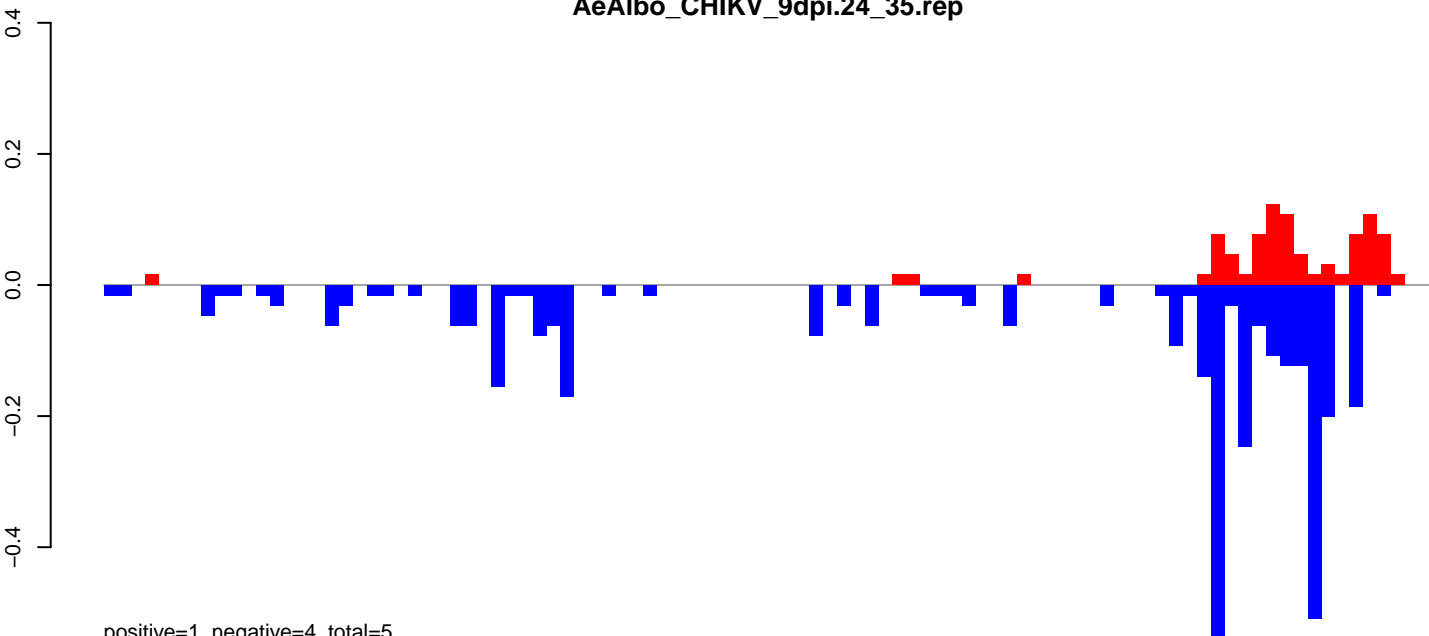

AeAlbo_CHIKV_9dpi.24_35.rep

positive=1, negative=4, total=5