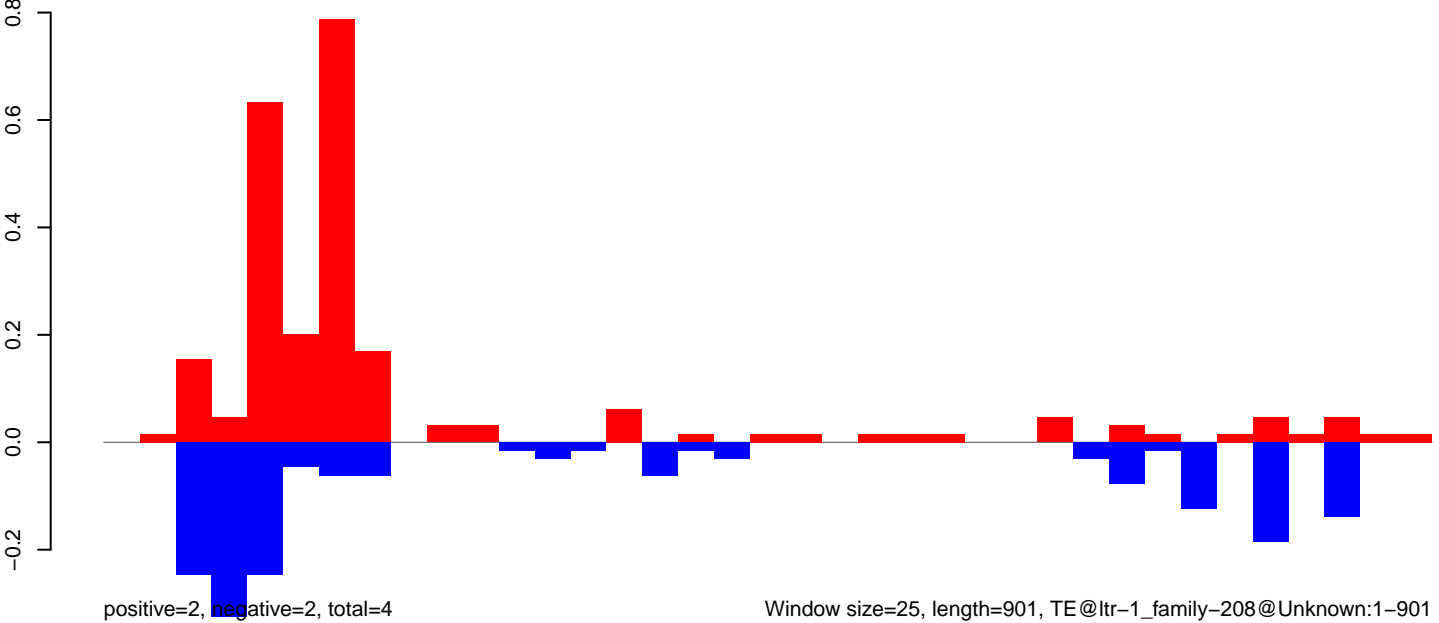

Window size=25, length=914, TE@ltr-1\_family-2255@LTR\_Gypsy:1-914

0 200 400 600 800

AeAlbo\_CHIKV\_9dpi.18\_23.rep

AeAlbo\_CHIKV\_9dpi.24\_35.rep

AeAlbo\_CHIKV\_9dpi.rep

**AeAlbo\_CHIKV\_9dpi.18\_23.rep**