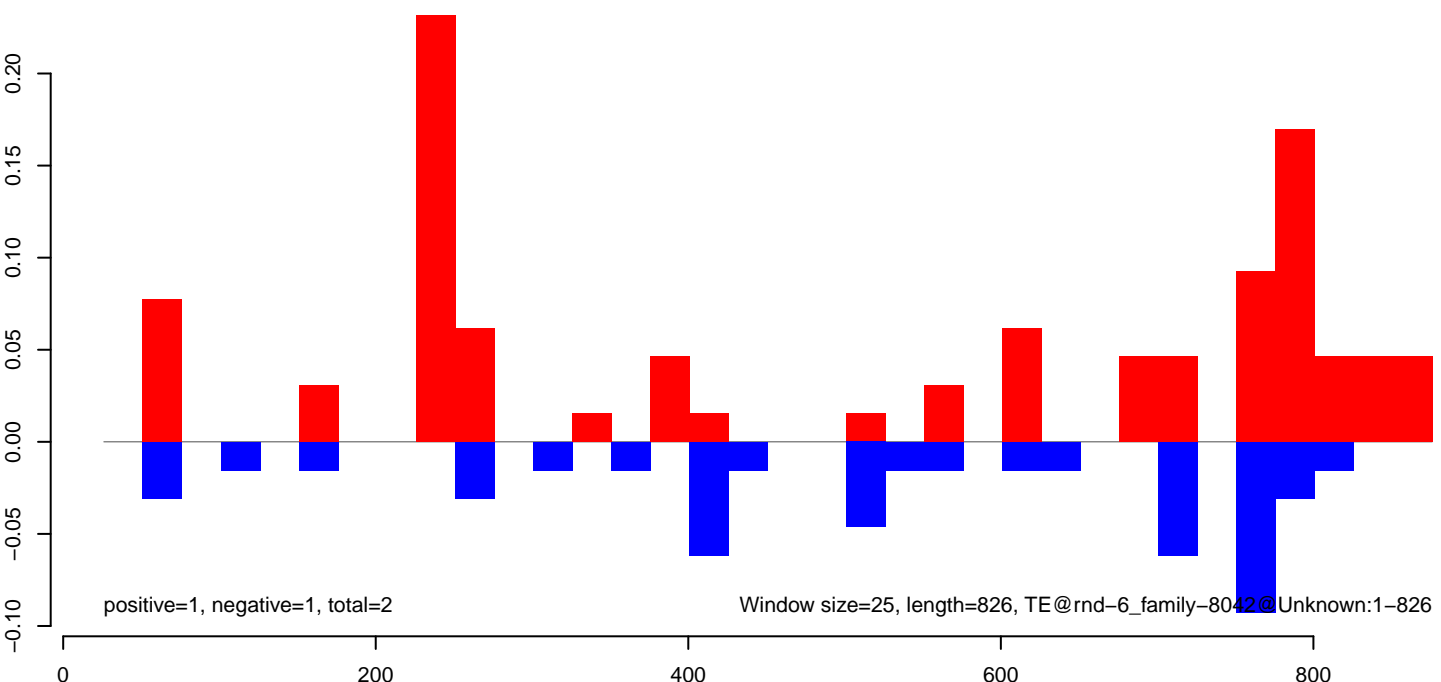

AeAlbo_CHIKV_9dpi.rep