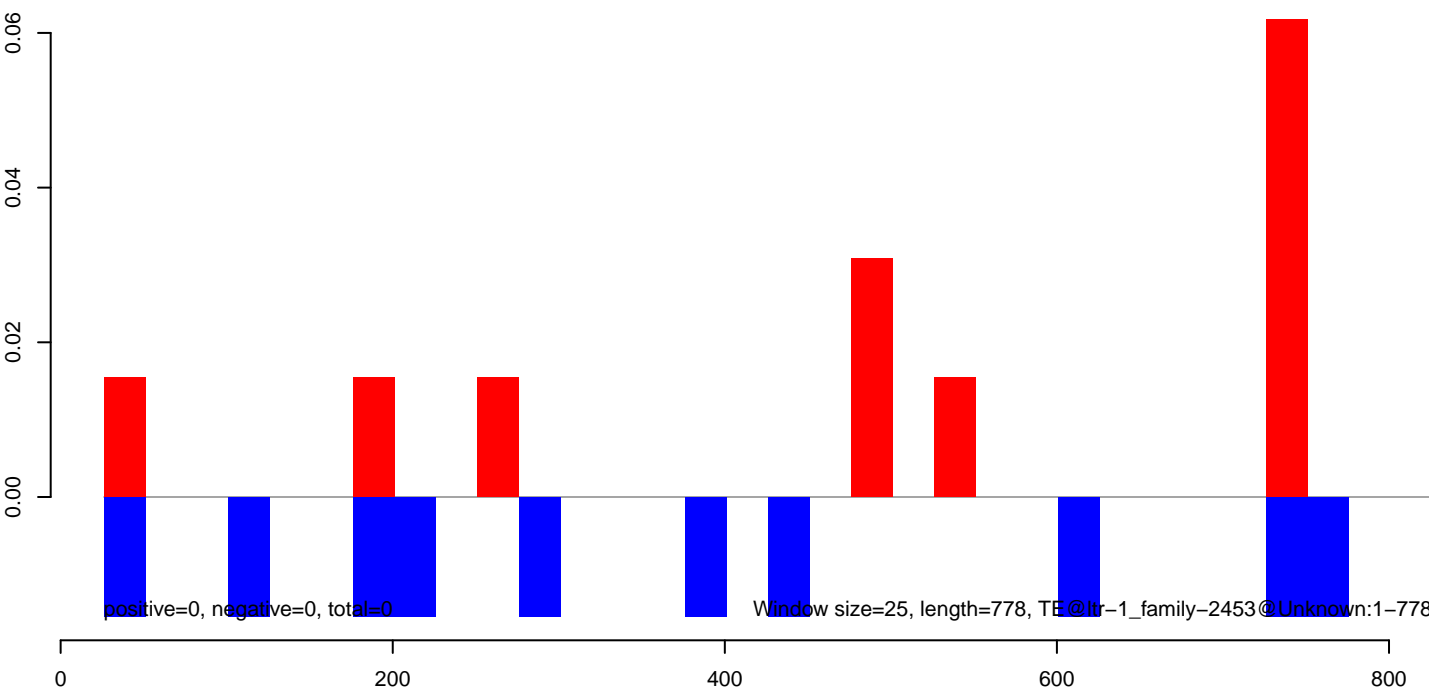

AeAlbo_CHIKV_9dpi.rep