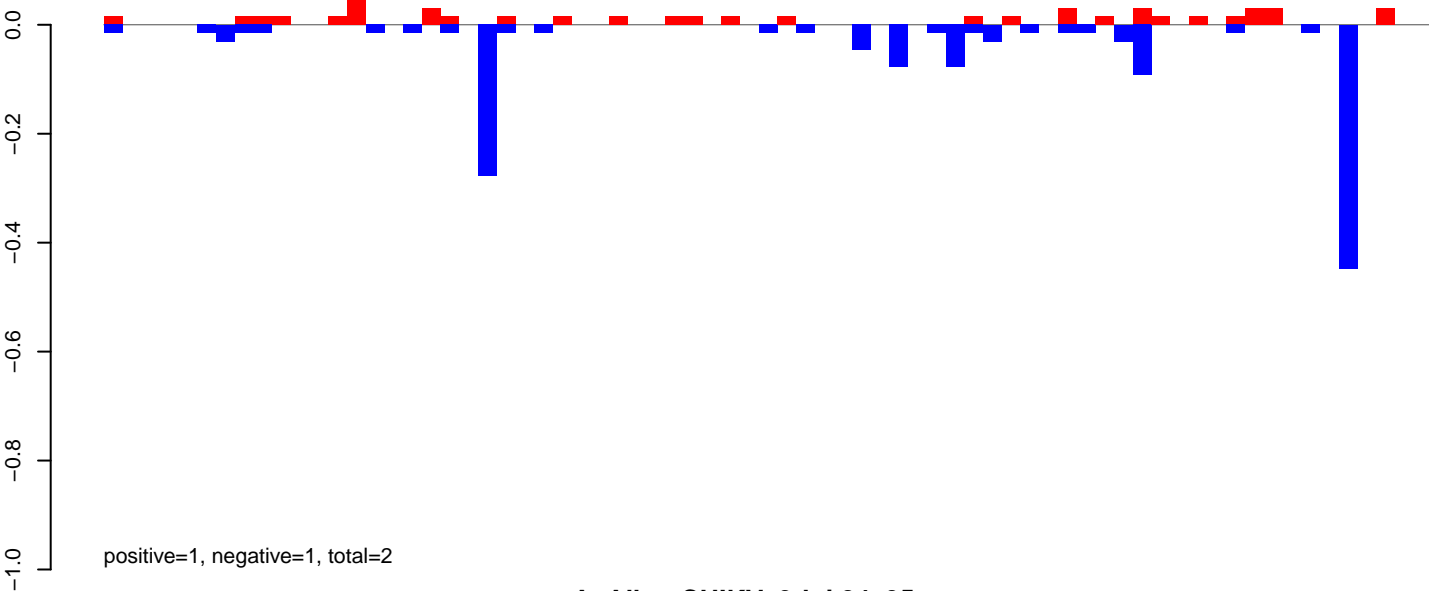

AeAlbo\_CHIKV\_9dpi.rep

Window size=25, length=2441, TE@ltr-1\_family-4656@Unknown:1-2441

AeAlbo\_CHIKV\_9dpi.18\_23.rep

AeAlbo\_CHIKV\_9dpi.24\_35.rep

AeAlbo\_CHIKV\_9dpi.rep

AeAlbo\_CHIKV\_9dpi.18\_23.rep