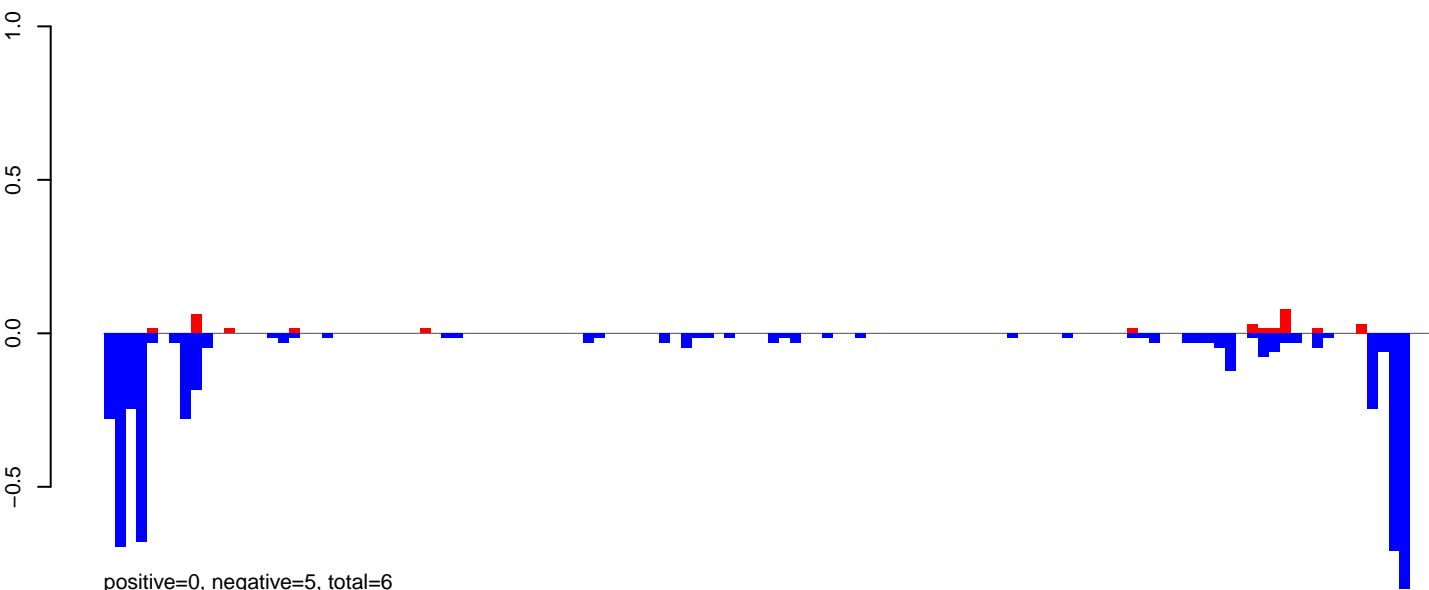

AeAlbo_CHIKV_9dpi.24_35.rep

positive=0, negative=5, total=6