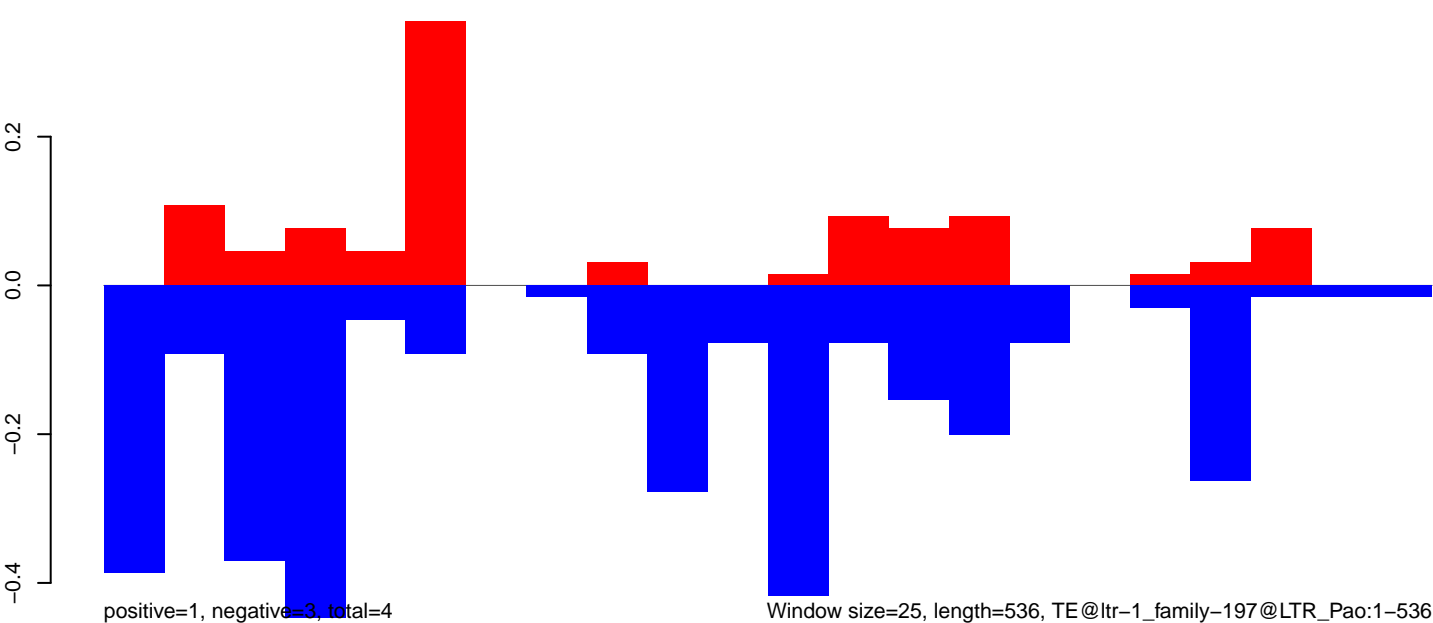

AeAlbo\_CHIKV\_9dpi.24\_35.rep

AeAlbo\_CHIKV\_9dpi.rep

AeAlbo\_CHIKV\_9dpi.18\_23.rep

AeAlbo\_CHIKV\_9dpi.24\_35.rep

AeAlbo\_CHIKV\_9dpi.rep

Window size=25, length=694, TE@ltr-1\_family-1925@LTR\_Pao:1-694