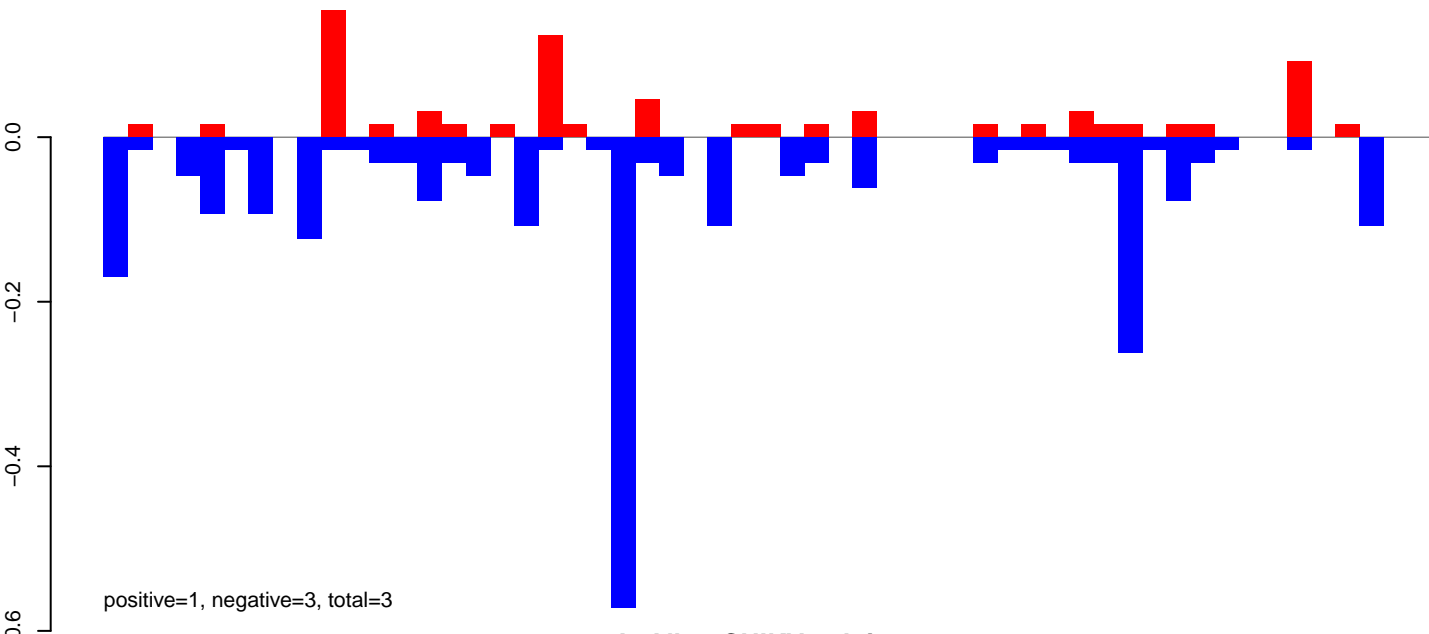

AeAlbo_CHIKV_9dpi.24_35.rep