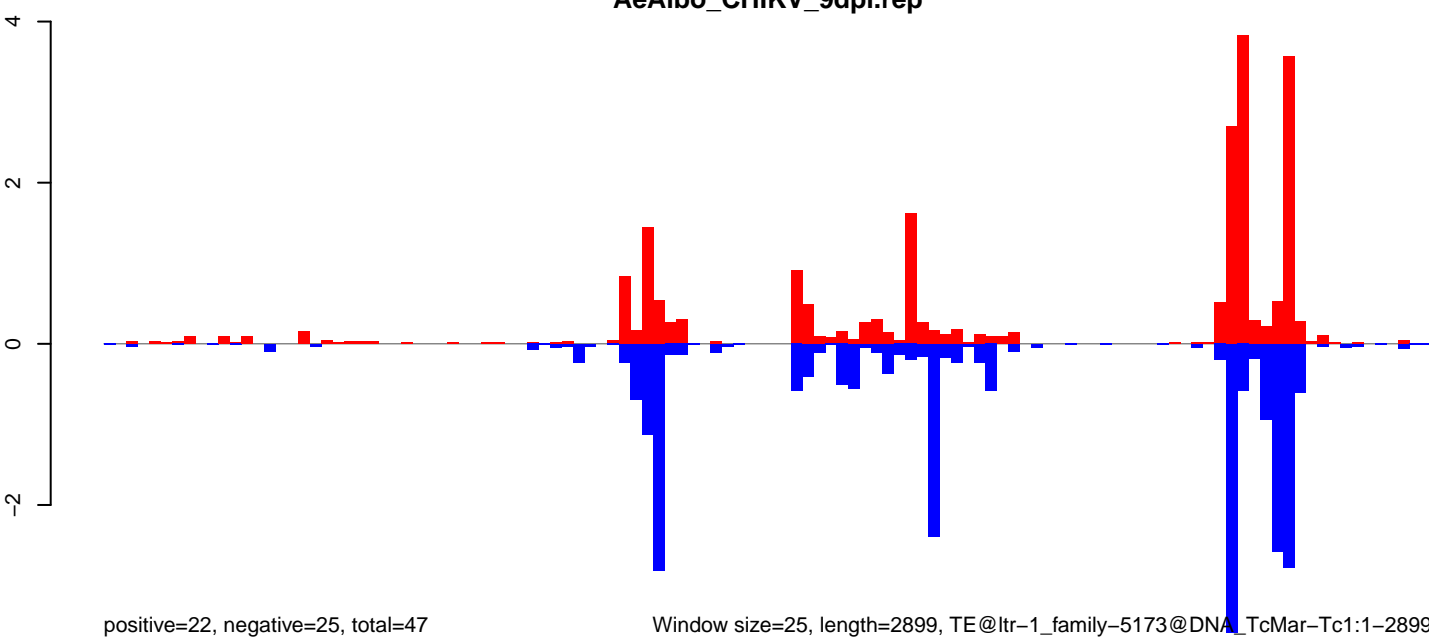

AeAlbo\_CHIKV\_9dpi.rep

AeAlbo\_CHIKV\_9dpi.18\_23.rep

AeAlbo\_CHIKV\_9dpi.24\_35.rep

AeAlbo\_CHIKV\_9dpi.rep

Window size=25, length=4076, TE@ltr-1\_family-4521@Unknown:1-4076

AeAlbo\_CHIKV\_9dpi.18\_23.rep