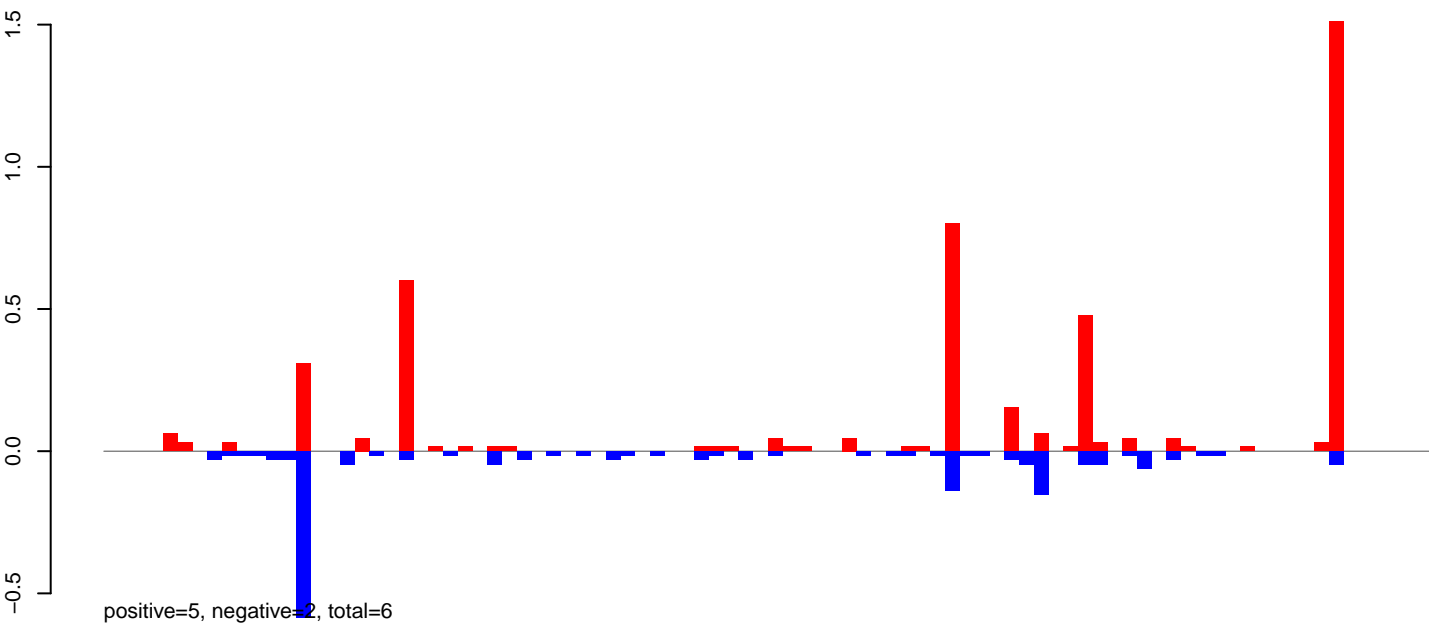

AeAlbo_CHIKV_9dpi.18_23.rep