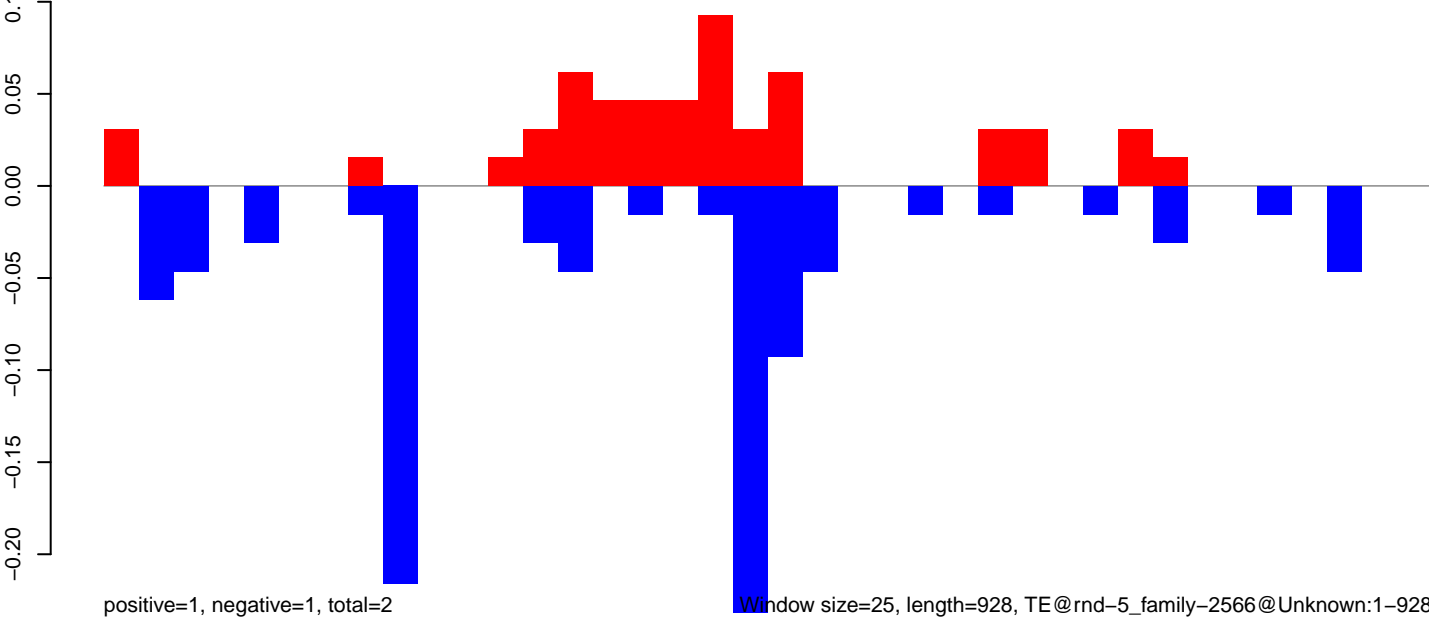

AeAlbo_CHIKV_9dpi.18_23.rep

AeAlbo_CHIKV_9dpi.rep