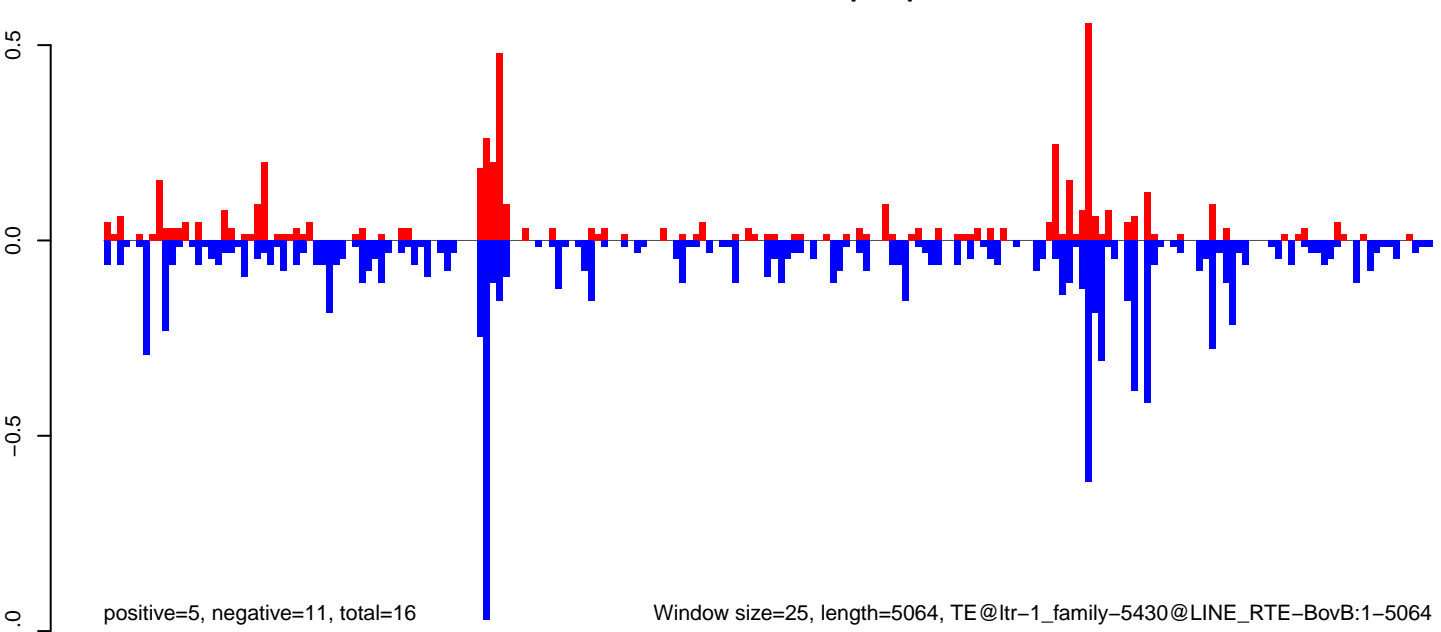

AeAlbo_CHIKV_9dpi.rep