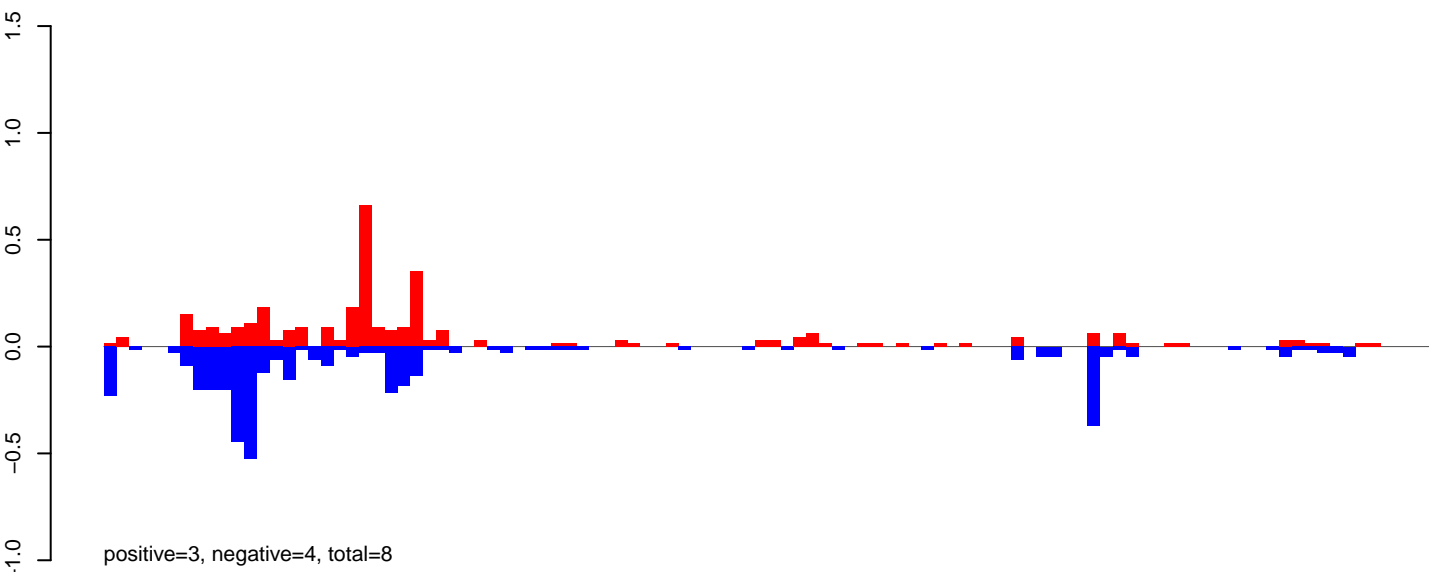

AeAlbo_CHIKV_9dpi.18_23.rep

AeAlbo_CHIKV_9dpi.24_35.rep