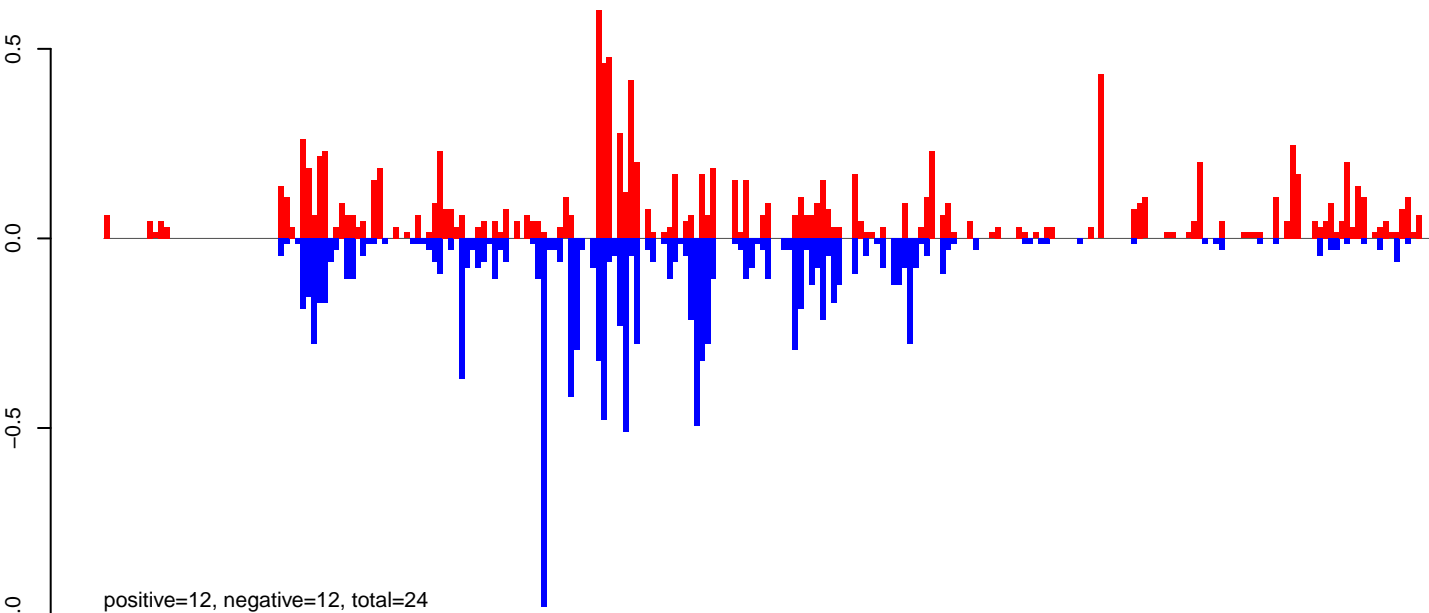

**AeAlbo\_CHIKV\_9dpi.24\_35.rep**

**AeAlbo\_CHIKV\_9dpi.rep**

Window size=25, length=6349, TE@ltr-1\_family-4756@LTR\_Pao:1-6349

0 1000 2000 3000 4000 5000 6000

AeAlbo\_CHIKV\_9dpi.18\_23.rep

AeAlbo\_CHIKV\_9dpi.24\_35.rep