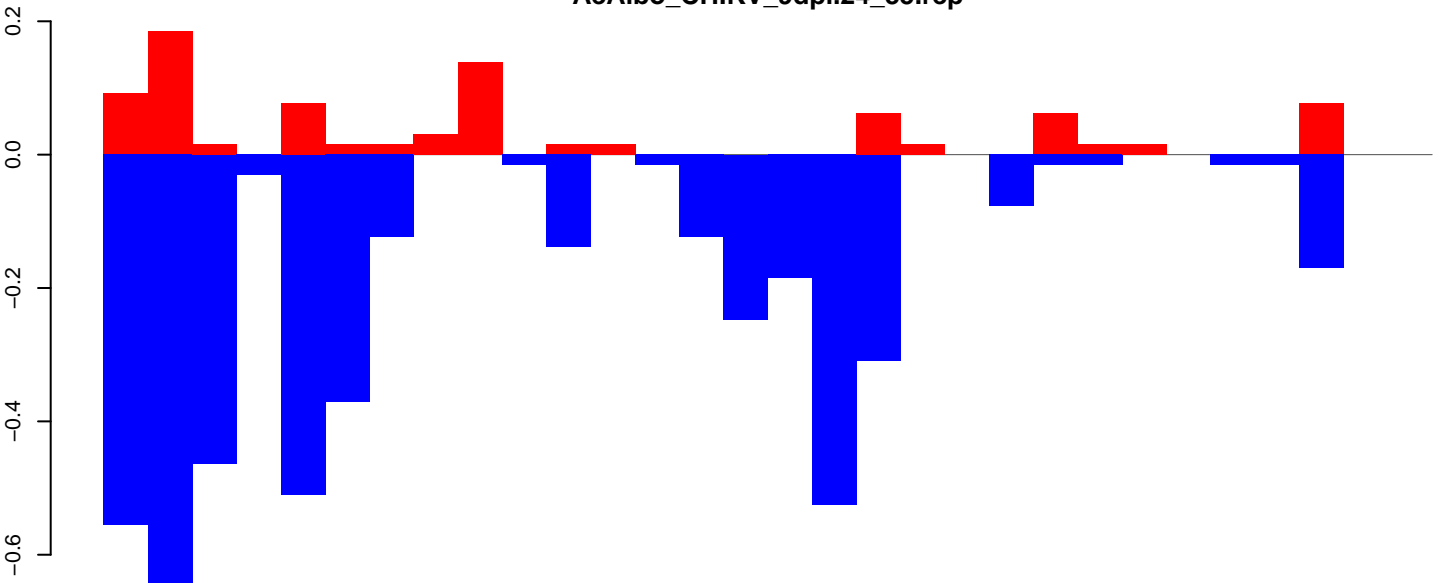

AeAlbo\_CHIKV\_9dpi.18\_23.rep

positive=0, negative=0, total=1

AeAlbo\_CHIKV\_9dpi.24\_35.rep

positive=1, negative=5, total=5

AeAlbo\_CHIKV\_9dpi.rep

positive=1, negative=5, total=6

Window size=25, length=726, TE@ltr-1\_family-110@LTR\_Pao:1-726