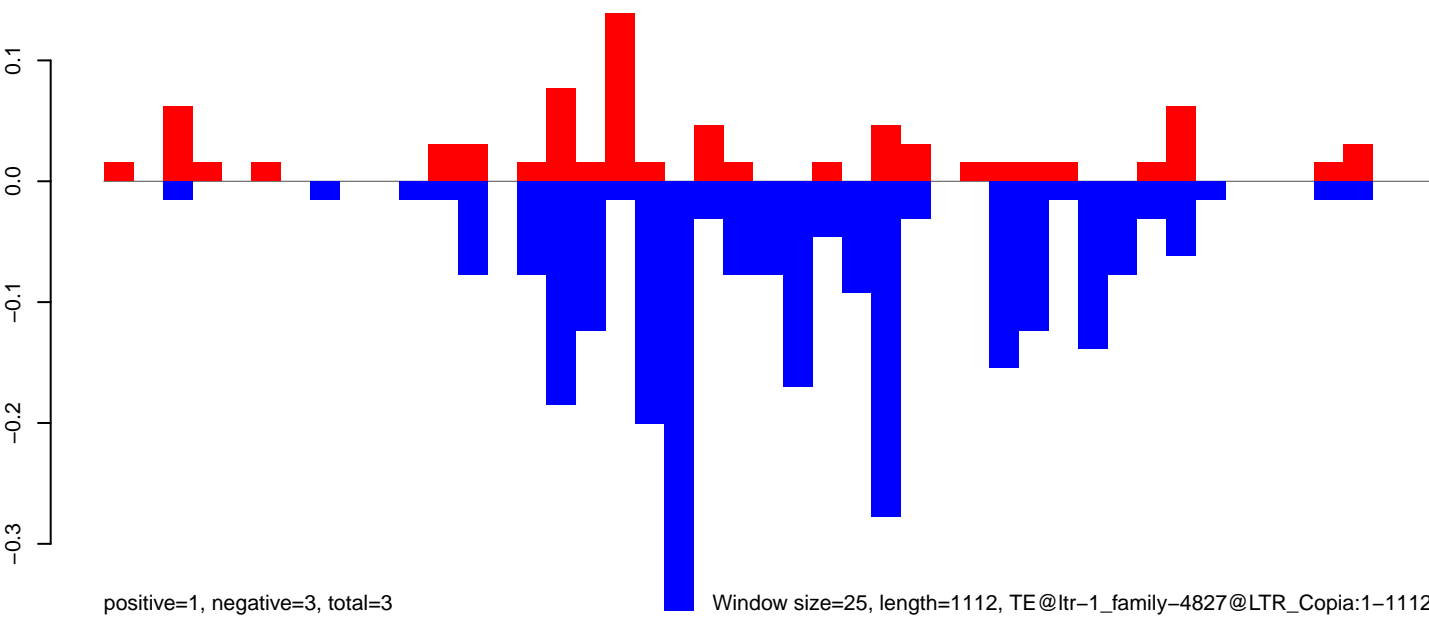

AeAlbo_CHIKV_9dpi.18_23.rep

AeAlbo_CHIKV_9dpi.rep