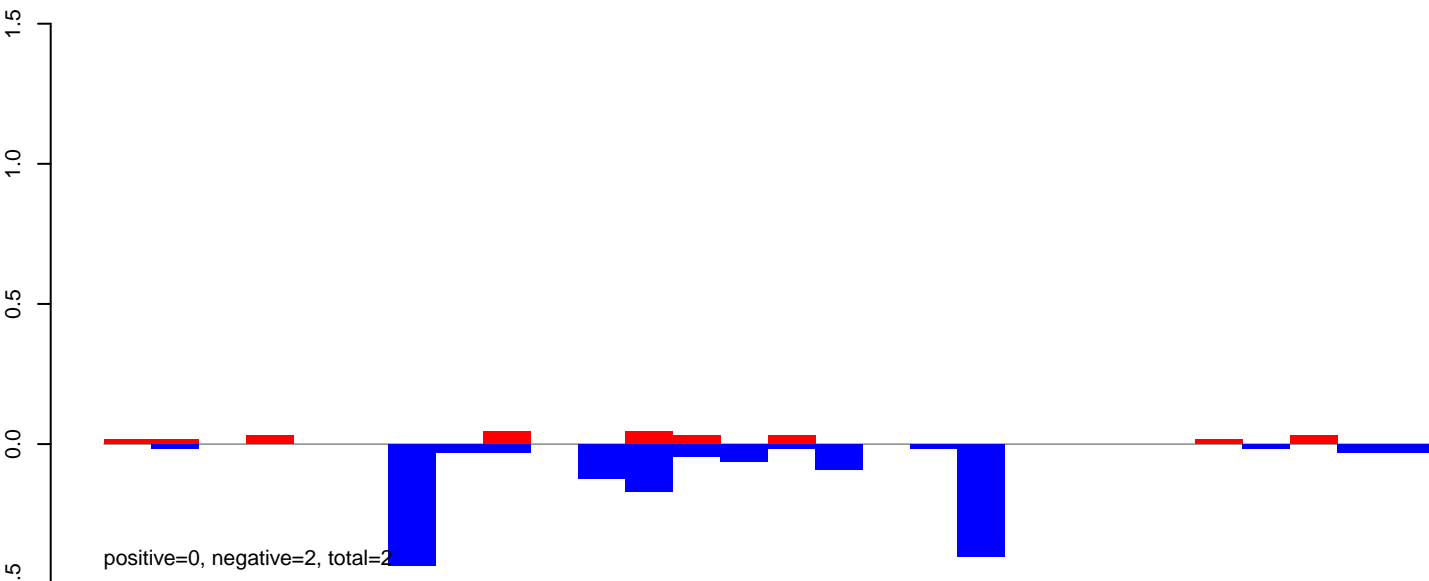

AeAlbo_CHIKV_9dpi.24_35.rep