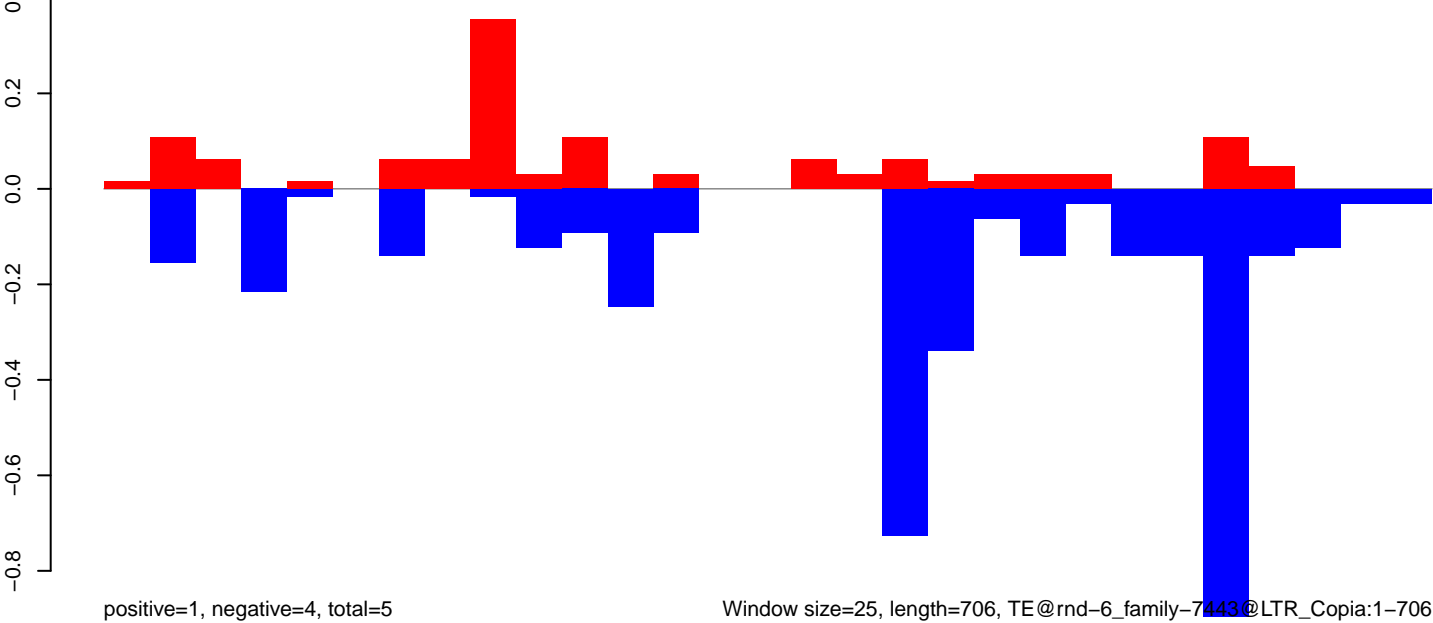

Window size=25, length=706, TE@rnd-6\_family-7443@LTR\_Copia:1-706

**AeAlbo\_CHIKV\_9dpi.18\_23.rep**

**AeAlbo\_CHIKV\_9dpi.24\_35.rep**

**AeAlbo\_CHIKV\_9dpi.rep**

AeAlbo\_CHIKV\_9dpi.18\_23.rep

AeAlbo\_CHIKV\_9dpi.24\_35.rep