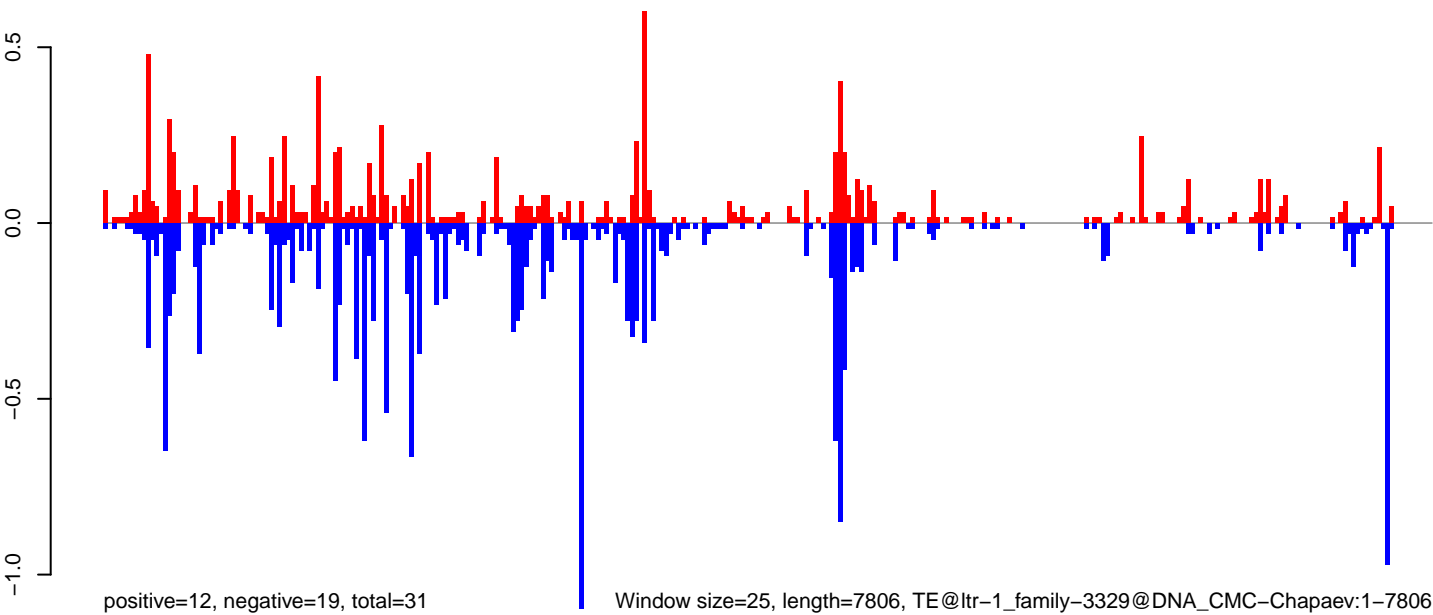

AeAlbo_CHIKV_9dpi.rep