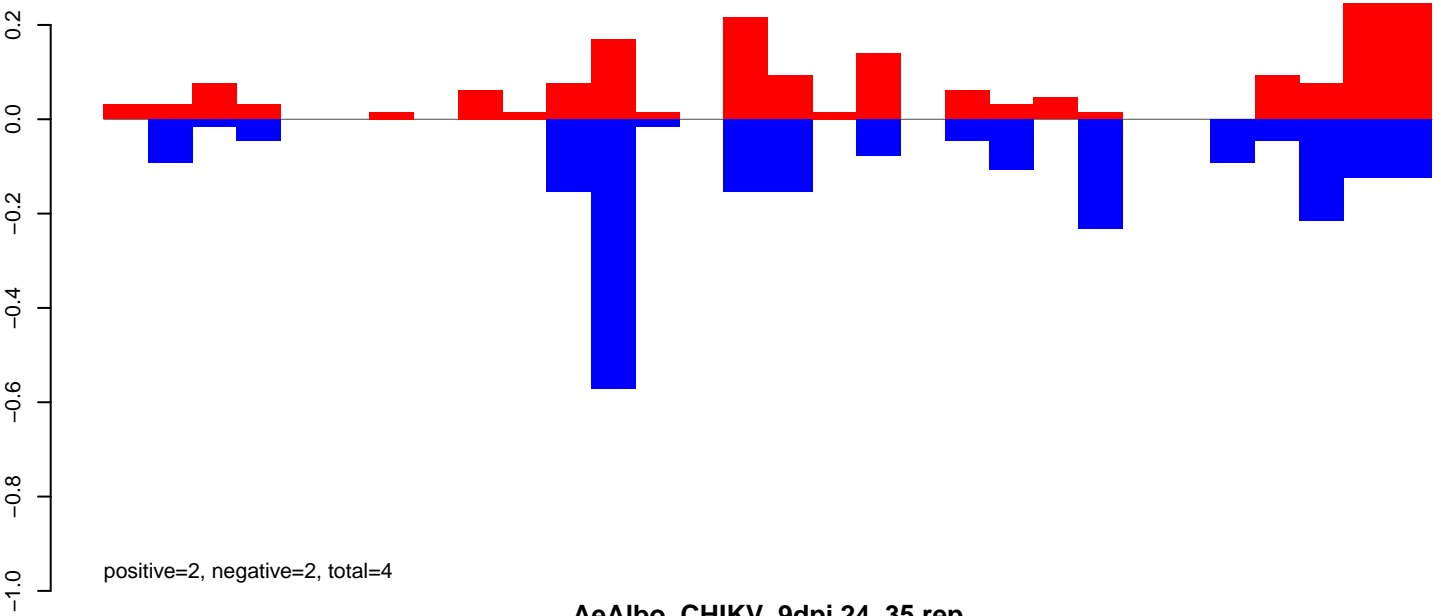

Window size=25, length=634, TE@rnd-1\_family-810@DNA\_hAT-Charlie:1-634

**AeAlbo\_CHIKV\_9dpi.18\_23.rep**

**AeAlbo\_CHIKV\_9dpi.24\_35.rep**

**AeAlbo\_CHIKV\_9dpi.rep**

Window size=25, length=741, TE@rnd-1\_family-689@DNA:1-741