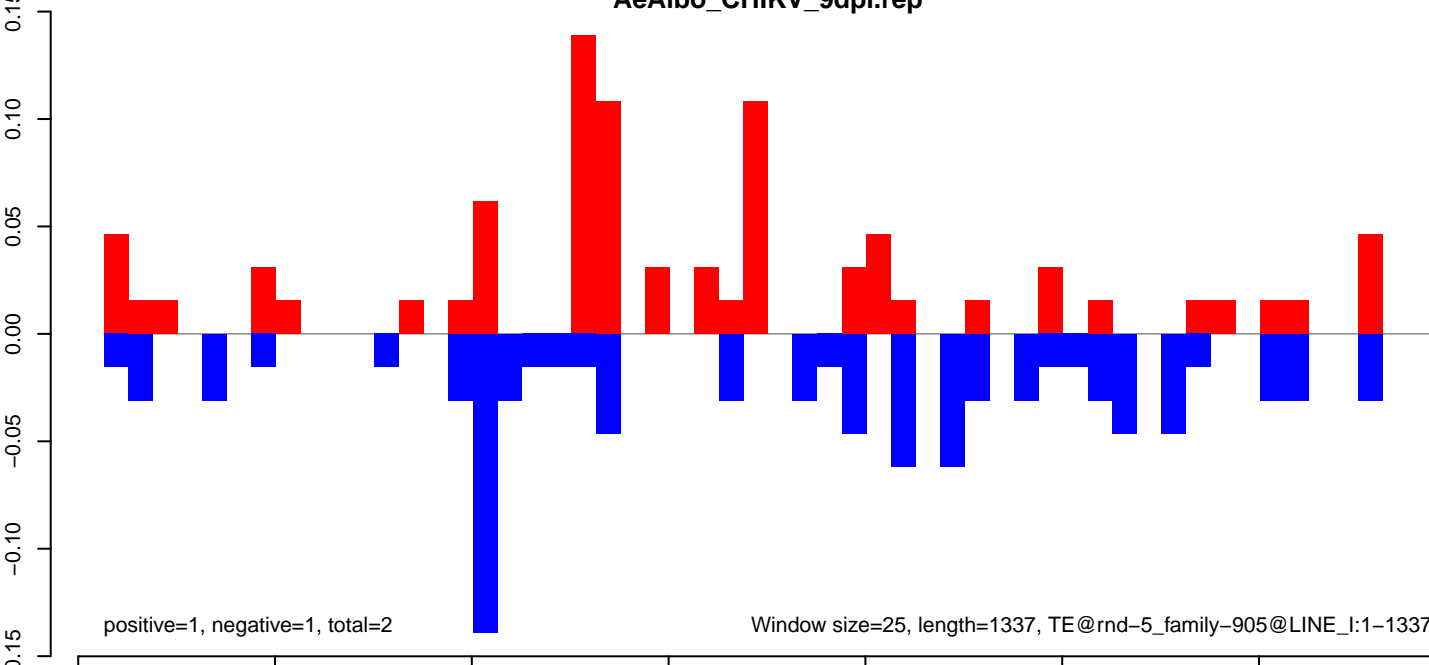

AeAlbo_CHIKV_9dpi.rep

positive=1, negative=1, total=2

Window size=25, length=1337, TE@rnd-5_family-905@LINE_I:1-1337