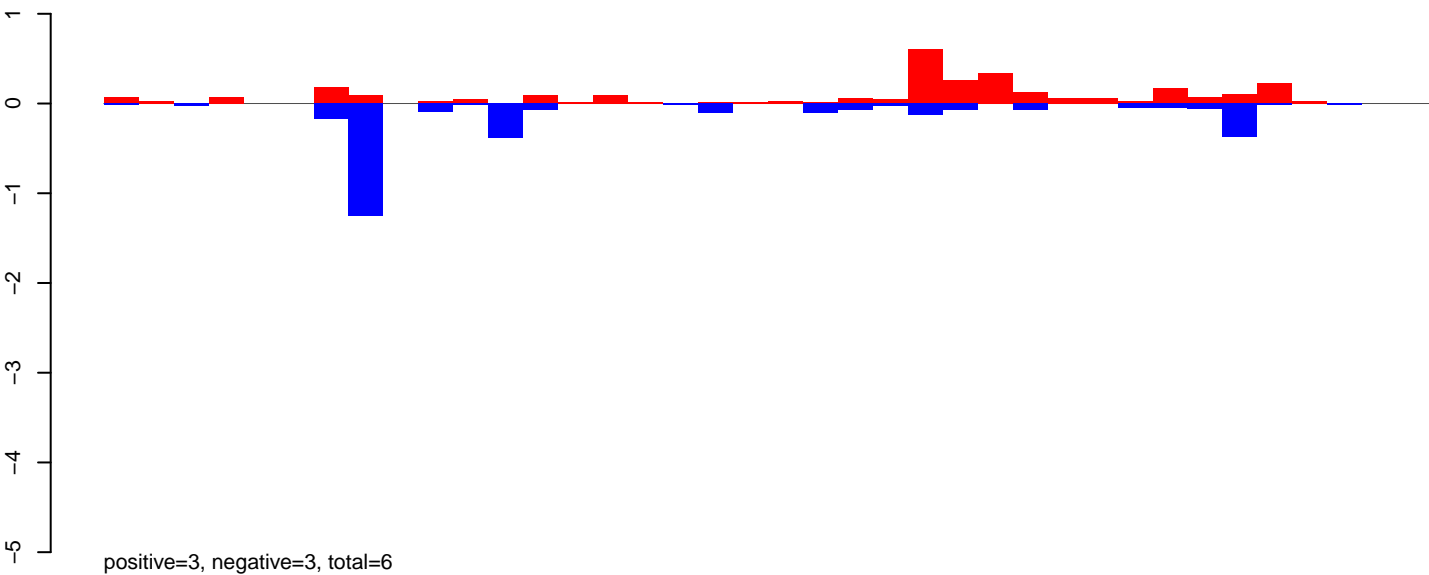

AeAlbo_CHIKV_9dpi.18_23.rep