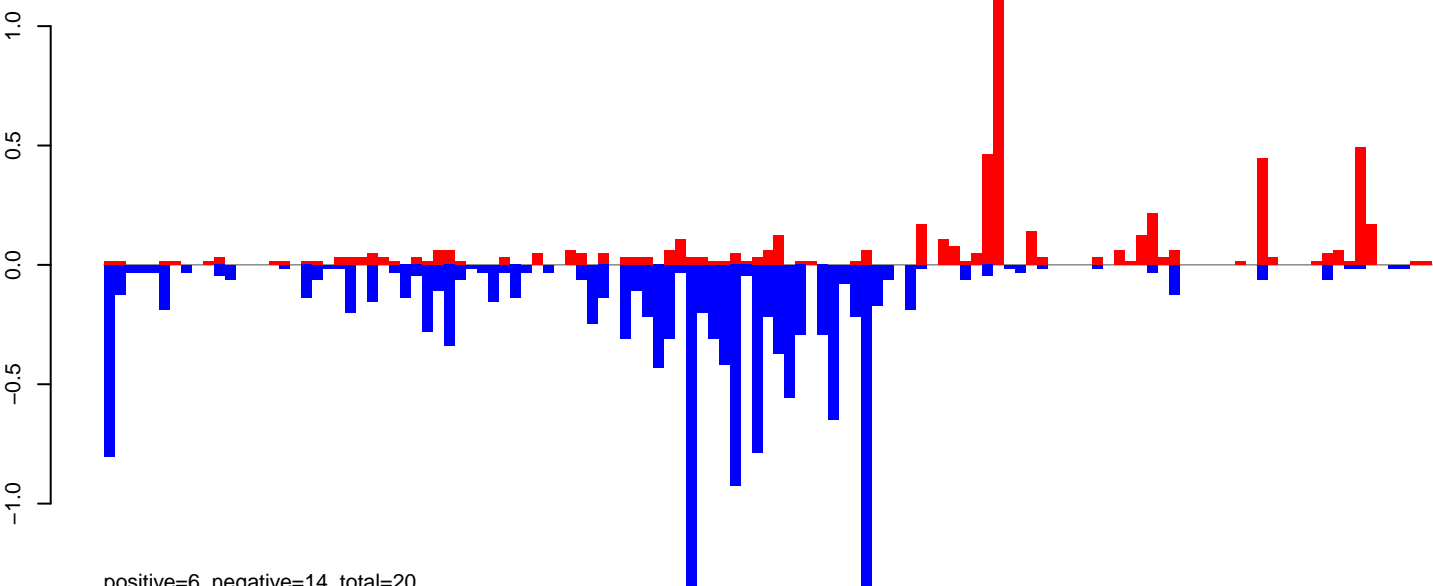

AeAlbo_CHIKV_9dpi.24_35.rep

positive=6, negative=14, total=20