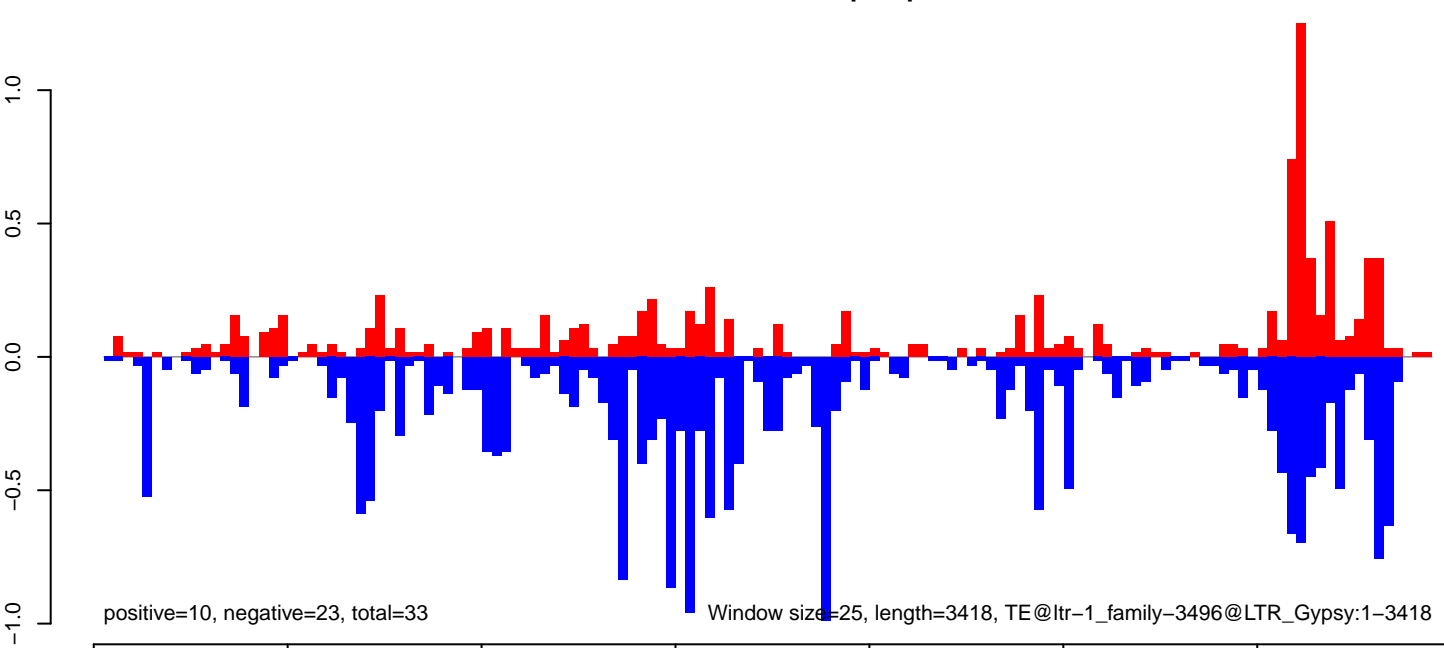

AeAlbo_CHIKV_9dpi.rep

positive=10, negative=23, total=33

Window size=25, length=3418, TE@ltr-1_family-3496@LTR_Gypsy:1-3418

0 500 1000 1500 2000 2500 3000 3500