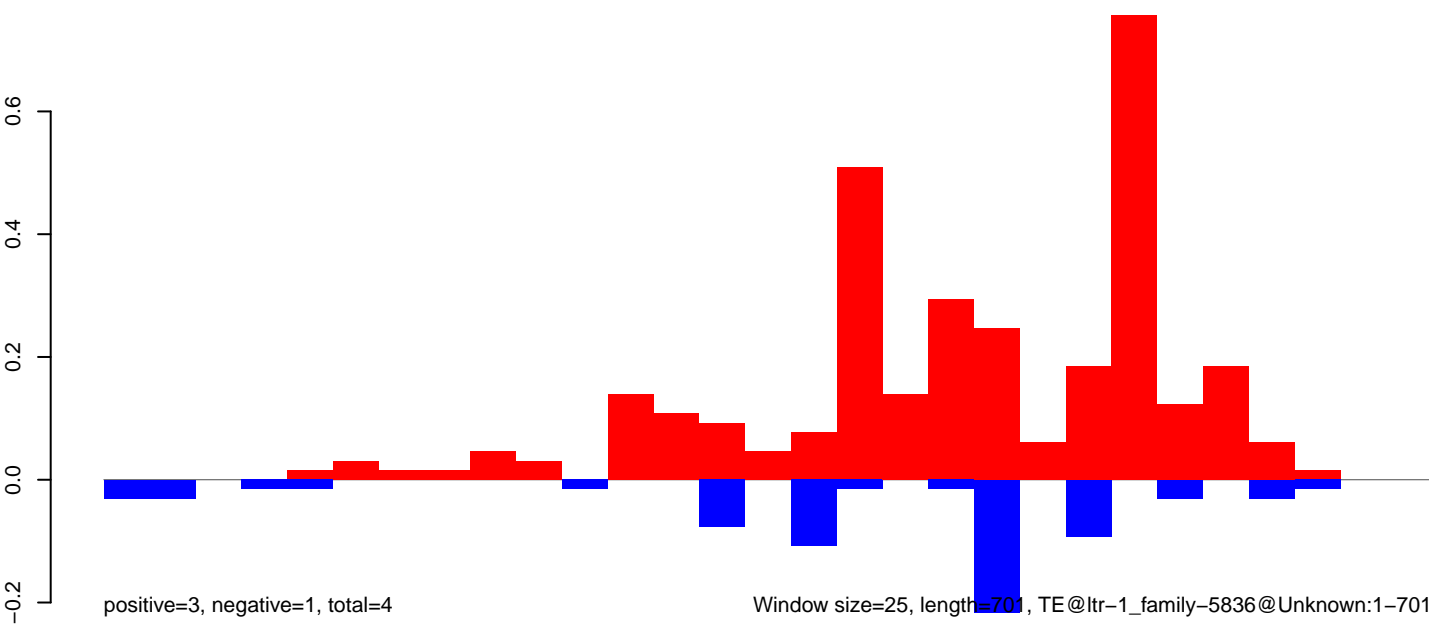

AeAlbo_CHIKV_9dpi.rep