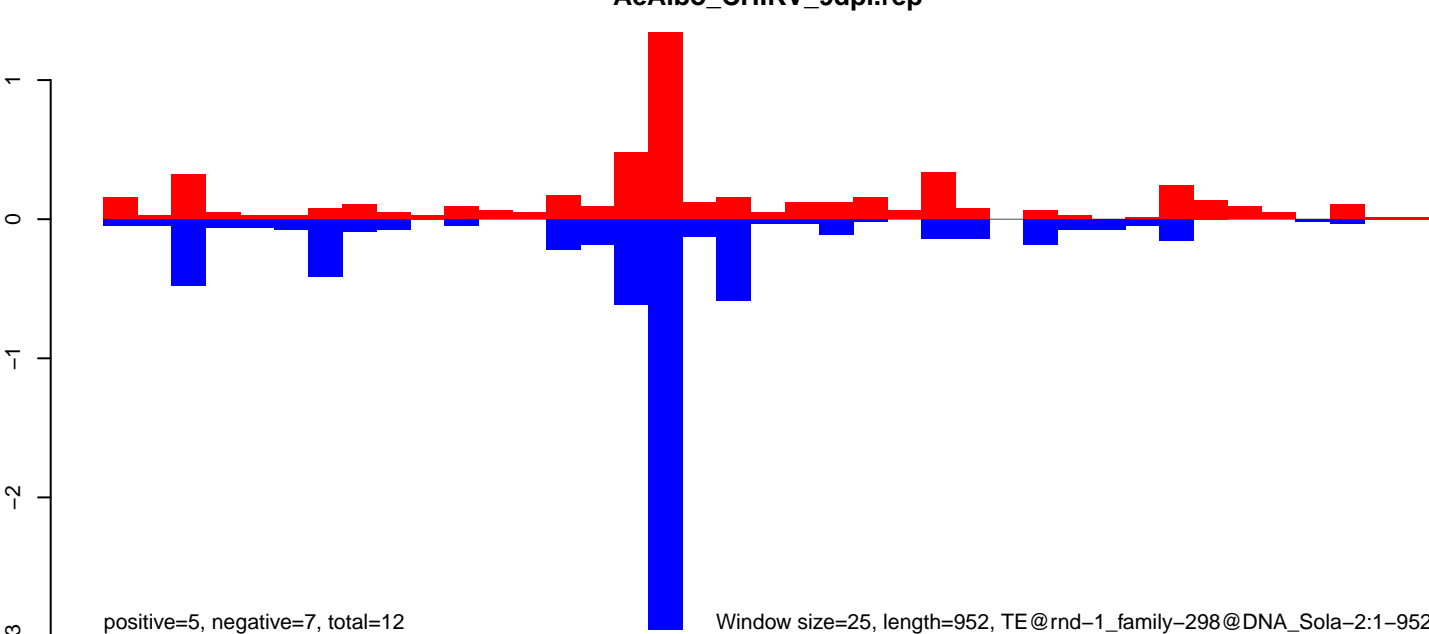

**AeAlbo\_CHIKV\_9dpi.18\_23.rep**

**AeAlbo\_CHIKV\_9dpi.24\_35.rep**

**AeAlbo\_CHIKV\_9dpi.rep**

**AeAlbo\_CHIKV\_9dpi.18\_23.rep**

**AeAlbo\_CHIKV\_9dpi.24\_35.rep**

**AeAlbo\_CHIKV\_9dpi.rep**

Window size=25, length=952, TE@rnd-1\_family-298@DNA\_Sola-2:1-952