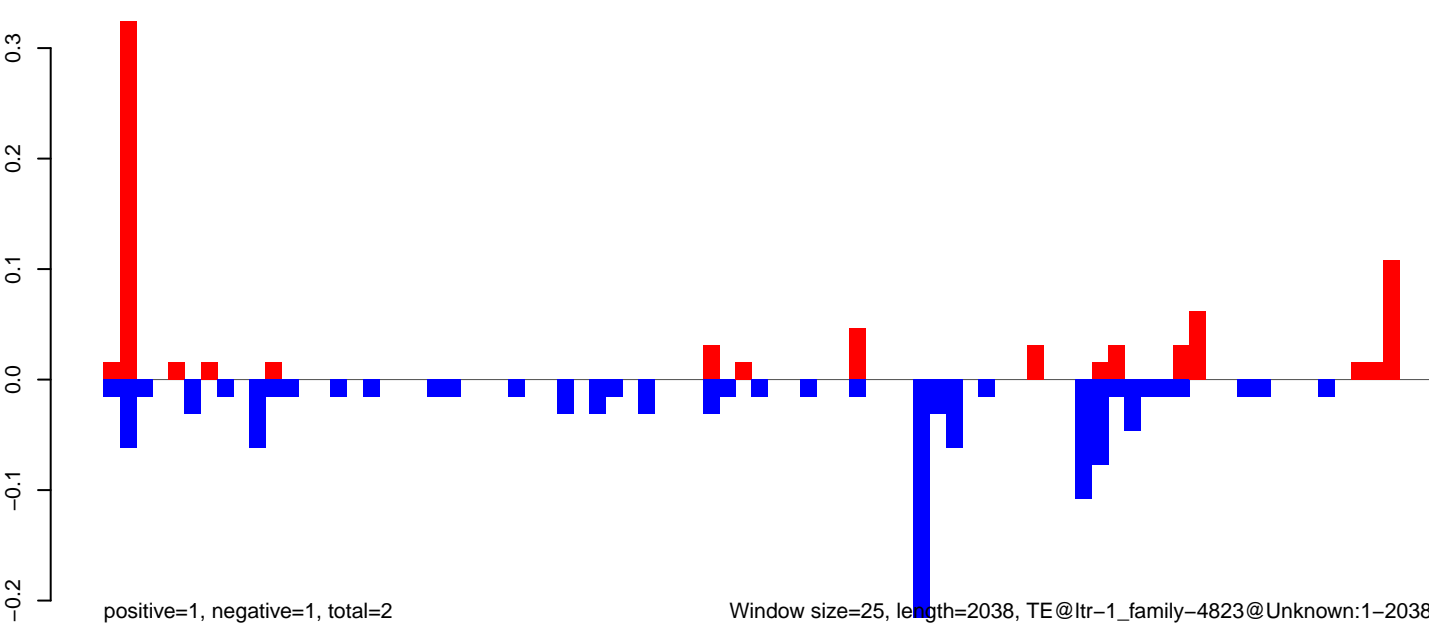

AeAlbo\_CHIKV\_9dpi.24\_35.rep

AeAlbo\_CHIKV\_9dpi.rep

AeAlbo\_CHIKV\_9dpi.18\_23.rep

AeAlbo\_CHIKV\_9dpi.24\_35.rep

AeAlbo\_CHIKV\_9dpi.rep

Window size=25, length=1174, TE@lt-1\_family-4720@LTR\_Gypsy:1-1174