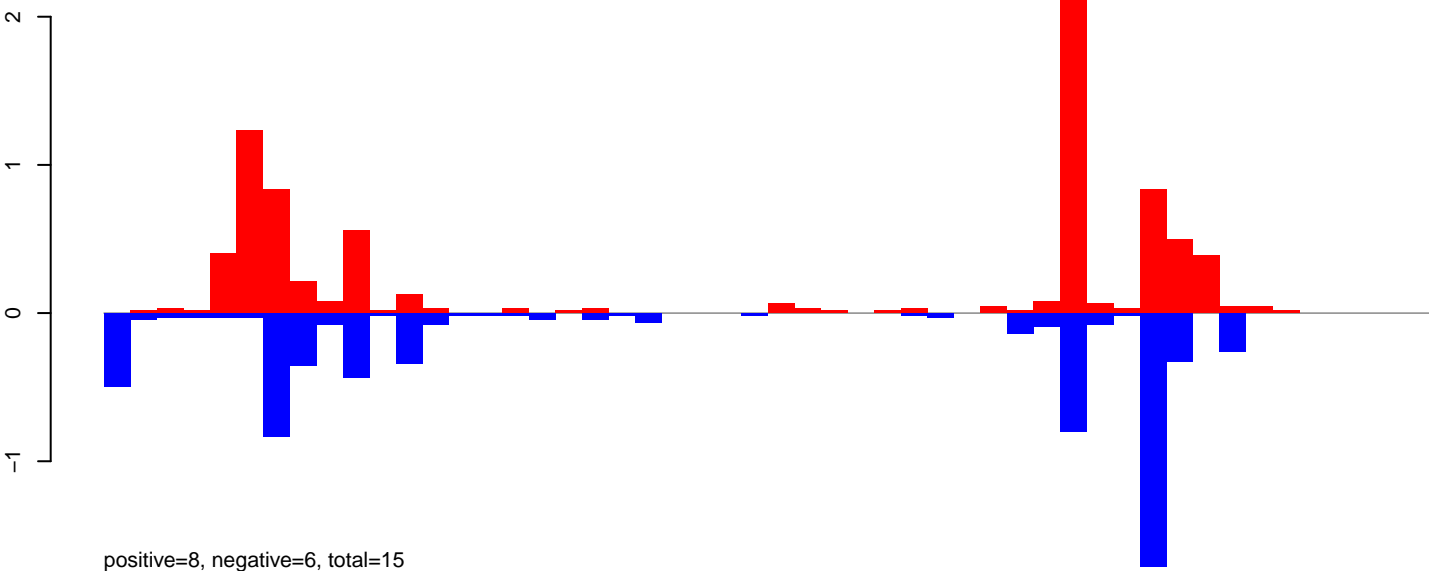

Window size=25, length=2780, TE@ltr-1\_family-6040@LTR\_Gypsy:1-2780

0 500 1000 1500 2000 2500

AeAlbo\_CHIKV\_9dpi.18\_23.rep

AeAlbo\_CHIKV\_9dpi.24\_35.rep

AeAlbo\_CHIKV\_9dpi.rep

Window size=25, length=1247, TE@ltr-1\_family-5489@LTR\_Gypsy:1-1247