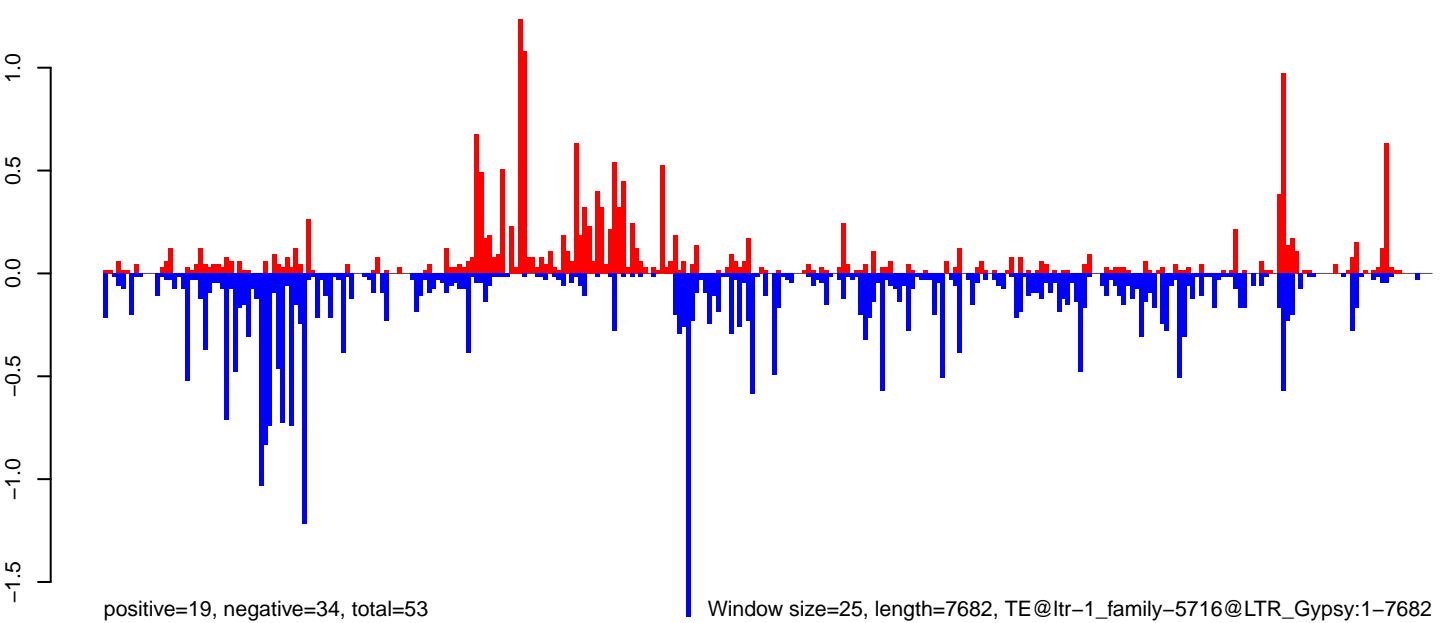

**AeAlbo\_CHIKV\_9dpi.rep**

positive=15, negative=20, total=35

Window size=25, length=8230, TE@ltr-1\_family-4222@LTR\_Gypsy:1-8230

AeAlbo\_CHIKV\_9dpi.18\_23.rep

AeAlbo\_CHIKV\_9dpi.24\_35.rep

AeAlbo\_CHIKV\_9dpi.rep