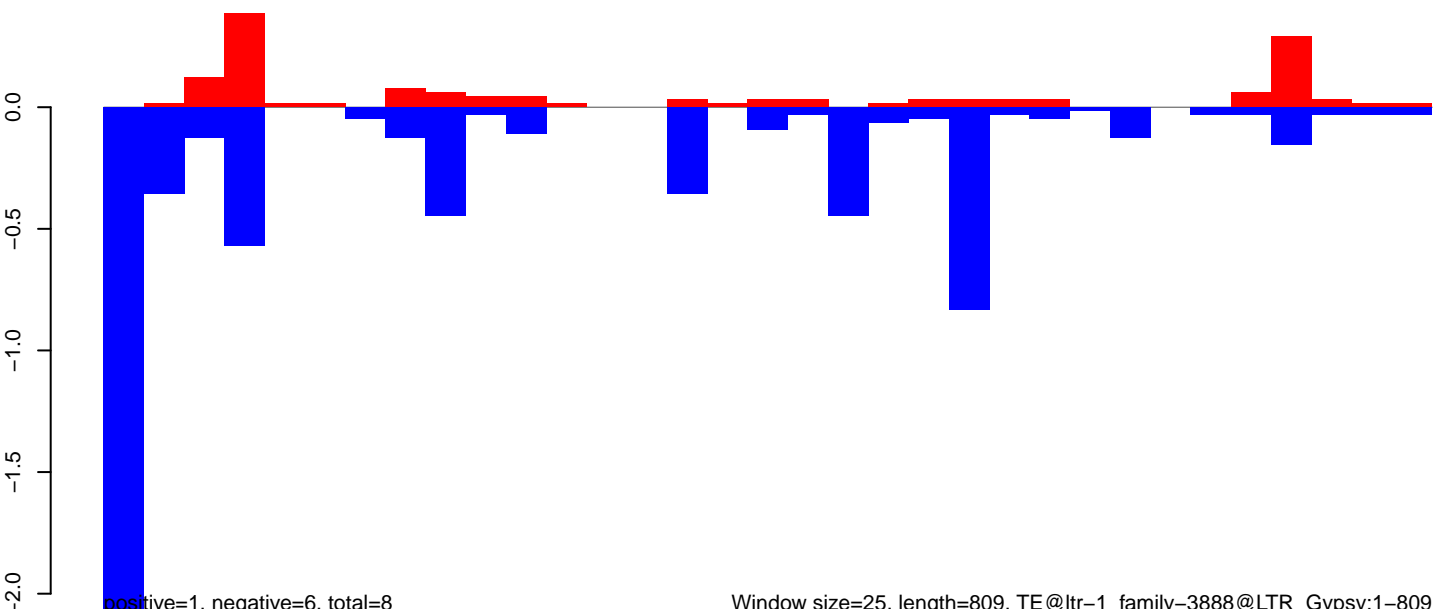

AeAlbo_CHIKV_9dpi.rep