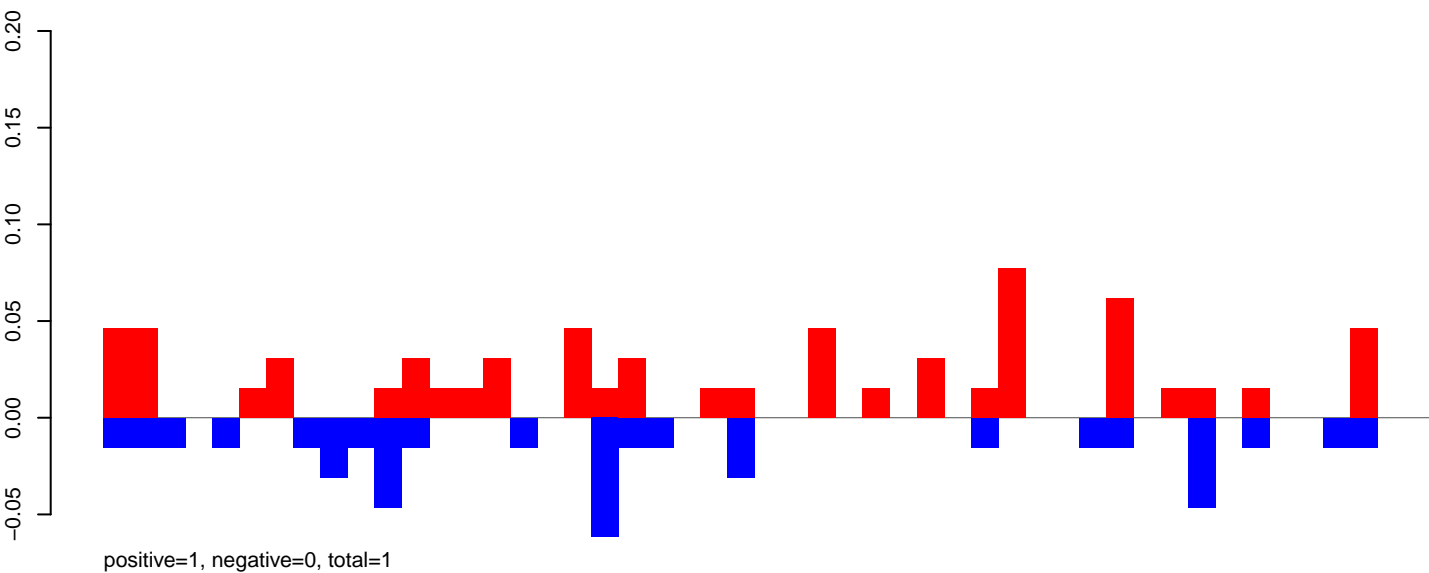

AeAlbo\_CHIKV\_9dpi.24\_35.rep

AeAlbo\_CHIKV\_9dpi.rep

Window size=25, length=1181, TE@rnd-6\_family-1762@LTR\_Copia:1-1181

AeAlbo\_CHIKV\_9dpi.18\_23.rep

AeAlbo\_CHIKV\_9dpi.24\_35.rep

AeAlbo\_CHIKV\_9dpi.rep