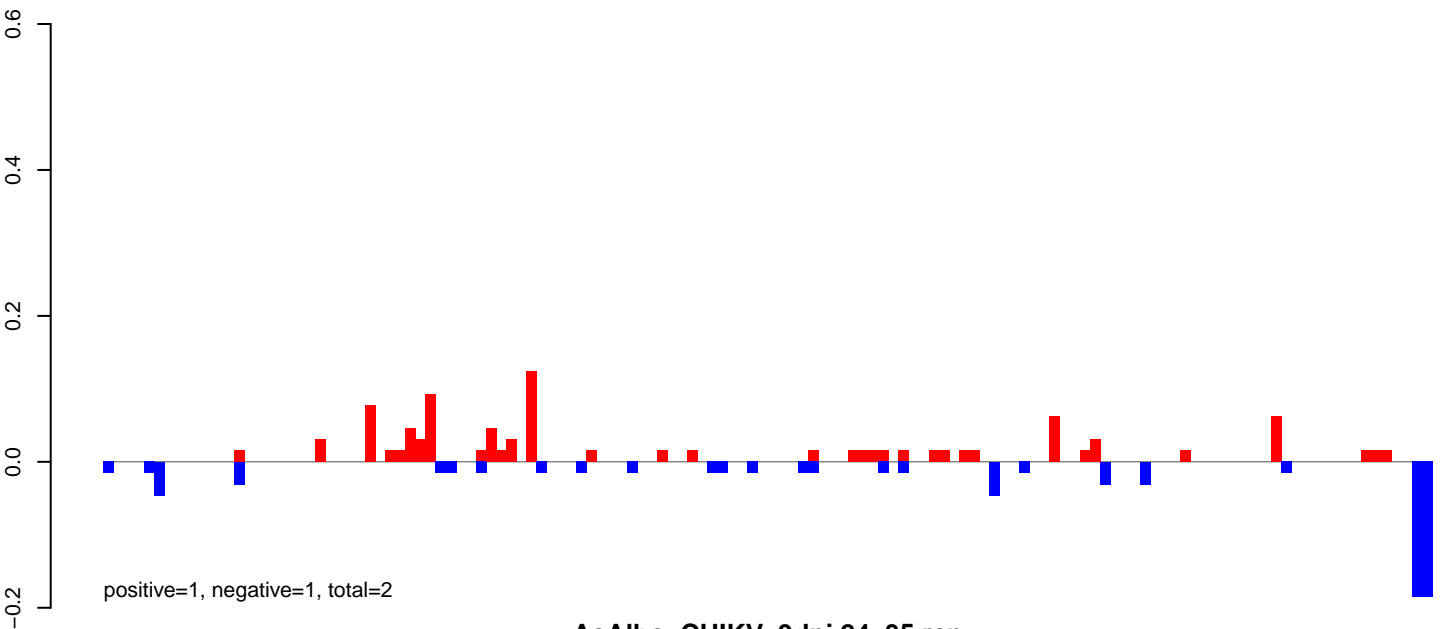

AeAlbo_CHIKV_9dpi.18_23.rep