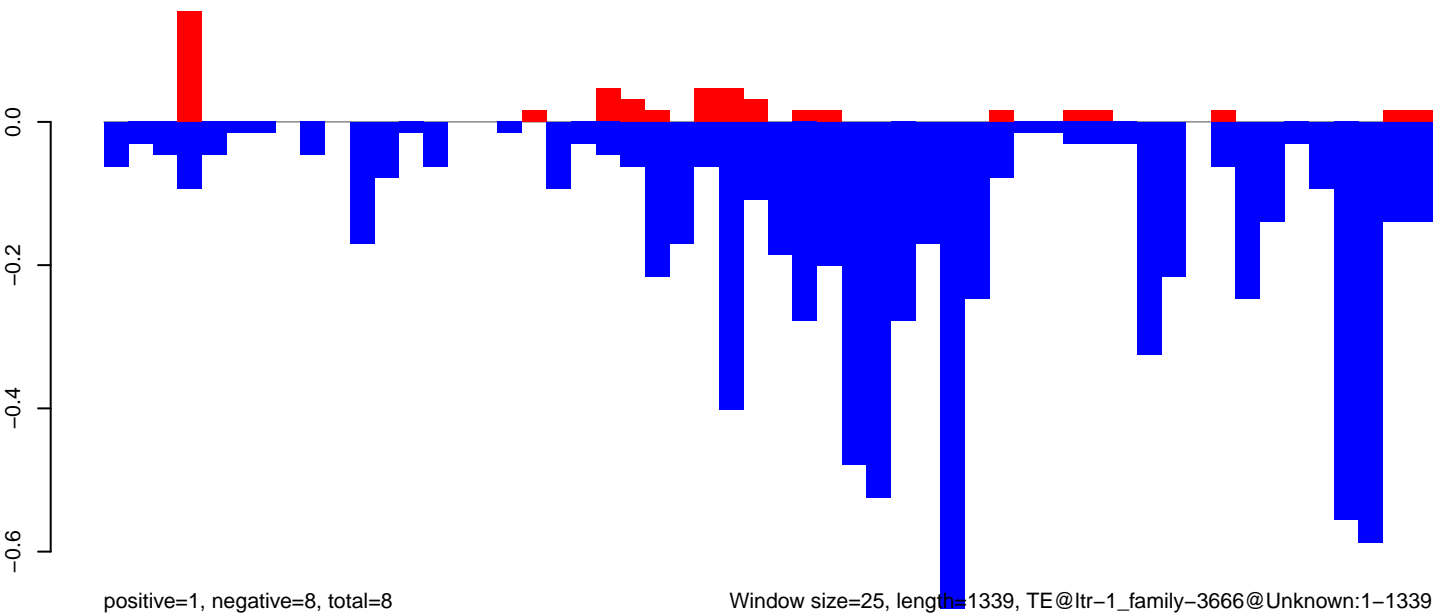

AeAlbo_CHIKV_9dpi.rep

Window size=25, length=1339, TE@ltr-1_family-3666@Unknown:1-1339

0 200 400 600 800 1000 1200 1400