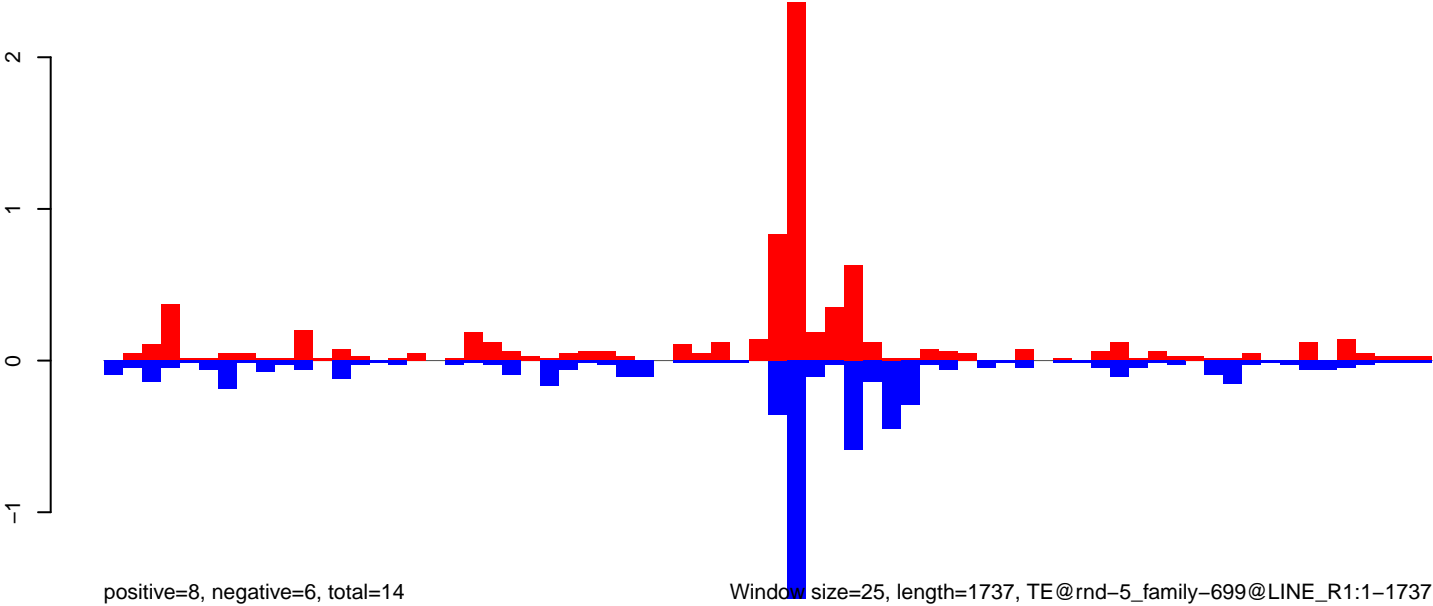

AeAlbo_CHIKV_9dpi.rep