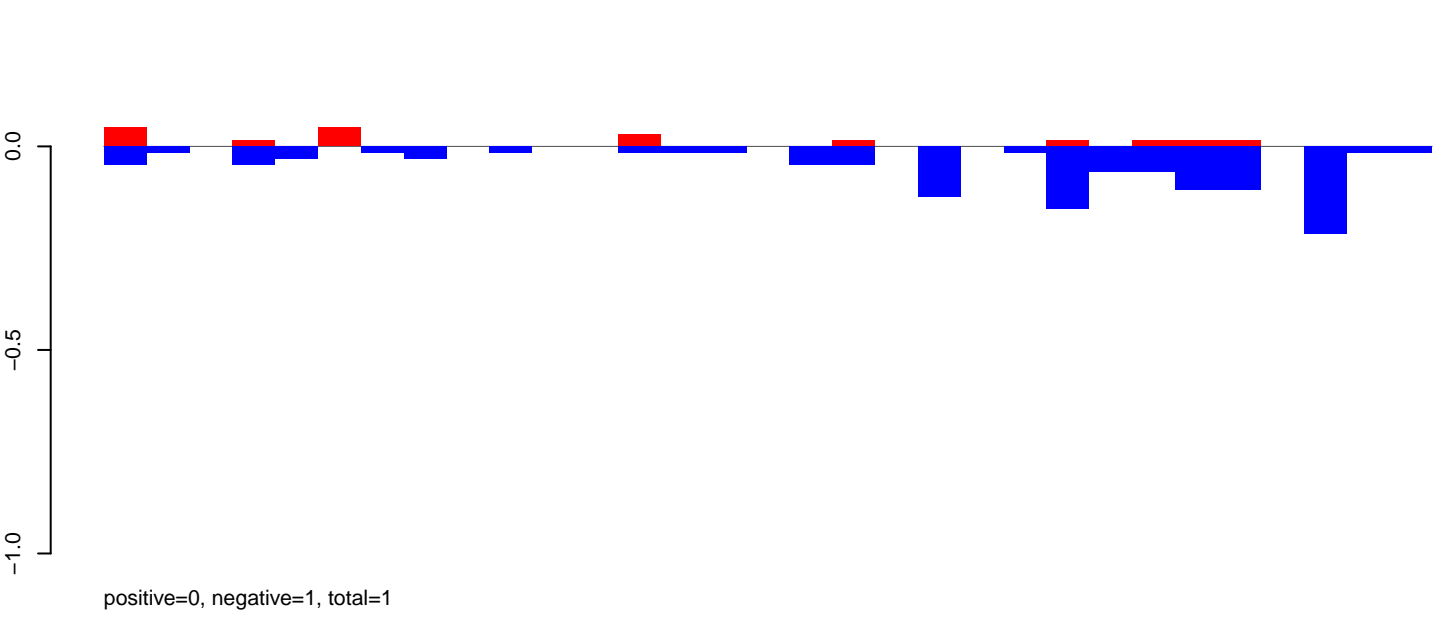

AeAlbo_CHIKV_9dpi.24_35.rep