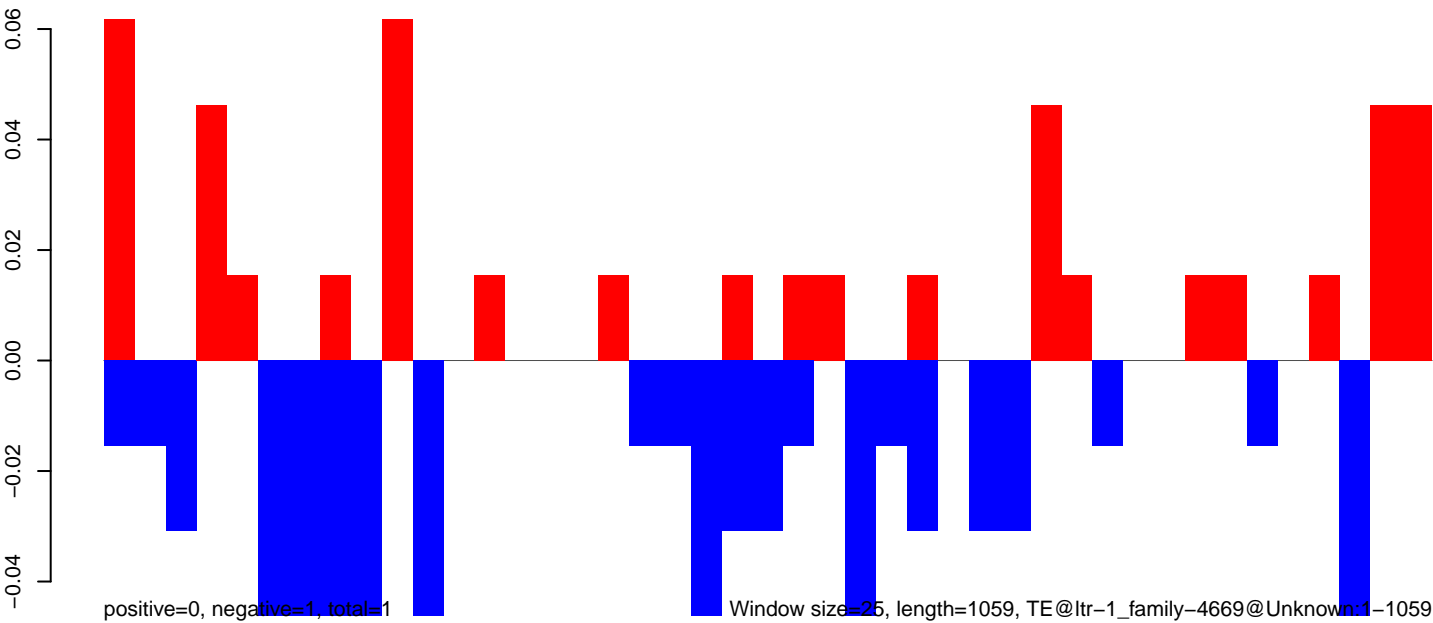

AeAlbo_CHIKV_9dpi.rep