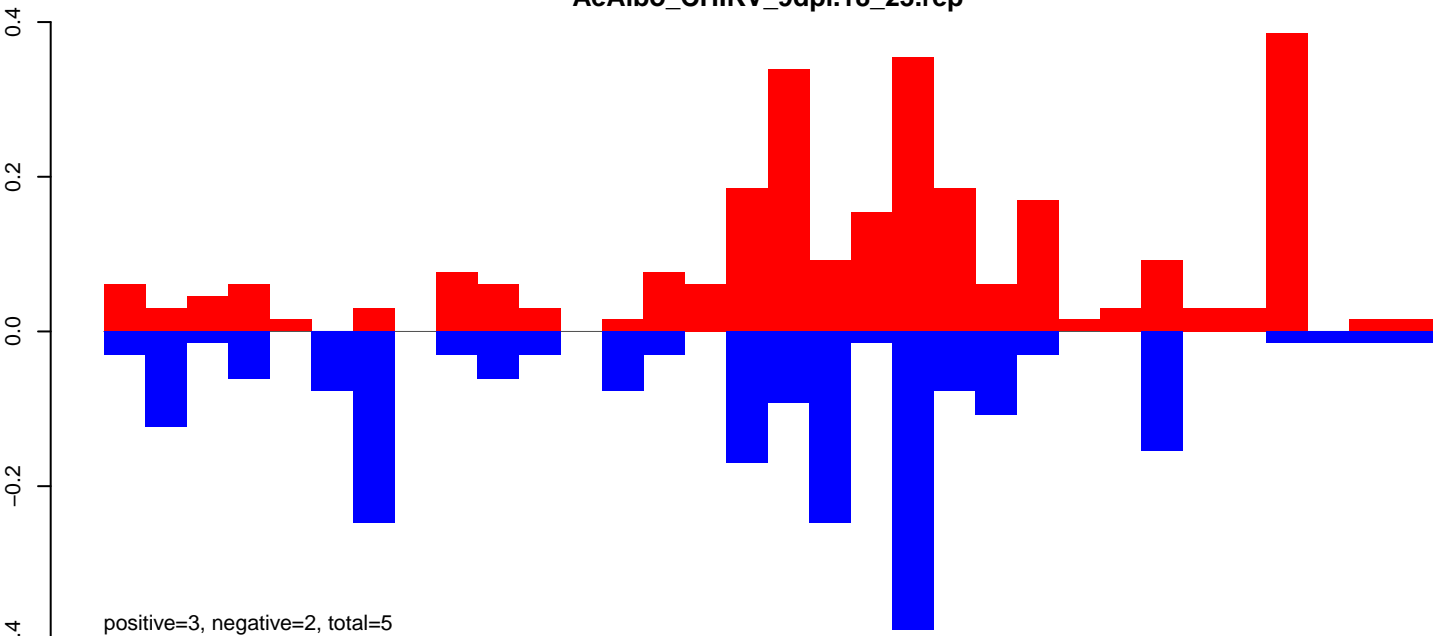

AeAlbo_CHIKV_9dpi.18_23.rep