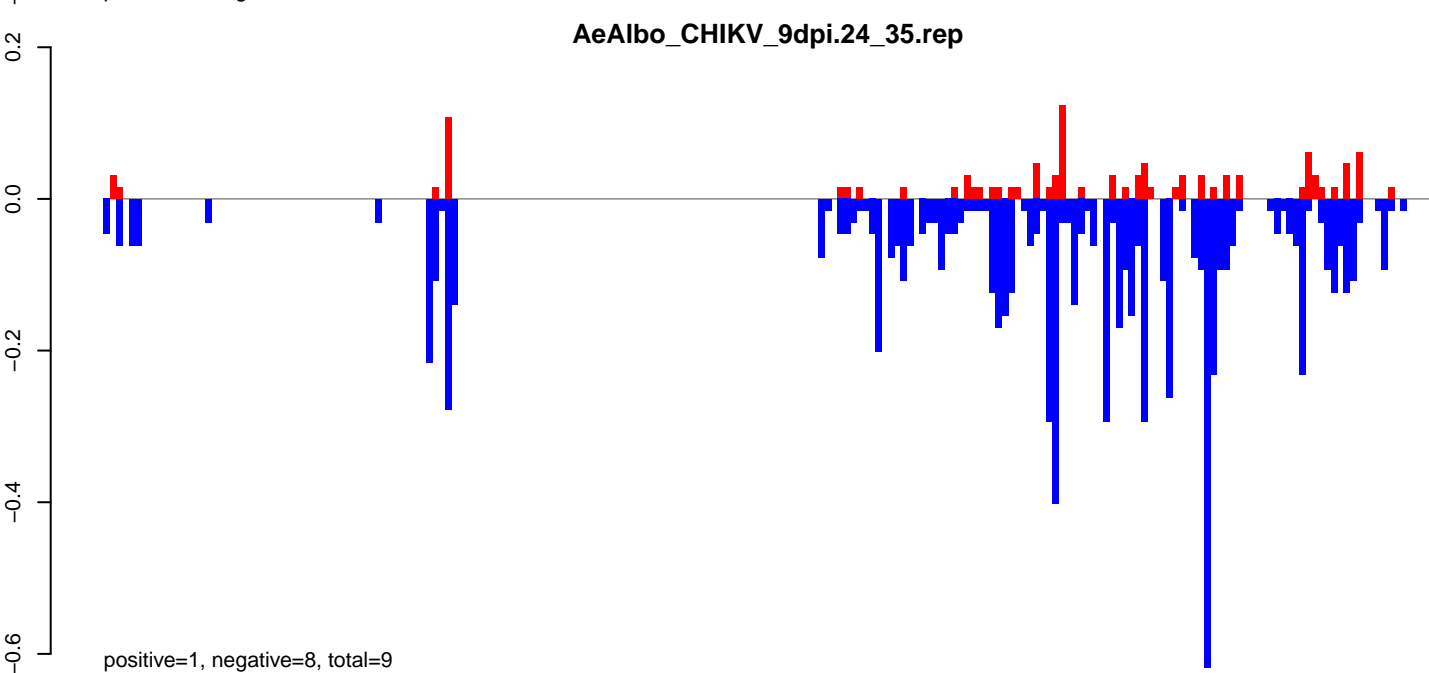

AeAlbo_CHIKV_9dpi.rep