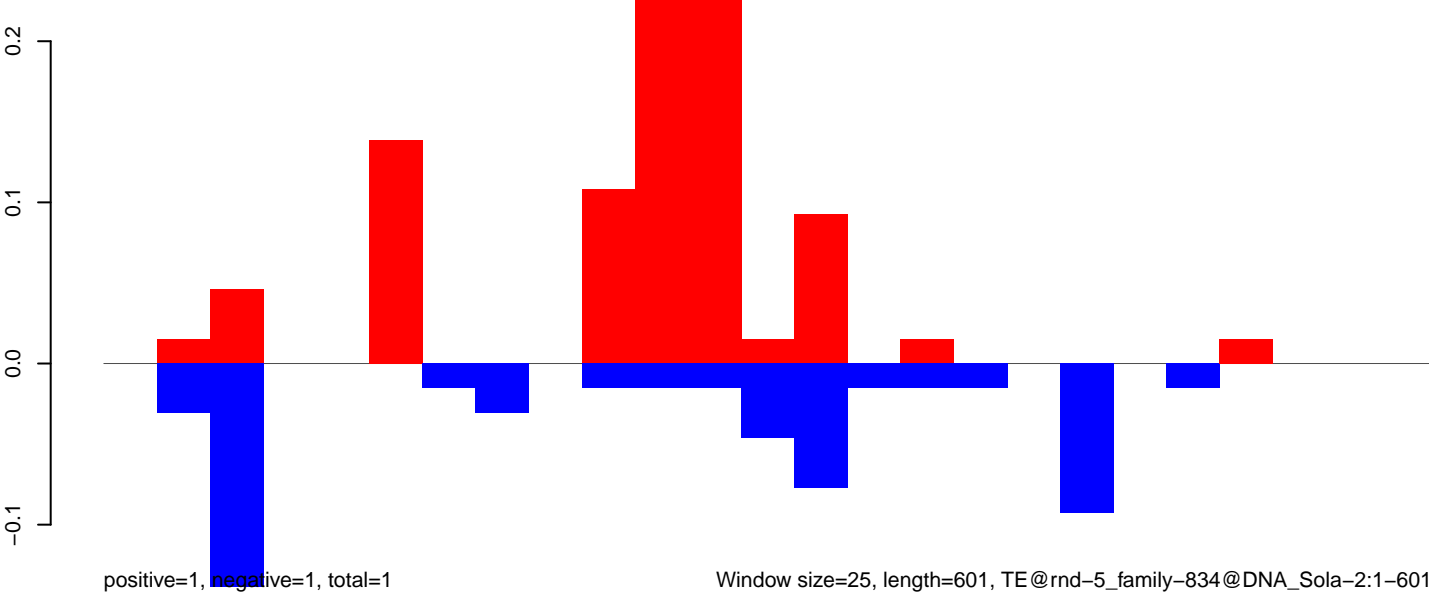

AeAlbo\_CHIKV\_9dpi.rep

Window size=25, length=558, TE@rnd-6\_family-15263@LINE\_Penelope:1-558

**AeAlbo\_CHIKV\_9dpi.18\_23.rep**

**AeAlbo\_CHIKV\_9dpi.24\_35.rep**

**AeAlbo\_CHIKV\_9dpi.rep**

Window size=25, length=601, TE@rnd-5\_family-834@DNA\_Sola-2:1-601