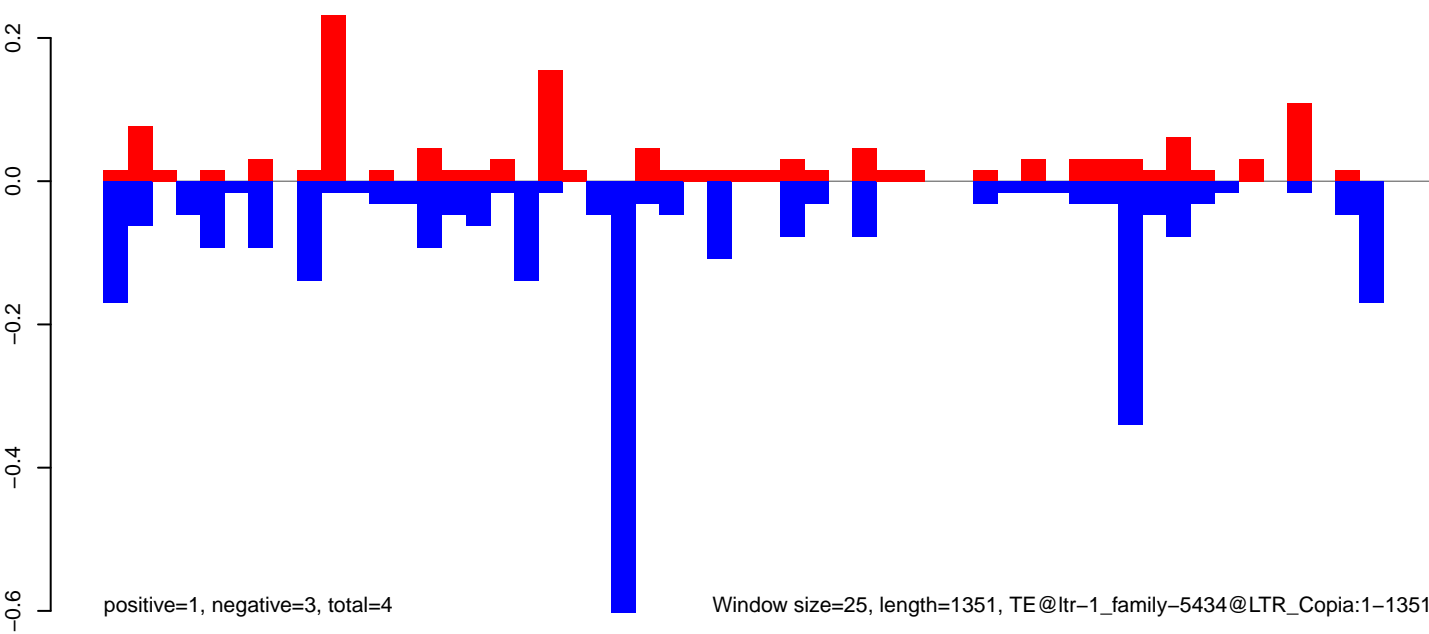

AeAlbo_CHIKV_9dpi.rep