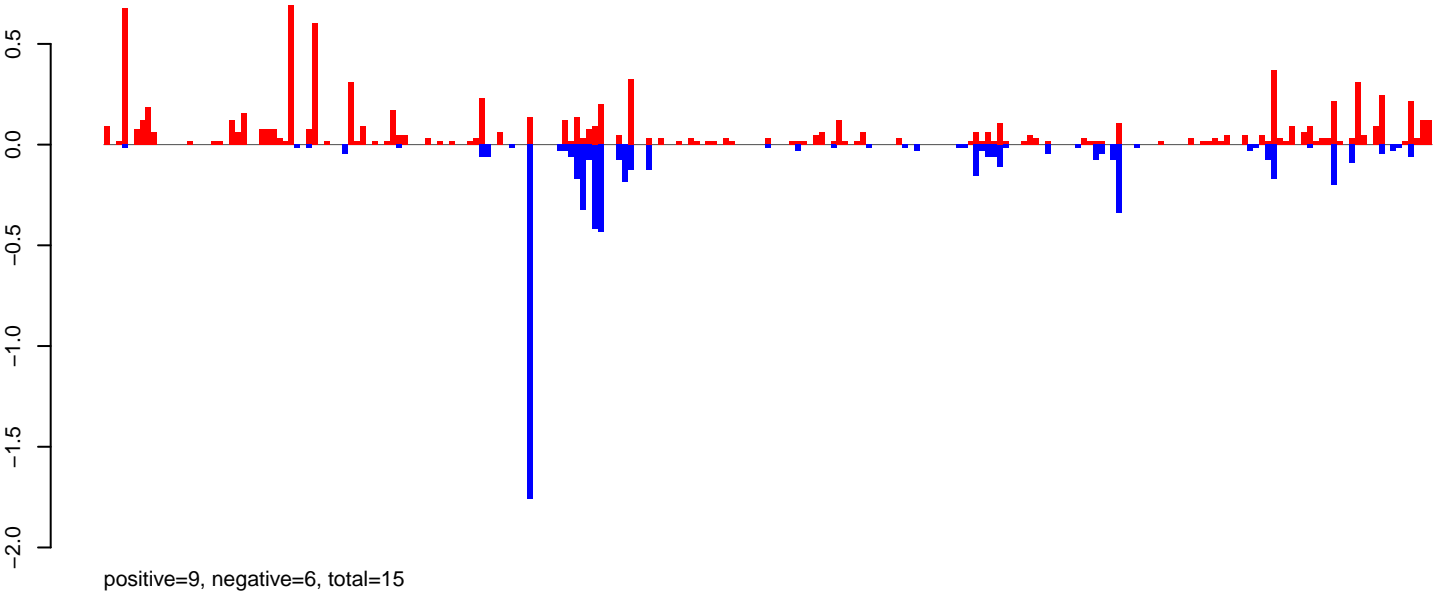

AeAlbo\_CHIKV\_9dpi.24\_35.rep

AeAlbo\_CHIKV\_9dpi.rep

Window size=25, length=4954, TE@ltr-1\_family-5372@LTR\_Copia:1-4954

0 1000 2000 3000 4000 5000

AeAlbo\_CHIKV\_9dpi.18\_23.rep

AeAlbo\_CHIKV\_9dpi.24\_35.rep