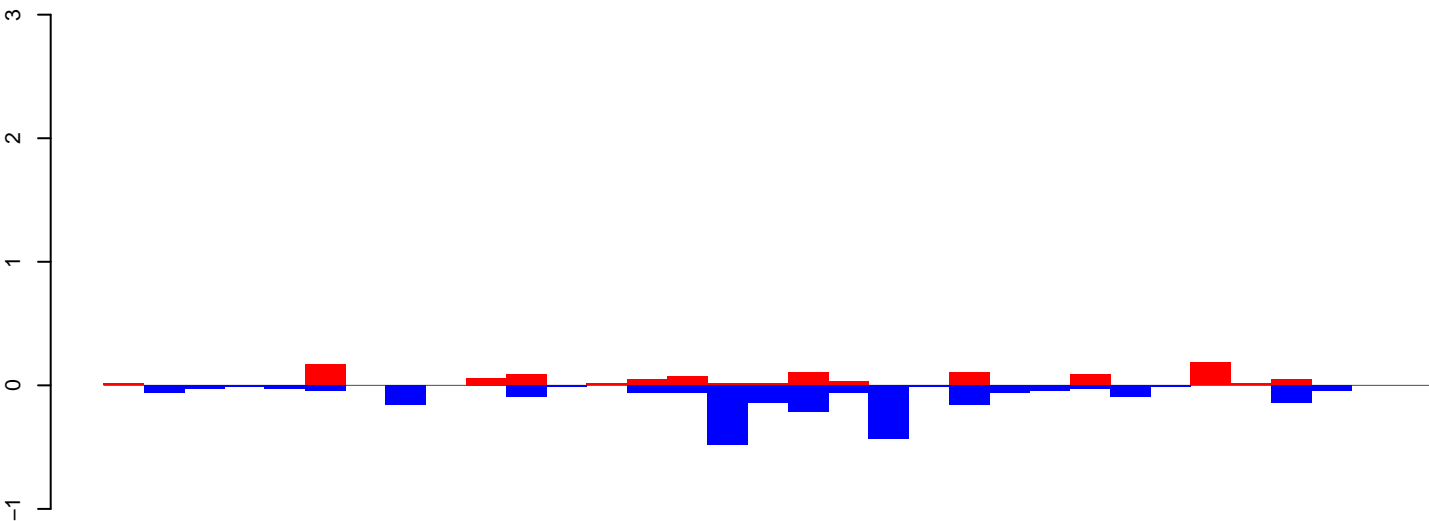

AeAlbo_CHIKV_9dpi.18_23.rep

positive=1, negative=3, total=4