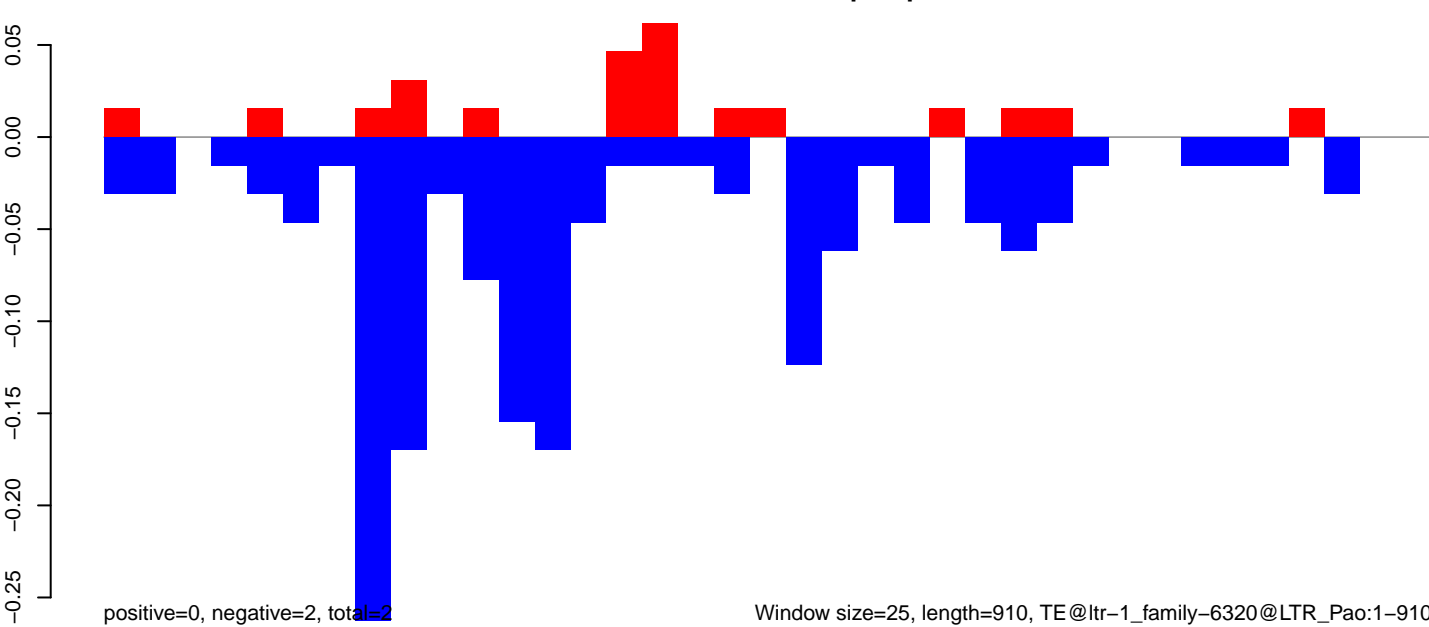

AeAlbo_CHIKV_9dpi.rep

Window size=25, length=910, TE@ltr-1_family-6320@LTR_Pao:1-910

0 200 400 600 800