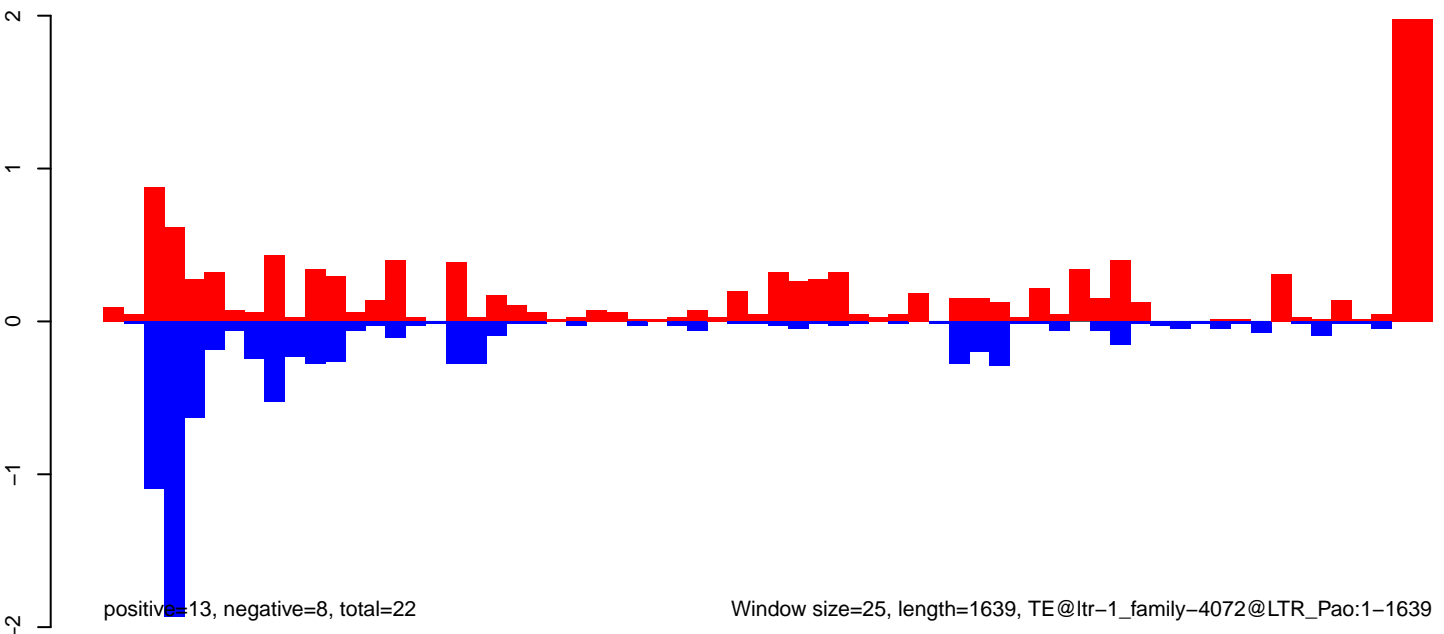

Window size=25, length=2375, TE@ltr-1\_family-4523@LTR\_Gypsy:1-2375

0 500 1000 1500 2000

AeAlbo\_CHIKV\_9dpi.18\_23.rep

AeAlbo\_CHIKV\_9dpi.24\_35.rep

AeAlbo\_CHIKV\_9dpi.rep

AeAlbo\_CHIKV\_9dpi.18\_23.rep