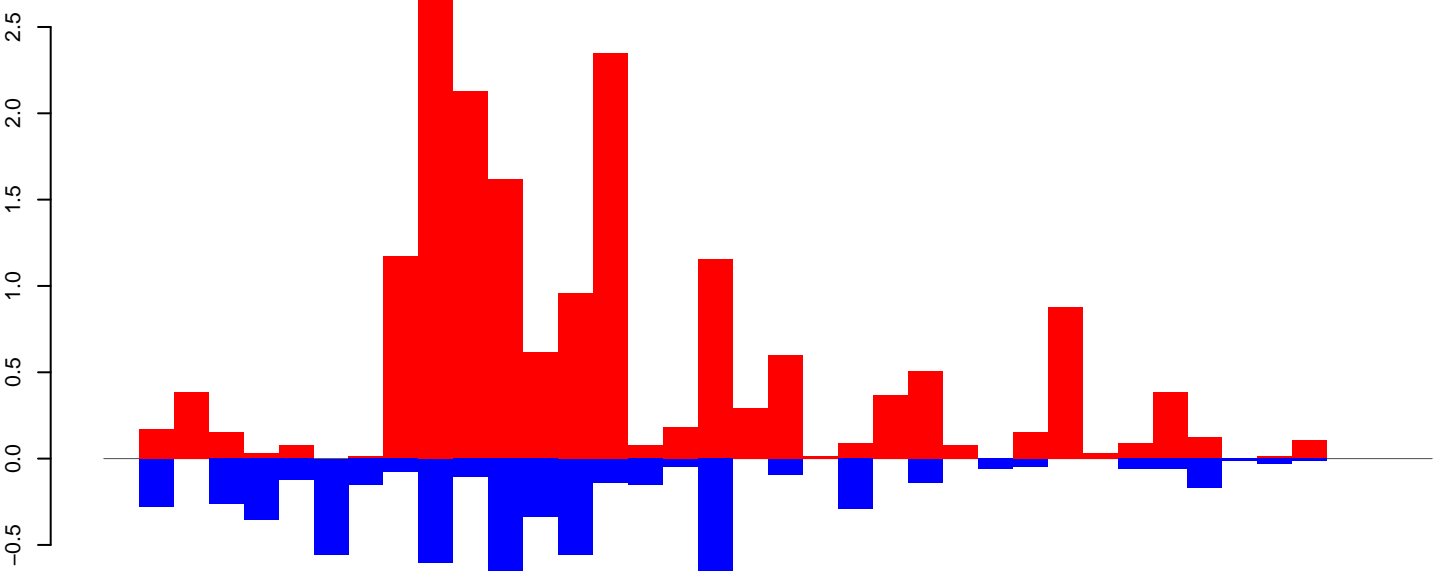

AeAlbo_CHIKV_9dpi.24_35.rep

positive=18, negative=6, total=24