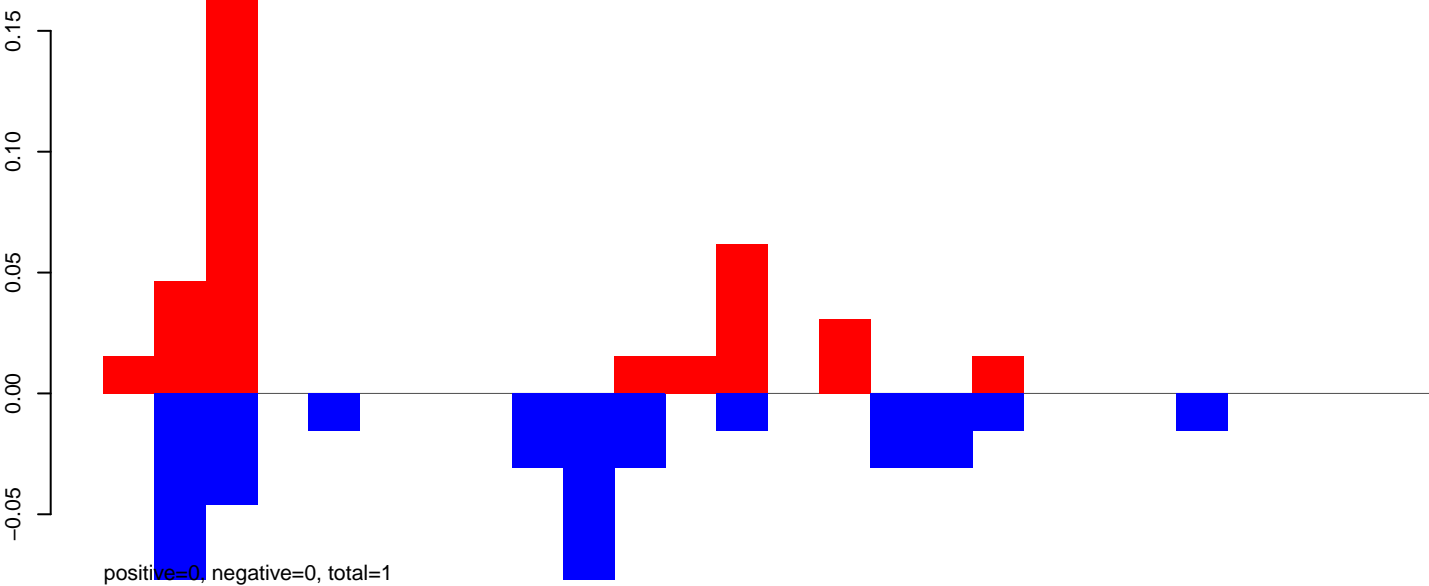

AeAlbo_CHIKV_9dpi.18_23.rep