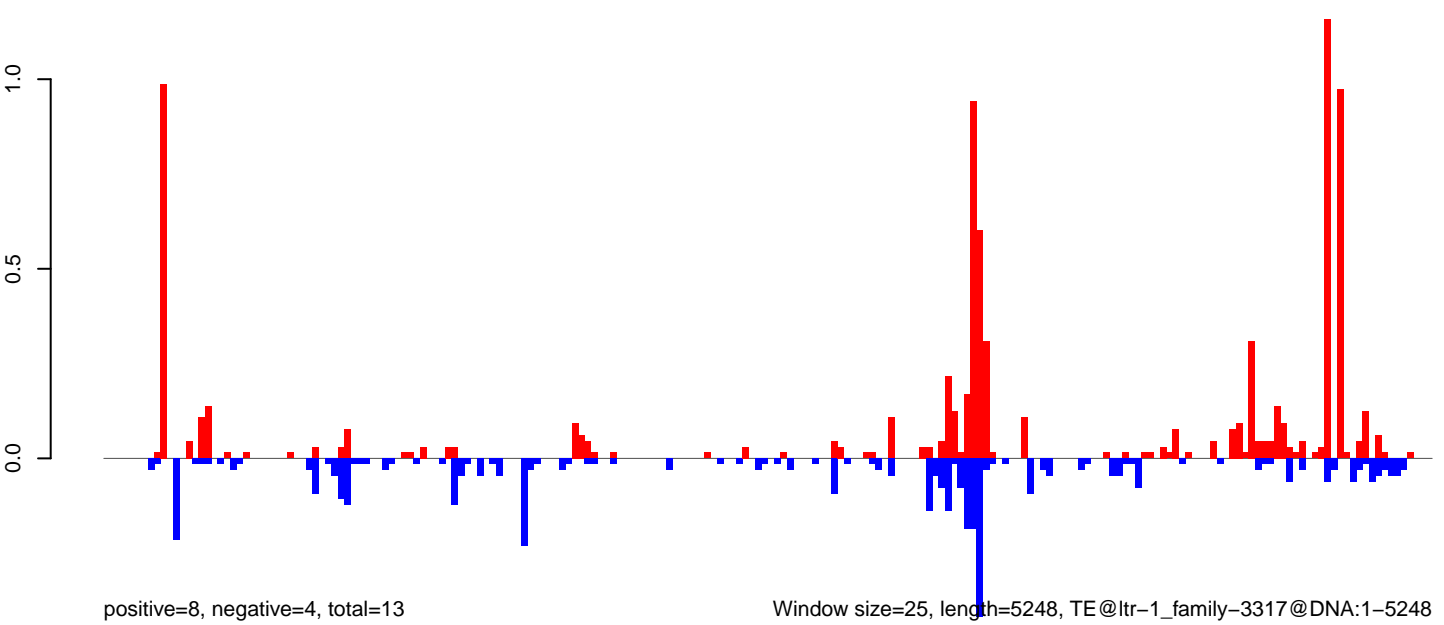

AeAlbo_CHIKV_9dpi.rep

Window size=25, length=5248, TE@ltr-1_family-3317@DNA:1-5248

0 1000 2000 3000 4000 5000