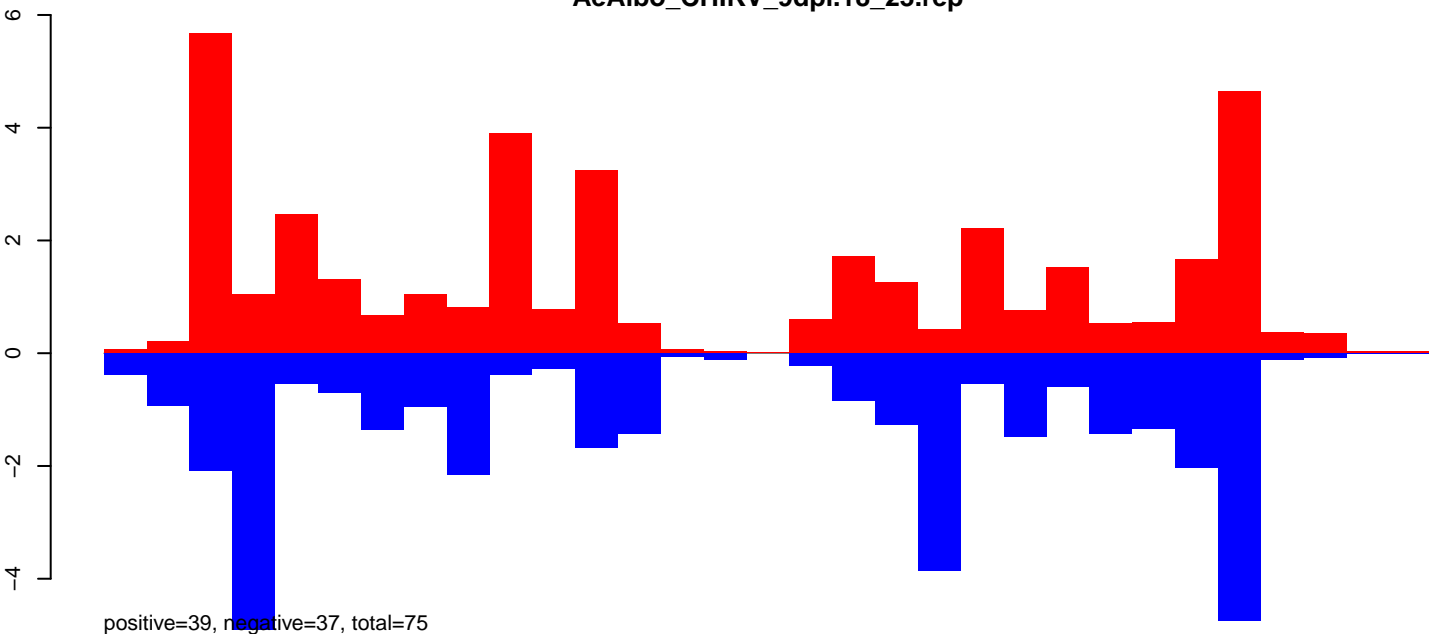

AeAlbo_CHIKV_9dpi.18_23.rep