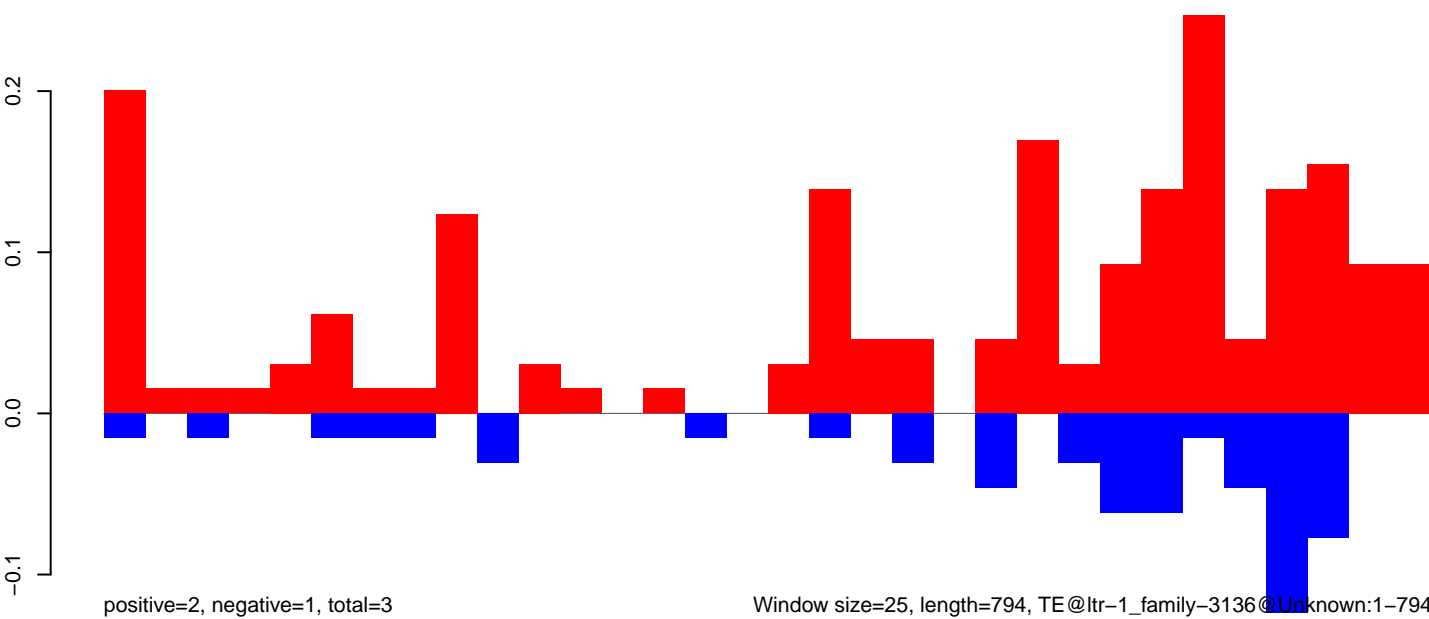

0 200 400 600 800 1000

AeAlbo\_CHIKV\_9dpi.18\_23.rep

AeAlbo\_CHIKV\_9dpi.24\_35.rep

AeAlbo\_CHIKV\_9dpi.rep

Window size=25, length=794, TE@ltr-1\_family-3136@Unknown:1-794

AeAlbo\_CHIKV\_9dpi.18\_23.rep

AeAlbo\_CHIKV\_9dpi.24\_35.rep