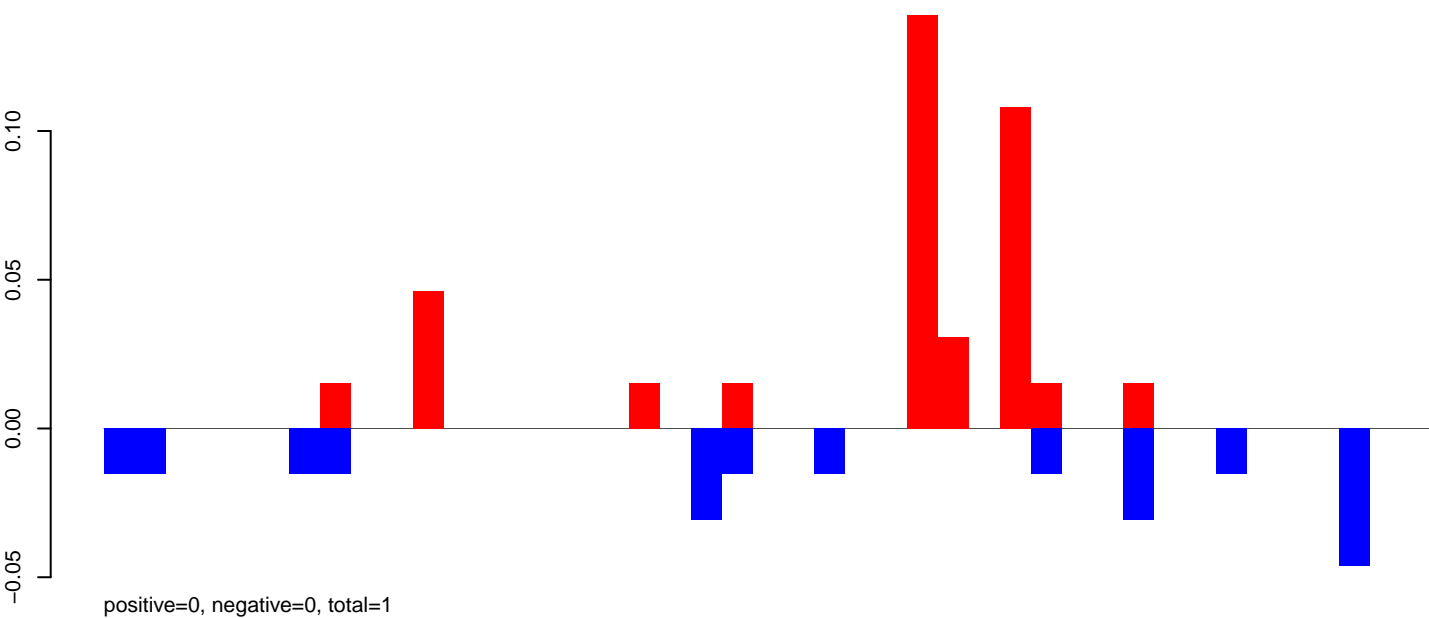

### AeAlbo\_CHIKV\_9dpi.rep

AeAlbo\_CHIKV\_9dpi.18\_23.rep

AeAlbo\_CHIKV\_9dpi.24\_35.rep

AeAlbo\_CHIKV\_9dpi.rep

AeAlbo\_CHIKV\_9dpi.18\_23.rep

AeAlbo\_CHIKV\_9dpi.24\_35.rep

AeAlbo\_CHIKV\_9dpi.rep

Window size=25, length=1058, TE@rnd-6\_family-4400@Unknown:1-1058