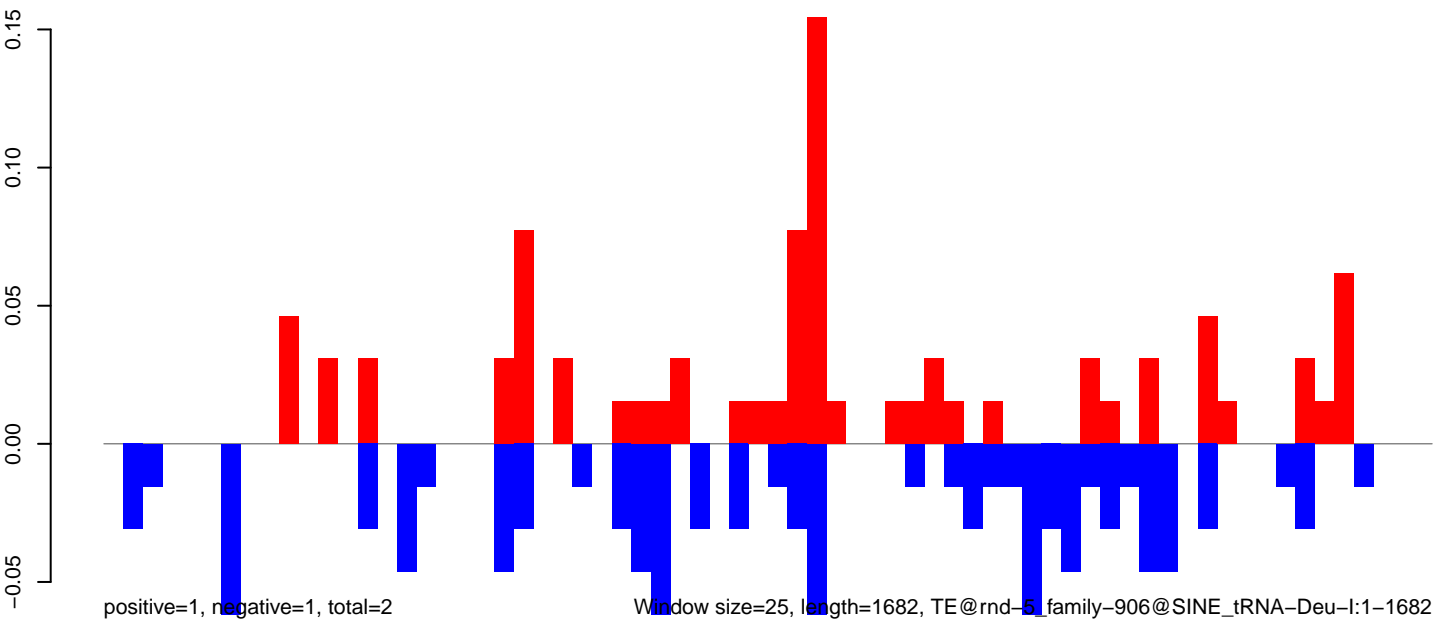

AeAlbo_CHIKV_9dpi.rep