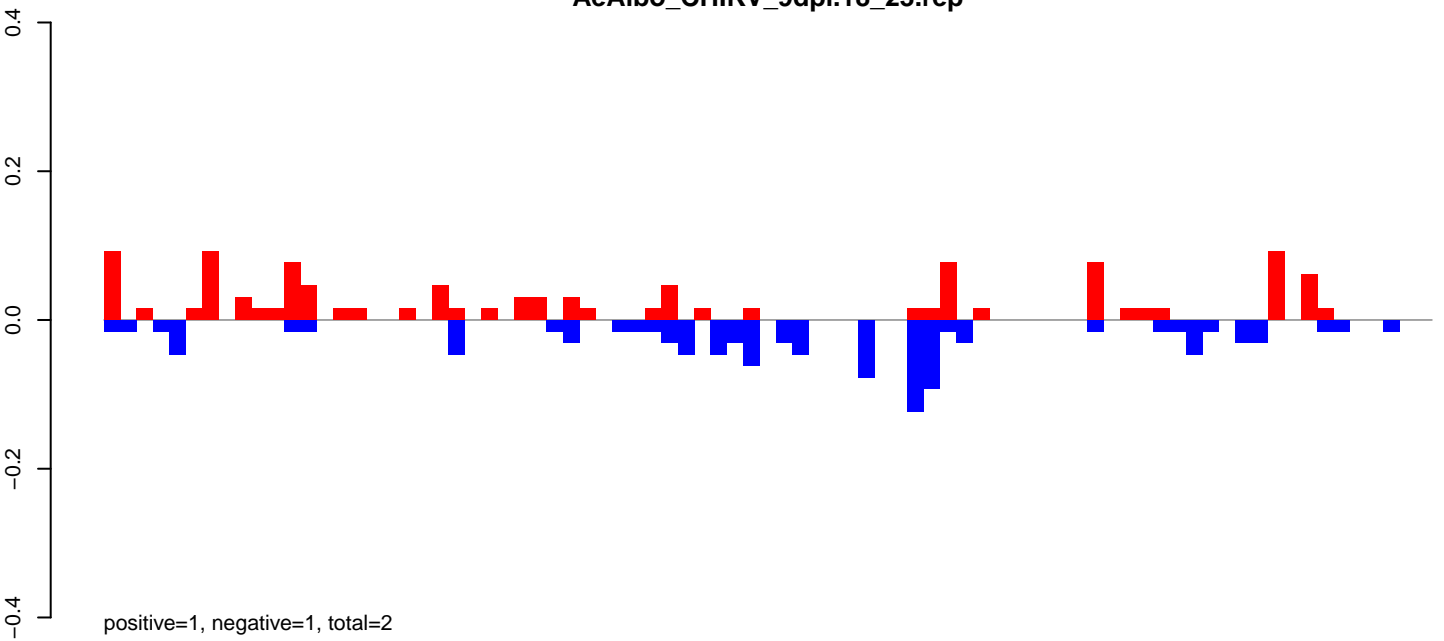

AeAlbo_CHIKV_9dpi.18_23.rep