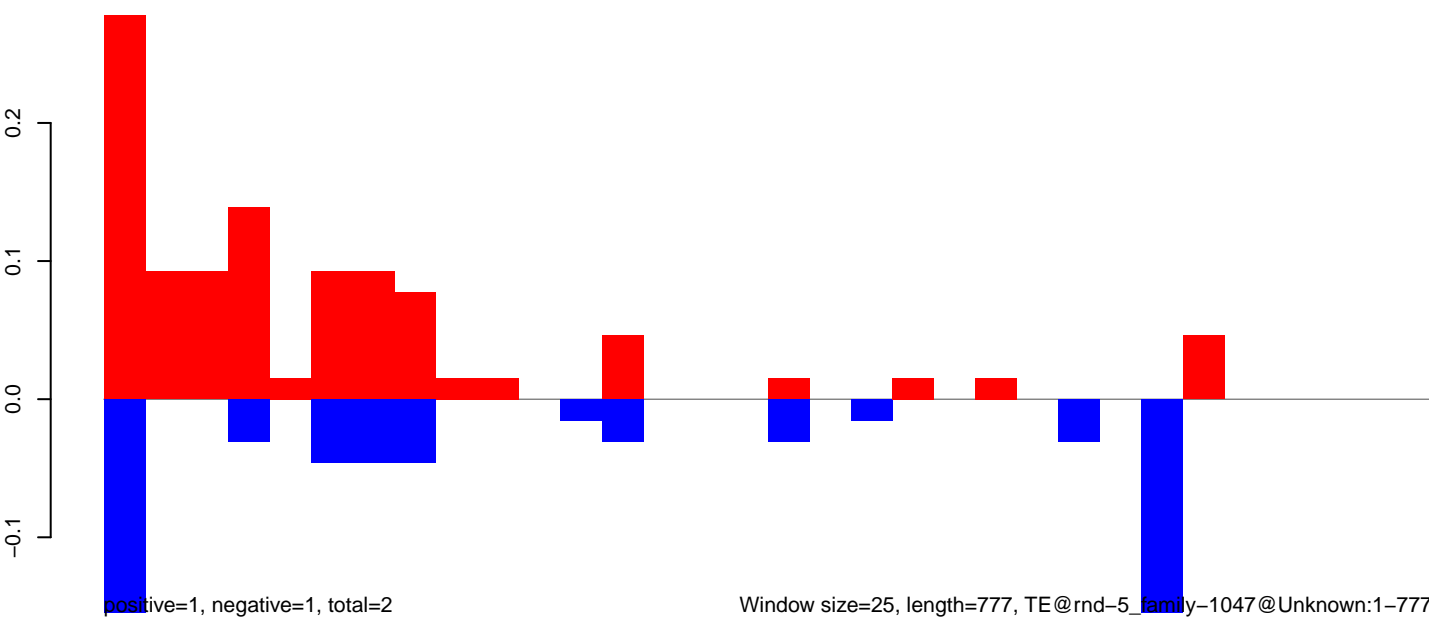

AeAlbo_CHIKV_9dpi.rep