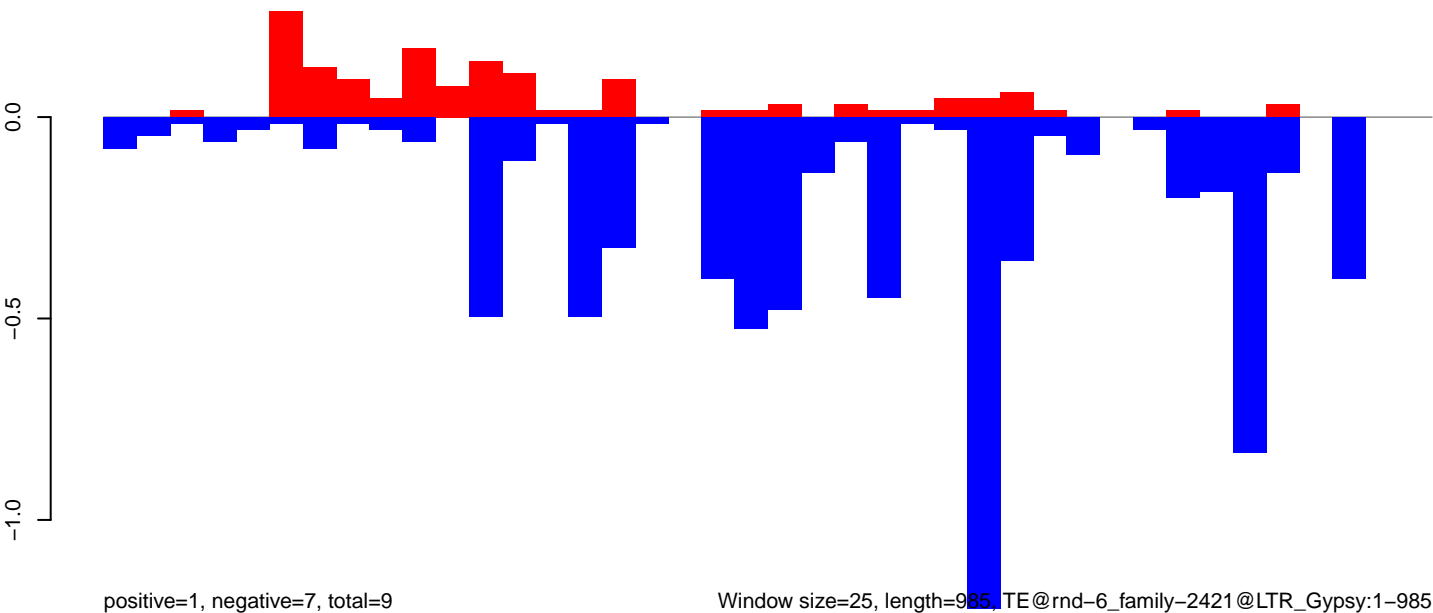

AeAlbo\_CHIKV\_9dpi.rep

Window size=25, length=985, TE@rnd-6\_family-2421@LTR\_Gypsy:1-985

0 200 400 600 800 1000

AeAlbo\_CHIKV\_9dpi.18\_23.rep

AeAlbo\_CHIKV\_9dpi.24\_35.rep

AeAlbo\_CHIKV\_9dpi.rep

Window size=25, length=1468, TE@rnd-6\_family-2012@RC\_Helitron:1-1468