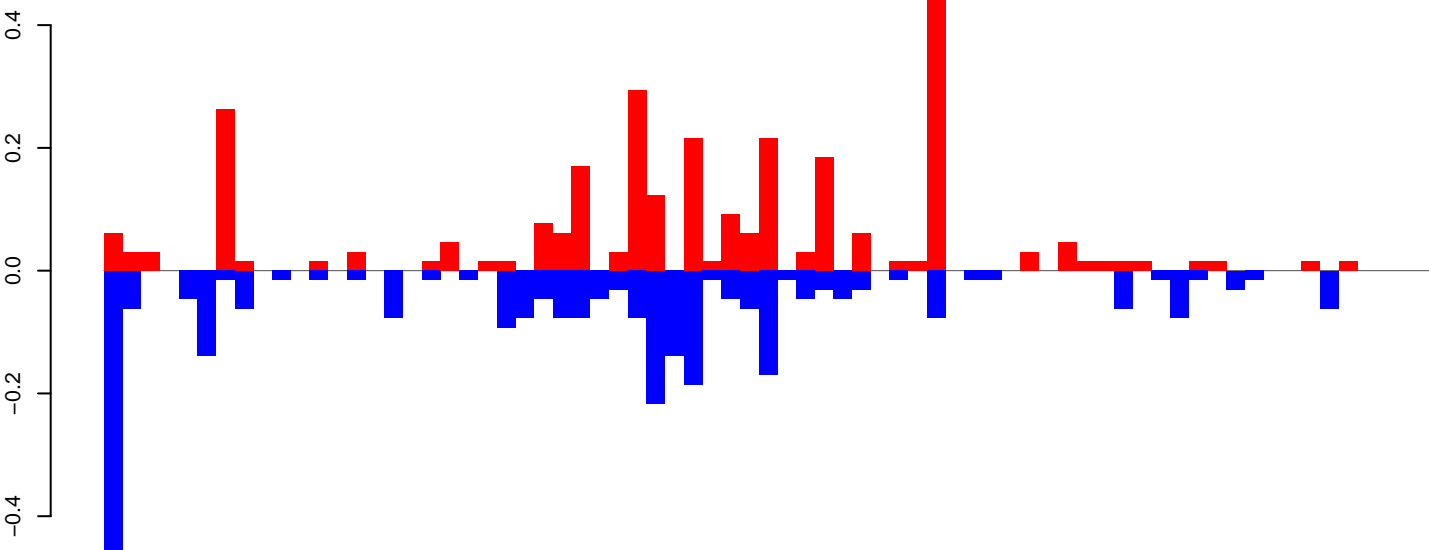

AeAlbo\_CHIKV\_9dpi.rep

positive=5, negative=22, total=27

Window size=25, length=1395, TE@ltr-1\_family-6013@LTR\_Gypsy:1-1395

AeAlbo\_CHIKV\_9dpi.18\_23.rep

AeAlbo\_CHIKV\_9dpi.24\_35.rep

AeAlbo\_CHIKV\_9dpi.rep