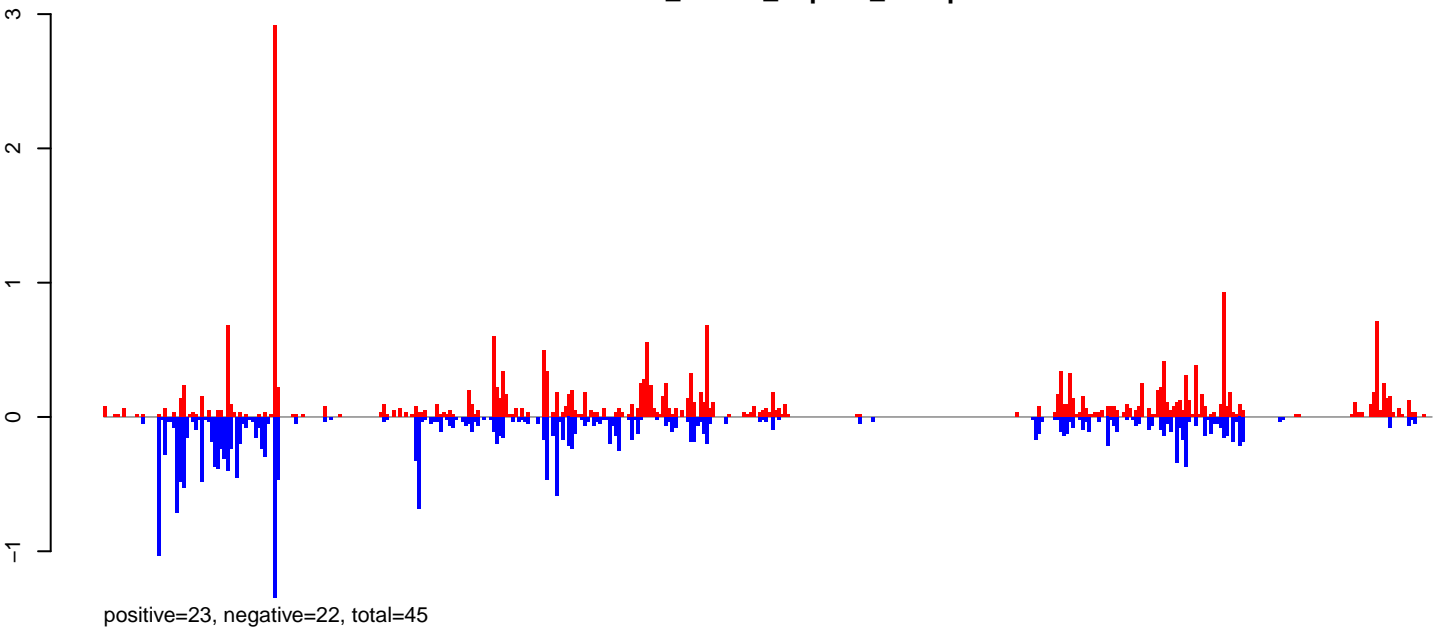

AeAlbo_CHIKV_9dpi.24_35.rep