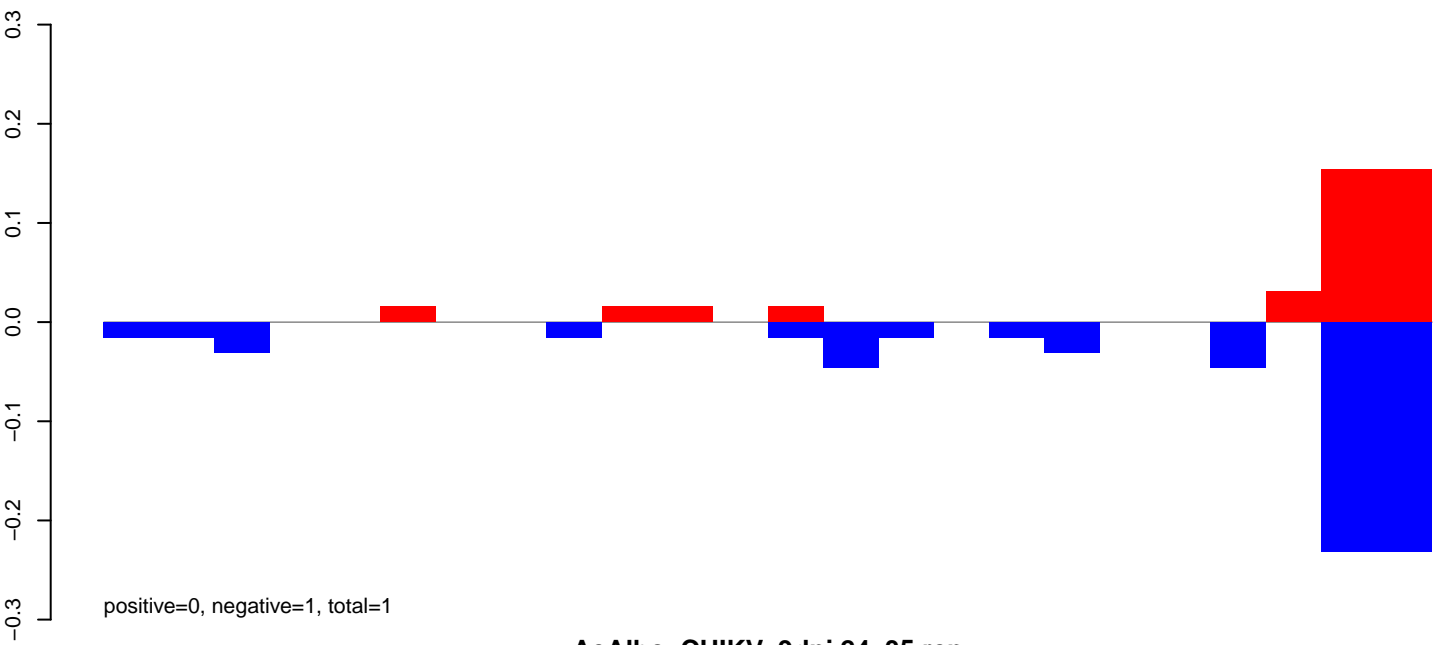

AeAlbo_CHIKV_9dpi.18_23.rep