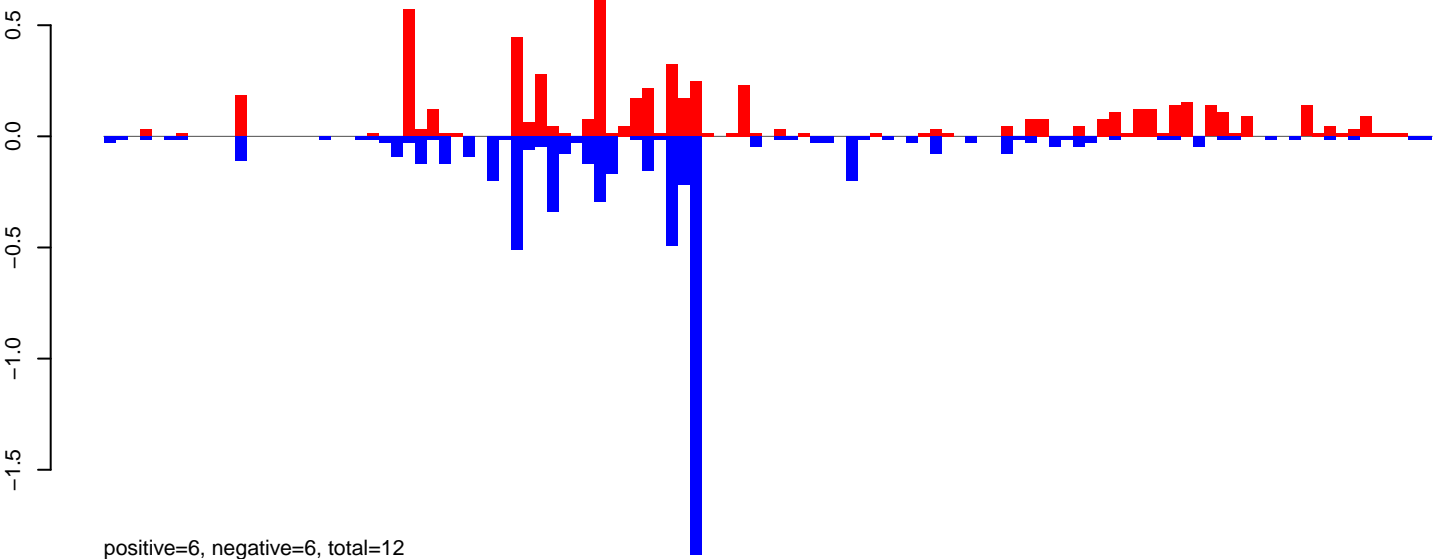

AeAlbo_CHIKV_9dpi.18_23.rep