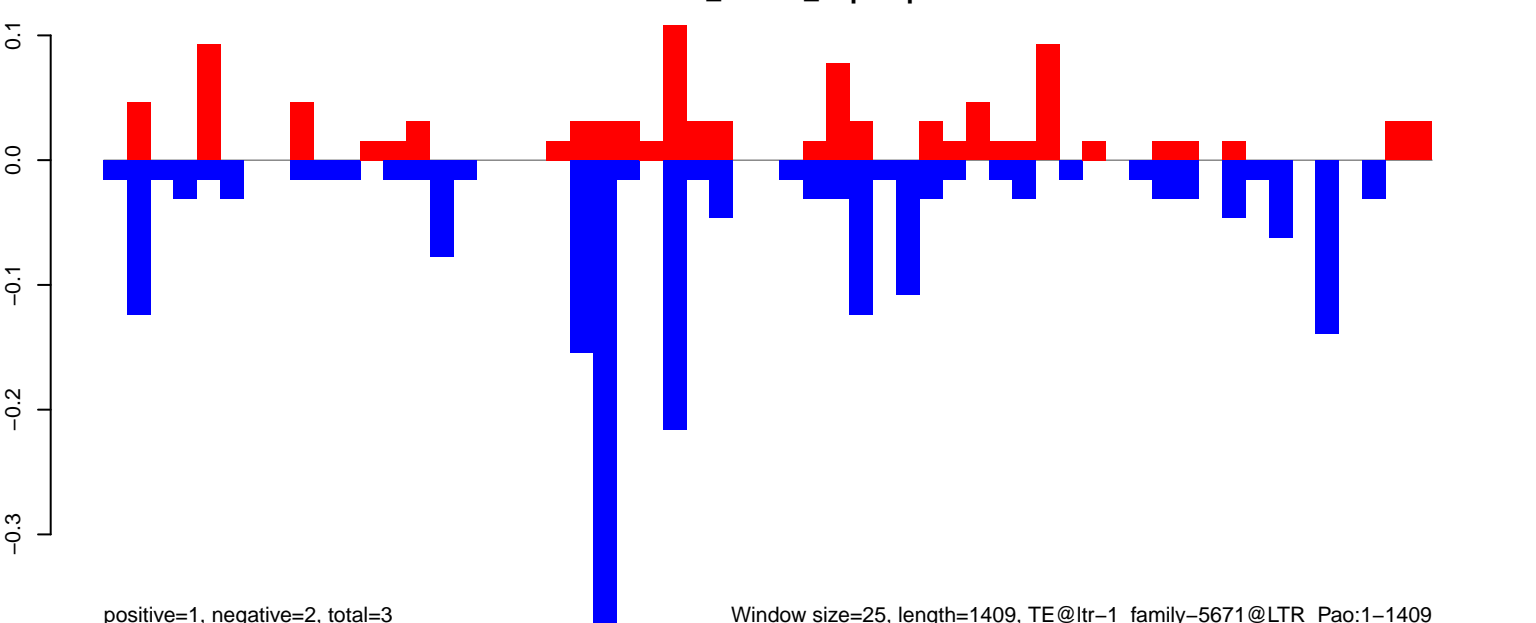

AeAlbo_CHIKV_9dpi.rep

positive=1, negative=2, total=3

Window size=25, length=1409, TE@ltr-1_family-5671@LTR_Pao:1-1409