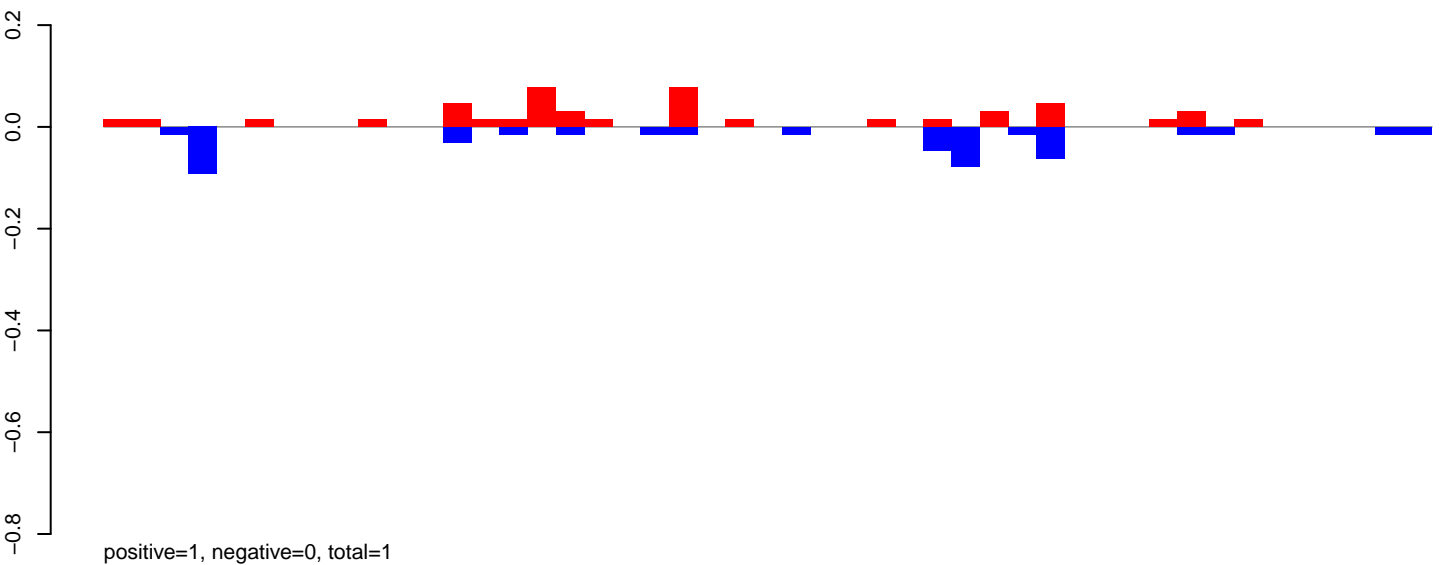

AeAlbo_CHIKV_9dpi.18_23.rep

AeAlbo_CHIKV_9dpi.24_35.rep