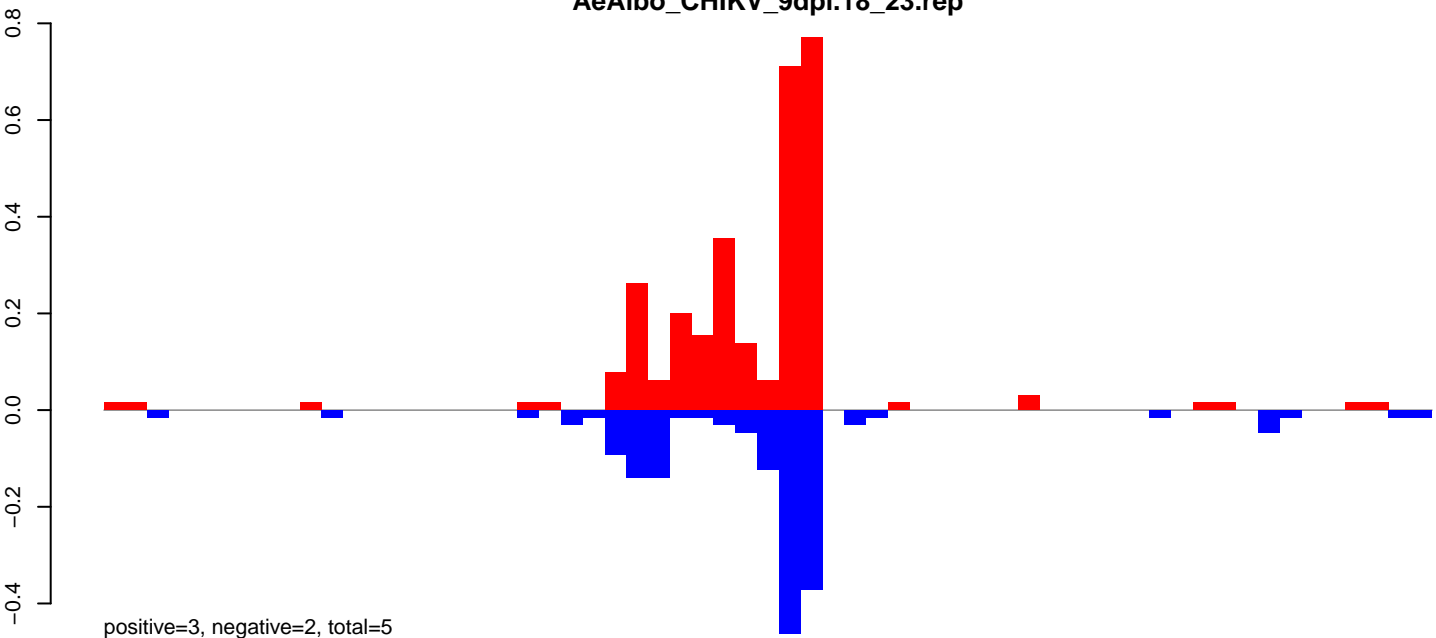

0 200 400 600 800 1000

**AeAlbo\_CHIKV\_9dpi.18\_23.rep**

**AeAlbo\_CHIKV\_9dpi.24\_35.rep**

**AeAlbo\_CHIKV\_9dpi.rep**

Window size=25, length=1518, TE@ltr-1\_family-5492@LTR\_Gypsy:1-1518

AeAlbo\_CHIKV\_9dpi.18\_23.rep