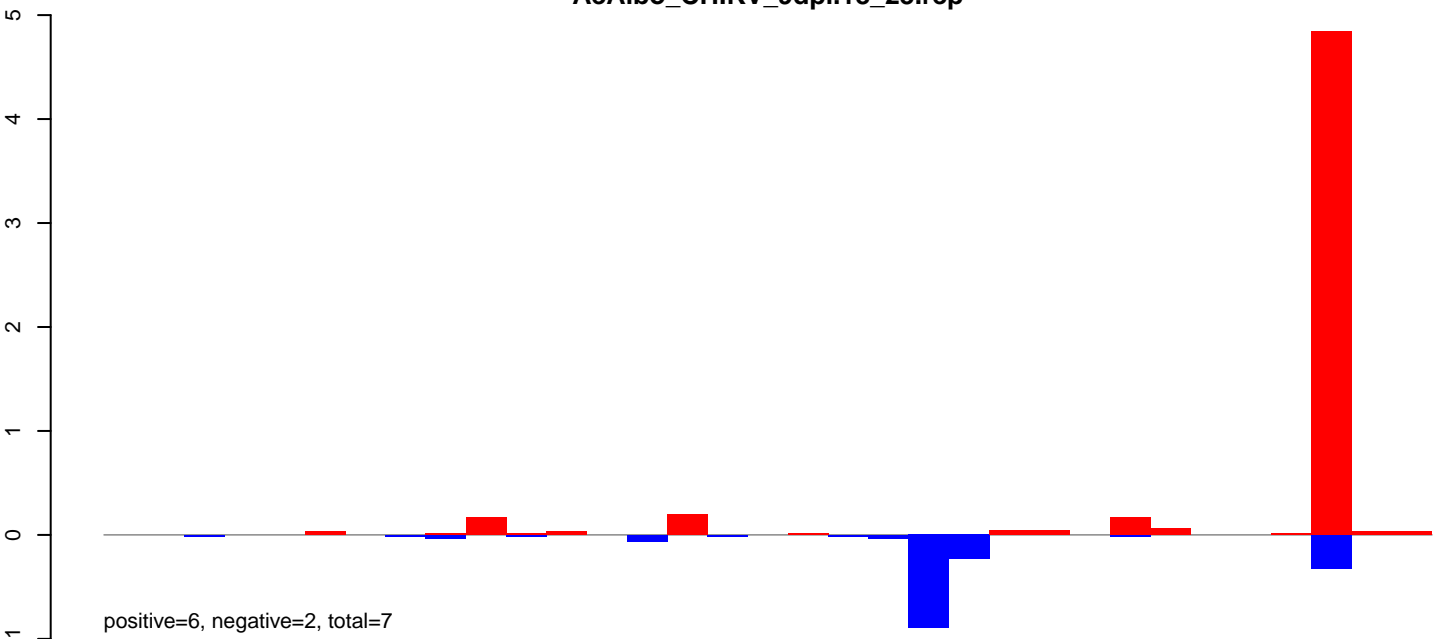

AeAlbo\_CHIKV\_9dpi.24\_35.rep

AeAlbo\_CHIKV\_9dpi.rep

AeAlbo\_CHIKV\_9dpi.18\_23.rep

AeAlbo\_CHIKV\_9dpi.24\_35.rep

AeAlbo\_CHIKV\_9dpi.rep

Window size=25, length=1034, TE@rnd-6\_family-1493@LTR\_Gypsy:1-1034