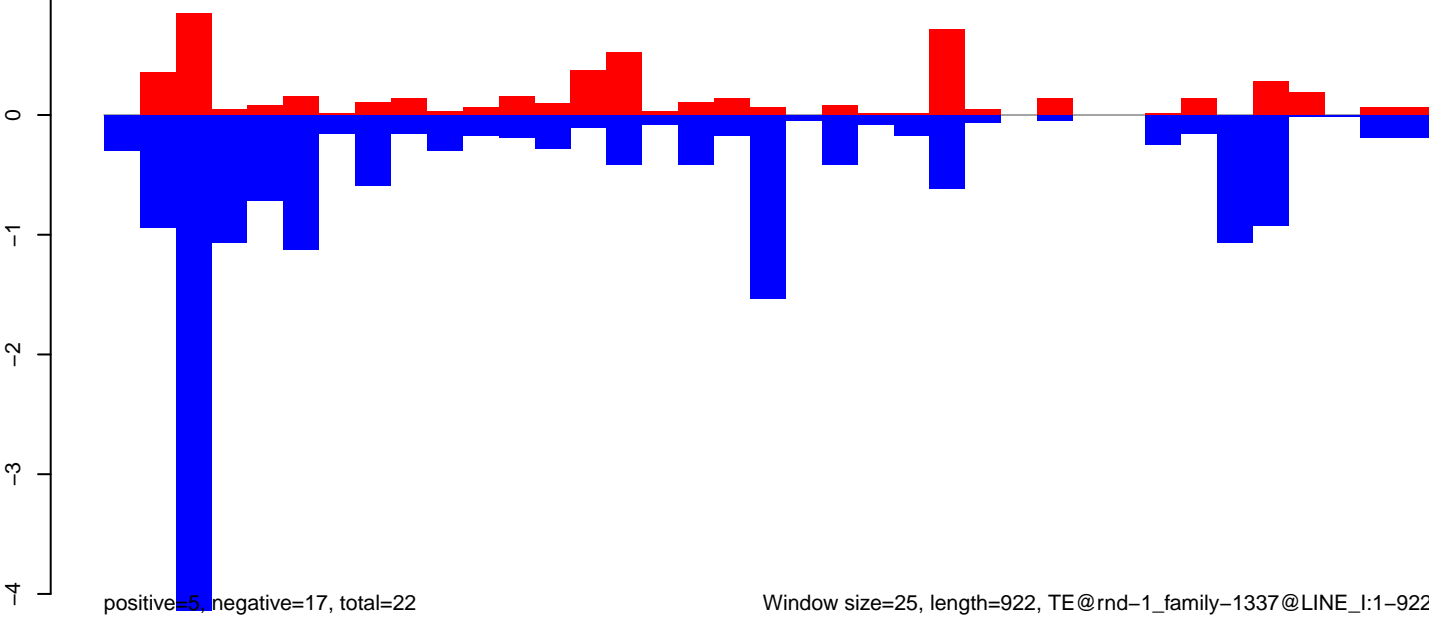

AeAlbo_CHIKV_9dpi.rep

Window size=25, length=922, TE@rnd-1_family-1337@LINE_I:1-922

0 200 400 600 800