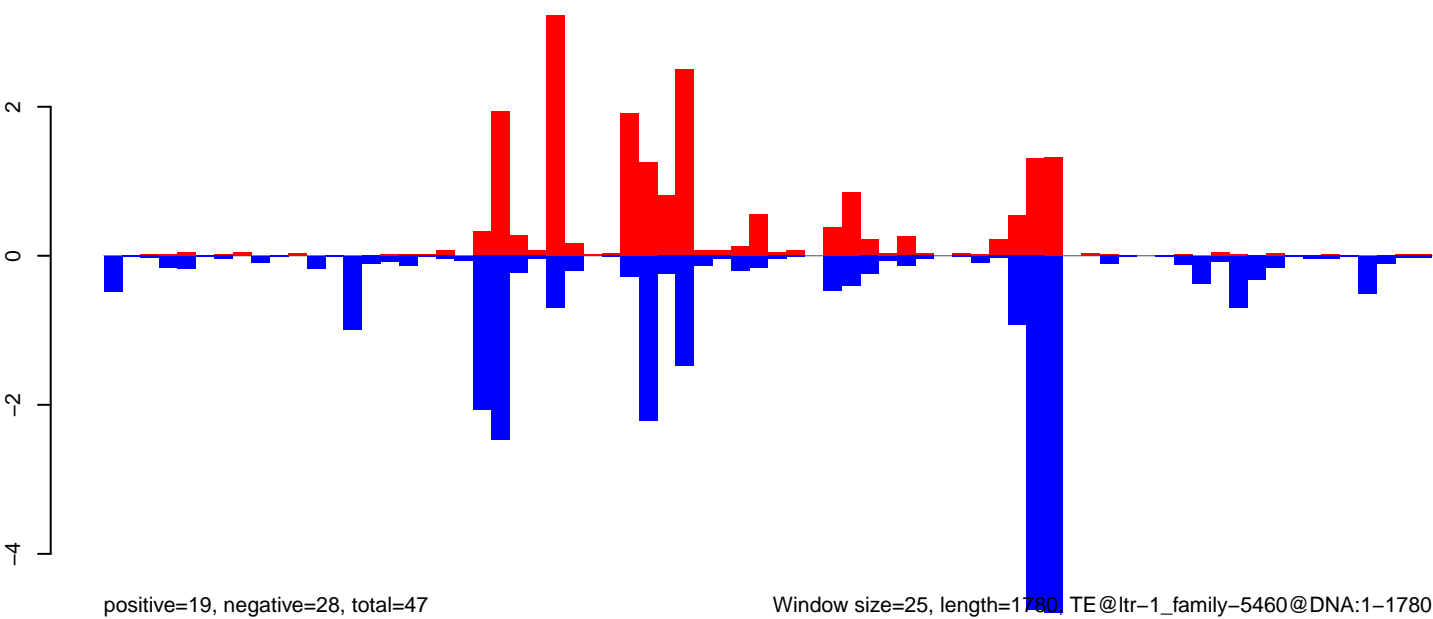

AeAlbo\_CHIKV\_9dpi.24\_35.rep

AeAlbo\_CHIKV\_9dpi.rep

Window size=25, length=2407, TE@ltr-1\_family-5786@LINE RTE-BovB:1-2407

AeAlbo\_CHIKV\_9dpi.18\_23.rep

AeAlbo\_CHIKV\_9dpi.24\_35.rep

AeAlbo\_CHIKV\_9dpi.rep