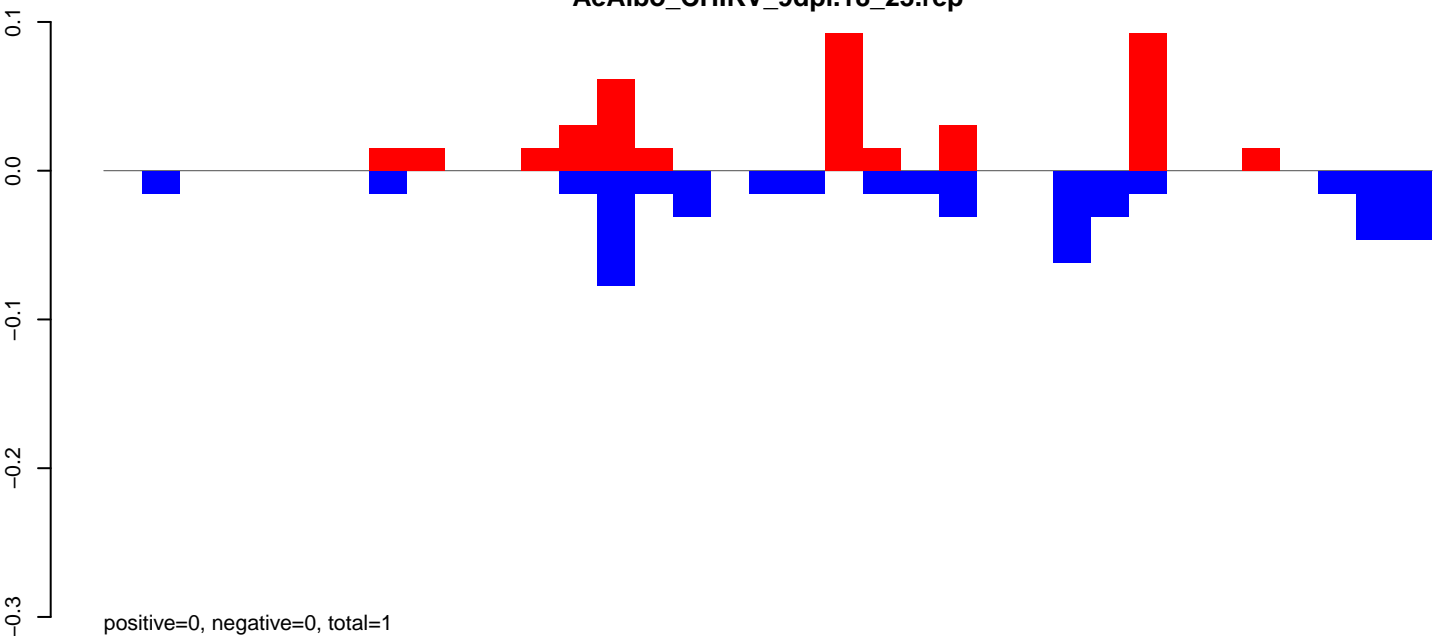

AeAlbo_CHIKV_9dpi.18_23.rep