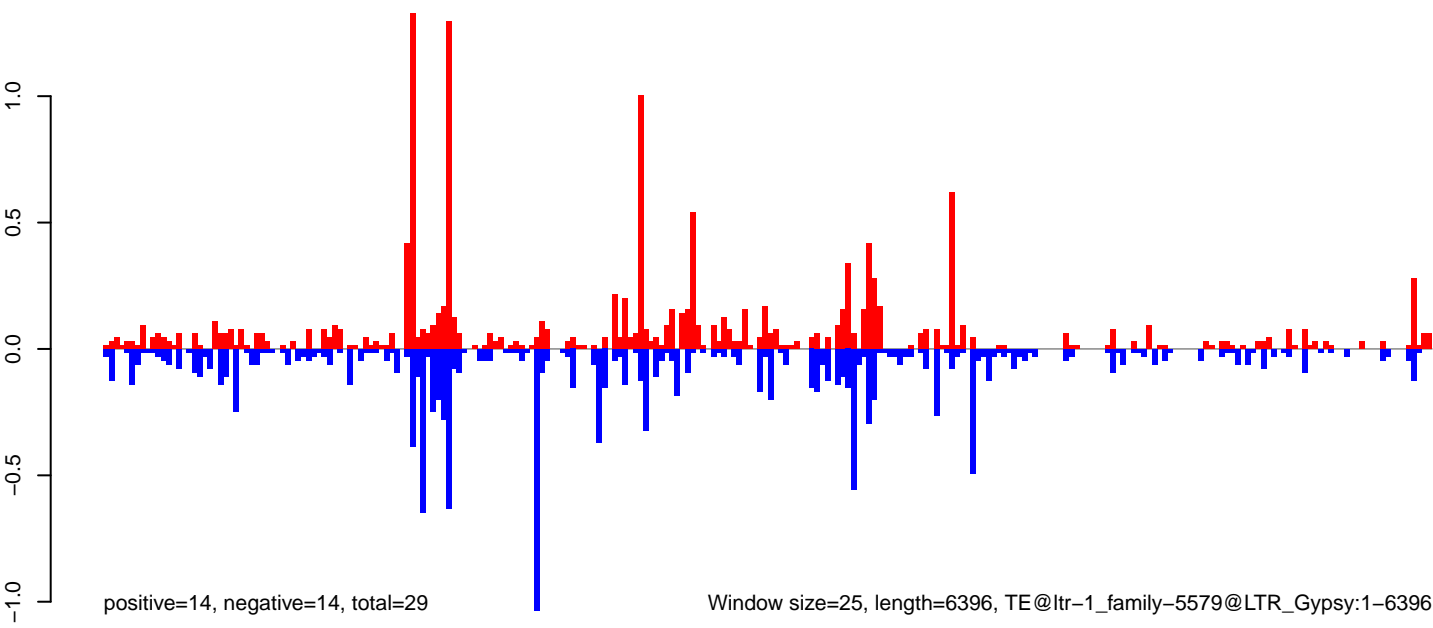

AeAlbo_CHIKV_9dpi.rep

positive=14, negative=14, total=29

Window size=25, length=6396, TE@ltr-1_family-5579@LTR_Gypsy:1-6396

0 1000 2000 3000 4000 5000 6000