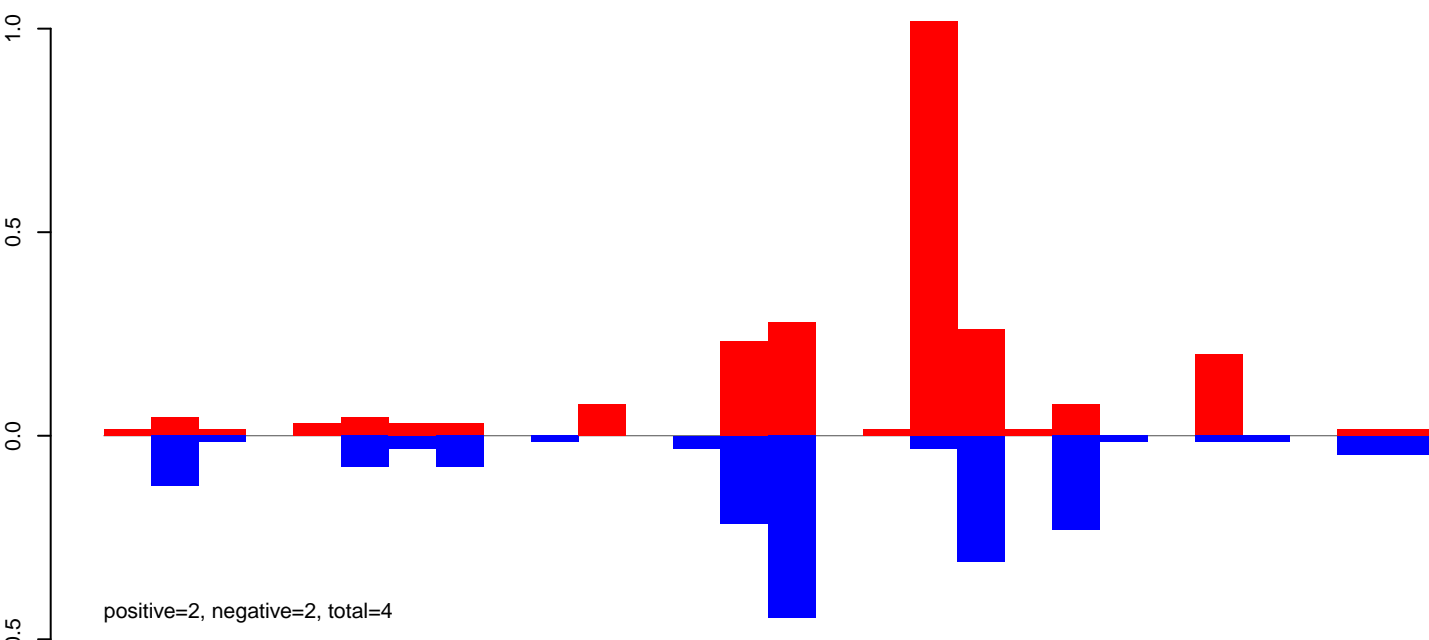

AeAlbo_CHIKV_9dpi.18_23.rep