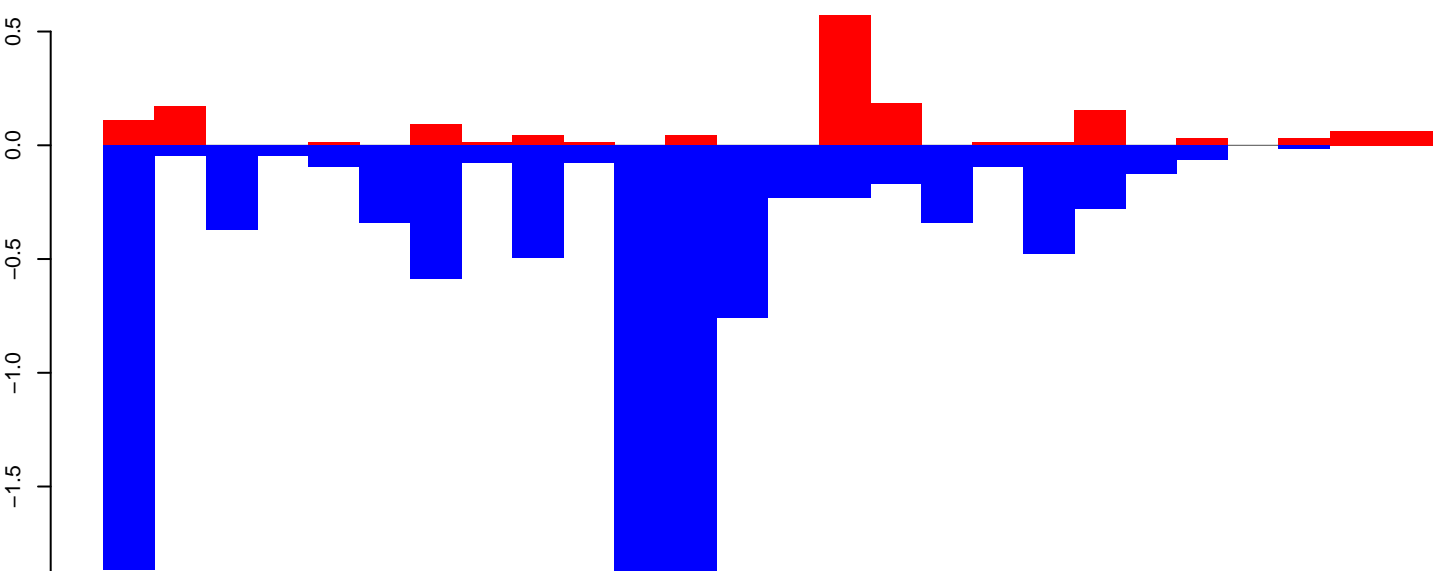

AeAlbo_CHIKV_9dpi.rep

positive=2, negative=11, total=12

Window size=25, length=636, TE@ltr-1_family-4933@LTR_Pao:1-636