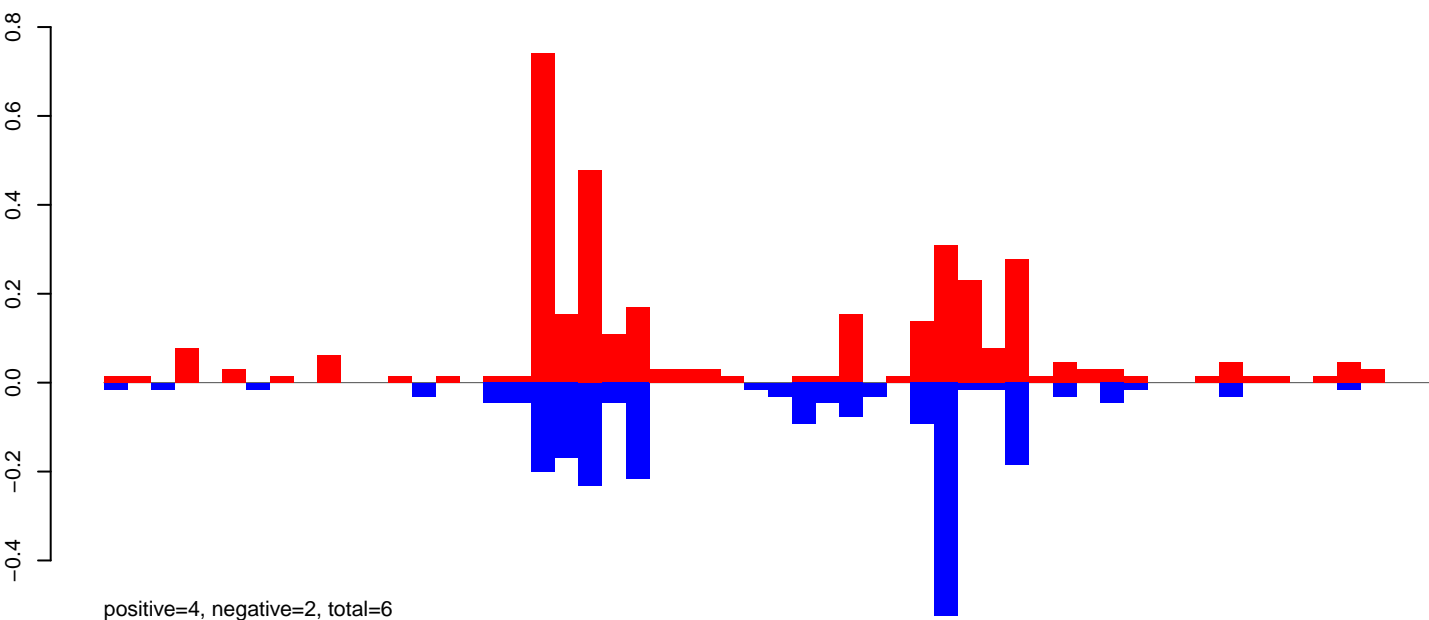

AeAlbo_CHIKV_9dpi.18_23.rep