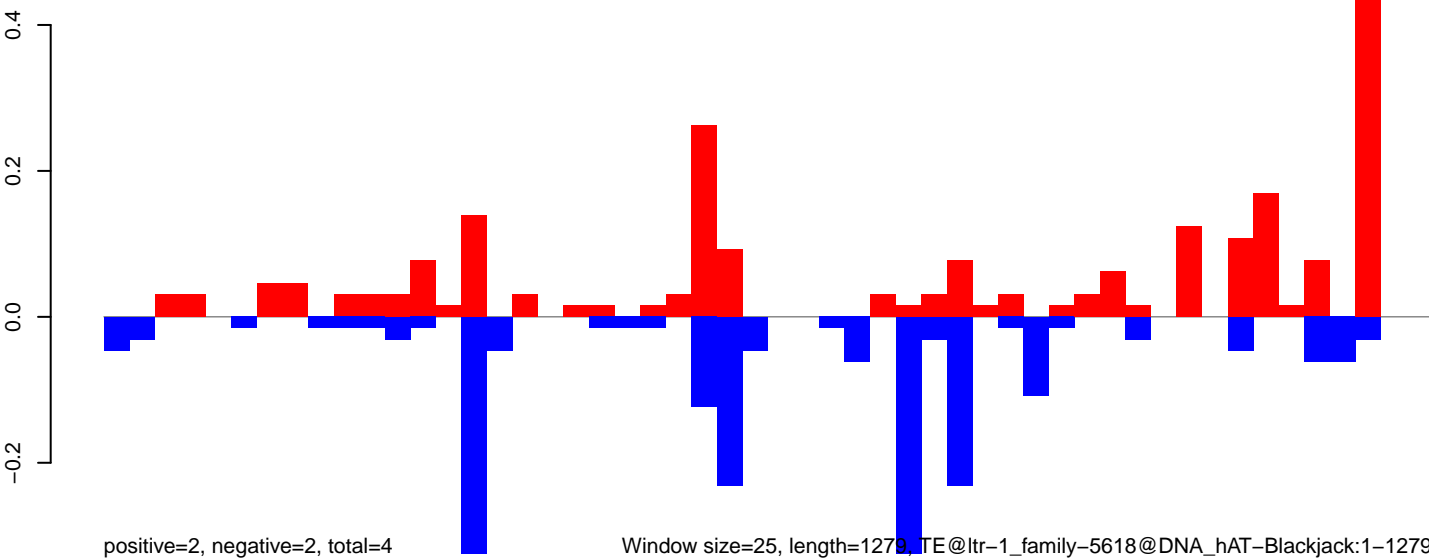

AeAlbo_CHIKV_9dpi.18_23.rep