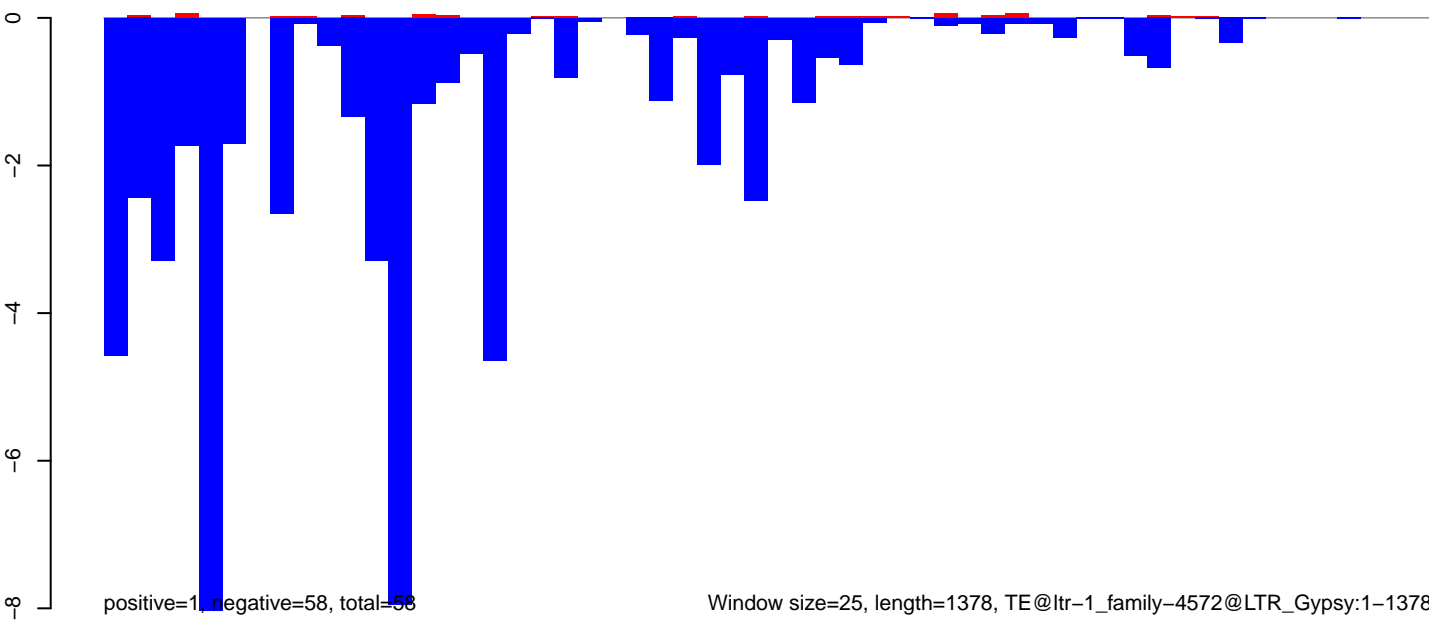

AeAlbo\_CHIKV\_9dpi.24\_35.rep

AeAlbo\_CHIKV\_9dpi.rep

Window size=25, length=1378, TE@ltr-1\_family-4572@LTR\_Gypsy:1-1378

0 200 400 600 800 1000 1200 1400

AeAlbo\_CHIKV\_9dpi.18\_23.rep

AeAlbo\_CHIKV\_9dpi.24\_35.rep