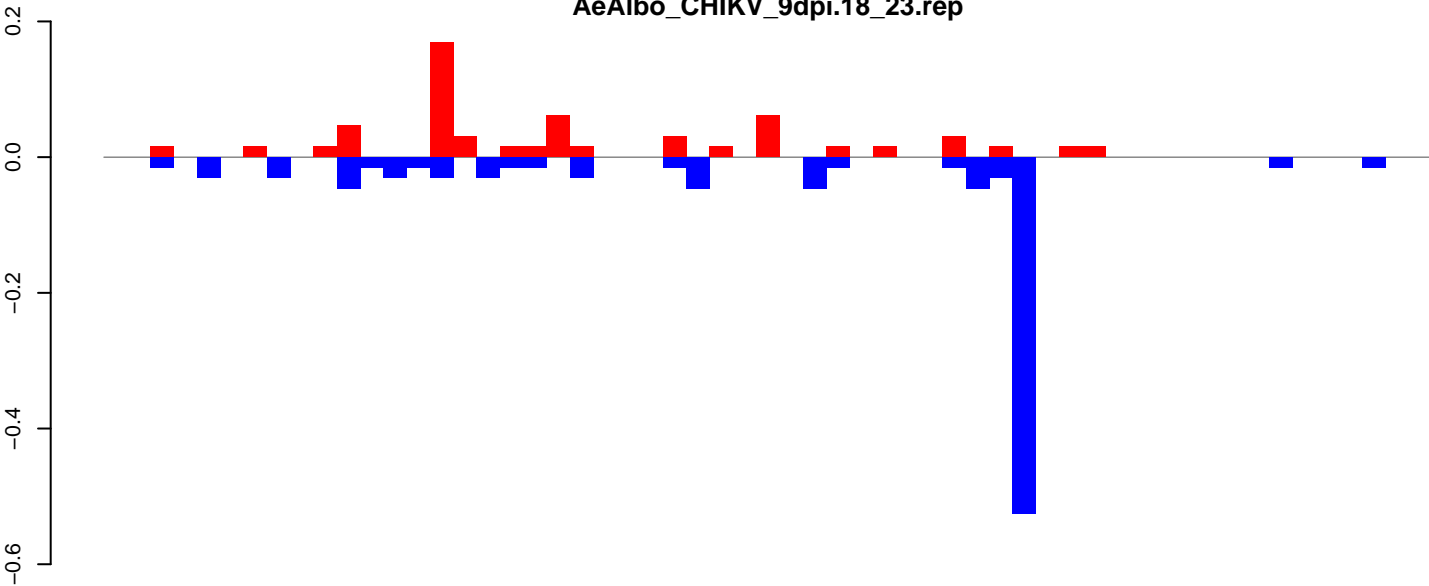

AeAlbo_CHIKV_9dpi.18_23.rep

positive=1, negative=1, total=2