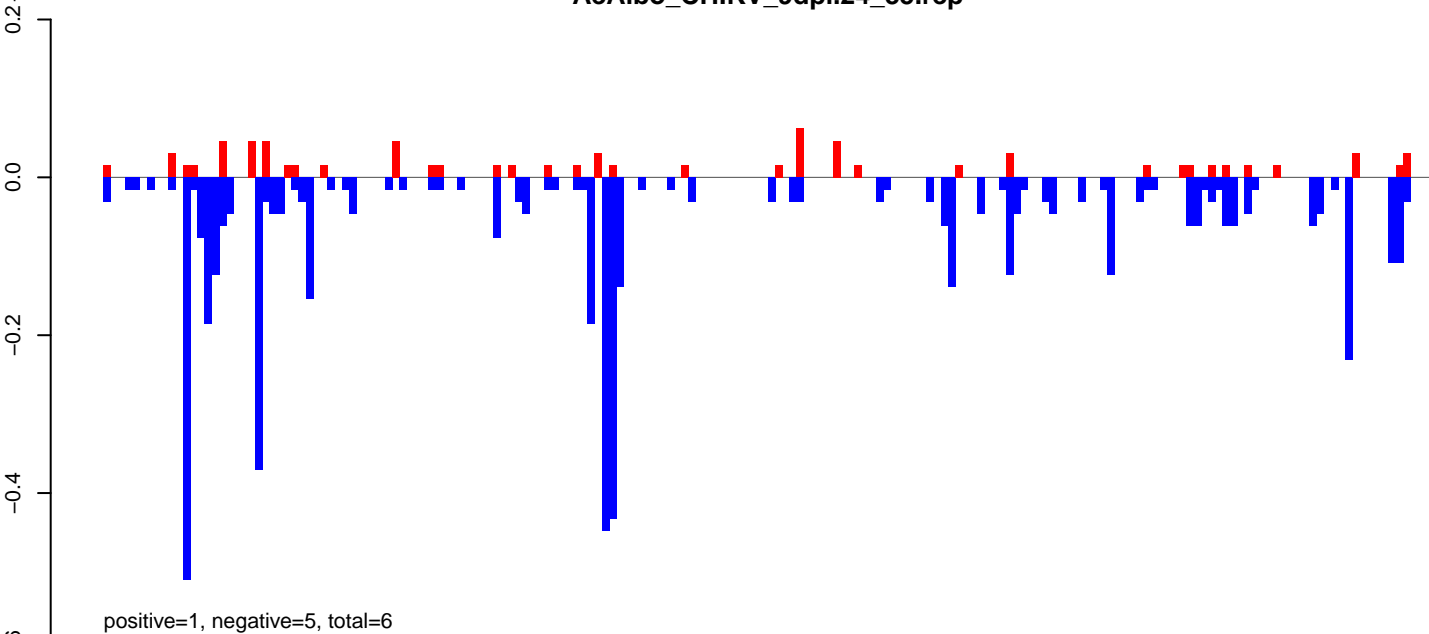

AeAlbo_CHIKV_9dpi.24_35.rep