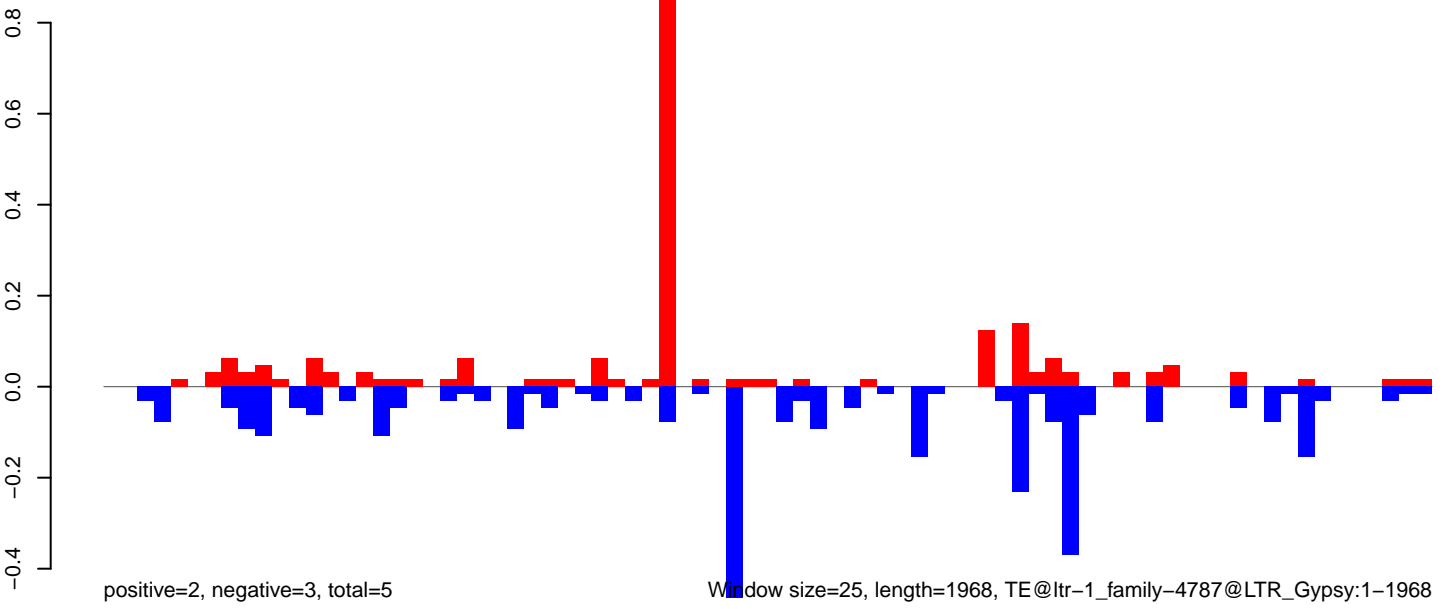

AeAlbo\_CHIKV\_9dpi.rep

Window size=25, length=1559, TE@ltr-1\_family-4814@LTR\_Gypsy:1-1559

0 500 1000 1500

AeAlbo\_CHIKV\_9dpi.18\_23.rep

AeAlbo\_CHIKV\_9dpi.24\_35.rep

AeAlbo\_CHIKV\_9dpi.rep

AeAlbo\_CHIKV\_9dpi.18\_23.rep