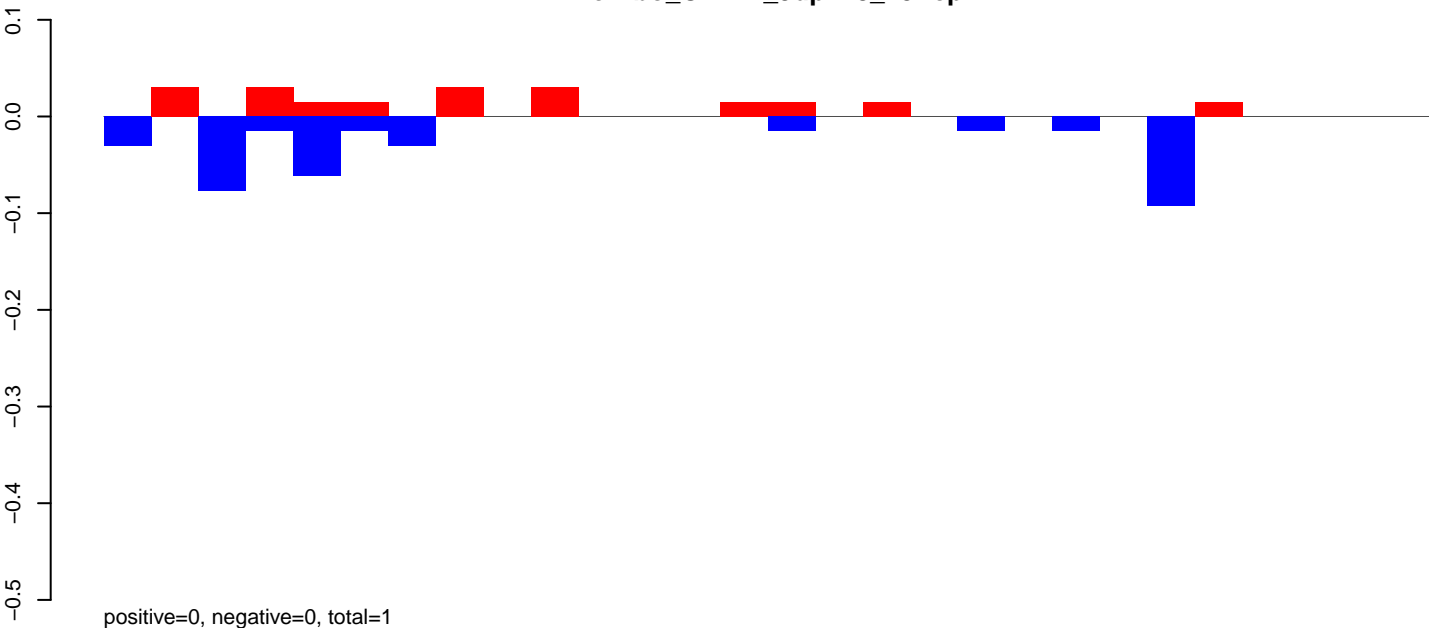

AeAlbo_CHIKV_9dpi.18_23.rep