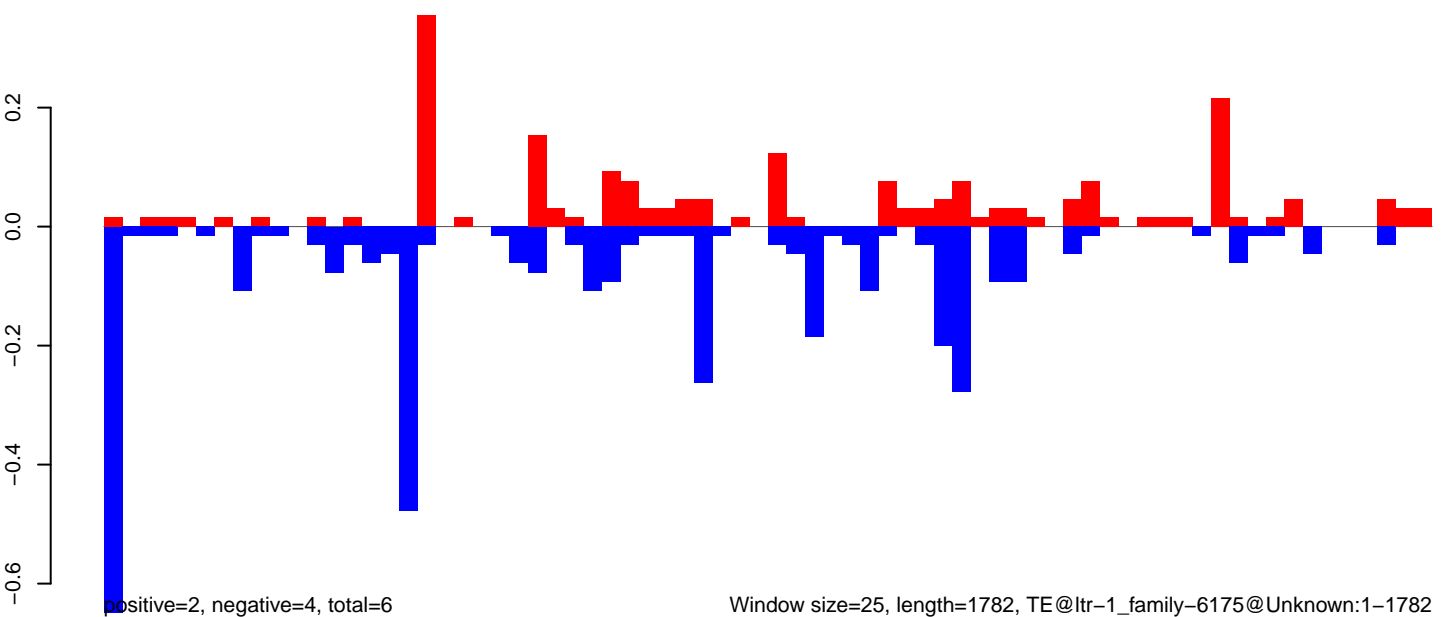

AeAlbo_CHIKV_9dpi.rep