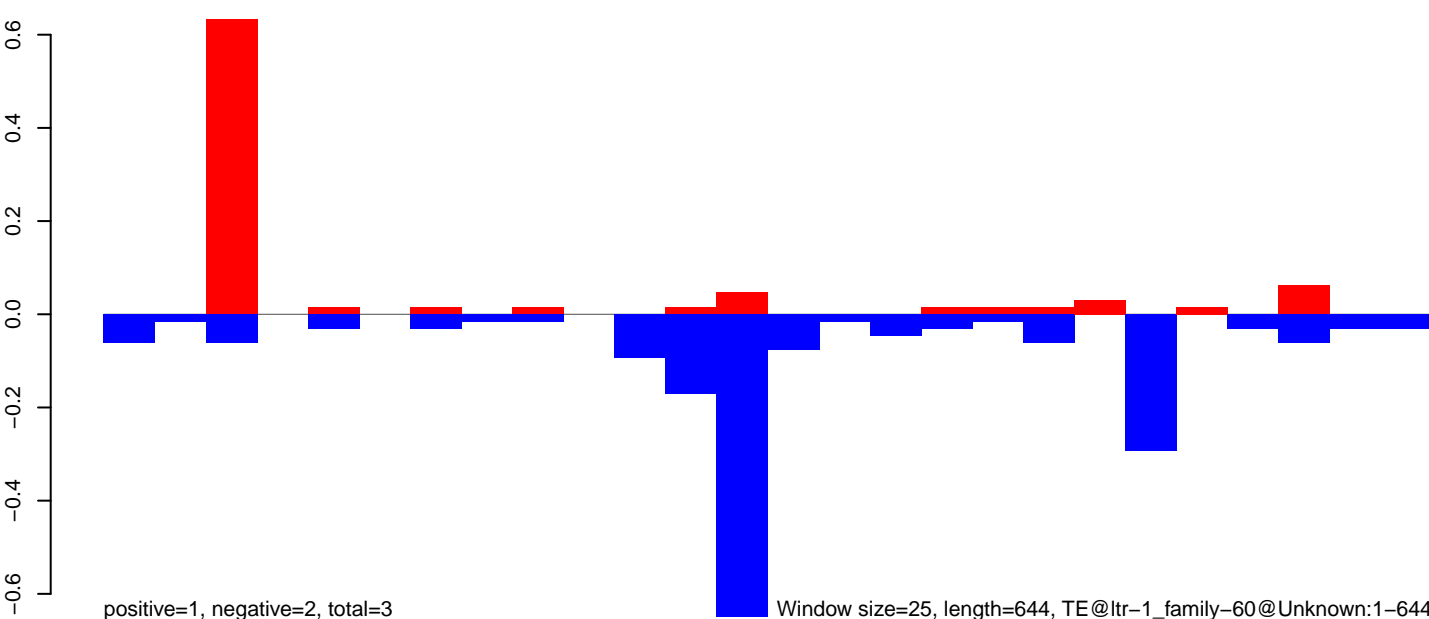

AeAlbo_CHIKV_9dpi.rep