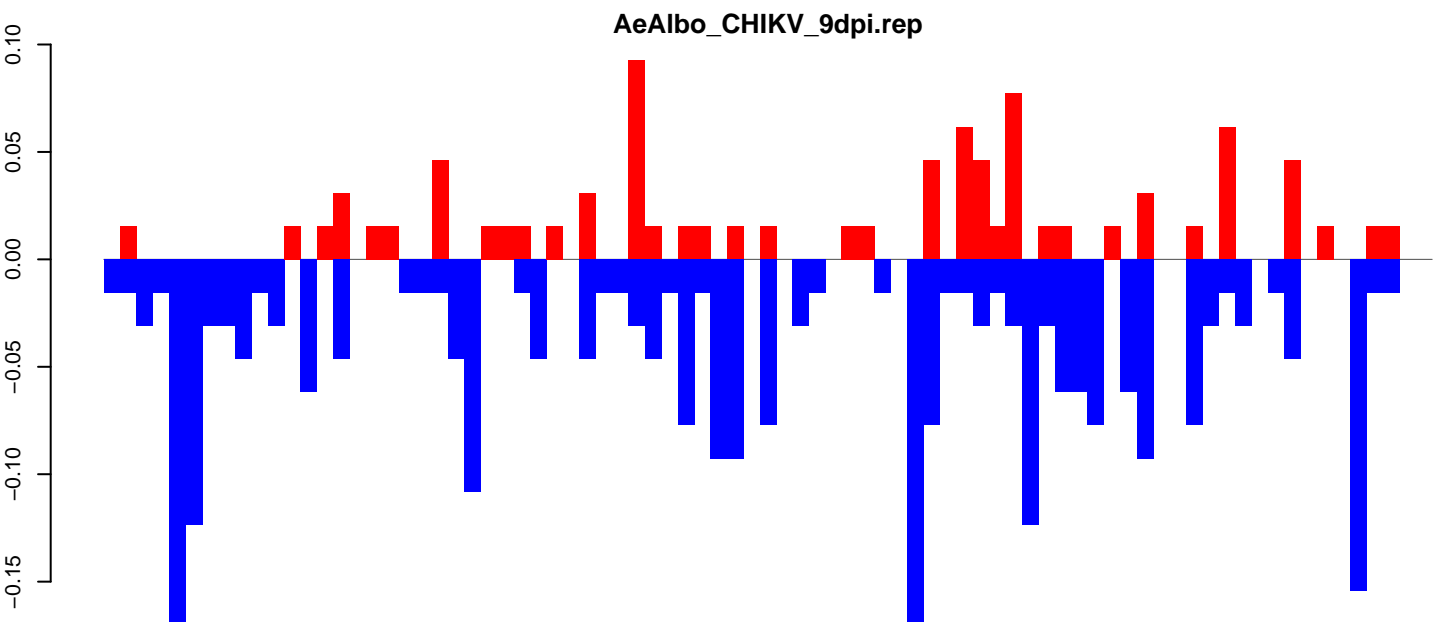

positive=1, negative=3, total=4

Window size=25, length=2005, TE@ltr-1_family-6230@LTR_Pao:1-2005

0 500 1000 1500 2000