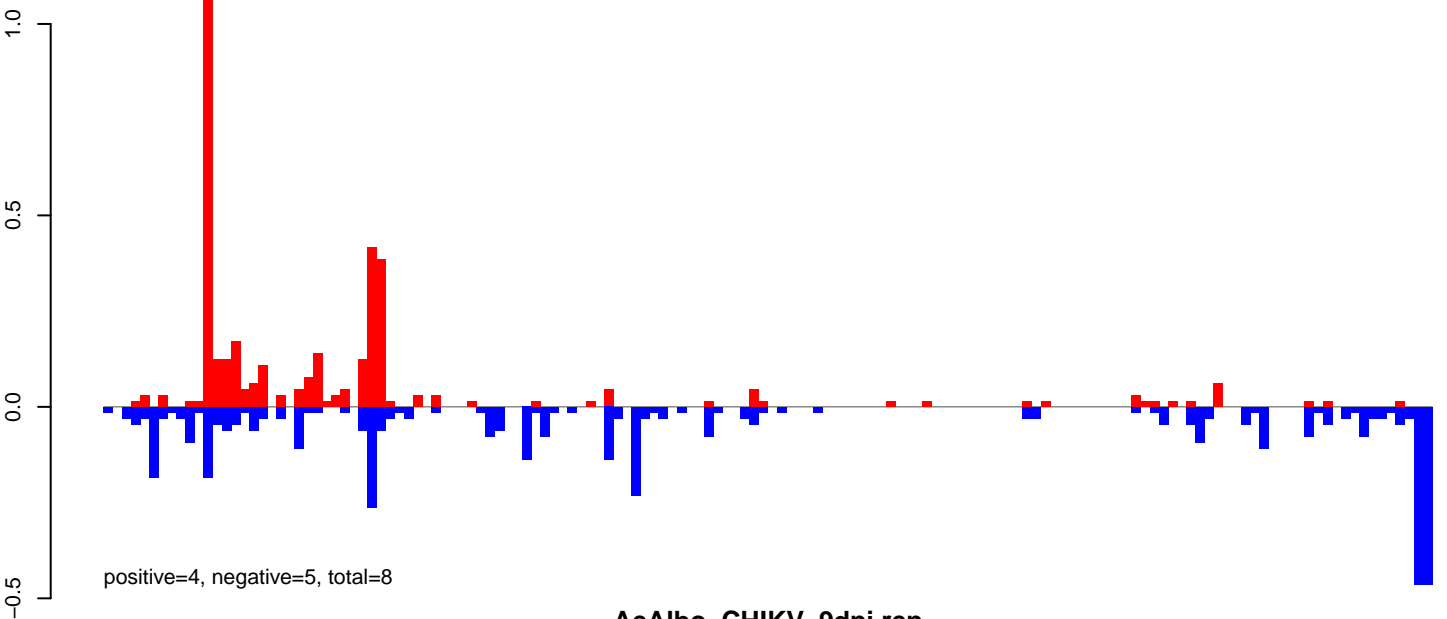

AeAlbo_CHIKV_9dpi.24_35.rep