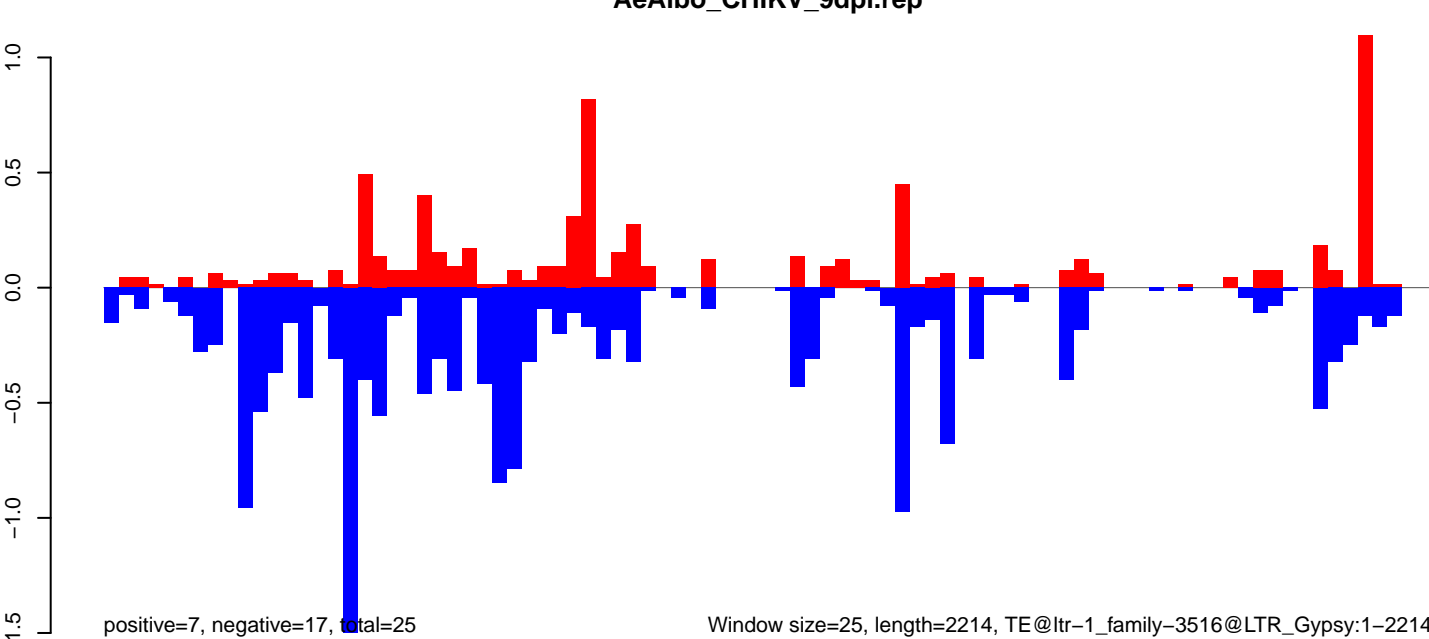

AeAlbo\_CHIKV\_9dpi.rep

0 500 1000 1500 2000

AeAlbo\_CHIKV\_9dpi.18\_23.rep

AeAlbo\_CHIKV\_9dpi.24\_35.rep

AeAlbo\_CHIKV\_9dpi.rep

Window size=25, length=2214, TE@ltr-1\_family-3516@LTR\_Gypsy:1-2214

AeAlbo\_CHIKV\_9dpi.18\_23.rep