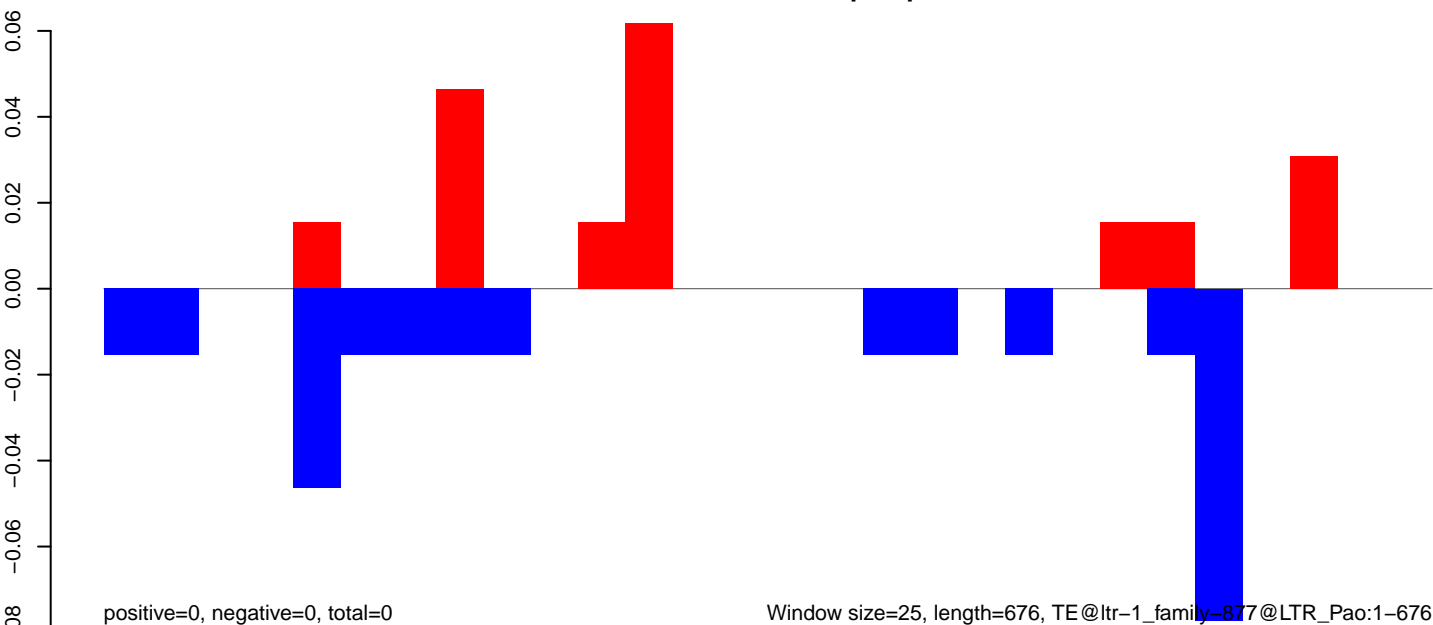

AeAlbo_CHIKV_9dpi.rep