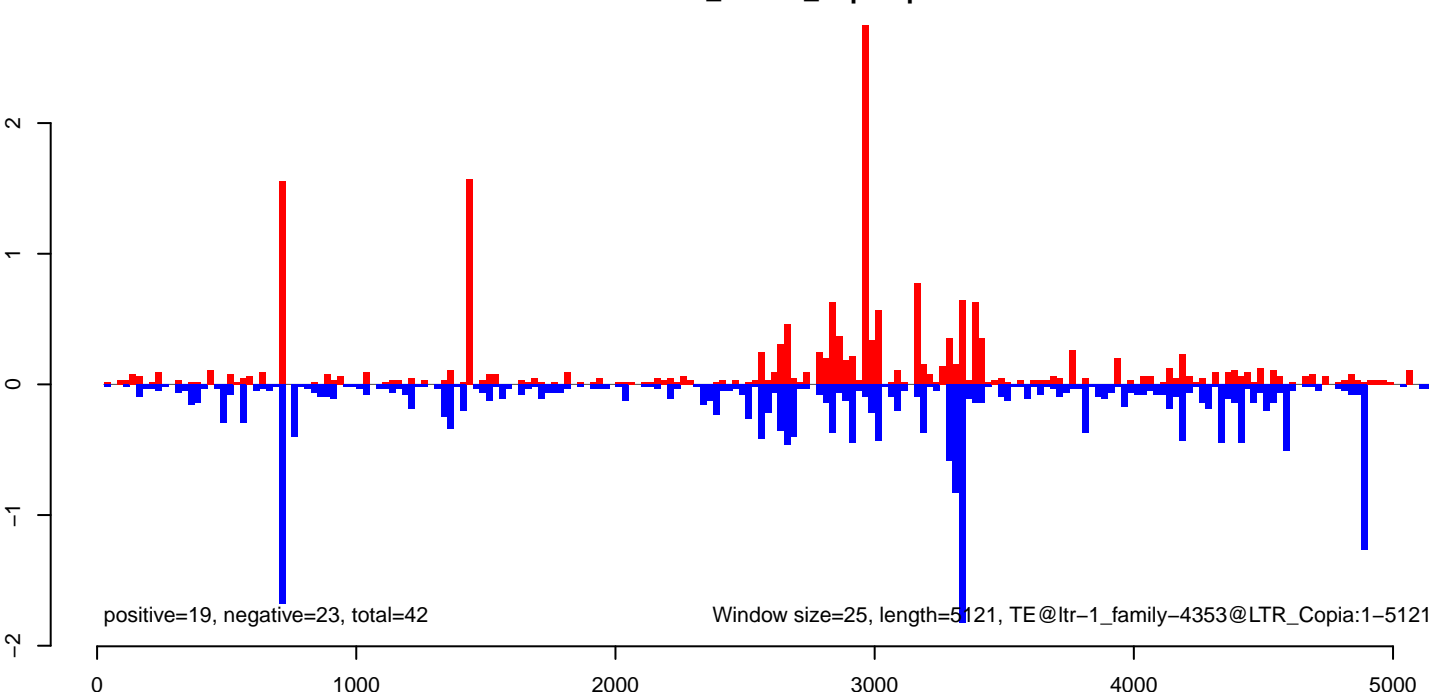

AeAlbo\_CHIKV\_9dpi.24\_35.rep

AeAlbo\_CHIKV\_9dpi.rep

AeAlbo\_CHIKV\_9dpi.18\_23.rep

AeAlbo\_CHIKV\_9dpi.24\_35.rep

AeAlbo\_CHIKV\_9dpi.rep

Window size=25, length=4858, TE@ltr-1\_family-3529@LTR\_Gypsy:1-4858