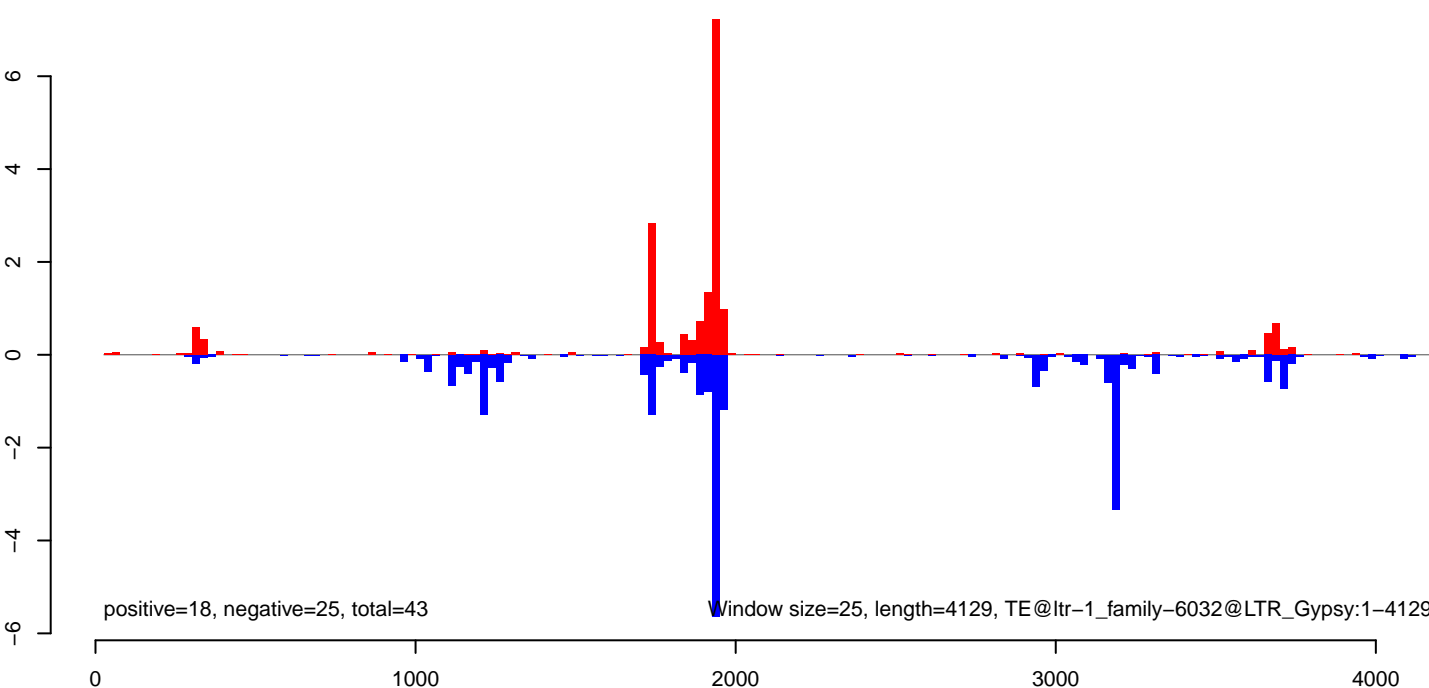

AeAlbo_CHIKV_9dpi.rep