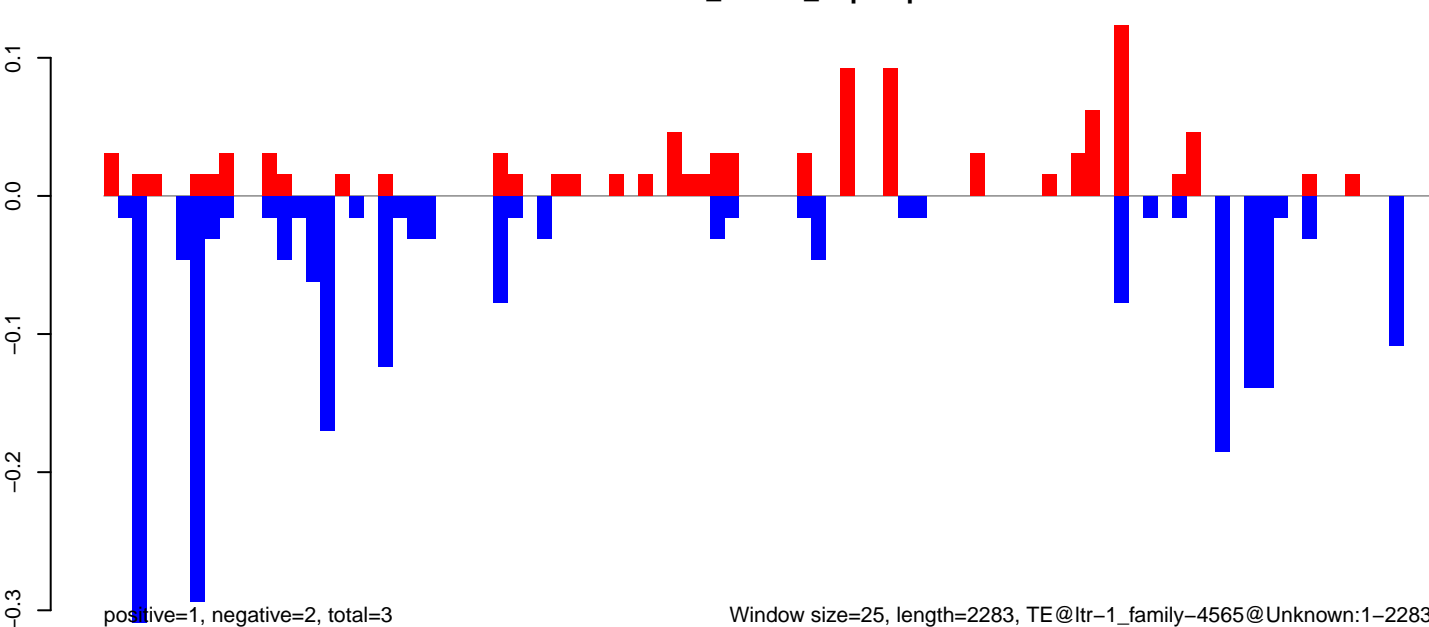

AeAlbo\_CHIKV\_9dpi.18\_23.rep

AeAlbo\_CHIKV\_9dpi.24\_35.rep

AeAlbo\_CHIKV\_9dpi.rep

AeAlbo\_CHIKV\_9dpi.18\_23.rep

AeAlbo\_CHIKV\_9dpi.24\_35.rep

AeAlbo\_CHIKV\_9dpi.rep

Window size=25, length=2283, TE@ltr-1\_family-4565@Unknown:1-2283