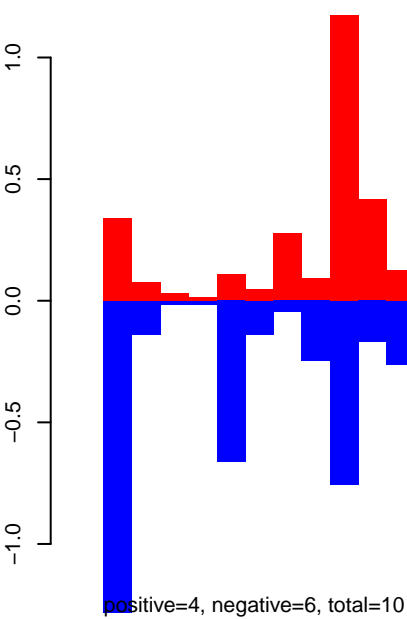

AeAlbo\_CHIKV\_9dpi.18\_23.rep

AeAlbo\_CHIKV\_9dpi.24\_35.rep

AeAlbo\_CHIKV\_9dpi.rep

Window size=25, length=1165, TE@ltr-1\_family-3450@LTR\_Gypsy:1-1165

0 200 400 600 800 1000 1200

AeAlbo\_CHIKV\_9dpi.18\_23.rep