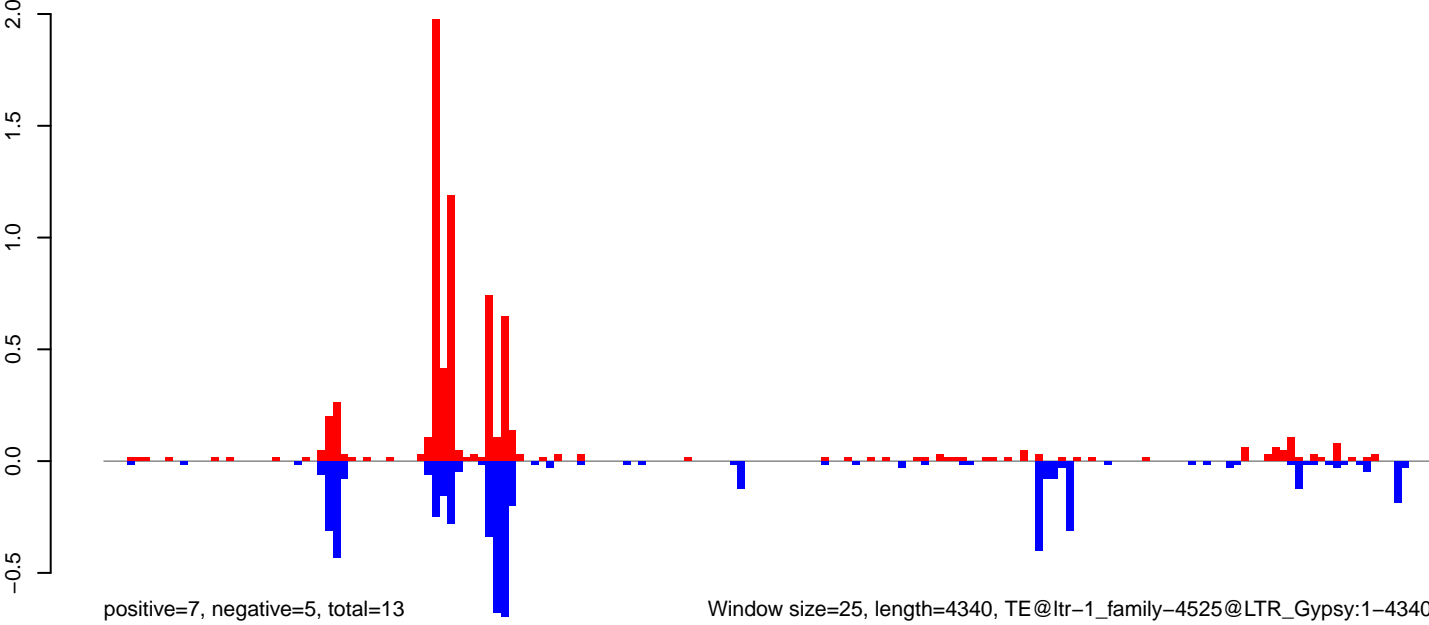

AeAlbo_CHIKV_9dpi.18_23.rep

AeAlbo_CHIKV_9dpi.rep