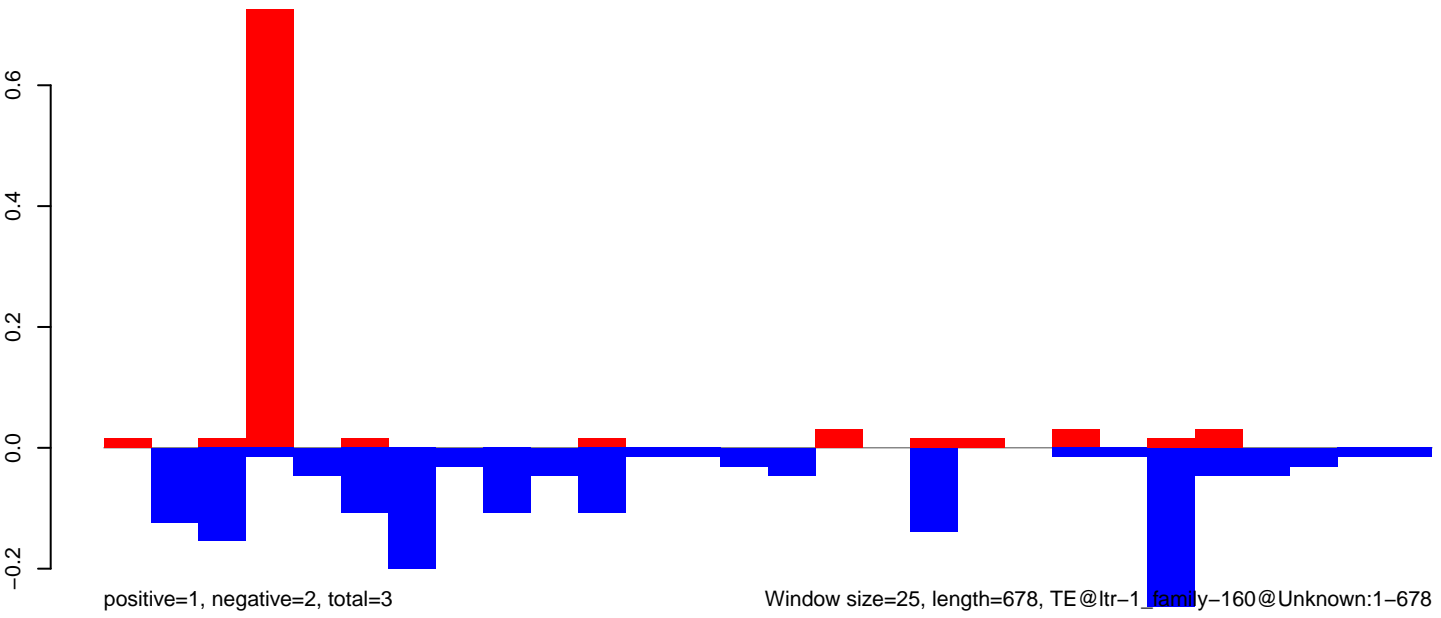

AeAlbo\_CHIKV\_9dpi.rep

AeAlbo\_CHIKV\_9dpi.18\_23.rep

AeAlbo\_CHIKV\_9dpi.24\_35.rep

AeAlbo\_CHIKV\_9dpi.rep

AeAlbo\_CHIKV\_9dpi.18\_23.rep

AeAlbo\_CHIKV\_9dpi.24\_35.rep

AeAlbo\_CHIKV\_9dpi.rep

Window size=25, length=682, TE@lt-1, family-1378@LTR\_Pao:1-682