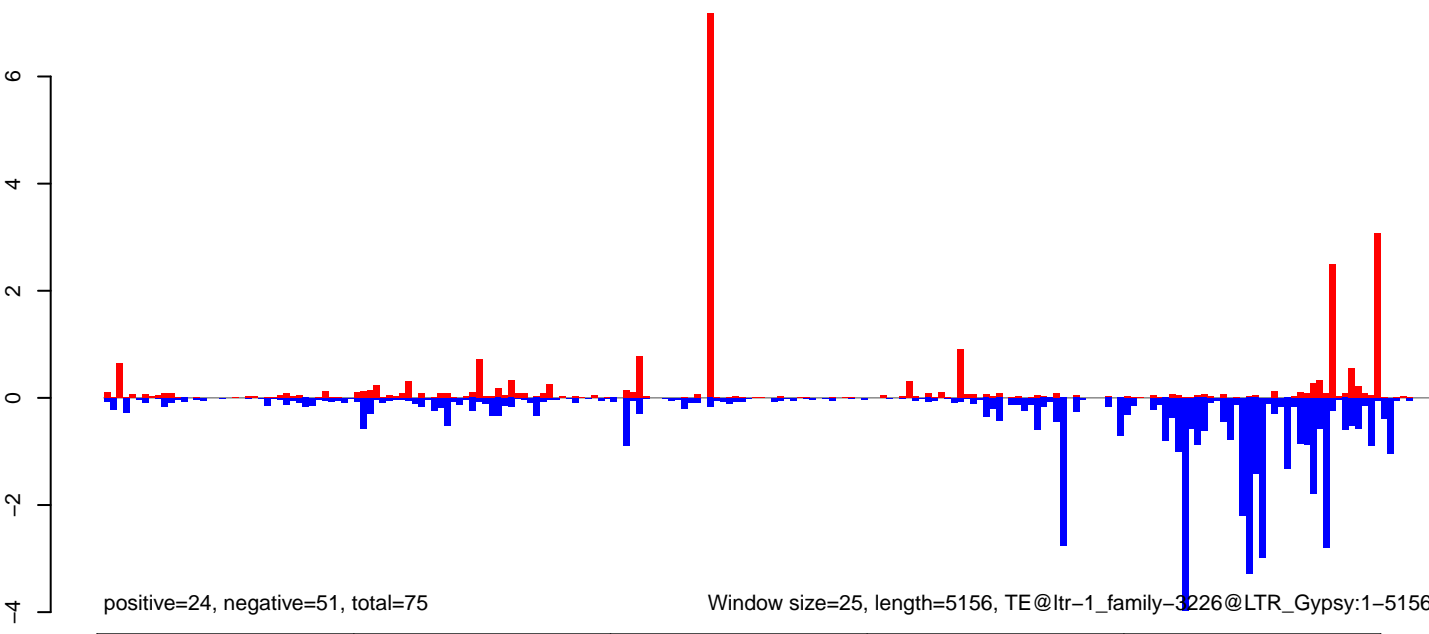

**AeAlbo\_CHIKV\_9dpi.18\_23.rep**

**AeAlbo\_CHIKV\_9dpi.24\_35.rep**

**AeAlbo\_CHIKV\_9dpi.rep**

Window size=25, length=5156, TE@ltr-1\_family-3226@LTR\_Gypsy:1-5156

AeAlbo\_CHIKV\_9dpi.18\_23.rep

AeAlbo\_CHIKV\_9dpi.24\_35.rep