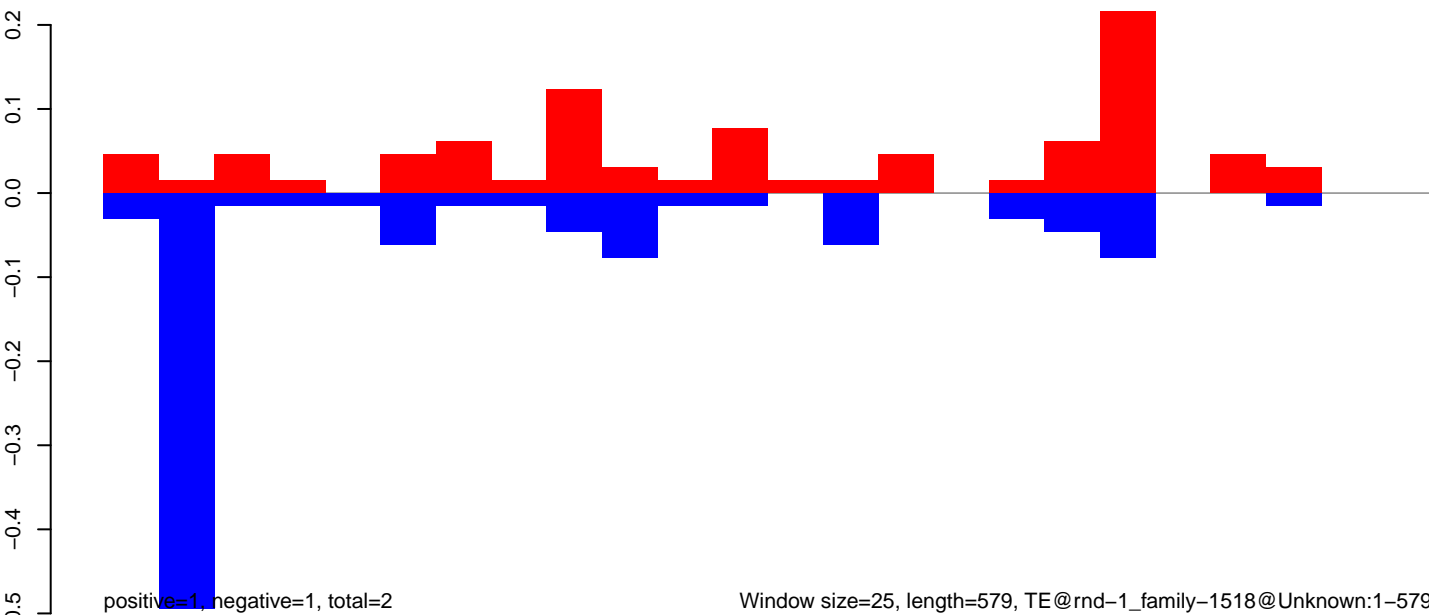

AeAlbo_CHIKV_9dpi.rep