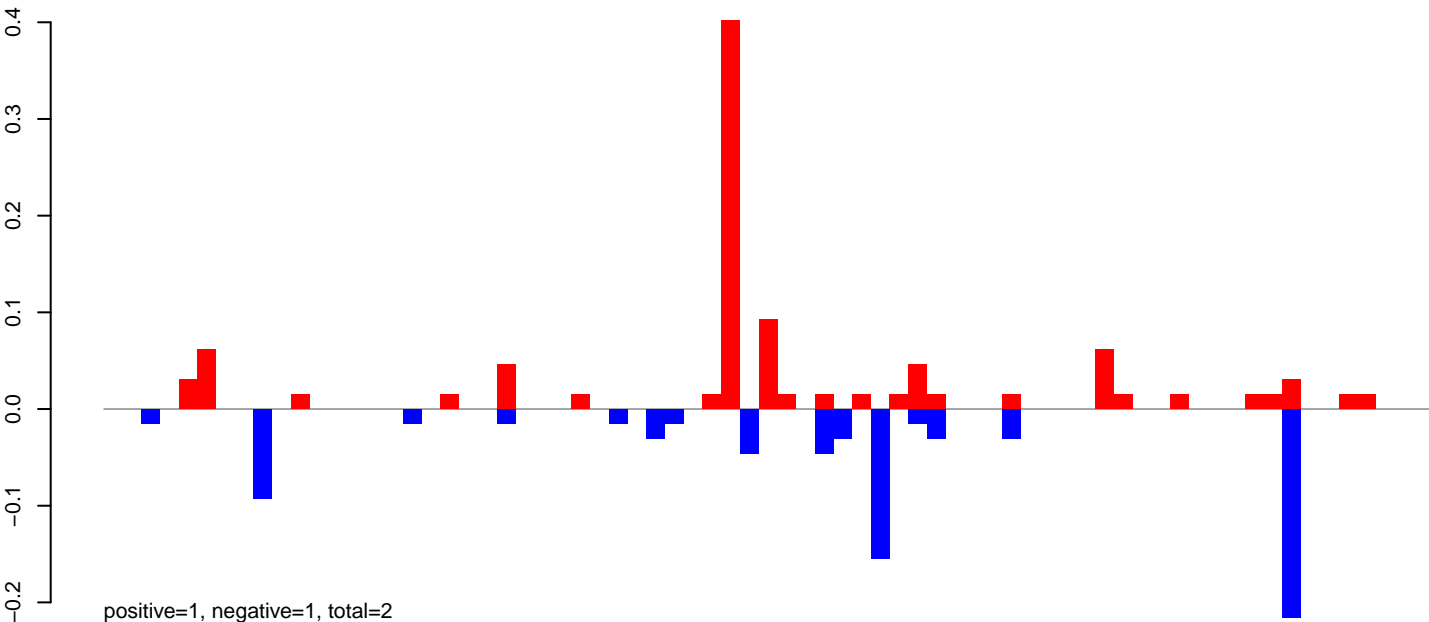

AeAlbo\_CHIKV\_9dpi.24\_35.rep

AeAlbo\_CHIKV\_9dpi.rep

Window size=25, length=1039, TE@ltr-1\_family-576@LTR\_Gypsy:1-1039

AeAlbo\_CHIKV\_9dpi.18\_23.rep

AeAlbo\_CHIKV\_9dpi.24\_35.rep

AeAlbo\_CHIKV\_9dpi.rep