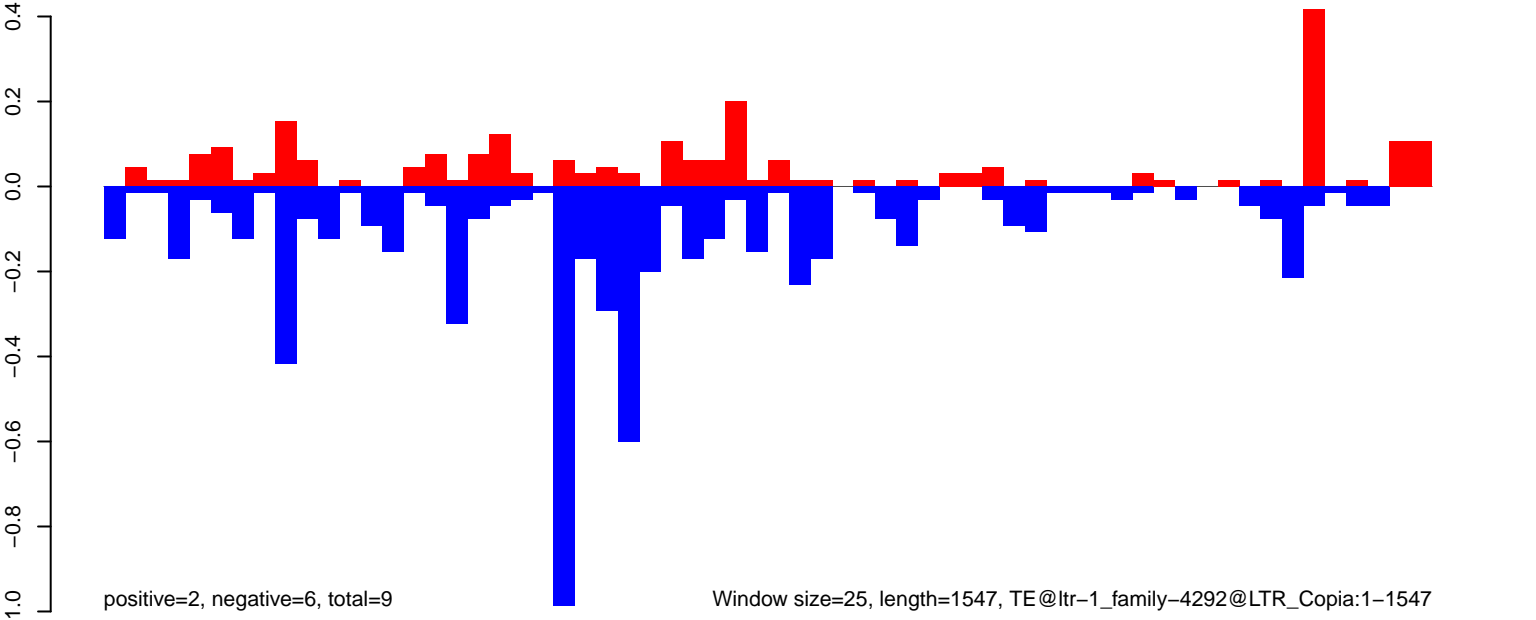

AeAlbo_CHIKV_9dpi.rep