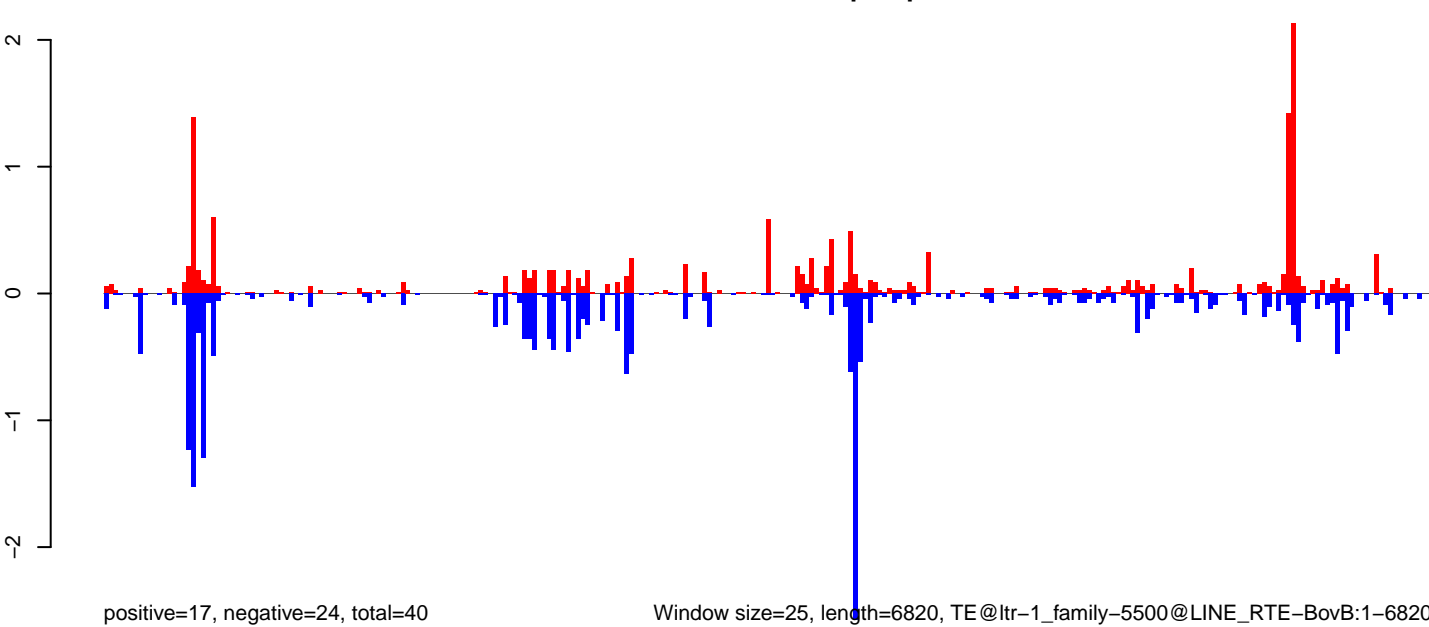

AeAlbo_CHIKV_9dpi.rep

Window size=25, length=6820, TE@ltr-1_family-5500@LINE RTE-BovB:1-6820

0 1000 2000 3000 4000 5000 6000 7000