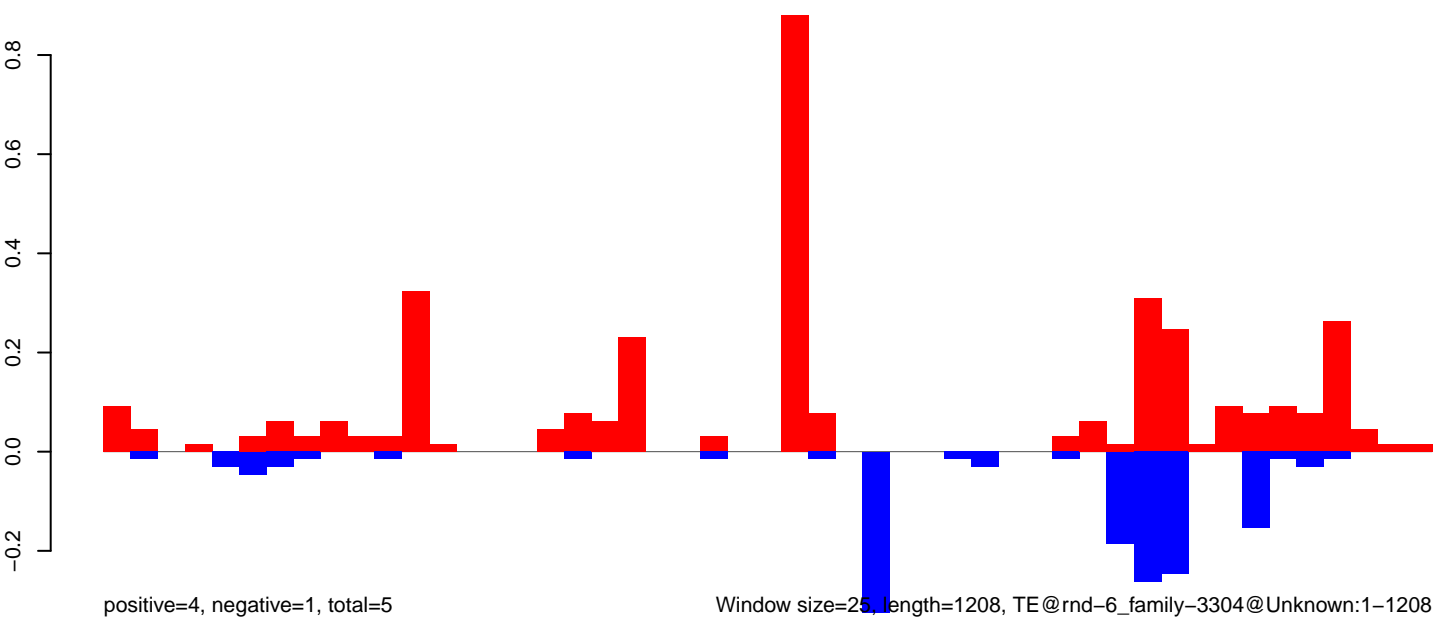

AeAlbo_CHIKV_9dpi.rep