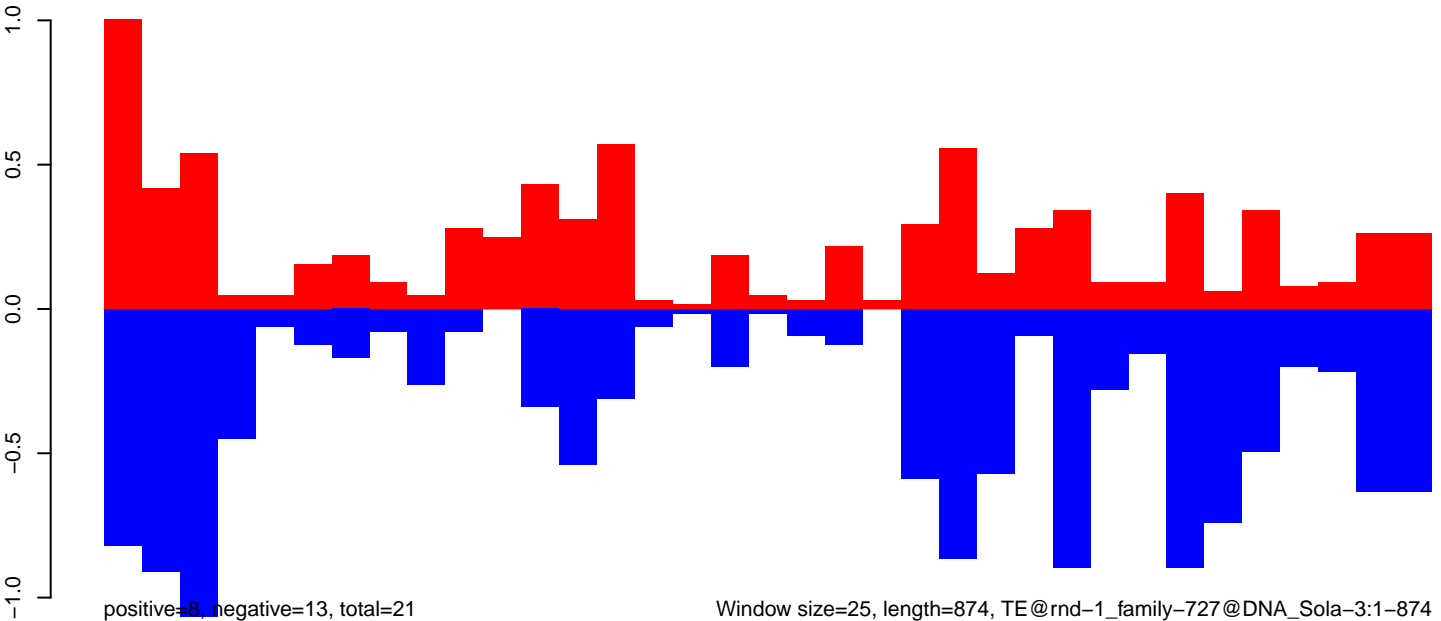

AeAlbo_CHIKV_9dpi.18_23.rep

AeAlbo_CHIKV_9dpi.rep