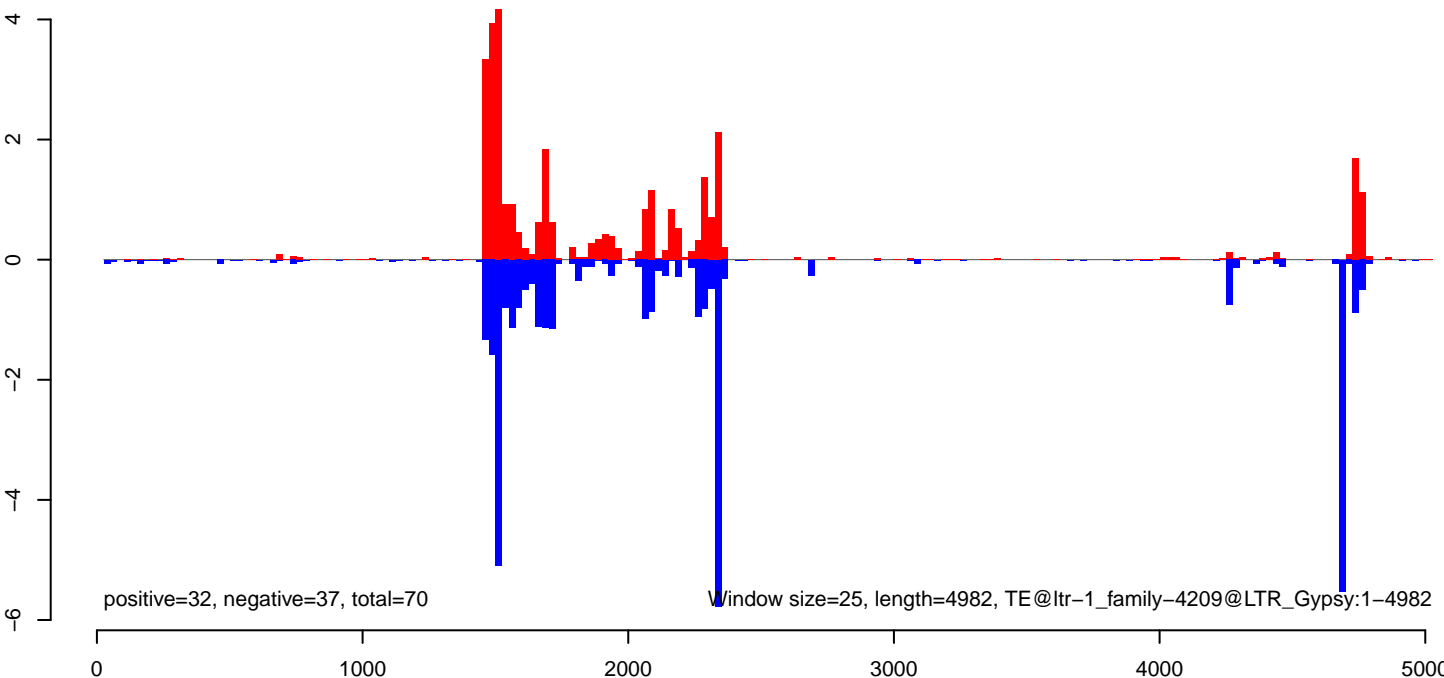

AeAlbo_CHIKV_9dpi.rep