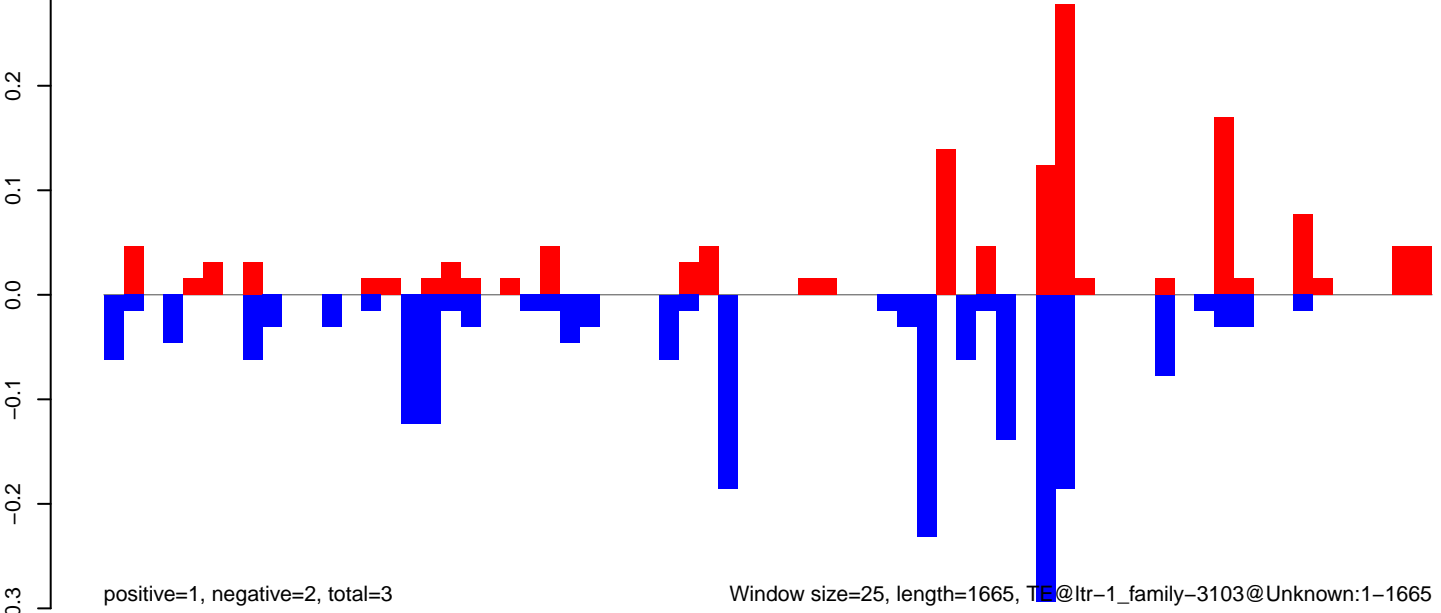

AeAlbo\_CHIKV\_9dpi.18\_23.rep

AeAlbo\_CHIKV\_9dpi.24\_35.rep

AeAlbo\_CHIKV\_9dpi.rep

AeAlbo\_CHIKV\_9dpi.18\_23.rep

AeAlbo\_CHIKV\_9dpi.24\_35.rep

AeAlbo\_CHIKV\_9dpi.rep

Window size=25, length=1137, TE@rnd-6\_family-5436@Unknown:1-1137