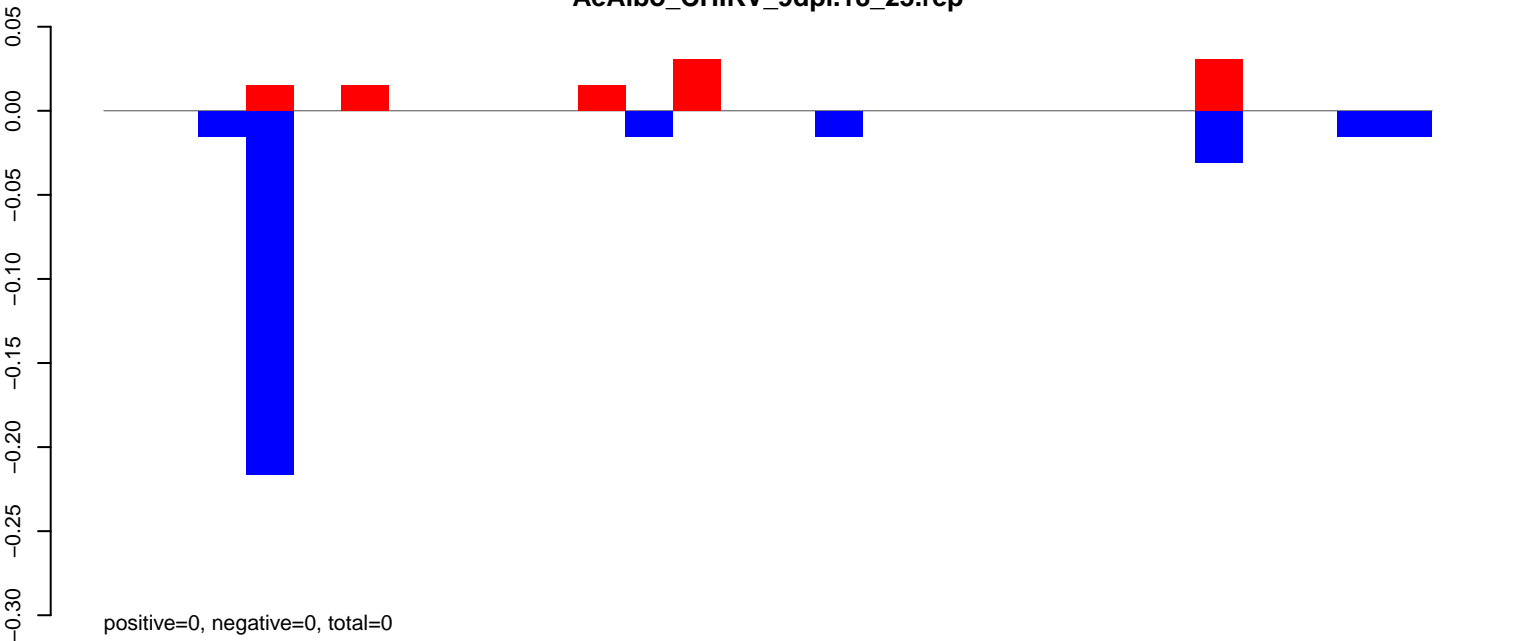

AeAlbo_CHIKV_9dpi.18_23.rep