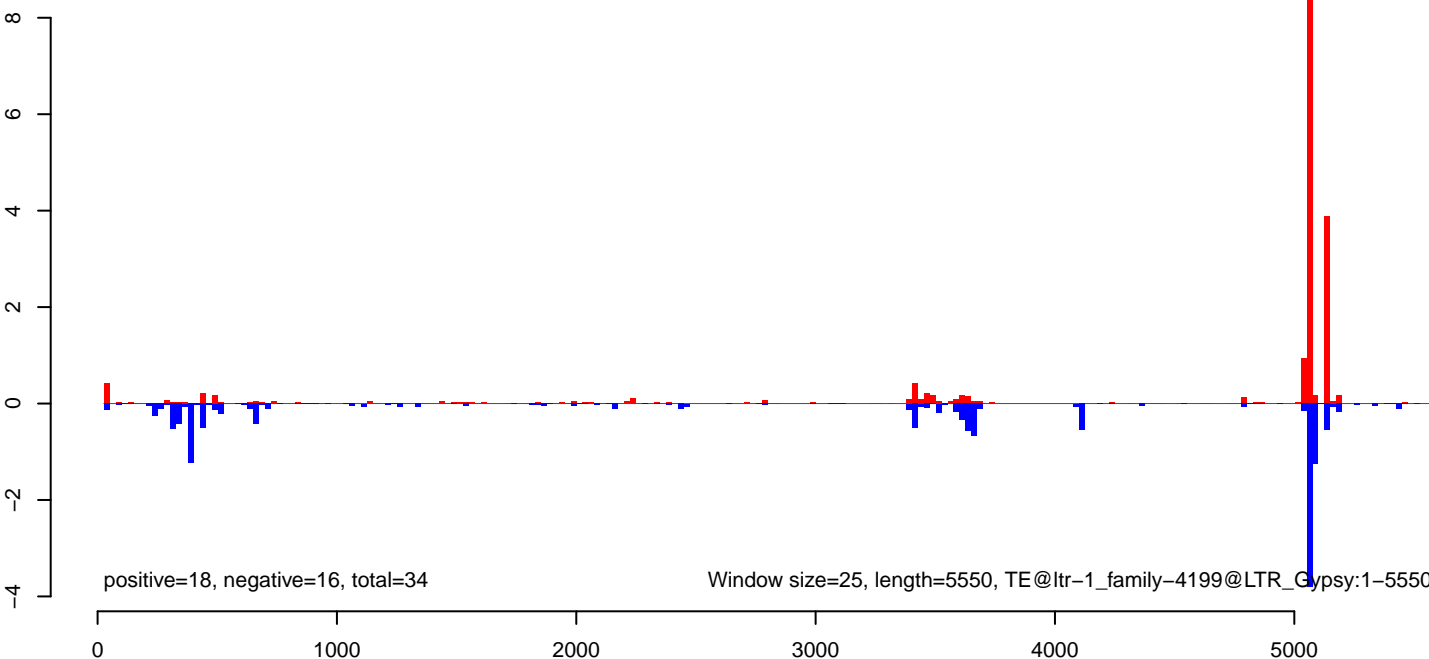

AeAlbo_CHIKV_9dpi.18_23.rep

AeAlbo_CHIKV_9dpi.rep