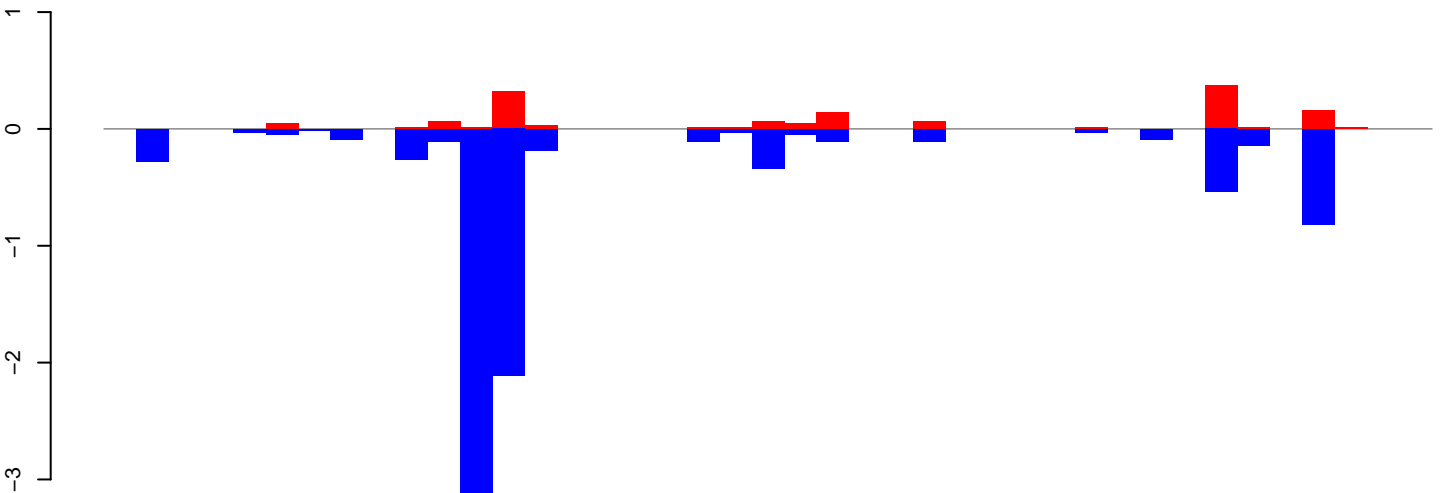

positive=1, negative=9, total=10