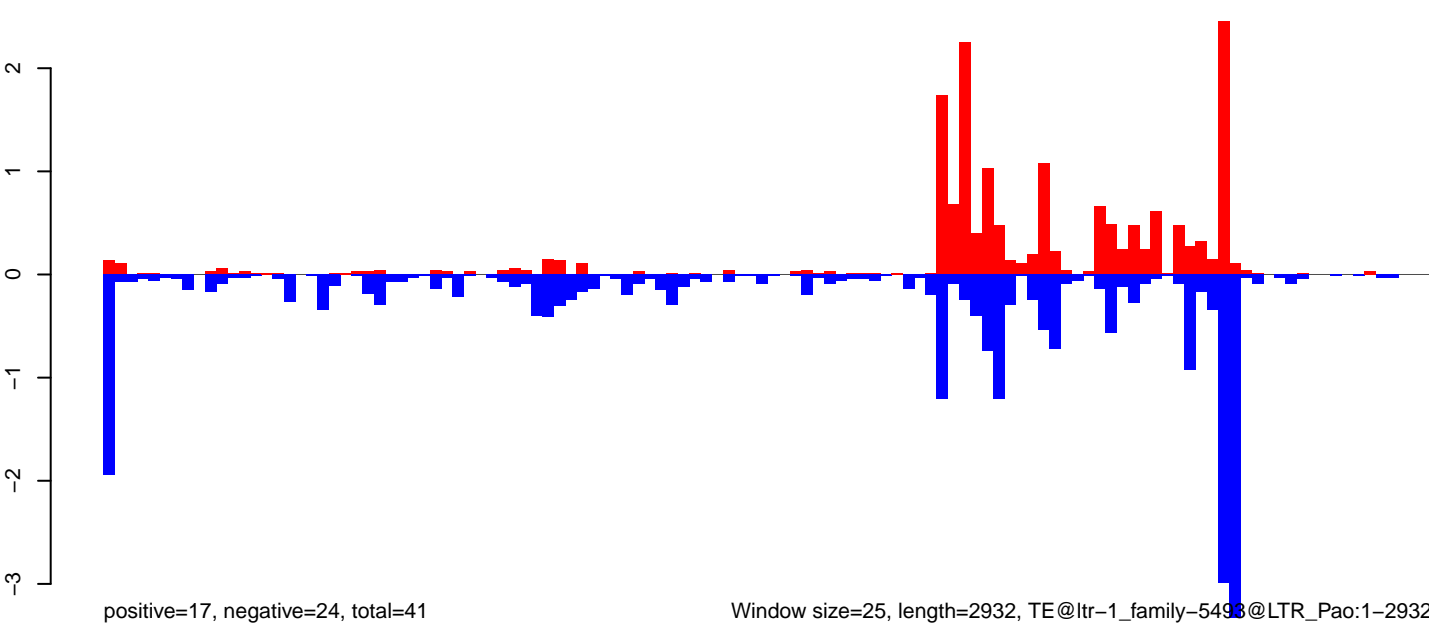

AeAlbo_CHIKV_9dpi.18_23.rep

AeAlbo_CHIKV_9dpi.rep