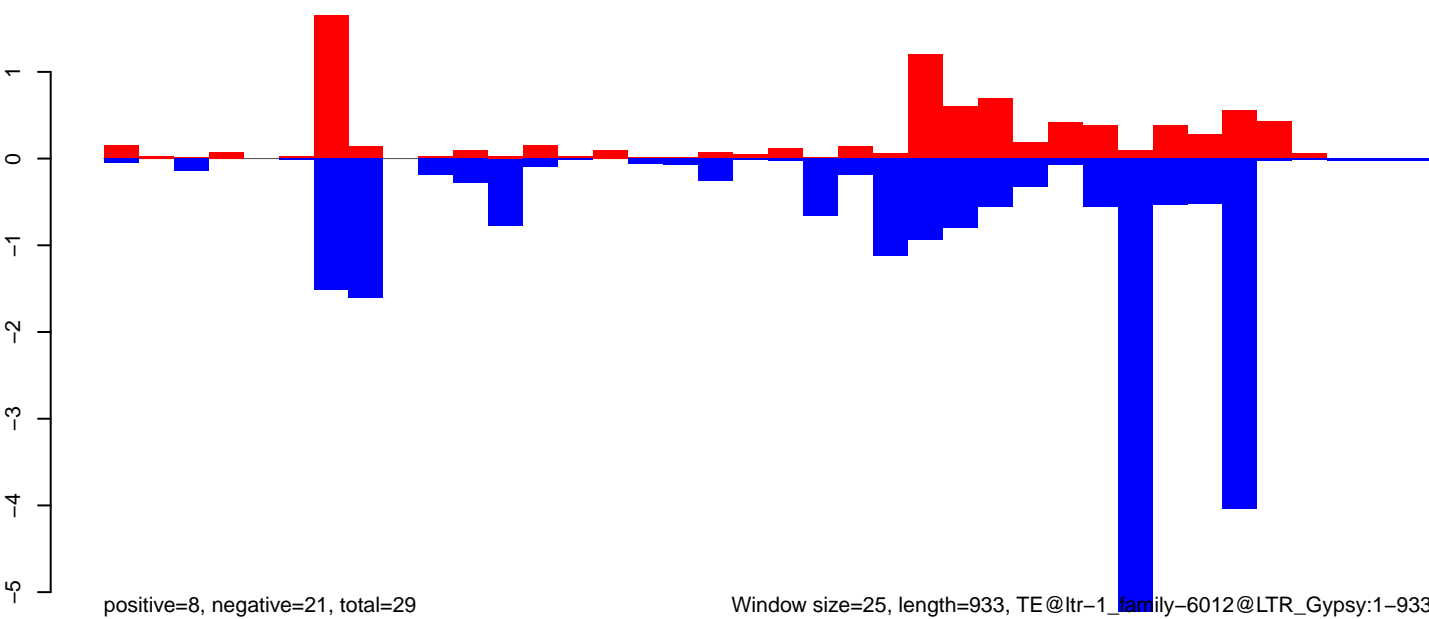

AeAlbo\_CHIKV\_9dpi.rep

Window size=25, length=933, TE@ltr-1\_family-6012@LTR\_Gypsy:1-933

0 200 400 600 800 1000

AeAlbo\_CHIKV\_9dpi.18\_23.rep

positive=1, negative=1, total=2

AeAlbo\_CHIKV\_9dpi.24\_35.rep