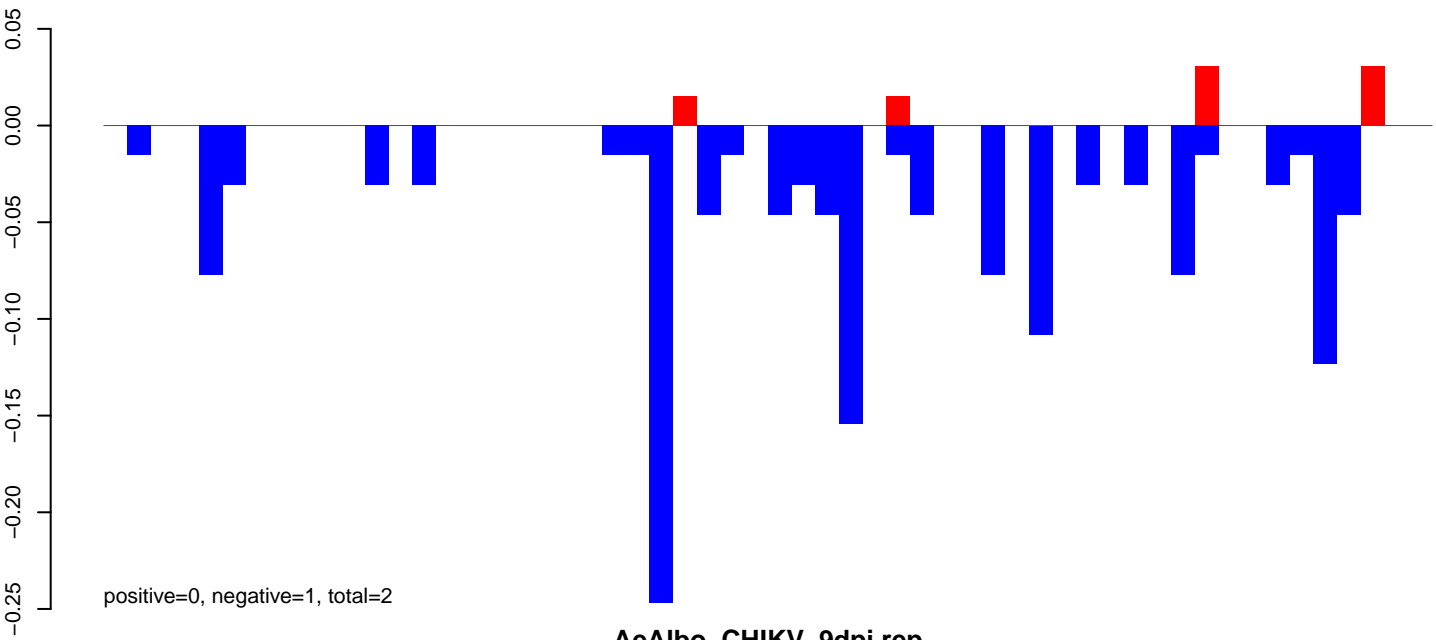

AeAlbo_CHIKV_9dpi.24_35.rep