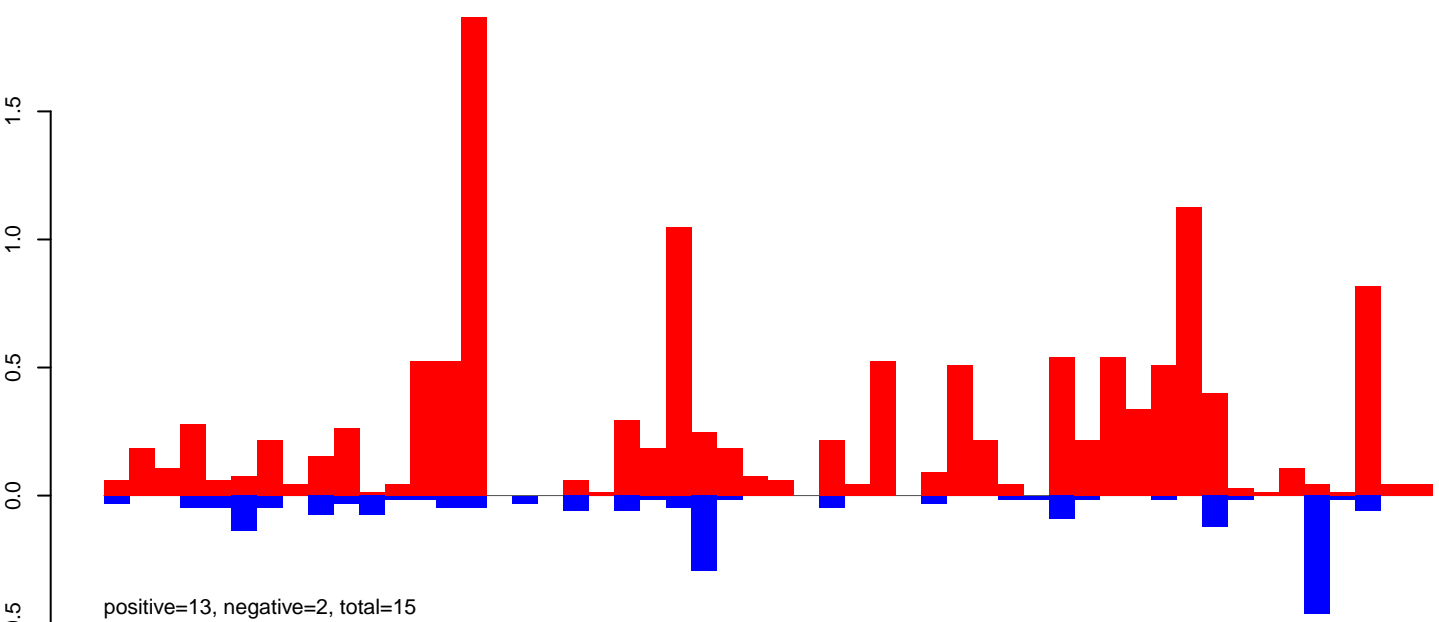

AeAlbo_CHIKV_9dpi.24_35.rep