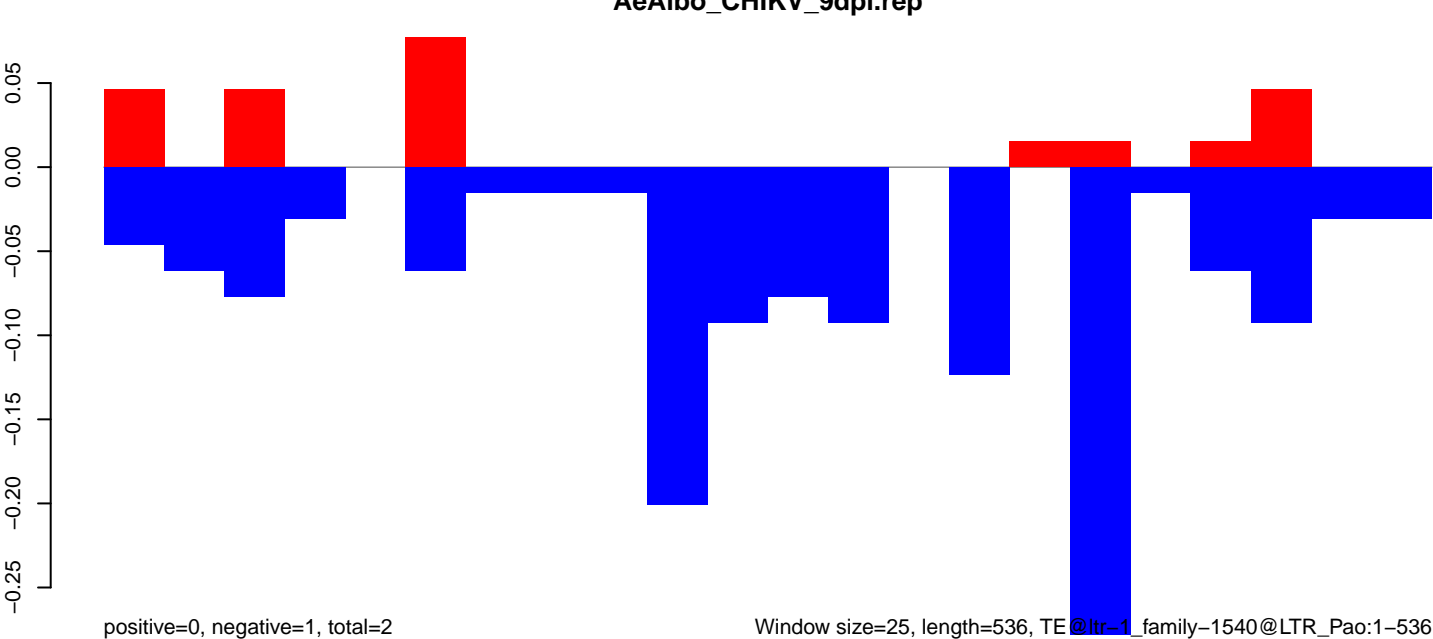

AeAlbo_CHIKV_9dpi.rep