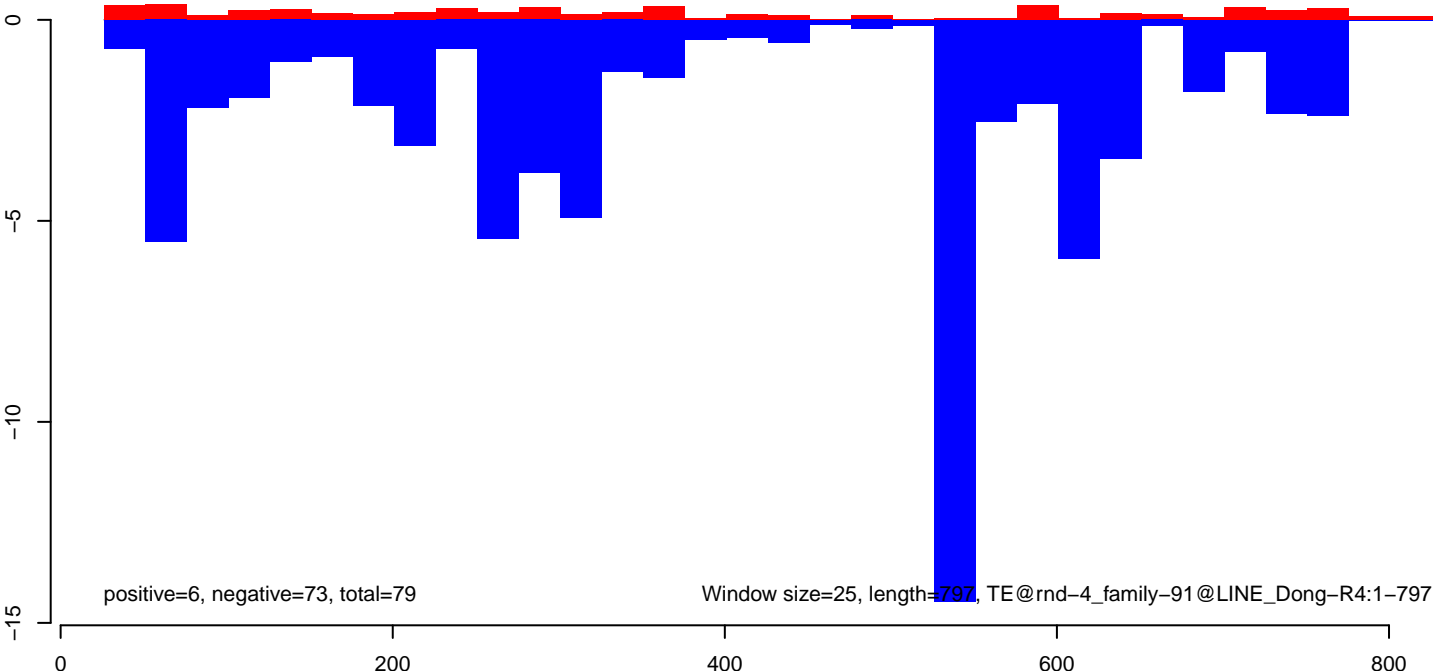

AeAlbo_CHIKV_9dpi.rep