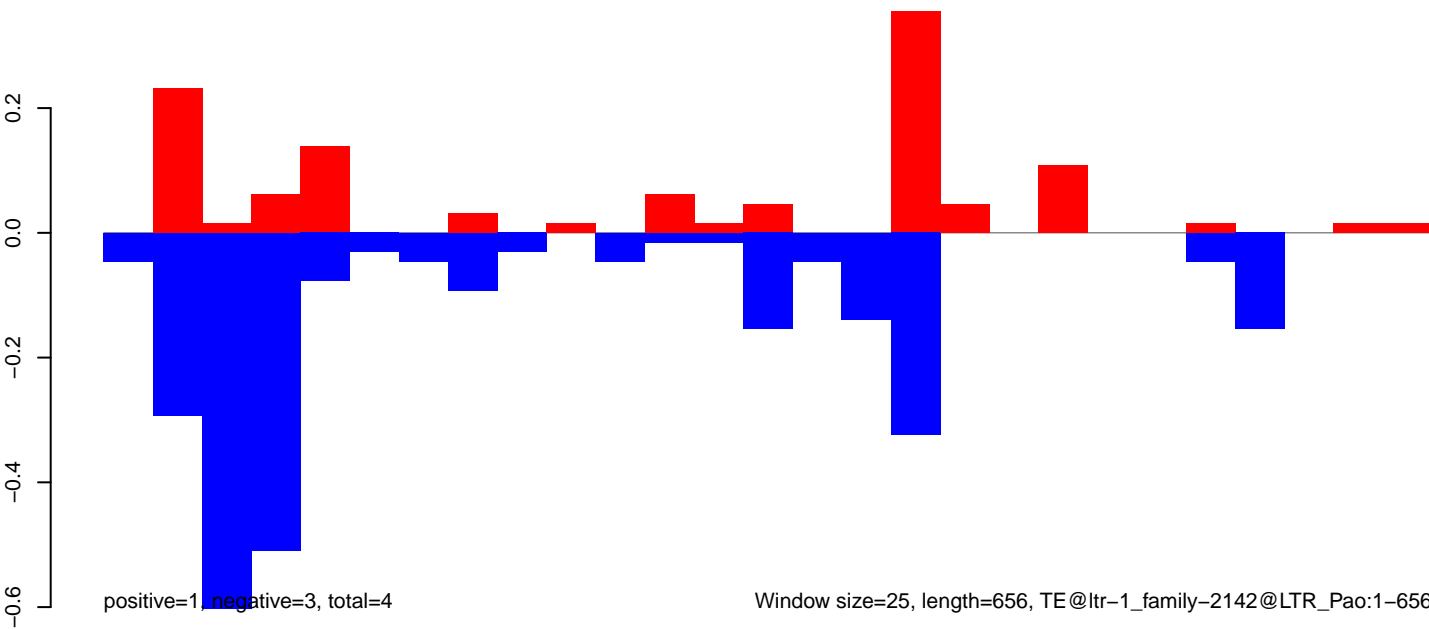

AeAlbo_CHIKV_9dpi.rep

positive=1, negative=3, total=4

Window size=25, length=656, TE@ltr-1_family-2142@LTR_Pao:1-656