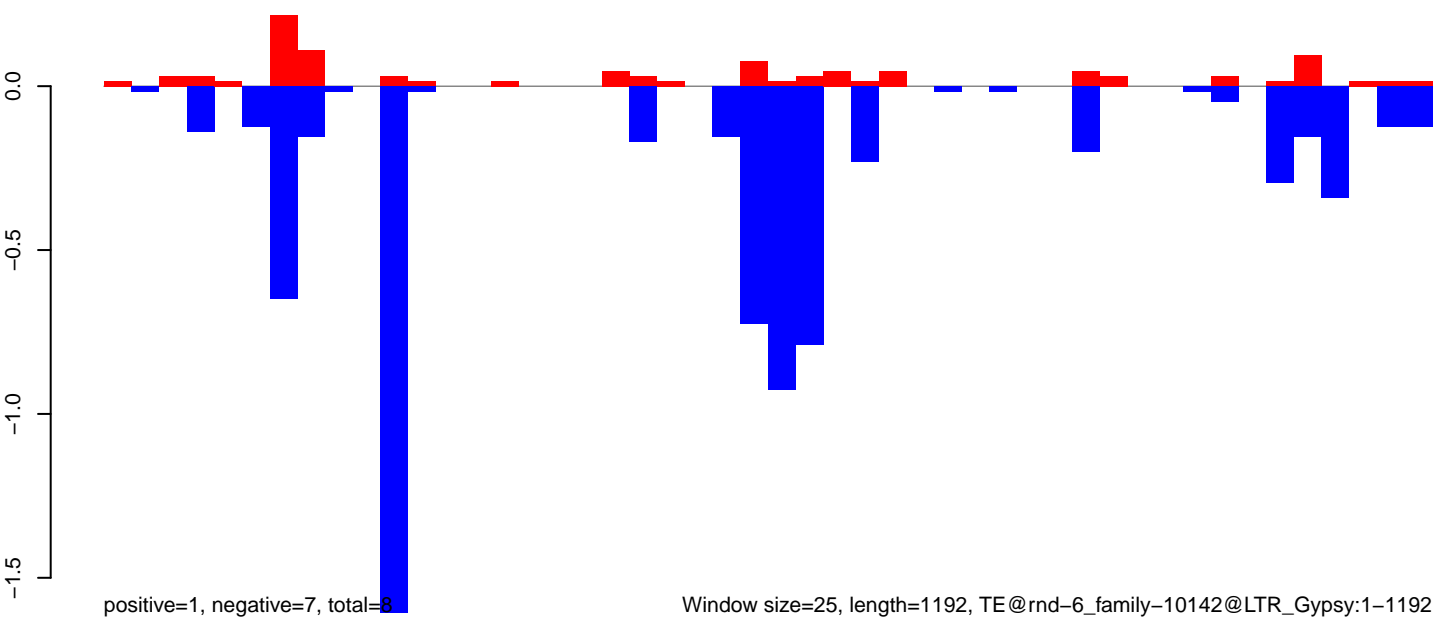

AeAlbo\_CHIKV\_9dpi.rep

Window size=25, length=929, TE@rnd-6\_family-1433@DNA\_PiggyBac:1-929

0 200 400 600 800 1000

AeAlbo\_CHIKV\_9dpi.18\_23.rep

AeAlbo\_CHIKV\_9dpi.24\_35.rep

AeAlbo\_CHIKV\_9dpi.rep

Window size=25, length=1192, TE@rnd-6\_family-10142@LTR\_Gypsy:1-1192