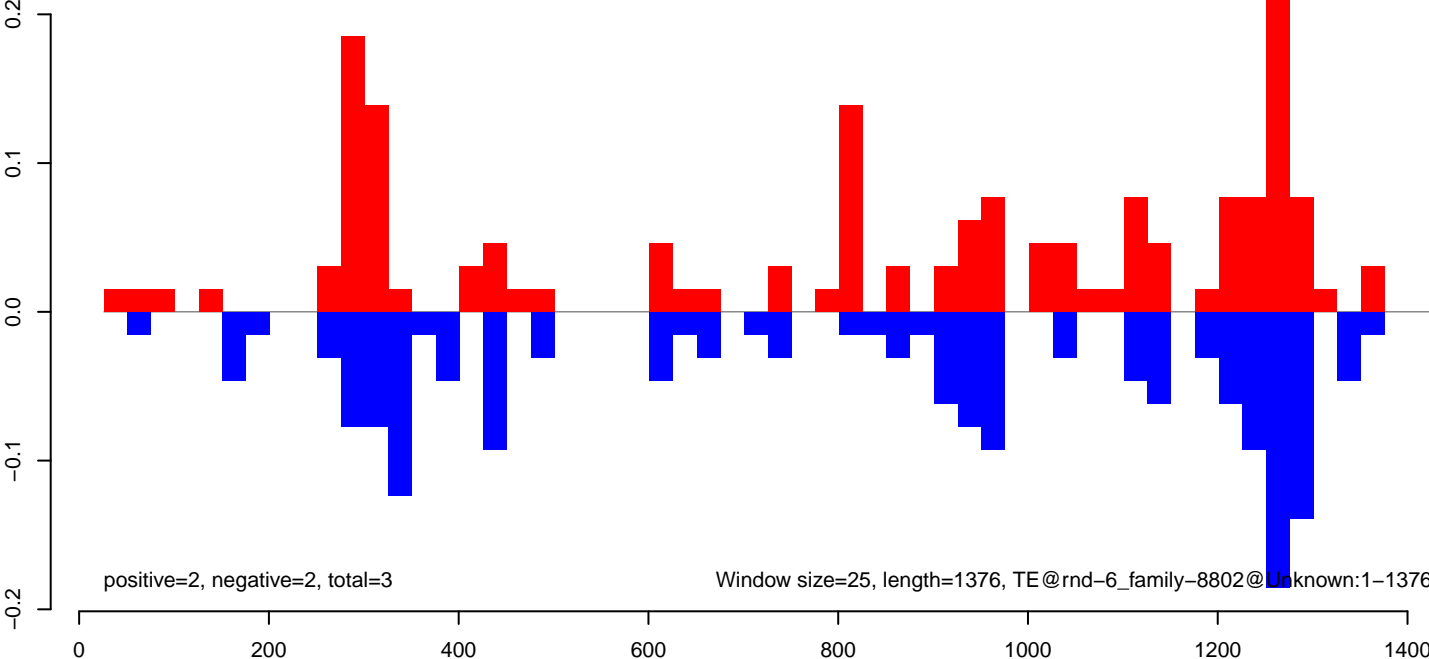

AeAlbo_CHIKV_9dpi.rep