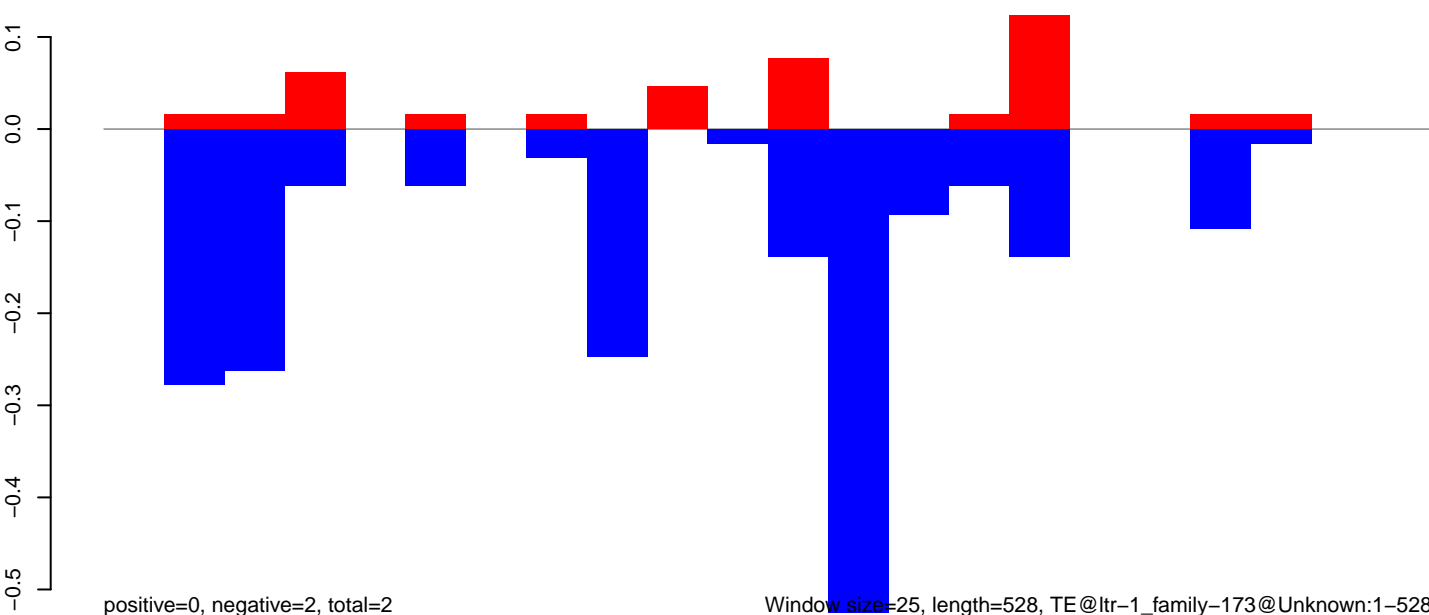

AeAlbo\_CHIKV\_9dpi.18\_23.rep

AeAlbo\_CHIKV\_9dpi.24\_35.rep

AeAlbo\_CHIKV\_9dpi.rep

AeAlbo\_CHIKV\_9dpi.18\_23.rep

AeAlbo\_CHIKV\_9dpi.24\_35.rep

AeAlbo\_CHIKV\_9dpi.rep

Window size=25, length=528, TE@ltr-1\_family-173@Unknown:1-528