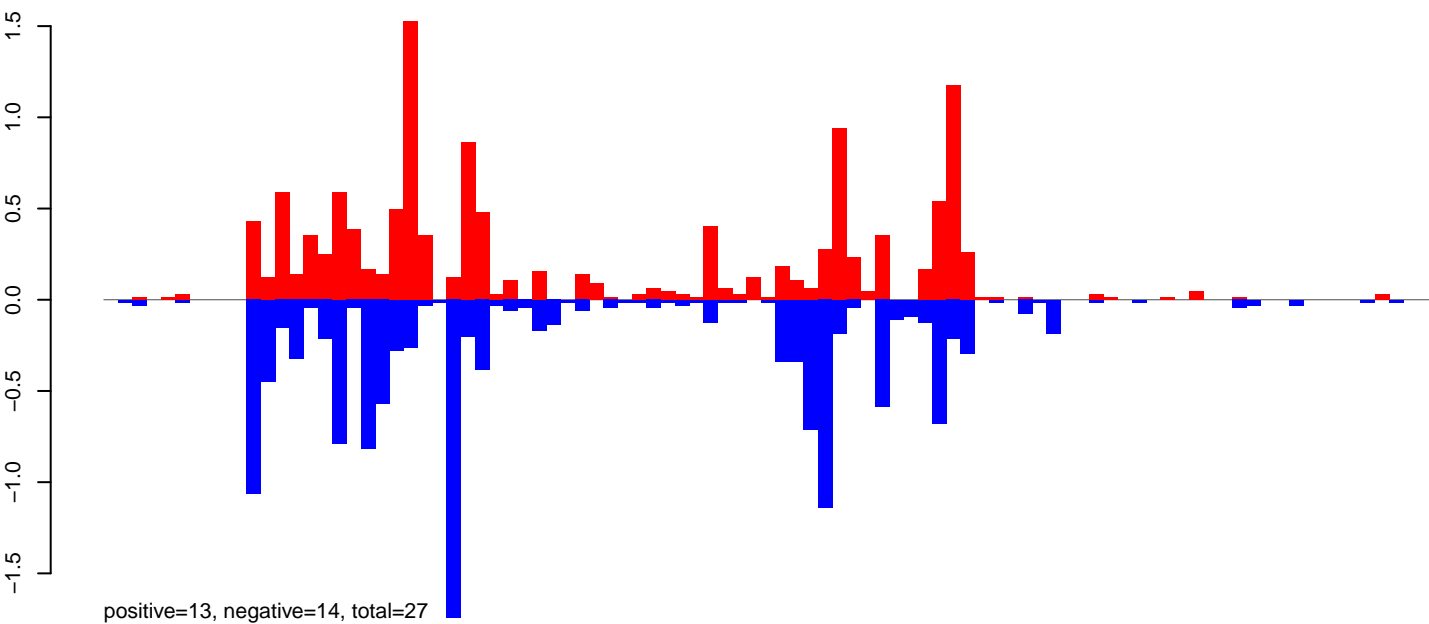

Window size=25, length=2417, TE@ltr-1\_family-4364@LTR\_Gypsy:1-2417

0 500 1000 1500 2000 2500

AeAlbo\_CHIKV\_9dpi.18\_23.rep

AeAlbo\_CHIKV\_9dpi.24\_35.rep

AeAlbo\_CHIKV\_9dpi.rep

AeAlbo\_CHIKV\_9dpi.18\_23.rep