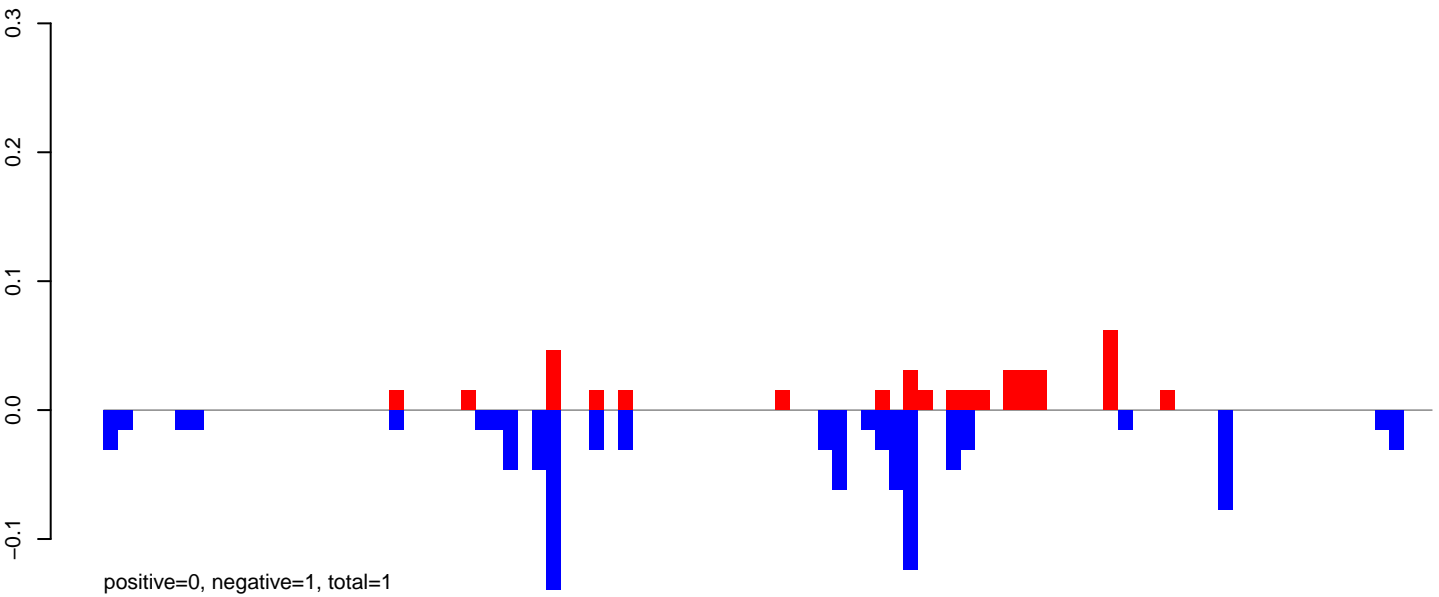

AeAlbo\_CHIKV\_9dpi.24\_35.rep

AeAlbo\_CHIKV\_9dpi.rep

Window size=25, length=2051, TE@ltr-1\_family-4872@LTR\_Gypsy:1-2051

0 500 1000 1500 2000

AeAlbo\_CHIKV\_9dpi.18\_23.rep

AeAlbo\_CHIKV\_9dpi.24\_35.rep