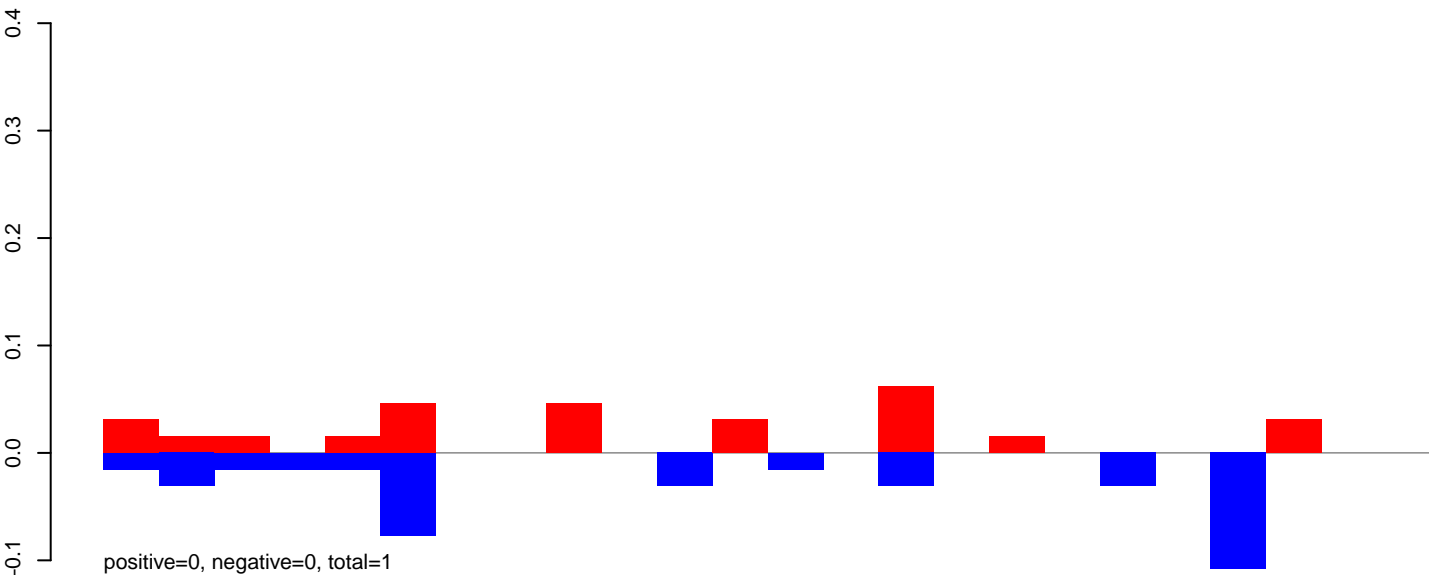

AeAlbo_CHIKV_9dpi.18_23.rep

AeAlbo_CHIKV_9dpi.24_35.rep