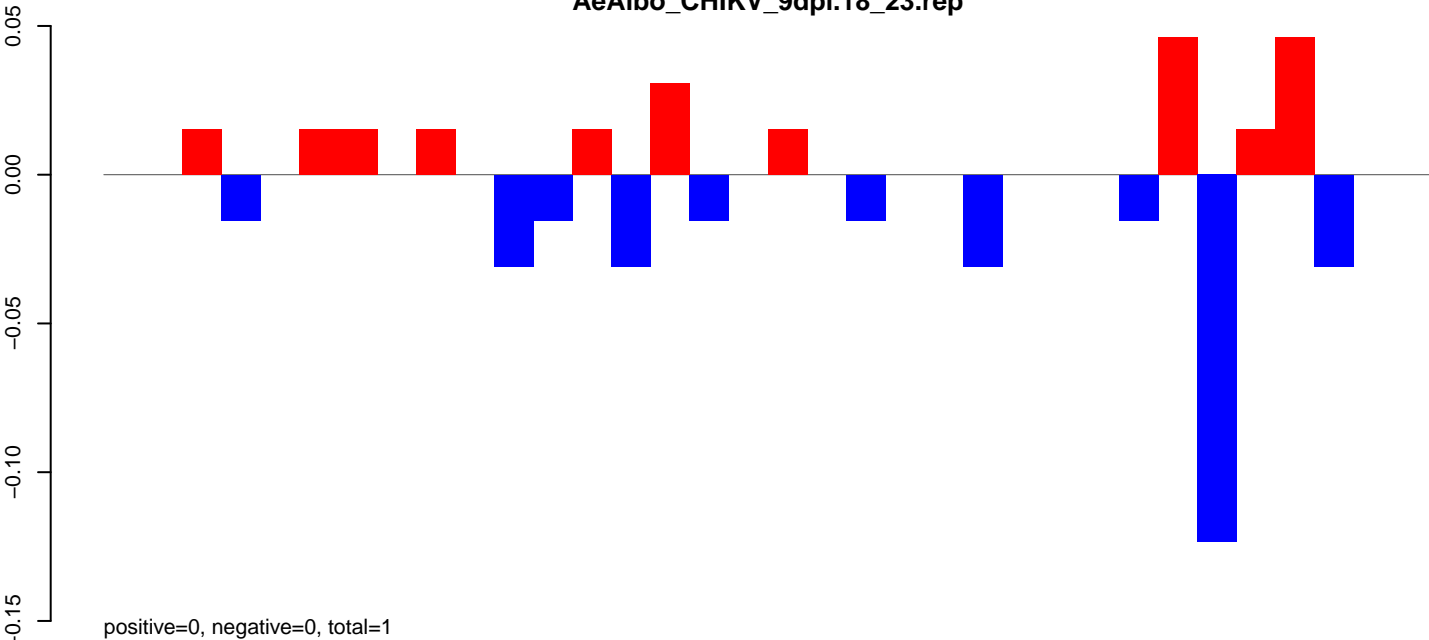

AeAlbo\_CHIKV\_9dpi.18\_23.rep

AeAlbo\_CHIKV\_9dpi.24\_35.rep

AeAlbo\_CHIKV\_9dpi.rep

AeAlbo\_CHIKV\_9dpi.18\_23.rep

AeAlbo\_CHIKV\_9dpi.24\_35.rep

AeAlbo\_CHIKV\_9dpi.rep

Window size=25, length=744, TE@ltr-1\_family-2735@Unknown:1-744