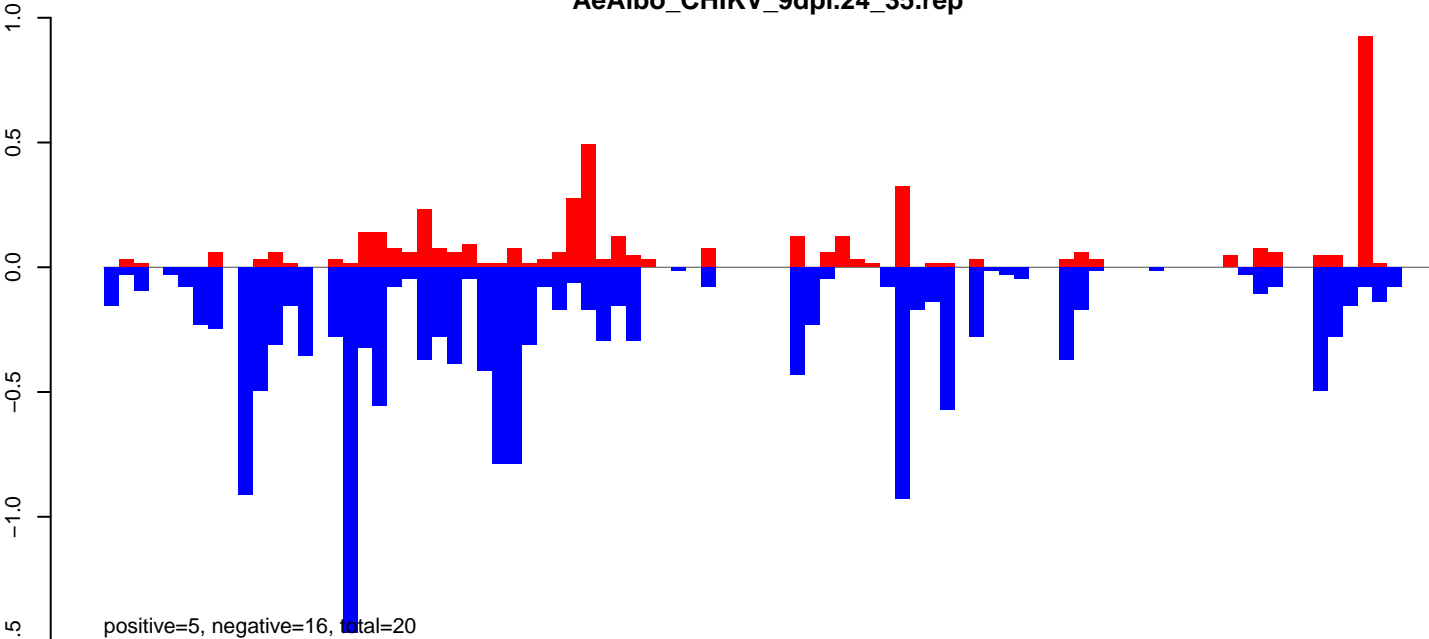

AeAlbo\_CHIKV\_9dpi.rep

0 500 1000 1500 2000

AeAlbo\_CHIKV\_9dpi.18\_23.rep

AeAlbo\_CHIKV\_9dpi.24\_35.rep

AeAlbo\_CHIKV\_9dpi.rep

Window size=25, length=2214, TE@ltr-1\_family-3516@LTR\_Gypsy:1-2214

AeAlbo\_CHIKV\_9dpi.18\_23.rep