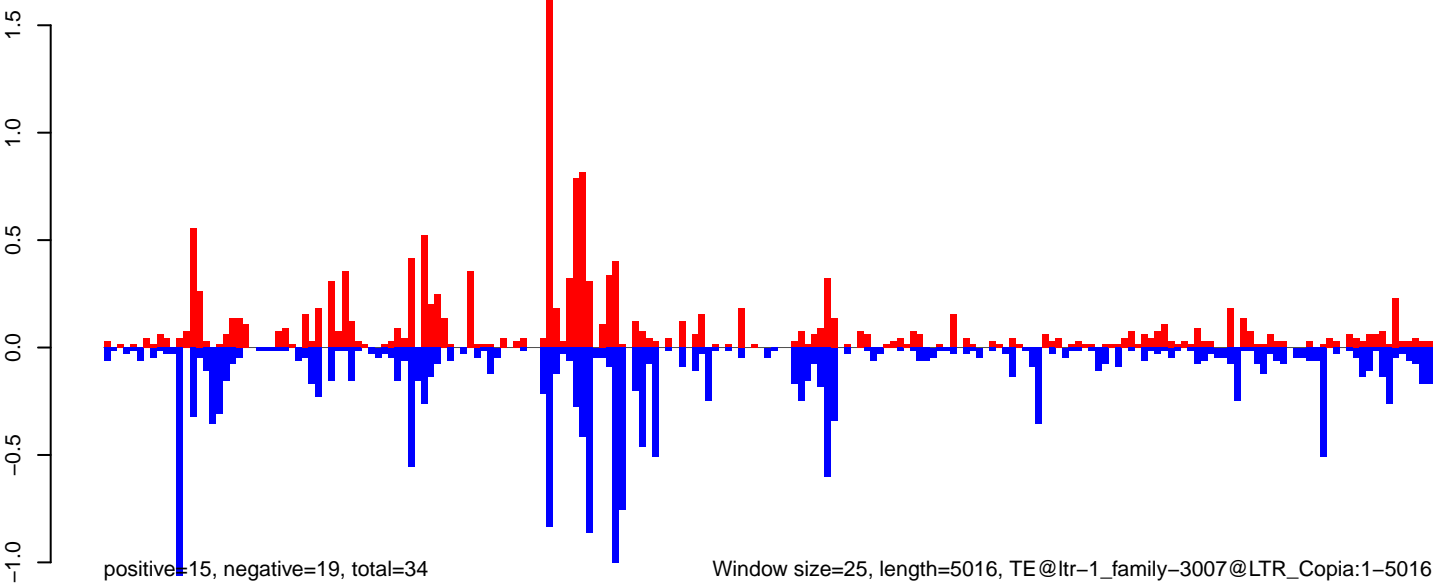

AeAlbo_CHIKV_9dpi.rep

0 1000 2000 3000 4000 5000