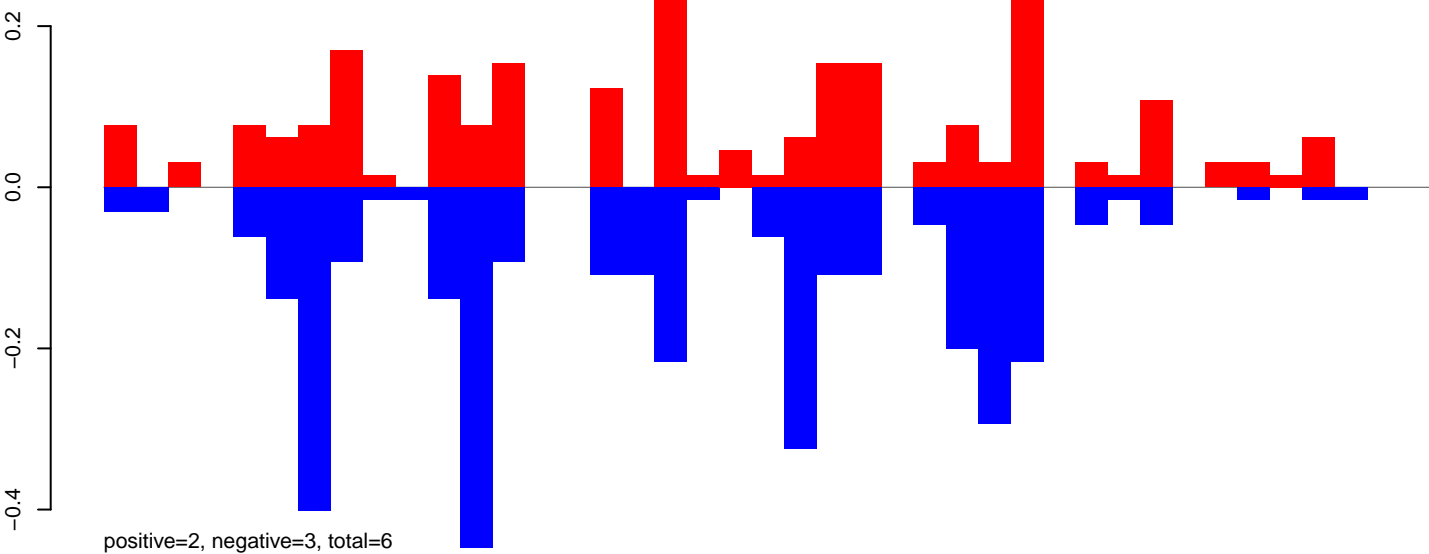

AeAlbo\_CHIKV\_9dpi.18\_23.rep

AeAlbo\_CHIKV\_9dpi.24\_35.rep

AeAlbo\_CHIKV\_9dpi.rep

Window size=25, length=1071, TE@rnd-6\_family-5629@Unknown:1-1071

AeAlbo\_CHIKV\_9dpi.18\_23.rep

AeAlbo\_CHIKV\_9dpi.24\_35.rep