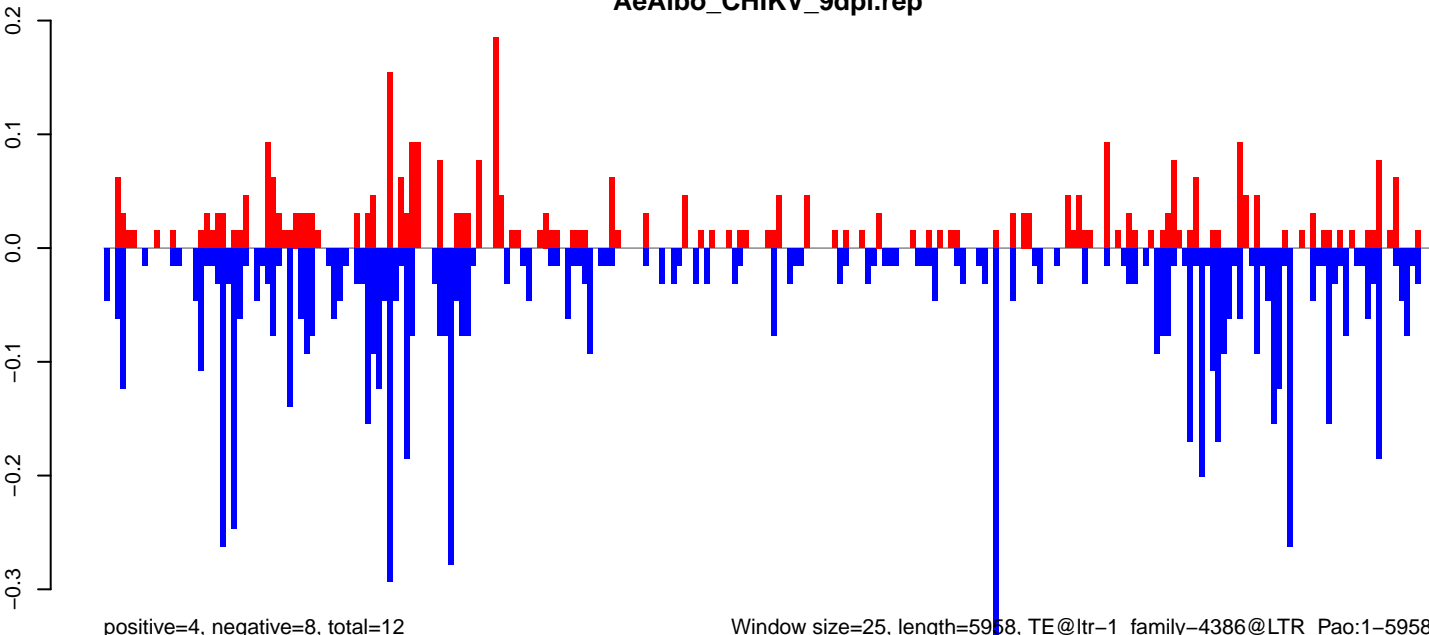

AeAlbo_CHIKV_9dpi.rep

0 1000 2000 3000 4000 5000 6000