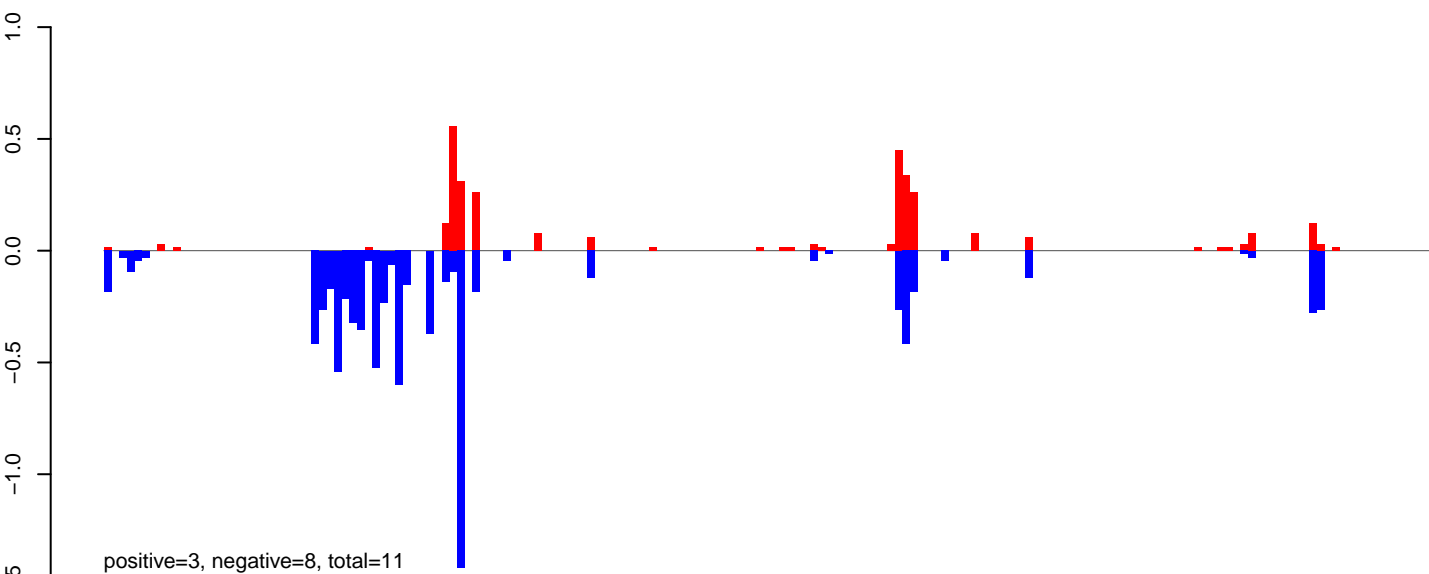

AeAlbo_CHIKV_9dpi.24_35.rep