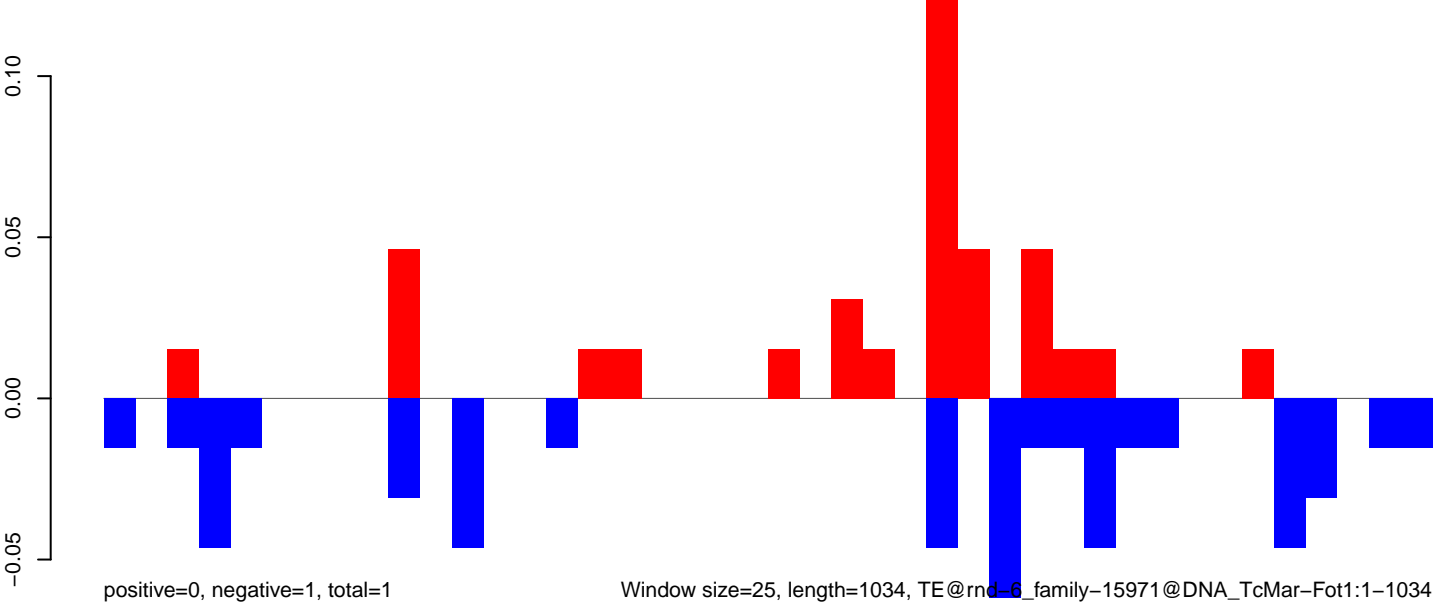

AeAlbo\_CHIKV\_9dpi.rep

AeAlbo\_CHIKV\_9dpi.18\_23.rep

AeAlbo\_CHIKV\_9dpi.24\_35.rep

AeAlbo\_CHIKV\_9dpi.rep

Window size=25, length=1034, TE@rnd\_6\_family-15971@DNA\_TcMar-Fot1:1-1034

AeAlbo\_CHIKV\_9dpi.18\_23.rep