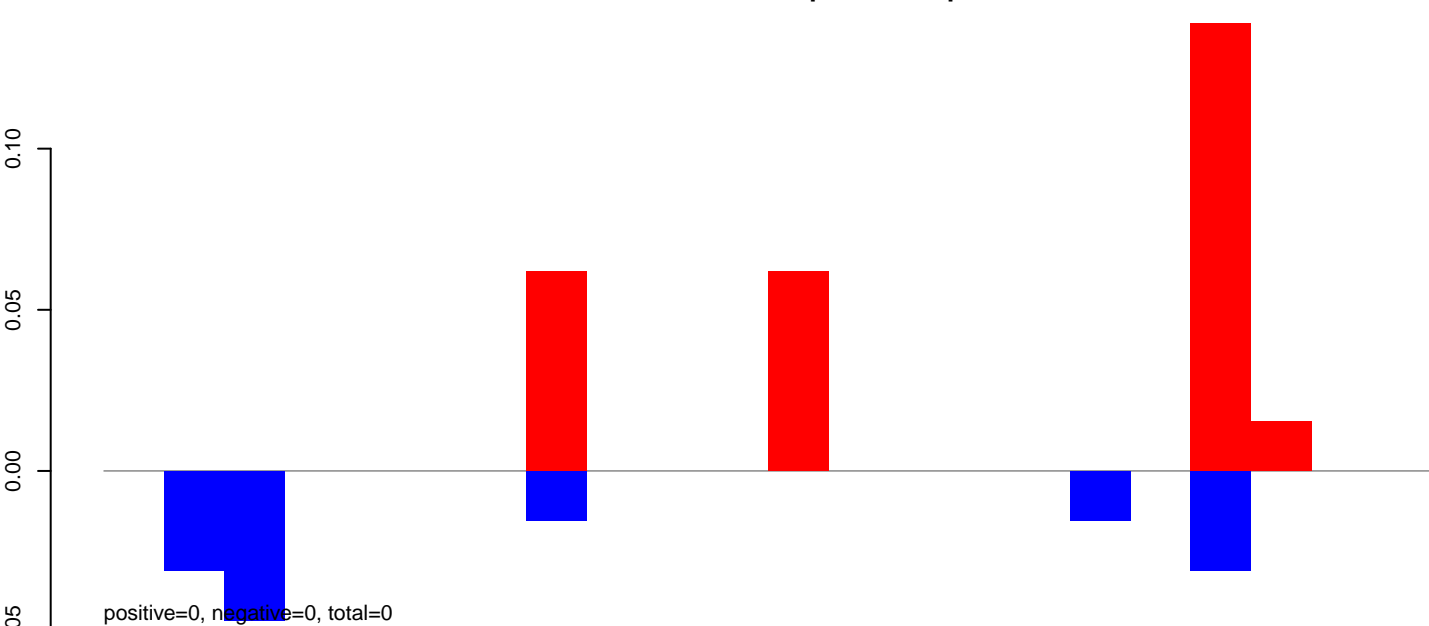

AeAlbo_CHIKV_9dpi.24_35.rep