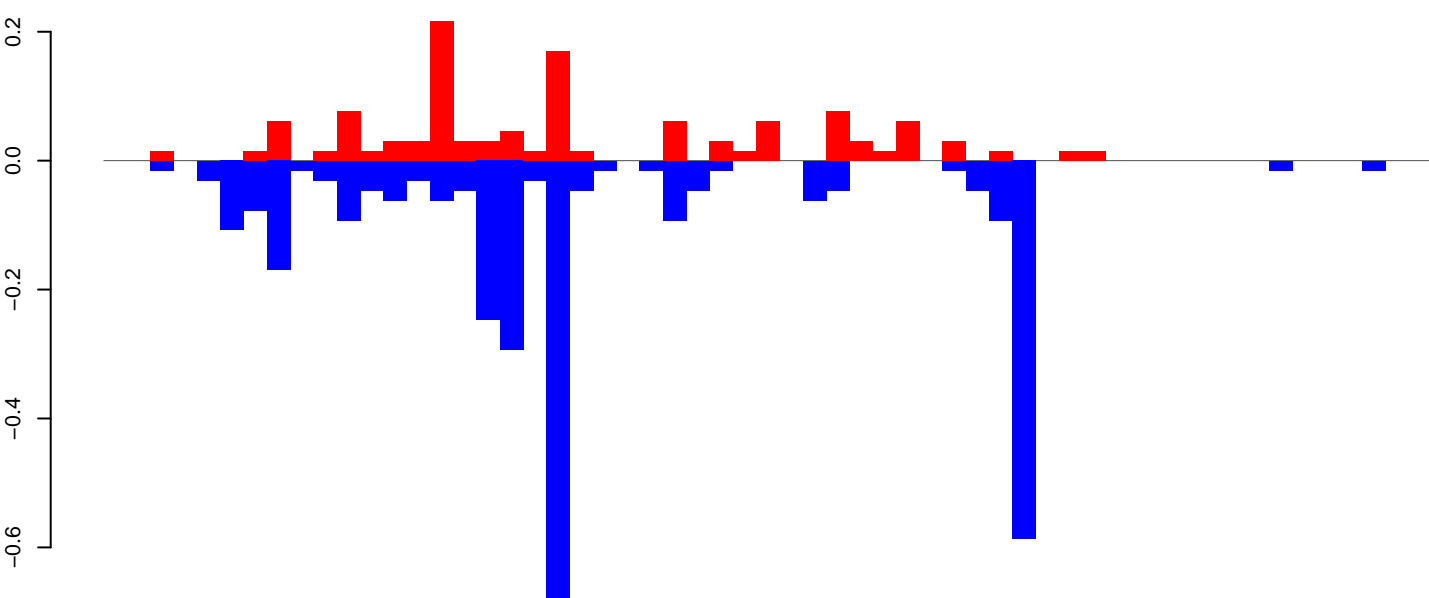

AeAlbo\_CHIKV\_9dpi.18\_23.rep

positive=1, negative=1, total=2

AeAlbo\_CHIKV\_9dpi.24\_35.rep

positive=1, negative=2, total=3

AeAlbo\_CHIKV\_9dpi.rep

positive=1, negative=3, total=4

Window size=25, length=1424, TE@rnd-6\_family-2391@LTR\_Gypsy:1-1424