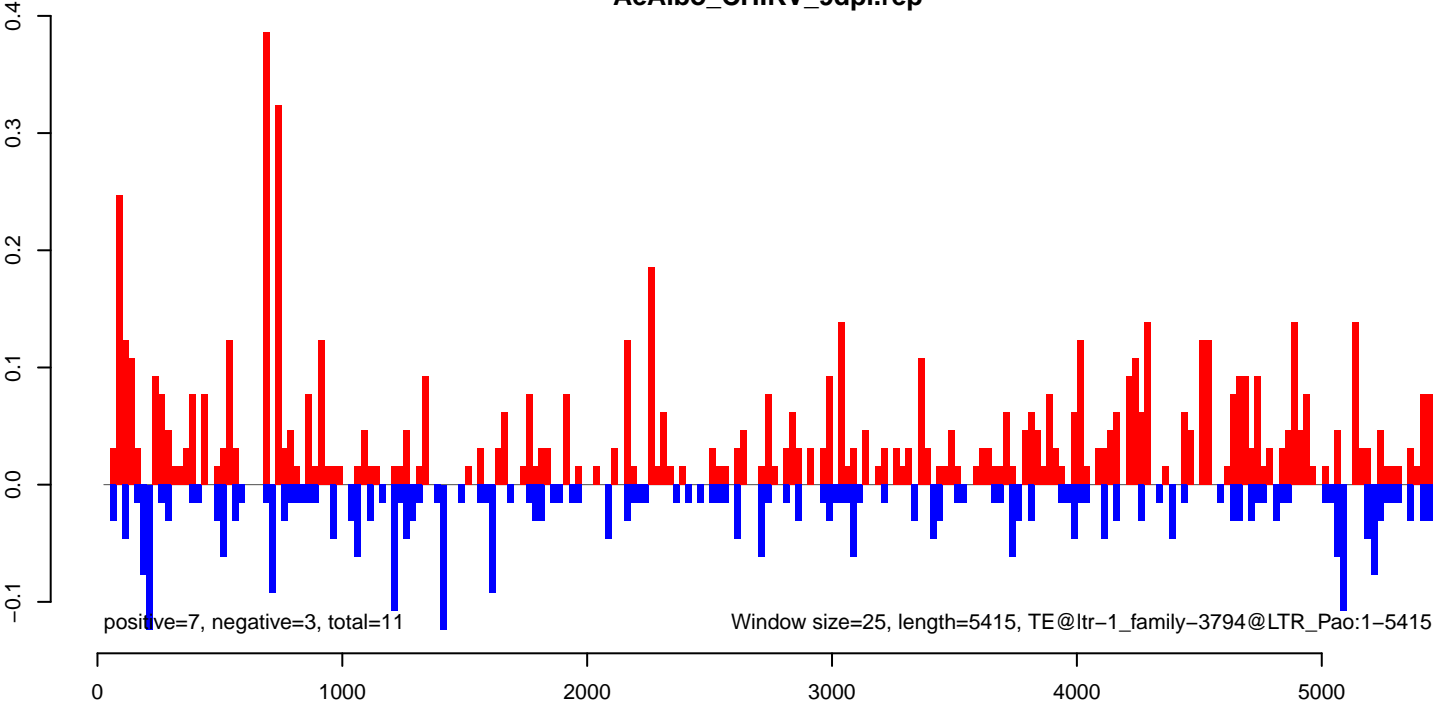

AeAlbo_CHIKV_9dpi.rep