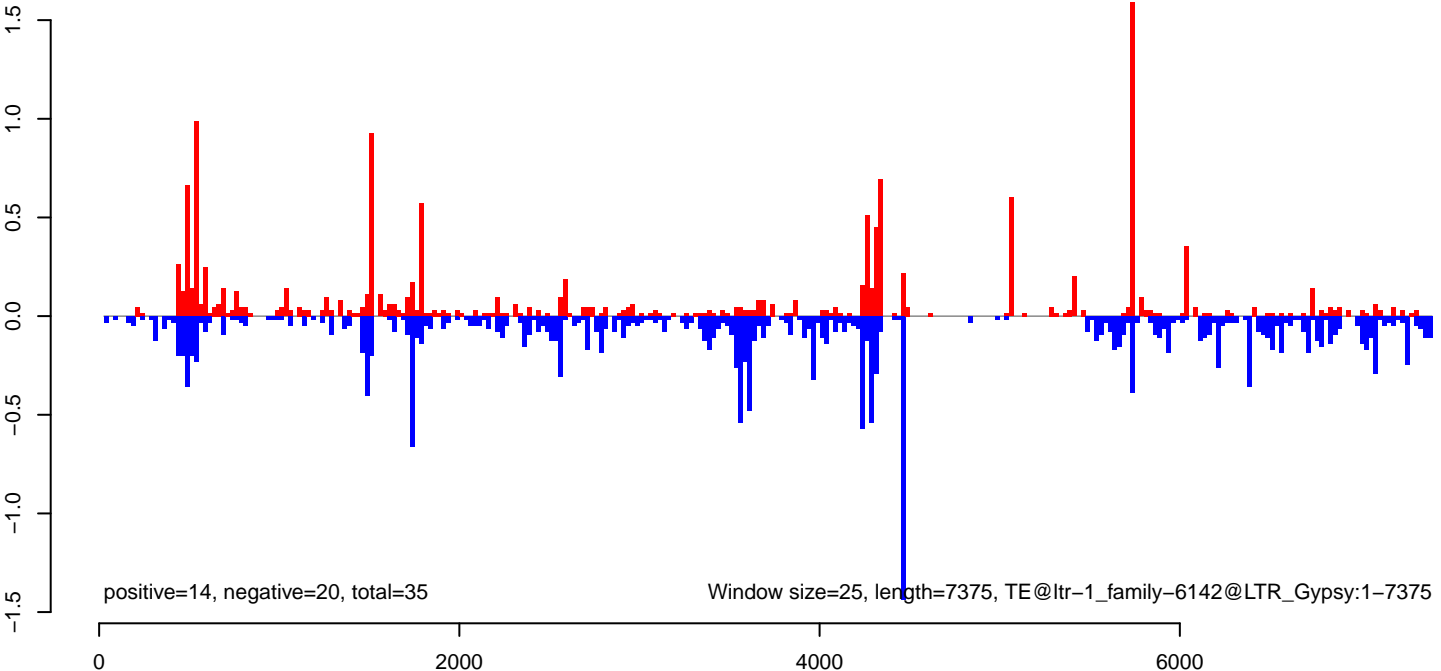

AeAlbo_CHIKV_9dpi.18_23.rep

AeAlbo_CHIKV_9dpi.rep