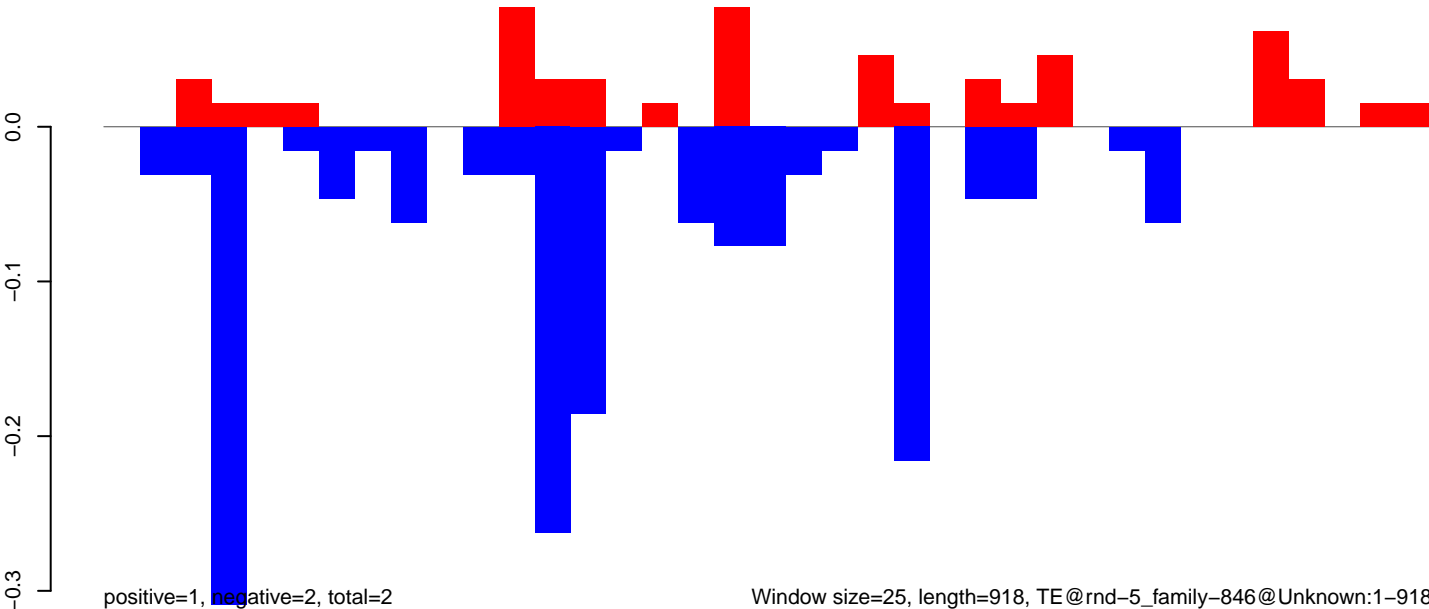

AeAlbo_CHIKV_9dpi.rep