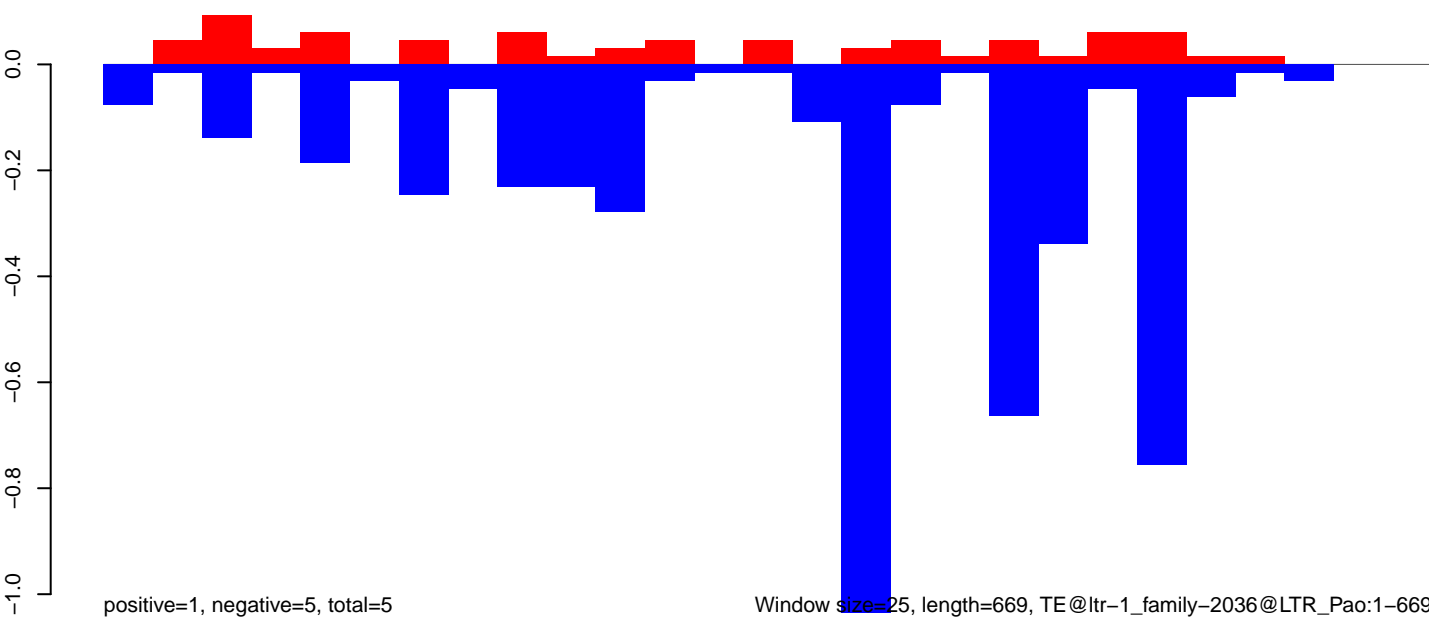

AeAlbo_CHIKV_9dpi.18_23.rep

AeAlbo_CHIKV_9dpi.rep