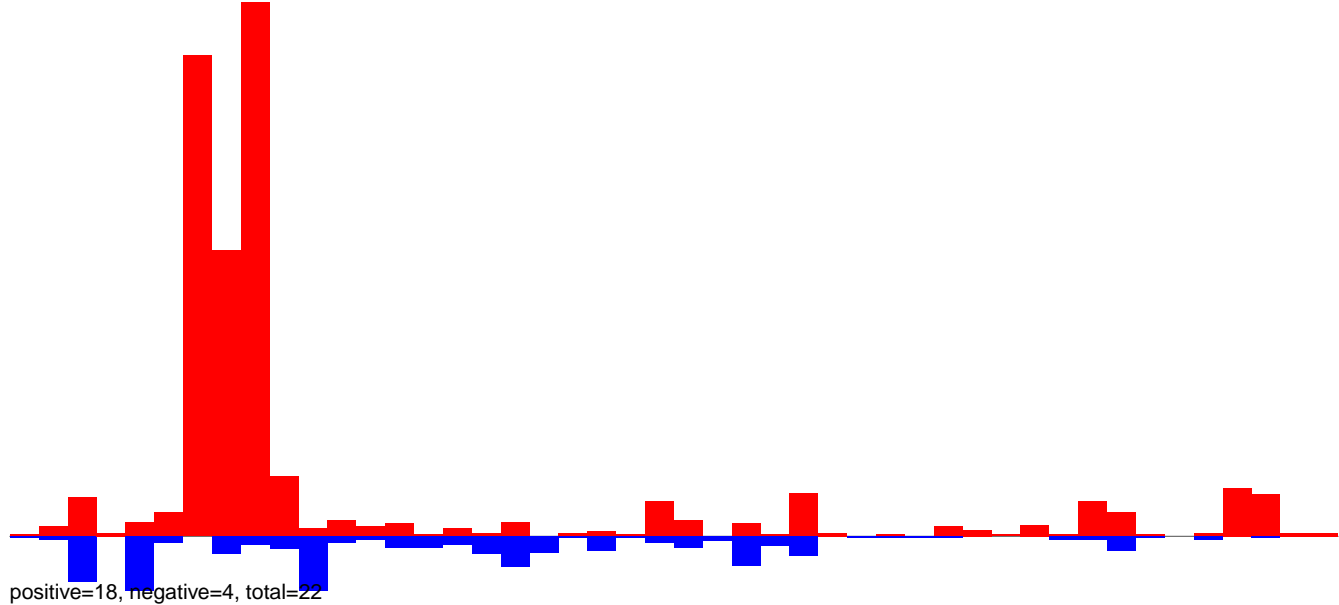

AeAlbo_CHIKV_9dpi.24_35.rep