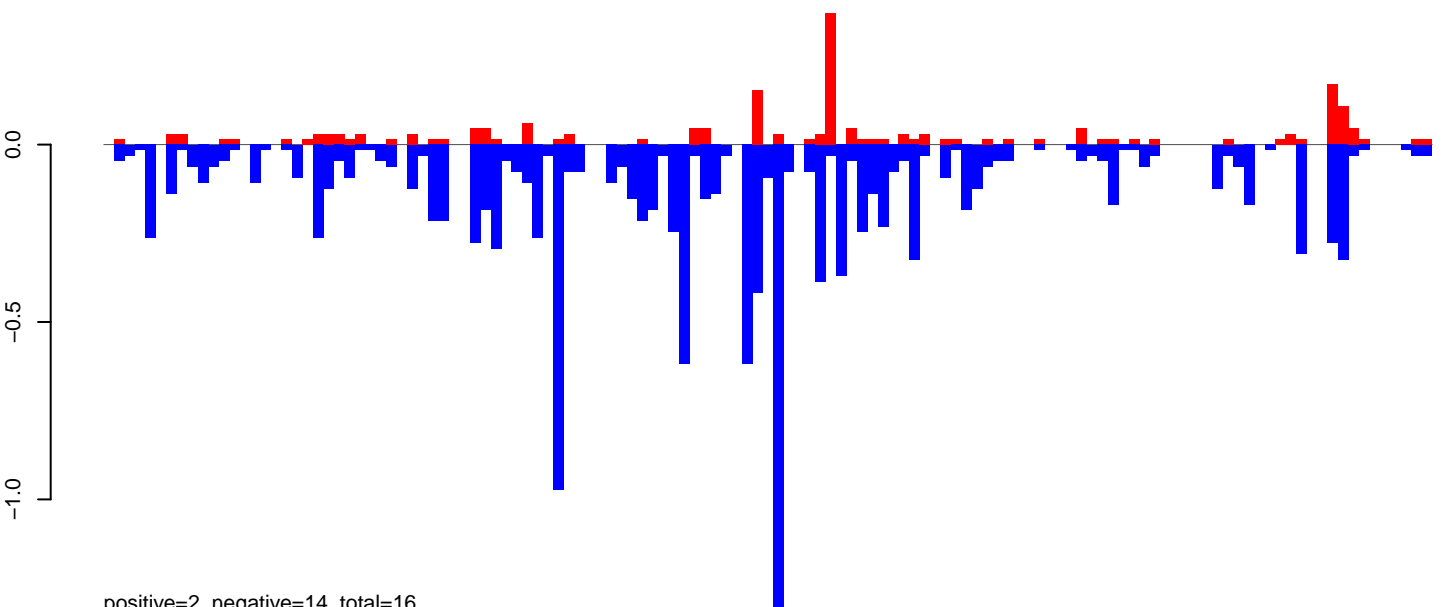

AeAlbo_CHIKV_9dpi.24_35.rep

positive=2, negative=14, total=16