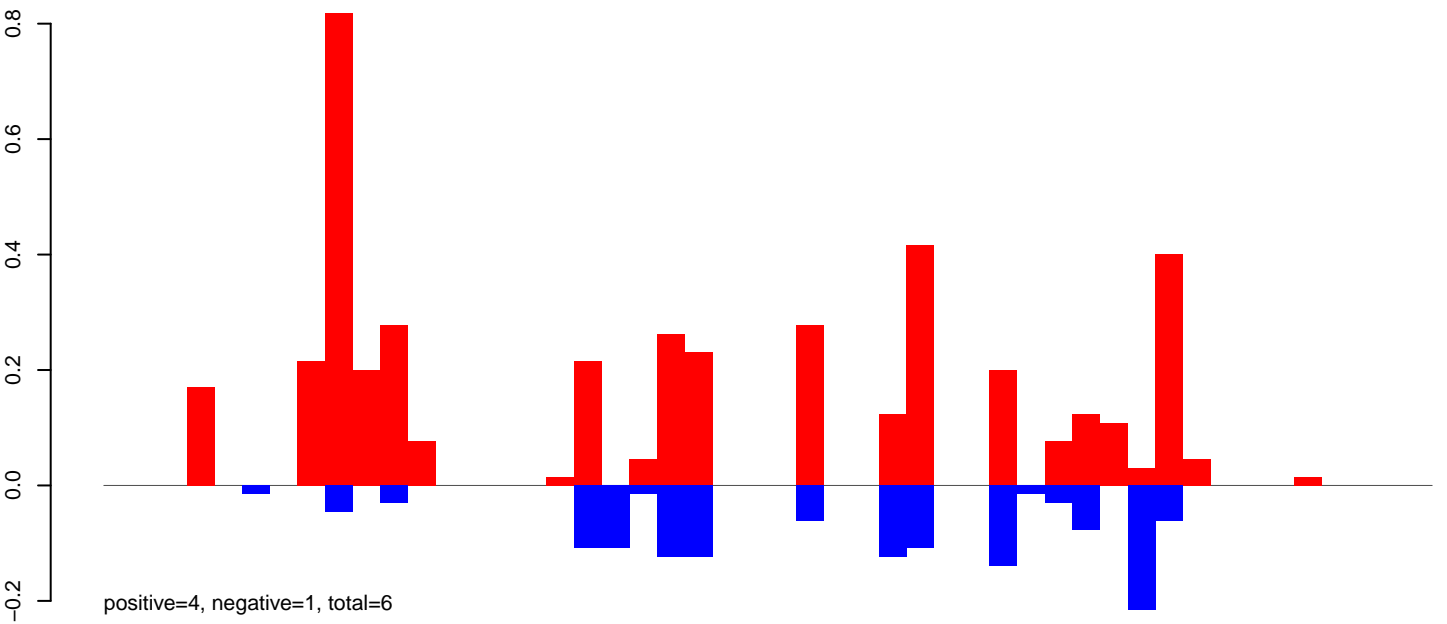

AeAlbo_CHIKV_9dpi.24_35.rep