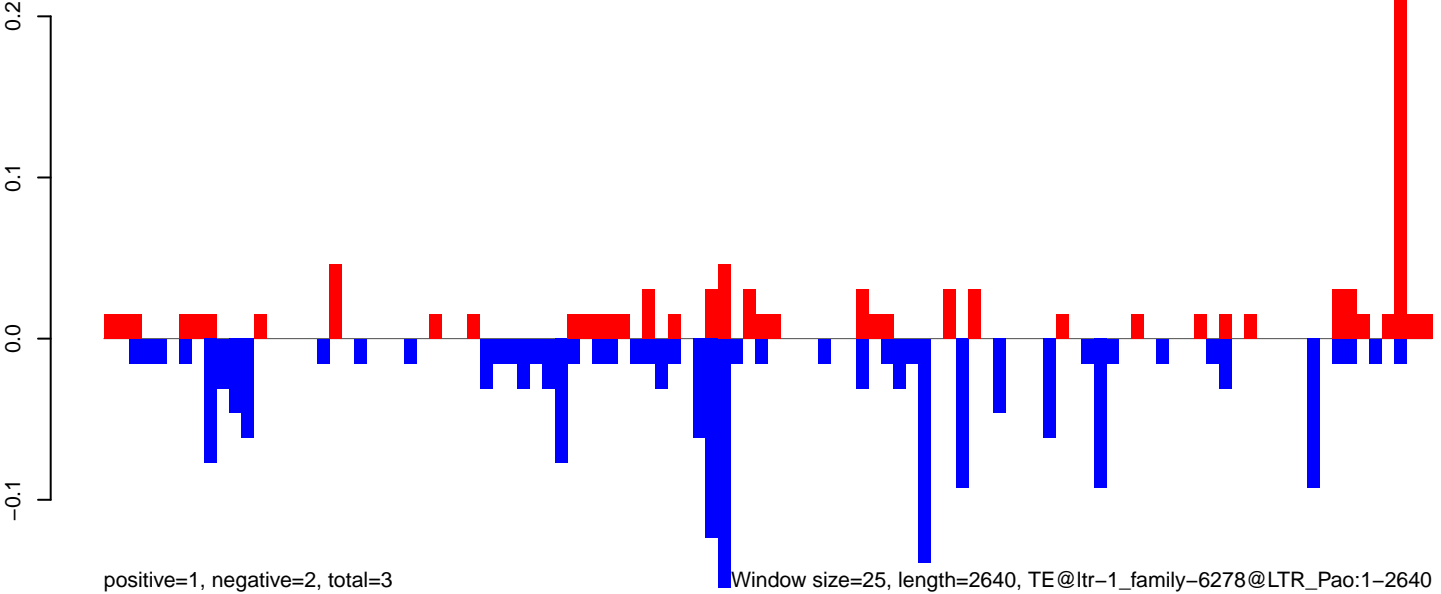

AeAlbo\_CHIKV\_9dpi.24\_35.rep

AeAlbo\_CHIKV\_9dpi.rep

**AeAlbo\_CHIKV\_9dpi.18\_23.rep**

**AeAlbo\_CHIKV\_9dpi.24\_35.rep**

**AeAlbo\_CHIKV\_9dpi.rep**

Window size=25, length=2322, TE@ltr-1\_family-5561@LTR\_Pao:1-2322