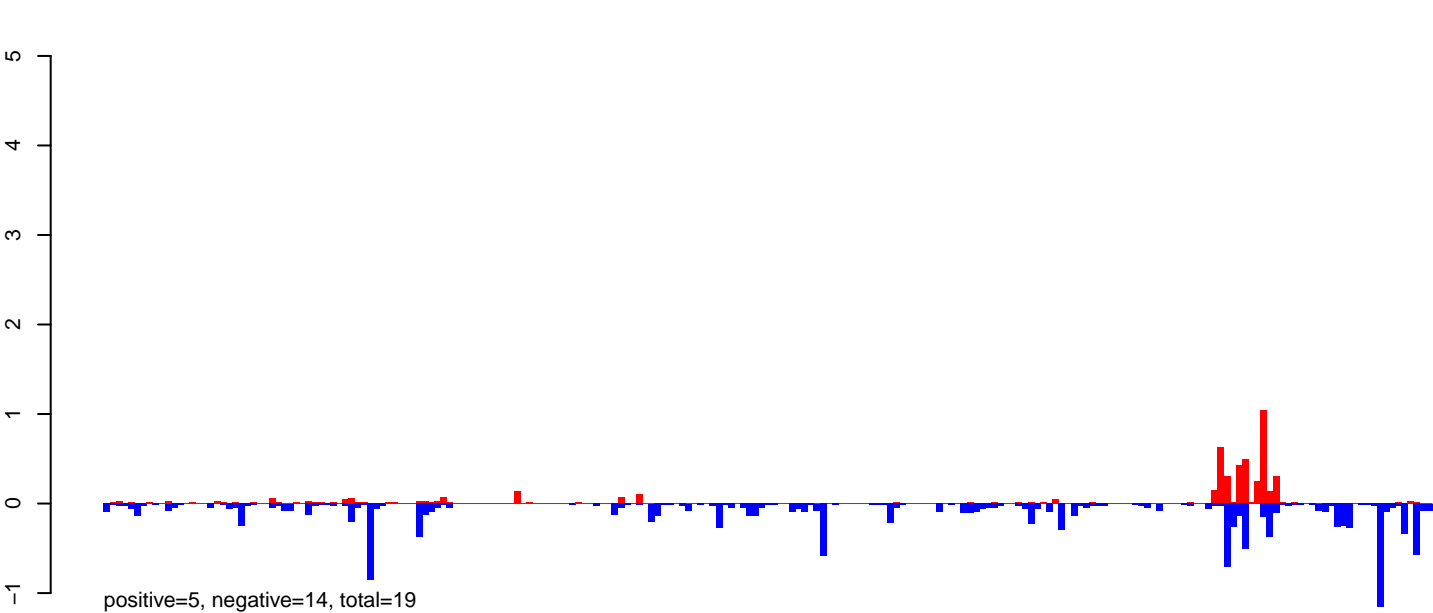

AeAlbo_CHIKV_9dpi.24_35.rep