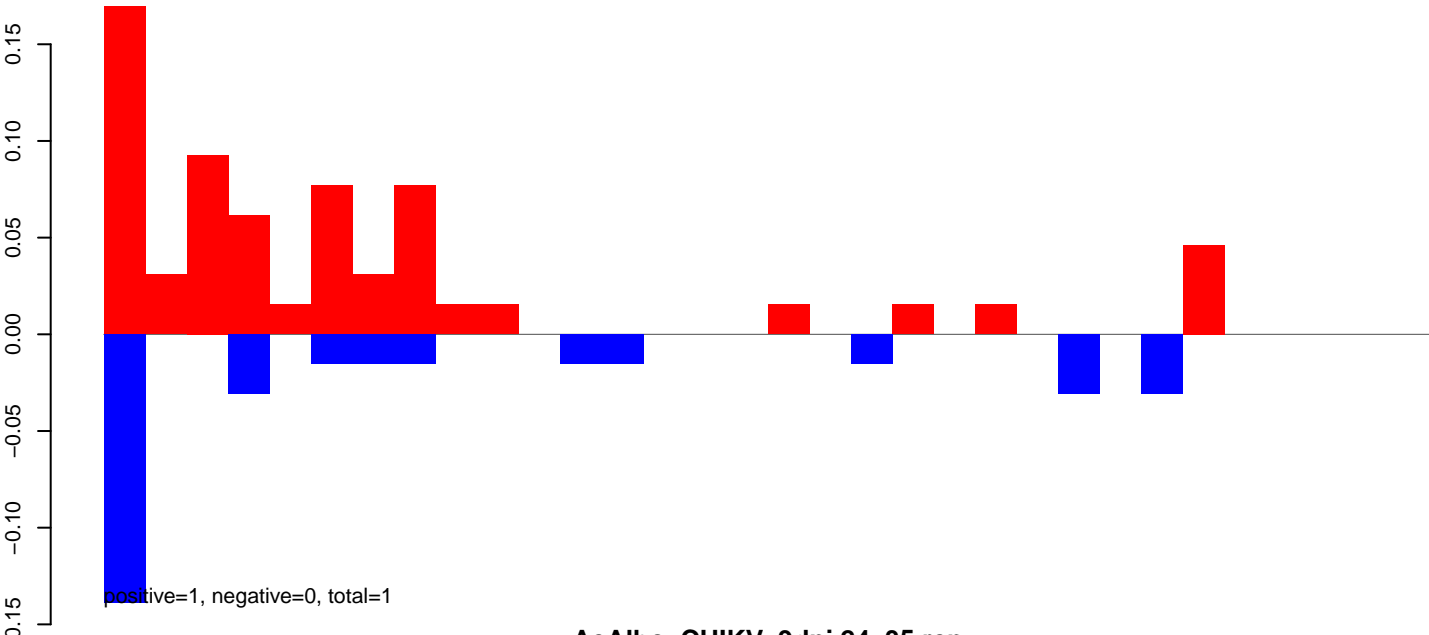

AeAlbo_CHIKV_9dpi.18_23.rep