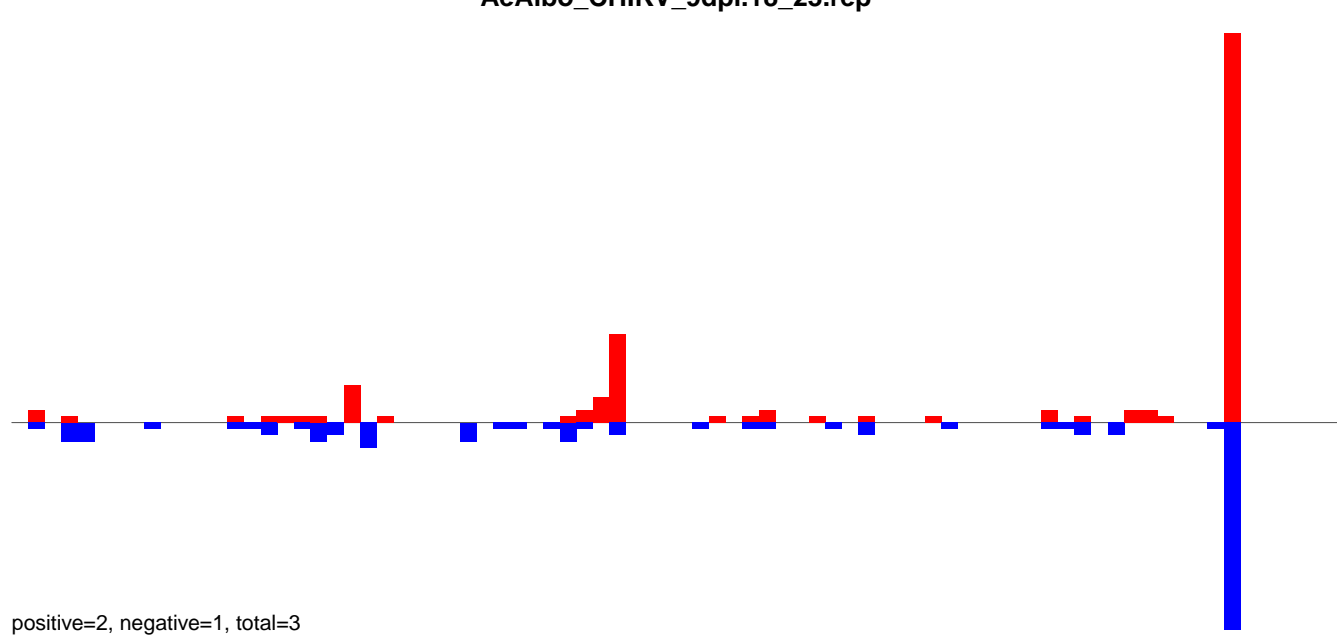

AeAlbo\_CHIKV\_9dpi.rep

AeAlbo\_CHIKV\_9dpi.18\_23.rep

AeAlbo\_CHIKV\_9dpi.24\_35.rep

AeAlbo\_CHIKV\_9dpi.rep

AeAlbo\_CHIKV\_9dpi.18\_23.rep

AeAlbo\_CHIKV\_9dpi.24\_35.rep

AeAlbo\_CHIKV\_9dpi.rep

Window size=25, length=2495, TE@ltr-1\_family-3517@LTR\_Gypsy:1-2495