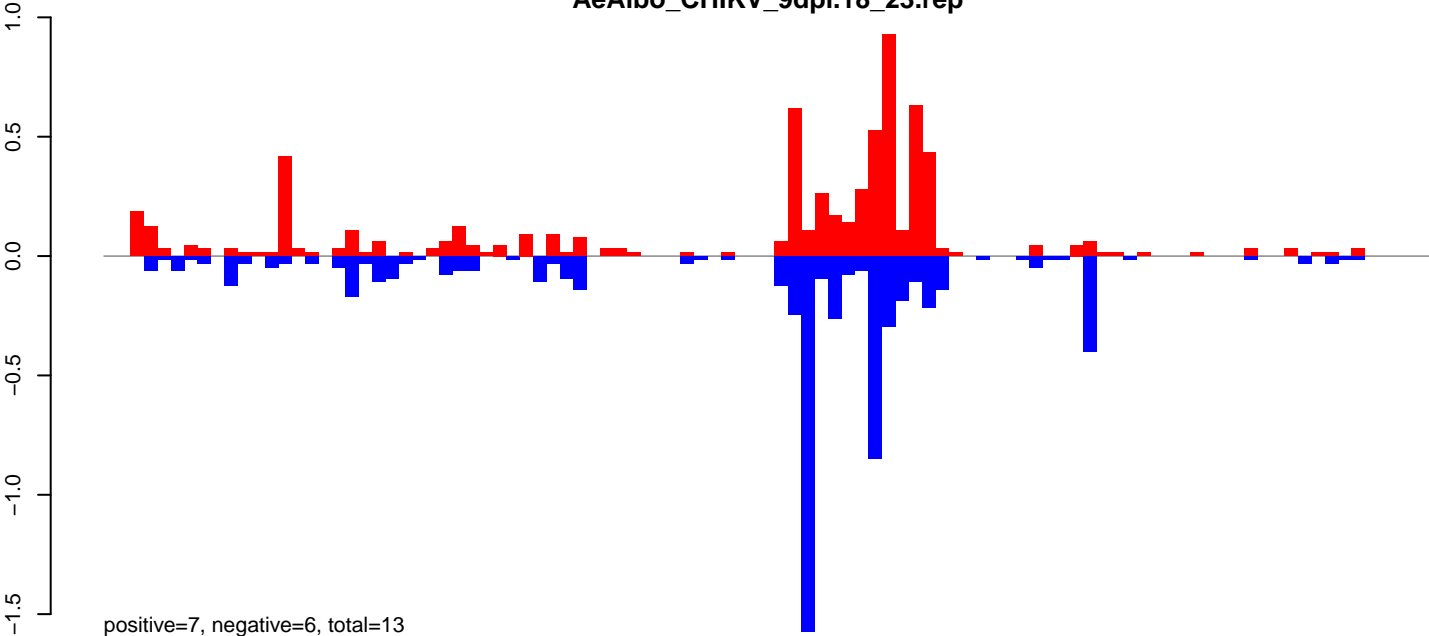

Window size=25, length=3441, TE@ltr-1\_family-4250@LTR\_Gypsy:1-3441

0 500 1000 1500 2000 2500 3000 3500

**AeAlbo\_CHIKV\_9dpi.18\_23.rep**

**AeAlbo\_CHIKV\_9dpi.24\_35.rep**

**AeAlbo\_CHIKV\_9dpi.rep**

0 500 1000 1500 2000 2500