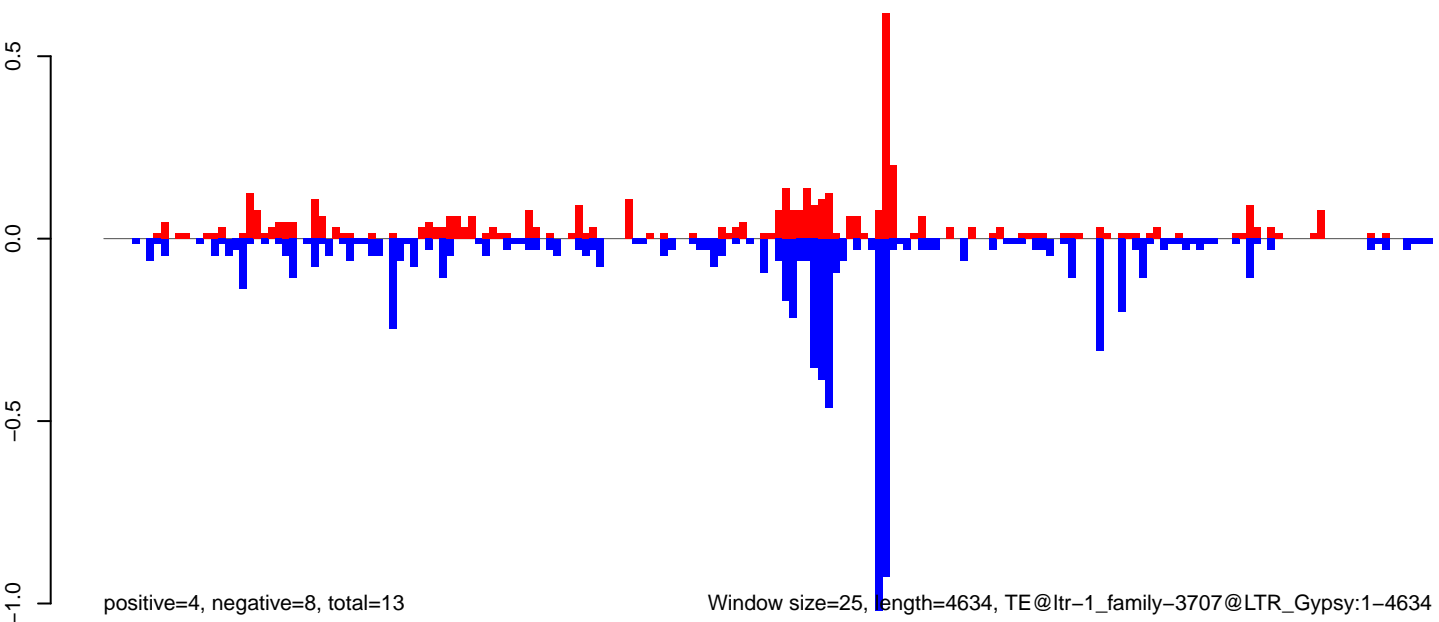

AeAlbo_CHIKV_9dpi.rep