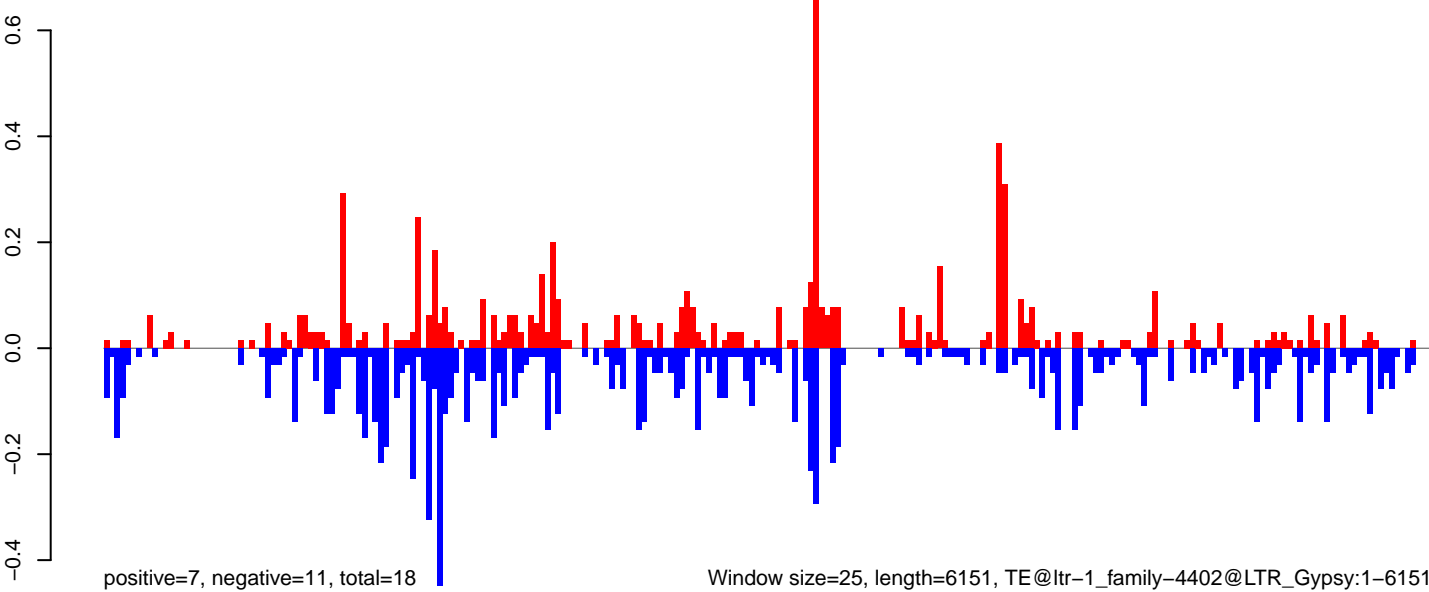

AeAlbo\_CHIKV\_9dpi.rep

0 1000 2000 3000 4000 5000

AeAlbo\_CHIKV\_9dpi.18\_23.rep

AeAlbo\_CHIKV\_9dpi.24\_35.rep

AeAlbo\_CHIKV\_9dpi.rep

Window size=25, length=6151, TE@ltr-1\_family-4402@LTR\_Gypsy:1-6151