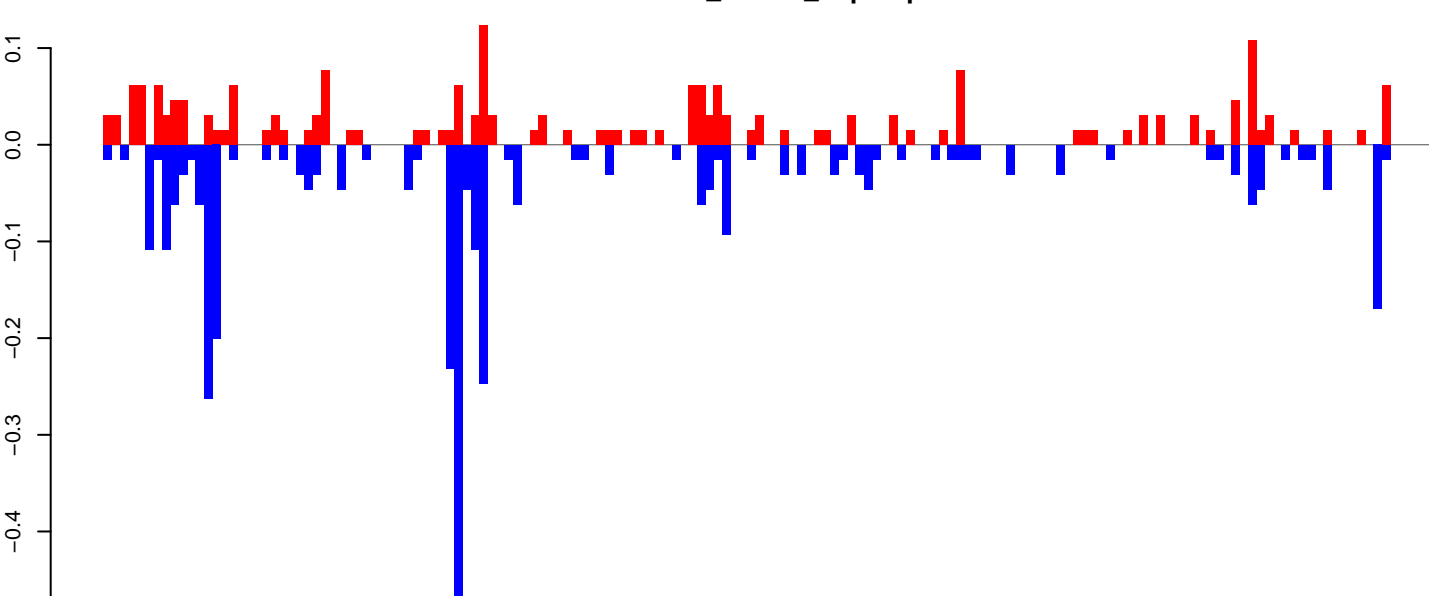

AeAlbo\_CHIKV\_9dpi.rep

positive=2, negative=4, total=6

Window size=25, length=3951, TE@ltr-1\_family-4968@SINE\_tRNA:1-3951

AeAlbo\_CHIKV\_9dpi.18\_23.rep

AeAlbo\_CHIKV\_9dpi.24\_35.rep

AeAlbo\_CHIKV\_9dpi.rep