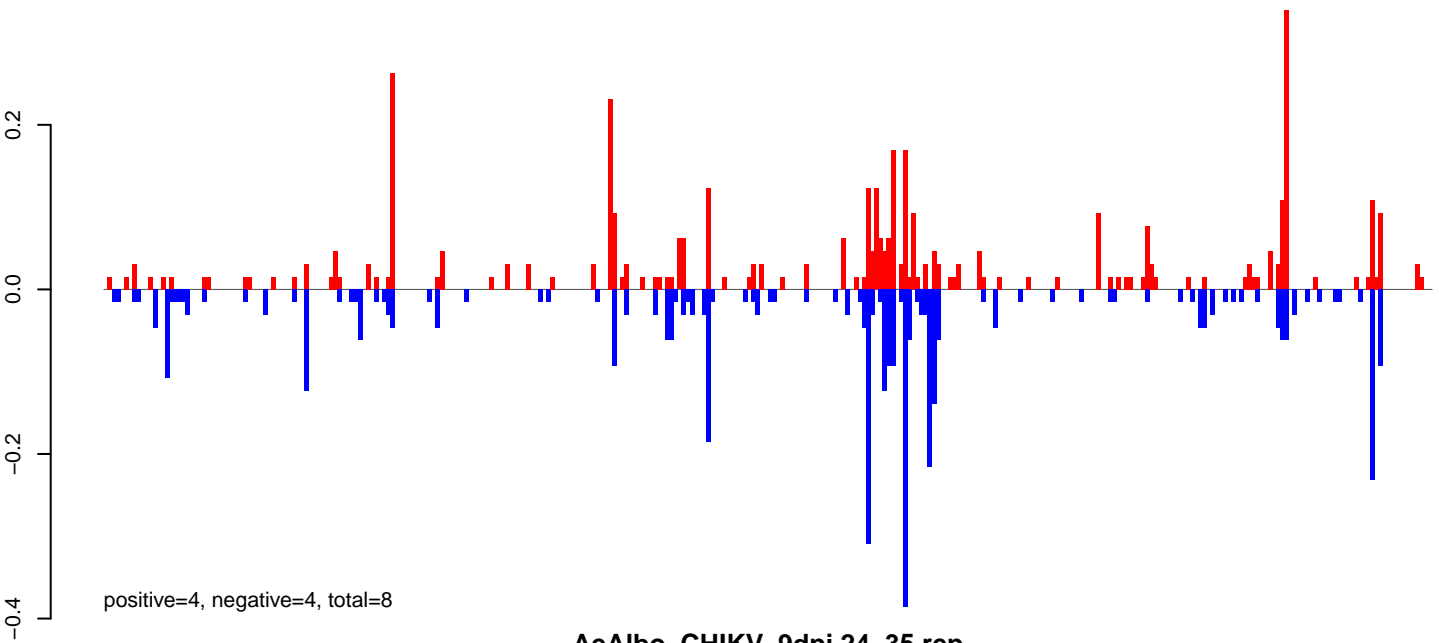

AeAlbo_CHIKV_9dpi.18_23.rep