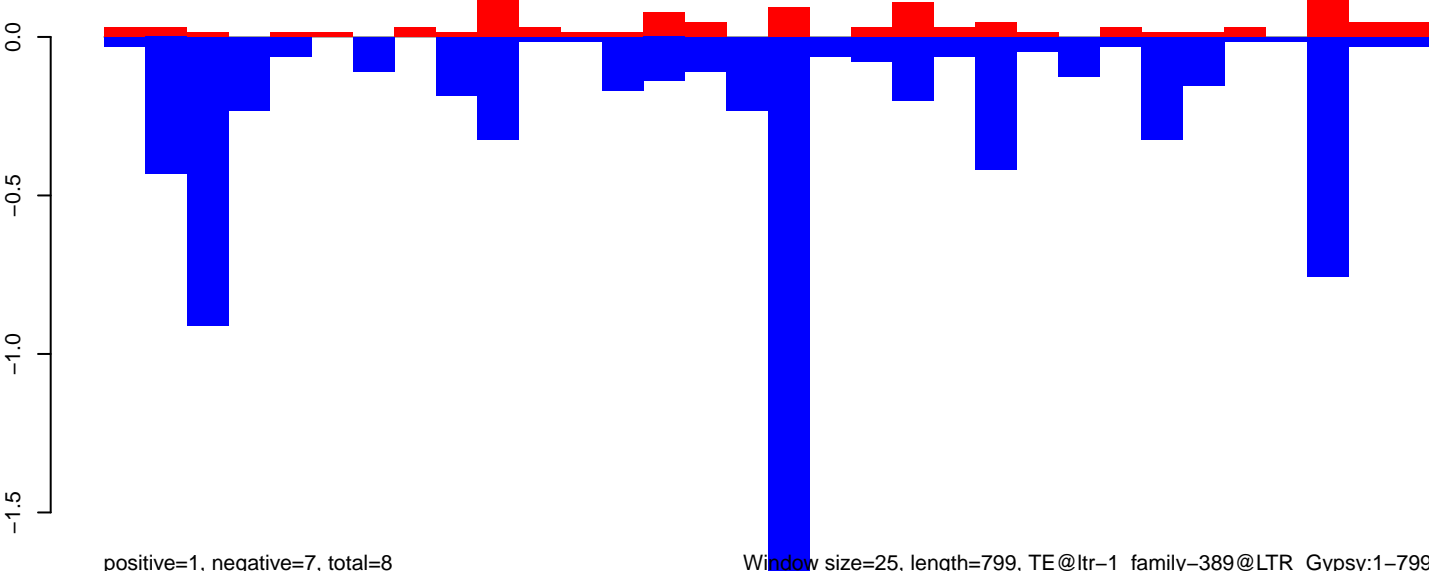

AeAlbo_CHIKV_9dpi.rep

positive=1, negative=7, total=8

Window size=25, length=799, TE@ltr-1_family-389@LTR_Gypsy:1-799