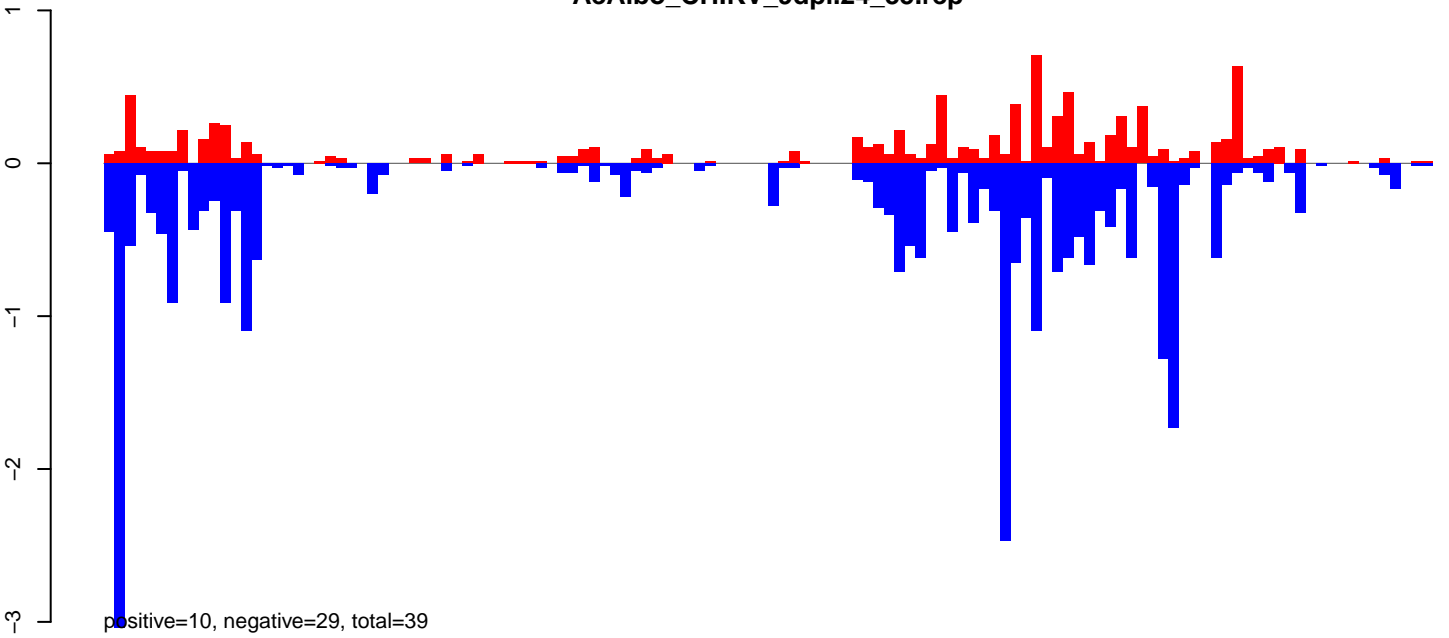

AeAlbo\_CHIKV\_9dpi.rep

positive=4, negative=12, total=17

Window size=25, length=3209, TE@ltr-1\_family-5176@LTR\_Gypsy:1-3209

AeAlbo\_CHIKV\_9dpi.18\_23.rep

AeAlbo\_CHIKV\_9dpi.24\_35.rep

AeAlbo\_CHIKV\_9dpi.rep