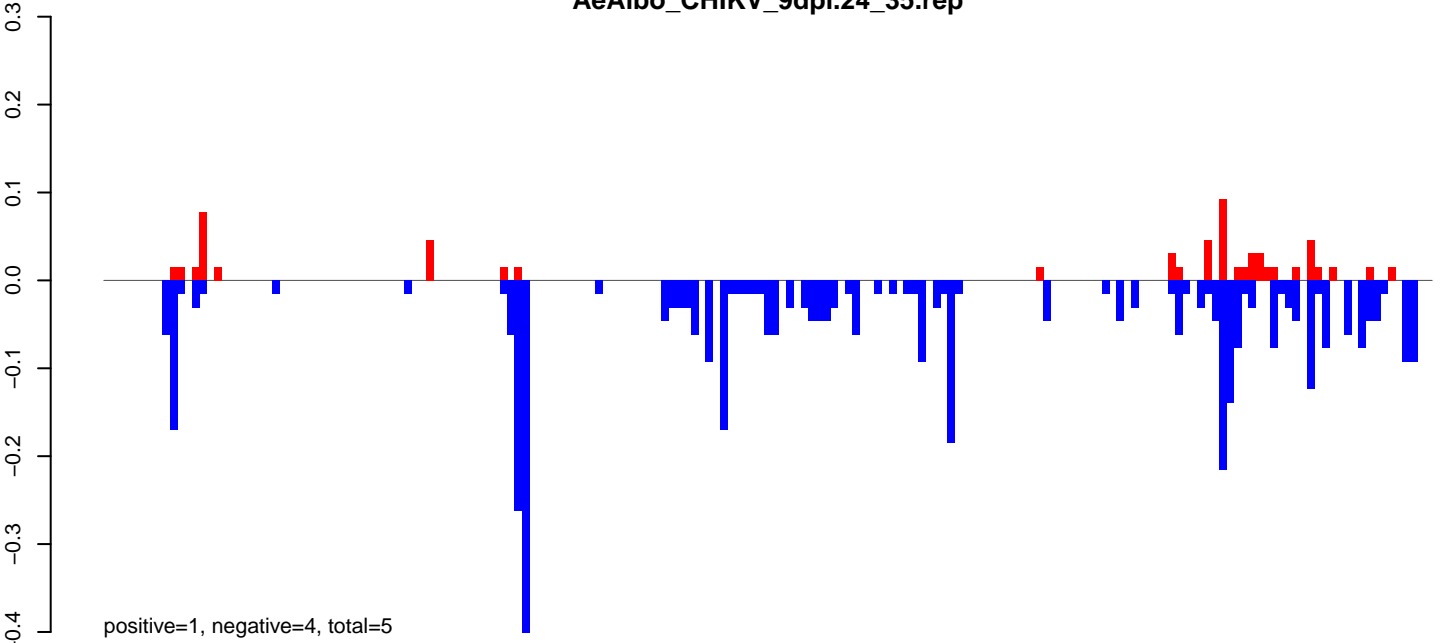

AeAlbo\_CHIKV\_9dpi.18\_23.rep

AeAlbo\_CHIKV\_9dpi.24\_35.rep

AeAlbo\_CHIKV\_9dpi.rep

Window size=25, length=3433, TE@ltr-1\_family-5331@LTR\_Gypsy:1-3433

AeAlbo\_CHIKV\_9dpi.18\_23.rep

AeAlbo\_CHIKV\_9dpi.24\_35.rep