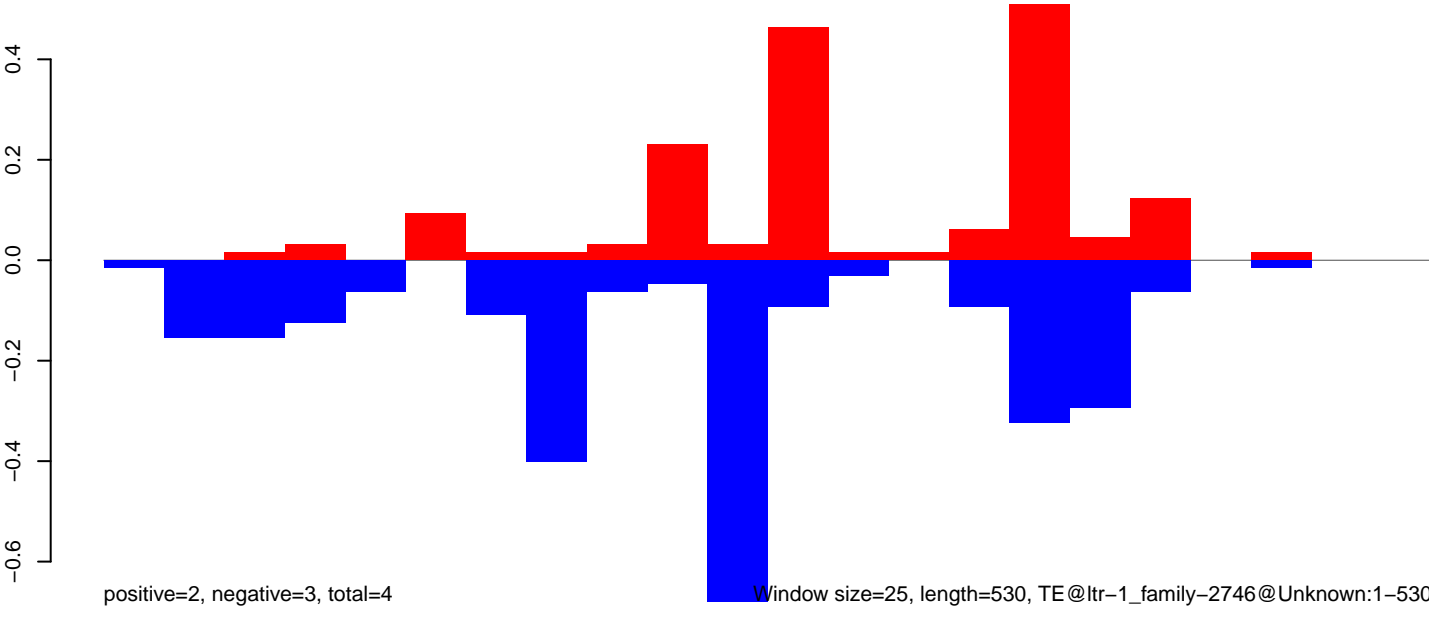

AeAlbo\_CHIKV\_9dpi.18\_23.rep

AeAlbo\_CHIKV\_9dpi.24\_35.rep

AeAlbo\_CHIKV\_9dpi.rep

**AeAlbo\_CHIKV\_9dpi.18\_23.rep**

**AeAlbo\_CHIKV\_9dpi.24\_35.rep**

**AeAlbo\_CHIKV\_9dpi.rep**

Window size=25, length=530, TE@ltr-1\_family-2746@Unknown:1-530