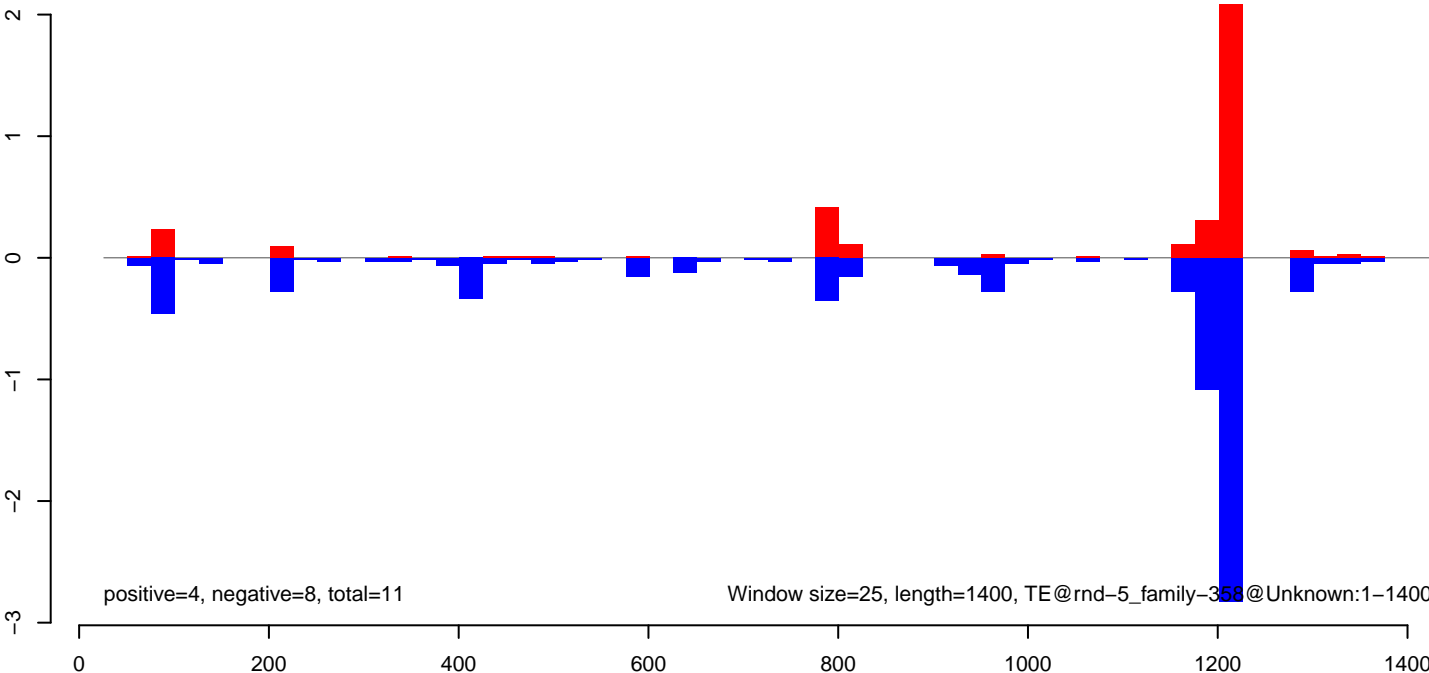

AeAlbo_CHIKV_9dpi.rep