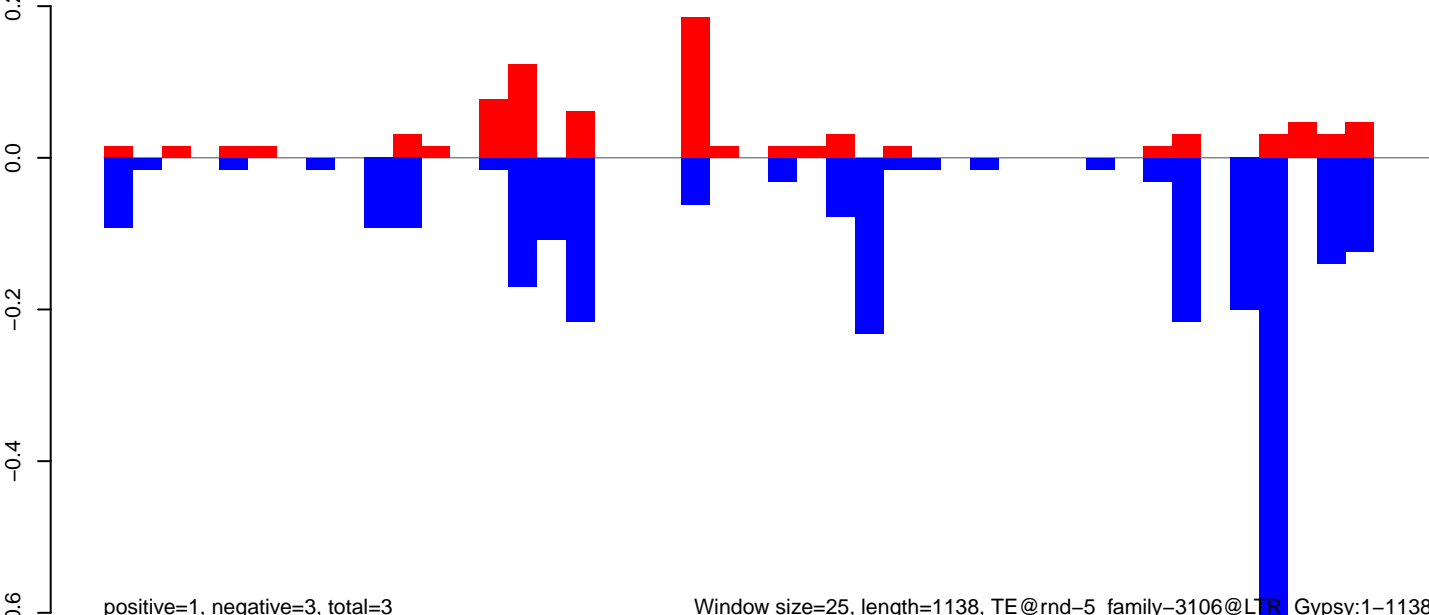

AeAlbo\_CHIKV\_9dpi.24\_35.rep

AeAlbo\_CHIKV\_9dpi.rep

Window size=25, length=1138, TE@rnd-5\_family-3106@LTR\_Gypsy:1-1138

0 200 400 600 800 1000 1200

AeAlbo\_CHIKV\_9dpi.18\_23.rep

AeAlbo\_CHIKV\_9dpi.24\_35.rep