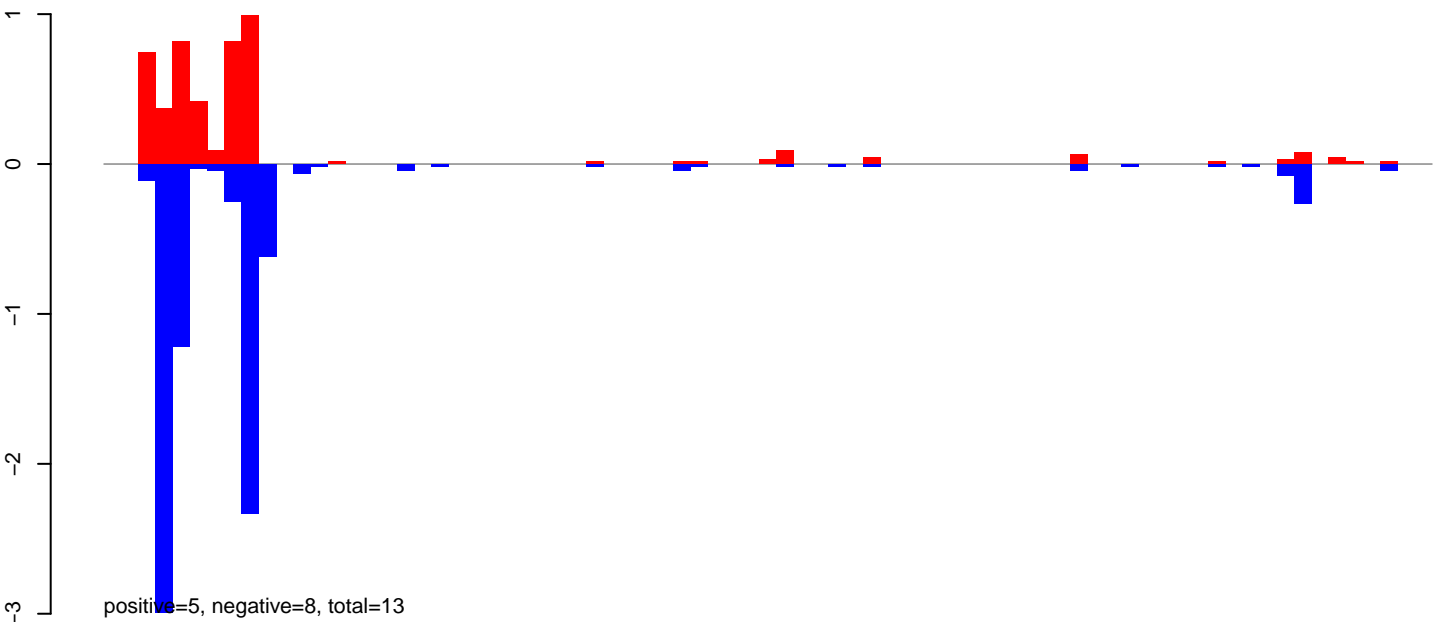

AeAlbo_CHIKV_9dpi.18_23.rep