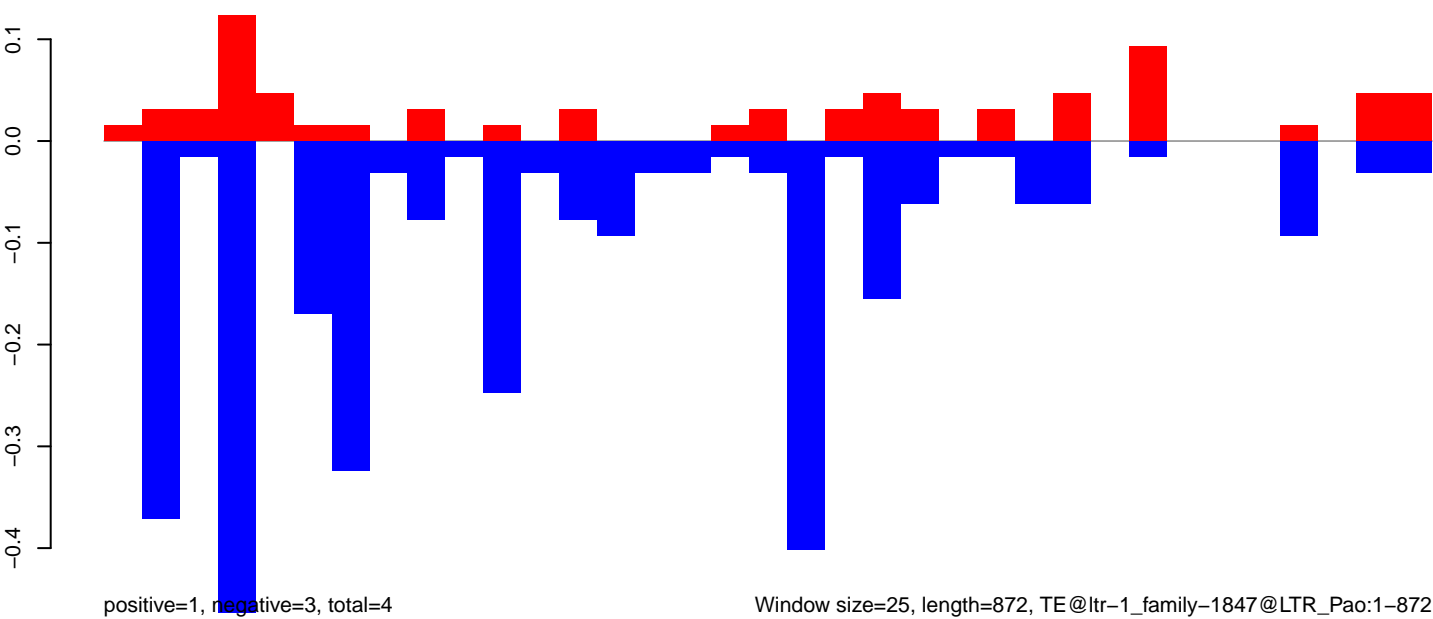

AeAlbo_CHIKV_9dpi.rep

Window size=25, length=872, TE@ltr-1_family-1847@LTR_Pao:1-872