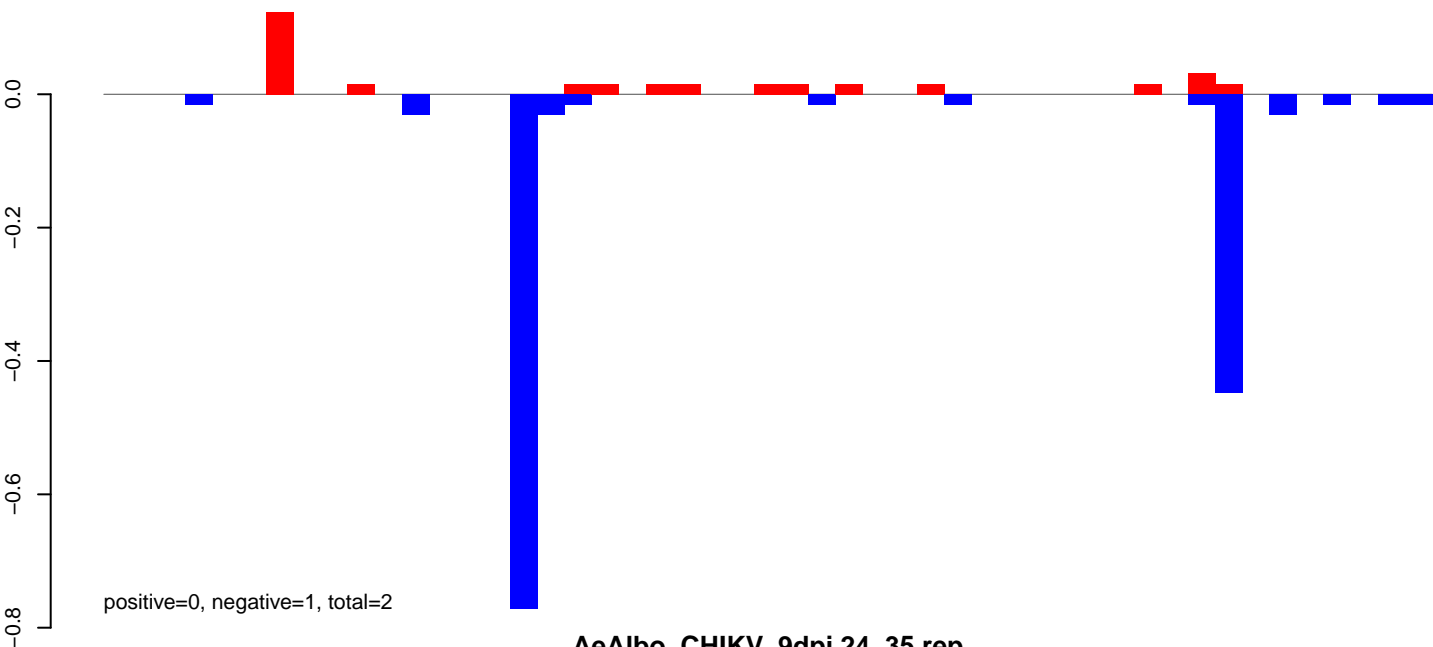

AeAlbo_CHIKV_9dpi.18_23.rep