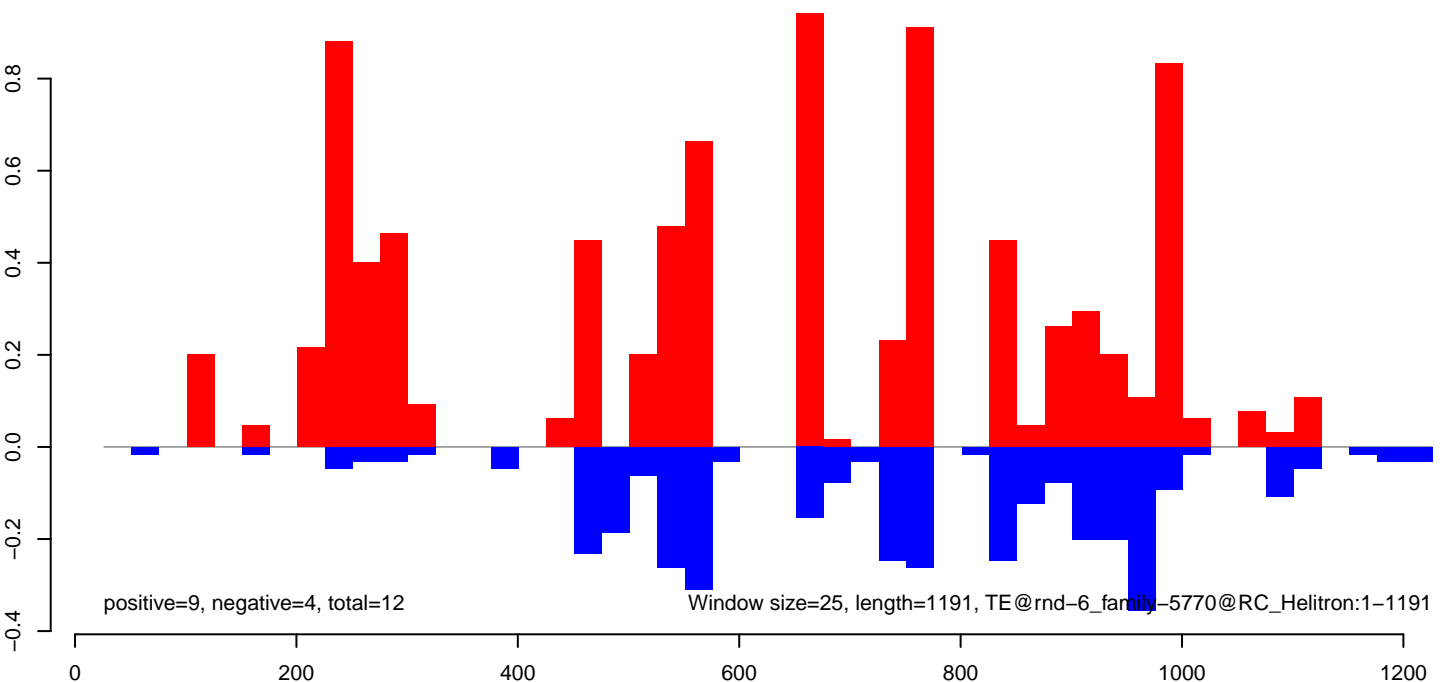

AeAlbo_CHIKV_9dpi.18_23.rep

AeAlbo_CHIKV_9dpi.rep