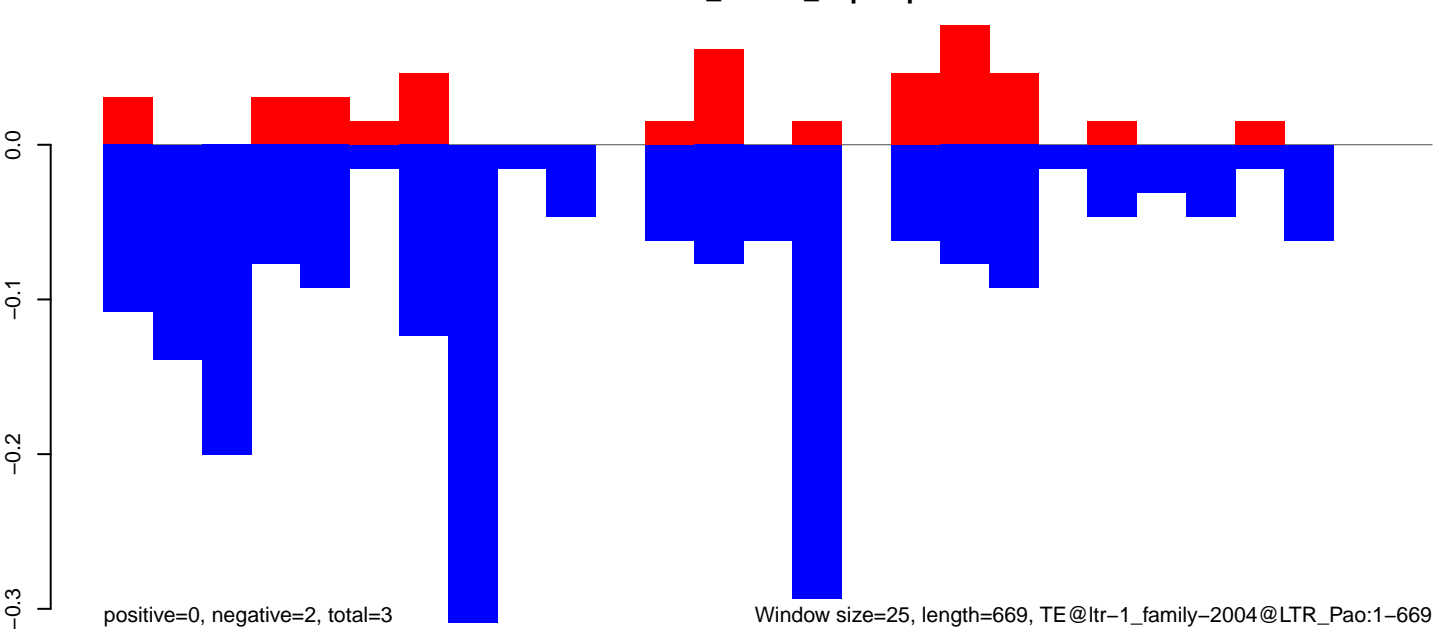

AeAlbo_CHIKV_9dpi.rep

Window size=25, length=669, TE@ltr-1_family-2004@LTR_Pao:1-669