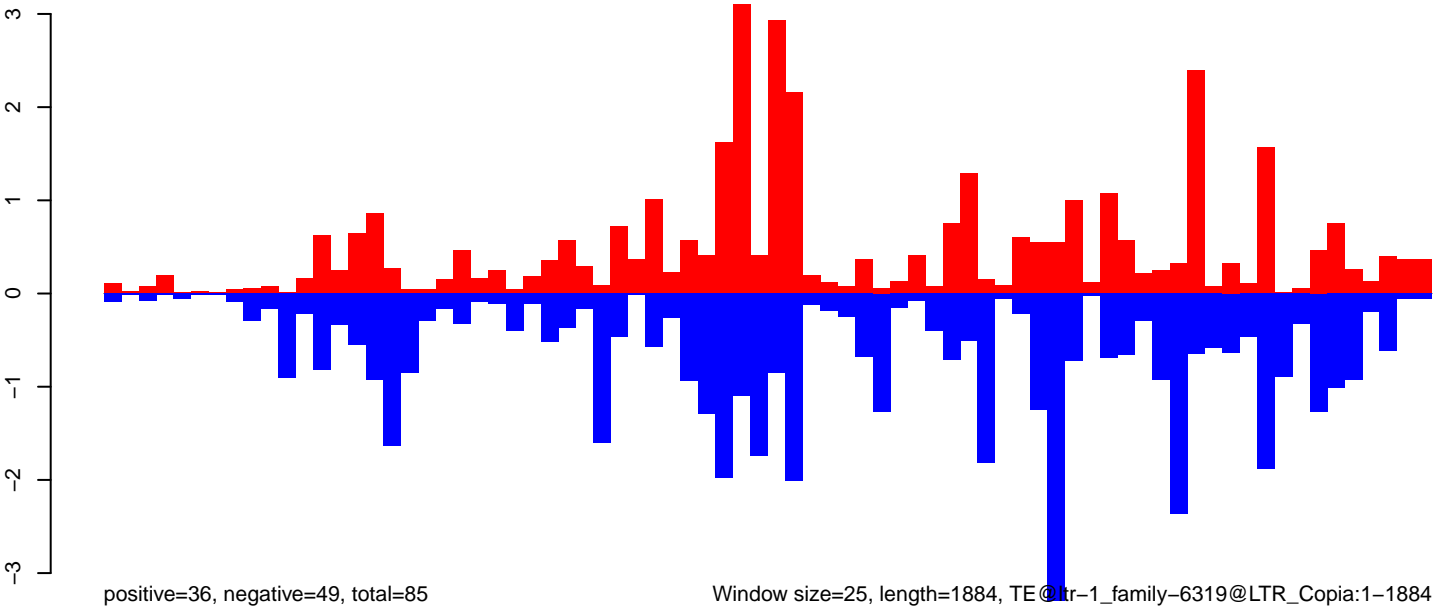

AeAlbo_CHIKV_9dpi.rep