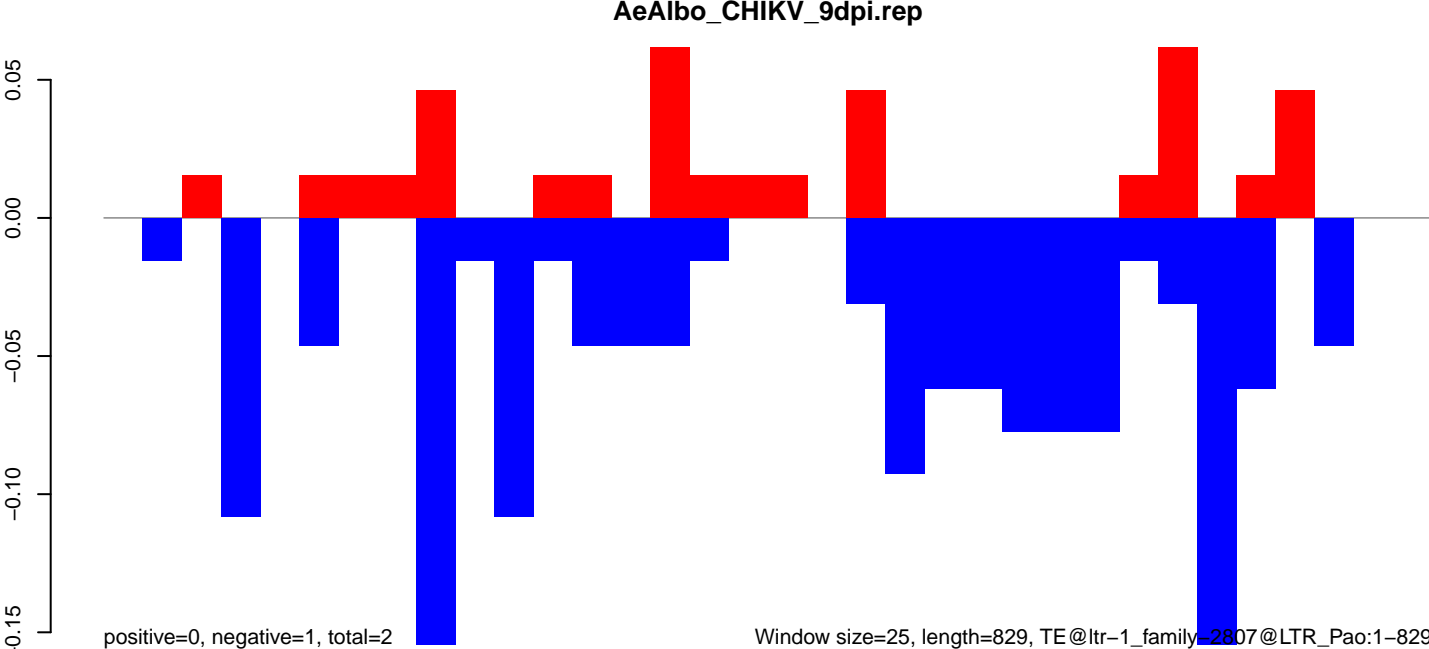

AeAlbo\_CHIKV\_9dpi.18\_23.rep

AeAlbo\_CHIKV\_9dpi.24\_35.rep

AeAlbo\_CHIKV\_9dpi.rep

AeAlbo\_CHIKV\_9dpi.18\_23.rep

AeAlbo\_CHIKV\_9dpi.24\_35.rep

AeAlbo\_CHIKV\_9dpi.rep

Window size=25, length=744, TE@ltr-1\_family-2735@Unknown:1-744