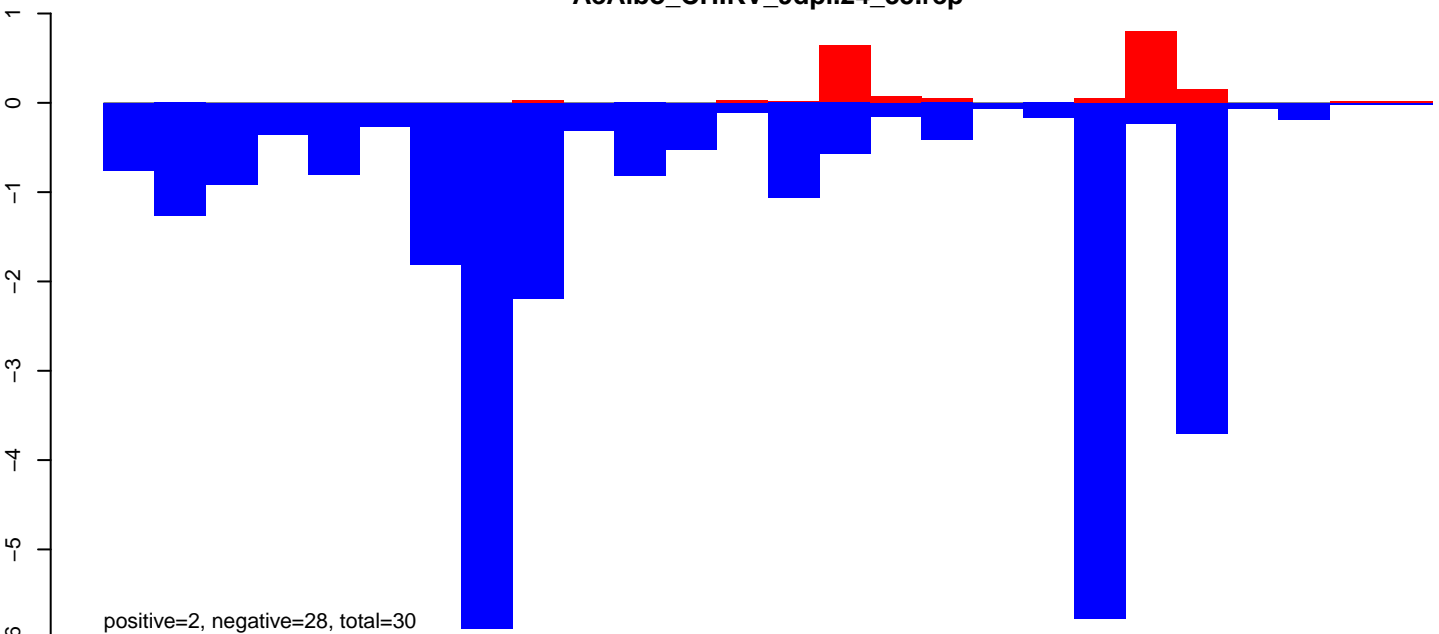

AeAlbo\_CHIKV\_9dpi.rep

AeAlbo\_CHIKV\_9dpi.18\_23.rep

AeAlbo\_CHIKV\_9dpi.24\_35.rep

AeAlbo\_CHIKV\_9dpi.rep

AeAlbo\_CHIKV\_9dpi.18\_23.rep

AeAlbo\_CHIKV\_9dpi.24\_35.rep

AeAlbo\_CHIKV\_9dpi.rep

Window size=25, length=682, TE@lt-1, family-1378@LTR\_Pao:1-682