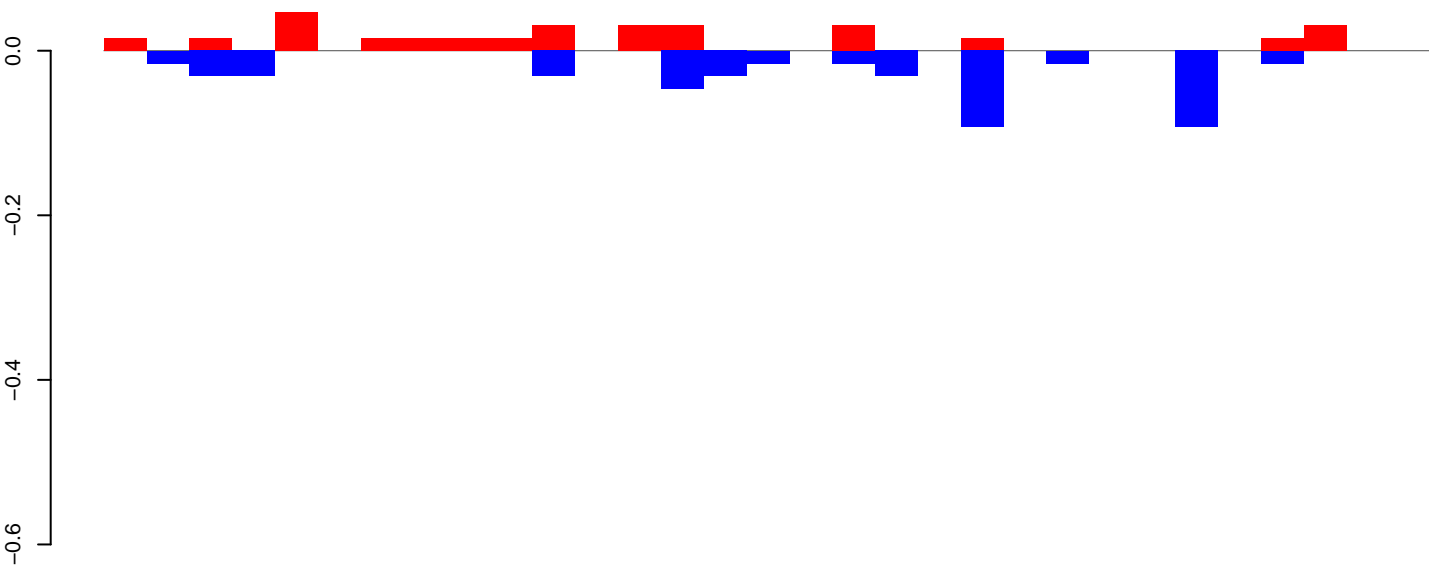

AeAlbo_CHIKV_9dpi.18_23.rep

positive=0, negative=0, total=1