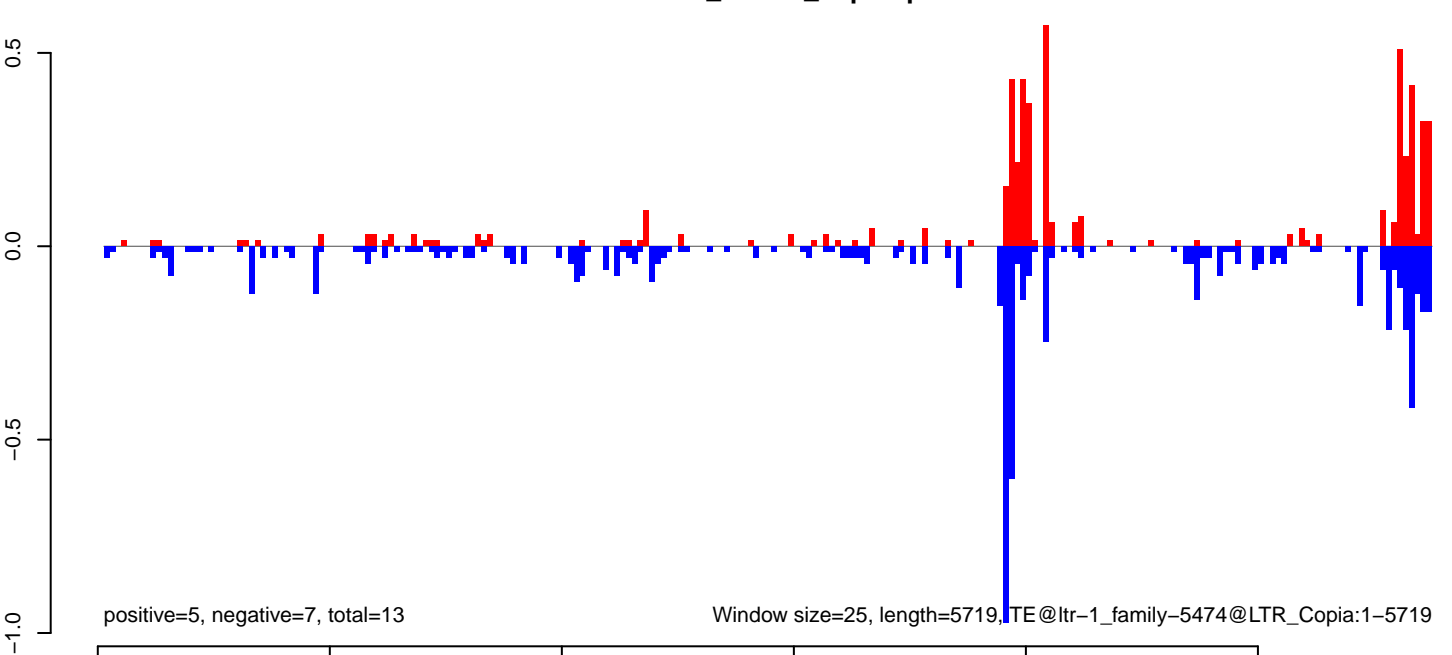

AeAlbo_CHIKV_9dpi.rep