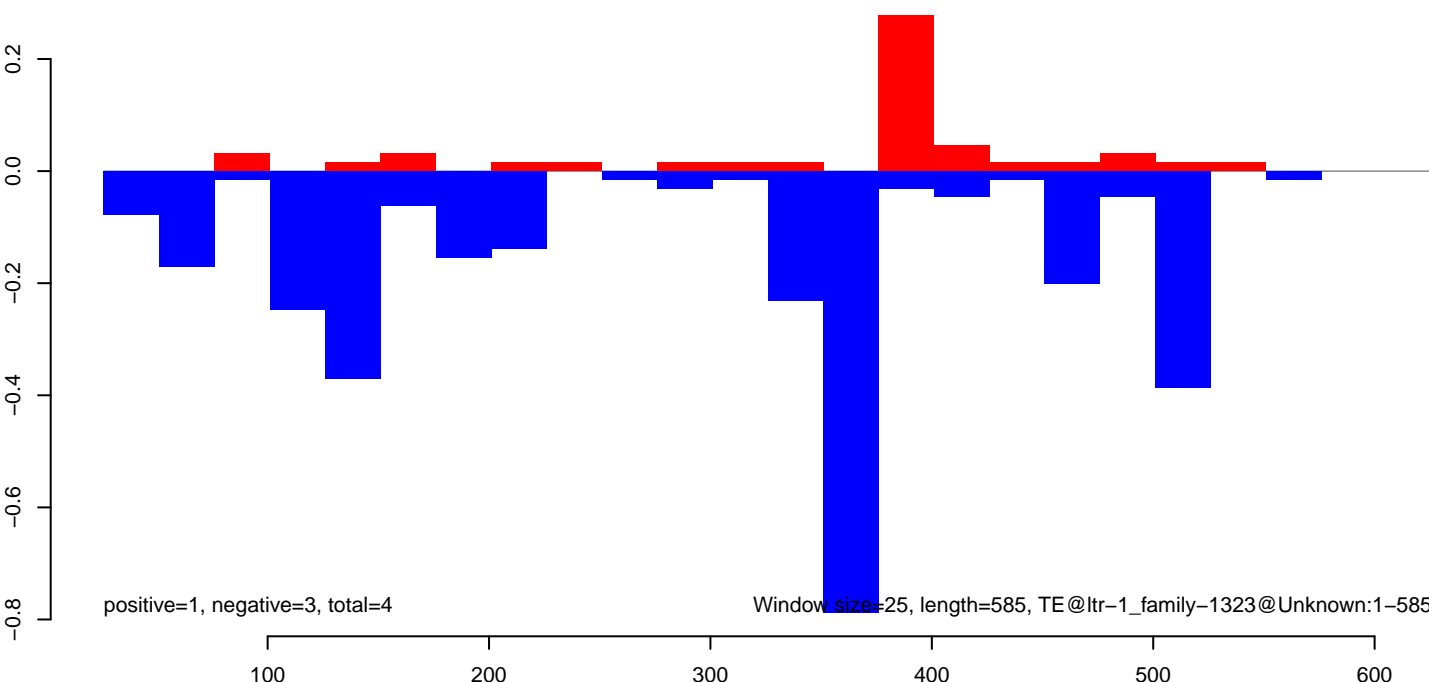

AeAlbo\_CHIKV\_9dpi.24\_35.rep

AeAlbo\_CHIKV\_9dpi.rep

Window size=25, length=637, TE@ltr-1\_family-1357@LTR\_Pao:1-637

AeAlbo\_CHIKV\_9dpi.18\_23.rep

AeAlbo\_CHIKV\_9dpi.24\_35.rep

AeAlbo\_CHIKV\_9dpi.rep