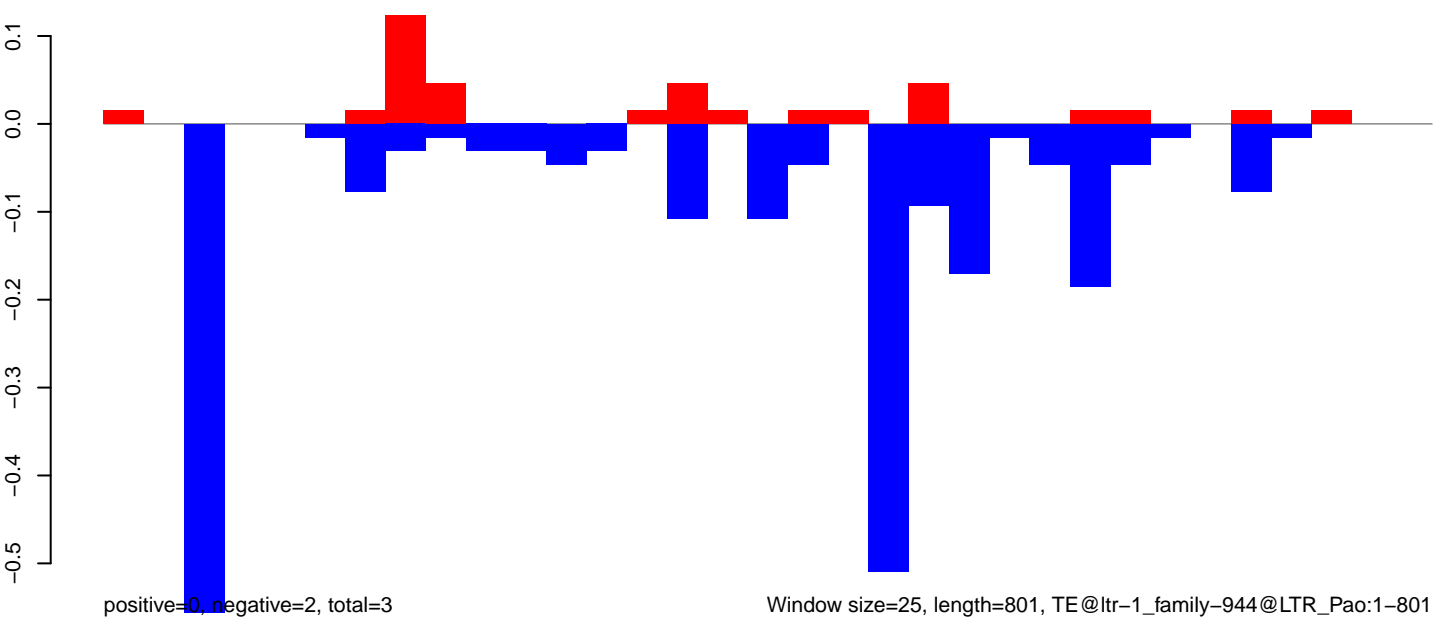

AeAlbo_CHIKV_9dpi.rep

Window size=25, length=801, TE@ltr-1_family-944@LTR_Pao:1-801

0 200 400 600 800