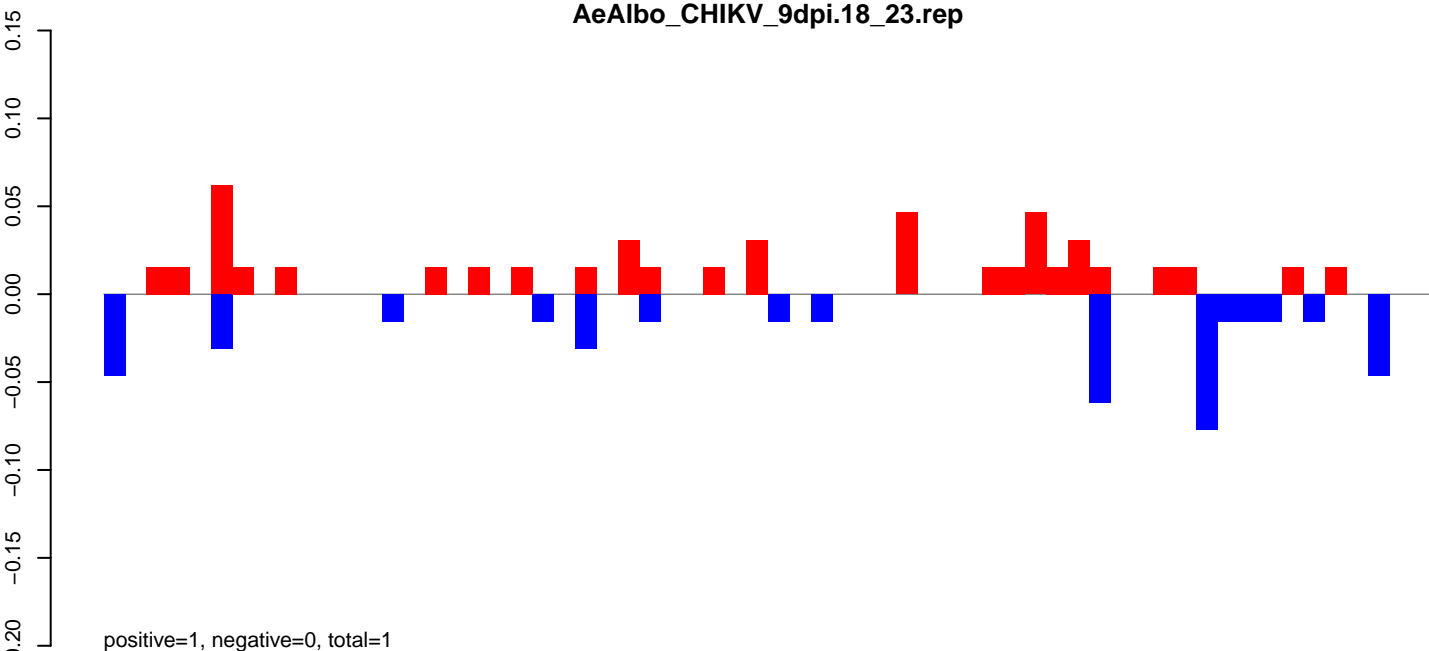

0 500 1000 1500 2000 2500

AeAlbo\_CHIKV\_9dpi.18\_23.rep

AeAlbo\_CHIKV\_9dpi.24\_35.rep

AeAlbo\_CHIKV\_9dpi.rep

Window size=25, length=1861, TE@ltr-1\_family-3466@LTR\_Copia:1-1861

0 500 1000 1500

AeAlbo\_CHIKV\_9dpi.18\_23.rep