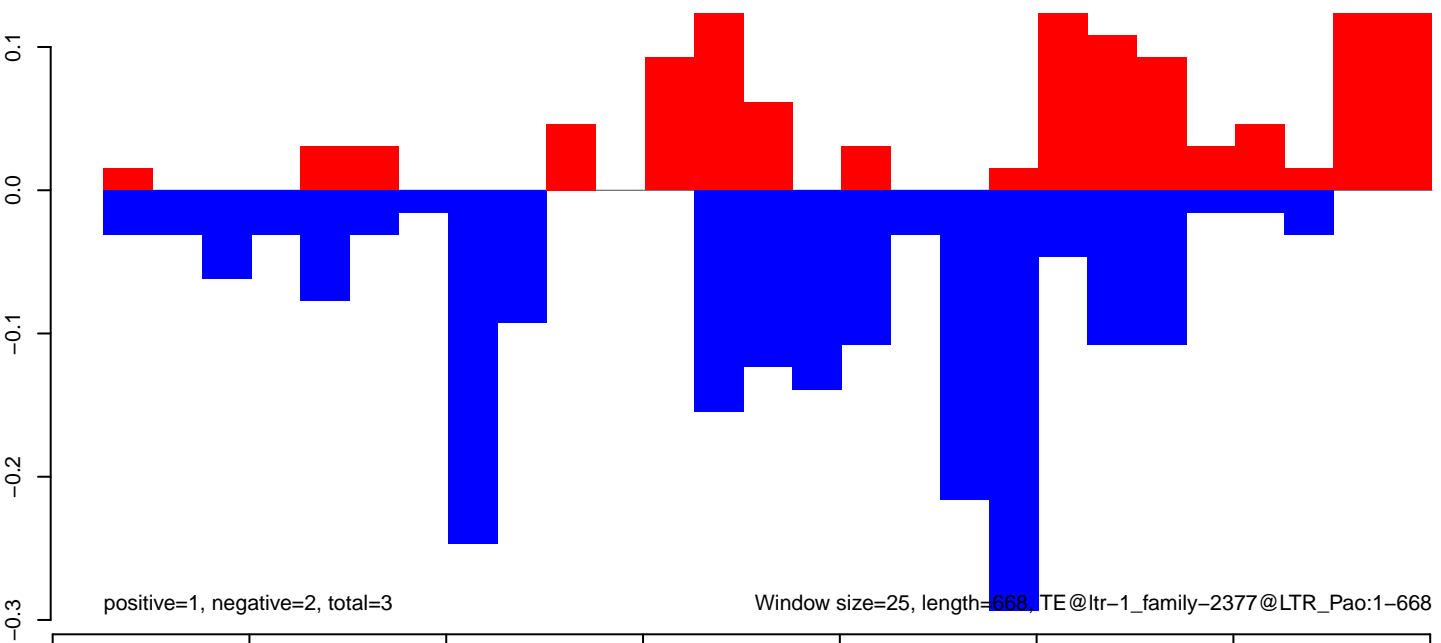

AeAlbo_CHIKV_9dpi.rep

positive=1, negative=2, total=3

Window size=25, length=668, TE@ltr-1_family-2377@LTR_Pao:1-668