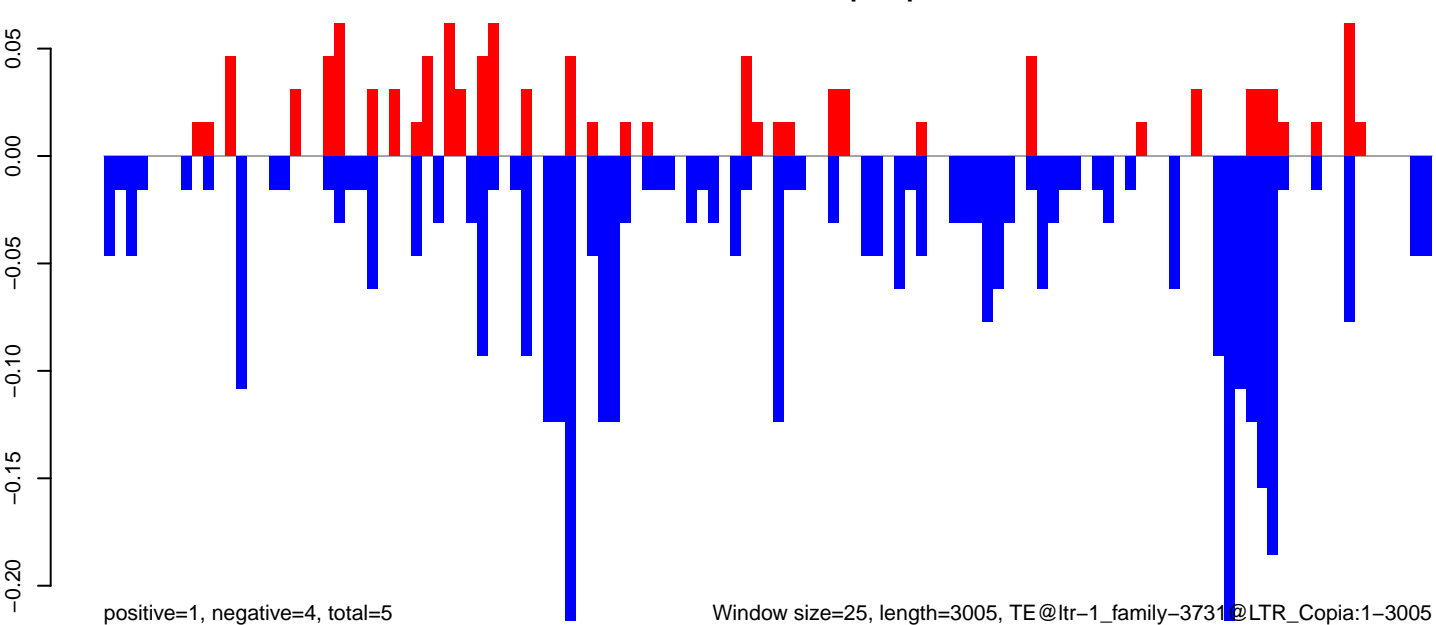

AeAlbo_CHIKV_9dpi.rep

Window size=25, length=3005, TE@ltr-1_family-3731@LTR_Copia:1-3005

0 500 1000 1500 2000 2500 3000