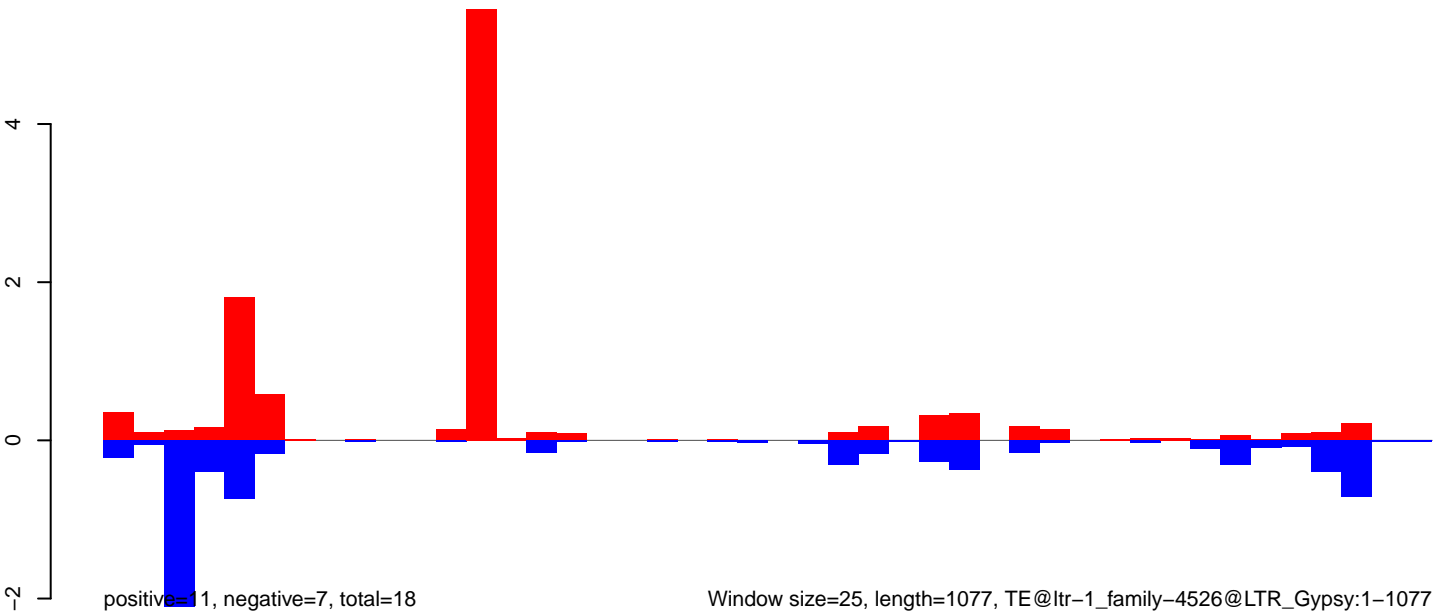

**AeAlbo\_CHIKV\_9dpi.24\_35.rep**

**AeAlbo\_CHIKV\_9dpi.rep**

Window size=25, length=1077, TE@ltr-1\_family-4526@LTR\_Gypsy:1-1077

AeAlbo\_CHIKV\_9dpi.18\_23.rep

AeAlbo\_CHIKV\_9dpi.24\_35.rep

AeAlbo\_CHIKV\_9dpi.rep