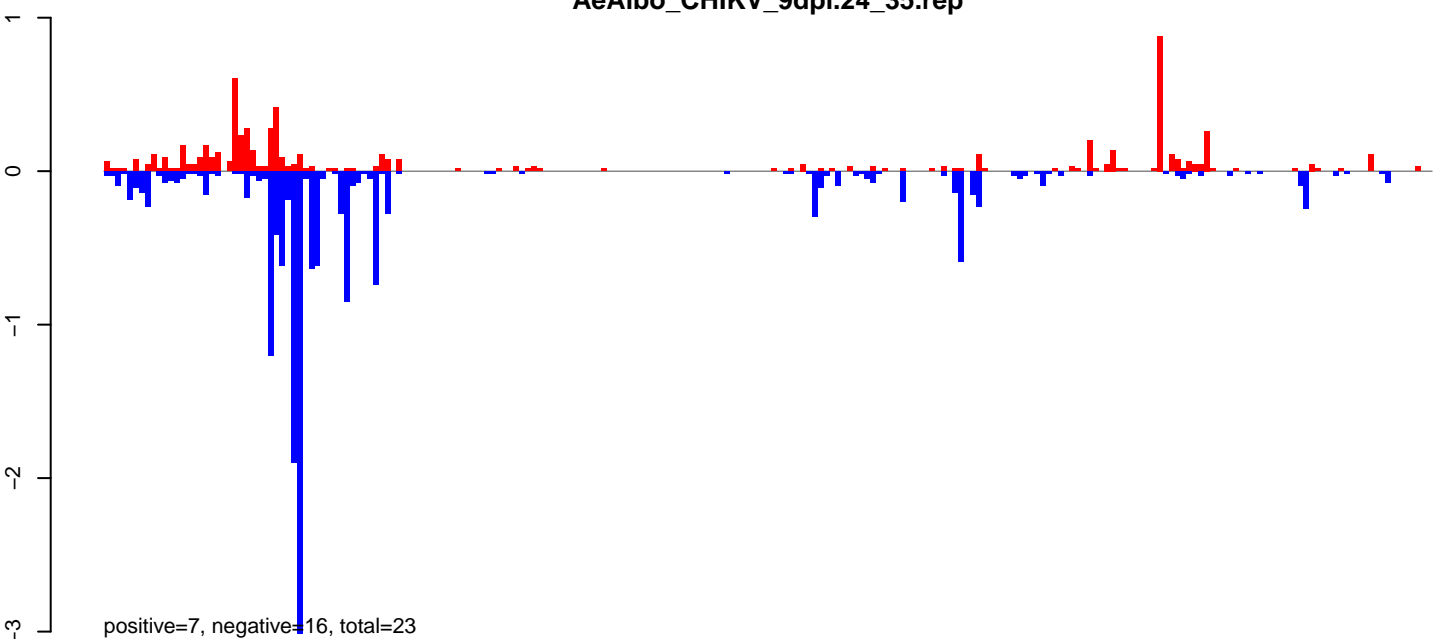

AeAlbo_CHIKV_9dpi.24_35.rep