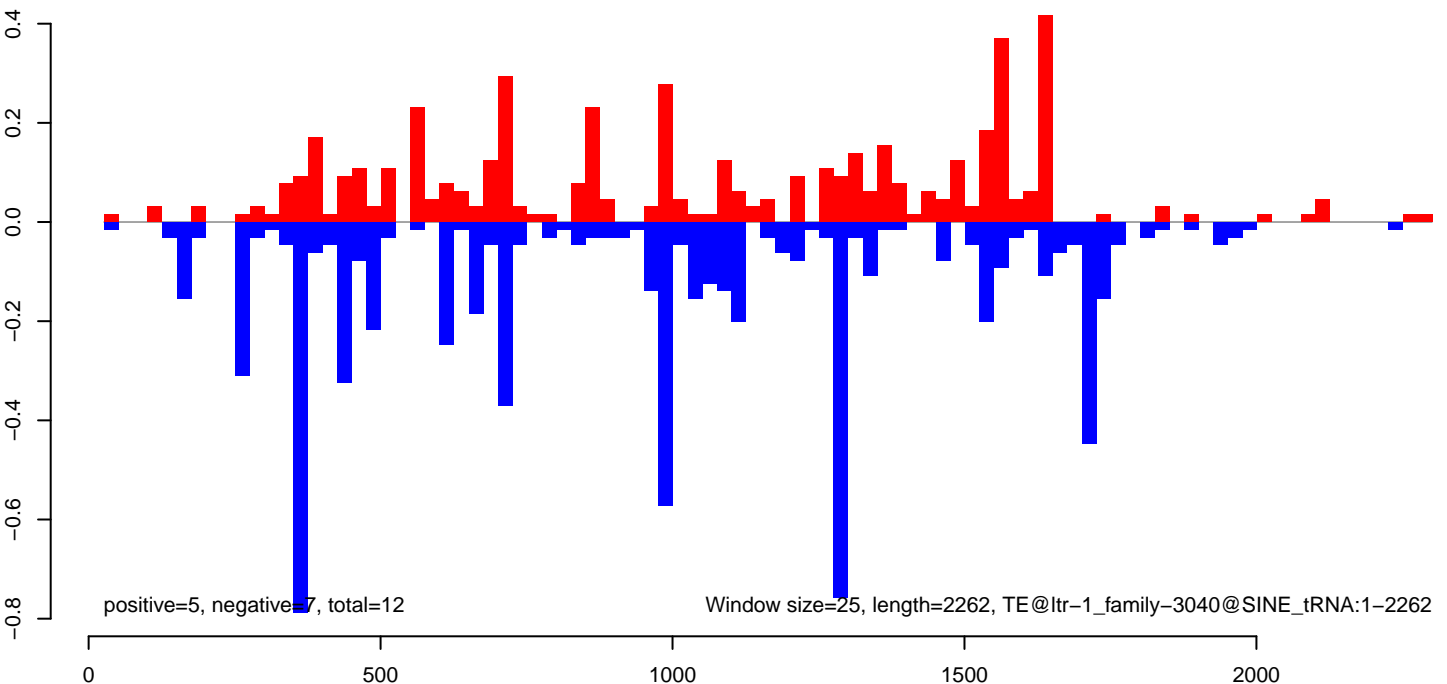

AeAlbo_CHIKV_9dpi.rep