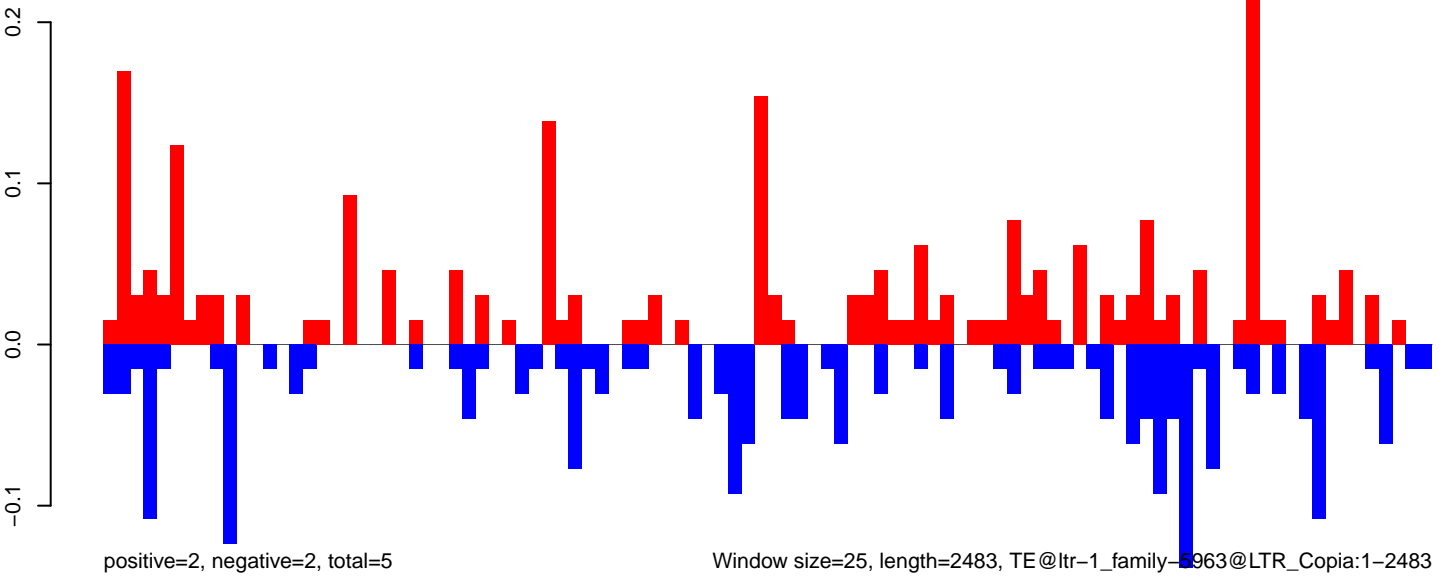

AeAlbo\_CHIKV\_9dpi.rep

positive=4, negative=7, total=11

Window size=25, length=2514, TE@ltr-1\_family-5969@LTR\_Copia:1-2514

AeAlbo\_CHIKV\_9dpi.18\_23.rep

AeAlbo\_CHIKV\_9dpi.24\_35.rep

AeAlbo\_CHIKV\_9dpi.rep