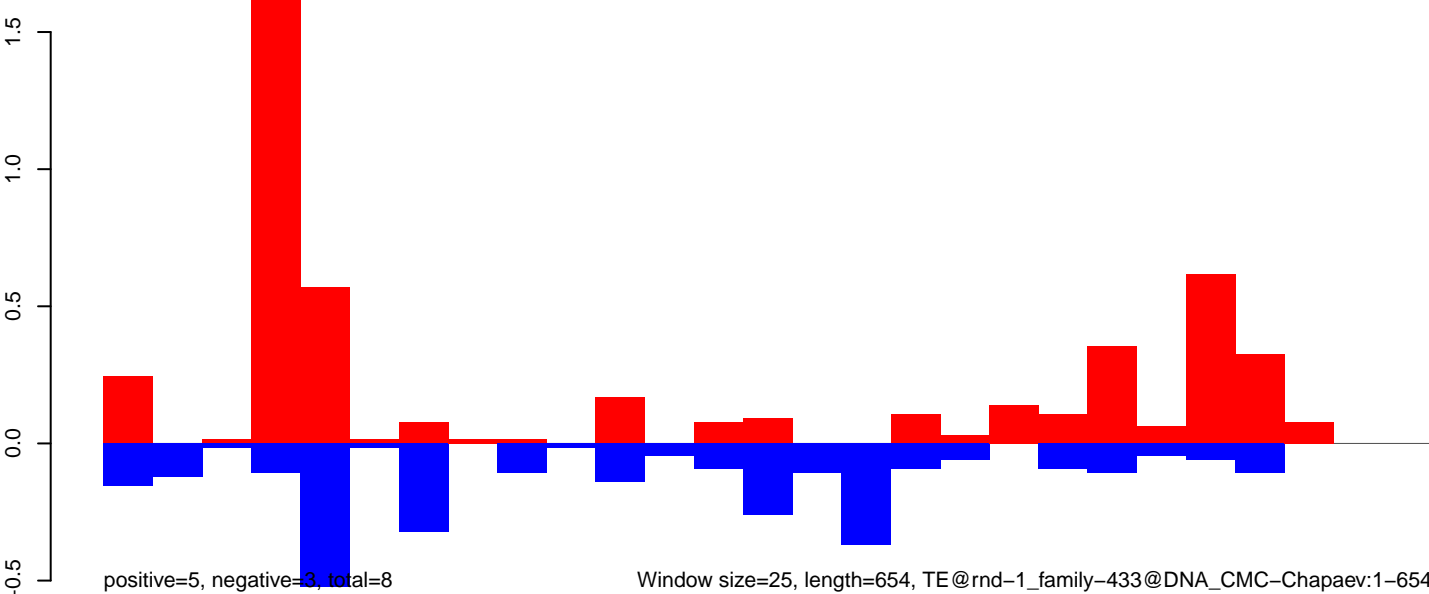

AeAlbo_CHIKV_9dpi.rep

AeAlbo_CHIKV_9dpi.18_23.rep

AeAlbo_CHIKV_9dpi.24_35.rep