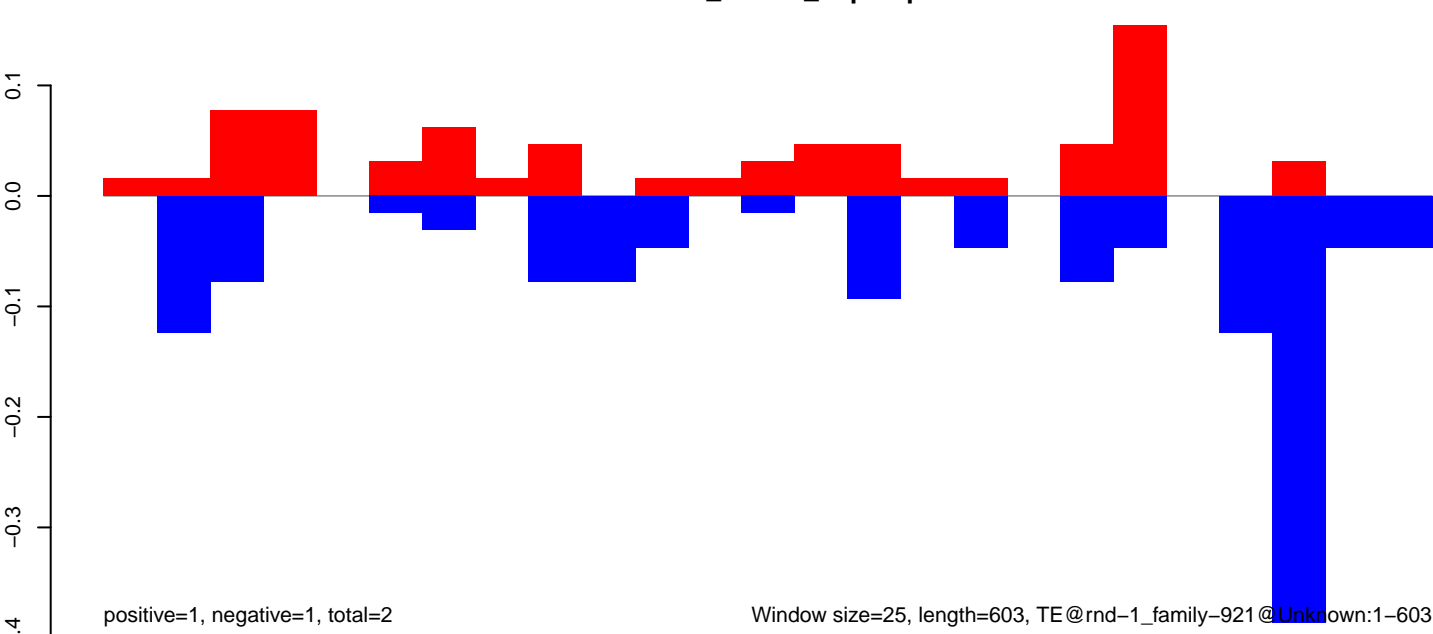

AeAlbo_CHIKV_9dpi.18_23.rep

AeAlbo_CHIKV_9dpi.rep