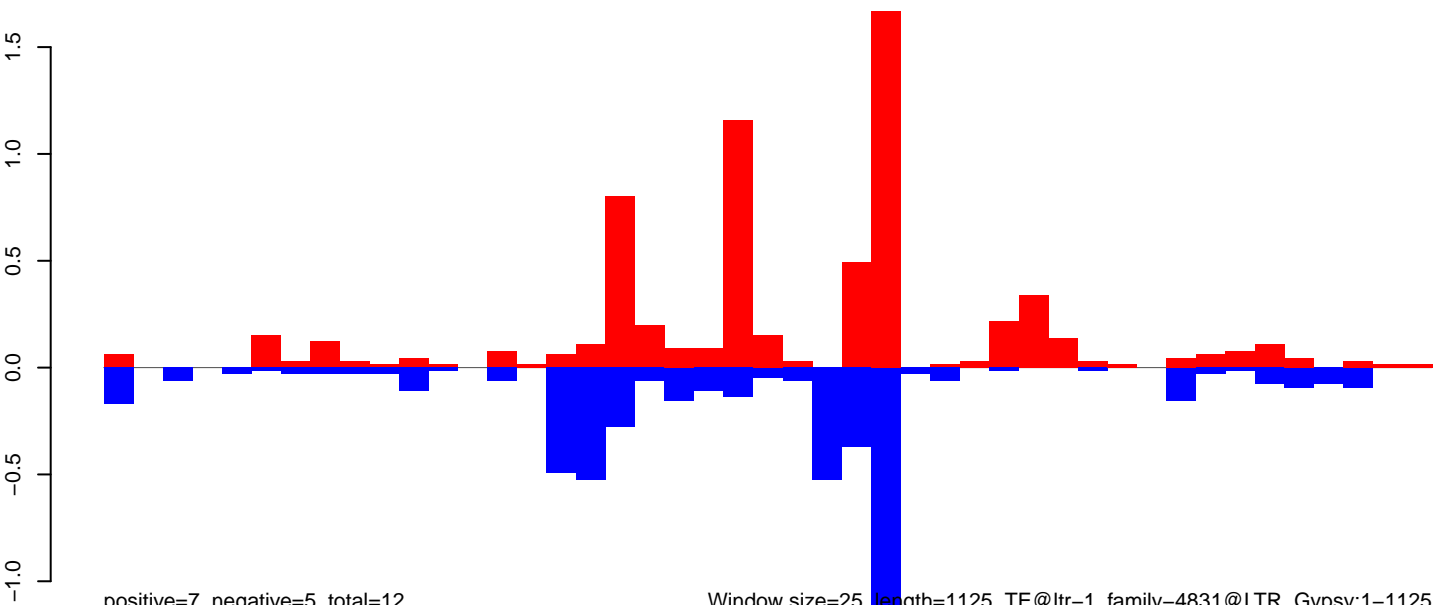

AeAlbo_CHIKV_9dpi.rep

positive=7, negative=5, total=12

Window size=25, length=1125, TE@ltr-1_family-4831@LTR_Gypsy:1-1125

0 200 400 600 800 1000