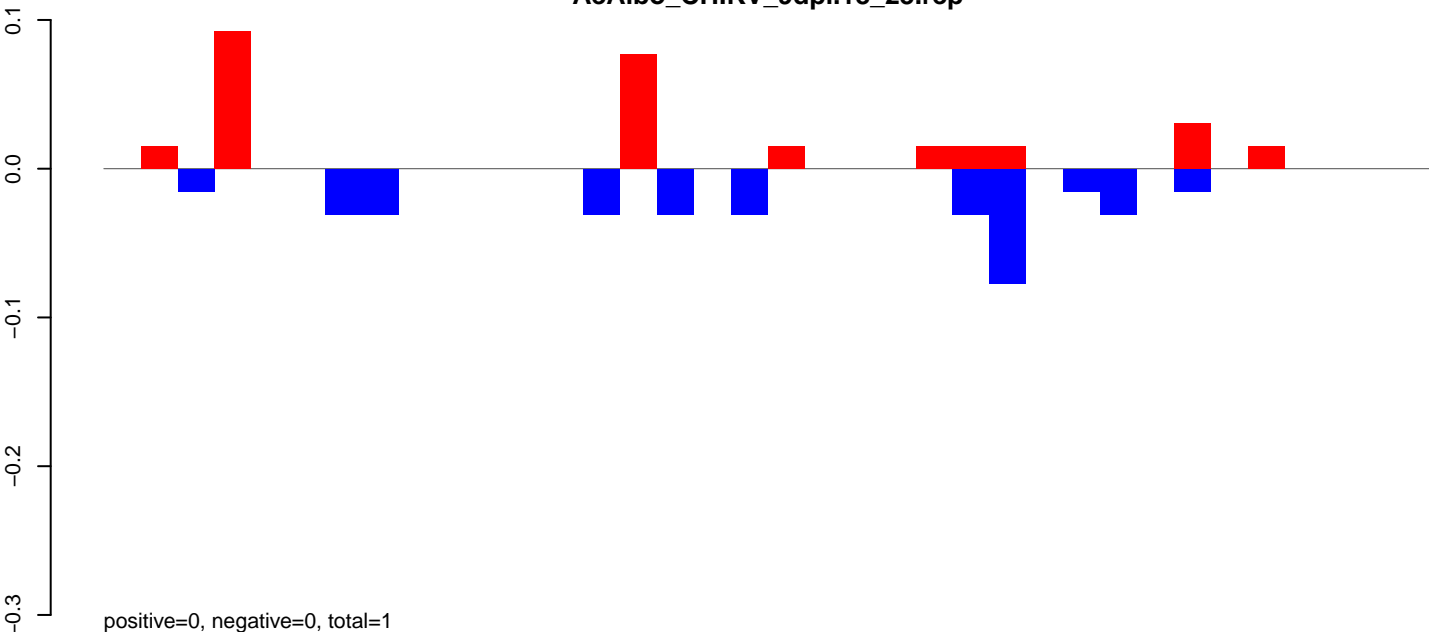

AeAlbo\_CHIKV\_9dpi.18\_23.rep

AeAlbo\_CHIKV\_9dpi.24\_35.rep

AeAlbo\_CHIKV\_9dpi.rep

Window size=25, length=888, TE@tr-1\_family-844@LTR\_Pao:1-888

0 200 400 600 800

**AeAlbo\_CHIKV\_9dpi.18\_23.rep**

**AeAlbo\_CHIKV\_9dpi.24\_35.rep**