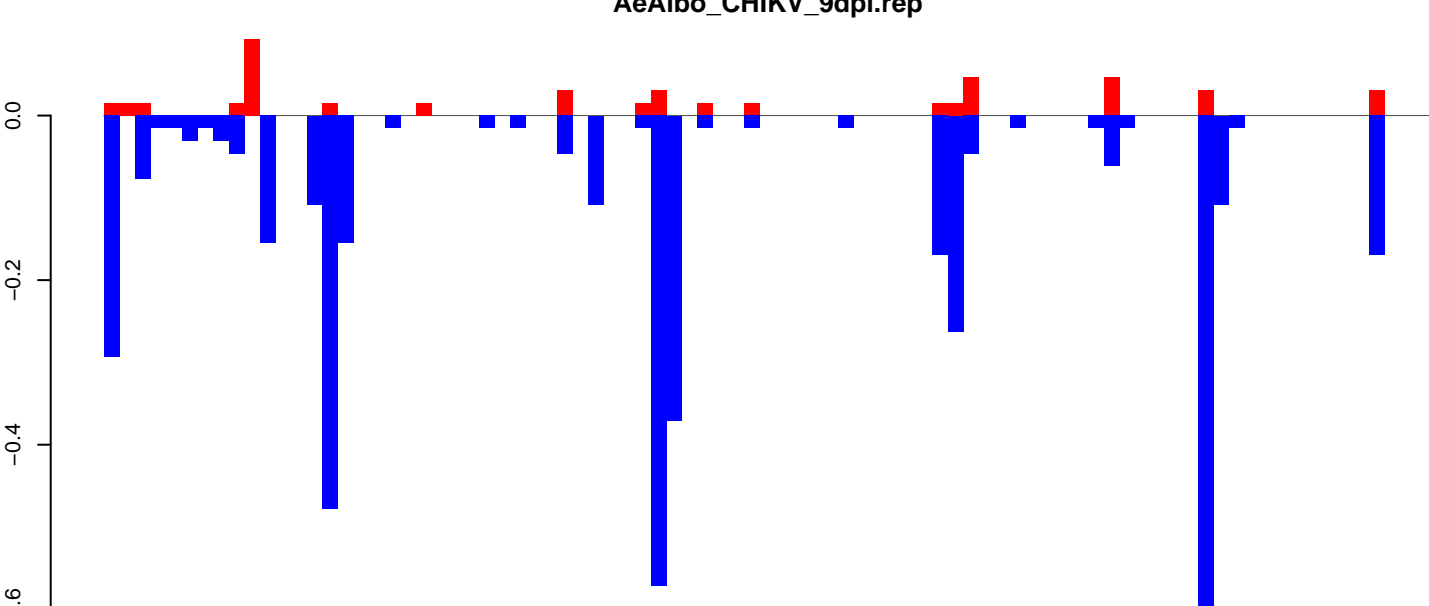

0 200 400 600 800 1000

AeAlbo\_CHIKV\_9dpi.18\_23.rep

positive=0, negative=0, total=1

AeAlbo\_CHIKV\_9dpi.24\_35.rep

positive=0, negative=4, total=4

AeAlbo\_CHIKV\_9dpi.rep

positive=0, negative=4, total=5

Window size=25, length=2102, TE@rnd-6\_family-1118@LTR\_Pao:1-2102