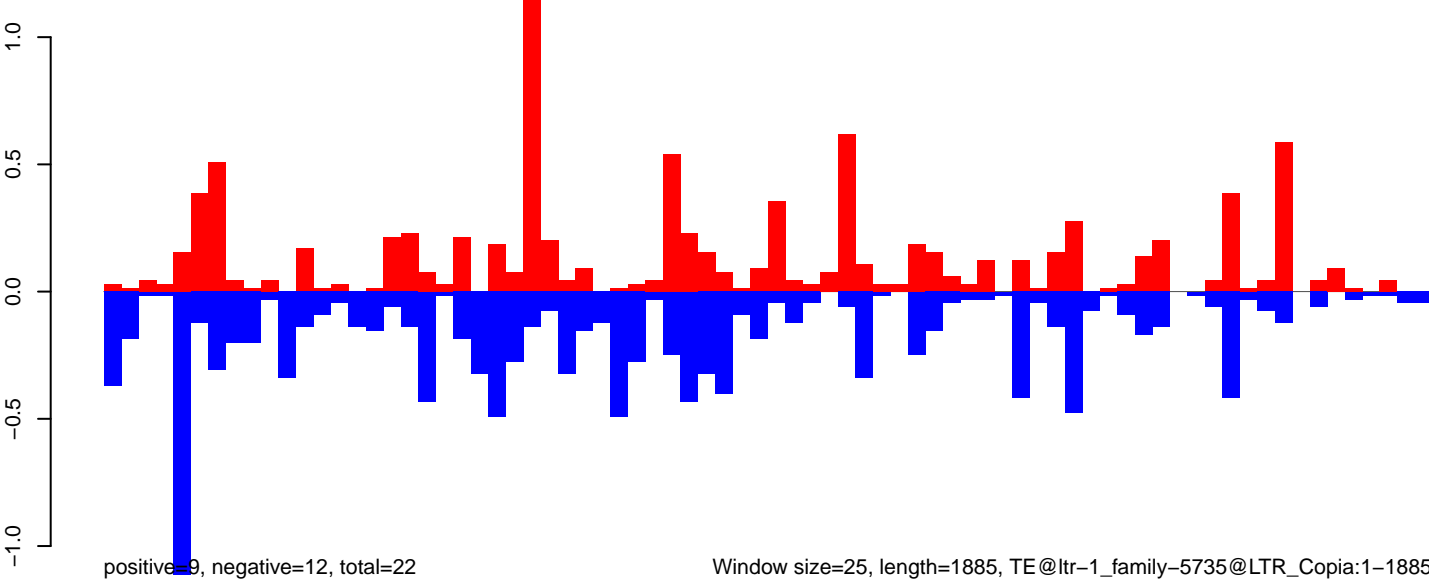

AeAlbo\_CHIKV\_9dpi.rep

AeAlbo\_CHIKV\_9dpi.18\_23.rep

AeAlbo\_CHIKV\_9dpi.24\_35.rep

AeAlbo\_CHIKV\_9dpi.rep

Window size=25, length=1885, TE@ltr-1\_family-5735@LTR\_Copia:1-1885

0 500 1000 1500 2000

AeAlbo\_CHIKV\_9dpi.18\_23.rep