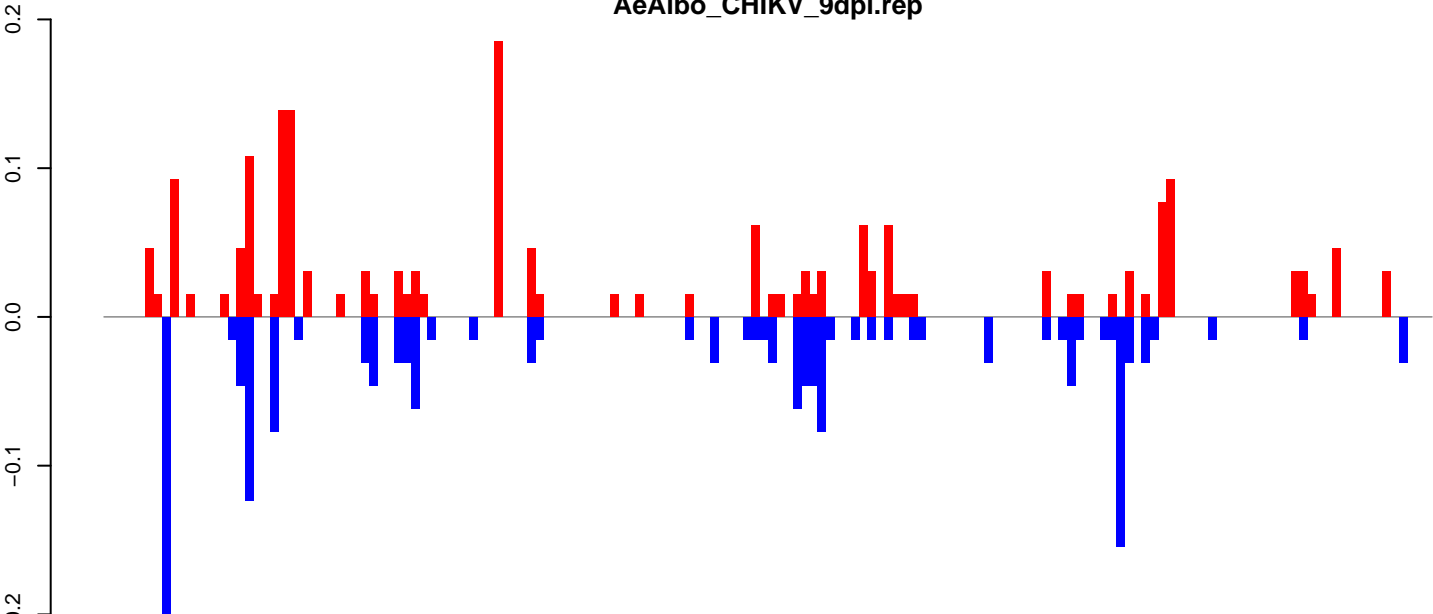

AeAlbo_CHIKV_9dpi.rep

positive=2, negative=2, total=4

Window size=25, length=3988, TE@ltr-1_family-5680@LTR_Pao:1-3988

0 1000 2000 3000 4000