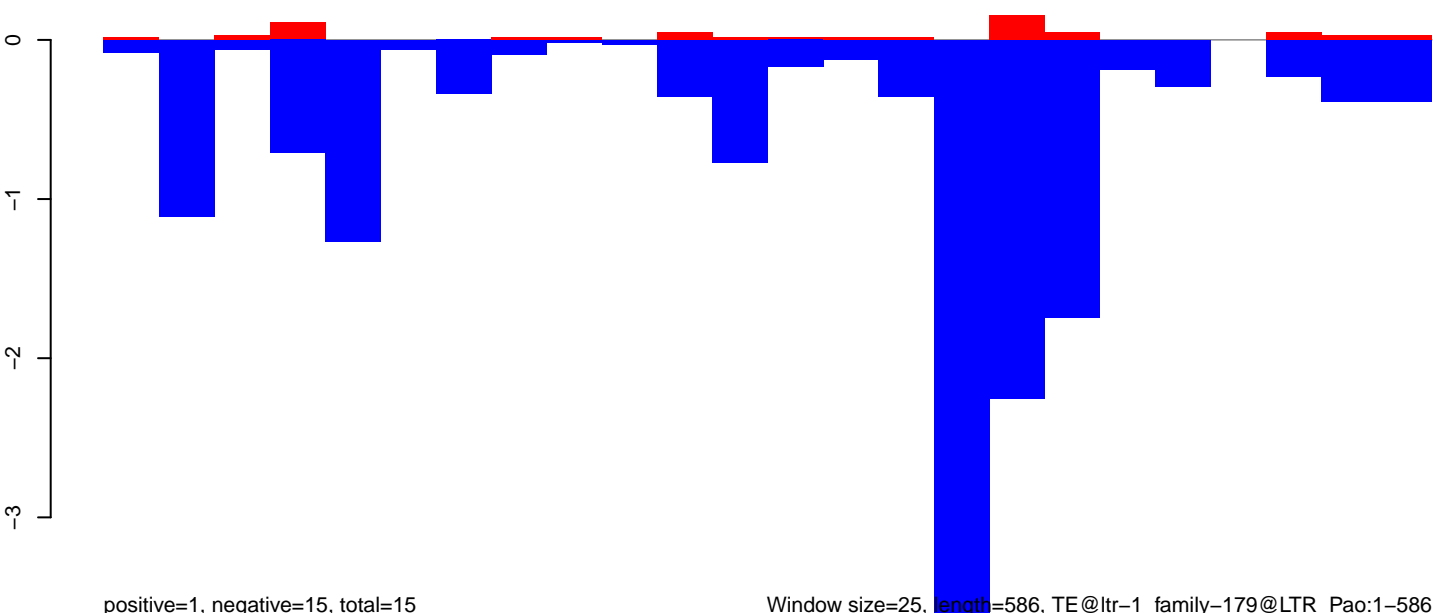

AeAlbo\_CHIKV\_9dpi.18\_23.rep

positive=0, negative=2, total=2

AeAlbo\_CHIKV\_9dpi.24\_35.rep

positive=0, negative=13, total=13

AeAlbo\_CHIKV\_9dpi.rep

positive=1, negative=15, total=15

Window size=25, length=586, TE@ltr-1\_family-179@LTR\_Pao:1-586