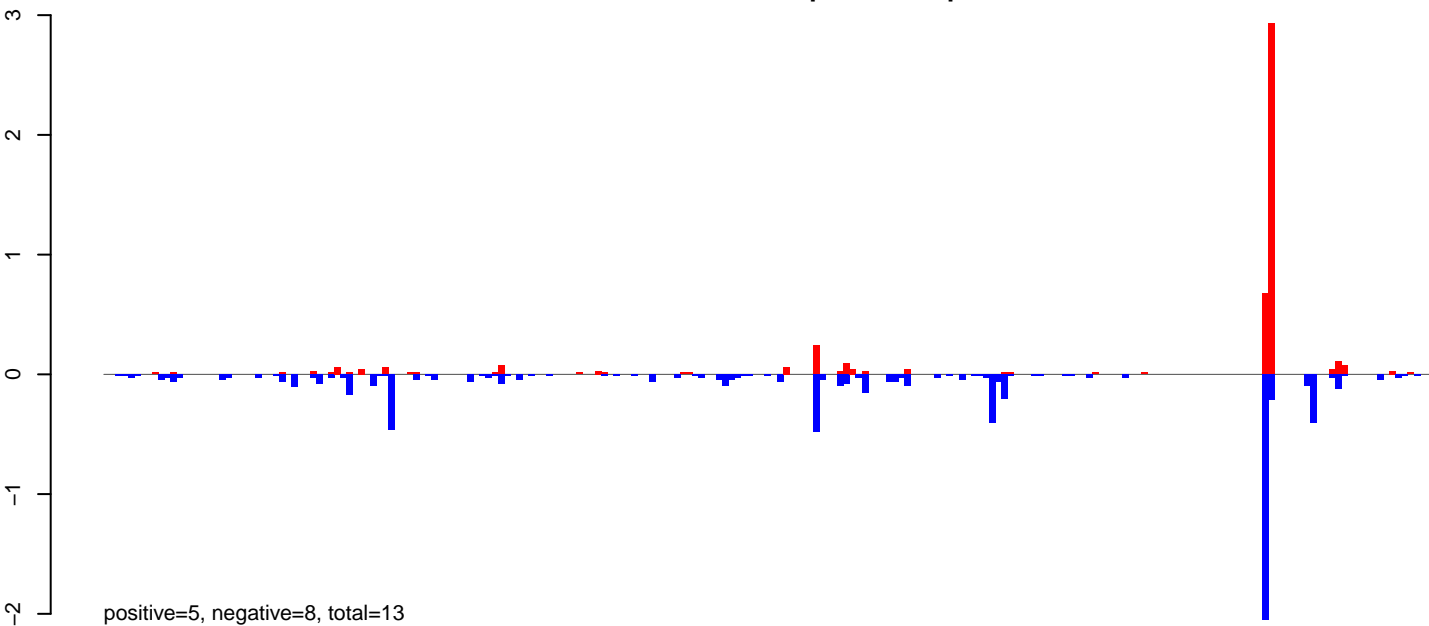

AeAlbo_CHIKV_9dpi.24_35.rep