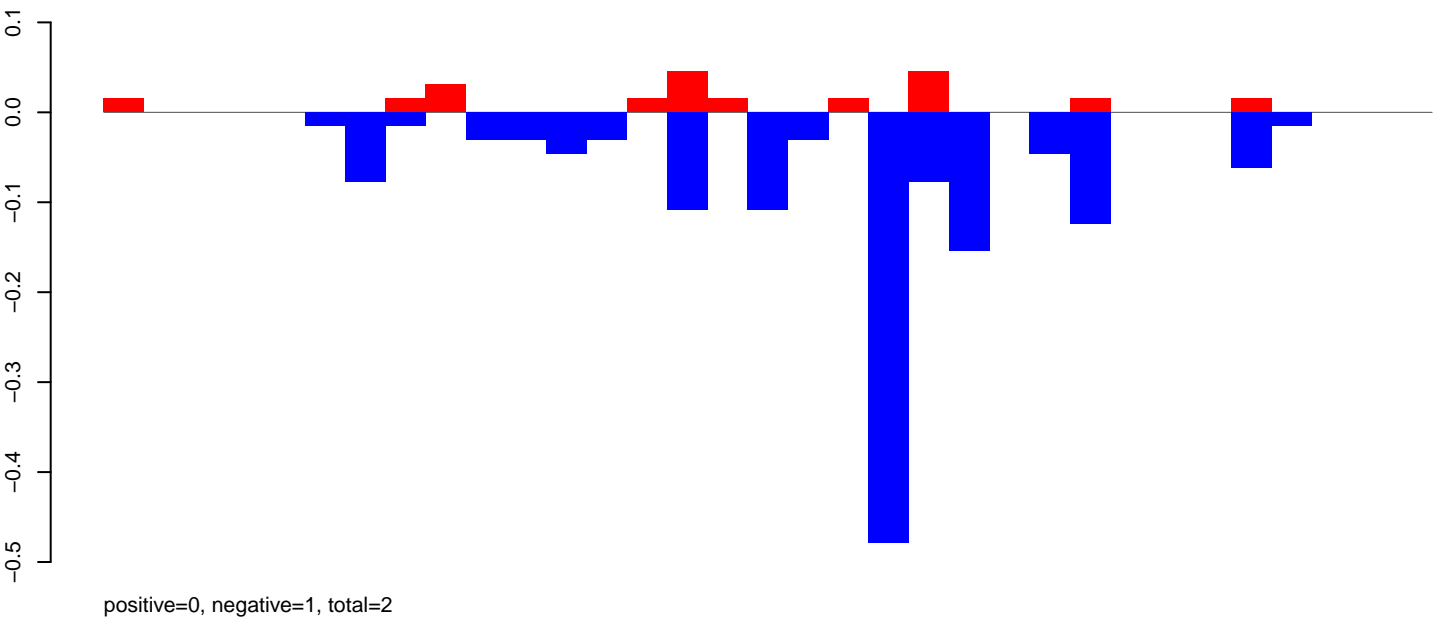

AeAlbo_CHIKV_9dpi.24_35.rep