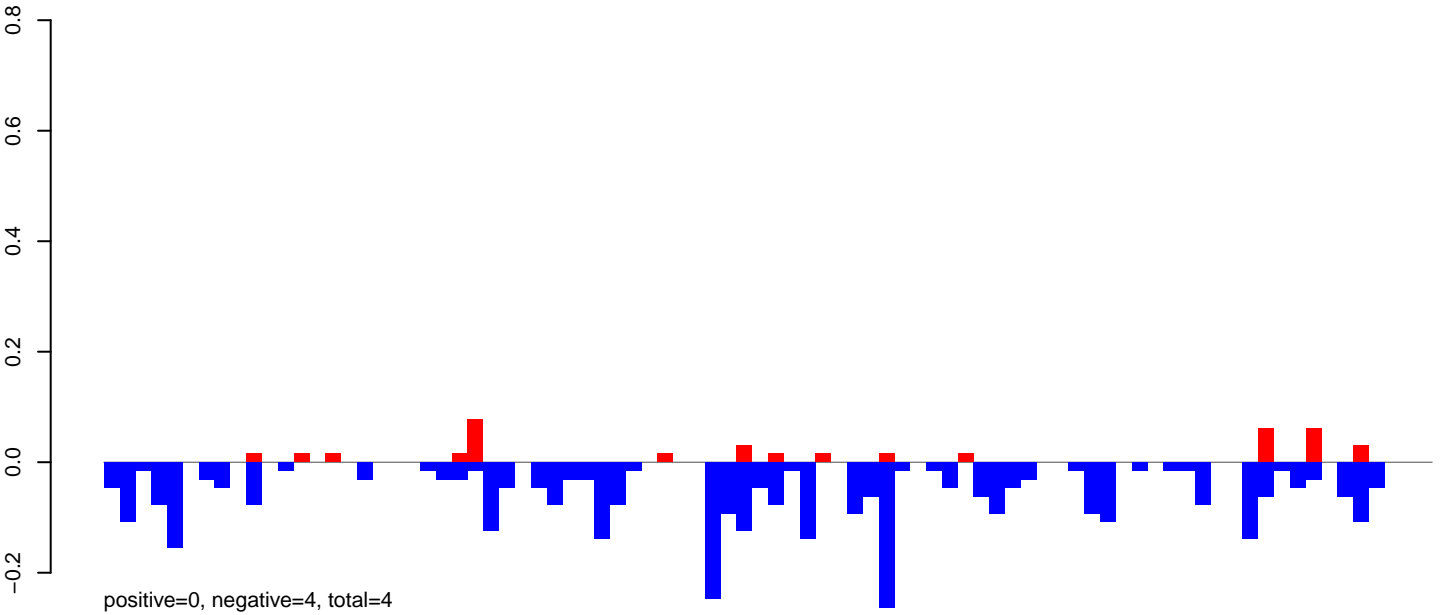

AeAlbo_CHIKV_9dpi.24_35.rep