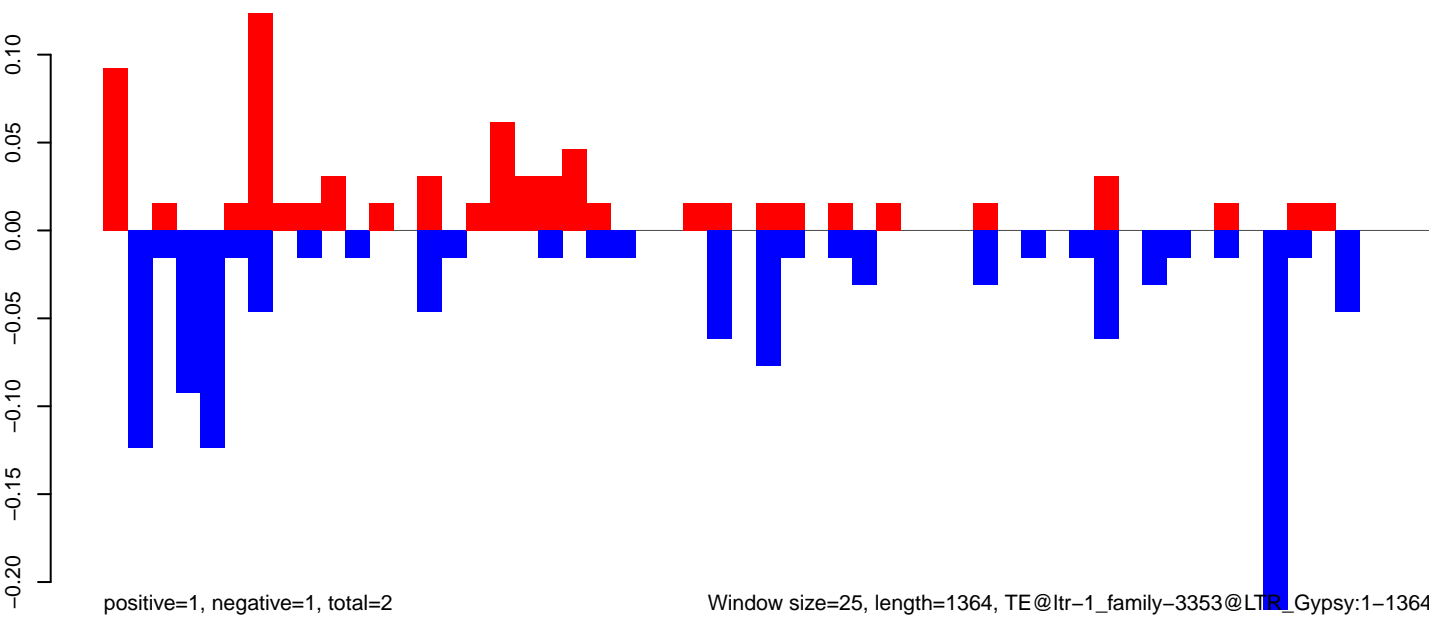

AeAlbo\_CHIKV\_9dpi.24\_35.rep

AeAlbo\_CHIKV\_9dpi.rep

**AeAlbo\_CHIKV\_9dpi.18\_23.rep**

**AeAlbo\_CHIKV\_9dpi.24\_35.rep**

**AeAlbo\_CHIKV\_9dpi.rep**

Window size=25, length=1101, TE@rnd-6\_family-50@LINE\_Penelope:1-1101