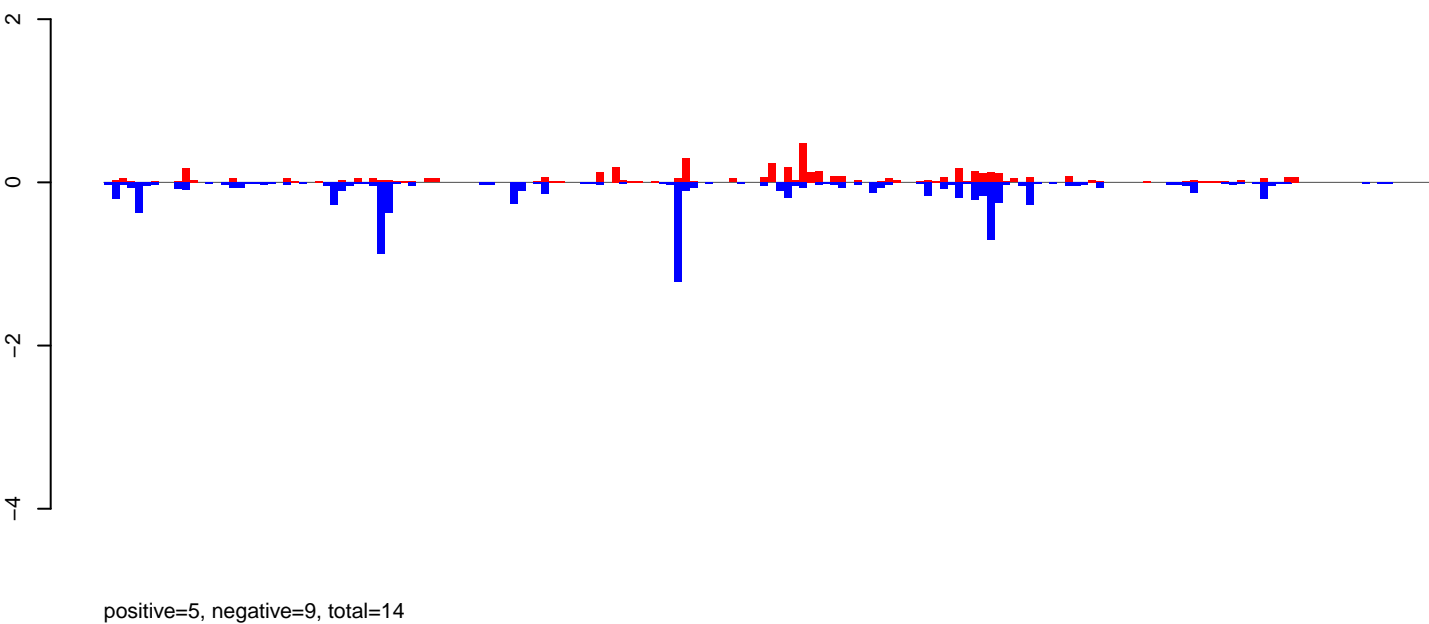

AeAlbo\_CHIKV\_9dpi.rep

AeAlbo\_CHIKV\_9dpi.18\_23.rep

AeAlbo\_CHIKV\_9dpi.24\_35.rep

AeAlbo\_CHIKV\_9dpi.rep

Window size=25, length=4239, TE@ltr-1\_family-4976@LTR\_Copia:1-4239

0 1000 2000 3000 4000

AeAlbo\_CHIKV\_9dpi.18\_23.rep