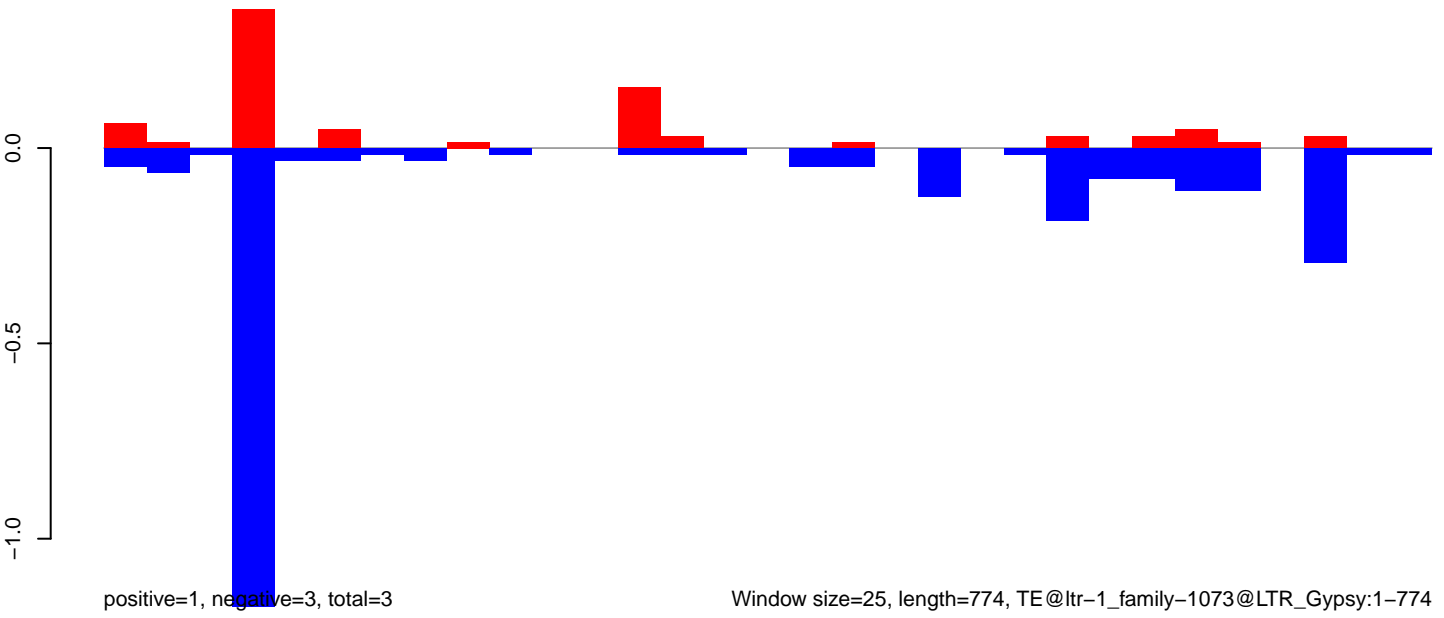

AeAlbo_CHIKV_9dpi.rep