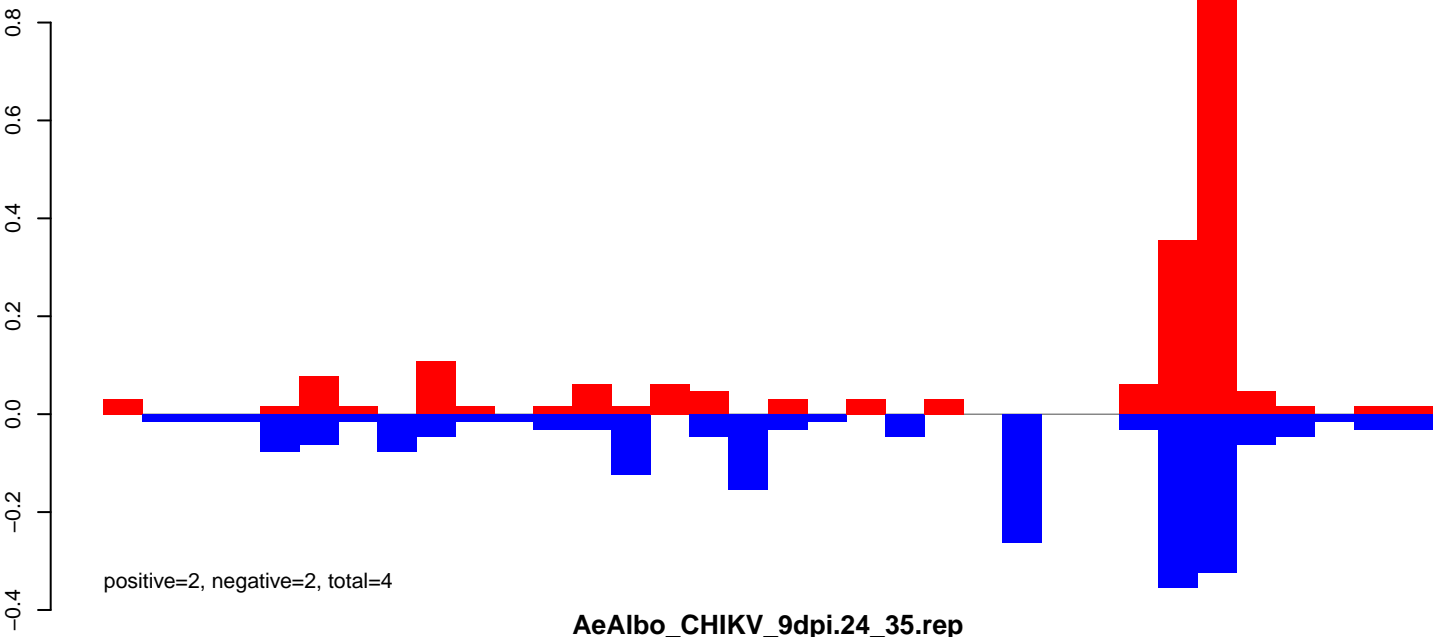

AeAlbo\_CHIKV\_9dpi.24\_35.rep

AeAlbo\_CHIKV\_9dpi.rep

Window size=25, length=1138, TE@rnd-5\_family-3106@LTR\_Gypsy:1-1138

0 200 400 600 800 1000 1200

AeAlbo\_CHIKV\_9dpi.18\_23.rep

AeAlbo\_CHIKV\_9dpi.24\_35.rep