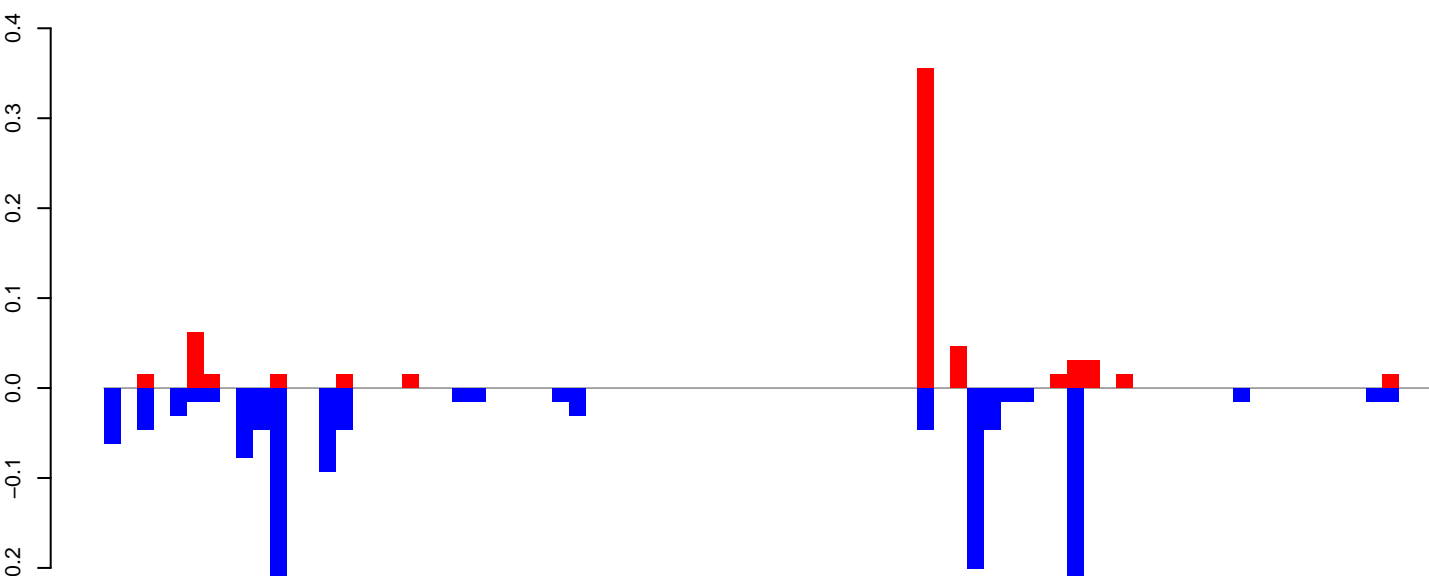

AeAlbo_CHIKV_9dpi.24_35.rep