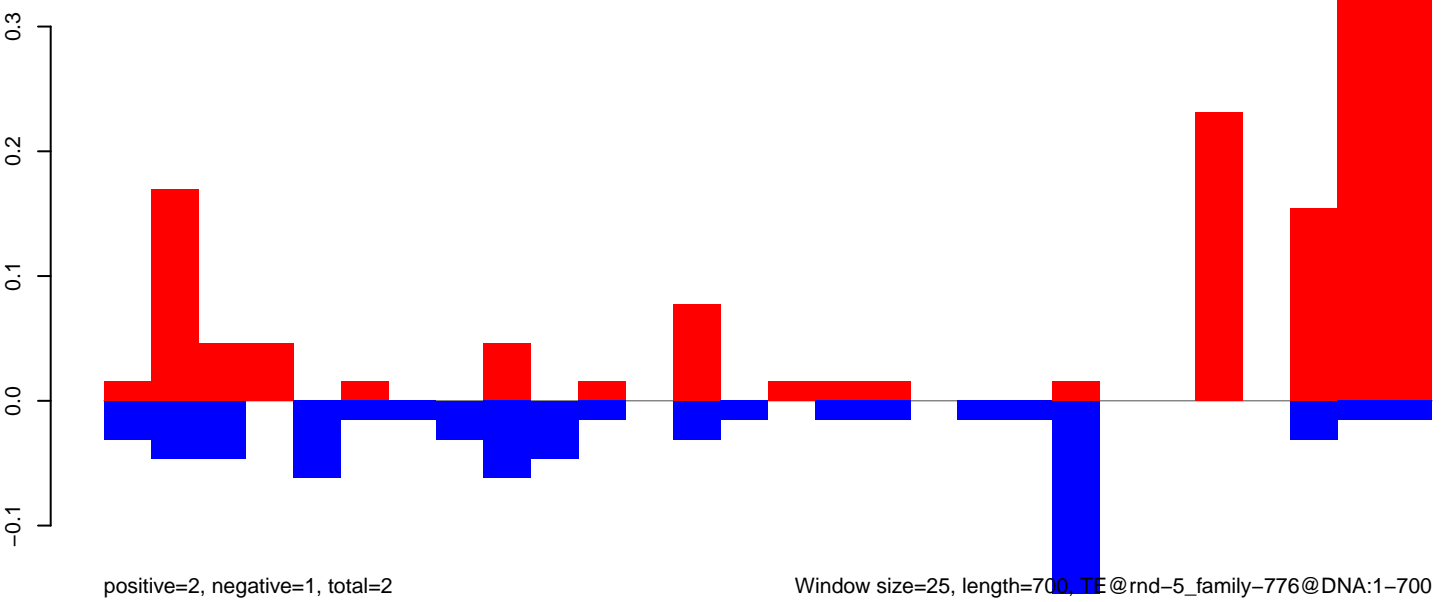

AeAlbo\_CHIKV\_9dpi.rep

Window size=25, length=640, TE@rnd-6\_family-1632@tRNA:1-640

0 100 200 300 400 500 600 700

AeAlbo\_CHIKV\_9dpi.18\_23.rep

AeAlbo\_CHIKV\_9dpi.24\_35.rep

AeAlbo\_CHIKV\_9dpi.rep

AeAlbo\_CHIKV\_9dpi.18\_23.rep