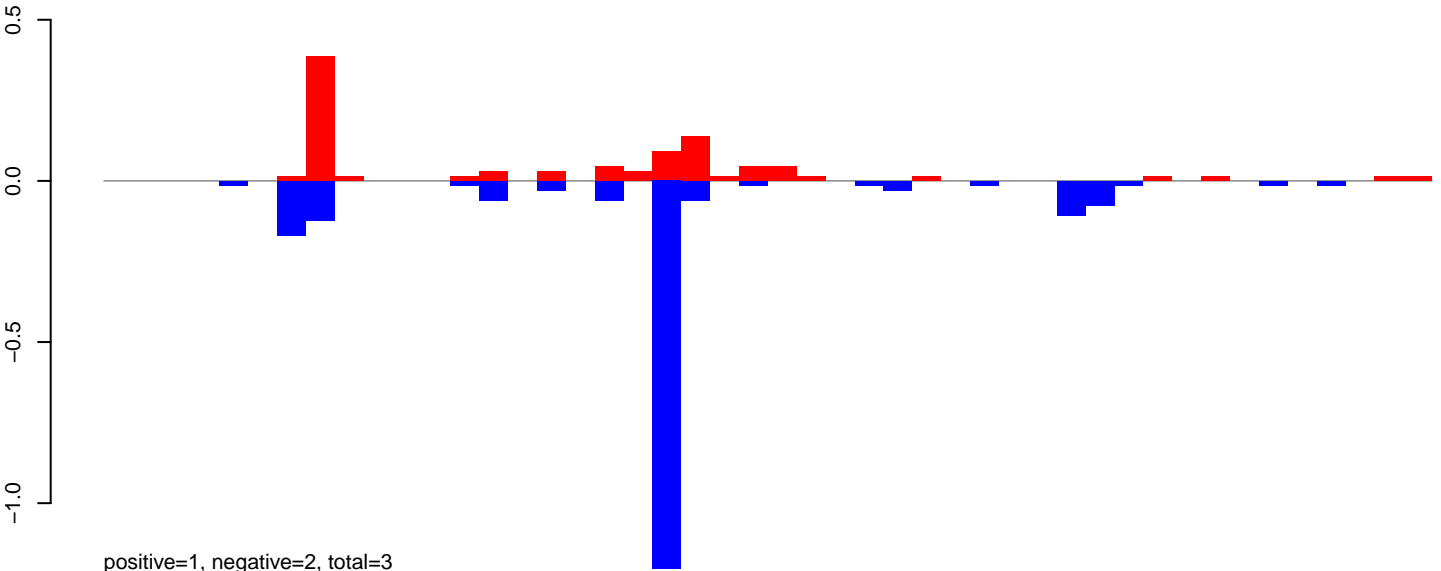

### AeAlbo\_CHIKV\_9dpi.rep

AeAlbo\_CHIKV\_9dpi.18\_23.rep

AeAlbo\_CHIKV\_9dpi.24\_35.rep

AeAlbo\_CHIKV\_9dpi.rep

AeAlbo\_CHIKV\_9dpi.18\_23.rep

AeAlbo\_CHIKV\_9dpi.24\_35.rep

AeAlbo\_CHIKV\_9dpi.rep

Window size=25, length=1058, TE@rnd-6\_family-4400@Unknown:1-1058