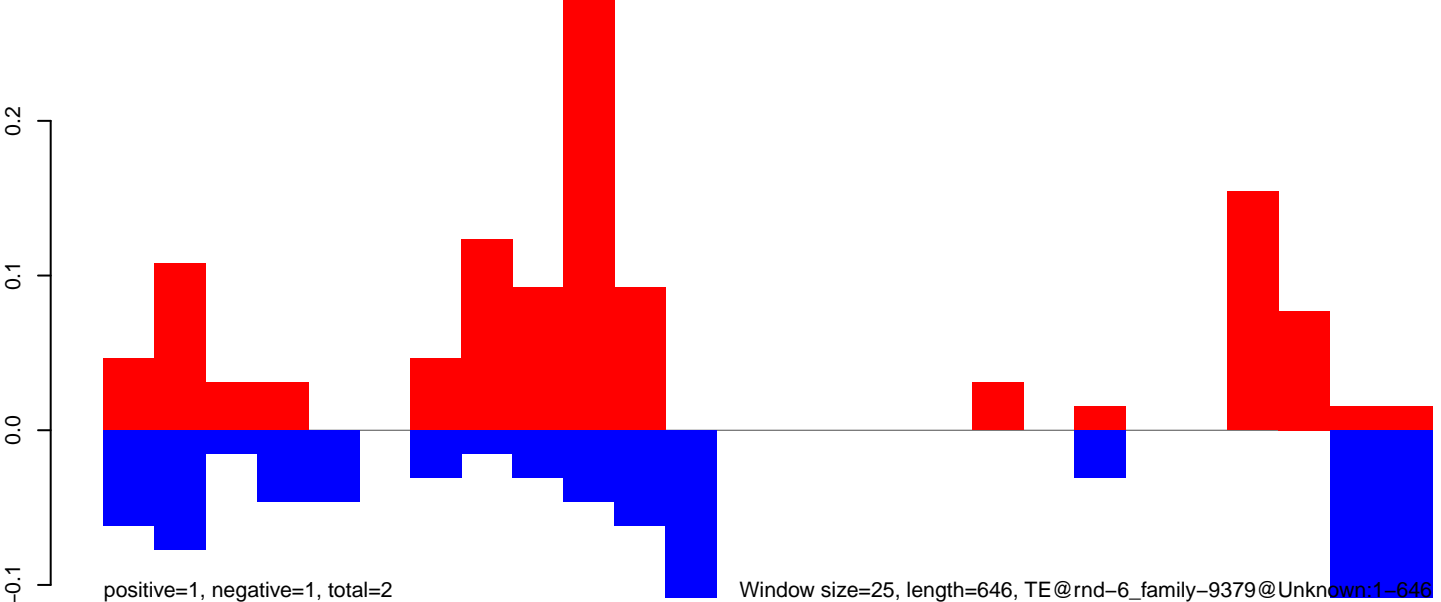

AeAlbo\_CHIKV\_9dpi.24\_35.rep

AeAlbo\_CHIKV\_9dpi.rep

Window size=25, length=595, TE@ltr-1\_family-128@Unknown:1-595

AeAlbo\_CHIKV\_9dpi.18\_23.rep

AeAlbo\_CHIKV\_9dpi.24\_35.rep

AeAlbo\_CHIKV\_9dpi.rep

0 100 200 300 400 500 600 700