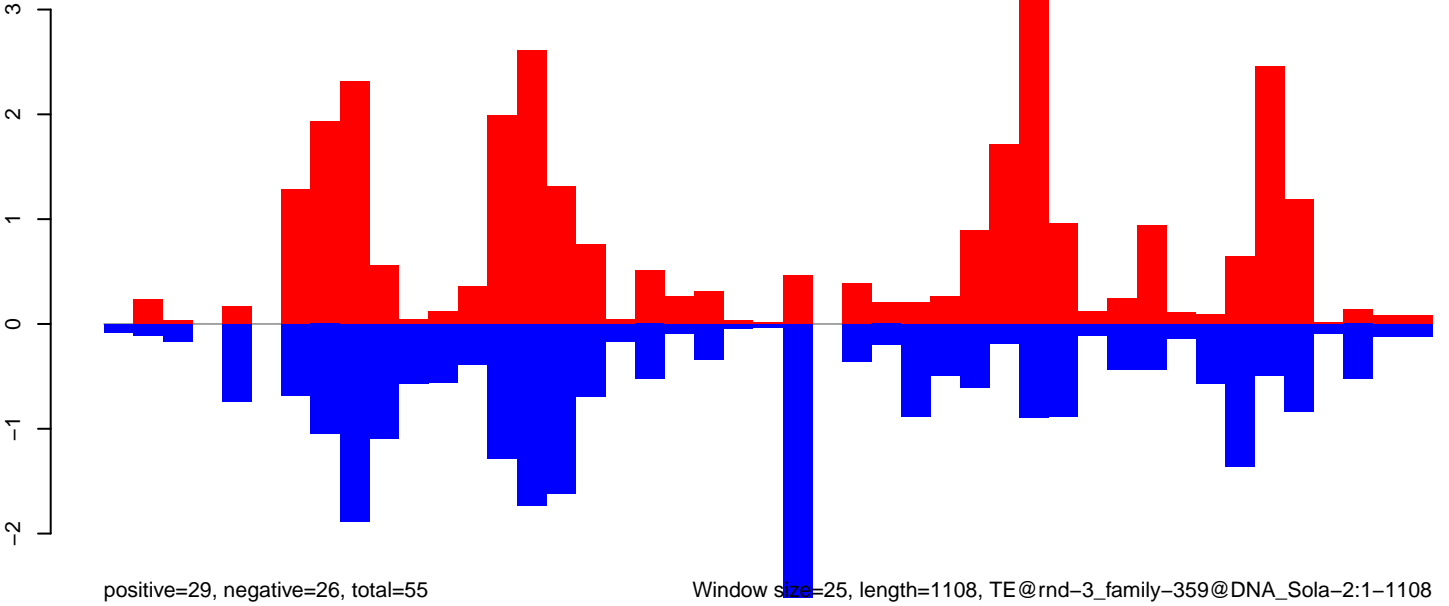

positive=4, negative=38, total=42

Window size=25, length=1053, TE@rnd-5\_family-2845@LINE\_Dong-R4:1-1053

AeAlbo\_CHIKV\_9dpi.18\_23.rep

AeAlbo\_CHIKV\_9dpi.24\_35.rep

AeAlbo\_CHIKV\_9dpi.rep

AeAlbo\_CHIKV\_9dpi.18\_23.rep