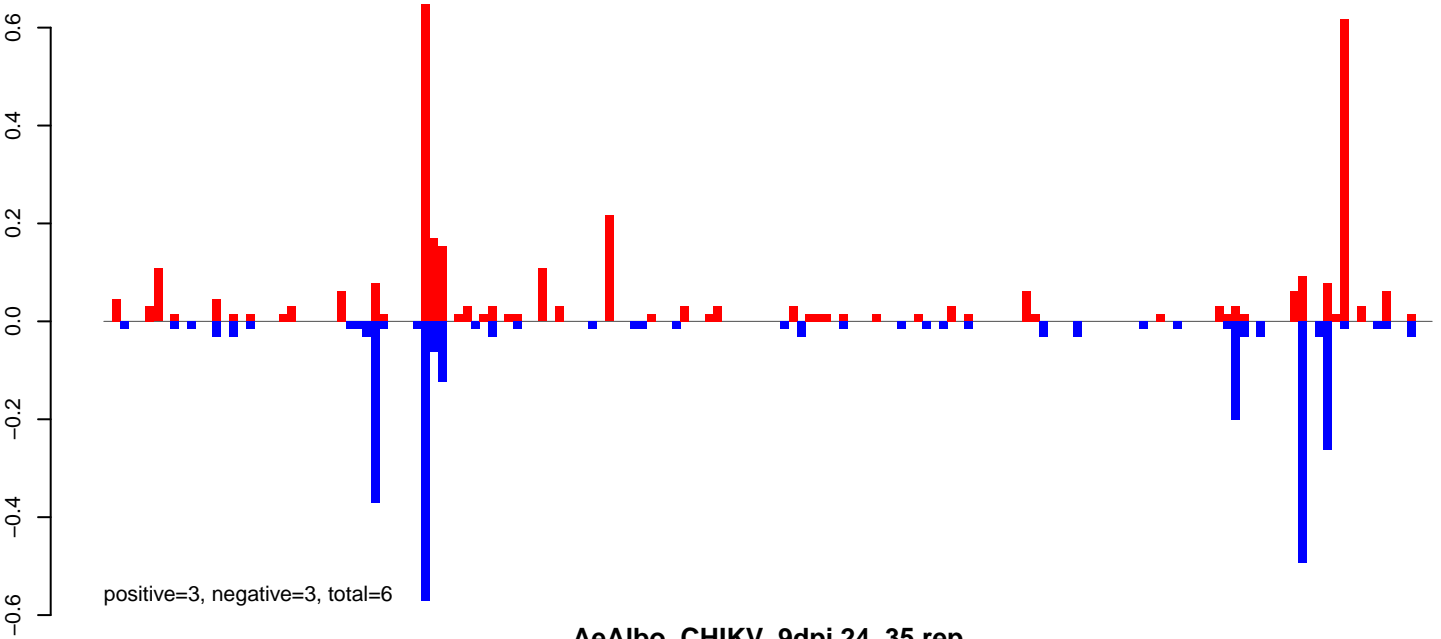

AeAlbo_CHIKV_9dpi.18_23.rep