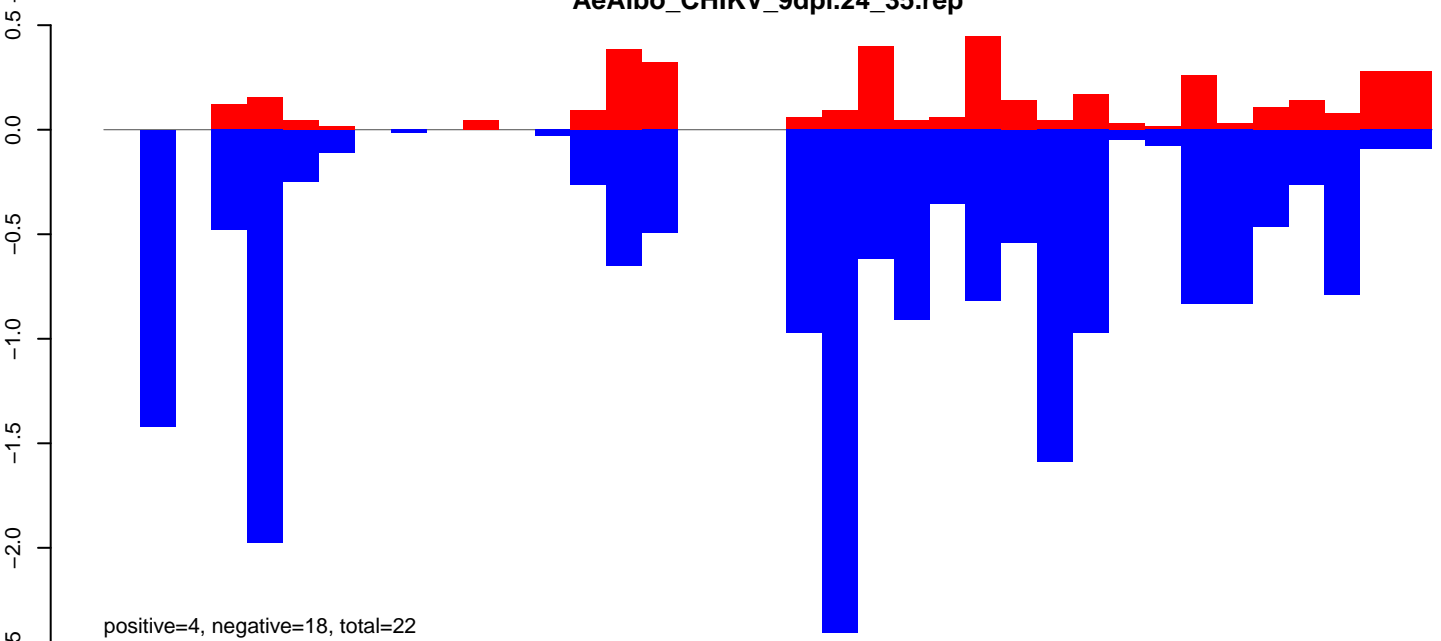

**AeAlbo\_CHIKV\_9dpi.18\_23.rep**

**AeAlbo\_CHIKV\_9dpi.24\_35.rep**

**AeAlbo\_CHIKV\_9dpi.rep**

Window size=25, length=924, TE@rnd-4\_family-147@LINE\_R1:1-924

0 200 400 600 800

AeAlbo\_CHIKV\_9dpi.18\_23.rep