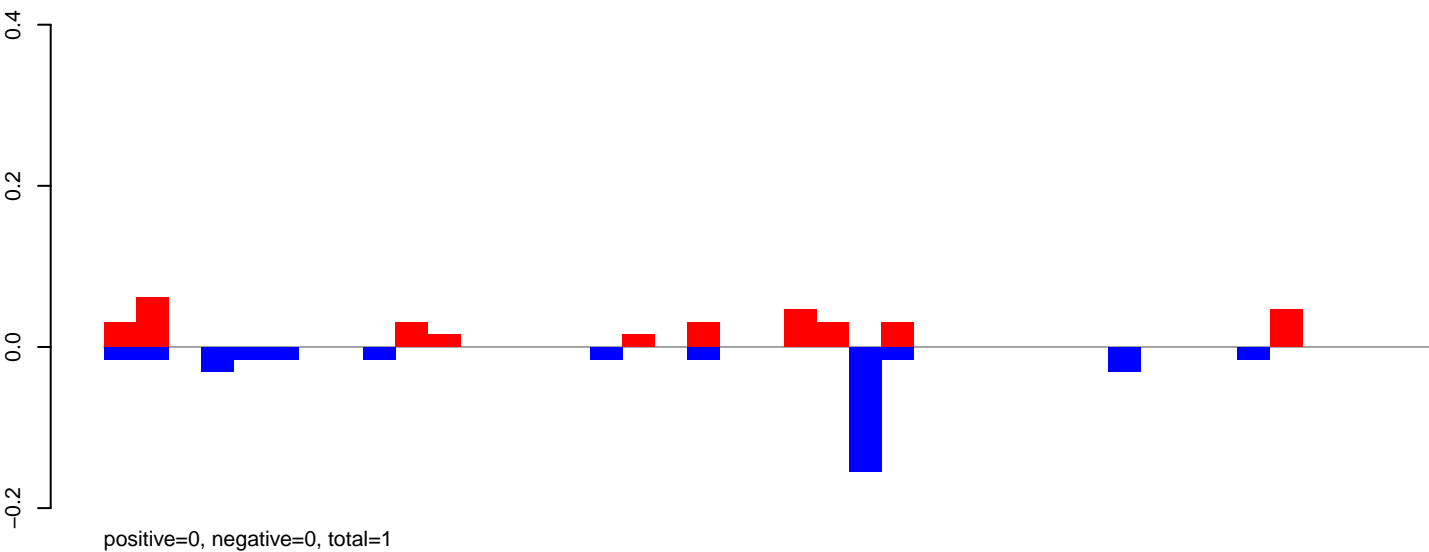

AeAlbo_CHIKV_9dpi.18_23.rep

AeAlbo_CHIKV_9dpi.24_35.rep