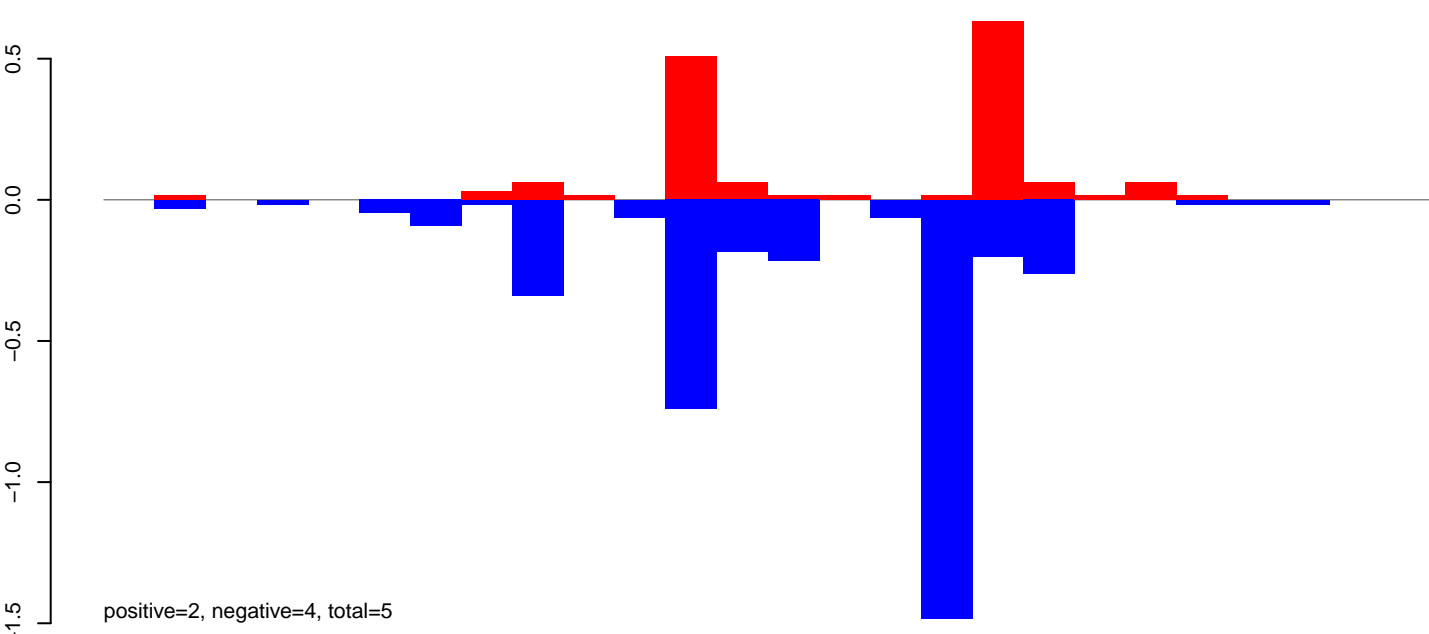

AeAlbo_CHIKV_9dpi.24_35.rep