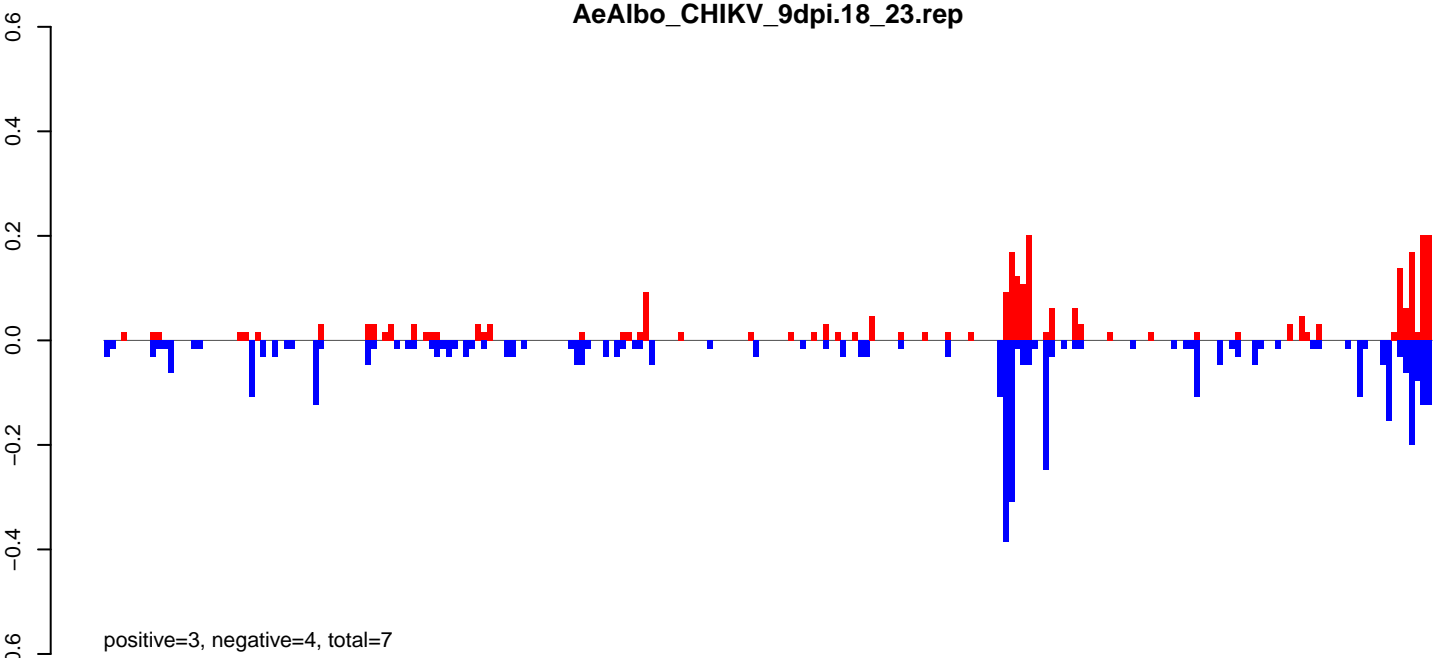

AeAlbo_CHIKV_9dpi.18_23.rep