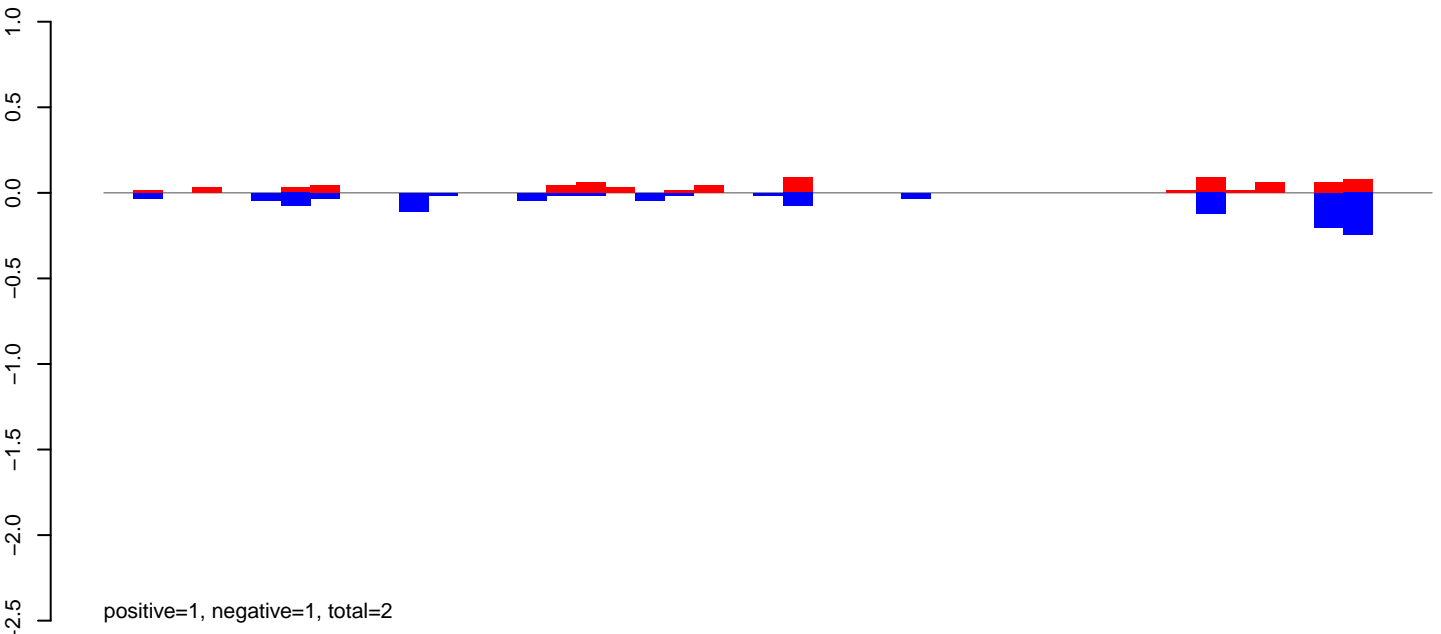

AeAlbo_CHIKV_9dpi.24_35.rep