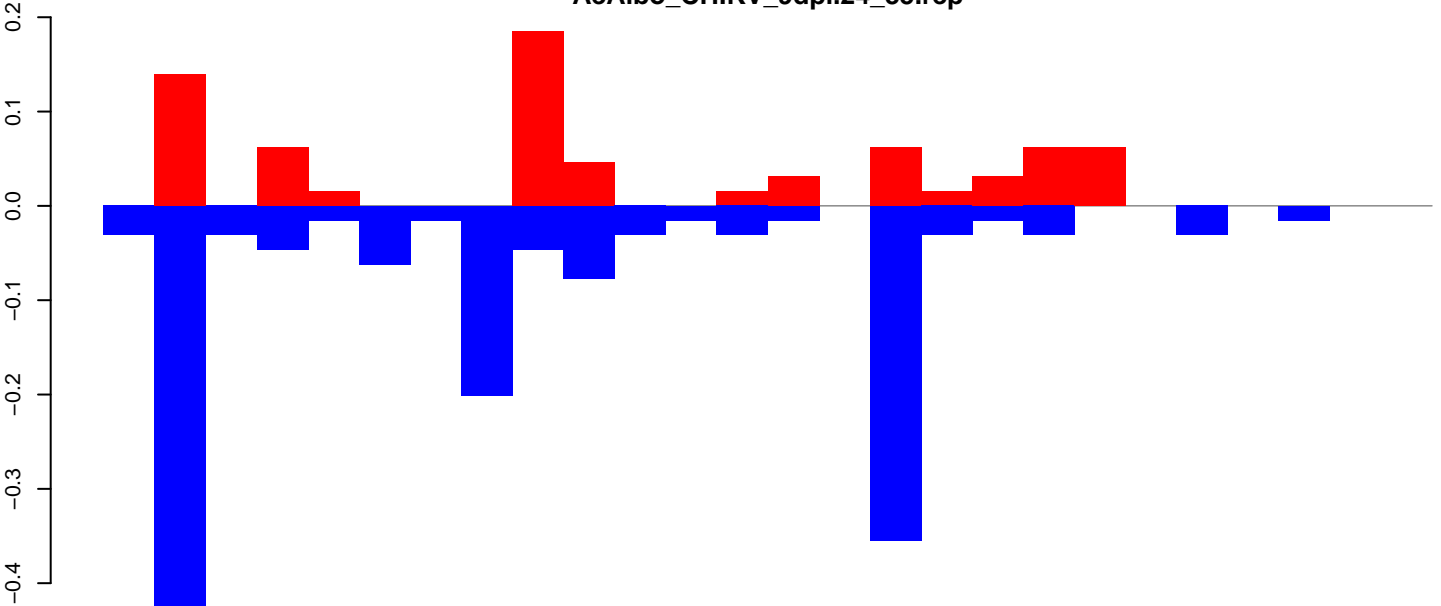

AeAlbo_CHIKV_9dpi.24_35.rep