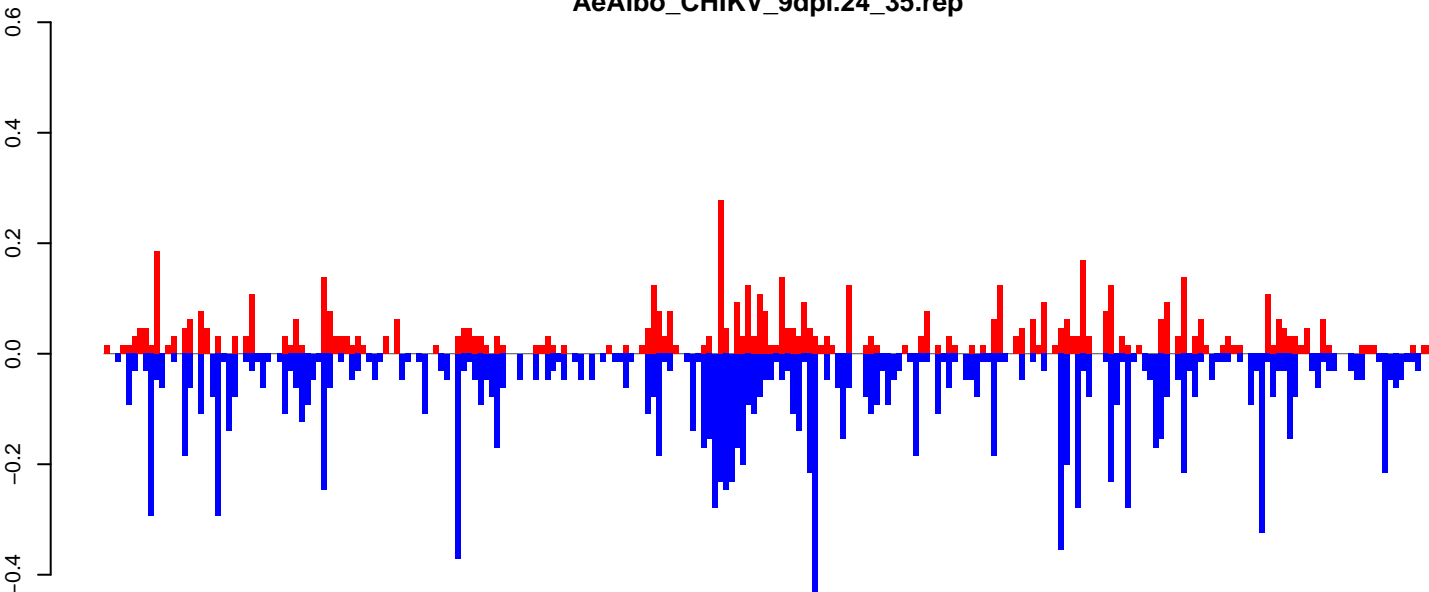

AeAlbo_CHIKV_9dpi.24_35.rep

positive=6, negative=14, total=20