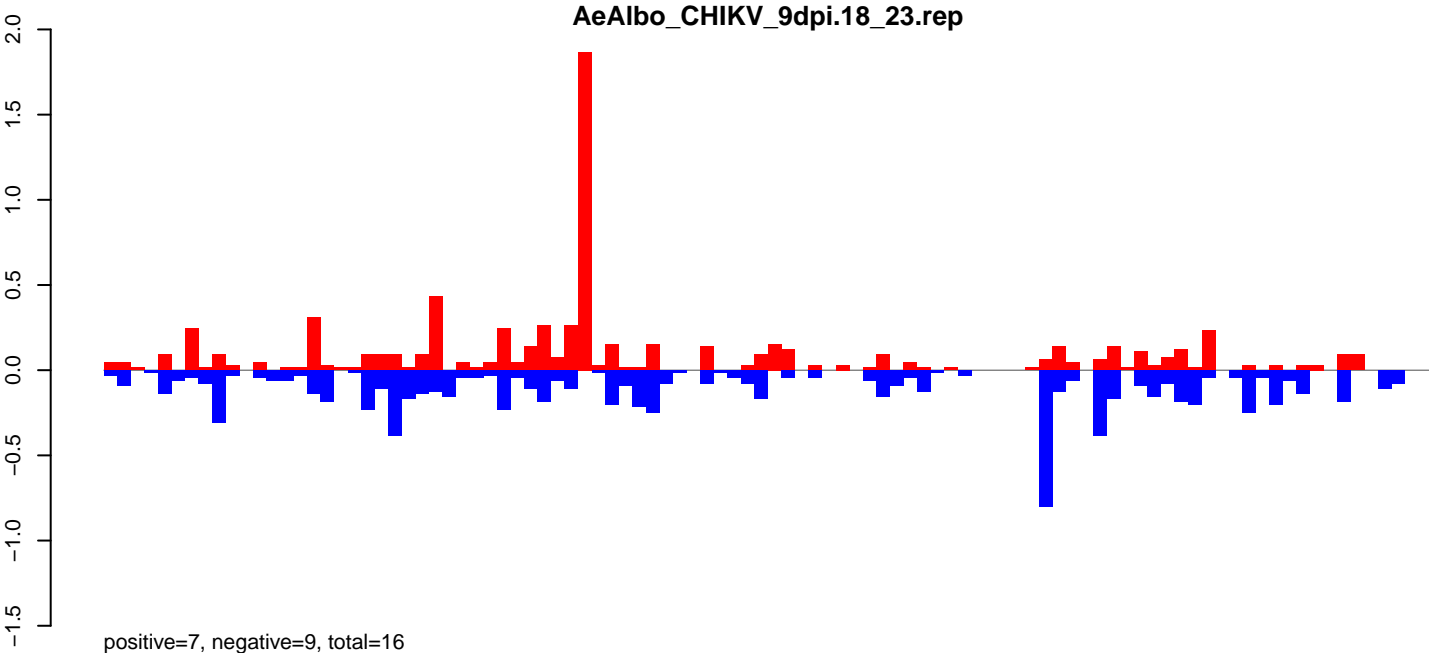

AeAlbo\_CHIKV\_9dpi.18\_23.rep

AeAlbo\_CHIKV\_9dpi.24\_35.rep

AeAlbo\_CHIKV\_9dpi.rep

Window size=25, length=2427, TE@rnd-5\_family-410@LINE\_R1:1-2427

0 500 1000 1500 2000 2500

AeAlbo\_CHIKV\_9dpi.18\_23.rep