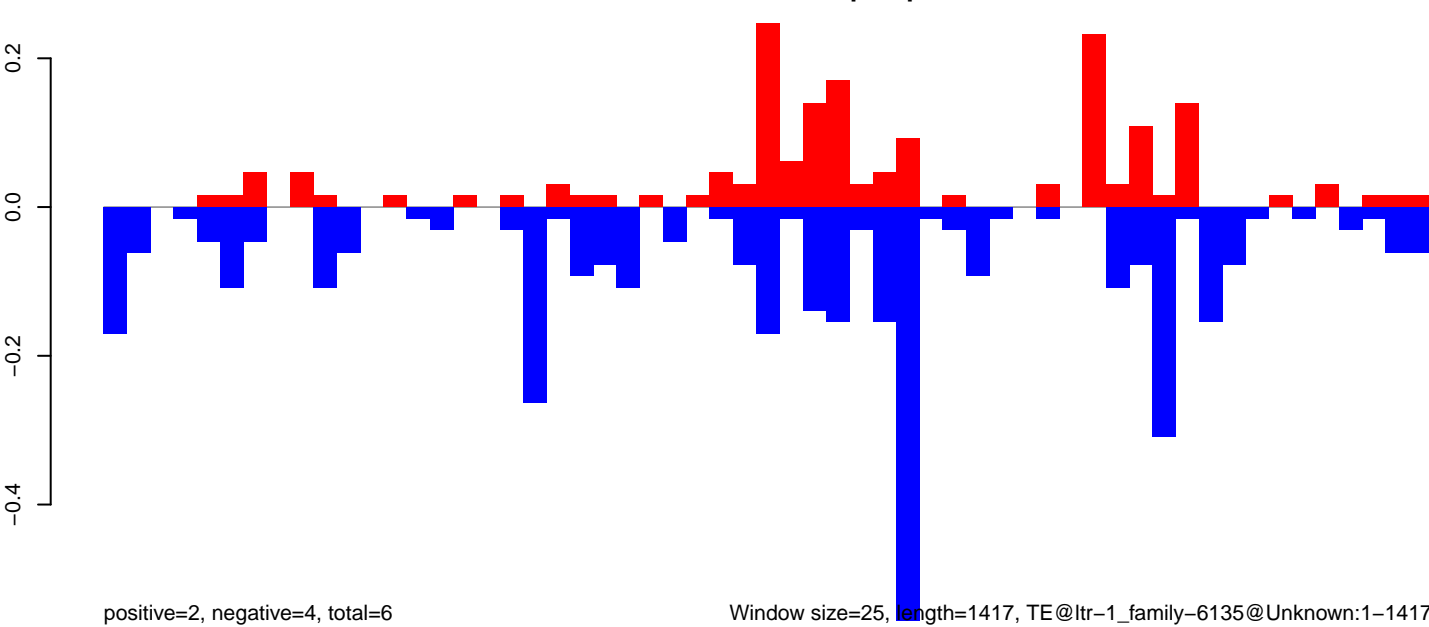

AeAlbo_CHIKV_9dpi.rep

Window size=25, length=1417, TE@ltr-1_family-6135@Unknown:1-1417

0 200 400 600 800 1000 1200 1400