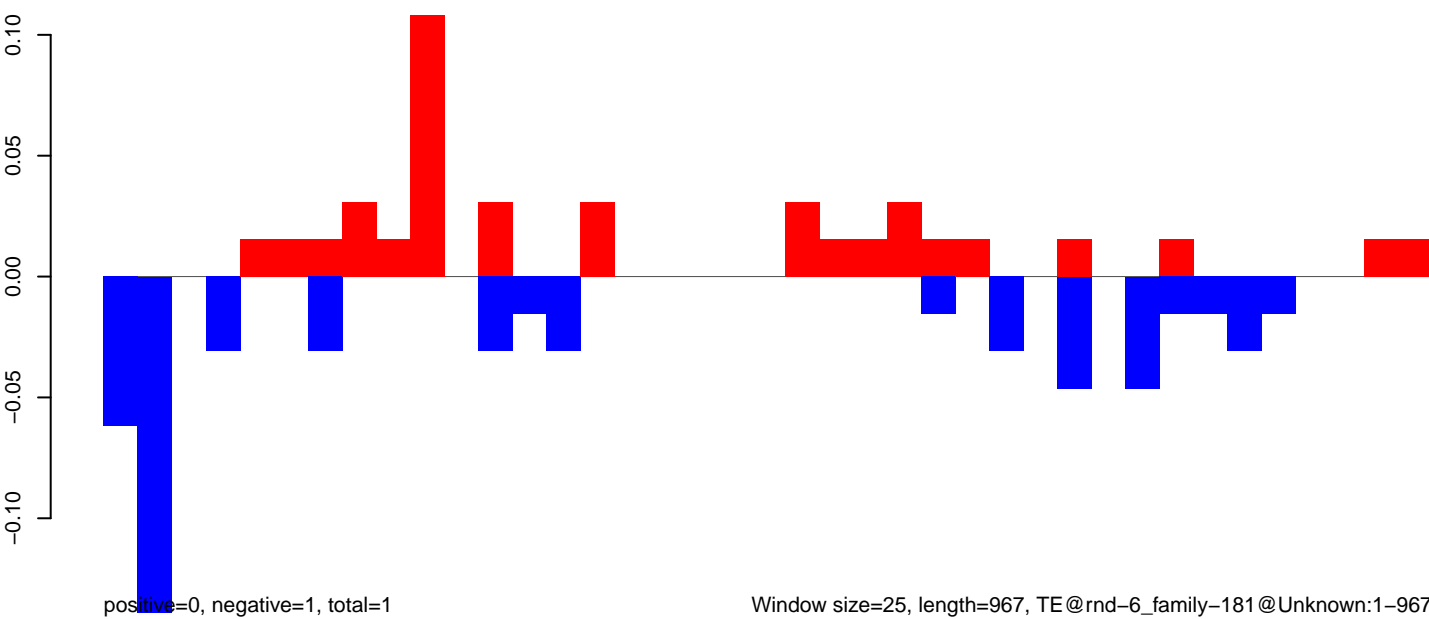

AeAlbo_CHIKV_9dpi.rep