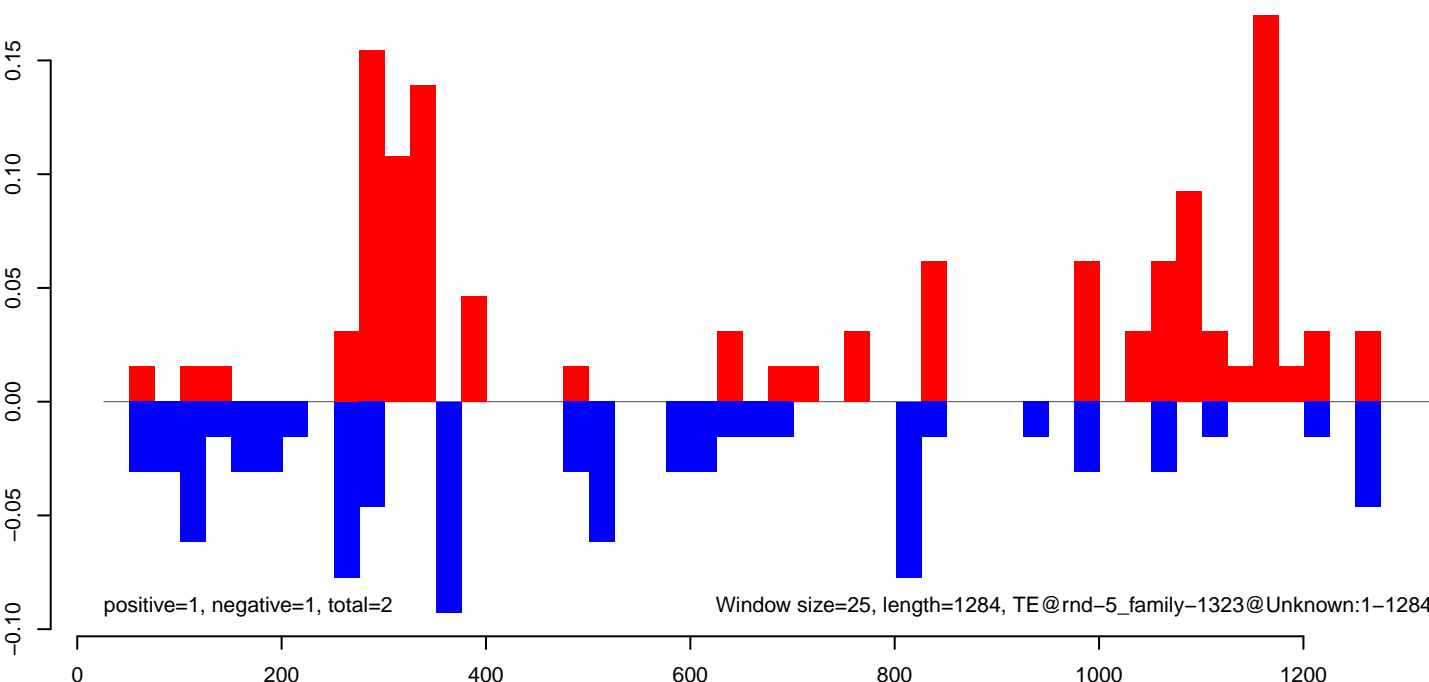

0 200 400 600 800 1000

AeAlbo\_CHIKV\_9dpi.18\_23.rep

AeAlbo\_CHIKV\_9dpi.24\_35.rep

AeAlbo\_CHIKV\_9dpi.rep

AeAlbo\_CHIKV\_9dpi.18\_23.rep

AeAlbo\_CHIKV\_9dpi.24\_35.rep

AeAlbo\_CHIKV\_9dpi.rep

Window size=25, length=1071, TE@rnd-4\_family-183@LINE\_I:1-1071