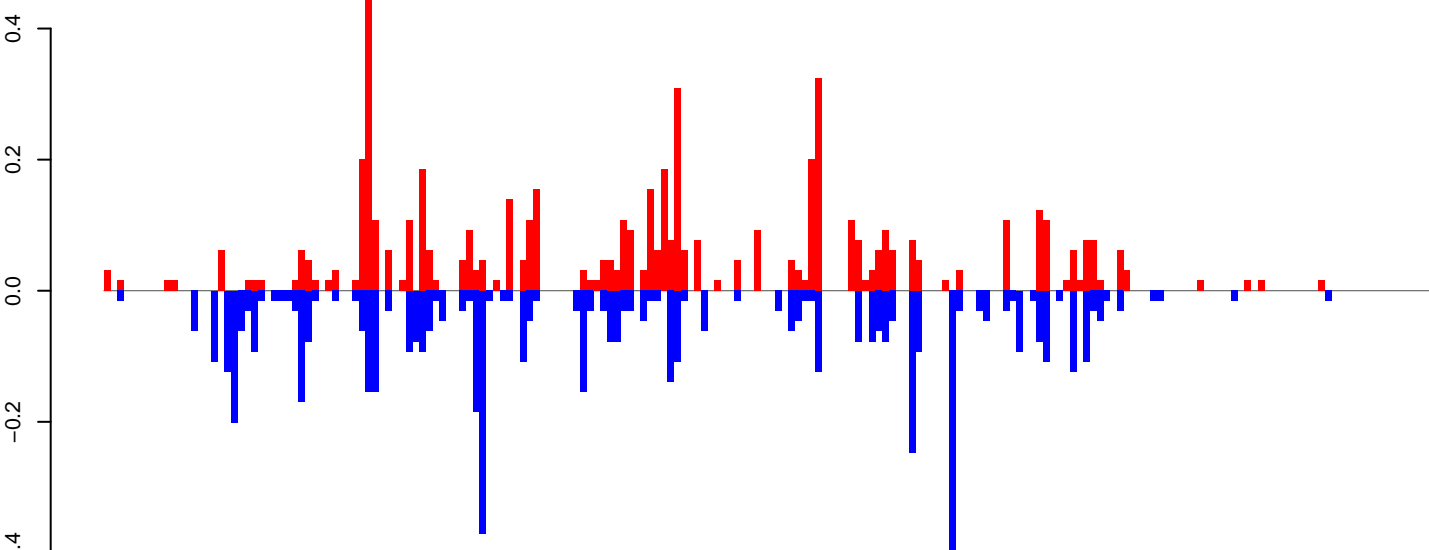

**AeAlbo\_CHIKV\_9dpi.rep**

Window size=25, length=6480, TE@ltr-1\_family-3552@LTR\_Gypsy:1-6480

0 1000 2000 3000 4000 5000 6000

AeAlbo\_CHIKV\_9dpi.18\_23.rep

positive=7, negative=7, total=14

AeAlbo\_CHIKV\_9dpi.24\_35.rep