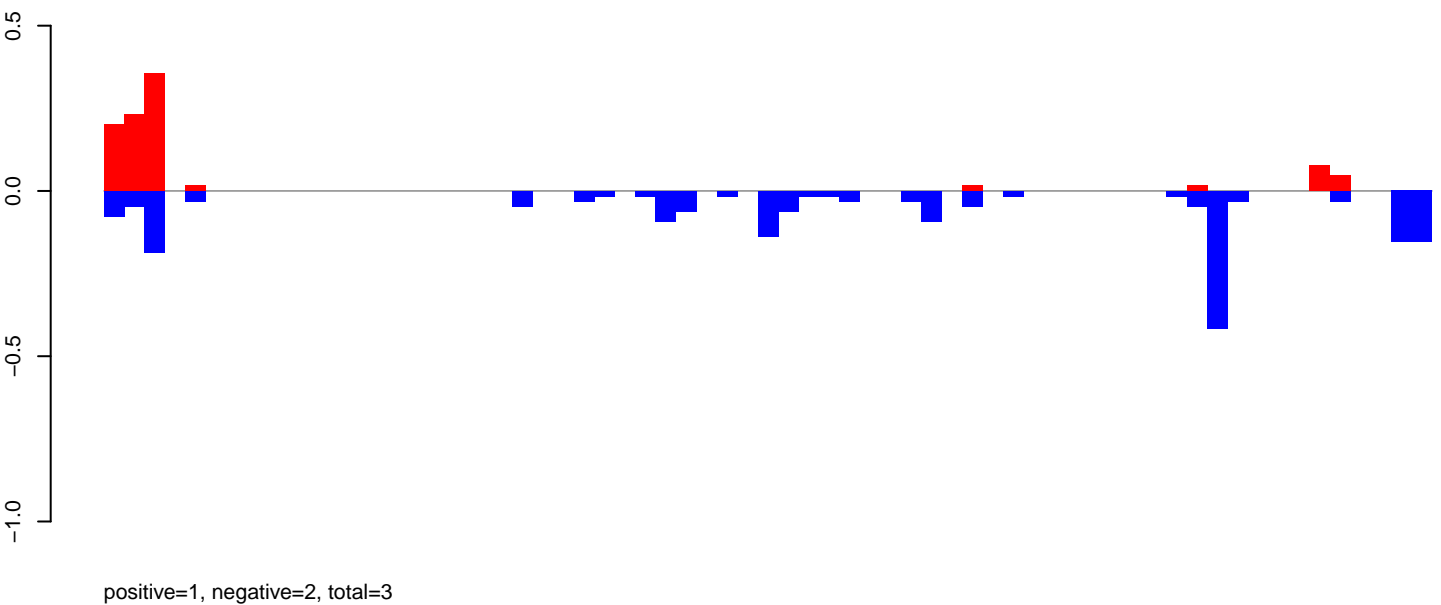

AeAlbo_CHIKV_9dpi.24_35.rep