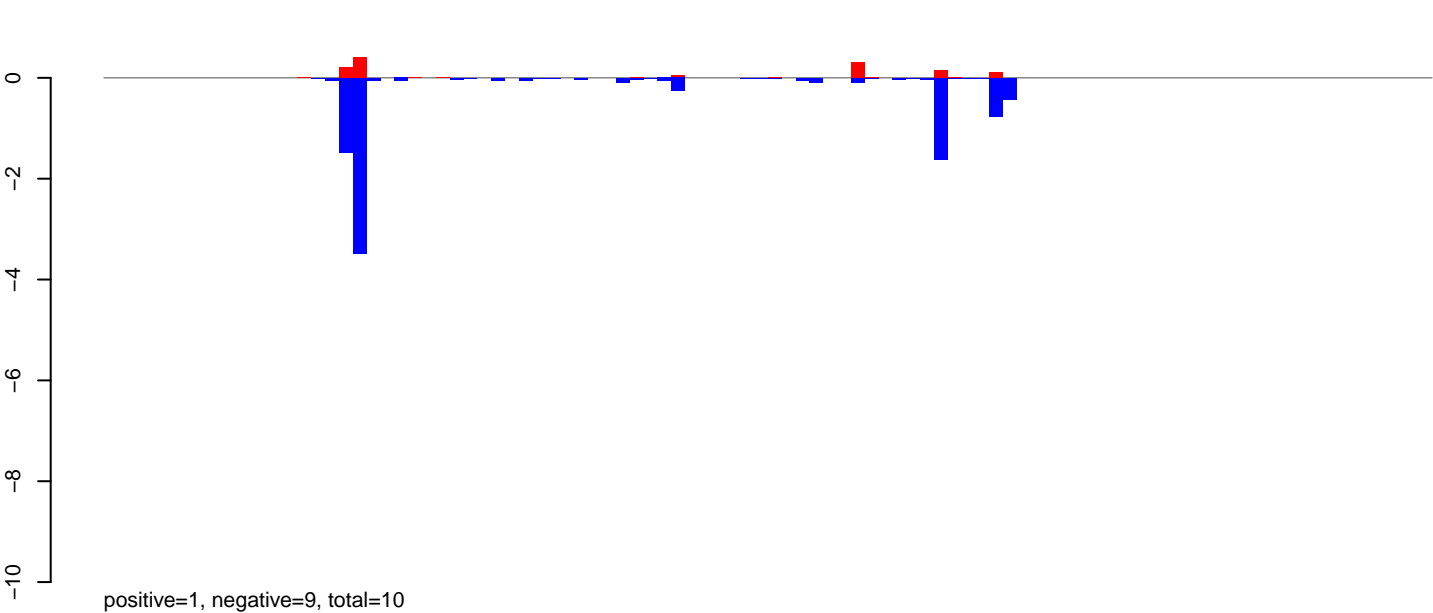

AeAlbo_CHIKV_9dpi.24_35.rep