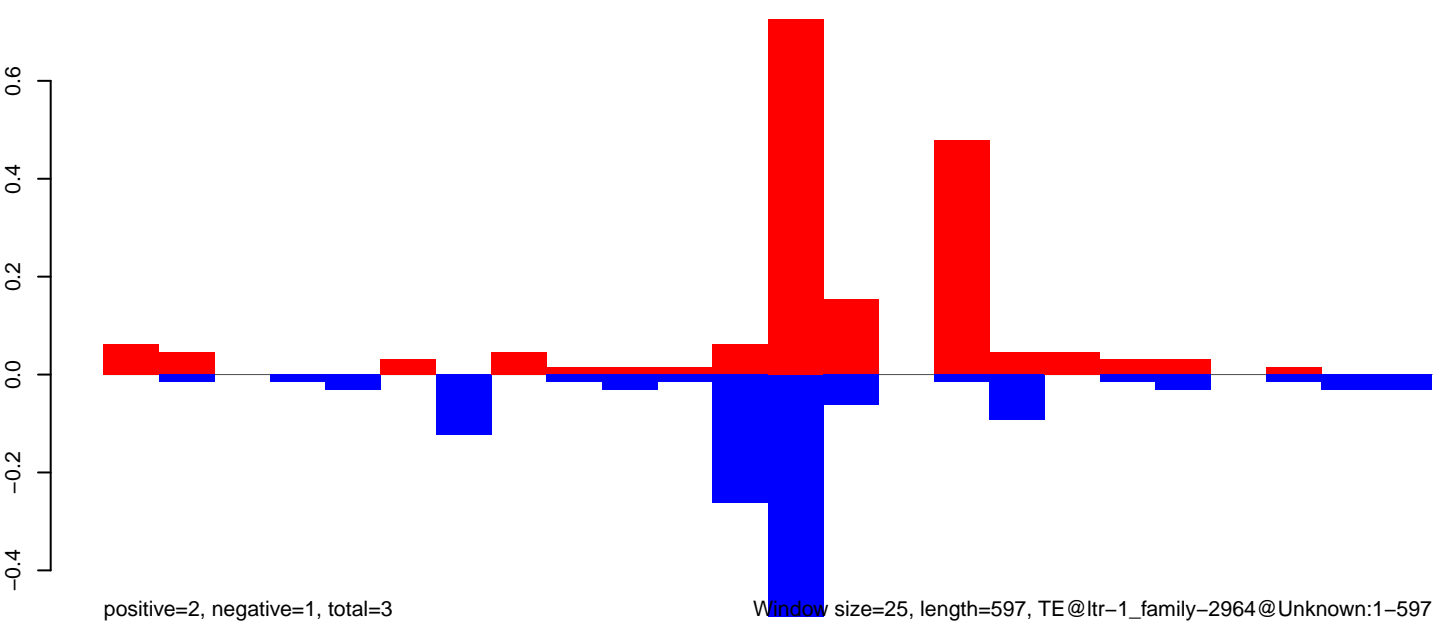

0 200 400 600 800 1000

AeAlbo\_CHIKV\_9dpi.18\_23.rep

AeAlbo\_CHIKV\_9dpi.24\_35.rep

AeAlbo\_CHIKV\_9dpi.rep

Window size=25, length=597, TE@ltr-1\_family-2964@Unknown:1-597

AeAlbo\_CHIKV\_9dpi.18\_23.rep

positive=0, negative=0, total=1