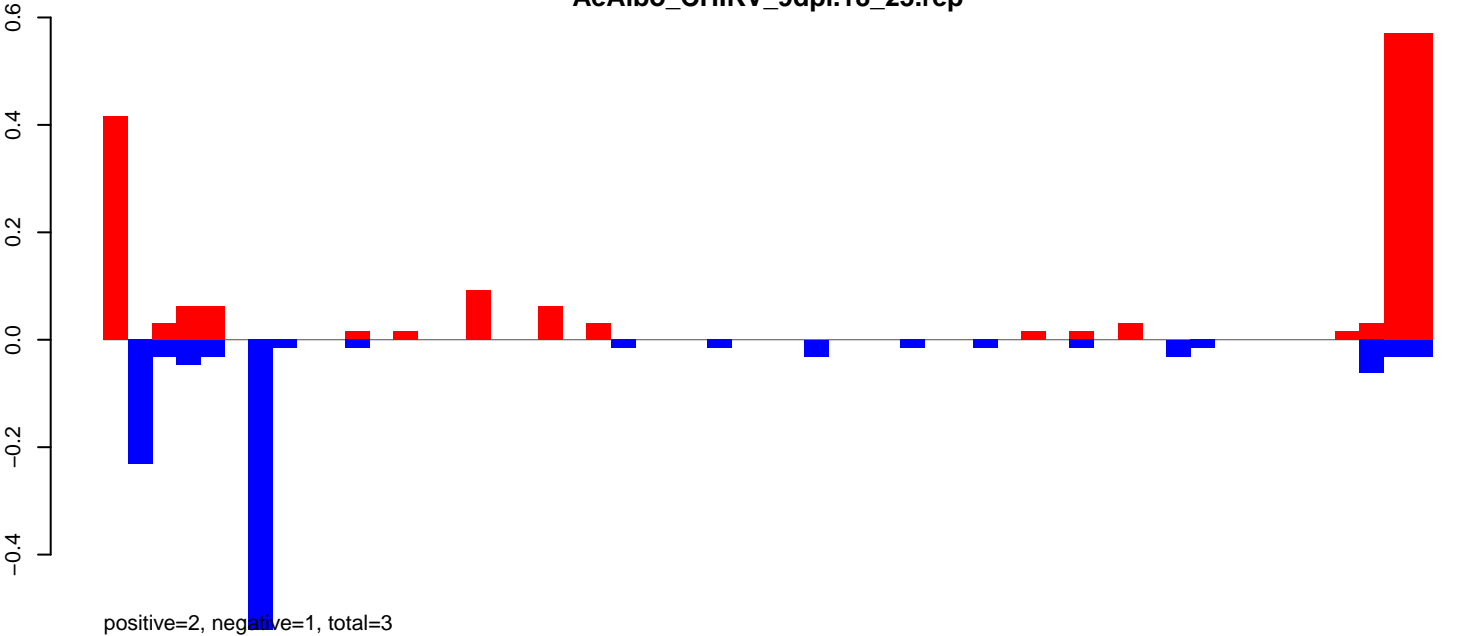

AeAlbo_CHIKV_9dpi.18_23.rep