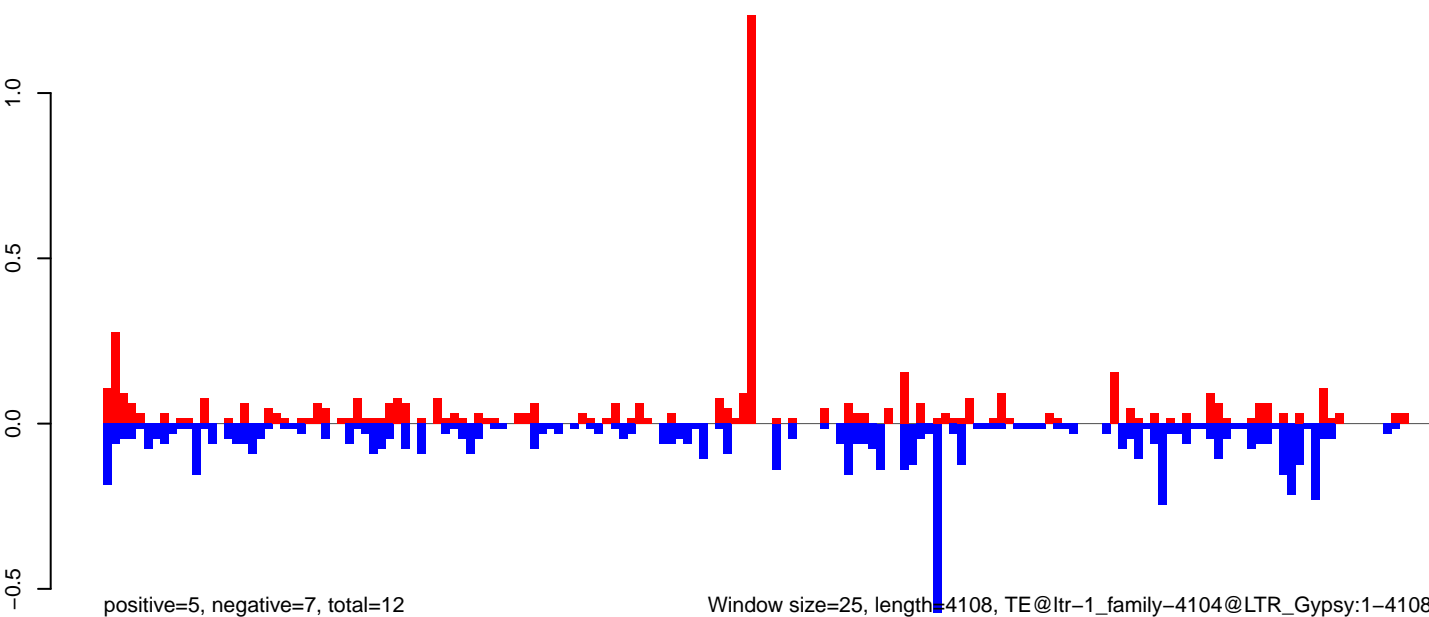

AeAlbo_CHIKV_9dpi.rep