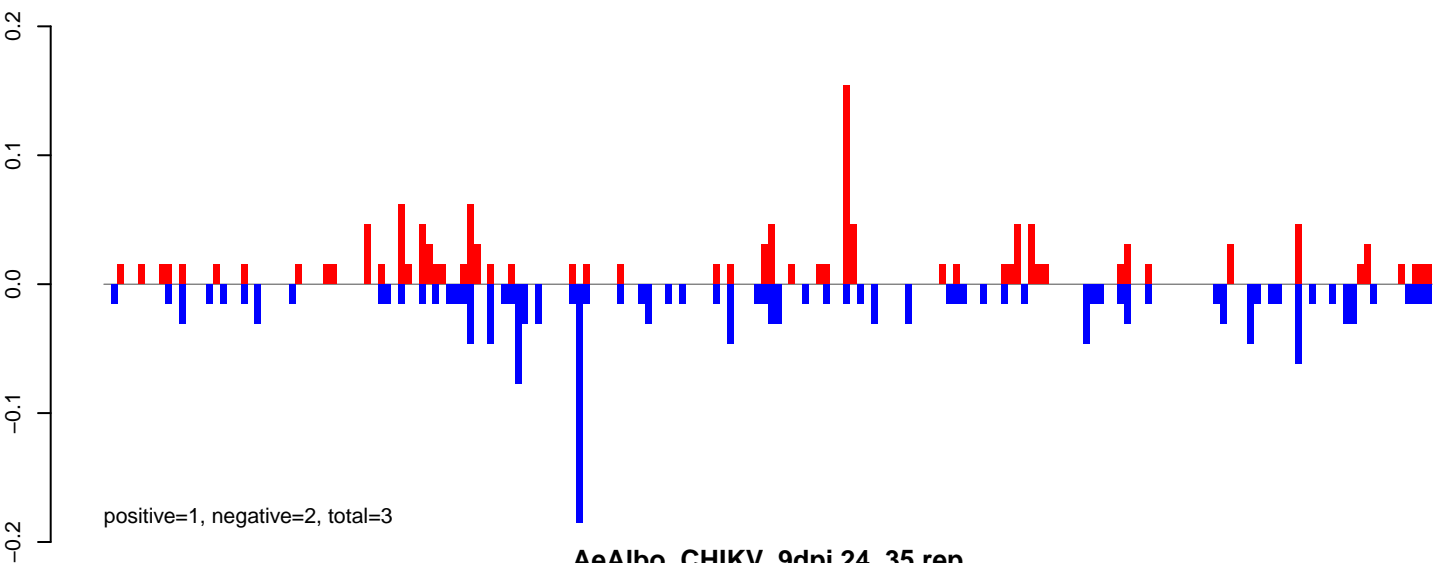

AeAlbo_CHIKV_9dpi.18_23.rep