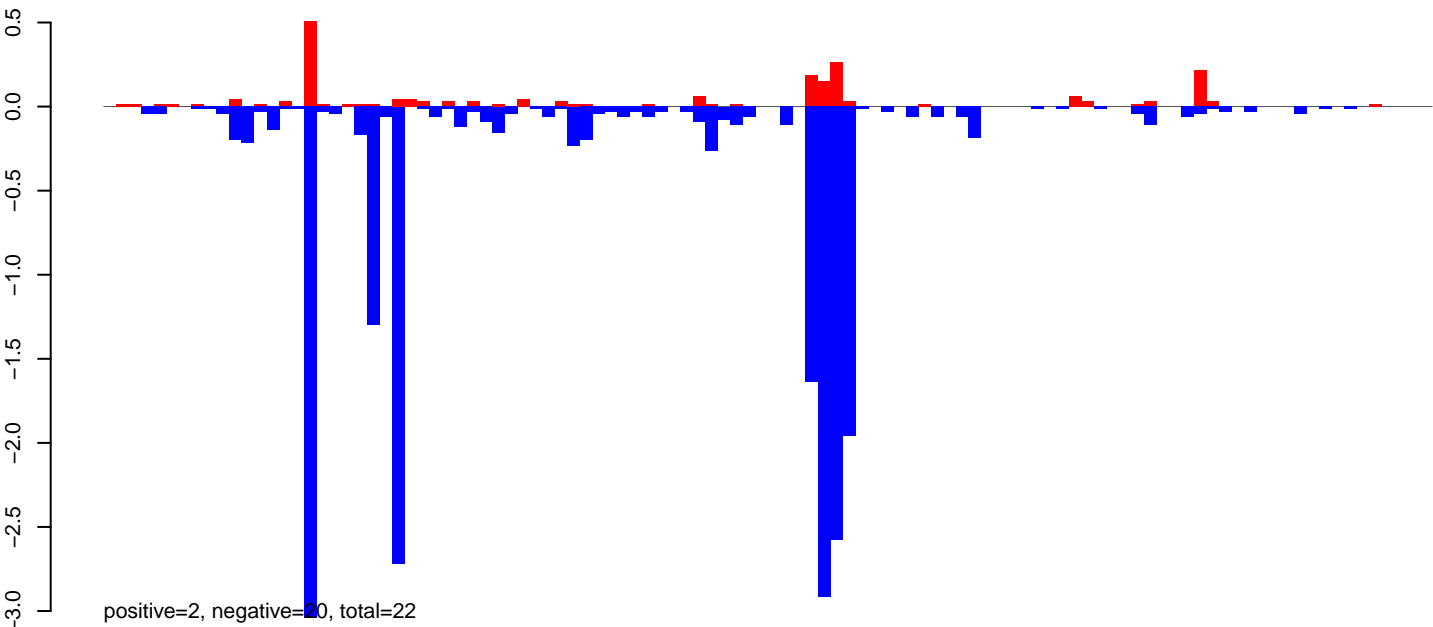

AeAlbo\_CHIKV\_9dpi.24\_35.rep

AeAlbo\_CHIKV\_9dpi.rep

AeAlbo\_CHIKV\_9dpi.18\_23.rep

AeAlbo\_CHIKV\_9dpi.24\_35.rep

AeAlbo\_CHIKV\_9dpi.rep

Window size=25, length=2639, TE@ltr-1\_family-6253@Simple\_repeat:1-2639