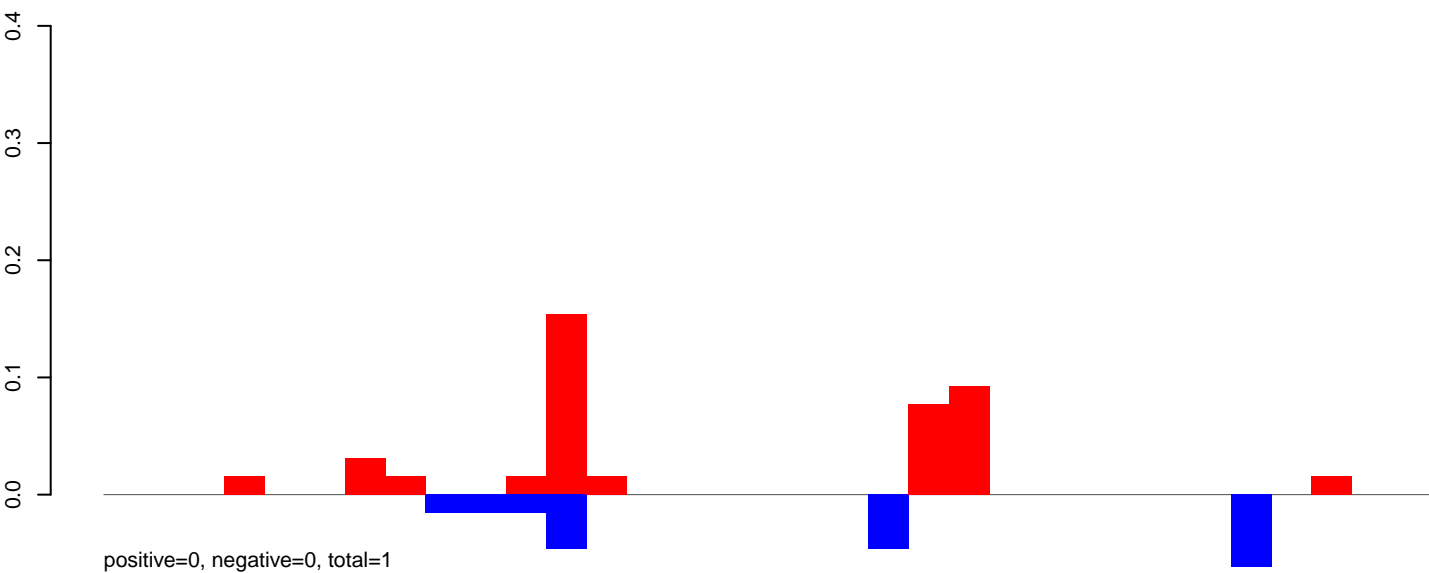

AeAlbo_CHIKV_9dpi.18_23.rep