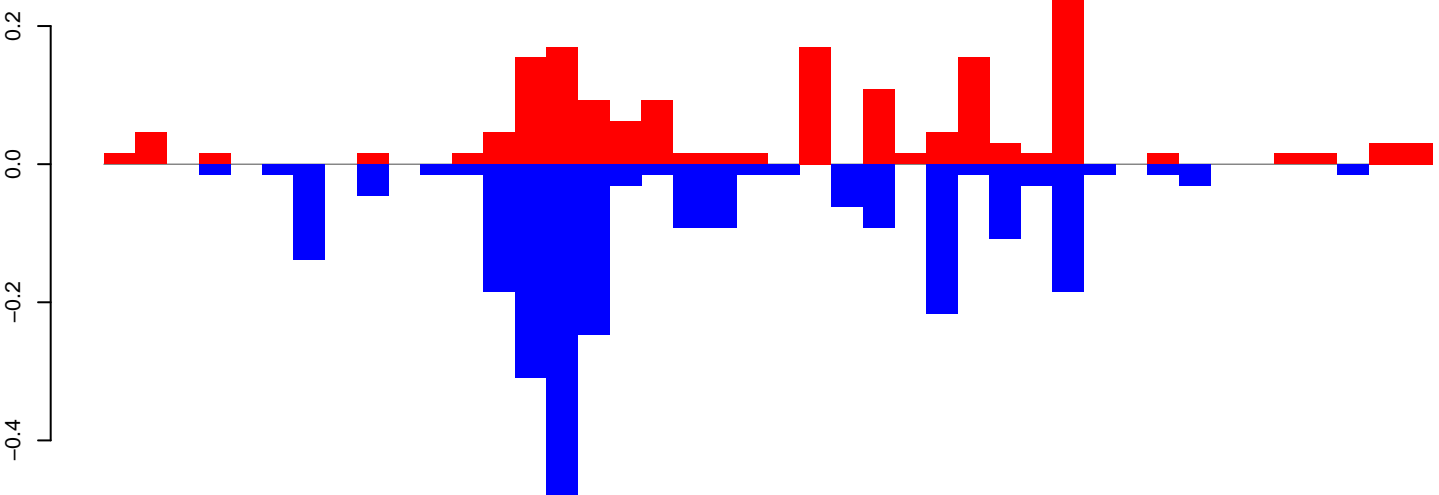

AeAlbo\_CHIKV\_9dpi.18\_23.rep

AeAlbo\_CHIKV\_9dpi.24\_35.rep

AeAlbo\_CHIKV\_9dpi.rep

Window size=25, length=1165, TE@ltr-1\_family-3450@LTR\_Gypsy:1-1165

0 200 400 600 800 1000 1200

AeAlbo\_CHIKV\_9dpi.18\_23.rep