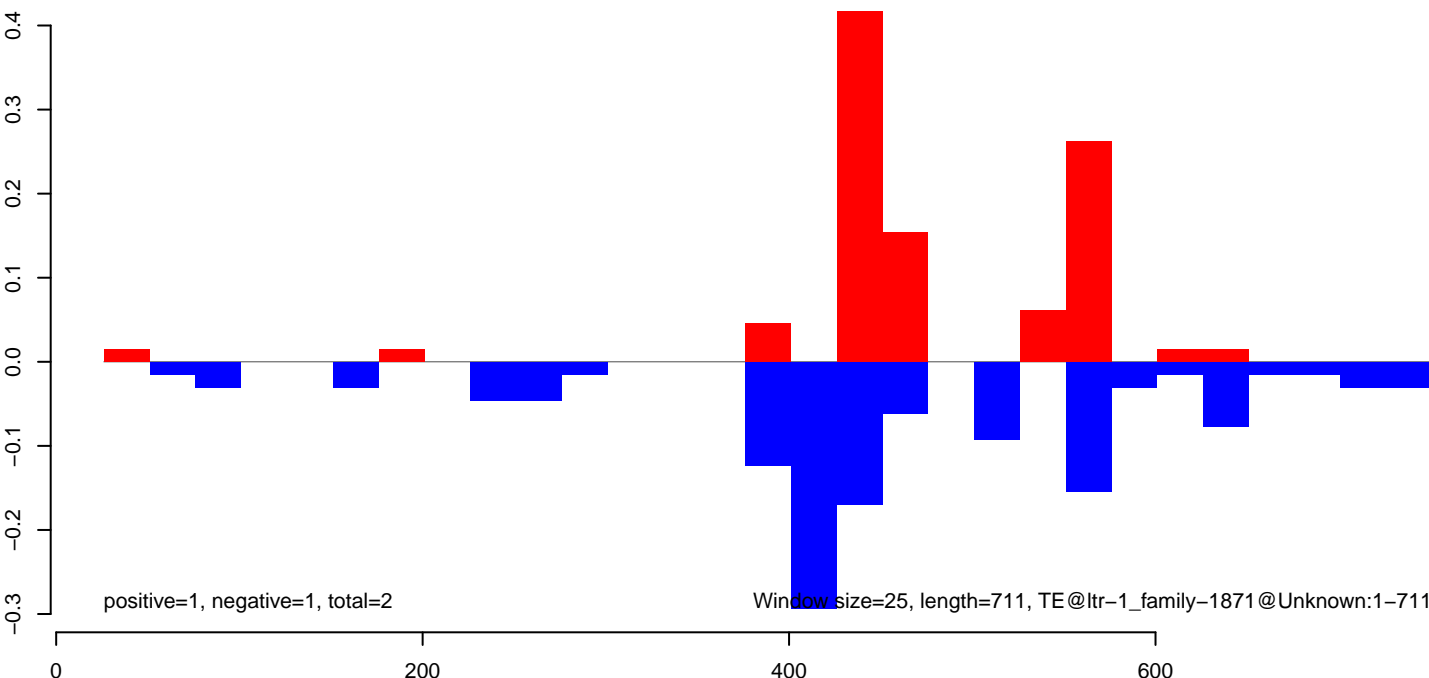

AeAlbo_CHIKV_9dpi.rep

positive=1, negative=1, total=2

Window size=25, length=711, TE@ltr-1_family-1871@Unknown:1-711