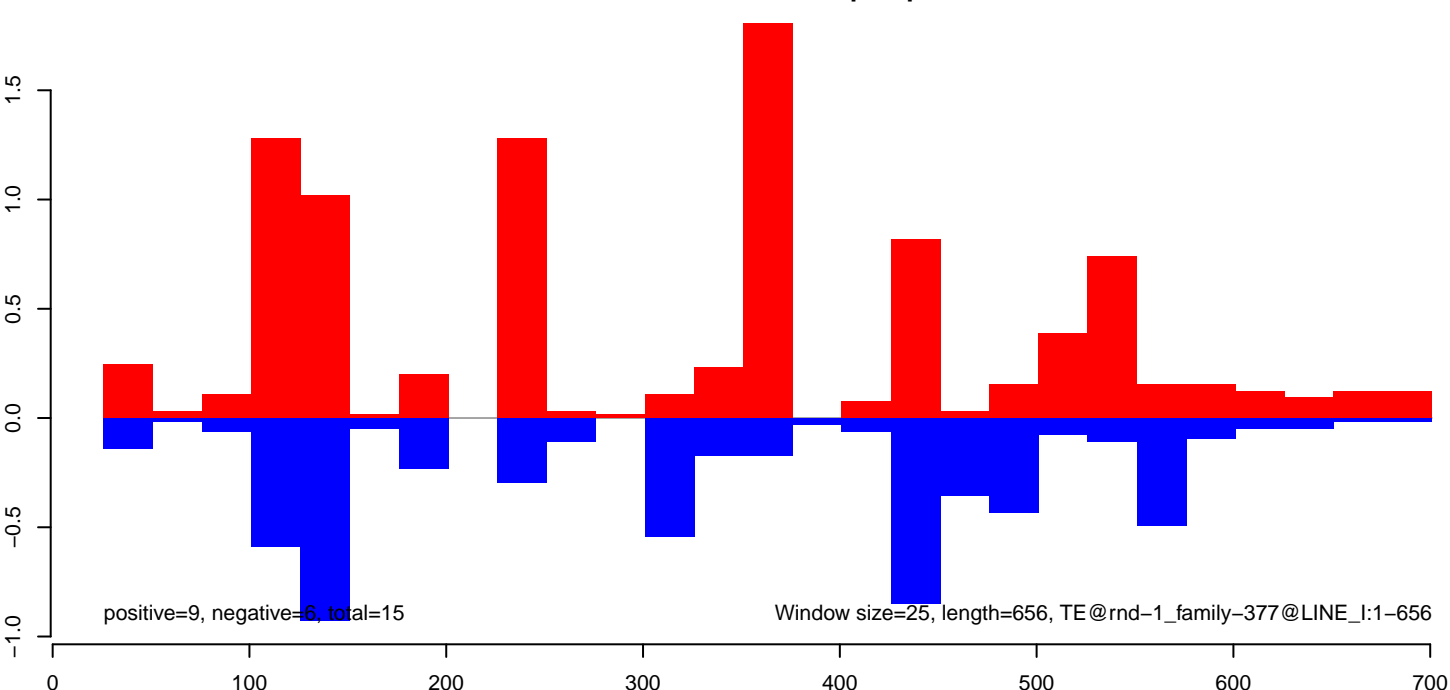

AeAlbo_CHIKV_9dpi.18_23.rep

AeAlbo_CHIKV_9dpi.rep