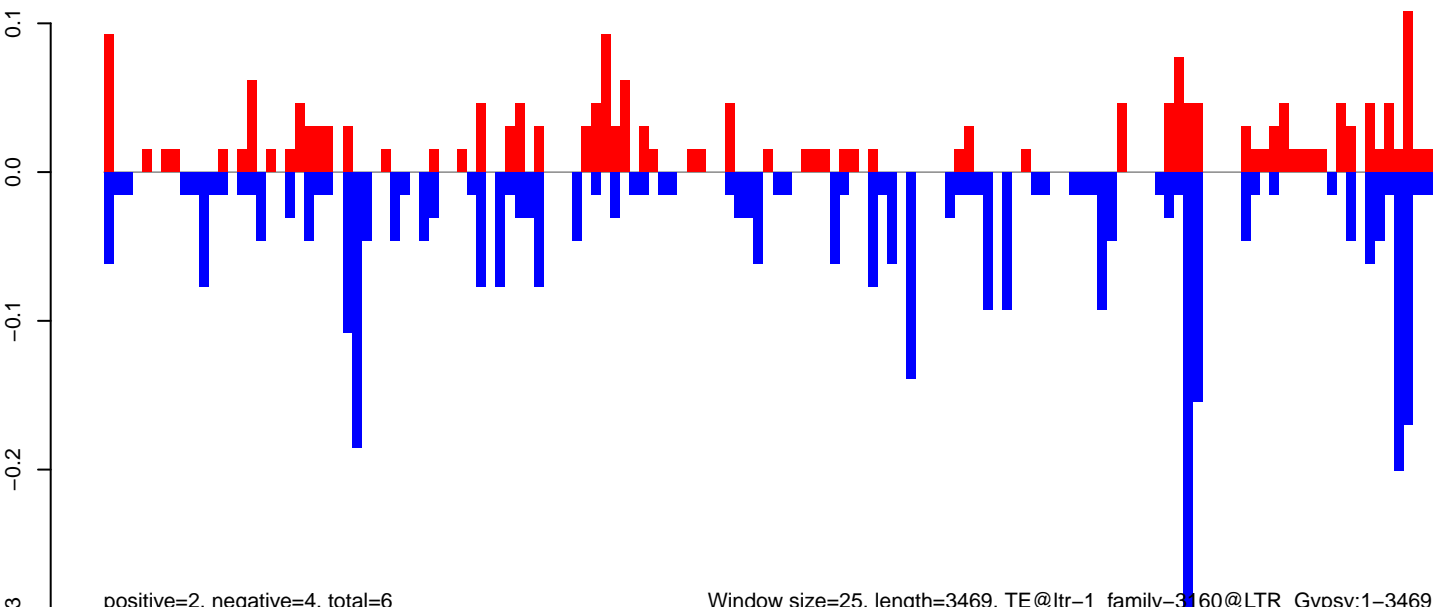

AeAlbo_CHIKV_9dpi.rep

positive=2, negative=4, total=6

Window size=25, length=3469, TE@ltr-1_family-3160@LTR_Gypsy:1-3469