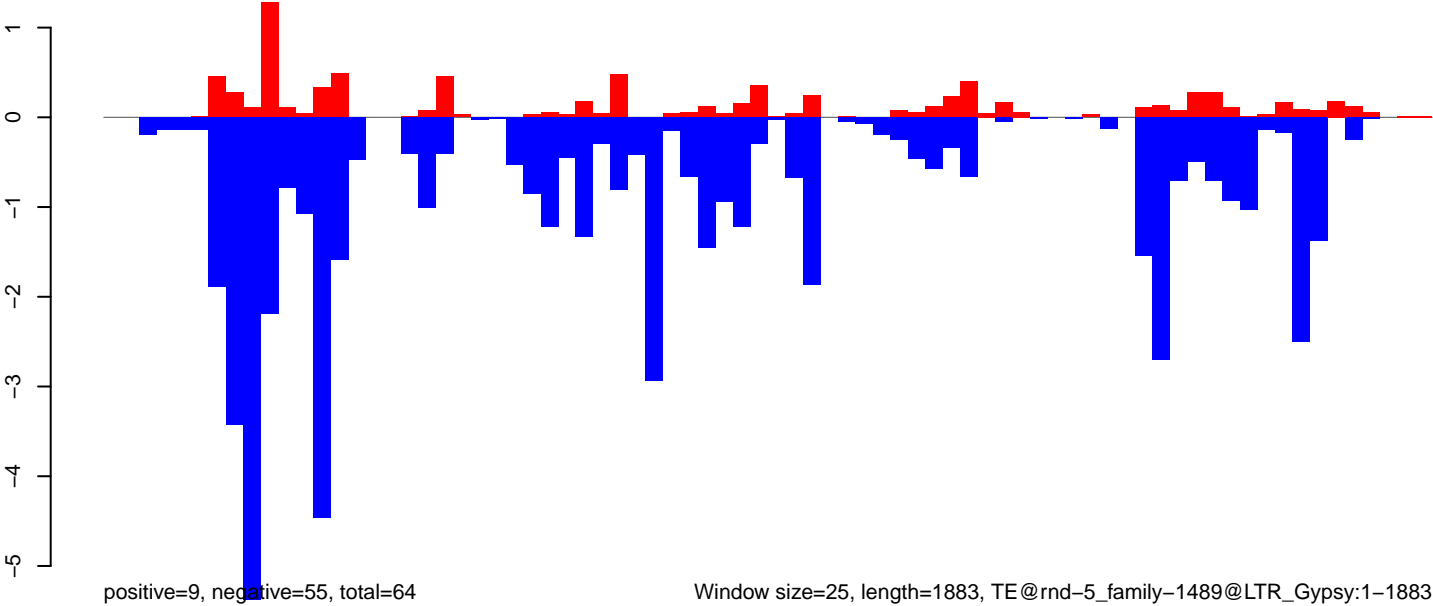

**AeAlbo\_CHIKV\_9dpi.18\_23.rep**

**AeAlbo\_CHIKV\_9dpi.24\_35.rep**

**AeAlbo\_CHIKV\_9dpi.rep**

AeAlbo\_CHIKV\_9dpi.18\_23.rep

AeAlbo\_CHIKV\_9dpi.24\_35.rep

AeAlbo\_CHIKV\_9dpi.rep

Window size=25, length=1883, TE@rnd-5\_family-1489@LTR\_Gypsy:1-1883