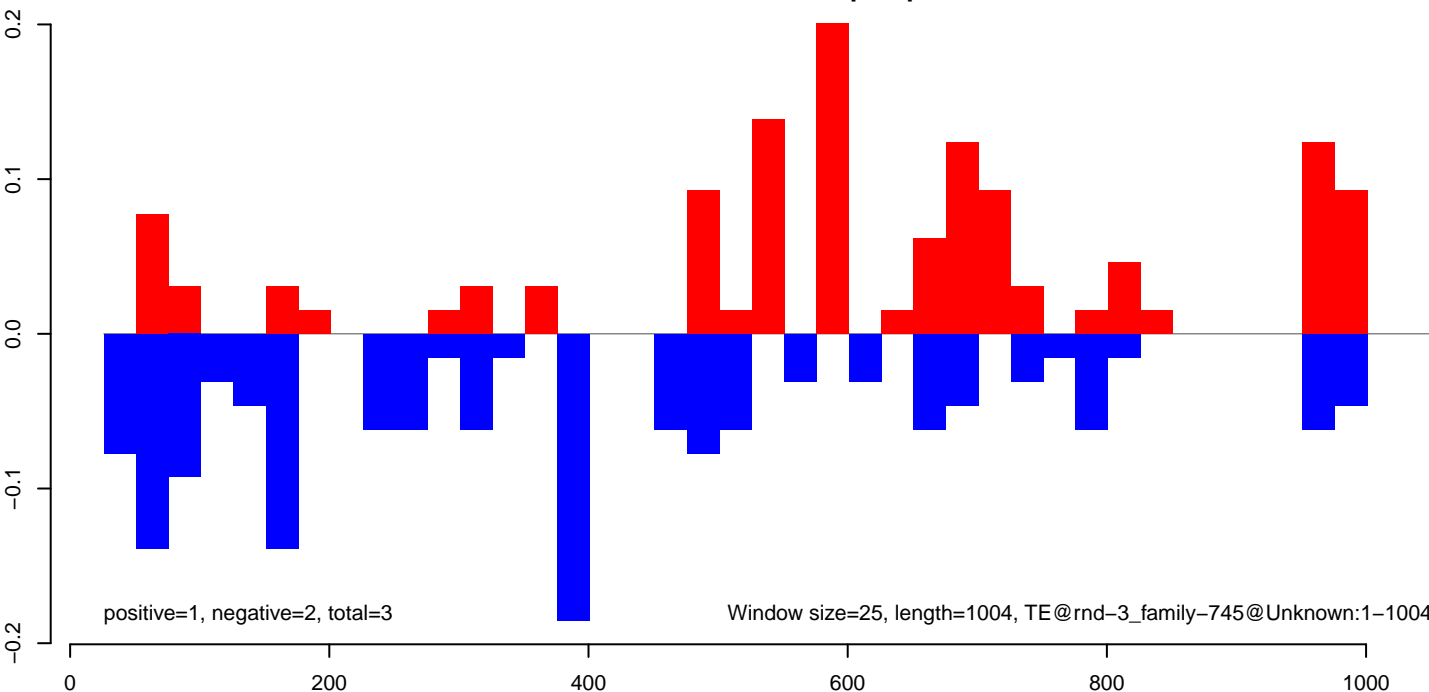

AeAlbo_CHIKV_9dpi.rep