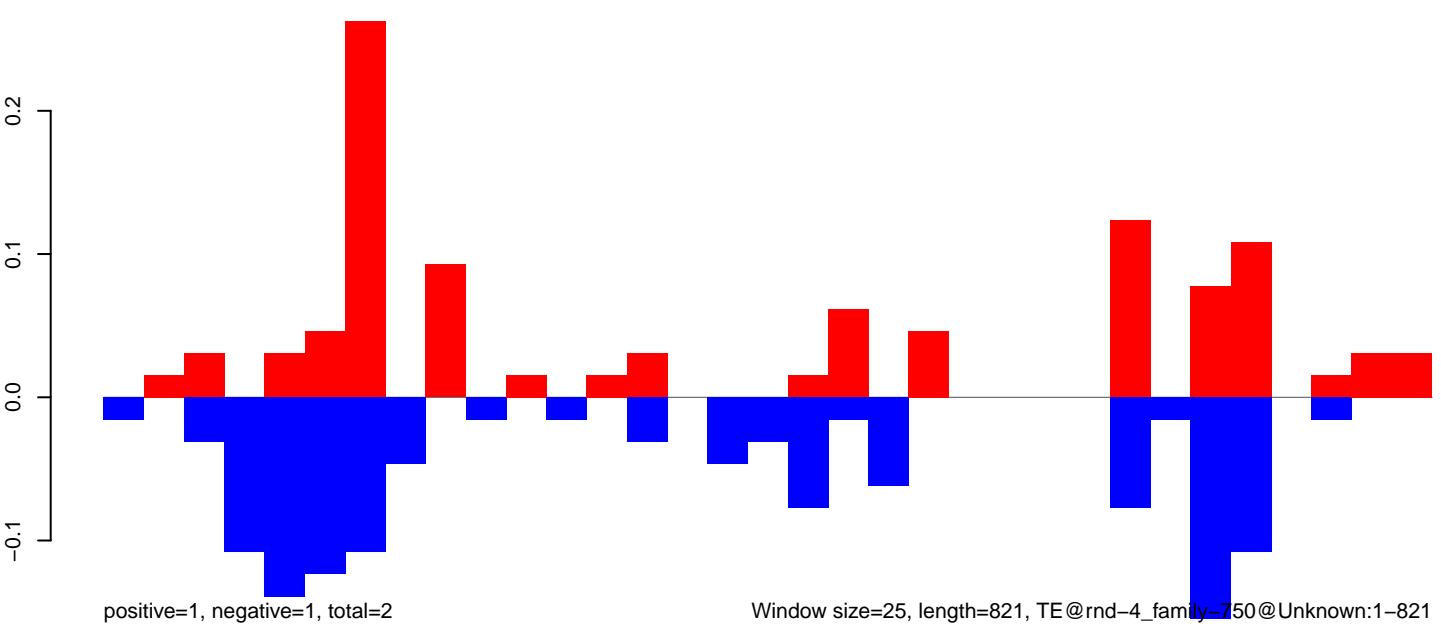

AeAlbo_CHIKV_9dpi.rep