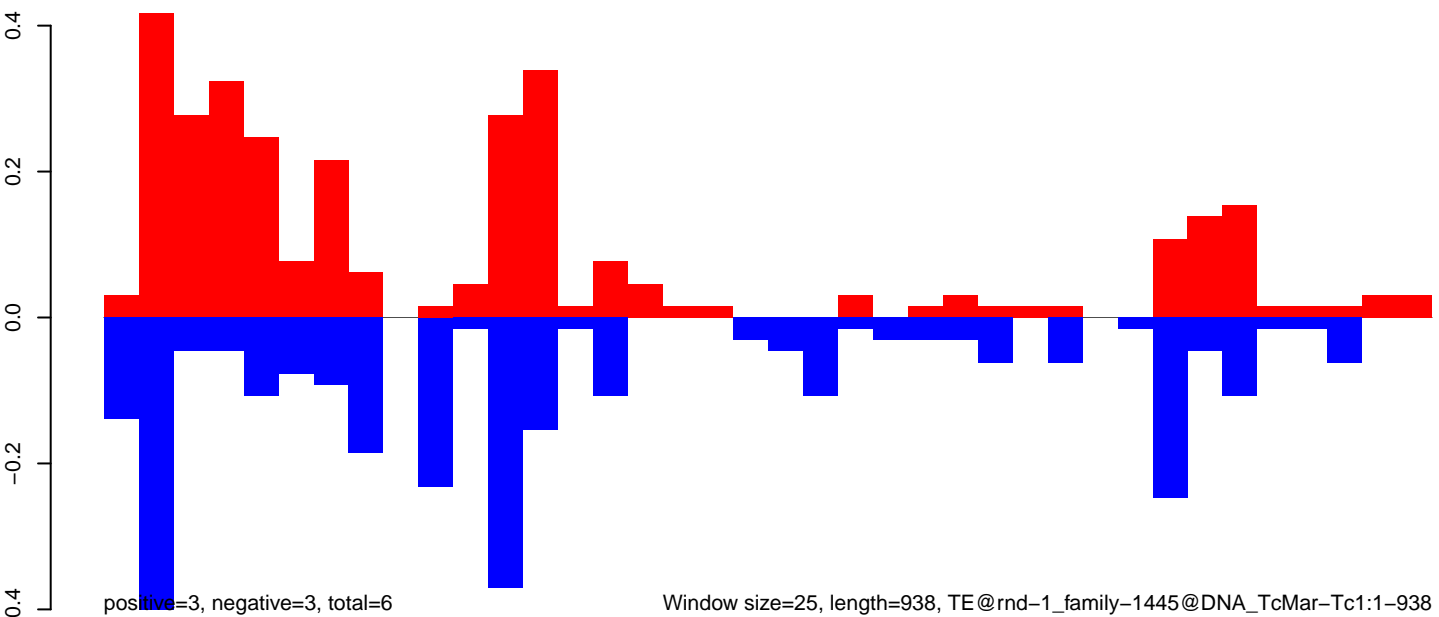

AeAlbo\_CHIKV\_9dpi.24\_35.rep

AeAlbo\_CHIKV\_9dpi.rep

AeAlbo\_CHIKV\_9dpi.18\_23.rep

AeAlbo\_CHIKV\_9dpi.24\_35.rep

AeAlbo\_CHIKV\_9dpi.rep

Window size=25, length=938, TE@rnd-1\_family-1445@DNA\_TcMar-Tc1:1-938