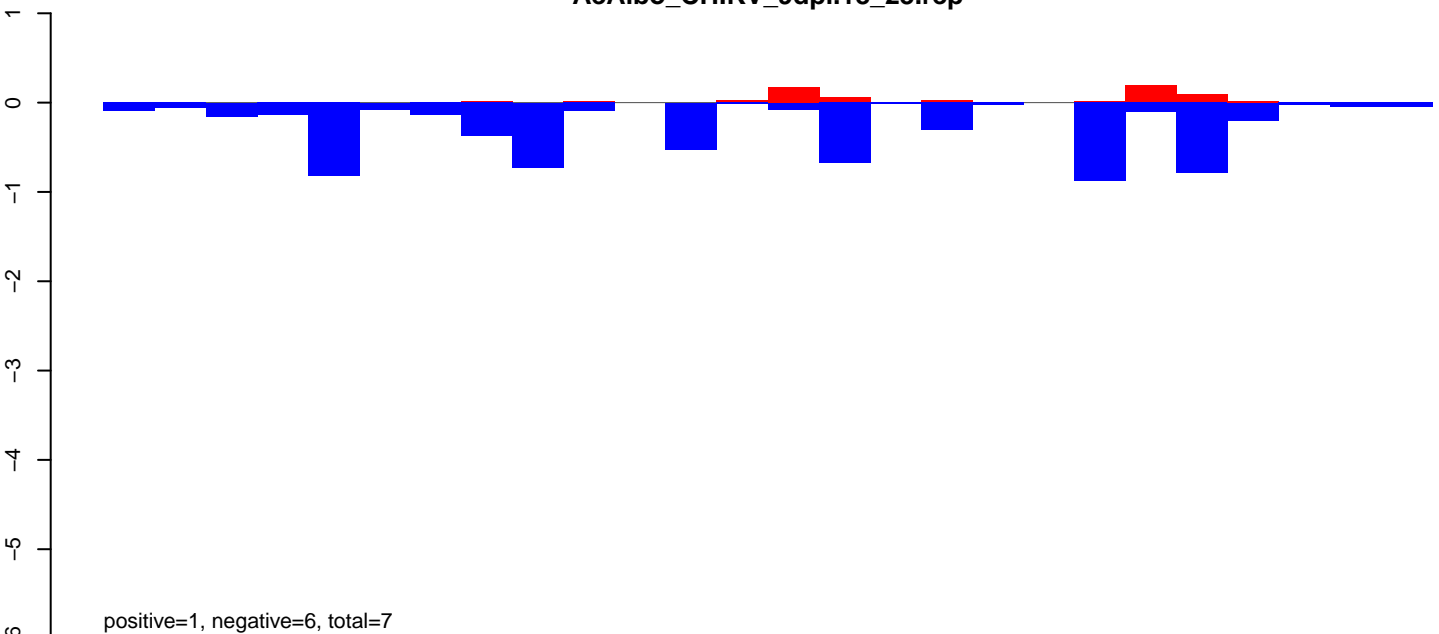

AeAlbo_CHIKV_9dpi.18_23.rep