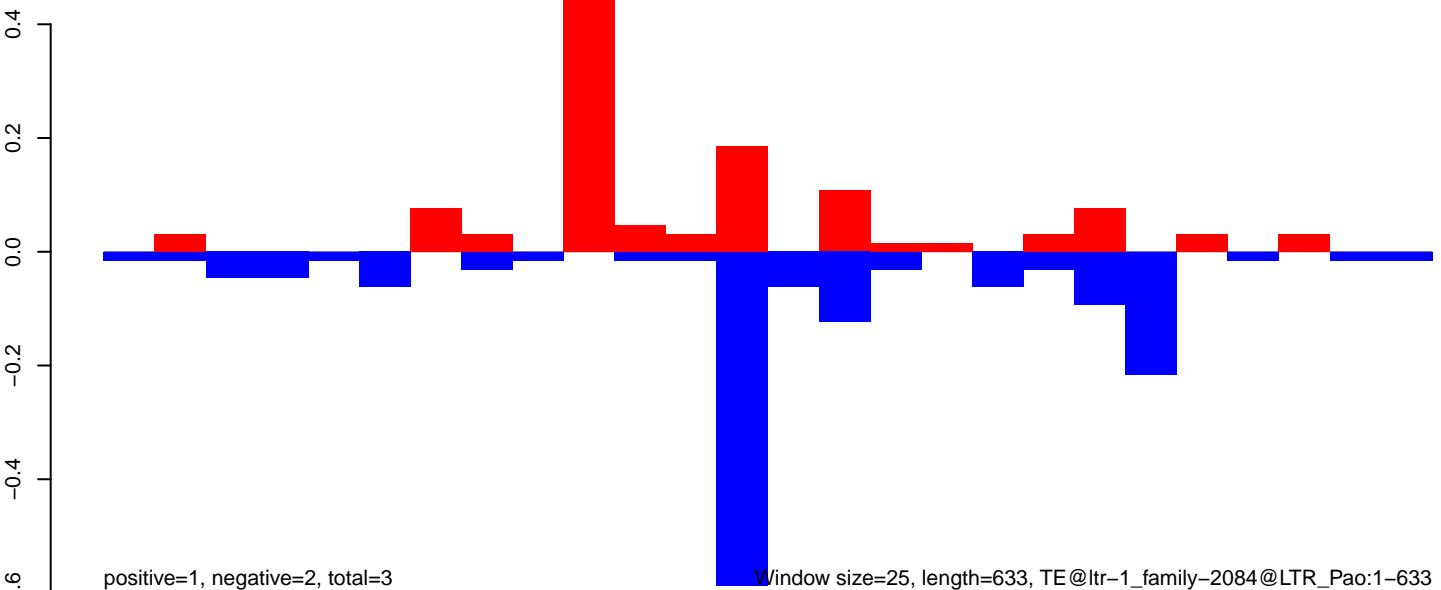

AeAlbo_CHIKV_9dpi.rep

positive=1, negative=2, total=3

Window size=25, length=633, TE@ltr-1_family-2084@LTR_Pao:1-633