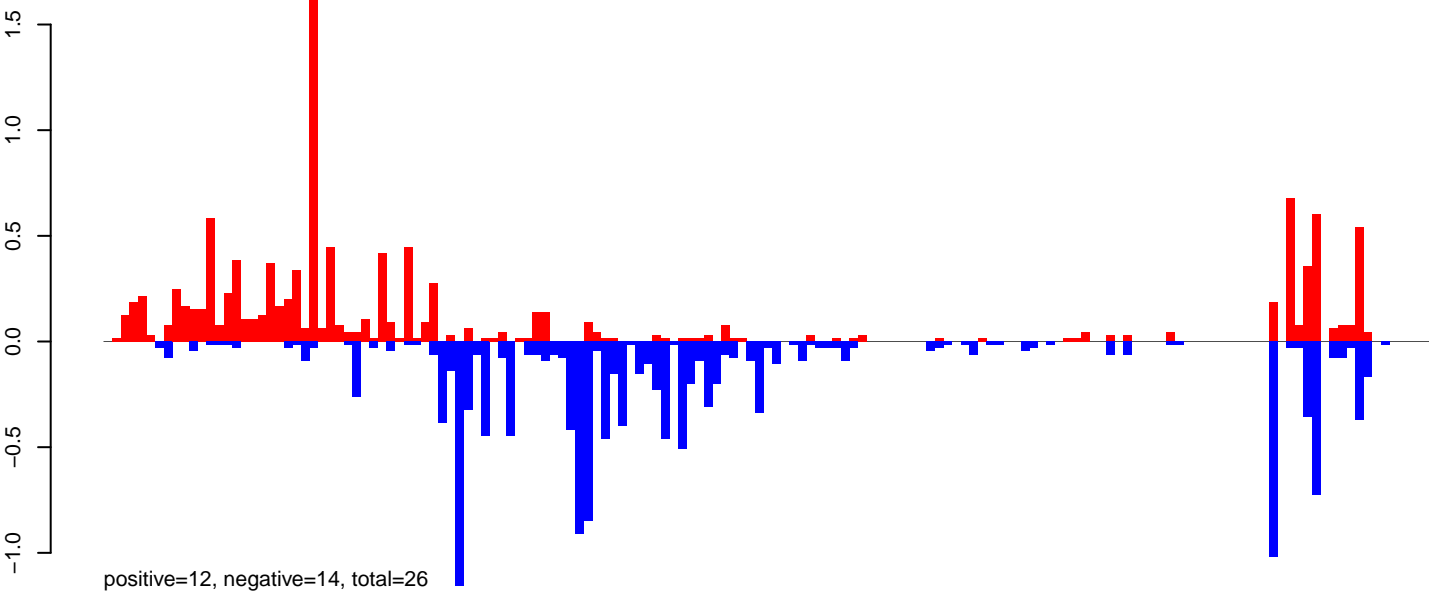

Window size=25, length=4574, TE@ltr-1\_family-6272@LTR\_Gypsy:1-4574

AeAlbo\_CHIKV\_9dpi.18\_23.rep

AeAlbo\_CHIKV\_9dpi.24\_35.rep

AeAlbo\_CHIKV\_9dpi.rep

AeAlbo\_CHIKV\_9dpi.18\_23.rep

AeAlbo\_CHIKV\_9dpi.24\_35.rep