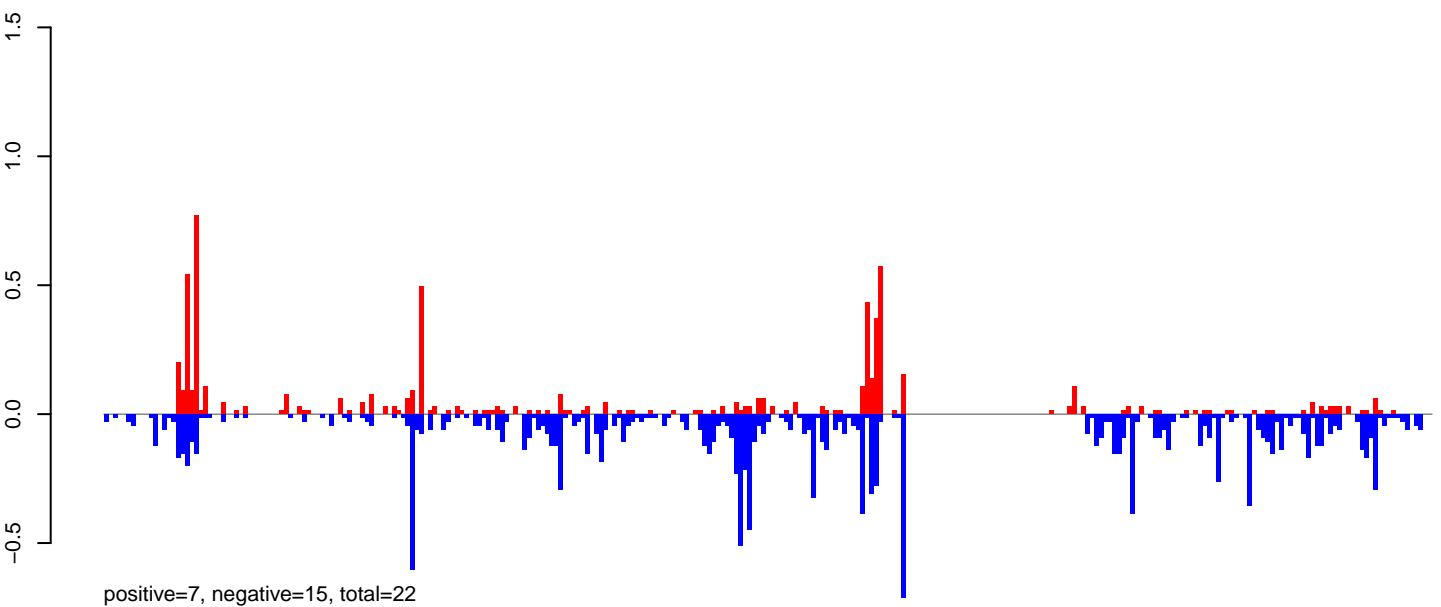

AeAlbo_CHIKV_9dpi.24_35.rep