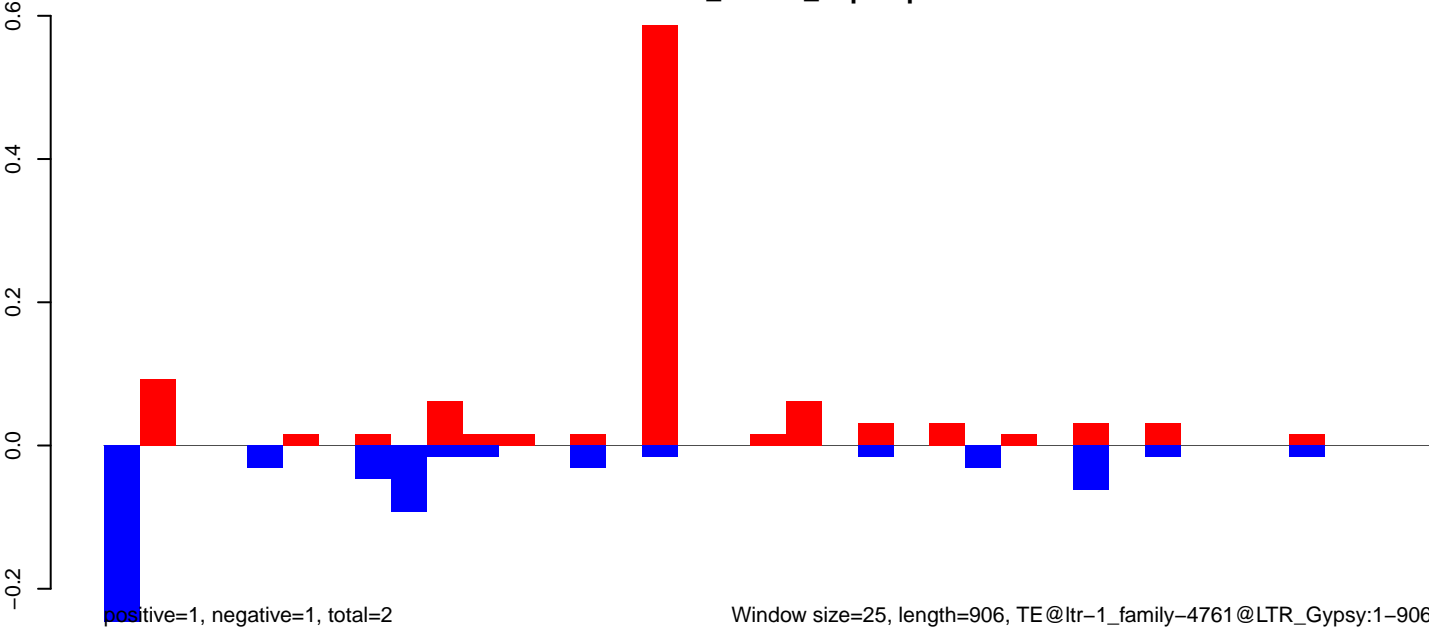

AeAlbo_CHIKV_9dpi.rep