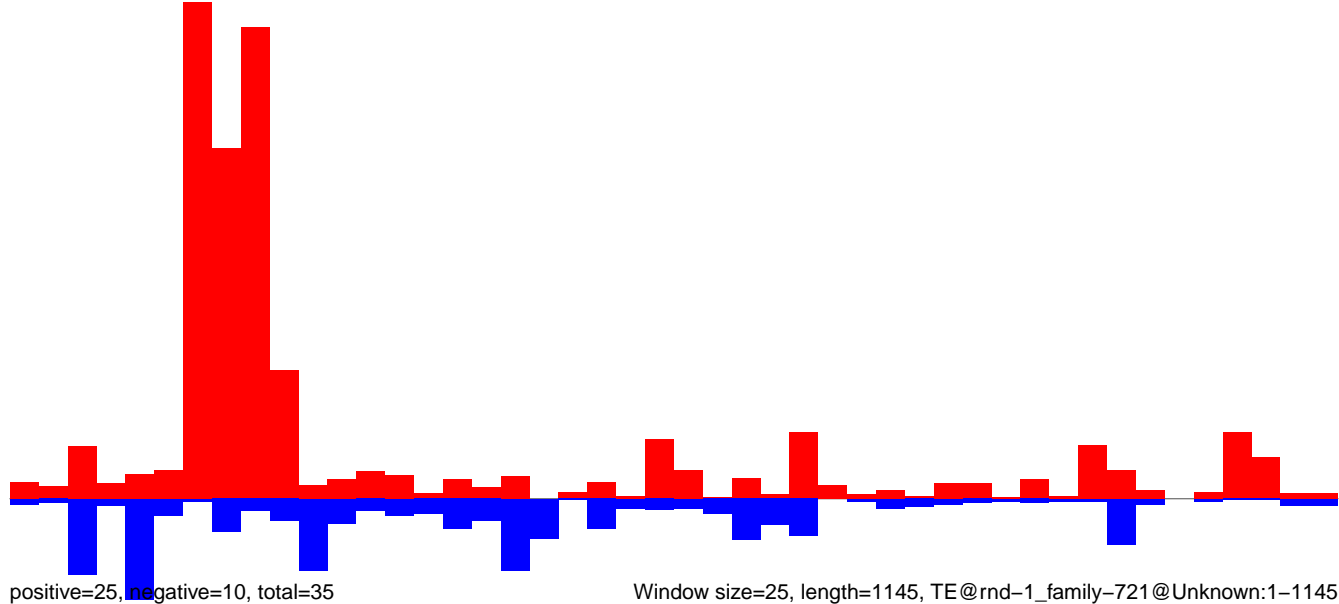

AeAlbo_CHIKV_9dpi.rep