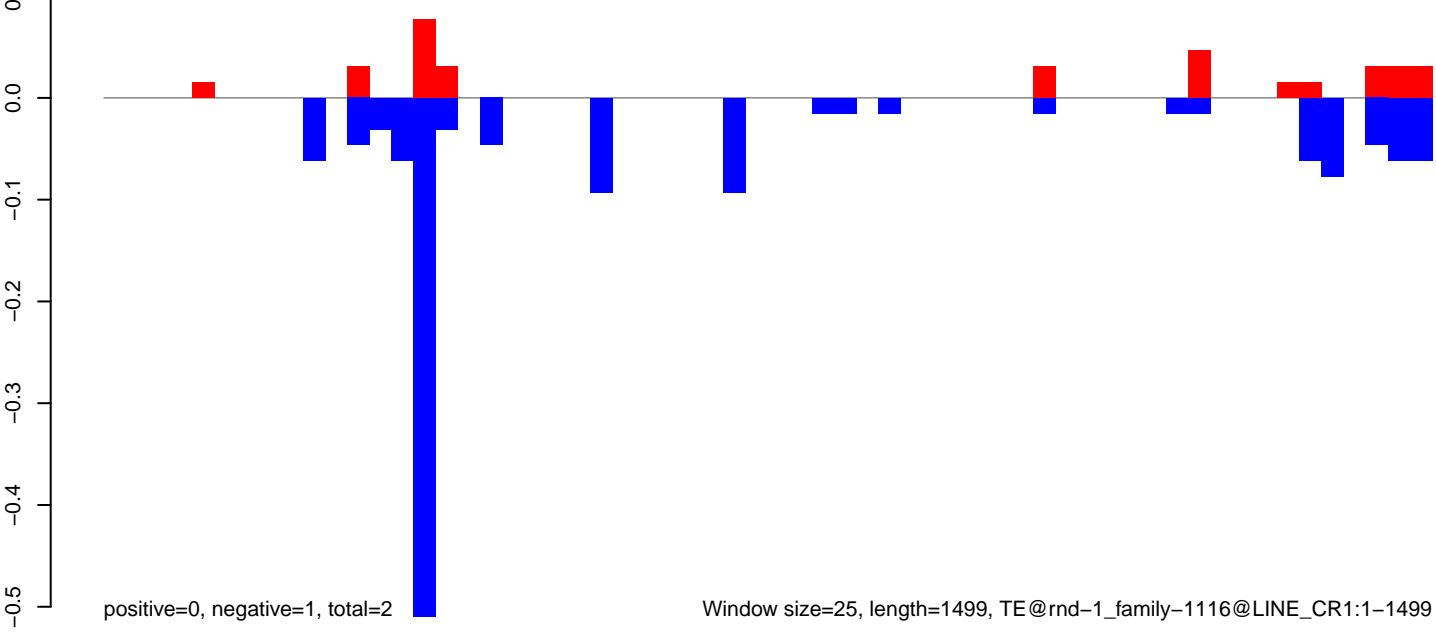

AeAlbo_CHIKV_9dpi.rep