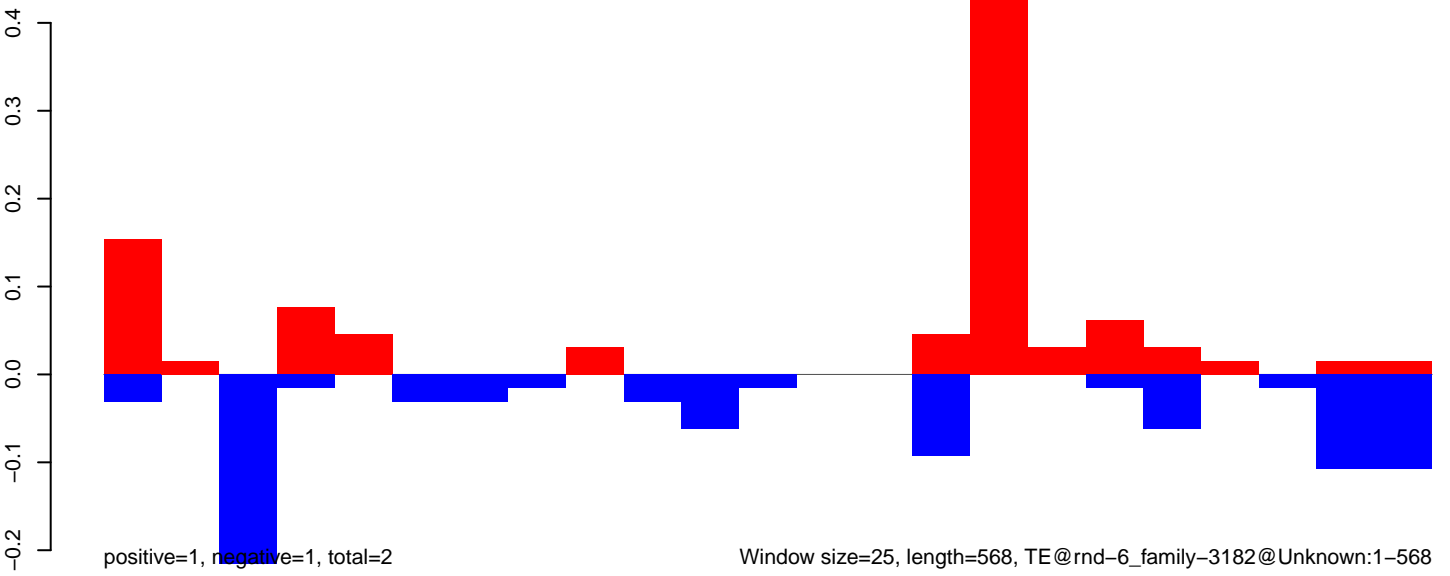

Window size=25, length=659, TE@rnd-6\_family-6234@Unknown:1-659

AeAlbo\_CHIKV\_9dpi.18\_23.rep

AeAlbo\_CHIKV\_9dpi.24\_35.rep

AeAlbo\_CHIKV\_9dpi.rep

AeAlbo\_CHIKV\_9dpi.18\_23.rep

positive=0, negative=0, total=1