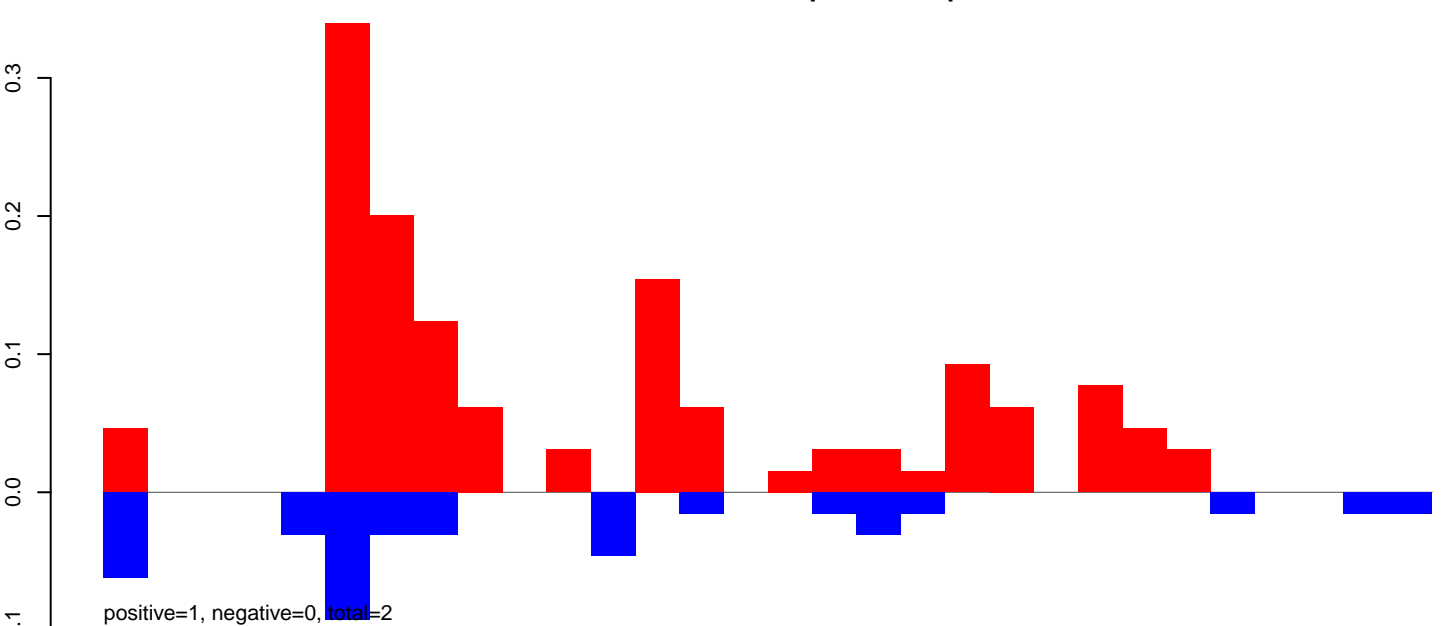

AeAlbo_CHIKV_9dpi.24_35.rep