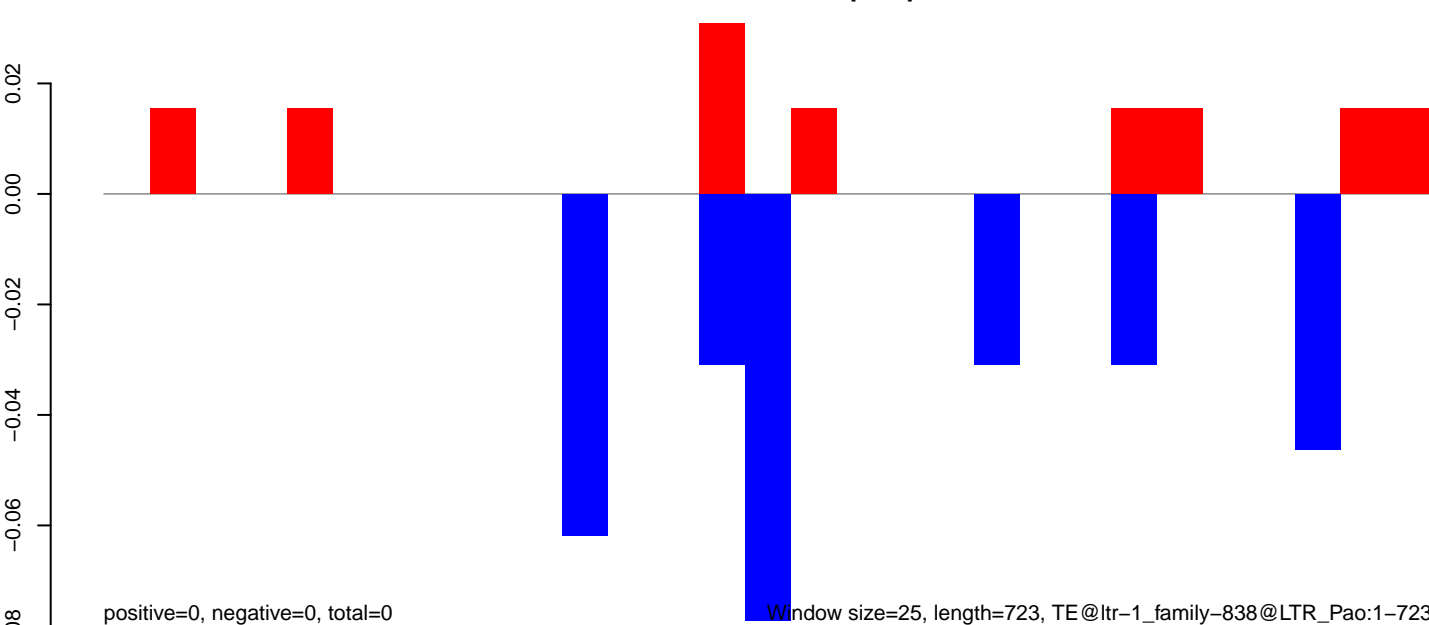

AeAlbo_CHIKV_9dpi.rep