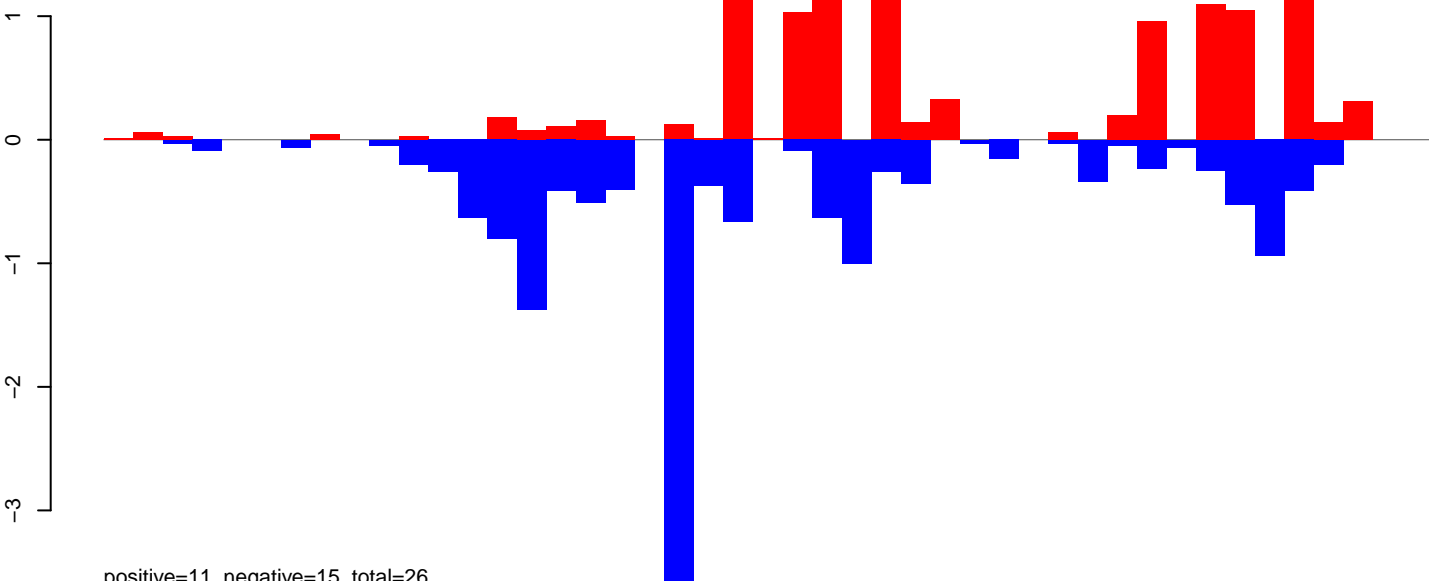

AeAlbo_CHIKV_9dpi.24_35.rep

positive=11, negative=15, total=26