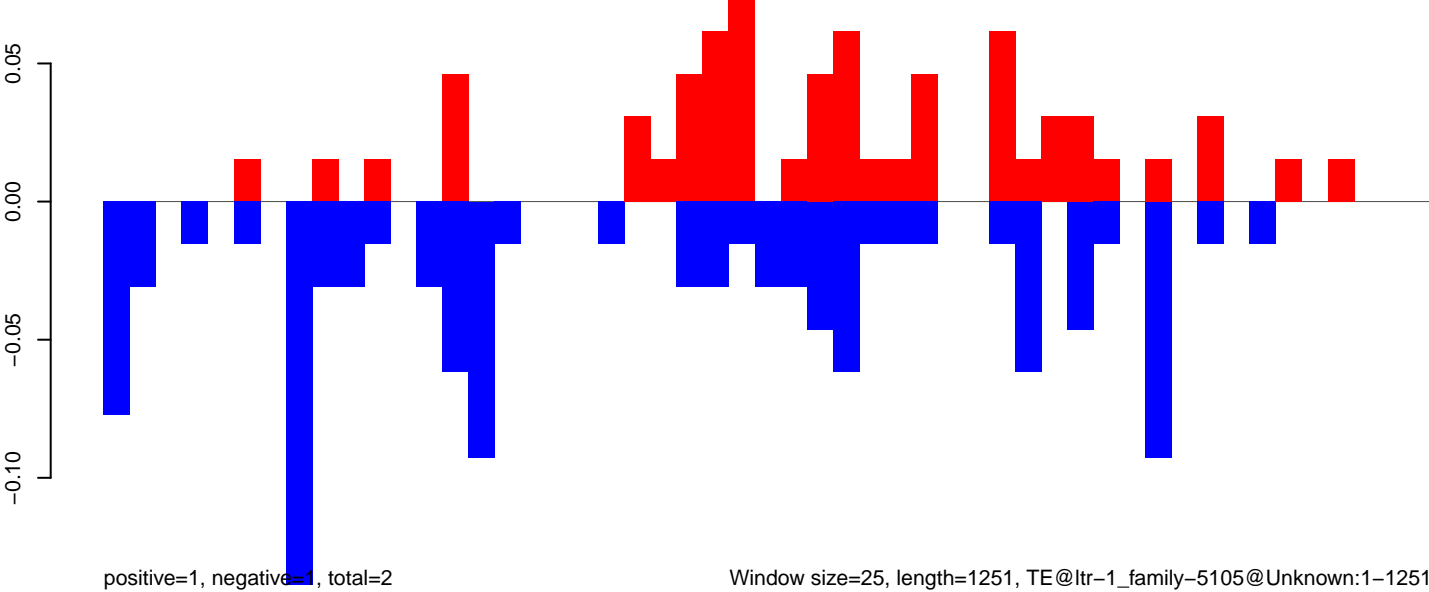

AeAlbo_CHIKV_9dpi.rep

Window size=25, length=1251, TE@ltr-1_family-5105@Unknown:1-1251

0 200 400 600 800 1000 1200