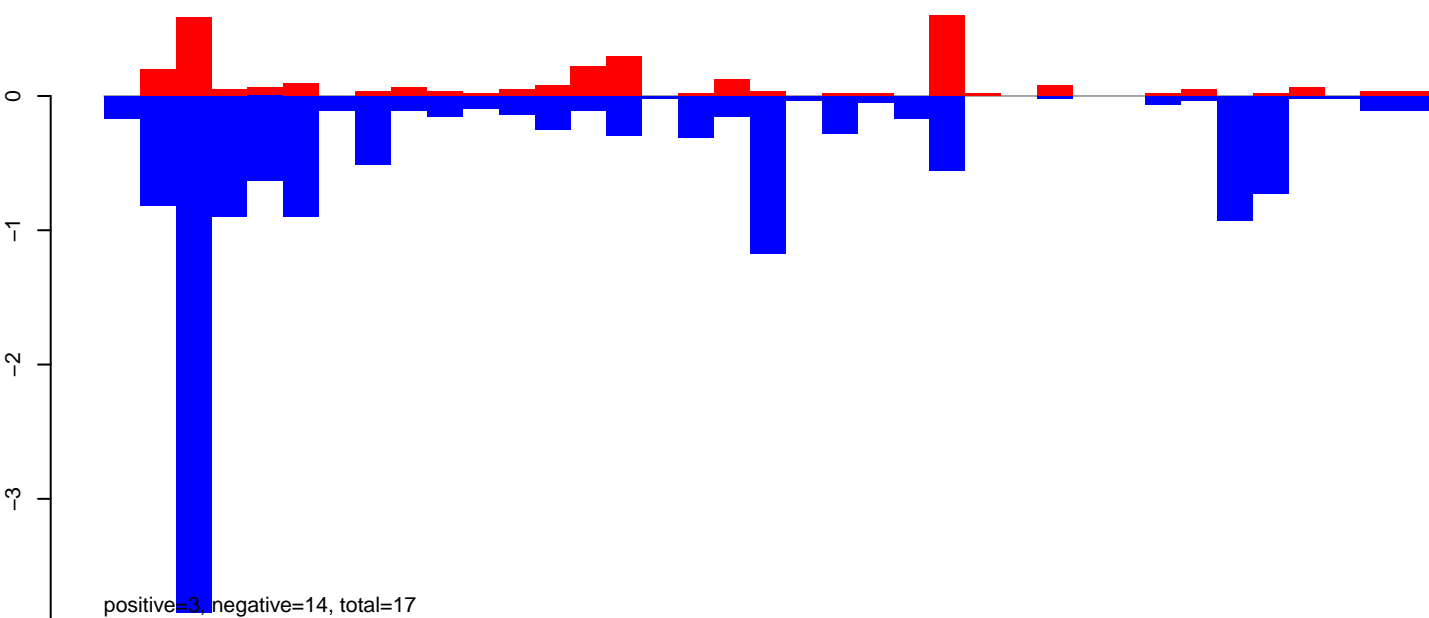

AeAlbo\_CHIKV\_9dpi.18\_23.rep

AeAlbo\_CHIKV\_9dpi.24\_35.rep

AeAlbo\_CHIKV\_9dpi.rep

Window size=25, length=1177, TE@rnd-1\_family-239@DNA\_Sola-2:1-1177

AeAlbo\_CHIKV\_9dpi.18\_23.rep

AeAlbo\_CHIKV\_9dpi.24\_35.rep