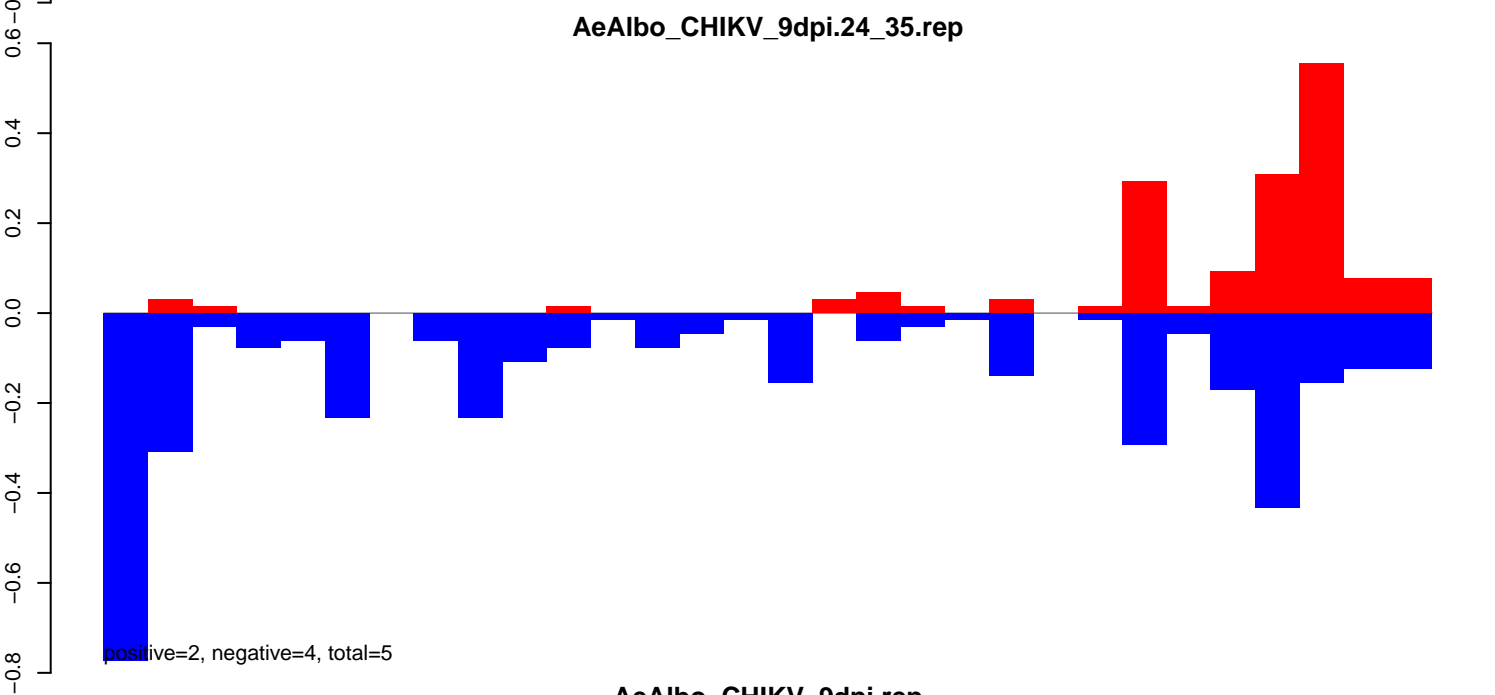

**AeAlbo\_CHIKV\_9dpi.18\_23.rep**

**AeAlbo\_CHIKV\_9dpi.24\_35.rep**

**AeAlbo\_CHIKV\_9dpi.rep**

Window size=25, length=747, TE@ltr-1\_family-5181@LTR\_Gypsy:1-747

0 200 400 600 800

**AeAlbo\_CHIKV\_9dpi.18\_23.rep**