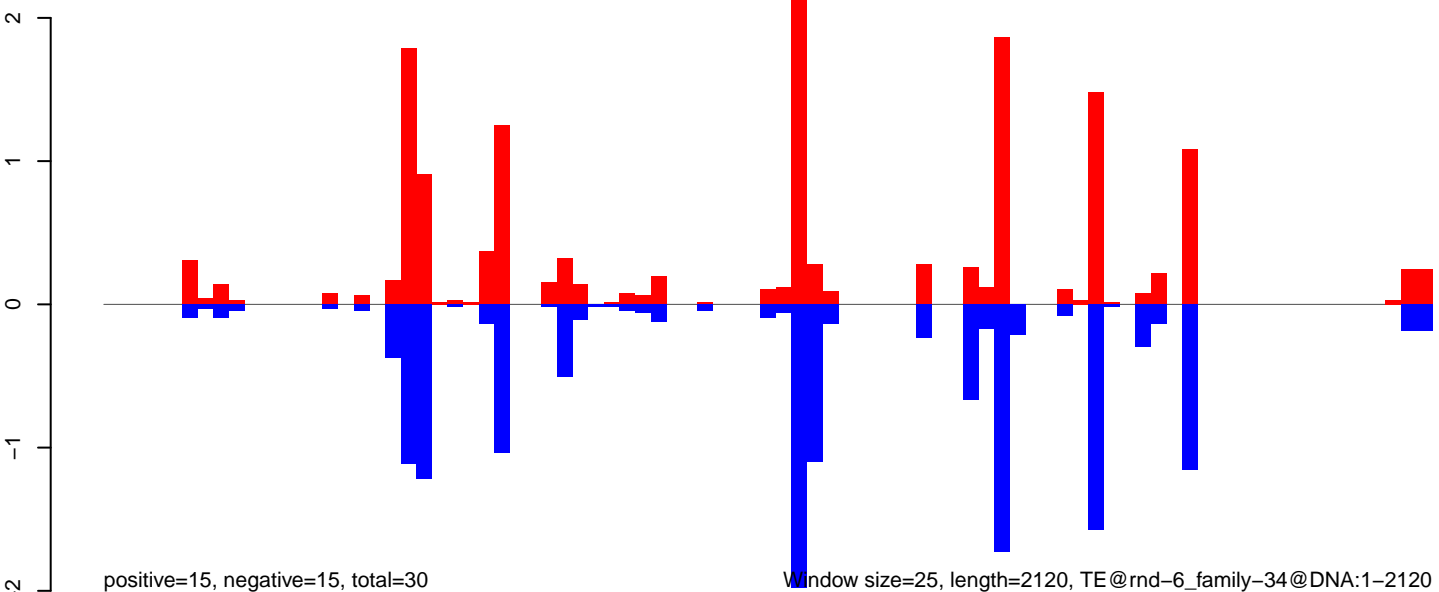

AeAlbo\_CHIKV\_9dpi.rep

AeAlbo\_CHIKV\_9dpi.18\_23.rep

AeAlbo\_CHIKV\_9dpi.24\_35.rep

AeAlbo\_CHIKV\_9dpi.rep

Window size=25, length=1533, TE@rnd-6\_family-236@LINE\_I:1-1533

AeAlbo\_CHIKV\_9dpi.18\_23.rep