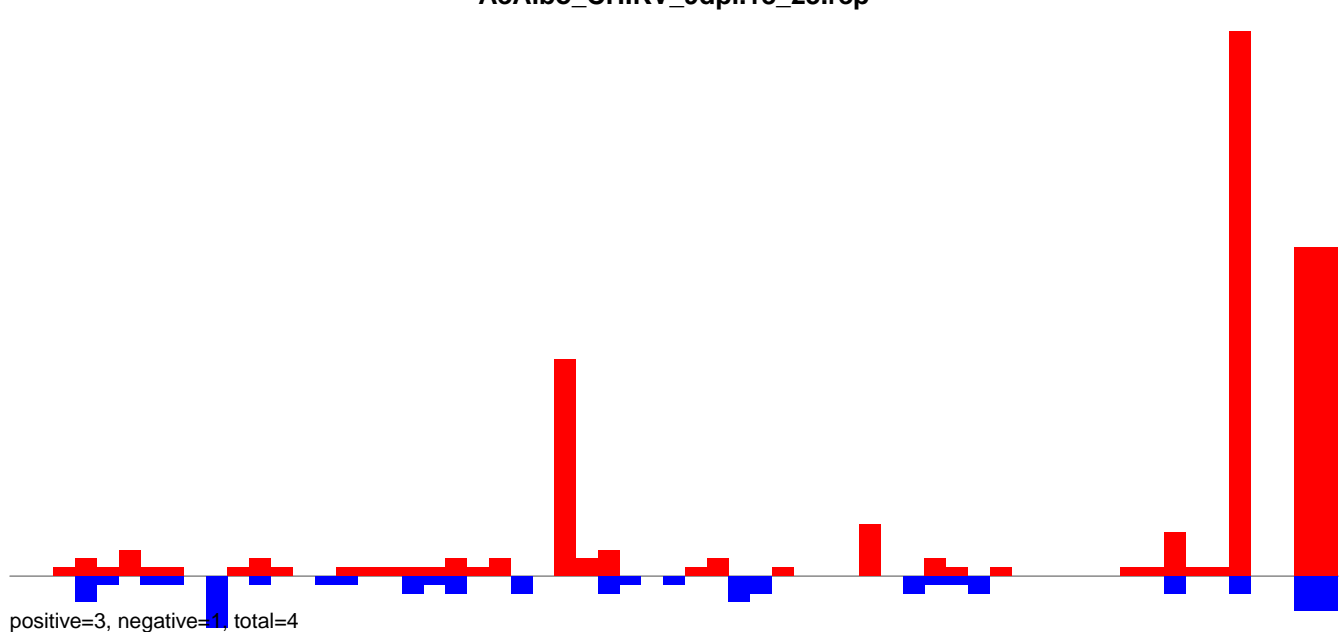

AeAlbo\_CHIKV\_9dpi.24\_35.rep

AeAlbo\_CHIKV\_9dpi.rep

Window size=25, length=1697, TE@ltr-1\_family-4708@Simple\_repeat:1-1697

0 500 1000 1500

AeAlbo\_CHIKV\_9dpi.18\_23.rep

AeAlbo\_CHIKV\_9dpi.24\_35.rep