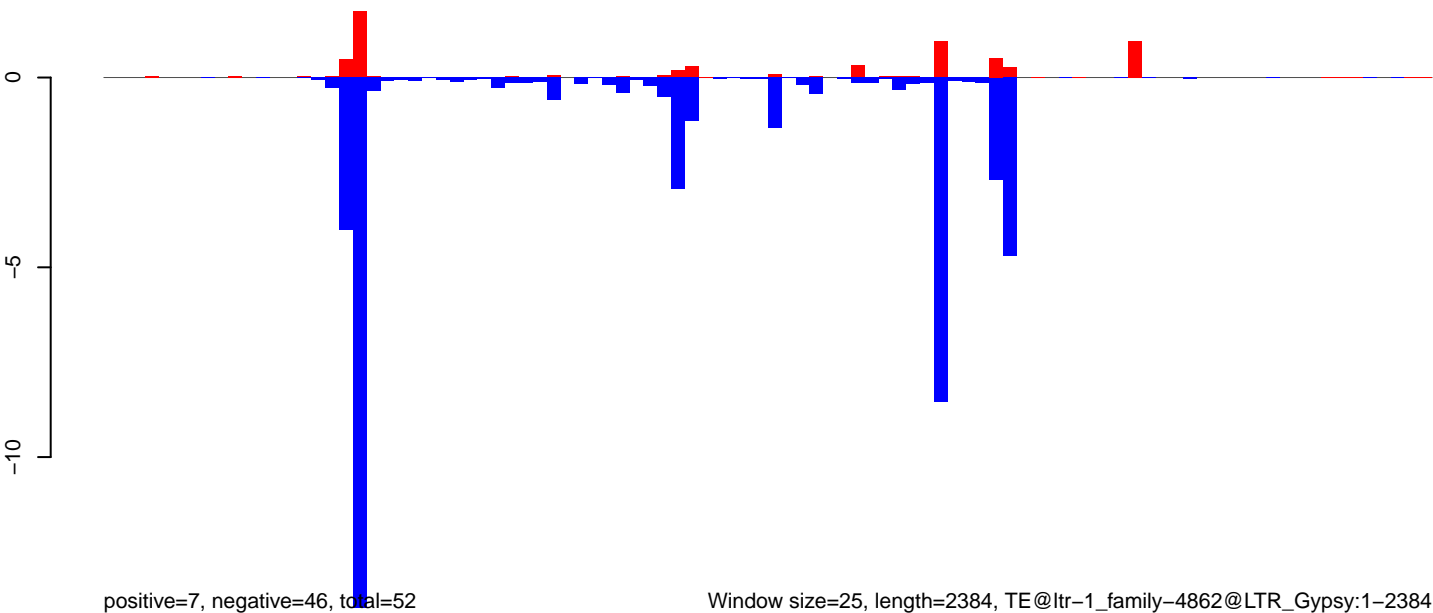

AeAlbo\_CHIKV\_9dpi.rep

**AeAlbo\_CHIKV\_9dpi.18\_23.rep**

**AeAlbo\_CHIKV\_9dpi.24\_35.rep**

**AeAlbo\_CHIKV\_9dpi.rep**

Window size=25, length=2384, TE@ltr-1\_family-4862@LTR\_Gypsy:1-2384

0 500 1000 1500 2000 2500