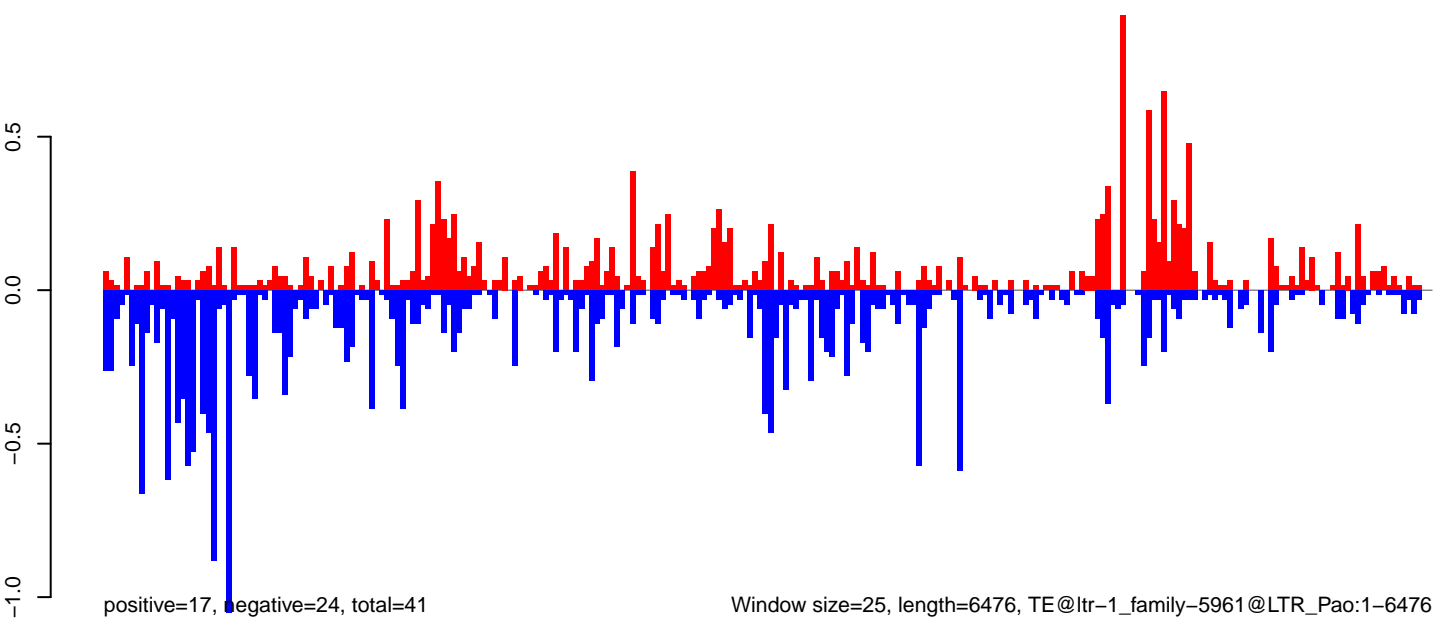

AeAlbo_CHIKV_9dpi.rep

Window size=25, length=6476, TE@ltr-1_family-5961@LTR_Pao:1-6476

0 1000 2000 3000 4000 5000 6000