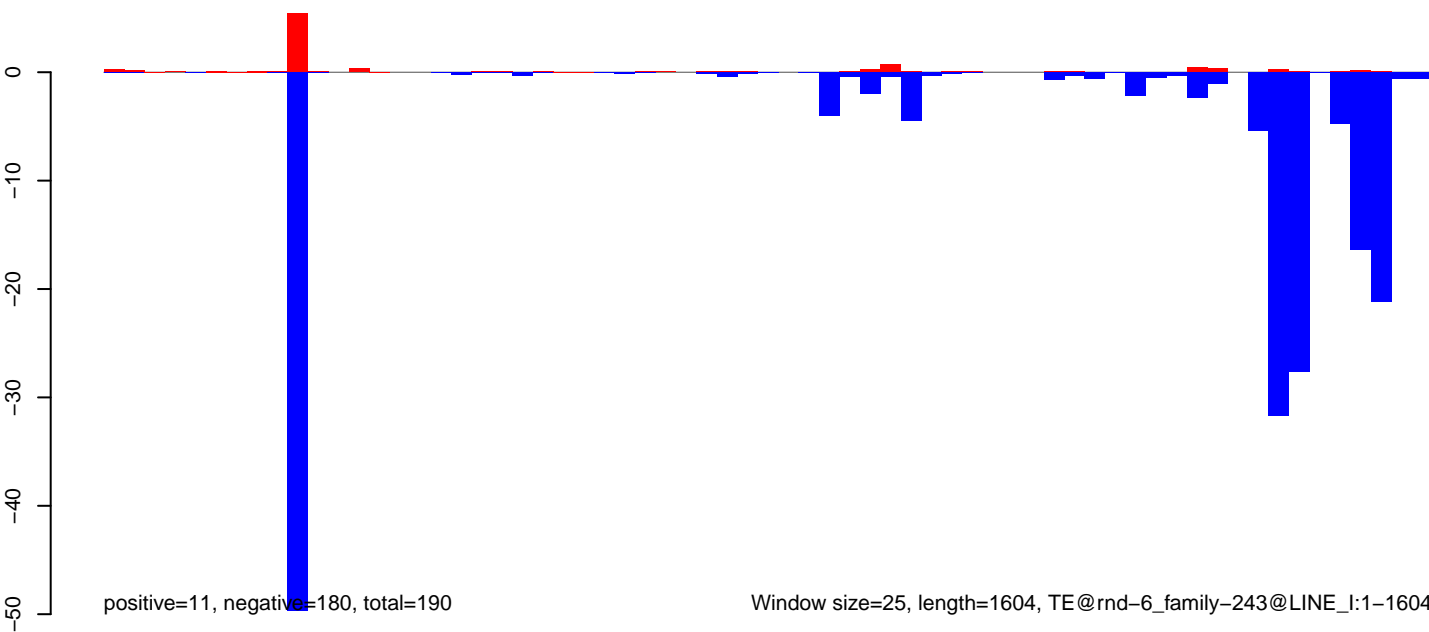

AeAlbo_CHIKV_9dpi.rep

Window size=25, length=1604, TE@rnd-6_family-243@LINE_I:1-1604

0 500 1000 1500