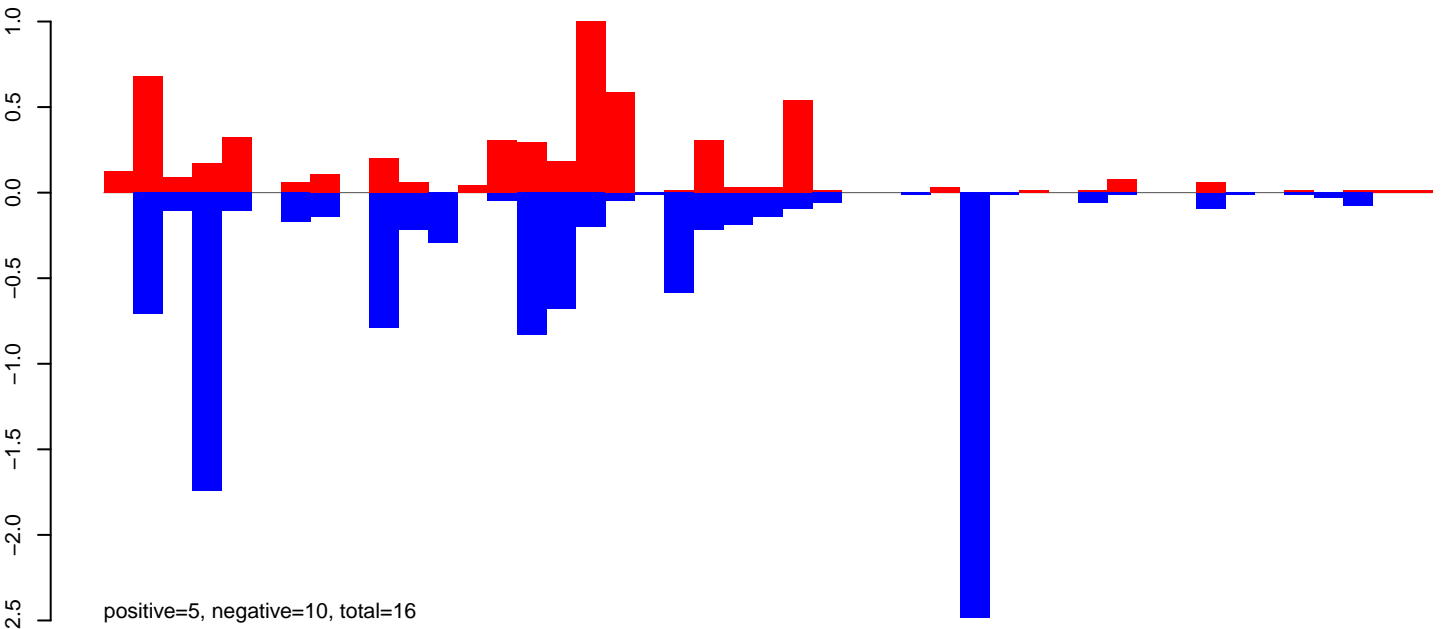

AeAlbo_CHIKV_9dpi.18_23.rep