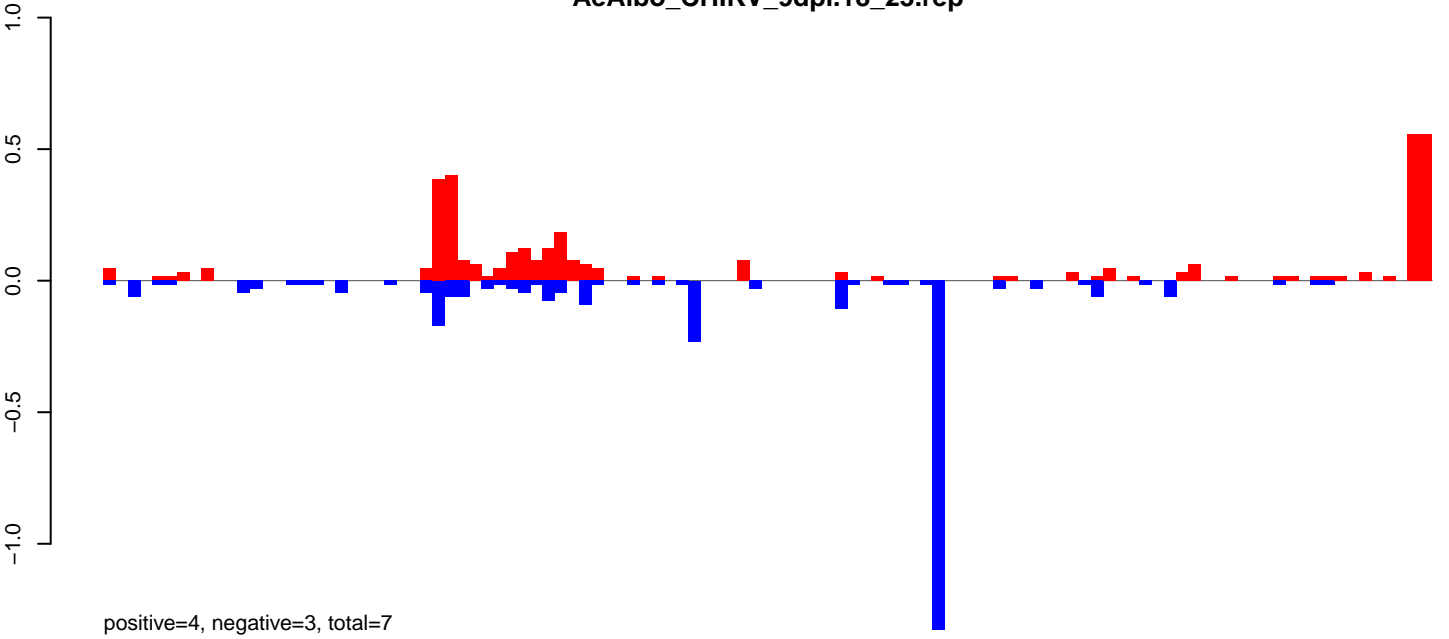

AeAlbo_CHIKV_9dpi.18_23.rep