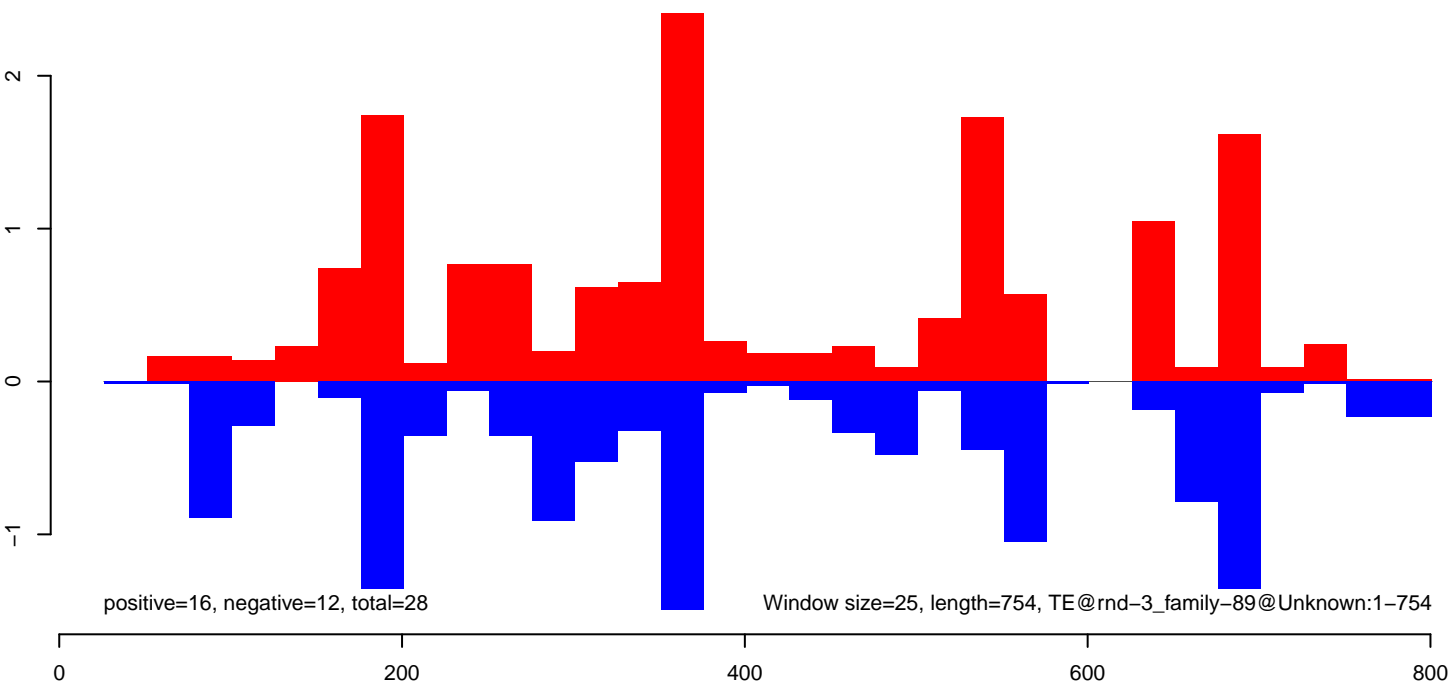

AeAlbo_CHIKV_9dpi.rep