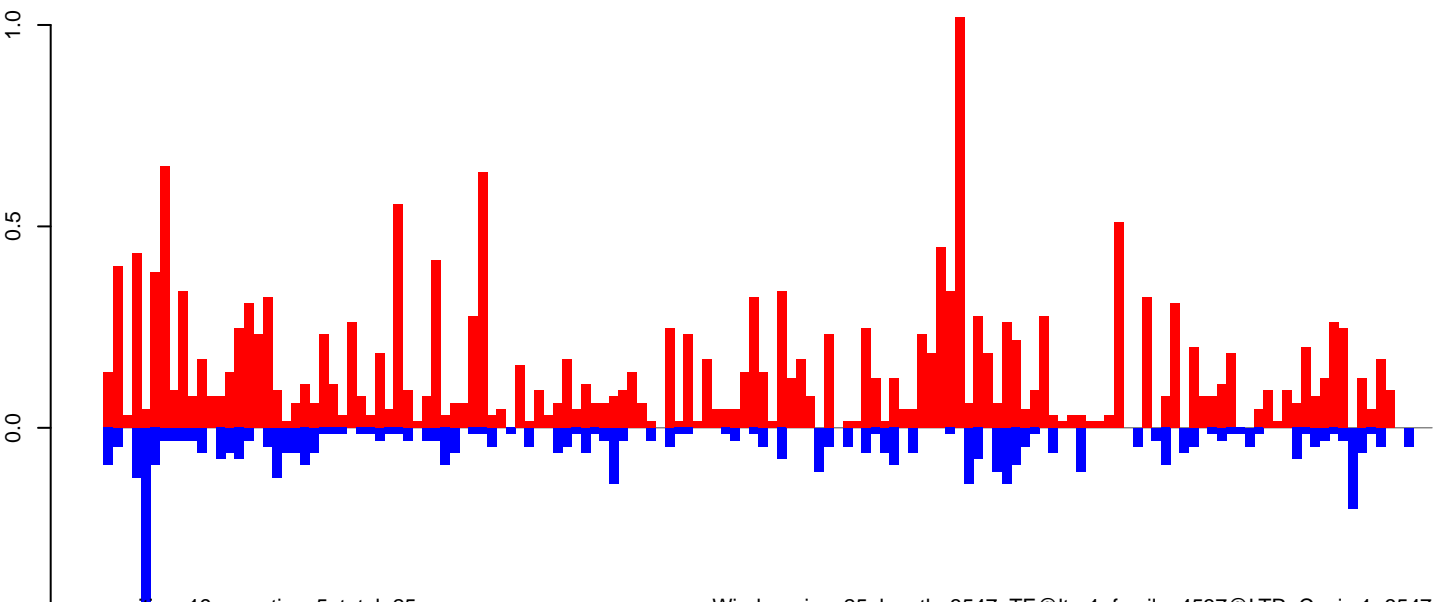

AeAlbo_CHIKV_9dpi.rep

positive=19, negative=5, total=25

Window size=25, length=3547, TE@ltr-1_family-4537@LTR_Copia:1-3547