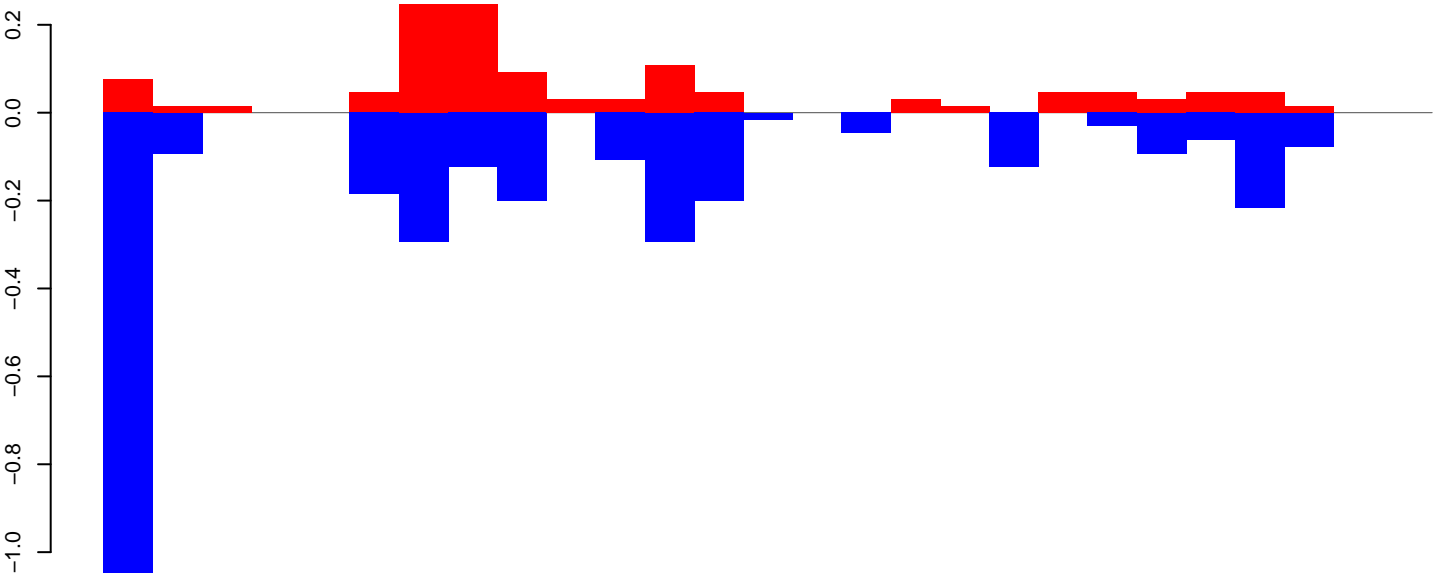

AeAlbo_CHIKV_9dpi.24_35.rep

positive=1, negative=3, total=5