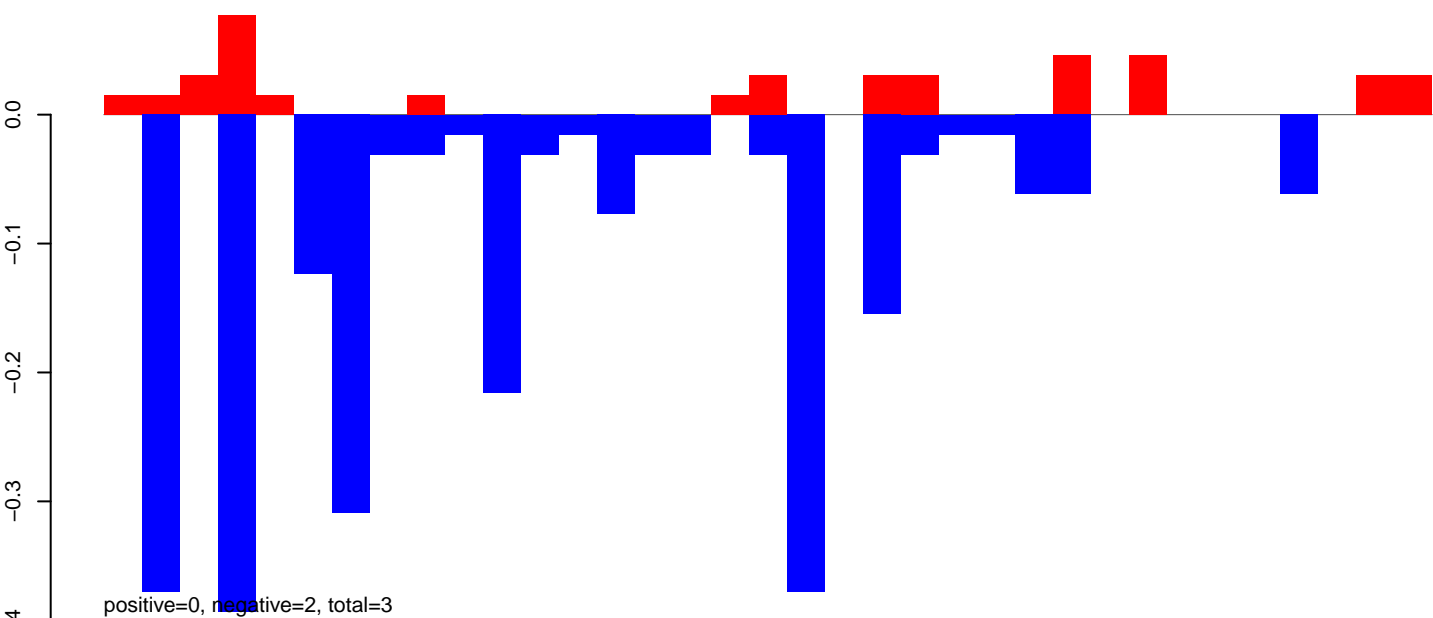

AeAlbo_CHIKV_9dpi.24_35.rep