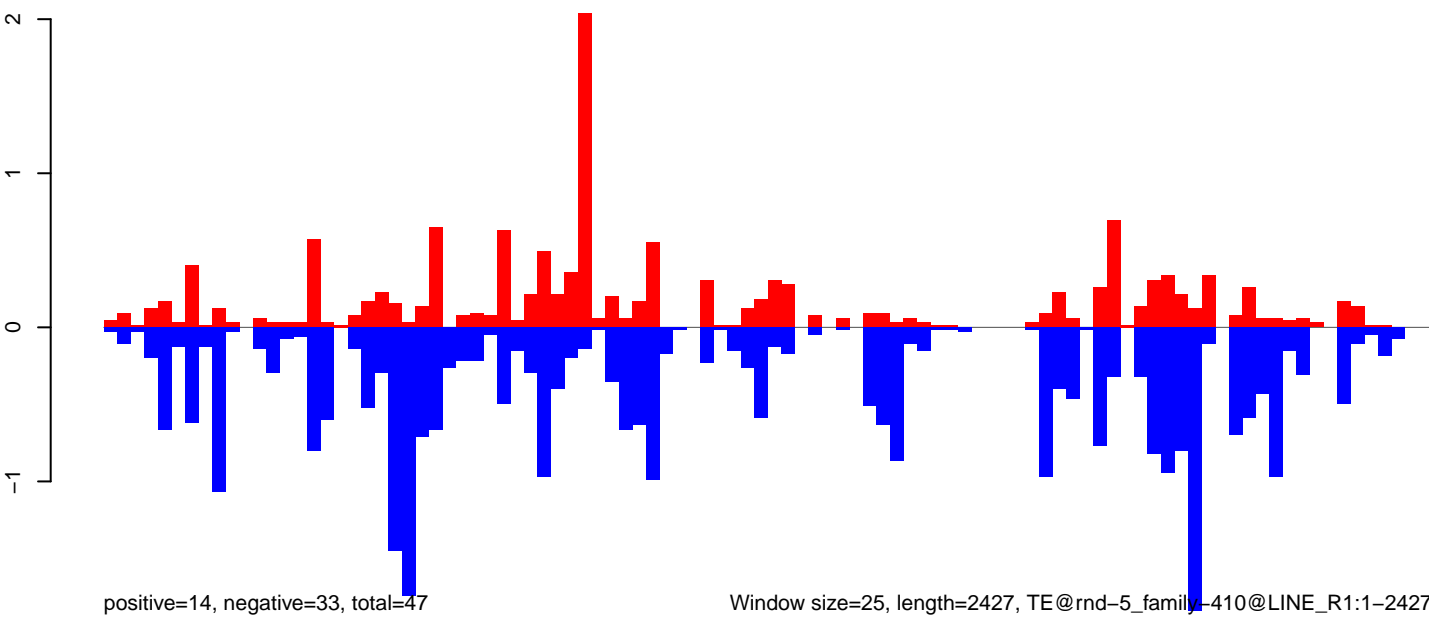

AeAlbo\_CHIKV\_9dpi.18\_23.rep

AeAlbo\_CHIKV\_9dpi.24\_35.rep

AeAlbo\_CHIKV\_9dpi.rep

Window size=25, length=2427, TE@rnd-5\_family-410@LINE\_R1:1-2427

0 500 1000 1500 2000 2500

AeAlbo\_CHIKV\_9dpi.18\_23.rep