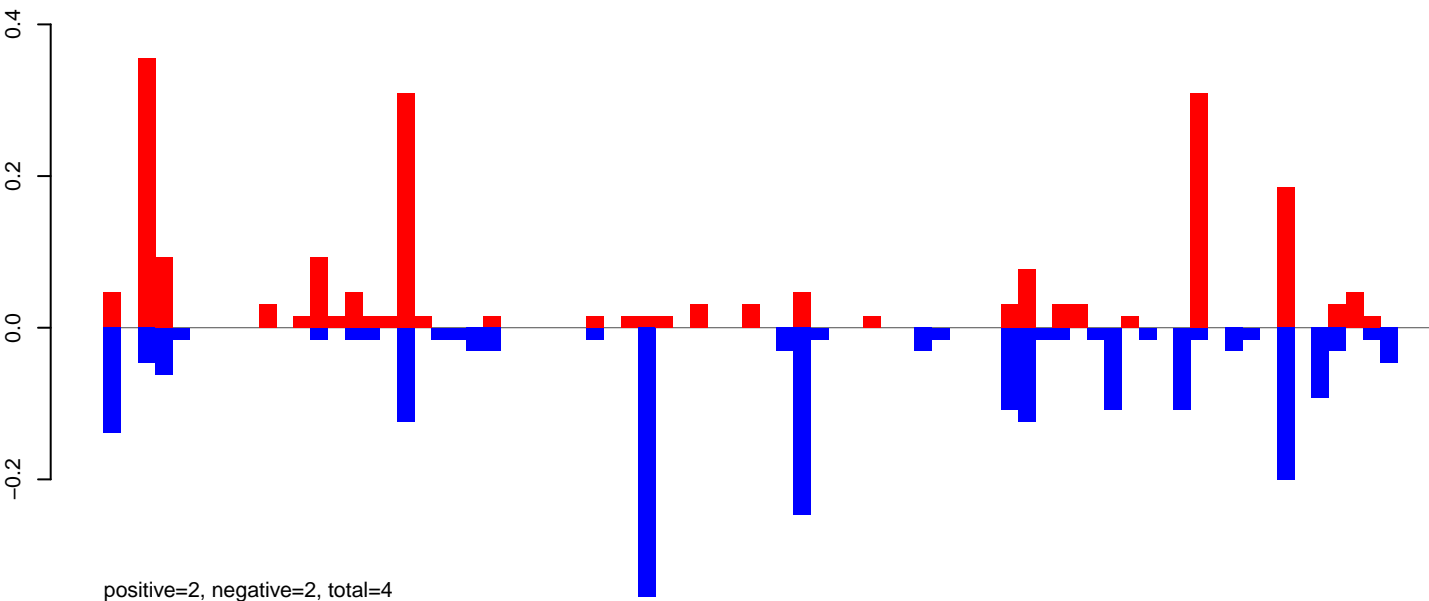

AeAlbo\_CHIKV\_9dpi.24\_35.rep

AeAlbo\_CHIKV\_9dpi.rep

Window size=25, length=1534, TE@ltr-1\_family-3306@Unknown:1-1534

0 500 1000 1500

AeAlbo\_CHIKV\_9dpi.18\_23.rep

AeAlbo\_CHIKV\_9dpi.24\_35.rep

AeAlbo\_CHIKV\_9dpi.rep