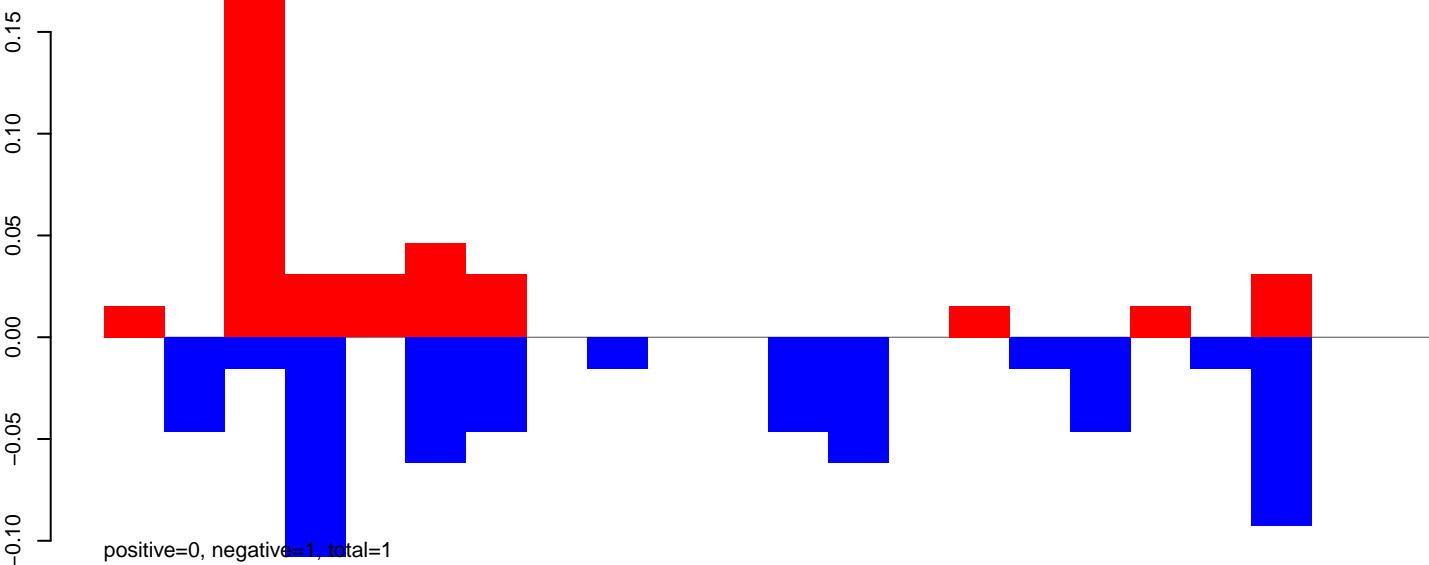

AeAlbo\_CHIKV\_9dpi.18\_23.rep

AeAlbo\_CHIKV\_9dpi.24\_35.rep

AeAlbo\_CHIKV\_9dpi.rep

Window size=25, length=533, TE@rnd-6\_family-7078@Unknown:1-533

AeAlbo\_CHIKV\_9dpi.18\_23.rep

AeAlbo\_CHIKV\_9dpi.24\_35.rep