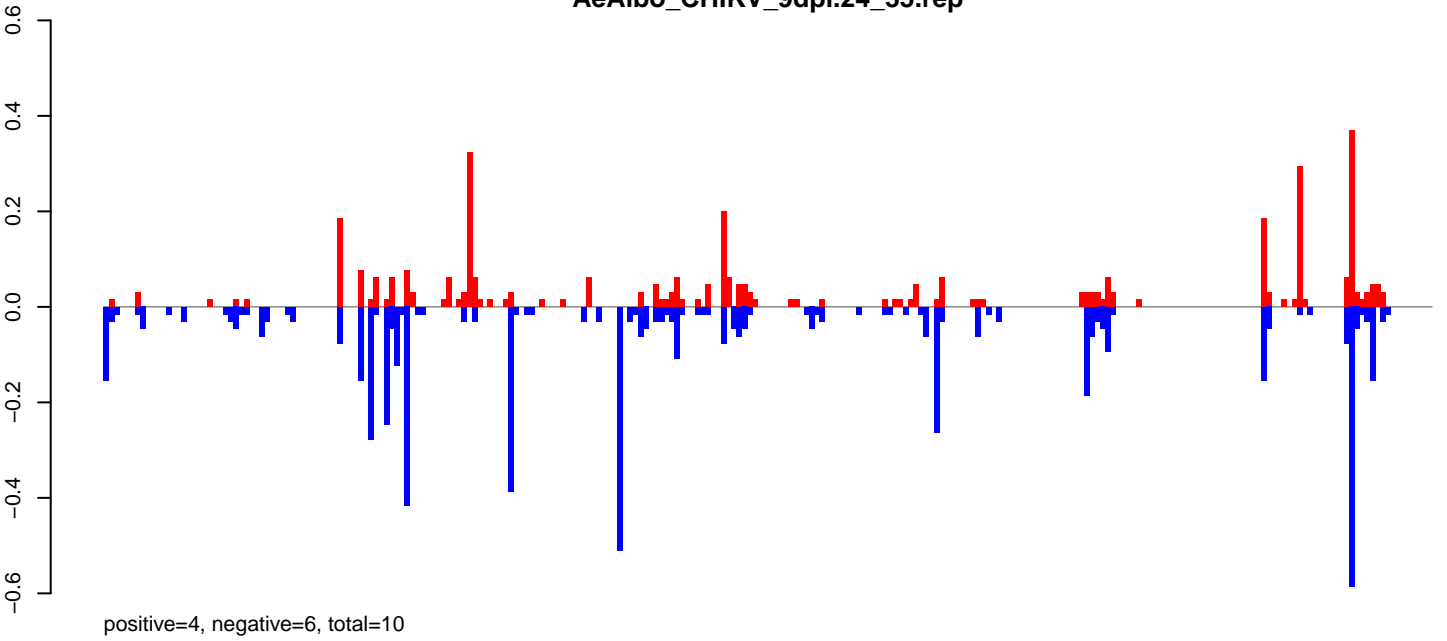

AeAlbo_CHIKV_9dpi.24_35.rep