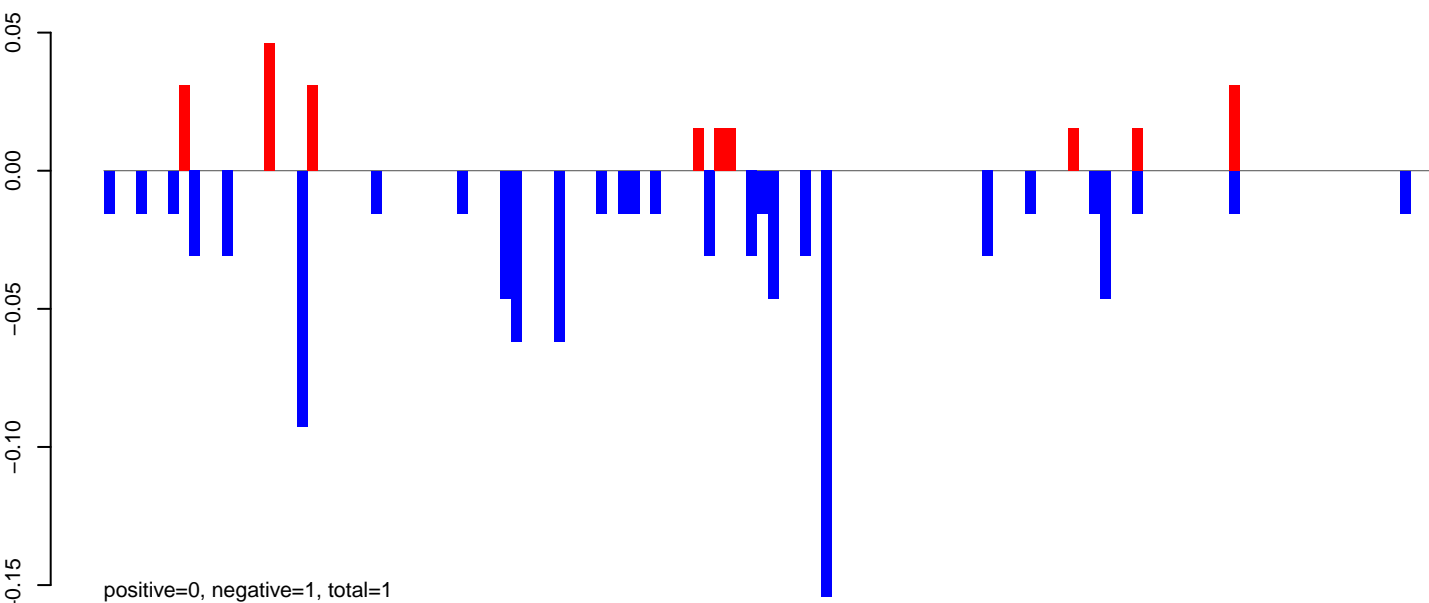

AeAlbo_CHIKV_9dpi.24_35.rep