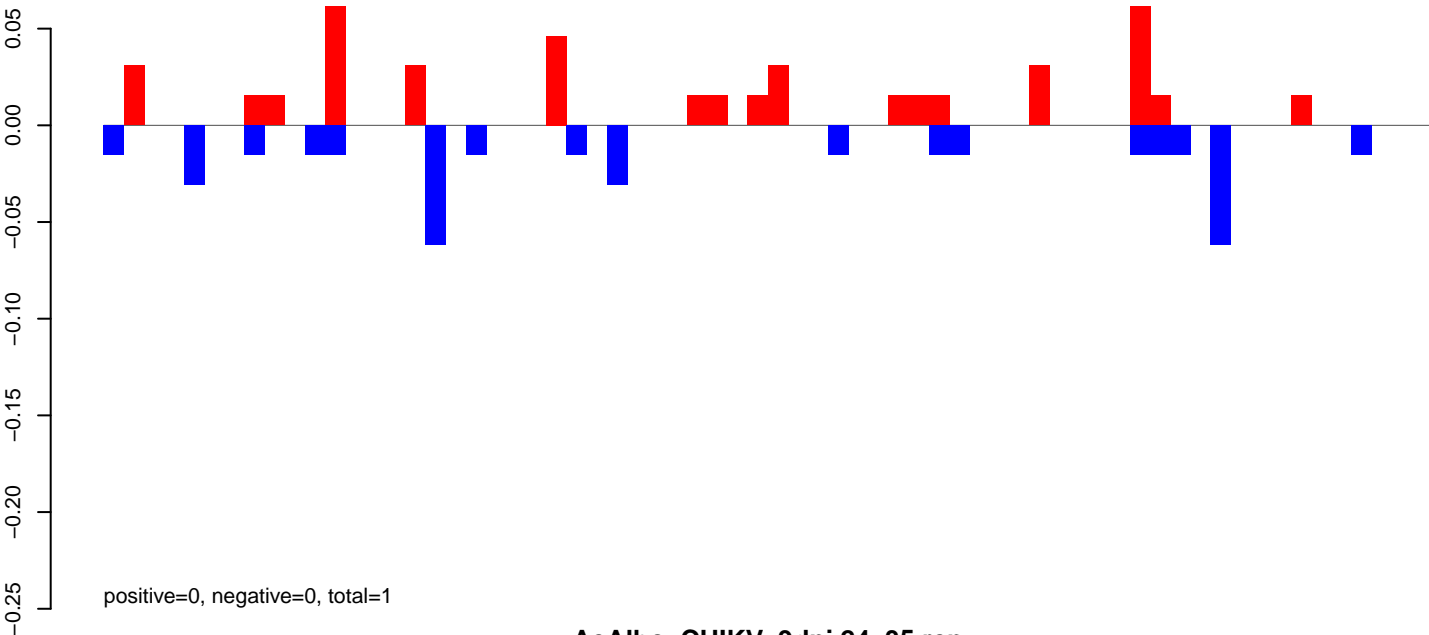

AeAlbo\_CHIKV\_9dpi.rep

AeAlbo\_CHIKV\_9dpi.18\_23.rep

AeAlbo\_CHIKV\_9dpi.24\_35.rep

AeAlbo\_CHIKV\_9dpi.rep

Window size=25, length=1633, TE@ltr-1\_family-4695@LTR\_Gypsy:1-1633

0 500 1000 1500

AeAlbo\_CHIKV\_9dpi.18\_23.rep