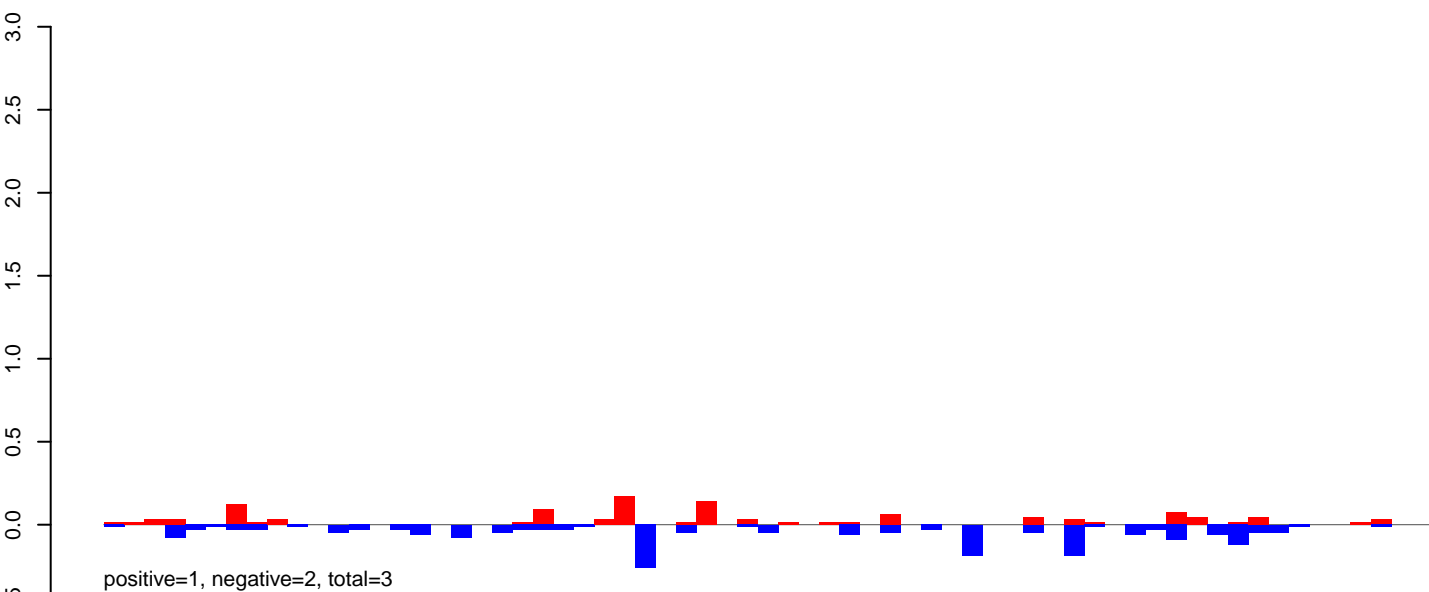

AeAlbo_CHIKV_9dpi.24_35.rep