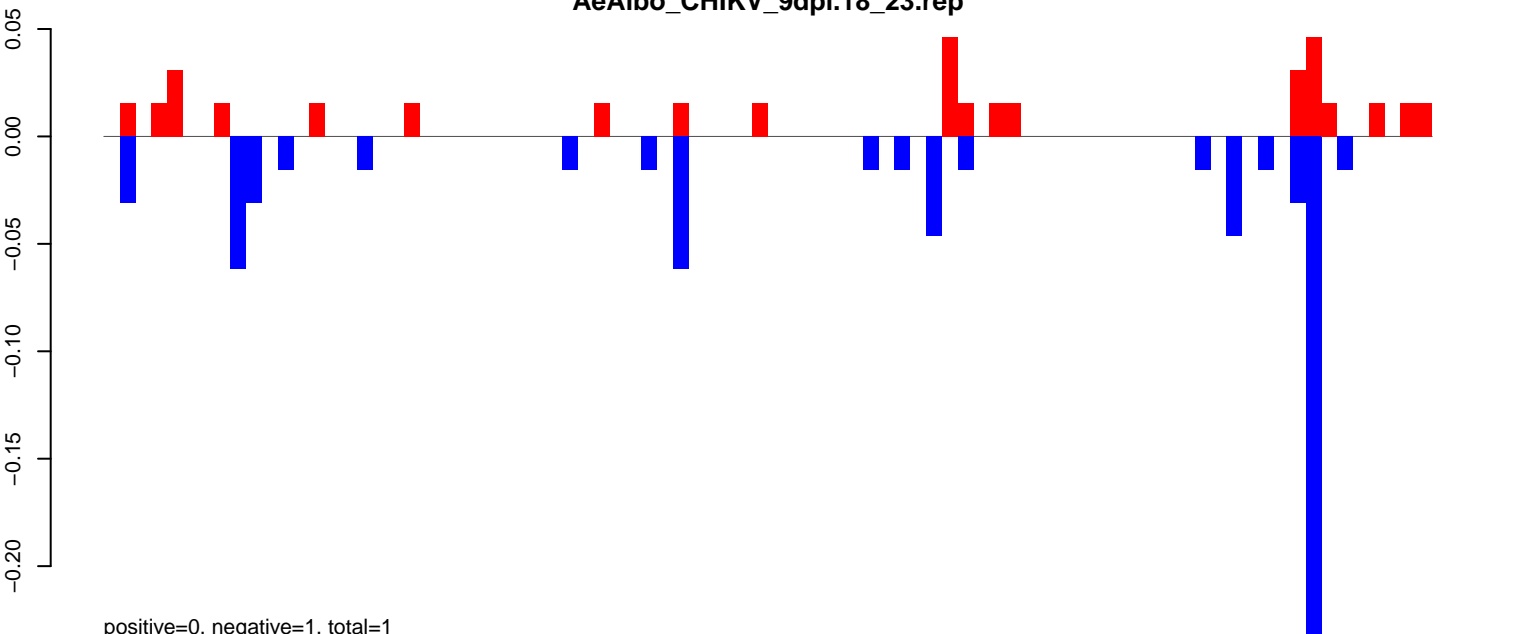

AeAlbo_CHIKV_9dpi.18_23.rep