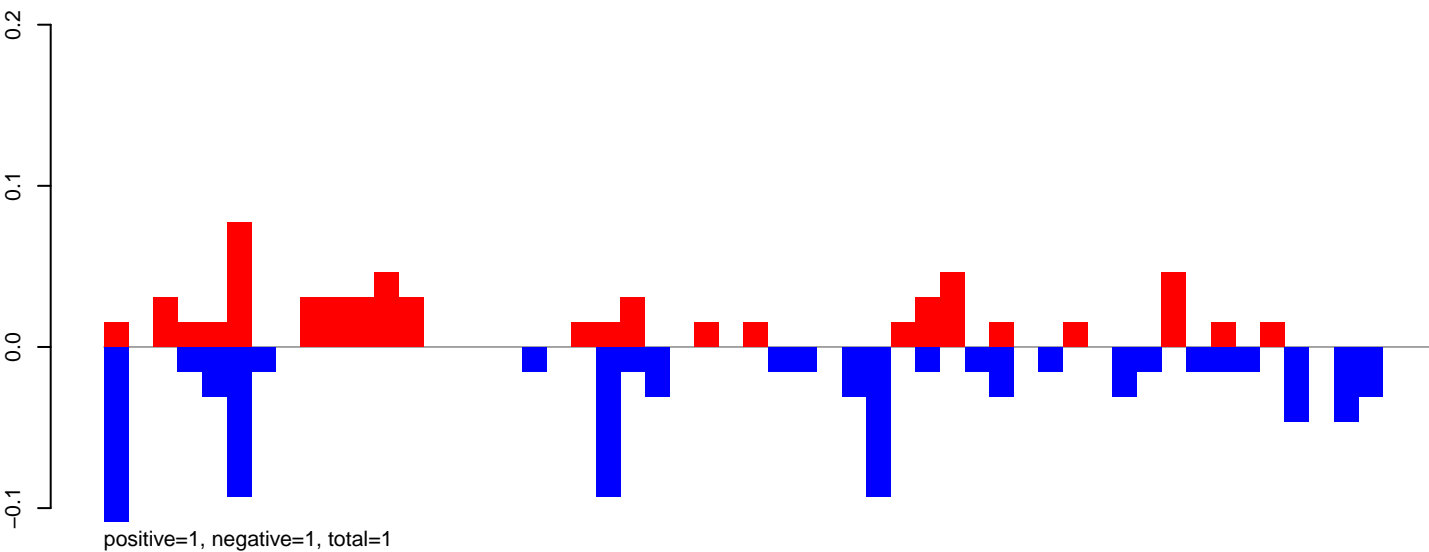

AeAlbo\_CHIKV\_9dpi.18\_23.rep

AeAlbo\_CHIKV\_9dpi.24\_35.rep

AeAlbo\_CHIKV\_9dpi.rep

AeAlbo\_CHIKV\_9dpi.18\_23.rep

AeAlbo\_CHIKV\_9dpi.24\_35.rep

AeAlbo\_CHIKV\_9dpi.rep

Window size=25, length=2283, TE@ltr-1\_family-4565@Unknown:1-2283