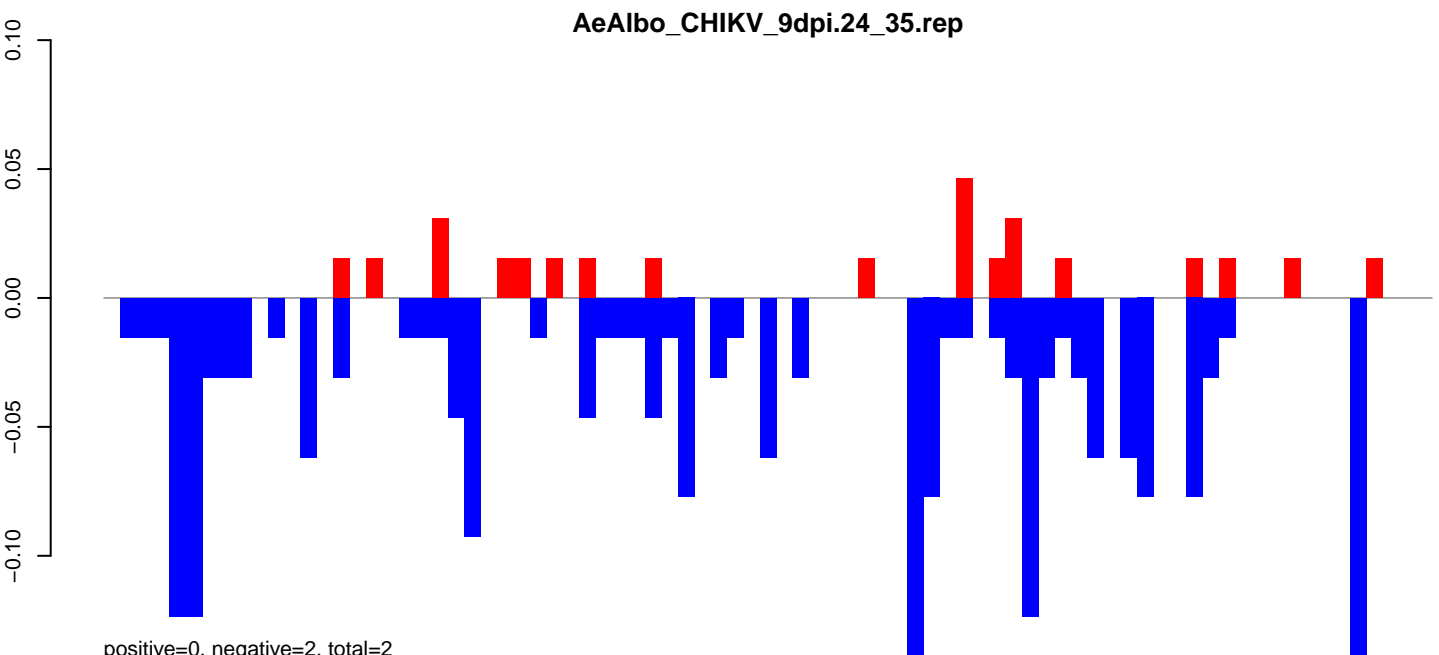

positive=1, negative=1, total=1

positive=0, negative=2, total=2