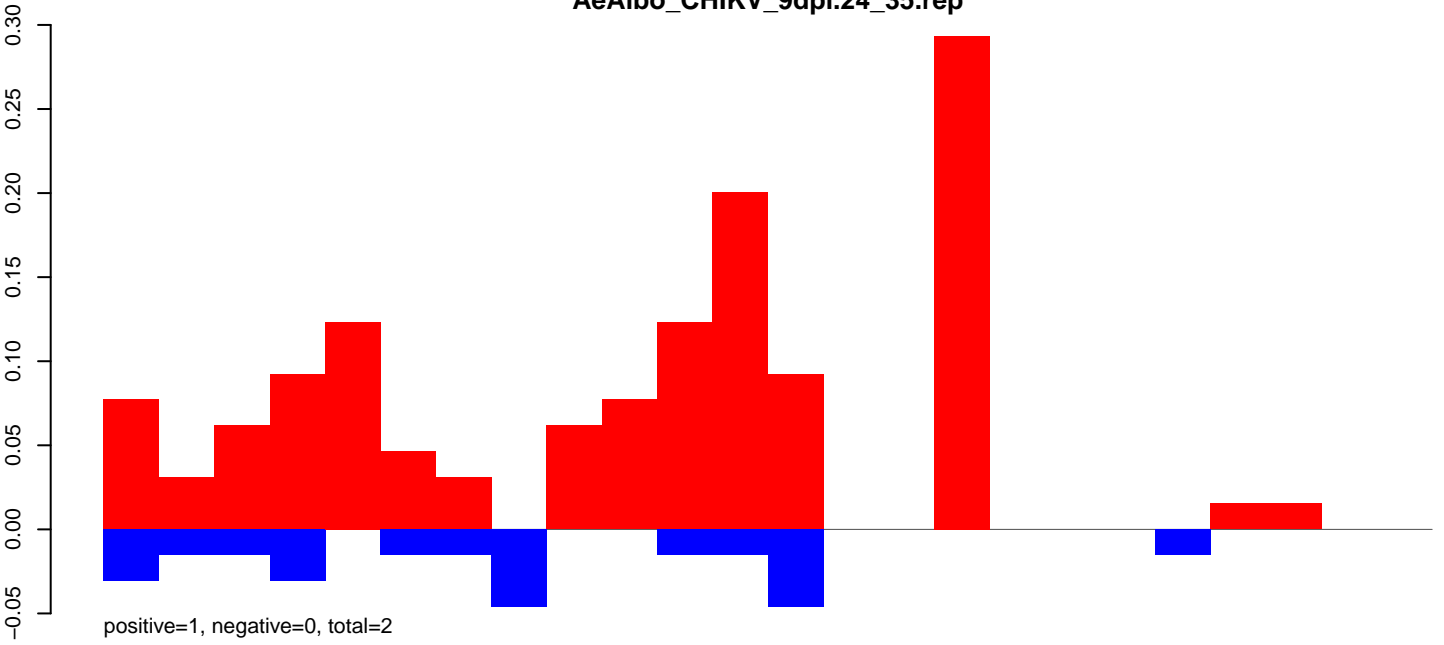

AeAlbo\_CHIKV\_9dpi.18\_23.rep

AeAlbo\_CHIKV\_9dpi.24\_35.rep

AeAlbo\_CHIKV\_9dpi.rep

Window size=25, length=588, TE@ltr-1\_family-210@Unknown:1-588

AeAlbo\_CHIKV\_9dpi.18\_23.rep

positive=0, negative=0, total=1