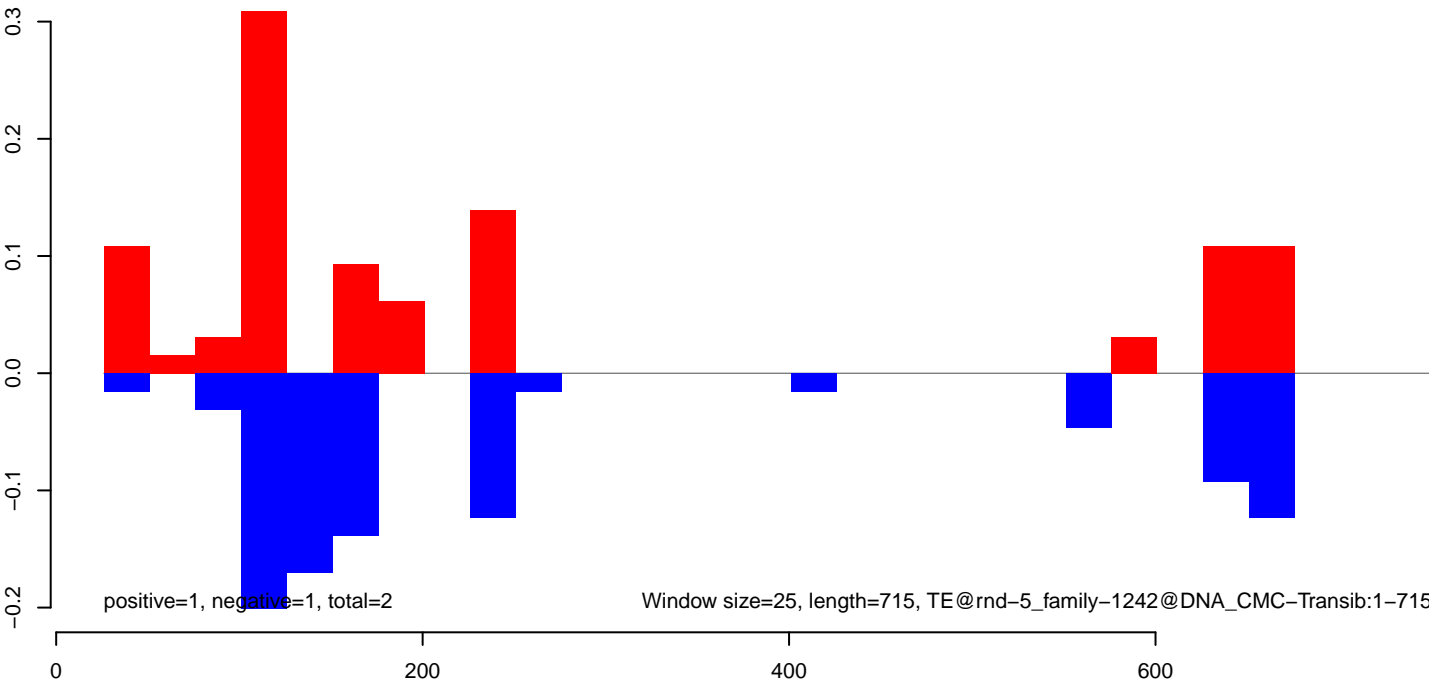

AeAlbo_CHIKV_9dpi.rep