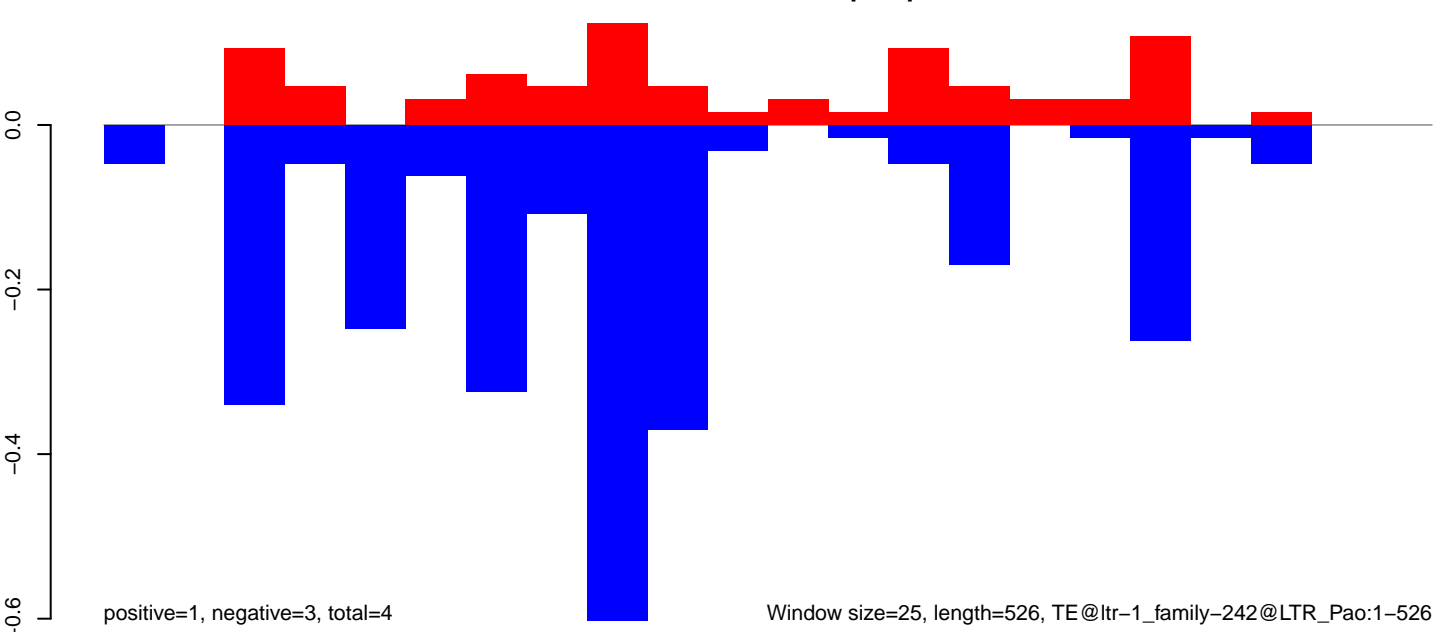

AeAlbo\_CHIKV\_9dpi.24\_35.rep

AeAlbo\_CHIKV\_9dpi.rep

AeAlbo\_CHIKV\_9dpi.18\_23.rep

AeAlbo\_CHIKV\_9dpi.24\_35.rep

AeAlbo\_CHIKV\_9dpi.rep

Window size=25, length=526, TE@ltr-1\_family-242@LTR\_Pao:1-526

AeAlbo\_CHIKV\_9dpi.18\_23.rep