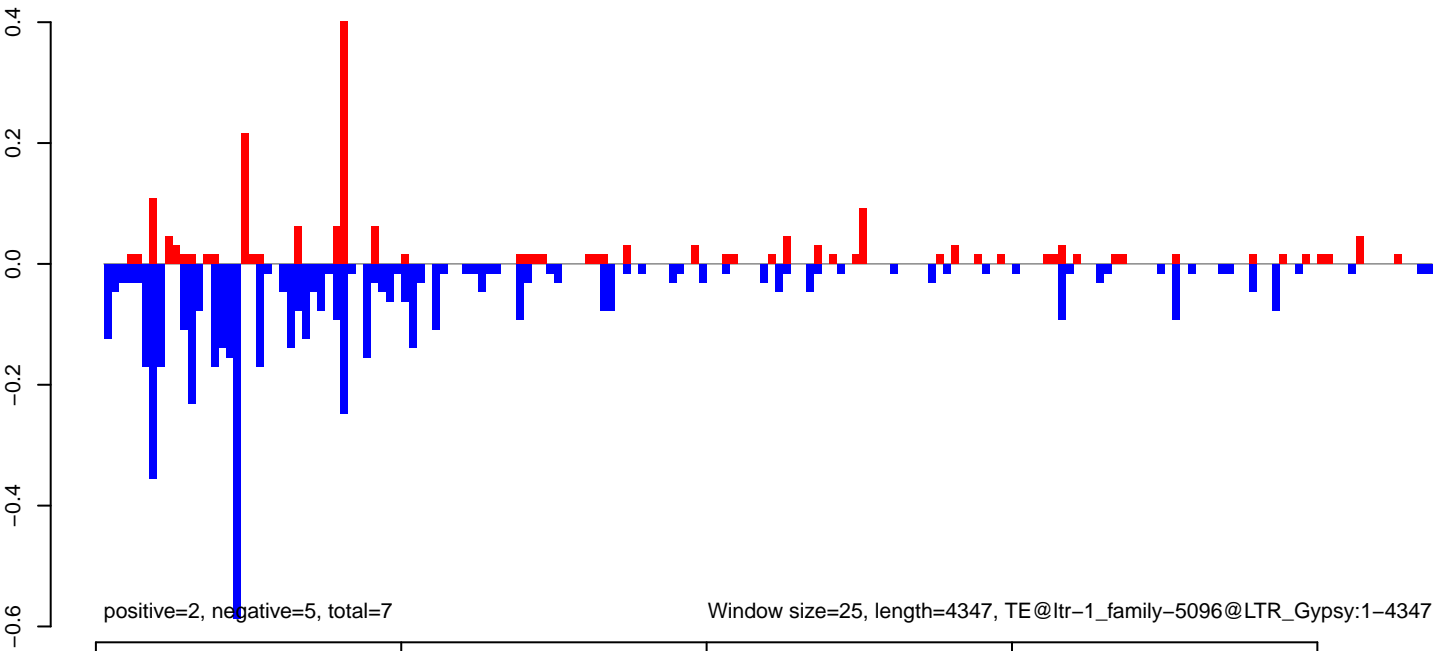

AeAlbo_CHIKV_9dpi.rep

positive=2, negative=5, total=7

Window size=25, length=4347, TE@ltr-1_family-5096@LTR_Gypsy:1-4347