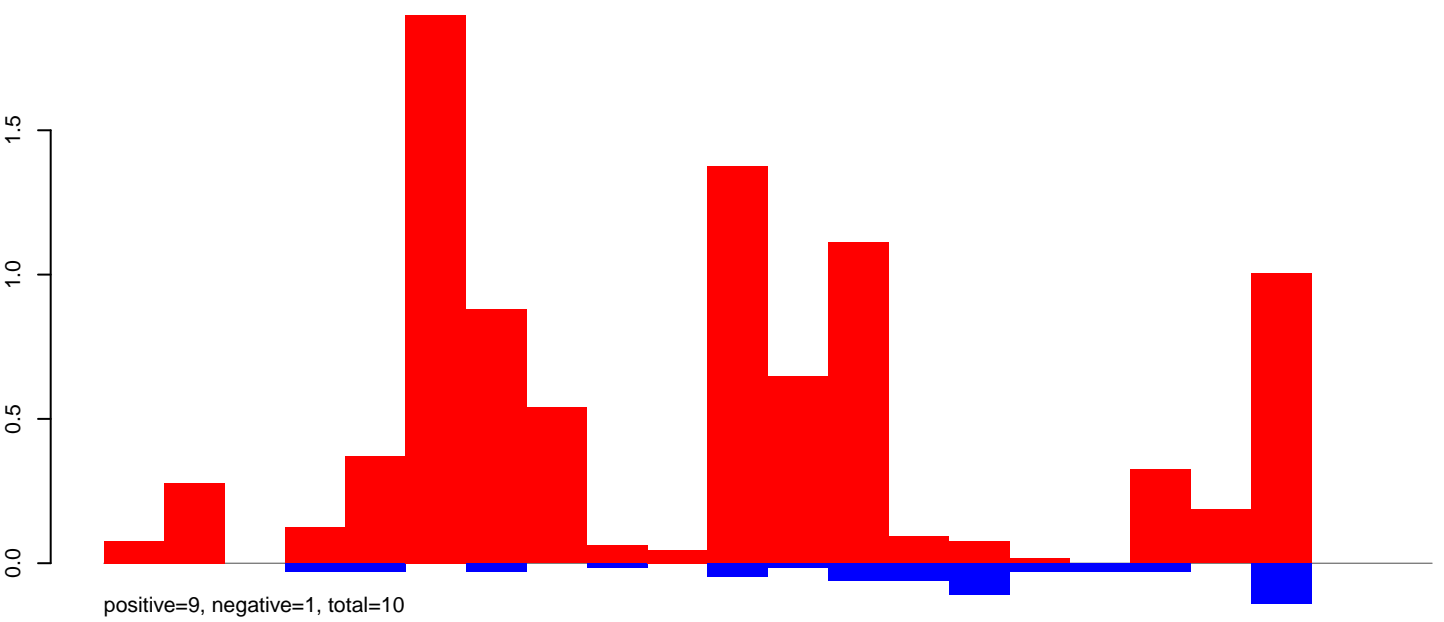

AeAlbo_CHIKV_9dpi.24_35.rep