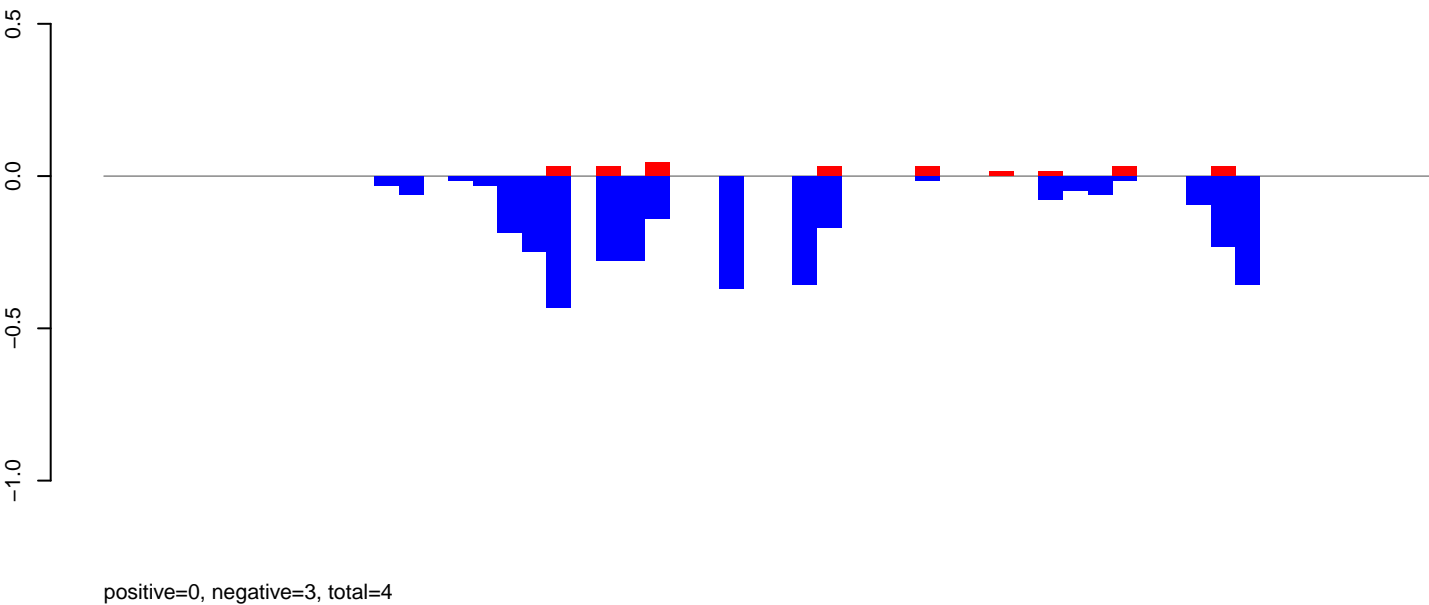

AeAlbo\_CHIKV\_9dpi.rep

Window size=25, length=1547, TE@rnd-6\_family-1360@Satellite:1-1547

0 500 1000 1500

AeAlbo\_CHIKV\_9dpi.18\_23.rep

AeAlbo\_CHIKV\_9dpi.24\_35.rep

AeAlbo\_CHIKV\_9dpi.rep

Window size=25, length=1328, TE@rnd-5\_family-6162@LTR\_Gypsy:1-1328