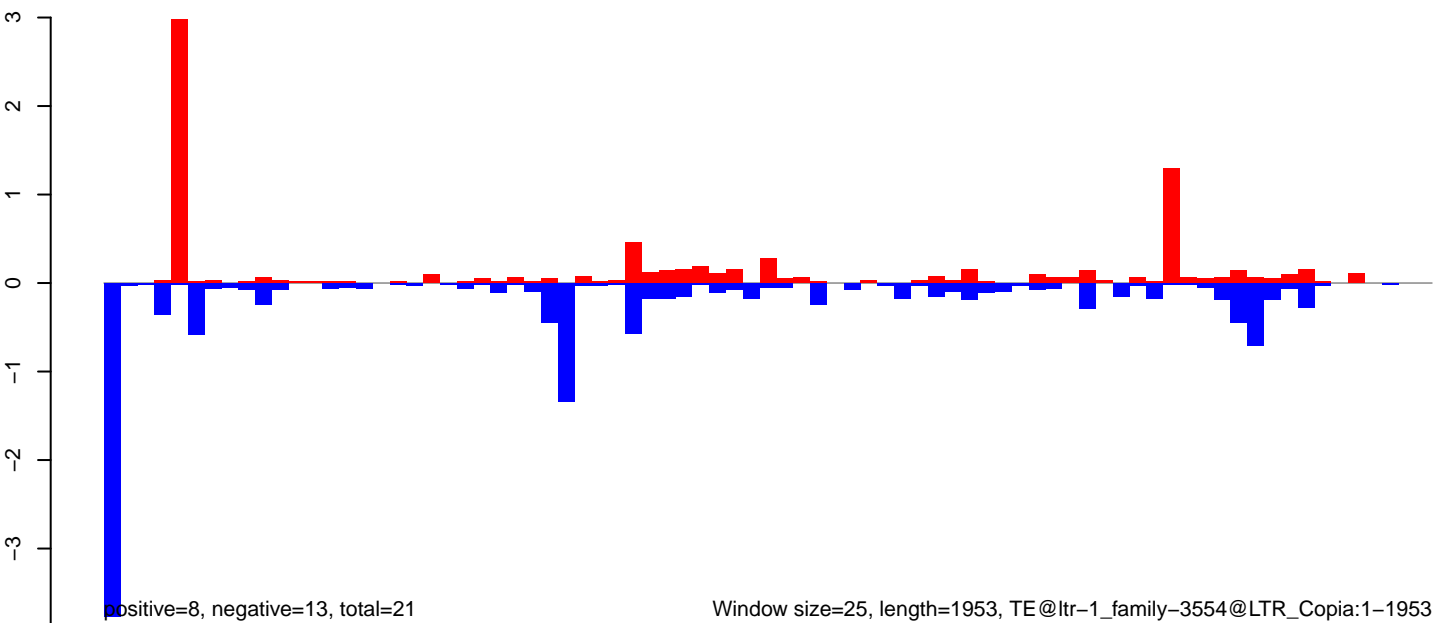

AeAlbo_CHIKV_9dpi.rep