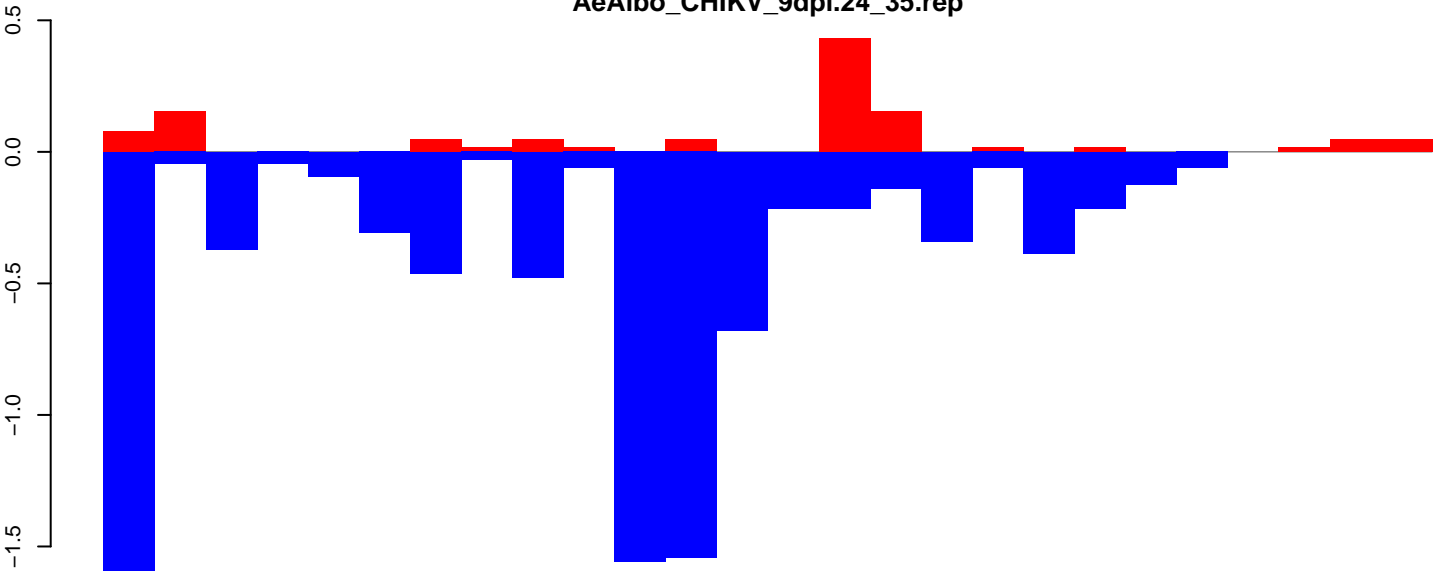

AeAlbo_CHIKV_9dpi.24_35.rep

positive=1, negative=9, total=10