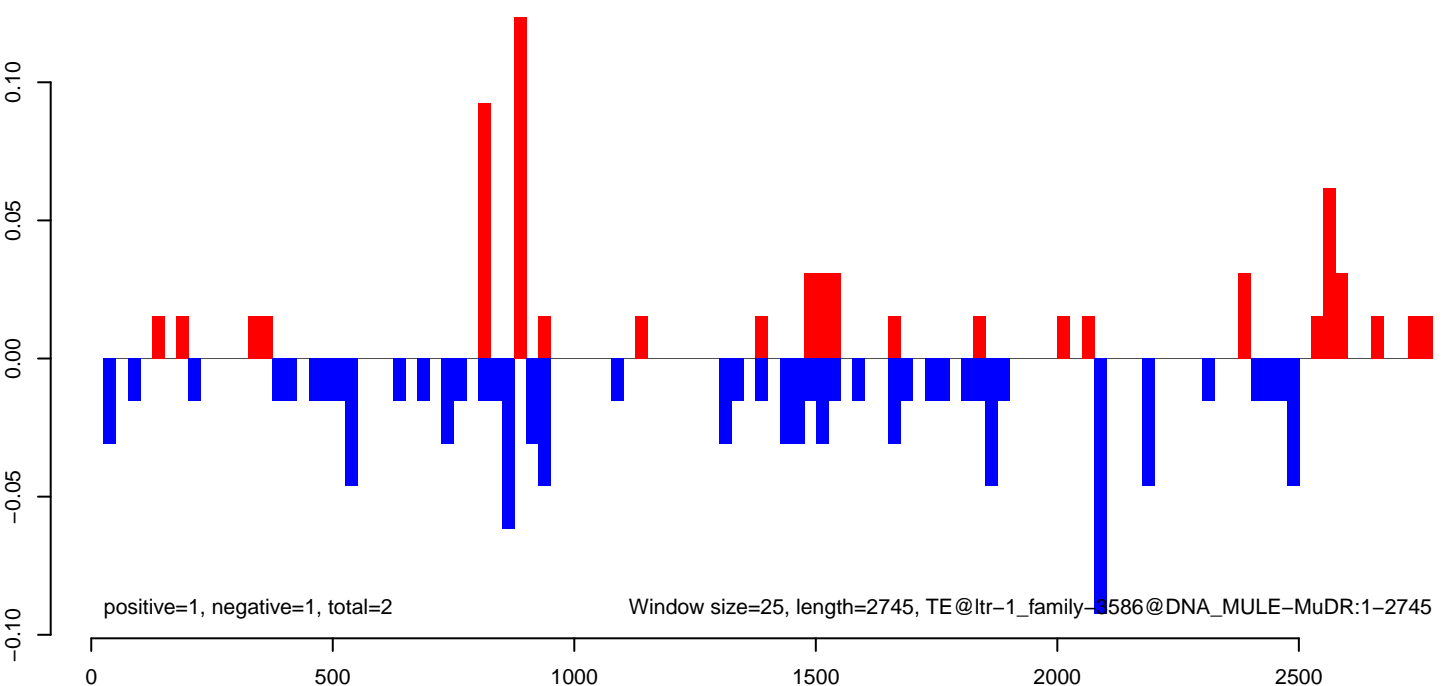

AeAlbo_CHIKV_9dpi.18_23.rep

AeAlbo_CHIKV_9dpi.rep