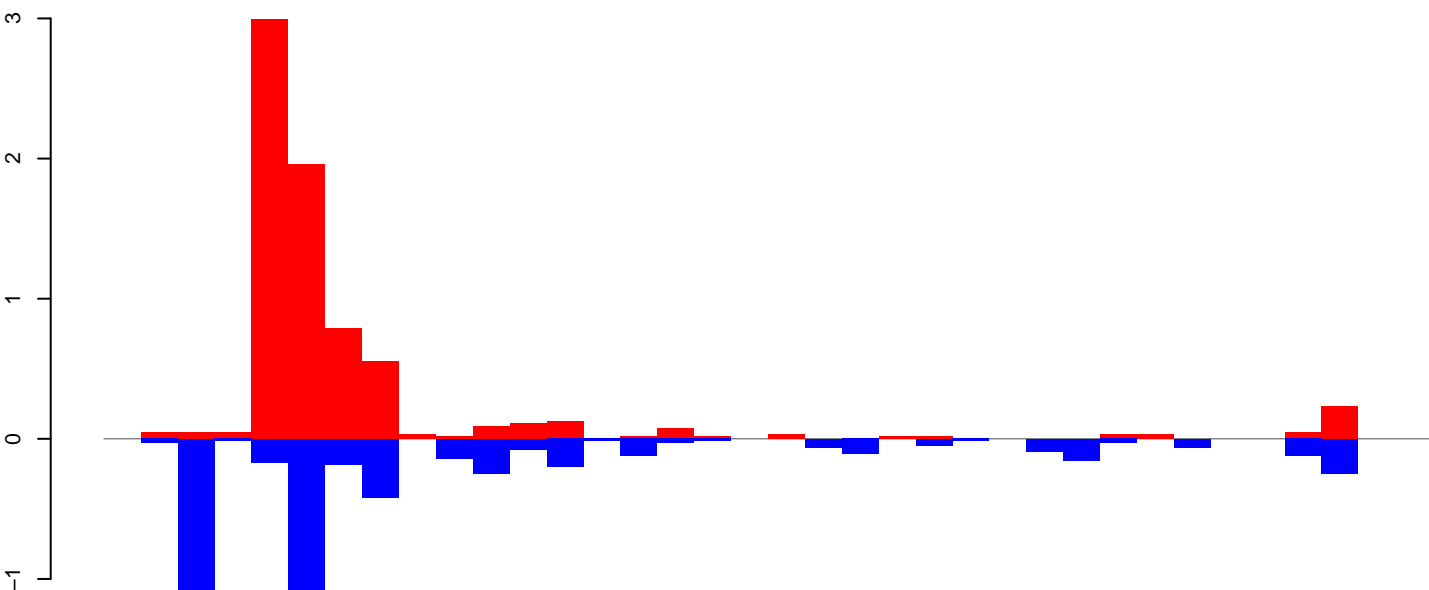

AeAlbo_CHIKV_9dpi.24_35.rep