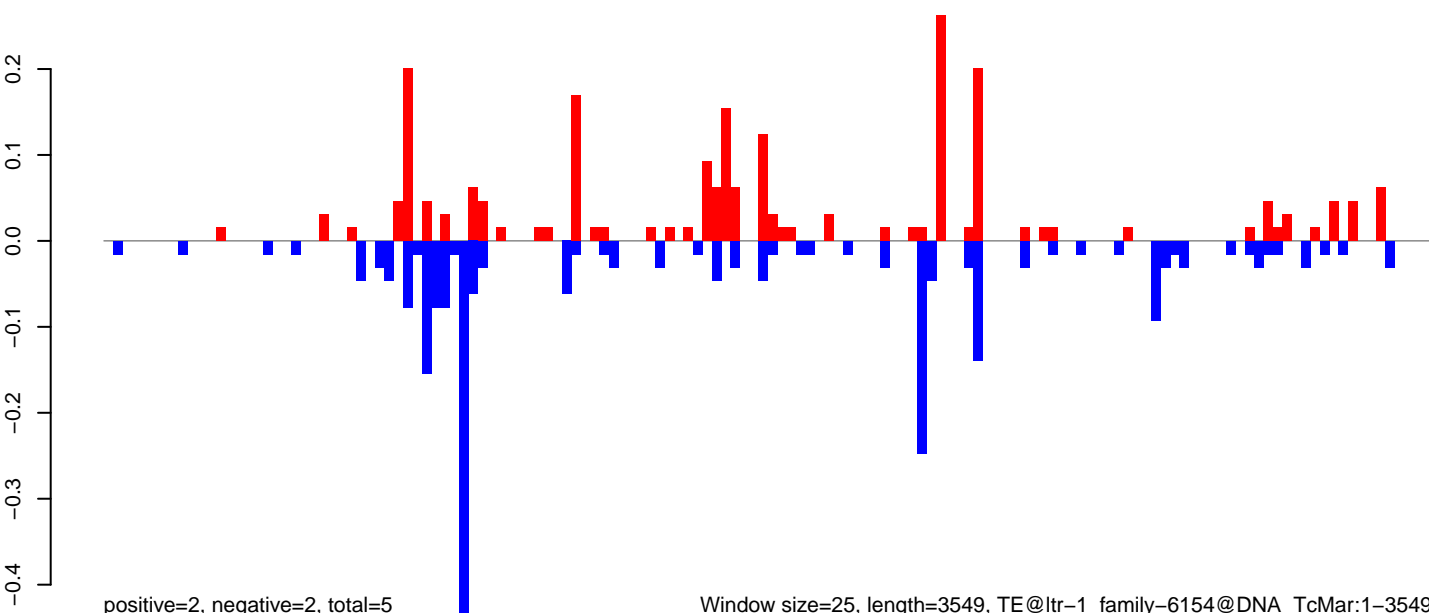

Window size=25, length=2185, TE@rnd-1\_family-227@DNA\_MULE-MuDR:1-2185

0 500 1000 1500 2000

AeAlbo\_CHIKV\_9dpi.18\_23.rep

AeAlbo\_CHIKV\_9dpi.24\_35.rep

AeAlbo\_CHIKV\_9dpi.rep

Window size=25, length=3549, TE@ltr-1\_family-6154@DNA\_TcMar:1-3549