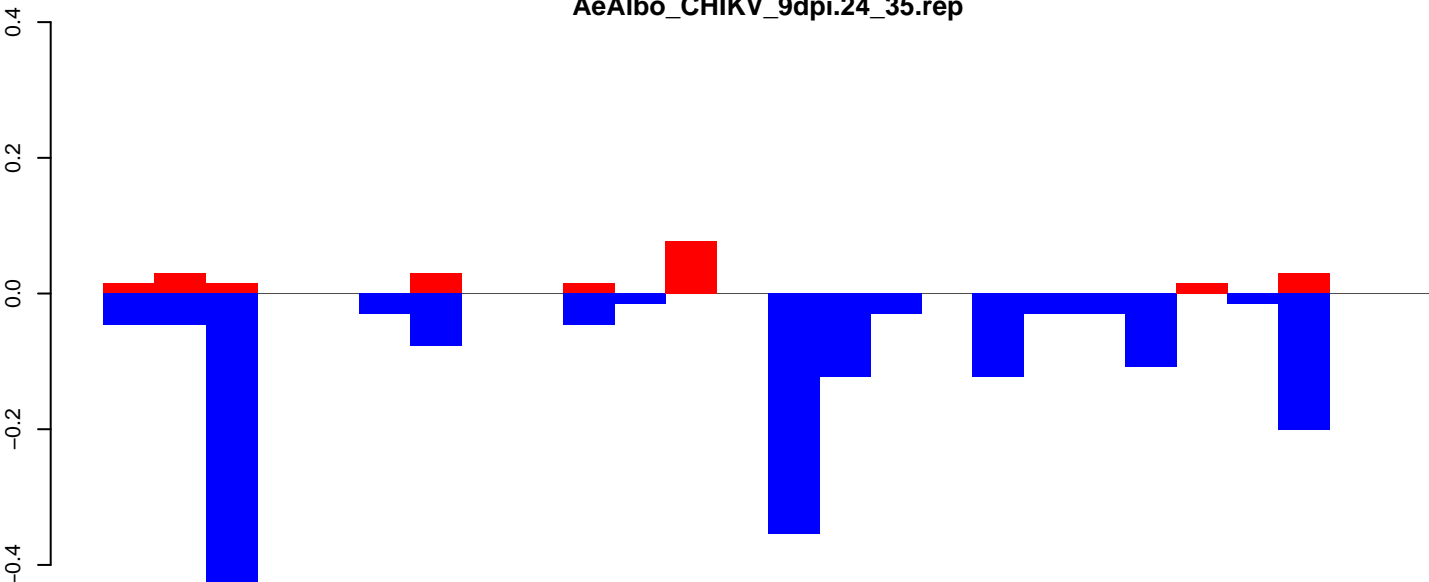

AeAlbo\_CHIKV\_9dpi.24\_35.rep

AeAlbo\_CHIKV\_9dpi.rep

Window size=25, length=648, TE@ltr-1\_family-406@Unknown:1-648

AeAlbo\_CHIKV\_9dpi.18\_23.rep

AeAlbo\_CHIKV\_9dpi.24\_35.rep

AeAlbo\_CHIKV\_9dpi.rep

Window size=25, length=622, TE@ltr-1\_family-404@LTR\_Pao:1-622