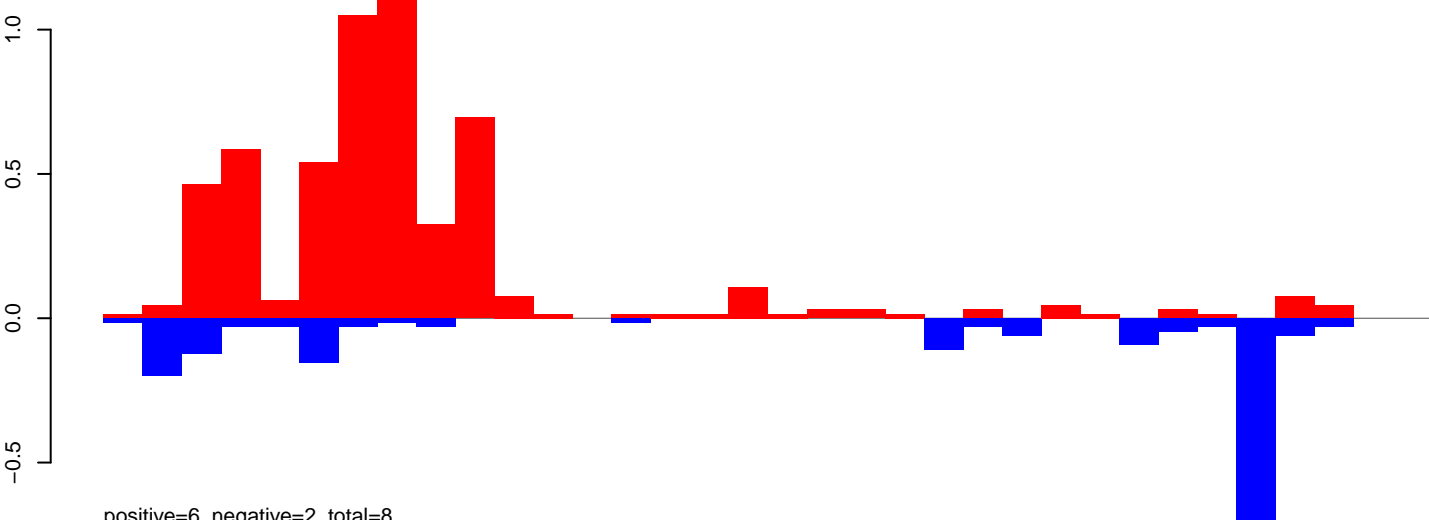

AeAlbo\_CHIKV\_9dpi.24\_35.rep

positive=6, negative=2, total=8

AeAlbo\_CHIKV\_9dpi.rep

positive=7, negative=2, total=9

Window size=25, length=826, TE@ltr-1\_family-2414@LTR\_Gypsy:1-826

0 200 400 600 800

AeAlbo\_CHIKV\_9dpi.18\_23.rep