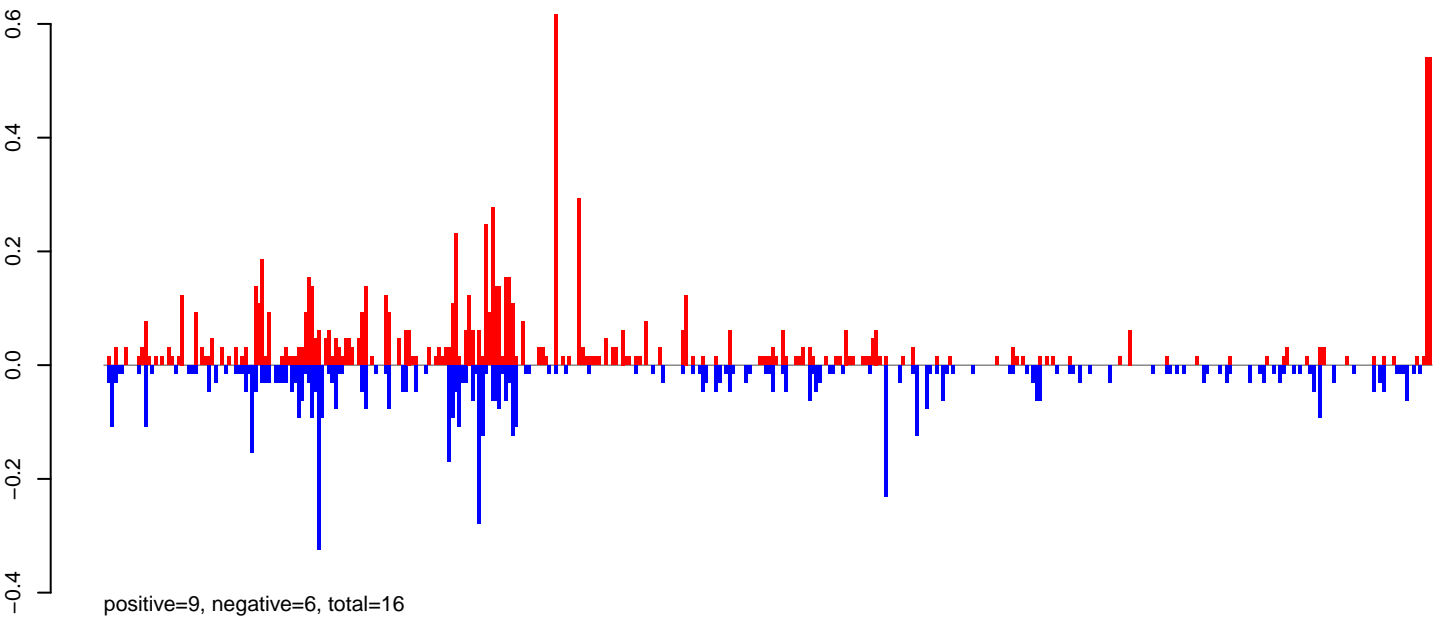

**AeAlbo\_CHIKV\_9dpi.24\_35.rep**

**AeAlbo\_CHIKV\_9dpi.rep**

0 2000 4000 6000 8000 10000

AeAlbo\_CHIKV\_9dpi.18\_23.rep

AeAlbo\_CHIKV\_9dpi.24\_35.rep

AeAlbo\_CHIKV\_9dpi.rep

Window size=25, length=10156, TE@ltr-1\_family-3392@LTR\_Pao:1-10156