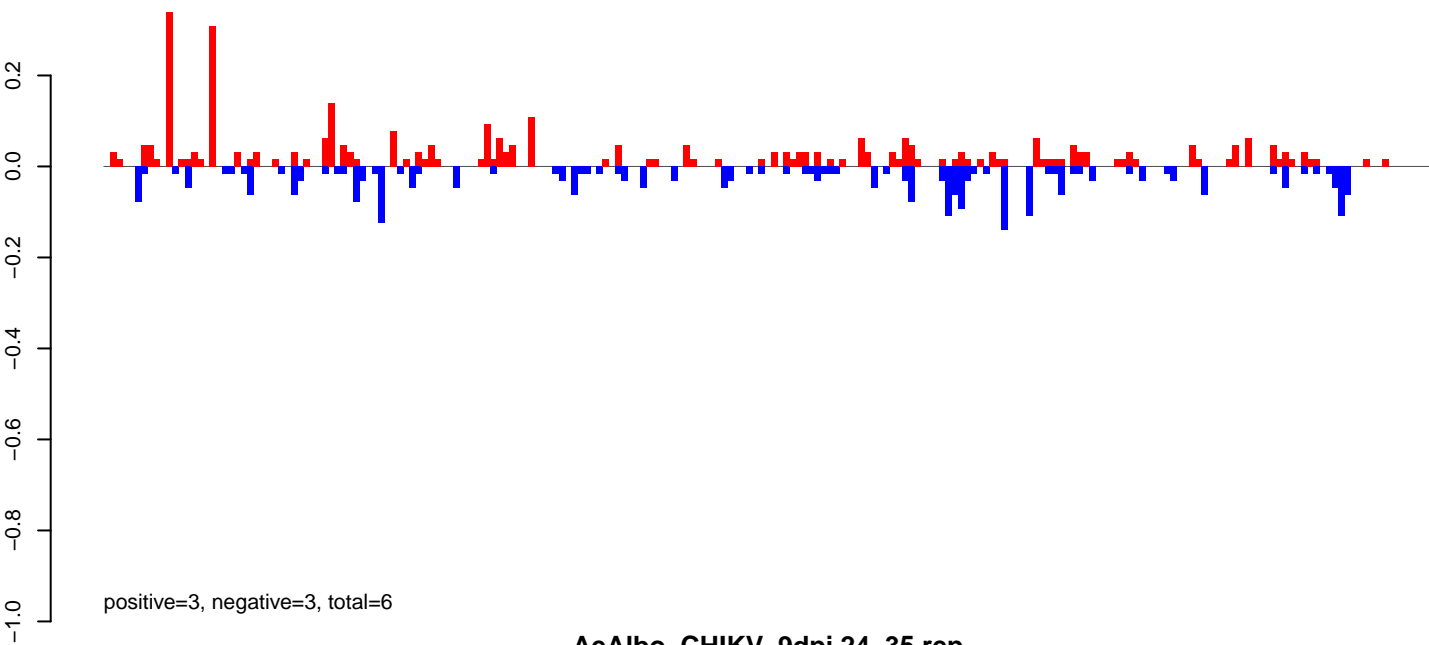

AeAlbo\_CHIKV\_9dpi.18\_23.rep

AeAlbo\_CHIKV\_9dpi.24\_35.rep

AeAlbo\_CHIKV\_9dpi.rep

AeAlbo\_CHIKV\_9dpi.18\_23.rep

AeAlbo\_CHIKV\_9dpi.24\_35.rep

AeAlbo\_CHIKV\_9dpi.rep

Window size=25, length=5620, TE@ltr-1\_family-3859@LTR\_Gypsy:1-5620