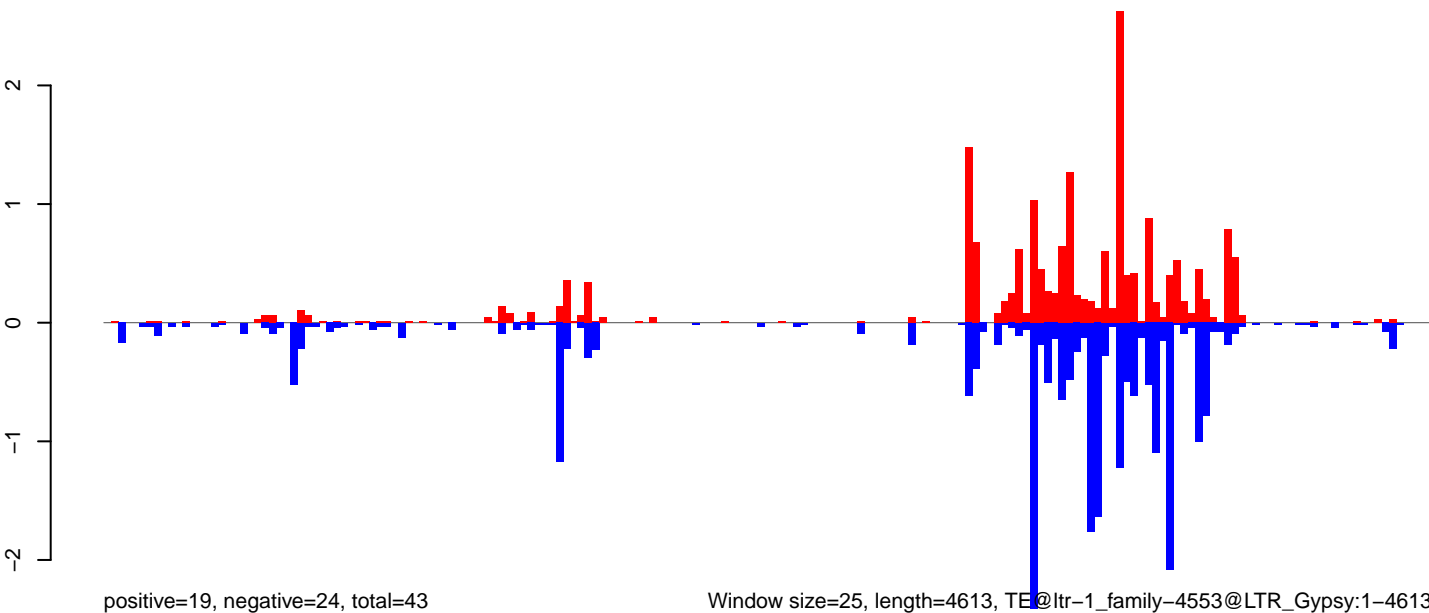

AeAlbo\_CHIKV\_9dpi.rep

Window size=25, length=5460, TE@ltr-1\_family-4702@LTR\_Pao:1-5460

AeAlbo\_CHIKV\_9dpi.18\_23.rep

AeAlbo\_CHIKV\_9dpi.24\_35.rep

AeAlbo\_CHIKV\_9dpi.rep

Window size=25, length=4613, TE@ltr-1\_family-4553@LTR\_Gypsy:1-4613