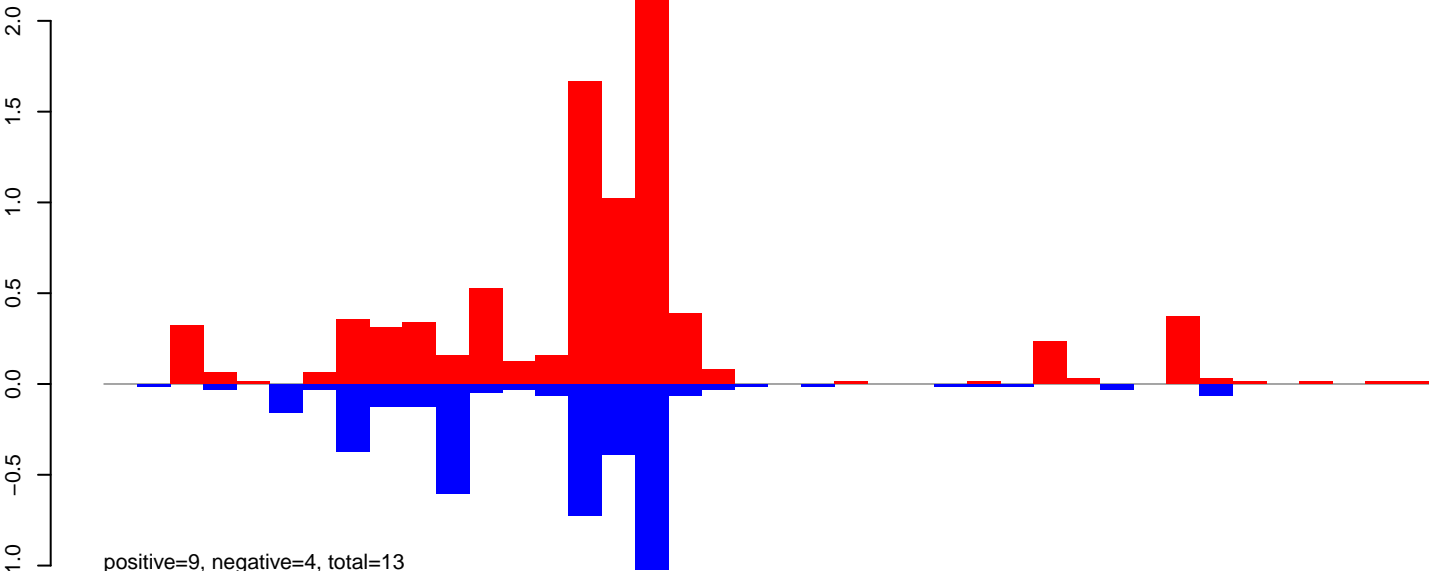

AeAlbo_CHIKV_9dpi.18_23.rep