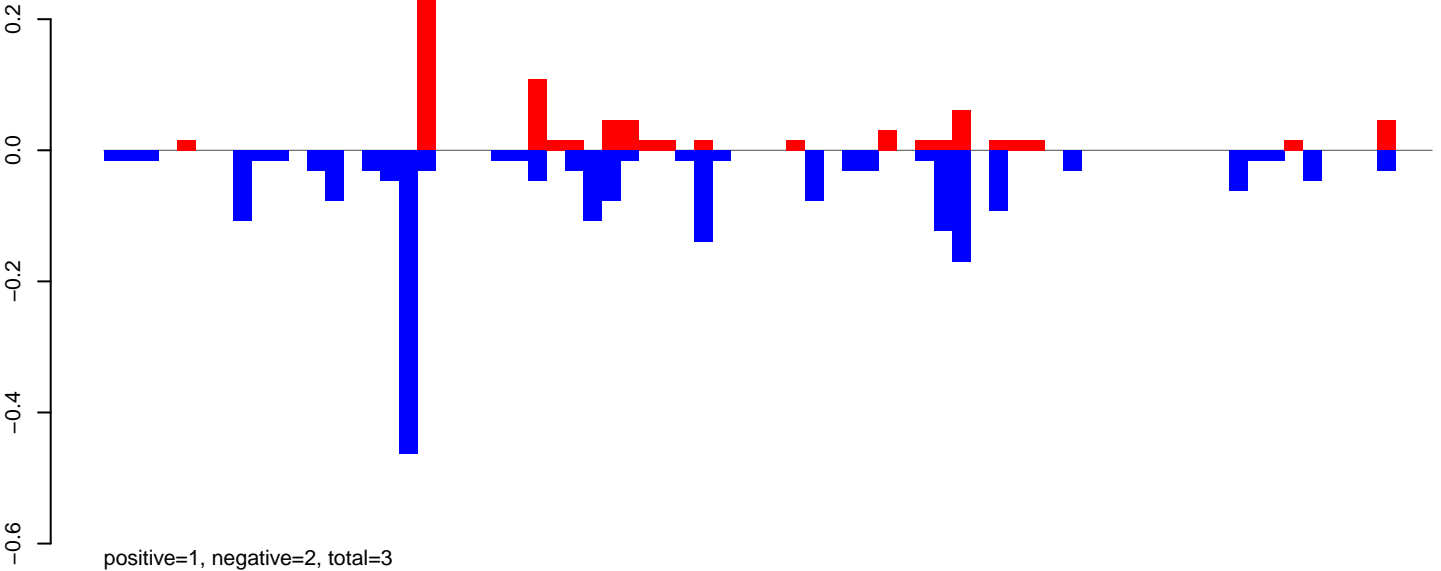

AeAlbo_CHIKV_9dpi.24_35.rep