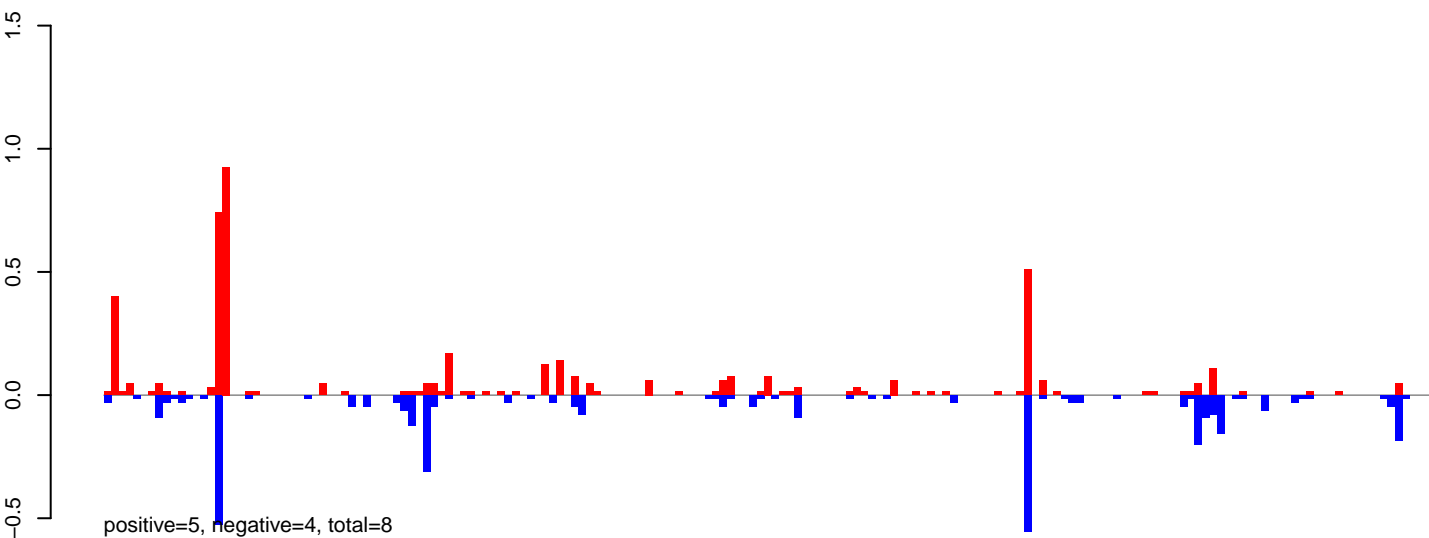

AeAlbo_CHIKV_9dpi.24_35.rep