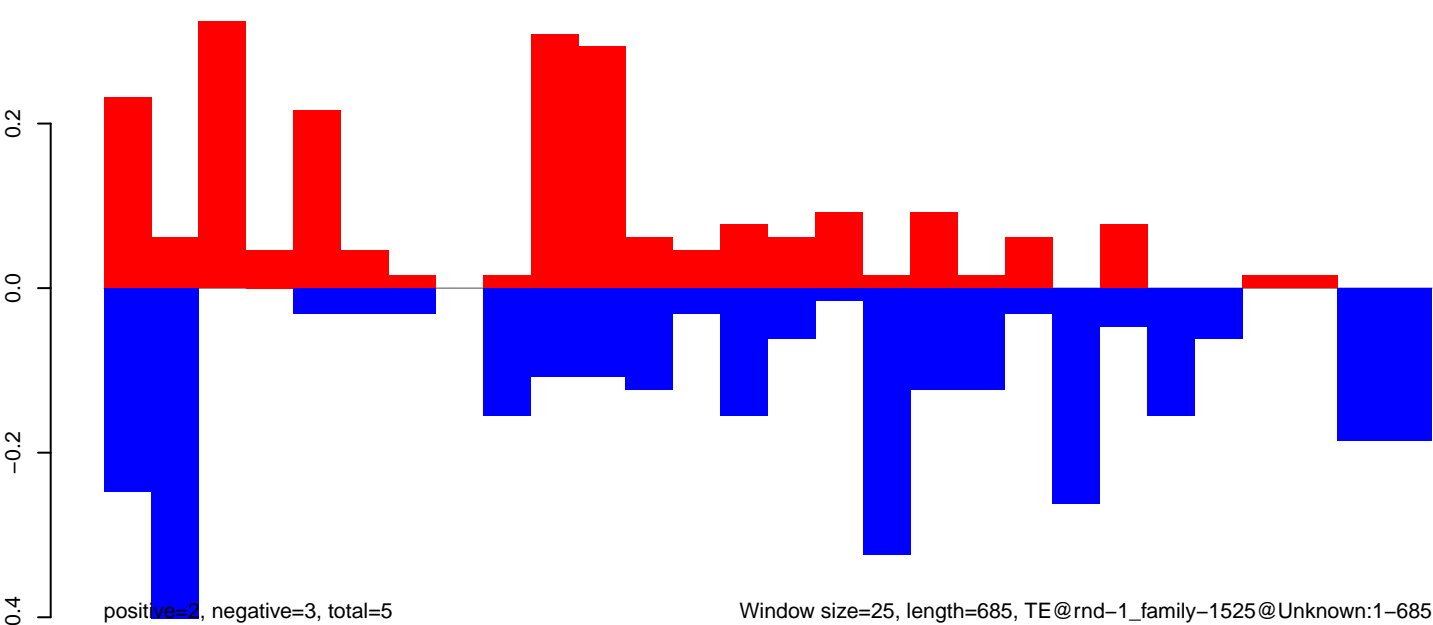

AeAlbo_CHIKV_9dpi.rep