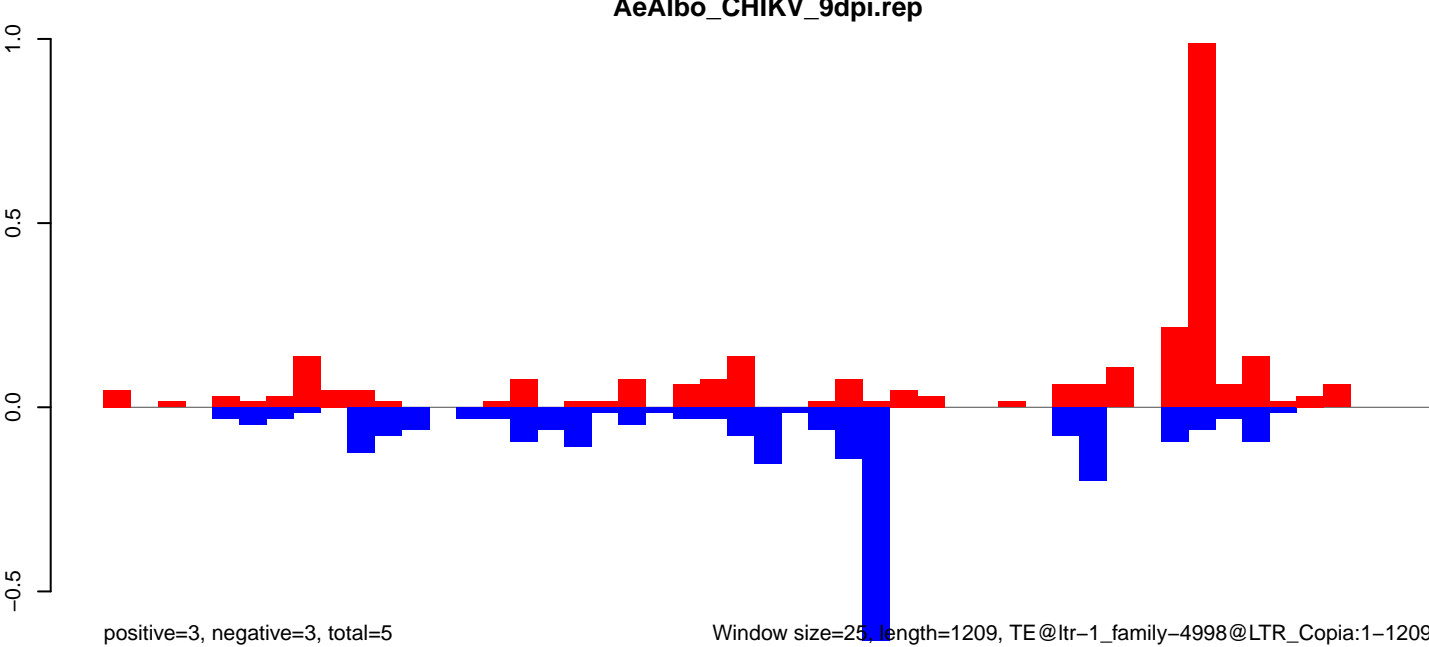

AeAlbo_CHIKV_9dpi.rep

Window size=25, length=1209, TE@ltr-1_family-4998@LTR_Copia:1-1209