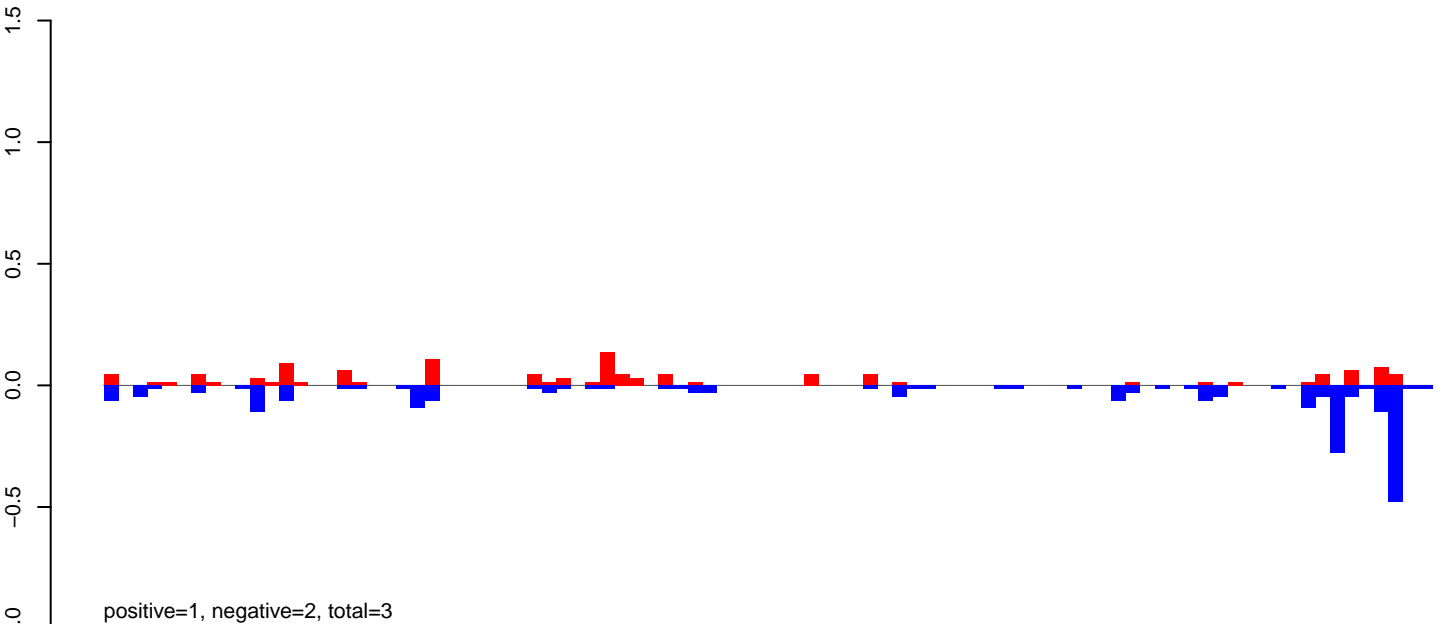

AeAlbo_CHIKV_9dpi.24_35.rep