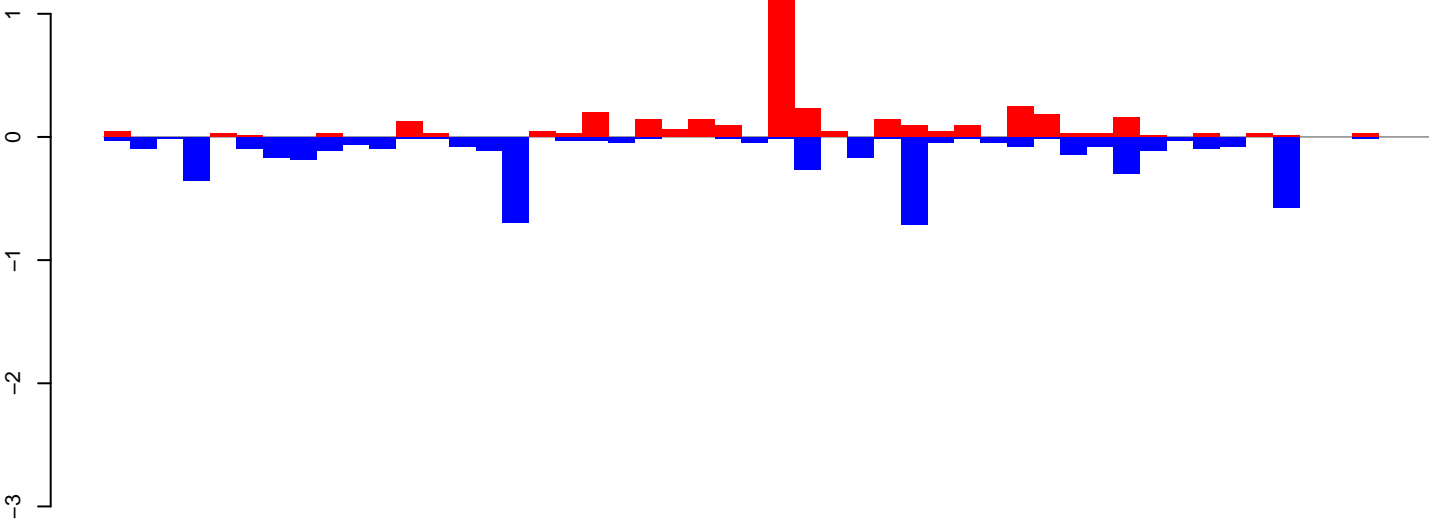

AeAlbo_CHIKV_9dpi.24_35.rep

positive=4, negative=5, total=9