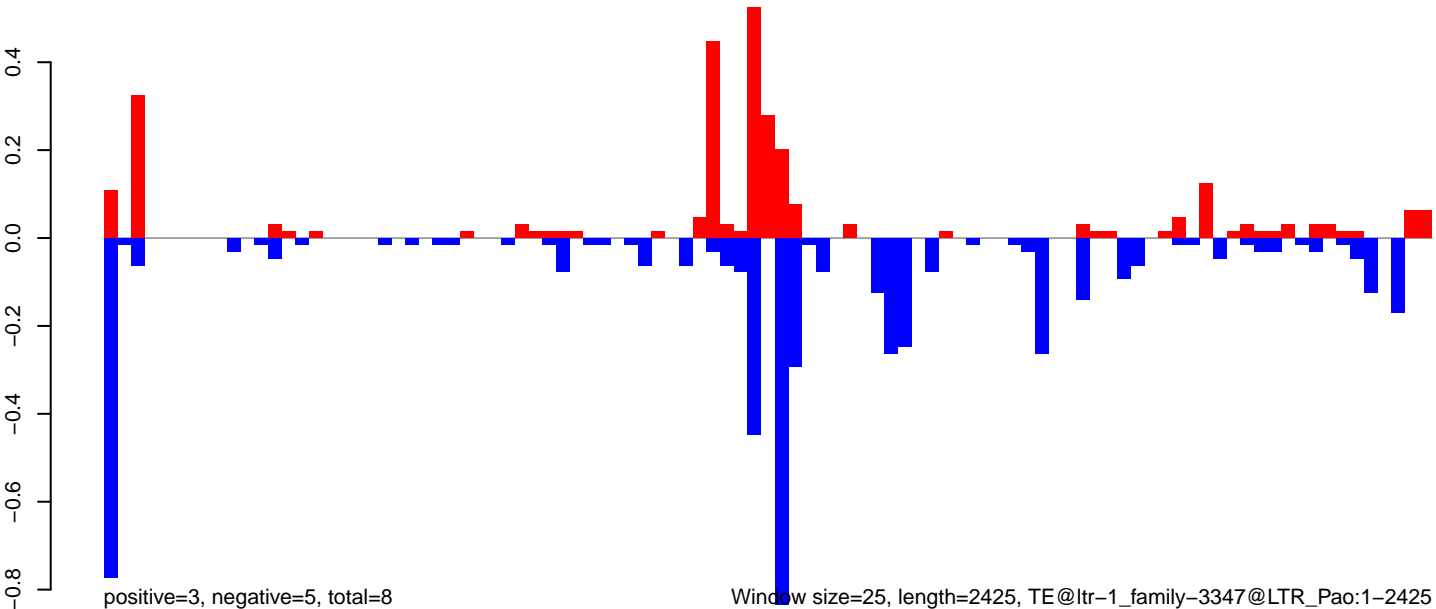

AeAlbo_CHIKV_9dpi.rep

0 500 1000 1500 2000 2500