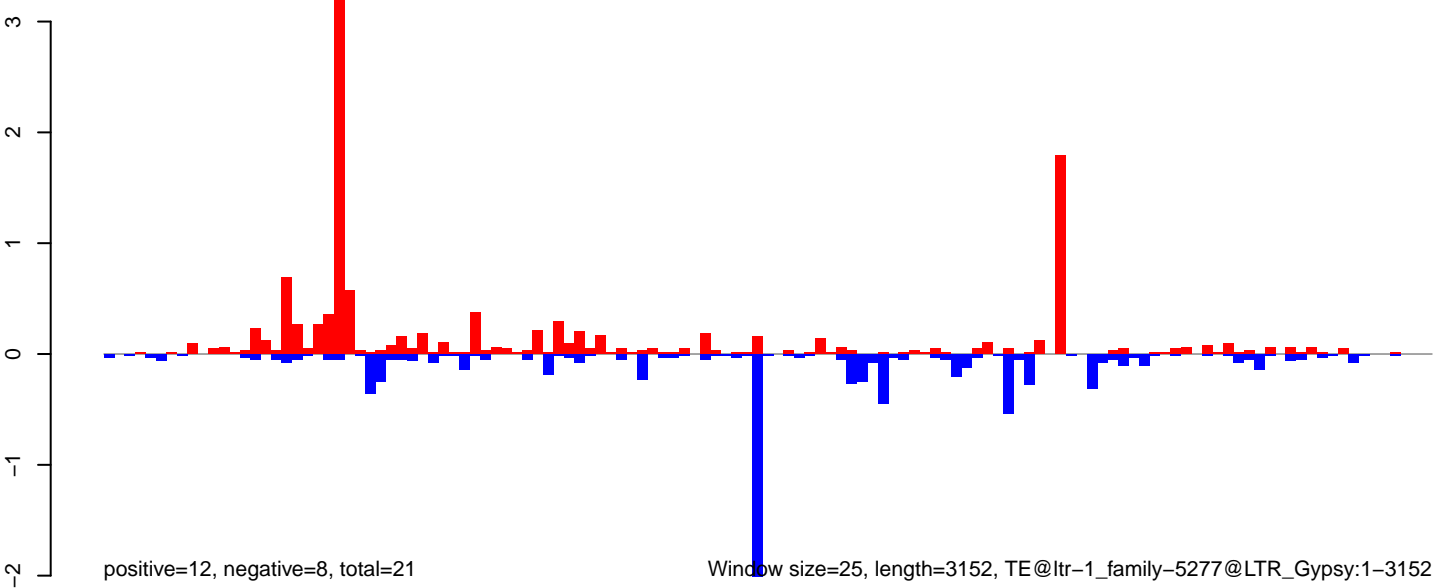

AeAlbo_CHIKV_9dpi.rep

AeAlbo_CHIKV_9dpi.18_23.rep