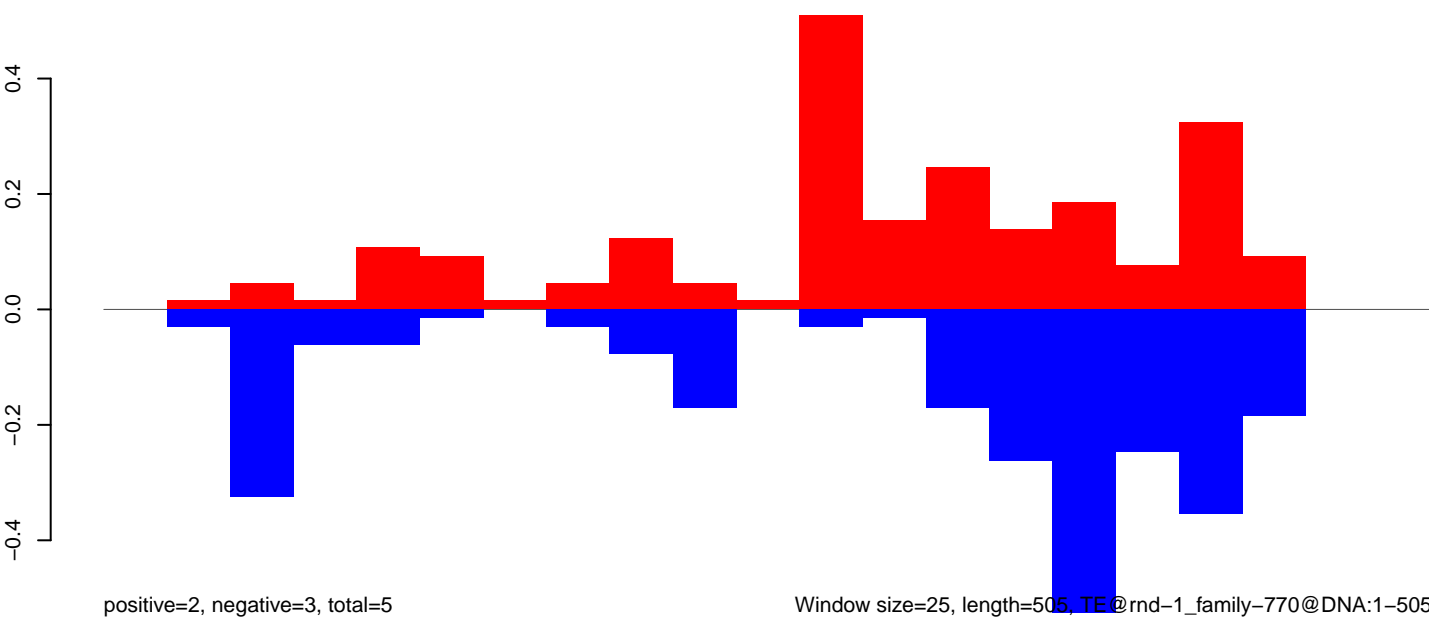

**AeAlbo\_CHIKV\_9dpi.rep**

AeAlbo\_CHIKV\_9dpi.18\_23.rep

AeAlbo\_CHIKV\_9dpi.24\_35.rep

AeAlbo\_CHIKV\_9dpi.rep

Window size=25, length=505, TE@rnd-1\_family-770@DNA:1-505

AeAlbo\_CHIKV\_9dpi.18\_23.rep

positive=9, negative=10, total=19