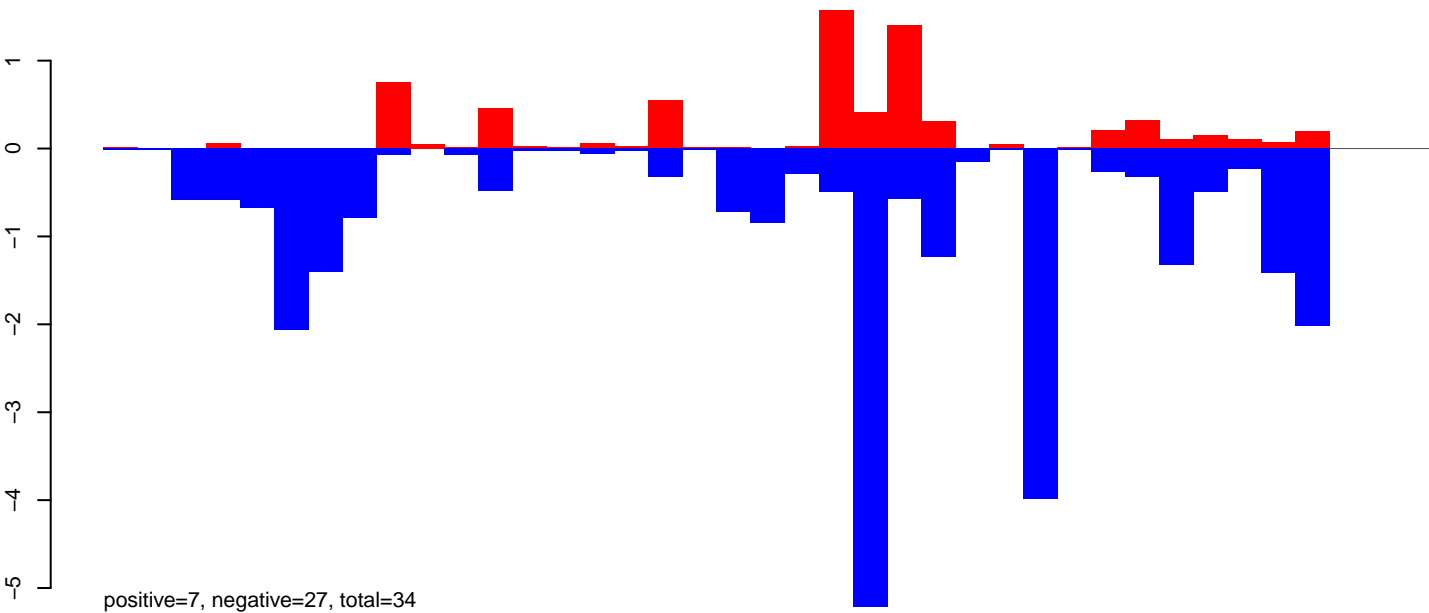

AeAlbo_CHIKV_9dpi.24_35.rep