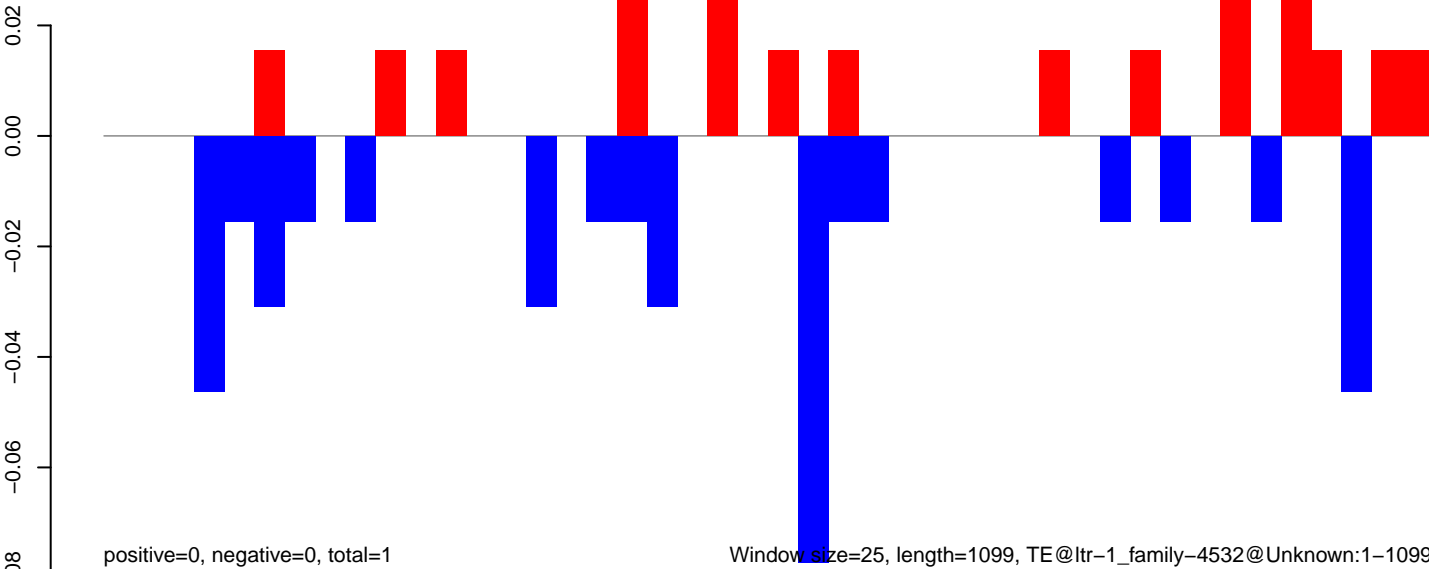

AeAlbo\_CHIKV\_9dpi.24\_35.rep

AeAlbo\_CHIKV\_9dpi.rep

Window size=25, length=990, TE@ltr-1\_family-4608@LTR\_Gypsy:1-990

**AeAlbo\_CHIKV\_9dpi.18\_23.rep**

**AeAlbo\_CHIKV\_9dpi.24\_35.rep**

**AeAlbo\_CHIKV\_9dpi.rep**