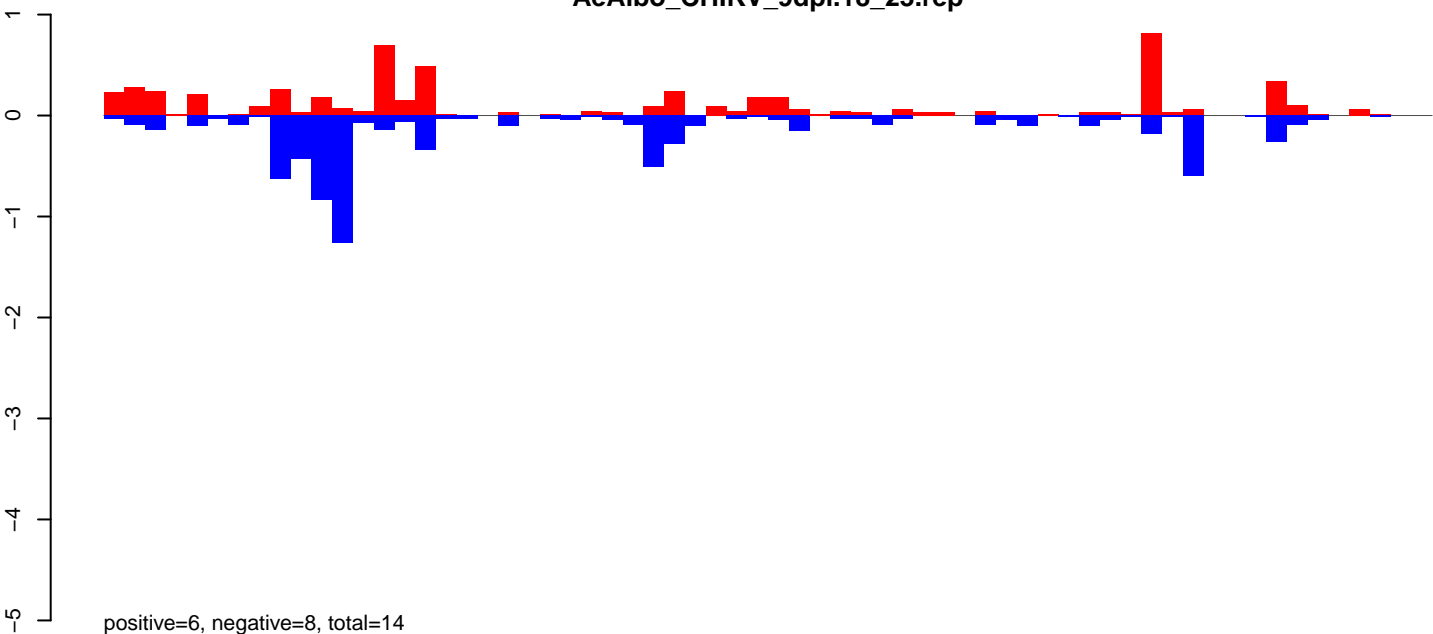

AeAlbo\_CHIKV\_9dpi.24\_35.rep

AeAlbo\_CHIKV\_9dpi.rep

AeAlbo\_CHIKV\_9dpi.18\_23.rep

AeAlbo\_CHIKV\_9dpi.24\_35.rep

AeAlbo\_CHIKV\_9dpi.rep

Window size=25, length=1577, TE@ltr-1\_family-5348@DNA:1-1577

0 500 1000 1500