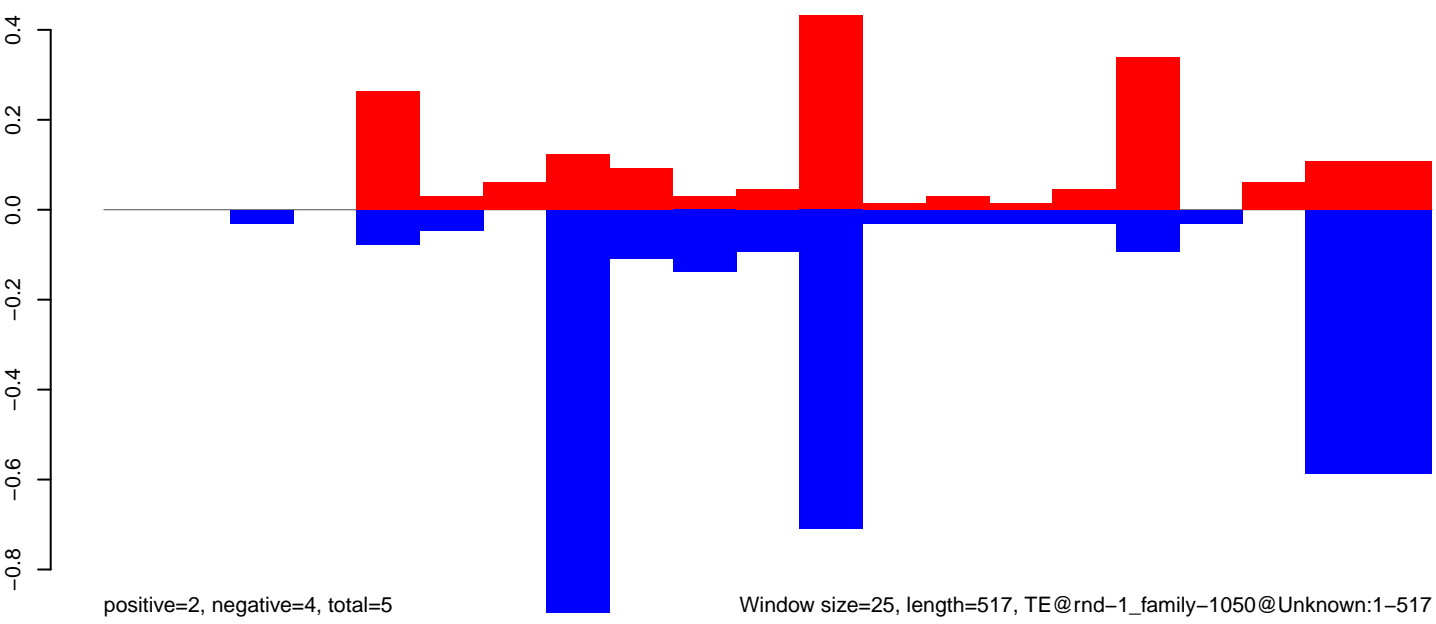

AeAlbo_CHIKV_9dpi.rep