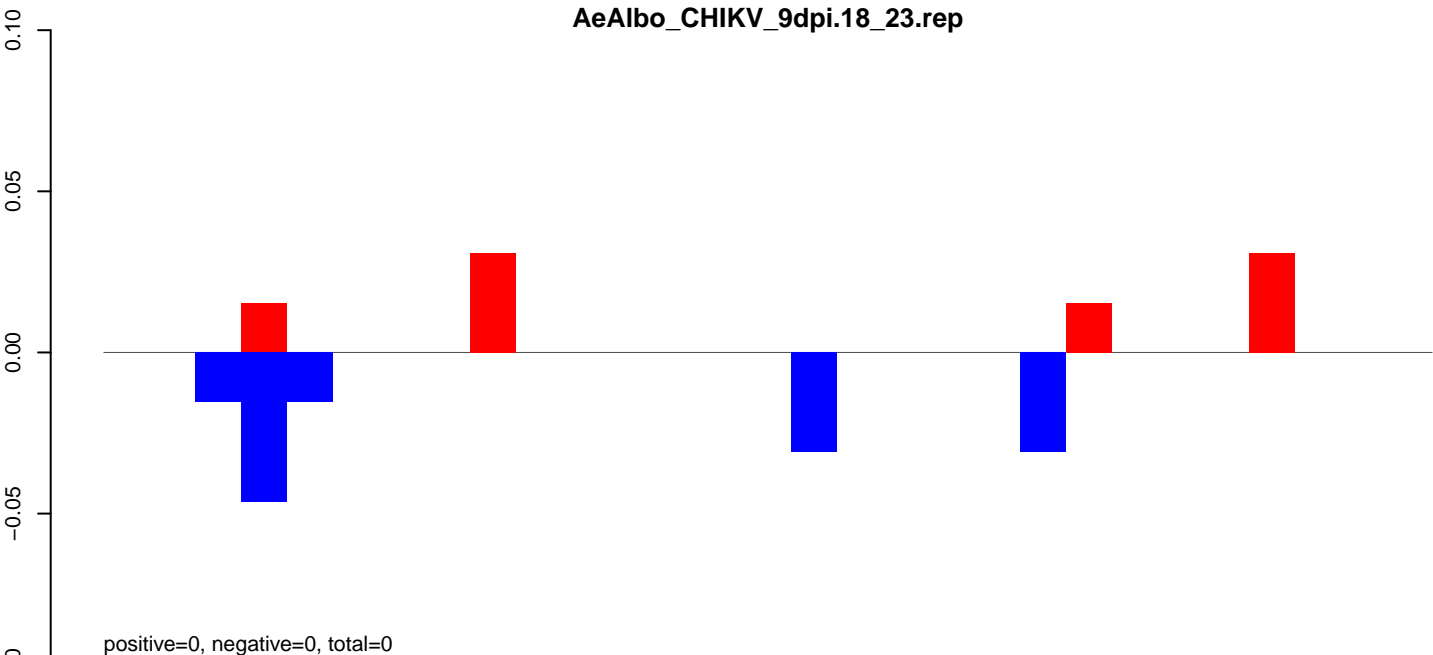

**AeAlbo\_CHIKV\_9dpi.rep**

Window size=25, length=683, TE@ltr-1\_family-803@LTR\_Pao:1-683

AeAlbo\_CHIKV\_9dpi.18\_23.rep

AeAlbo\_CHIKV\_9dpi.24\_35.rep

AeAlbo\_CHIKV\_9dpi.rep

AeAlbo\_CHIKV\_9dpi.18\_23.rep