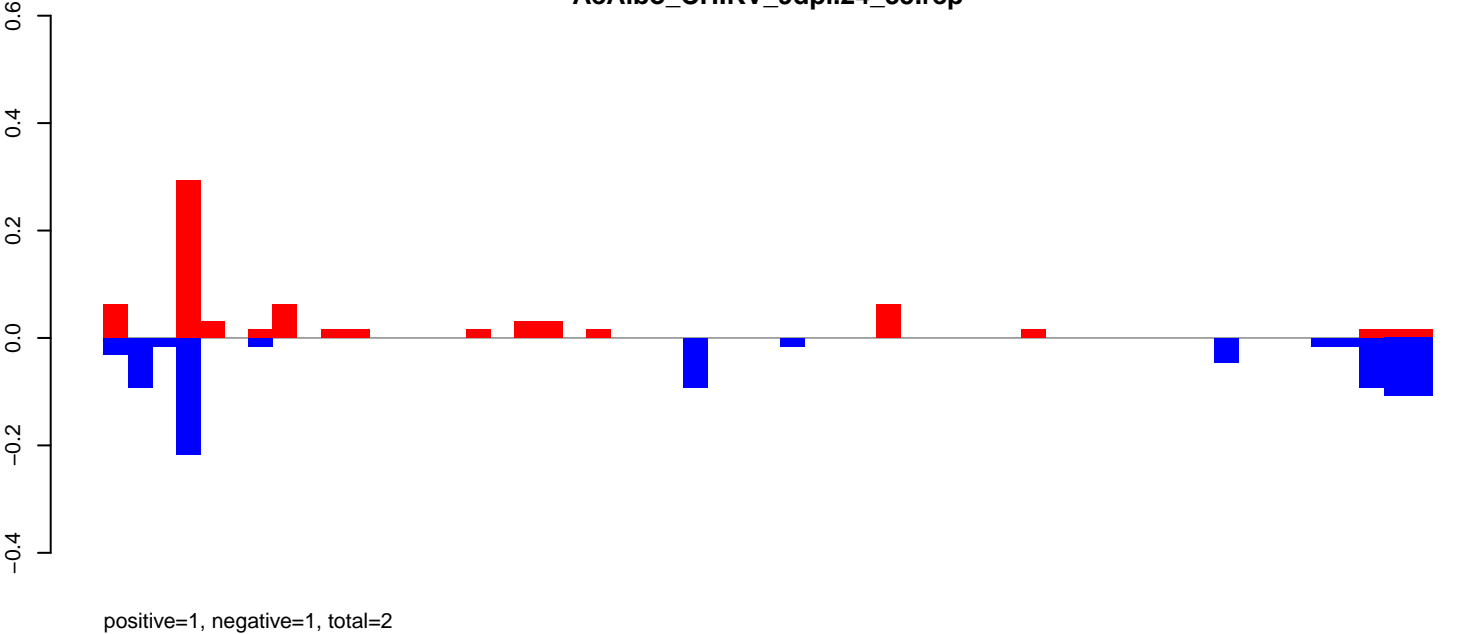

AeAlbo_CHIKV_9dpi.24_35.rep