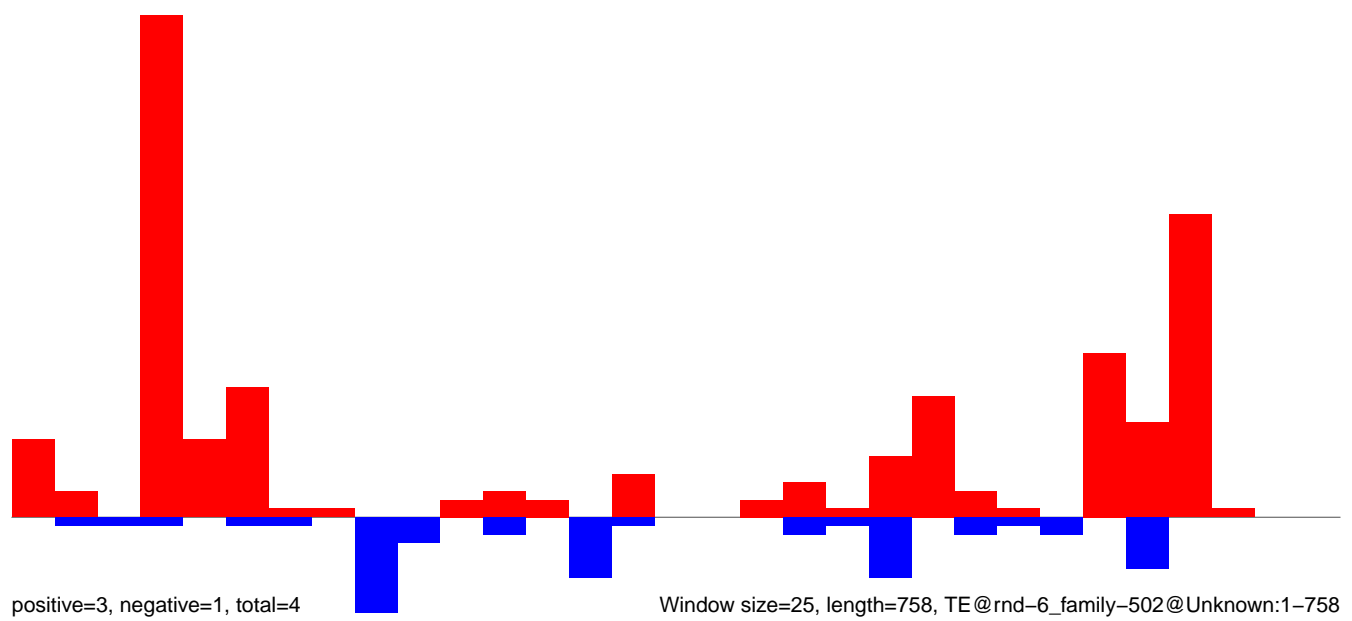

AeAlbo\_CHIKV\_9dpi.18\_23.rep

AeAlbo\_CHIKV\_9dpi.24\_35.rep

AeAlbo\_CHIKV\_9dpi.rep

AeAlbo\_CHIKV\_9dpi.18\_23.rep

AeAlbo\_CHIKV\_9dpi.24\_35.rep

AeAlbo\_CHIKV\_9dpi.rep

Window size=25, length=724, TE@rnd-6\_family-3197@Unknown:1-724