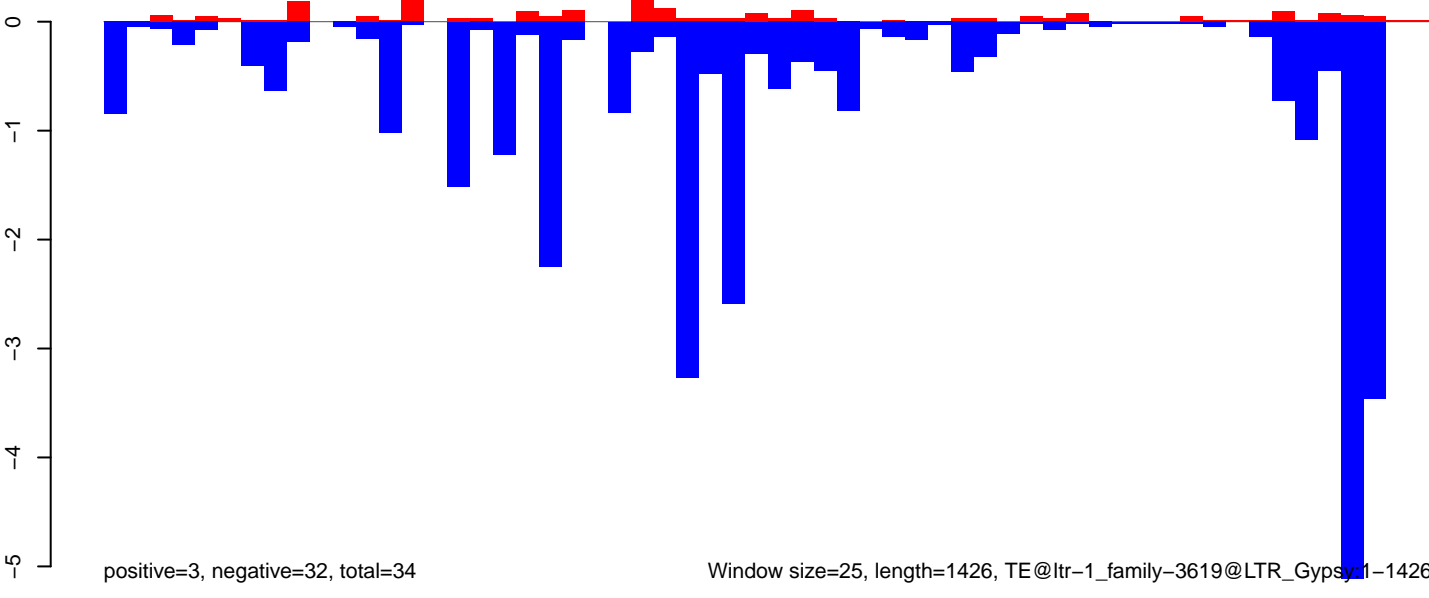

0 1000 2000 3000 4000 5000

AeAlbo\_CHIKV\_9dpi.18\_23.rep

AeAlbo\_CHIKV\_9dpi.24\_35.rep

AeAlbo\_CHIKV\_9dpi.rep

AeAlbo\_CHIKV\_9dpi.18\_23.rep

AeAlbo\_CHIKV\_9dpi.24\_35.rep

AeAlbo\_CHIKV\_9dpi.rep

Window size=25, length=1426, TE@ltr-1\_family-3619@LTR\_Gypsy:1-1426