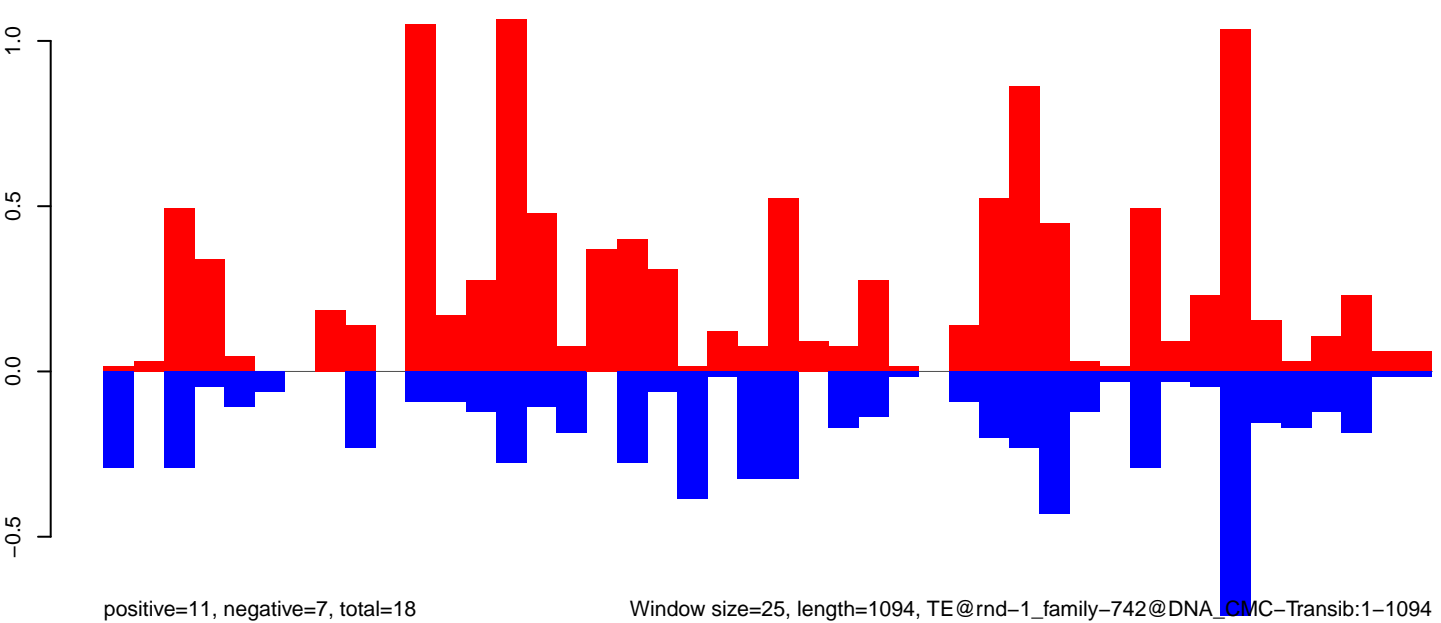

AeAlbo_CHIKV_9dpi.18_23.rep

AeAlbo_CHIKV_9dpi.rep