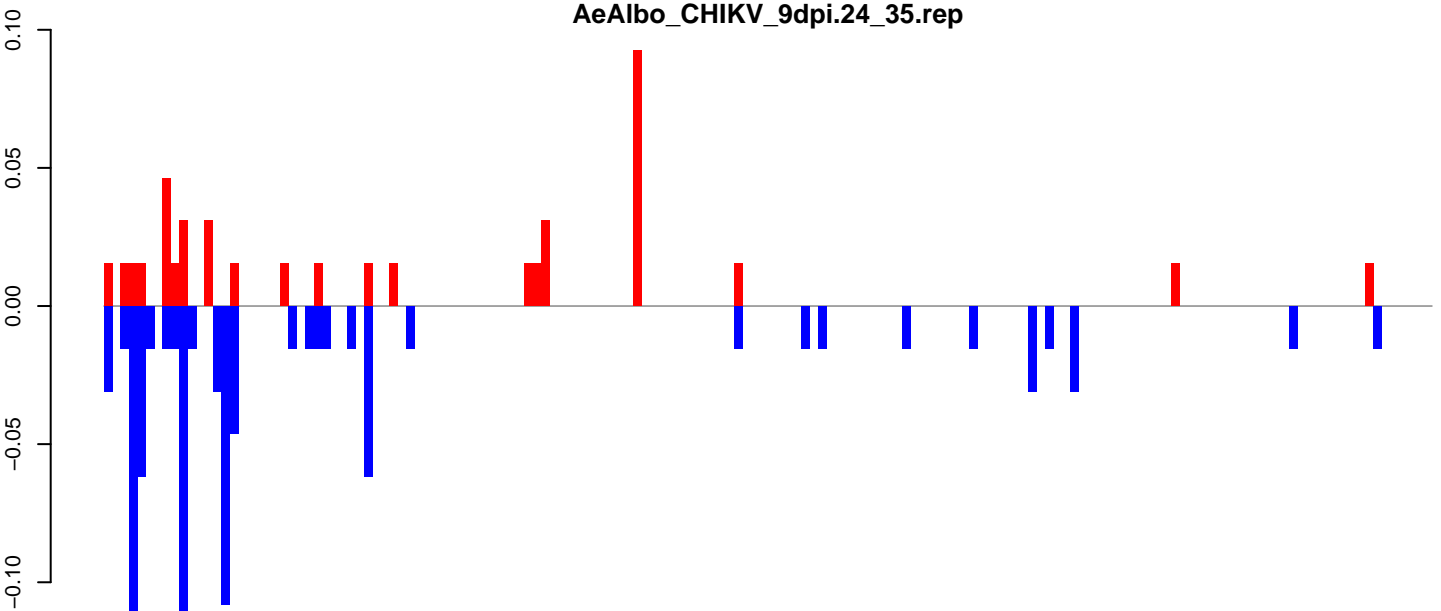

AeAlbo_CHIKV_9dpi.24_35.rep

positive=0, negative=1, total=1