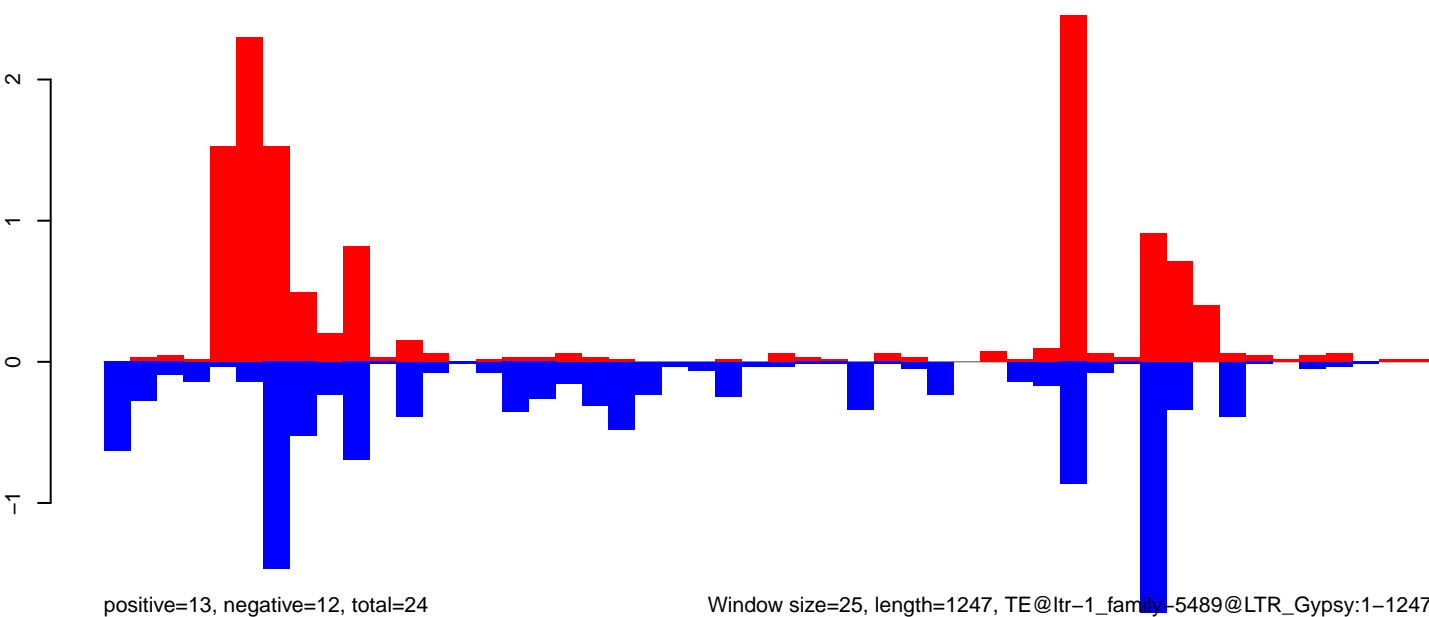

Window size=25, length=2780, TE@ltr-1\_family-6040@LTR\_Gypsy:1-2780

0 500 1000 1500 2000 2500

AeAlbo\_CHIKV\_9dpi.18\_23.rep

AeAlbo\_CHIKV\_9dpi.24\_35.rep

AeAlbo\_CHIKV\_9dpi.rep

Window size=25, length=1247, TE@ltr-1\_family-5489@LTR\_Gypsy:1-1247