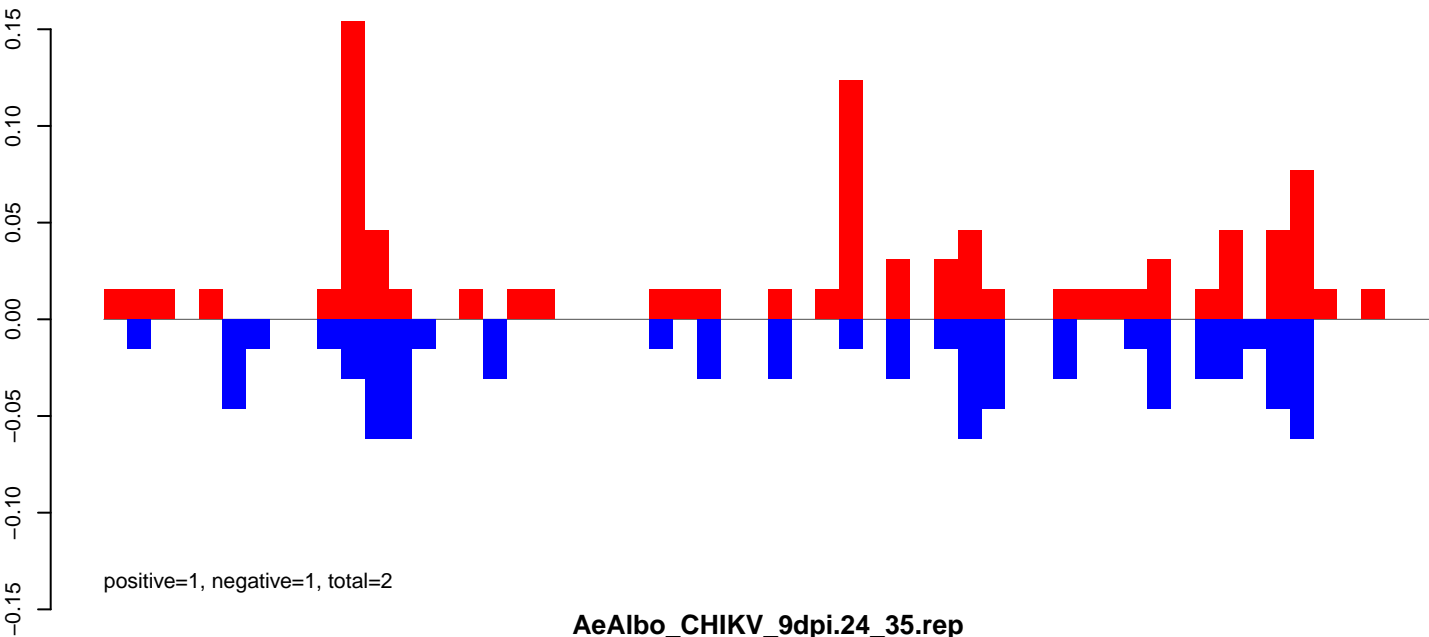

AeAlbo_CHIKV_9dpi.18_23.rep