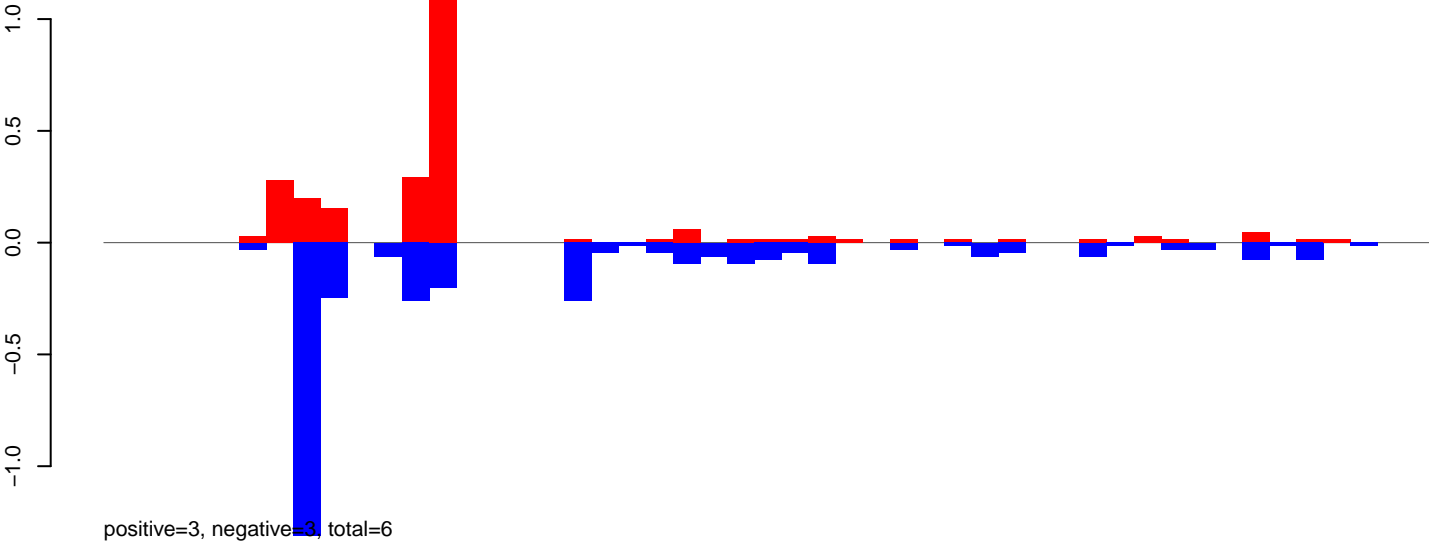

AeAlbo\_CHIKV\_9dpi.24\_35.rep

AeAlbo\_CHIKV\_9dpi.rep

Window size=25, length=1271, TE@rnd-6\_family-2373@LINE\_CR1:1-1271

0 200 400 600 800 1000 1200

AeAlbo\_CHIKV\_9dpi.18\_23.rep

AeAlbo\_CHIKV\_9dpi.24\_35.rep