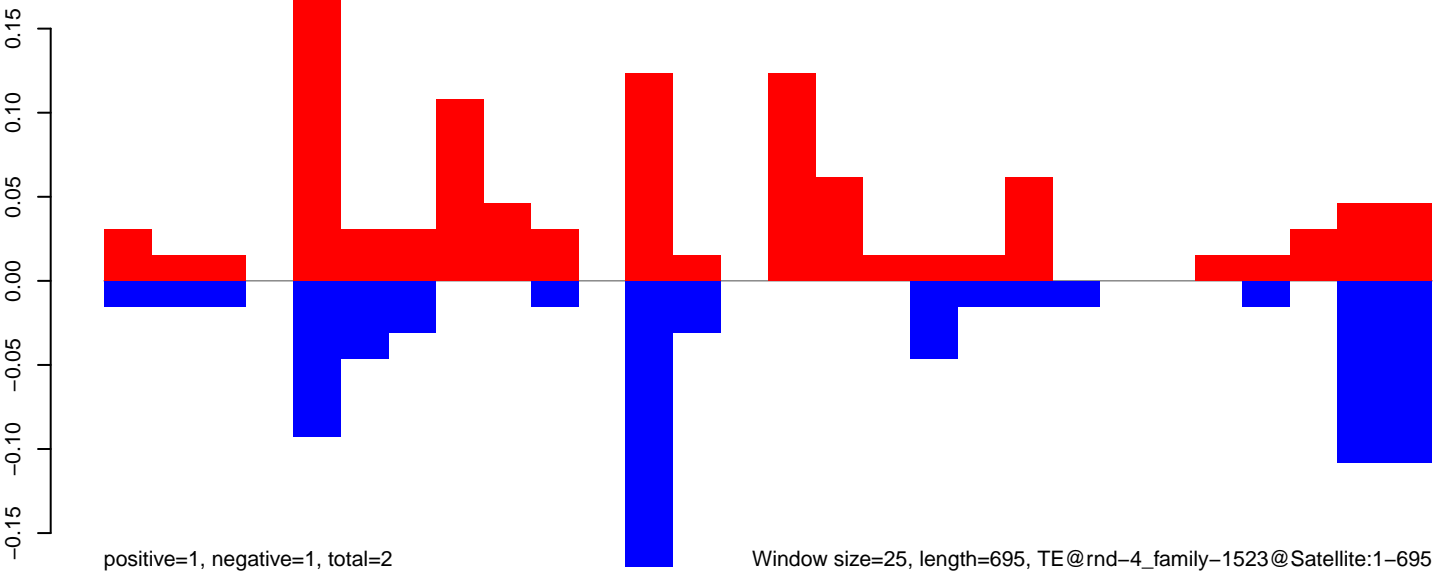

AeAlbo_CHIKV_9dpi.rep