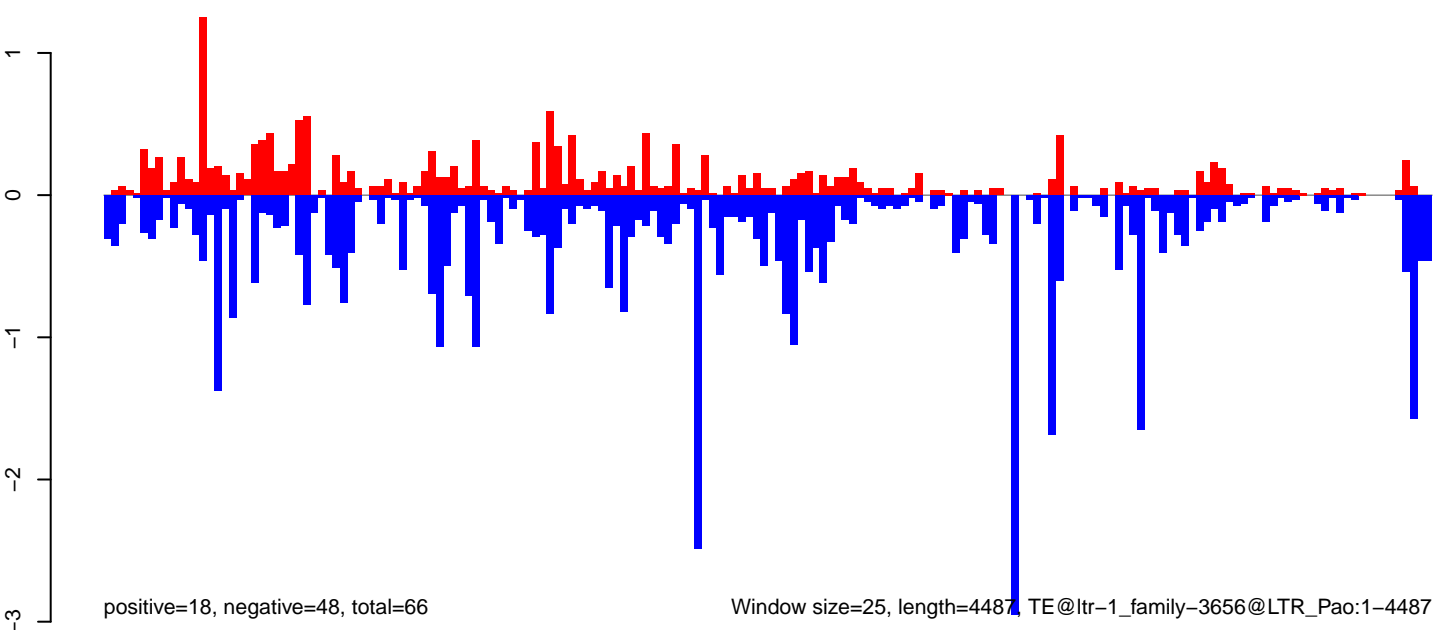

AeAlbo_CHIKV_9dpi.rep

Window size=25, length=4487 TE@ltr-1_family-3656@LTR_Pao:1-4487

0 1000 2000 3000 4000