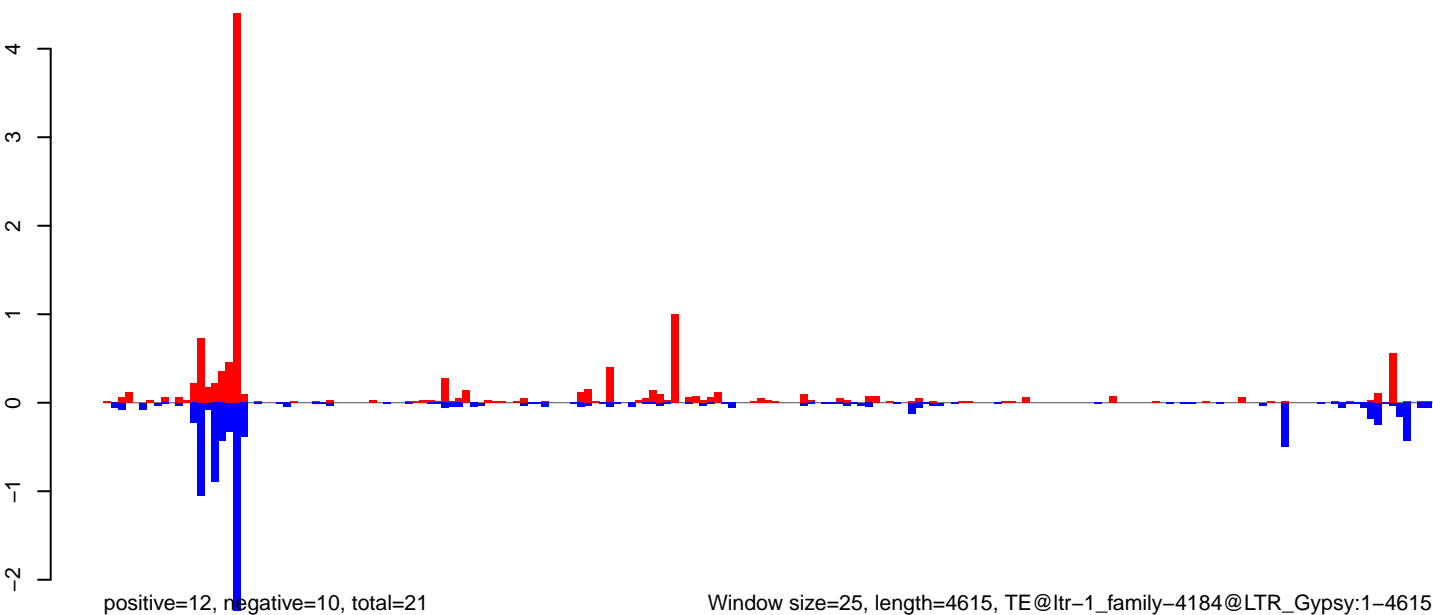

AeAlbo\_CHIKV\_9dpi.rep

AeAlbo\_CHIKV\_9dpi.18\_23.rep

AeAlbo\_CHIKV\_9dpi.24\_35.rep

AeAlbo\_CHIKV\_9dpi.rep

AeAlbo\_CHIKV\_9dpi.18\_23.rep

AeAlbo\_CHIKV\_9dpi.24\_35.rep

AeAlbo\_CHIKV\_9dpi.rep

Window size=25, length=4615, TE@ltr-1\_family-4184@LTR\_Gypsy:1-4615