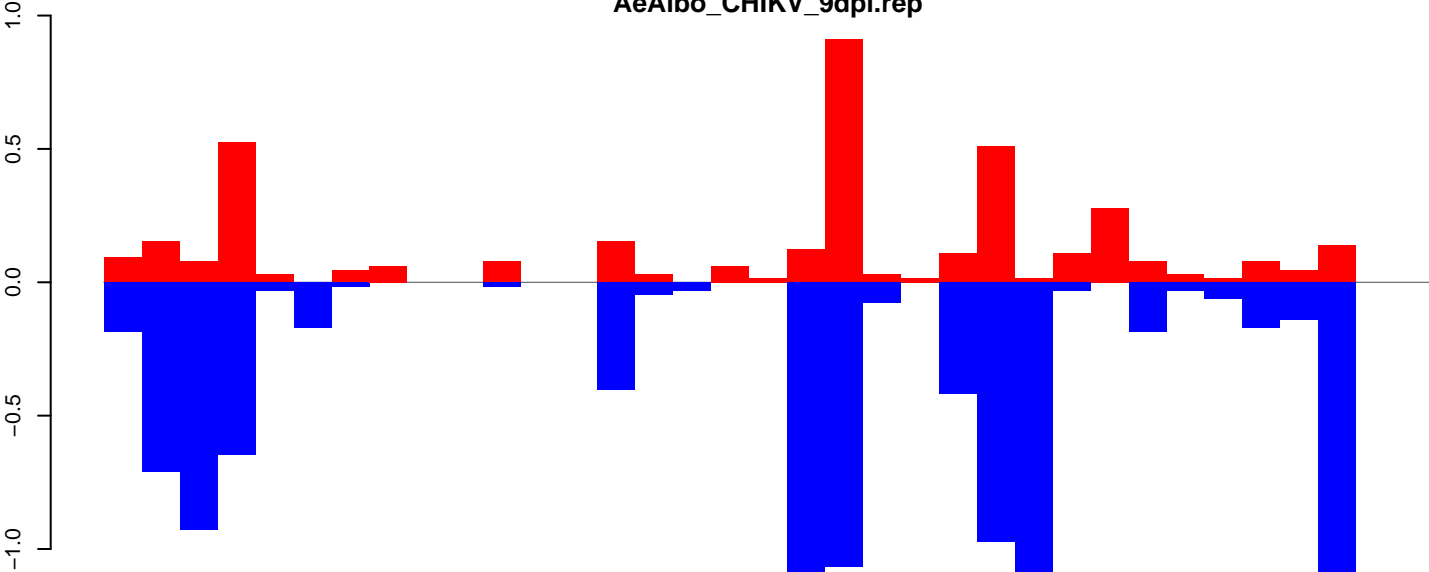

AeAlbo_CHIKV_9dpi.rep

positive=4, negative=10, total=14

Window size=25, length=859, TE@ltr-1_family-1899@LTR_Pao:1-859

0 200 400 600 800