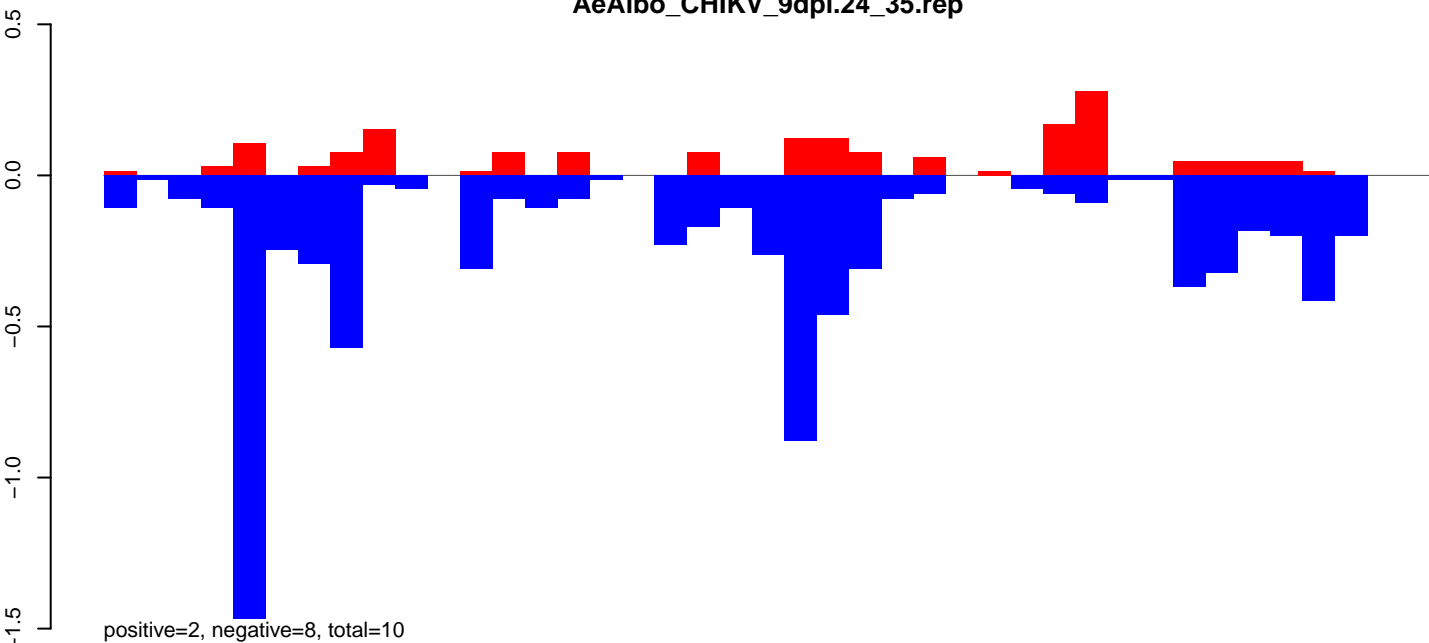

AeAlbo_CHIKV_9dpi.24_35.rep