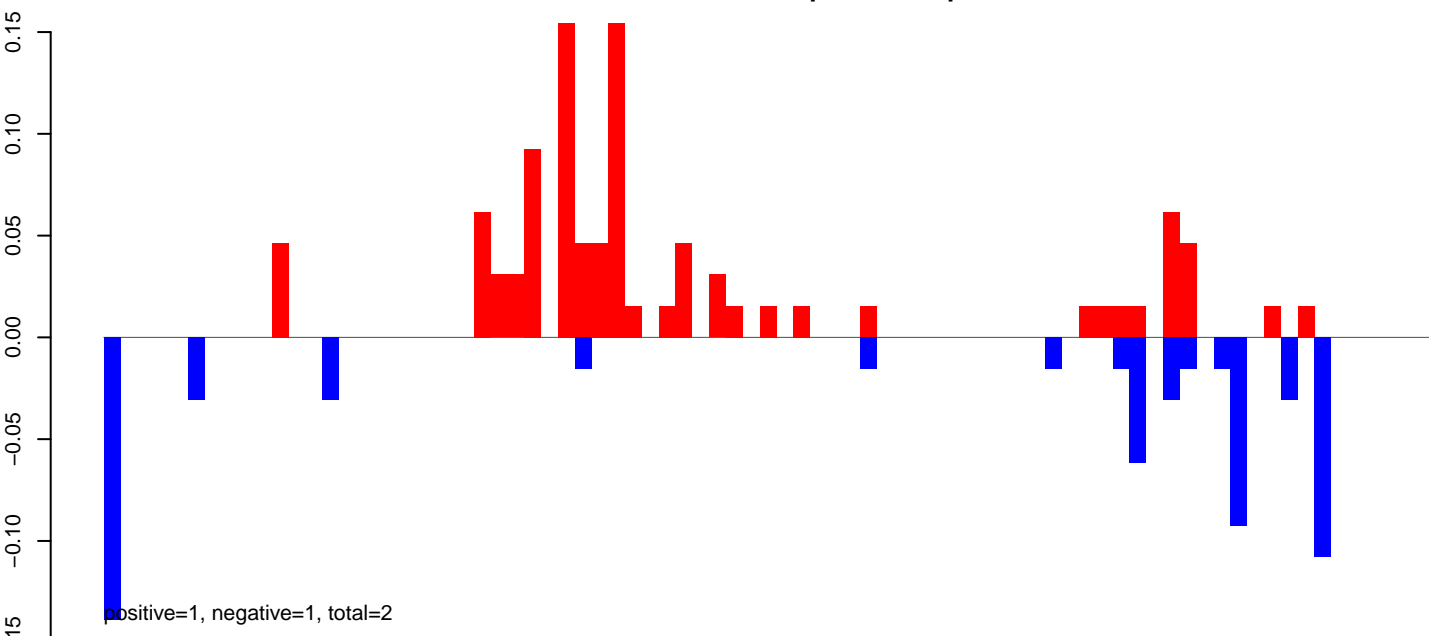

AeAlbo_CHIKV_9dpi.24_35.rep