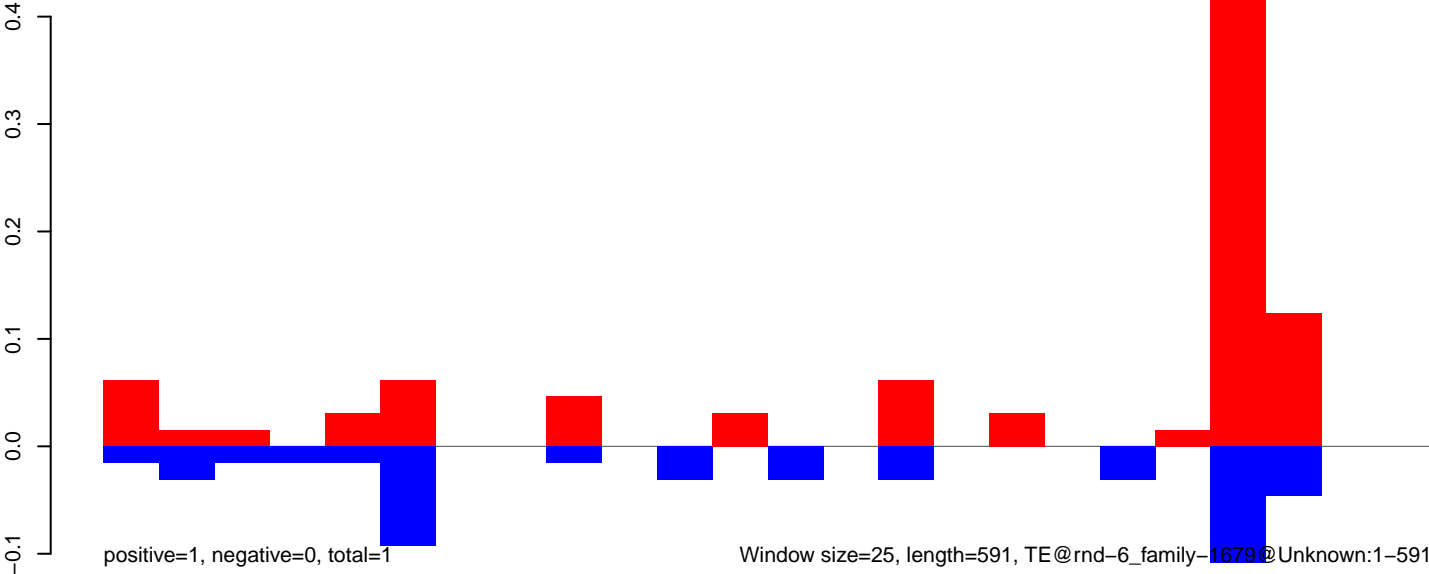

AeAlbo_CHIKV_9dpi.18_23.rep