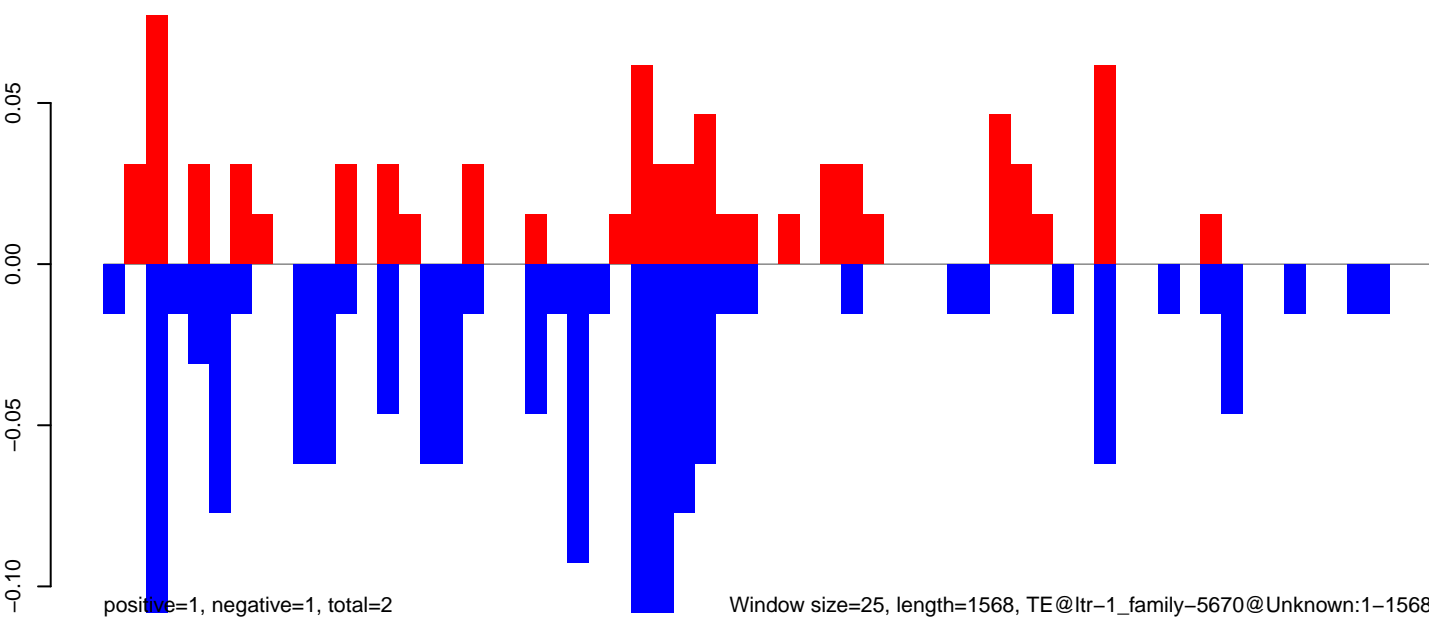

AeAlbo_CHIKV_9dpi.18_23.rep

AeAlbo_CHIKV_9dpi.rep