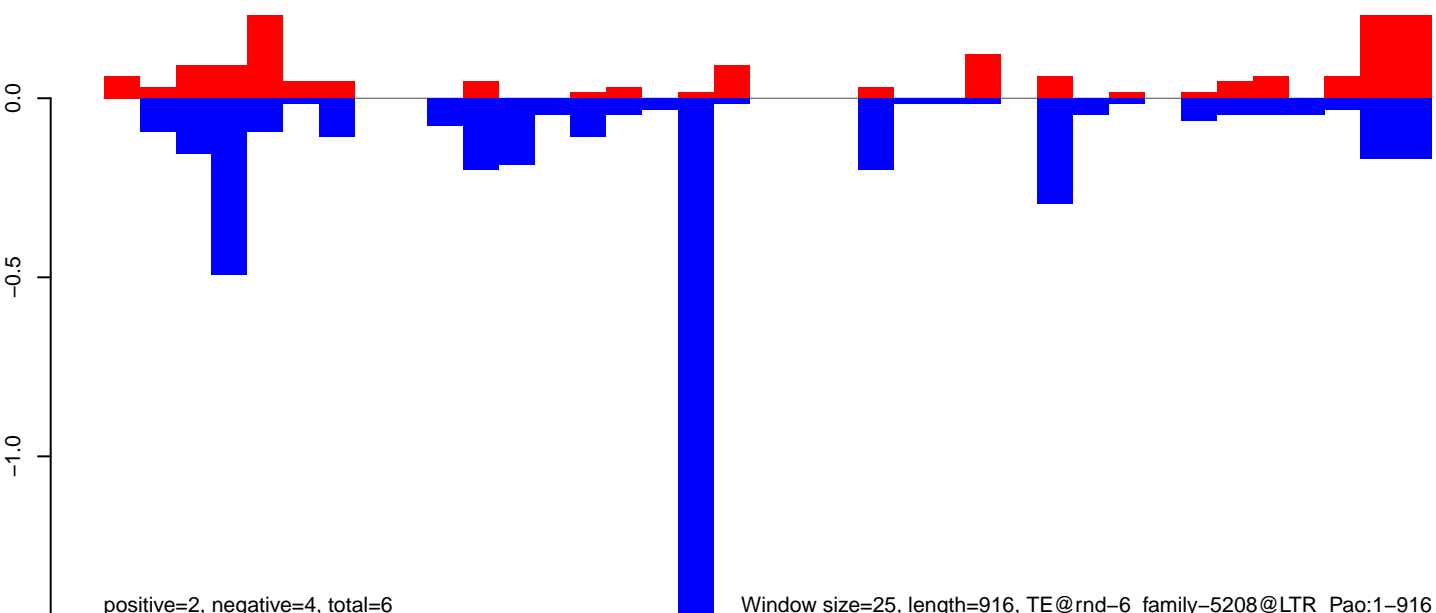

AeAlbo\_CHIKV\_9dpi.rep

AeAlbo\_CHIKV\_9dpi.18\_23.rep

positive=1, negative=1, total=2

AeAlbo\_CHIKV\_9dpi.24\_35.rep

positive=0, negative=4, total=4

AeAlbo\_CHIKV\_9dpi.rep

positive=2, negative=4, total=6

Window size=25, length=916, TE@rnd-6\_family-5208@LTR\_Pao:1-916