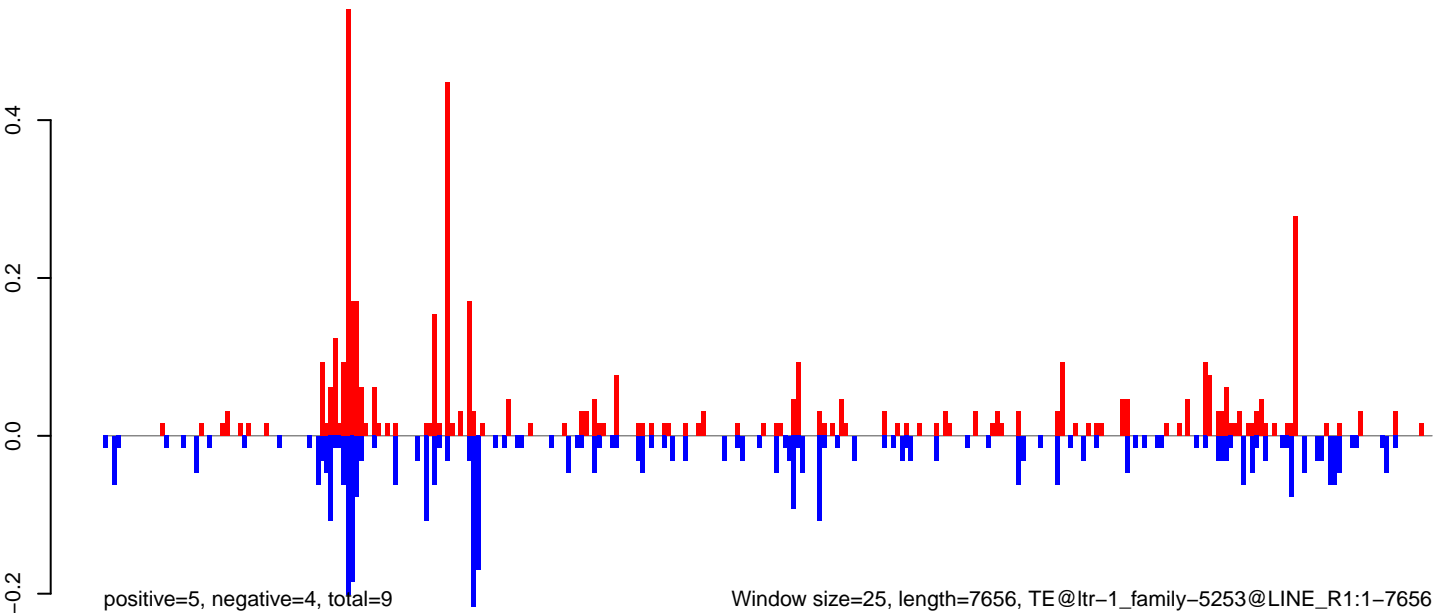

AeAlbo_CHIKV_9dpi.rep

Window size=25, length=7656, TE@ltr-1_family-5253@LINE_R1:1-7656

0 2000 4000 6000 8000