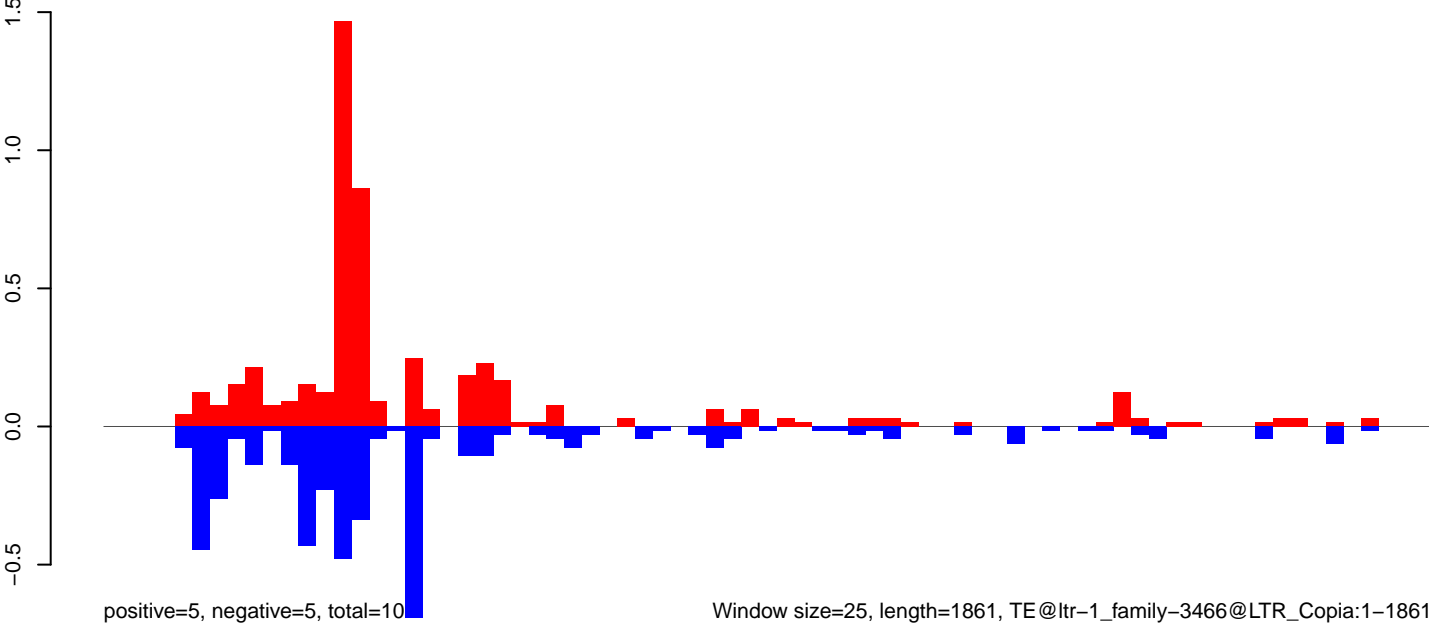

0 500 1000 1500 2000 2500

AeAlbo\_CHIKV\_9dpi.18\_23.rep

AeAlbo\_CHIKV\_9dpi.24\_35.rep

AeAlbo\_CHIKV\_9dpi.rep

Window size=25, length=1861, TE@ltr-1\_family-3466@LTR\_Copia:1-1861

0 500 1000 1500

AeAlbo\_CHIKV\_9dpi.18\_23.rep