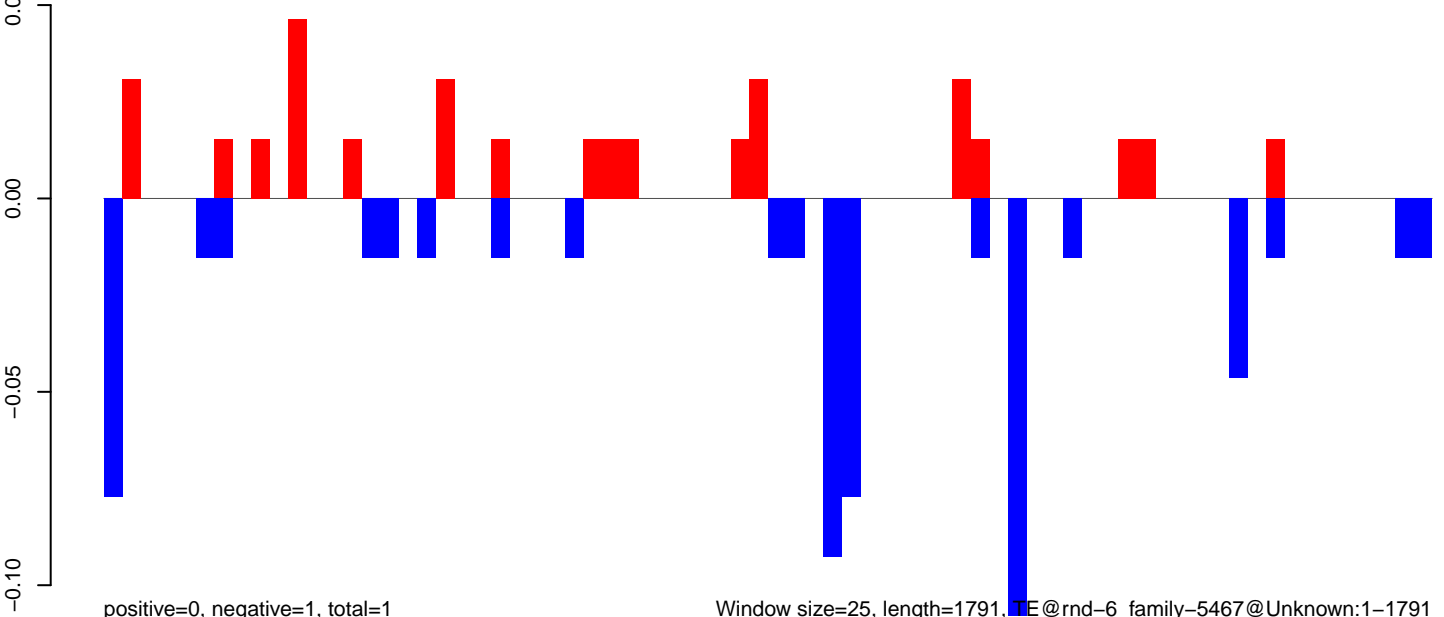

AeAlbo_CHIKV_9dpi.rep