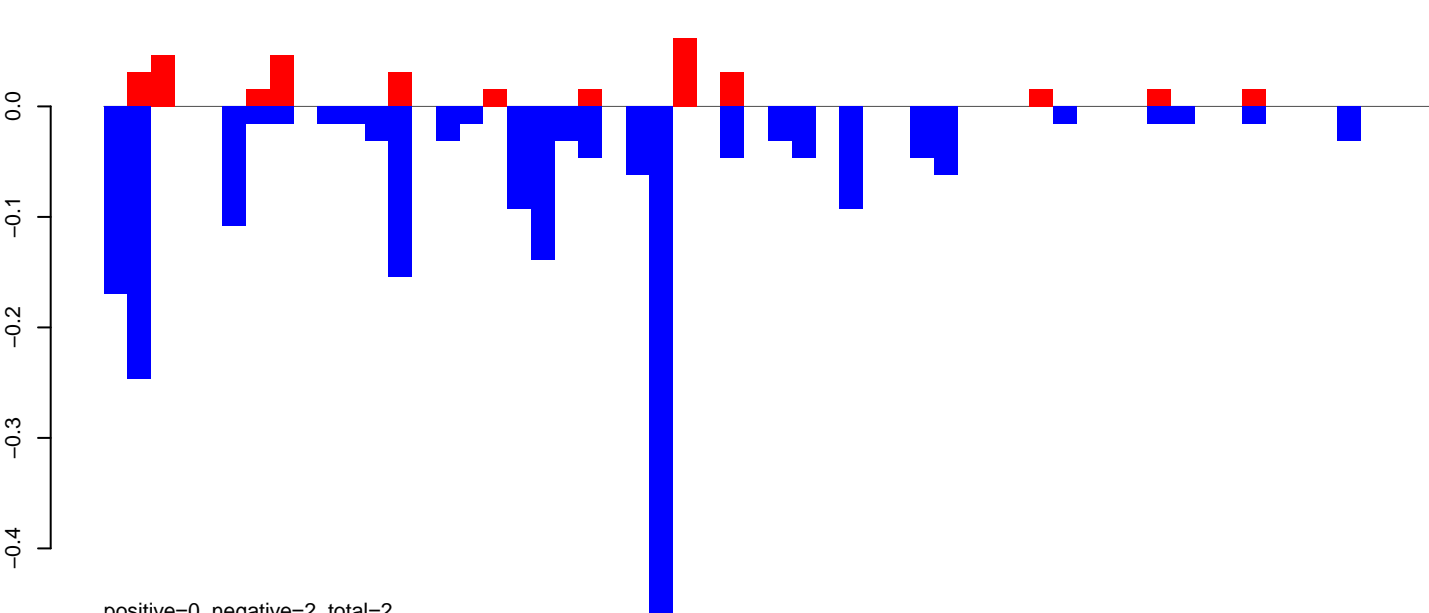

### AeAlbo\_CHIKV\_9dpi.rep

Window size=25, length=1253, TE@ltr-1\_family-5267@LINE\_1:1-1253

0 200 400 600 800 1000 1200

AeAlbo\_CHIKV\_9dpi.18\_23.rep

positive=1, negative=1, total=1

AeAlbo\_CHIKV\_9dpi.24\_35.rep