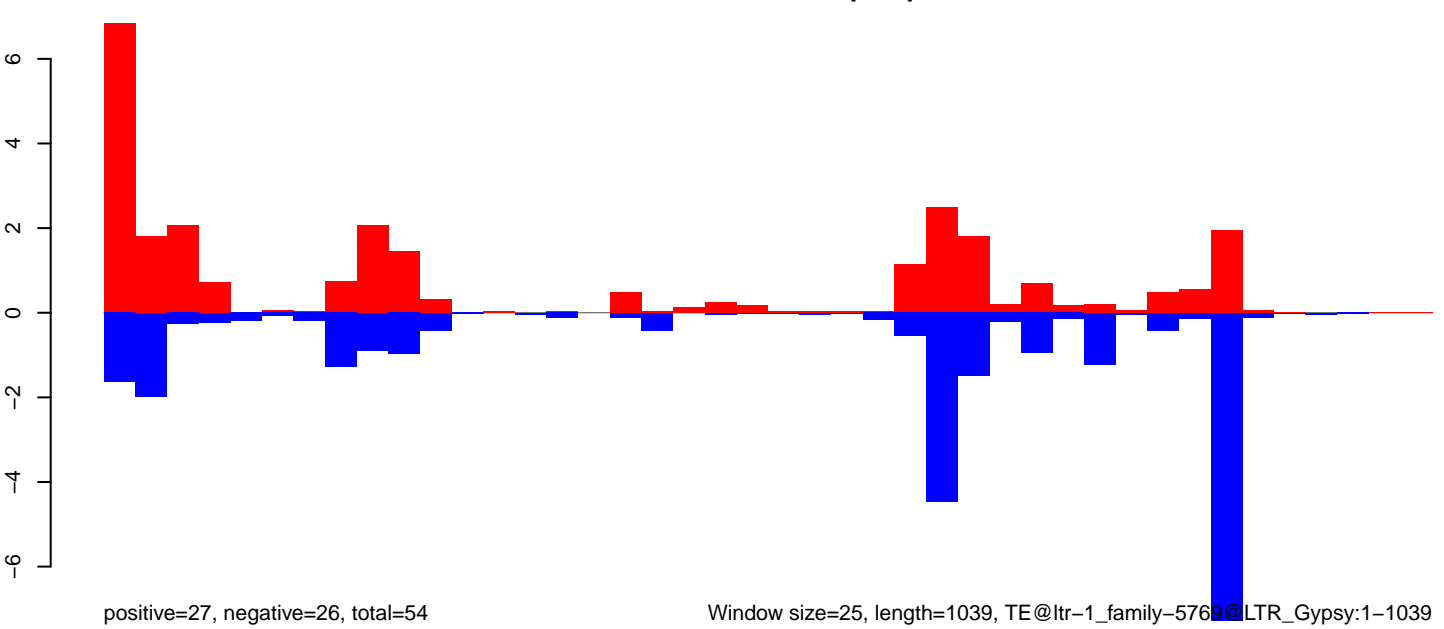

AeAlbo\_CHIKV\_9dpi.24\_35.rep

AeAlbo\_CHIKV\_9dpi.rep

Window size=25, length=1039, TE@ltr-1\_family-576@LTR\_Gypsy:1-1039

AeAlbo\_CHIKV\_9dpi.18\_23.rep

AeAlbo\_CHIKV\_9dpi.24\_35.rep

AeAlbo\_CHIKV\_9dpi.rep