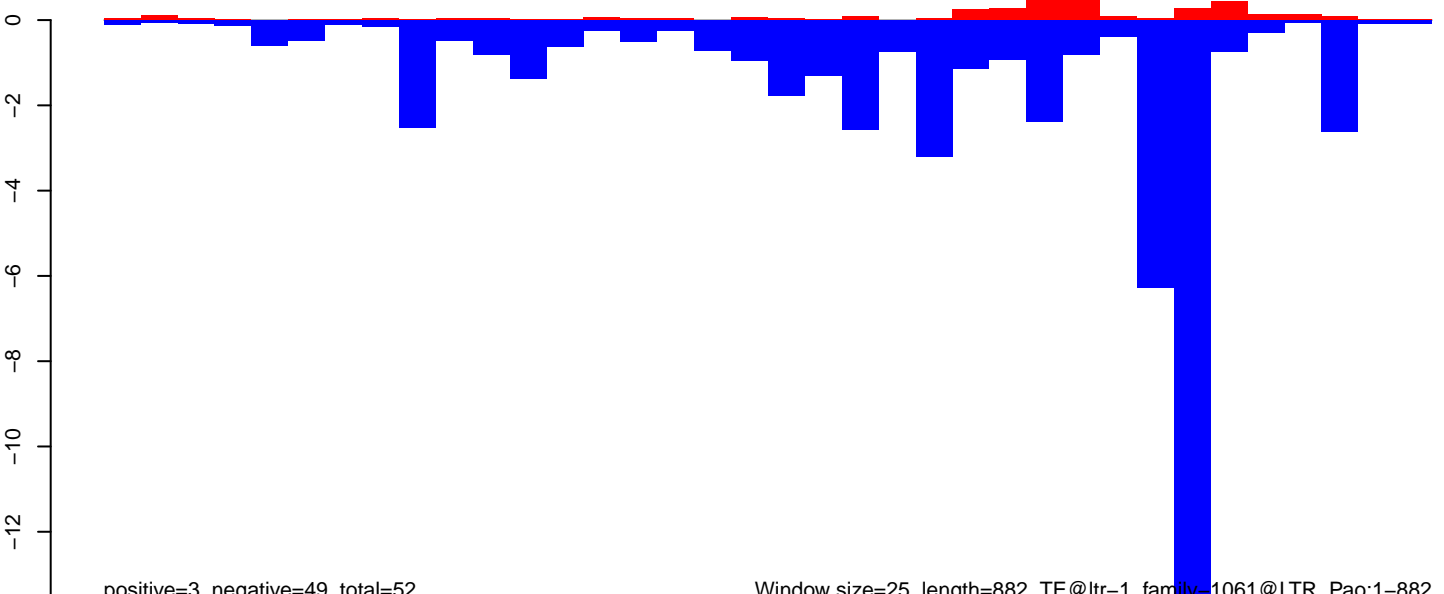

AeAlbo_CHIKV_9dpi.rep

positive=3, negative=49, total=52

Window size=25, length=882, TE@ltr-1_family_1061@LTR_Pao:1-882