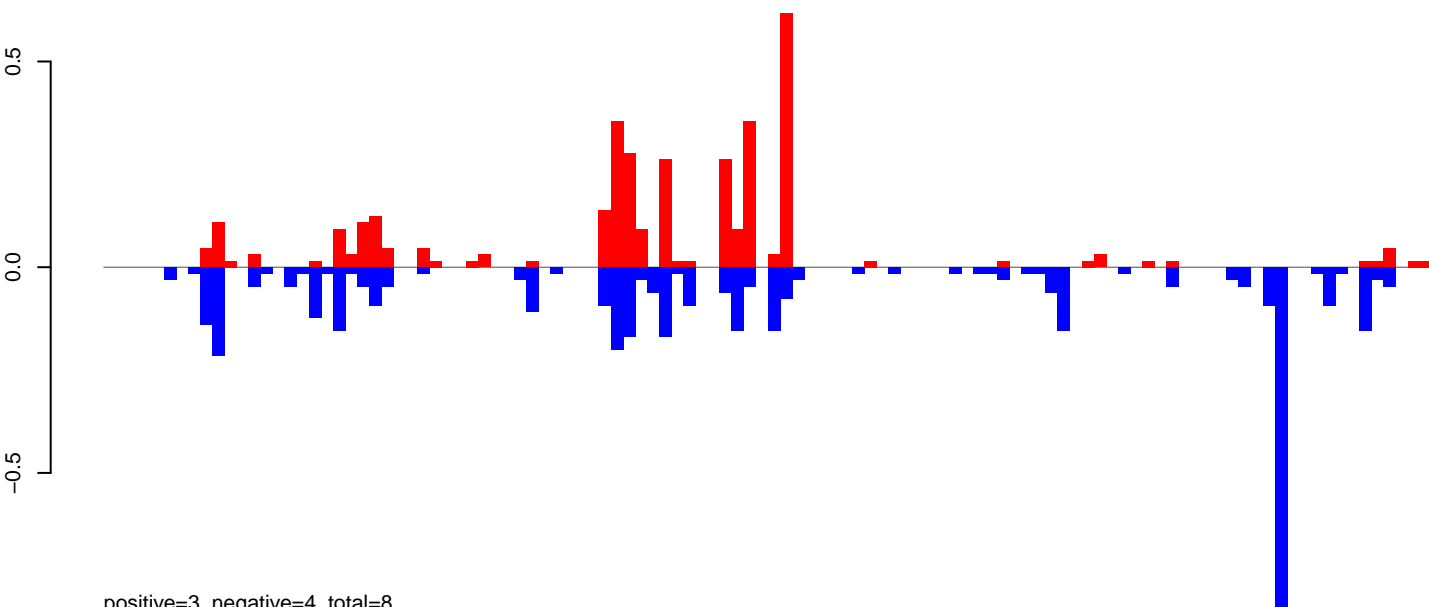

AeAlbo_CHIKV_9dpi.24_35.rep

positive=3, negative=4, total=8