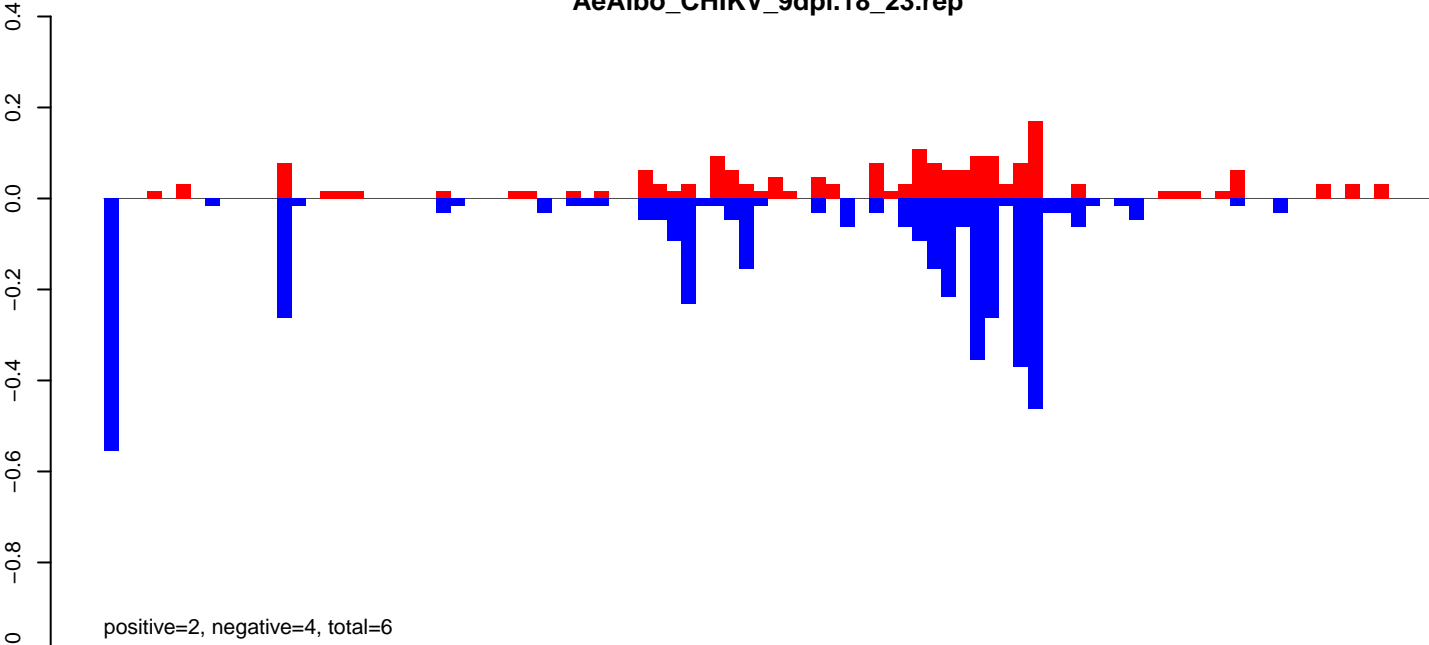

AeAlbo\_CHIKV\_9dpi.rep

Window size=25, length=3687, TE@ltr-1\_family-395@LINE\_R1-LOA:1-3687

AeAlbo\_CHIKV\_9dpi.18\_23.rep

AeAlbo\_CHIKV\_9dpi.24\_35.rep

AeAlbo\_CHIKV\_9dpi.rep

Window size=25, length=2288, TE@ltr-1\_family-6067@DNA:1-2288