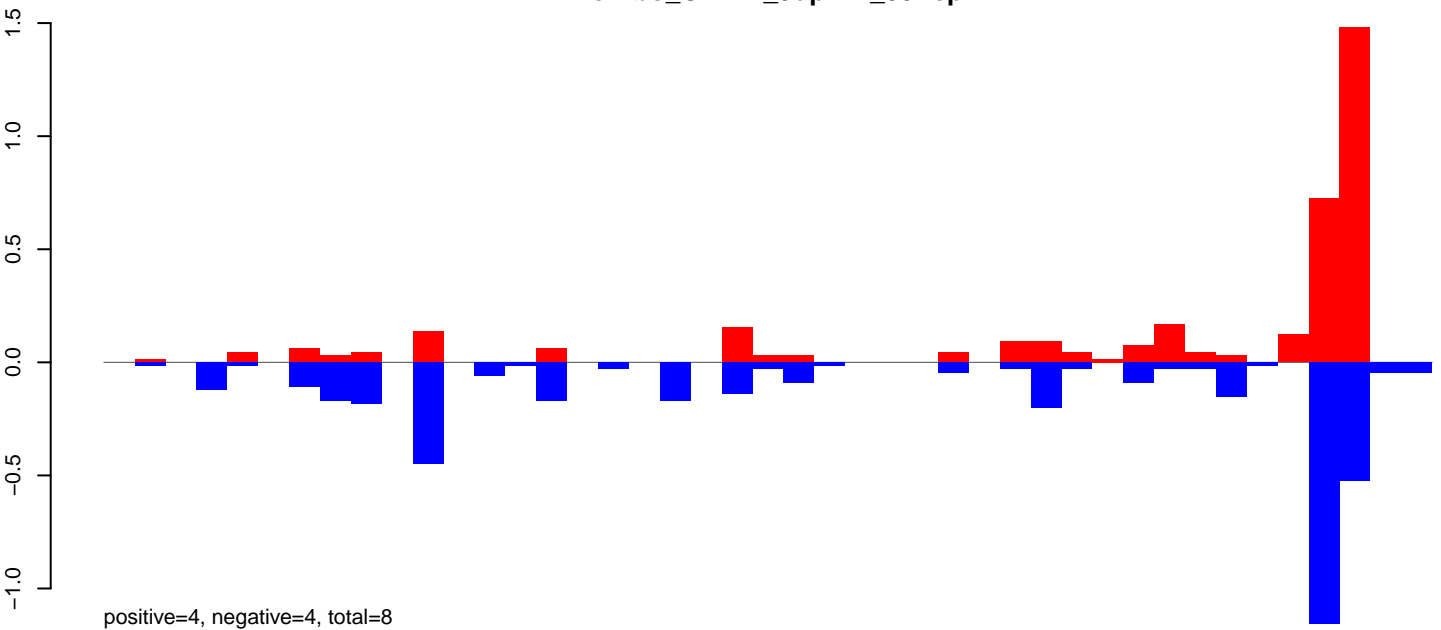

AeAlbo\_CHIKV\_9dpi.18\_23.rep

AeAlbo\_CHIKV\_9dpi.24\_35.rep

AeAlbo\_CHIKV\_9dpi.rep

AeAlbo\_CHIKV\_9dpi.18\_23.rep

AeAlbo\_CHIKV\_9dpi.24\_35.rep

AeAlbo\_CHIKV\_9dpi.rep

Window size=25, length=1055, TE@rnd-1\_family-376@RC\_Heliron:1-1055