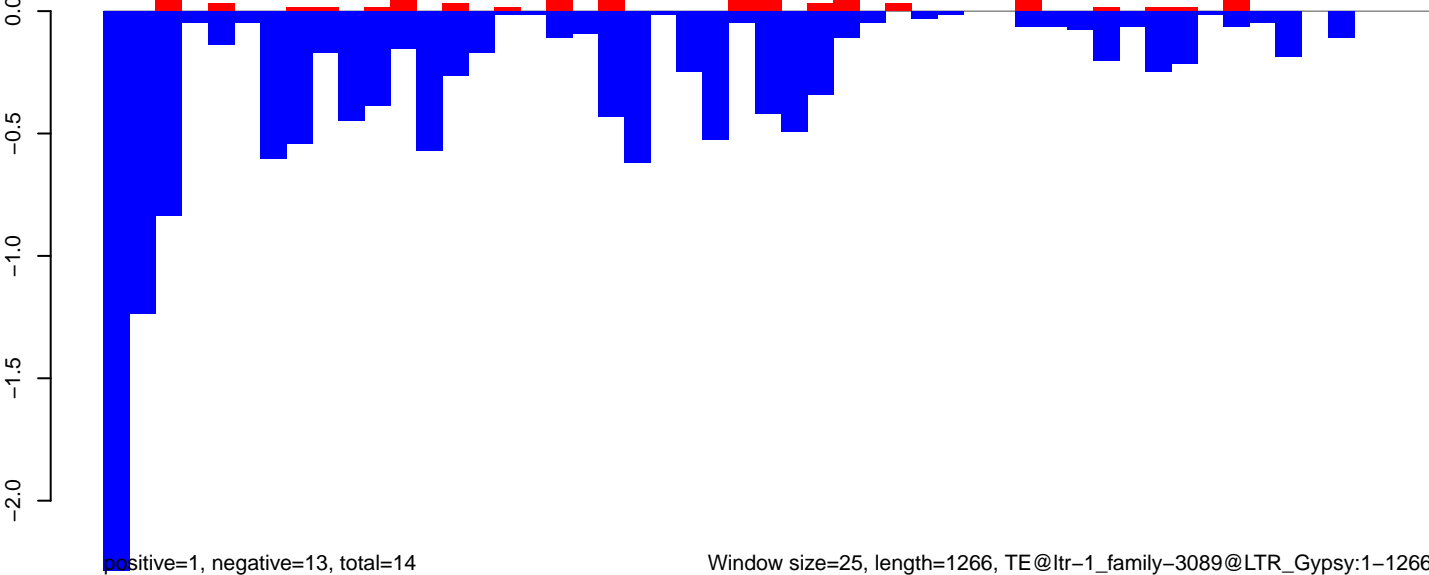

AeAlbo\_CHIKV\_9dpi.24\_35.rep

AeAlbo\_CHIKV\_9dpi.rep

AeAlbo\_CHIKV\_9dpi.18\_23.rep

AeAlbo\_CHIKV\_9dpi.24\_35.rep

AeAlbo\_CHIKV\_9dpi.rep

Window size=25, length=1266, TE@ltr-1\_family-3089@LTR\_Gypsy:1-1266