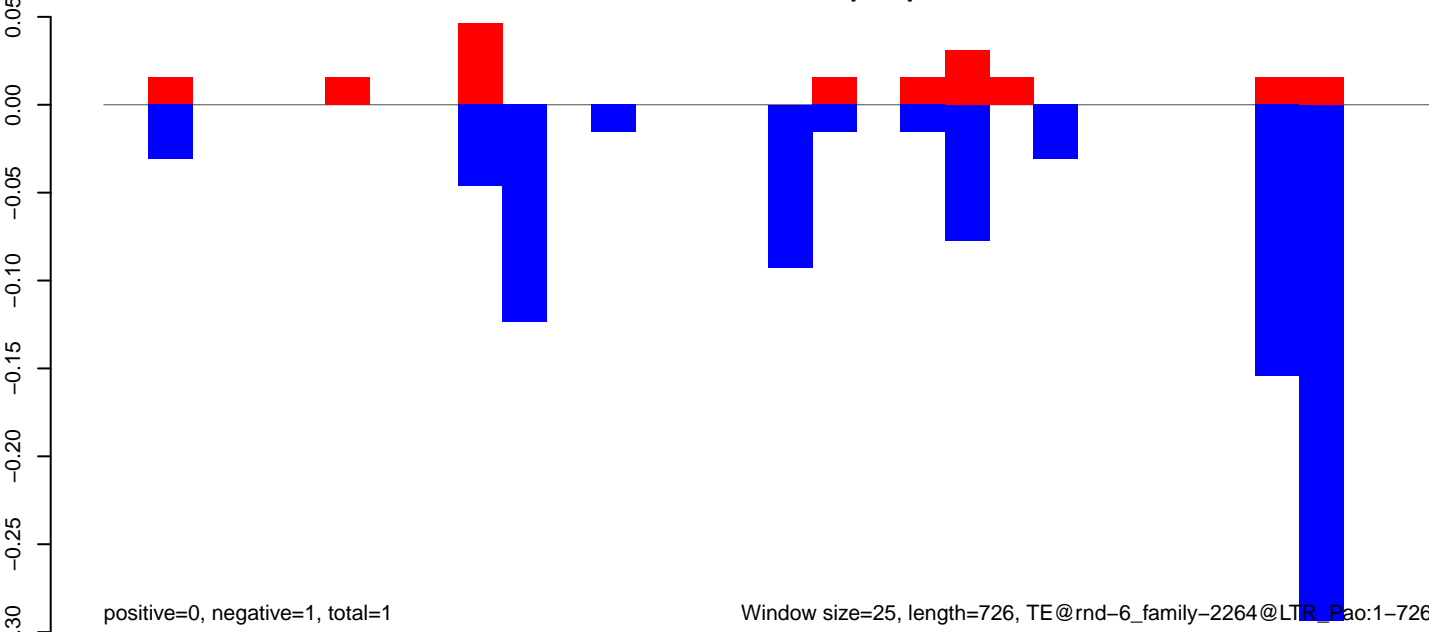

AeAlbo_CHIKV_9dpi.rep