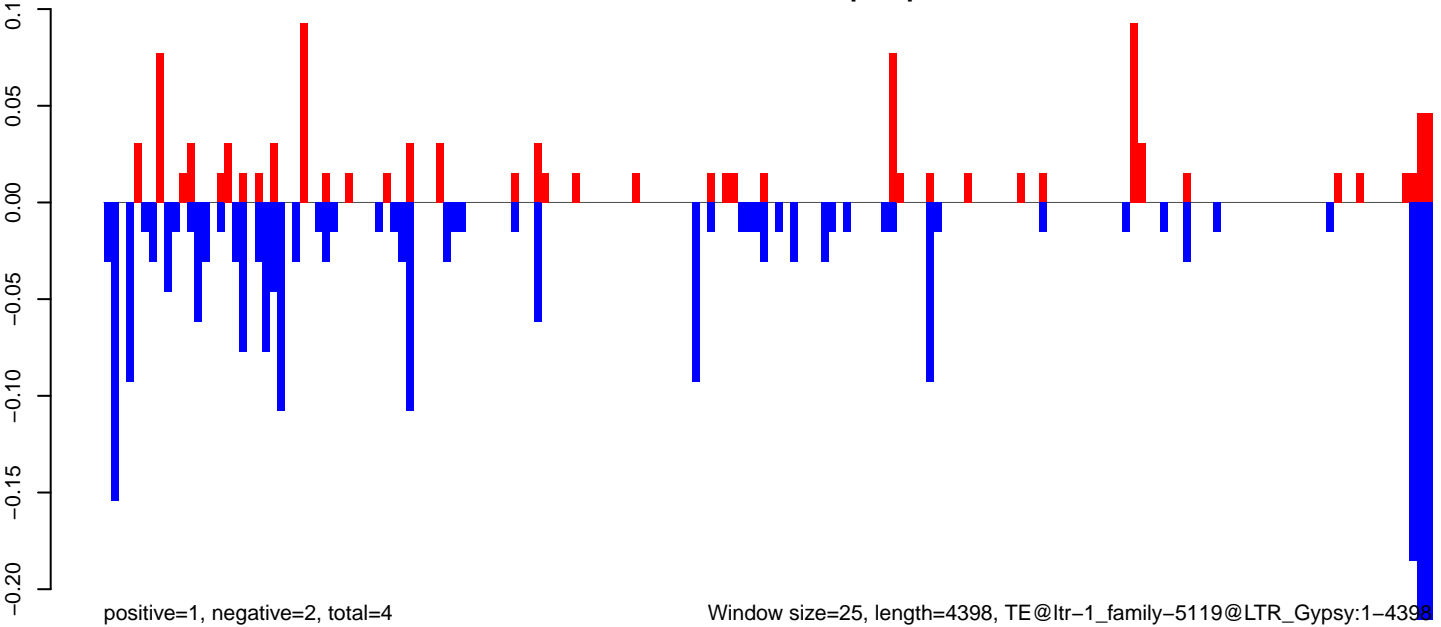

Window size=25, length=4398, TE@ltr-1\_family-5119@LTR\_Gypsy:1-4398

**AeAlbo\_CHIKV\_9dpi.18\_23.rep**

**AeAlbo\_CHIKV\_9dpi.24\_35.rep**

**AeAlbo\_CHIKV\_9dpi.rep**

Window size=25, length=2207, TE@ltr-1\_family-5074@LTR\_Gypsy:1-2207