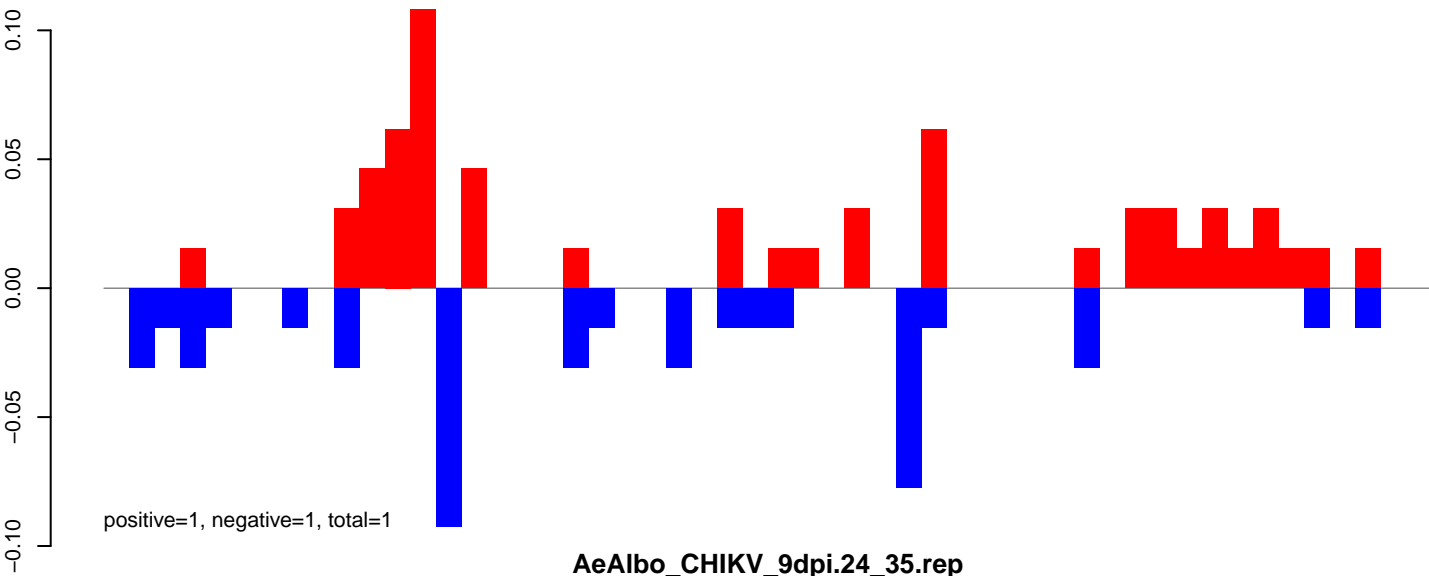

0 200 400 600 800 1000

AeAlbo\_CHIKV\_9dpi.18\_23.rep

AeAlbo\_CHIKV\_9dpi.24\_35.rep

AeAlbo\_CHIKV\_9dpi.rep

AeAlbo\_CHIKV\_9dpi.18\_23.rep

AeAlbo\_CHIKV\_9dpi.24\_35.rep

AeAlbo\_CHIKV\_9dpi.rep

Window size=25, length=1071, TE@rnd-4\_family-183@LINE\_I:1-1071