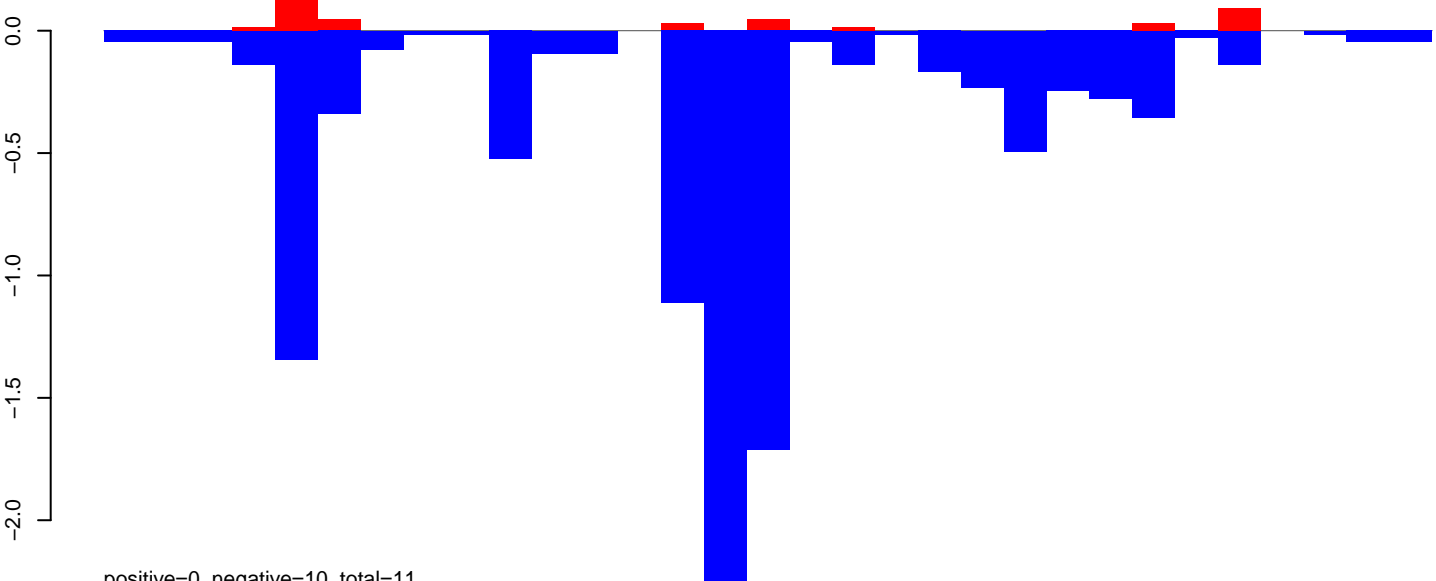

AeAlbo_CHIKV_9dpi.24_35.rep

positive=0, negative=10, total=11