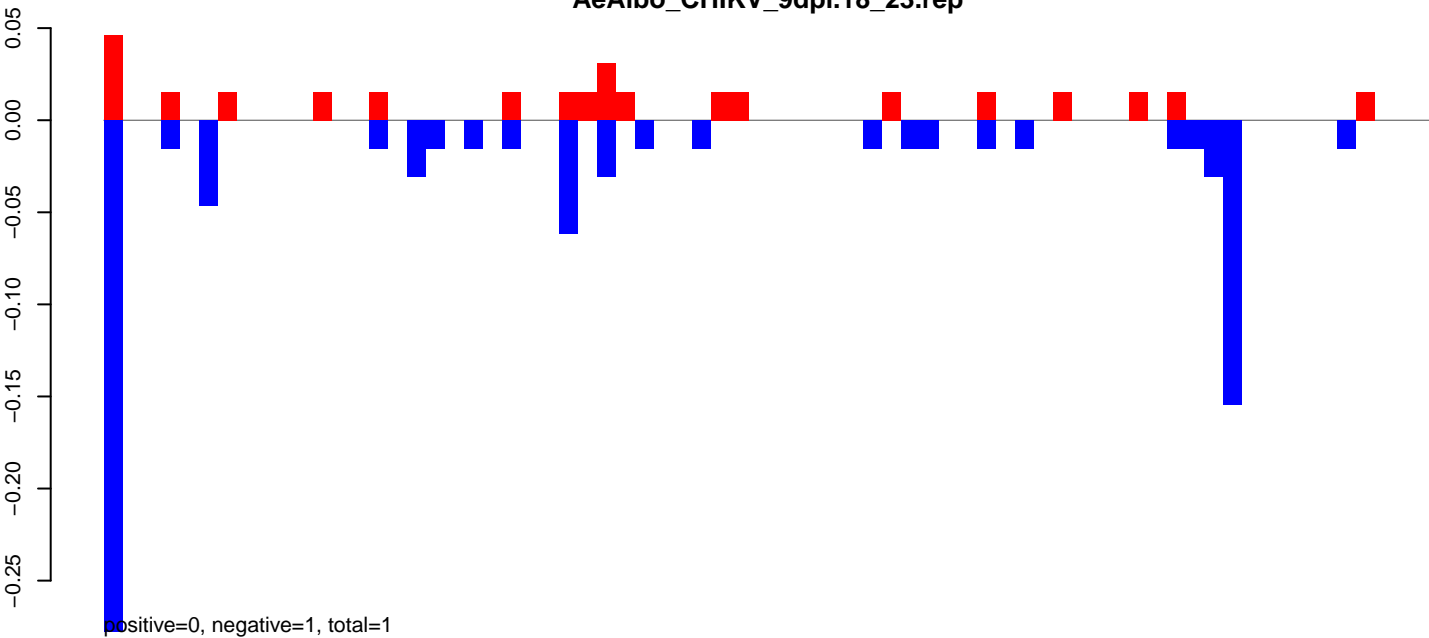

Window size=25, length=1123, TE@rnd-5\_family-2775@SINE\_tRNA-Deu-l:1-1123

0 200 400 600 800 1000

AeAlbo\_CHIKV\_9dpi.18\_23.rep

AeAlbo\_CHIKV\_9dpi.24\_35.rep

AeAlbo\_CHIKV\_9dpi.rep

AeAlbo\_CHIKV\_9dpi.18\_23.rep