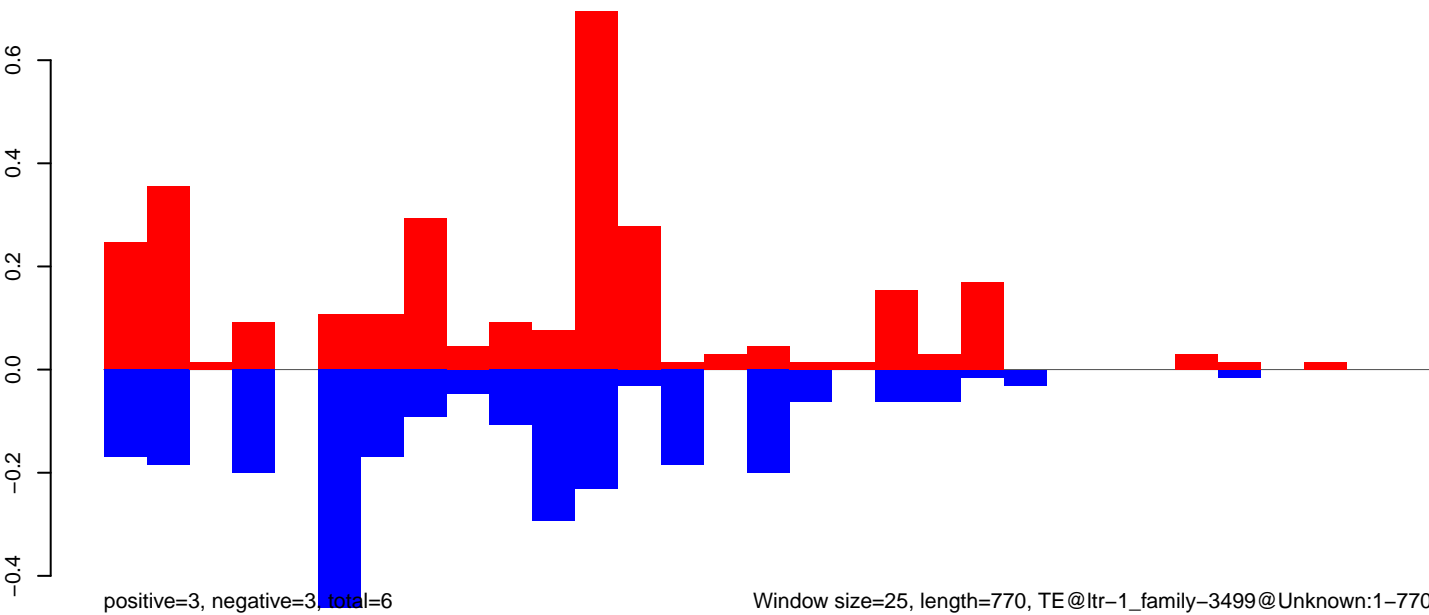

AeAlbo_CHIKV_9dpi.rep

Window size=25, length=770, TE@ltr-1_family-3499@Unknown:1-770

0 200 400 600 800