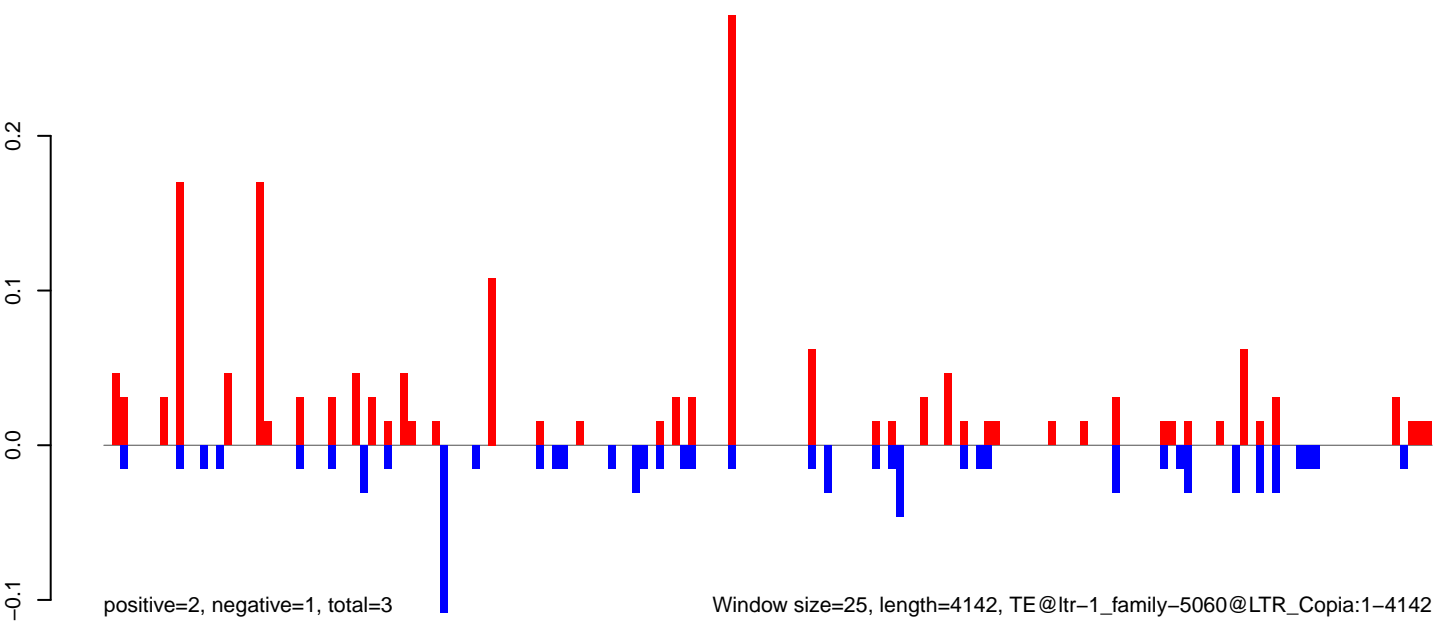

AeAlbo\_CHIKV\_9dpi.rep

positive=2, negative=7, total=9

Window size=25, length=1642, TE@ltr-1\_family-5154@LTR\_Gypsy:1-1642

0 500 1000 1500

AeAlbo\_CHIKV\_9dpi.18\_23.rep

AeAlbo\_CHIKV\_9dpi.24\_35.rep

AeAlbo\_CHIKV\_9dpi.rep