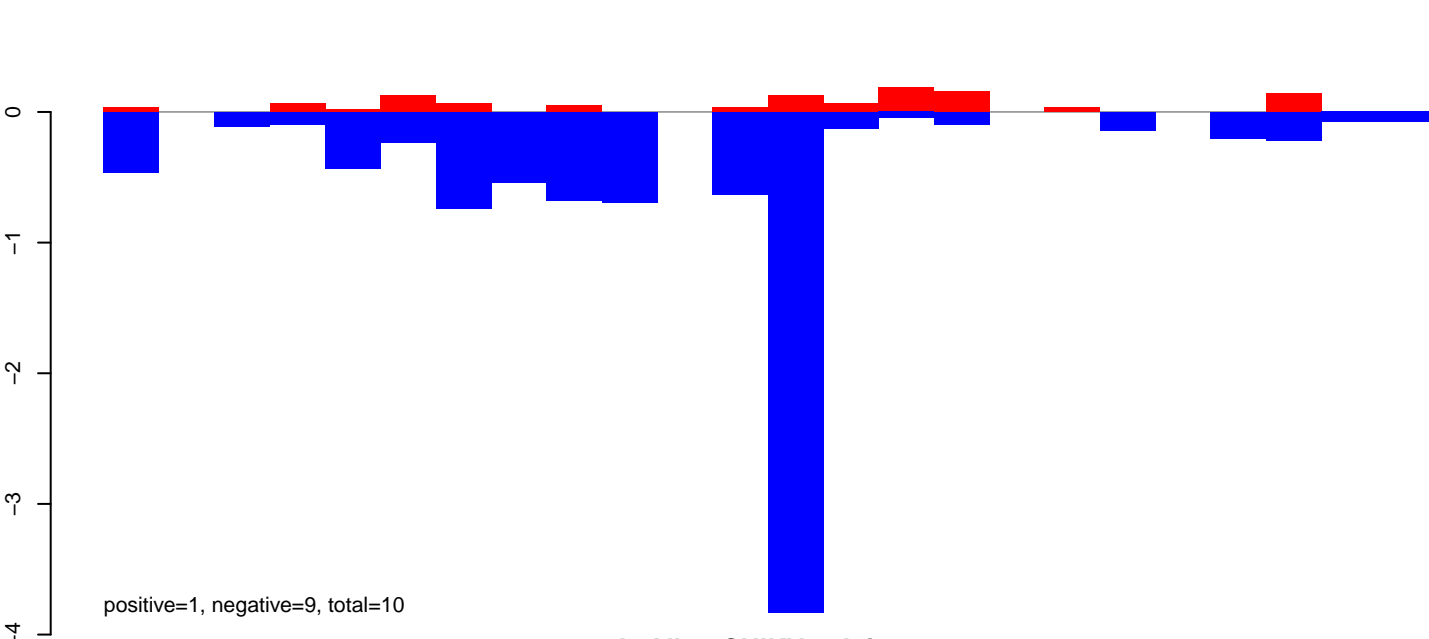

AeAlbo\_CHIKV\_9dpi.24\_35.rep

AeAlbo\_CHIKV\_9dpi.rep

Window size=25, length=588, TE@ltr-1\_family-736@LTR\_Gypsy:1-588