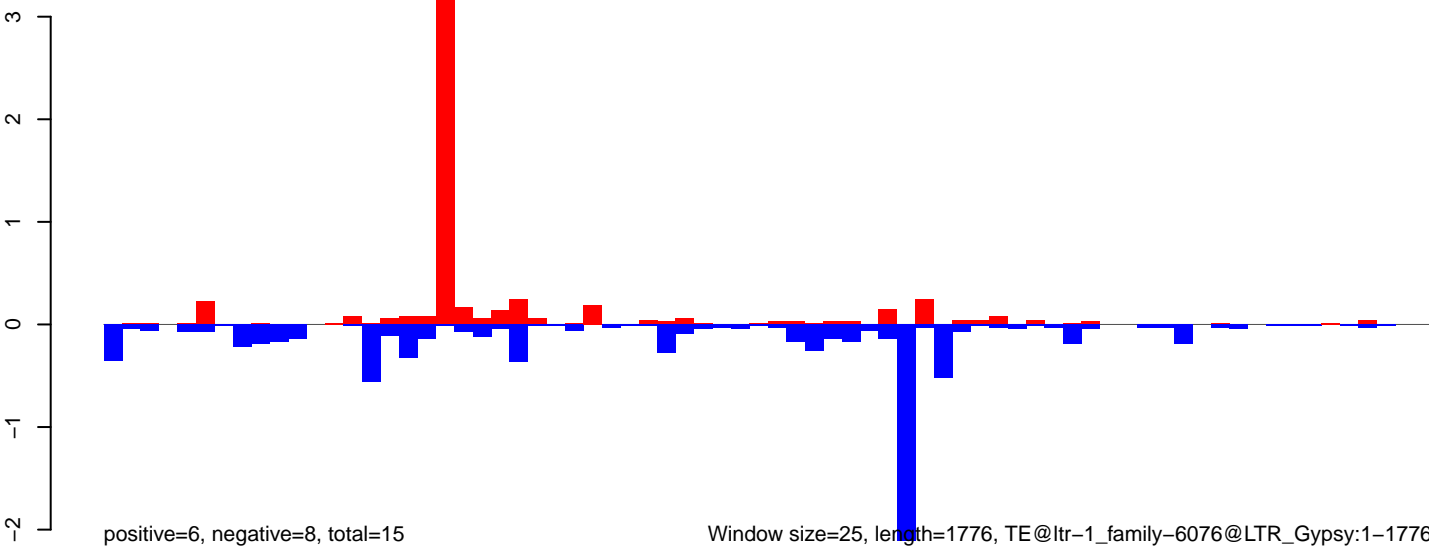

0 500 1000 1500