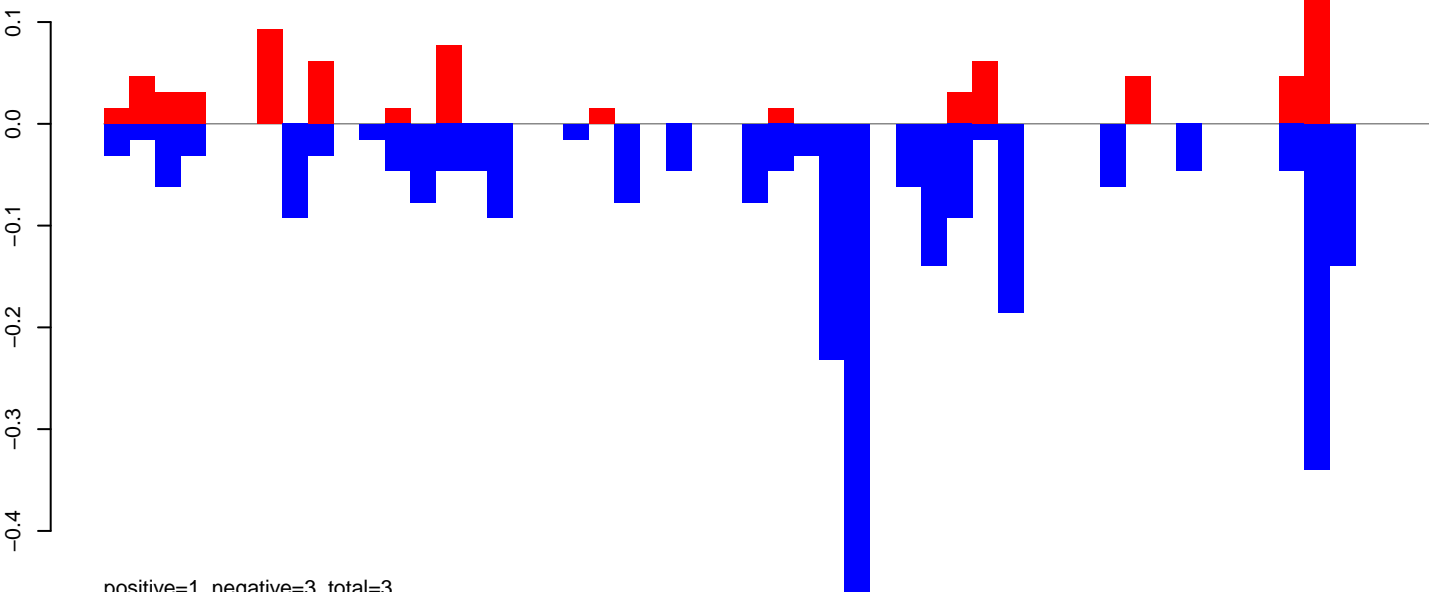

AeAlbo_CHIKV_9dpi.24_35.rep

positive=1, negative=3, total=3