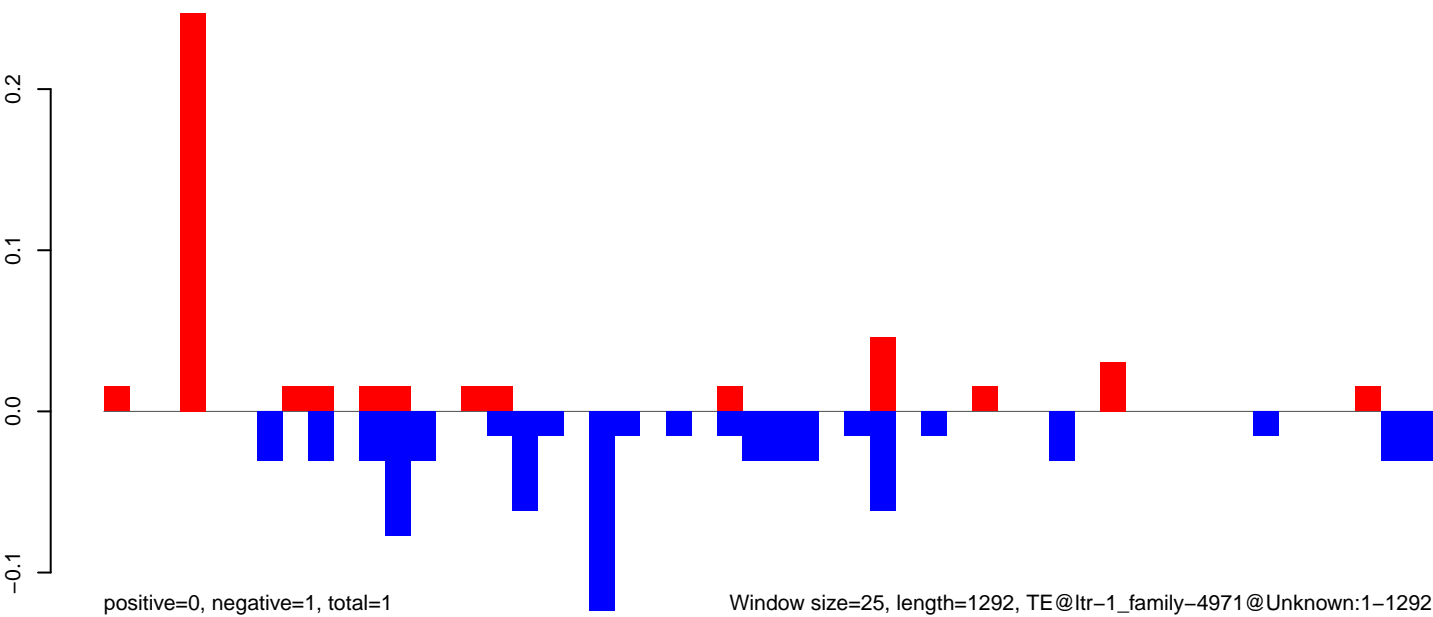

AeAlbo_CHIKV_9dpi.18_23.rep

AeAlbo_CHIKV_9dpi.rep