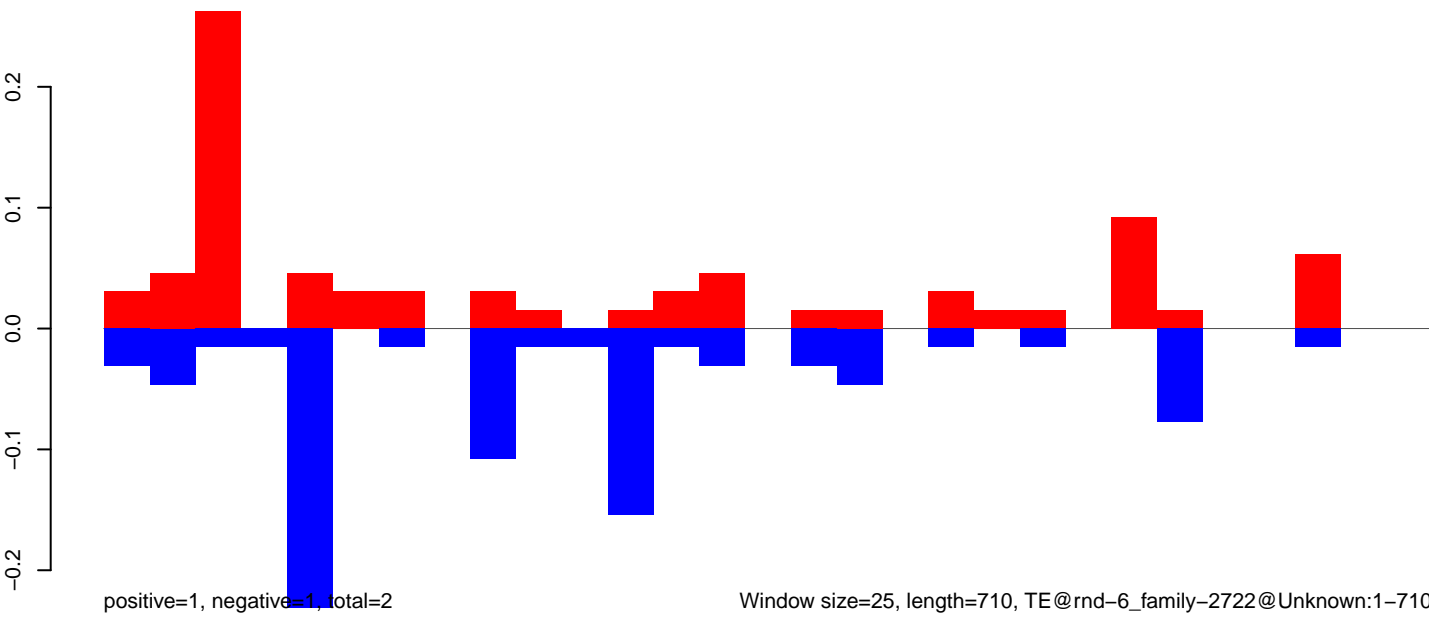

AeAlbo_CHIKV_9dpi.rep