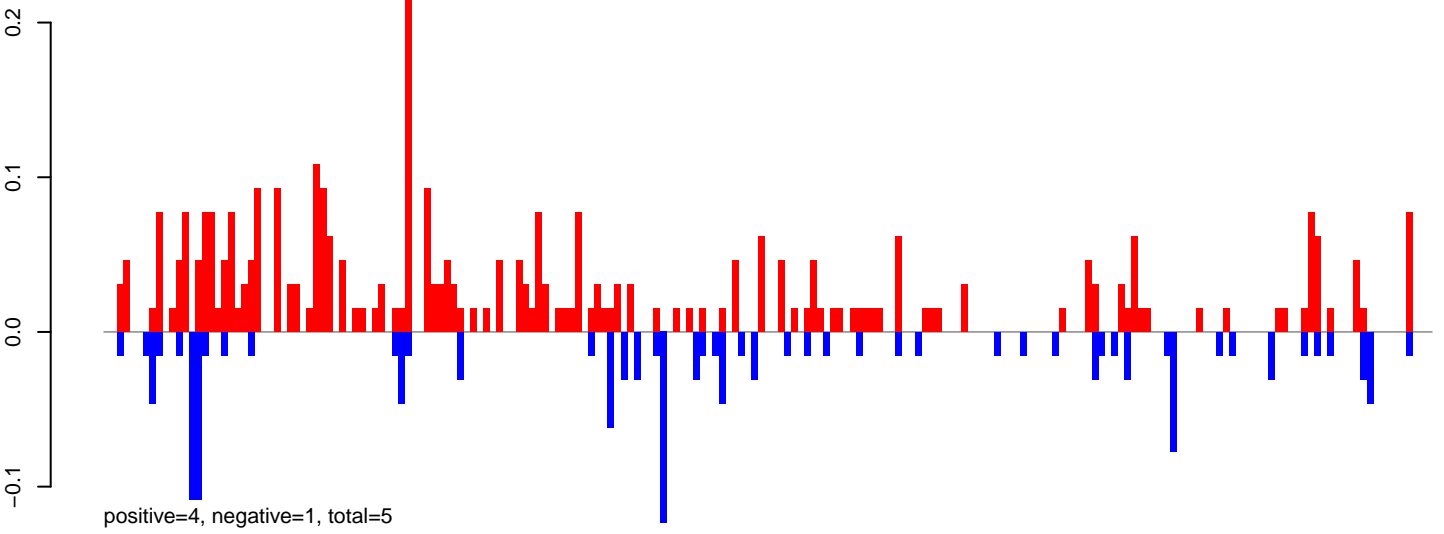

AeAlbo\_CHIKV\_9dpi.24\_35.rep

AeAlbo\_CHIKV\_9dpi.rep

AeAlbo\_CHIKV\_9dpi.18\_23.rep

AeAlbo\_CHIKV\_9dpi.24\_35.rep

AeAlbo\_CHIKV\_9dpi.rep

Window size=25, length=4253, TE@ltr-1\_family-5731@LTR\_Gypsy:1-4253