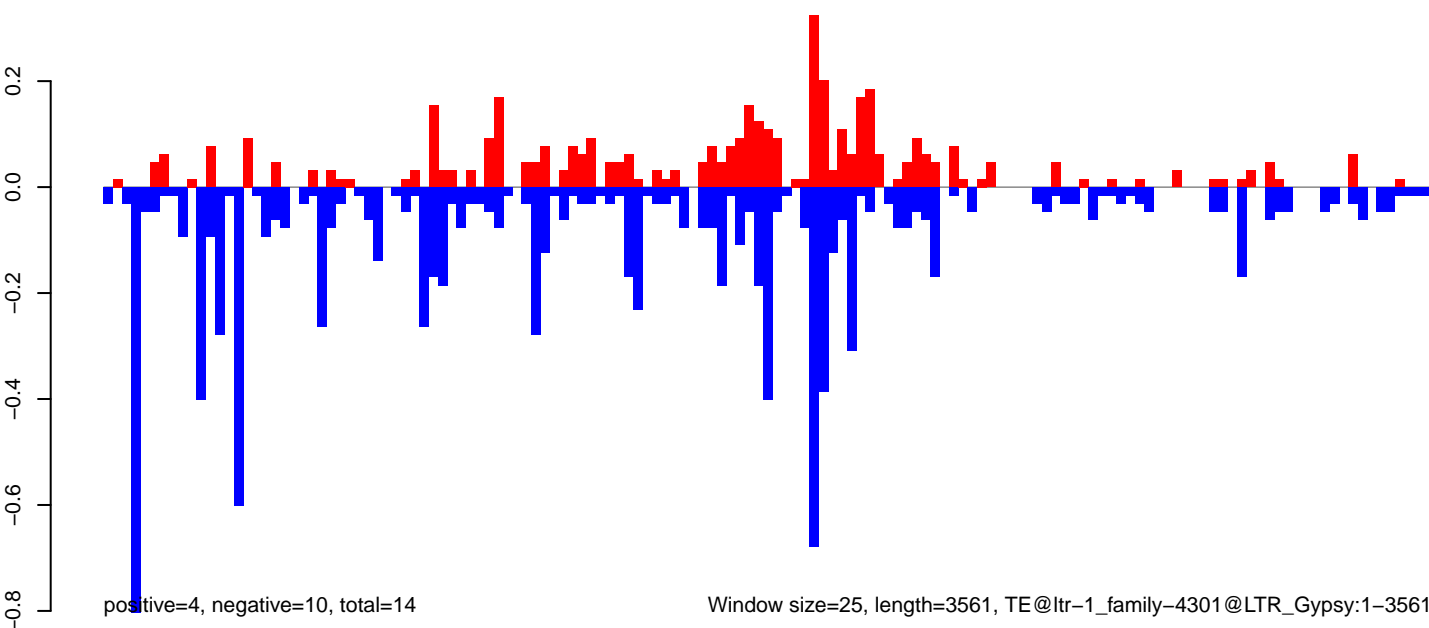

AeAlbo_CHIKV_9dpi.rep

Window size=25, length=3561, TE@ltr-1_family-4301@LTR_Gypsy:1-3561