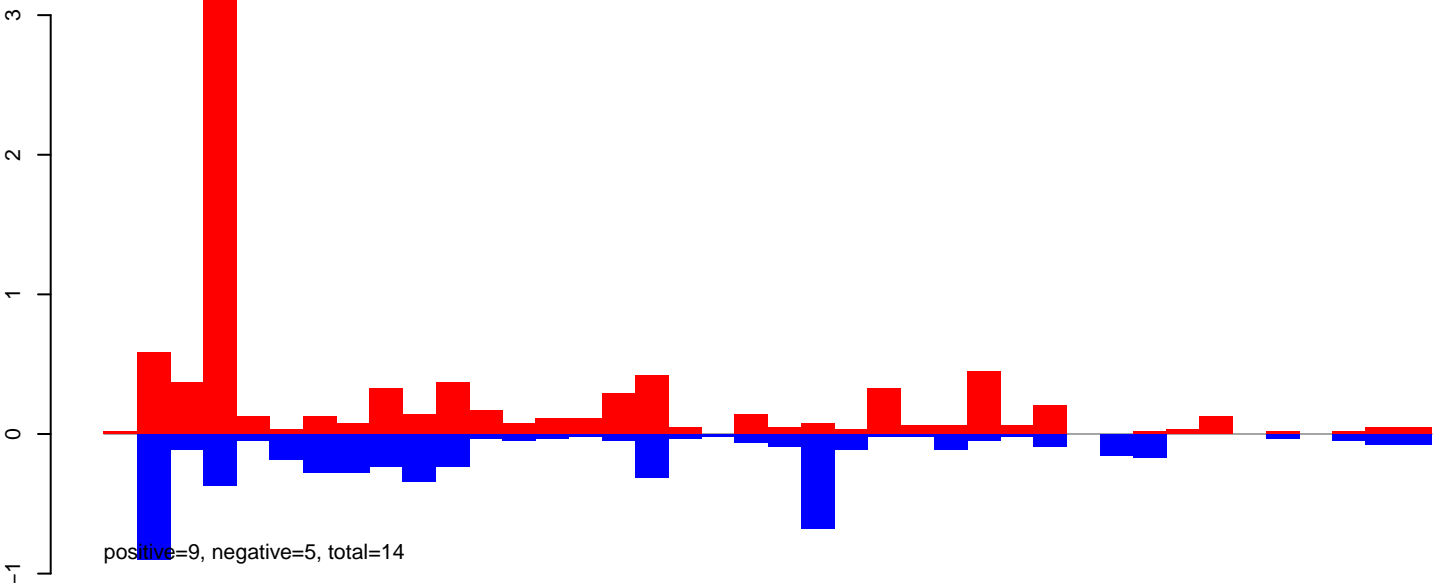

AeAlbo_CHIKV_9dpi.18_23.rep

AeAlbo_CHIKV_9dpi.24_35.rep