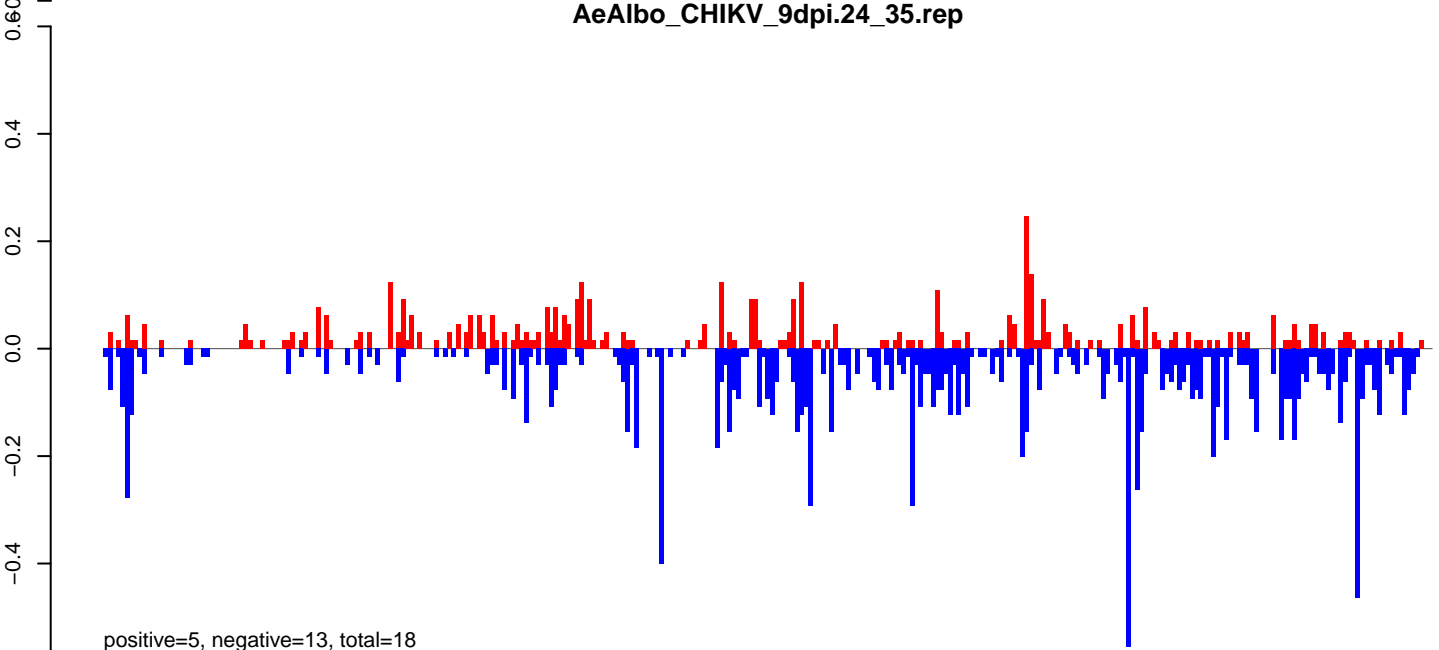

AeAlbo_CHIKV_9dpi.24_35.rep