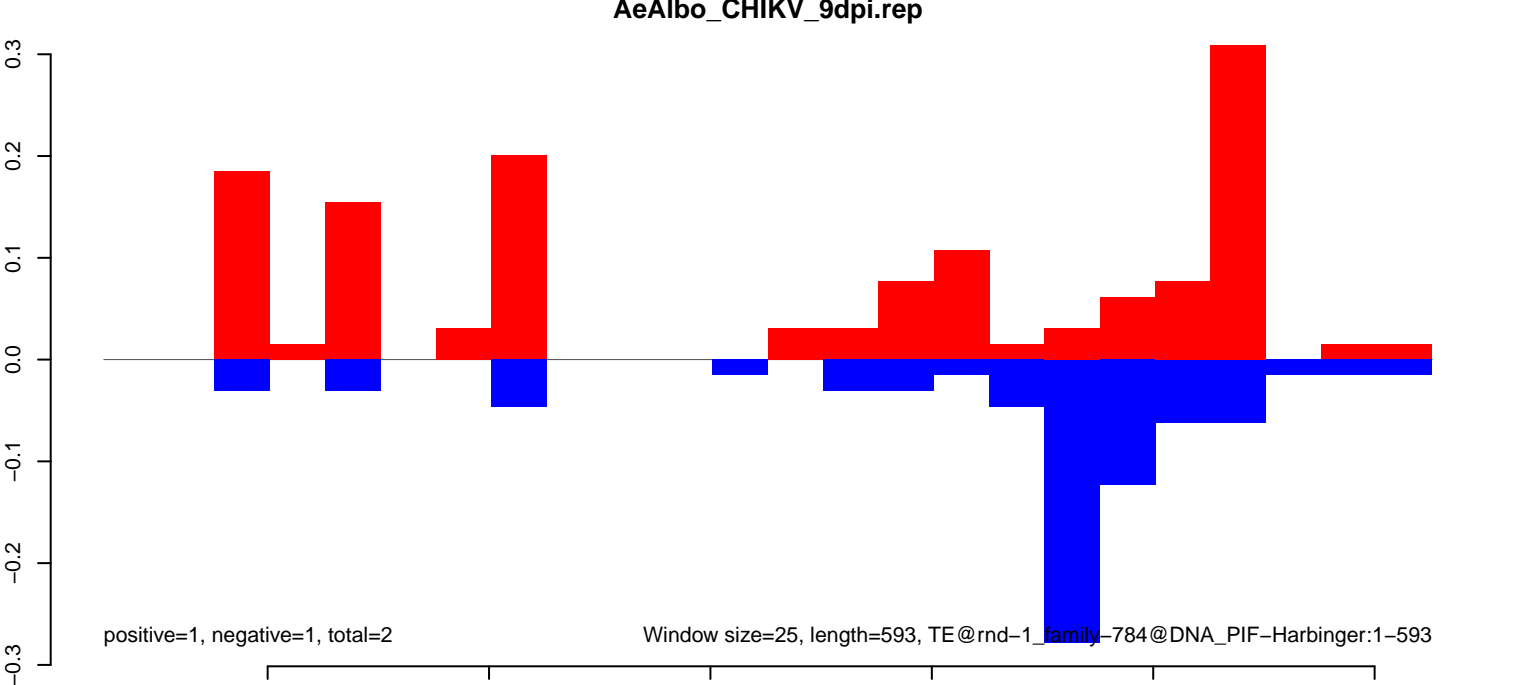

AeAlbo_CHIKV_9dpi.rep