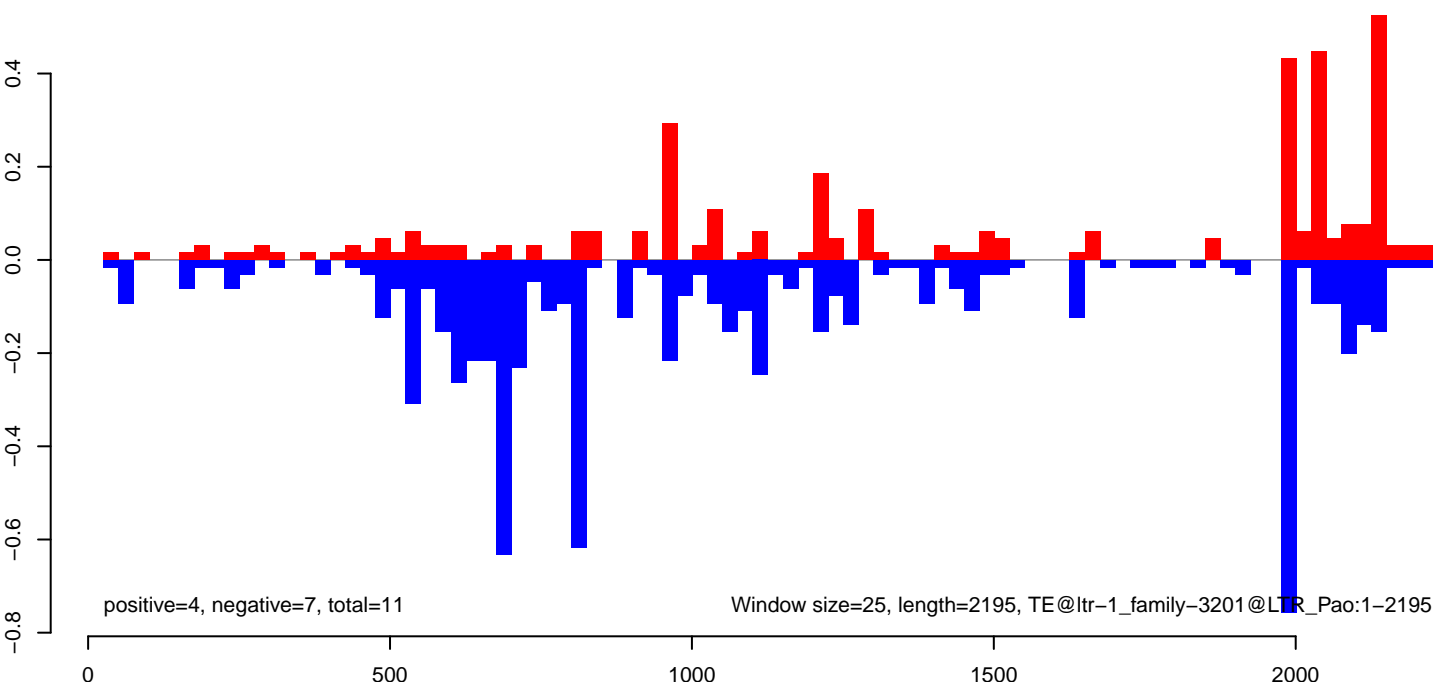

AeAlbo_CHIKV_9dpi.rep