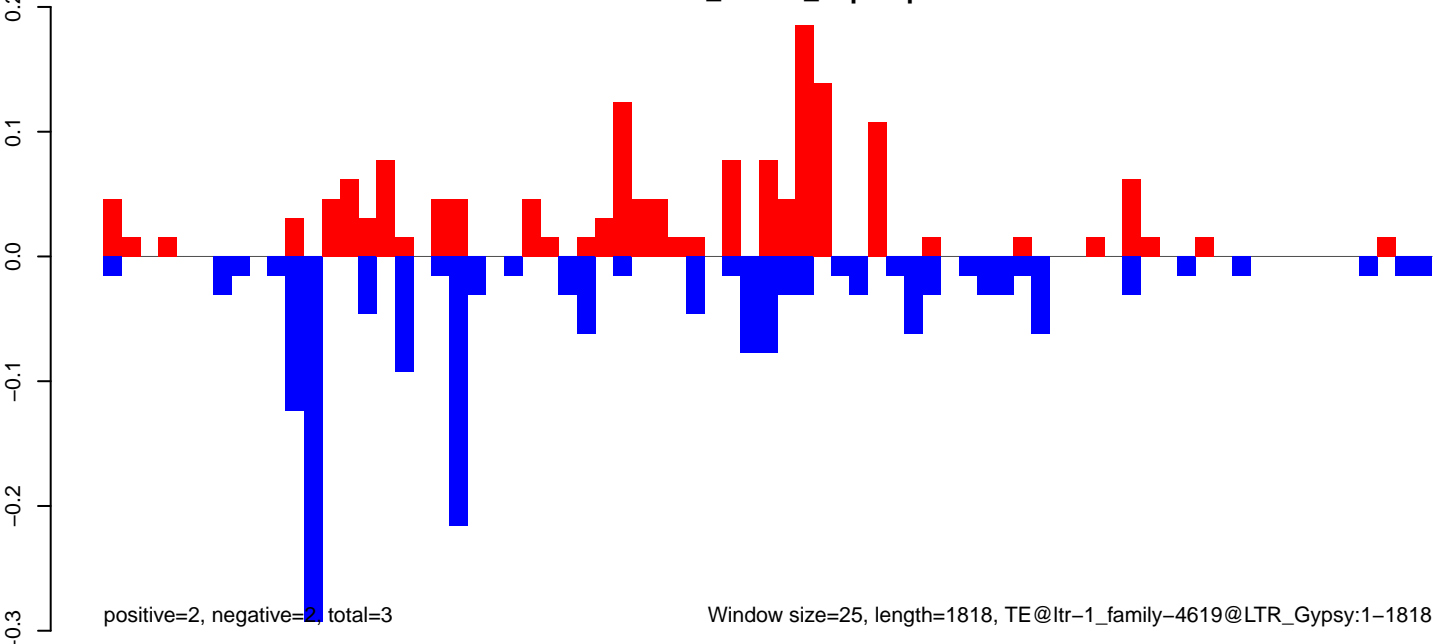

AeAlbo\_CHIKV\_9dpi.18\_23.rep

AeAlbo\_CHIKV\_9dpi.24\_35.rep

AeAlbo\_CHIKV\_9dpi.rep

Window size=25, length=1818, TE@ltr-1\_family-4619@LTR\_Gypsy:1-1818

AeAlbo\_CHIKV\_9dpi.18\_23.rep

AeAlbo\_CHIKV\_9dpi.24\_35.rep