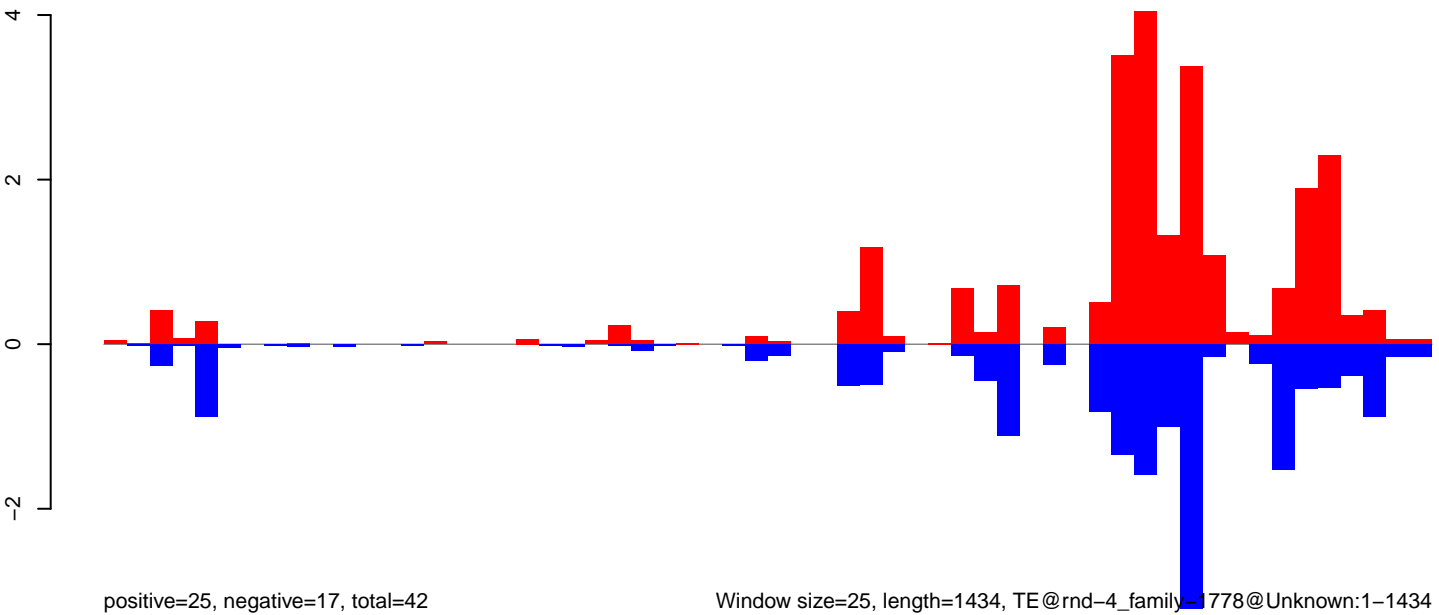

AeAlbo\_CHIKV\_9dpi.rep

AeAlbo\_CHIKV\_9dpi.18\_23.rep

AeAlbo\_CHIKV\_9dpi.24\_35.rep

AeAlbo\_CHIKV\_9dpi.rep

Window size=25, length=1434, TE@rnd-4\_family\_1778@Unknown:1-1434

0 500 1000 1500

AeAlbo\_CHIKV\_9dpi.18\_23.rep