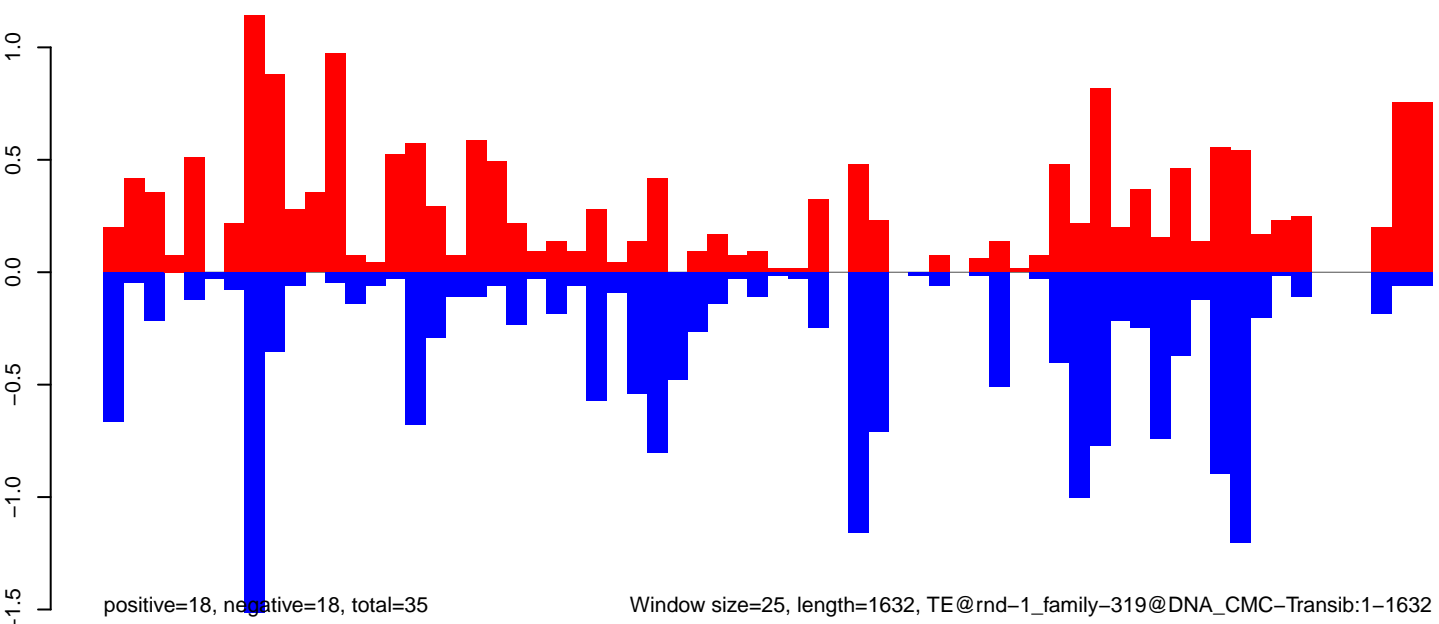

AeAlbo\_CHIKV\_9dpi.rep

Window size=25, length=5202, TE@rnd\_6\_family-1012@Unknown:1-5202

0 1000 2000 3000 4000 5000

**AeAlbo\_CHIKV\_9dpi.18\_23.rep**

**AeAlbo\_CHIKV\_9dpi.24\_35.rep**

**AeAlbo\_CHIKV\_9dpi.rep**