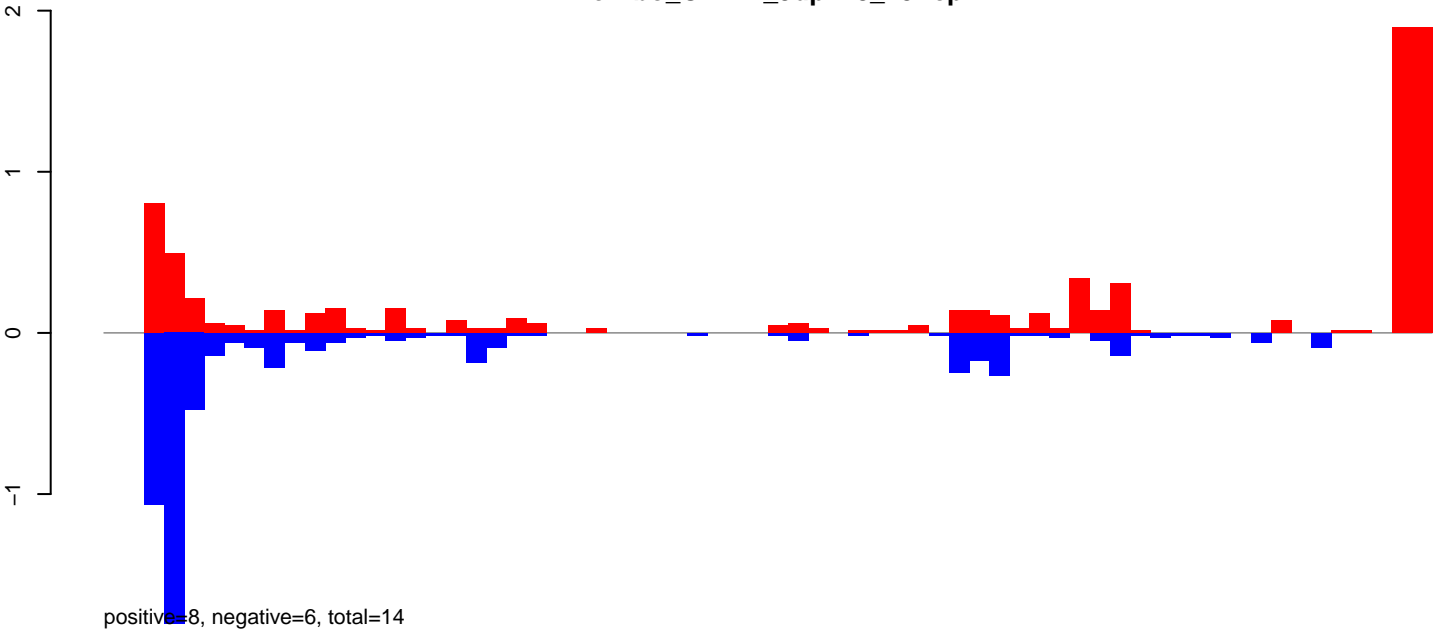

Window size=25, length=2375, TE@ltr-1\_family-4523@LTR\_Gypsy:1-2375

0 500 1000 1500 2000

AeAlbo\_CHIKV\_9dpi.18\_23.rep

AeAlbo\_CHIKV\_9dpi.24\_35.rep

AeAlbo\_CHIKV\_9dpi.rep

AeAlbo\_CHIKV\_9dpi.18\_23.rep