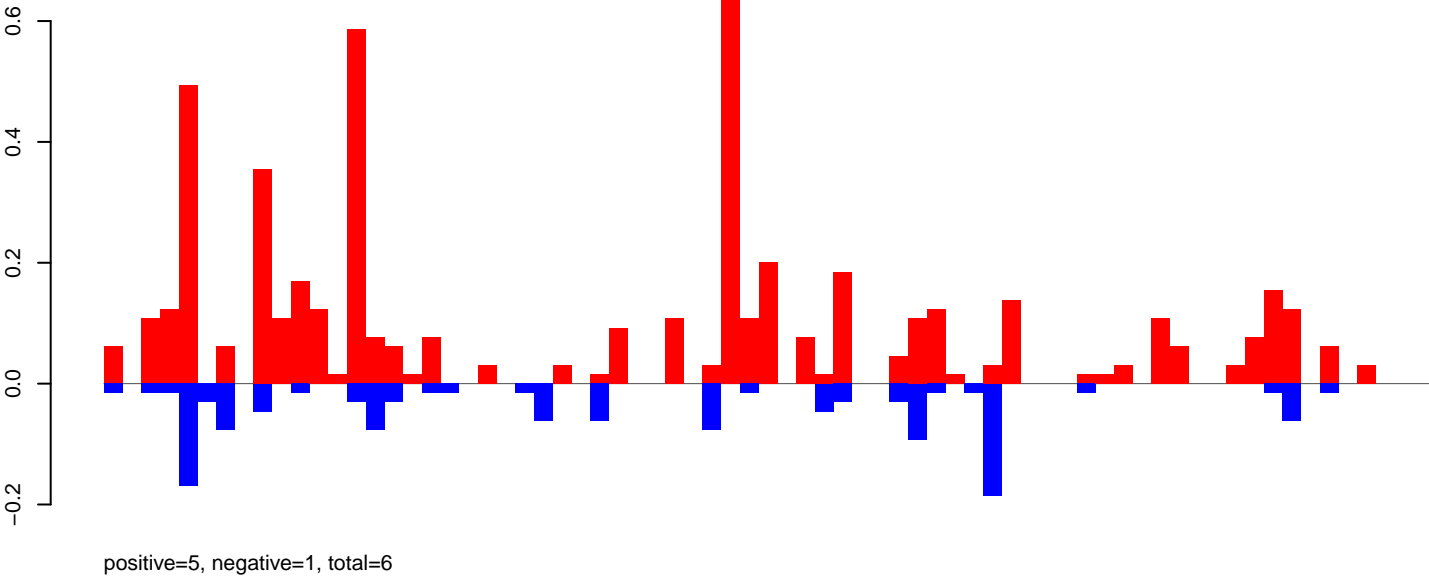

AeAlbo_CHIKV_9dpi.24_35.rep