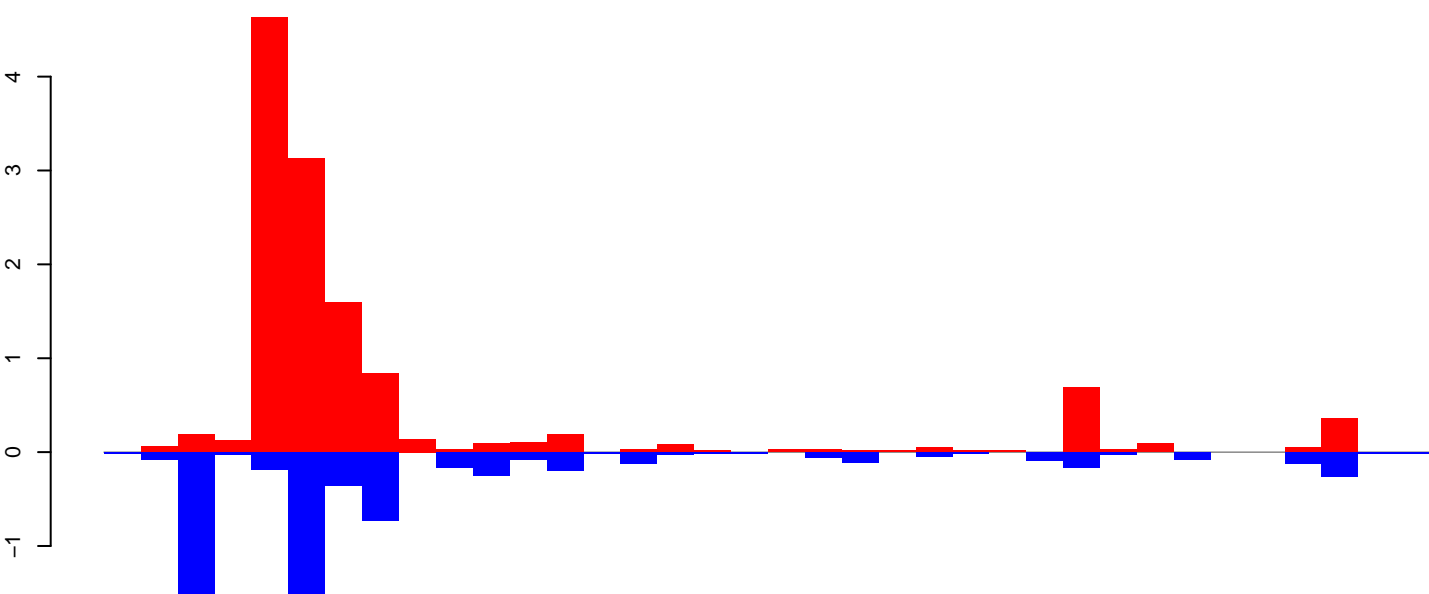

AeAlbo_CHIKV_9dpi.rep

Window size=25, length=879, TE@ltr-1_family-84@LTR_Pao:1-879

0 200 400 600 800