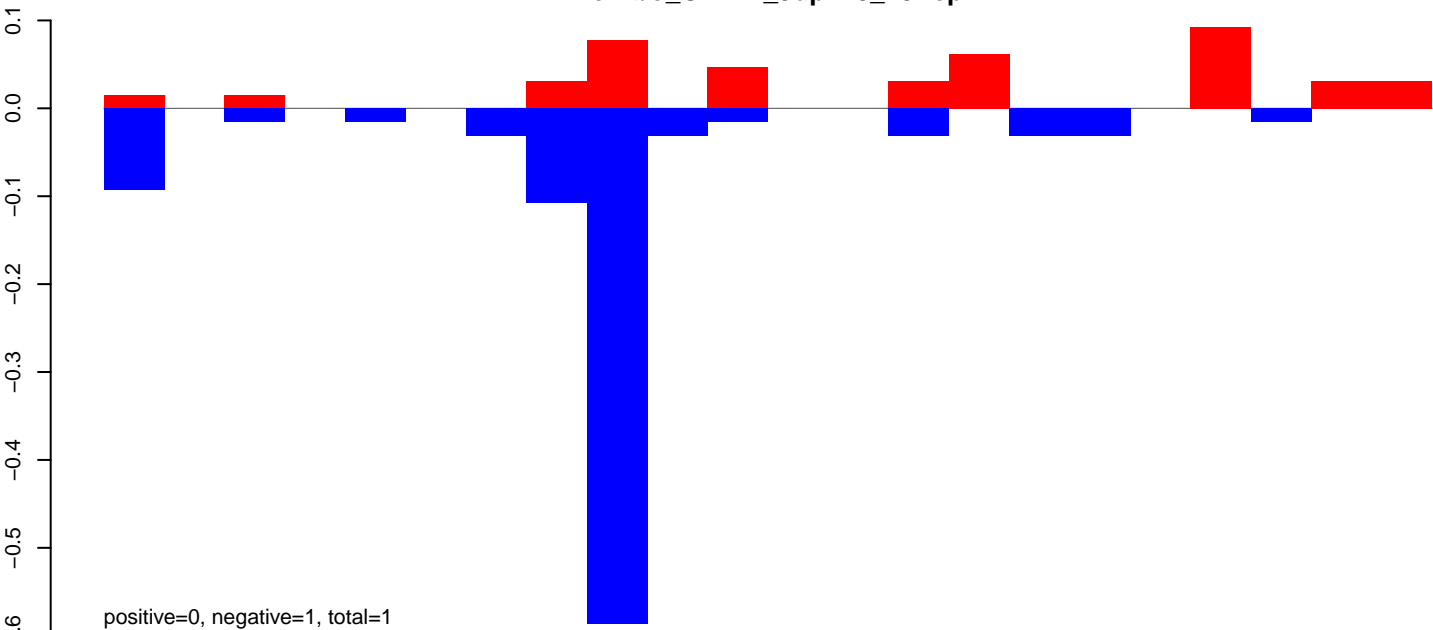

**AeAlbo\_CHIKV\_9dpi.24\_35.rep**

**AeAlbo\_CHIKV\_9dpi.rep**

Window size=25, length=540, TE@ltr-1\_family-1555@LTR\_Pao:1-540

AeAlbo\_CHIKV\_9dpi.18\_23.rep

AeAlbo\_CHIKV\_9dpi.24\_35.rep

AeAlbo\_CHIKV\_9dpi.rep