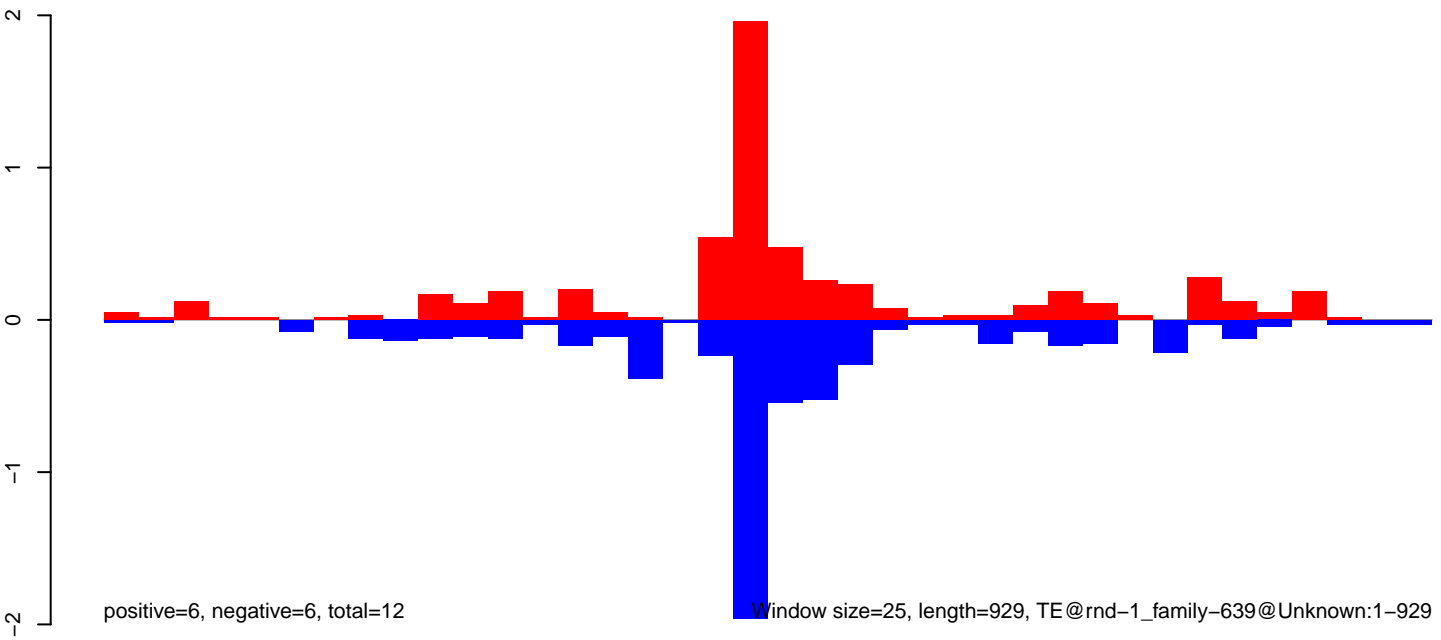

**AeAlbo\_CHIKV\_9dpi.18\_23.rep**

**AeAlbo\_CHIKV\_9dpi.24\_35.rep**

**AeAlbo\_CHIKV\_9dpi.rep**

**AeAlbo\_CHIKV\_9dpi.18\_23.rep**

**AeAlbo\_CHIKV\_9dpi.24\_35.rep**

**AeAlbo\_CHIKV\_9dpi.rep**

Window size=25, length=952, TE@rnd-1\_family-298@DNA\_Sola-2:1-952