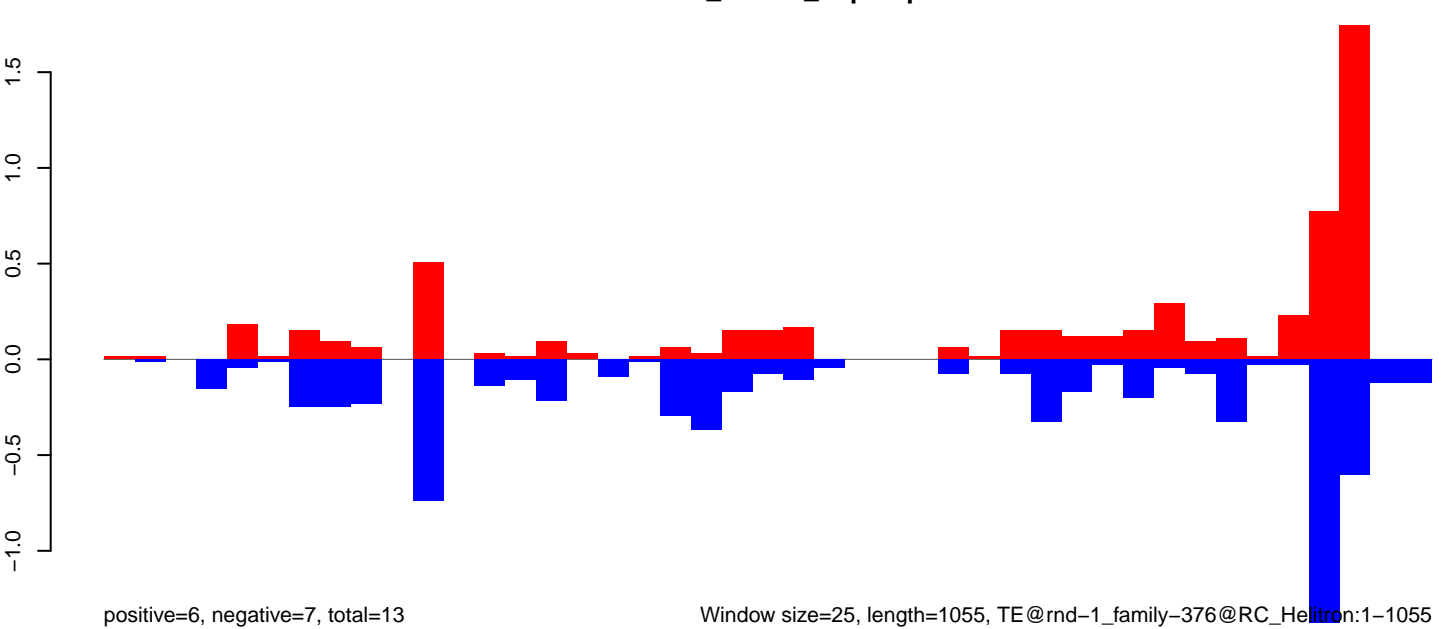

AeAlbo\_CHIKV\_9dpi.18\_23.rep

AeAlbo\_CHIKV\_9dpi.24\_35.rep

AeAlbo\_CHIKV\_9dpi.rep

AeAlbo\_CHIKV\_9dpi.18\_23.rep

AeAlbo\_CHIKV\_9dpi.24\_35.rep

AeAlbo\_CHIKV\_9dpi.rep

Window size=25, length=1055, TE@rnd-1\_family-376@RC\_Heliron:1-1055