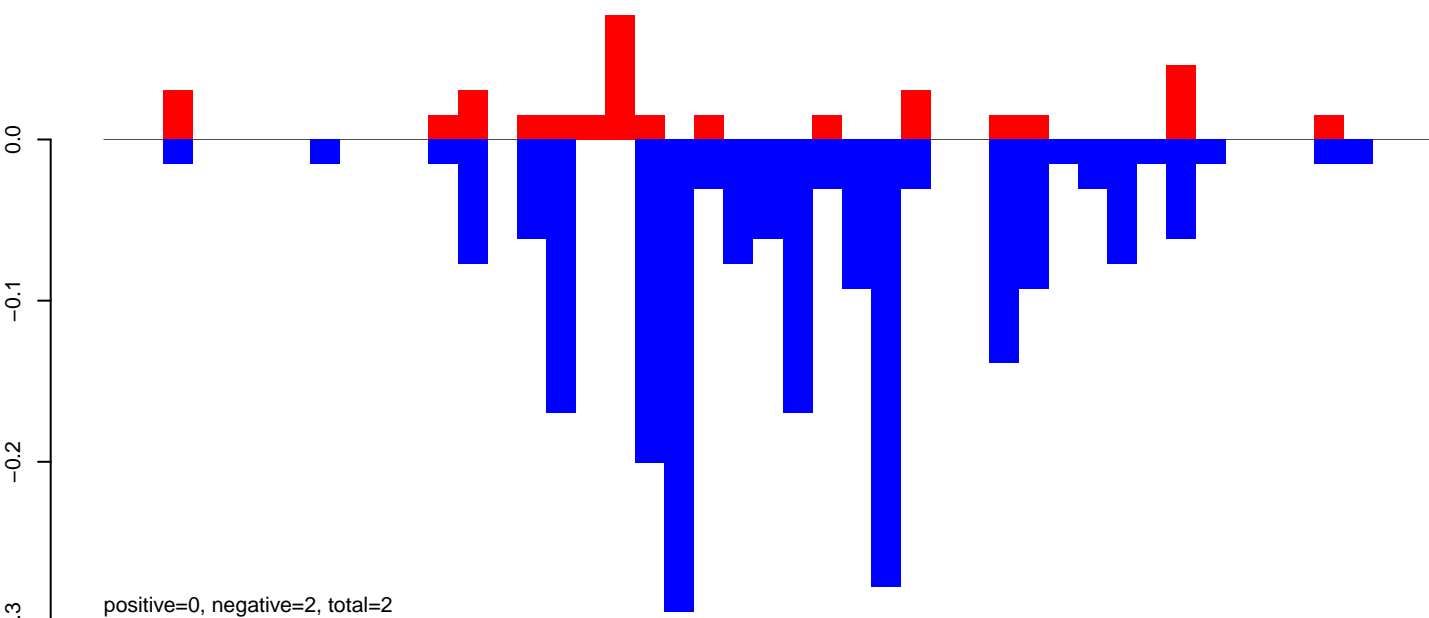

AeAlbo_CHIKV_9dpi.24_35.rep