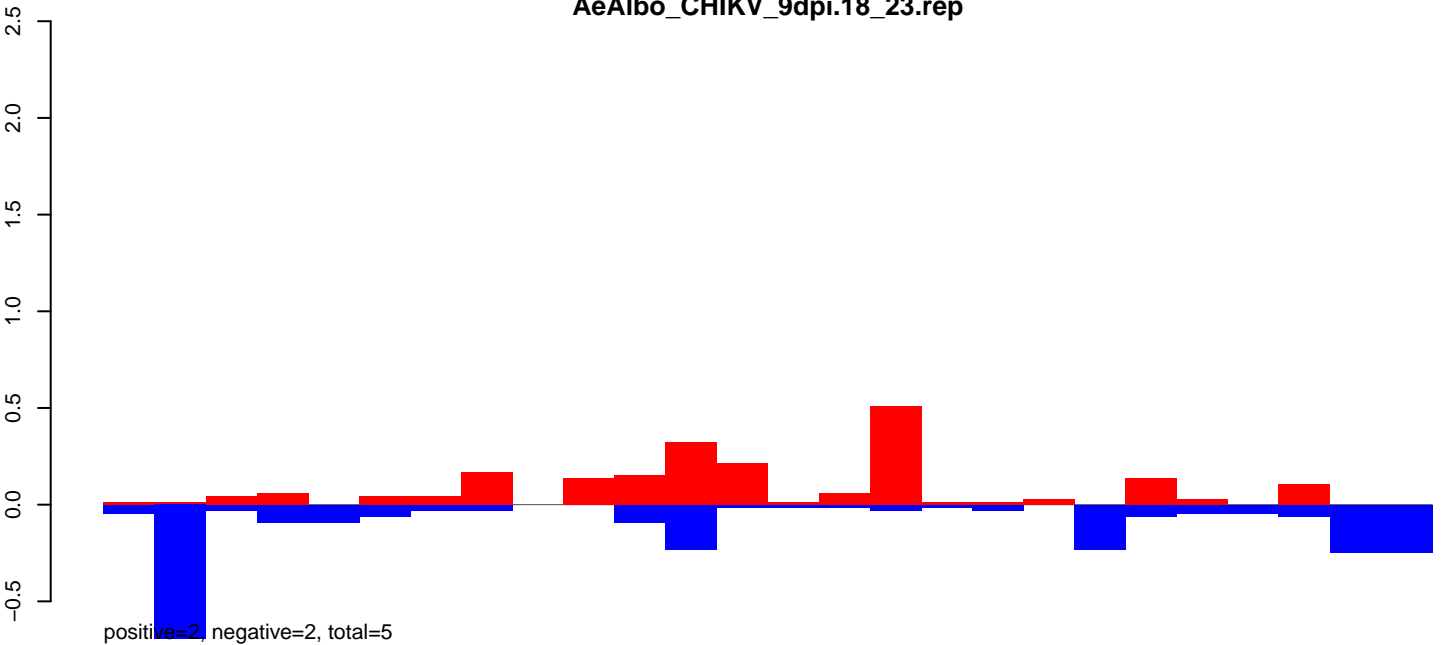

AeAlbo_CHIKV_9dpi.18_23.rep