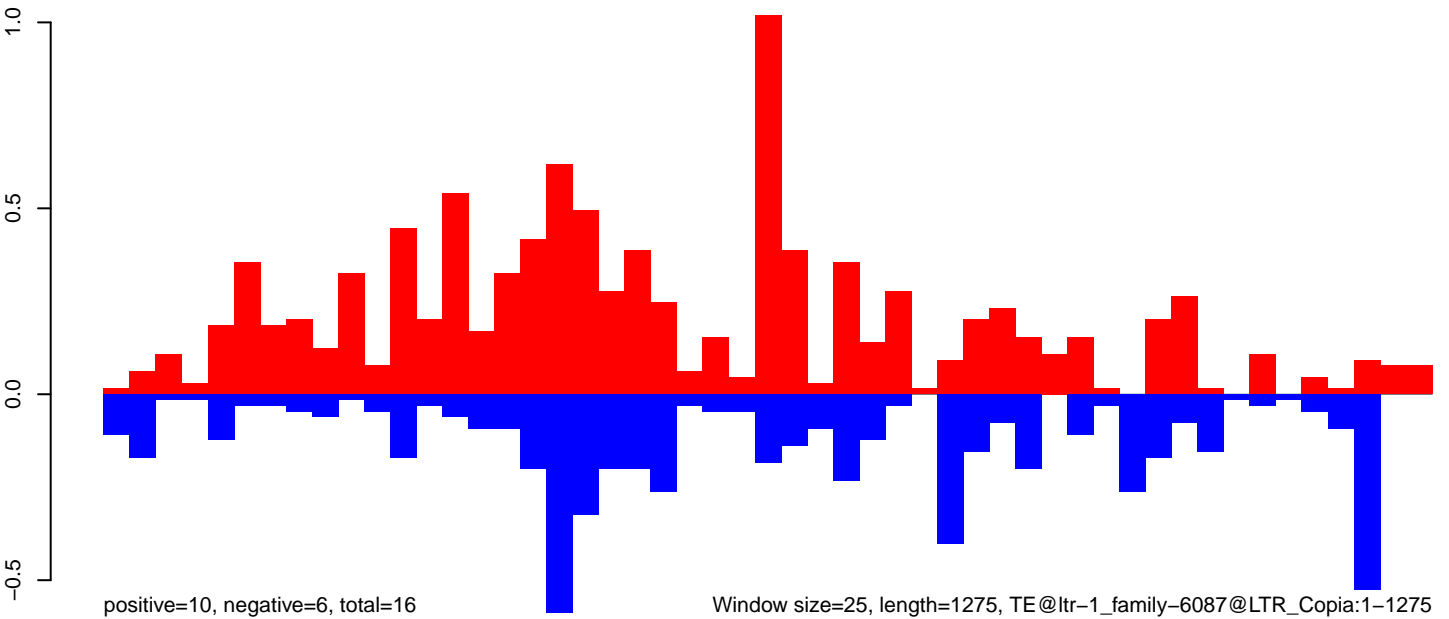

AeAlbo_CHIKV_9dpi.rep