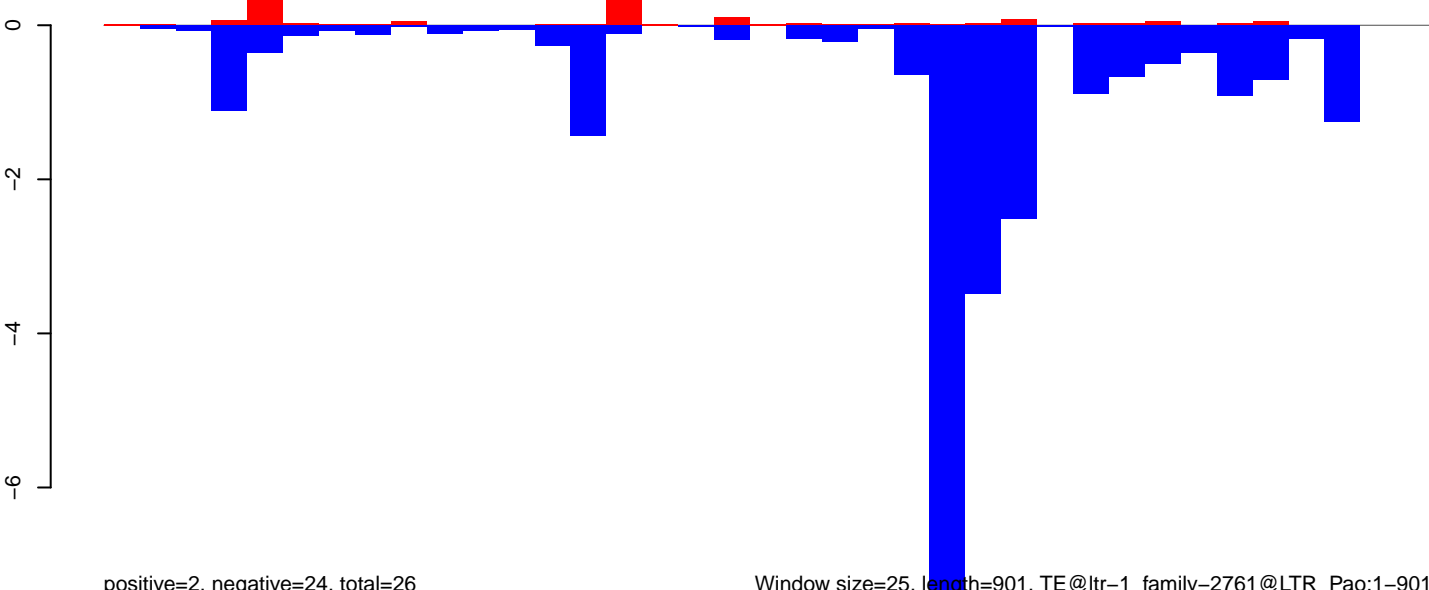

AeAlbo_CHIKV_9dpi.rep

positive=2, negative=24, total=26

Window size=25, length=901, TE@ltr-1_family-2761@LTR_Pao:1-901

0 200 400 600 800