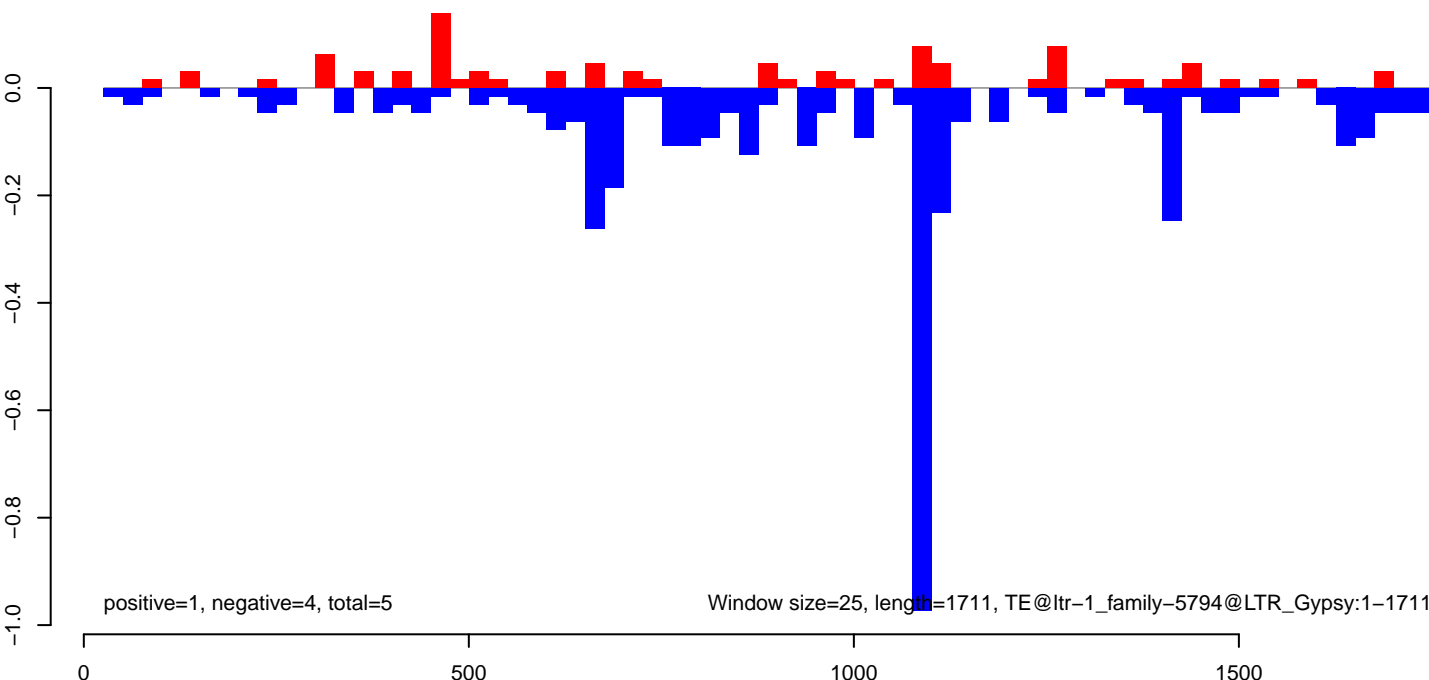

AeAlbo_CHIKV_9dpi.18_23.rep

AeAlbo_CHIKV_9dpi.rep