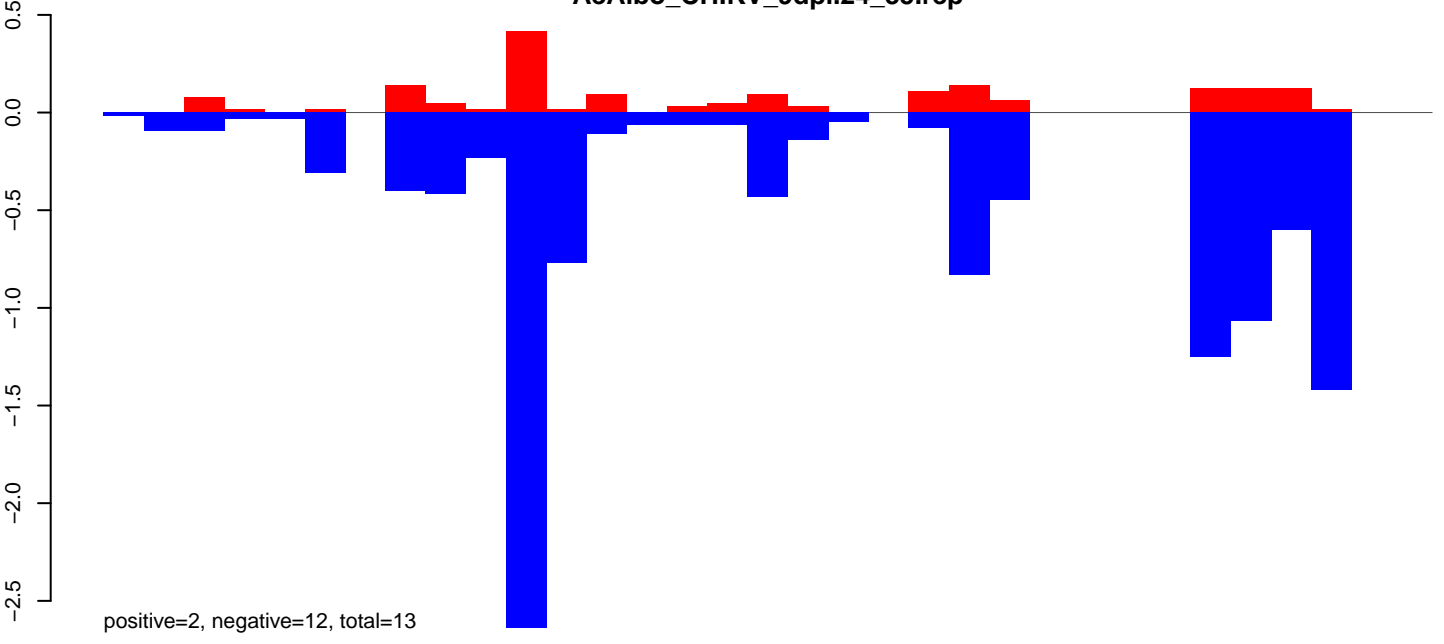

AeAlbo\_CHIKV\_9dpi.18\_23.rep

AeAlbo\_CHIKV\_9dpi.24\_35.rep

AeAlbo\_CHIKV\_9dpi.rep

Window size=25, length=888, TE@tr-1\_family-844@LTR\_Pao:1-888

0 200 400 600 800

**AeAlbo\_CHIKV\_9dpi.18\_23.rep**

**AeAlbo\_CHIKV\_9dpi.24\_35.rep**