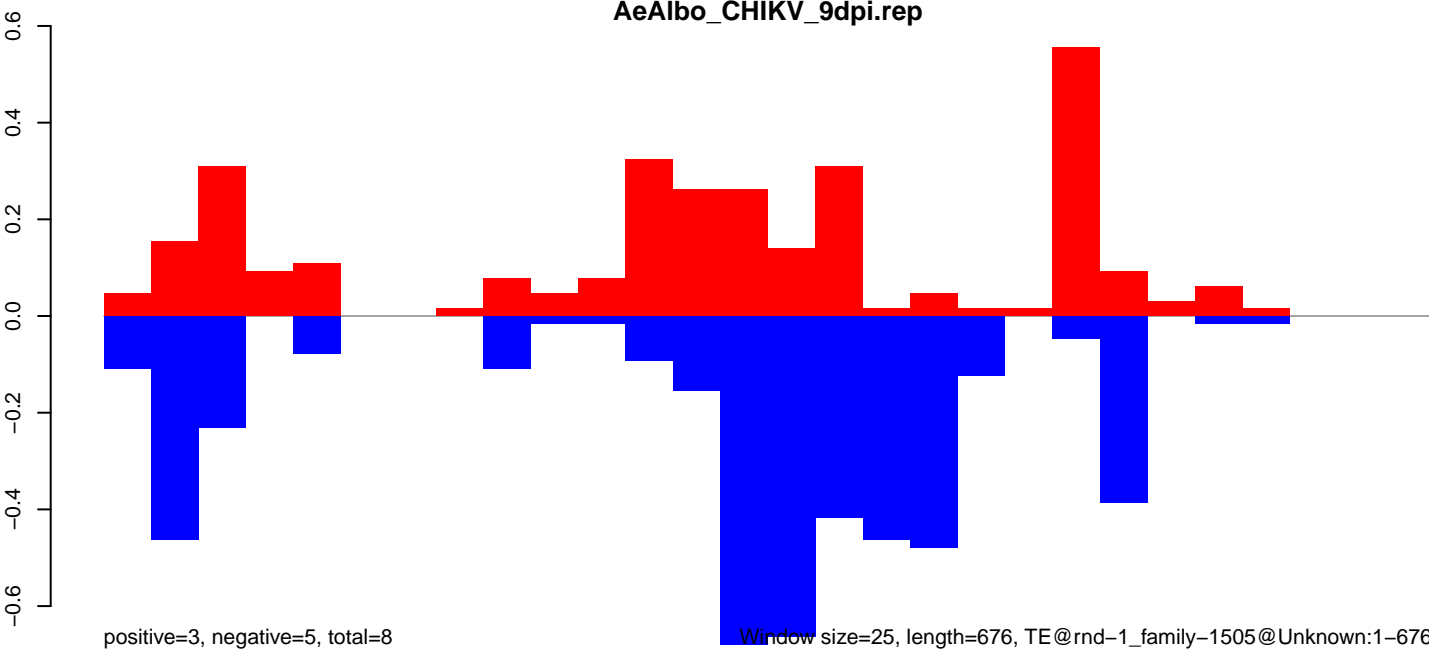

AeAlbo_CHIKV_9dpi.rep