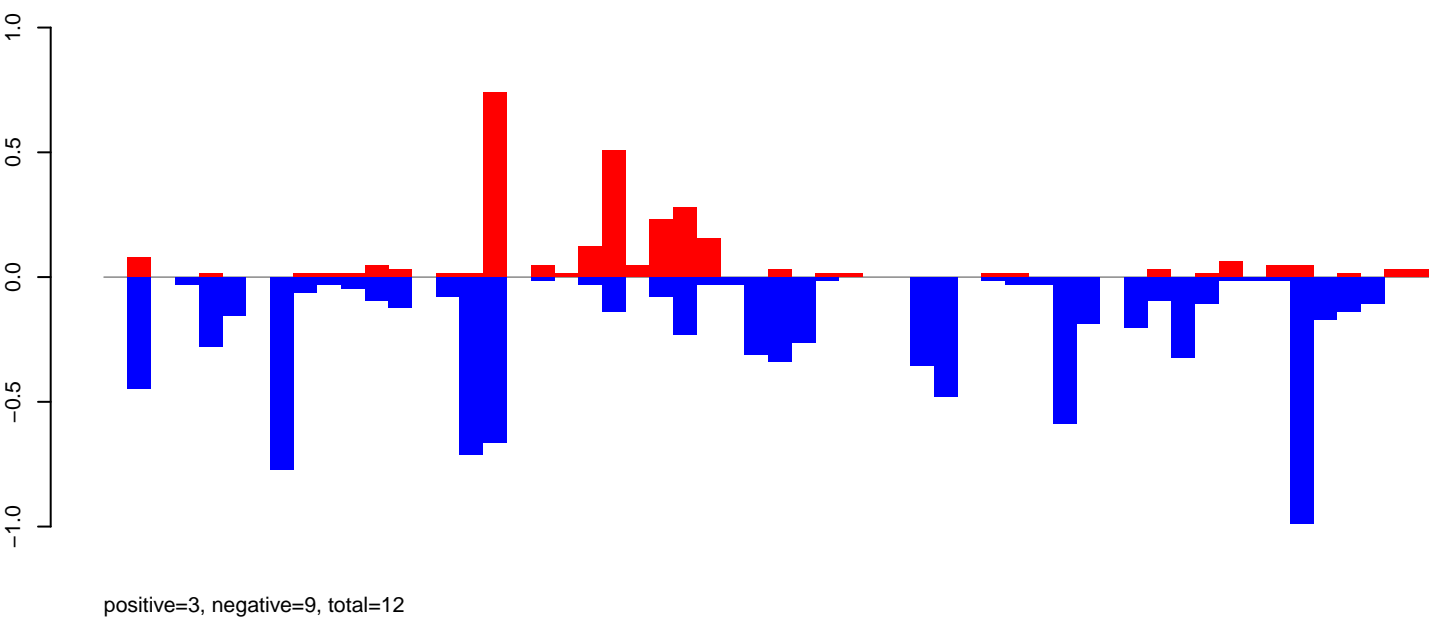

AeAlbo\_CHIKV\_9dpi.24\_35.rep

AeAlbo\_CHIKV\_9dpi.rep

Window size=25, length=2137, TE@ltr-1\_family-4366@LINE\_CR1:1-2137

0 500 1000 1500 2000

**AeAlbo\_CHIKV\_9dpi.18\_23.rep**

**AeAlbo\_CHIKV\_9dpi.24\_35.rep**