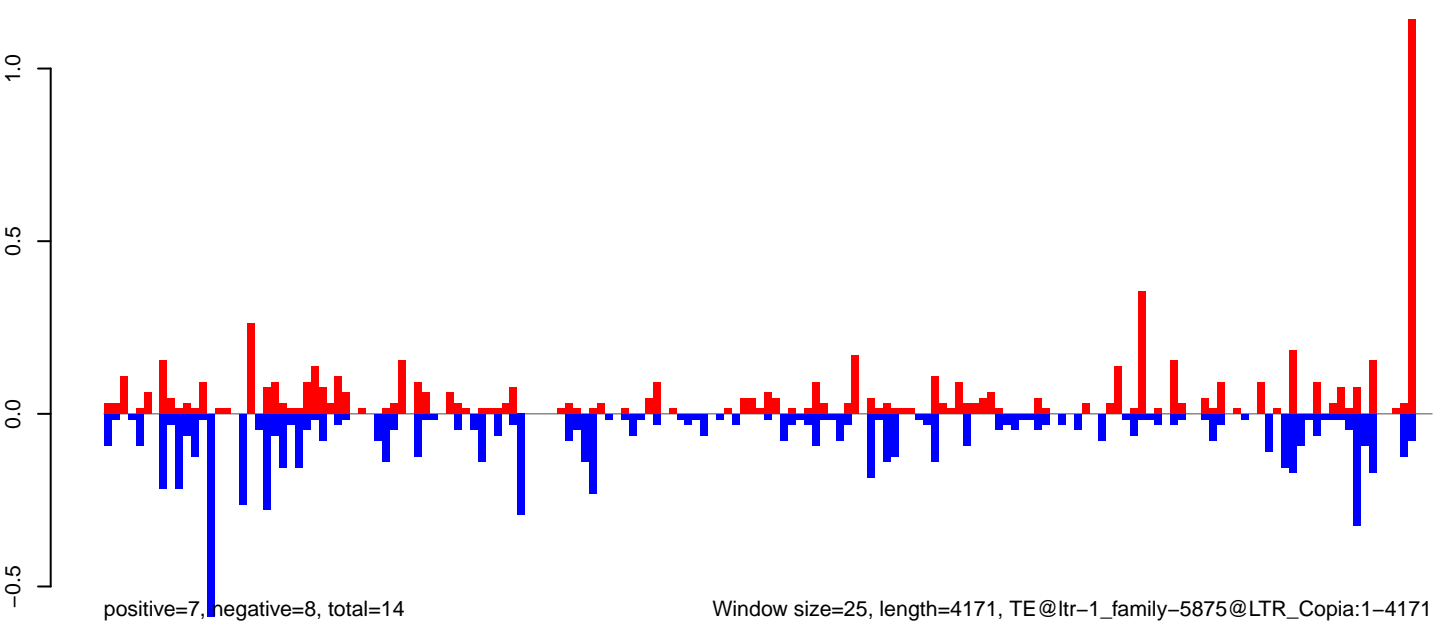

Window size=25, length=4574, TE@ltr-1\_family-6272@LTR\_Gypsy:1-4574

AeAlbo\_CHIKV\_9dpi.18\_23.rep

AeAlbo\_CHIKV\_9dpi.24\_35.rep

AeAlbo\_CHIKV\_9dpi.rep

AeAlbo\_CHIKV\_9dpi.18\_23.rep

AeAlbo\_CHIKV\_9dpi.24\_35.rep