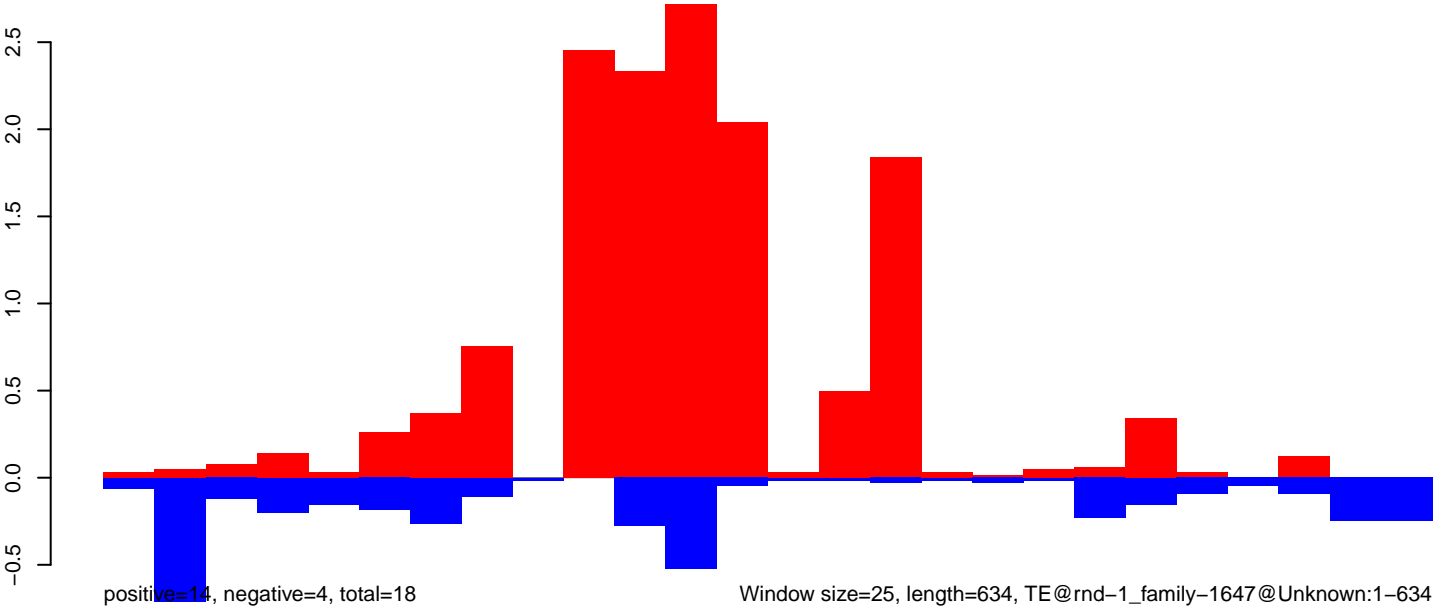

0 200 400 600 800

AeAlbo\_CHIKV\_9dpi.18\_23.rep

AeAlbo\_CHIKV\_9dpi.24\_35.rep

AeAlbo\_CHIKV\_9dpi.rep

AeAlbo\_CHIKV\_9dpi.18\_23.rep

AeAlbo\_CHIKV\_9dpi.24\_35.rep

AeAlbo\_CHIKV\_9dpi.rep

Window size=25, length=634, TE@rnd-1\_family-1647@Unknown:1-634