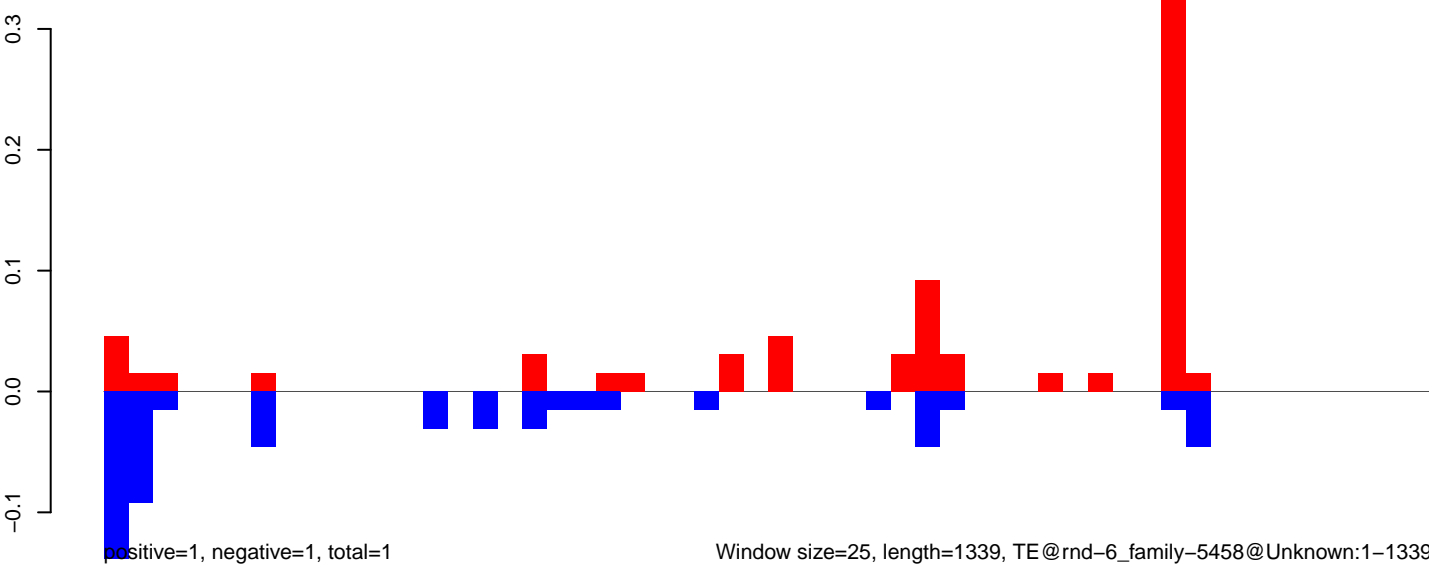

**AeAlbo\_CHIKV\_9dpi.24\_35.rep**

**AeAlbo\_CHIKV\_9dpi.rep**

AeAlbo\_CHIKV\_9dpi.18\_23.rep

AeAlbo\_CHIKV\_9dpi.24\_35.rep

AeAlbo\_CHIKV\_9dpi.rep

Window size=25, length=1339, TE@rnd-6\_family-5458@Unknown:1-1339