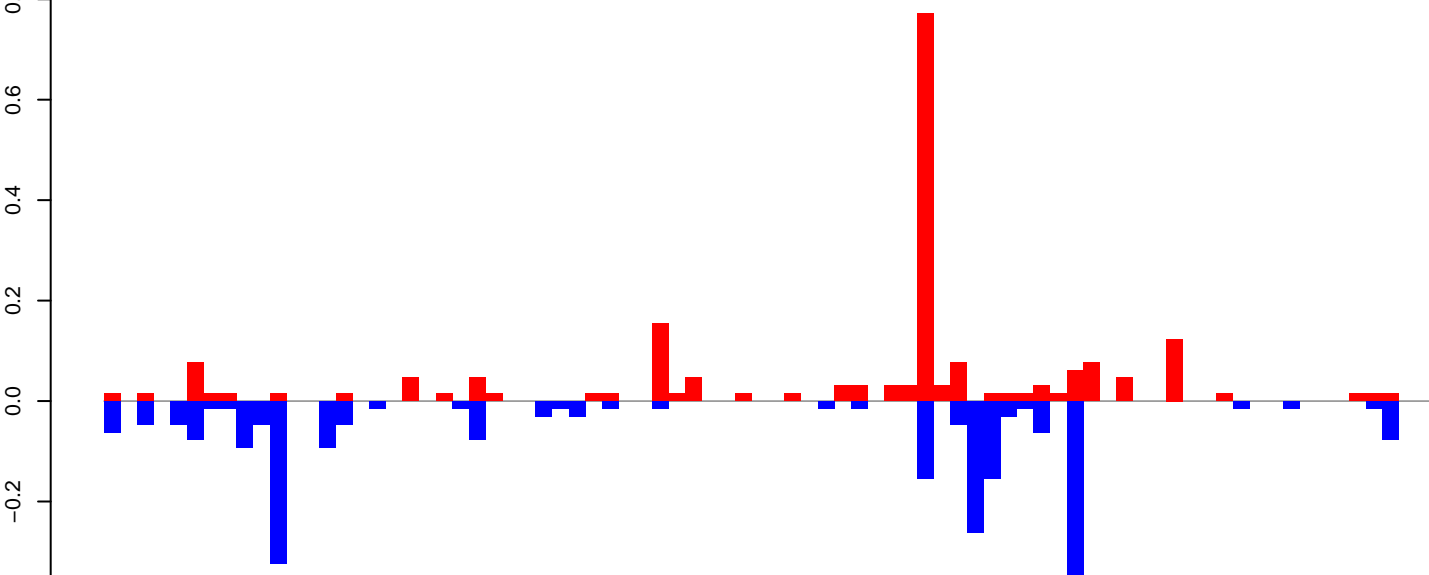

AeAlbo_CHIKV_9dpi.rep

Window size=25, length=1984, TE@ltr-1_family-5664@SINE_tRNA-Deu-I:1-1984

0 500 1000 1500 2000