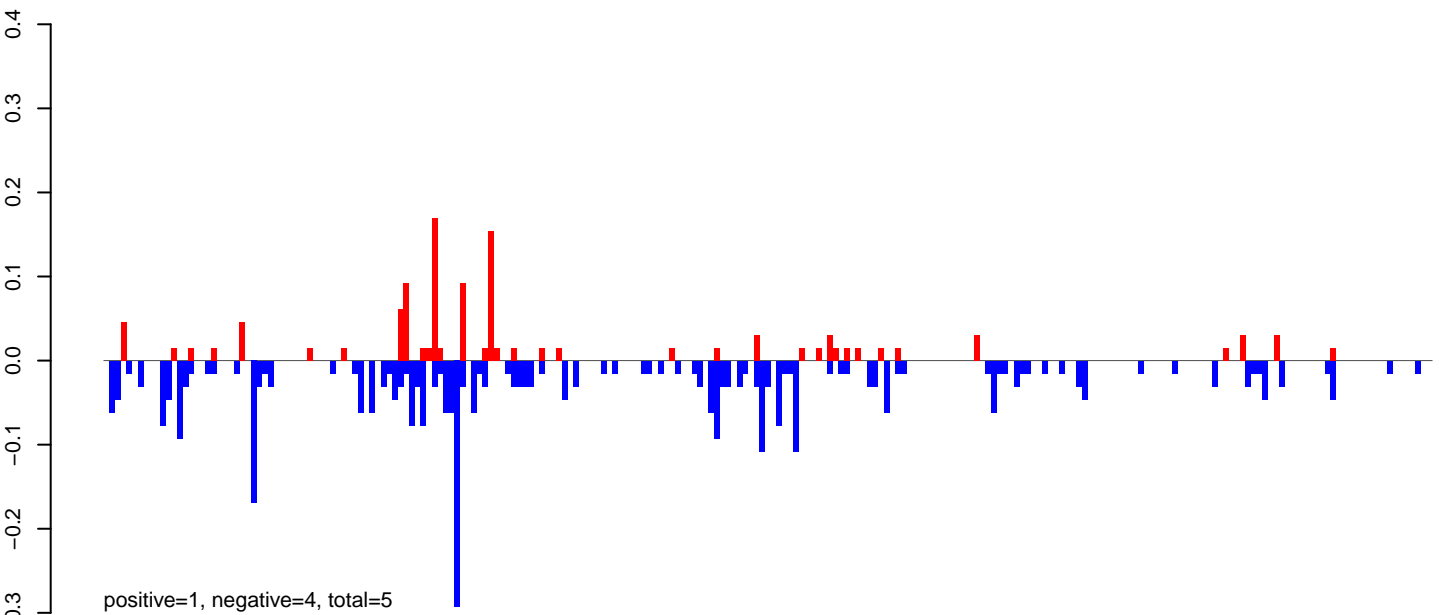

AeAlbo_CHIKV_9dpi.24_35.rep