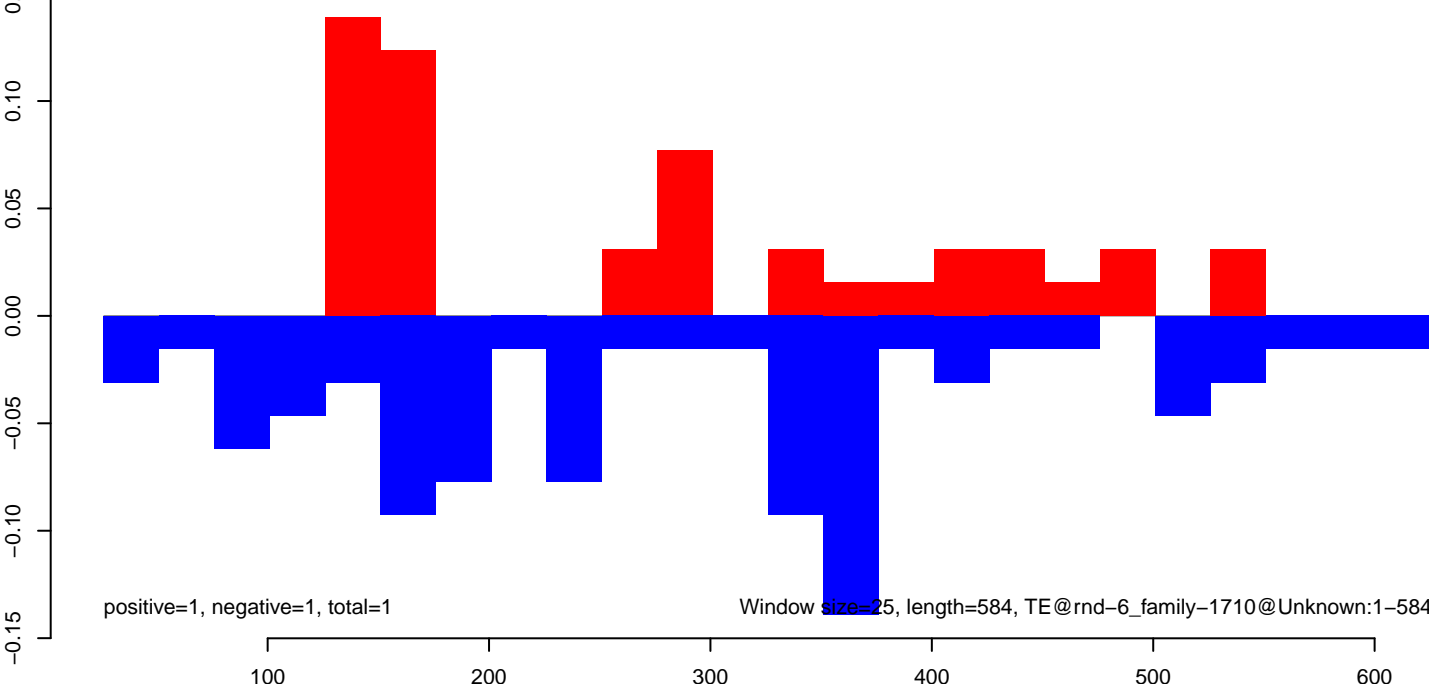

AeAlbo\_CHIKV\_9dpi.rep

AeAlbo\_CHIKV\_9dpi.18\_23.rep

AeAlbo\_CHIKV\_9dpi.24\_35.rep

AeAlbo\_CHIKV\_9dpi.rep

AeAlbo\_CHIKV\_9dpi.18\_23.rep

AeAlbo\_CHIKV\_9dpi.24\_35.rep

AeAlbo\_CHIKV\_9dpi.rep

Window size=25, length=1017, TE@rnd-6\_family-1682@LINE\_Penelope:1-1017