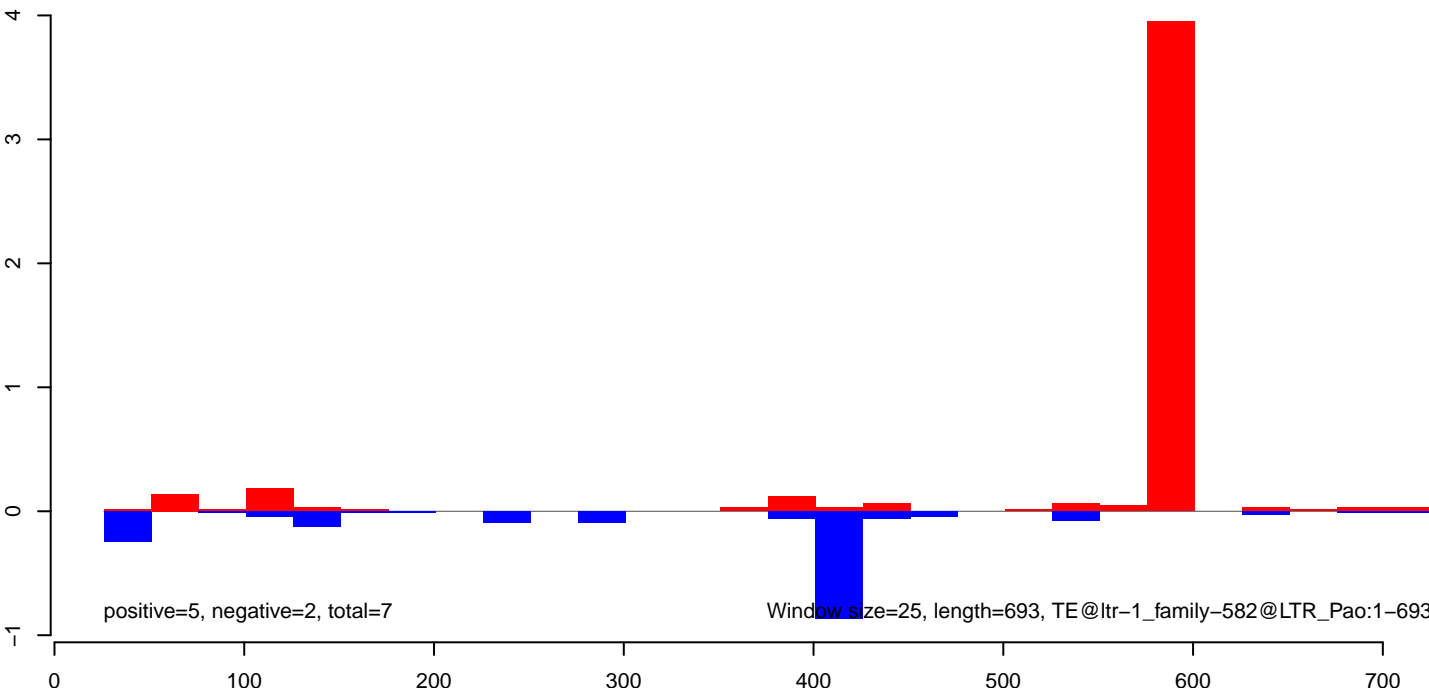

AeAlbo_CHIKV_9dpi.18_23.rep

AeAlbo_CHIKV_9dpi.24_35.rep

AeAlbo_CHIKV_9dpi.rep