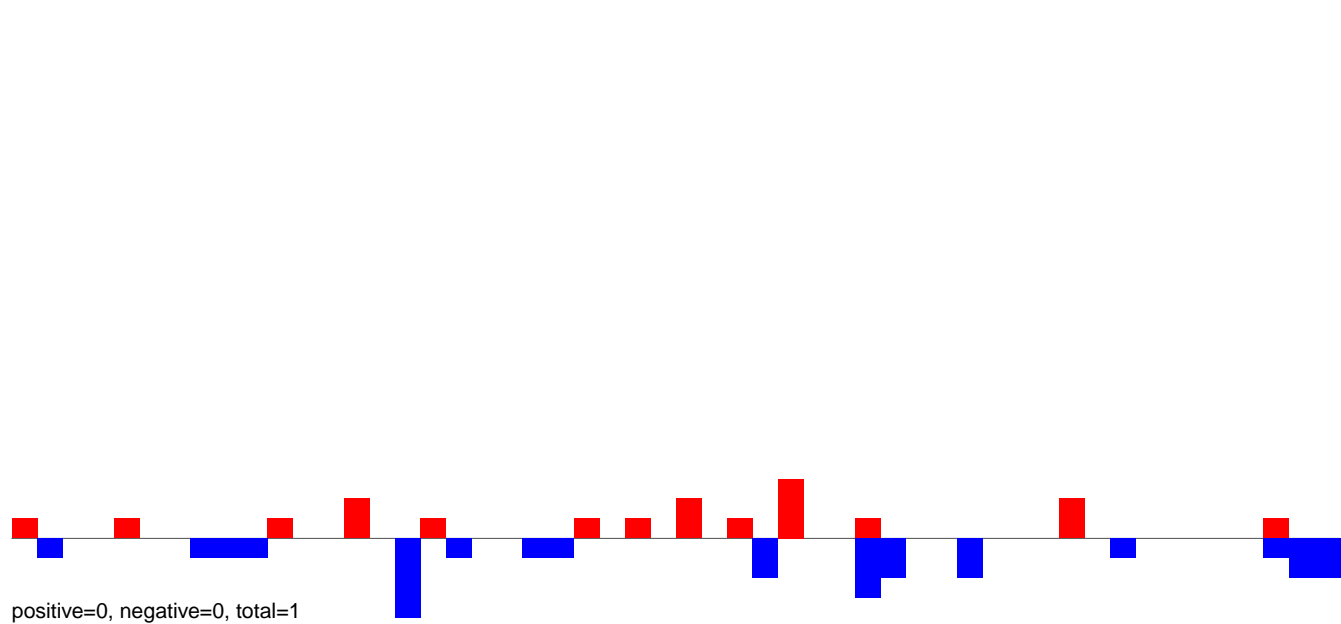

AeAlbo_CHIKV_9dpi.18_23.rep