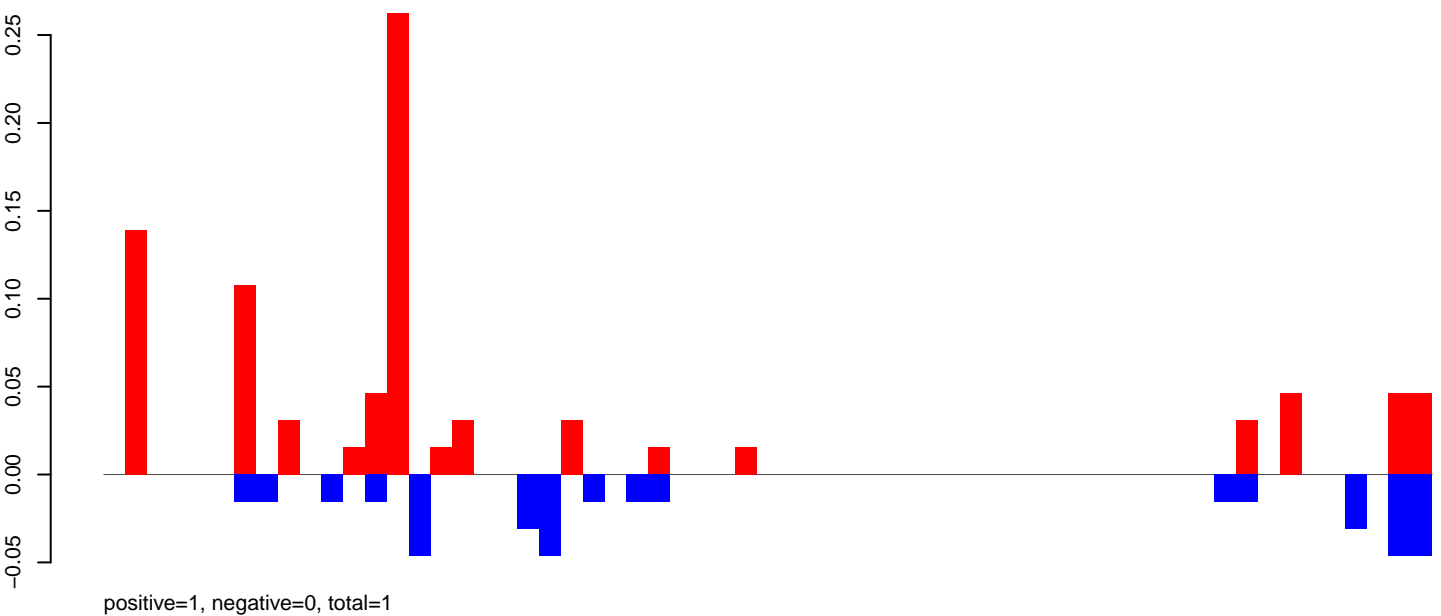

AeAlbo\_CHIKV\_9dpi.rep

AeAlbo\_CHIKV\_9dpi.18\_23.rep

AeAlbo\_CHIKV\_9dpi.24\_35.rep

AeAlbo\_CHIKV\_9dpi.rep

Window size=25, length=1978, TE@ltr-1\_family-4021@LTR\_Gypsy:1-1978

**AeAlbo\_CHIKV\_9dpi.18\_23.rep**