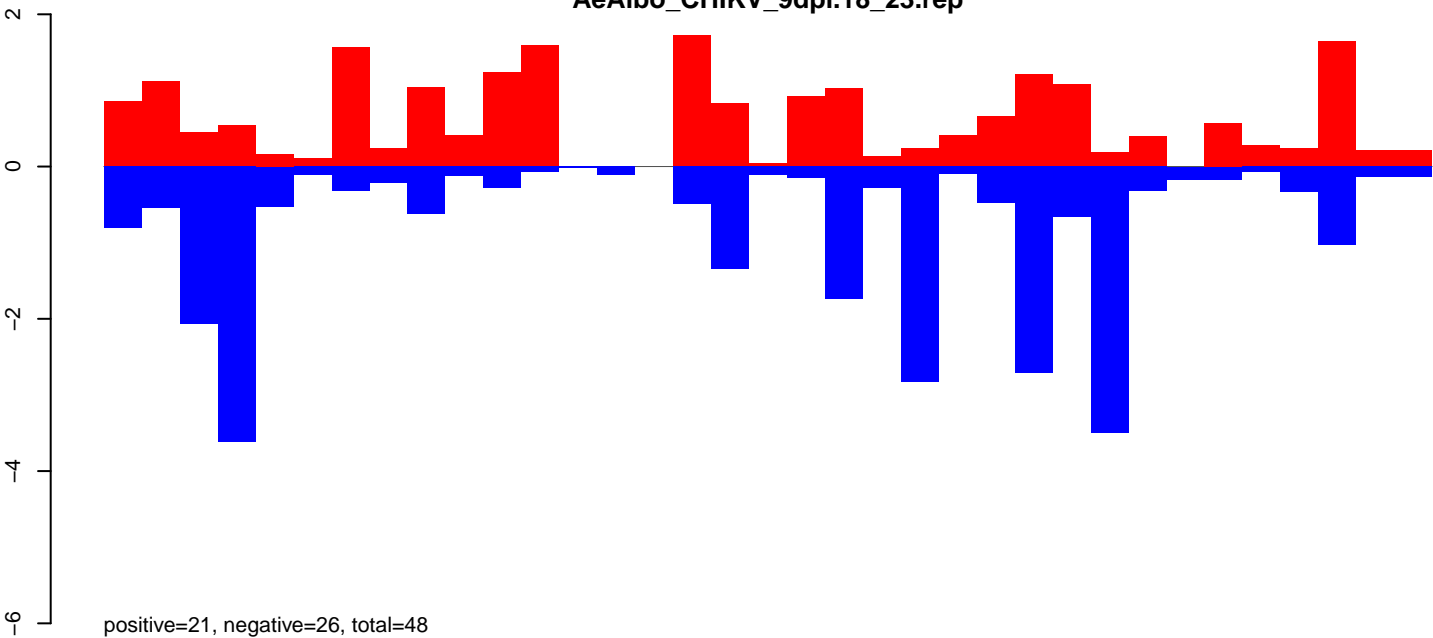

AeAlbo_CHIKV_9dpi.18_23.rep