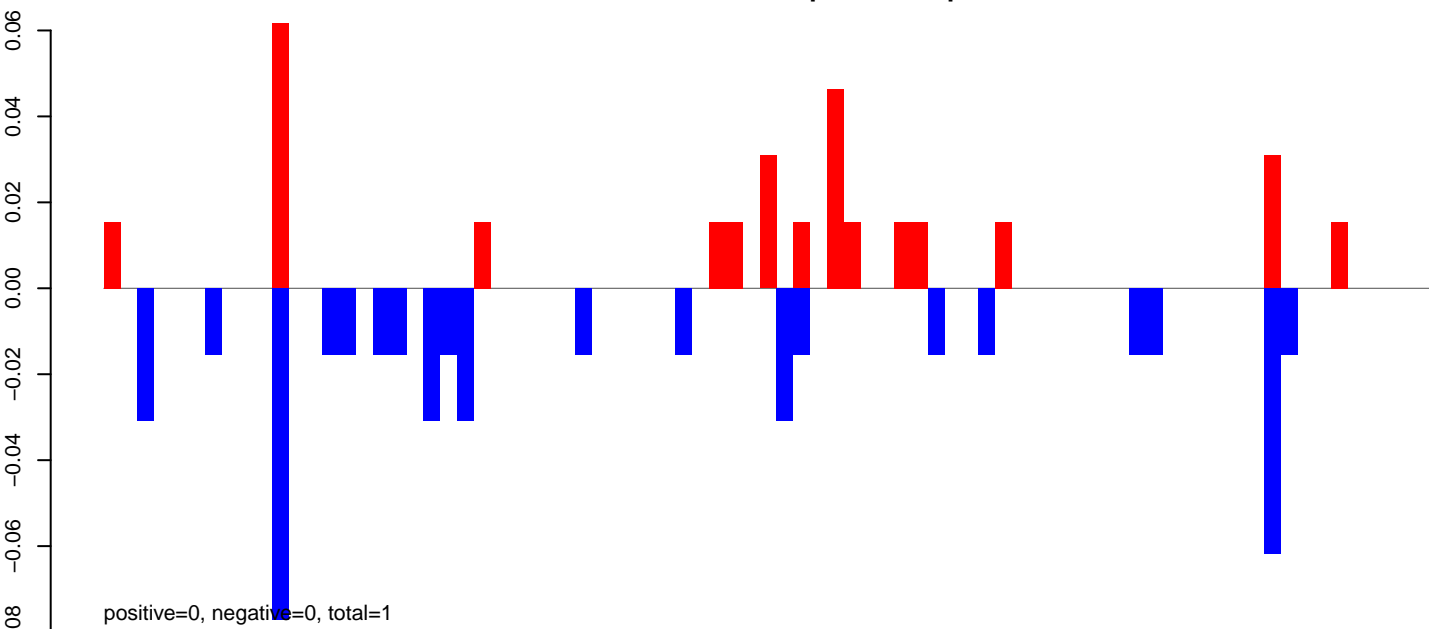

AeAlbo_CHIKV_9dpi.18_23.rep