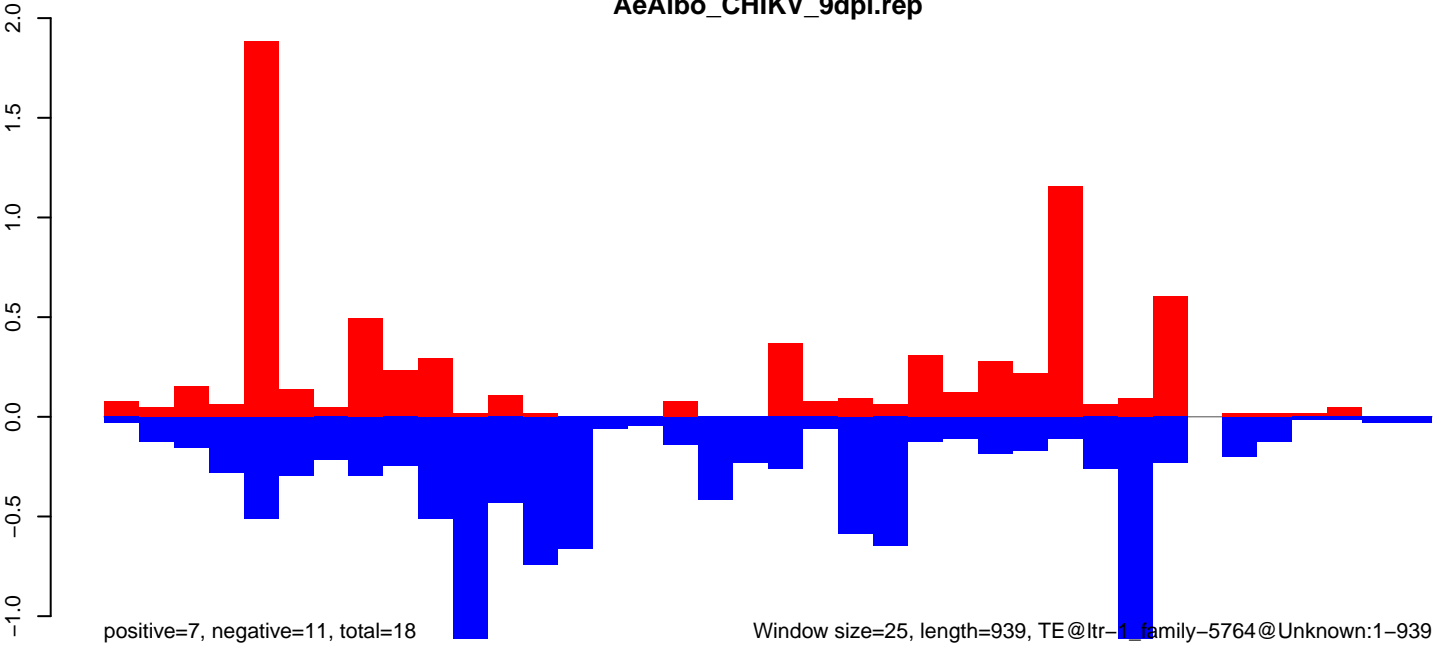

AeAlbo_CHIKV_9dpi.rep