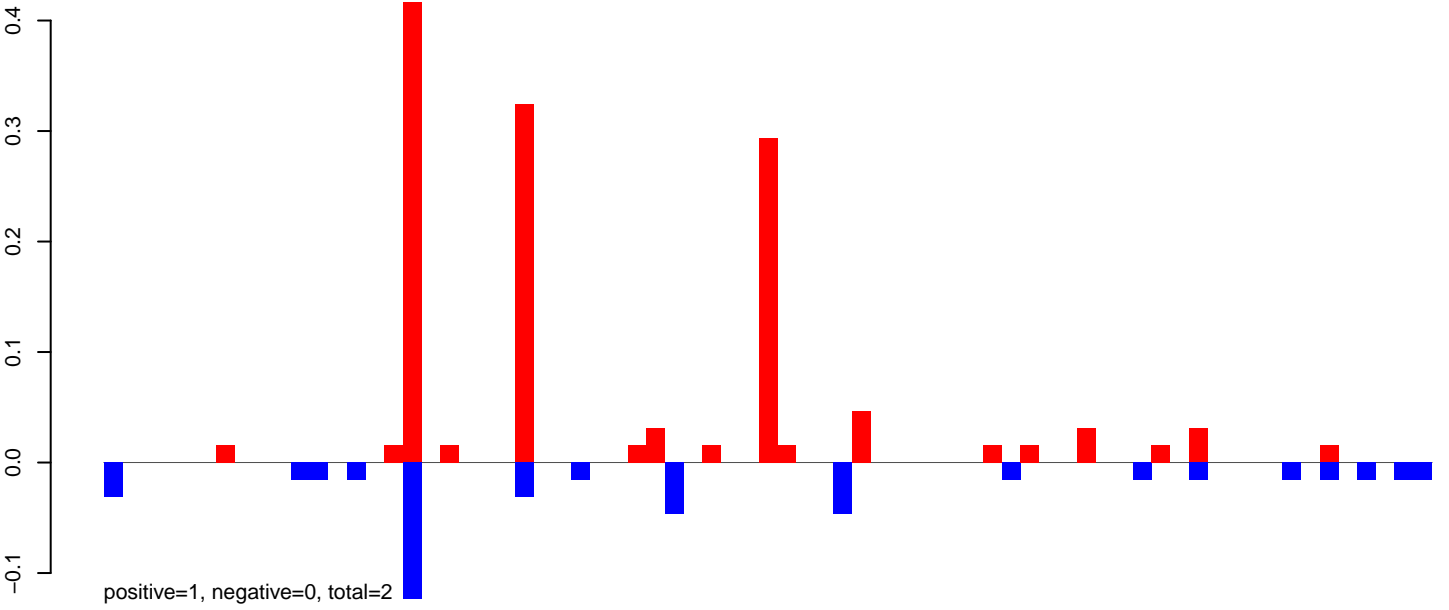

AeAlbo_CHIKV_9dpi.18_23.rep