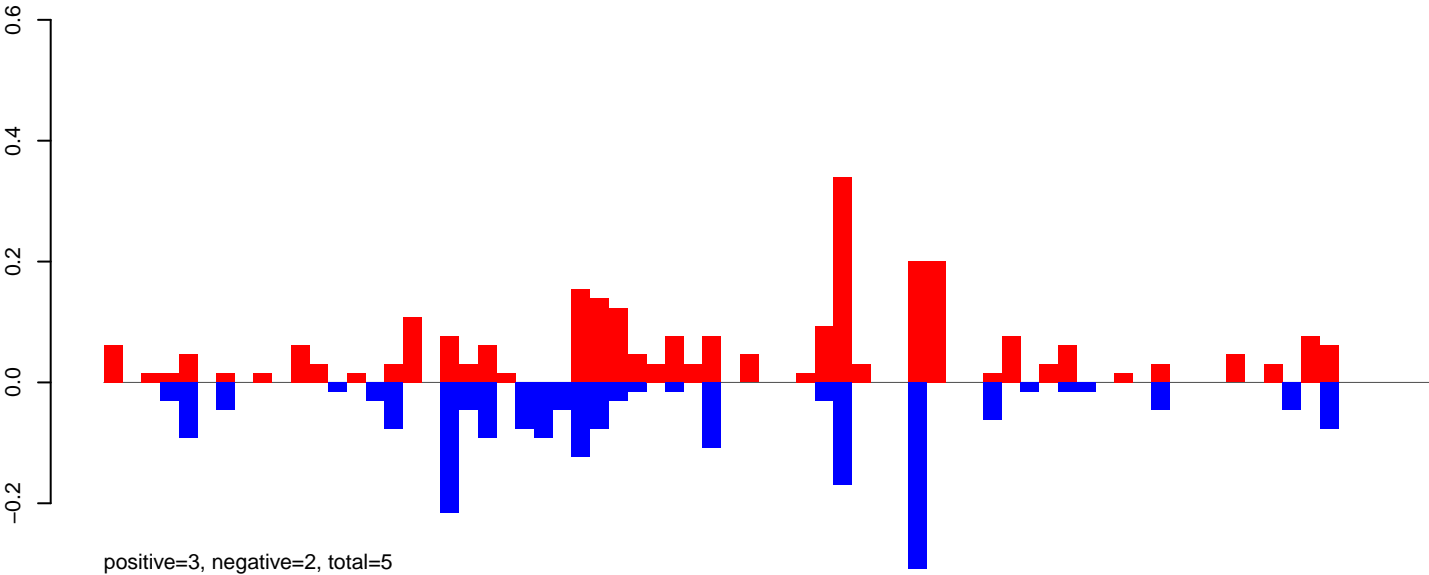

0 500 1000 1500 2000

AeAlbo\_CHIKV\_9dpi.18\_23.rep

AeAlbo\_CHIKV\_9dpi.24\_35.rep

AeAlbo\_CHIKV\_9dpi.rep

Window size=25, length=2606, TE@ltr-1\_family-4628@LTR\_Gypsy:1-2606

AeAlbo\_CHIKV\_9dpi.18\_23.rep