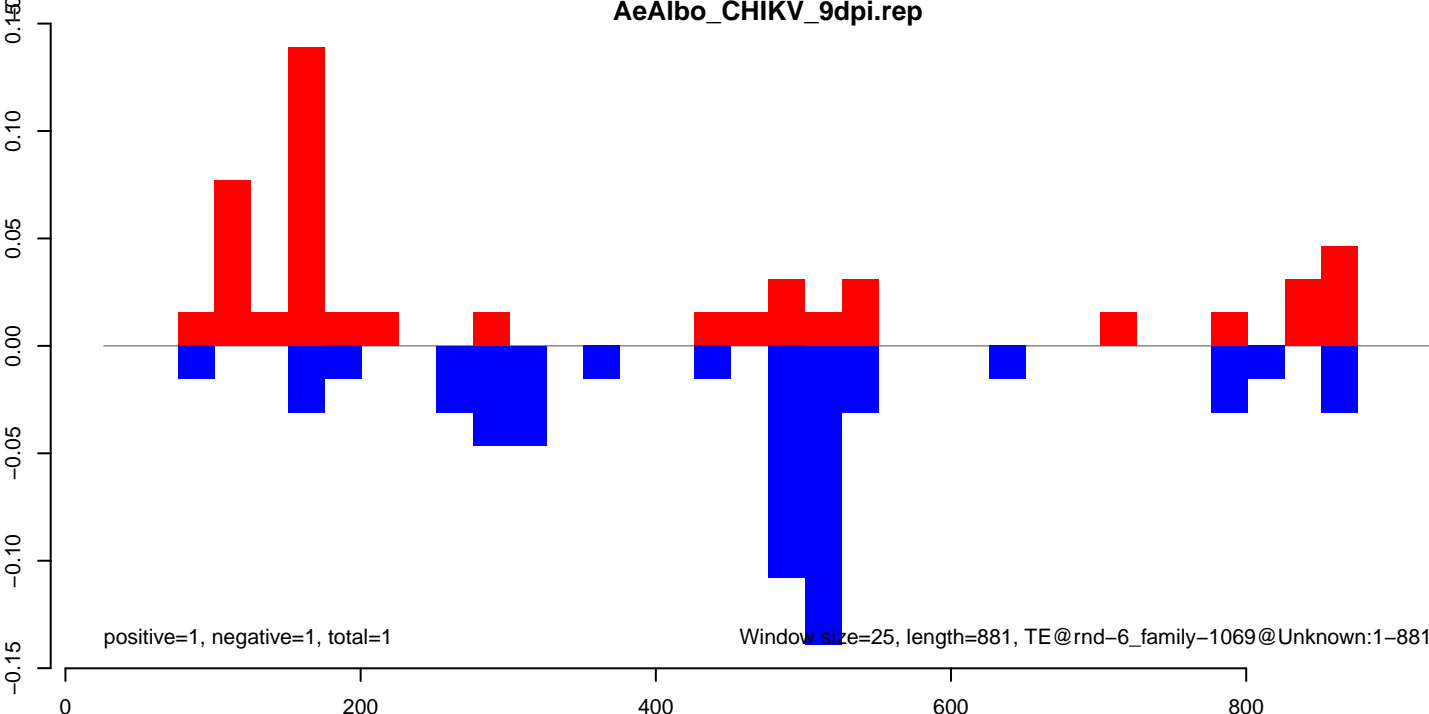

positive=1, negative=3, total=4

Window size=25, length=706, TE@rnd-6\_family-1074@Unknown:1-706

AeAlbo\_CHIKV\_9dpi.18\_23.rep

AeAlbo\_CHIKV\_9dpi.24\_35.rep

AeAlbo\_CHIKV\_9dpi.rep

AeAlbo\_CHIKV\_9dpi.18\_23.rep