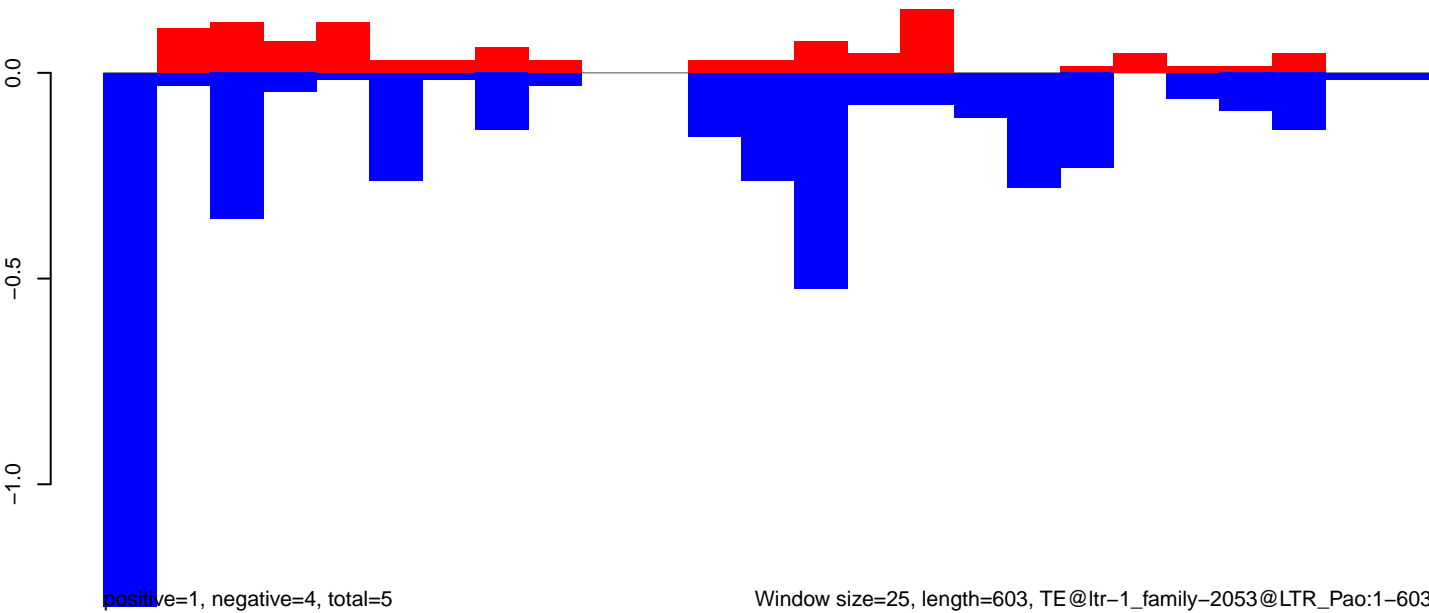

Window size=25, length=681, TE@lt-1\_family-2060@LTR\_Pao:1-681

AeAlbo\_CHIKV\_9dpi.18\_23.rep

AeAlbo\_CHIKV\_9dpi.24\_35.rep

AeAlbo\_CHIKV\_9dpi.rep

**AeAlbo\_CHIKV\_9dpi.18\_23.rep**

positive=0, negative=2, total=2