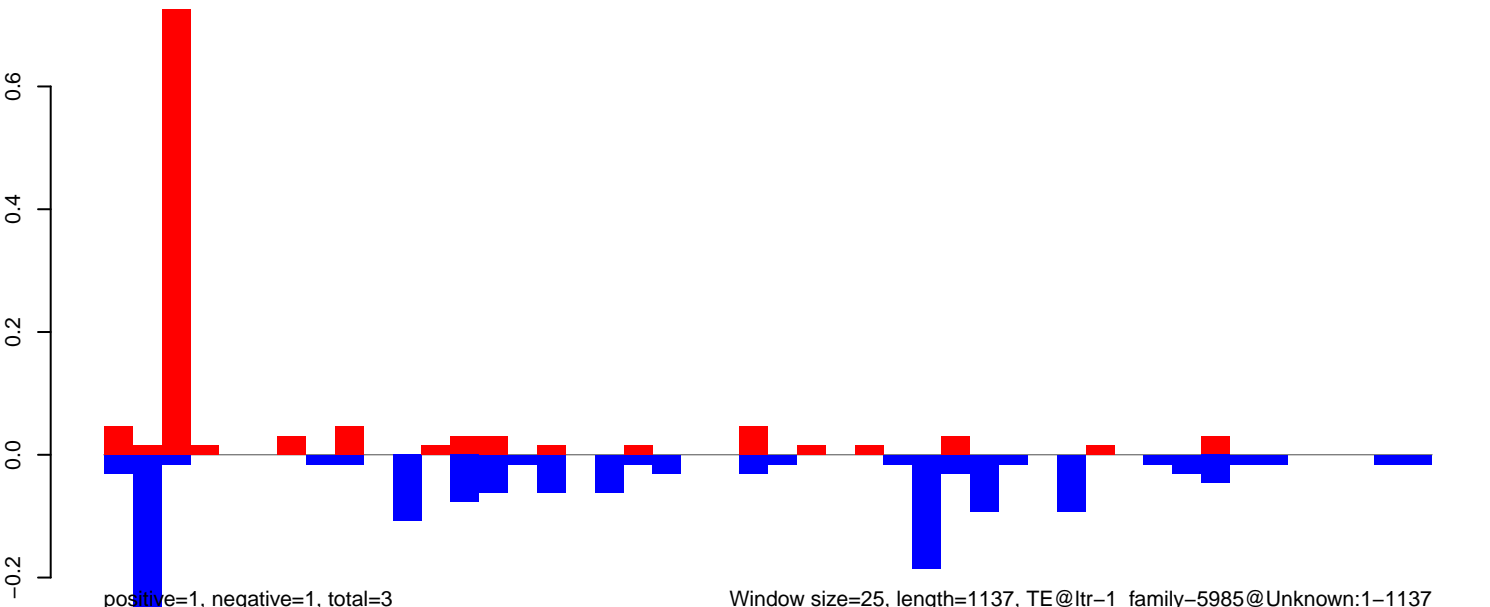

AeAlbo_CHIKV_9dpi.rep