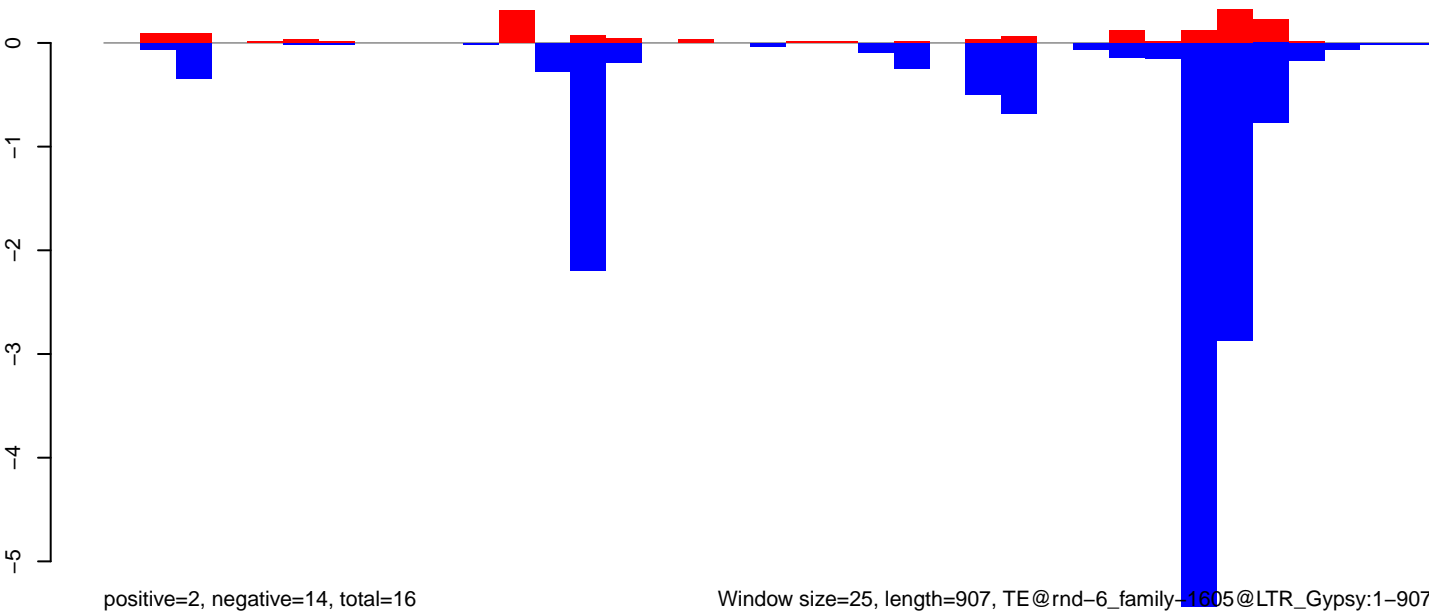

Window size=25, length=682, TE@rnd-6\_family-1636@LINE\_Penelope:1-682

**AeAlbo\_CHIKV\_9dpi.18\_23.rep**

**AeAlbo\_CHIKV\_9dpi.24\_35.rep**

**AeAlbo\_CHIKV\_9dpi.rep**

Window size=25, length=907, TE@rnd-6\_family-1605@LTR\_Gypsy:1-907