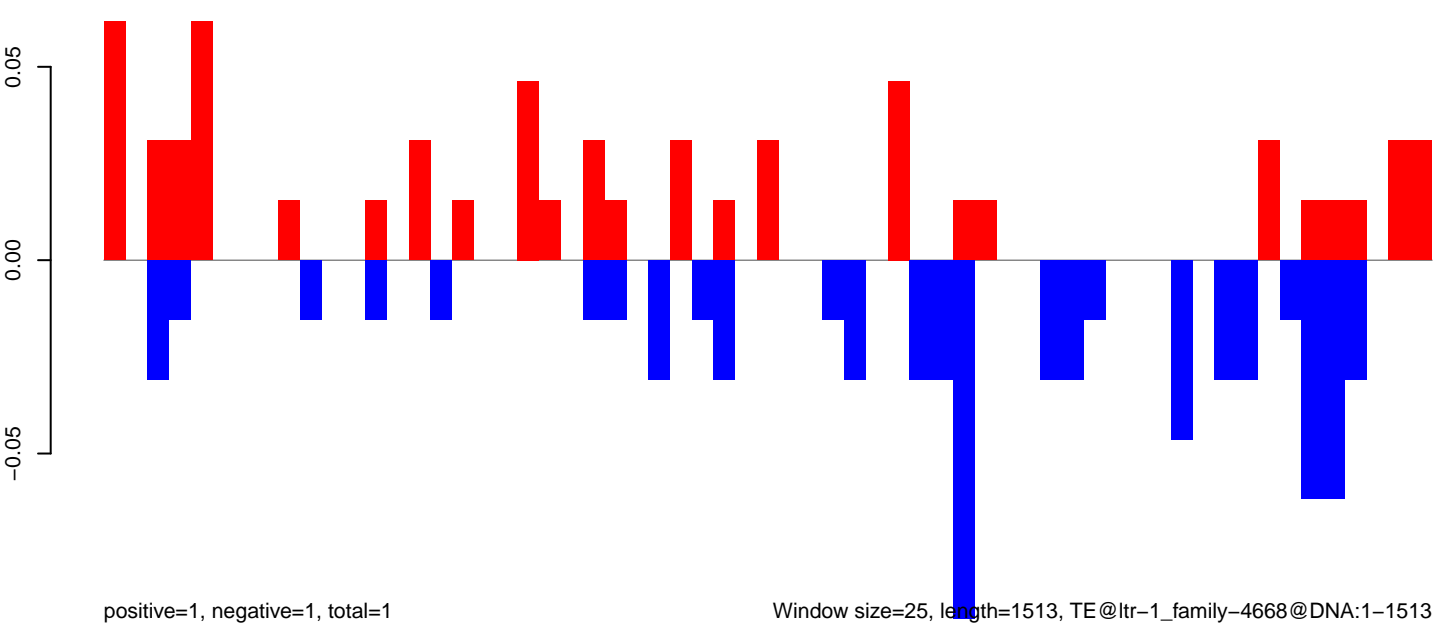

AeAlbo_CHIKV_9dpi.18_23.rep

AeAlbo_CHIKV_9dpi.rep