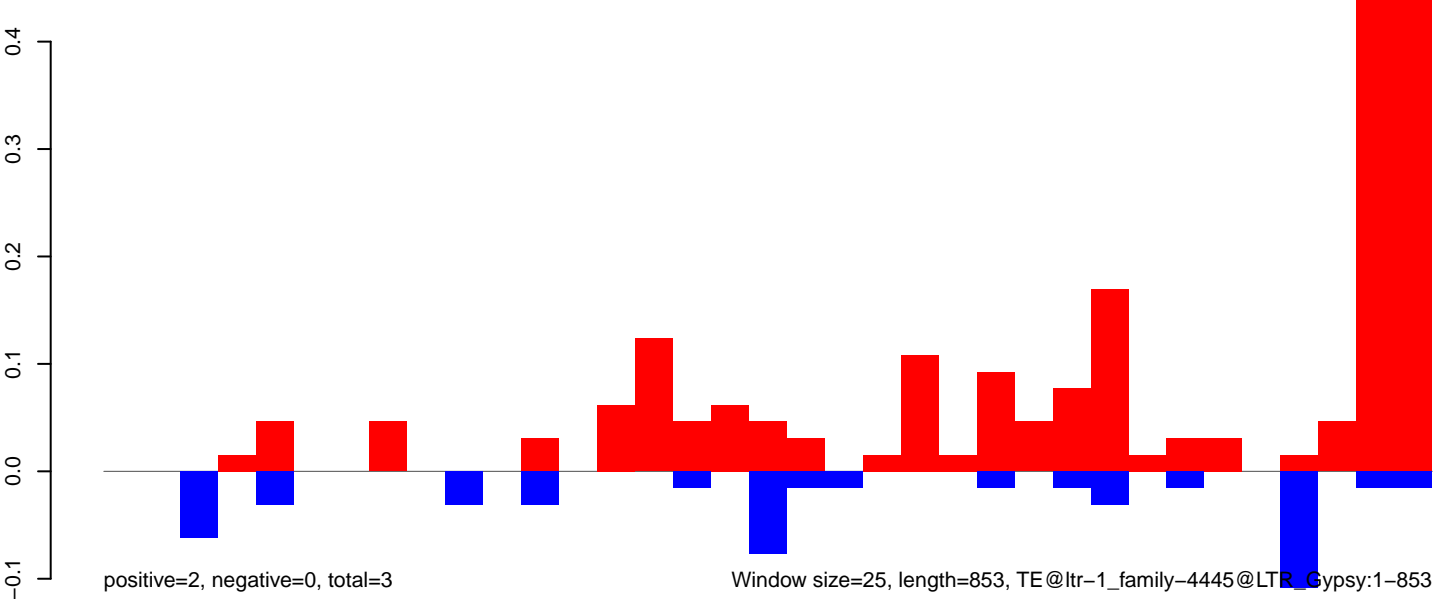

AeAlbo_CHIKV_9dpi.18_23.rep

AeAlbo_CHIKV_9dpi.rep