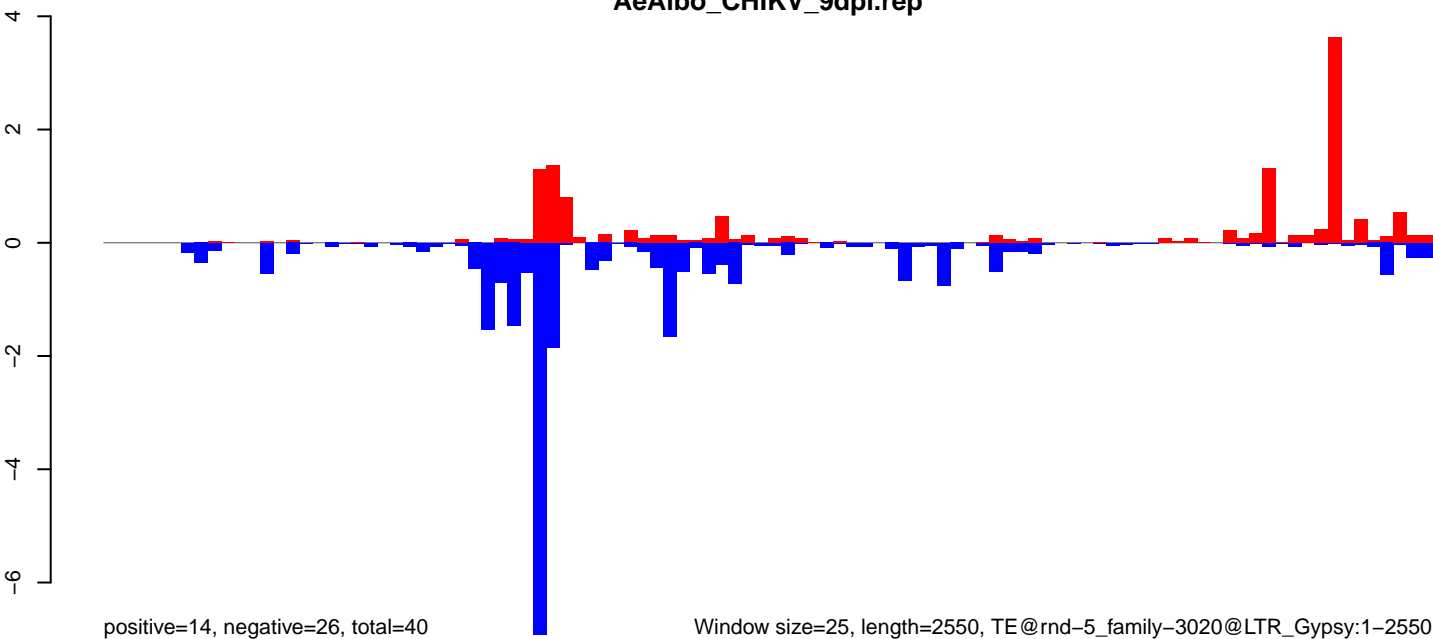

AeAlbo\_CHIKV\_9dpi.rep

AeAlbo\_CHIKV\_9dpi.18\_23.rep

AeAlbo\_CHIKV\_9dpi.24\_35.rep

AeAlbo\_CHIKV\_9dpi.rep

Window size=25, length=4291, TE@ltr-1\_family-6065@LINE\_I:1-4291

0 1000 2000 3000 4000

AeAlbo\_CHIKV\_9dpi.18\_23.rep