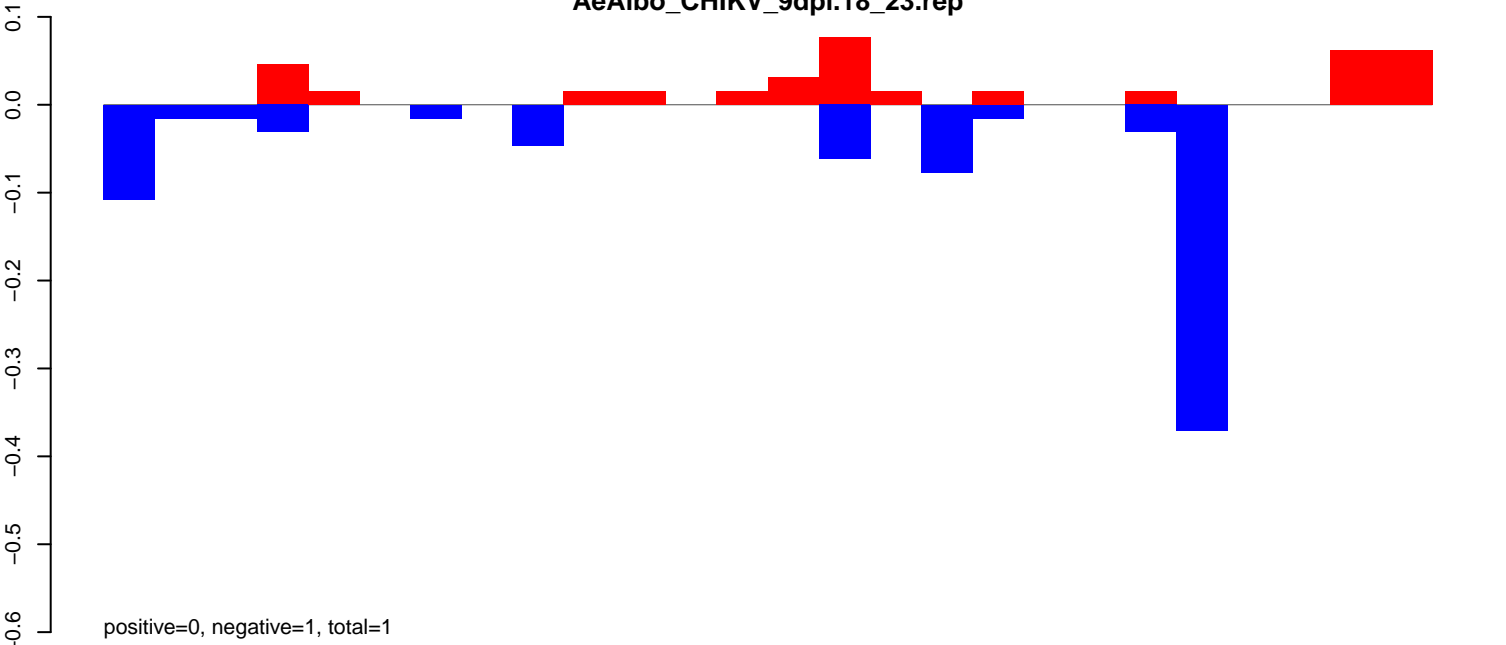

AeAlbo_CHIKV_9dpi.18_23.rep