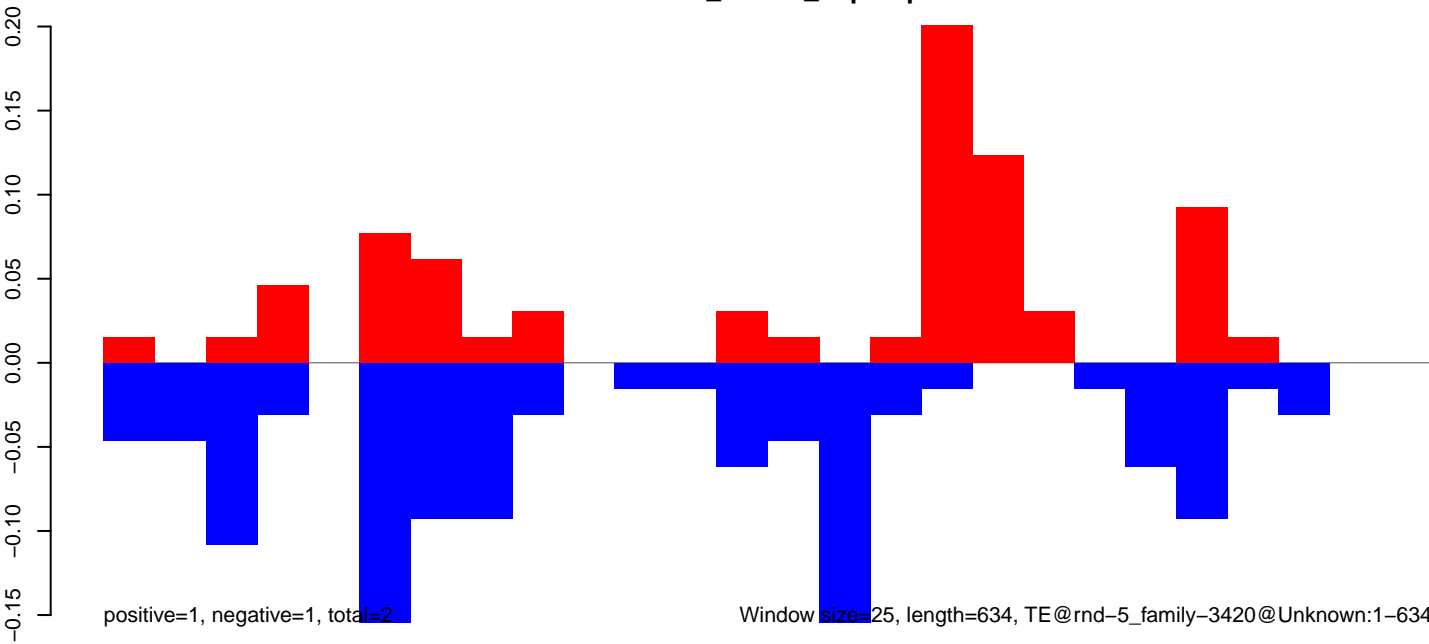

AeAlbo_CHIKV_9dpi.rep