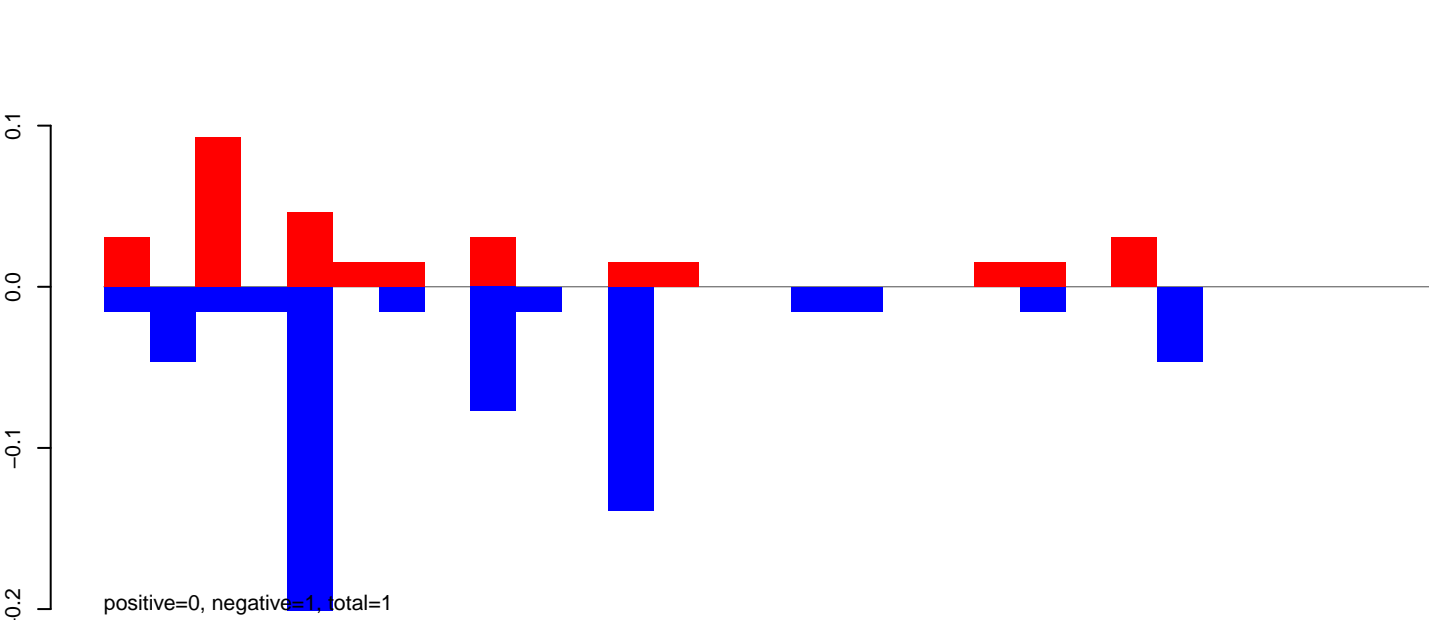

AeAlbo\_CHIKV\_9dpi.18\_23.rep

AeAlbo\_CHIKV\_9dpi.24\_35.rep

AeAlbo\_CHIKV\_9dpi.rep

Window size=25, length=639, TE@rnd-6\_family-432@Unknown:1-639

AeAlbo\_CHIKV\_9dpi.18\_23.rep

AeAlbo\_CHIKV\_9dpi.24\_35.rep