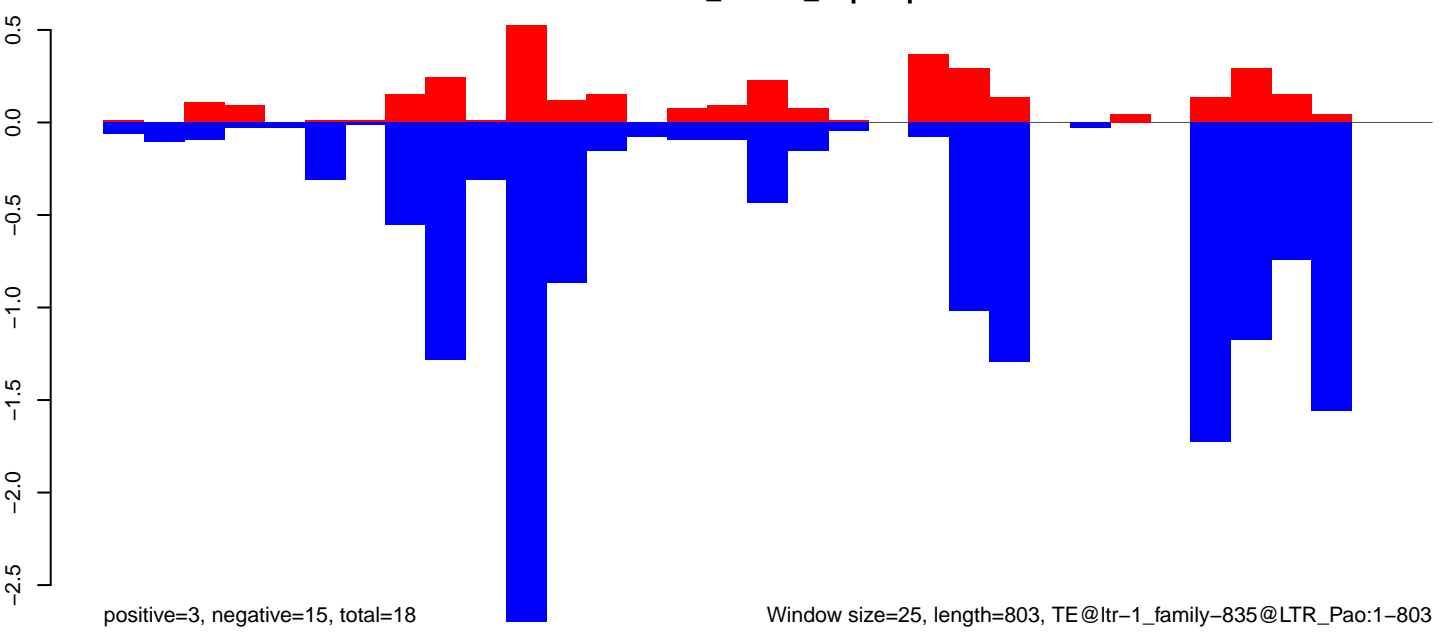

AeAlbo_CHIKV_9dpi.rep

Window size=25, length=803, TE@ltr-1_family-835@LTR_Pao:1-803

0 200 400 600 800