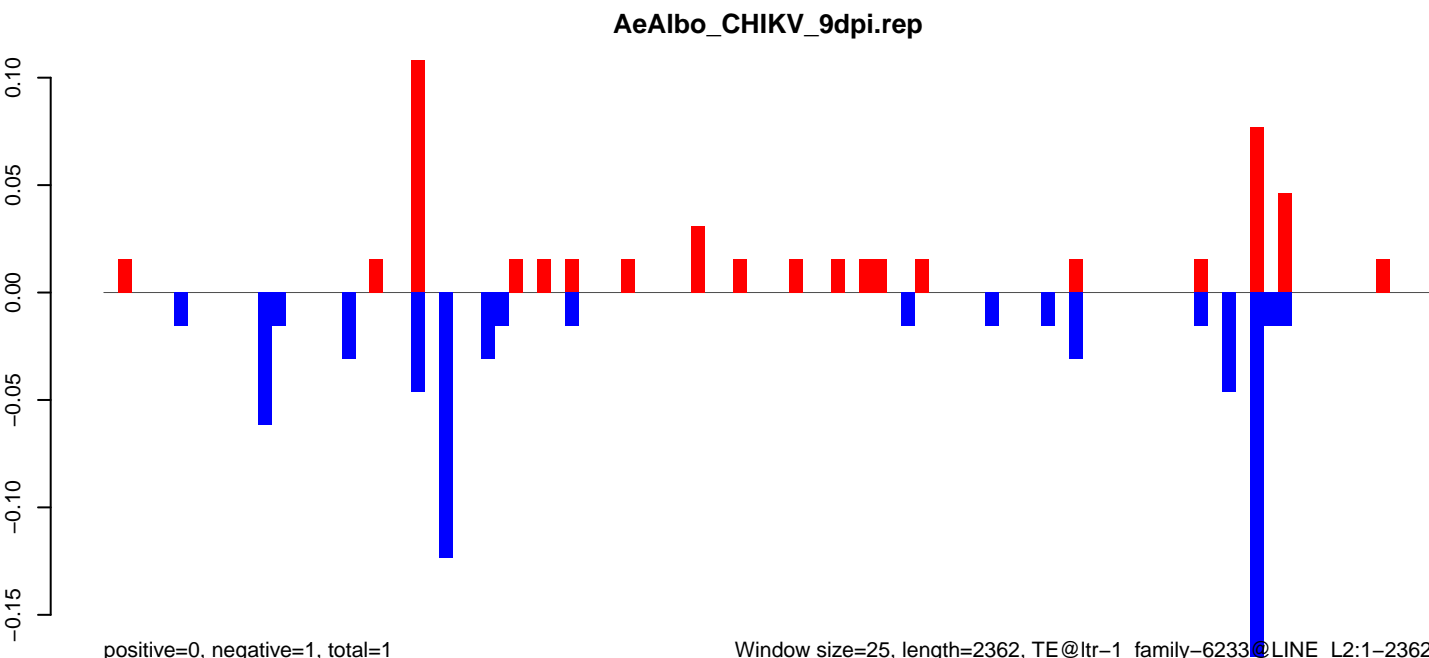

Window size=25, length=898, TE@ltr-1\_family-659@Unknown:1-898

AeAlbo\_CHIKV\_9dpi.18\_23.rep

AeAlbo\_CHIKV\_9dpi.24\_35.rep

AeAlbo\_CHIKV\_9dpi.rep

Window size=25, length=2362, TE@ltr-1\_family-6233@LINE\_L2:1-2362