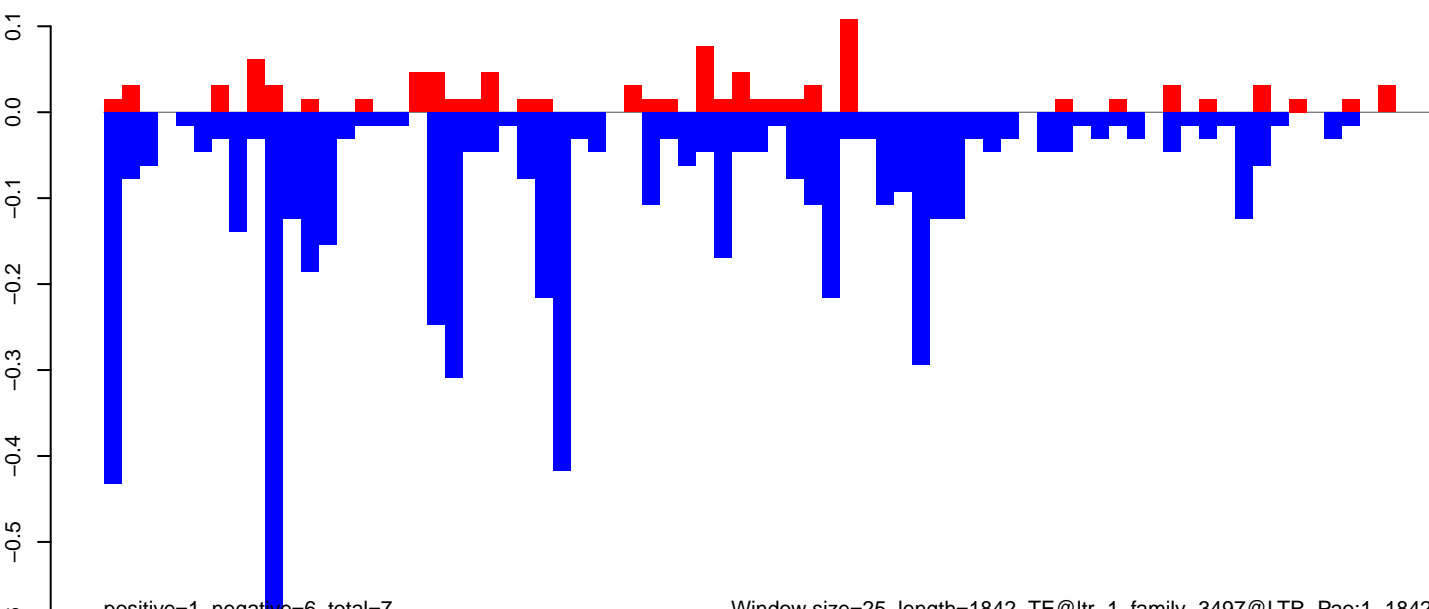

AeAlbo\_CHIKV\_9dpi.18\_23.rep

positive=0, negative=2, total=2

AeAlbo\_CHIKV\_9dpi.24\_35.rep

positive=1, negative=4, total=5

AeAlbo\_CHIKV\_9dpi.rep

positive=1, negative=6, total=7

Window size=25, length=1842, TE@ltr-1\_family-3497@LTR\_Pao:1-1842