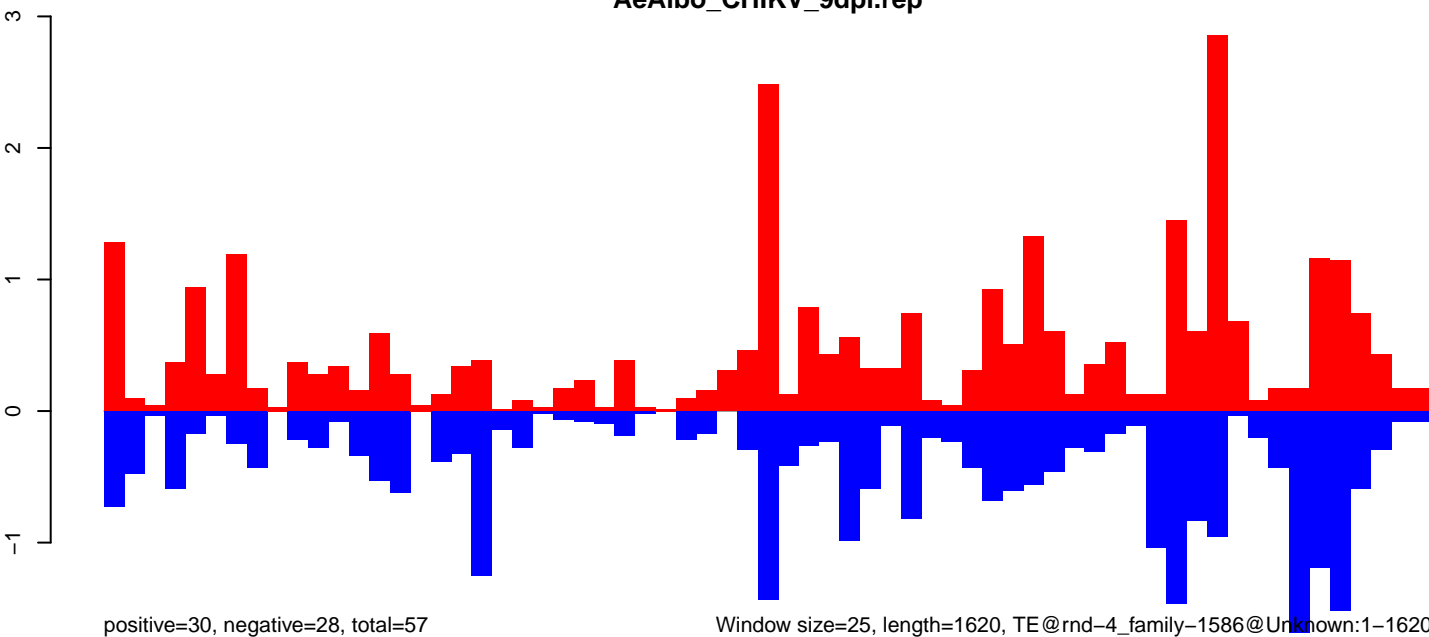

AeAlbo_CHIKV_9dpi.18_23.rep

AeAlbo_CHIKV_9dpi.rep