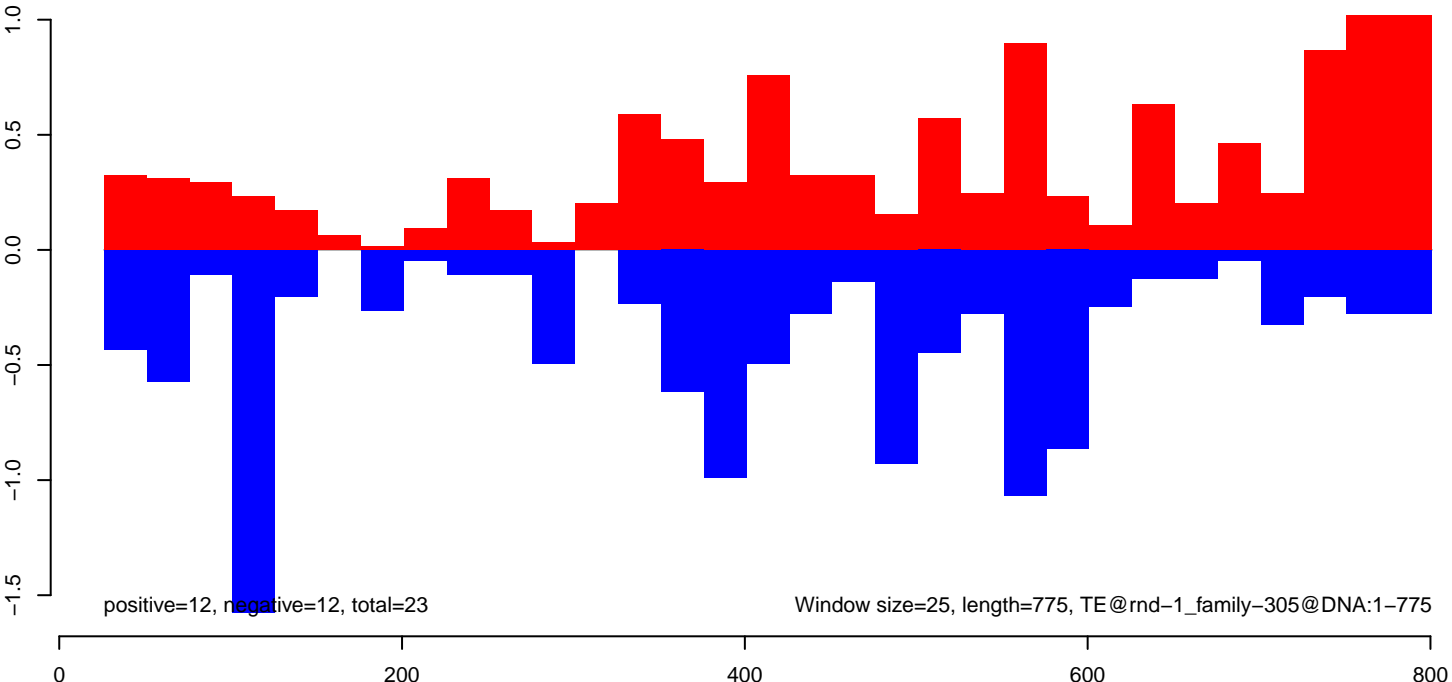

AeAlbo_CHIKV_9dpi.rep