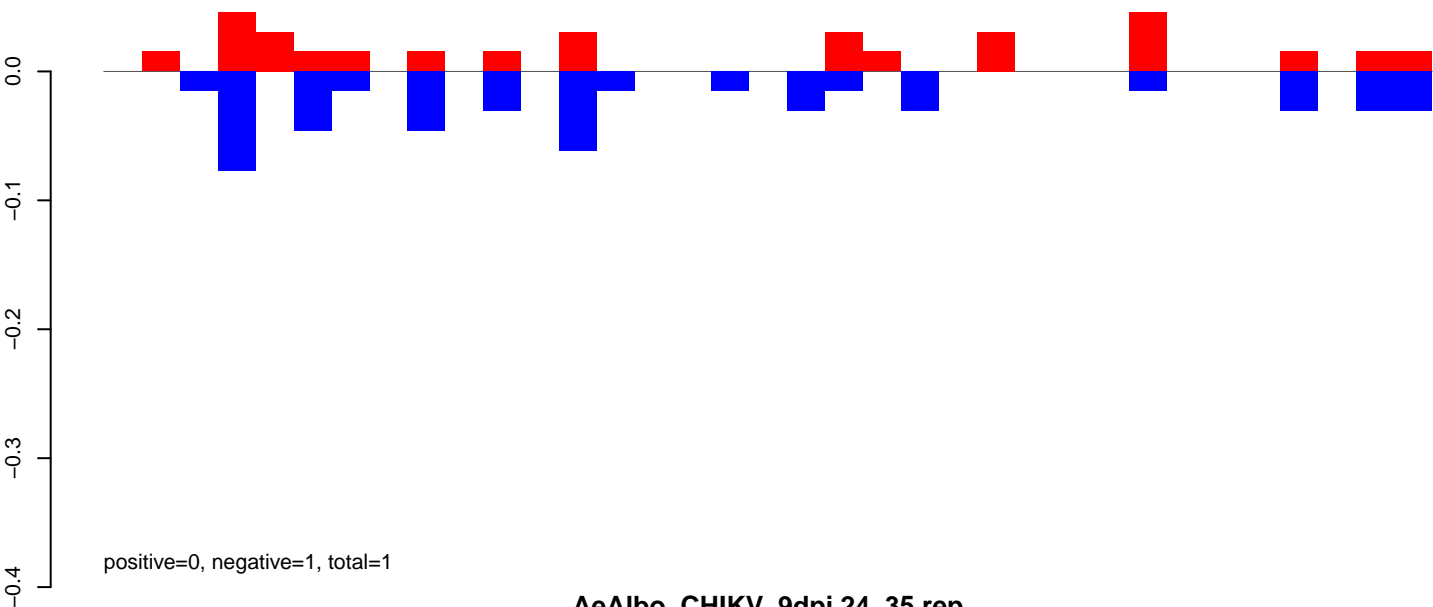

AeAlbo_CHIKV_9dpi.18_23.rep