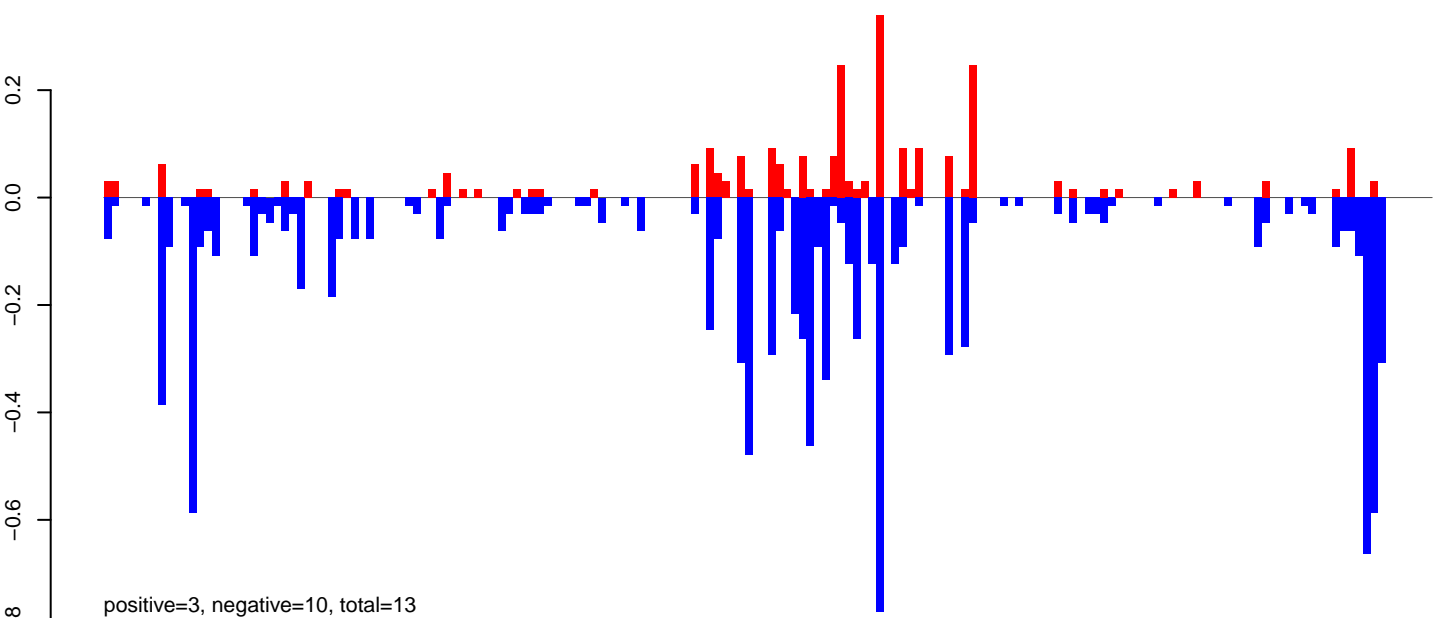

AeAlbo_CHIKV_9dpi.24_35.rep