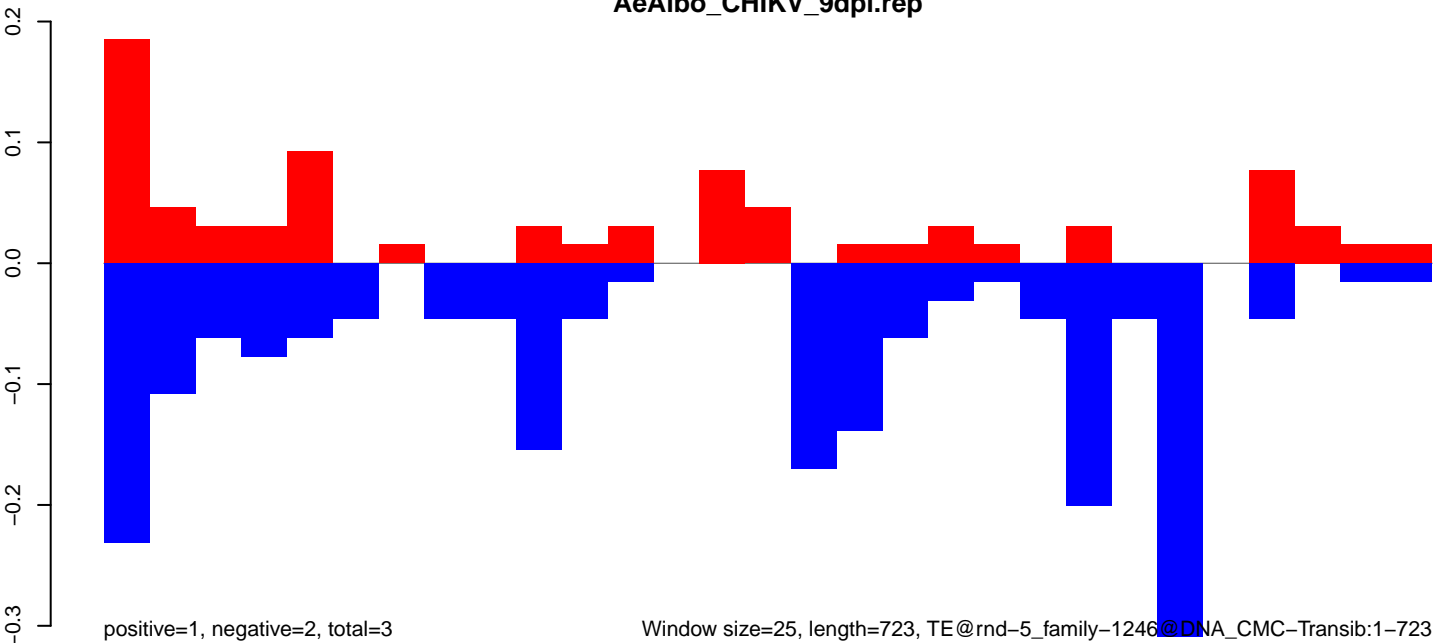

AeAlbo\_CHIKV\_9dpi.18\_23.rep

AeAlbo\_CHIKV\_9dpi.24\_35.rep

AeAlbo\_CHIKV\_9dpi.rep

Window size=25, length=723, TE@rnd-5\_family-1246@DNA\_CMC-Transib:1-723

AeAlbo\_CHIKV\_9dpi.18\_23.rep

AeAlbo\_CHIKV\_9dpi.24\_35.rep