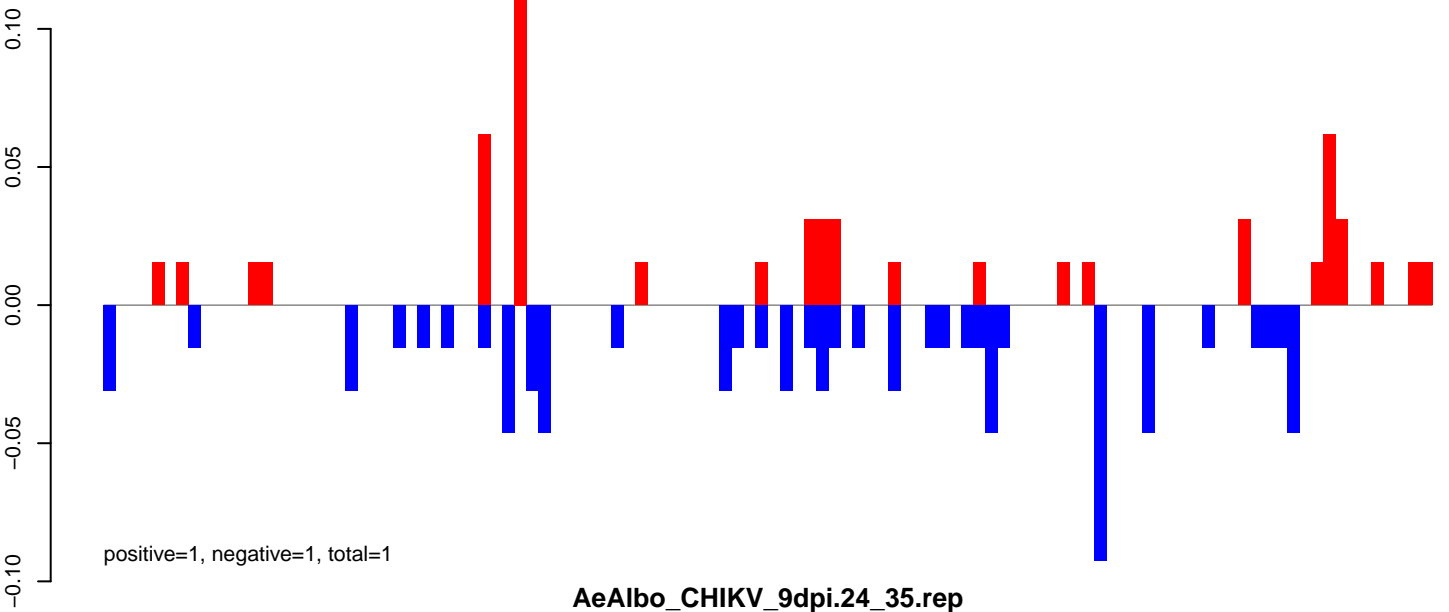

AeAlbo_CHIKV_9dpi.24_35.rep