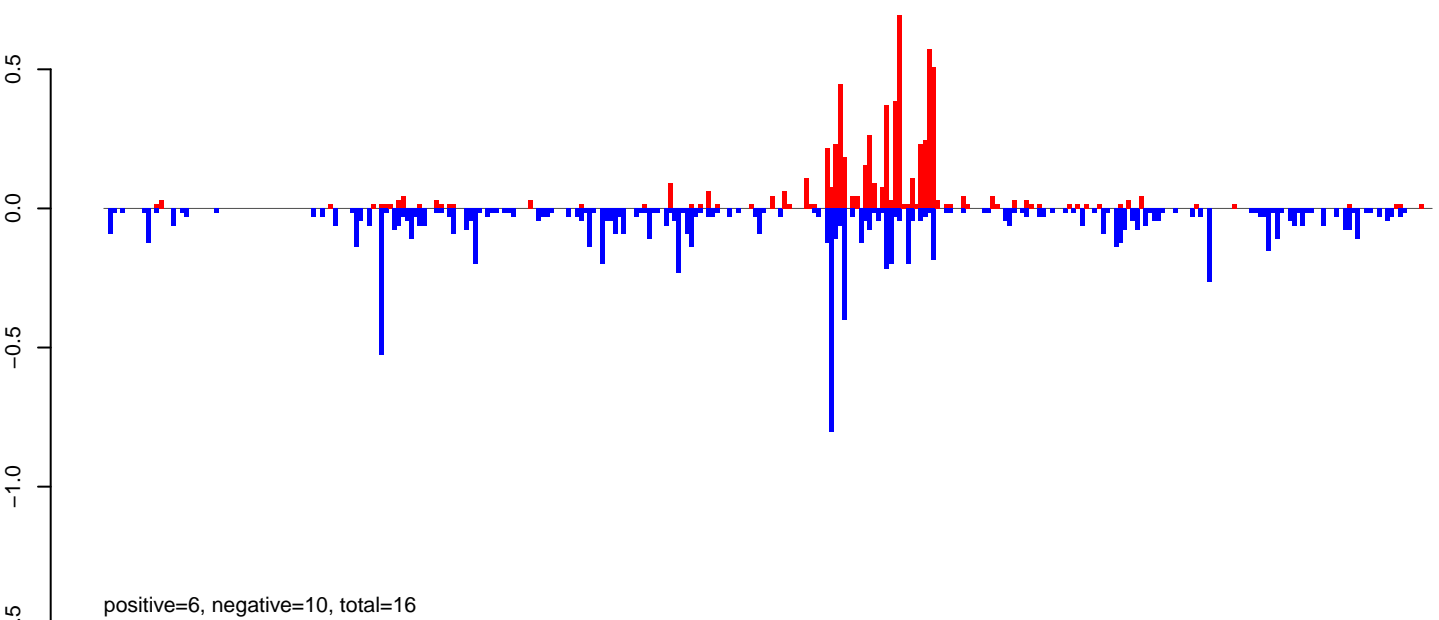

AeAlbo_CHIKV_9dpi.24_35.rep