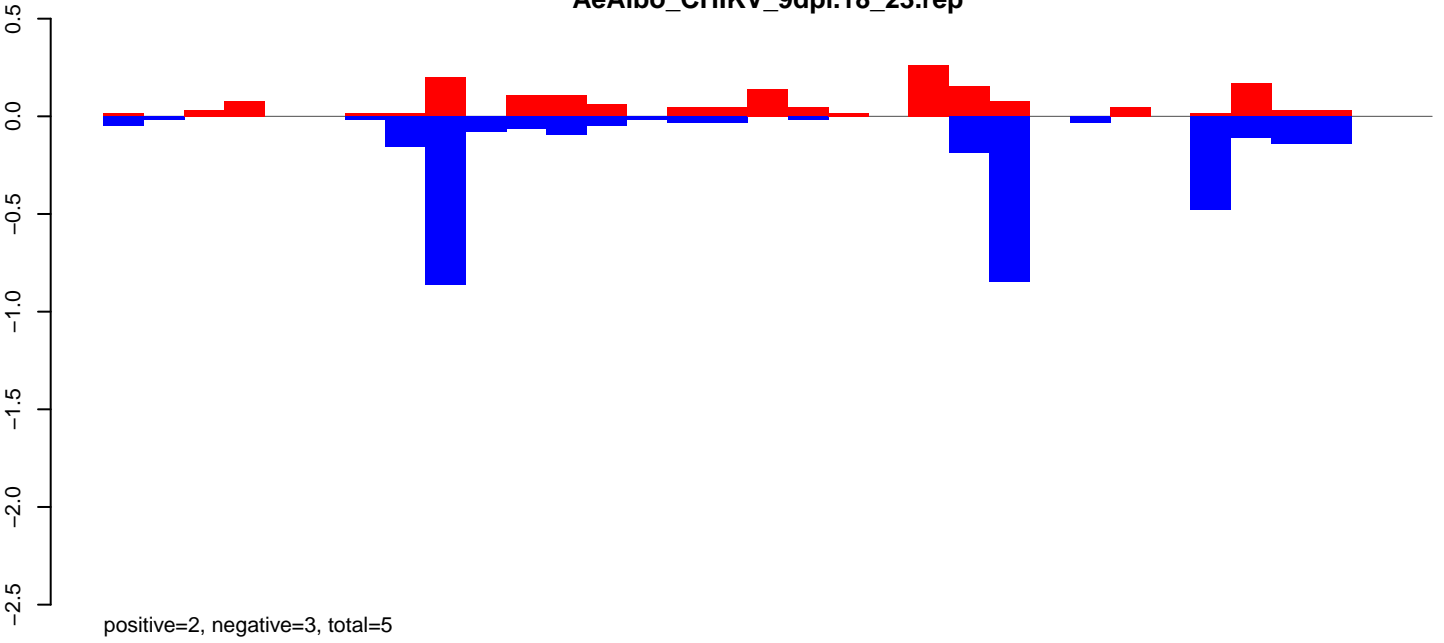

AeAlbo\_CHIKV\_9dpi.18\_23.rep

AeAlbo\_CHIKV\_9dpi.24\_35.rep

AeAlbo\_CHIKV\_9dpi.rep

Window size=25, length=888, TE@tr-1\_family-844@LTR\_Pao:1-888

0 200 400 600 800

**AeAlbo\_CHIKV\_9dpi.18\_23.rep**

**AeAlbo\_CHIKV\_9dpi.24\_35.rep**