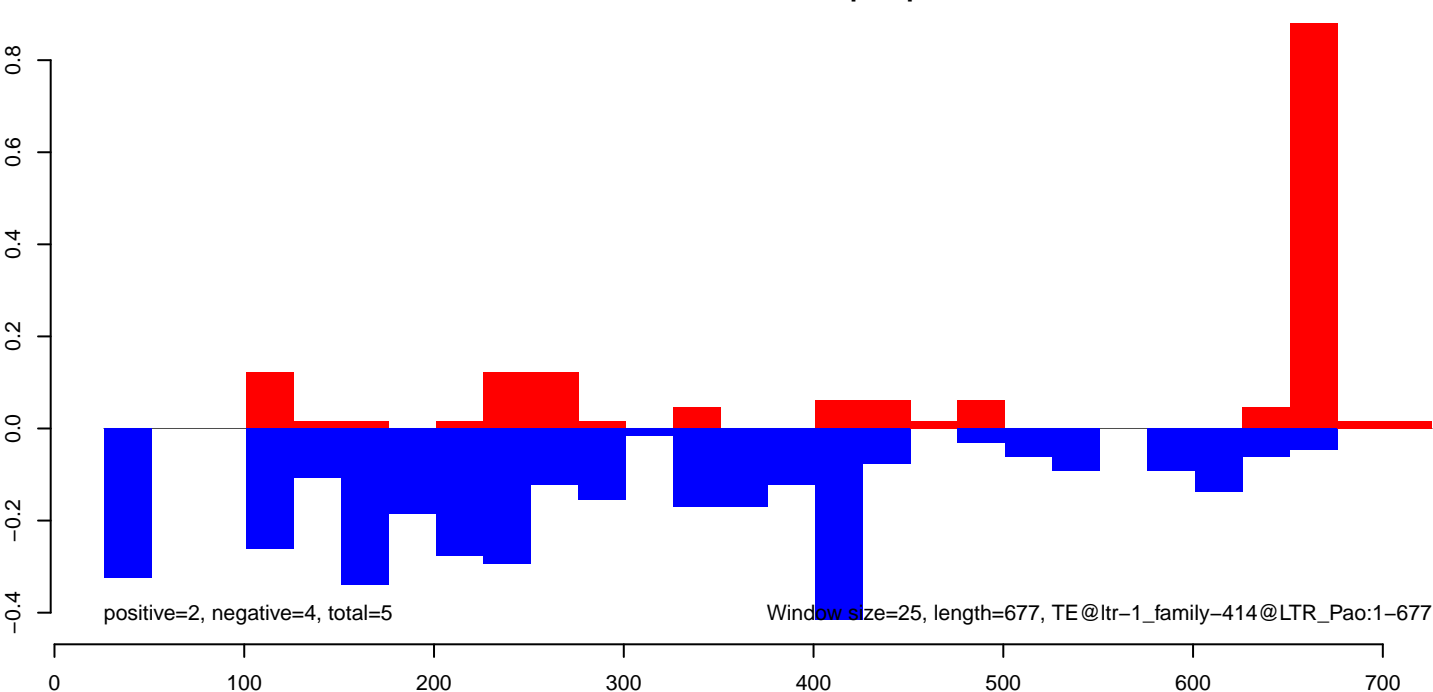

AeAlbo_CHIKV_9dpi.rep