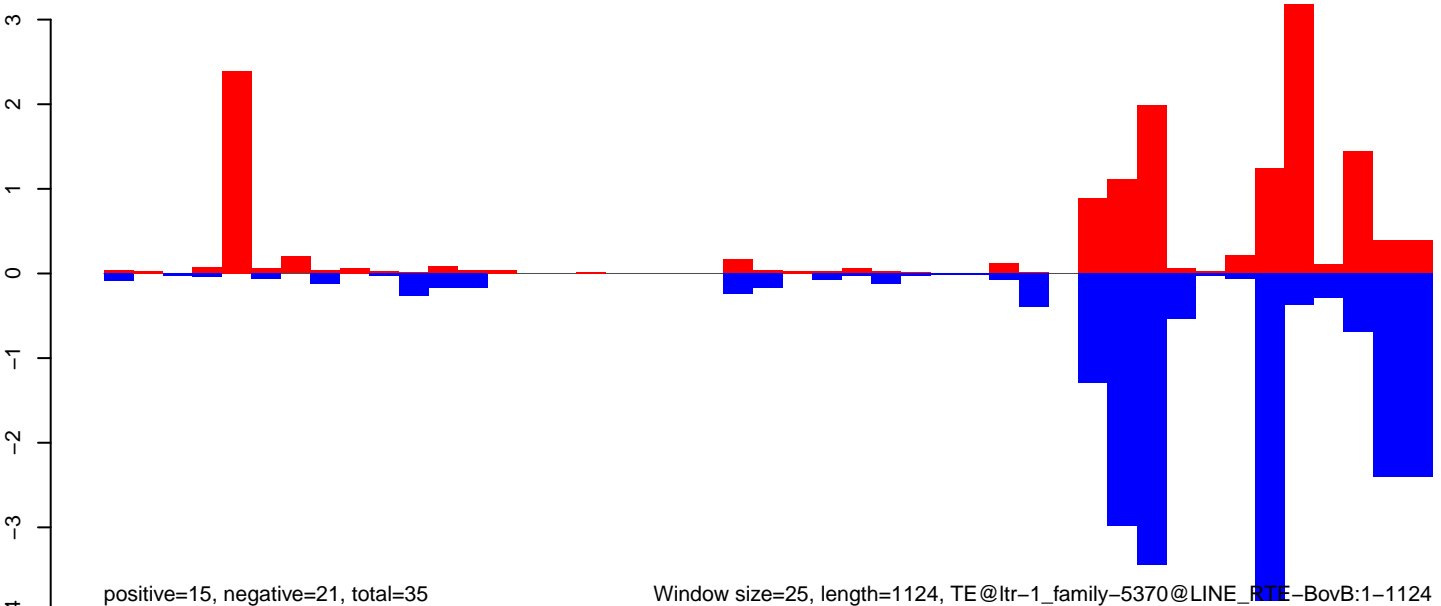

AeAlbo_CHIKV_9dpi.rep

Window size=25, length=1124, TE@ltr-1_family-5370@LINE RTE-BovB:1-1124