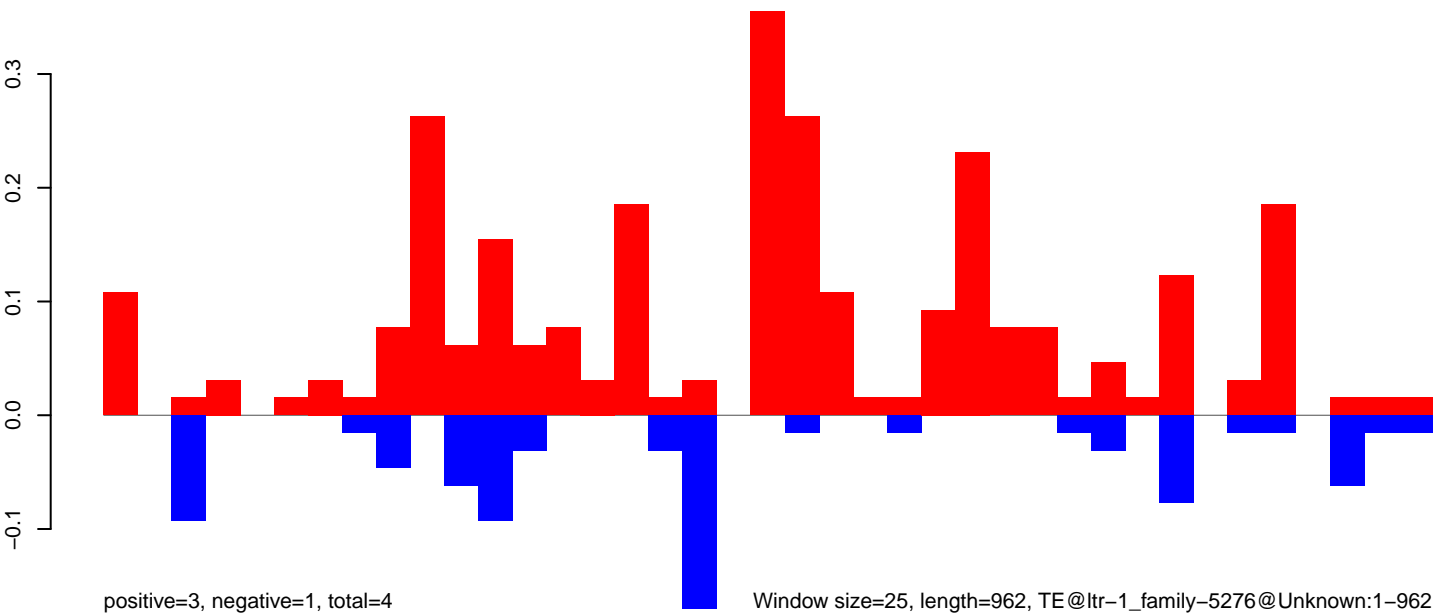

AeAlbo_CHIKV_9dpi.rep