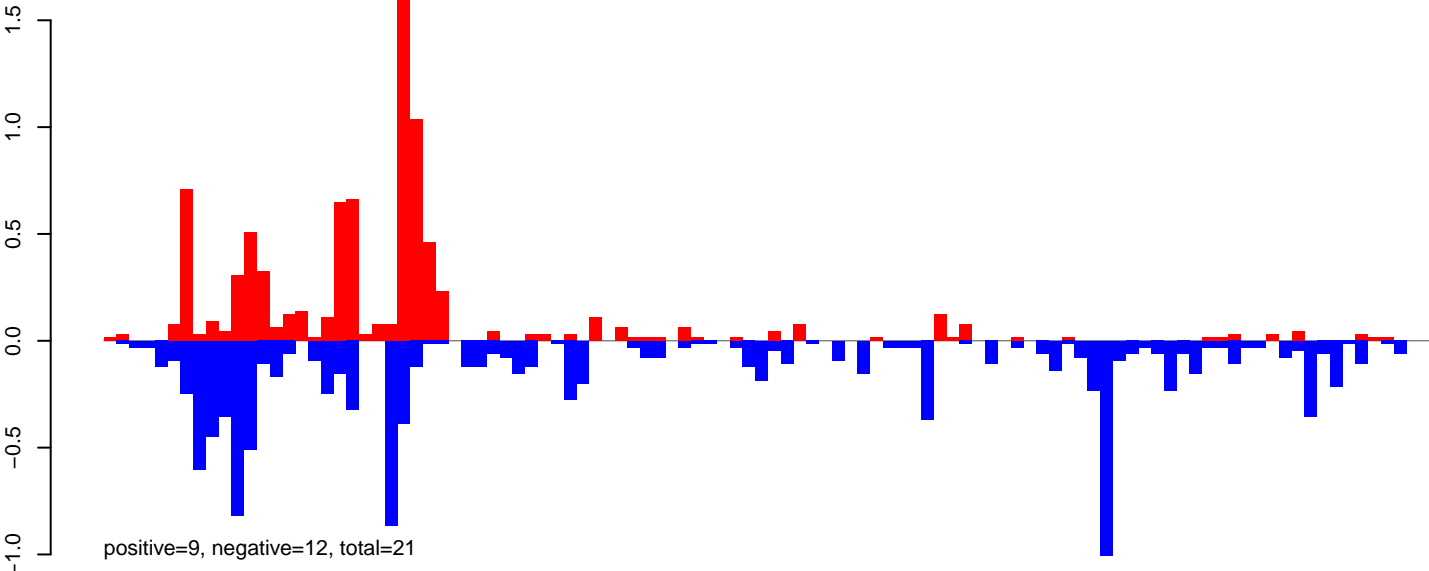

AeAlbo_CHIKV_9dpi.18_23.rep

Window size=25, length=2582, TE@ltr-1_family-6245@LTR_Pao:1-2582

0 500 1000 1500 2000 2500