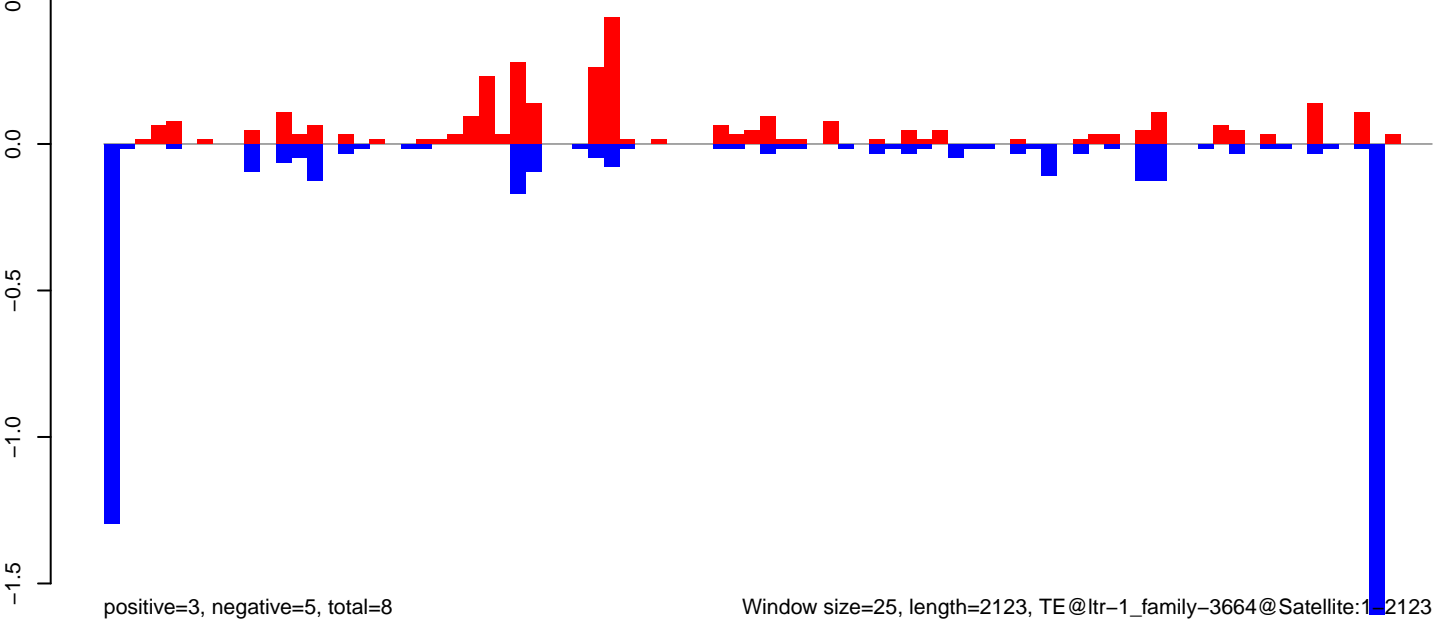

AeAlbo_CHIKV_9dpi.rep