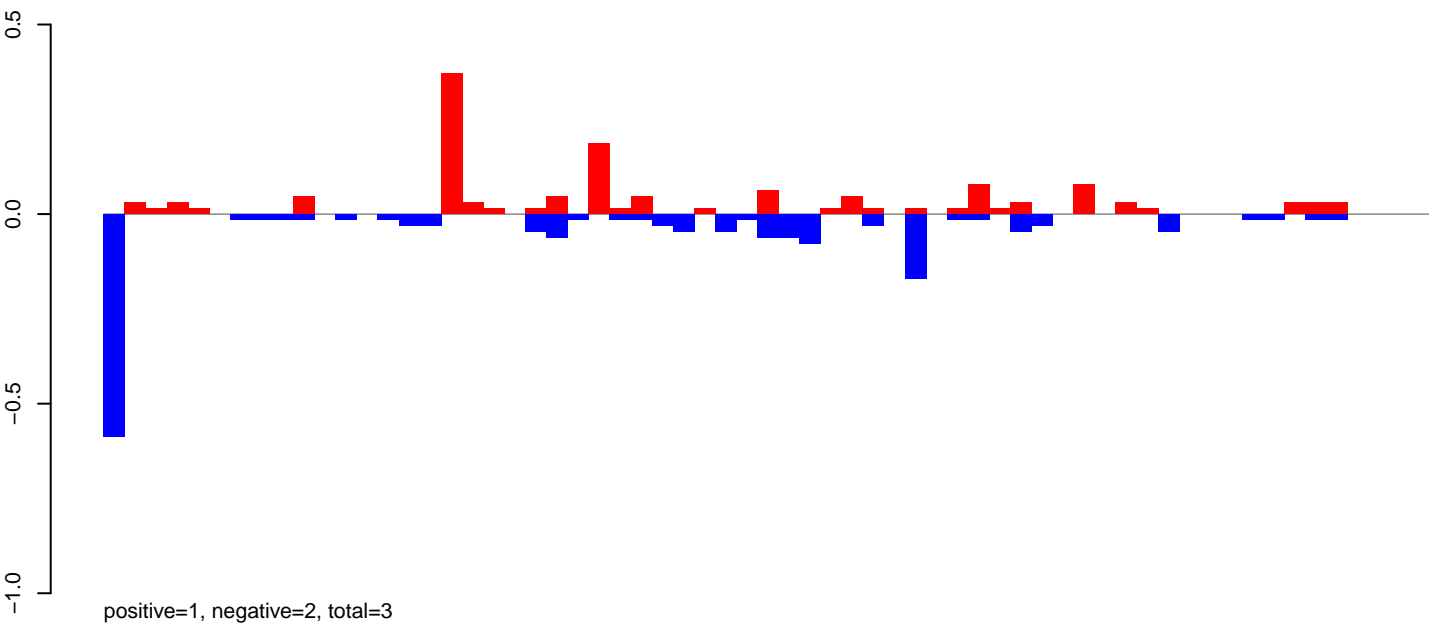

AeAlbo\_CHIKV\_9dpi.18\_23.rep

AeAlbo\_CHIKV\_9dpi.24\_35.rep

AeAlbo\_CHIKV\_9dpi.rep

Window size=25, length=1778, TE@ltr-1\_family-5083@LTR\_Gypsy:1-1778

0 500 1000 1500

AeAlbo\_CHIKV\_9dpi.18\_23.rep

AeAlbo\_CHIKV\_9dpi.24\_35.rep