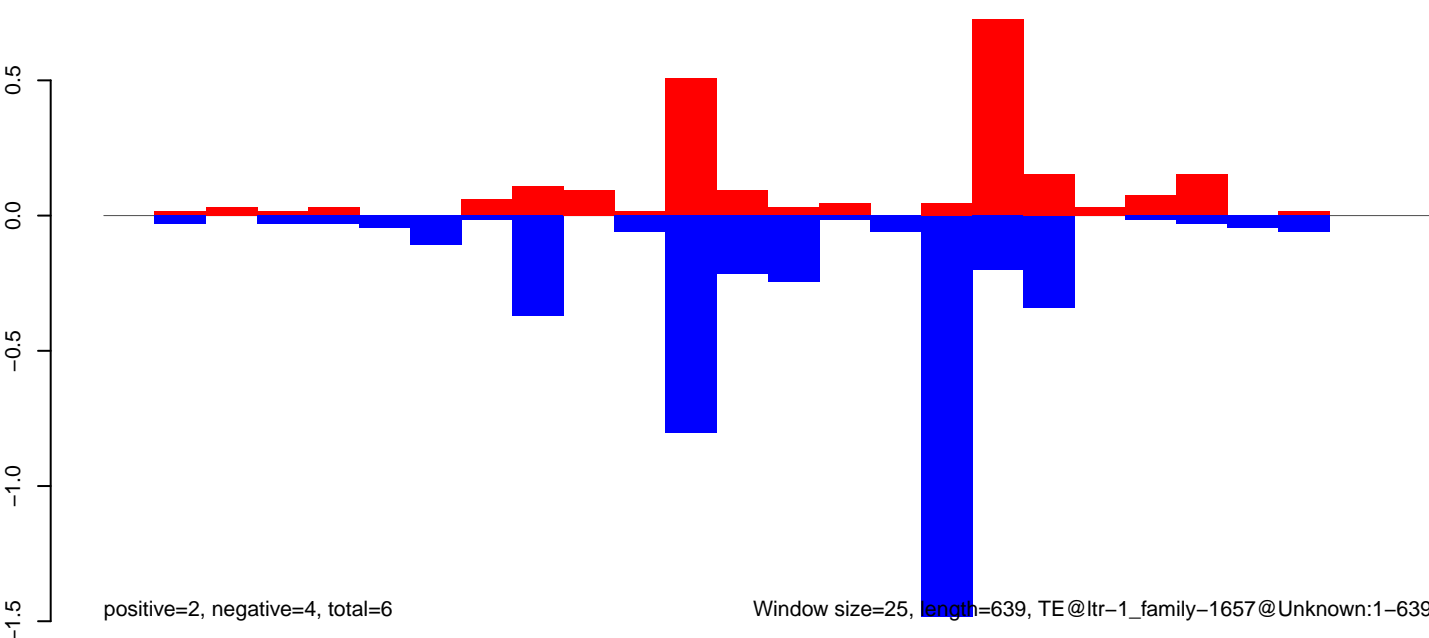

AeAlbo_CHIKV_9dpi.rep