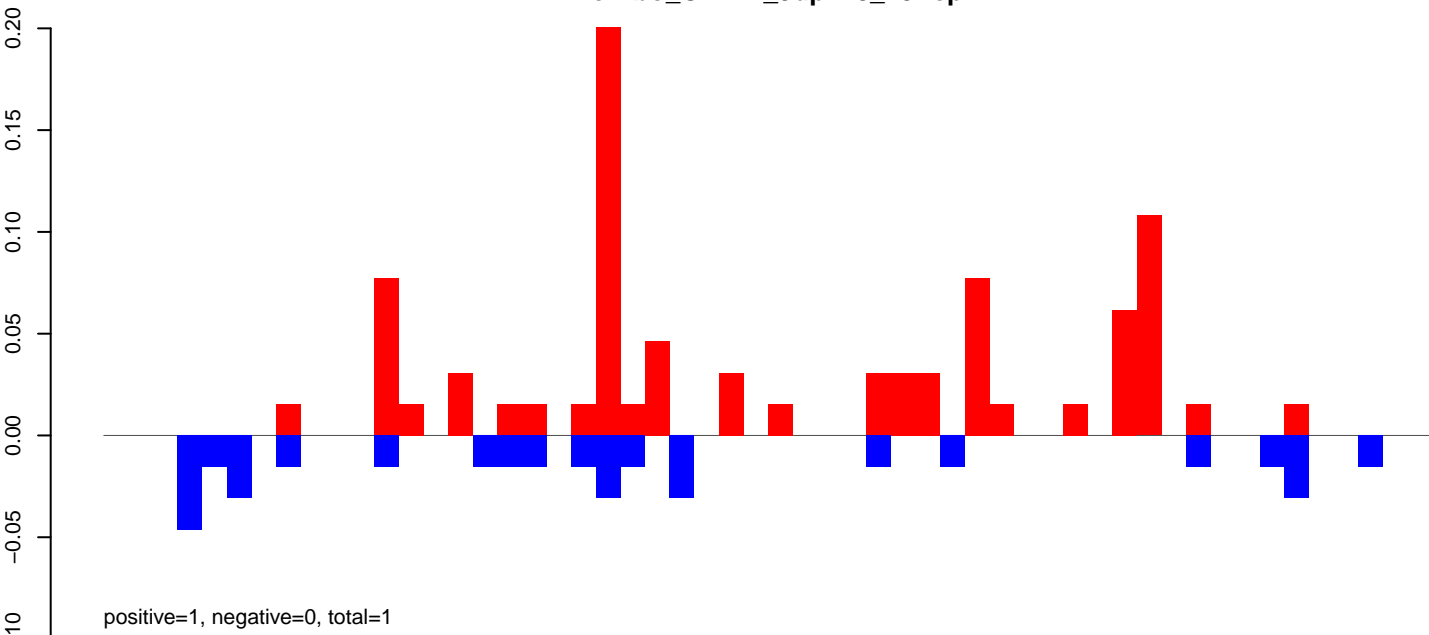

AeAlbo_CHIKV_9dpi.18_23.rep