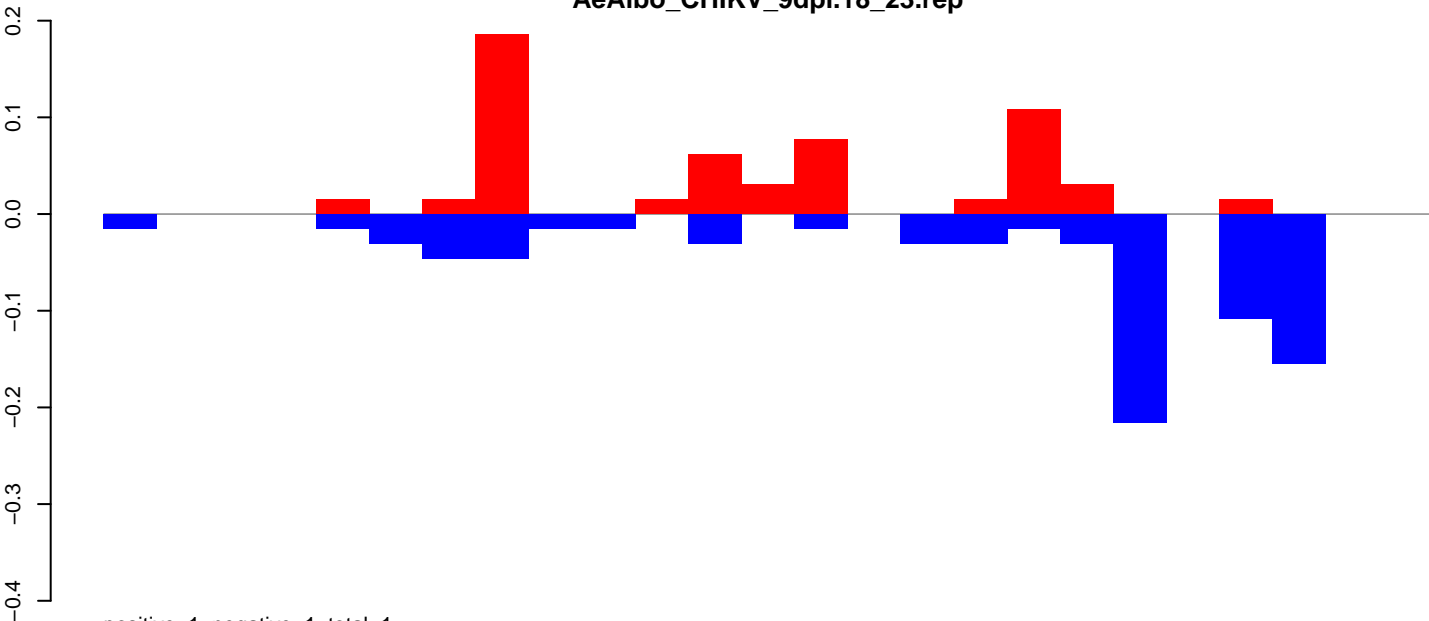

AeAlbo_CHIKV_9dpi.18_23.rep