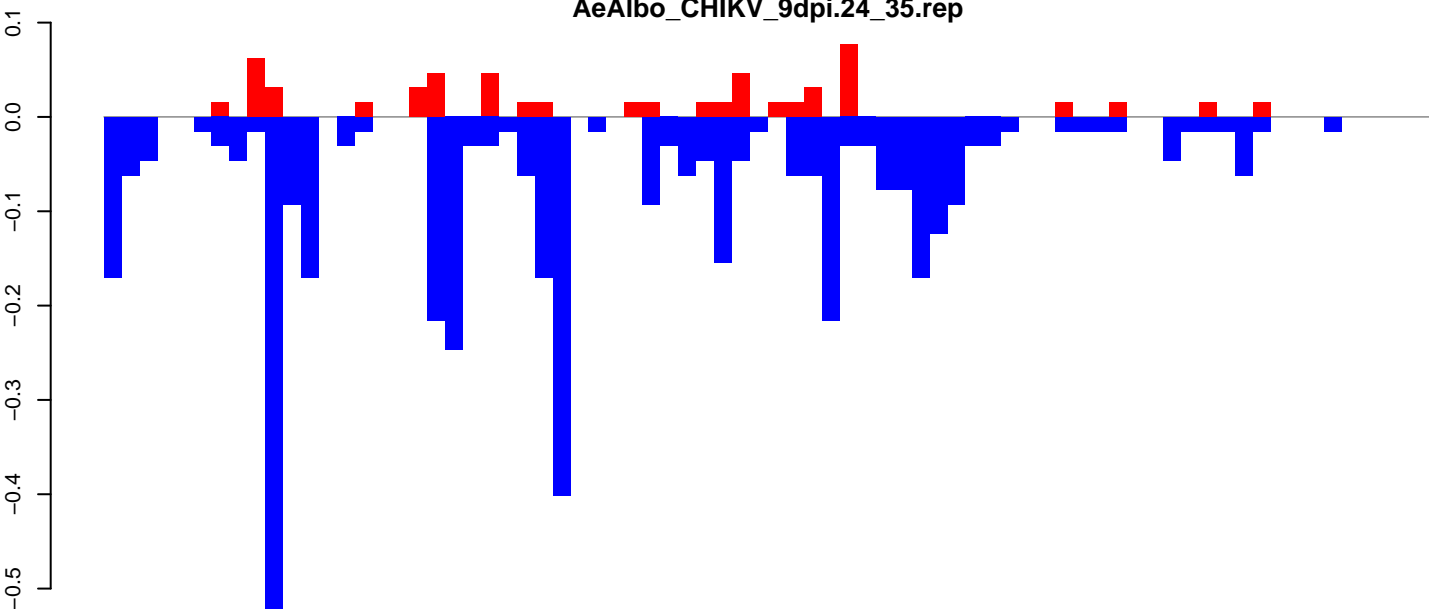

AeAlbo_CHIKV_9dpi.24_35.rep

positive=1, negative=4, total=5