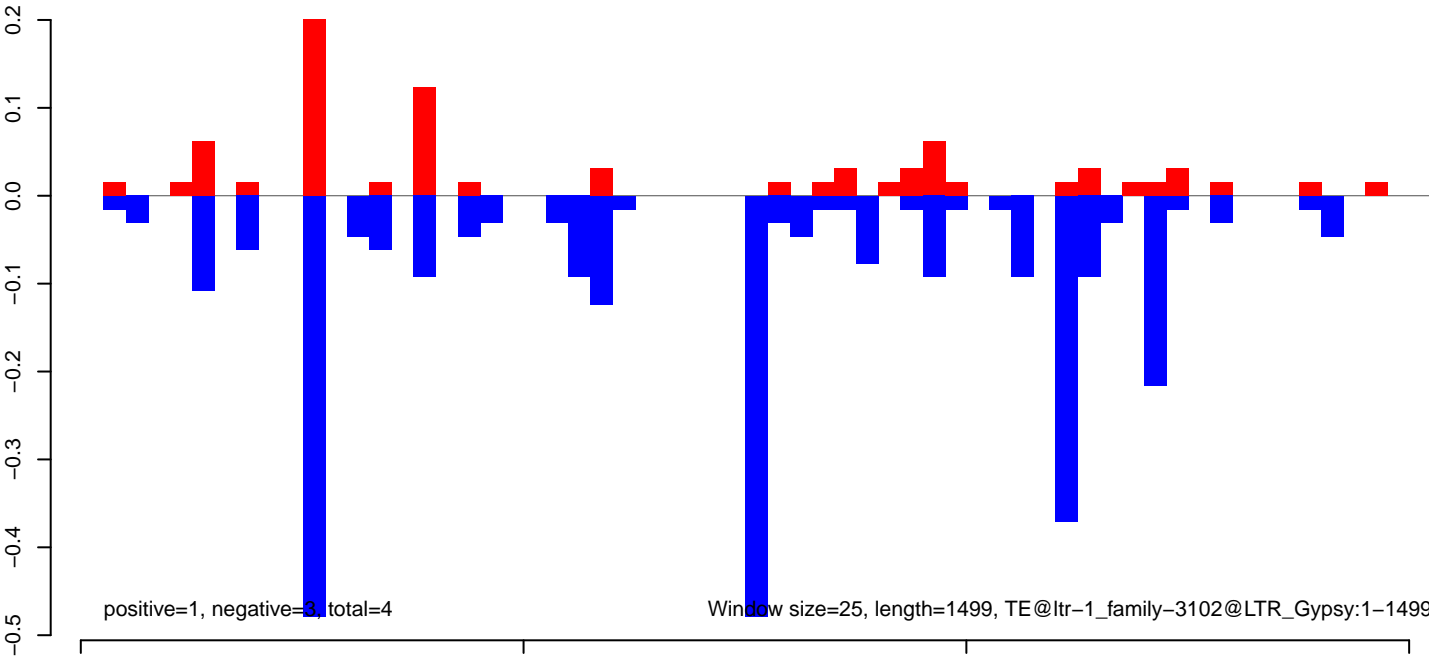

AeAlbo\_CHIKV\_9dpi.rep

positive=1, negative=3, total=4

Window size=25, length=1499, TE@ltr-1\_family-3102@LTR\_Gypsy:1-1499

AeAlbo\_CHIKV\_9dpi.18\_23.rep

AeAlbo\_CHIKV\_9dpi.24\_35.rep

AeAlbo\_CHIKV\_9dpi.rep