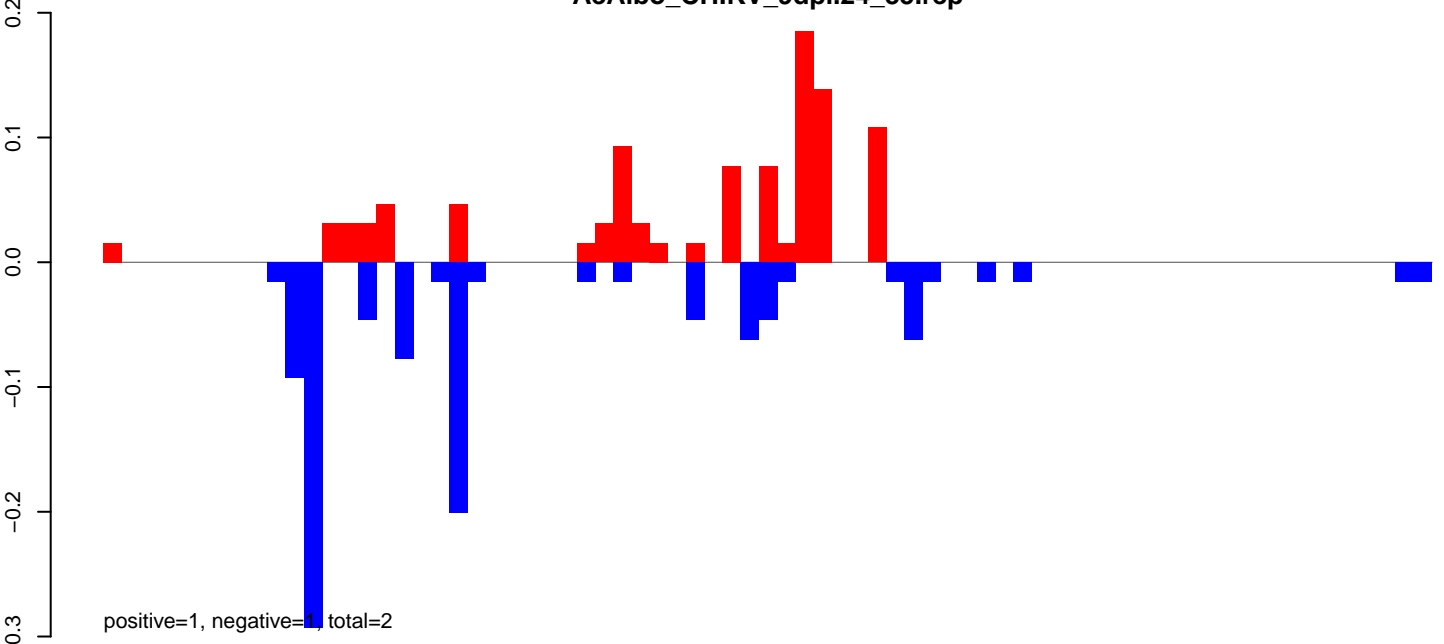

AeAlbo\_CHIKV\_9dpi.18\_23.rep

AeAlbo\_CHIKV\_9dpi.24\_35.rep

AeAlbo\_CHIKV\_9dpi.rep

Window size=25, length=1818, TE@ltr-1\_family-4619@LTR\_Gypsy:1-1818

AeAlbo\_CHIKV\_9dpi.18\_23.rep

AeAlbo\_CHIKV\_9dpi.24\_35.rep