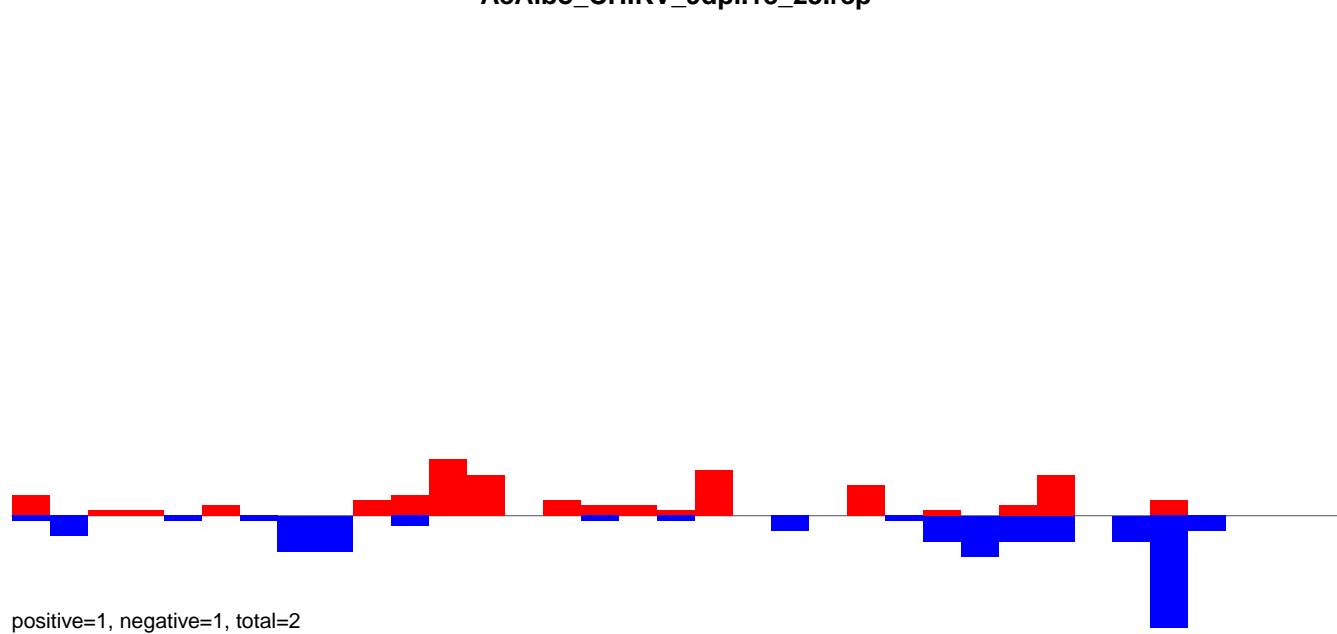

AeAlbo_CHIKV_9dpi.18_23.rep