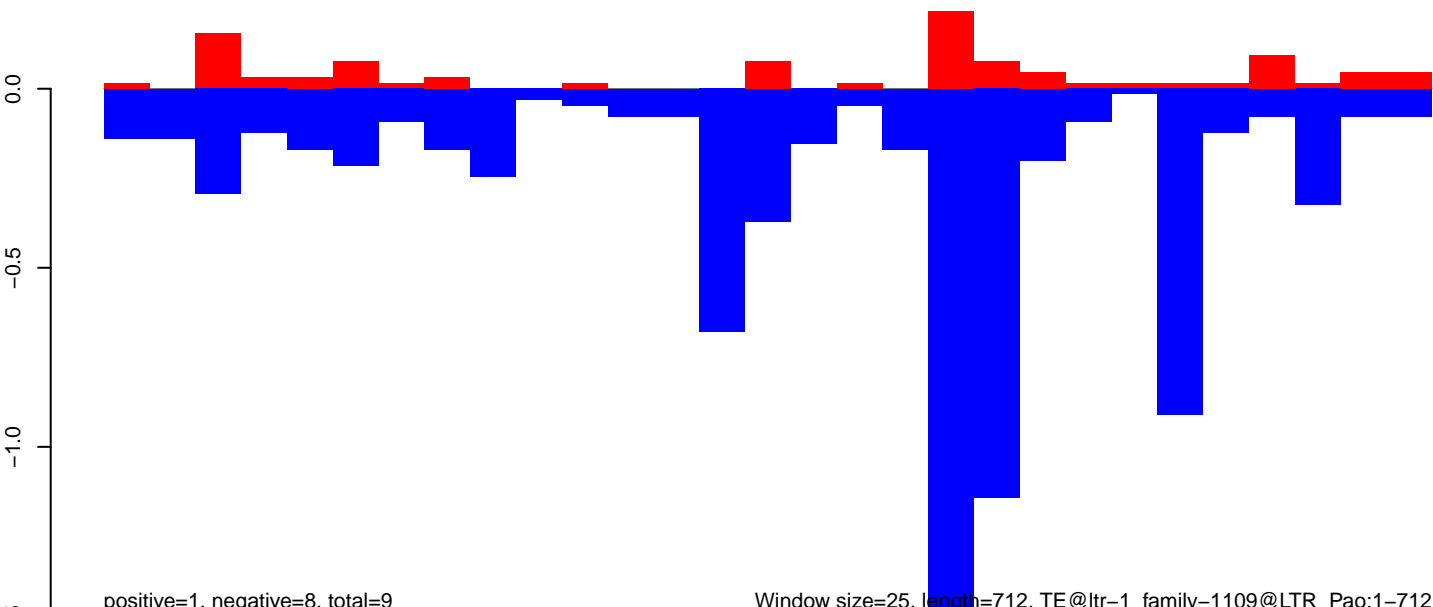

AeAlbo_CHIKV_9dpi.rep

positive=1, negative=8, total=9

Window size=25, length=712, TE@ltr-1_family-1109@LTR_Pao:1-712