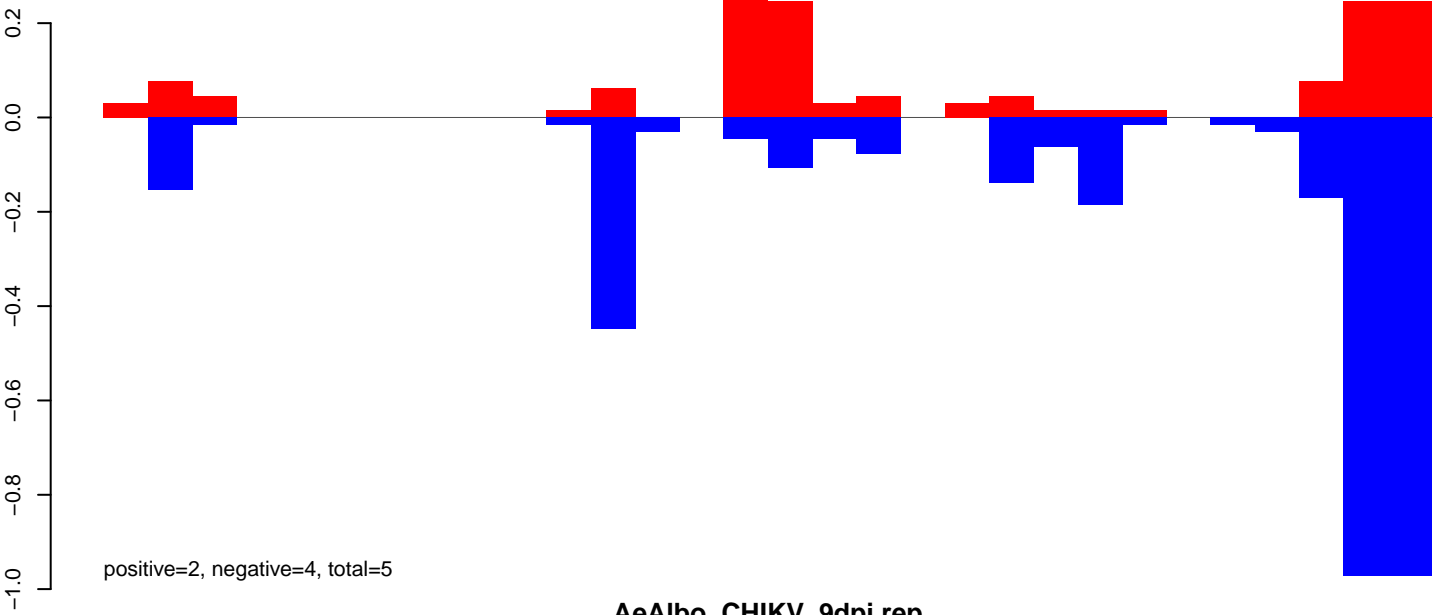

Window size=25, length=634, TE@rnd-1\_family-810@DNA\_hAT-Charlie:1-634

**AeAlbo\_CHIKV\_9dpi.18\_23.rep**

**AeAlbo\_CHIKV\_9dpi.24\_35.rep**

**AeAlbo\_CHIKV\_9dpi.rep**

Window size=25, length=741, TE@rnd-1\_family-689@DNA:1-741