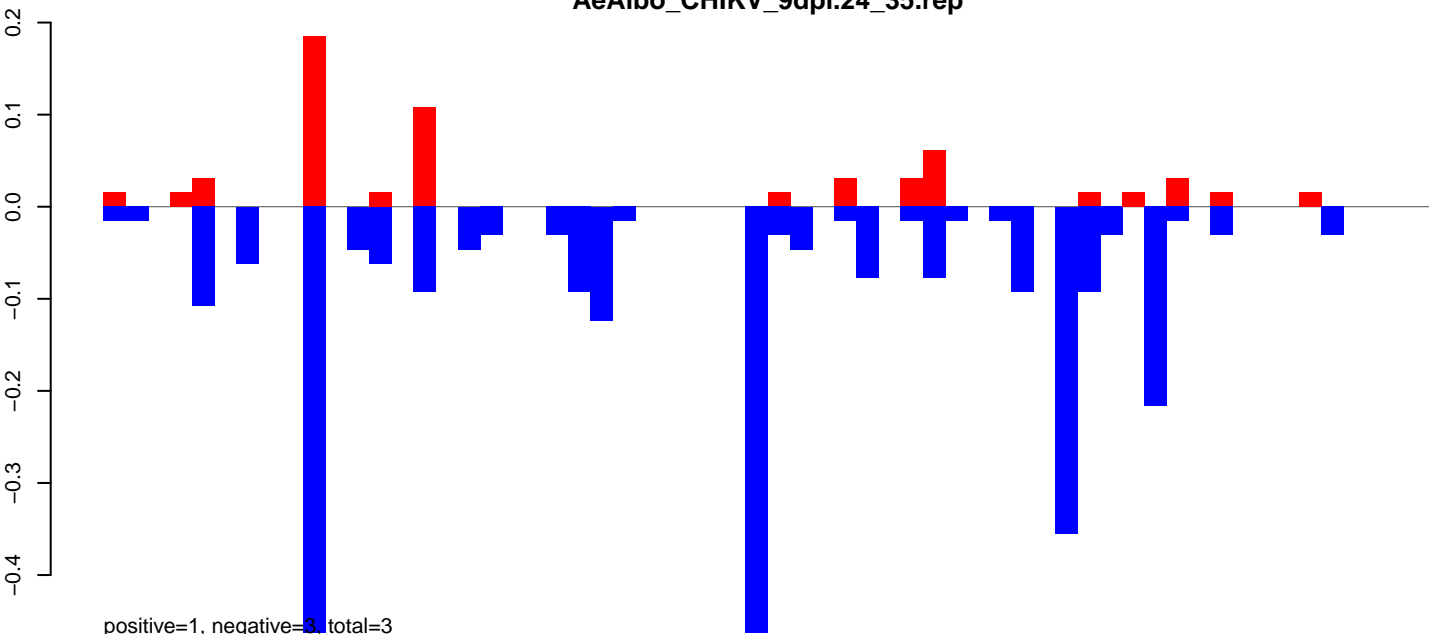

AeAlbo_CHIKV_9dpi.24_35.rep

positive=1, negative=3, total=3