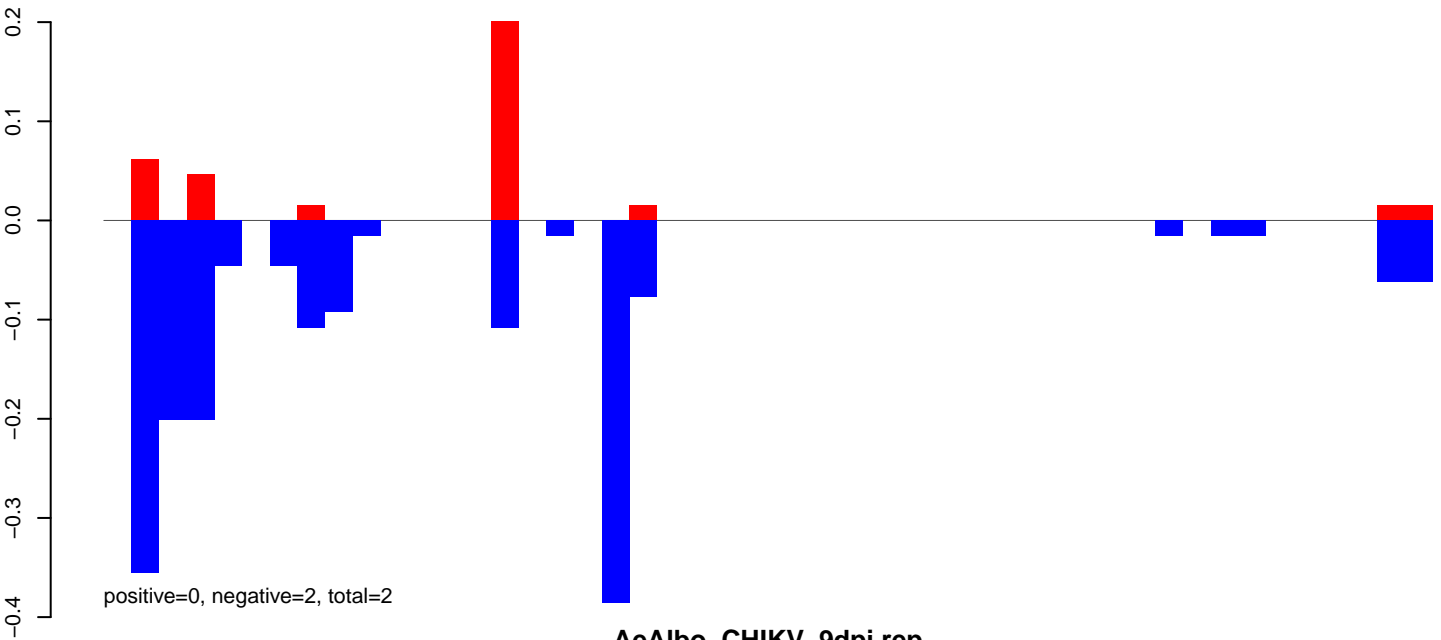

AeAlbo_CHIKV_9dpi.24_35.rep