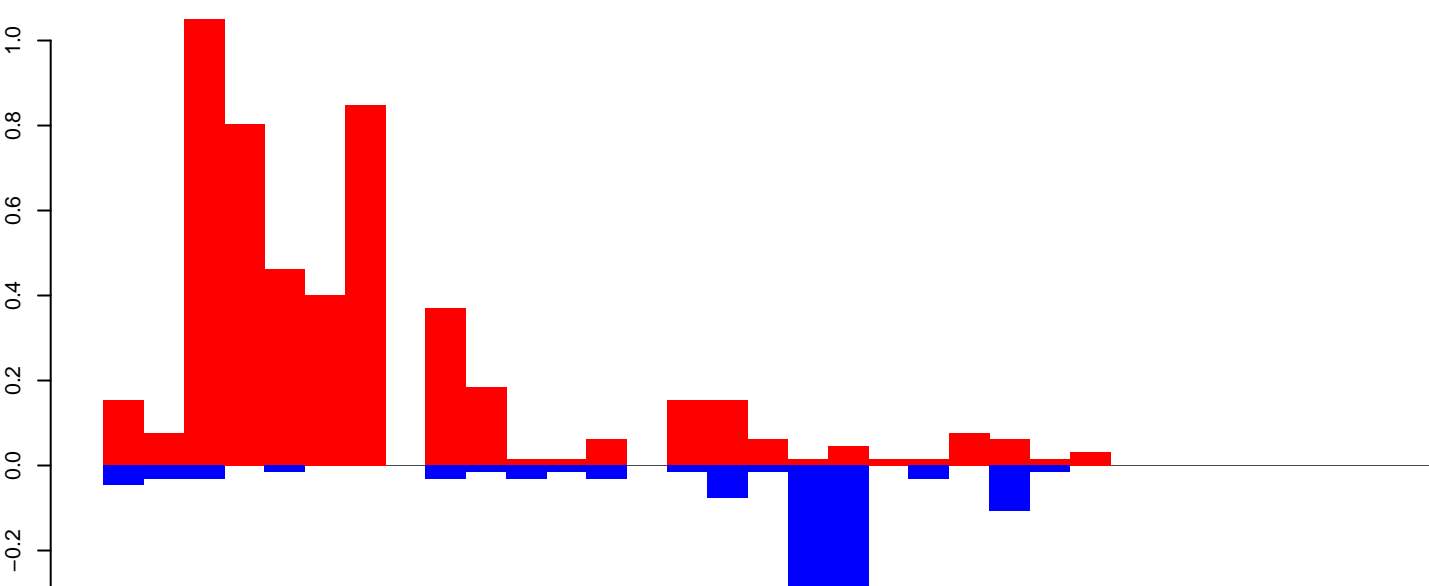

AeAlbo\_CHIKV\_9dpi.24\_35.rep

positive=4, negative=1, total=5

AeAlbo\_CHIKV\_9dpi.rep

positive=5, negative=1, total=6

Window size=25, length=809, TE@rnd-6\_family-7638@Unknown:1-809

AeAlbo\_CHIKV\_9dpi.18\_23.rep