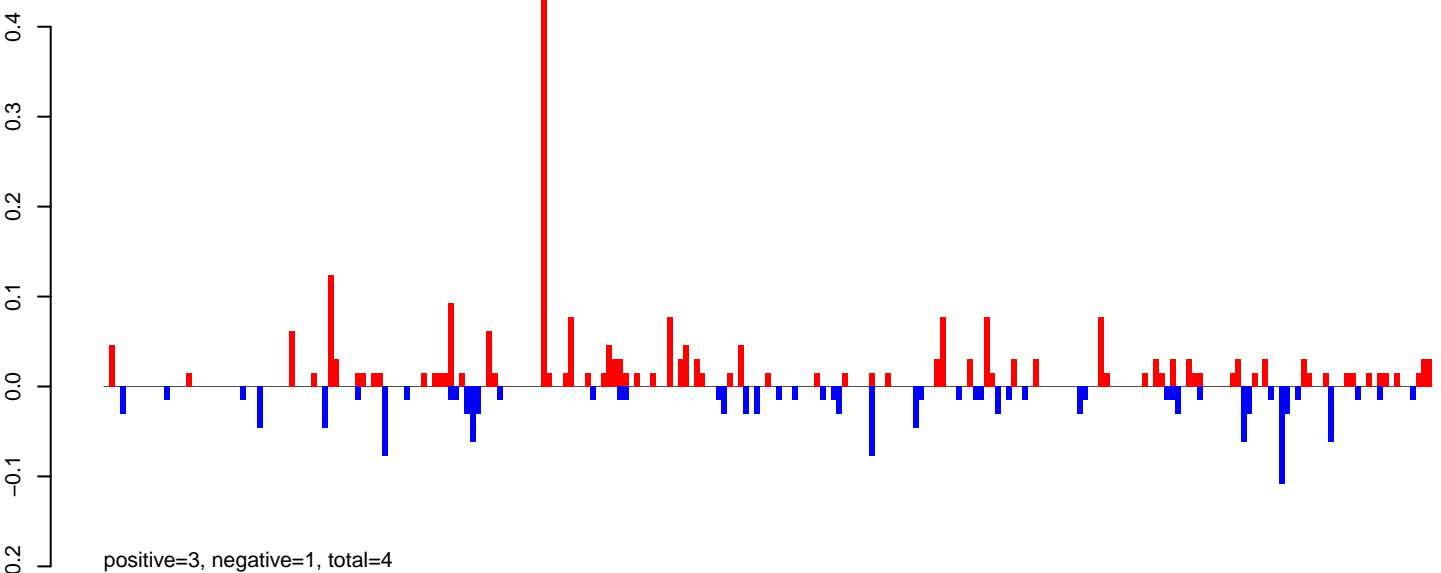

AeAlbo_CHIKV_9dpi.18_23.rep