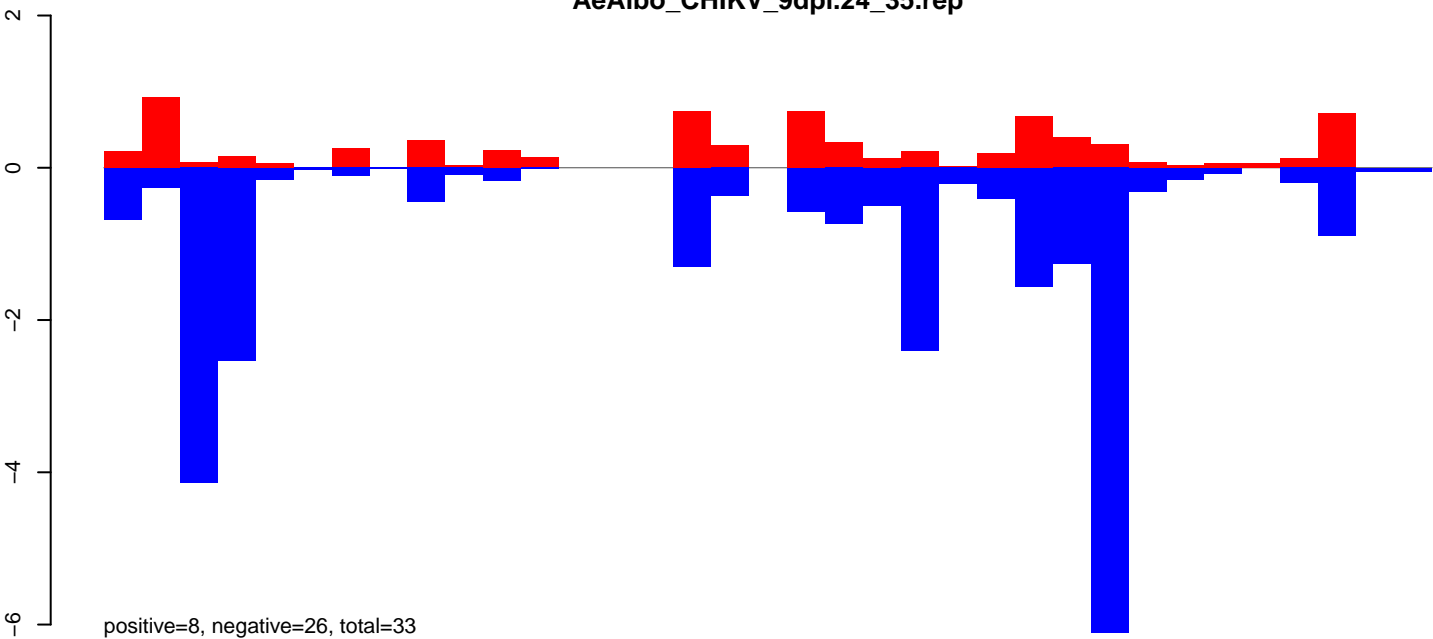

AeAlbo_CHIKV_9dpi.24_35.rep