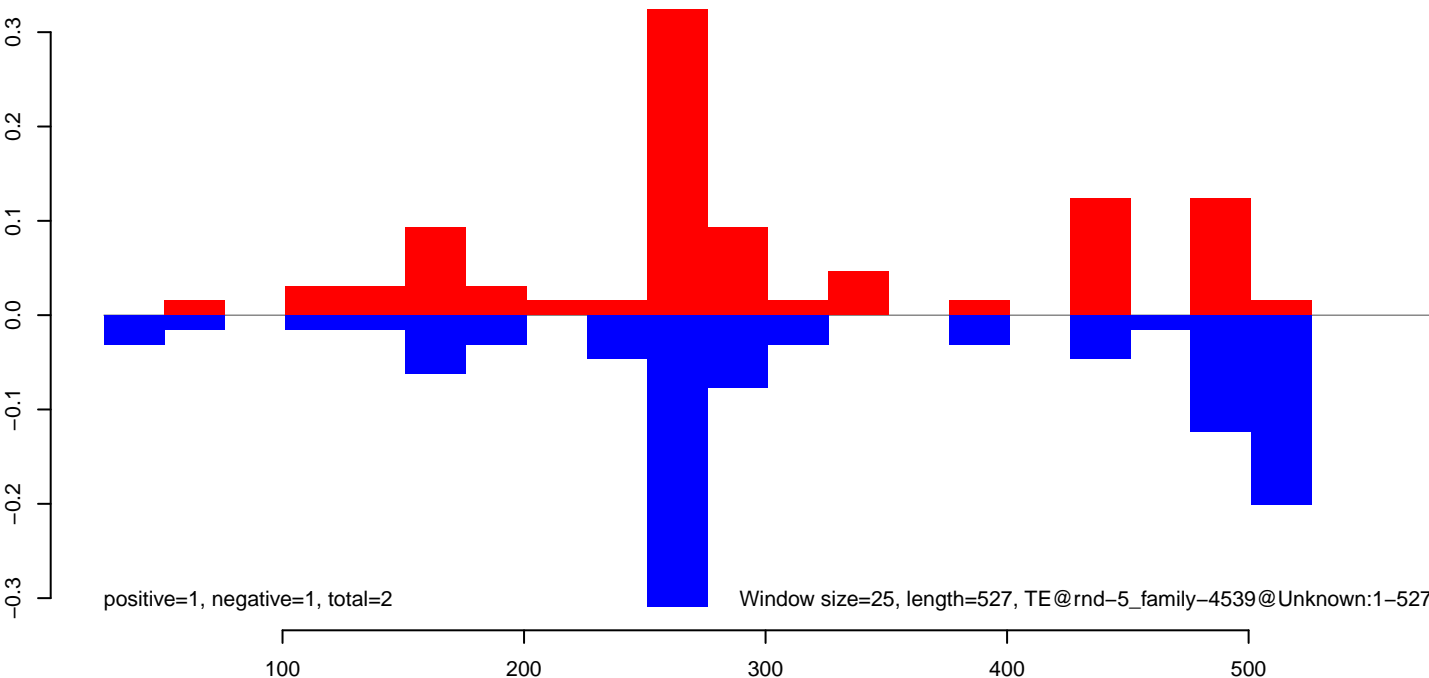

AeAlbo_CHIKV_9dpi.18_23.rep

AeAlbo_CHIKV_9dpi.rep