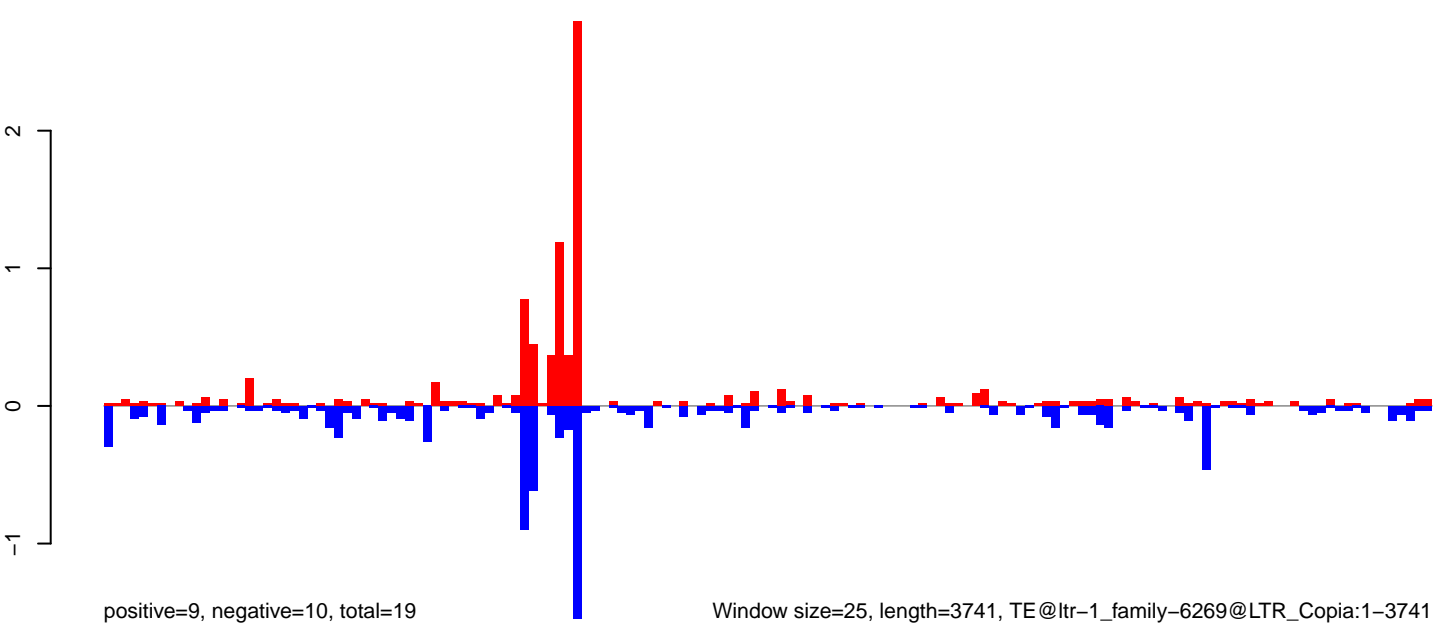

AeAlbo_CHIKV_9dpi.rep