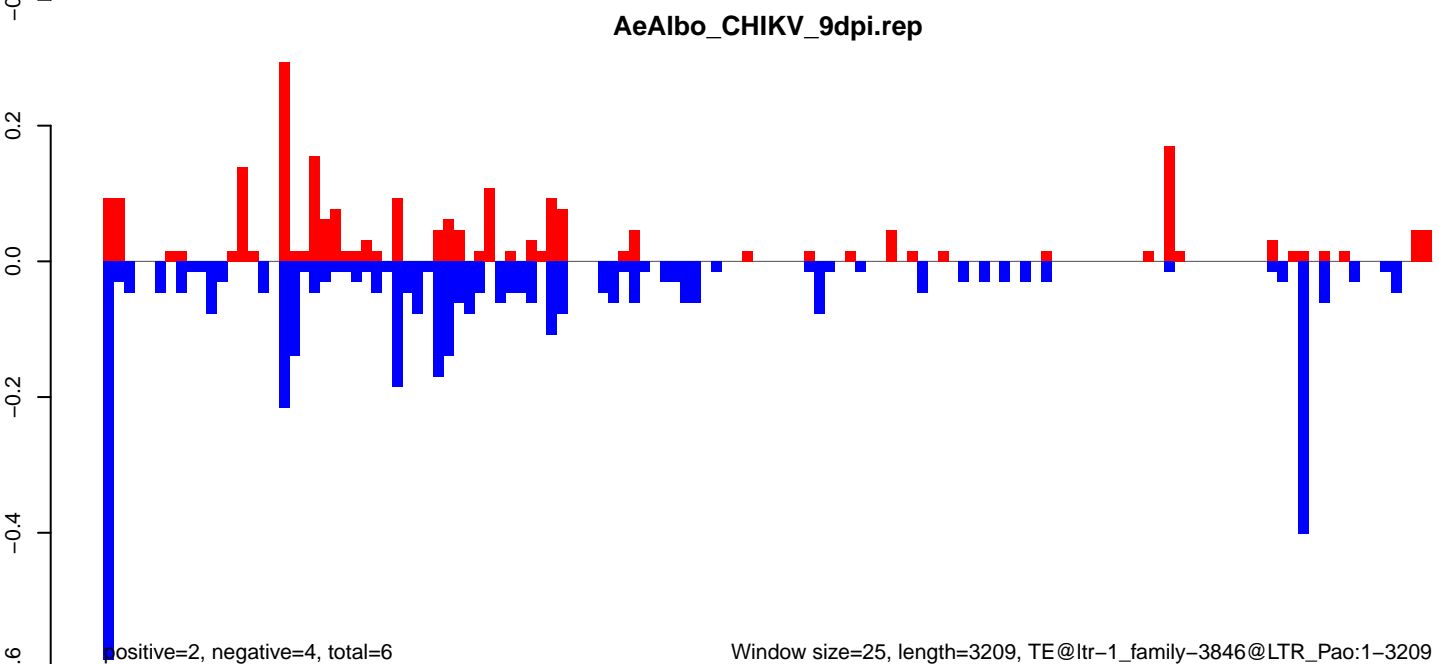

AeAlbo\_CHIKV\_9dpi.18\_23.rep

AeAlbo\_CHIKV\_9dpi.24\_35.rep

AeAlbo\_CHIKV\_9dpi.rep

AeAlbo\_CHIKV\_9dpi.18\_23.rep

AeAlbo\_CHIKV\_9dpi.24\_35.rep

AeAlbo\_CHIKV\_9dpi.rep

Window size=25, length=3428, TE@ltr-1\_family-3722@LTR\_Gypsy:1-3428