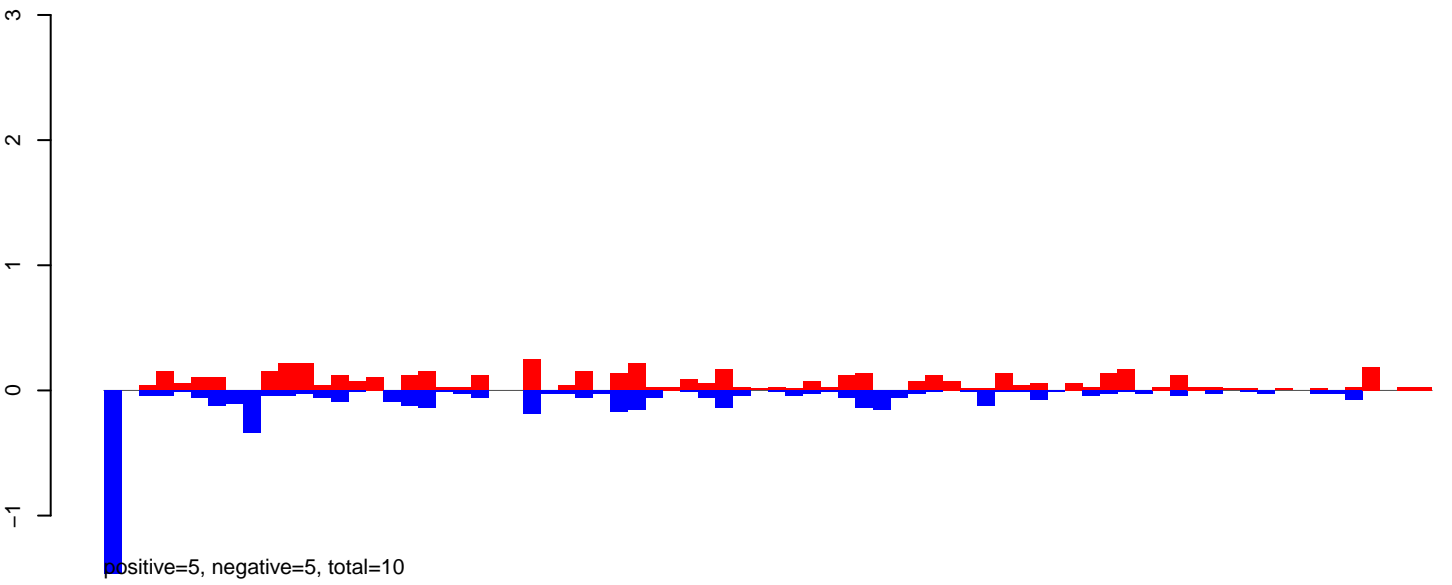

AeAlbo_CHIKV_9dpi.18_23.rep