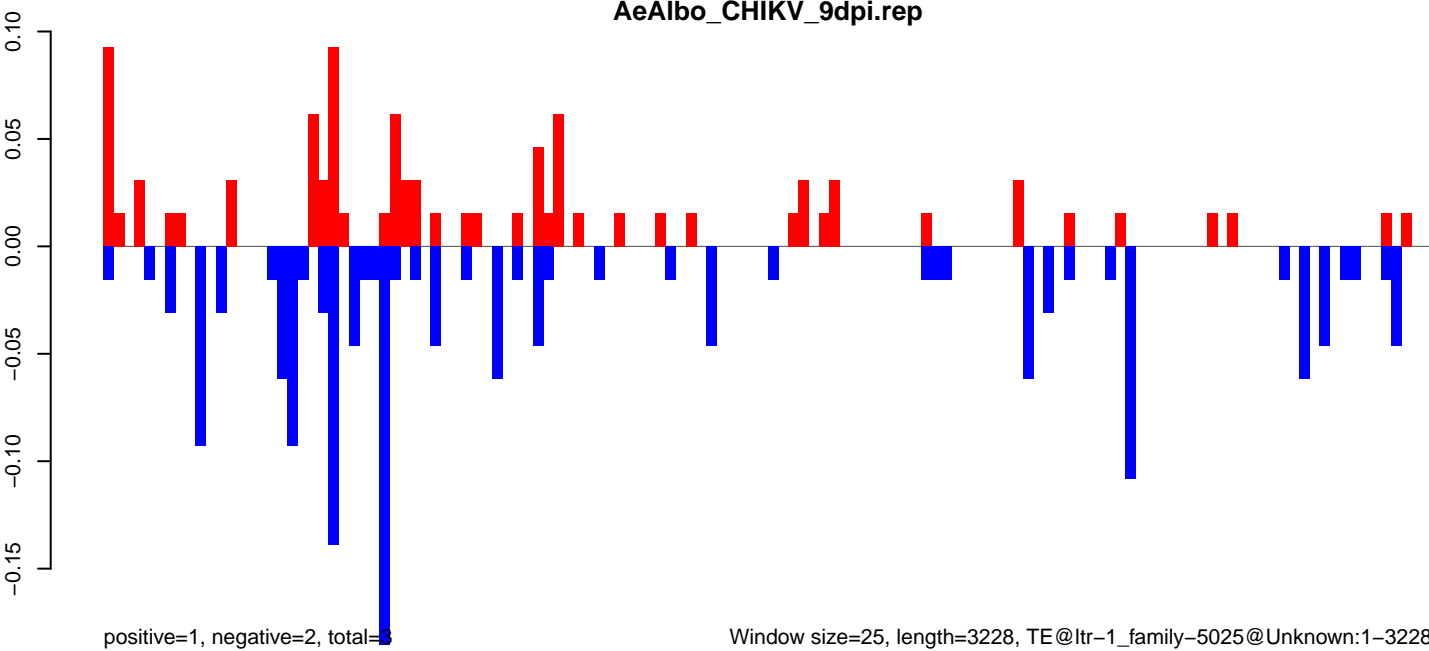

Window size=25, length=1974, TE@ltr-1\_family-5169@LTR\_Gypsy:1-1974

AeAlbo\_CHIKV\_9dpi.18\_23.rep

AeAlbo\_CHIKV\_9dpi.24\_35.rep

AeAlbo\_CHIKV\_9dpi.rep

AeAlbo\_CHIKV\_9dpi.18\_23.rep

AeAlbo\_CHIKV\_9dpi.24\_35.rep