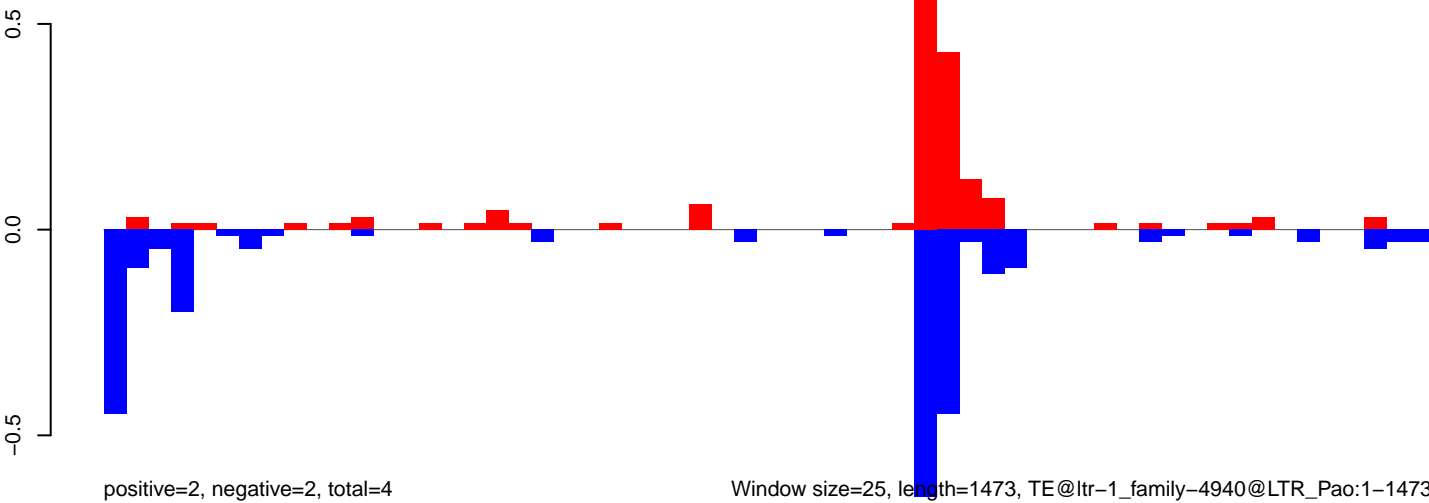

AeAlbo_CHIKV_9dpi.18_23.rep