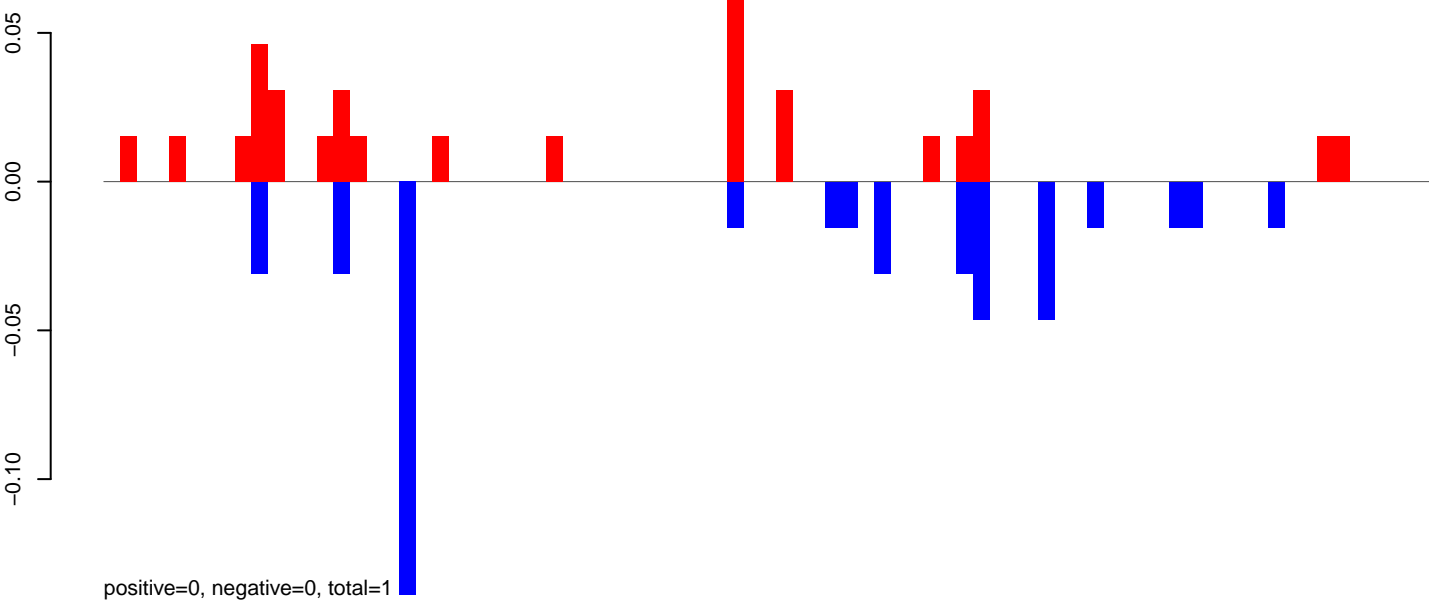

Window size=25, length=1067, TE@ltr-1\_family-4331@LTR\_Gypsy:1-1067

AeAlbo\_CHIKV\_9dpi.18\_23.rep

AeAlbo\_CHIKV\_9dpi.24\_35.rep

AeAlbo\_CHIKV\_9dpi.rep

AeAlbo\_CHIKV\_9dpi.18\_23.rep

AeAlbo\_CHIKV\_9dpi.24\_35.rep