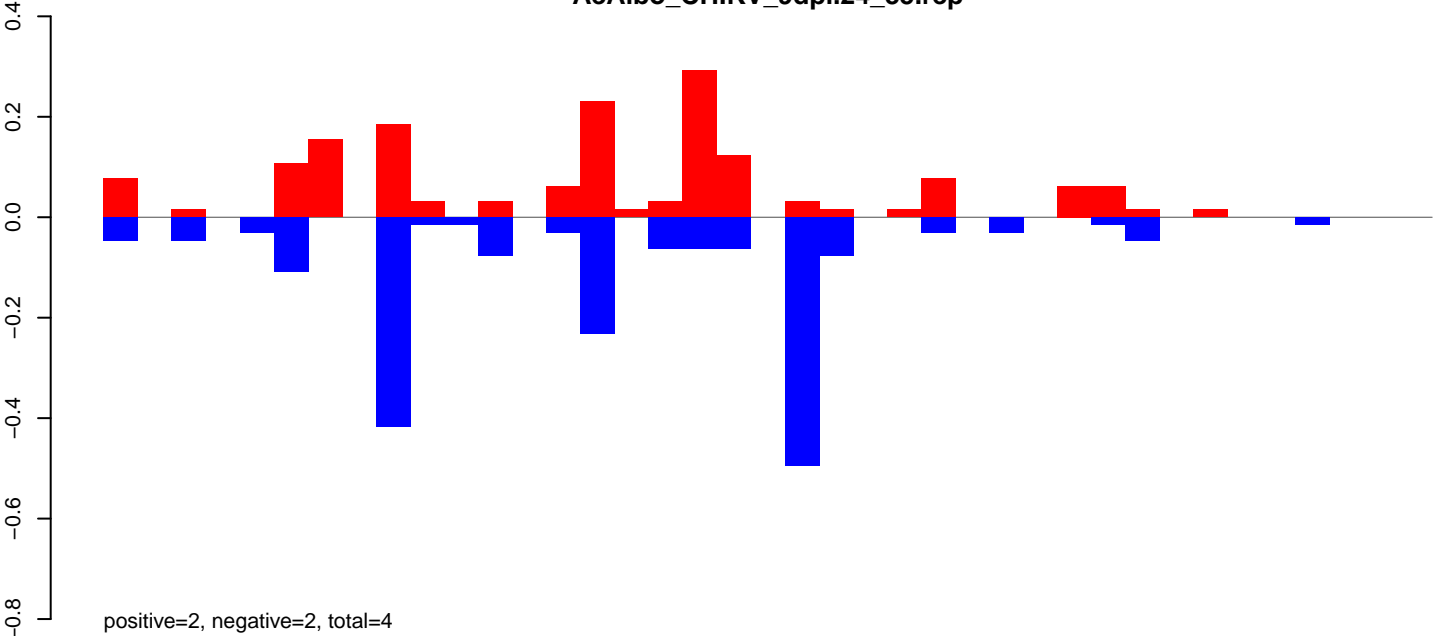

AeAlbo_CHIKV_9dpi.24_35.rep