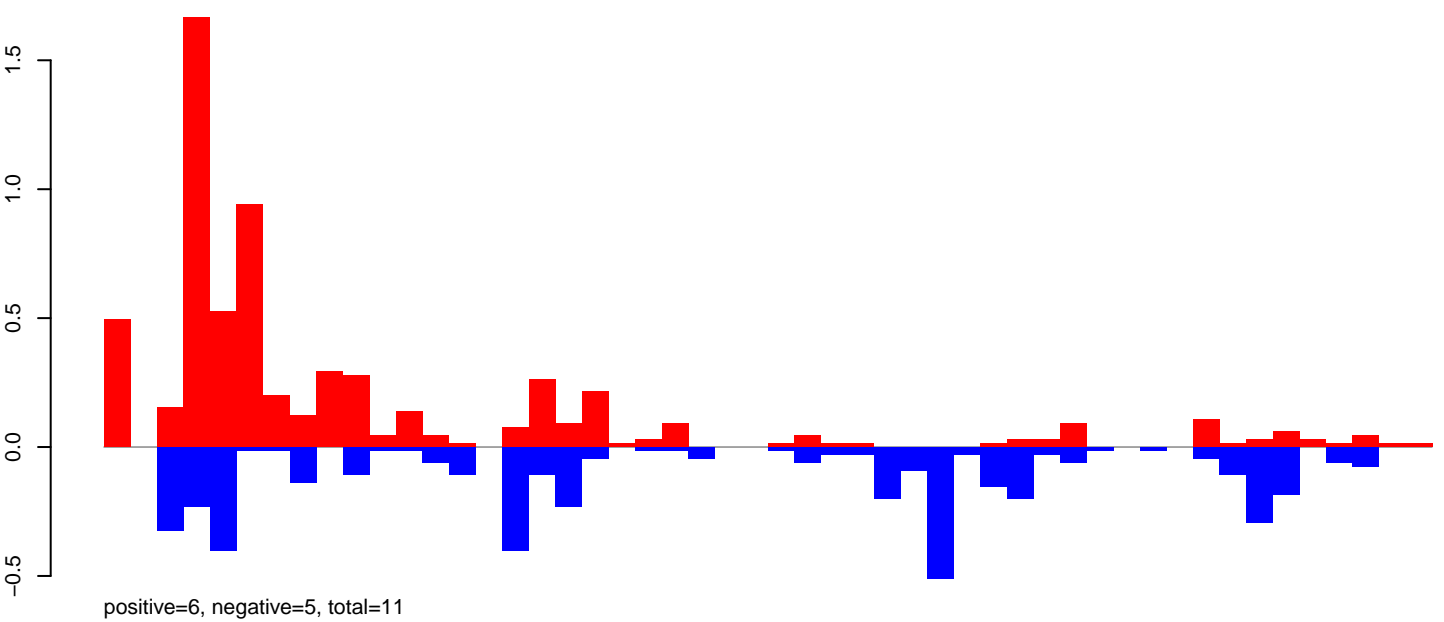

AeAlbo_CHIKV_9dpi.24_35.rep