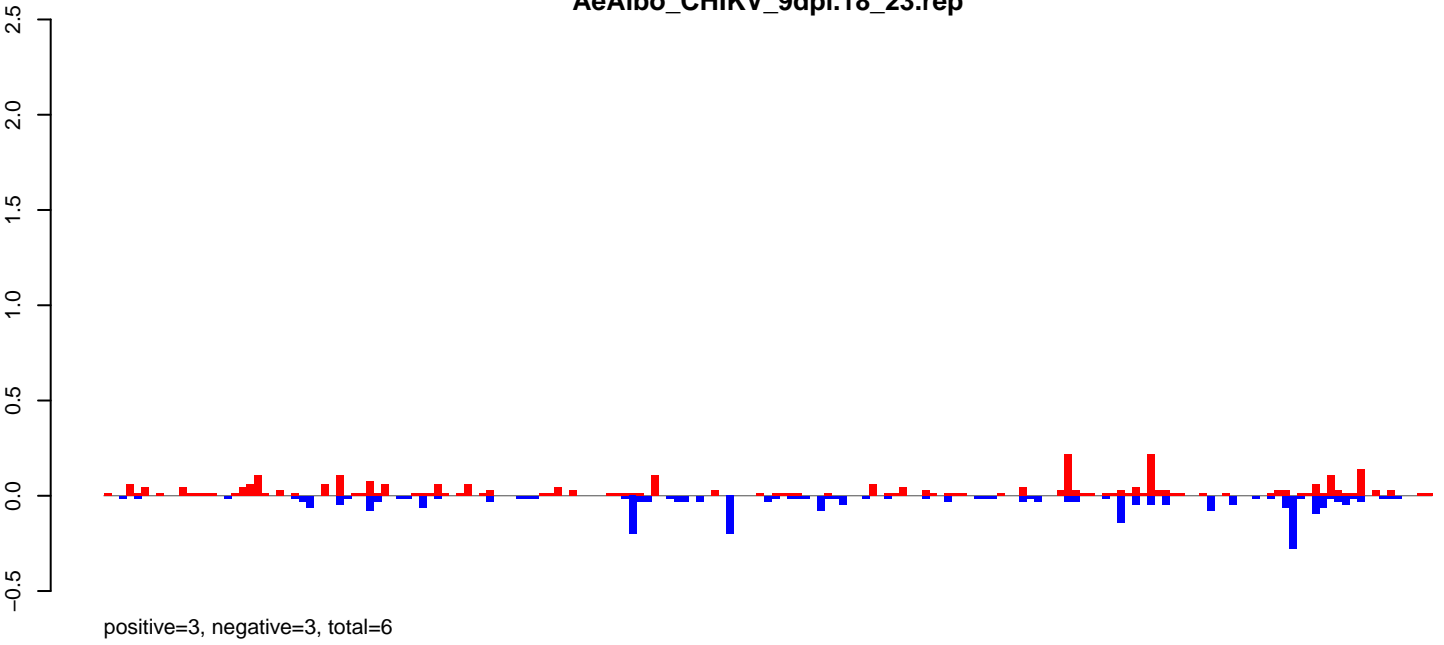

0 2000 4000 6000

AeAlbo\_CHIKV\_9dpi.18\_23.rep

AeAlbo\_CHIKV\_9dpi.24\_35.rep

AeAlbo\_CHIKV\_9dpi.rep

AeAlbo\_CHIKV\_9dpi.18\_23.rep

AeAlbo\_CHIKV\_9dpi.24\_35.rep

AeAlbo\_CHIKV\_9dpi.rep

Window size=25, length=6139, TE@ltr-1\_family-6153@LTR\_Gypsy:1-6139