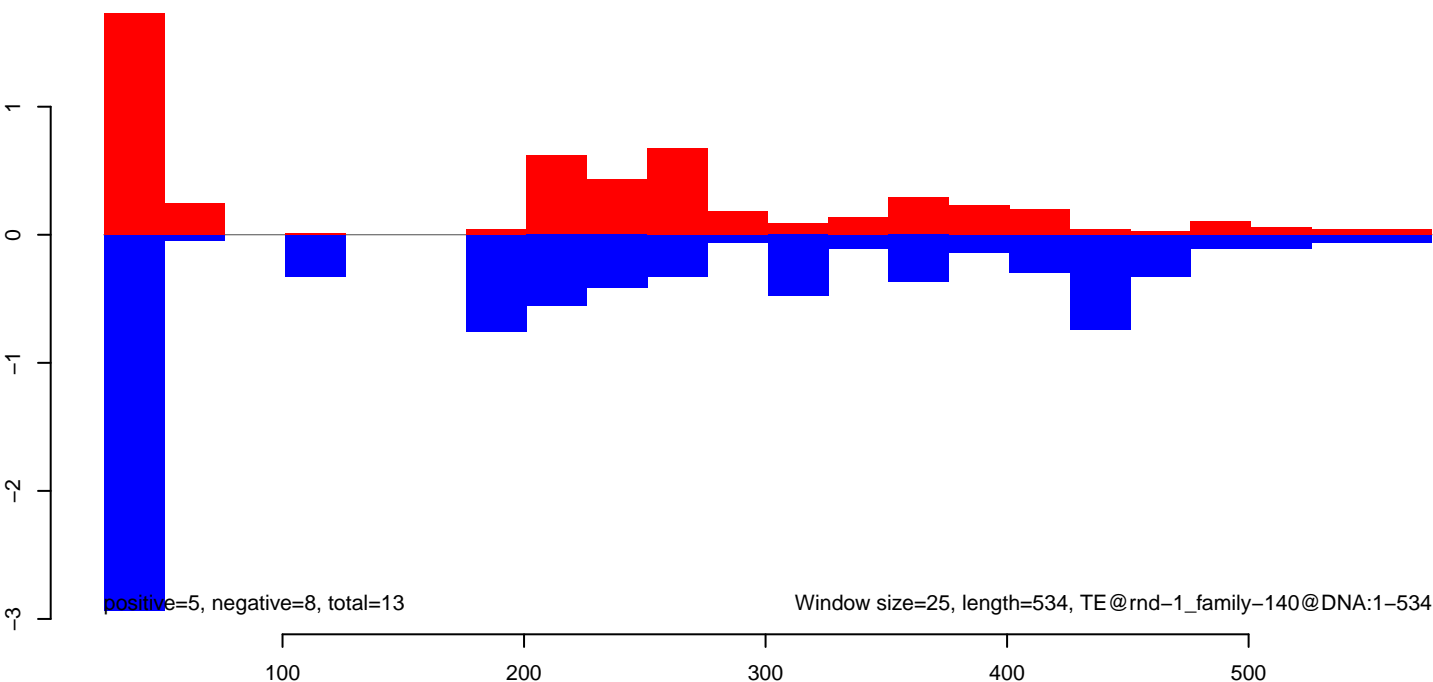

AeAlbo_CHIKV_9dpi.rep