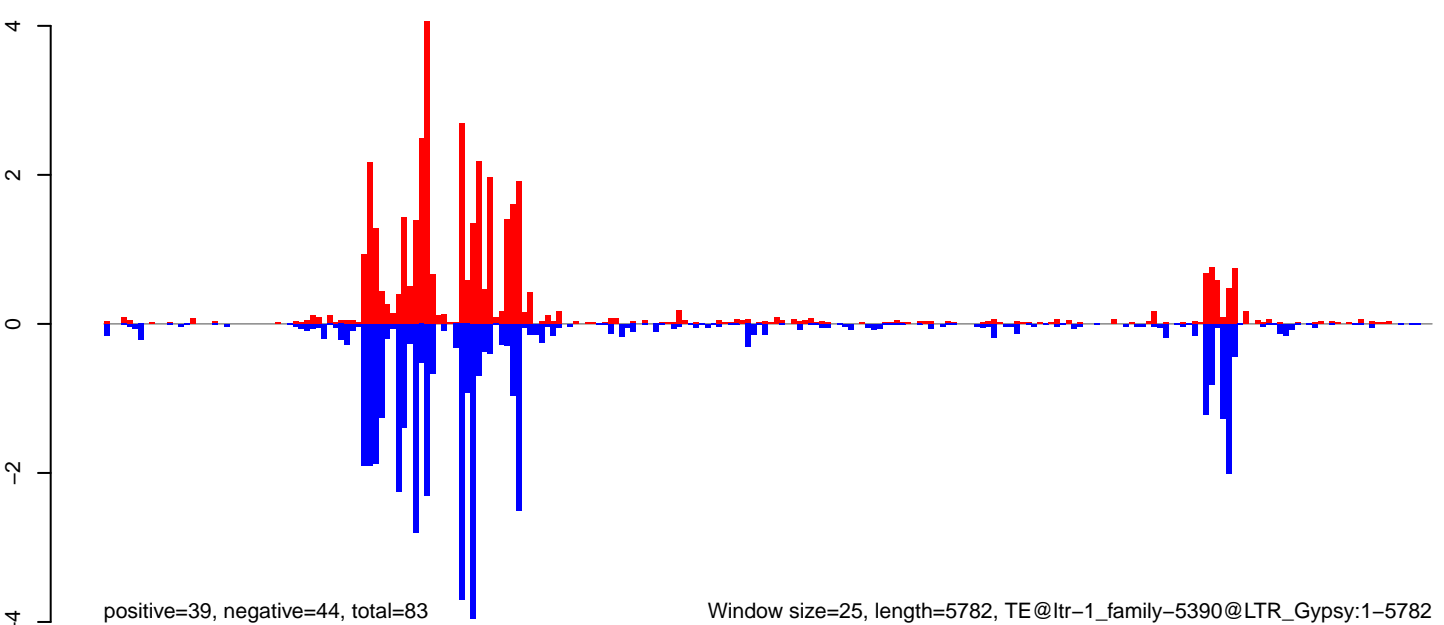

AeAlbo\_CHIKV\_9dpi.18\_23.rep

AeAlbo\_CHIKV\_9dpi.24\_35.rep

AeAlbo\_CHIKV\_9dpi.rep

Window size=25, length=5782, TE@ltr-1\_family-5390@LTR\_Gypsy:1-5782

0 1000 2000 3000 4000 5000 6000

AeAlbo\_CHIKV\_9dpi.18\_23.rep