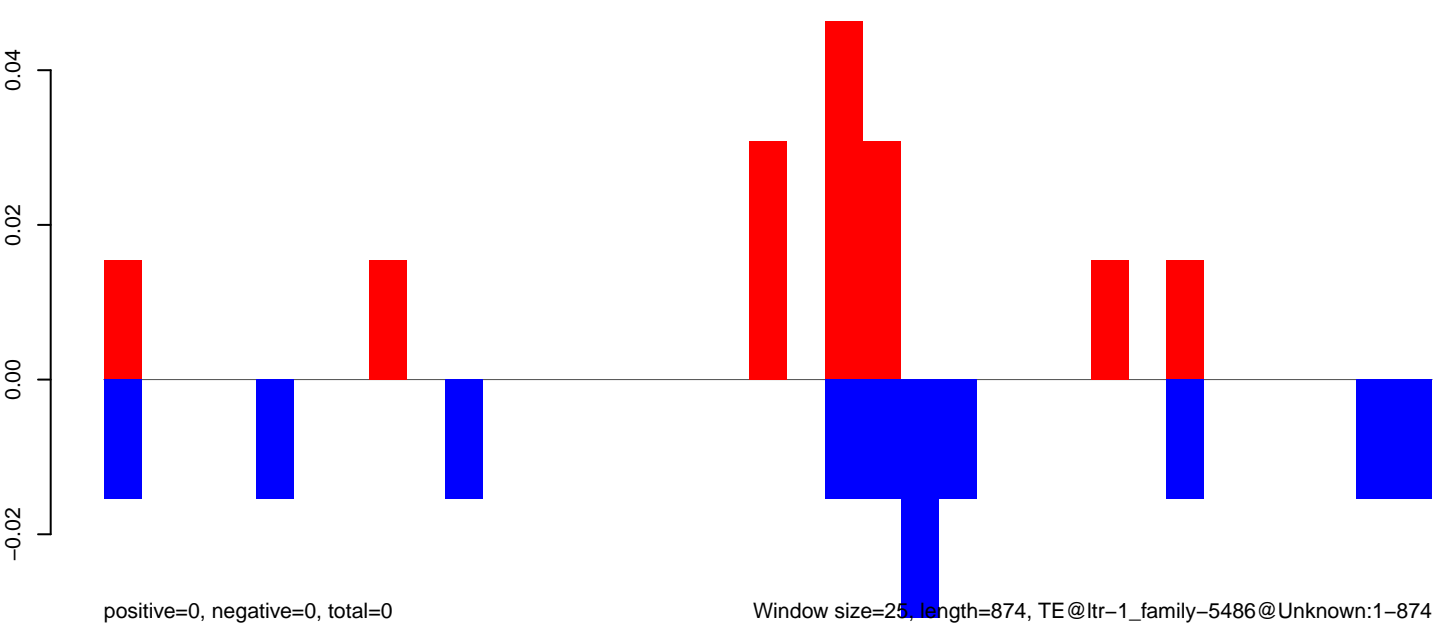

AeAlbo_CHIKV_9dpi.rep

Window size=25, length=874, TE@ltr-1_family-5486@Unknown:1-874