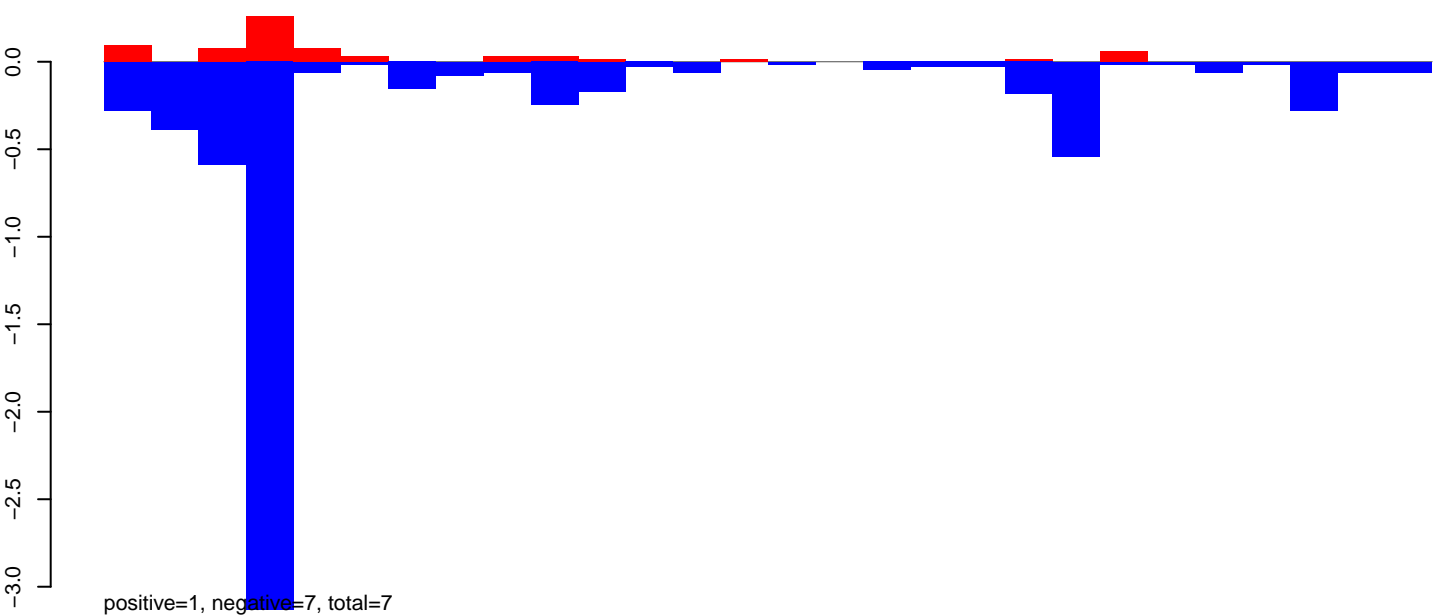

AeAlbo_CHIKV_9dpi.24_35.rep