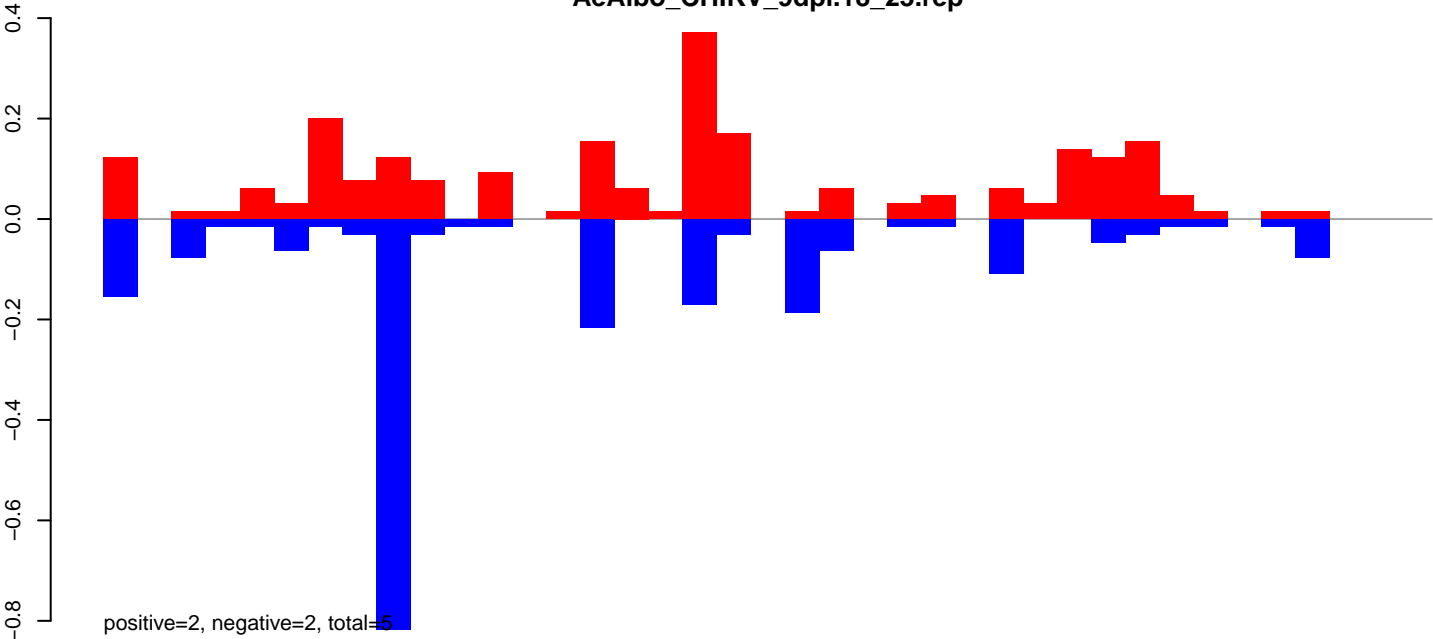

AeAlbo_CHIKV_9dpi.18_23.rep