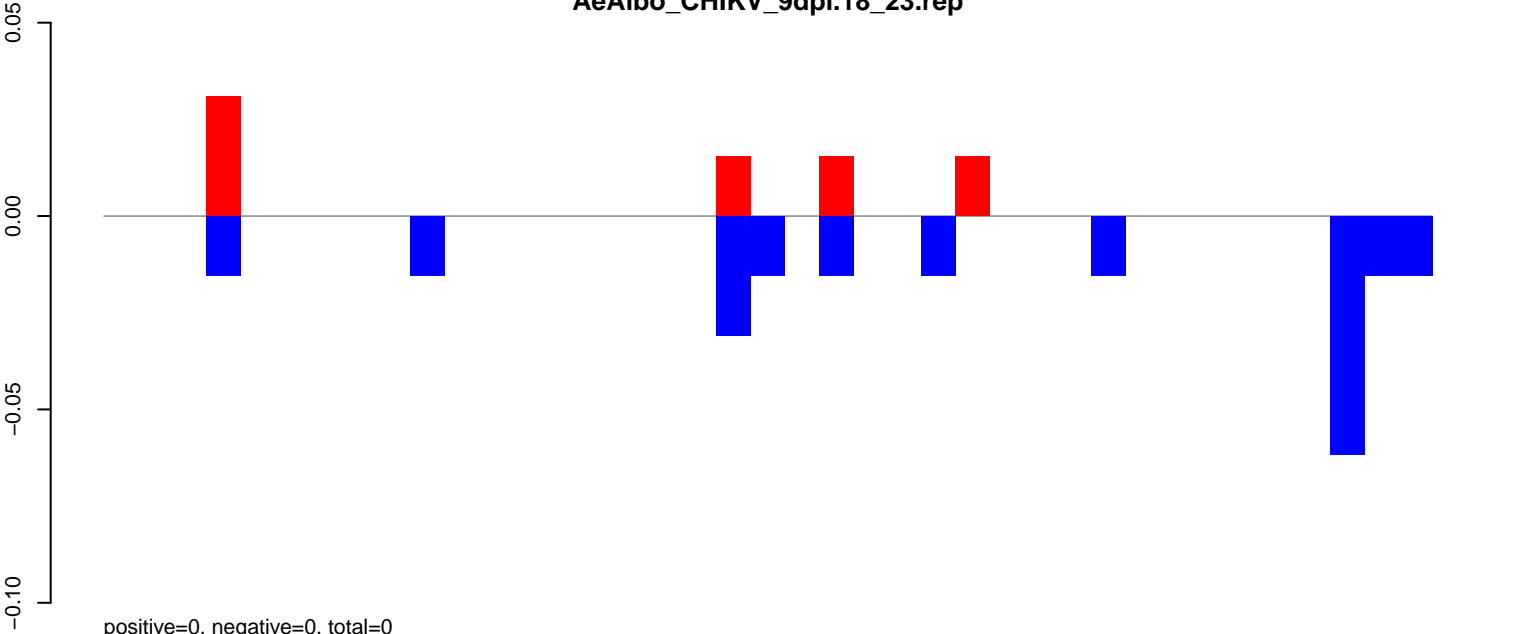

AeAlbo_CHIKV_9dpi.18_23.rep