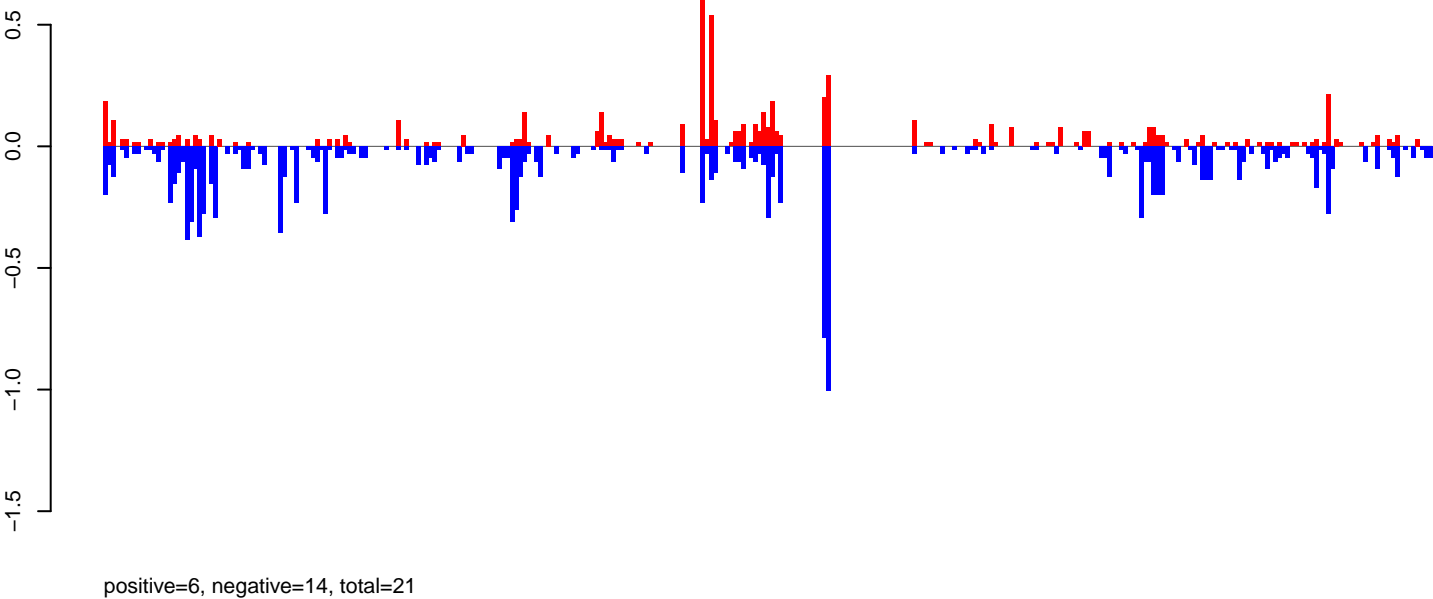

AeAlbo_CHIKV_9dpi.24_35.rep