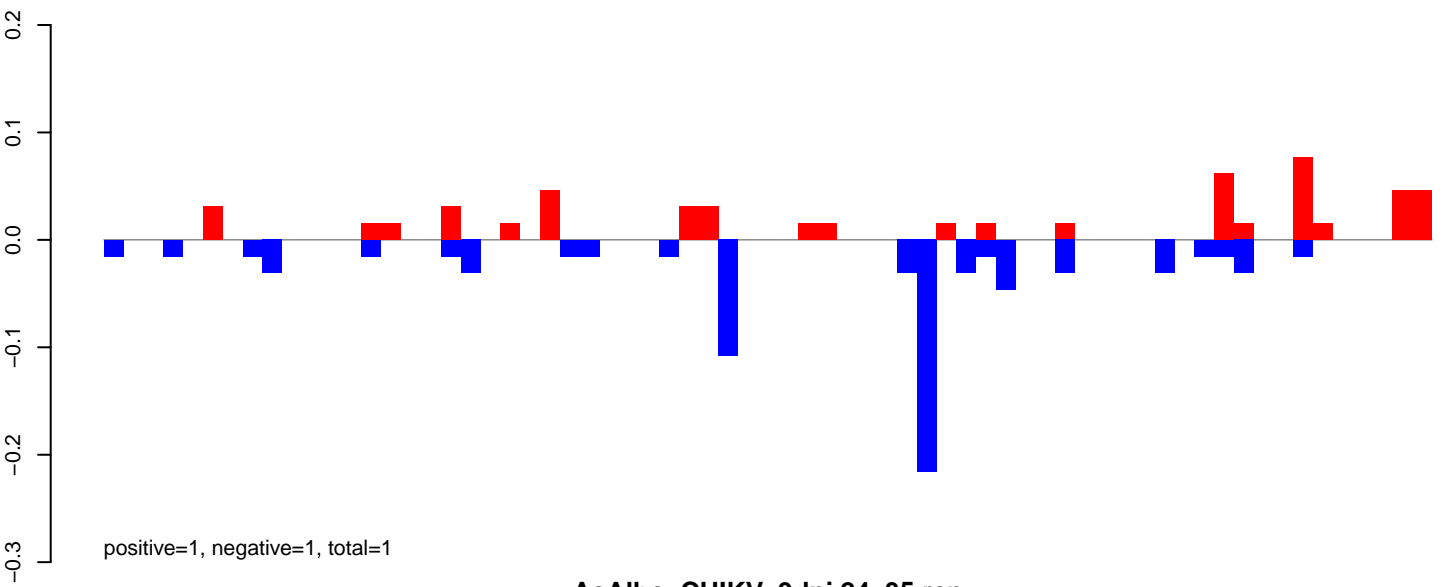

AeAlbo_CHIKV_9dpi.24_35.rep