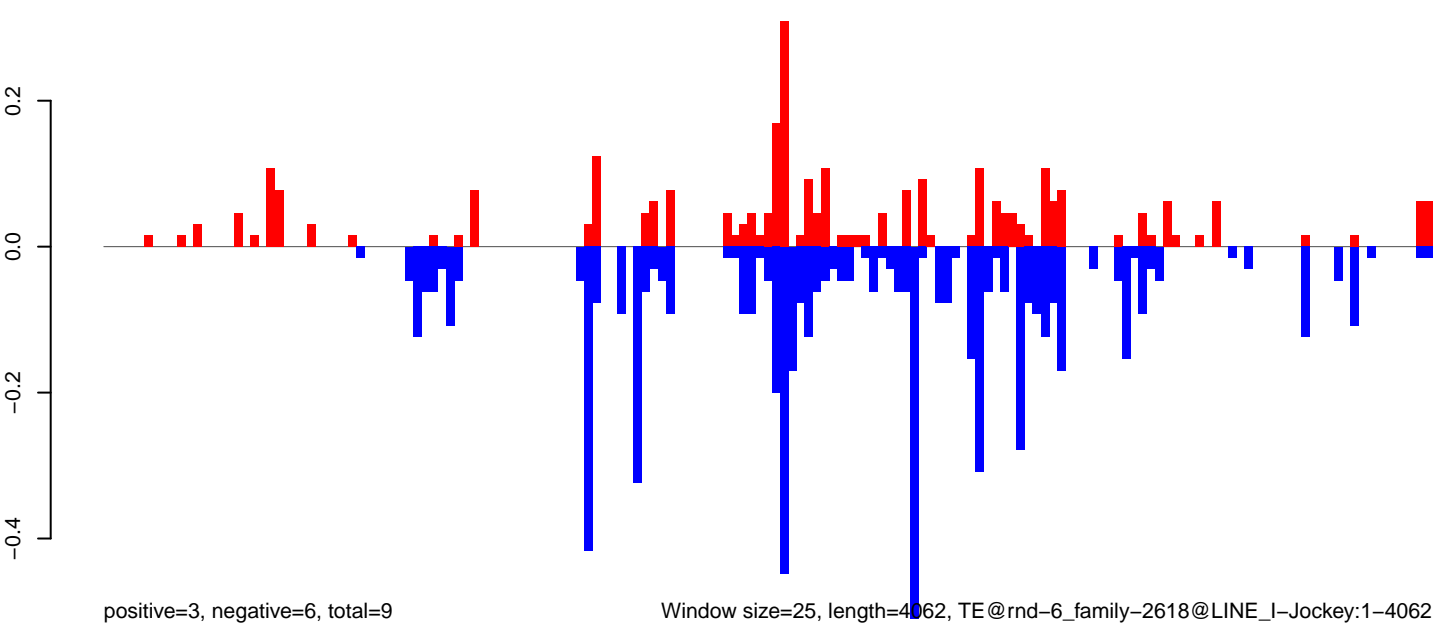

AeAlbo\_CHIKV\_9dpi.18\_23.rep

AeAlbo\_CHIKV\_9dpi.24\_35.rep

AeAlbo\_CHIKV\_9dpi.rep

Window size=25, length=4062, TE@rnd-6\_family-2618@LINE\_I-Jockey:1-4062

0 1000 2000 3000 4000

AeAlbo\_CHIKV\_9dpi.18\_23.rep