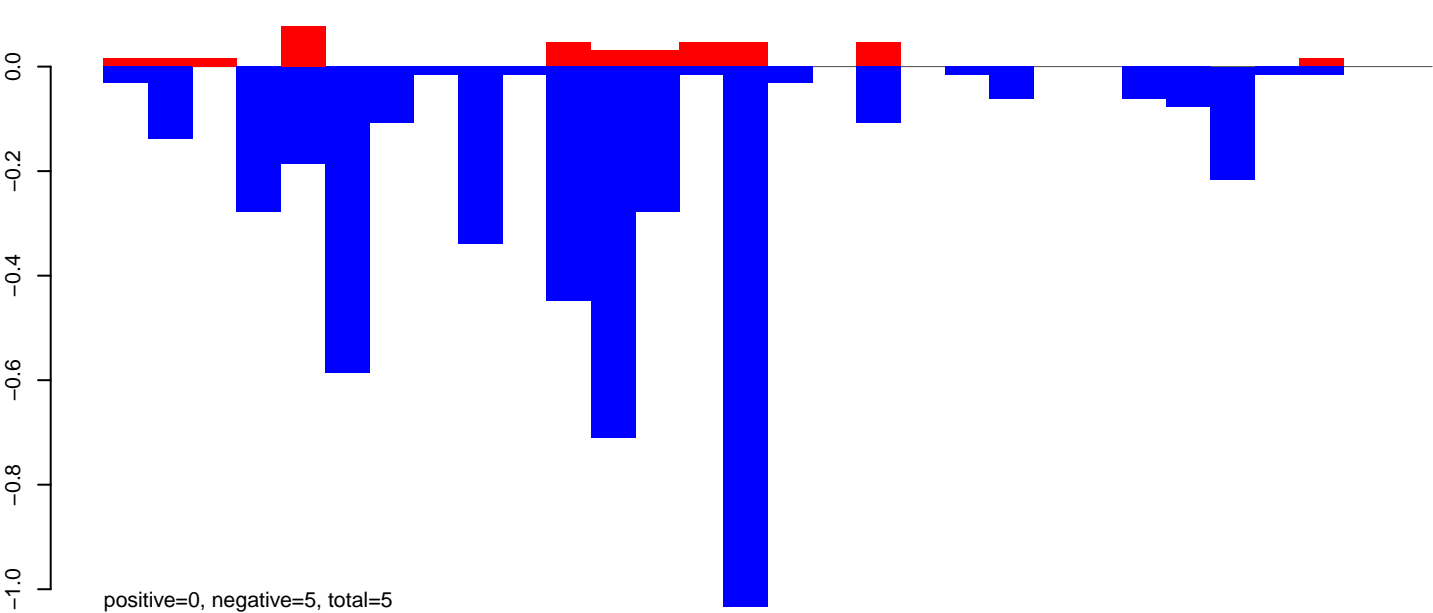

AeAlbo_CHIKV_9dpi.24_35.rep