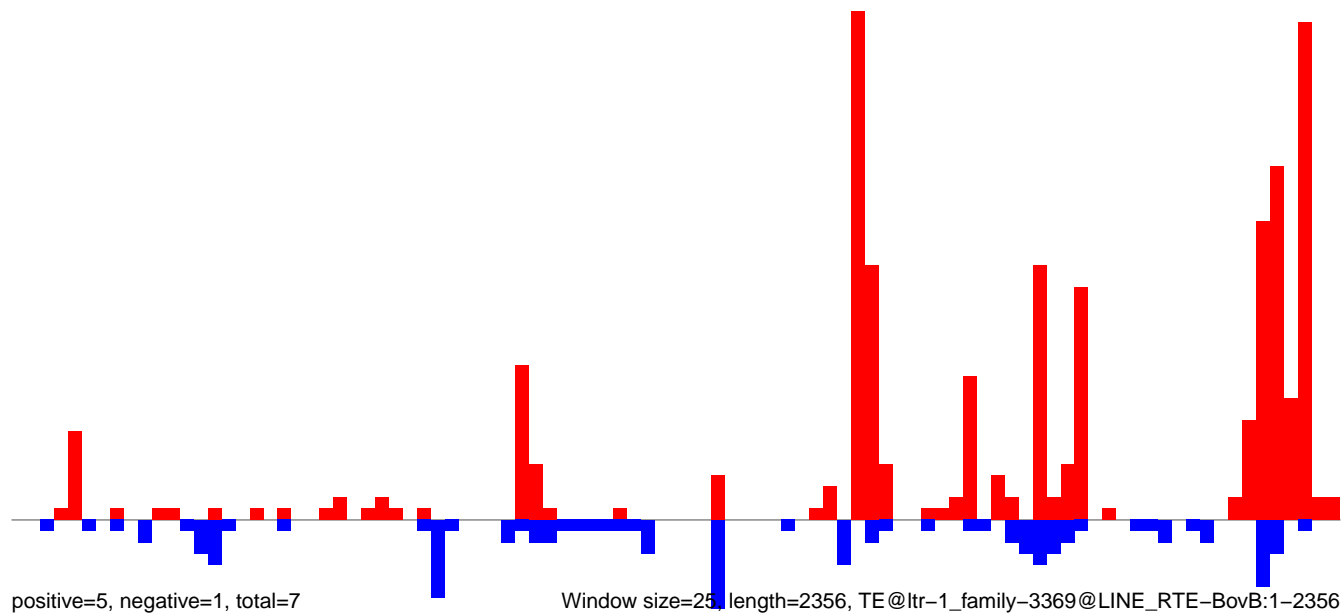

AeAlbo_CHIKV_9dpi.rep