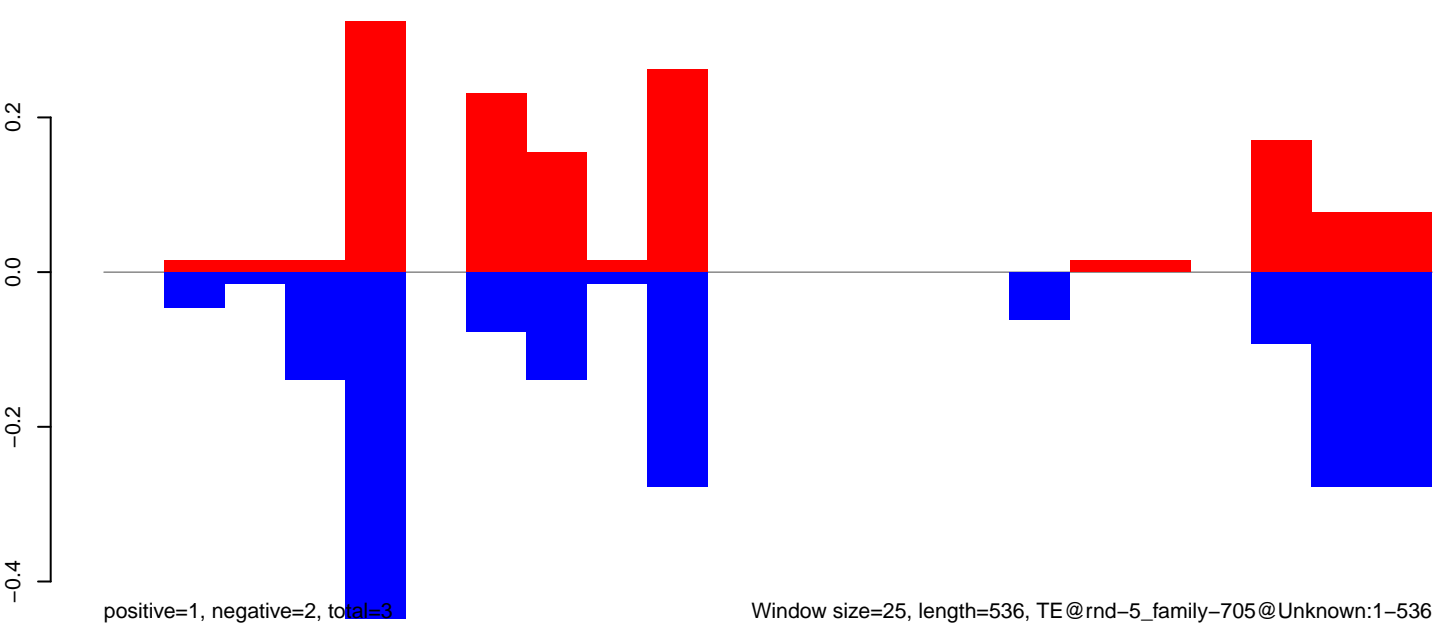

AeAlbo\_CHIKV\_9dpi.24\_35.rep

AeAlbo\_CHIKV\_9dpi.rep

**AeAlbo\_CHIKV\_9dpi.18\_23.rep**

**AeAlbo\_CHIKV\_9dpi.24\_35.rep**

**AeAlbo\_CHIKV\_9dpi.rep**

Window size=25, length=922, TE@ltr-1\_family-5784@LTR\_Pao:1-922