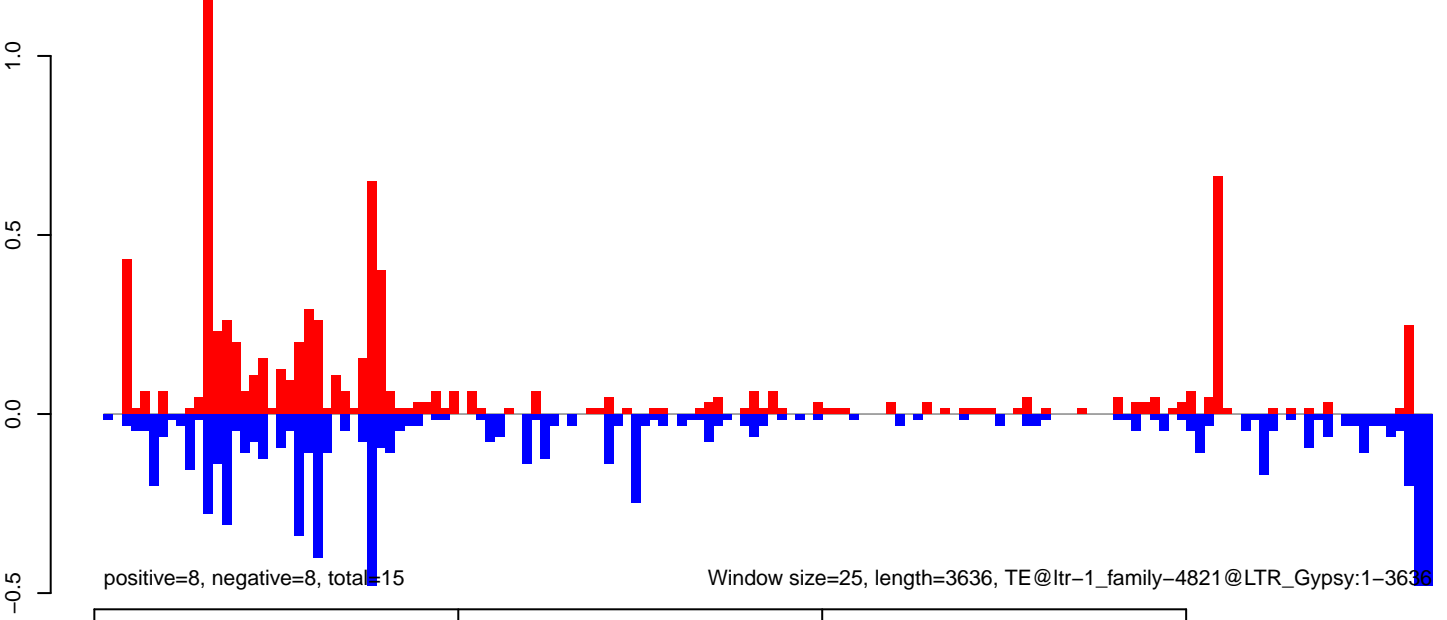

AeAlbo_CHIKV_9dpi.rep