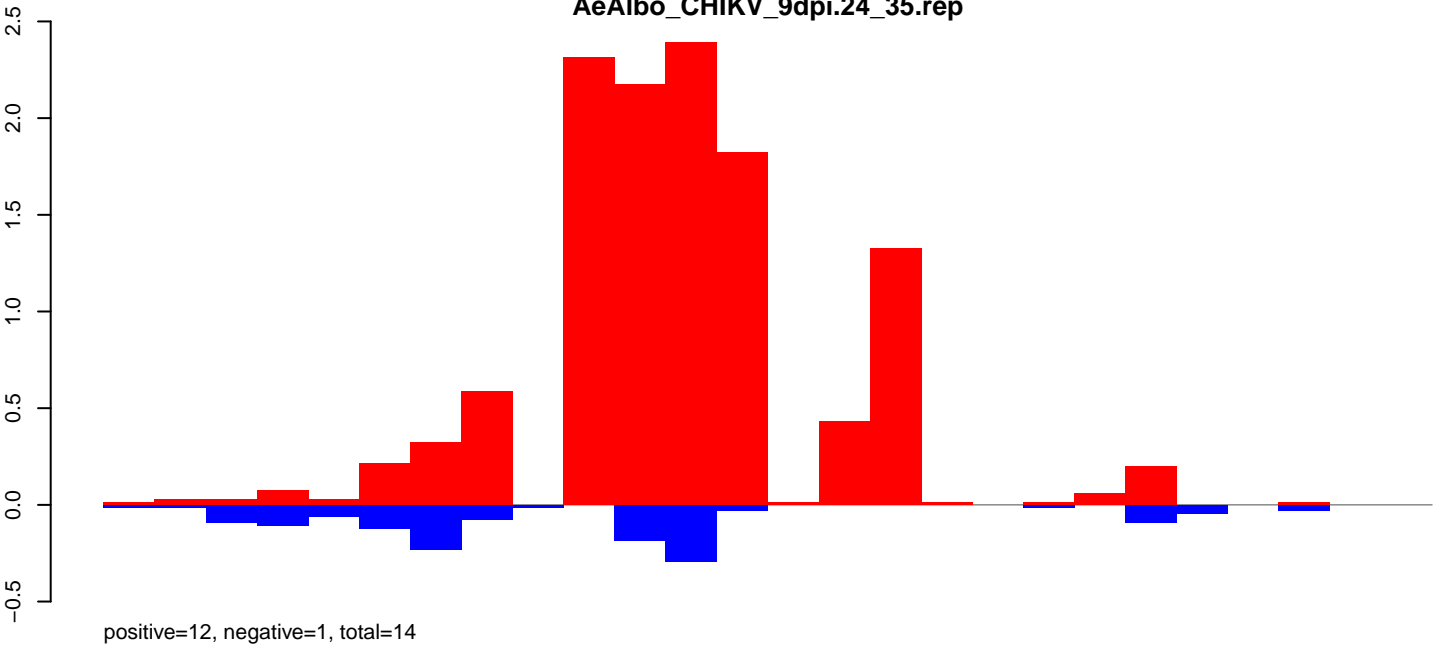

AeAlbo_CHIKV_9dpi.24_35.rep