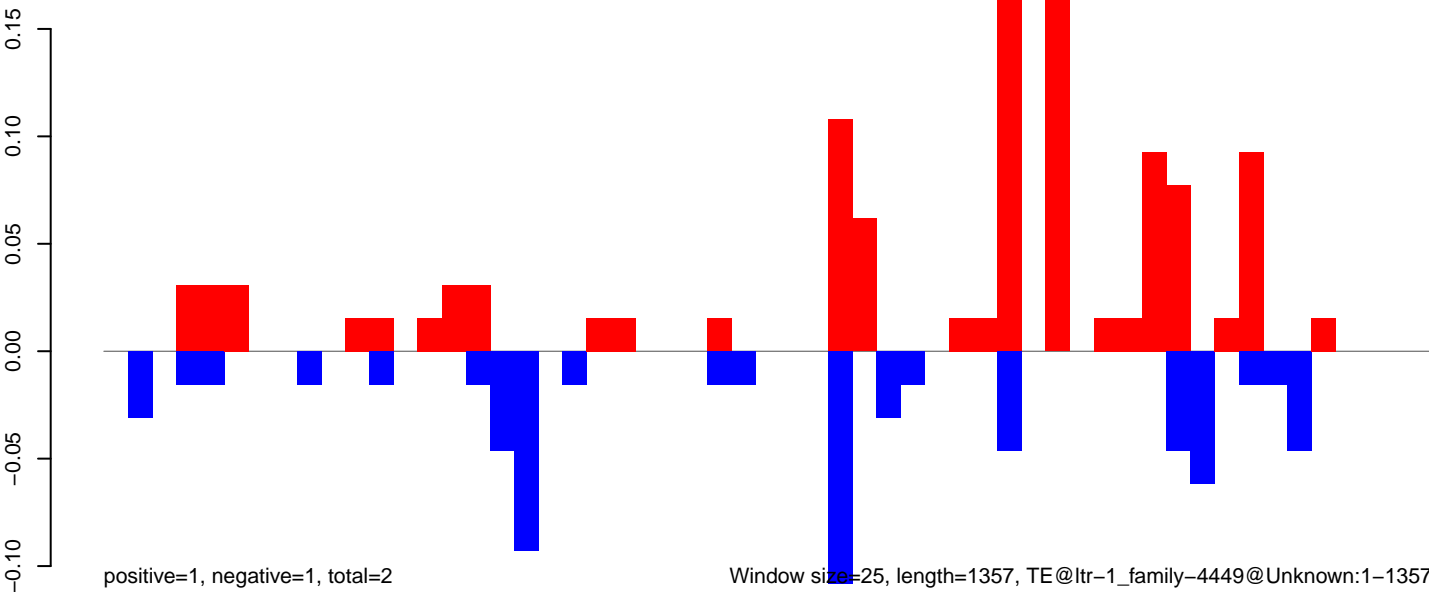

AeAlbo_CHIKV_9dpi.rep