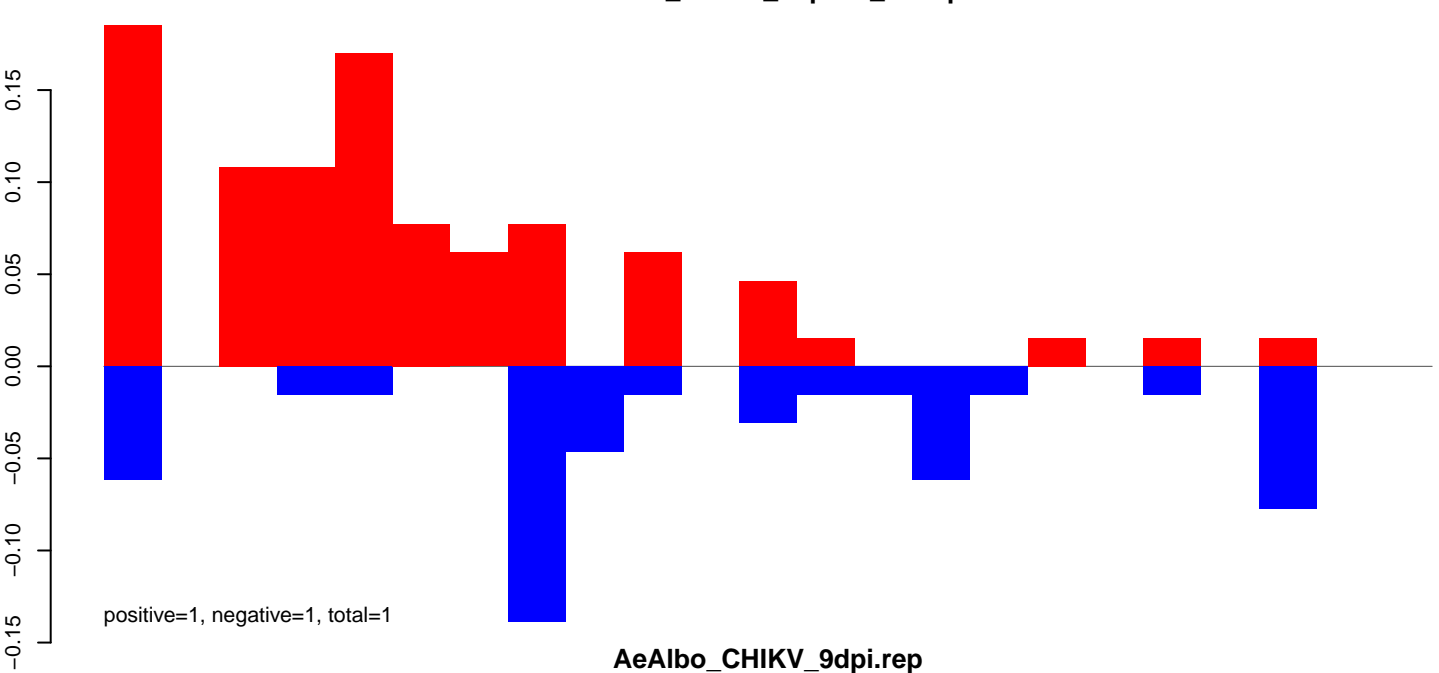

AeAlbo_CHIKV_9dpi.24_35.rep