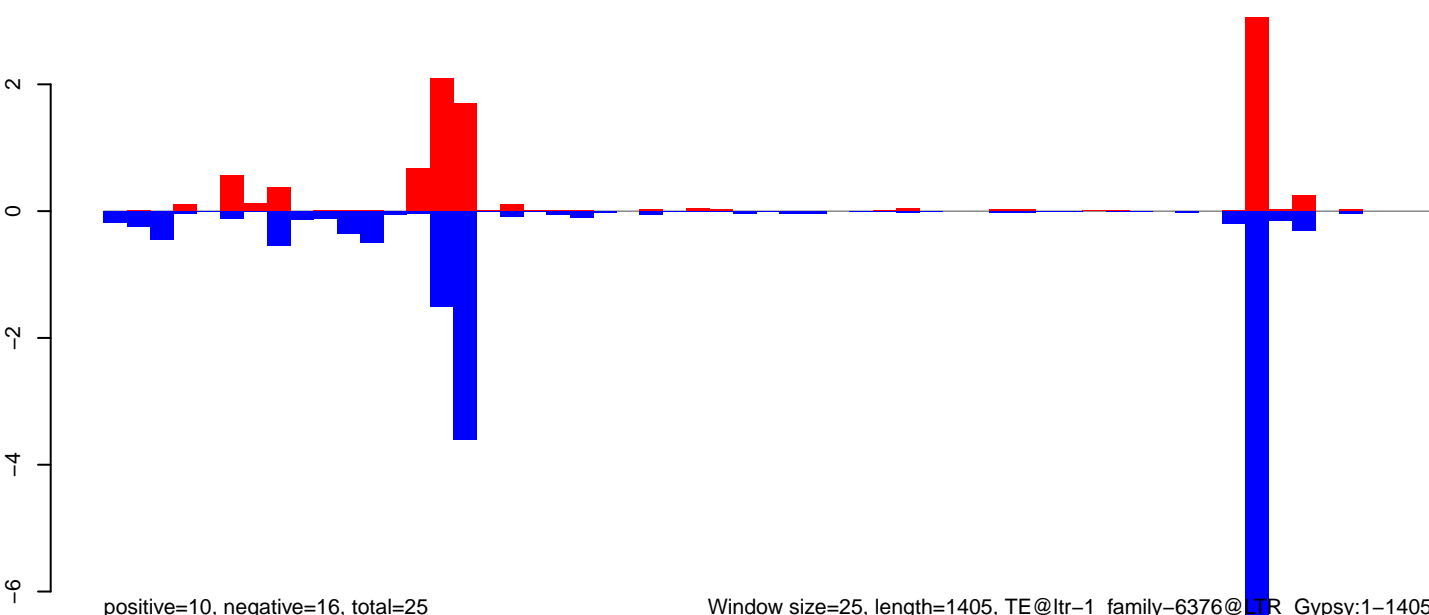

AeAlbo\_CHIKV\_9dpi.rep

Window size=25, length=1405, TE@ltr-1\_family-6376@LTR\_Gypsy:1-1405

**AeAlbo\_CHIKV\_9dpi.18\_23.rep**

**AeAlbo\_CHIKV\_9dpi.24\_35.rep**

**AeAlbo\_CHIKV\_9dpi.rep**

AeAlbo\_CHIKV\_9dpi.18\_23.rep