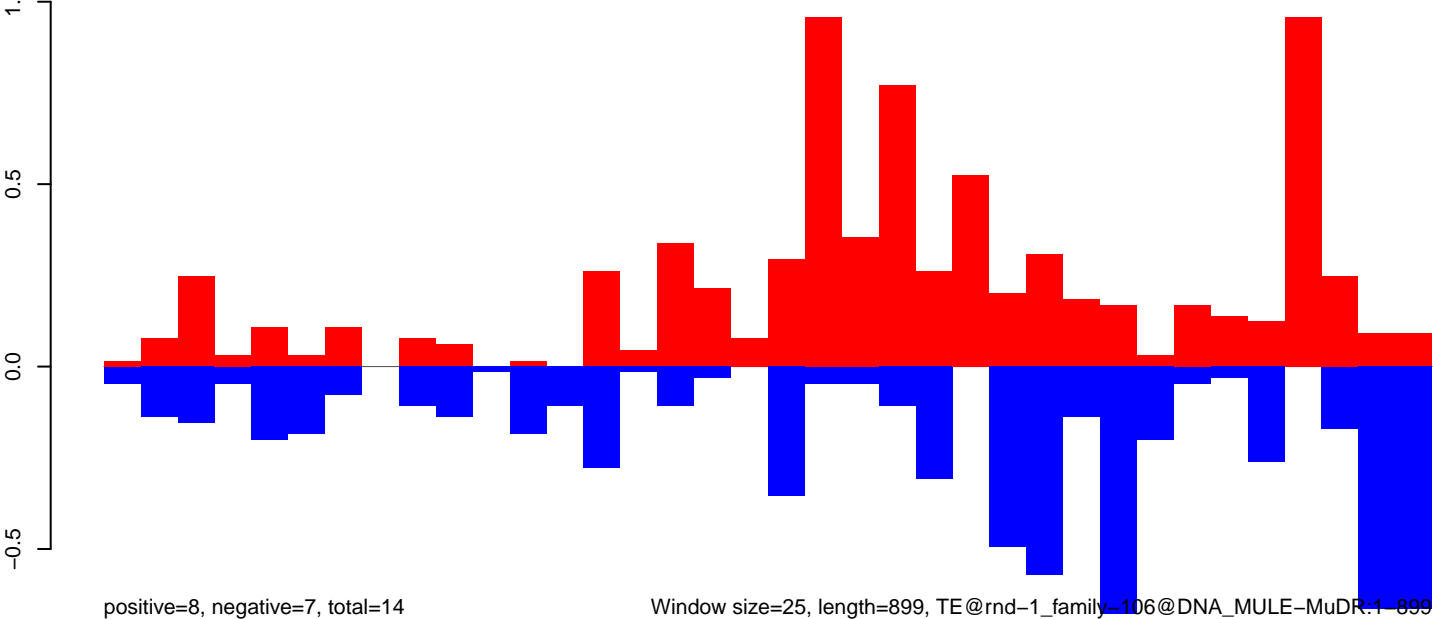

AeAlbo_CHIKV_9dpi.rep