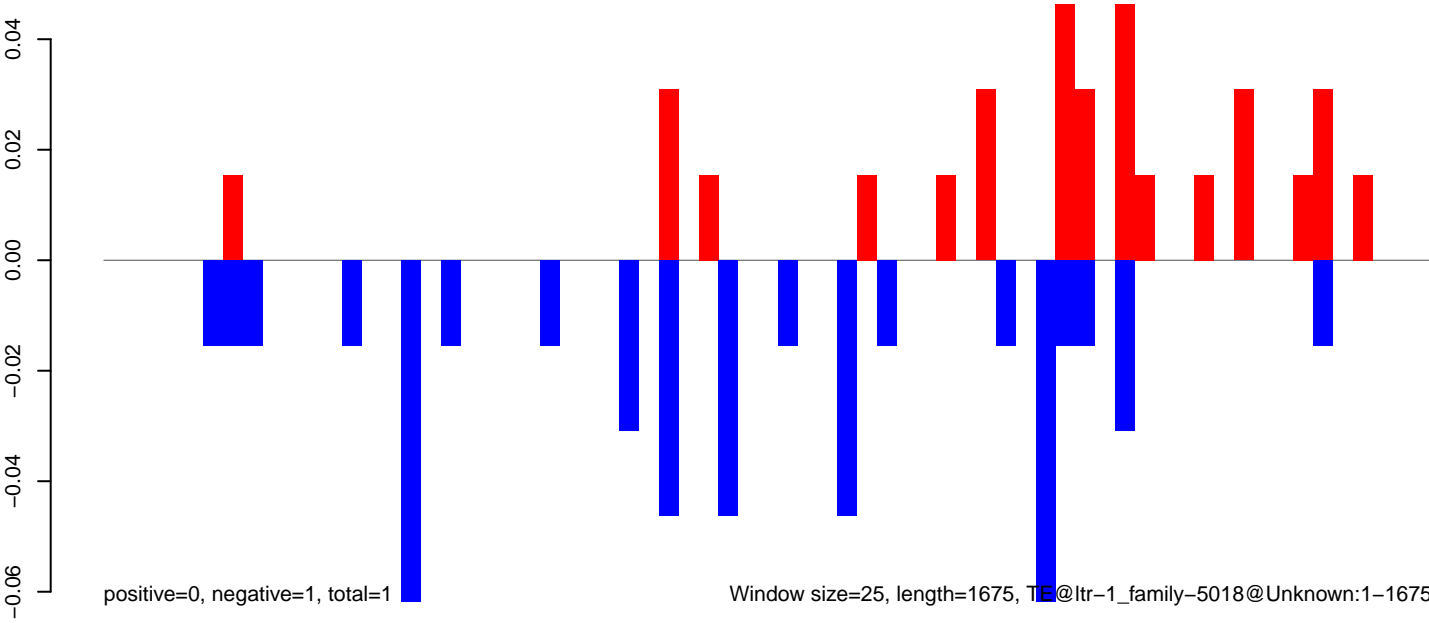

AeAlbo_CHIKV_9dpi.rep