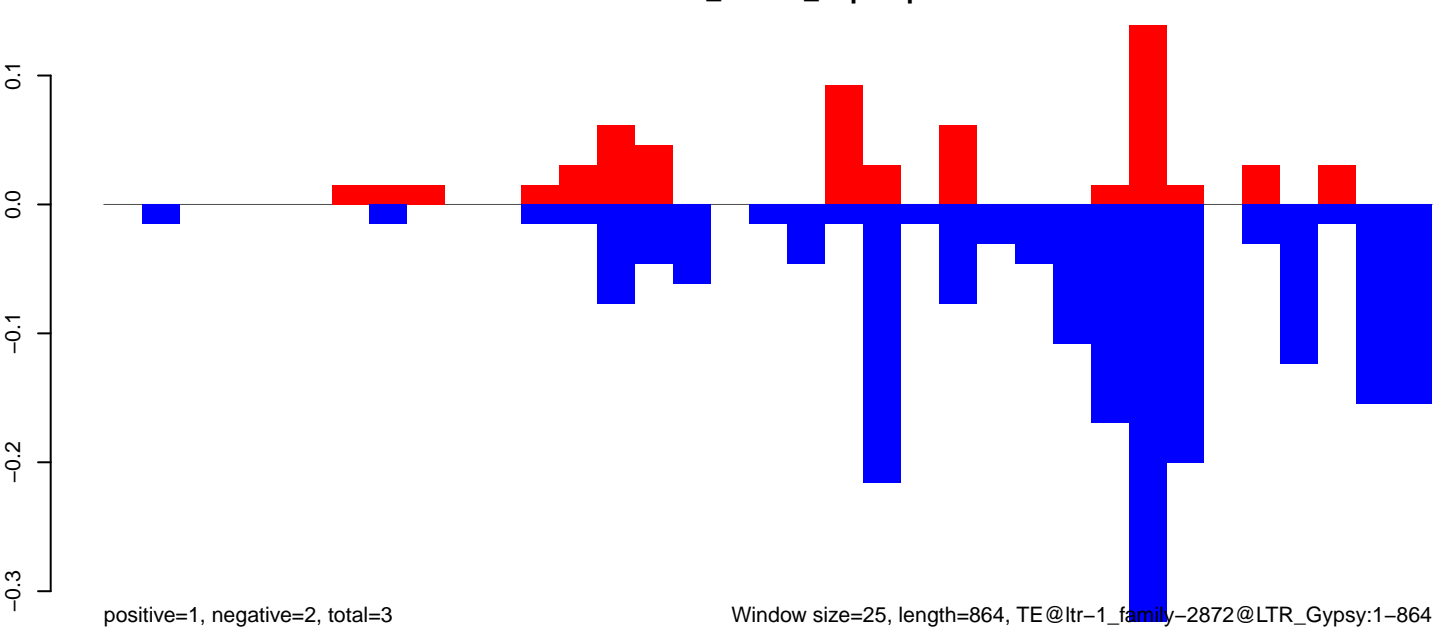

Window size=25, length=864, TE@ltr-1\_family-2872@LTR\_Gypsy:1-864

0 200 400 600 800

AeAlbo\_CHIKV\_9dpi.18\_23.rep

AeAlbo\_CHIKV\_9dpi.24\_35.rep

AeAlbo\_CHIKV\_9dpi.rep

Window size=25, length=655, TE@ltr-1\_family-2636@LTR\_Pao:1-655