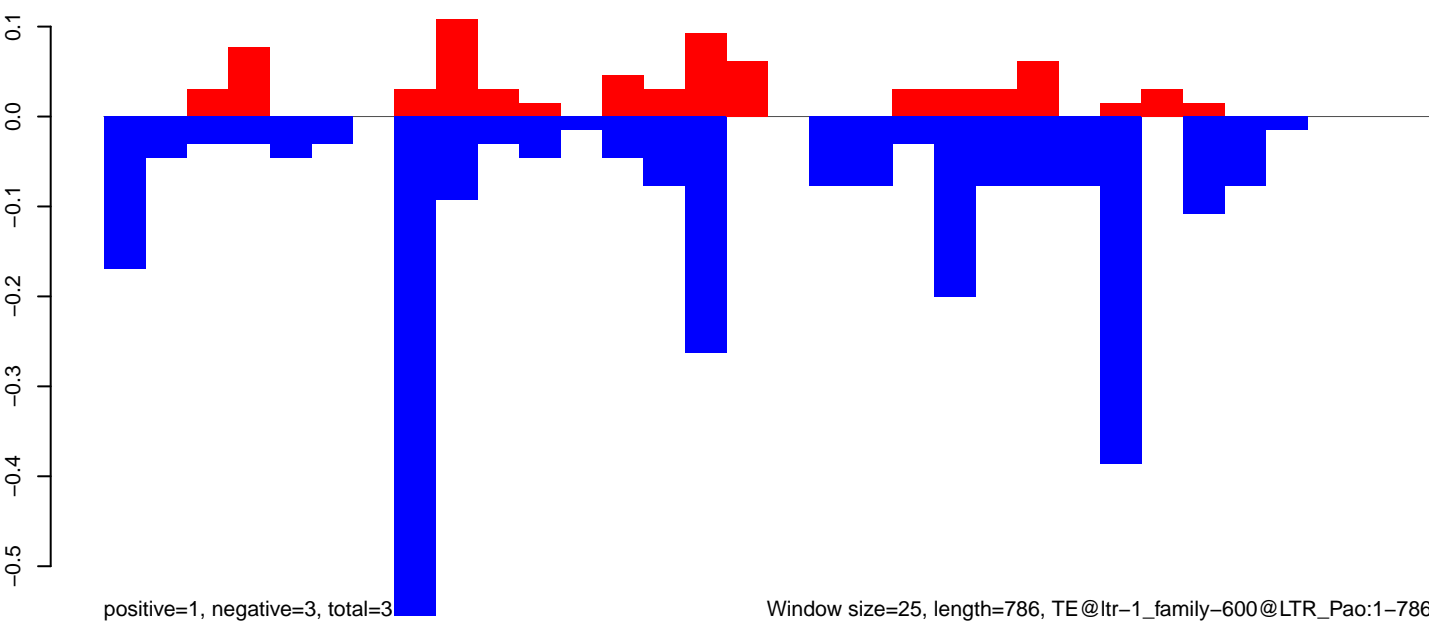

AeAlbo_CHIKV_9dpi.rep

positive=1, negative=3, total=3

Window size=25, length=786, TE@ltr-1_family-600@LTR_Pao:1-786

0 200 400 600 800