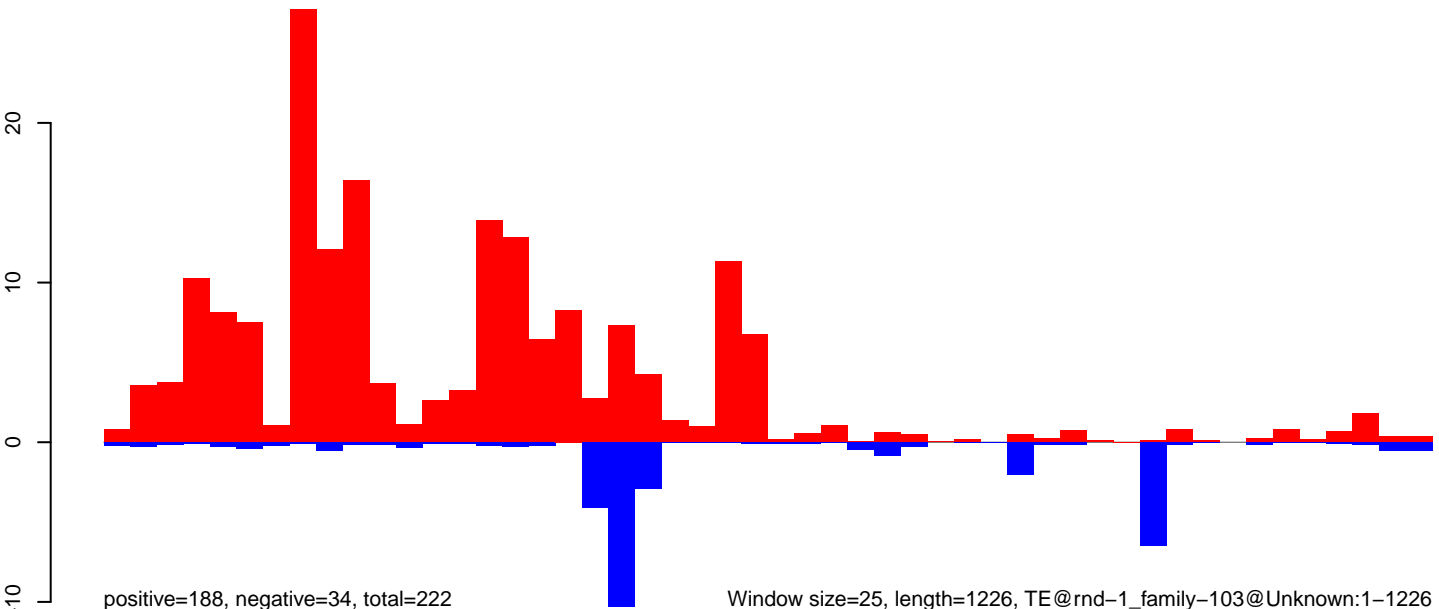

AeAlbo\_CHIKV\_9dpi.rep

AeAlbo\_CHIKV\_9dpi.18\_23.rep

AeAlbo\_CHIKV\_9dpi.24\_35.rep

AeAlbo\_CHIKV\_9dpi.rep

AeAlbo\_CHIKV\_9dpi.18\_23.rep

positive=6, negative=10, total=16

AeAlbo\_CHIKV\_9dpi.24\_35.rep

positive=7, negative=32, total=38