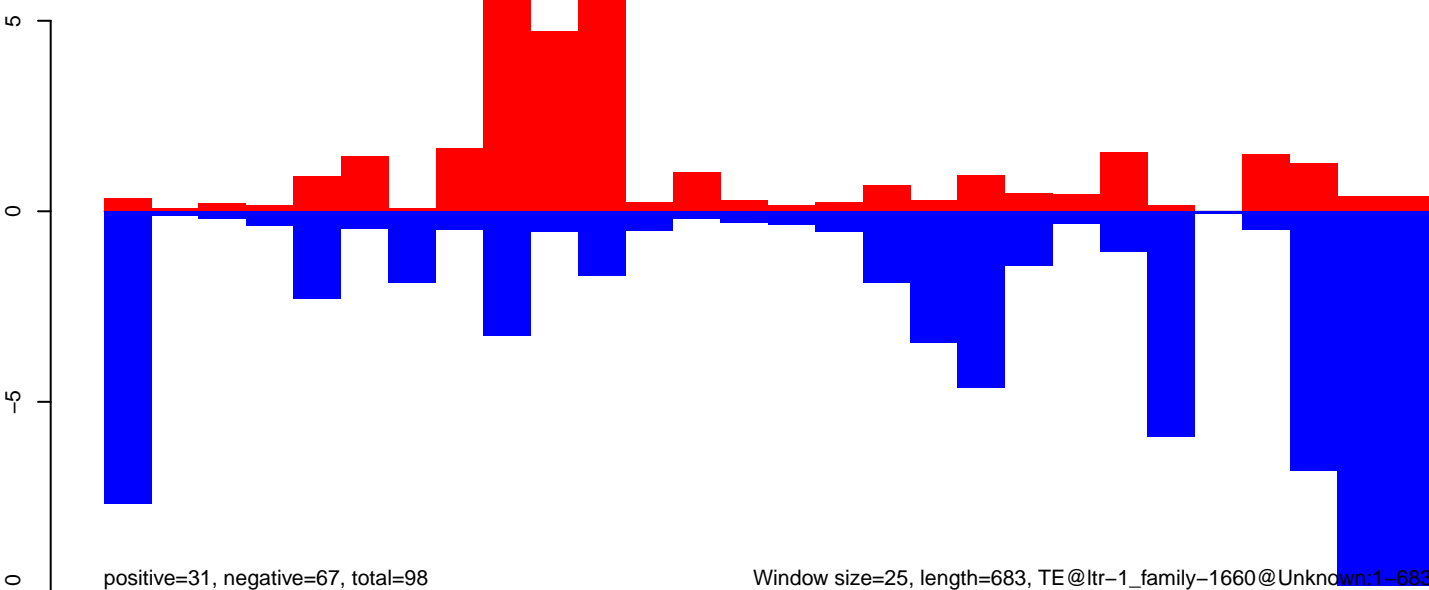

AeAlbo_CHIKV_9dpi.rep