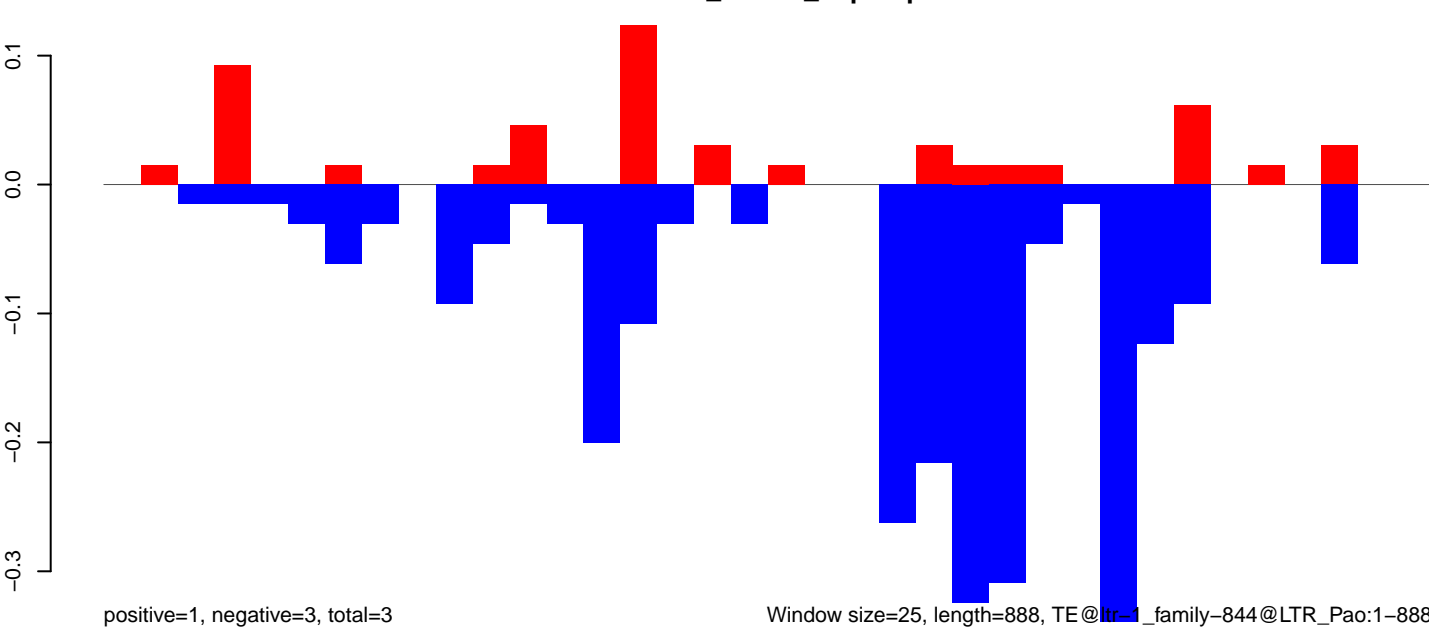

AeAlbo\_CHIKV\_9dpi.18\_23.rep

AeAlbo\_CHIKV\_9dpi.24\_35.rep

AeAlbo\_CHIKV\_9dpi.rep

Window size=25, length=888, TE@tr-1\_family-844@LTR\_Pao:1-888

0 200 400 600 800

**AeAlbo\_CHIKV\_9dpi.18\_23.rep**

**AeAlbo\_CHIKV\_9dpi.24\_35.rep**