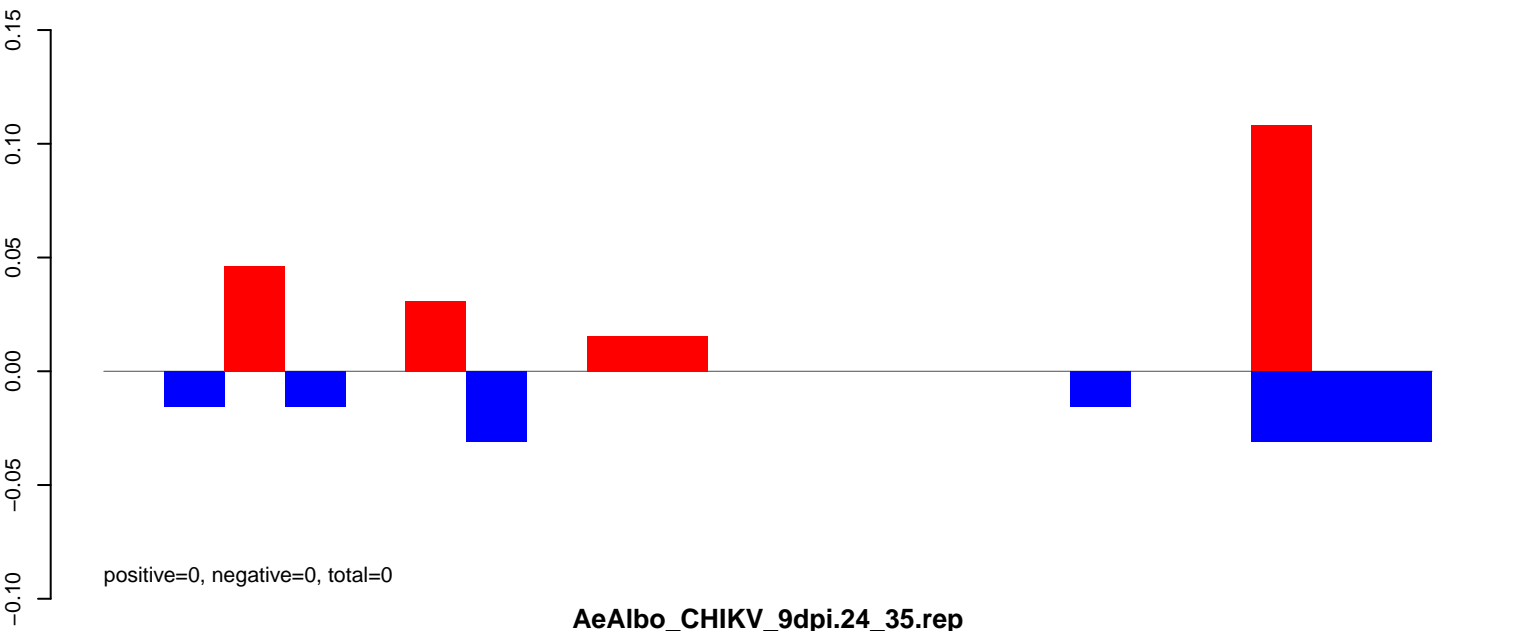

AeAlbo_CHIKV_9dpi.18_23.rep