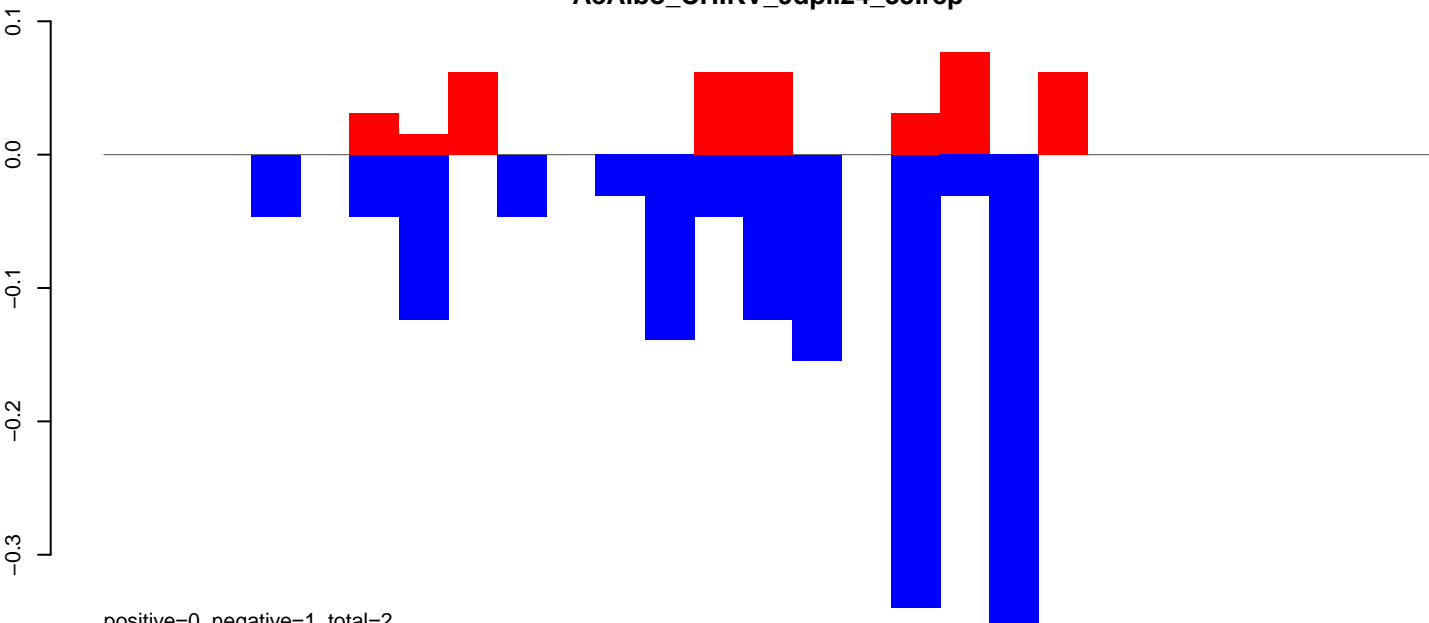

AeAlbo_CHIKV_9dpi.24_35.rep

positive=0, negative=1, total=2