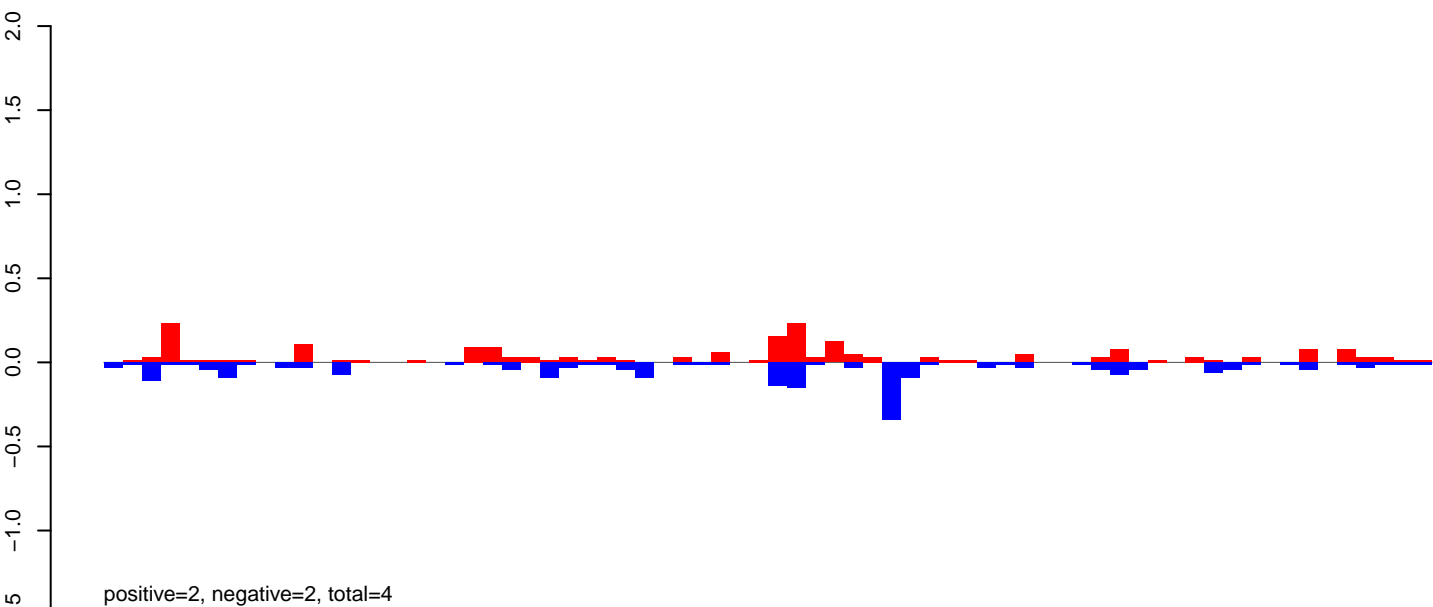

AeAlbo_CHIKV_9dpi.24_35.rep