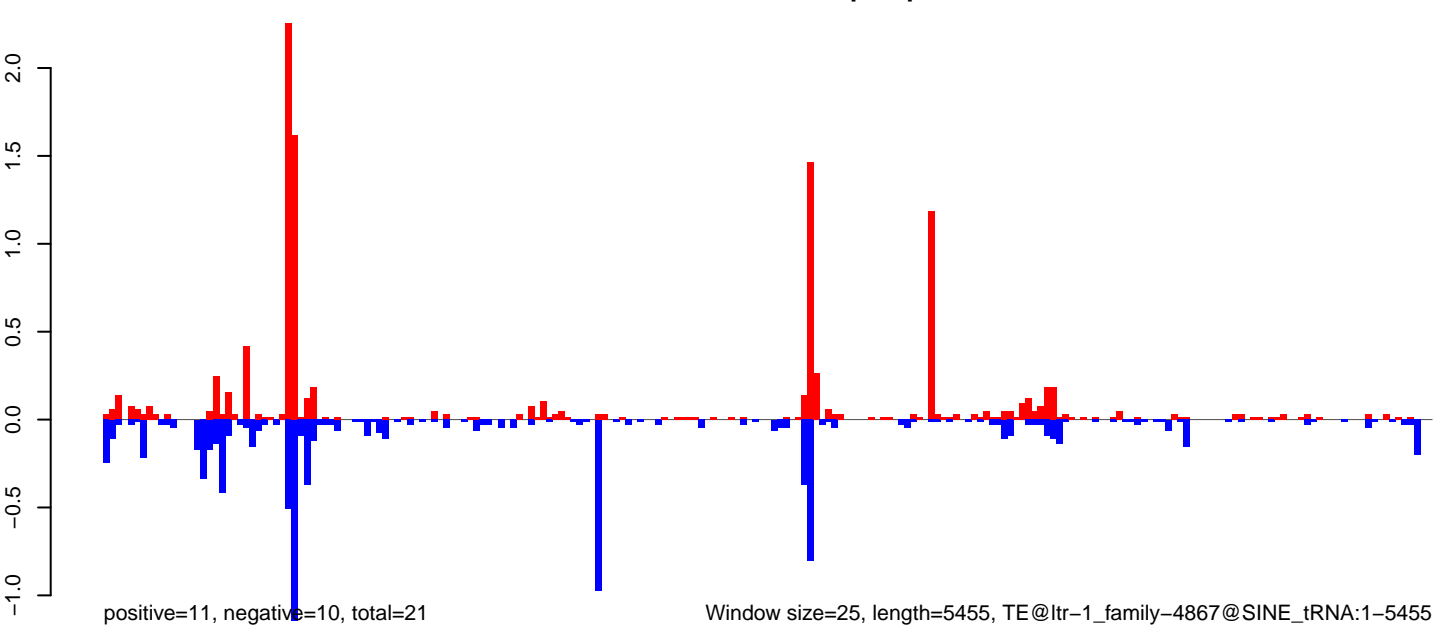

AeAlbo_CHIKV_9dpi.rep

Window size=25, length=5455, TE@ltr-1_family-4867@SINE_tRNA:1-5455

0 1000 2000 3000 4000 5000