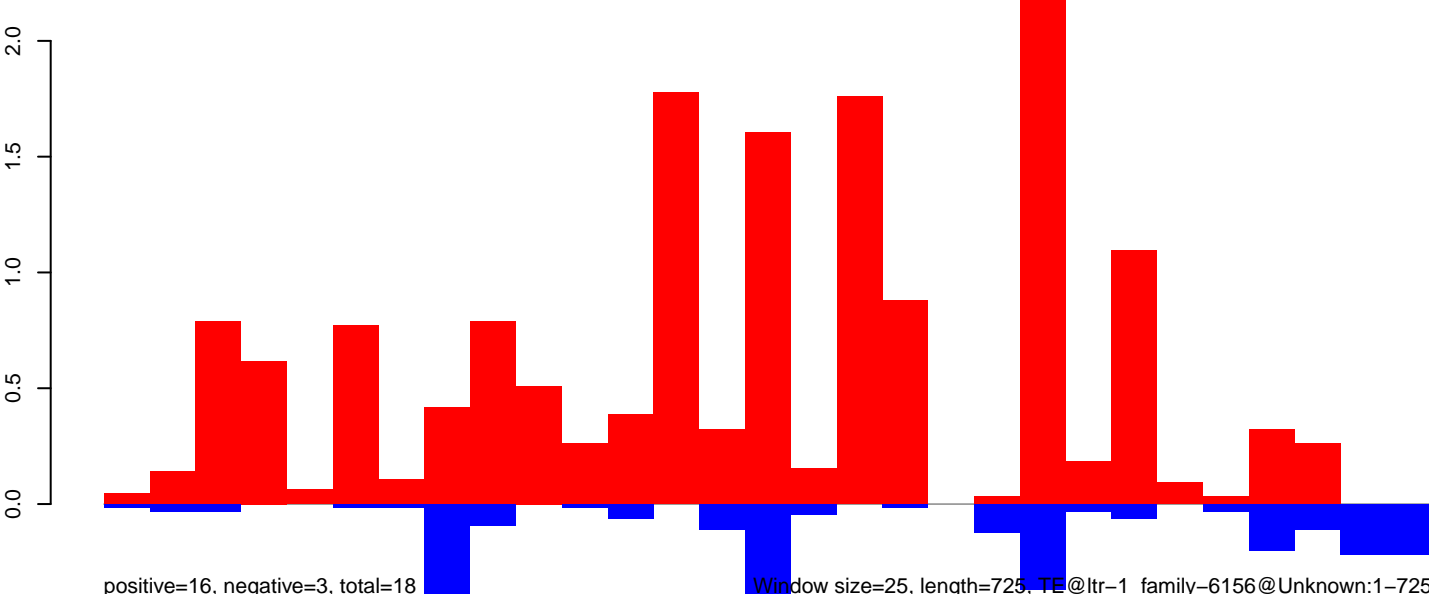

AeAlbo\_CHIKV\_9dpi.18\_23.rep

positive=2, negative=1, total=3

AeAlbo\_CHIKV\_9dpi.24\_35.rep

positive=14, negative=2, total=15

AeAlbo\_CHIKV\_9dpi.rep

positive=16, negative=3, total=18

Window size=25, length=725, TE@ltr-1\_family-6156@Unknown:1-725