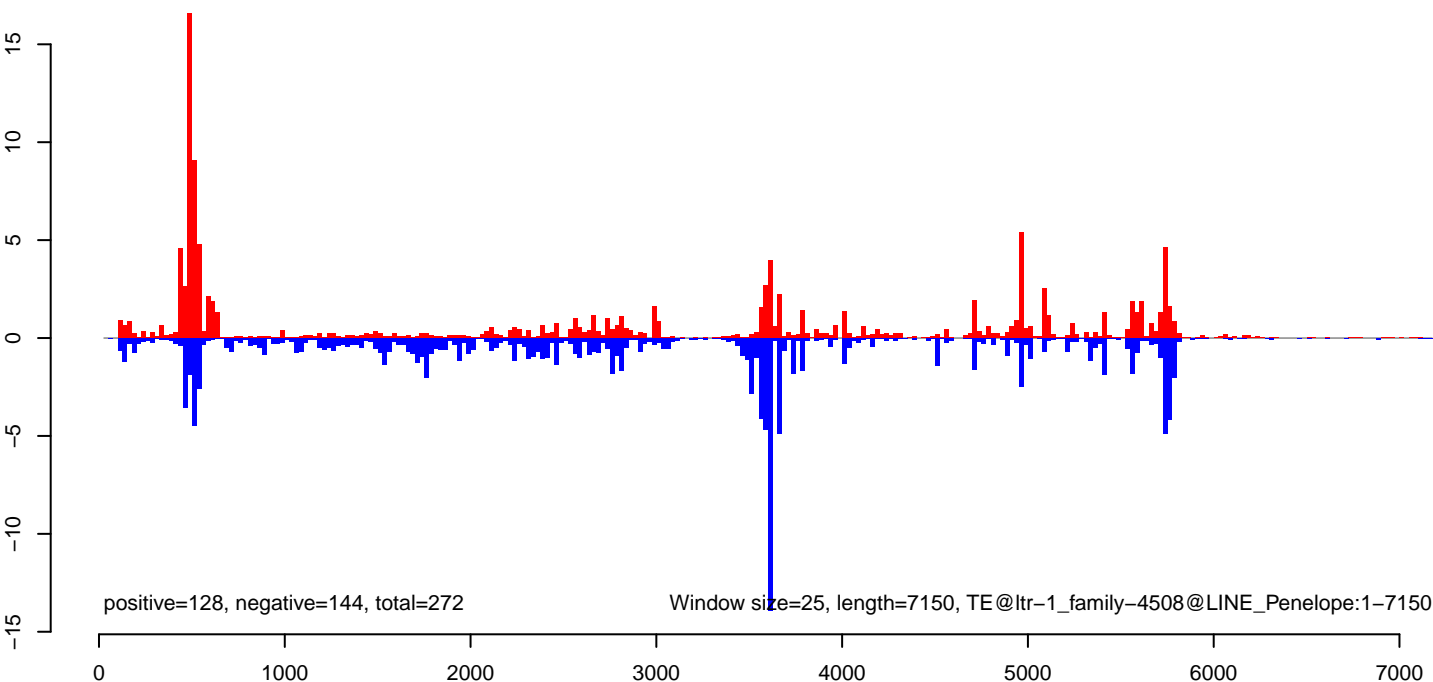

0 2000 4000 6000 8000

**AeAlbo\_CHIKV\_9dpi.18\_23.rep**

**AeAlbo\_CHIKV\_9dpi.24\_35.rep**

**AeAlbo\_CHIKV\_9dpi.rep**

AeAlbo\_CHIKV\_9dpi.18\_23.rep

AeAlbo\_CHIKV\_9dpi.24\_35.rep

AeAlbo\_CHIKV\_9dpi.rep

Window size=25, length=6652, TE@ltr-1\_family-3691@LINE\_I-Jockey:1-6652