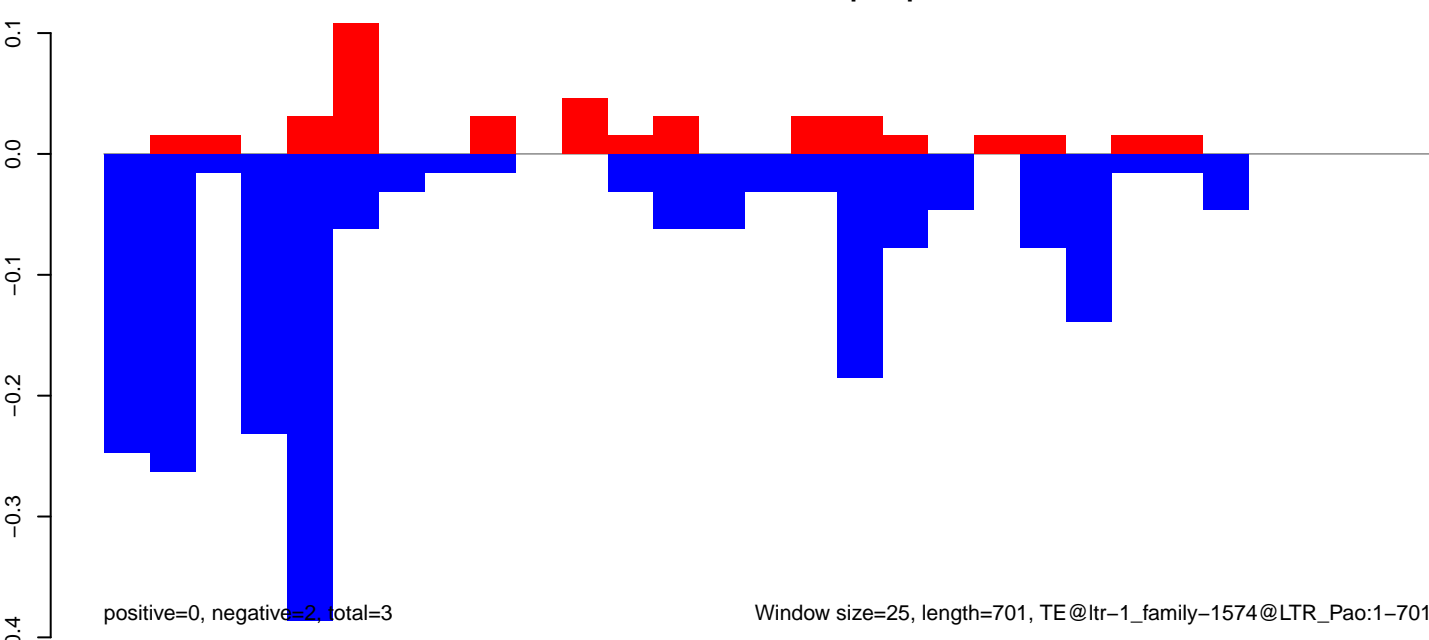

AeAlbo_CHIKV_9dpi.18_23.rep

AeAlbo_CHIKV_9dpi.rep