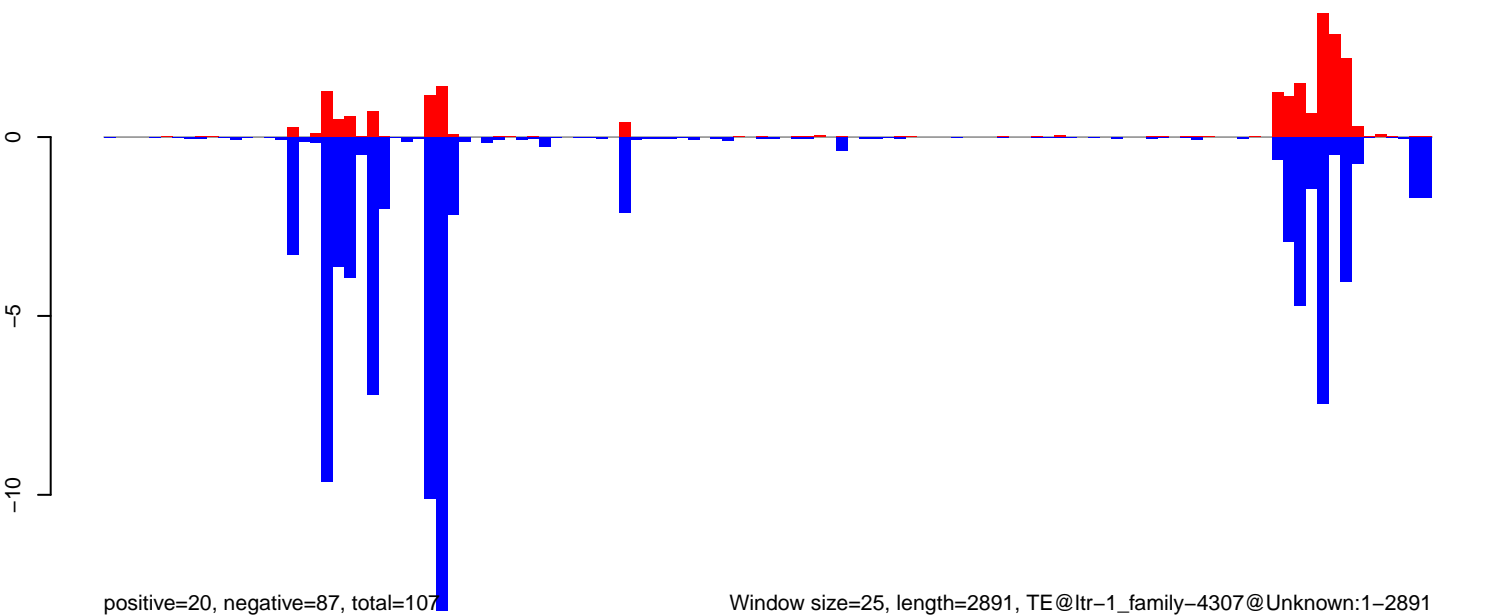

AeAlbo_CHIKV_9dpi.rep

Window size=25, length=2891, TE@ltr-1_family-4307@Unknown:1-2891