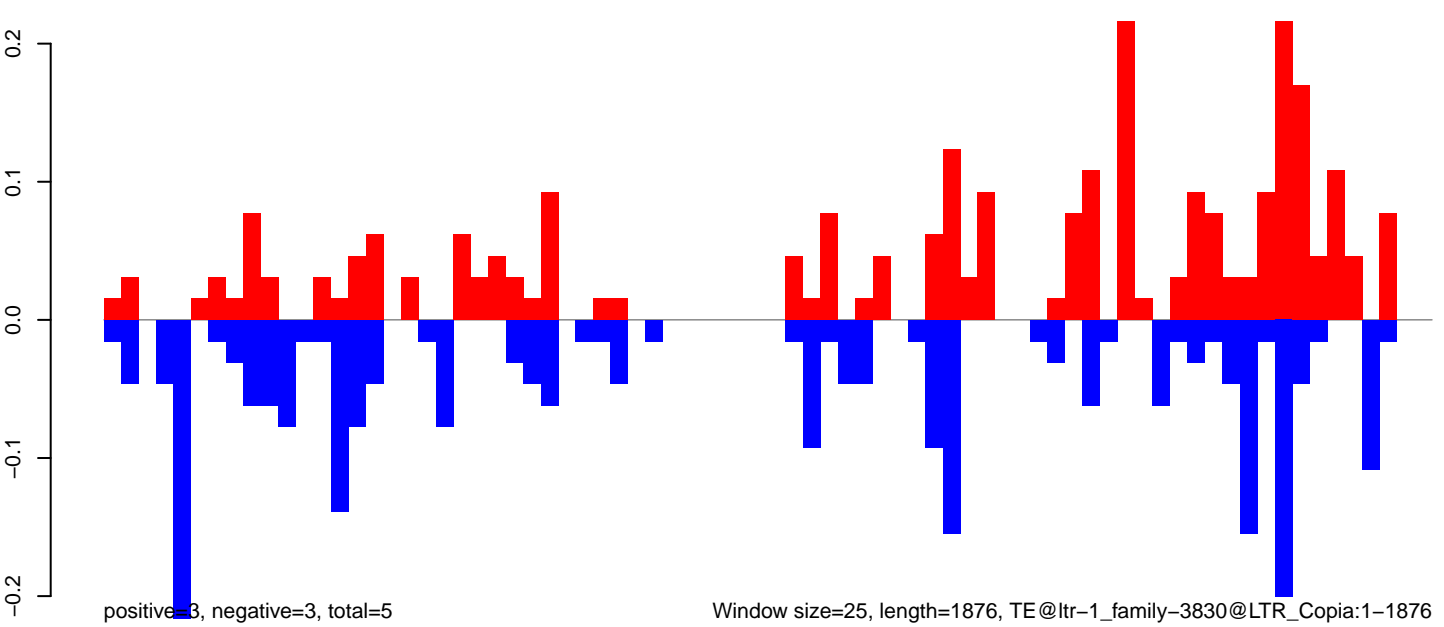

AeAlbo_CHIKV_9dpi.rep