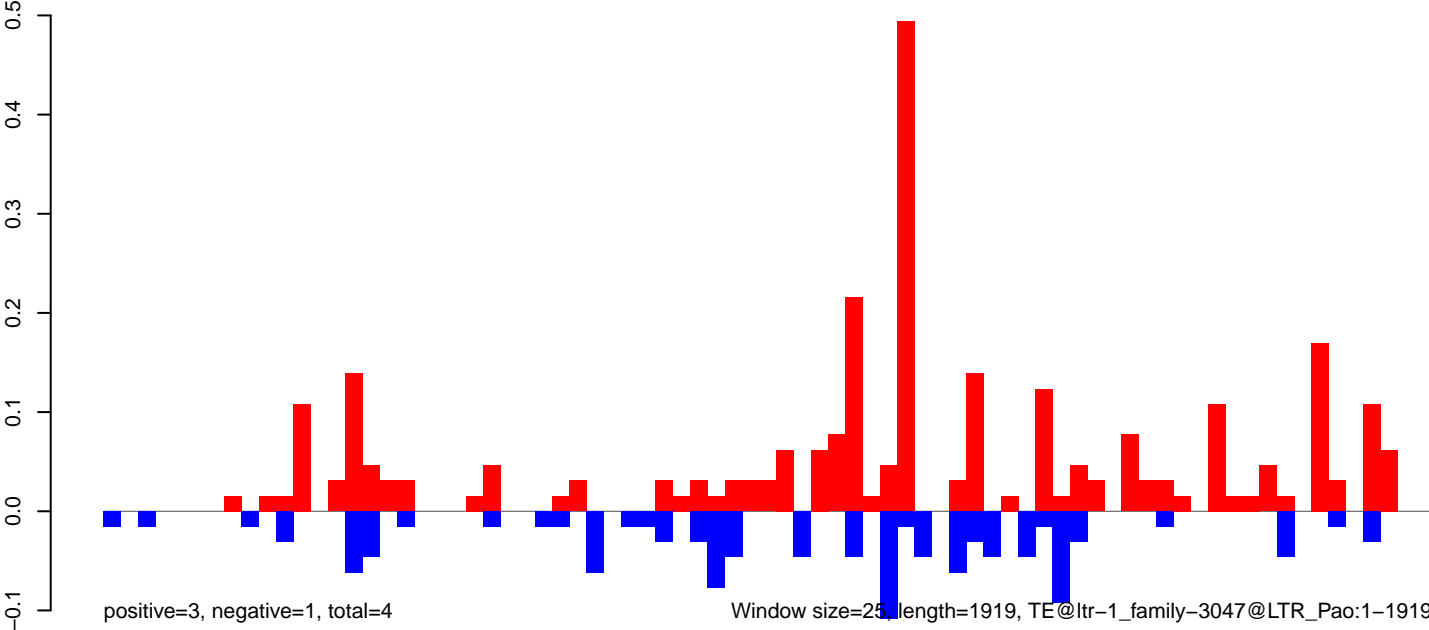

AeAlbo_CHIKV_9dpi.rep