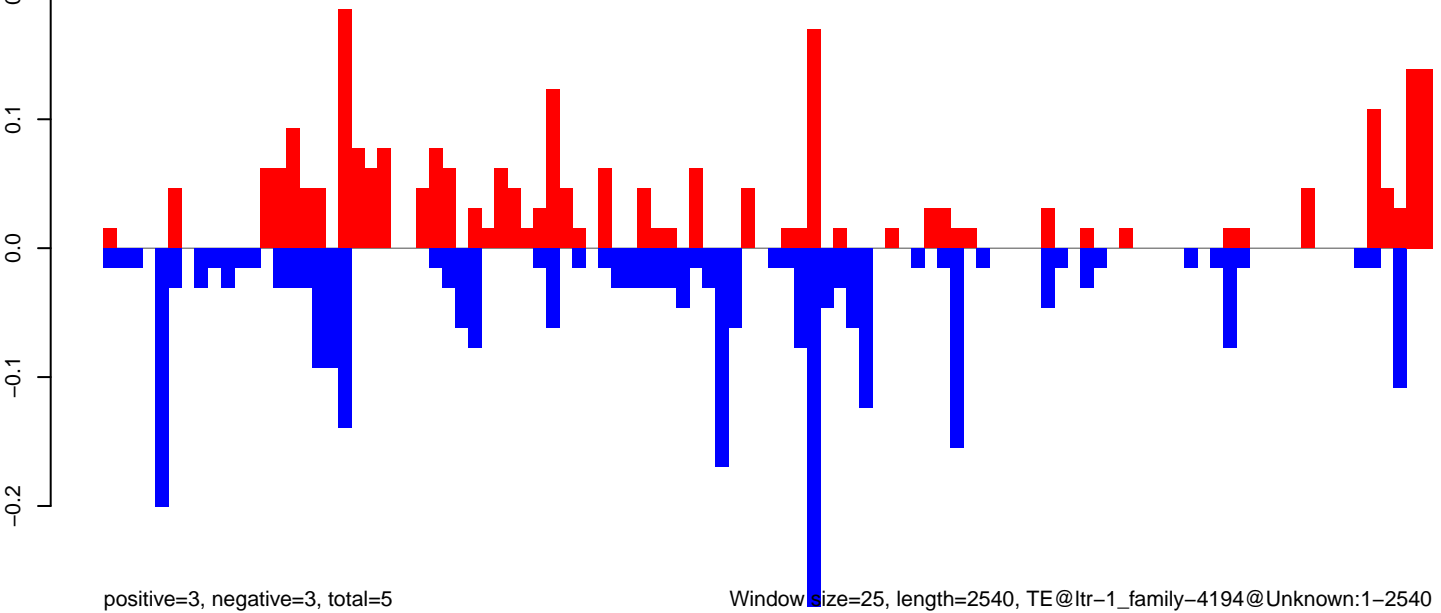

Window size=25, length=2262, TE@ltr-1\_family-4471@LTR\_Gypsy:1-2262

AeAlbo\_CHIKV\_9dpi.18\_23.rep

AeAlbo\_CHIKV\_9dpi.24\_35.rep

AeAlbo\_CHIKV\_9dpi.rep

AeAlbo\_CHIKV\_9dpi.18\_23.rep

positive=1, negative=1, total=3