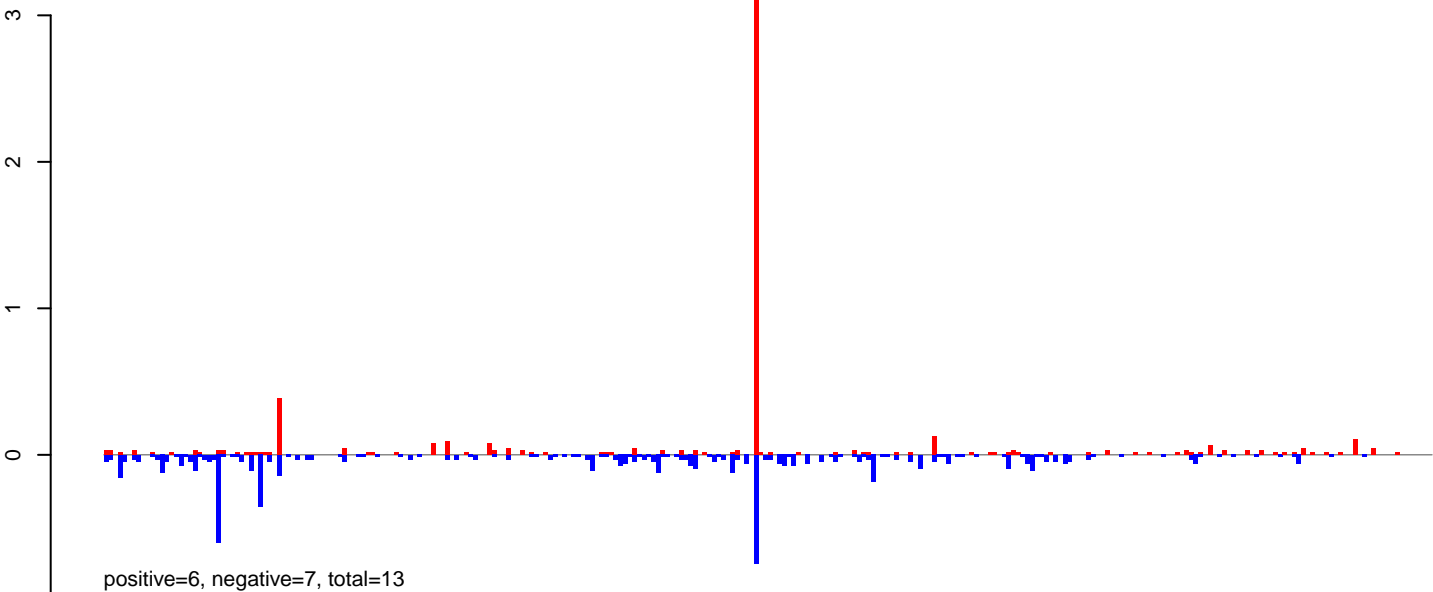

AeAlbo_CHIKV_9dpi.18_23.rep