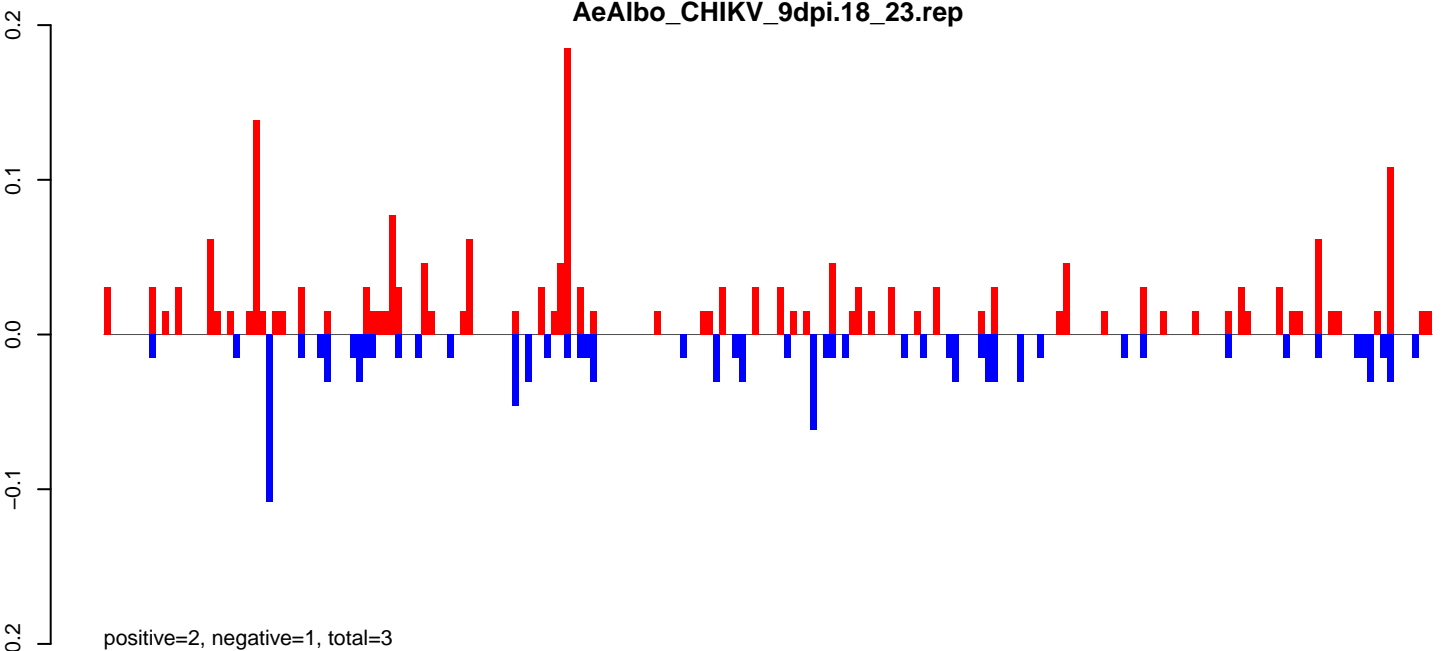

AeAlbo_CHIKV_9dpi.18_23.rep