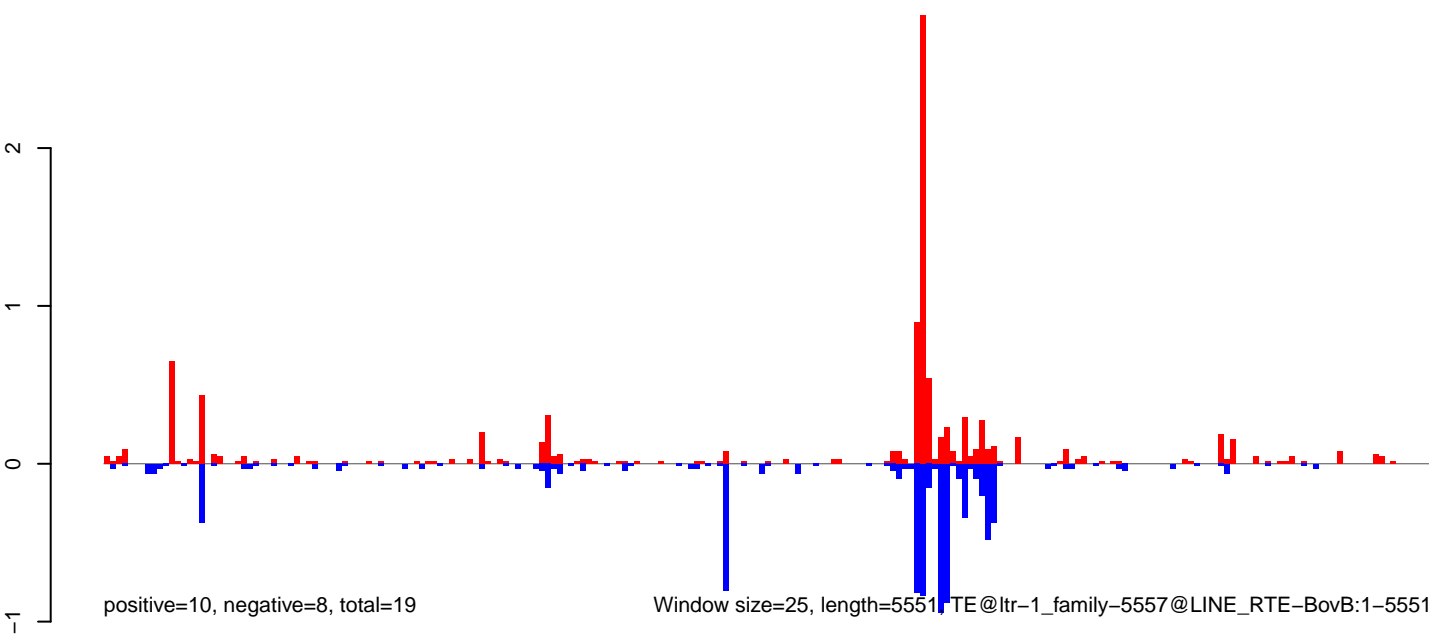

AeAlbo_CHIKV_9dpi.rep