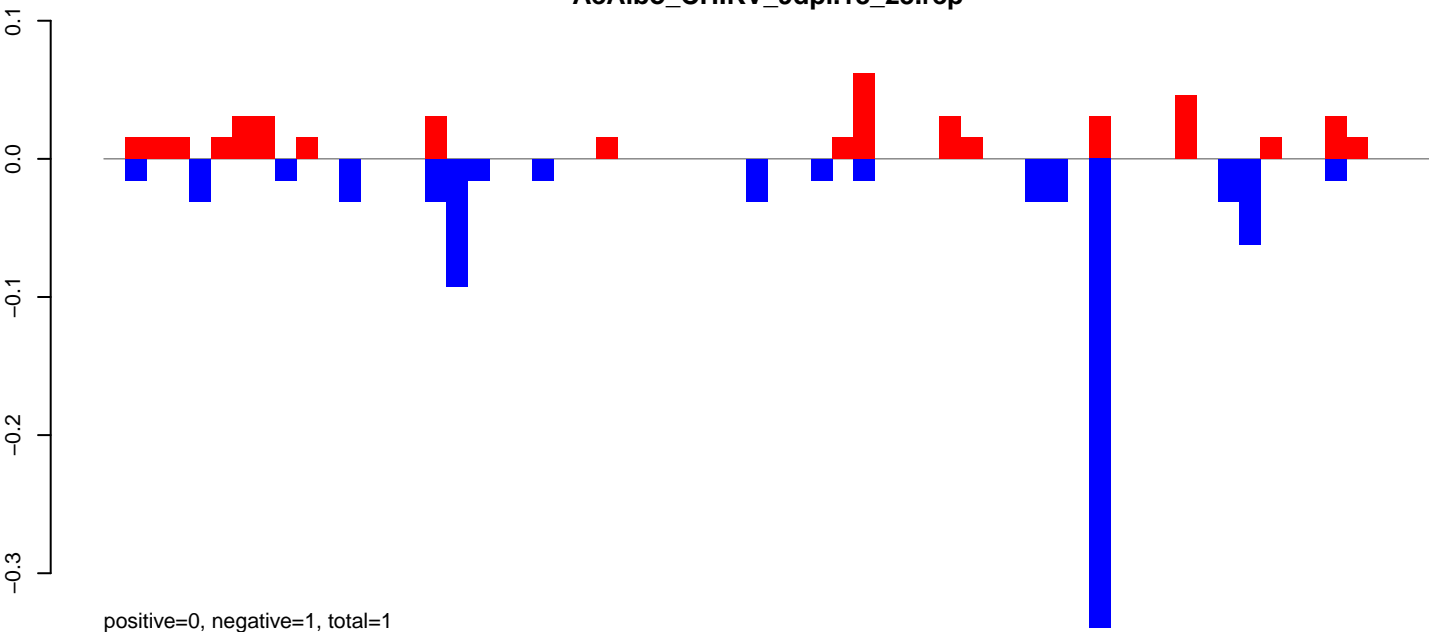

0 200 400 600 800 1000

**AeAlbo\_CHIKV\_9dpi.18\_23.rep**

**AeAlbo\_CHIKV\_9dpi.24\_35.rep**

**AeAlbo\_CHIKV\_9dpi.rep**

Window size=25, length=1518, TE@ltr-1\_family-5492@LTR\_Gypsy:1-1518

AeAlbo\_CHIKV\_9dpi.18\_23.rep