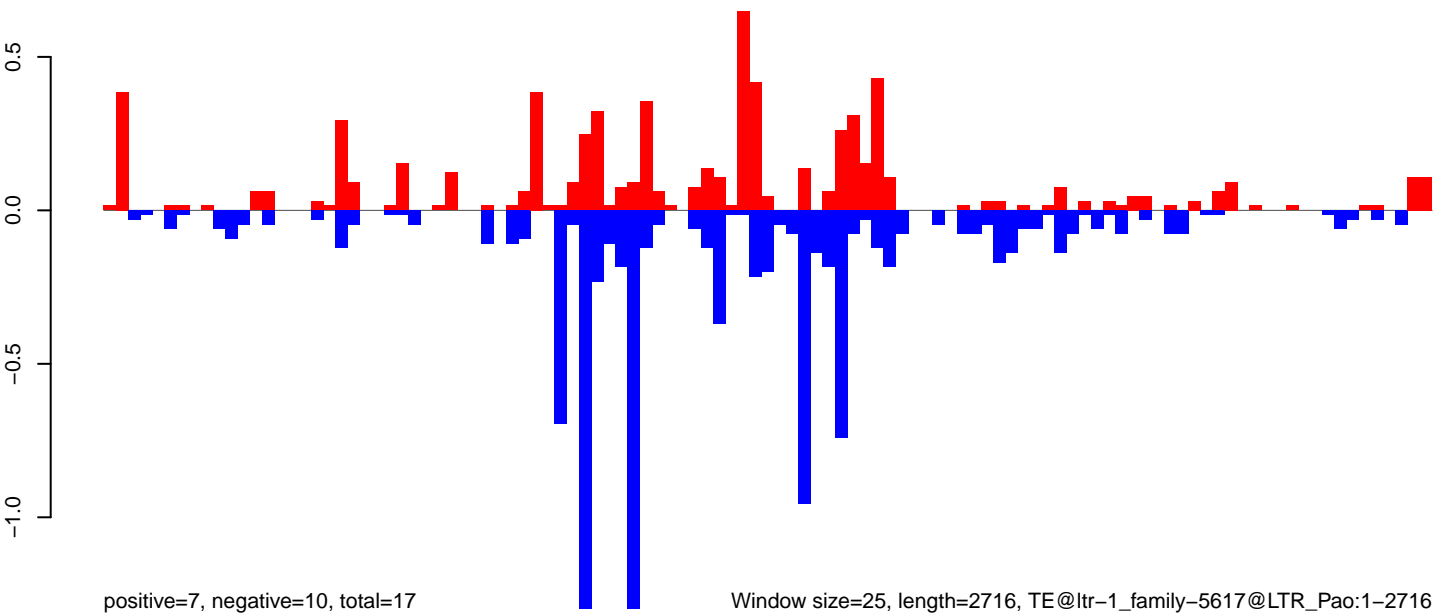

AeAlbo_CHIKV_9dpi.rep