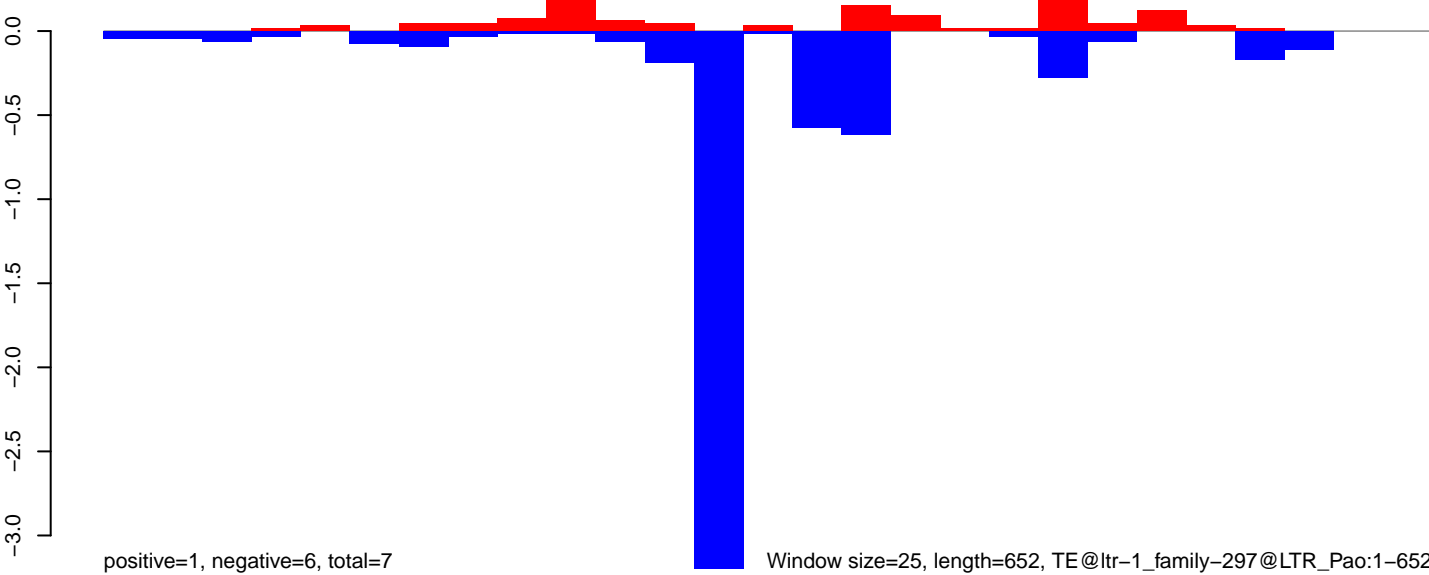

AeAlbo_CHIKV_9dpi.rep

Window size=25, length=652, TE@ltr-1_family-297@LTR_Pao:1-652