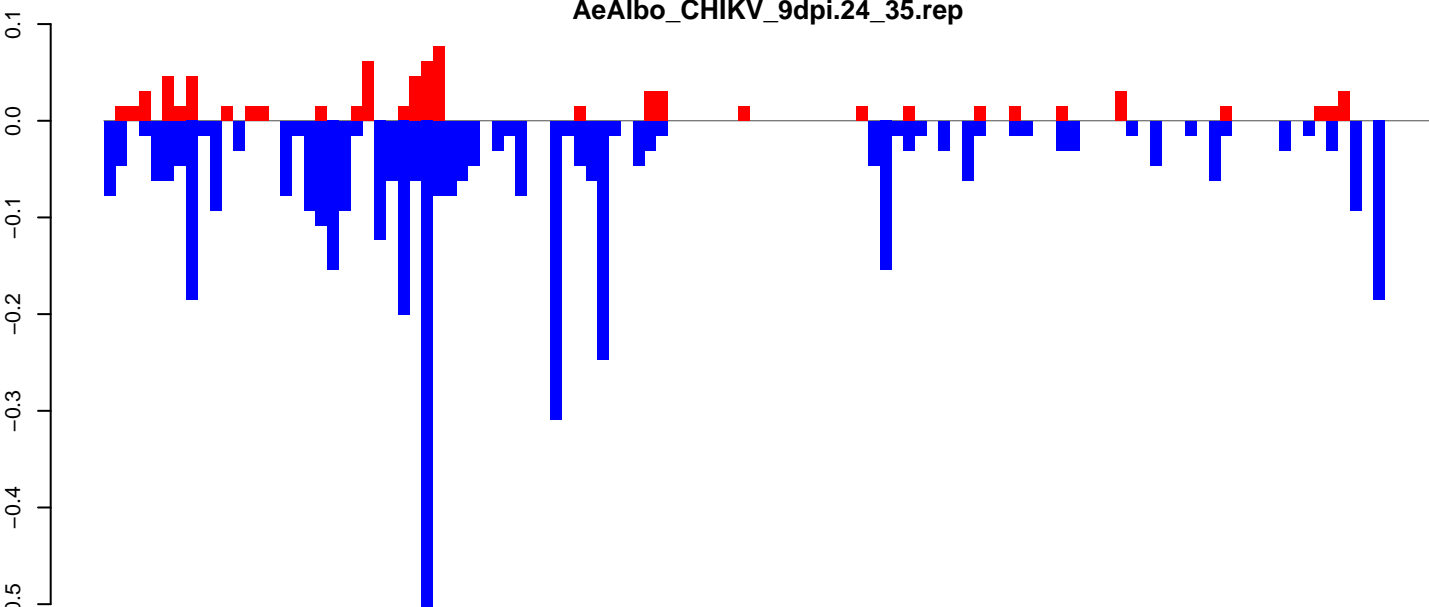

AeAlbo_CHIKV_9dpi.24_35.rep

positive=1, negative=4, total=5