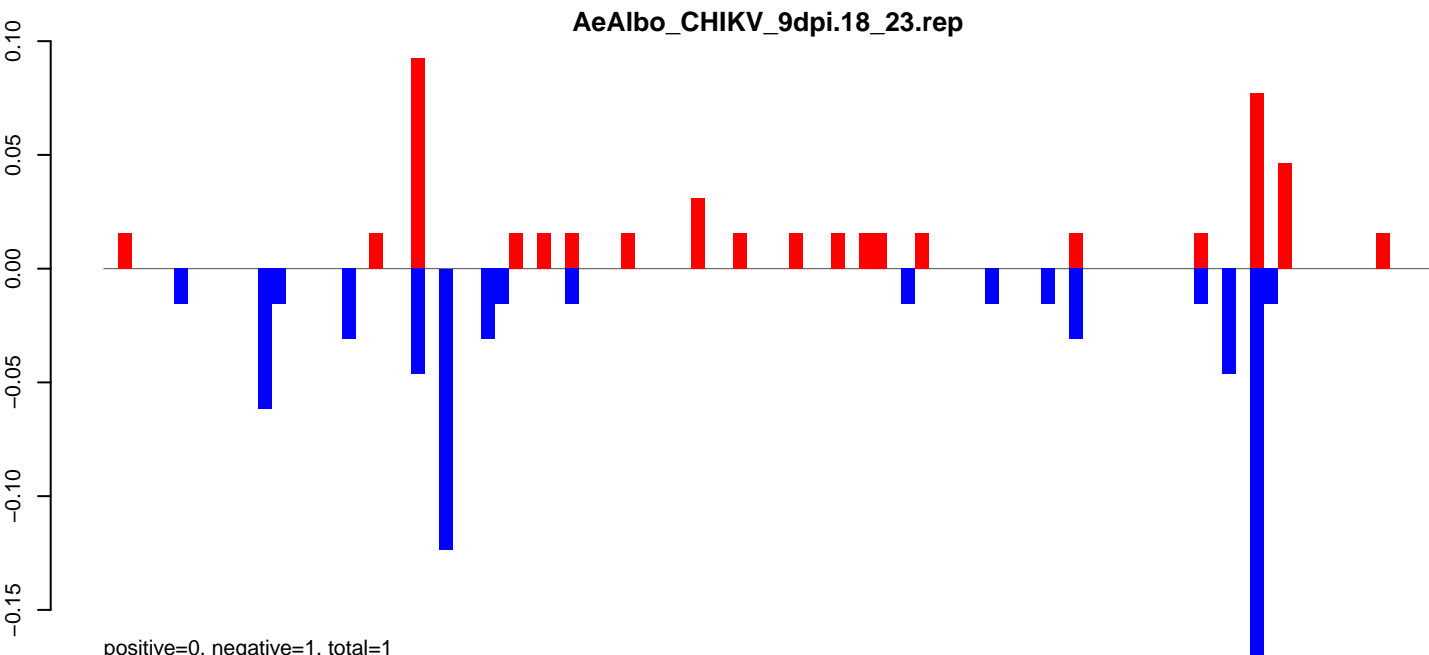

Window size=25, length=898, TE@ltr-1\_family-659@Unknown:1-898

AeAlbo\_CHIKV\_9dpi.18\_23.rep

AeAlbo\_CHIKV\_9dpi.24\_35.rep

AeAlbo\_CHIKV\_9dpi.rep

Window size=25, length=2362, TE@ltr-1\_family-6233@LINE\_L2:1-2362