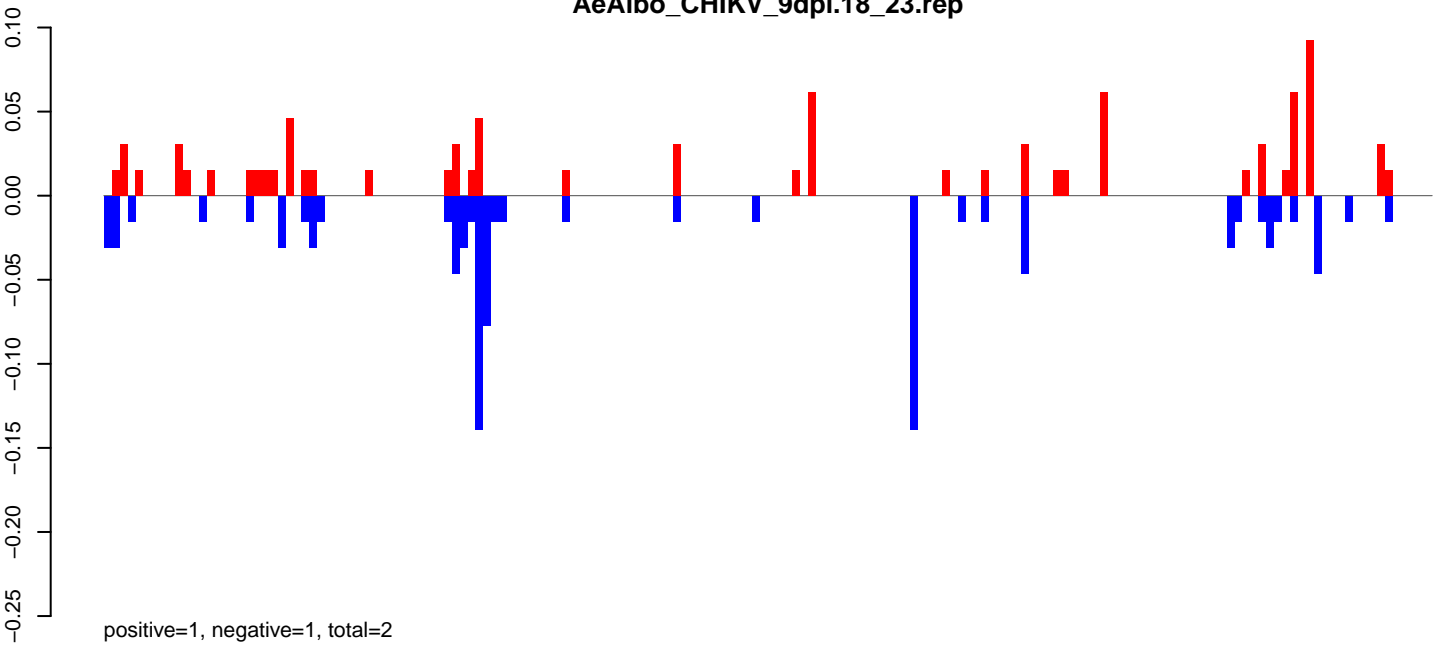

AeAlbo_CHIKV_9dpi.18_23.rep