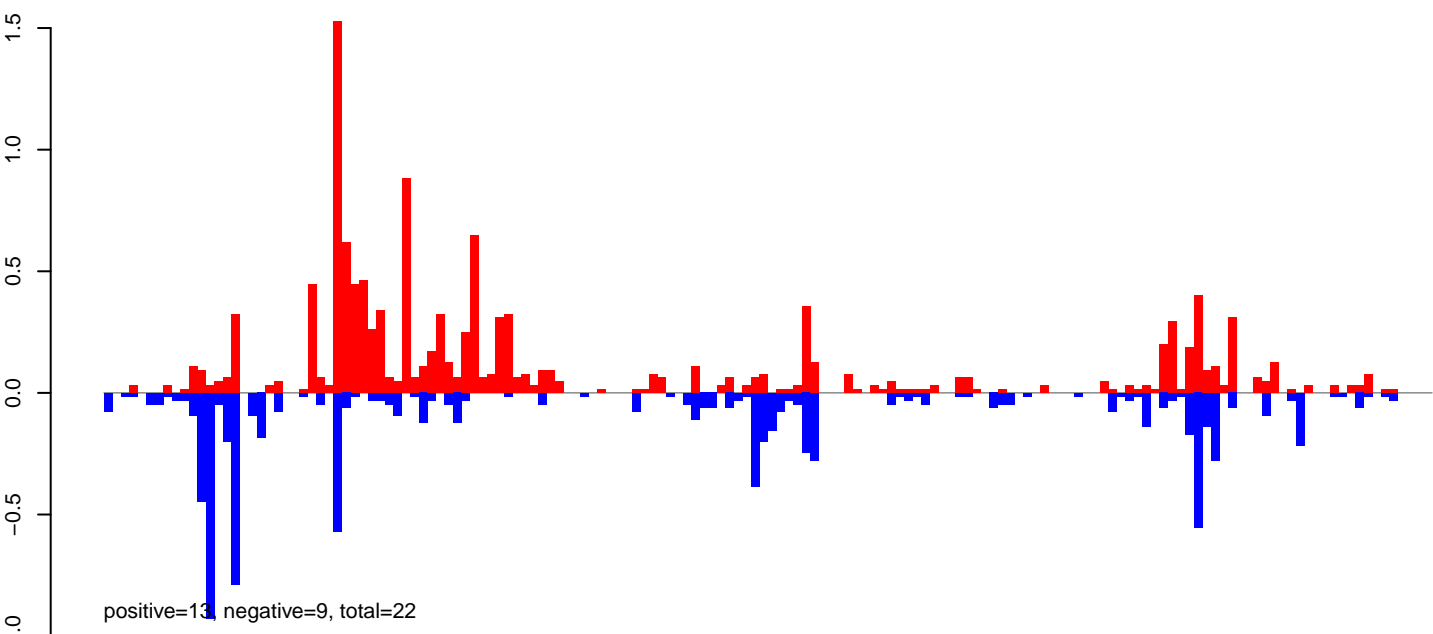

AeAlbo_CHIKV_9dpi.24_35.rep