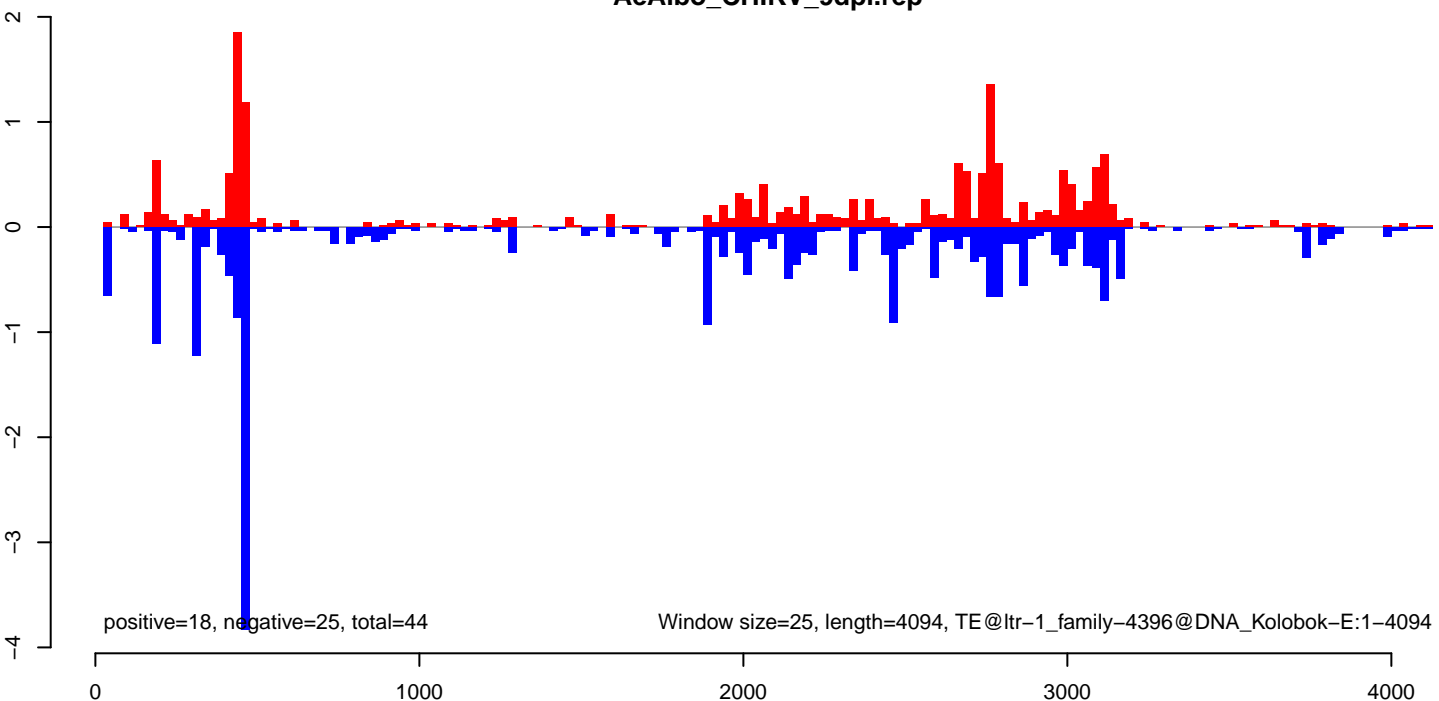

AeAlbo_CHIKV_9dpi.18_23.rep

AeAlbo_CHIKV_9dpi.rep