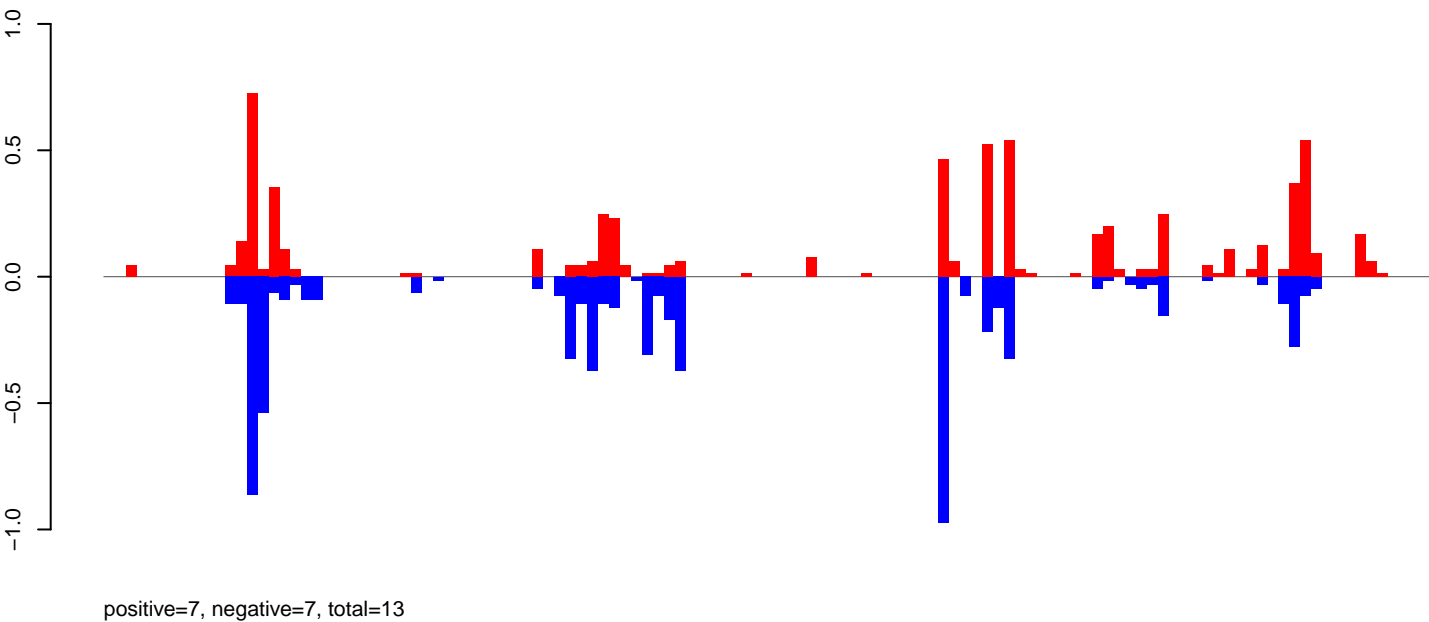

AeAlbo_CHIKV_9dpi.24_35.rep