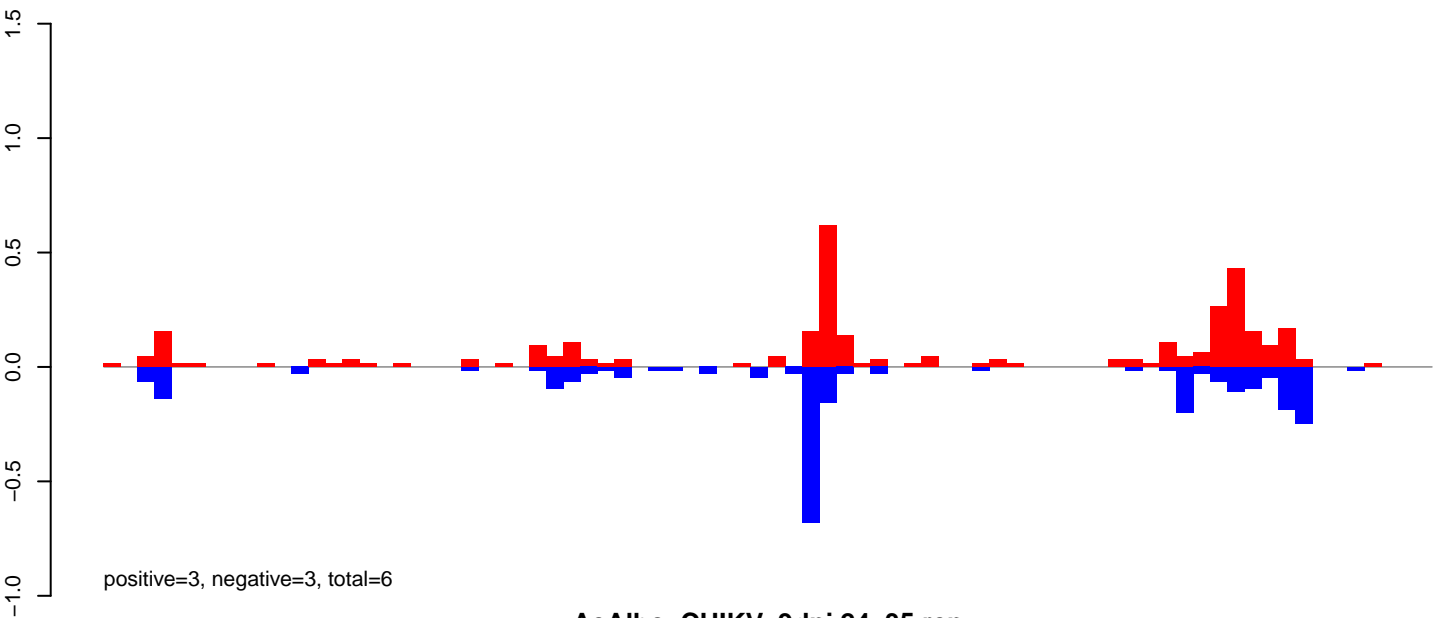

AeAlbo_CHIKV_9dpi.18_23.rep