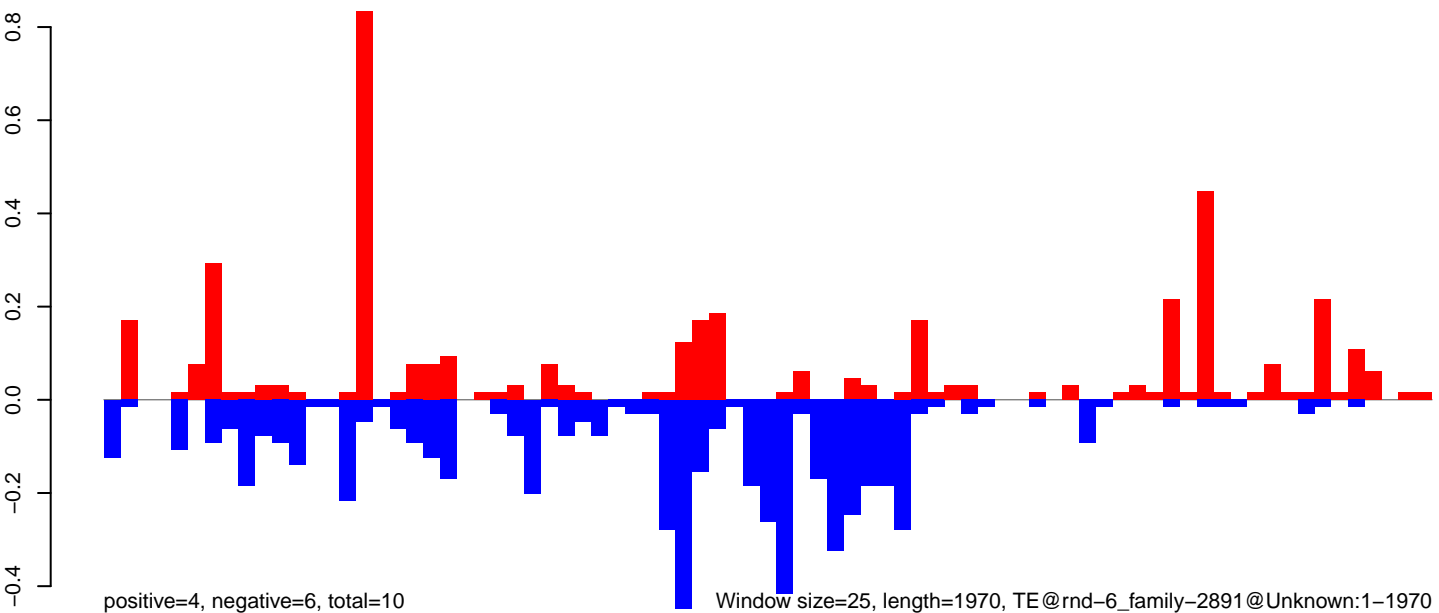

AeAlbo_CHIKV_9dpi.18_23.rep

AeAlbo_CHIKV_9dpi.rep