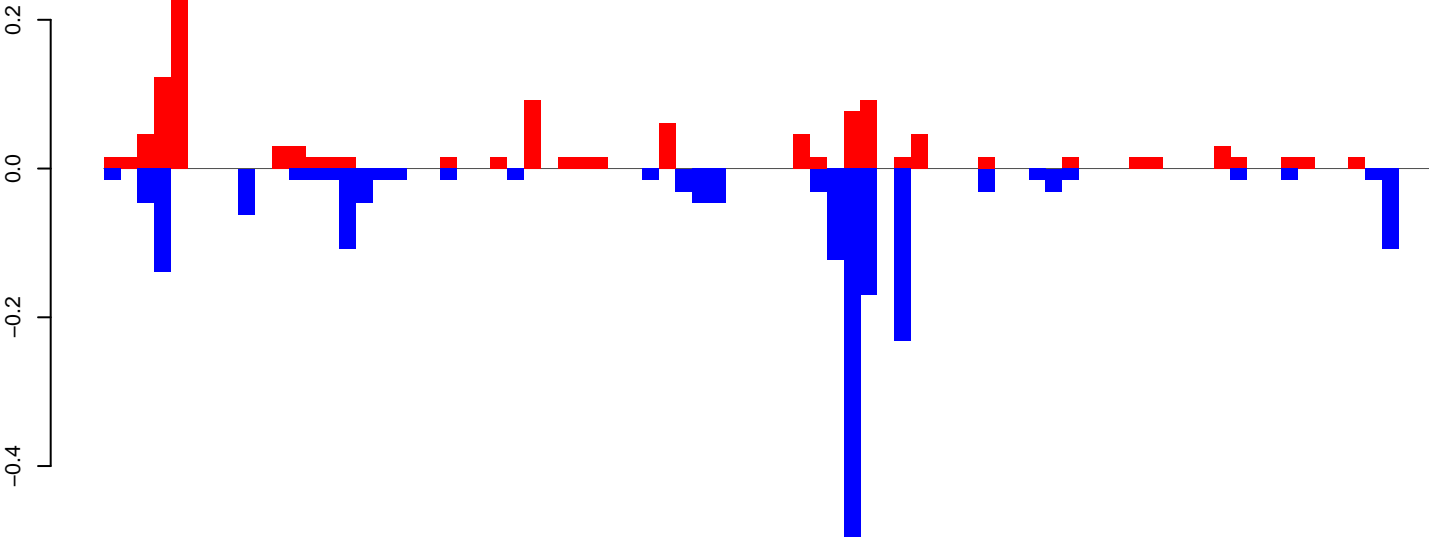

0 500 1000 1500

AeAlbo\_CHIKV\_9dpi.18\_23.rep

AeAlbo\_CHIKV\_9dpi.24\_35.rep

AeAlbo\_CHIKV\_9dpi.rep

AeAlbo\_CHIKV\_9dpi.18\_23.rep

AeAlbo\_CHIKV\_9dpi.24\_35.rep

AeAlbo\_CHIKV\_9dpi.rep

Window size=25, length=1951, TE@ltr-1\_family-3252@LTR\_Gypsy:1-1951