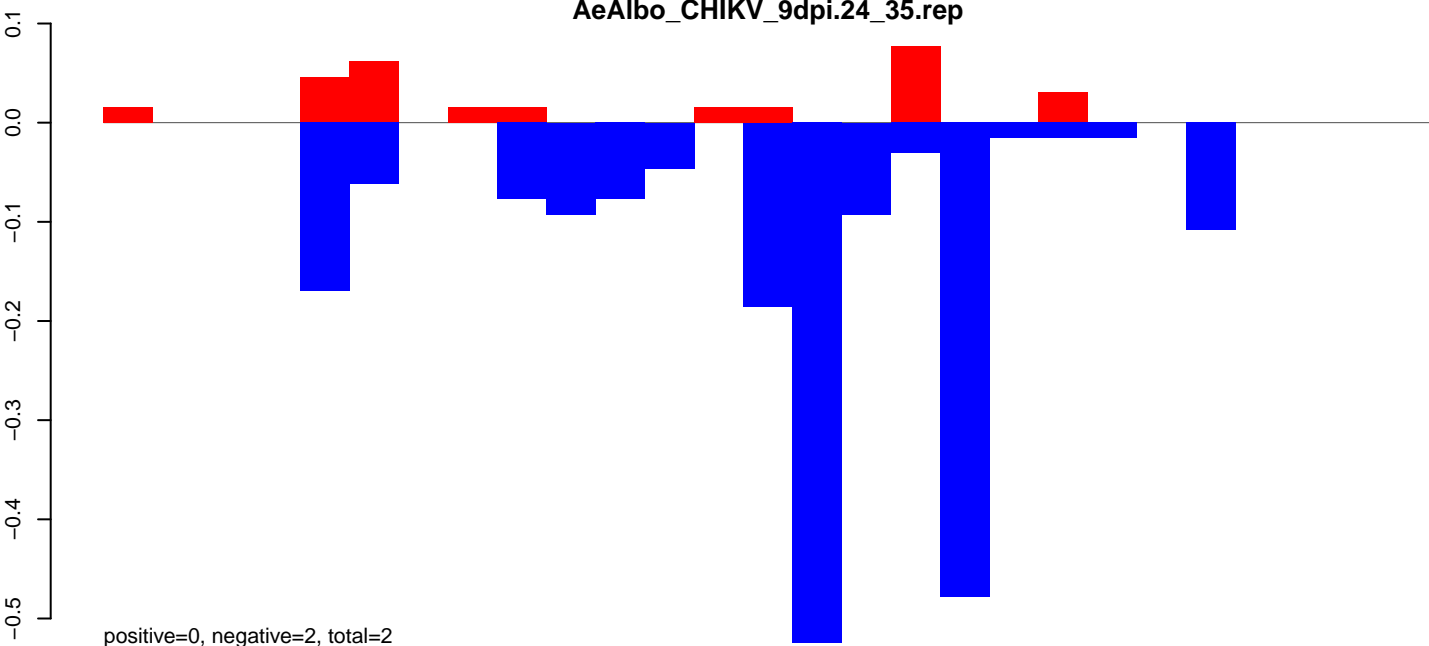

AeAlbo_CHIKV_9dpi.24_35.rep