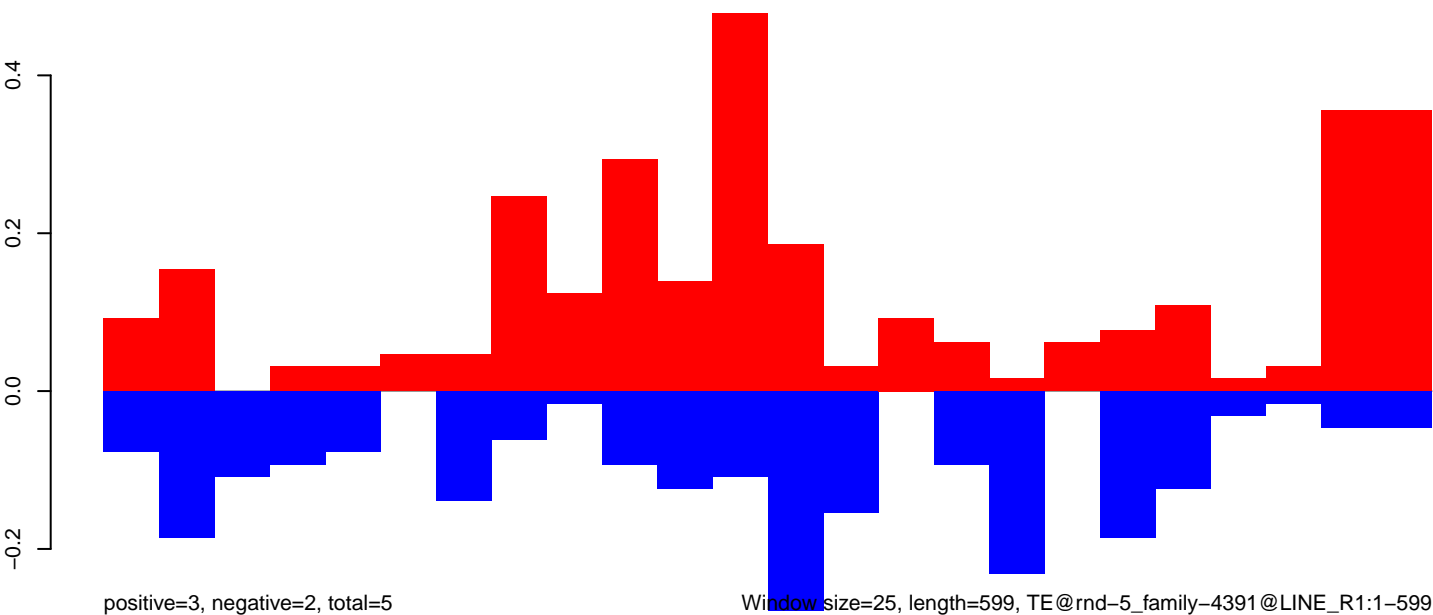

AeAlbo_CHIKV_9dpi.rep