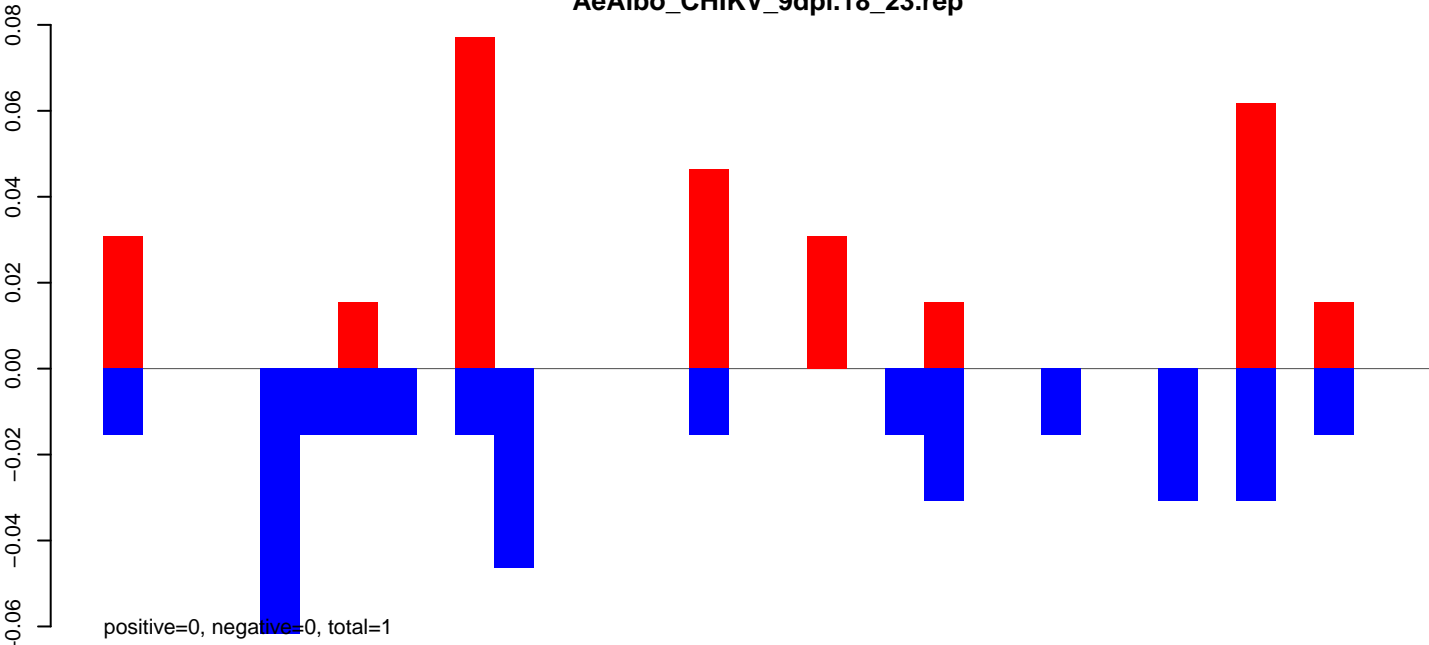

Window size=25, length=726, TE@rnd-5, family-810@DNA:1-726

**AeAlbo\_CHIKV\_9dpi.18\_23.rep**

**AeAlbo\_CHIKV\_9dpi.24\_35.rep**

**AeAlbo\_CHIKV\_9dpi.rep**

AeAlbo\_CHIKV\_9dpi.18\_23.rep

AeAlbo\_CHIKV\_9dpi.24\_35.rep