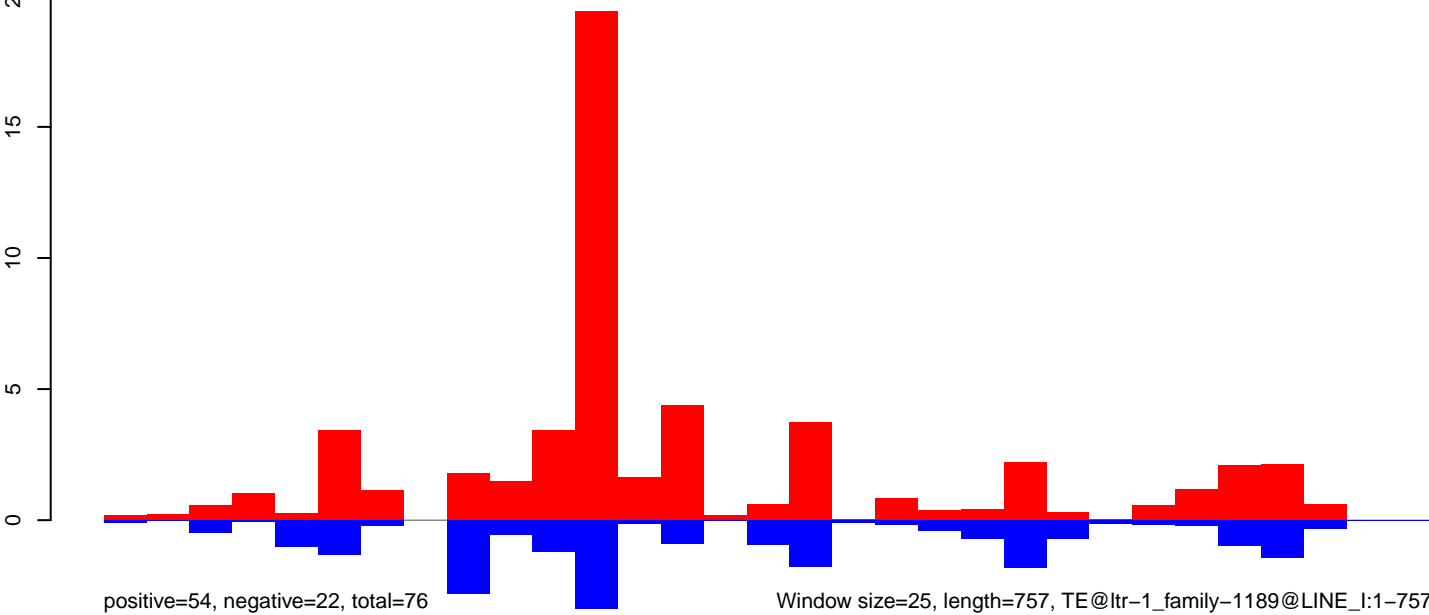

AeAlbo_CHIKV_9dpi.18_23.rep

AeAlbo_CHIKV_9dpi.rep