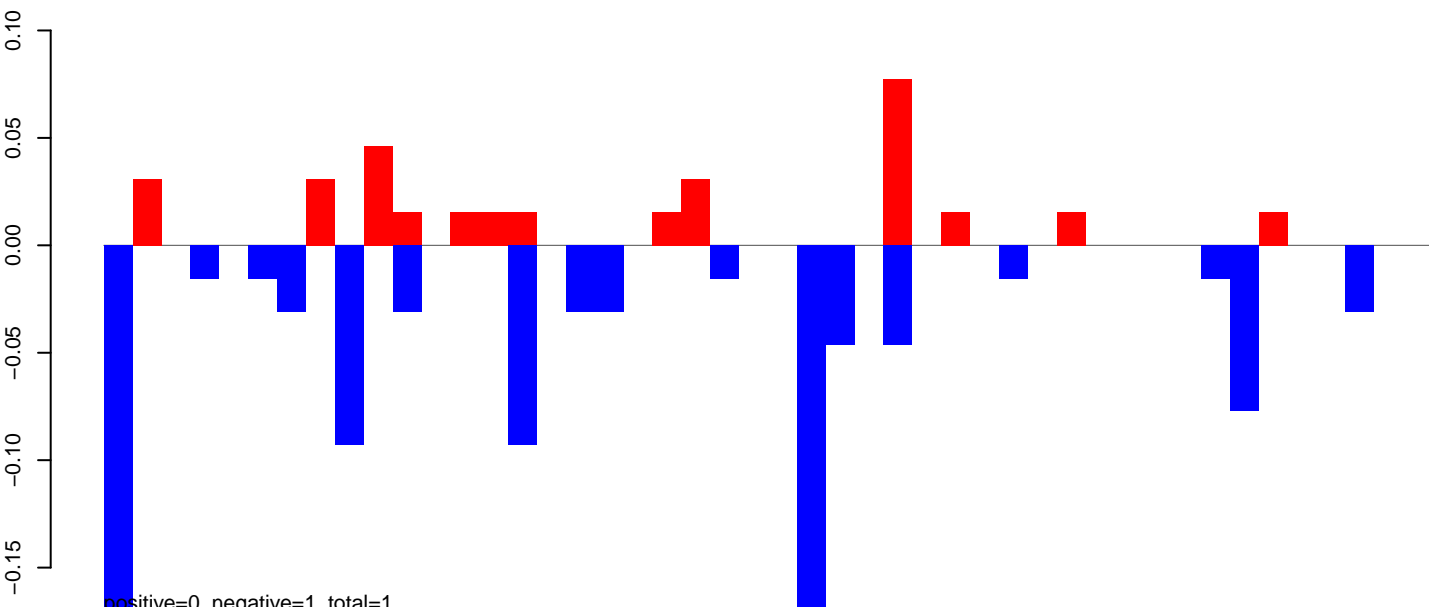

AeAlbo_CHIKV_9dpi.24_35.rep

positive=0, negative=1, total=1