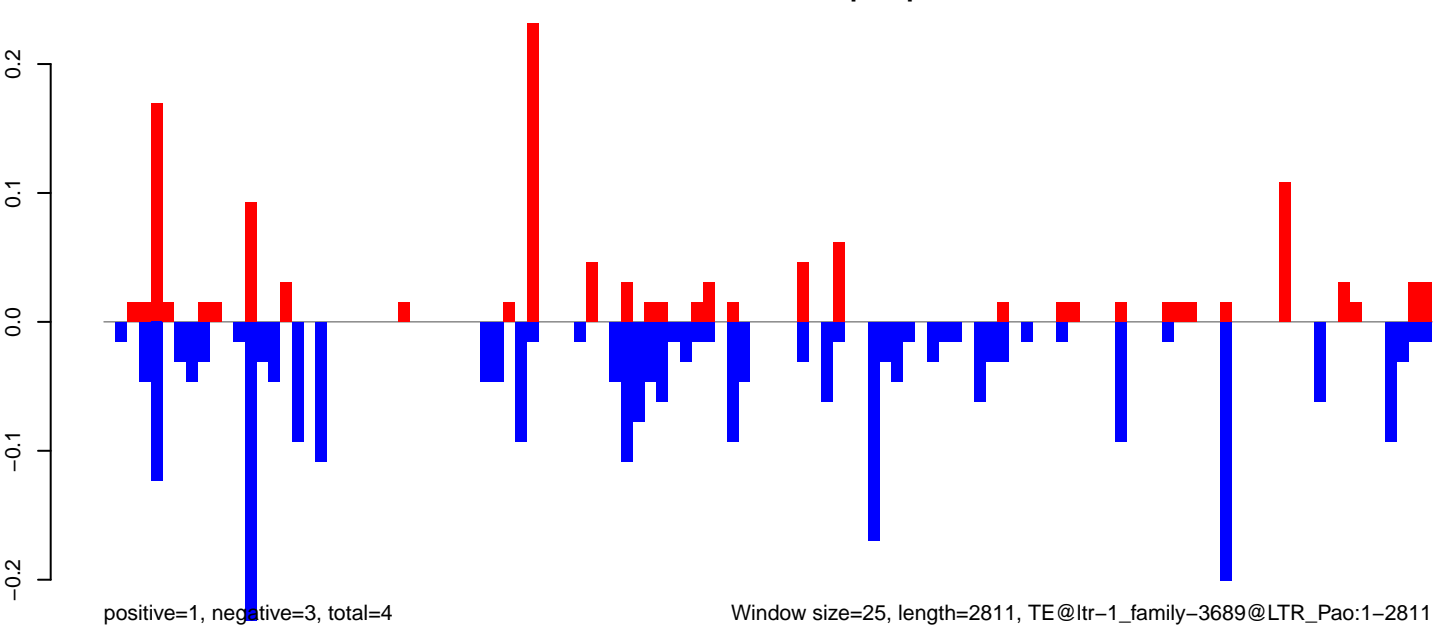

AeAlbo\_CHIKV\_9dpi.rep

AeAlbo\_CHIKV\_9dpi.18\_23.rep

AeAlbo\_CHIKV\_9dpi.24\_35.rep

AeAlbo\_CHIKV\_9dpi.rep

AeAlbo\_CHIKV\_9dpi.18\_23.rep

positive=2, negative=8, total=10

AeAlbo\_CHIKV\_9dpi.24\_35.rep

positive=1, negative=69, total=70