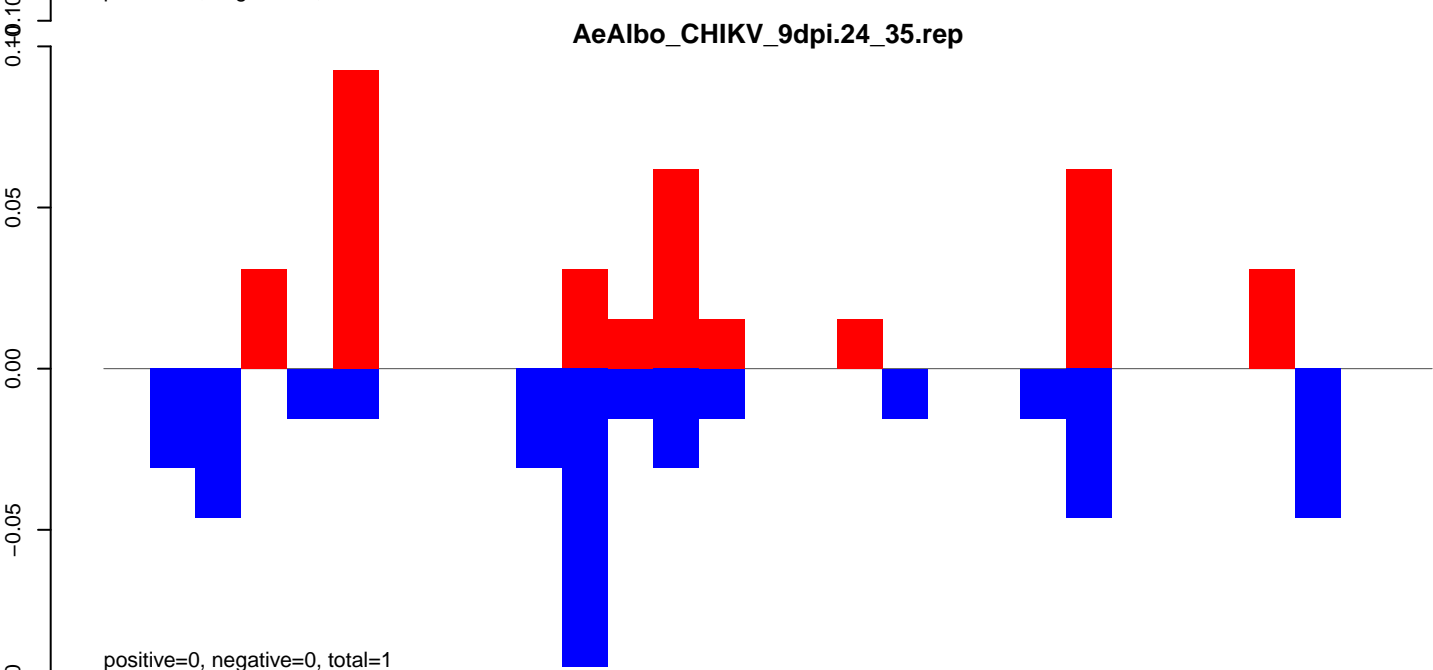

AeAlbo_CHIKV_9dpi.rep