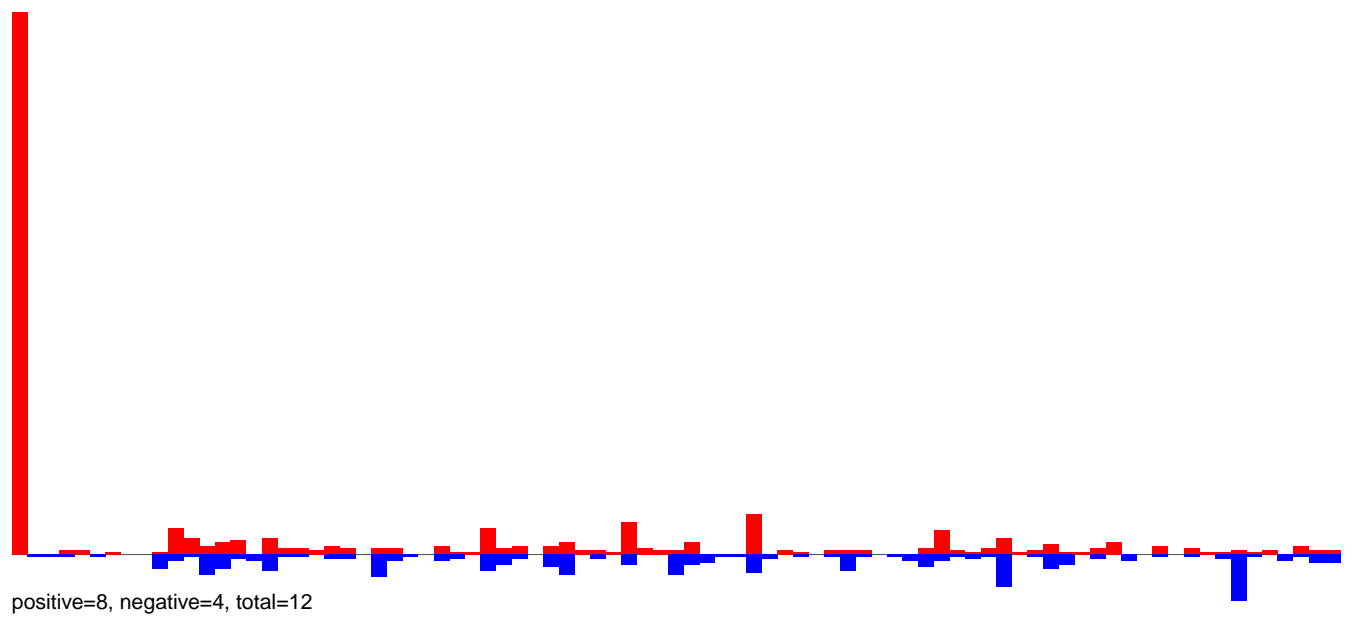

AeAlbo_CHIKV_9dpi.18_23.rep