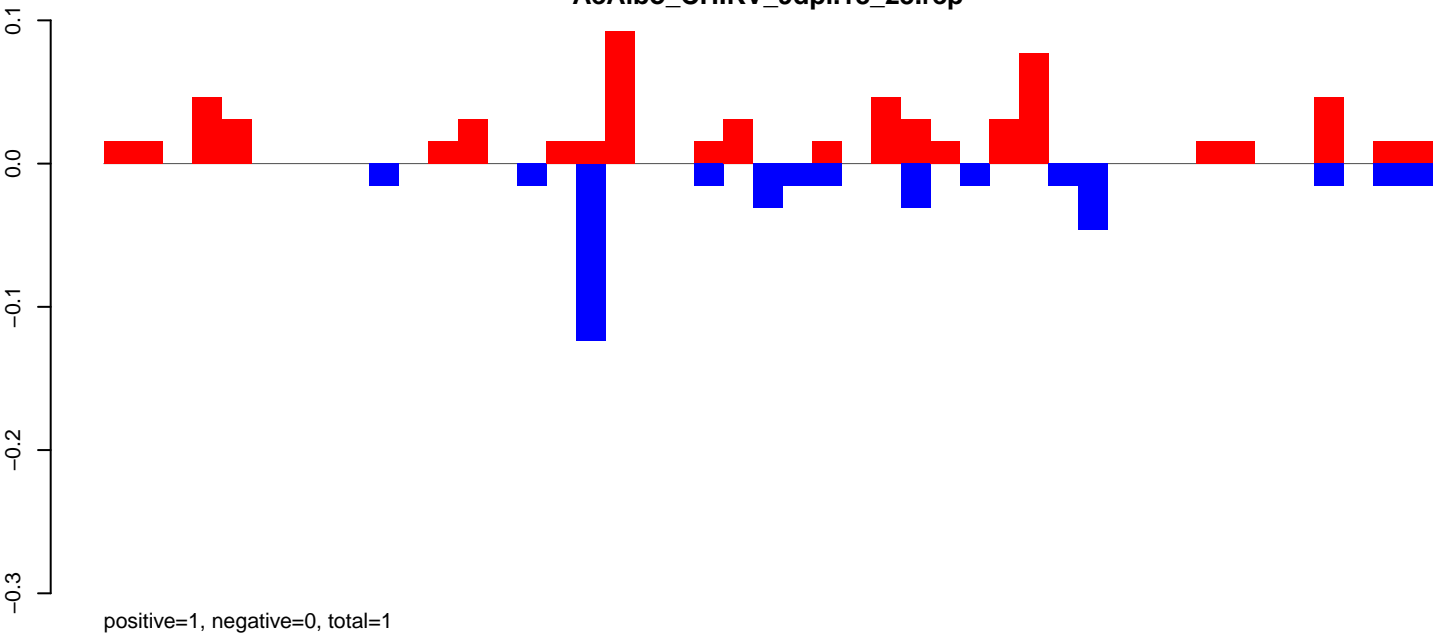

AeAlbo_CHIKV_9dpi.18_23.rep