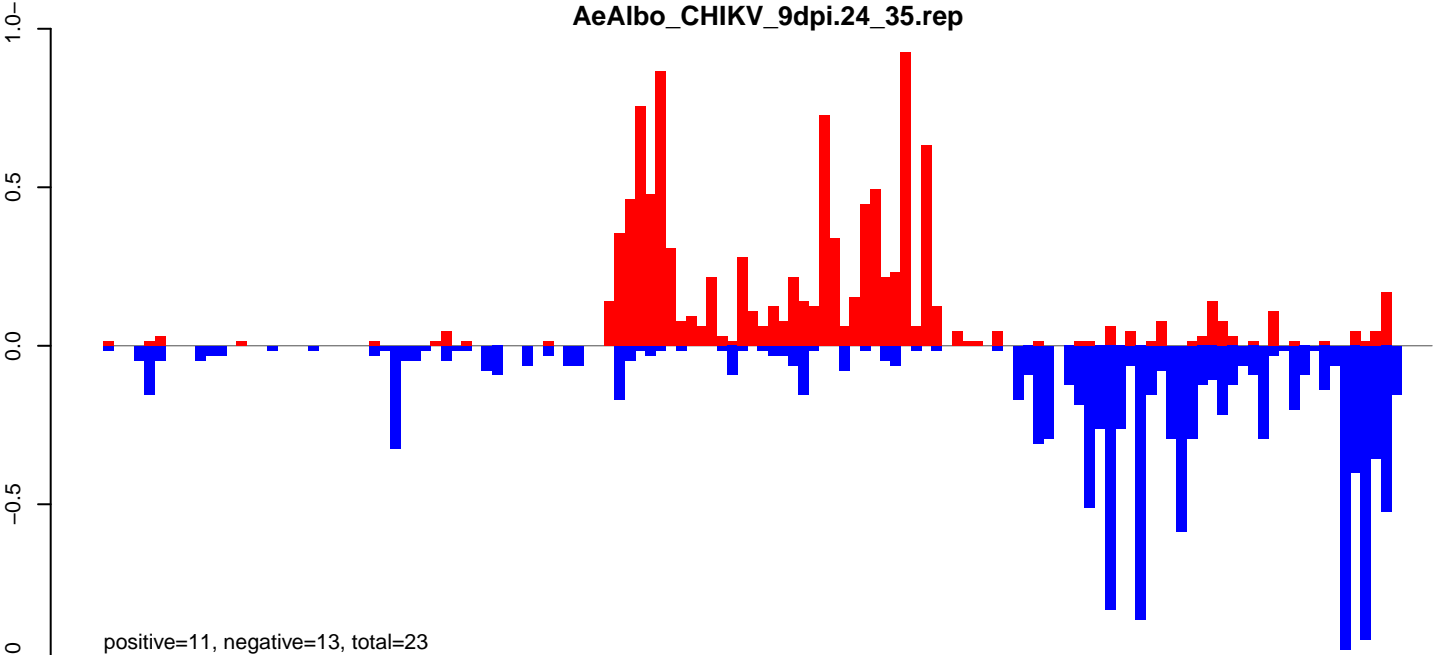

**AeAlbo\_CHIKV\_9dpi.18\_23.rep**

**AeAlbo\_CHIKV\_9dpi.24\_35.rep**

**AeAlbo\_CHIKV\_9dpi.rep**

**AeAlbo\_CHIKV\_9dpi.18\_23.rep**

**AeAlbo\_CHIKV\_9dpi.24\_35.rep**

**AeAlbo\_CHIKV\_9dpi.rep**

Window size=25, length=3237, TE@ltr-1\_family-6341@LTR\_Gypsy:1-3237