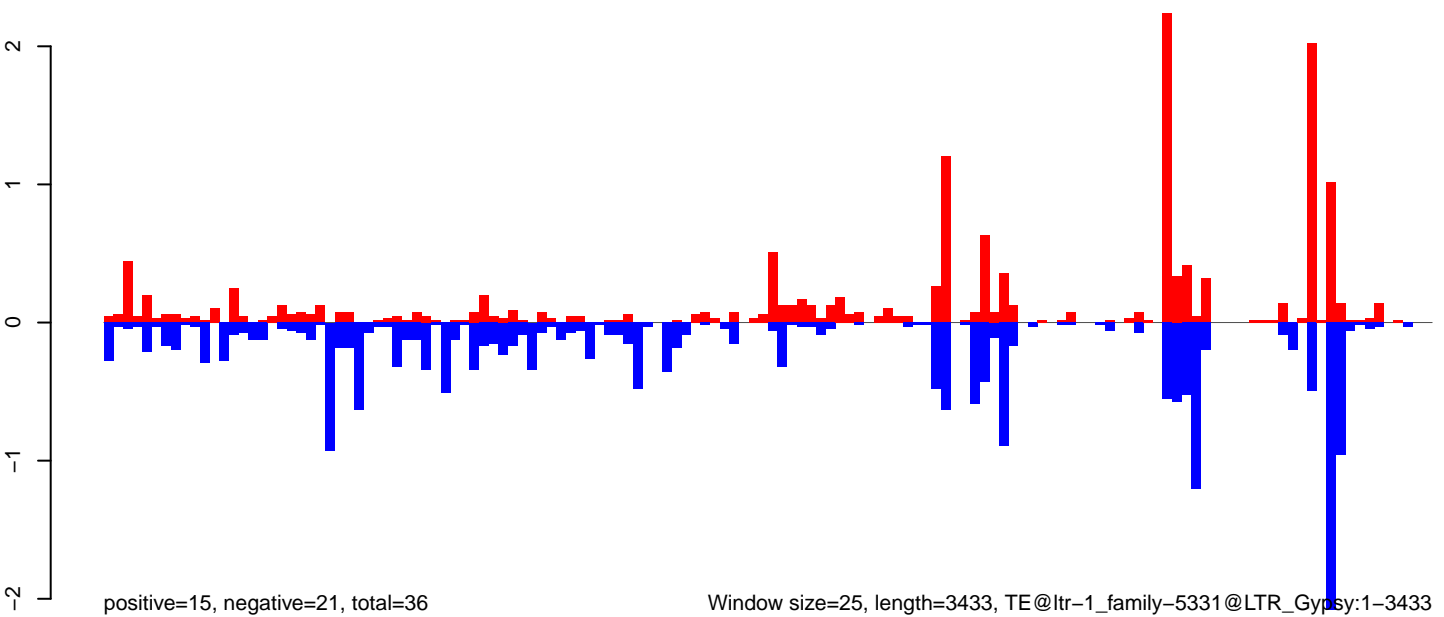

AeAlbo\_CHIKV\_9dpi.18\_23.rep

AeAlbo\_CHIKV\_9dpi.24\_35.rep

AeAlbo\_CHIKV\_9dpi.rep

Window size=25, length=3433, TE@ltr-1\_family-5331@LTR\_Gypsy:1-3433

AeAlbo\_CHIKV\_9dpi.18\_23.rep

AeAlbo\_CHIKV\_9dpi.24\_35.rep