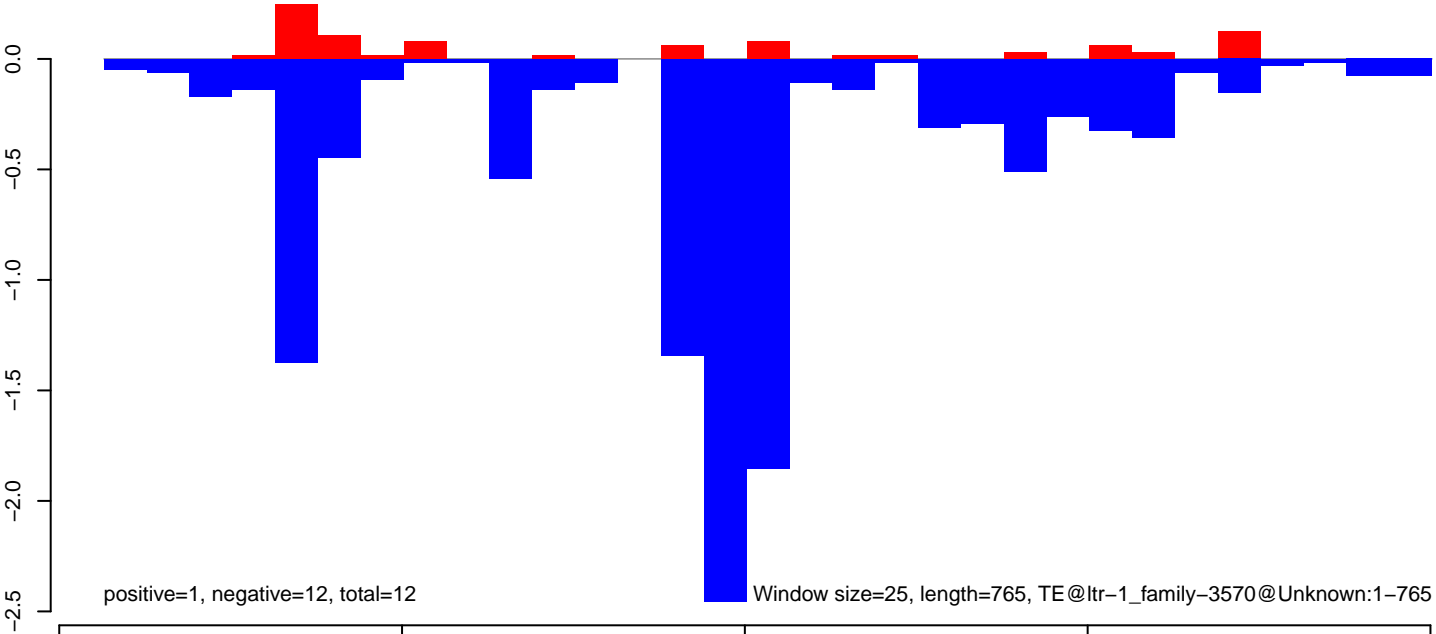

AeAlbo_CHIKV_9dpi.rep

positive=1, negative=12, total=12

Window size=25, length=765, TE@ltr-1_family-3570@Unknown:1-765