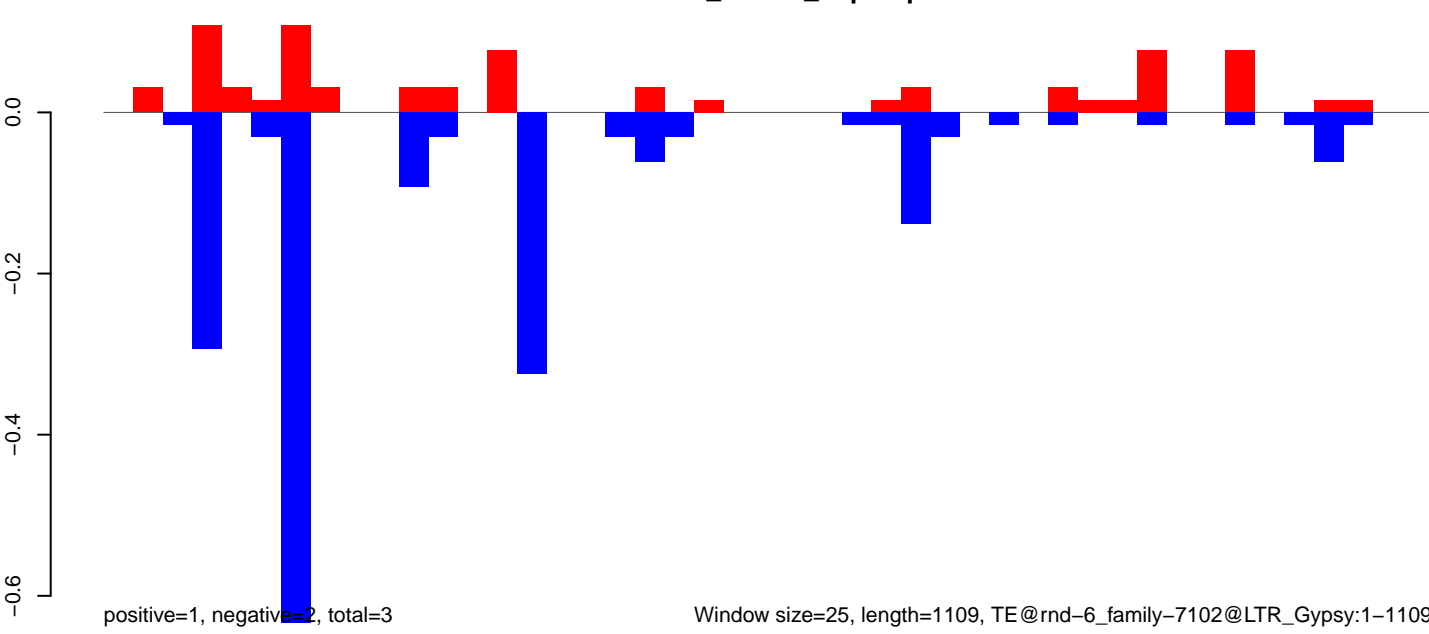

**AeAlbo\_CHIKV\_9dpi.18\_23.rep**

**AeAlbo\_CHIKV\_9dpi.24\_35.rep**

**AeAlbo\_CHIKV\_9dpi.rep**

Window size=25, length=1109, TE@rnd-6\_family-7102@LTR\_Gypsy:1-1109

0 200 400 600 800 1000

AeAlbo\_CHIKV\_9dpi.18\_23.rep