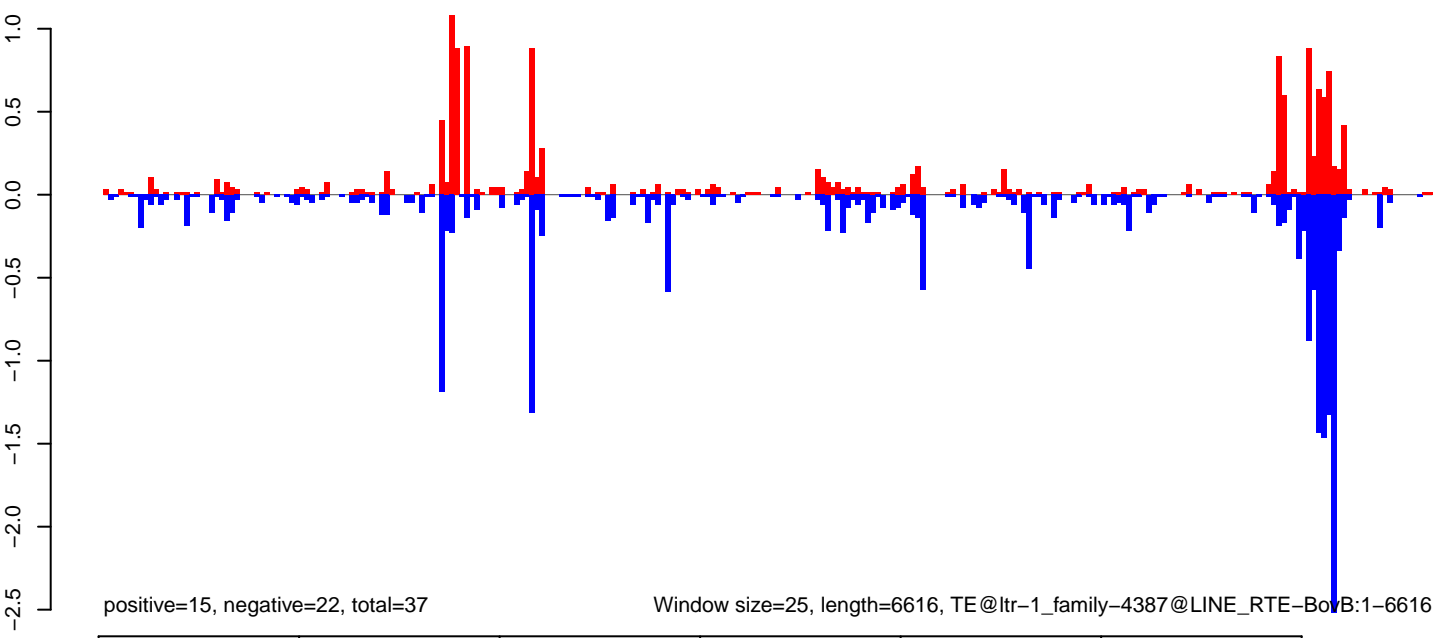

AeAlbo\_CHIKV\_9dpi.18\_23.rep

AeAlbo\_CHIKV\_9dpi.24\_35.rep

AeAlbo\_CHIKV\_9dpi.rep

**AeAlbo\_CHIKV\_9dpi.18\_23.rep**

**AeAlbo\_CHIKV\_9dpi.24\_35.rep**

**AeAlbo\_CHIKV\_9dpi.rep**

Window size=25, length=6616, TE@ltr-1\_family-4387@LINE RTE-BovB:1-6616