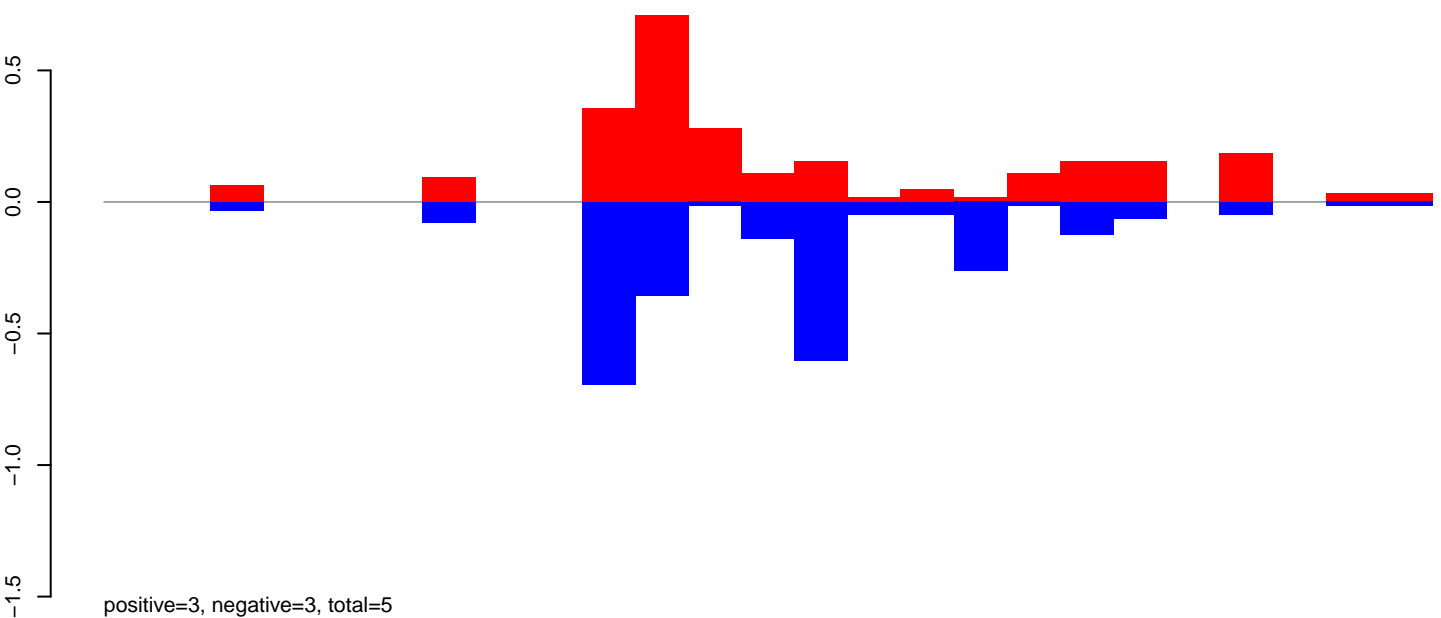

AeAlbo_CHIKV_9dpi.24_35.rep