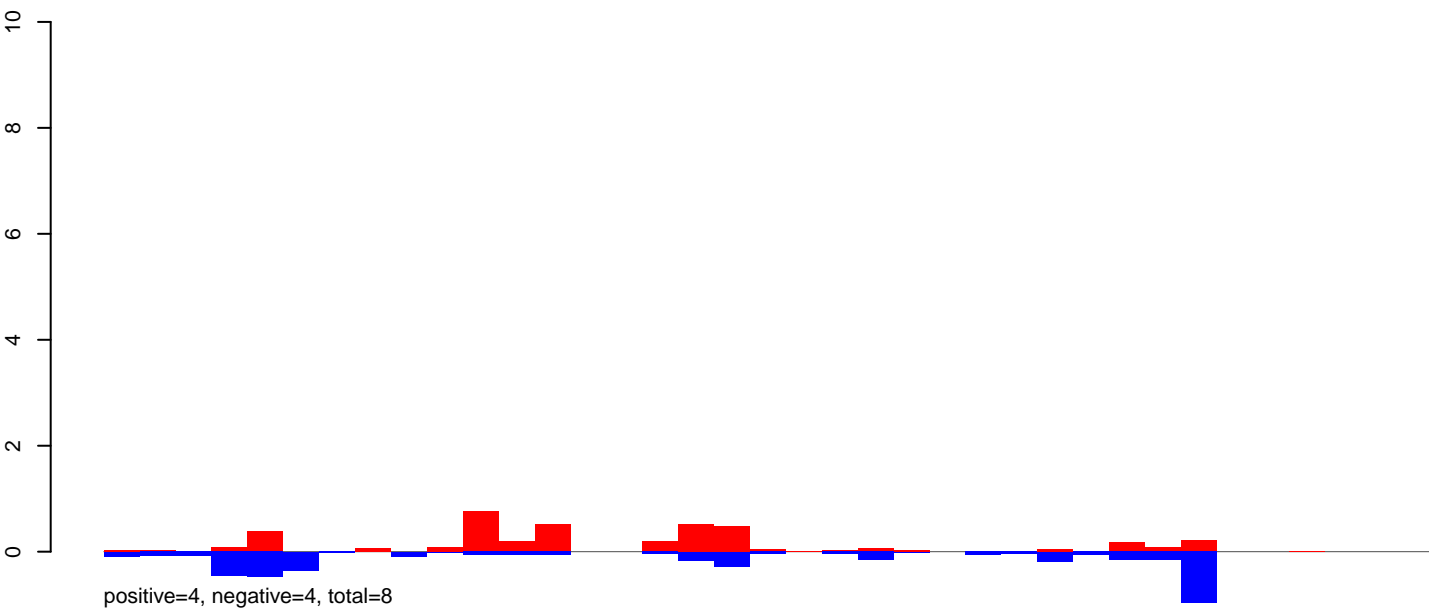

AeAlbo_CHIKV_9dpi.24_35.rep