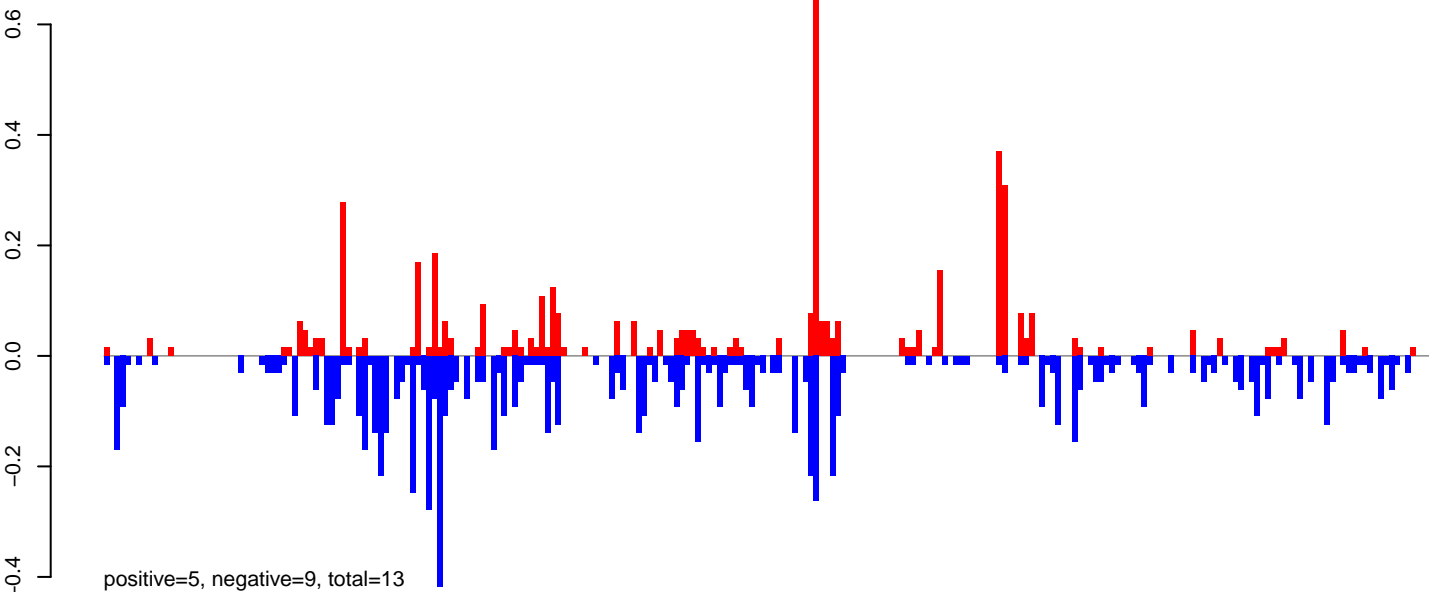

AeAlbo\_CHIKV\_9dpi.rep

0 1000 2000 3000 4000 5000

AeAlbo\_CHIKV\_9dpi.18\_23.rep

AeAlbo\_CHIKV\_9dpi.24\_35.rep

AeAlbo\_CHIKV\_9dpi.rep

Window size=25, length=6151, TE@ltr-1\_family-4402@LTR\_Gypsy:1-6151