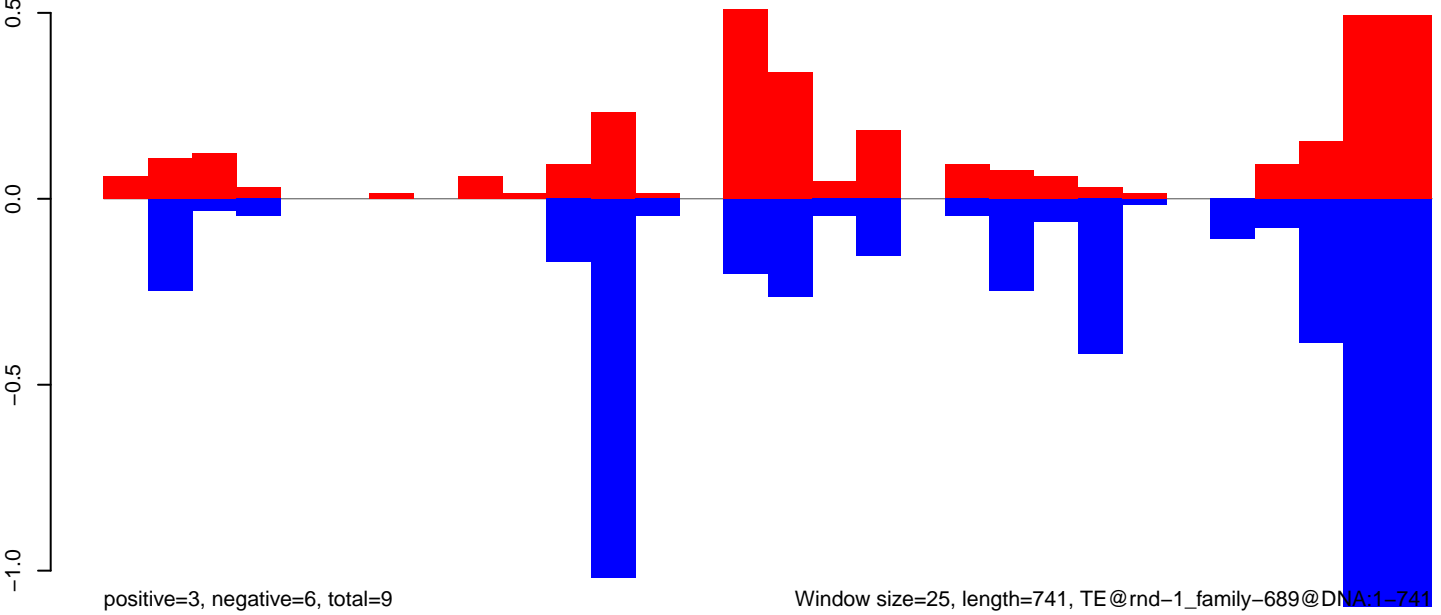

Window size=25, length=634, TE@rnd-1\_family-810@DNA\_hAT-Charlie:1-634

**AeAlbo\_CHIKV\_9dpi.18\_23.rep**

**AeAlbo\_CHIKV\_9dpi.24\_35.rep**

**AeAlbo\_CHIKV\_9dpi.rep**

Window size=25, length=741, TE@rnd-1\_family-689@DNA:1-741