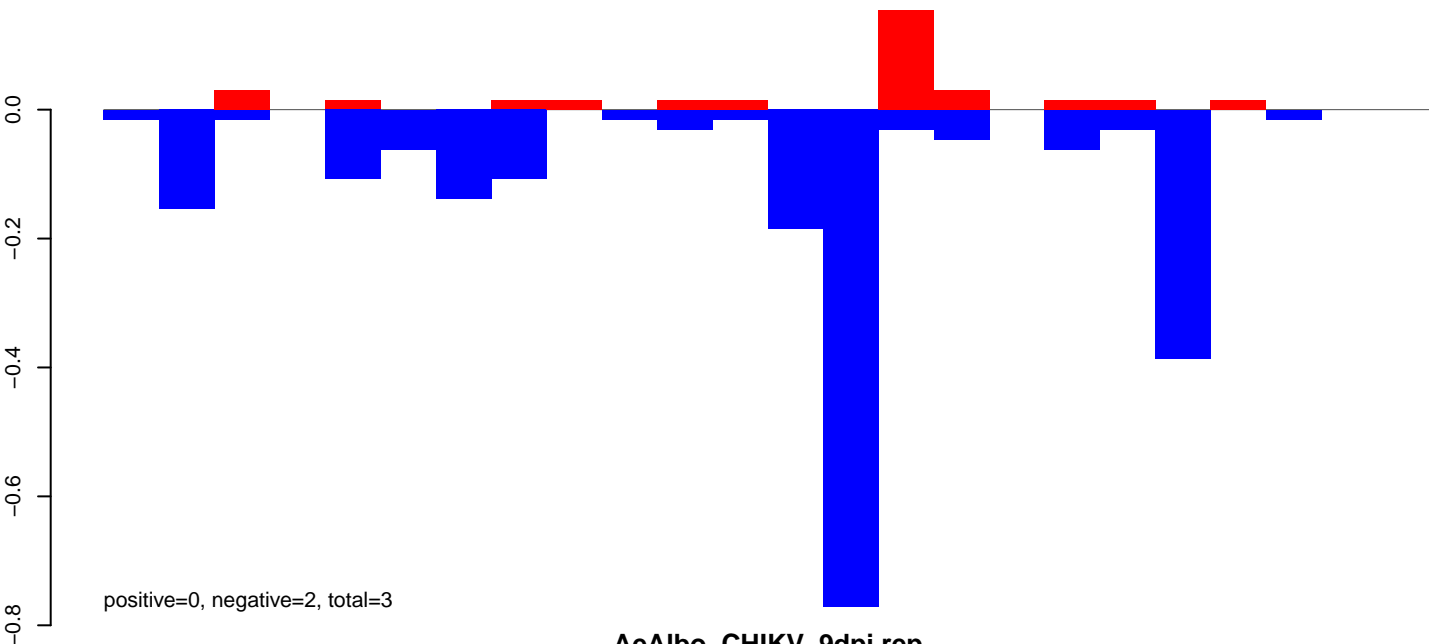

AeAlbo\_CHIKV\_9dpi.24\_35.rep

AeAlbo\_CHIKV\_9dpi.rep

Window size=25, length=637, TE@ltr-1\_family-1357@LTR\_Pao:1-637

AeAlbo\_CHIKV\_9dpi.18\_23.rep

AeAlbo\_CHIKV\_9dpi.24\_35.rep

AeAlbo\_CHIKV\_9dpi.rep