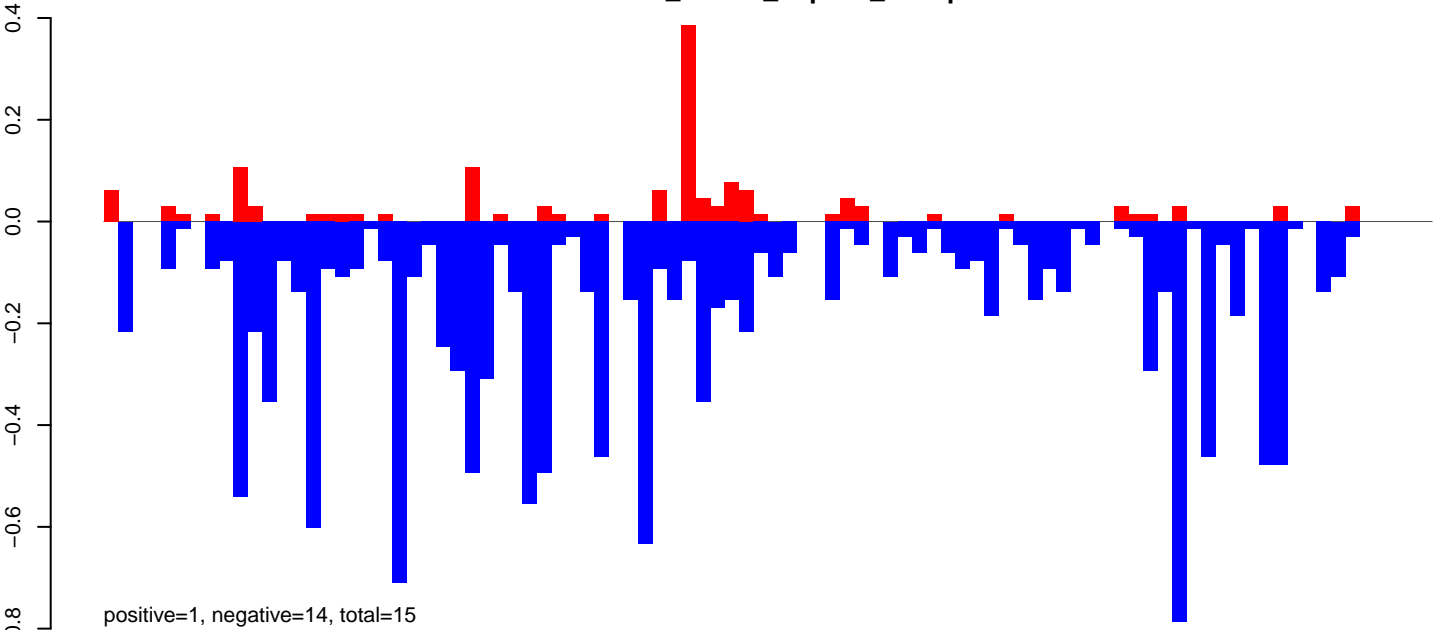

AeAlbo_CHIKV_9dpi.24_35.rep