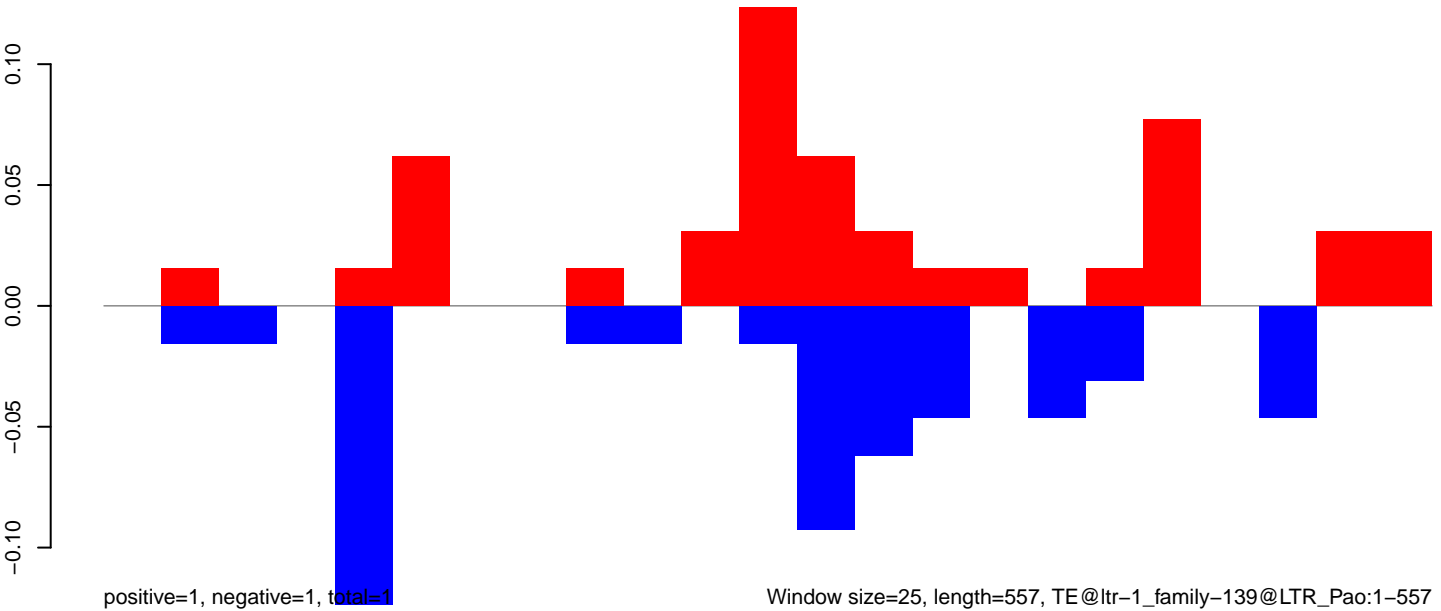

**AeAlbo\_CHIKV\_9dpi.rep**

AeAlbo\_CHIKV\_9dpi.18\_23.rep

AeAlbo\_CHIKV\_9dpi.24\_35.rep

AeAlbo\_CHIKV\_9dpi.rep

Window size=25, length=557, TE@ltr-1\_family-139@LTR\_Pao:1-557

AeAlbo\_CHIKV\_9dpi.18\_23.rep