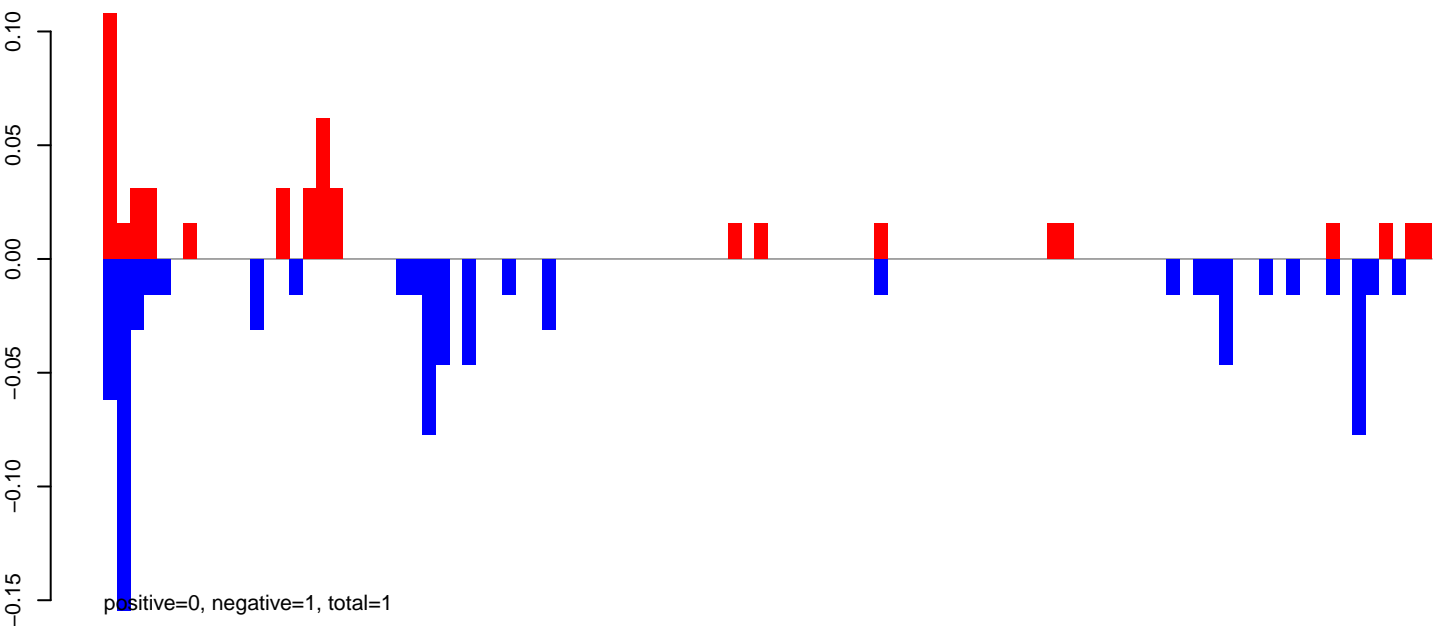

AeAlbo\_CHIKV\_9dpi.rep

AeAlbo\_CHIKV\_9dpi.18\_23.rep

AeAlbo\_CHIKV\_9dpi.24\_35.rep

AeAlbo\_CHIKV\_9dpi.rep

AeAlbo\_CHIKV\_9dpi.18\_23.rep

AeAlbo\_CHIKV\_9dpi.24\_35.rep

AeAlbo\_CHIKV\_9dpi.rep

Window size=25, length=2495, TE@ltr-1\_family-3517@LTR\_Gypsy:1-2495