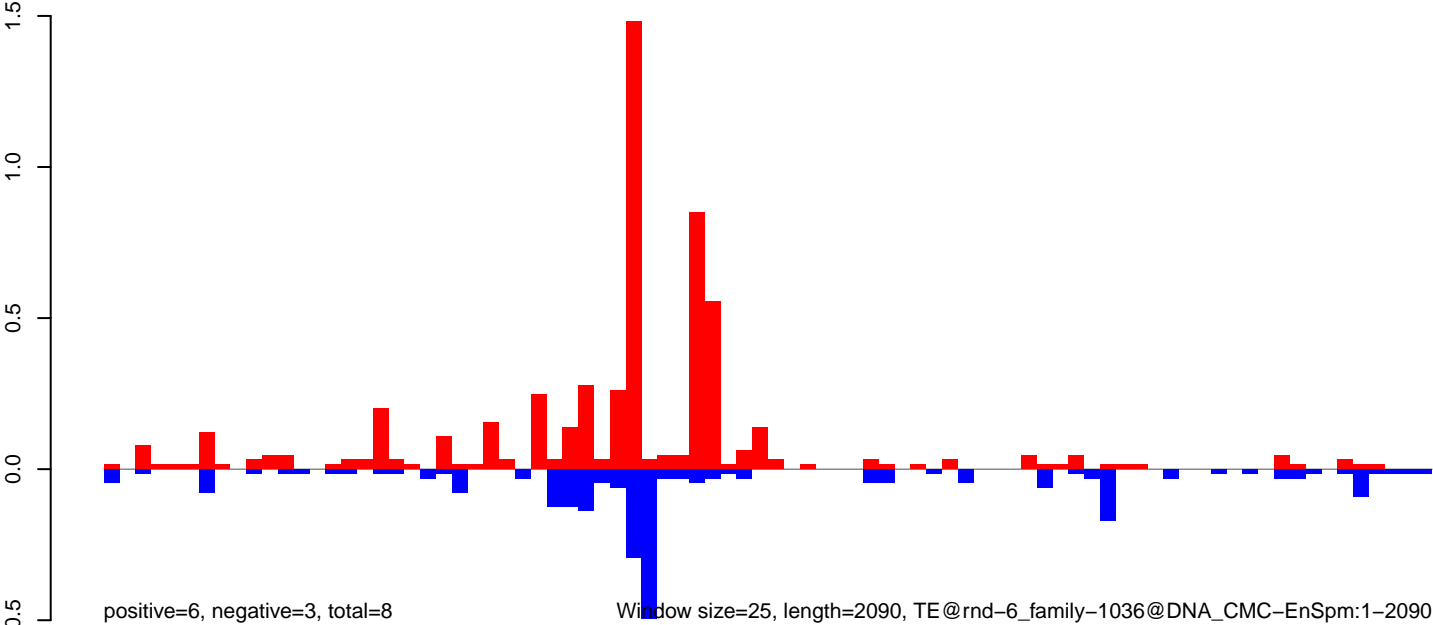

AeAlbo\_CHIKV\_9dpi.rep

positive=2, negative=7, total=8

Window size=25, length=3390, TE@rnd-6\_family-3194@LTR\_Gypsy1-3390

AeAlbo\_CHIKV\_9dpi.18\_23.rep

AeAlbo\_CHIKV\_9dpi.24\_35.rep

AeAlbo\_CHIKV\_9dpi.rep