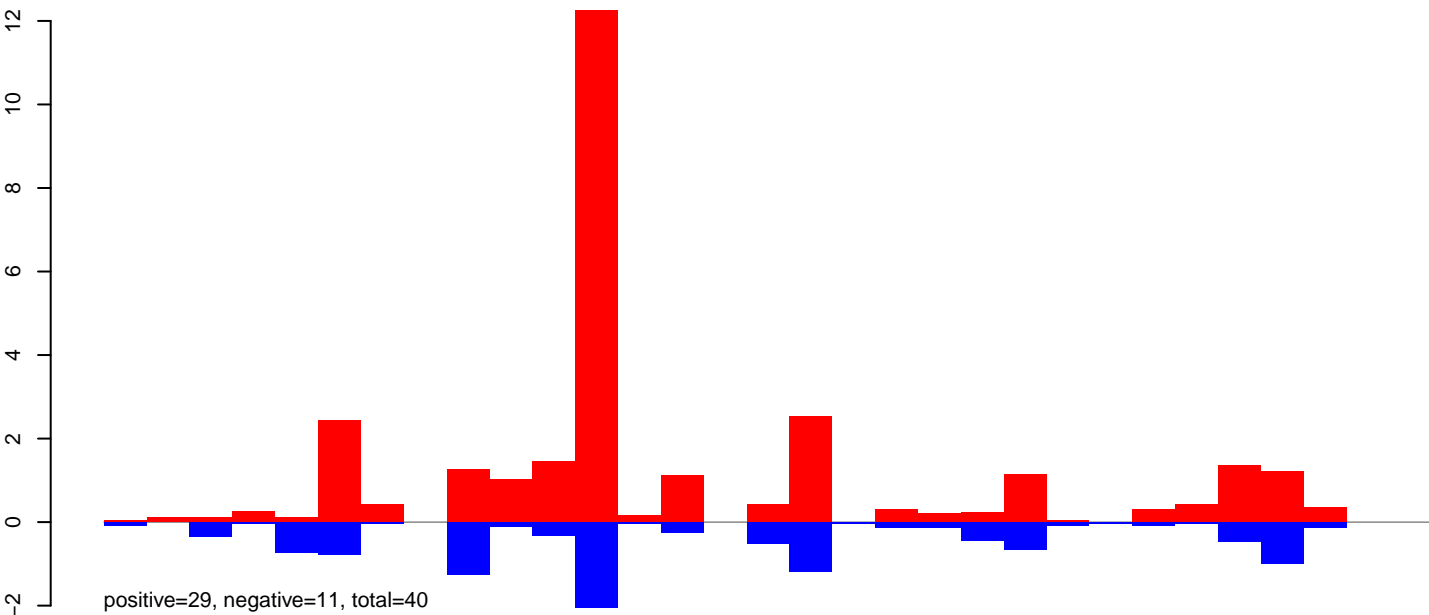

AeAlbo_CHIKV_9dpi.24_35.rep