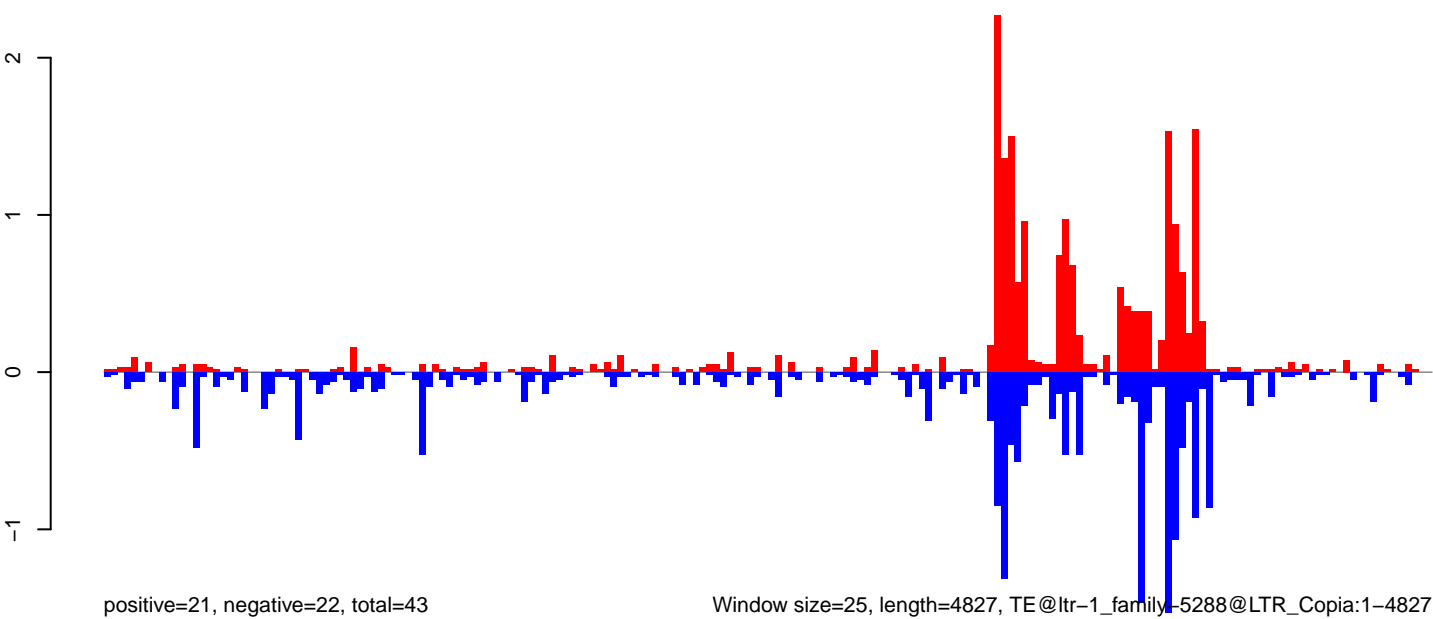

AeAlbo_CHIKV_9dpi.rep