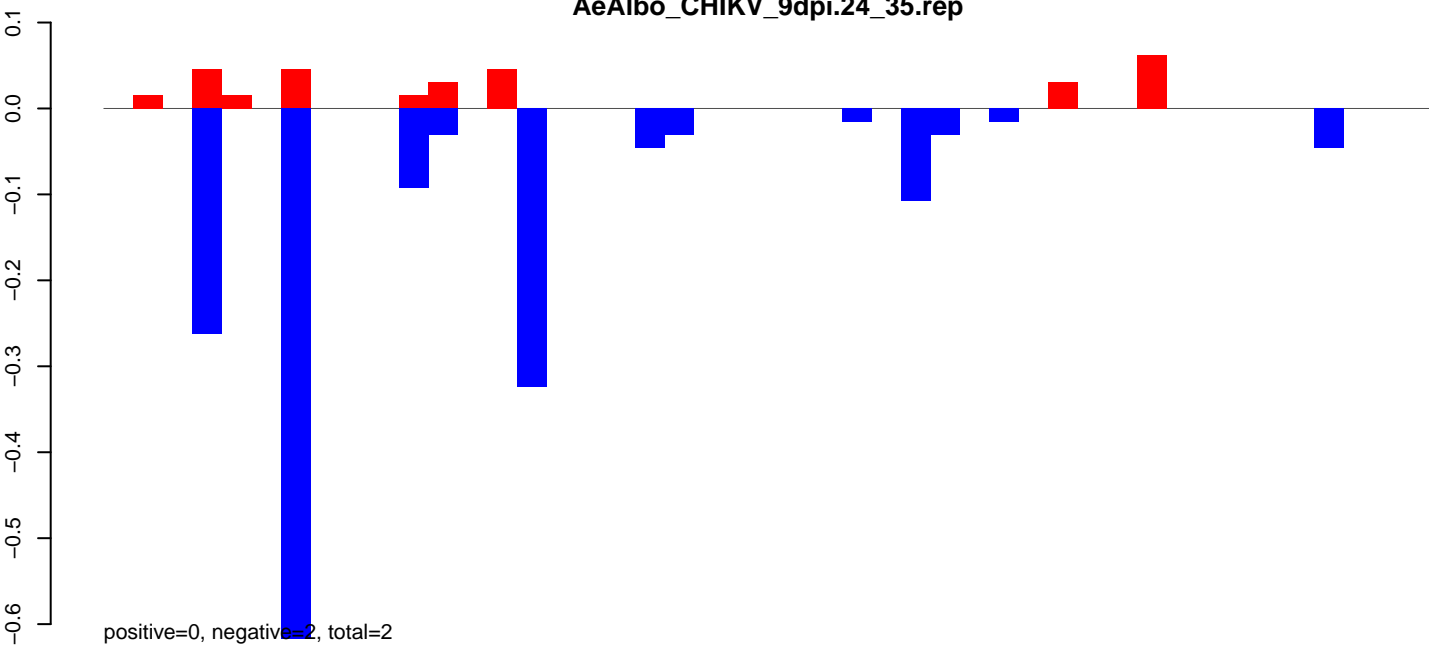

**AeAlbo\_CHIKV\_9dpi.18\_23.rep**

**AeAlbo\_CHIKV\_9dpi.24\_35.rep**

**AeAlbo\_CHIKV\_9dpi.rep**

Window size=25, length=1109, TE@rnd-6\_family-7102@LTR\_Gypsy:1-1109

0 200 400 600 800 1000

AeAlbo\_CHIKV\_9dpi.18\_23.rep