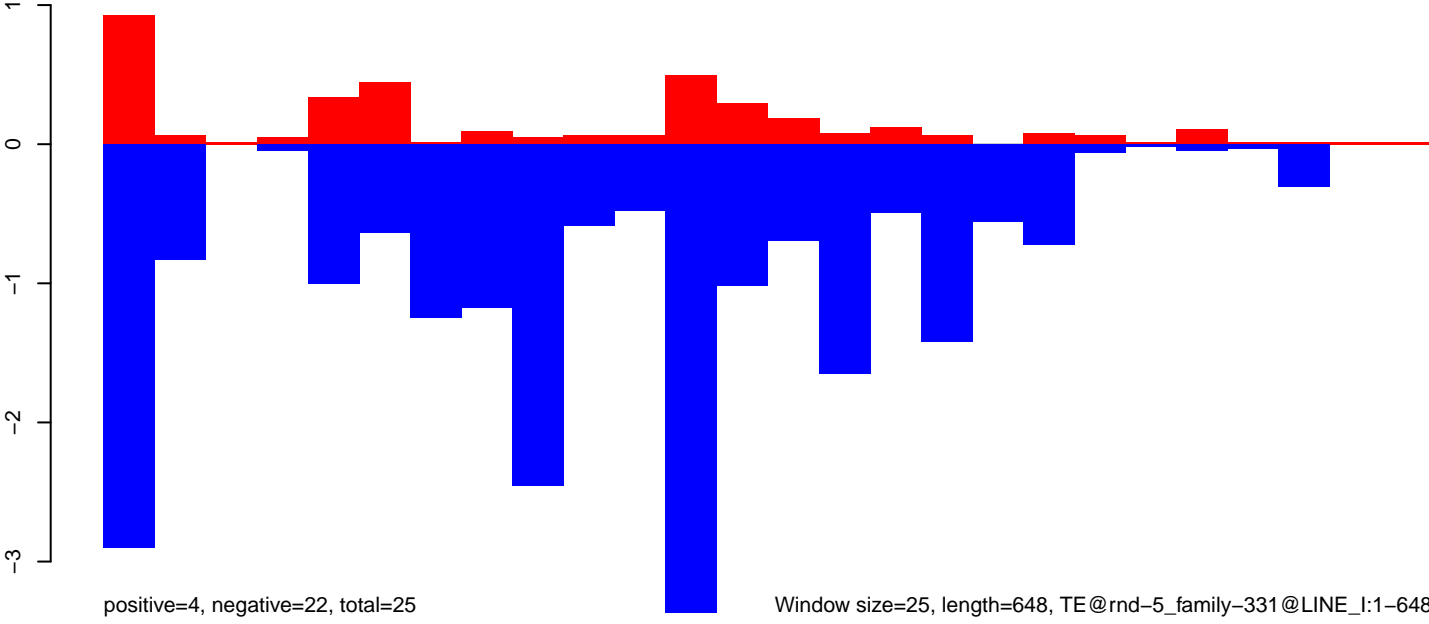

AeAlbo_CHIKV_9dpi.rep