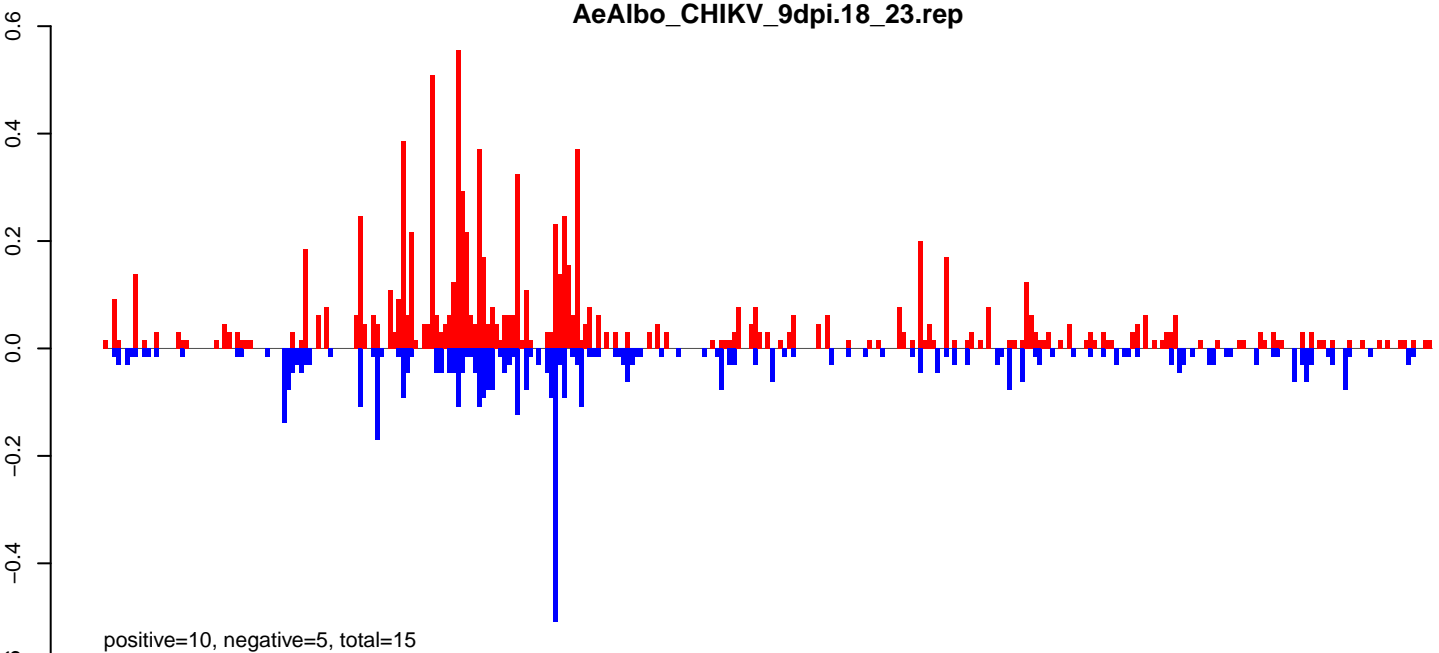

AeAlbo_CHIKV_9dpi.18_23.rep