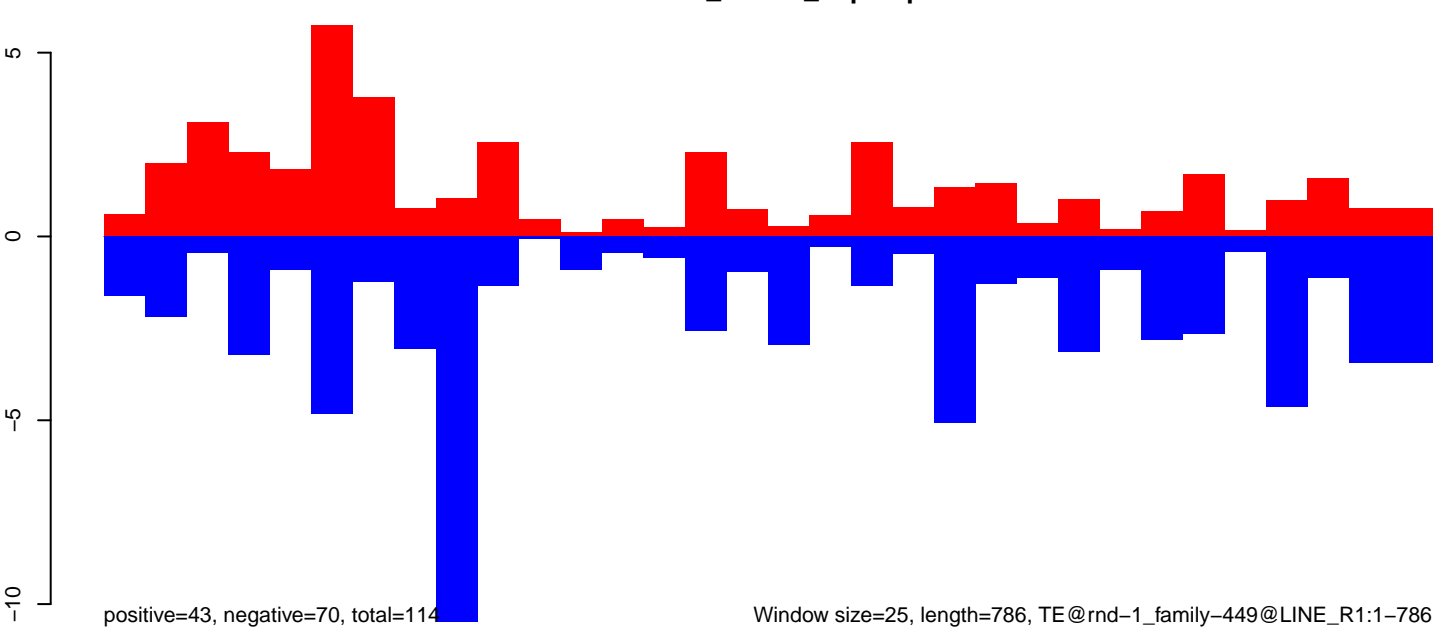

AeAlbo\_CHIKV\_9dpi.rep

positive=6, negative=6, total=12

Window size=25, length=866, TE@rnd-1\_family-503@LTR\_Gypsy:1-866

0 200 400 600 800

AeAlbo\_CHIKV\_9dpi.18\_23.rep

AeAlbo\_CHIKV\_9dpi.24\_35.rep

AeAlbo\_CHIKV\_9dpi.rep