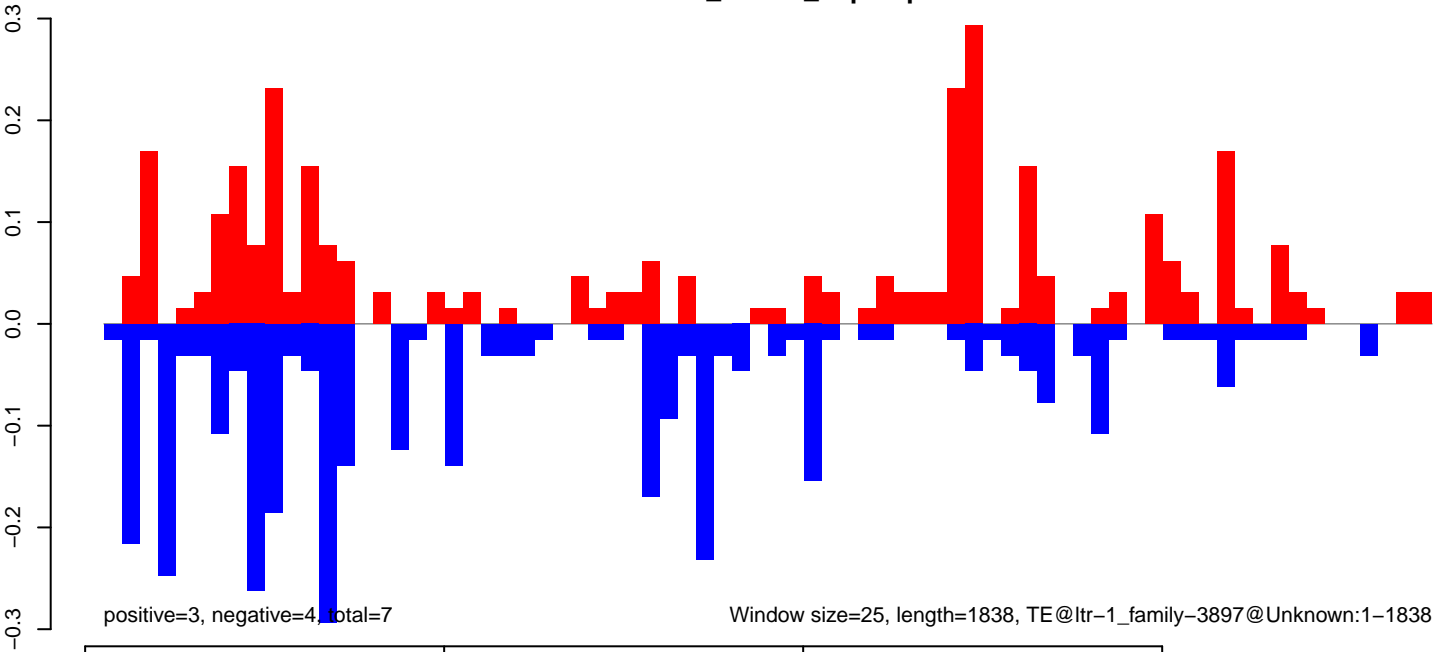

AeAlbo_CHIKV_9dpi.rep

positive=3, negative=4, total=7

Window size=25, length=1838, TE@ltr-1_family-3897@Unknown:1-1838