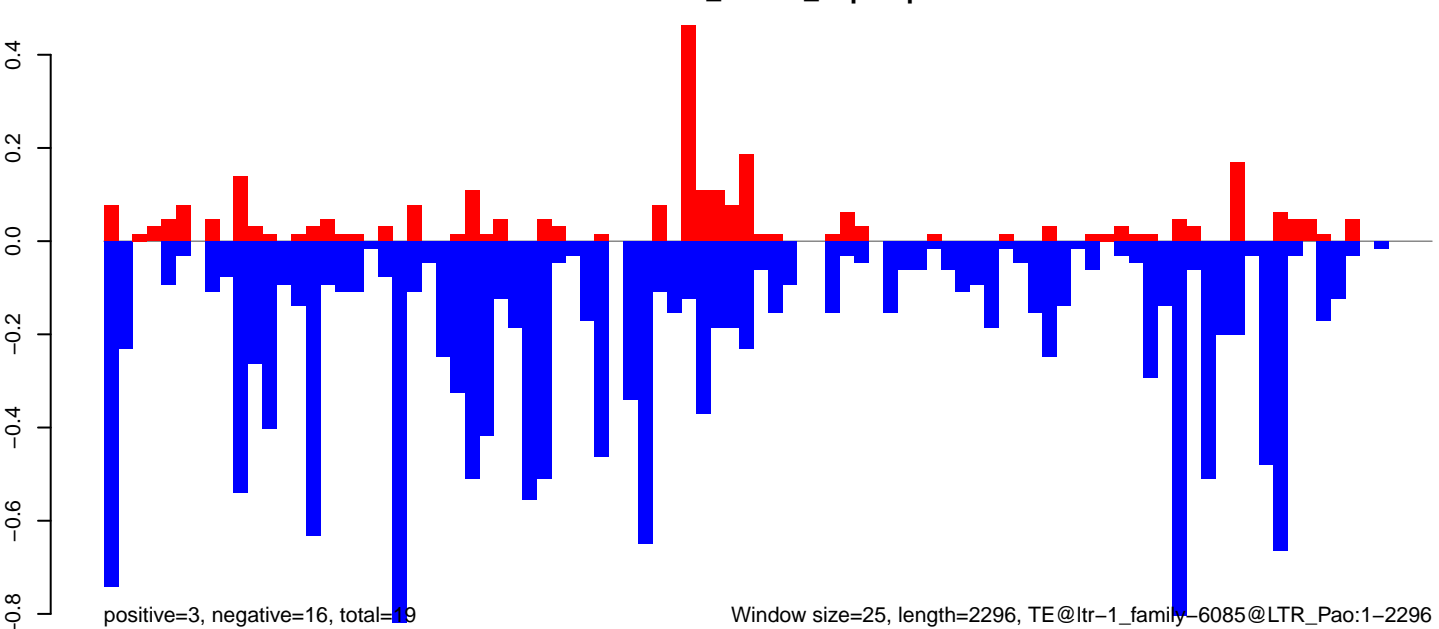

AeAlbo_CHIKV_9dpi.rep