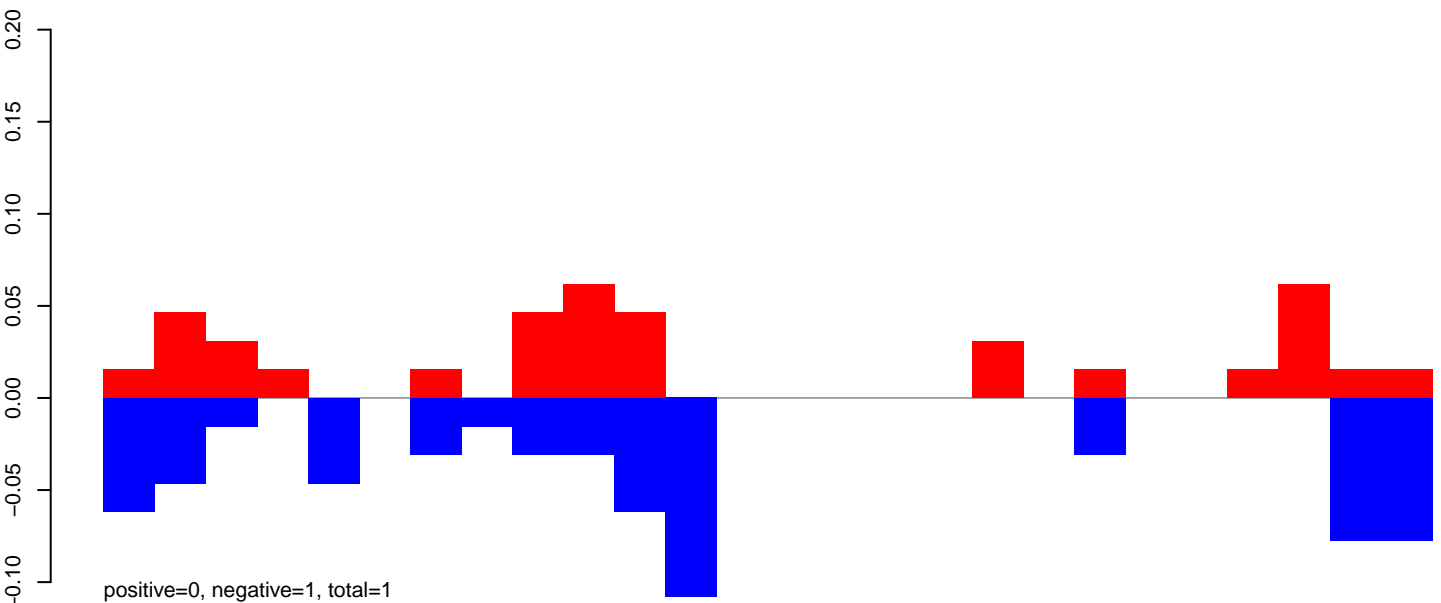

AeAlbo\_CHIKV\_9dpi.24\_35.rep

AeAlbo\_CHIKV\_9dpi.rep

Window size=25, length=595, TE@ltr-1\_family-128@Unknown:1-595

AeAlbo\_CHIKV\_9dpi.18\_23.rep

AeAlbo\_CHIKV\_9dpi.24\_35.rep

AeAlbo\_CHIKV\_9dpi.rep

0 100 200 300 400 500 600 700