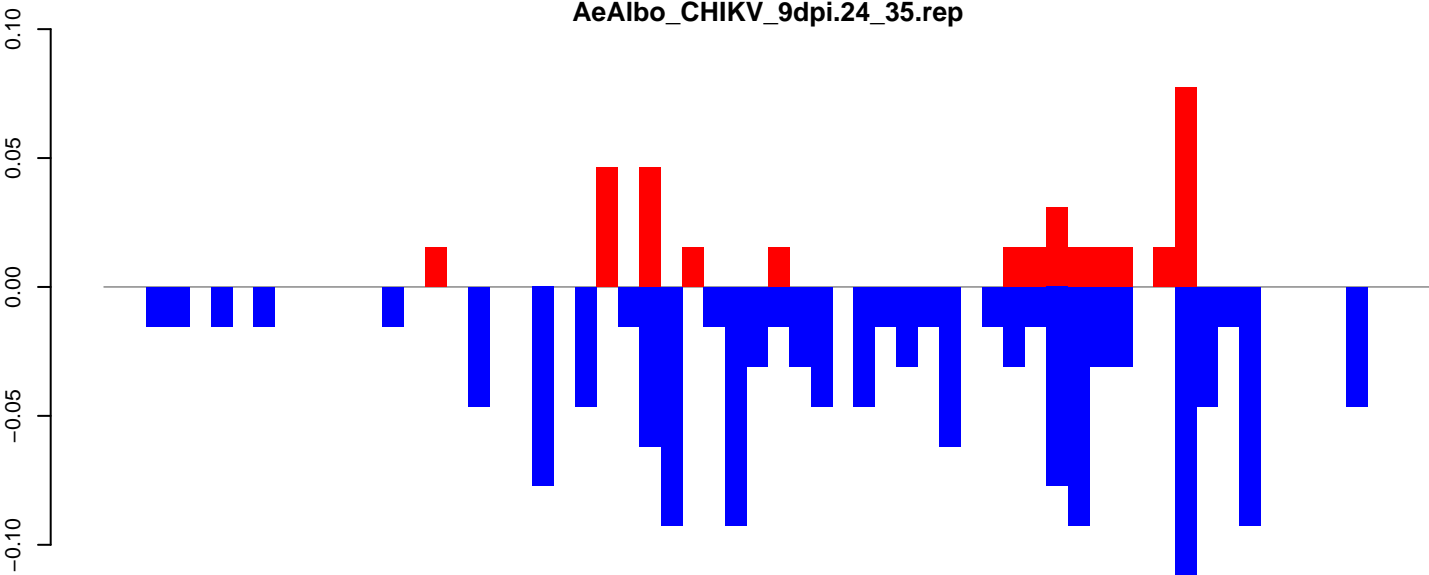

AeAlbo_CHIKV_9dpi.24_35.rep

positive=0, negative=1, total=2