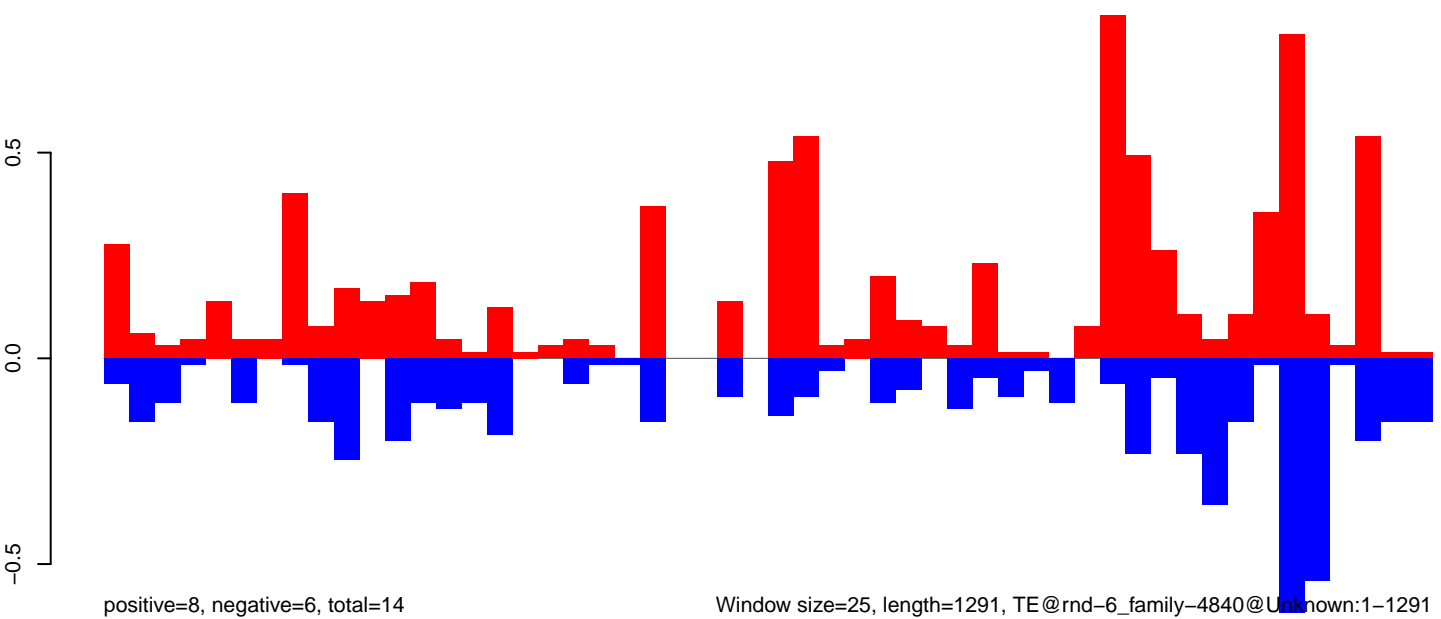

AeAlbo_CHIKV_9dpi.rep