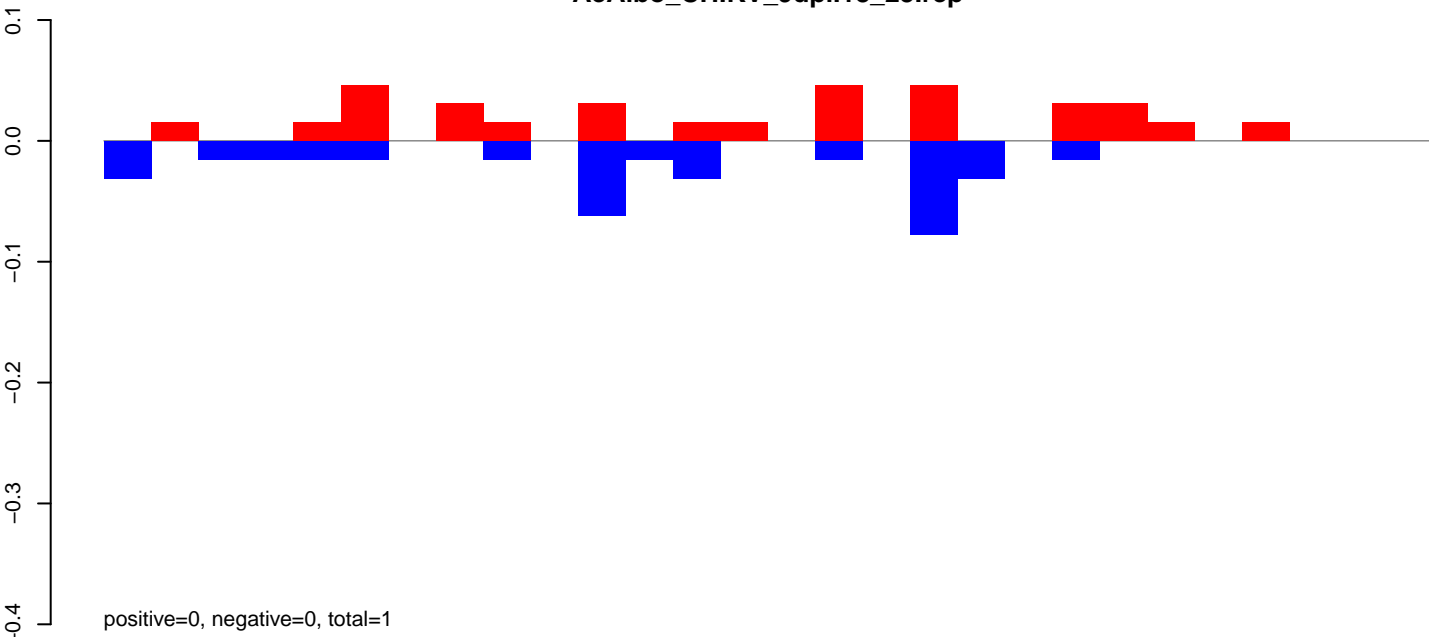

AeAlbo\_CHIKV\_9dpi.18\_23.rep

AeAlbo\_CHIKV\_9dpi.24\_35.rep

AeAlbo\_CHIKV\_9dpi.rep

Window size=25, length=643, TE@ltr-1\_family-837@LTR\_Pao:1-643

AeAlbo\_CHIKV\_9dpi.18\_23.rep

AeAlbo\_CHIKV\_9dpi.24\_35.rep