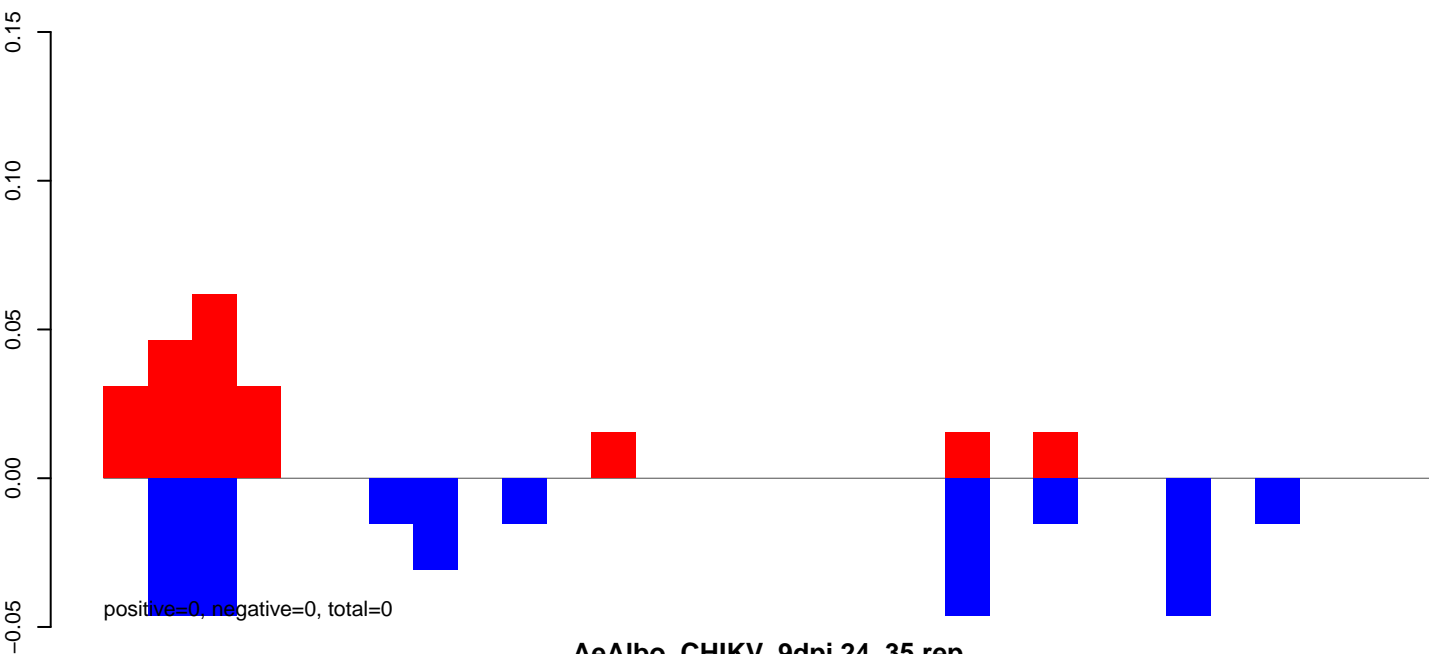

AeAlbo\_CHIKV\_9dpi.18\_23.rep

AeAlbo\_CHIKV\_9dpi.24\_35.rep

AeAlbo\_CHIKV\_9dpi.rep

AeAlbo\_CHIKV\_9dpi.18\_23.rep

AeAlbo\_CHIKV\_9dpi.24\_35.rep

AeAlbo\_CHIKV\_9dpi.rep

Window size=25, length=941, TE@rnd-6\_family-3278@LINE\_L1-Tx1:1-941