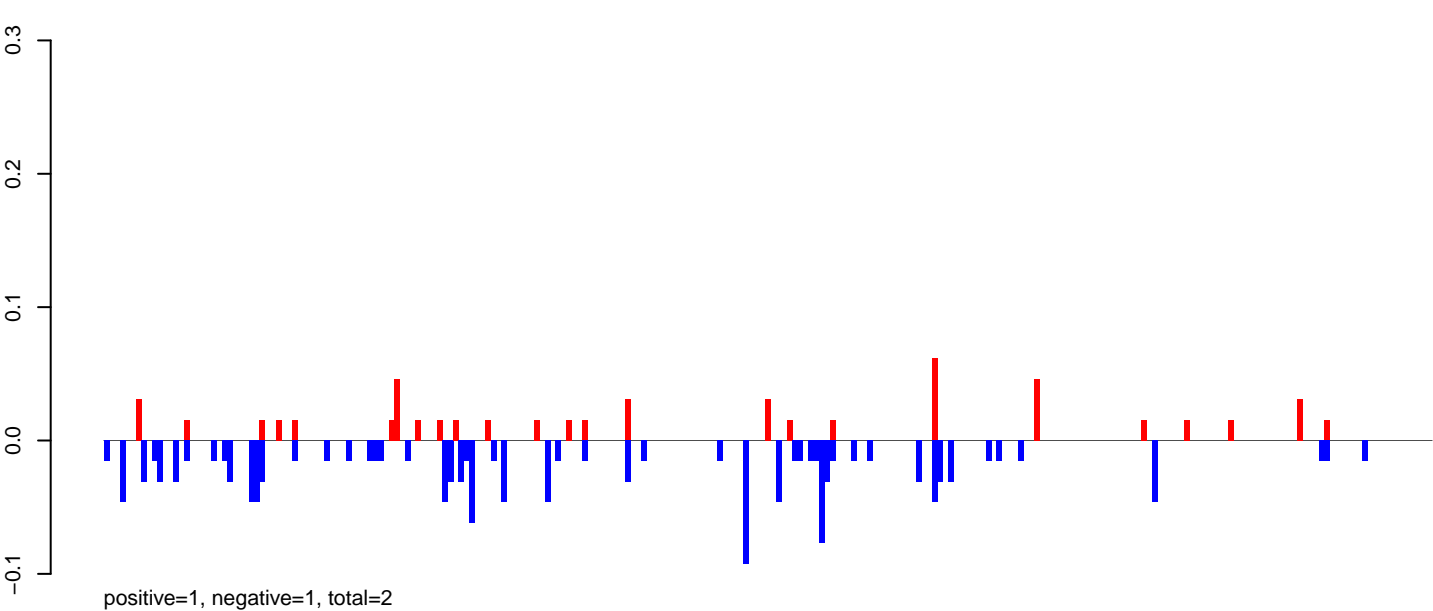

AeAlbo_CHIKV_9dpi.24_35.rep