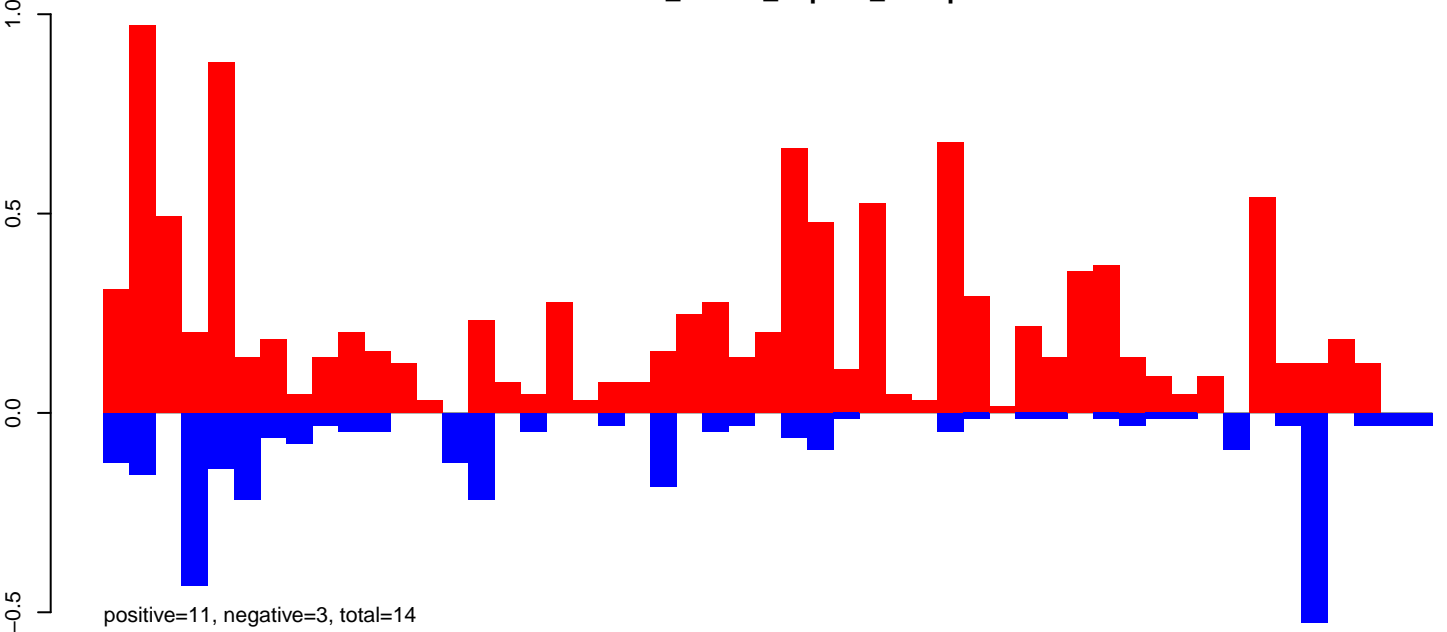

AeAlbo_CHIKV_9dpi.24_35.rep