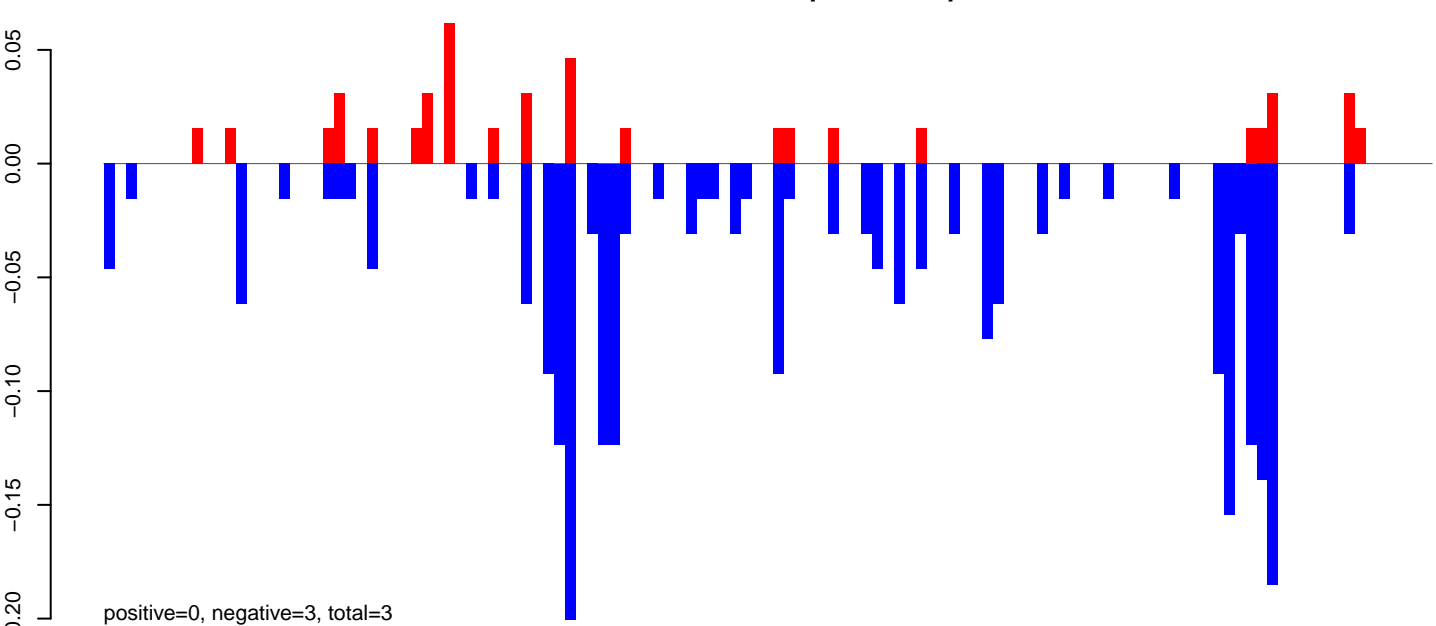

AeAlbo_CHIKV_9dpi.24_35.rep