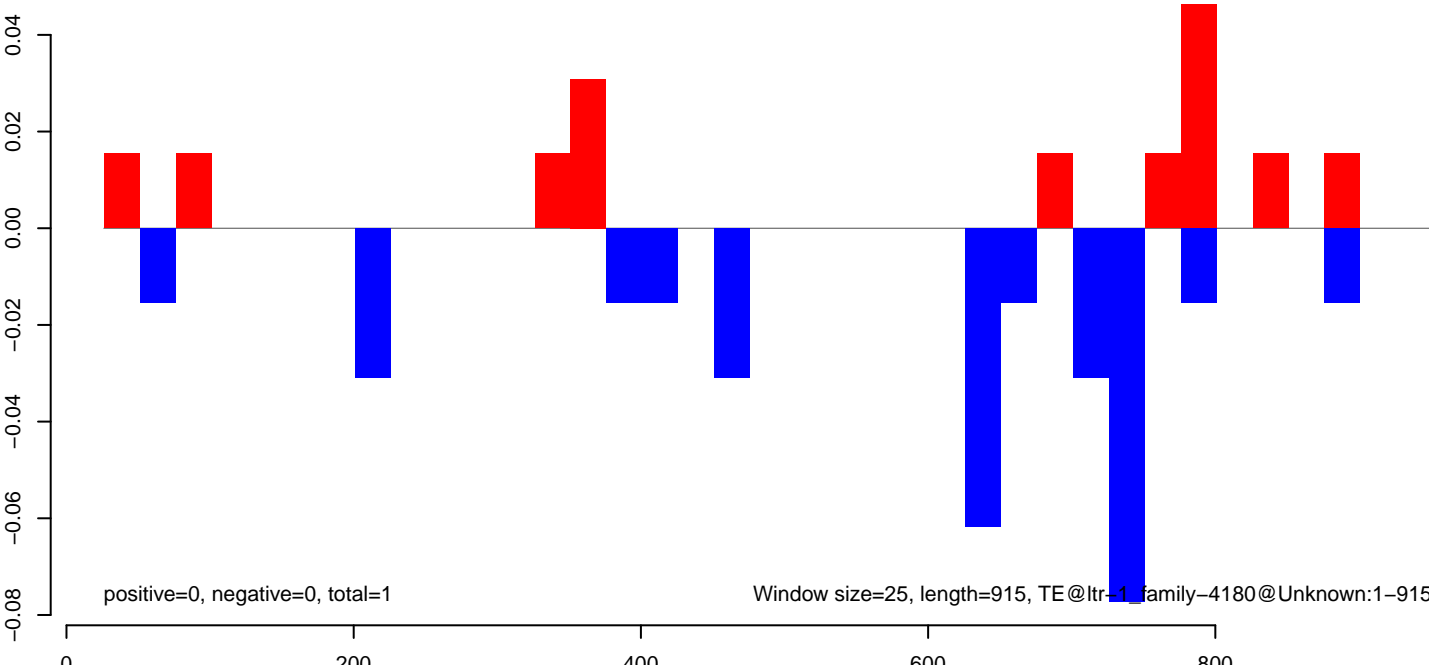

AeAlbo_CHIKV_9dpi.rep