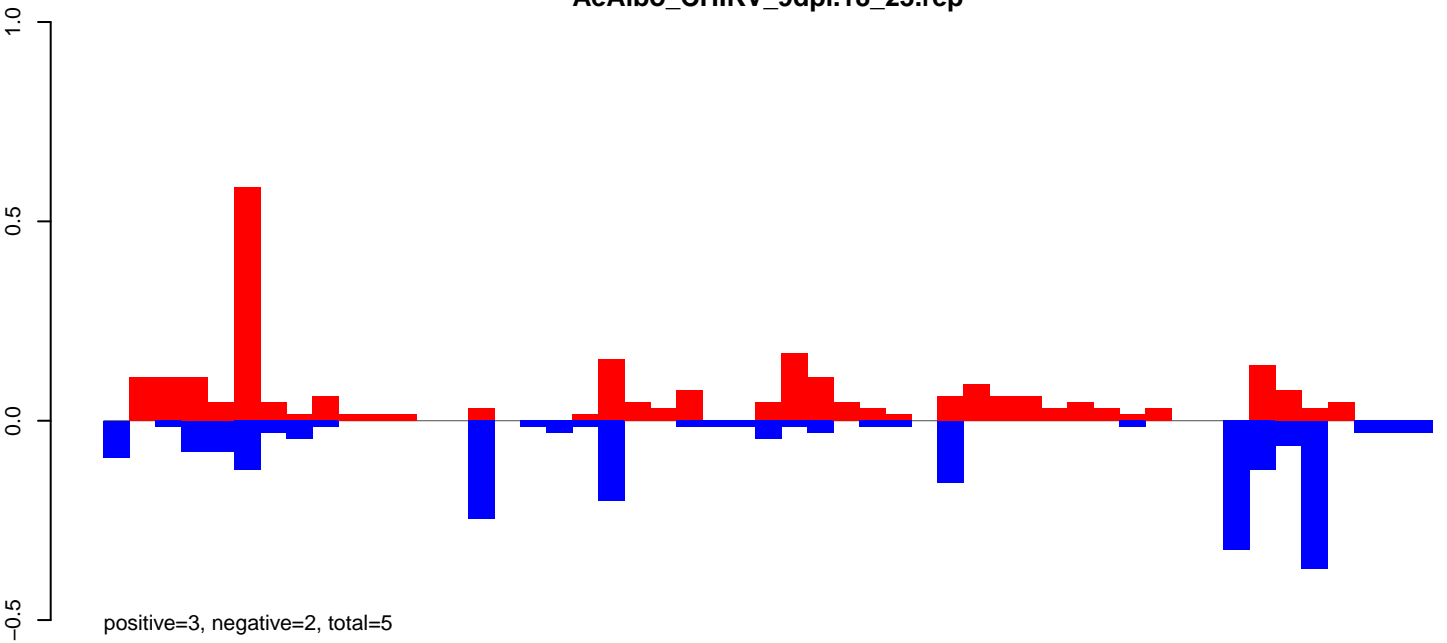

AeAlbo_CHIKV_9dpi.18_23.rep