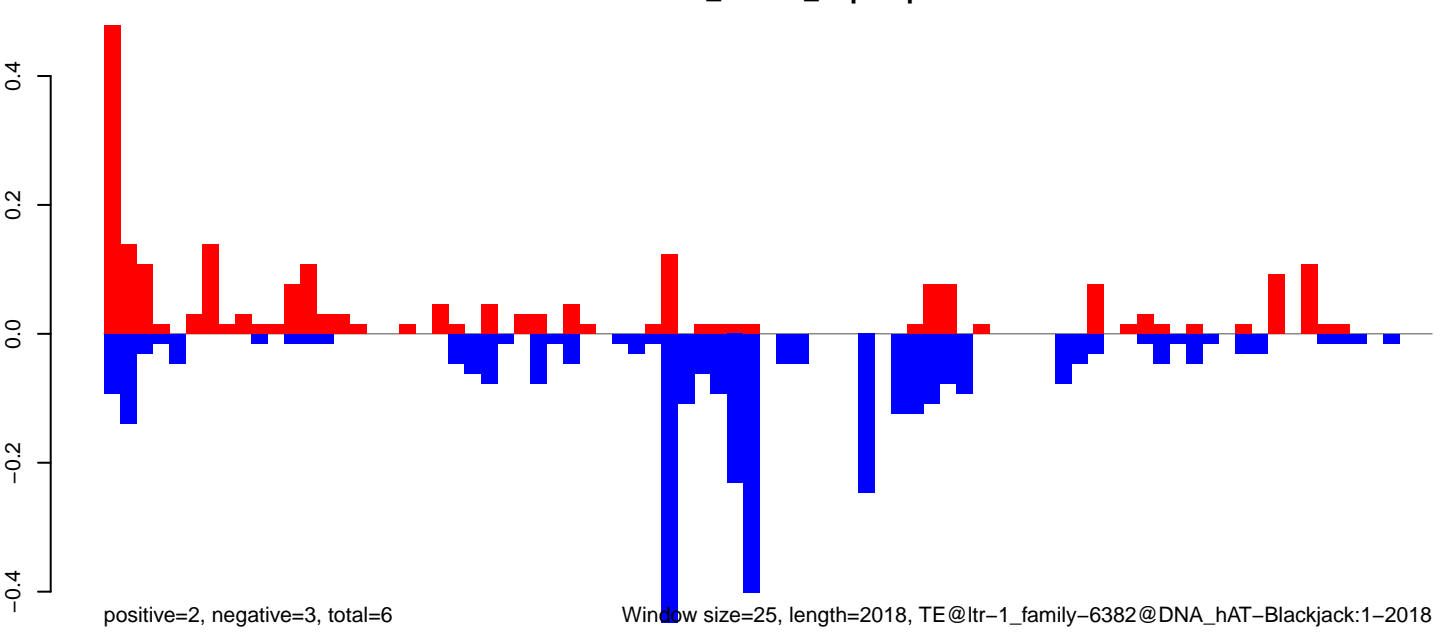

AeAlbo_CHIKV_9dpi.rep