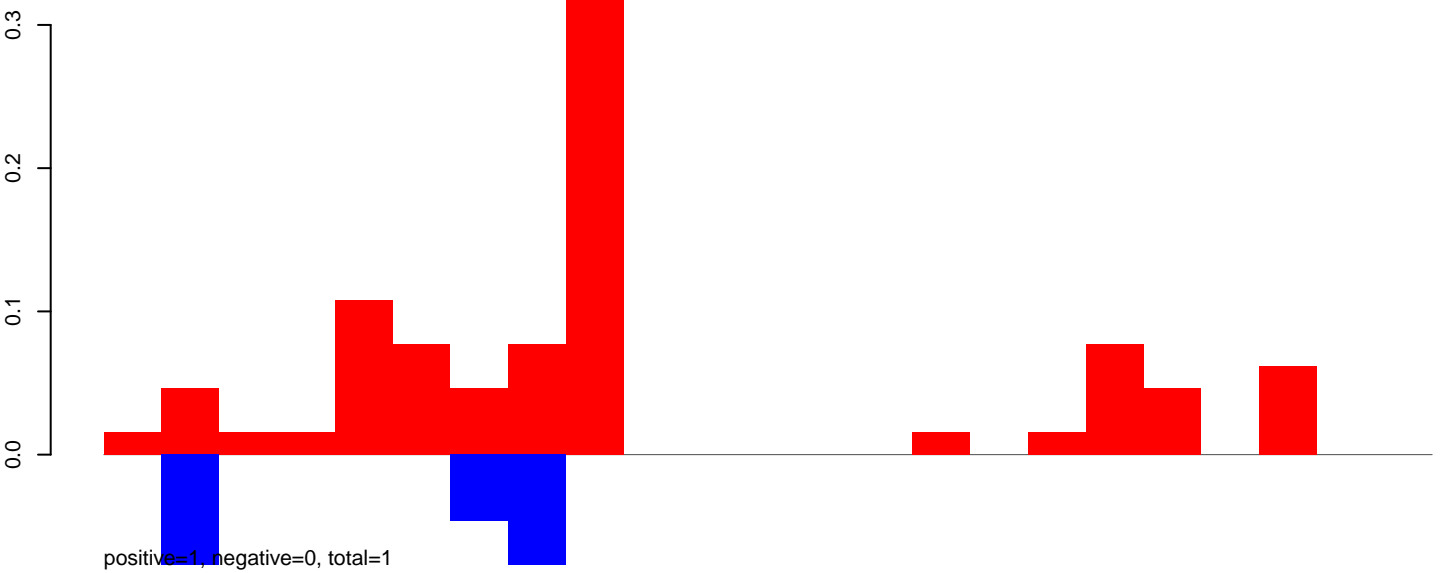

**AeAlbo\_CHIKV\_9dpi.24\_35.rep**

**AeAlbo\_CHIKV\_9dpi.rep**

Window size=25, length=540, TE@ltr-1\_family-1555@LTR\_Pao:1-540

AeAlbo\_CHIKV\_9dpi.18\_23.rep

AeAlbo\_CHIKV\_9dpi.24\_35.rep

AeAlbo\_CHIKV\_9dpi.rep