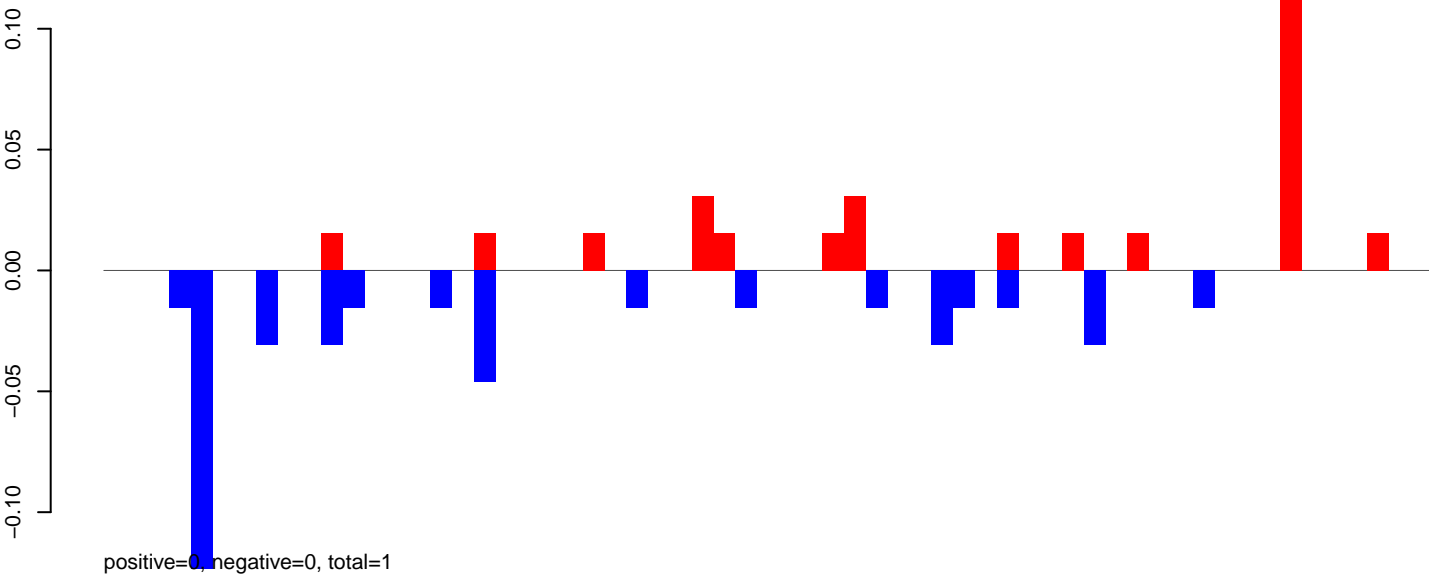

AeAlbo_CHIKV_9dpi.18_23.rep