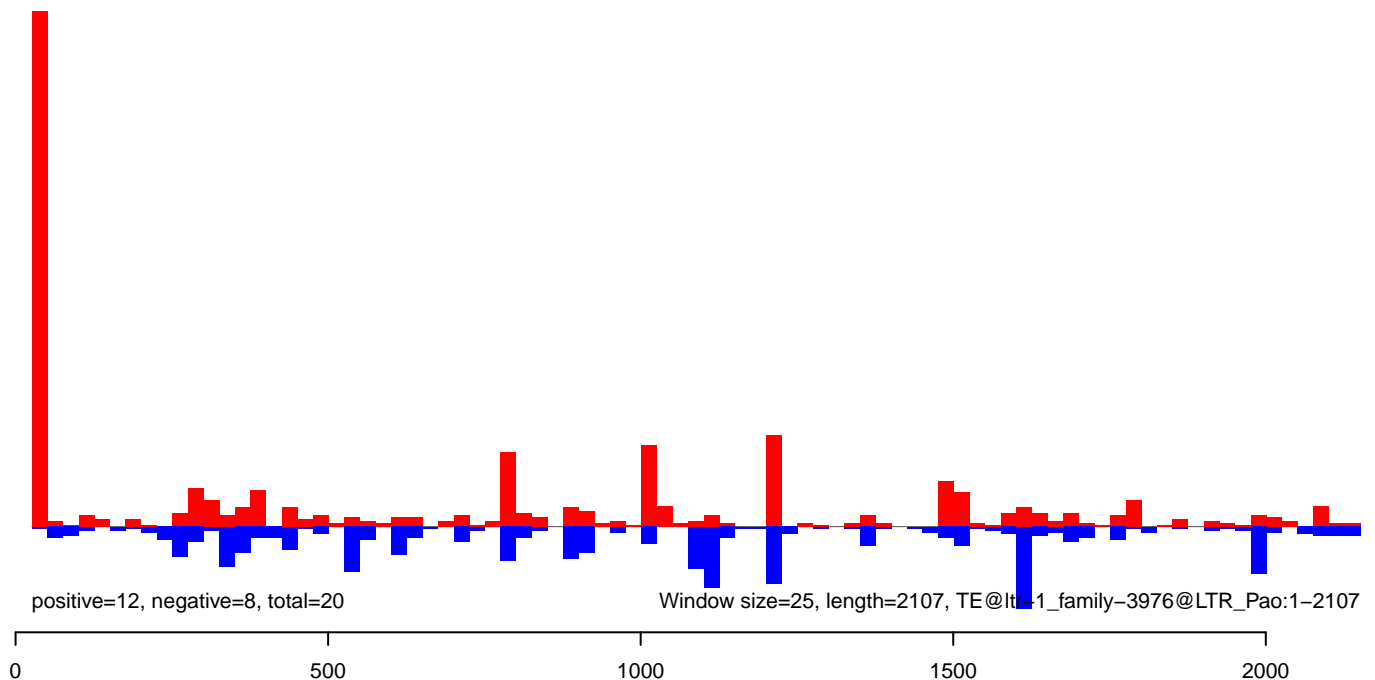

AeAlbo\_CHIKV\_9dpi.18\_23.rep

AeAlbo\_CHIKV\_9dpi.24\_35.rep

AeAlbo\_CHIKV\_9dpi.rep

AeAlbo\_CHIKV\_9dpi.18\_23.rep

AeAlbo\_CHIKV\_9dpi.24\_35.rep

AeAlbo\_CHIKV\_9dpi.rep

Window size=25, length=3428, TE@ltr-1\_family-3722@LTR\_Gypsy:1-3428