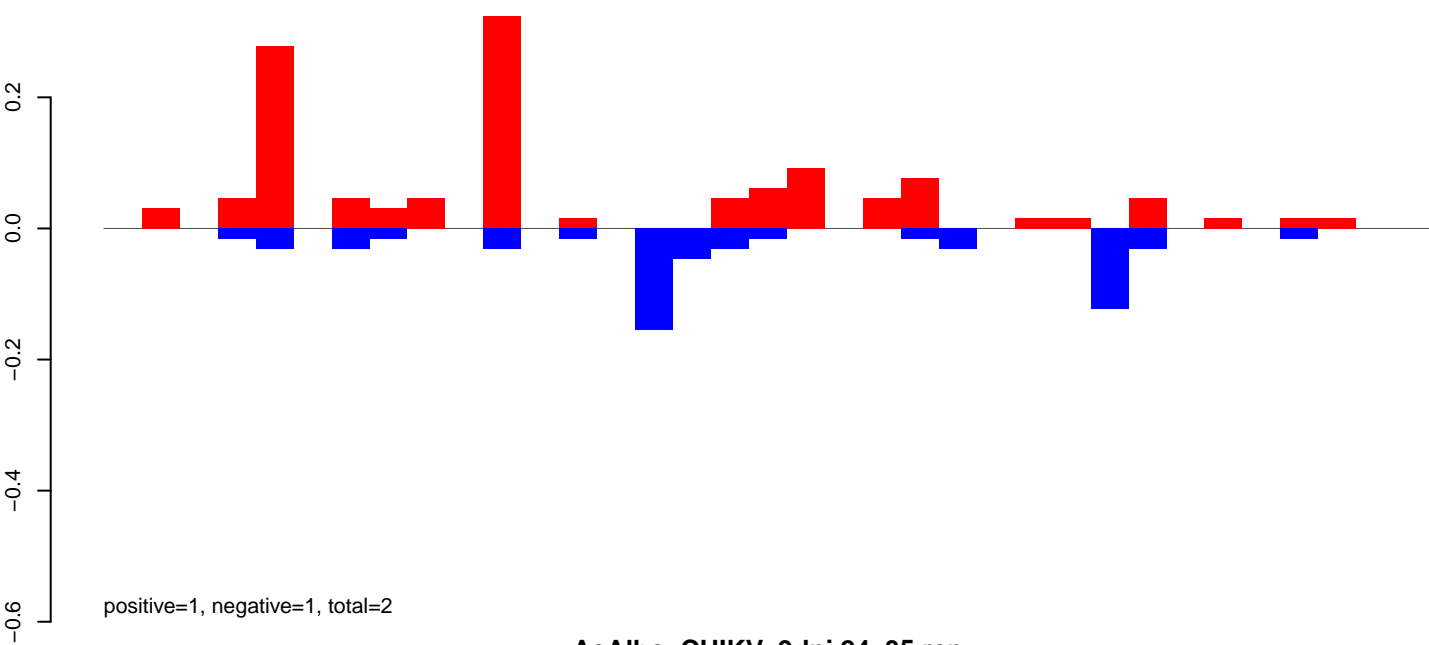

AeAlbo_CHIKV_9dpi.18_23.rep