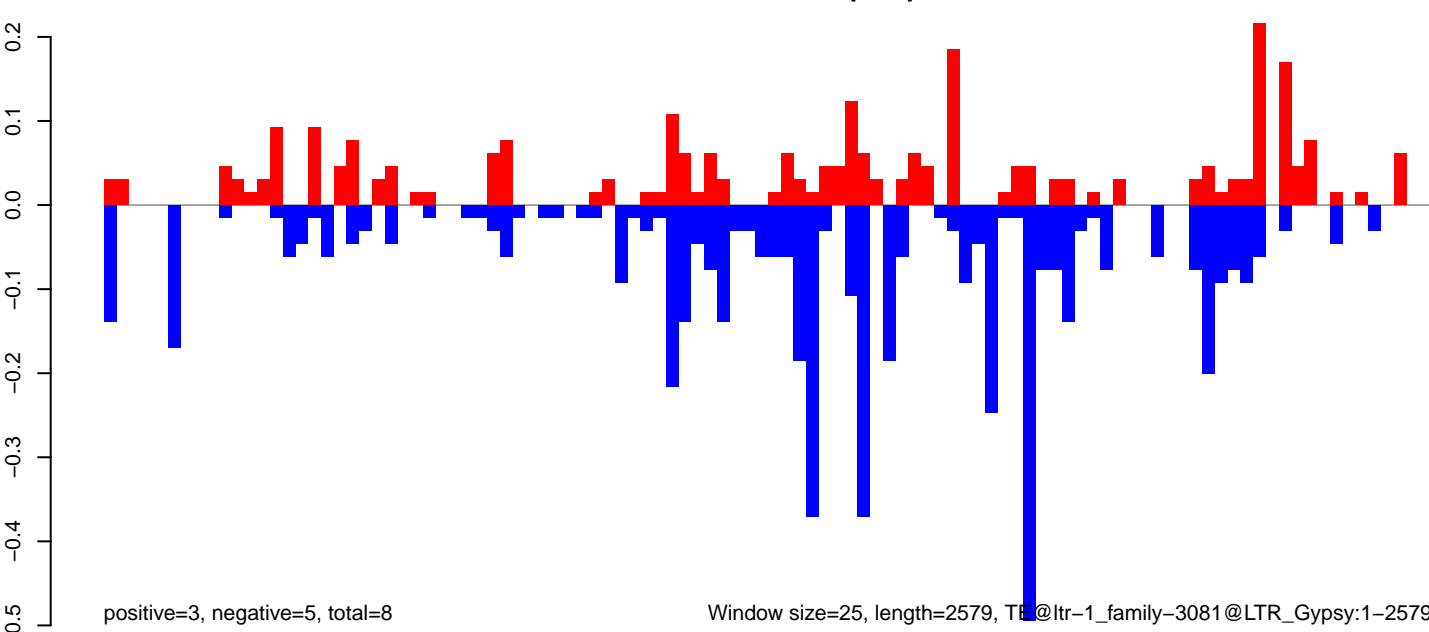

AeAlbo\_CHIKV\_9dpi.18\_23.rep

AeAlbo\_CHIKV\_9dpi.24\_35.rep

AeAlbo\_CHIKV\_9dpi.rep

Window size=25, length=2579, TE@ltr-1\_family-3081@LTR\_Gypsy:1-2579

0 500 1000 1500 2000 2500

AeAlbo\_CHIKV\_9dpi.18\_23.rep