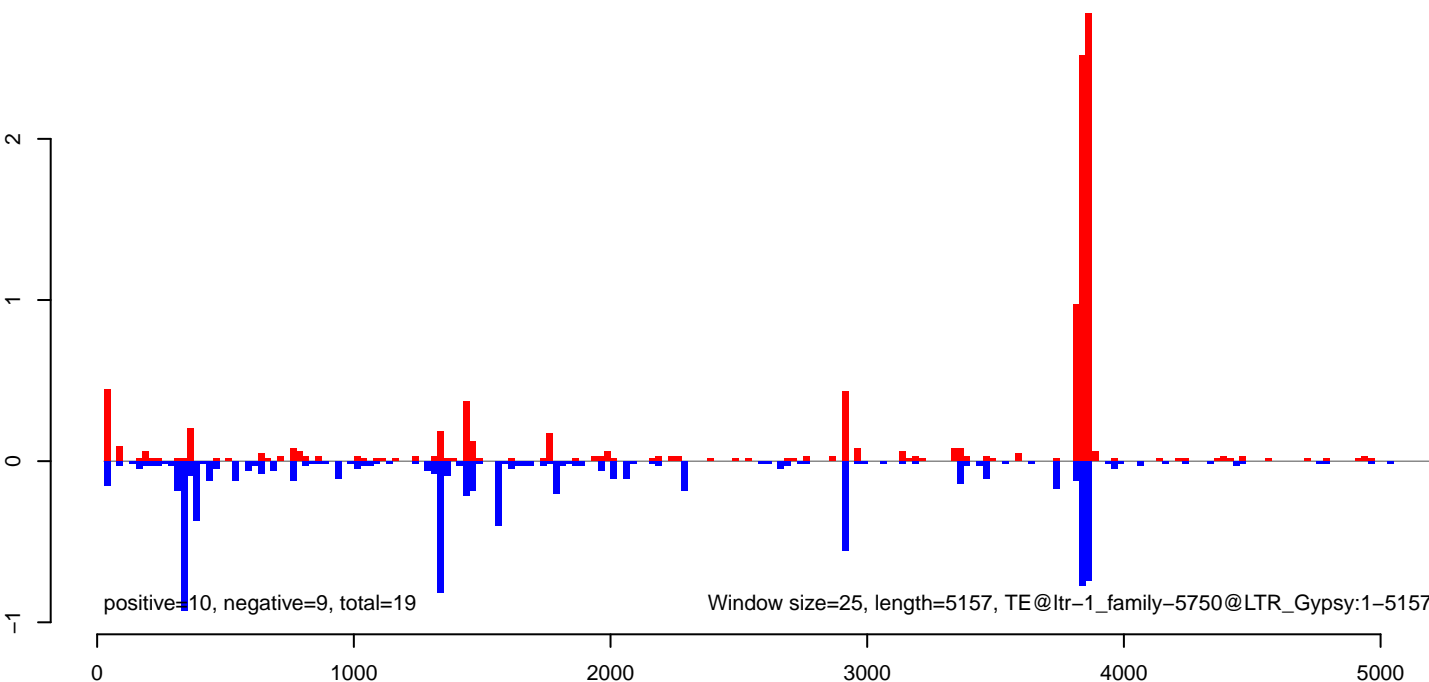

**AeAlbo\_CHIKV\_9dpi.24\_35.rep**

**AeAlbo\_CHIKV\_9dpi.rep**

Window size=25, length=4588, TE@ltr-1\_family-6006@DNA\_Zator:1-4588

AeAlbo\_CHIKV\_9dpi.18\_23.rep

AeAlbo\_CHIKV\_9dpi.24\_35.rep

AeAlbo\_CHIKV\_9dpi.rep