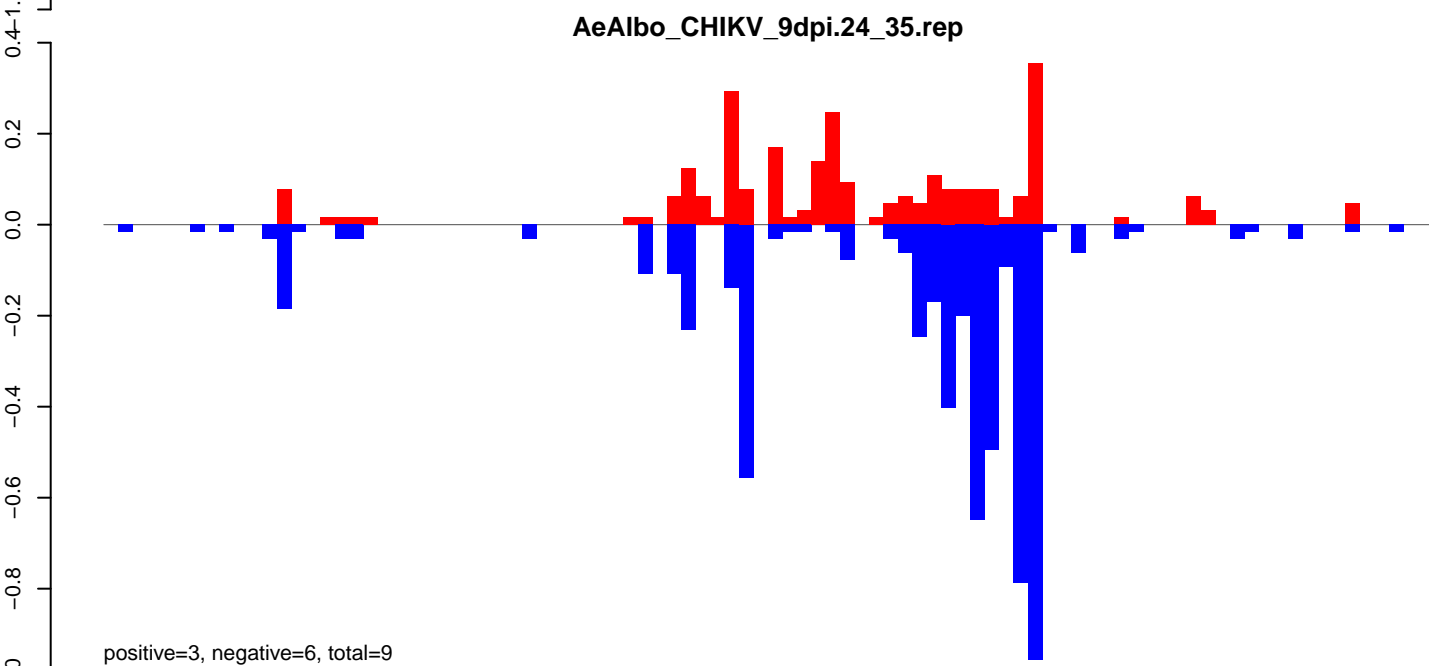

AeAlbo\_CHIKV\_9dpi.rep

Window size=25, length=3687, TE@ltr-1\_family-395@LINE\_R1-LOA:1-3687

AeAlbo\_CHIKV\_9dpi.18\_23.rep

AeAlbo\_CHIKV\_9dpi.24\_35.rep

AeAlbo\_CHIKV\_9dpi.rep

Window size=25, length=2288, TE@ltr-1\_family-6067@DNA:1-2288