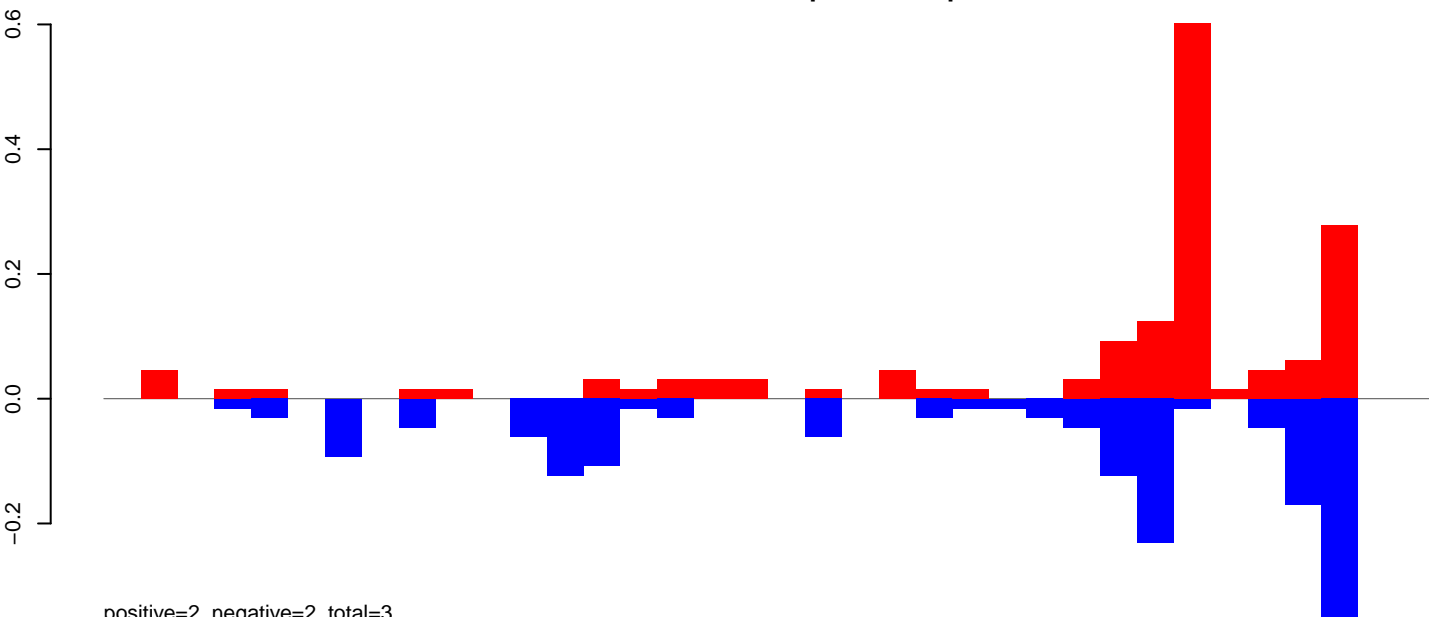

AeAlbo_CHIKV_9dpi.24_35.rep

positive=2, negative=2, total=3