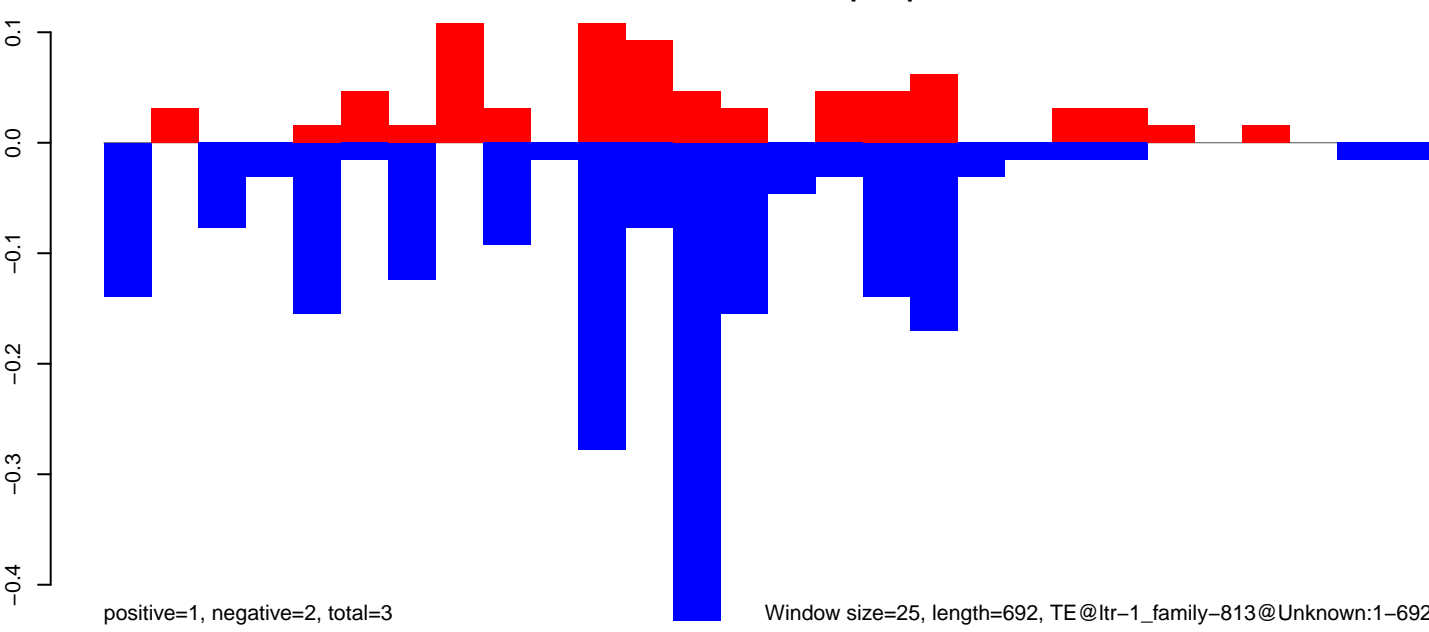

AeAlbo_CHIKV_9dpi.rep