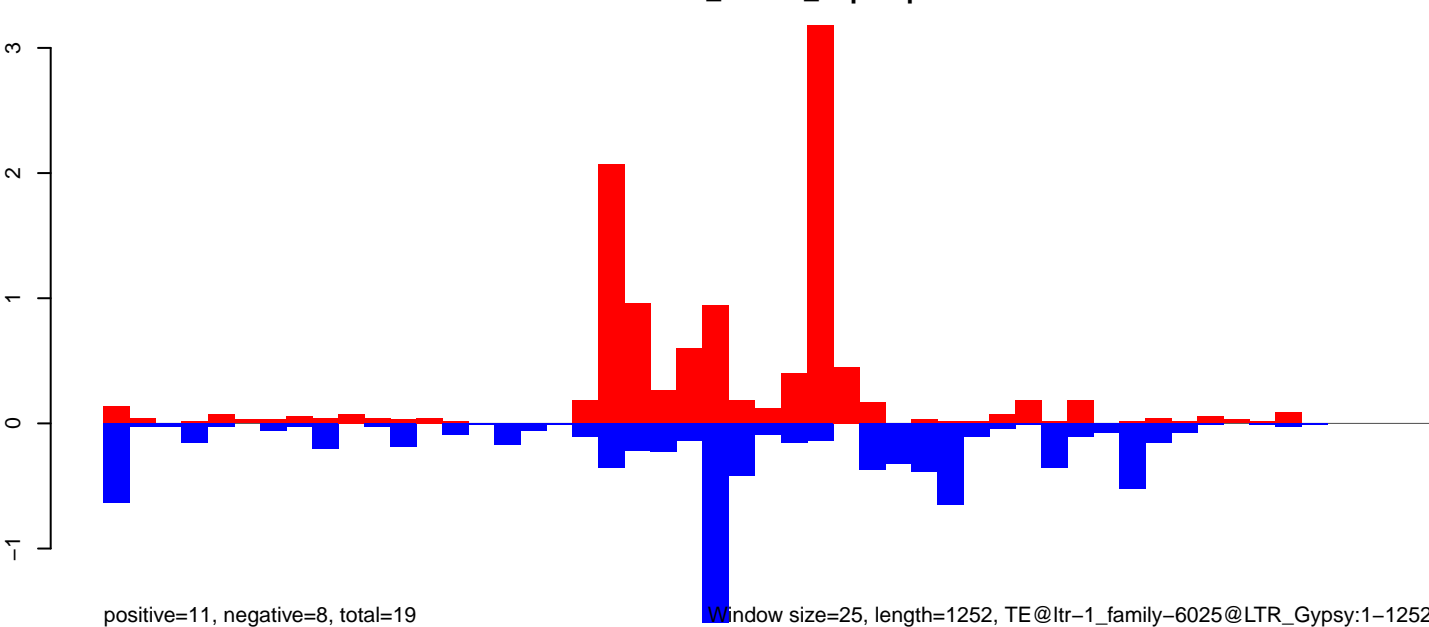

AeAlbo\_CHIKV\_9dpi.rep

Window size=25, length=1405, TE@ltr-1\_family-6376@LTR\_Gypsy:1-1405

**AeAlbo\_CHIKV\_9dpi.18\_23.rep**

**AeAlbo\_CHIKV\_9dpi.24\_35.rep**

**AeAlbo\_CHIKV\_9dpi.rep**

AeAlbo\_CHIKV\_9dpi.18\_23.rep