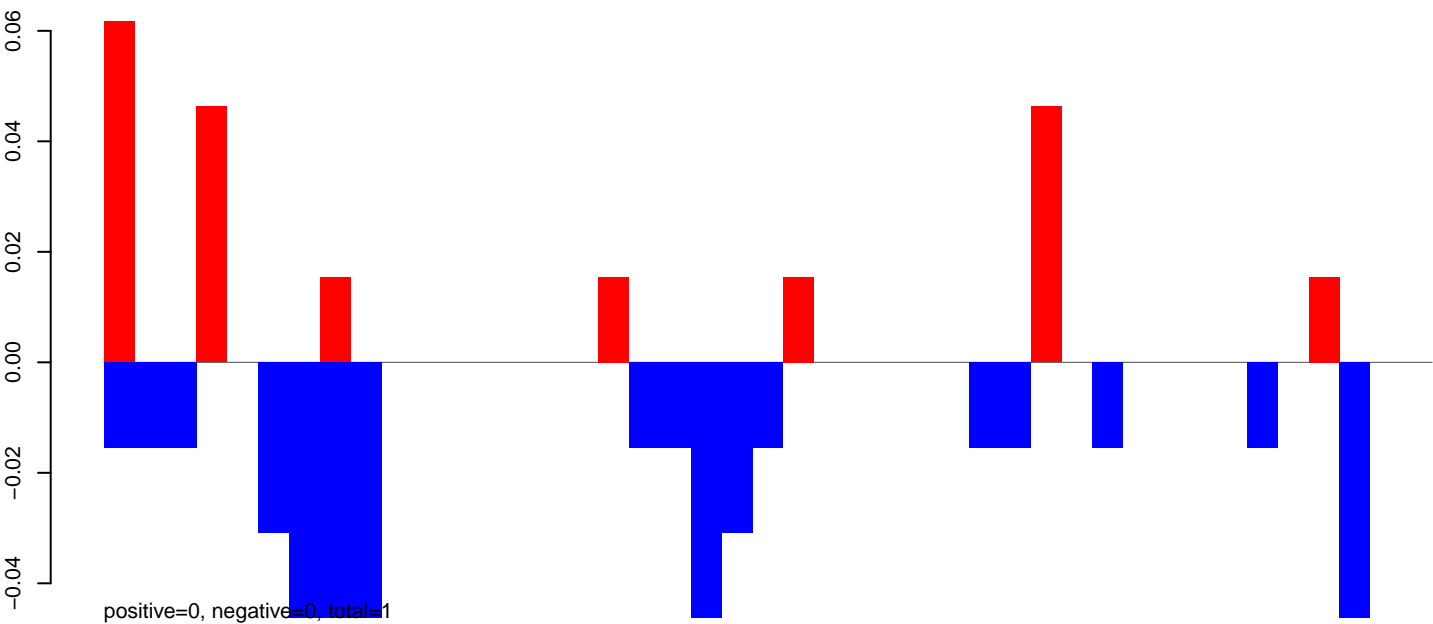

AeAlbo_CHIKV_9dpi.24_35.rep