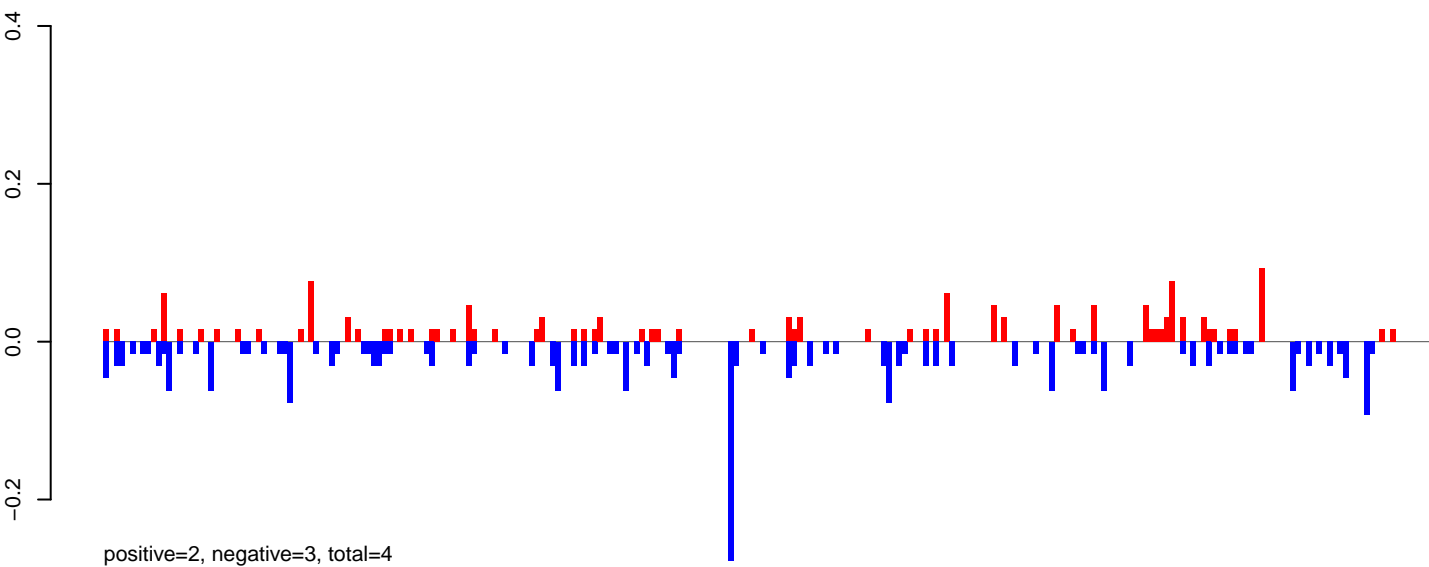

0 1000 2000 3000 4000 5000 6000