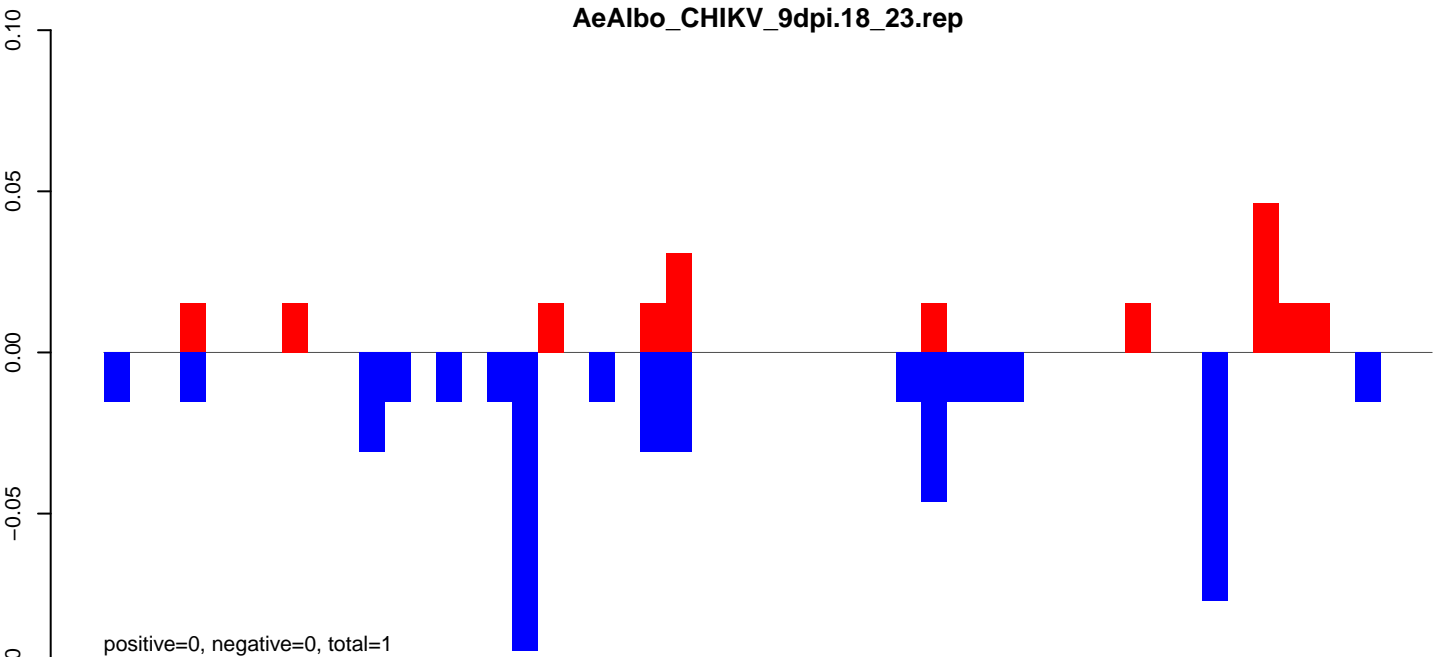

AeAlbo_CHIKV_9dpi.24_35.rep

AeAlbo_CHIKV_9dpi.18_23.rep