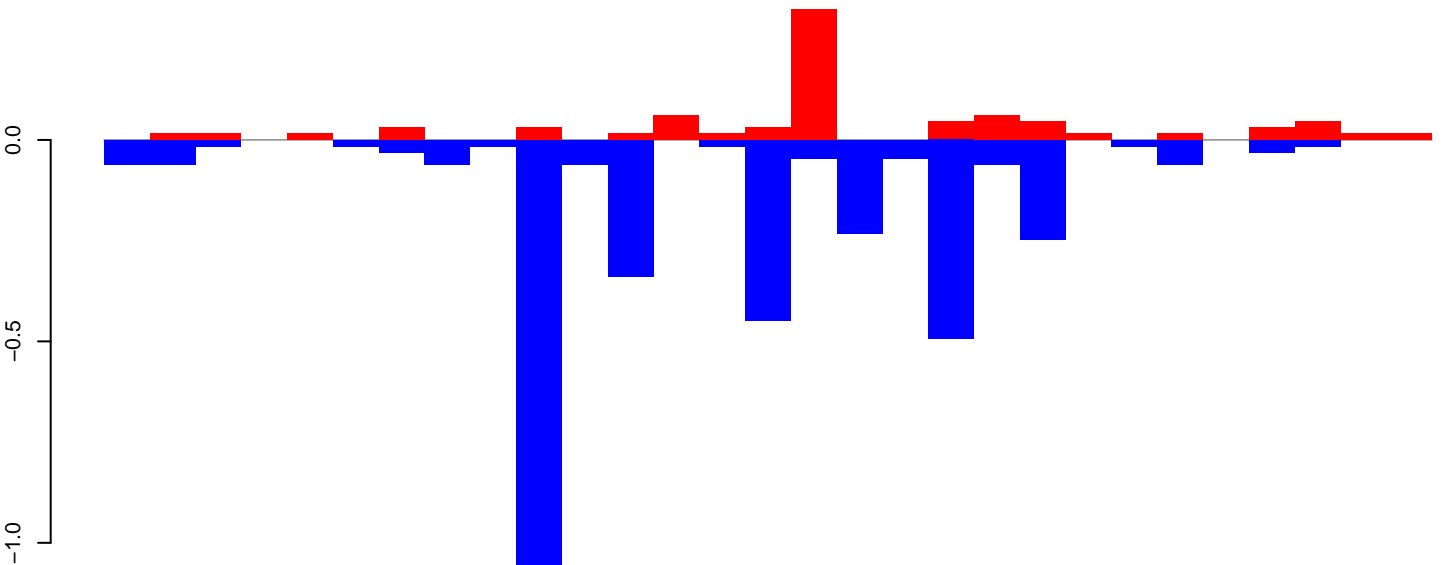

AeAlbo\_CHIKV\_9dpi.rep

AeAlbo\_CHIKV\_9dpi.18\_23.rep

positive=0, negative=0, total=1

AeAlbo\_CHIKV\_9dpi.24\_35.rep

positive=0, negative=3, total=4

AeAlbo\_CHIKV\_9dpi.rep

positive=1, negative=4, total=4

Window size=25, length=716, TE@ltr-1\_family-2860@LTR\_Gypsy:1-716