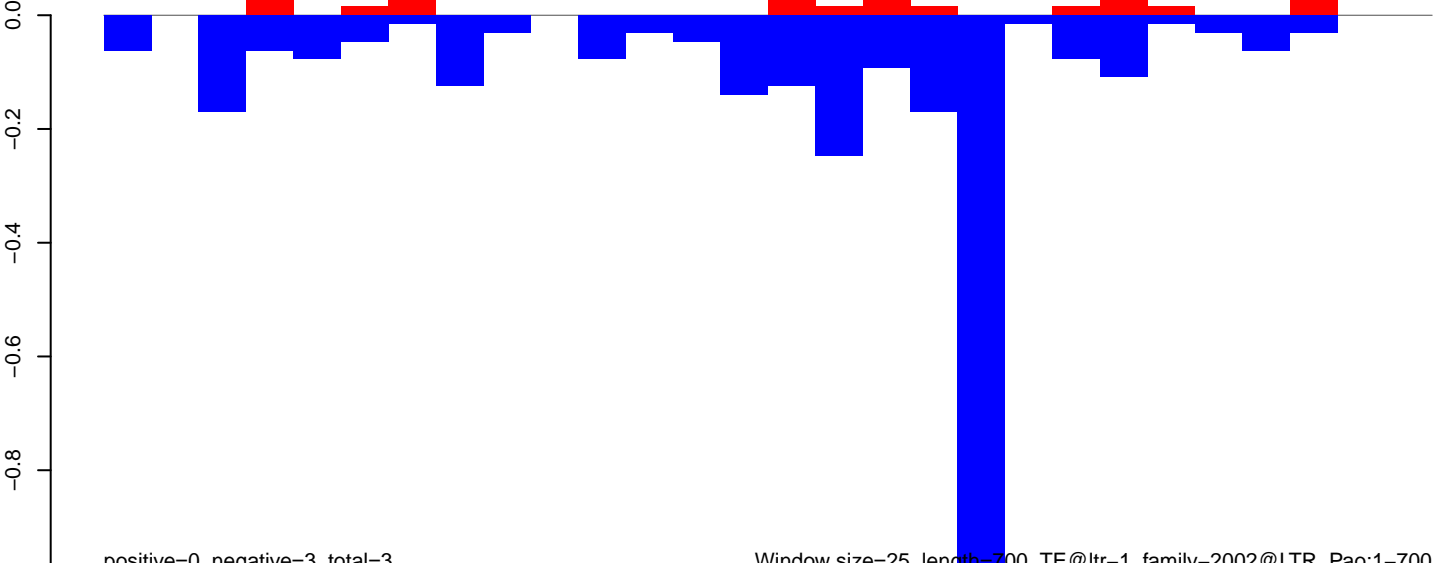

AeAlbo_CHIKV_9dpi.rep

positive=0, negative=3, total=3

Window size=25, length=700, TE@ltr-1_family-2002@LTR_Pao:1-700