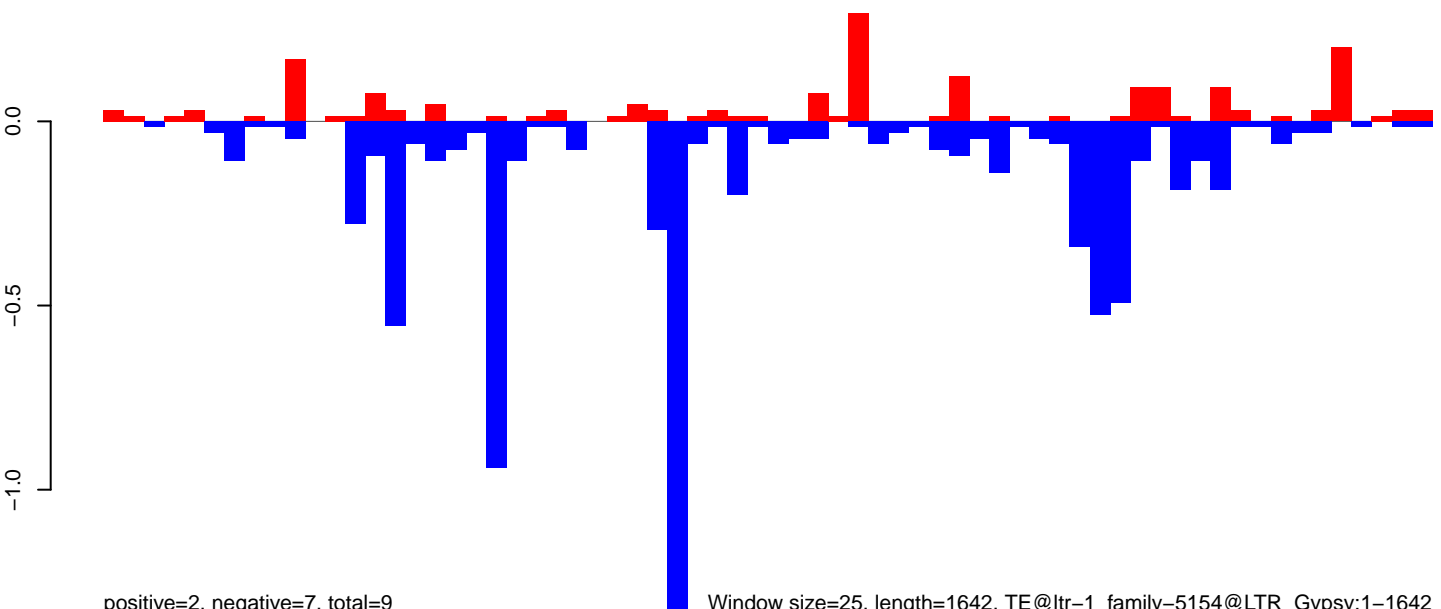

AeAlbo_CHIKV_9dpi.rep

positive=2, negative=7, total=9

Window size=25, length=1642, TE@ltr-1_family-5154@LTR_Gypsy:1-1642

0 500 1000 1500