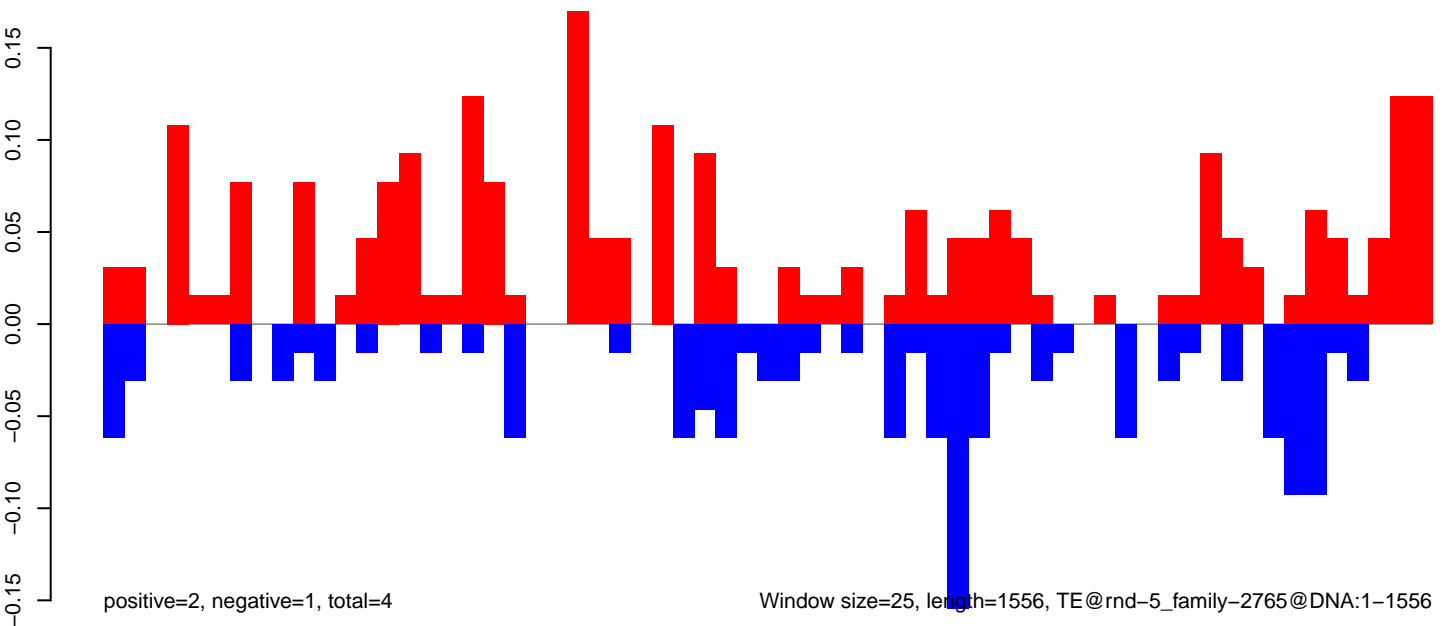

AeAlbo_CHIKV_9dpi.rep