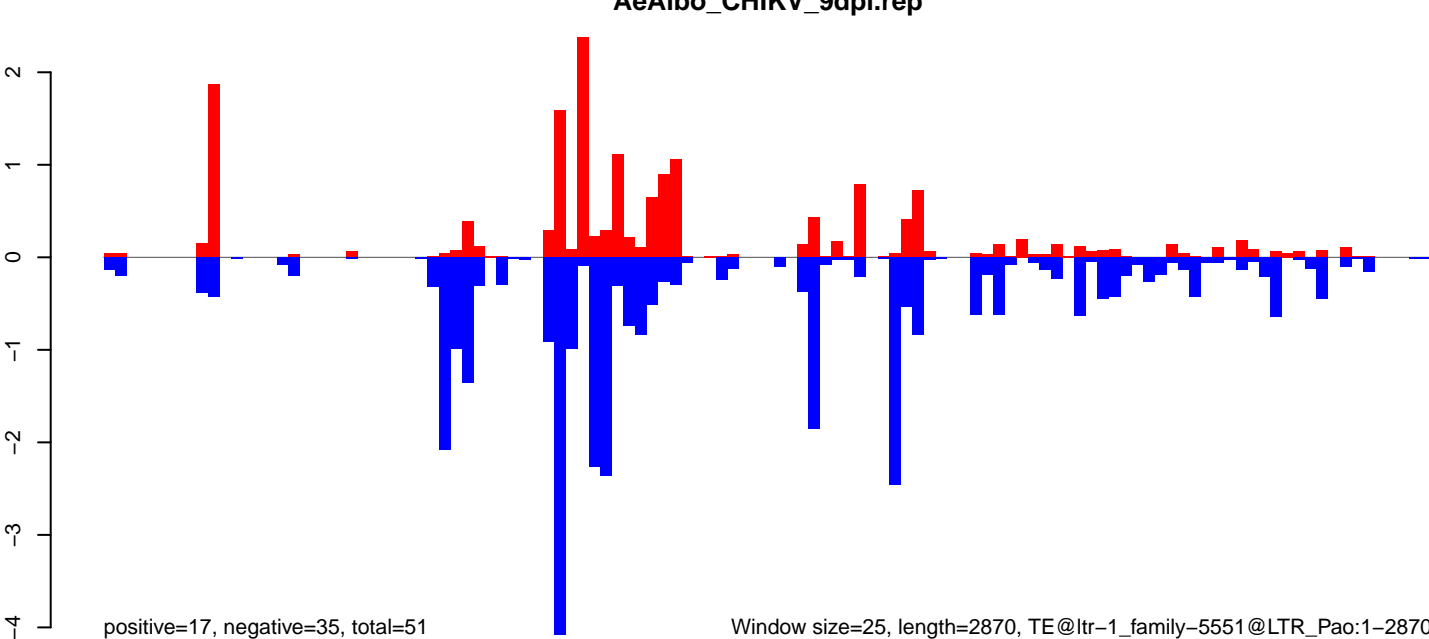

AeAlbo_CHIKV_9dpi.rep

Window size=25, length=2870, TE@ltr-1_family-5551@LTR_Pao:1-2870

0 500 1000 1500 2000 2500 3000