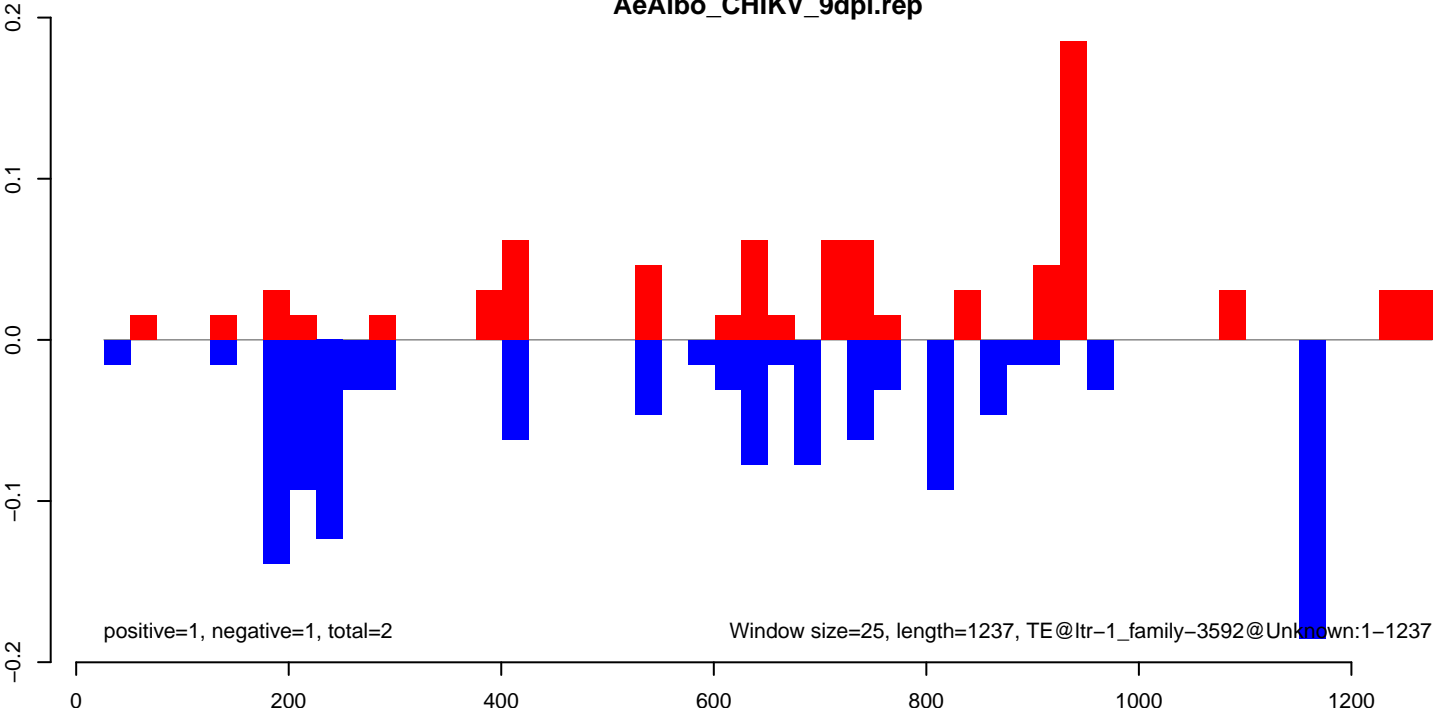

AeAlbo_CHIKV_9dpi.rep