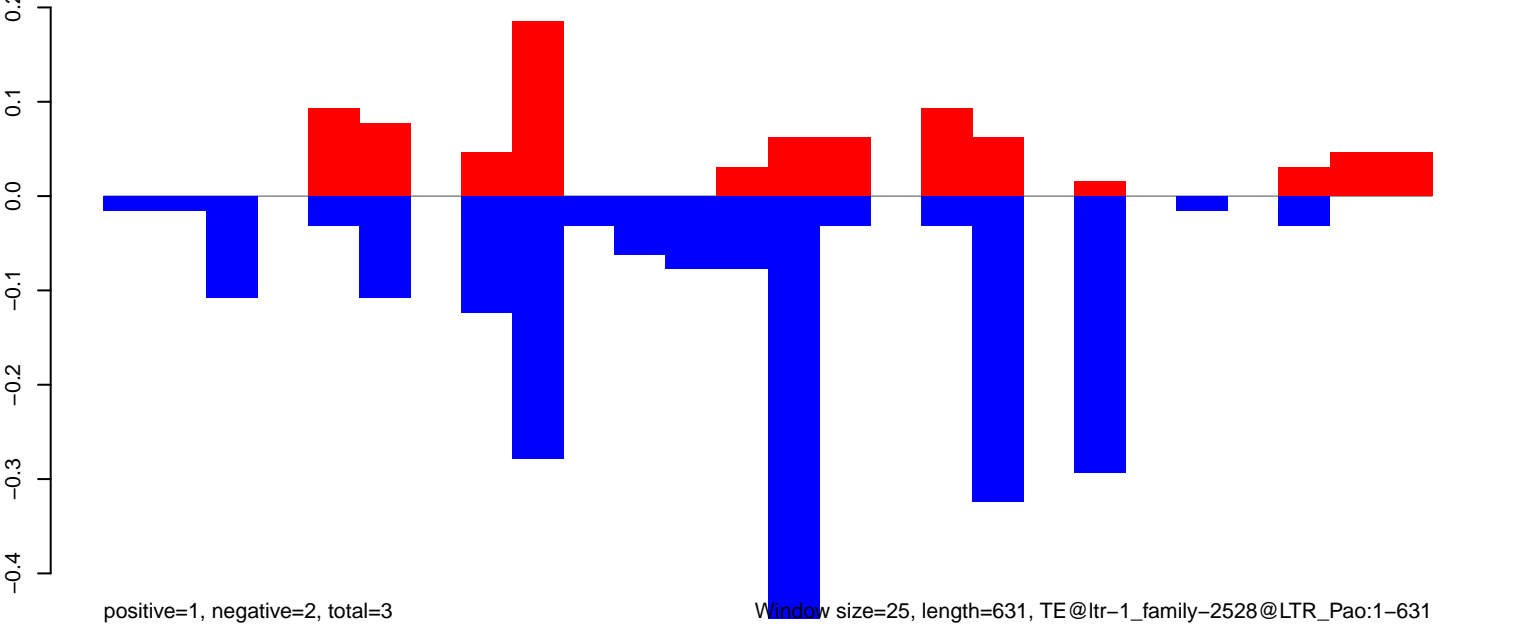

AeAlbo_CHIKV_9dpi.rep