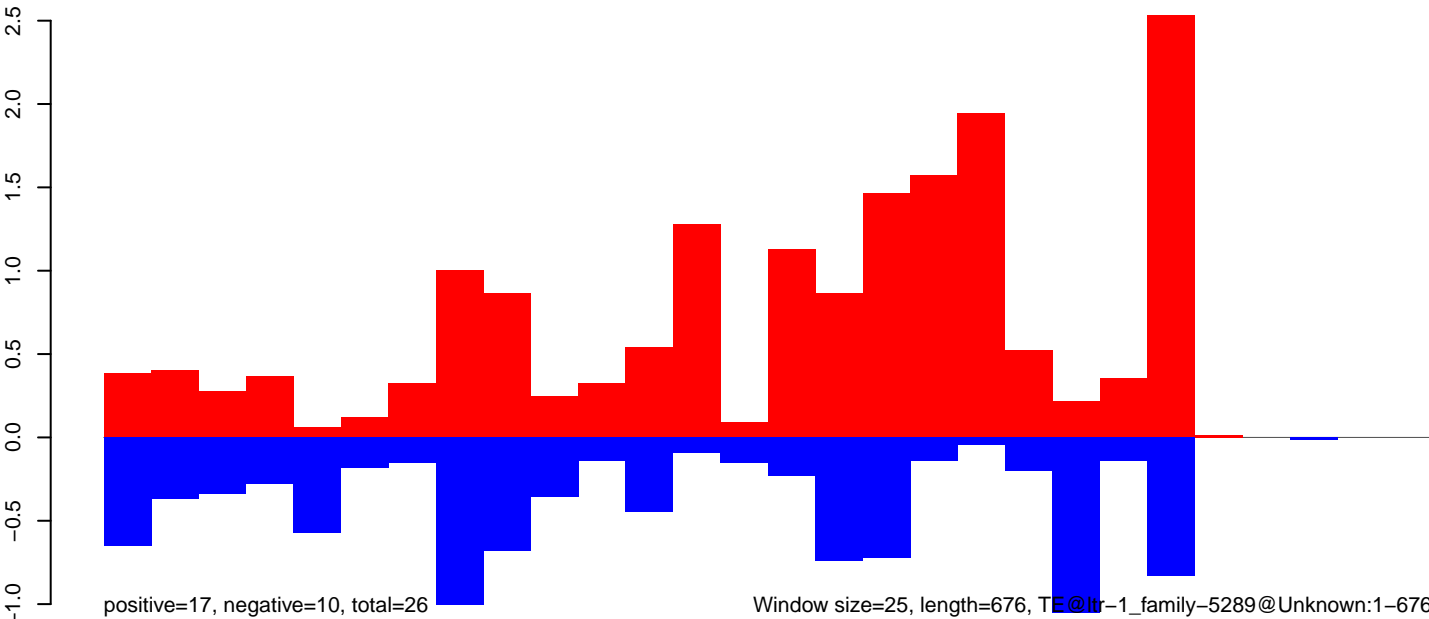

0 200 400 600 800

AeAlbo\_CHIKV\_9dpi.18\_23.rep

AeAlbo\_CHIKV\_9dpi.24\_35.rep

AeAlbo\_CHIKV\_9dpi.rep

Window size=25, length=676, TE@lr-1\_family-5289@Unknown:1-676

AeAlbo\_CHIKV\_9dpi.18\_23.rep

AeAlbo\_CHIKV\_9dpi.24\_35.rep