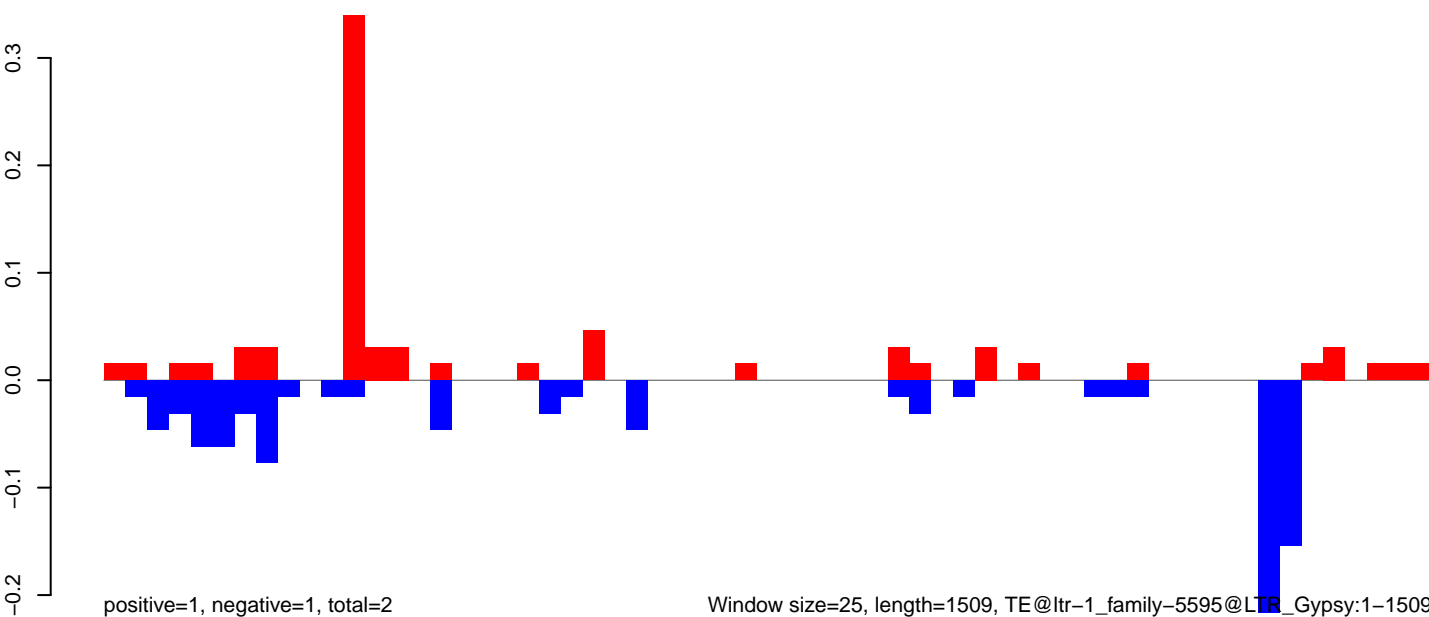

AeAlbo_CHIKV_9dpi.rep