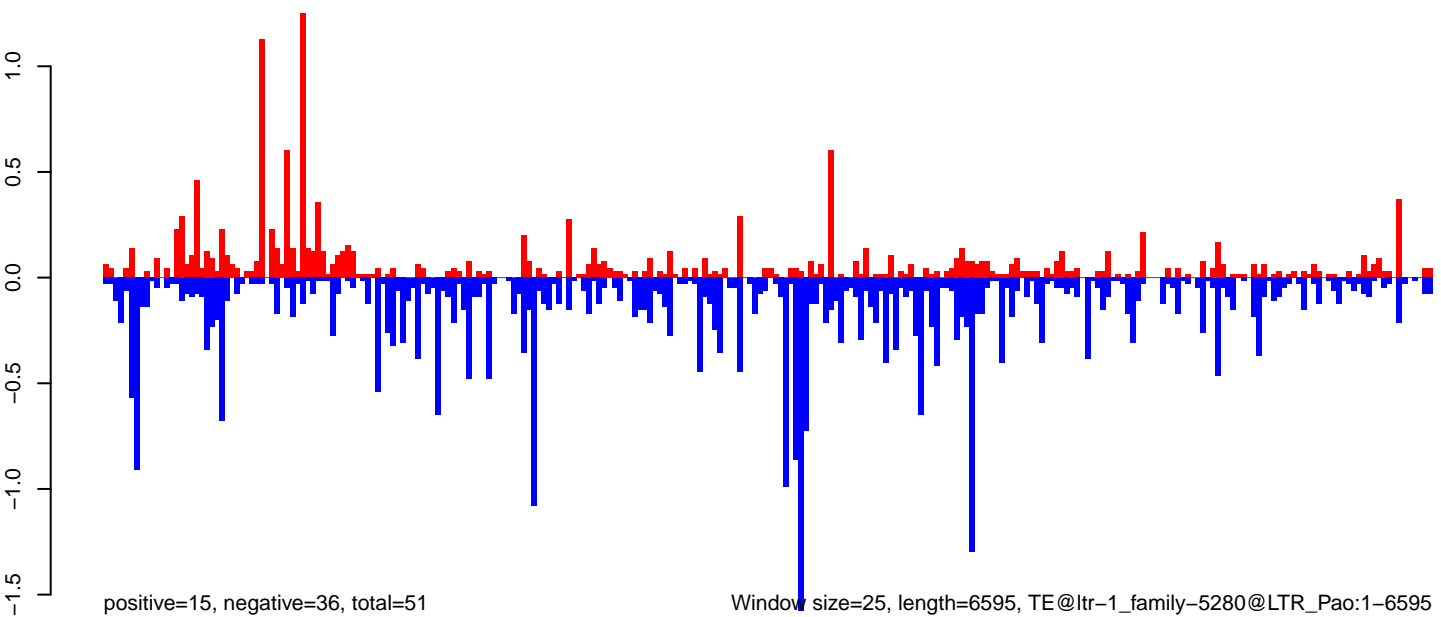

AeAlbo_CHIKV_9dpi.18_23.rep

AeAlbo_CHIKV_9dpi.rep