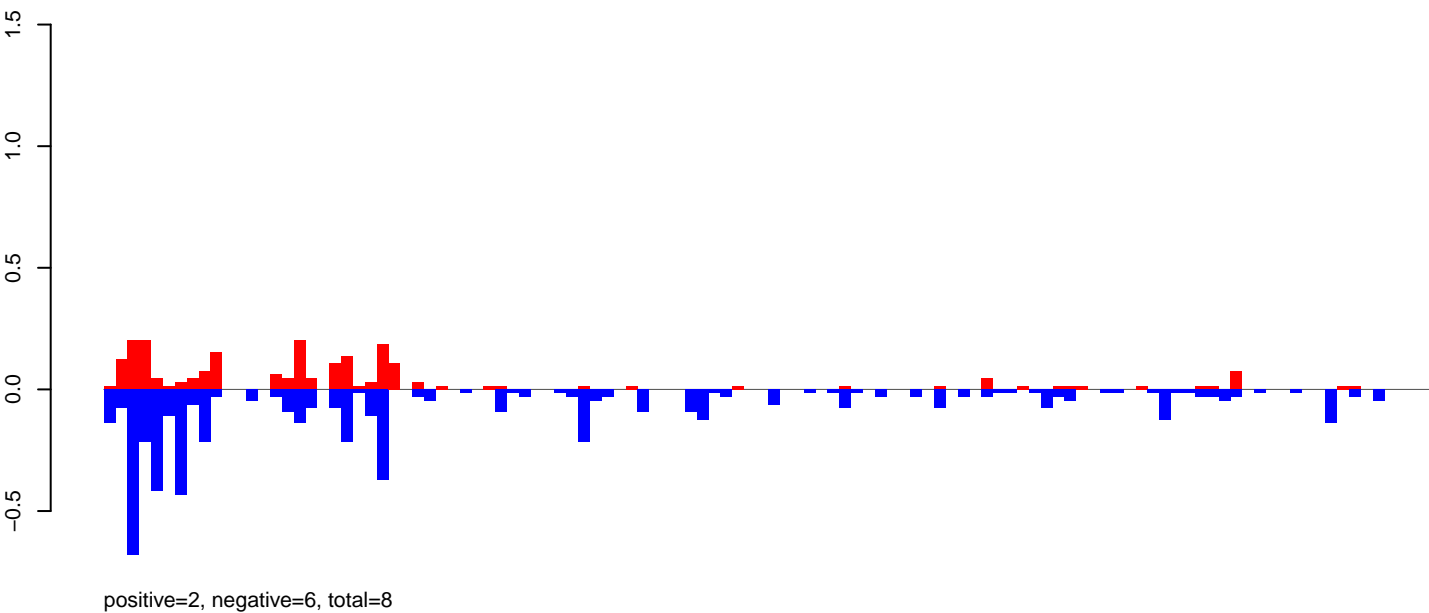

AeAlbo\_CHIKV\_9dpi.rep

Window size=25, length=2790, TE@ltr-1\_family-5999@LTR\_Pao:1-2790

AeAlbo\_CHIKV\_9dpi.18\_23.rep

AeAlbo\_CHIKV\_9dpi.24\_35.rep

AeAlbo\_CHIKV\_9dpi.rep

Window size=25, length=2612, TE@ltr-1\_family-5649@LTR\_Gypsy:1-2612