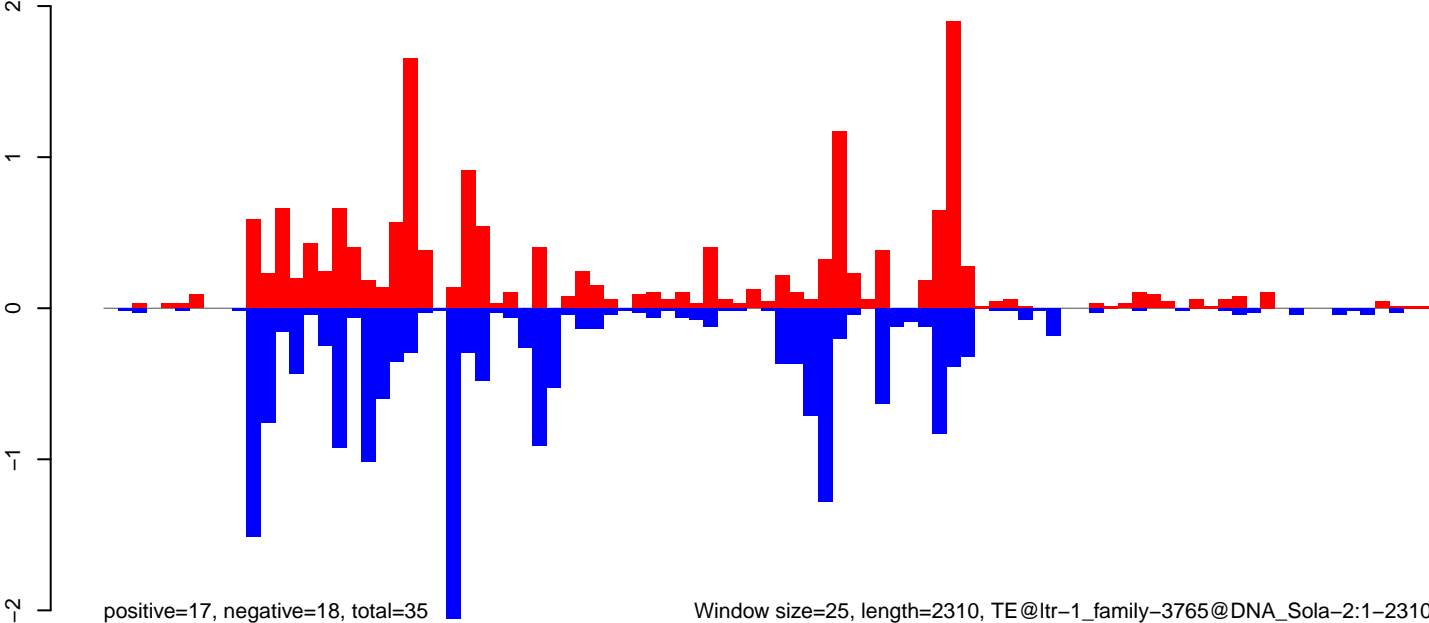

AeAlbo_CHIKV_9dpi.rep

Window size=25, length=2310, TE@ltr-1_family-3765@DNA_Sola-2:1-2310

0 500 1000 1500 2000