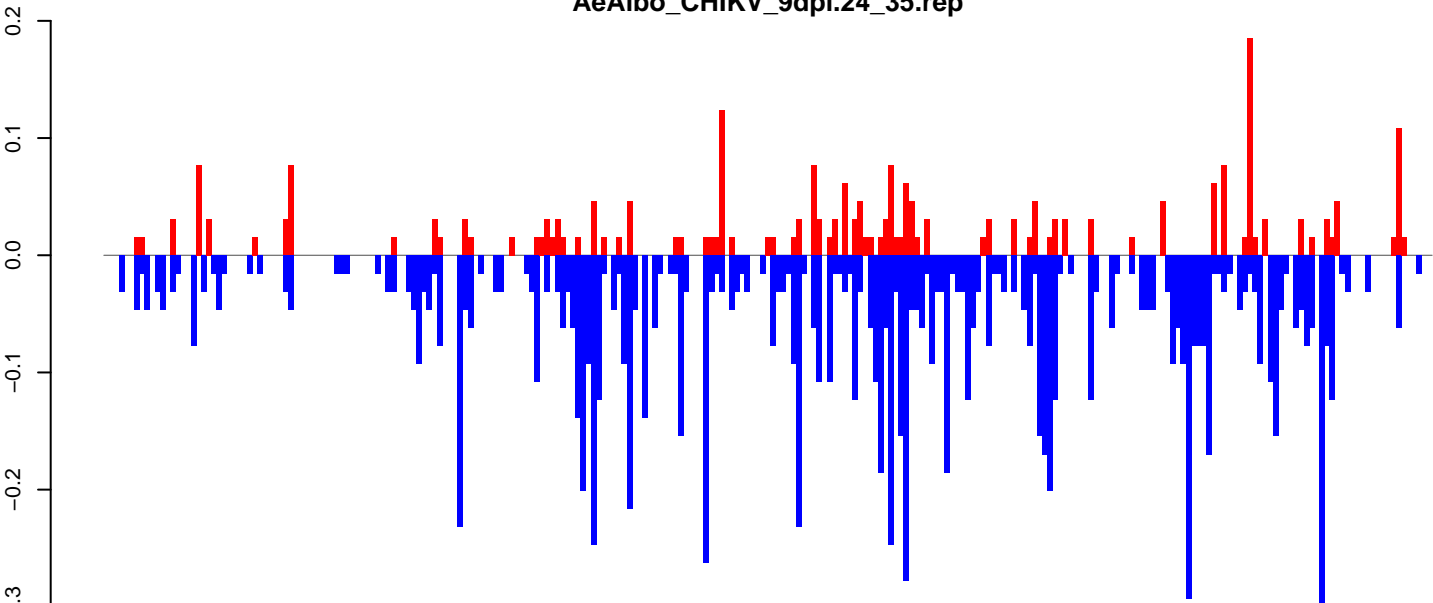

AeAlbo_CHIKV_9dpi.24_35.rep

positive=3, negative=11, total=13