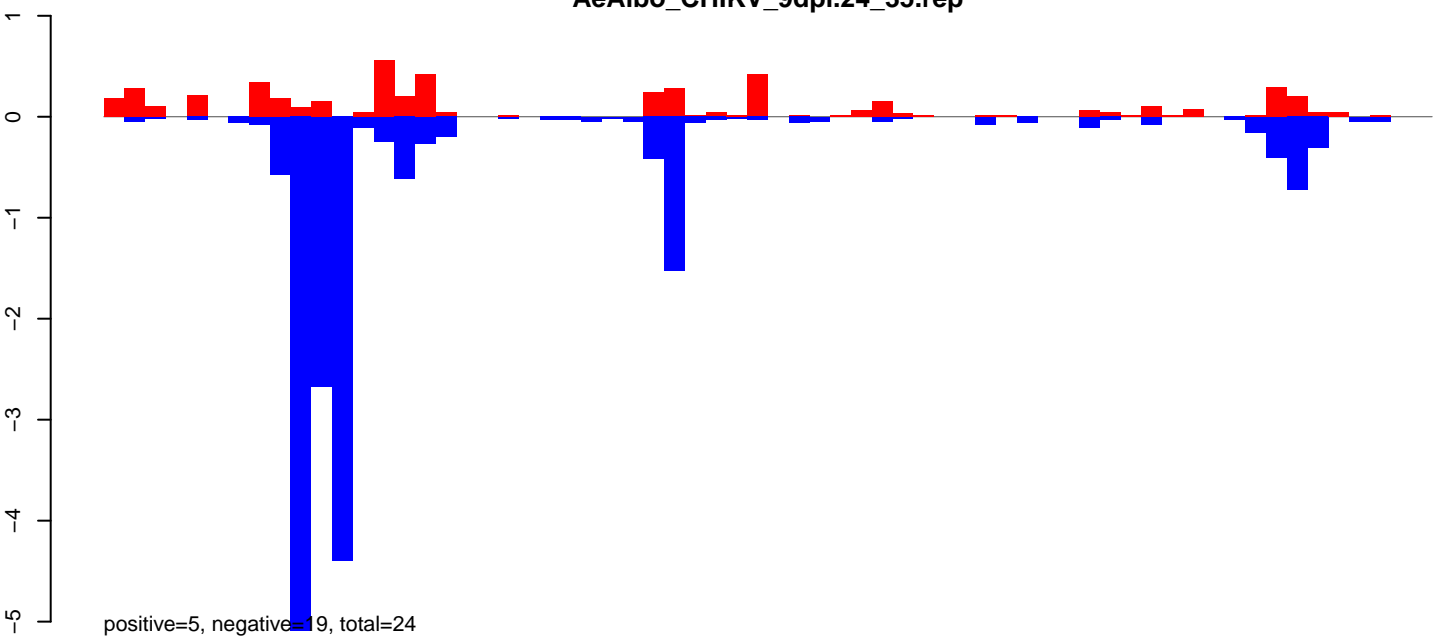

AeAlbo\_CHIKV\_9dpi.24\_35.rep

AeAlbo\_CHIKV\_9dpi.rep

AeAlbo\_CHIKV\_9dpi.18\_23.rep

AeAlbo\_CHIKV\_9dpi.24\_35.rep

AeAlbo\_CHIKV\_9dpi.rep

Window size=25, length=1577, TE@ltr-1\_family-5348@DNA:1-1577

0 500 1000 1500