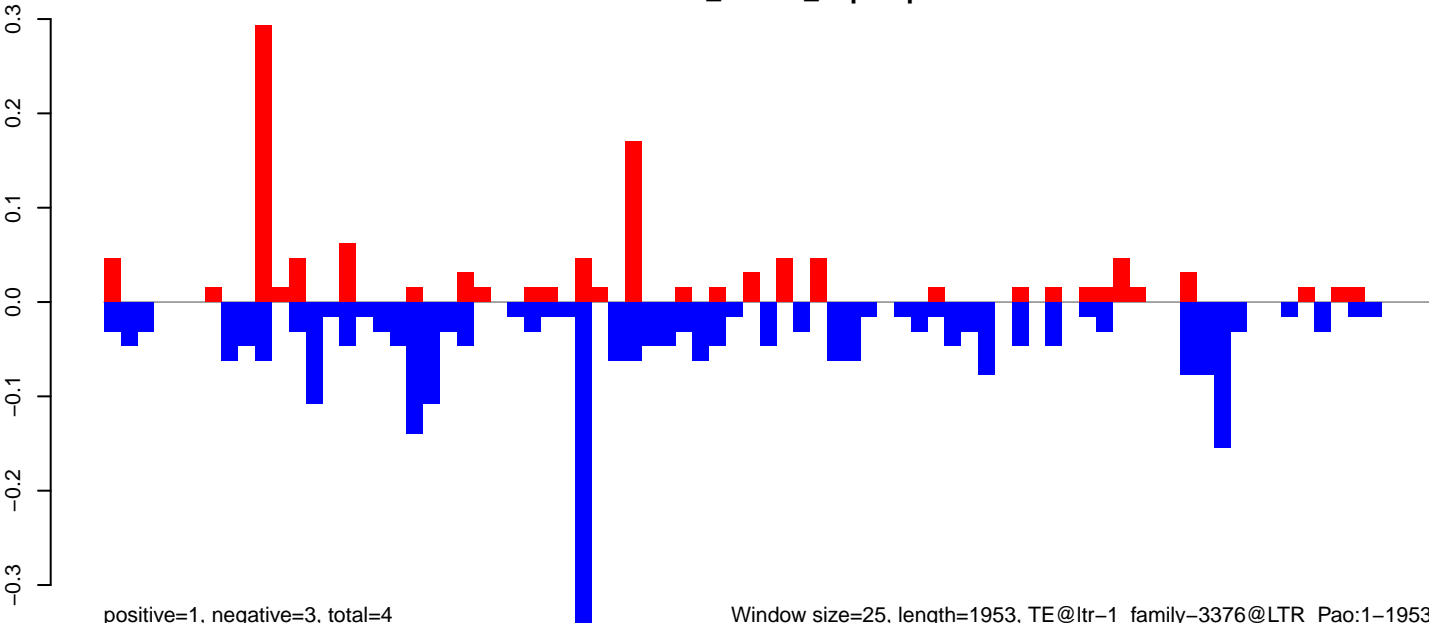

AeAlbo_CHIKV_9dpi.rep

Window size=25, length=1953, TE@ltr-1_family-3376@LTR_Pao:1-1953