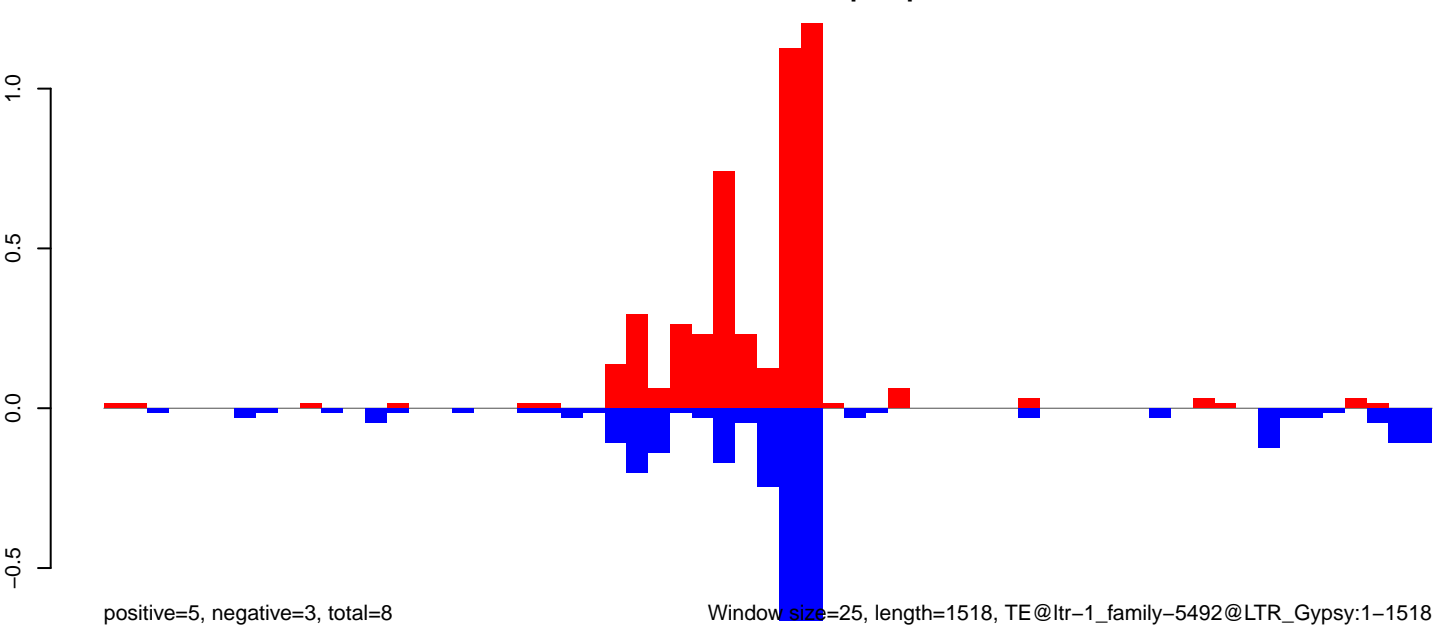

0 200 400 600 800 1000

**AeAlbo\_CHIKV\_9dpi.18\_23.rep**

**AeAlbo\_CHIKV\_9dpi.24\_35.rep**

**AeAlbo\_CHIKV\_9dpi.rep**

Window size=25, length=1518, TE@ltr-1\_family-5492@LTR\_Gypsy:1-1518

AeAlbo\_CHIKV\_9dpi.18\_23.rep