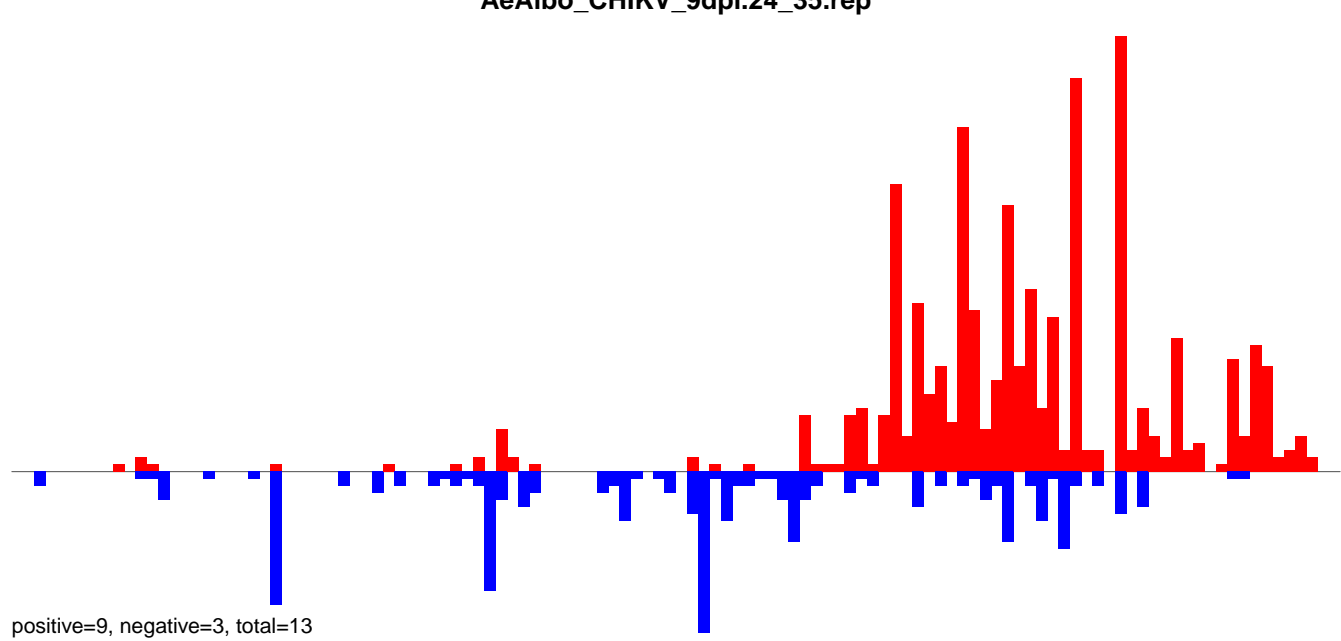

AeAlbo_CHIKV_9dpi.24_35.rep