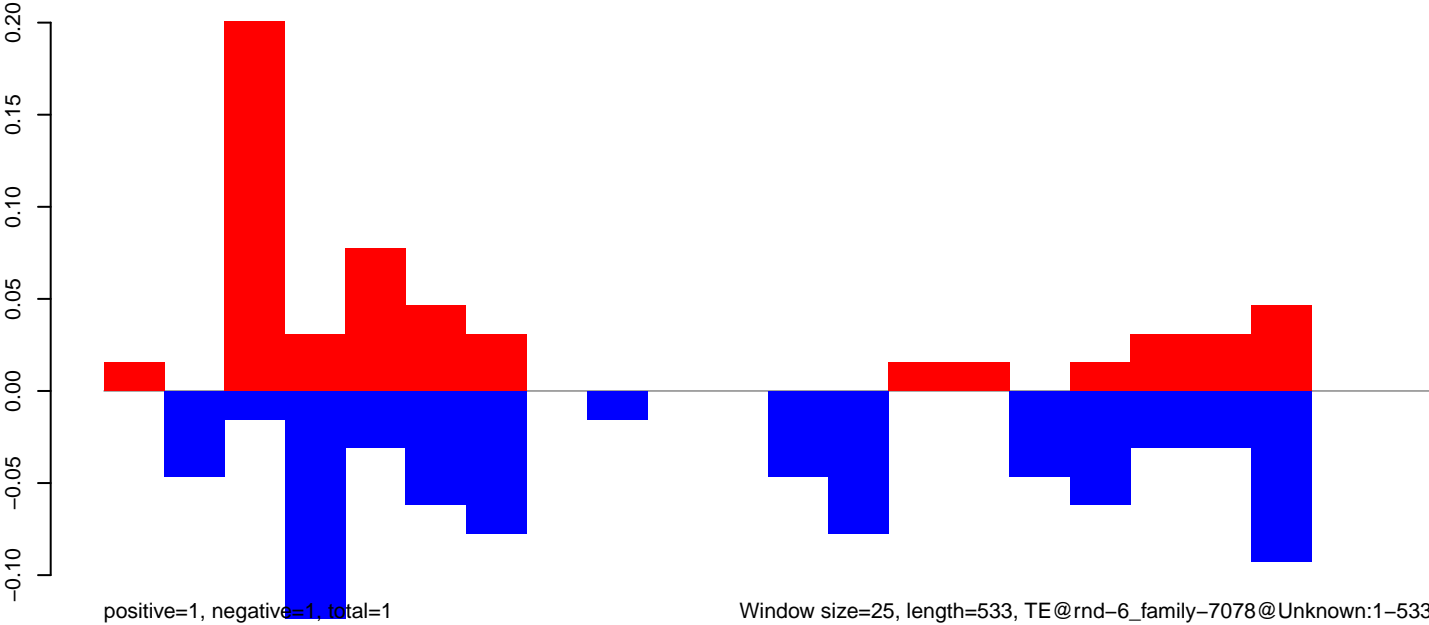

AeAlbo\_CHIKV\_9dpi.18\_23.rep

AeAlbo\_CHIKV\_9dpi.24\_35.rep

AeAlbo\_CHIKV\_9dpi.rep

Window size=25, length=533, TE@rnd-6\_family-7078@Unknown:1-533

AeAlbo\_CHIKV\_9dpi.18\_23.rep

AeAlbo\_CHIKV\_9dpi.24\_35.rep