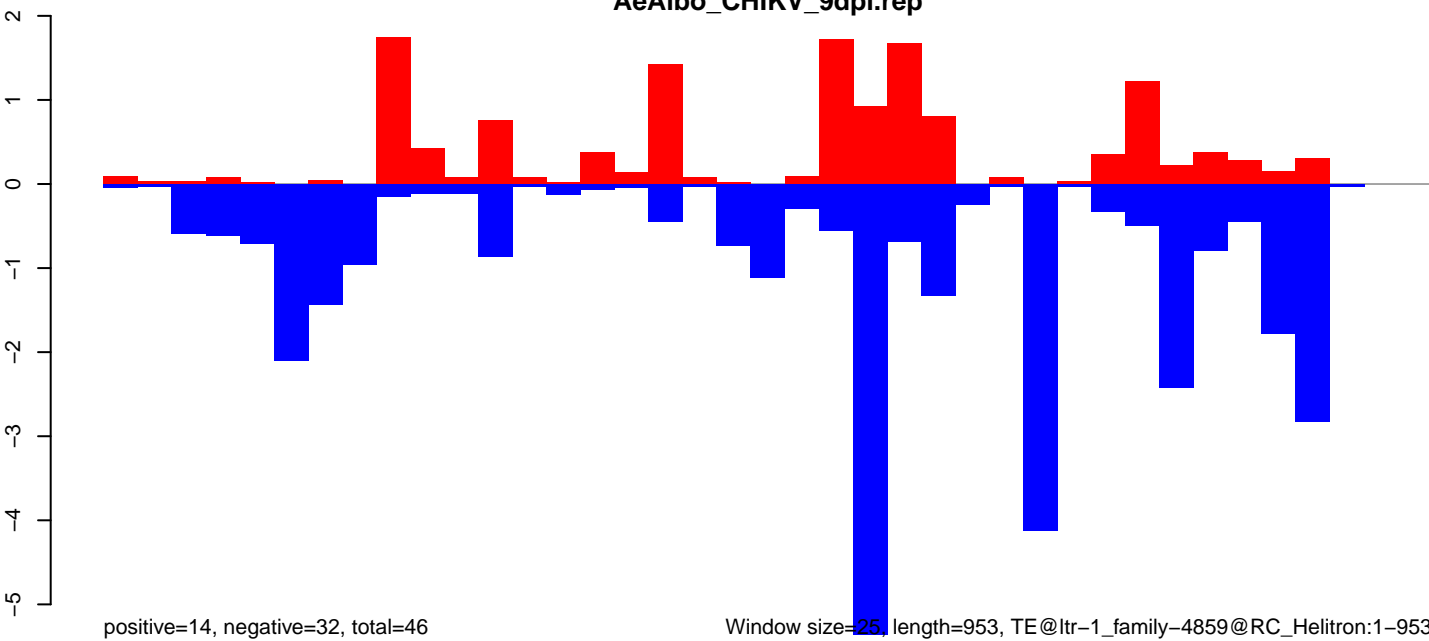

AeAlbo_CHIKV_9dpi.rep

Window size=25, length=953, TE@ltr-1_family-4859@RC_Helitron:1-953

0 200 400 600 800 1000