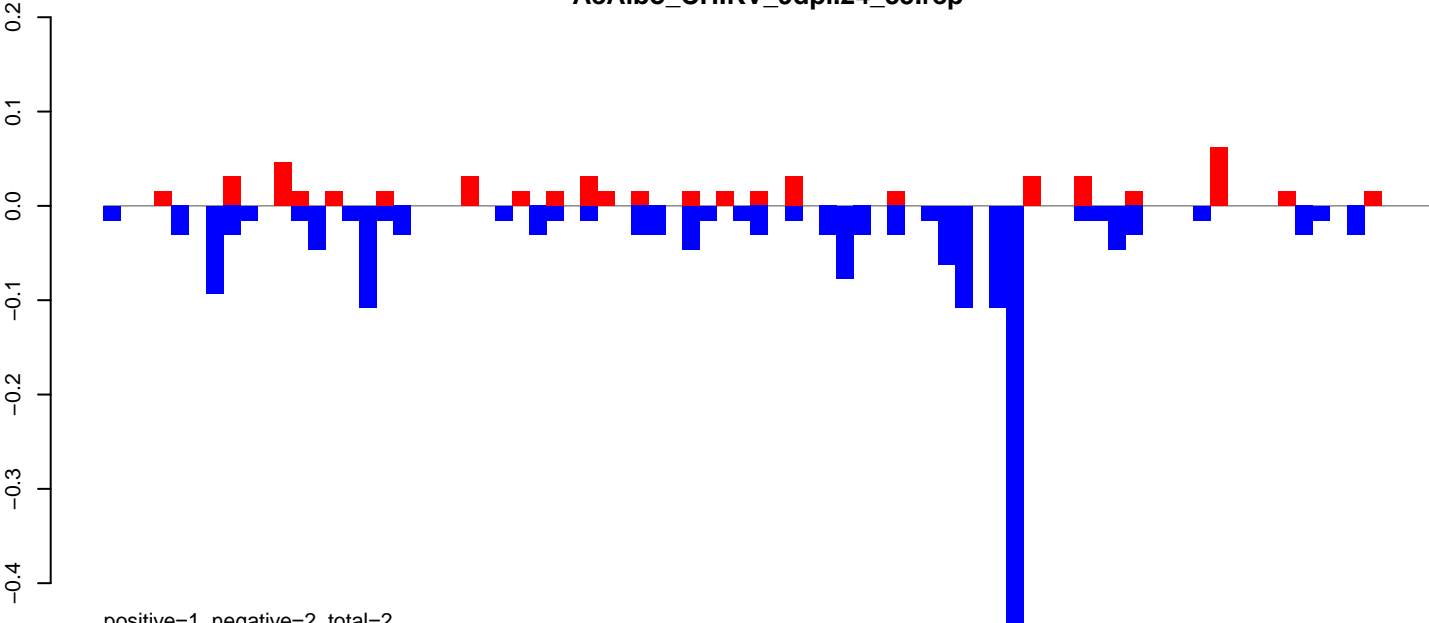

Window size=25, length=1500, TE@ltr-1\_family-4134@LTR\_Gypsy:1-1500

0 500 1000 1500

**AeAlbo\_CHIKV\_9dpi.18\_23.rep**

**AeAlbo\_CHIKV\_9dpi.24\_35.rep**

**AeAlbo\_CHIKV\_9dpi.rep**

Window size=25, length=1926, TE@ltr-1\_family-3874@LTR\_Pao:1-1926