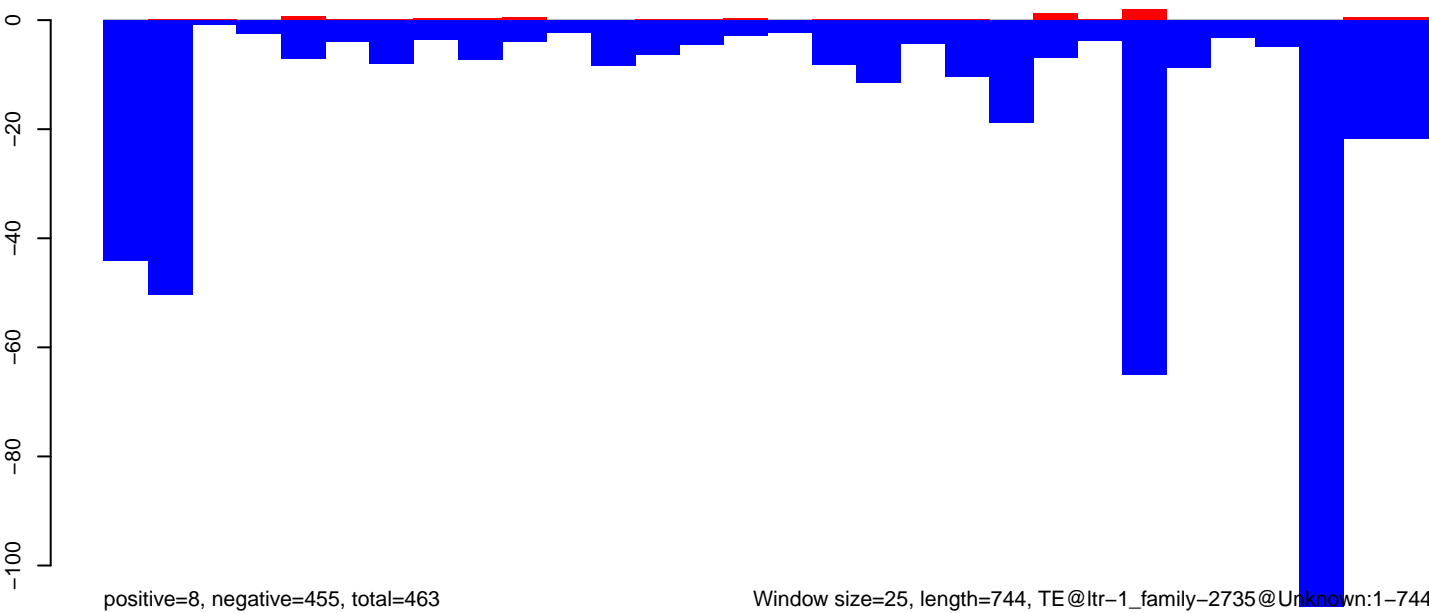

AeAlbo\_CHIKV\_9dpi.18\_23.rep

AeAlbo\_CHIKV\_9dpi.24\_35.rep

AeAlbo\_CHIKV\_9dpi.rep

AeAlbo\_CHIKV\_9dpi.18\_23.rep

AeAlbo\_CHIKV\_9dpi.24\_35.rep

AeAlbo\_CHIKV\_9dpi.rep

Window size=25, length=744, TE@ltr-1\_family-2735@Unknown:1-744