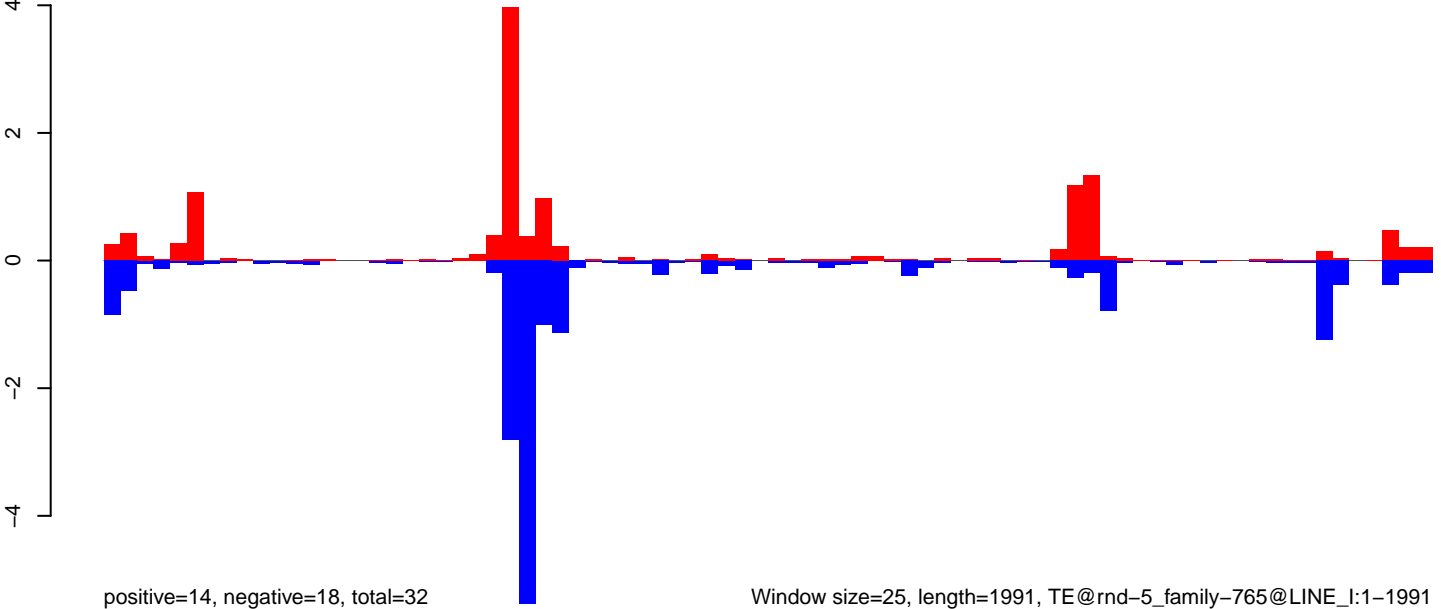

AeAlbo_CHIKV_9dpi.rep

Window size=25, length=1991, TE@rnd-5_family-765@LINE_I:1-1991

0 500 1000 1500 2000