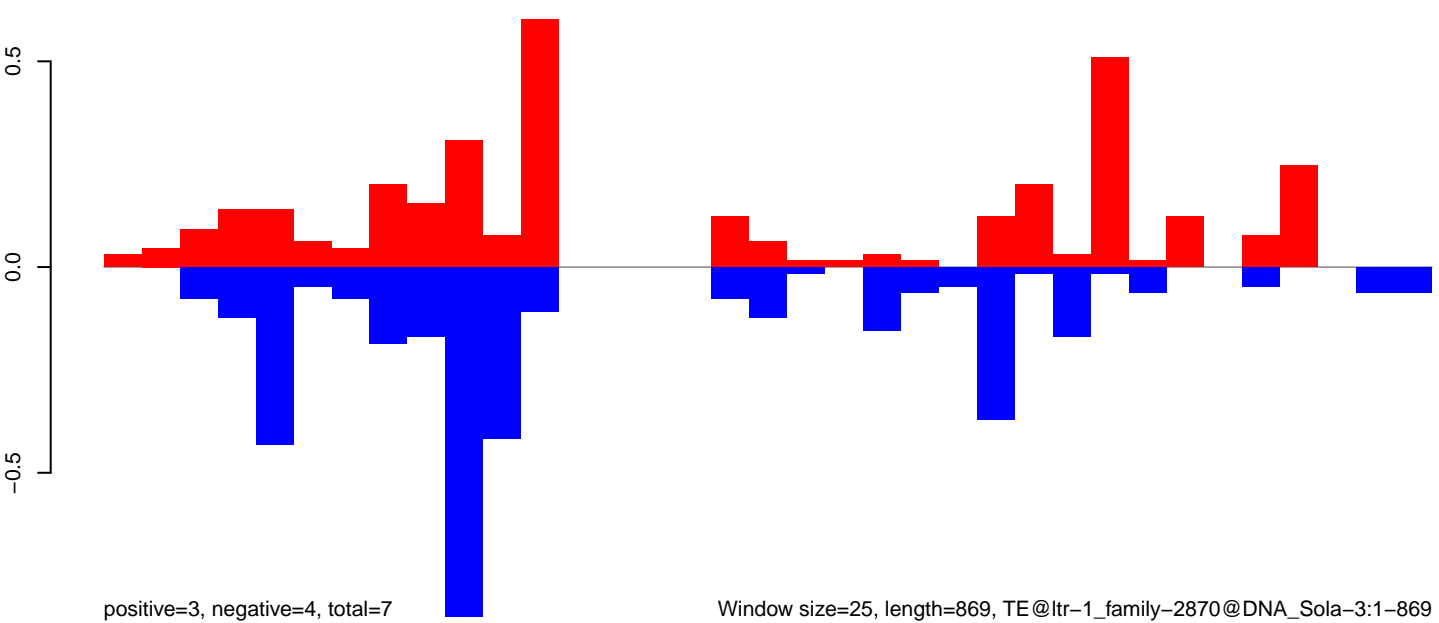

AeAlbo_CHIKV_9dpi.rep