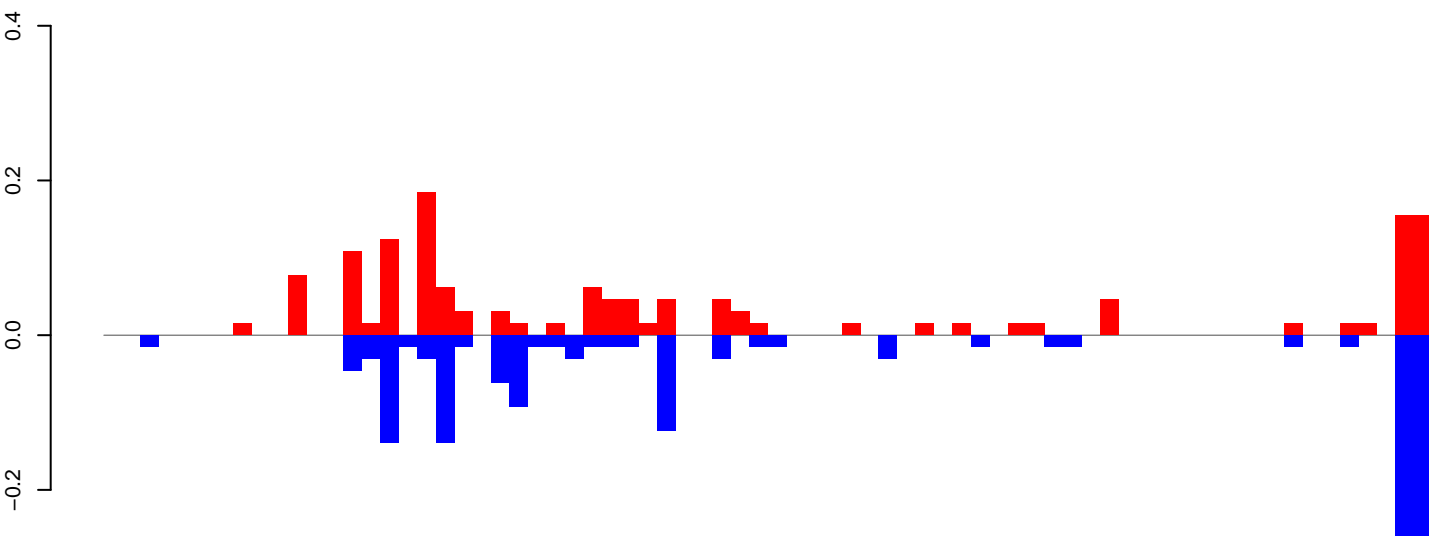

AeAlbo_CHIKV_9dpi.18_23.rep

positive=1, negative=2, total=3