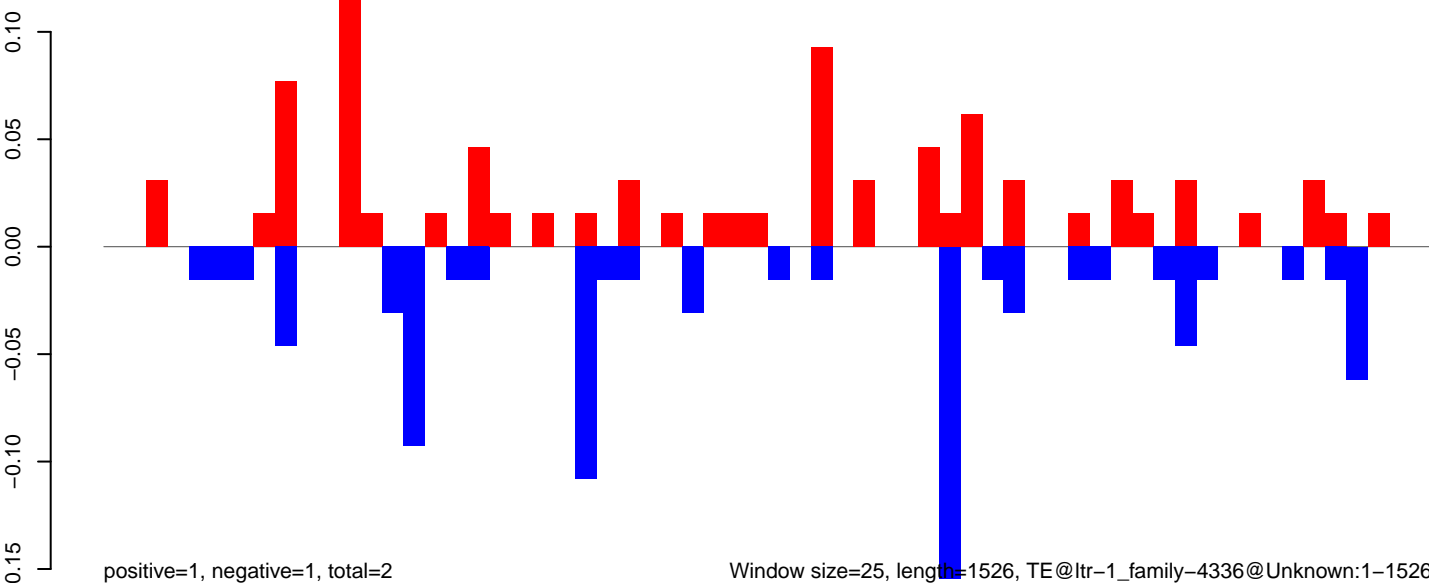

0 200 400 600 800 1000 1200

AeAlbo\_CHIKV\_9dpi.18\_23.rep

AeAlbo\_CHIKV\_9dpi.24\_35.rep

AeAlbo\_CHIKV\_9dpi.rep

AeAlbo\_CHIKV\_9dpi.18\_23.rep

AeAlbo\_CHIKV\_9dpi.24\_35.rep

AeAlbo\_CHIKV\_9dpi.rep

Window size=25, length=1477, TE@ltr-1\_family-4280@LTR\_Gypsy:1-1477