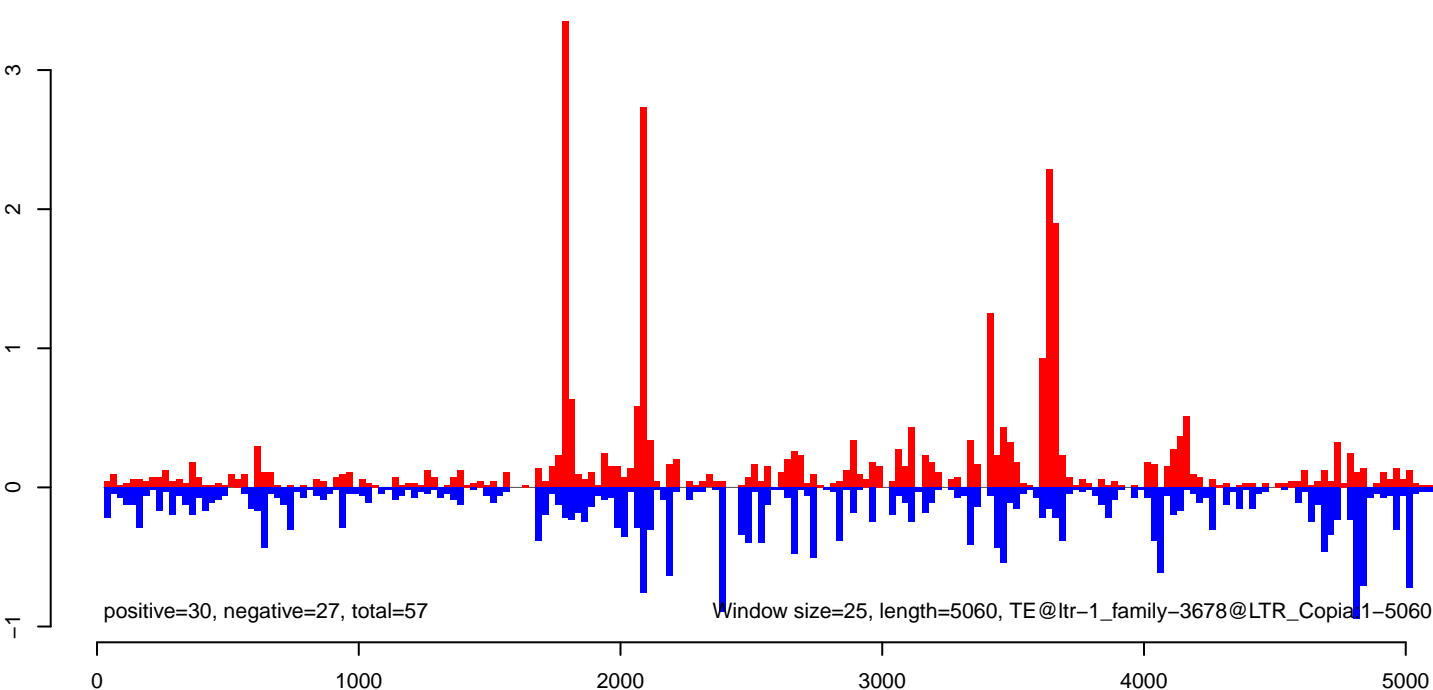

AeAlbo_CHIKV_9dpi.rep