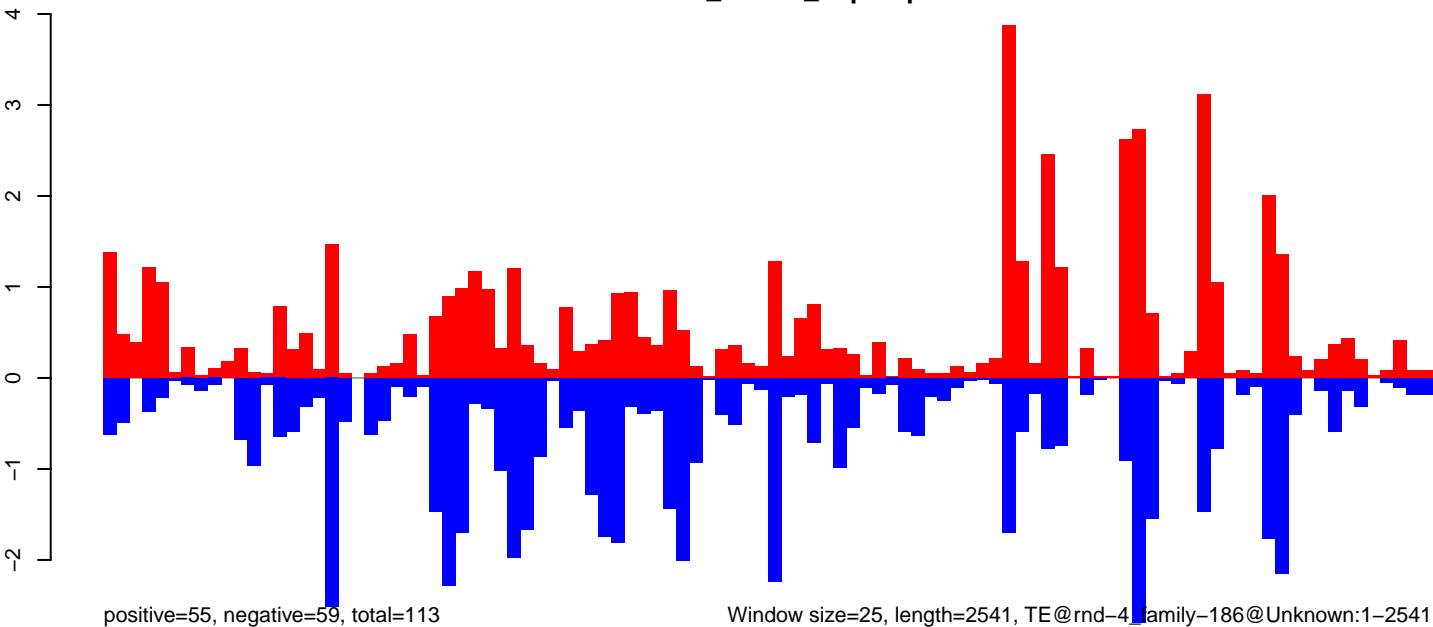

AeAlbo_CHIKV_9dpi.rep