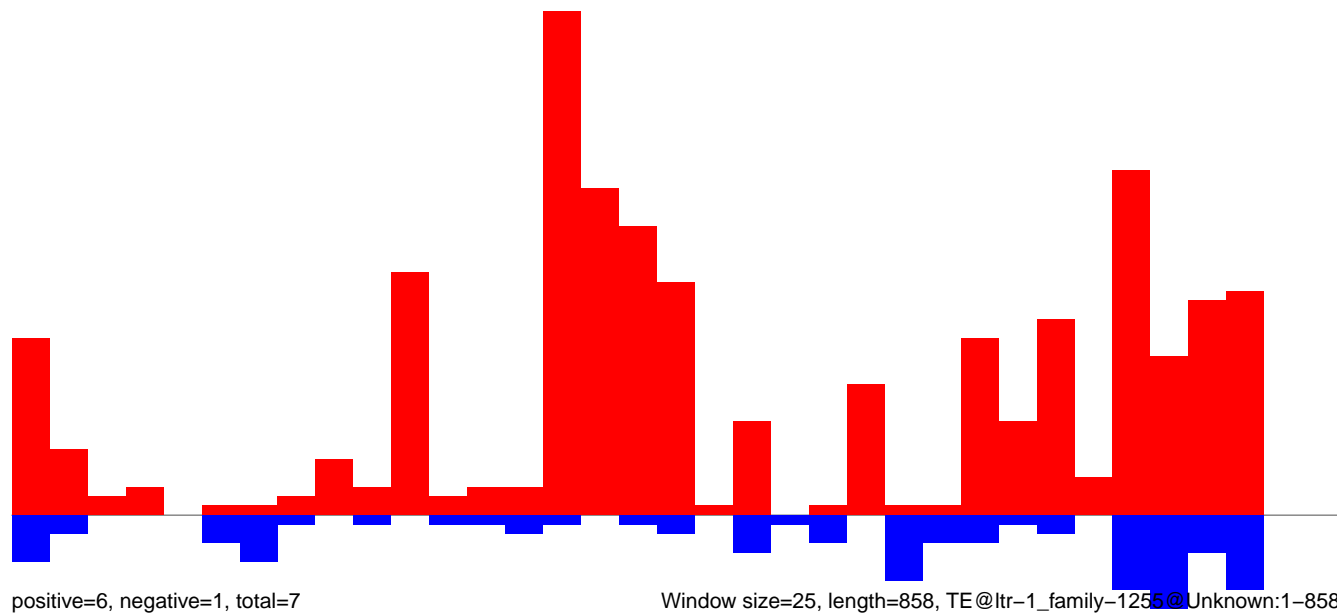

AeAlbo_CHIKV_9dpi.18_23.rep

AeAlbo_CHIKV_9dpi.rep