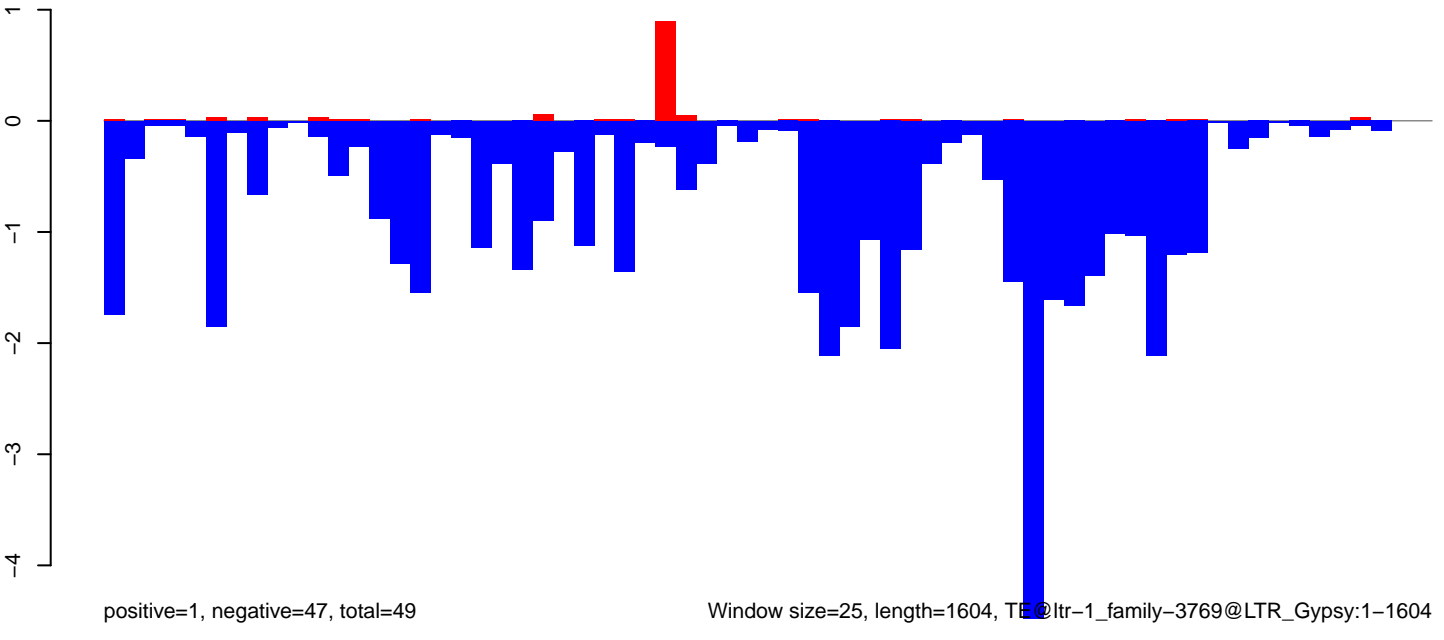

AeAlbo_CHIKV_9dpi.18_23.rep

AeAlbo_CHIKV_9dpi.24_35.rep

AeAlbo_CHIKV_9dpi.rep