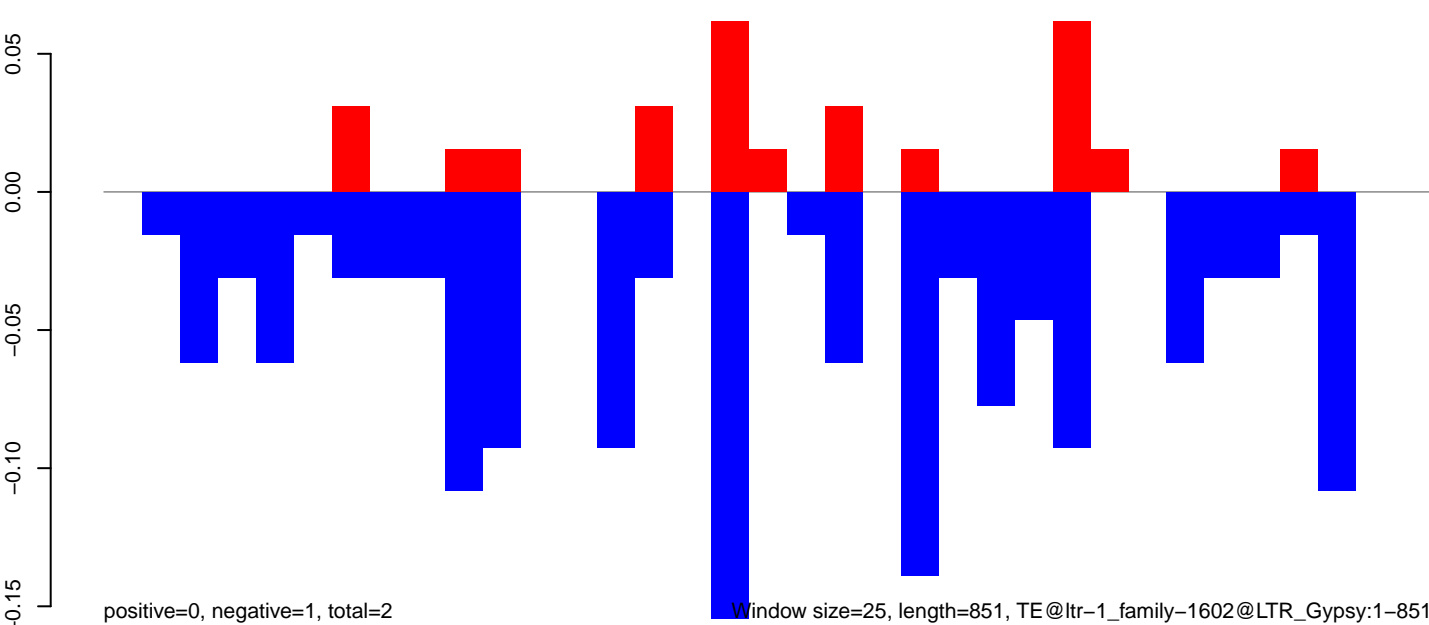

AeAlbo_CHIKV_9dpi.rep