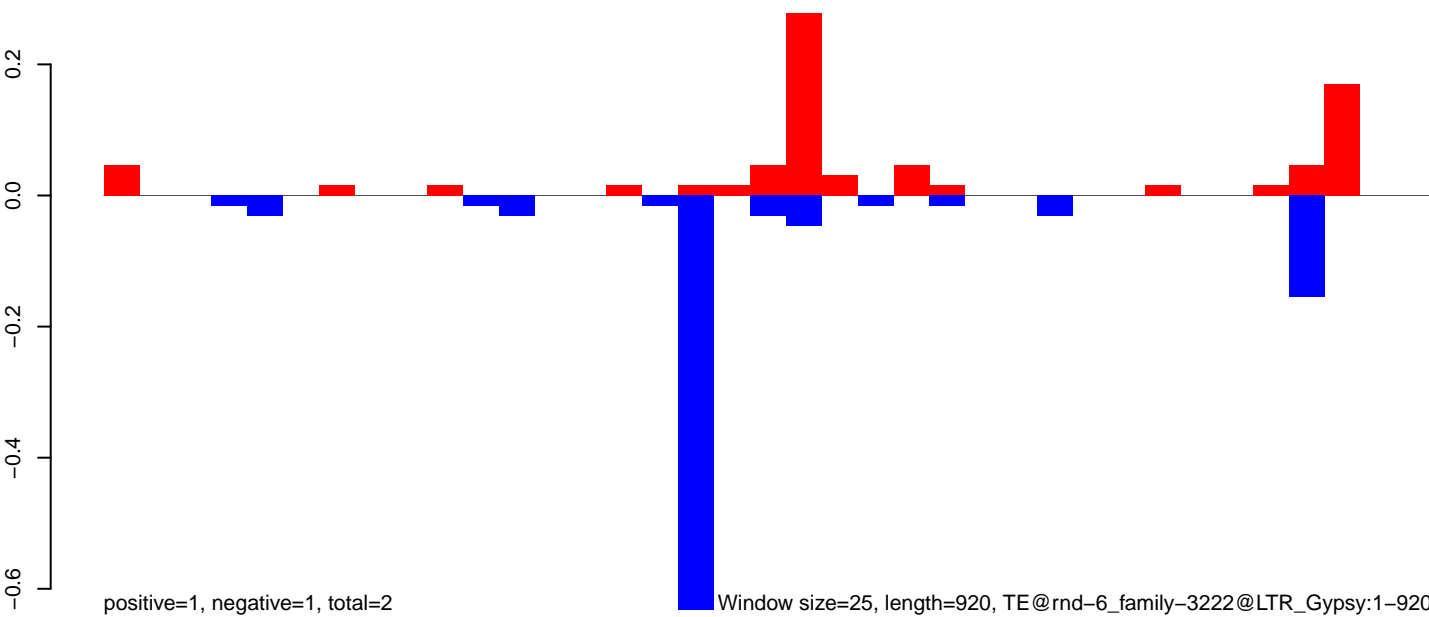

AeAlbo_CHIKV_9dpi.rep