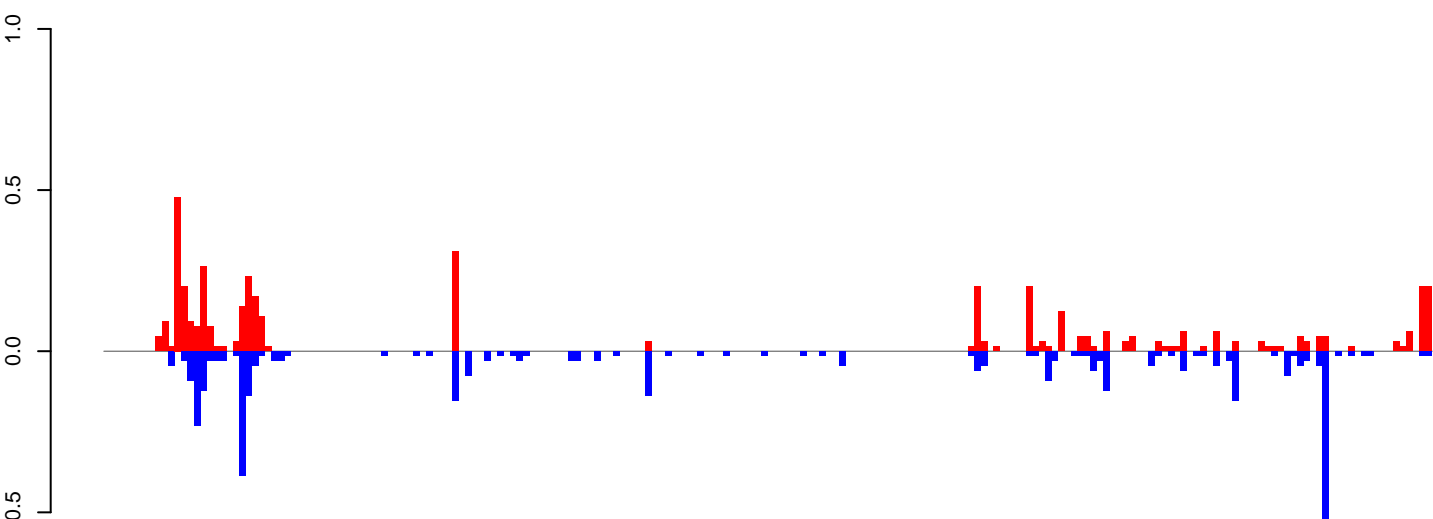

positive=4, negative=4, total=8

AeAlbo_CHIKV_9dpi.rep