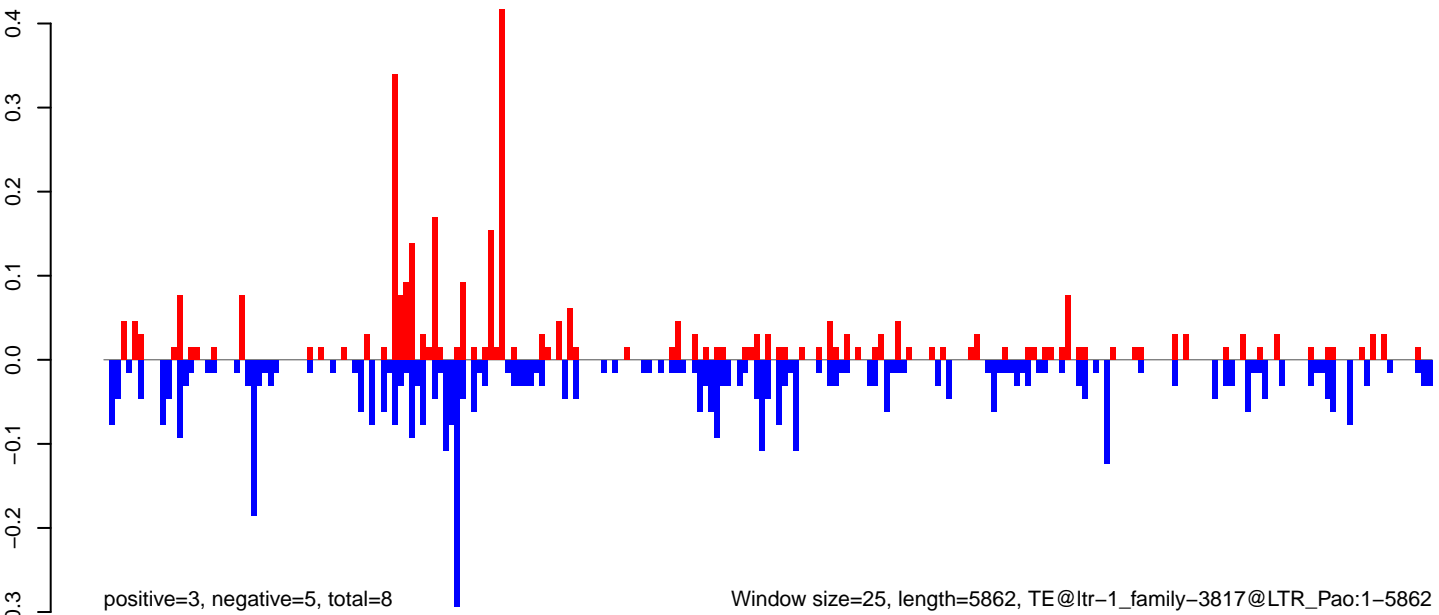

AeAlbo_CHIKV_9dpi.rep

0 1000 2000 3000 4000 5000 6000