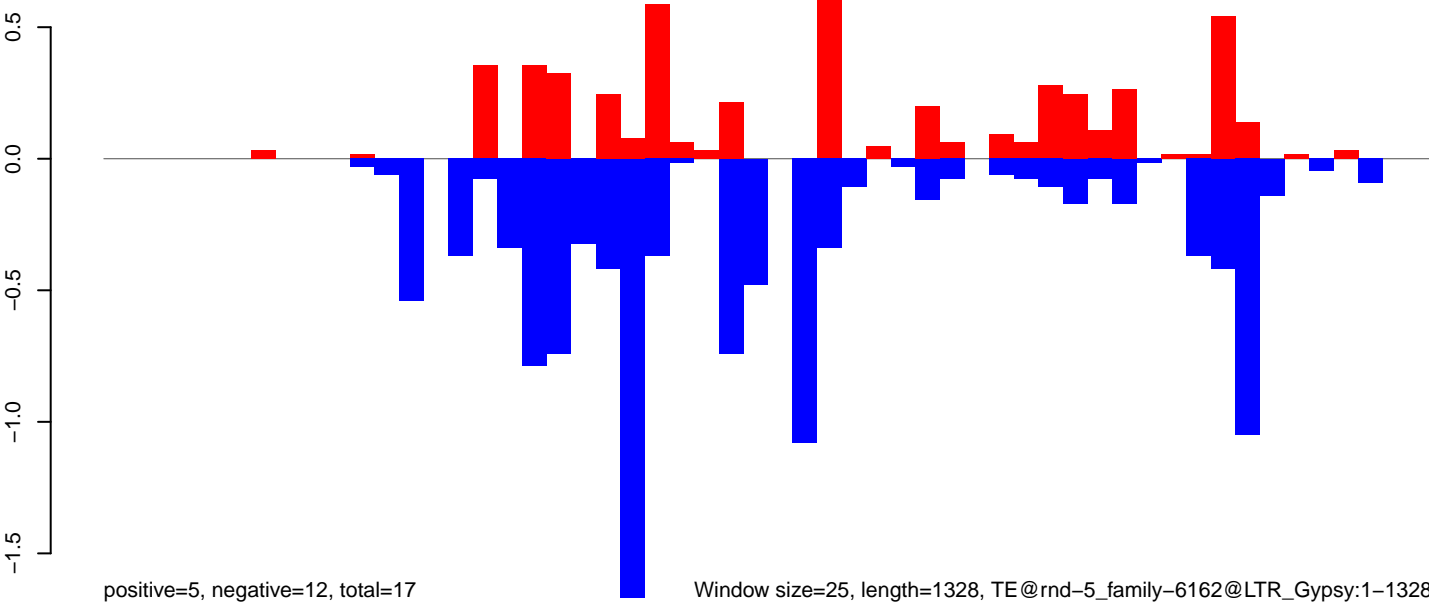

AeAlbo\_CHIKV\_9dpi.rep

Window size=25, length=1547, TE@rnd-6\_family-1360@Satellite:1-1547

0 500 1000 1500

AeAlbo\_CHIKV\_9dpi.18\_23.rep

AeAlbo\_CHIKV\_9dpi.24\_35.rep

AeAlbo\_CHIKV\_9dpi.rep

Window size=25, length=1328, TE@rnd-5\_family-6162@LTR\_Gypsy:1-1328