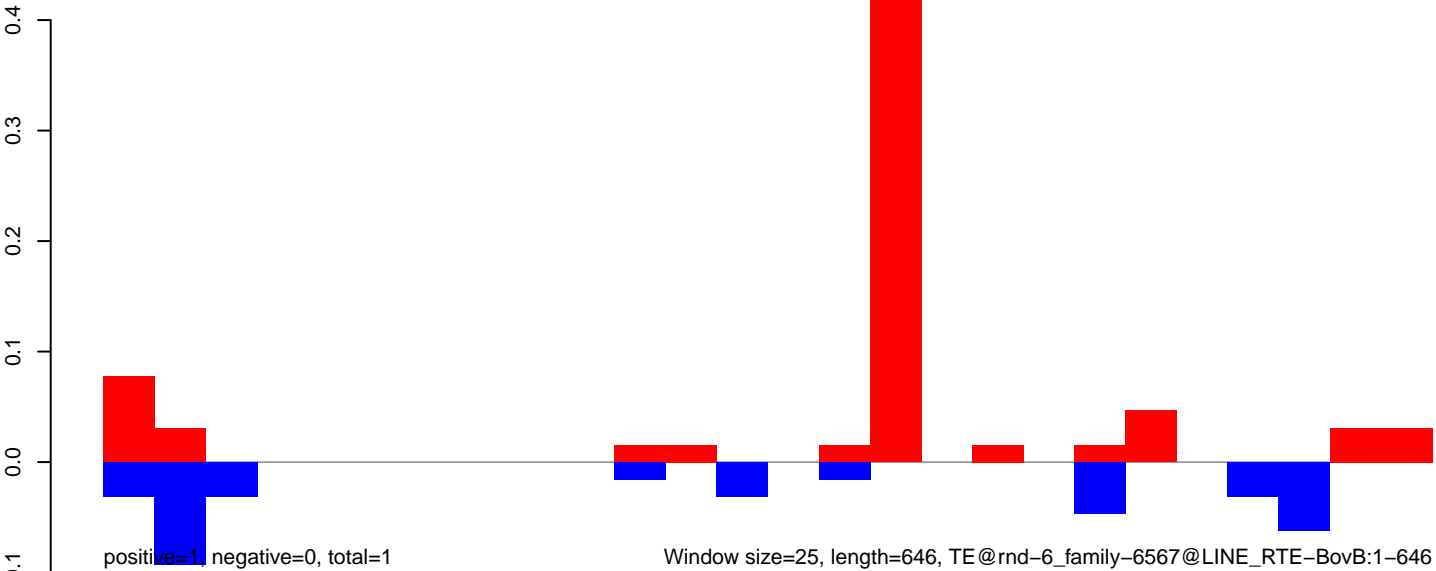

AeAlbo_CHIKV_9dpi.rep