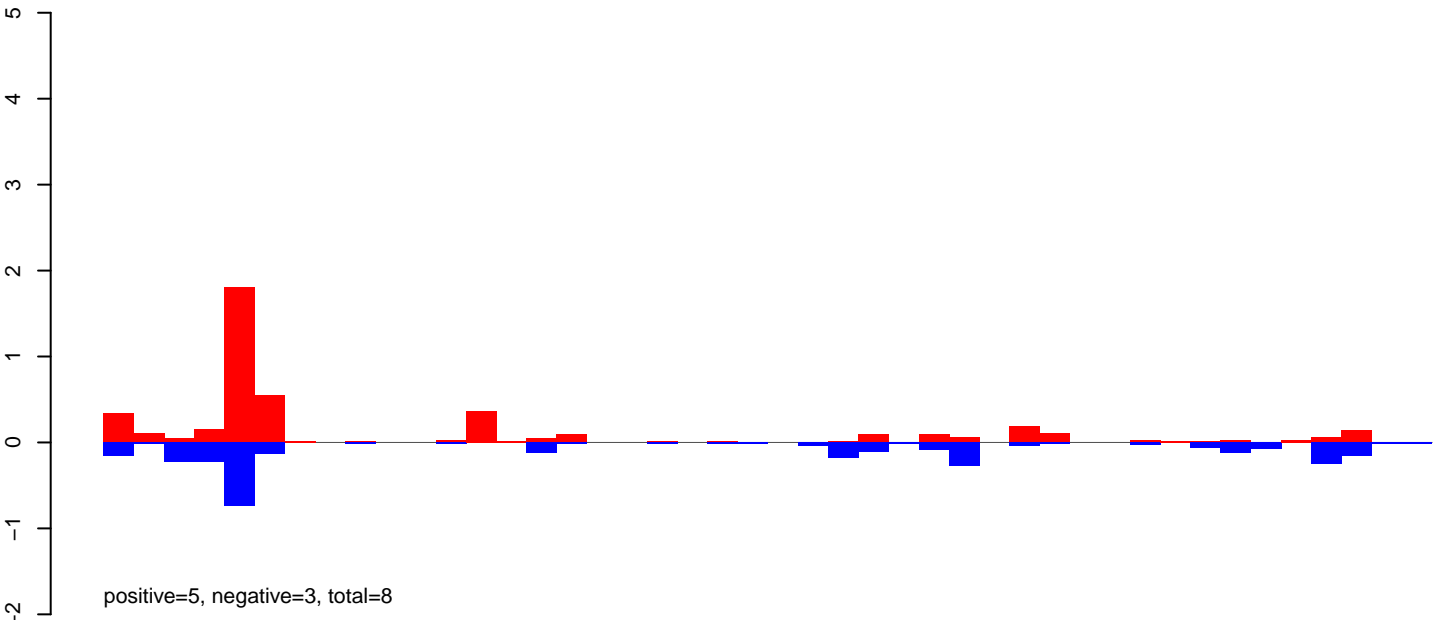

**AeAlbo\_CHIKV\_9dpi.24\_35.rep**

**AeAlbo\_CHIKV\_9dpi.rep**

Window size=25, length=1077, TE@ltr-1\_family-4526@LTR\_Gypsy:1-1077

AeAlbo\_CHIKV\_9dpi.18\_23.rep

AeAlbo\_CHIKV\_9dpi.24\_35.rep

AeAlbo\_CHIKV\_9dpi.rep