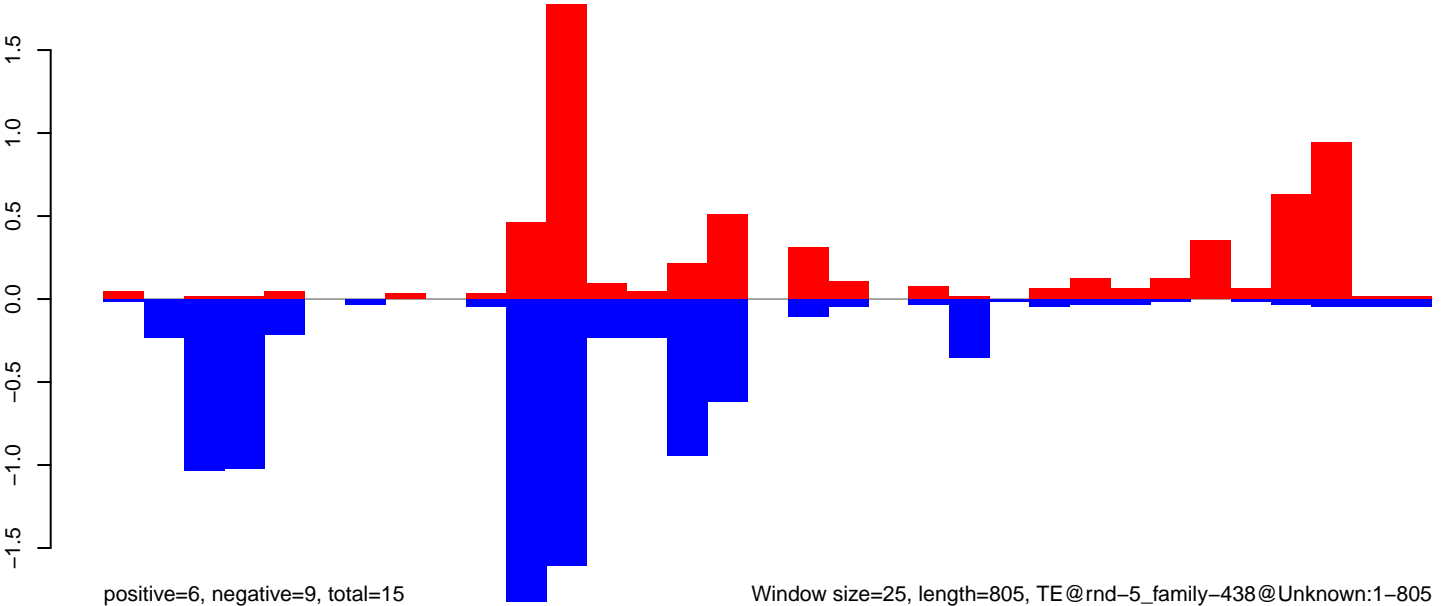

### AeAlbo\_CHIKV\_9dpi.rep

0 200 400 600 800

AeAlbo\_CHIKV\_9dpi.18\_23.rep

AeAlbo\_CHIKV\_9dpi.24\_35.rep

AeAlbo\_CHIKV\_9dpi.rep

Window size=25, length=805, TE@rnd-5\_family-438@Unknown:1-805

**AeAlbo\_CHIKV\_9dpi.18\_23.rep**