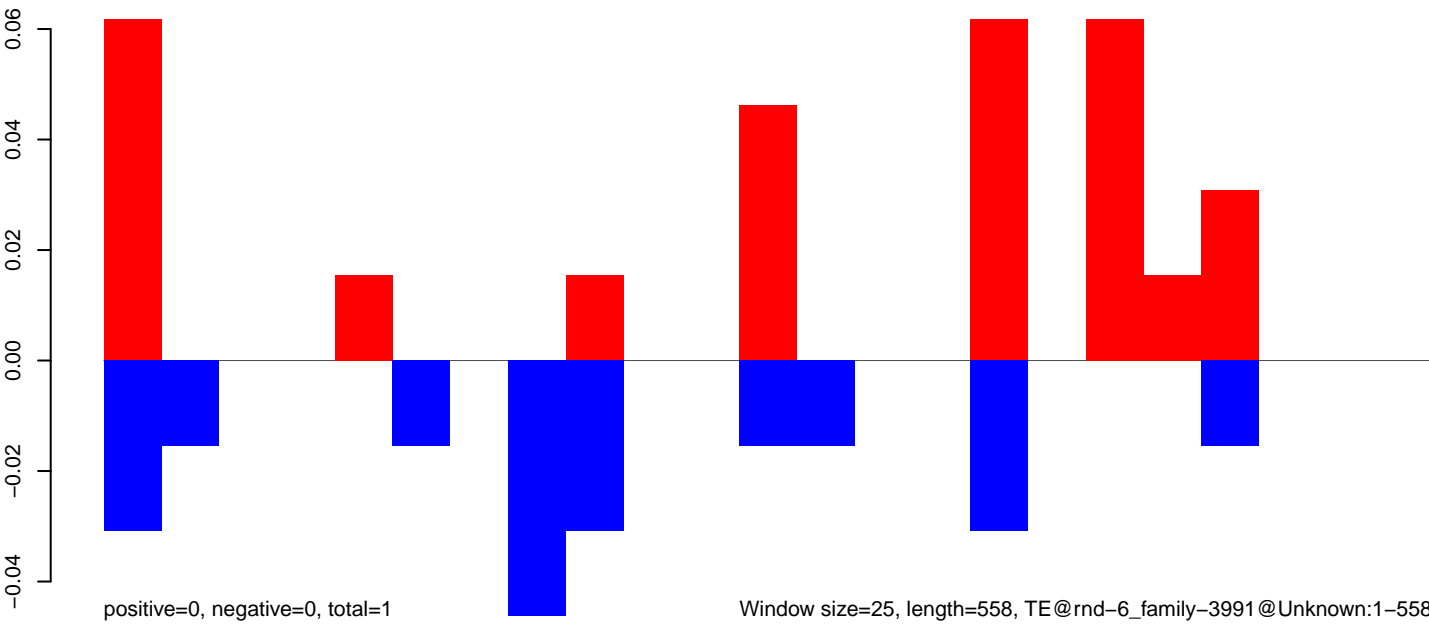

AeAlbo_CHIKV_9dpi.rep