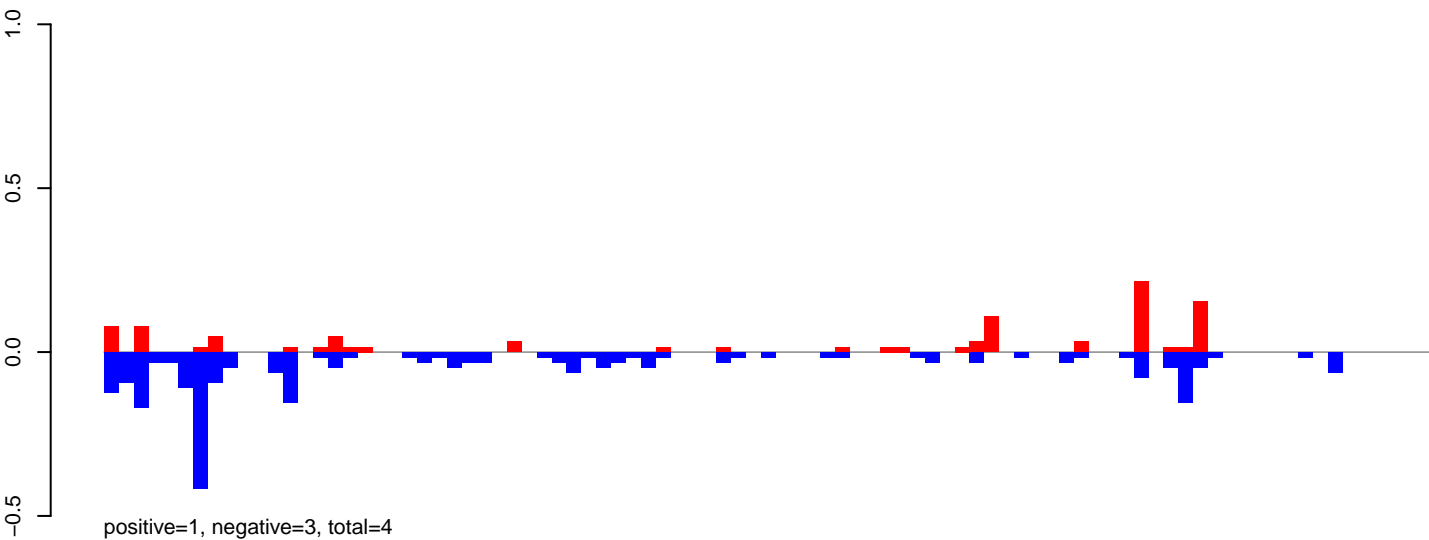

AeAlbo_CHIKV_9dpi.18_23.rep