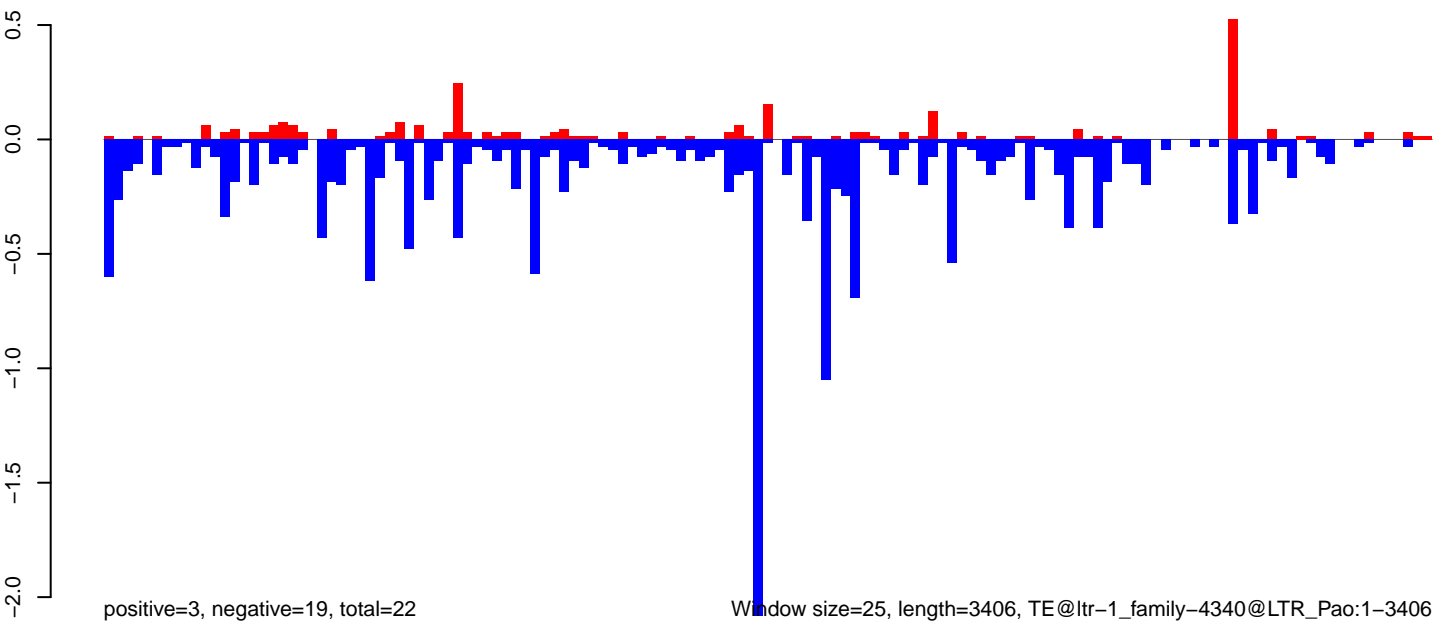

AeAlbo_CHIKV_9dpi.18_23.rep

AeAlbo_CHIKV_9dpi.rep