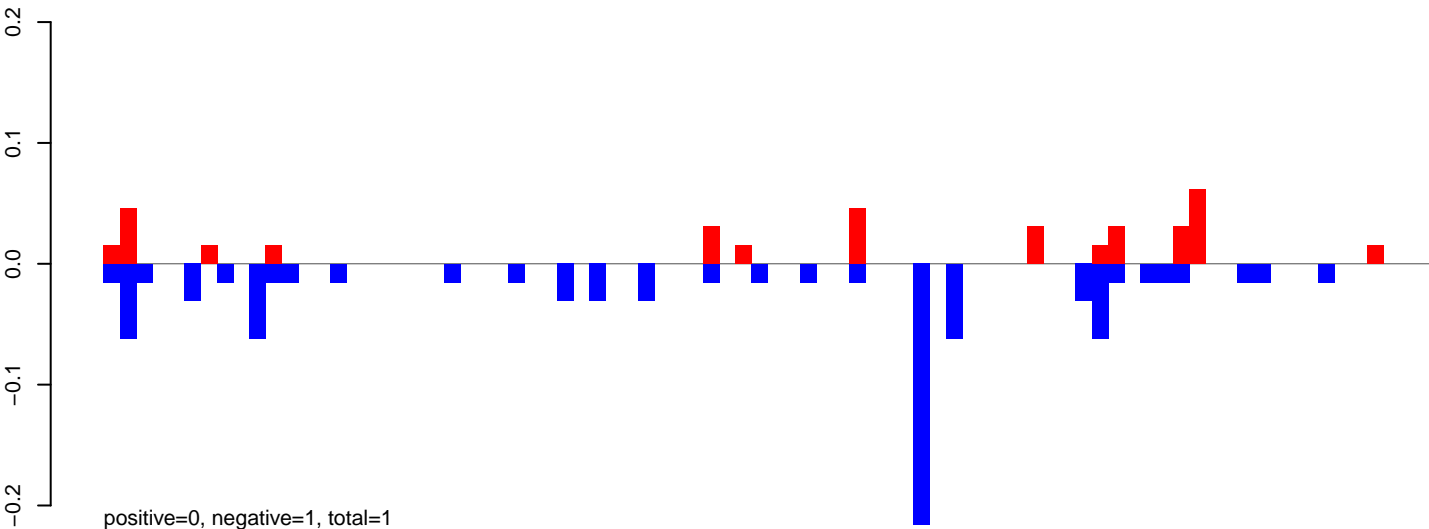

AeAlbo\_CHIKV\_9dpi.24\_35.rep

AeAlbo\_CHIKV\_9dpi.rep

AeAlbo\_CHIKV\_9dpi.18\_23.rep

AeAlbo\_CHIKV\_9dpi.24\_35.rep

AeAlbo\_CHIKV\_9dpi.rep

Window size=25, length=1174, TE@lt-1\_family-4720@LTR\_Gypsy:1-1174