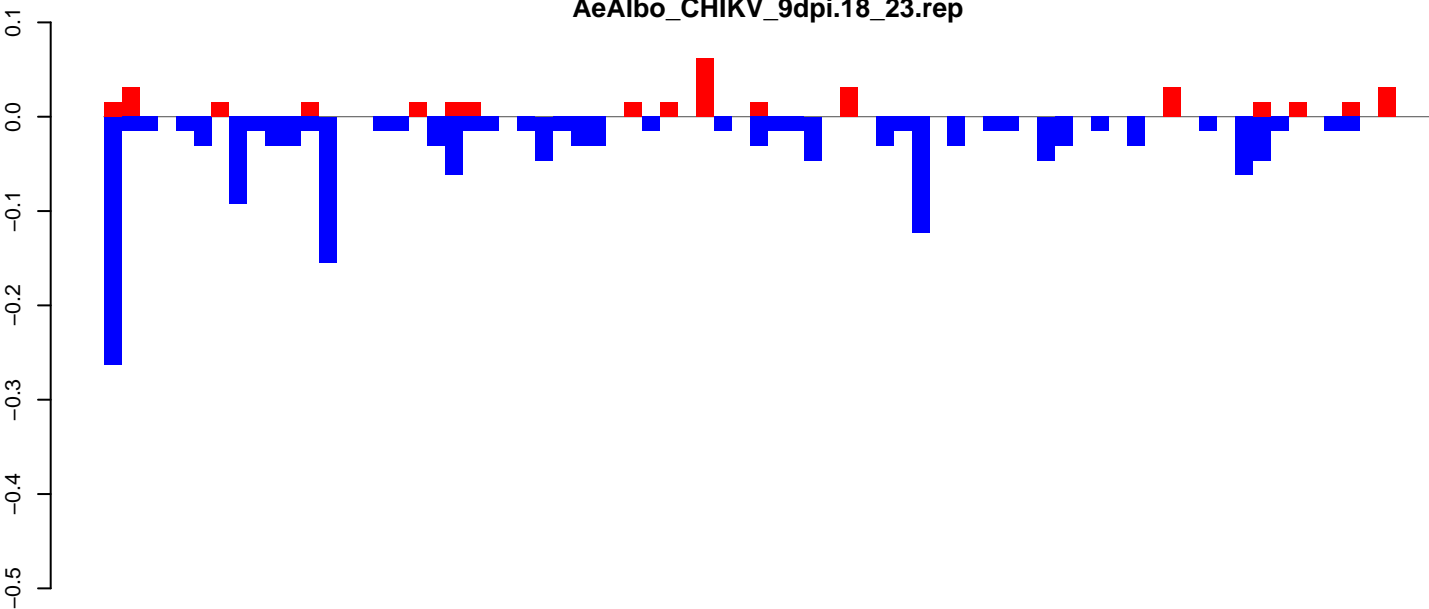

AeAlbo_CHIKV_9dpi.18_23.rep

positive=0, negative=2, total=2