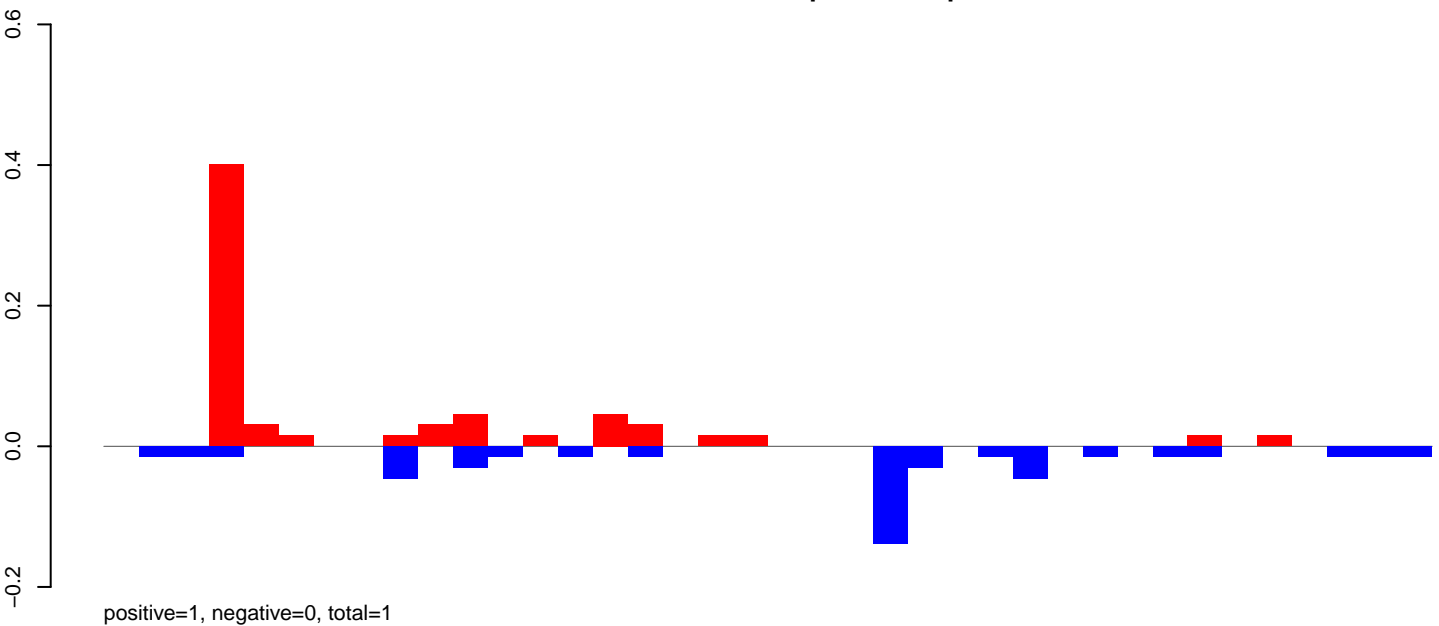

AeAlbo_CHIKV_9dpi.18_23.rep