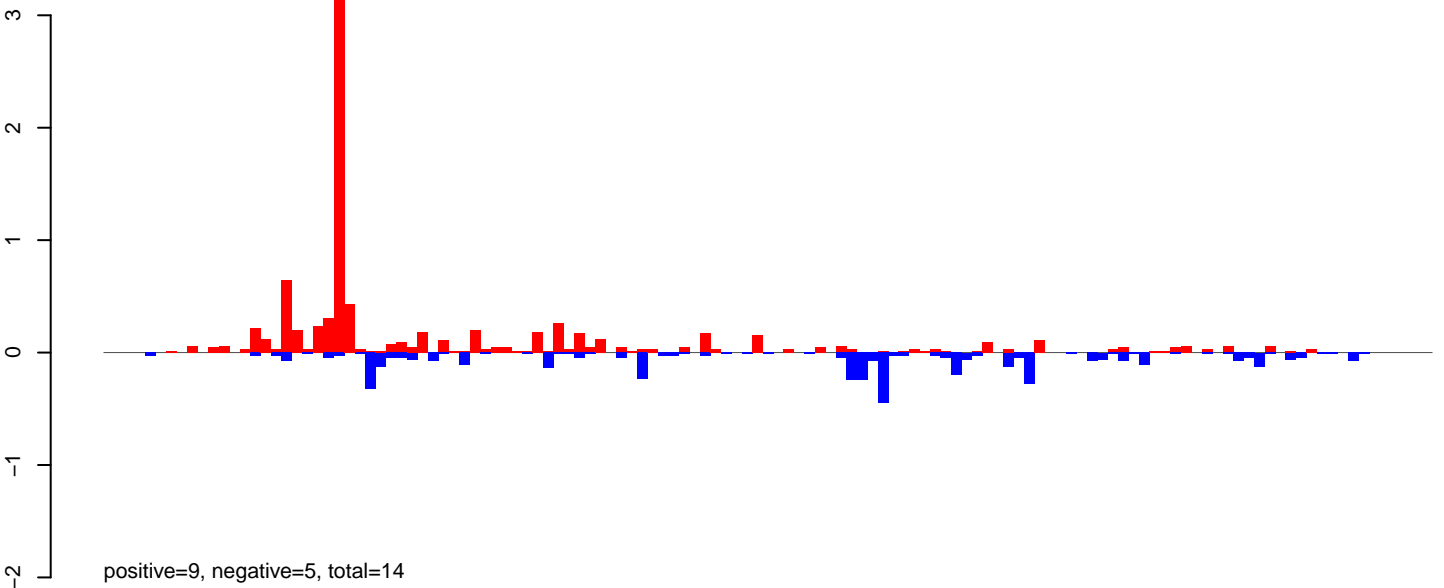

AeAlbo_CHIKV_9dpi.24_35.rep