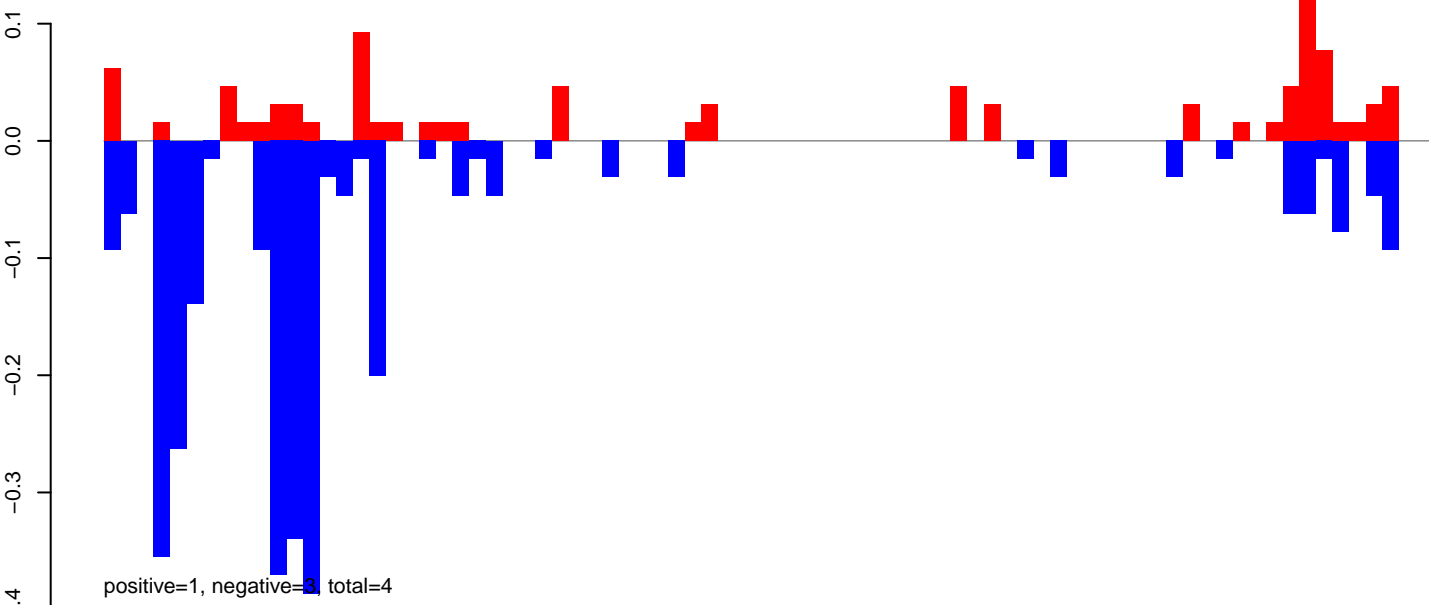

**AeAlbo\_CHIKV\_9dpi.rep**

positive=5, negative=56, total=60

Window size=25, length=2063, TE@ltr-1\_family-5550@DNA:1-2063

AeAlbo\_CHIKV\_9dpi.18\_23.rep

AeAlbo\_CHIKV\_9dpi.24\_35.rep

AeAlbo\_CHIKV\_9dpi.rep