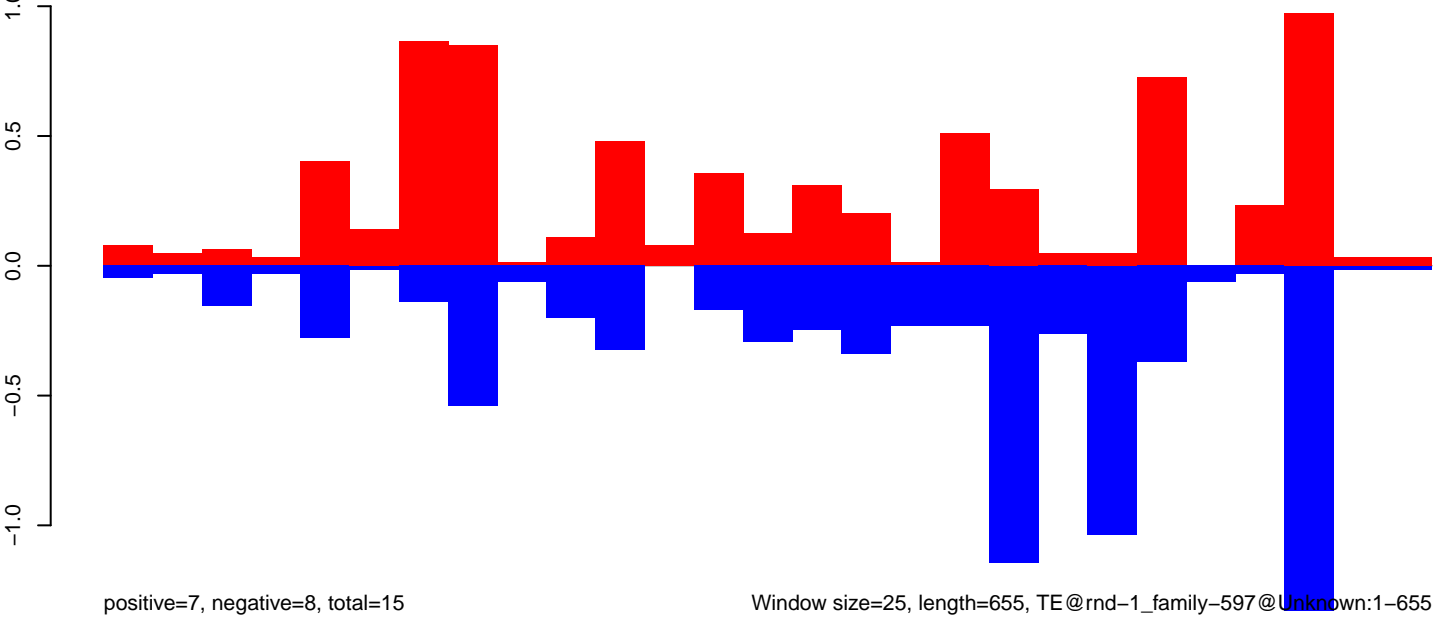

AeAlbo\_CHIKV\_9dpi.24\_35.rep

AeAlbo\_CHIKV\_9dpi.rep

AeAlbo\_CHIKV\_9dpi.18\_23.rep

AeAlbo\_CHIKV\_9dpi.24\_35.rep

AeAlbo\_CHIKV\_9dpi.rep

Window size=25, length=655, TE@rnd-1\_family-597@Unknown:1-655

0 100 200 300 400 500 600 700