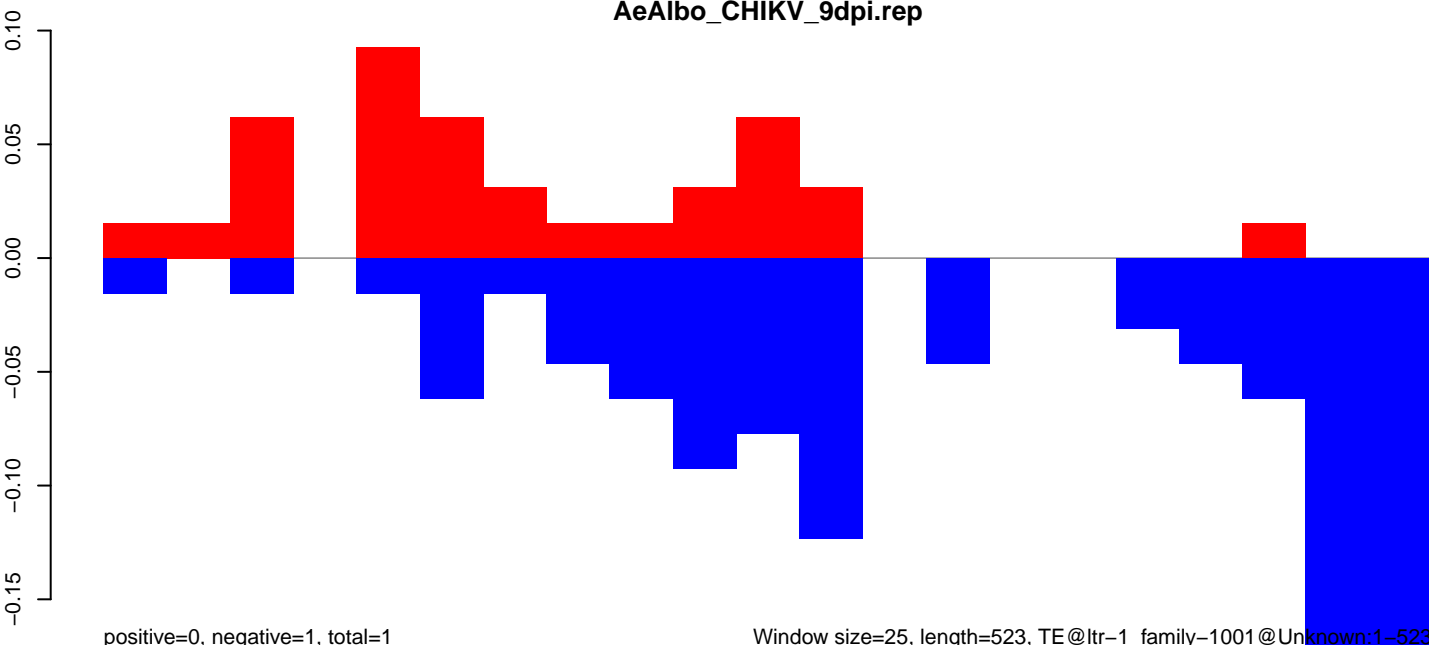

AeAlbo_CHIKV_9dpi.18_23.rep

AeAlbo_CHIKV_9dpi.rep