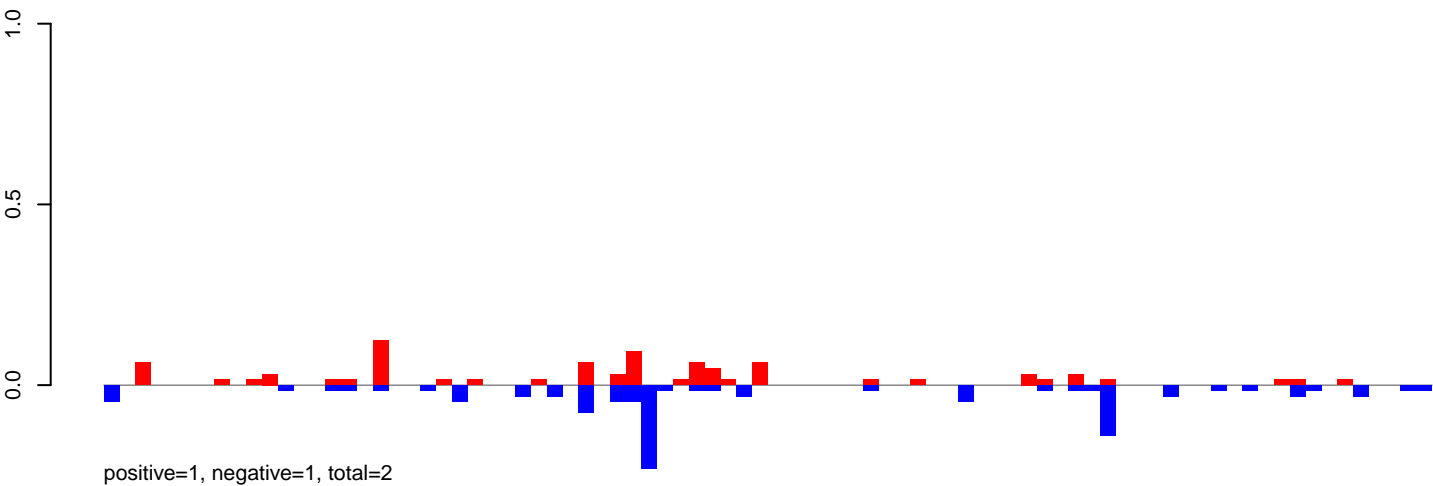

AeAlbo\_CHIKV\_9dpi.rep

positive=2, negative=7, total=8

Window size=25, length=3390, TE@rnd-6\_family-3194@LTR\_Gypsy1-3390

AeAlbo\_CHIKV\_9dpi.18\_23.rep

AeAlbo\_CHIKV\_9dpi.24\_35.rep

AeAlbo\_CHIKV\_9dpi.rep