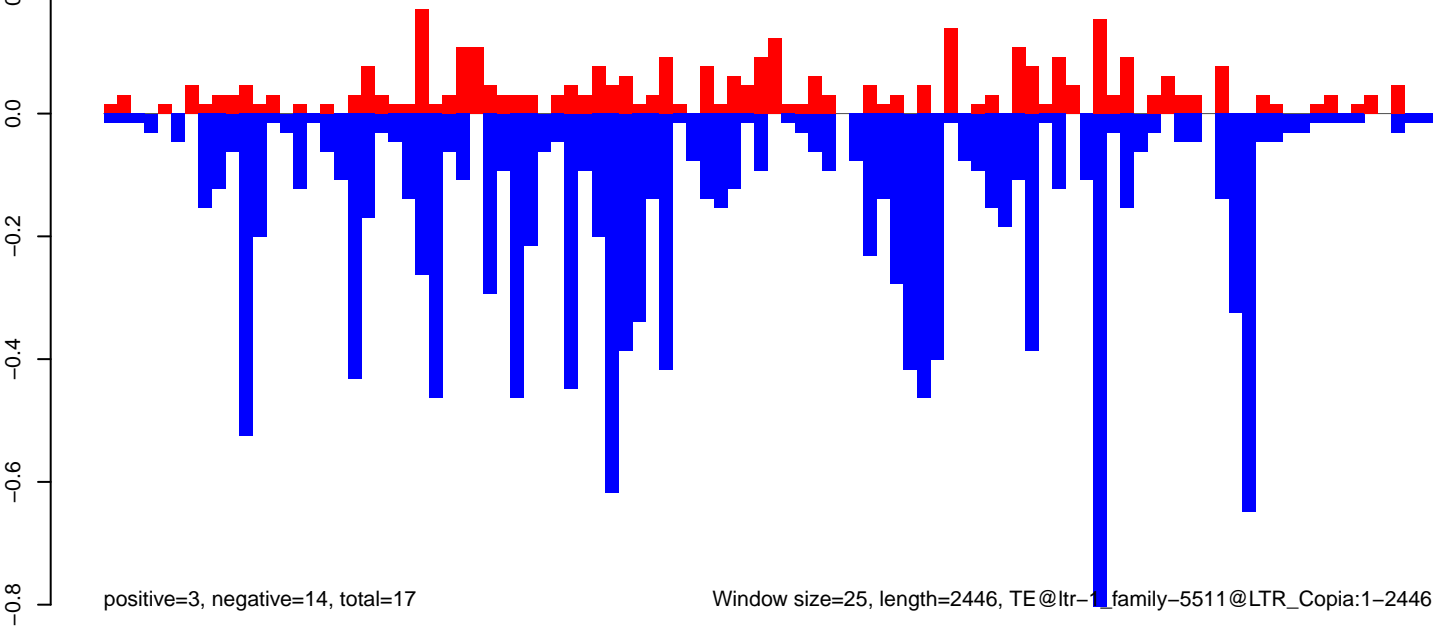

AeAlbo\_CHIKV\_9dpi.18\_23.rep

positive=2, negative=1, total=3

AeAlbo\_CHIKV\_9dpi.24\_35.rep

positive=2, negative=12, total=14

AeAlbo\_CHIKV\_9dpi.rep

positive=3, negative=14, total=17

Window size=25, length=2446, TE@ltr-1 family-5511@LTR\_Copia:1-2446