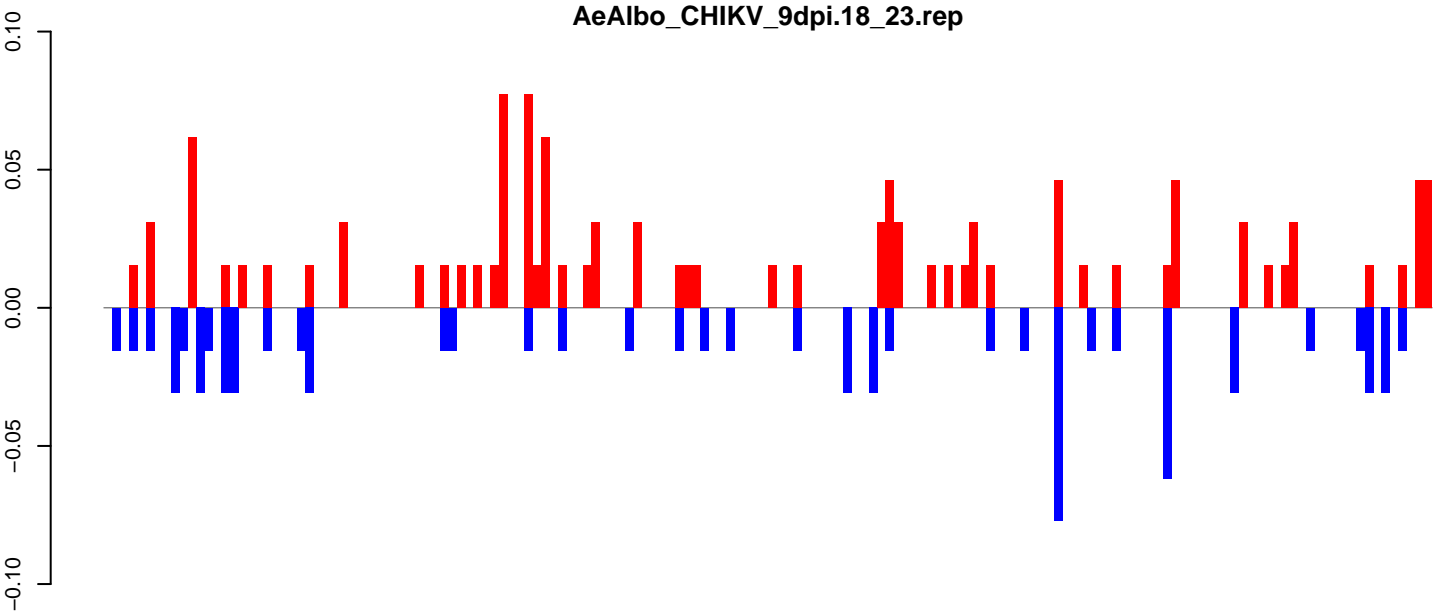

AeAlbo_CHIKV_9dpi.18_23.rep

positive=1, negative=1, total=2