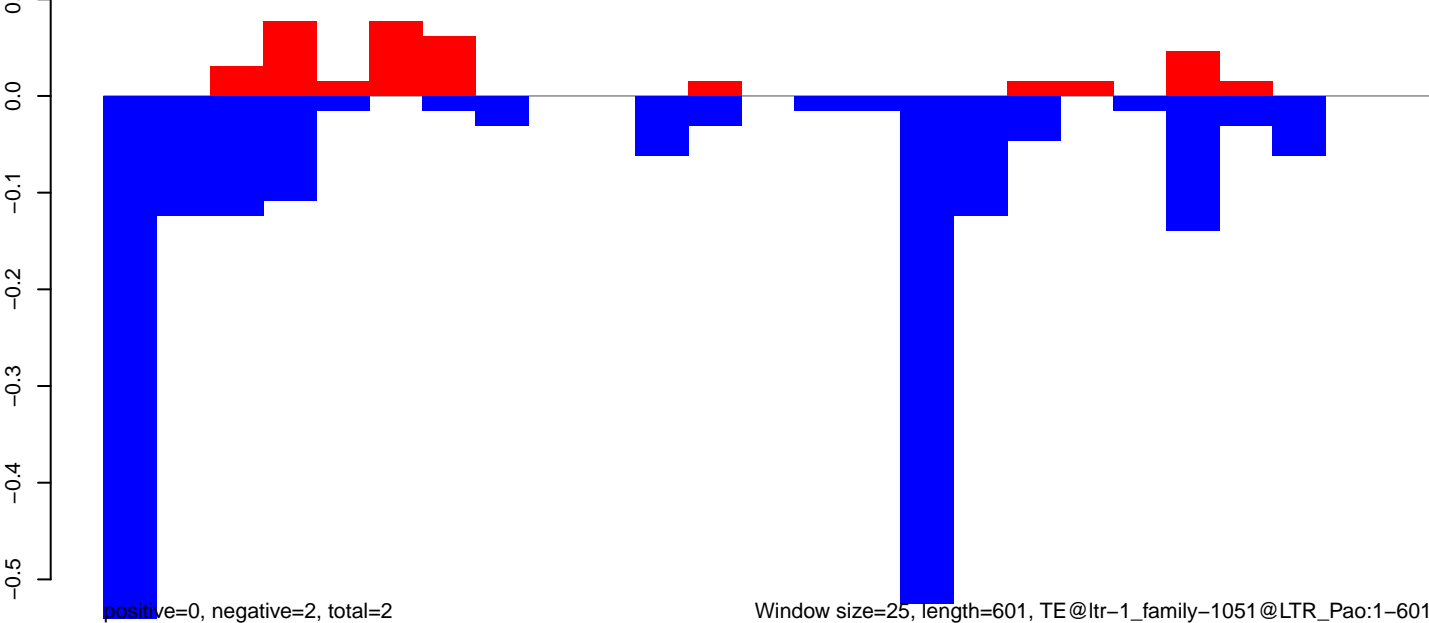

Window size=25, length=743, TE@ltr-1\_family-1151@LTR\_Pao:1-743

0 200 400 600 800

AeAlbo\_CHIKV\_9dpi.18\_23.rep

AeAlbo\_CHIKV\_9dpi.24\_35.rep

AeAlbo\_CHIKV\_9dpi.rep

100 200 300 400 500 600

AeAlbo\_CHIKV\_9dpi.18\_23.rep