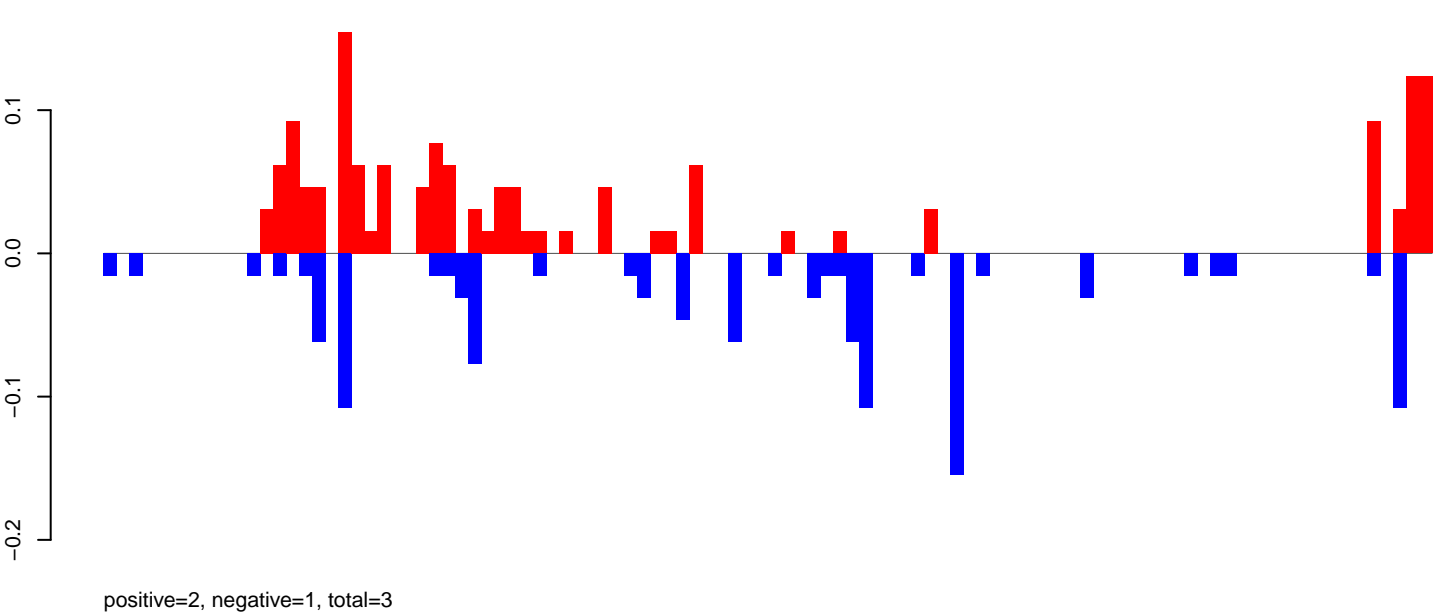

Window size=25, length=2262, TE@ltr-1\_family-4471@LTR\_Gypsy:1-2262

AeAlbo\_CHIKV\_9dpi.18\_23.rep

AeAlbo\_CHIKV\_9dpi.24\_35.rep

AeAlbo\_CHIKV\_9dpi.rep

AeAlbo\_CHIKV\_9dpi.18\_23.rep

positive=1, negative=1, total=3