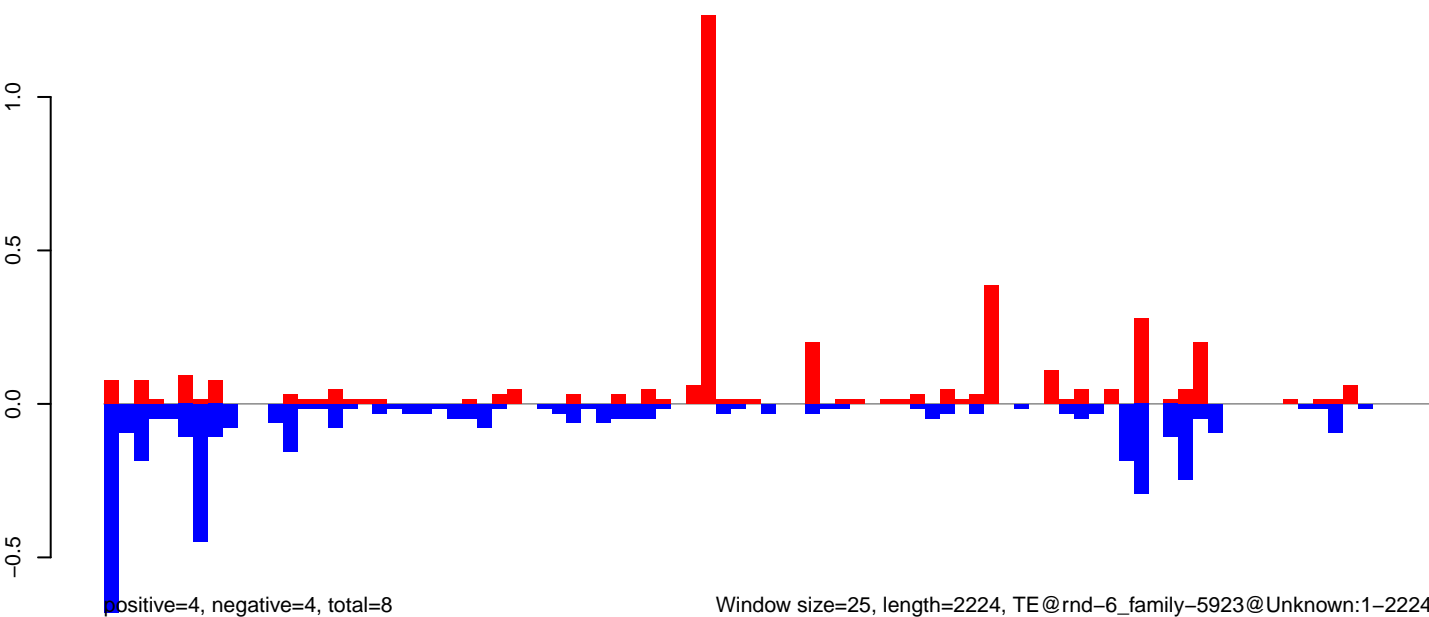

AeAlbo_CHIKV_9dpi.rep