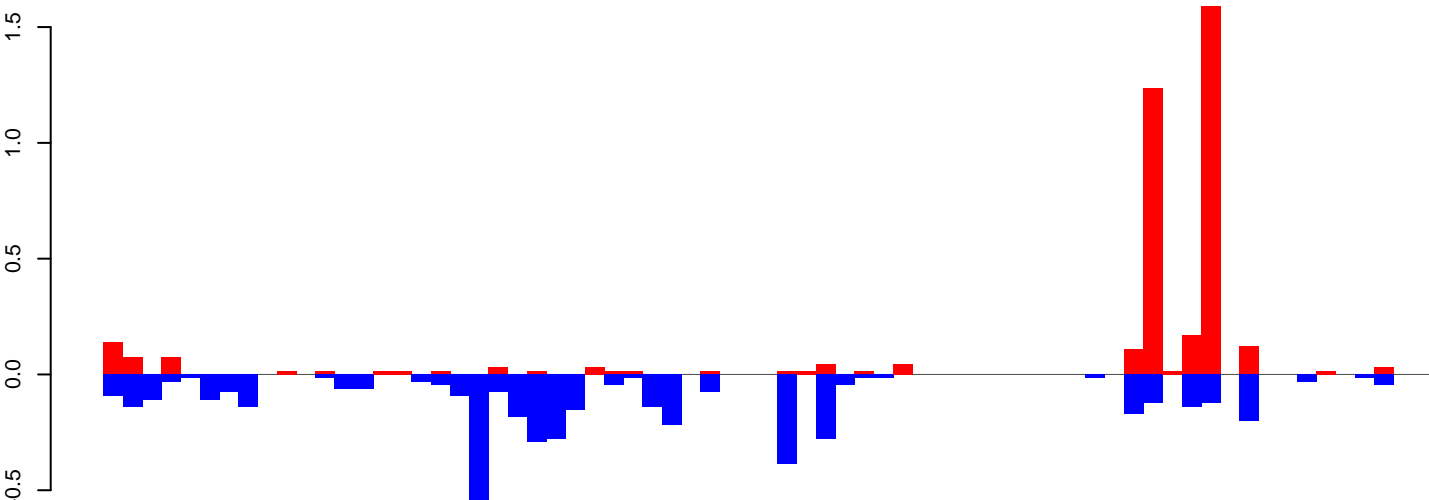

Window size=25, length=1576, TE@rnd-5\_family-145@DNA:1-1576

0 500 1000 1500

AeAlbo\_CHIKV\_9dpi.18\_23.rep

positive=4, negative=3, total=7

AeAlbo\_CHIKV\_9dpi.24\_35.rep

positive=4, negative=5, total=9

AeAlbo\_CHIKV\_9dpi.rep