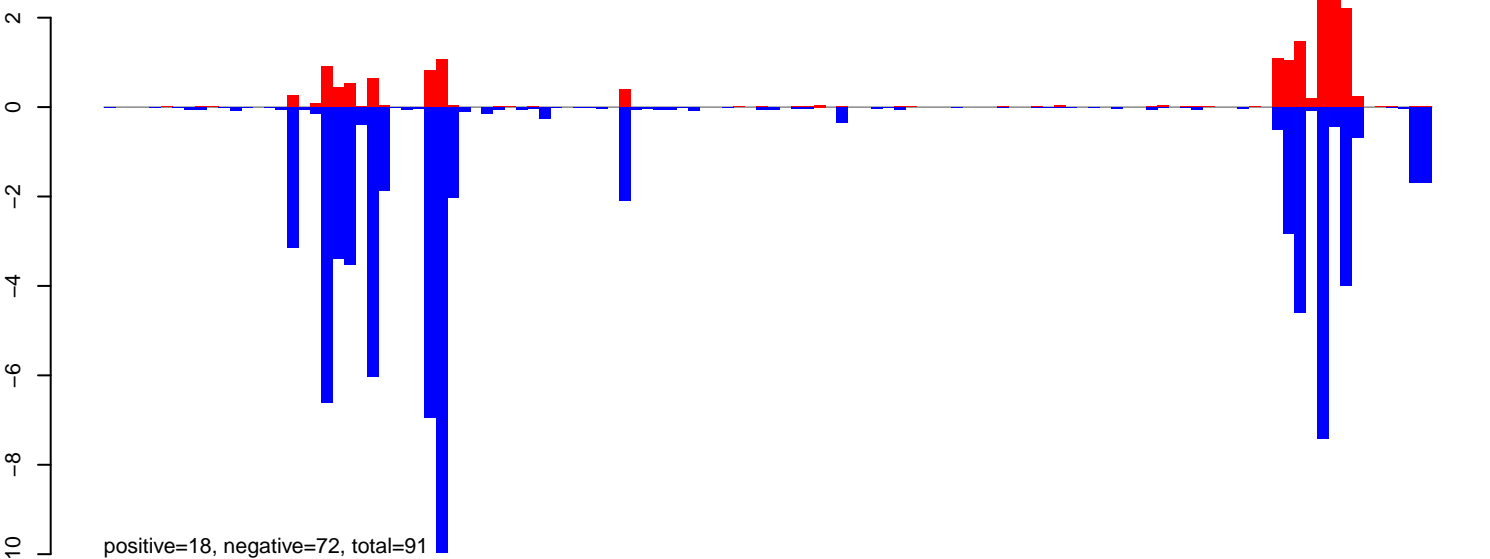

AeAlbo_CHIKV_9dpi.18_23.rep

AeAlbo_CHIKV_9dpi.24_35.rep