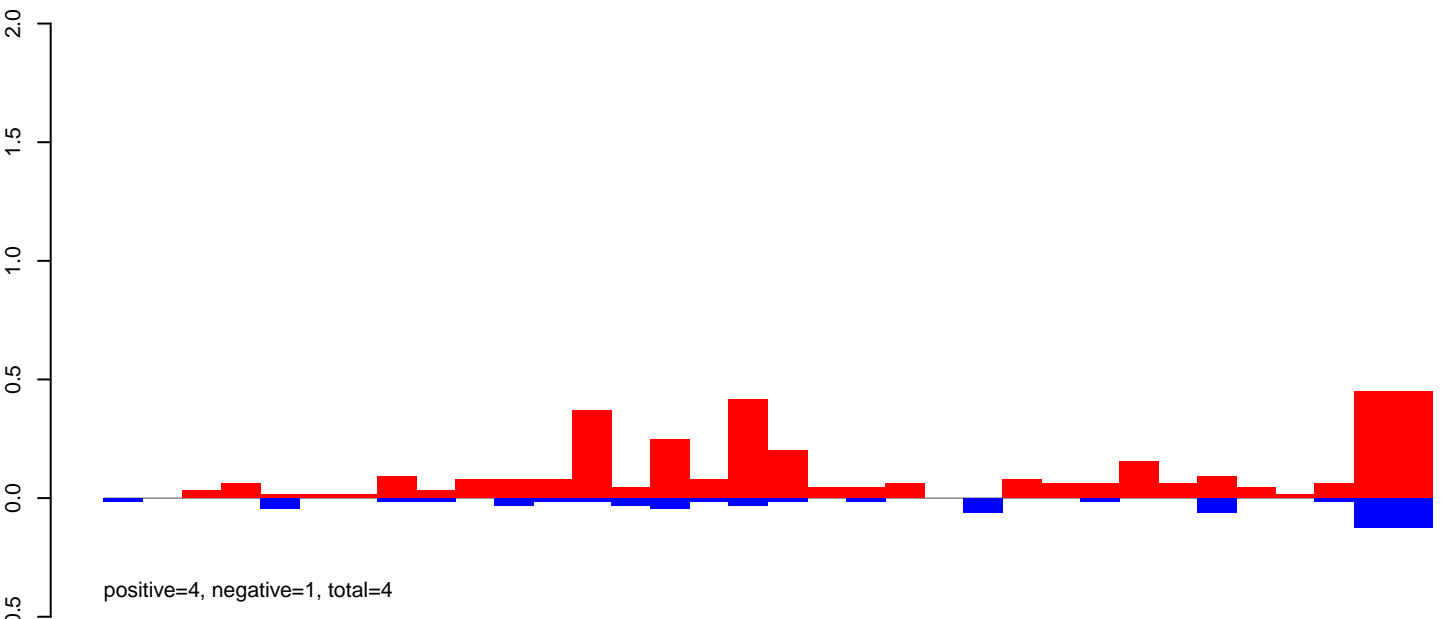

AeAlbo_CHIKV_9dpi.18_23.rep