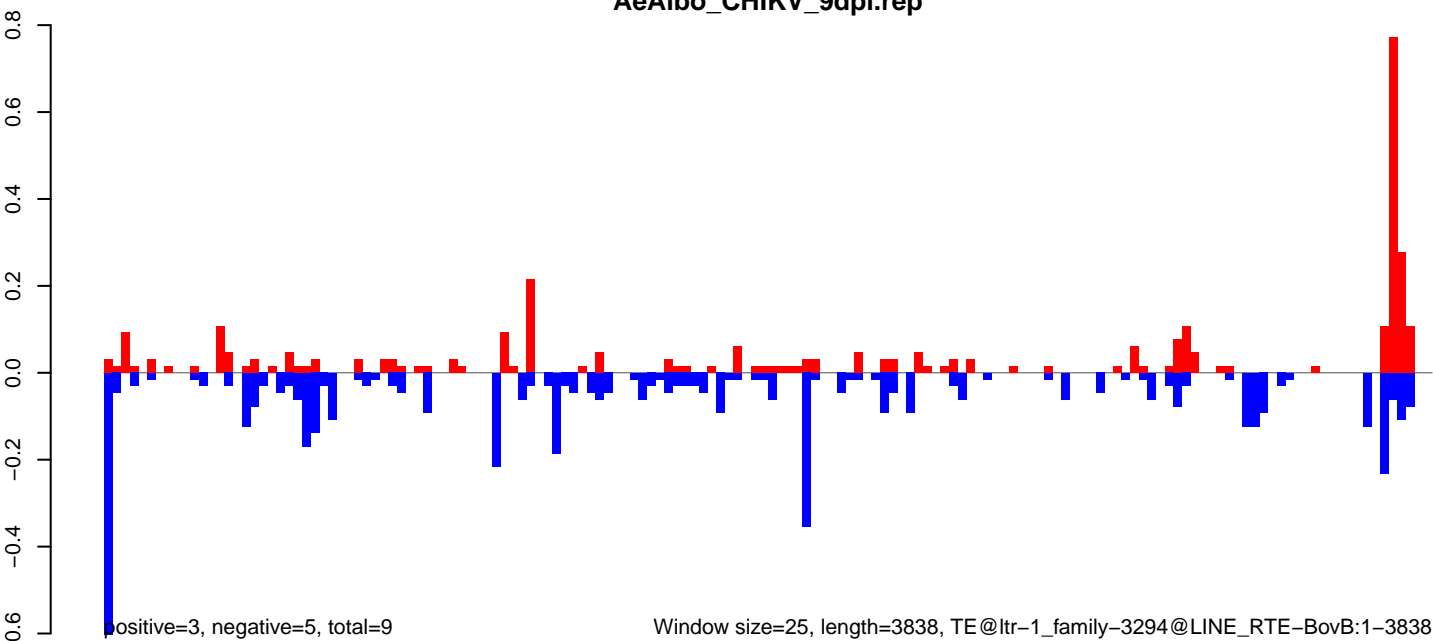

AeAlbo_CHIKV_9dpi.18_23.rep

AeAlbo_CHIKV_9dpi.rep