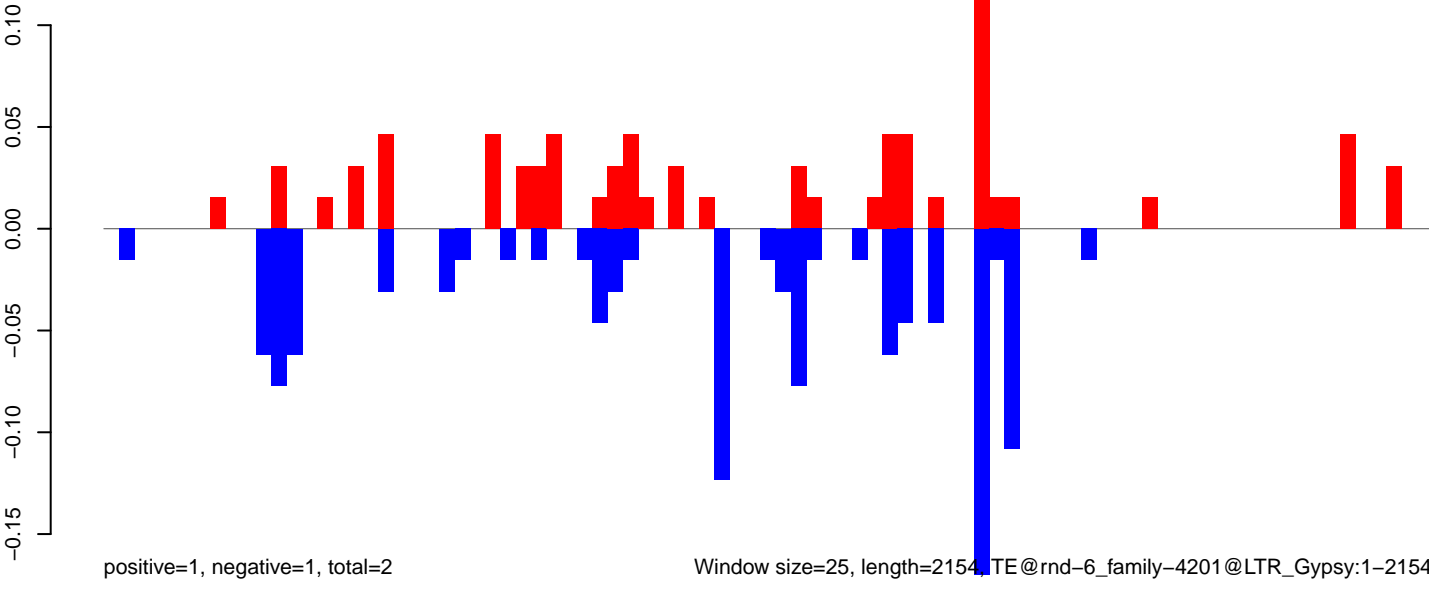

AeAlbo_CHIKV_9dpi.rep