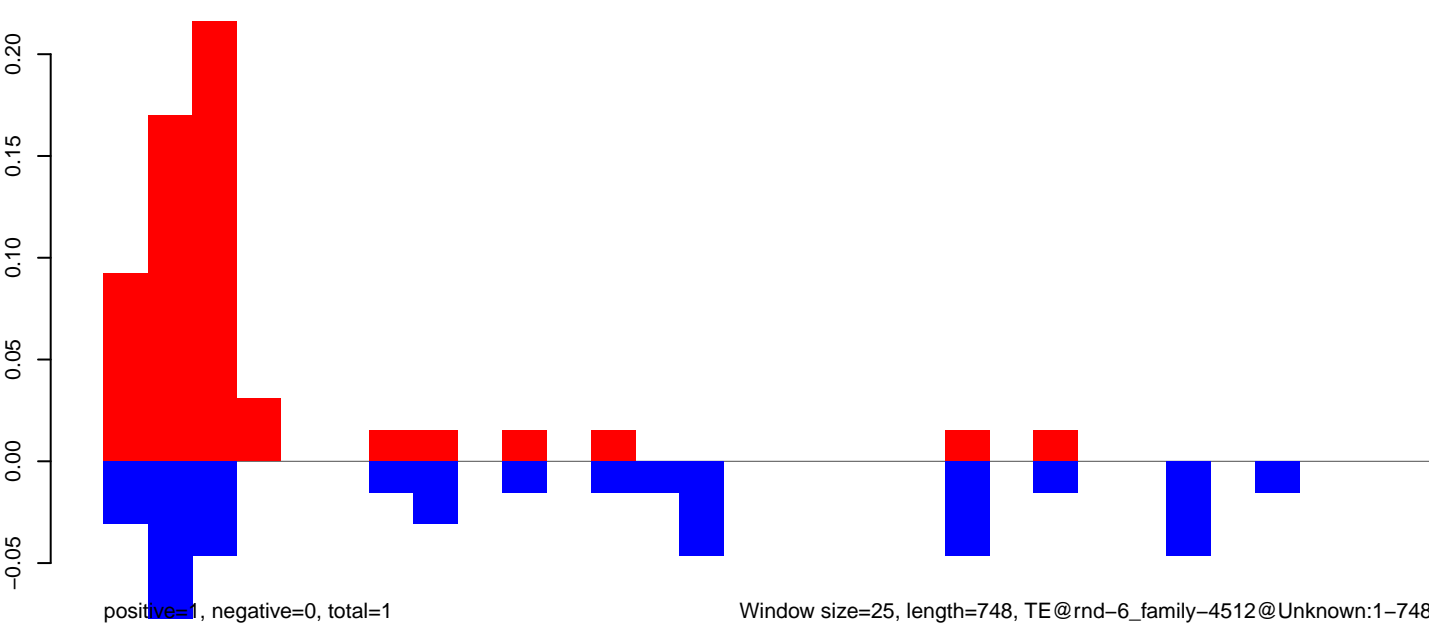

AeAlbo\_CHIKV\_9dpi.18\_23.rep

AeAlbo\_CHIKV\_9dpi.24\_35.rep

AeAlbo\_CHIKV\_9dpi.rep

AeAlbo\_CHIKV\_9dpi.18\_23.rep

AeAlbo\_CHIKV\_9dpi.24\_35.rep

AeAlbo\_CHIKV\_9dpi.rep

Window size=25, length=941, TE@rnd-6\_family-3278@LINE\_L1-Tx1:1-941