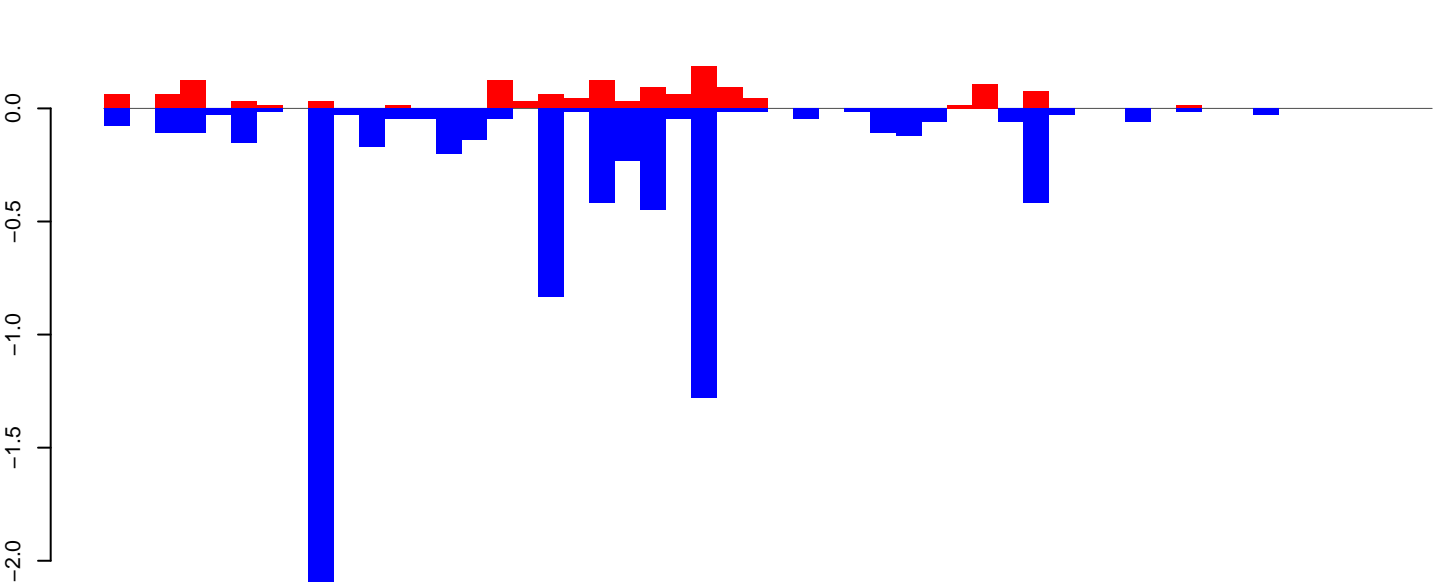

AeAlbo_CHIKV_9dpi.24_35.rep

positive=1, negative=8, total=9