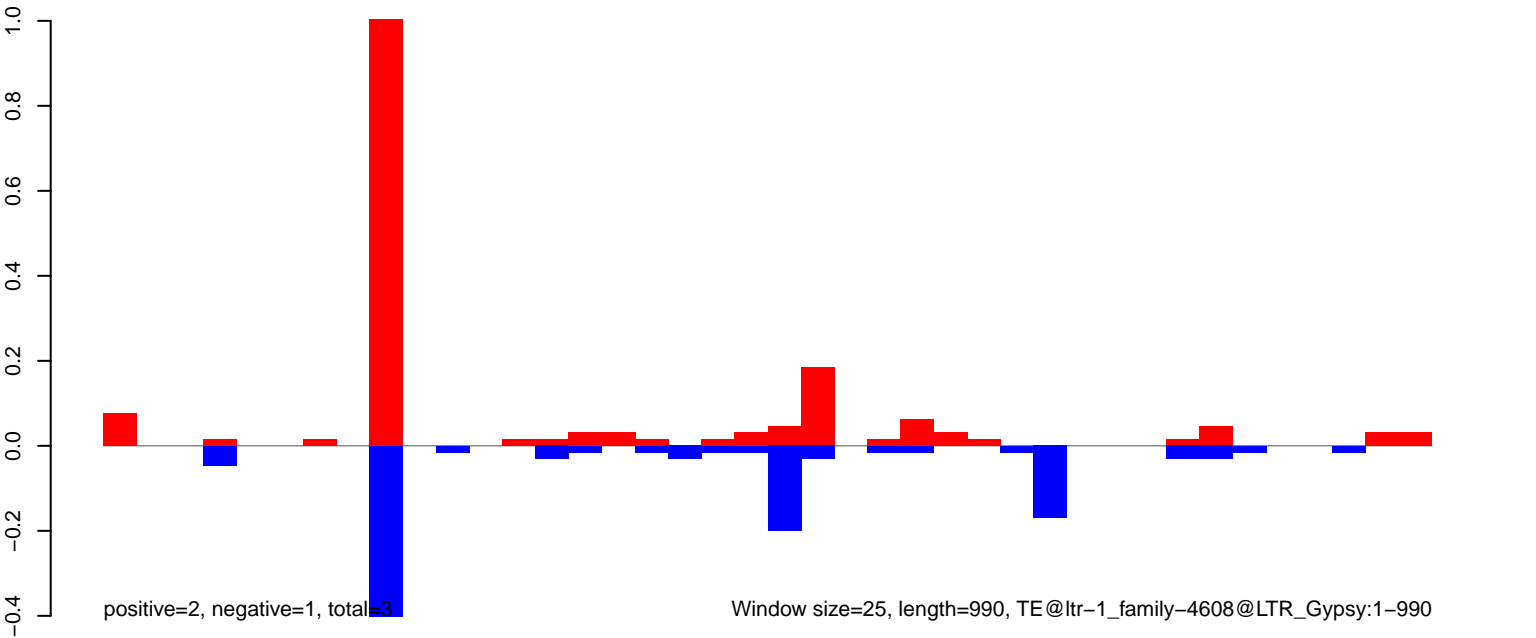

AeAlbo\_CHIKV\_9dpi.24\_35.rep

AeAlbo\_CHIKV\_9dpi.rep

Window size=25, length=990, TE@ltr-1\_family-4608@LTR\_Gypsy:1-990

**AeAlbo\_CHIKV\_9dpi.18\_23.rep**

**AeAlbo\_CHIKV\_9dpi.24\_35.rep**

**AeAlbo\_CHIKV\_9dpi.rep**