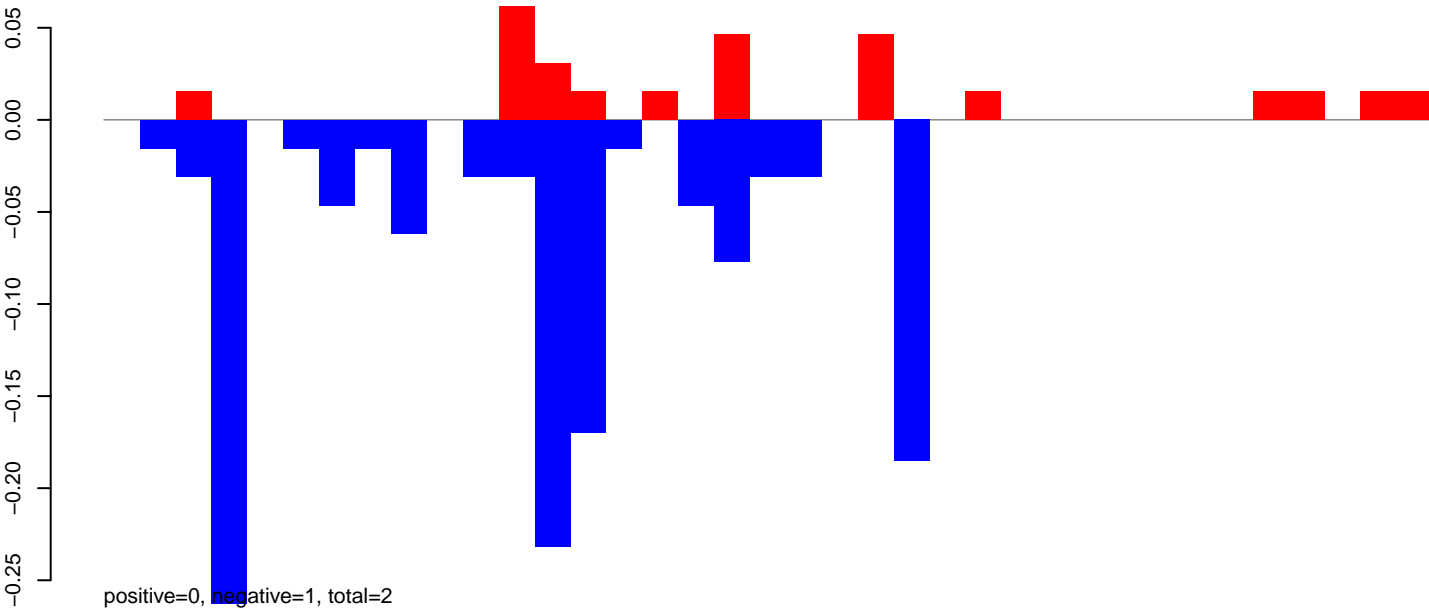

AeAlbo_CHIKV_9dpi.24_35.rep