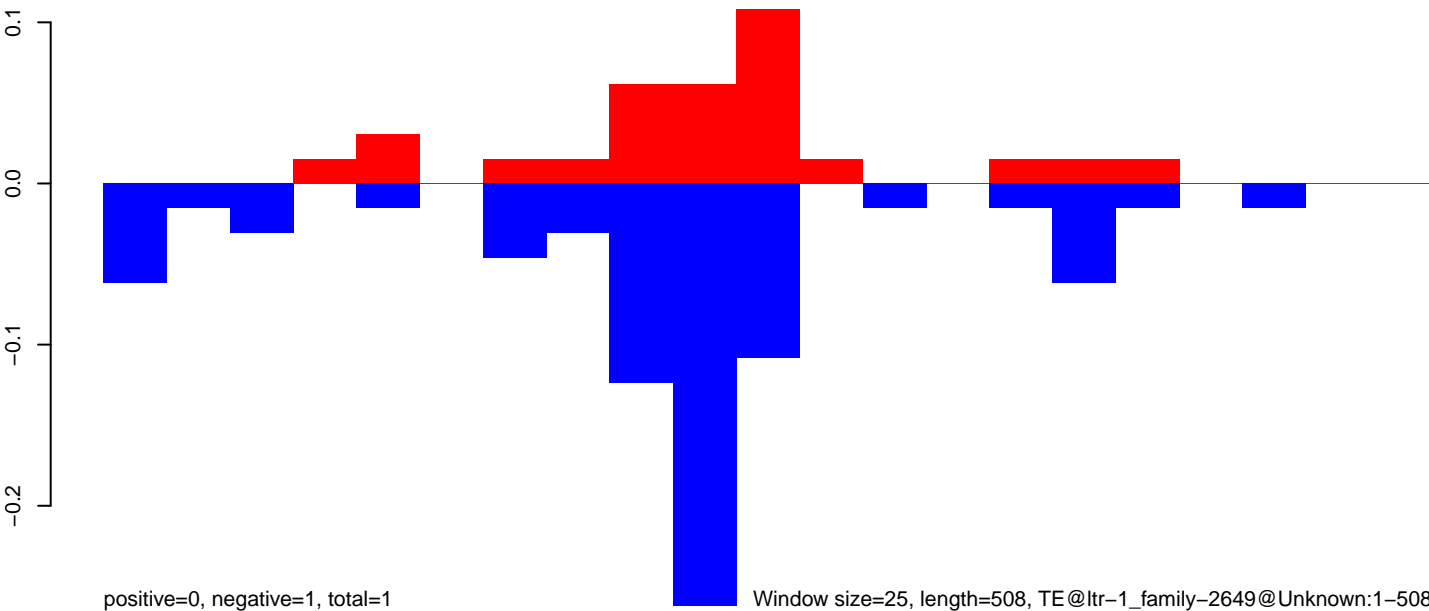

Window size=25, length=508, TE@ltr-1\_family-2649@Unknown:1-508

**AeAlbo\_CHIKV\_9dpi.18\_23.rep**

**AeAlbo\_CHIKV\_9dpi.24\_35.rep**

**AeAlbo\_CHIKV\_9dpi.rep**

Window size=25, length=520, TE@ltr-1\_family-2474@Unknown:1-520