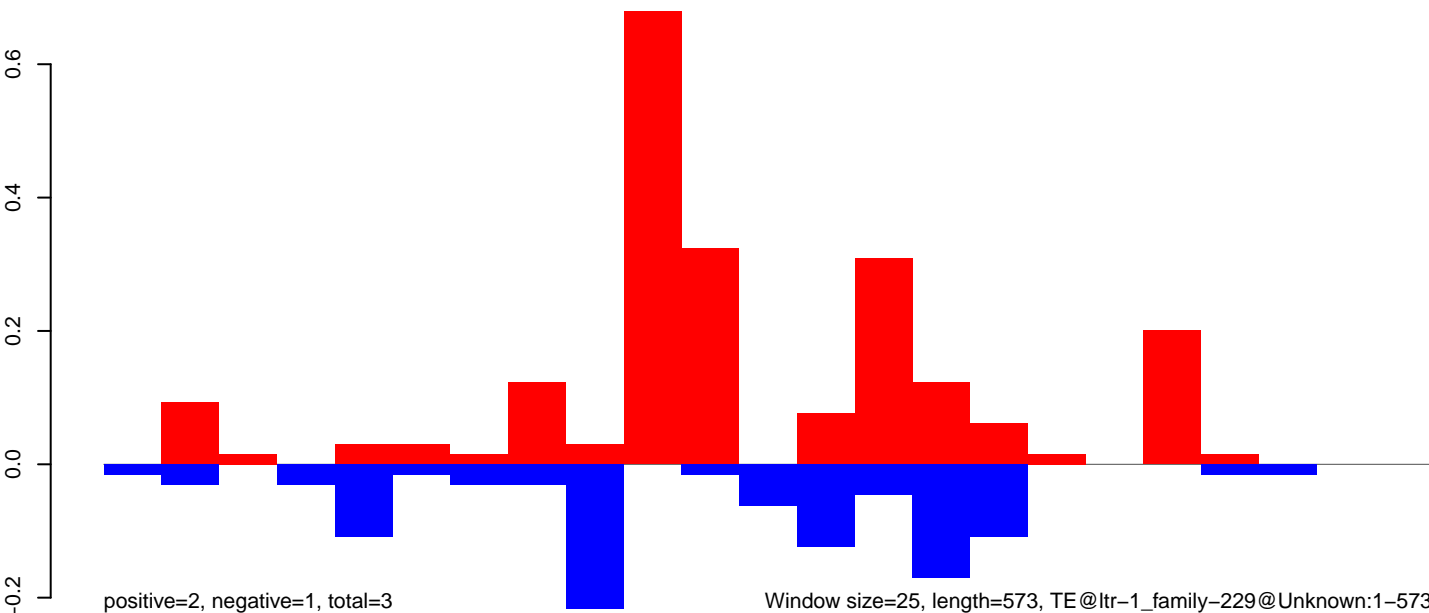

AeAlbo_CHIKV_9dpi.18_23.rep

AeAlbo_CHIKV_9dpi.rep