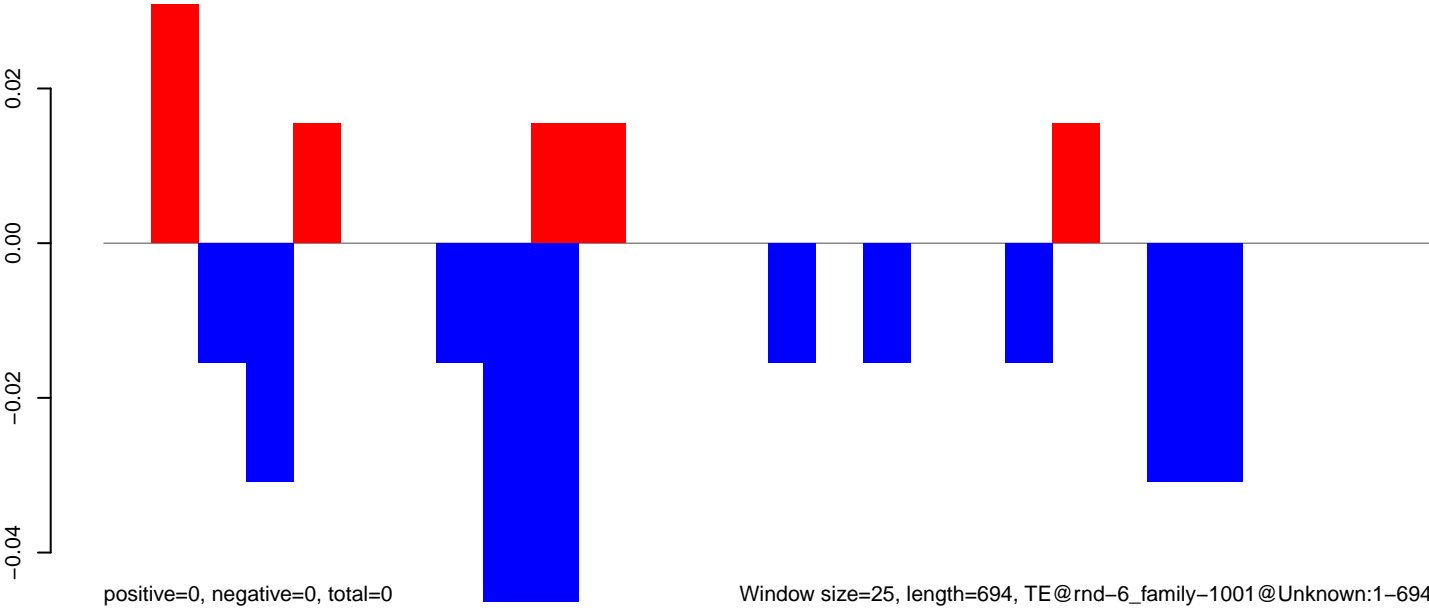

**AeAlbo\_CHIKV\_9dpi.18\_23.rep**

**AeAlbo\_CHIKV\_9dpi.24\_35.rep**

**AeAlbo\_CHIKV\_9dpi.rep**

**AeAlbo\_CHIKV\_9dpi.18\_23.rep**

**AeAlbo\_CHIKV\_9dpi.24\_35.rep**

**AeAlbo\_CHIKV\_9dpi.rep**

Window size=25, length=520, TE@rnd-5\_family-1576@DNA\_hAT-Ac:1-520