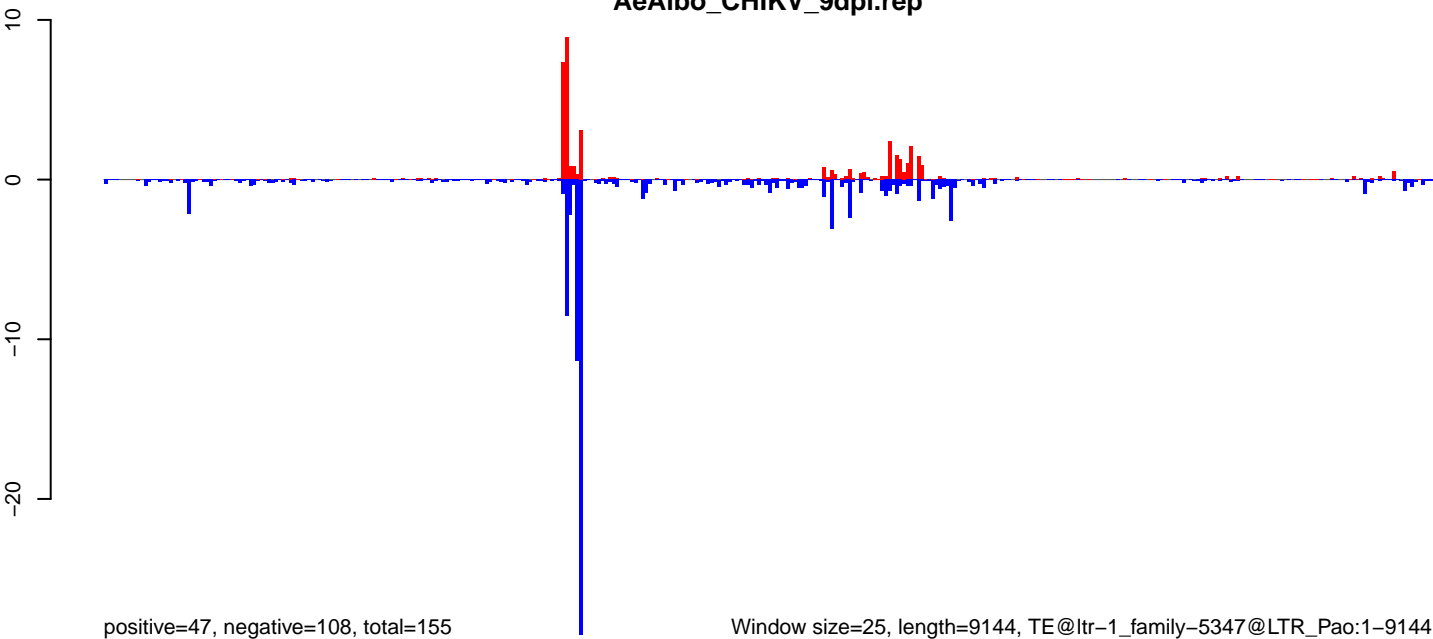

AeAlbo_CHIKV_9dpi.rep

Window size=25, length=9144, TE@ltr-1_family-5347@LTR_Pao:1-9144

0 2000 4000 6000 8000