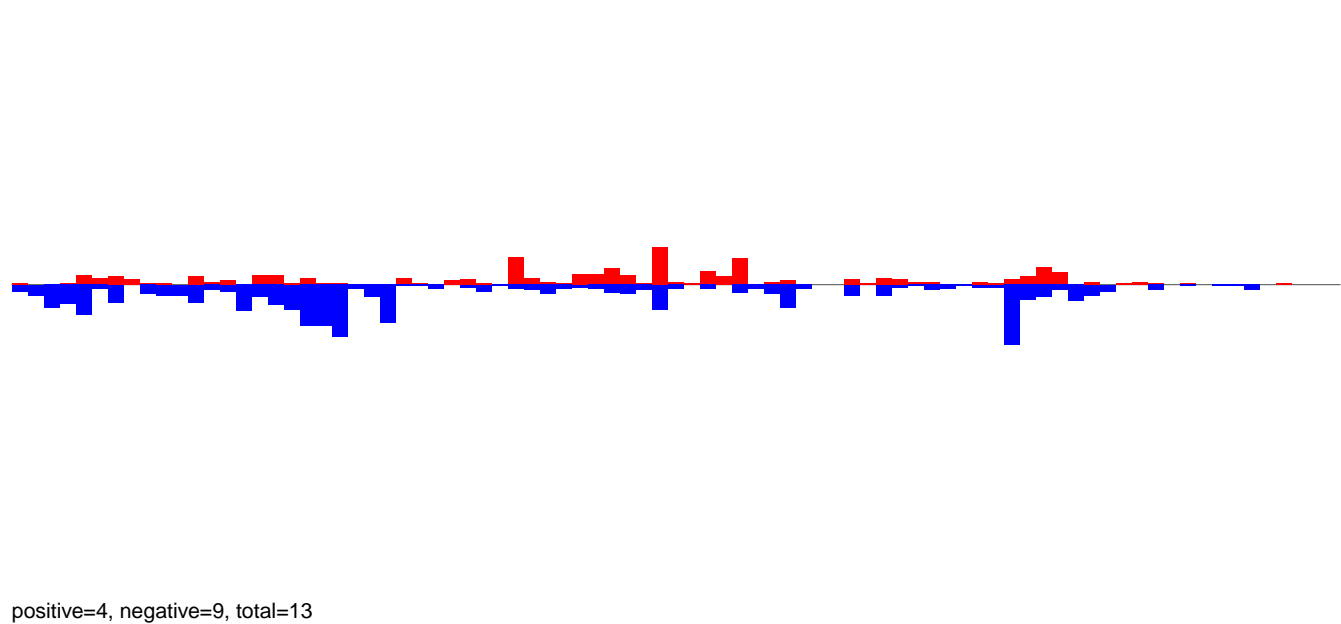

AeAlbo_CHIKV_9dpi.24_35.rep