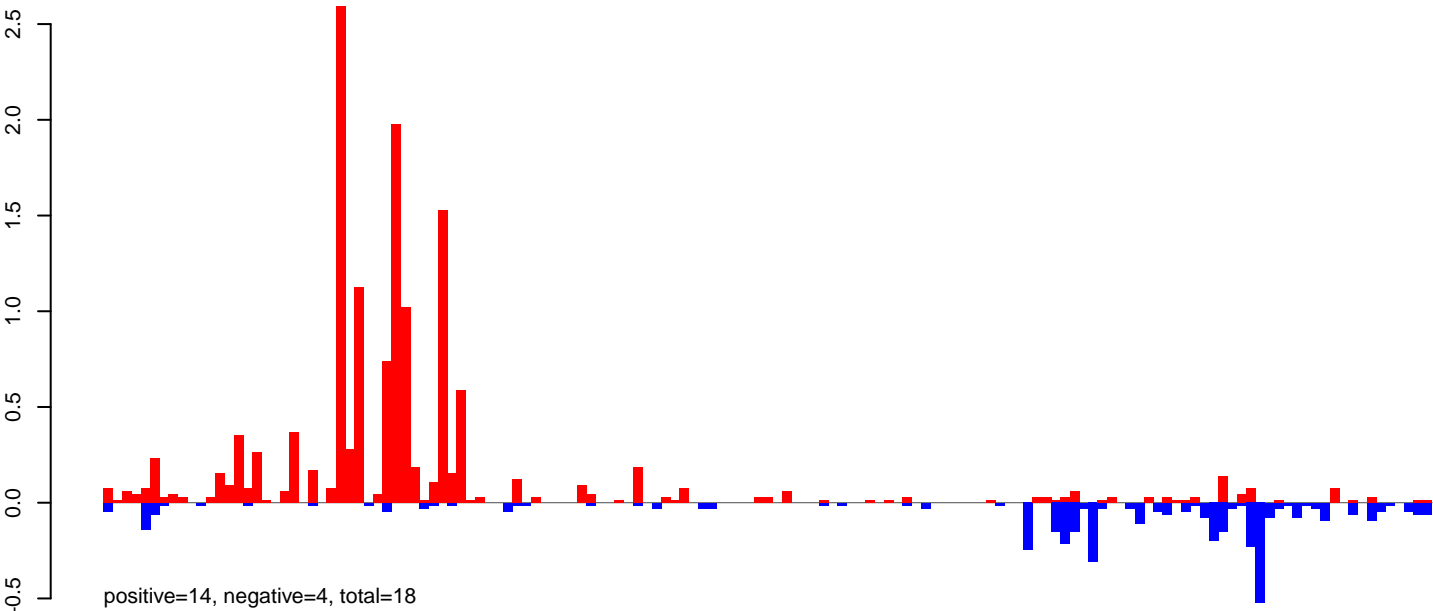

AeAlbo_CHIKV_9dpi.24_35.rep