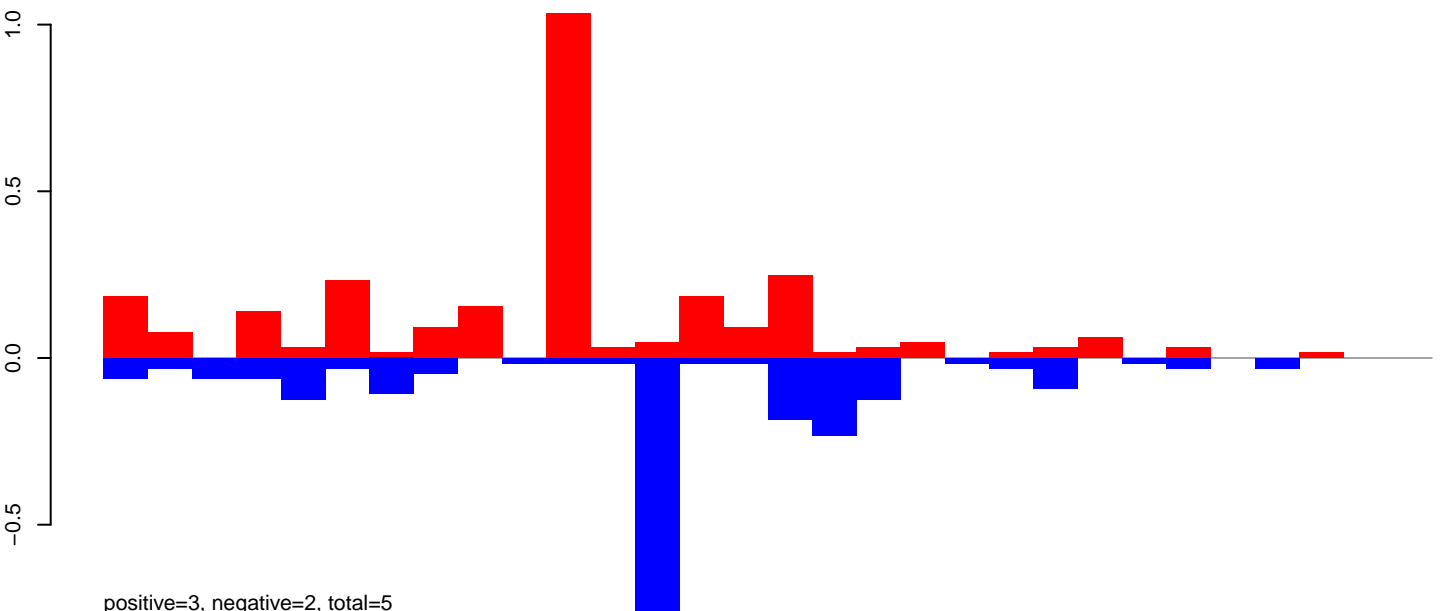

AeAlbo_CHIKV_9dpi.24_35.rep

positive=3, negative=2, total=5