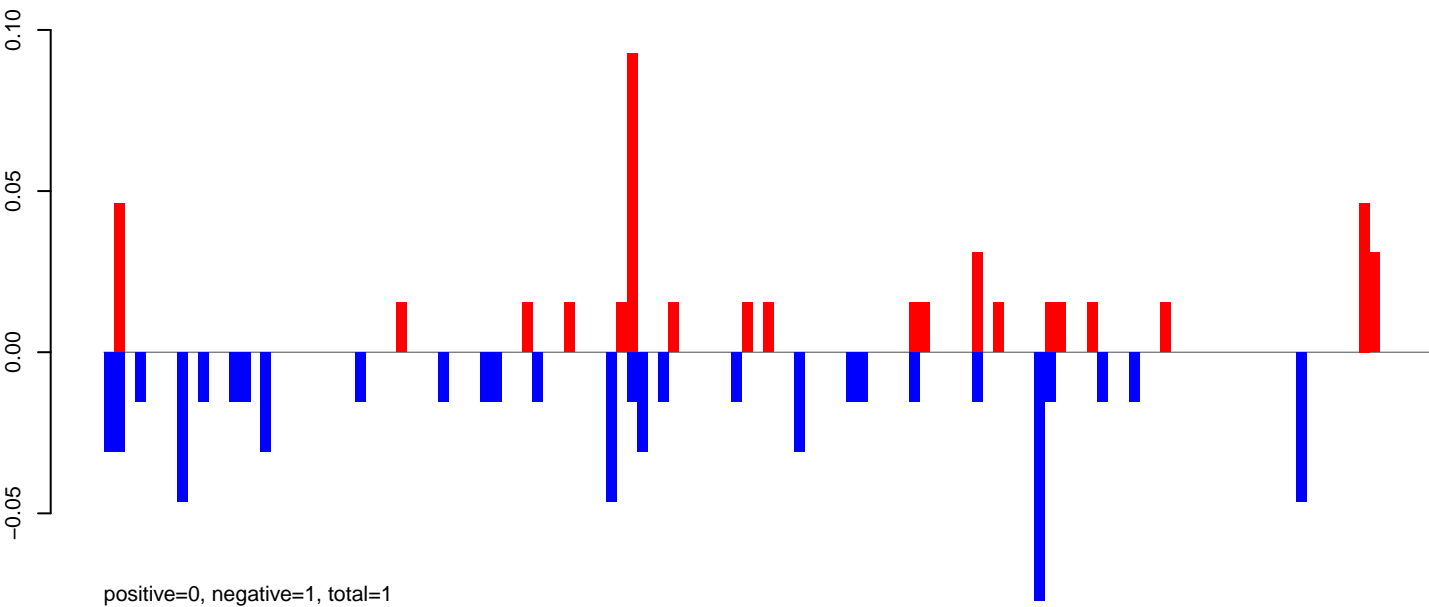

AeAlbo_CHIKV_9dpi.18_23.rep