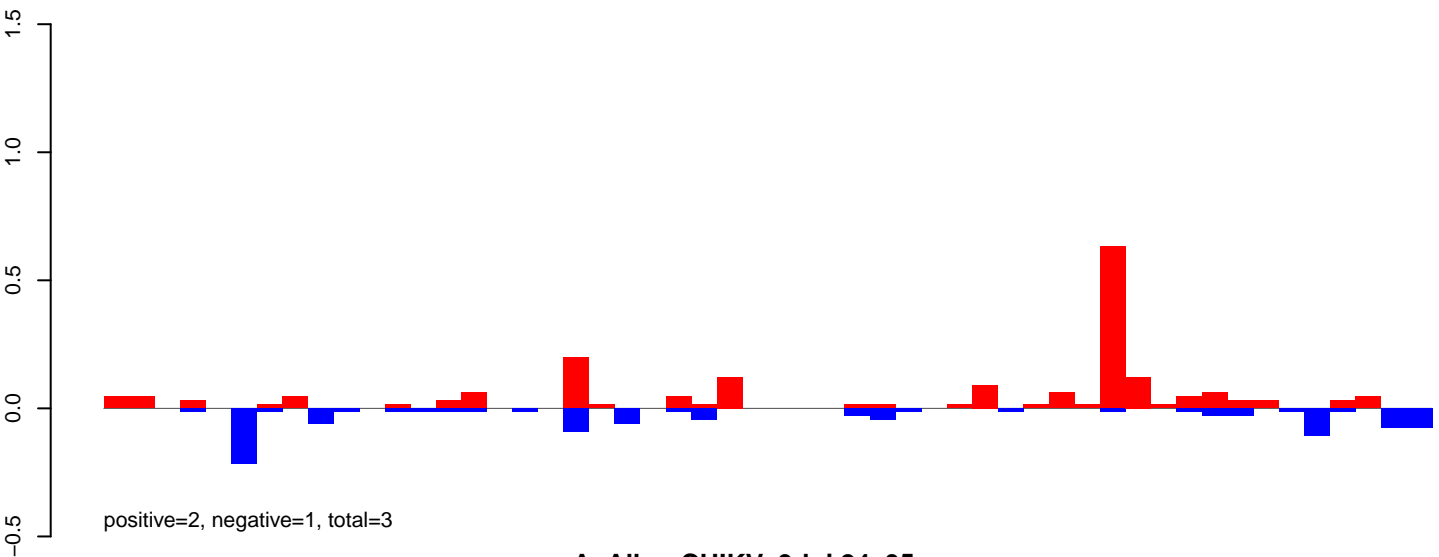

AeAlbo_CHIKV_9dpi.18_23.rep