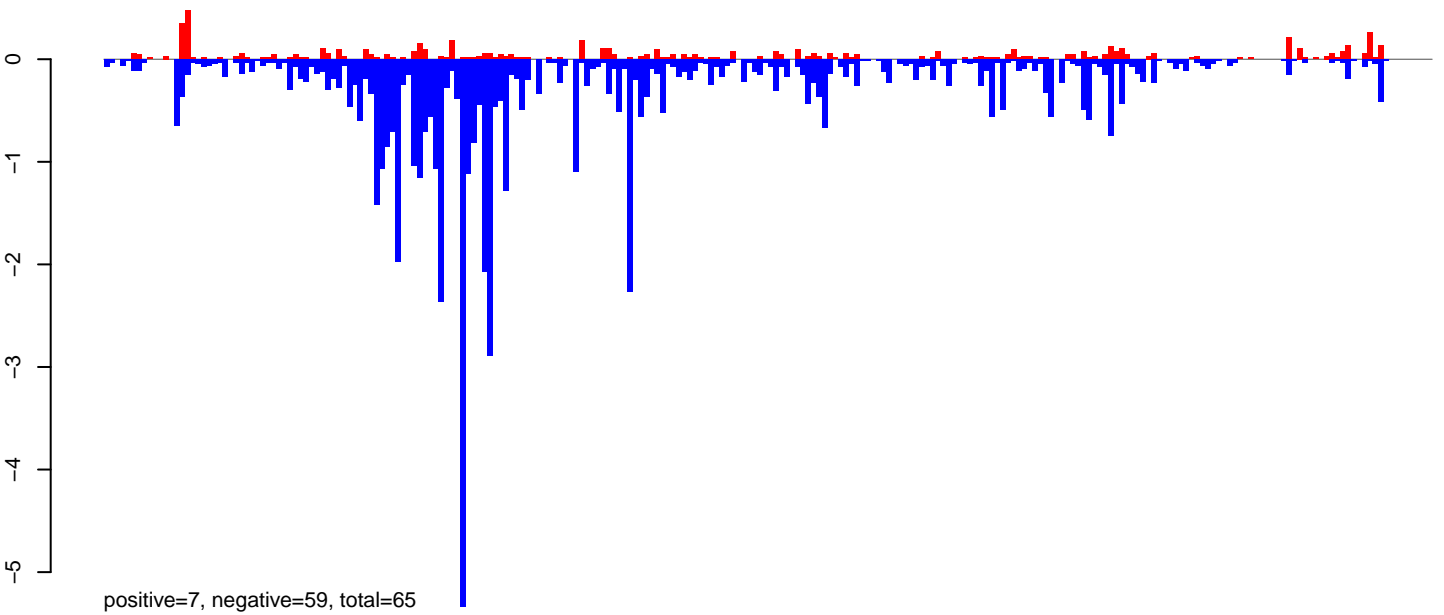

AeAlbo\_CHIKV\_9dpi.rep

AeAlbo\_CHIKV\_9dpi.18\_23.rep

AeAlbo\_CHIKV\_9dpi.24\_35.rep

AeAlbo\_CHIKV\_9dpi.rep

AeAlbo\_CHIKV\_9dpi.18\_23.rep

AeAlbo\_CHIKV\_9dpi.24\_35.rep

AeAlbo\_CHIKV\_9dpi.rep

Window size=25, length=6134, TE@ltr-1\_family-5354@LTR\_Gypsy:1-6134