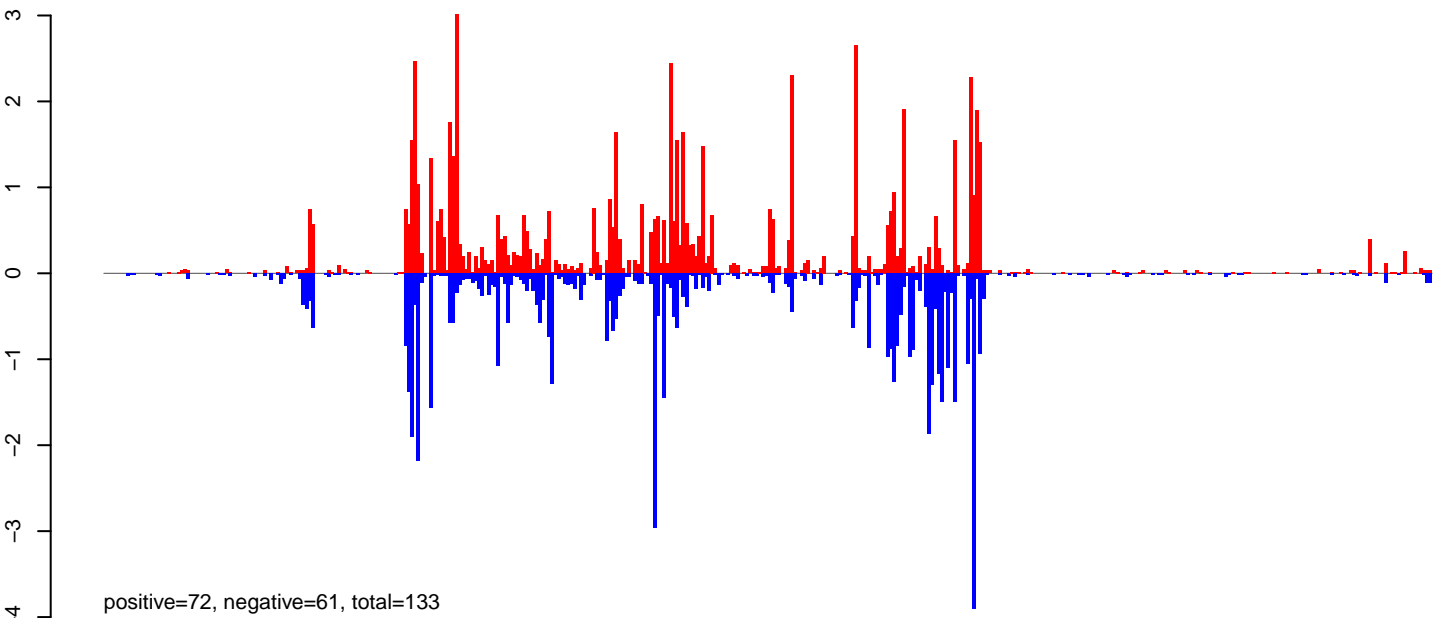

**AeAlbo\_CHIKV\_9dpi.24\_35.rep**

**AeAlbo\_CHIKV\_9dpi.rep**

Window size=25, length=8490, TE@ltr-1\_family-4967@LTR\_Pao:1-8490

0 2000 4000 6000 8000

**AeAlbo\_CHIKV\_9dpi.18\_23.rep**

**AeAlbo\_CHIKV\_9dpi.24\_35.rep**