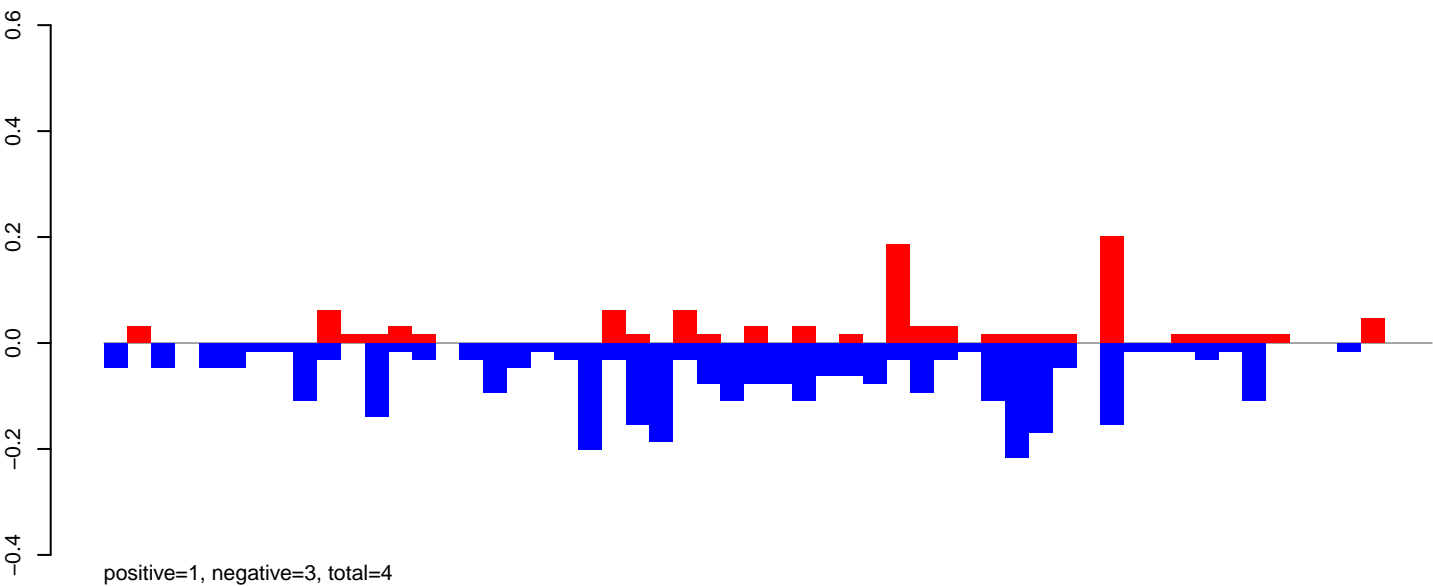

AeAlbo_CHIKV_9dpi.24_35.rep