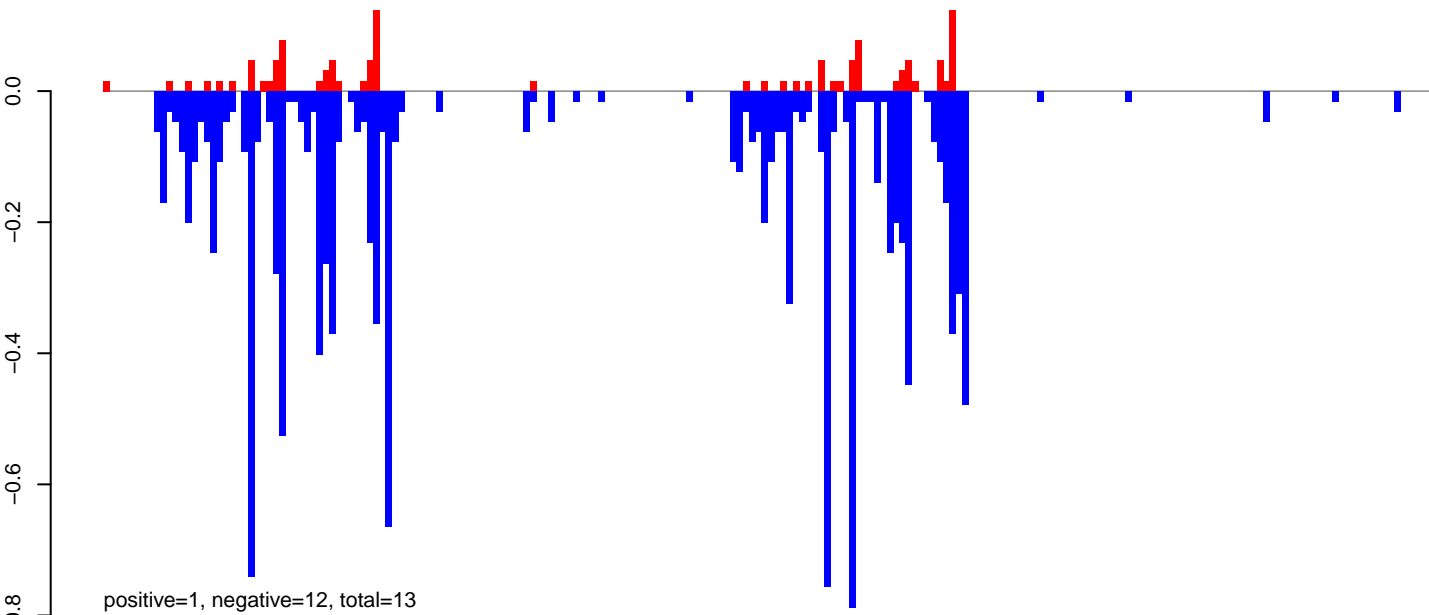

AeAlbo_CHIKV_9dpi.24_35.rep