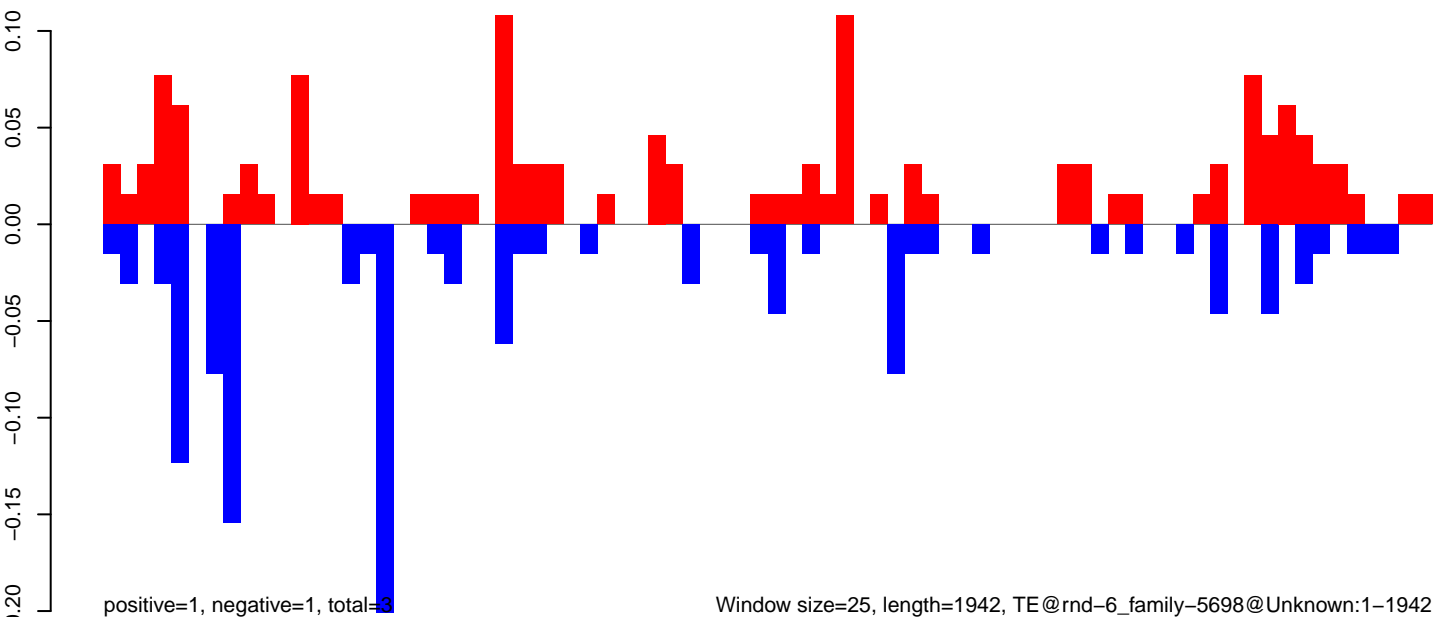

AeAlbo\_CHIKV\_9dpi.rep

AeAlbo\_CHIKV\_9dpi.18\_23.rep

AeAlbo\_CHIKV\_9dpi.24\_35.rep

AeAlbo\_CHIKV\_9dpi.rep

AeAlbo\_CHIKV\_9dpi.18\_23.rep

AeAlbo\_CHIKV\_9dpi.24\_35.rep

AeAlbo\_CHIKV\_9dpi.rep

Window size=25, length=1942, TE@rnd-6\_family-5698@Unknown:1-1942