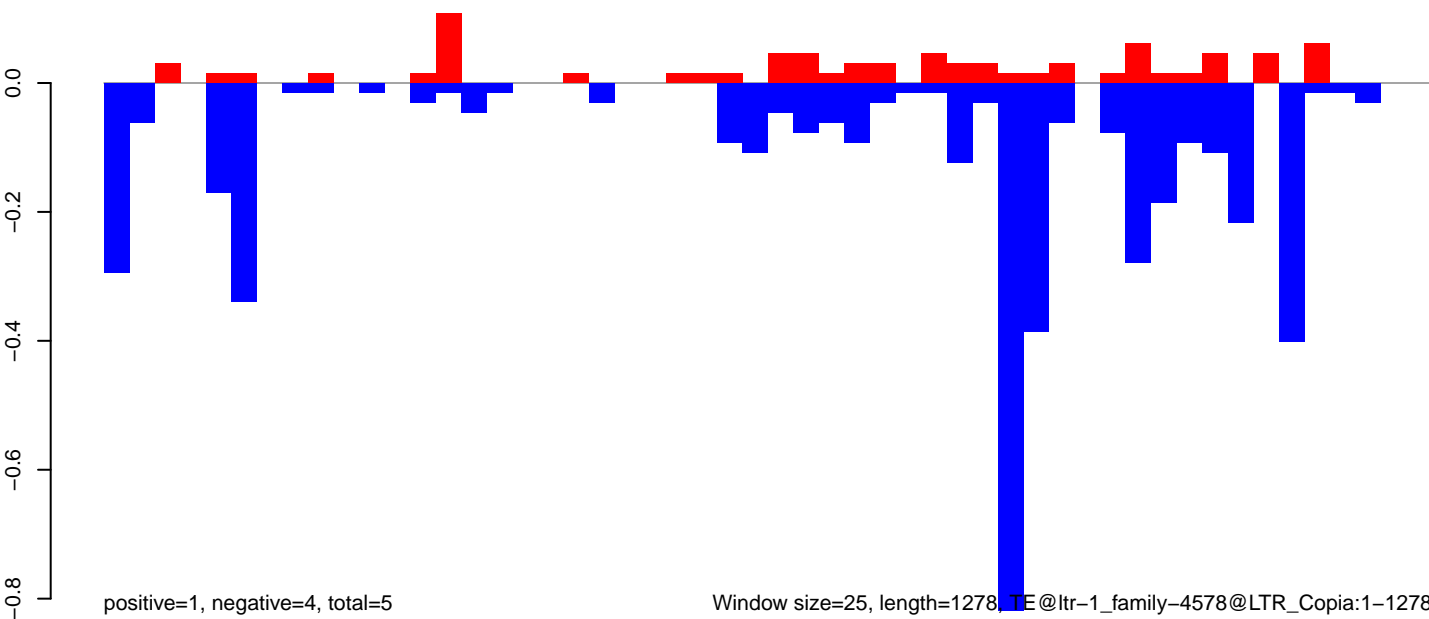

AeAlbo_CHIKV_9dpi.rep

Window size=25, length=1278, TE@ltr-1_family-4578@LTR_Copia:1-1278

0 200 400 600 800 1000 1200