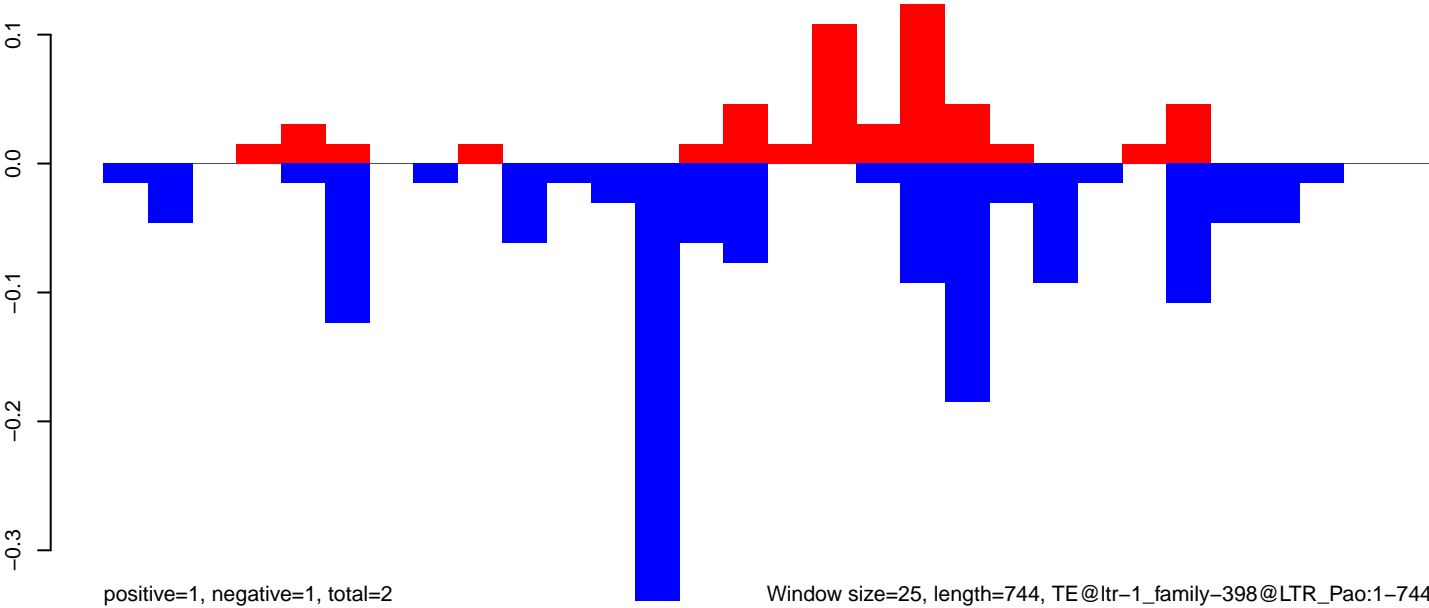

AeAlbo_CHIKV_9dpi.rep