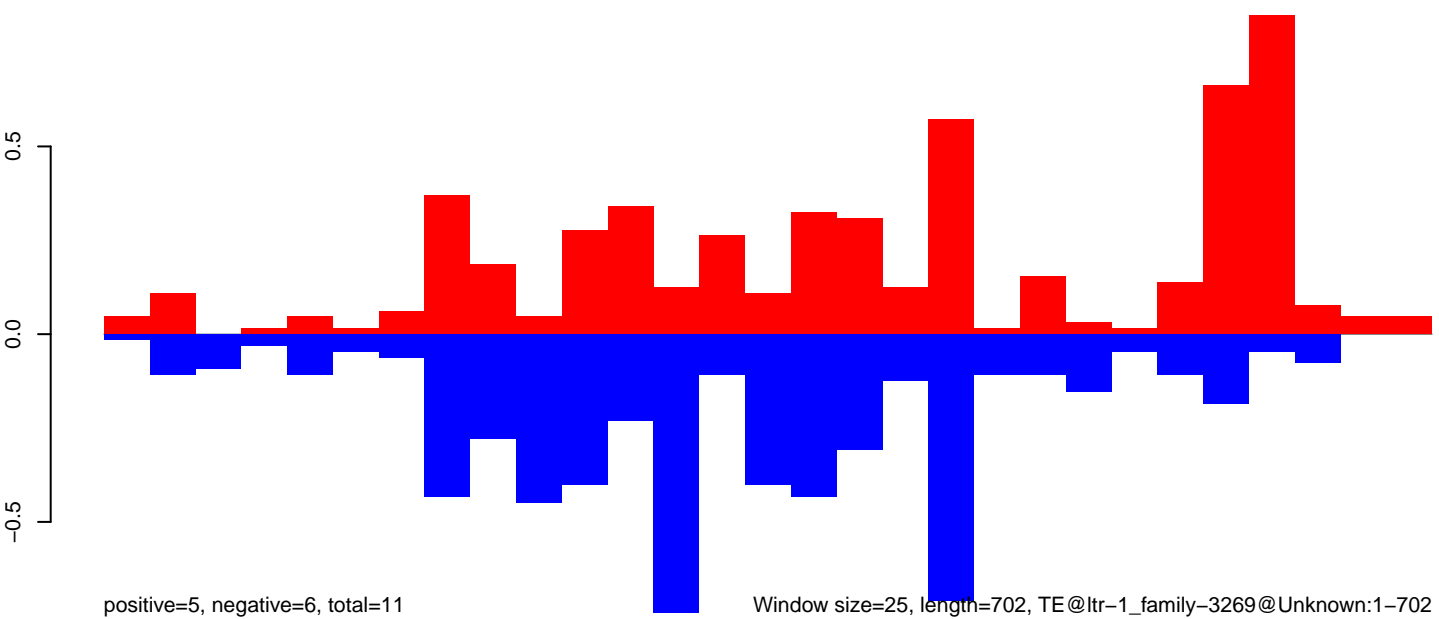

AeAlbo_CHIKV_9dpi.rep