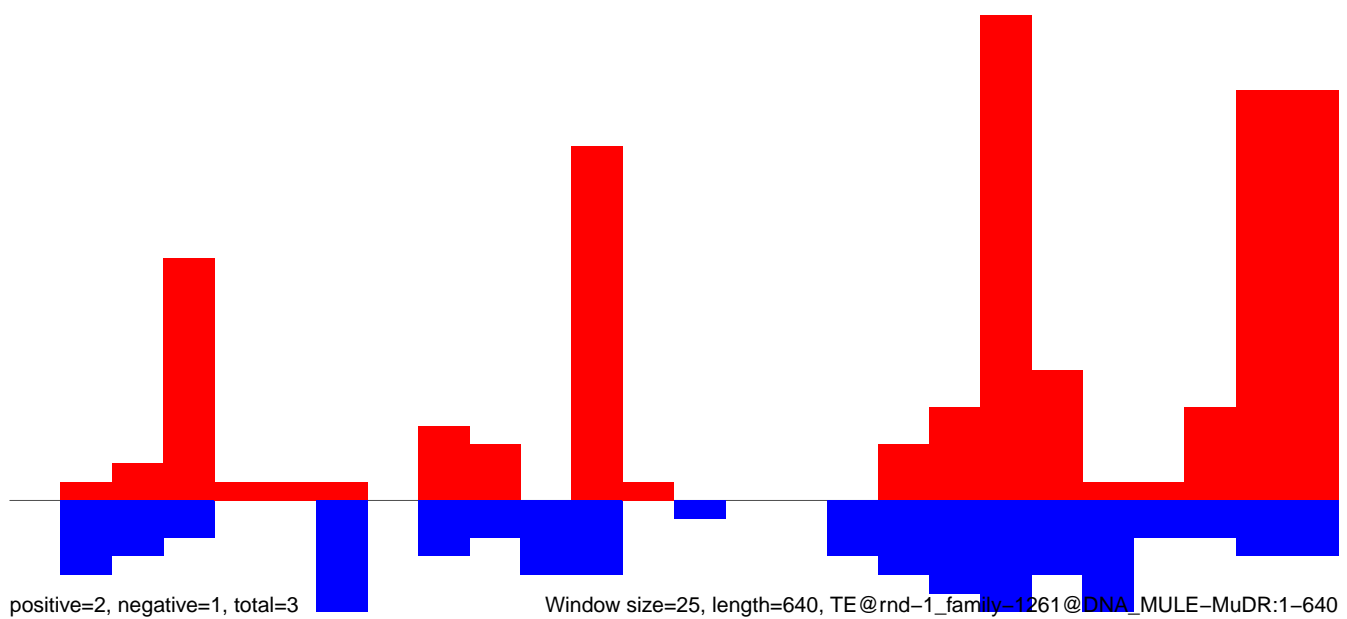

AeAlbo\_CHIKV\_9dpi.24\_35.rep

AeAlbo\_CHIKV\_9dpi.rep

AeAlbo\_CHIKV\_9dpi.18\_23.rep

AeAlbo\_CHIKV\_9dpi.24\_35.rep

AeAlbo\_CHIKV\_9dpi.rep

Window size=25, length=559, TE@rnd-1\_family-1218@DNA\_Zator:1-559