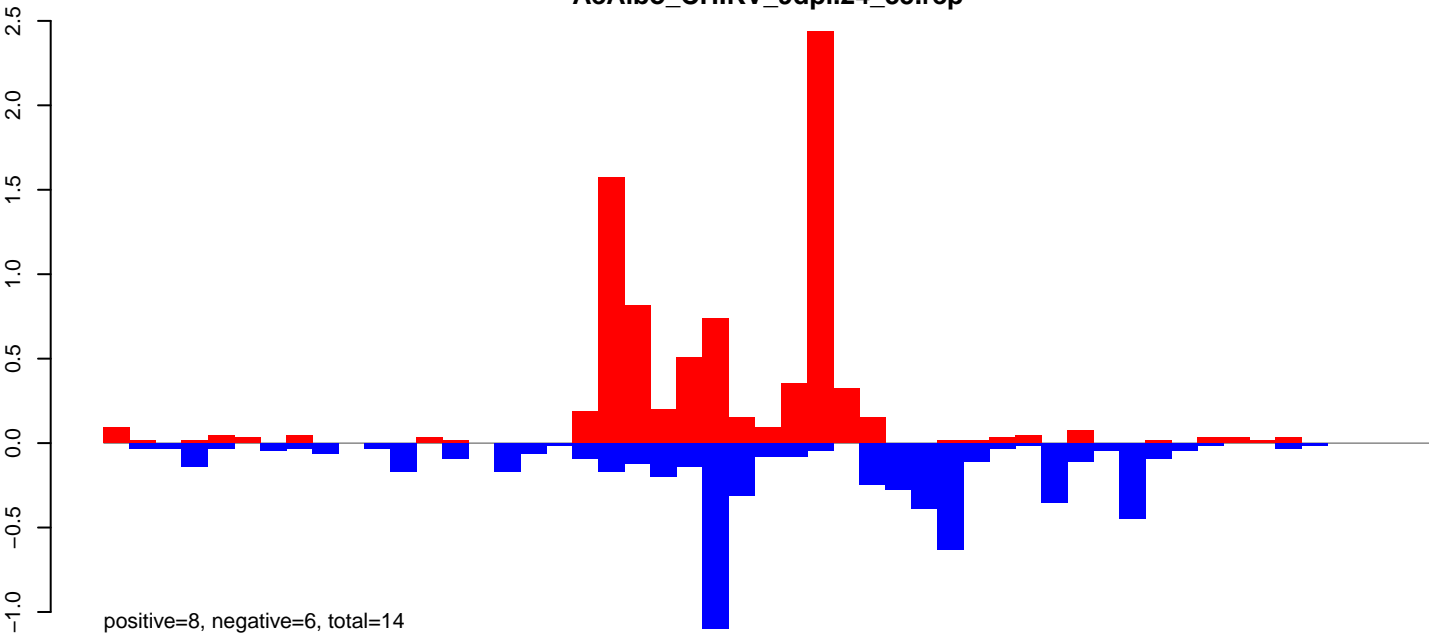

AeAlbo\_CHIKV\_9dpi.rep

Window size=25, length=1405, TE@ltr-1\_family-6376@LTR\_Gypsy:1-1405

**AeAlbo\_CHIKV\_9dpi.18\_23.rep**

**AeAlbo\_CHIKV\_9dpi.24\_35.rep**

**AeAlbo\_CHIKV\_9dpi.rep**

AeAlbo\_CHIKV\_9dpi.18\_23.rep