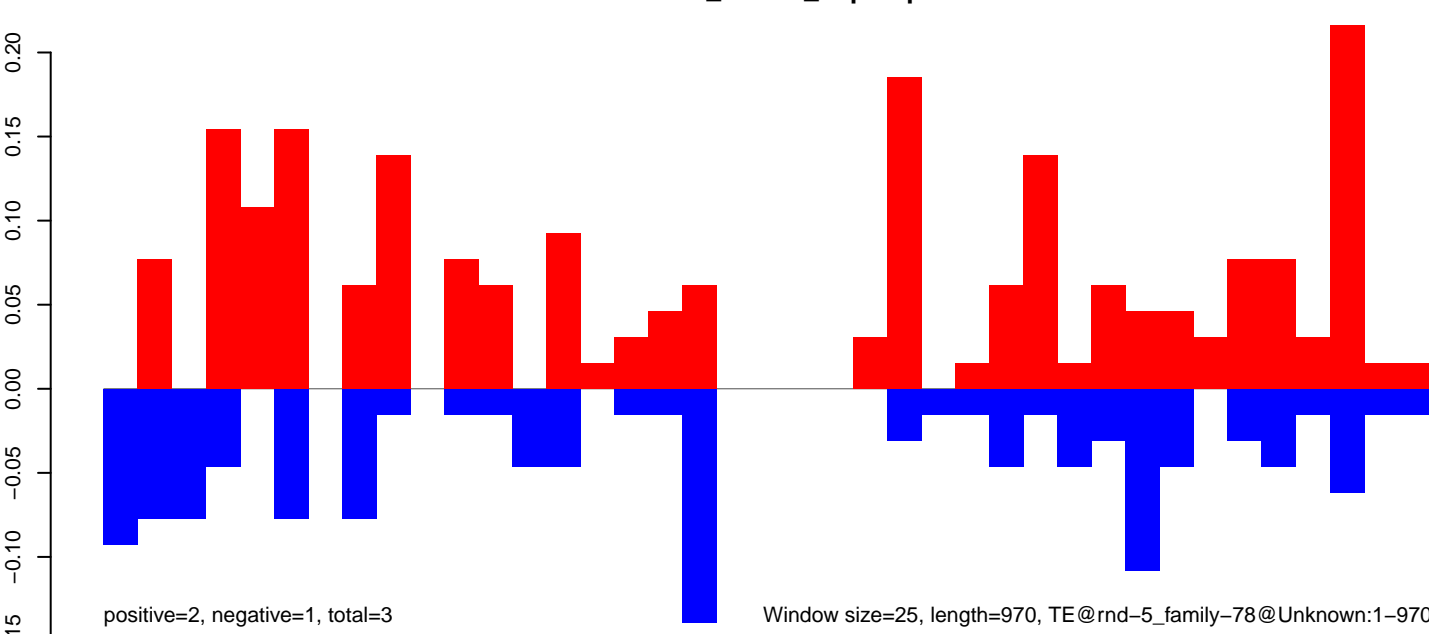

AeAlbo_CHIKV_9dpi.rep