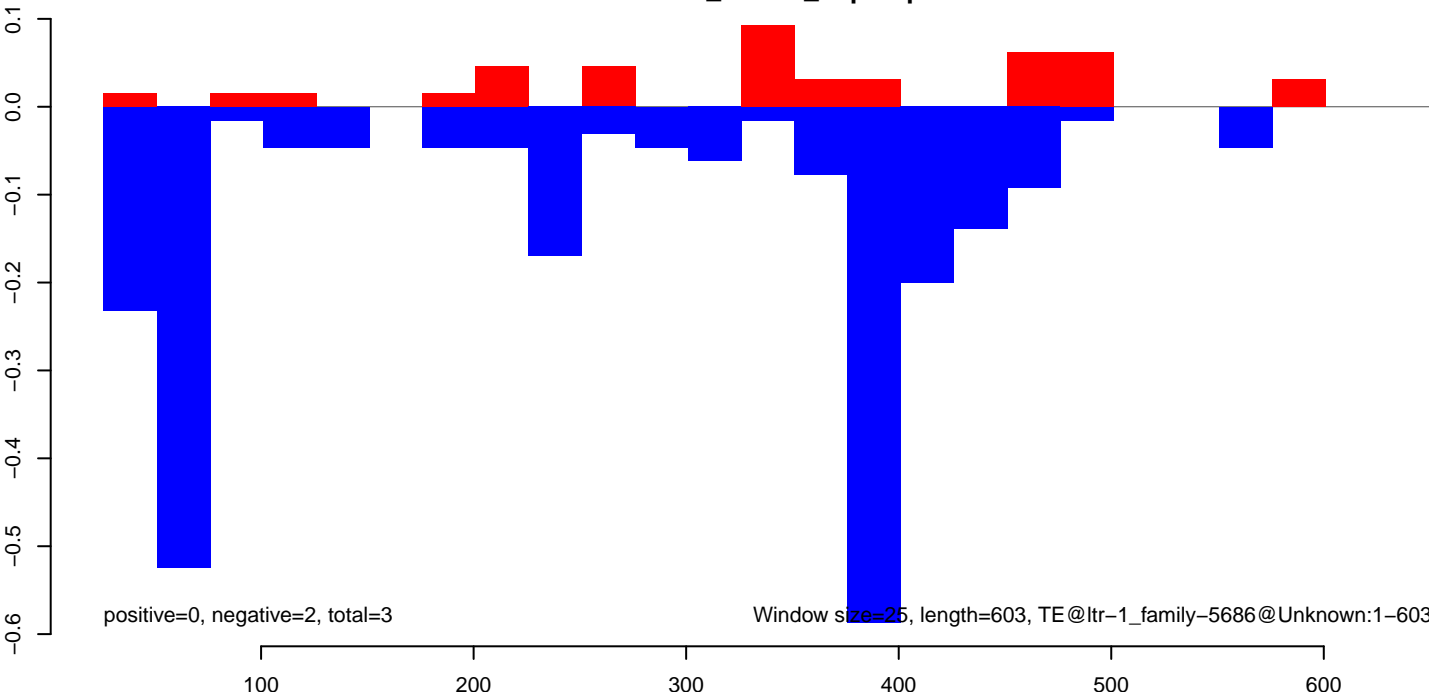

AeAlbo_CHIKV_9dpi.rep