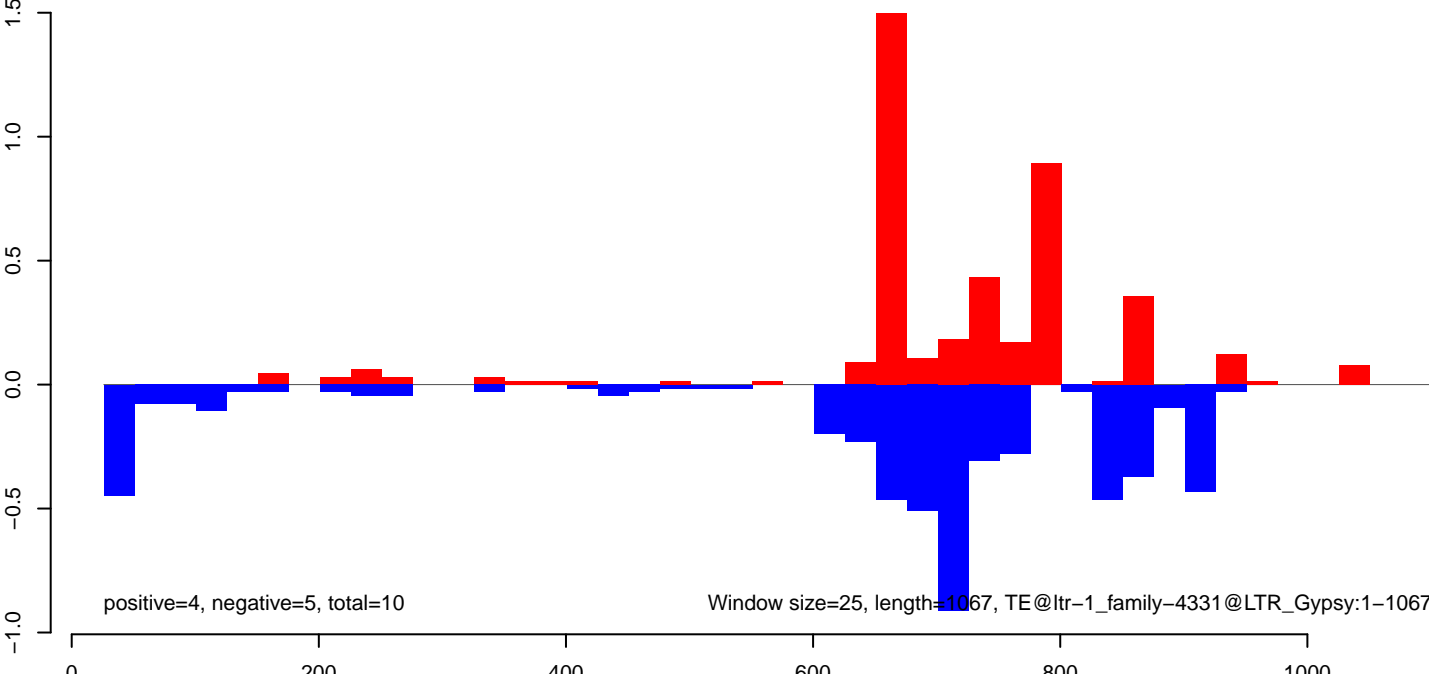

AeAlbo_CHIKV_9dpi.rep

positive=4, negative=5, total=10

Window size=25, length=1067, TE@ltr-1_family-4331@LTR_Gypsy:1-1067