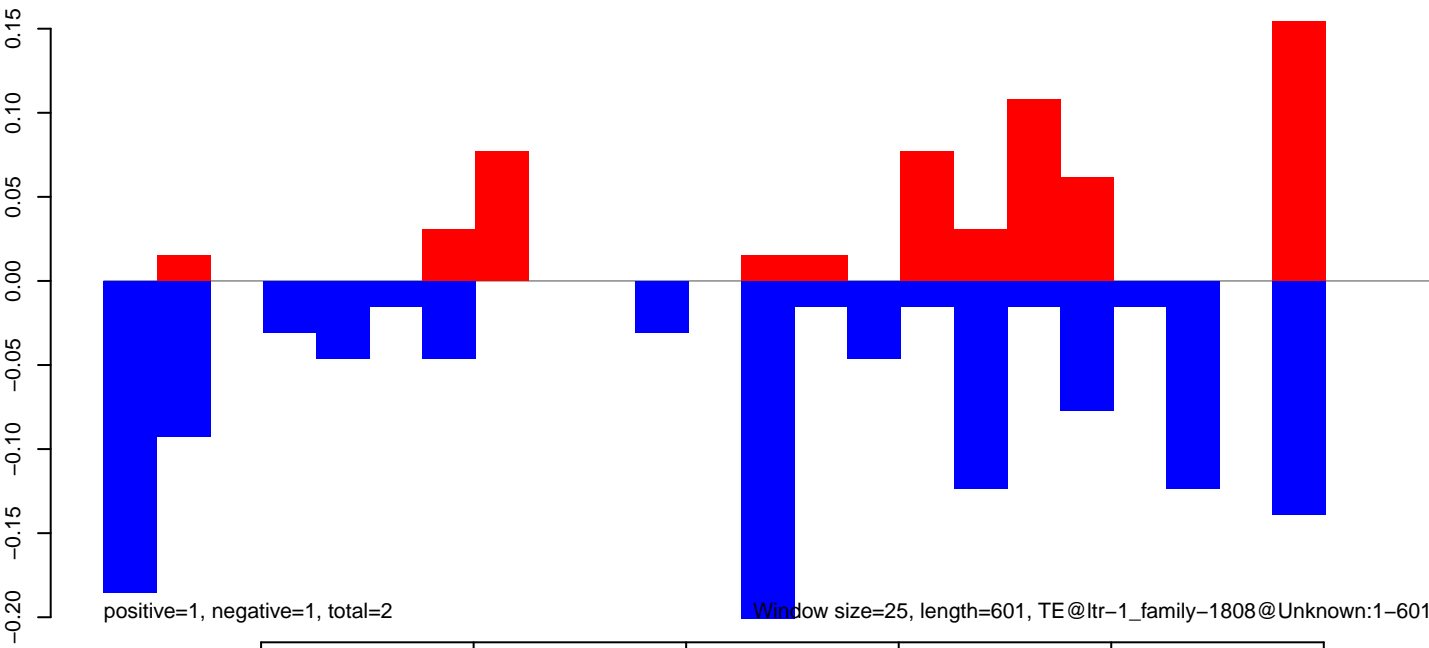

AeAlbo_CHIKV_9dpi.rep