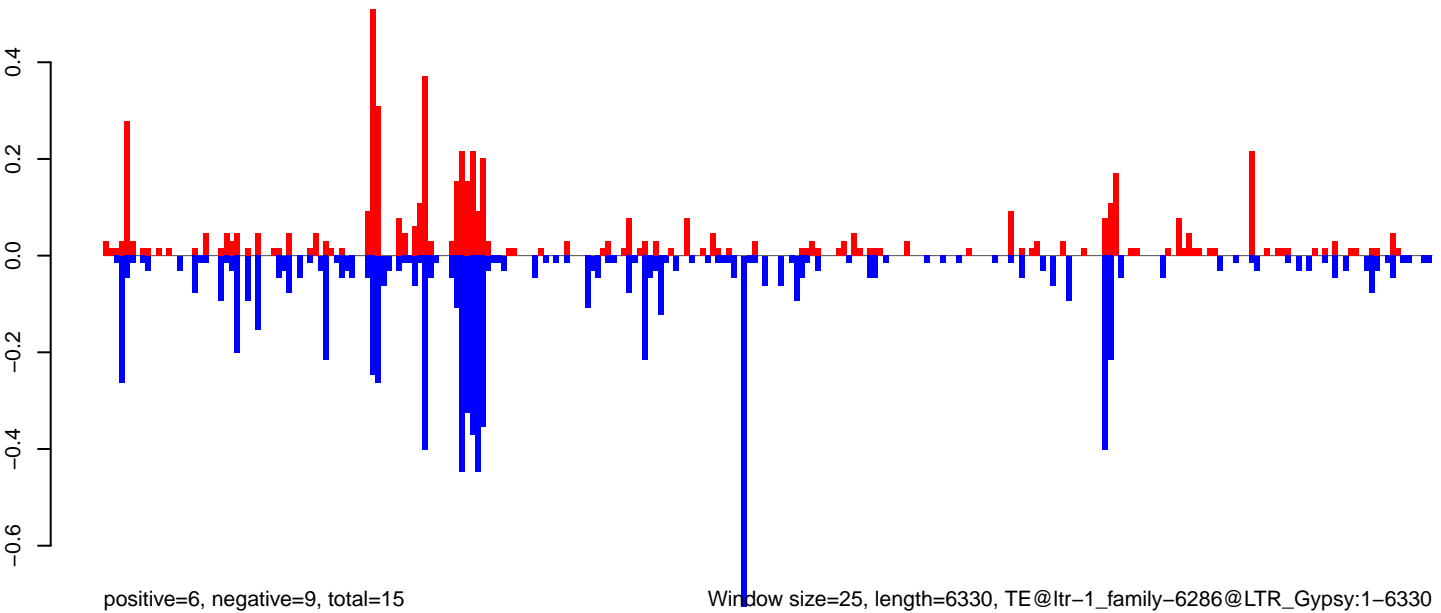

**AeAlbo\_CHIKV\_9dpi.rep**

AeAlbo\_CHIKV\_9dpi.18\_23.rep

AeAlbo\_CHIKV\_9dpi.24\_35.rep

AeAlbo\_CHIKV\_9dpi.rep

AeAlbo\_CHIKV\_9dpi.18\_23.rep

AeAlbo\_CHIKV\_9dpi.24\_35.rep

AeAlbo\_CHIKV\_9dpi.rep

Window size=25, length=6330, TE@ltr-1\_family-6286@LTR\_Gypsy:1-6330