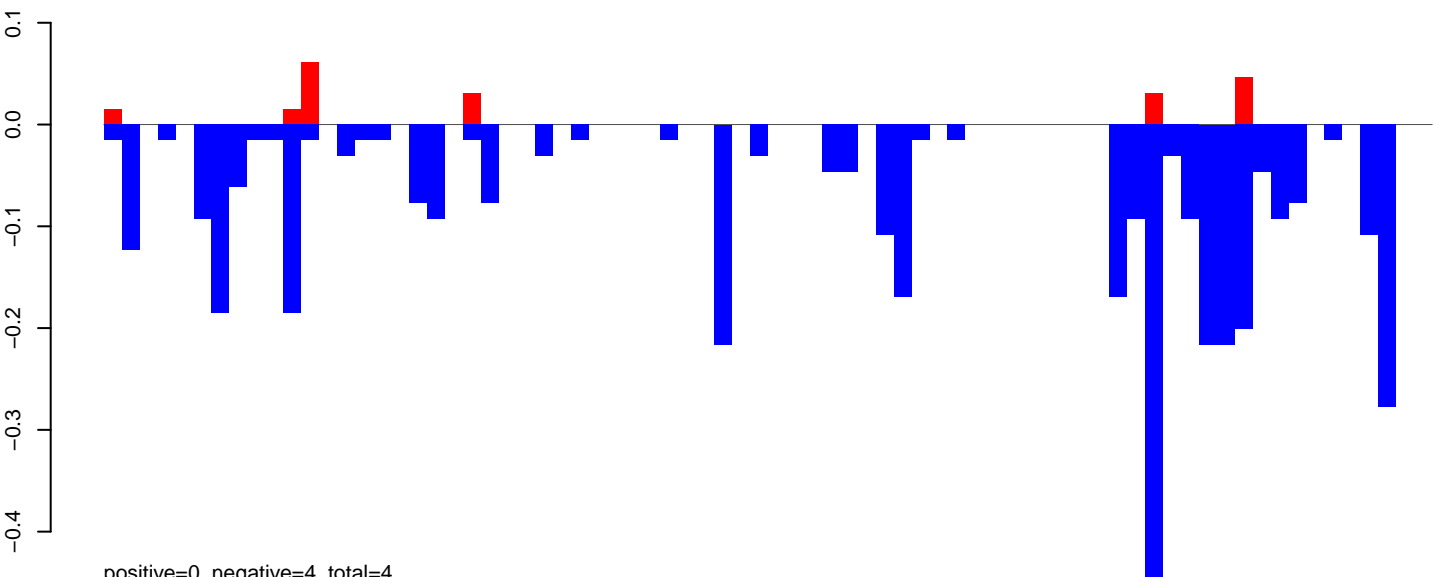

AeAlbo_CHIKV_9dpi.24_35.rep

positive=0, negative=4, total=4