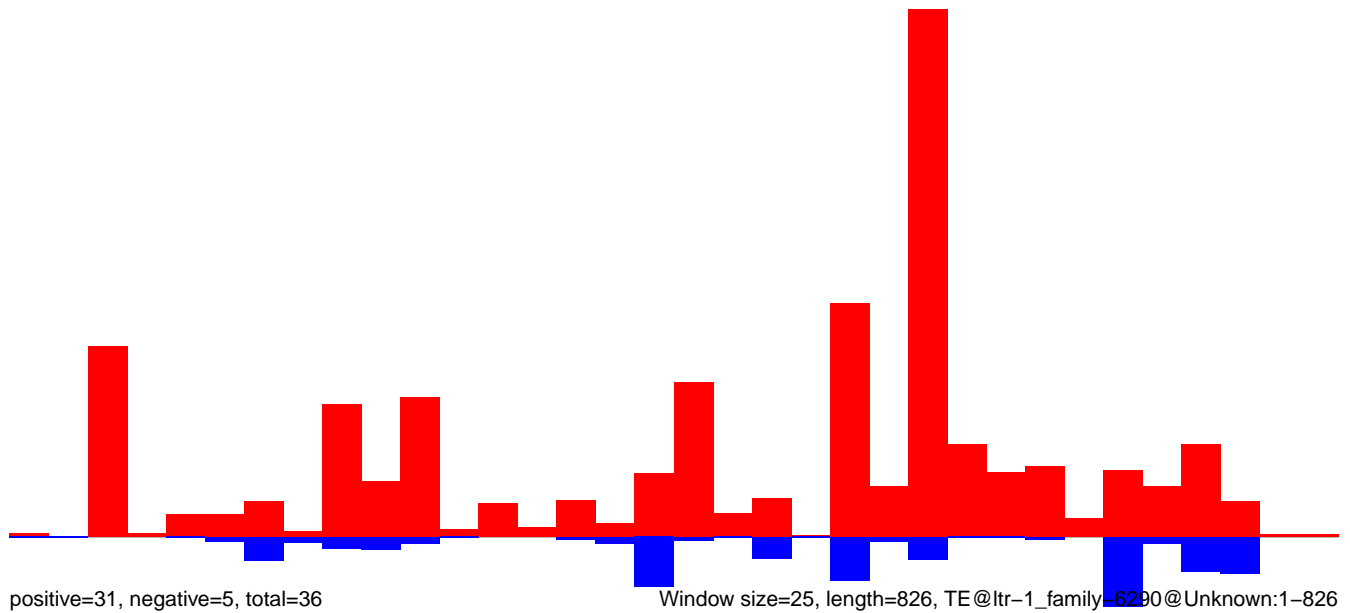

AeAlbo_CHIKV_9dpi.18_23.rep

AeAlbo_CHIKV_9dpi.24_35.rep

AeAlbo_CHIKV_9dpi.rep