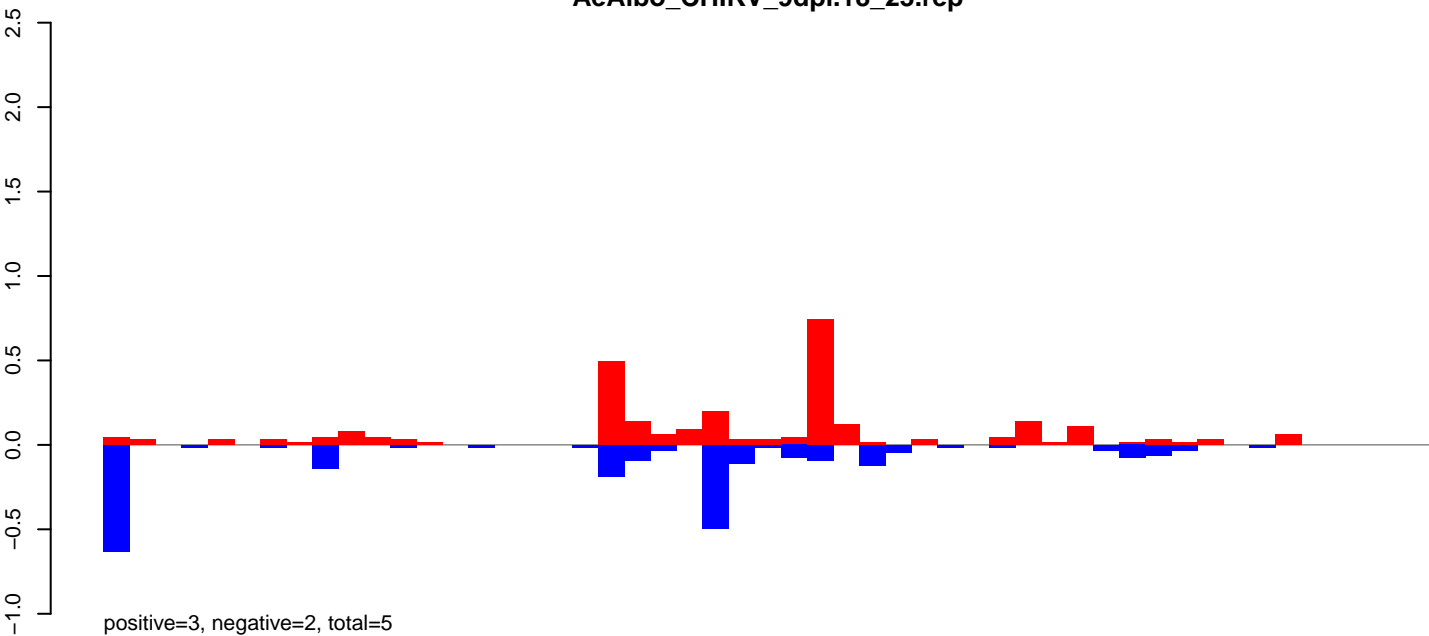

AeAlbo\_CHIKV\_9dpi.rep

Window size=25, length=1405, TE@ltr-1\_family-6376@LTR\_Gypsy:1-1405

**AeAlbo\_CHIKV\_9dpi.18\_23.rep**

**AeAlbo\_CHIKV\_9dpi.24\_35.rep**

**AeAlbo\_CHIKV\_9dpi.rep**

AeAlbo\_CHIKV\_9dpi.18\_23.rep