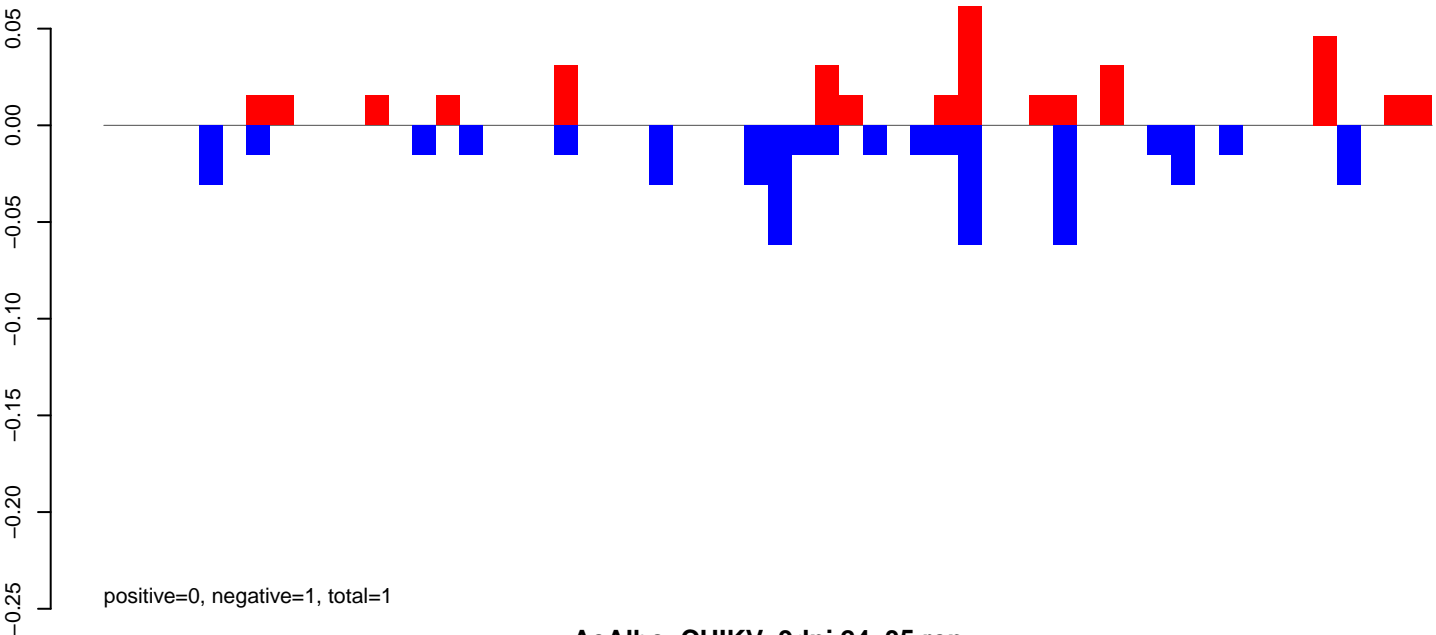

AeAlbo_CHIKV_9dpi.18_23.rep