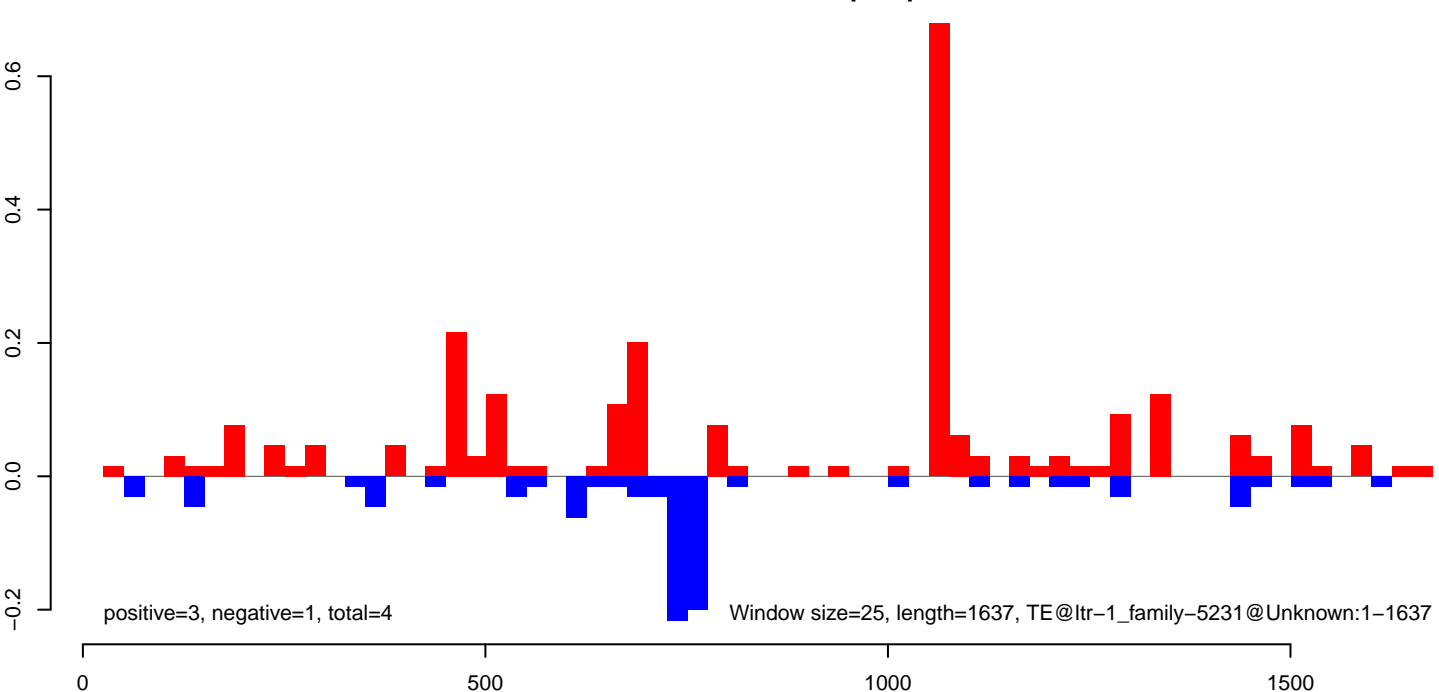

AeAlbo_CHIKV_9dpi.18_23.rep

AeAlbo_CHIKV_9dpi.rep