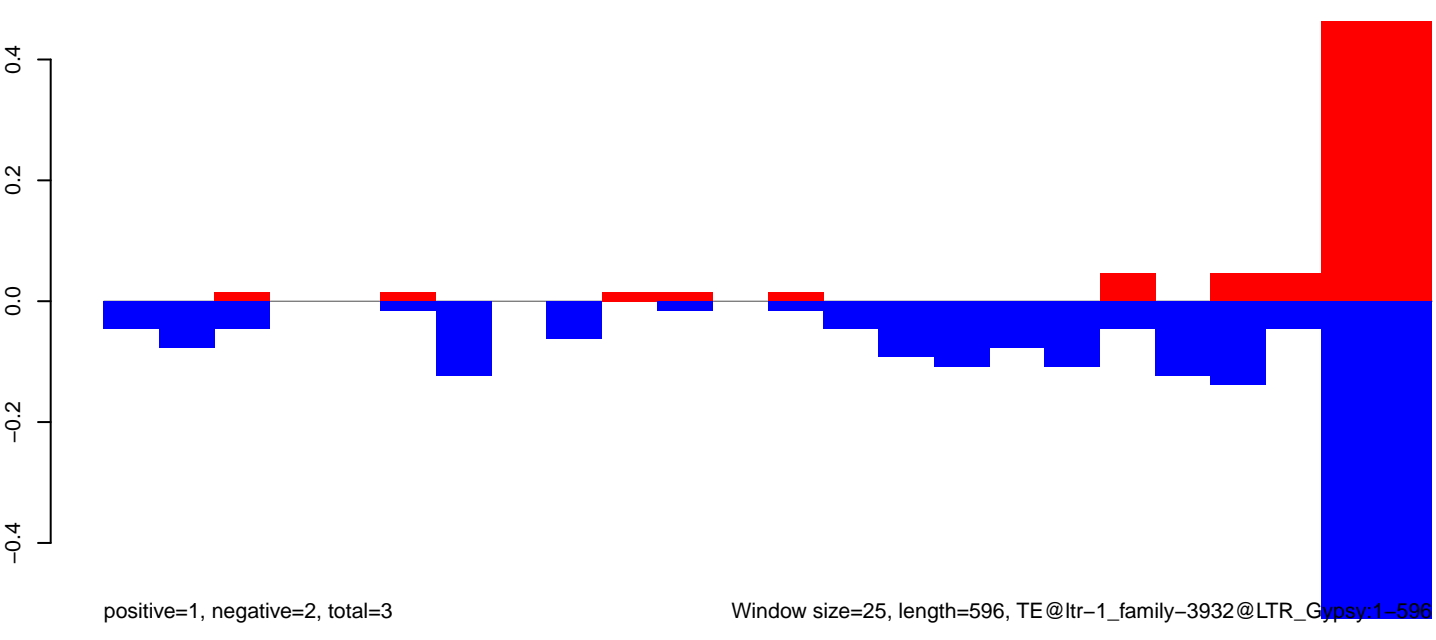

AeAlbo_CHIKV_9dpi.rep