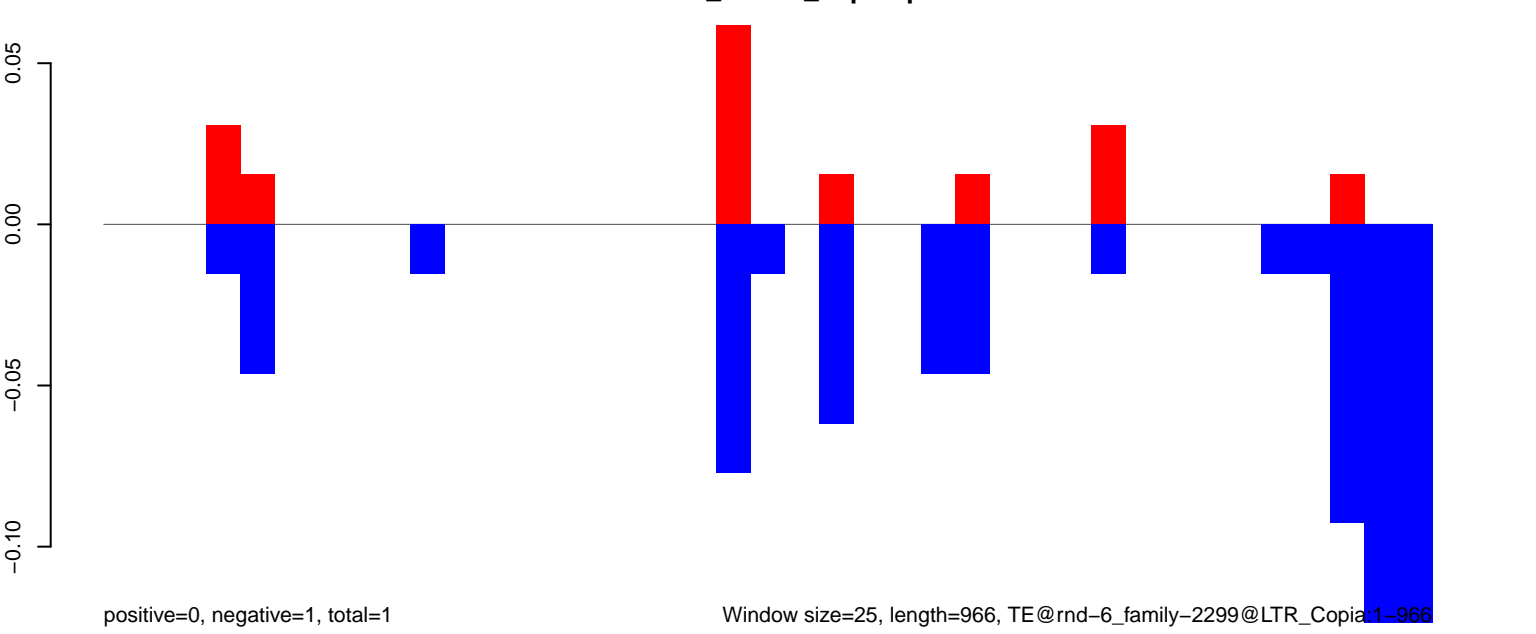

AeAlbo_CHIKV_9dpi.rep