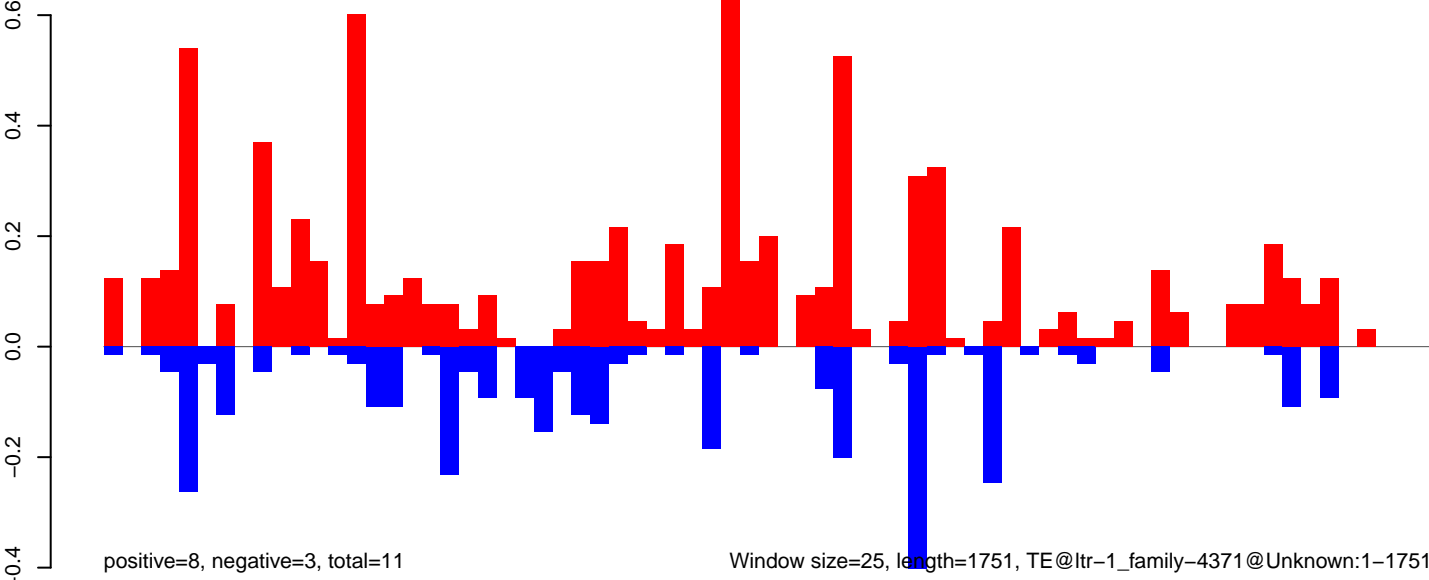

AeAlbo_CHIKV_9dpi.rep