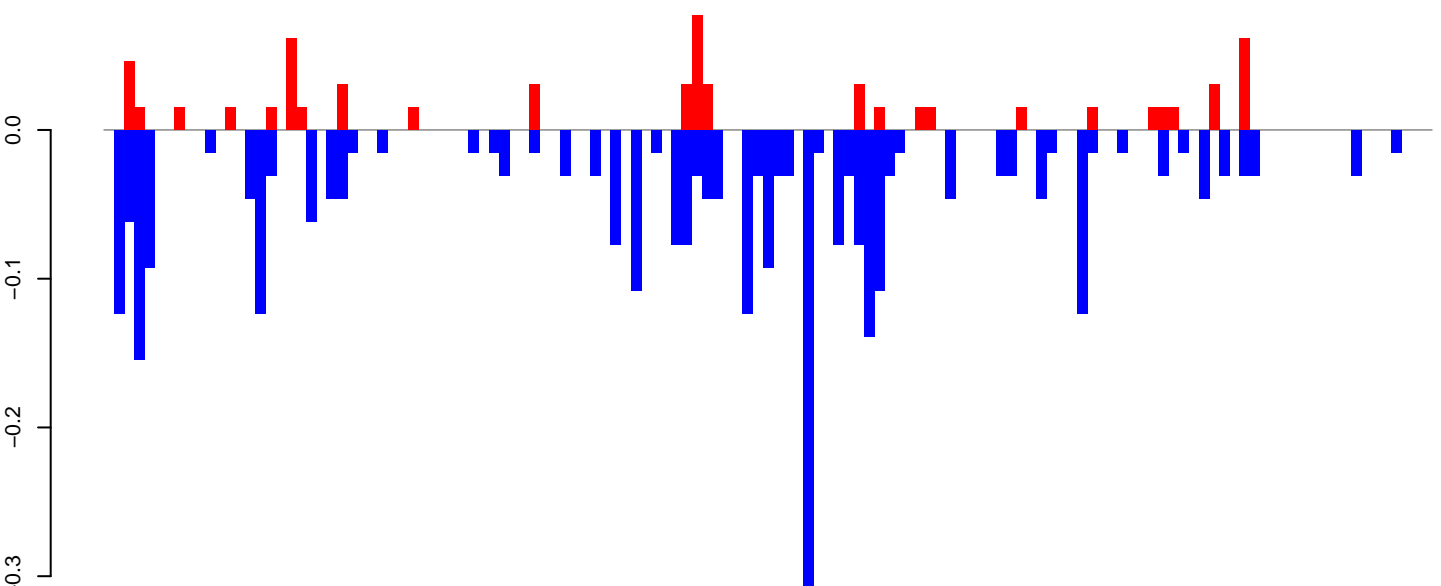

AeAlbo_CHIKV_9dpi.24_35.rep

positive=1, negative=3, total=4