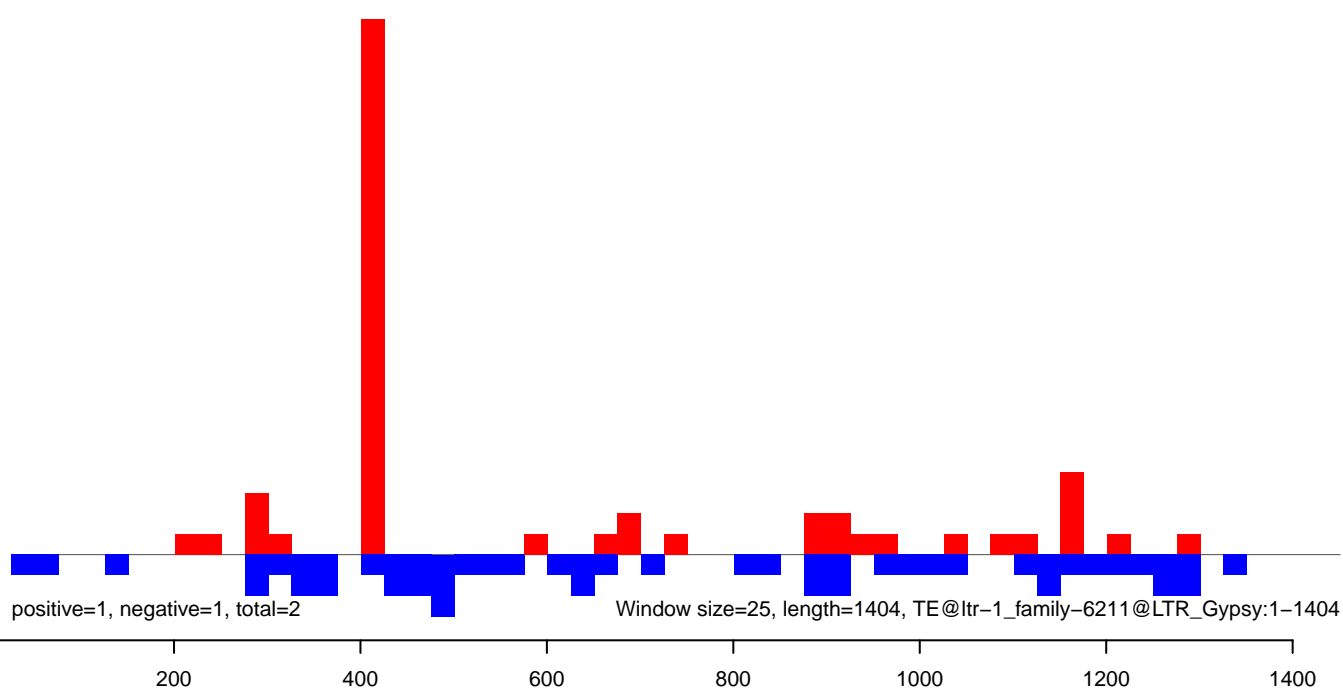

AeAlbo_CHIKV_9dpi.rep