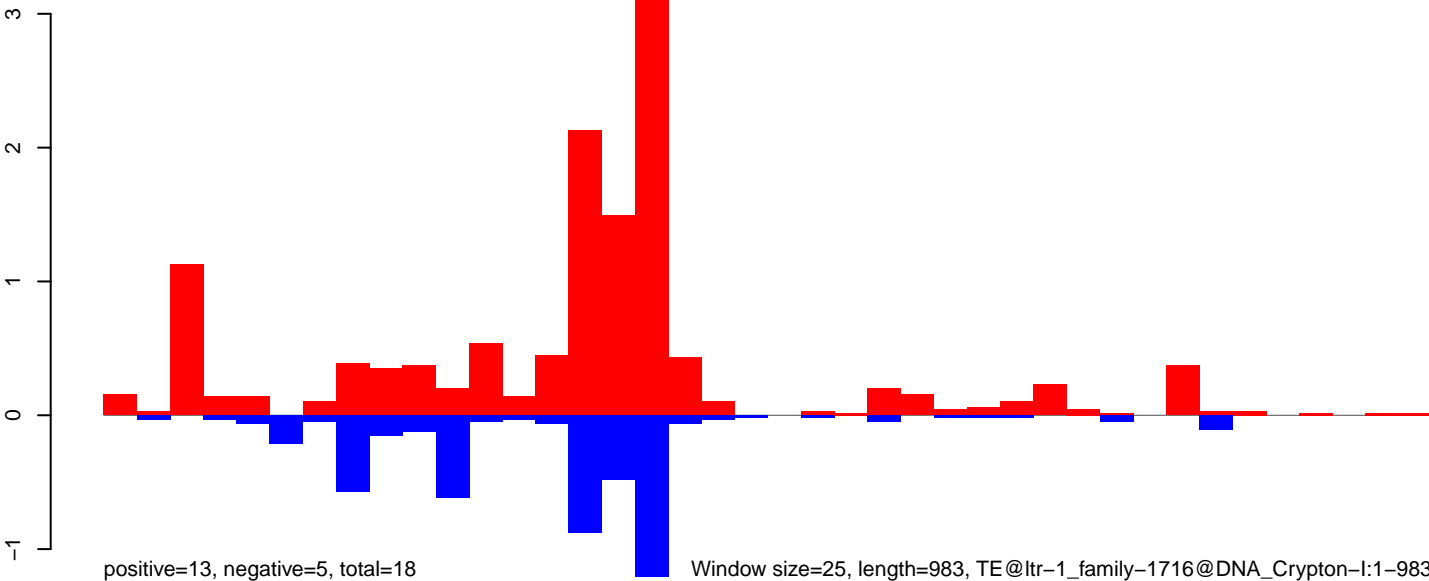

AeAlbo_CHIKV_9dpi.rep