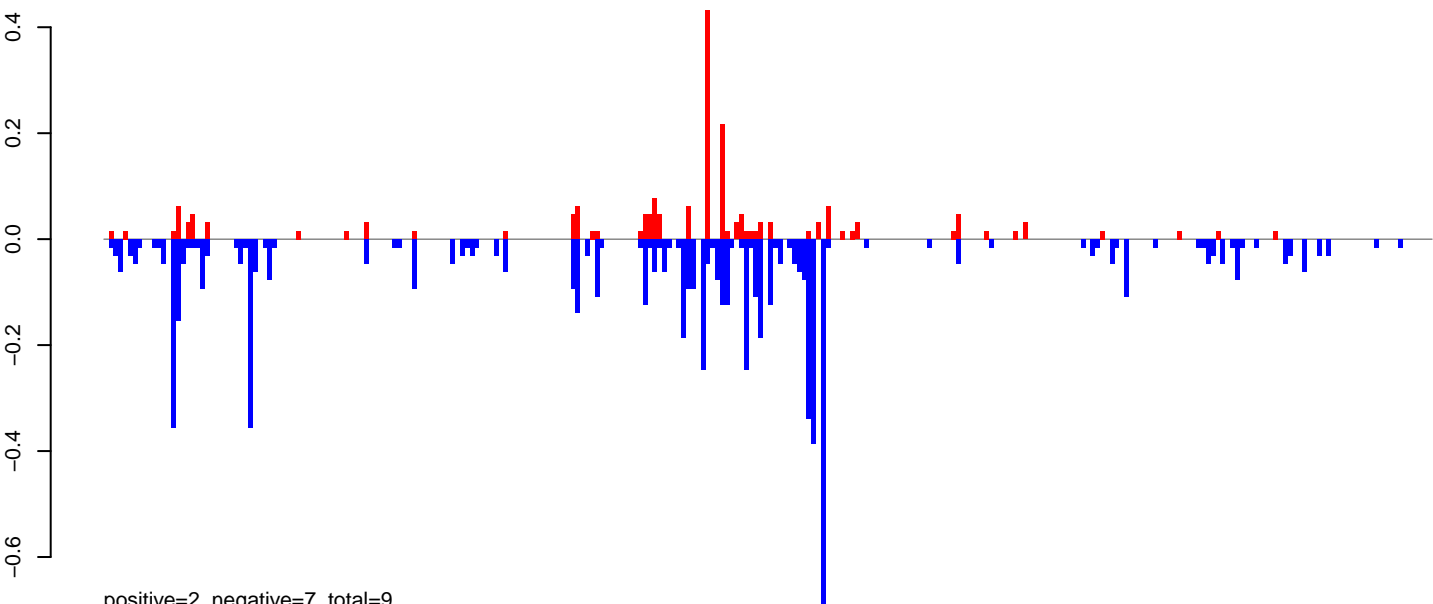

AeAlbo_CHIKV_9dpi.24_35.rep

positive=2, negative=7, total=9