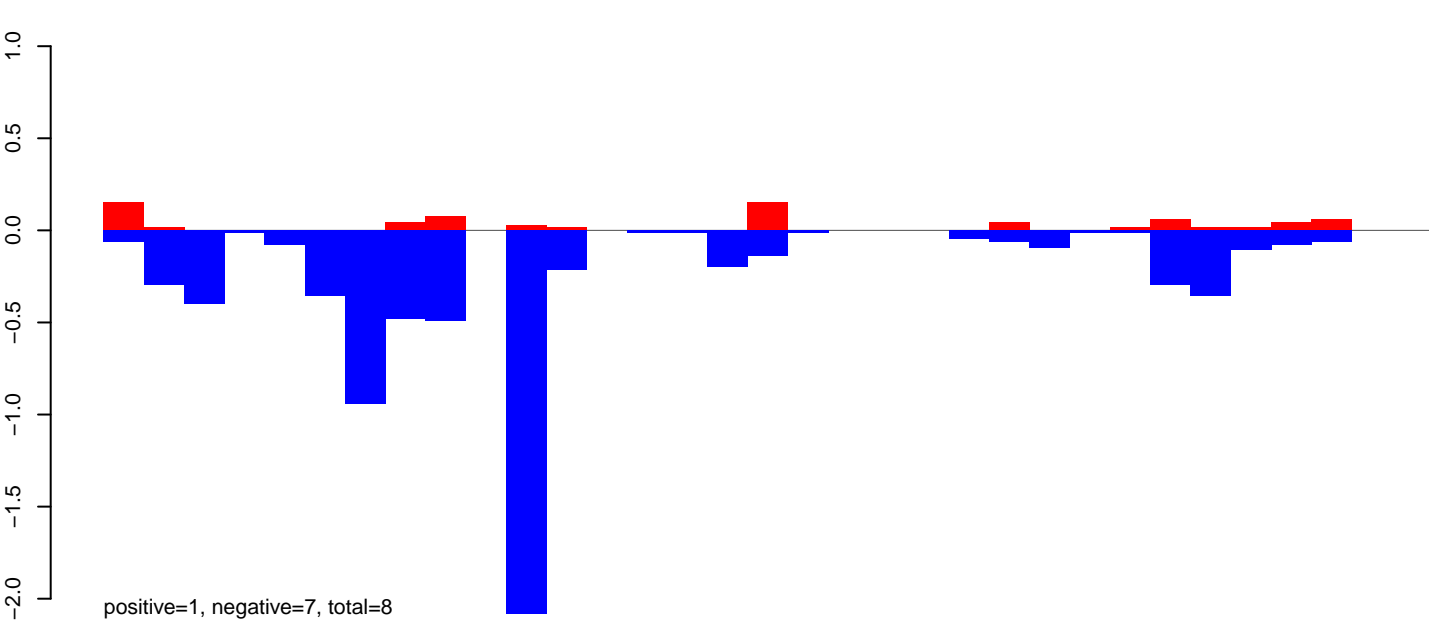

AeAlbo_CHIKV_9dpi.24_35.rep