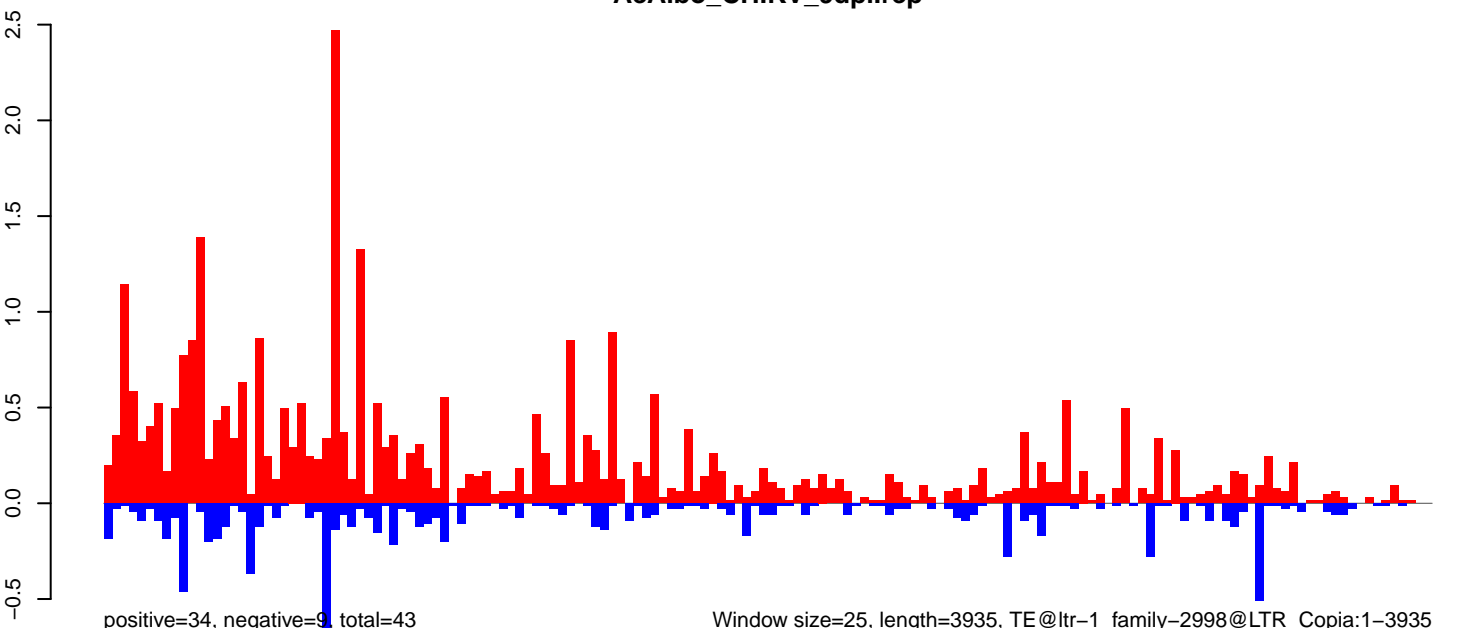

AeAlbo_CHIKV_9dpi.rep