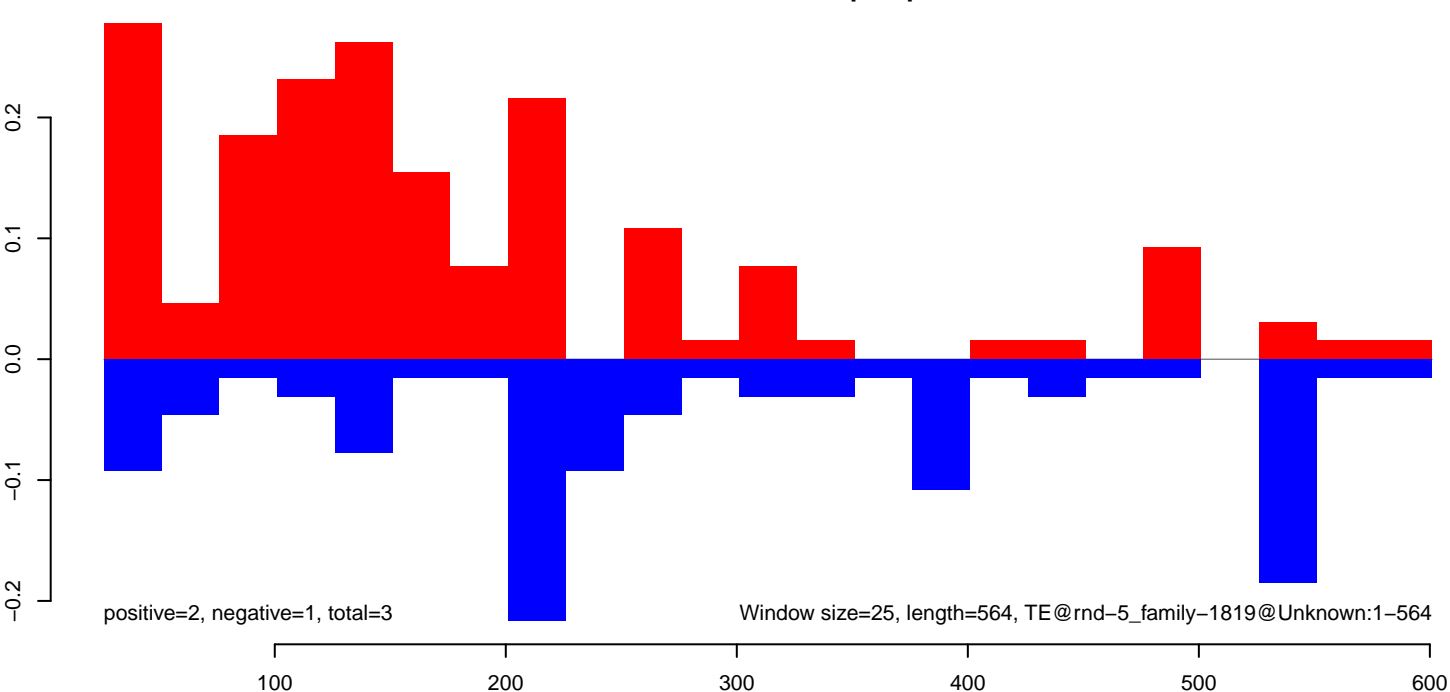

AeAlbo_CHIKV_9dpi.rep