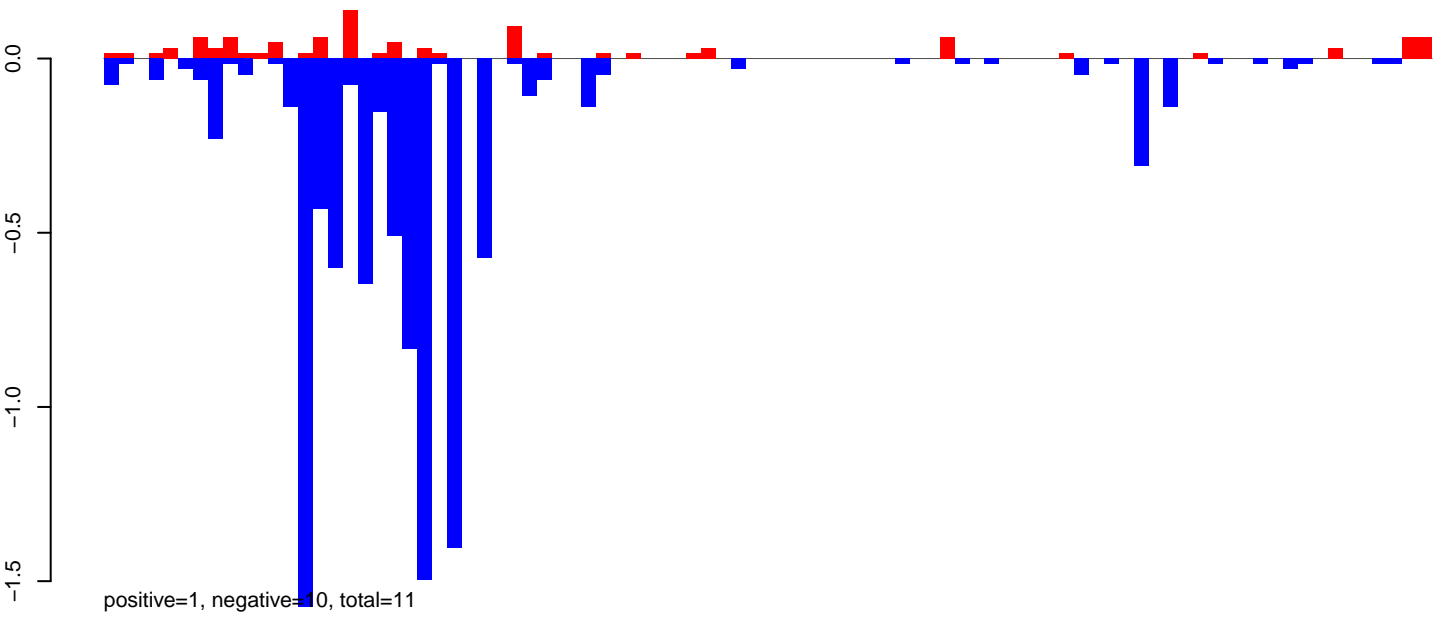

AeAlbo_CHIKV_9dpi.24_35.rep