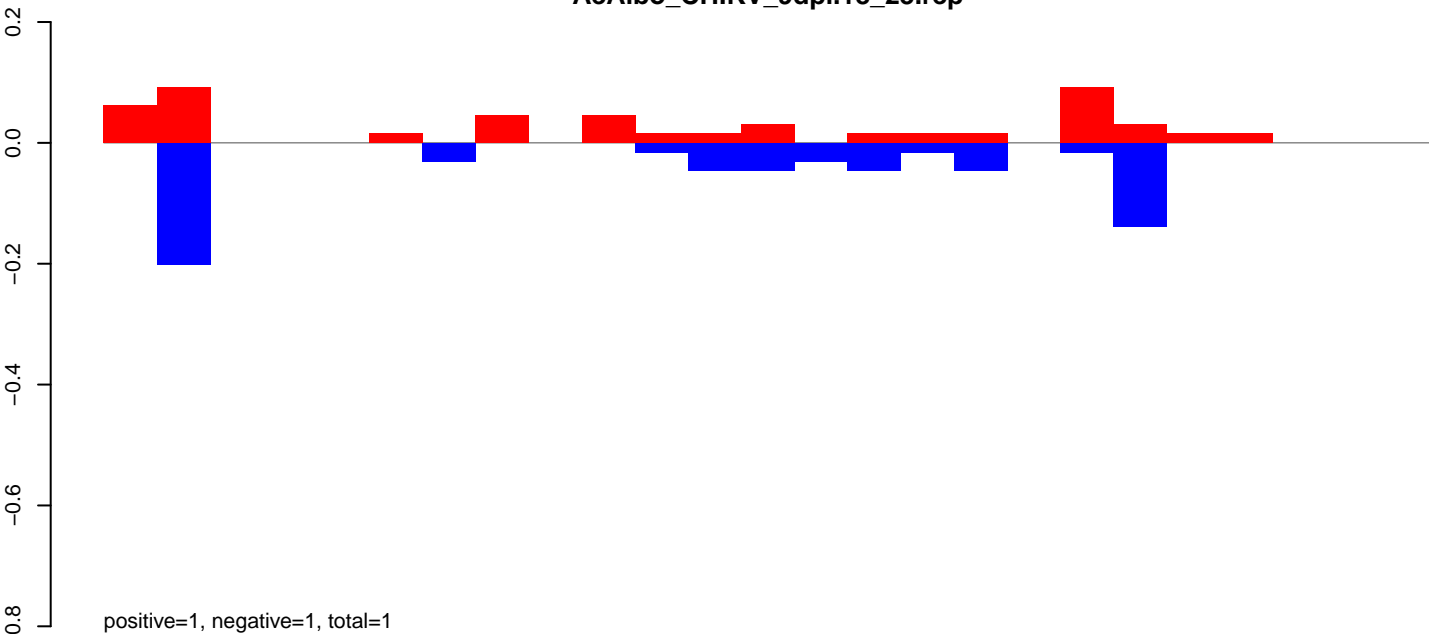

AeAlbo_CHIKV_9dpi.18_23.rep