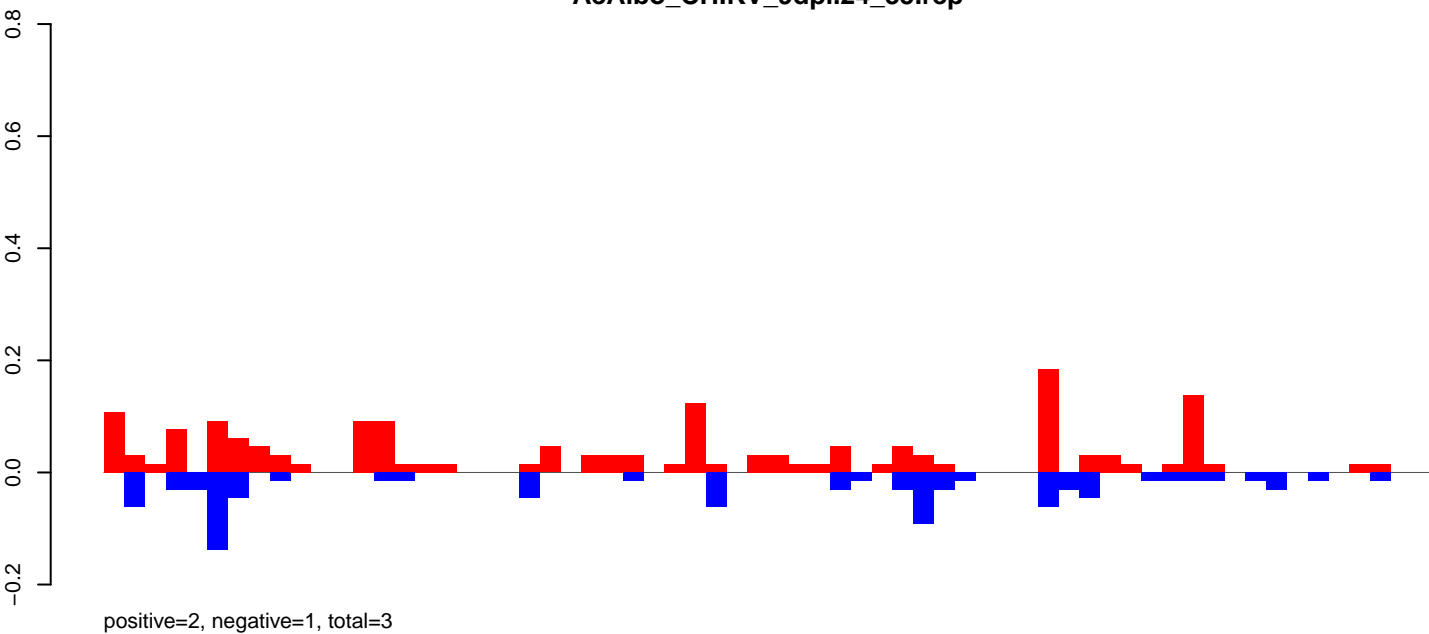

AeAlbo\_CHIKV\_9dpi.rep

positive=10, negative=22, total=32

Window size=25, length=1617, TE@rnd-5\_family-534@LTR\_Pao:1-1617

0 500 1000 1500

AeAlbo\_CHIKV\_9dpi.18\_23.rep

AeAlbo\_CHIKV\_9dpi.24\_35.rep

AeAlbo\_CHIKV\_9dpi.rep