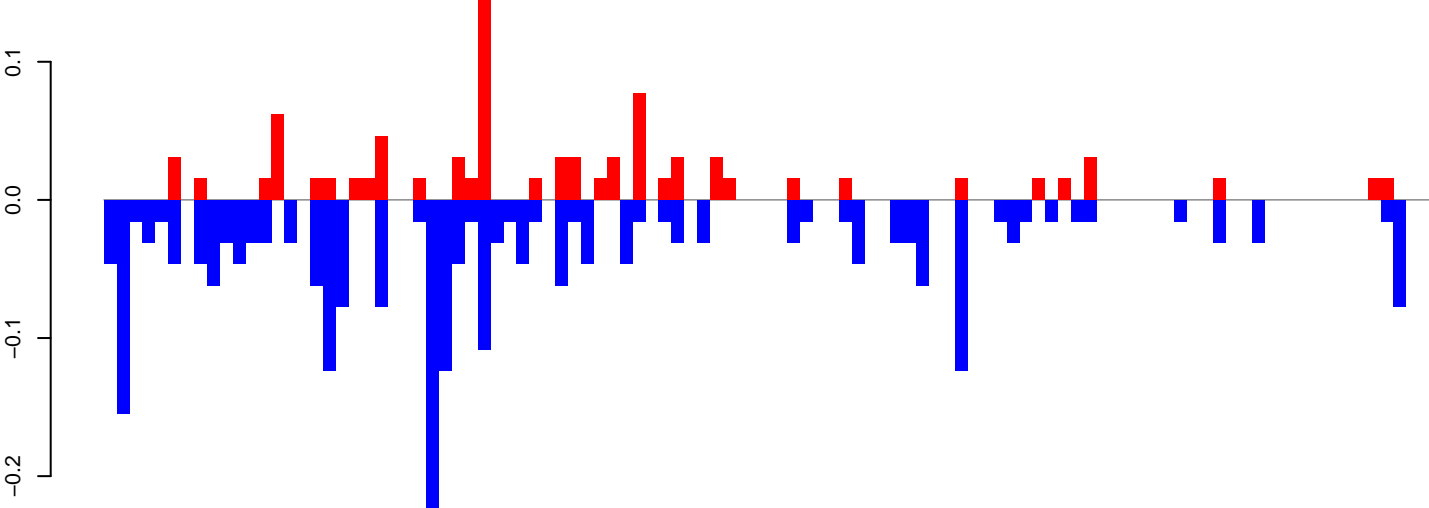

AeAlbo_CHIKV_9dpi.rep

positive=1, negative=3, total=3

Window size=25, length=2560, TE@ltr-1_family-4415@LTR_Pao:1-2560

0 500 1000 1500 2000 2500