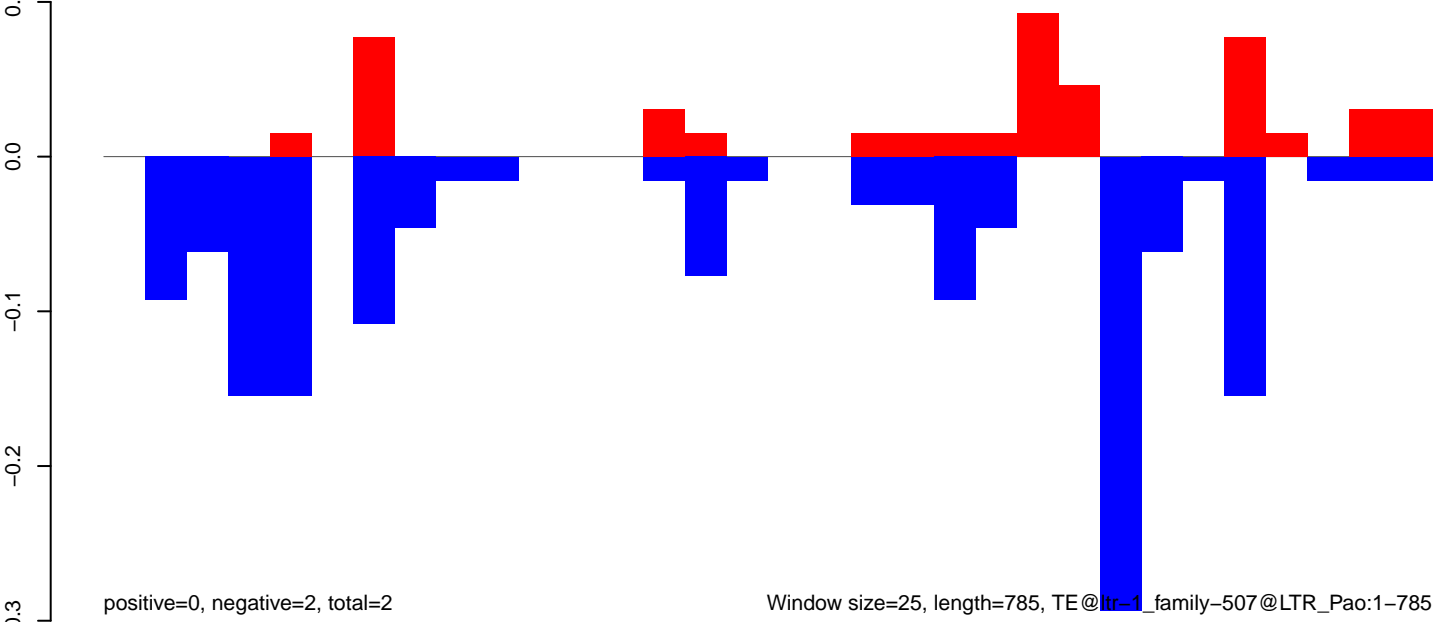

AeAlbo_CHIKV_9dpi.rep