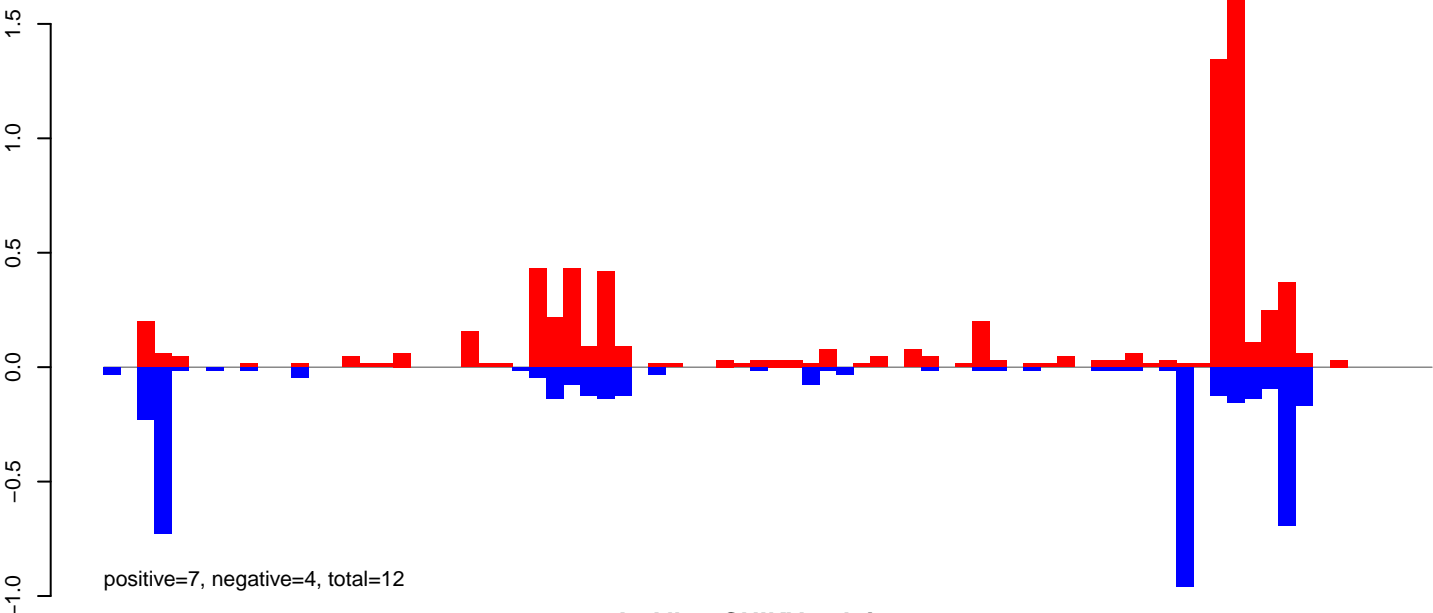

AeAlbo_CHIKV_9dpi.24_35.rep