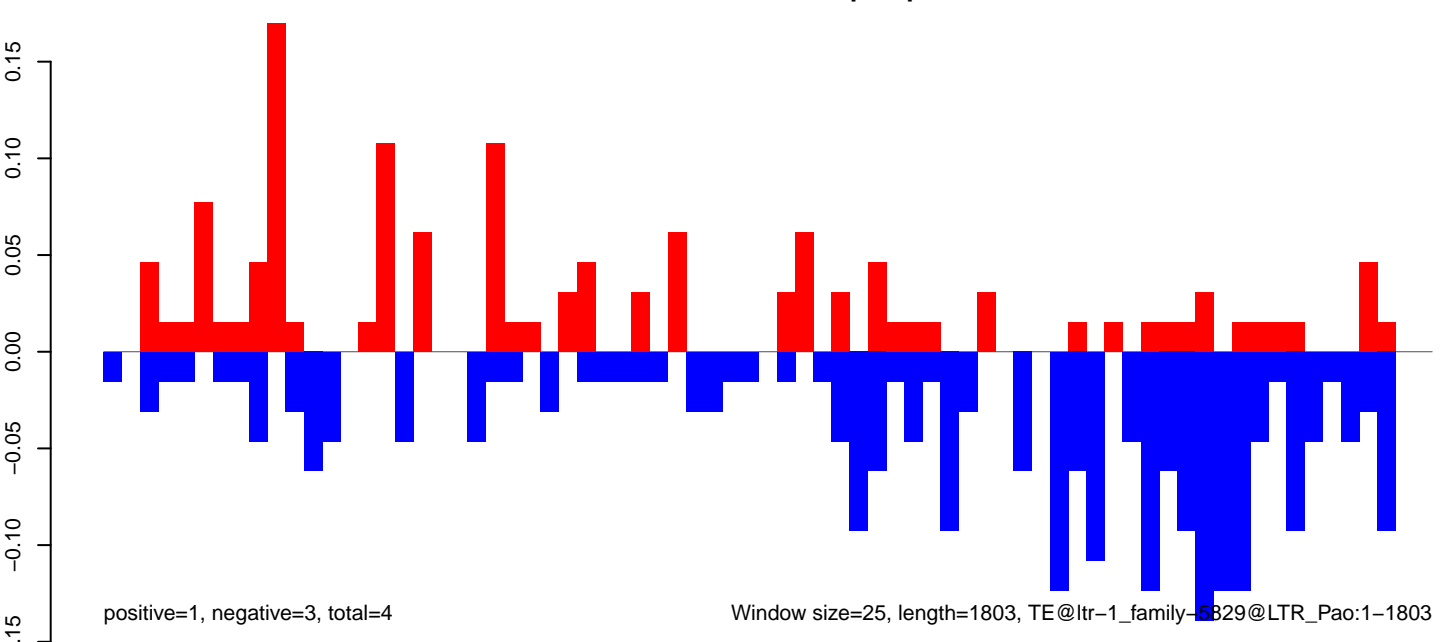

AeAlbo\_CHIKV\_9dpi.18\_23.rep

AeAlbo\_CHIKV\_9dpi.24\_35.rep

AeAlbo\_CHIKV\_9dpi.rep

AeAlbo\_CHIKV\_9dpi.18\_23.rep

AeAlbo\_CHIKV\_9dpi.24\_35.rep

AeAlbo\_CHIKV\_9dpi.rep

Window size=25, length=1803, TE@ltr-1\_family-5829@LTR\_Pao:1-1803