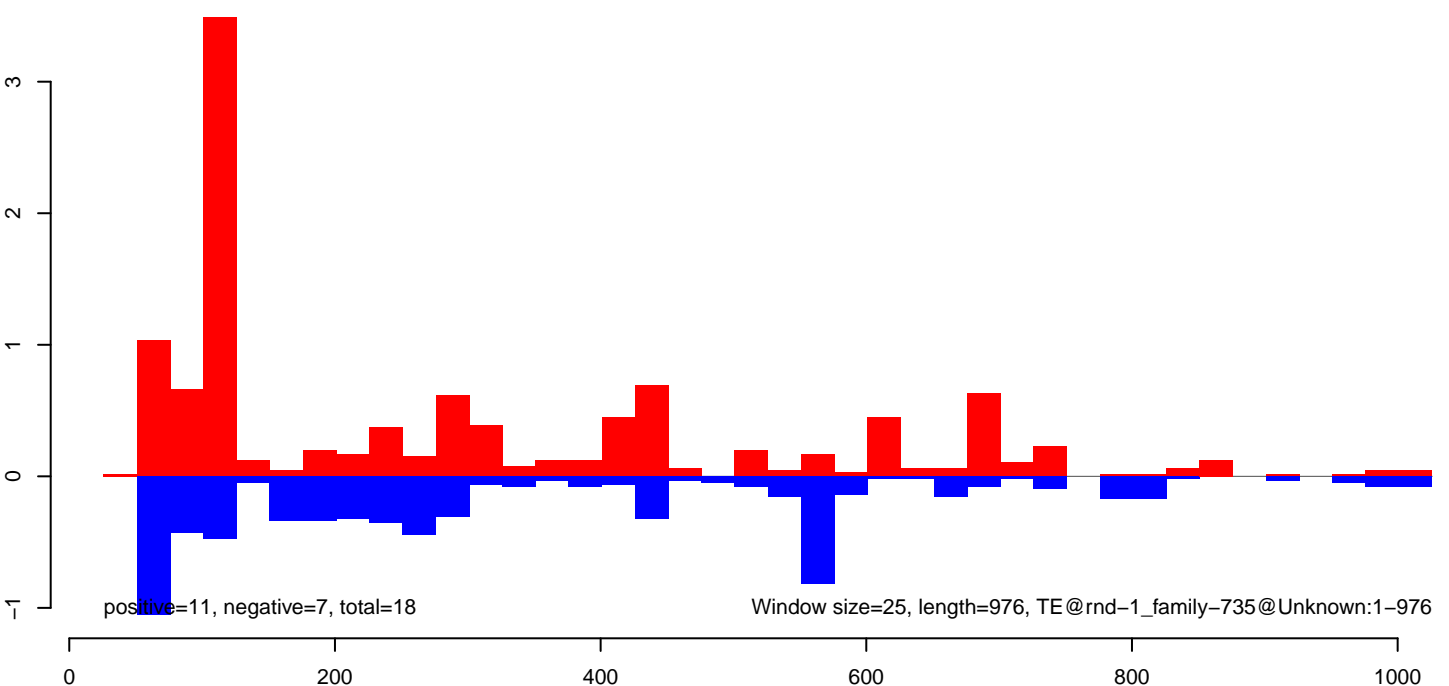

AeAlbo_CHIKV_9dpi.rep