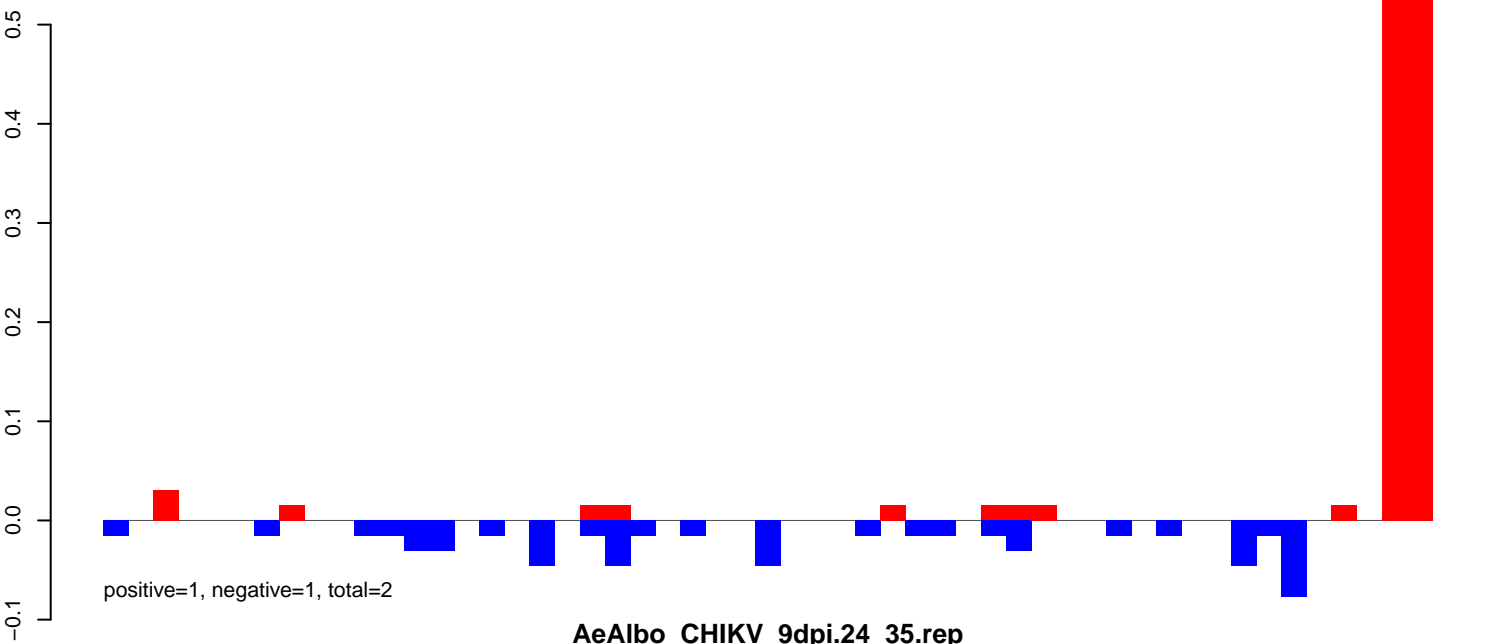

AeAlbo_CHIKV_9dpi.18_23.rep