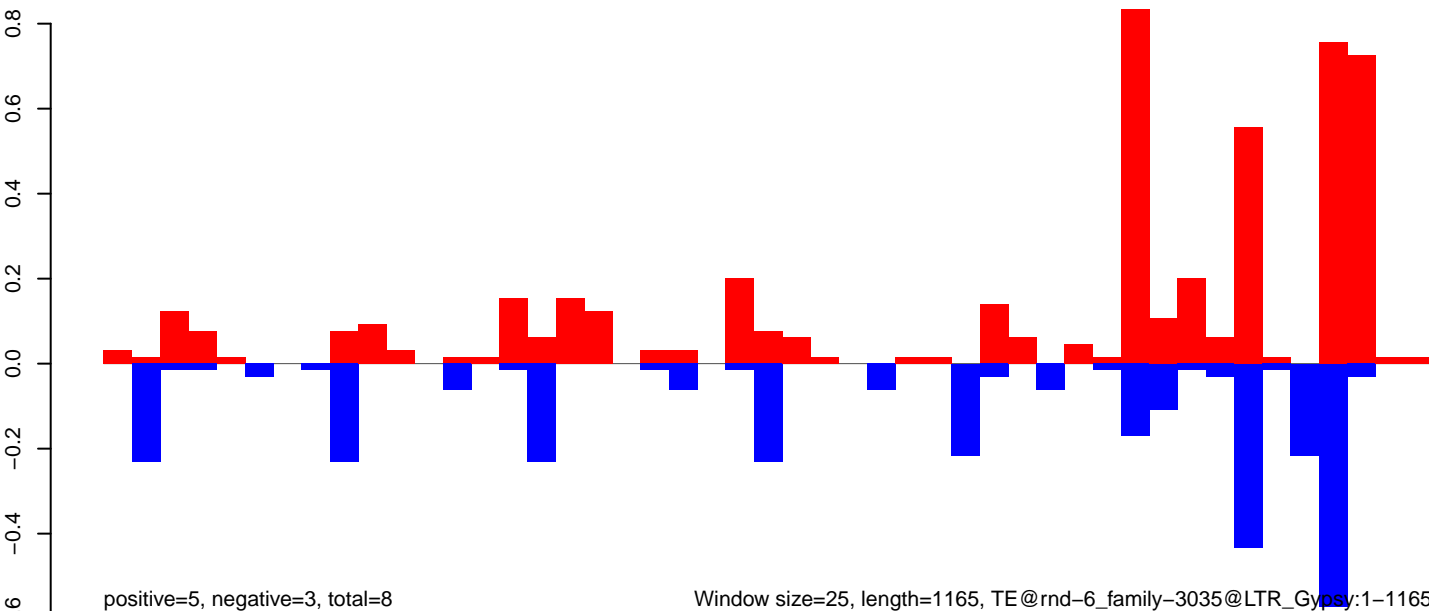

AeAlbo_CHIKV_9dpi.18_23.rep

AeAlbo_CHIKV_9dpi.rep