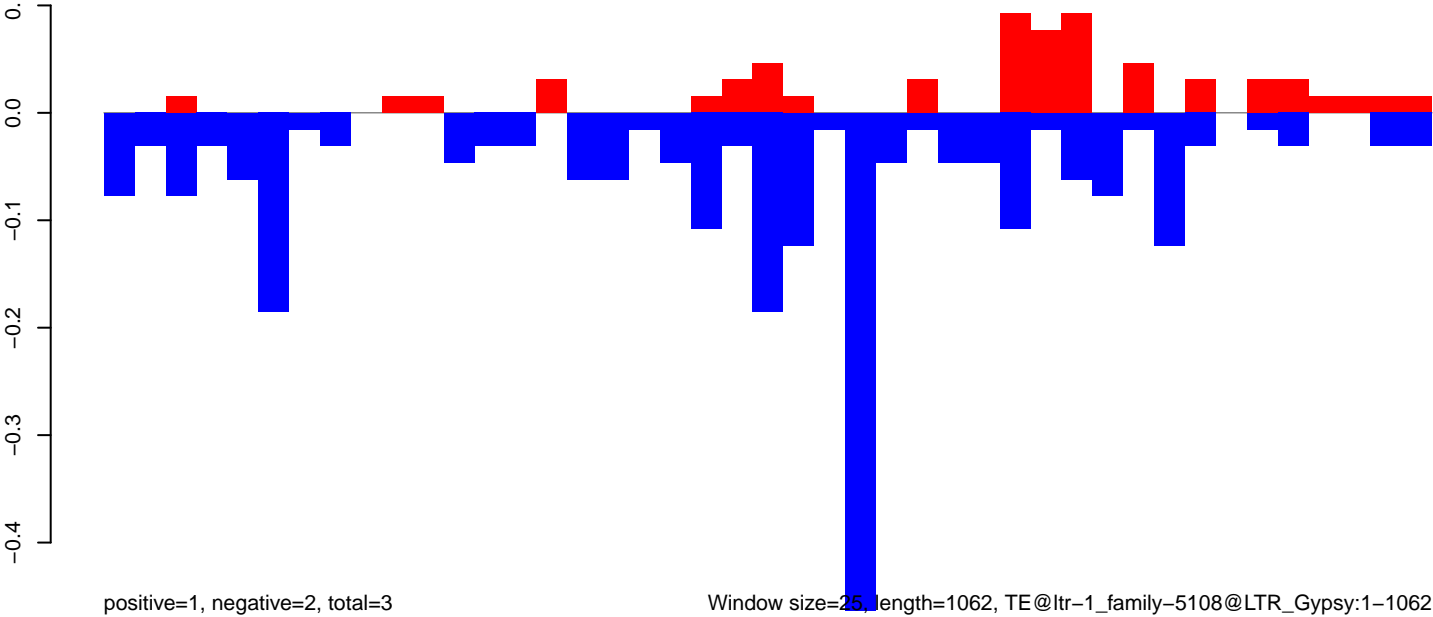

AeAlbo_CHIKV_9dpi.rep

Window size=25, length=1062, TE@ltr-1_family-5108@LTR_Gypsy:1-1062

0 200 400 600 800 1000