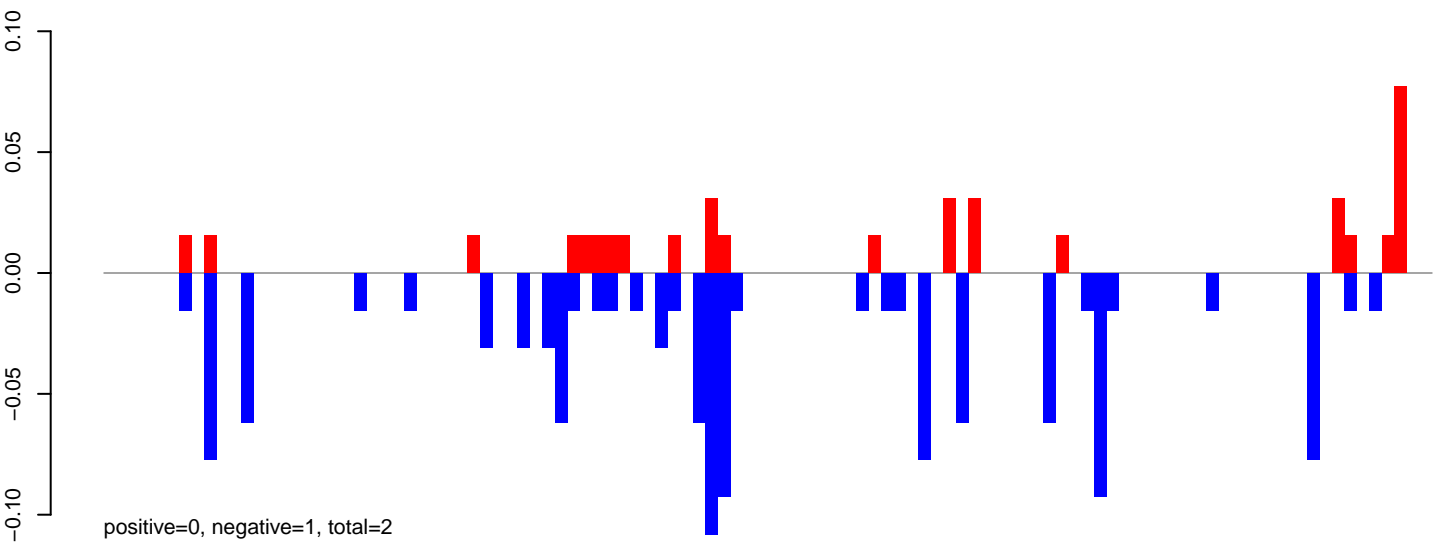

AeAlbo\_CHIKV\_9dpi.24\_35.rep

AeAlbo\_CHIKV\_9dpi.rep

**AeAlbo\_CHIKV\_9dpi.18\_23.rep**

**AeAlbo\_CHIKV\_9dpi.24\_35.rep**

**AeAlbo\_CHIKV\_9dpi.rep**

Window size=25, length=2322, TE@ltr-1\_family-5561@LTR\_Pao:1-2322