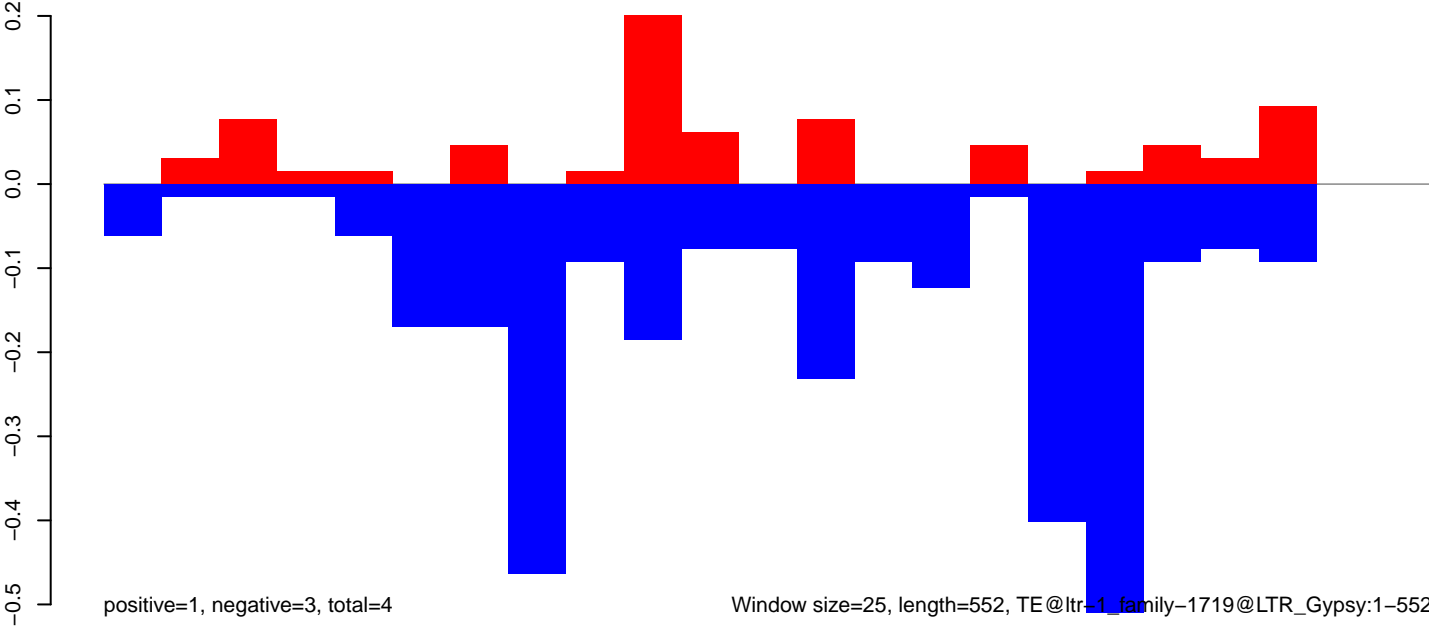

AeAlbo\_CHIKV\_9dpi.24\_35.rep

AeAlbo\_CHIKV\_9dpi.rep

Window size=25, length=552, TE@ltr-1\_family-1719@LTR\_Gypsy:1-552

**AeAlbo\_CHIKV\_9dpi.18\_23.rep**

**AeAlbo\_CHIKV\_9dpi.24\_35.rep**

**AeAlbo\_CHIKV\_9dpi.rep**