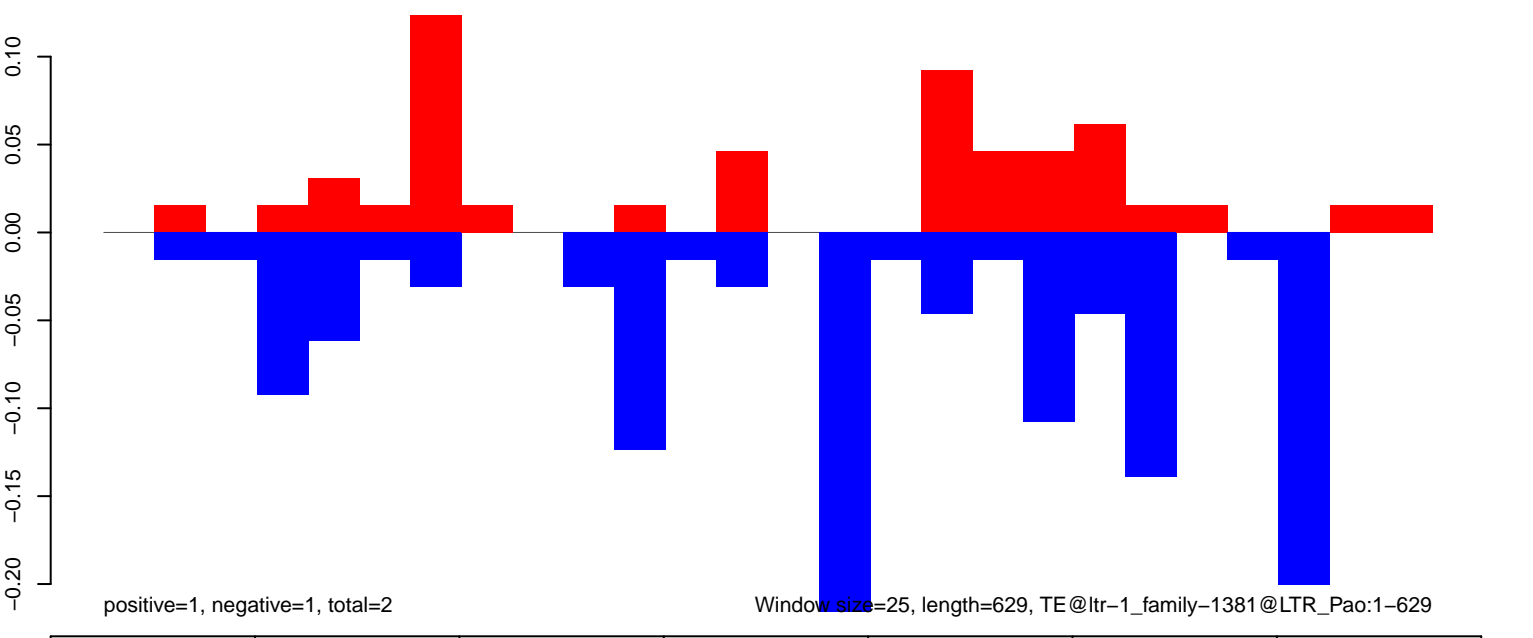

0 100 200 300 400 500 600 700

AeAlbo\_CHIKV\_9dpi.18\_23.rep

AeAlbo\_CHIKV\_9dpi.24\_35.rep

AeAlbo\_CHIKV\_9dpi.rep

Window size=25, length=629, TE@ltr-1\_family-1381@LTR\_Pao:1-629

AeAlbo\_CHIKV\_9dpi.18\_23.rep