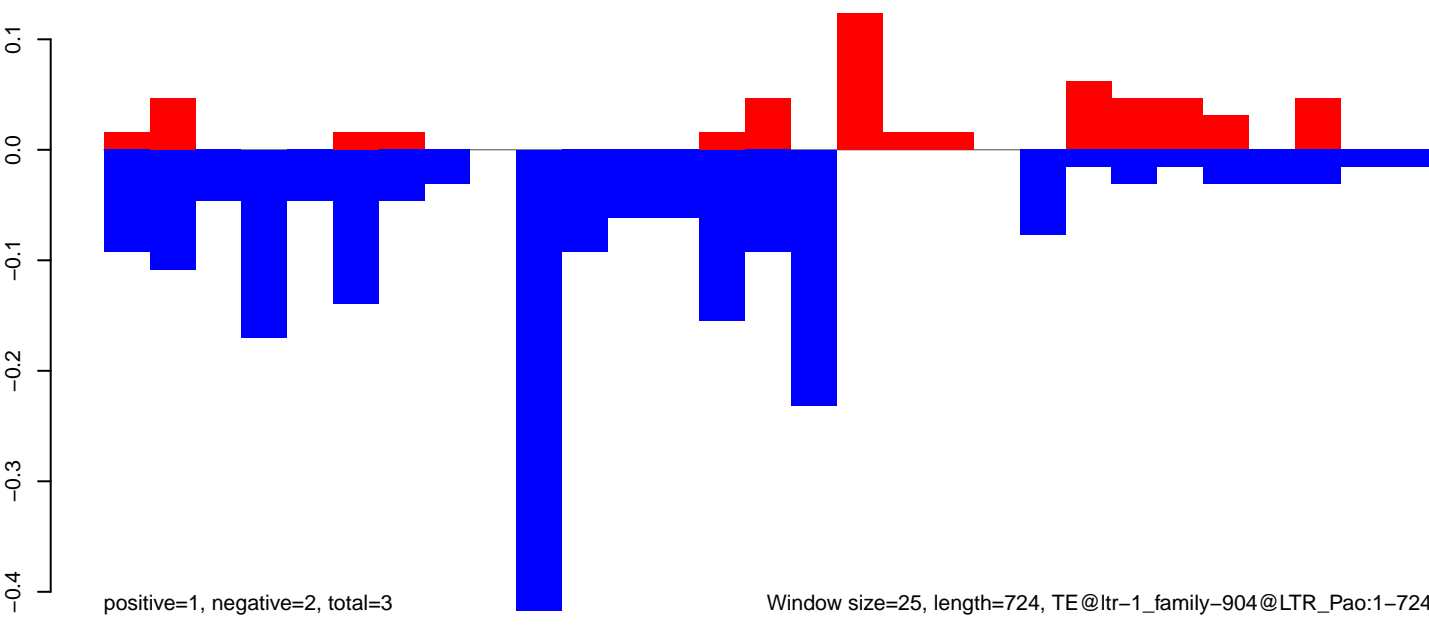

AeAlbo_CHIKV_9dpi.rep

Window size=25, length=724, TE@ltr-1_family-904@LTR_Pao:1-724