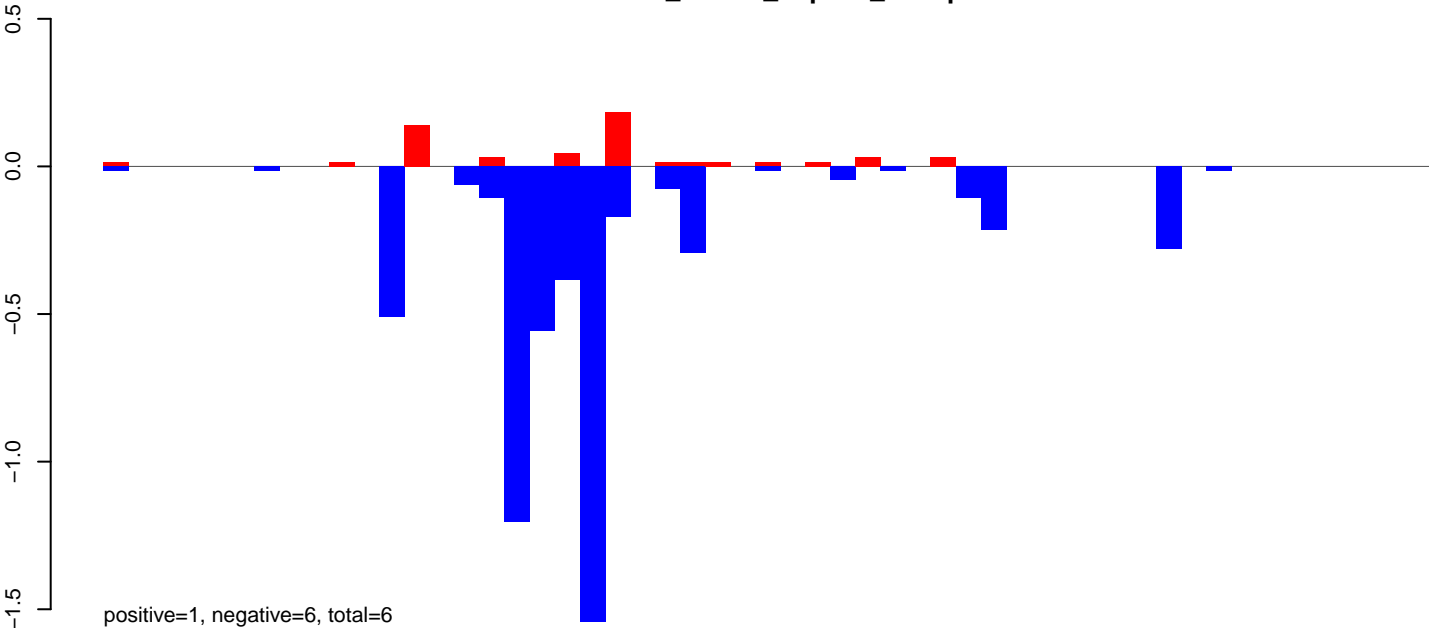

**AeAlbo\_CHIKV\_9dpi.18\_23.rep**

**AeAlbo\_CHIKV\_9dpi.24\_35.rep**

**AeAlbo\_CHIKV\_9dpi.rep**

AeAlbo\_CHIKV\_9dpi.18\_23.rep

AeAlbo\_CHIKV\_9dpi.24\_35.rep

AeAlbo\_CHIKV\_9dpi.rep

Window size=25, length=982, TE@ltr-1\_family-5663@LTR\_Copia:1-982