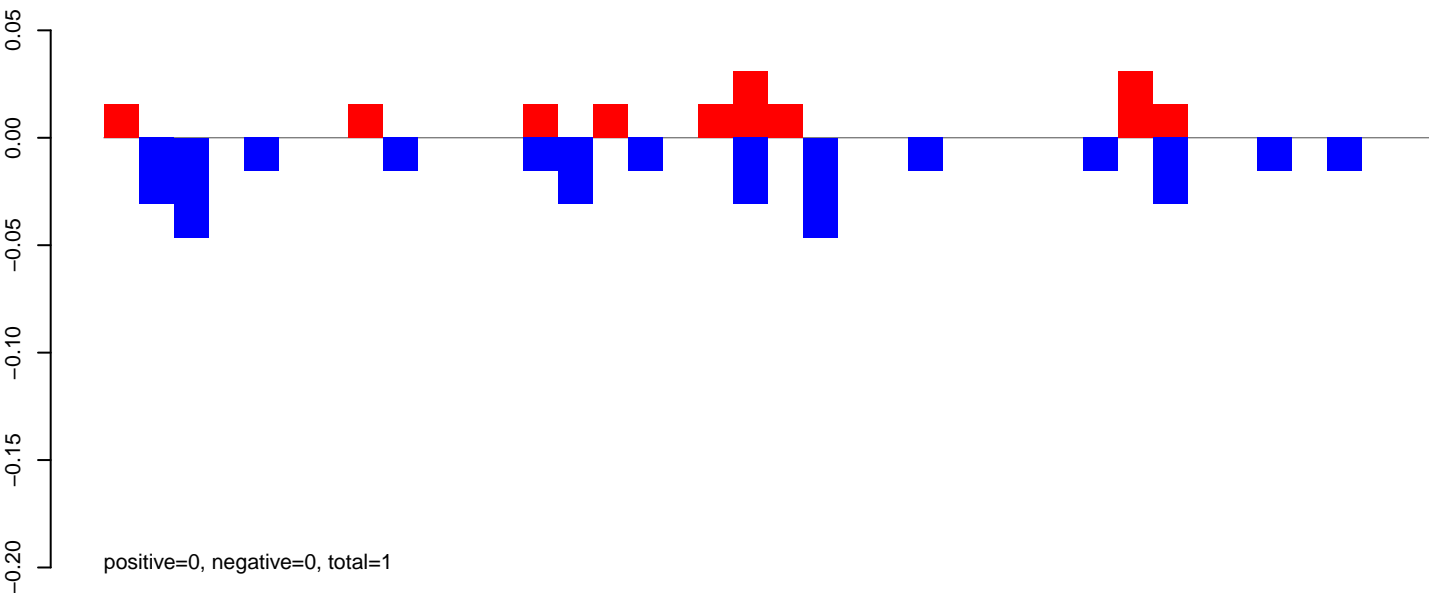

AeAlbo_CHIKV_9dpi.18_23.rep