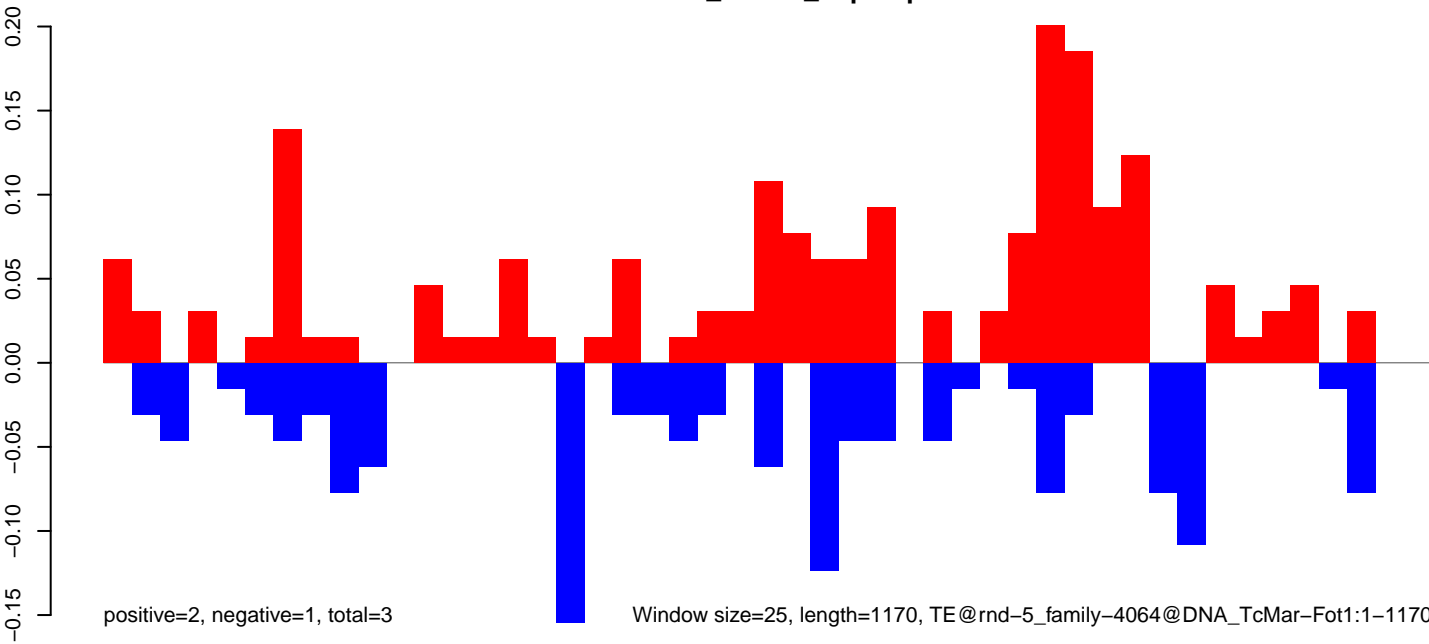

AeAlbo_CHIKV_9dpi.rep