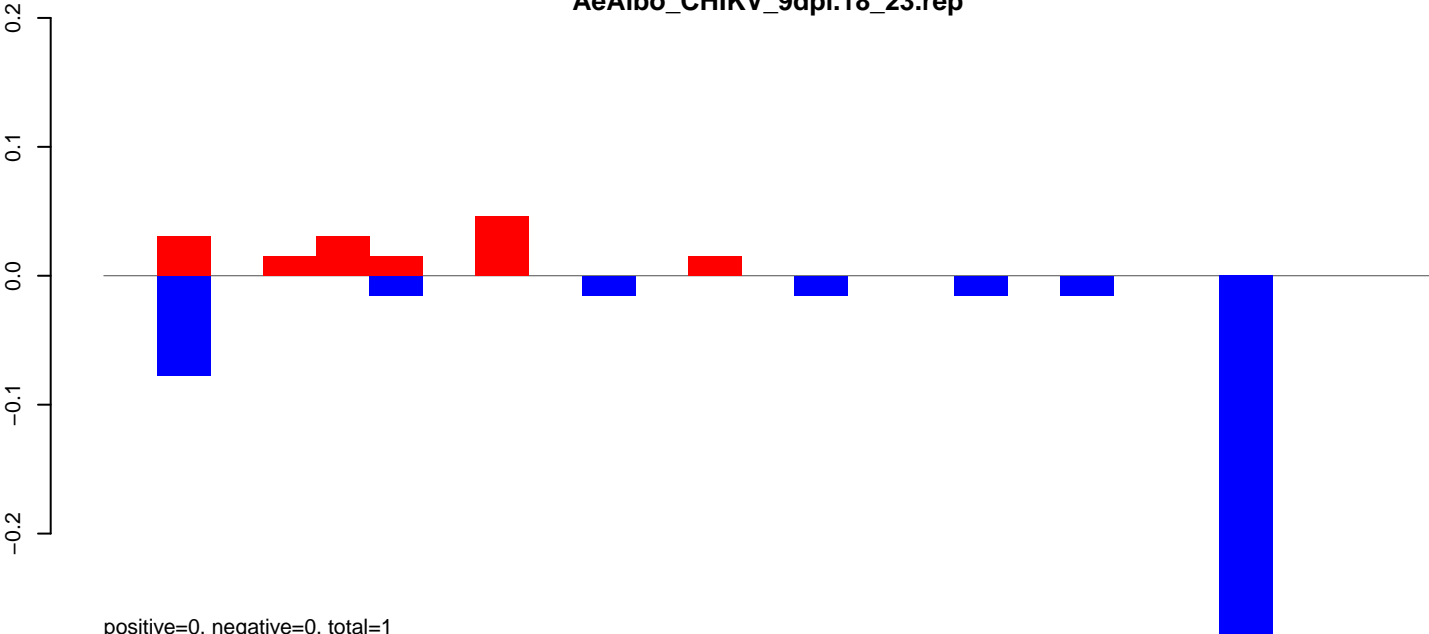

AeAlbo_CHIKV_9dpi.18_23.rep