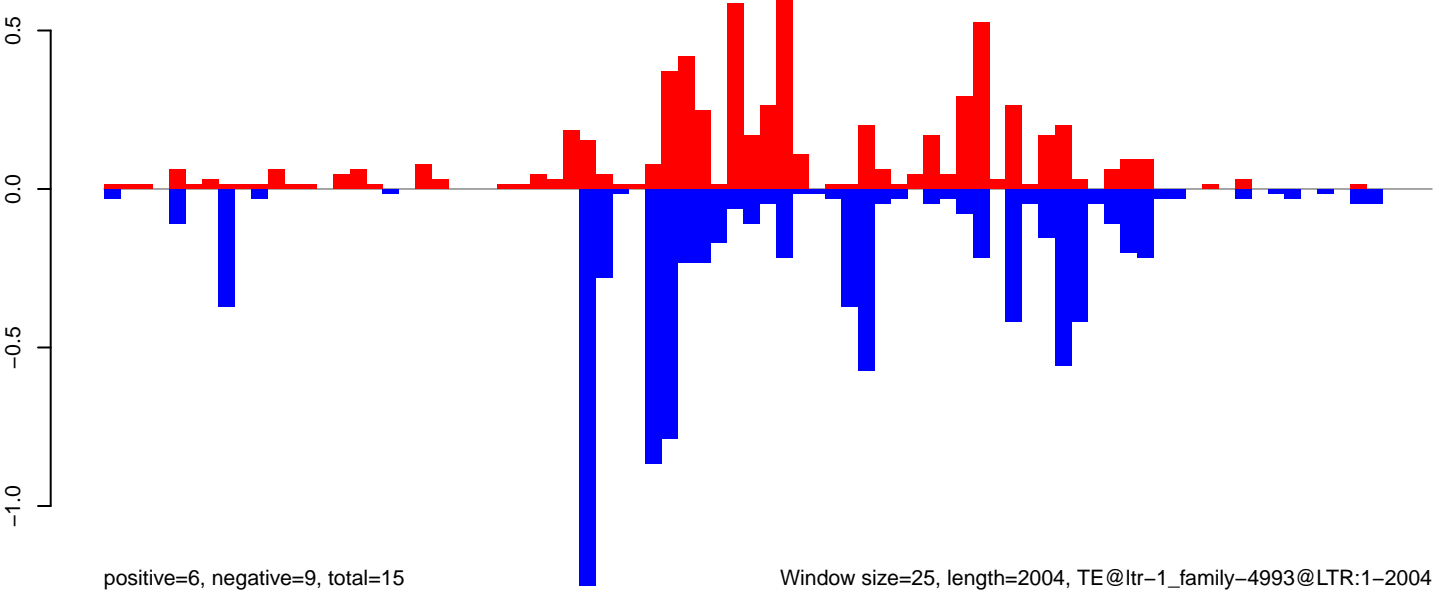

AeAlbo_CHIKV_9dpi.rep