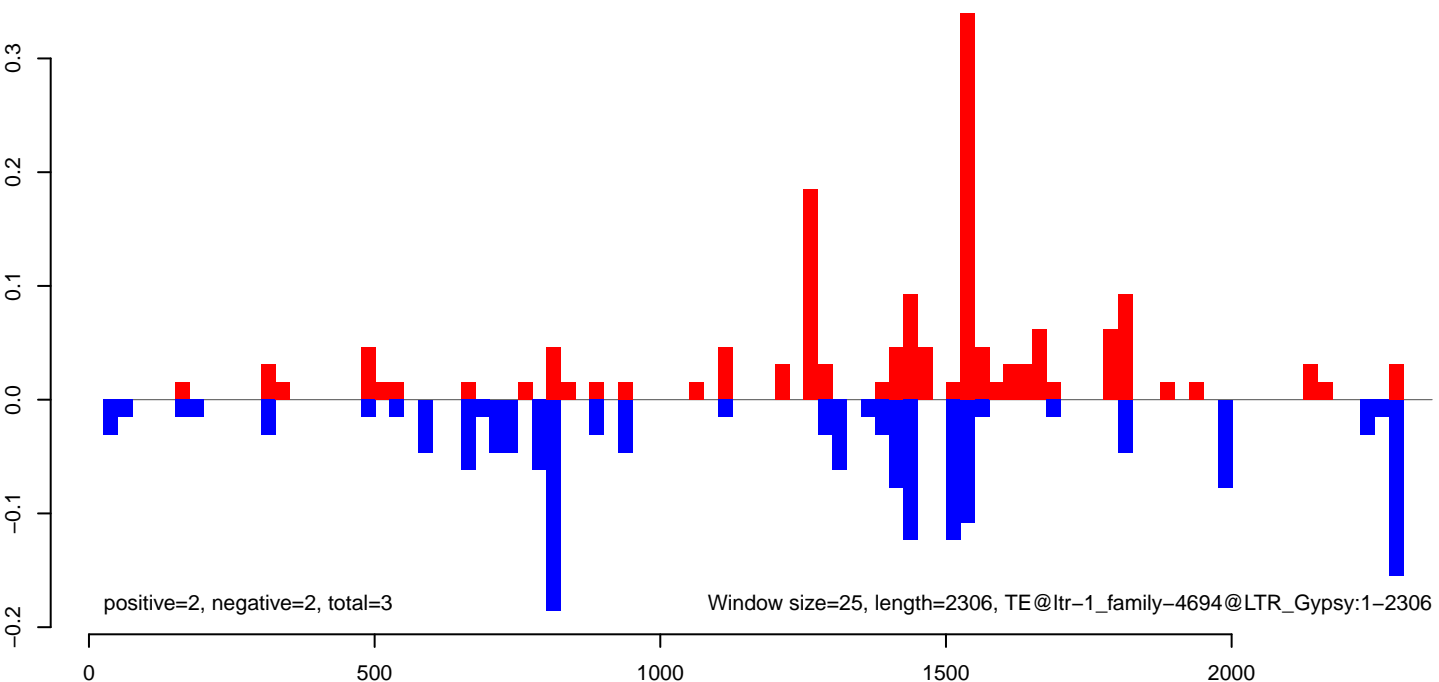

AeAlbo_CHIKV_9dpi.18_23.rep

AeAlbo_CHIKV_9dpi.rep