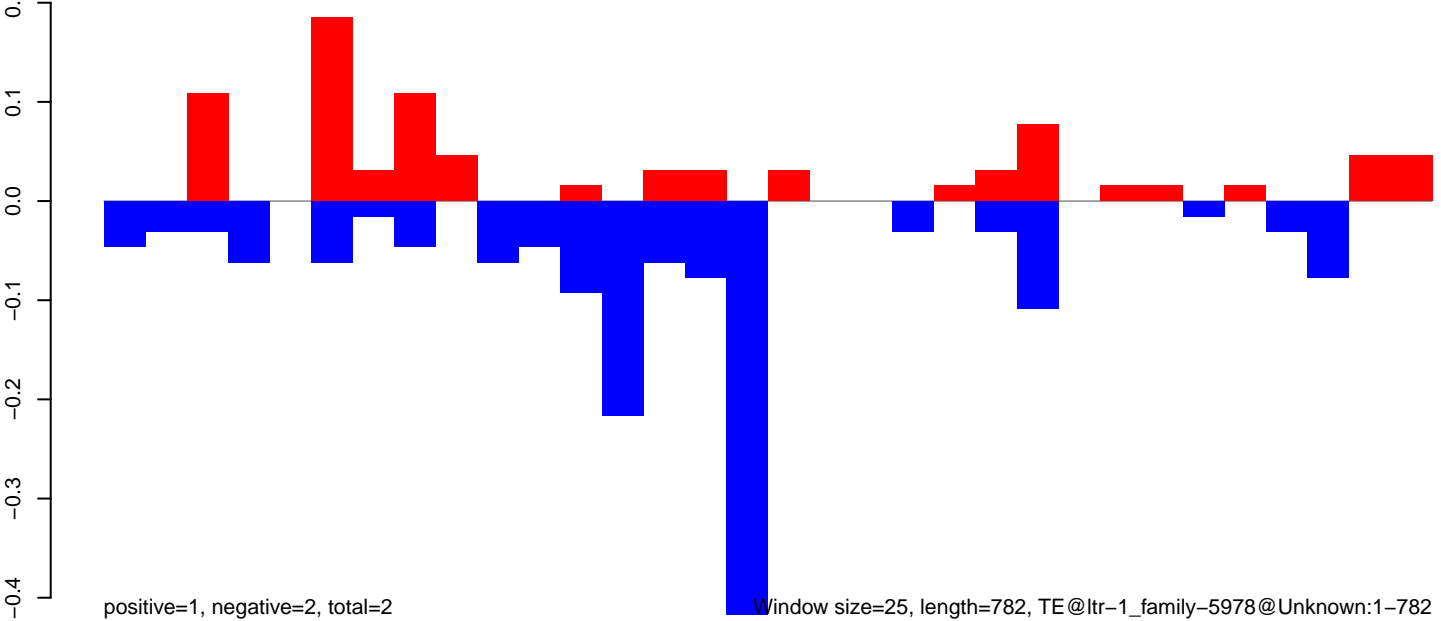

AeAlbo_CHIKV_9dpi.rep