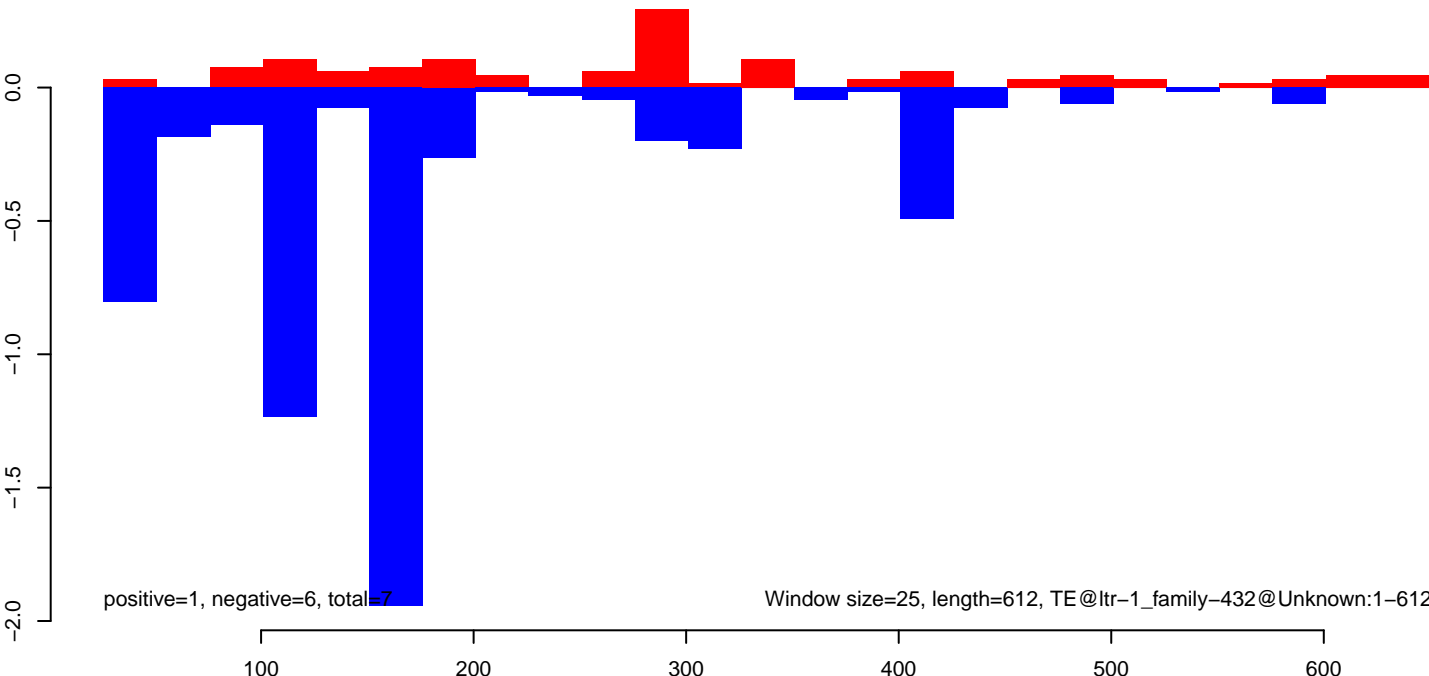

Window size=25, length=636, TE@ltr-1\_family-4933@LTR\_Pao:1-636

AeAlbo\_CHIKV\_9dpi.18\_23.rep

AeAlbo\_CHIKV\_9dpi.24\_35.rep

AeAlbo\_CHIKV\_9dpi.rep

AeAlbo\_CHIKV\_9dpi.18\_23.rep

AeAlbo\_CHIKV\_9dpi.24\_35.rep