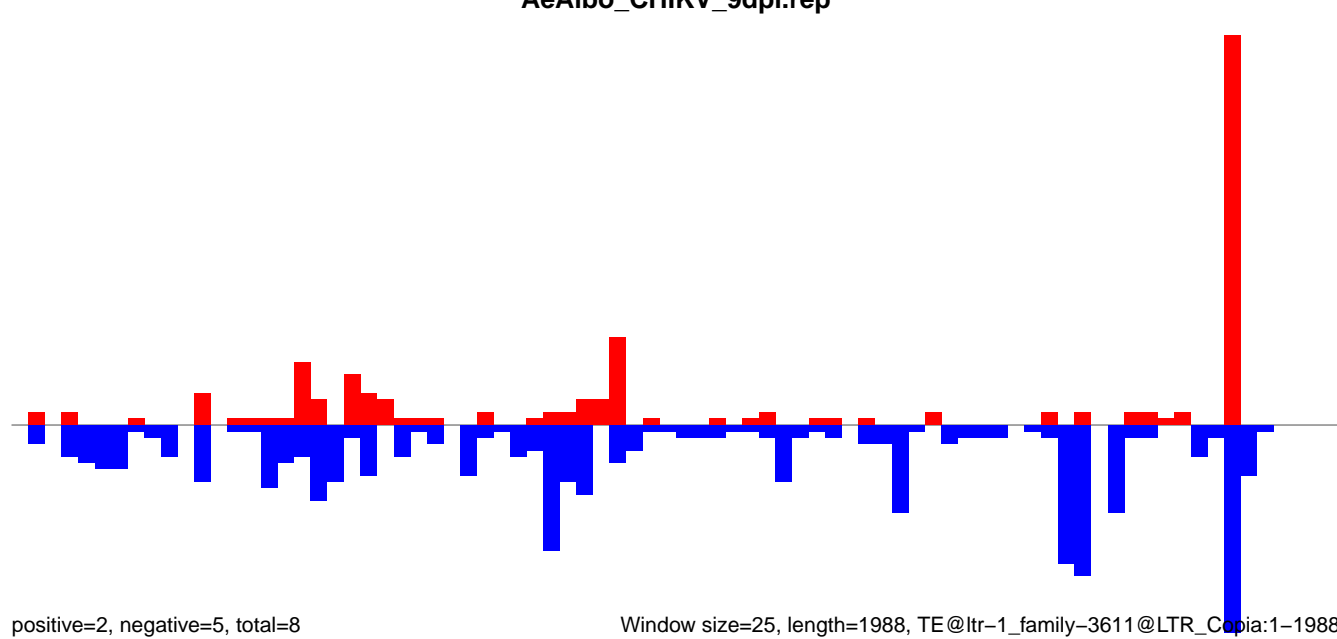

AeAlbo\_CHIKV\_9dpi.rep

AeAlbo\_CHIKV\_9dpi.18\_23.rep

AeAlbo\_CHIKV\_9dpi.24\_35.rep

AeAlbo\_CHIKV\_9dpi.rep

AeAlbo\_CHIKV\_9dpi.18\_23.rep

AeAlbo\_CHIKV\_9dpi.24\_35.rep

AeAlbo\_CHIKV\_9dpi.rep

Window size=25, length=2495, TE@ltr-1\_family-3517@LTR\_Gypsy:1-2495