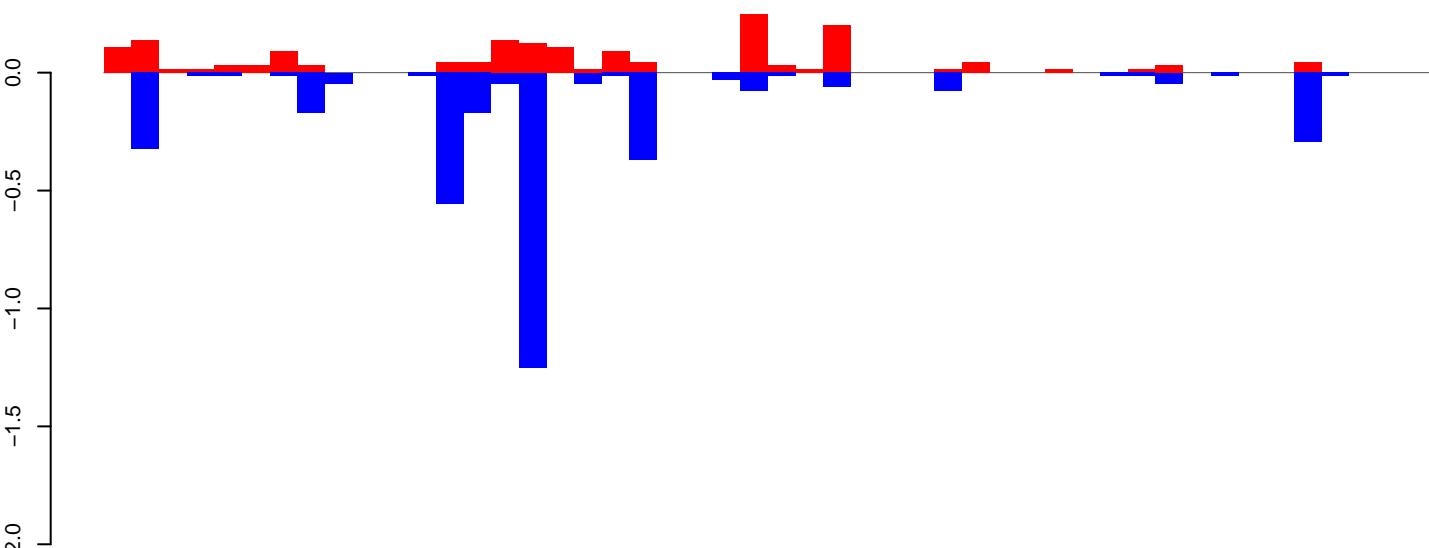

AeAlbo\_CHIKV\_9dpi.18\_23.rep

AeAlbo\_CHIKV\_9dpi.24\_35.rep

AeAlbo\_CHIKV\_9dpi.rep

Window size=25, length=1177, TE@rnd-1\_family-239@DNA\_Sola-2:1-1177

AeAlbo\_CHIKV\_9dpi.18\_23.rep

AeAlbo\_CHIKV\_9dpi.24\_35.rep