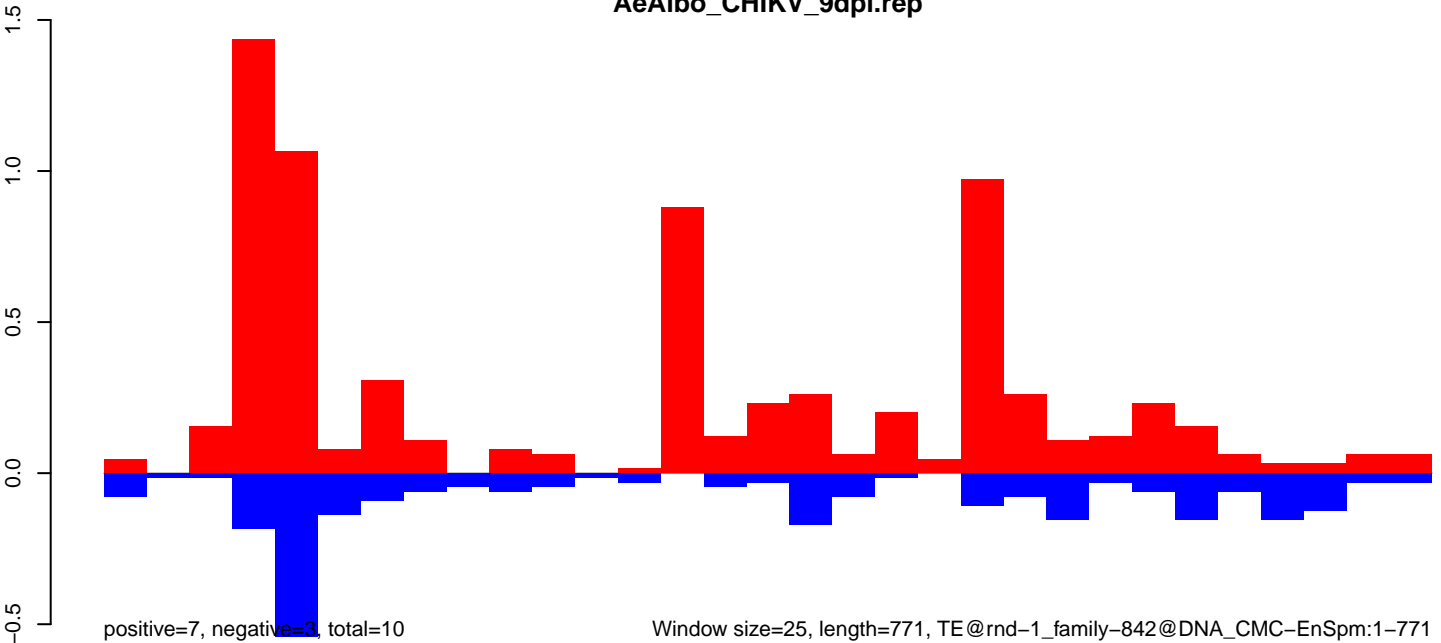

AeAlbo_CHIKV_9dpi.rep