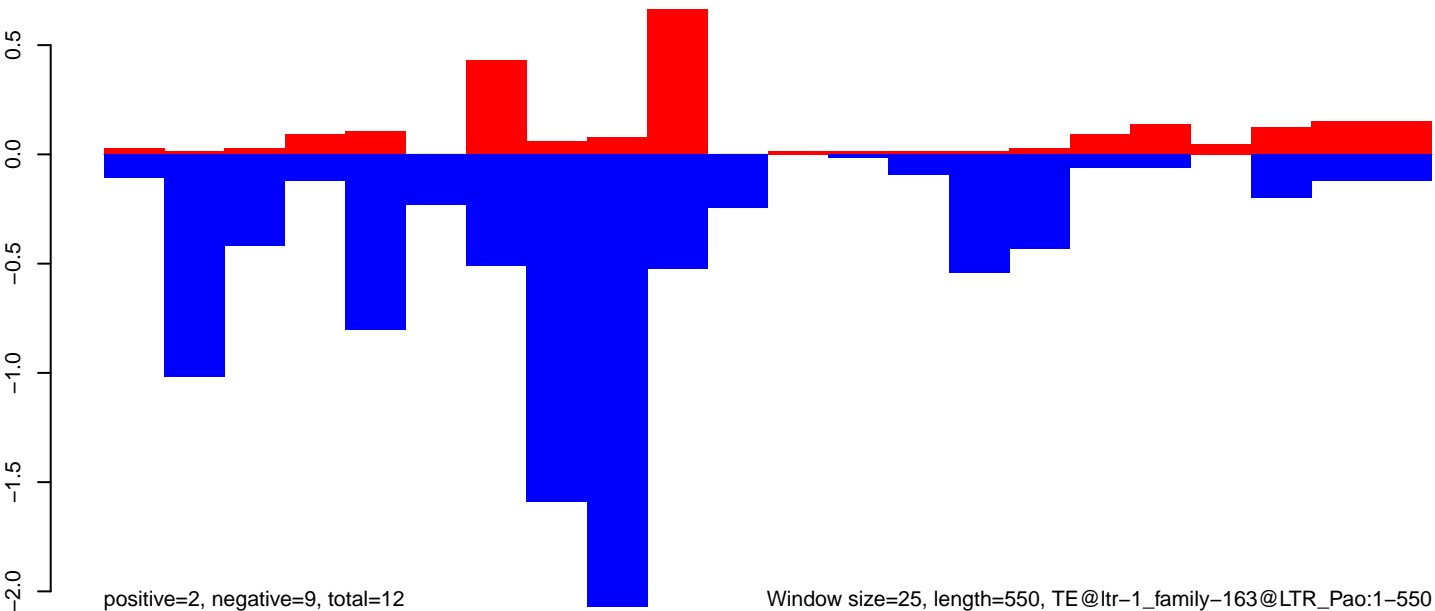

Window size=25, length=662, TE@ltr-1\_family-1653@LTR\_Gypsy:1-662

AeAlbo\_CHIKV\_9dpi.18\_23.rep

AeAlbo\_CHIKV\_9dpi.24\_35.rep

AeAlbo\_CHIKV\_9dpi.rep

Window size=25, length=550, TE@ltr-1\_family-163@LTR\_Pao:1-550