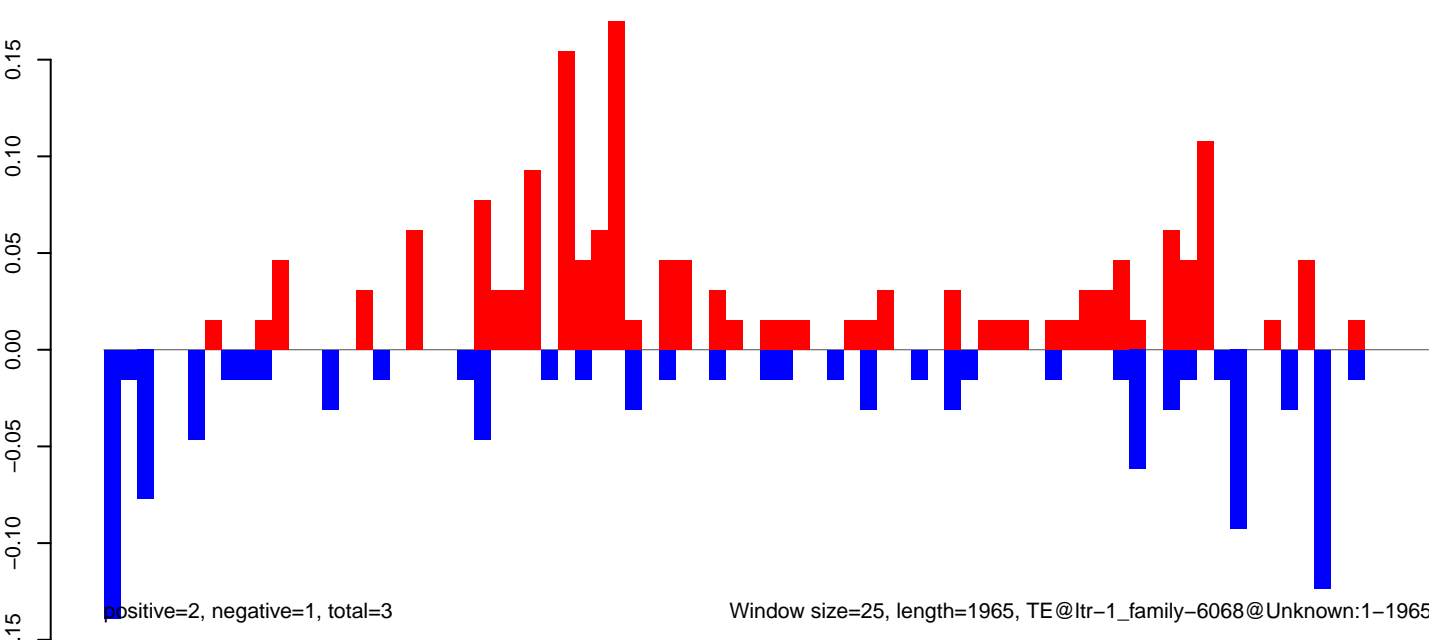

AeAlbo_CHIKV_9dpi.rep