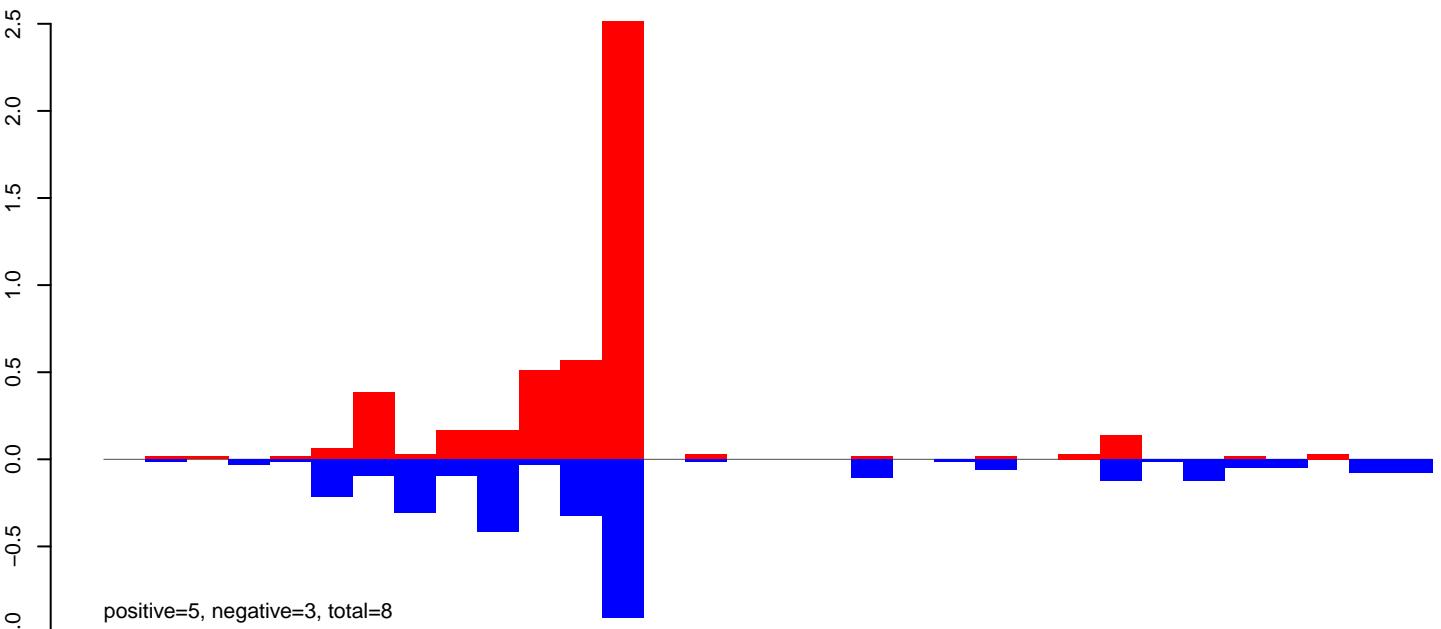

Window size=25, length=861, TE@tr-1\_family-2403@LTR\_Pao:1-861

AeAlbo\_CHIKV\_9dpi.18\_23.rep

AeAlbo\_CHIKV\_9dpi.24\_35.rep

AeAlbo\_CHIKV\_9dpi.rep

AeAlbo\_CHIKV\_9dpi.18\_23.rep

AeAlbo\_CHIKV\_9dpi.24\_35.rep