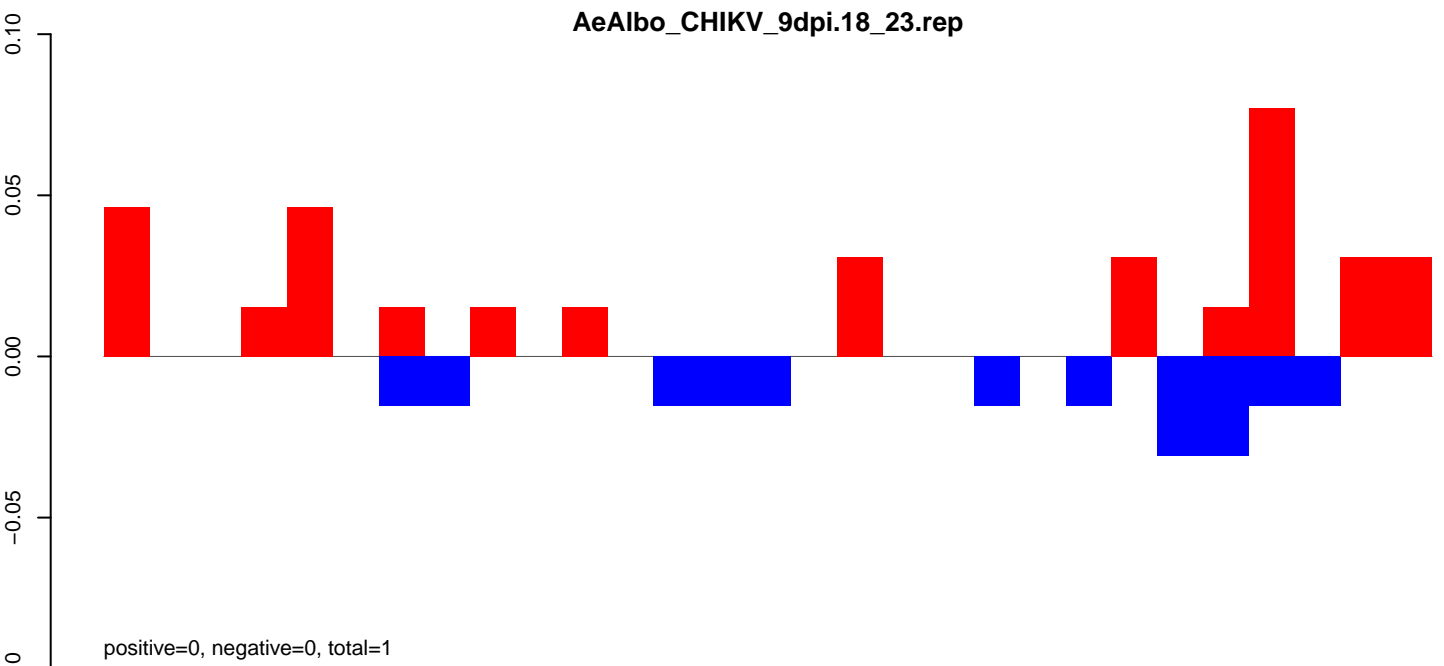

**AeAlbo\_CHIKV\_9dpi.18\_23.rep**

**AeAlbo\_CHIKV\_9dpi.24\_35.rep**

**AeAlbo\_CHIKV\_9dpi.rep**

Window size=25, length=747, TE@ltr-1\_family-5181@LTR\_Gypsy:1-747

0 200 400 600 800

**AeAlbo\_CHIKV\_9dpi.18\_23.rep**