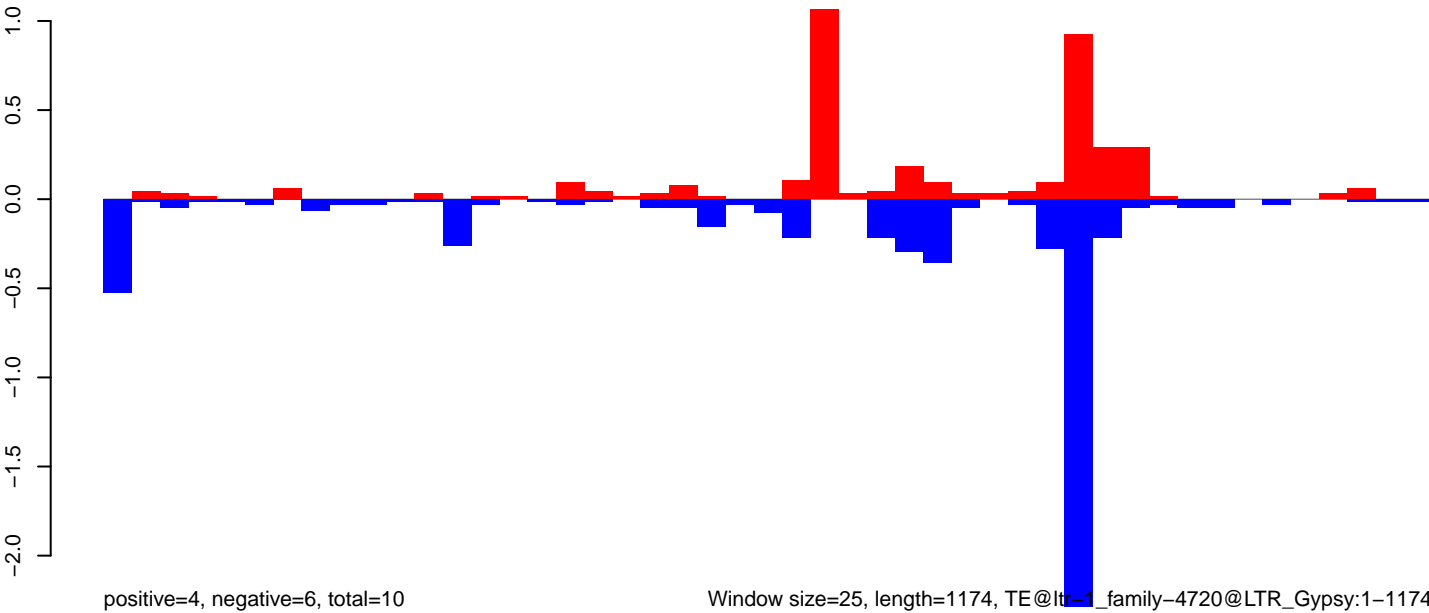

AeAlbo\_CHIKV\_9dpi.24\_35.rep

AeAlbo\_CHIKV\_9dpi.rep

AeAlbo\_CHIKV\_9dpi.18\_23.rep

AeAlbo\_CHIKV\_9dpi.24\_35.rep

AeAlbo\_CHIKV\_9dpi.rep

Window size=25, length=1174, TE@lt-1\_family-4720@LTR\_Gypsy:1-1174