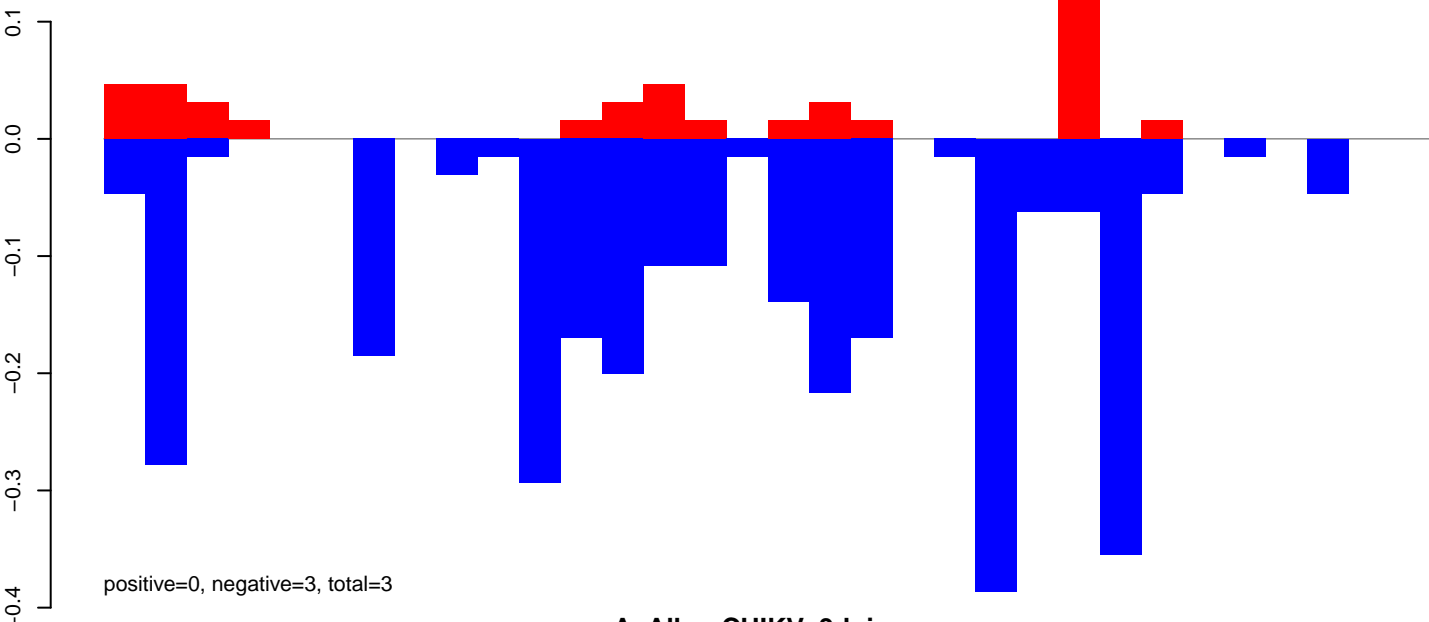

AeAlbo\_CHIKV\_9dpi.rep

AeAlbo\_CHIKV\_9dpi.18\_23.rep

AeAlbo\_CHIKV\_9dpi.24\_35.rep

AeAlbo\_CHIKV\_9dpi.rep

AeAlbo\_CHIKV\_9dpi.18\_23.rep

AeAlbo\_CHIKV\_9dpi.24\_35.rep

AeAlbo\_CHIKV\_9dpi.rep

Window size=25, length=793, TE@rnd=6, family=11811@DNA\_CMC-Chapaev:1-793