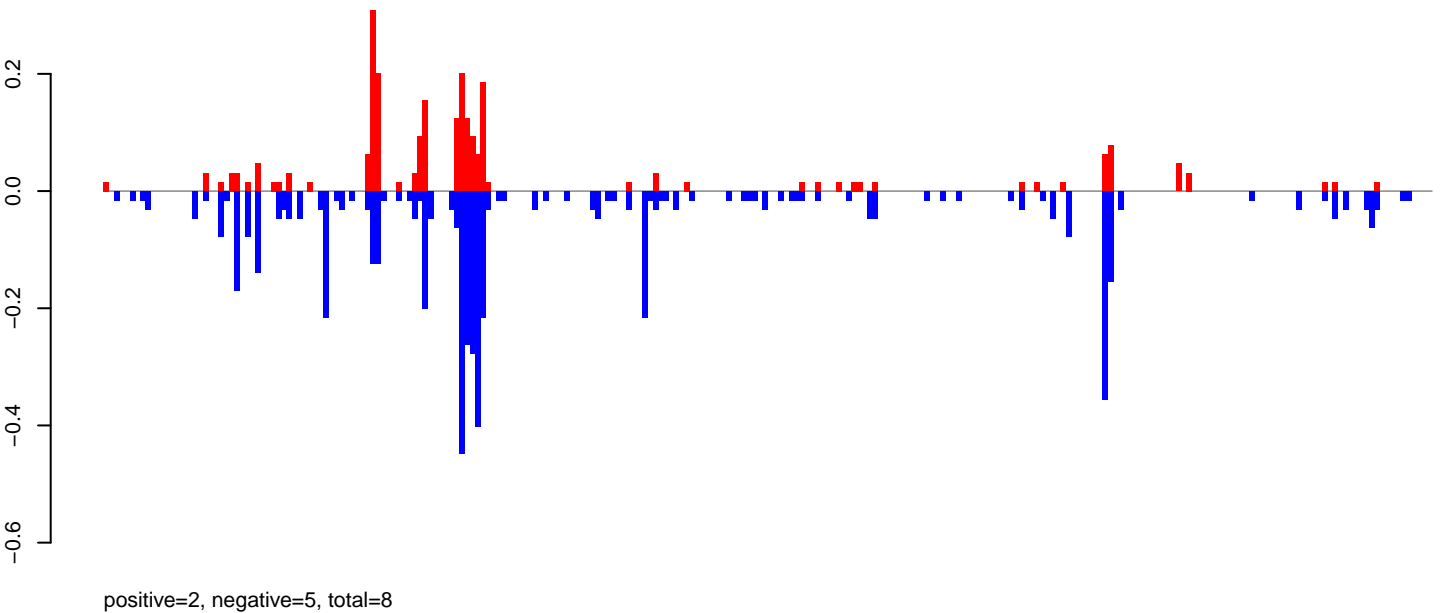

**AeAlbo\_CHIKV\_9dpi.rep**

AeAlbo\_CHIKV\_9dpi.18\_23.rep

AeAlbo\_CHIKV\_9dpi.24\_35.rep

AeAlbo\_CHIKV\_9dpi.rep

AeAlbo\_CHIKV\_9dpi.18\_23.rep

AeAlbo\_CHIKV\_9dpi.24\_35.rep

AeAlbo\_CHIKV\_9dpi.rep

Window size=25, length=6330, TE@ltr-1\_family-6286@LTR\_Gypsy:1-6330