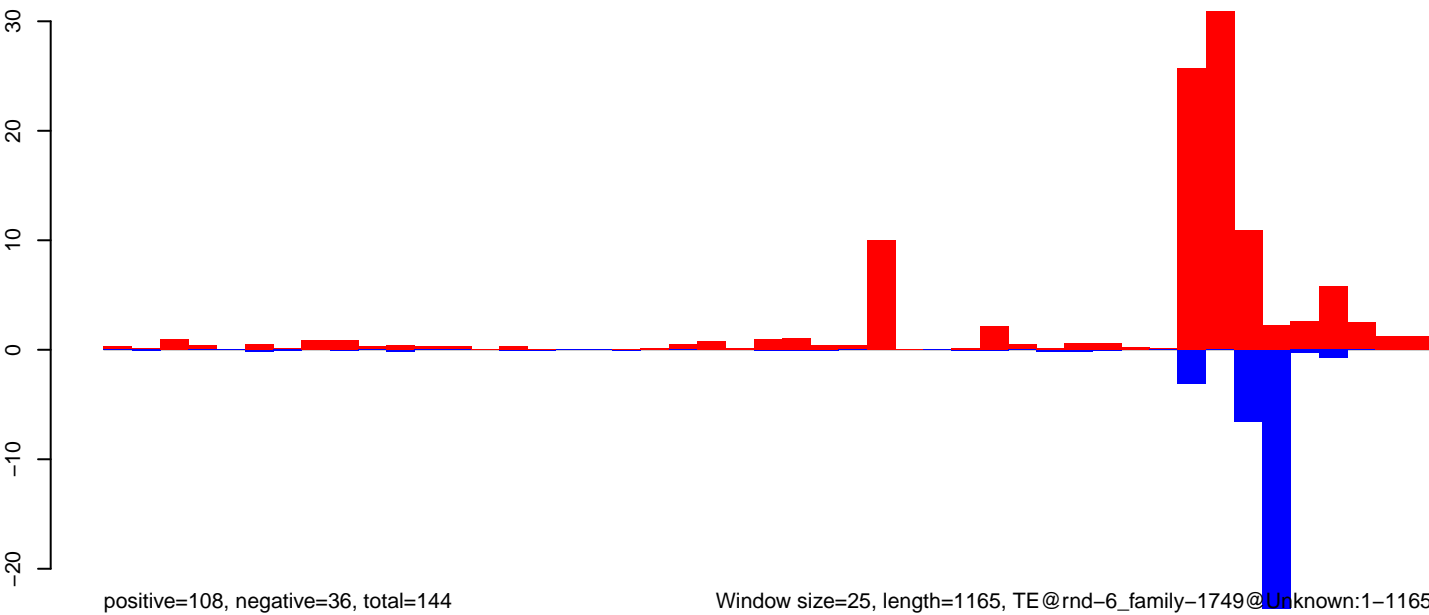

AeAlbo\_CHIKV\_9dpi.rep

Window size=25, length=1666, TE@ltr-1\_family-3607@LTR\_Gypsy:1-1666

0 500 1000 1500

AeAlbo\_CHIKV\_9dpi.18\_23.rep

AeAlbo\_CHIKV\_9dpi.24\_35.rep

AeAlbo\_CHIKV\_9dpi.rep

Window size=25, length=1165, TE@rnd-6\_family-1749@Unknown:1-1165