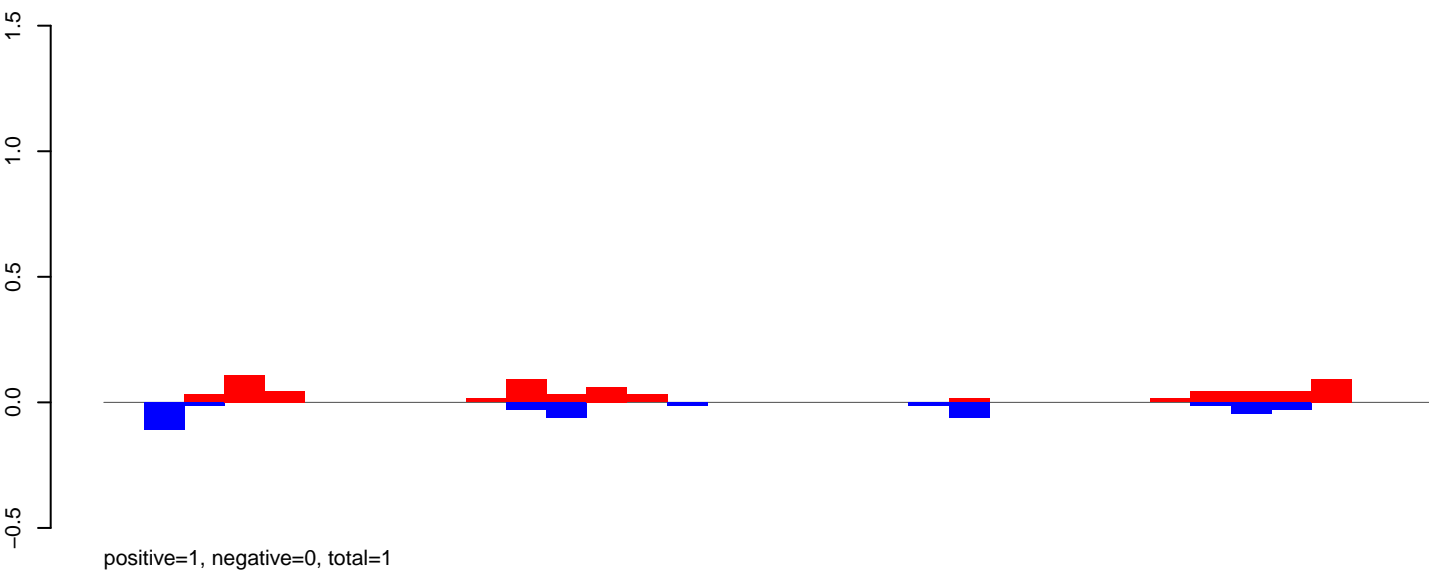

AeAlbo_CHIKV_9dpi.24_35.rep