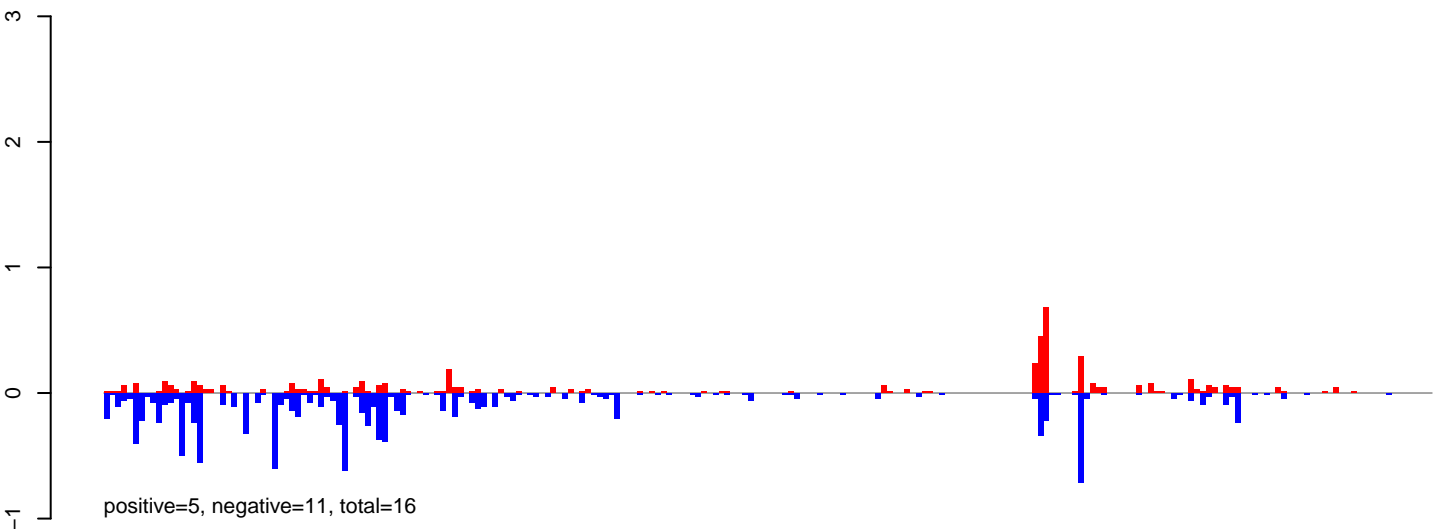

**AeAlbo\_CHIKV\_9dpi.18\_23.rep**

**AeAlbo\_CHIKV\_9dpi.24\_35.rep**

**AeAlbo\_CHIKV\_9dpi.rep**

AeAlbo\_CHIKV\_9dpi.18\_23.rep

AeAlbo\_CHIKV\_9dpi.24\_35.rep

AeAlbo\_CHIKV\_9dpi.rep

Window size=25, length=5710, TE@ltr-1\_family-4972@LTR\_Gypsy:1-5710