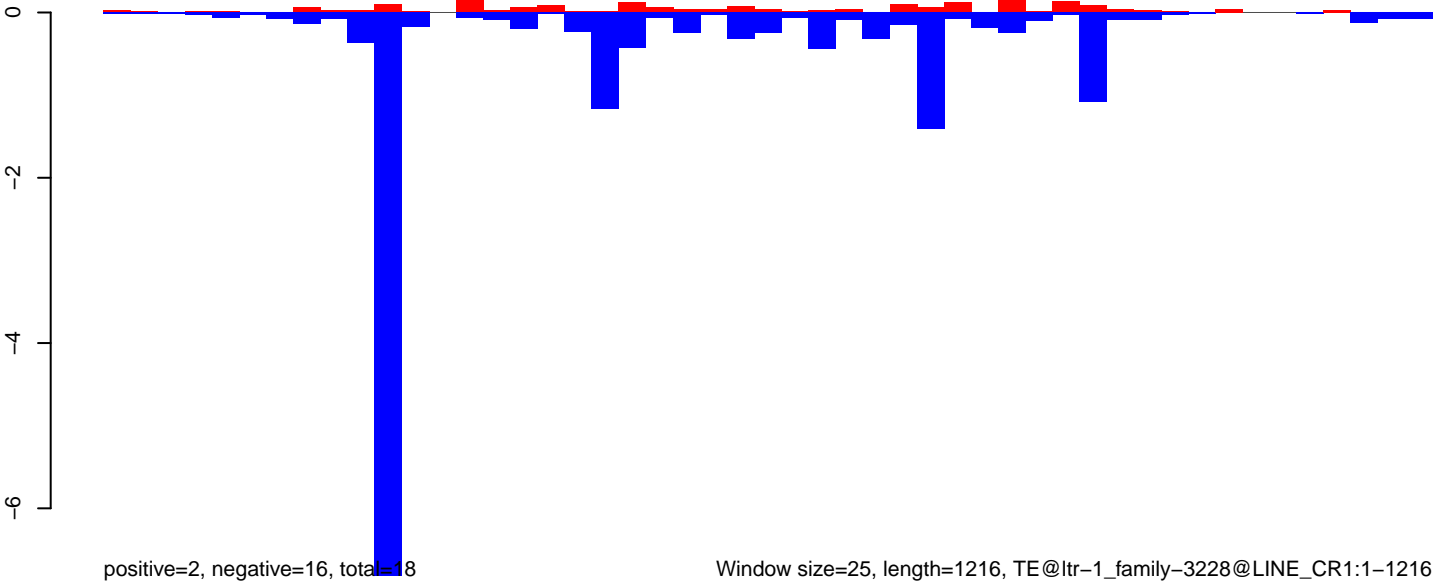

AeAlbo_CHIKV_9dpi.rep