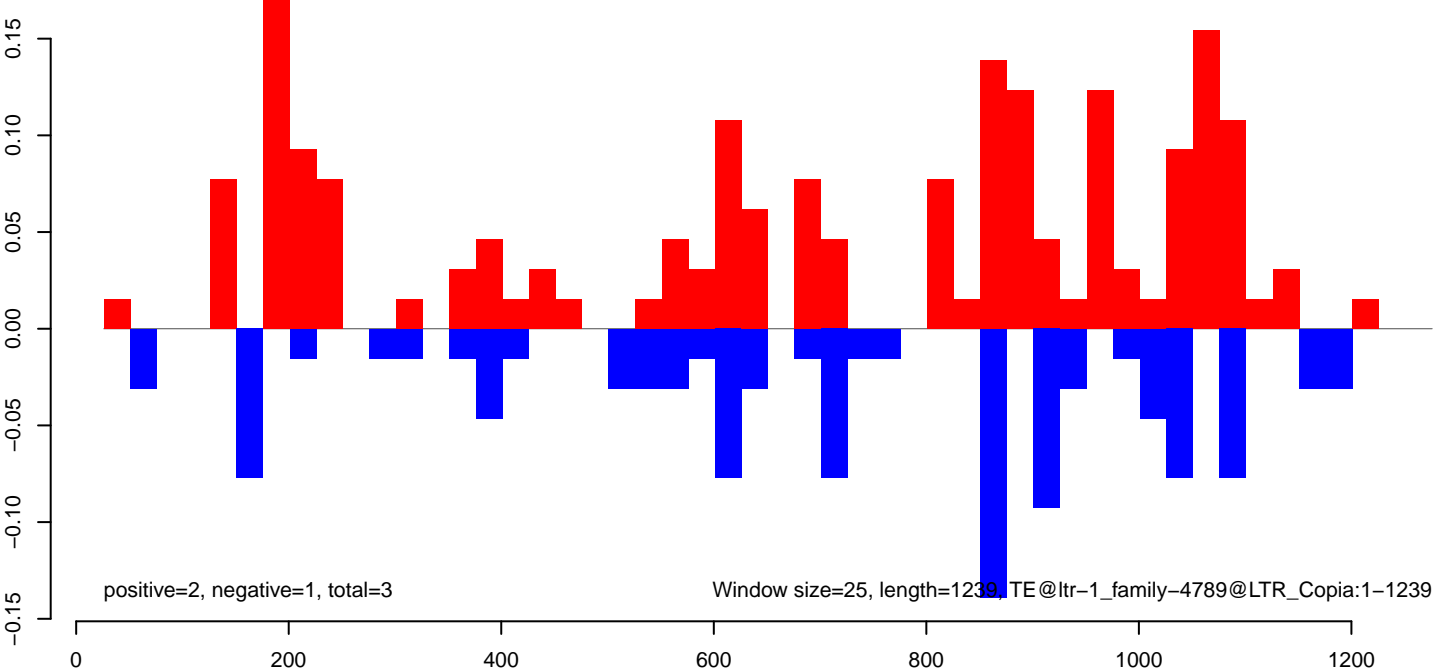

AeAlbo\_CHIKV\_9dpi.rep

AeAlbo\_CHIKV\_9dpi.18\_23.rep

AeAlbo\_CHIKV\_9dpi.24\_35.rep

AeAlbo\_CHIKV\_9dpi.rep

Window size=25, length=1633, TE@ltr-1\_family-4695@LTR\_Gypsy:1-1633

0 500 1000 1500

AeAlbo\_CHIKV\_9dpi.18\_23.rep