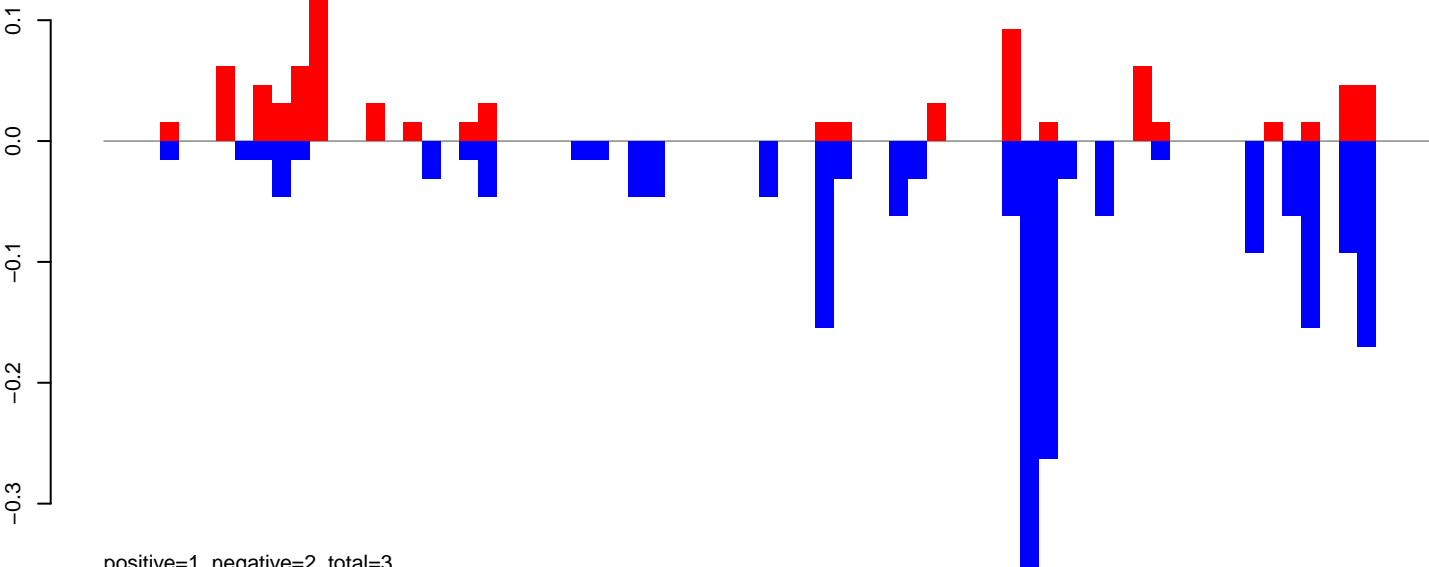

AeAlbo_CHIKV_9dpi.24_35.rep

positive=1, negative=2, total=3