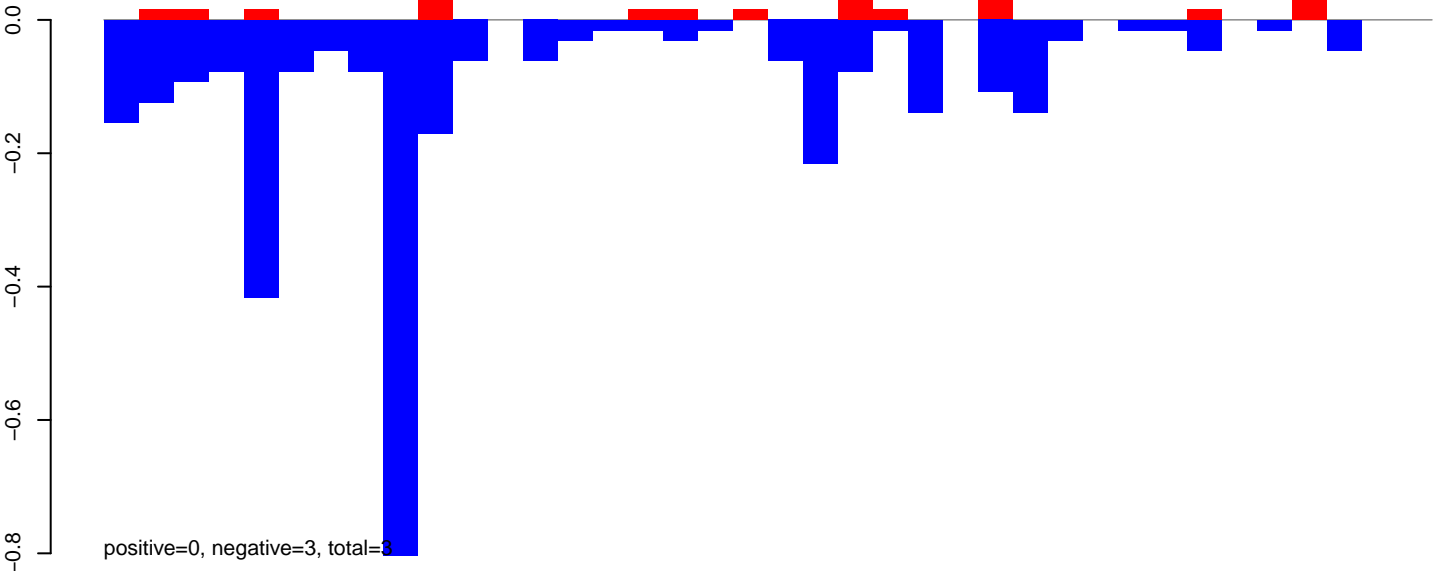

AeAlbo_CHIKV_9dpi.rep