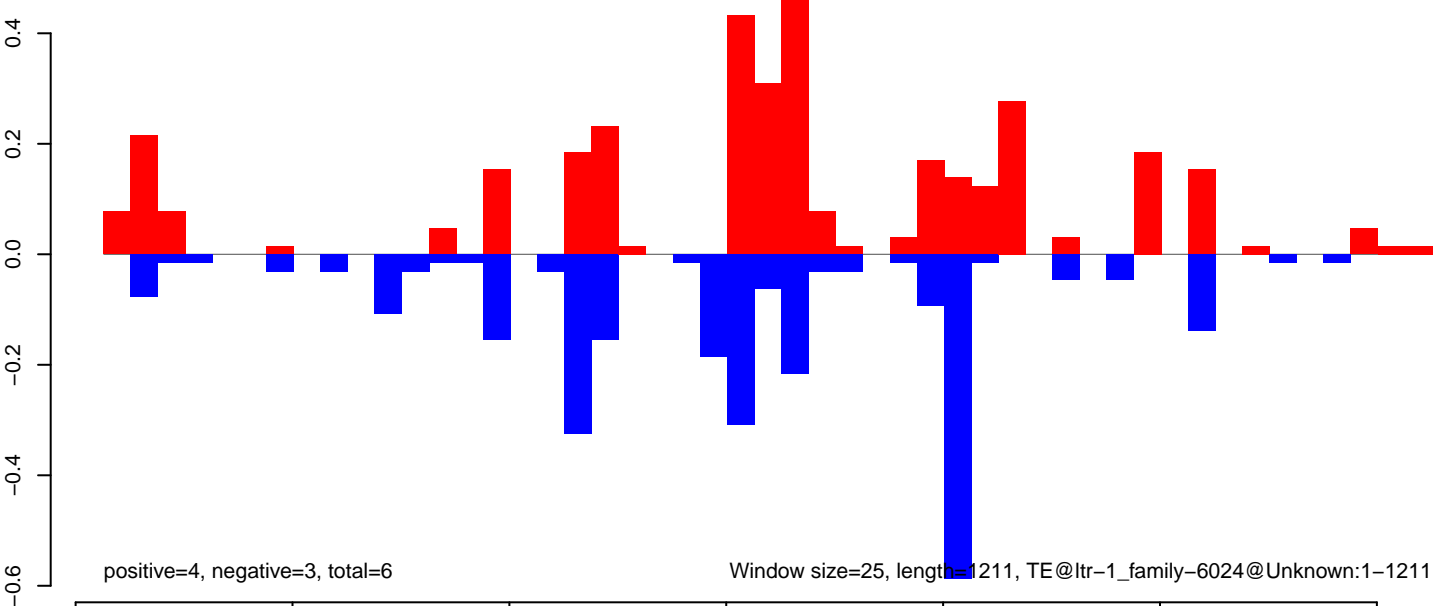

AeAlbo\_CHIKV\_9dpi.rep

Window size=25, length=940, TE@rnd-1\_family-1173@LINE RTE-ORTE:1-940

AeAlbo\_CHIKV\_9dpi.18\_23.rep

AeAlbo\_CHIKV\_9dpi.24\_35.rep

AeAlbo\_CHIKV\_9dpi.rep

AeAlbo\_CHIKV\_9dpi.18\_23.rep