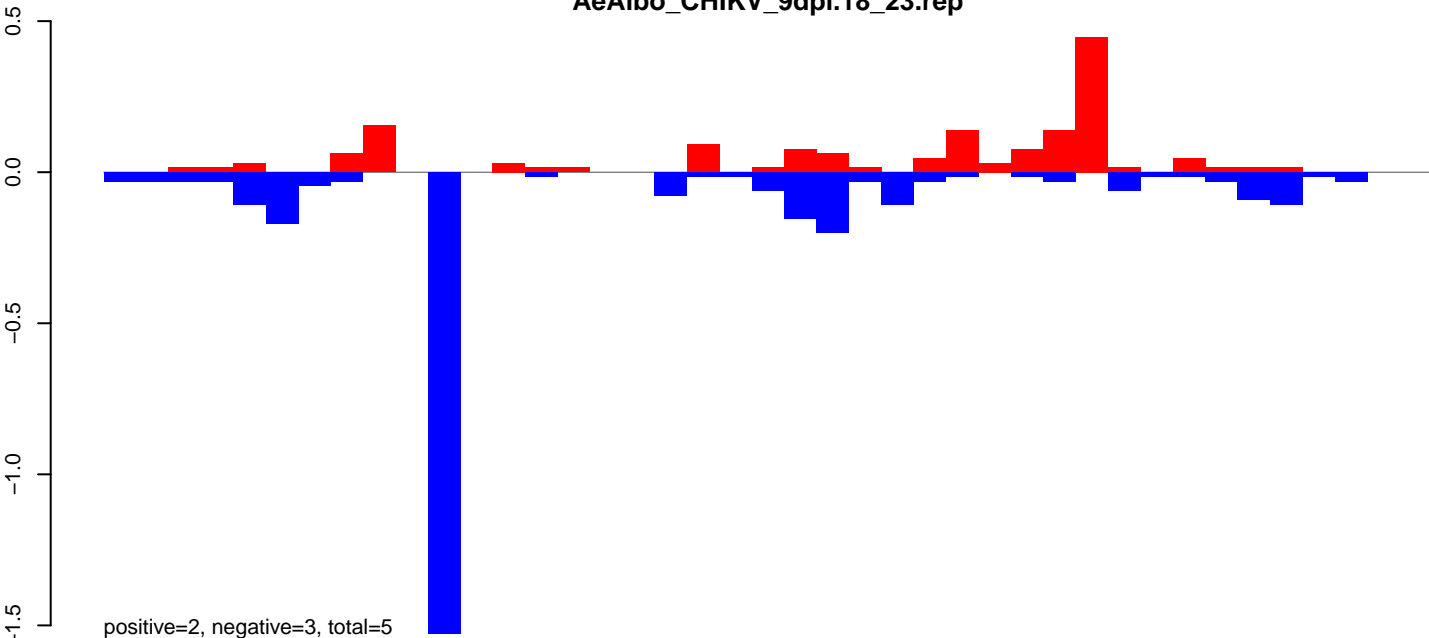

0 200 400 600 800 1000

AeAlbo\_CHIKV\_9dpi.18\_23.rep

AeAlbo\_CHIKV\_9dpi.24\_35.rep

AeAlbo\_CHIKV\_9dpi.rep

Window size=25, length=994, TE@ltr-1\_family-1676@LTR\_Gypsy:1-994

AeAlbo\_CHIKV\_9dpi.18\_23.rep