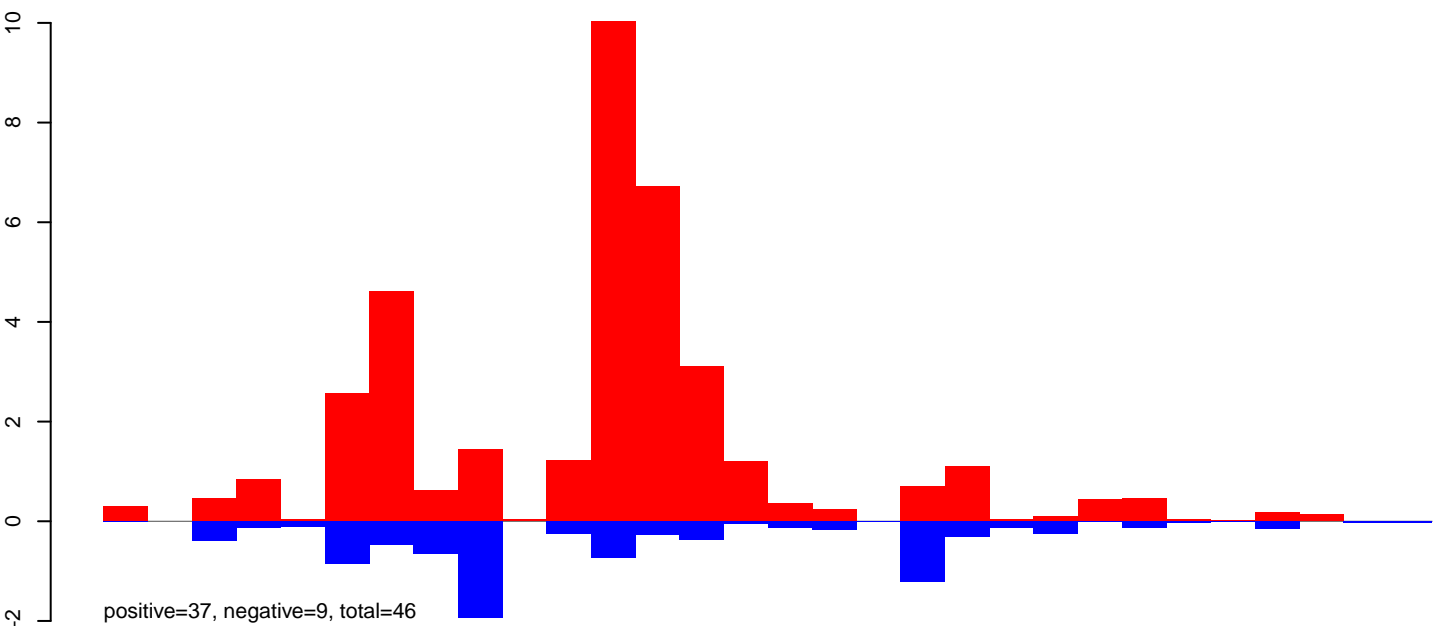

AeAlbo_CHIKV_9dpi.24_35.rep