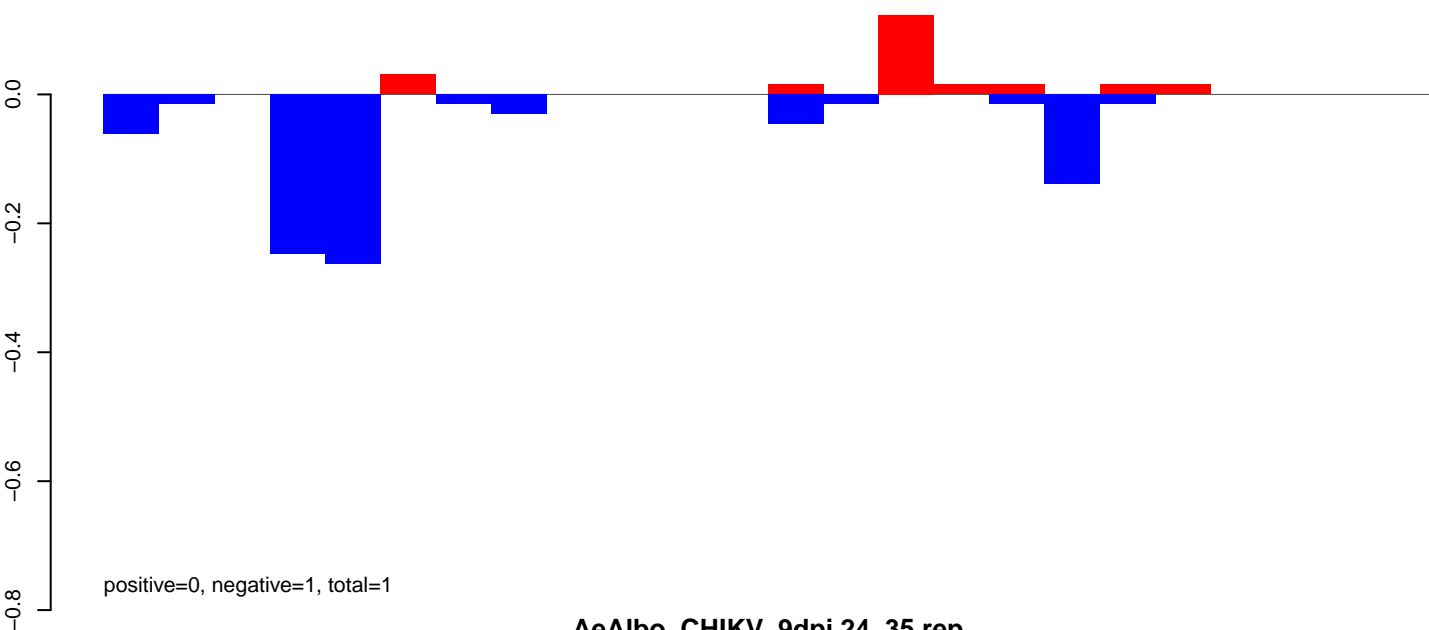

AeAlbo\_CHIKV\_9dpi.24\_35.rep

AeAlbo\_CHIKV\_9dpi.rep

Window size=25, length=637, TE@ltr-1\_family-1357@LTR\_Pao:1-637

AeAlbo\_CHIKV\_9dpi.18\_23.rep

AeAlbo\_CHIKV\_9dpi.24\_35.rep

AeAlbo\_CHIKV\_9dpi.rep