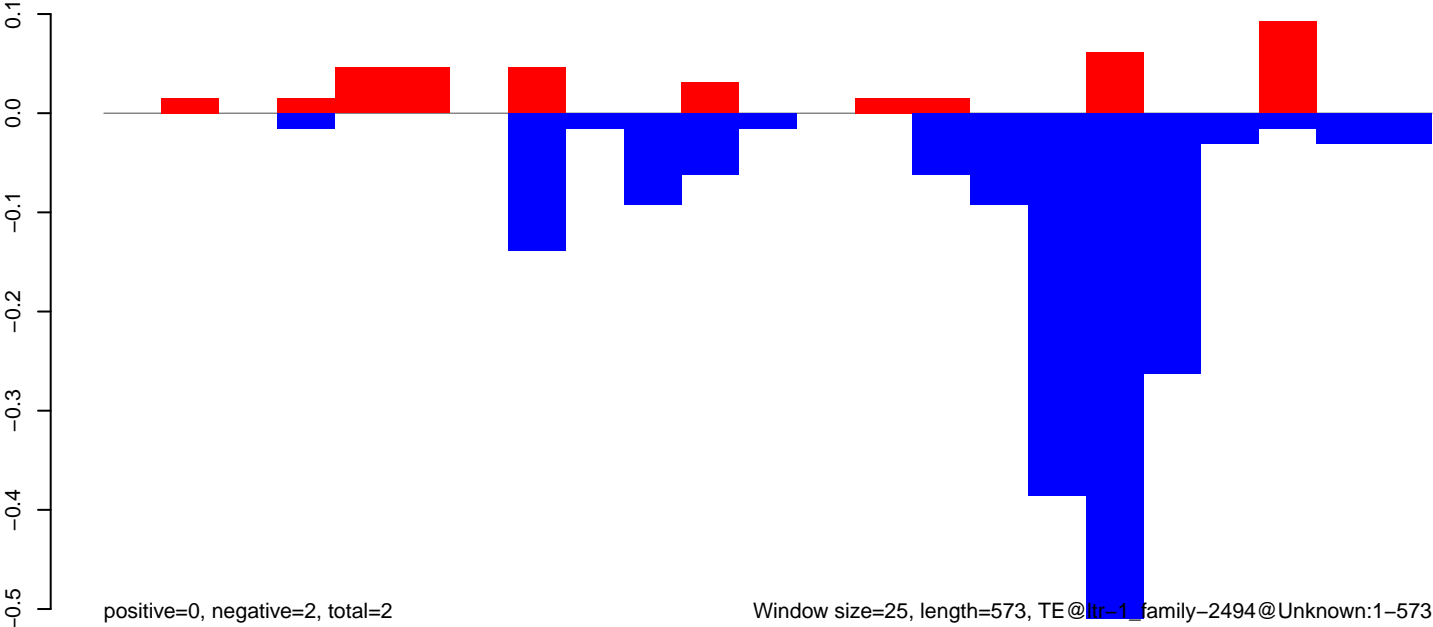

AeAlbo_CHIKV_9dpi.rep