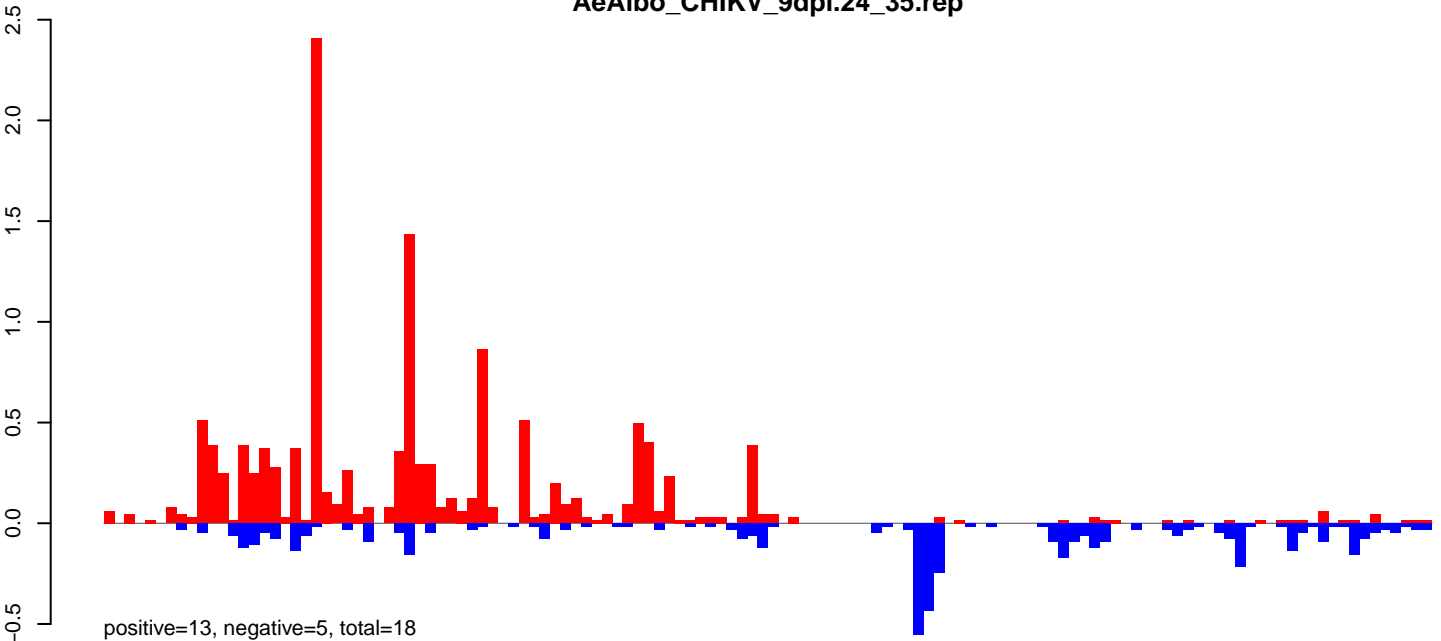

Window size=25, length=4365, TE@rnd-5\_family-154@LINE\_I-Jockey:1-4365

0 1000 2000 3000 4000

**AeAlbo\_CHIKV\_9dpi.18\_23.rep**

**AeAlbo\_CHIKV\_9dpi.24\_35.rep**

**AeAlbo\_CHIKV\_9dpi.rep**

AeAlbo\_CHIKV\_9dpi.18\_23.rep