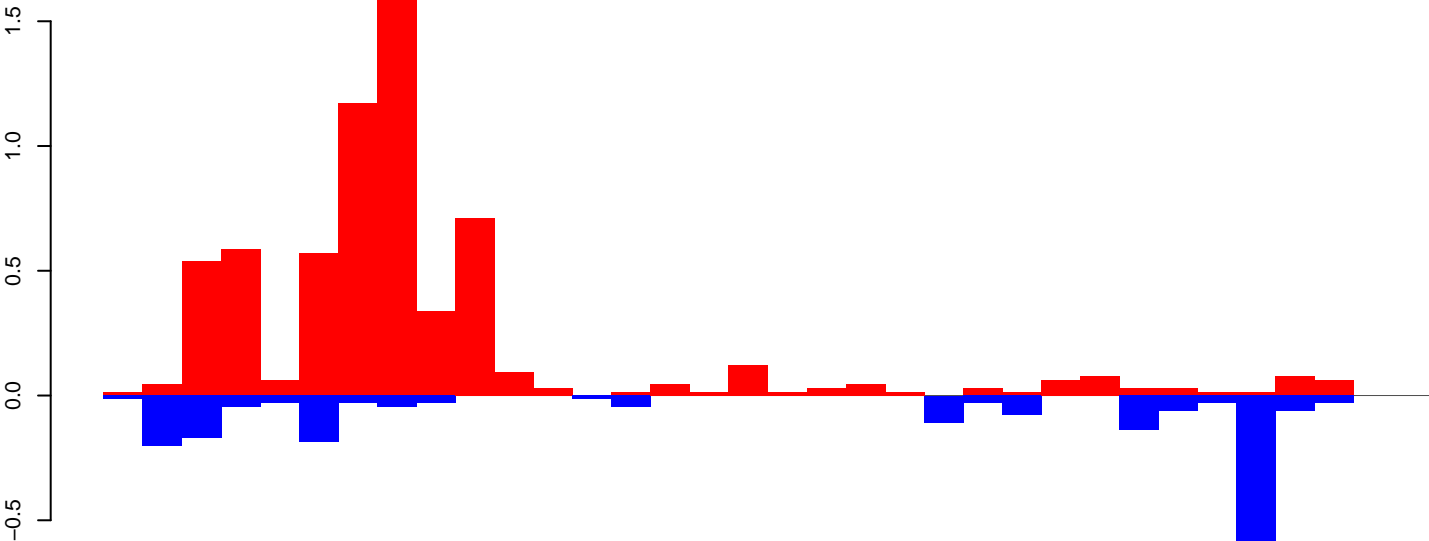

AeAlbo\_CHIKV\_9dpi.24\_35.rep

positive=6, negative=2, total=8

AeAlbo\_CHIKV\_9dpi.rep

positive=7, negative=2, total=9

Window size=25, length=826, TE@ltr-1\_family-2414@LTR\_Gypsy:1-826

0 200 400 600 800

AeAlbo\_CHIKV\_9dpi.18\_23.rep