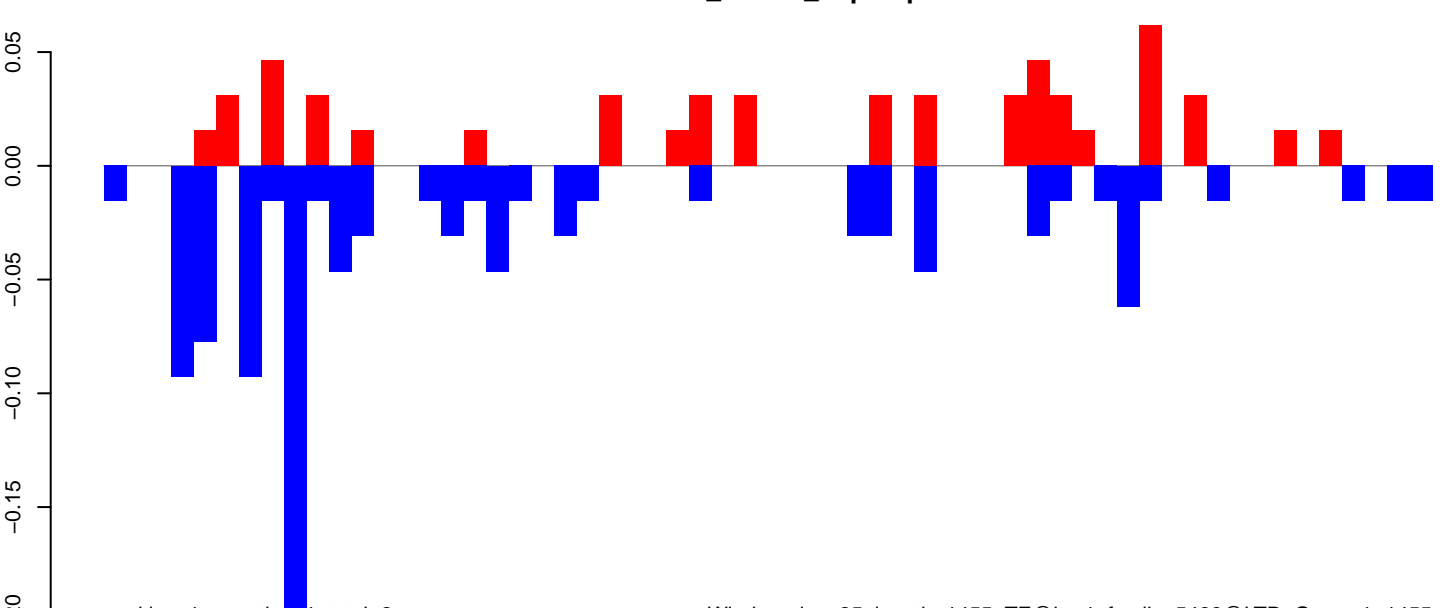

AeAlbo_CHIKV_9dpi.rep

positive=1, negative=1, total=2

Window size=25, length=1455, TE@ltr-1_family-5469@LTR_Gypsy:1-1455

0 500 1000 1500