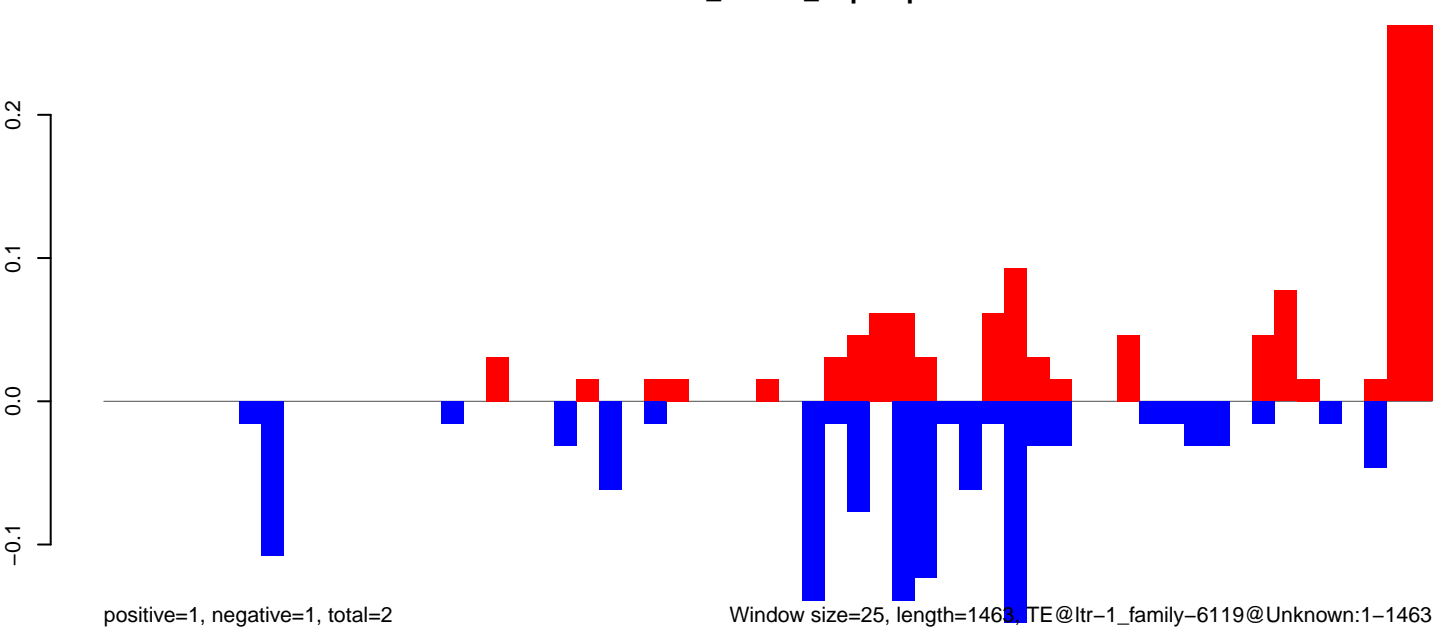

AeAlbo_CHIKV_9dpi.18_23.rep

AeAlbo_CHIKV_9dpi.rep