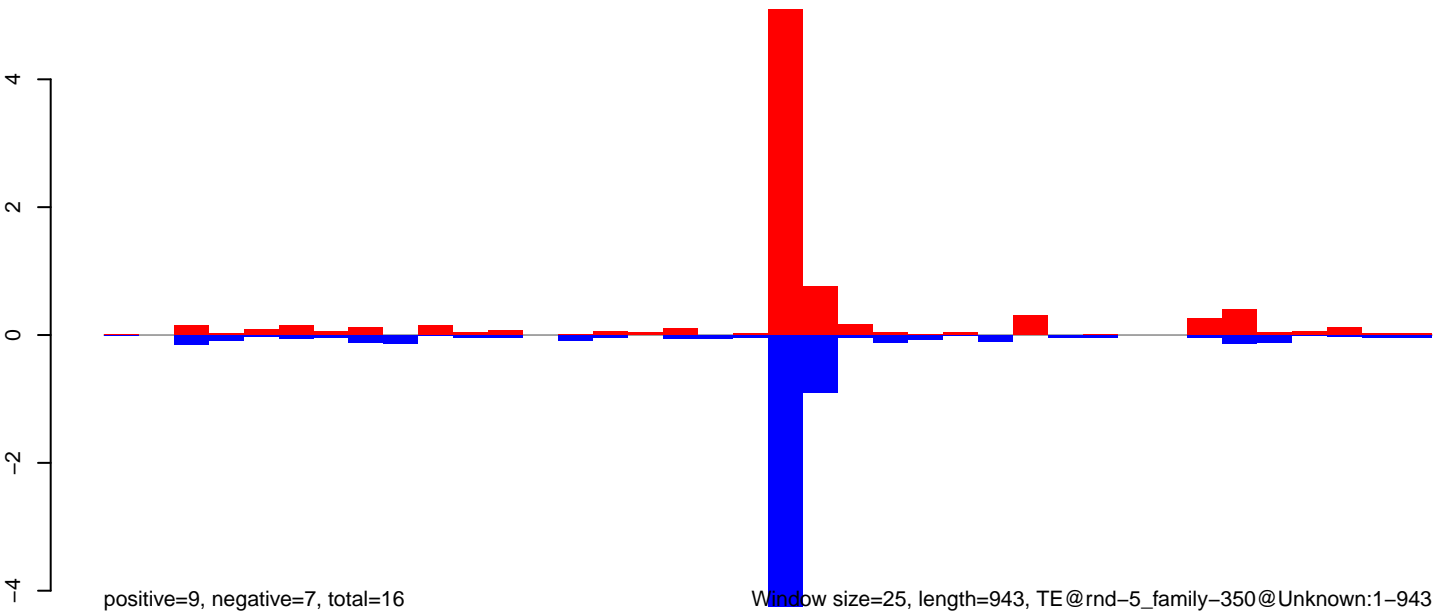

0 200 400 600 800 1000

AeAlbo\_CHIKV\_9dpi.18\_23.rep

AeAlbo\_CHIKV\_9dpi.24\_35.rep

AeAlbo\_CHIKV\_9dpi.rep

Window size=25, length=943, TE@rnd-5\_family-350@Unknown:1-943

AeAlbo\_CHIKV\_9dpi.18\_23.rep

AeAlbo\_CHIKV\_9dpi.24\_35.rep