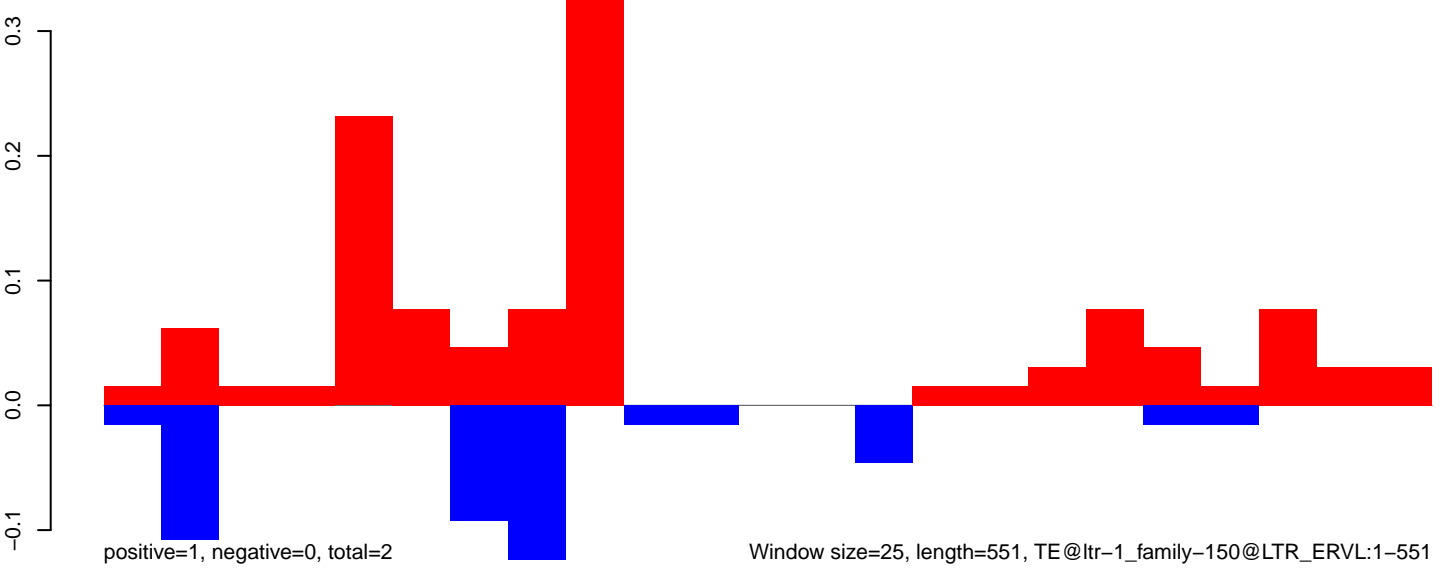

**AeAlbo\_CHIKV\_9dpi.24\_35.rep**

**AeAlbo\_CHIKV\_9dpi.rep**

Window size=25, length=540, TE@ltr-1\_family-1555@LTR\_Pao:1-540

AeAlbo\_CHIKV\_9dpi.18\_23.rep

AeAlbo\_CHIKV\_9dpi.24\_35.rep

AeAlbo\_CHIKV\_9dpi.rep