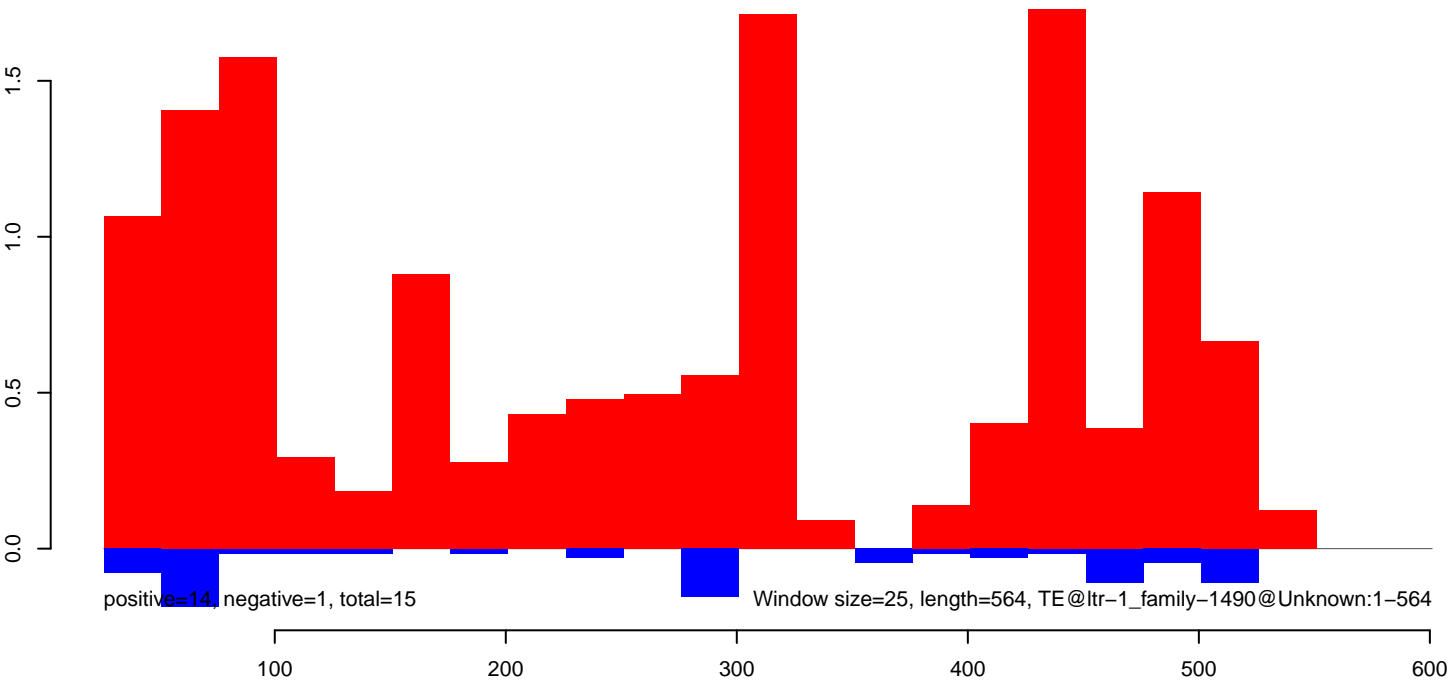

100 200 300 400 500

AeAlbo\_CHIKV\_9dpi.18\_23.rep

AeAlbo\_CHIKV\_9dpi.24\_35.rep

AeAlbo\_CHIKV\_9dpi.rep

AeAlbo\_CHIKV\_9dpi.18\_23.rep

AeAlbo\_CHIKV\_9dpi.24\_35.rep

AeAlbo\_CHIKV\_9dpi.rep

Window size=25, length=535, TE@ltr-1\_family-1239@LTR\_Pao:1-535