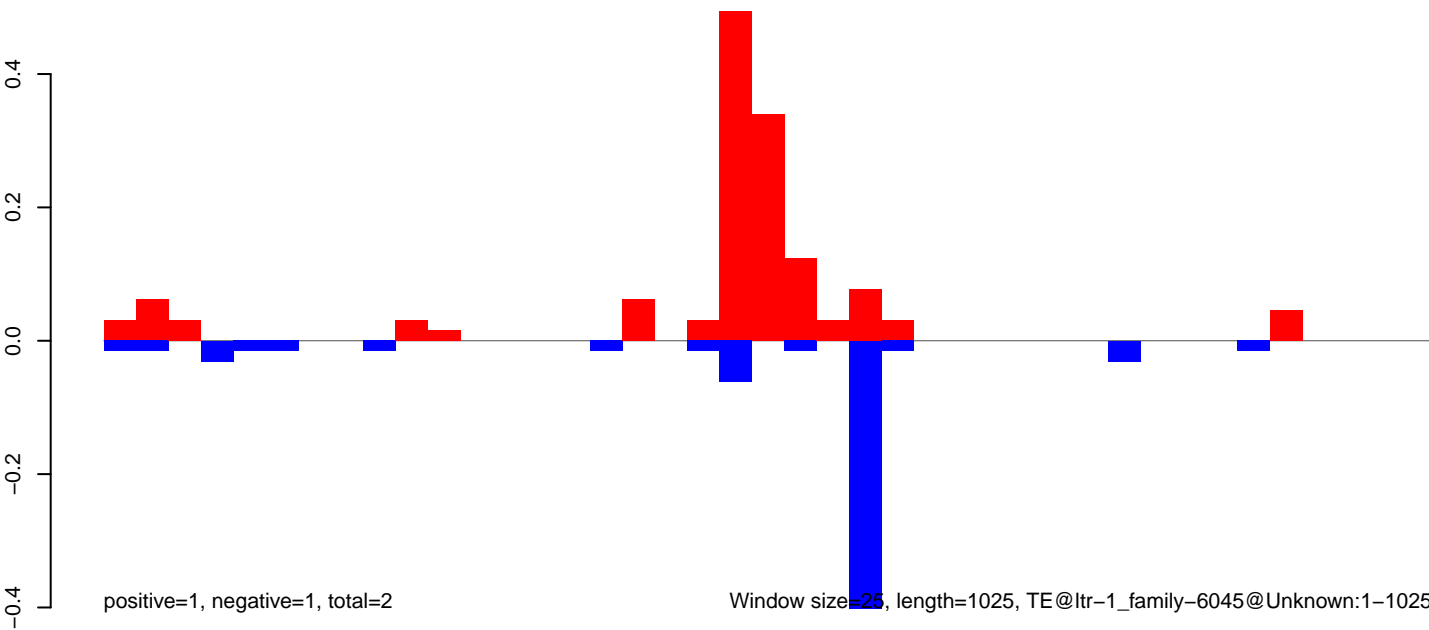

AeAlbo_CHIKV_9dpi.rep