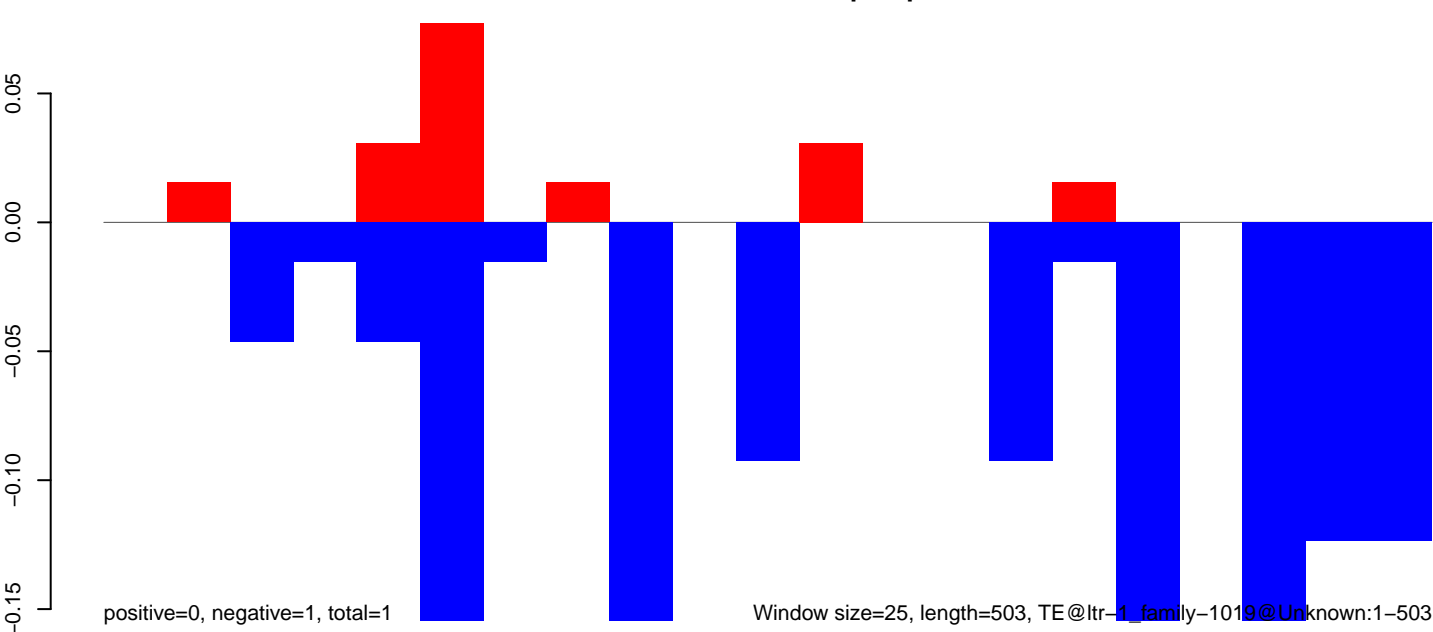

AeAlbo_CHIKV_9dpi.18_23.rep

AeAlbo_CHIKV_9dpi.24_35.rep

AeAlbo_CHIKV_9dpi.rep