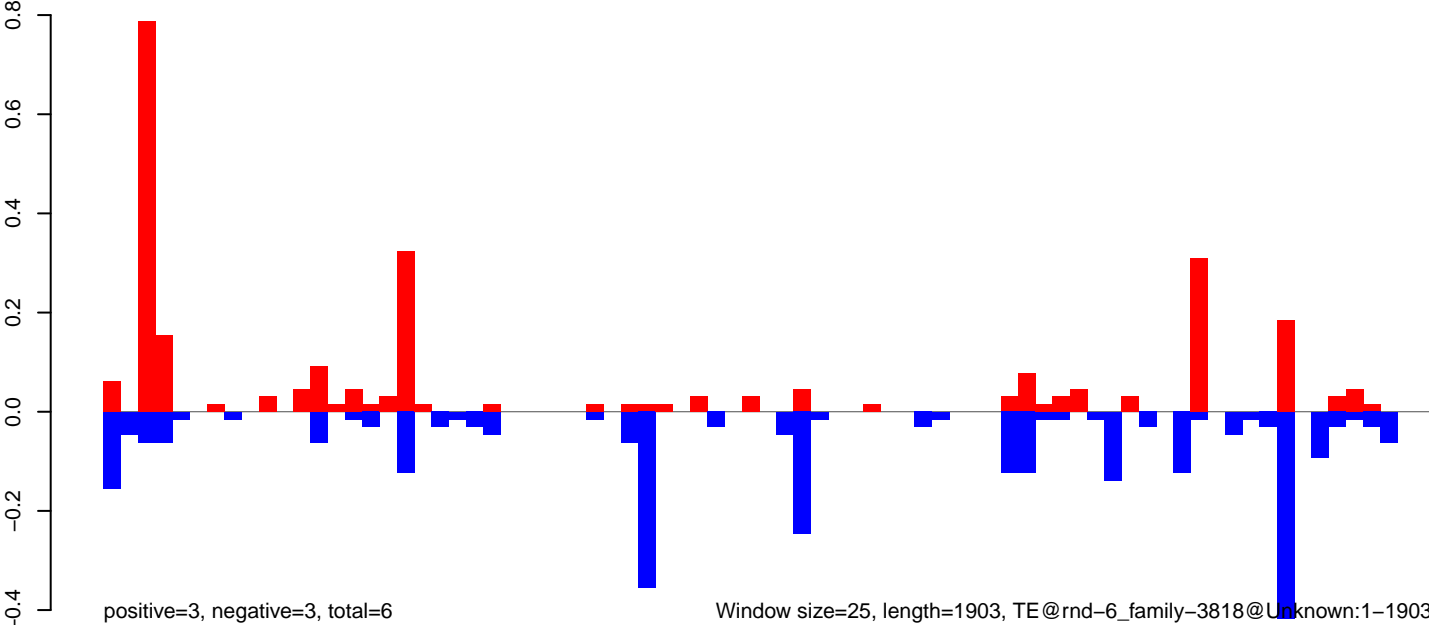

AeAlbo\_CHIKV\_9dpi.24\_35.rep

AeAlbo\_CHIKV\_9dpi.rep

Window size=25, length=1534, TE@ltr-1\_family-3306@Unknown:1-1534

0 500 1000 1500

AeAlbo\_CHIKV\_9dpi.18\_23.rep

AeAlbo\_CHIKV\_9dpi.24\_35.rep

AeAlbo\_CHIKV\_9dpi.rep