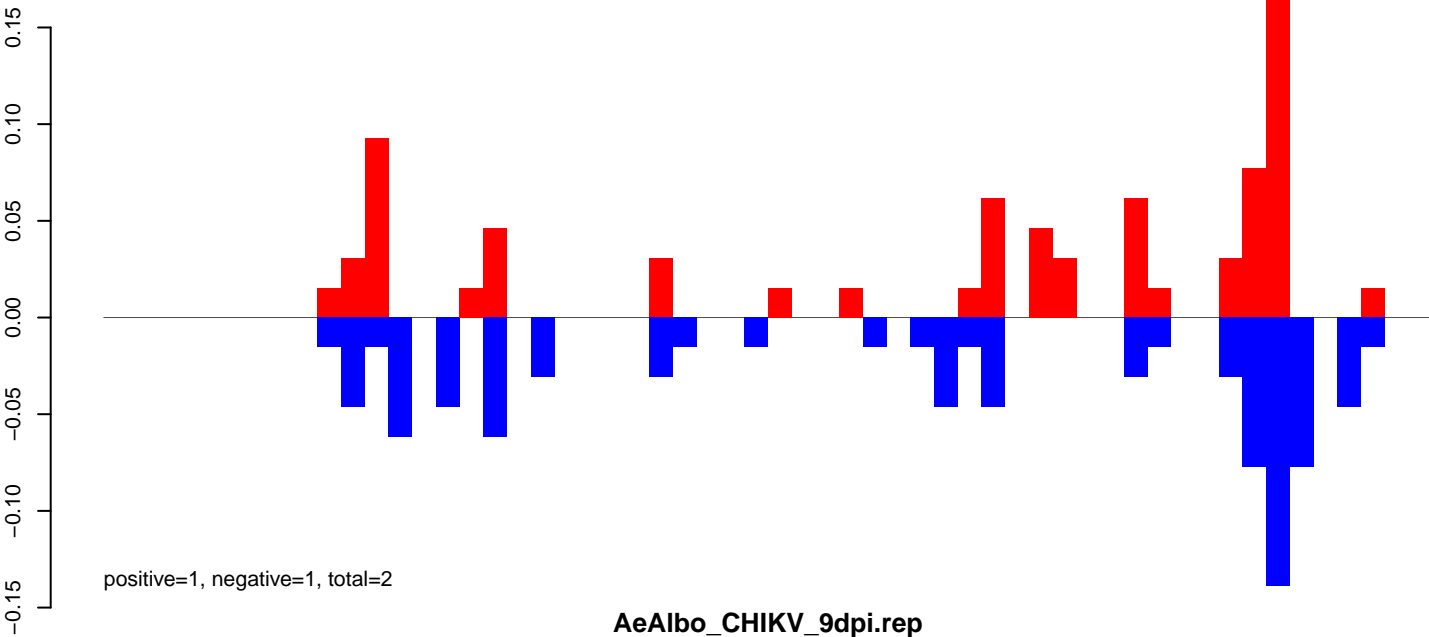

AeAlbo_CHIKV_9dpi.24_35.rep