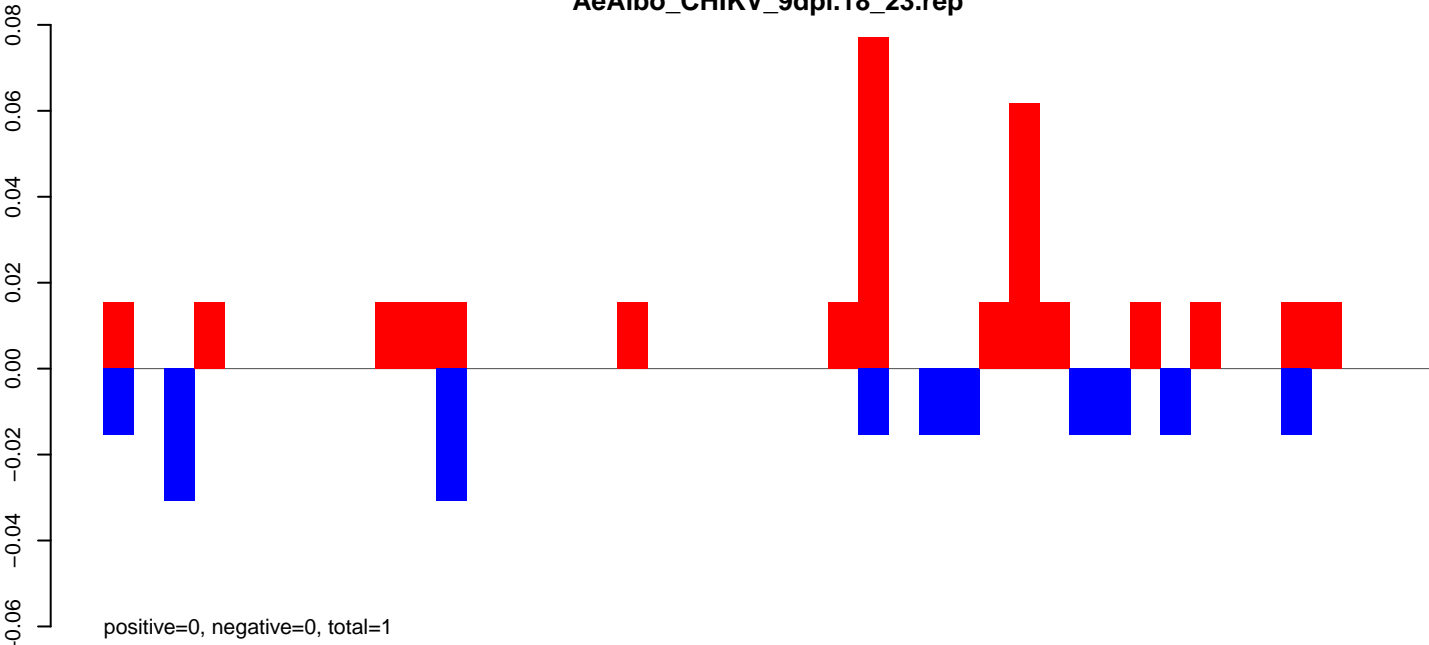

AeAlbo_CHIKV_9dpi.18_23.rep