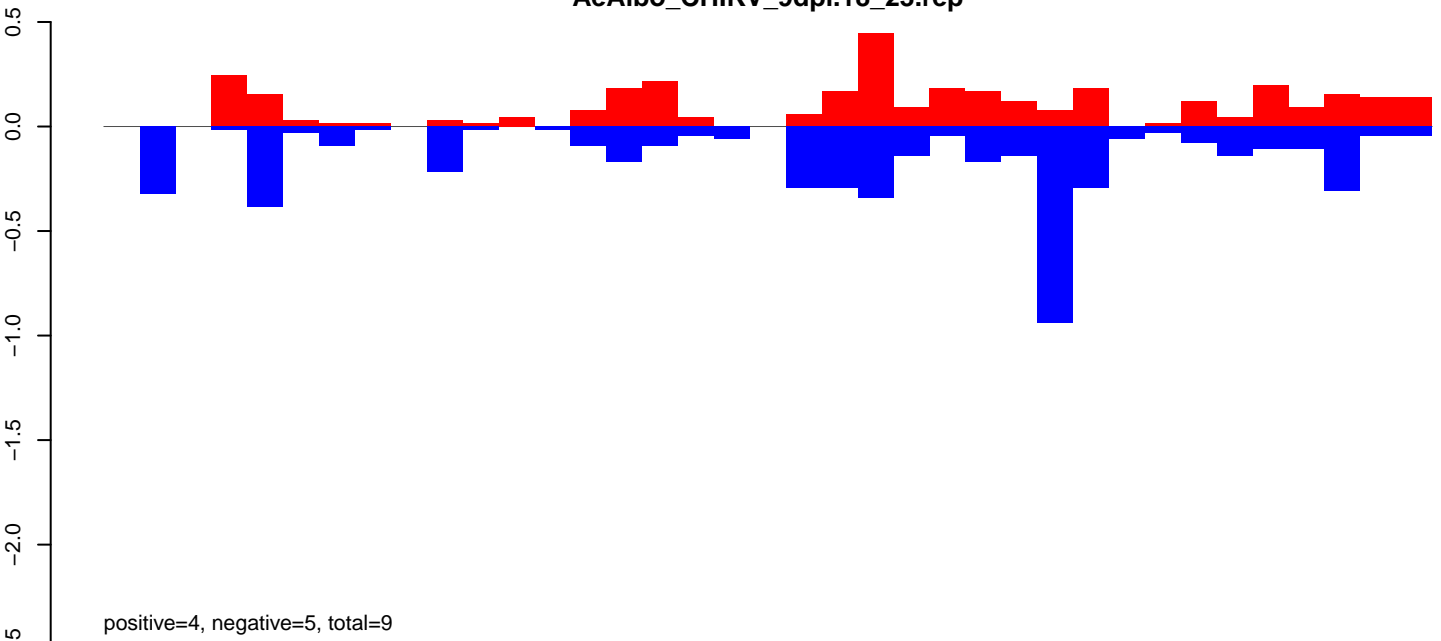

**AeAlbo\_CHIKV\_9dpi.18\_23.rep**

**AeAlbo\_CHIKV\_9dpi.24\_35.rep**

**AeAlbo\_CHIKV\_9dpi.rep**

Window size=25, length=924, TE@rnd-4\_family-147@LINE\_R1:1-924

0 200 400 600 800

AeAlbo\_CHIKV\_9dpi.18\_23.rep