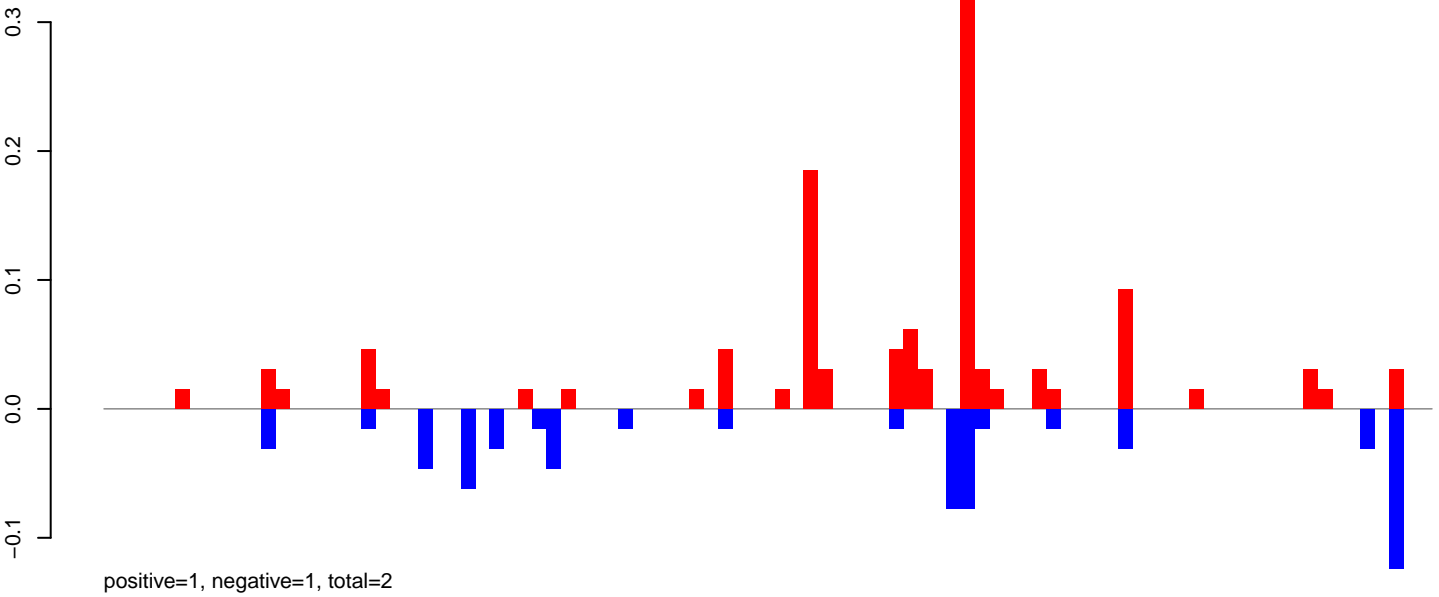

AeAlbo\_CHIKV\_9dpi.24\_35.rep

AeAlbo\_CHIKV\_9dpi.rep

Window size=25, length=2051, TE@ltr-1\_family-4872@LTR\_Gypsy:1-2051

0 500 1000 1500 2000

AeAlbo\_CHIKV\_9dpi.18\_23.rep

AeAlbo\_CHIKV\_9dpi.24\_35.rep