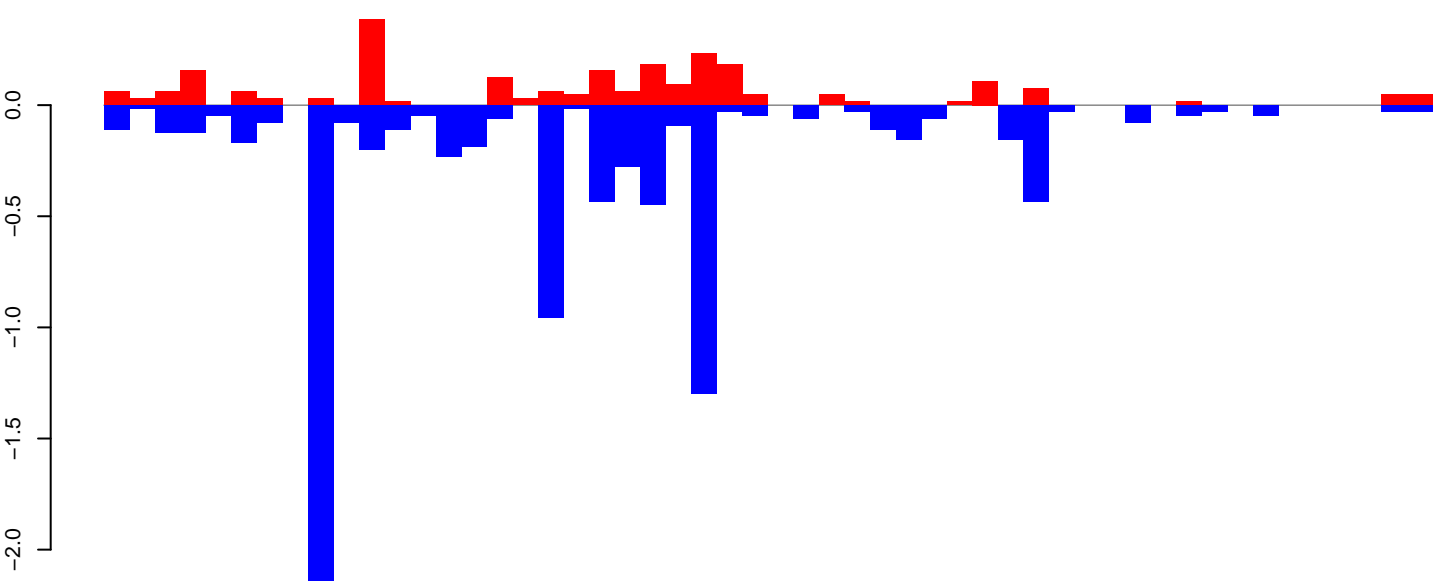

AeAlbo_CHIKV_9dpi.rep

positive=2, negative=9, total=11

Window size=25, length=1297, TE@ltr-1_family-4182@LINE_L1-Tx1:1-1297

0 200 400 600 800 1000 1200