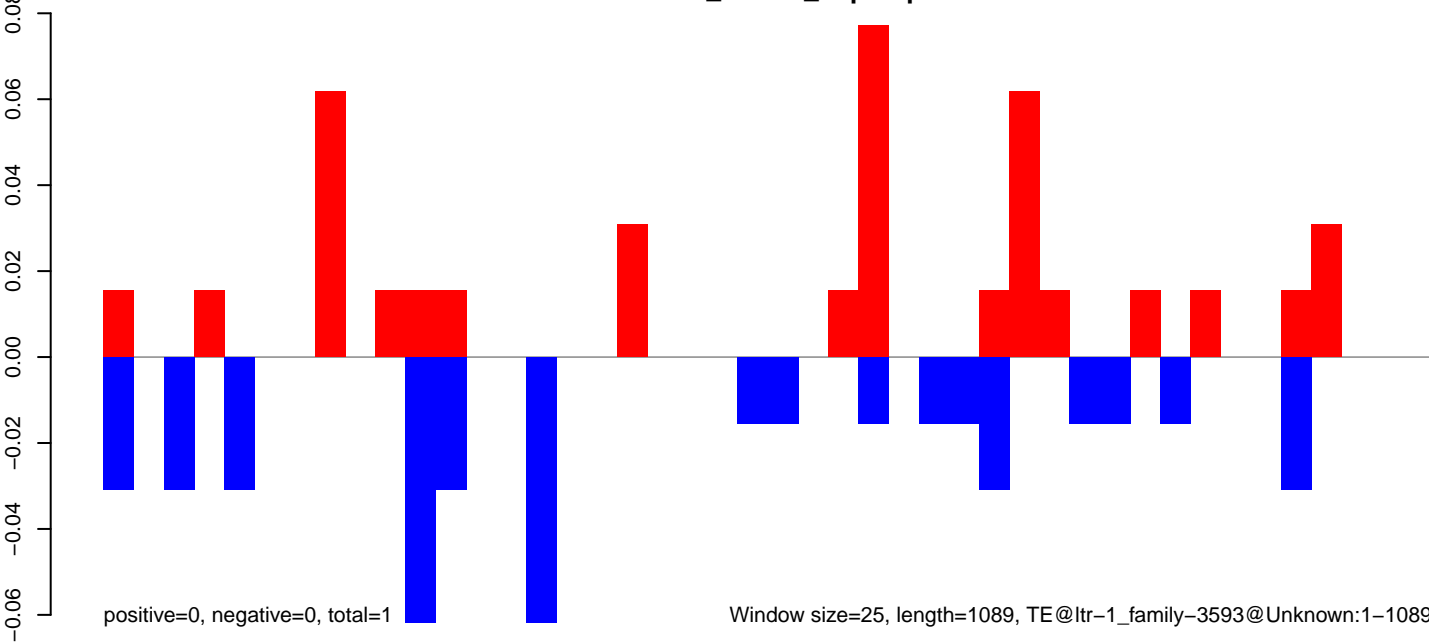

AeAlbo_CHIKV_9dpi.rep