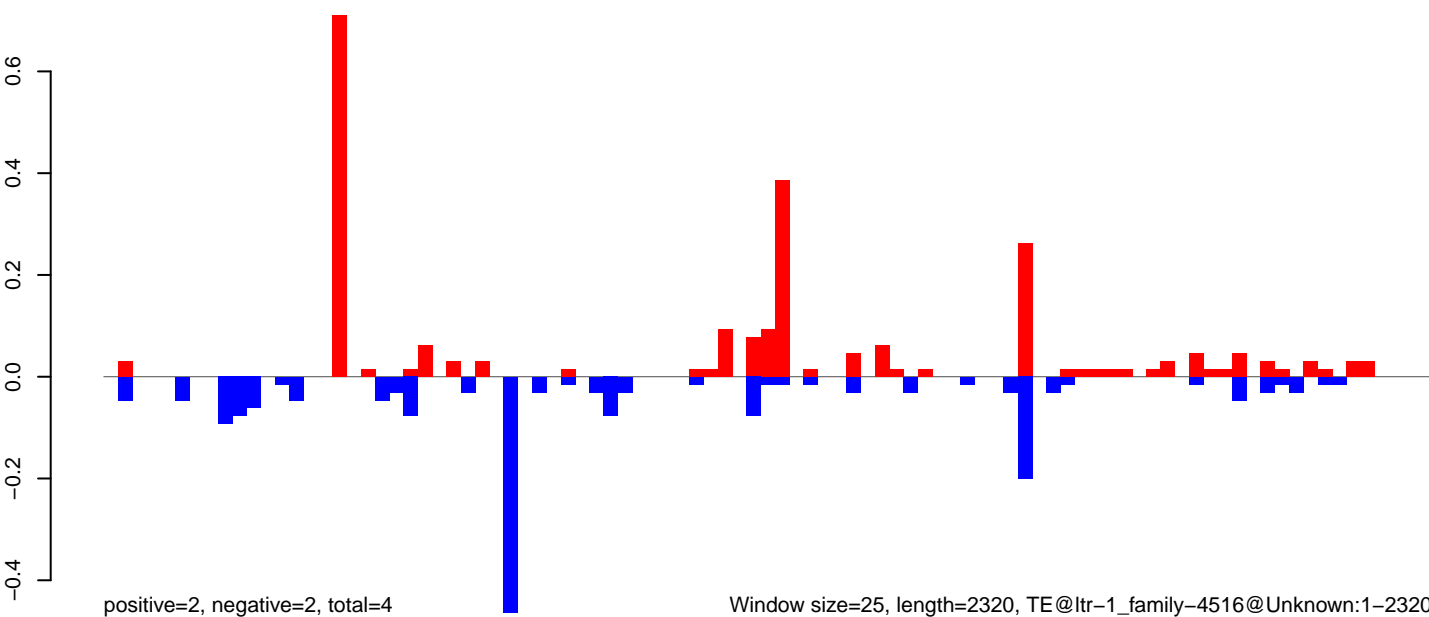

AeAlbo\_CHIKV\_9dpi.rep

Window size=25, length=2522, TE@ltr-1\_family-4800@LINE\_I:1-2522

AeAlbo\_CHIKV\_9dpi.18\_23.rep

AeAlbo\_CHIKV\_9dpi.24\_35.rep

AeAlbo\_CHIKV\_9dpi.rep

Window size=25, length=2320, TE@ltr-1\_family-4516@Unknown:1-2320