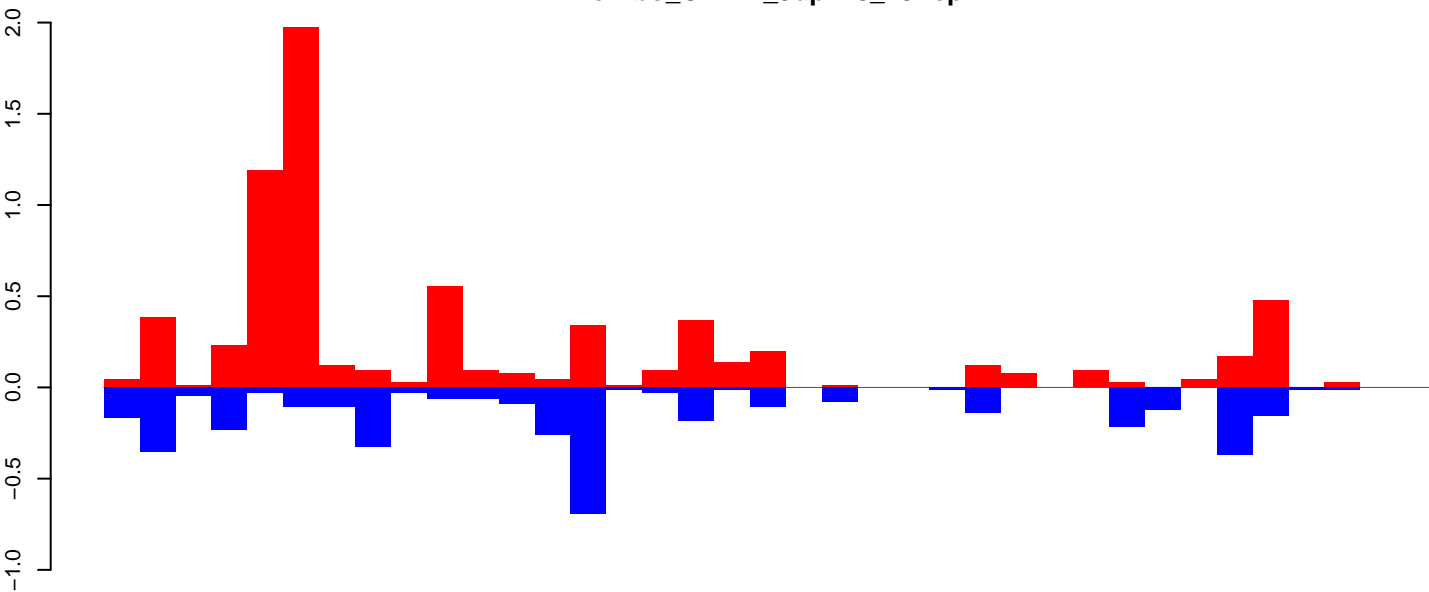

AeAlbo_CHIKV_9dpi.18_23.rep