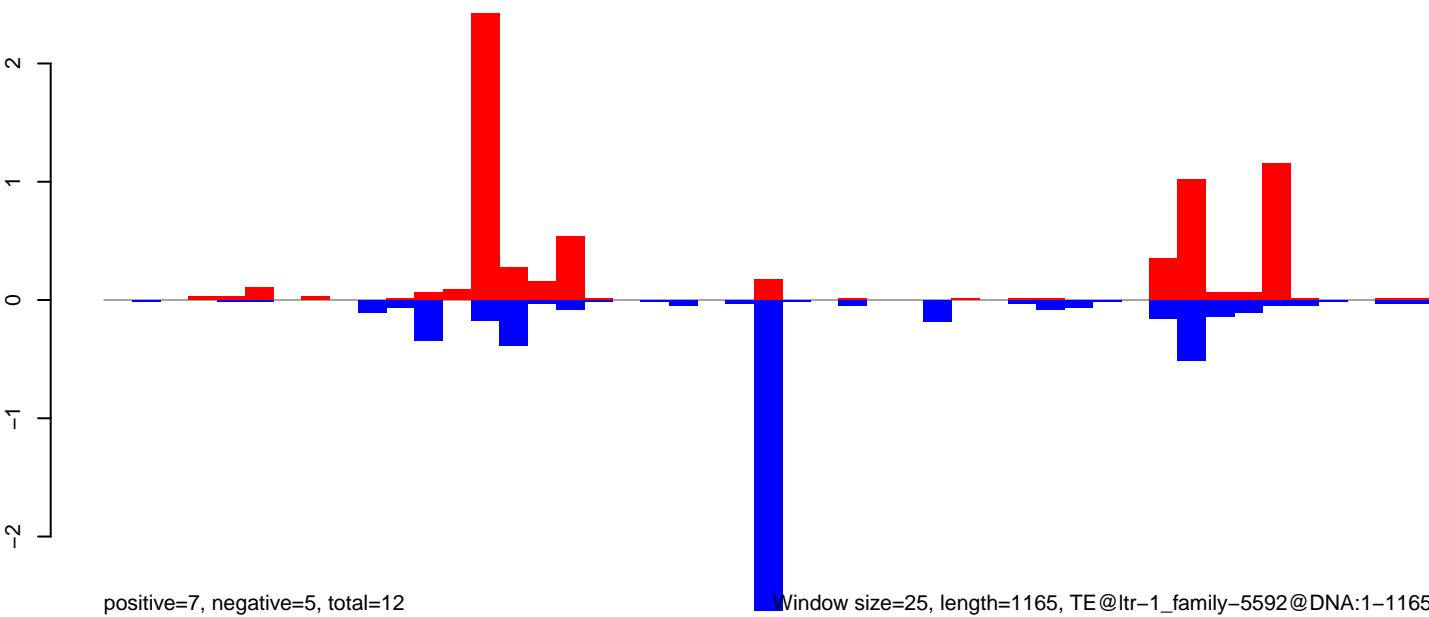

AeAlbo_CHIKV_9dpi.rep

0 200 400 600 800 1000 1200