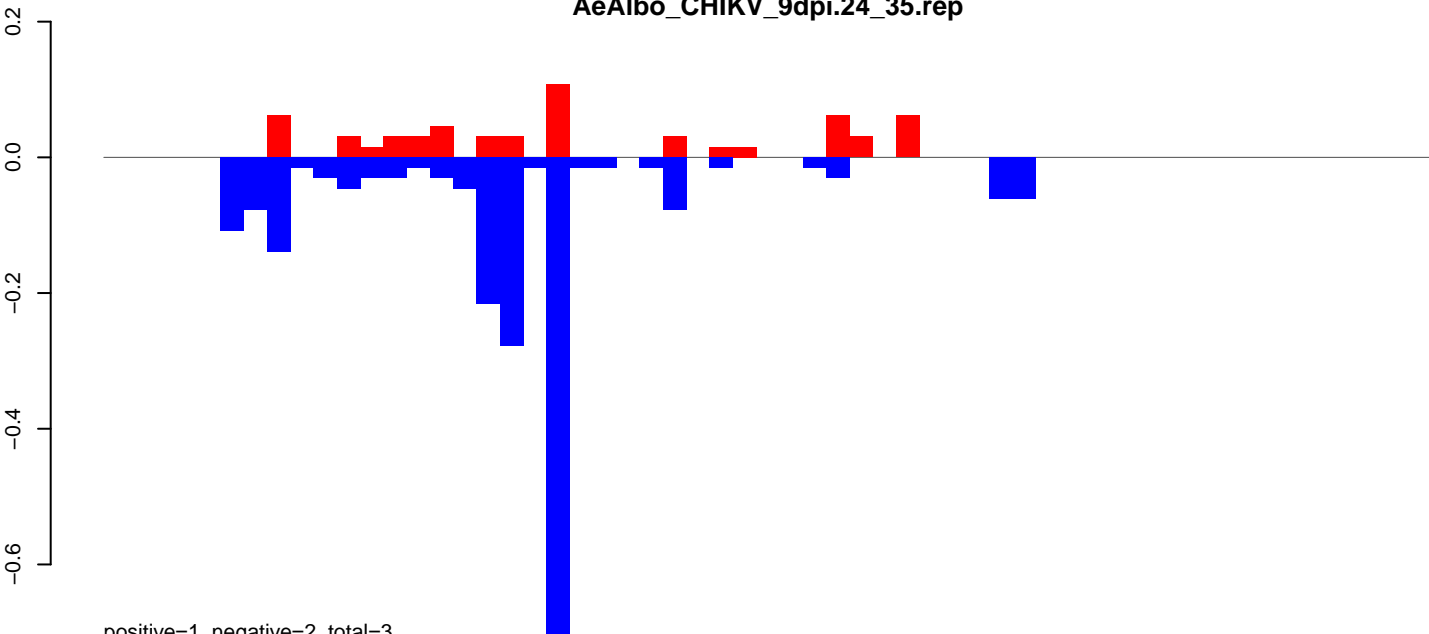

AeAlbo_CHIKV_9dpi.24_35.rep

positive=1, negative=2, total=3