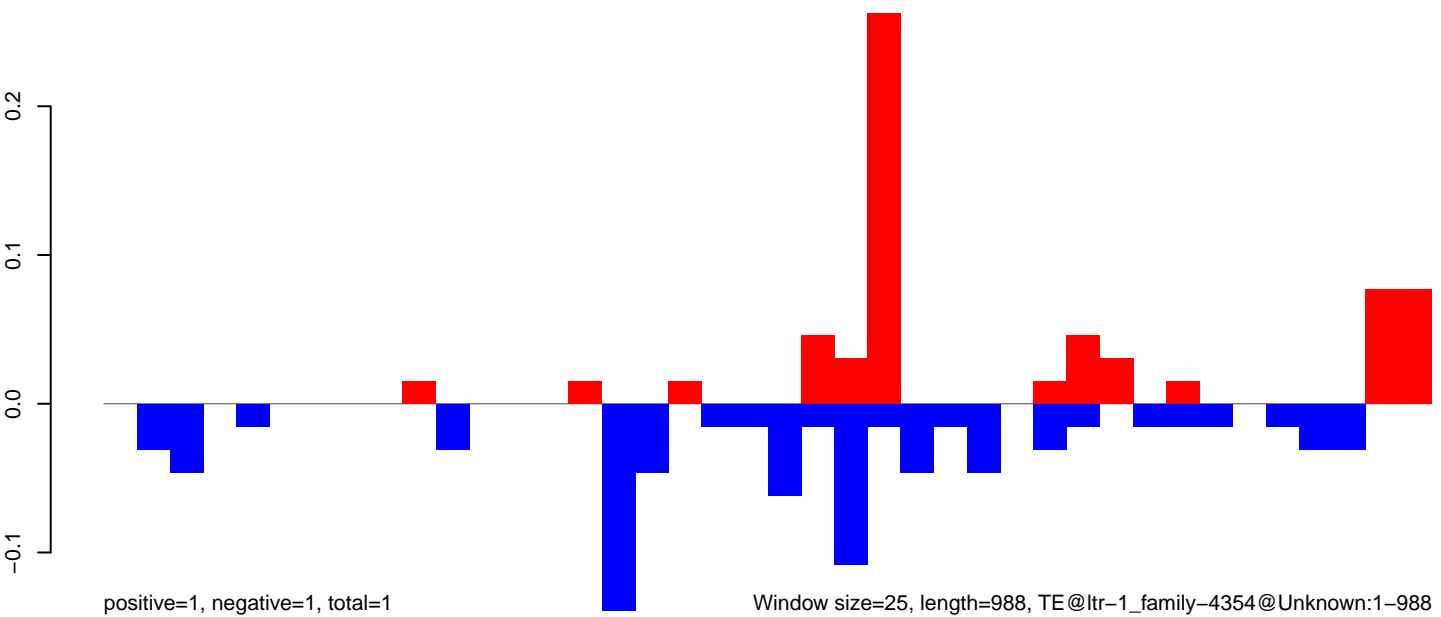

AeAlbo_CHIKV_9dpi.rep