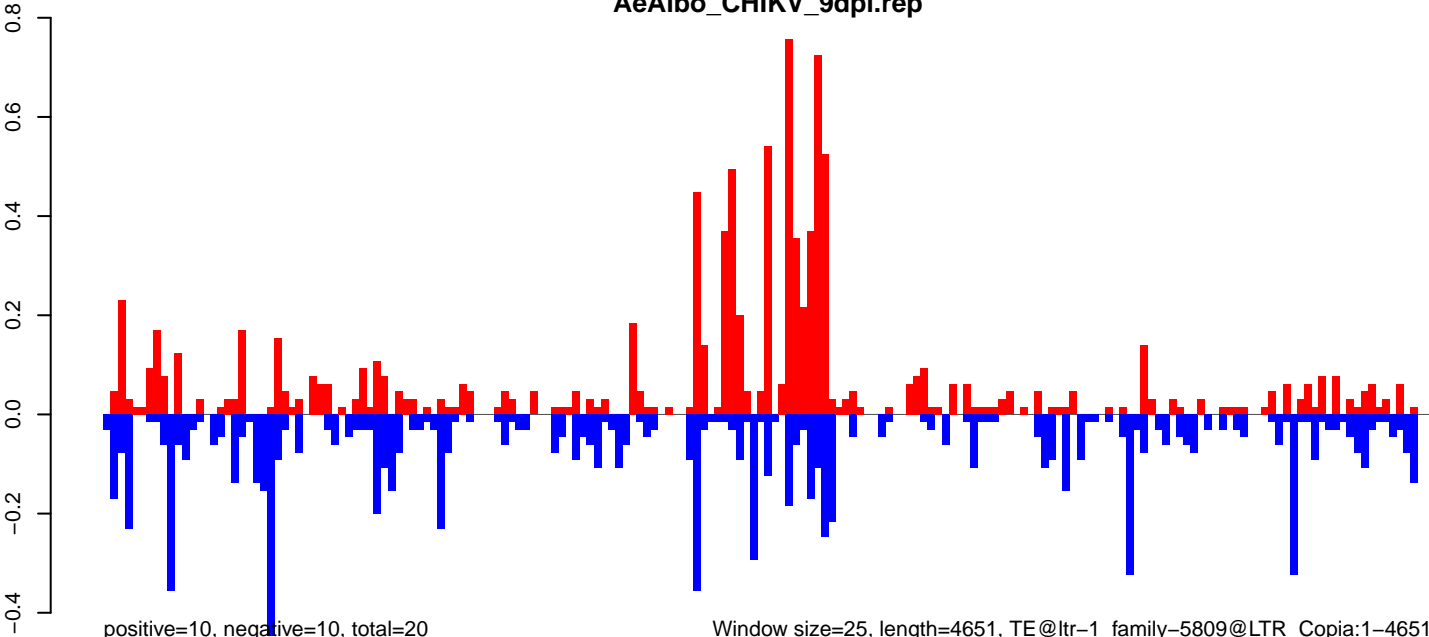

AeAlbo\_CHIKV\_9dpi.24\_35.rep

AeAlbo\_CHIKV\_9dpi.rep

AeAlbo\_CHIKV\_9dpi.18\_23.rep

AeAlbo\_CHIKV\_9dpi.24\_35.rep

AeAlbo\_CHIKV\_9dpi.rep

Window size=25, length=4492, TE@ltr-1\_family-5760@LTR\_Copia:1-4492