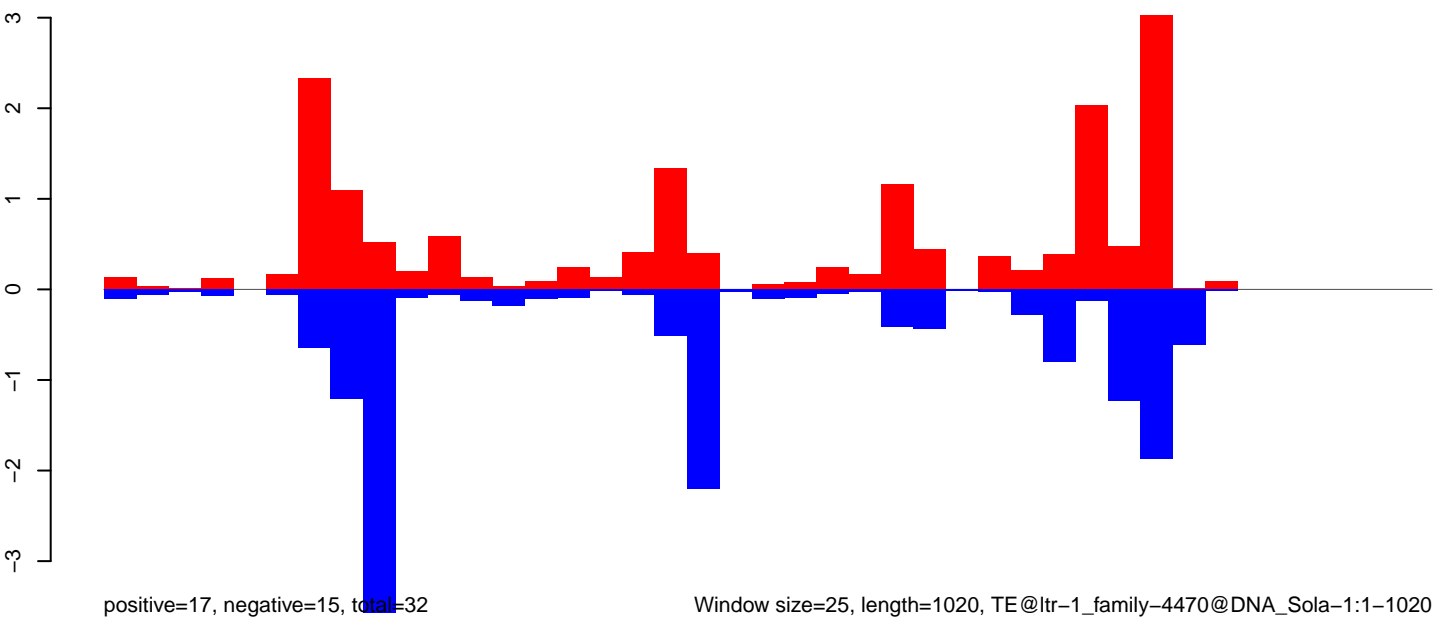

**AeAlbo\_CHIKV\_9dpi.24\_35.rep**

**AeAlbo\_CHIKV\_9dpi.rep**

Window size=25, length=1077, TE@ltr-1\_family-4526@LTR\_Gypsy:1-1077

AeAlbo\_CHIKV\_9dpi.18\_23.rep

AeAlbo\_CHIKV\_9dpi.24\_35.rep

AeAlbo\_CHIKV\_9dpi.rep