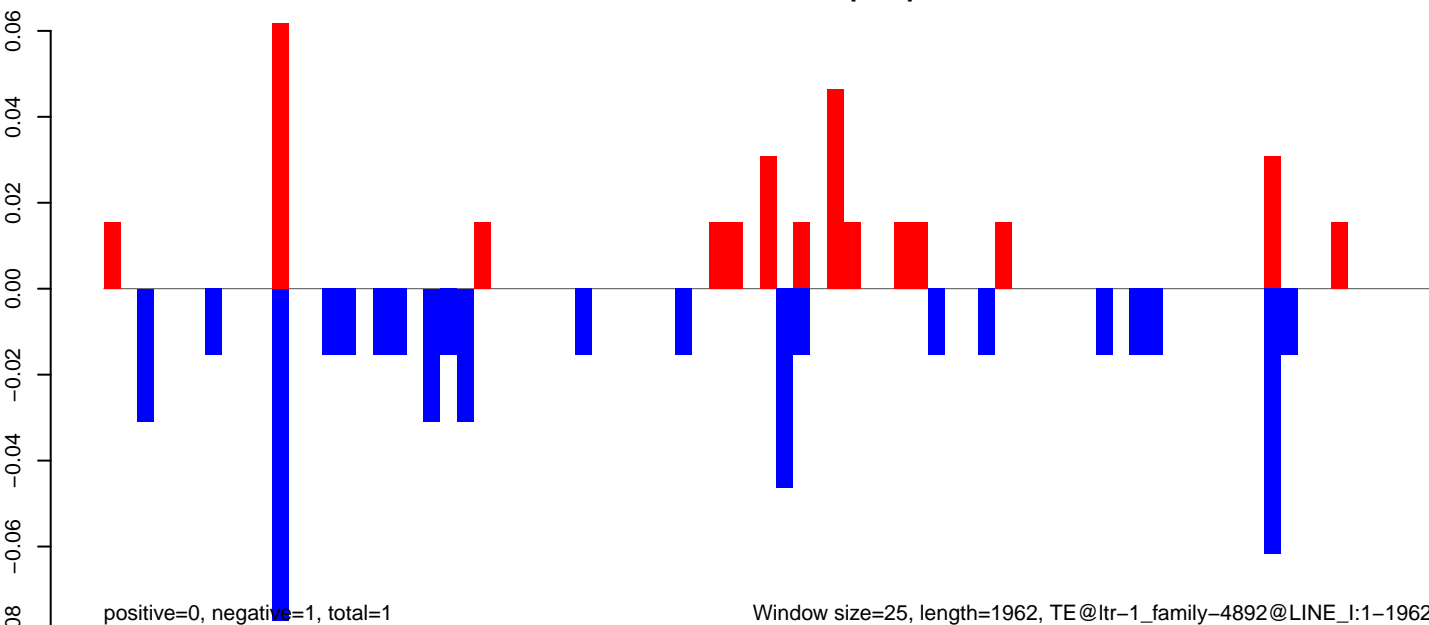

AeAlbo\_CHIKV\_9dpi.24\_35.rep

AeAlbo\_CHIKV\_9dpi.rep

AeAlbo\_CHIKV\_9dpi.18\_23.rep

AeAlbo\_CHIKV\_9dpi.24\_35.rep

AeAlbo\_CHIKV\_9dpi.rep

Window size=25, length=1962, TE@ltr-1\_family-4892@LINE\_I:1-1962