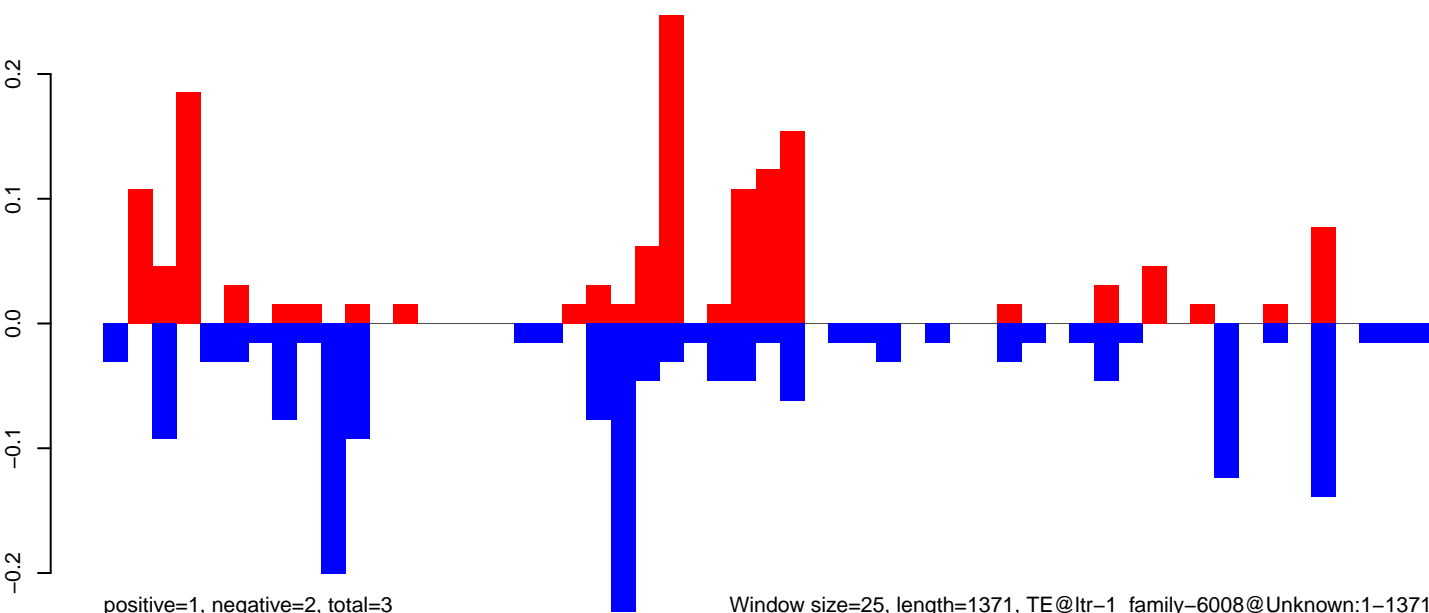

AeAlbo_CHIKV_9dpi.rep

positive=1, negative=2, total=3

Window size=25, length=1371, TE@ltr-1_family-6008@Unknown:1-1371

0 200 400 600 800 1000 1200 1400