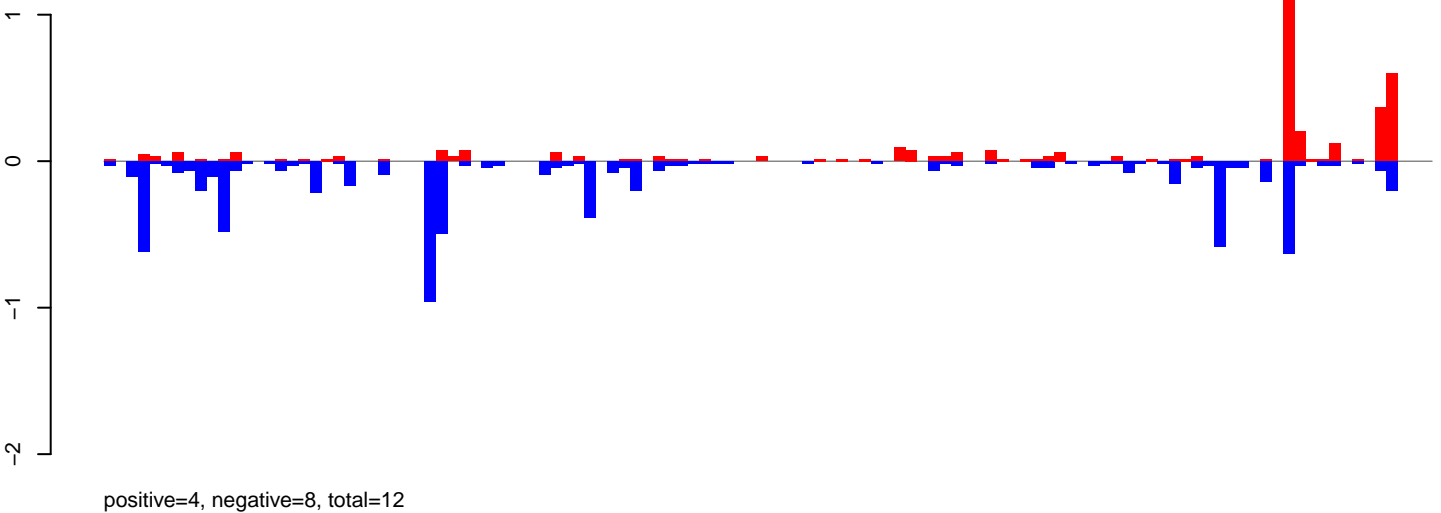

AeAlbo\_CHIKV\_9dpi.rep

Window size=25, length=2890, TE@ltr-1\_family-3245@LTR\_Gypsy:1-2890

AeAlbo\_CHIKV\_9dpi.18\_23.rep

AeAlbo\_CHIKV\_9dpi.24\_35.rep

AeAlbo\_CHIKV\_9dpi.rep

Window size=25, length=2824, TE@rnd-5\_family-2067@LINE\_I:1-2824