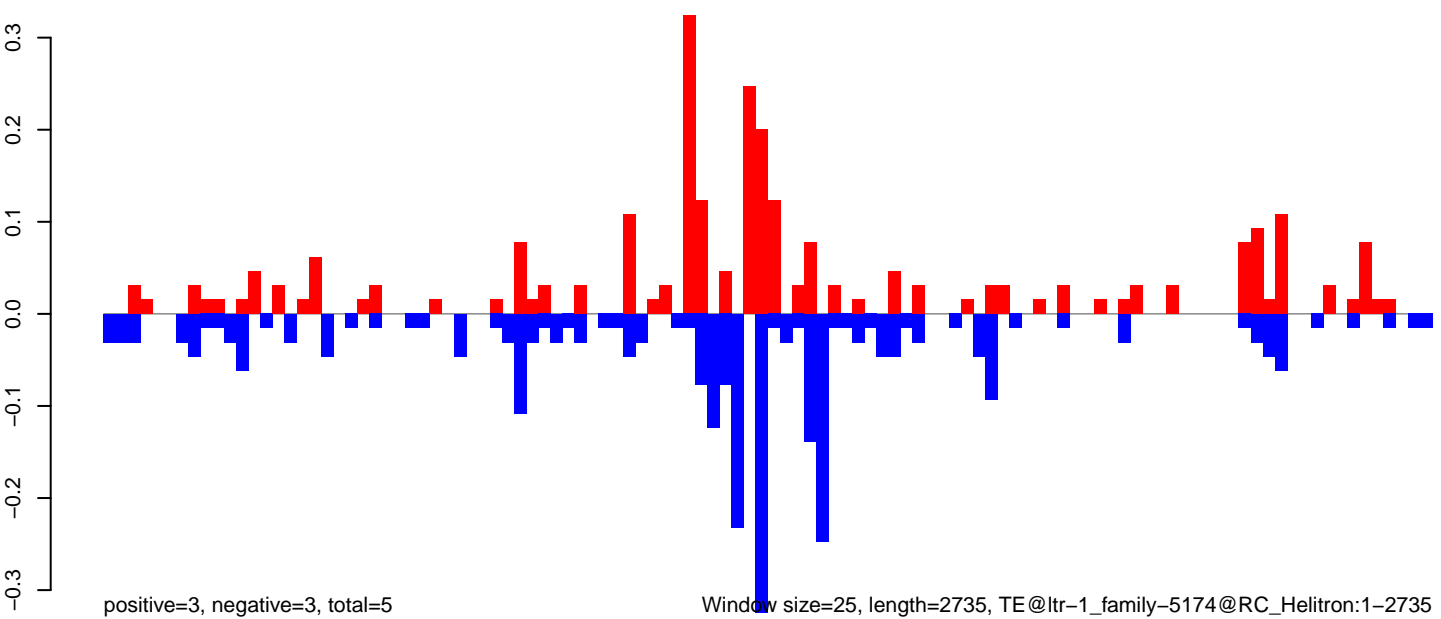

AeAlbo_CHIKV_9dpi.rep