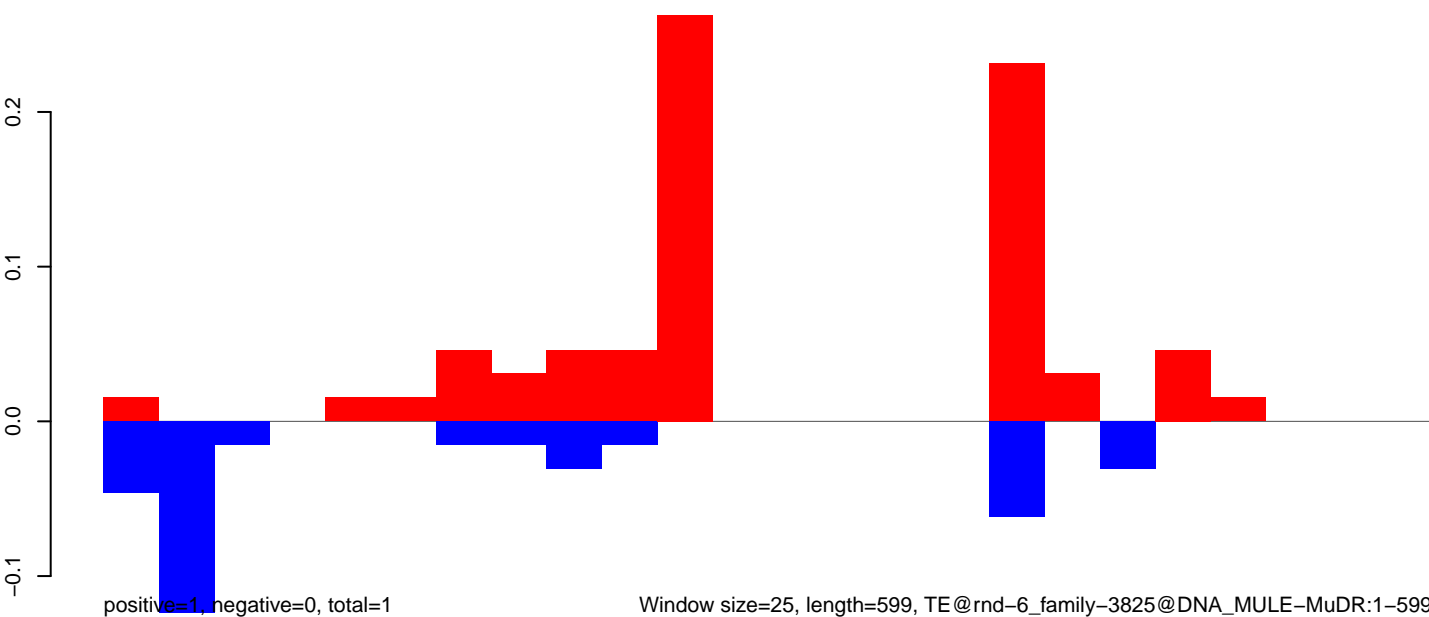

AeAlbo\_CHIKV\_9dpi.rep

Window size=25, length=524, TE@md-6\_family-4119@LTR\_Gypsy:1-524

100 200 300 400 500

AeAlbo\_CHIKV\_9dpi.18\_23.rep

AeAlbo\_CHIKV\_9dpi.24\_35.rep

AeAlbo\_CHIKV\_9dpi.rep

**AeAlbo\_CHIKV\_9dpi.18\_23.rep**