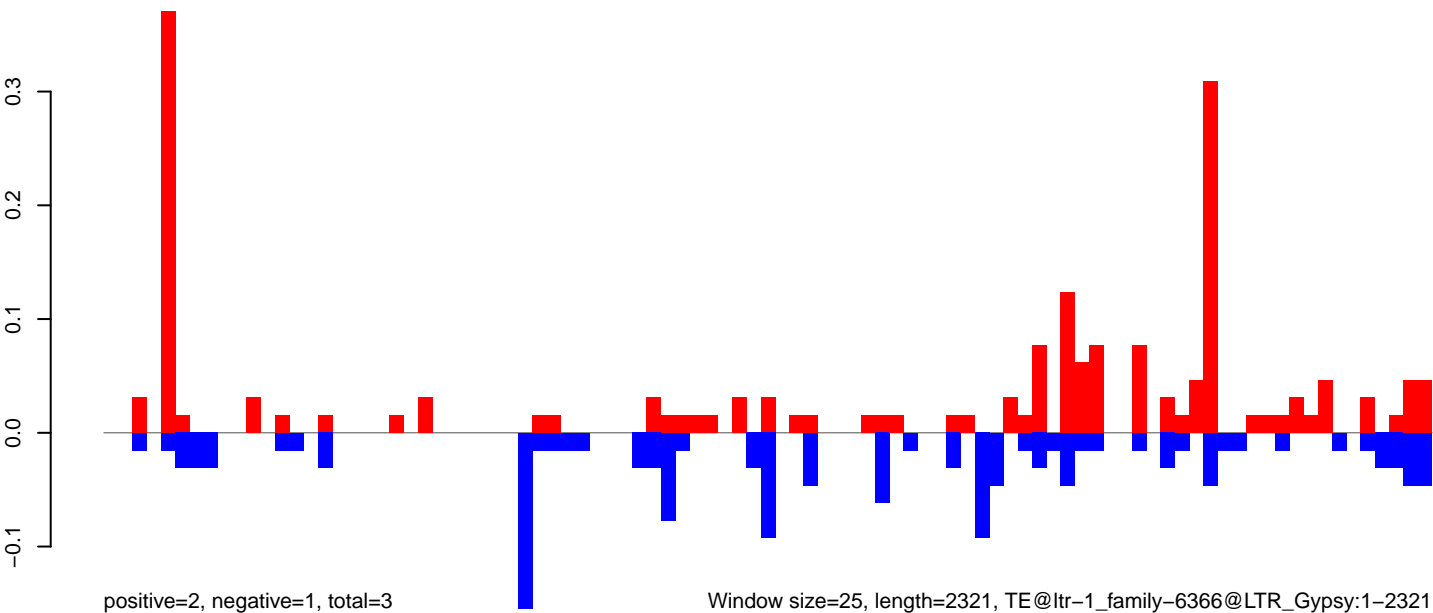

0 500 1000 1500

AeAlbo\_CHIKV\_9dpi.18\_23.rep

AeAlbo\_CHIKV\_9dpi.24\_35.rep

AeAlbo\_CHIKV\_9dpi.rep

AeAlbo\_CHIKV\_9dpi.18\_23.rep

AeAlbo\_CHIKV\_9dpi.24\_35.rep

AeAlbo\_CHIKV\_9dpi.rep

Window size=25, length=2321, TE@ltr-1\_family-6366@LTR\_Gypsy:1-2321