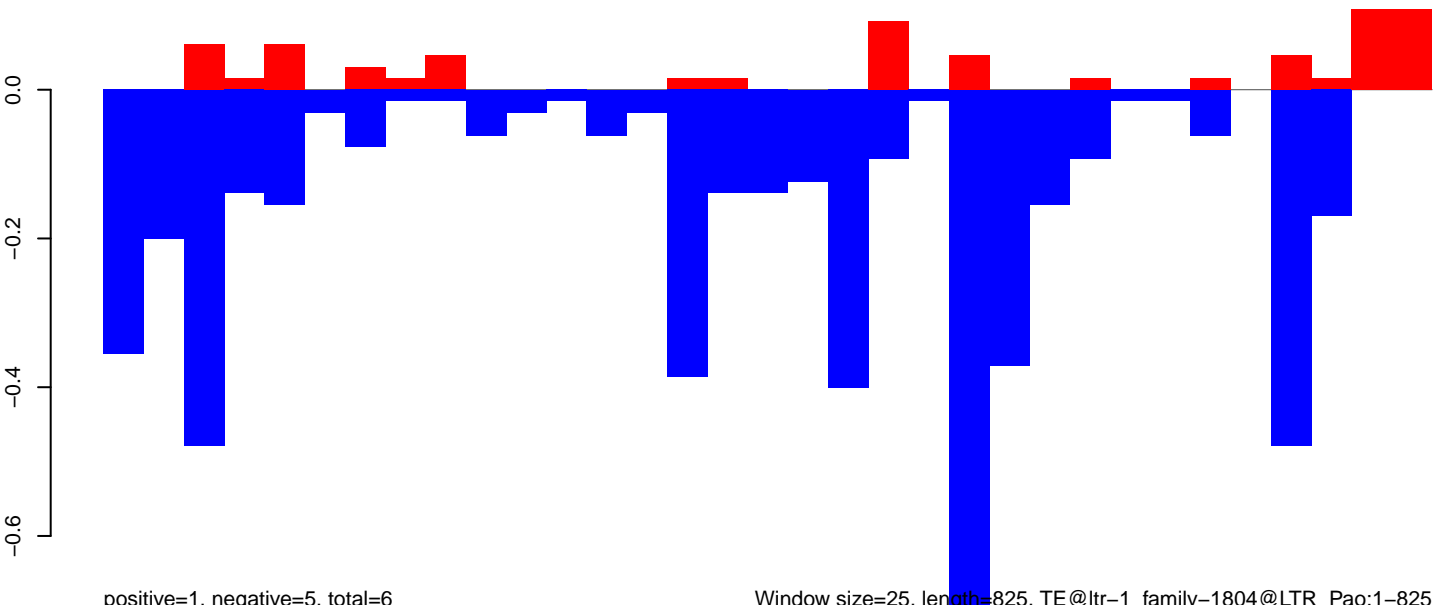

AeAlbo_CHIKV_9dpi.rep

positive=1, negative=5, total=6

Window size=25, length=825, TE@ltr-1_family-1804@LTR_Pao:1-825