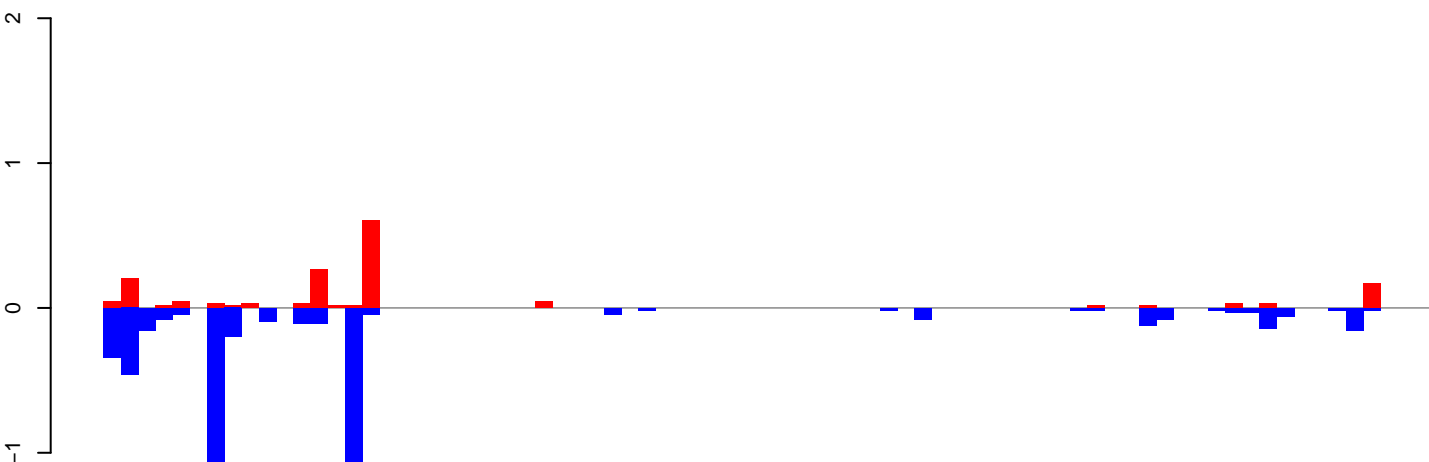

AeAlbo_CHIKV_9dpi.24_35.rep

positive=2, negative=6, total=7