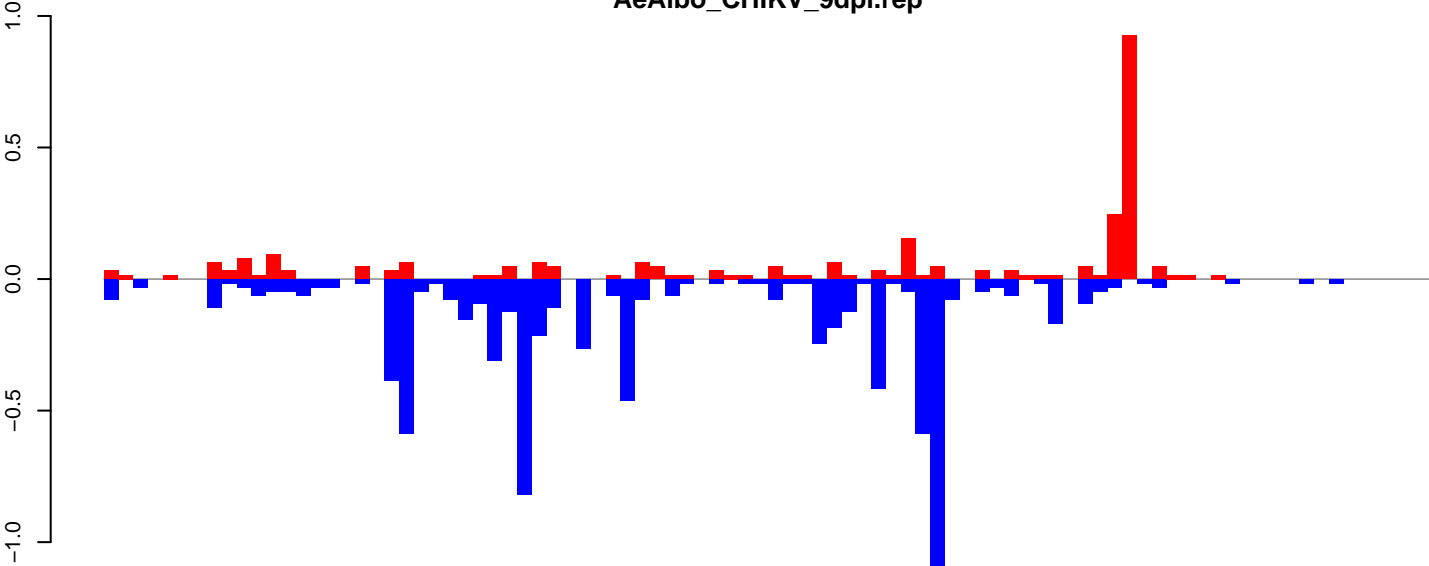

0 500 1000 1500 2000

AeAlbo\_CHIKV\_9dpi.18\_23.rep

positive=1, negative=1, total=2

AeAlbo\_CHIKV\_9dpi.24\_35.rep

positive=1, negative=7, total=9

AeAlbo\_CHIKV\_9dpi.rep

positive=3, negative=8, total=11

Window size=25, length=2249, TE@ltr-1\_family-6268@LTR\_Gypsy:1-2249