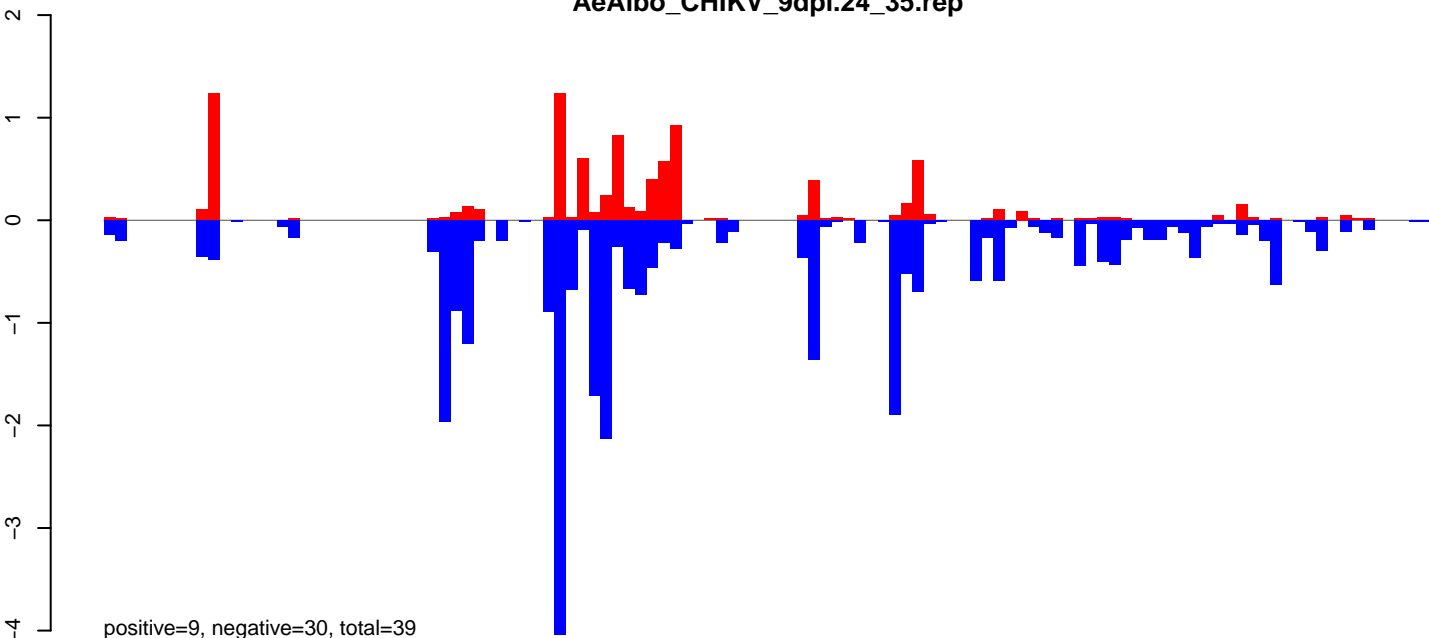

AeAlbo_CHIKV_9dpi.24_35.rep