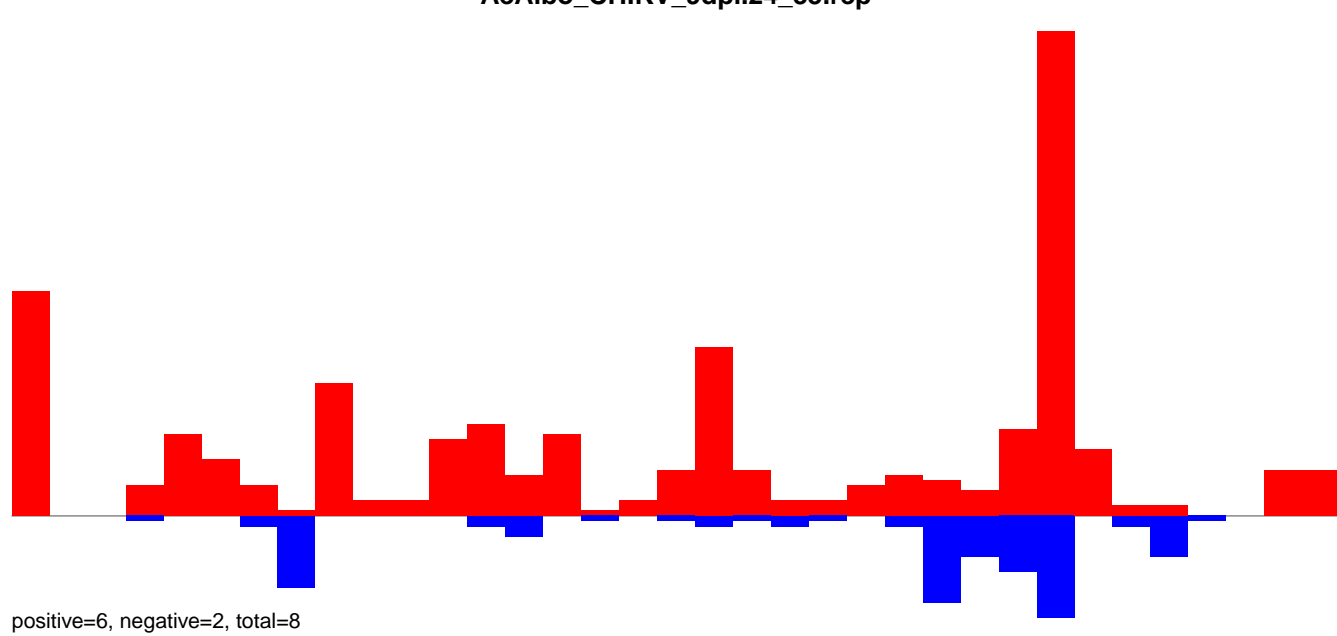

AeAlbo\_CHIKV\_9dpi.rep

AeAlbo\_CHIKV\_9dpi.18\_23.rep

positive=0, negative=0, total=1

AeAlbo\_CHIKV\_9dpi.24\_35.rep

positive=0, negative=0, total=1

AeAlbo\_CHIKV\_9dpi.rep

positive=1, negative=1, total=1

Window size=25, length=2057, TE@ltr-1\_family-3700@DNA\_hAT-Charlie:1-2057