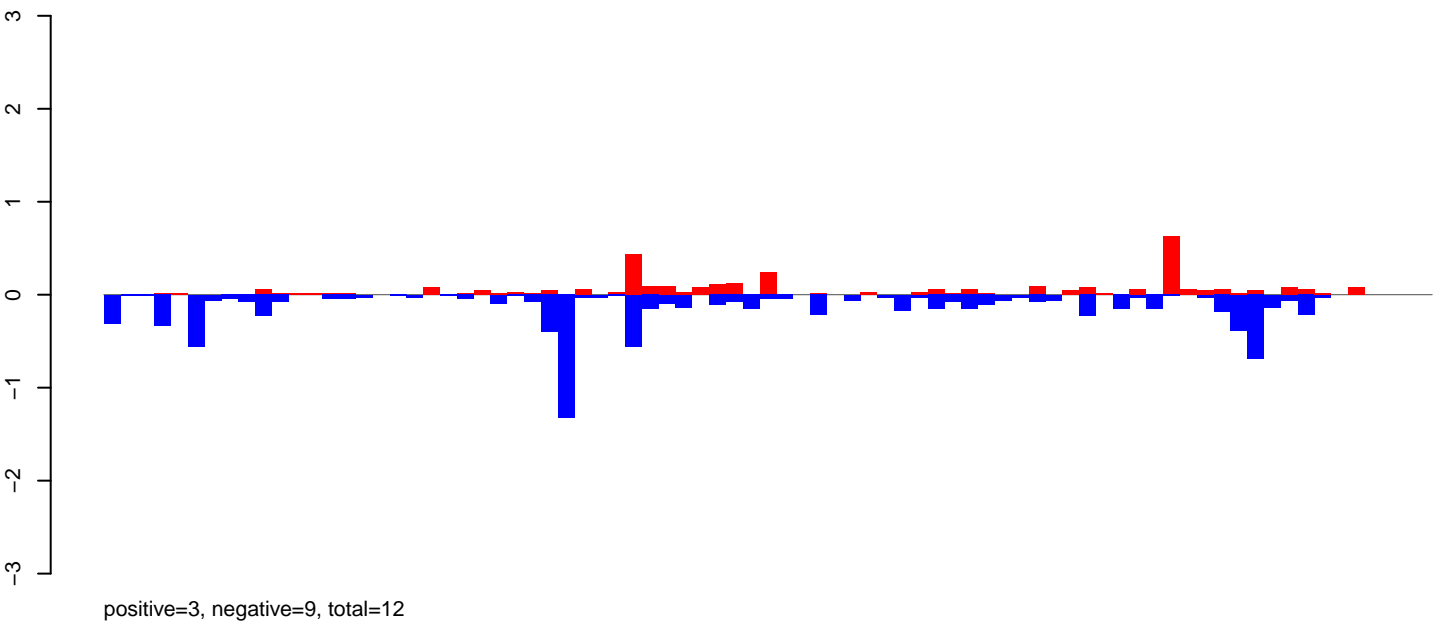

AeAlbo_CHIKV_9dpi.24_35.rep