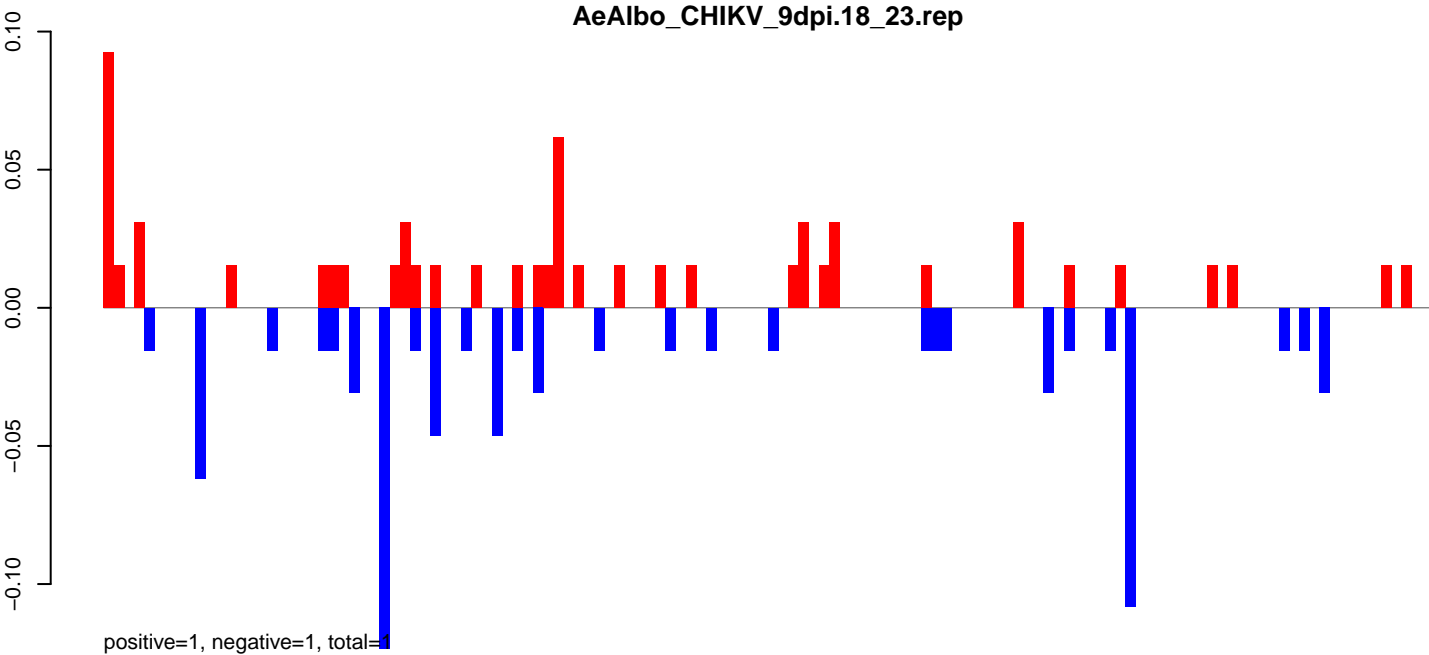

Window size=25, length=1974, TE@ltr-1\_family-5169@LTR\_Gypsy:1-1974

AeAlbo\_CHIKV\_9dpi.18\_23.rep

AeAlbo\_CHIKV\_9dpi.24\_35.rep

AeAlbo\_CHIKV\_9dpi.rep

AeAlbo\_CHIKV\_9dpi.18\_23.rep

AeAlbo\_CHIKV\_9dpi.24\_35.rep