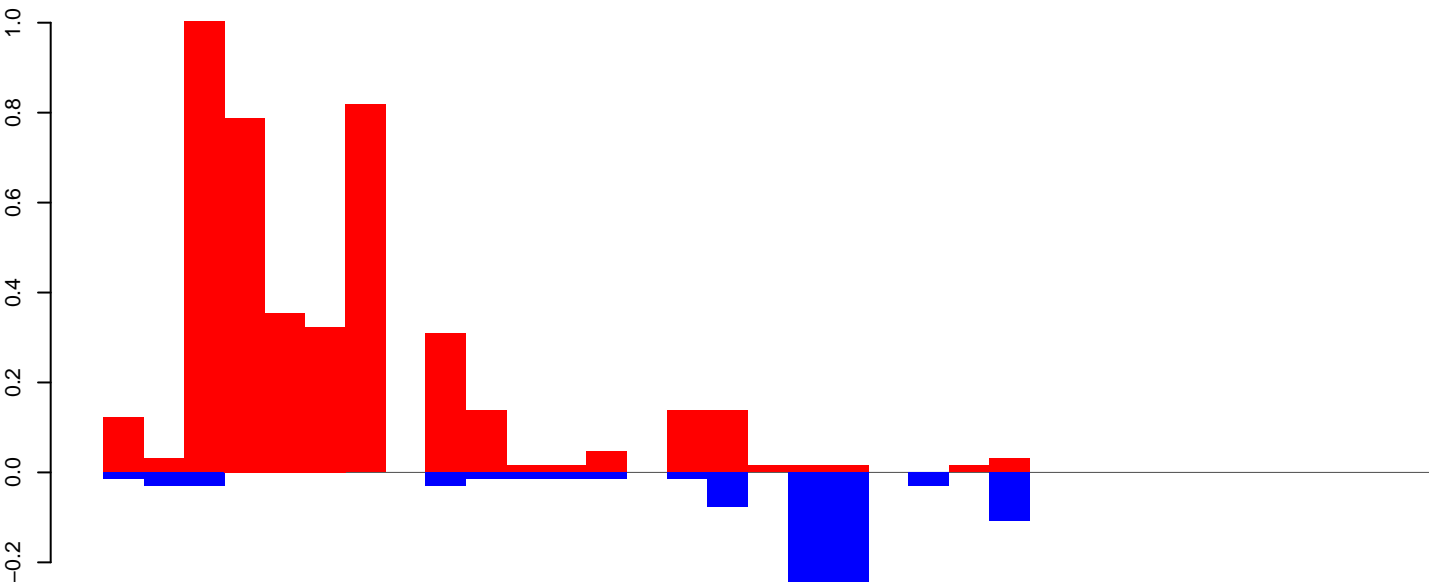

AeAlbo\_CHIKV\_9dpi.24\_35.rep

positive=4, negative=1, total=5

AeAlbo\_CHIKV\_9dpi.rep

positive=5, negative=1, total=6

Window size=25, length=809, TE@rnd-6\_family-7638@Unknown:1-809

AeAlbo\_CHIKV\_9dpi.18\_23.rep