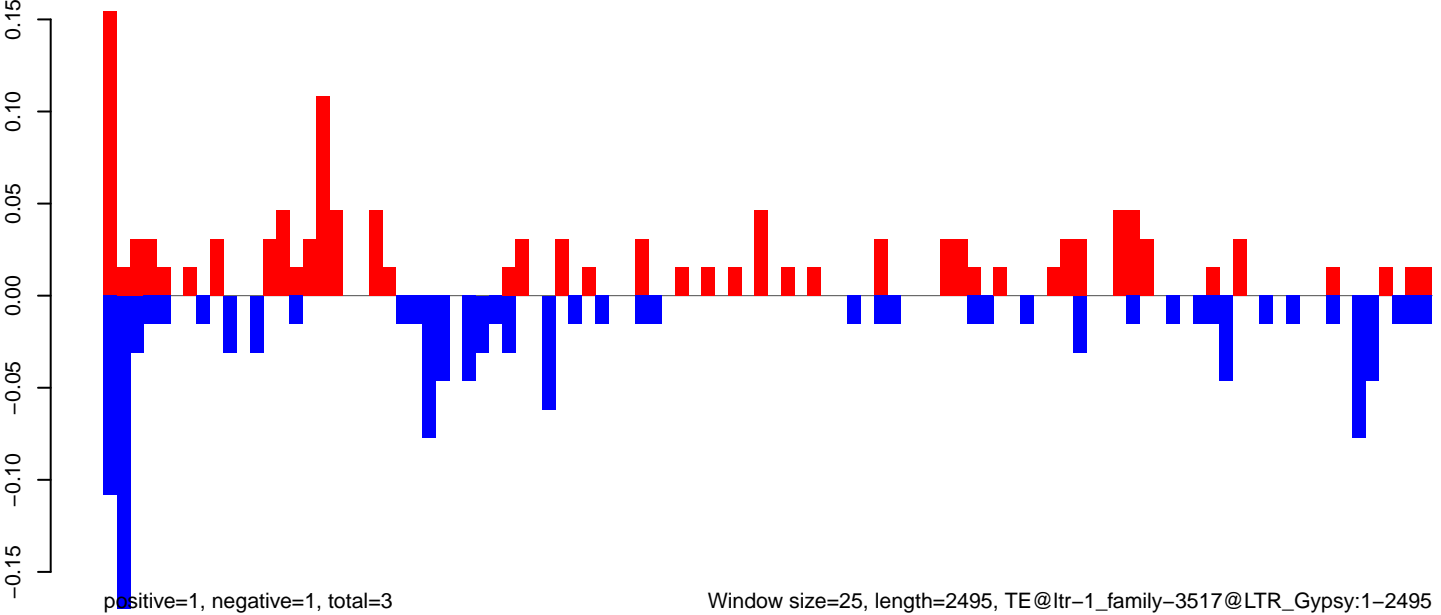

AeAlbo\_CHIKV\_9dpi.rep

AeAlbo\_CHIKV\_9dpi.18\_23.rep

AeAlbo\_CHIKV\_9dpi.24\_35.rep

AeAlbo\_CHIKV\_9dpi.rep

AeAlbo\_CHIKV\_9dpi.18\_23.rep

AeAlbo\_CHIKV\_9dpi.24\_35.rep

AeAlbo\_CHIKV\_9dpi.rep

Window size=25, length=2495, TE@ltr-1\_family-3517@LTR\_Gypsy:1-2495