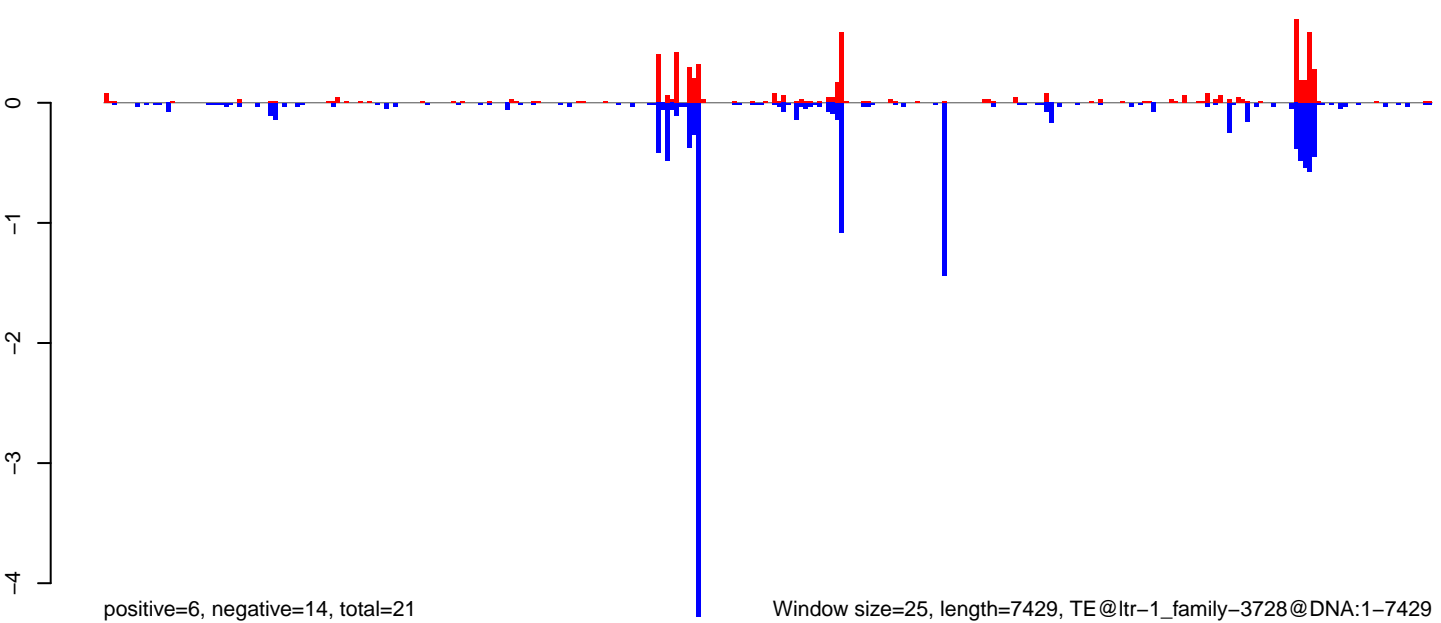

Window size=25, length=5689, TE@ltr-1\_family-3823@LTR\_Gypsy:1-5689

0 1000 2000 3000 4000 5000

AeAlbo\_CHIKV\_9dpi.18\_23.rep

AeAlbo\_CHIKV\_9dpi.24\_35.rep

AeAlbo\_CHIKV\_9dpi.rep

AeAlbo\_CHIKV\_9dpi.18\_23.rep