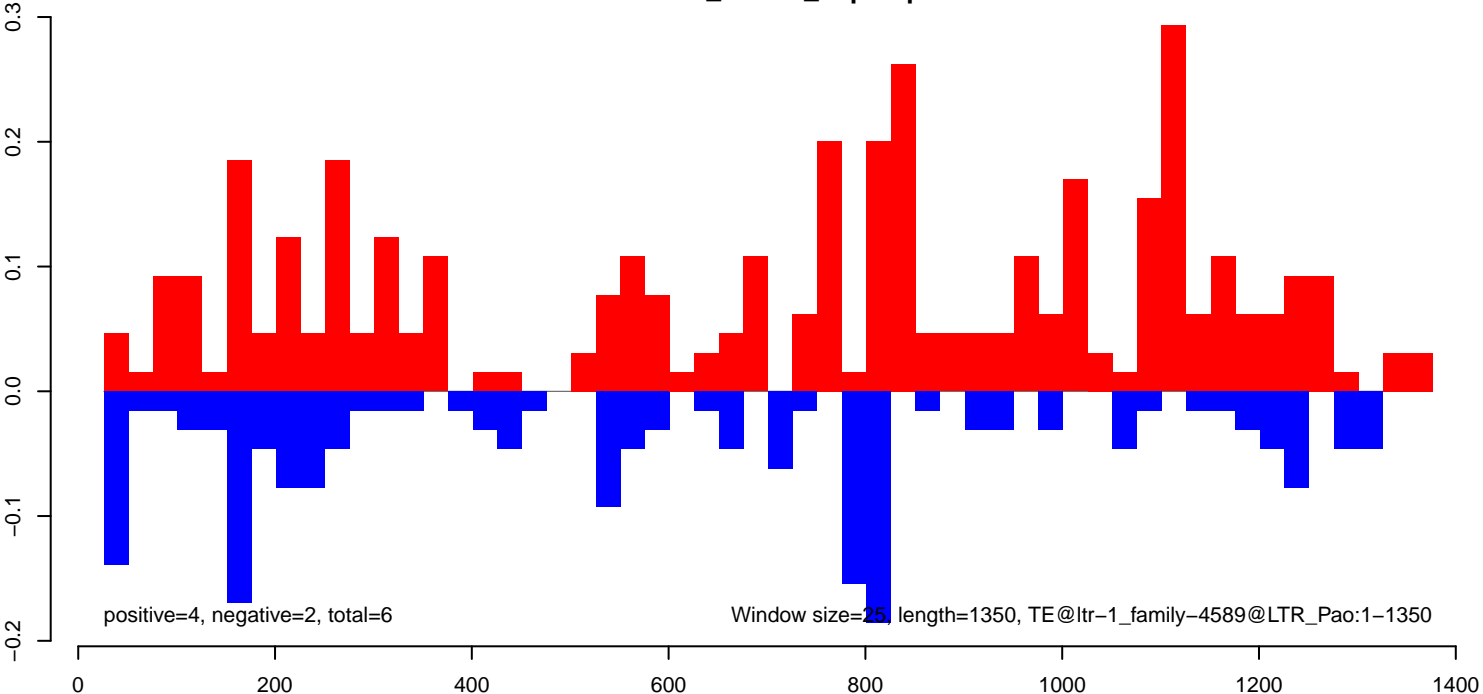

AeAlbo\_CHIKV\_9dpi.18\_23.rep

AeAlbo\_CHIKV\_9dpi.24\_35.rep

AeAlbo\_CHIKV\_9dpi.rep

AeAlbo\_CHIKV\_9dpi.18\_23.rep

AeAlbo\_CHIKV\_9dpi.24\_35.rep

AeAlbo\_CHIKV\_9dpi.rep

Window size=25, length=2283, TE@ltr-1\_family-4565@Unknown:1-2283