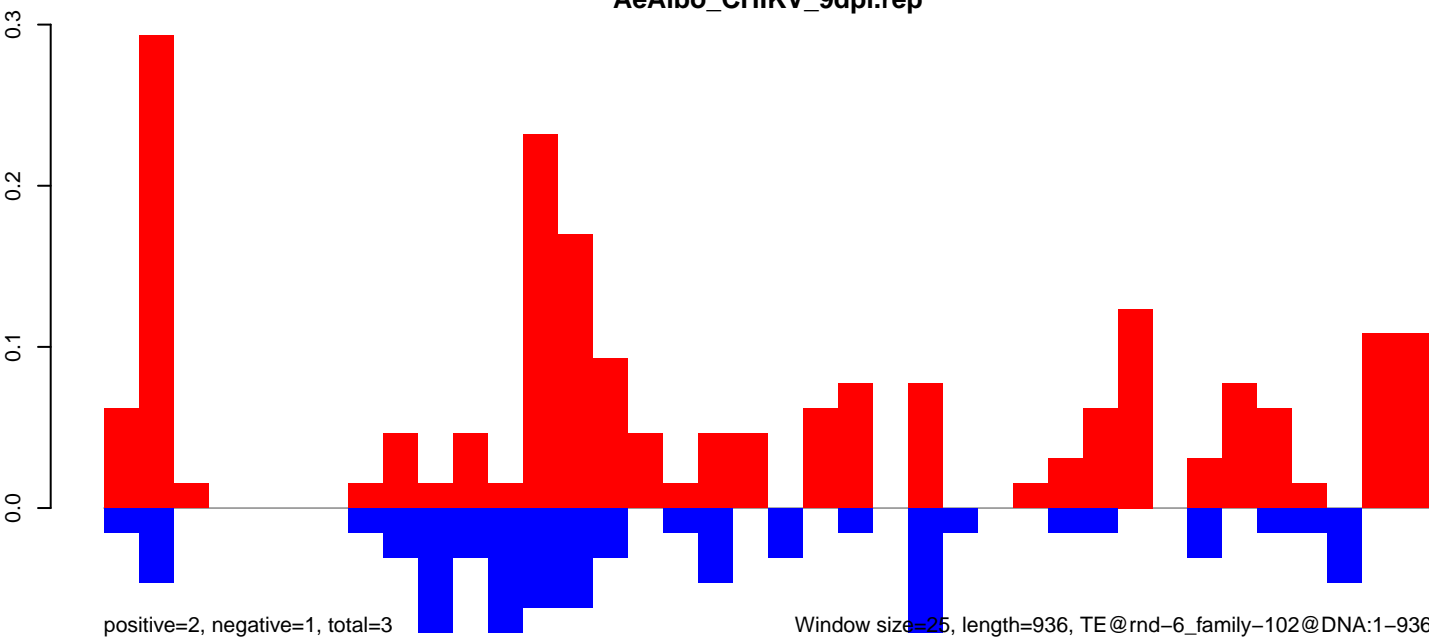

0 200 400 600 800

AeAlbo\_CHIKV\_9dpi.18\_23.rep

AeAlbo\_CHIKV\_9dpi.24\_35.rep

AeAlbo\_CHIKV\_9dpi.rep

Window size=25, length=936, TE@rnd-6\_family-102@DNA:1-936

0 200 400 600 800 1000

AeAlbo\_CHIKV\_9dpi.18\_23.rep