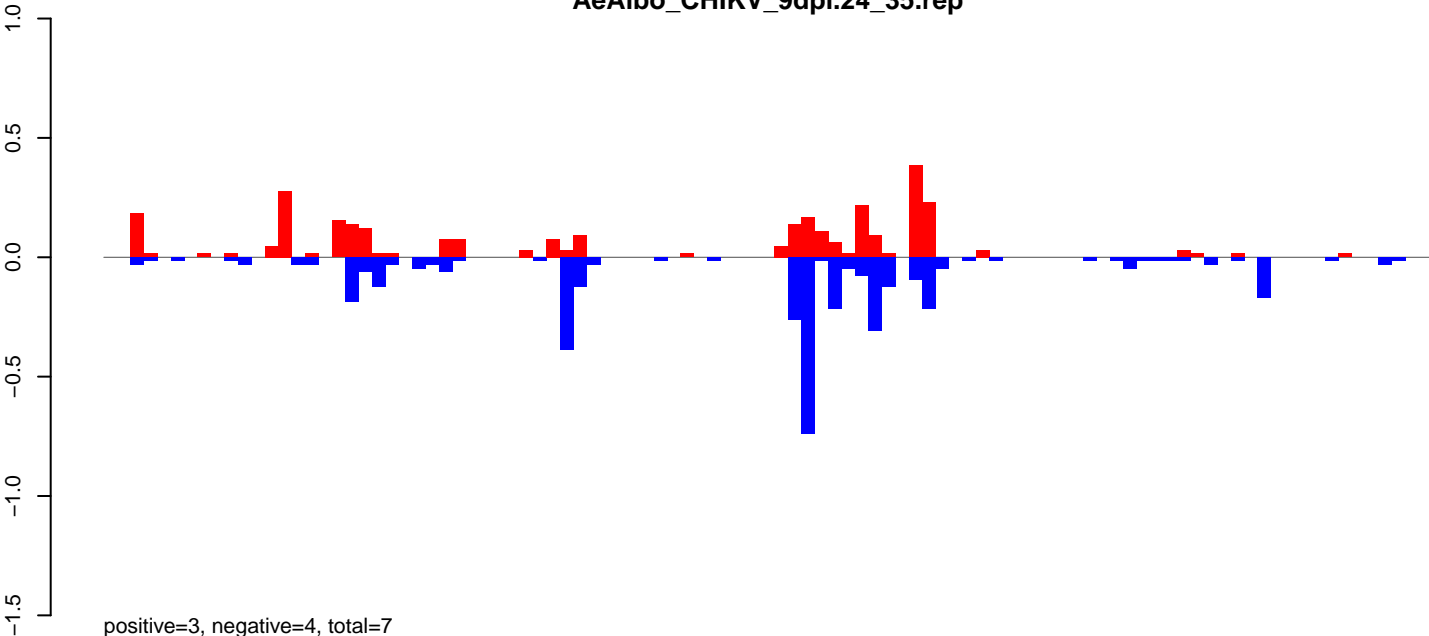

Window size=25, length=3441, TE@ltr-1\_family-4250@LTR\_Gypsy:1-3441

0 500 1000 1500 2000 2500 3000 3500

**AeAlbo\_CHIKV\_9dpi.18\_23.rep**

**AeAlbo\_CHIKV\_9dpi.24\_35.rep**

**AeAlbo\_CHIKV\_9dpi.rep**

0 500 1000 1500 2000 2500