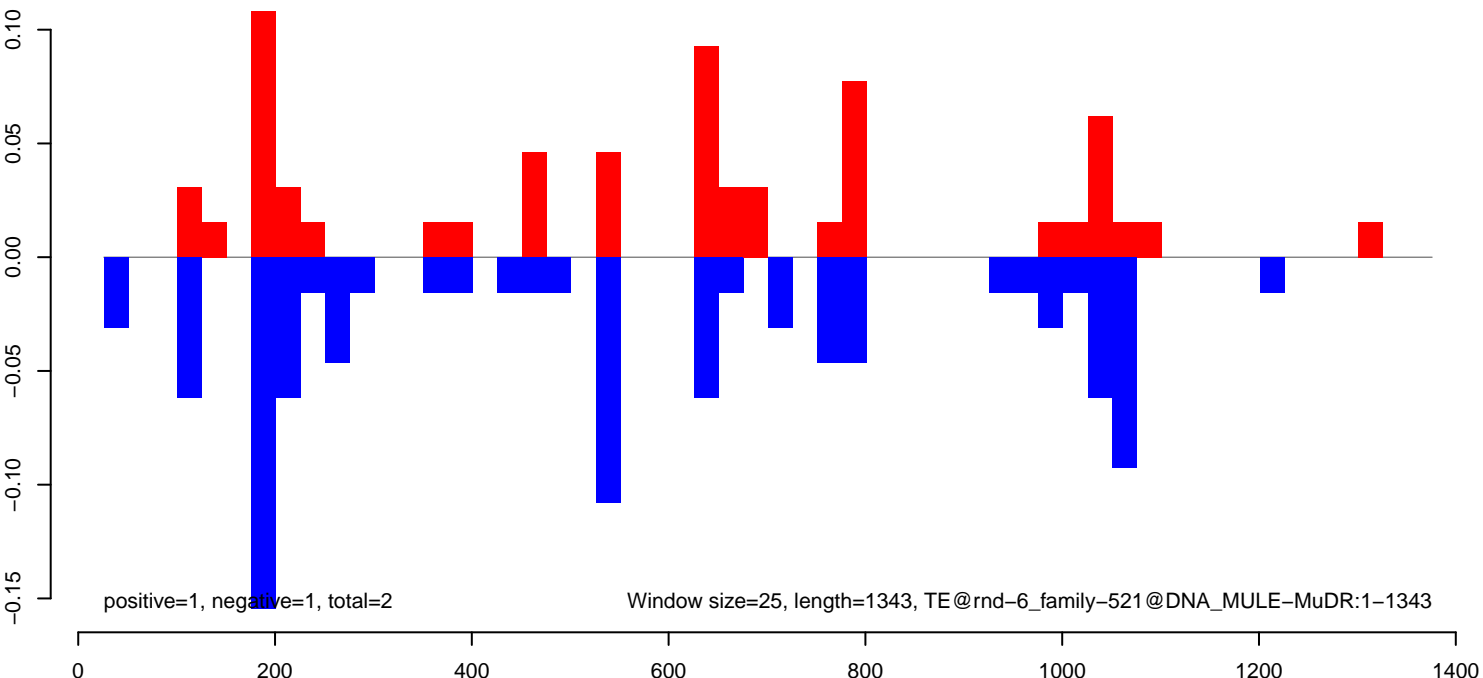

AeAlbo\_CHIKV\_9dpi.rep

AeAlbo\_CHIKV\_9dpi.18\_23.rep

positive=1, negative=1, total=2

AeAlbo\_CHIKV\_9dpi.24\_35.rep

positive=0, negative=4, total=4

AeAlbo\_CHIKV\_9dpi.rep

positive=2, negative=4, total=6

Window size=25, length=916, TE@rnd-6\_family-5208@LTR\_Pao:1-916