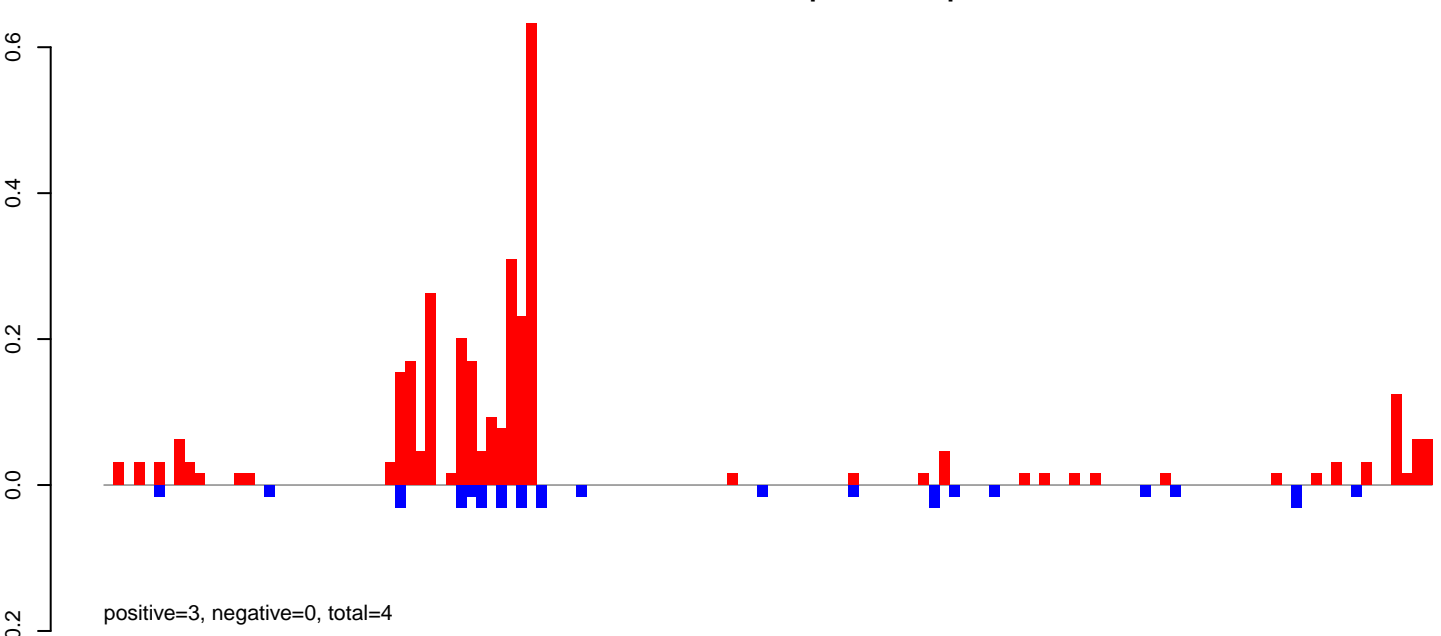

AeAlbo_CHIKV_9dpi.24_35.rep