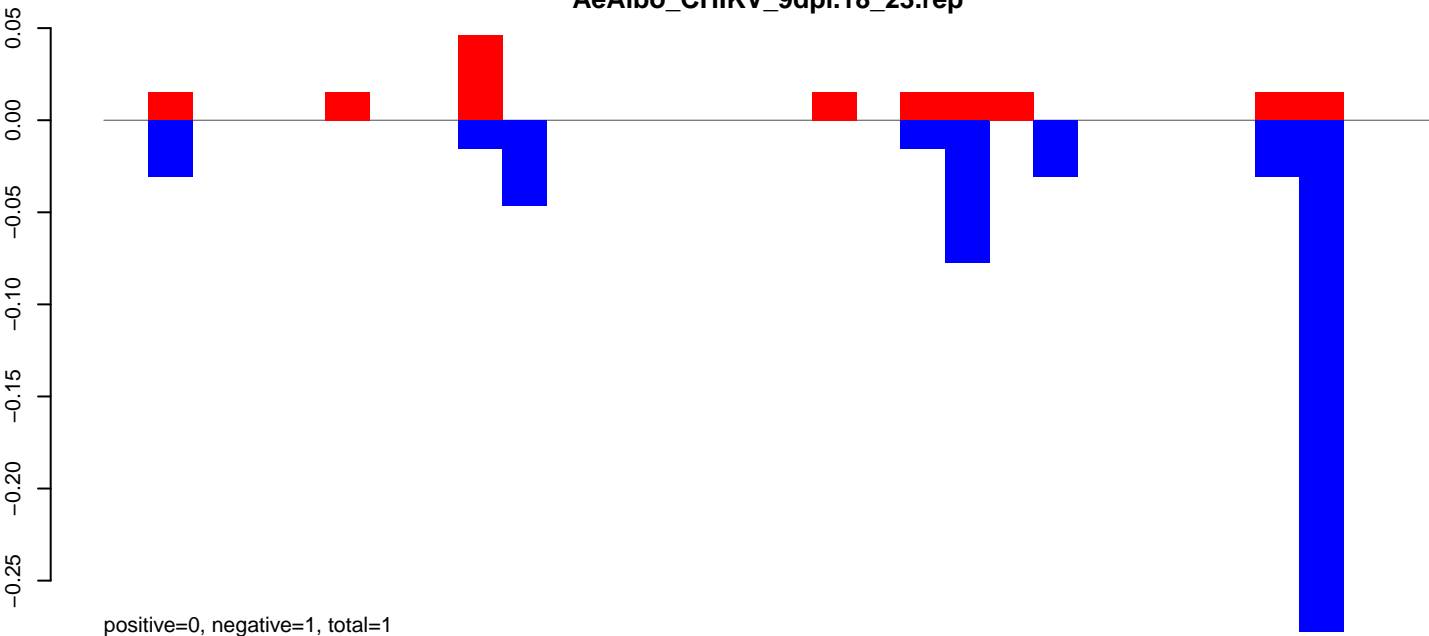

AeAlbo_CHIKV_9dpi.18_23.rep