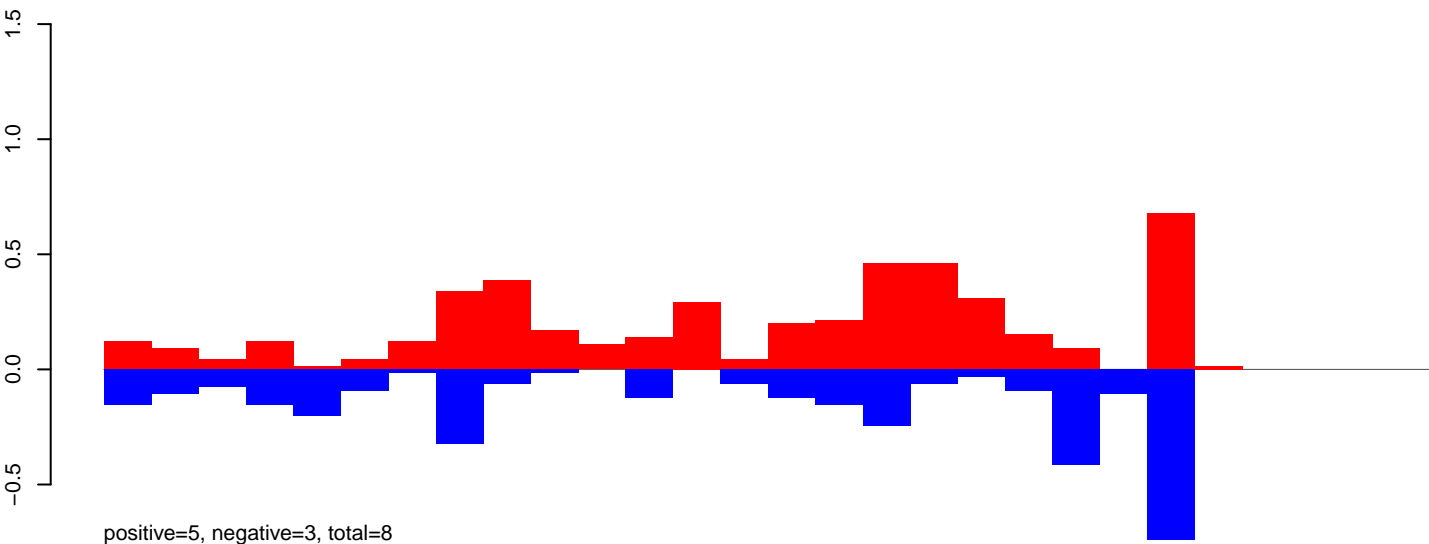

0 200 400 600 800

AeAlbo\_CHIKV\_9dpi.18\_23.rep

AeAlbo\_CHIKV\_9dpi.24\_35.rep

AeAlbo\_CHIKV\_9dpi.rep

Window size=25, length=676, TE@lr-1\_family-5289@Unknown:1-676

AeAlbo\_CHIKV\_9dpi.18\_23.rep

AeAlbo\_CHIKV\_9dpi.24\_35.rep