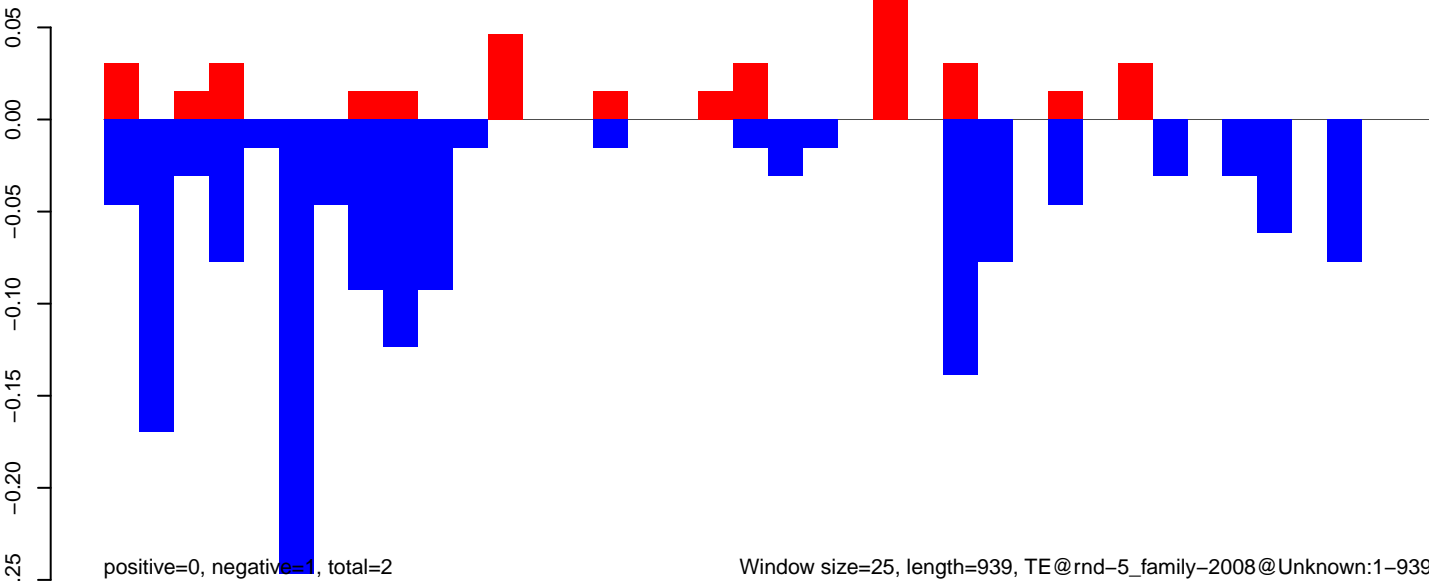

Window size=25, length=1022, TE@rnd-5\_family-3353@Unknown:1-1022

0 200 400 600 800 1000

AeAlbo\_CHIKV\_9dpi.18\_23.rep

AeAlbo\_CHIKV\_9dpi.24\_35.rep

AeAlbo\_CHIKV\_9dpi.rep

AeAlbo\_CHIKV\_9dpi.18\_23.rep