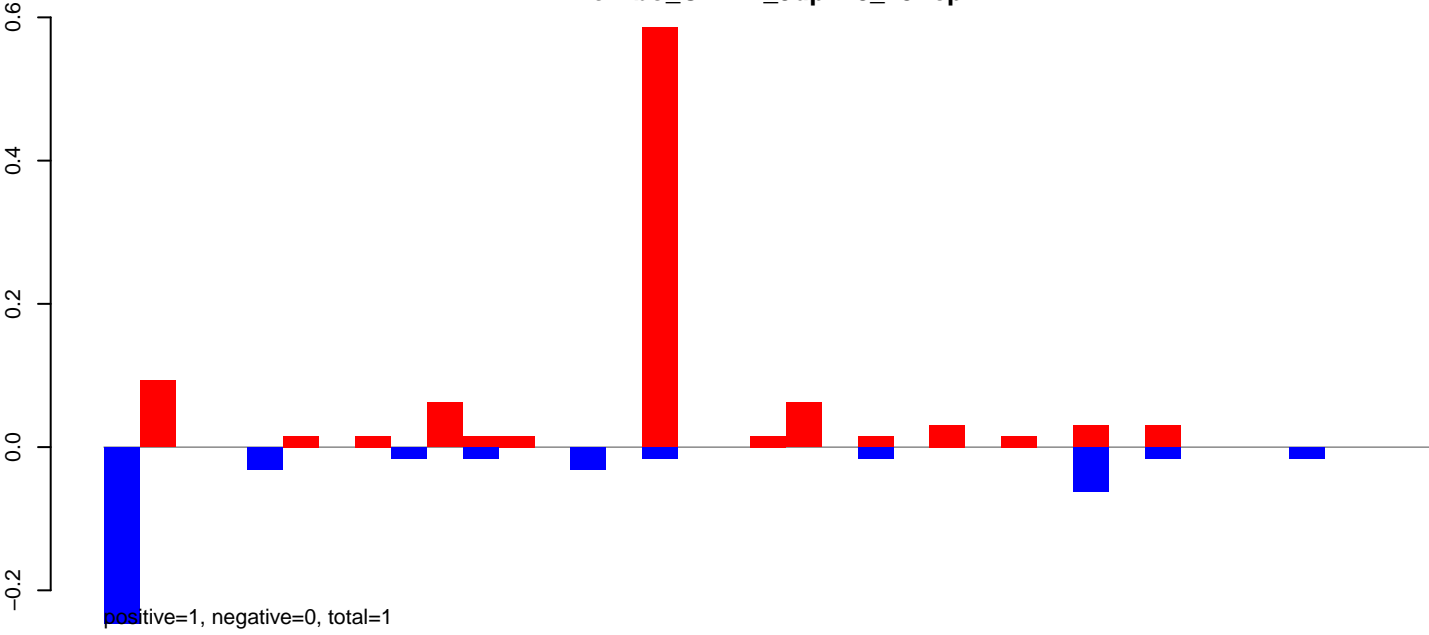

Window size=25, length=522, TE@ltr-1\_family-513@Unknown:1-522

100

200

300

400

500

**AeAlbo\_CHIKV\_9dpi.18\_23.rep**

**AeAlbo\_CHIKV\_9dpi.24\_35.rep**