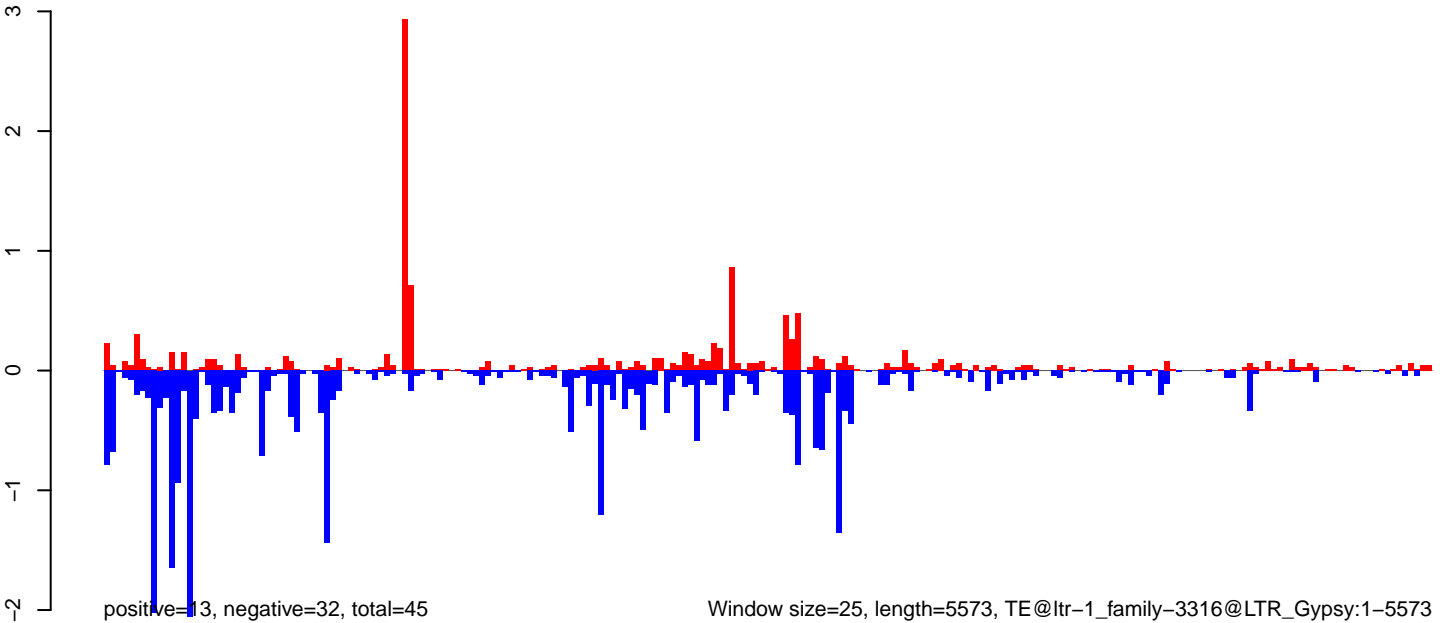

AeAlbo_CHIKV_9dpi.rep

Window size=25, length=5573, TE@ltr-1_family-3316@LTR_Gypsy:1-5573

0 1000 2000 3000 4000 5000