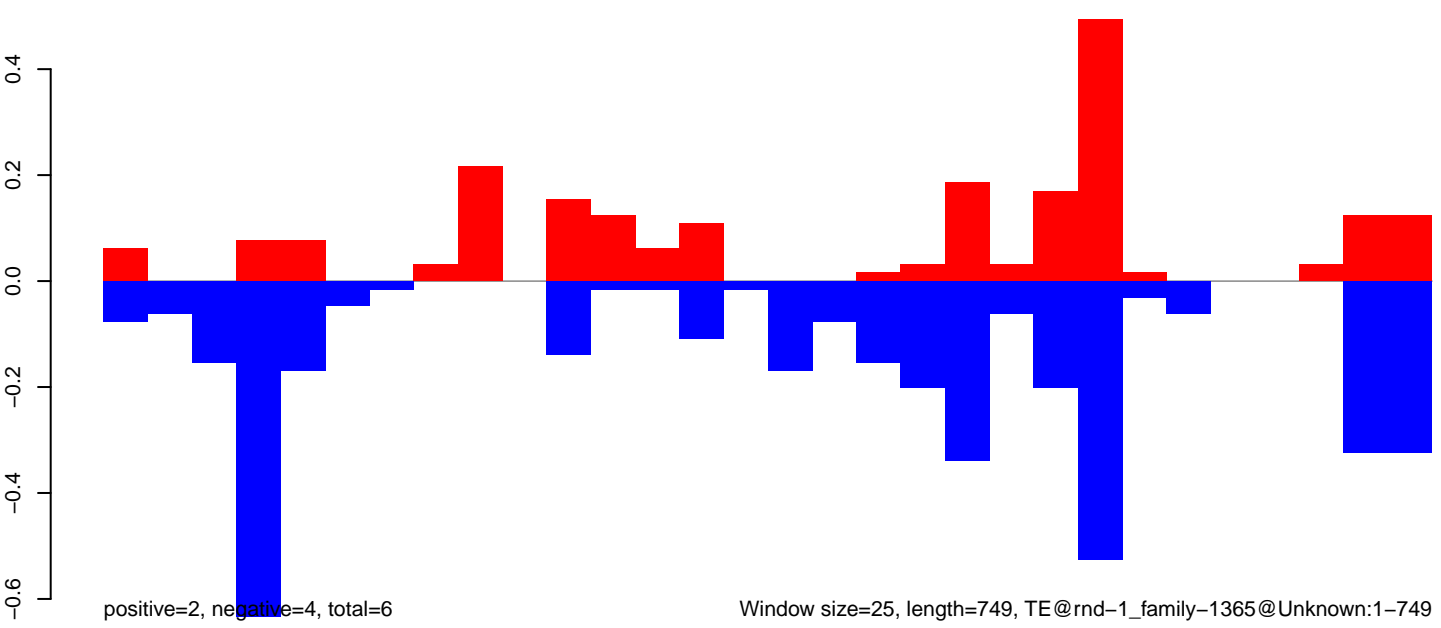

AeAlbo\_CHIKV\_9dpi.24\_35.rep

positive=1, negative=2, total=3

AeAlbo\_CHIKV\_9dpi.rep

positive=2, negative=4, total=6

Window size=25, length=749, TE@rnd-1\_family-1365@Unknown:1-749

AeAlbo\_CHIKV\_9dpi.18\_23.rep