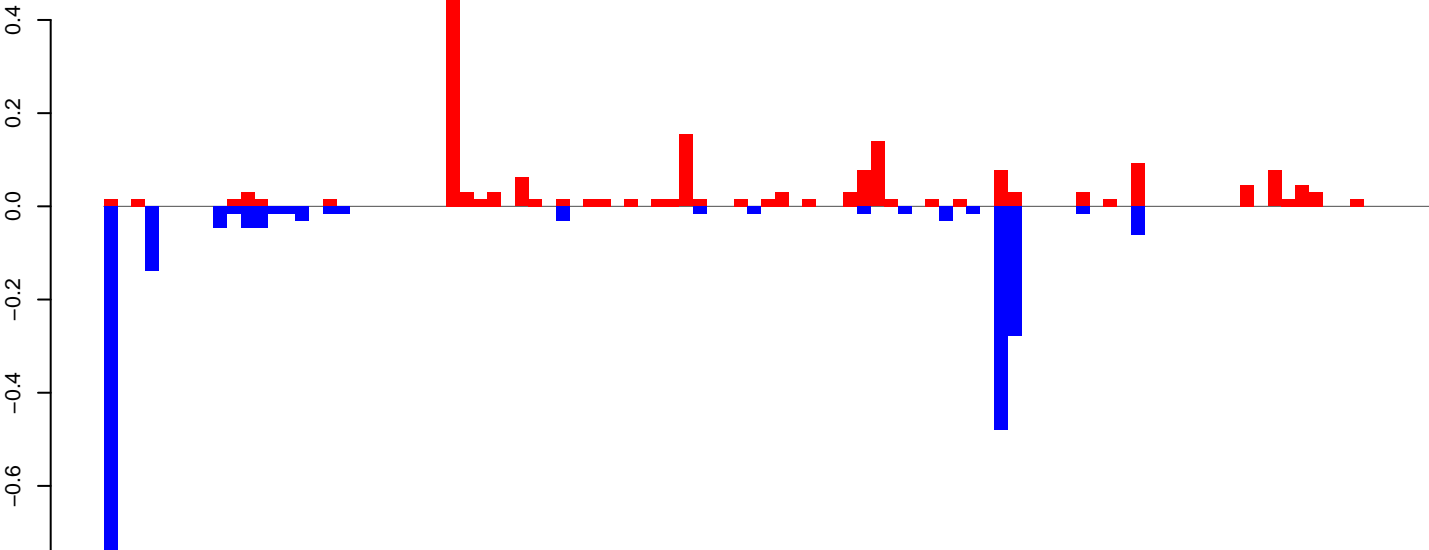

AeAlbo_CHIKV_9dpi.rep

positive=2, negative=2, total=4

Window size=25, length=2407, TE@ltr-1_family-6202@LINE_I:1-2407

0 500 1000 1500 2000 2500