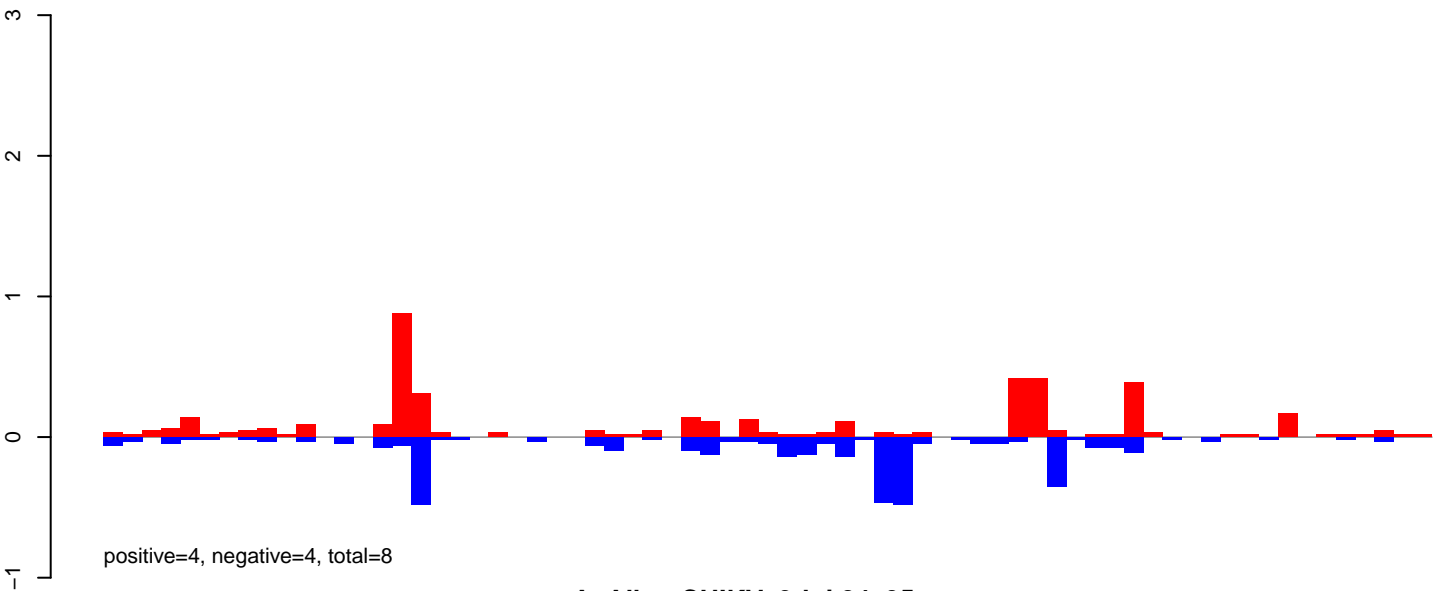

Window size=25, length=1974, TE@ltr-1\_family-5169@LTR\_Gypsy:1-1974

AeAlbo\_CHIKV\_9dpi.18\_23.rep

AeAlbo\_CHIKV\_9dpi.24\_35.rep

AeAlbo\_CHIKV\_9dpi.rep

AeAlbo\_CHIKV\_9dpi.18\_23.rep

AeAlbo\_CHIKV\_9dpi.24\_35.rep