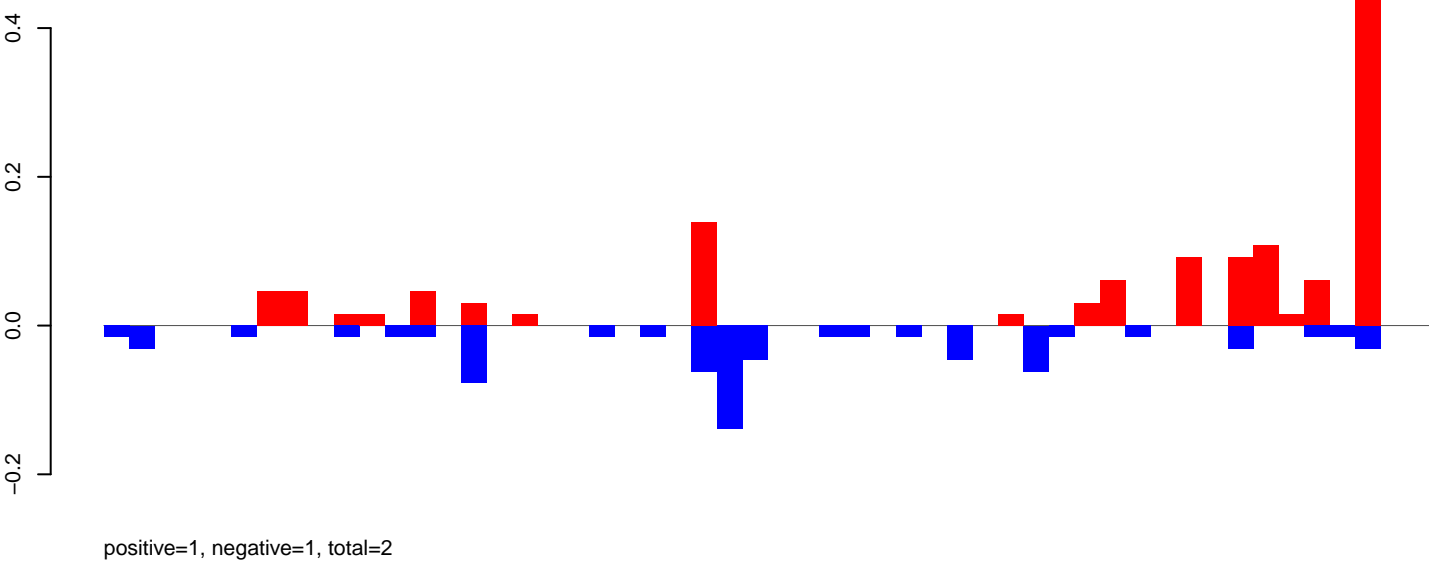

AeAlbo_CHIKV_9dpi.rep