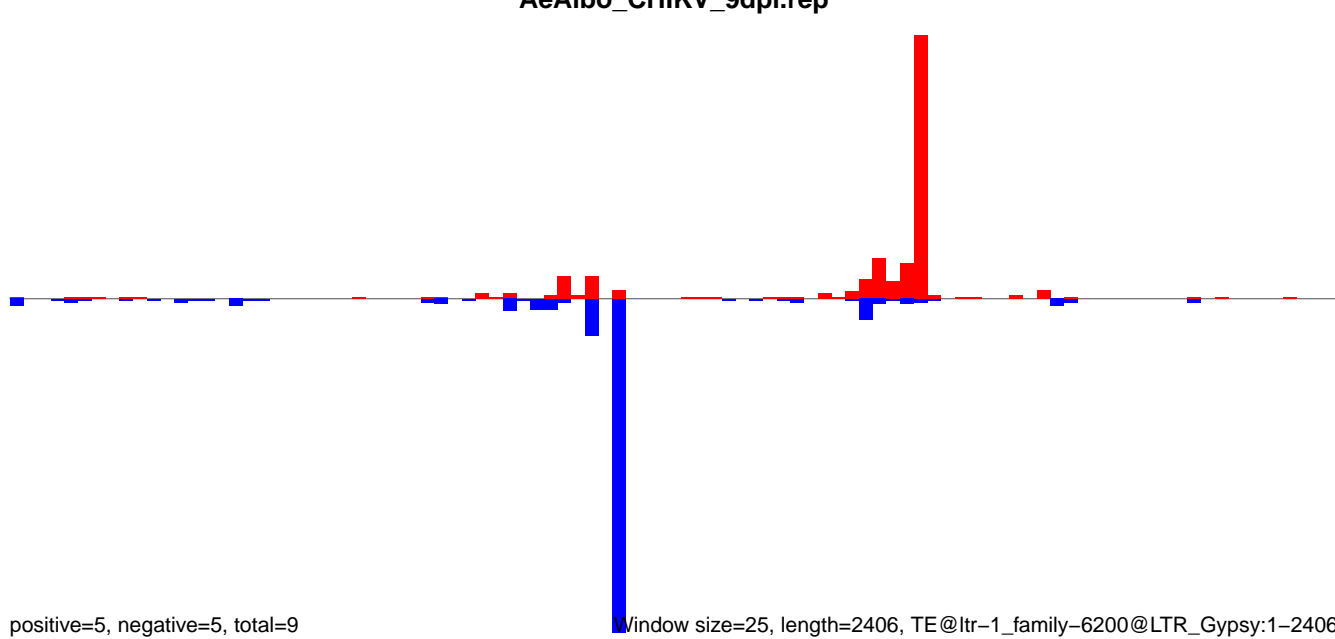

AeAlbo_CHIKV_9dpi.18_23.rep

AeAlbo_CHIKV_9dpi.rep