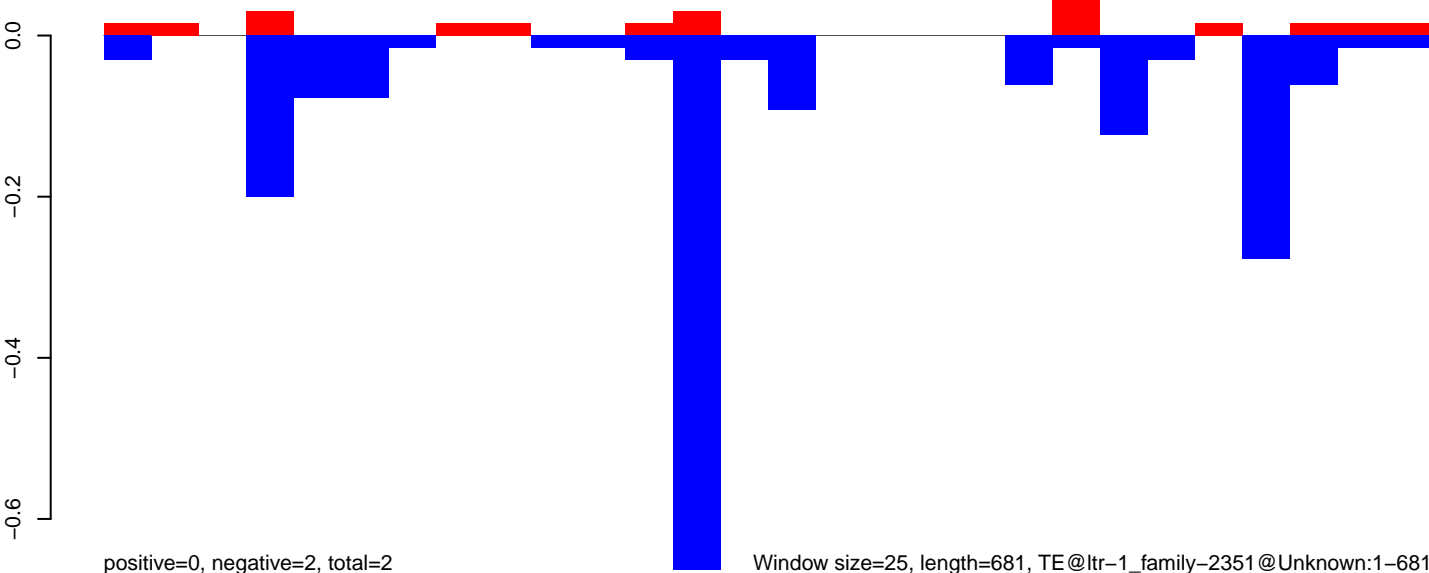

AeAlbo_CHIKV_9dpi.rep