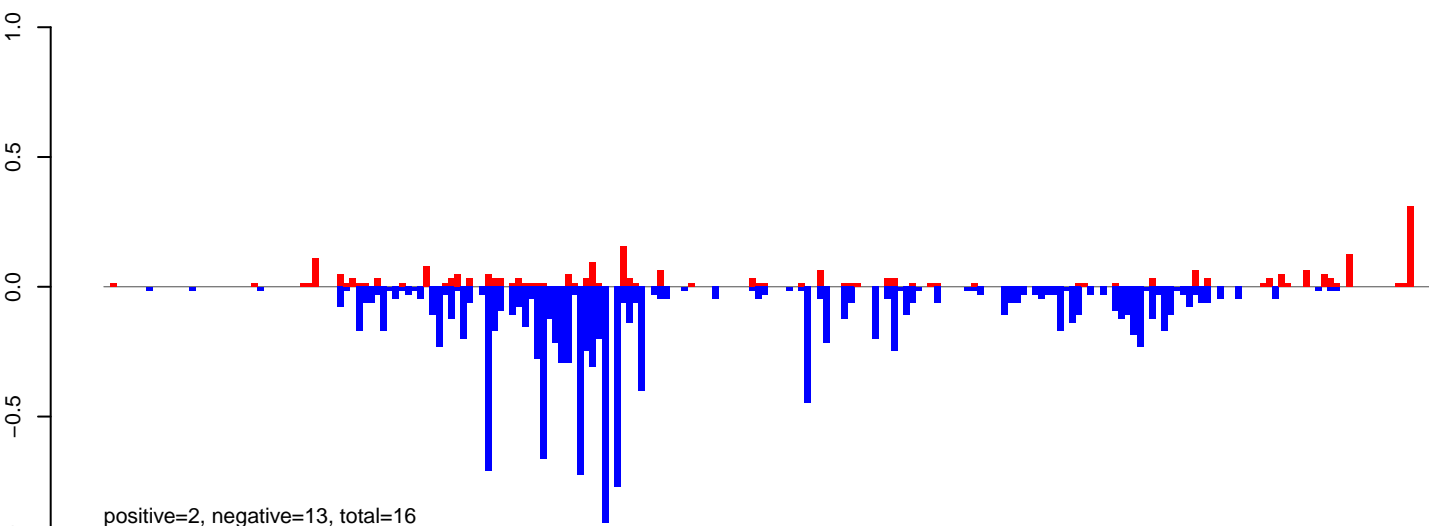

AeAlbo\_CHIKV\_9dpi.rep

Window size=25, length=5397, TE@ltr-1\_family-4055@LINE\_L2:1-5397

0 1000 2000 3000 4000 5000

AeAlbo\_CHIKV\_9dpi.18\_23.rep

AeAlbo\_CHIKV\_9dpi.24\_35.rep

AeAlbo\_CHIKV\_9dpi.rep

Window size=25, length=4584, TE@ltr-1\_family-3581@LTR\_Gypsy:1-4584