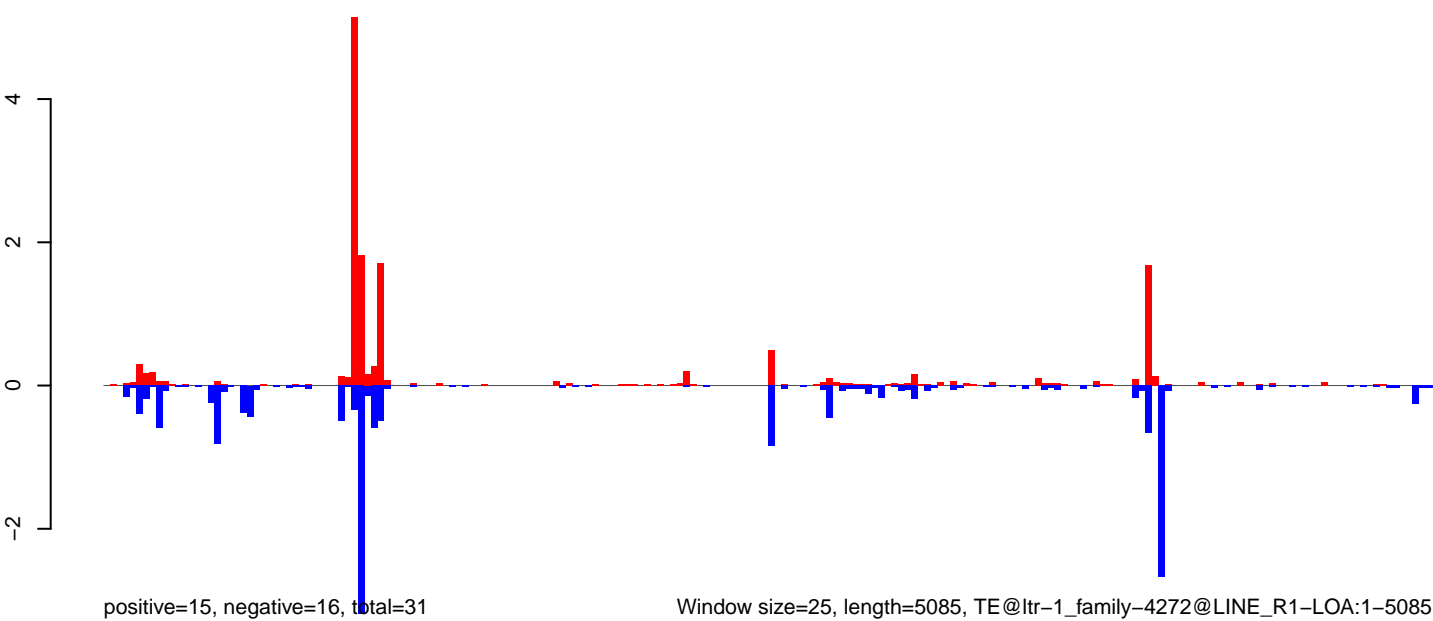

AeAlbo_CHIKV_9dpi.rep