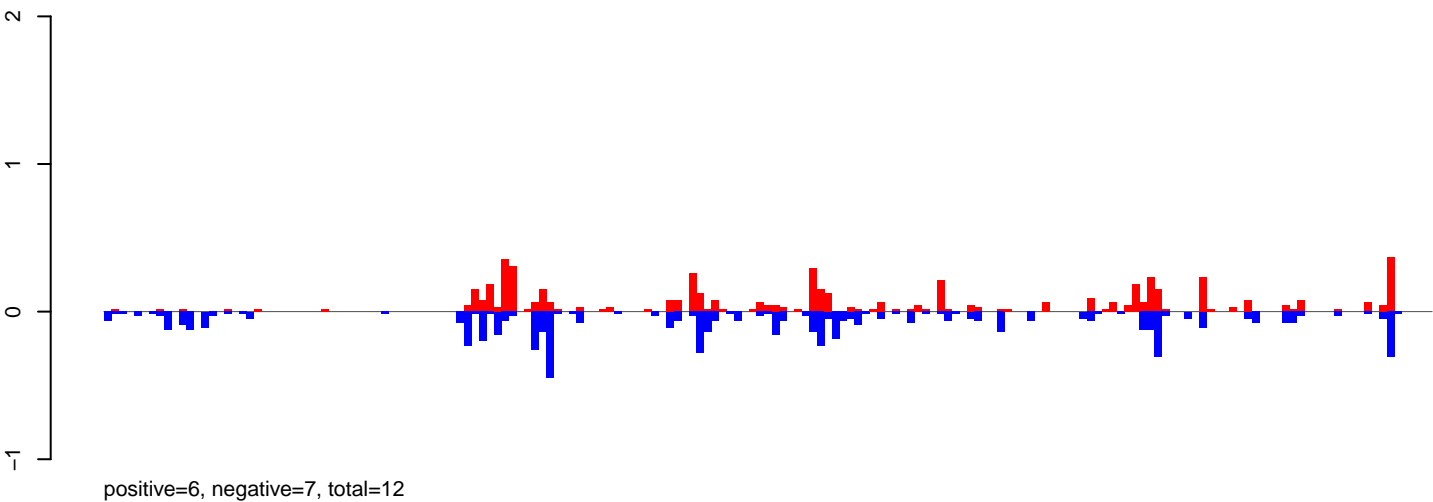

0 1000 2000 3000 4000 5000

AeAlbo\_CHIKV\_9dpi.18\_23.rep

AeAlbo\_CHIKV\_9dpi.24\_35.rep

AeAlbo\_CHIKV\_9dpi.rep

Window size=25, length=4406, TE@ltr-1\_family-5980@LTR\_Gypsy:1-4406

0 1000 2000 3000 4000

AeAlbo\_CHIKV\_9dpi.18\_23.rep