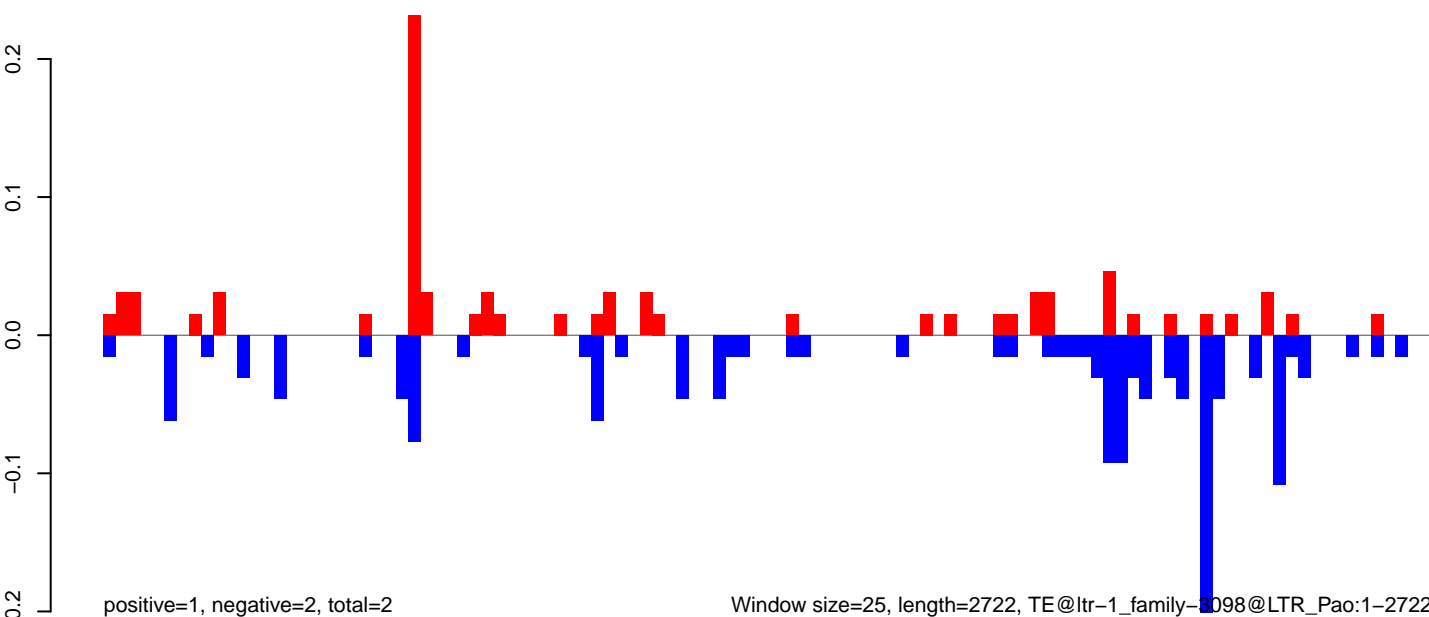

AeAlbo_CHIKV_9dpi.rep

Window size=25, length=2722, TE@ltr-1_family-3098@LTR_Pao:1-2722