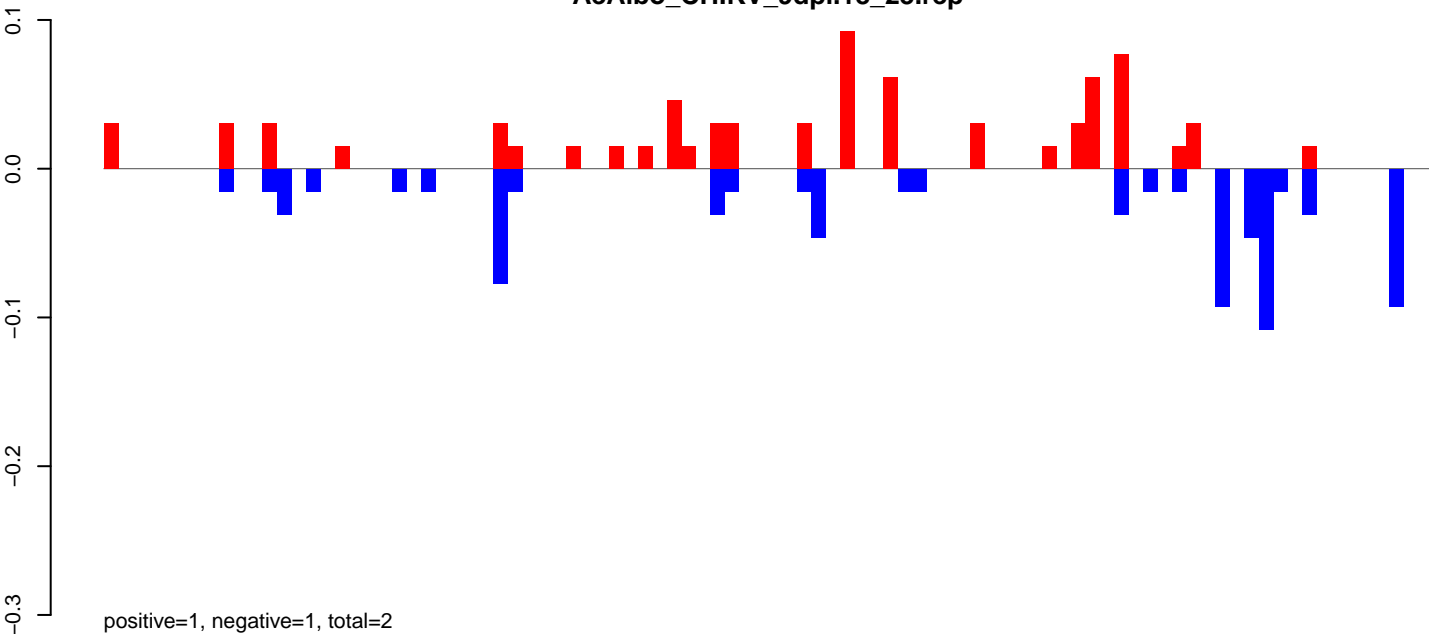

AeAlbo\_CHIKV\_9dpi.18\_23.rep

AeAlbo\_CHIKV\_9dpi.24\_35.rep

AeAlbo\_CHIKV\_9dpi.rep

AeAlbo\_CHIKV\_9dpi.18\_23.rep

AeAlbo\_CHIKV\_9dpi.24\_35.rep

AeAlbo\_CHIKV\_9dpi.rep

Window size=25, length=2283, TE@ltr-1\_family-4565@Unknown:1-2283