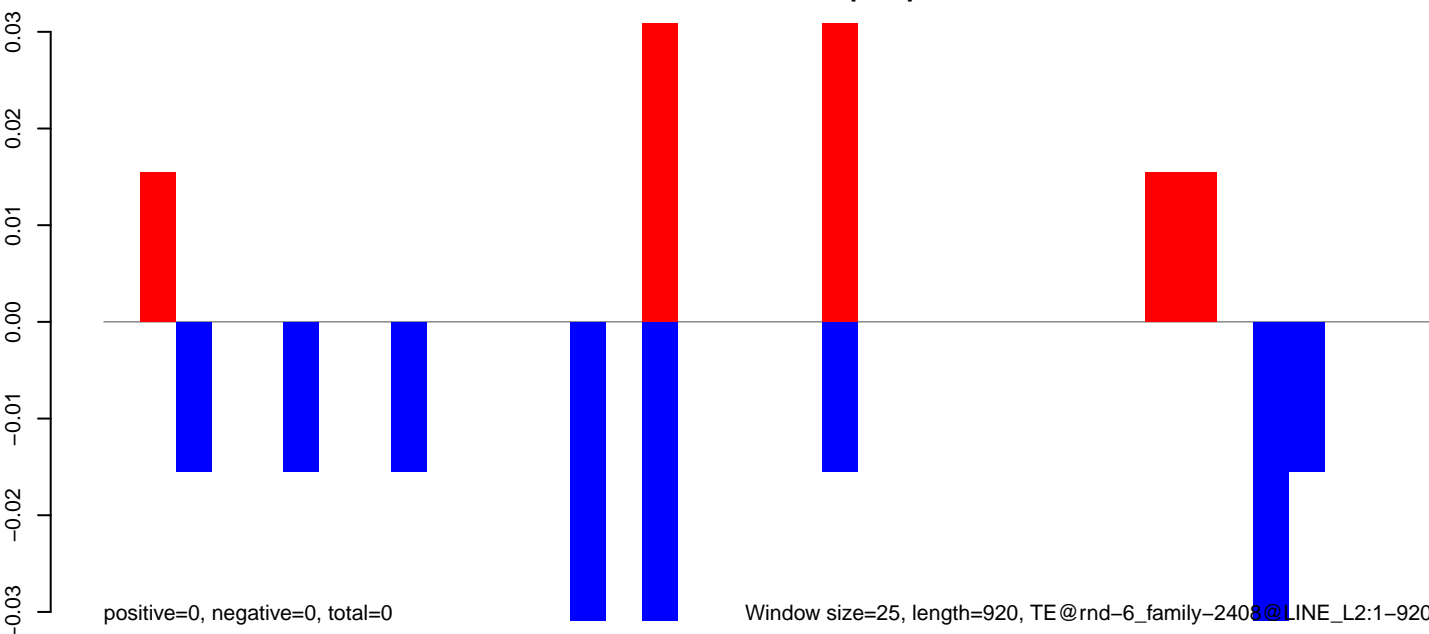

AeAlbo_CHIKV_9dpi.18_23.rep

AeAlbo_CHIKV_9dpi.rep