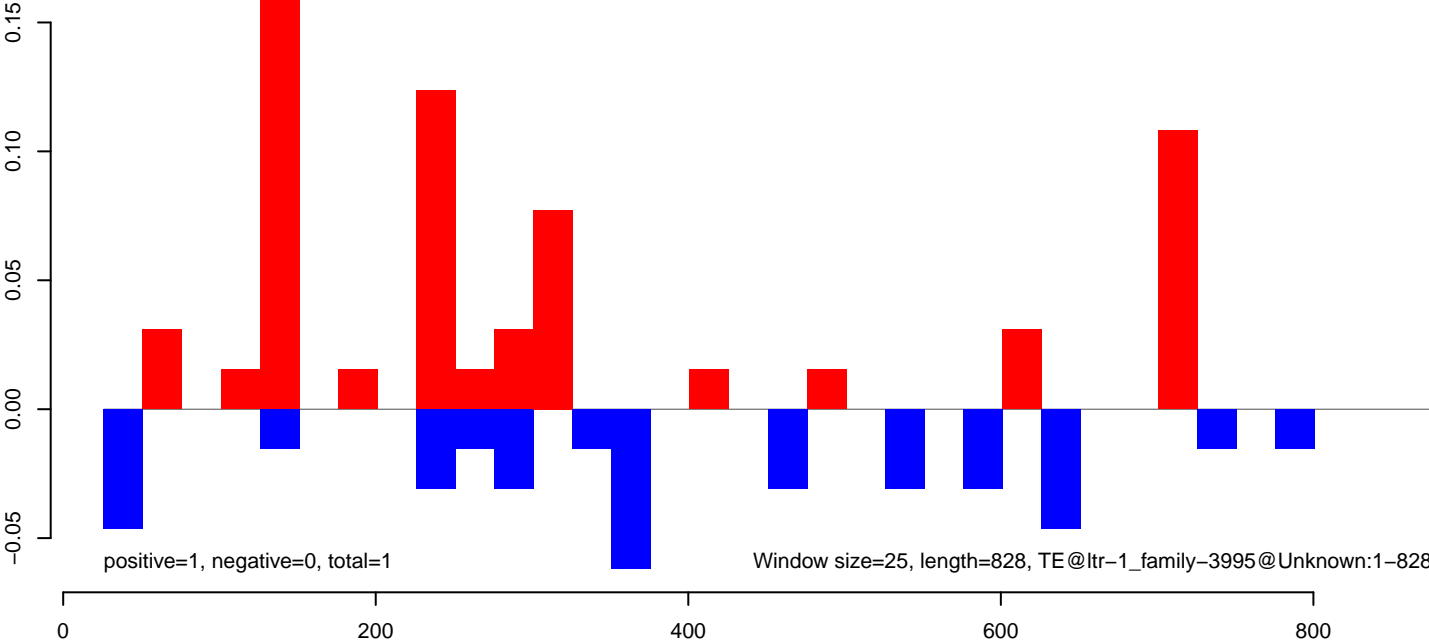

AeAlbo_CHIKV_9dpi.rep