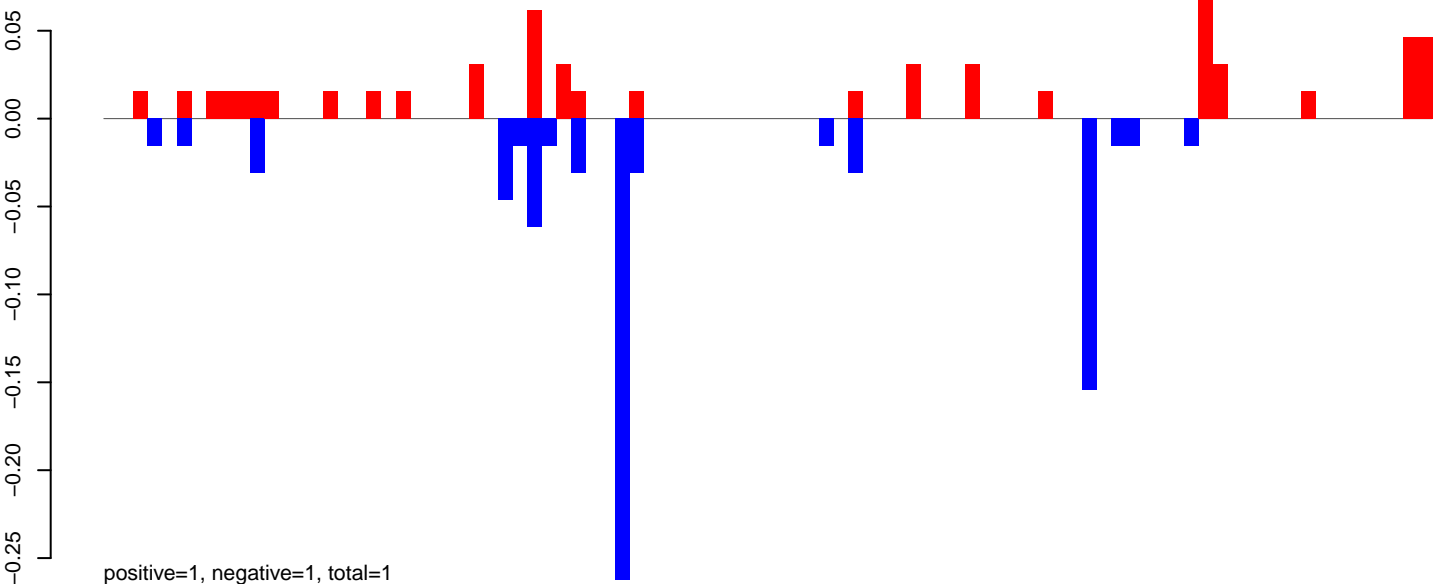

AeAlbo_CHIKV_9dpi.18_23.rep