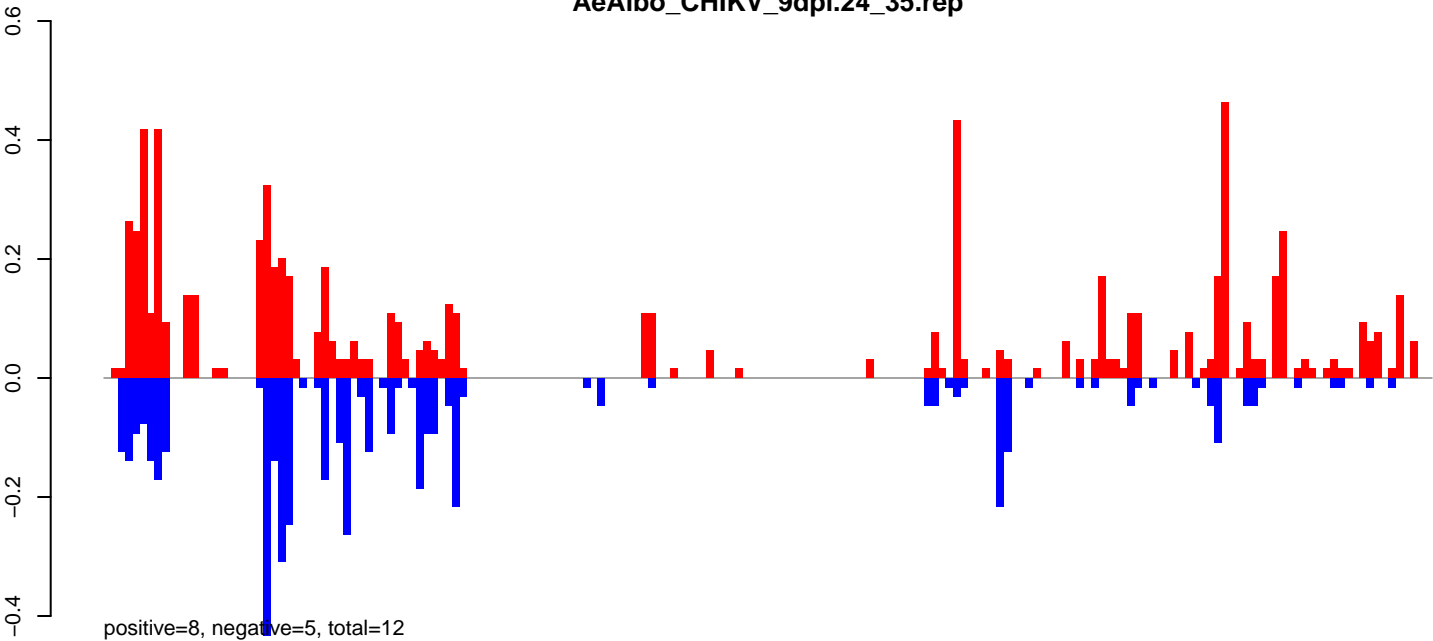

AeAlbo_CHIKV_9dpi.24_35.rep