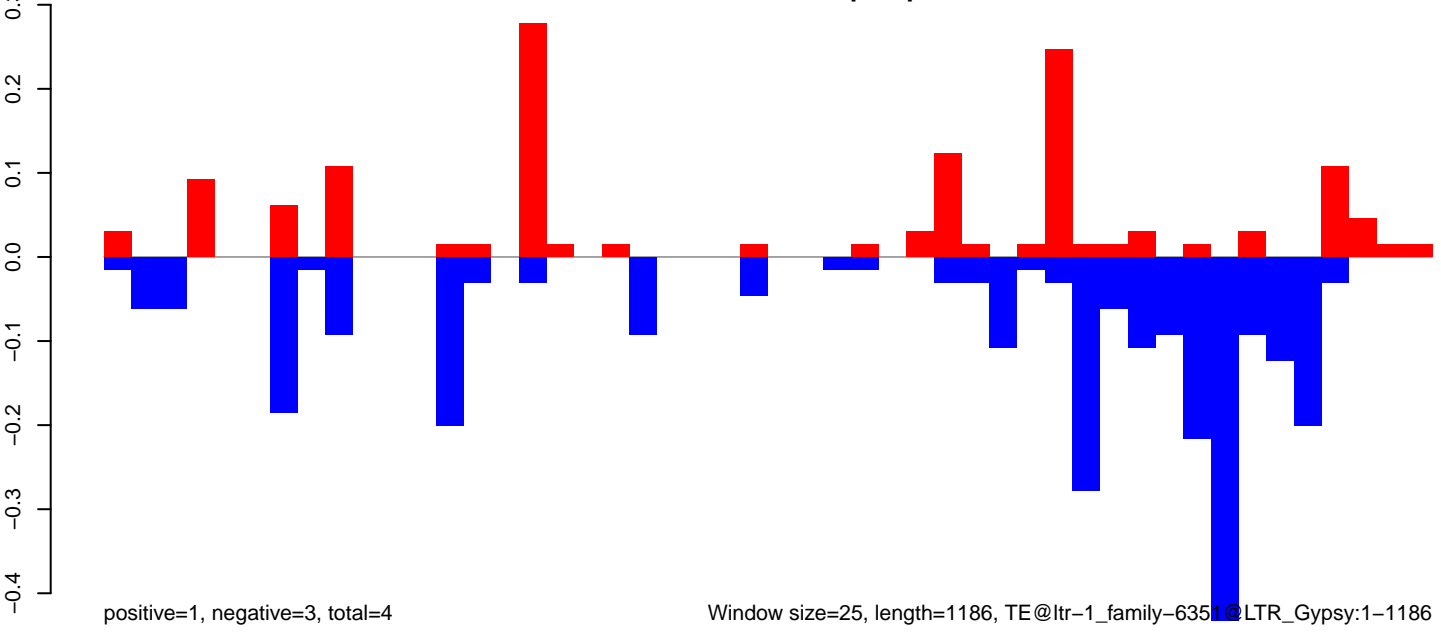

AeAlbo\_CHIKV\_9dpi.24\_35.rep

AeAlbo\_CHIKV\_9dpi.rep

Window size=25, length=1186, TE@ltr-1\_family-6351@LTR\_Gypsy:1-1186

AeAlbo\_CHIKV\_9dpi.18\_23.rep

AeAlbo\_CHIKV\_9dpi.24\_35.rep

AeAlbo\_CHIKV\_9dpi.rep