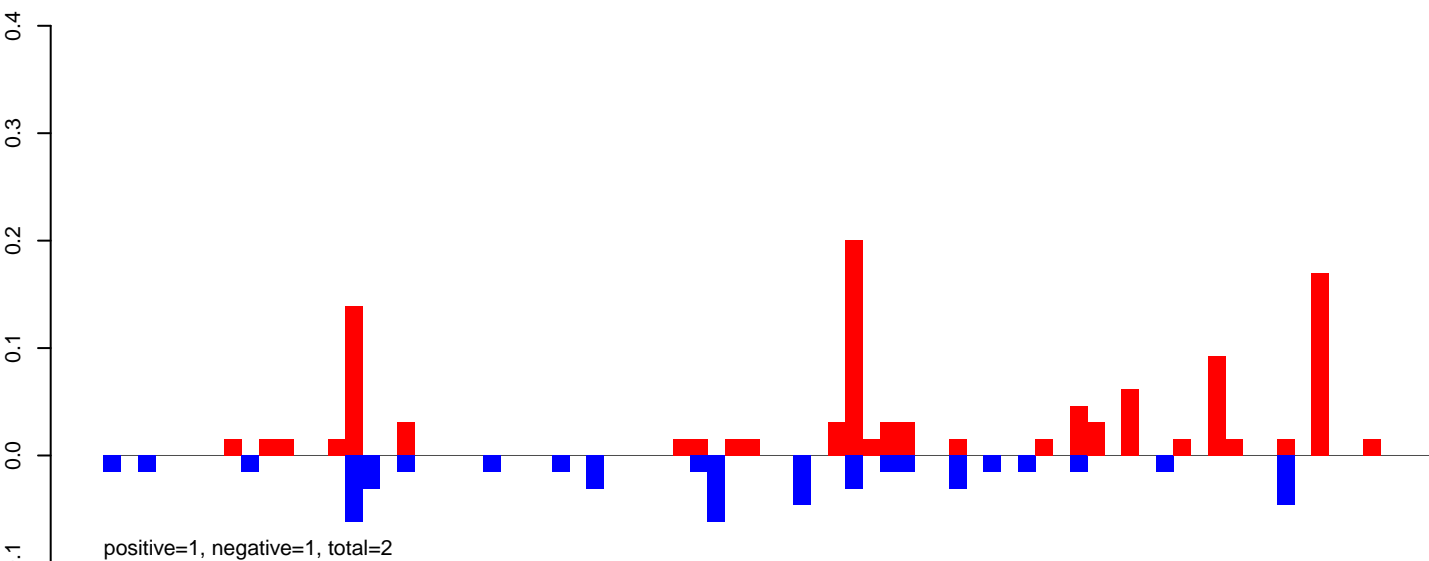

AeAlbo\_CHIKV\_9dpi.18\_23.rep

AeAlbo\_CHIKV\_9dpi.24\_35.rep

AeAlbo\_CHIKV\_9dpi.rep

Window size=25, length=2722, TE@ltr-1\_family-3098@LTR\_Pao:1-2722

AeAlbo\_CHIKV\_9dpi.18\_23.rep

AeAlbo\_CHIKV\_9dpi.24\_35.rep