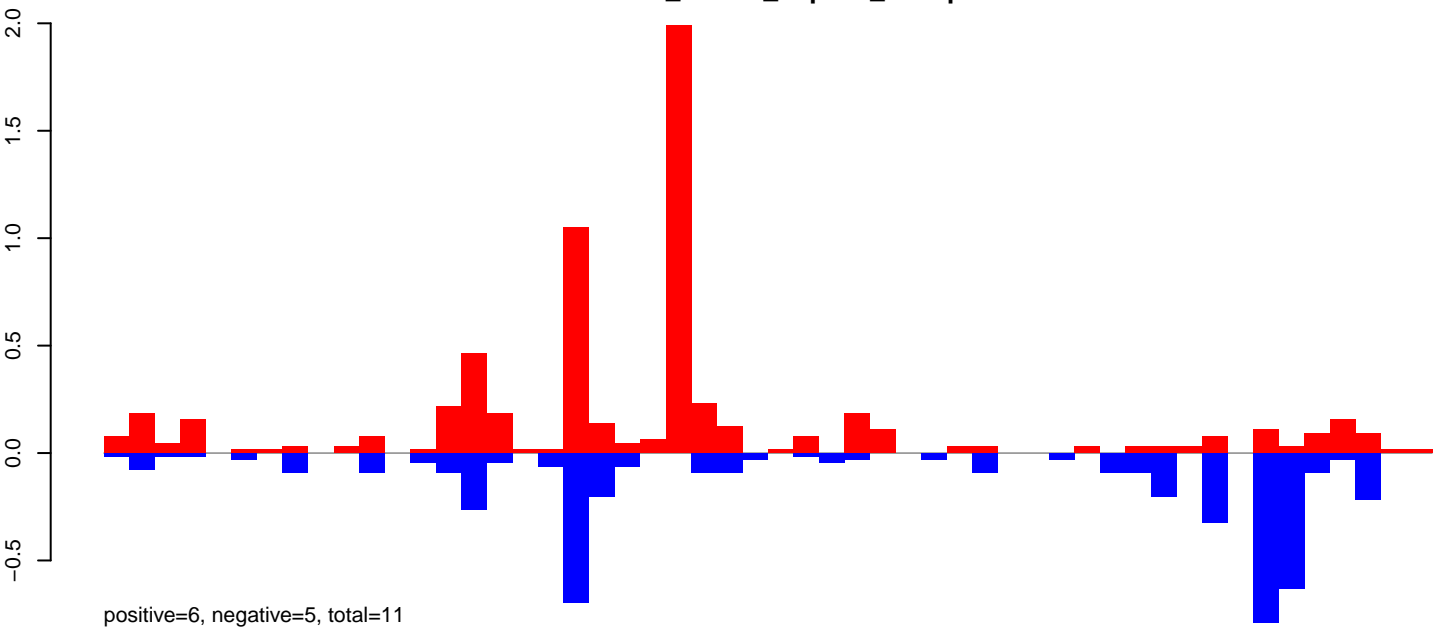

AeAlbo_CHIKV_9dpi.24_35.rep