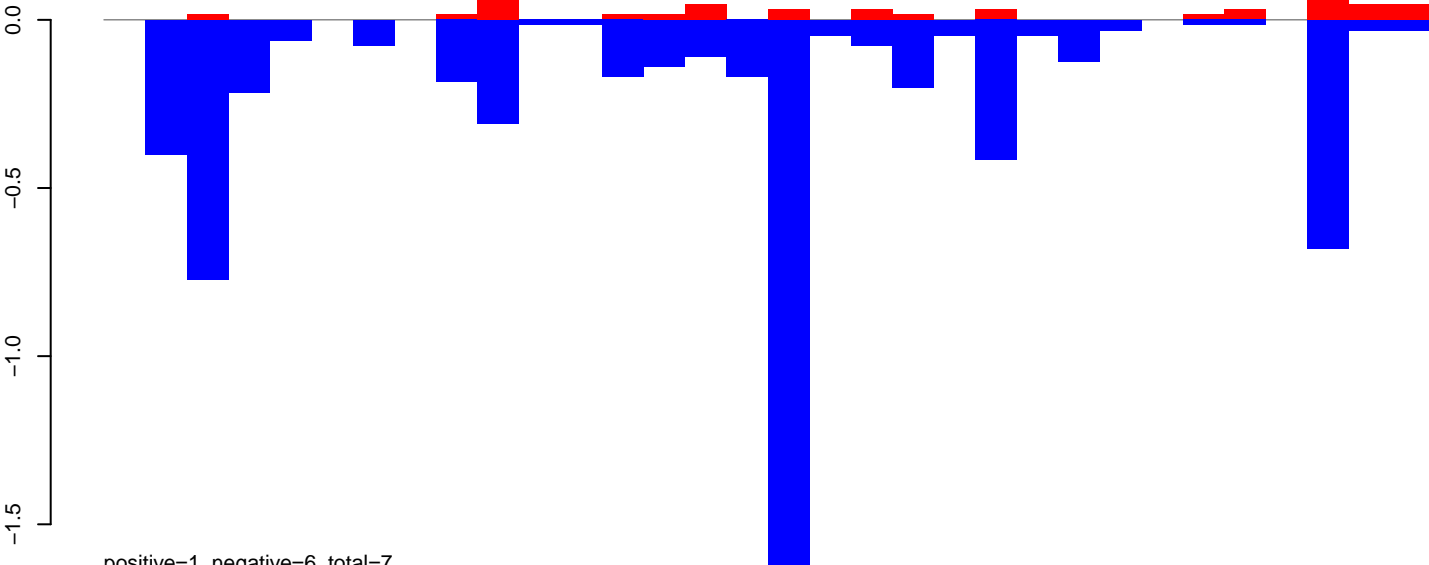

AeAlbo_CHIKV_9dpi.24_35.rep

positive=1, negative=6, total=7