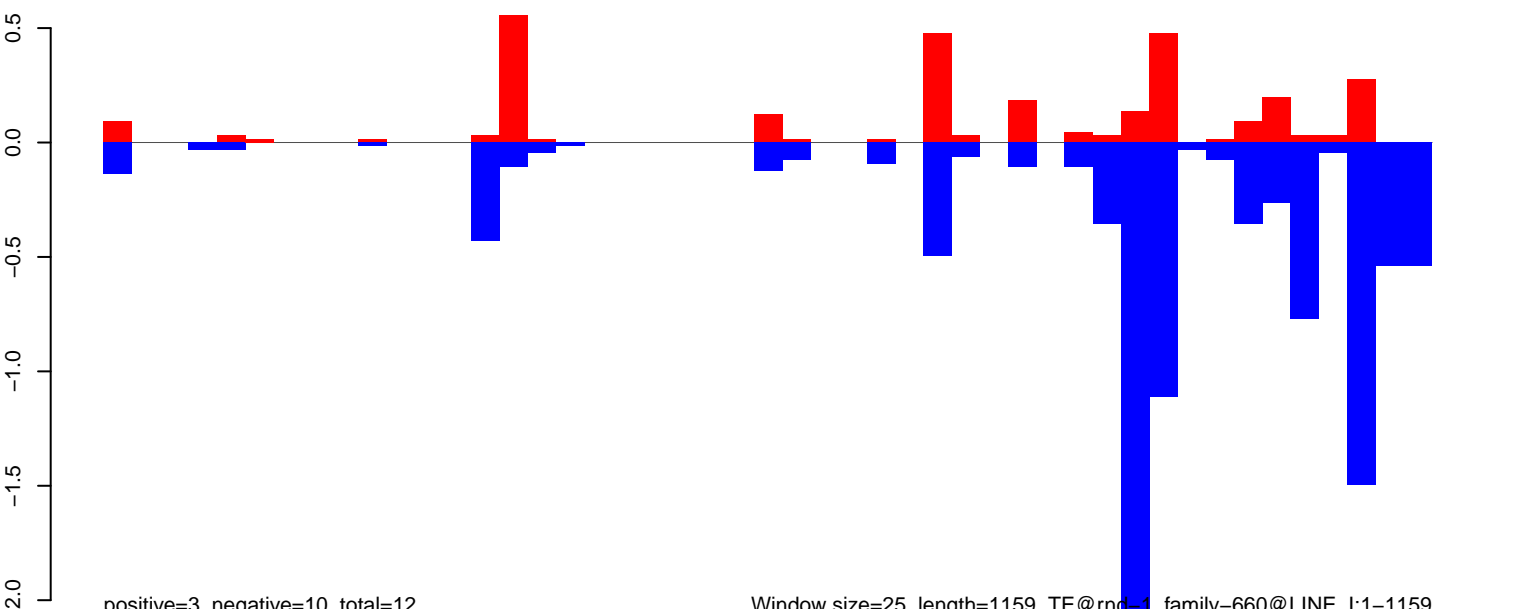

AeAlbo_CHIKV_9dpi.rep

positive=3, negative=10, total=12

Window size=25, length=1159, TE@rnd_1_family-660@LINE_I:1-1159