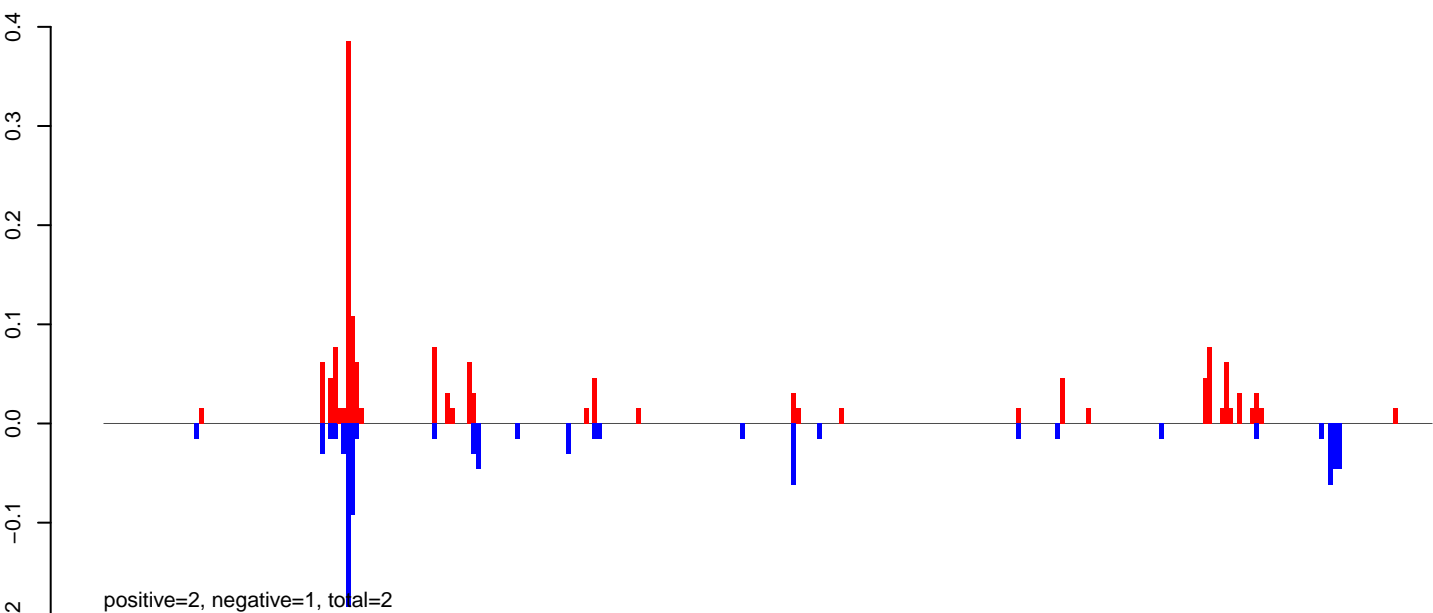

AeAlbo\_CHIKV\_9dpi.rep

positive=4, negative=20, total=24

Window size=25, length=4328, TE@ltr-1\_family-5346@LTR\_Gypsy:1-4328

0 1000 2000 3000 4000

AeAlbo\_CHIKV\_9dpi.18\_23.rep

AeAlbo\_CHIKV\_9dpi.24\_35.rep