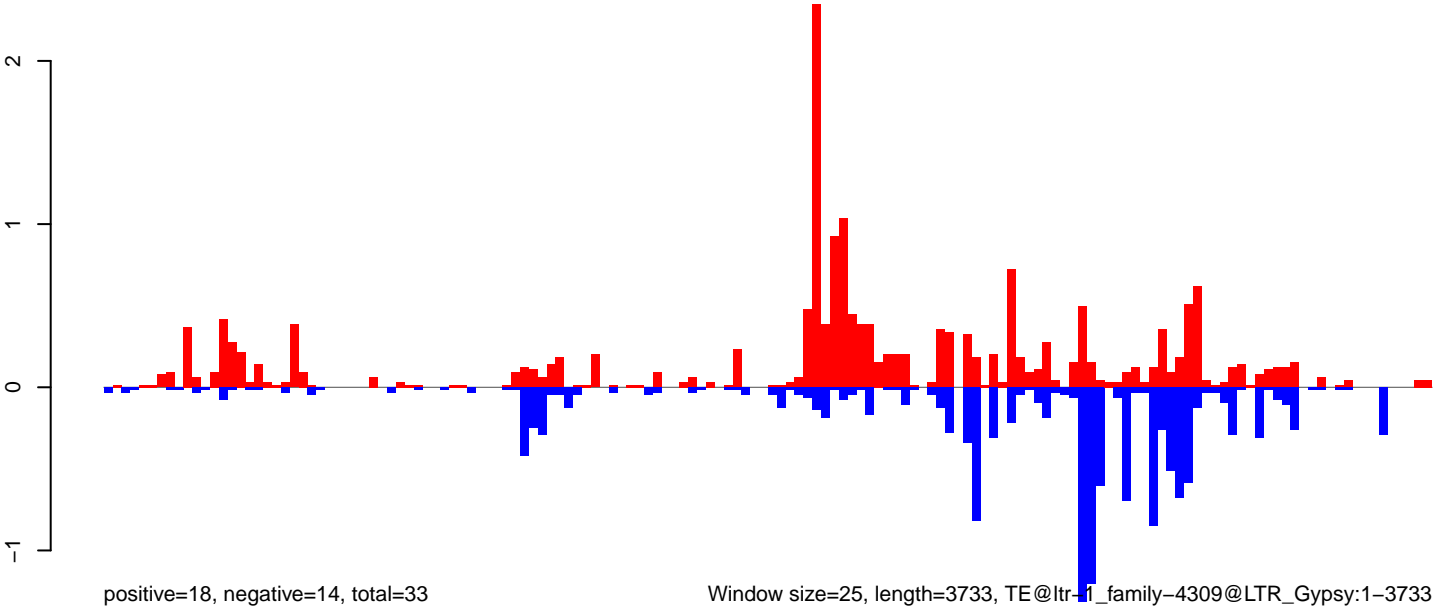

AeAlbo_CHIKV_9dpi.rep