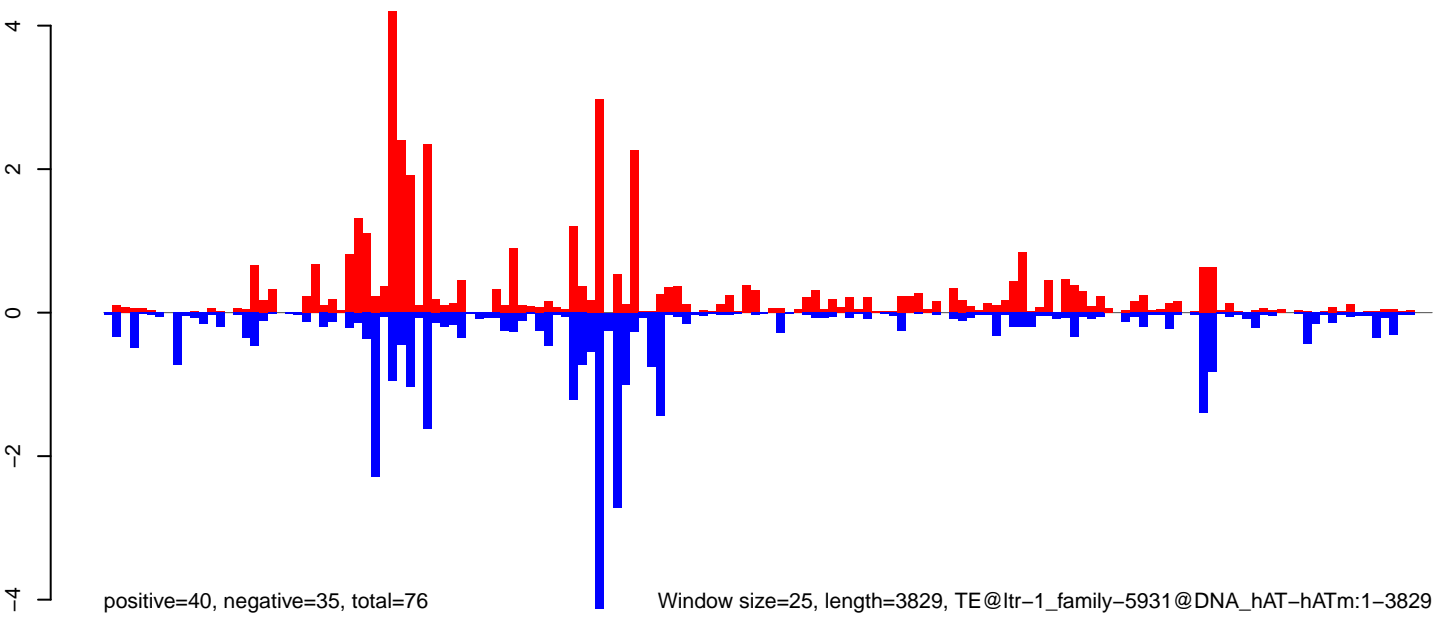

Window size=25, length=6041, TE@ltr-1\_family-3049@LTR\_Gypsy:1-6041

0 1000 2000 3000 4000 5000 6000

AeAlbo\_CHIKV\_9dpi.18\_23.rep

AeAlbo\_CHIKV\_9dpi.24\_35.rep

AeAlbo\_CHIKV\_9dpi.rep

0 1000 2000 3000 4000