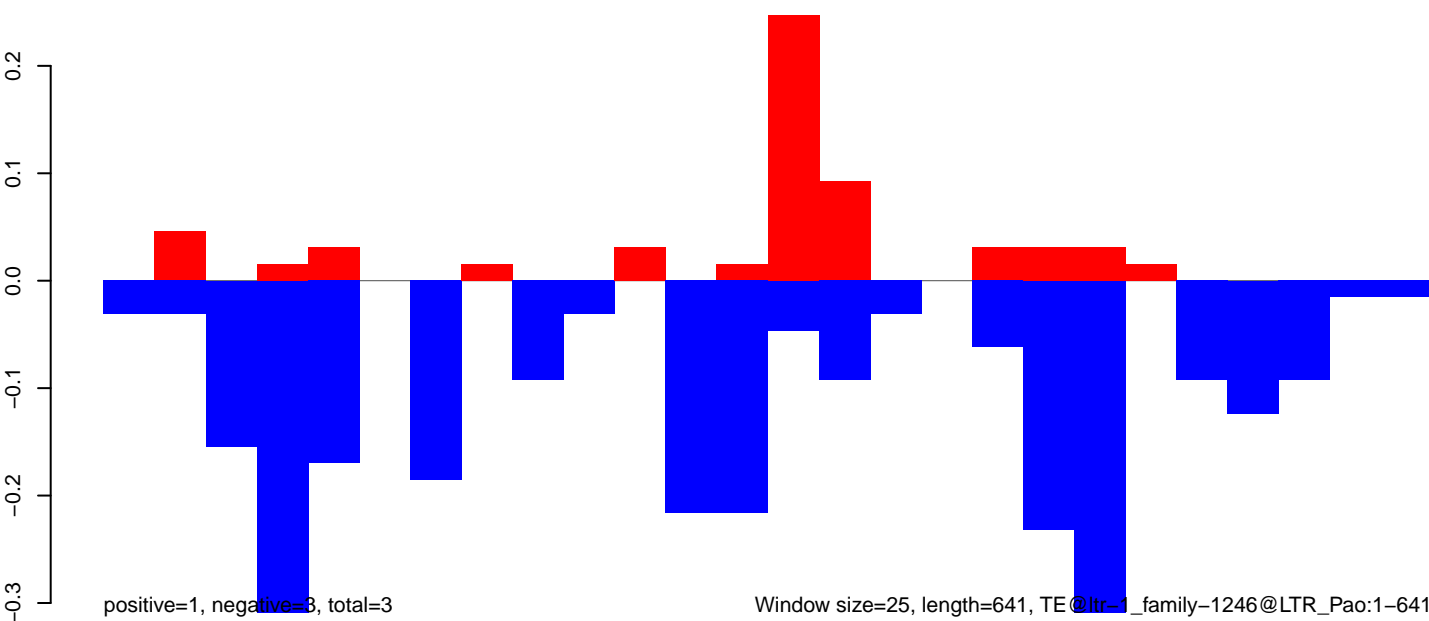

AeAlbo_CHIKV_9dpi.rep

Window size=25, length=641, TE@ltr_1_family-1246@LTR_Pao:1-641