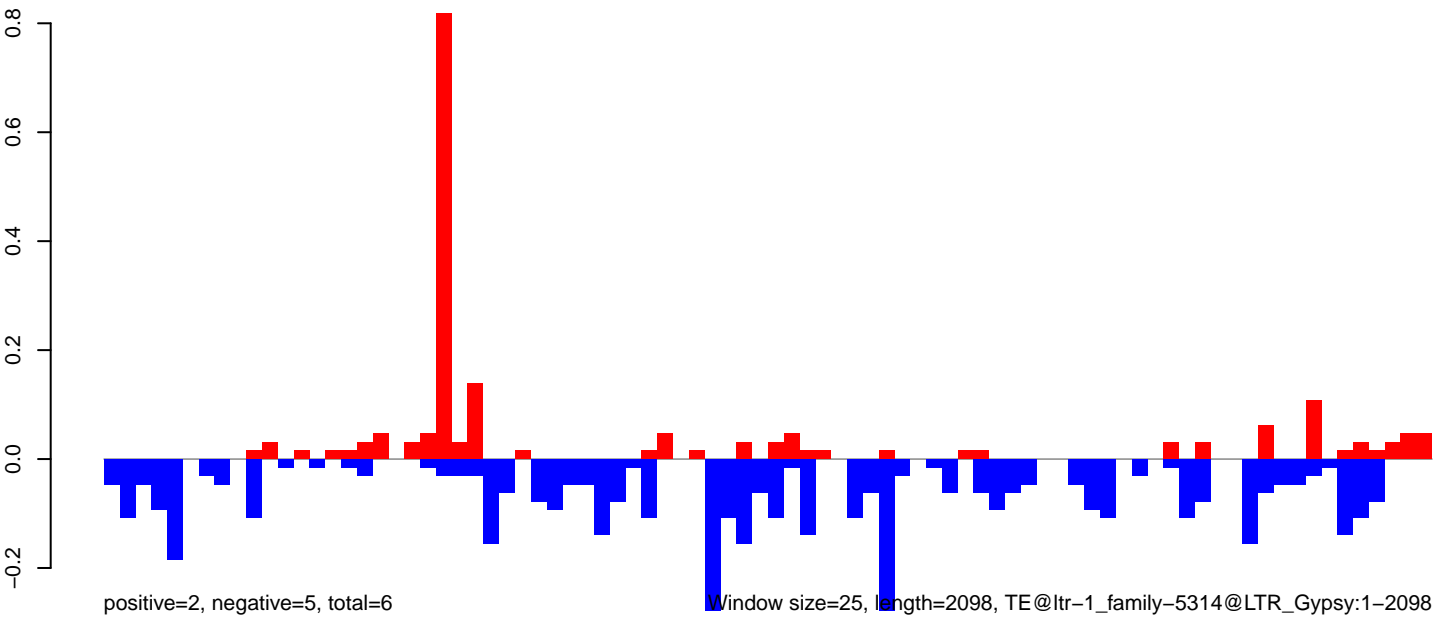

0 500 1000 1500 2000

AeAlbo\_CHIKV\_9dpi.18\_23.rep

AeAlbo\_CHIKV\_9dpi.24\_35.rep

AeAlbo\_CHIKV\_9dpi.rep

AeAlbo\_CHIKV\_9dpi.18\_23.rep

AeAlbo\_CHIKV\_9dpi.24\_35.rep

AeAlbo\_CHIKV\_9dpi.rep

Window size=25, length=2982, TE@ltr-1\_family-5222@LTR\_Gypsy:1-2982