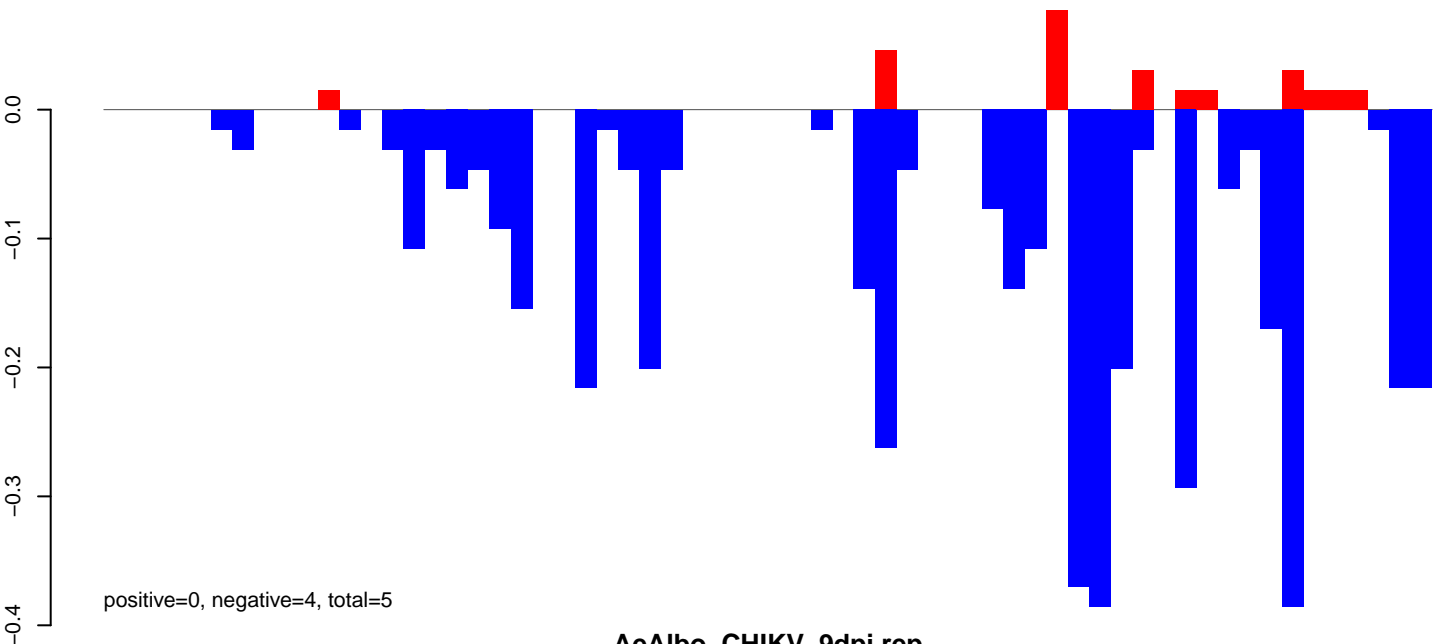

AeAlbo_CHIKV_9dpi.24_35.rep