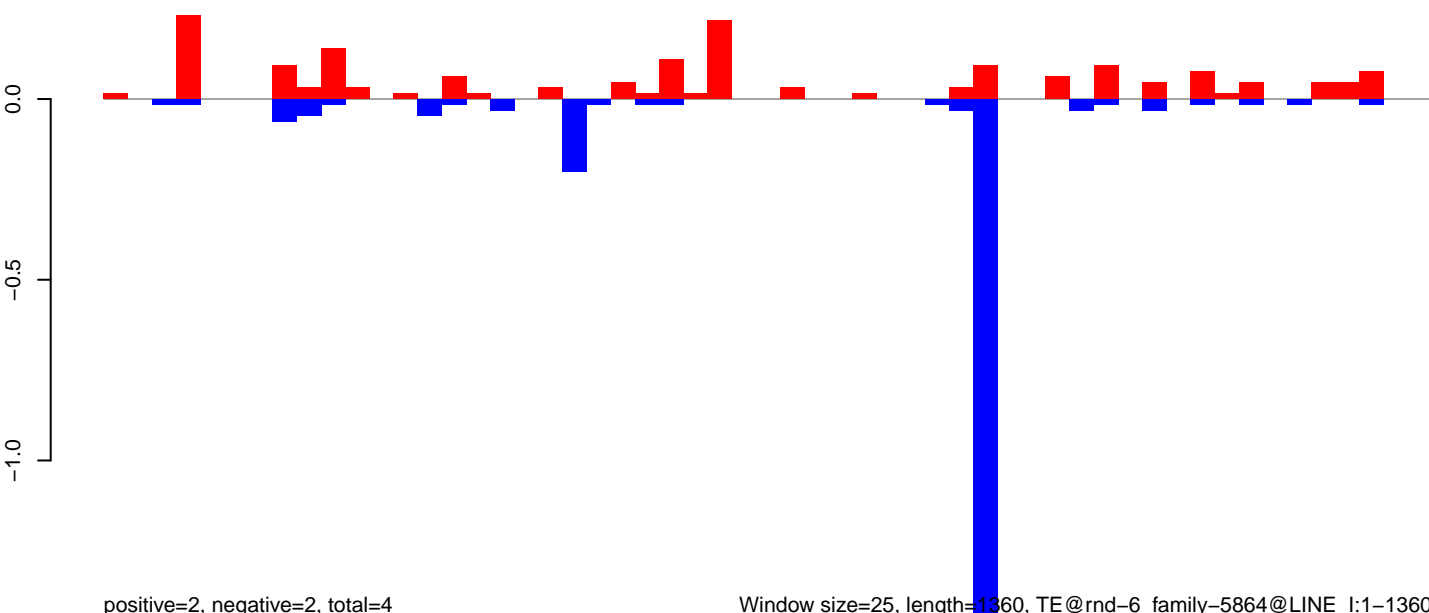

Window size=25, length=945, TE@ltr-1\_family-2020@LTR\_Gypsy:1-945

AeAlbo\_CHIKV\_9dpi.18\_23.rep

AeAlbo\_CHIKV\_9dpi.24\_35.rep

AeAlbo\_CHIKV\_9dpi.rep

Window size=25, length=1360, TE@rnd-6\_family-5864@LINE\_I:1-1360