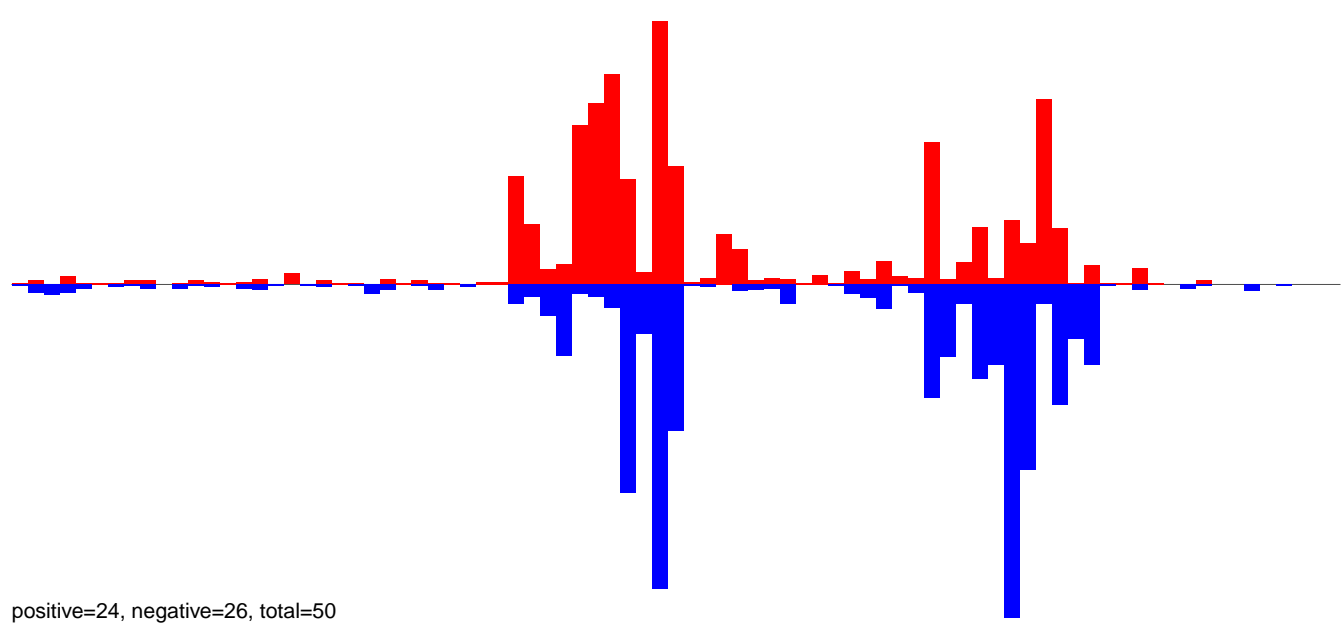

AeAlbo_CHIKV_9dpi.18_23.rep