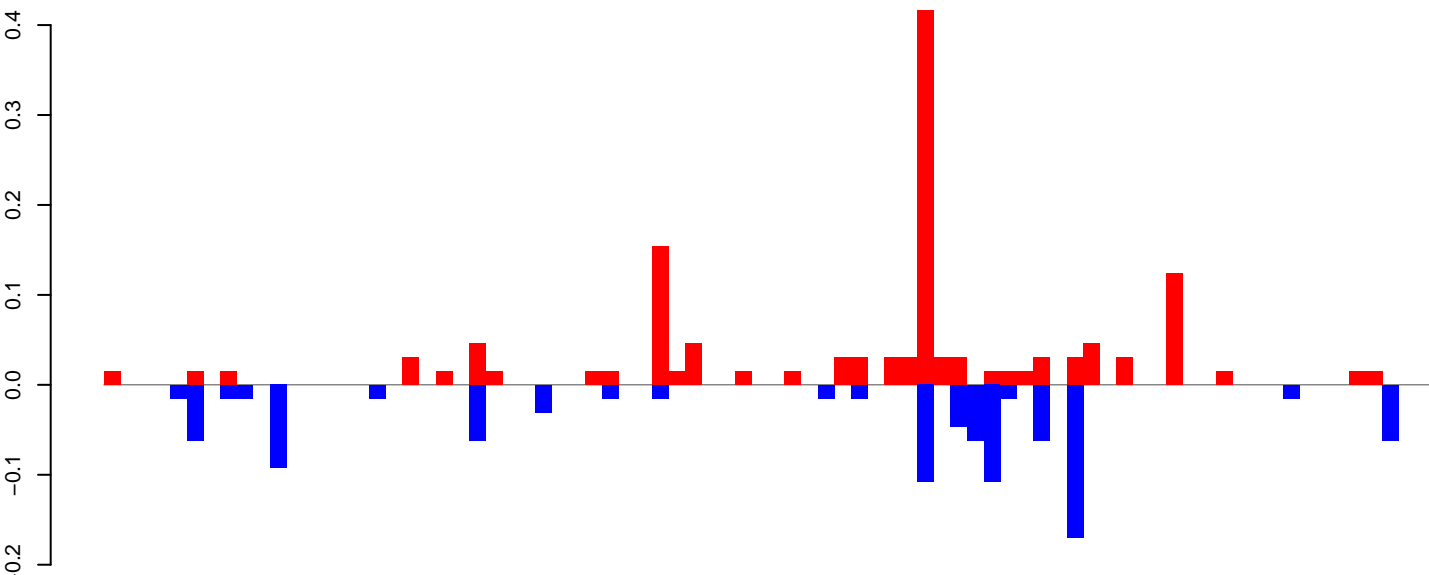

AeAlbo_CHIKV_9dpi.18_23.rep