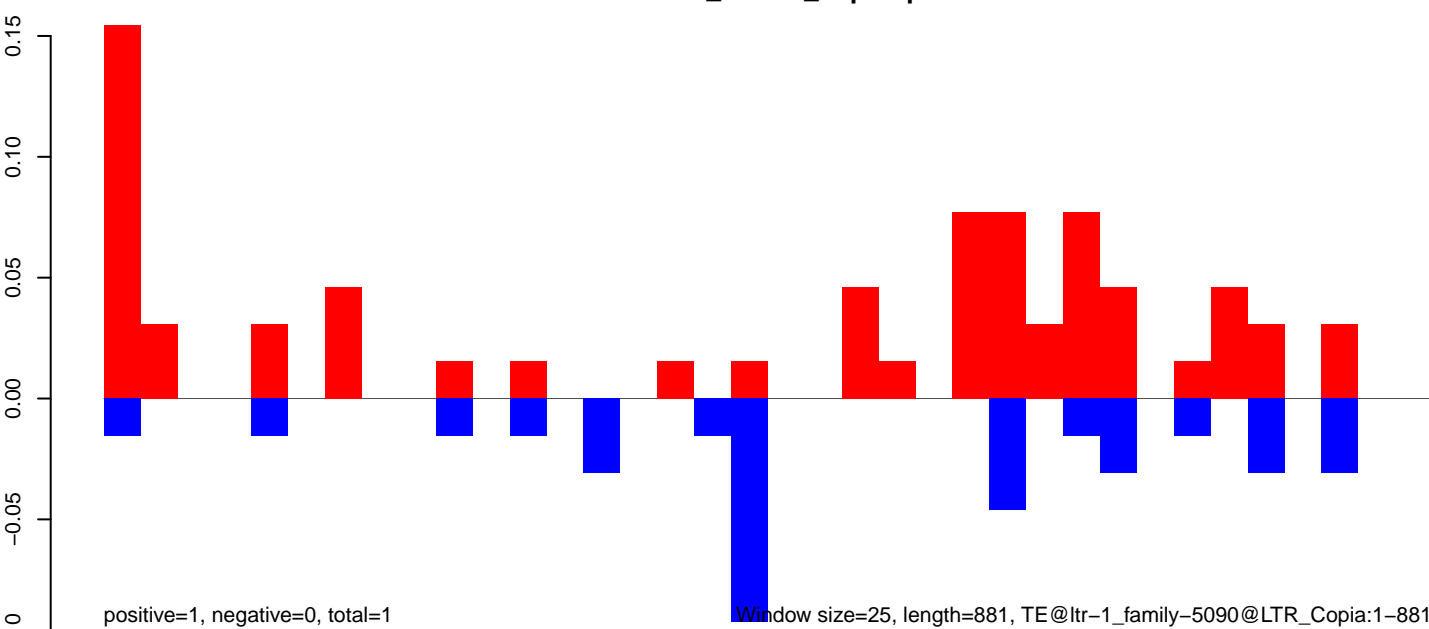

AeAlbo_CHIKV_9dpi.rep