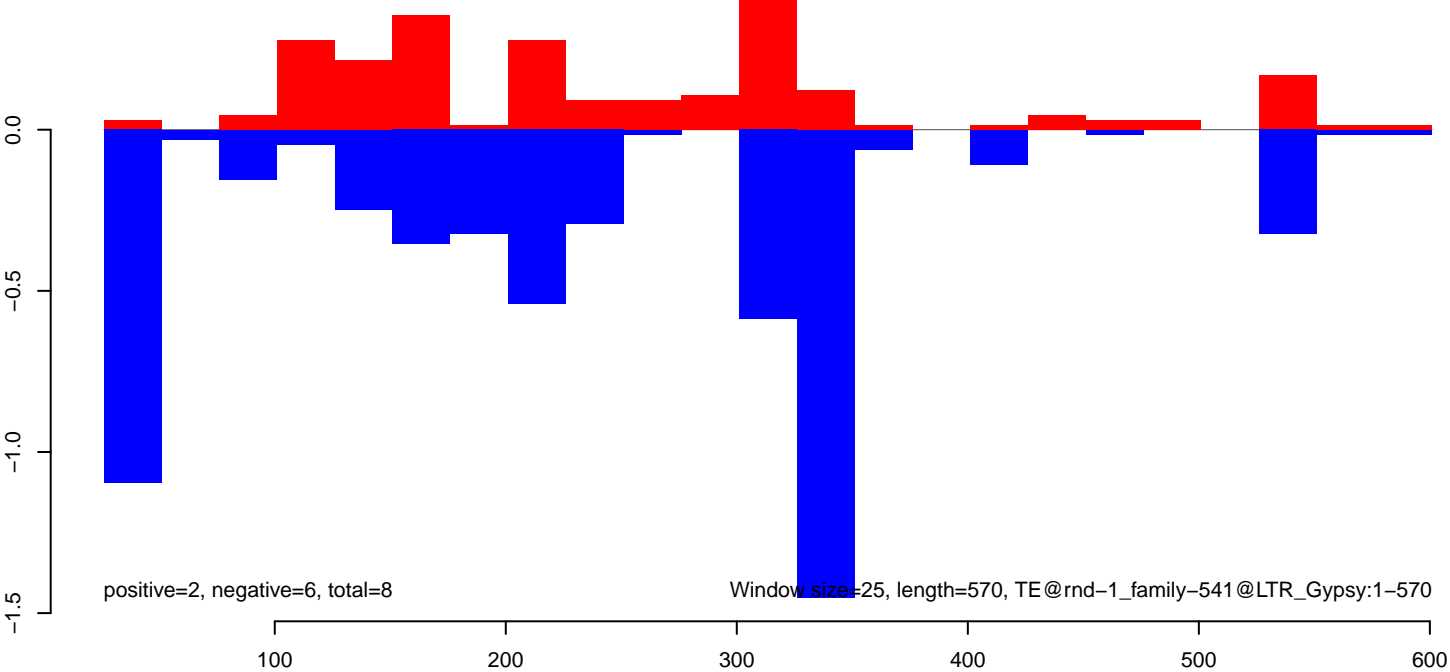

AeAlbo_CHIKV_9dpi.rep