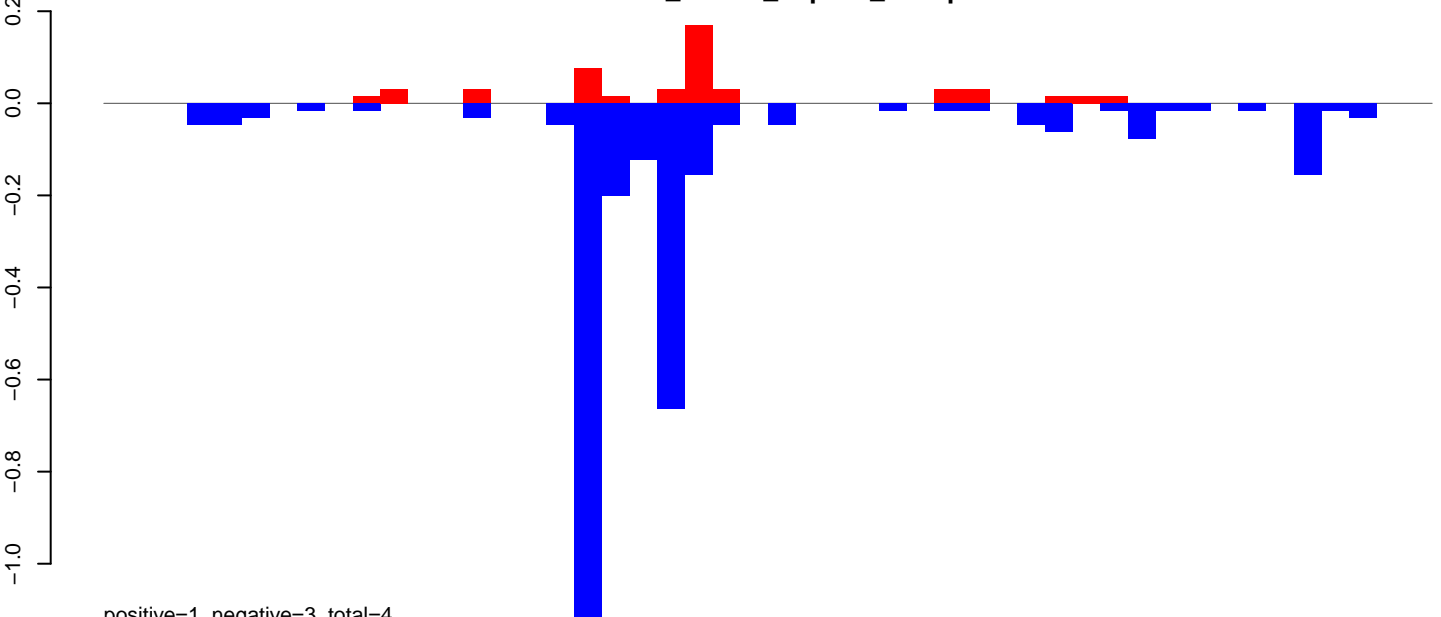

AeAlbo_CHIKV_9dpi.24_35.rep

positive=1, negative=3, total=4