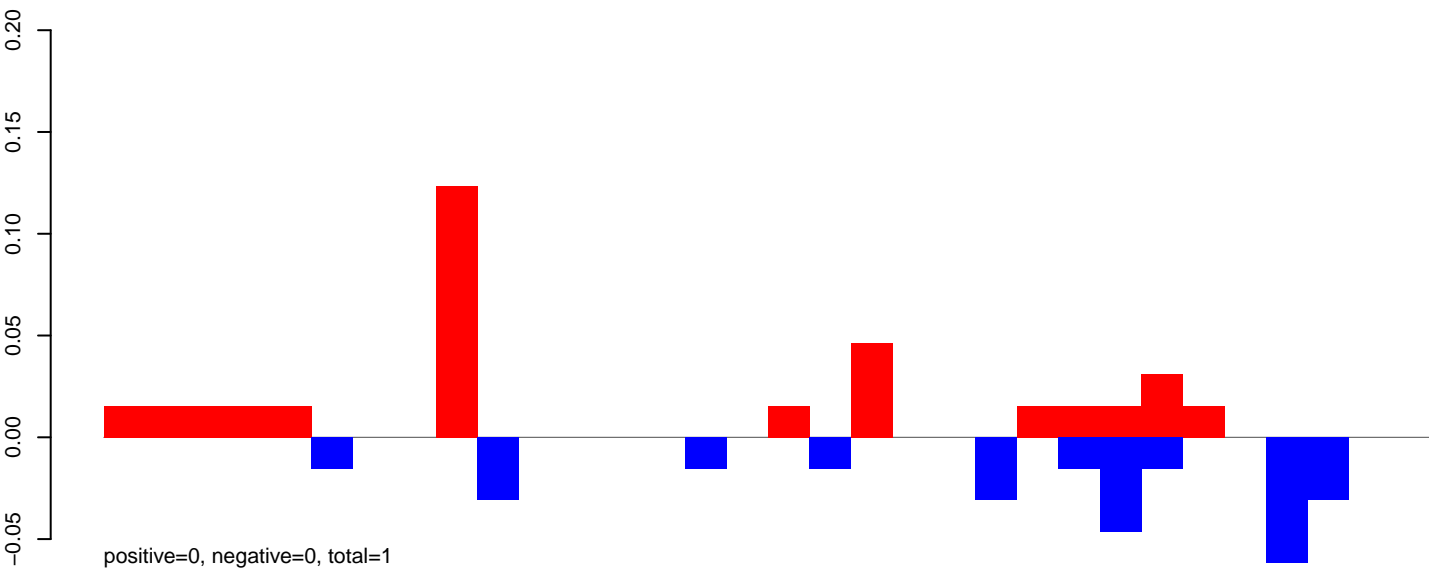

AeAlbo_CHIKV_9dpi.18_23.rep

AeAlbo_CHIKV_9dpi.24_35.rep