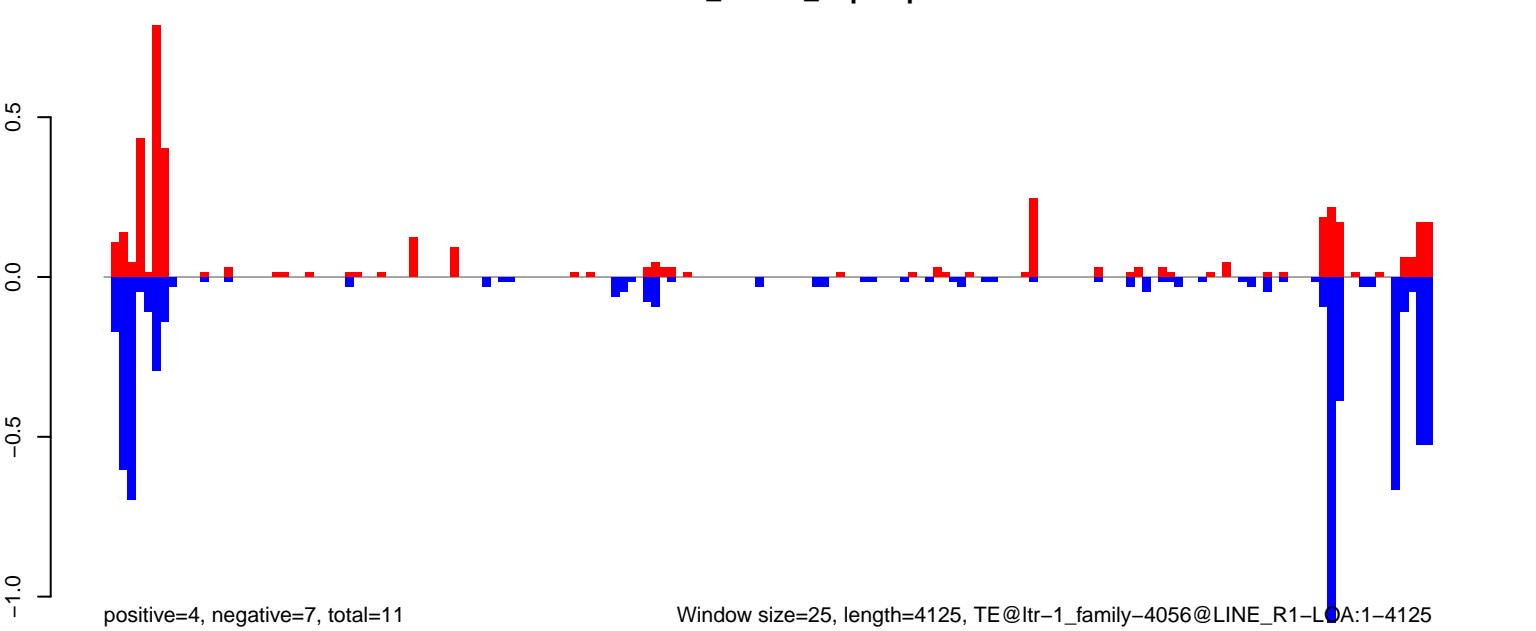

AeAlbo_CHIKV_9dpi.rep