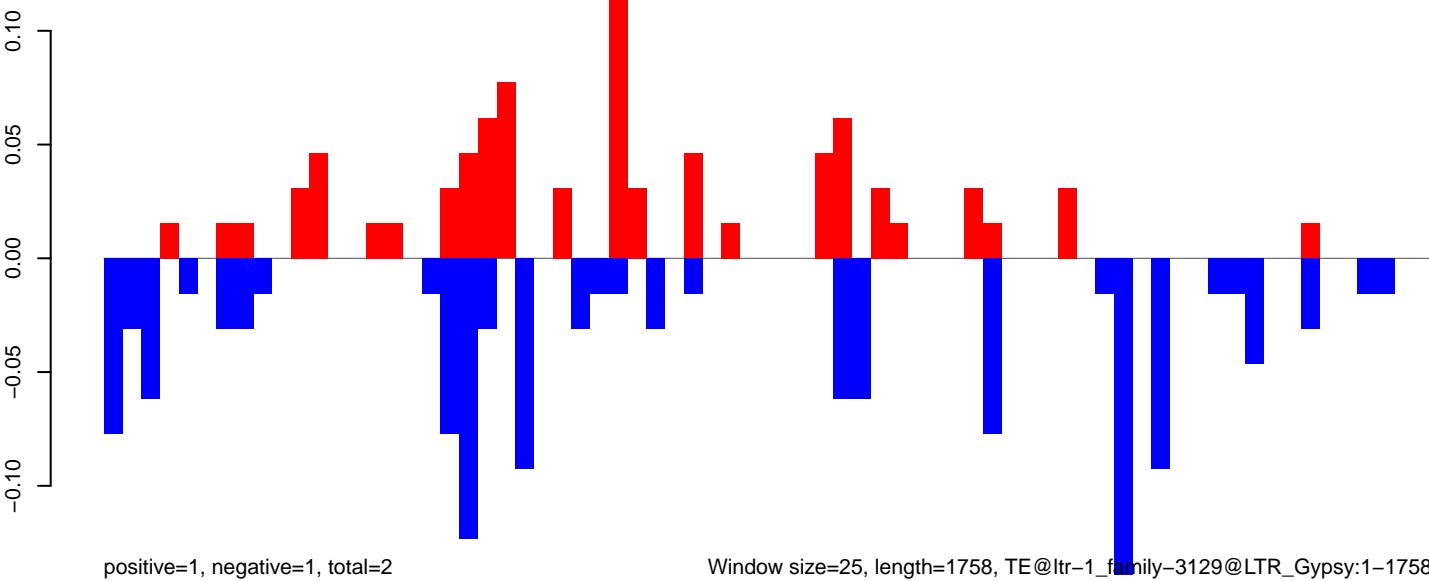

AeAlbo_CHIKV_9dpi.rep