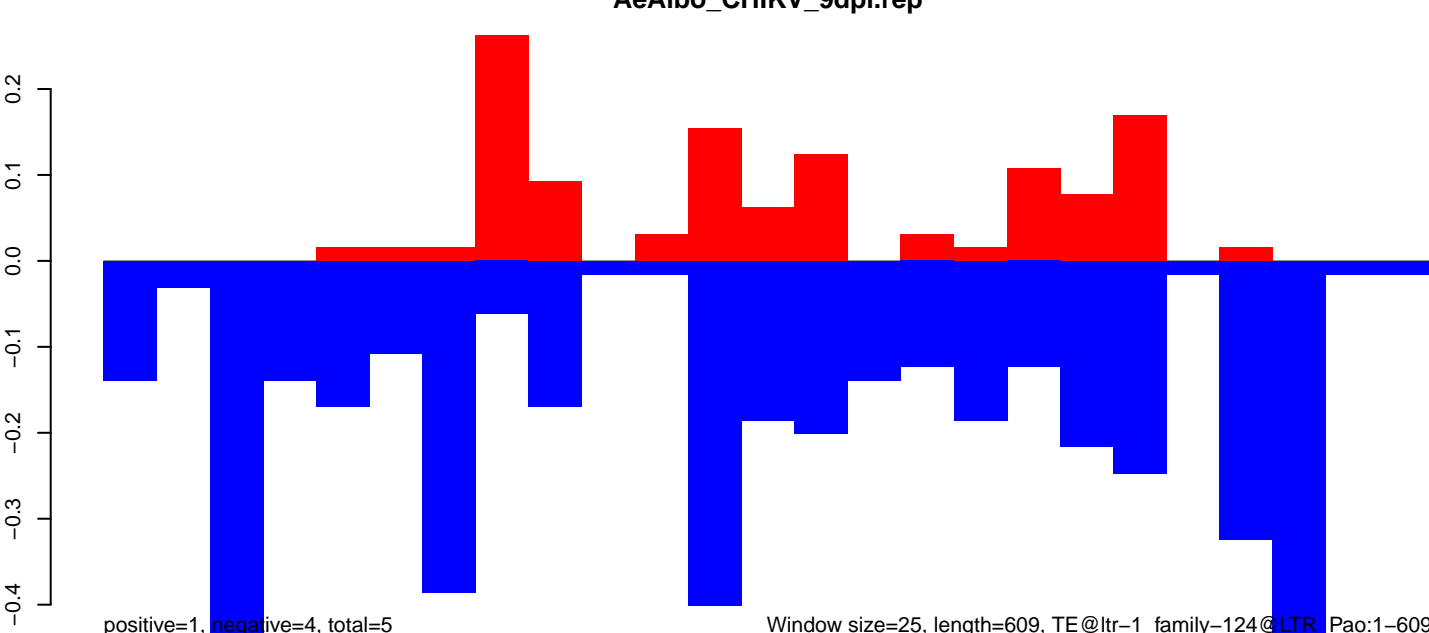

AeAlbo_CHIKV_9dpi.rep