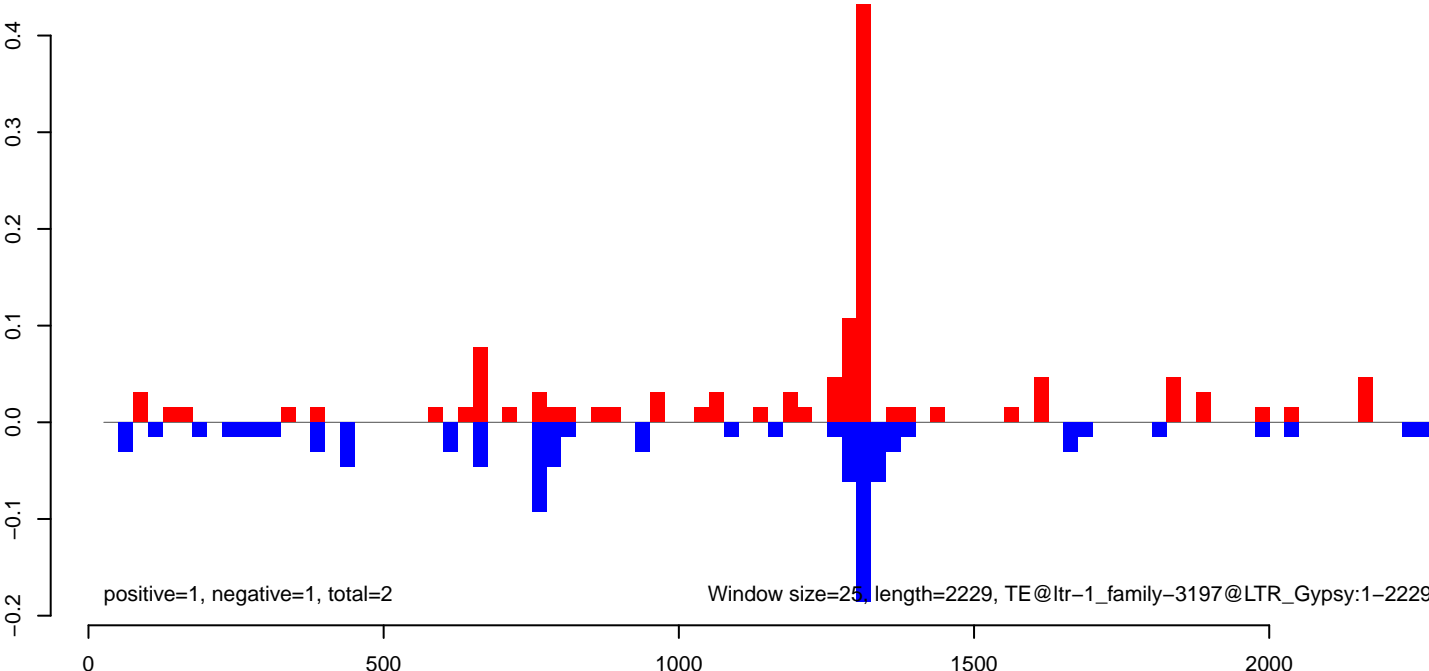

AeAlbo_CHIKV_9dpi.rep