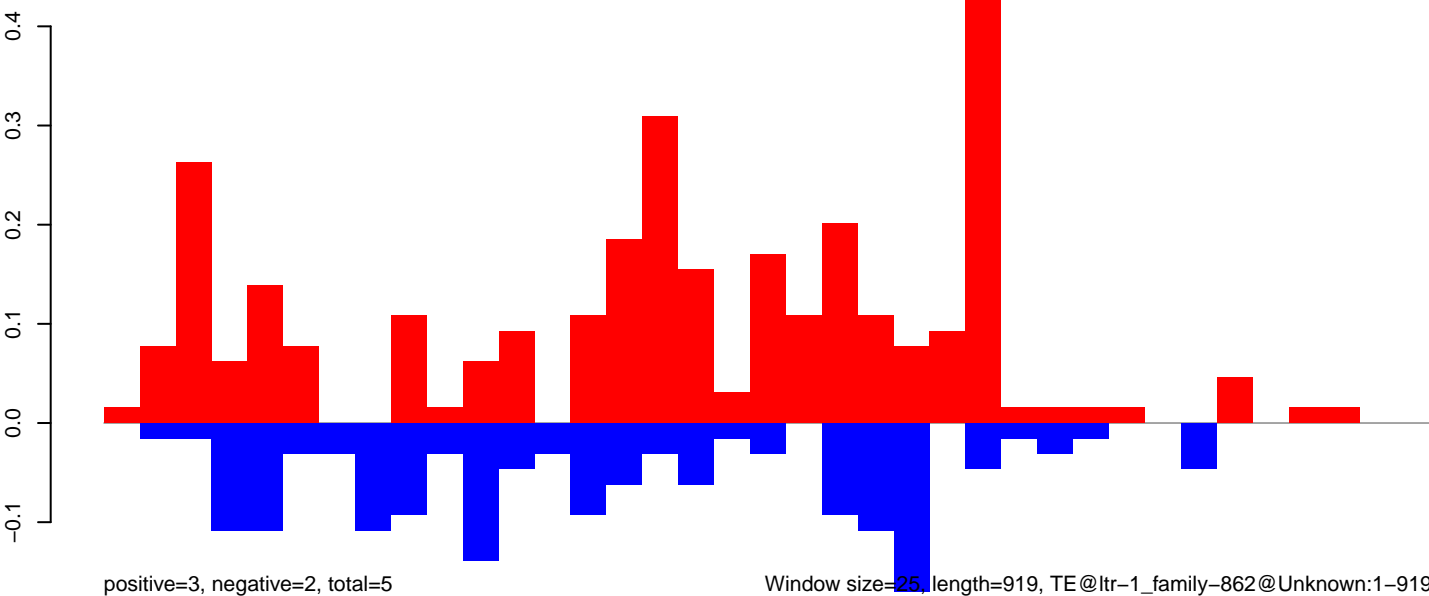

AeAlbo\_CHIKV\_9dpi.rep

Window size=25, length=922, TE@rnd-1\_family-1337@LINE\_I:1-922

0 200 400 600 800

AeAlbo\_CHIKV\_9dpi.18\_23.rep

AeAlbo\_CHIKV\_9dpi.24\_35.rep

AeAlbo\_CHIKV\_9dpi.rep

AeAlbo\_CHIKV\_9dpi.18\_23.rep