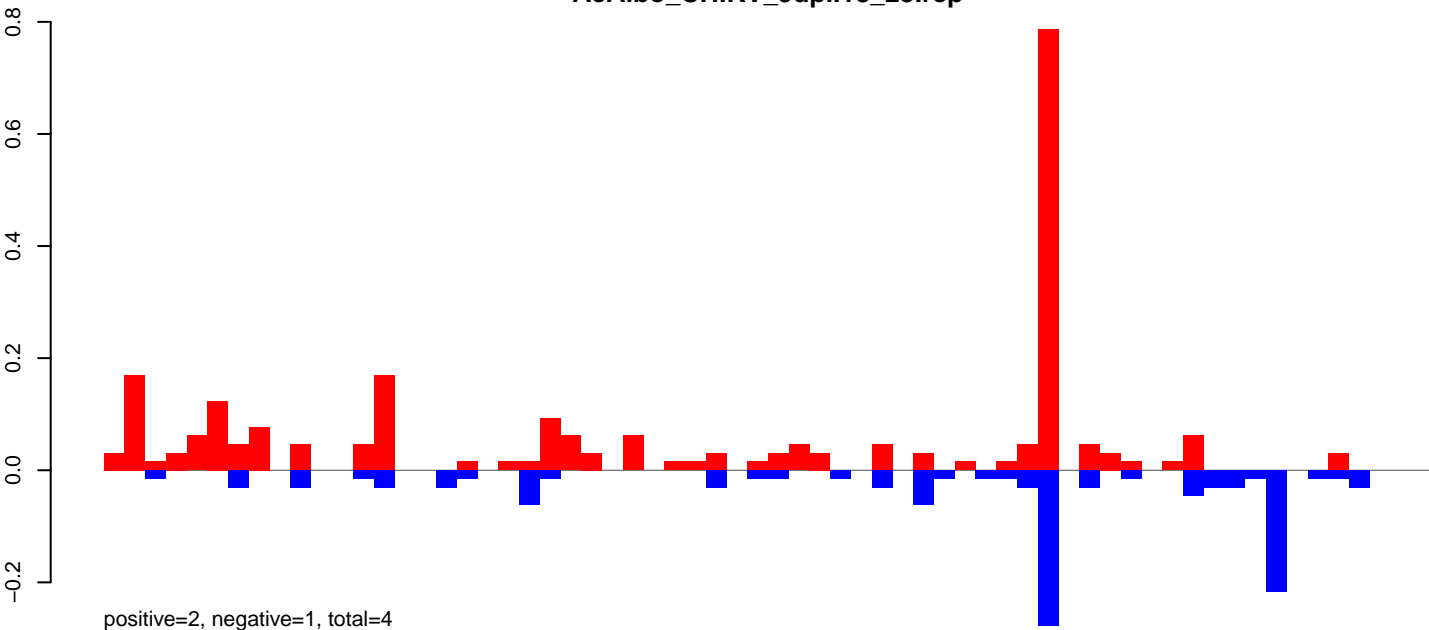

AeAlbo\_CHIKV\_9dpi.rep

positive=10, negative=22, total=32

Window size=25, length=1617, TE@rnd-5\_family-534@LTR\_Pao:1-1617

0 500 1000 1500

AeAlbo\_CHIKV\_9dpi.18\_23.rep

AeAlbo\_CHIKV\_9dpi.24\_35.rep

AeAlbo\_CHIKV\_9dpi.rep