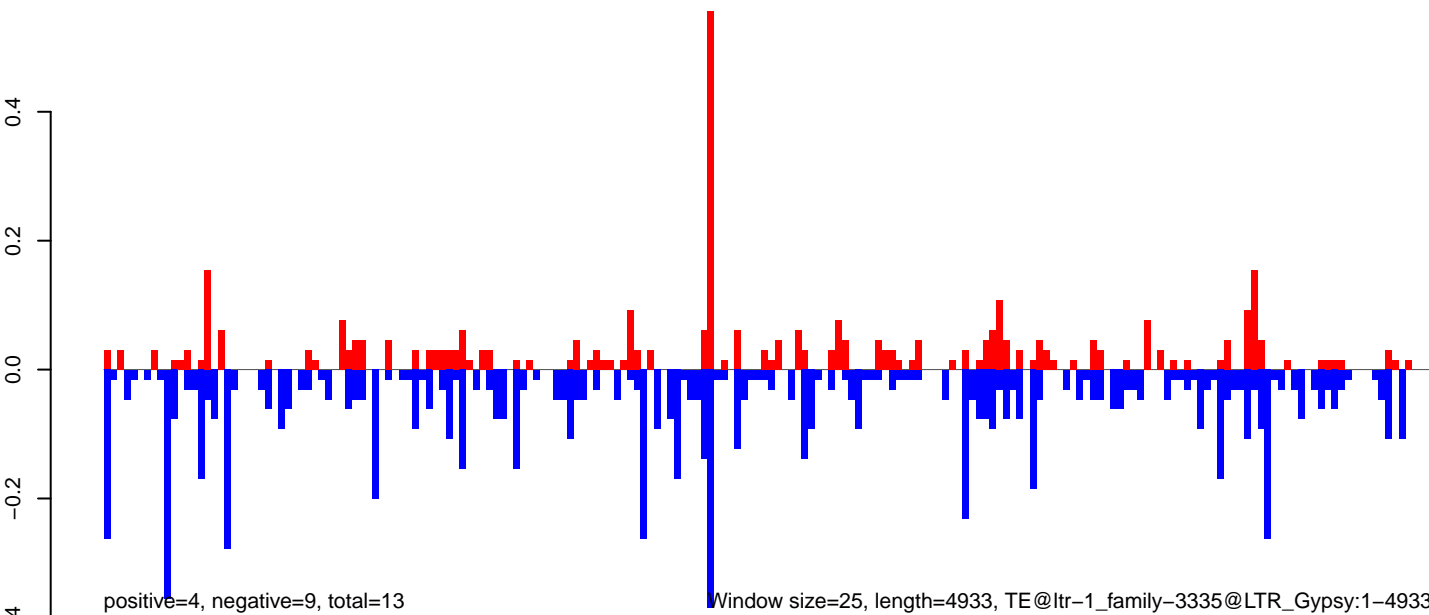

Window size=25, length=4397, TE@ltr-1\_family-3755@LTR\_Gypsy:1-4397

0 1000 2000 3000 4000

AeAlbo\_CHIKV\_9dpi.18\_23.rep

AeAlbo\_CHIKV\_9dpi.24\_35.rep

AeAlbo\_CHIKV\_9dpi.rep

0 1000 2000 3000 4000 5000

**AeAlbo\_CHIKV\_9dpi.18\_23.rep**