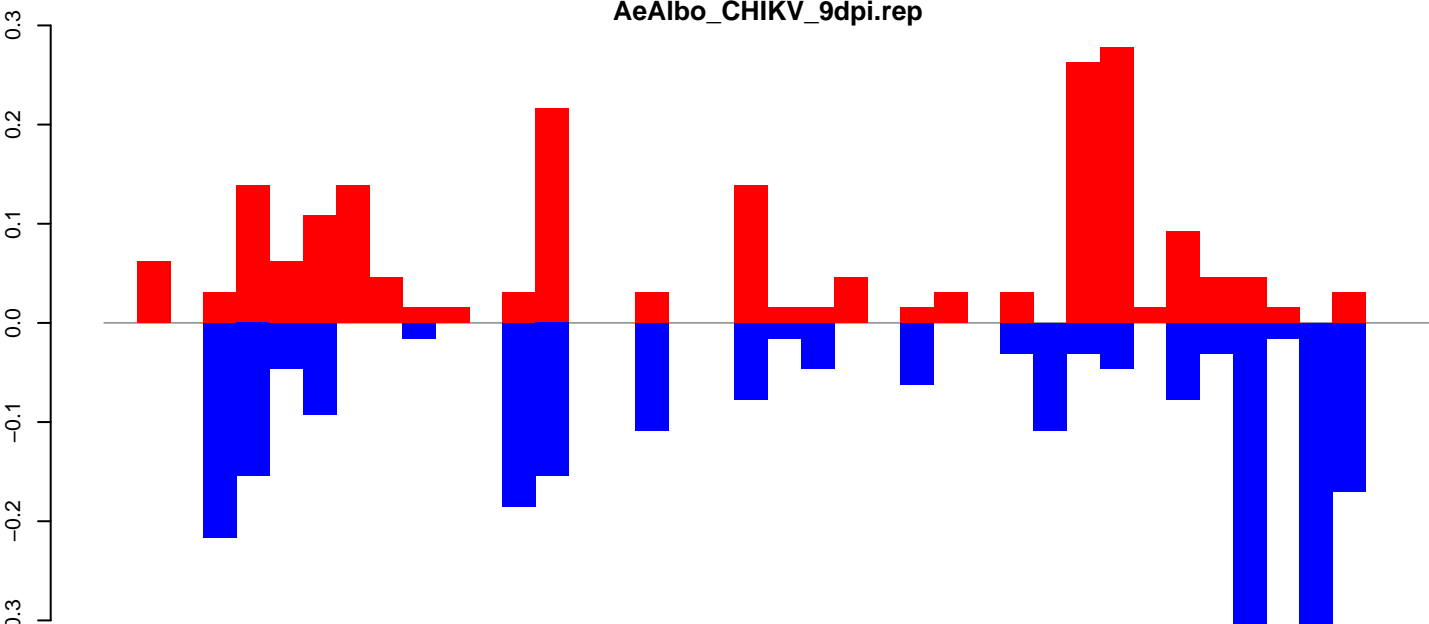

AeAlbo_CHIKV_9dpi.rep

positive=2, negative=2, total=4

Window size=25, length=980, TE@ltr-1_family-4576@Unknown:1-980

0 200 400 600 800 1000