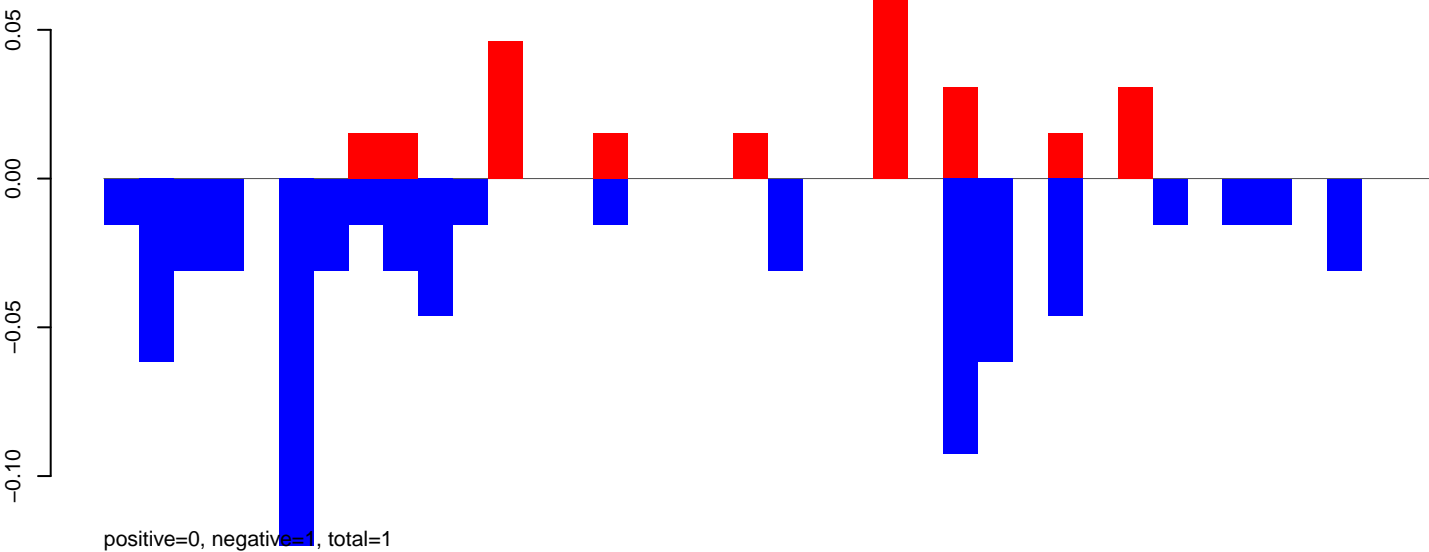

AeAlbo_CHIKV_9dpi.18_23.rep

AeAlbo_CHIKV_9dpi.24_35.rep