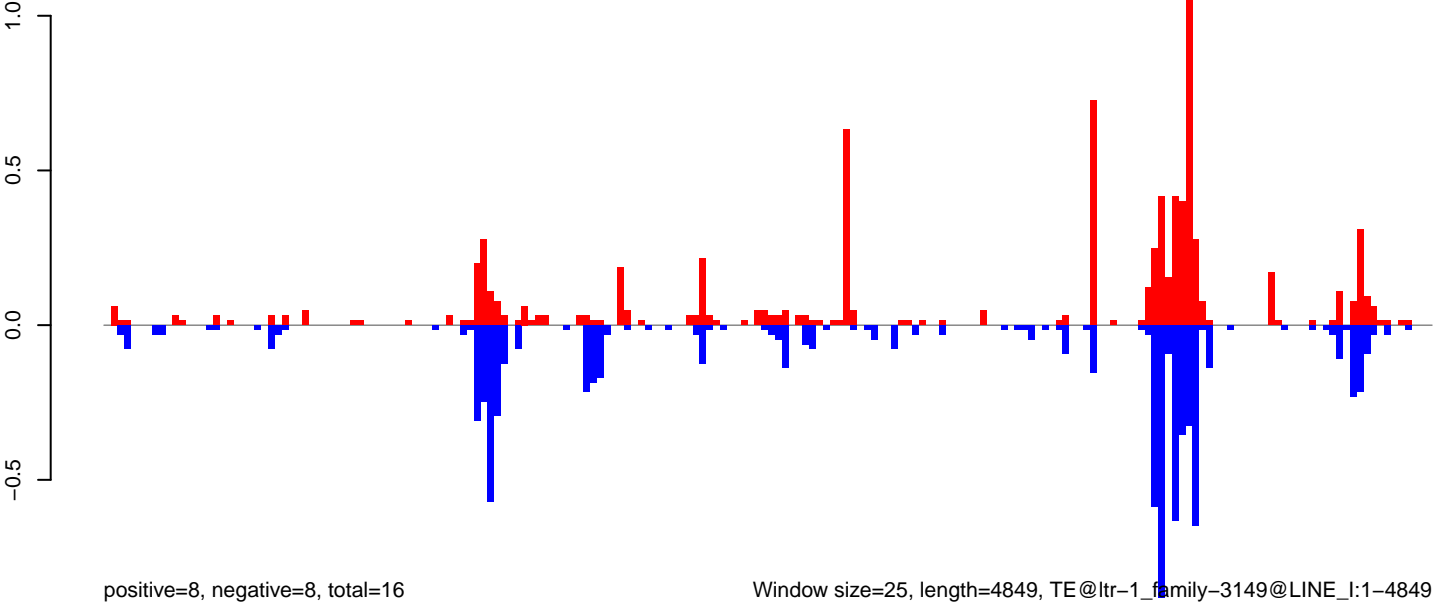

AeAlbo_CHIKV_9dpi.rep

Window size=25, length=4849, TE@ltr-1_family-3149@LINE_I:1-4849

0 1000 2000 3000 4000 5000