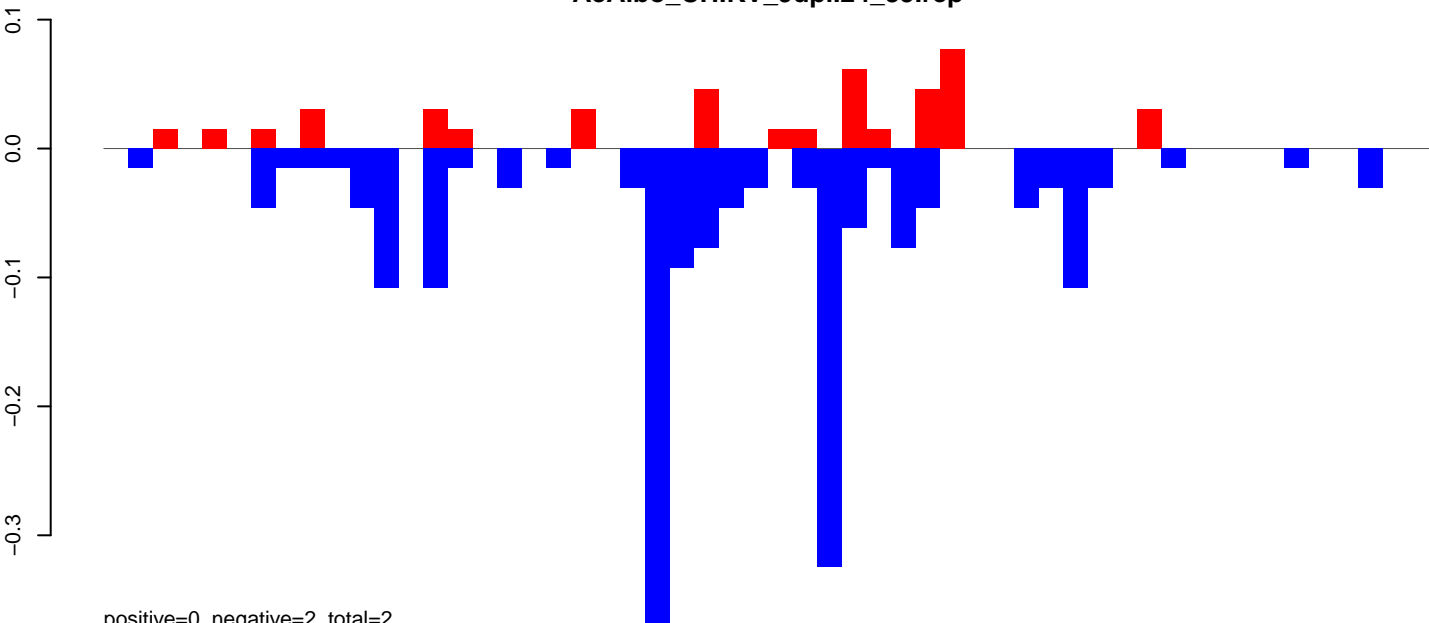

AeAlbo_CHIKV_9dpi.24_35.rep

positive=0, negative=2, total=2