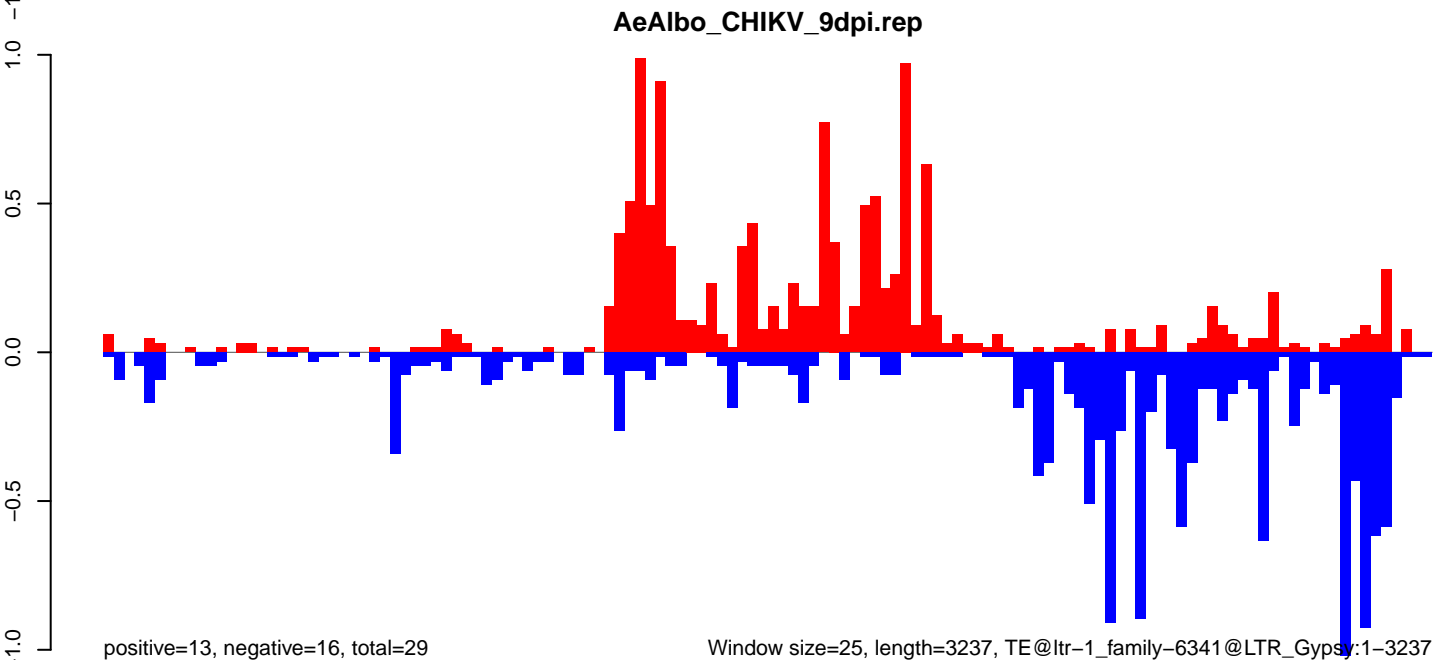

**AeAlbo\_CHIKV\_9dpi.18\_23.rep**

**AeAlbo\_CHIKV\_9dpi.24\_35.rep**

**AeAlbo\_CHIKV\_9dpi.rep**

**AeAlbo\_CHIKV\_9dpi.18\_23.rep**

**AeAlbo\_CHIKV\_9dpi.24\_35.rep**

**AeAlbo\_CHIKV\_9dpi.rep**

Window size=25, length=3237, TE@ltr-1\_family-6341@LTR\_Gypsy:1-3237