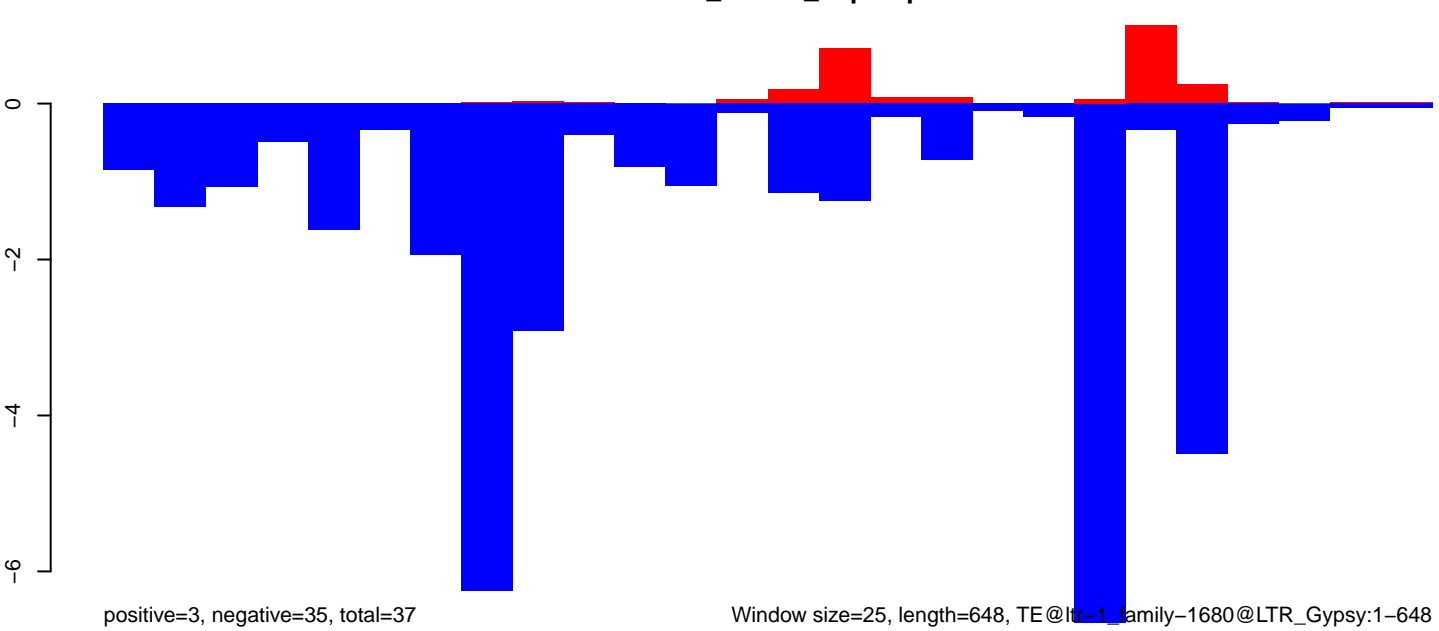

AeAlbo\_CHIKV\_9dpi.rep

AeAlbo\_CHIKV\_9dpi.18\_23.rep

AeAlbo\_CHIKV\_9dpi.24\_35.rep

AeAlbo\_CHIKV\_9dpi.rep

AeAlbo\_CHIKV\_9dpi.18\_23.rep

AeAlbo\_CHIKV\_9dpi.24\_35.rep

AeAlbo\_CHIKV\_9dpi.rep

Window size=25, length=682, TE@lt-1, family-1378@LTR\_Pao:1-682