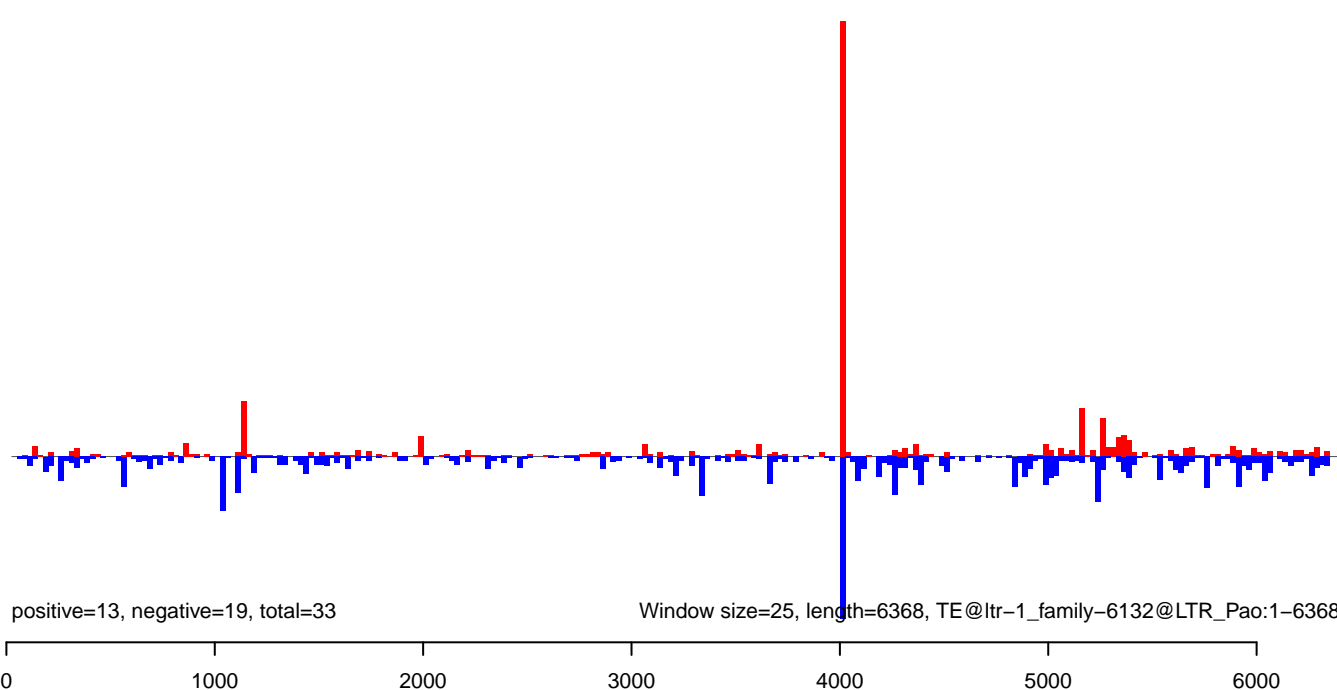

AeAlbo_CHIKV_9dpi.rep