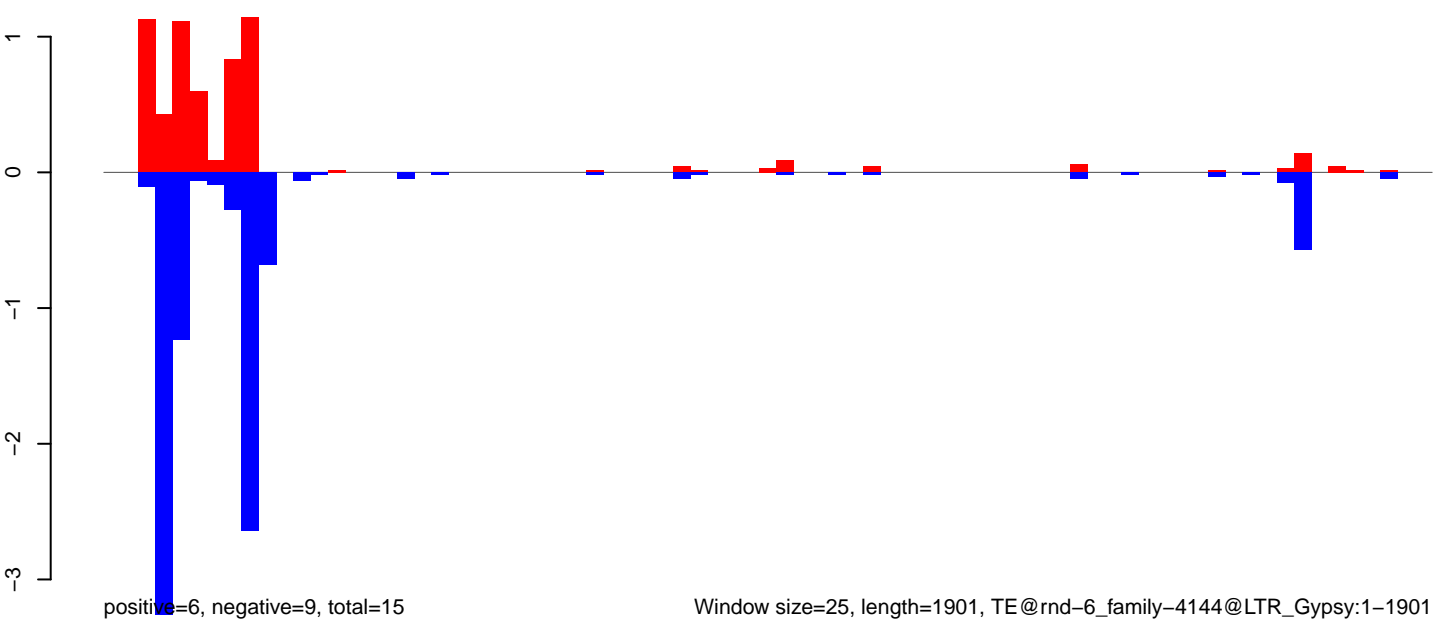

AeAlbo_CHIKV_9dpi.rep