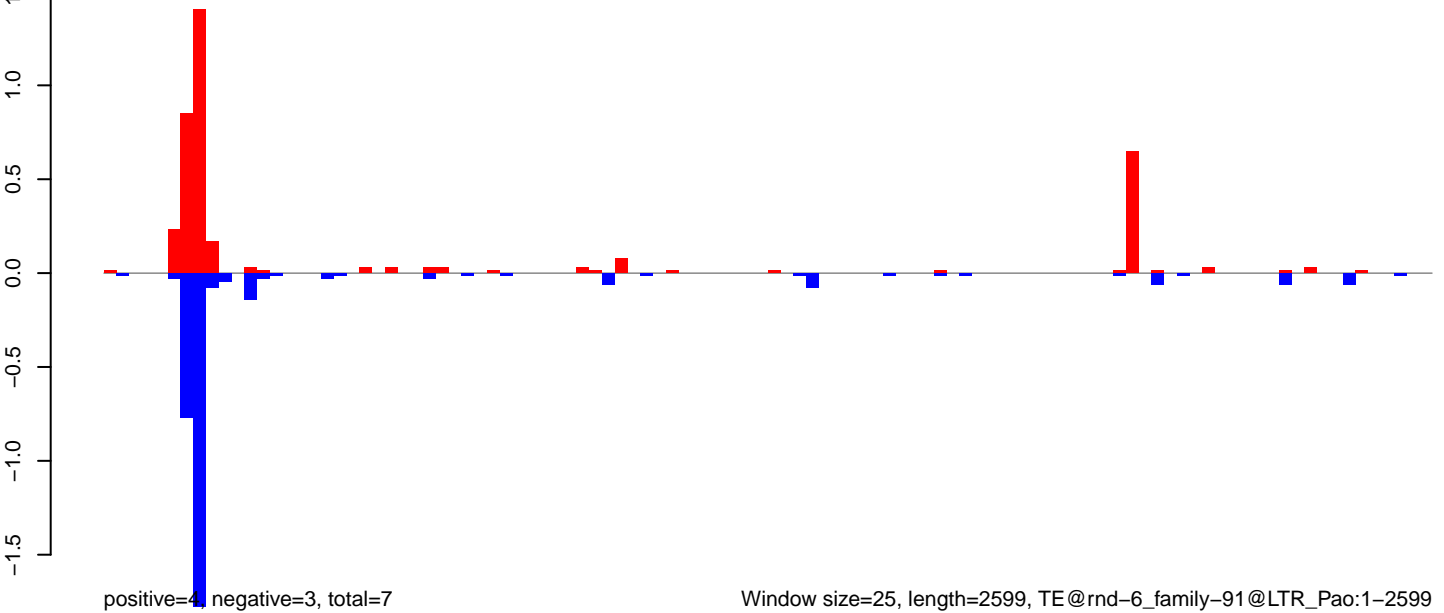

AeAlbo\_CHIKV\_9dpi.18\_23.rep

AeAlbo\_CHIKV\_9dpi.24\_35.rep

AeAlbo\_CHIKV\_9dpi.rep

AeAlbo\_CHIKV\_9dpi.18\_23.rep

AeAlbo\_CHIKV\_9dpi.24\_35.rep

AeAlbo\_CHIKV\_9dpi.rep

Window size=25, length=1137, TE@rnd-6\_family-5436@Unknown:1-1137