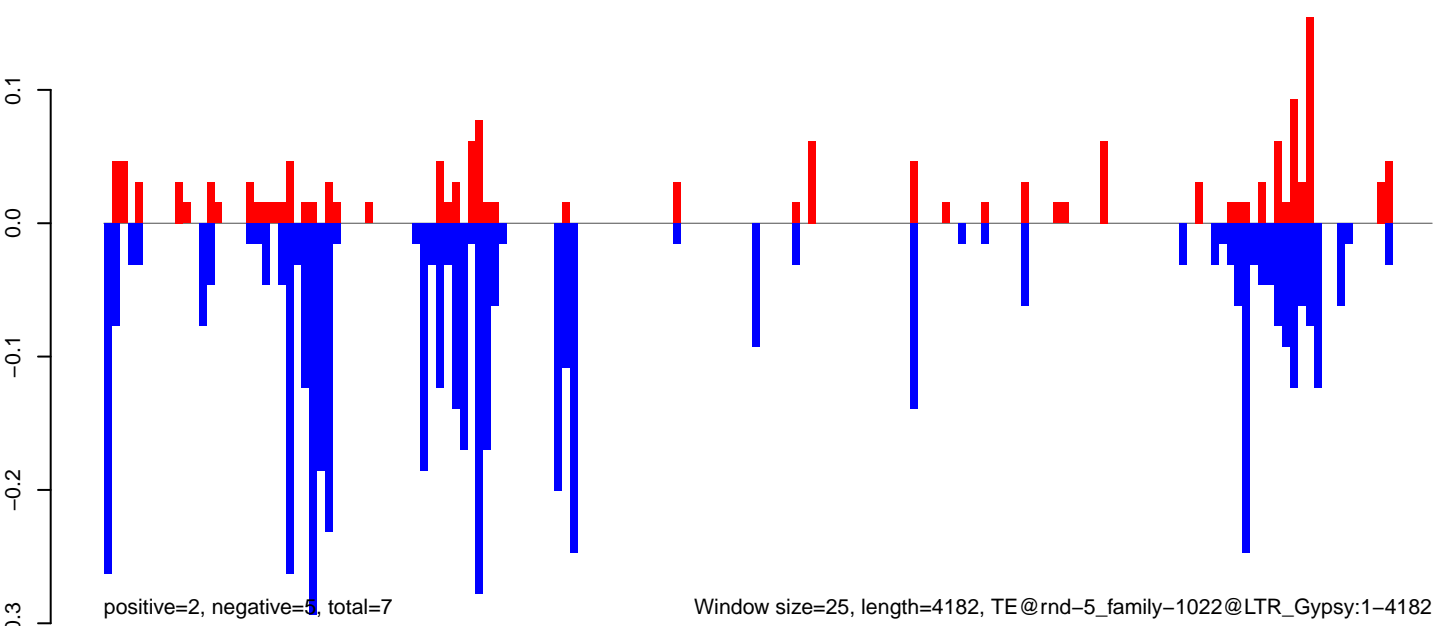

AeAlbo\_CHIKV\_9dpi.24\_35.rep

AeAlbo\_CHIKV\_9dpi.rep

**AeAlbo\_CHIKV\_9dpi.18\_23.rep**

**AeAlbo\_CHIKV\_9dpi.24\_35.rep**

**AeAlbo\_CHIKV\_9dpi.rep**

Window size=25, length=4182, TE@rnd-5\_family-1022@LTR\_Gypsy:1-4182