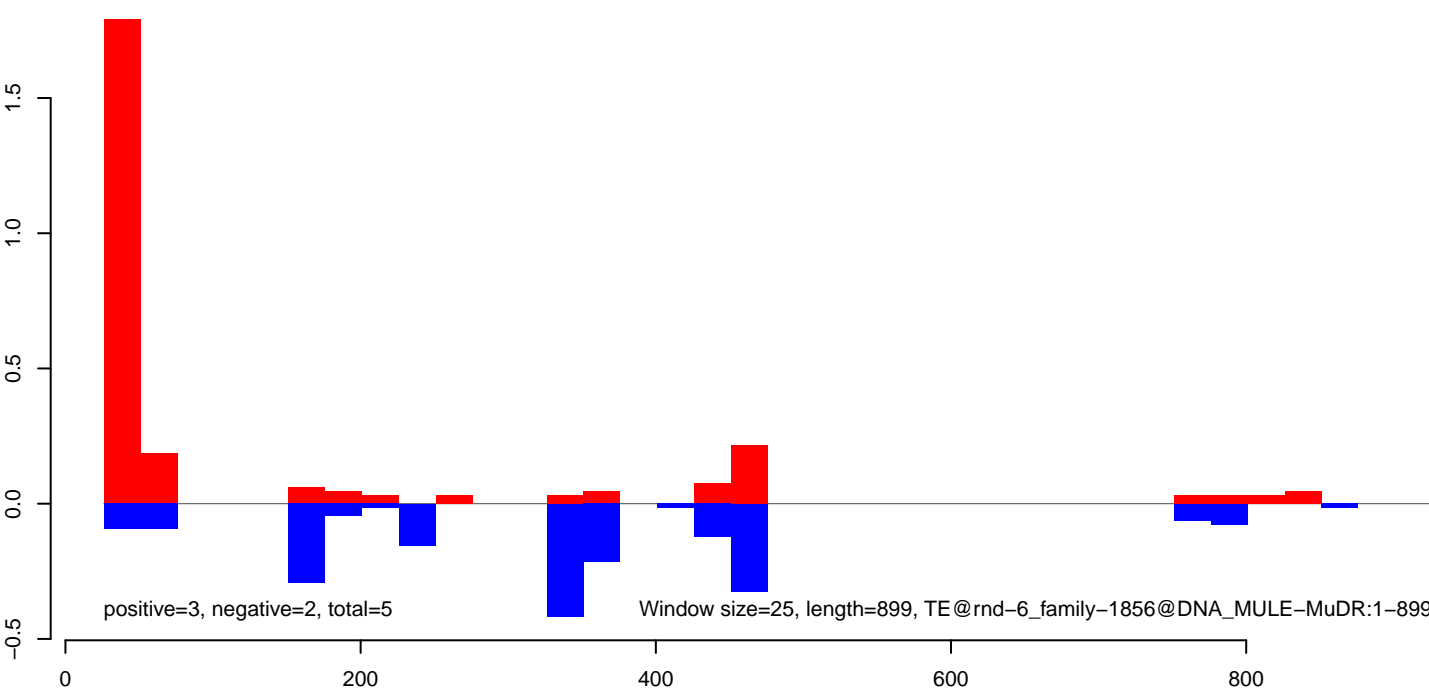

AeAlbo_CHIKV_9dpi.rep