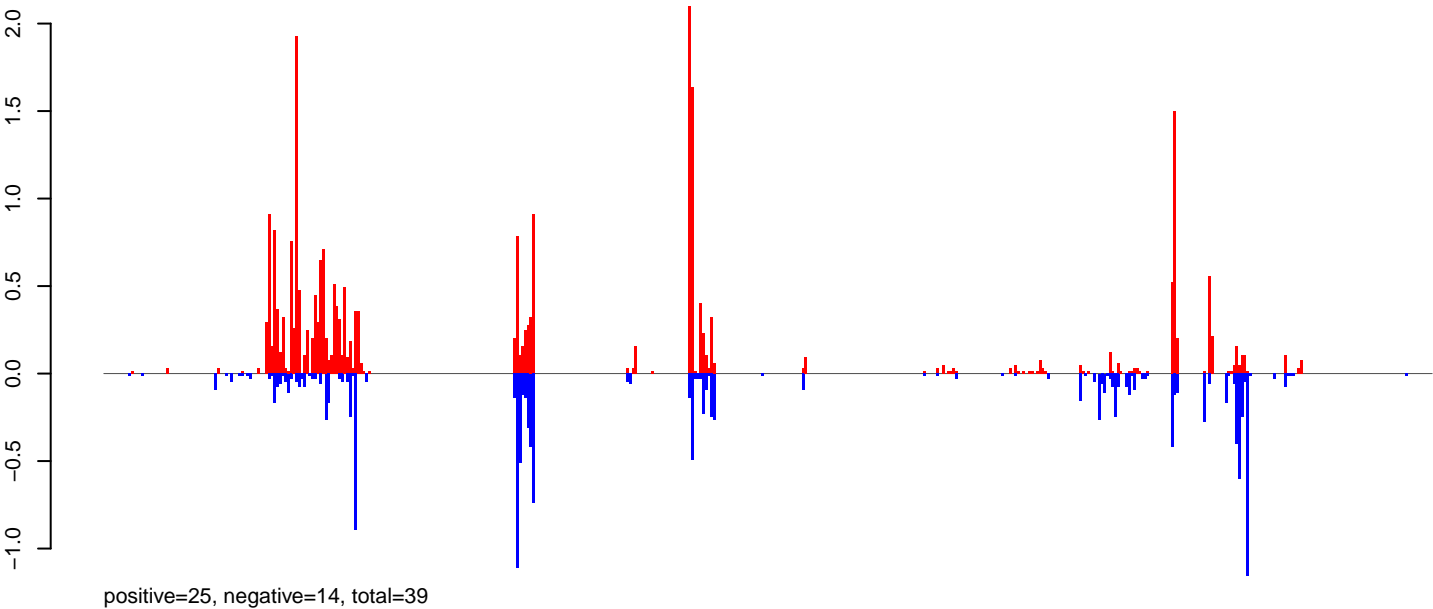

AeAlbo\_CHIKV\_9dpi.18\_23.rep

AeAlbo\_CHIKV\_9dpi.24\_35.rep

AeAlbo\_CHIKV\_9dpi.rep

0 2000 4000 6000 8000

AeAlbo\_CHIKV\_9dpi.18\_23.rep

AeAlbo\_CHIKV\_9dpi.24\_35.rep

AeAlbo\_CHIKV\_9dpi.rep

Window size=25, length=12306, TE@ltr-1\_family-5785@DNA\_Kolobok-E:1-12306