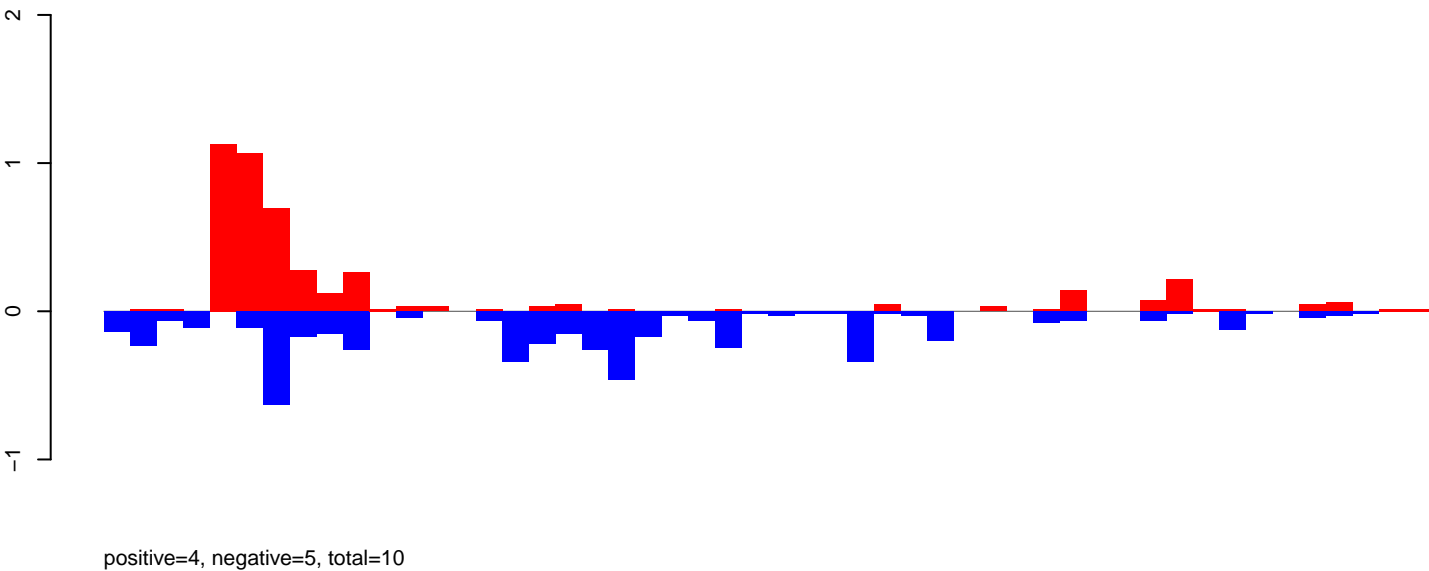

Window size=25, length=2780, TE@ltr-1\_family-6040@LTR\_Gypsy:1-2780

0 500 1000 1500 2000 2500

AeAlbo\_CHIKV\_9dpi.18\_23.rep

AeAlbo\_CHIKV\_9dpi.24\_35.rep

AeAlbo\_CHIKV\_9dpi.rep

Window size=25, length=1247, TE@ltr-1\_family-5489@LTR\_Gypsy:1-1247