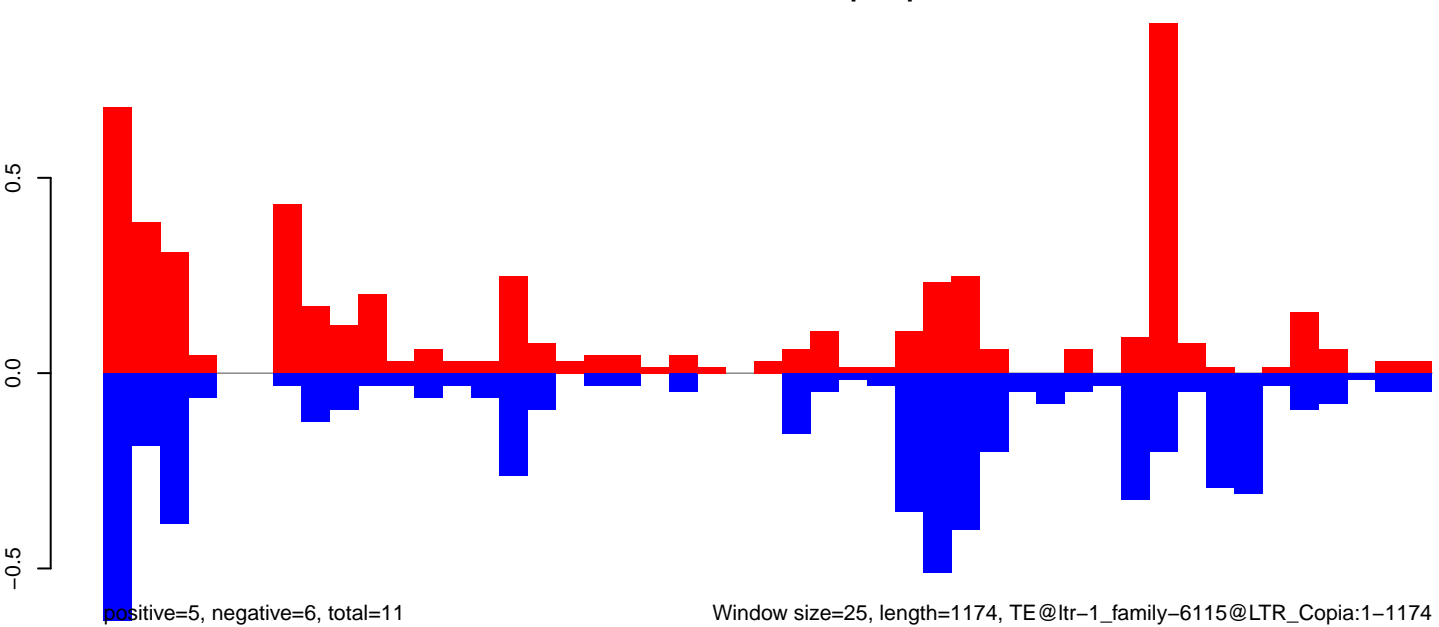

AeAlbo_CHIKV_9dpi.rep