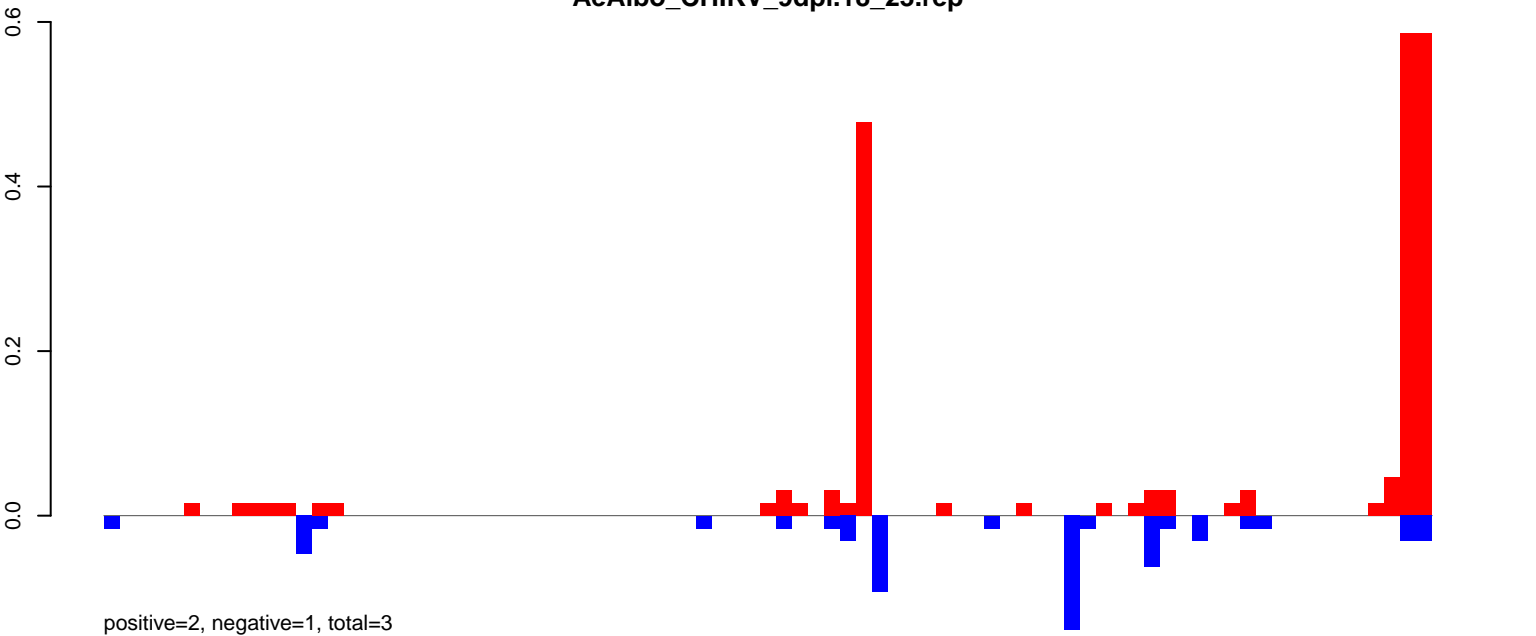

AeAlbo\_CHIKV\_9dpi.24\_35.rep

AeAlbo\_CHIKV\_9dpi.rep

AeAlbo\_CHIKV\_9dpi.18\_23.rep

AeAlbo\_CHIKV\_9dpi.24\_35.rep

AeAlbo\_CHIKV\_9dpi.rep

Window size=25, length=885, TE@ltr-1\_family-5888@LTR\_Gypsy:1-885