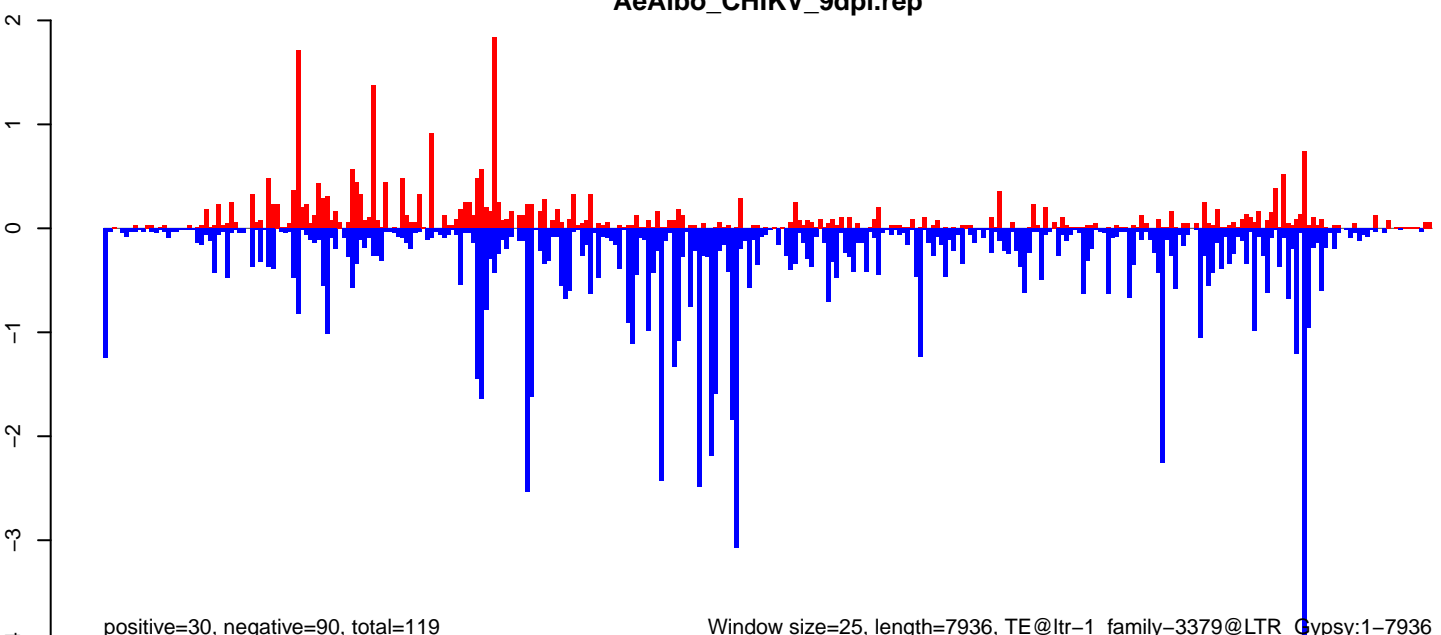

AeAlbo_CHIKV_9dpi.rep