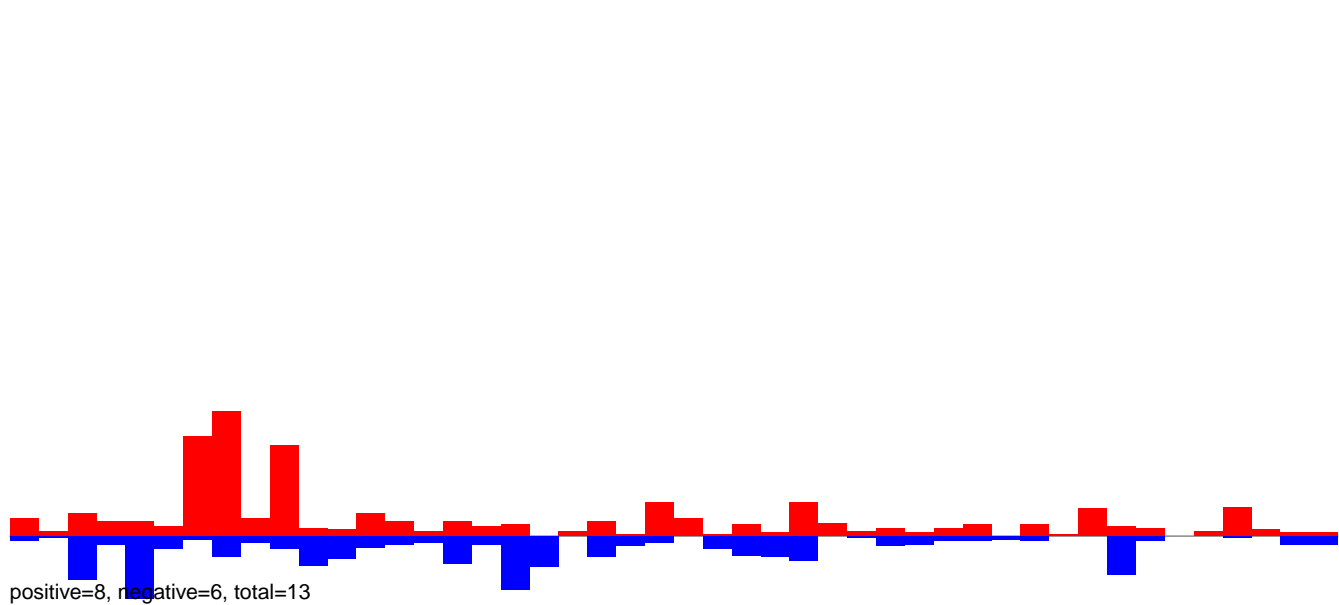

AeAlbo\_CHIKV\_9dpi.rep

AeAlbo\_CHIKV\_9dpi.18\_23.rep

AeAlbo\_CHIKV\_9dpi.24\_35.rep

AeAlbo\_CHIKV\_9dpi.rep

Window size=25, length=1434, TE@rnd-4\_family\_1778@Unknown:1-1434

0 500 1000 1500

AeAlbo\_CHIKV\_9dpi.18\_23.rep