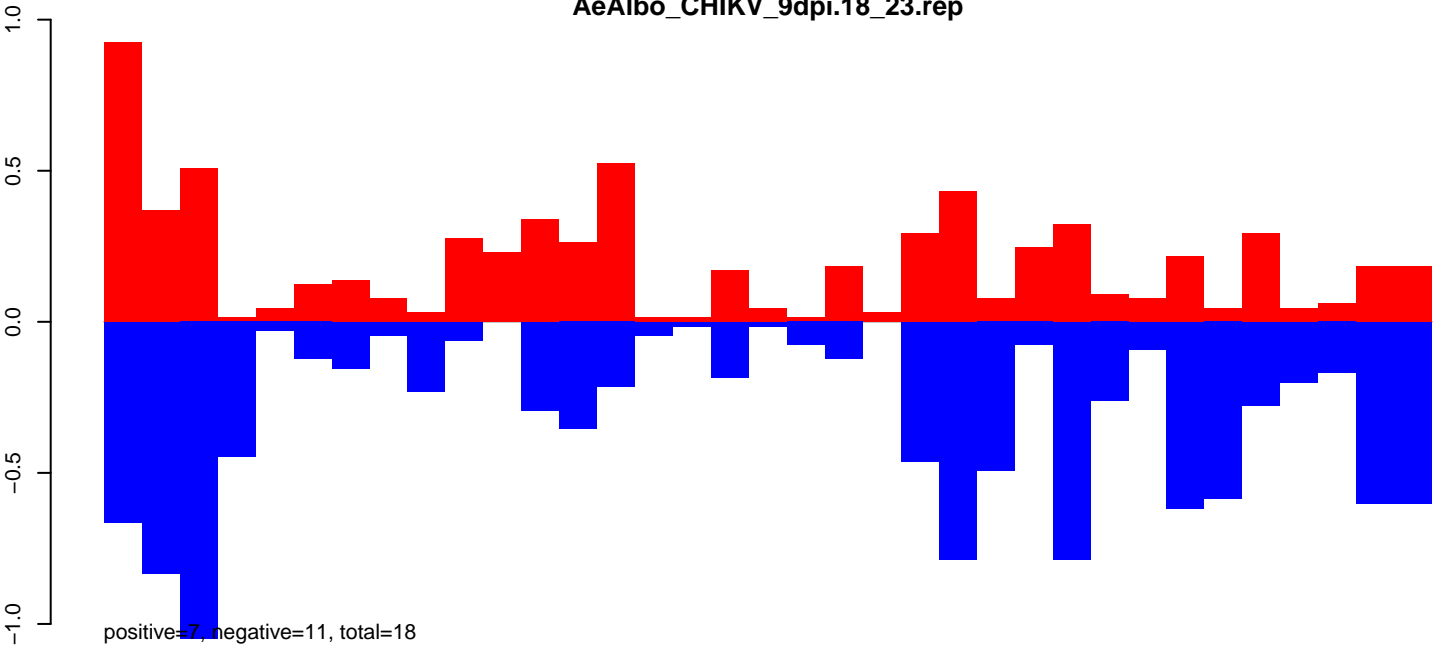

AeAlbo_CHIKV_9dpi.18_23.rep