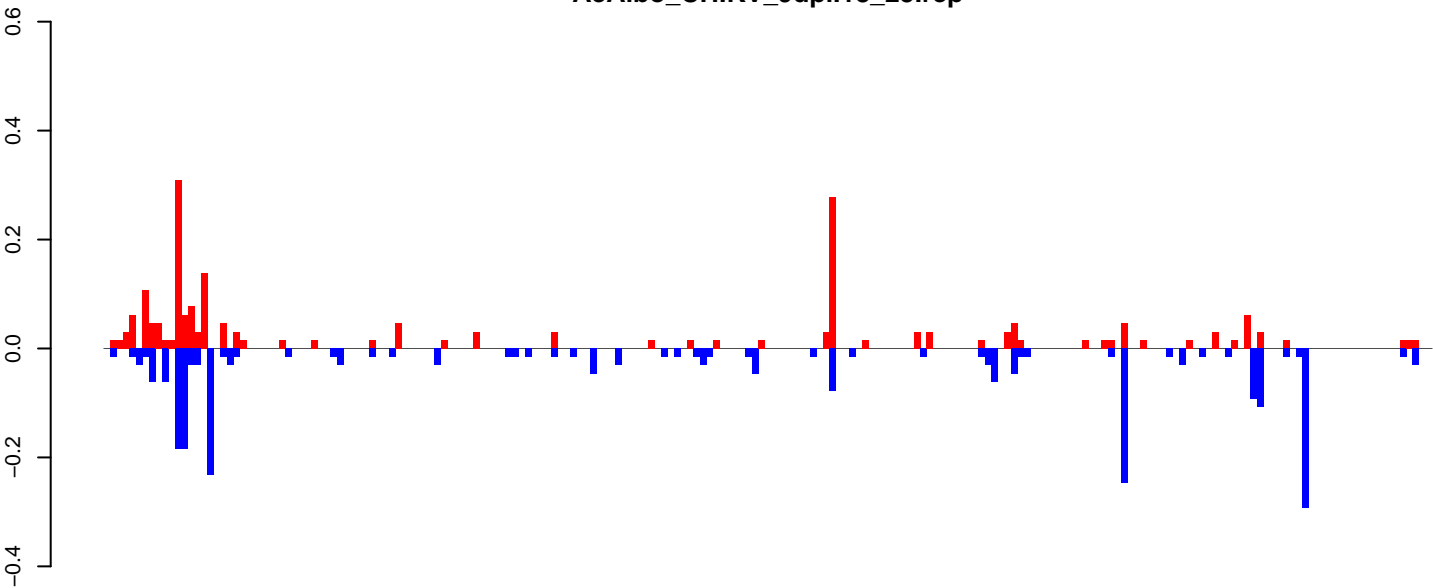

AeAlbo_CHIKV_9dpi.18_23.rep

positive=2, negative=3, total=5