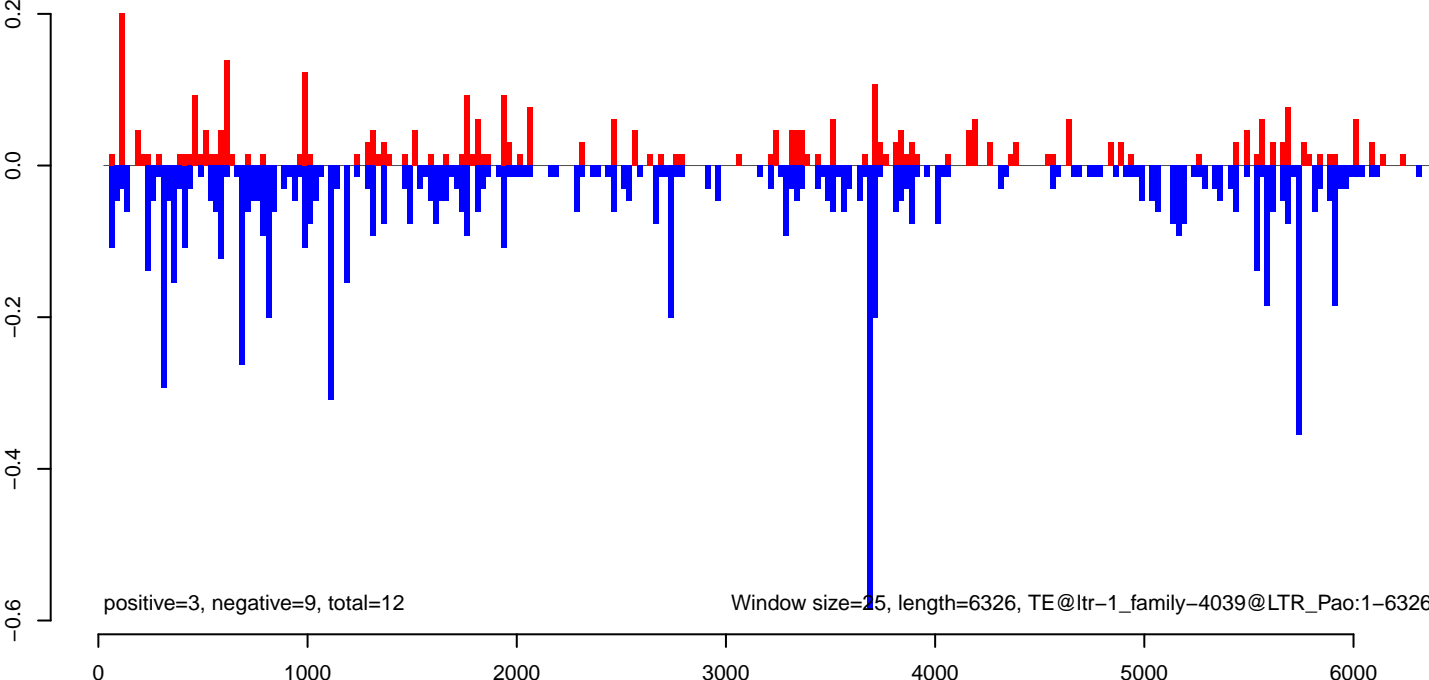

AeAlbo_CHIKV_9dpi.rep