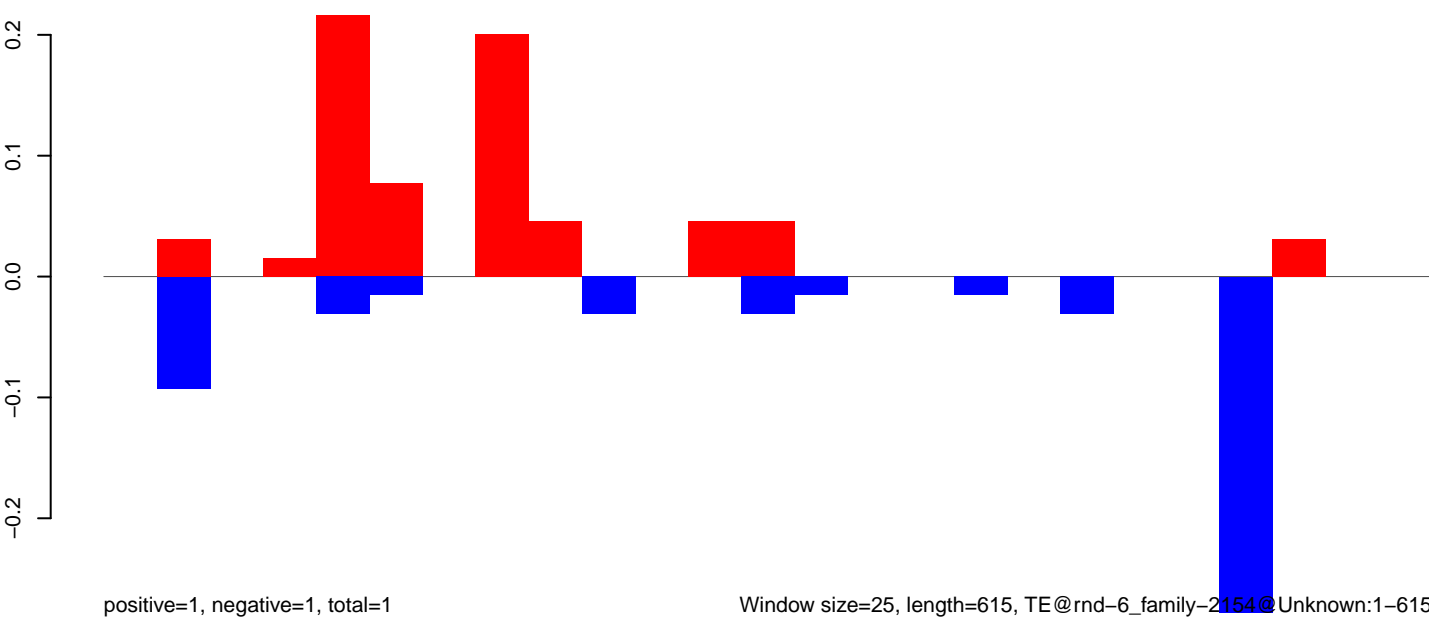

AeAlbo_CHIKV_9dpi.18_23.rep

AeAlbo_CHIKV_9dpi.rep