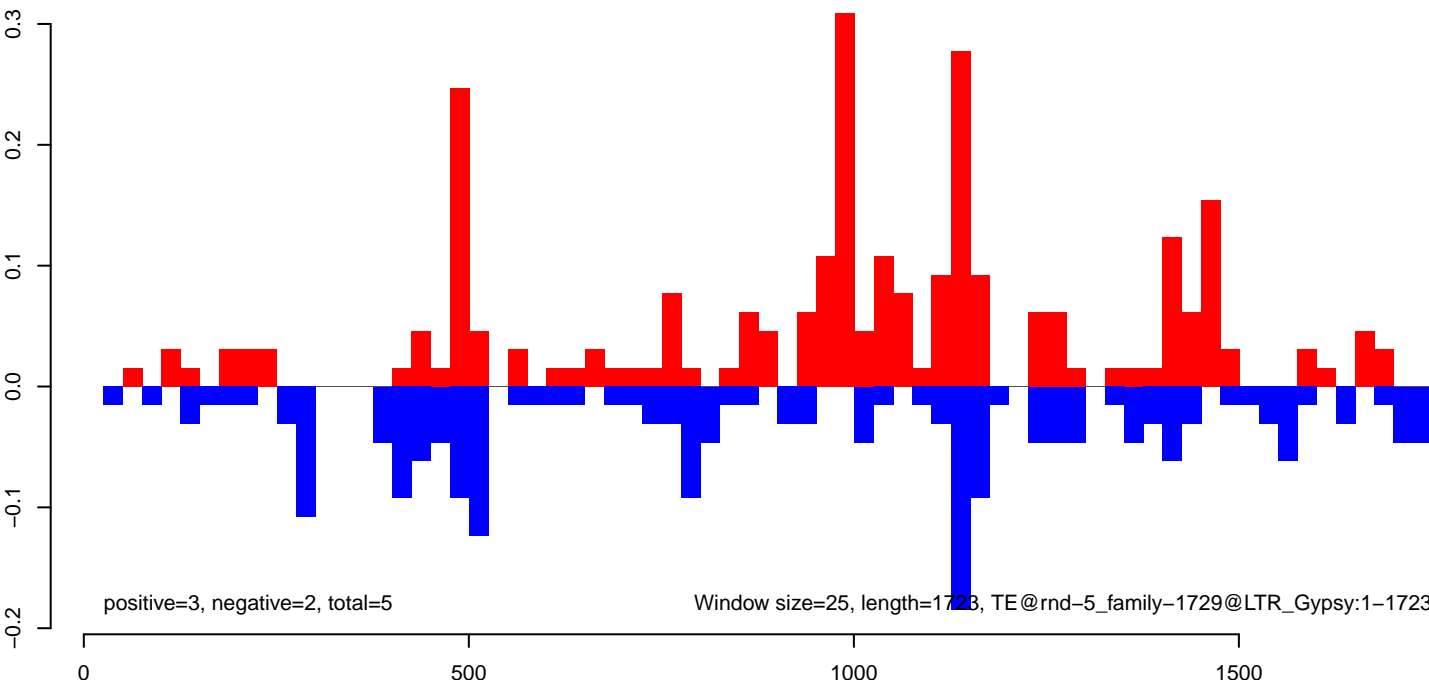

AeAlbo\_CHIKV\_9dpi.rep

AeAlbo\_CHIKV\_9dpi.18\_23.rep

positive=1, negative=1, total=2

AeAlbo\_CHIKV\_9dpi.24\_35.rep

positive=2, negative=1, total=3

AeAlbo\_CHIKV\_9dpi.rep

positive=3, negative=2, total=5

Window size=25, length=1723, TE@rnd-5\_family-1729@LTR\_Gypsy:1-1723