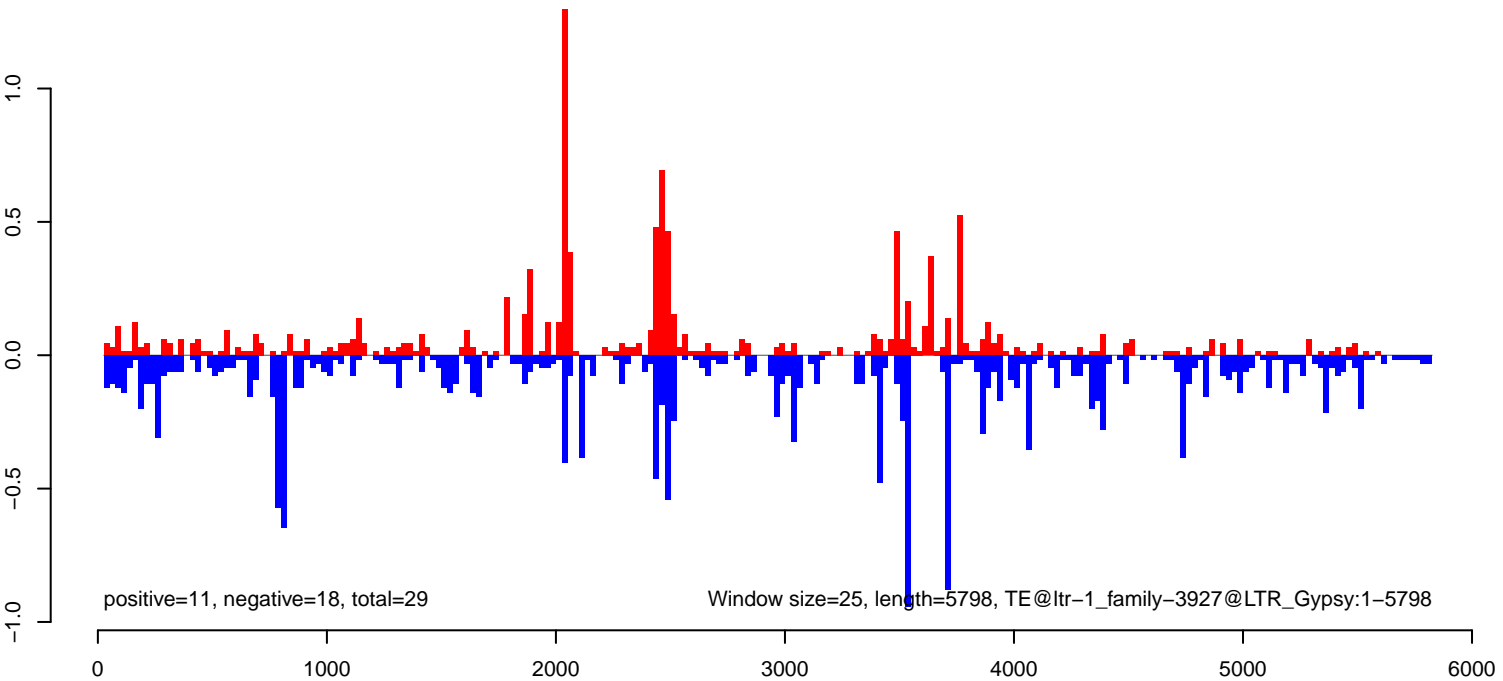

AeAlbo_CHIKV_9dpi.rep