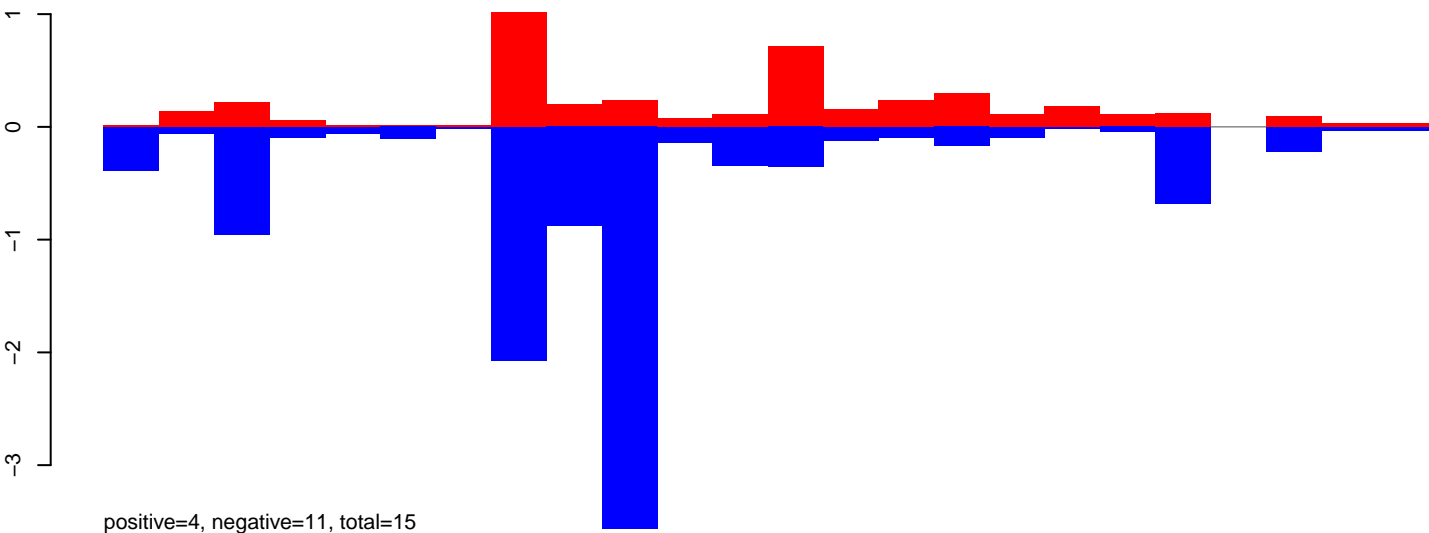

AeAlbo_CHIKV_9dpi.18_23.rep

AeAlbo_CHIKV_9dpi.24_35.rep