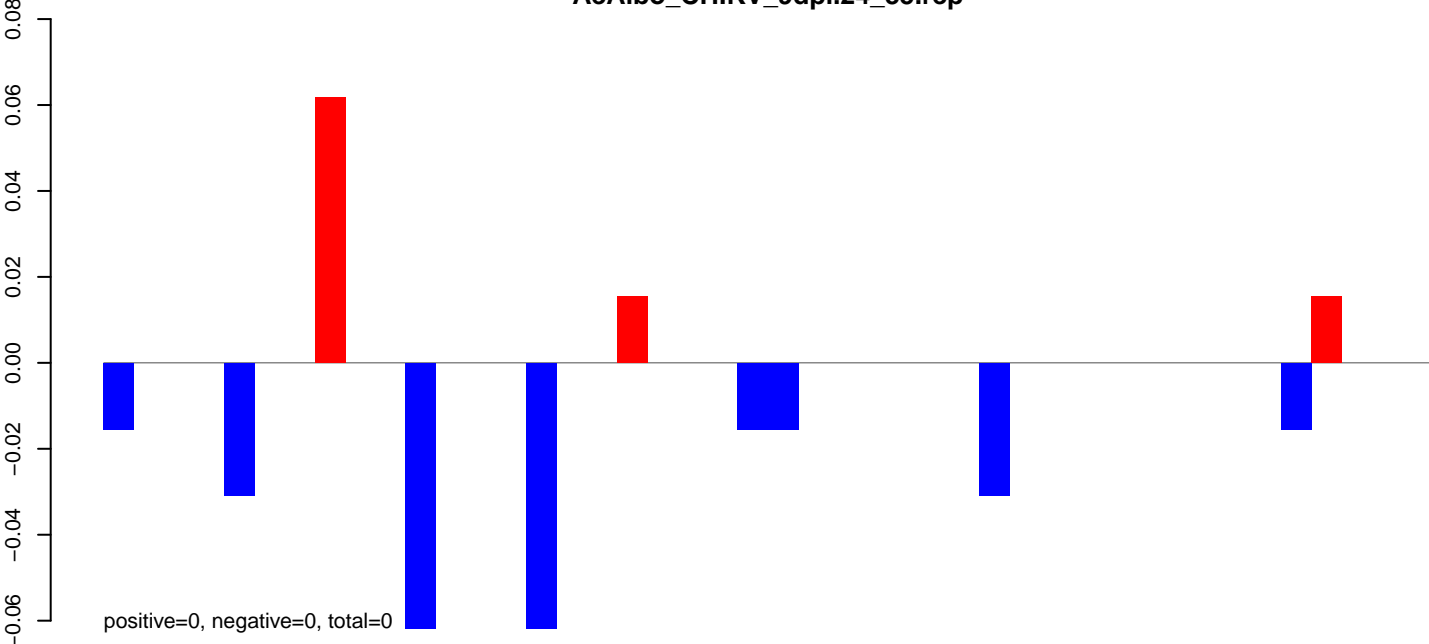

AeAlbo_CHIKV_9dpi.24_35.rep