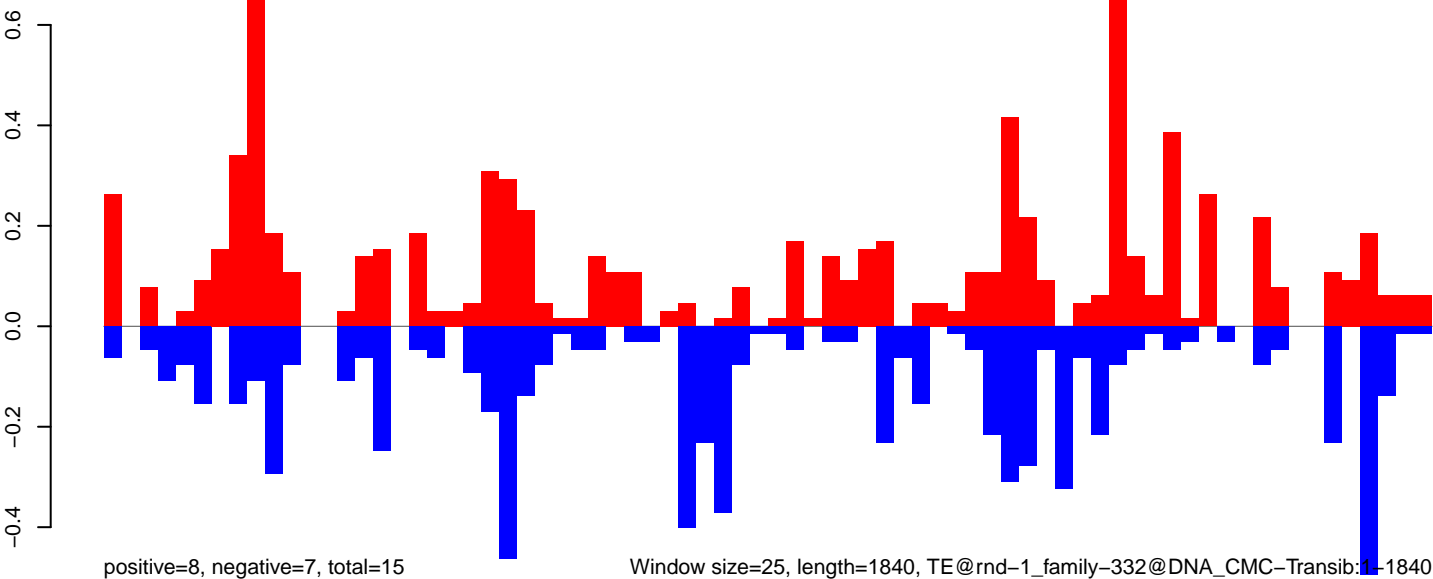

AeAlbo_CHIKV_9dpi.rep

AeAlbo_CHIKV_9dpi.18_23.rep