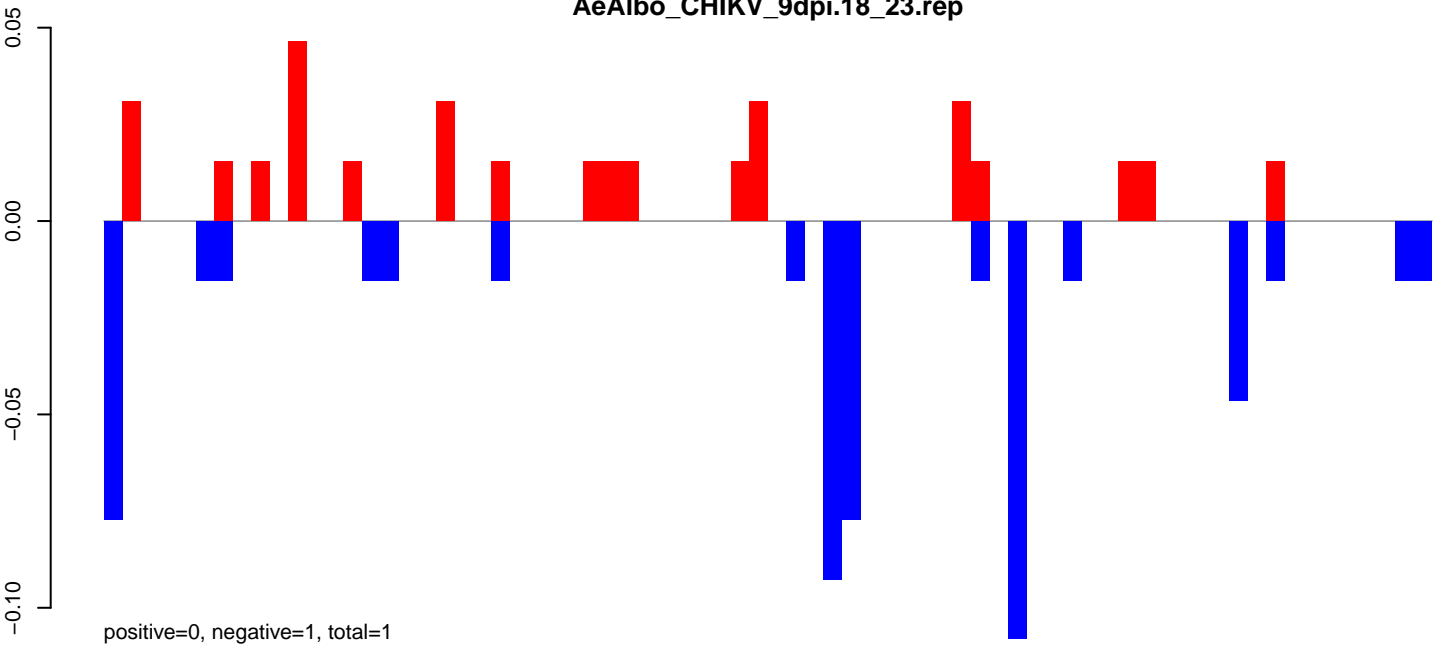

AeAlbo_CHIKV_9dpi.18_23.rep