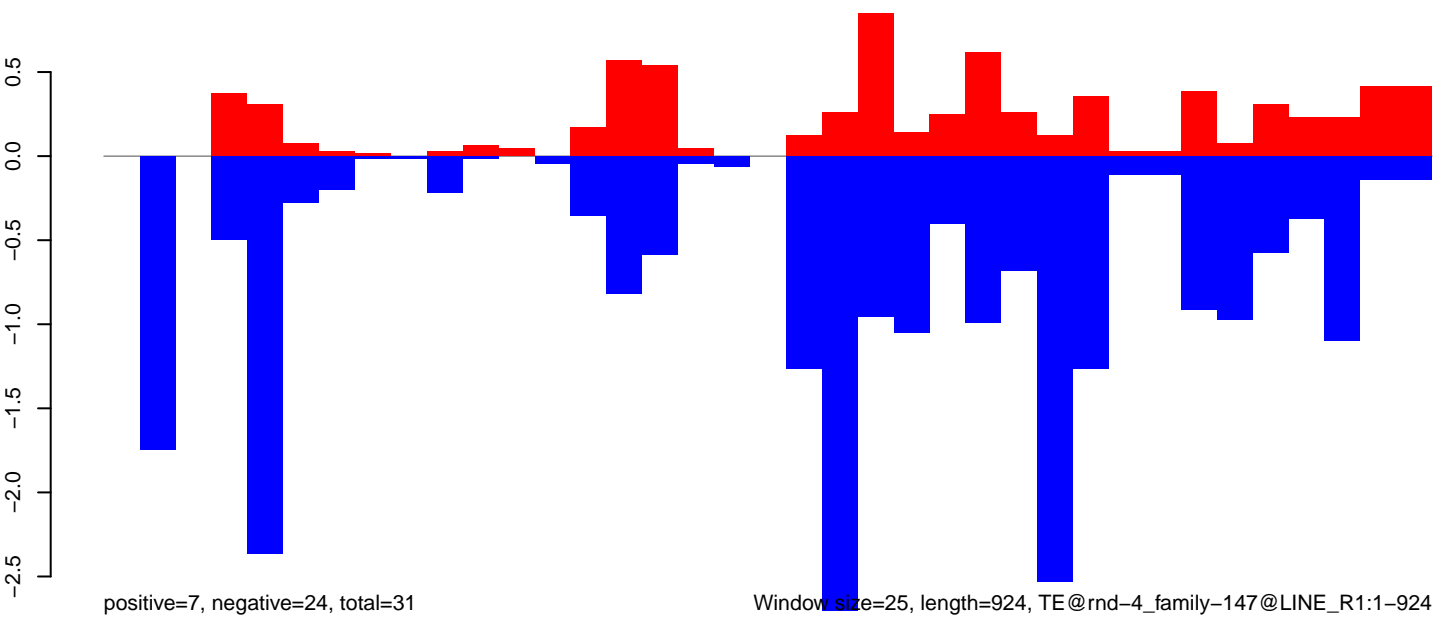

**AeAlbo\_CHIKV\_9dpi.18\_23.rep**

**AeAlbo\_CHIKV\_9dpi.24\_35.rep**

**AeAlbo\_CHIKV\_9dpi.rep**

Window size=25, length=924, TE@rnd-4\_family-147@LINE\_R1:1-924

0 200 400 600 800

AeAlbo\_CHIKV\_9dpi.18\_23.rep