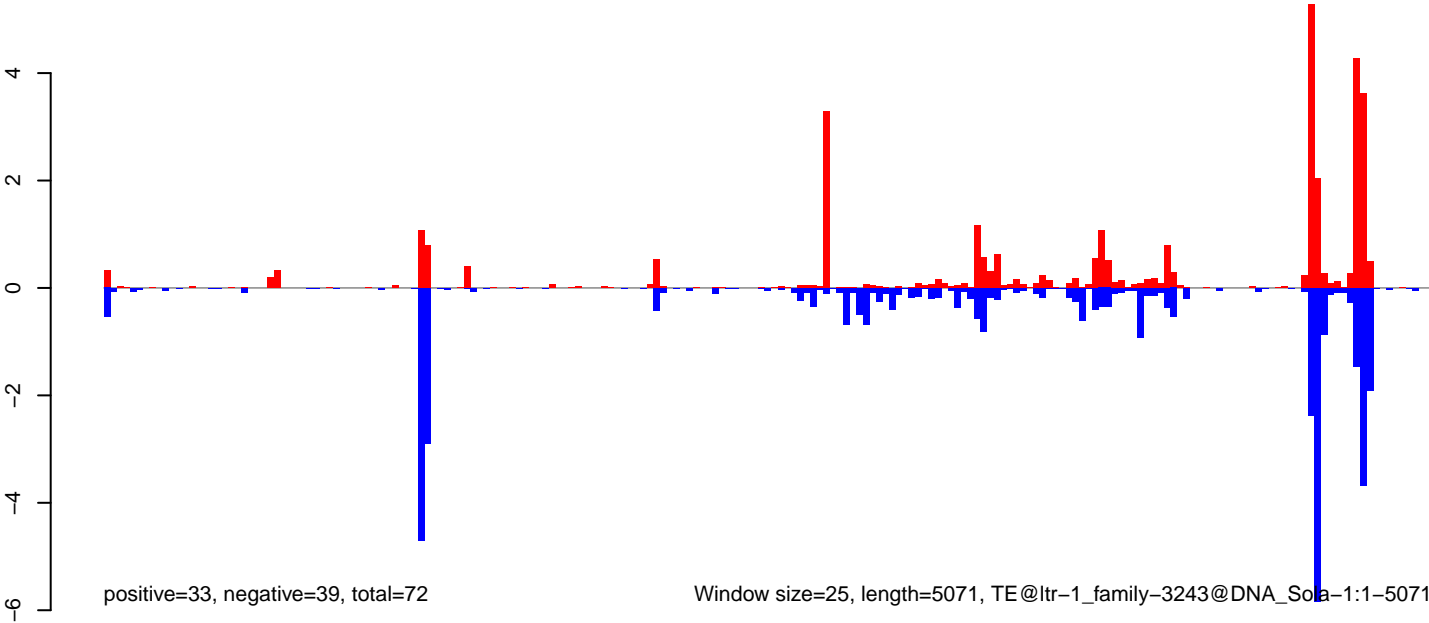

AeAlbo_CHIKV_9dpi.rep