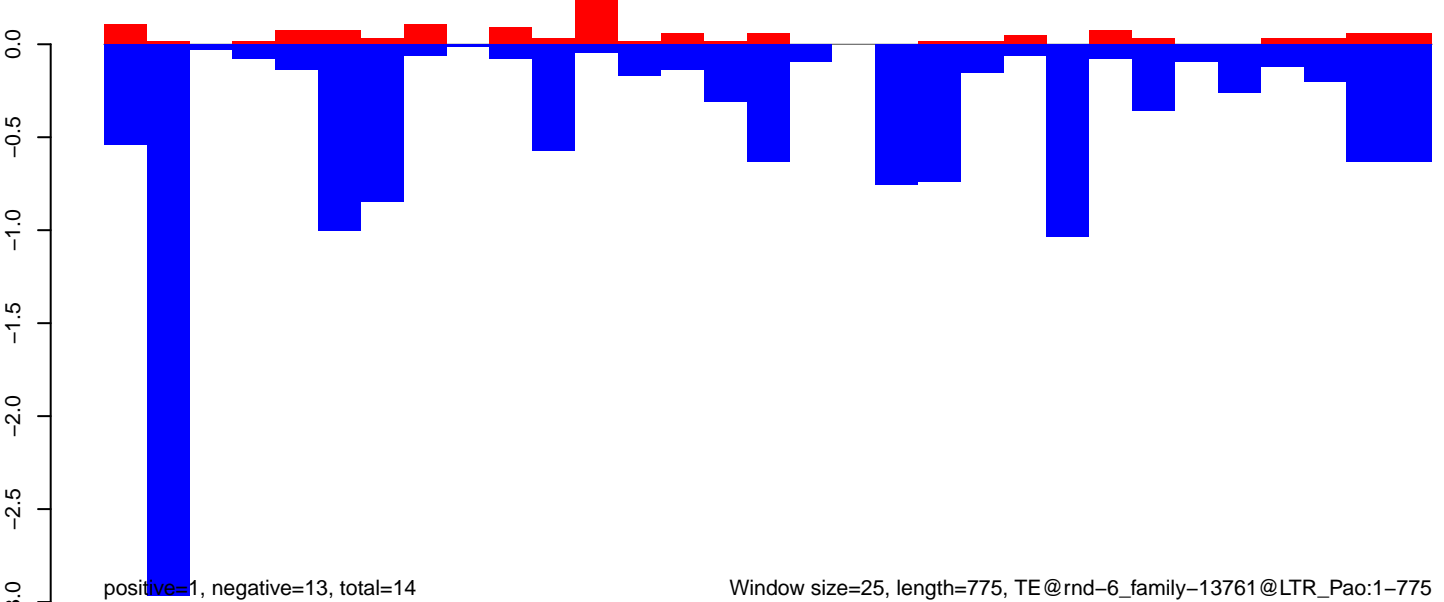

AeAlbo_CHIKV_9dpi.rep