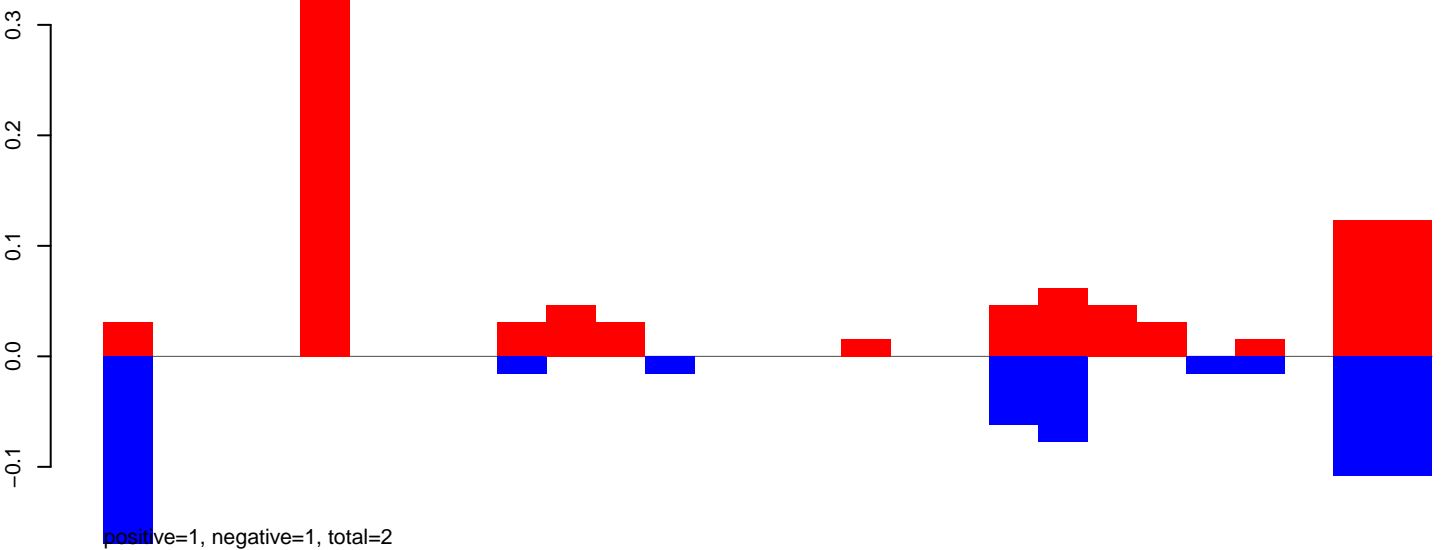

**AeAlbo\_CHIKV\_9dpi.18\_23.rep**

**AeAlbo\_CHIKV\_9dpi.24\_35.rep**

**AeAlbo\_CHIKV\_9dpi.rep**

**AeAlbo\_CHIKV\_9dpi.18\_23.rep**

**AeAlbo\_CHIKV\_9dpi.24\_35.rep**

**AeAlbo\_CHIKV\_9dpi.rep**

Window size=25, length=520, TE@rnd-5\_family-1576@DNA\_hAT-Ac:1-520