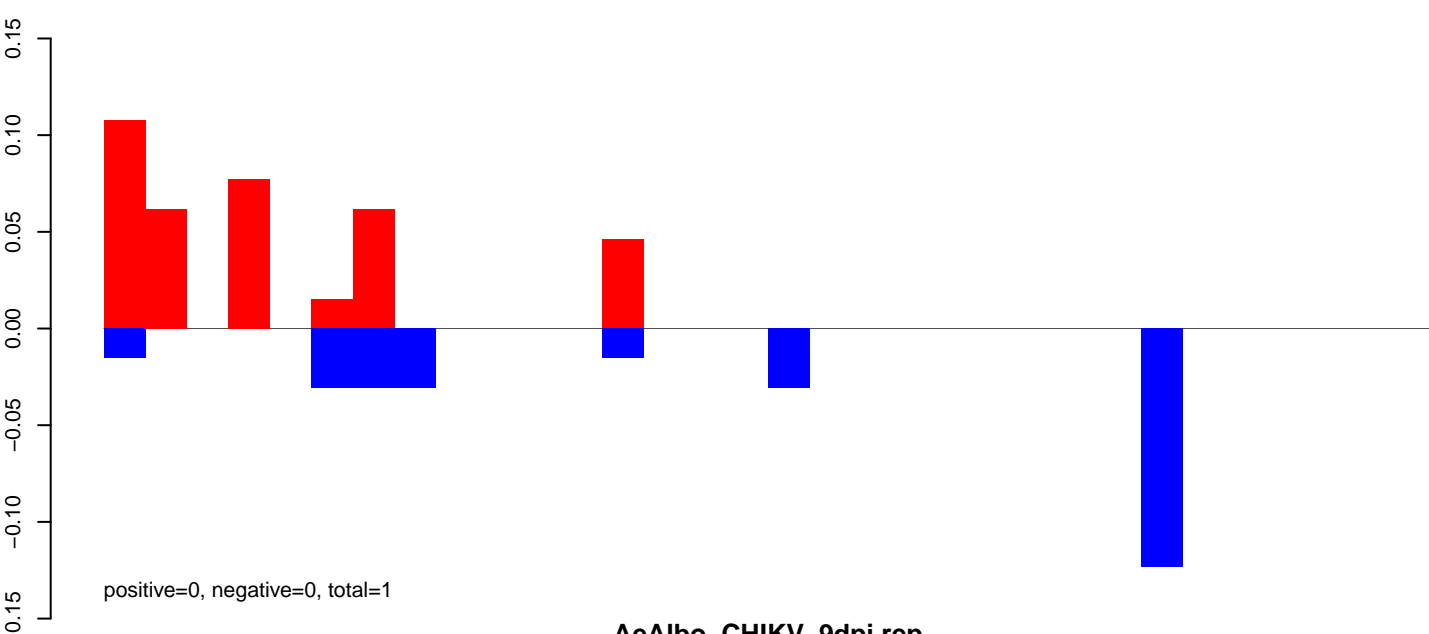

AeAlbo_CHIKV_9dpi.24_35.rep