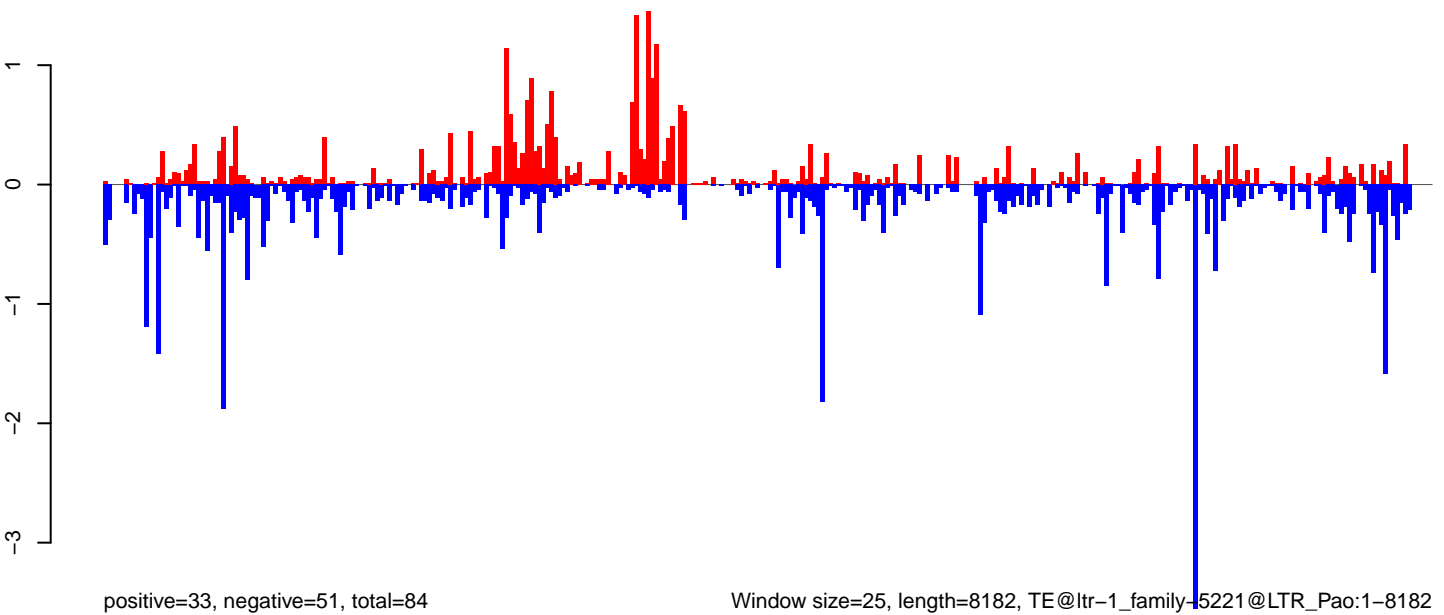

AeAlbo_CHIKV_9dpi.rep