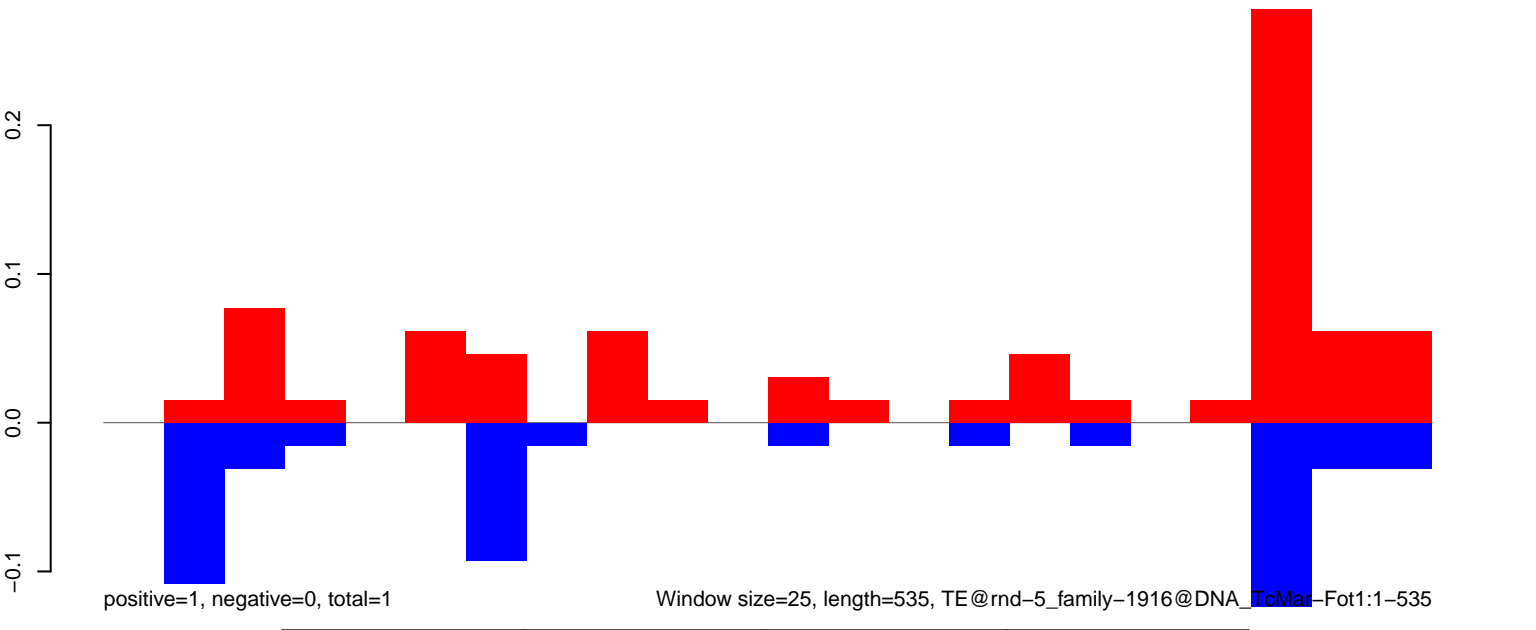

AeAlbo_CHIKV_9dpi.rep