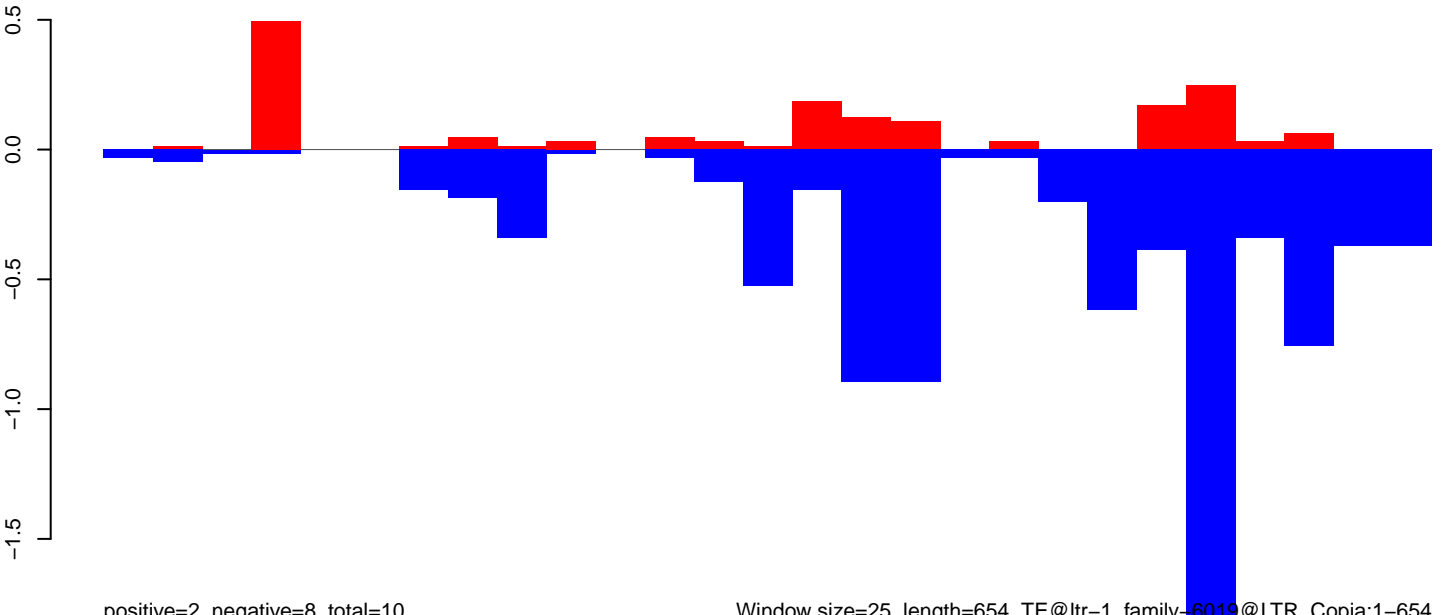

AeAlbo_CHIKV_9dpi.rep

positive=2, negative=8, total=10

Window size=25, length=654, TE@ltr-1_family-6019@LTR_Copia:1-654

0 100 200 300 400 500 600 700