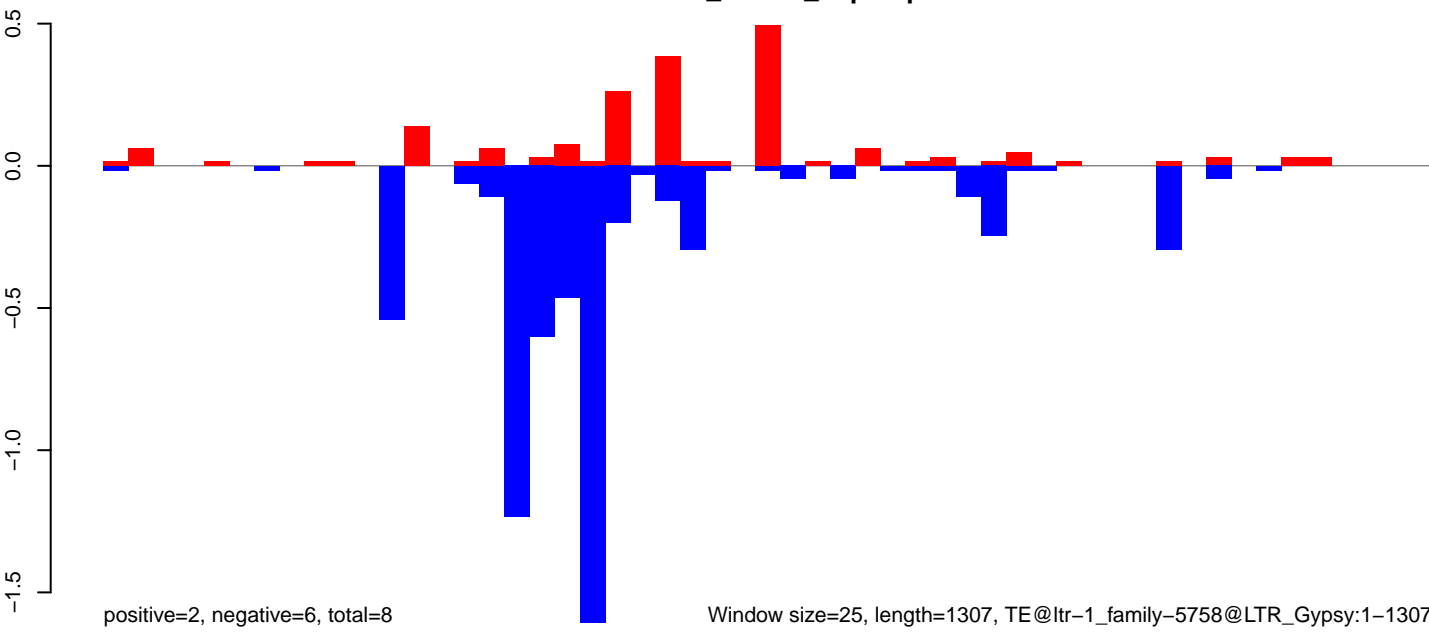

**AeAlbo\_CHIKV\_9dpi.18\_23.rep**

**AeAlbo\_CHIKV\_9dpi.24\_35.rep**

**AeAlbo\_CHIKV\_9dpi.rep**

AeAlbo\_CHIKV\_9dpi.18\_23.rep

AeAlbo\_CHIKV\_9dpi.24\_35.rep

AeAlbo\_CHIKV\_9dpi.rep

Window size=25, length=982, TE@ltr-1\_family-5663@LTR\_Copia:1-982