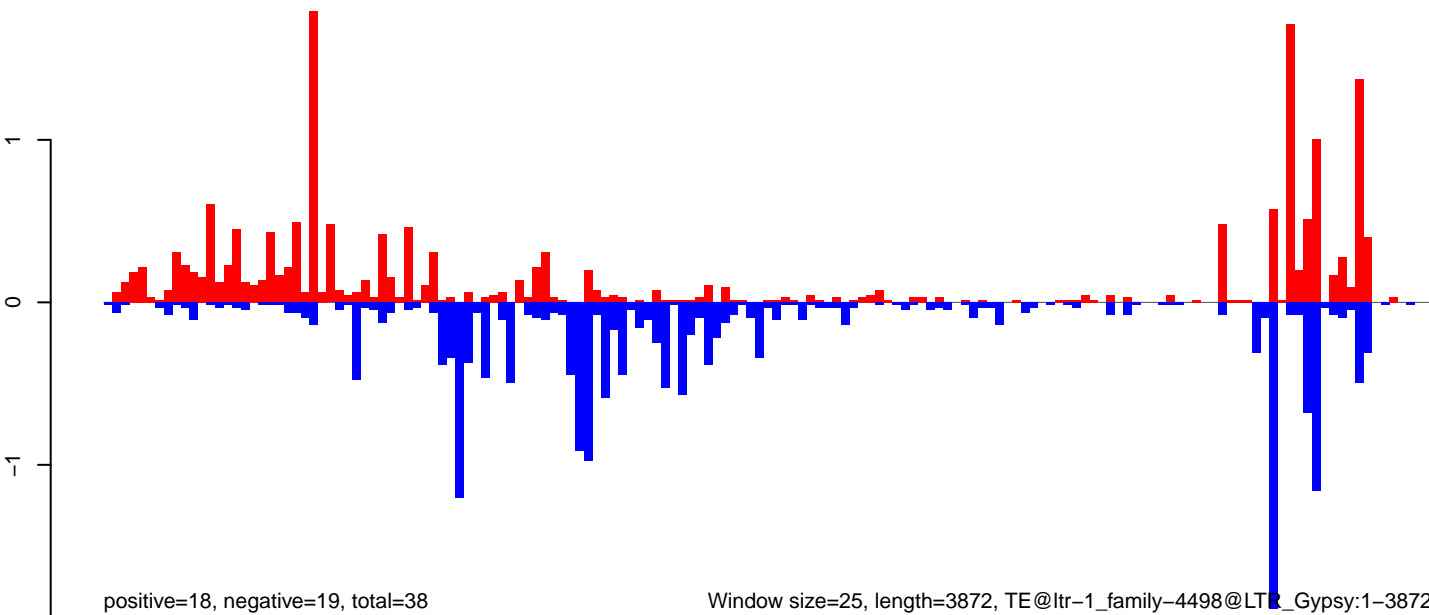

AeAlbo_CHIKV_9dpi.rep