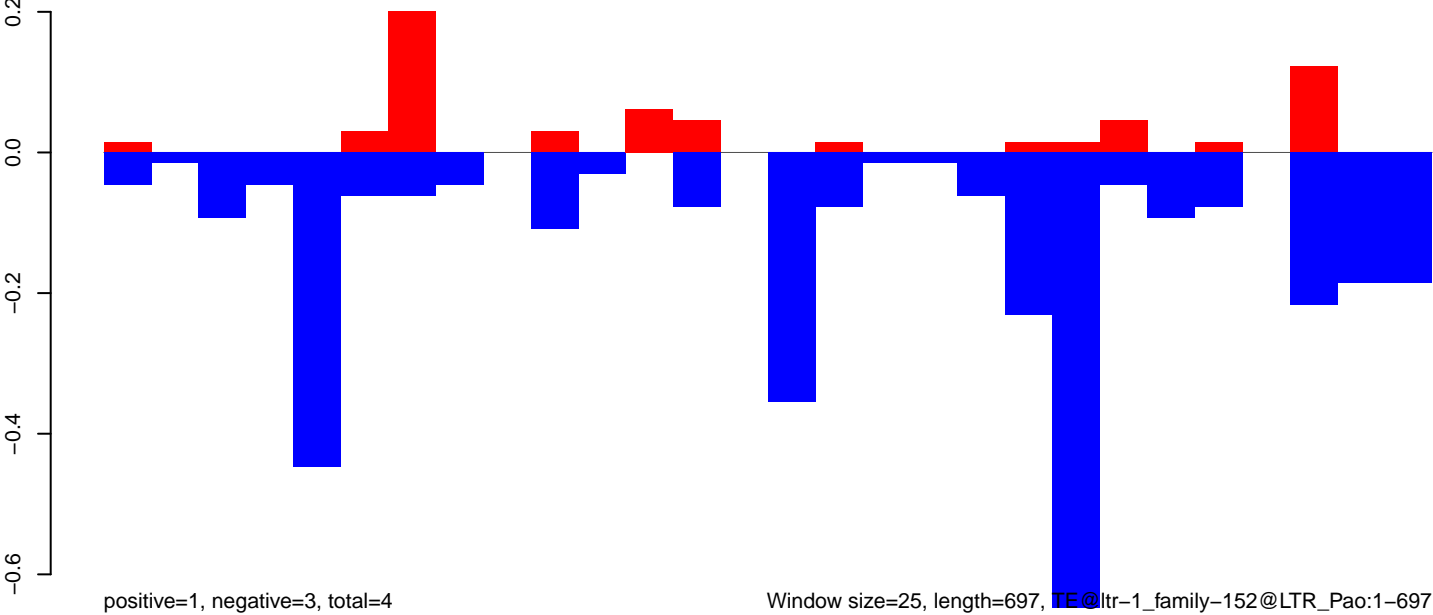

AeAlbo_CHIKV_9dpi.rep