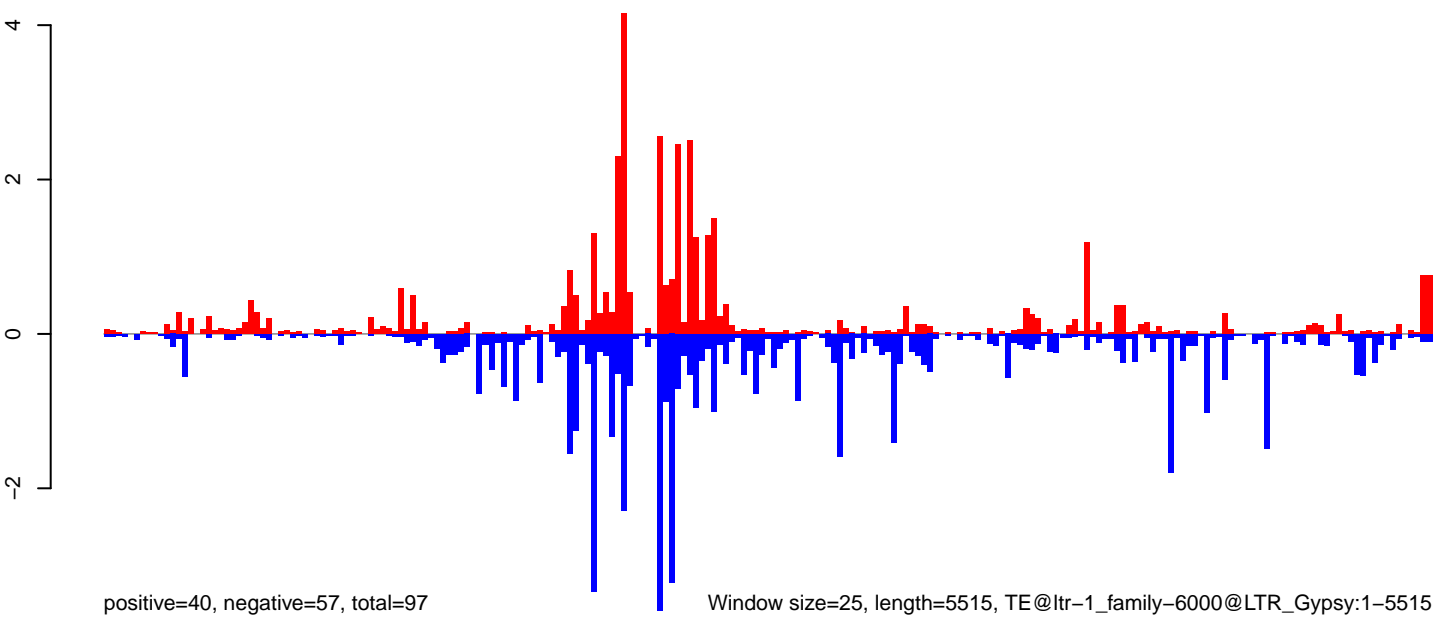

Window size=25, length=5515, TE@ltr-1\_family-6000@LTR\_Gypsy:1-5515

0 1000 2000 3000 4000 5000

**AeAlbo\_CHIKV\_9dpi.18\_23.rep**

**AeAlbo\_CHIKV\_9dpi.24\_35.rep**

**AeAlbo\_CHIKV\_9dpi.rep**

Window size=25, length=6226, TE@ltr-1\_family-5718@DNA\_hAT-hATm:1-6226