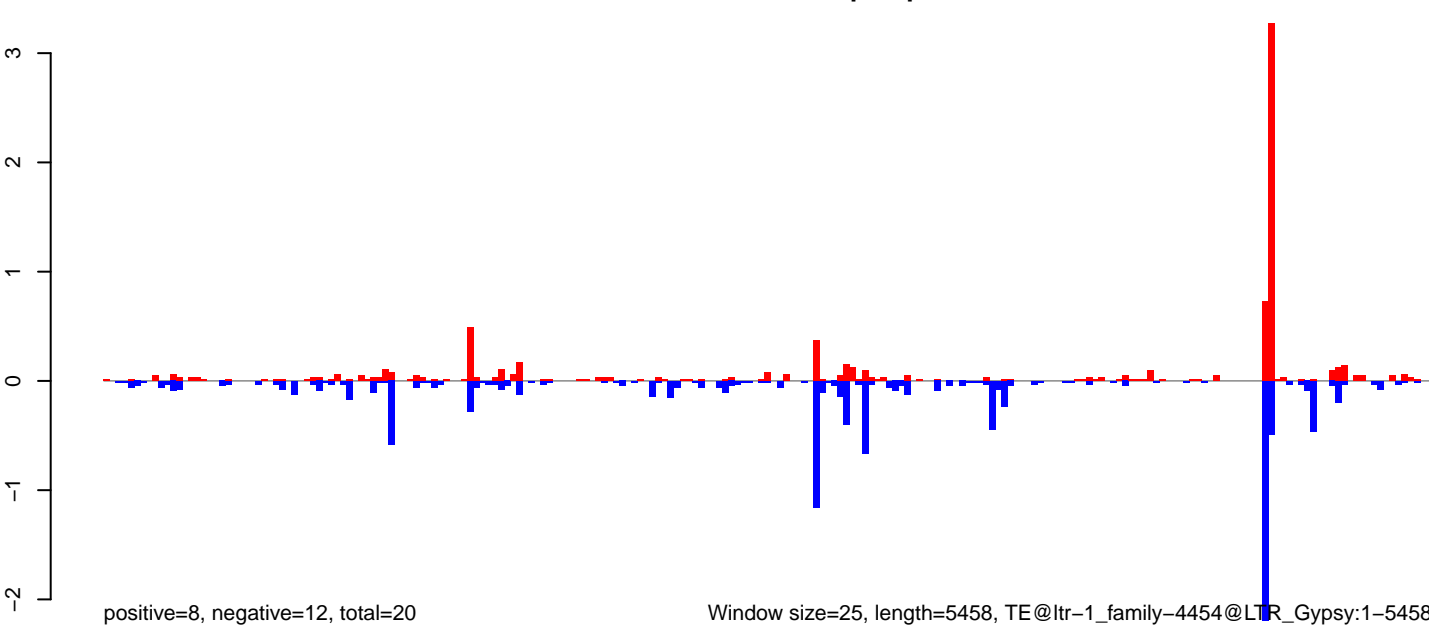

AeAlbo_CHIKV_9dpi.18_23.rep

AeAlbo_CHIKV_9dpi.rep