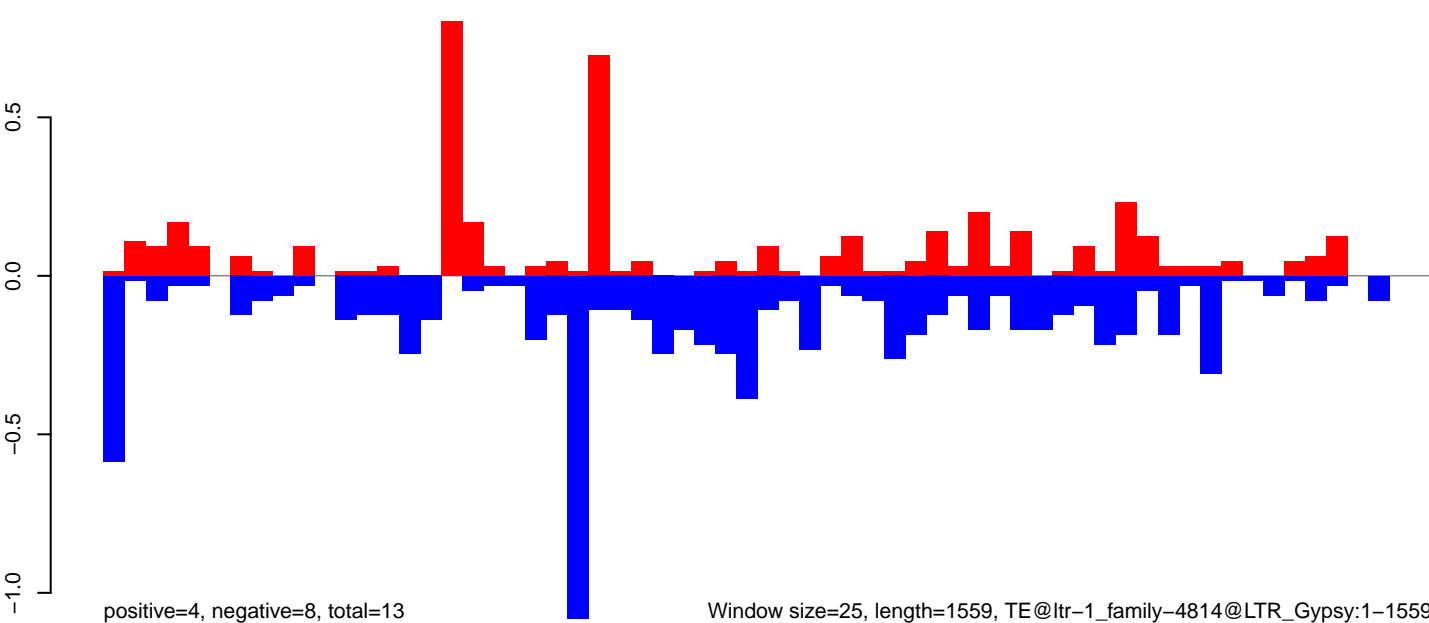

AeAlbo_CHIKV_9dpi.rep

Window size=25, length=1559, TE@ltr-1_family-4814@LTR_Gypsy:1-1559

0 500 1000 1500