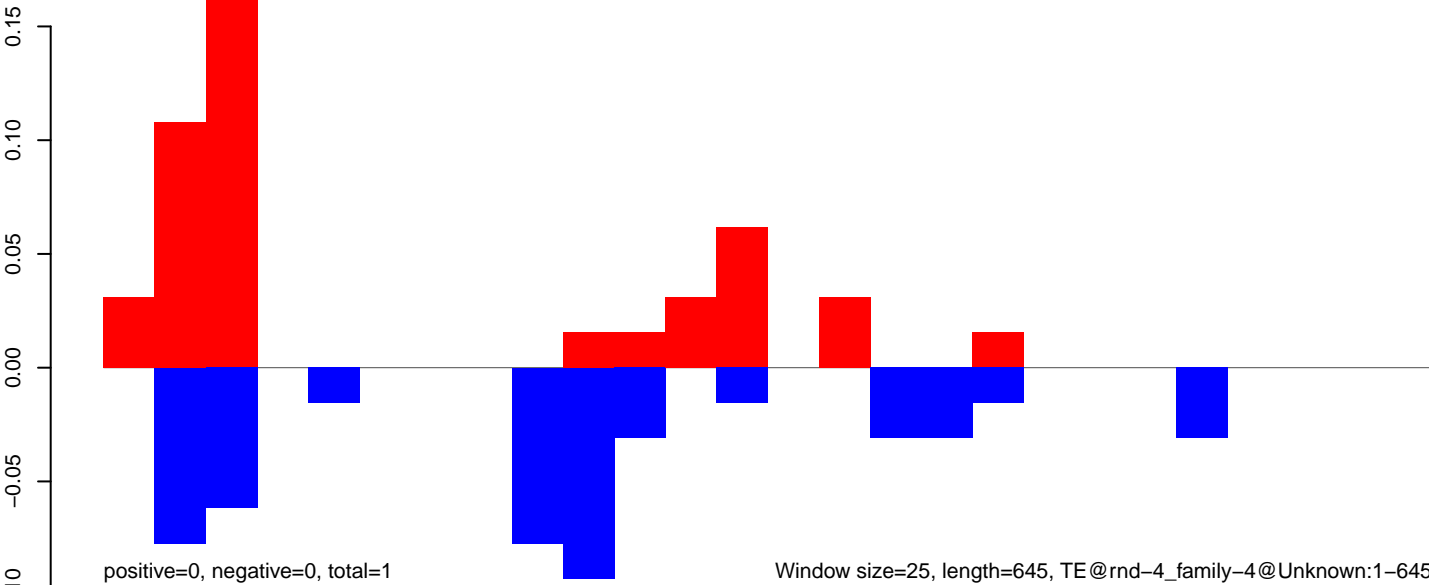

AeAlbo_CHIKV_9dpi.rep

AeAlbo_CHIKV_9dpi.18_23.rep