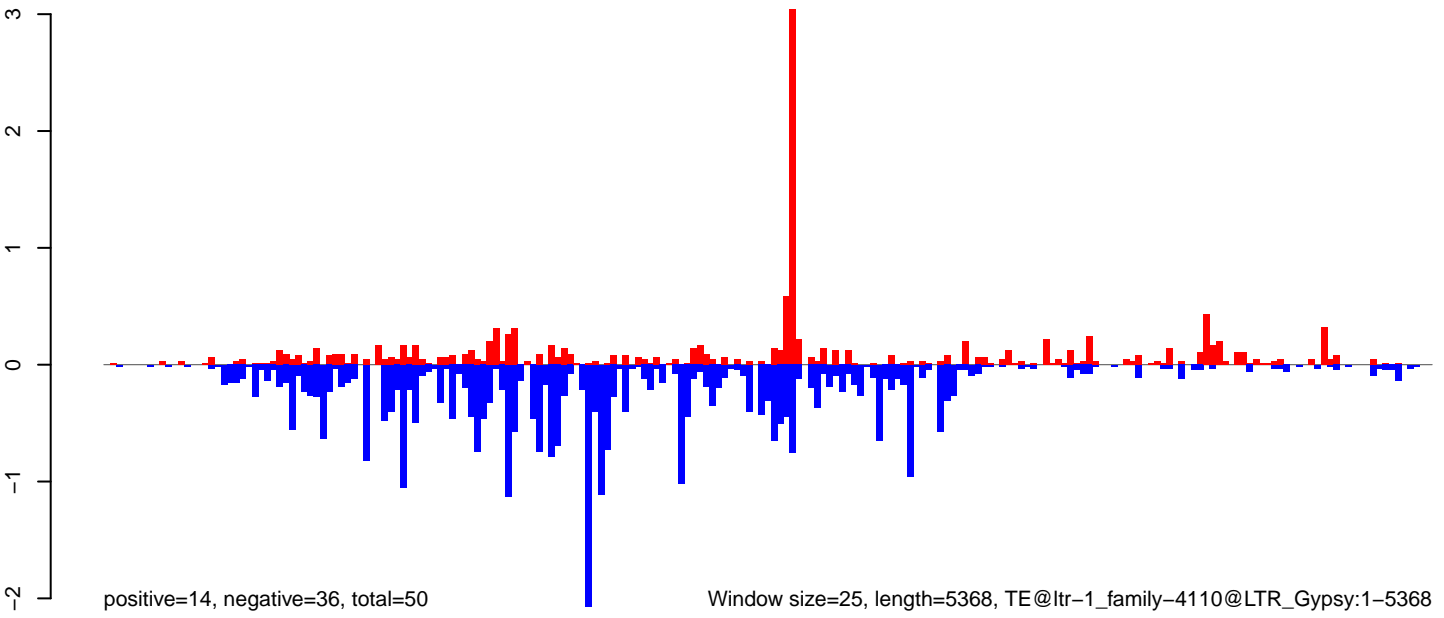

0 1000 2000 3000 4000

AeAlbo\_CHIKV\_9dpi.18\_23.rep

AeAlbo\_CHIKV\_9dpi.24\_35.rep

AeAlbo\_CHIKV\_9dpi.rep

Window size=25, length=5368, TE@ltr-1\_family-4110@LTR\_Gypsy:1-5368

0 1000 2000 3000 4000 5000

**AeAlbo\_CHIKV\_9dpi.18\_23.rep**