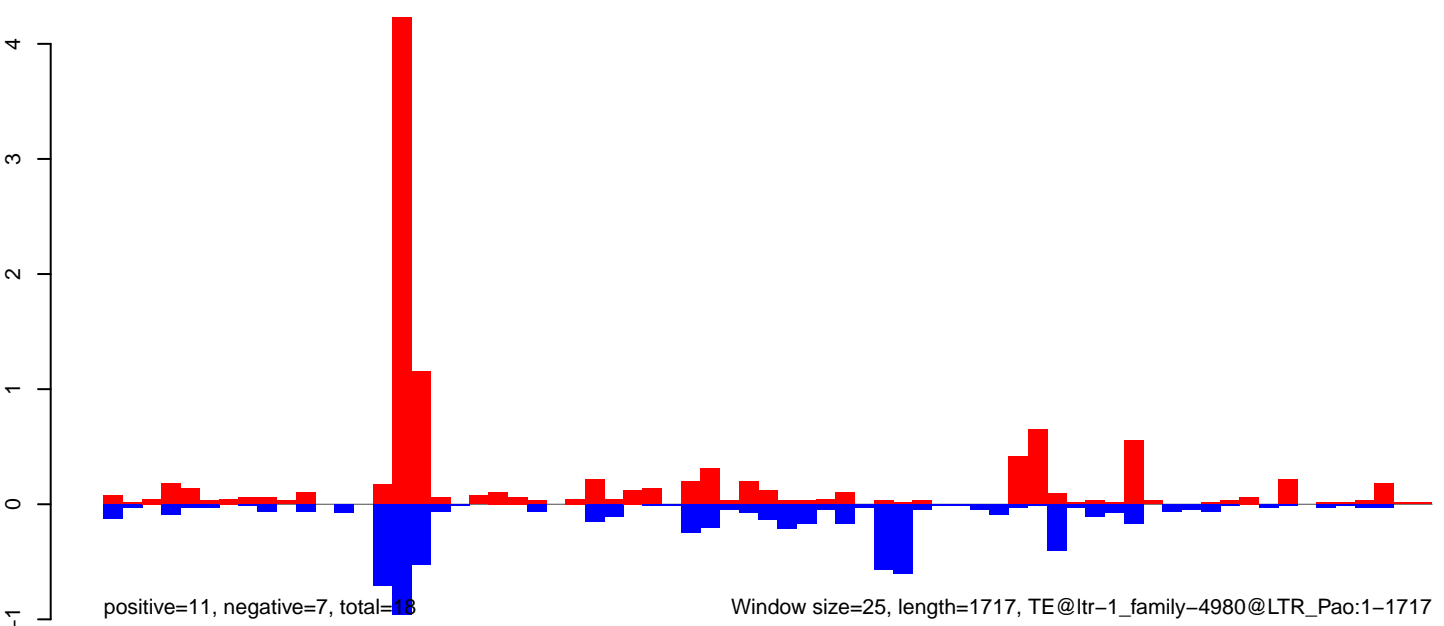

AeAlbo_CHIKV_9dpi.18_23.rep

AeAlbo_CHIKV_9dpi.rep