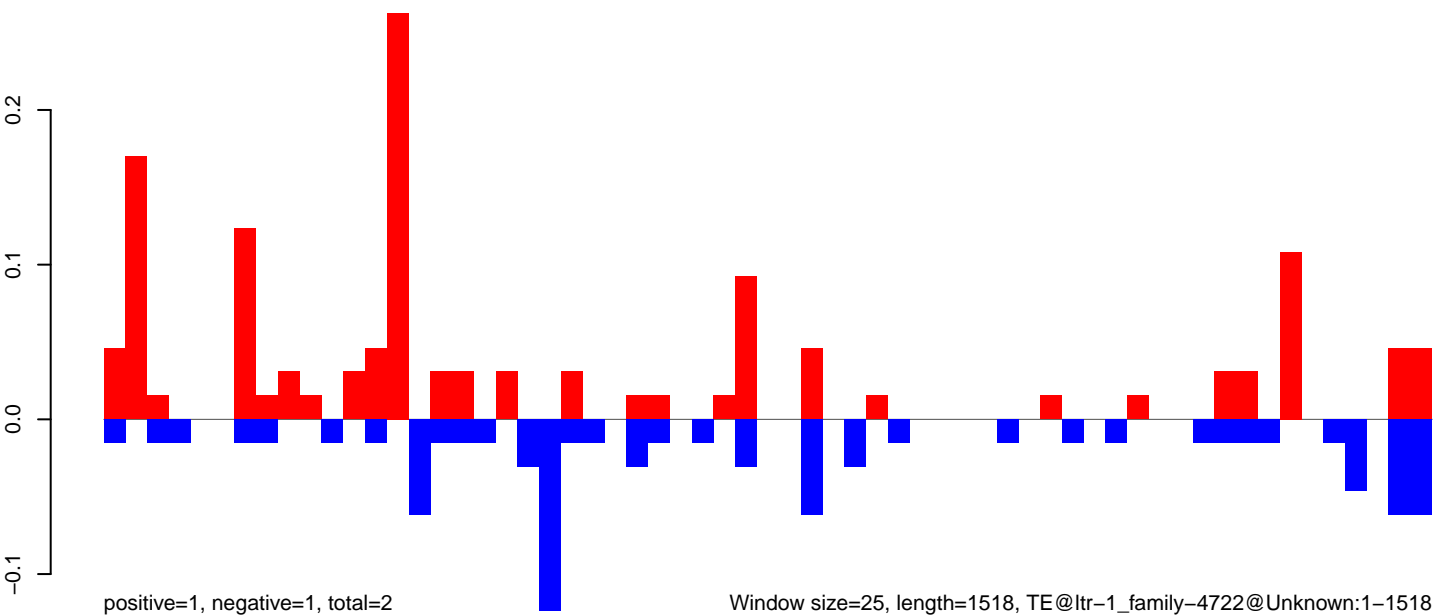

AeAlbo\_CHIKV\_9dpi.rep

AeAlbo\_CHIKV\_9dpi.18\_23.rep

AeAlbo\_CHIKV\_9dpi.24\_35.rep

AeAlbo\_CHIKV\_9dpi.rep

Window size=25, length=1978, TE@ltr-1\_family-4021@LTR\_Gypsy:1-1978

**AeAlbo\_CHIKV\_9dpi.18\_23.rep**