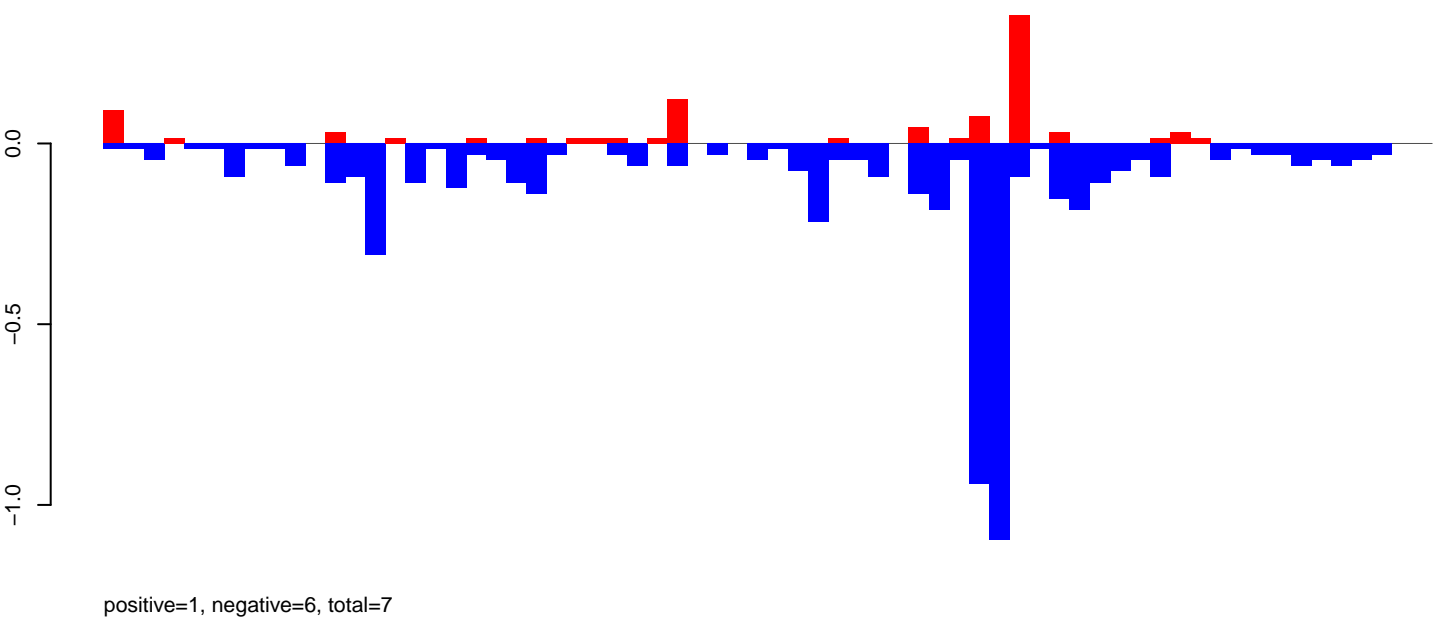

Window size=25, length=1747, TE@ltr-1\_family-6063@LTR\_Copia:1-1747

AeAlbo\_CHIKV\_9dpi.18\_23.rep

AeAlbo\_CHIKV\_9dpi.24\_35.rep

AeAlbo\_CHIKV\_9dpi.rep

AeAlbo\_CHIKV\_9dpi.18\_23.rep

AeAlbo\_CHIKV\_9dpi.24\_35.rep