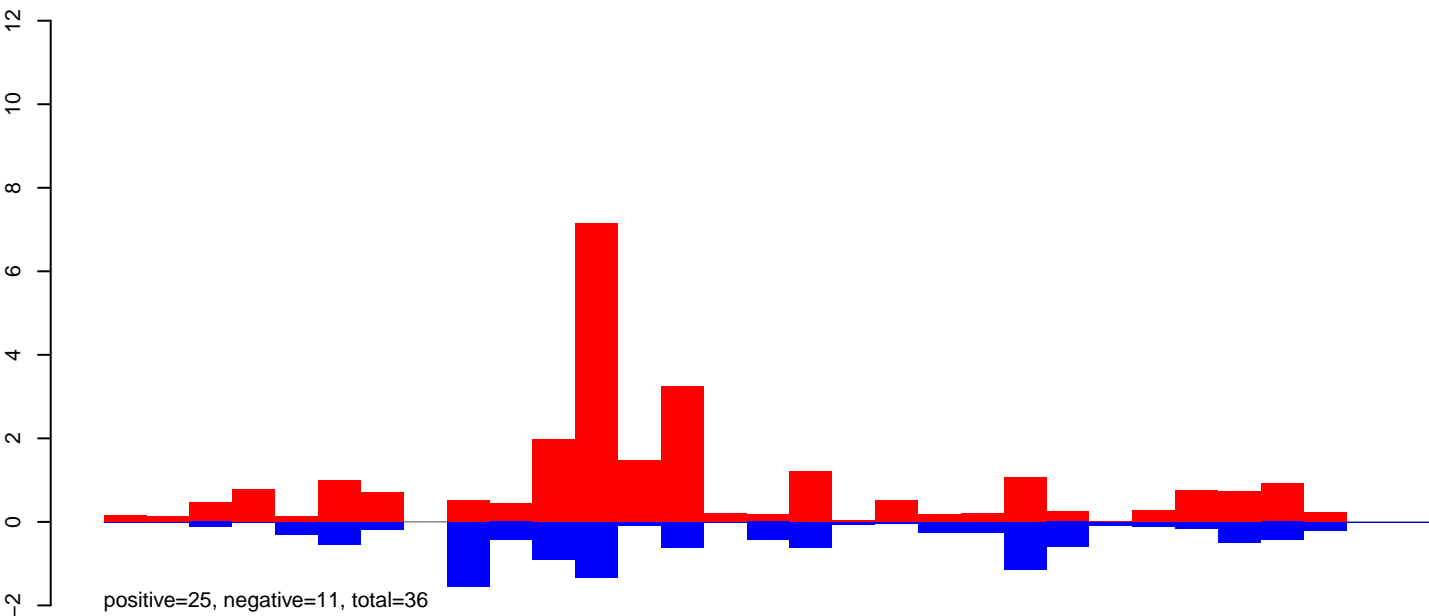

AeAlbo\_CHIKV\_9dpi.24\_35.rep

positive=2, negative=6, total=8

AeAlbo\_CHIKV\_9dpi.rep

positive=3, negative=7, total=10

Window size=25, length=839, TE@ltr-1\_family-118@LTR\_Gypsy:1-839

AeAlbo\_CHIKV\_9dpi.18\_23.rep