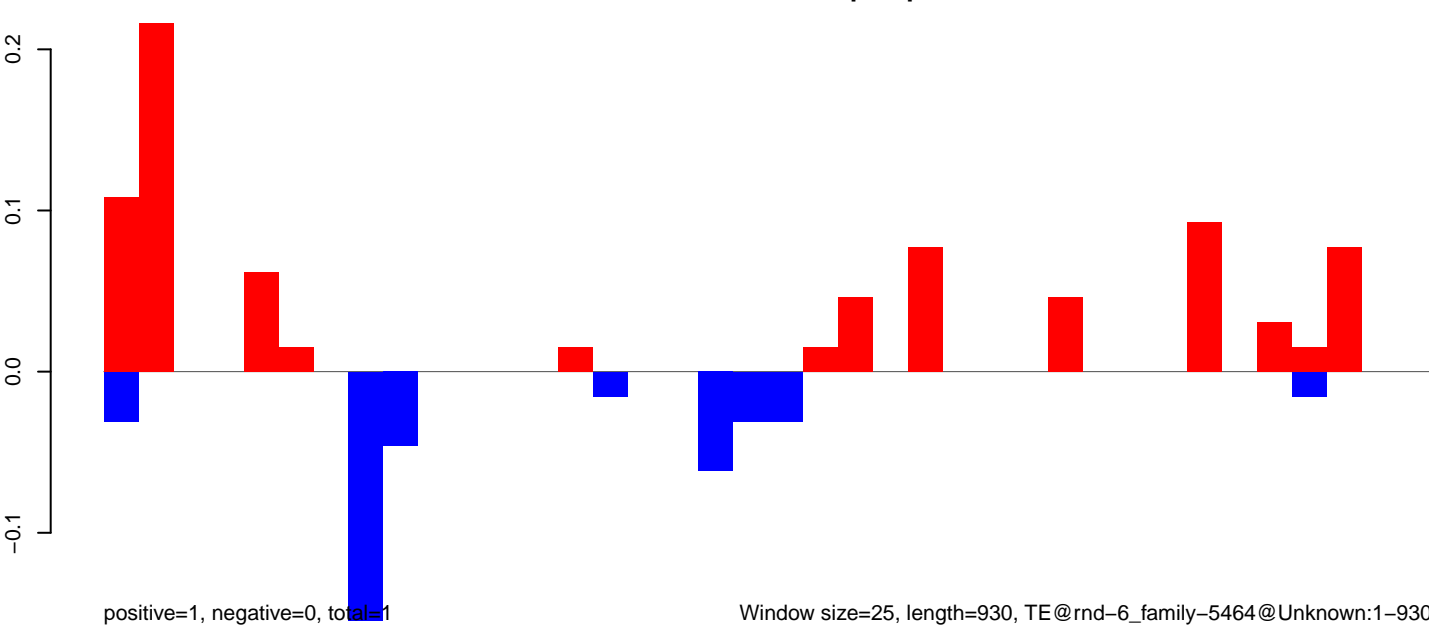

AeAlbo_CHIKV_9dpi.rep