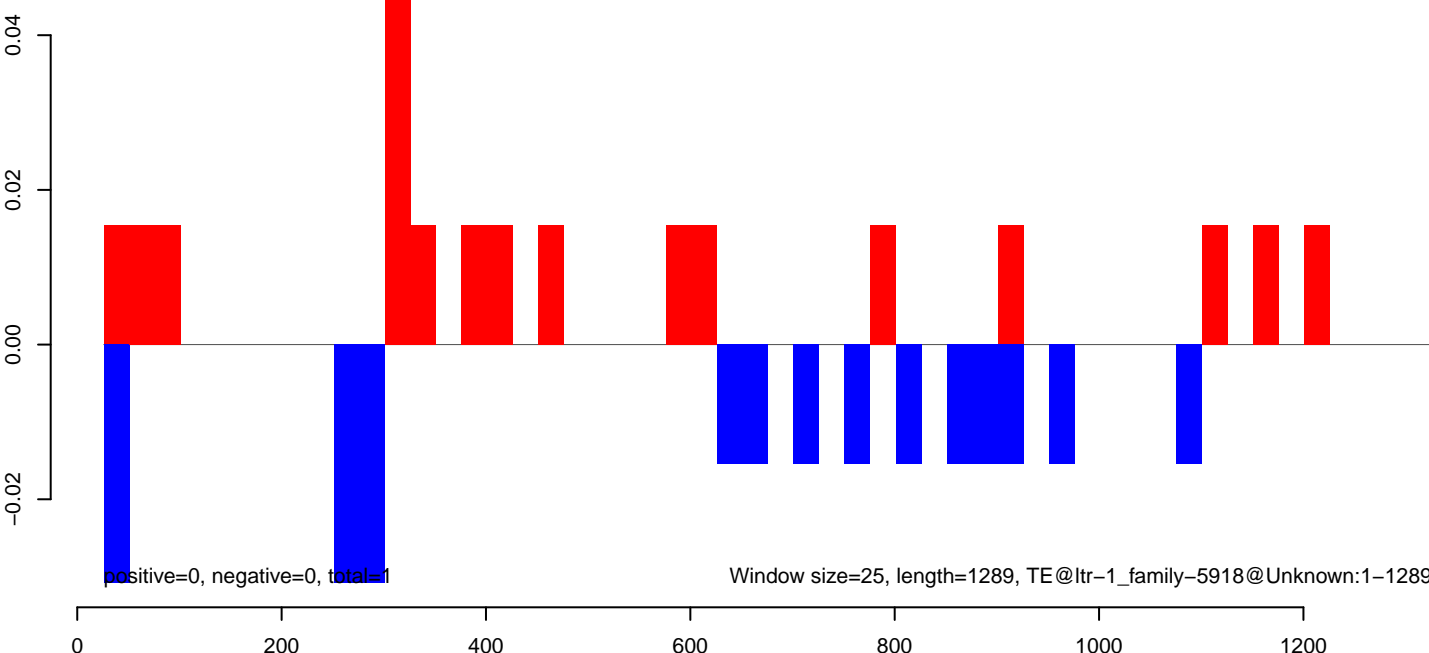

AeAlbo_CHIKV_9dpi.rep