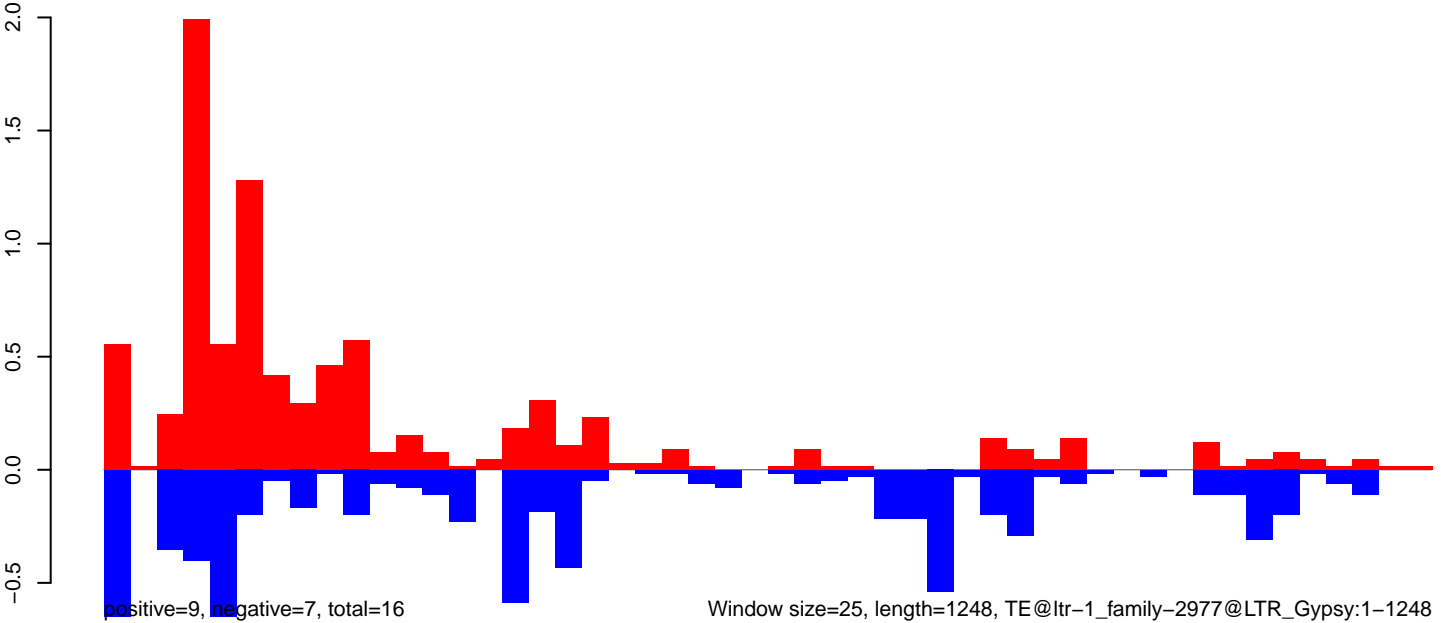

AeAlbo_CHIKV_9dpi.rep