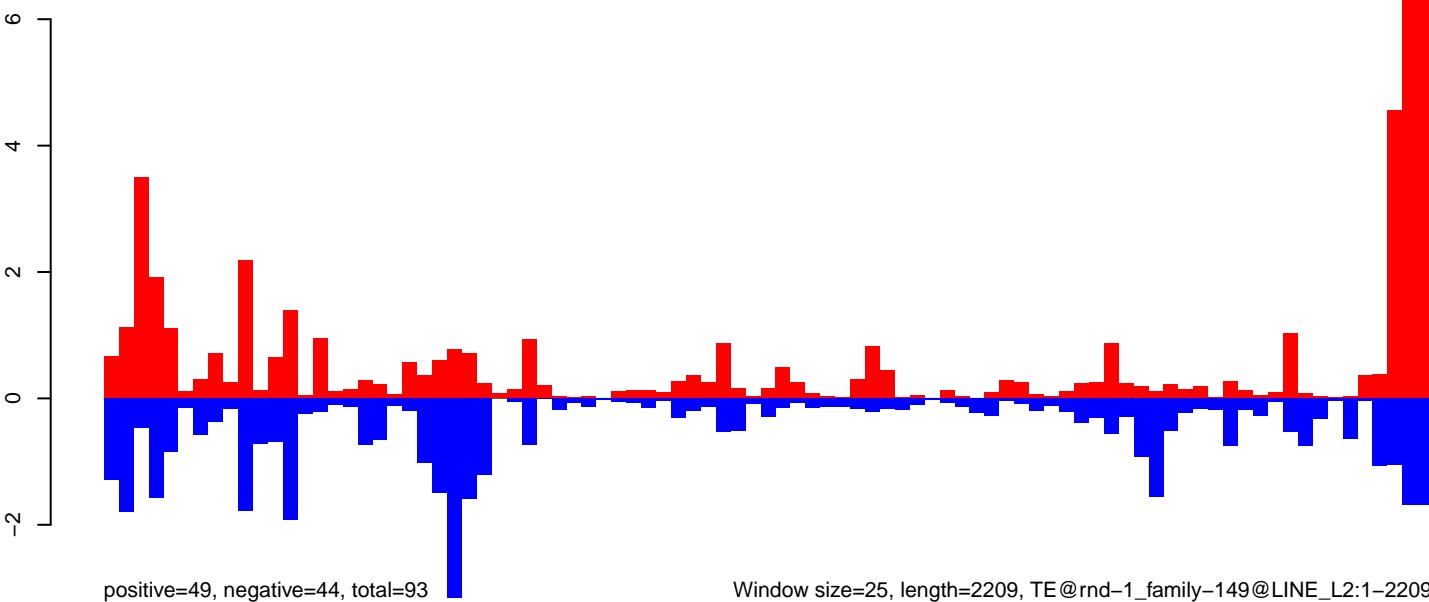

Window size=25, length=3628, TE@ltr-1\_family-3950@LTR\_Gypsy:1-3628

AeAlbo\_CHIKV\_9dpi.18\_23.rep

AeAlbo\_CHIKV\_9dpi.24\_35.rep

AeAlbo\_CHIKV\_9dpi.rep

Window size=25, length=2209, TE@rnd-1\_family-149@LINE\_L2:1-2209