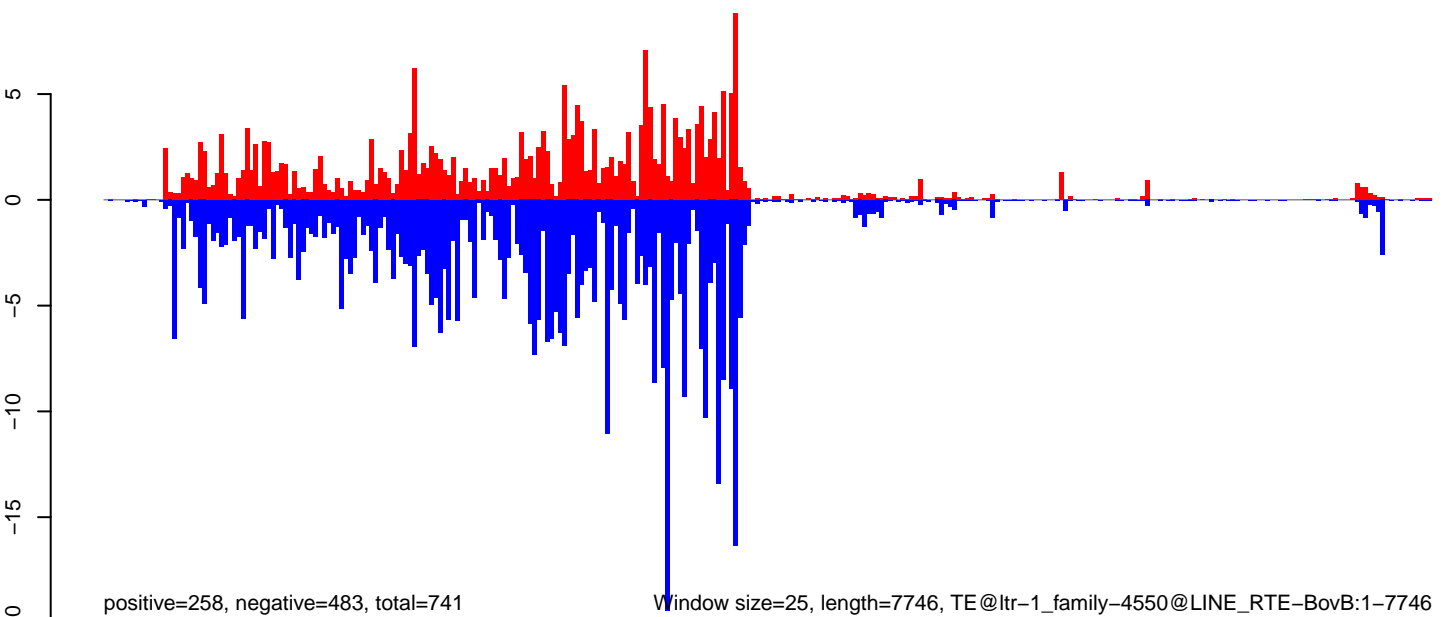

AeAlbo_CHIKV_9dpi.rep