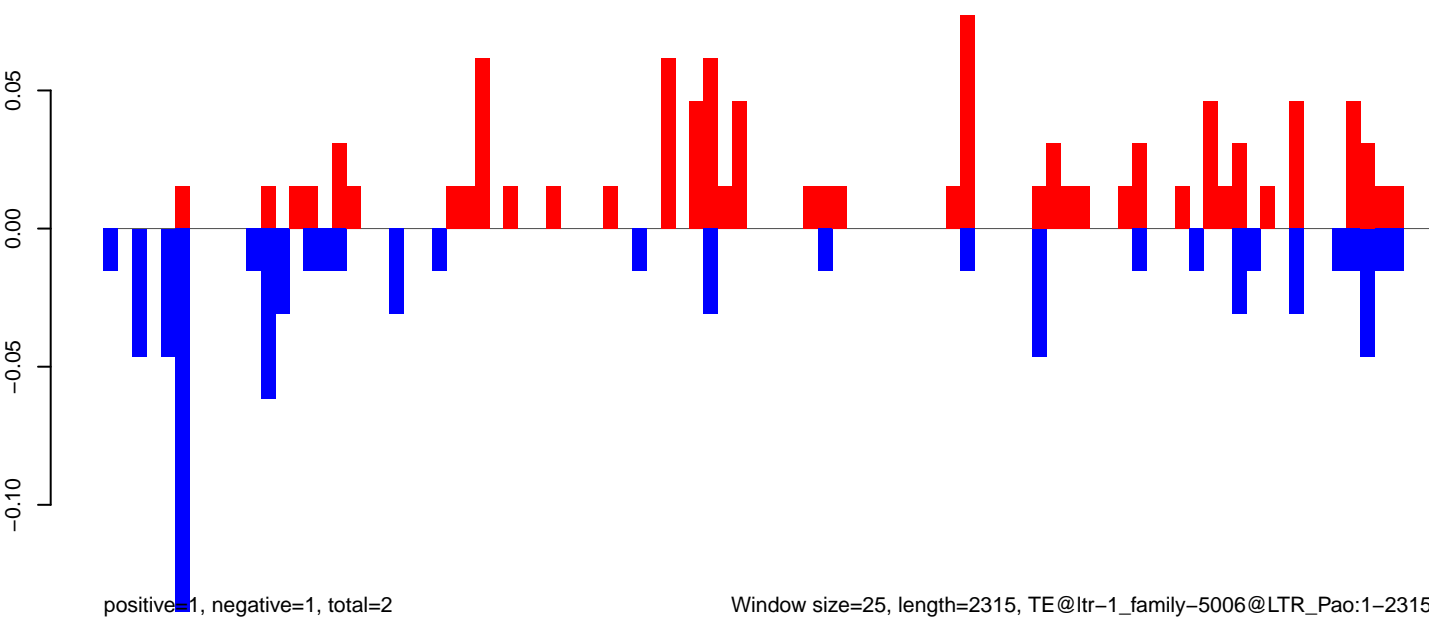

AeAlbo_CHIKV_9dpi.rep

Window size=25, length=2315, TE@ltr-1_family-5006@LTR_Pao:1-2315

0 500 1000 1500 2000