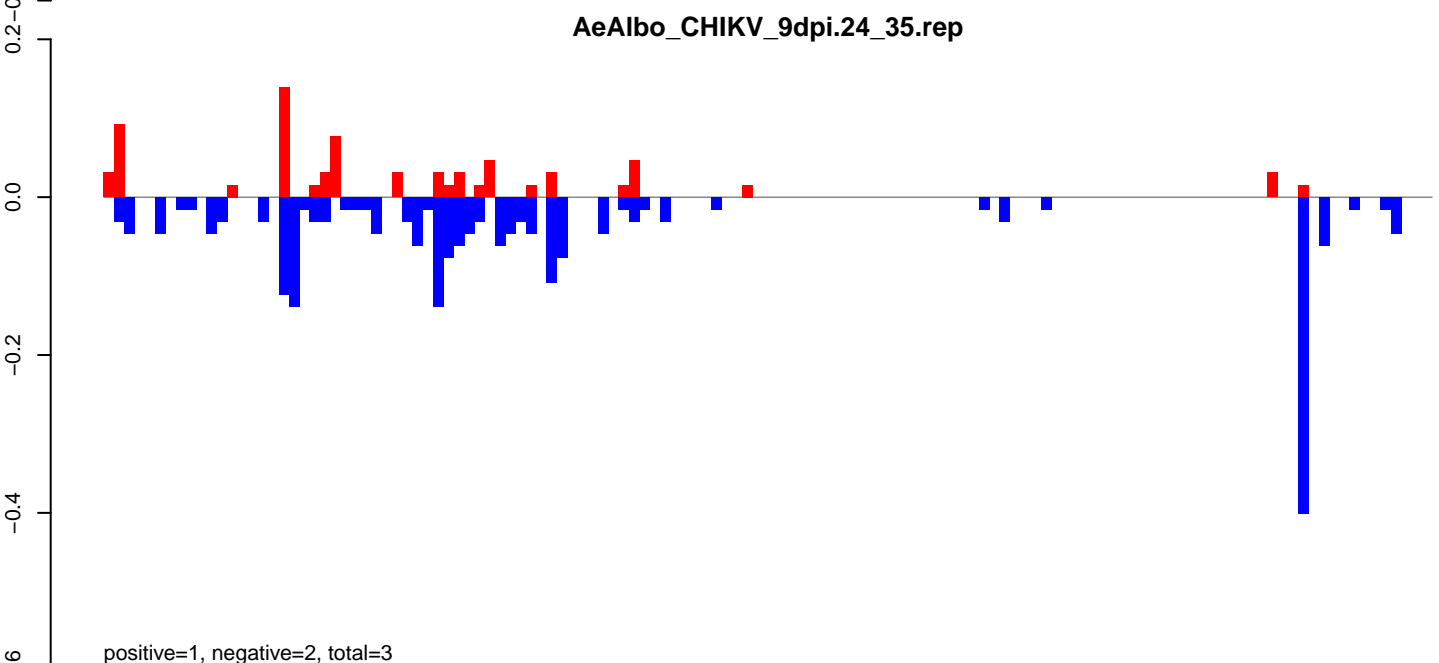

AeAlbo\_CHIKV\_9dpi.18\_23.rep

AeAlbo\_CHIKV\_9dpi.24\_35.rep

AeAlbo\_CHIKV\_9dpi.rep

AeAlbo\_CHIKV\_9dpi.18\_23.rep

AeAlbo\_CHIKV\_9dpi.24\_35.rep

AeAlbo\_CHIKV\_9dpi.rep

Window size=25, length=3428, TE@ltr-1\_family-3722@LTR\_Gypsy:1-3428