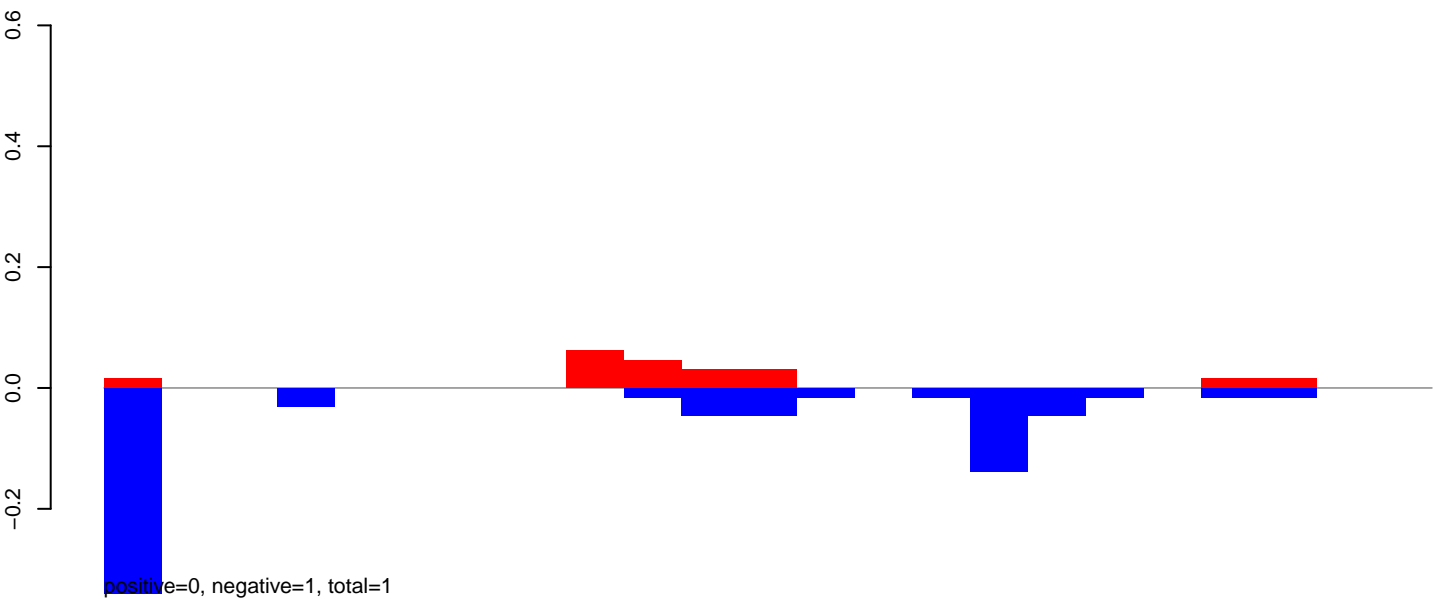

AeAlbo_CHIKV_9dpi.24_35.rep