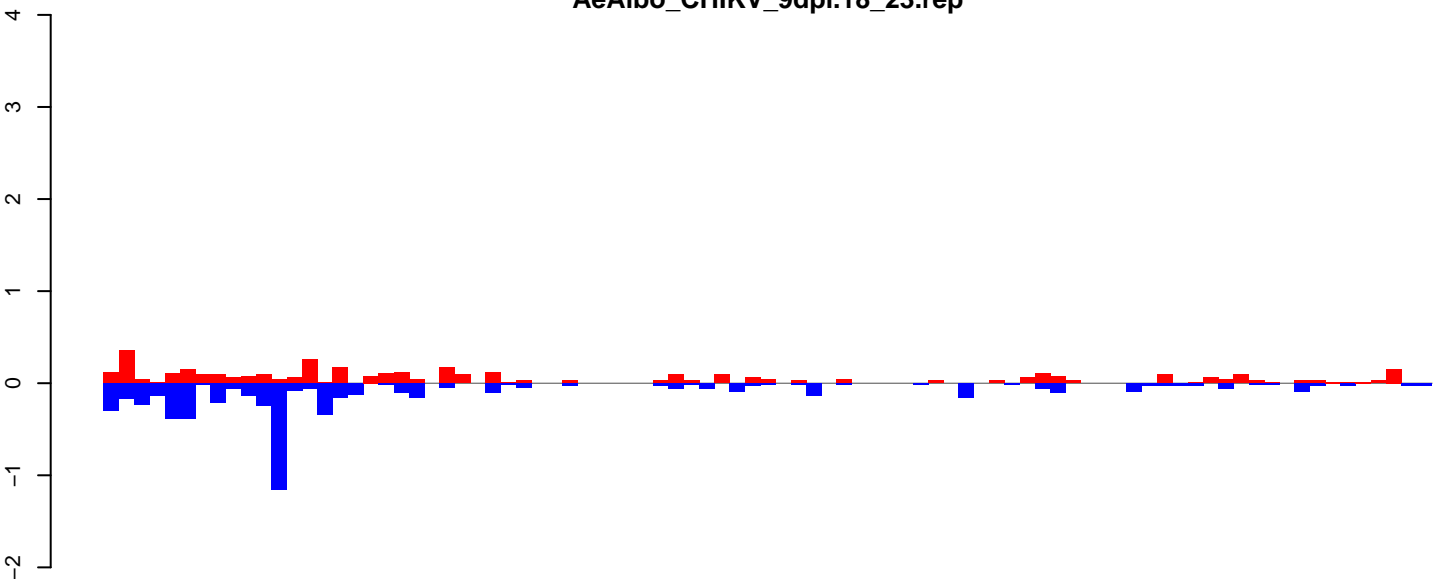

AeAlbo_CHIKV_9dpi.18_23.rep

positive=4, negative=6, total=10