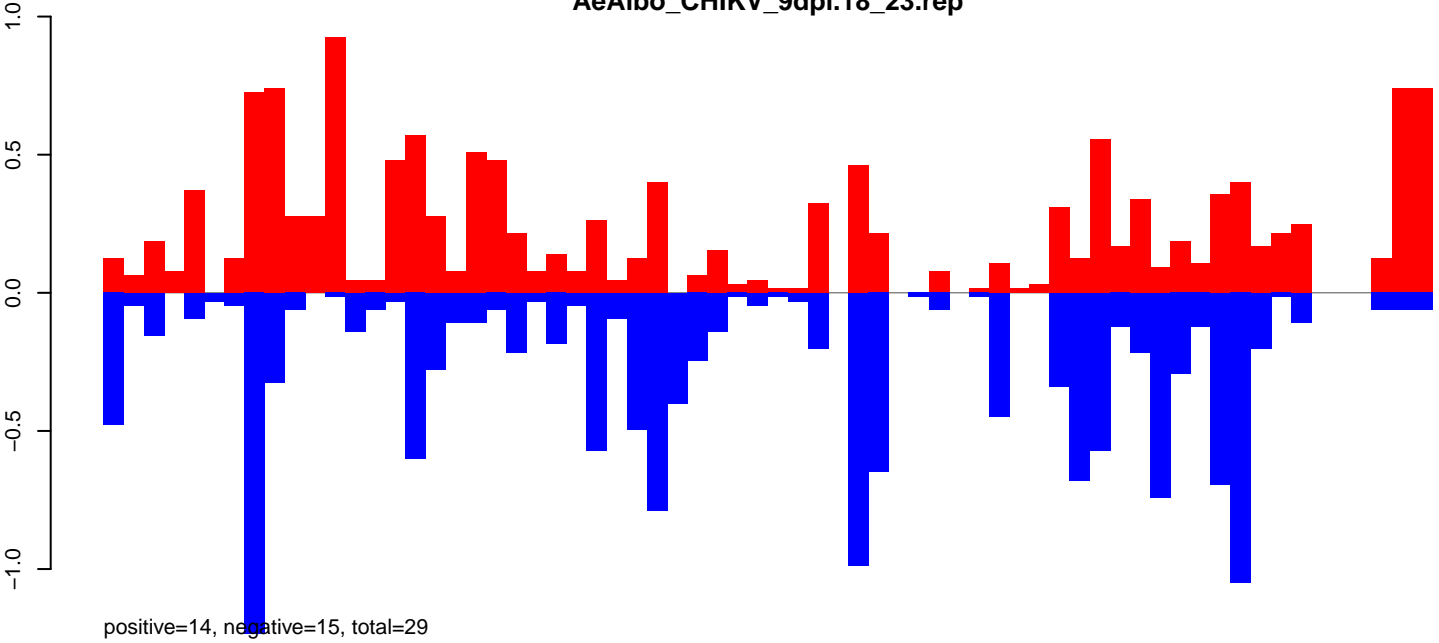

AeAlbo_CHIKV_9dpi.18_23.rep