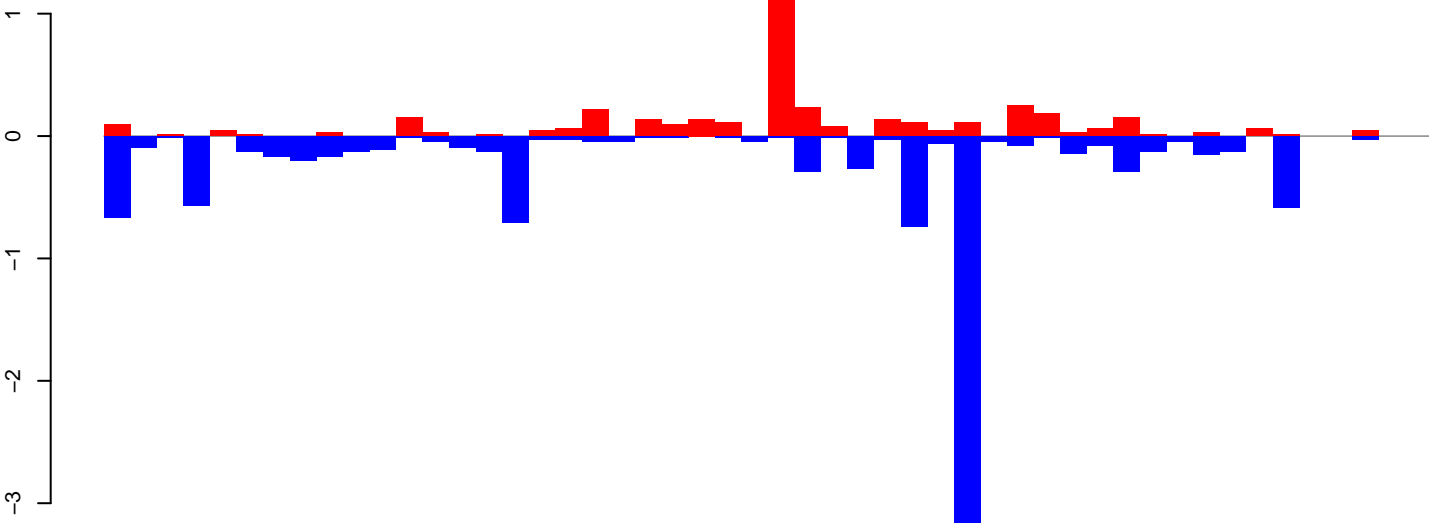

AeAlbo_CHIKV_9dpi.rep

positive=4, negative=10, total=14

Window size=25, length=1227, TE@ltr-1_family-5239@LTR_Pao:1-1227

0 200 400 600 800 1000 1200