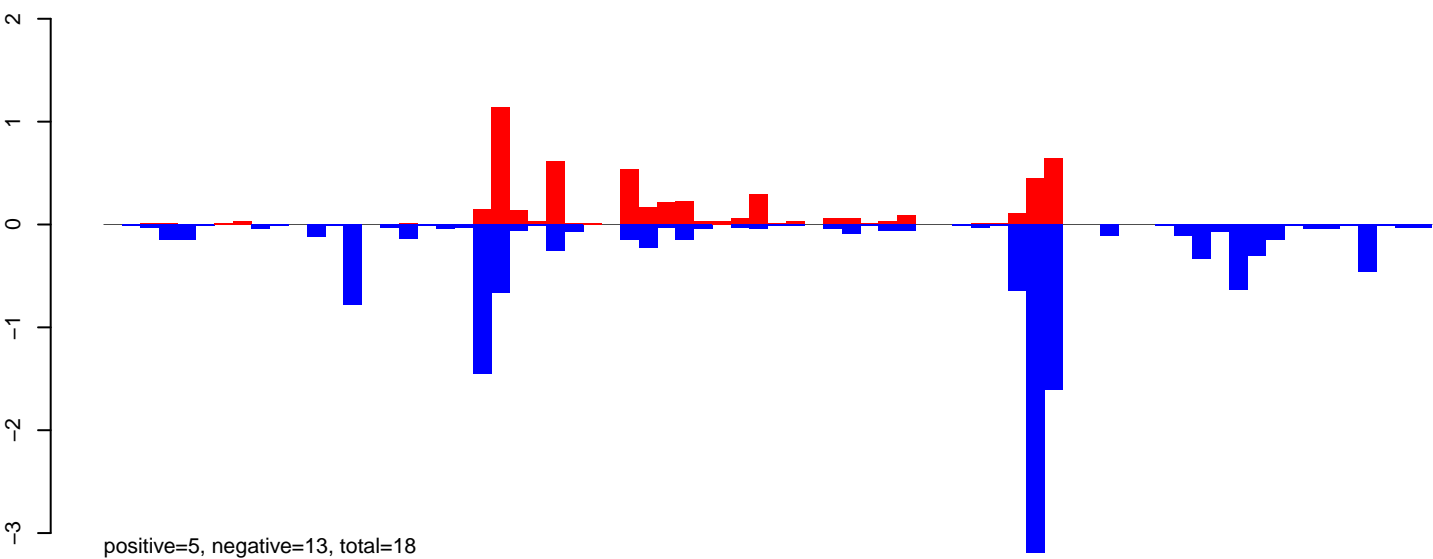

AeAlbo_CHIKV_9dpi.18_23.rep

Window size=25, length=1780, TE@ltr-1_family-5460@DNA:1-1780

0 500 1000 1500