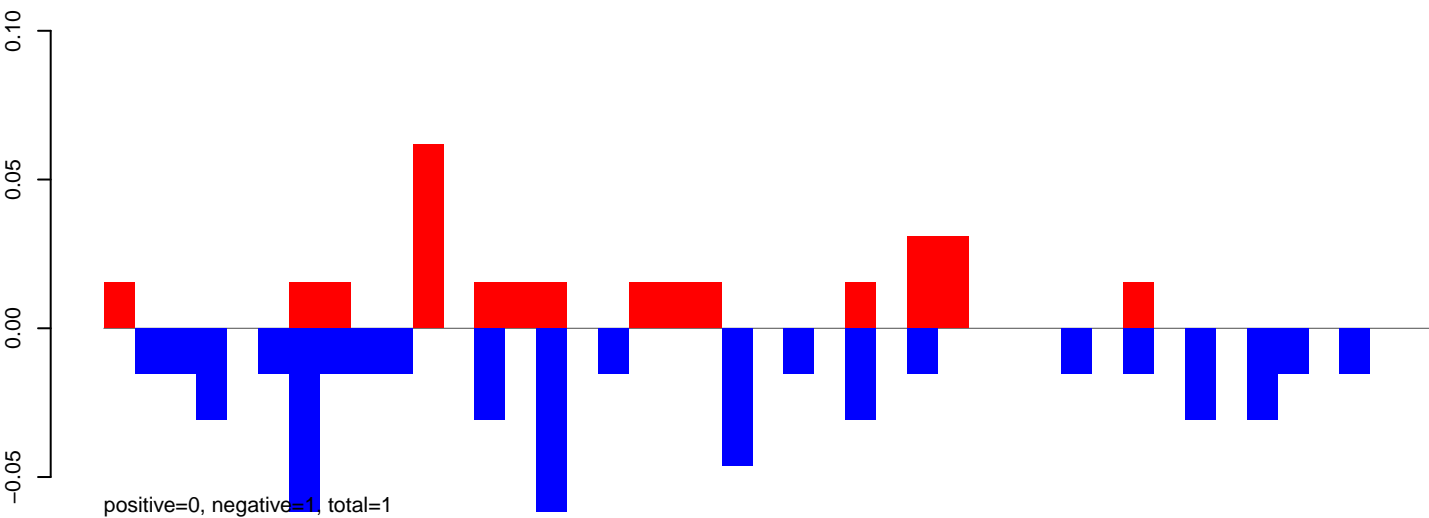

### AeAlbo\_CHIKV\_9dpi.rep

AeAlbo\_CHIKV\_9dpi.18\_23.rep

AeAlbo\_CHIKV\_9dpi.24\_35.rep

AeAlbo\_CHIKV\_9dpi.rep

AeAlbo\_CHIKV\_9dpi.18\_23.rep

AeAlbo\_CHIKV\_9dpi.24\_35.rep

AeAlbo\_CHIKV\_9dpi.rep

Window size=25, length=1058, TE@rnd-6\_family-4400@Unknown:1-1058