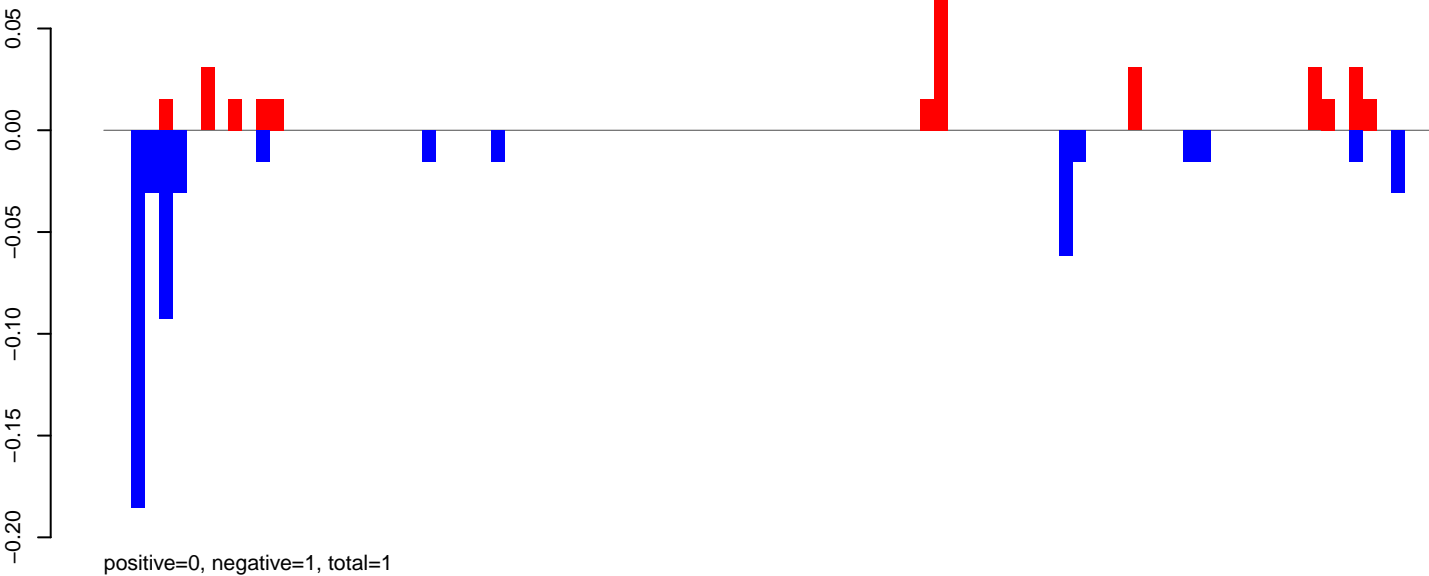

AeAlbo_CHIKV_9dpi.24_35.rep