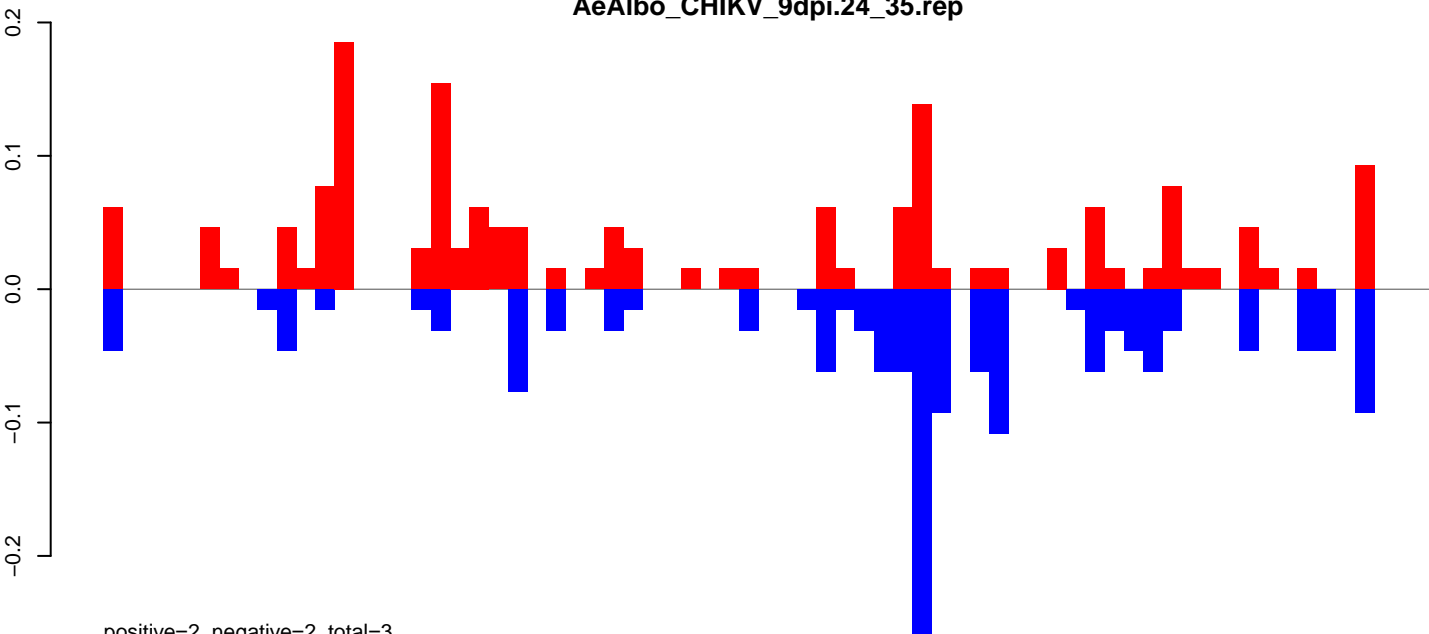

AeAlbo\_CHIKV\_9dpi.rep

Window size=25, length=4110, TE@ltr-1\_family-5044@Unknown:1-4110

AeAlbo\_CHIKV\_9dpi.18\_23.rep

positive=1, negative=1, total=3

AeAlbo\_CHIKV\_9dpi.24\_35.rep

positive=2, negative=2, total=3