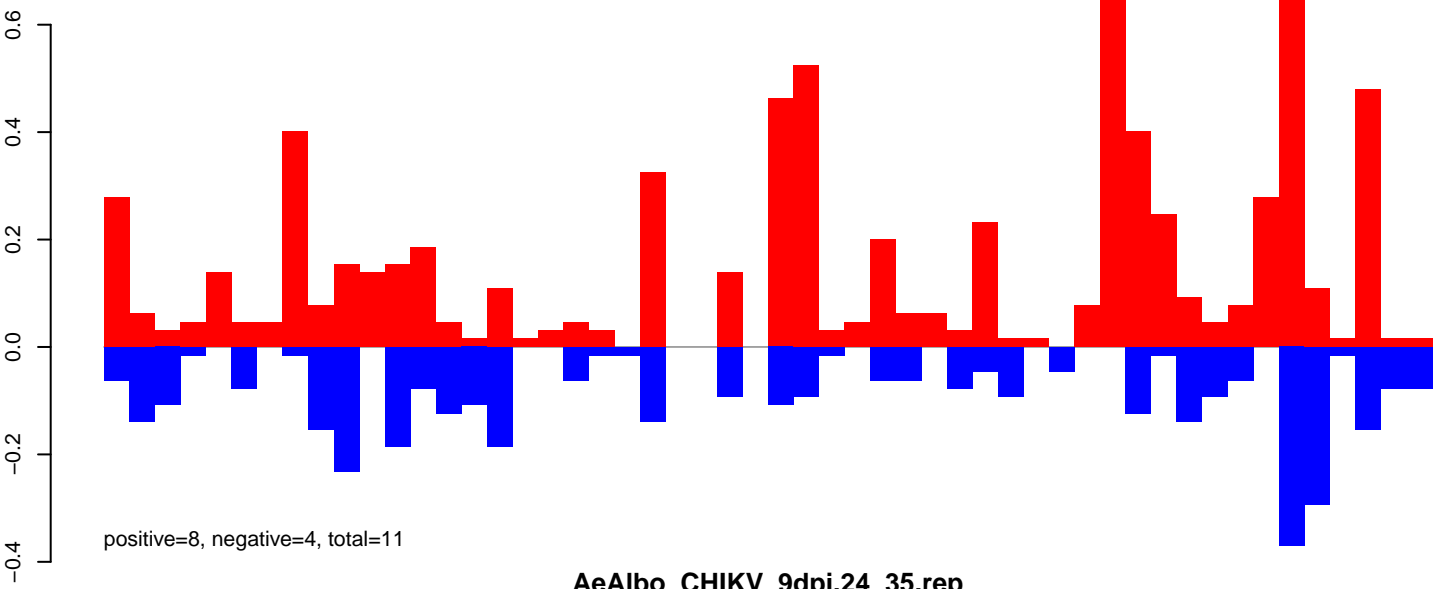

AeAlbo_CHIKV_9dpi.18_23.rep

AeAlbo_CHIKV_9dpi.24_35.rep