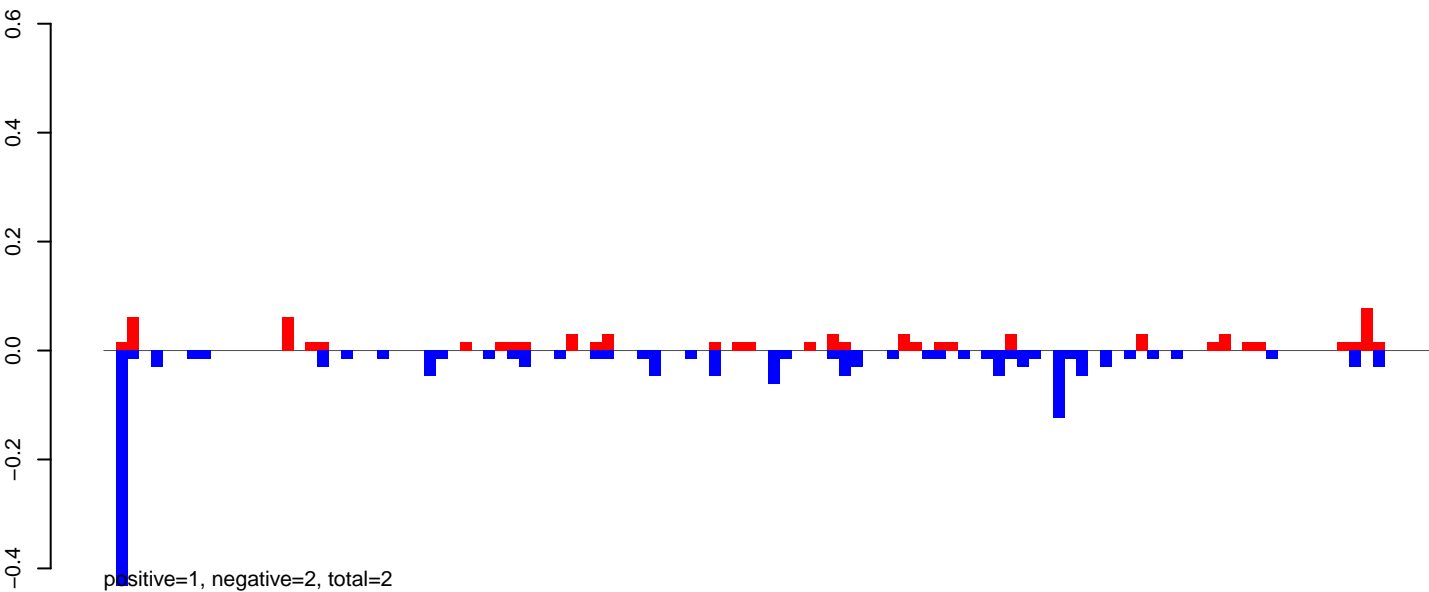

AeAlbo_CHIKV_9dpi.18_23.rep