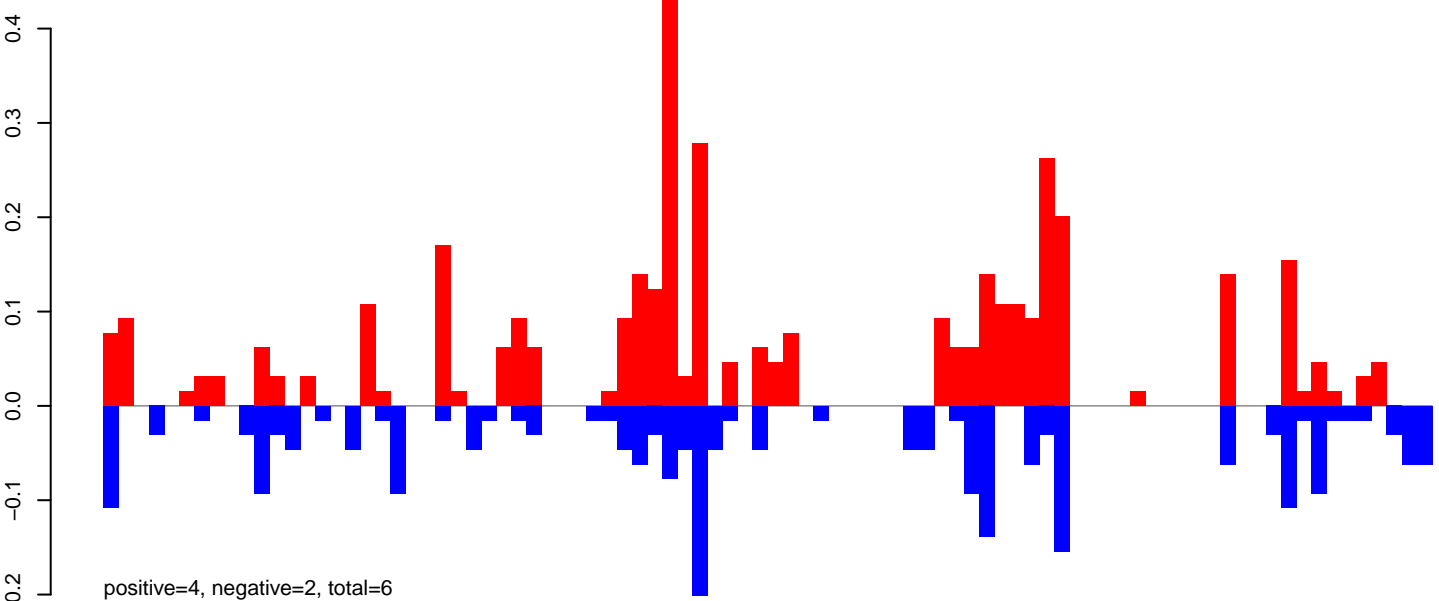

positive=51, negative=18, total=70

Window size=25, length=2220, TE@ind-5\_family-157@LTR\_Gypsy:1-2220

0 500 1000 1500 2000

AeAlbo\_CHIKV\_9dpi.18\_23.rep

AeAlbo\_CHIKV\_9dpi.24\_35.rep

AeAlbo\_CHIKV\_9dpi.rep