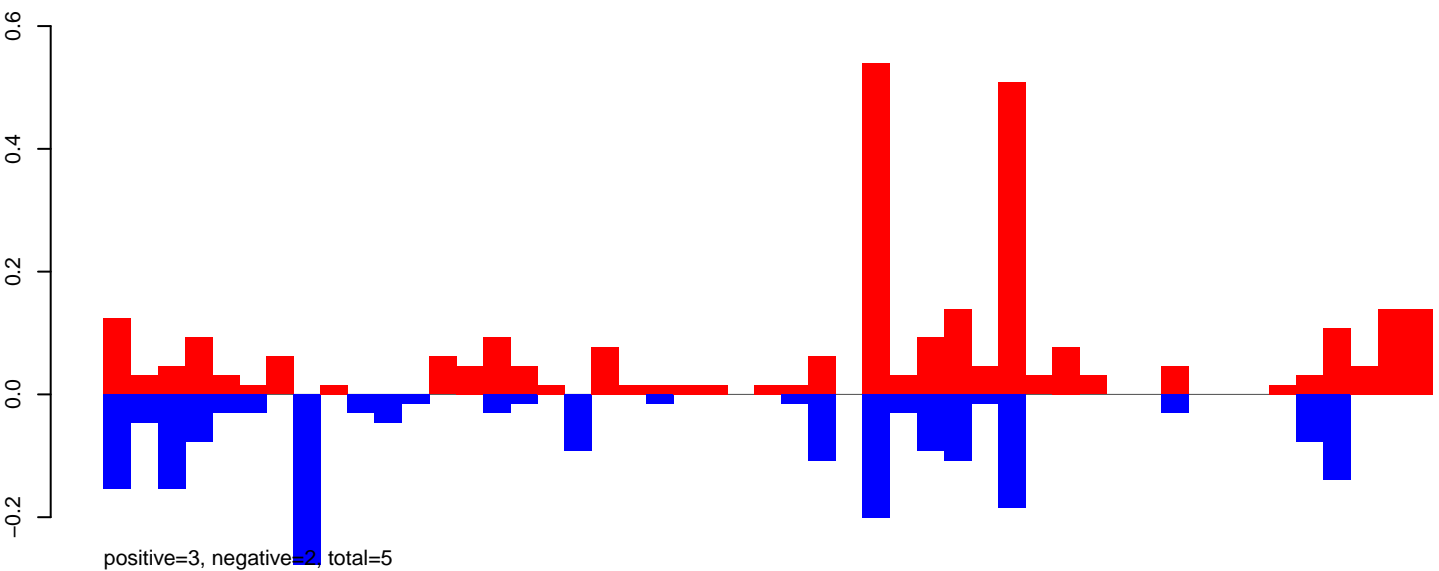

AeAlbo_CHIKV_9dpi.18_23.rep