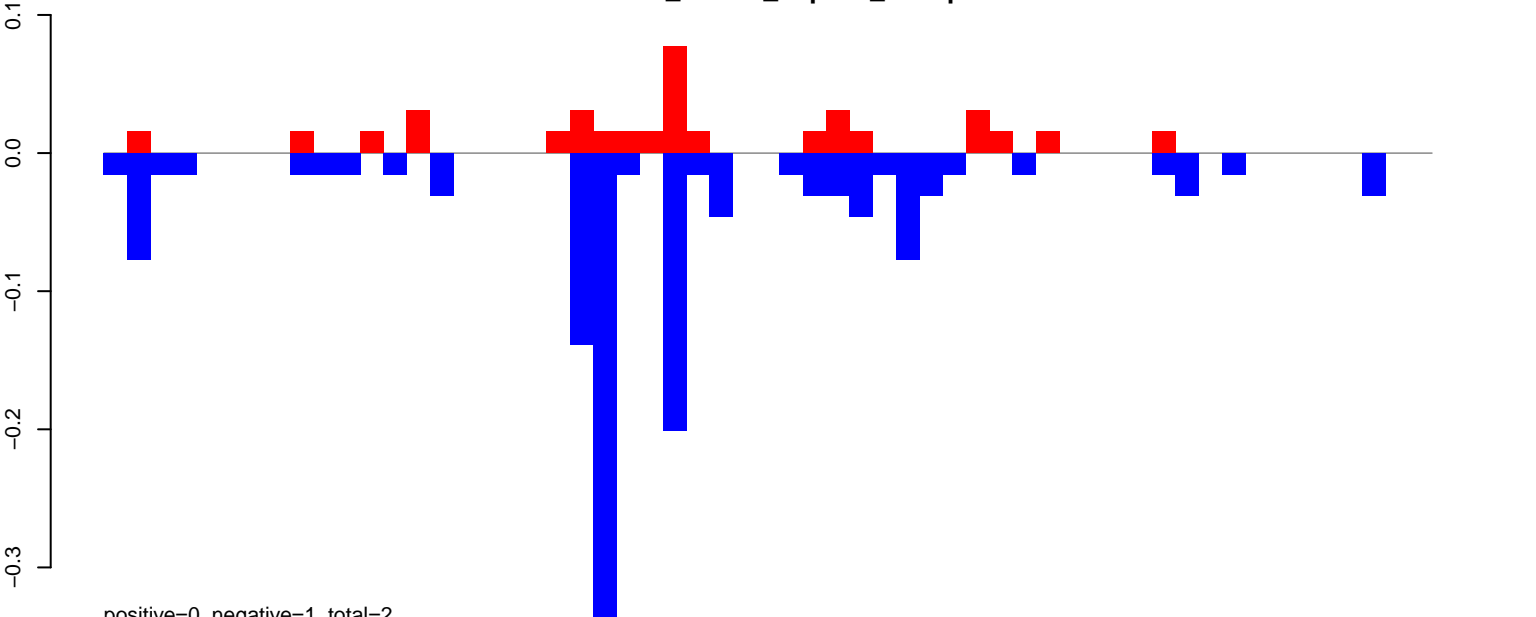

AeAlbo_CHIKV_9dpi.24_35.rep

positive=0, negative=1, total=2