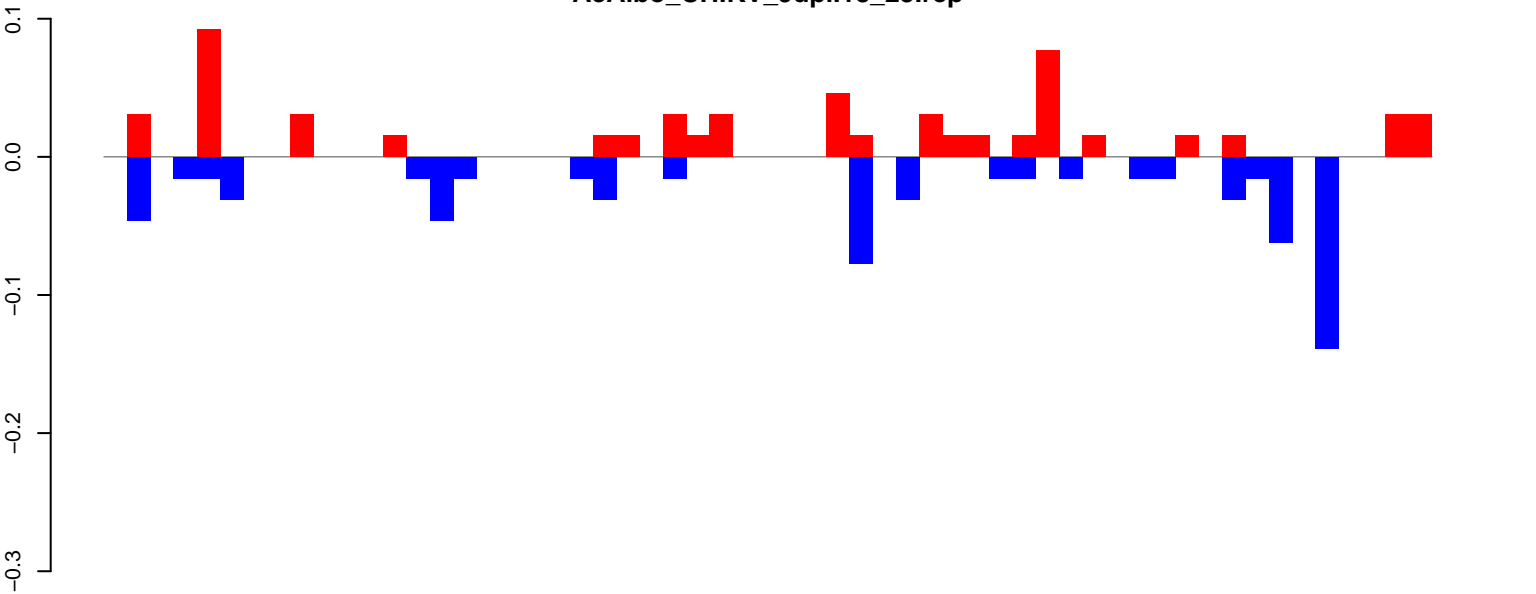

AeAlbo_CHIKV_9dpi.18_23.rep

positive=1, negative=1, total=1