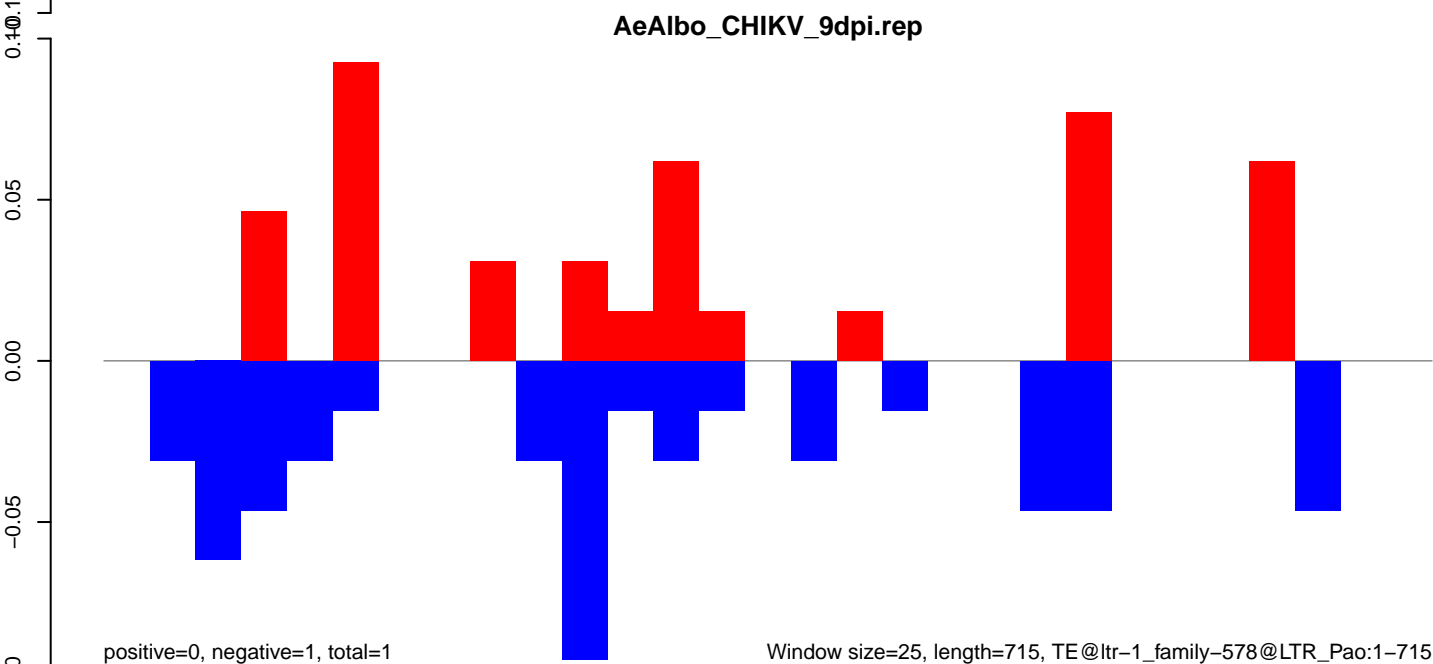

Window size=25, length=715, TE@ltr-1_family-578@LTR_Pao:1-715