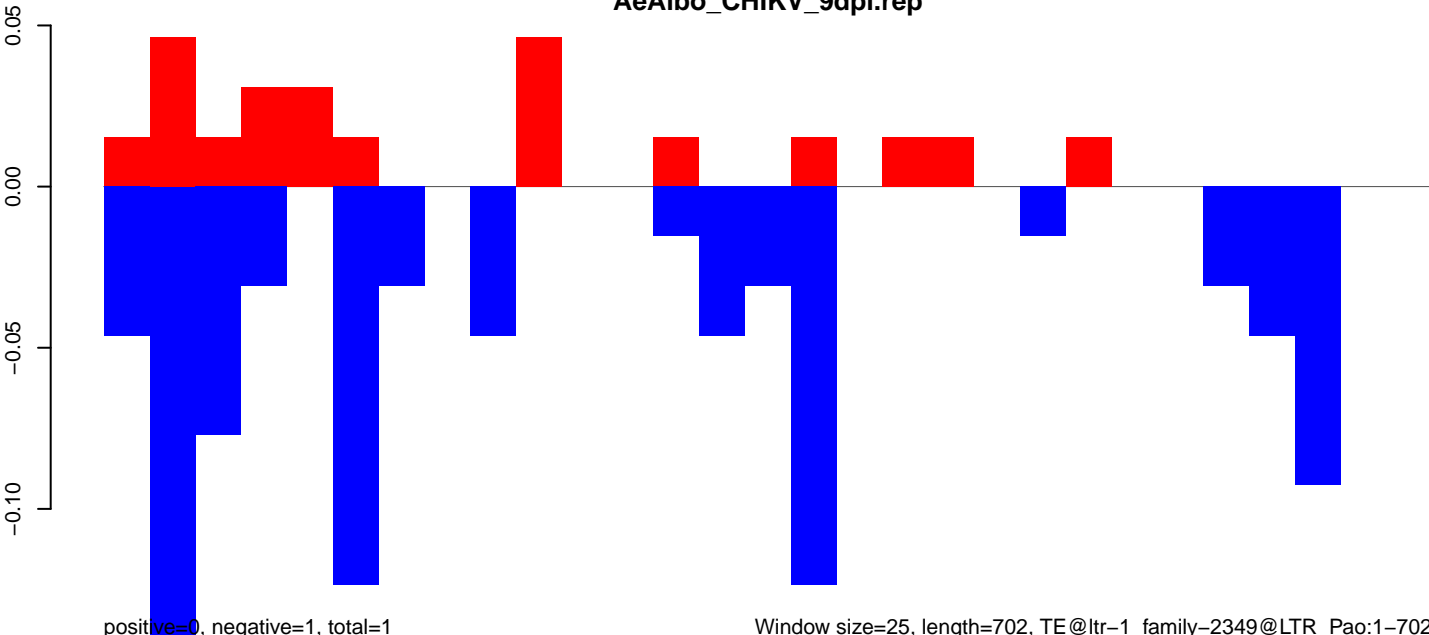

AeAlbo\_CHIKV\_9dpi.18\_23.rep

positive=0, negative=0, total=0

AeAlbo\_CHIKV\_9dpi.24\_35.rep

positive=0, negative=1, total=1

AeAlbo\_CHIKV\_9dpi.rep

positive=0, negative=1, total=1

Window size=25, length=702, TE@ltr-1\_family-2349@LTR\_Pao:1-702