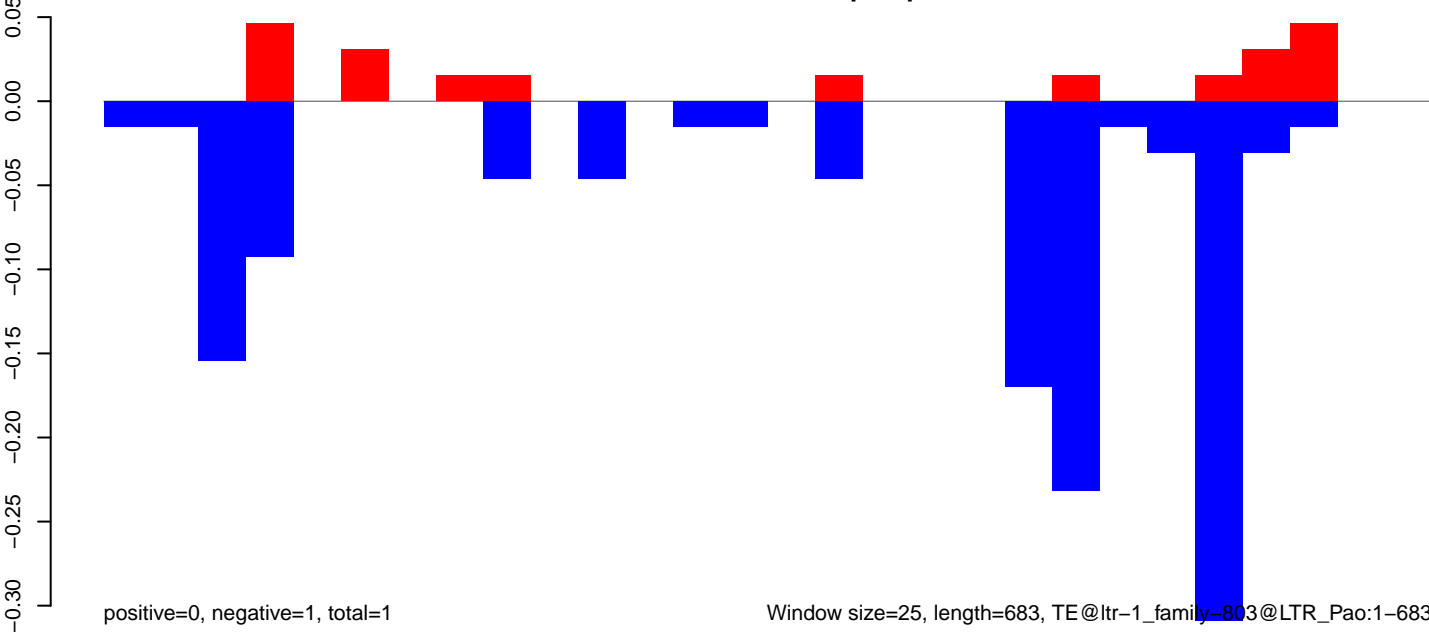

AeAlbo_CHIKV_9dpi.rep

Window size=25, length=683, TE@ltr-1_family-803@LTR_Pao:1-683