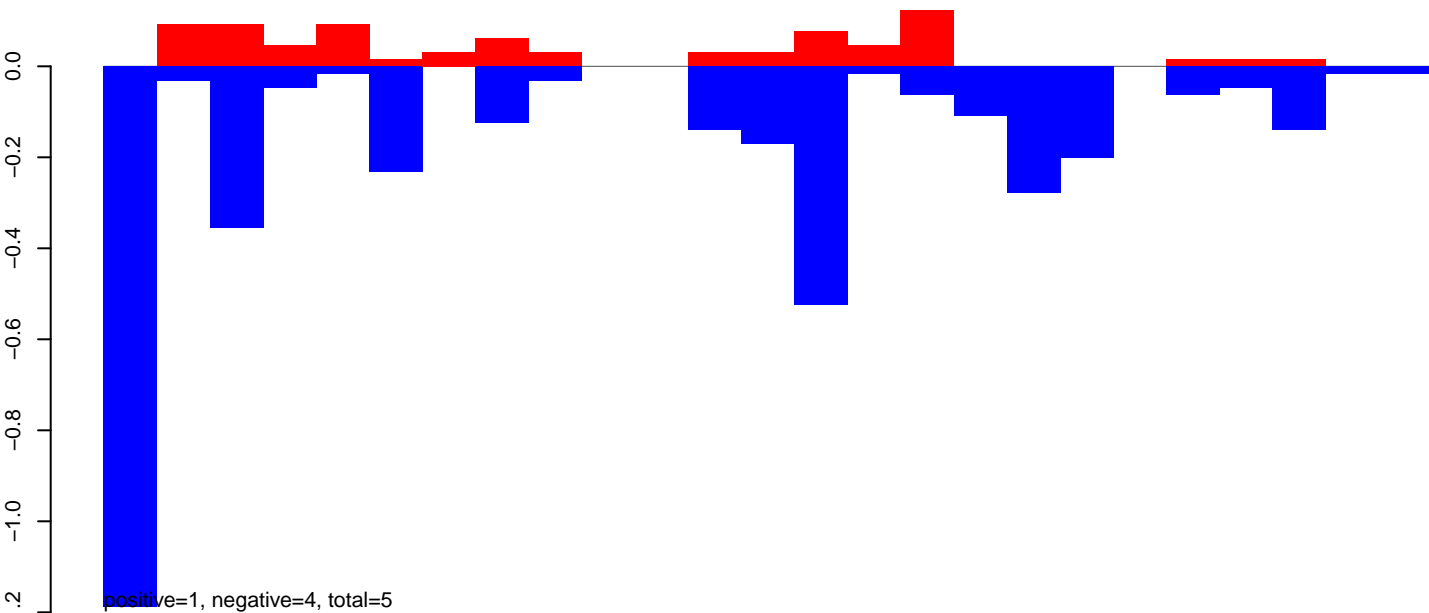

AeAlbo_CHIKV_9dpi.24_35.rep