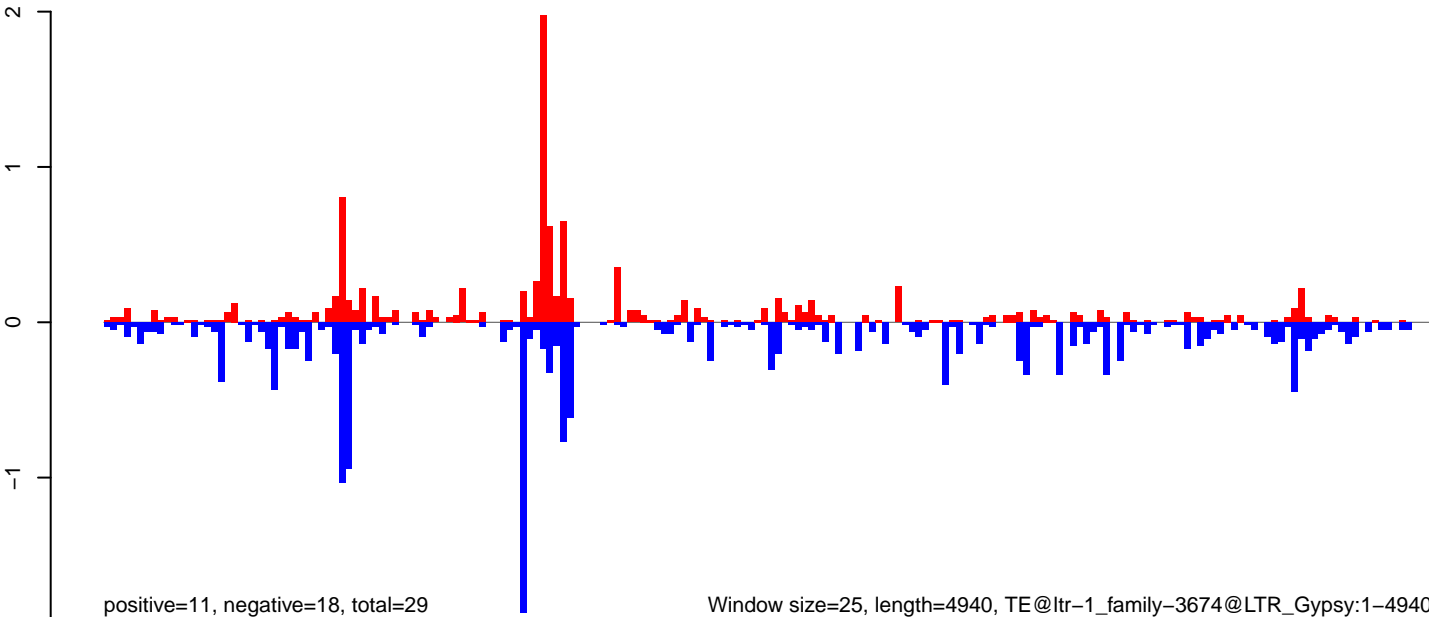

AeAlbo_CHIKV_9dpi.rep