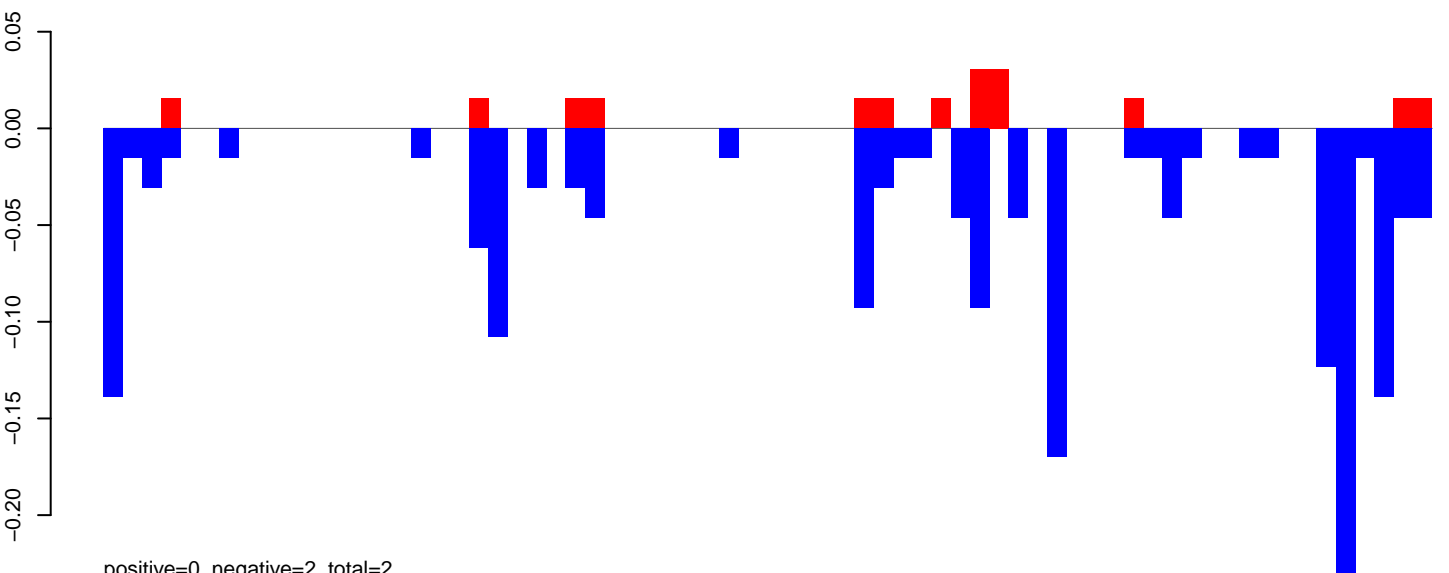

AeAlbo_CHIKV_9dpi.24_35.rep

positive=0, negative=2, total=2