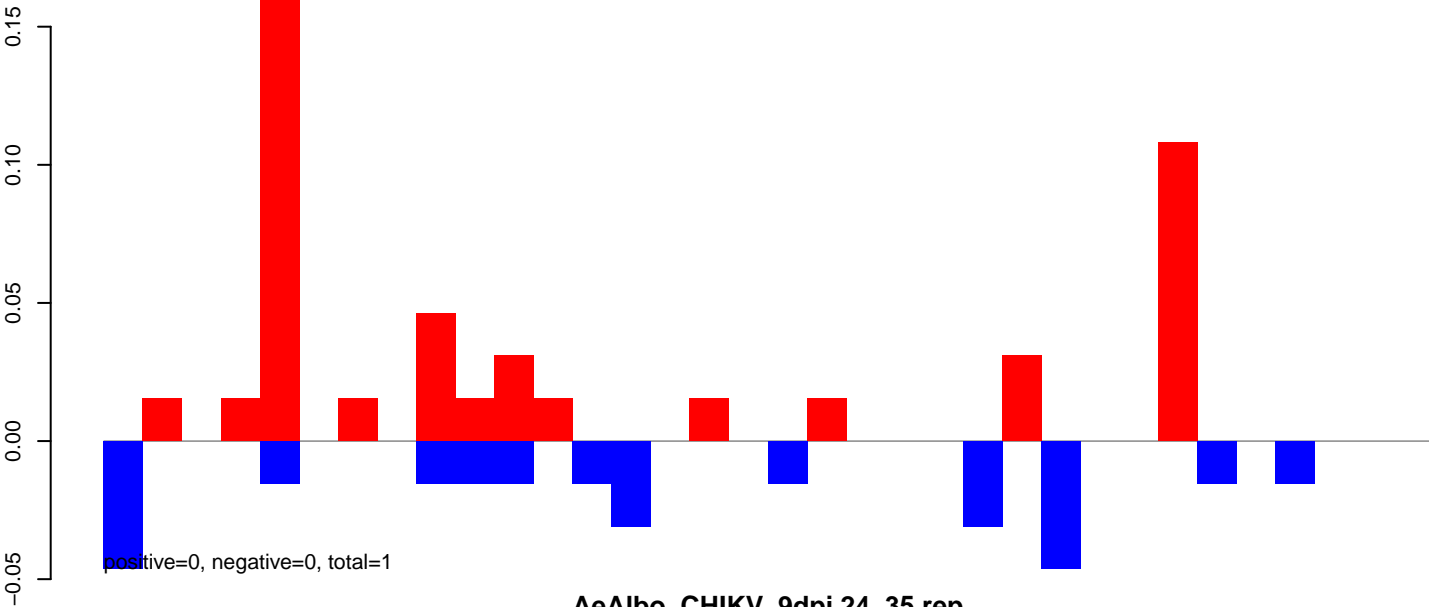

**AeAlbo\_CHIKV\_9dpi.rep**

**AeAlbo\_CHIKV\_9dpi.18\_23.rep**

**AeAlbo\_CHIKV\_9dpi.24\_35.rep**

**AeAlbo\_CHIKV\_9dpi.rep**

Window size=25, length=736, TE@ltr-1\_family-4069@Unknown:1-736

AeAlbo\_CHIKV\_9dpi.18\_23.rep