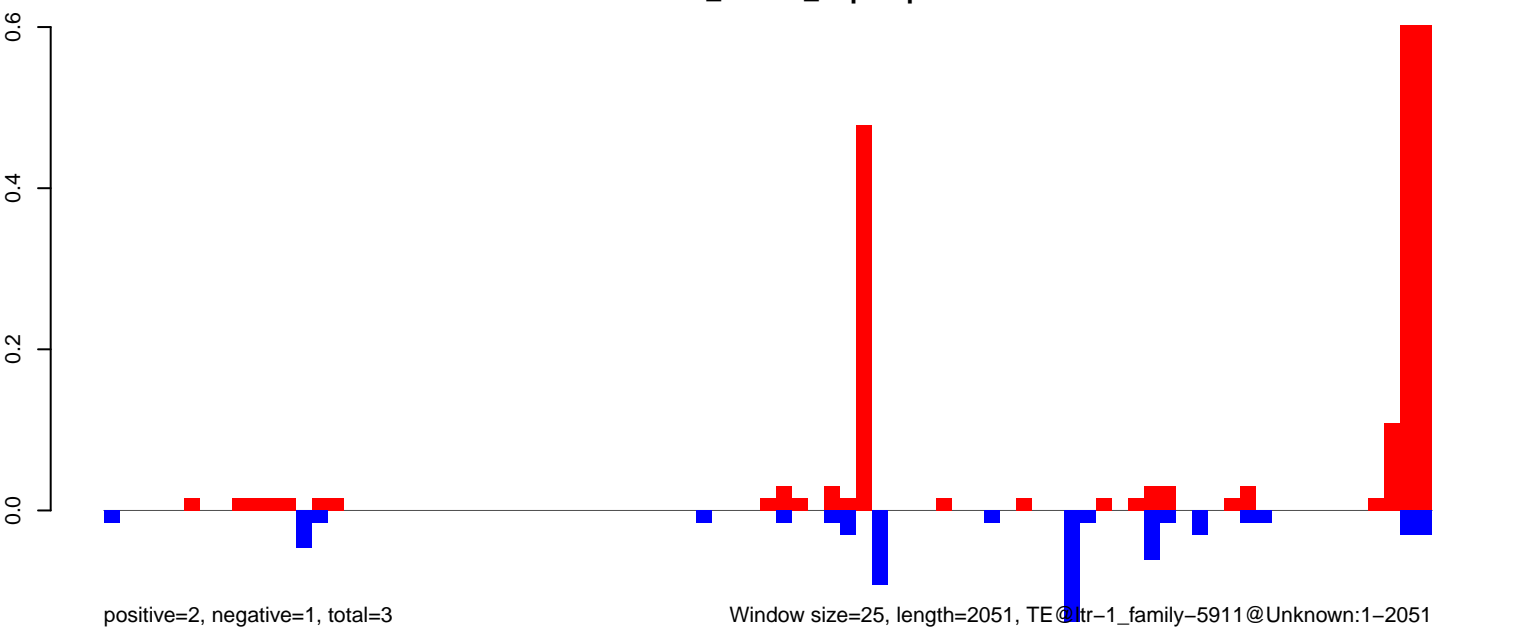

AeAlbo\_CHIKV\_9dpi.24\_35.rep

AeAlbo\_CHIKV\_9dpi.rep

AeAlbo\_CHIKV\_9dpi.18\_23.rep

AeAlbo\_CHIKV\_9dpi.24\_35.rep

AeAlbo\_CHIKV\_9dpi.rep

Window size=25, length=885, TE@ltr-1\_family-5888@LTR\_Gypsy:1-885