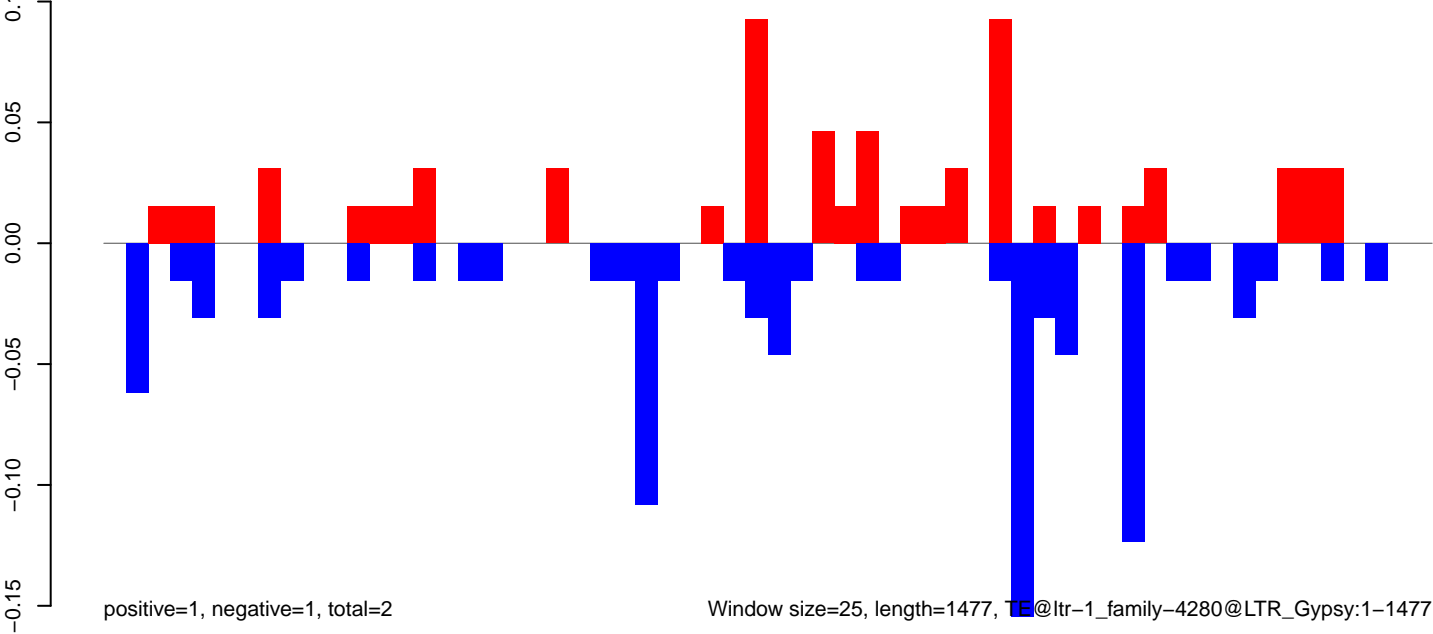

0 200 400 600 800 1000 1200

AeAlbo\_CHIKV\_9dpi.18\_23.rep

AeAlbo\_CHIKV\_9dpi.24\_35.rep

AeAlbo\_CHIKV\_9dpi.rep

AeAlbo\_CHIKV\_9dpi.18\_23.rep

AeAlbo\_CHIKV\_9dpi.24\_35.rep

AeAlbo\_CHIKV\_9dpi.rep

Window size=25, length=1477, TE@ltr-1\_family-4280@LTR\_Gypsy:1-1477