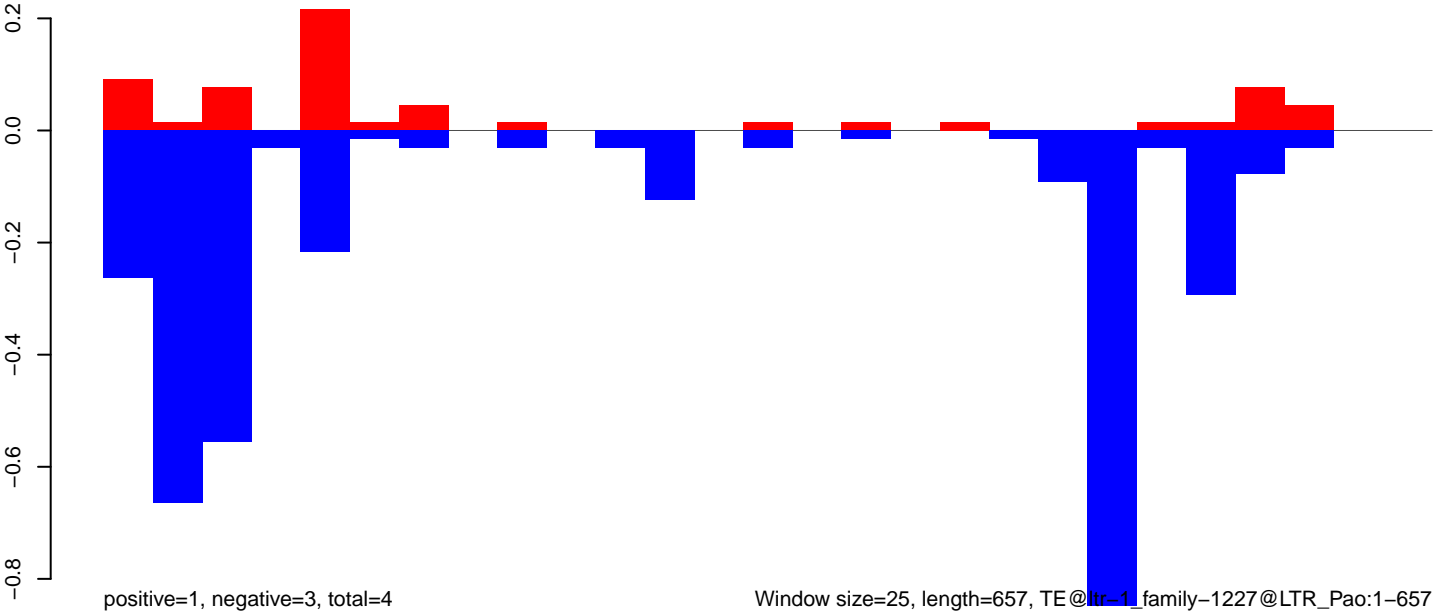

**AeAlbo\_CHIKV\_9dpi.24\_35.rep**

**AeAlbo\_CHIKV\_9dpi.rep**

Window size=25, length=559, TE@ltr-1\_family-127@Unknown:1-559

AeAlbo\_CHIKV\_9dpi.18\_23.rep

AeAlbo\_CHIKV\_9dpi.24\_35.rep

AeAlbo\_CHIKV\_9dpi.rep