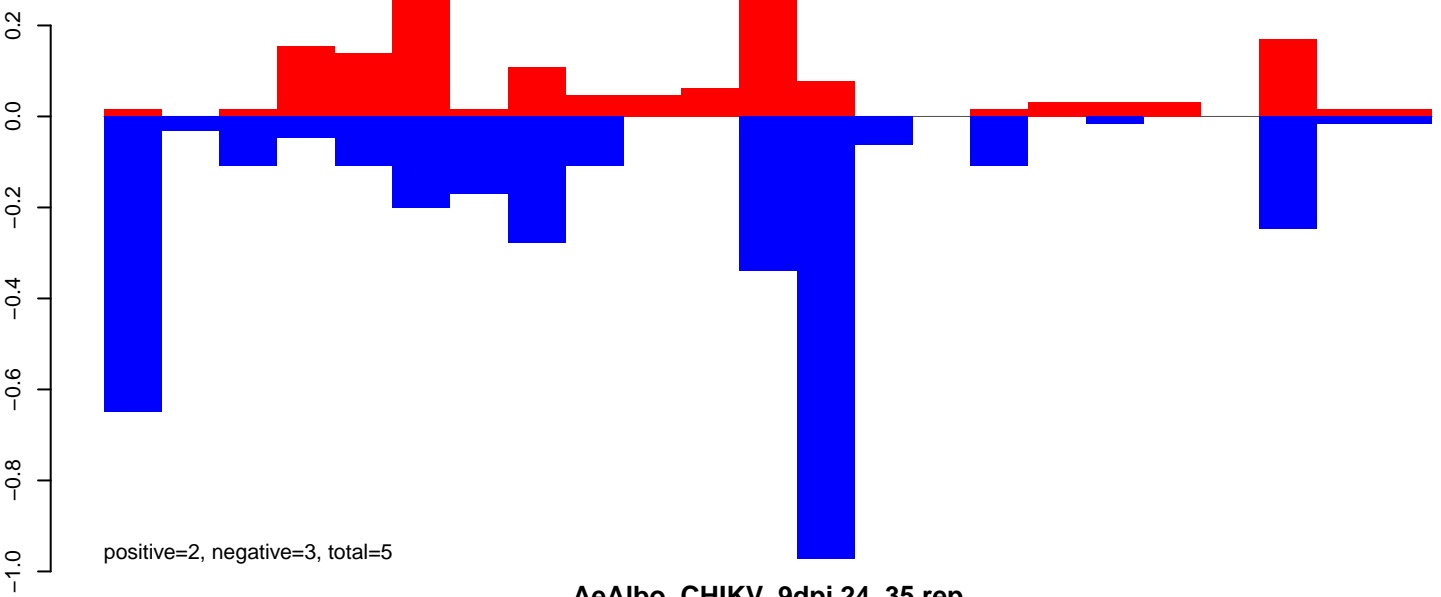

AeAlbo_CHIKV_9dpi.24_35.rep