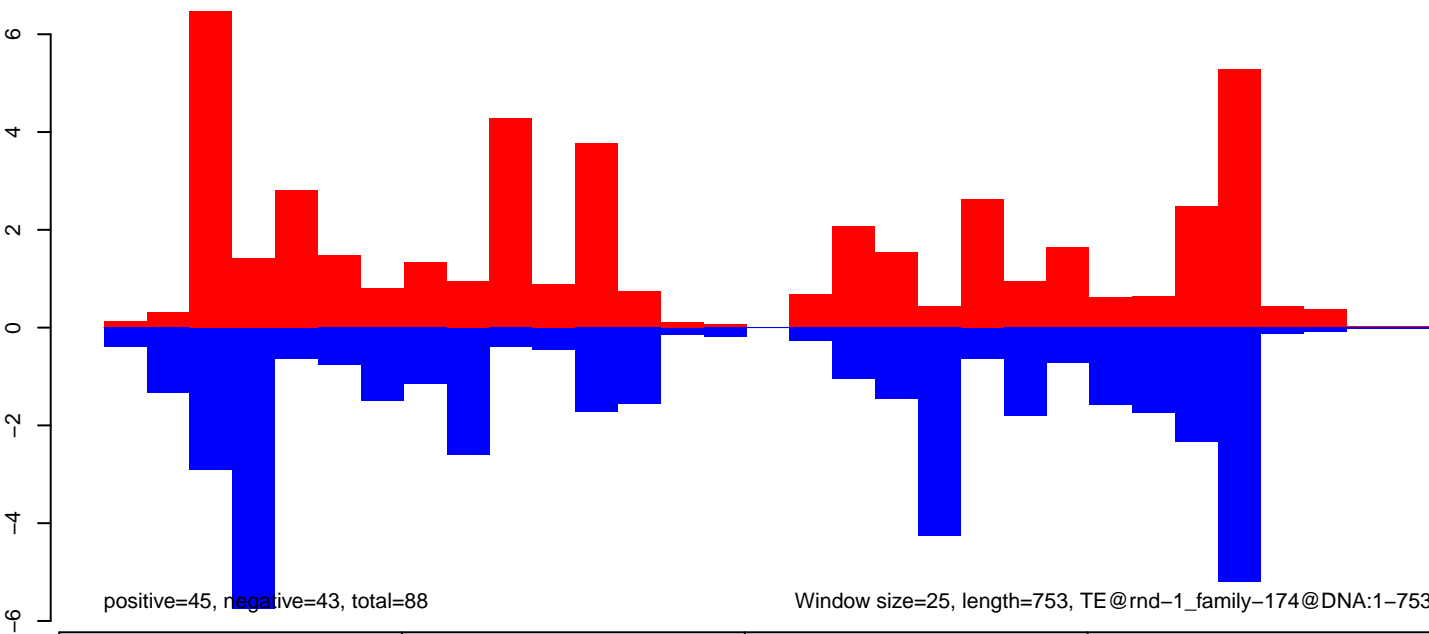

AeAlbo_CHIKV_9dpi.18_23.rep

AeAlbo_CHIKV_9dpi.rep