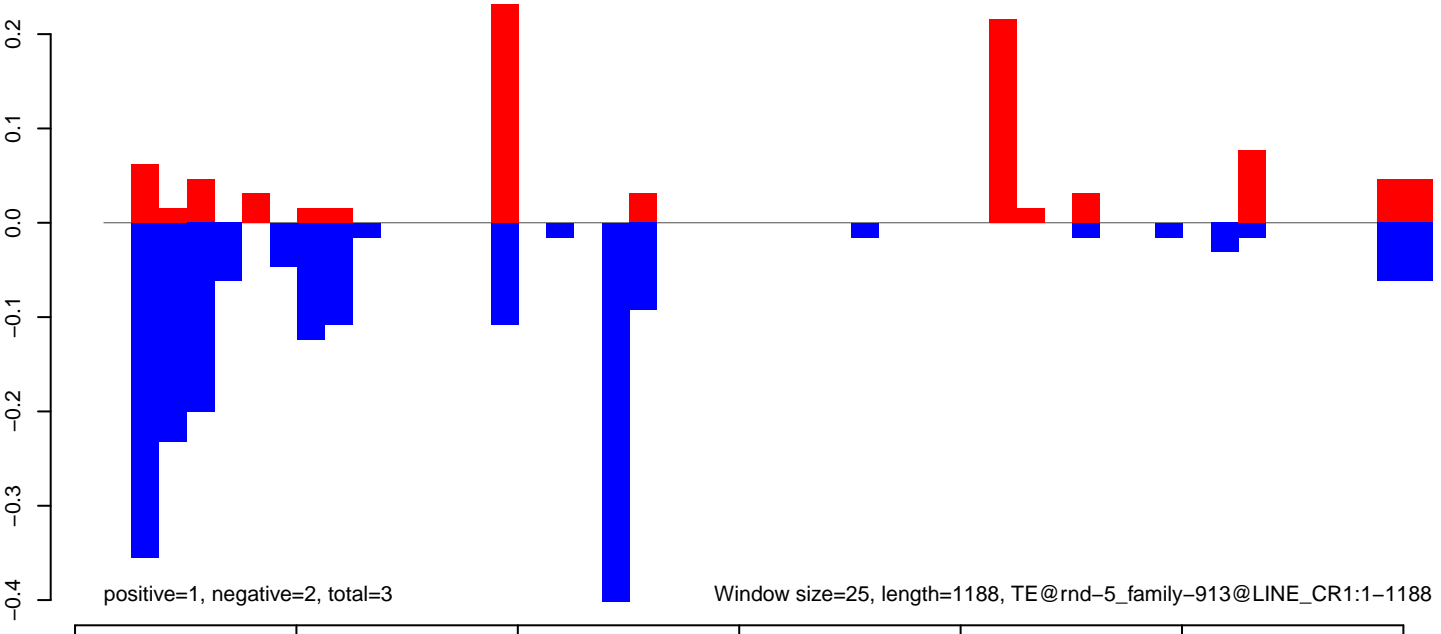

AeAlbo_CHIKV_9dpi.rep