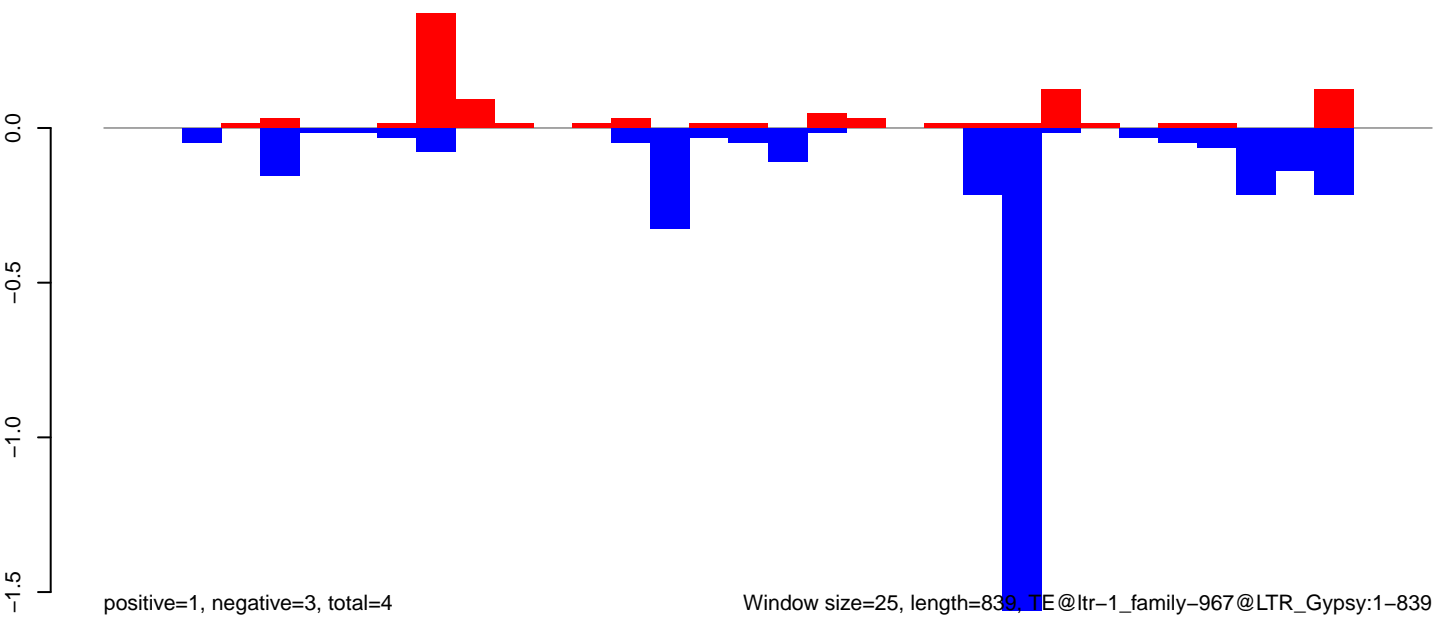

AeAlbo\_CHIKV\_9dpi.18\_23.rep

AeAlbo\_CHIKV\_9dpi.24\_35.rep

AeAlbo\_CHIKV\_9dpi.rep

Window size=25, length=888, TE@tr-1\_family-844@LTR\_Pao:1-888

0 200 400 600 800

**AeAlbo\_CHIKV\_9dpi.18\_23.rep**

**AeAlbo\_CHIKV\_9dpi.24\_35.rep**