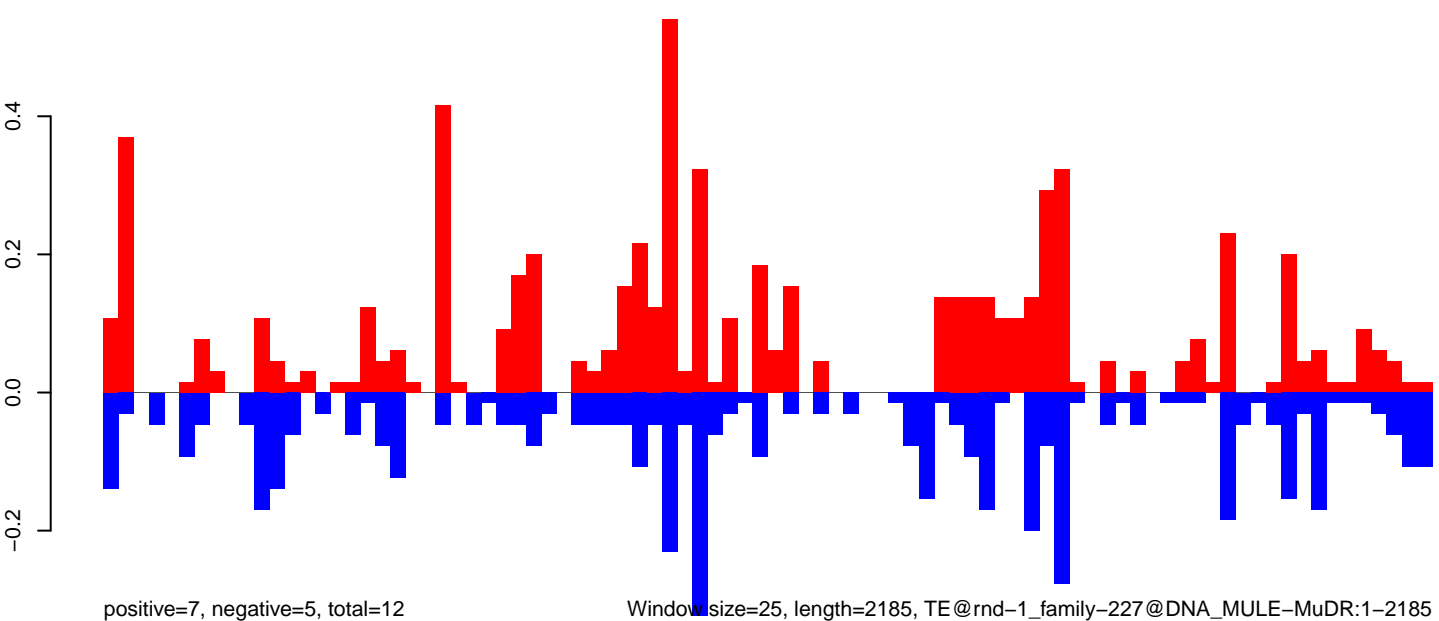

positive=51, negative=18, total=70

Window size=25, length=2220, TE@ind-5\_family-157@LTR\_Gypsy:1-2220

0 500 1000 1500 2000

AeAlbo\_CHIKV\_9dpi.18\_23.rep

AeAlbo\_CHIKV\_9dpi.24\_35.rep

AeAlbo\_CHIKV\_9dpi.rep