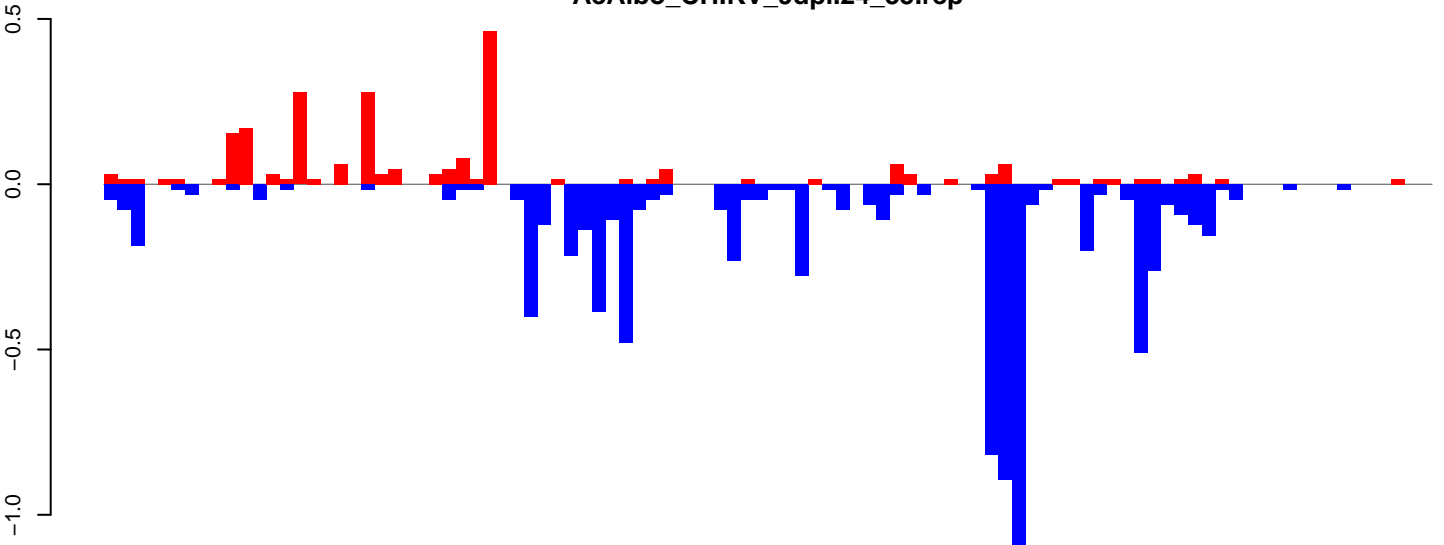

AeAlbo_CHIKV_9dpi.24_35.rep

positive=2, negative=8, total=11