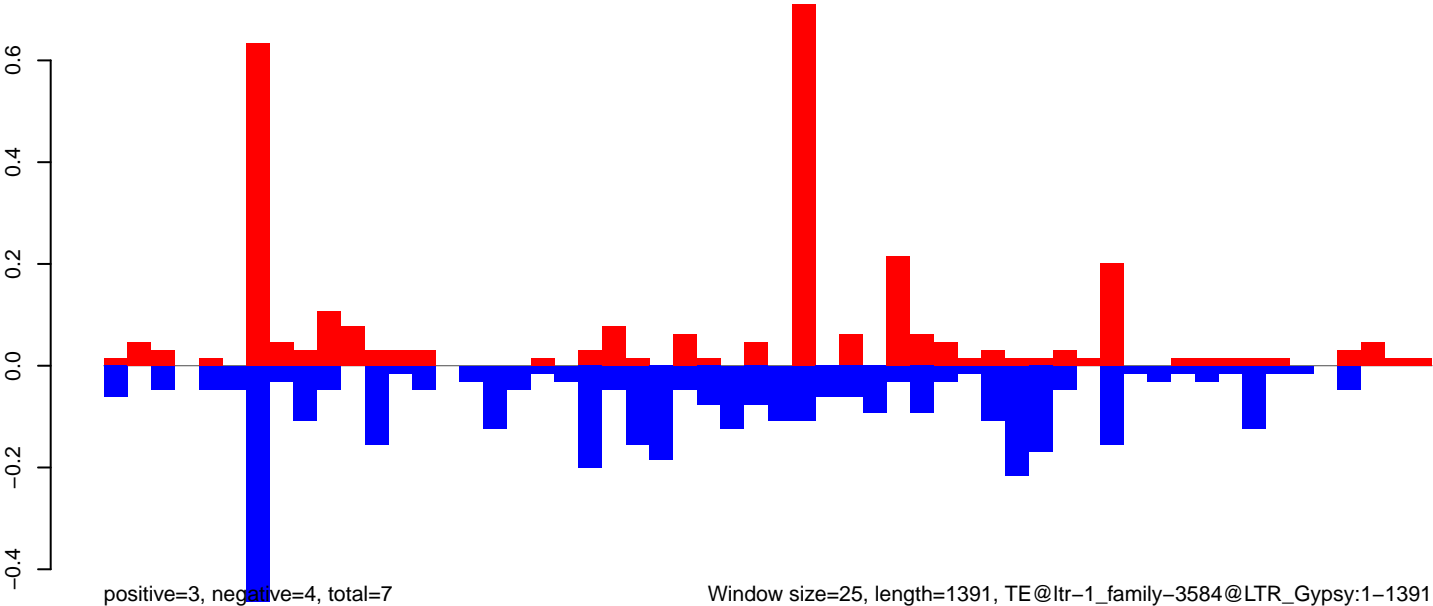

AeAlbo_CHIKV_9dpi.rep