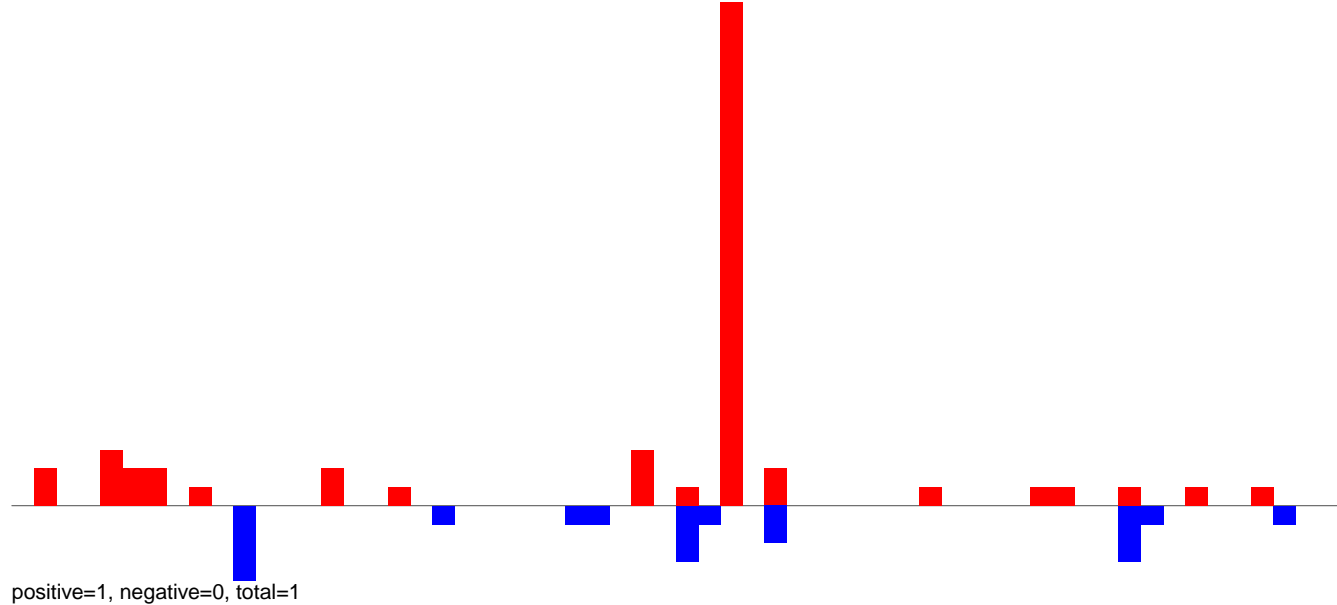

AeAlbo_CHIKV_9dpi.18_23.rep