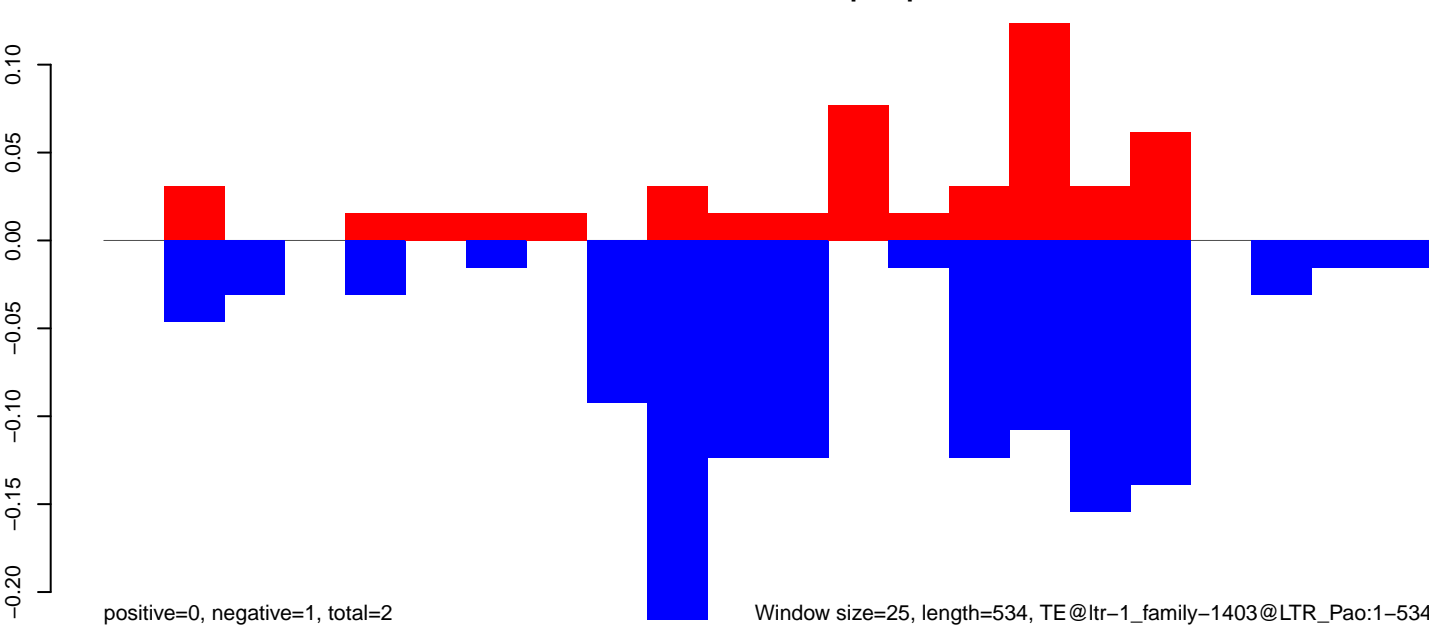

AeAlbo_CHIKV_9dpi.rep

Window size=25, length=534, TE@ltr-1_family-1403@LTR_Pao:1-534