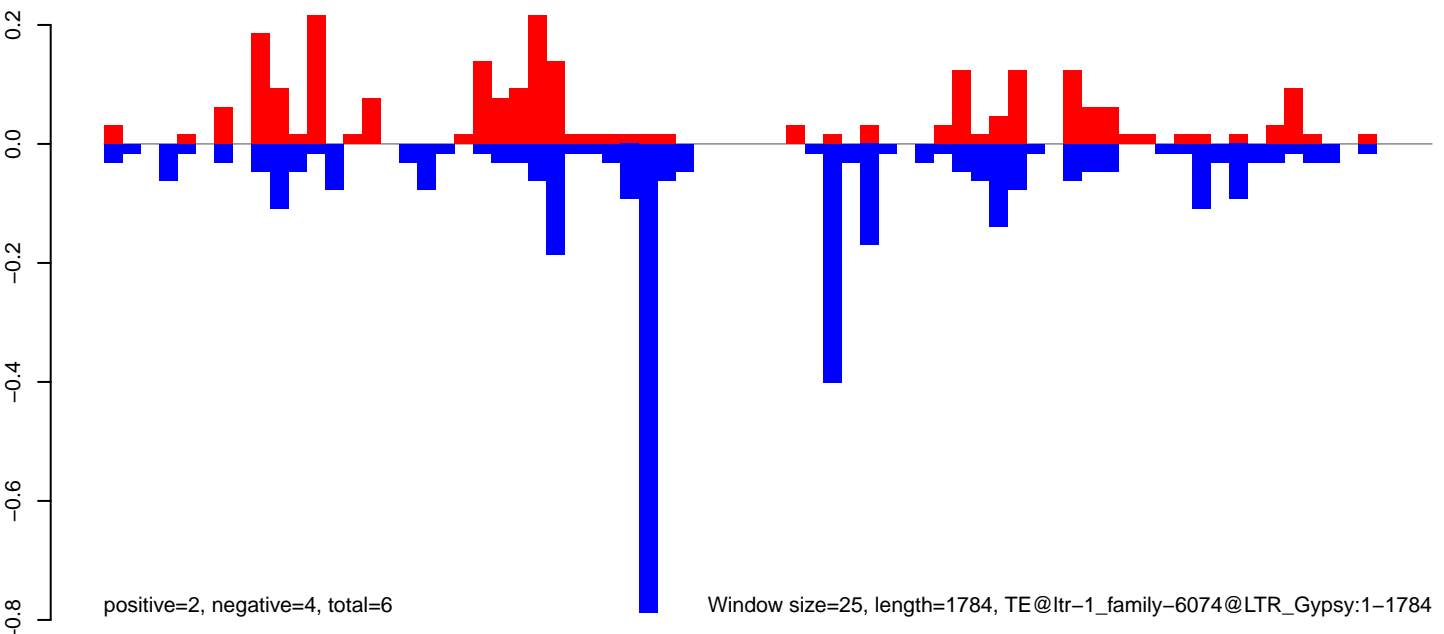

AeAlbo\_CHIKV\_9dpi.rep

positive=1, negative=5, total=6

Window size=25, length=1582, TE@ltr-1\_family-6121@LTR\_Pao:1-1582

AeAlbo\_CHIKV\_9dpi.18\_23.rep

AeAlbo\_CHIKV\_9dpi.24\_35.rep

AeAlbo\_CHIKV\_9dpi.rep