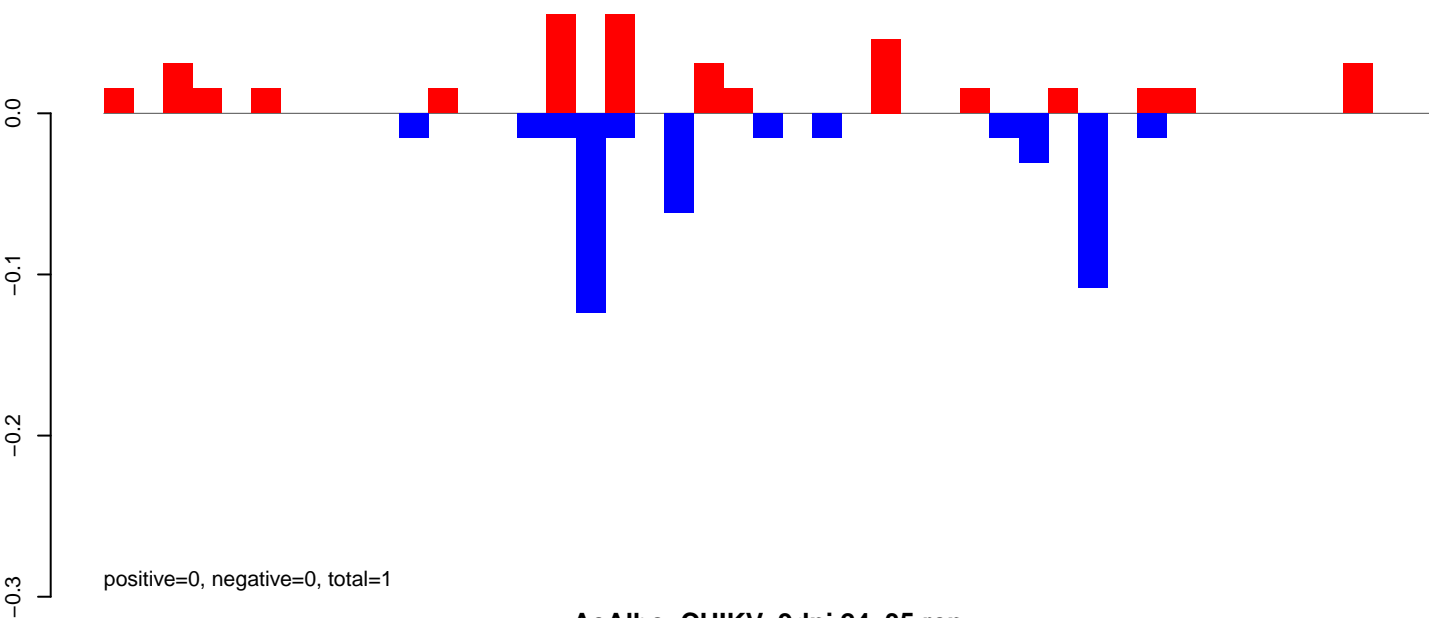

AeAlbo_CHIKV_9dpi.18_23.rep