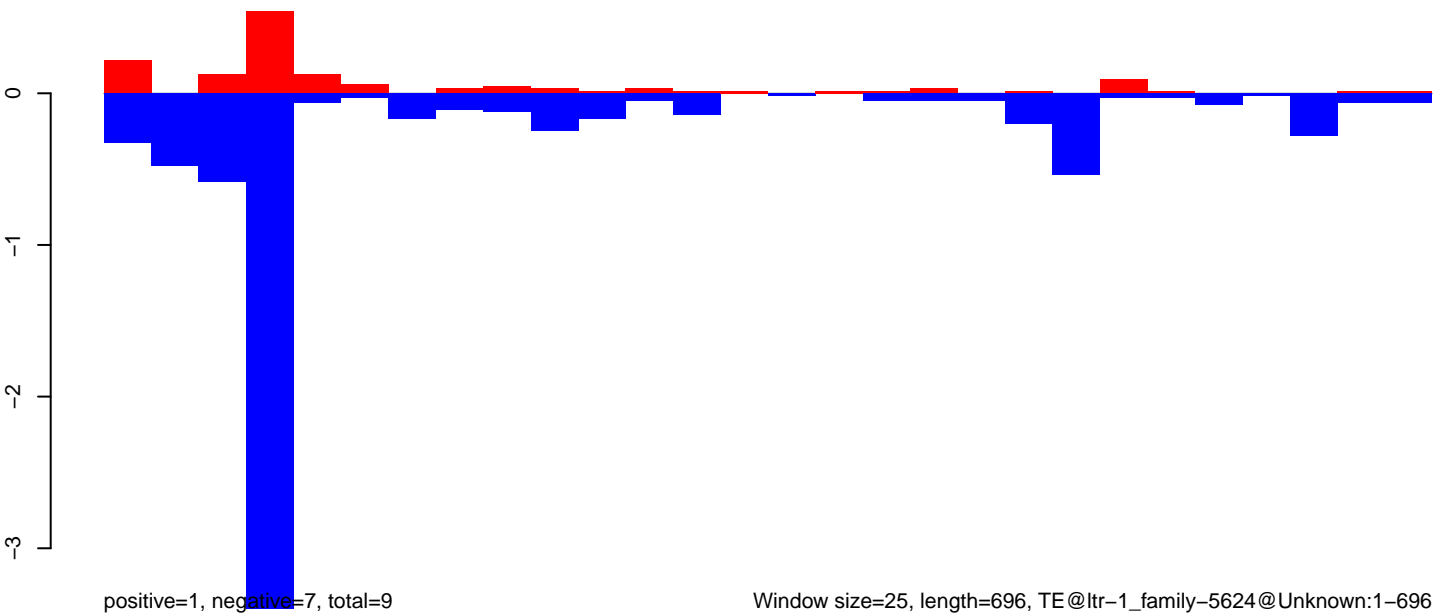

AeAlbo_CHIKV_9dpi.18_23.rep

AeAlbo_CHIKV_9dpi.rep