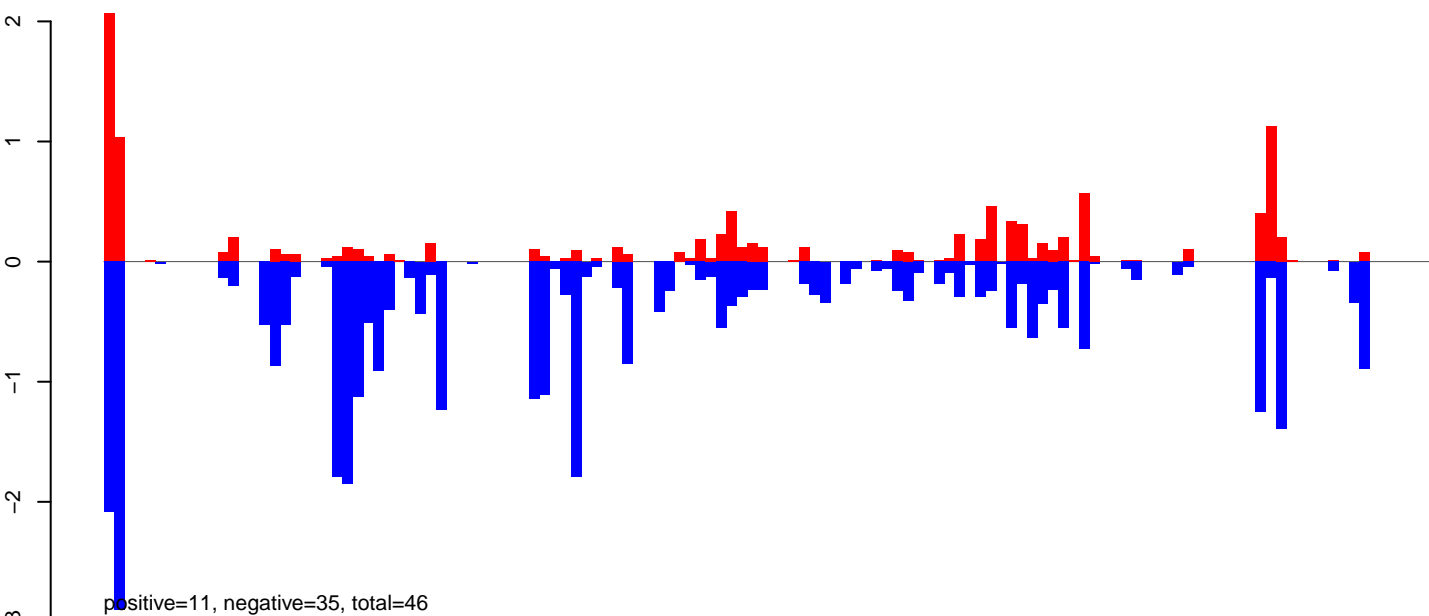

AeAlbo_CHIKV_9dpi.24_35.rep