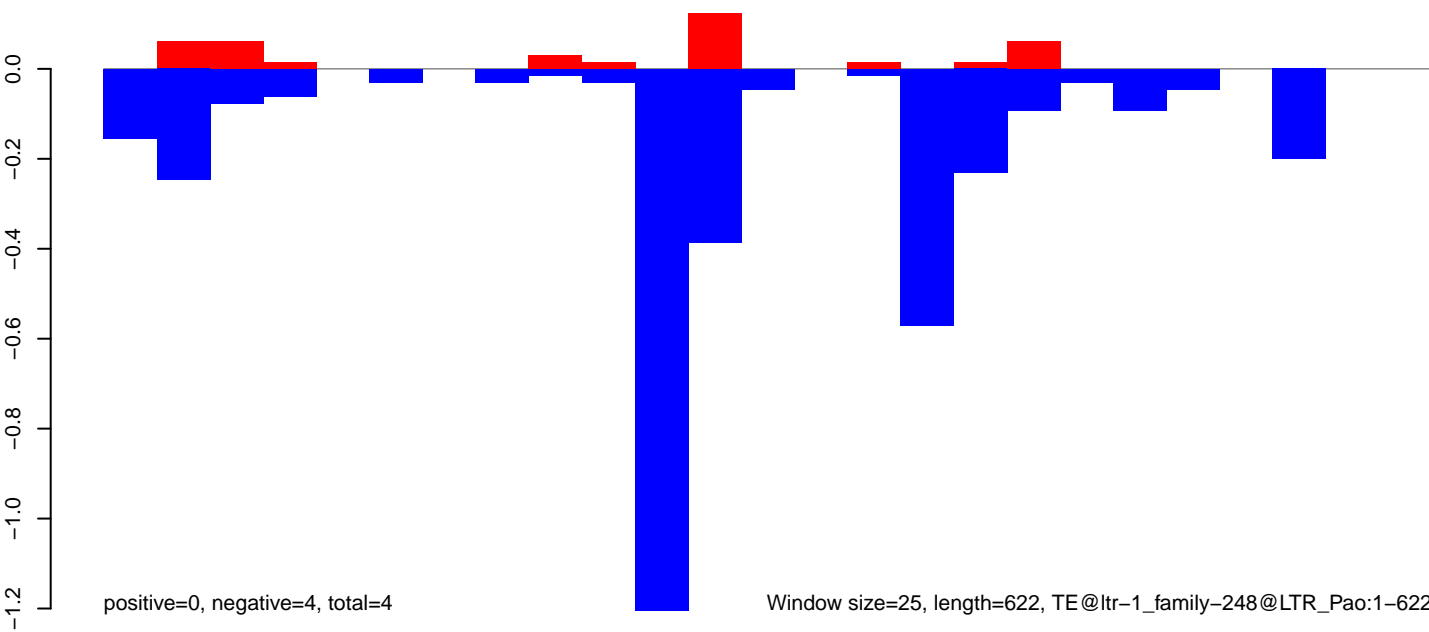

AeAlbo\_CHIKV\_9dpi.24\_35.rep

AeAlbo\_CHIKV\_9dpi.rep

AeAlbo\_CHIKV\_9dpi.18\_23.rep

AeAlbo\_CHIKV\_9dpi.24\_35.rep

AeAlbo\_CHIKV\_9dpi.rep

Window size=25, length=526, TE@ltr-1\_family-242@LTR\_Pao:1-526

AeAlbo\_CHIKV\_9dpi.18\_23.rep