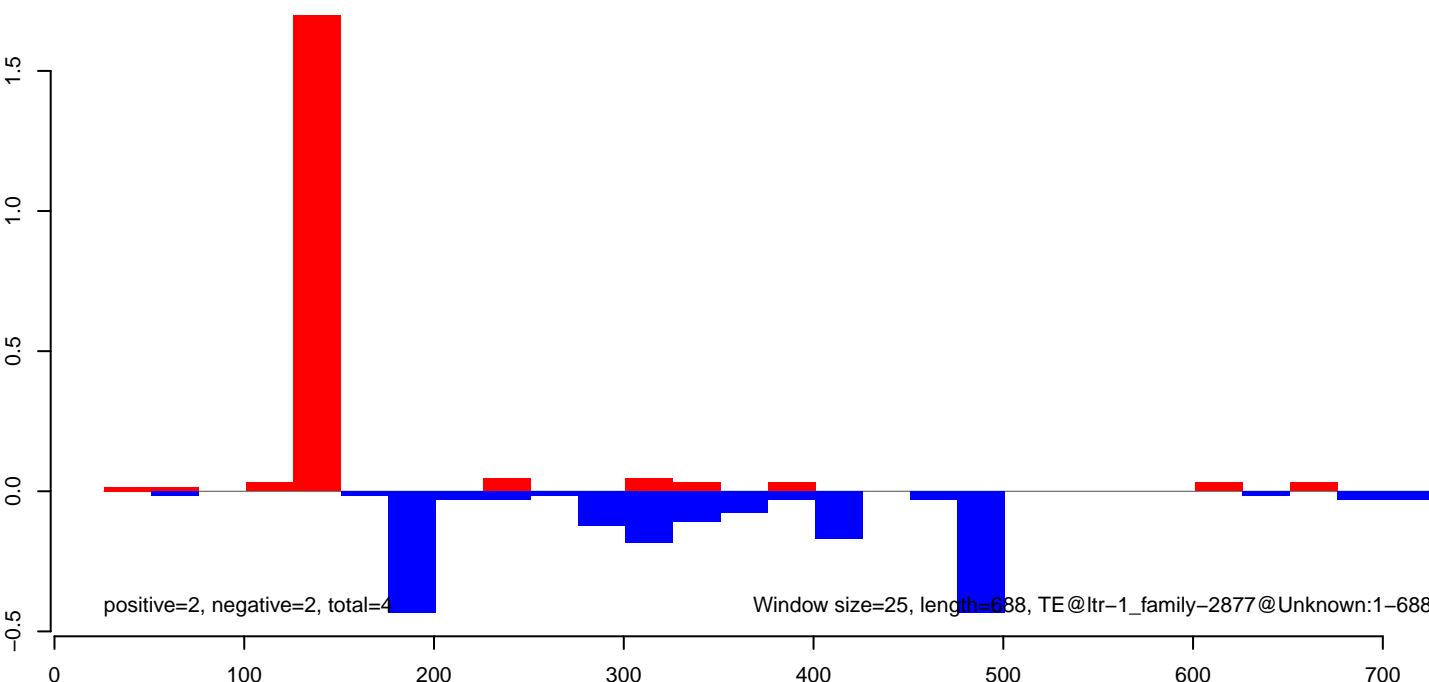

AeAlbo_CHIKV_9dpi.rep