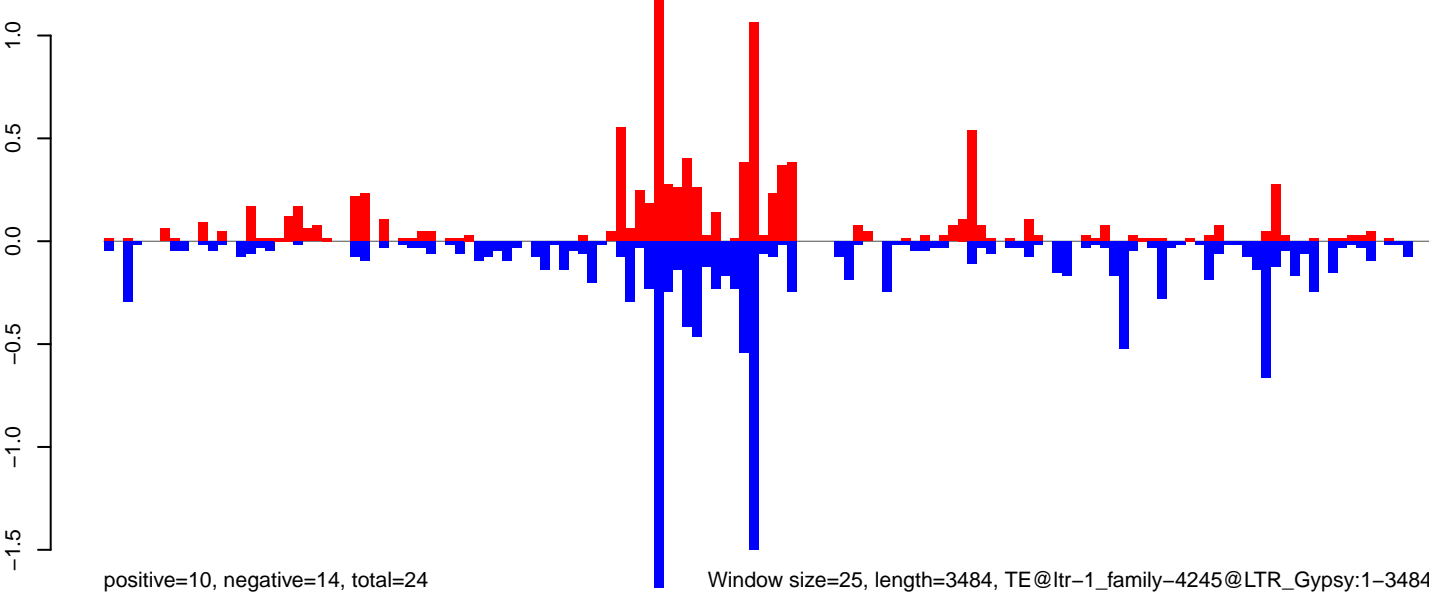

AeAlbo_CHIKV_9dpi.rep

0 500 1000 1500 2000 2500 3000 3500