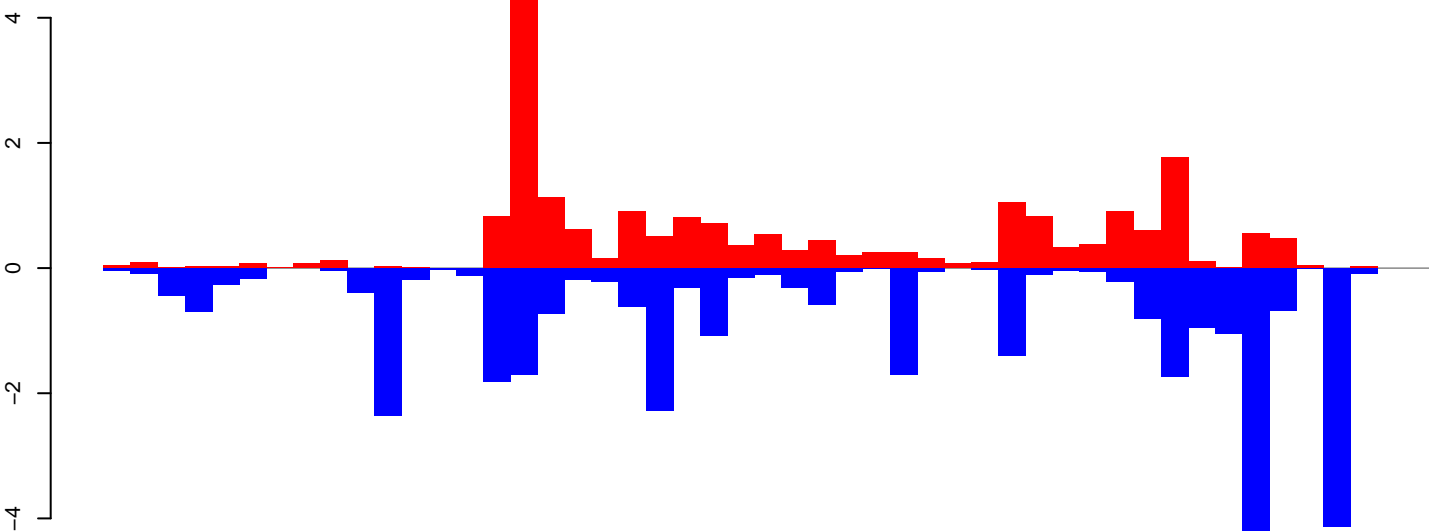

AeAlbo_CHIKV_9dpi.rep

positive=21, negative=33, total=54

Window size=25, length=1219, TE@ltr-1_family-4854@LTR_Copia:1-1219

0 200 400 600 800 1000 1200