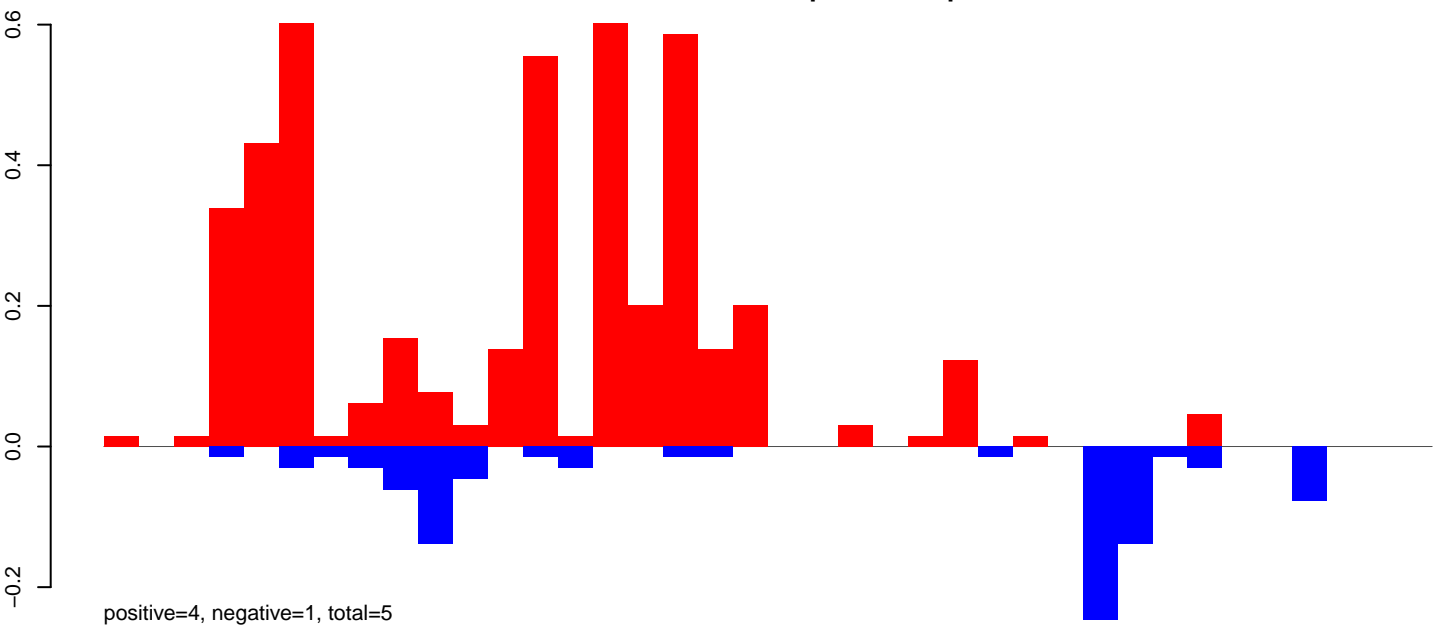

AeAlbo_CHIKV_9dpi.24_35.rep