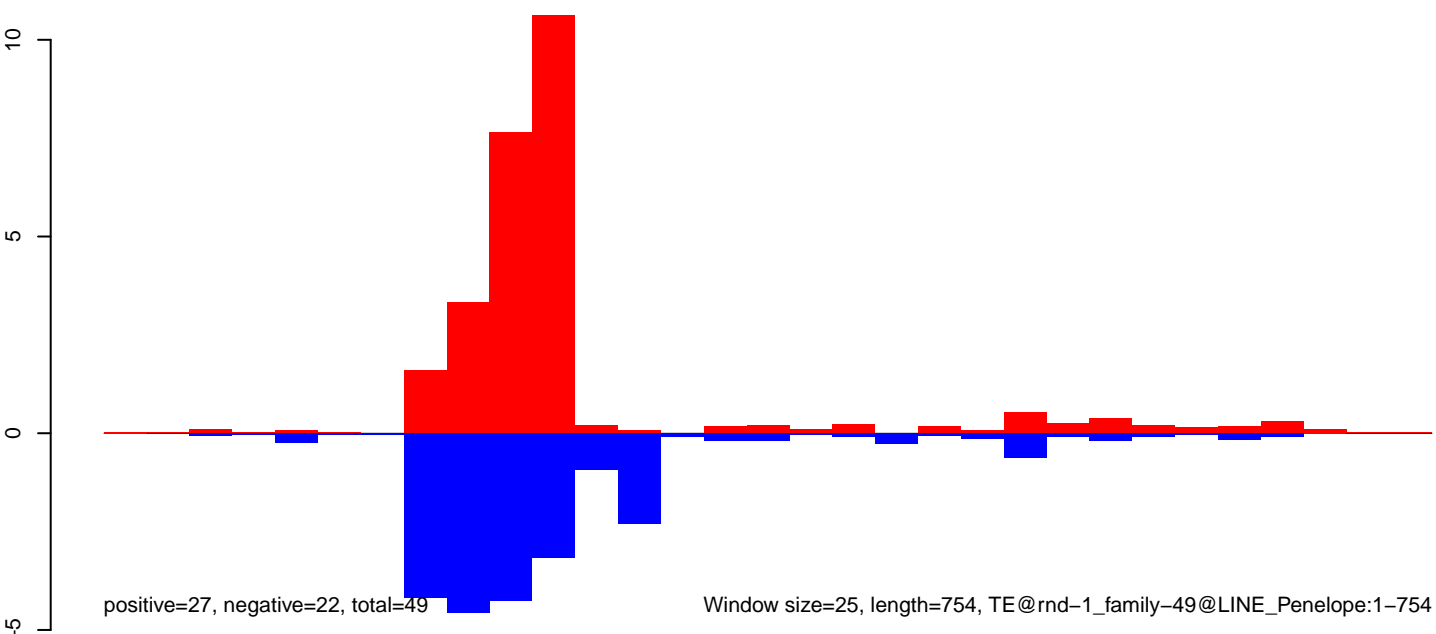

**AeAlbo\_CHIKV\_9dpi.18\_23.rep**

**AeAlbo\_CHIKV\_9dpi.24\_35.rep**

**AeAlbo\_CHIKV\_9dpi.rep**

Window size=25, length=754, TE@rnd-1\_family-49@LINE\_Penelope:1-754

AeAlbo\_CHIKV\_9dpi.18\_23.rep

AeAlbo\_CHIKV\_9dpi.24\_35.rep