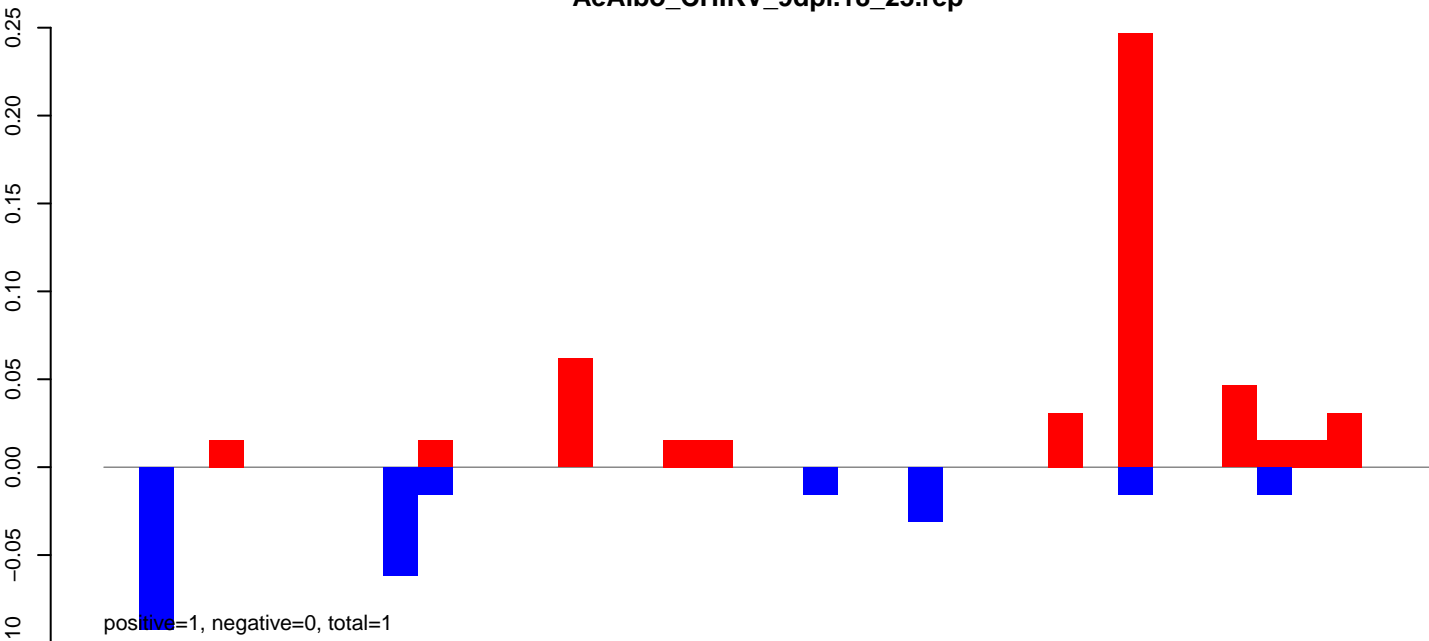

AeAlbo_CHIKV_9dpi.18_23.rep