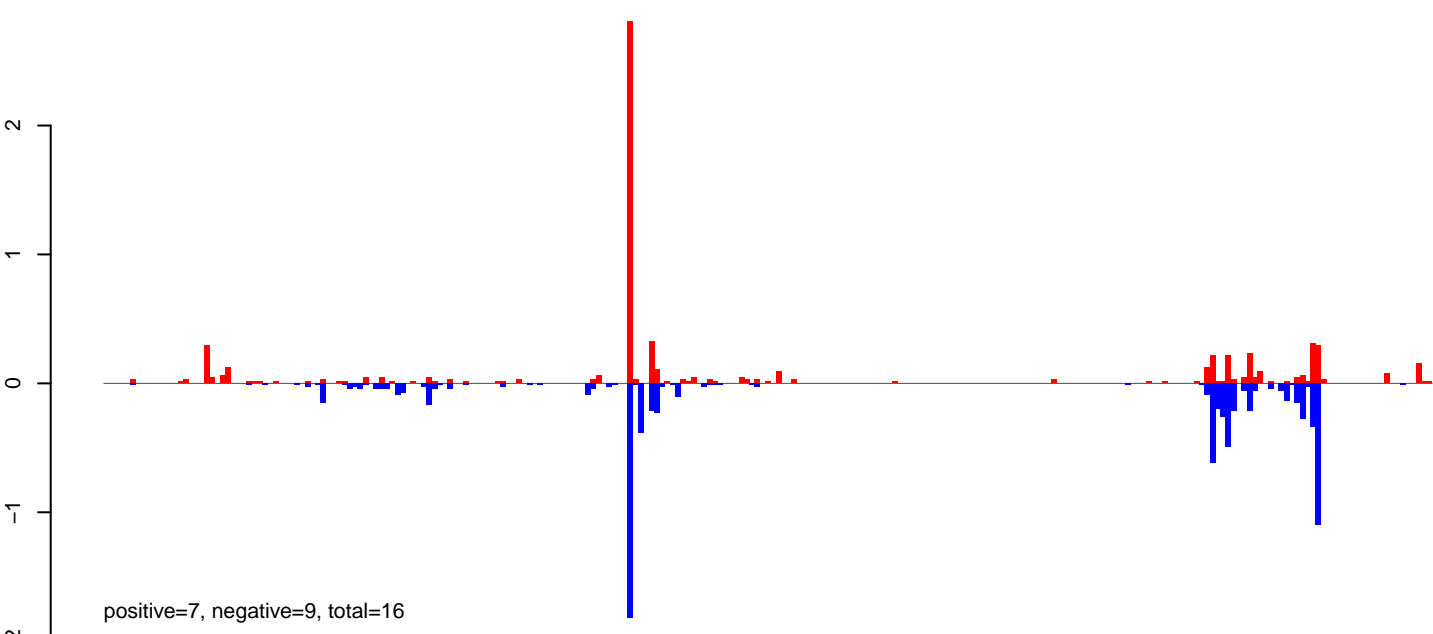

AeAlbo_CHIKV_9dpi.24_35.rep