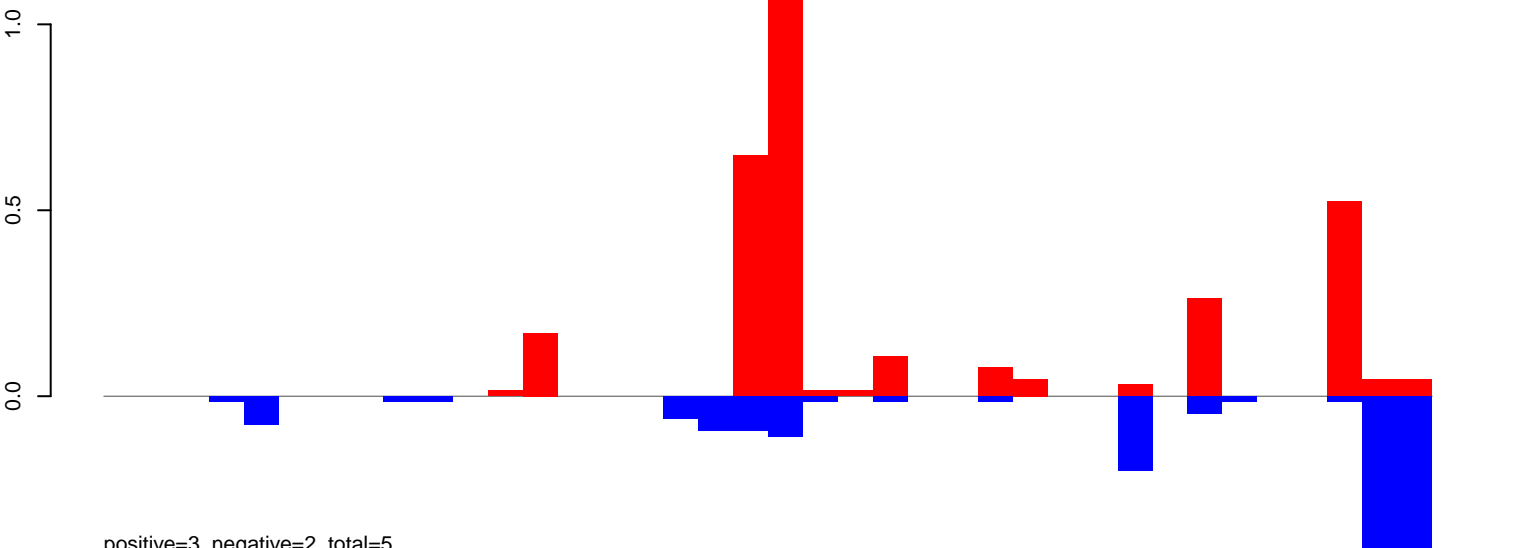

AeAlbo_CHIKV_9dpi.24_35.rep

positive=3, negative=2, total=5