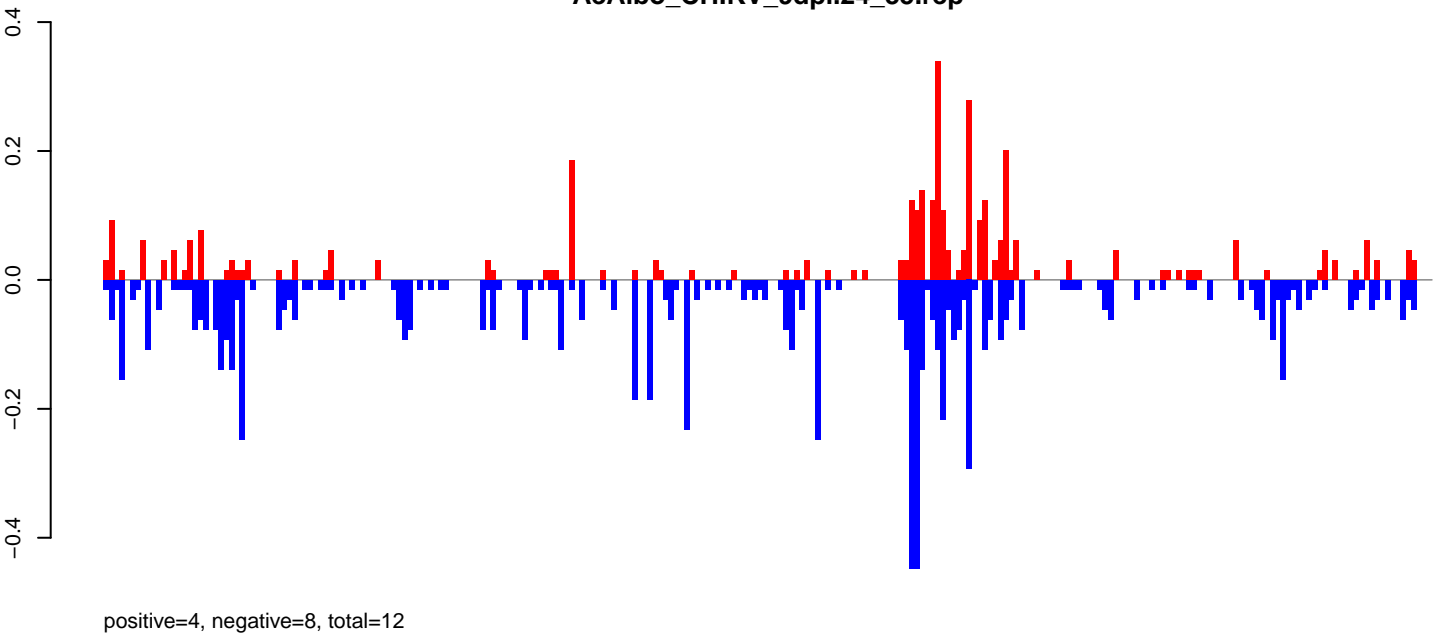

AeAlbo_CHIKV_9dpi.24_35.rep