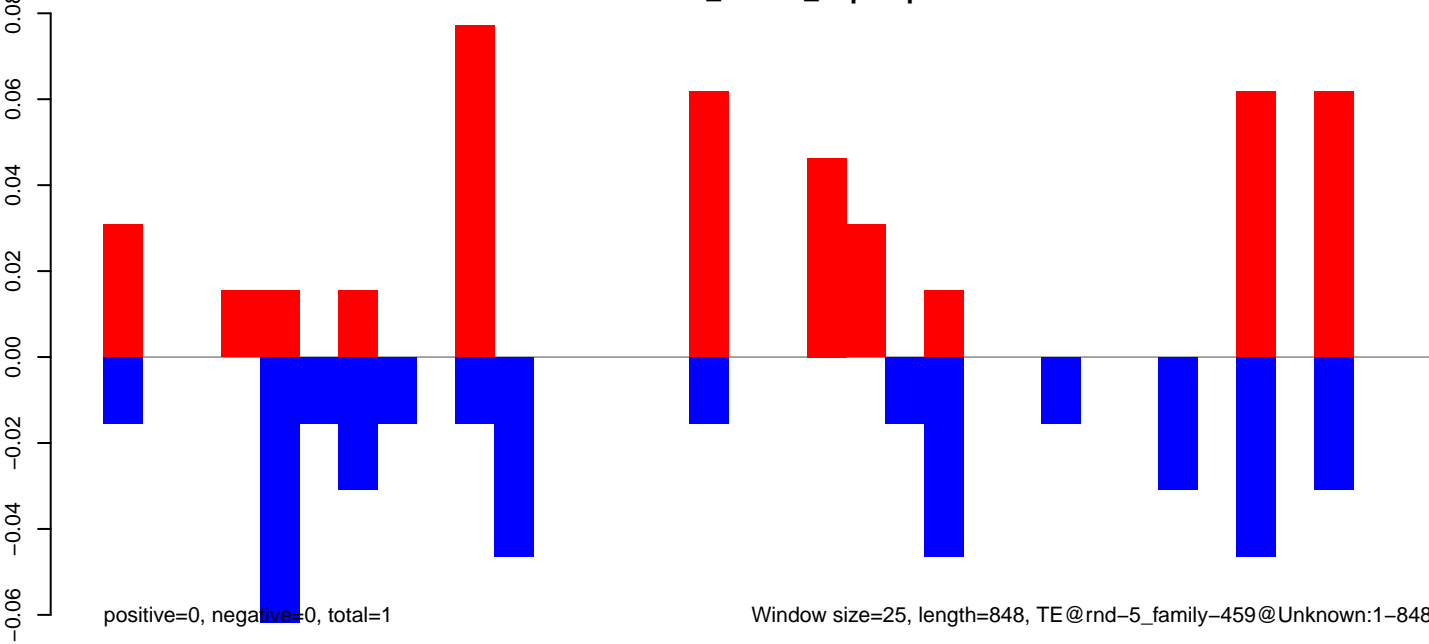

Window size=25, length=726, TE@rnd-5, family-810@DNA:1-726

**AeAlbo\_CHIKV\_9dpi.18\_23.rep**

**AeAlbo\_CHIKV\_9dpi.24\_35.rep**

**AeAlbo\_CHIKV\_9dpi.rep**

AeAlbo\_CHIKV\_9dpi.18\_23.rep

AeAlbo\_CHIKV\_9dpi.24\_35.rep