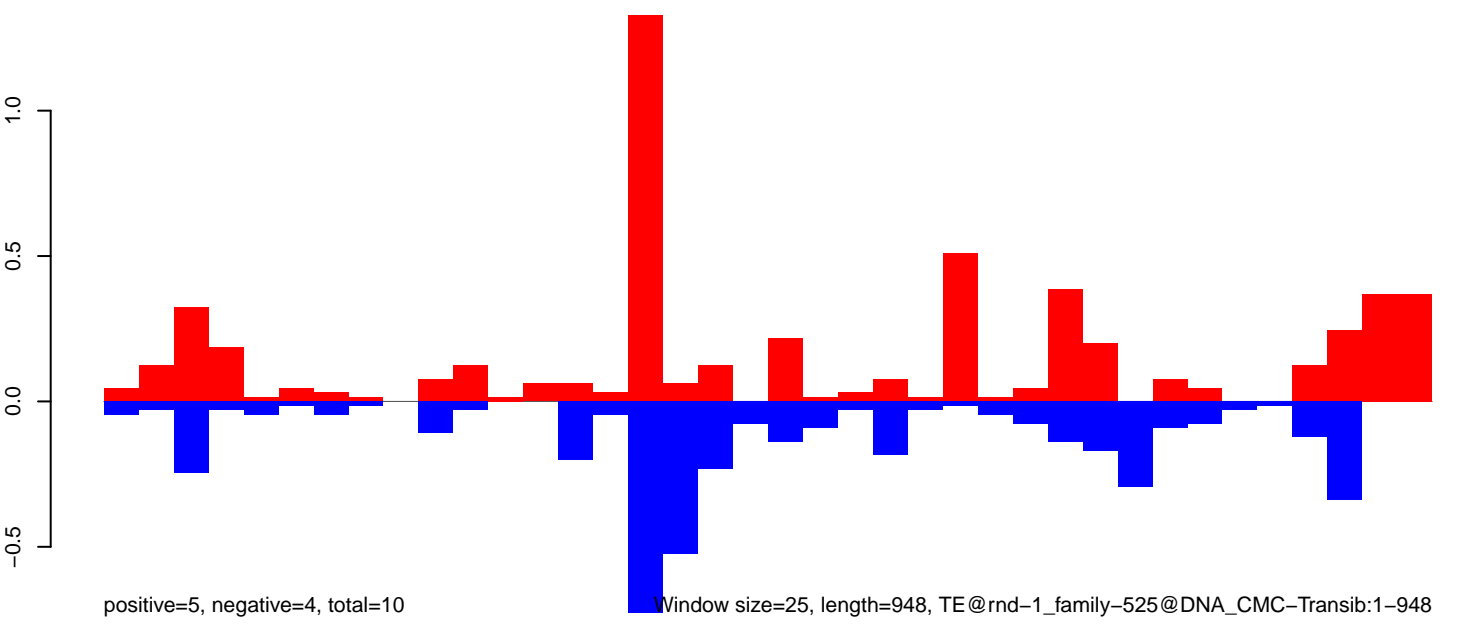

AeAlbo\_CHIKV\_9dpi.18\_23.rep

AeAlbo\_CHIKV\_9dpi.24\_35.rep

AeAlbo\_CHIKV\_9dpi.rep

AeAlbo\_CHIKV\_9dpi.18\_23.rep

AeAlbo\_CHIKV\_9dpi.24\_35.rep

AeAlbo\_CHIKV\_9dpi.rep

Window size=25, length=1055, TE@rnd-1\_family-376@RC\_Heliron:1-1055