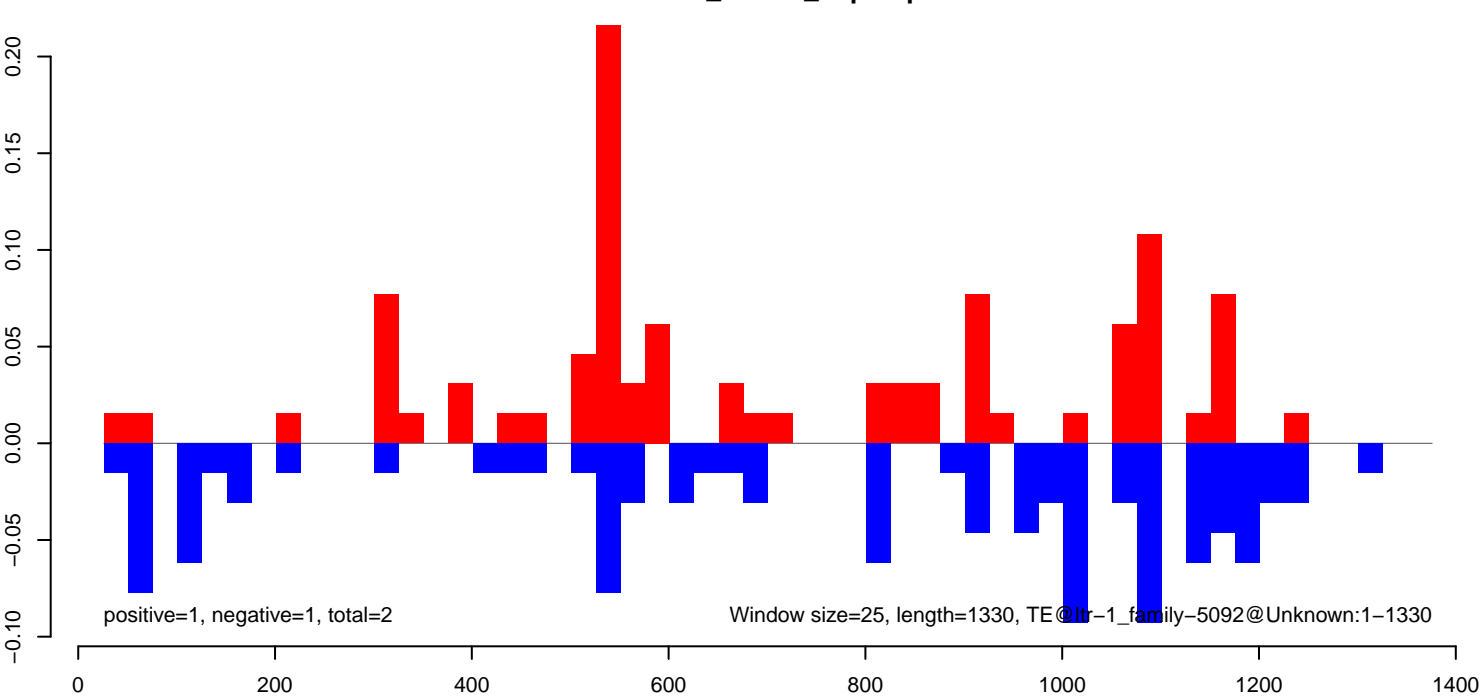

AeAlbo_CHIKV_9dpi.18_23.rep

AeAlbo_CHIKV_9dpi.rep