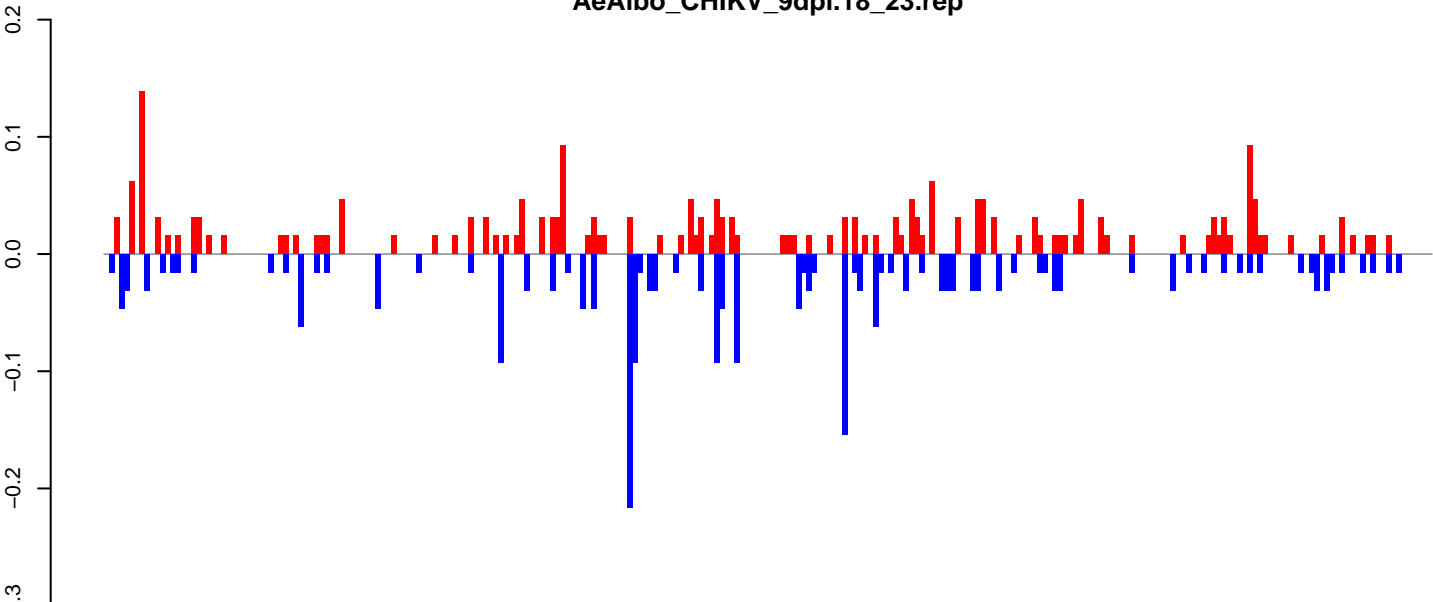

AeAlbo_CHIKV_9dpi.18_23.rep

positive=2, negative=2, total=5