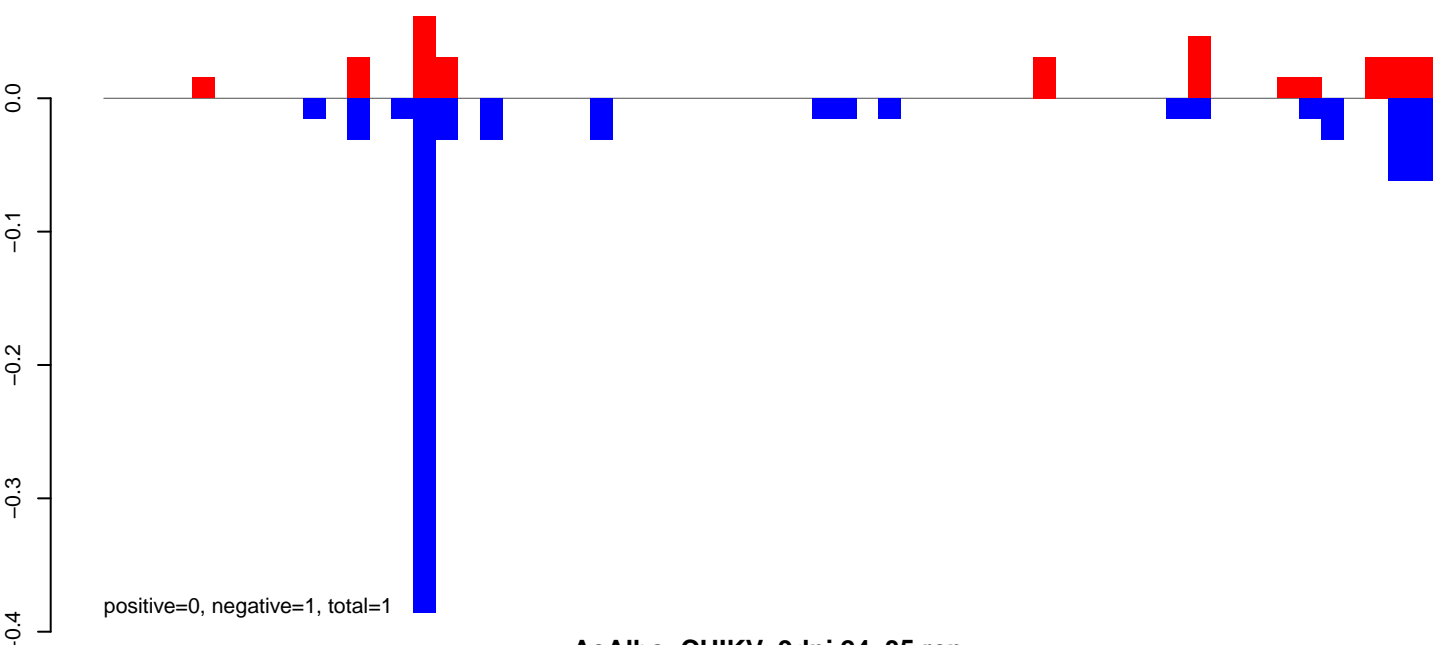

AeAlbo_CHIKV_9dpi.18_23.rep