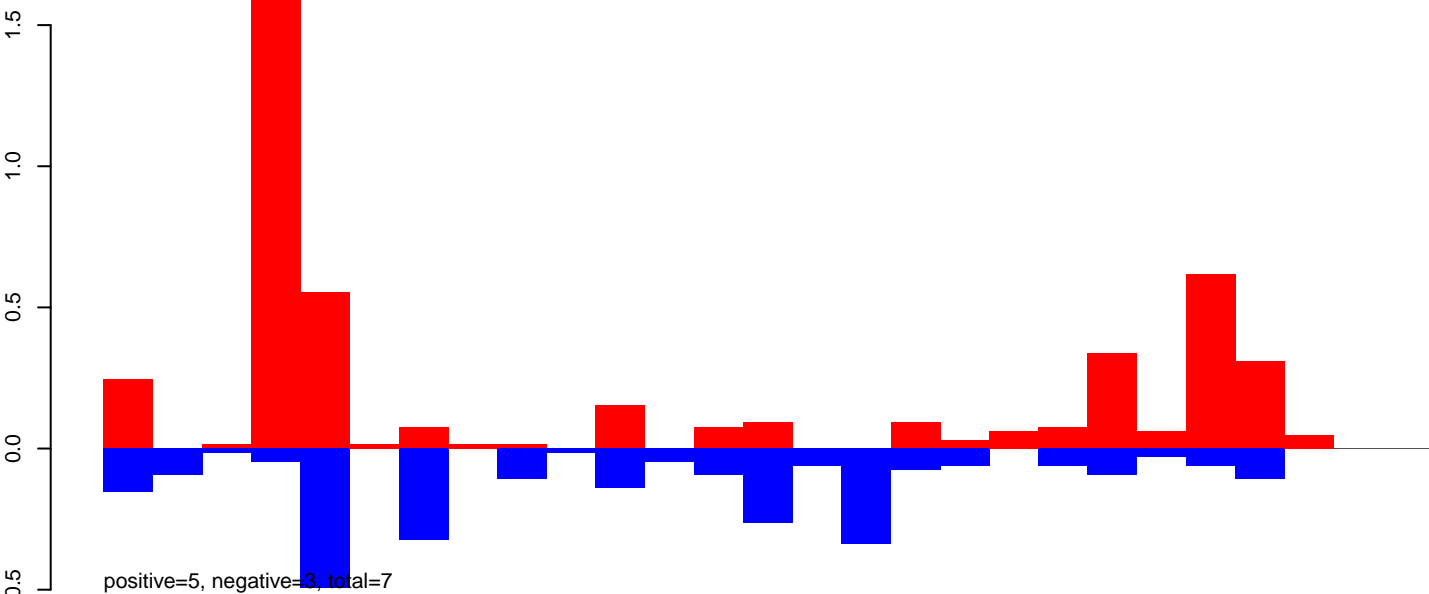

AeAlbo_CHIKV_9dpi.18_23.rep