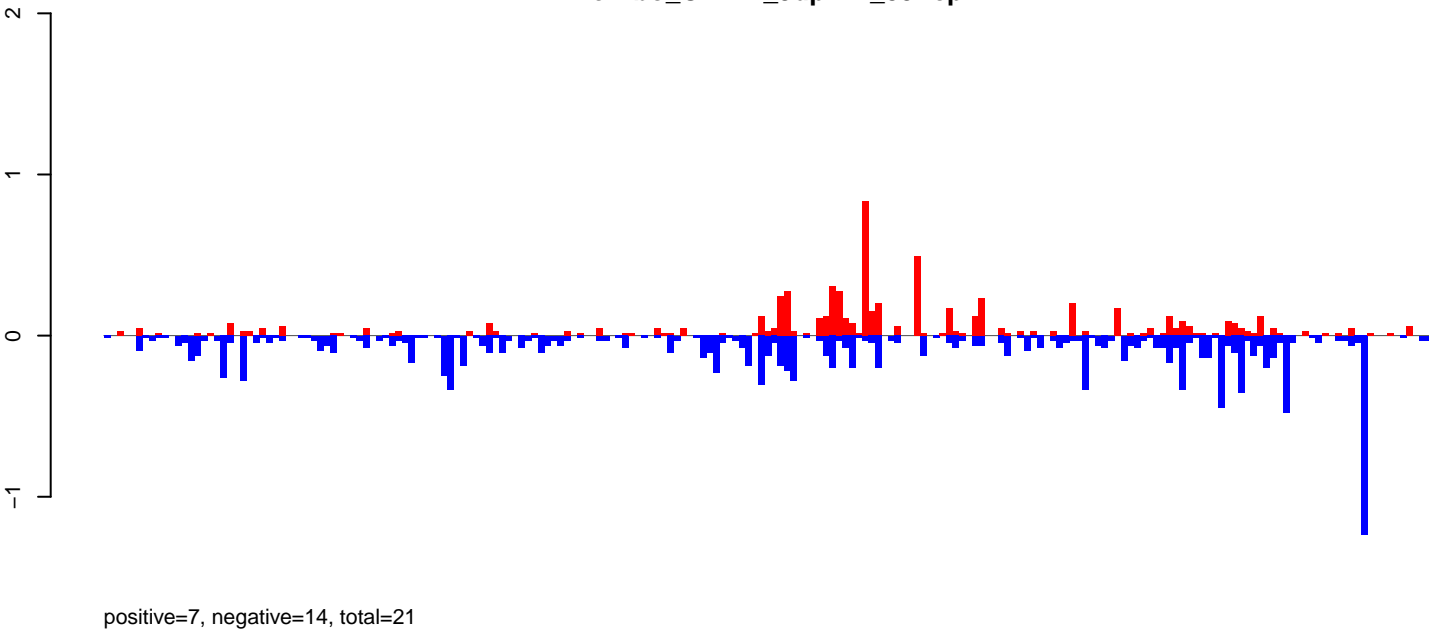

AeAlbo\_CHIKV\_9dpi.24\_35.rep

AeAlbo\_CHIKV\_9dpi.rep

AeAlbo\_CHIKV\_9dpi.18\_23.rep

AeAlbo\_CHIKV\_9dpi.24\_35.rep

AeAlbo\_CHIKV\_9dpi.rep

Window size=25, length=4858, TE@ltr-1\_family-3529@LTR\_Gypsy:1-4858