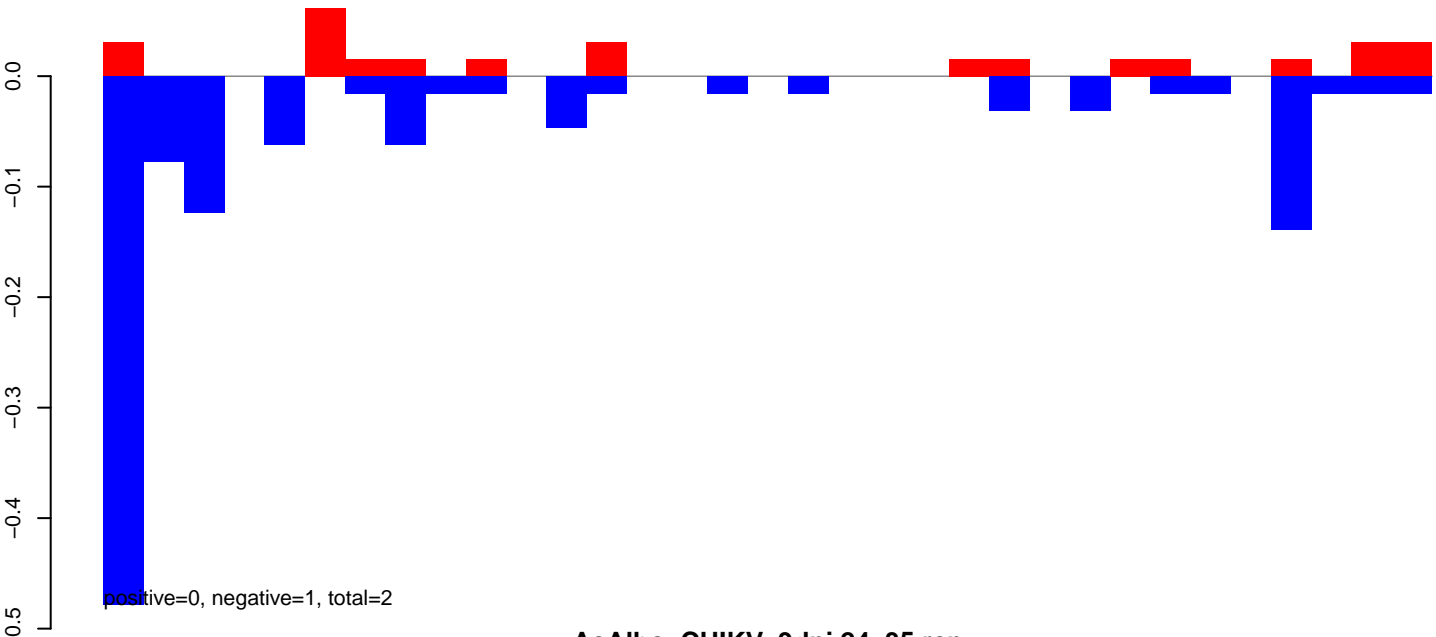

AeAlbo\_CHIKV\_9dpi.rep

0 200 400 600 800

AeAlbo\_CHIKV\_9dpi.18\_23.rep

AeAlbo\_CHIKV\_9dpi.24\_35.rep

AeAlbo\_CHIKV\_9dpi.rep

Window size=25, length=667, TE@rnd-4\_family\_295@DNA\_CMC-Chapaev-3:1-667

AeAlbo\_CHIKV\_9dpi.18\_23.rep