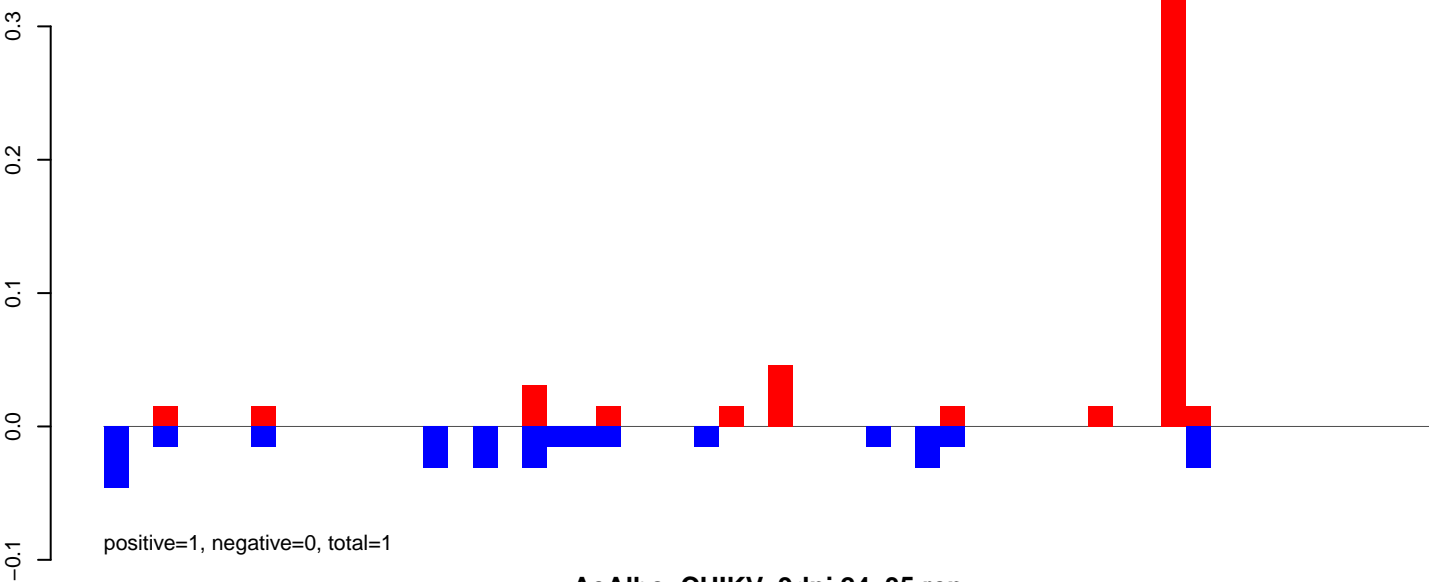

**AeAlbo\_CHIKV\_9dpi.24\_35.rep**

**AeAlbo\_CHIKV\_9dpi.rep**

AeAlbo\_CHIKV\_9dpi.18\_23.rep

AeAlbo\_CHIKV\_9dpi.24\_35.rep

AeAlbo\_CHIKV\_9dpi.rep

Window size=25, length=1339, TE@rnd-6\_family-5458@Unknown:1-1339