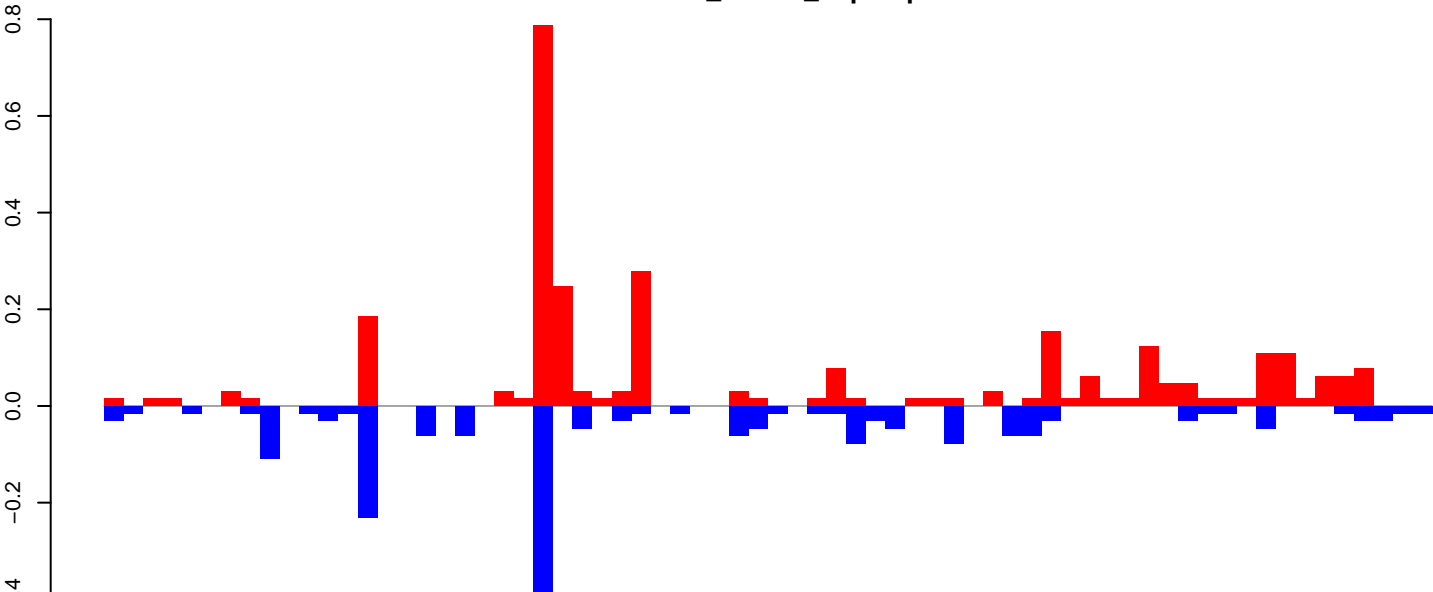

AeAlbo_CHIKV_9dpi.rep

positive=3, negative=2, total=5

Window size=25, length=1688, TE@ltr-1_family-4667@DNA_hAT-Charlie:1-1688