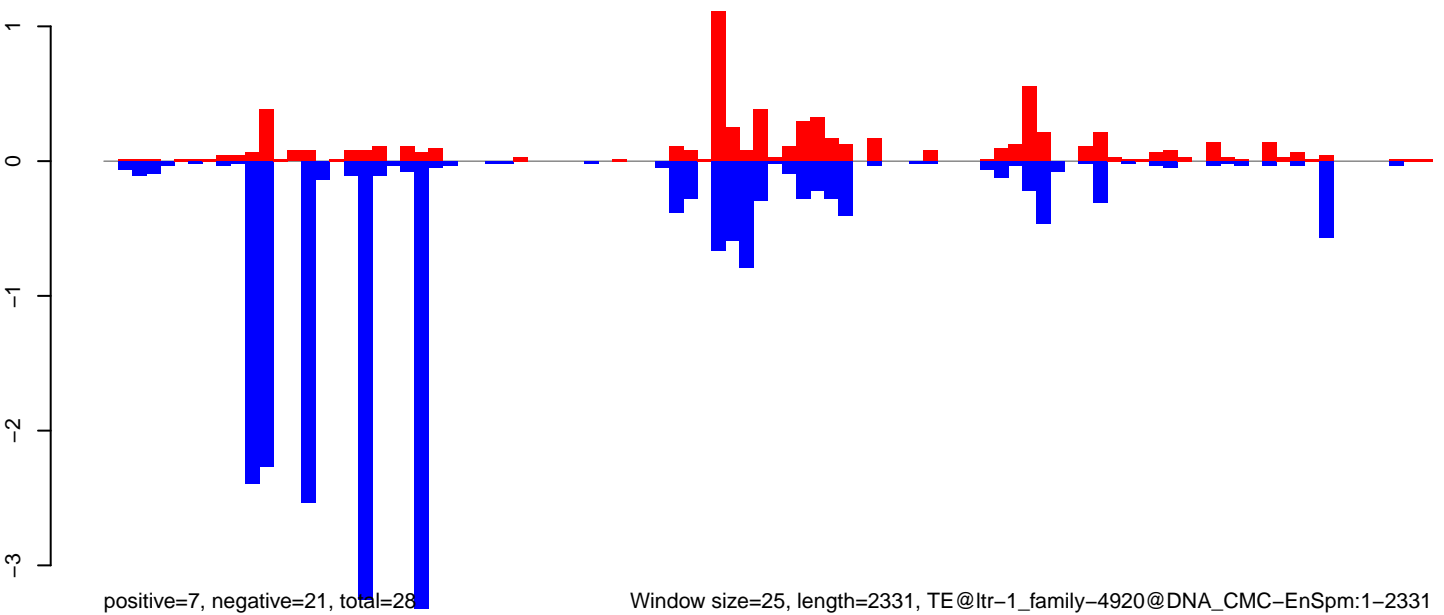

AeAlbo\_CHIKV\_9dpi.18\_23.rep

AeAlbo\_CHIKV\_9dpi.24\_35.rep

AeAlbo\_CHIKV\_9dpi.rep

0 500 1000 1500 2000 2500

AeAlbo\_CHIKV\_9dpi.18\_23.rep

AeAlbo\_CHIKV\_9dpi.24\_35.rep

AeAlbo\_CHIKV\_9dpi.rep

Window size=25, length=2331, TE@ltr-1\_family-4920@DNA\_CMC-EnSpm:1-2331