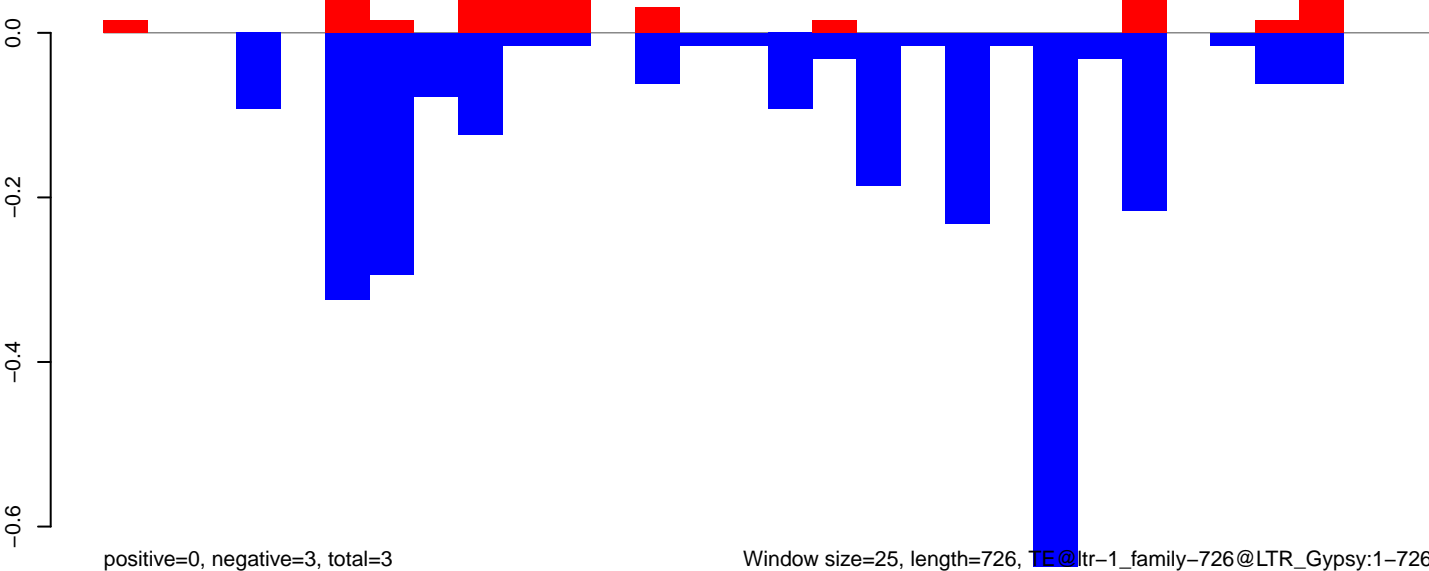

AeAlbo\_CHIKV\_9dpi.18\_23.rep

AeAlbo\_CHIKV\_9dpi.24\_35.rep

AeAlbo\_CHIKV\_9dpi.rep

Window size=25, length=726, TE@ltr-1\_family-726@LTR\_Gypsy:1-726

0 200 400 600 800