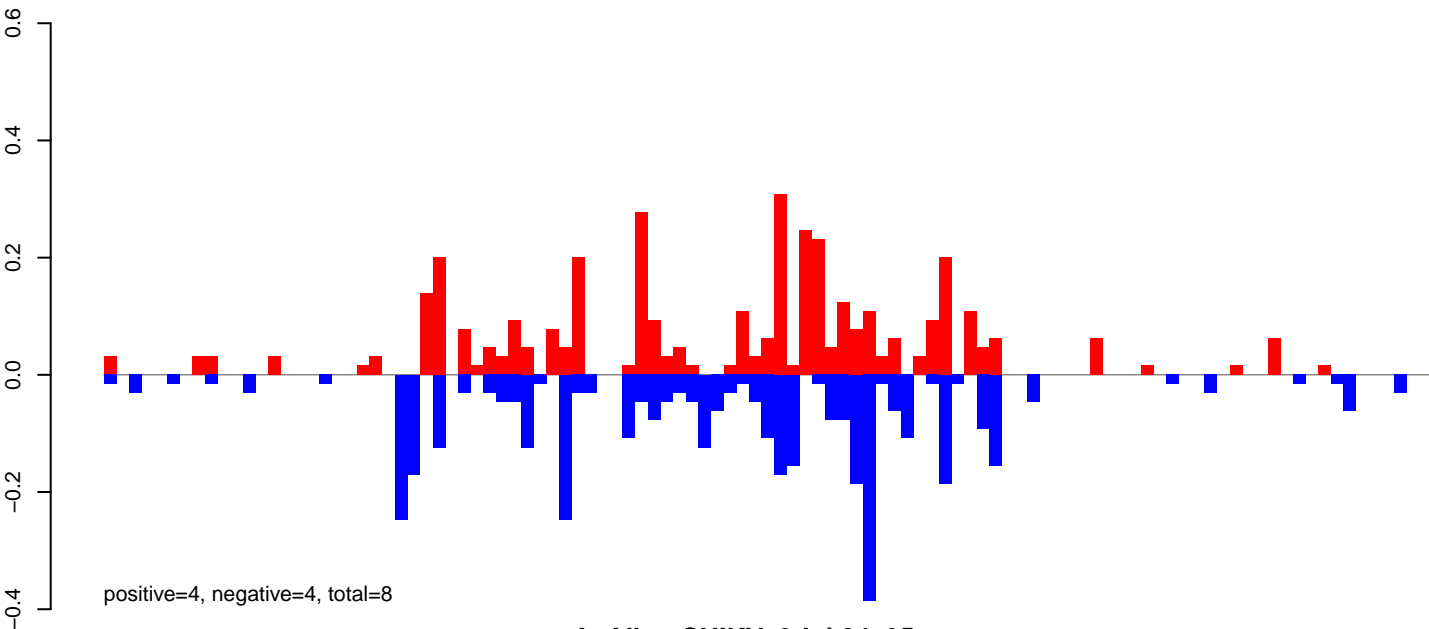

AeAlbo_CHIKV_9dpi.18_23.rep