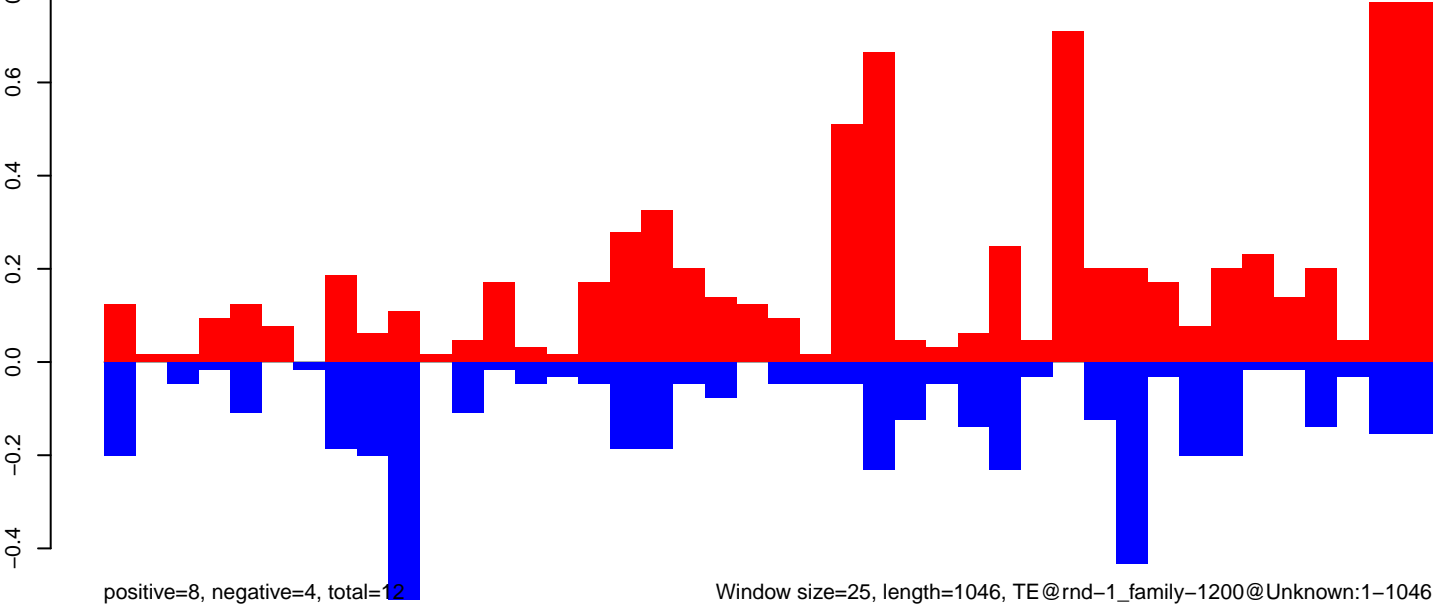

AeAlbo_CHIKV_9dpi.rep