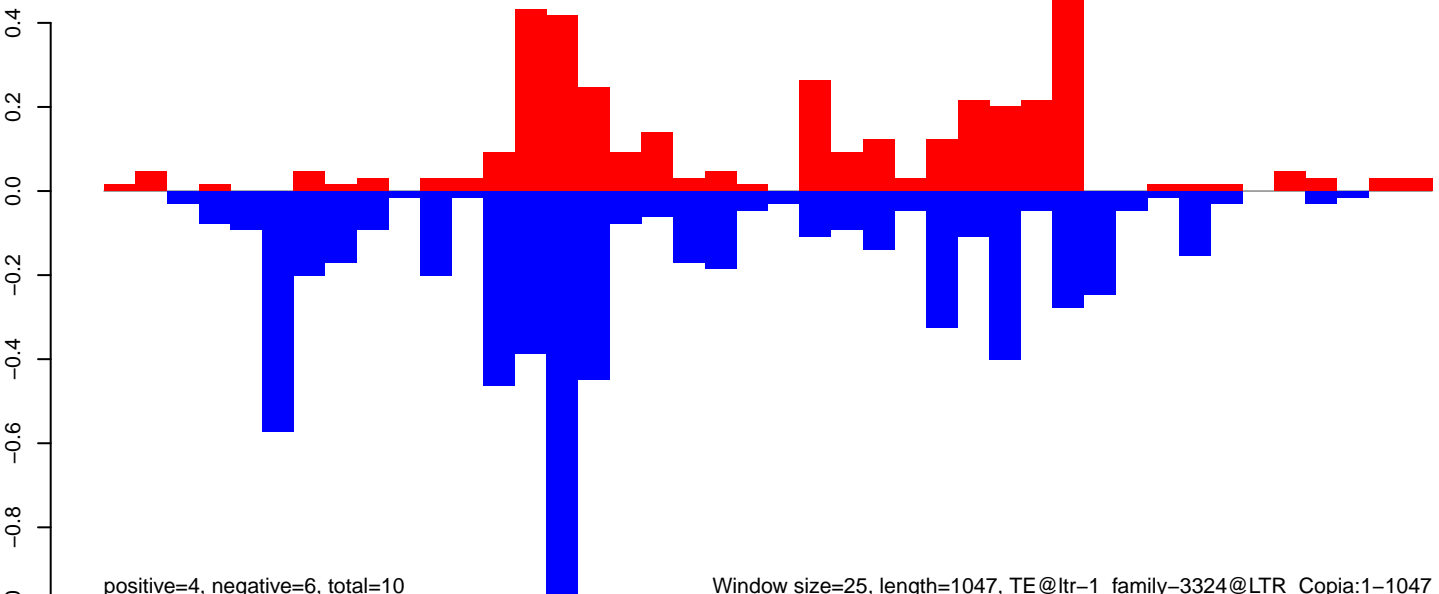

AeAlbo_CHIKV_9dpi.rep

positive=4, negative=6, total=10

Window size=25, length=1047, TE@ltr-1_family-3324@LTR_Copia:1-1047