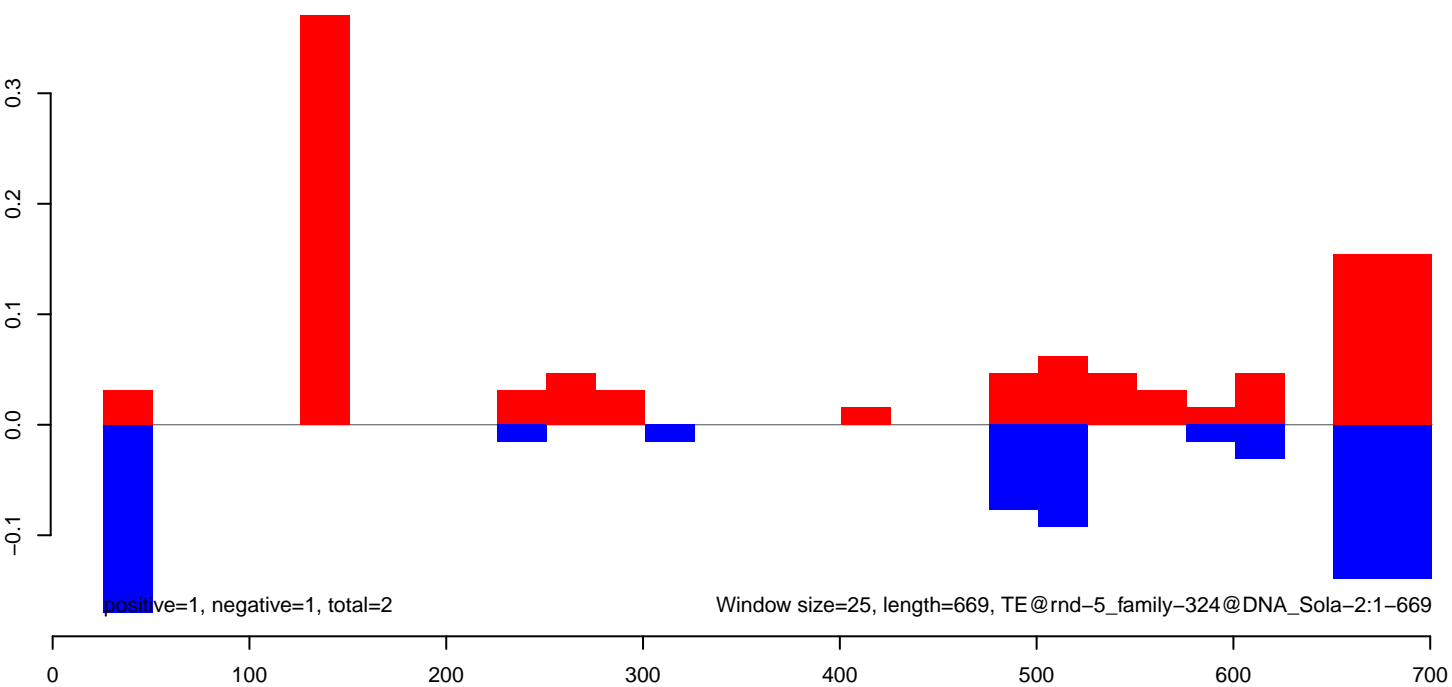

**AeAlbo\_CHIKV\_9dpi.18\_23.rep**

**AeAlbo\_CHIKV\_9dpi.24\_35.rep**

**AeAlbo\_CHIKV\_9dpi.rep**

**AeAlbo\_CHIKV\_9dpi.18\_23.rep**

**AeAlbo\_CHIKV\_9dpi.24\_35.rep**

**AeAlbo\_CHIKV\_9dpi.rep**

Window size=25, length=520, TE@rnd-5\_family-1576@DNA\_hAT-Ac:1-520