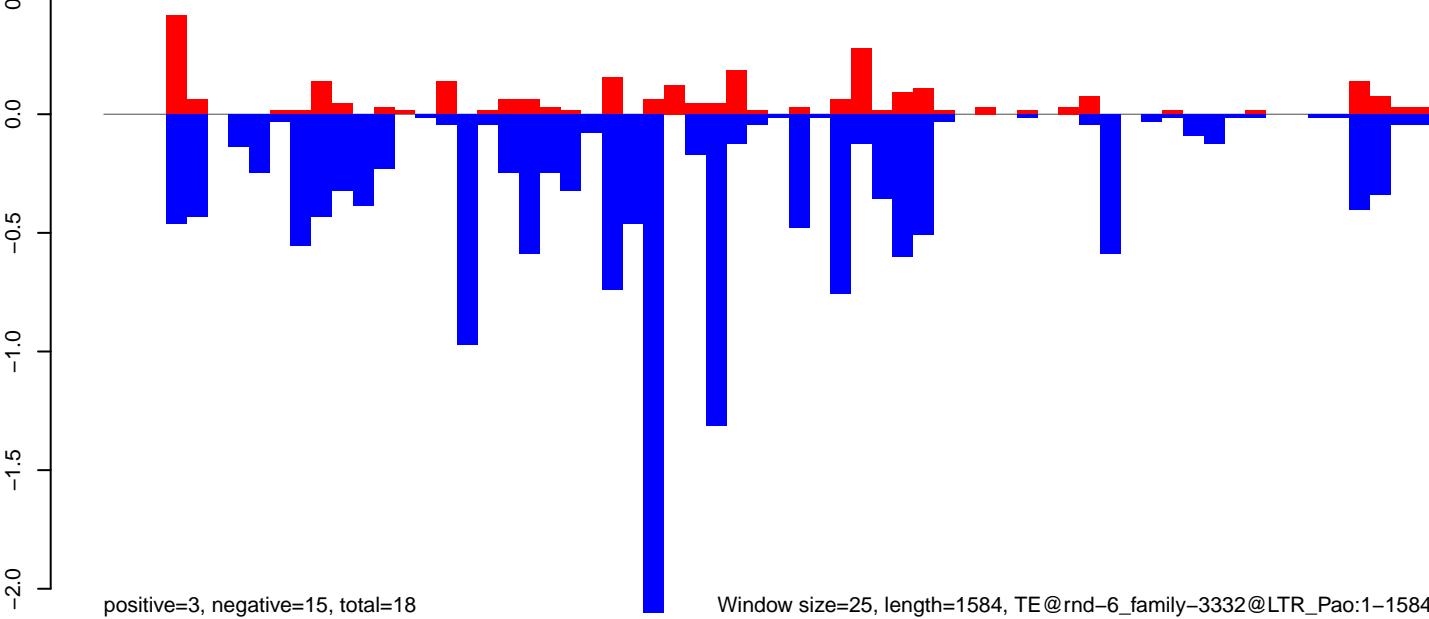

AeAlbo_CHIKV_9dpi.rep