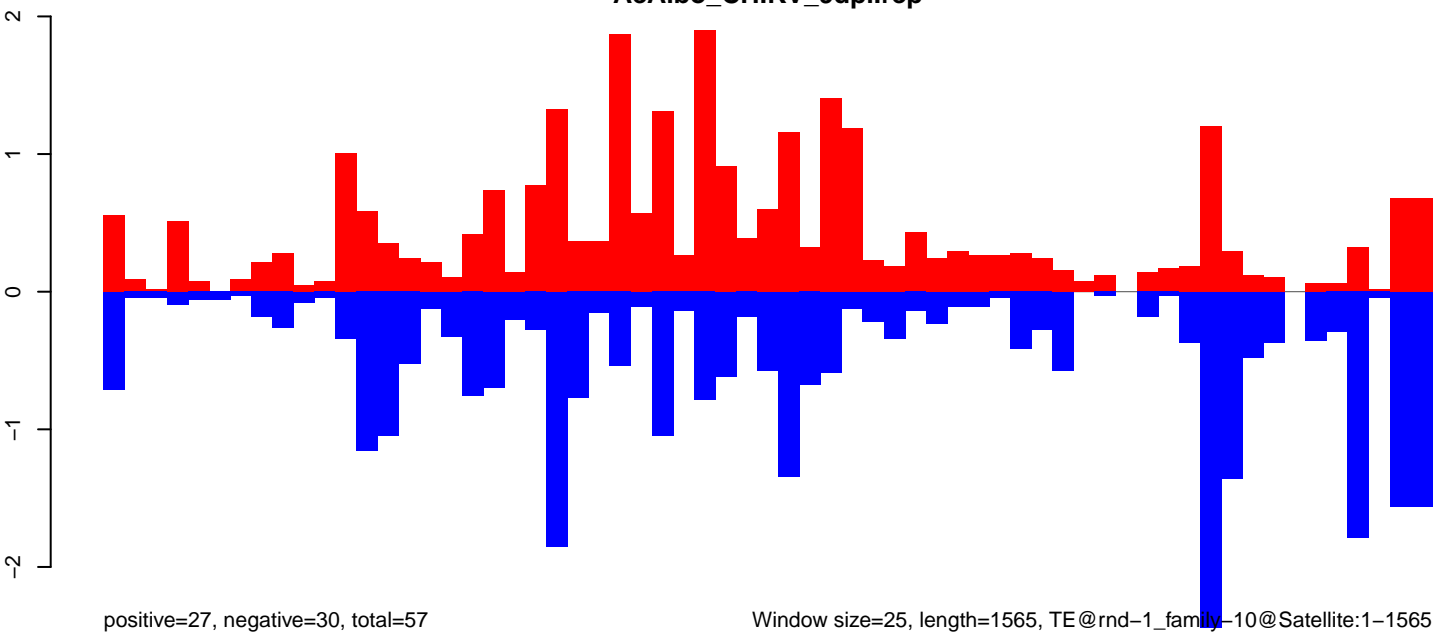

0 500 1000 1500

AeAlbo\_CHIKV\_9dpi.18\_23.rep

AeAlbo\_CHIKV\_9dpi.24\_35.rep

AeAlbo\_CHIKV\_9dpi.rep

AeAlbo\_CHIKV\_9dpi.18\_23.rep

AeAlbo\_CHIKV\_9dpi.24\_35.rep

AeAlbo\_CHIKV\_9dpi.rep

Window size=25, length=2321, TE@ltr-1\_family-6366@LTR\_Gypsy:1-2321