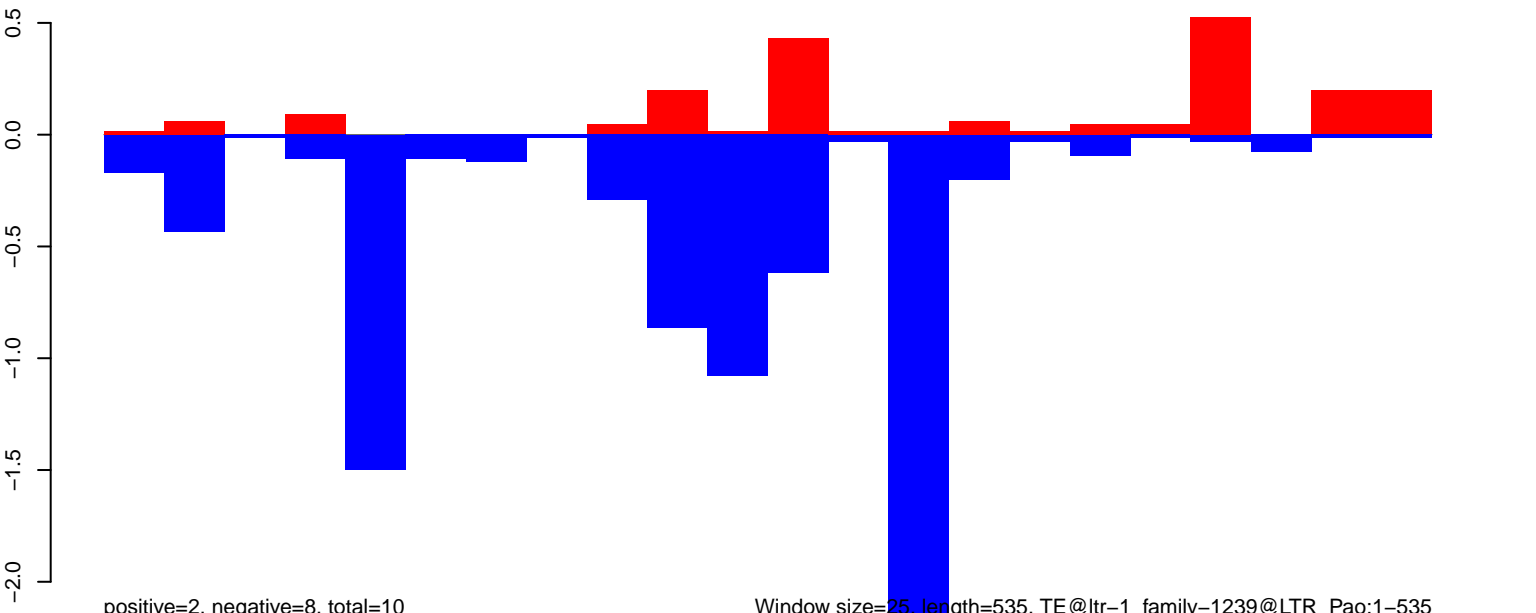

100 200 300 400 500

AeAlbo\_CHIKV\_9dpi.18\_23.rep

AeAlbo\_CHIKV\_9dpi.24\_35.rep

AeAlbo\_CHIKV\_9dpi.rep

AeAlbo\_CHIKV\_9dpi.18\_23.rep

AeAlbo\_CHIKV\_9dpi.24\_35.rep

AeAlbo\_CHIKV\_9dpi.rep

Window size=25, length=535, TE@ltr-1\_family-1239@LTR\_Pao:1-535