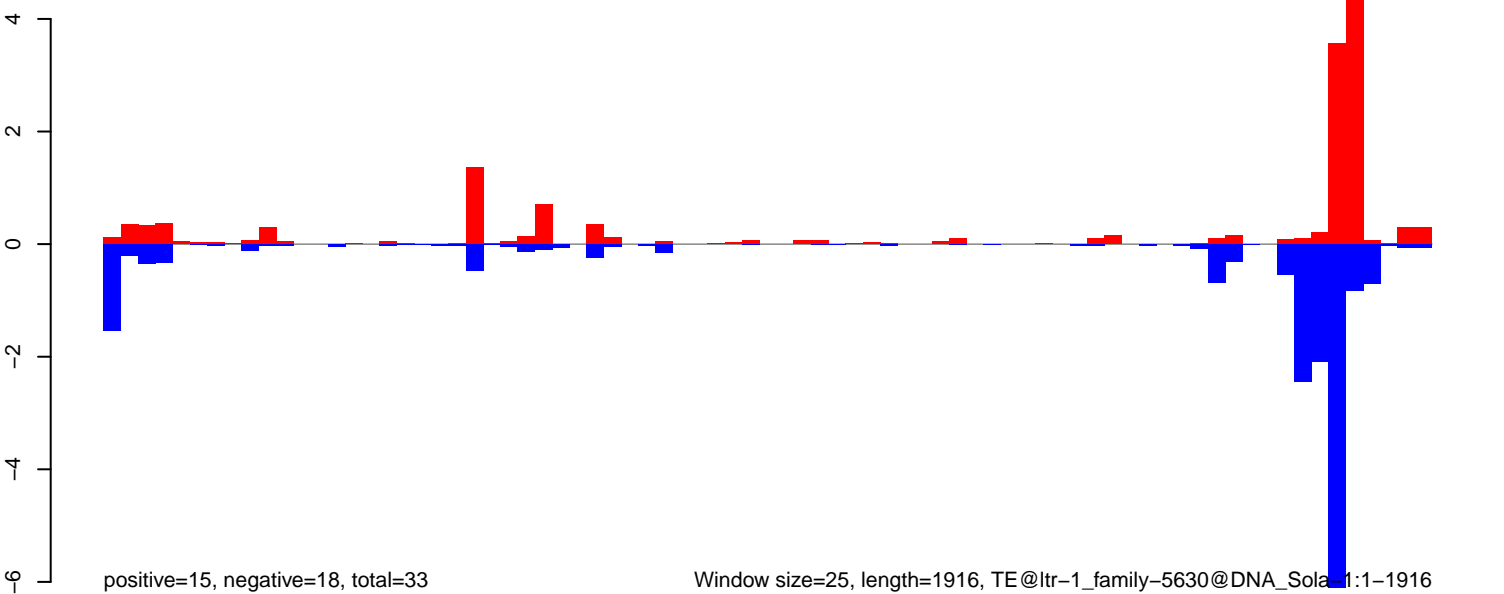

AeAlbo\_CHIKV\_9dpi.24\_35.rep

AeAlbo\_CHIKV\_9dpi.rep

AeAlbo\_CHIKV\_9dpi.18\_23.rep

AeAlbo\_CHIKV\_9dpi.24\_35.rep

AeAlbo\_CHIKV\_9dpi.rep

Window size=25, length=1577, TE@ltr-1\_family-5348@DNA:1-1577

0 500 1000 1500