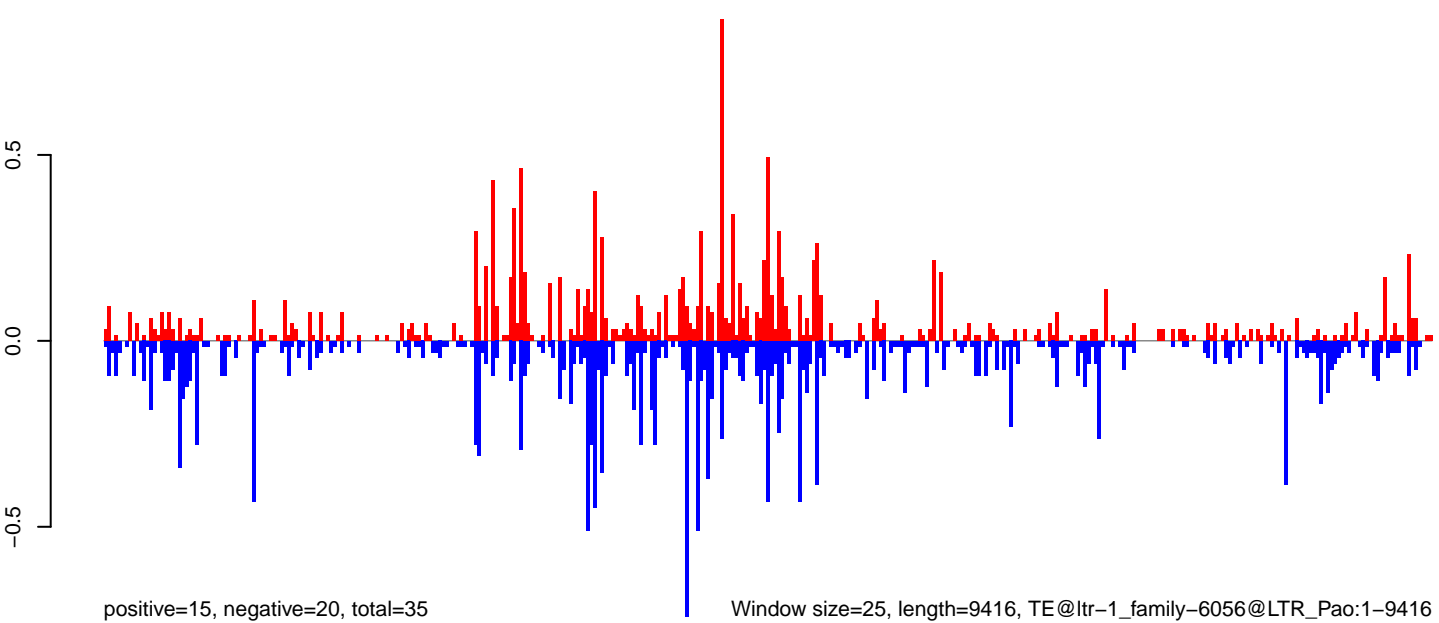

AeAlbo_CHIKV_9dpi.18_23.rep

AeAlbo_CHIKV_9dpi.rep