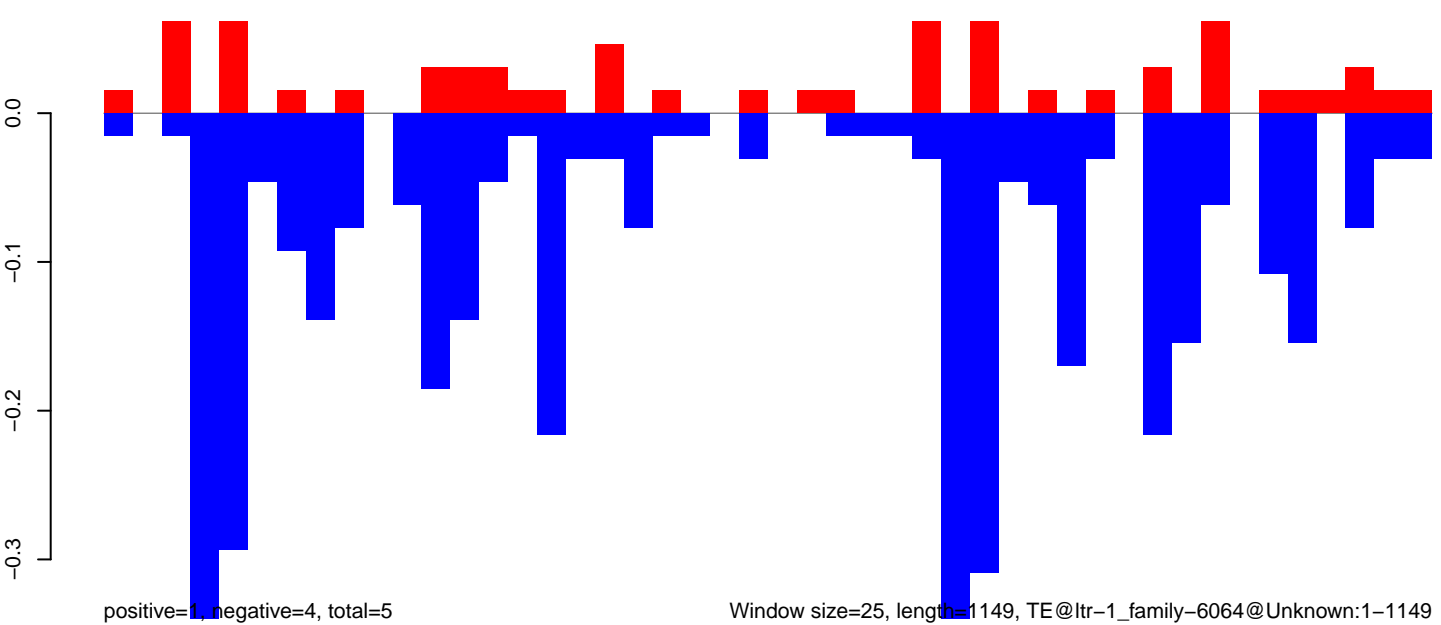

AeAlbo_CHIKV_9dpi.18_23.rep

AeAlbo_CHIKV_9dpi.rep