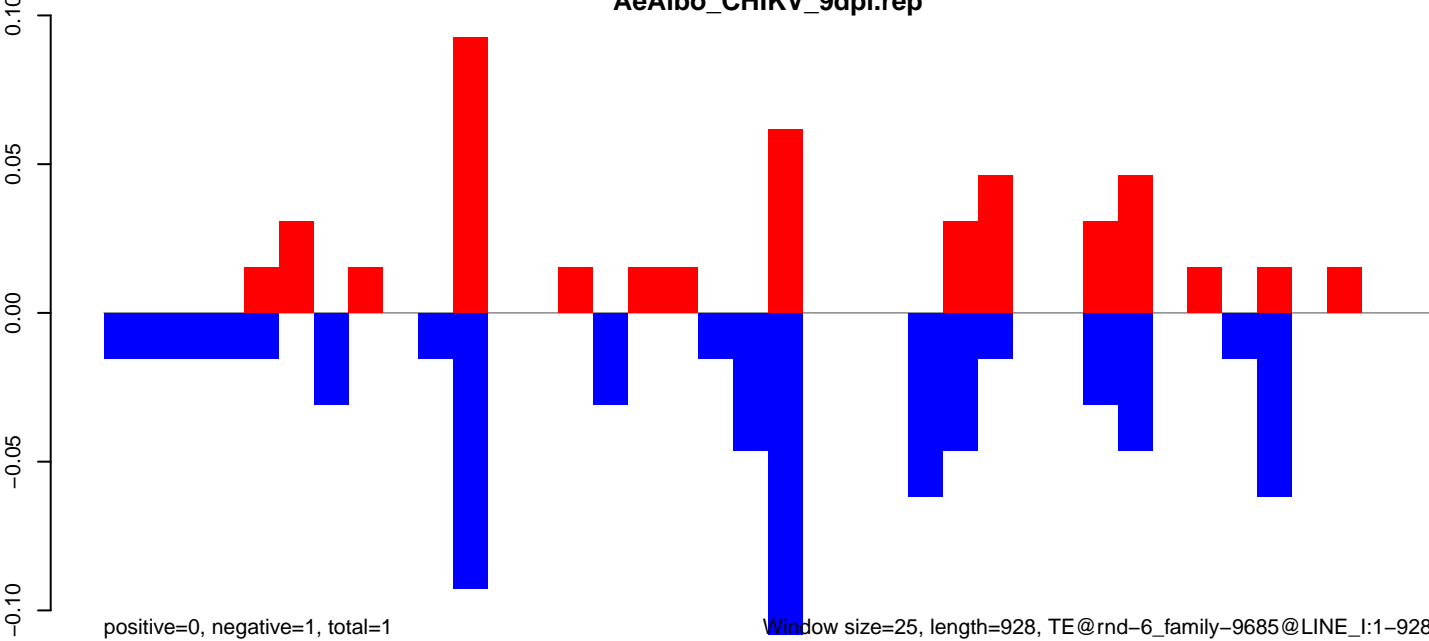

AeAlbo_CHIKV_9dpi.rep