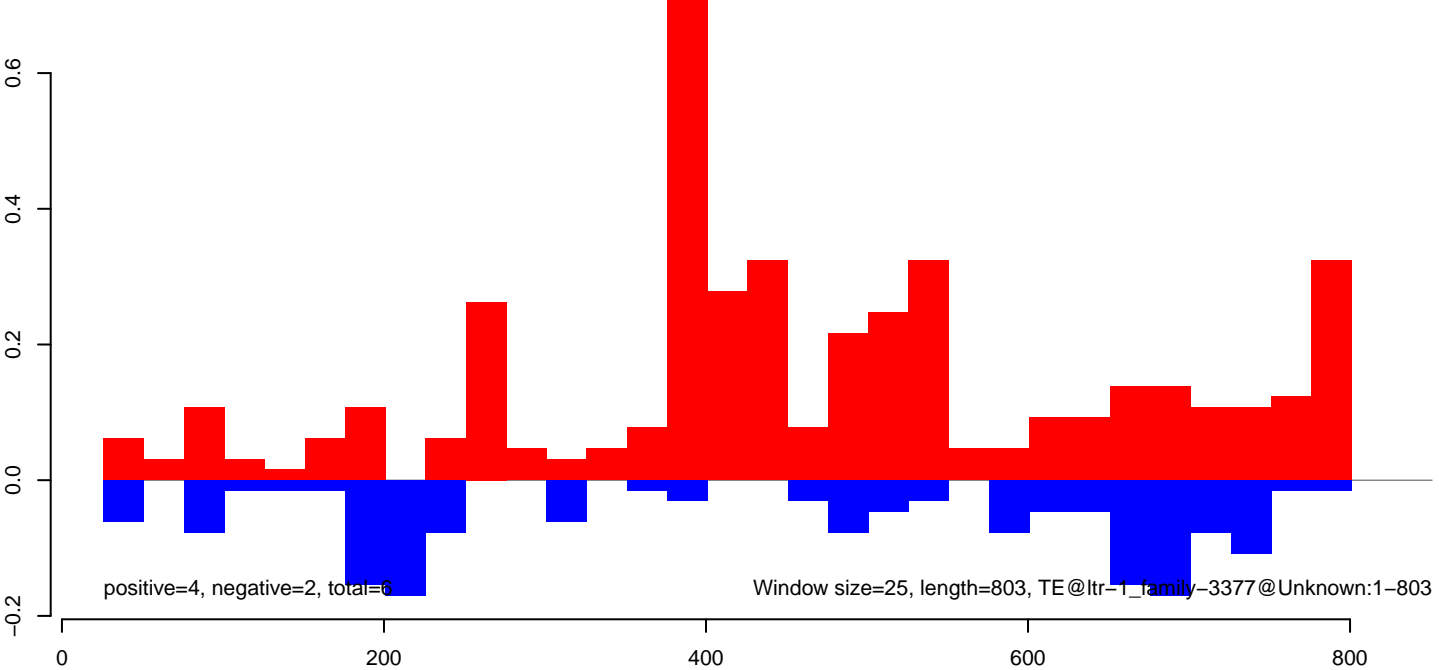

AeAlbo_CHIKV_9dpi.rep