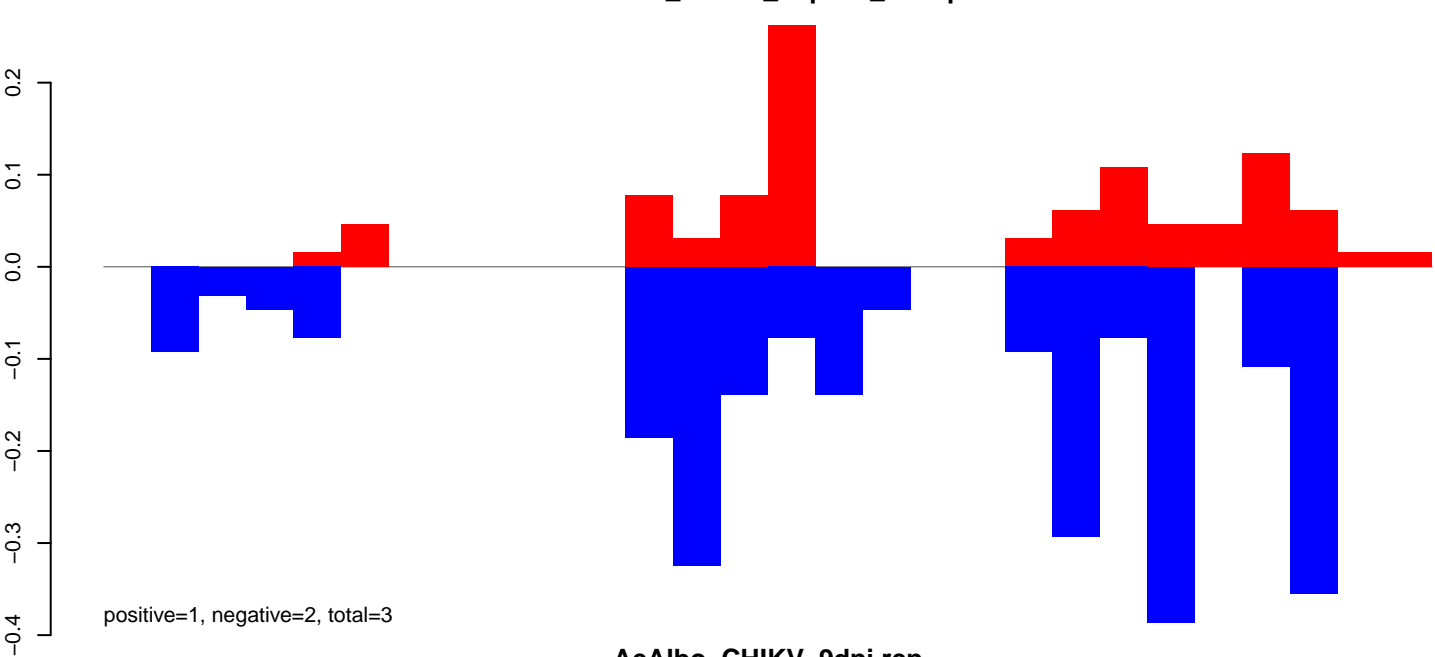

AeAlbo\_CHIKV\_9dpi.24\_35.rep

AeAlbo\_CHIKV\_9dpi.rep

AeAlbo\_CHIKV\_9dpi.18\_23.rep

AeAlbo\_CHIKV\_9dpi.24\_35.rep

AeAlbo\_CHIKV\_9dpi.rep

Window size=25, length=694, TE@ltr-1\_family-1925@LTR\_Pao:1-694