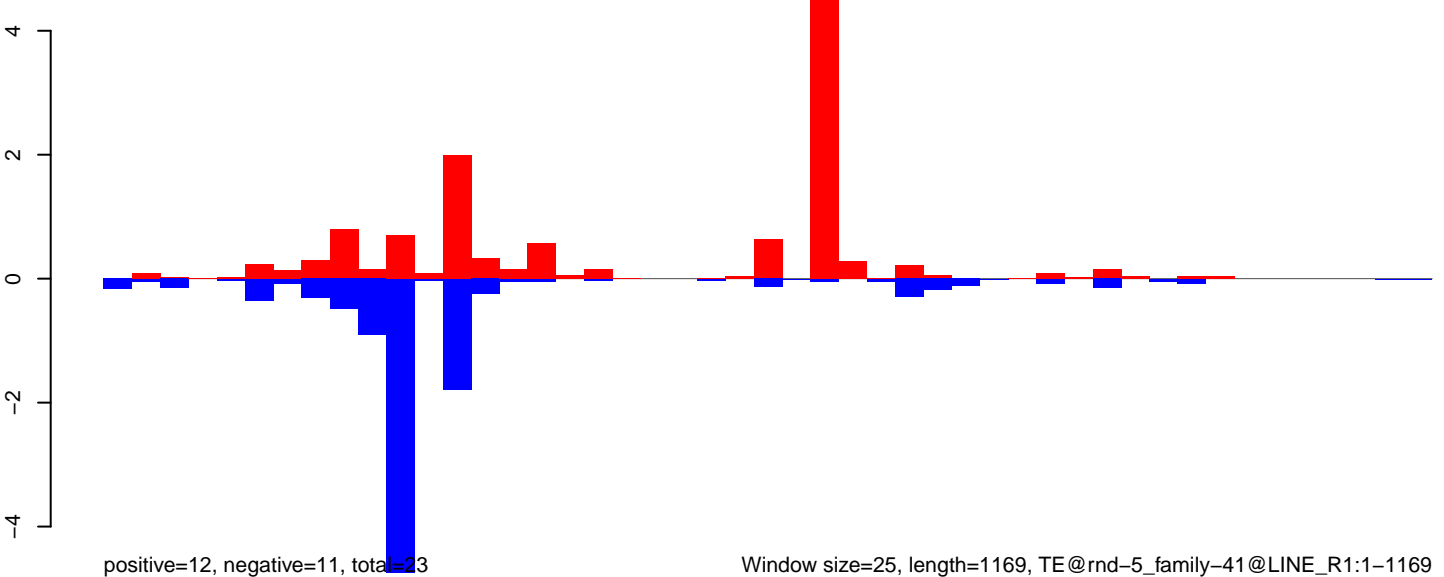

AeAlbo_CHIKV_9dpi.rep