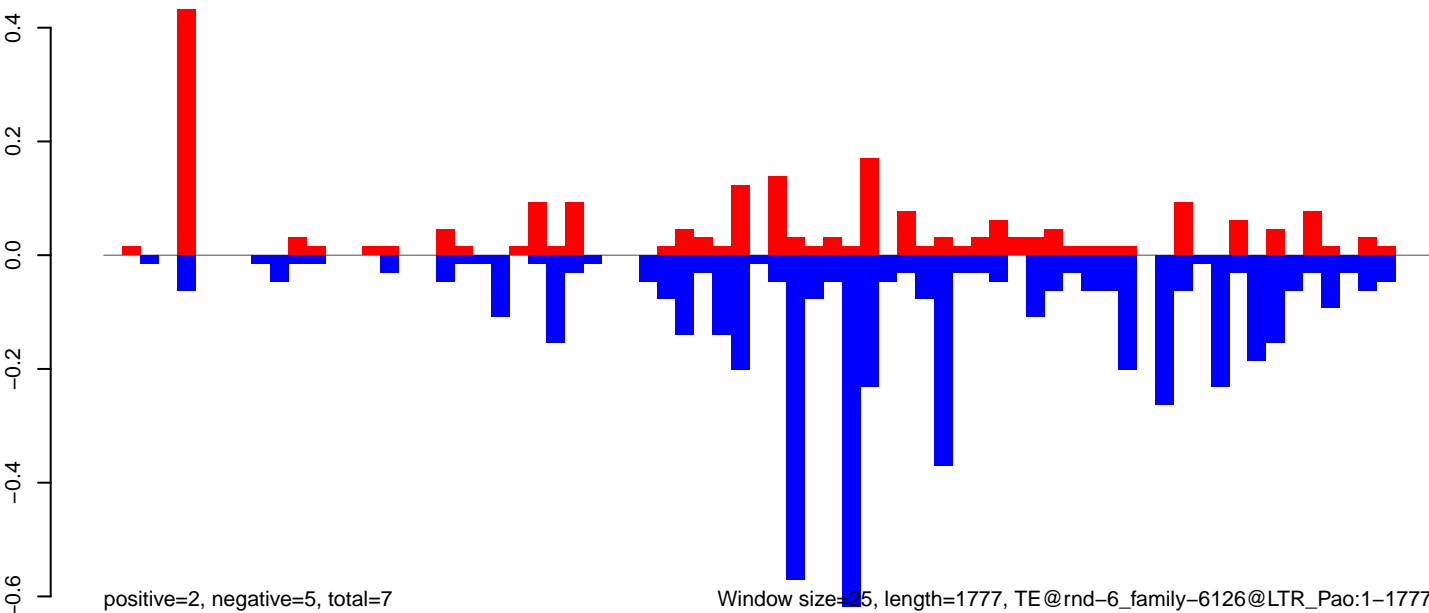

AeAlbo_CHIKV_9dpi.rep