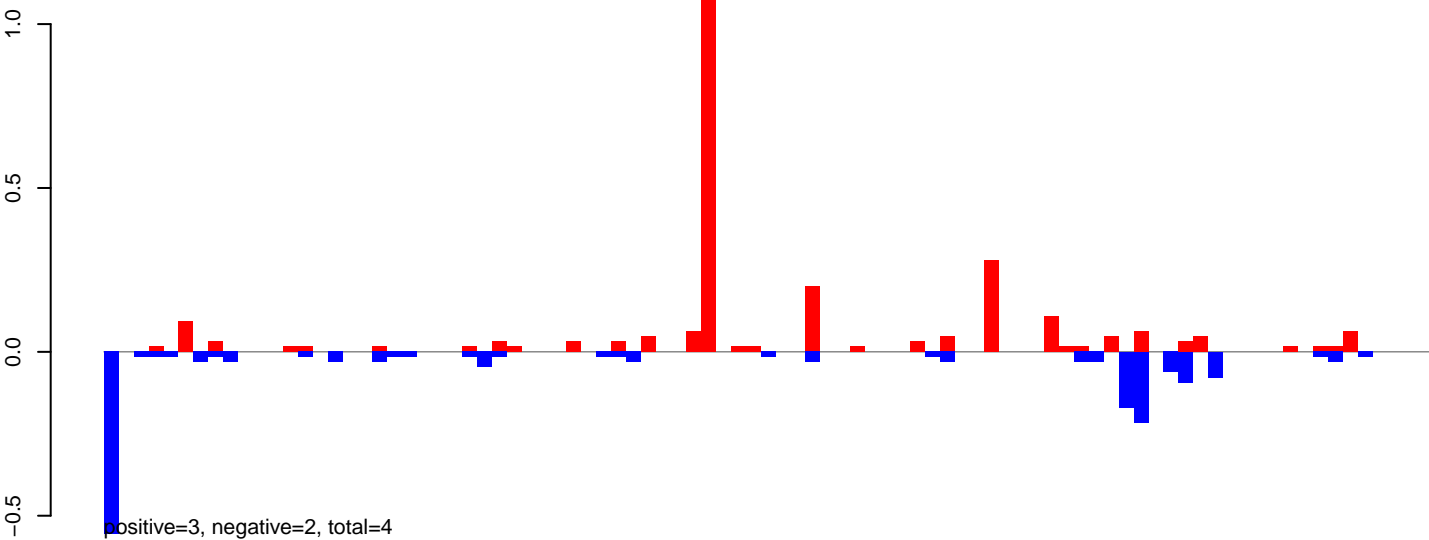

AeAlbo_CHIKV_9dpi.18_23.rep

AeAlbo_CHIKV_9dpi.24_35.rep