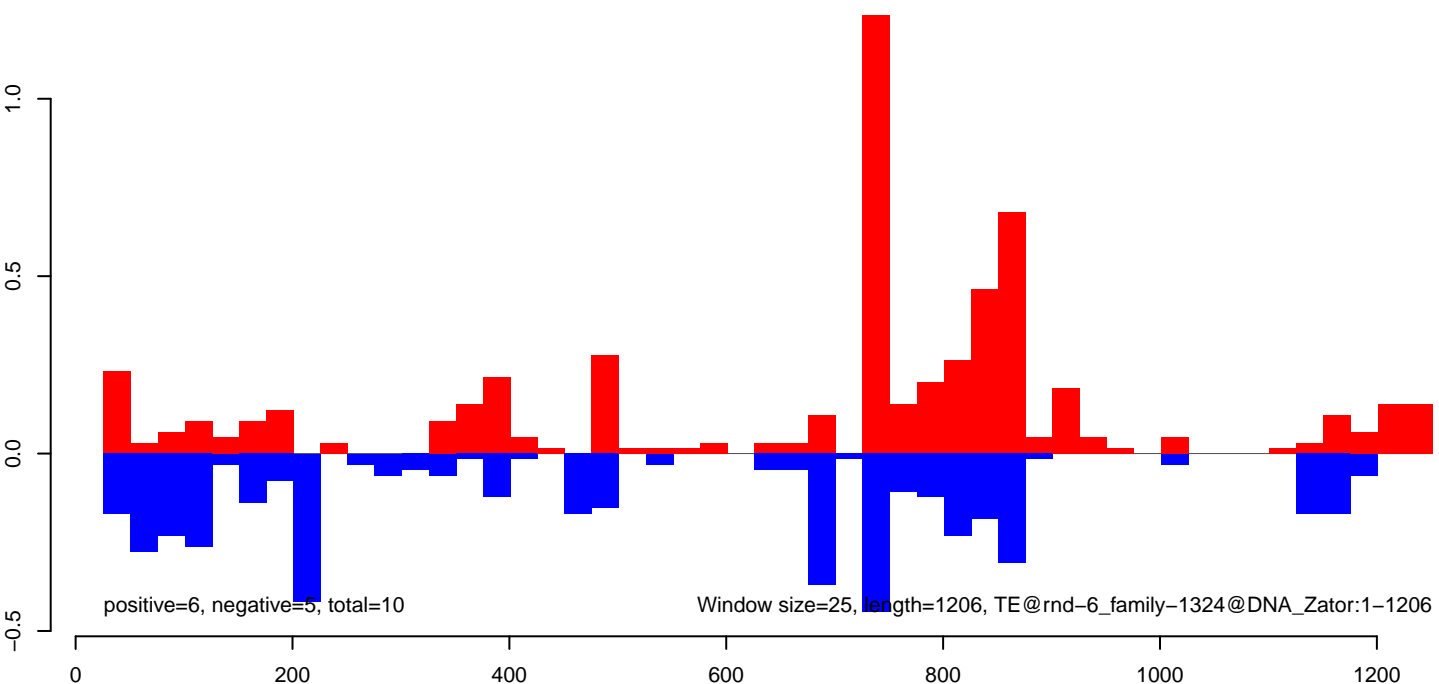

AeAlbo_CHIKV_9dpi.rep