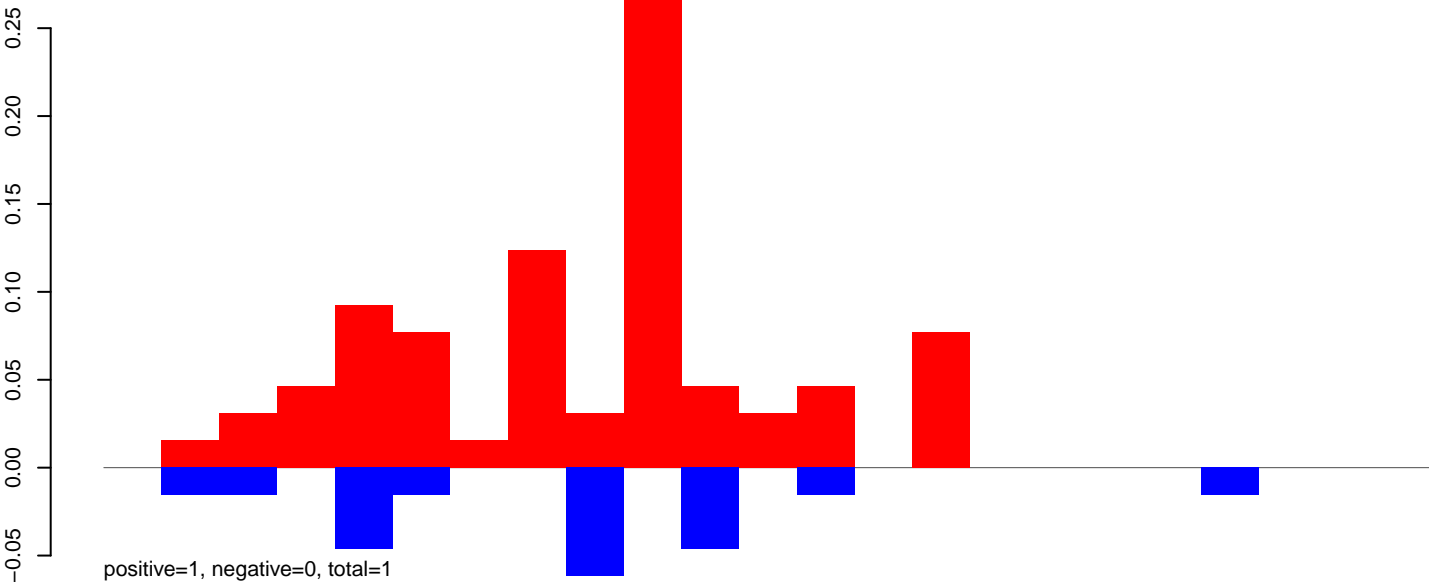

AeAlbo_CHIKV_9dpi.24_35.rep