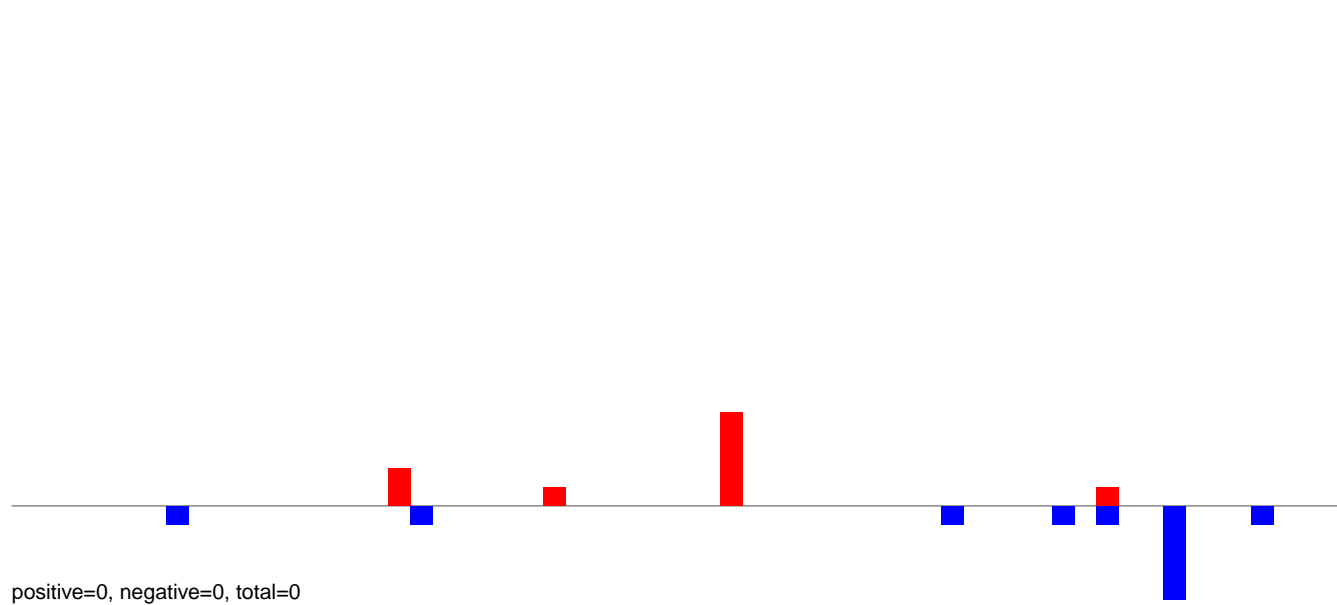

AeAlbo_CHIKV_9dpi.24_35.rep