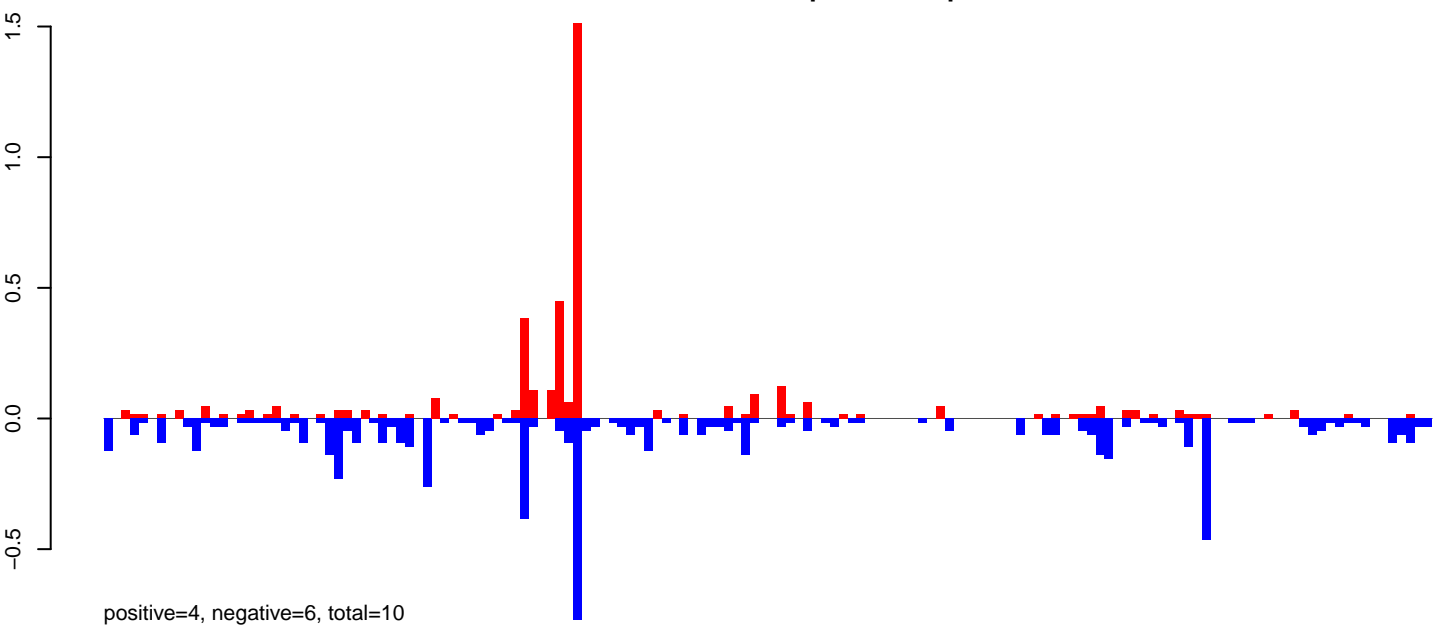

AeAlbo_CHIKV_9dpi.24_35.rep