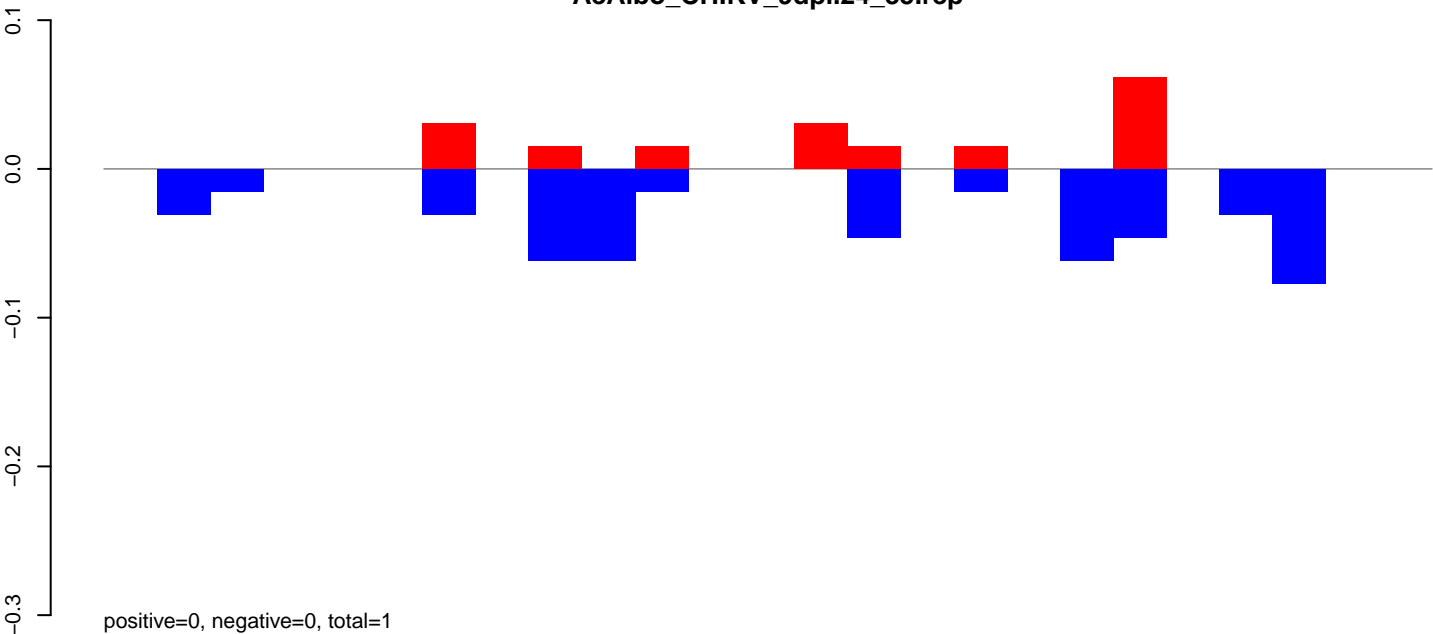

AeAlbo_CHIKV_9dpi.24_35.rep