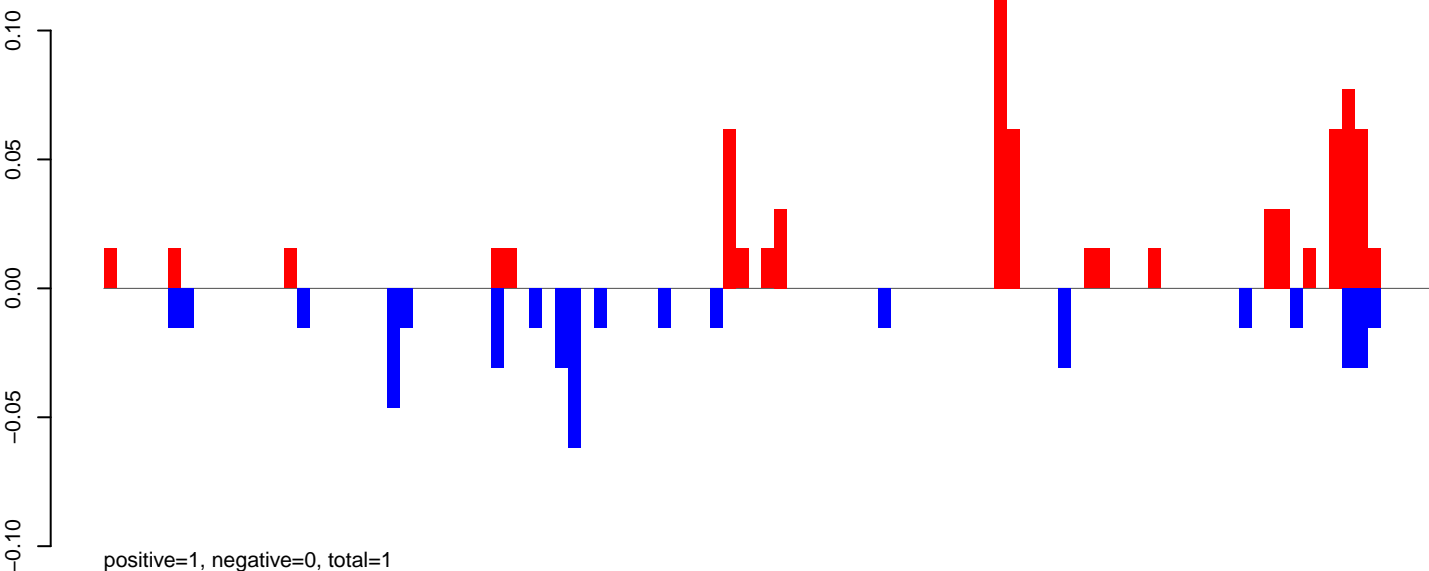

0 200 400 600 800 1000

AeAlbo\_CHIKV\_9dpi.18\_23.rep

AeAlbo\_CHIKV\_9dpi.24\_35.rep

AeAlbo\_CHIKV\_9dpi.rep

Window size=25, length=2569, TE@rnd-5\_family-444@LINE\_I:1-2569

AeAlbo\_CHIKV\_9dpi.18\_23.rep

AeAlbo\_CHIKV\_9dpi.24\_35.rep