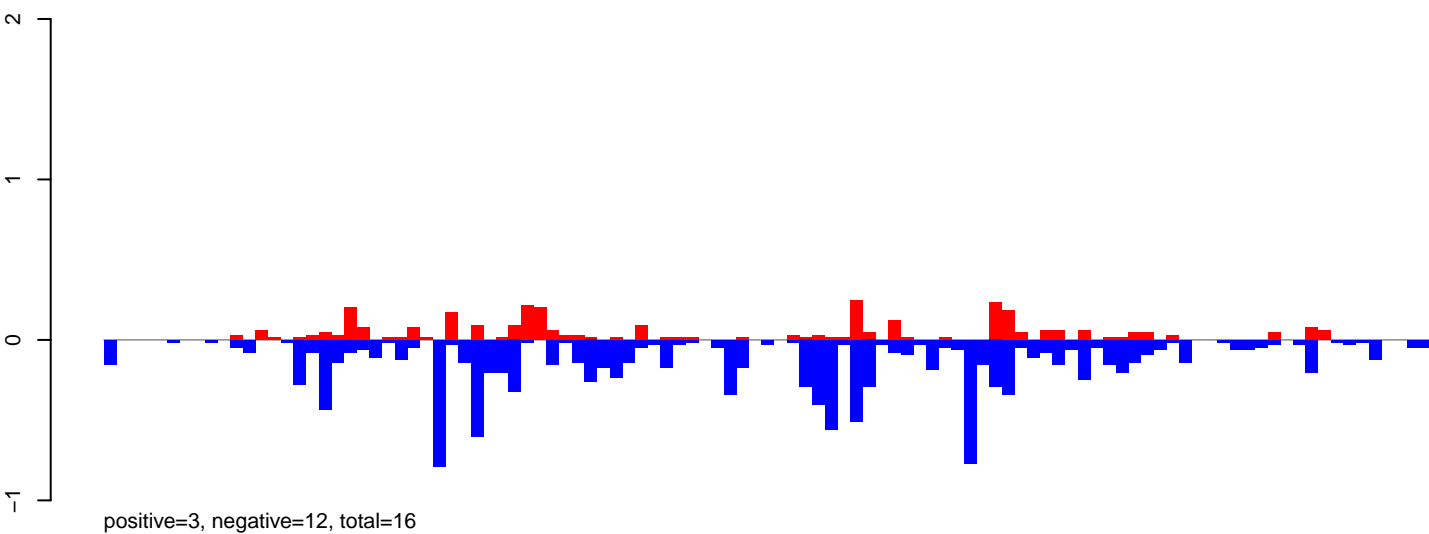

AeAlbo\_CHIKV\_9dpi.rep

Window size=25, length=2790, TE@ltr-1\_family-5999@LTR\_Pao:1-2790

AeAlbo\_CHIKV\_9dpi.18\_23.rep

AeAlbo\_CHIKV\_9dpi.24\_35.rep

AeAlbo\_CHIKV\_9dpi.rep

Window size=25, length=2612, TE@ltr-1\_family-5649@LTR\_Gypsy:1-2612