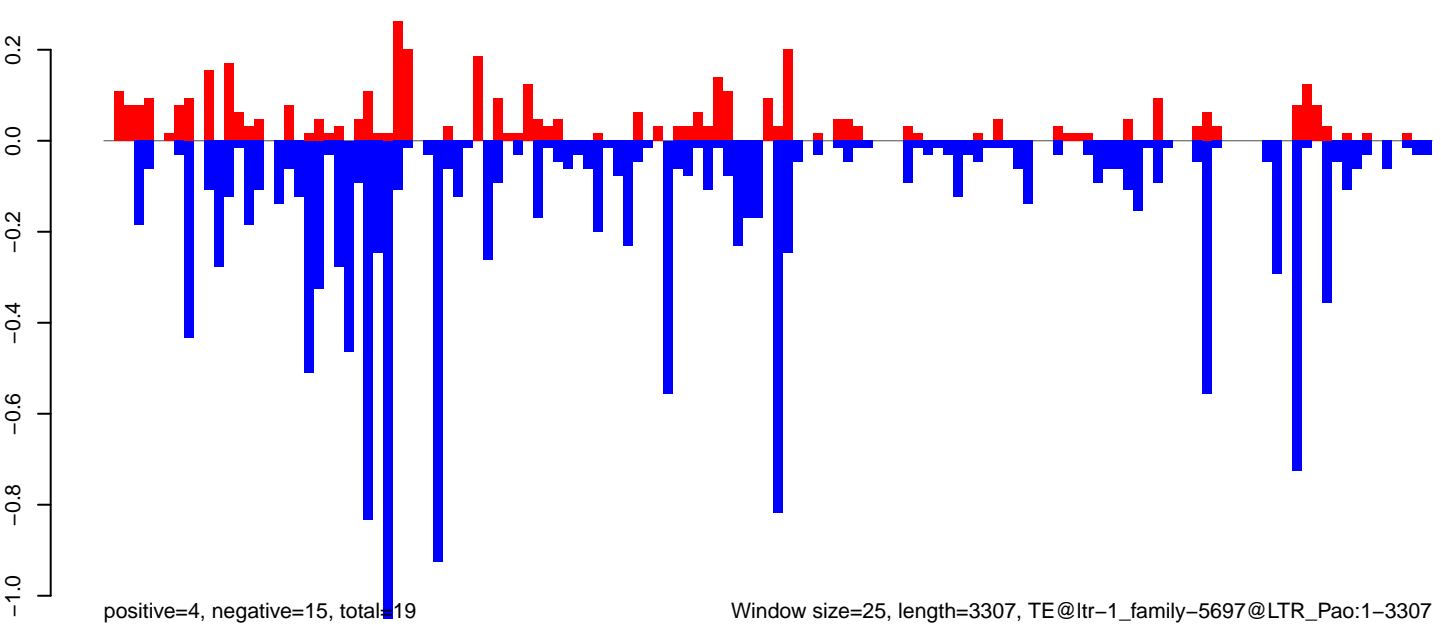

AeAlbo\_CHIKV\_9dpi.rep

Window size=25, length=3447, TE@ltr-1\_family-6136@LTR\_Gypsy:1-3447

0 500 1000 1500 2000 2500 3000 3500

AeAlbo\_CHIKV\_9dpi.18\_23.rep

AeAlbo\_CHIKV\_9dpi.24\_35.rep

AeAlbo\_CHIKV\_9dpi.rep