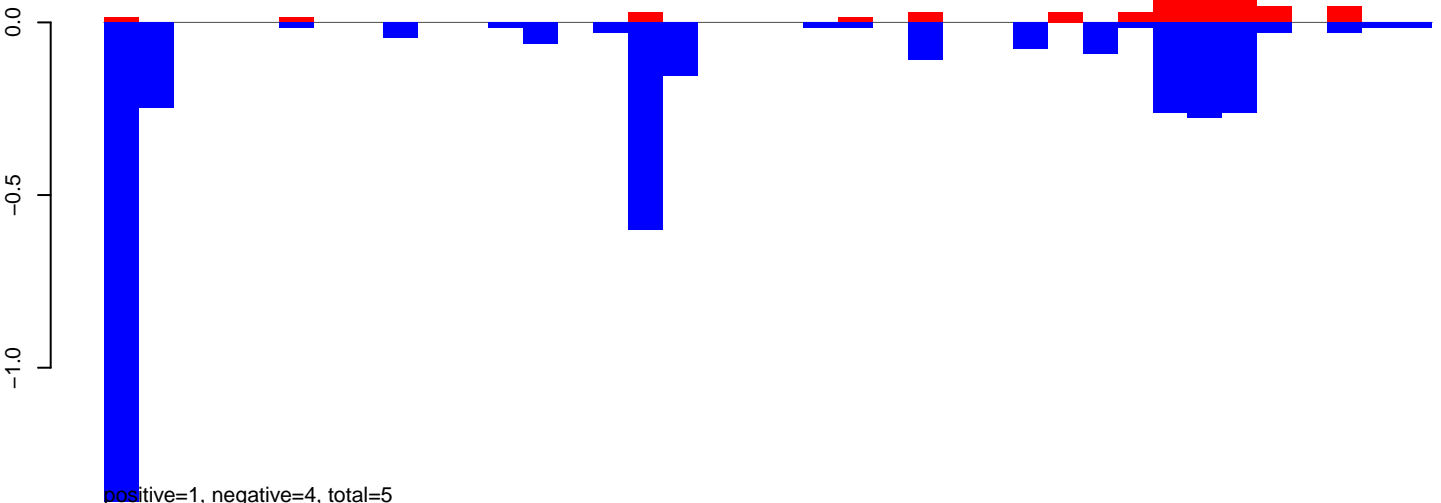

AeAlbo_CHIKV_9dpi.24_35.rep

positive=1, negative=4, total=5