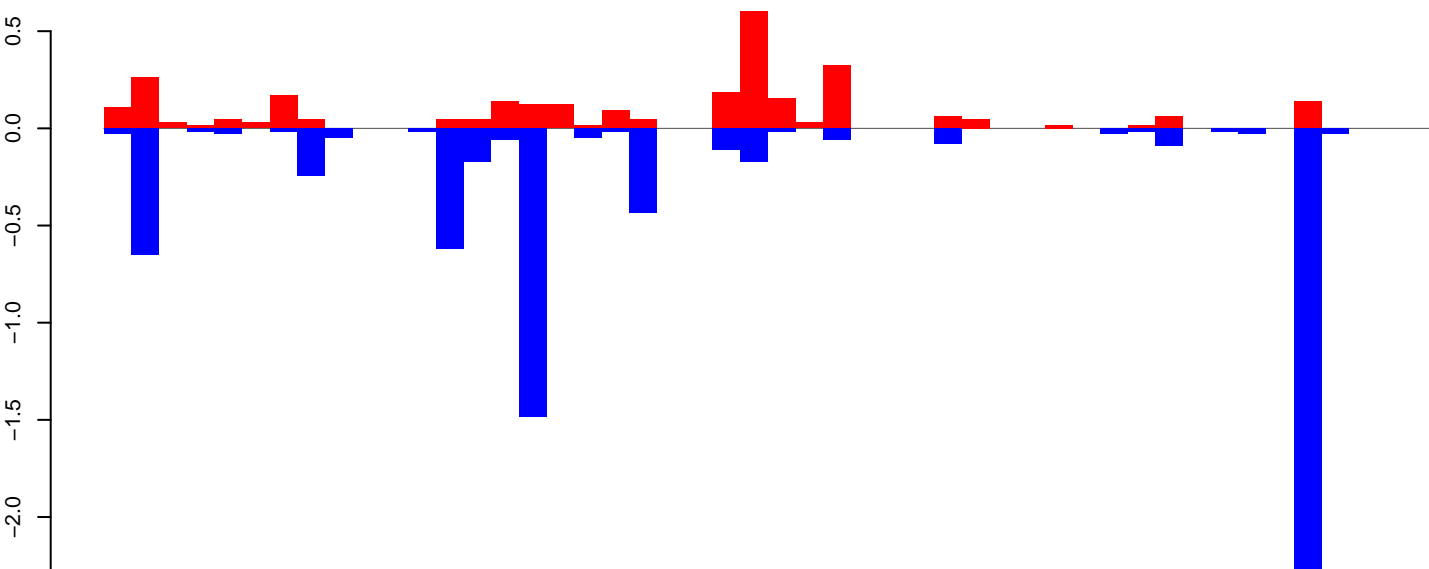

AeAlbo\_CHIKV\_9dpi.18\_23.rep

AeAlbo\_CHIKV\_9dpi.24\_35.rep

AeAlbo\_CHIKV\_9dpi.rep

Window size=25, length=1177, TE@rnd-1\_family-239@DNA\_Sola-2:1-1177

AeAlbo\_CHIKV\_9dpi.18\_23.rep

AeAlbo\_CHIKV\_9dpi.24\_35.rep