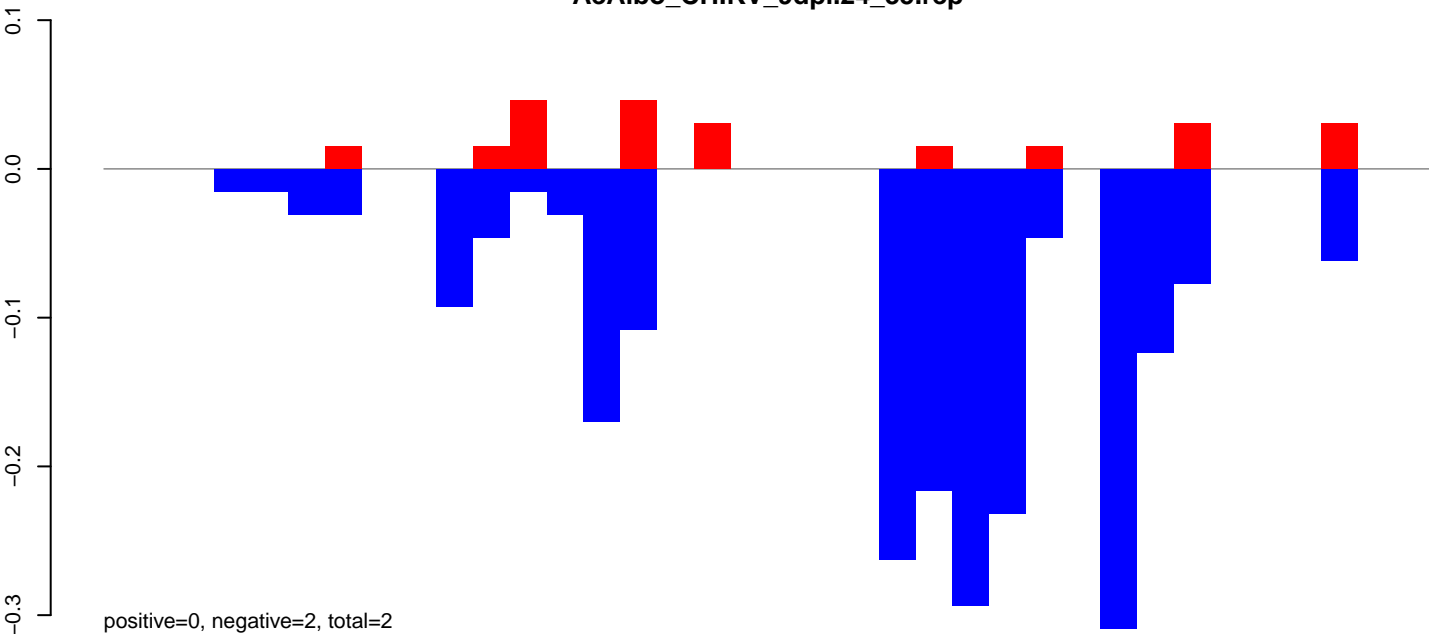

AeAlbo\_CHIKV\_9dpi.18\_23.rep

AeAlbo\_CHIKV\_9dpi.24\_35.rep

AeAlbo\_CHIKV\_9dpi.rep

Window size=25, length=888, TE@tr-1\_family-844@LTR\_Pao:1-888

0 200 400 600 800

**AeAlbo\_CHIKV\_9dpi.18\_23.rep**

**AeAlbo\_CHIKV\_9dpi.24\_35.rep**