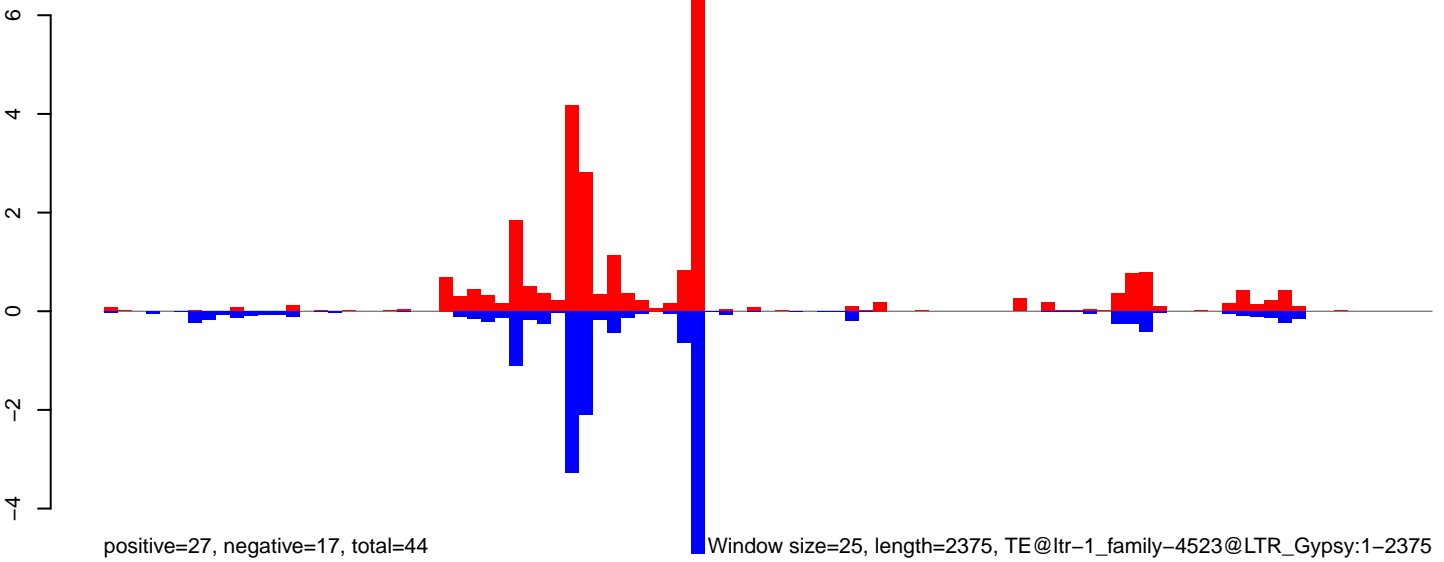

Window size=25, length=2375, TE@ltr-1\_family-4523@LTR\_Gypsy:1-2375

0 500 1000 1500 2000

AeAlbo\_CHIKV\_9dpi.18\_23.rep

AeAlbo\_CHIKV\_9dpi.24\_35.rep

AeAlbo\_CHIKV\_9dpi.rep

AeAlbo\_CHIKV\_9dpi.18\_23.rep