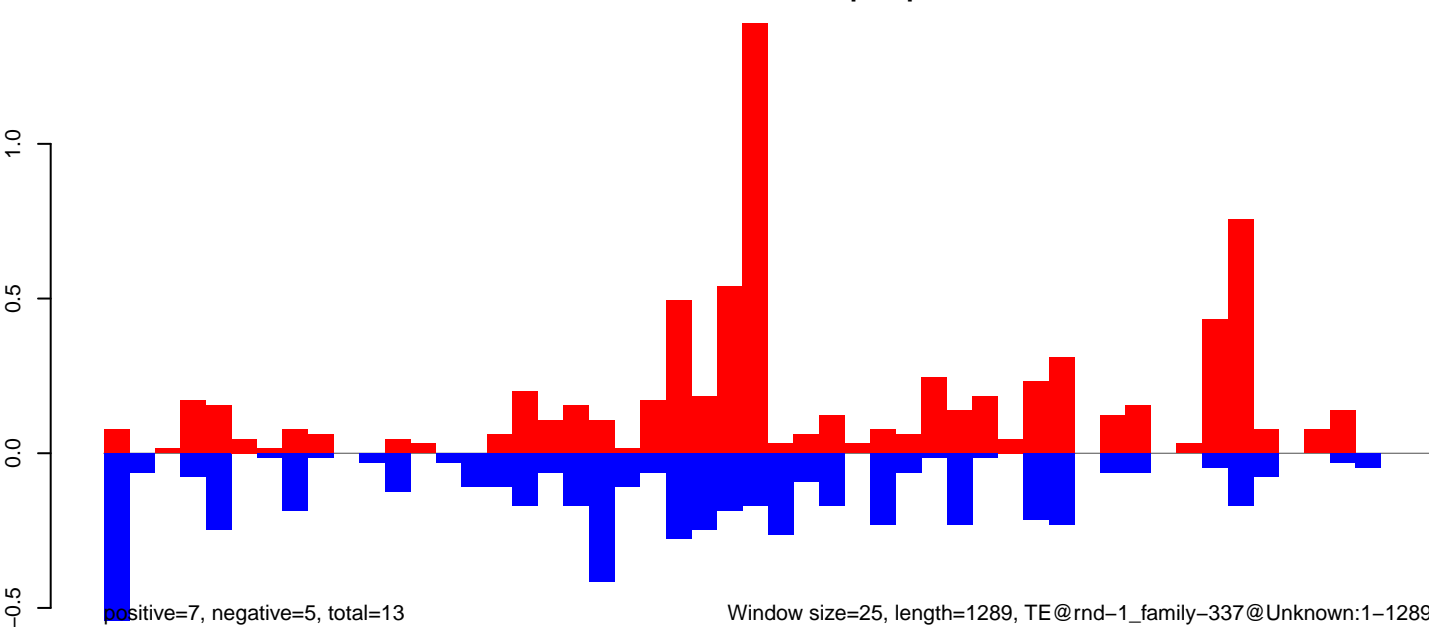

**AeAlbo\_CHIKV\_9dpi.24\_35.rep**

**AeAlbo\_CHIKV\_9dpi.rep**

Window size=25, length=1903, TE@rnd-5\_family-110@LINE\_Penelope:1-1903

AeAlbo\_CHIKV\_9dpi.18\_23.rep

AeAlbo\_CHIKV\_9dpi.24\_35.rep

AeAlbo\_CHIKV\_9dpi.rep