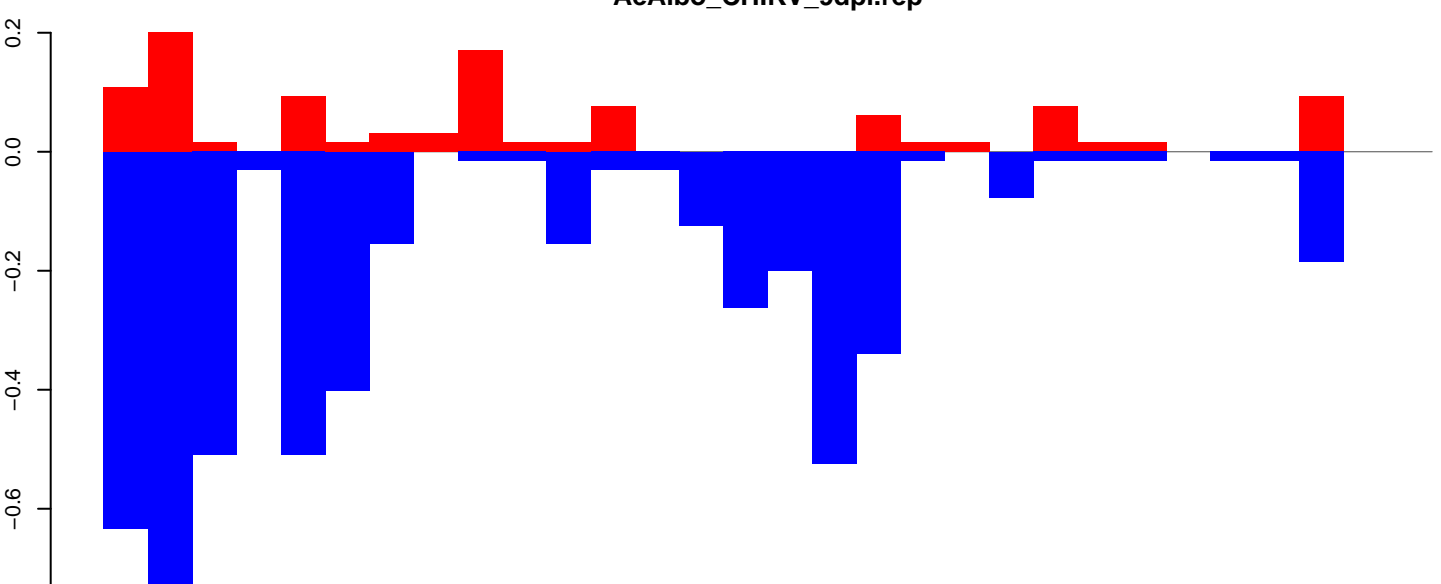

AeAlbo\_CHIKV\_9dpi.18\_23.rep

positive=0, negative=0, total=1

AeAlbo\_CHIKV\_9dpi.24\_35.rep

positive=1, negative=5, total=5

AeAlbo\_CHIKV\_9dpi.rep

positive=1, negative=5, total=6

Window size=25, length=726, TE@ltr-1\_family-110@LTR\_Pao:1-726