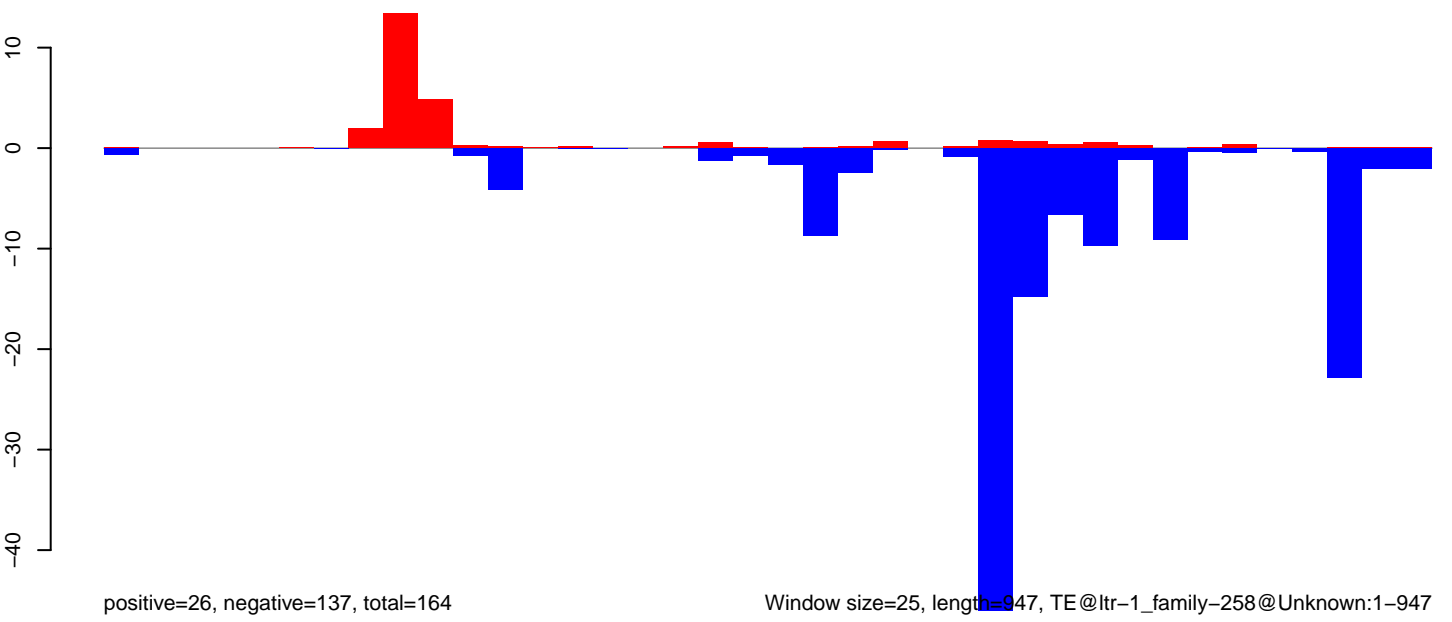

AeAlbo_CHIKV_AZT_3dpi.rep