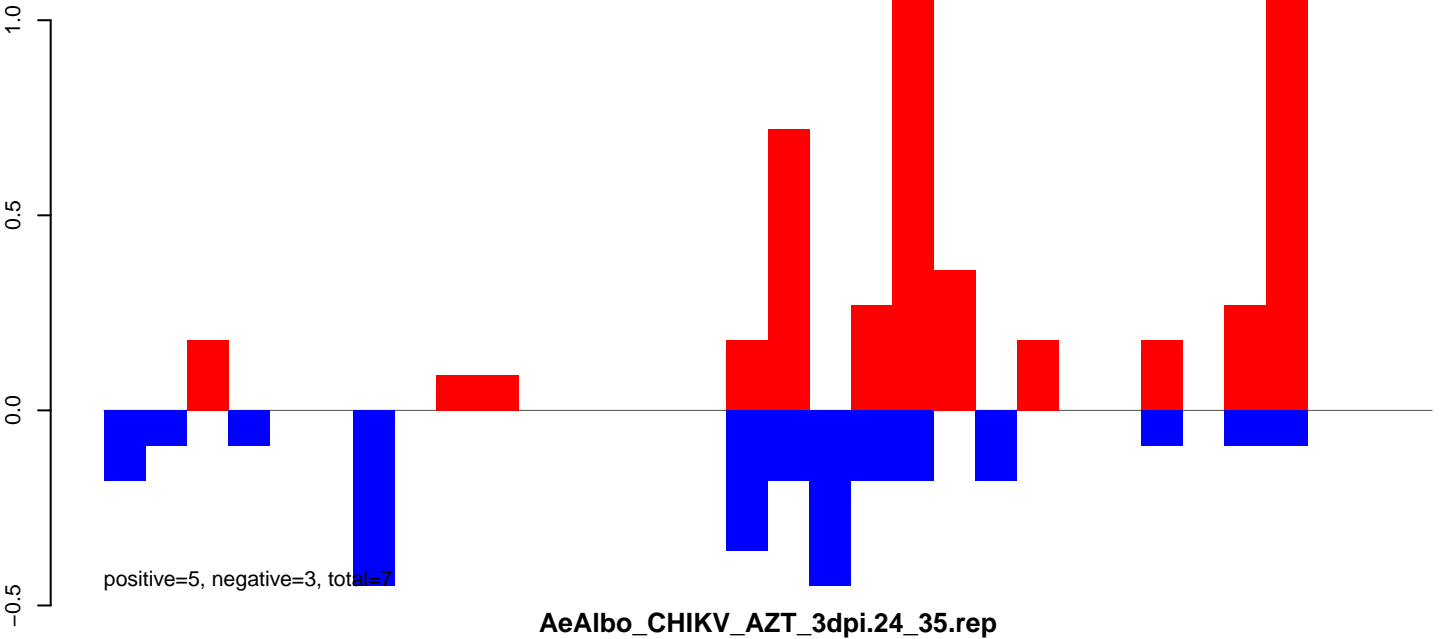

AeAlbo\_CHIKV\_AZT\_3dpi.rep

AeAlbo\_CHIKV\_AZT\_3dpi.18\_23.rep

AeAlbo\_CHIKV\_AZT\_3dpi.24\_35.rep

AeAlbo\_CHIKV\_AZT\_3dpi.rep

Window size=25, length=788, TE@rnd-1\_family-952@DNA:1-788

AeAlbo\_CHIKV\_AZT\_3dpi.18\_23.rep