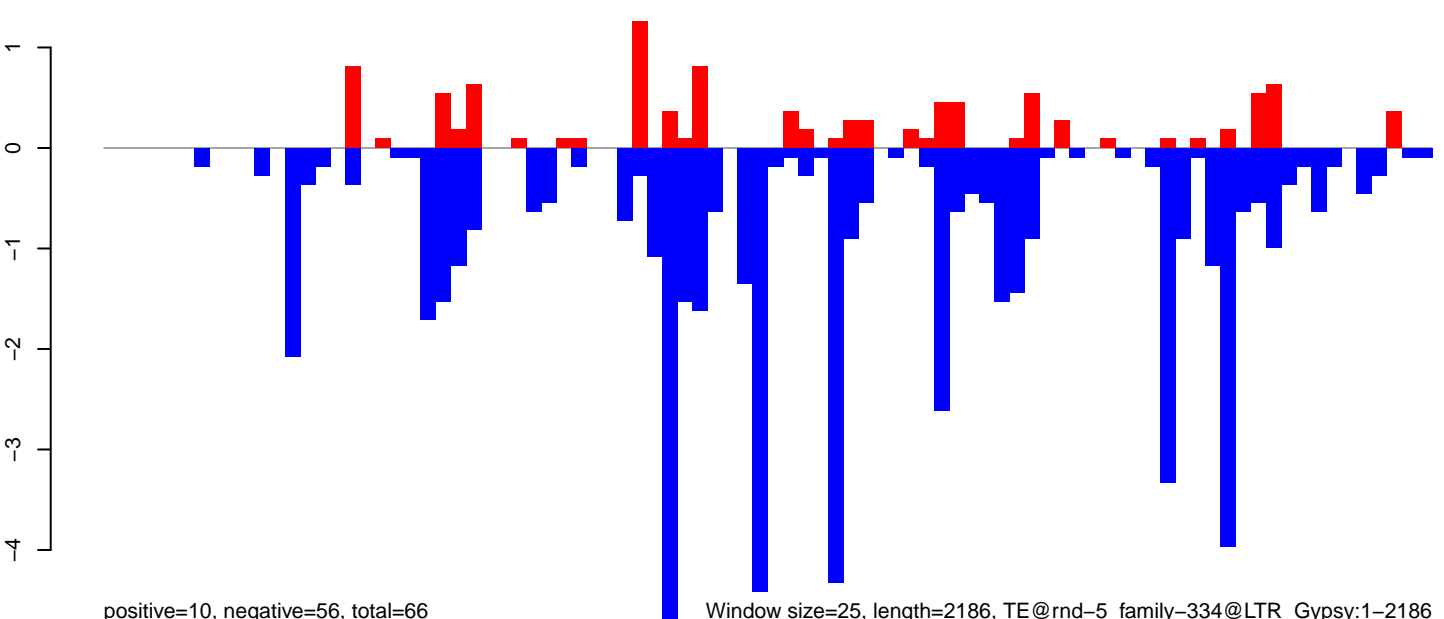

AeAlbo\_CHIKV\_AZT\_3dpi.18\_23.rep

positive=4, negative=8, total=13

AeAlbo\_CHIKV\_AZT\_3dpi.24\_35.rep

positive=6, negative=47, total=53

AeAlbo\_CHIKV\_AZT\_3dpi.rep

positive=10, negative=56, total=66

Window size=25, length=2186, TE@rnd-5\_family-334@LTR\_Gypsy:1-2186