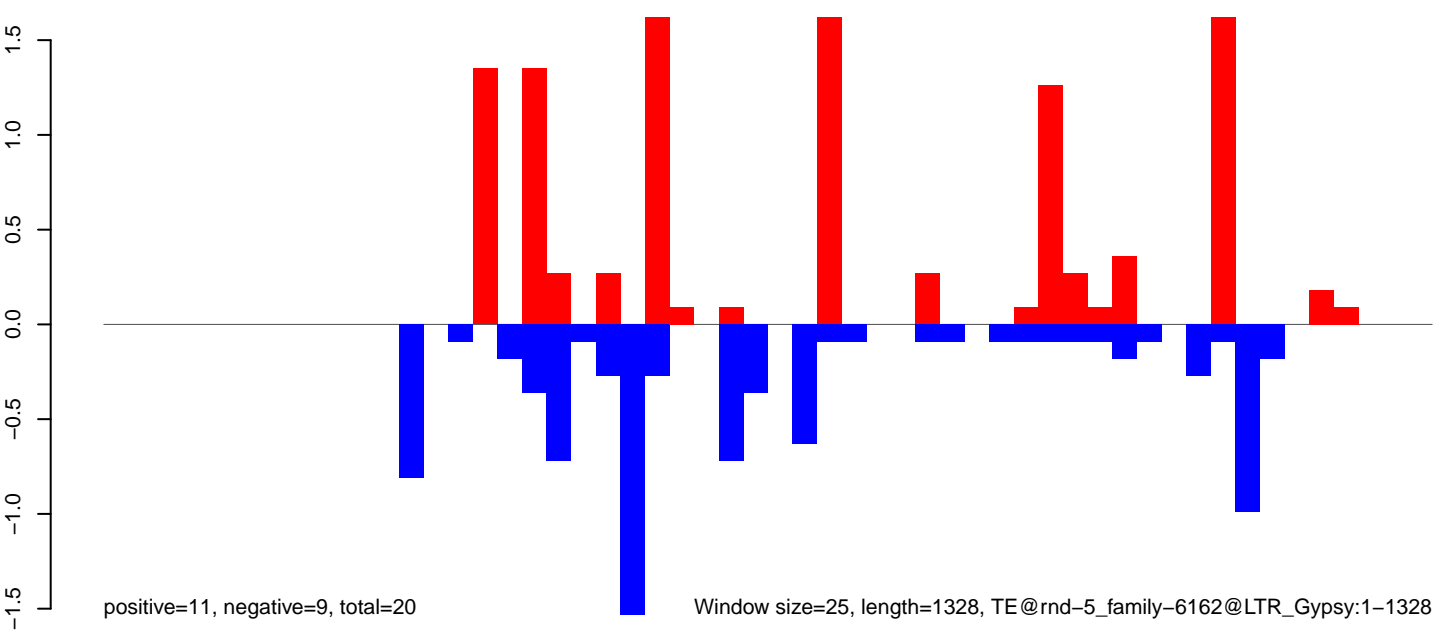

AeAlbo_CHIKV_AZT_3dpi.18_23.rep

AeAlbo_CHIKV_AZT_3dpi.rep