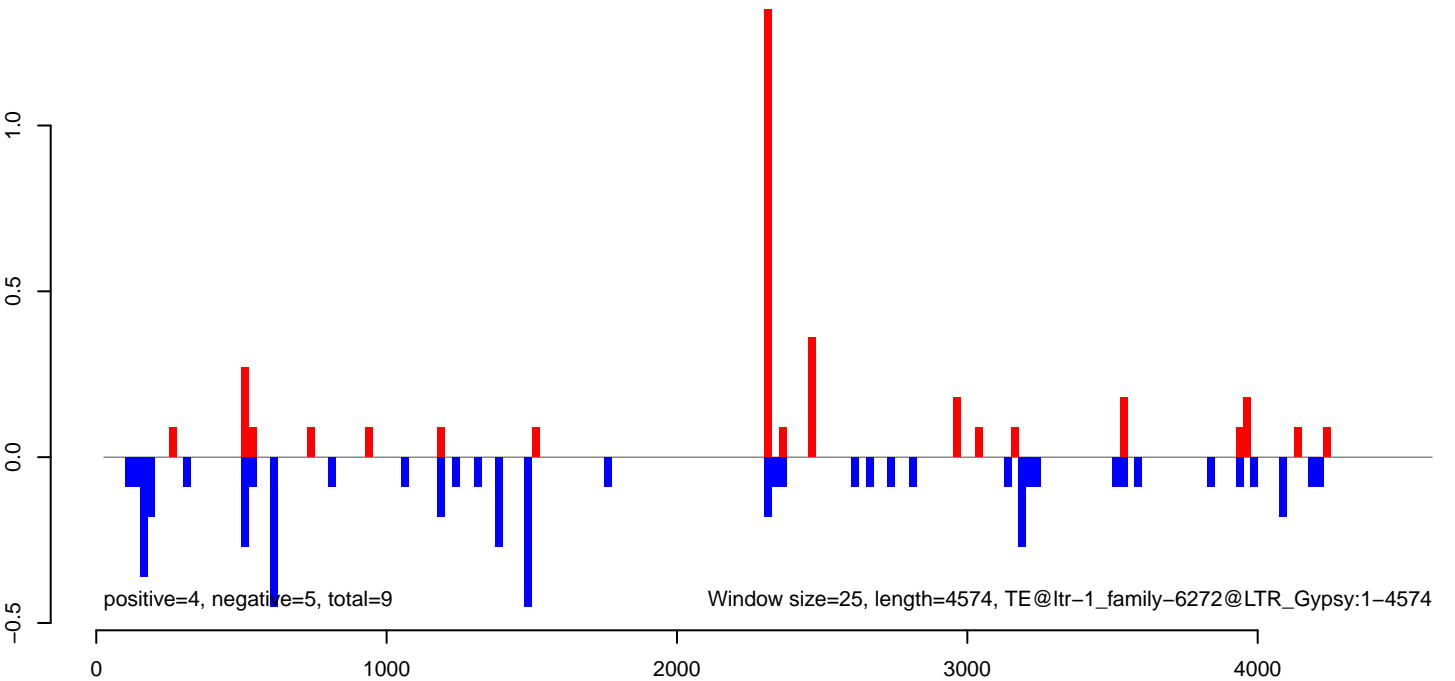

AeAlbo_CHIKV_AZT_3dpi.rep