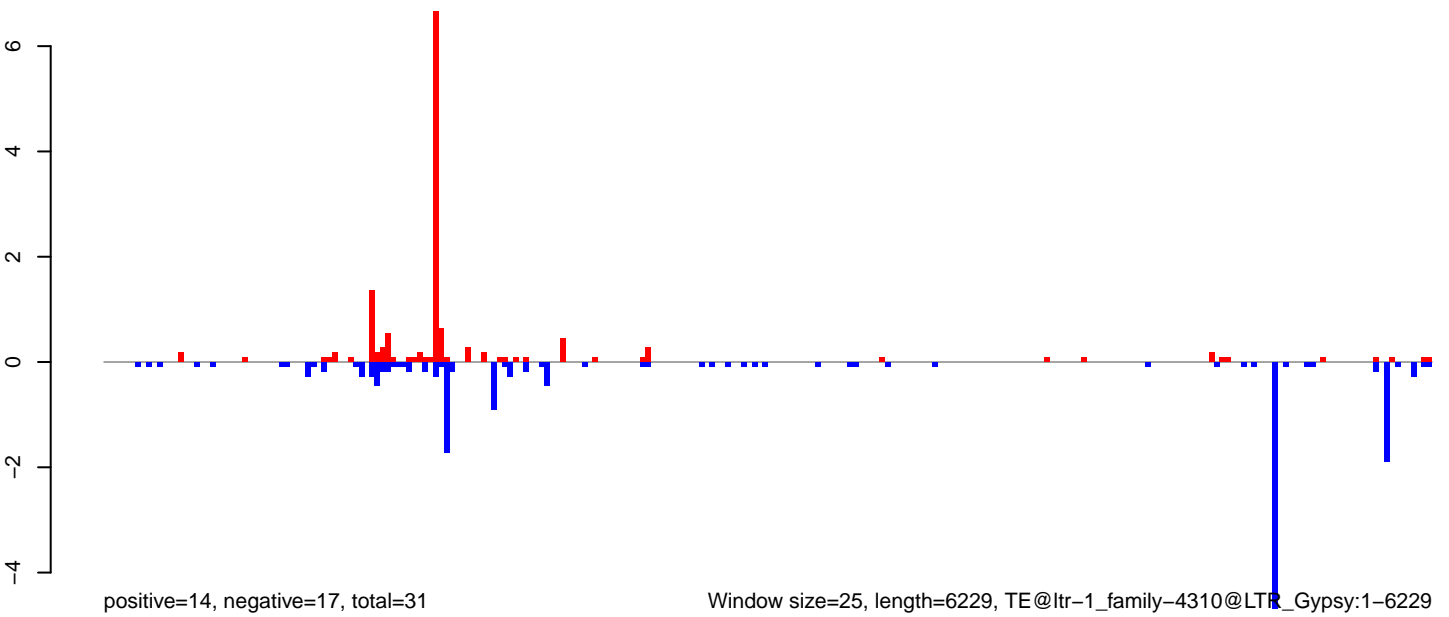

AeAlbo\_CHIKV\_AZT\_3dpi.rep

Window size=25, length=6229, TE@ltr-1\_family-4310@LTR\_Gypsy:1-6229

0 1000 2000 3000 4000 5000 6000

AeAlbo\_CHIKV\_AZT\_3dpi.18\_23.rep

AeAlbo\_CHIKV\_AZT\_3dpi.24\_35.rep

AeAlbo\_CHIKV\_AZT\_3dpi.rep