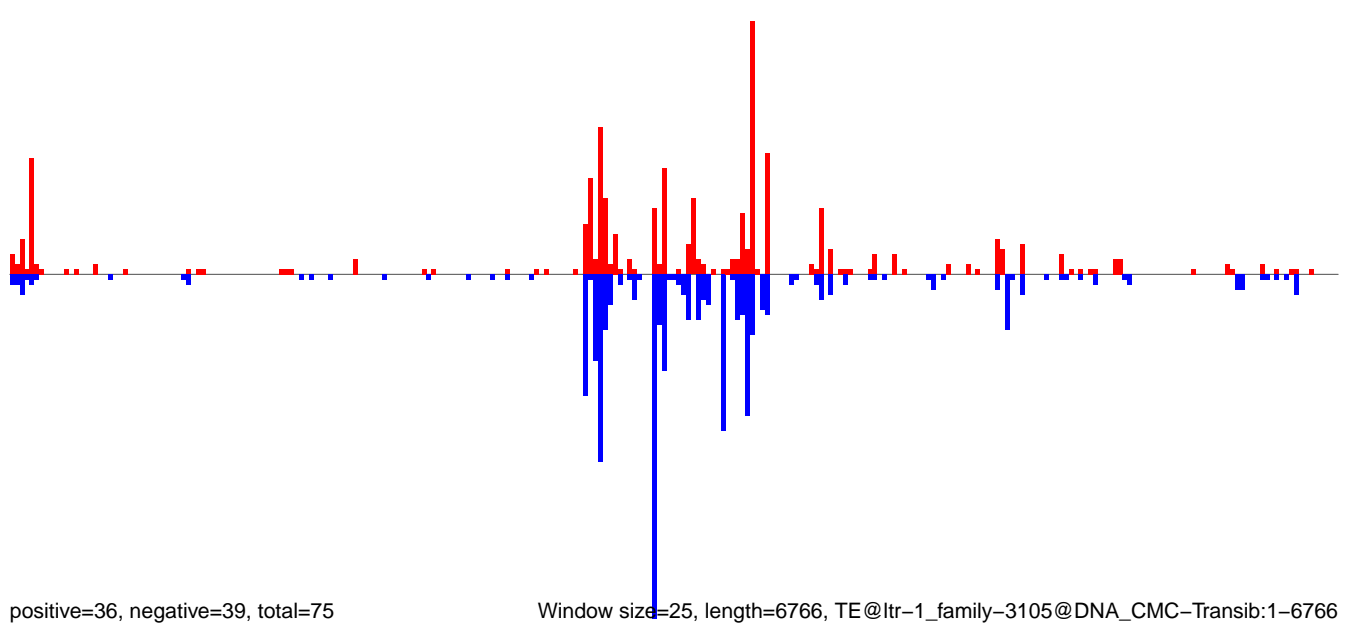

AeAlbo_CHIKV_AZT_3dpi.rep