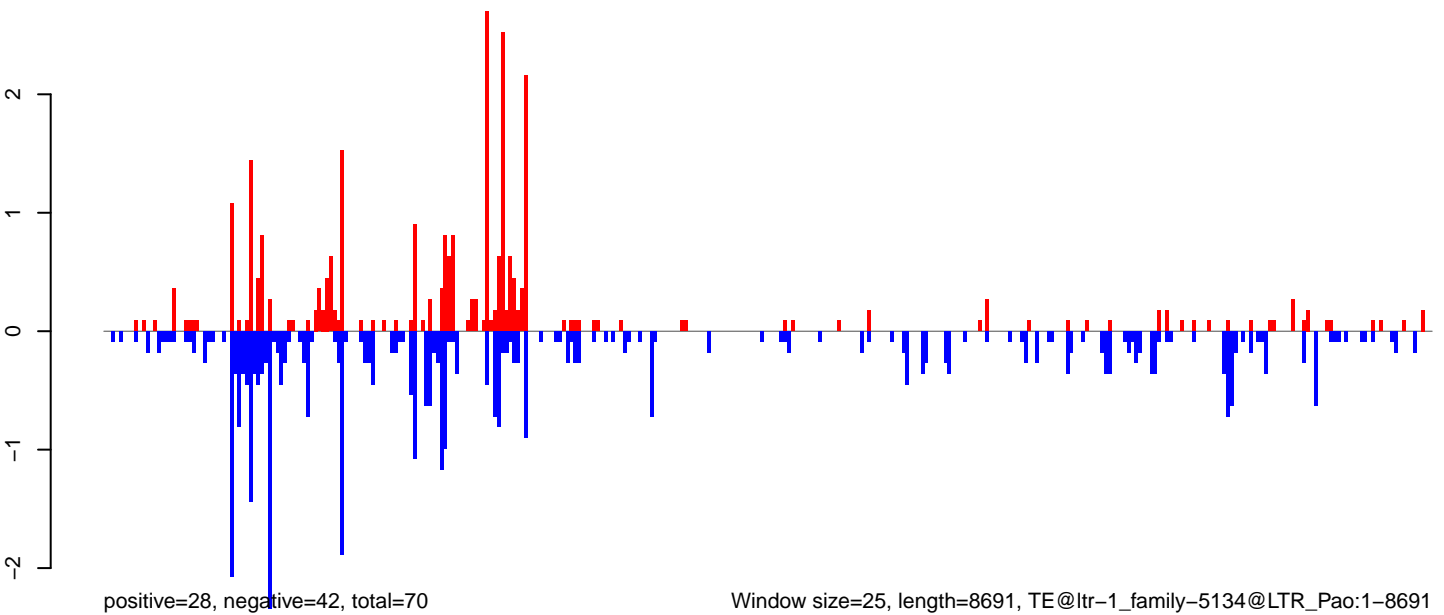

0 1000 2000 3000 4000 5000 6000

**AeAlbo\_CHIKV\_AZT\_3dpi.18\_23.rep**

**AeAlbo\_CHIKV\_AZT\_3dpi.24\_35.rep**

**AeAlbo\_CHIKV\_AZT\_3dpi.rep**

Window size=25, length=8691, TE@ltr-1\_family-5134@LTR\_Pao:1-8691