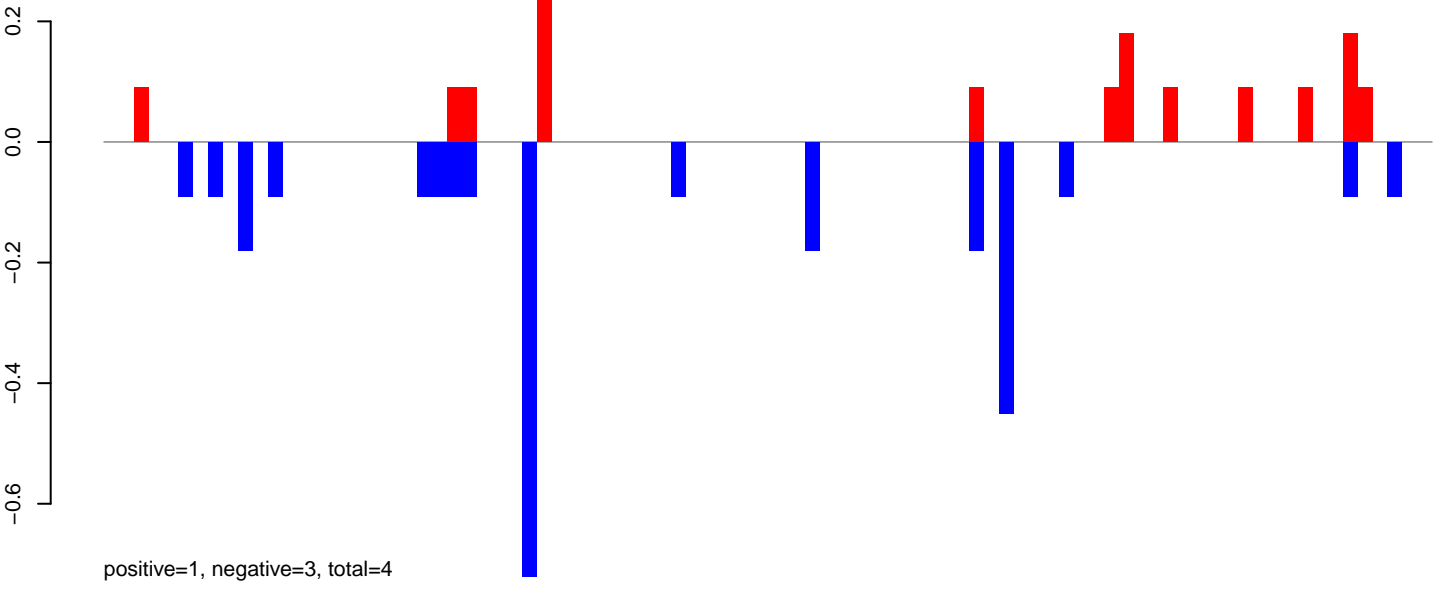

AeAlbo\_CHIKV\_AZT\_3dpi.rep

**AeAlbo\_CHIKV\_AZT\_3dpi.18\_23.rep**

**AeAlbo\_CHIKV\_AZT\_3dpi.24\_35.rep**

**AeAlbo\_CHIKV\_AZT\_3dpi.rep**

Window size=25, length=1266, TE@ltr-1\_family-3089@LTR\_Gypsy:1-1266