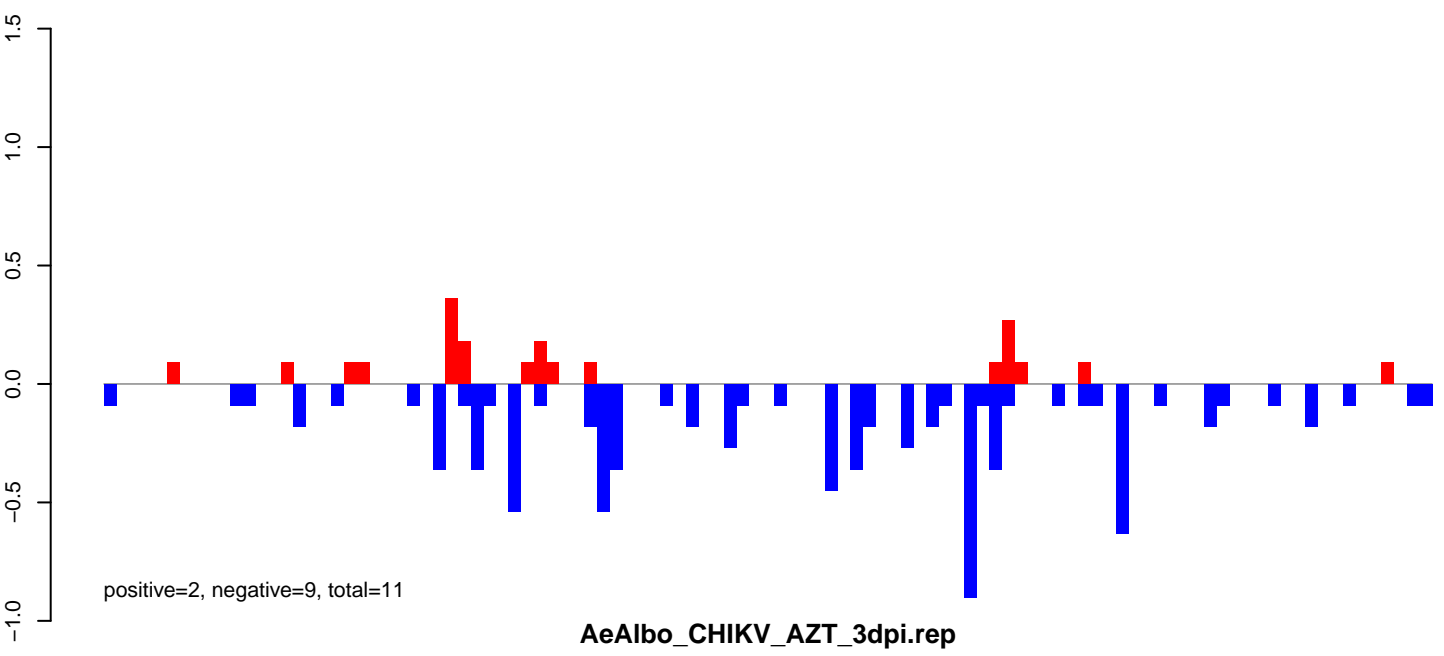

AeAlbo_CHIKV_AZT_3dpi.24_35.rep