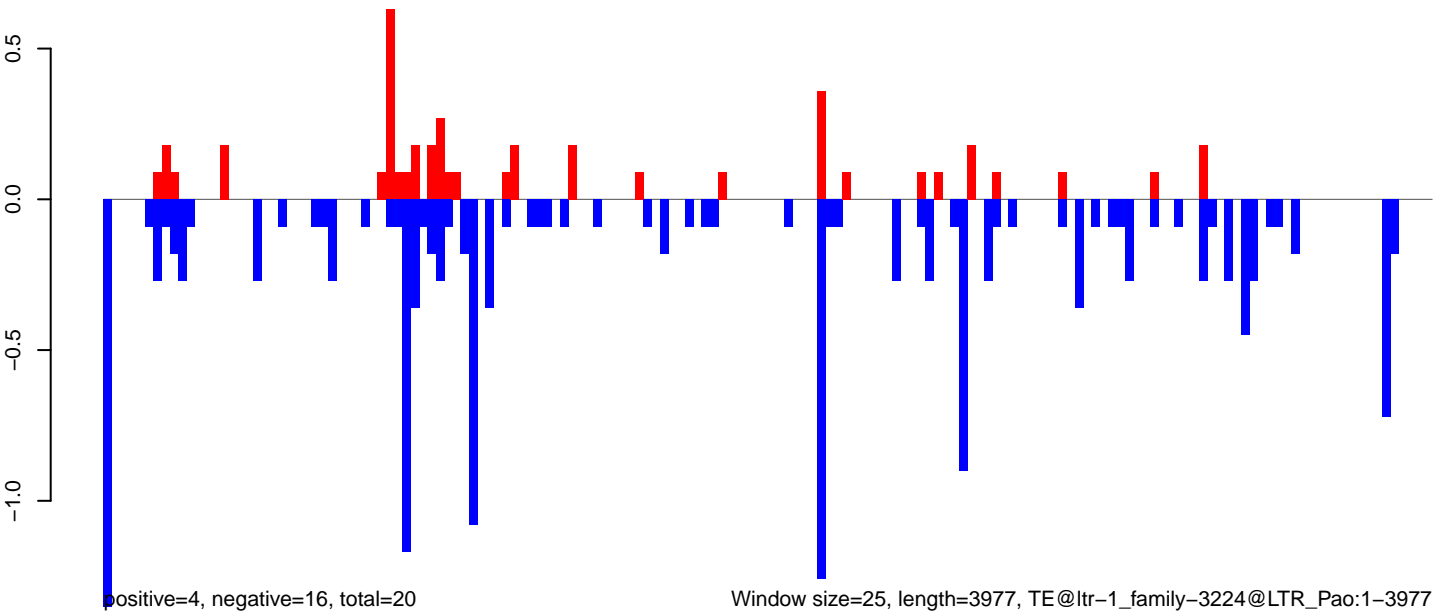

AeAlbo_CHIKV_AZT_3dpi.rep