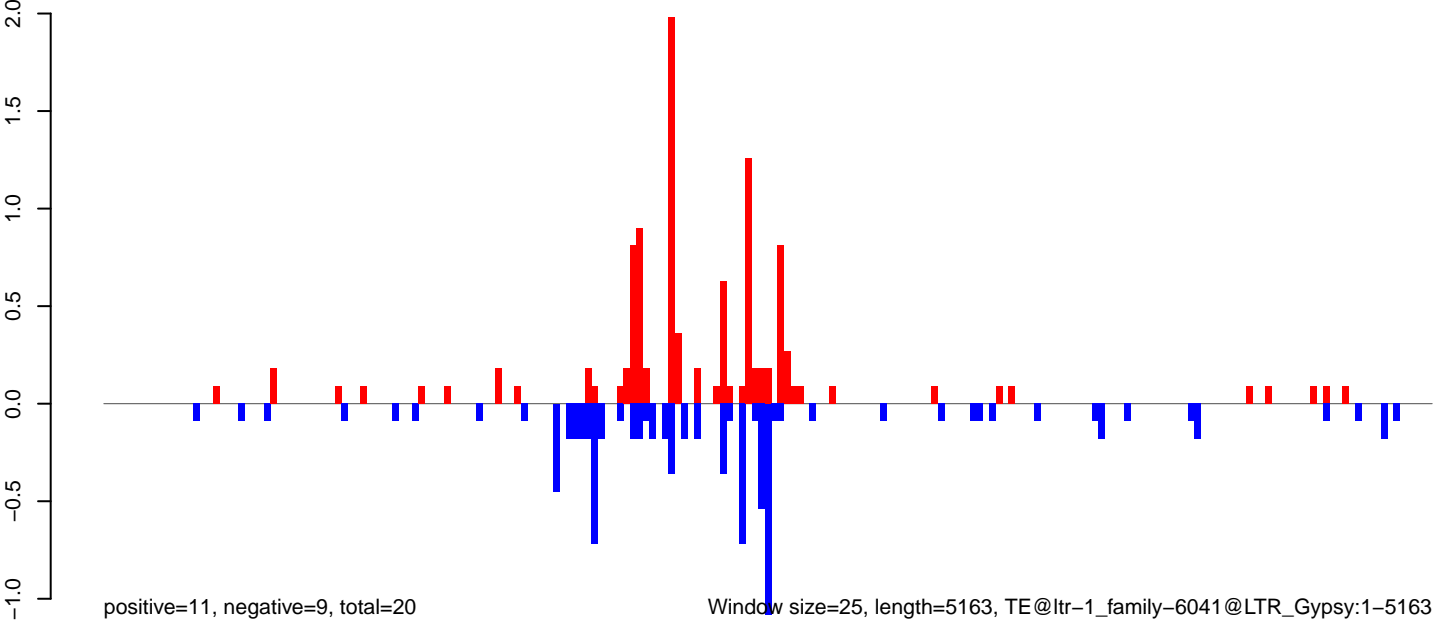

AeAlbo_CHIKV_AZT_3dpi.rep

0 1000 2000 3000 4000 5000