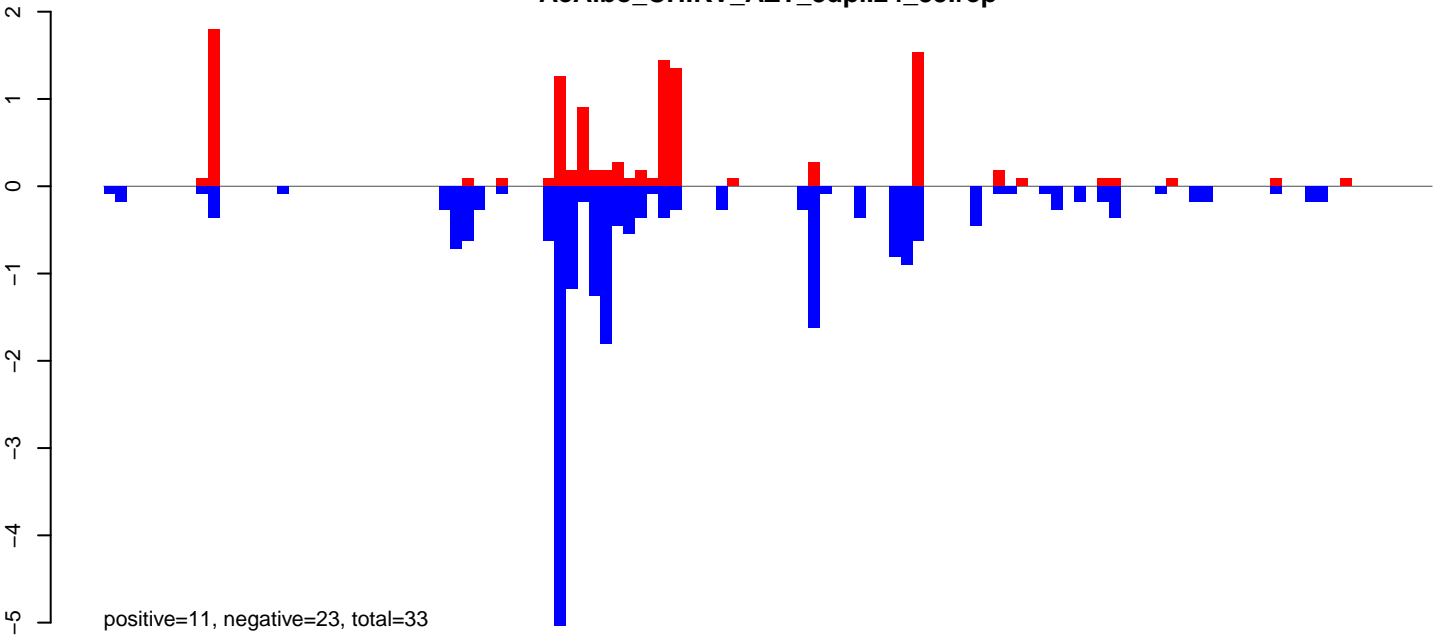

**AeAlbo\_CHIKV\_AZT\_3dpi.rep**

0 1000 2000 3000 4000 5000 6000

AeAlbo\_CHIKV\_AZT\_3dpi.18\_23.rep

AeAlbo\_CHIKV\_AZT\_3dpi.24\_35.rep

AeAlbo\_CHIKV\_AZT\_3dpi.rep

Window size=25, length=2870, TE@ltr-1\_family-5551@LTR\_Pao:1-2870