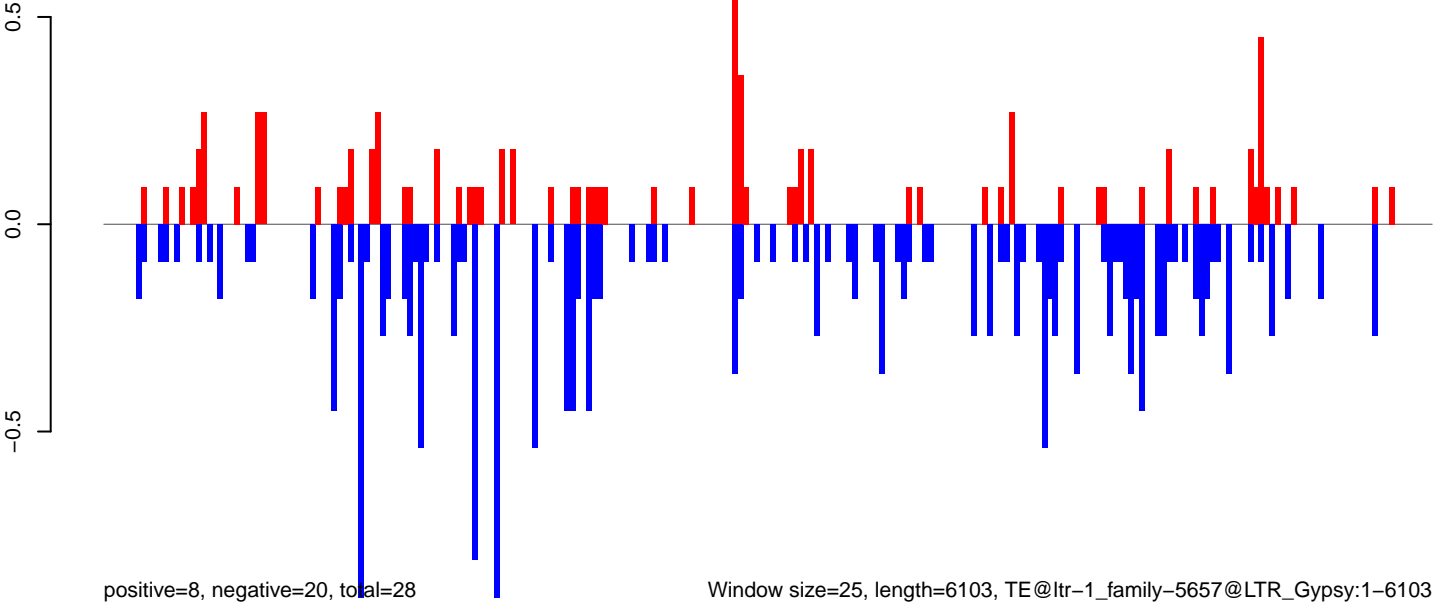

AeAlbo_CHIKV_AZT_3dpi.rep

Window size=25, length=6103, TE@ltr-1_family-5657@LTR_Gypsy:1-6103

0 1000 2000 3000 4000 5000 6000