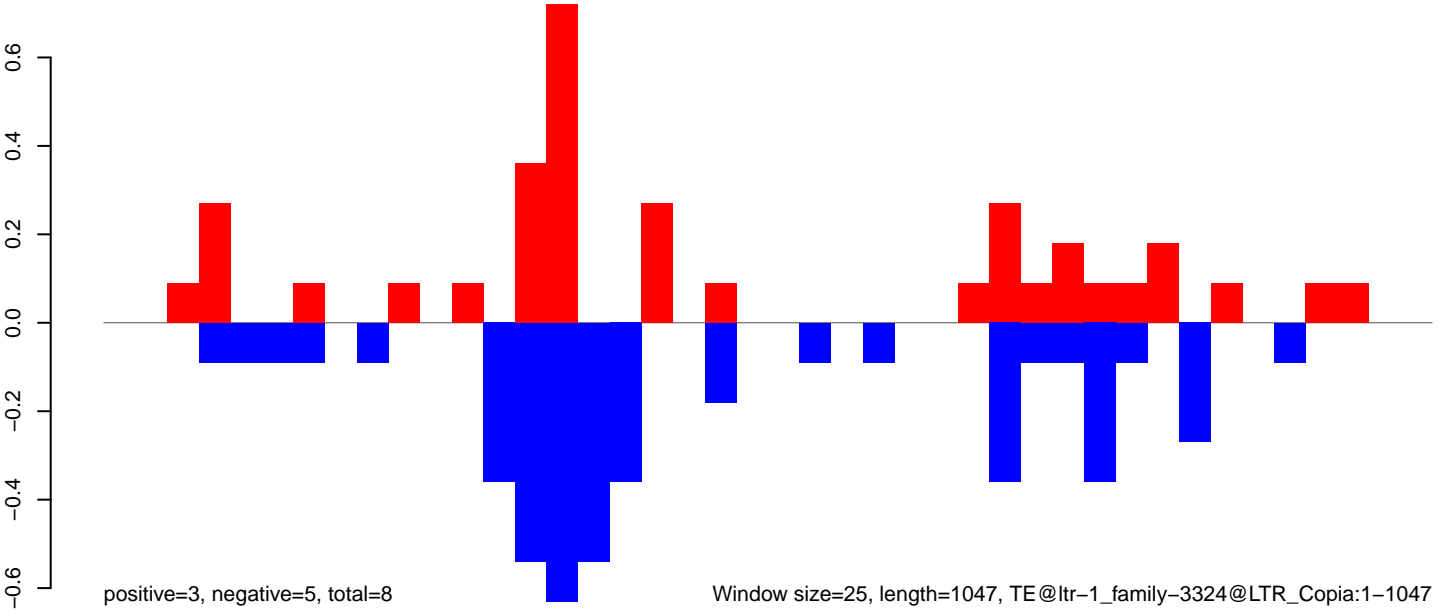

AeAlbo_CHIKV_AZT_3dpi.rep