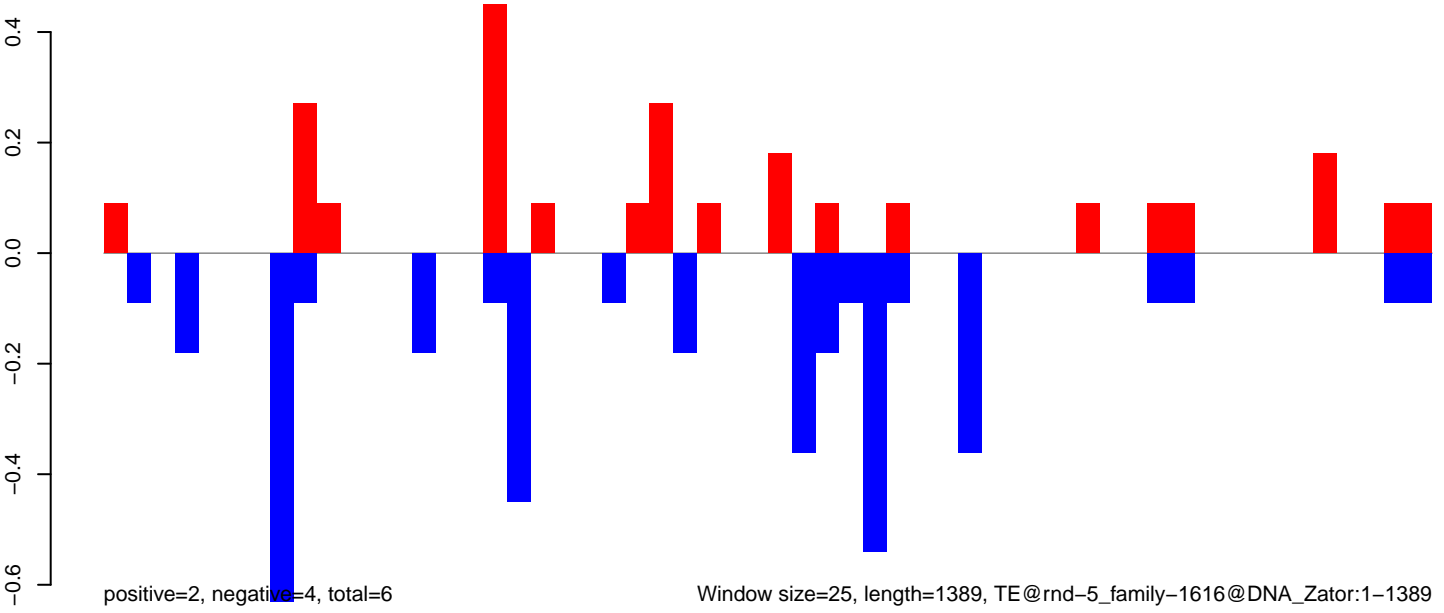

AeAlbo\_CHIKV\_AZT\_3dpi.rep

Window size=25, length=1404, TE@rnd-5\_family-2368@Unknown:1-1404

AeAlbo\_CHIKV\_AZT\_3dpi.18\_23.rep

AeAlbo\_CHIKV\_AZT\_3dpi.24\_35.rep

AeAlbo\_CHIKV\_AZT\_3dpi.rep

AeAlbo\_CHIKV\_AZT\_3dpi.18\_23.rep