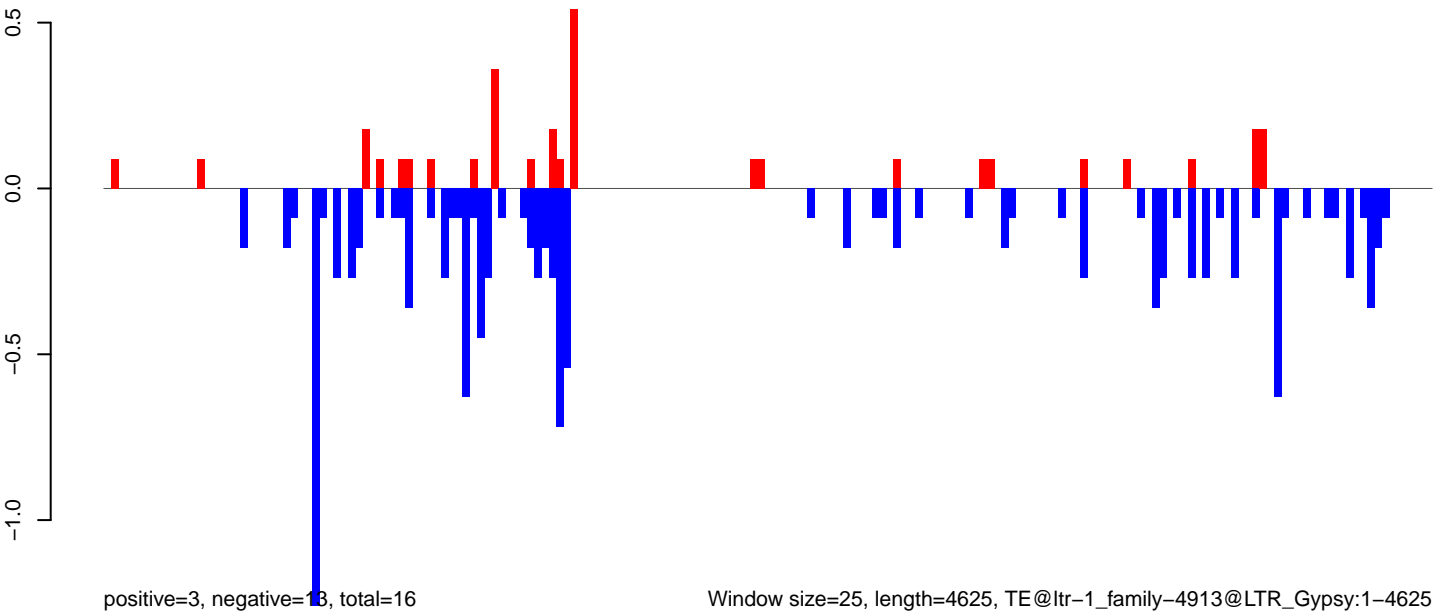

AeAlbo_CHIKV_AZT_3dpi.rep