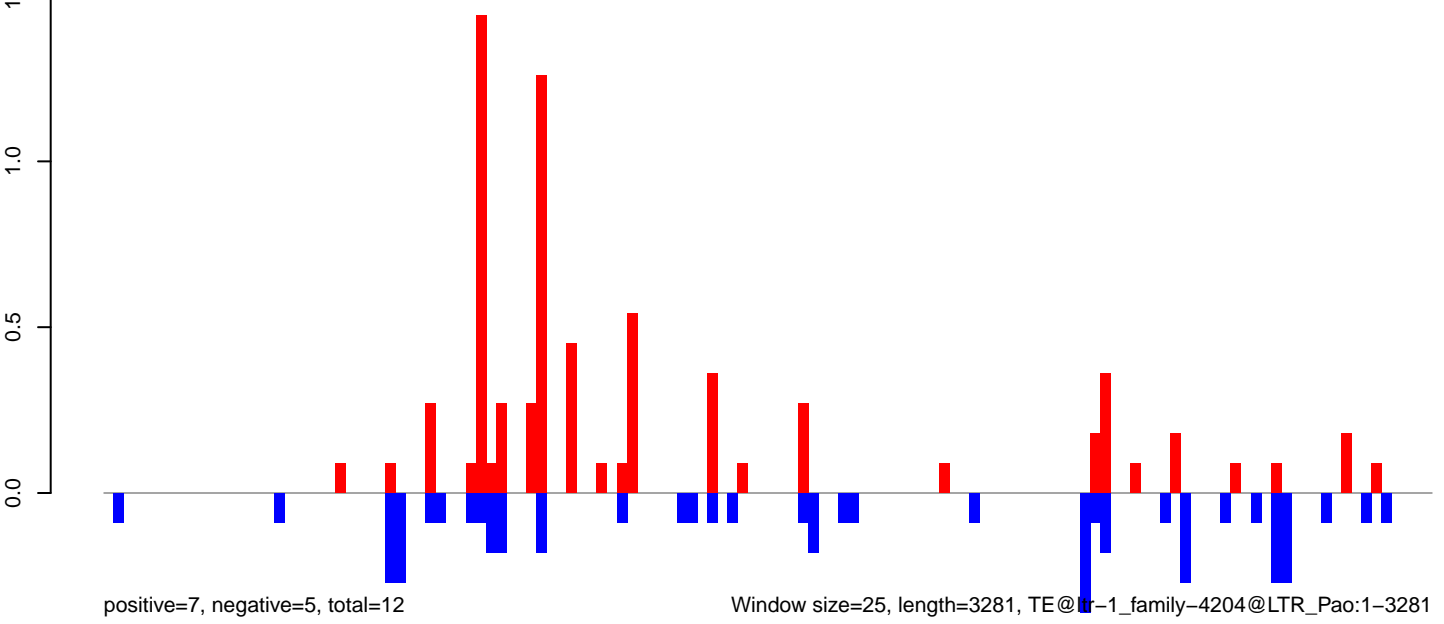

AeAlbo_CHIKV_AZT_3dpi.rep

0 500 1000 1500 2000 2500 3000