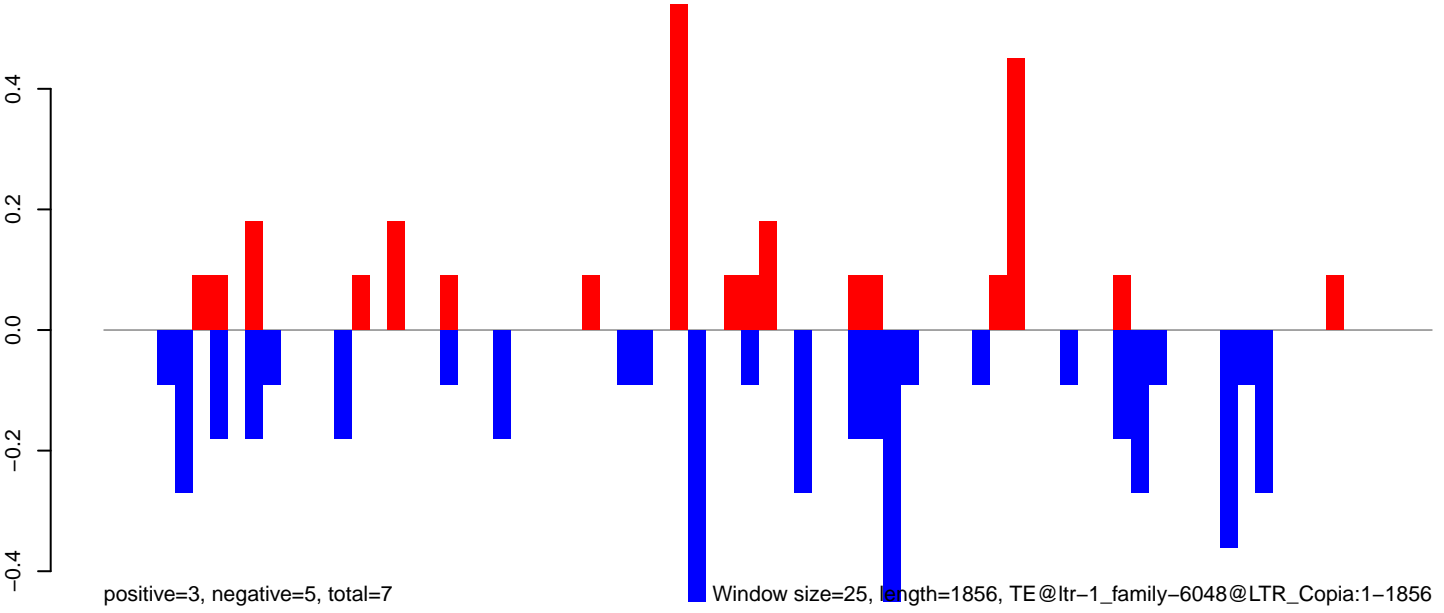

AeAlbo_CHIKV_AZT_3dpi.rep