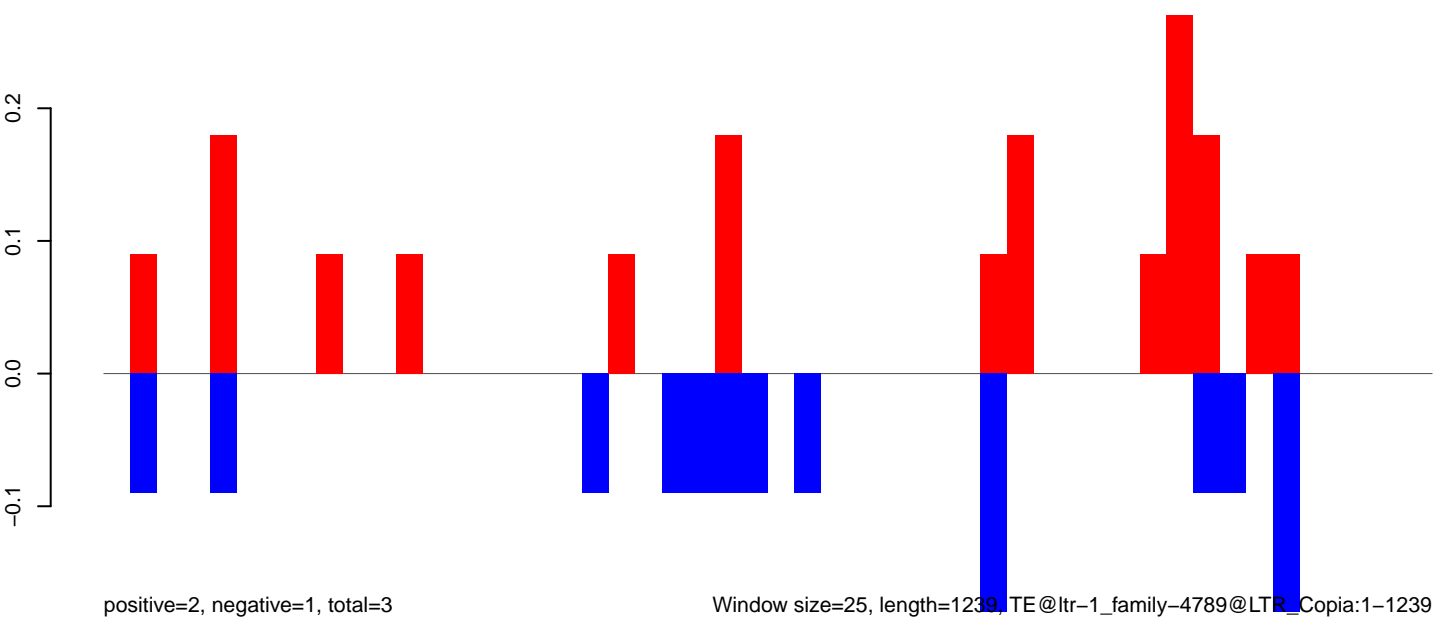

AeAlbo_CHIKV_AZT_3dpi.18_23.rep

AeAlbo_CHIKV_AZT_3dpi.rep