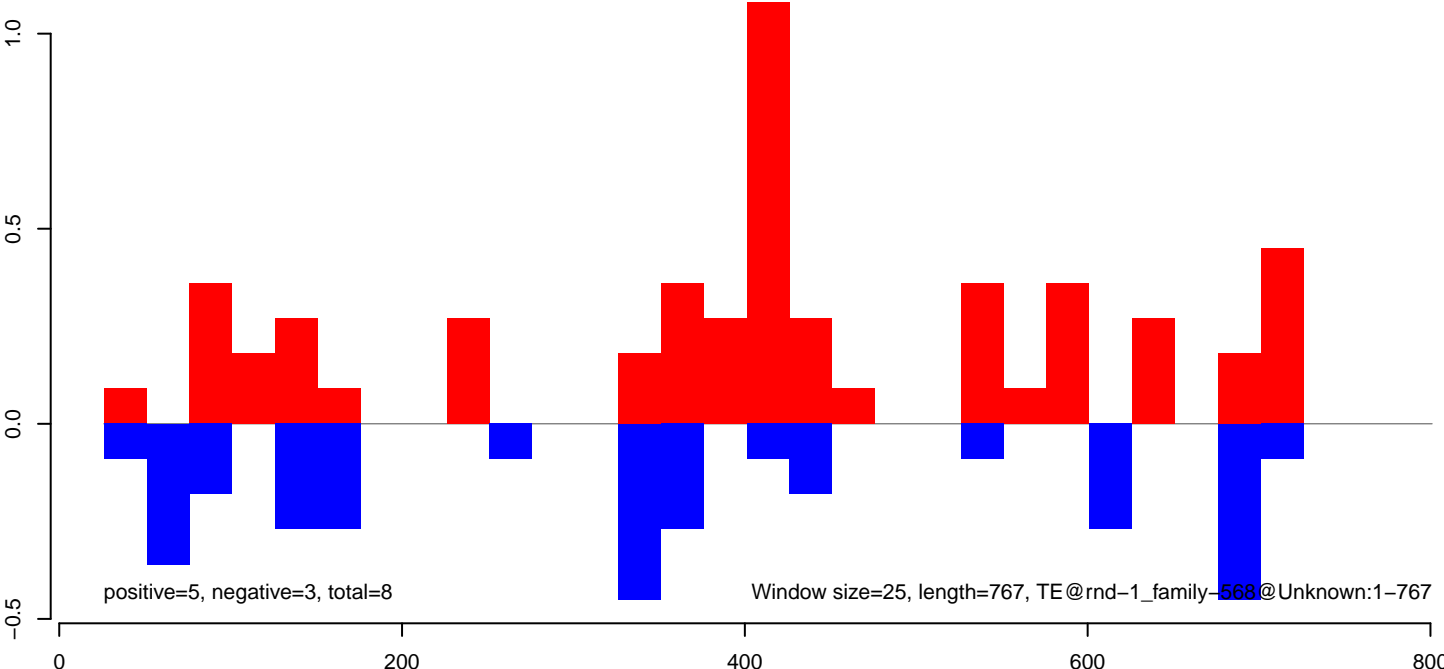

AeAlbo\_CHIKV\_AZT\_3dpi.24\_35.rep

AeAlbo\_CHIKV\_AZT\_3dpi.rep

AeAlbo\_CHIKV\_AZT\_3dpi.18\_23.rep

AeAlbo\_CHIKV\_AZT\_3dpi.24\_35.rep

AeAlbo\_CHIKV\_AZT\_3dpi.rep

Window size=25, length=596, TE@rnd-1\_family-533@Unknown:1-596