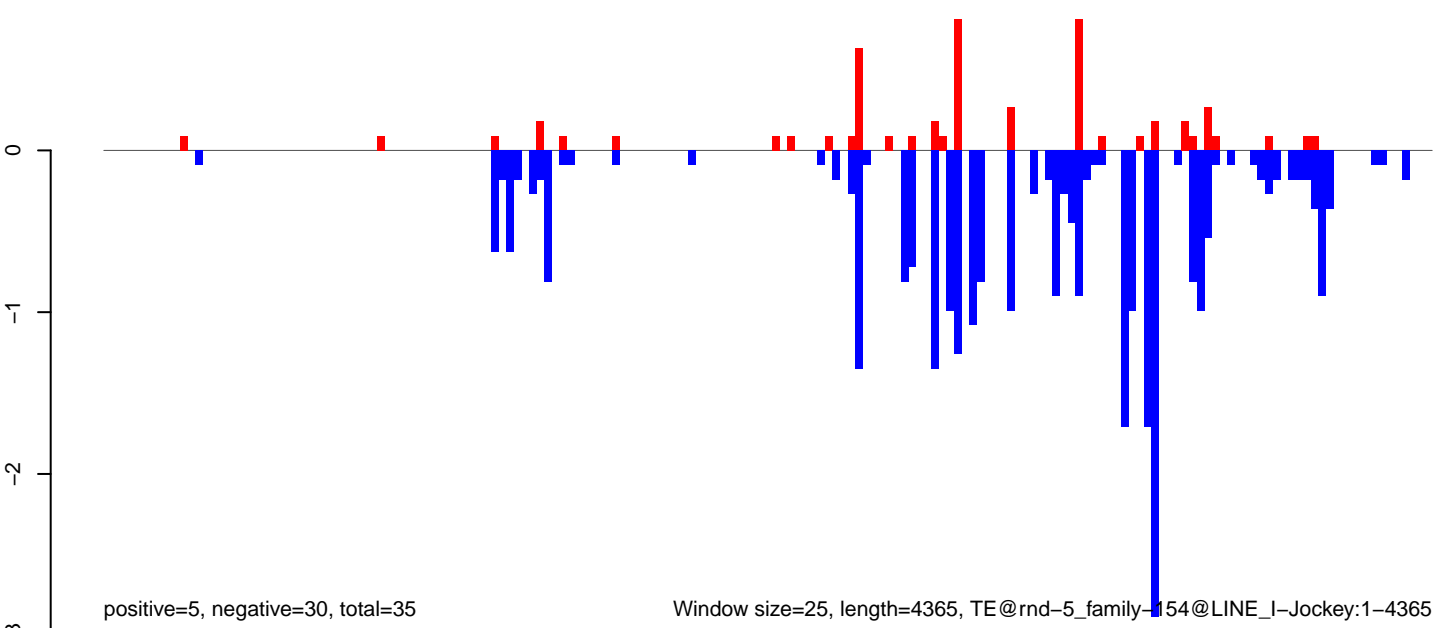

AeAlbo_CHIKV_AZT_3dpi.18_23.rep

AeAlbo_CHIKV_AZT_3dpi.rep