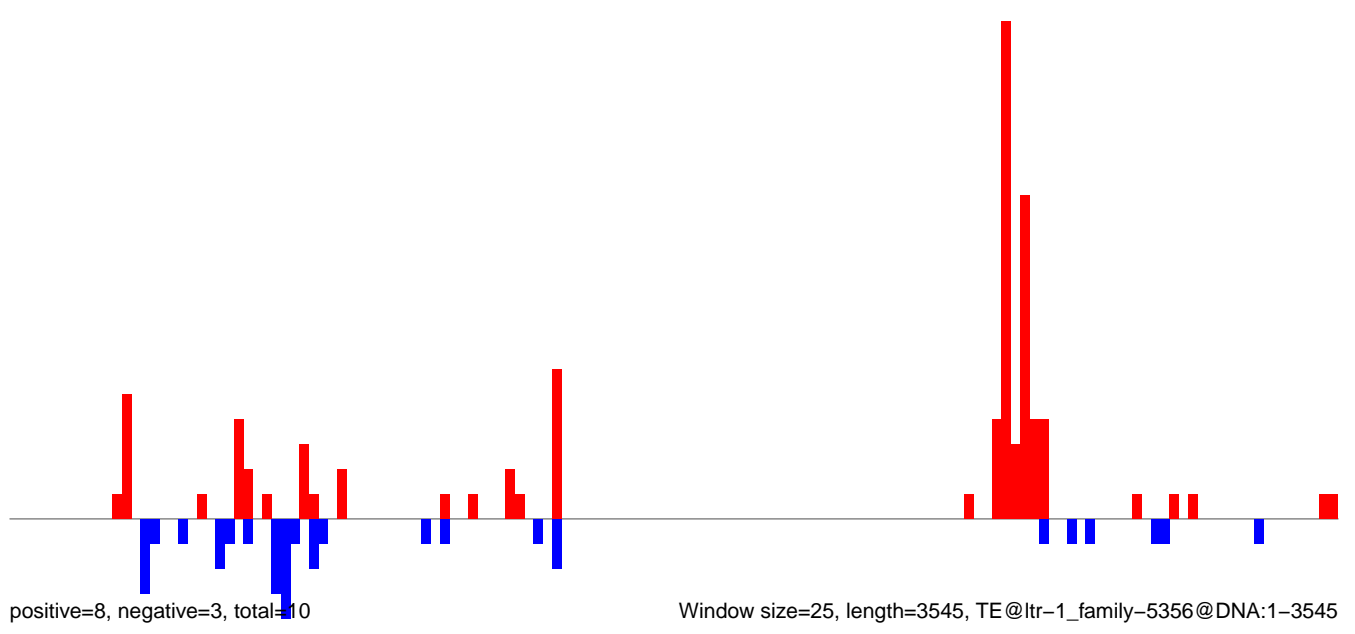

AeAlbo_CHIKV_AZT_3dpi.18_23.rep

AeAlbo_CHIKV_AZT_3dpi.rep