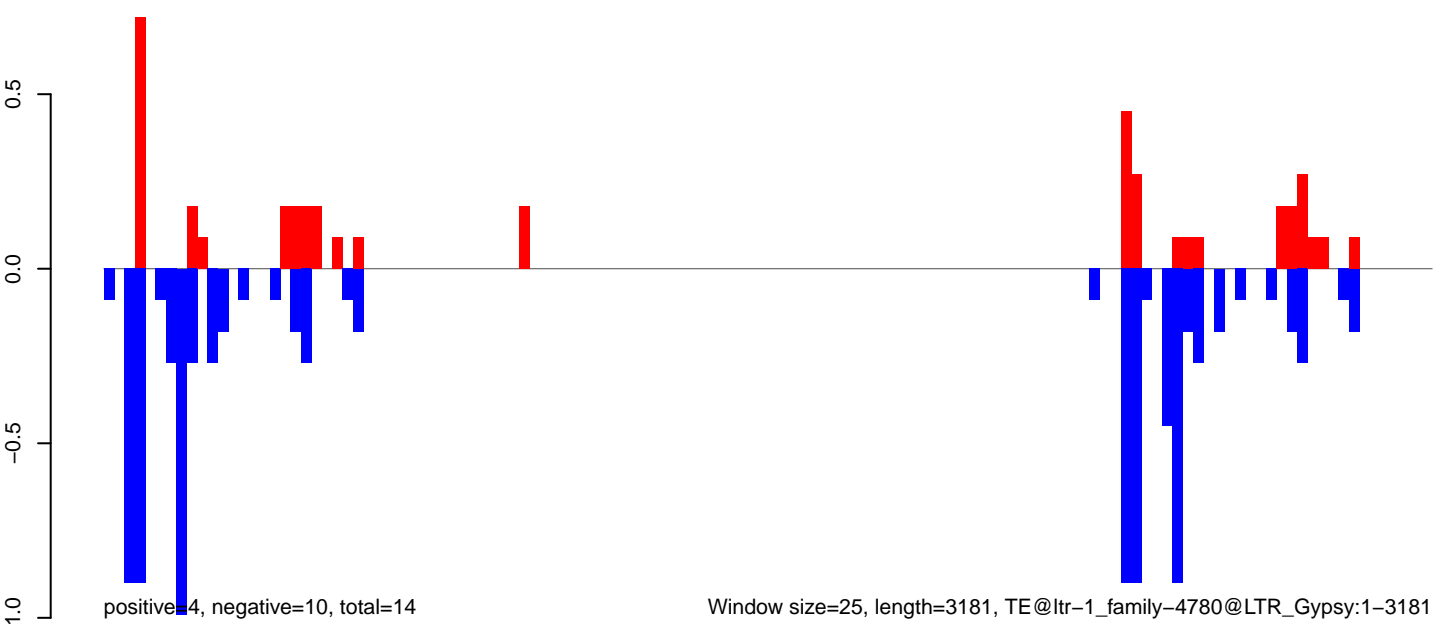

Window size=25, length=3181, TE@ltr-1\_family-4780@LTR\_Gypsy:1-3181

AeAlbo\_CHIKV\_AZT\_3dpi.18\_23.rep

AeAlbo\_CHIKV\_AZT\_3dpi.24\_35.rep

AeAlbo\_CHIKV\_AZT\_3dpi.rep

Window size=25, length=1569, TE@ltr-1 family-4378@DNA:1-1569