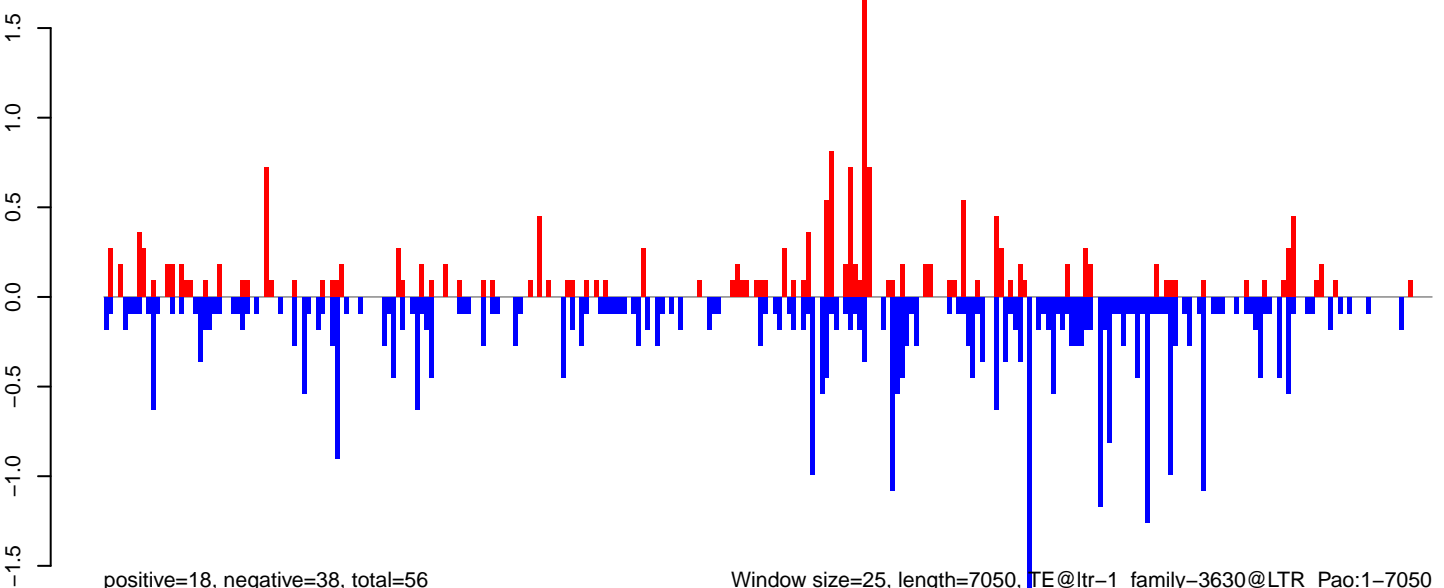

AeAlbo_CHIKV_AZT_3dpi.rep

0 1000 2000 3000 4000 5000 6000 7000