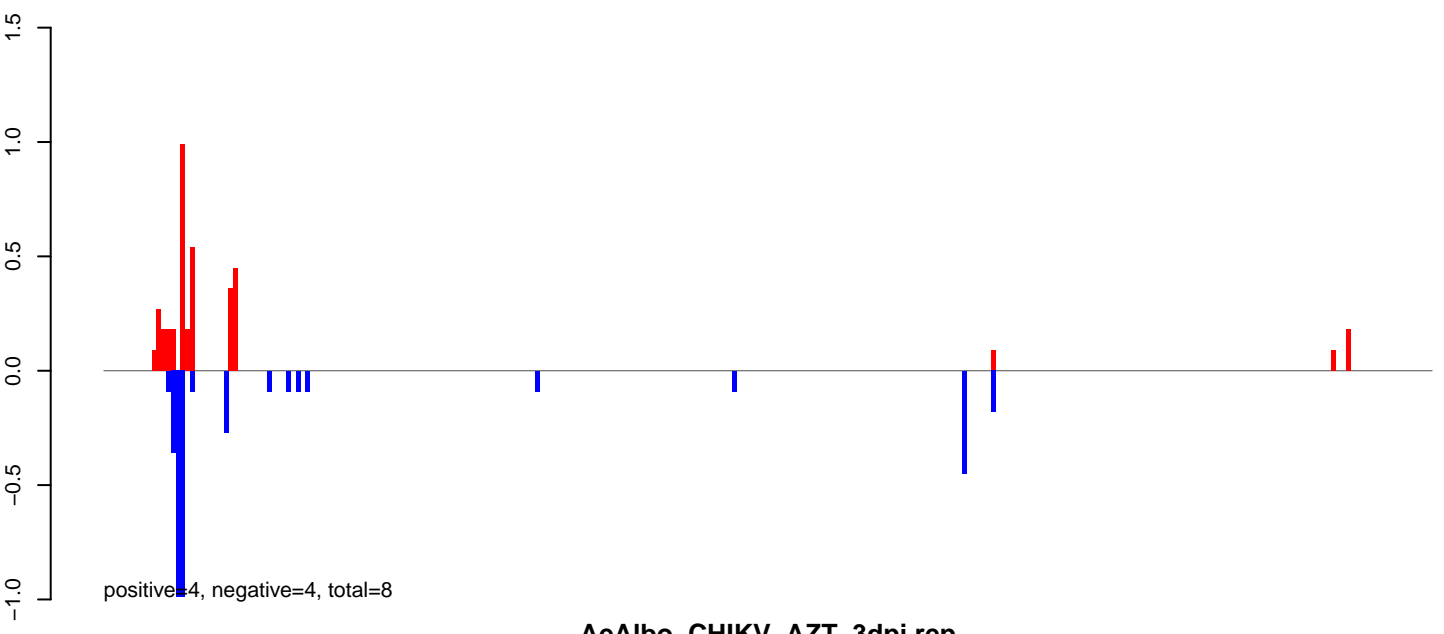

Window size=25, length=4342, TE@ltr-1\_family-5991@DNA\_MULE-MuDR:1-4342

0 1000 2000 3000 4000

**AeAlbo\_CHIKV\_AZT\_3dpi.18\_23.rep**

**AeAlbo\_CHIKV\_AZT\_3dpi.24\_35.rep**

**AeAlbo\_CHIKV\_AZT\_3dpi.rep**