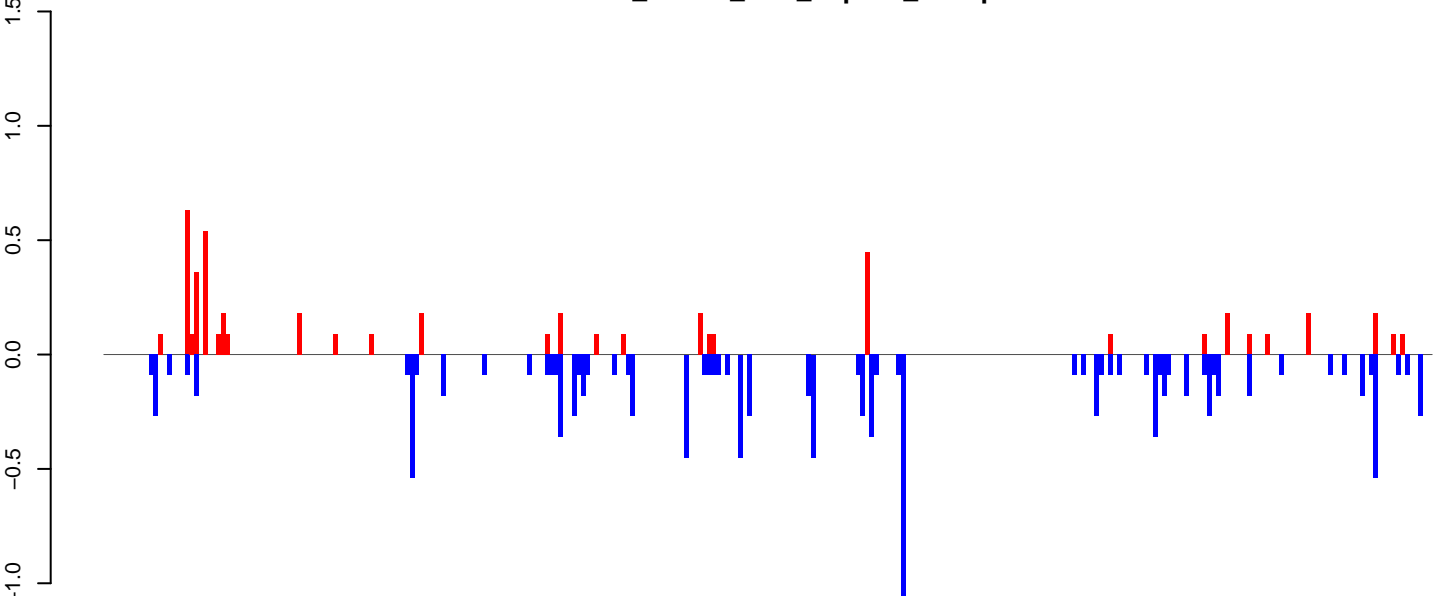

AeAlbo_CHIKV_AZT_3dpi.24_35.rep

positive=5, negative=12, total=17