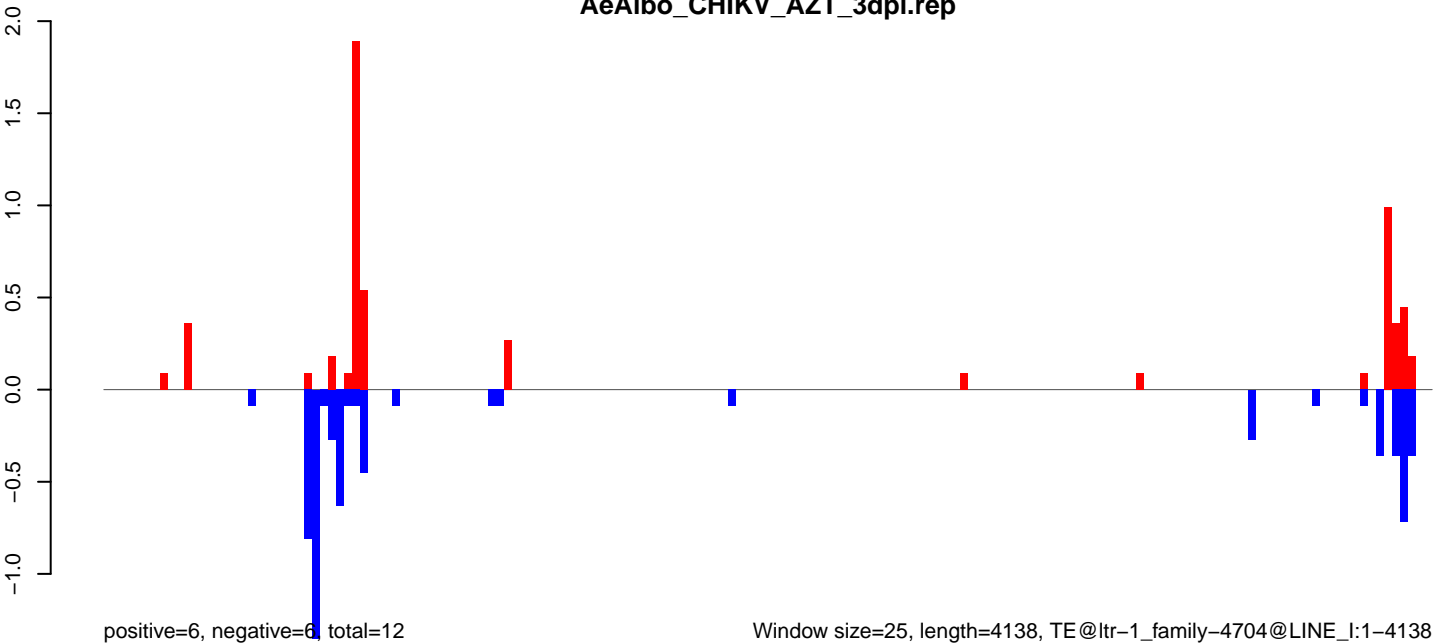

Window size=25, length=1535, TE@ltr-1\_family-4778@LTR\_Gypsy:1-1535

AeAlbo\_CHIKV\_AZT\_3dpi.18\_23.rep

AeAlbo\_CHIKV\_AZT\_3dpi.24\_35.rep

AeAlbo\_CHIKV\_AZT\_3dpi.rep

Window size=25, length=4138, TE@ltr-1\_family-4704@LINE\_I:1-4138