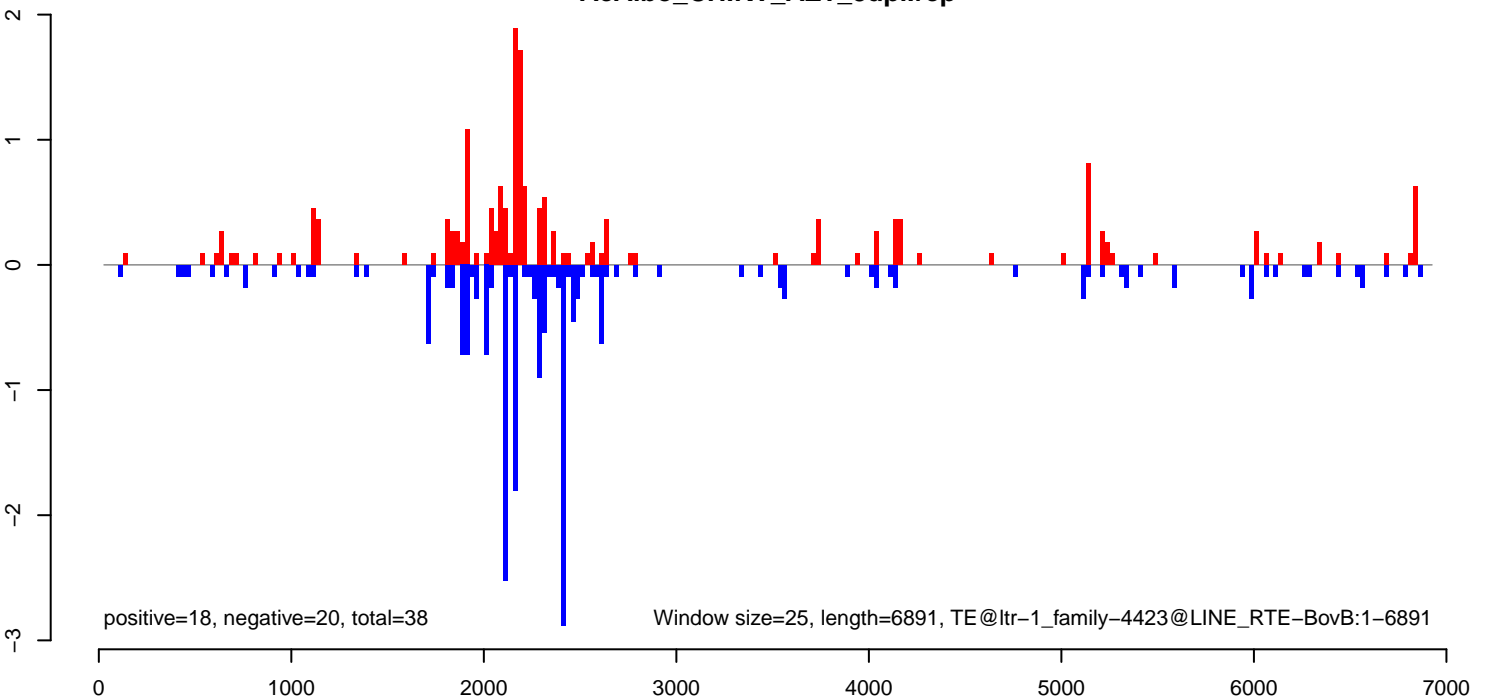

Window size=25, length=6401, TE@ltr-1\_family-4558@LTR\_Pao:1-6401

0 1000 2000 3000 4000 5000 6000

AeAlbo\_CHIKV\_AZT\_3dpi.18\_23.rep

AeAlbo\_CHIKV\_AZT\_3dpi.24\_35.rep

AeAlbo\_CHIKV\_AZT\_3dpi.rep

**AeAlbo\_CHIKV\_AZT\_3dpi.18\_23.rep**