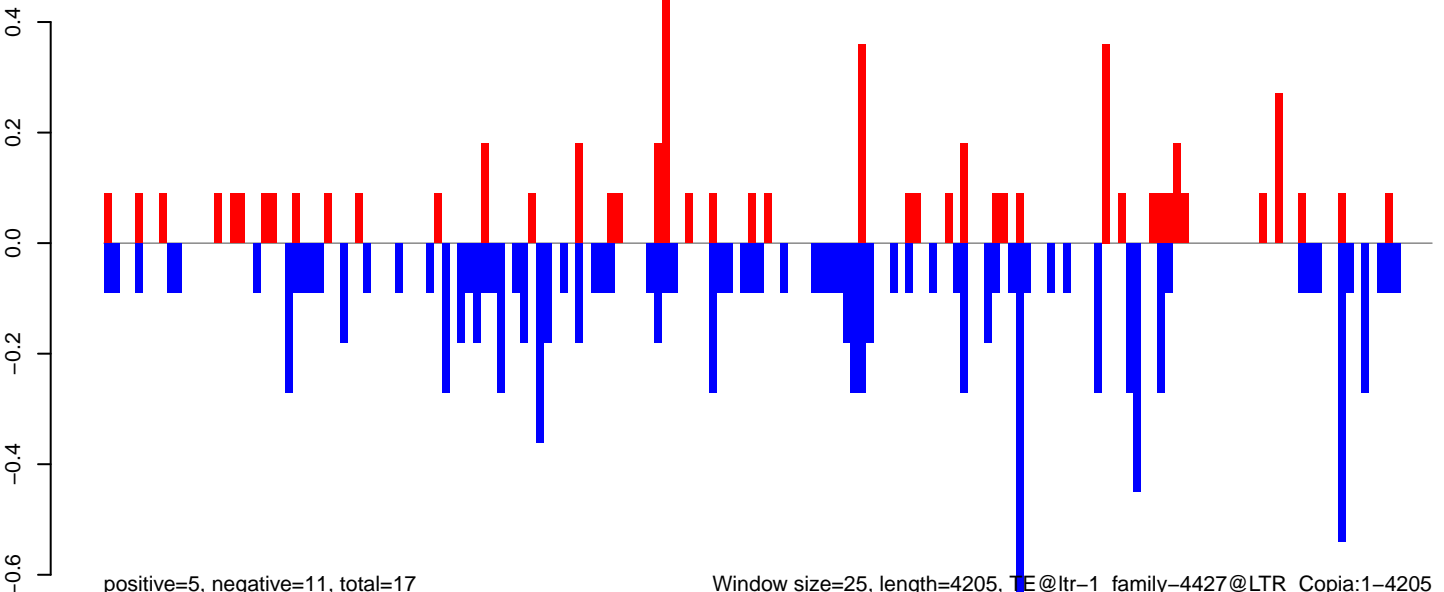

AeAlbo_CHIKV_AZT_3dpi.rep