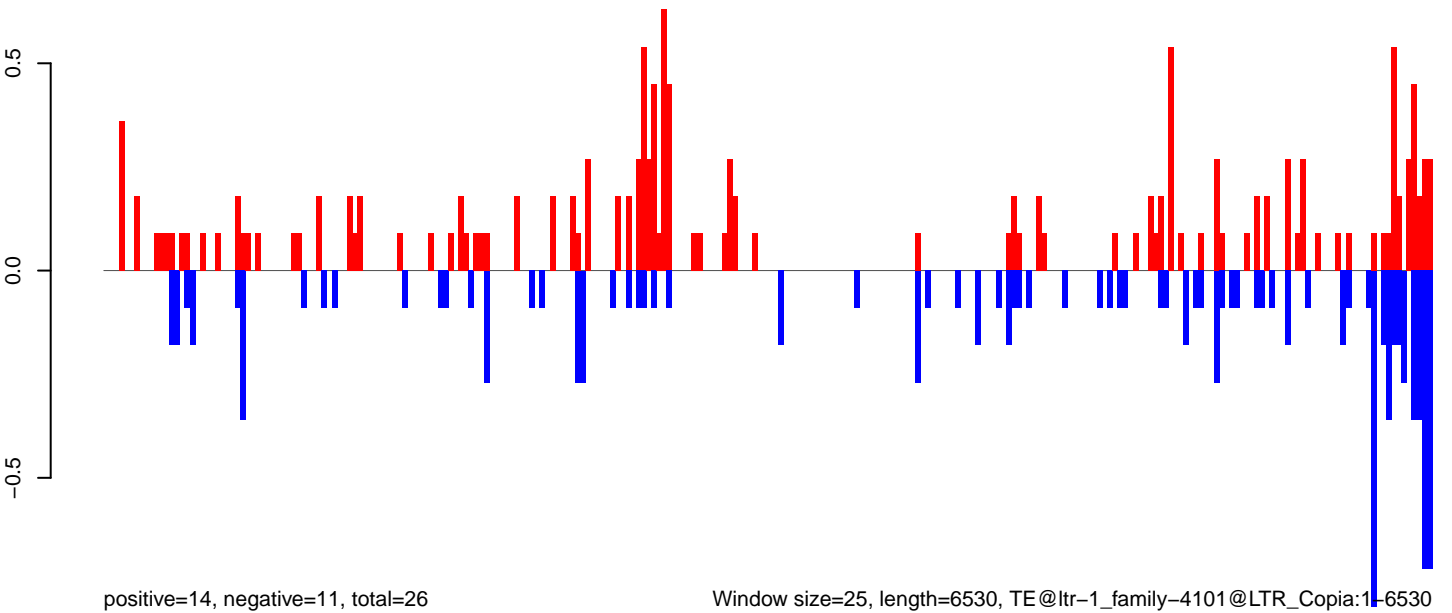

AeAlbo_CHIKV_AZT_3dpi.rep

0 1000 2000 3000 4000 5000 6000