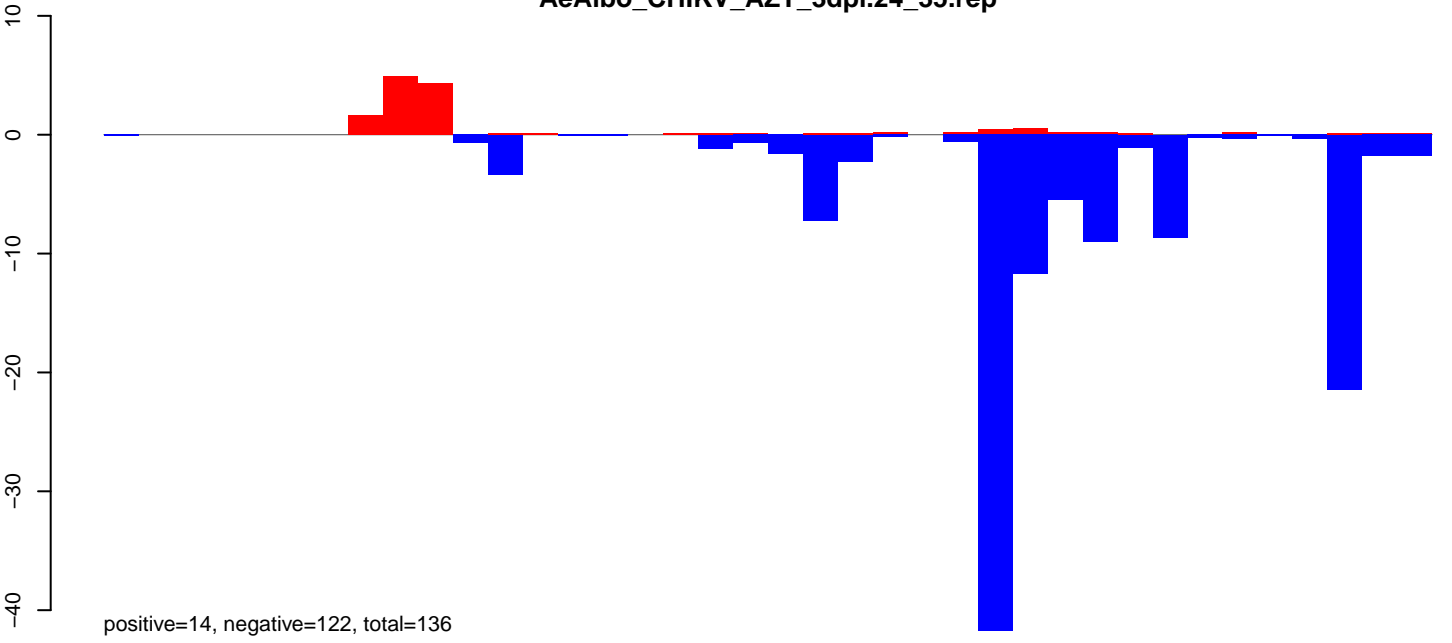

AeAlbo_CHIKV_AZT_3dpi.24_35.rep