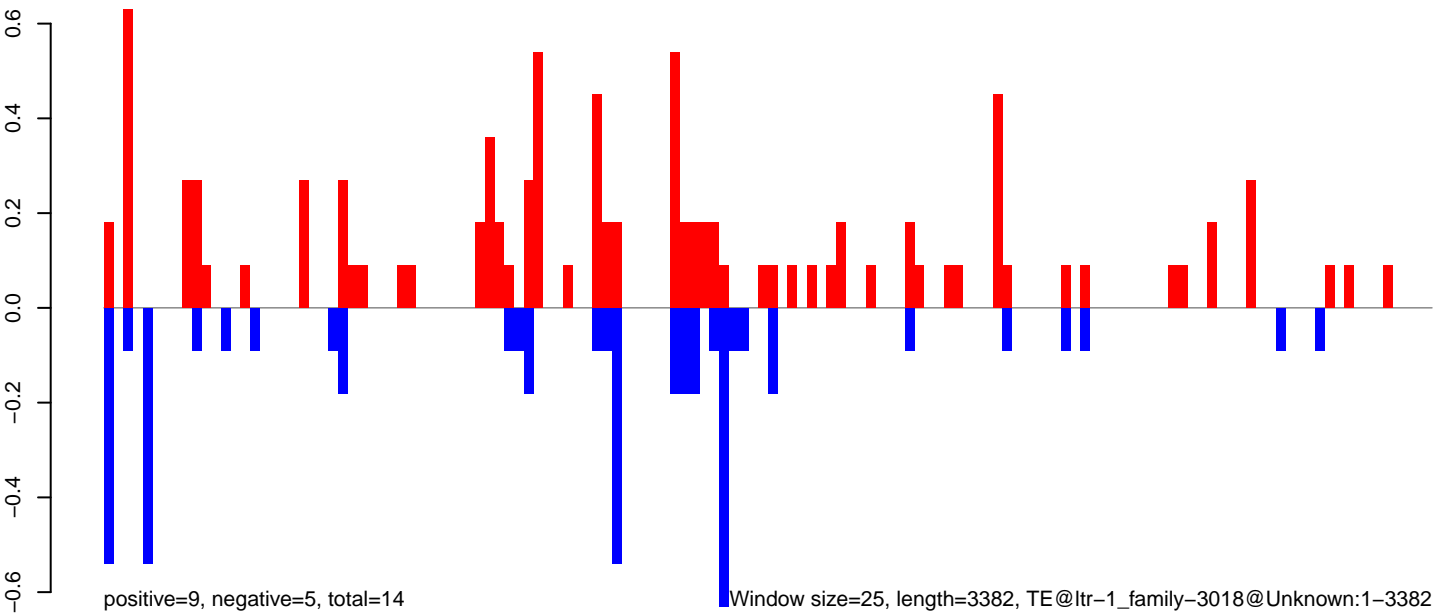

AeAlbo\_CHIKV\_AZT\_3dpi.rep

Window size=25, length=4258, TE@ltr-1\_family-3391@LTR\_Gypsy:1-4258

AeAlbo\_CHIKV\_AZT\_3dpi.18\_23.rep

AeAlbo\_CHIKV\_AZT\_3dpi.24\_35.rep

AeAlbo\_CHIKV\_AZT\_3dpi.rep

AeAlbo\_CHIKV\_AZT\_3dpi.18\_23.rep