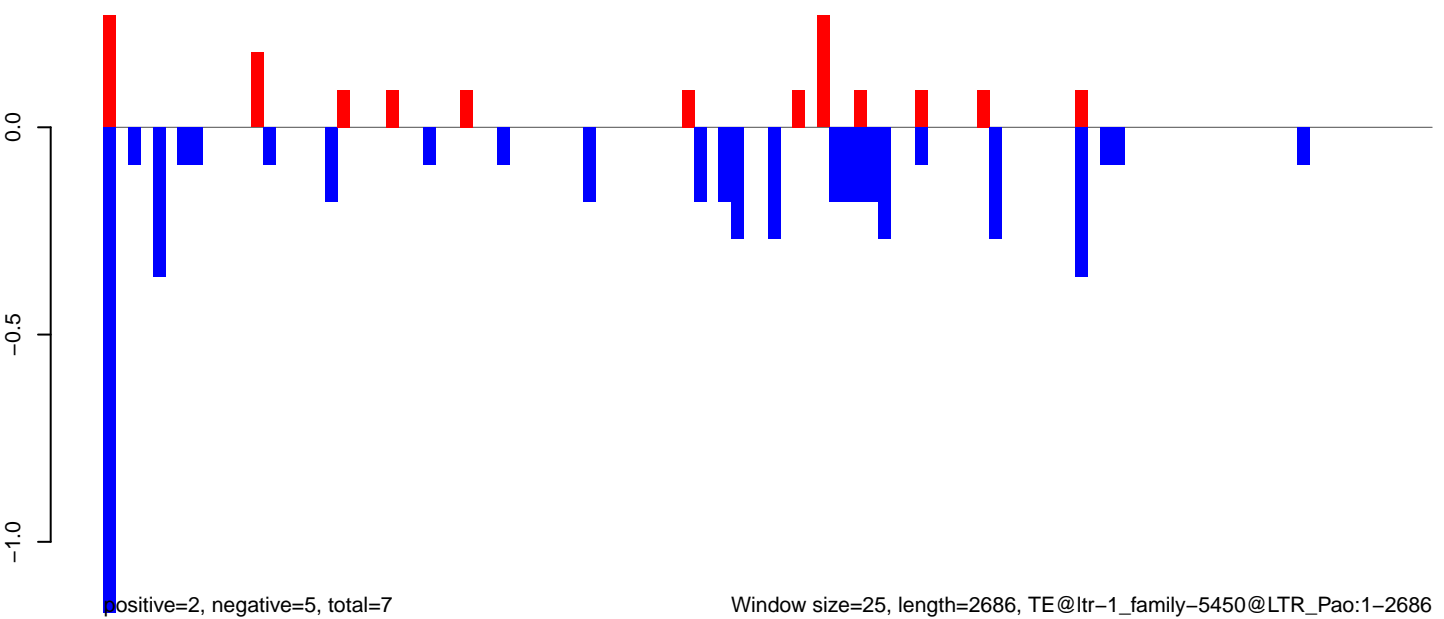

AeAlbo_CHIKV_AZT_3dpi.18_23.rep

AeAlbo_CHIKV_AZT_3dpi.rep