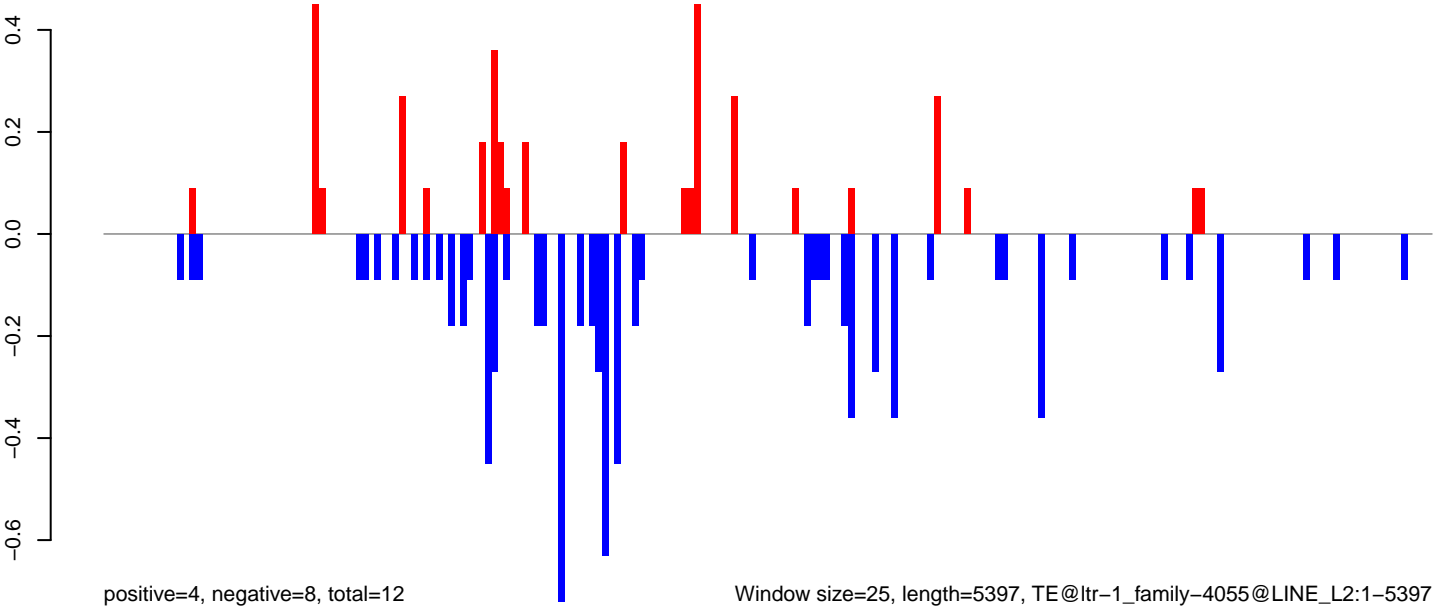

**AeAlbo\_CHIKV\_AZT\_3dpi.rep**

AeAlbo\_CHIKV\_AZT\_3dpi.18\_23.rep

AeAlbo\_CHIKV\_AZT\_3dpi.24\_35.rep

AeAlbo\_CHIKV\_AZT\_3dpi.rep

Window size=25, length=5397, TE@ltr-1\_family-4055@LINE\_L2:1-5397

0 1000 2000 3000 4000 5000