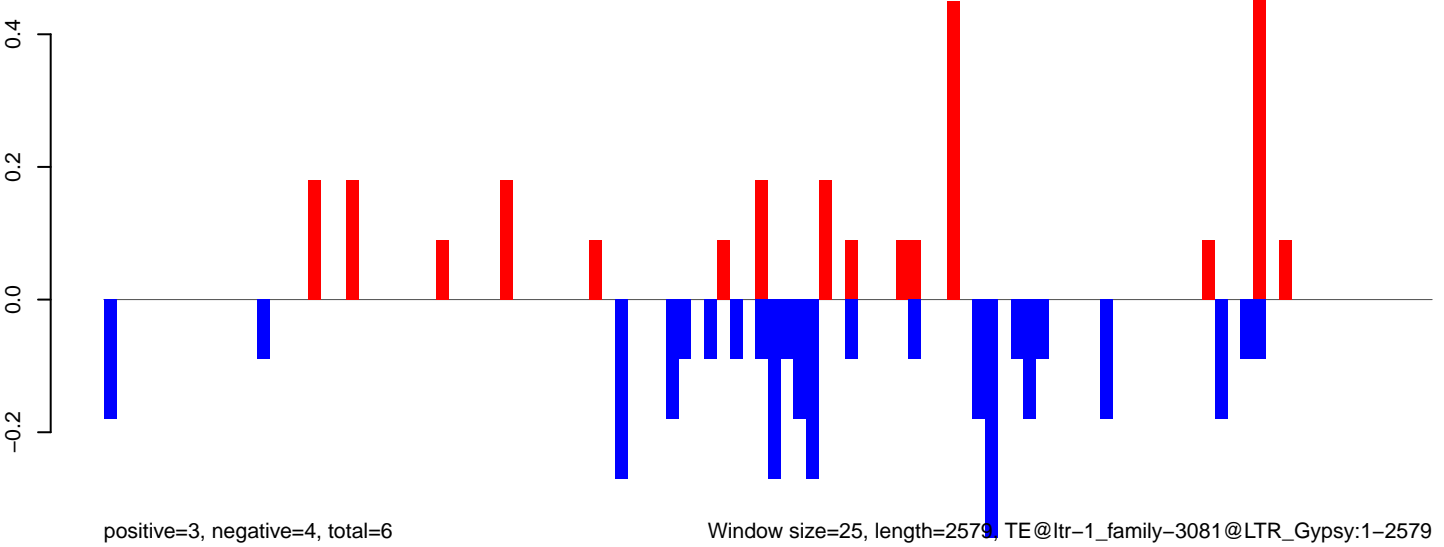

AeAlbo_CHIKV_AZT_3dpi.18_23.rep