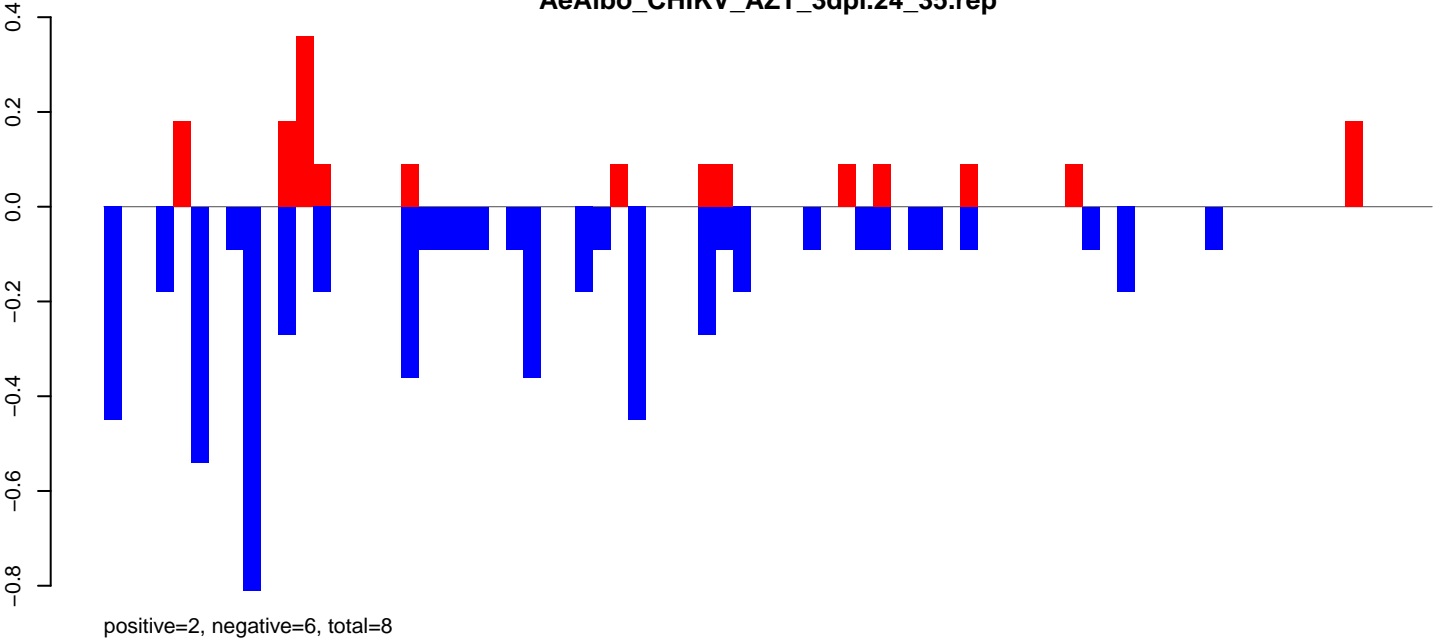

AeAlbo_CHIKV_AZT_3dpi.24_35.rep