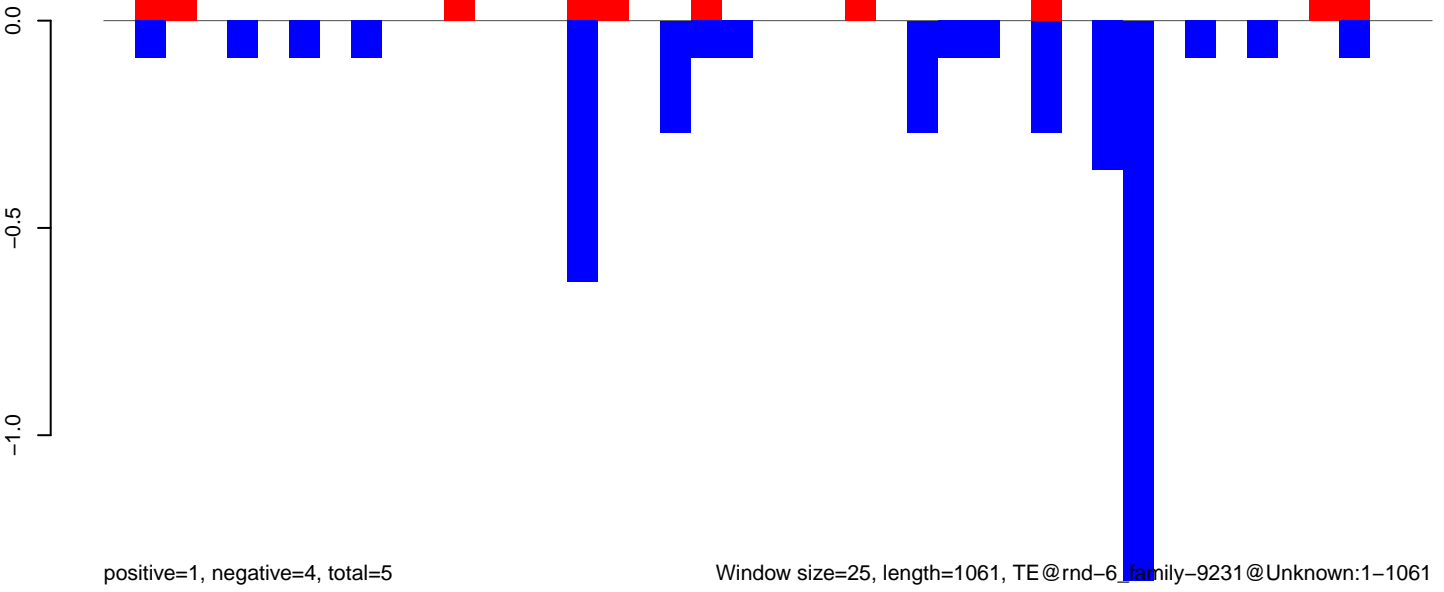

AeAlbo_CHIKV_AZT_3dpi.rep