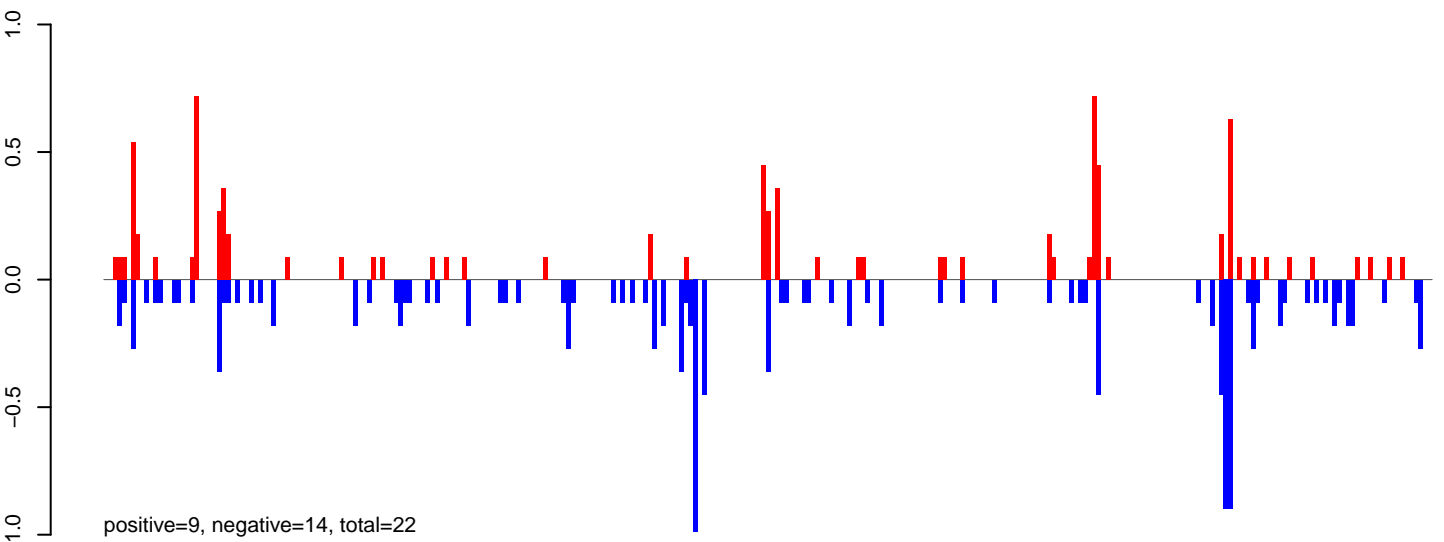

AeAlbo\_CHIKV\_AZT\_3dpi.18\_23.rep

AeAlbo\_CHIKV\_AZT\_3dpi.24\_35.rep

AeAlbo\_CHIKV\_AZT\_3dpi.rep

Window size=25, length=7307, TE@ltr-1\_family-4421@LTR\_Copia:1-7307

0 2000 4000 6000

**AeAlbo\_CHIKV\_AZT\_3dpi.18\_23.rep**