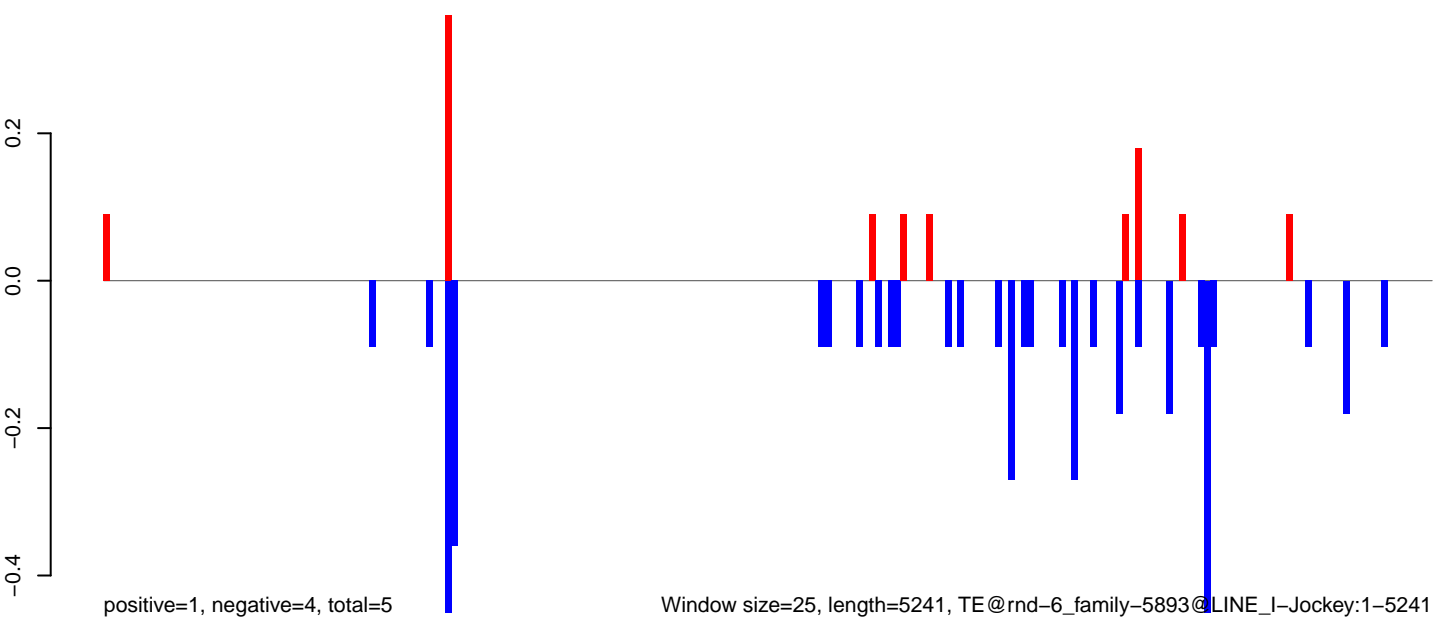

AeAlbo\_CHIKV\_AZT\_3dpi.rep

Window size=25, length=5241, TE@rnd-6\_family-5893@LINE\_I-Jockey:1-5241

AeAlbo\_CHIKV\_AZT\_3dpi.18\_23.rep

AeAlbo\_CHIKV\_AZT\_3dpi.24\_35.rep

AeAlbo\_CHIKV\_AZT\_3dpi.rep

Window size=25, length=1053, TE@rnd-5\_family-2845@LINE\_Dong-R4:1-1053