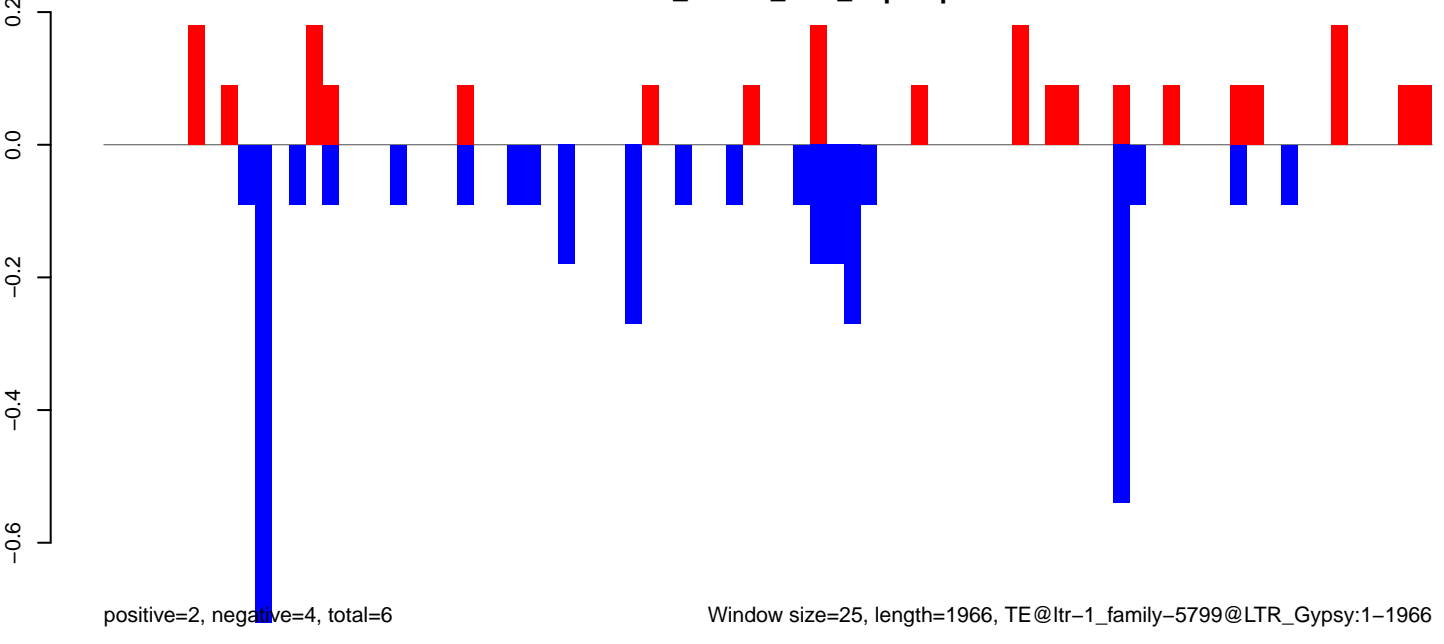

0 500 1000 1500

AeAlbo\_CHIKV\_AZT\_3dpi.18\_23.rep

AeAlbo\_CHIKV\_AZT\_3dpi.24\_35.rep

AeAlbo\_CHIKV\_AZT\_3dpi.rep

Window size=25, length=1966, TE@ltr-1\_family-5799@LTR\_Gypsy:1-1966

AeAlbo\_CHIKV\_AZT\_3dpi.18\_23.rep