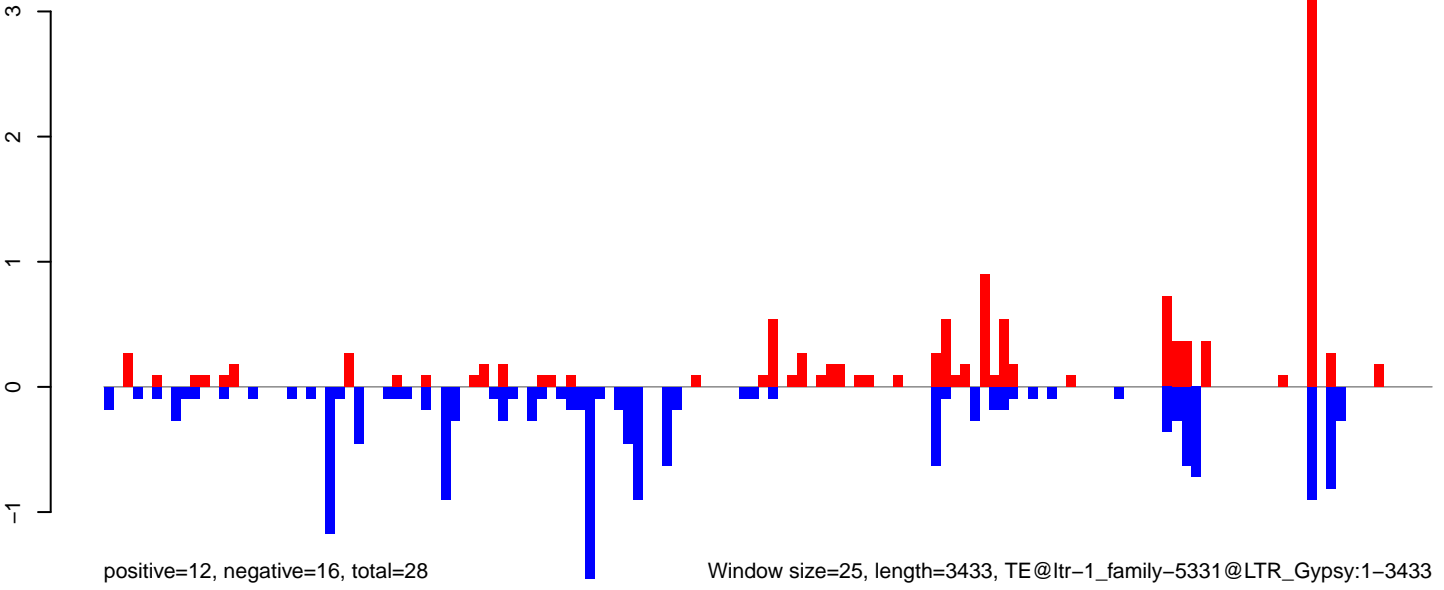

AeAlbo\_CHIKV\_AZT\_3dpi.18\_23.rep

positive=2, negative=2, total=4

AeAlbo\_CHIKV\_AZT\_3dpi.24\_35.rep

positive=2, negative=18, total=20

AeAlbo\_CHIKV\_AZT\_3dpi.rep

positive=4, negative=20, total=24

Window size=25, length=3031, TE@ltr-1\_family-5287@LTR\_Gypsy1-3031