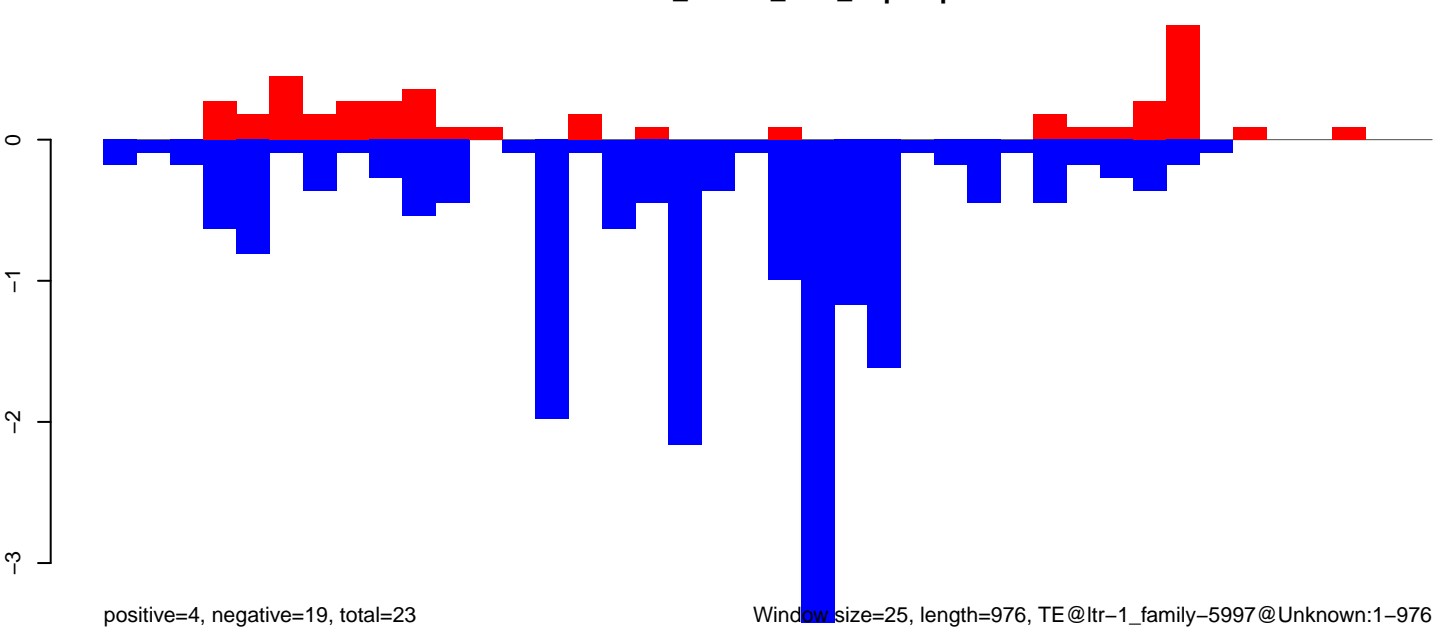

AeAlbo\_CHIKV\_AZT\_3dpi.24\_35.rep

AeAlbo\_CHIKV\_AZT\_3dpi.rep

AeAlbo\_CHIKV\_AZT\_3dpi.18\_23.rep

AeAlbo\_CHIKV\_AZT\_3dpi.24\_35.rep

AeAlbo\_CHIKV\_AZT\_3dpi.rep

Window size=25, length=976, TE@ltr-1\_family-5997@Unknown:1-976