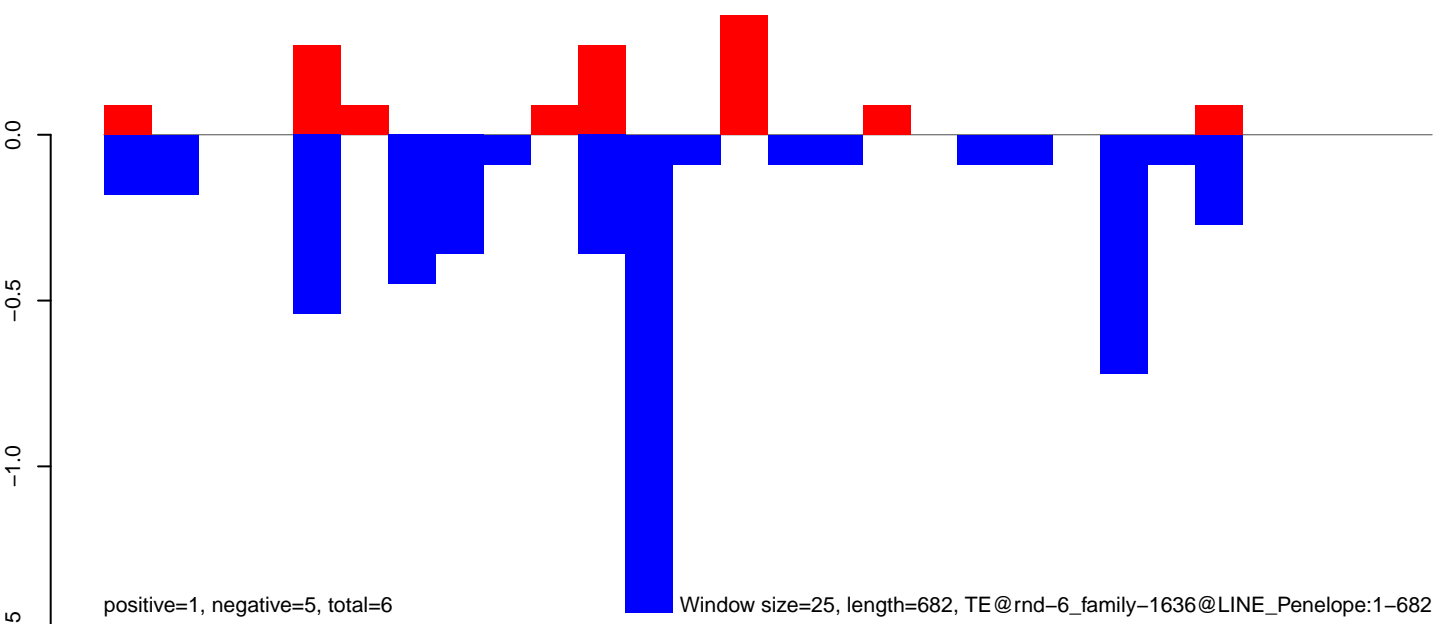

AeAlbo_CHIKV_AZT_3dpi.rep