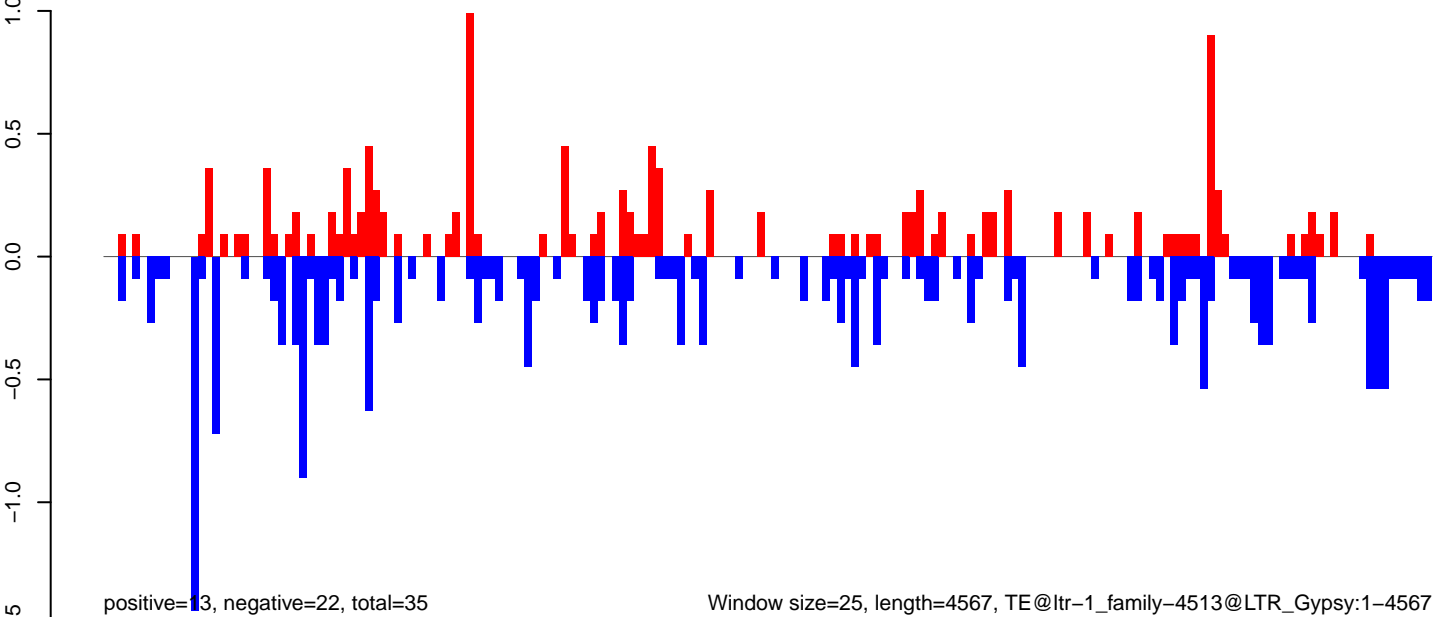

0 1000 2000 3000 4000

AeAlbo\_CHIKV\_AZT\_3dpi.18\_23.rep

AeAlbo\_CHIKV\_AZT\_3dpi.24\_35.rep

AeAlbo\_CHIKV\_AZT\_3dpi.rep

Window size=25, length=4567, TE@ltr-1\_family-4513@LTR\_Gypsy:1-4567

AeAlbo\_CHIKV\_AZT\_3dpi.18\_23.rep