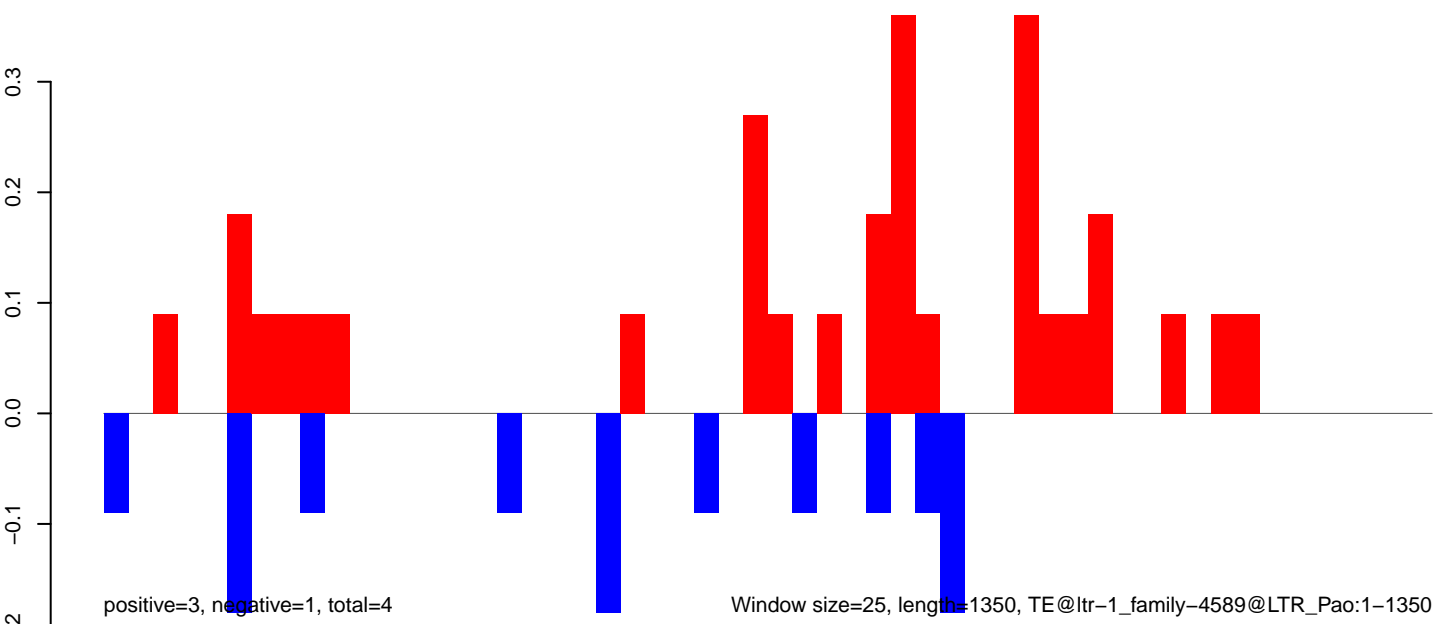

AeAlbo_CHIKV_AZT_3dpi.rep