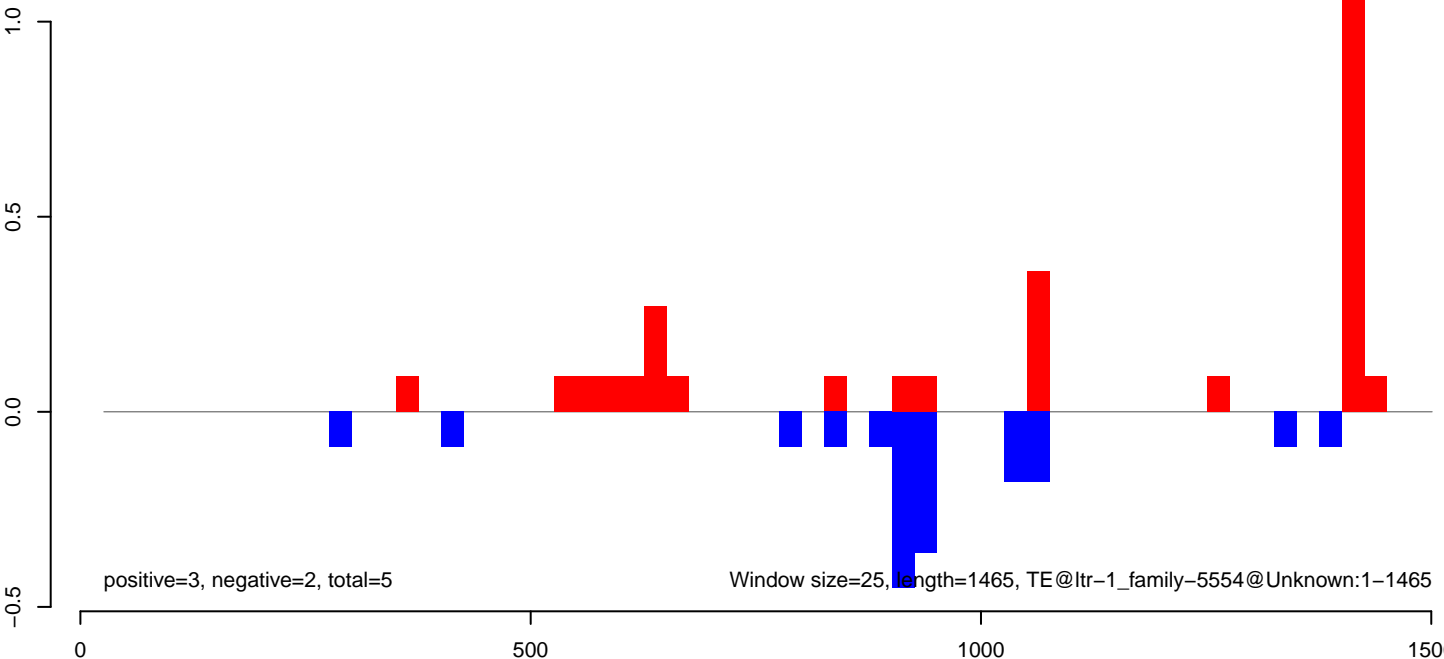

AeAlbo\_CHIKV\_AZT\_3dpi.24\_35.rep

AeAlbo\_CHIKV\_AZT\_3dpi.rep

AeAlbo\_CHIKV\_AZT\_3dpi.18\_23.rep

AeAlbo\_CHIKV\_AZT\_3dpi.24\_35.rep

AeAlbo\_CHIKV\_AZT\_3dpi.rep

Window size=25, length=676, TE@ltr-1\_family-5289@Unknown:1-676