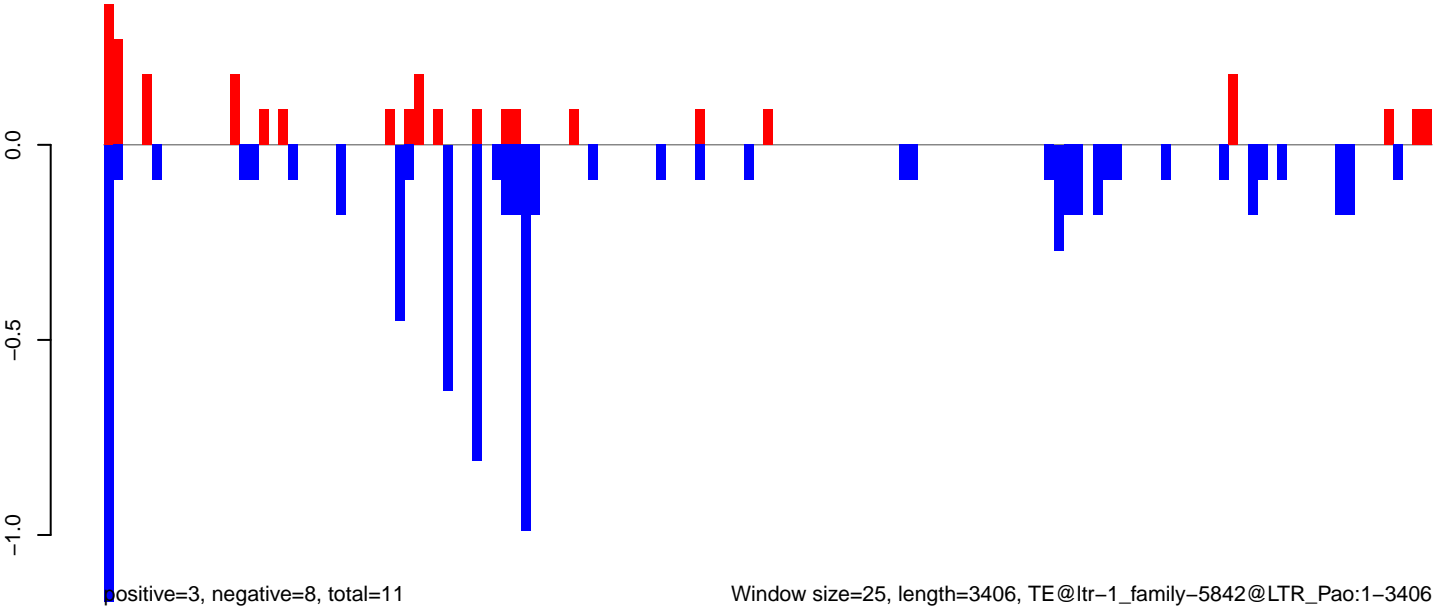

AeAlbo\_CHIKV\_AZT\_3dpi.24\_35.rep

AeAlbo\_CHIKV\_AZT\_3dpi.rep

AeAlbo\_CHIKV\_AZT\_3dpi.18\_23.rep

AeAlbo\_CHIKV\_AZT\_3dpi.24\_35.rep

AeAlbo\_CHIKV\_AZT\_3dpi.rep

Window size=25, length=3406, TE@ltr-1\_family-5842@LTR\_Pao:1-3406