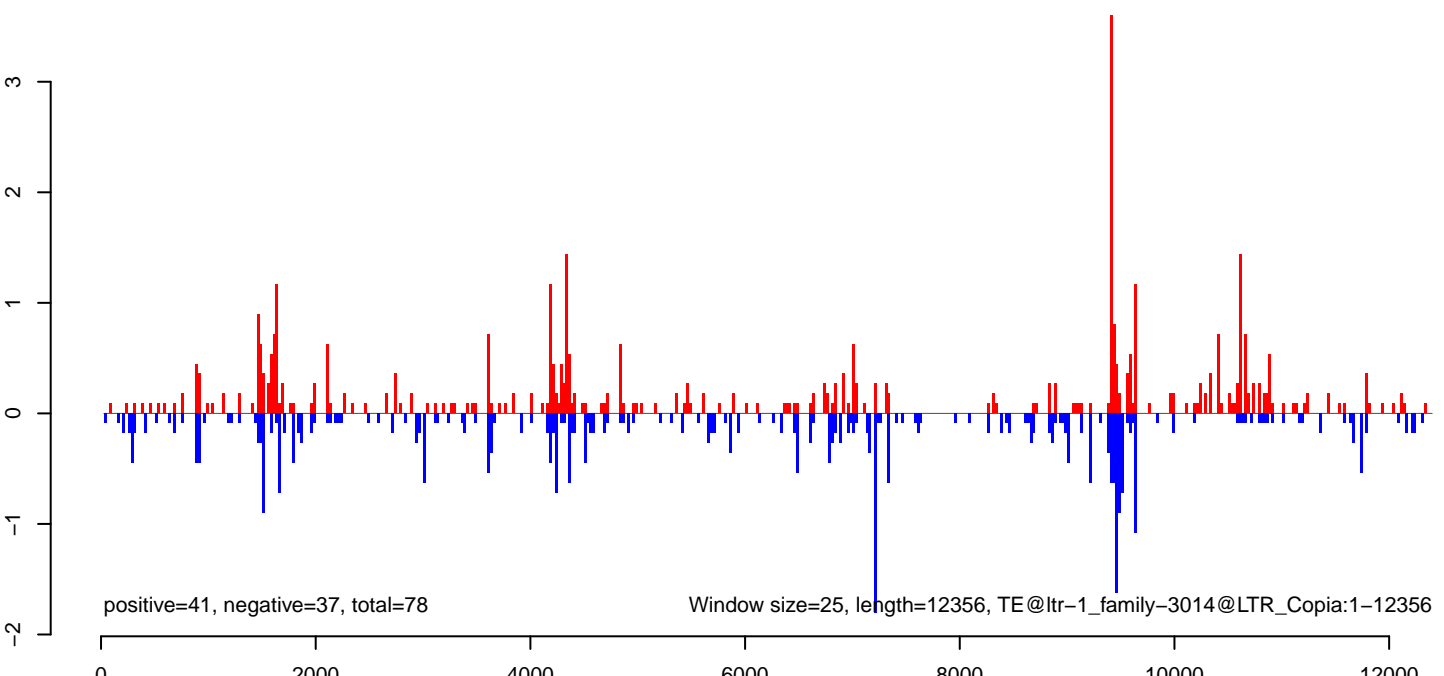

AeAlbo_CHIKV_AZT_3dpi.rep