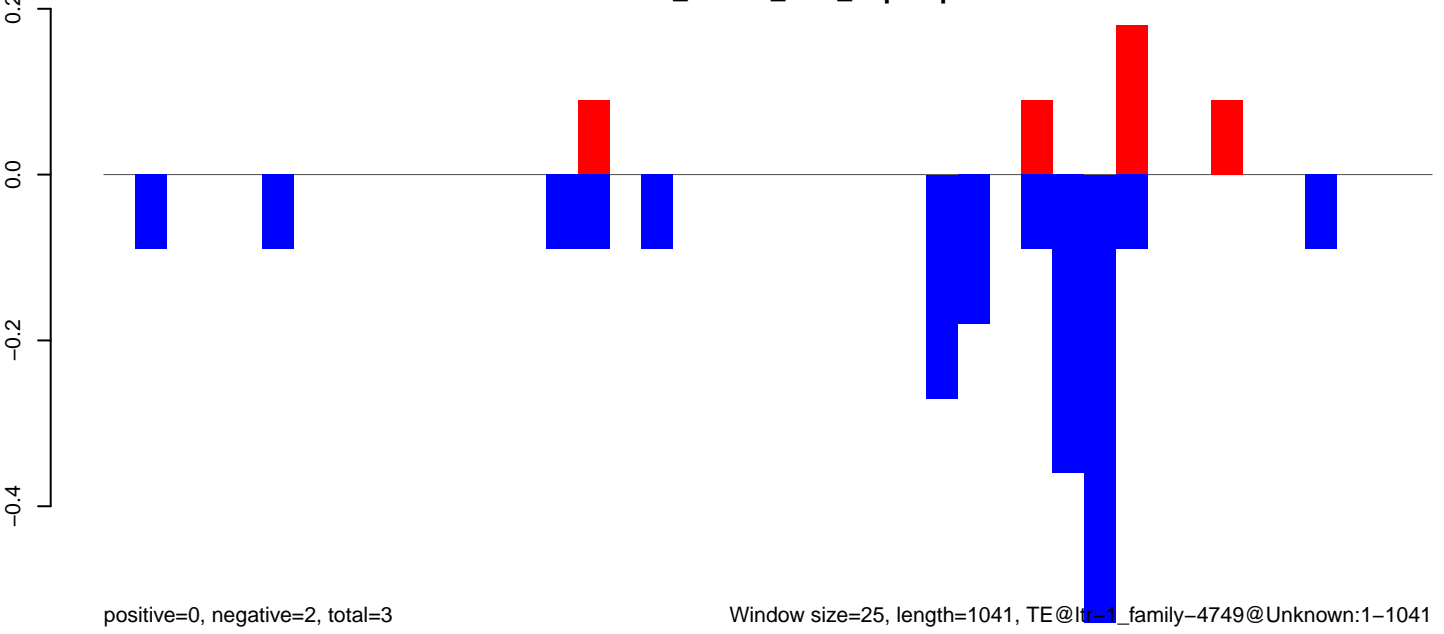

AeAlbo_CHIKV_AZT_3dpi.rep