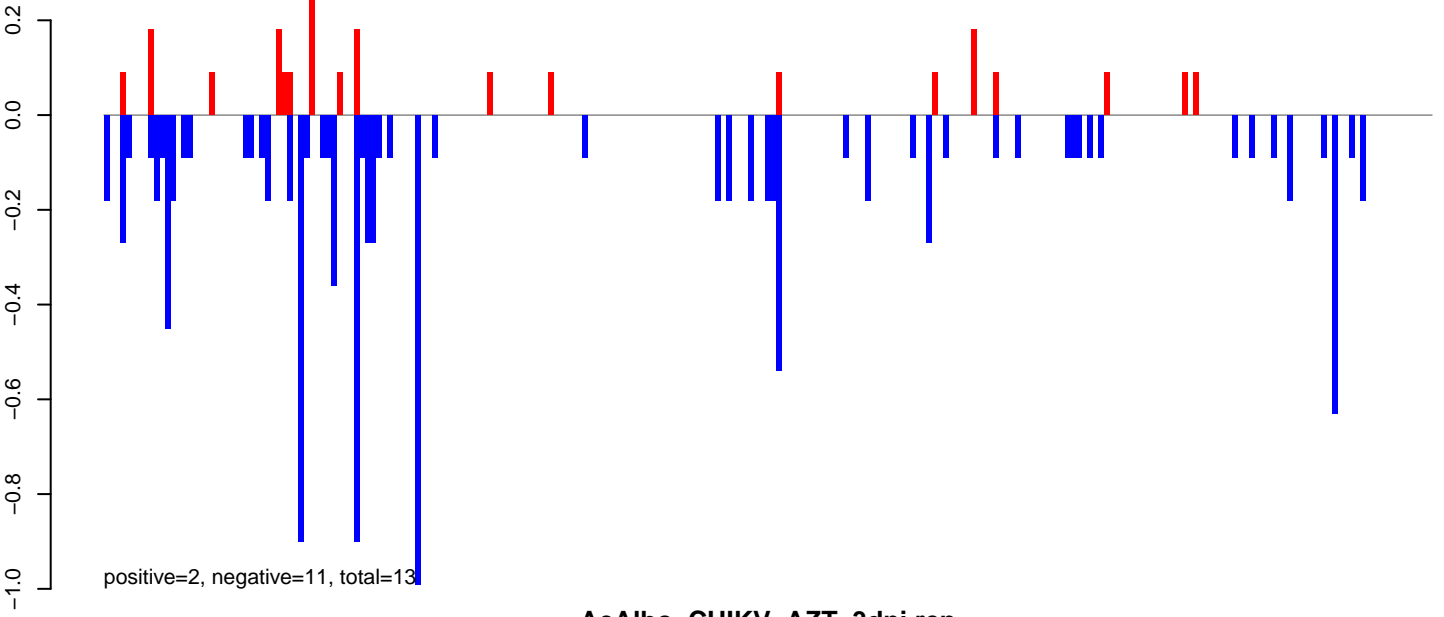

AeAlbo\_CHIKV\_AZT\_3dpi.rep

positive=13, negative=31, total=43

Window size=25, length=5694, TE@ltr-1\_family-5305@LTR\_Gypsy:1-5694

0 1000 2000 3000 4000 5000

**AeAlbo\_CHIKV\_AZT\_3dpi.18\_23.rep**

**AeAlbo\_CHIKV\_AZT\_3dpi.24\_35.rep**