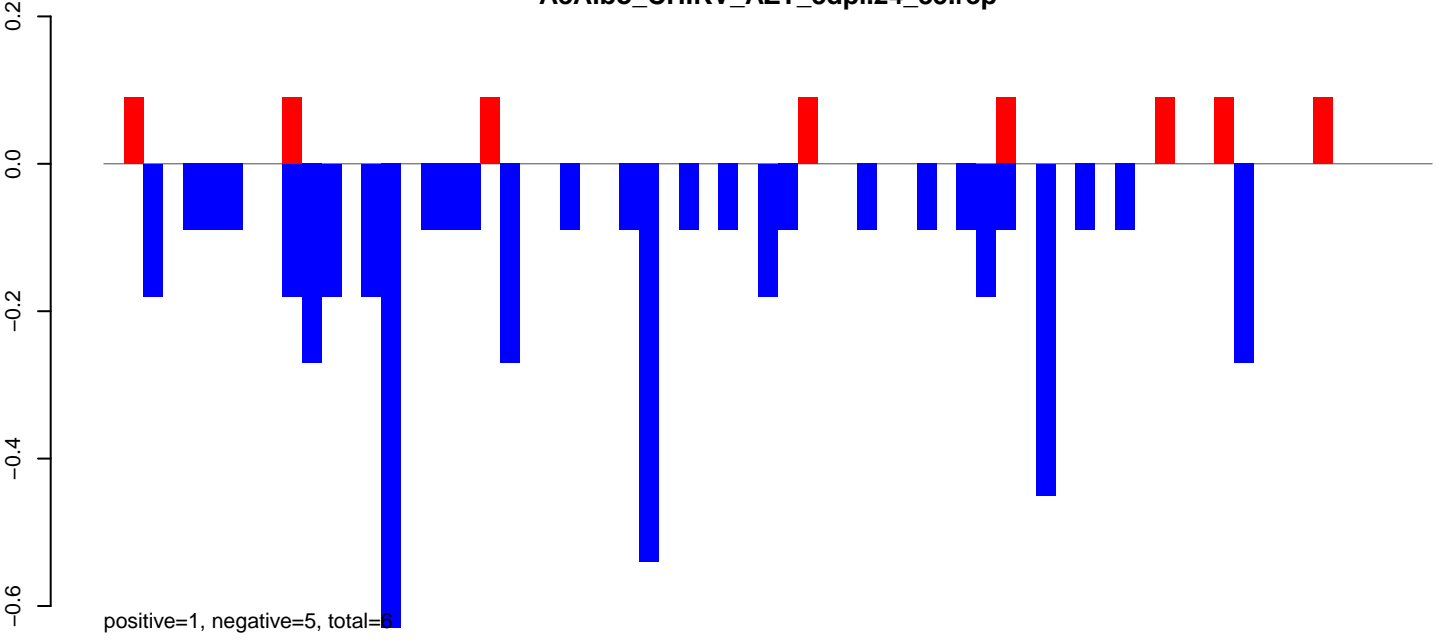

**AeAlbo\_CHIKV\_AZT\_3dpi.rep**

Window size=25, length=5368, TE@ltr-1\_family-3009@LINE RTE-BovB:1-5368

0 1000 2000 3000 4000 5000

AeAlbo\_CHIKV\_AZT\_3dpi.18\_23.rep

AeAlbo\_CHIKV\_AZT\_3dpi.24\_35.rep

AeAlbo\_CHIKV\_AZT\_3dpi.rep