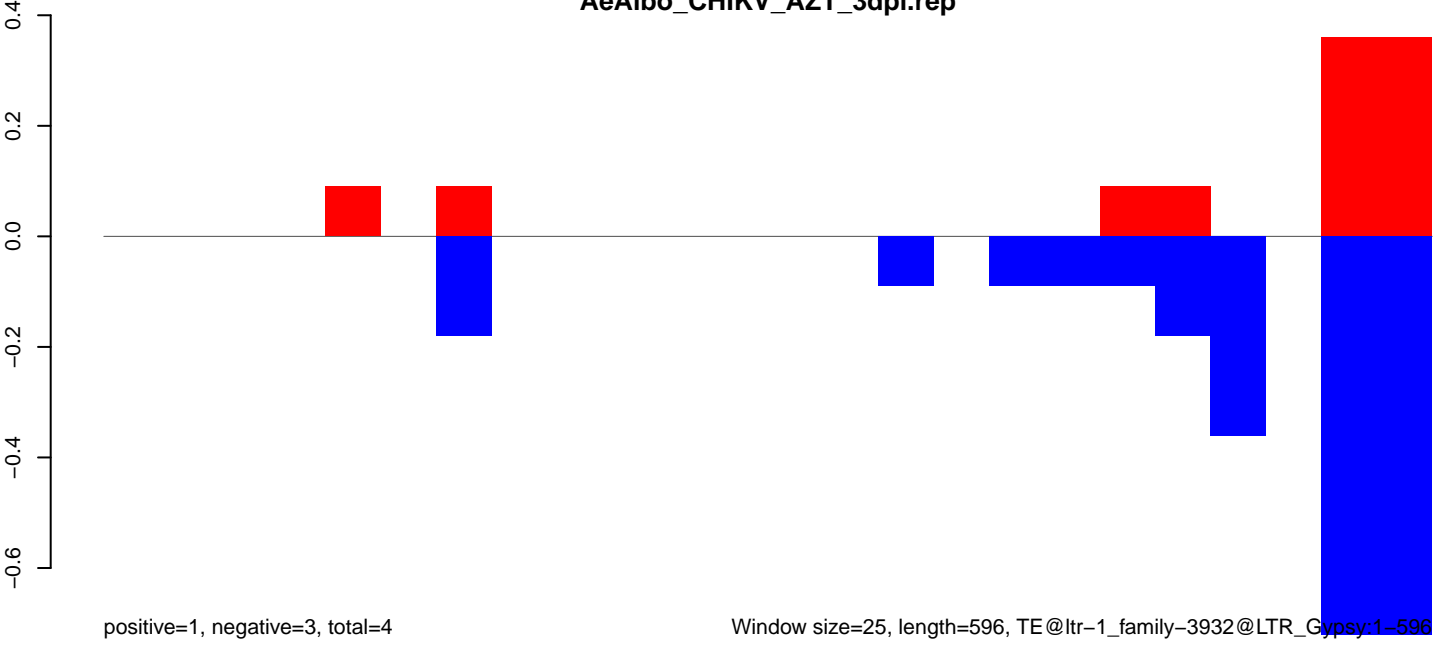

Window size=25, length=1248, TE@ltr-1\_family-3940@Unknown:1-1248

0 200 400 600 800 1000 1200

**AeAlbo\_CHIKV\_AZT\_3dpi.18\_23.rep**

**AeAlbo\_CHIKV\_AZT\_3dpi.24\_35.rep**

**AeAlbo\_CHIKV\_AZT\_3dpi.rep**