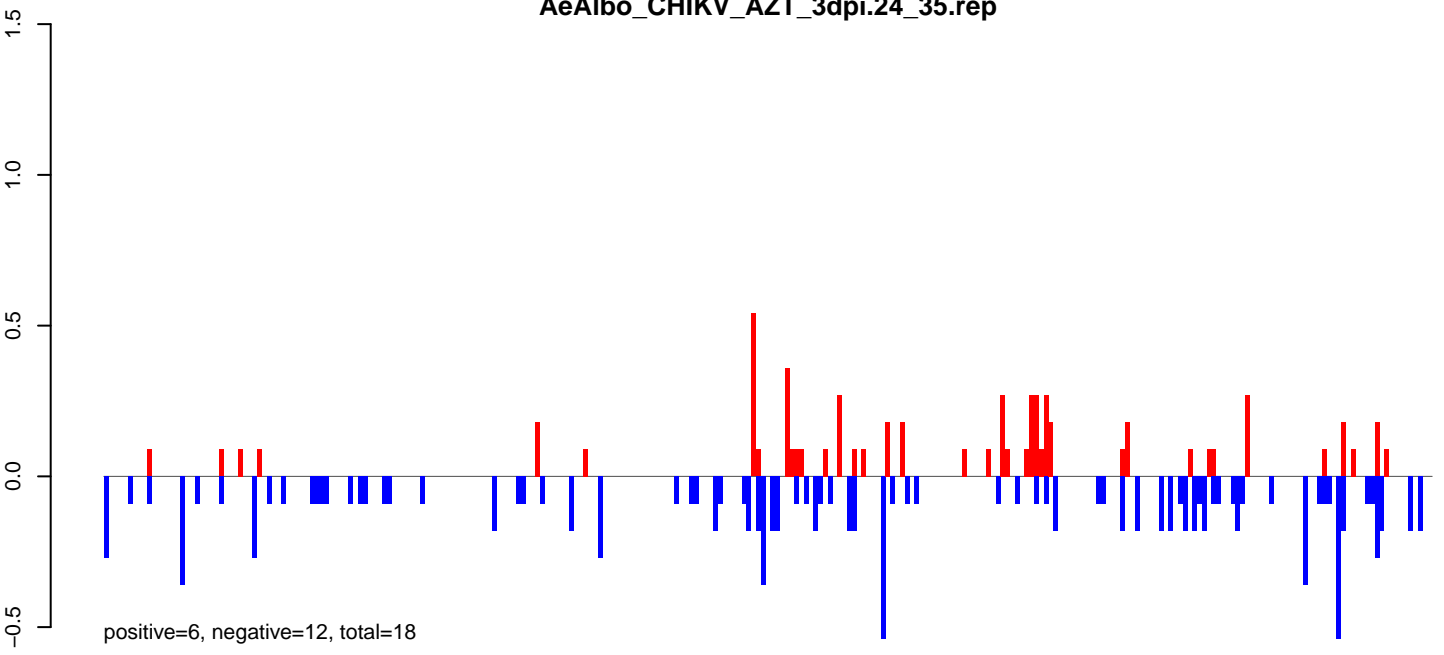

AeAlbo_CHIKV_AZT_3dpi.24_35.rep