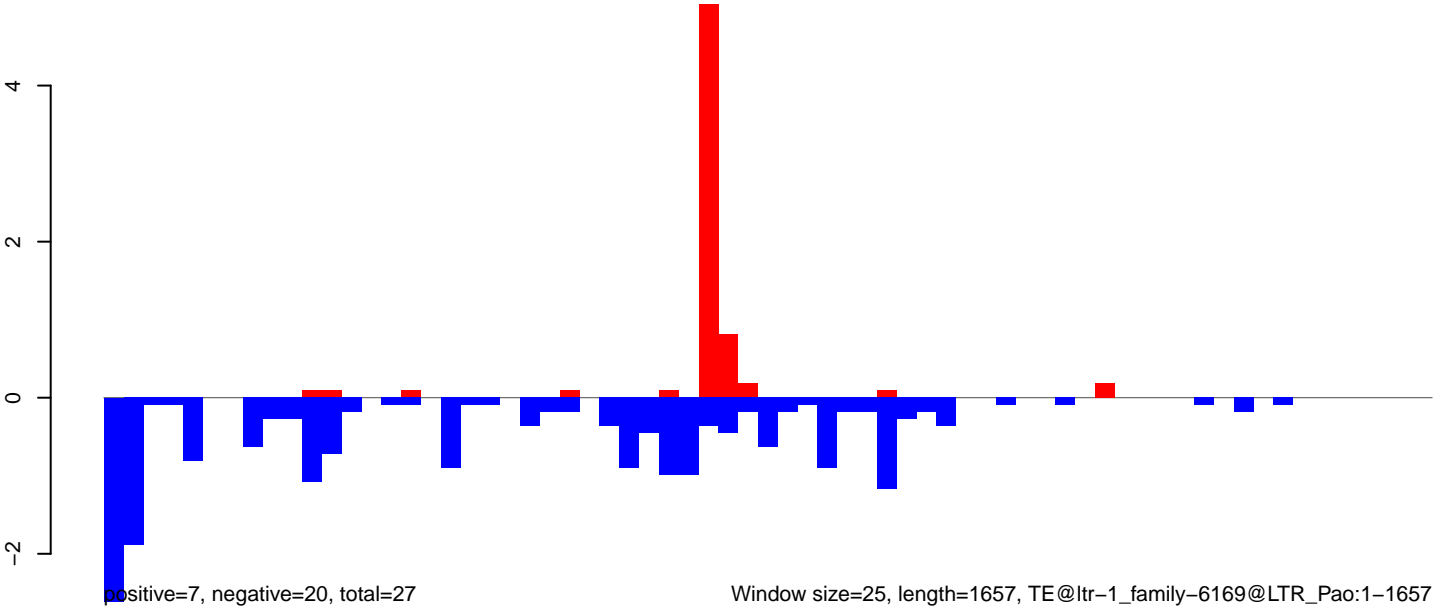

AeAlbo_CHIKV_AZT_3dpi.rep

Window size=25, length=1657, TE@ltr-1_family-6169@LTR_Pao:1-1657