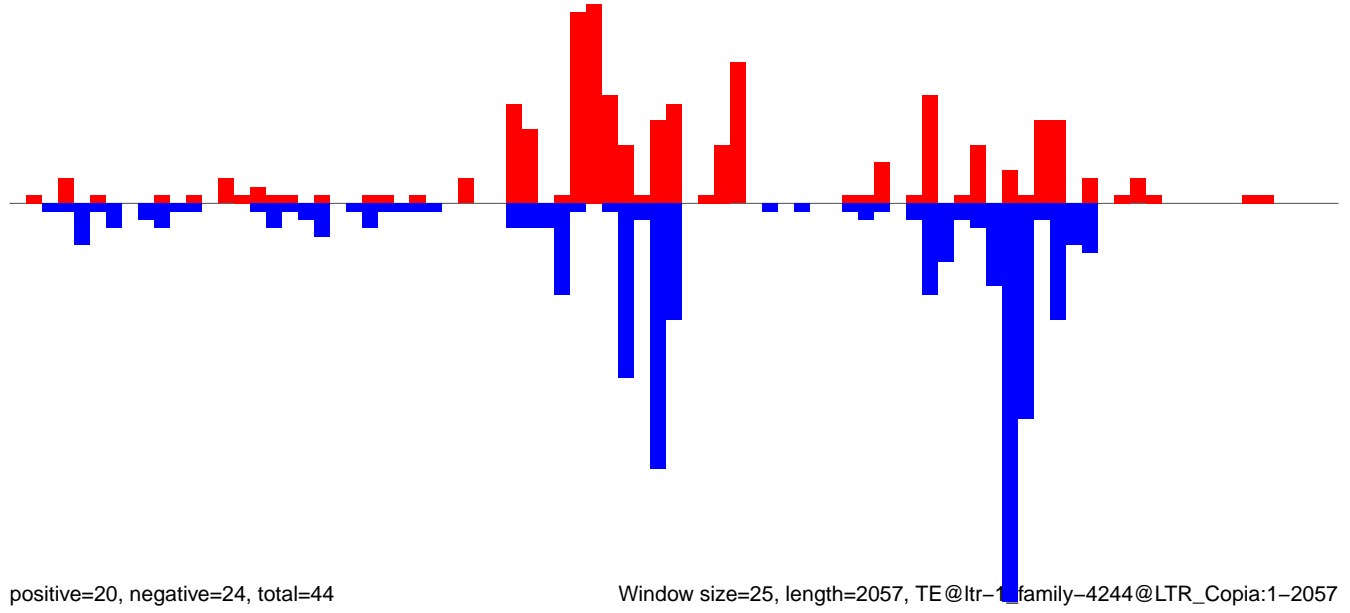

0 500 1000 1500 2000 2500 3000 3500

AeAlbo\_CHIKV\_AZT\_3dpi.18\_23.rep

AeAlbo\_CHIKV\_AZT\_3dpi.24\_35.rep

AeAlbo\_CHIKV\_AZT\_3dpi.rep

Window size=25, length=2057, TE@ltr-1 family-4244@LTR\_Copia:1-2057