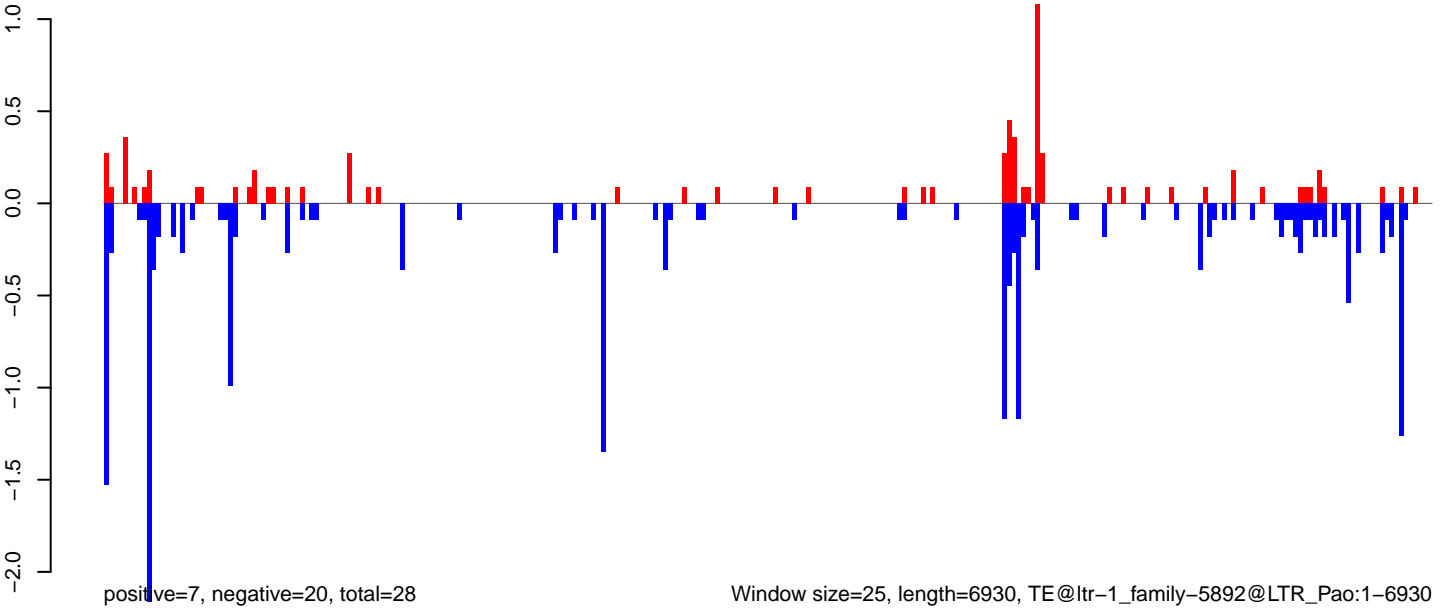

AeAlbo_CHIKV_AZT_3dpi.rep

0 1000 2000 3000 4000 5000 6000 7000