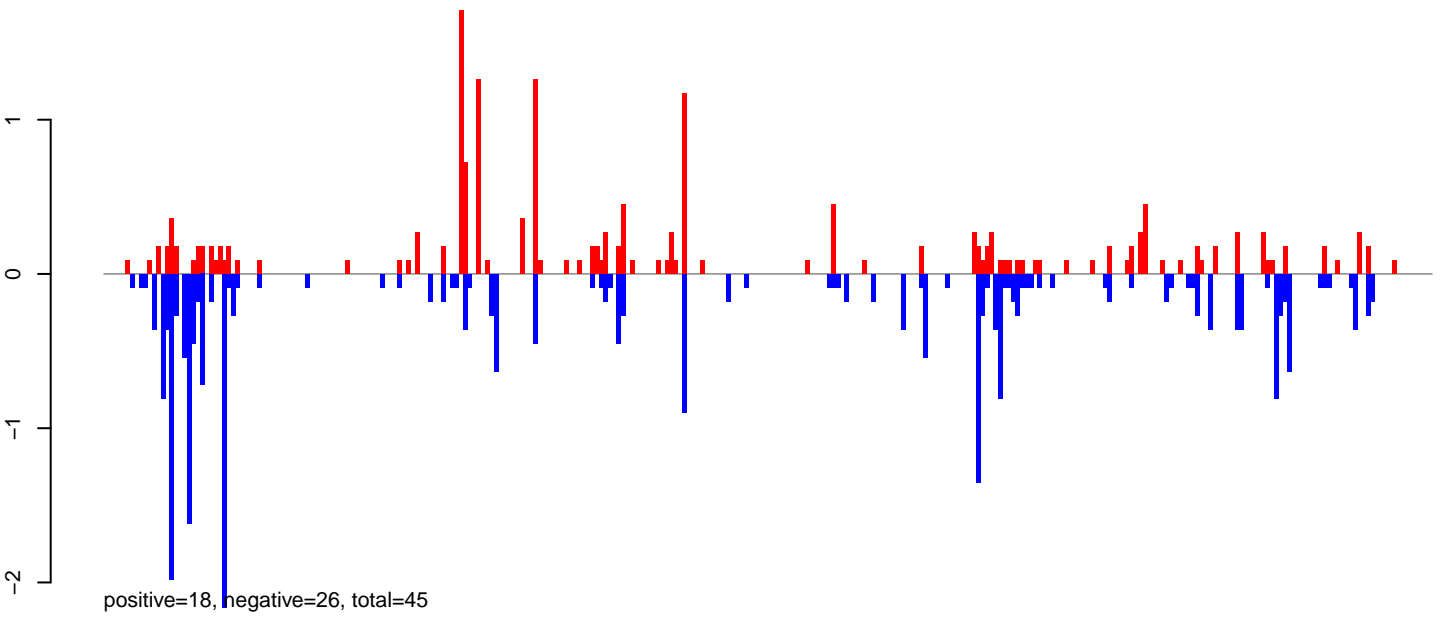

AeAlbo_CHIKV_AZT_3dpi.24_35.rep