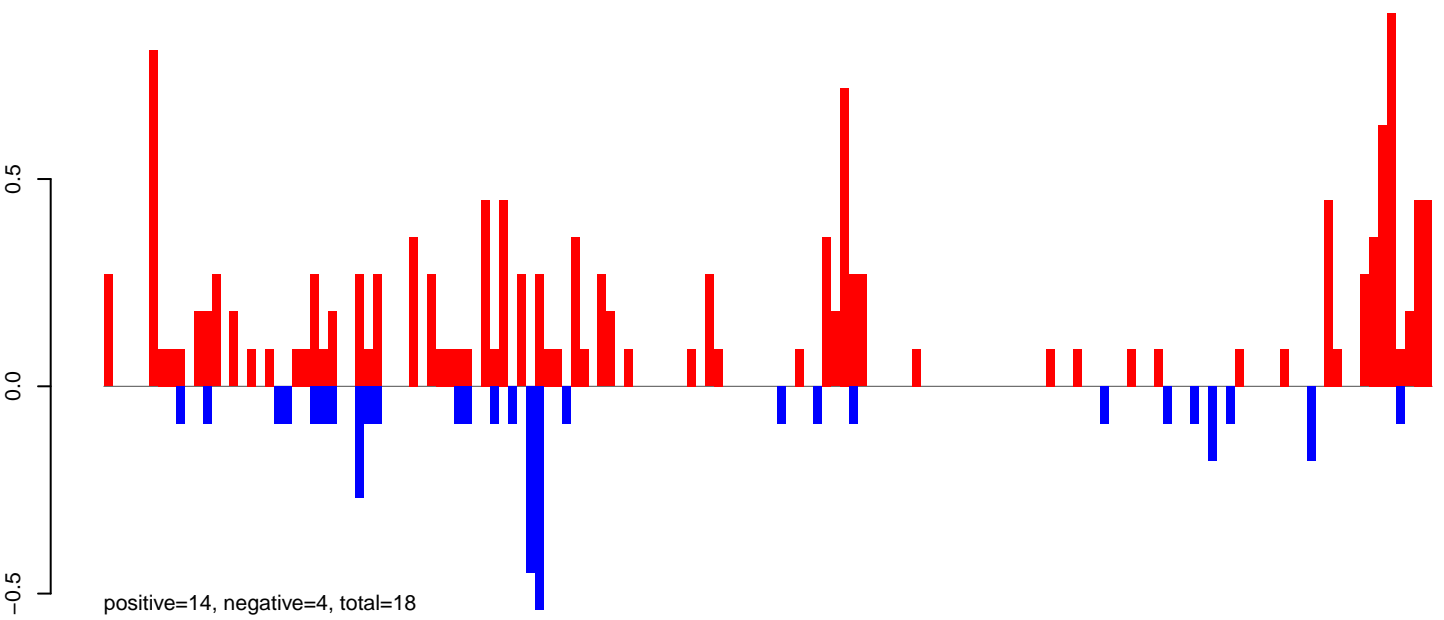

AeAlbo_CHIKV_AZT_3dpi.24_35.rep