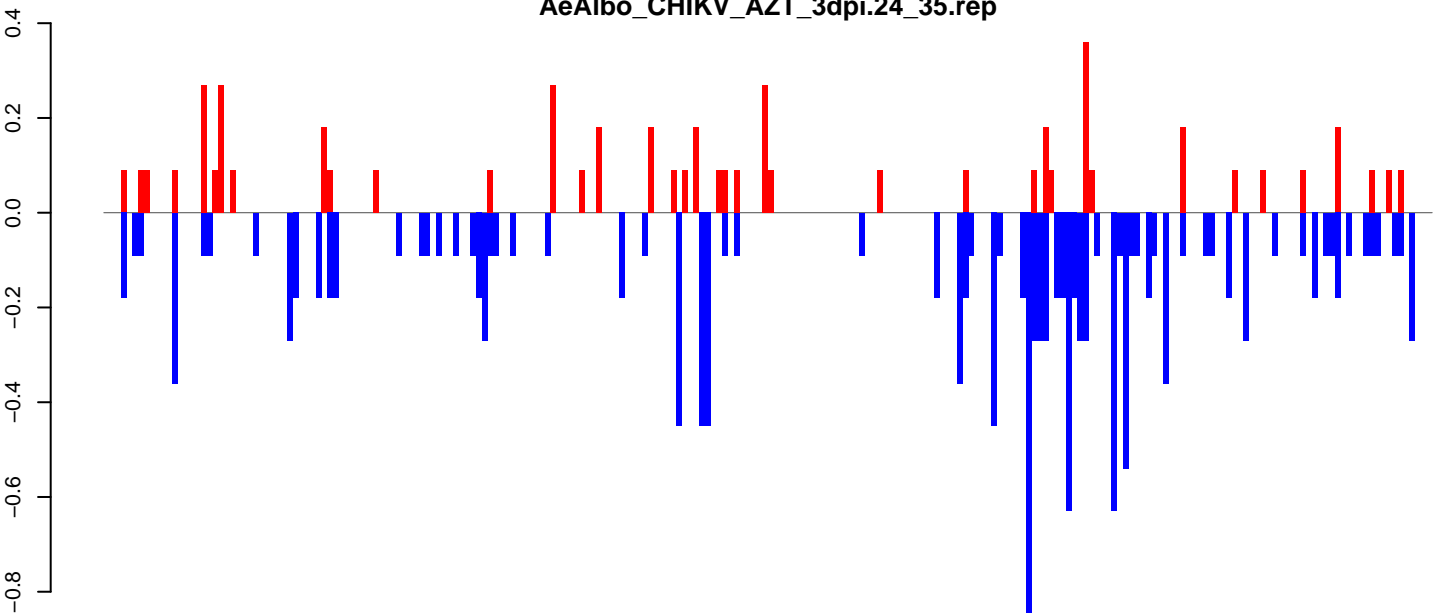

AeAlbo_CHIKV_AZT_3dpi.24_35.rep

positive=5, negative=15, total=20