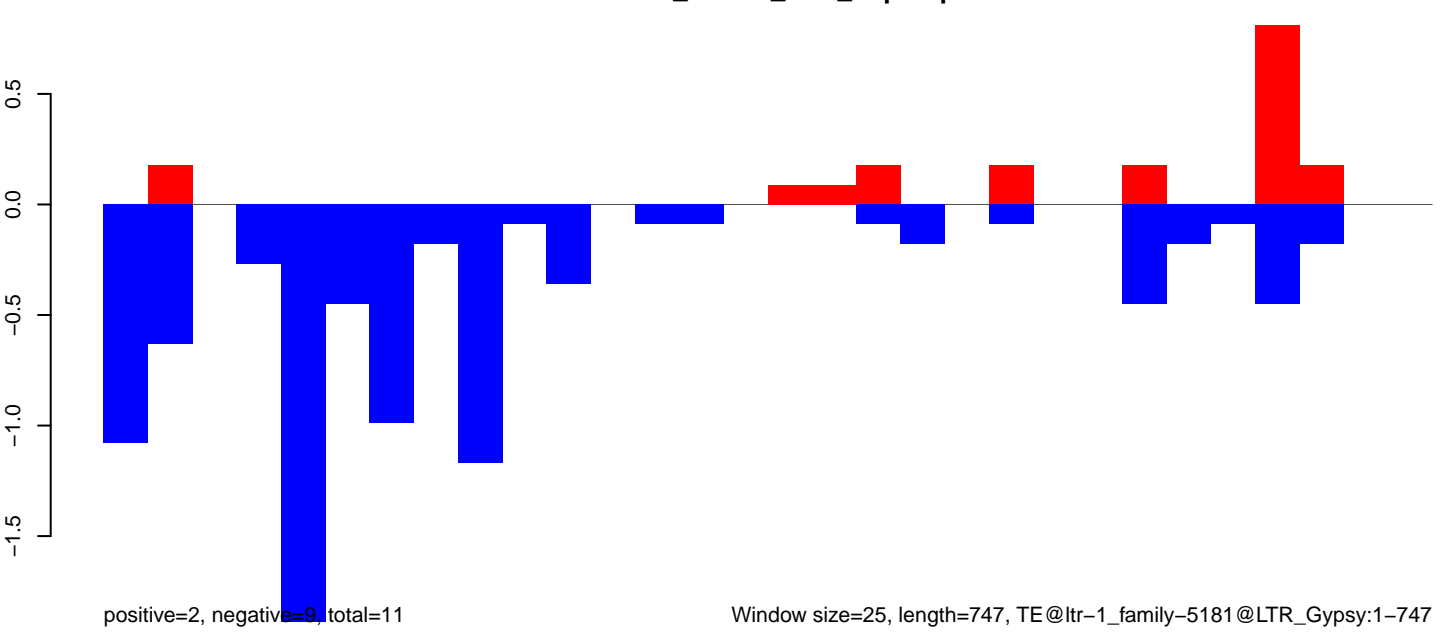

Window size=25, length=747, TE@ltr-1\_family-5181@LTR\_Gypsy:1-747

AeAlbo\_CHIKV\_AZT\_3dpi.18\_23.rep

AeAlbo\_CHIKV\_AZT\_3dpi.24\_35.rep

AeAlbo\_CHIKV\_AZT\_3dpi.rep

Window size=25, length=2784, TE@ltr-1\_family-4956@LTR\_Gypsy:1-2784