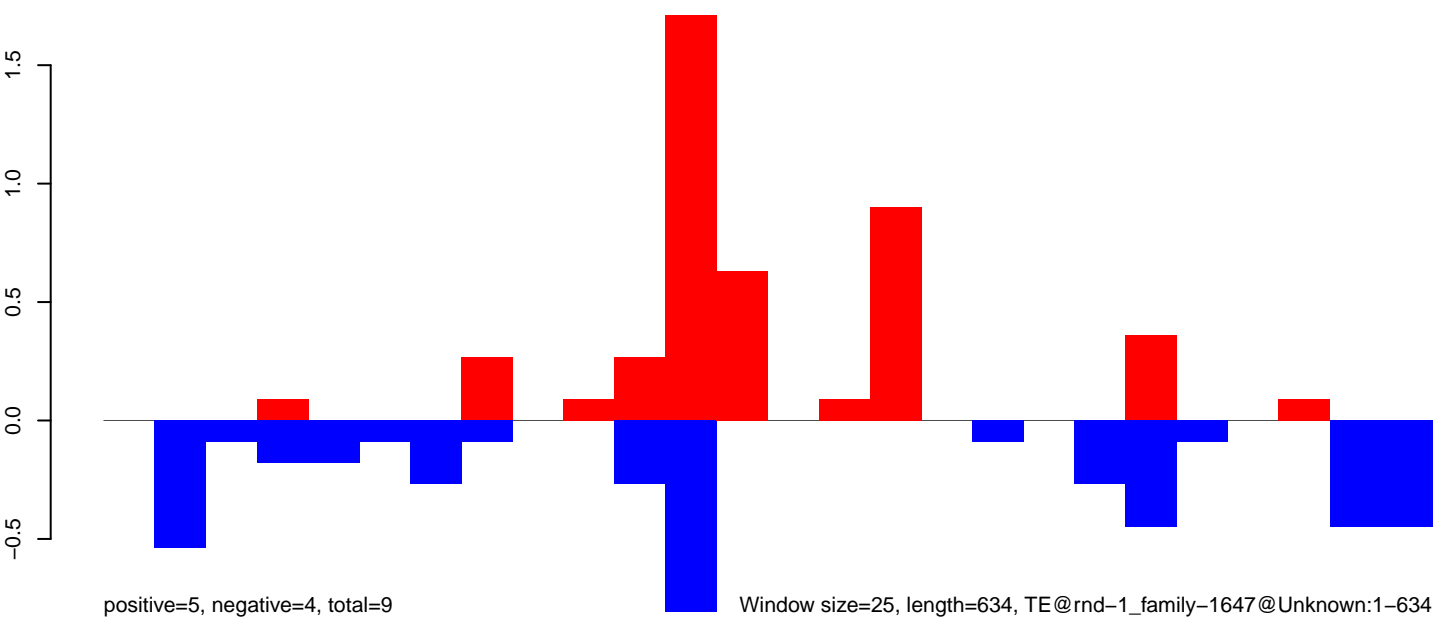

AeAlbo\_CHIKV\_AZT\_3dpi.rep

Window size=25, length=709, TE@rnd-1\_family-173@DNA\_hAT-hATm:1-709

AeAlbo\_CHIKV\_AZT\_3dpi.18\_23.rep

AeAlbo\_CHIKV\_AZT\_3dpi.24\_35.rep

AeAlbo\_CHIKV\_AZT\_3dpi.rep

AeAlbo\_CHIKV\_AZT\_3dpi.18\_23.rep