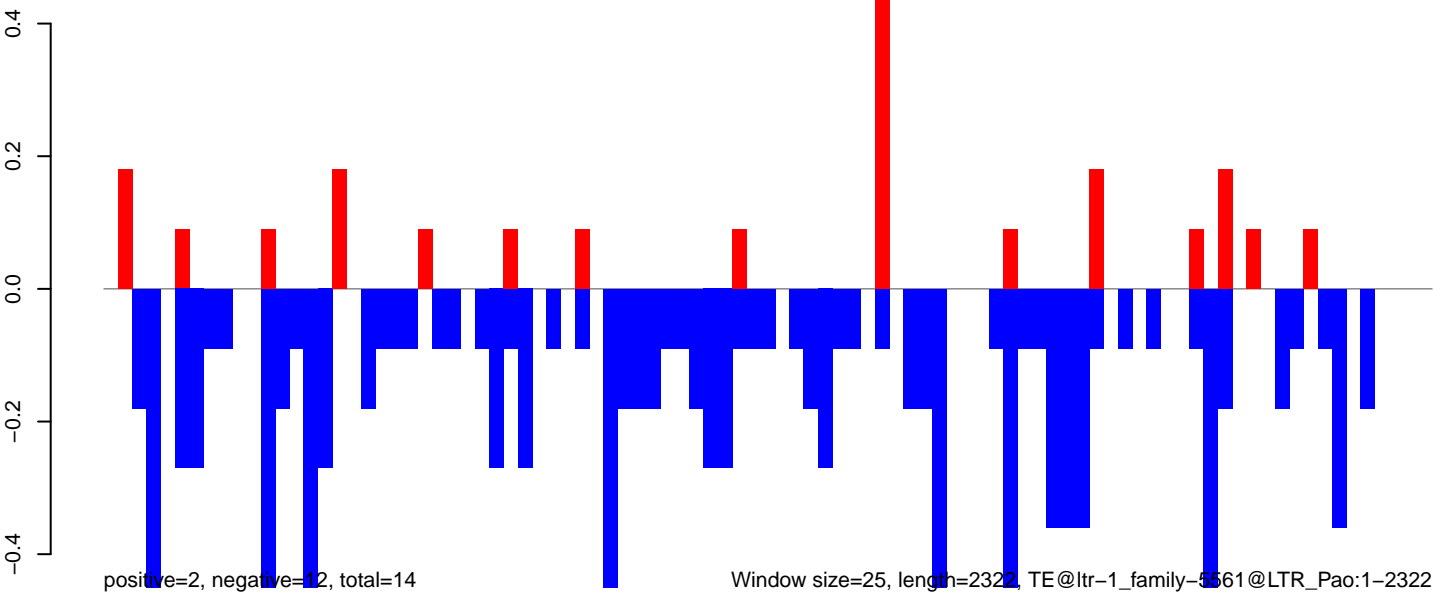

AeAlbo_CHIKV_AZT_3dpi.rep