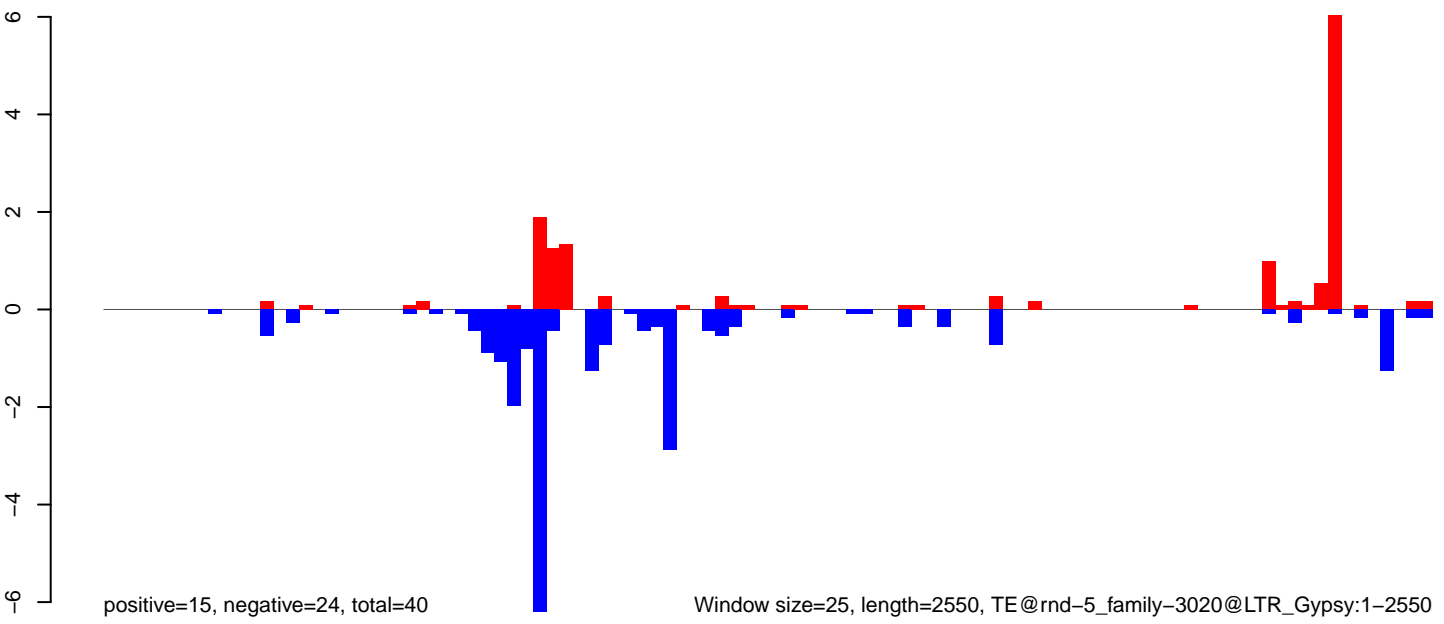

Window size=25, length=4245, TE@ltr-1\_family-3784@LTR\_Gypsy:1-4245

AeAlbo\_CHIKV\_AZT\_3dpi.18\_23.rep

AeAlbo\_CHIKV\_AZT\_3dpi.24\_35.rep

AeAlbo\_CHIKV\_AZT\_3dpi.rep

AeAlbo\_CHIKV\_AZT\_3dpi.18\_23.rep