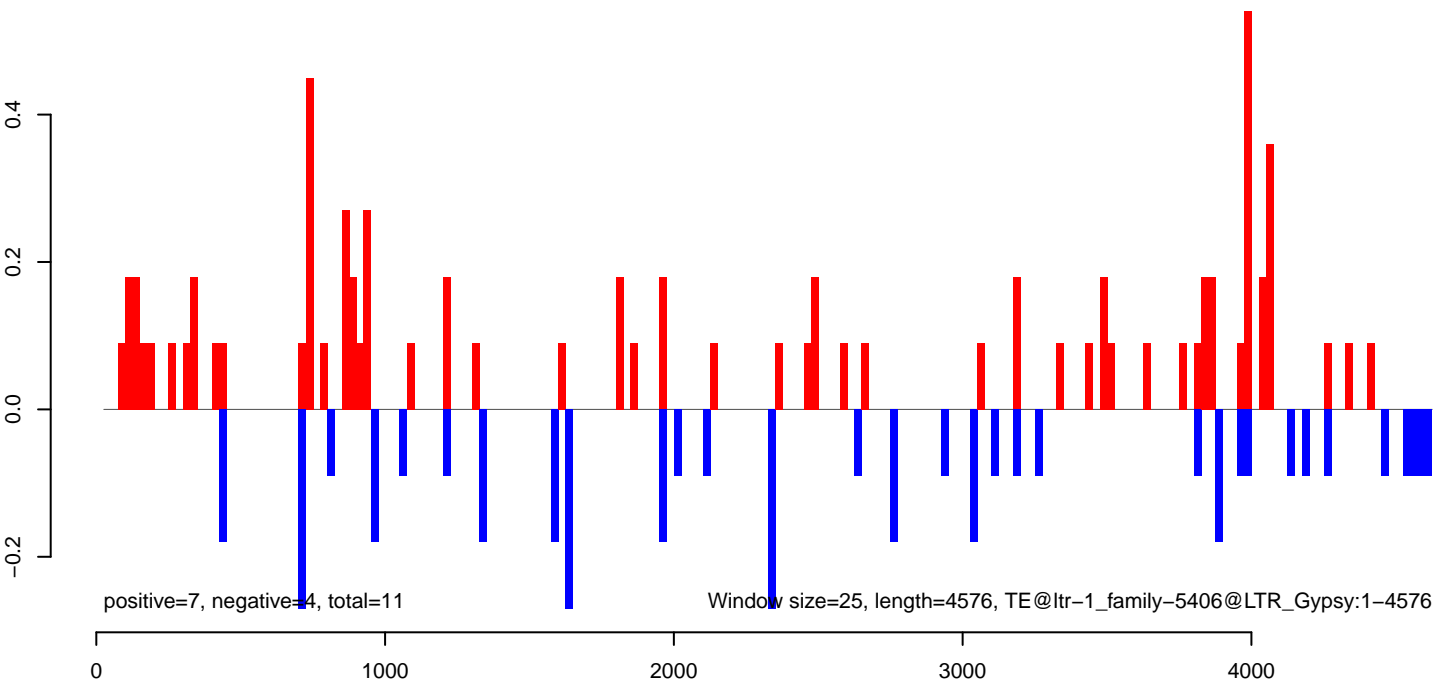

AeAlbo_CHIKV_AZT_3dpi.rep