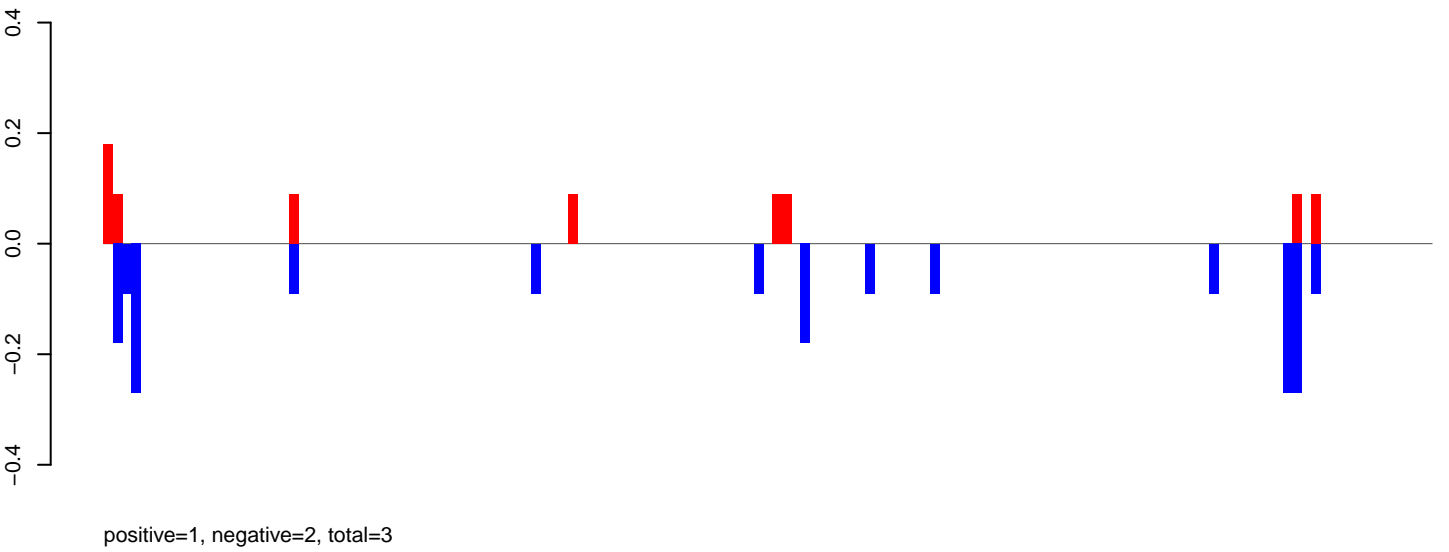

AeAlbo\_CHIKV\_AZT\_3dpi.24\_35.rep

AeAlbo\_CHIKV\_AZT\_3dpi.rep

Window size=25, length=1796, TE@ltr-1\_family-5032@Unknown:1-1796

AeAlbo\_CHIKV\_AZT\_3dpi.18\_23.rep

AeAlbo\_CHIKV\_AZT\_3dpi.24\_35.rep

AeAlbo\_CHIKV\_AZT\_3dpi.rep