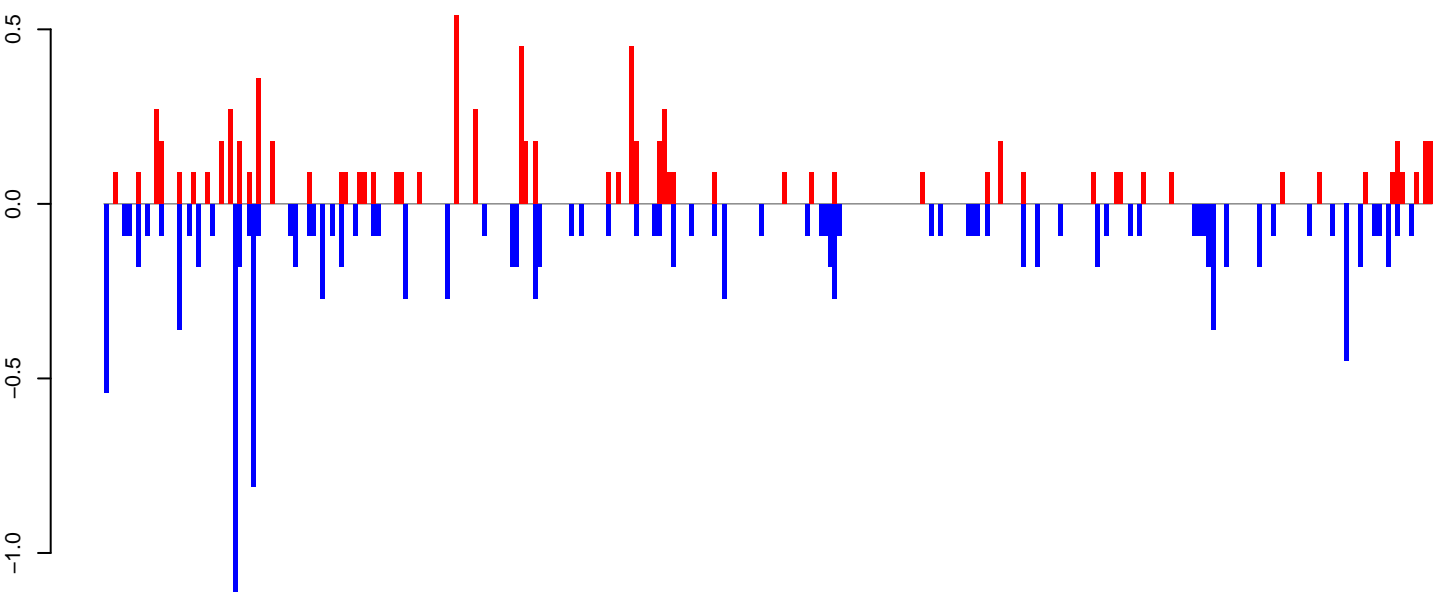

AeAlbo_CHIKV_AZT_3dpi.rep

positive=8, negative=13, total=21

Window size=25, length=7185, TE@ltr-1_family-3645@LTR_Gypsy:1-7185

0 1000 2000 3000 4000 5000 6000 7000