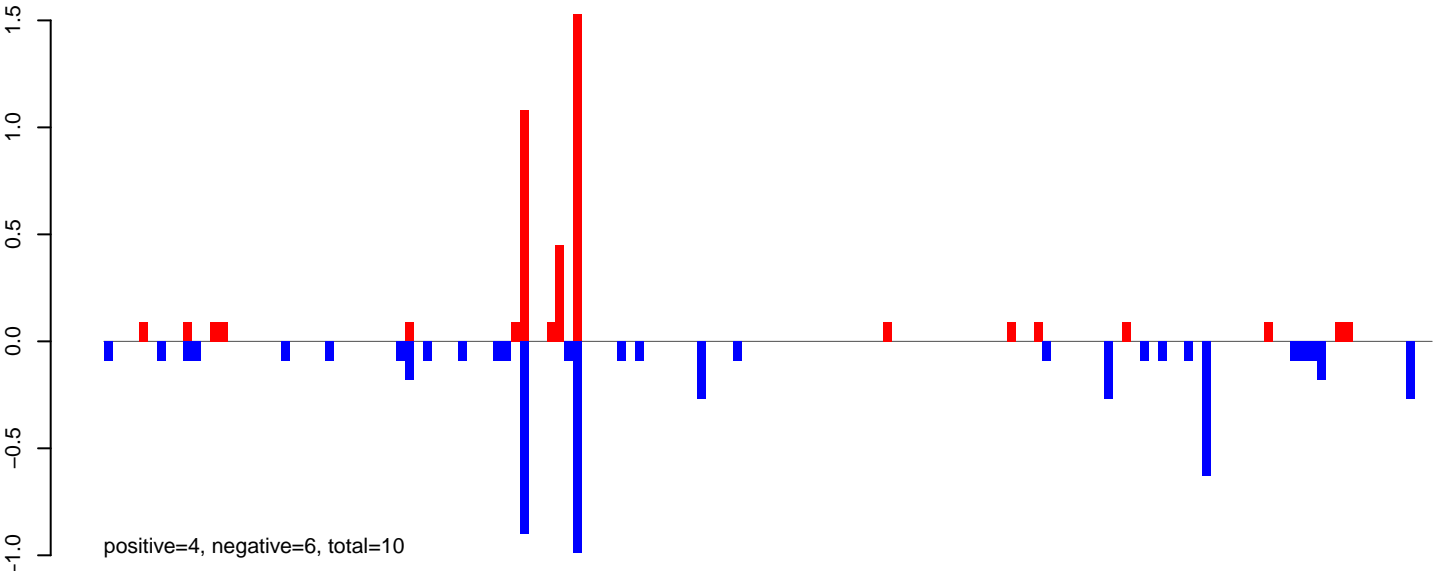

AeAlbo\_CHIKV\_AZT\_3dpi.24\_35.rep

AeAlbo\_CHIKV\_AZT\_3dpi.rep

Window size=25, length=3741, TE@ltr-1\_family-6269@LTR\_Copia:1-3741

AeAlbo\_CHIKV\_AZT\_3dpi.18\_23.rep

AeAlbo\_CHIKV\_AZT\_3dpi.24\_35.rep