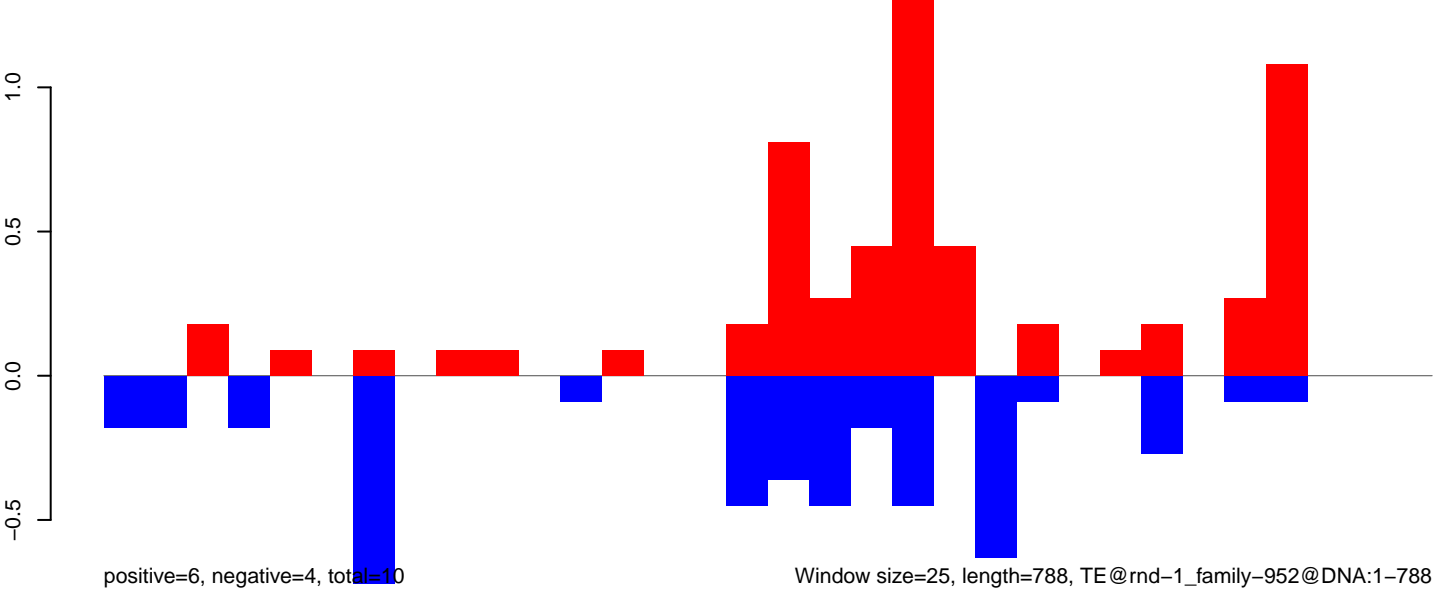

AeAlbo\_CHIKV\_AZT\_3dpi.rep

AeAlbo\_CHIKV\_AZT\_3dpi.18\_23.rep

AeAlbo\_CHIKV\_AZT\_3dpi.24\_35.rep

AeAlbo\_CHIKV\_AZT\_3dpi.rep

Window size=25, length=788, TE@rnd-1\_family-952@DNA:1-788

AeAlbo\_CHIKV\_AZT\_3dpi.18\_23.rep