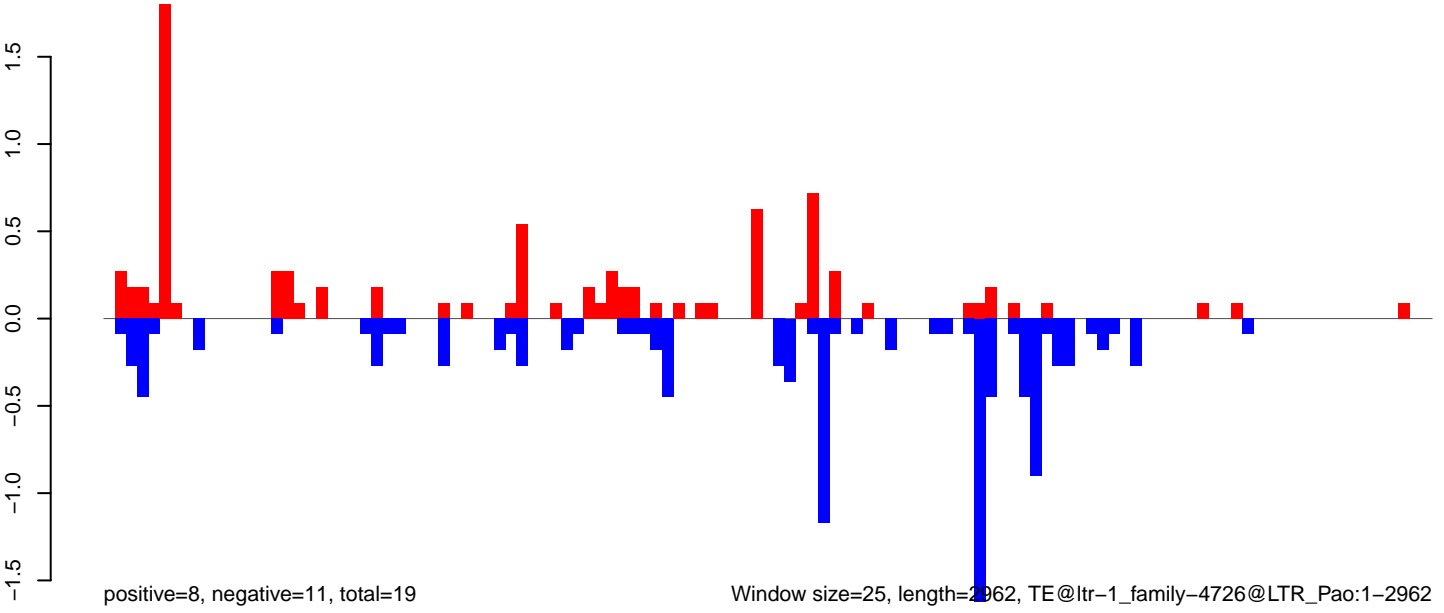

AeAlbo_CHIKV_AZT_3dpi.rep