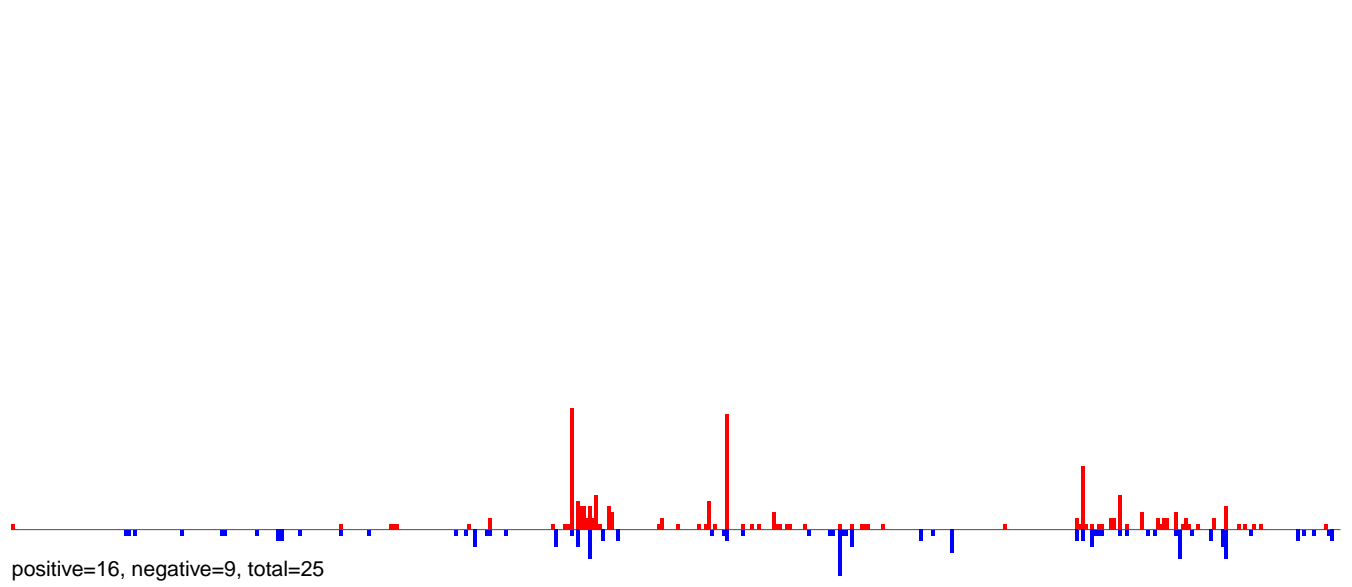

AeAlbo_CHIKV_AZT_3dpi.18_23.rep