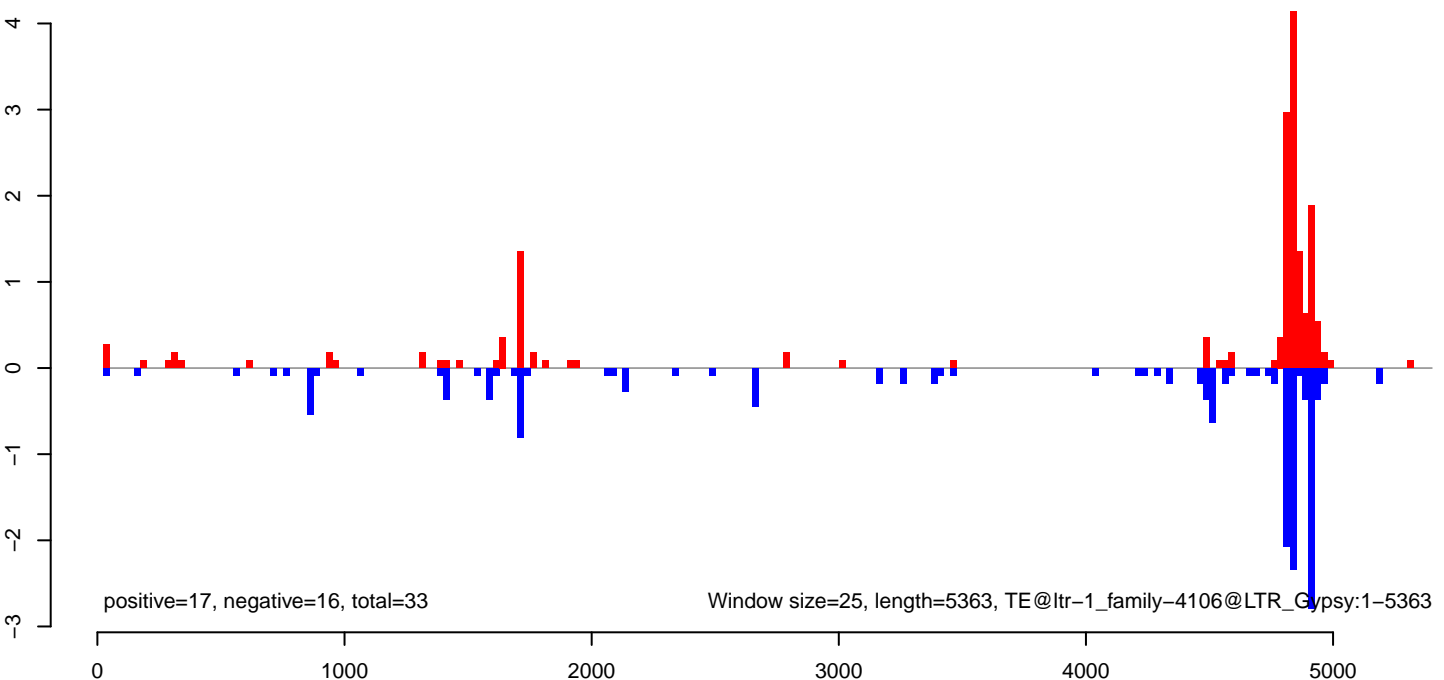

AeAlbo_CHIKV_AZT_3dpi.rep