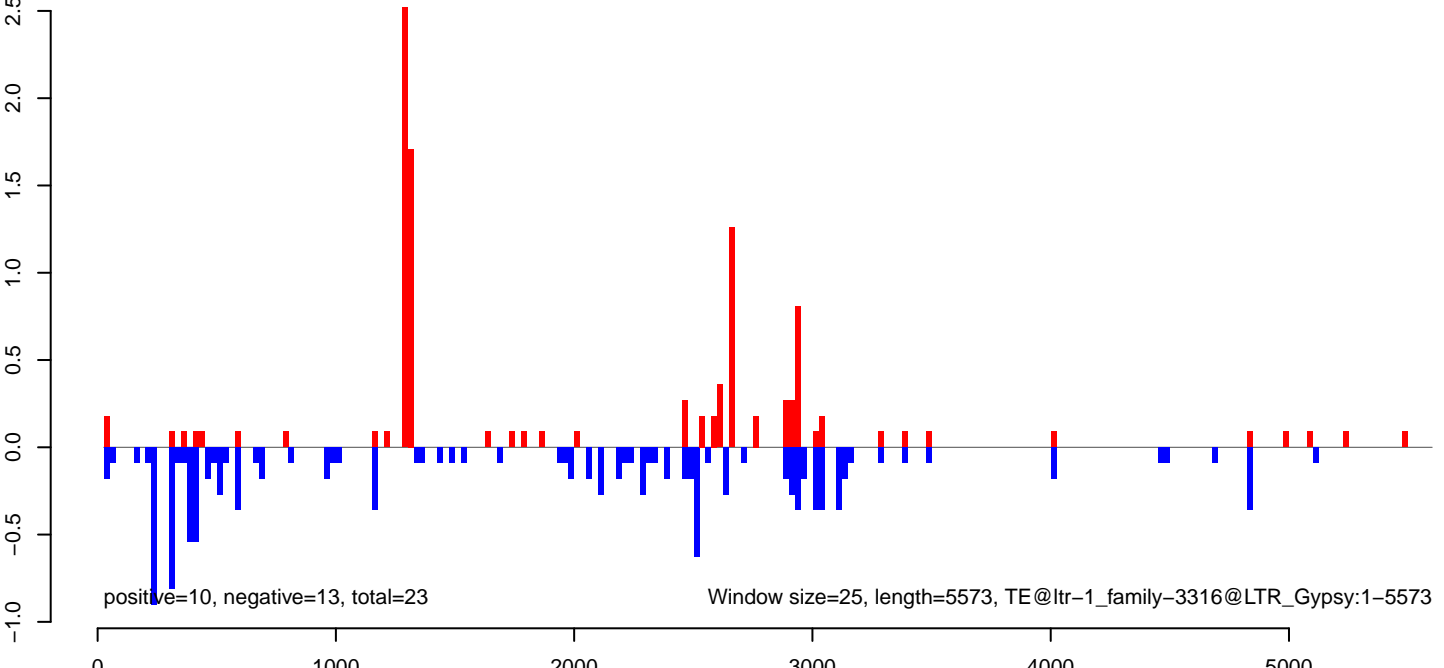

AeAlbo_CHIKV_AZT_3dpi.18_23.rep

AeAlbo_CHIKV_AZT_3dpi.rep