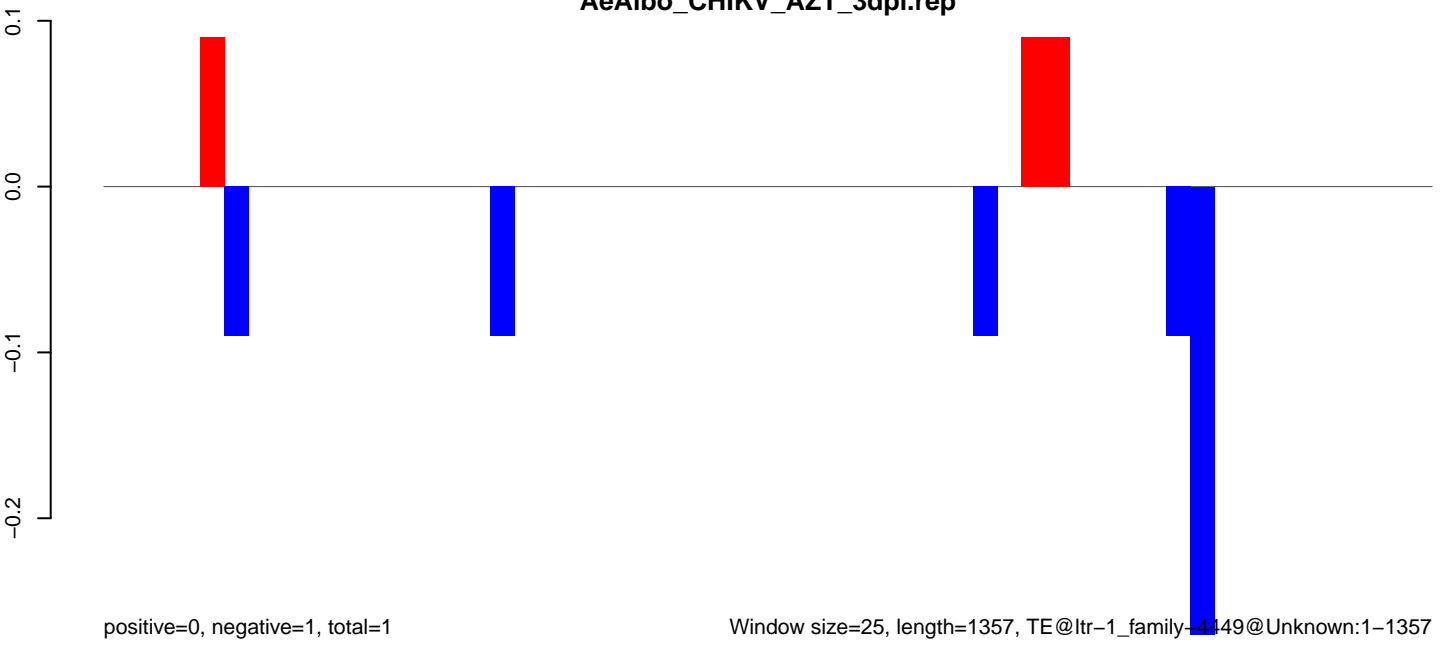

AeAlbo\_CHIKV\_AZT\_3dpi.24\_35.rep

AeAlbo\_CHIKV\_AZT\_3dpi.rep

Window size=25, length=1357, TE@ltr-1\_family-4449@Unknown:1-1357

0 200 400 600 800 1000 1200 1400

**AeAlbo\_CHIKV\_AZT\_3dpi.18\_23.rep**

**AeAlbo\_CHIKV\_AZT\_3dpi.24\_35.rep**