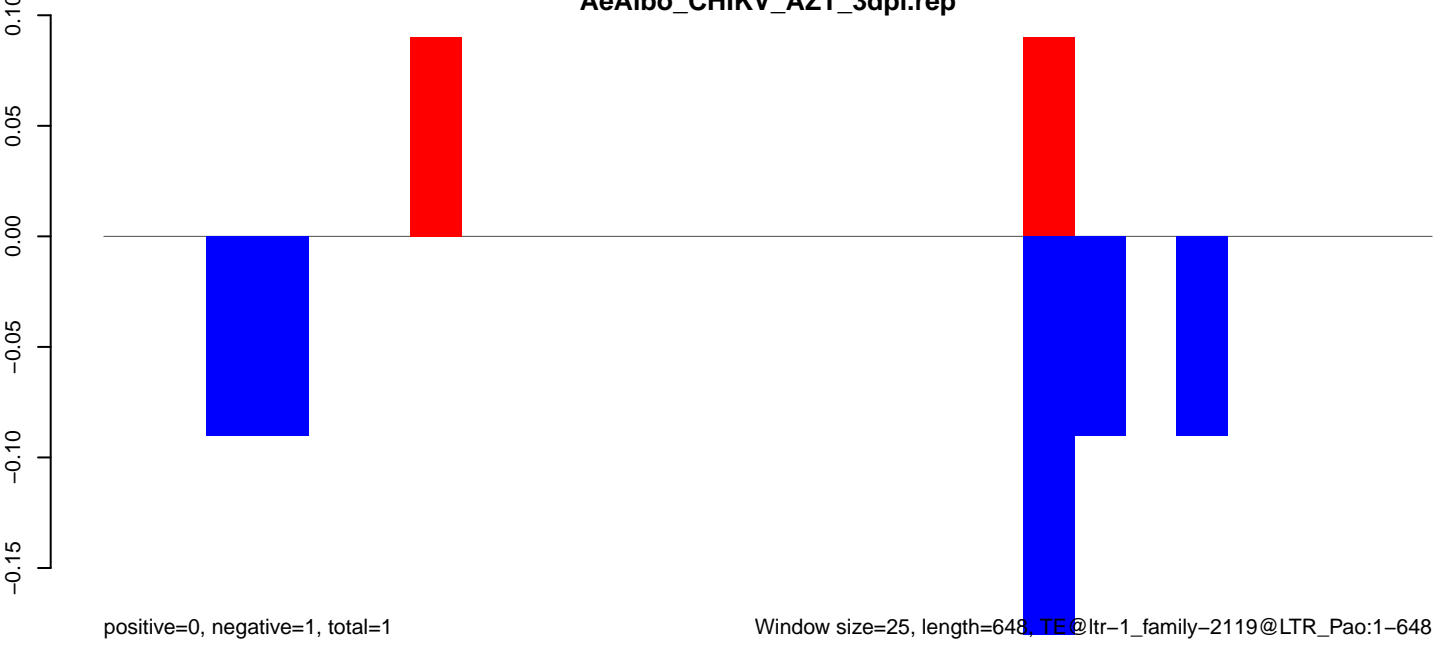

AeAlbo_CHIKV_AZT_3dpi.rep