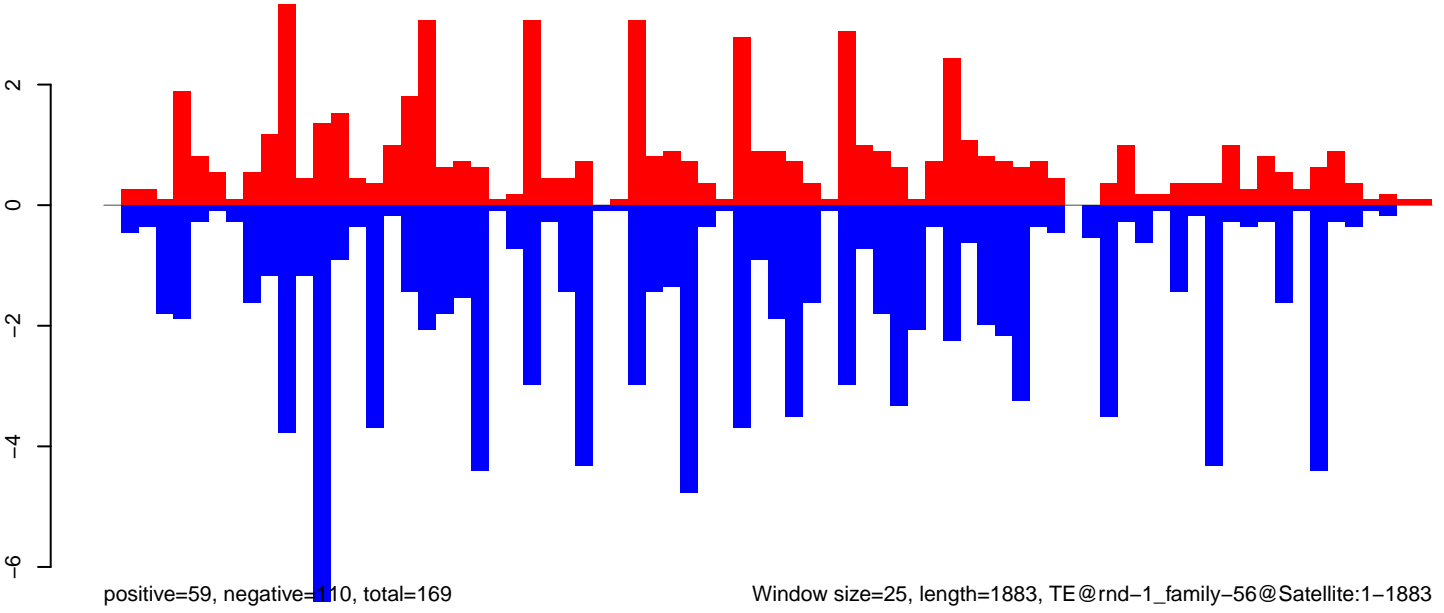

positive=1, negative=51, total=52

Window size=25, length=4694, TE@ltr-1\_family-3011@LTR\_Gypsy:1-4694

AeAlbo\_CHIKV\_AZT\_3dpi.18\_23.rep

AeAlbo\_CHIKV\_AZT\_3dpi.24\_35.rep

AeAlbo\_CHIKV\_AZT\_3dpi.rep

**AeAlbo\_CHIKV\_AZT\_3dpi.18\_23.rep**