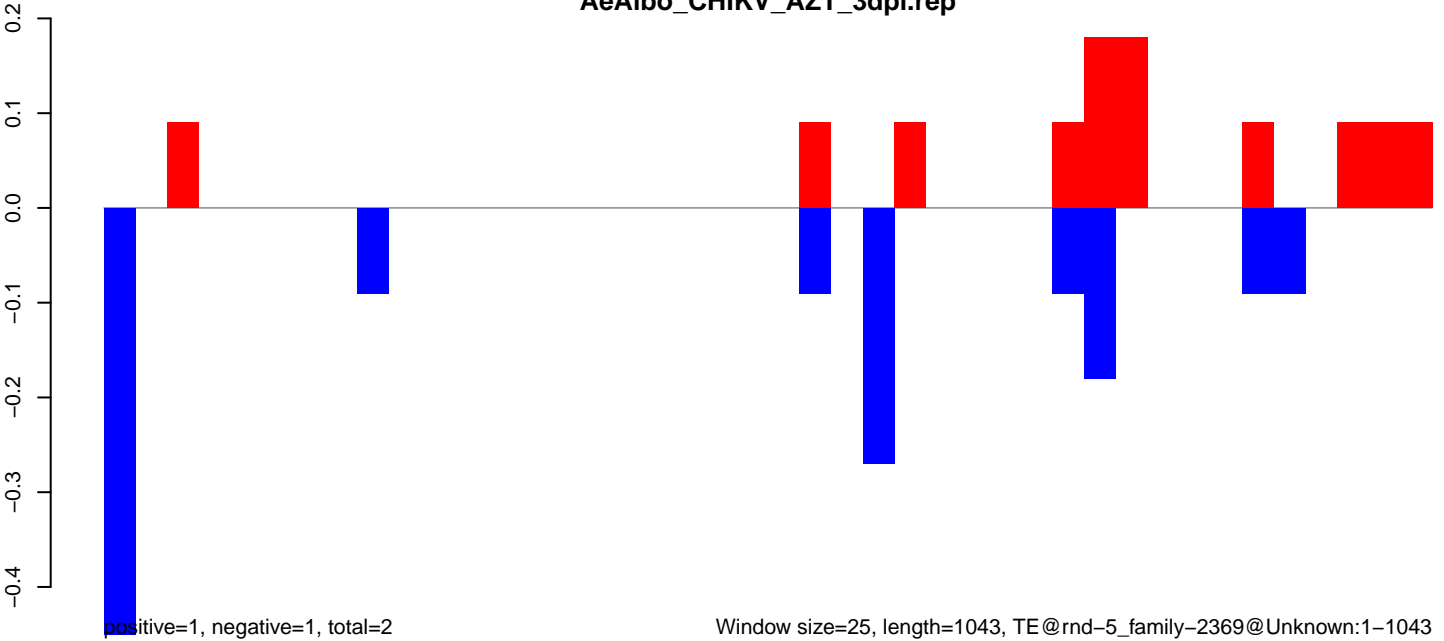

AeAlbo_CHIKV_AZT_3dpi.18_23.rep

AeAlbo_CHIKV_AZT_3dpi.rep