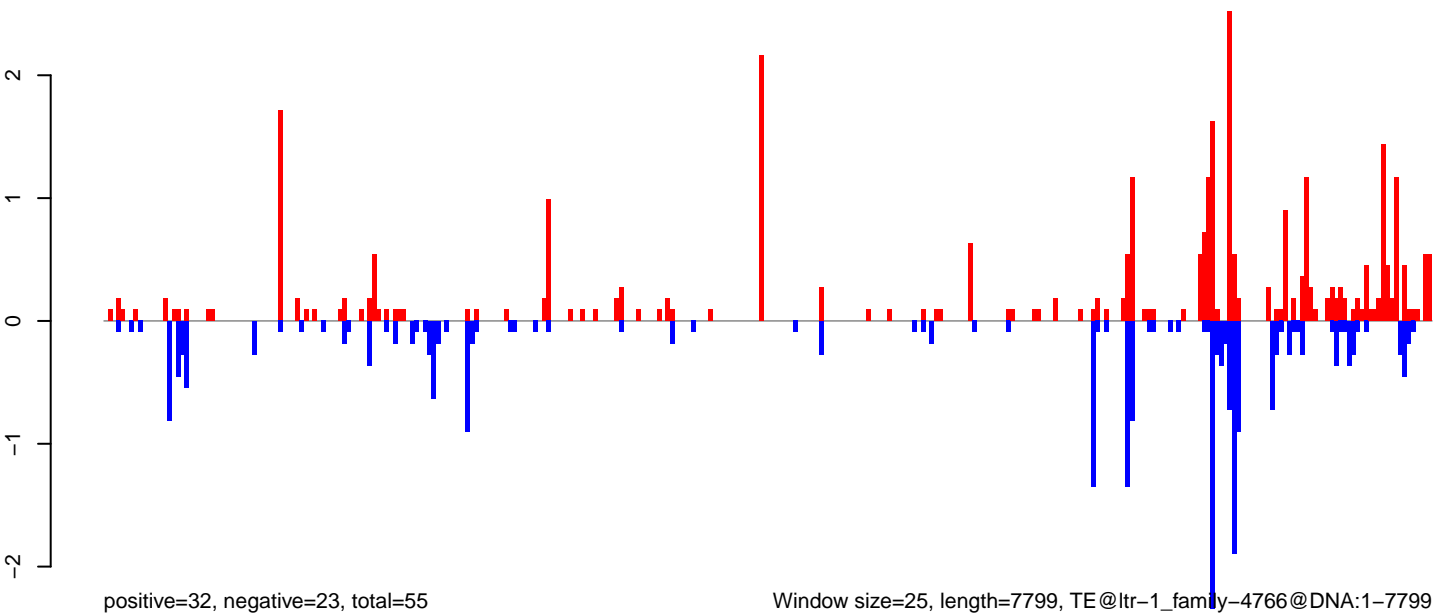

AeAlbo_CHIKV_AZT_3dpi.rep

Window size=25, length=7799, TE@ltr-1_family-4766@DNA:1-7799