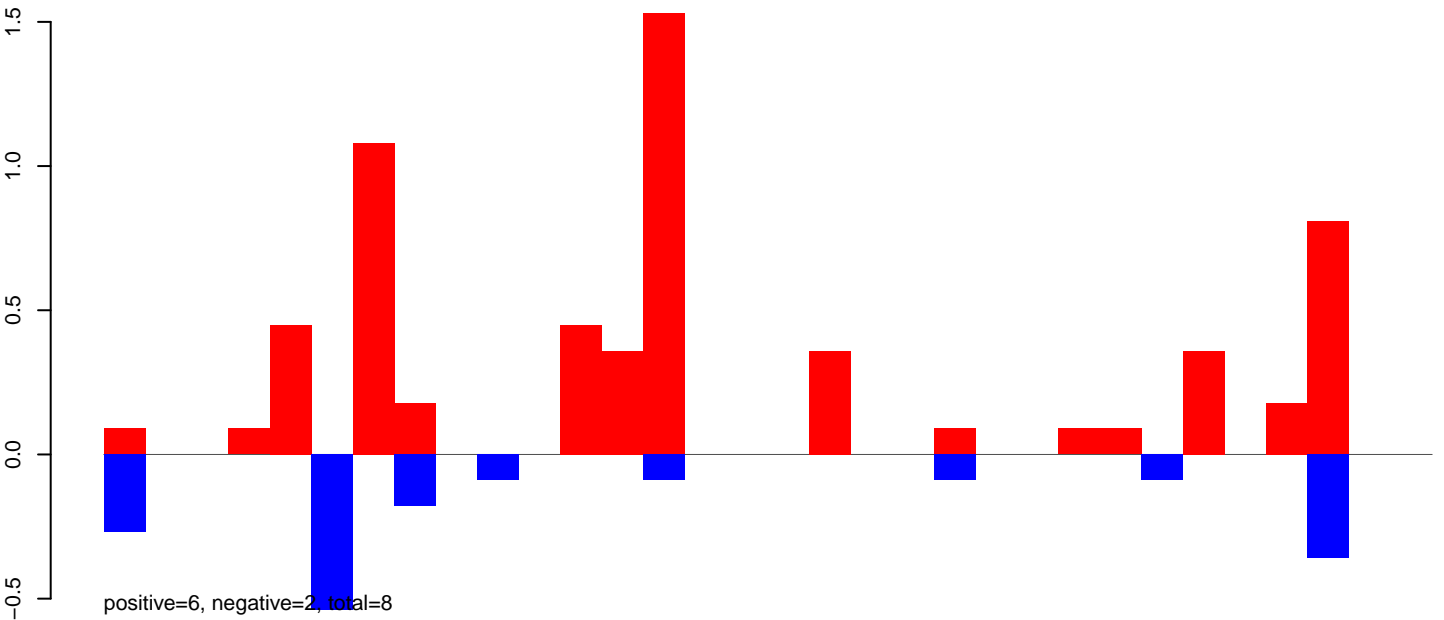

AeAlbo\_CHIKV\_AZT\_3dpi.rep

Window size=25, length=2320, TE@ltr-1\_family-4516@Unknown:1-2320

AeAlbo\_CHIKV\_AZT\_3dpi.18\_23.rep

AeAlbo\_CHIKV\_AZT\_3dpi.24\_35.rep

AeAlbo\_CHIKV\_AZT\_3dpi.rep

Window size=25, length=797, TE@ltr-1\_family-4211@LTR\_Gypsy:1-797