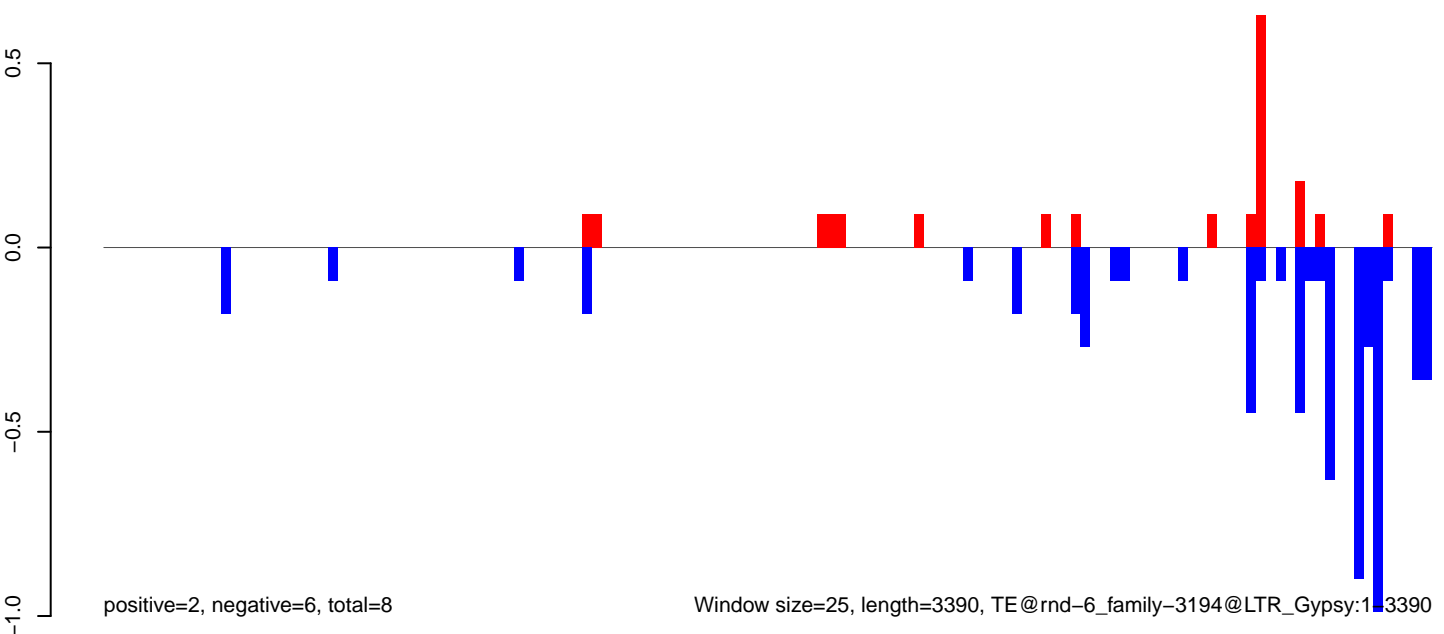

AeAlbo_CHIKV_AZT_3dpi.rep