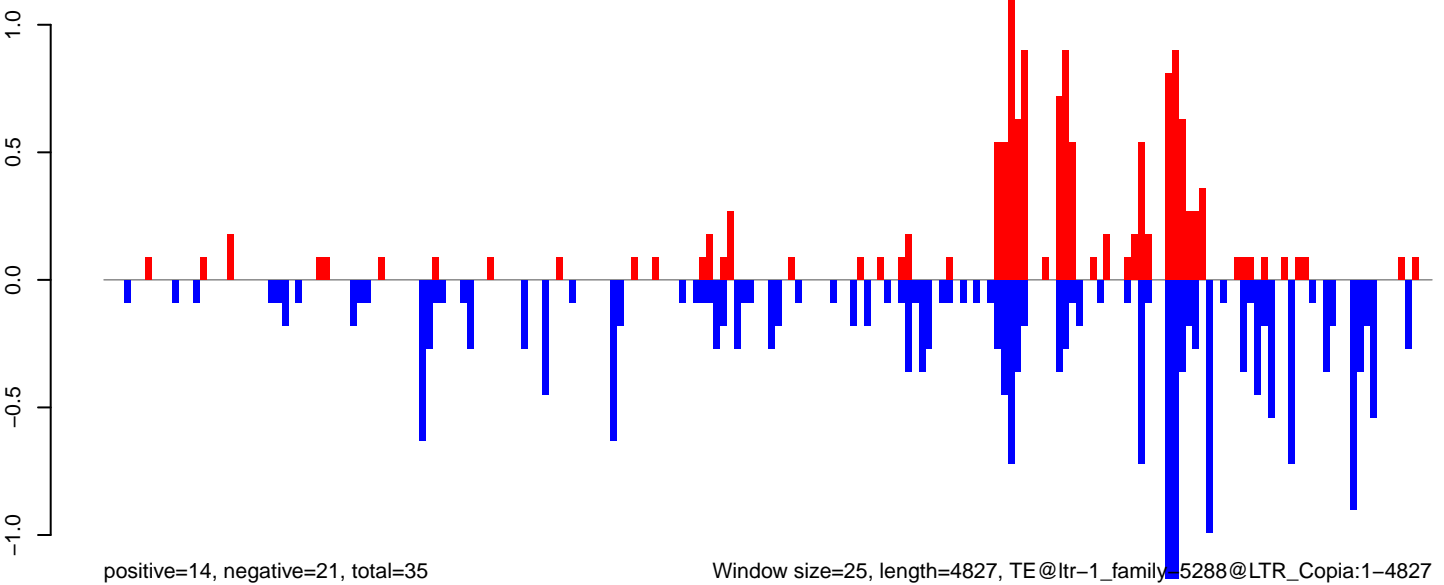

AeAlbo_CHIKV_AZT_3dpi.rep

Window size=25, length=4827, TE@ltr-1_family=5288@LTR_Copia:1-4827

0 1000 2000 3000 4000 5000