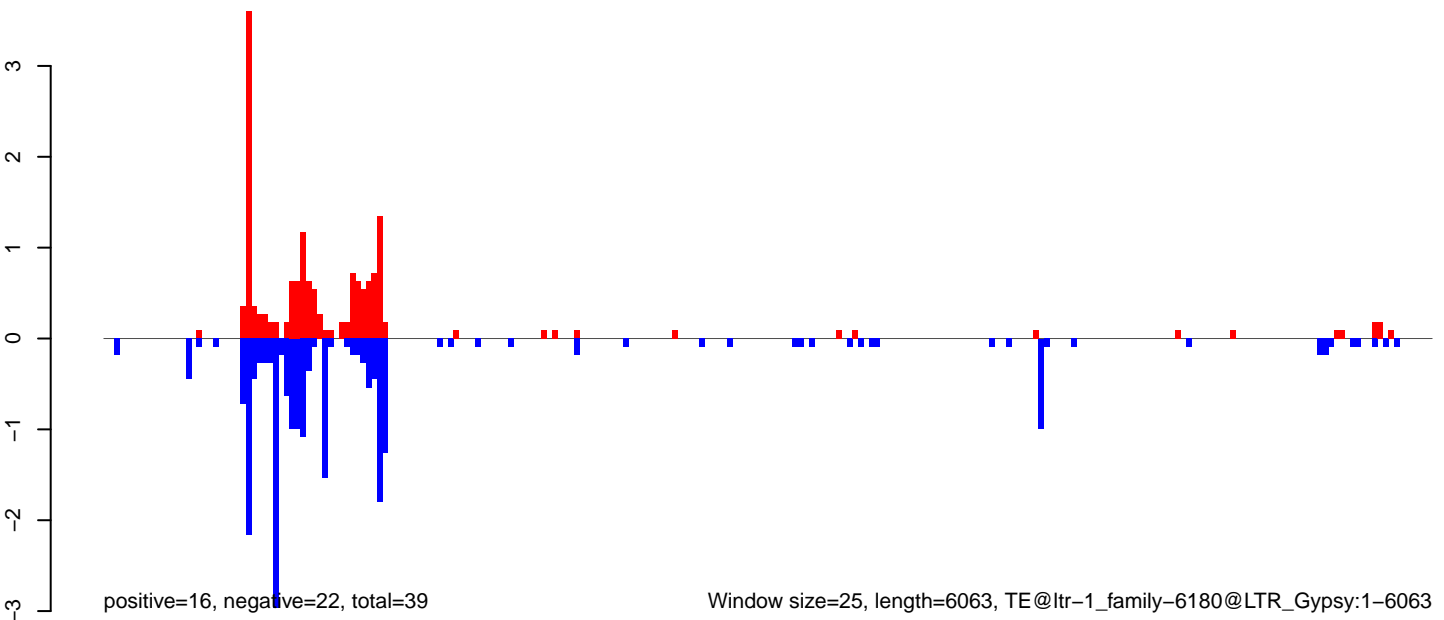

AeAlbo_CHIKV_AZT_3dpi.rep