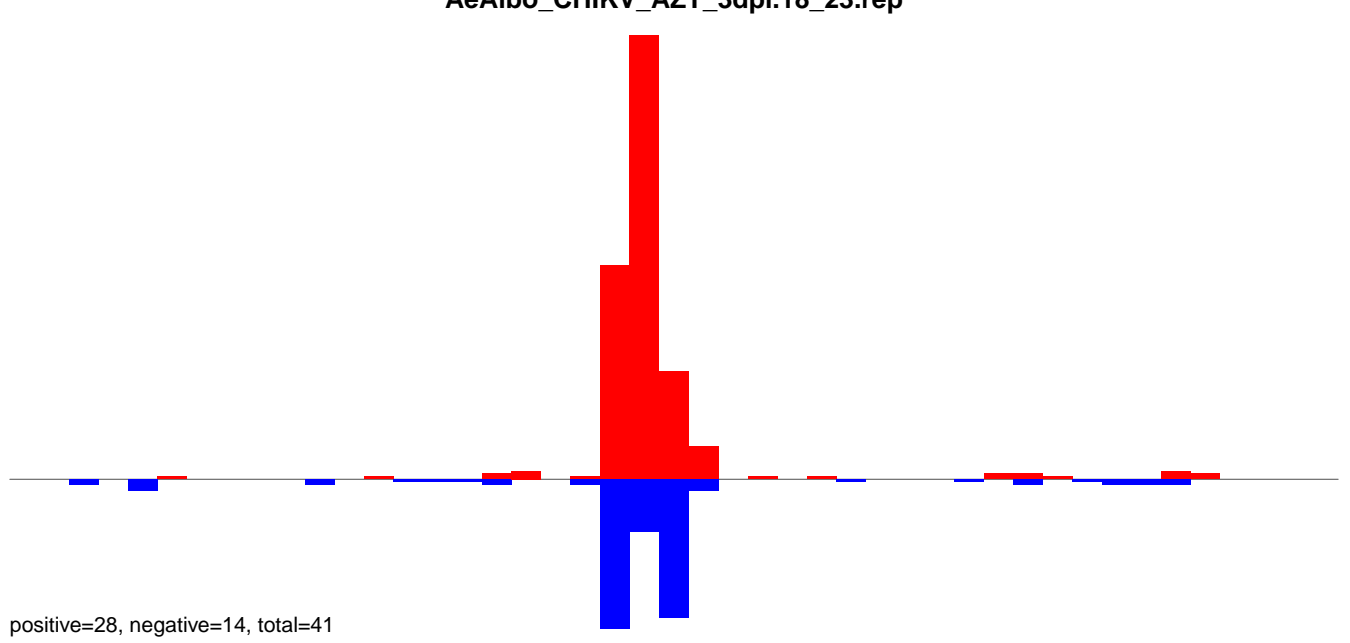

0 200 400 600 800

**AeAlbo\_CHIKV\_AZT\_3dpi.18\_23.rep**

**AeAlbo\_CHIKV\_AZT\_3dpi.24\_35.rep**

**AeAlbo\_CHIKV\_AZT\_3dpi.rep**

Window size=25, length=1112, TE@rnd-1\_family-172@SINE\_tRNA:1-1112

AeAlbo\_CHIKV\_AZT\_3dpi.18\_23.rep