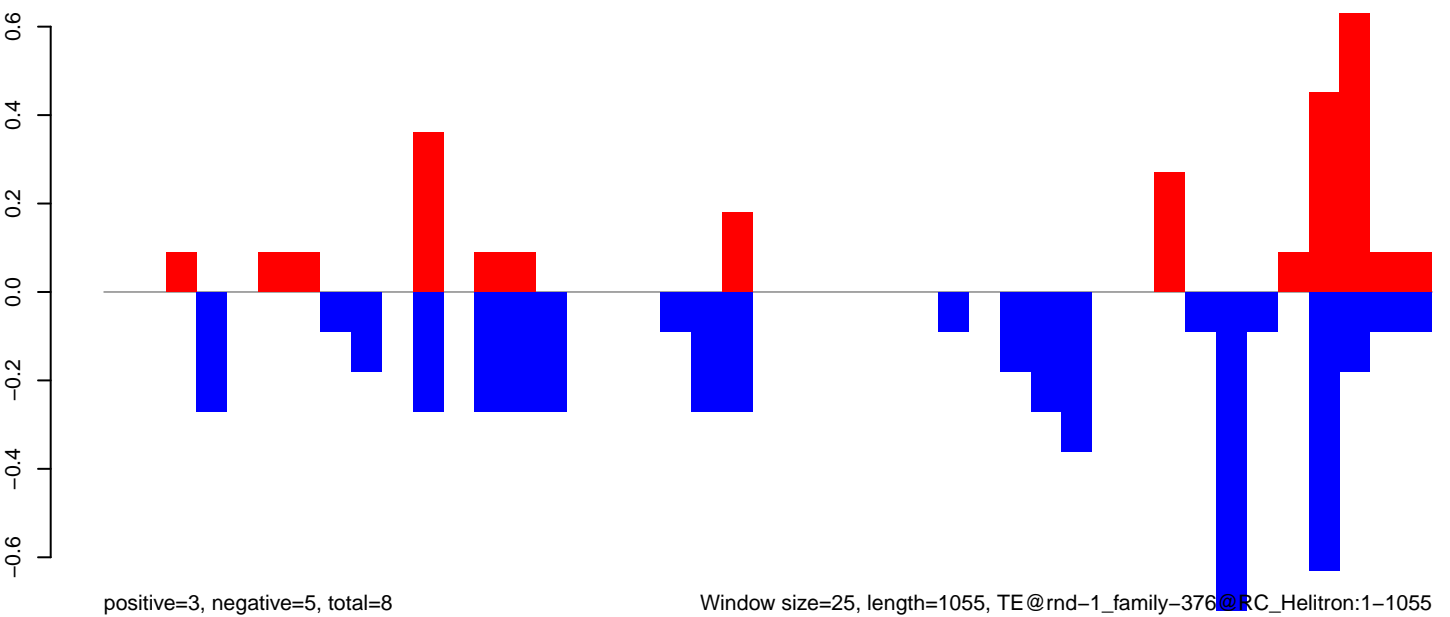

AeAlbo_CHIKV_AZT_3dpi.18_23.rep

AeAlbo_CHIKV_AZT_3dpi.rep