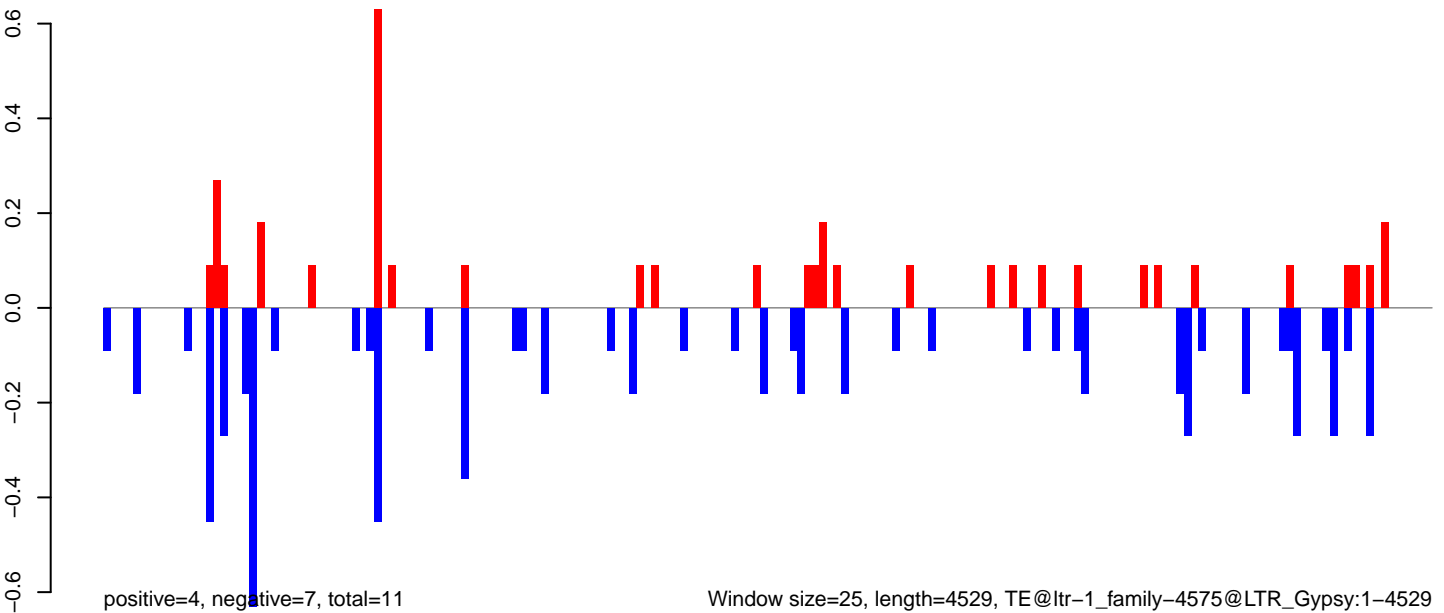

AeAlbo_CHIKV_AZT_3dpi.rep