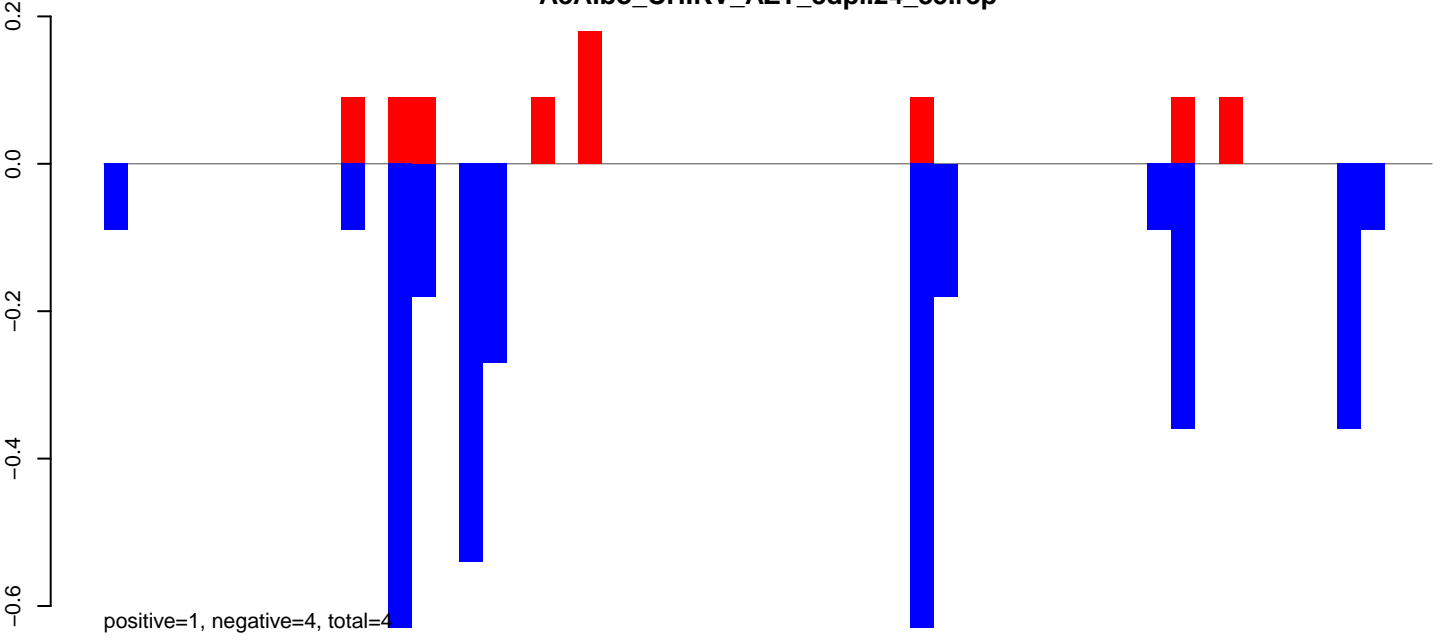

AeAlbo_CHIKV_AZT_3dpi.24_35.rep