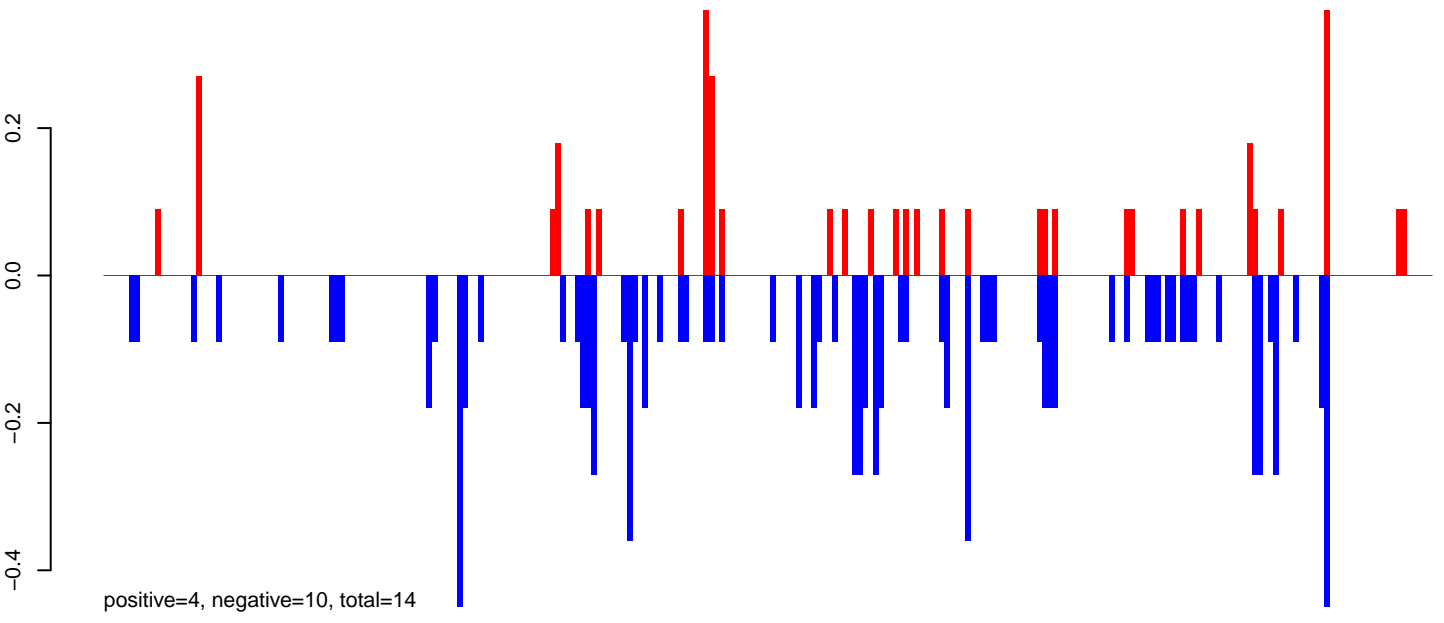

AeAlbo_CHIKV_AZT_3dpi.24_35.rep