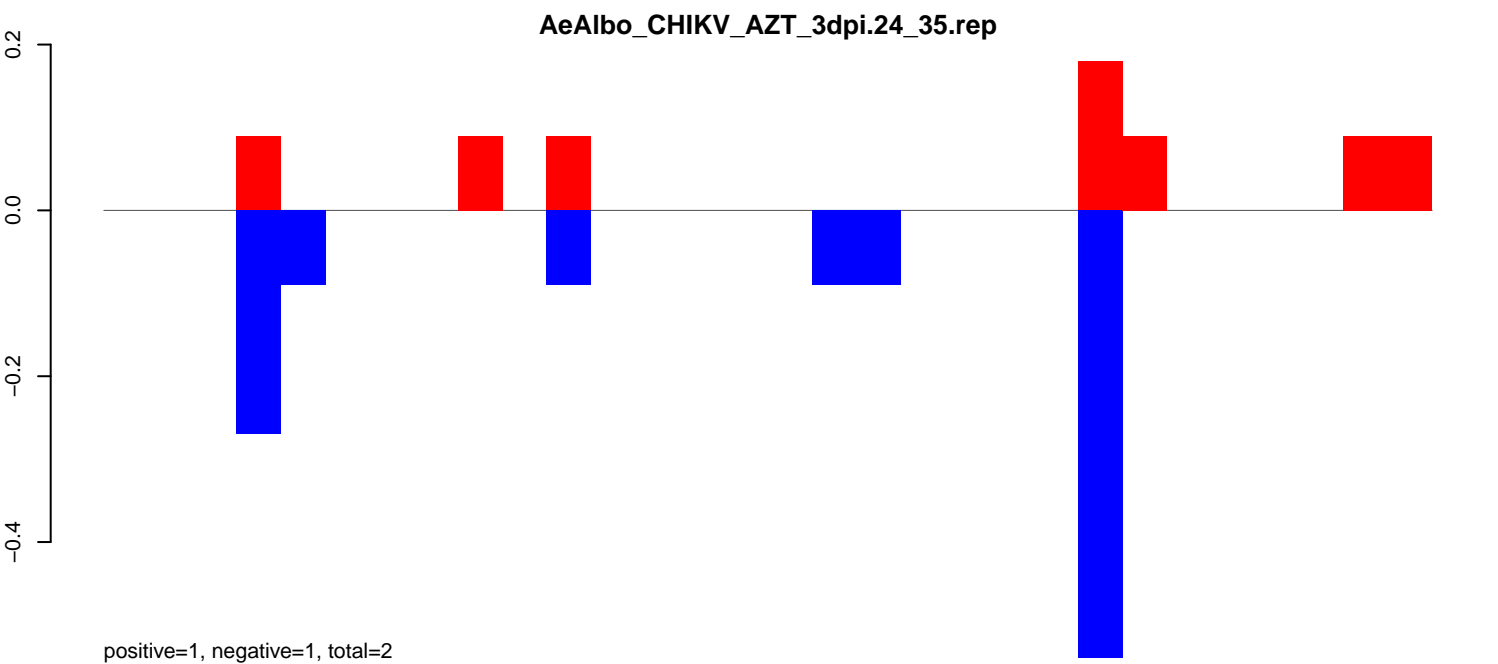

Window size=25, length=1390, TE@rnd-4\_family-496@LINE\_CR1:1-1390

0 200 400 600 800 1000 1200 1400

AeAlbo\_CHIKV\_AZT\_3dpi.18\_23.rep

AeAlbo\_CHIKV\_AZT\_3dpi.24\_35.rep

AeAlbo\_CHIKV\_AZT\_3dpi.rep

AeAlbo\_CHIKV\_AZT\_3dpi.18\_23.rep