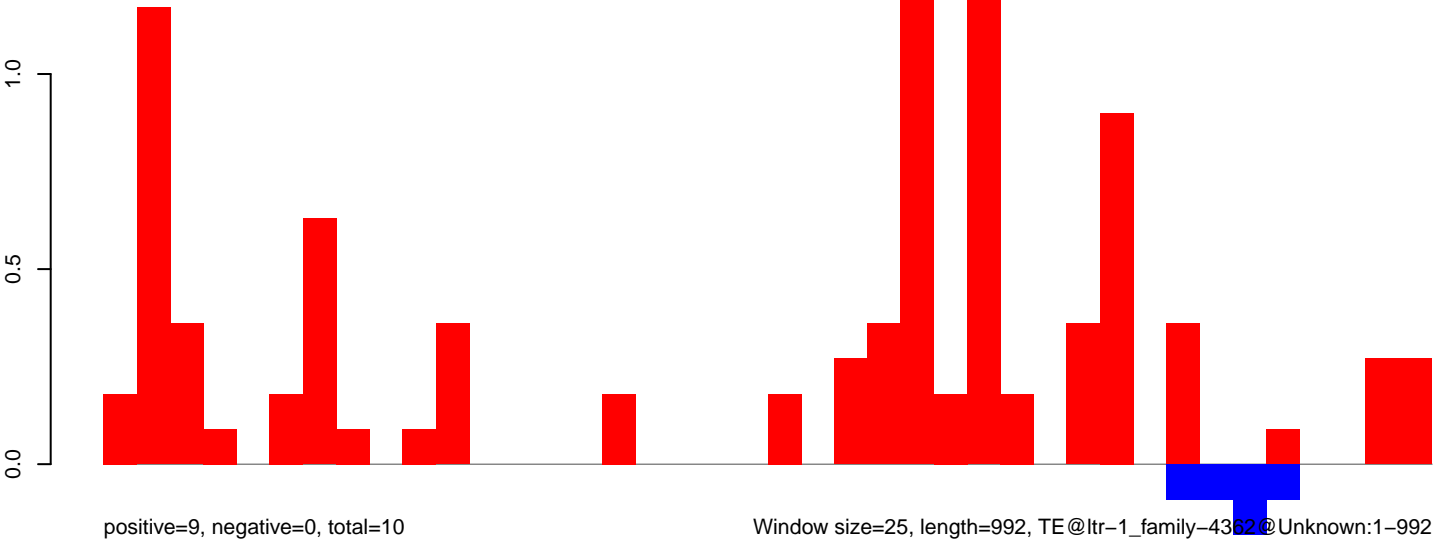

0 200 400 600 800 1000