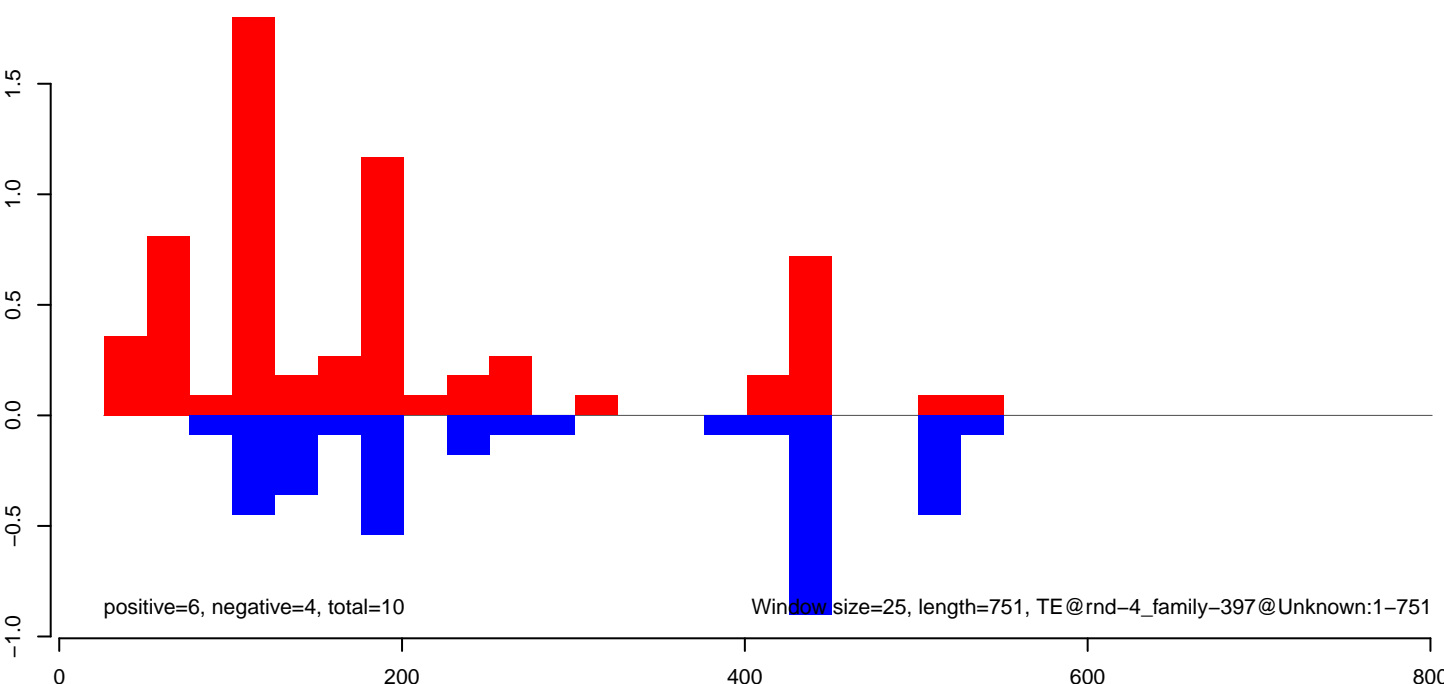

AeAlbo\_CHIKV\_AZT\_3dpi.18\_23.rep

AeAlbo\_CHIKV\_AZT\_3dpi.24\_35.rep

AeAlbo\_CHIKV\_AZT\_3dpi.rep

AeAlbo\_CHIKV\_AZT\_3dpi.18\_23.rep

AeAlbo\_CHIKV\_AZT\_3dpi.24\_35.rep

AeAlbo\_CHIKV\_AZT\_3dpi.rep

Window size=25, length=4419, TE@rnd-4\_family-141@LINE\_L1:1-4419