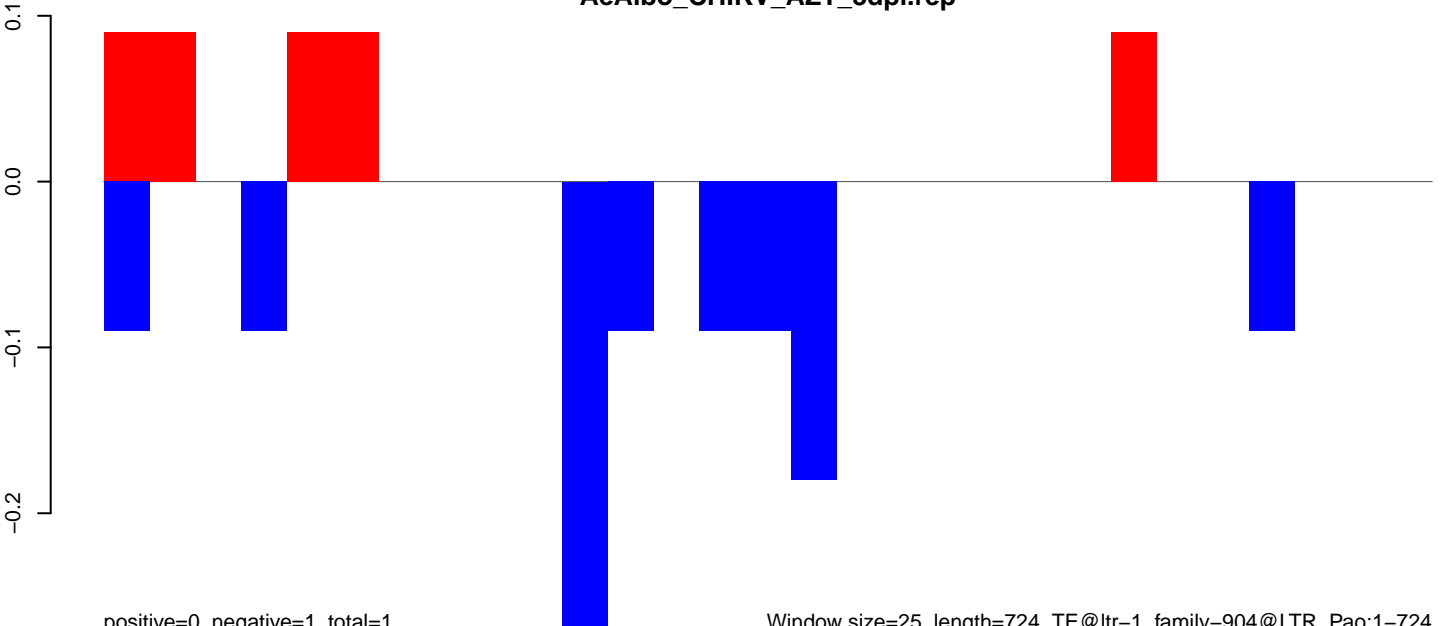

Window size=25, length=634, TE@rnd-1\_family-1251@Unknown:1-634

AeAlbo\_CHIKV\_AZT\_3dpi.18\_23.rep

positive=0, negative=0, total=0

AeAlbo\_CHIKV\_AZT\_3dpi.24\_35.rep

positive=0, negative=1, total=1

AeAlbo\_CHIKV\_AZT\_3dpi.rep