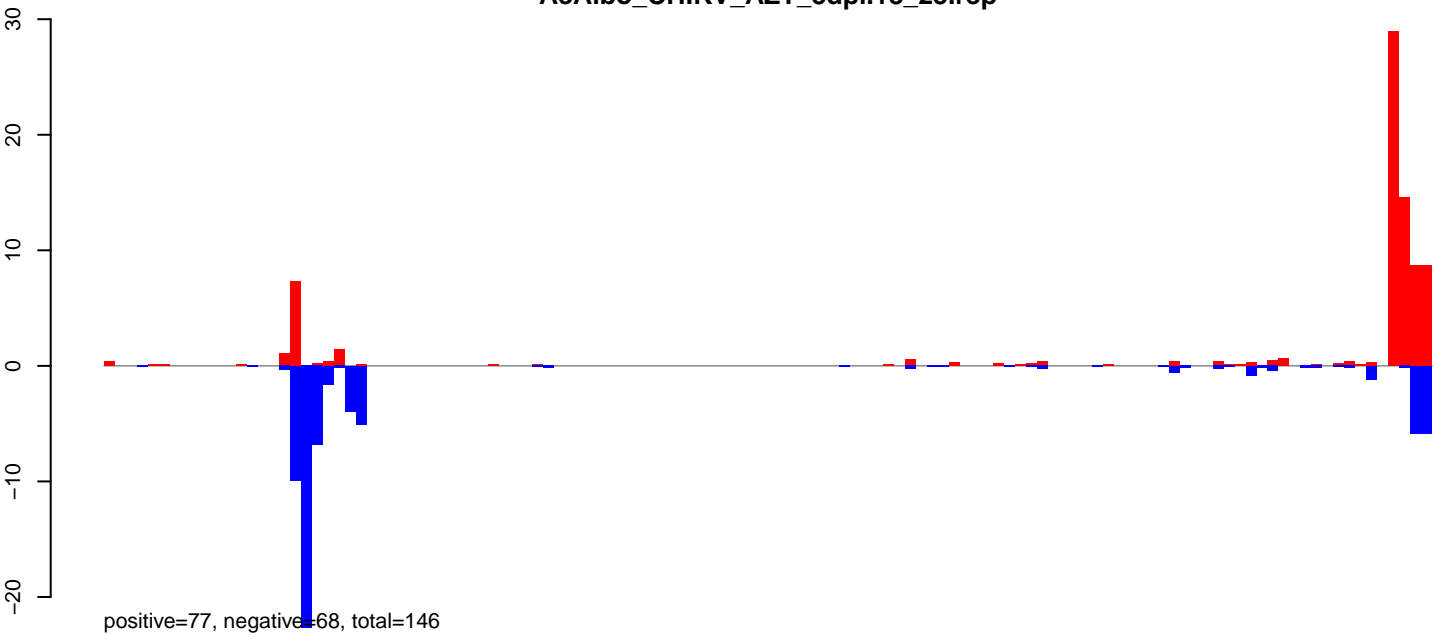

AeAlbo_CHIKV_AZT_3dpi.18_23.rep