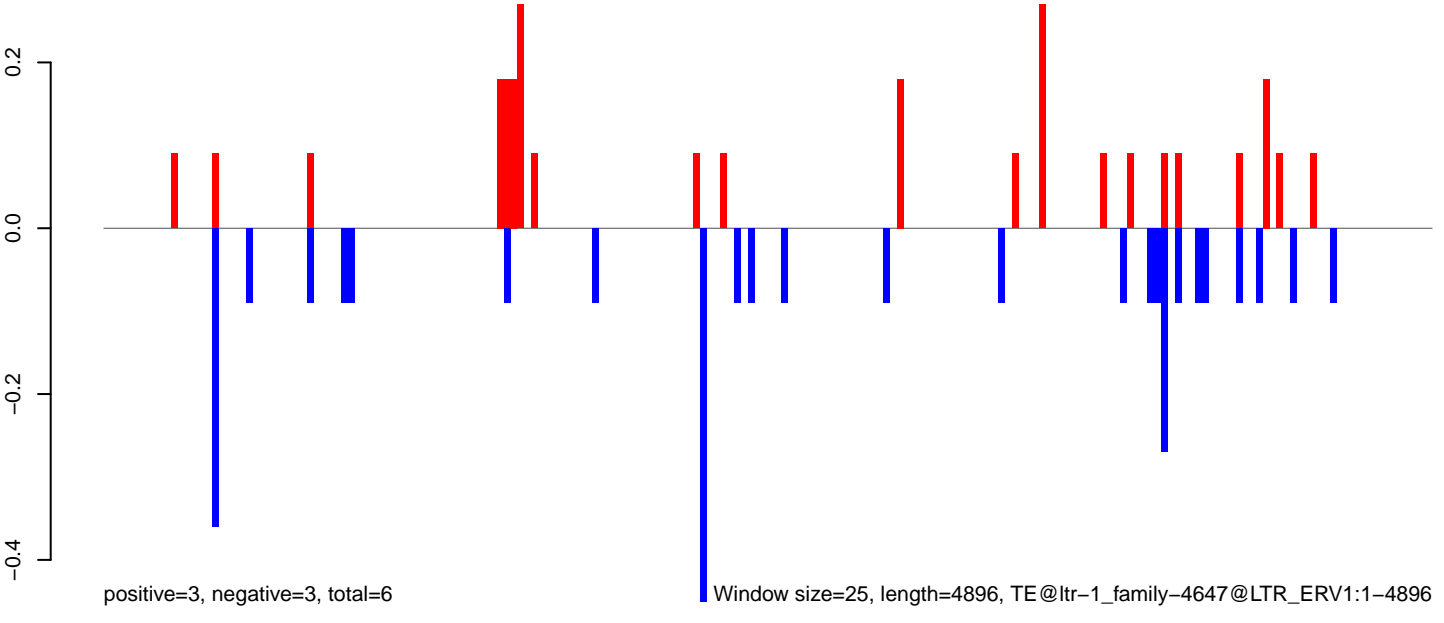

AeAlbo_CHIKV_AZT_3dpi.rep

Window size=25, length=4896, TE@ltr-1_family-4647@LTR_ERV1:1-4896