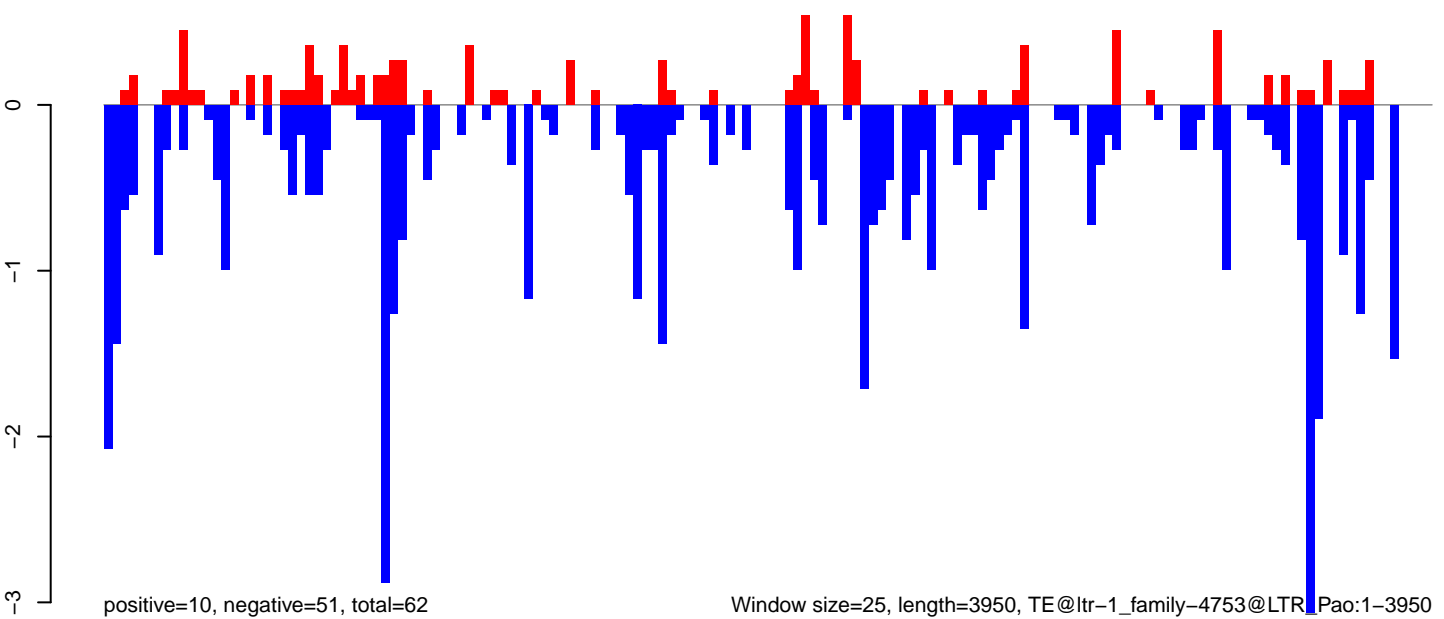

AeAlbo_CHIKV_AZT_3dpi.rep