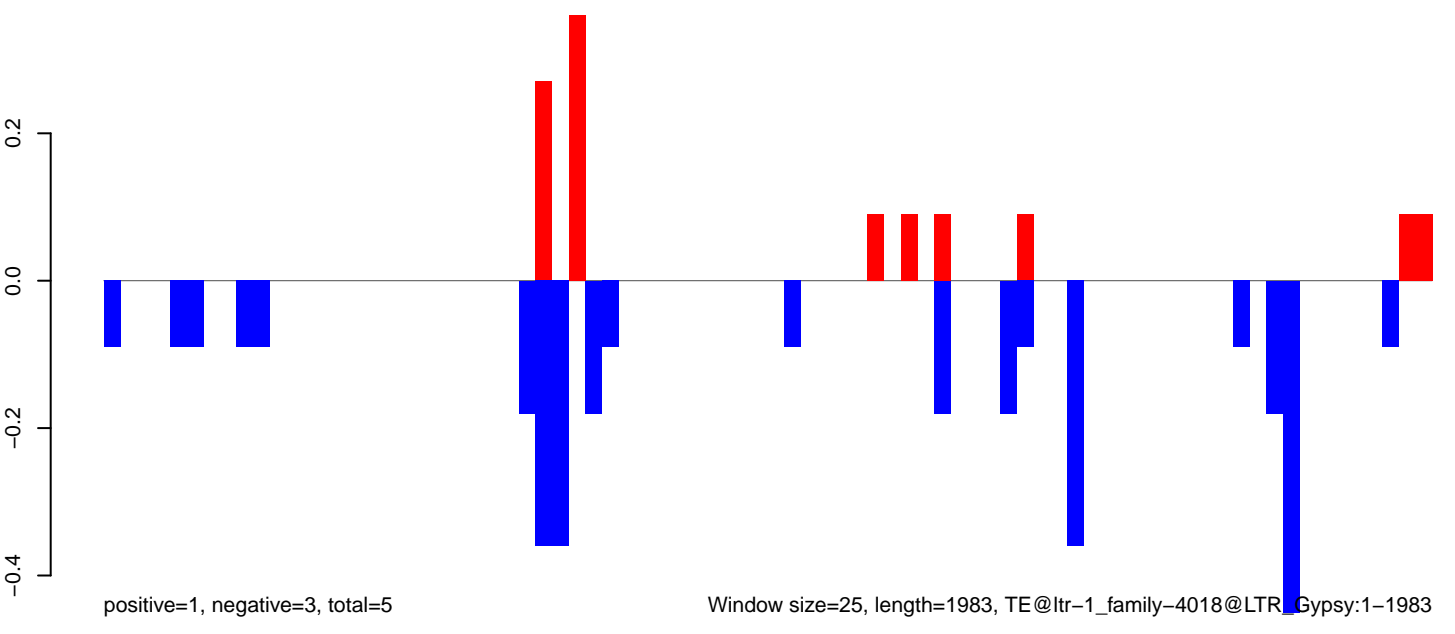

AeAlbo_CHIKV_AZT_3dpi.rep