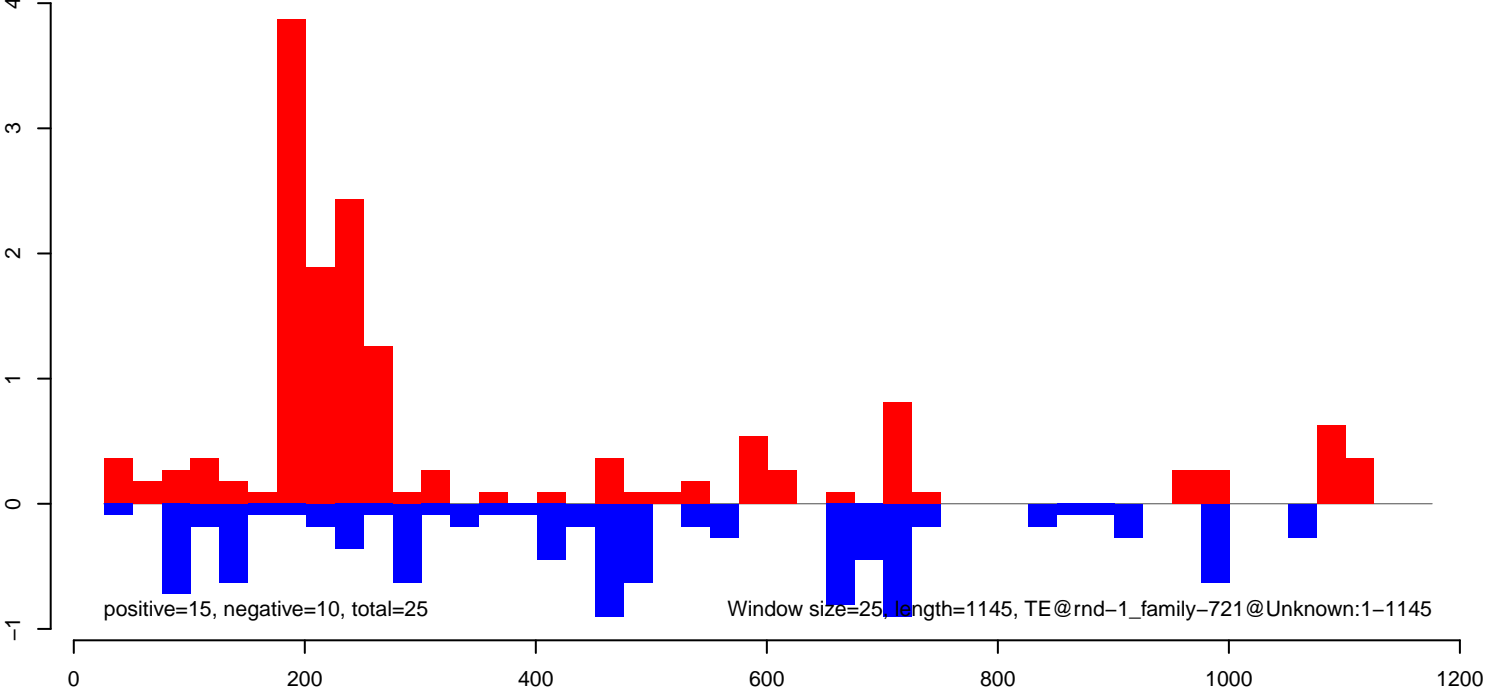

Window size=25, length=1776, TE@rnd-5\_family-836@LINE RTE-BovB:1-1776

AeAlbo\_CHIKV\_AZT\_3dpi.18\_23.rep

AeAlbo\_CHIKV\_AZT\_3dpi.24\_35.rep

AeAlbo\_CHIKV\_AZT\_3dpi.rep

AeAlbo\_CHIKV\_AZT\_3dpi.18\_23.rep