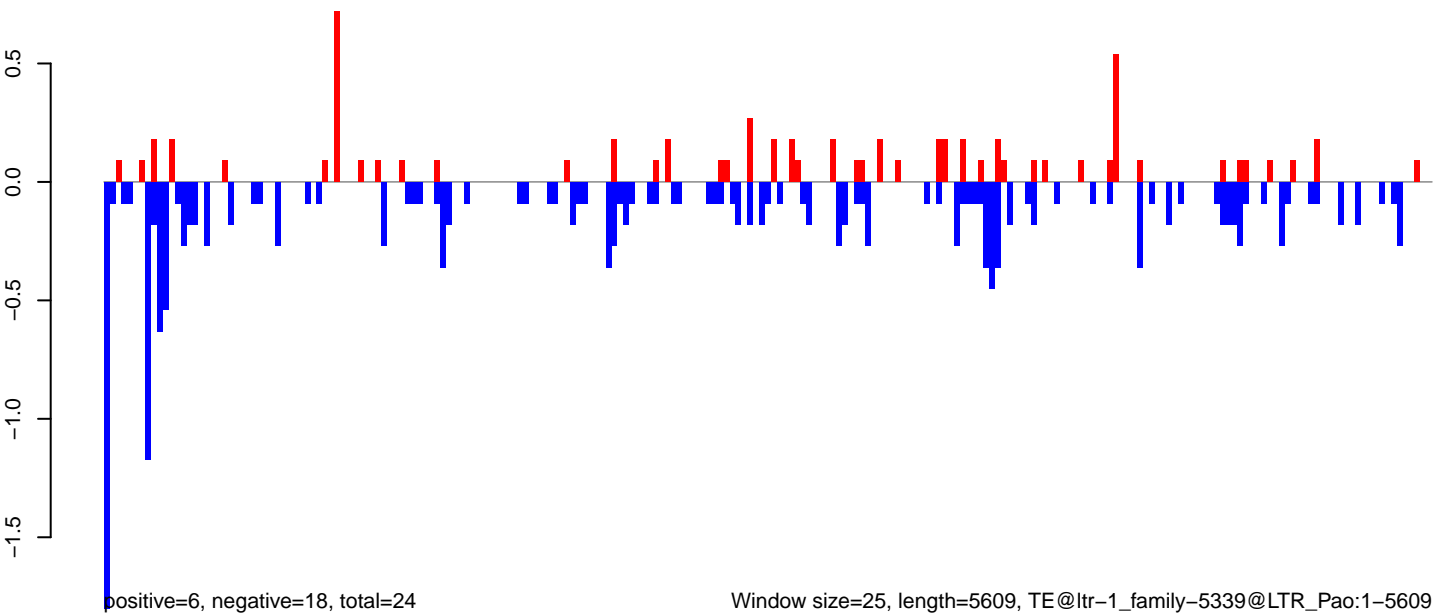

**AeAlbo\_CHIKV\_AZT\_3dpi.rep**

Window size=25, length=10582, TE@ltr-1\_family-5780@LTR\_Gypsy:1-10582

0 2000 4000 6000 8000 10000

AeAlbo\_CHIKV\_AZT\_3dpi.18\_23.rep

AeAlbo\_CHIKV\_AZT\_3dpi.24\_35.rep

AeAlbo\_CHIKV\_AZT\_3dpi.rep