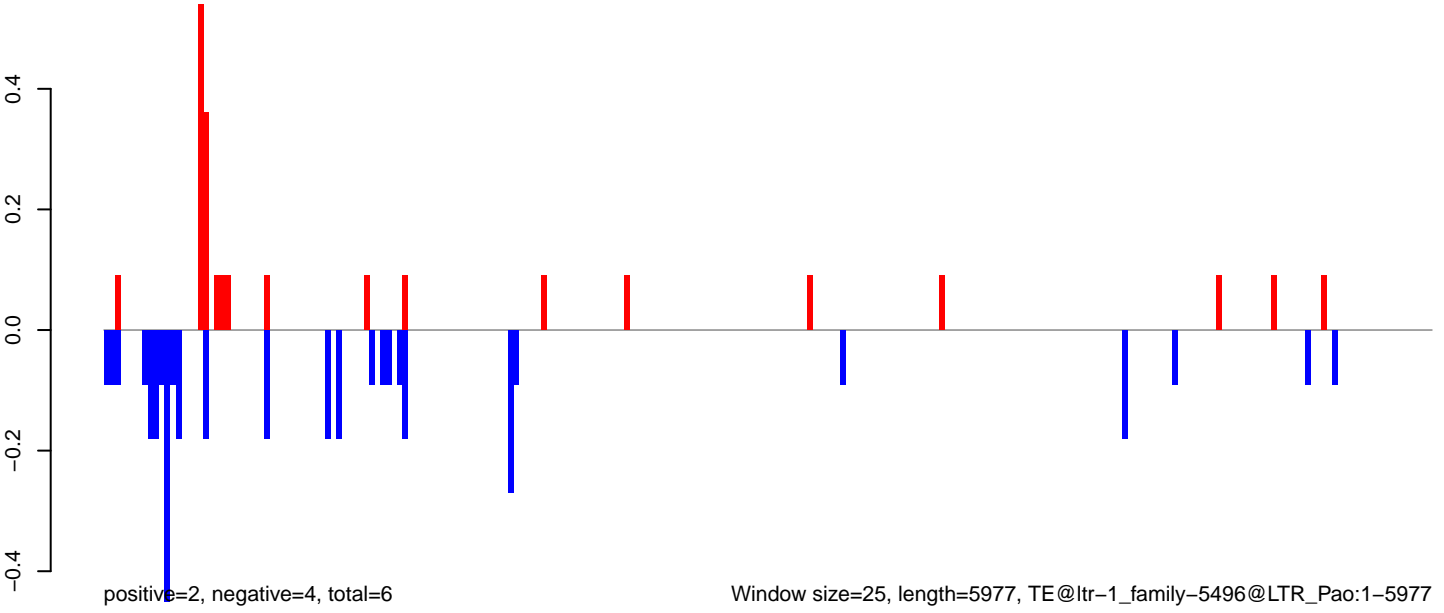

AeAlbo_CHIKV_AZT_3dpi.rep

0 1000 2000 3000 4000 5000 6000