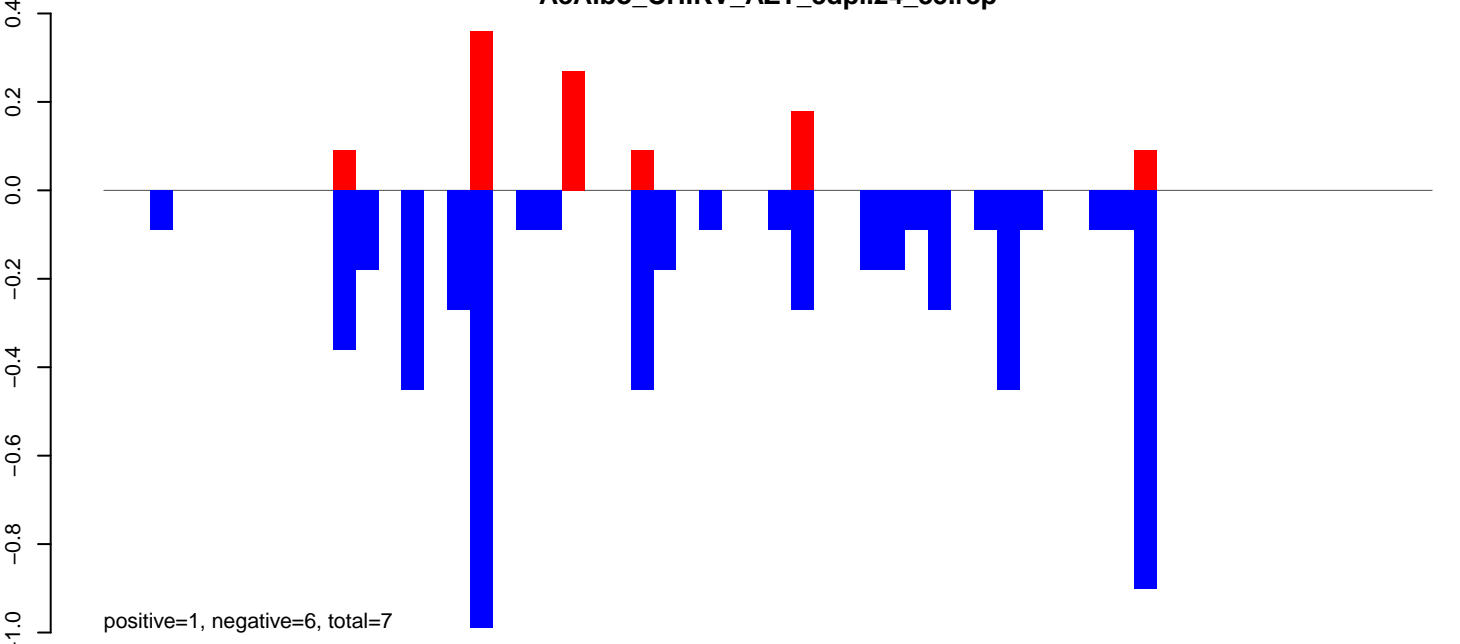

AeAlbo\_CHIKV\_AZT\_3dpi.rep

Window size=25, length=1443, TE@rnd-6\_family-843@LTR\_Gypsy:1-1443

AeAlbo\_CHIKV\_AZT\_3dpi.18\_23.rep

AeAlbo\_CHIKV\_AZT\_3dpi.24\_35.rep

AeAlbo\_CHIKV\_AZT\_3dpi.rep

AeAlbo\_CHIKV\_AZT\_3dpi.18\_23.rep