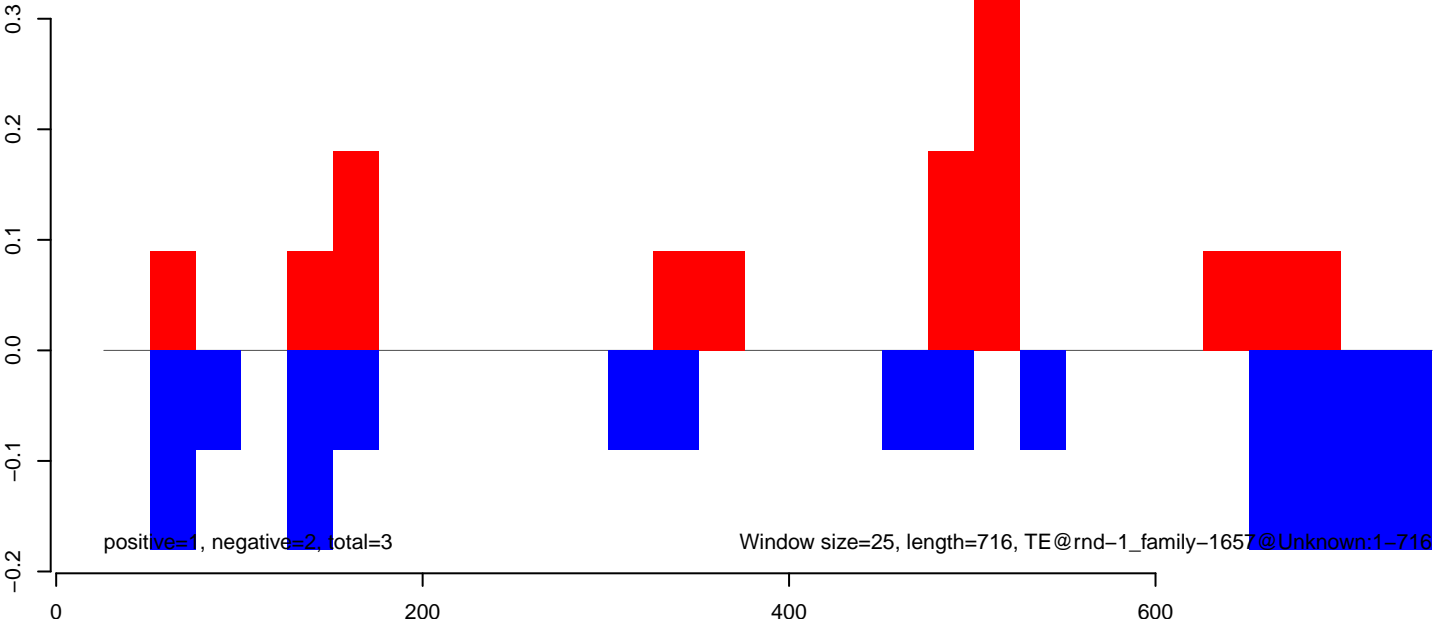

Window size=25, length=1047, TE@rnd-1\_family-677@Unknown:1-1047

AeAlbo\_CHIKV\_AZT\_3dpi.18\_23.rep

AeAlbo\_CHIKV\_AZT\_3dpi.24\_35.rep

AeAlbo\_CHIKV\_AZT\_3dpi.rep

AeAlbo\_CHIKV\_AZT\_3dpi.18\_23.rep

positive=1, negative=0, total=2