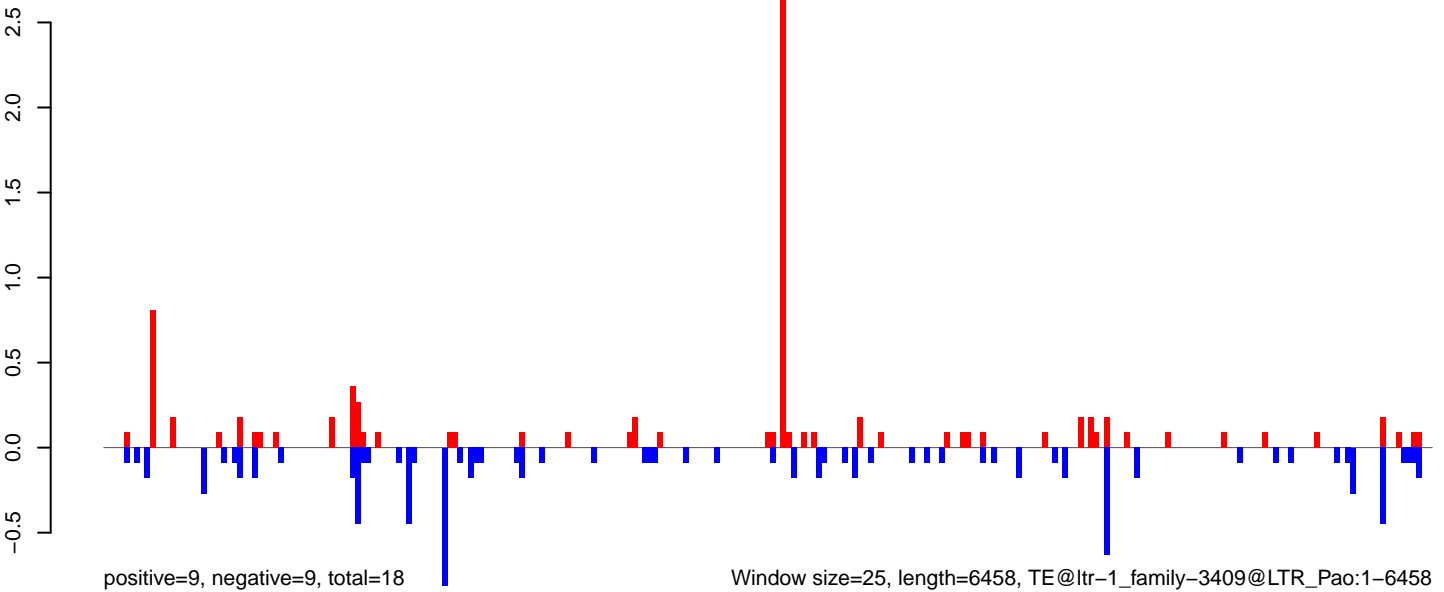

AeAlbo_CHIKV_AZT_3dpi.rep