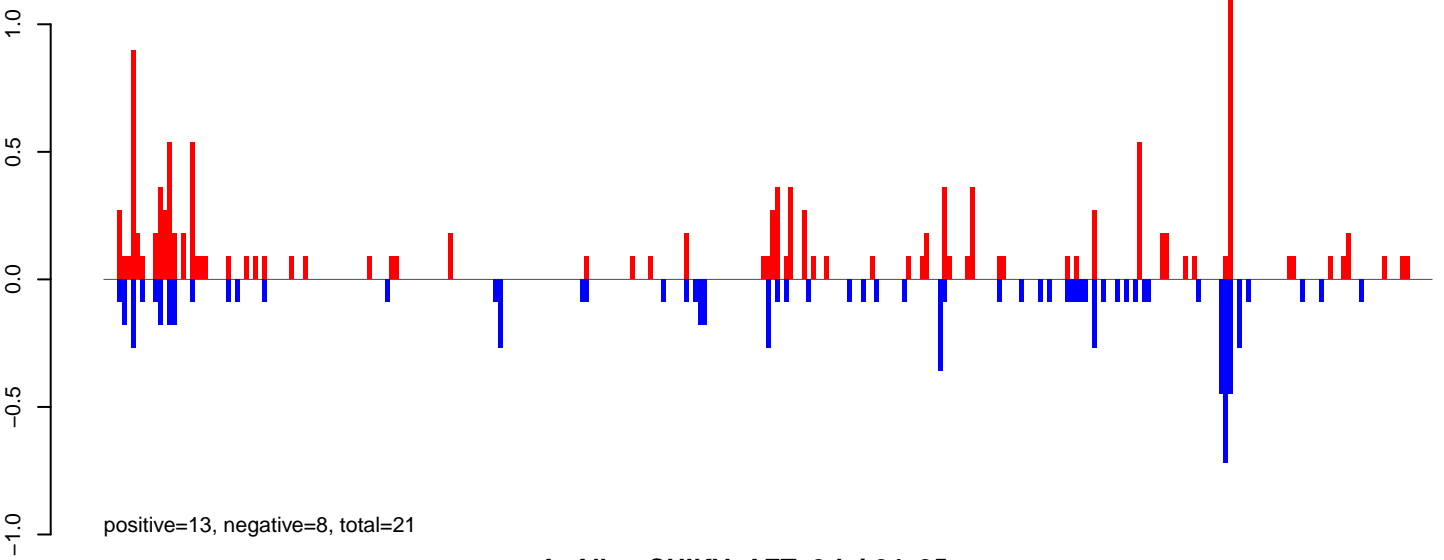

AeAlbo\_CHIKV\_AZT\_3dpi.18\_23.rep

AeAlbo\_CHIKV\_AZT\_3dpi.24\_35.rep

AeAlbo\_CHIKV\_AZT\_3dpi.rep

Window size=25, length=7307, TE@ltr-1\_family-4421@LTR\_Copia:1-7307

0 2000 4000 6000

**AeAlbo\_CHIKV\_AZT\_3dpi.18\_23.rep**