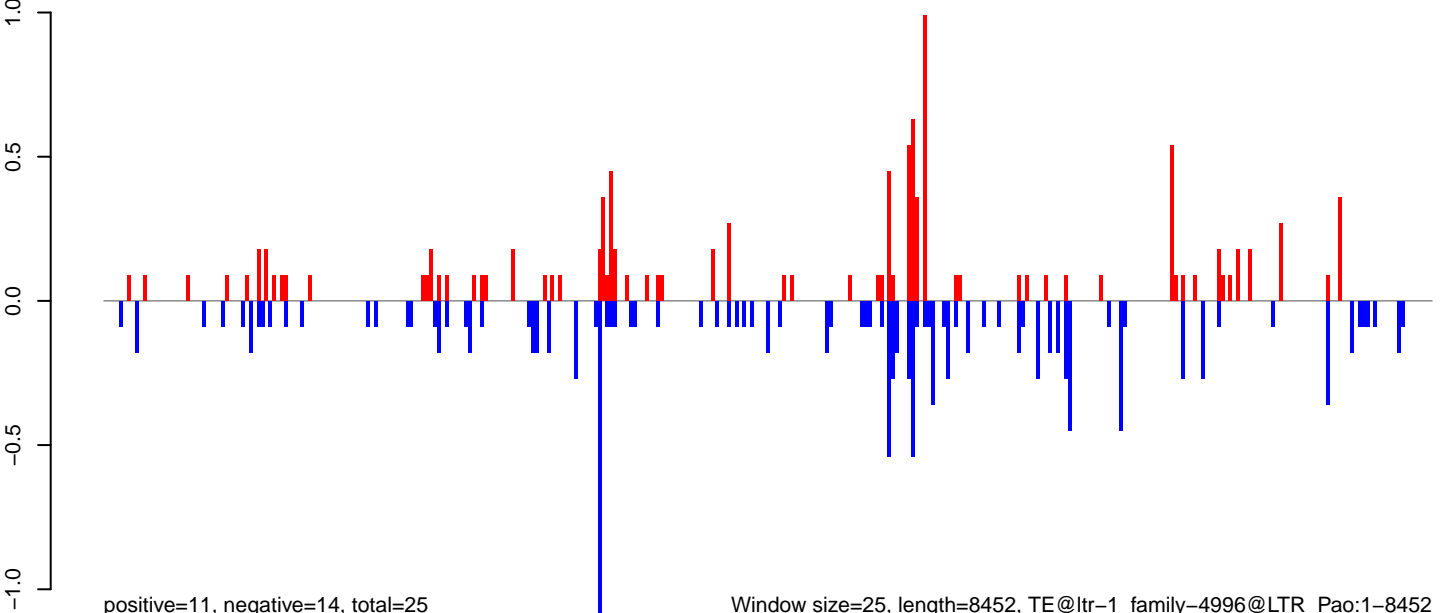

AeAlbo_CHIKV_AZT_3dpi.rep

positive=11, negative=14, total=25

Window size=25, length=8452, TE@ltr-1_family-4996@LTR_Pao:1-8452

0 2000 4000 6000 8000