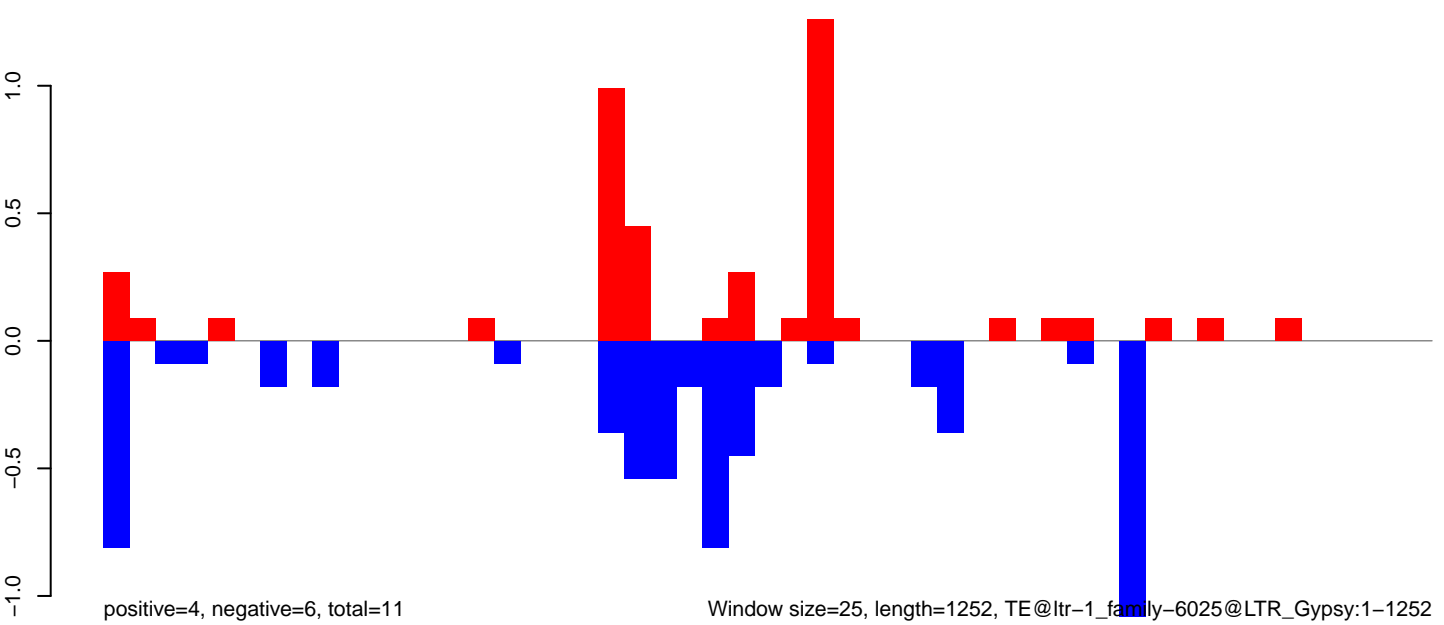

AeAlbo_CHIKV_AZT_3dpi.rep

0 200 400 600 800 1000 1200