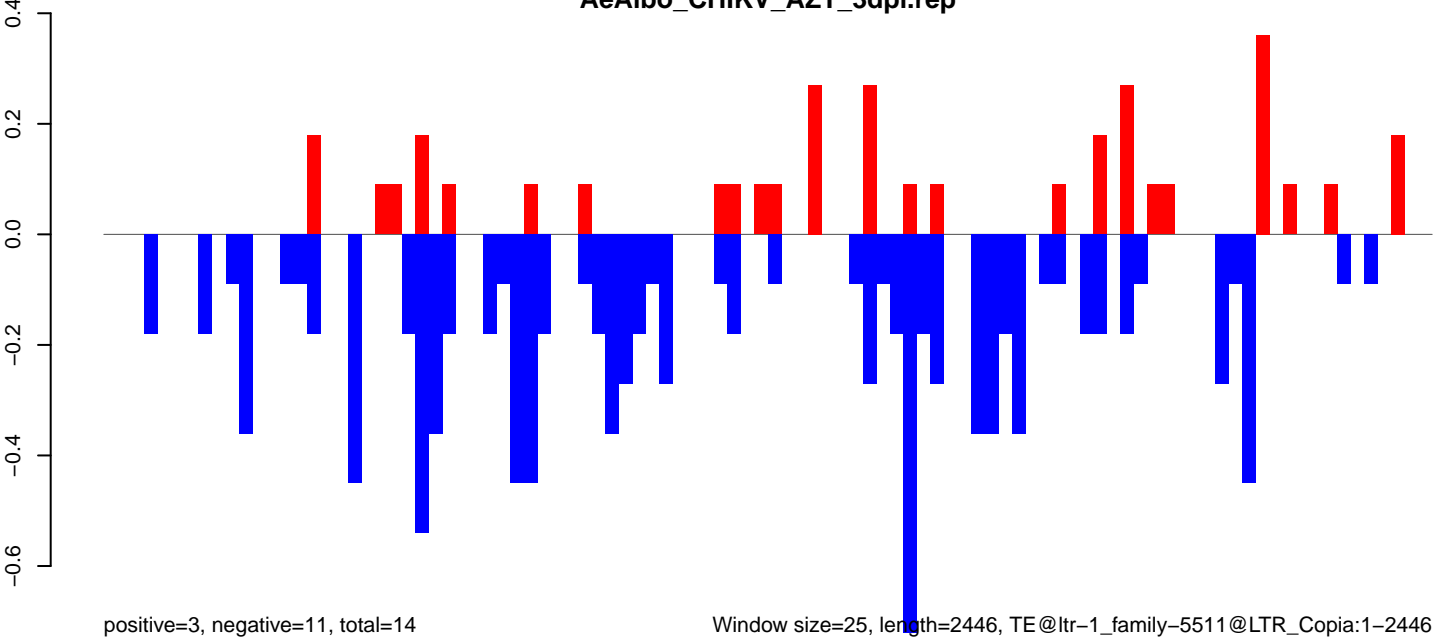

AeAlbo_CHIKV_AZT_3dpi.rep