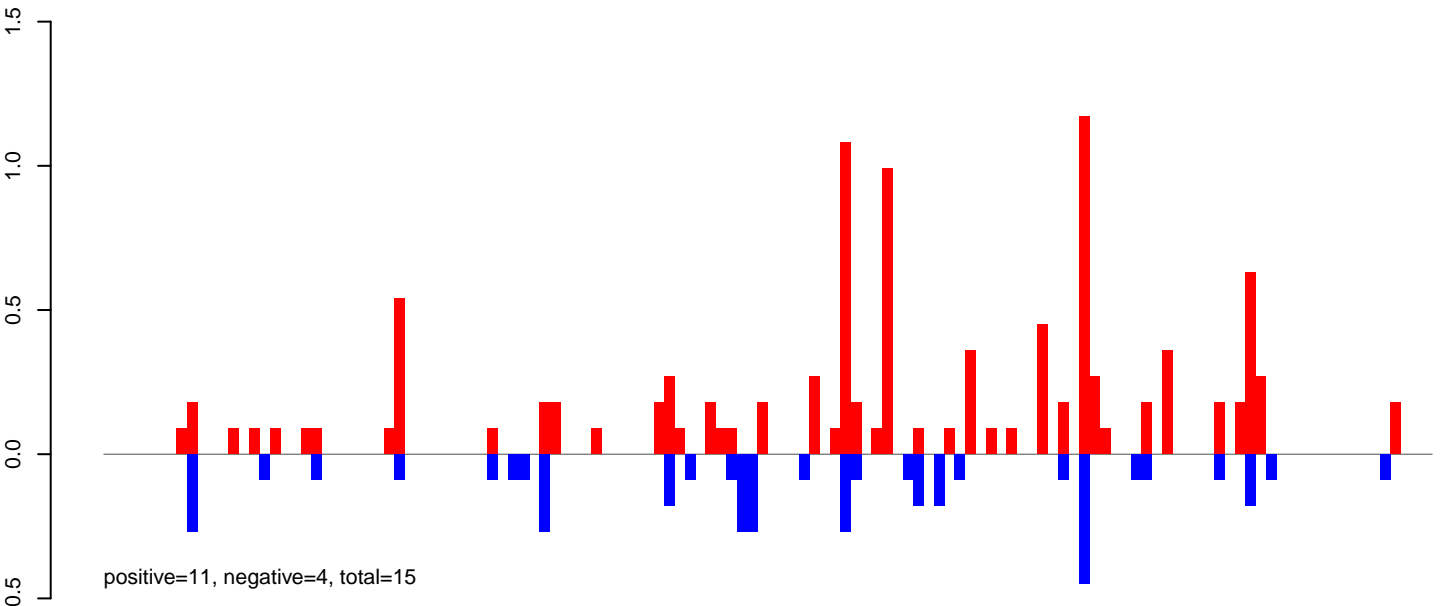

AeAlbo_CHIKV_AZT_3dpi.18_23.rep