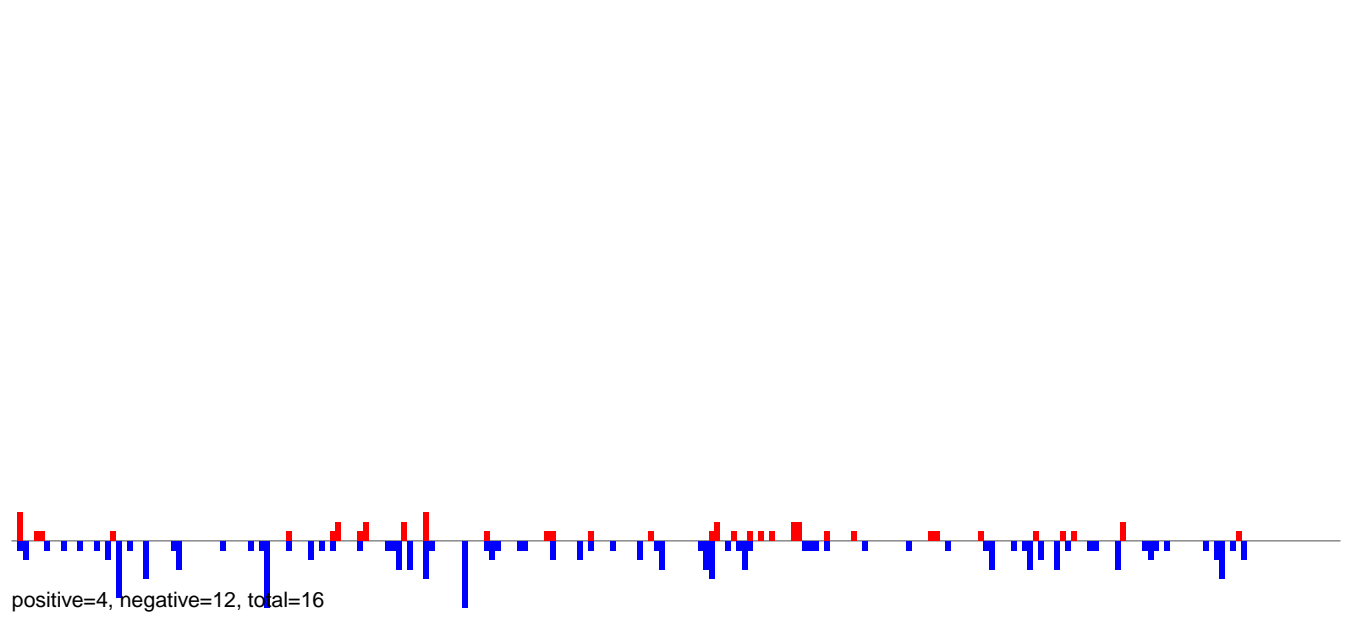

AeAlbo_CHIKV_AZT_3dpi.24_35.rep