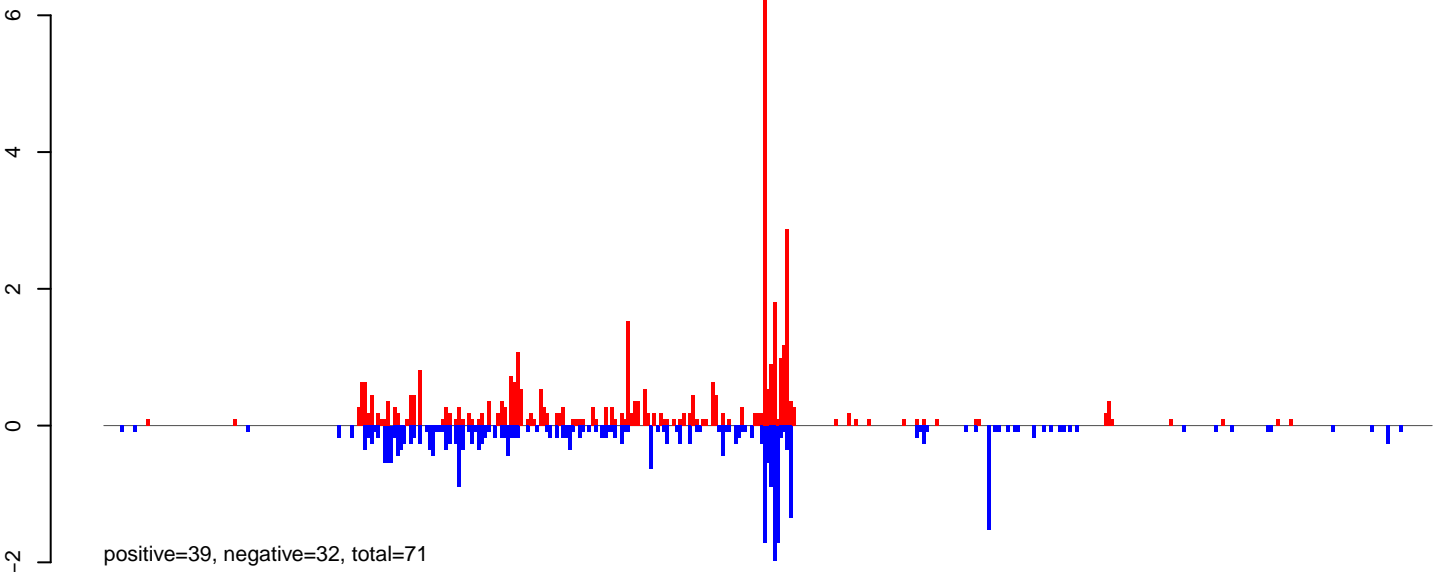

AeAlbo_CHIKV_AZT_3dpi.18_23.rep