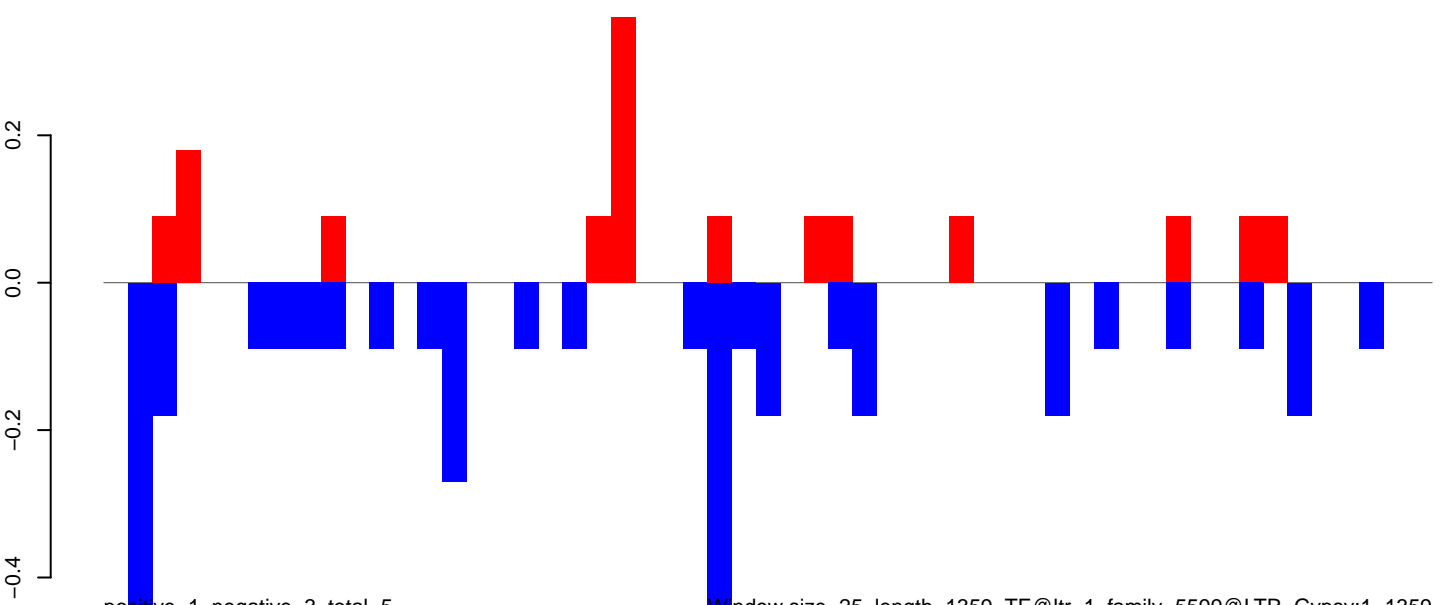

AeAlbo_CHIKV_AZT_3dpi.rep

positive=1, negative=3, total=5

Window size=25, length=1359, TE@ltr-1_family-5599@LTR_Gypsy:1-1359