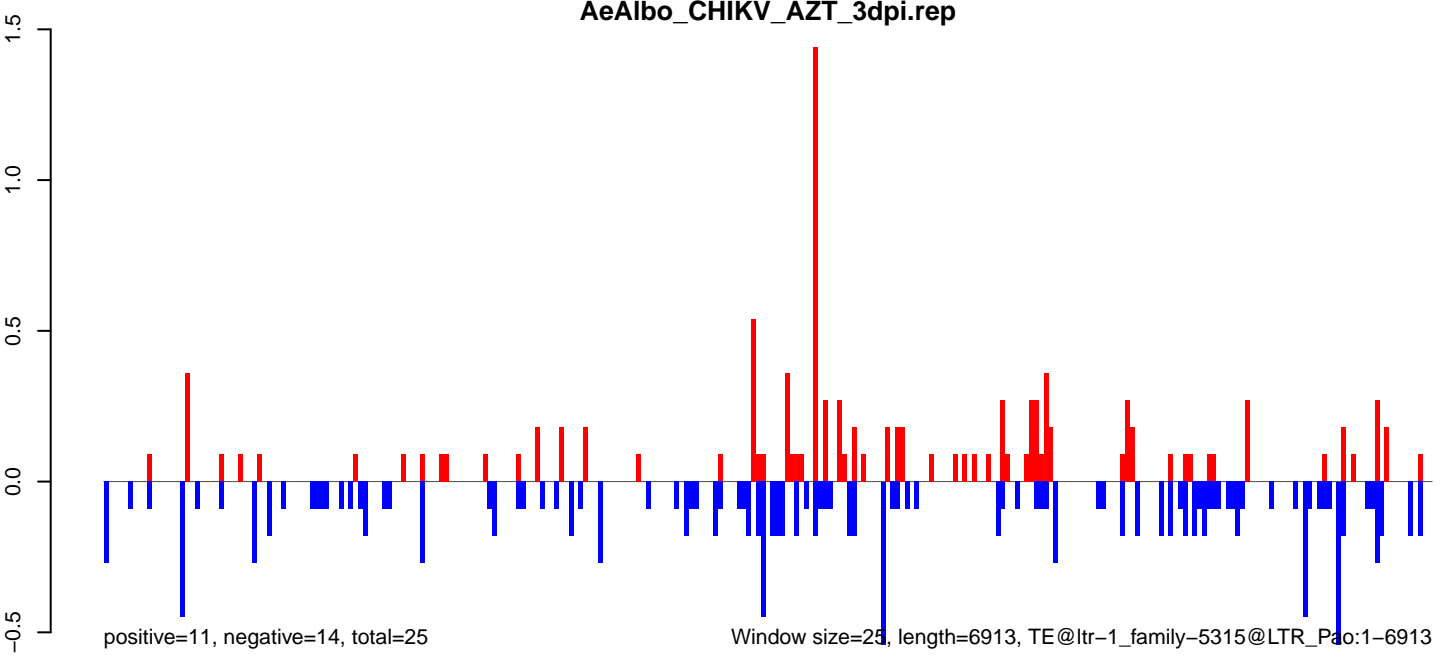

AeAlbo_CHIKV_AZT_3dpi.rep