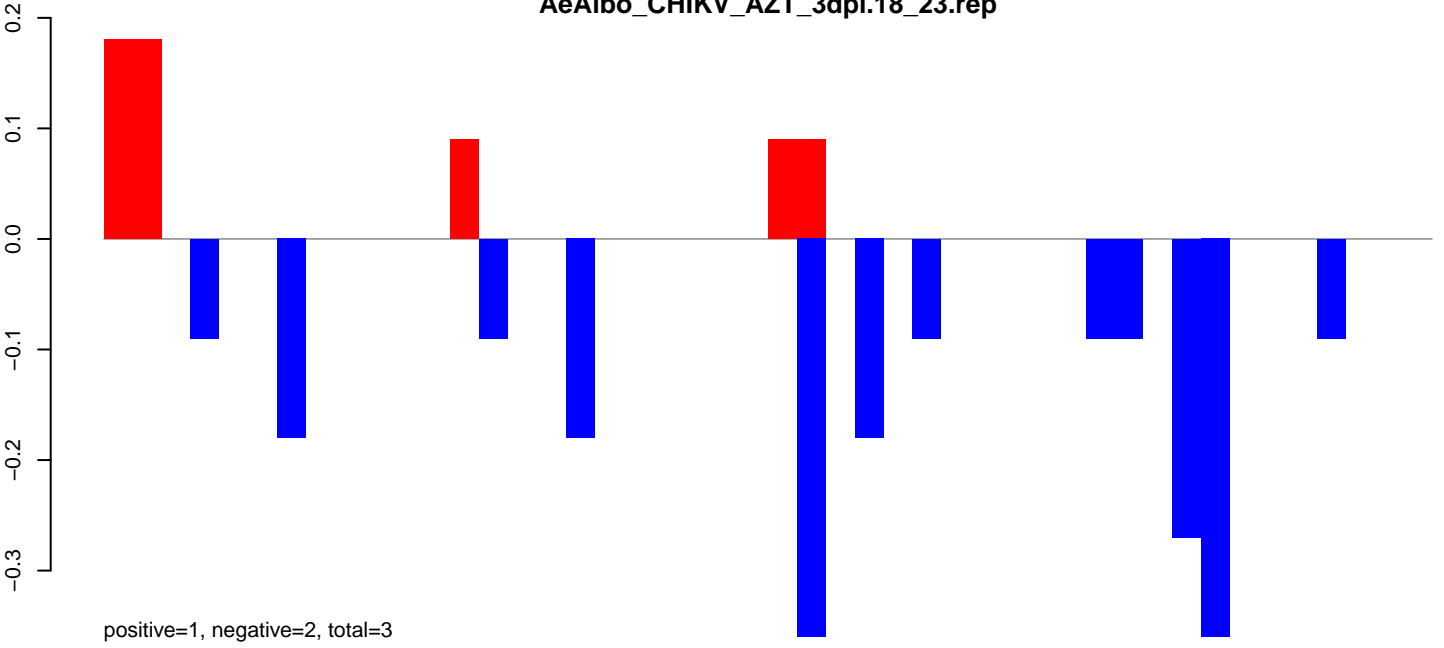

AeAlbo_CHIKV_AZT_3dpi.18_23.rep