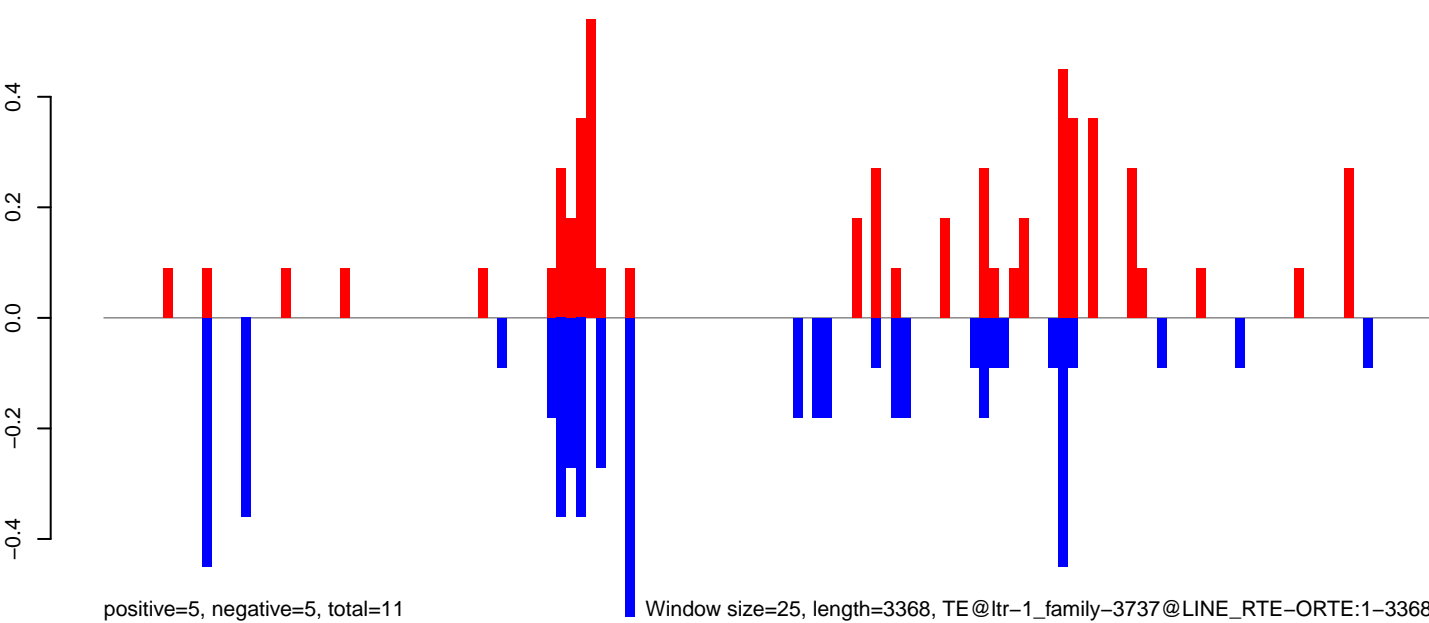

AeAlbo_CHIKV_AZT_3dpi.18_23.rep

AeAlbo_CHIKV_AZT_3dpi.rep