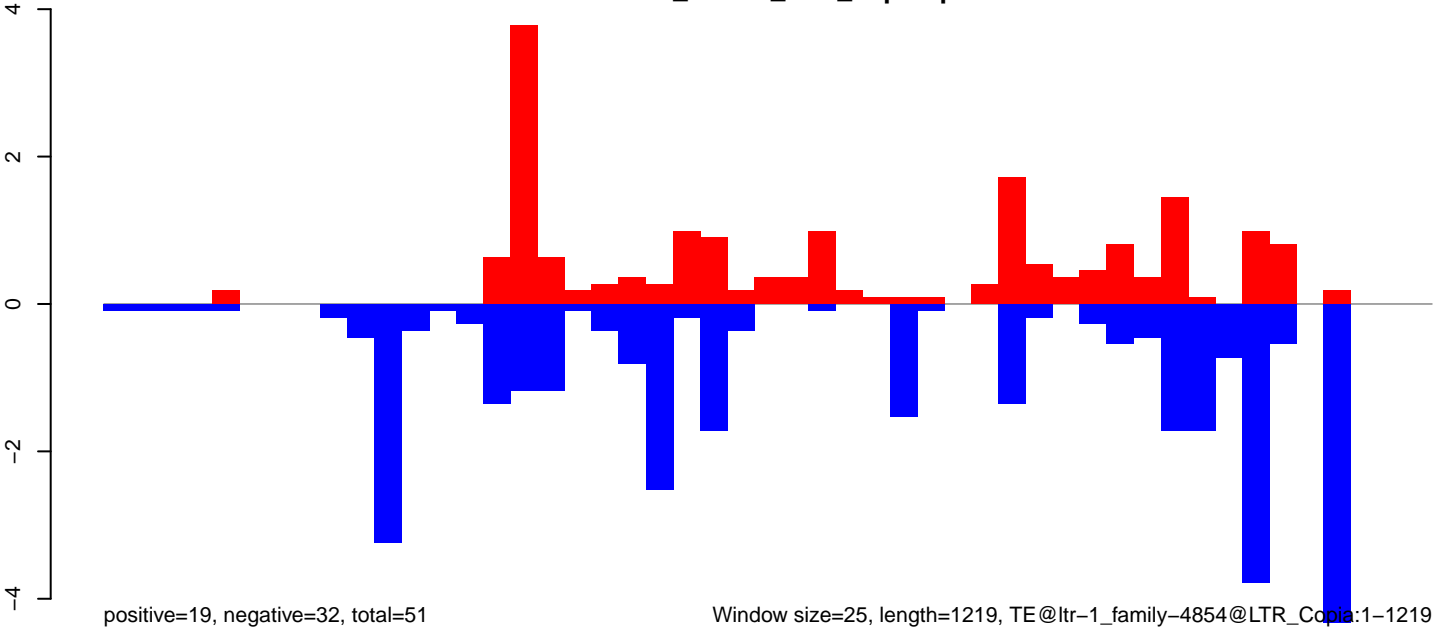

0 500 1000 1500

AeAlbo\_CHIKV\_AZT\_3dpi.18\_23.rep

AeAlbo\_CHIKV\_AZT\_3dpi.24\_35.rep

AeAlbo\_CHIKV\_AZT\_3dpi.rep

Window size=25, length=1219, TE@ltr-1\_family-4854@LTR\_Copia:1-1219

**AeAlbo\_CHIKV\_AZT\_3dpi.18\_23.rep**