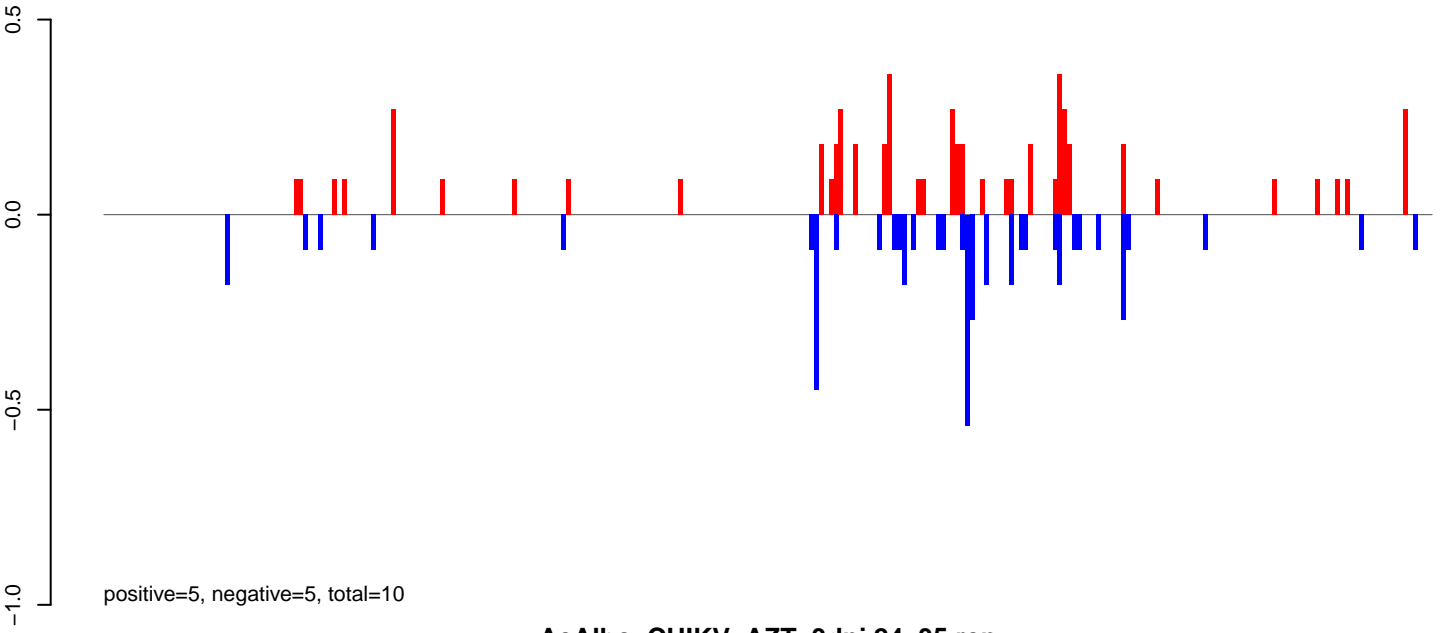

**AeAlbo\_CHIKV\_AZT\_3dpi.18\_23.rep**

**AeAlbo\_CHIKV\_AZT\_3dpi.24\_35.rep**

**AeAlbo\_CHIKV\_AZT\_3dpi.rep**

Window size=25, length=6820, TE@ltr-1\_family-5299@LTR\_Gypsy:1-6820

0 1000 2000 3000 4000 5000 6000 7000