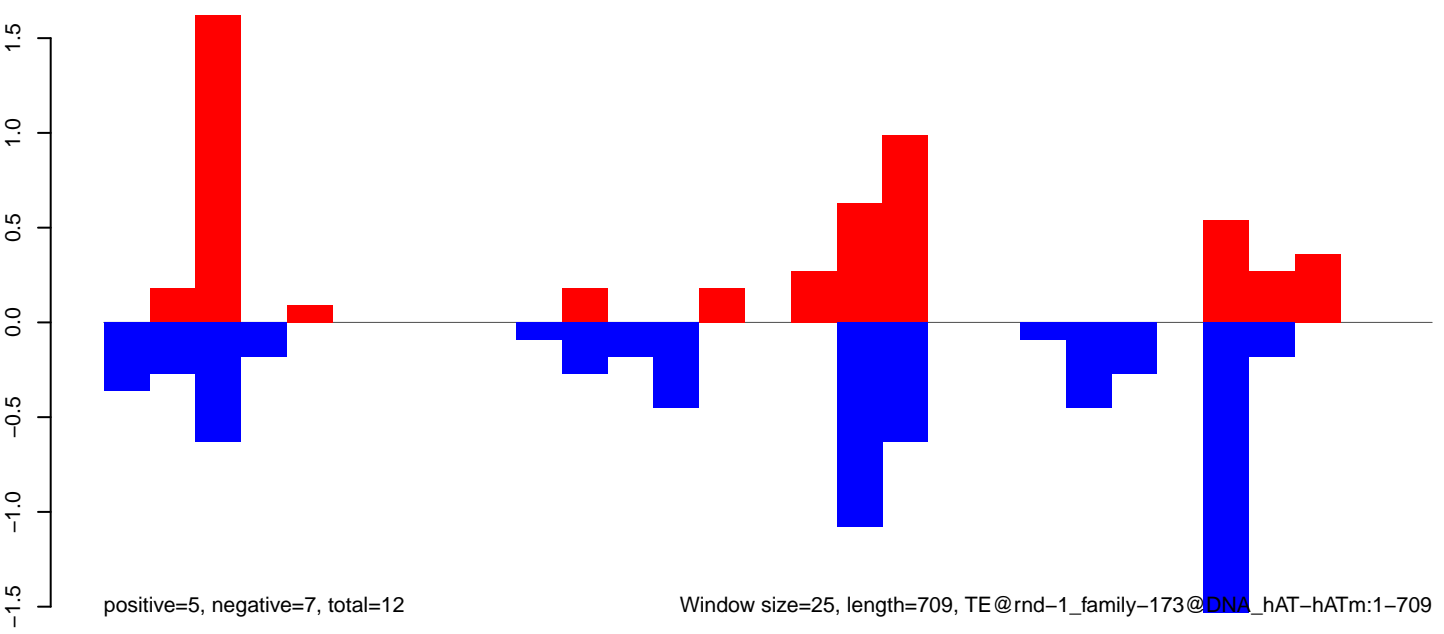

AeAlbo\_CHIKV\_AZT\_3dpi.rep

Window size=25, length=709, TE@rnd-1\_family-173@DNA\_hAT-hATm:1-709

AeAlbo\_CHIKV\_AZT\_3dpi.18\_23.rep

AeAlbo\_CHIKV\_AZT\_3dpi.24\_35.rep

AeAlbo\_CHIKV\_AZT\_3dpi.rep

AeAlbo\_CHIKV\_AZT\_3dpi.18\_23.rep