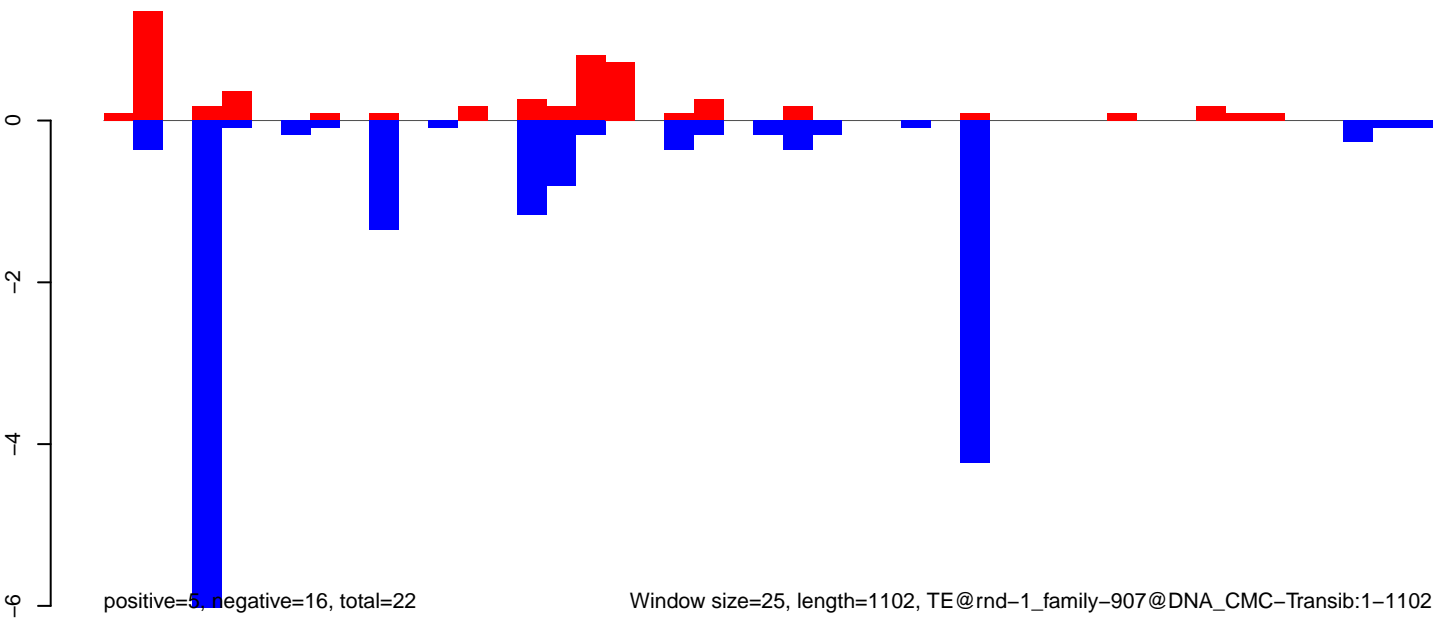

AeAlbo_CHIKV_AZT_3dpi.rep