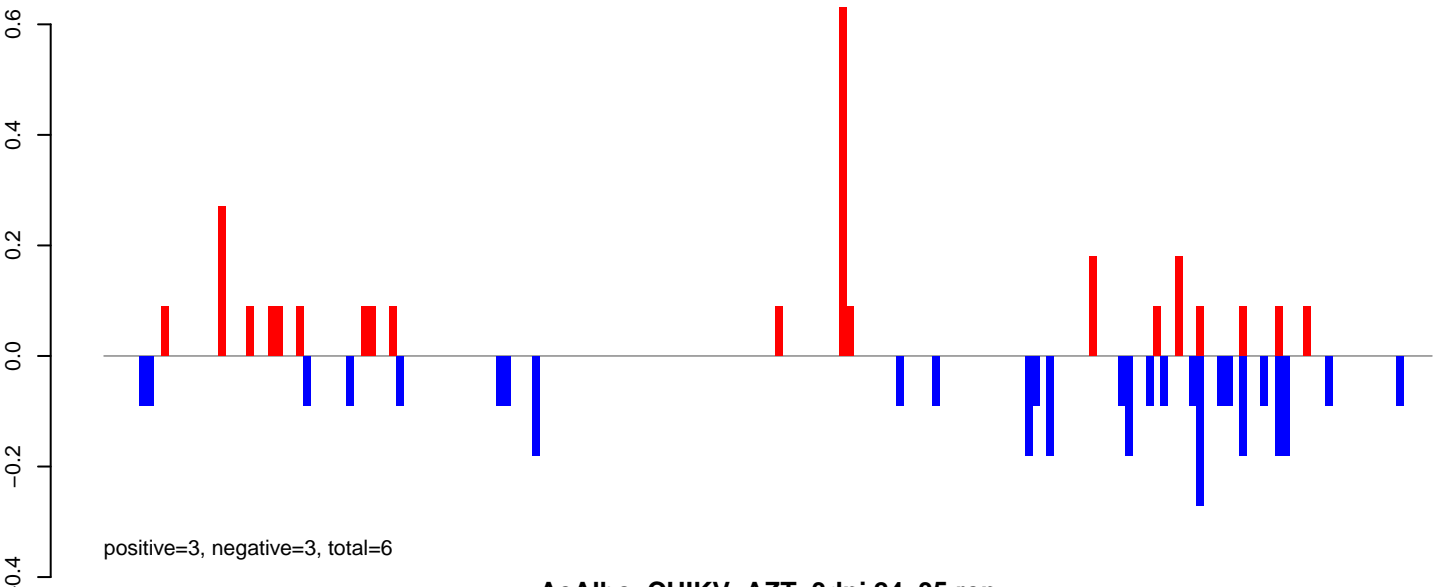

AeAlbo_CHIKV_AZT_3dpi.18_23.rep