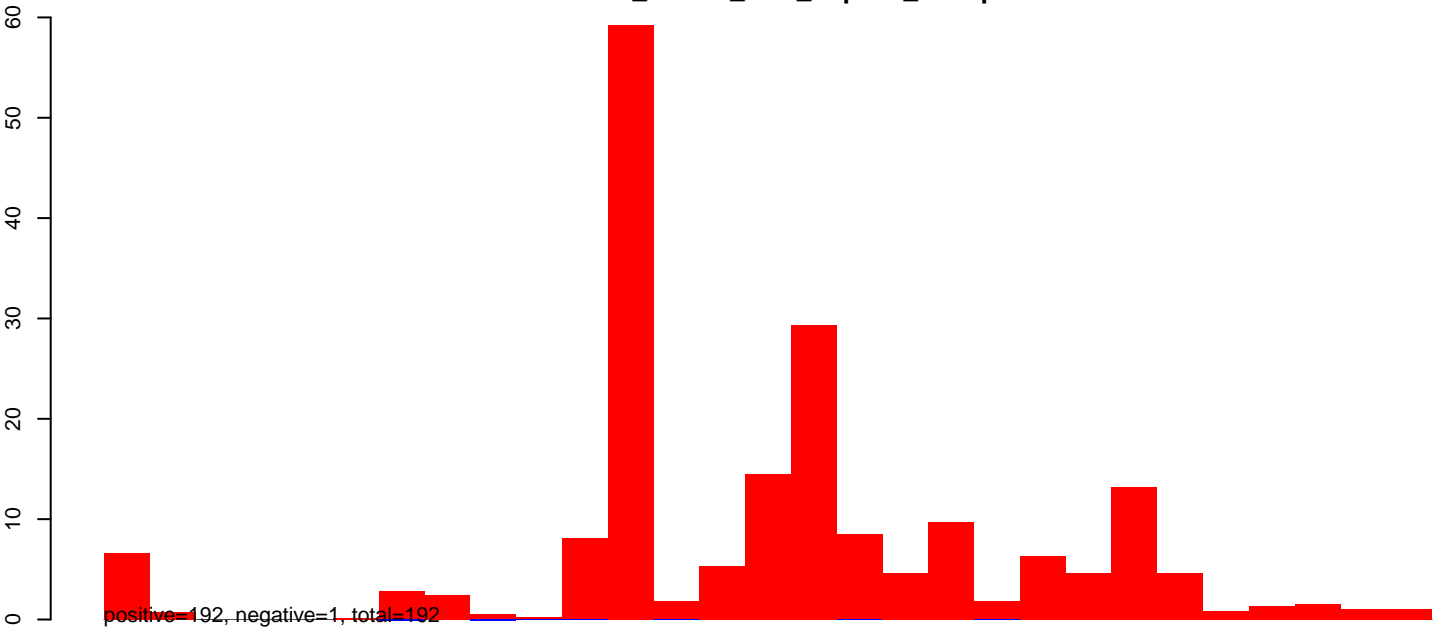

AeAlbo_CHIKV_AZT_3dpi.24_35.rep