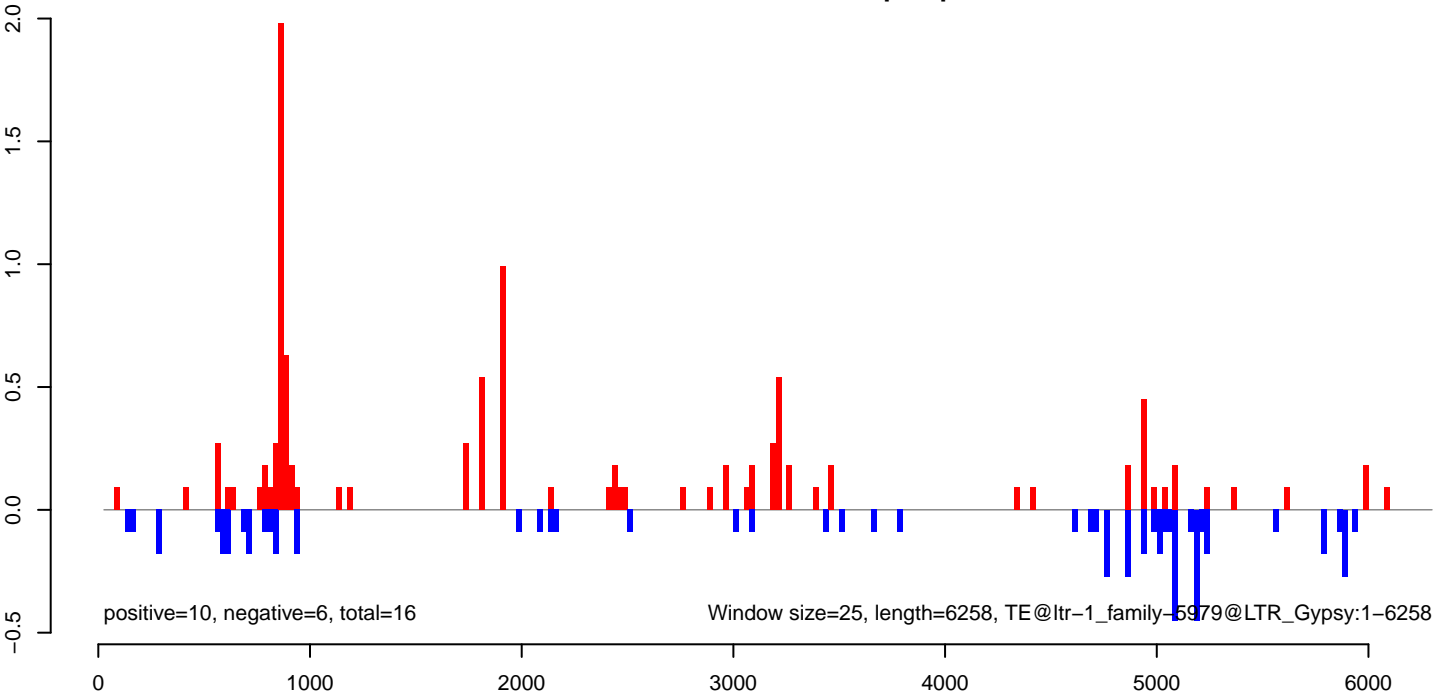

AeAlbo_CHIKV_AZT_3dpi.rep