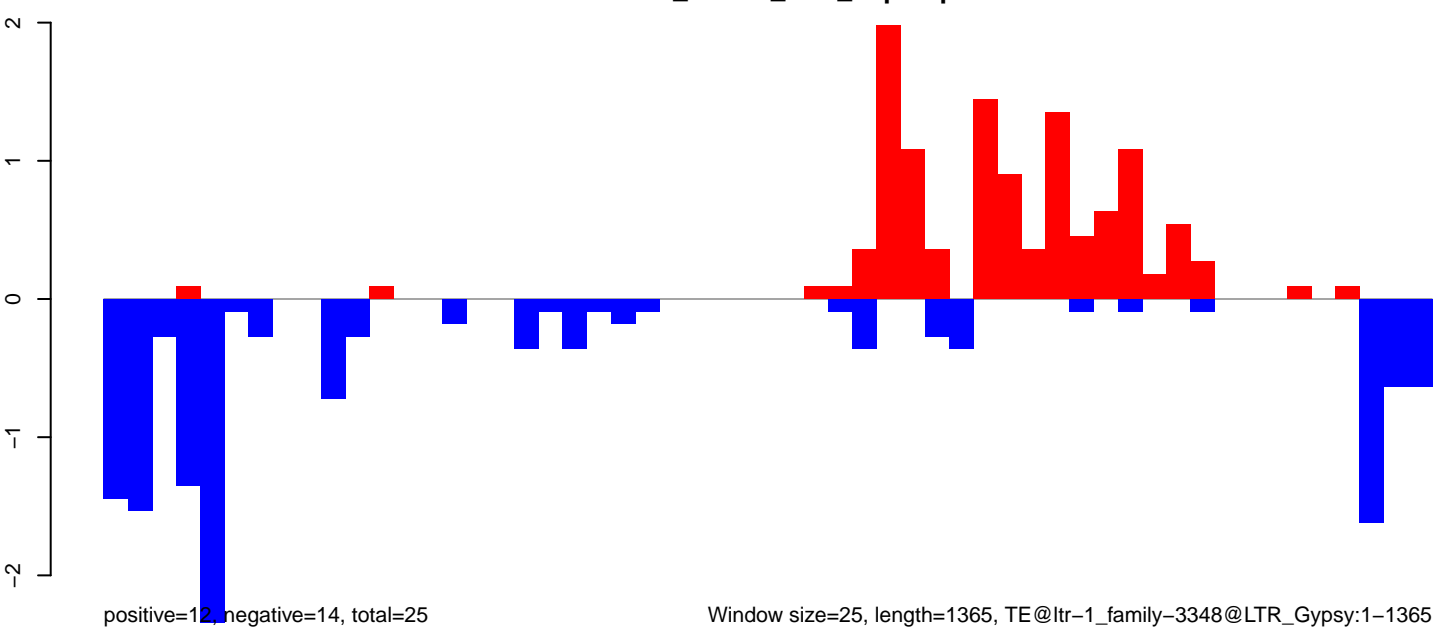

AeAlbo_CHIKV_AZT_3dpi.rep