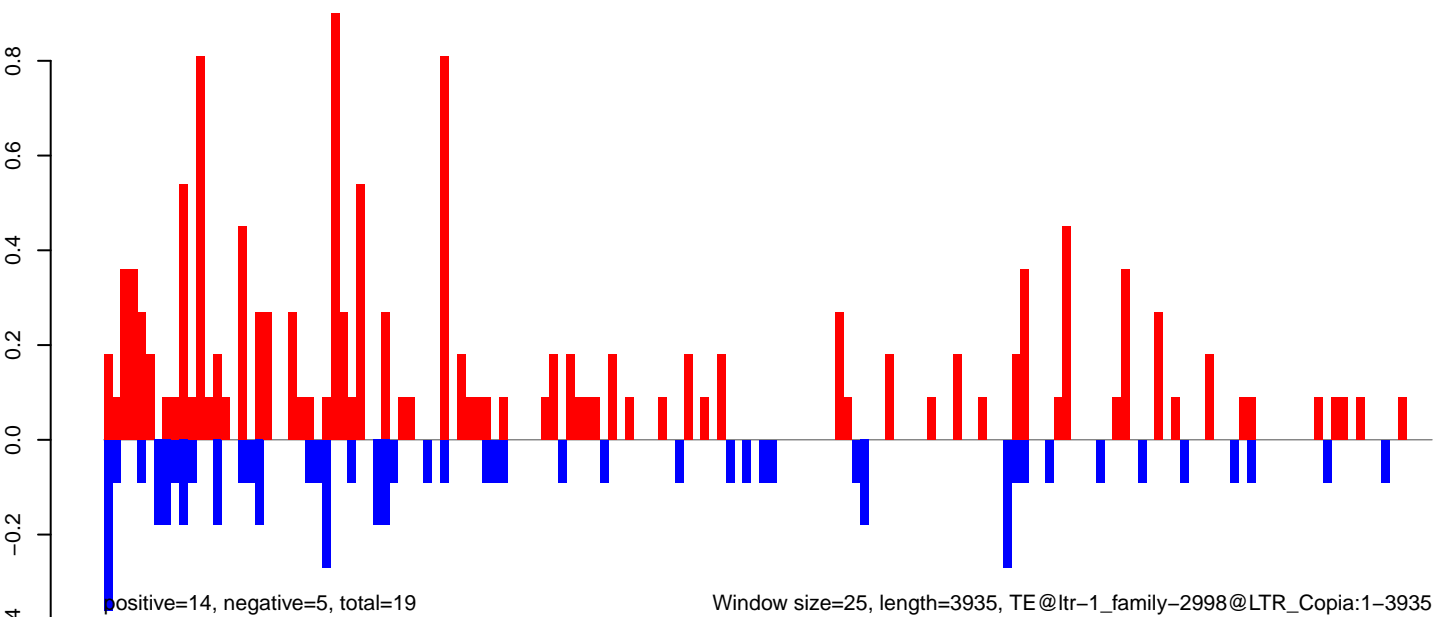

AeAlbo_CHIKV_AZT_3dpi.rep