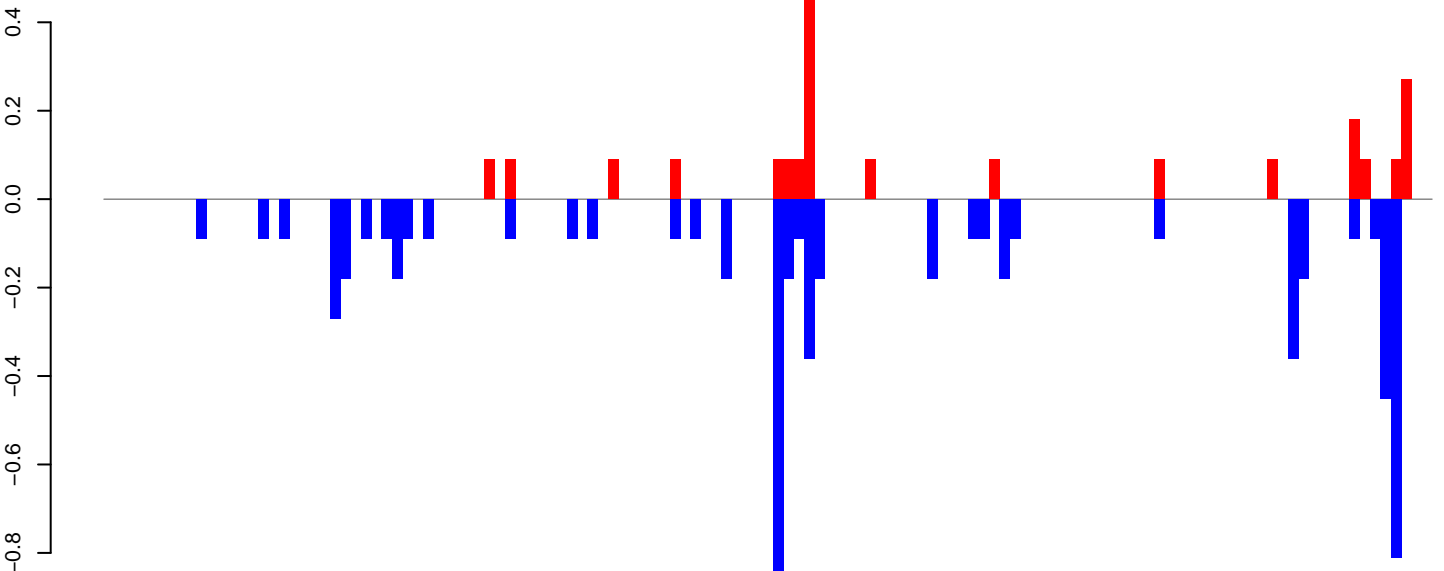

positive=2, negative=6, total=8

AeAlbo\_CHIKV\_AZT\_3dpi.rep

positive=3, negative=8, total=11

Window size=25, length=3209, TE@ltr-1\_family-5176@LTR\_Gypsy:1-3209

0 500 1000 1500 2000 2500 3000

AeAlbo\_CHIKV\_AZT\_3dpi.18\_23.rep