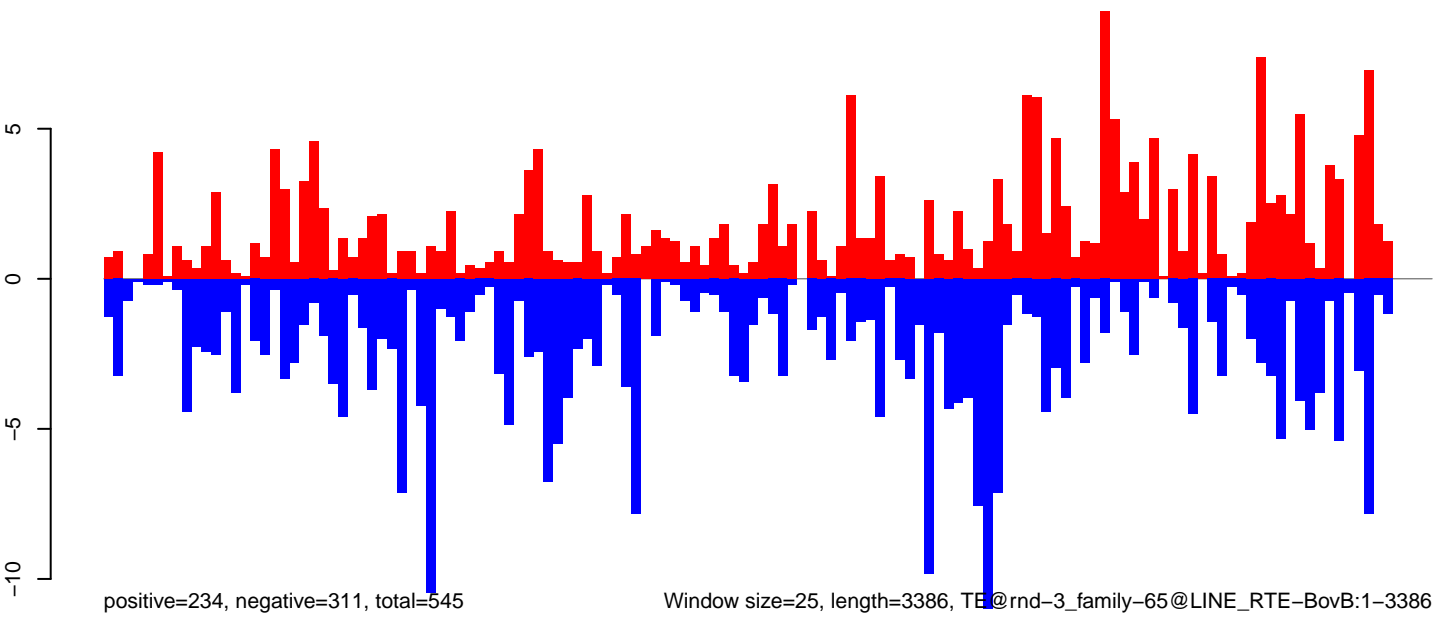

0 1000 2000 3000 4000 5000 6000 7000

AeAlbo\_CHIKV\_AZT\_3dpi.18\_23.rep

AeAlbo\_CHIKV\_AZT\_3dpi.24\_35.rep

AeAlbo\_CHIKV\_AZT\_3dpi.rep

Window size=25, length=3386, TE@rnd-3\_family-65@LINE RTE-BovB:1-3386