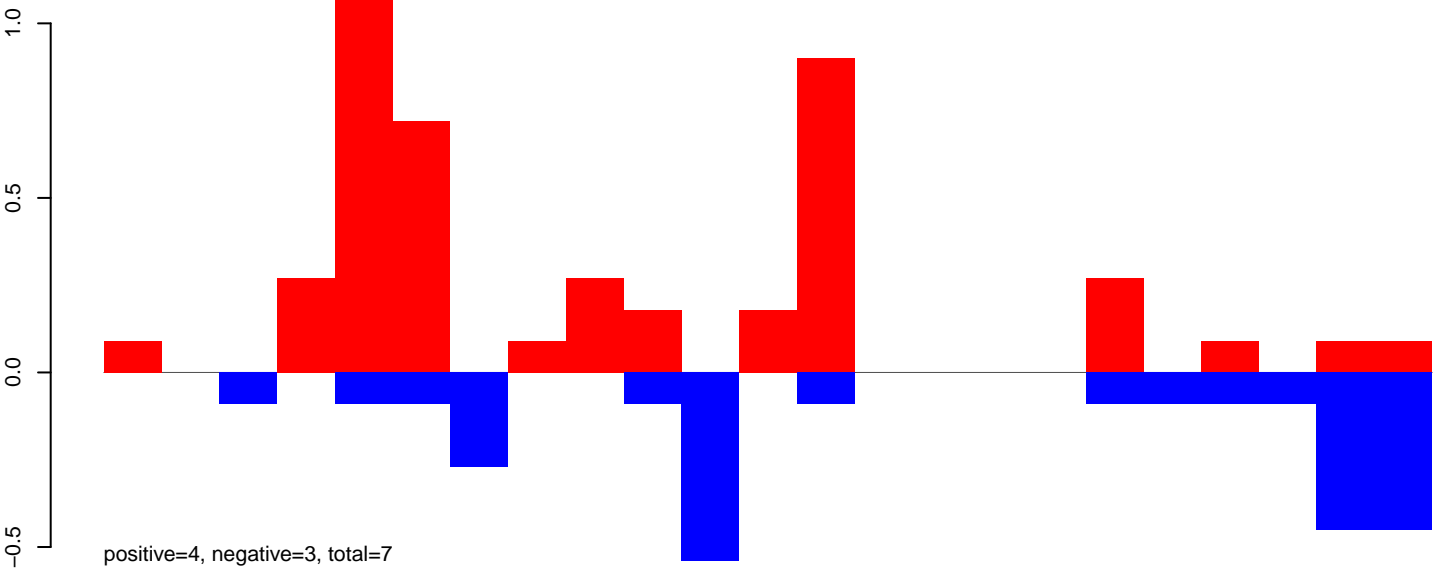

AeAlbo_CHIKV_AZT_3dpi.18_23.rep

AeAlbo_CHIKV_AZT_3dpi.24_35.rep