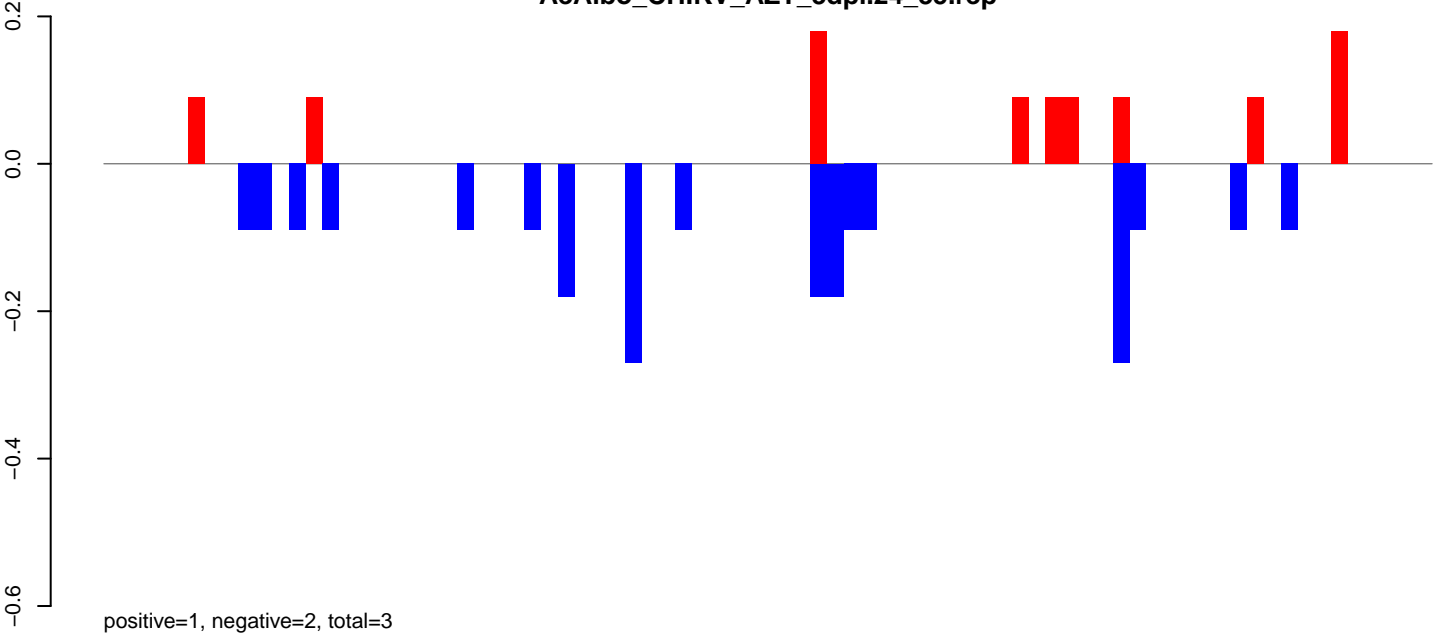

AeAlbo_CHIKV_AZT_3dpi.24_35.rep