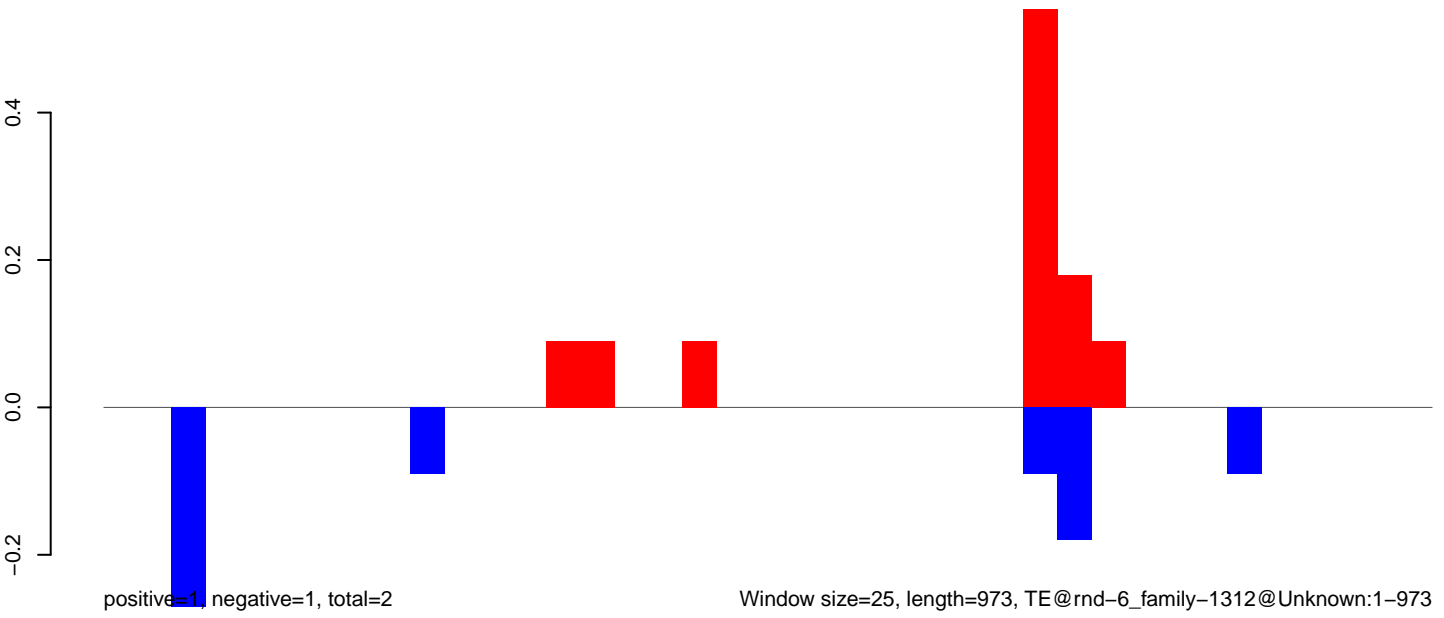

AeAlbo_CHIKV_AZT_3dpi.rep