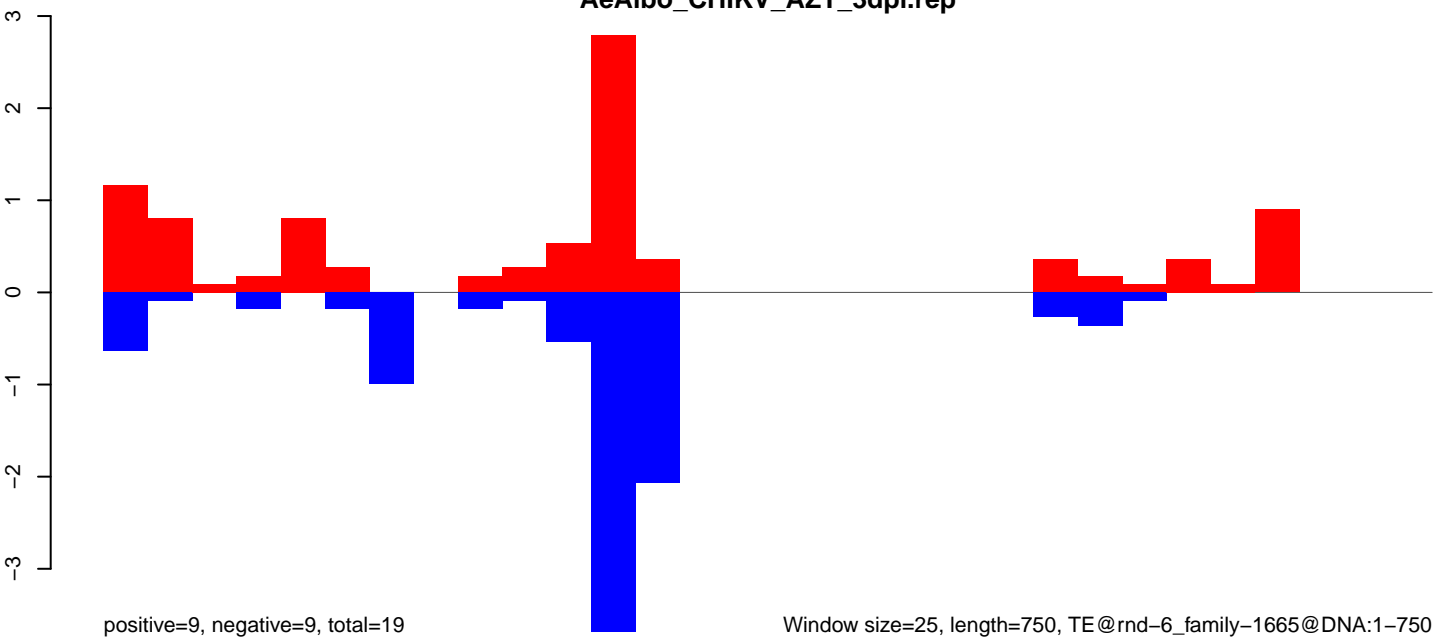

AeAlbo_CHIKV_AZT_3dpi.rep