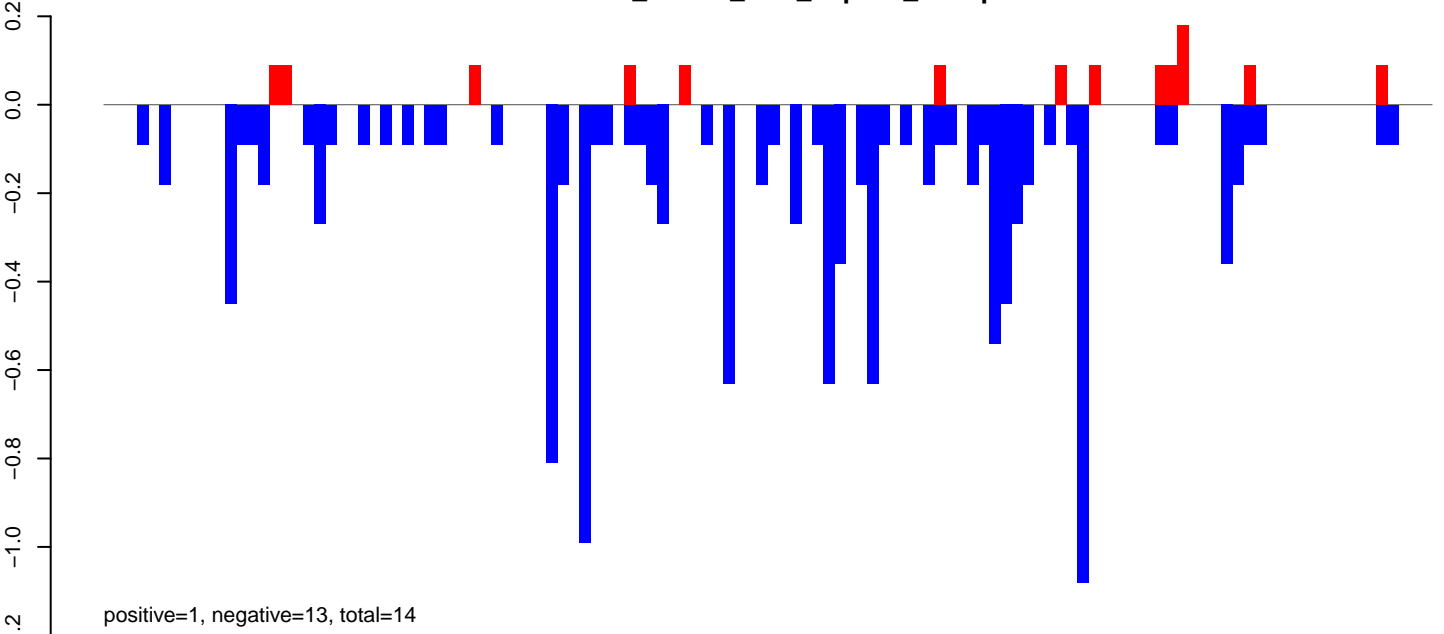

AeAlbo\_CHIKV\_AZT\_3dpi.rep

positive=3, negative=14, total=17

Window size=25, length=3758, TE@ltr-1\_family-5584@LTR\_Pao:1-3758

AeAlbo\_CHIKV\_AZT\_3dpi.18\_23.rep

AeAlbo\_CHIKV\_AZT\_3dpi.24\_35.rep

AeAlbo\_CHIKV\_AZT\_3dpi.rep