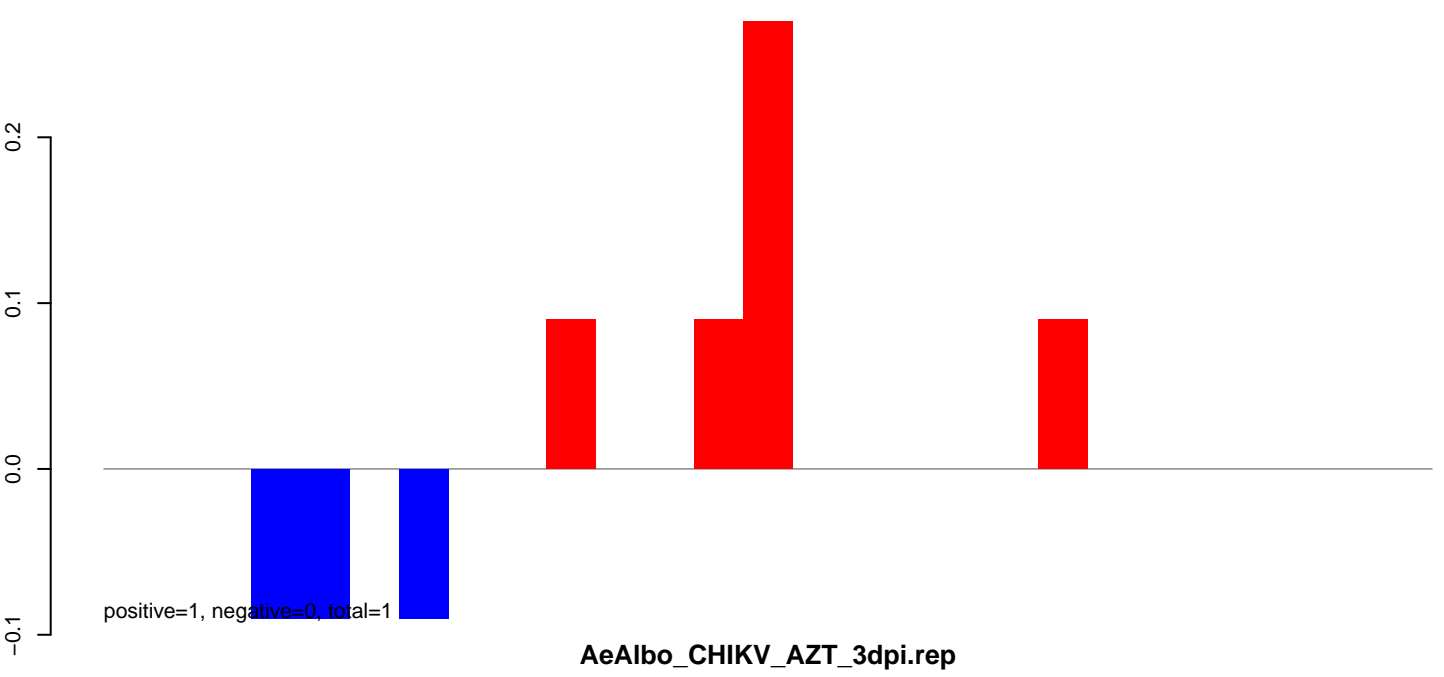

AeAlbo_CHIKV_AZT_3dpi.18_23.rep