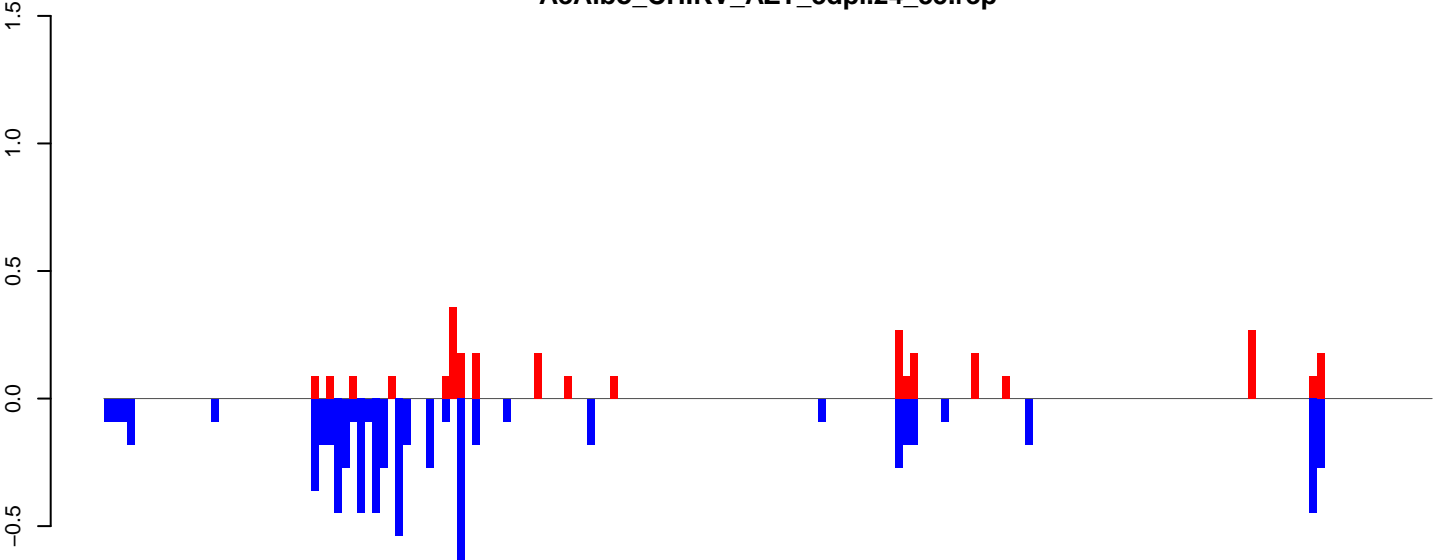

AeAlbo_CHIKV_AZT_3dpi.24_35.rep

positive=3, negative=7, total=10