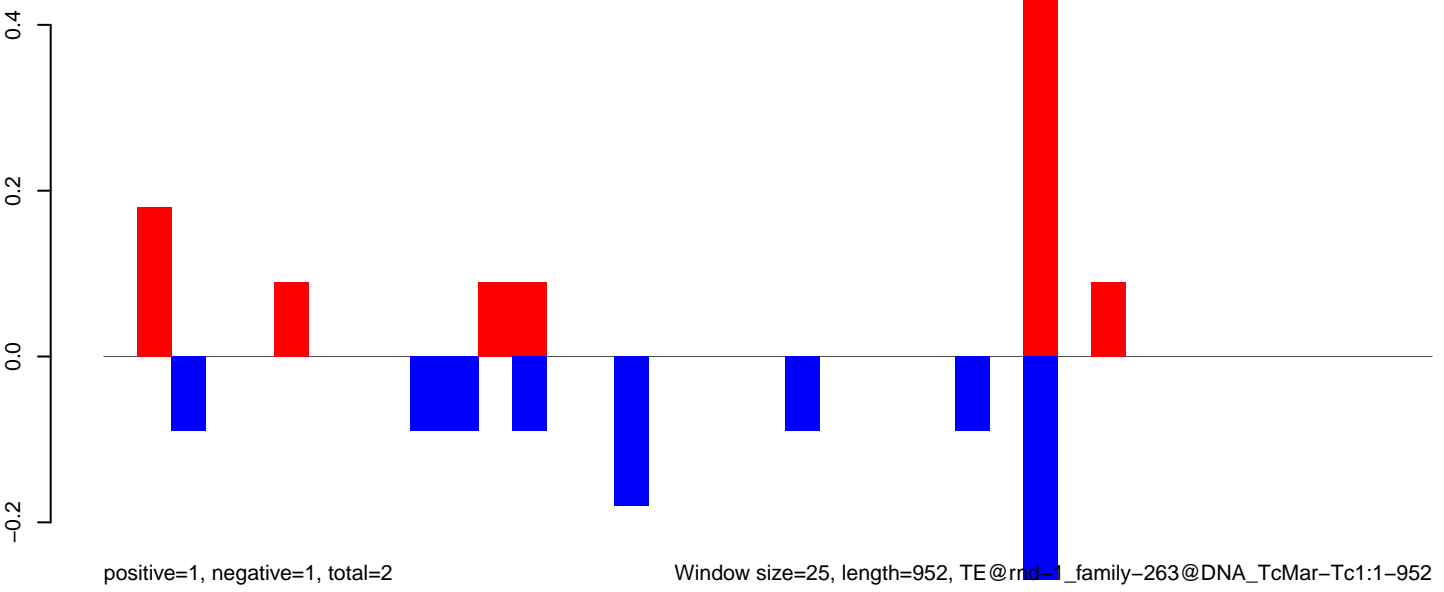

AeAlbo_CHIKV_AZT_3dpi.rep