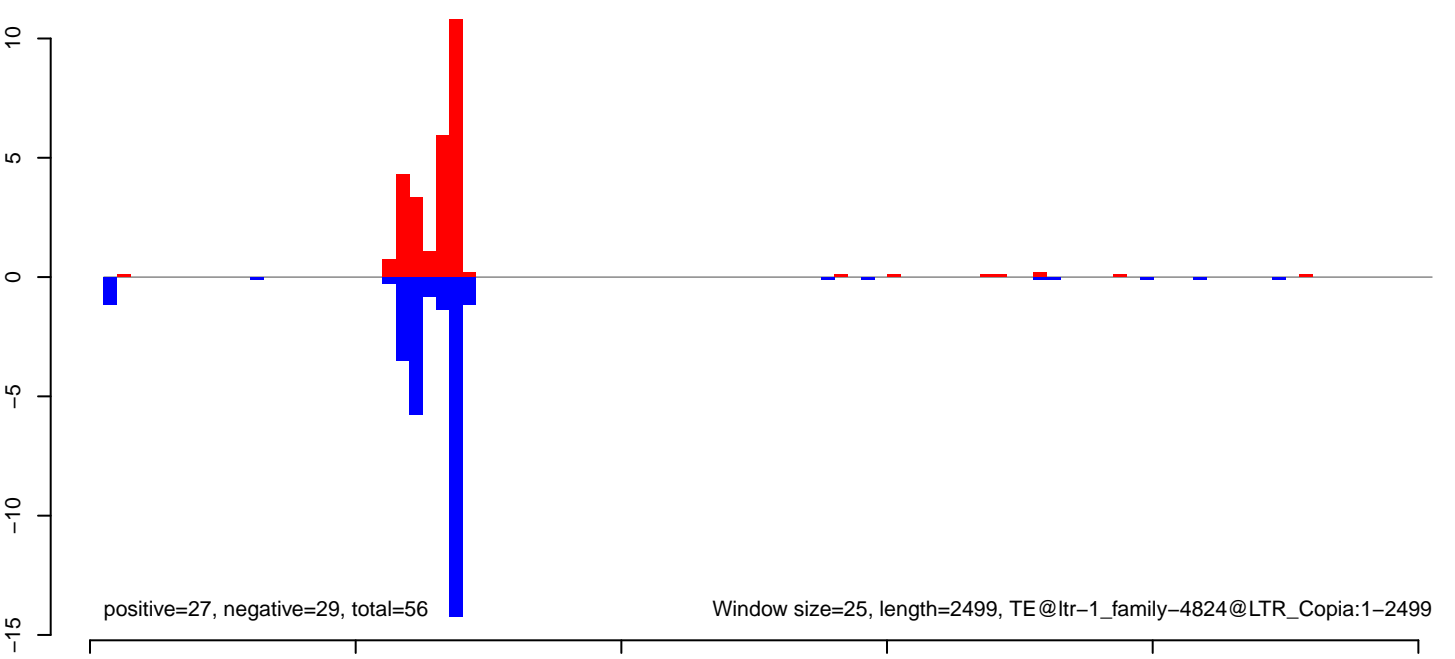

AeAlbo_CHIKV_AZT_3dpi.rep