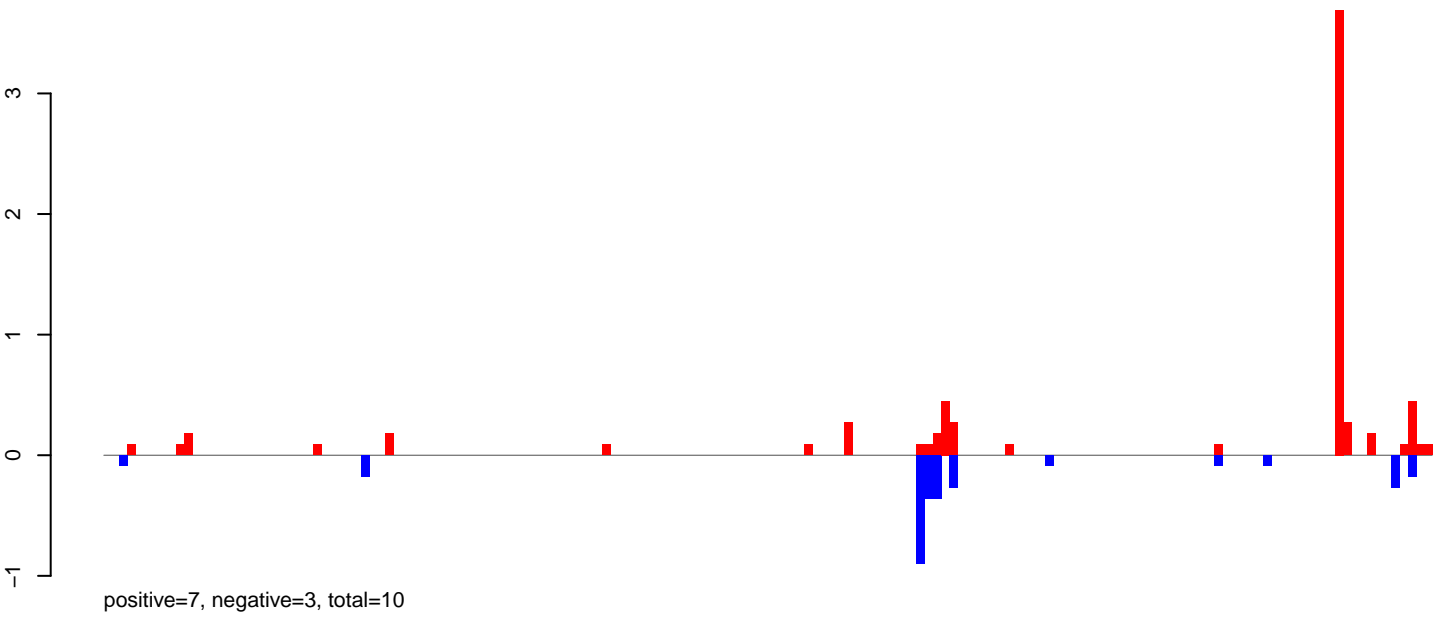

AeAlbo_CHIKV_AZT_3dpi.24_35.rep