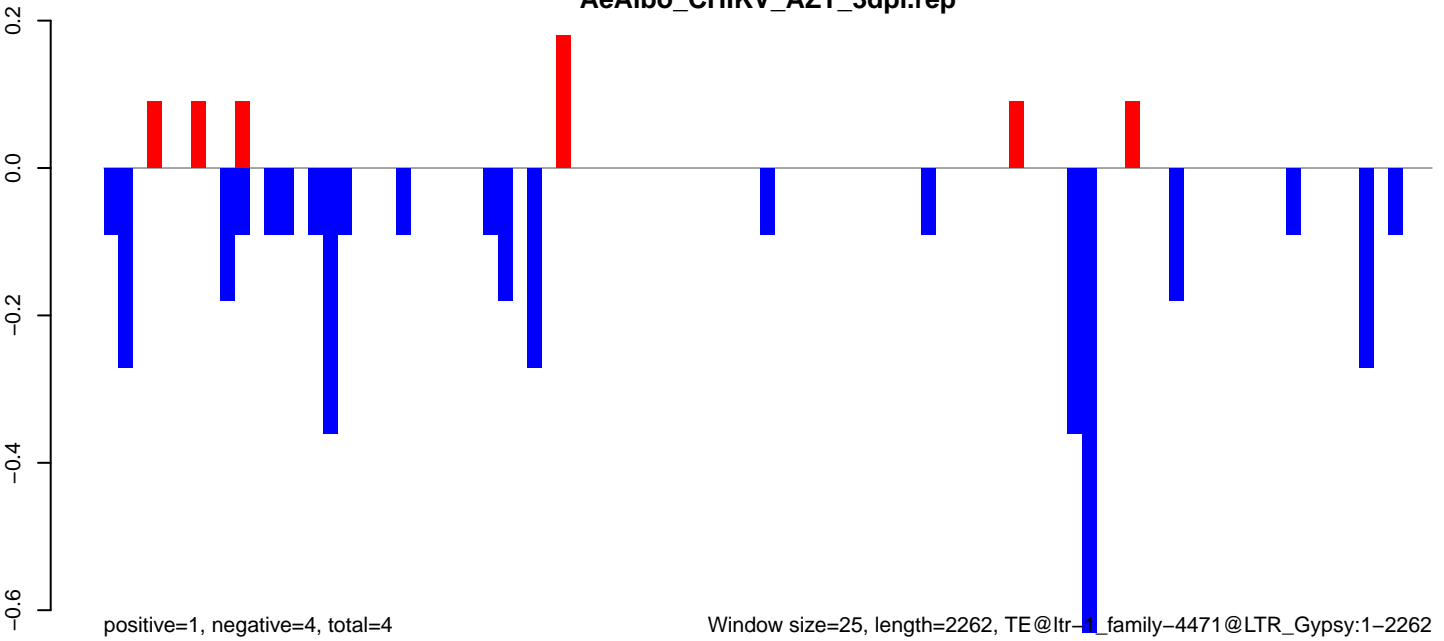

AeAlbo_CHIKV_AZT_3dpi.rep