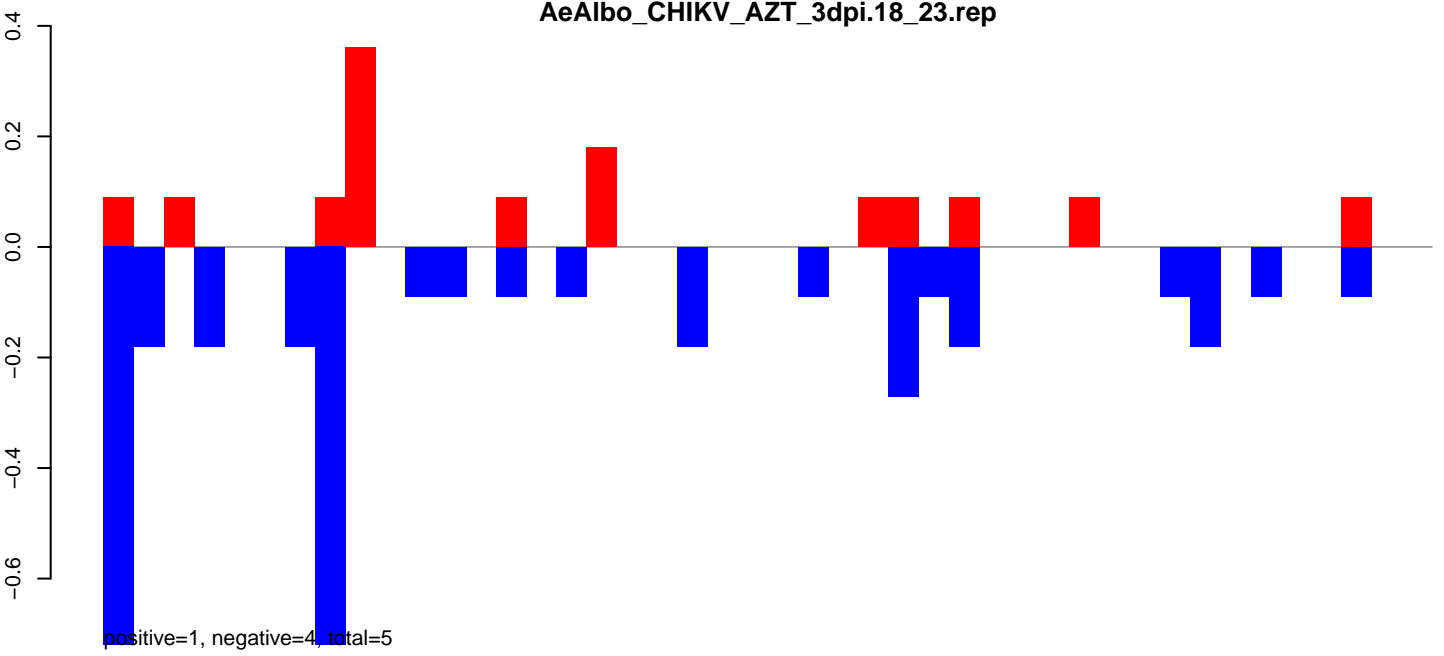

AeAlbo_CHIKV_AZT_3dpi.18_23.rep