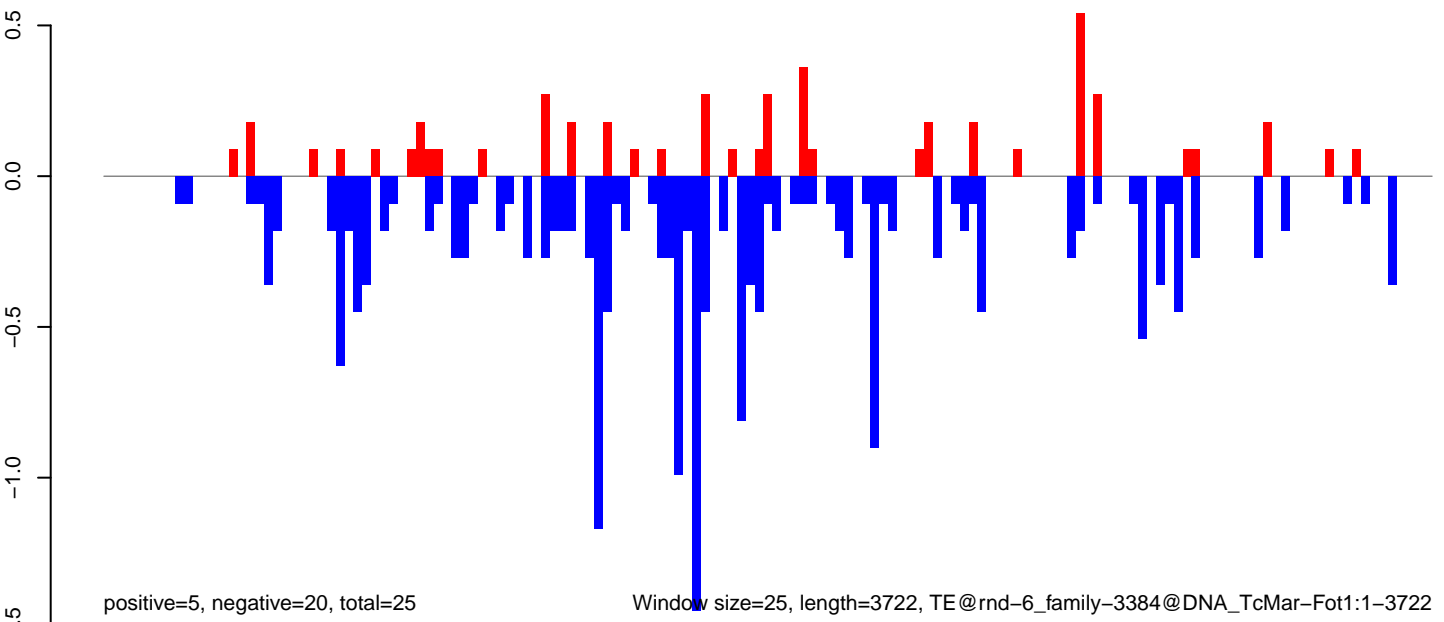

AeAlbo_CHIKV_AZT_3dpi.18_23.rep

AeAlbo_CHIKV_AZT_3dpi.rep