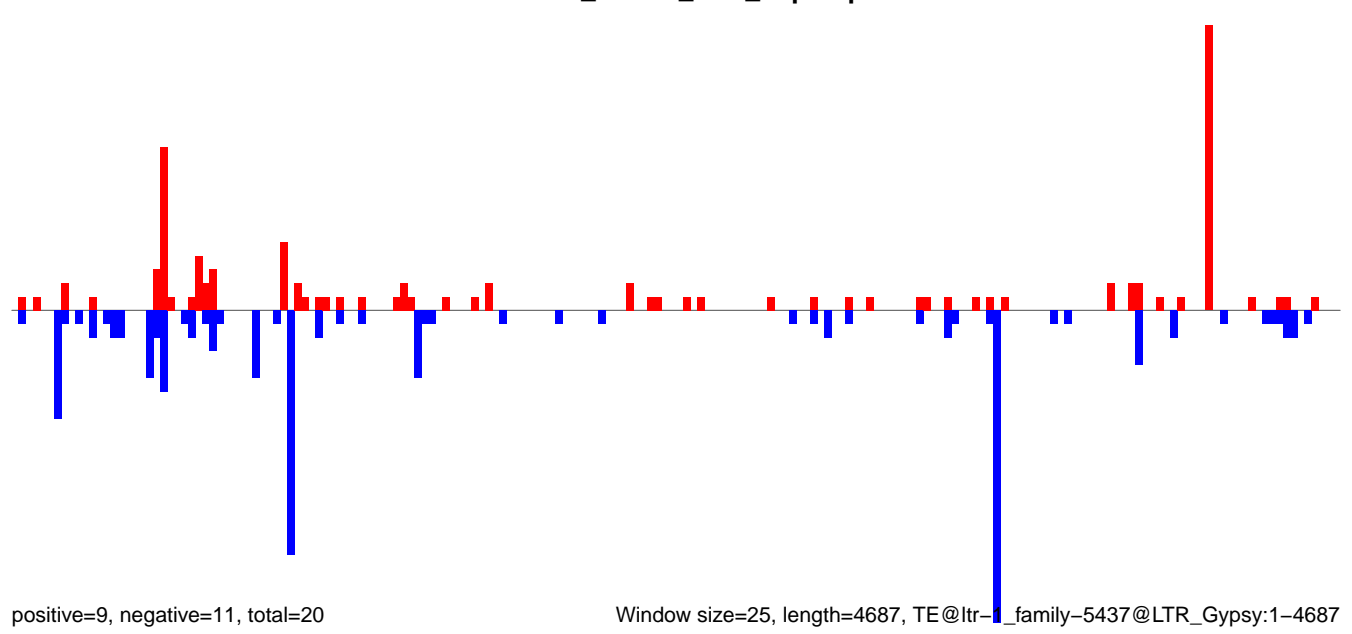

AeAlbo\_CHIKV\_AZT\_3dpi.24\_35.rep

AeAlbo\_CHIKV\_AZT\_3dpi.rep

Window size=25, length=4687, TE@ltr-1\_family-5437@LTR\_Gypsy:1-4687

**AeAlbo\_CHIKV\_AZT\_3dpi.18\_23.rep**

**AeAlbo\_CHIKV\_AZT\_3dpi.24\_35.rep**