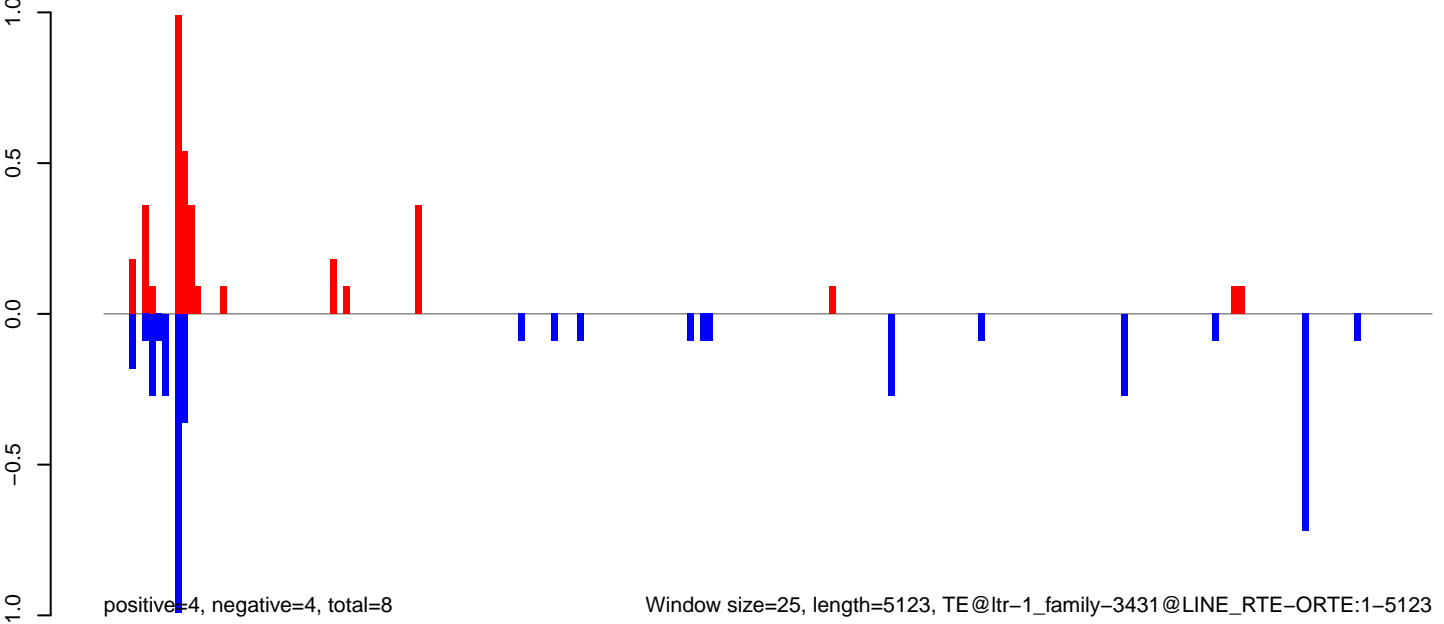

AeAlbo_CHIKV_AZT_3dpi.18_23.rep

AeAlbo_CHIKV_AZT_3dpi.rep