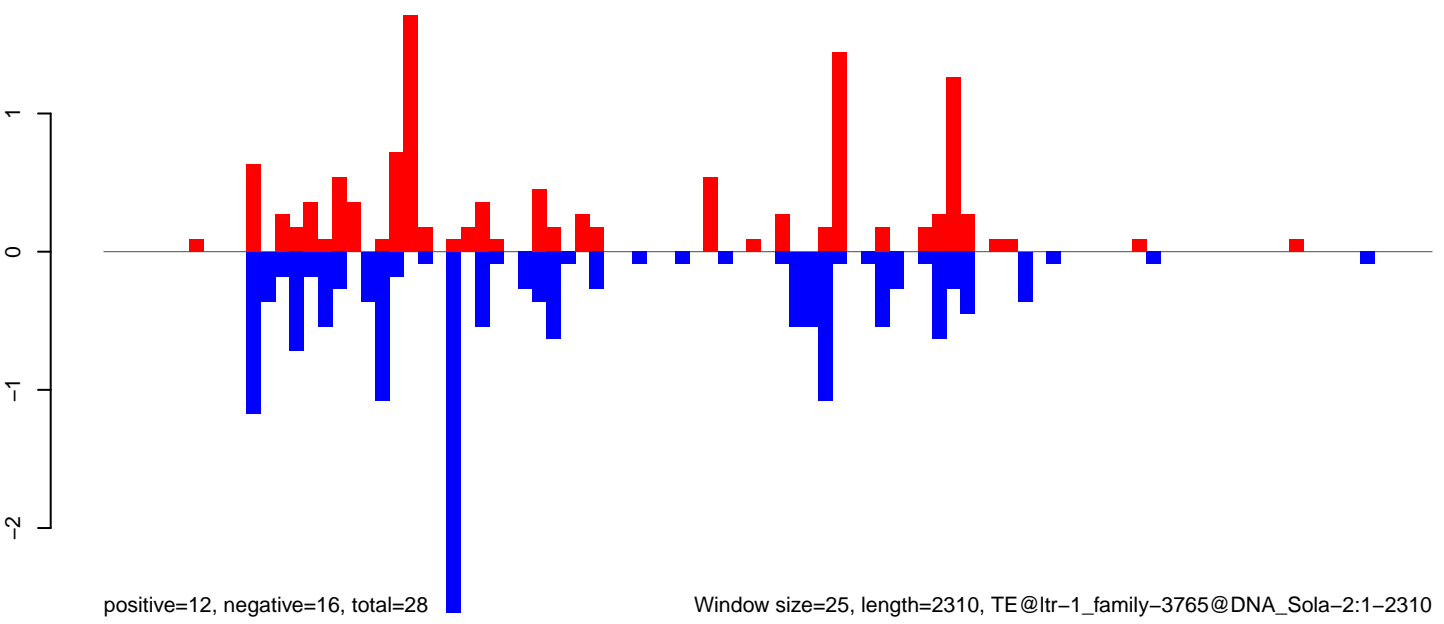

AeAlbo\_CHIKV\_AZT\_3dpi.rep

Window size=25, length=1604, TE@ltr-1\_family-3769@LTR\_Gypsy:1-1604

0 500 1000 1500

AeAlbo\_CHIKV\_AZT\_3dpi.18\_23.rep

AeAlbo\_CHIKV\_AZT\_3dpi.24\_35.rep

AeAlbo\_CHIKV\_AZT\_3dpi.rep