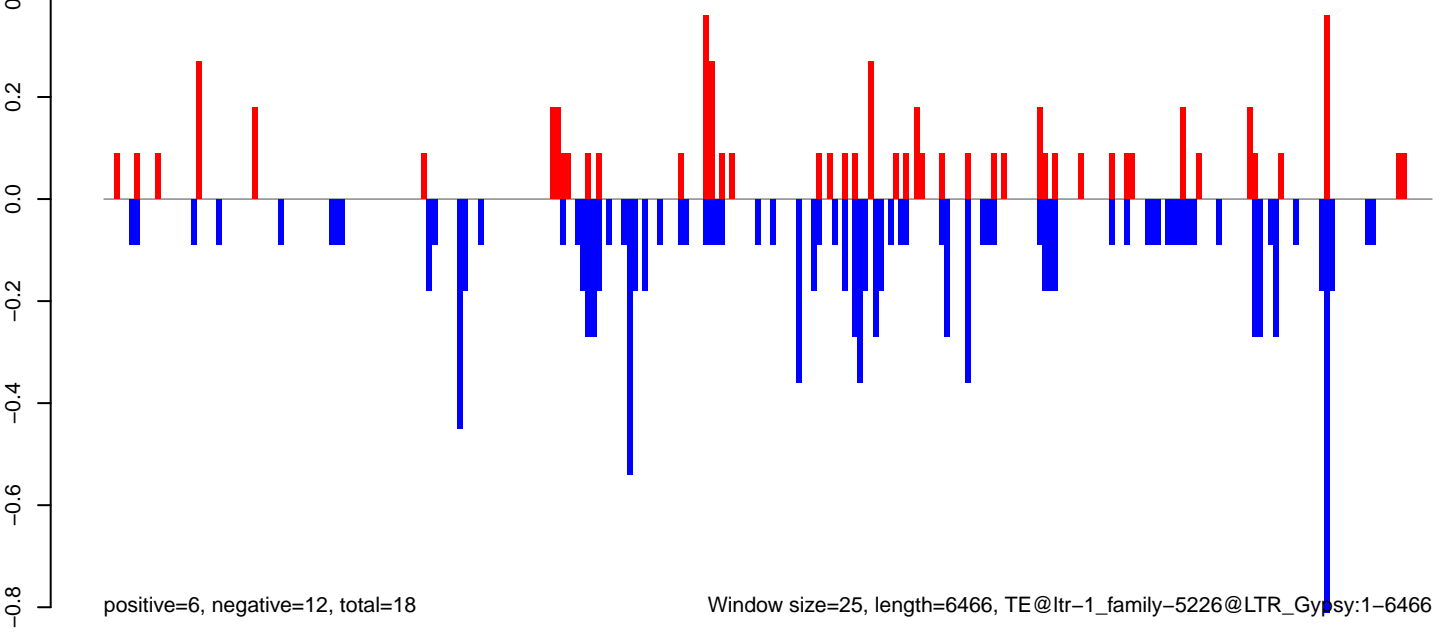

Window size=25, length=6466, TE@ltr-1\_family-5226@LTR\_Gypsy:1-6466

AeAlbo\_CHIKV\_AZT\_3dpi.18\_23.rep

positive=5, negative=3, total=8

AeAlbo\_CHIKV\_AZT\_3dpi.24\_35.rep

positive=5, negative=13, total=19