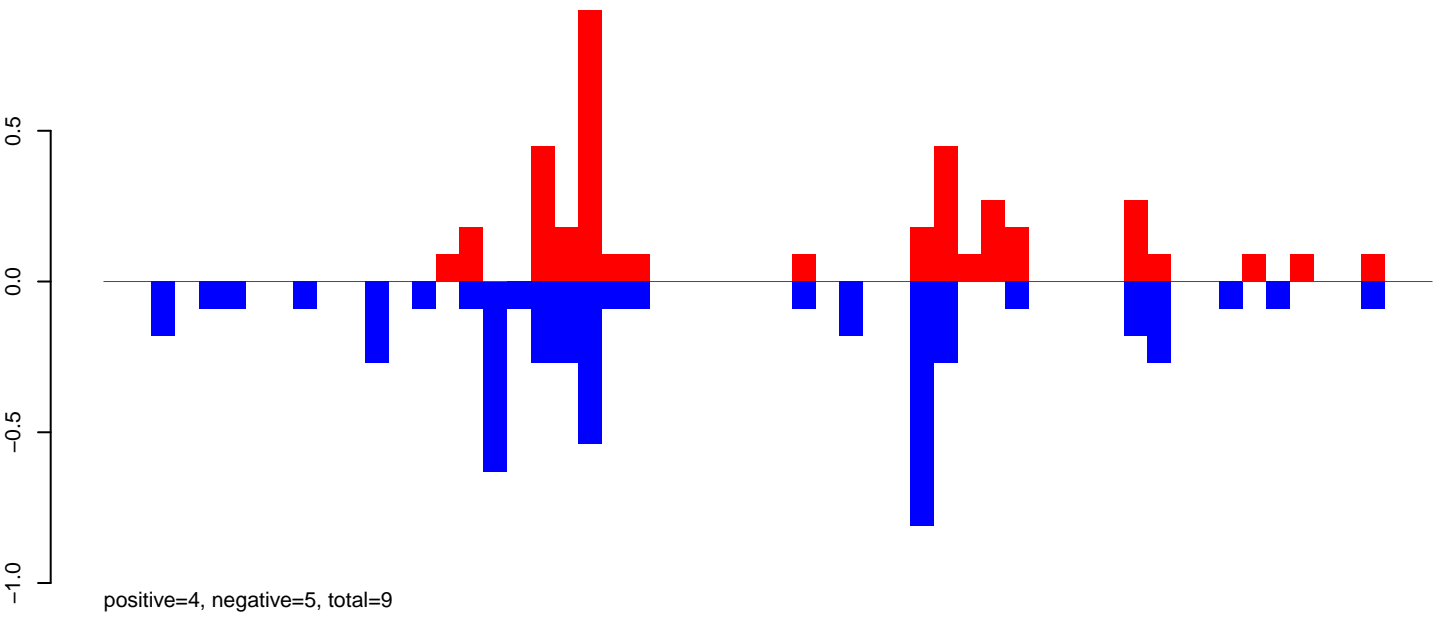

AeAlbo_CHIKV_AZT_3dpi.24_35.rep