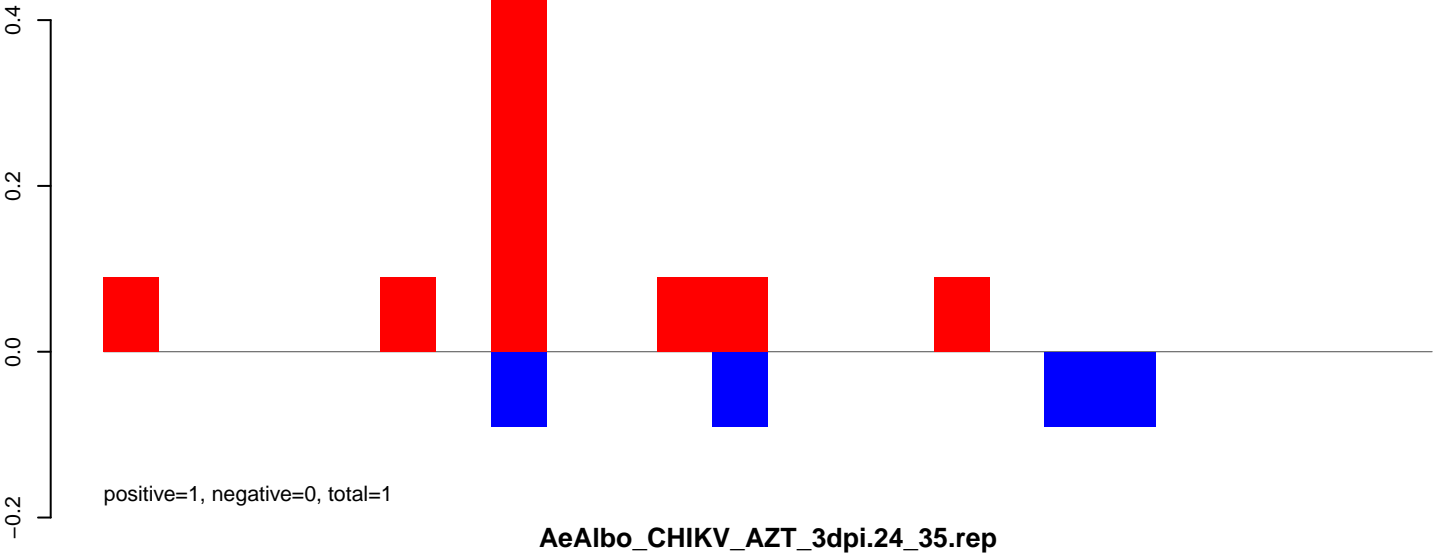

Window size=25, length=687, TE@rnd-6\_family-504@LINE\_I:1-687

AeAlbo\_CHIKV\_AZT\_3dpi.18\_23.rep

AeAlbo\_CHIKV\_AZT\_3dpi.24\_35.rep

AeAlbo\_CHIKV\_AZT\_3dpi.rep

AeAlbo\_CHIKV\_AZT\_3dpi.18\_23.rep

AeAlbo\_CHIKV\_AZT\_3dpi.24\_35.rep