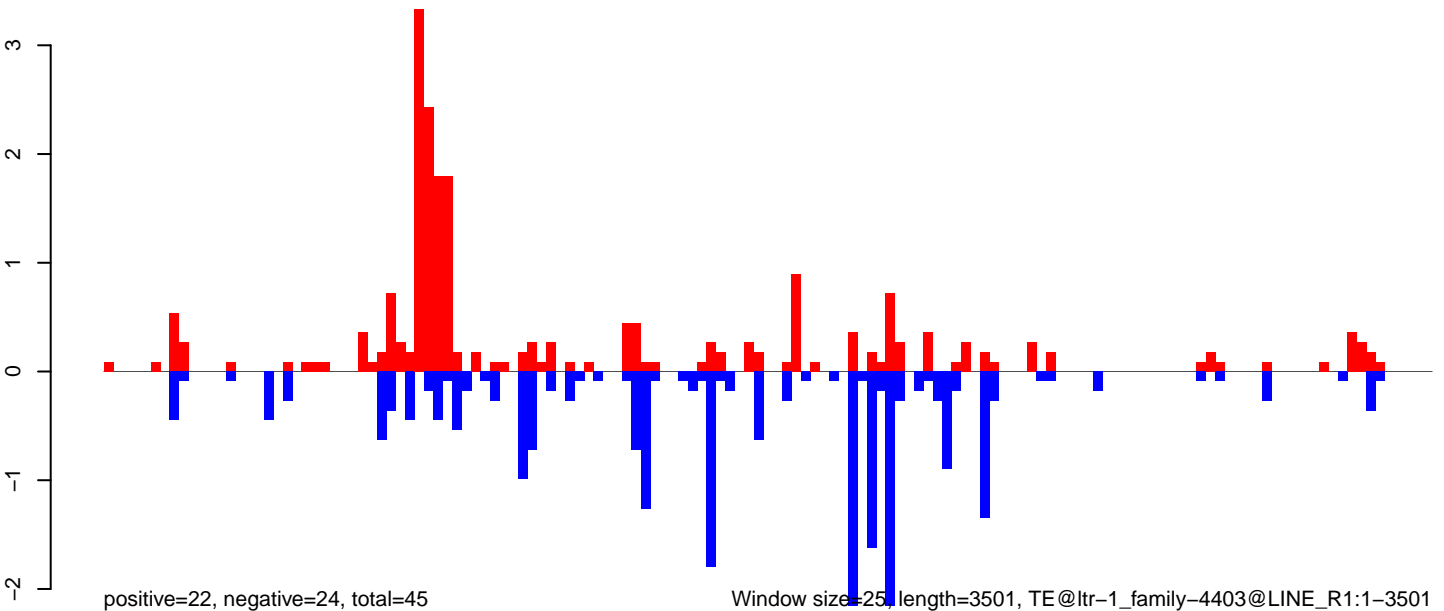

AeAlbo_CHIKV_AZT_3dpi.rep

0 500 1000 1500 2000 2500 3000 3500