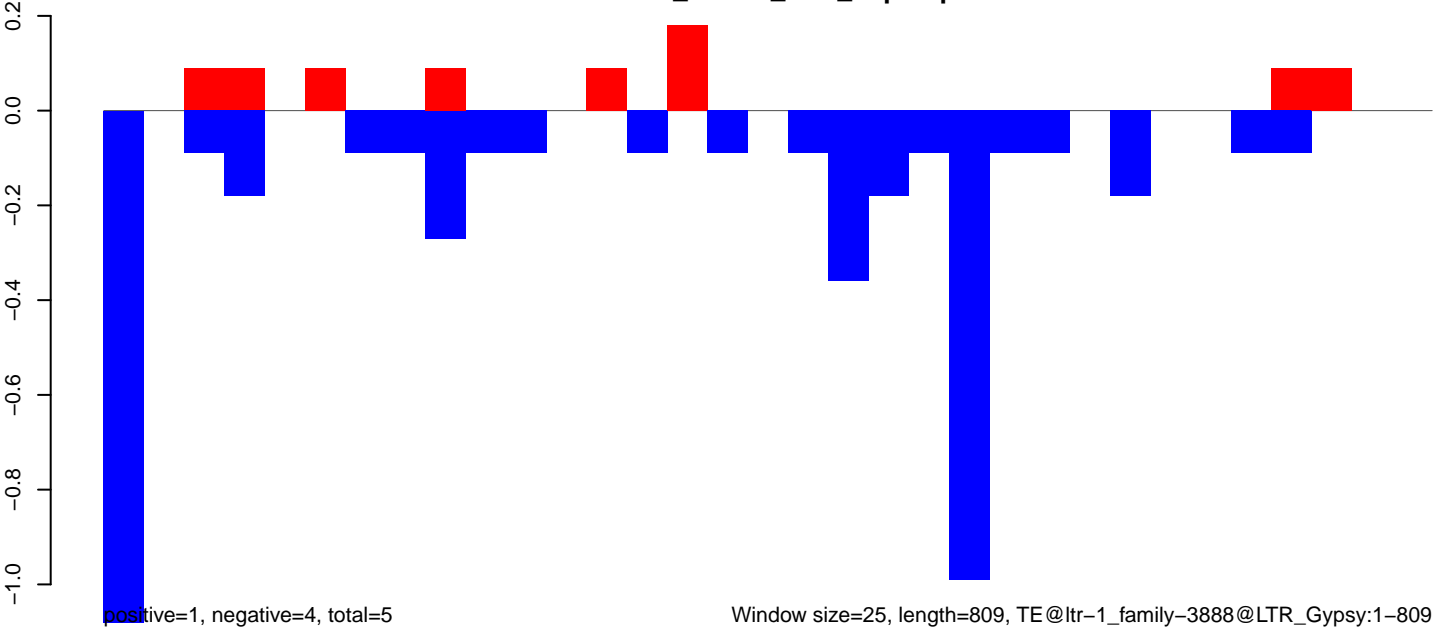

AeAlbo_CHIKV_AZT_3dpi.rep