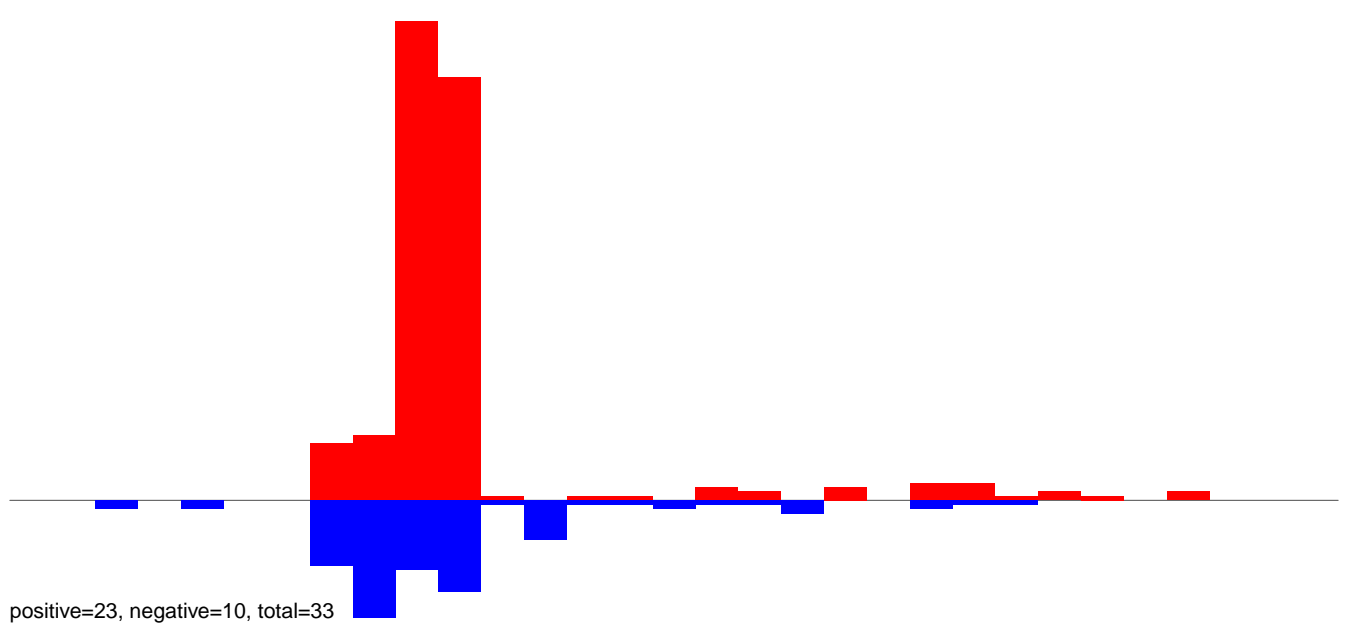

AeAlbo_CHIKV_AZT_3dpi.18_23.rep