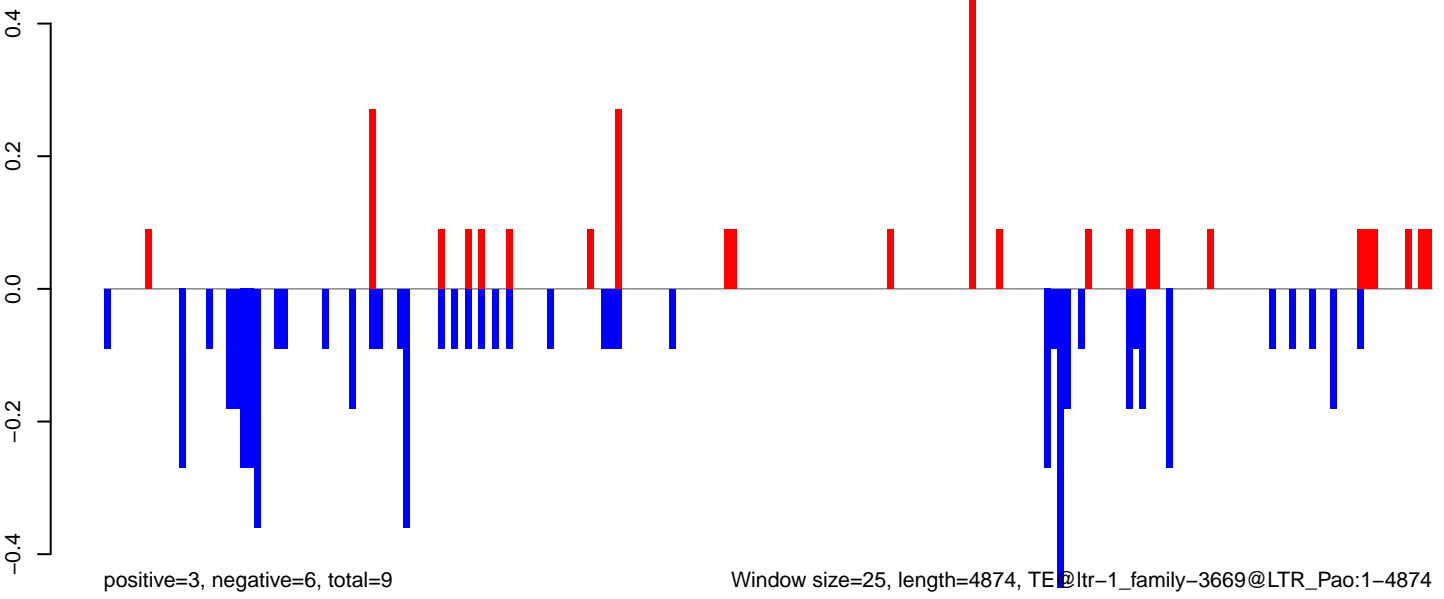

AeAlbo_CHIKV_AZT_3dpi.rep