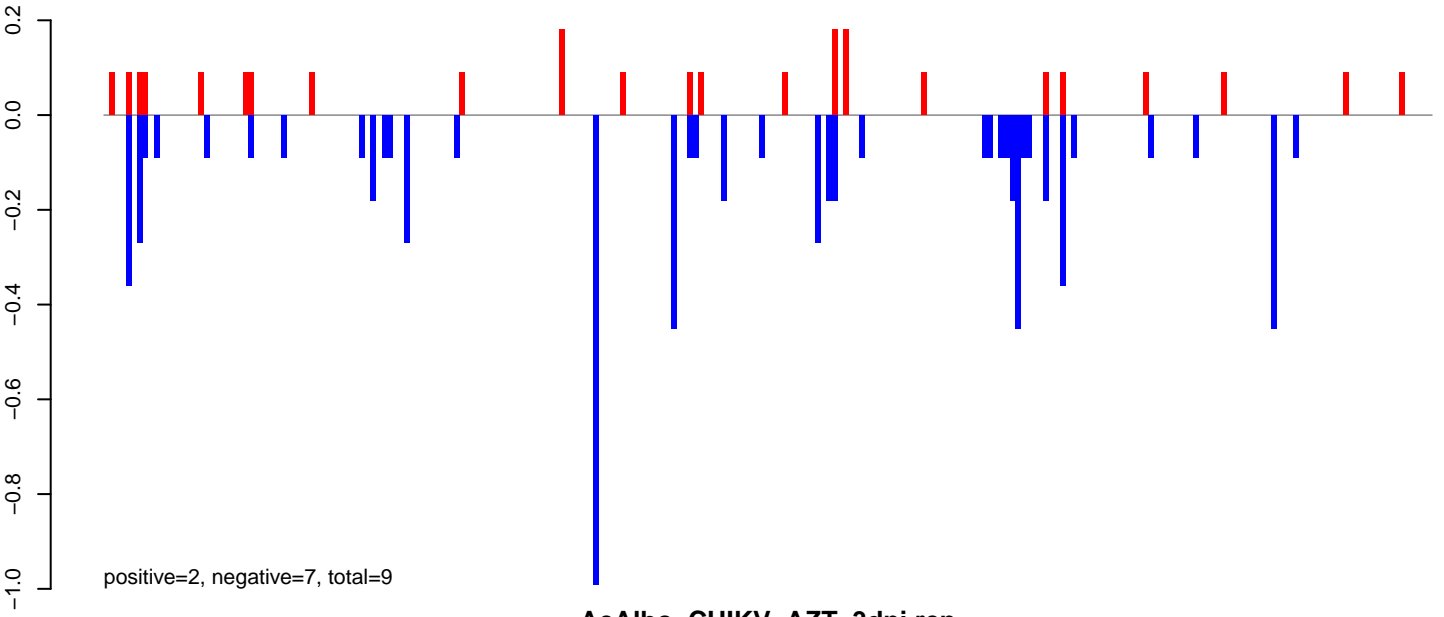

**AeAlbo\_CHIKV\_AZT\_3dpi.rep**

**AeAlbo\_CHIKV\_AZT\_3dpi.18\_23.rep**

**AeAlbo\_CHIKV\_AZT\_3dpi.24\_35.rep**

**AeAlbo\_CHIKV\_AZT\_3dpi.rep**

Window size=25, length=4810, TE@ltr-1\_family-4437@LTR\_Gypsy:1-4810