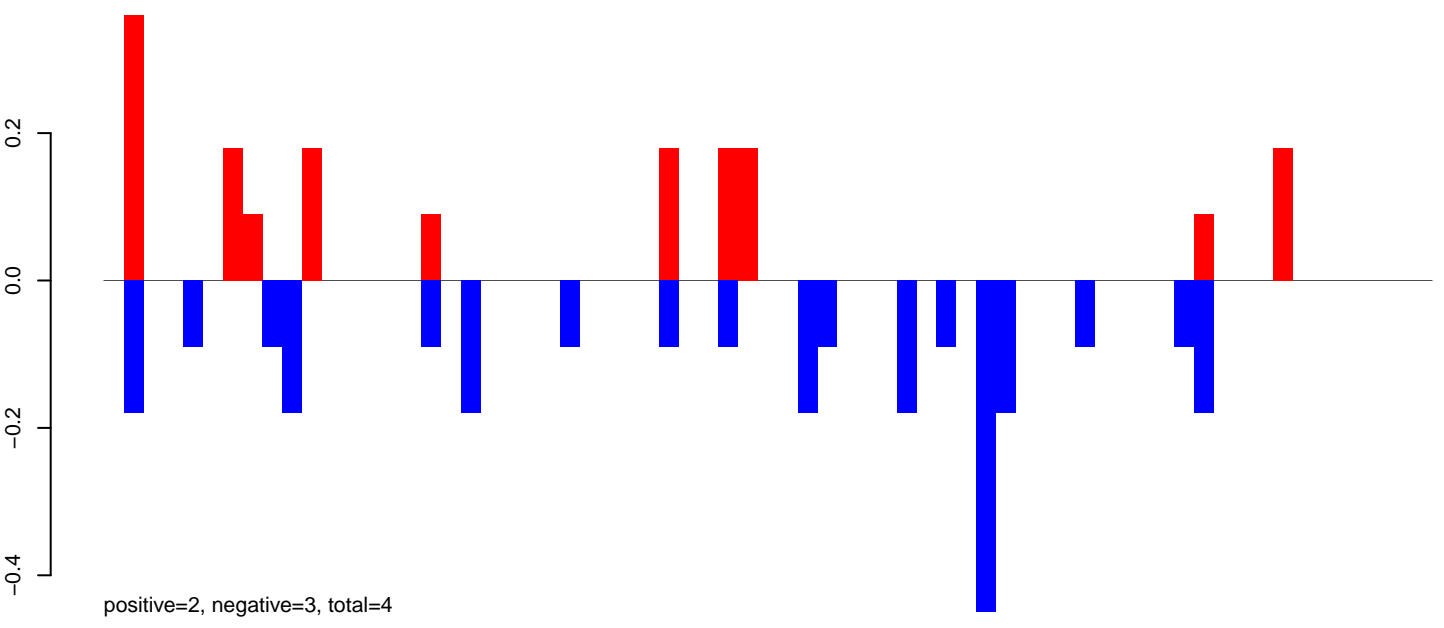

AeAlbo\_CHIKV\_AZT\_3dpi.24\_35.rep

AeAlbo\_CHIKV\_AZT\_3dpi.rep

AeAlbo\_CHIKV\_AZT\_3dpi.18\_23.rep

AeAlbo\_CHIKV\_AZT\_3dpi.24\_35.rep

AeAlbo\_CHIKV\_AZT\_3dpi.rep

Window size=25, length=1659, TE@ltr-1\_family-3937@LTR\_Copia:1-1659