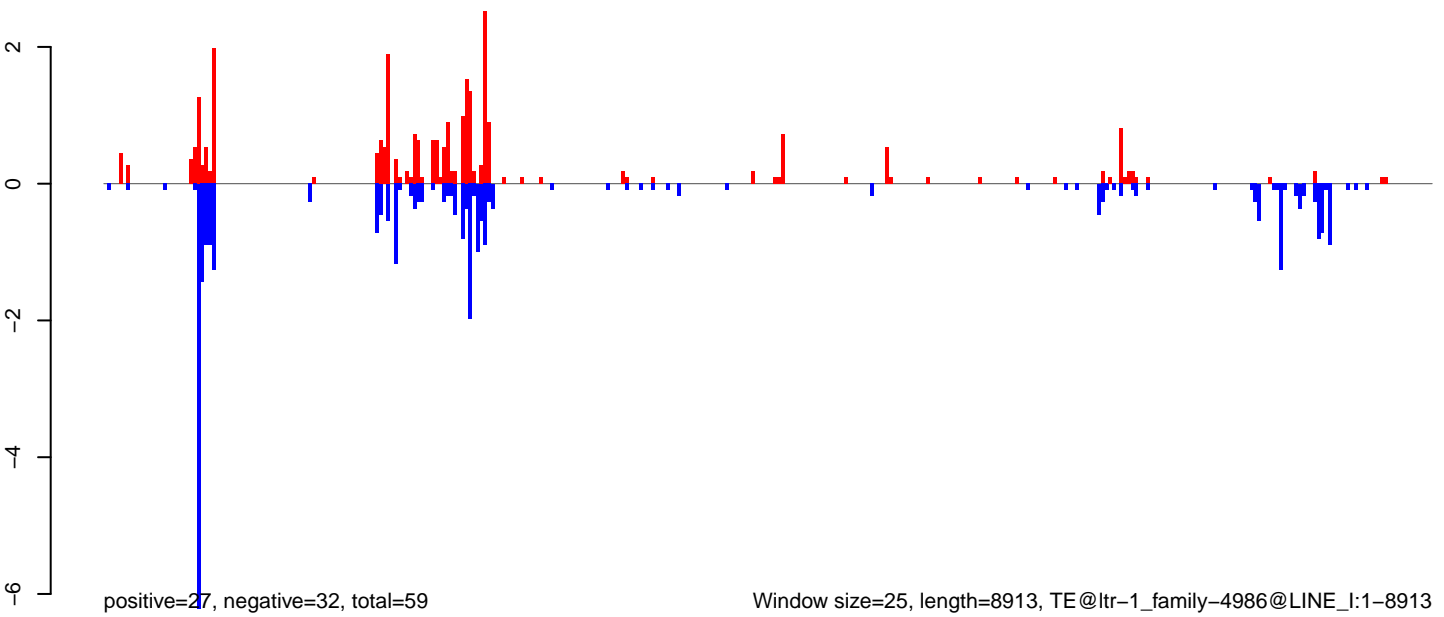

AeAlbo_CHIKV_AZT_3dpi.rep

Window size=25, length=8913, TE@ltr-1_family-4986@LINE_I:1-8913

0 2000 4000 6000 8000