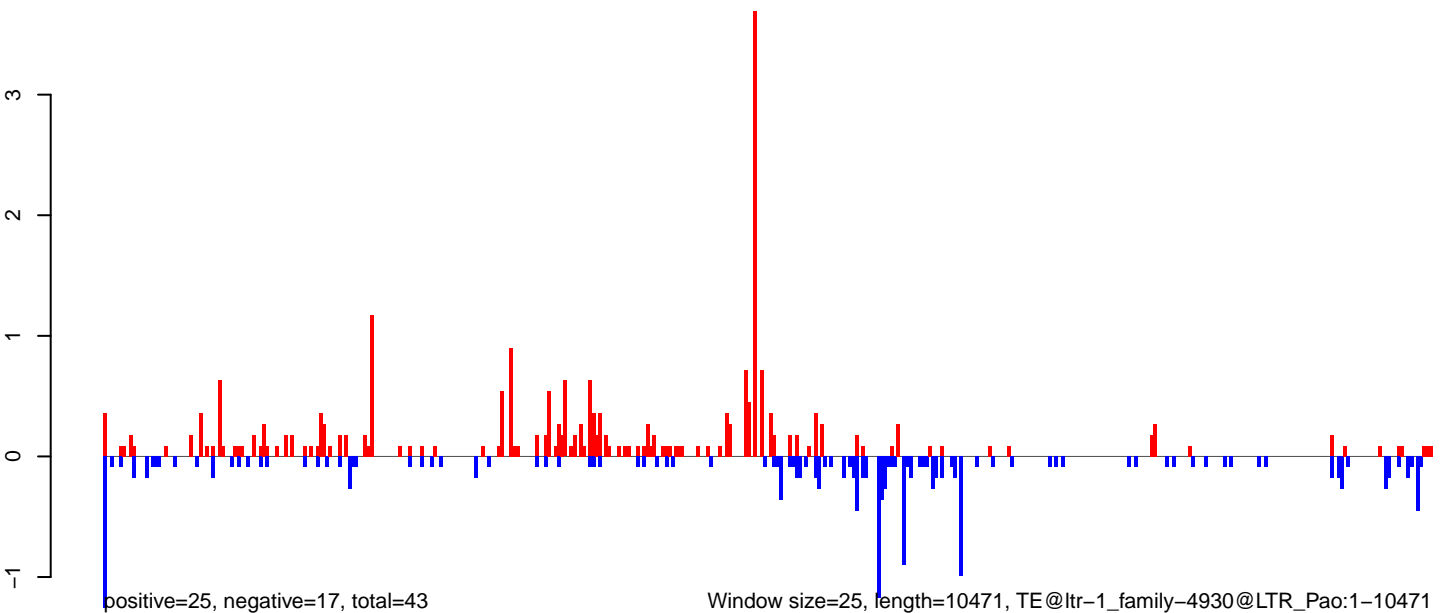

AeAlbo_CHIKV_AZT_3dpi.18_23.rep

AeAlbo_CHIKV_AZT_3dpi.rep