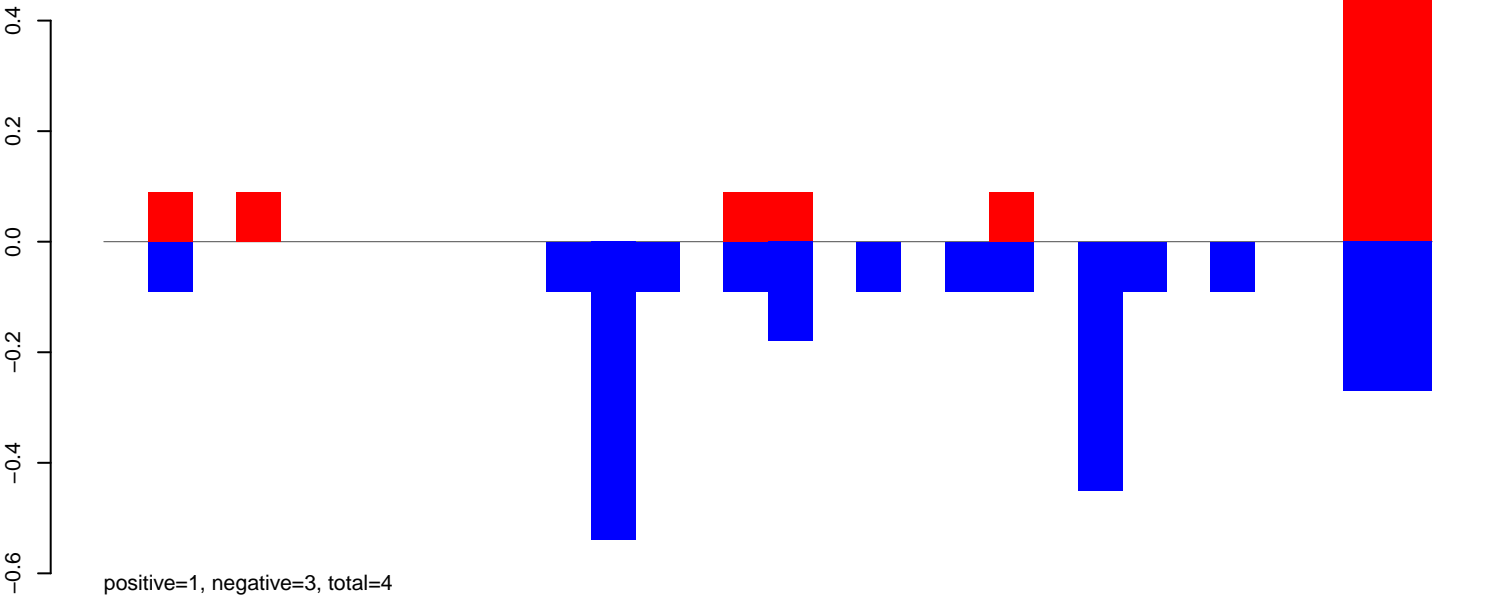

**AeAlbo\_CHIKV\_AZT\_3dpi.18\_23.rep**

**AeAlbo\_CHIKV\_AZT\_3dpi.24\_35.rep**

**AeAlbo\_CHIKV\_AZT\_3dpi.rep**

Window size=25, length=601, TE@rnd-1\_family-823@Unknown:1-601

AeAlbo\_CHIKV\_AZT\_3dpi.18\_23.rep