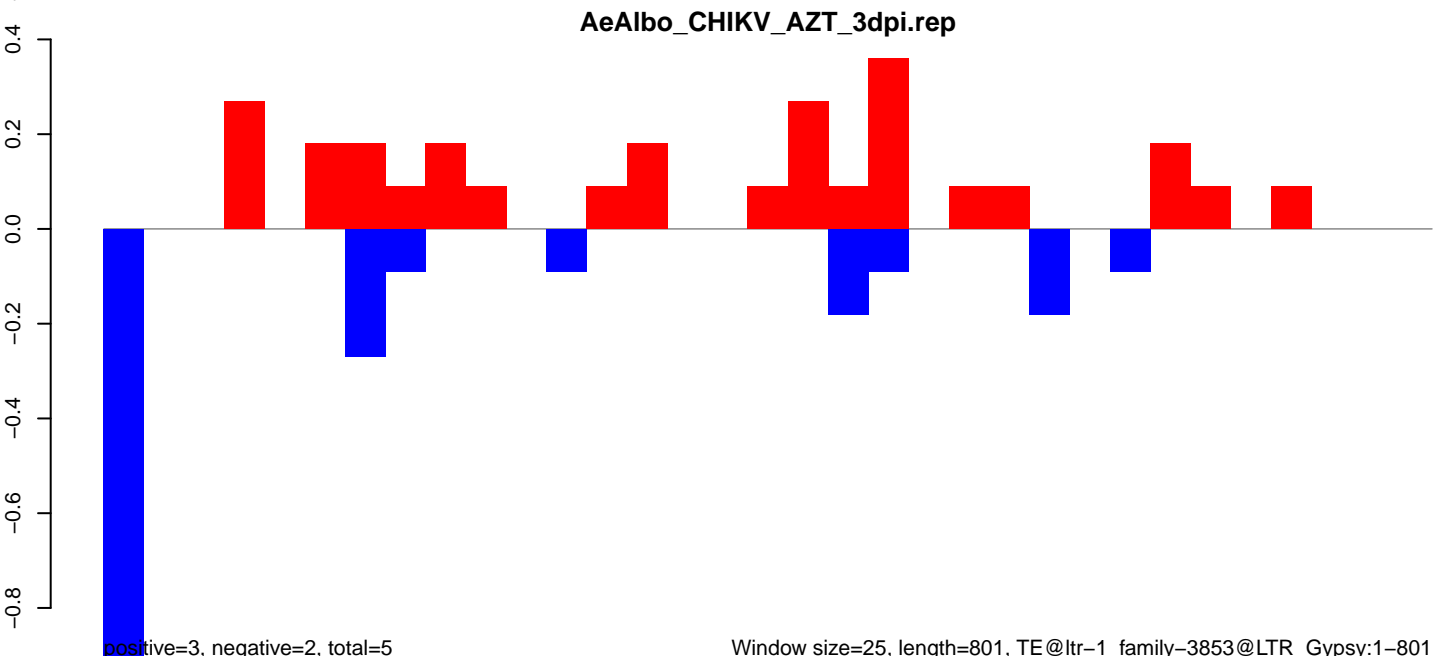

**AeAlbo\_CHIKV\_AZT\_3dpi.18\_23.rep**

**AeAlbo\_CHIKV\_AZT\_3dpi.24\_35.rep**

**AeAlbo\_CHIKV\_AZT\_3dpi.rep**

Window size=25, length=801, TE@ltr-1\_family-3853@LTR\_Gypsy:1-801

AeAlbo\_CHIKV\_AZT\_3dpi.18\_23.rep