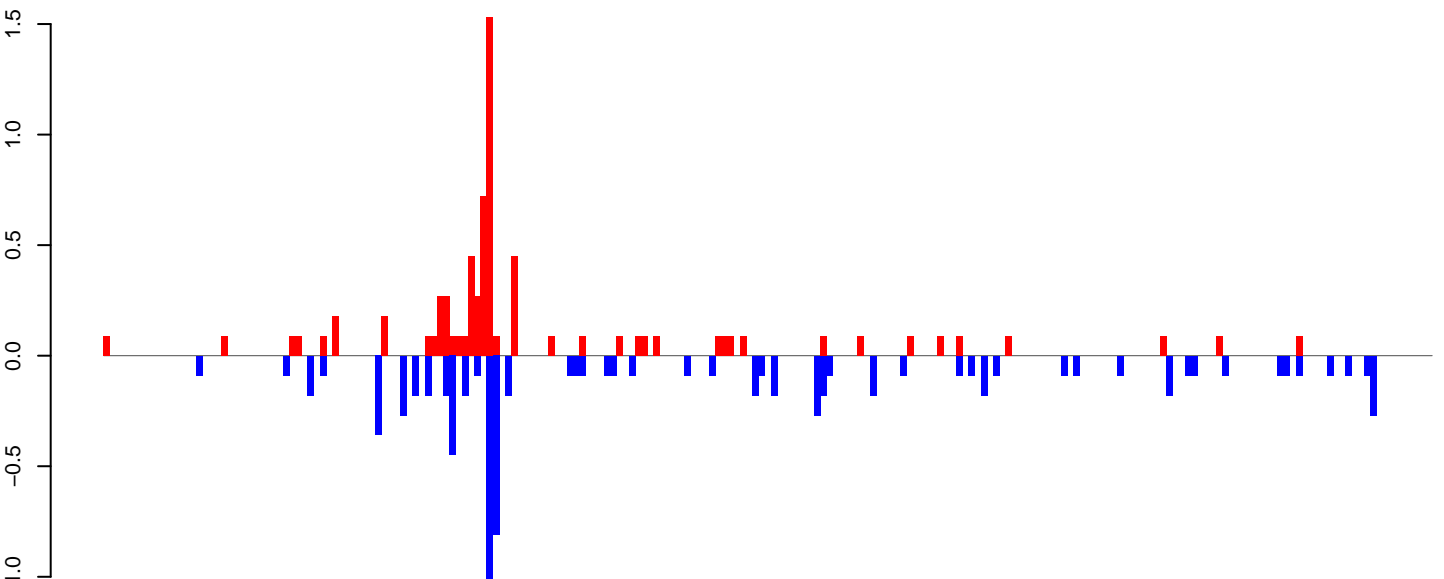

AeAlbo_CHIKV_AZT_3dpi.rep

positive=7, negative=8, total=15

Window size=25, length=5360, TE@ltr-1_family-4837@LTR_Gypsy:1-5360

0 1000 2000 3000 4000 5000