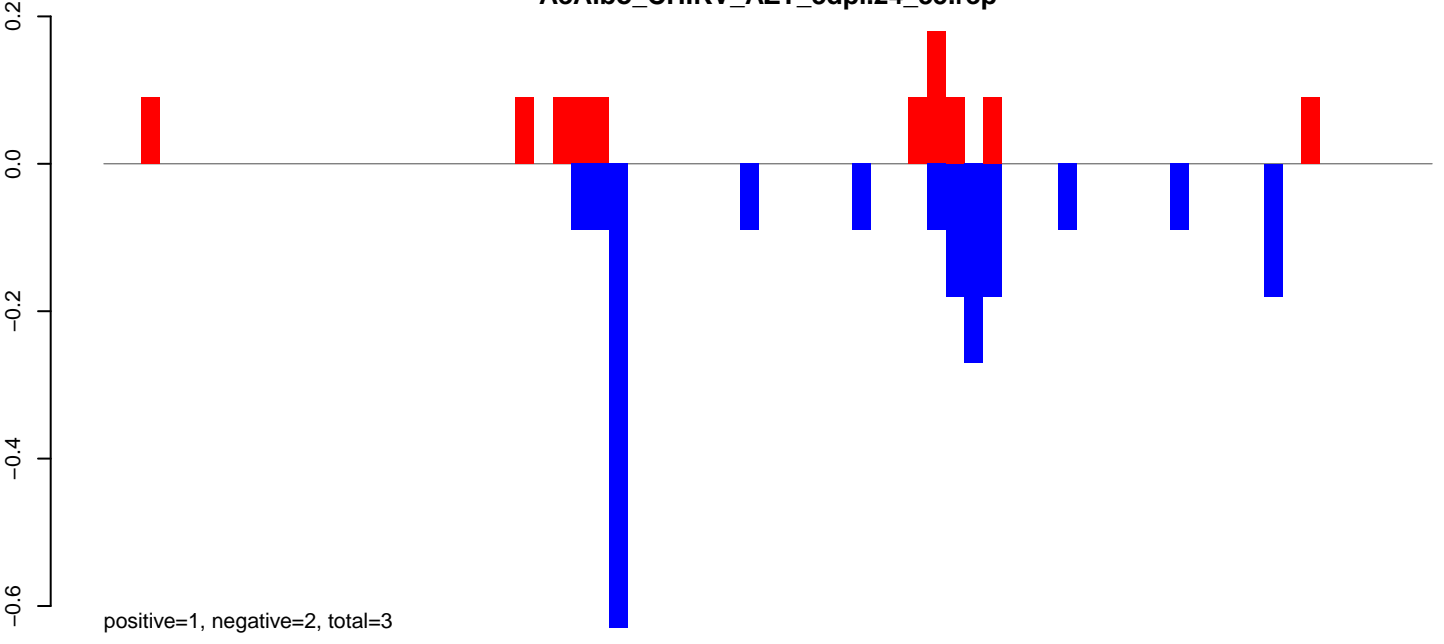

AeAlbo_CHIKV_AZT_3dpi.24_35.rep