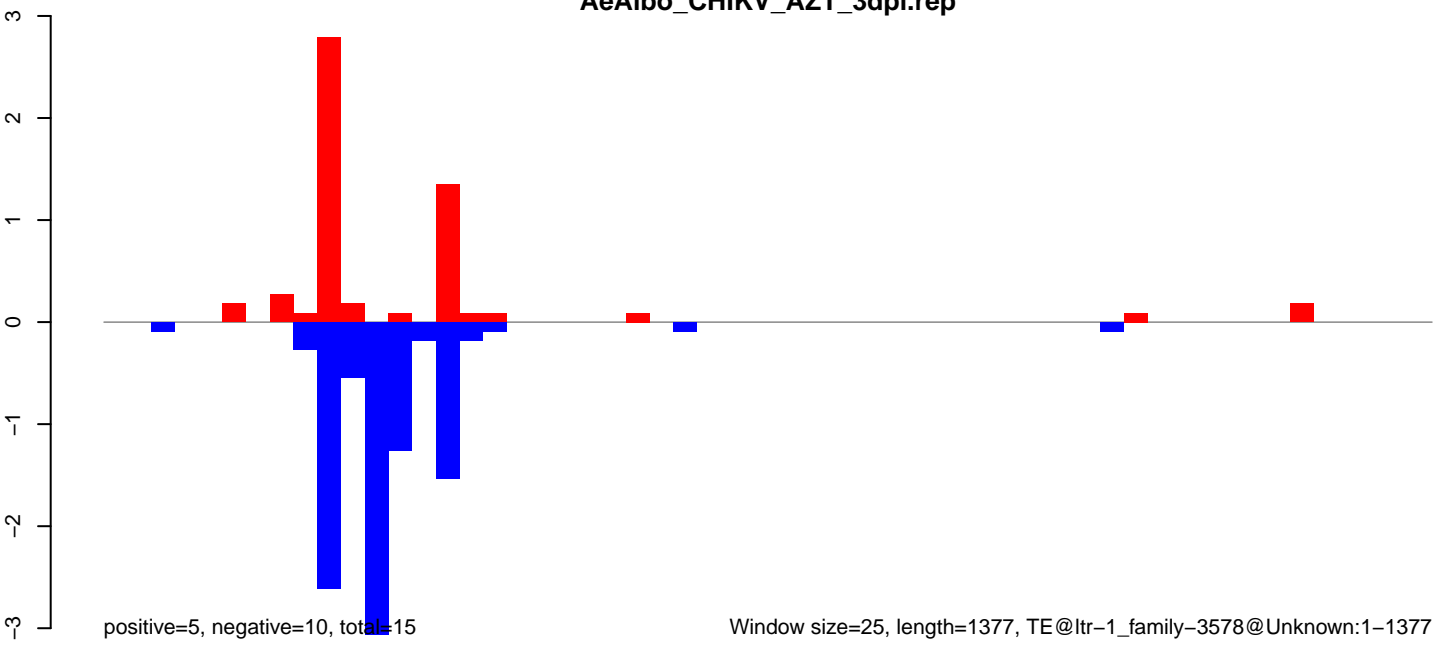

AeAlbo_CHIKV_AZT_3dpi.rep

Window size=25, length=1377, TE@ltr-1_family-3578@Unknown:1-1377