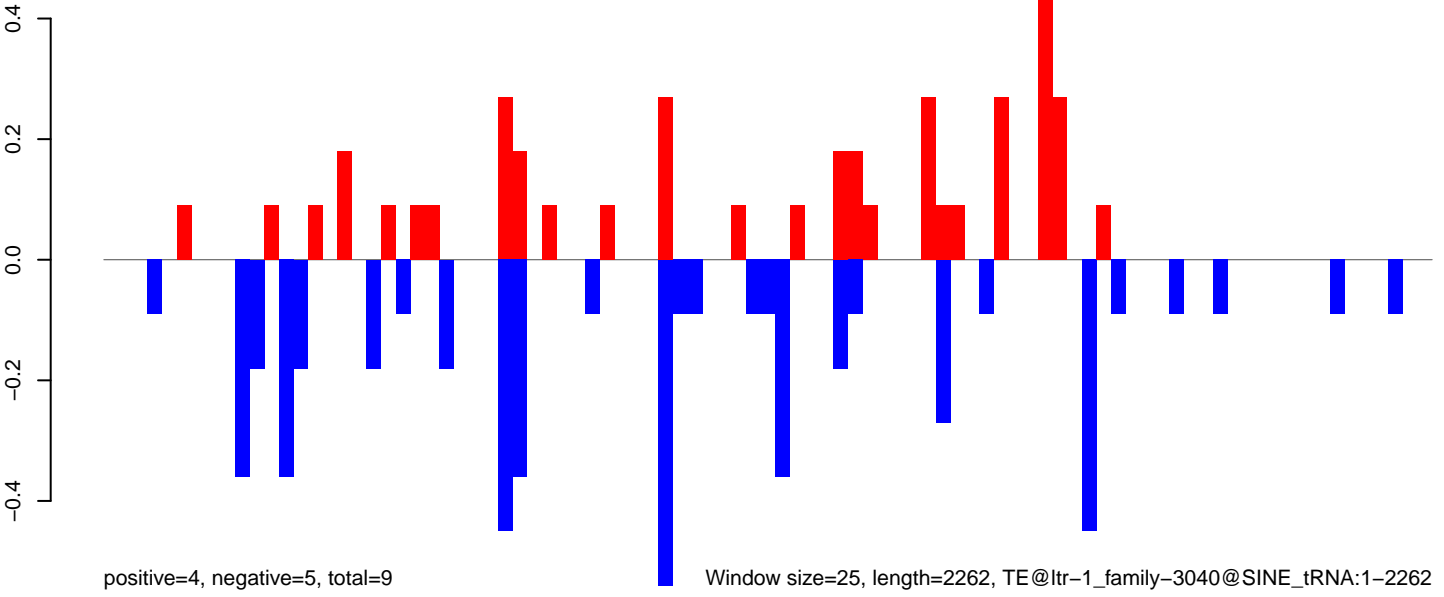

AeAlbo\_CHIKV\_AZT\_3dpi.24\_35.rep

AeAlbo\_CHIKV\_AZT\_3dpi.rep

Window size=25, length=2262, TE@ltr-1\_family-3040@SINE\_tRNA:1-2262

AeAlbo\_CHIKV\_AZT\_3dpi.18\_23.rep

positive=0, negative=1, total=1

AeAlbo\_CHIKV\_AZT\_3dpi.24\_35.rep