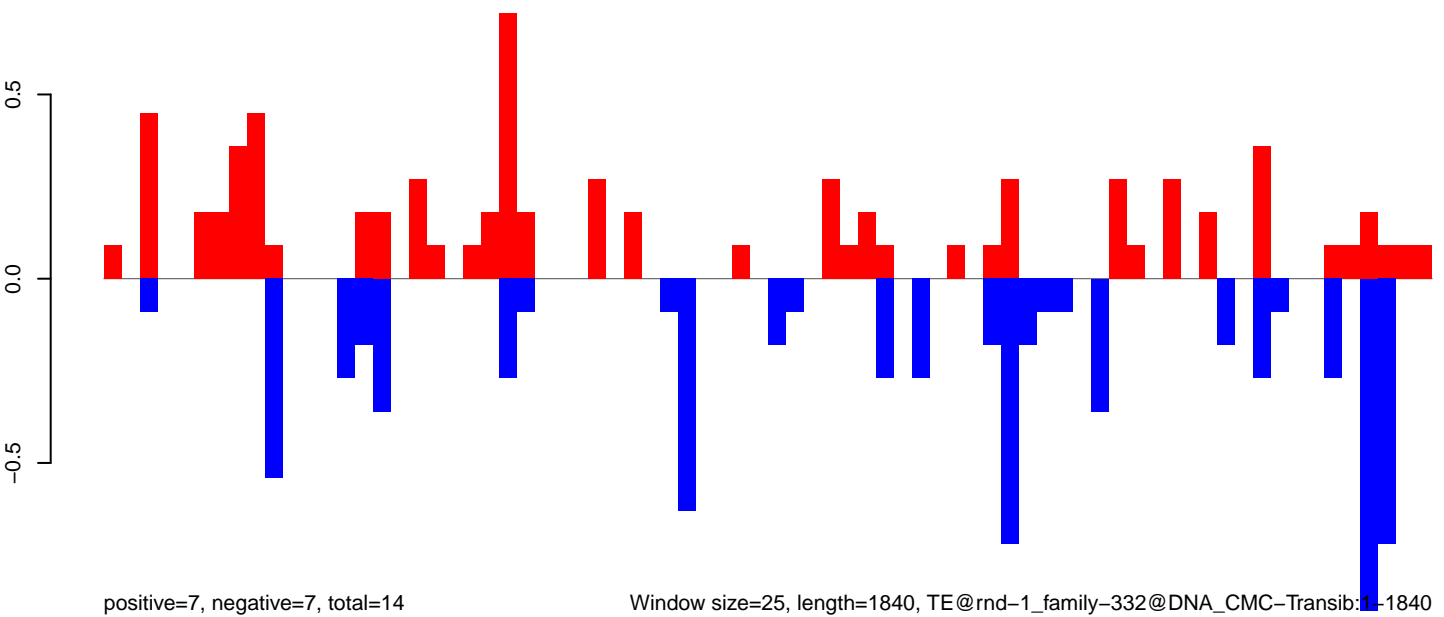

AeAlbo_CHIKV_AZT_3dpi.18_23.rep

AeAlbo_CHIKV_AZT_3dpi.rep