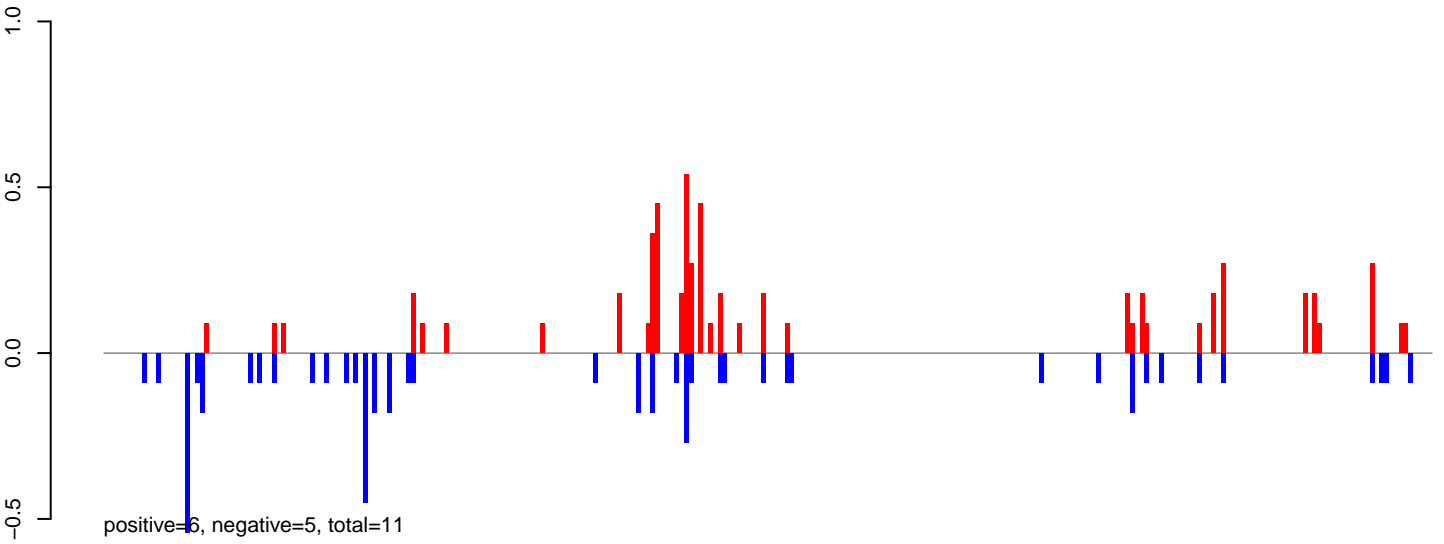

**AeAlbo\_CHIKV\_AZT\_3dpi.24\_35.rep**

**AeAlbo\_CHIKV\_AZT\_3dpi.rep**

**AeAlbo\_CHIKV\_AZT\_3dpi.18\_23.rep**

**AeAlbo\_CHIKV\_AZT\_3dpi.24\_35.rep**

**AeAlbo\_CHIKV\_AZT\_3dpi.rep**

Window size=25, length=5708, TE@ltr-1\_family-5150@LTR\_Gypsy:1-5708