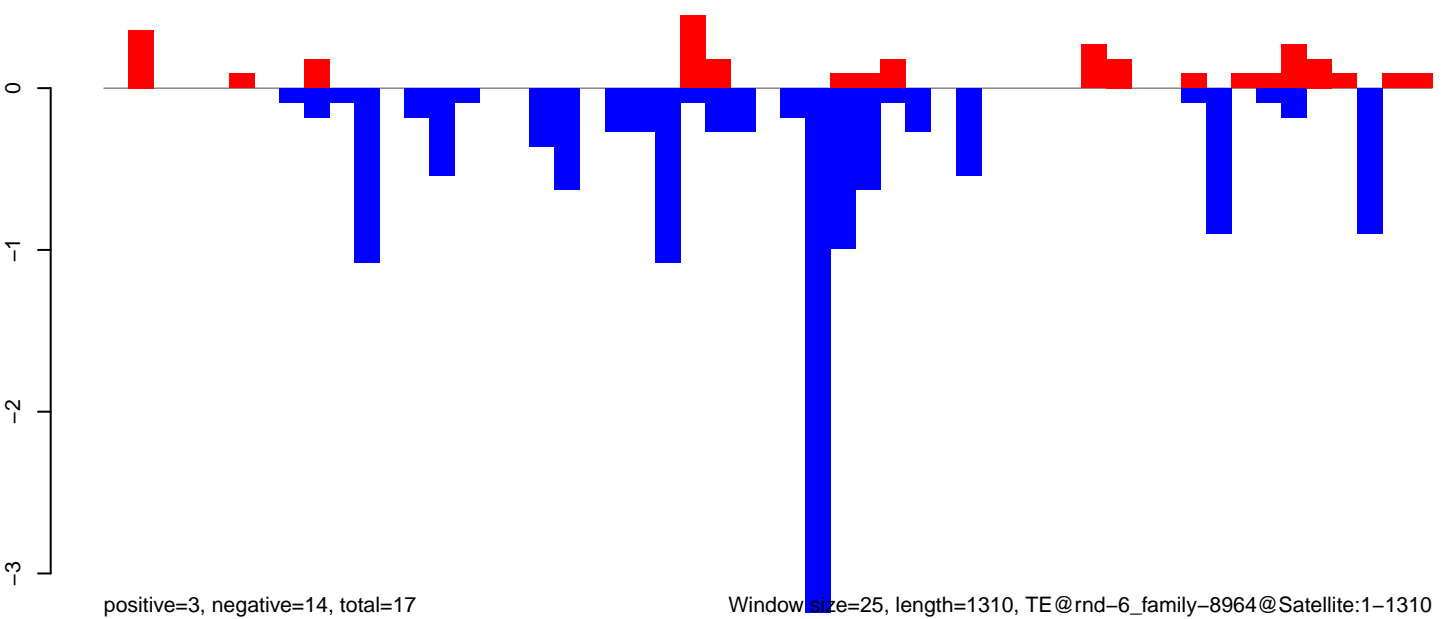

AeAlbo_CHIKV_AZT_3dpi.rep