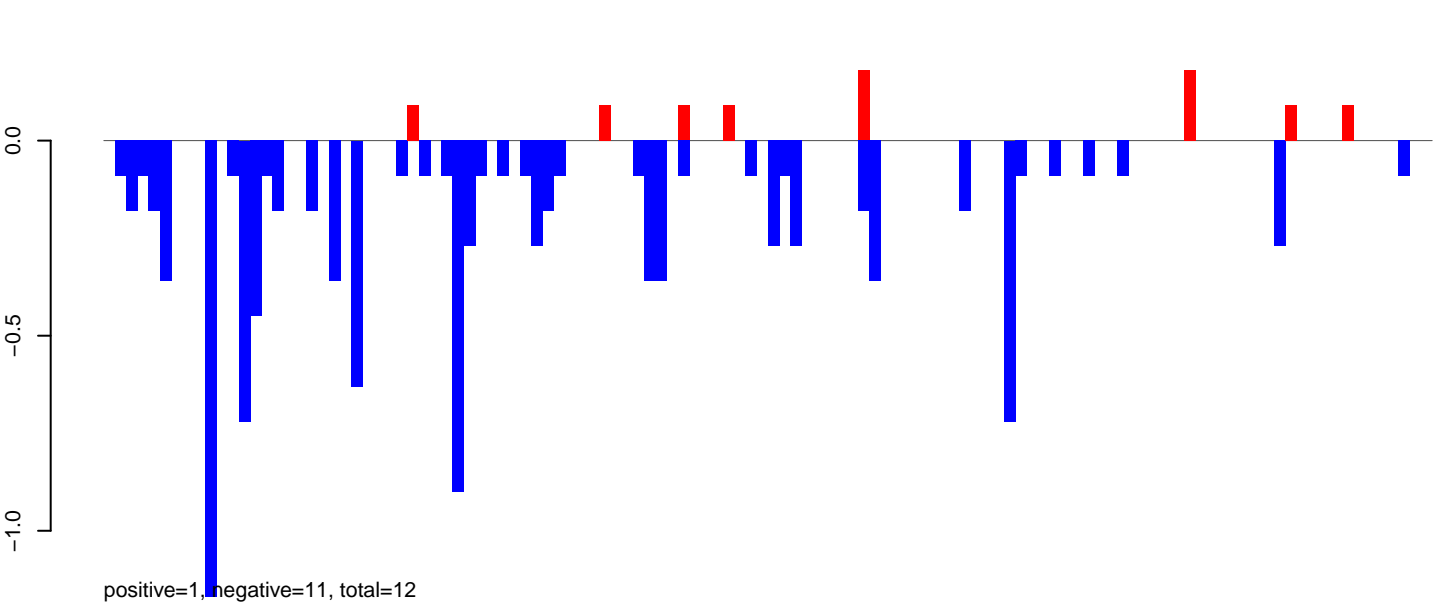

AeAlbo_CHIKV_AZT_3dpi.24_35.rep