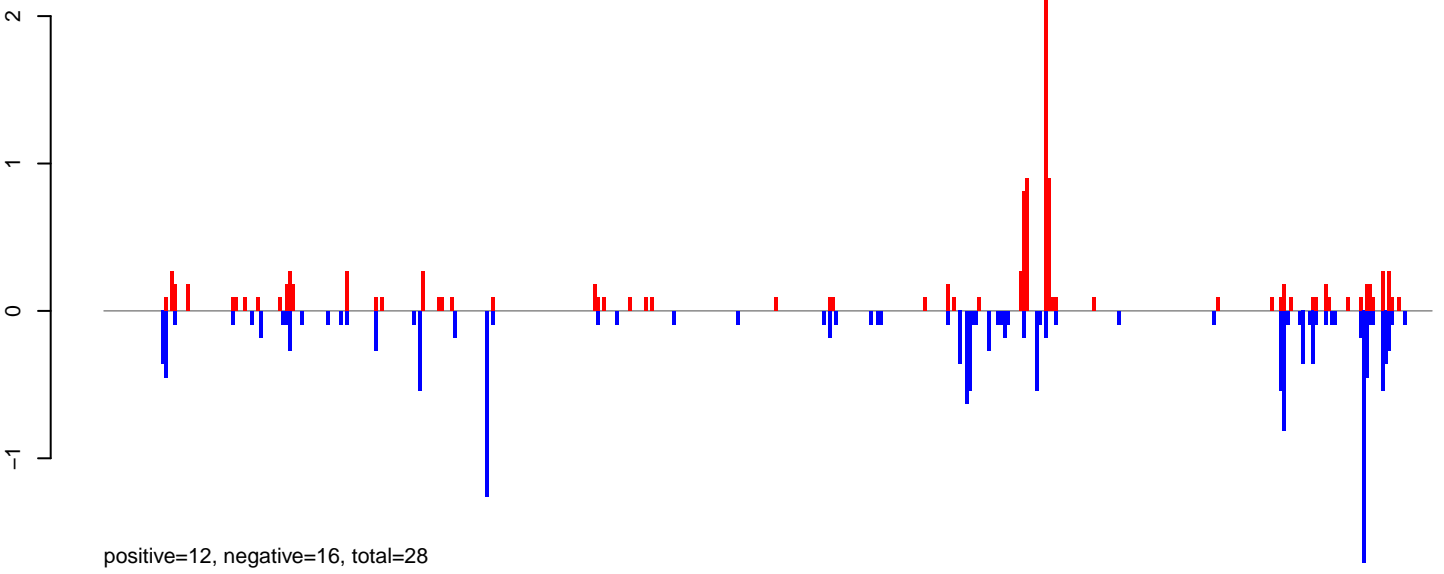

**AeAlbo\_CHIKV\_AZT\_3dpi.24\_35.rep**

**AeAlbo\_CHIKV\_AZT\_3dpi.rep**

Window size=25, length=10441, TE@ltr-1\_family-5859@LINE\_CR1:1-10441

0 2000 4000 6000 8000 10000

AeAlbo\_CHIKV\_AZT\_3dpi.18\_23.rep