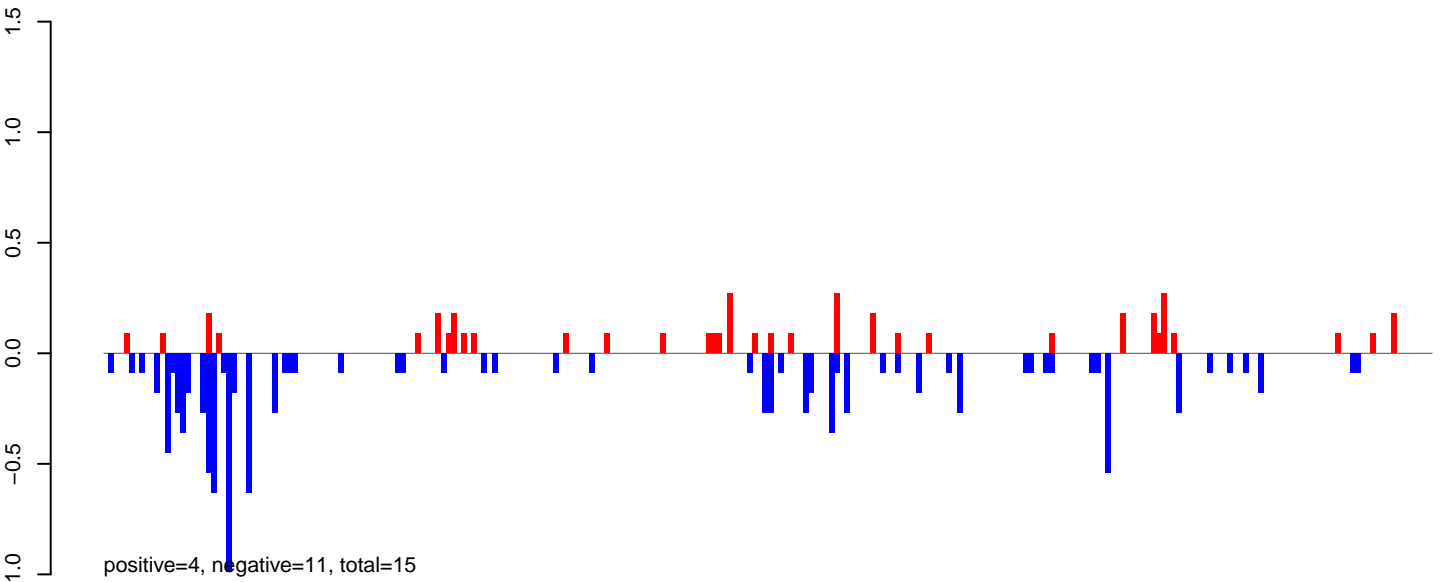

AeAlbo_CHIKV_AZT_3dpi.24_35.rep