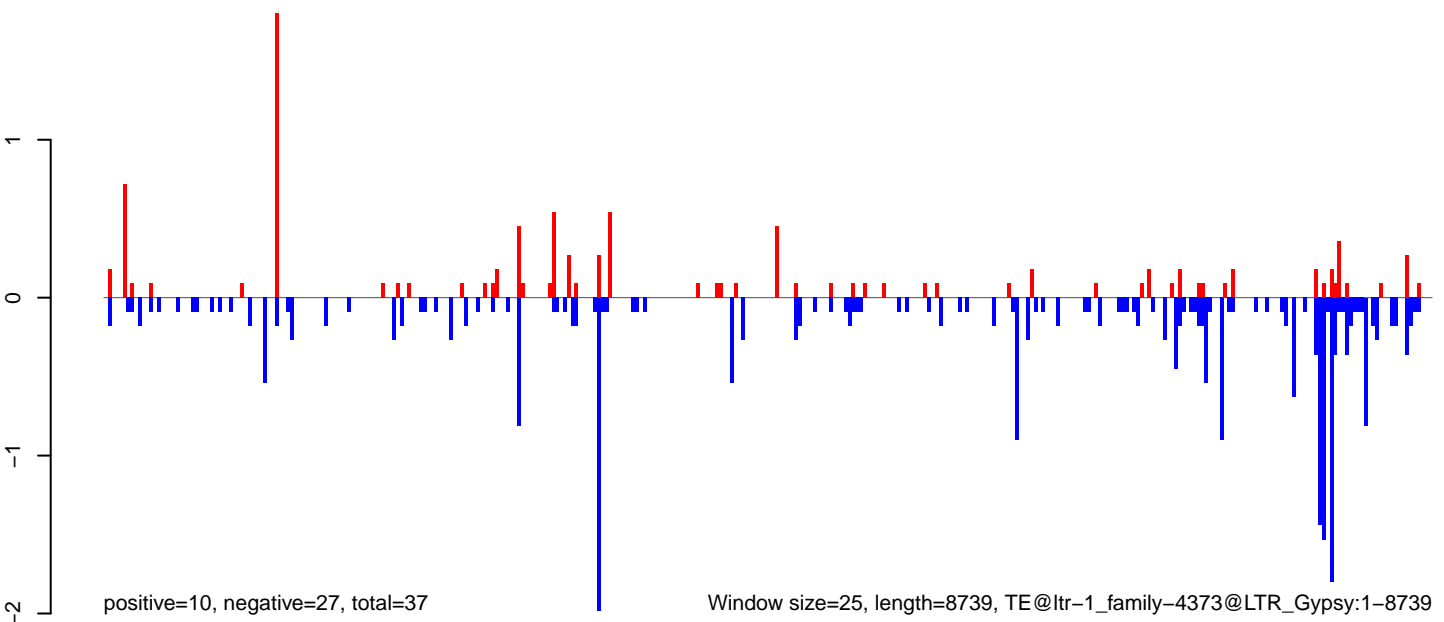

AeAlbo_CHIKV_AZT_3dpi.rep