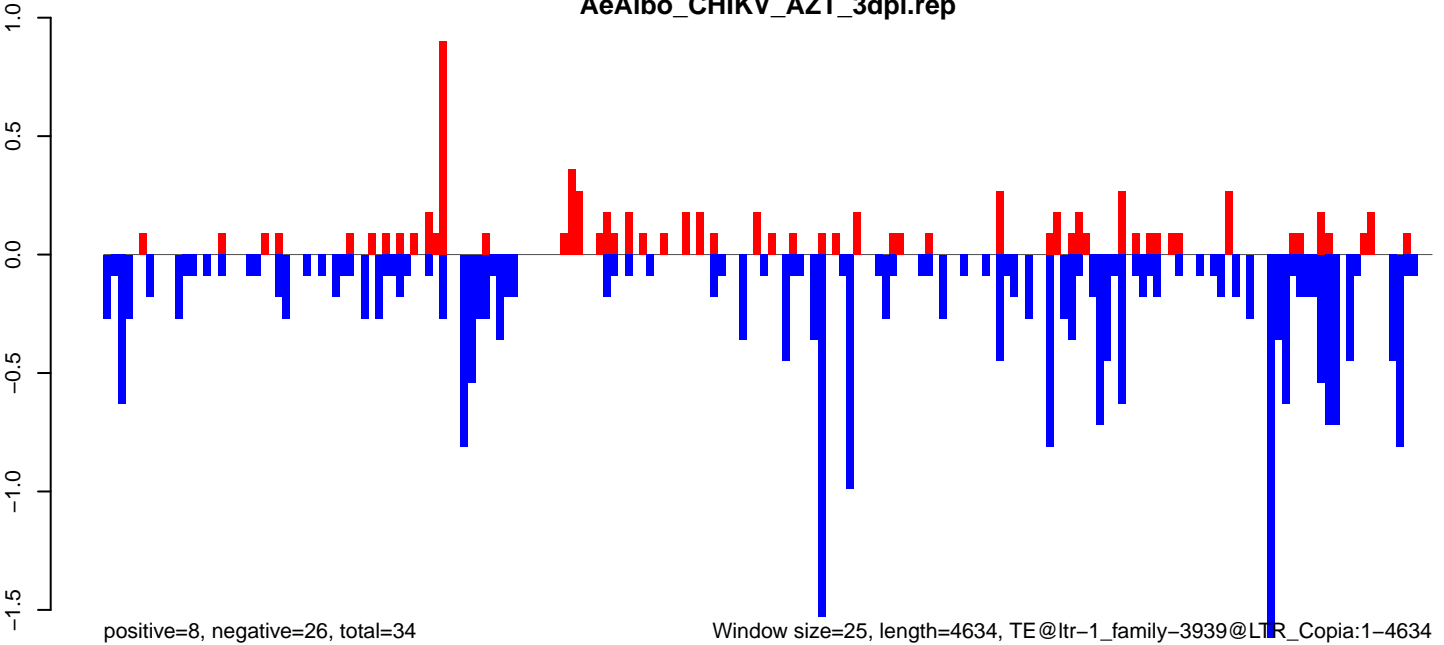

AeAlbo_CHIKV_AZT_3dpi.rep