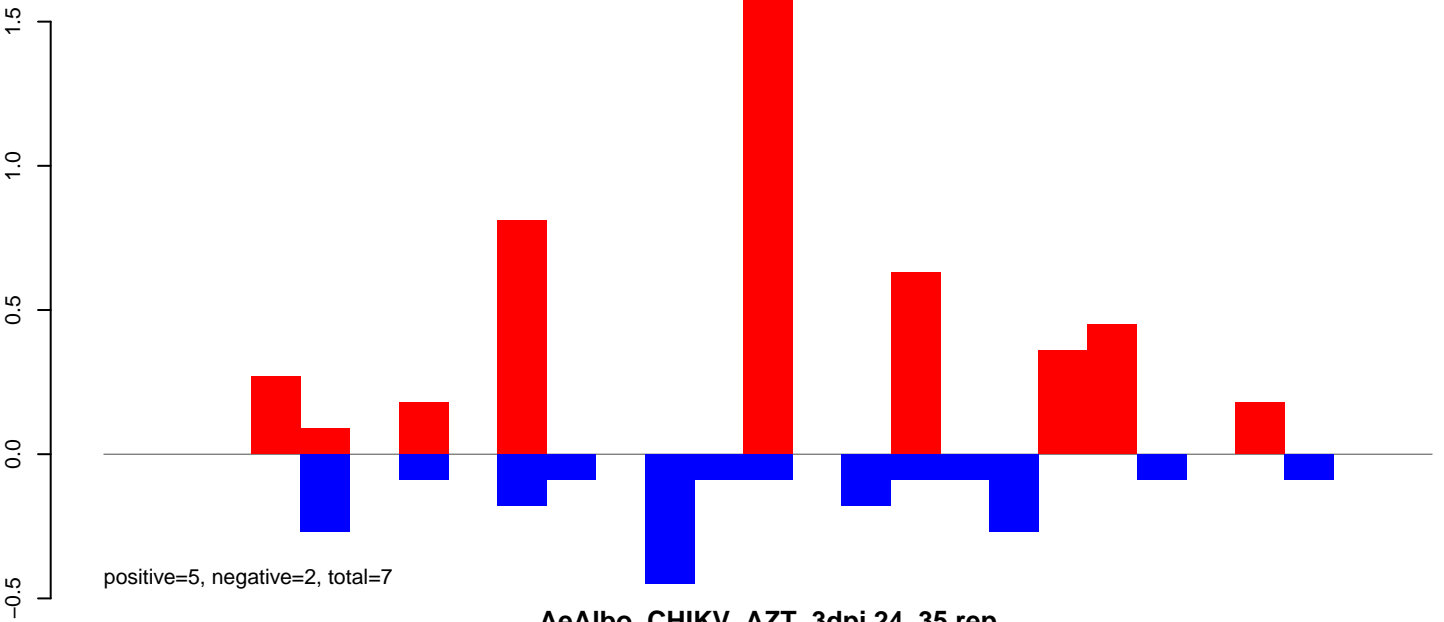

AeAlbo\_CHIKV\_AZT\_3dpi.rep

Window size=25, length=1275, TE@rnd-1\_family-891@Unknown:1-1275

AeAlbo\_CHIKV\_AZT\_3dpi.18\_23.rep

AeAlbo\_CHIKV\_AZT\_3dpi.24\_35.rep

AeAlbo\_CHIKV\_AZT\_3dpi.rep

AeAlbo\_CHIKV\_AZT\_3dpi.18\_23.rep