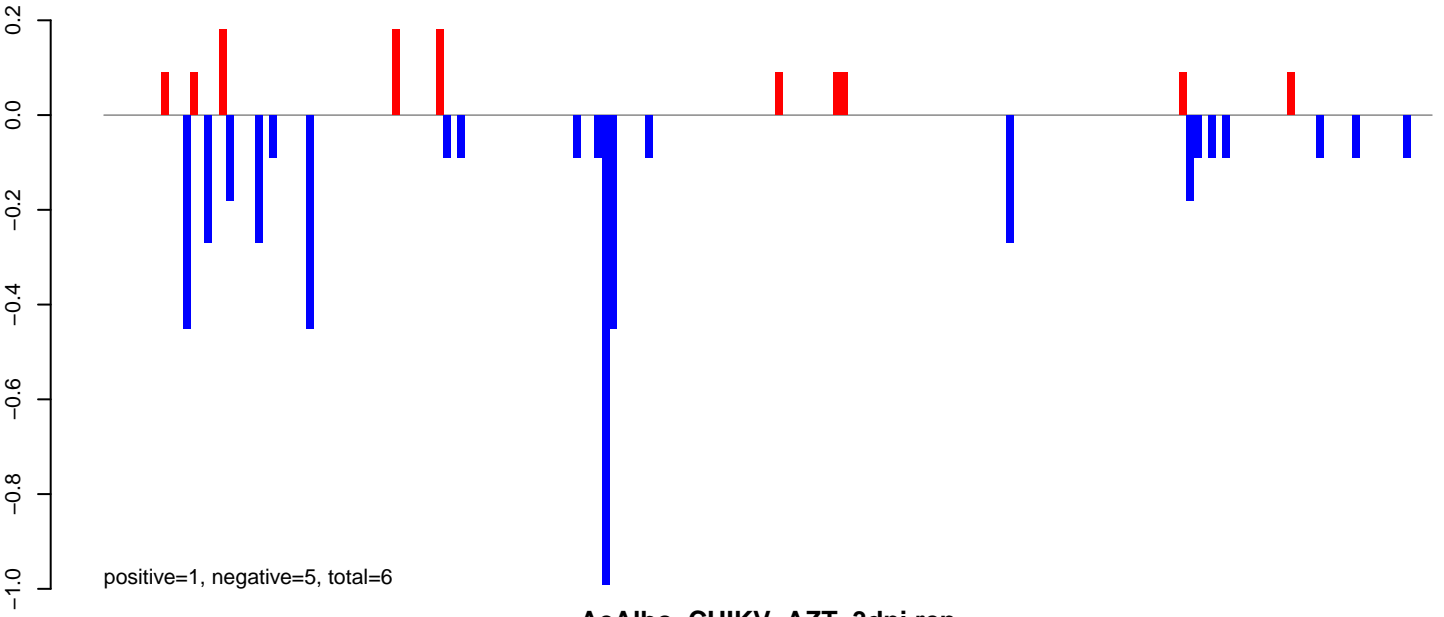

AeAlbo_CHIKV_AZT_3dpi.24_35.rep