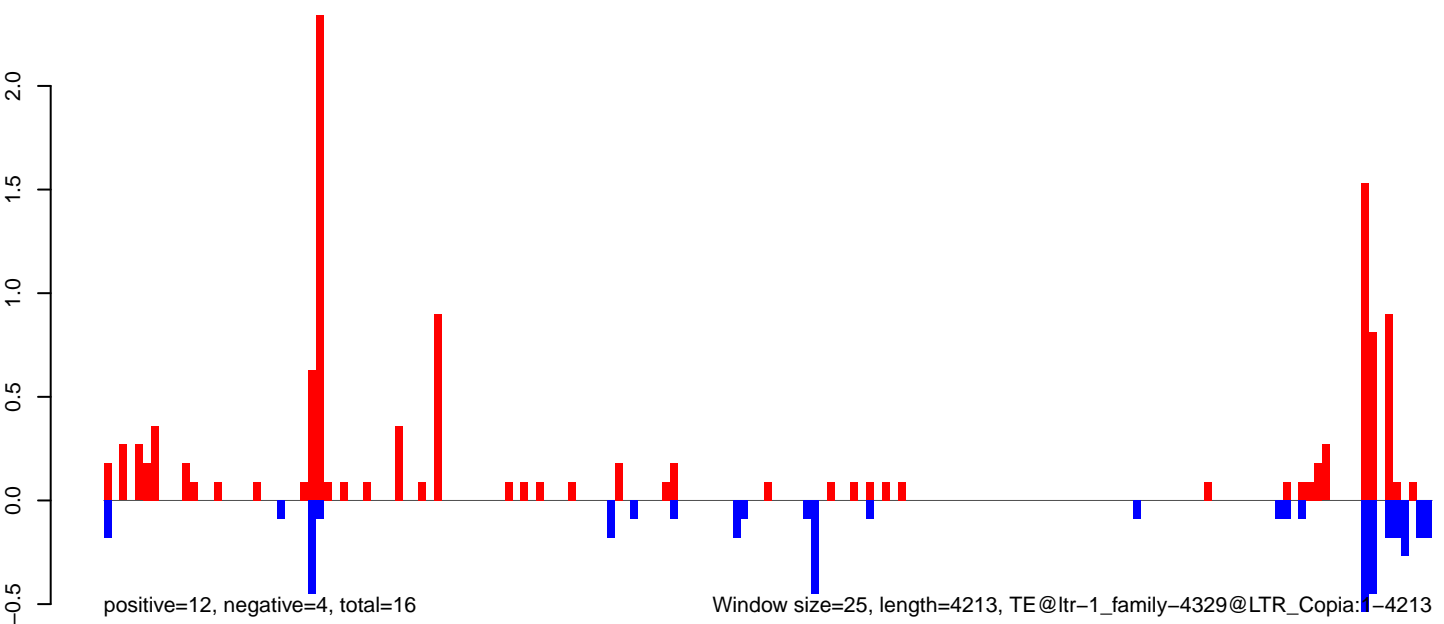

Window size=25, length=3040, TE@ltr-1\_family-4433@LTR\_Pao:1-3040

AeAlbo\_CHIKV\_AZT\_3dpi.18\_23.rep

AeAlbo\_CHIKV\_AZT\_3dpi.24\_35.rep

AeAlbo\_CHIKV\_AZT\_3dpi.rep

AeAlbo\_CHIKV\_AZT\_3dpi.18\_23.rep

positive=3, negative=5, total=8