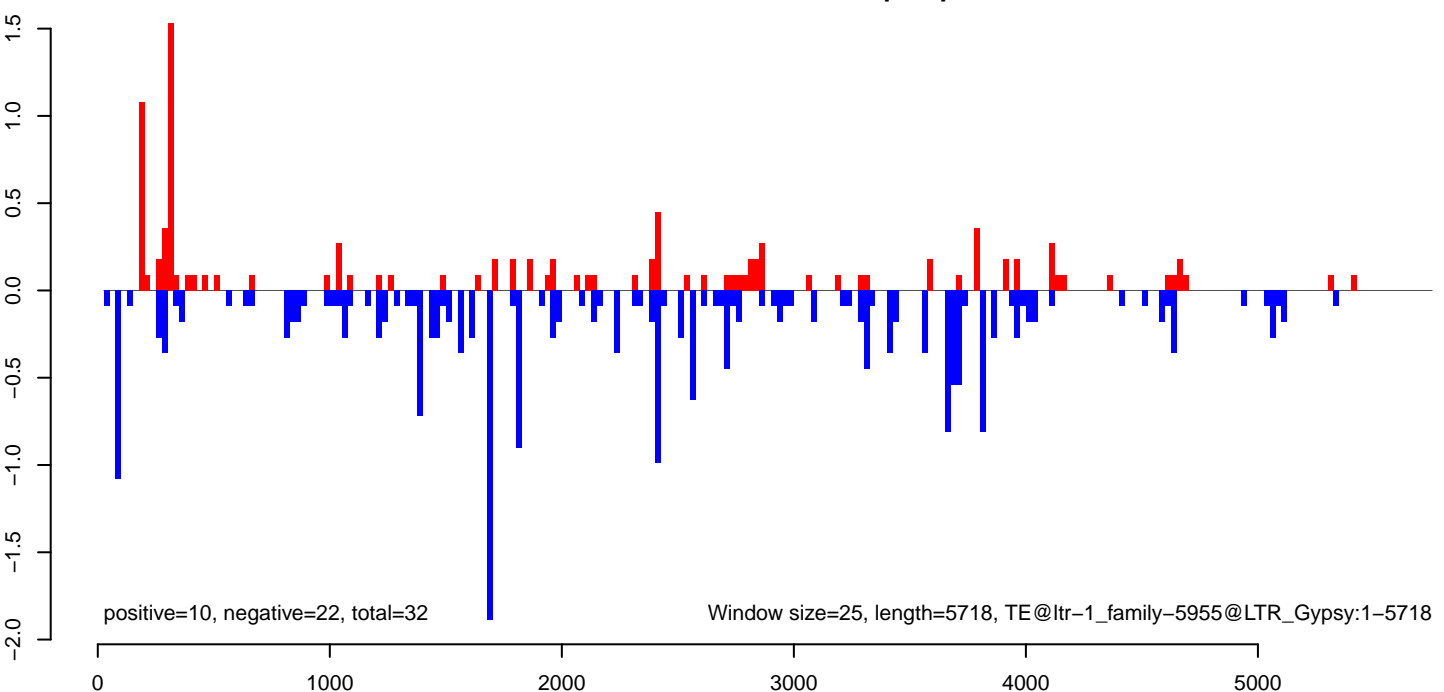

AeAlbo_CHIKV_AZT_3dpi.18_23.rep

AeAlbo_CHIKV_AZT_3dpi.rep