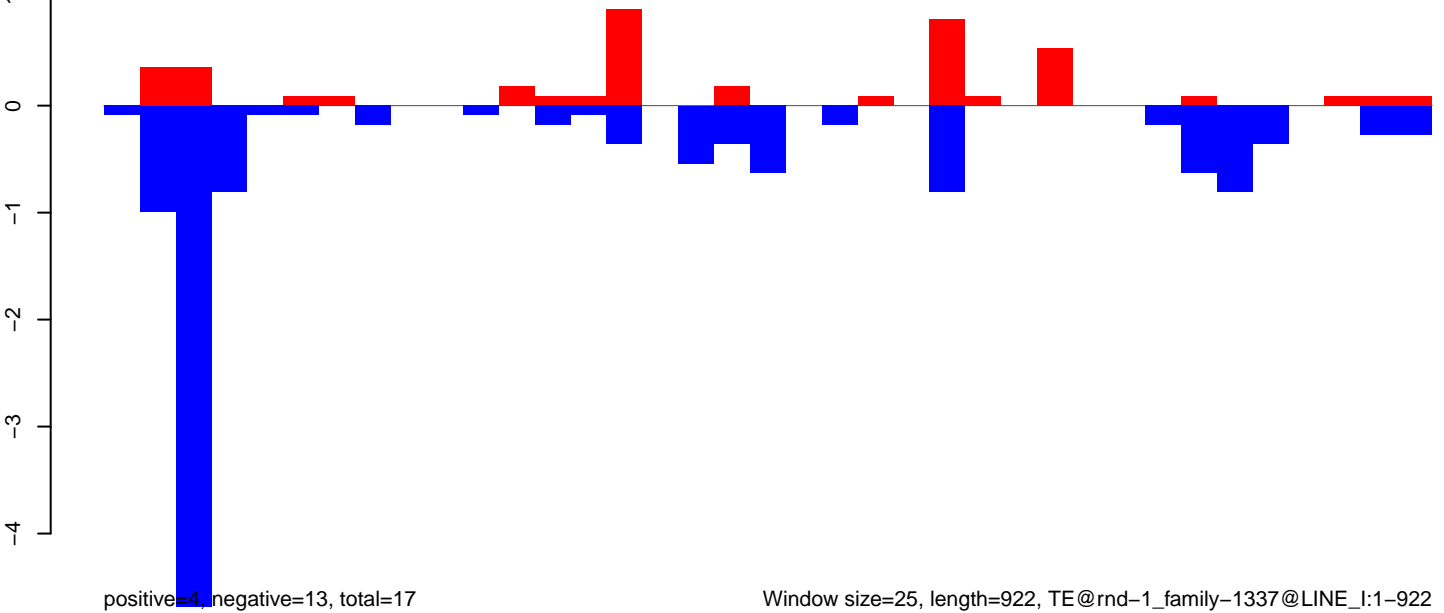

AeAlbo_CHIKV_AZT_3dpi.rep

Window size=25, length=922, TE@rnd-1_family-1337@LINE_I:1-922