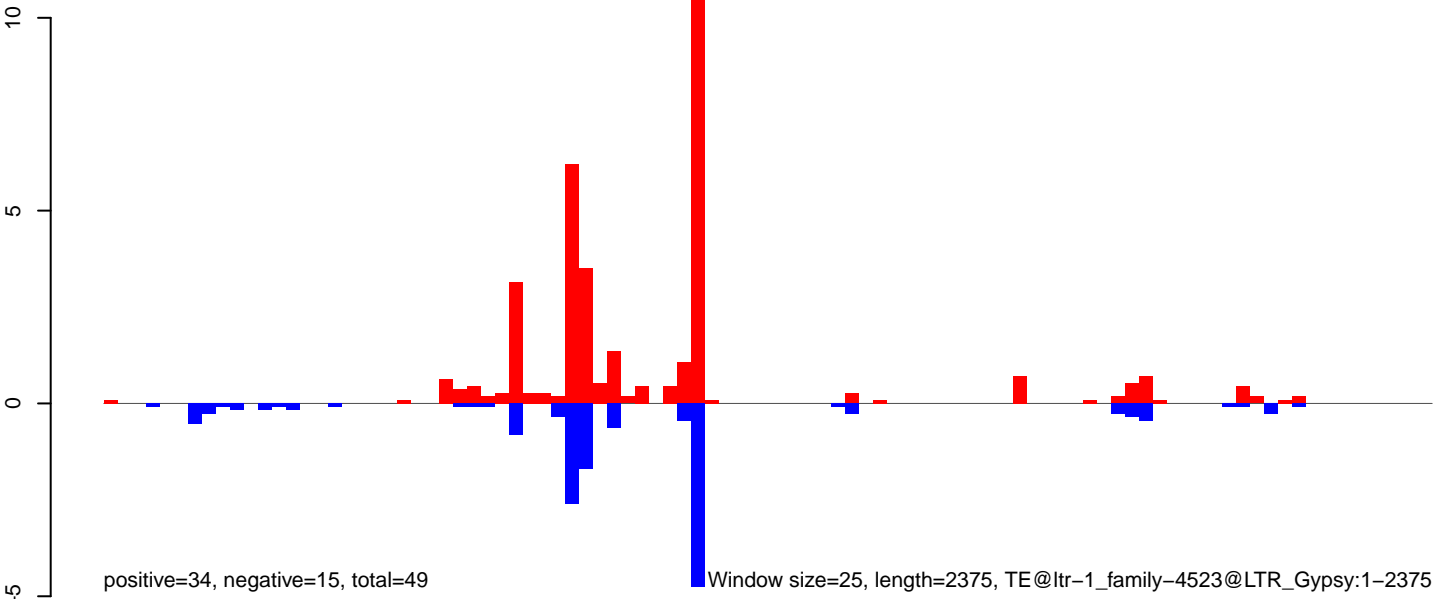

AeAlbo_CHIKV_AZT_3dpi.rep