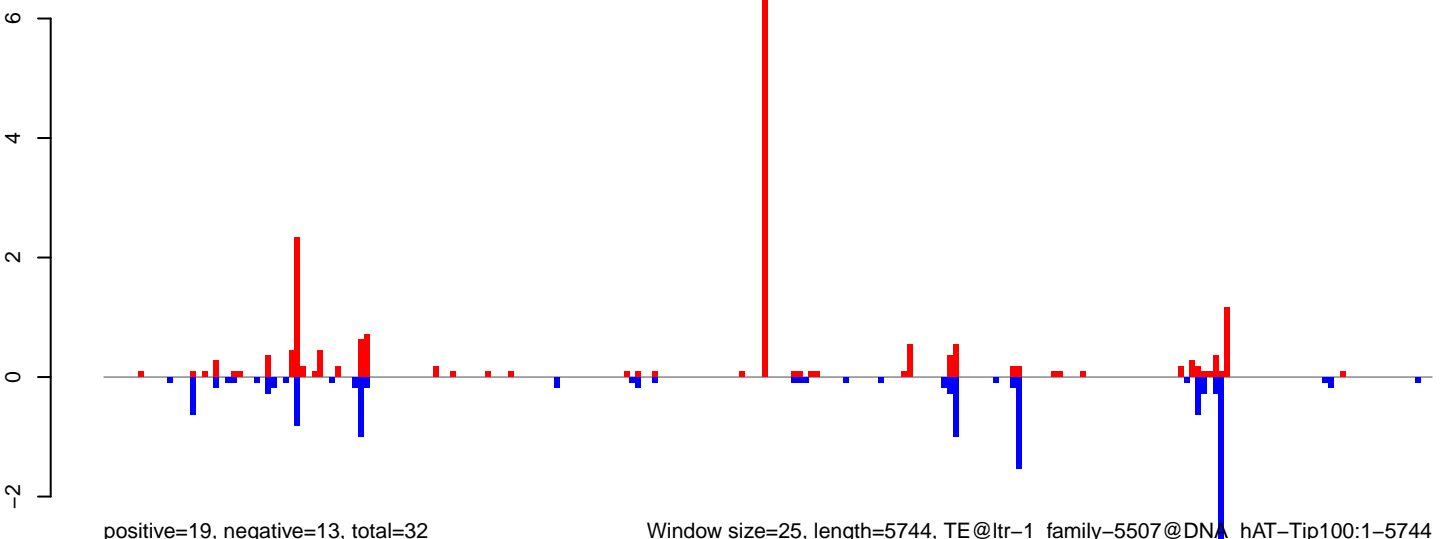

AeAlbo\_CHIKV\_AZT\_3dpi.rep

AeAlbo\_CHIKV\_AZT\_3dpi.18\_23.rep

AeAlbo\_CHIKV\_AZT\_3dpi.24\_35.rep

AeAlbo\_CHIKV\_AZT\_3dpi.rep

Window size=25, length=2932, TE@ltr-1\_family-5493@LTR\_Pao:1-2932

**AeAlbo\_CHIKV\_AZT\_3dpi.18\_23.rep**