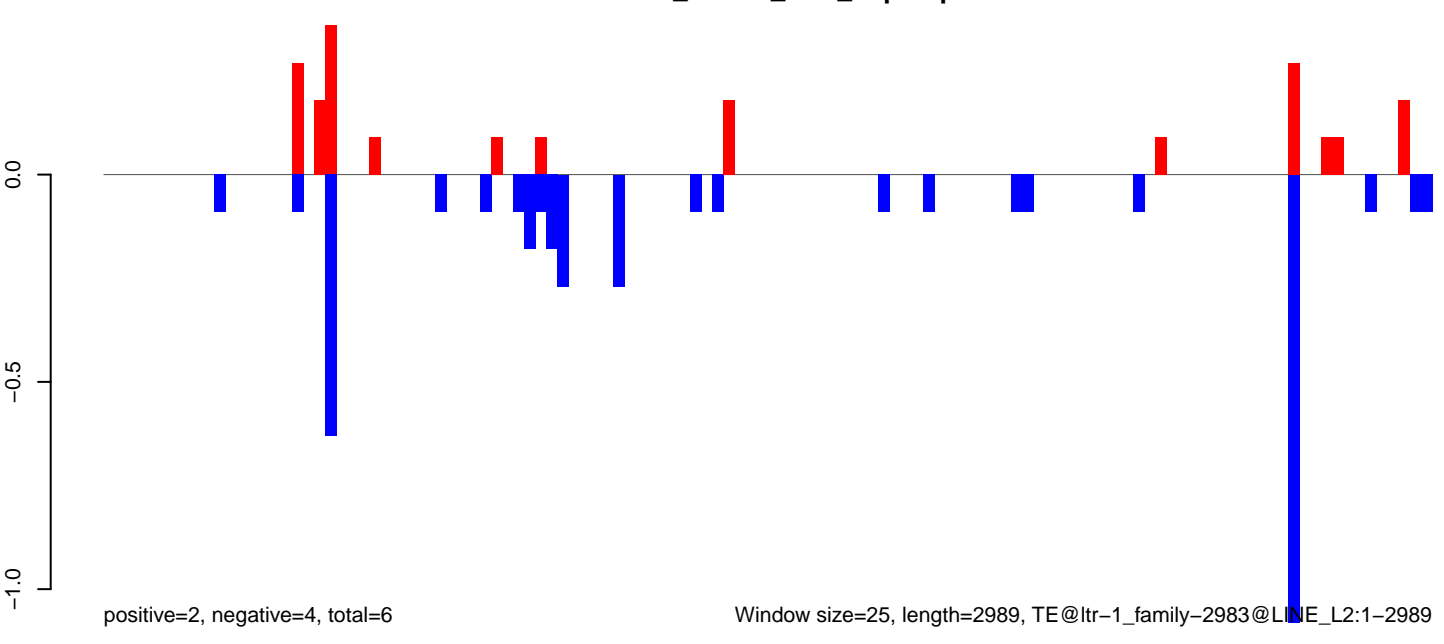

AeAlbo_CHIKV_AZT_3dpi.rep