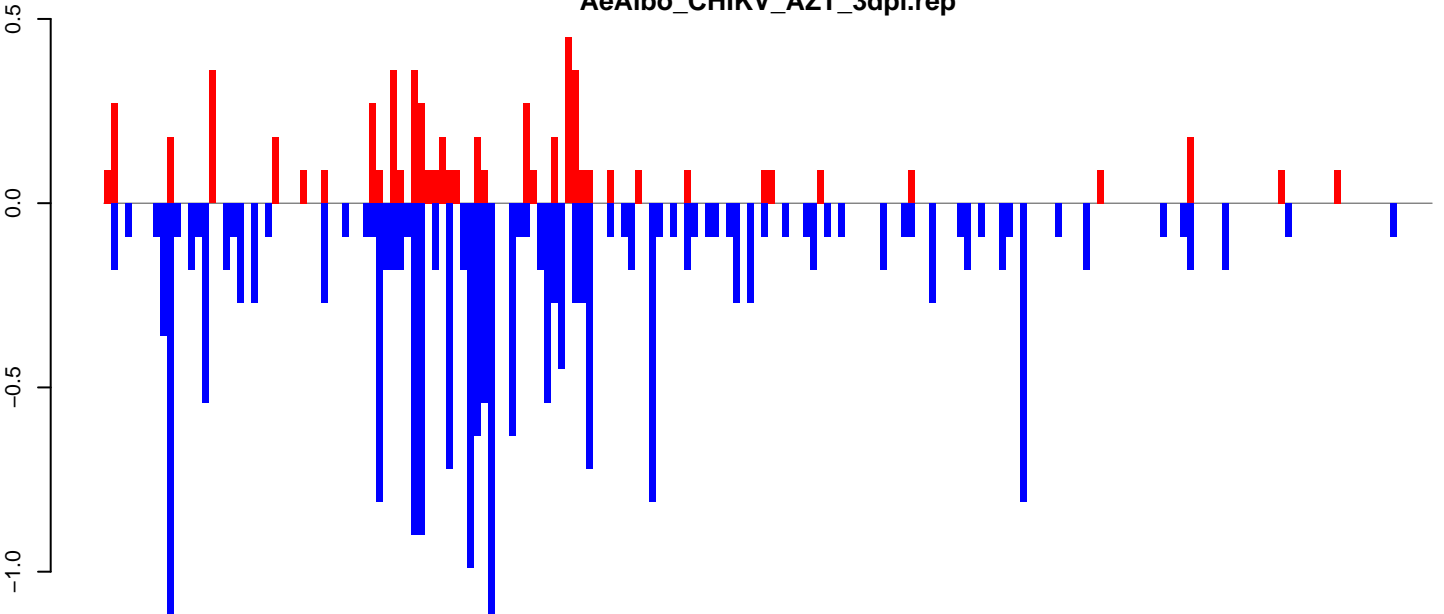

AeAlbo\_CHIKV\_AZT\_3dpi.rep

Window size=25, length=5861, TE@ltr-1\_family-3095@DNA\_Sola-1:1-5861

0 1000 2000 3000 4000 5000 6000

AeAlbo\_CHIKV\_AZT\_3dpi.18\_23.rep

AeAlbo\_CHIKV\_AZT\_3dpi.24\_35.rep

AeAlbo\_CHIKV\_AZT\_3dpi.rep