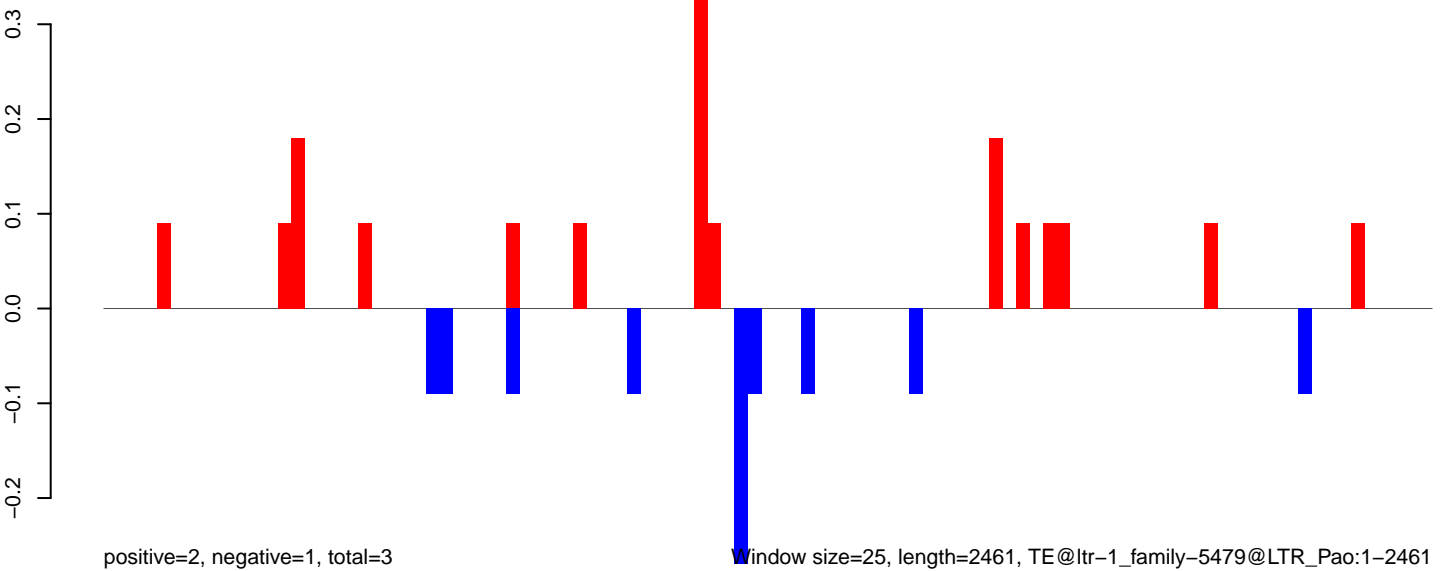

AeAlbo_CHIKV_AZT_3dpi.rep

positive=2, negative=1, total=3

Window size=25, length=2461, TE@ltr-1_family-5479@LTR_Pao:1-2461

0 500 1000 1500 2000 2500