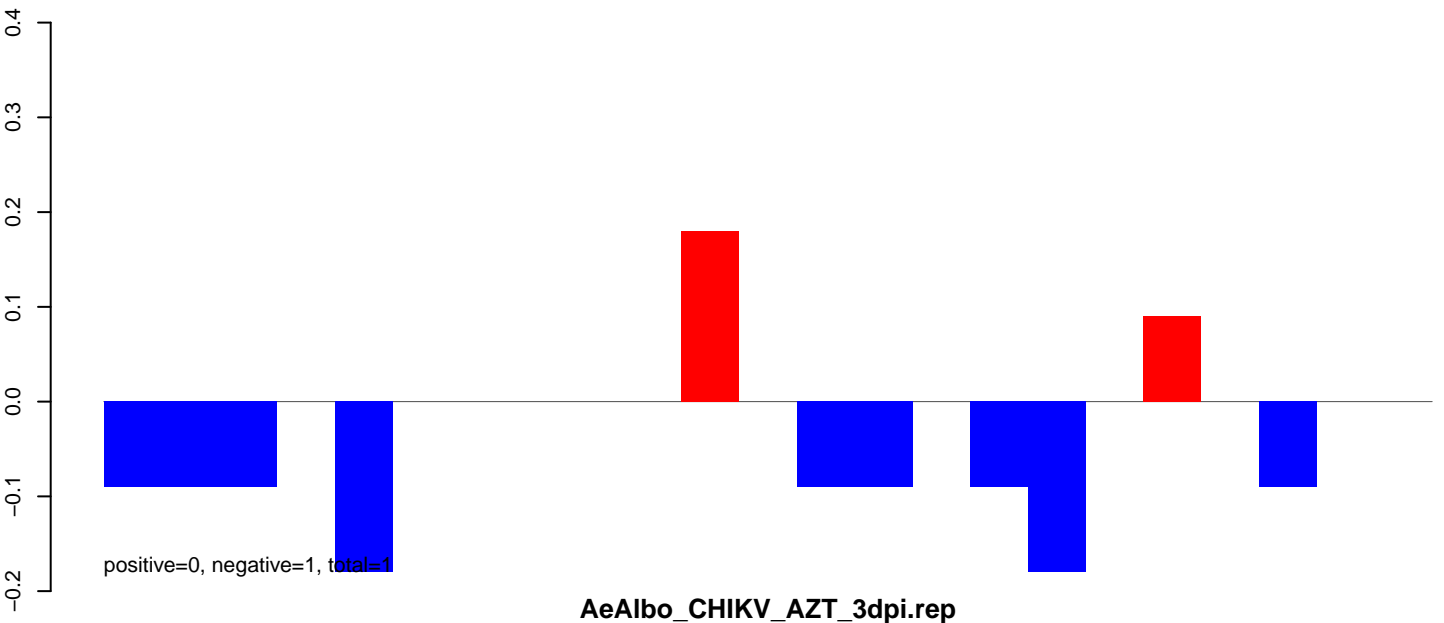

Window size=25, length=642, TE@ltr-1\_family-758@LTR\_Pao:1-642

AeAlbo\_CHIKV\_AZT\_3dpi.18\_23.rep

AeAlbo\_CHIKV\_AZT\_3dpi.24\_35.rep

AeAlbo\_CHIKV\_AZT\_3dpi.rep

AeAlbo\_CHIKV\_AZT\_3dpi.18\_23.rep

AeAlbo\_CHIKV\_AZT\_3dpi.24\_35.rep