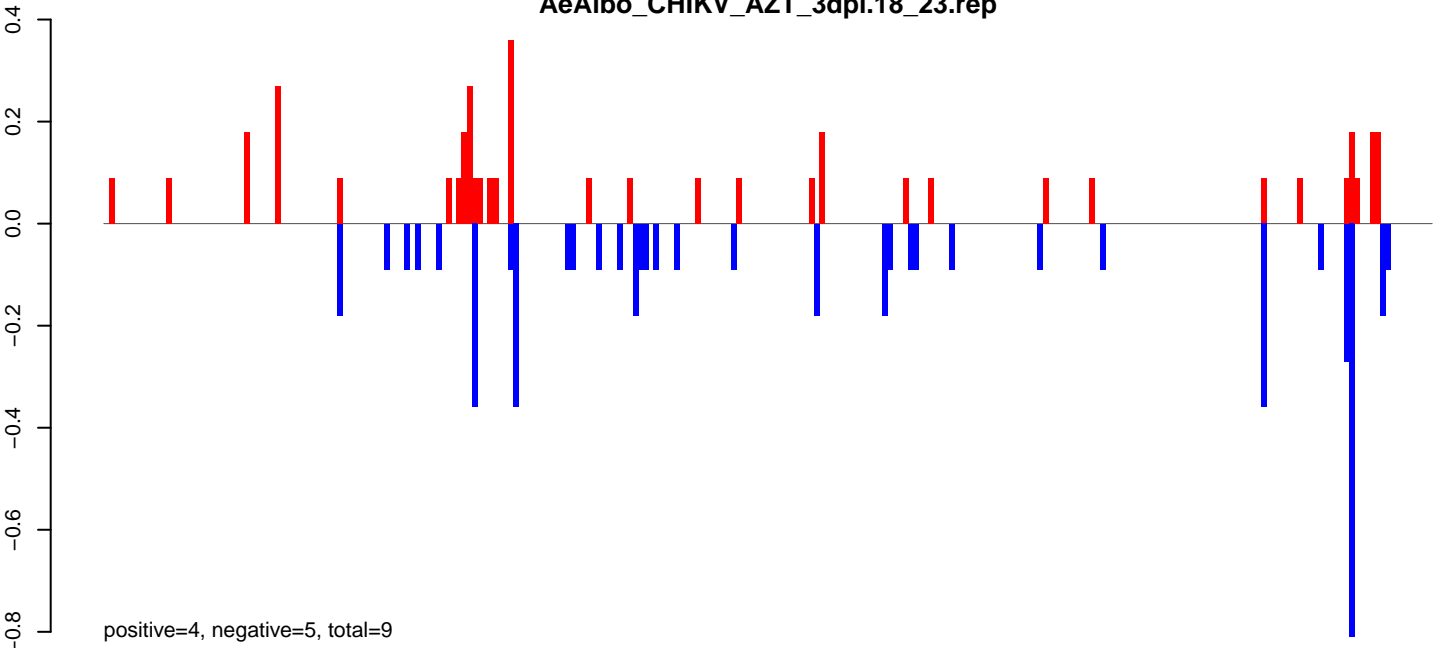

AeAlbo_CHIKV_AZT_3dpi.18_23.rep