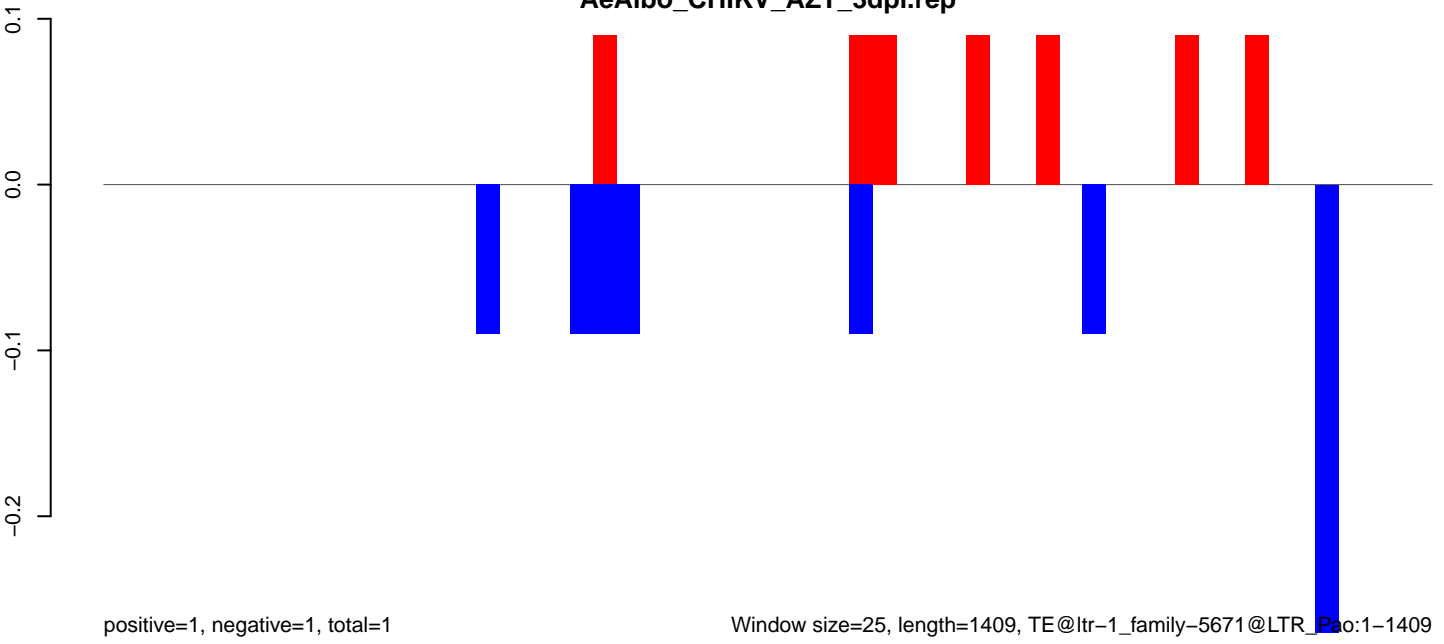

AeAlbo_CHIKV_AZT_3dpi.rep