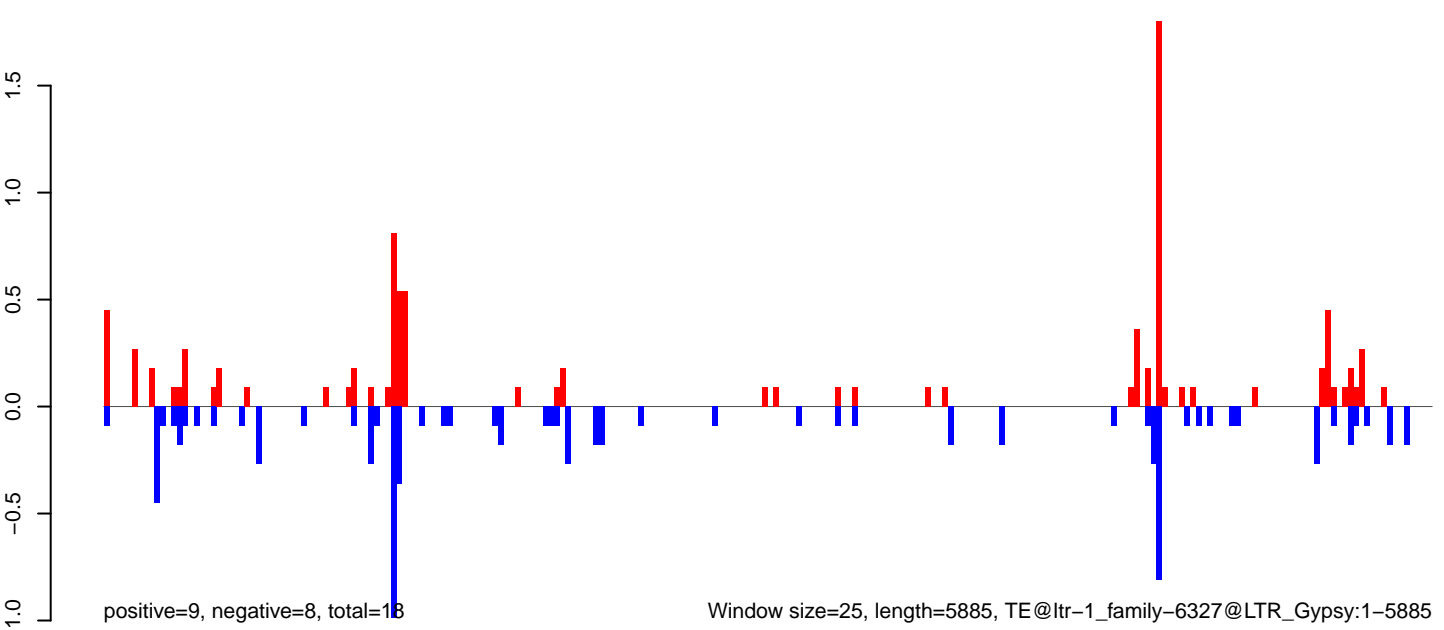

**AeAlbo\_CHIKV\_AZT\_3dpi.24\_35.rep**

**AeAlbo\_CHIKV\_AZT\_3dpi.rep**

0 2000 4000 6000 8000

AeAlbo\_CHIKV\_AZT\_3dpi.18\_23.rep

AeAlbo\_CHIKV\_AZT\_3dpi.24\_35.rep

AeAlbo\_CHIKV\_AZT\_3dpi.rep

Window size=25, length=5885, TE@ltr-1\_family-6327@LTR\_Gypsy:1-5885