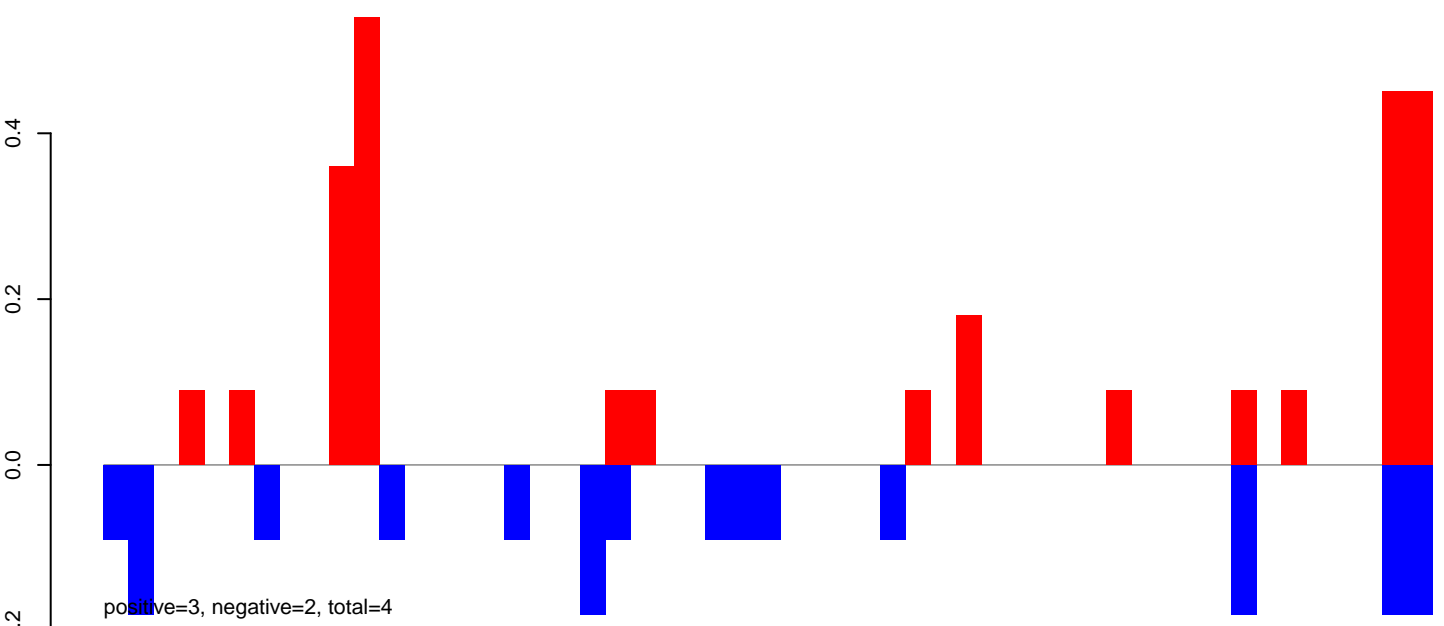

AeAlbo_CHIKV_AZT_3dpi.24_35.rep