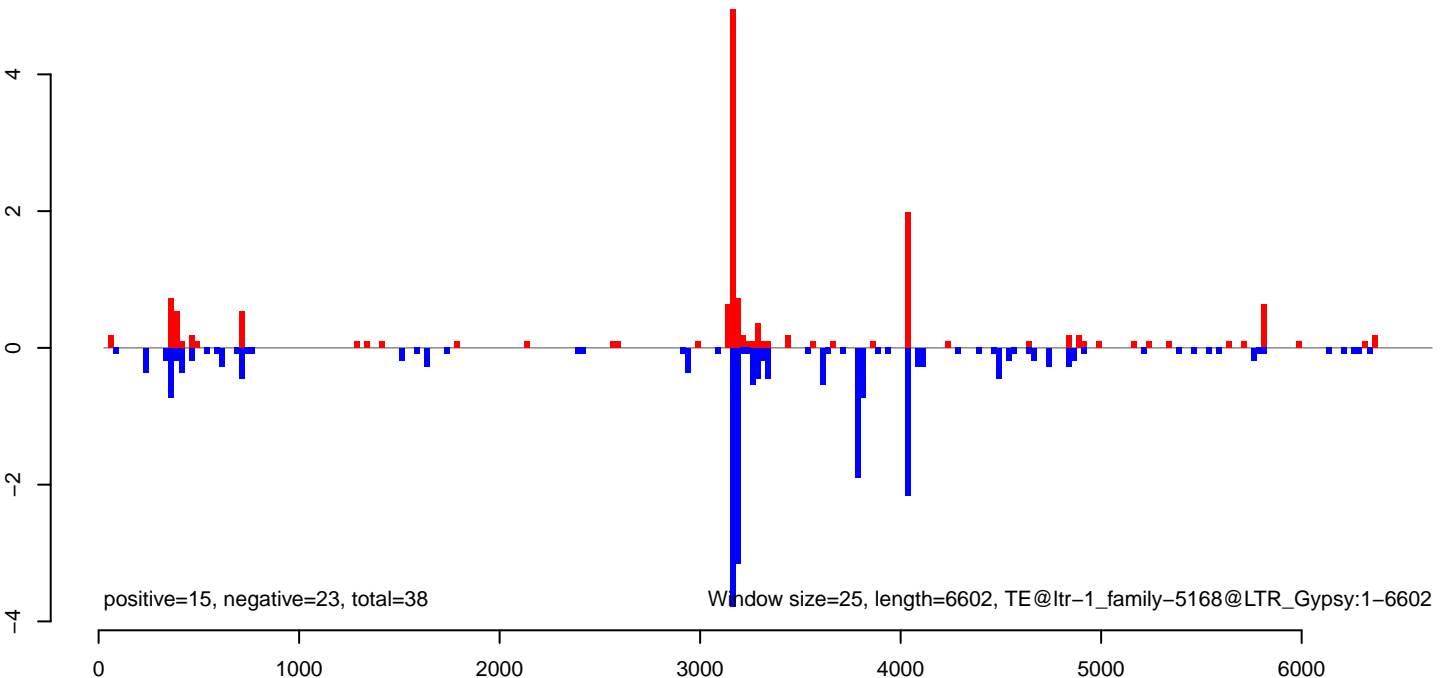

AeAlbo\_CHIKV\_AZT\_3dpi.rep

AeAlbo\_CHIKV\_AZT\_3dpi.18\_23.rep

AeAlbo\_CHIKV\_AZT\_3dpi.24\_35.rep

AeAlbo\_CHIKV\_AZT\_3dpi.rep

Window size=25, length=5238, TE@ltr-1\_family-5016@LTR\_Copia:1-5238

0 1000 2000 3000 4000 5000