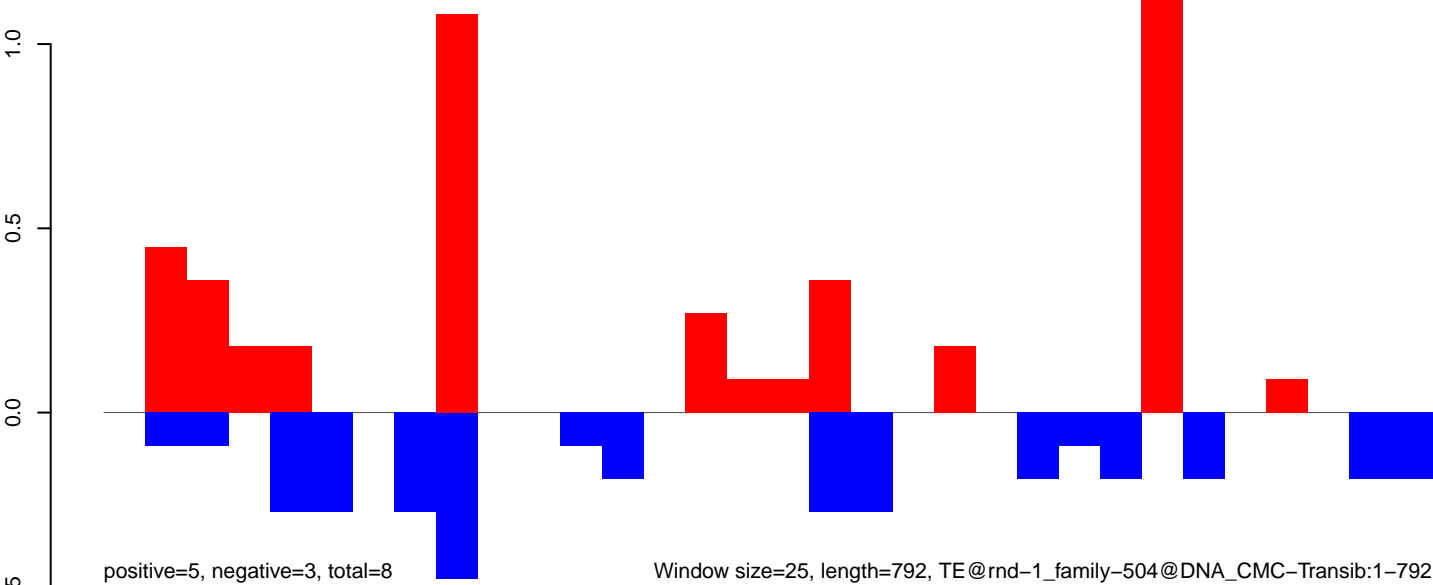

AeAlbo_CHIKV_AZT_3dpi.rep