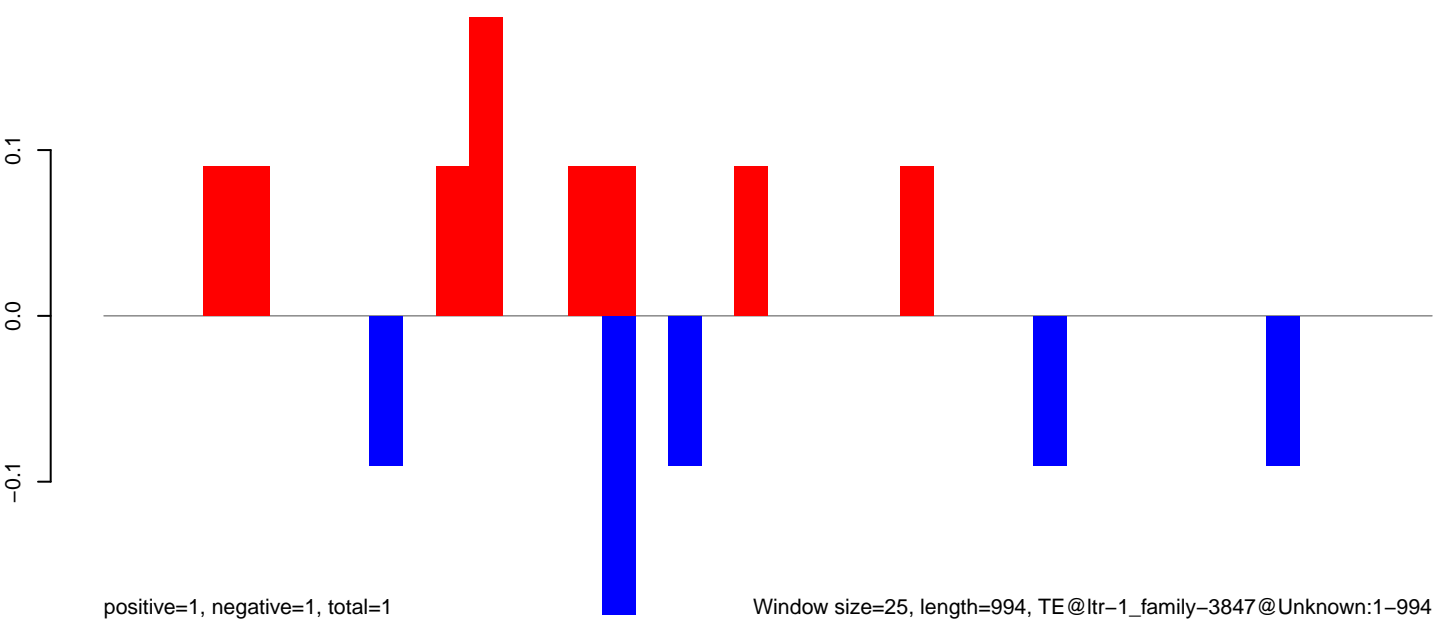

AeAlbo\_CHIKV\_AZT\_3dpi.rep

AeAlbo\_CHIKV\_AZT\_3dpi.18\_23.rep

AeAlbo\_CHIKV\_AZT\_3dpi.24\_35.rep

AeAlbo\_CHIKV\_AZT\_3dpi.rep

Window size=25, length=1537, TE@ltr-1\_family-3815@LTR\_Gypsy:1-1537

**AeAlbo\_CHIKV\_AZT\_3dpi.18\_23.rep**