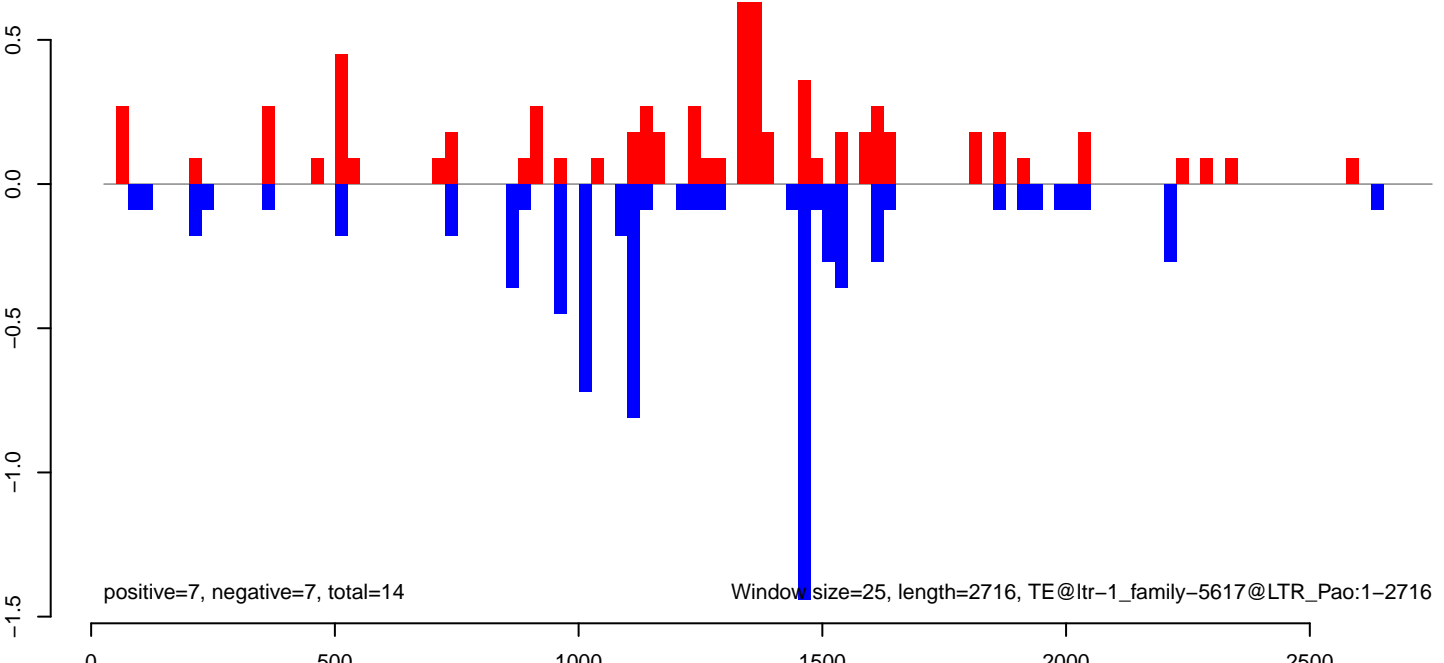

AeAlbo_CHIKV_AZT_3dpi.18_23.rep

AeAlbo_CHIKV_AZT_3dpi.rep