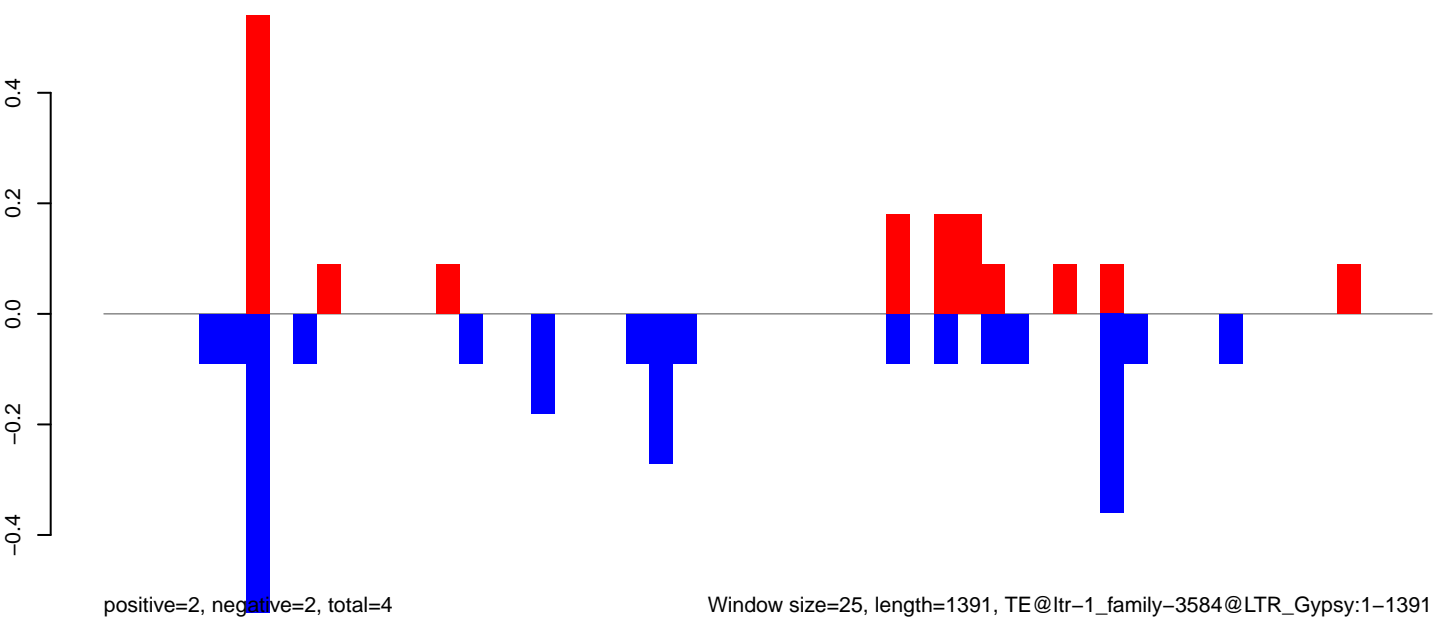

AeAlbo_CHIKV_AZT_3dpi.rep

Window size=25, length=1391, TE@ltr-1_family-3584@LTR_Gypsy:1-1391

0 200 400 600 800 1000 1200 1400