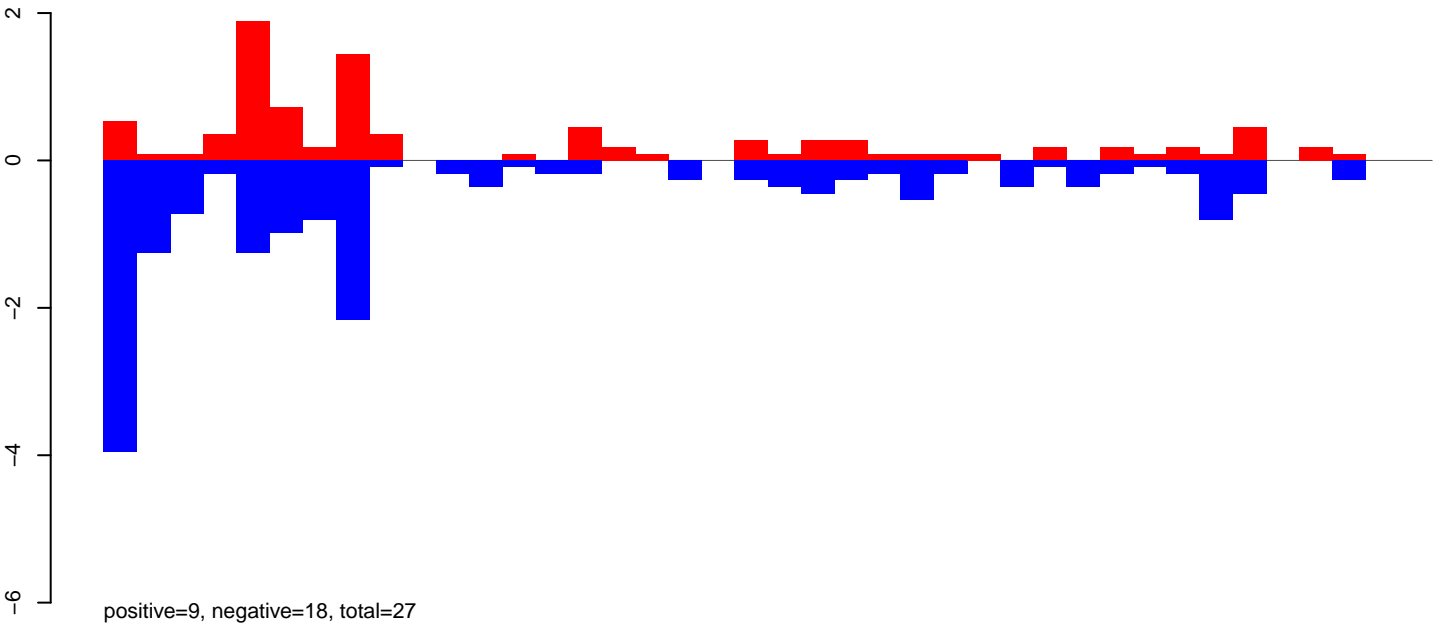

AeAlbo_CHIKV_AZT_3dpi.24_35.rep