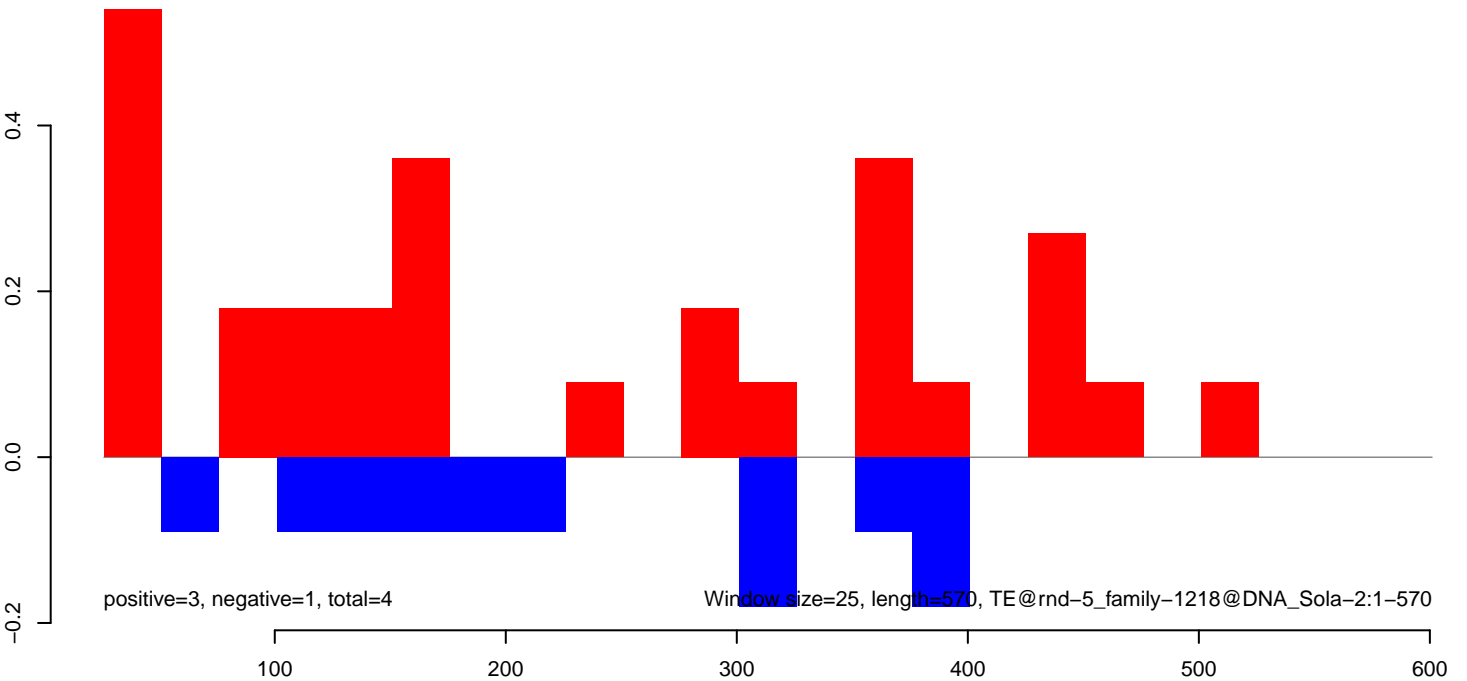

AeAlbo_CHIKV_AZT_3dpi.rep