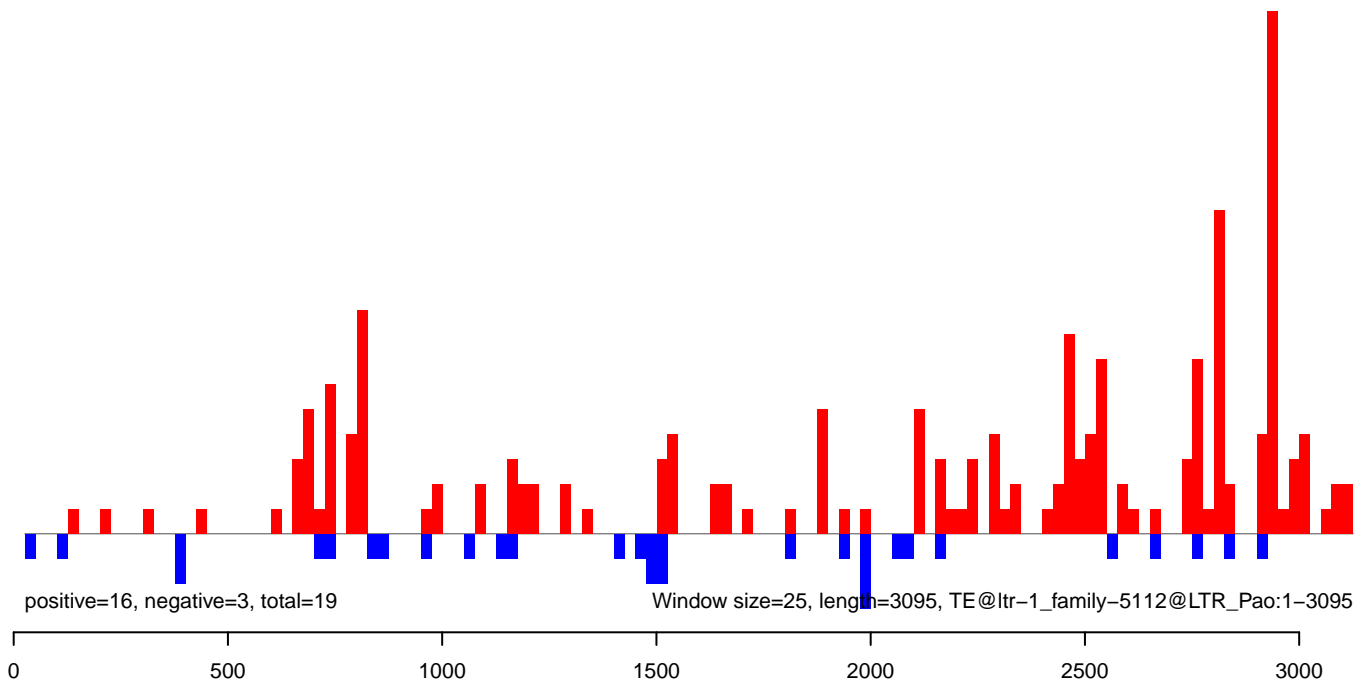

AeAlbo_CHIKV_AZT_3dpi.rep