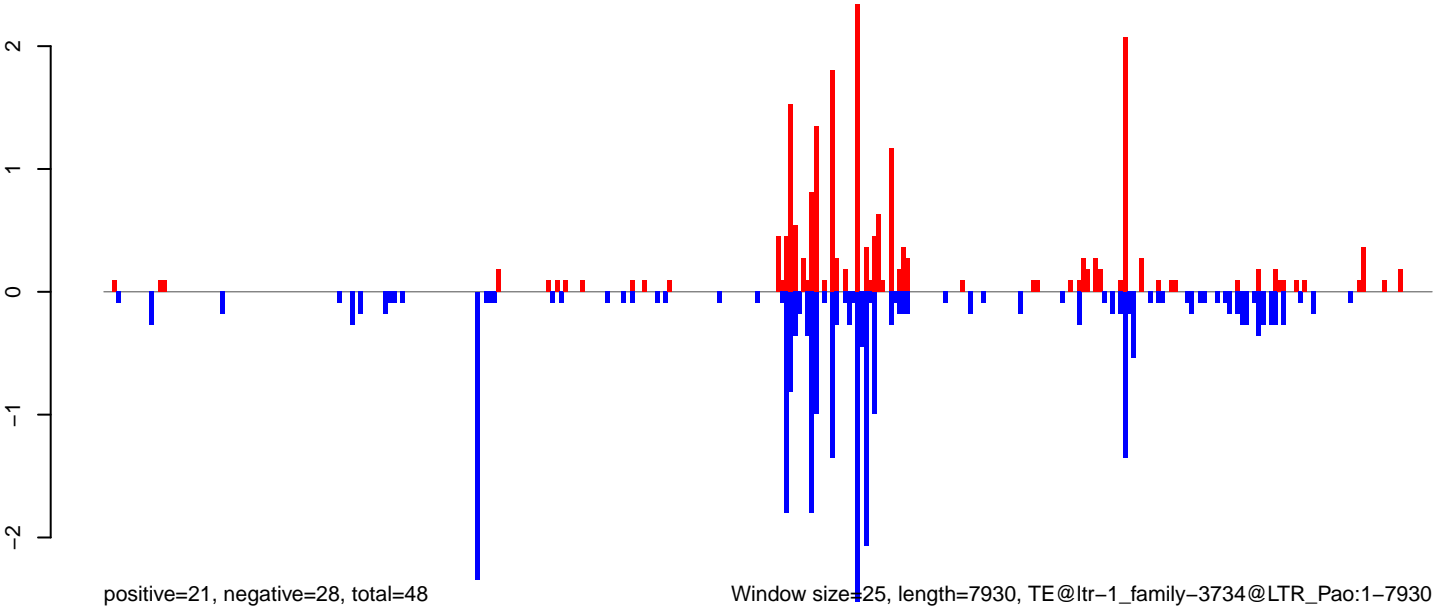

AeAlbo_CHIKV_AZT_3dpi.rep