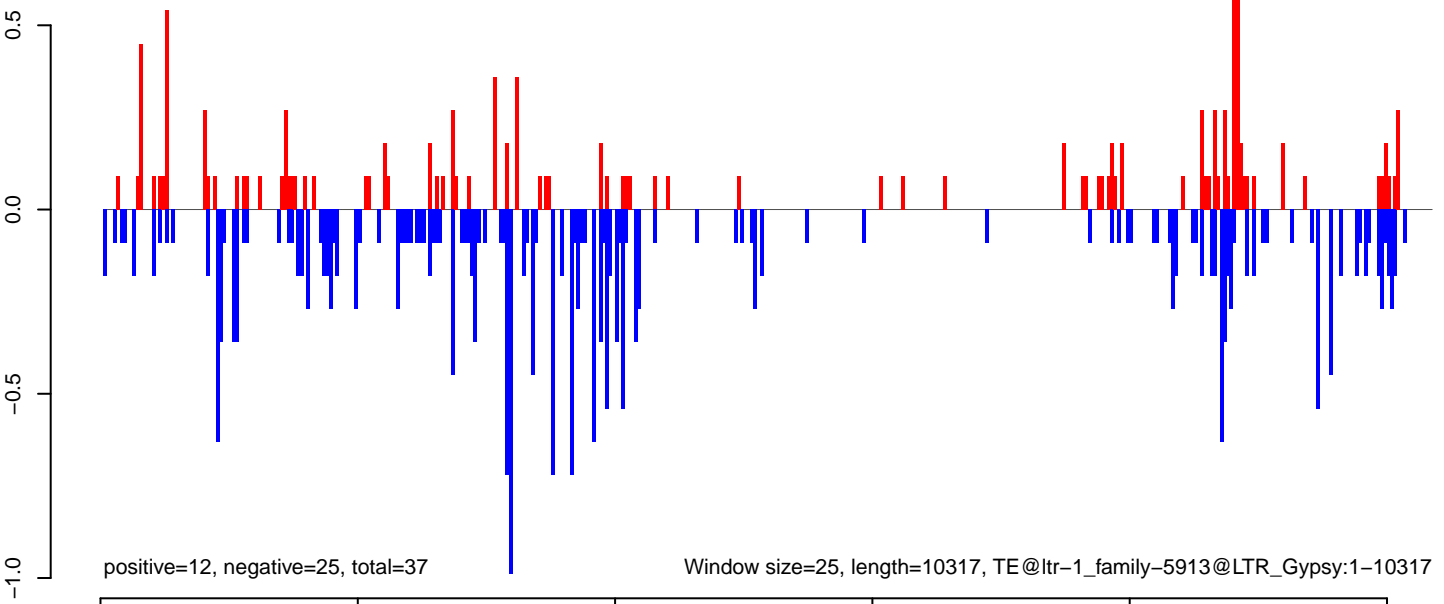

AeAlbo\_CHIKV\_AZT\_3dpi.rep

positive=12, negative=25, total=37

Window size=25, length=10317, TE@ltr-1\_family-5913@LTR\_Gypsy:1-10317

0 2000 4000 6000 8000 10000

AeAlbo\_CHIKV\_AZT\_3dpi.18\_23.rep

AeAlbo\_CHIKV\_AZT\_3dpi.24\_35.rep