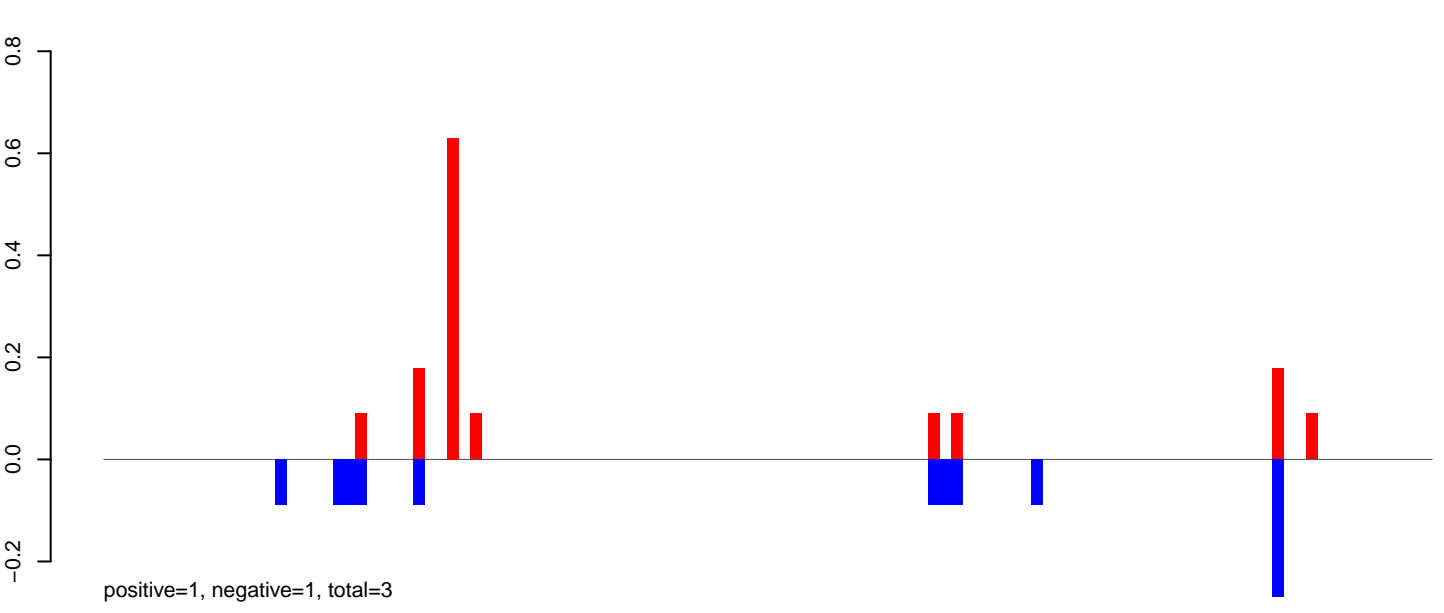

AeAlbo\_CHIKV\_AZT\_3dpi.24\_35.rep

AeAlbo\_CHIKV\_AZT\_3dpi.rep

Window size=25, length=2153, TE@ltr-1\_family-3947@LTR\_Gypsy:1-2153

AeAlbo\_CHIKV\_AZT\_3dpi.18\_23.rep

AeAlbo\_CHIKV\_AZT\_3dpi.24\_35.rep