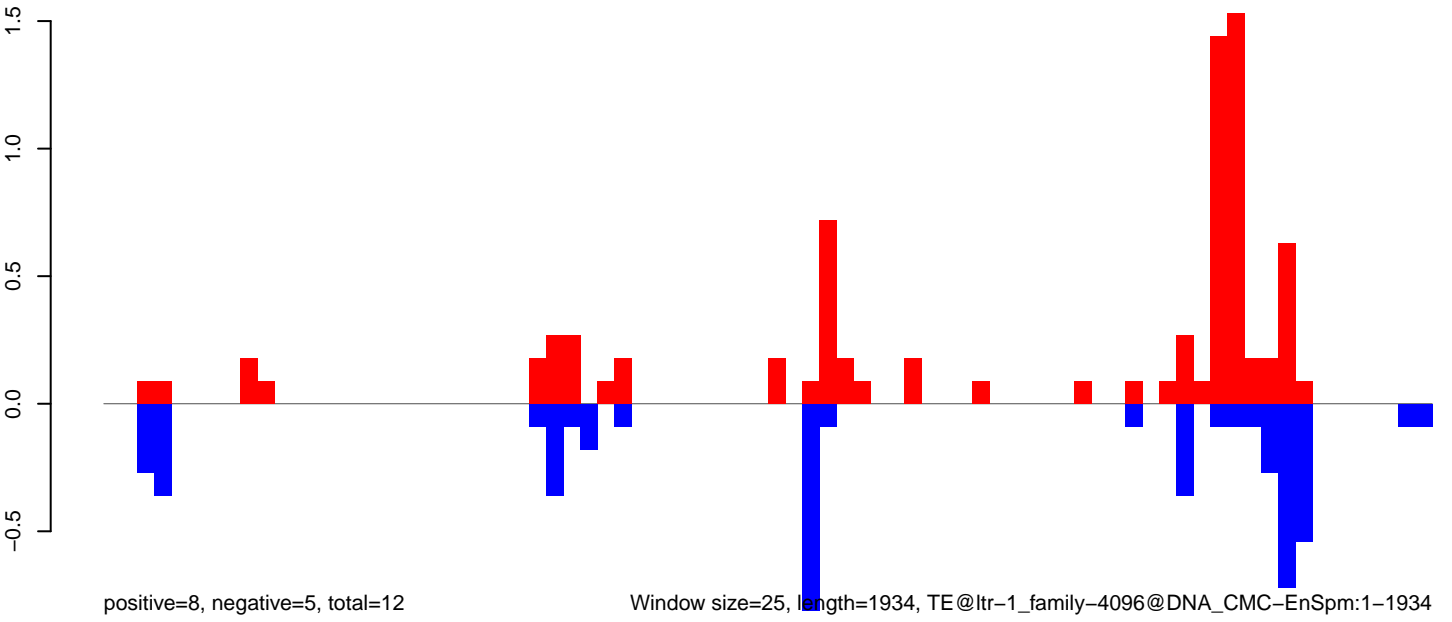

AeAlbo\_CHIKV\_AZT\_3dpi.24\_35.rep

AeAlbo\_CHIKV\_AZT\_3dpi.rep

AeAlbo\_CHIKV\_AZT\_3dpi.18\_23.rep

AeAlbo\_CHIKV\_AZT\_3dpi.24\_35.rep

AeAlbo\_CHIKV\_AZT\_3dpi.rep

Window size=25, length=1659, TE@ltr-1\_family-3937@LTR\_Copia:1-1659