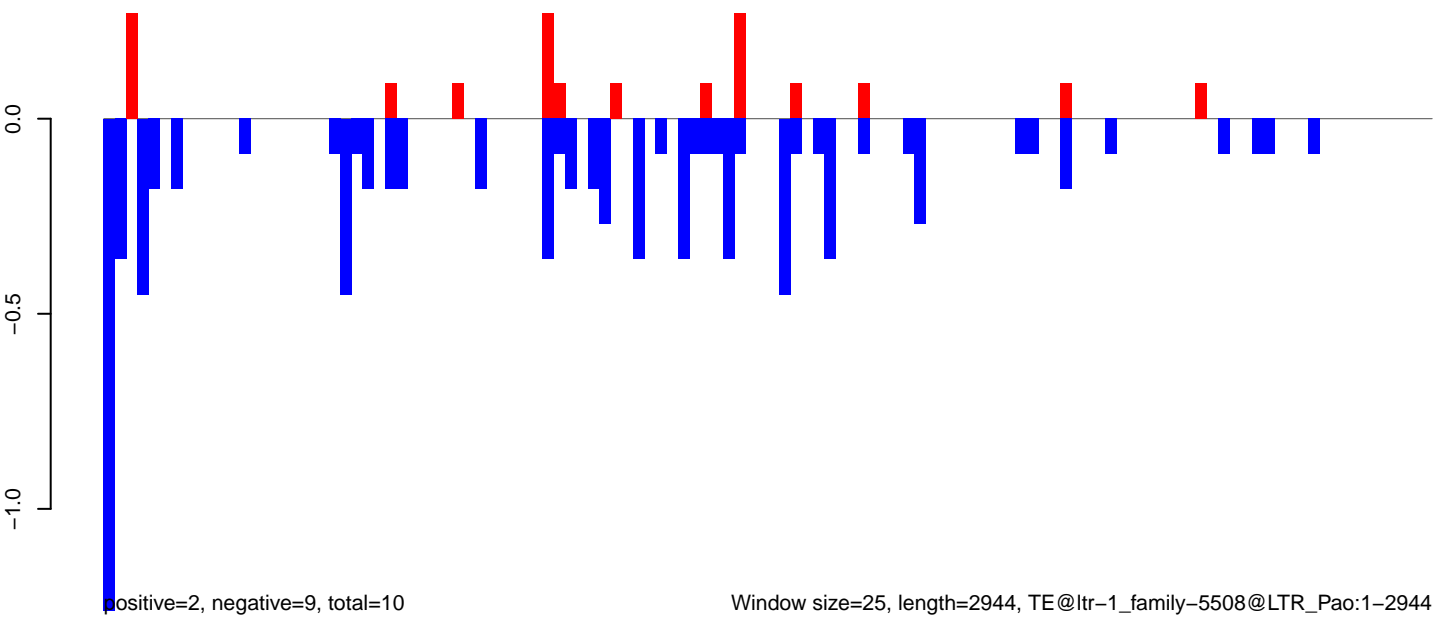

AeAlbo_CHIKV_AZT_3dpi.rep