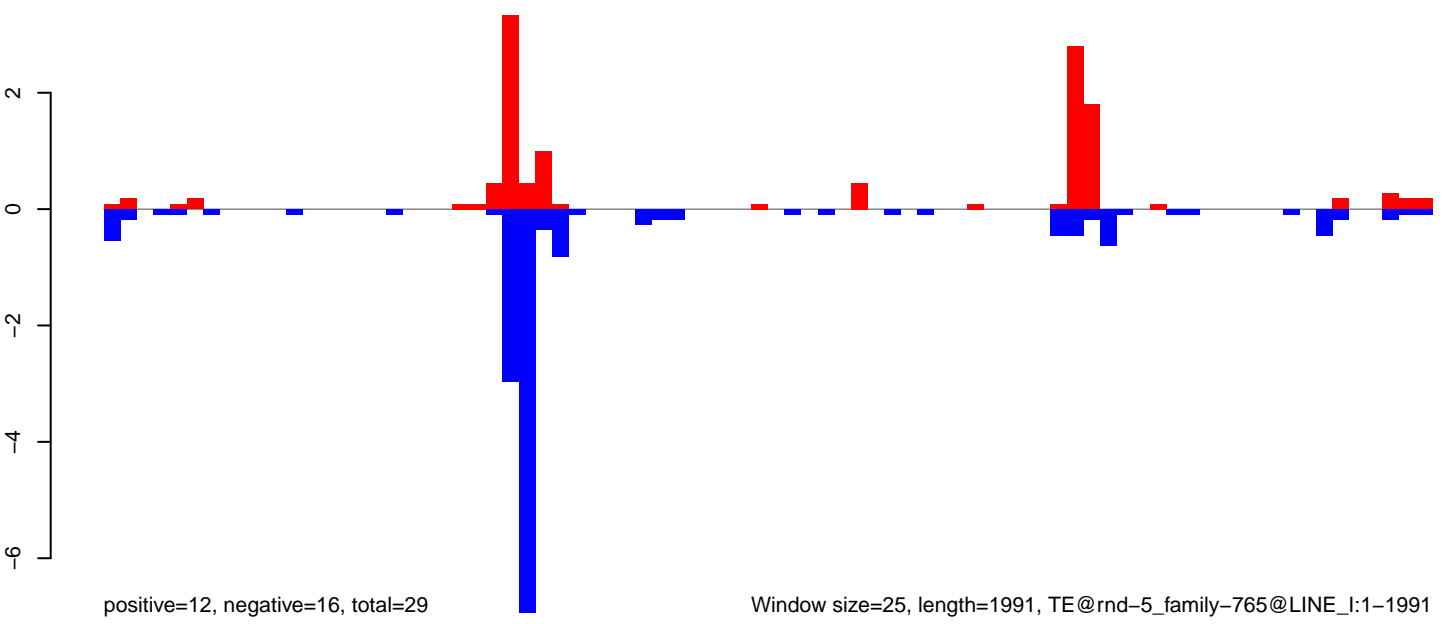

### AeAlbo\_CHIKV\_AZT\_3dpi.rep

AeAlbo\_CHIKV\_AZT\_3dpi.18\_23.rep

AeAlbo\_CHIKV\_AZT\_3dpi.24\_35.rep

AeAlbo\_CHIKV\_AZT\_3dpi.rep

Window size=25, length=1991, TE@rnd-5\_family-765@LINE\_I:1-1991

0 500 1000 1500 2000