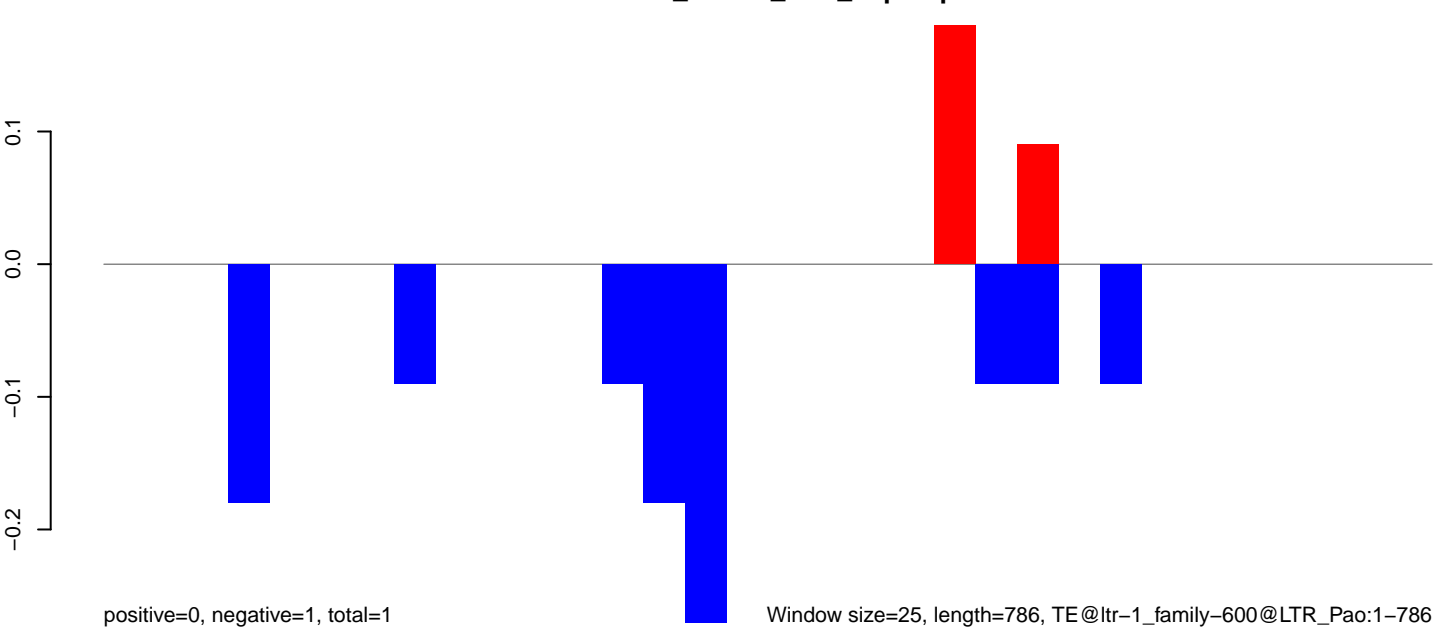

AeAlbo_CHIKV_AZT_3dpi.rep

positive=0, negative=1, total=1

Window size=25, length=786, TE@ltr-1_family-600@LTR_Pao:1-786

0 200 400 600 800