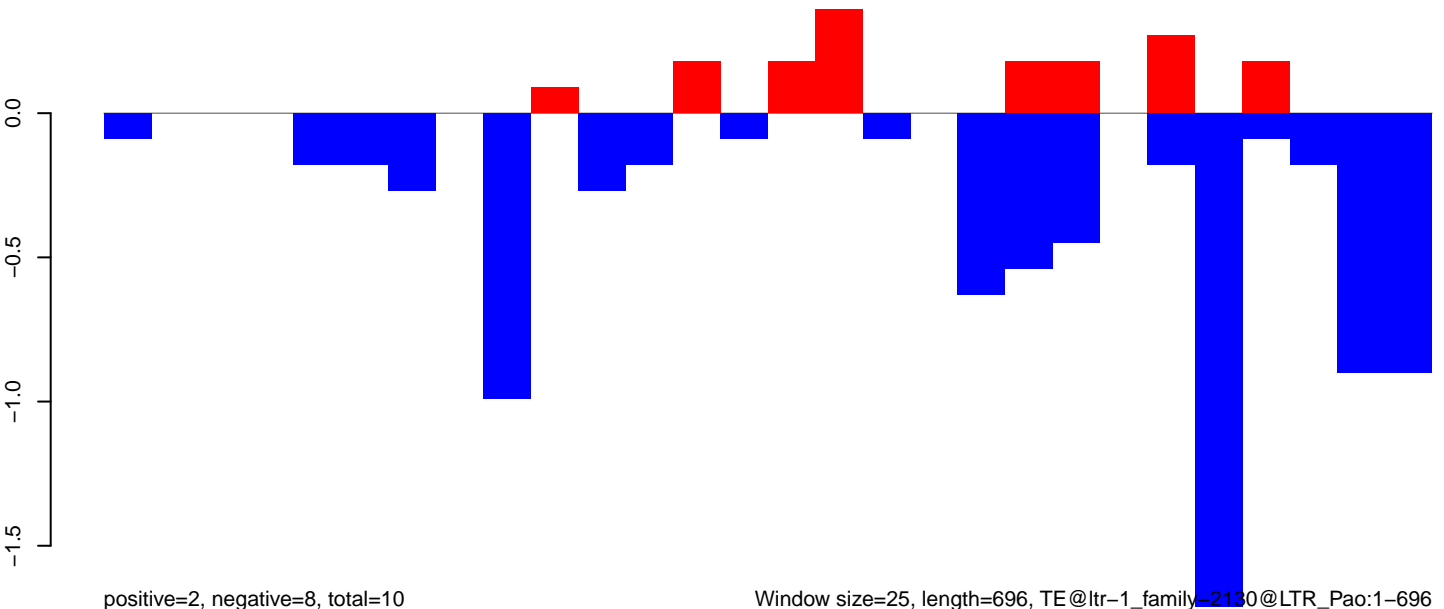

AeAlbo_CHIKV_AZT_3dpi.rep

positive=2, negative=8, total=10

Window size=25, length=696, TE@ltr-1_family_2130@LTR_Pao:1-696