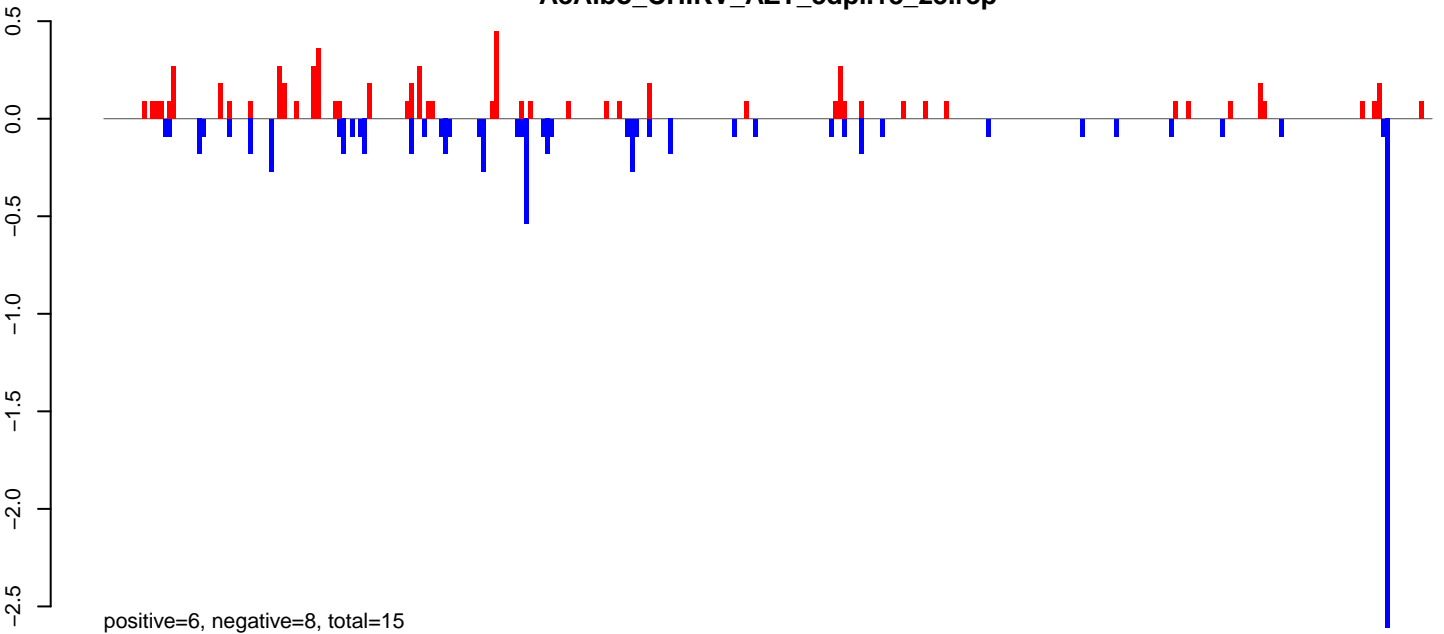

AeAlbo\_CHIKV\_AZT\_3dpi.18\_23.rep

AeAlbo\_CHIKV\_AZT\_3dpi.24\_35.rep

AeAlbo\_CHIKV\_AZT\_3dpi.rep

Window size=25, length=7806, TE@ltr-1\_family-3329@DNA\_CMC-Chapaev:1-7806

0 2000 4000 6000 8000

AeAlbo\_CHIKV\_AZT\_3dpi.18\_23.rep