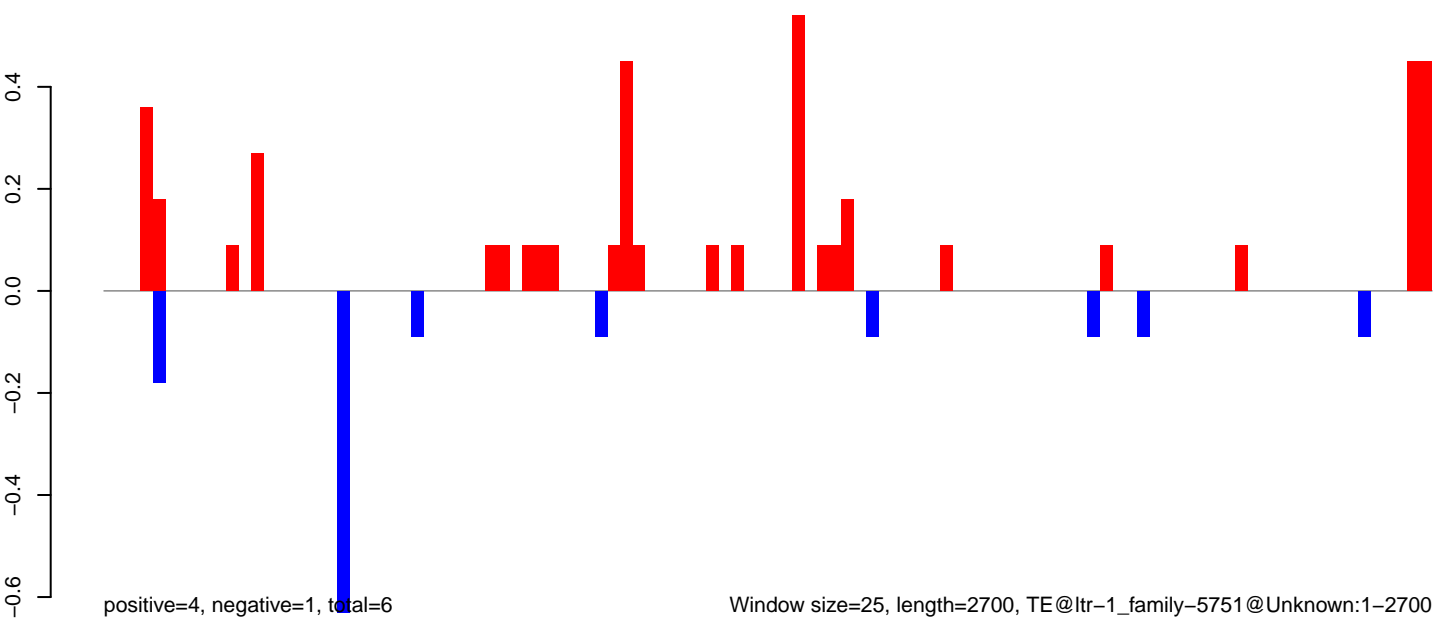

AeAlbo_CHIKV_AZT_3dpi.rep