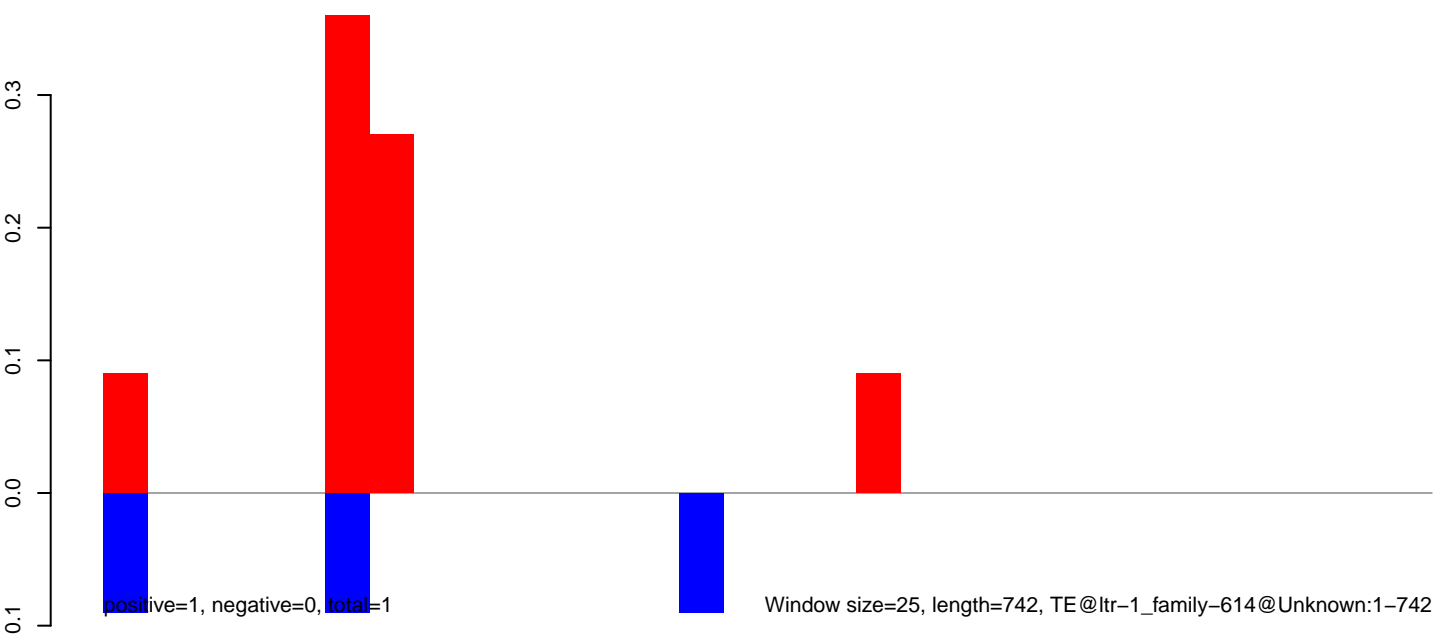

AeAlbo_CHIKV_AZT_3dpi.rep