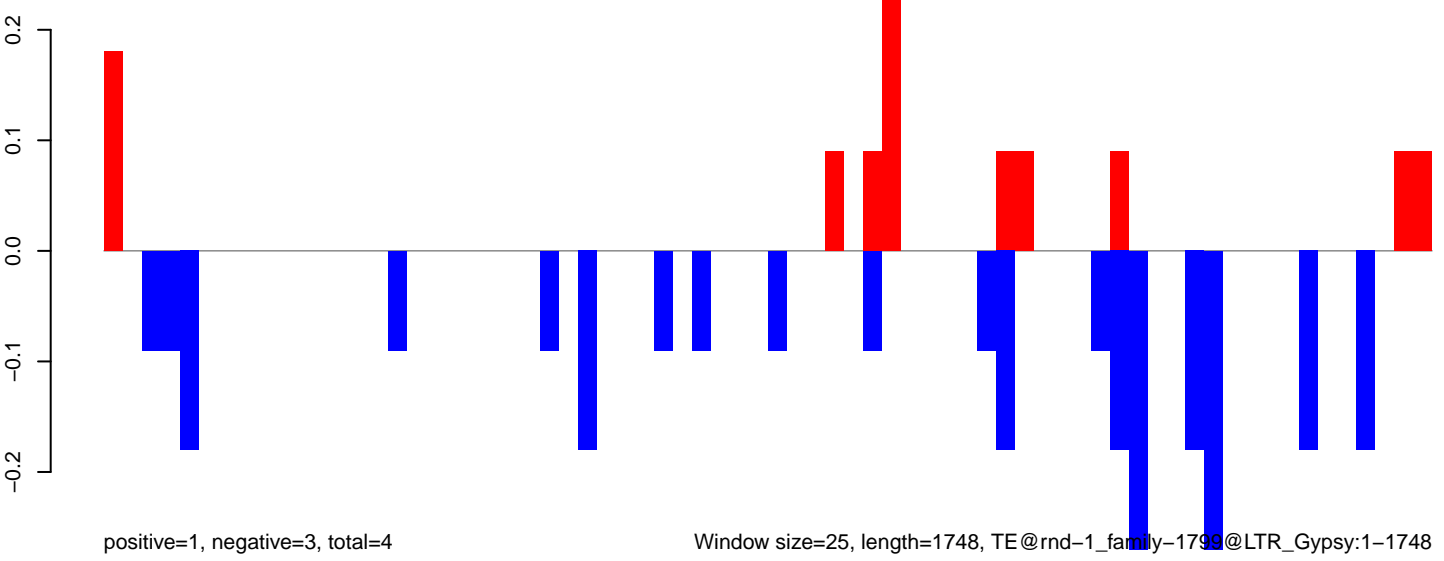

AeAlbo_CHIKV_AZT_3dpi.18_23.rep