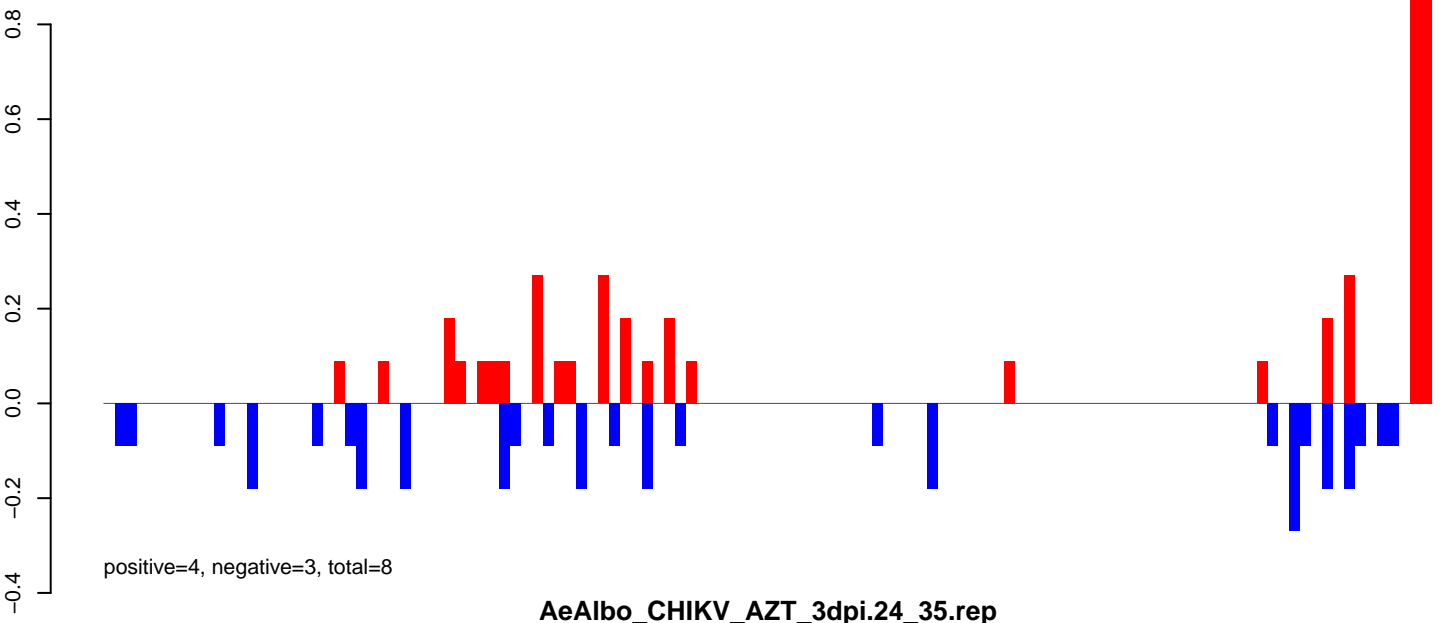

AeAlbo_CHIKV_AZT_3dpi.18_23.rep