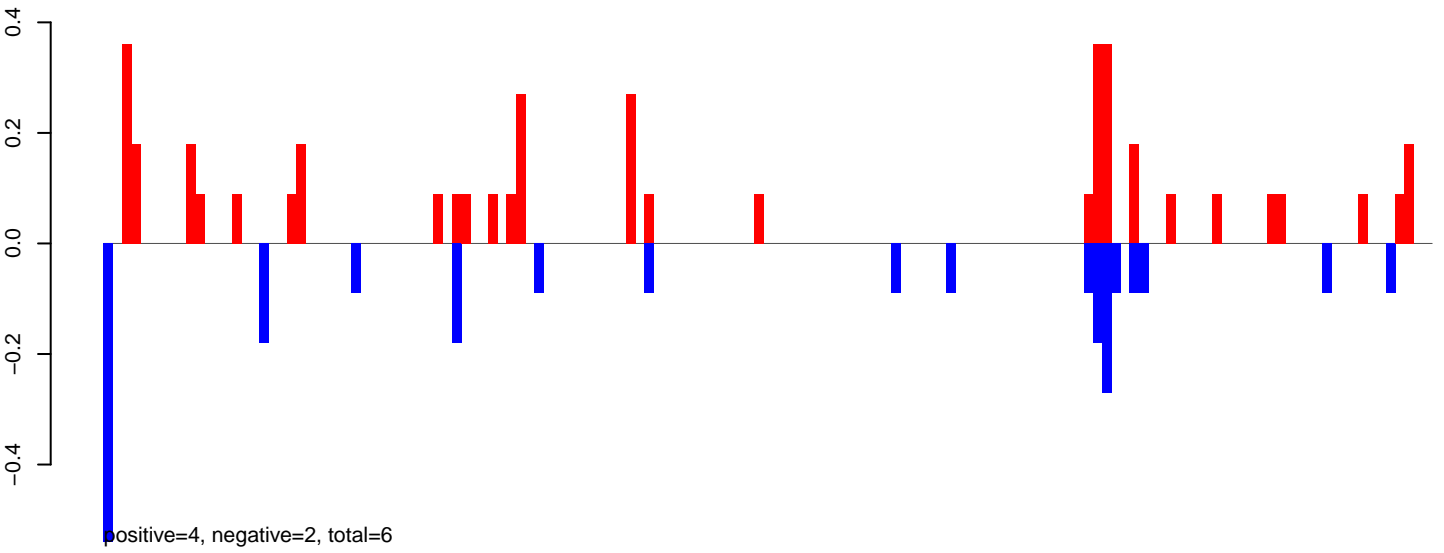

AeAlbo_CHIKV_AZT_3dpi.18_23.rep

AeAlbo_CHIKV_AZT_3dpi.24_35.rep