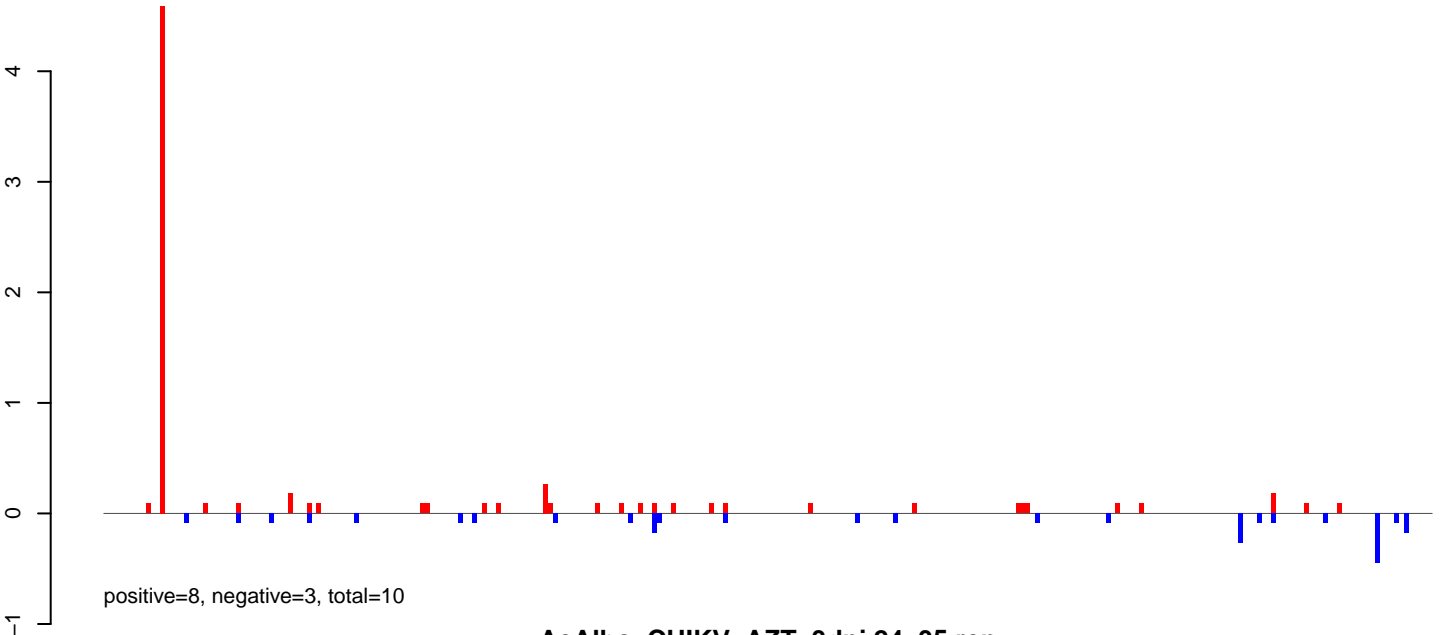

AeAlbo_CHIKV_AZT_3dpi.18_23.rep