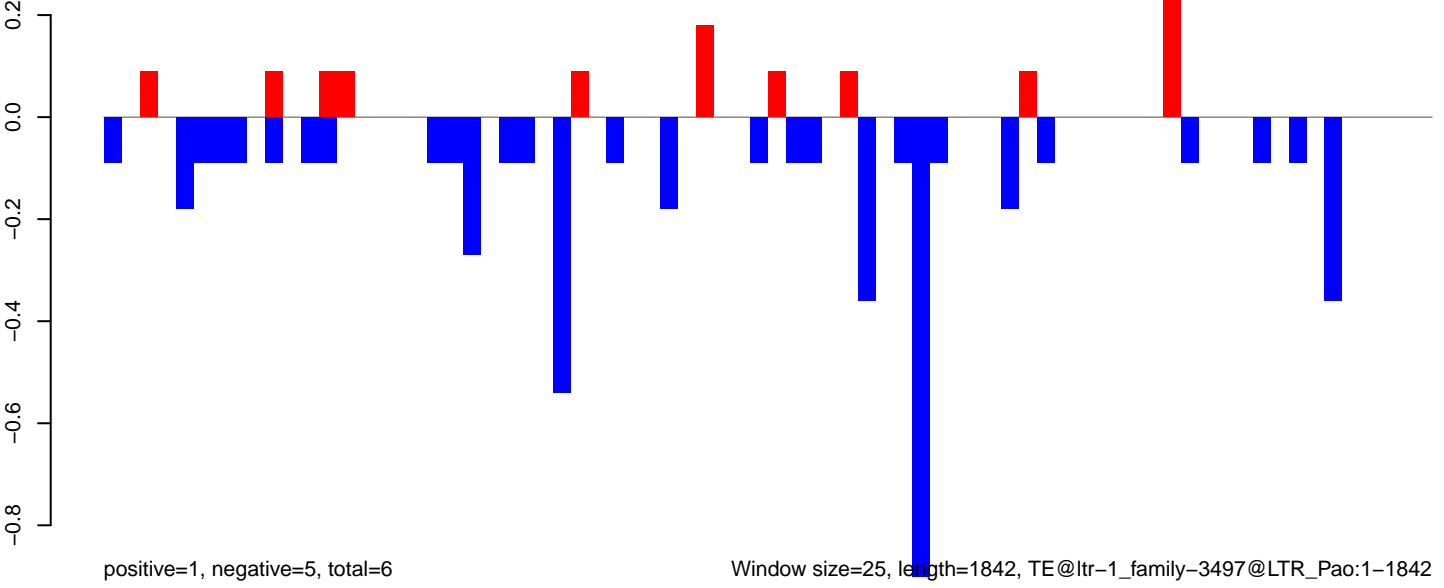

AeAlbo_CHIKV_AZT_3dpi.rep

Window size=25, length=1842, TE@ltr-1_family-3497@LTR_Pao:1-1842