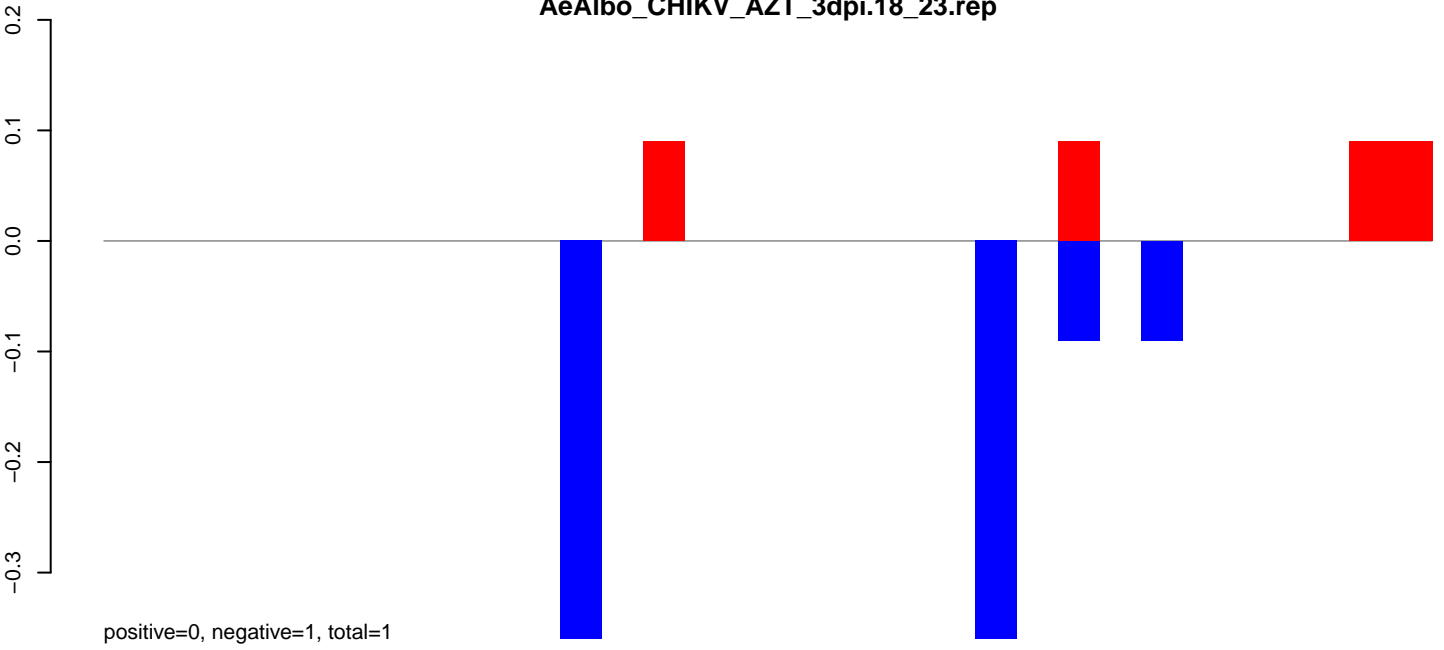

AeAlbo_CHIKV_AZT_3dpi.18_23.rep