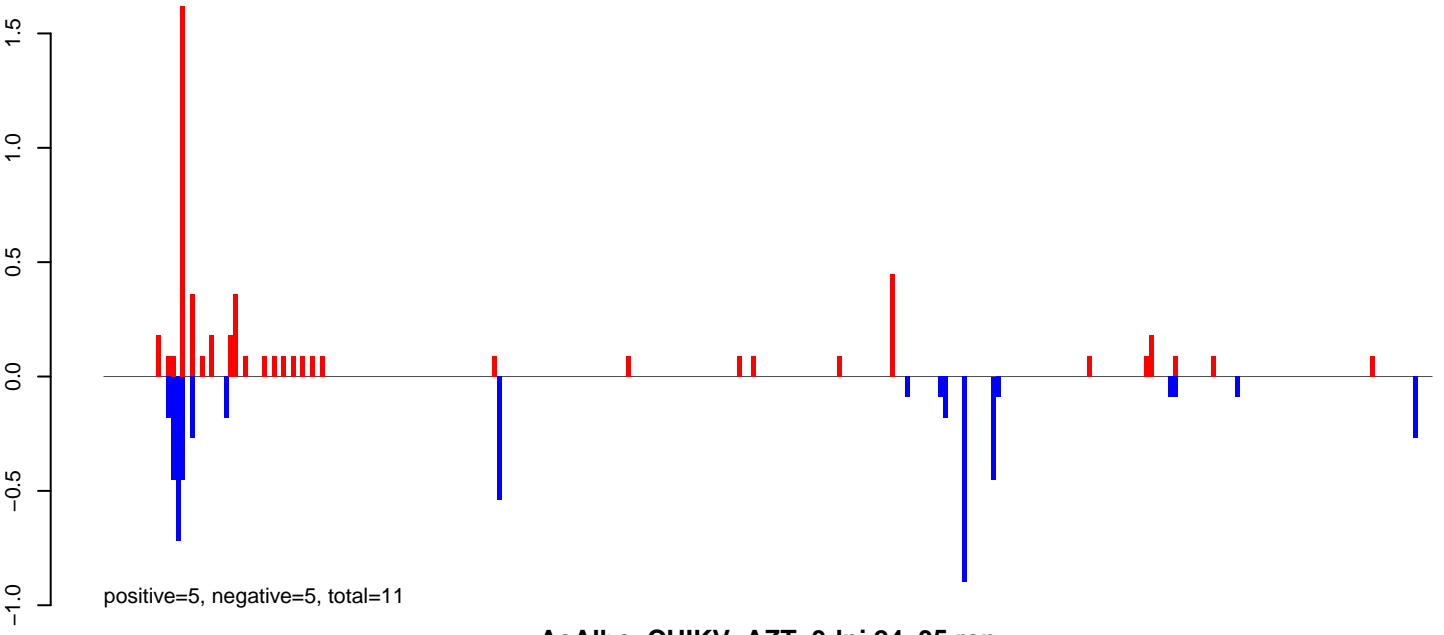

AeAlbo_CHIKV_AZT_3dpi.18_23.rep