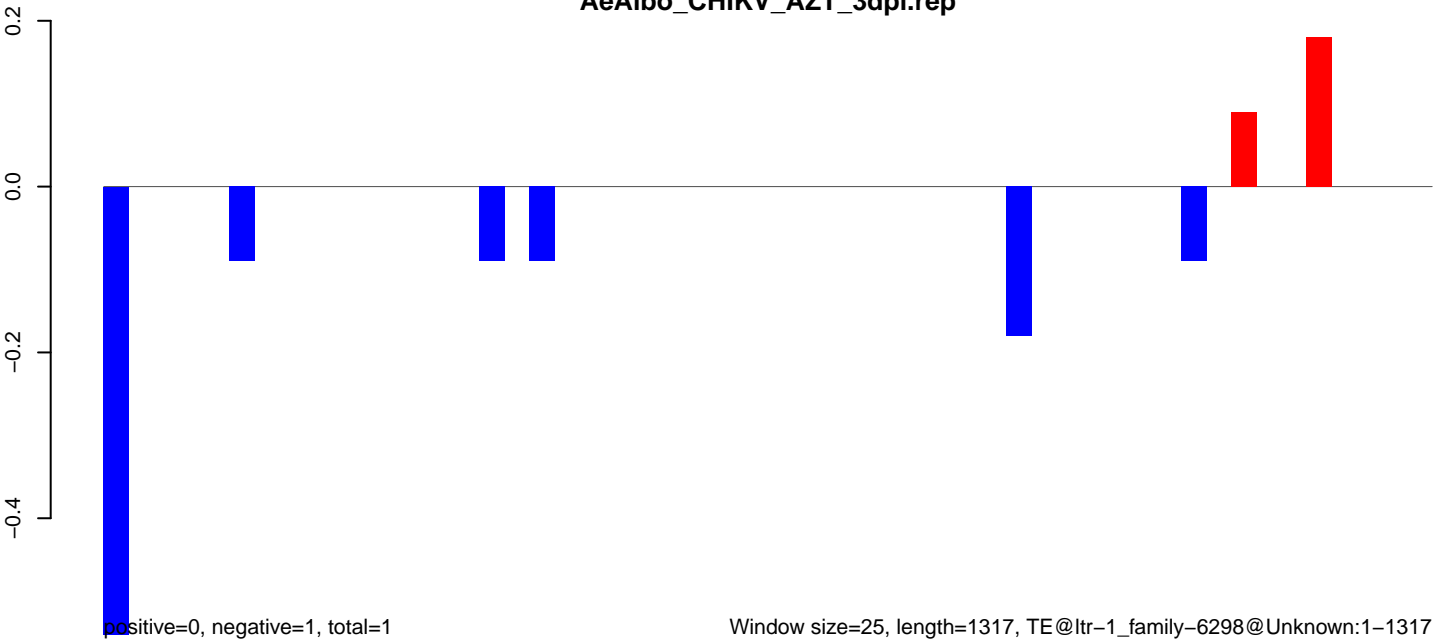

AeAlbo_CHIKV_AZT_3dpi.rep