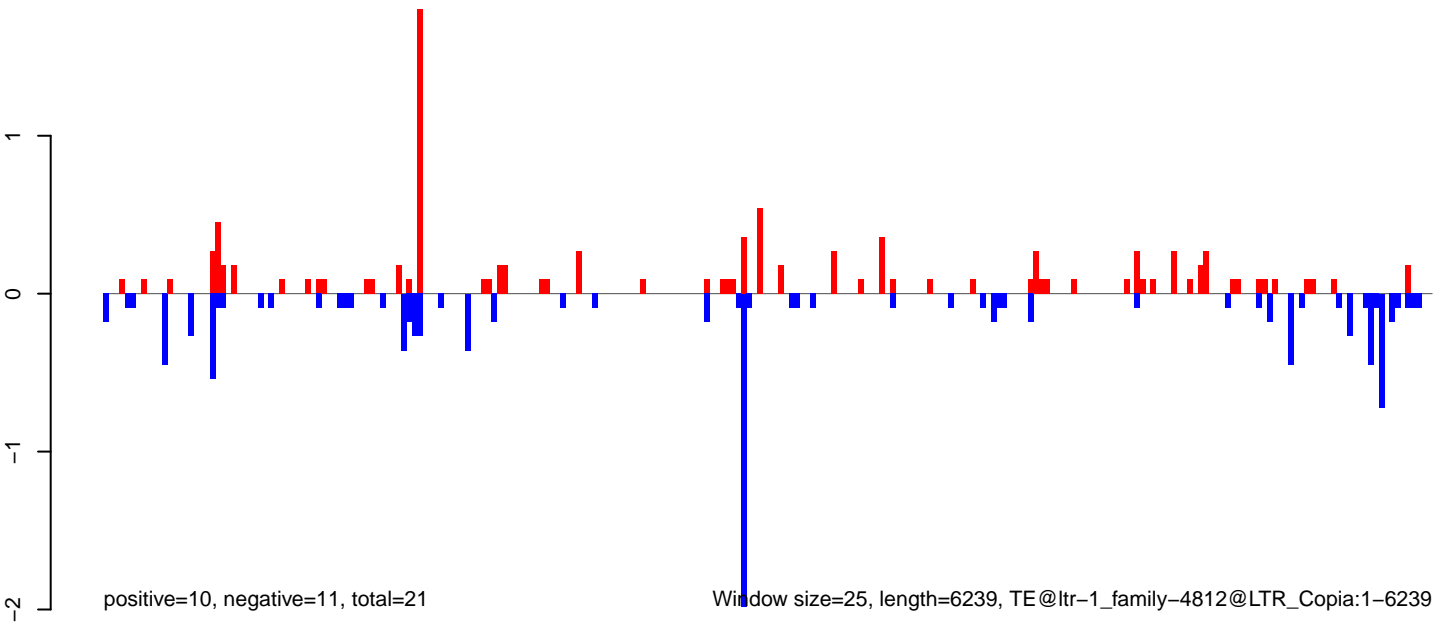

AeAlbo_CHIKV_AZT_3dpi.rep