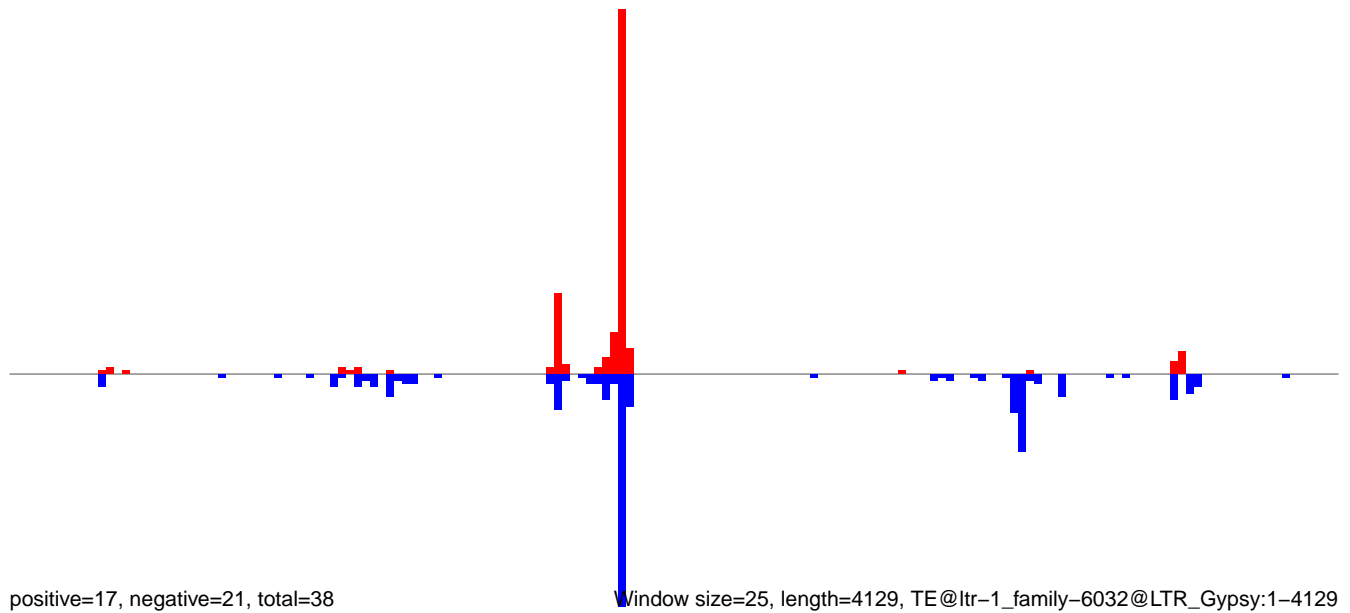

AeAlbo_CHIKV_AZT_3dpi.rep