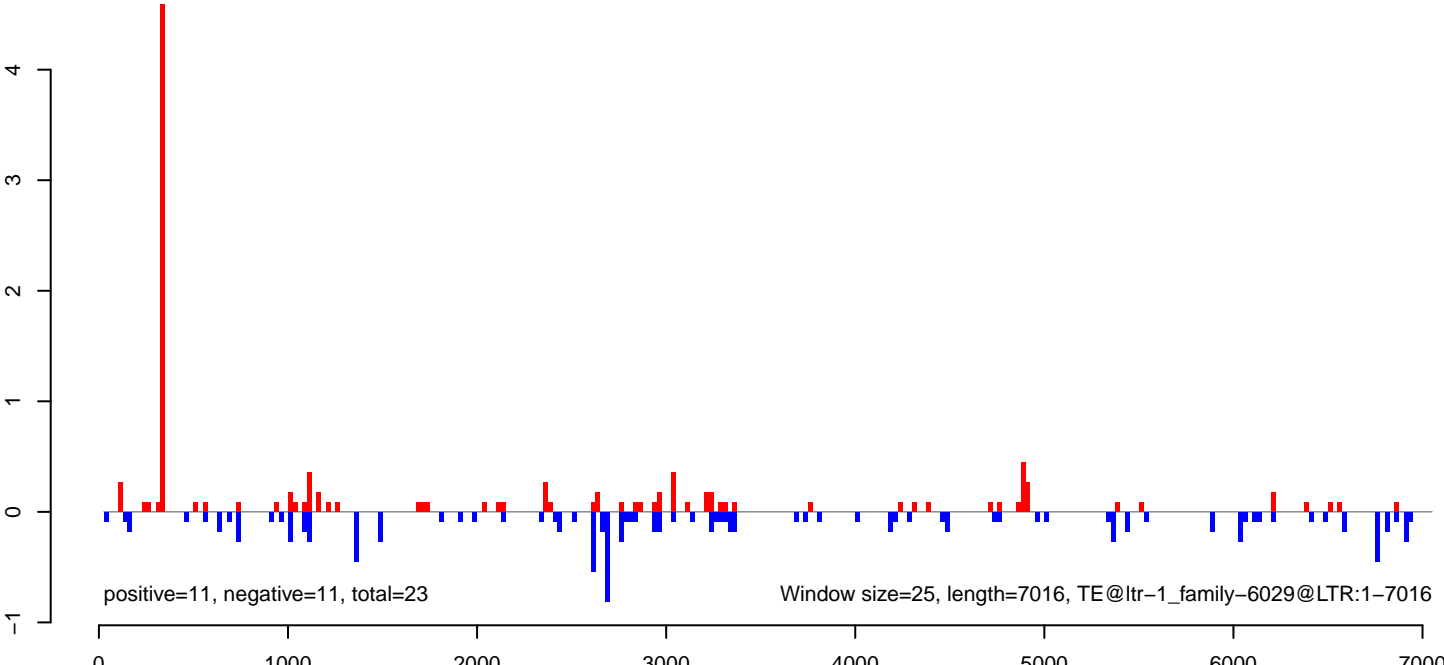

AeAlbo_CHIKV_AZT_3dpi.18_23.rep

AeAlbo_CHIKV_AZT_3dpi.rep