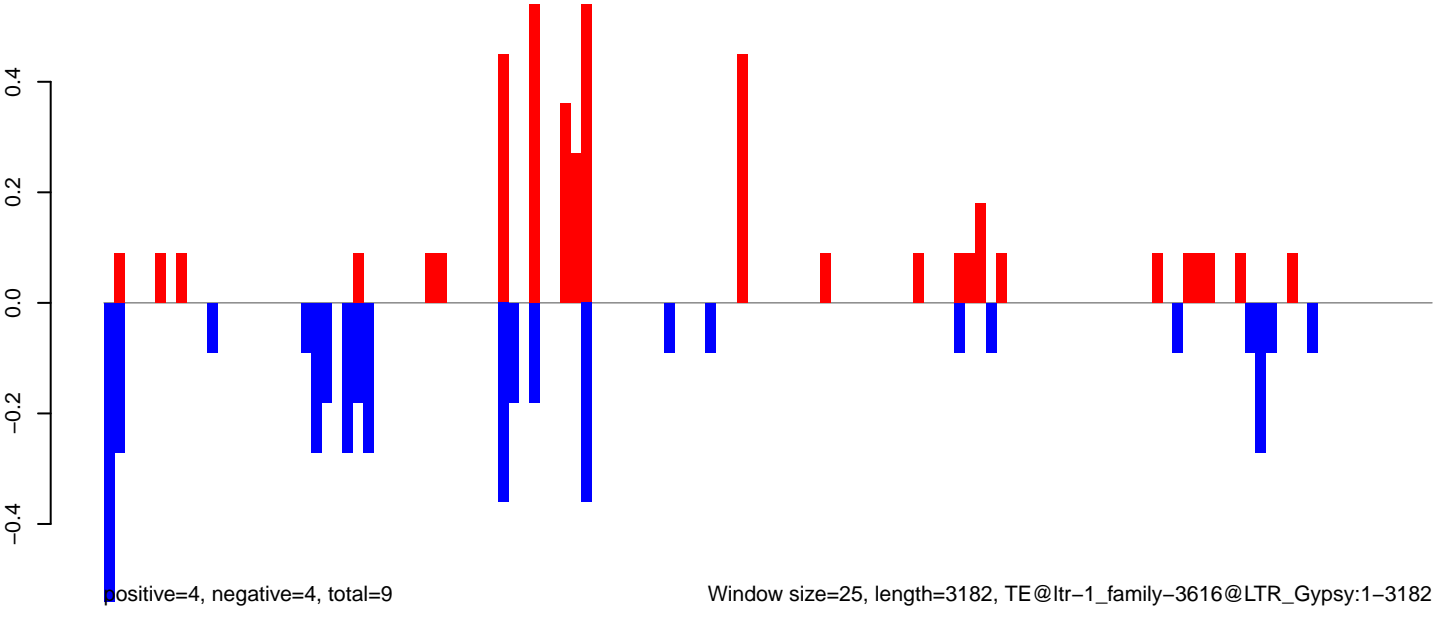

AeAlbo_CHIKV_AZT_3dpi.18_23.rep

AeAlbo_CHIKV_AZT_3dpi.rep