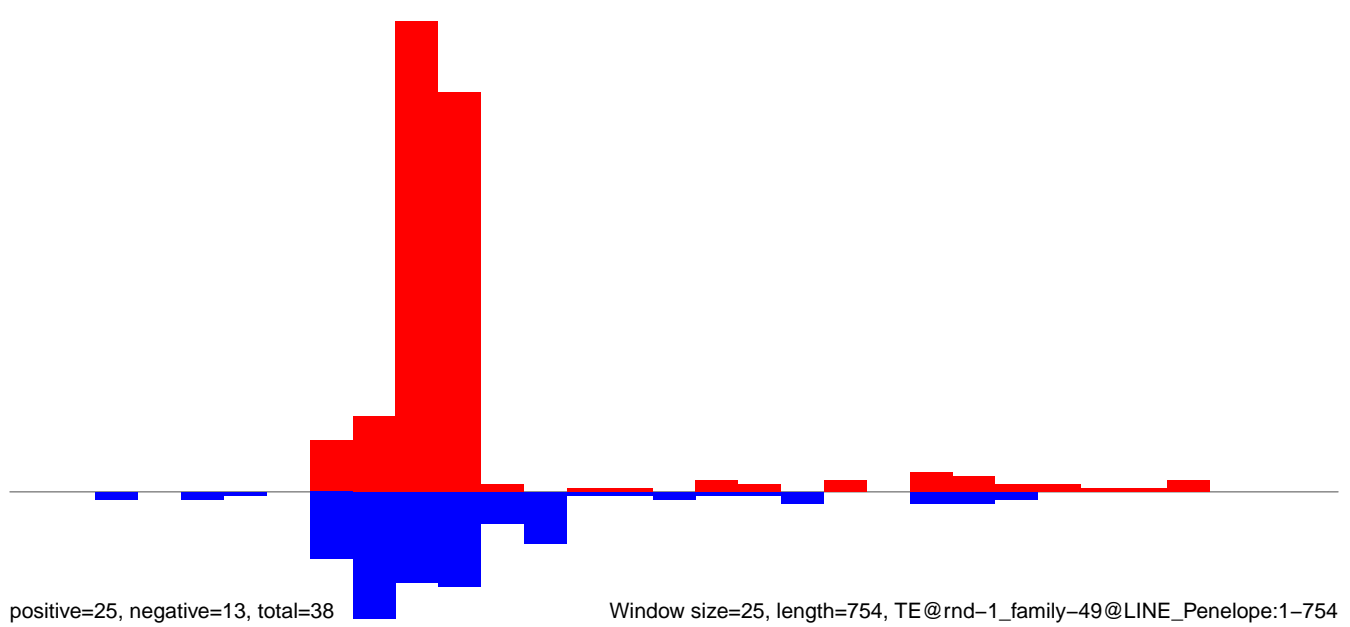

AeAlbo_CHIKV_AZT_3dpi.rep