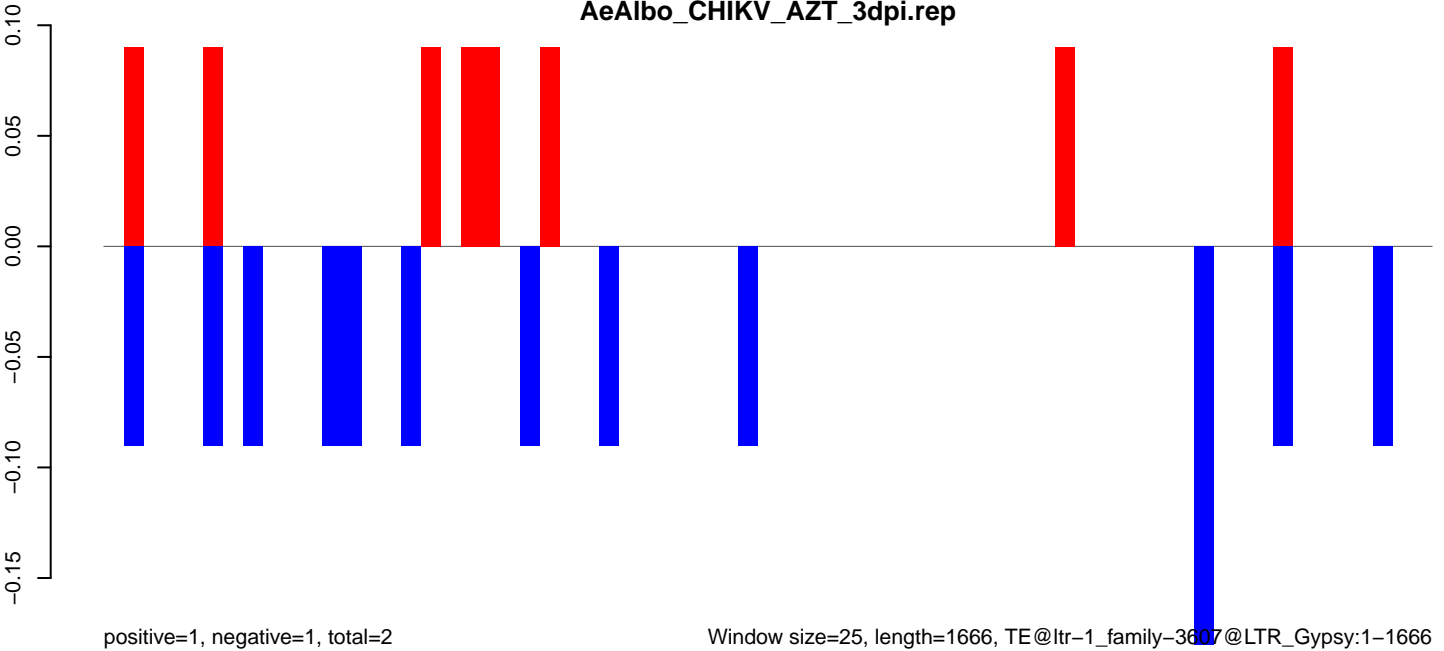

AeAlbo\_CHIKV\_AZT\_3dpi.18\_23.rep

AeAlbo\_CHIKV\_AZT\_3dpi.24\_35.rep

AeAlbo\_CHIKV\_AZT\_3dpi.rep

AeAlbo\_CHIKV\_AZT\_3dpi.18\_23.rep

AeAlbo\_CHIKV\_AZT\_3dpi.24\_35.rep

AeAlbo\_CHIKV\_AZT\_3dpi.rep

Window size=25, length=1666, TE@ltr-1\_family-3607@LTR\_Gypsy:1-1666