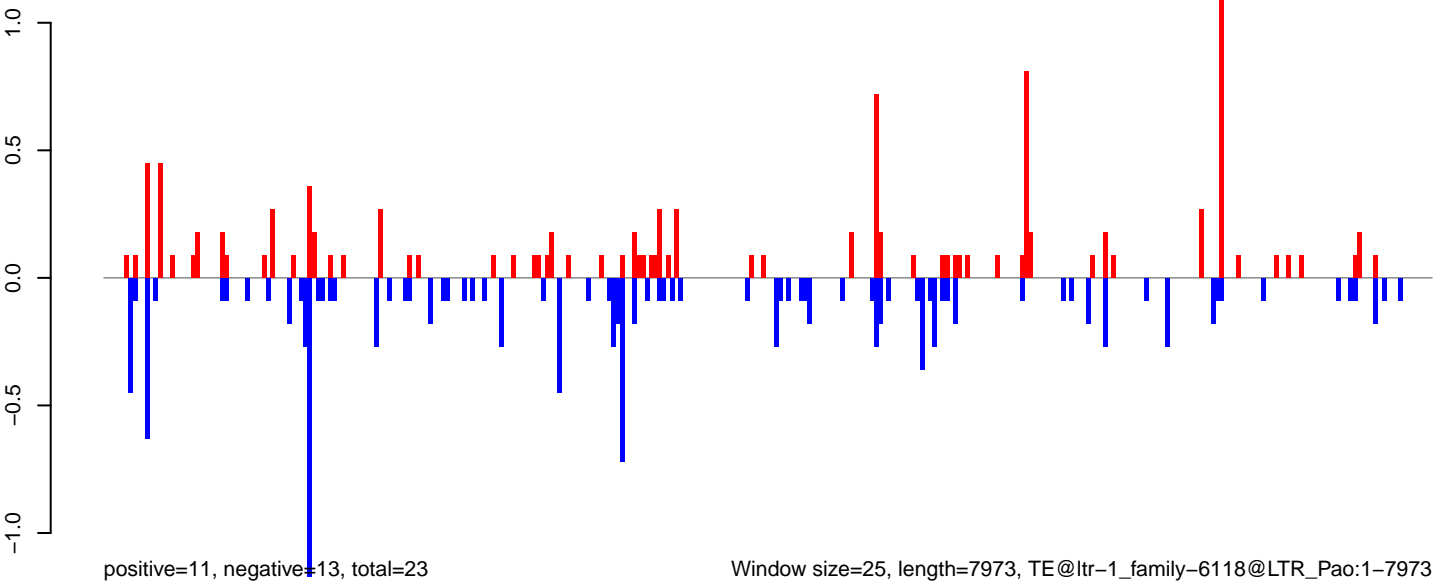

AeAlbo_CHIKV_AZT_3dpi.rep

0 2000 4000 6000 8000