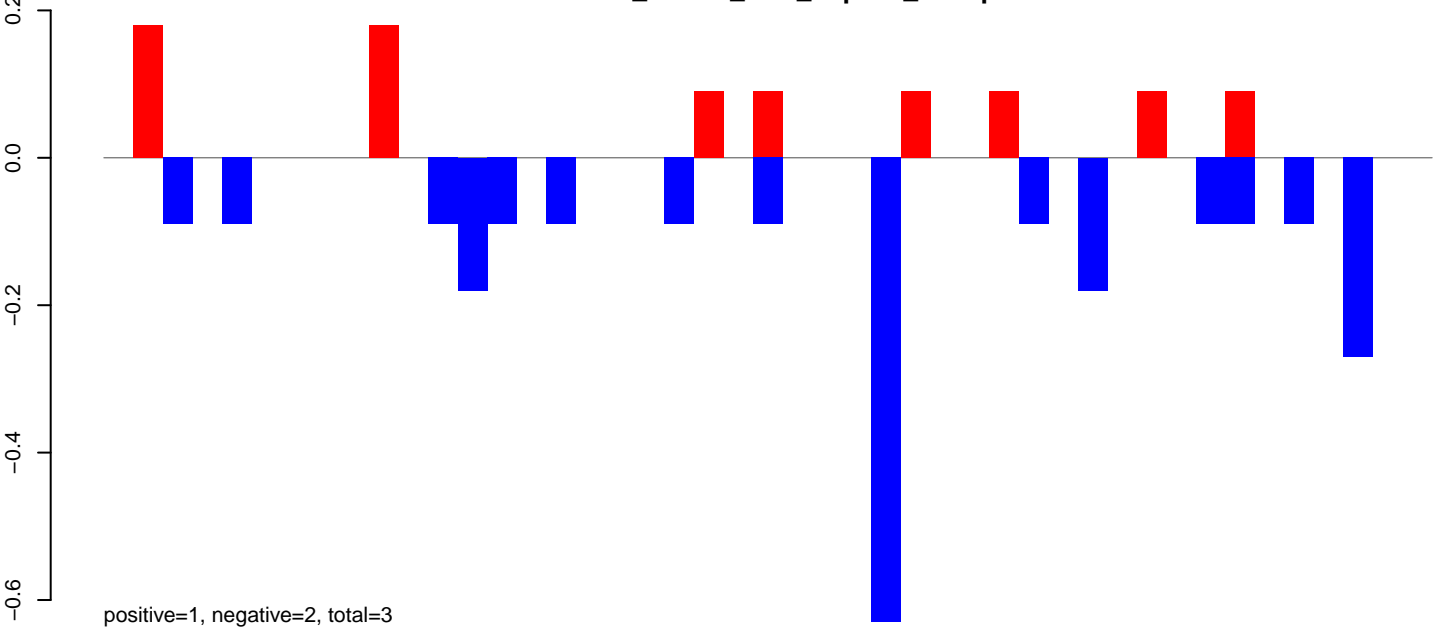

AeAlbo\_CHIKV\_AZT\_3dpi.18\_23.rep

AeAlbo\_CHIKV\_AZT\_3dpi.24\_35.rep

AeAlbo\_CHIKV\_AZT\_3dpi.rep

AeAlbo\_CHIKV\_AZT\_3dpi.18\_23.rep

AeAlbo\_CHIKV\_AZT\_3dpi.24\_35.rep

AeAlbo\_CHIKV\_AZT\_3dpi.rep

Window size=25, length=1116, TE@ltr-1\_family-3573@LTR\_Gypsy:1-1116