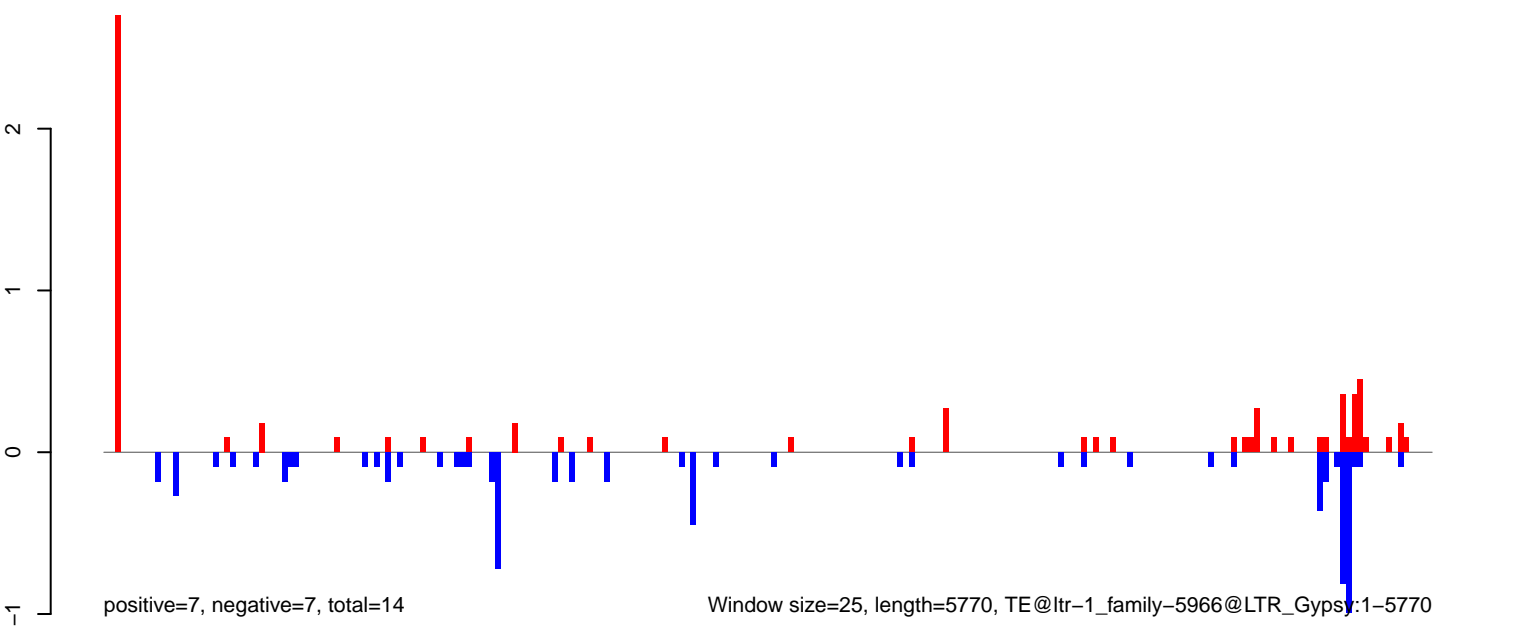

AeAlbo_CHIKV_AZT_3dpi.18_23.rep

AeAlbo_CHIKV_AZT_3dpi.rep