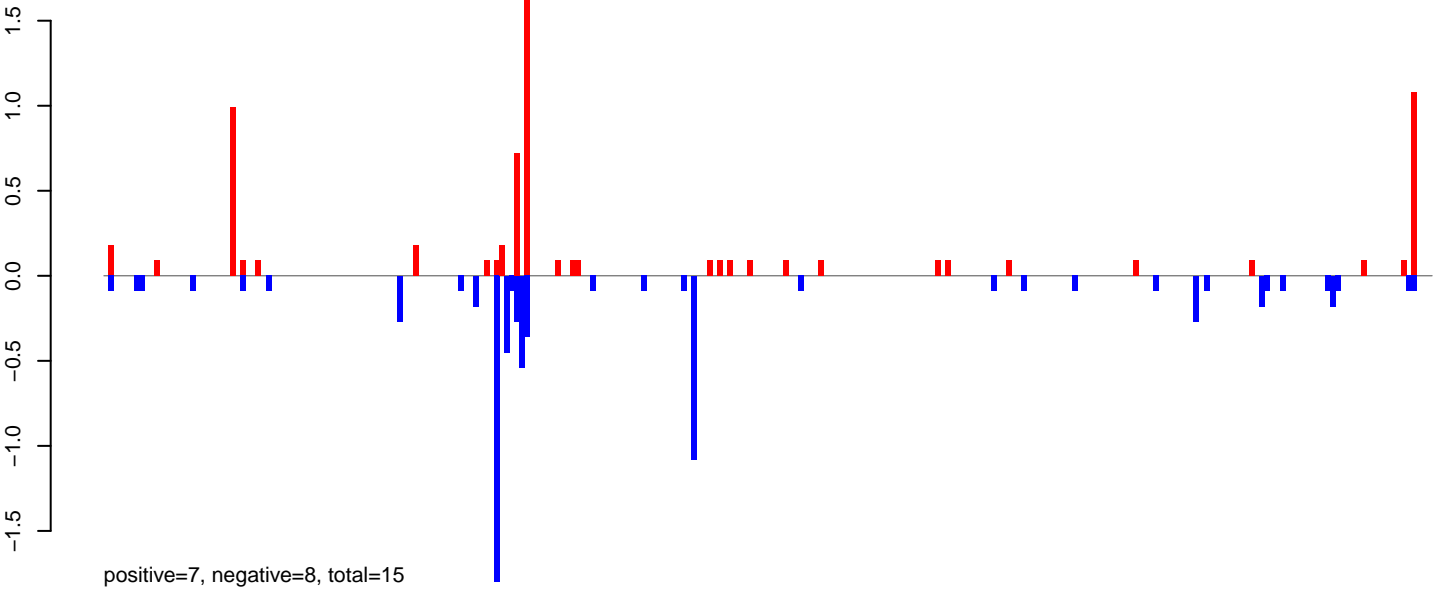

AeAlbo_CHIKV_AZT_3dpi.18_23.rep