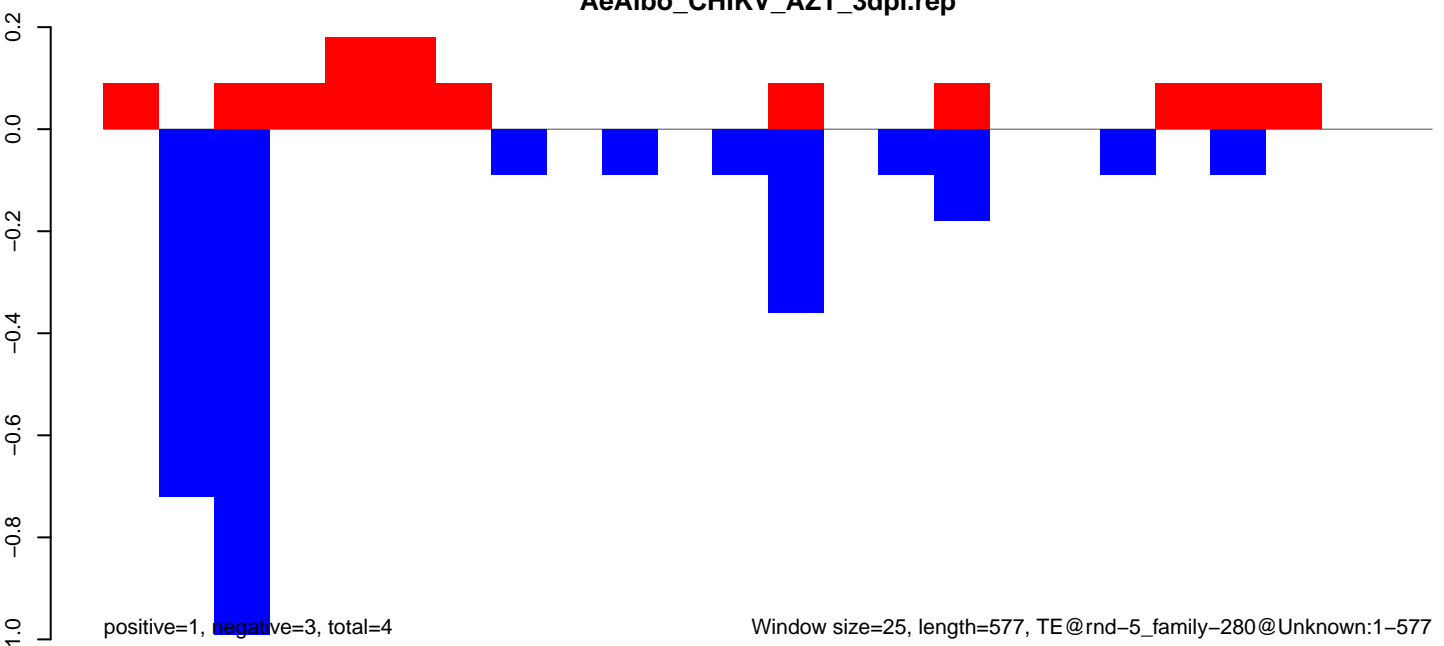

AeAlbo_CHIKV_AZT_3dpi.18_23.rep

AeAlbo_CHIKV_AZT_3dpi.rep