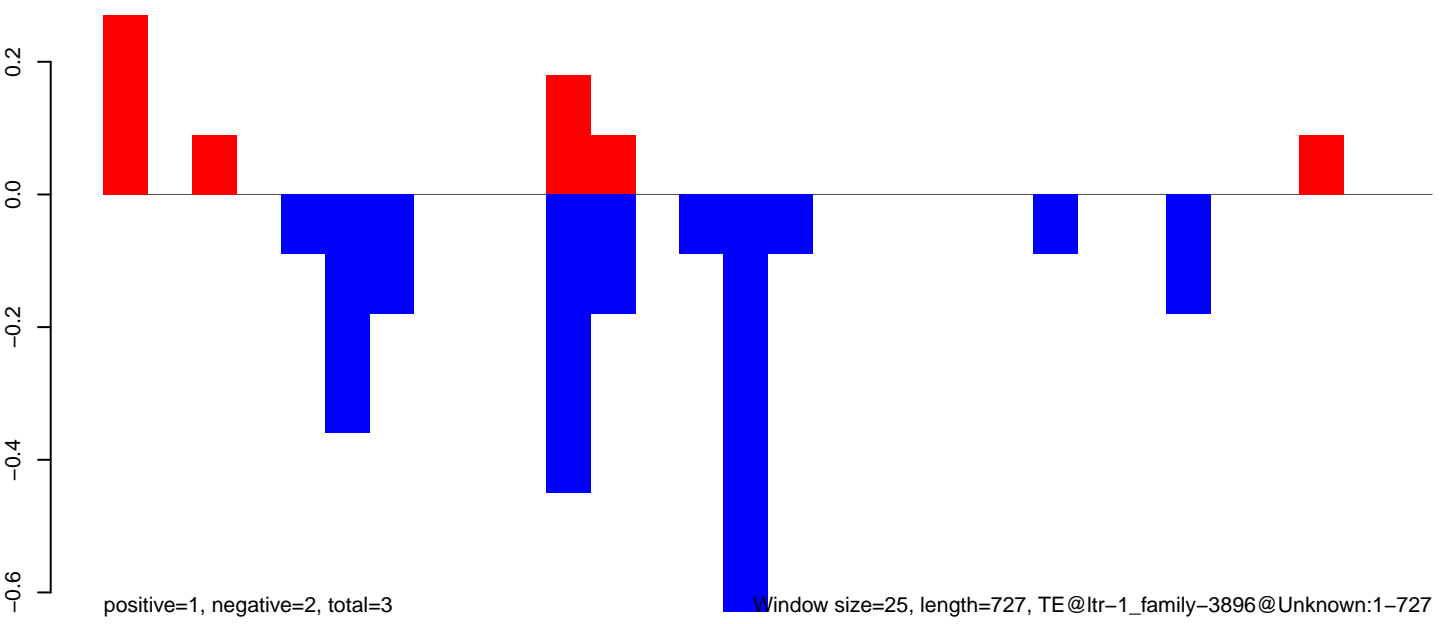

Window size=25, length=727, TE@ltr-1\_family-3896@Unknown:1-727

AeAlbo\_CHIKV\_AZT\_3dpi.18\_23.rep

AeAlbo\_CHIKV\_AZT\_3dpi.24\_35.rep

AeAlbo\_CHIKV\_AZT\_3dpi.rep

AeAlbo\_CHIKV\_AZT\_3dpi.18\_23.rep

AeAlbo\_CHIKV\_AZT\_3dpi.24\_35.rep