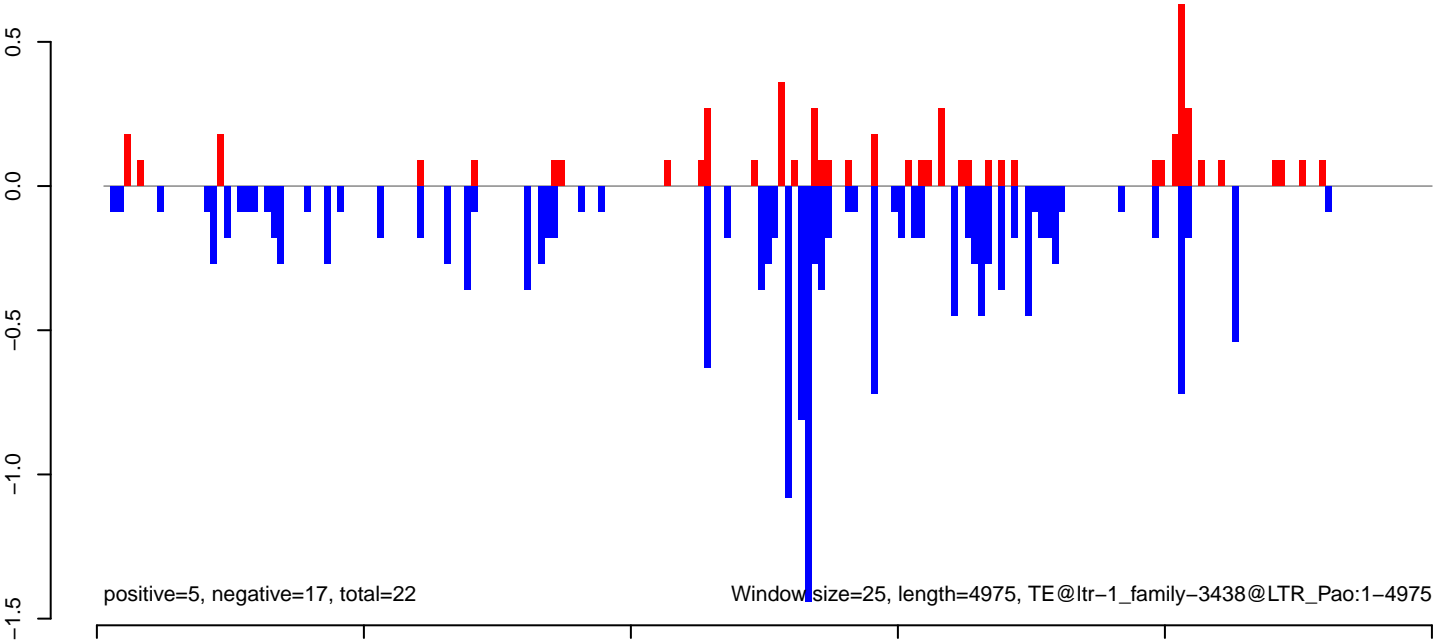

AeAlbo\_CHIKV\_AZT\_3dpi.18\_23.rep

positive=3, negative=4, total=7

AeAlbo\_CHIKV\_AZT\_3dpi.24\_35.rep

positive=2, negative=13, total=15

AeAlbo\_CHIKV\_AZT\_3dpi.rep

positive=5, negative=17, total=22

Window size=25, length=4975, TE@ltr-1\_family-3438@LTR\_Pao:1-4975