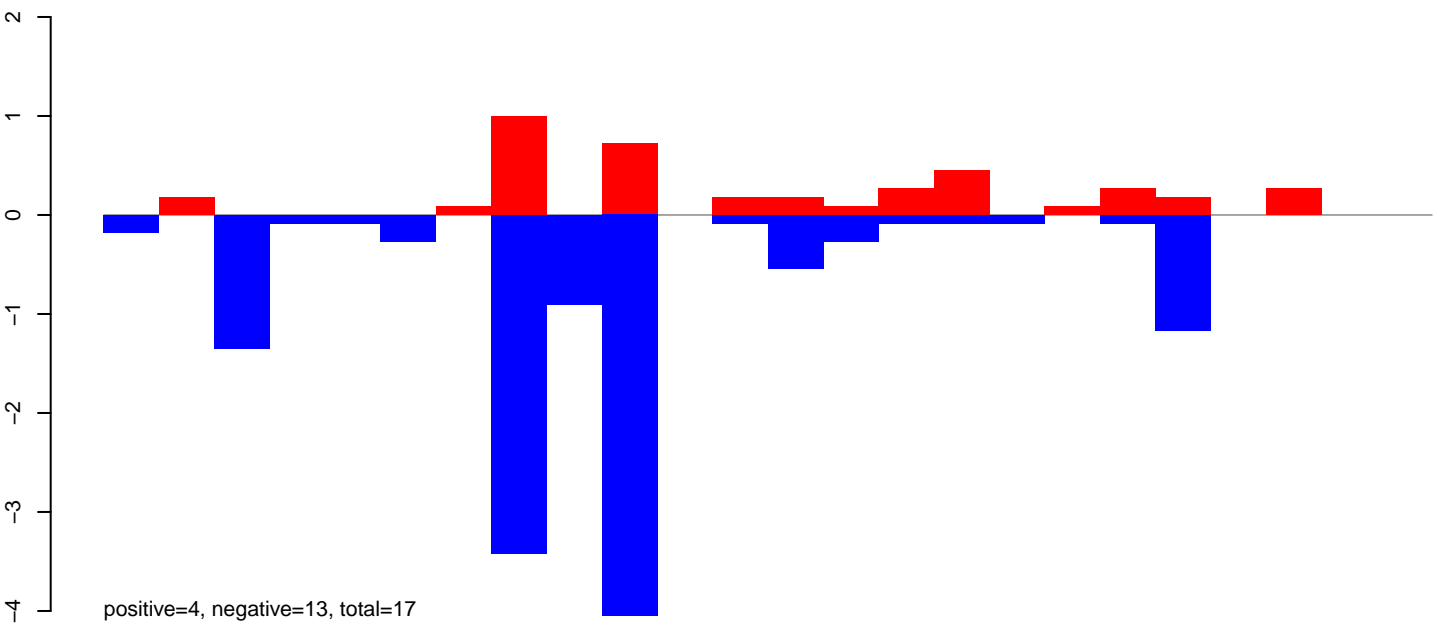

AeAlbo\_CHIKV\_AZT\_3dpi.rep

AeAlbo\_CHIKV\_AZT\_3dpi.18\_23.rep

AeAlbo\_CHIKV\_AZT\_3dpi.24\_35.rep

AeAlbo\_CHIKV\_AZT\_3dpi.rep

Window size=25, length=580, TE@ltr-1\_family-1829@Unknown:1-580

AeAlbo\_CHIKV\_AZT\_3dpi.18\_23.rep