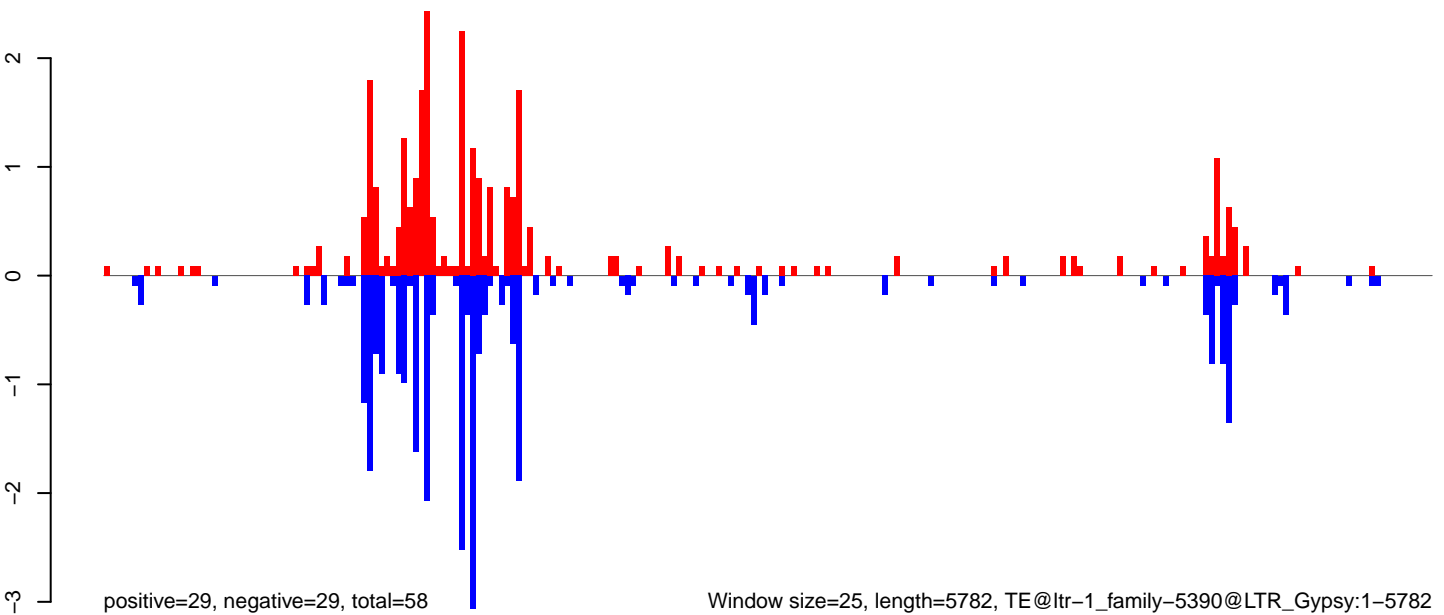

AeAlbo\_CHIKV\_AZT\_3dpi.18\_23.rep

positive=5, negative=10, total=15

AeAlbo\_CHIKV\_AZT\_3dpi.24\_35.rep

positive=5, negative=14, total=19

AeAlbo\_CHIKV\_AZT\_3dpi.rep

positive=10, negative=24, total=33

Window size=25, length=6390, TE@ltr-1\_family-4941@LTR\_Gypsy:1-6390