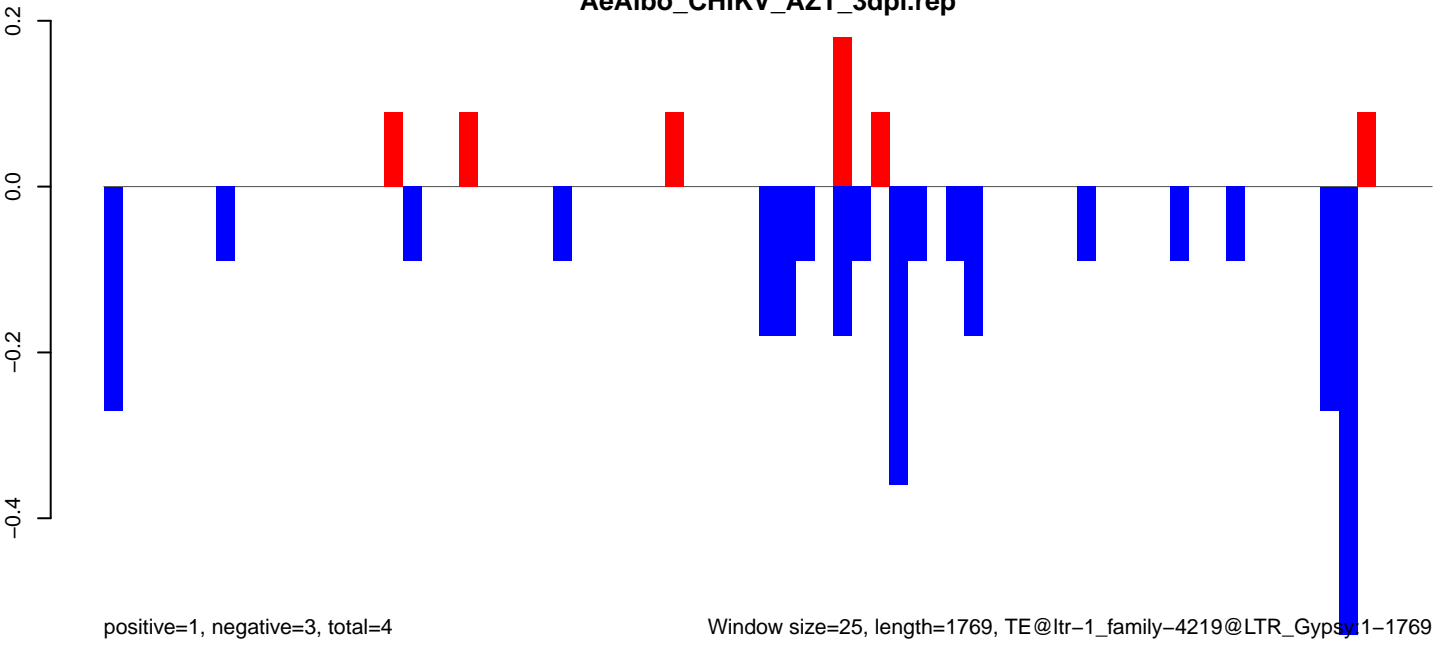

AeAlbo\_CHIKV\_AZT\_3dpi.rep

Window size=25, length=1769, TE@ltr-1\_family-4219@LTR\_Gypsy.1-1769

0 500 1000 1500

AeAlbo\_CHIKV\_AZT\_3dpi.18\_23.rep

AeAlbo\_CHIKV\_AZT\_3dpi.24\_35.rep

AeAlbo\_CHIKV\_AZT\_3dpi.rep