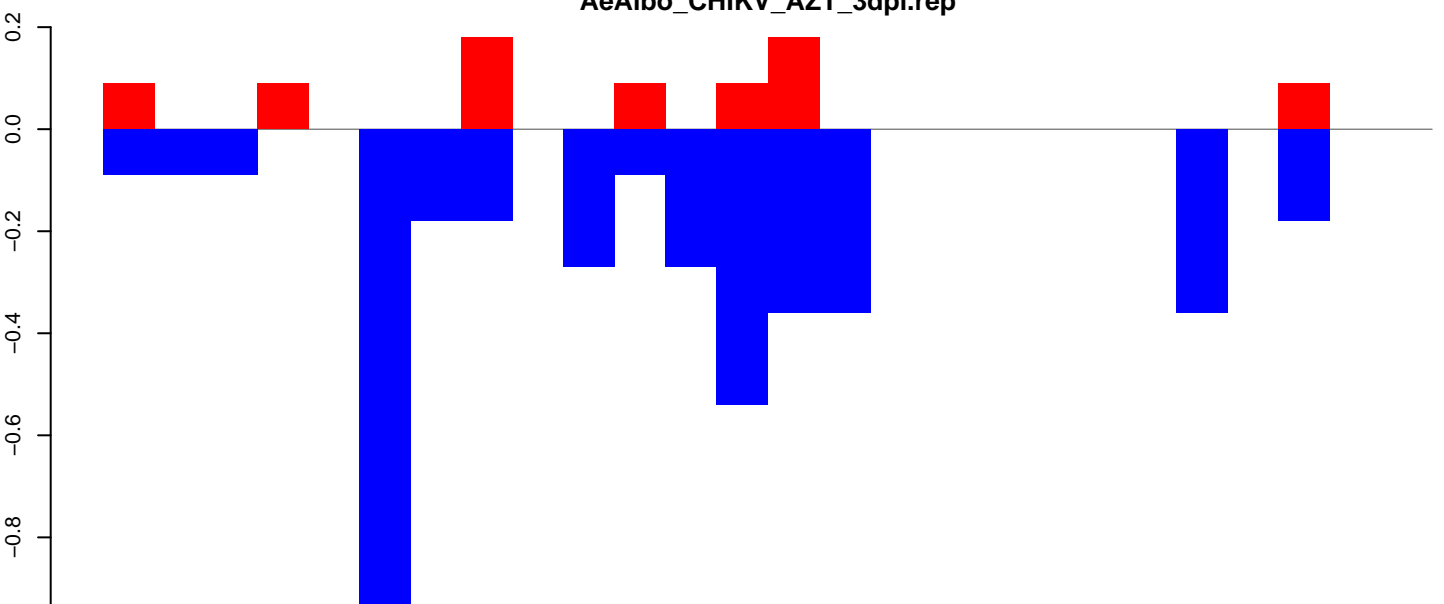

AeAlbo_CHIKV_AZT_3dpi.rep

positive=1, negative=4, total=5

Window size=25, length=642, TE@ltr-1_family-758@LTR_Pao:1-642