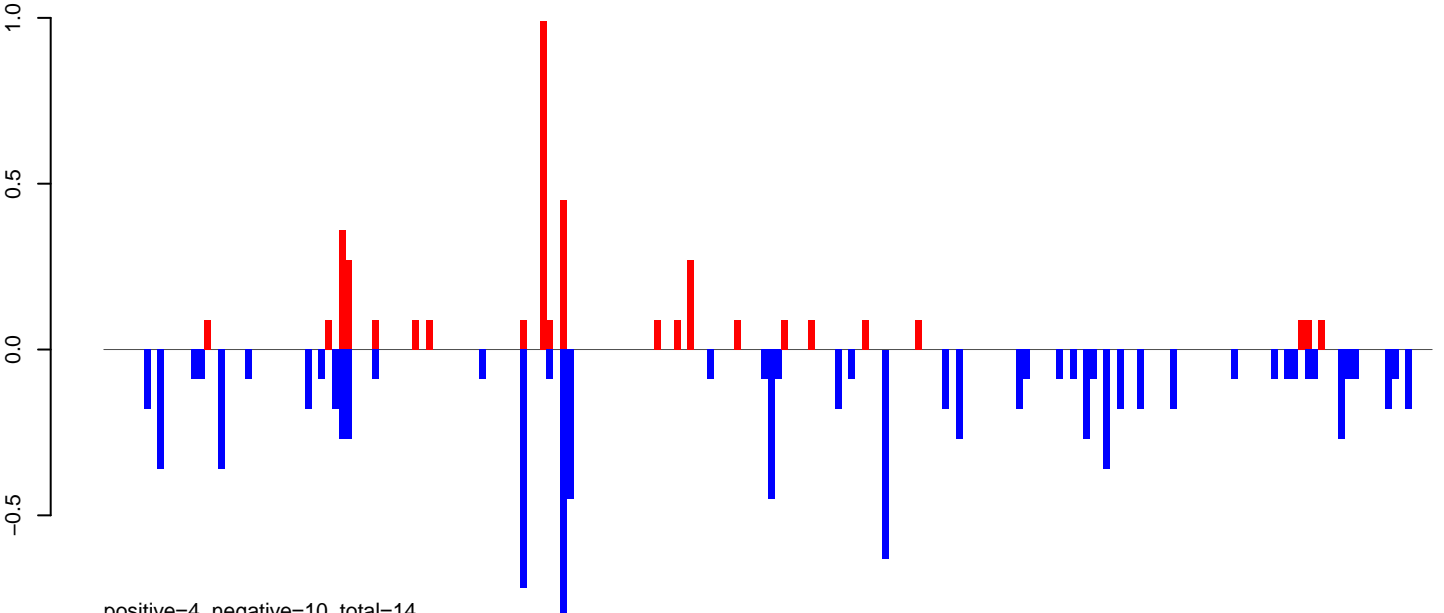

AeAlbo_CHIKV_AZT_3dpi.24_35.rep

positive=4, negative=10, total=14