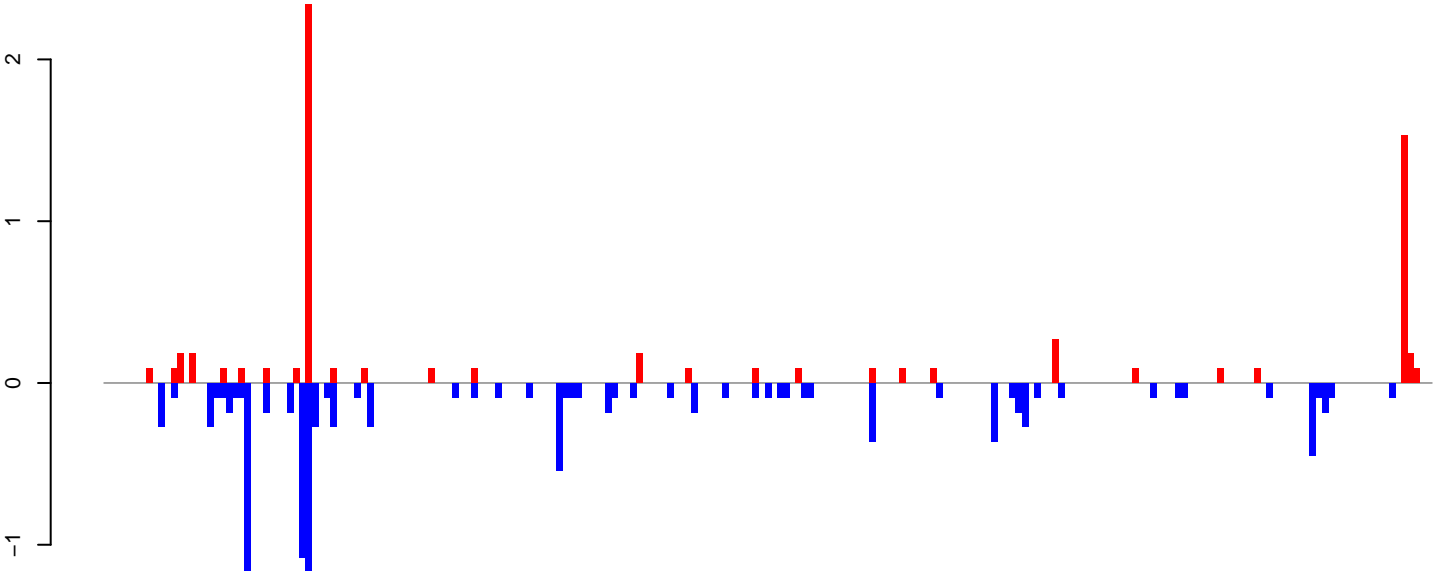

AeAlbo_CHIKV_AZT_3dpi.rep

positive=7, negative=11, total=18

Window size=25, length=5410, TE@ltr-1_family-4813@LTR_Gypsy:1-5410

0 1000 2000 3000 4000 5000