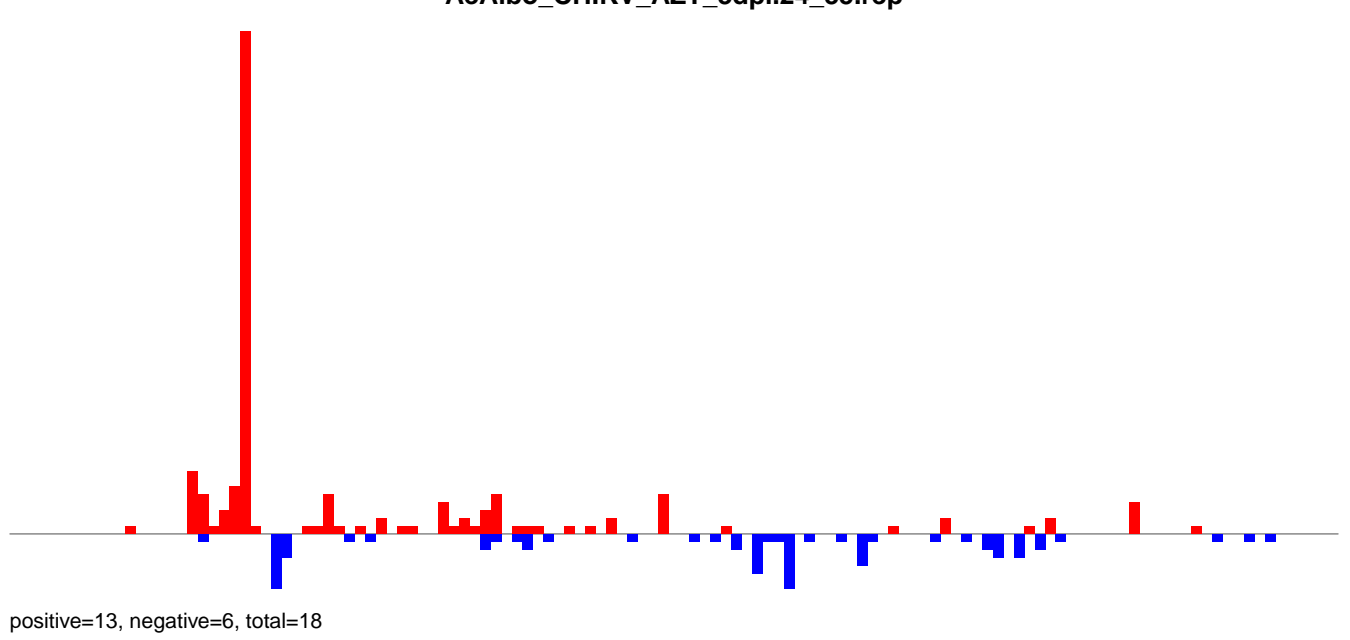

AeAlbo_CHIKV_AZT_3dpi.24_35.rep