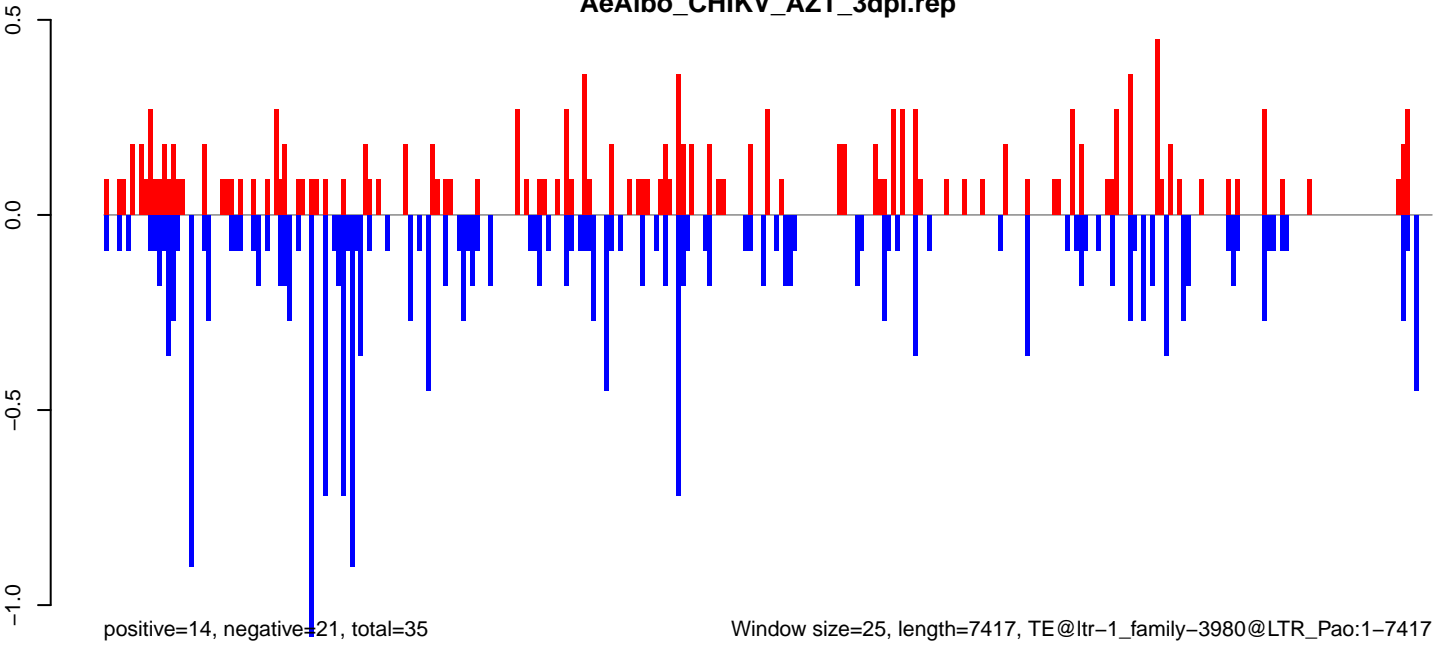

AeAlbo_CHIKV_AZT_3dpi.rep