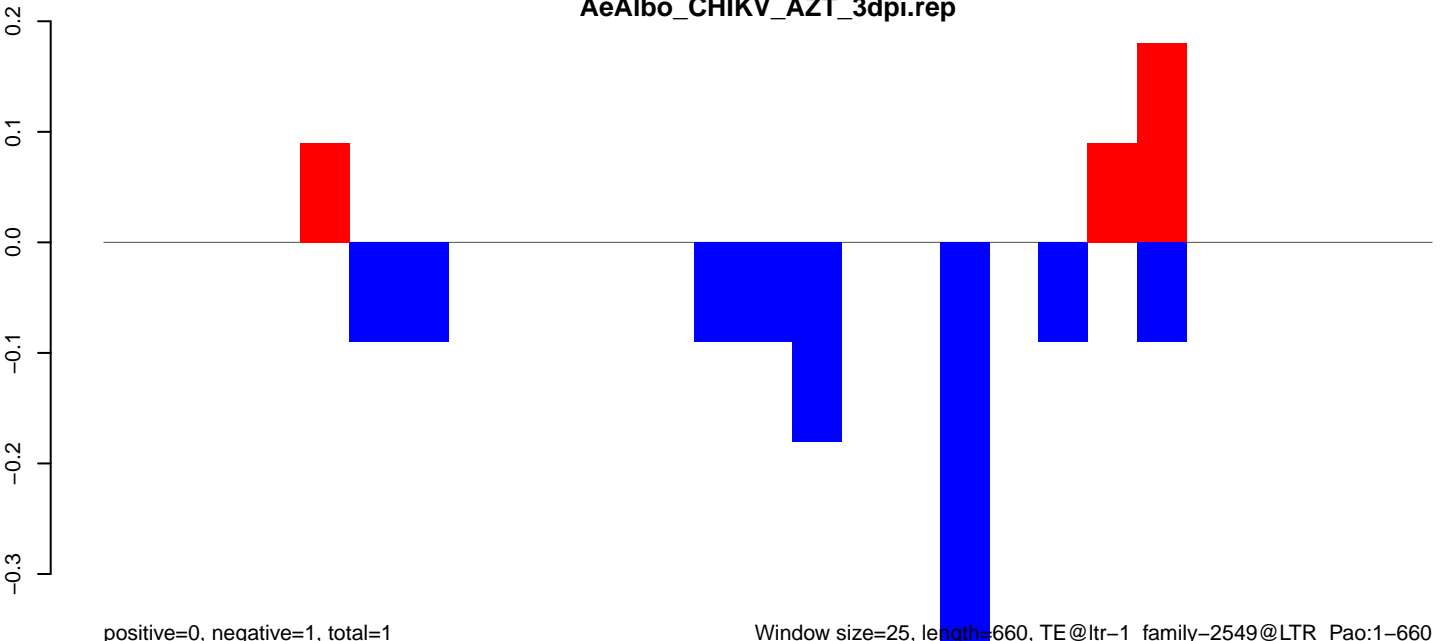

AeAlbo_CHIKV_AZT_3dpi.rep

positive=0, negative=1, total=1

Window size=25, length=660, TE@ltr-1_family-2549@LTR_Pao:1-660

0 100 200 300 400 500 600 700