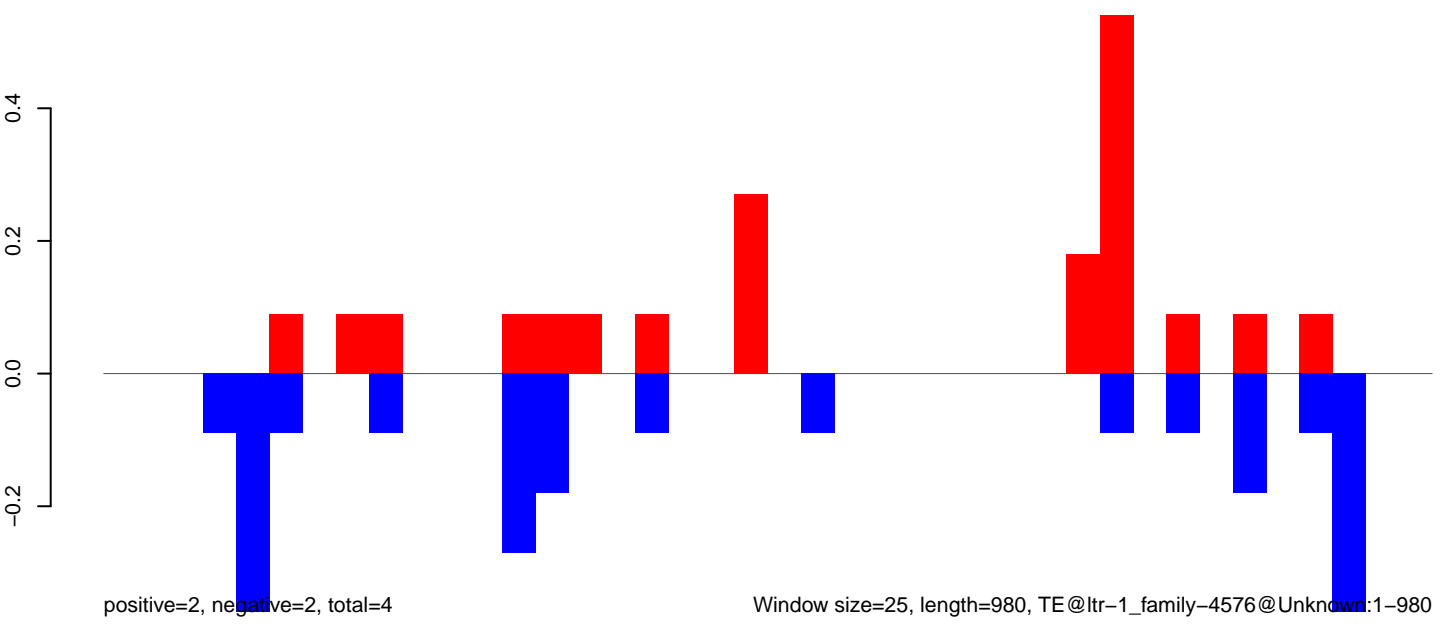

AeAlbo\_CHIKV\_AZT\_3dpi.18\_23.rep

AeAlbo\_CHIKV\_AZT\_3dpi.24\_35.rep

AeAlbo\_CHIKV\_AZT\_3dpi.rep

AeAlbo\_CHIKV\_AZT\_3dpi.18\_23.rep

AeAlbo\_CHIKV\_AZT\_3dpi.24\_35.rep

AeAlbo\_CHIKV\_AZT\_3dpi.rep

Window size=25, length=1067, TE@ltr-1\_family-4331@LTR\_Gypsy:1-1067