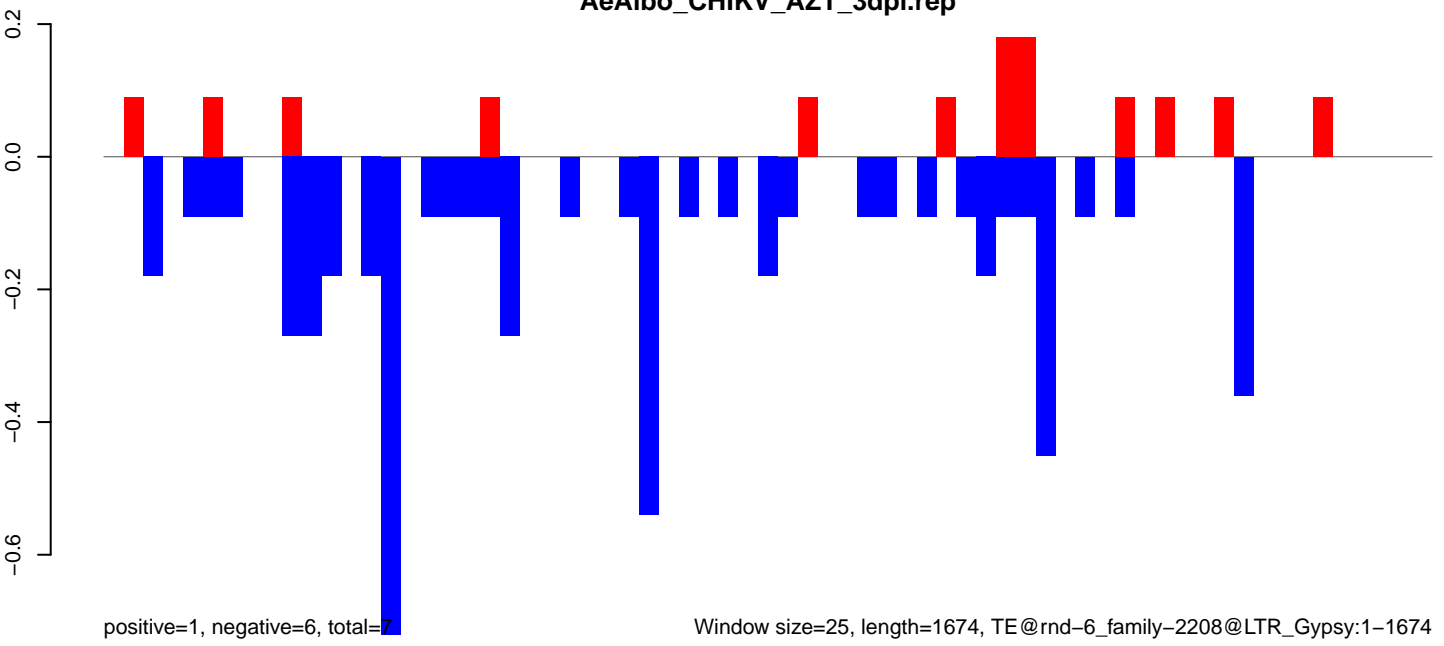

**AeAlbo\_CHIKV\_AZT\_3dpi.rep**

Window size=25, length=5368, TE@ltr-1\_family-3009@LINE RTE-BovB:1-5368

0 1000 2000 3000 4000 5000

AeAlbo\_CHIKV\_AZT\_3dpi.18\_23.rep

AeAlbo\_CHIKV\_AZT\_3dpi.24\_35.rep

AeAlbo\_CHIKV\_AZT\_3dpi.rep