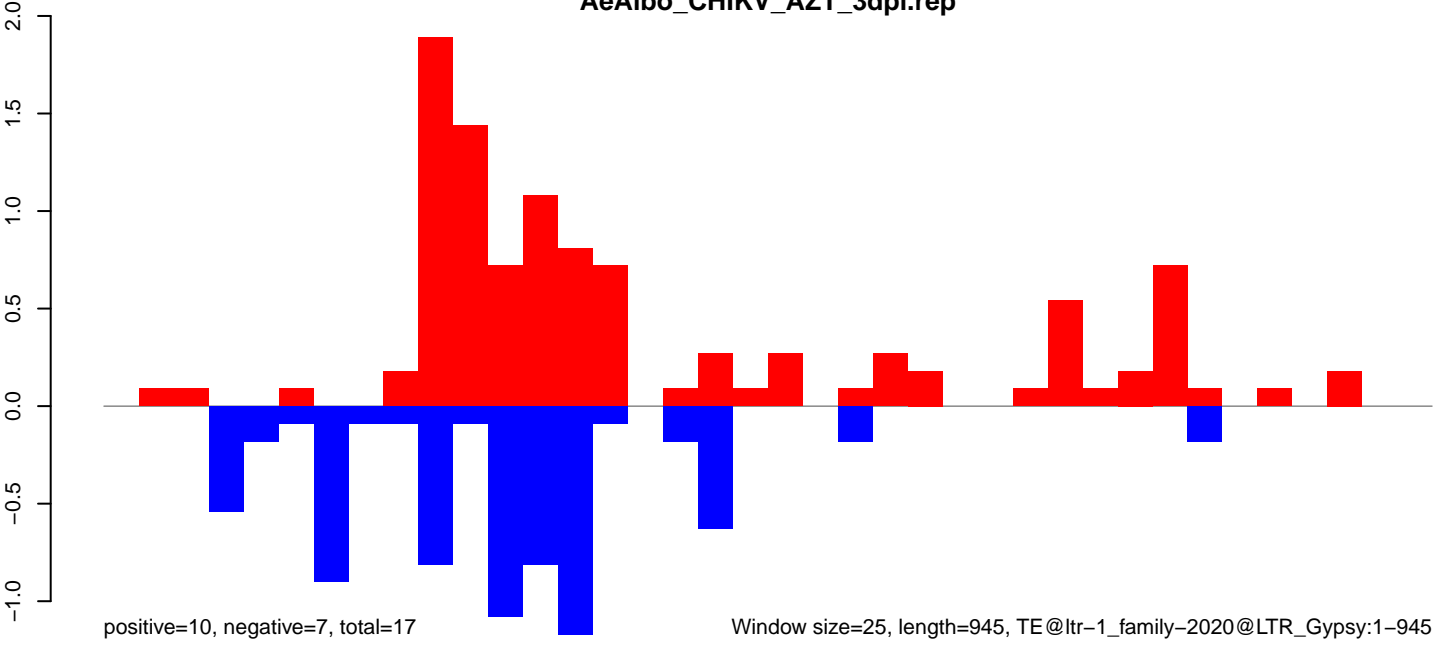

AeAlbo\_CHIKV\_AZT\_3dpi.24\_35.rep

AeAlbo\_CHIKV\_AZT\_3dpi.rep

AeAlbo\_CHIKV\_AZT\_3dpi.18\_23.rep

AeAlbo\_CHIKV\_AZT\_3dpi.24\_35.rep

AeAlbo\_CHIKV\_AZT\_3dpi.rep

Window size=25, length=1003, TE@ltr-1\_family-1603@LTR\_Gypsy:1-1003