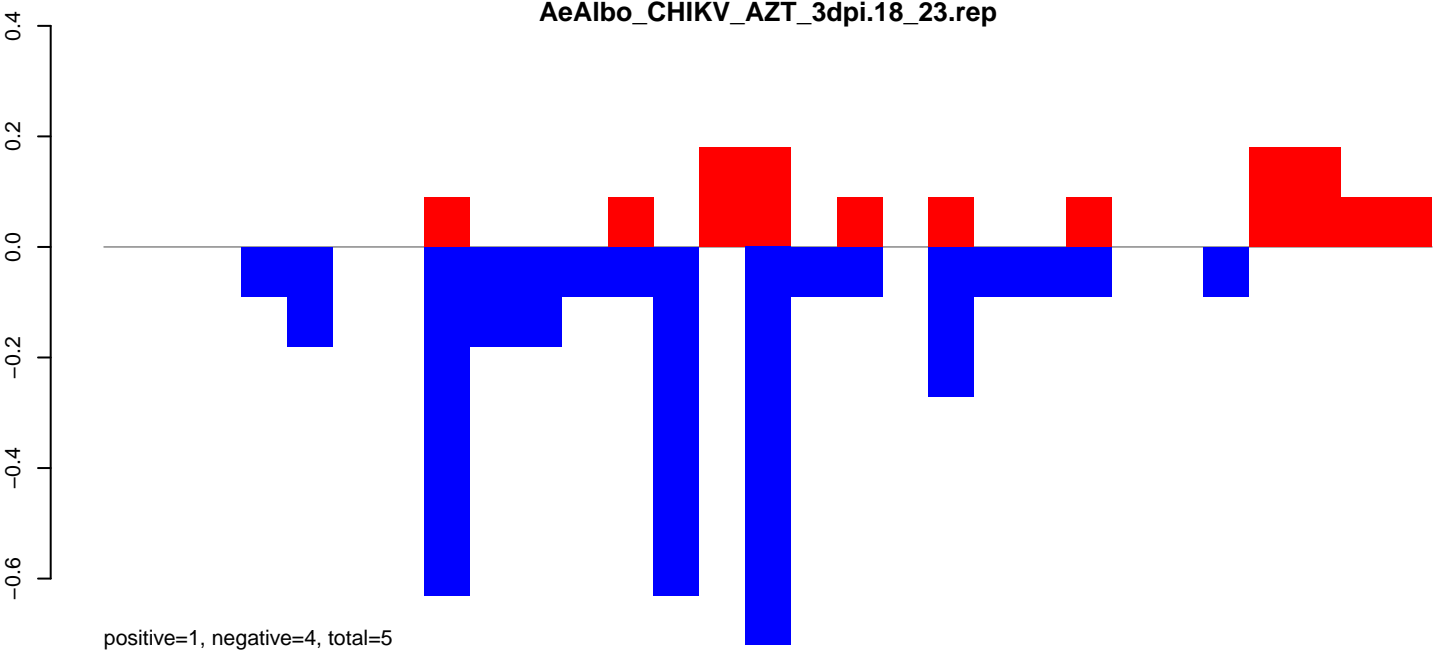

AeAlbo_CHIKV_AZT_3dpi.18_23.rep