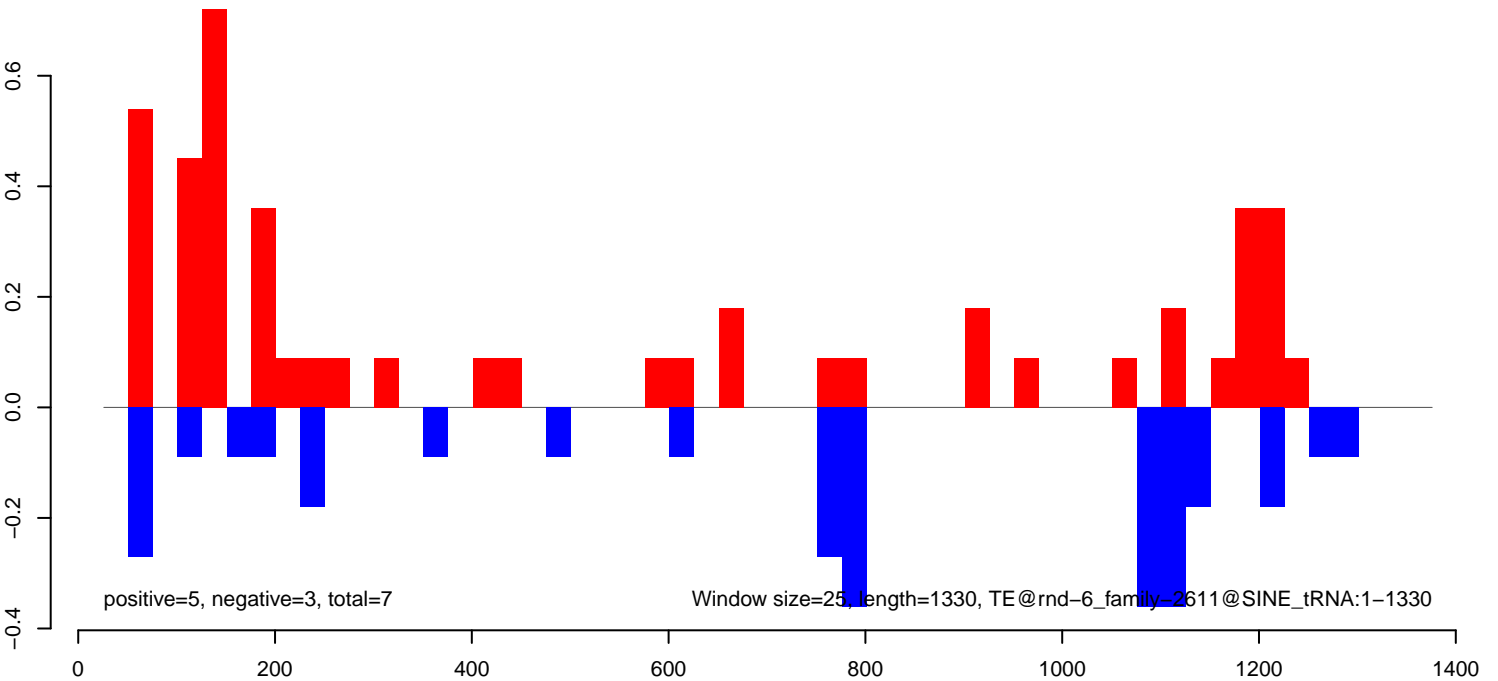

AeAlbo_CHIKV_AZT_3dpi.rep