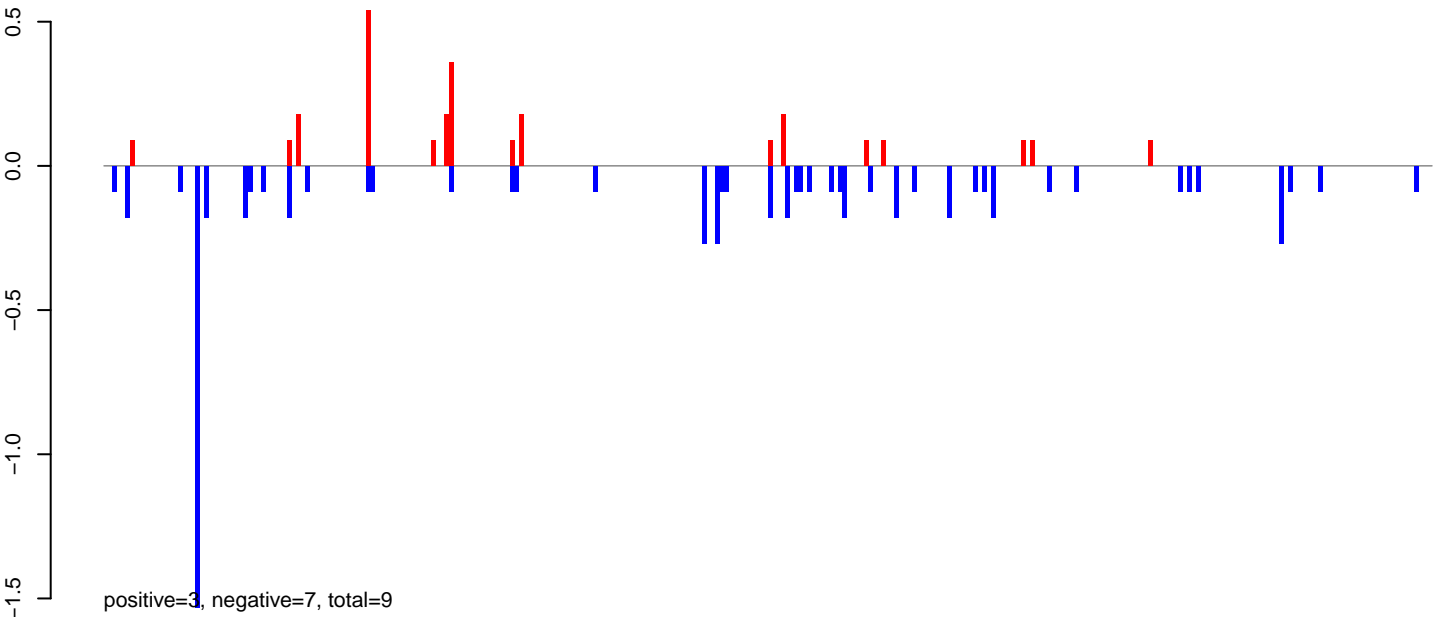

**AeAlbo\_CHIKV\_AZT\_3dpi.rep**

0 1000 2000 3000 4000 5000

AeAlbo\_CHIKV\_AZT\_3dpi.18\_23.rep

AeAlbo\_CHIKV\_AZT\_3dpi.24\_35.rep

AeAlbo\_CHIKV\_AZT\_3dpi.rep

Window size=25, length=7578, TE@ltr-1\_family-3800@LTR\_Gypsy:1-7578