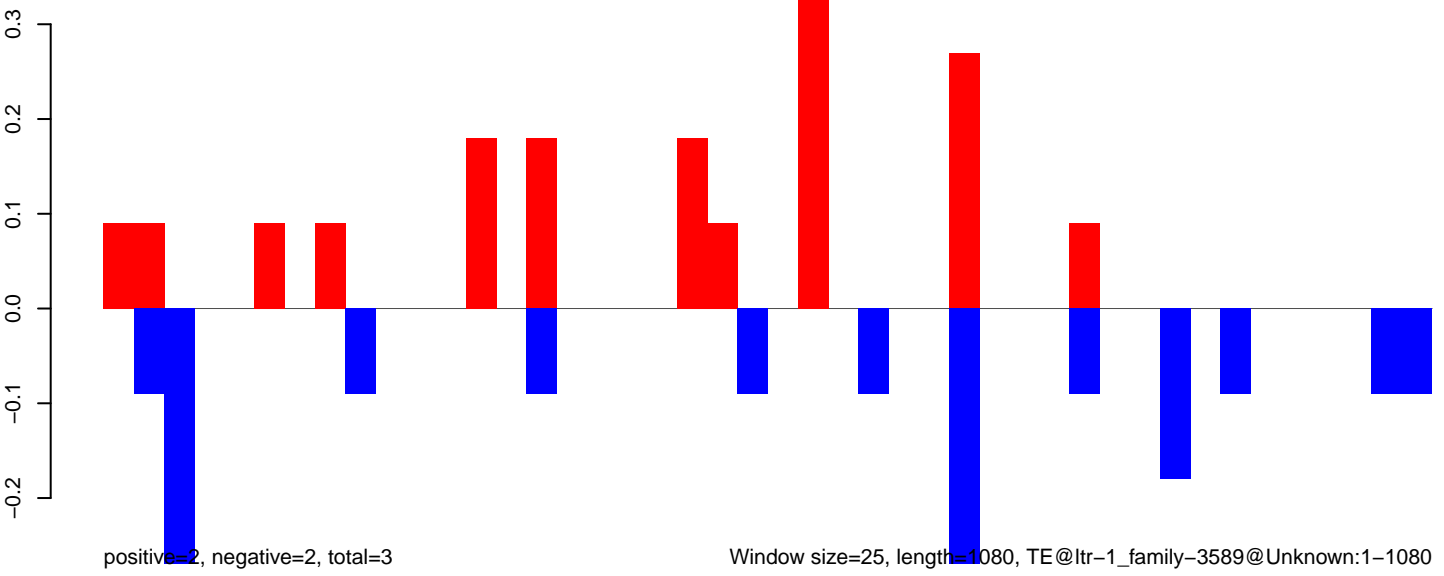

AeAlbo_CHIKV_AZT_3dpi.rep

AeAlbo_CHIKV_AZT_3dpi.18_23.rep