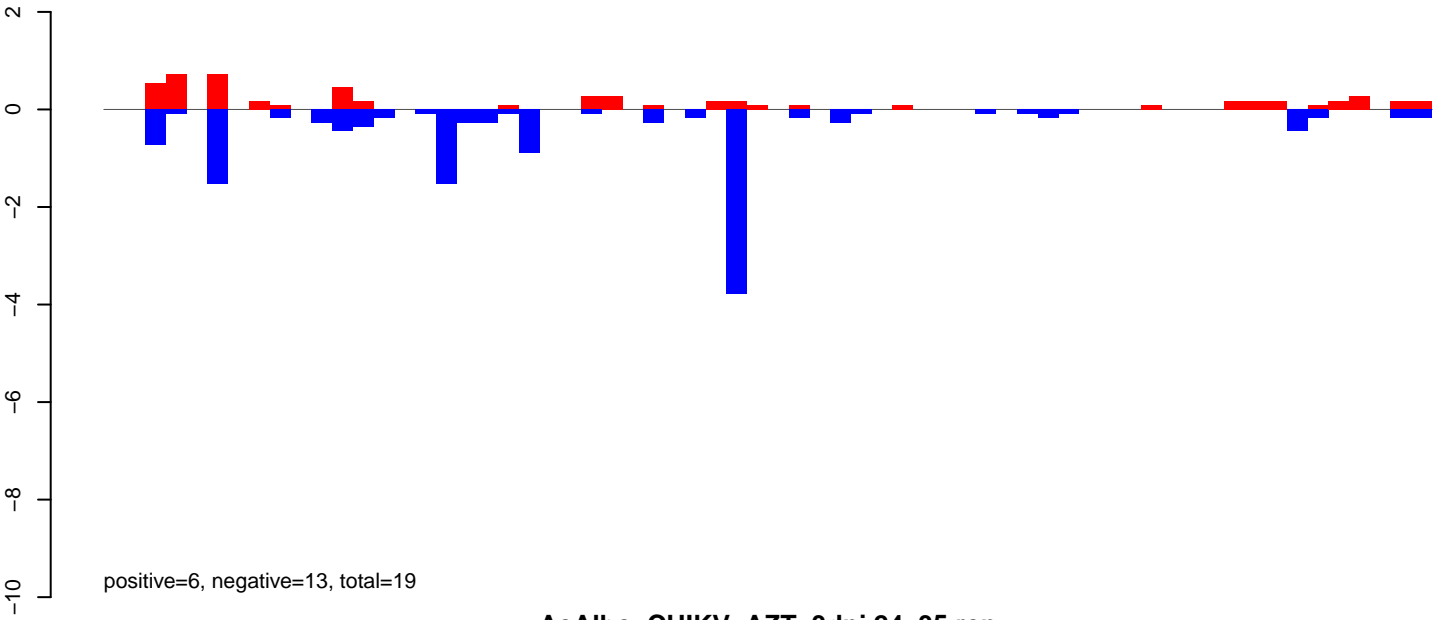

AeAlbo\_CHIKV\_AZT\_3dpi.24\_35.rep

AeAlbo\_CHIKV\_AZT\_3dpi.rep

Window size=25, length=2167, TE@ltr-1\_family-3218@LTR\_Gypsy:1-2167

0 500 1000 1500 2000

AeAlbo\_CHIKV\_AZT\_3dpi.18\_23.rep

AeAlbo\_CHIKV\_AZT\_3dpi.24\_35.rep