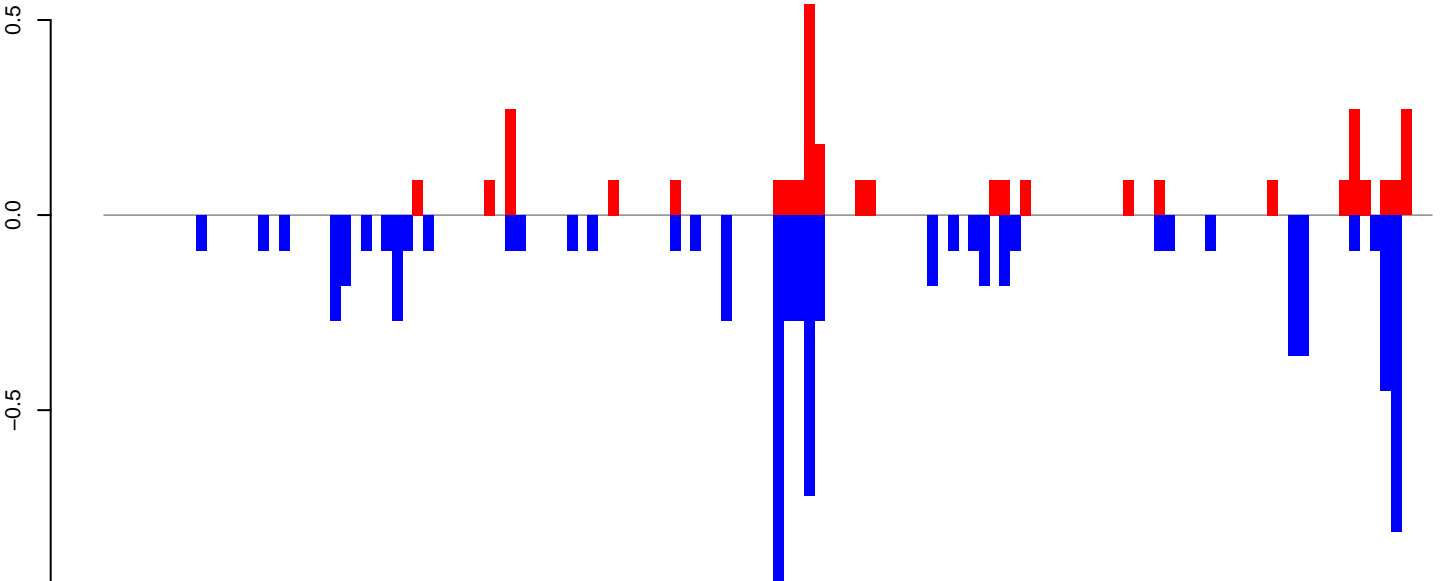

AeAlbo_CHIKV_AZT_3dpi.rep

positive=3, negative=8, total=11

Window size=25, length=3209, TE@ltr-1_family-5176@LTR_Gypsy:1-3209

0 500 1000 1500 2000 2500 3000