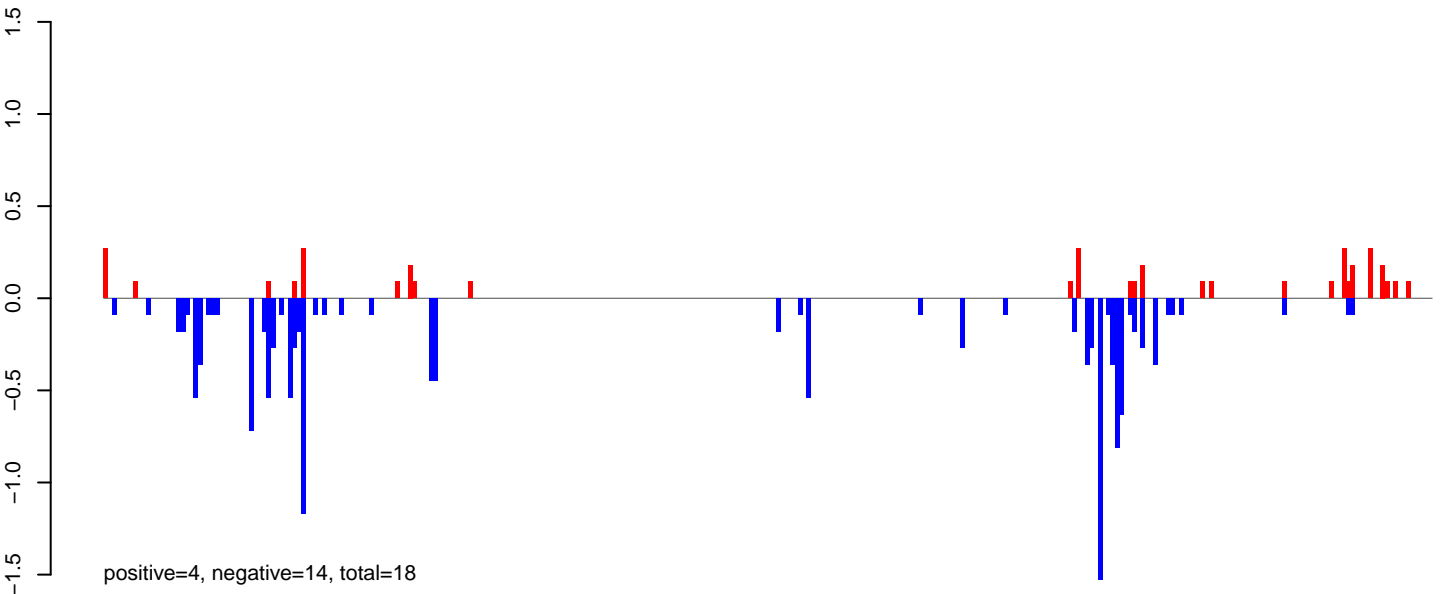

AeAlbo_CHIKV_AZT_3dpi.24_35.rep