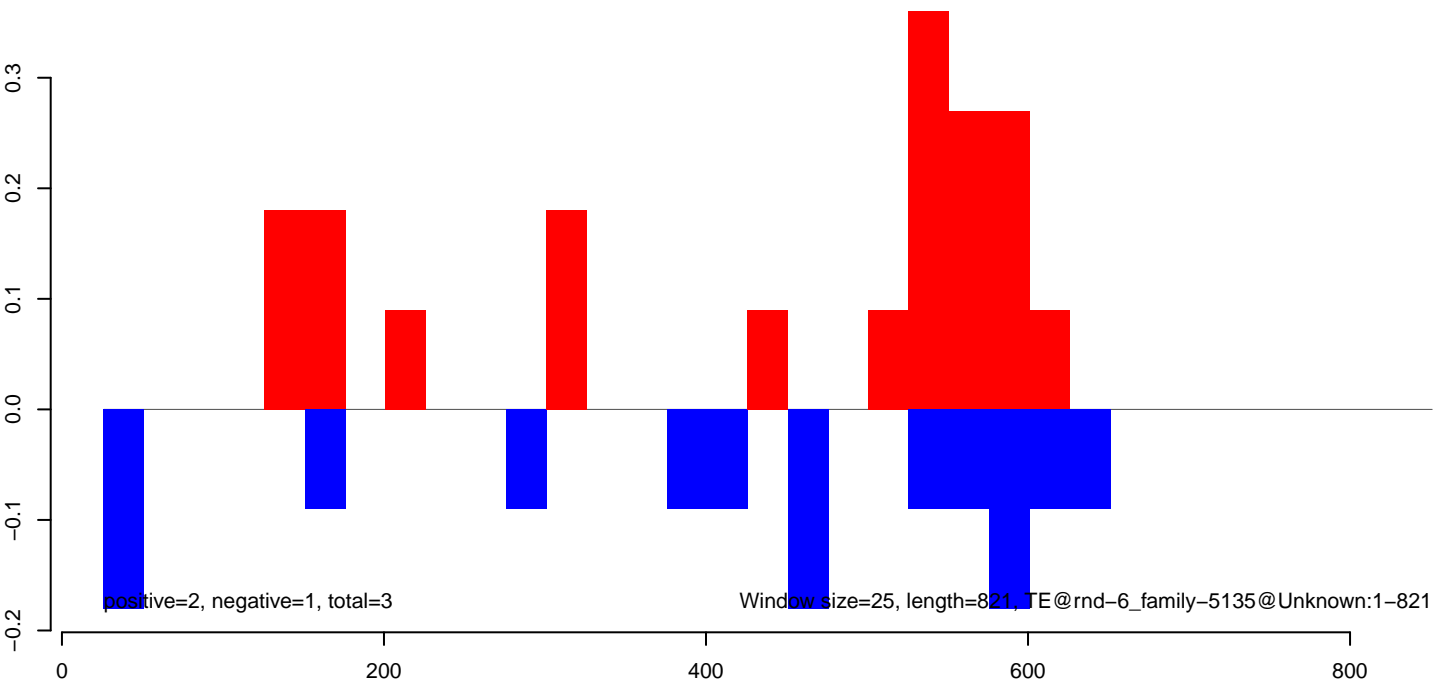

AeAlbo_CHIKV_AZT_3dpi.18_23.rep

AeAlbo_CHIKV_AZT_3dpi.rep