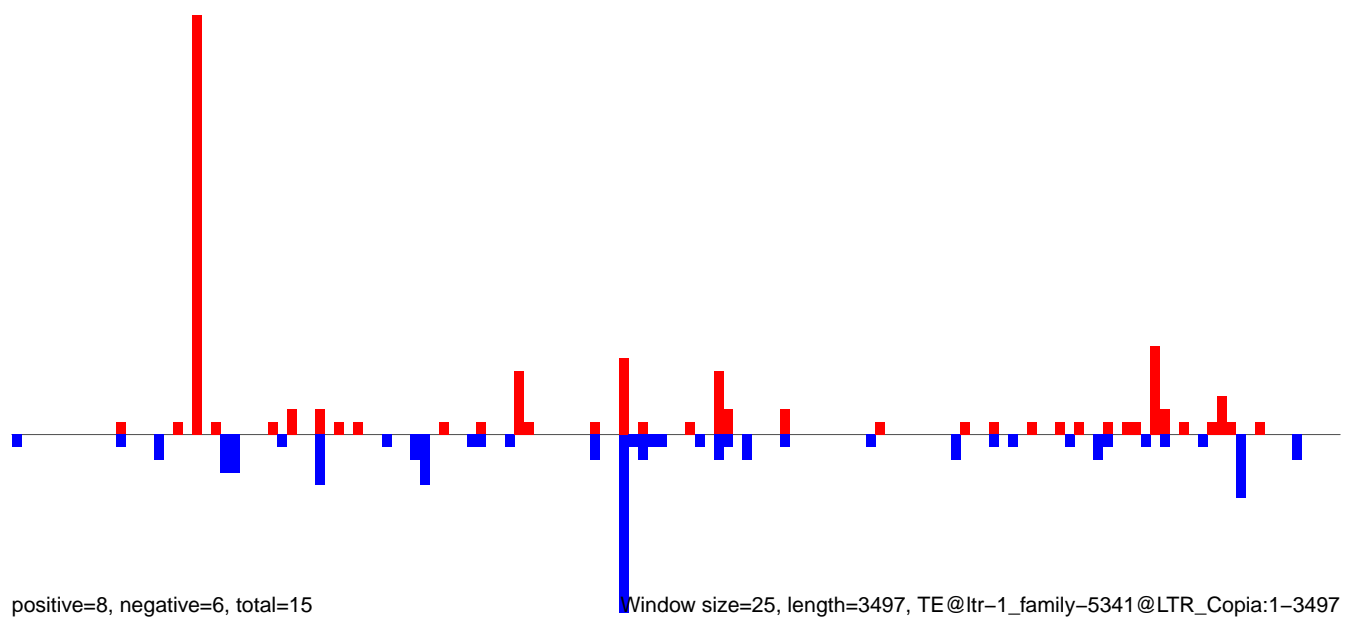

AeAlbo_CHIKV_AZT_3dpi.rep