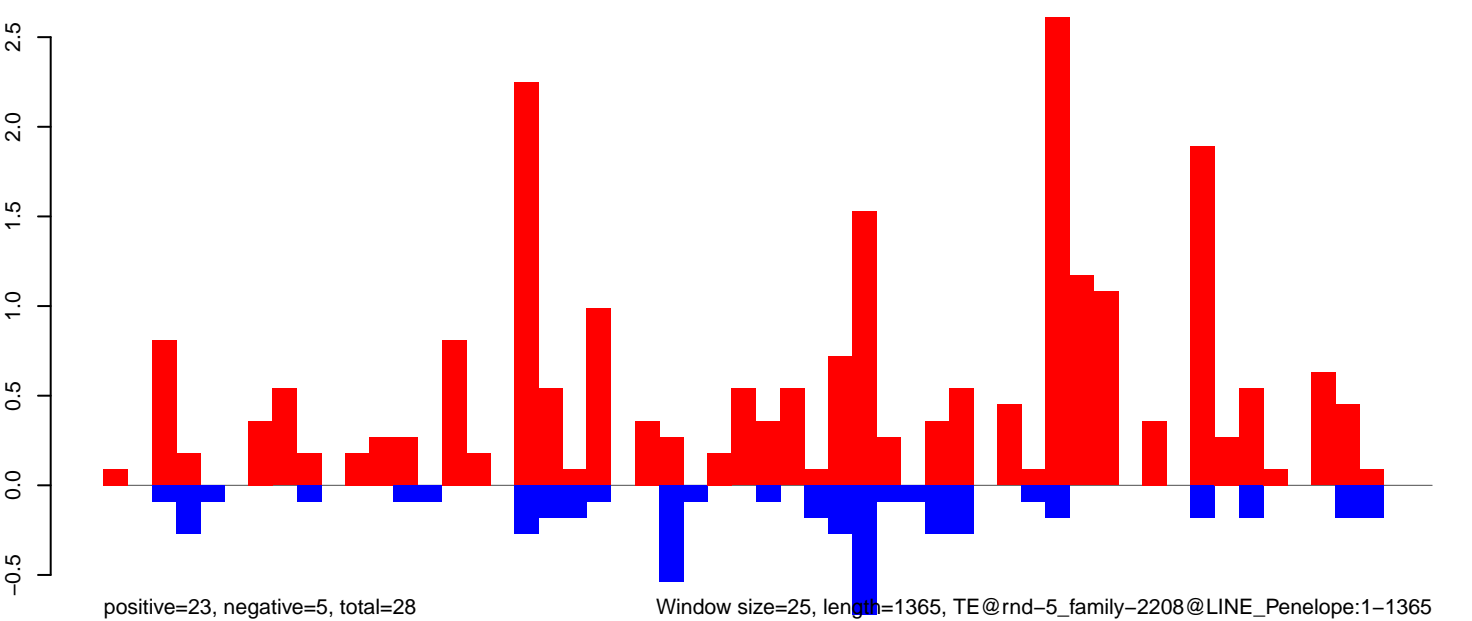

AeAlbo_CHIKV_AZT_3dpi.rep