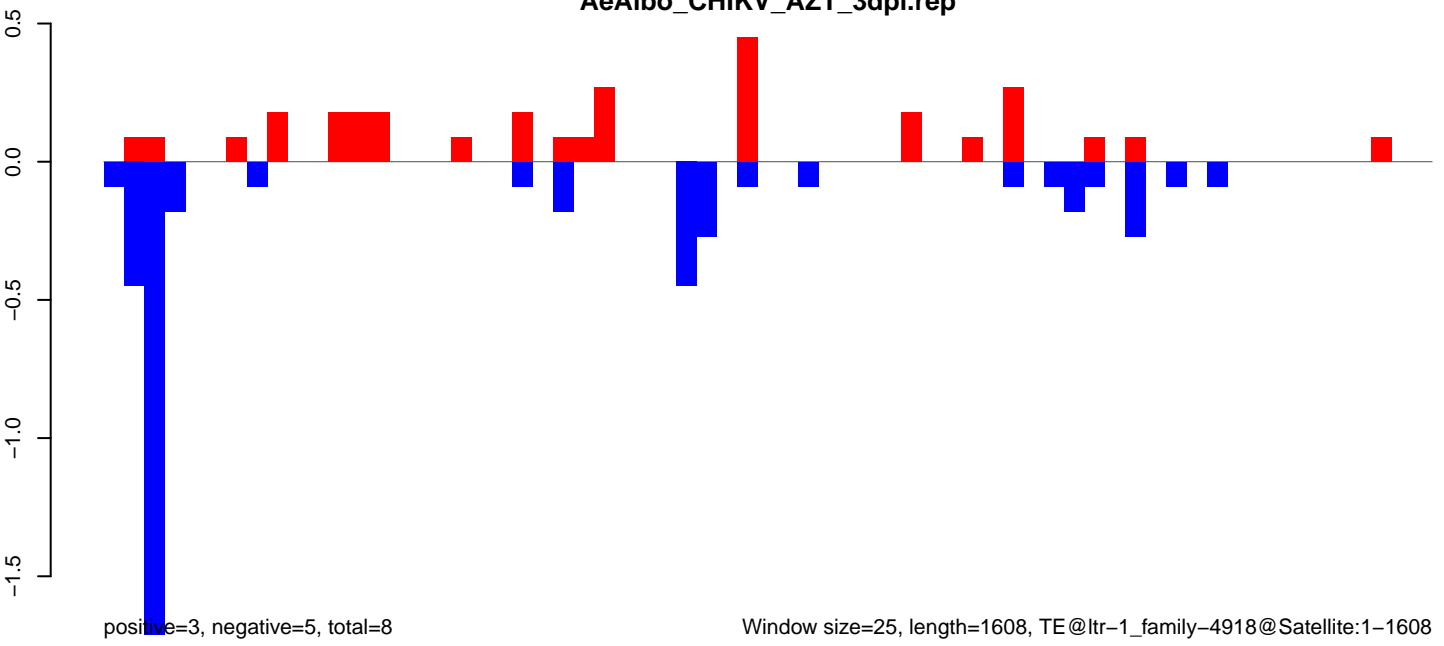

0 200 400 600 800 1000

**AeAlbo\_CHIKV\_AZT\_3dpi.18\_23.rep**

**AeAlbo\_CHIKV\_AZT\_3dpi.24\_35.rep**

**AeAlbo\_CHIKV\_AZT\_3dpi.rep**

Window size=25, length=1608, TE@ltr-1\_family-4918@Satellite:1-1608

0 500 1000 1500