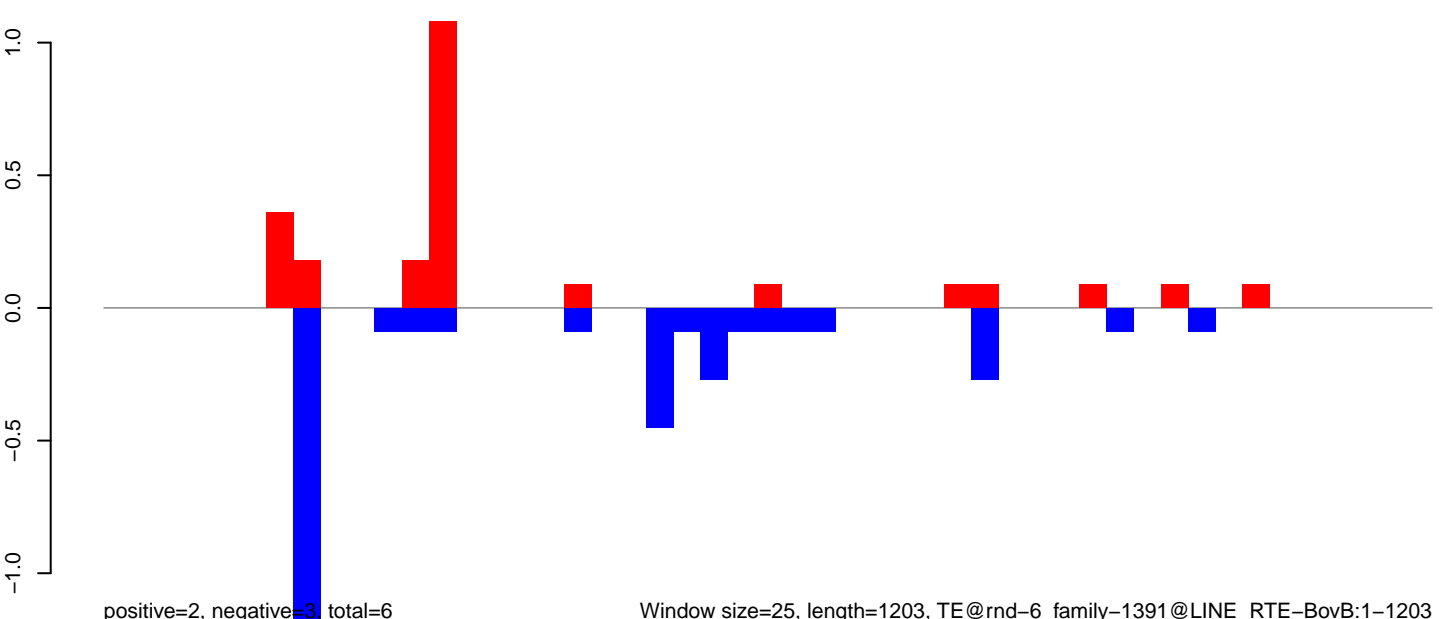

AeAlbo_CHIKV_AZT_3dpi.rep