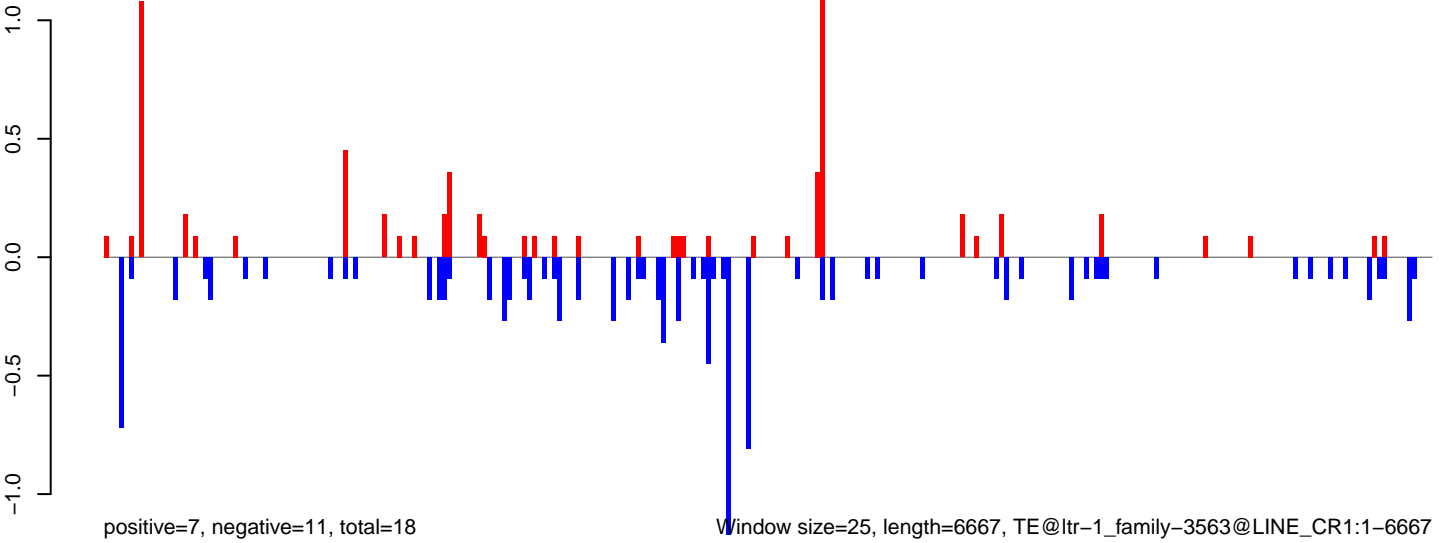

AeAlbo_CHIKV_AZT_3dpi.18_23.rep