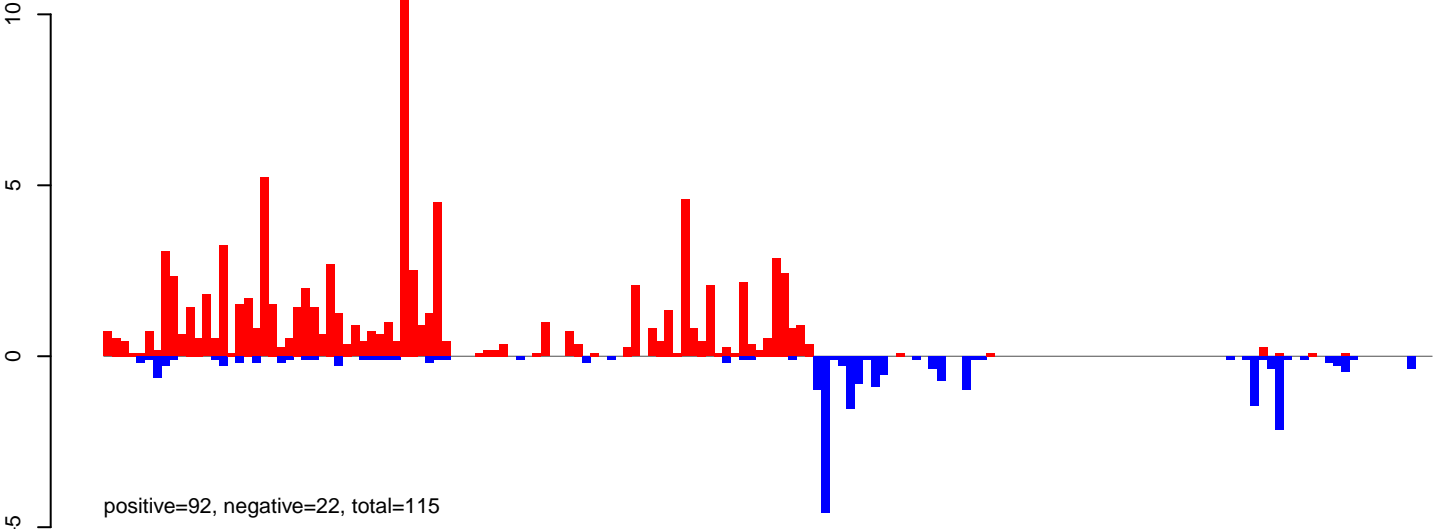

AeAlbo_CHIKV_AZT_3dpi.rep