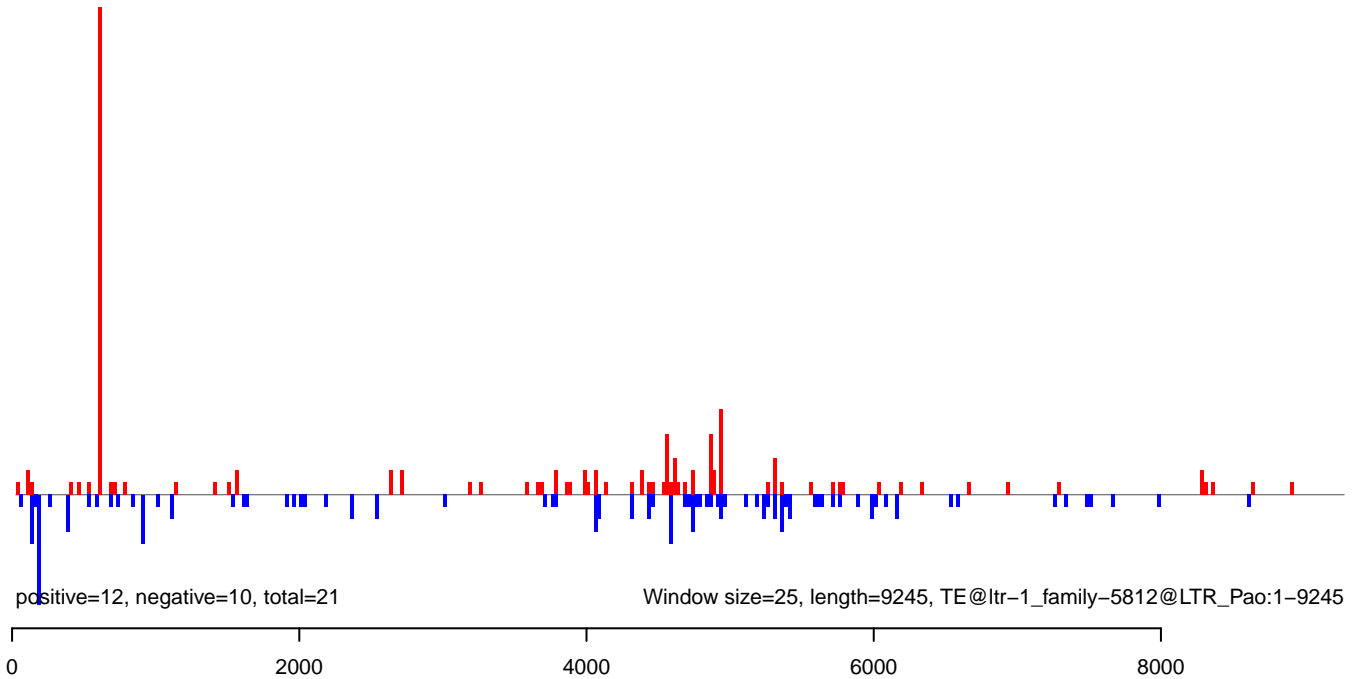

AeAlbo_CHIKV_AZT_3dpi.rep