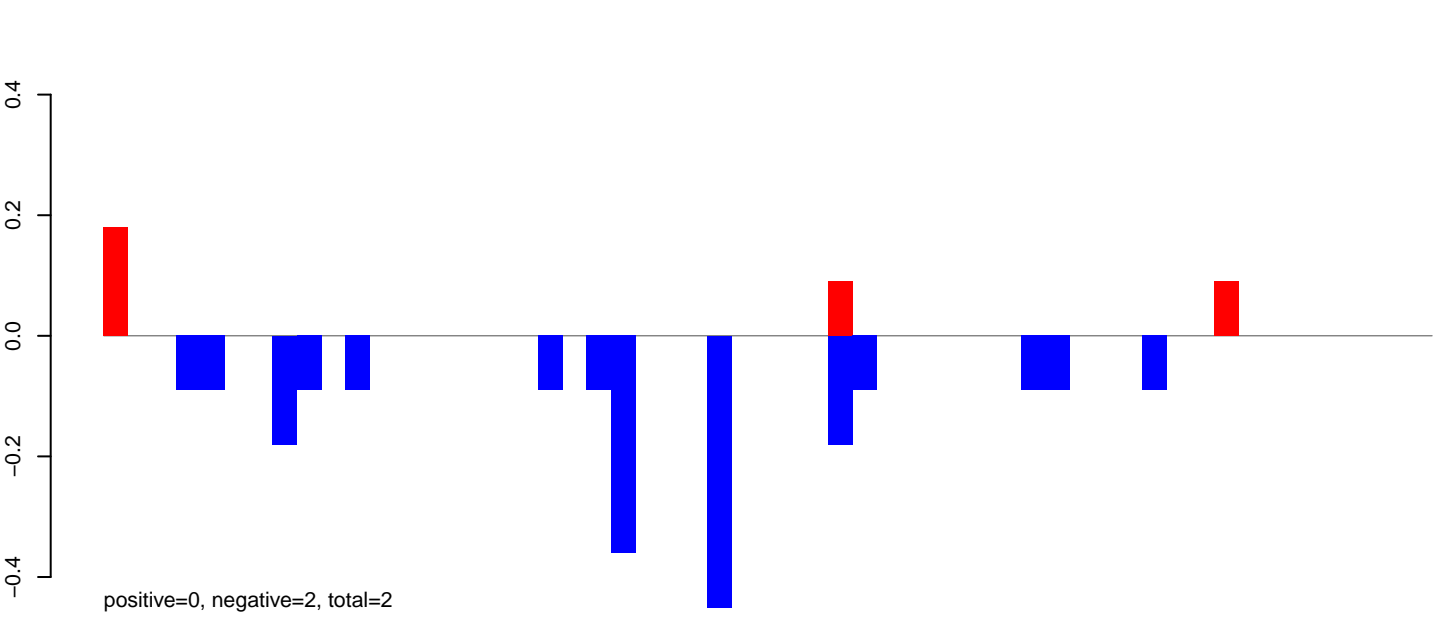

AeAlbo_CHIKV_AZT_3dpi.24_35.rep