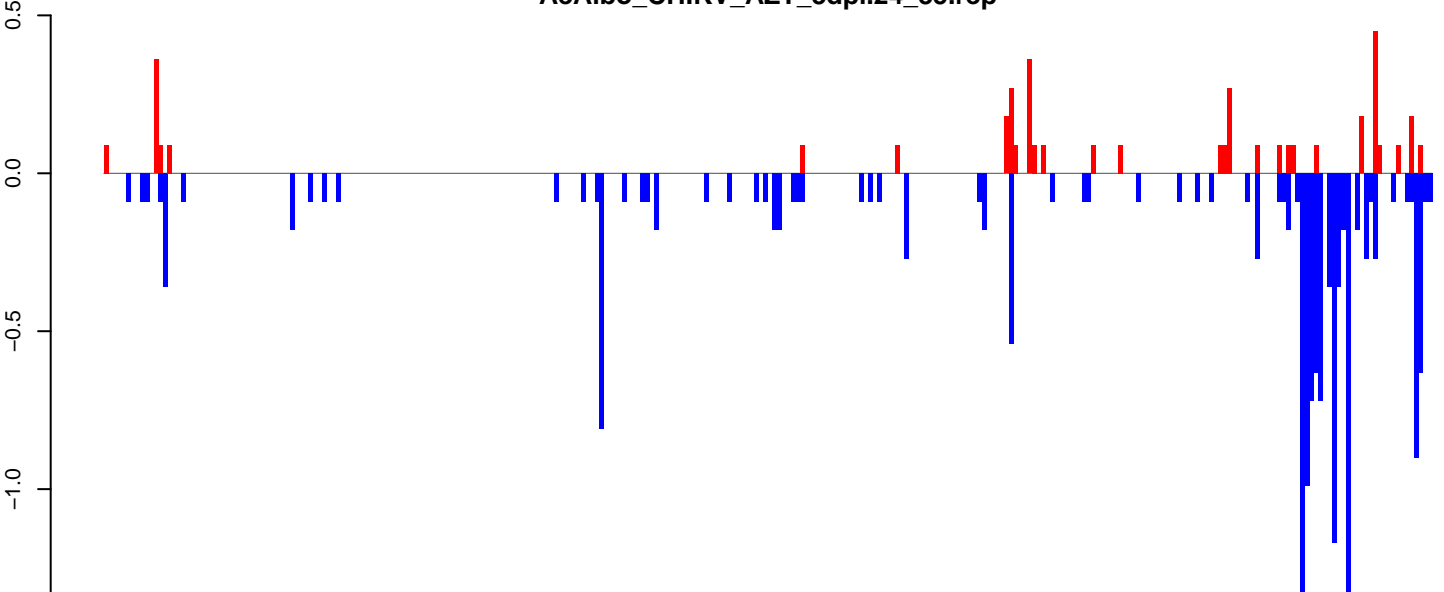

AeAlbo_CHIKV_AZT_3dpi.24_35.rep

positive=4, negative=17, total=21