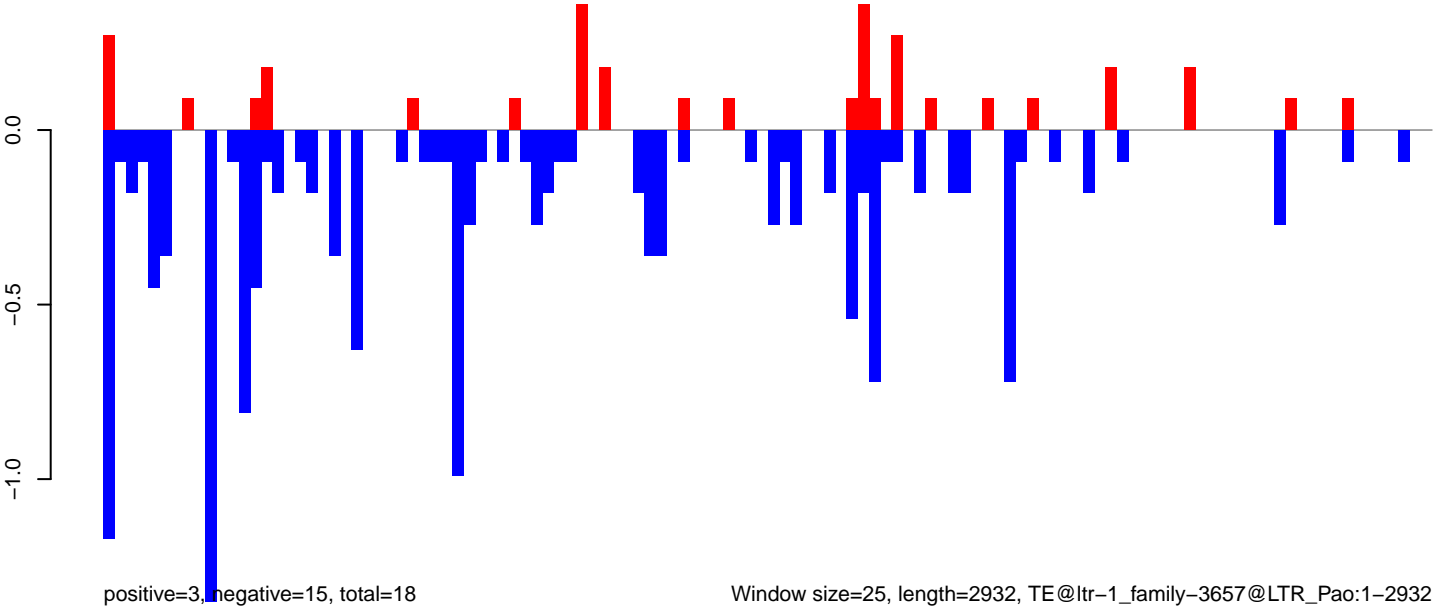

AeAlbo_CHIKV_AZT_3dpi.rep

Window size=25, length=2932, TE@ltr-1_family-3657@LTR_Pao:1-2932

0 500 1000 1500 2000 2500 3000