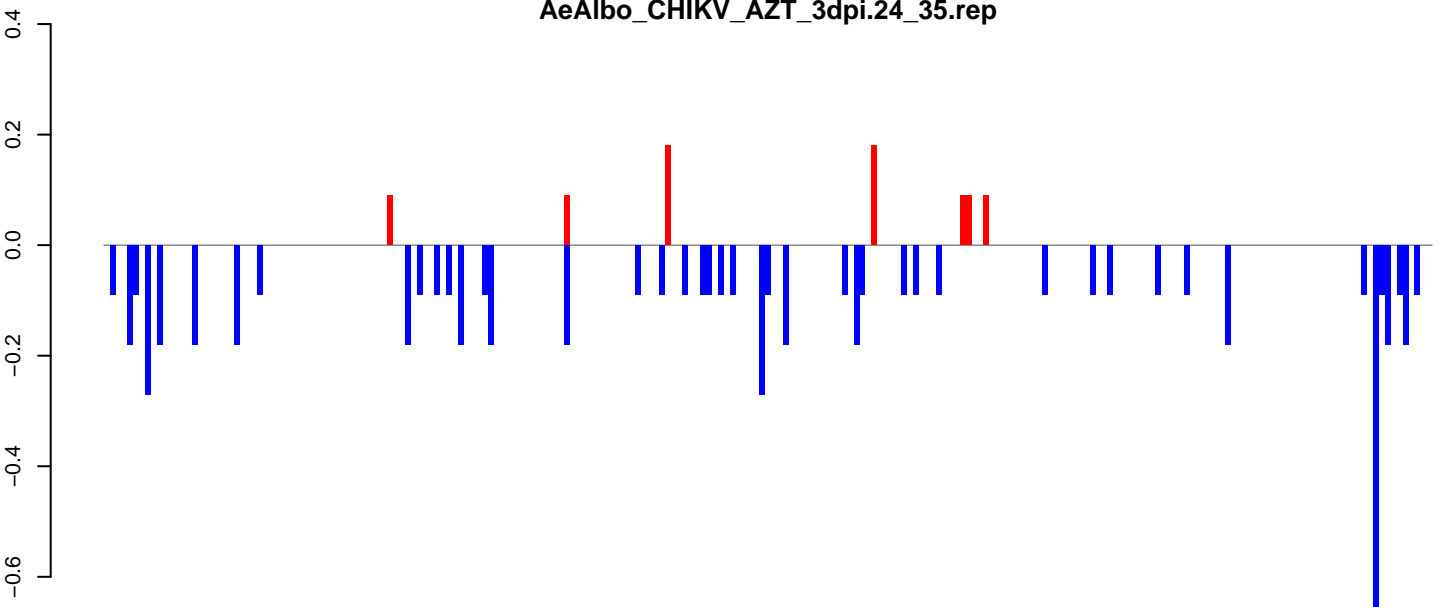

AeAlbo_CHIKV_AZT_3dpi.24_35.rep

positive=1, negative=6, total=7