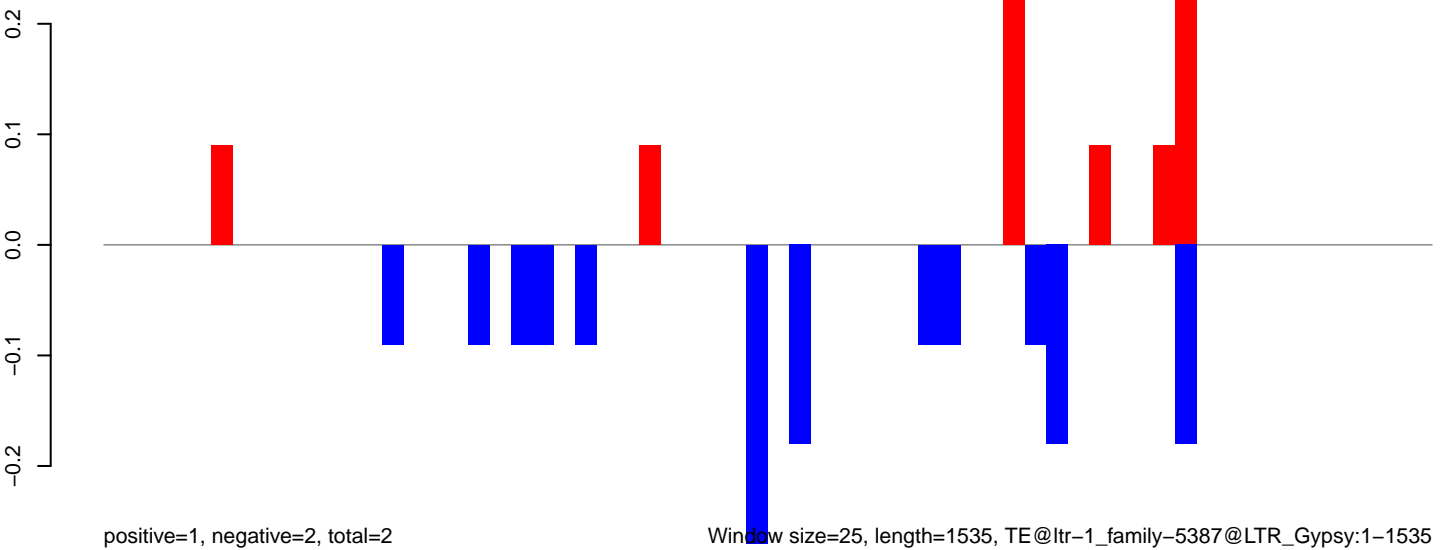

positive=1, negative=2, total=2

Window size=25, length=1535, TE@ltr-1_family-5387@LTR_Gypsy:1-1535