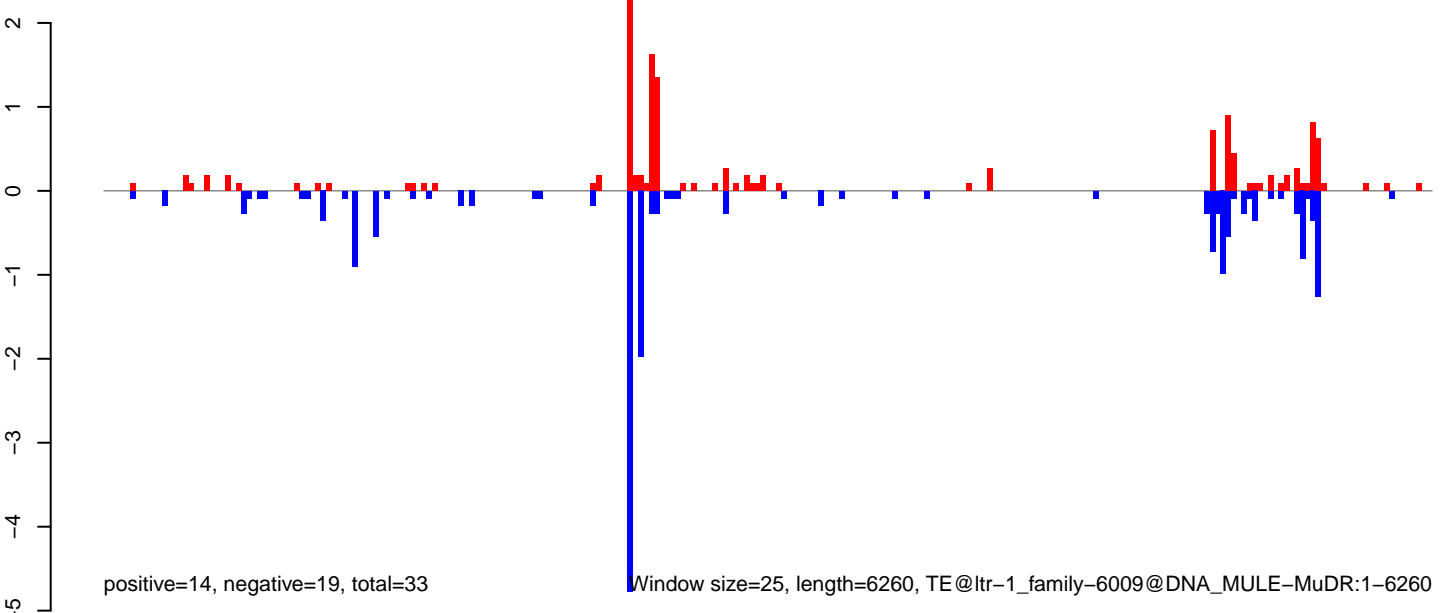

AeAlbo_CHIKV_AZT_3dpi.rep