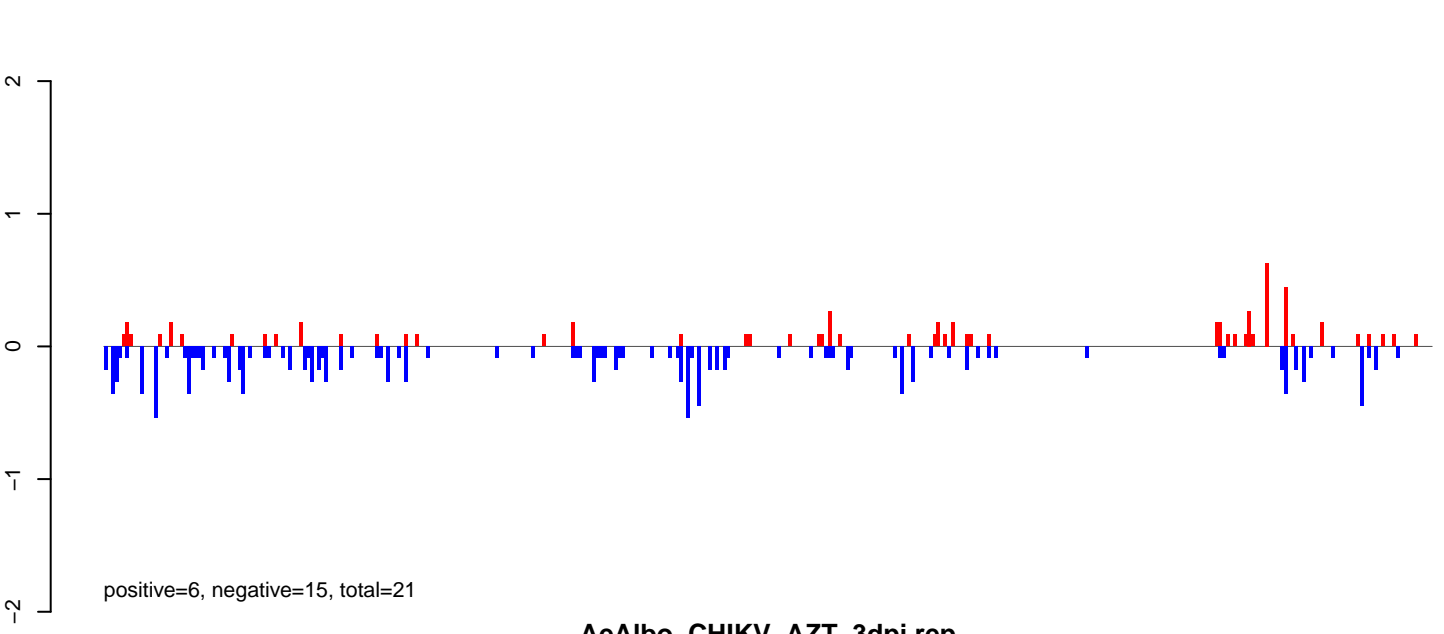

AeAlbo_CHIKV_AZT_3dpi.24_35.rep