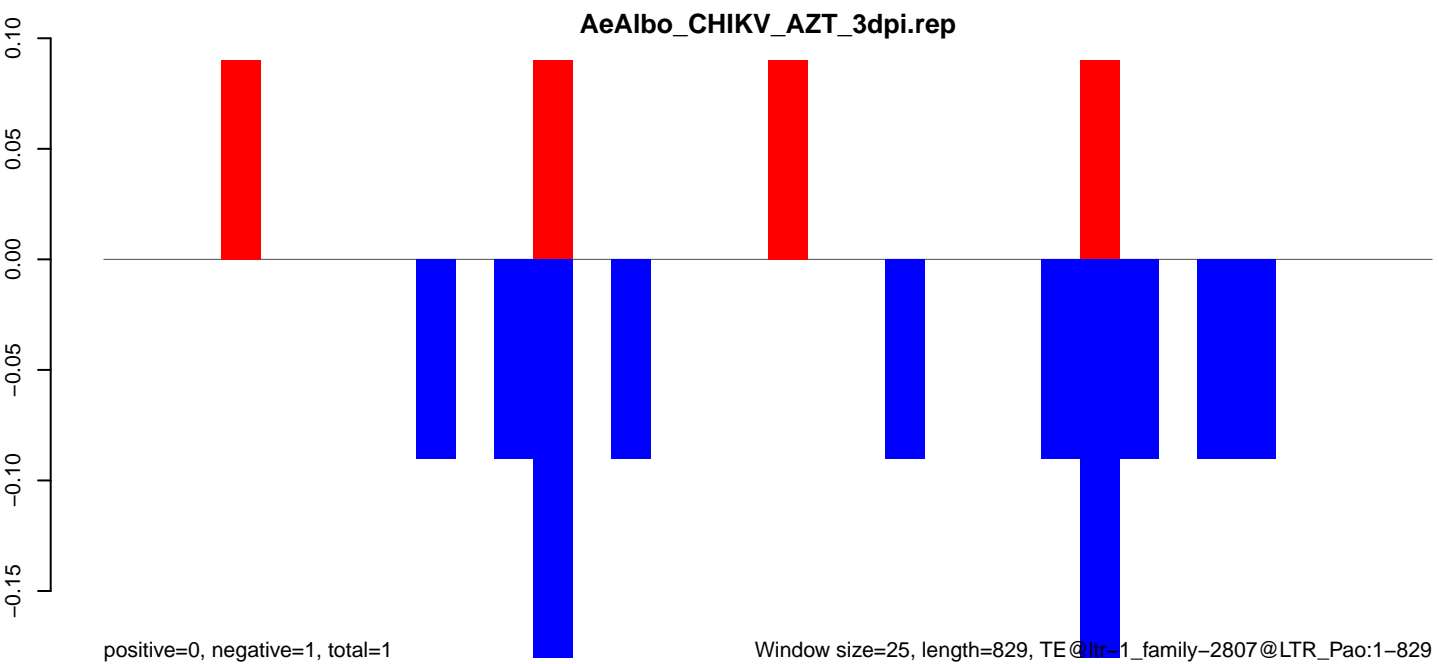

Window size=25, length=829, TE@ltr-1_family-2807@LTR_Pao:1-829