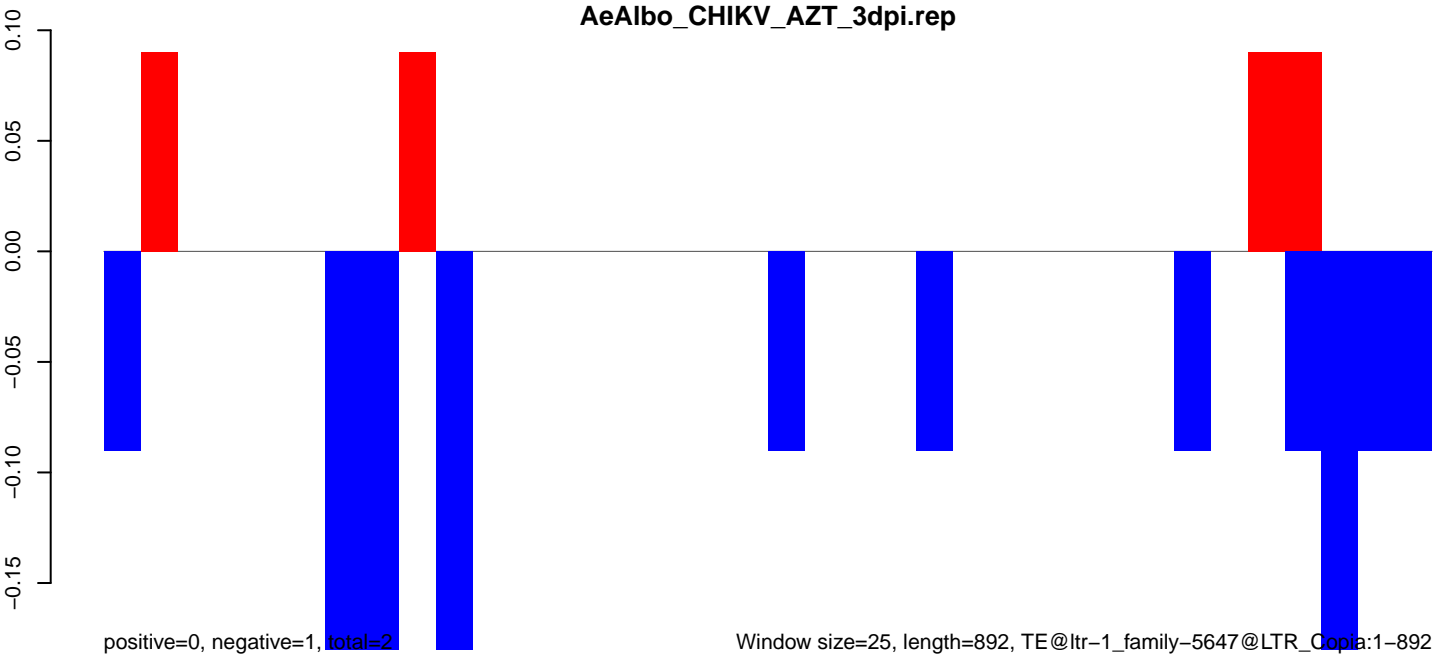

AeAlbo_CHIKV_AZT_3dpi.rep