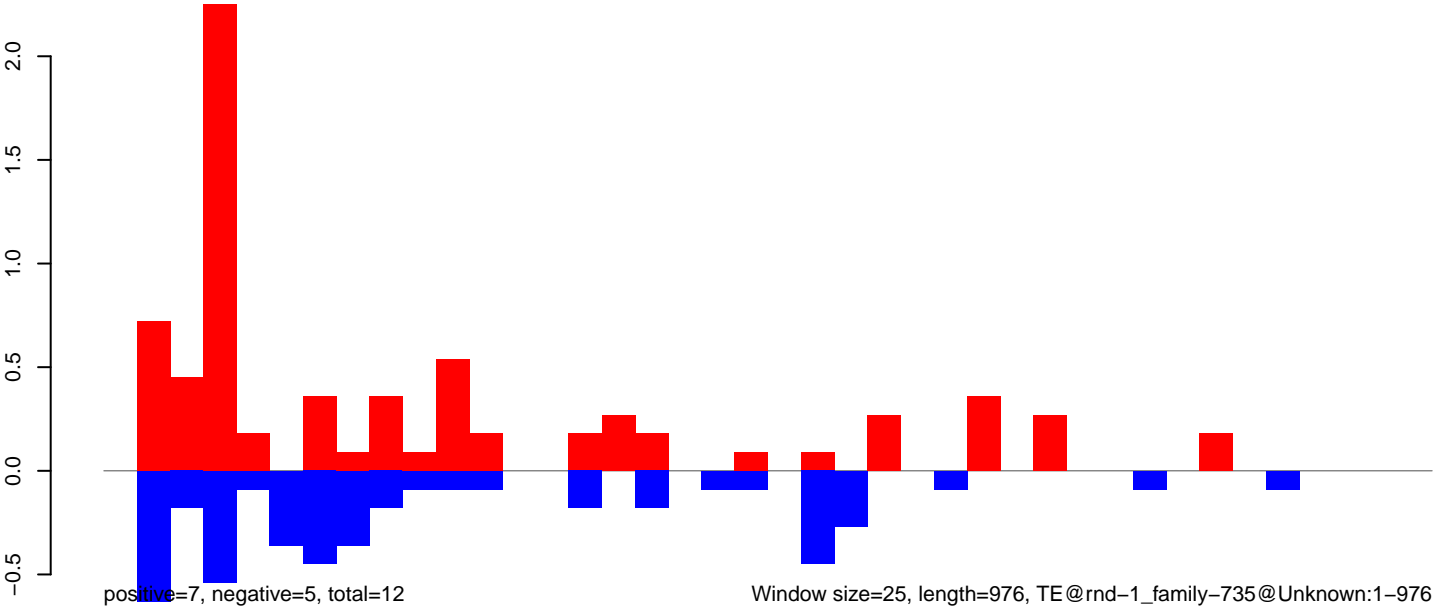

AeAlbo_CHIKV_AZT_3dpi.rep