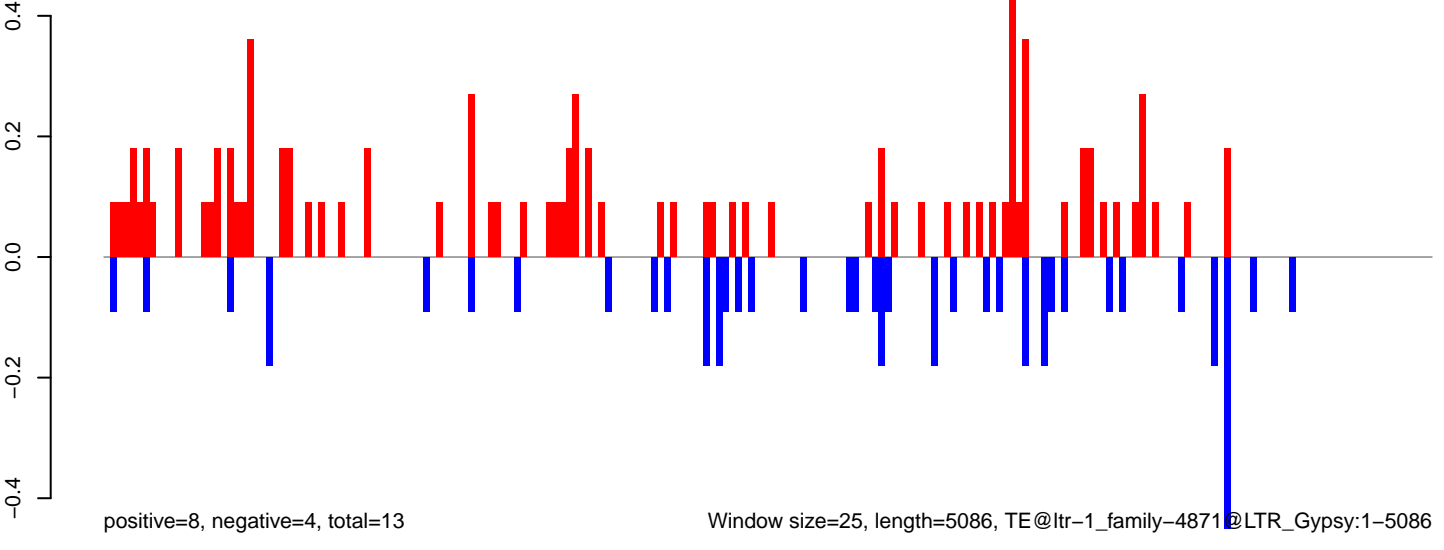

0 1000 2000 3000 4000 5000