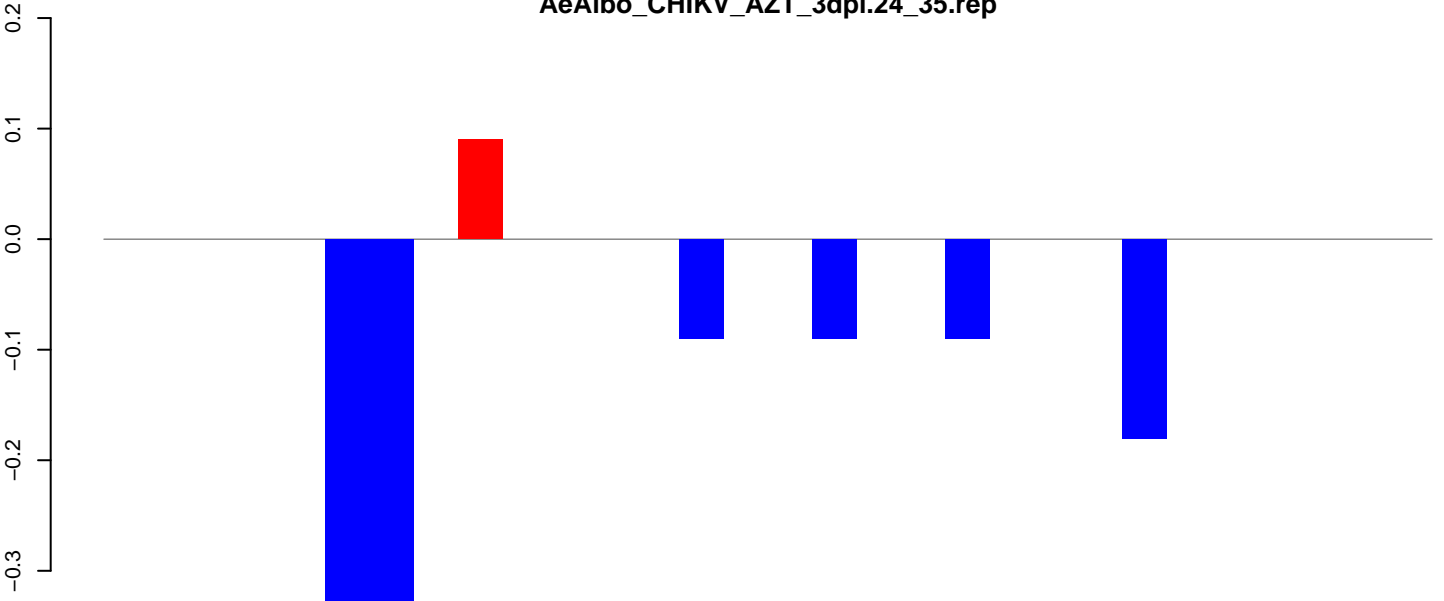

AeAlbo_CHIKV_AZT_3dpi.24_35.rep

positive=0, negative=1, total=1