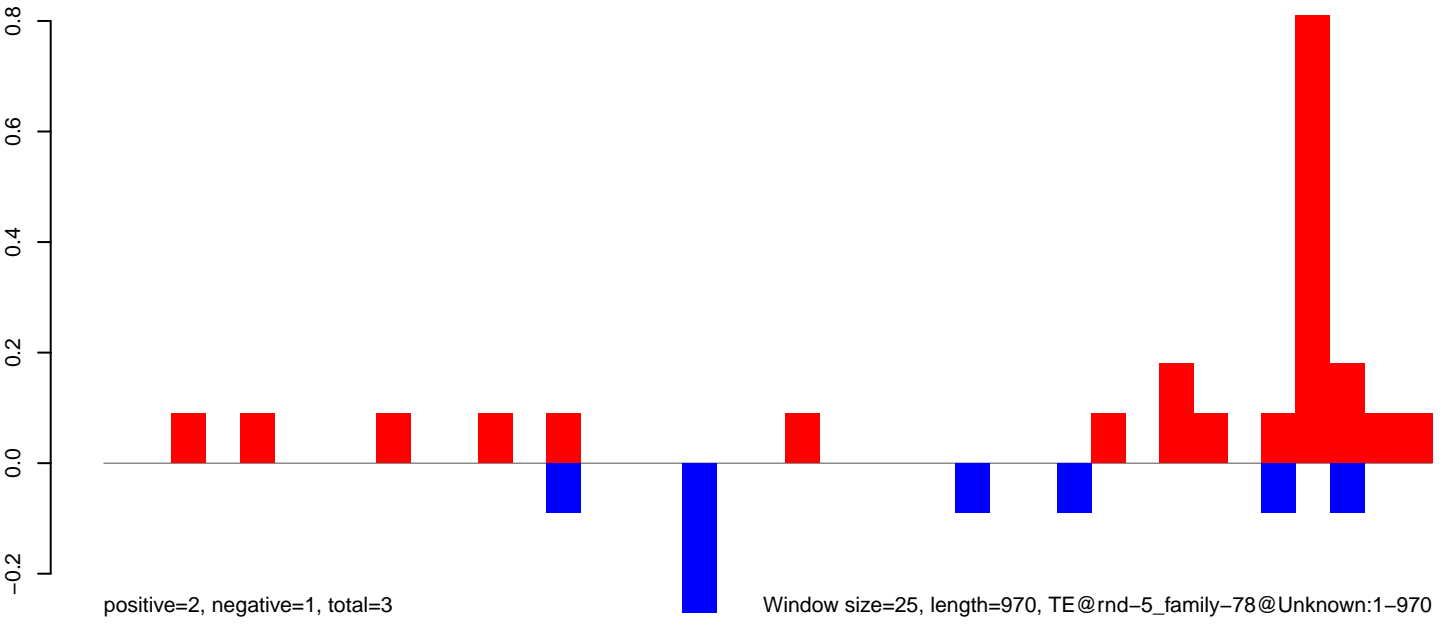

AeAlbo_CHIKV_AZT_3dpi.rep