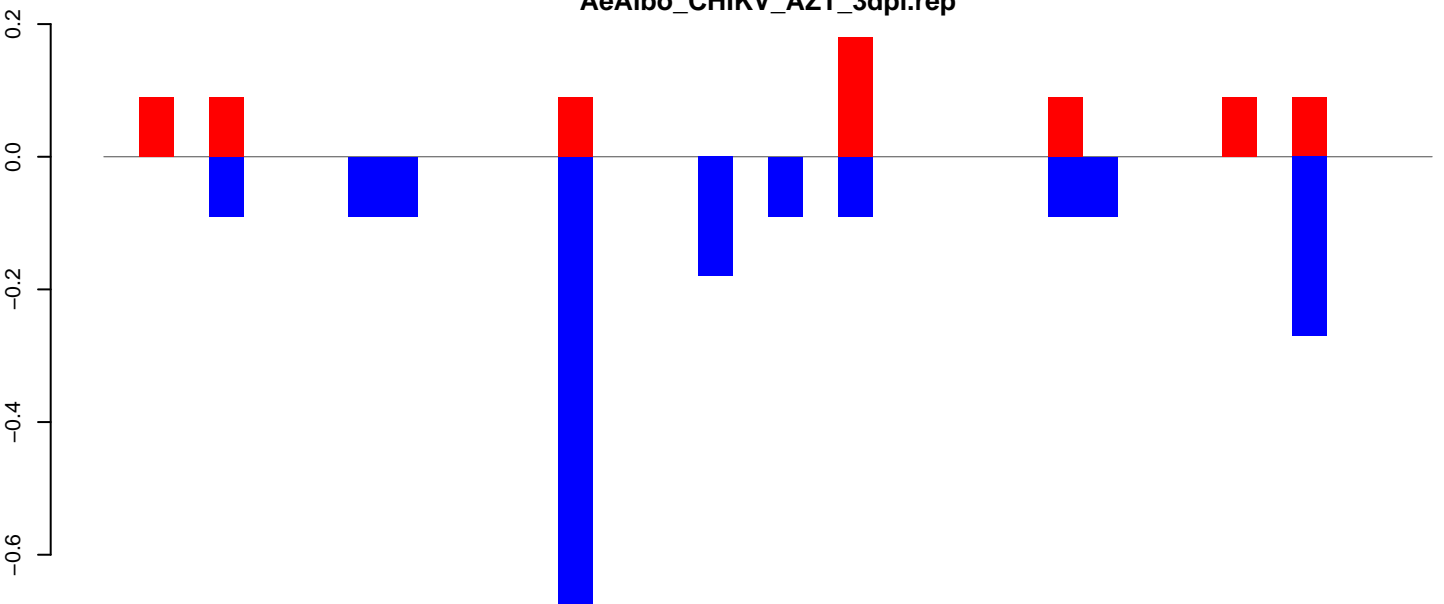

AeAlbo_CHIKV_AZT_3dpi.rep