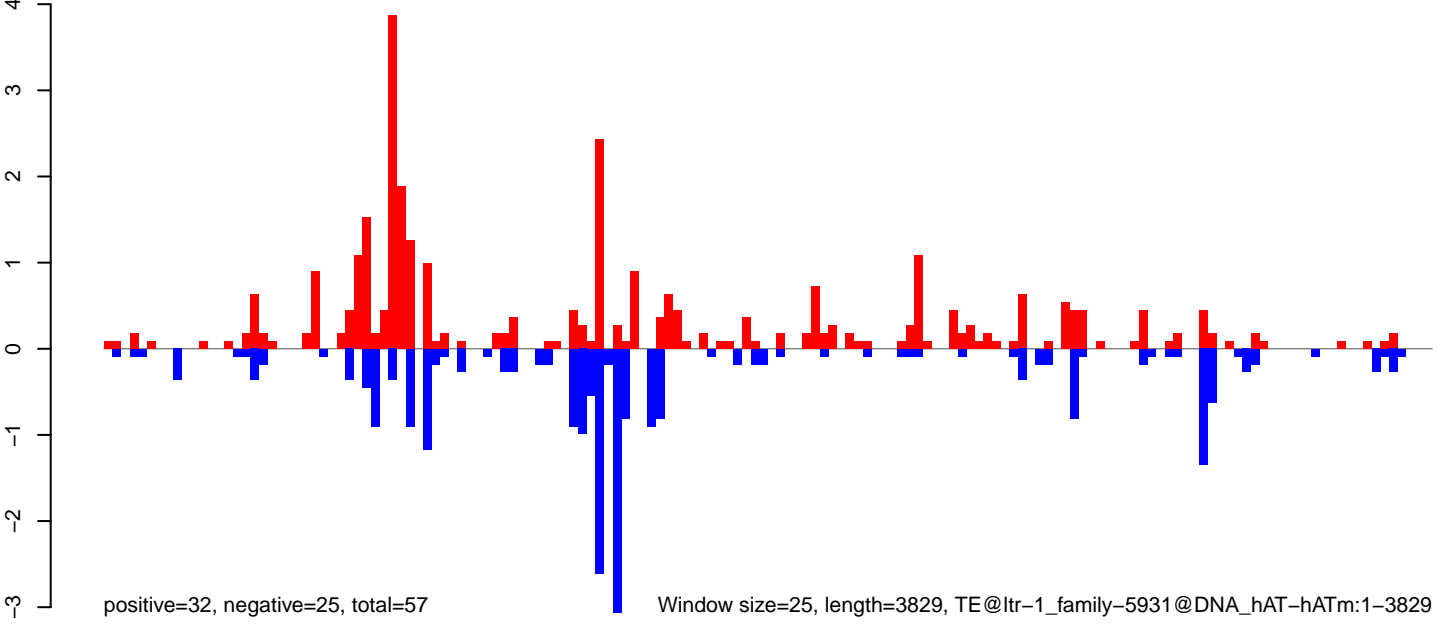

AeAlbo_CHIKV_AZT_3dpi.rep