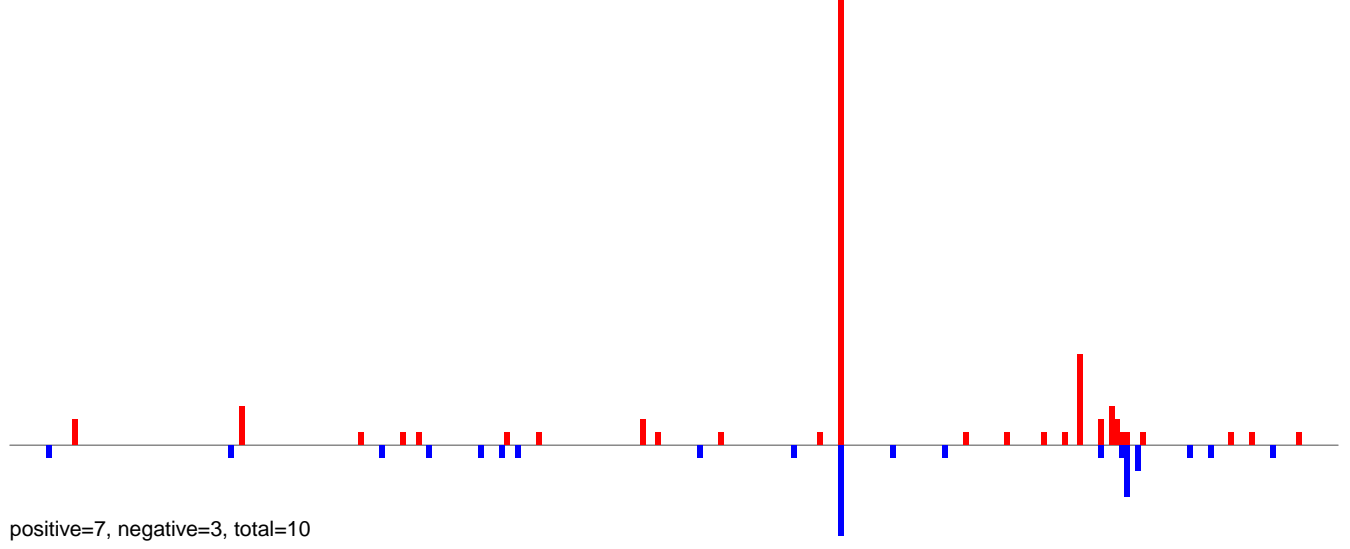

positive=7, negative=20, total=27

Window size=25, length=7289, TE@rnd-6\_family-4359@LTR\_Gypsy:1-7289

AeAlbo\_CHIKV\_AZT\_3dpi.18\_23.rep

AeAlbo\_CHIKV\_AZT\_3dpi.24\_35.rep

AeAlbo\_CHIKV\_AZT\_3dpi.rep

AeAlbo\_CHIKV\_AZT\_3dpi.18\_23.rep