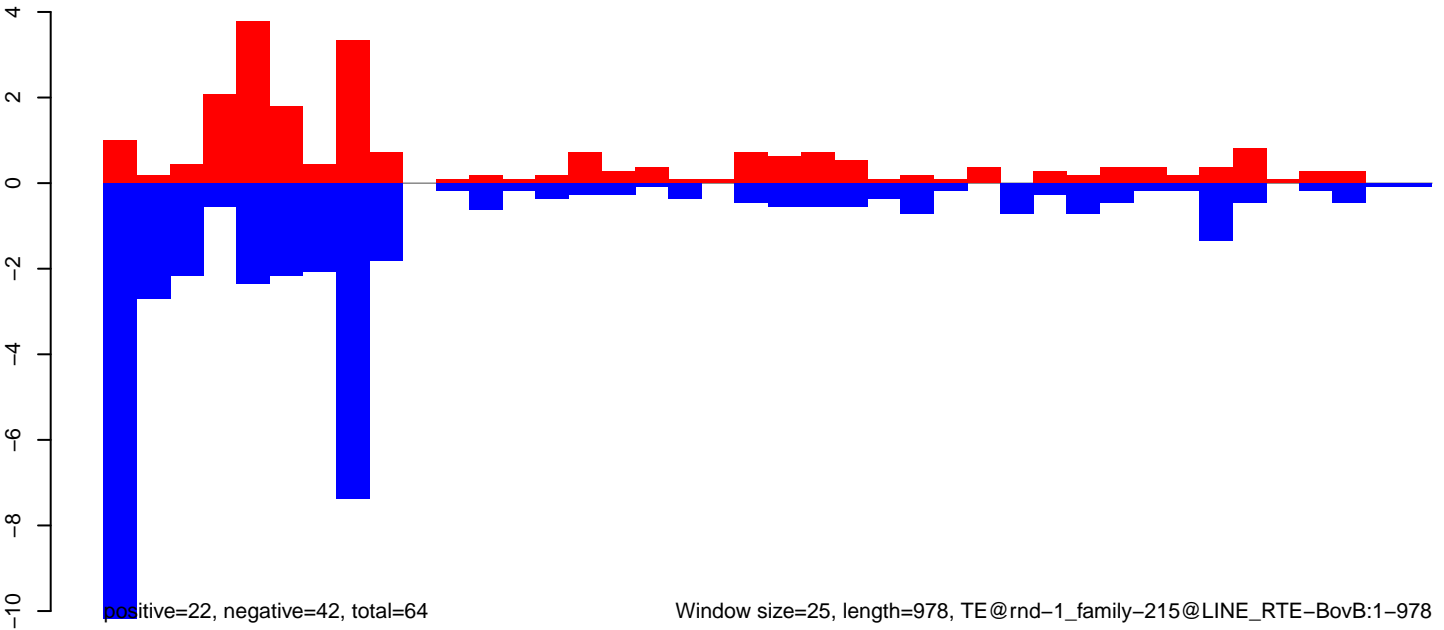

AeAlbo_CHIKV_AZT_3dpi.rep