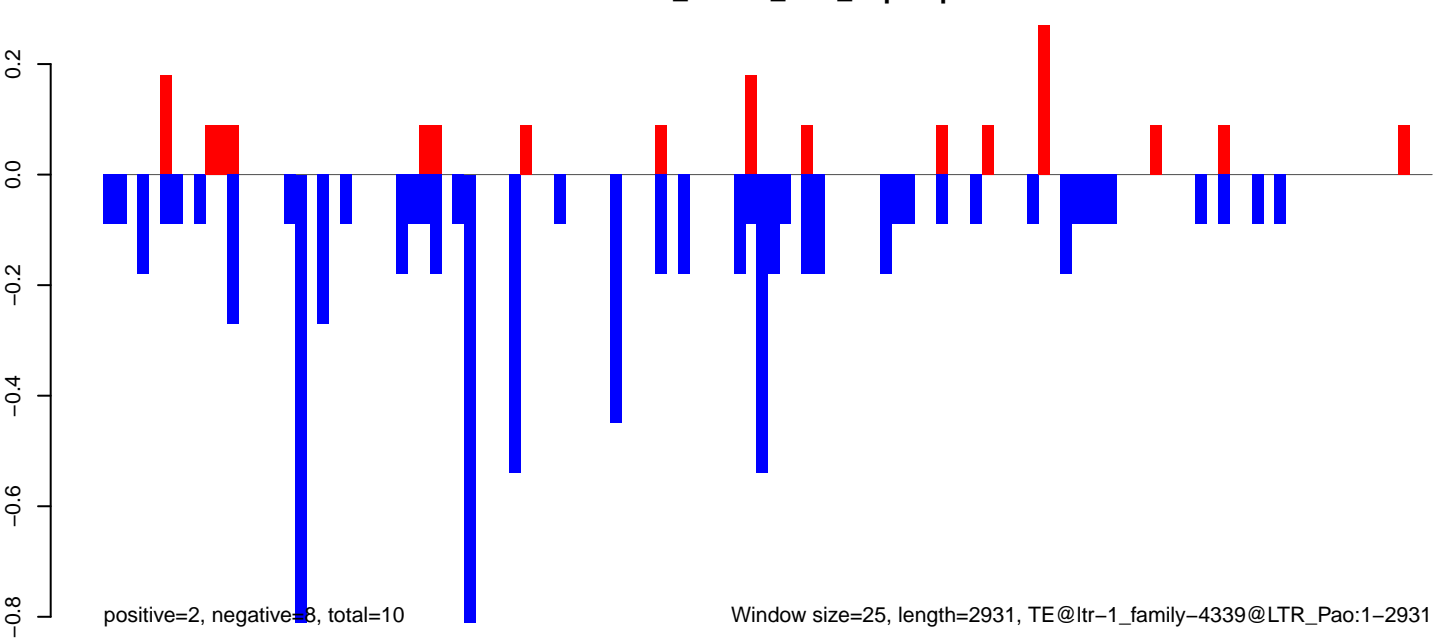

AeAlbo_CHIKV_AZT_3dpi.rep

Window size=25, length=2931, TE@ltr-1_family-4339@LTR_Pao:1-2931

0 500 1000 1500 2000 2500 3000