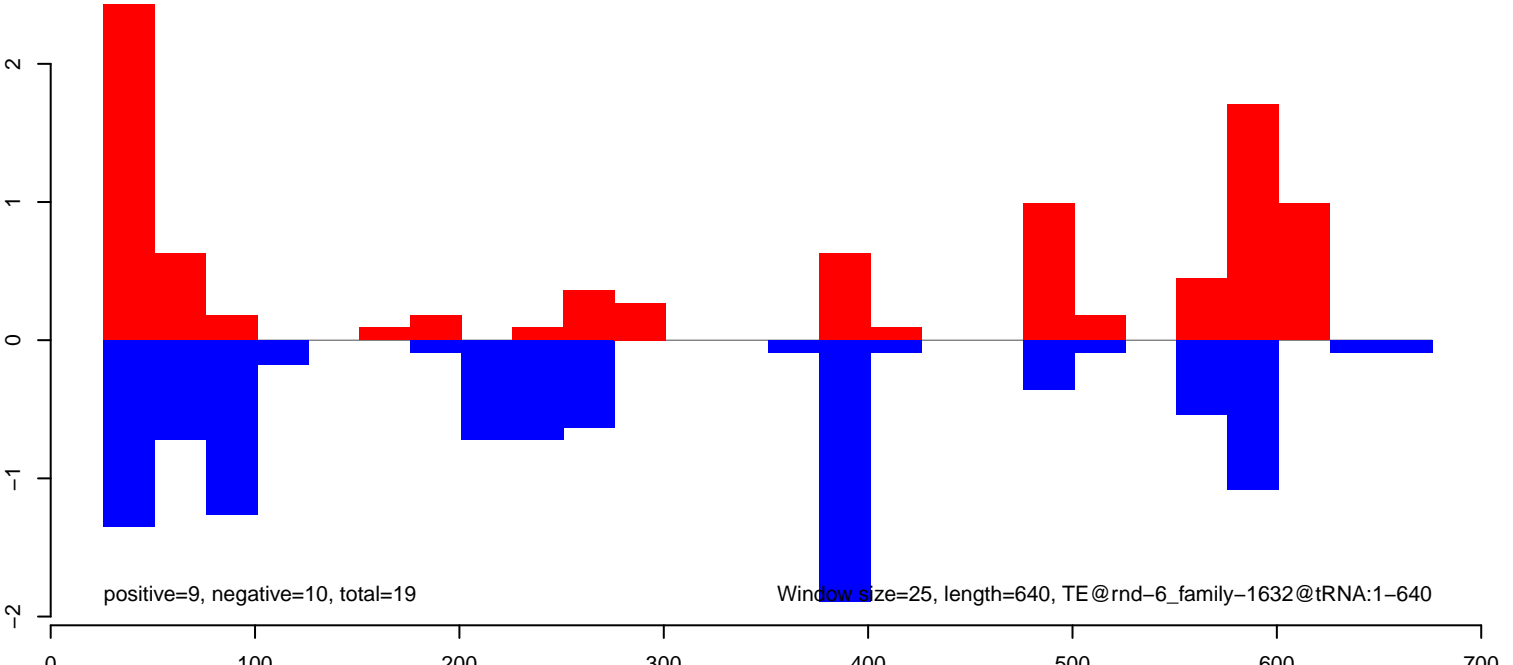

AeAlbo_CHIKV_AZT_3dpi.18_23.rep

AeAlbo_CHIKV_AZT_3dpi.rep