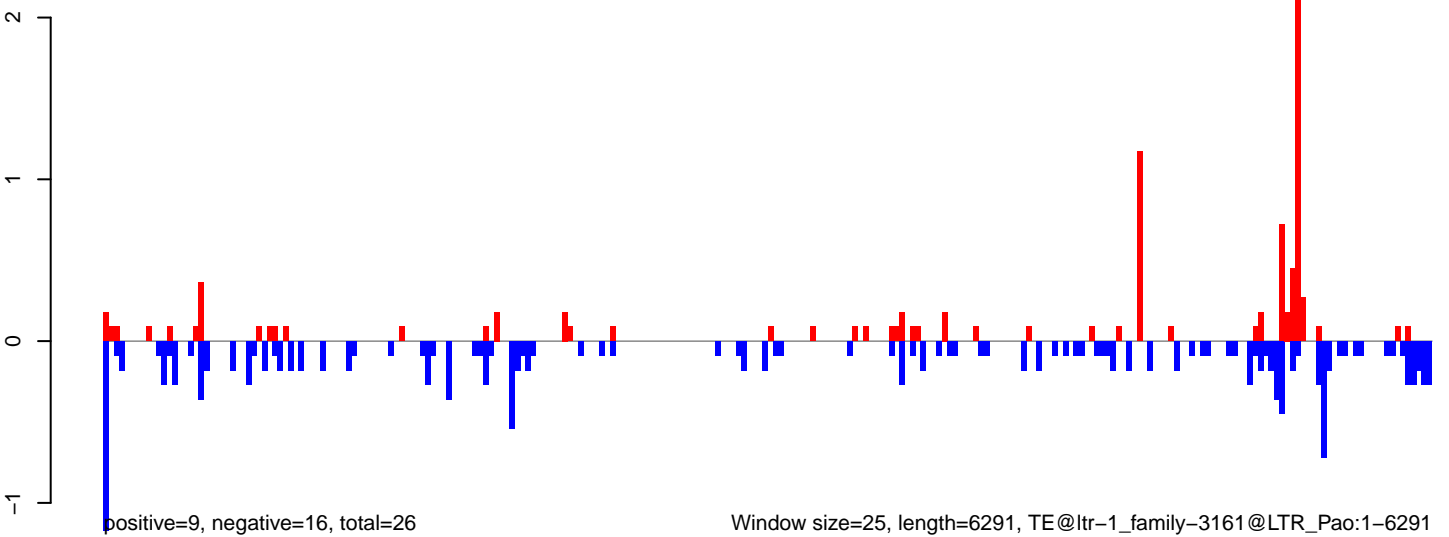

AeAlbo_CHIKV_AZT_3dpi.18_23.rep