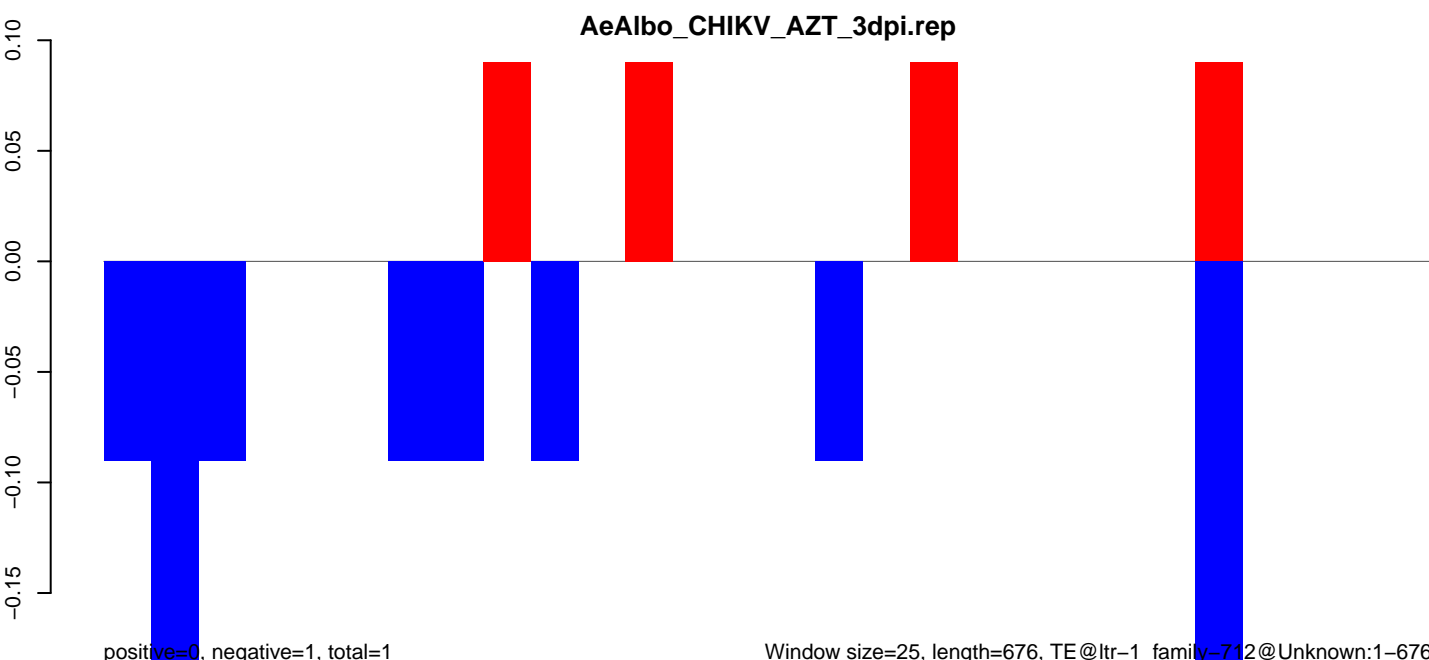

positive=0, negative=1, total=1

Window size=25, length=676, TE@ltr-1_family-712@Unknown:1-676

0 100 200 300 400 500 600 700