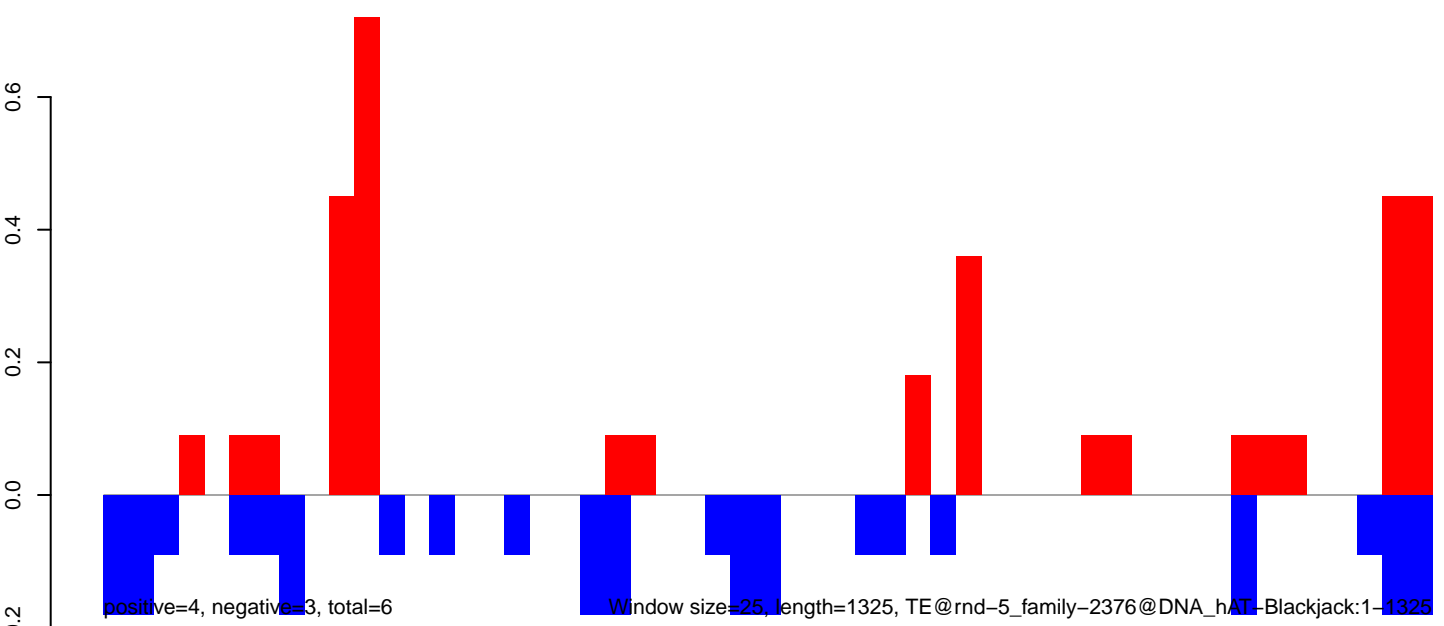

AeAlbo_CHIKV_AZT_3dpi.rep