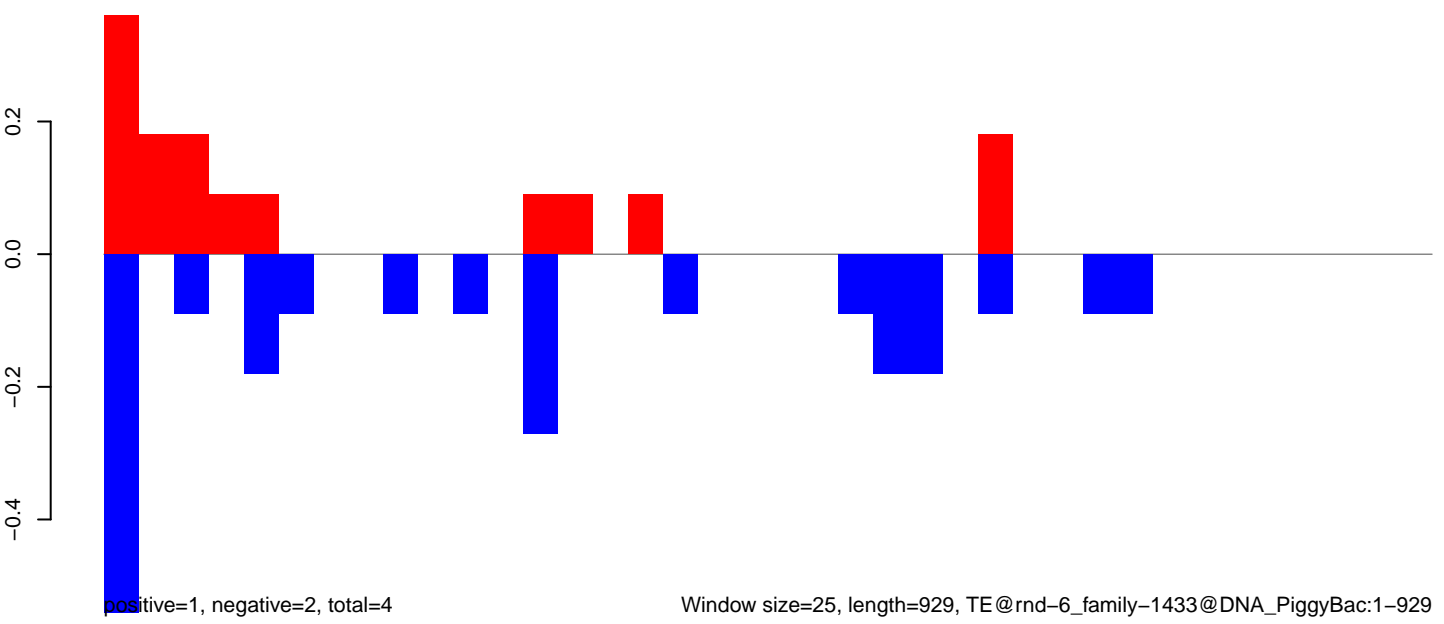

AeAlbo\_CHIKV\_AZT\_3dpi.18\_23.rep

AeAlbo\_CHIKV\_AZT\_3dpi.24\_35.rep

AeAlbo\_CHIKV\_AZT\_3dpi.rep

AeAlbo\_CHIKV\_AZT\_3dpi.18\_23.rep

AeAlbo\_CHIKV\_AZT\_3dpi.24\_35.rep

AeAlbo\_CHIKV\_AZT\_3dpi.rep

Window size=25, length=878, TE@rnd-6\_family-136@Unknown:1-878