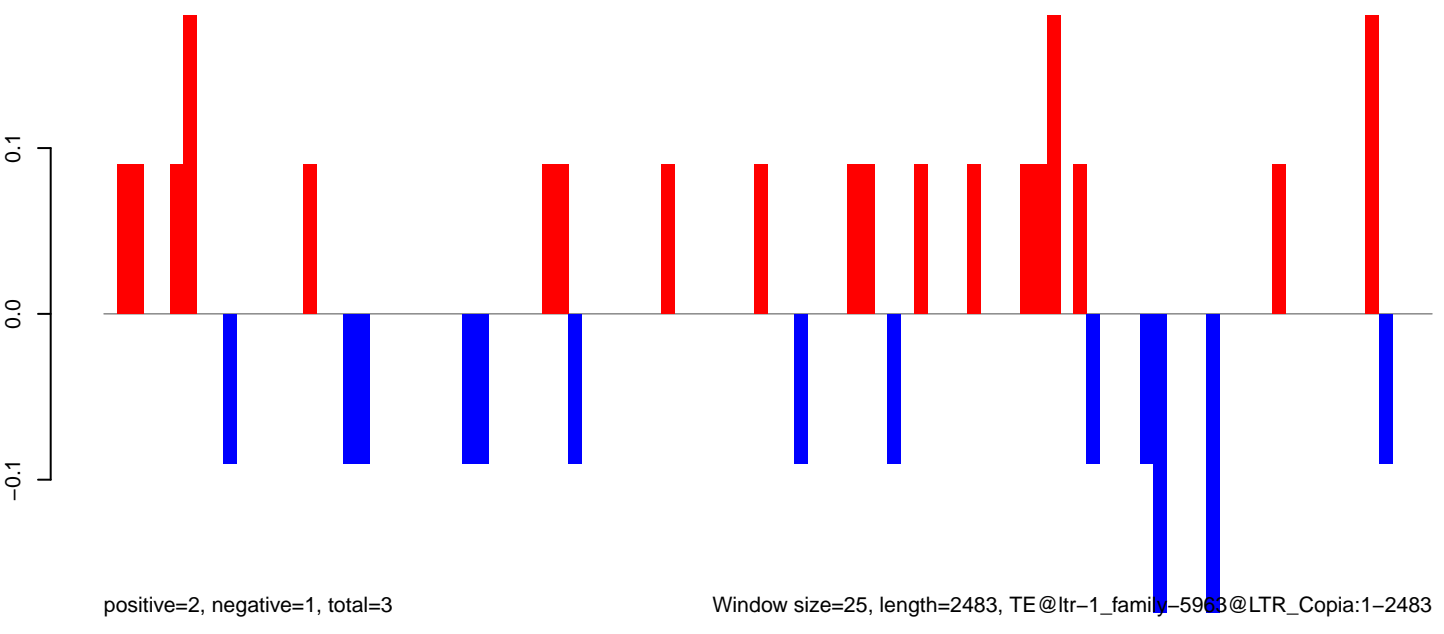

AeAlbo\_CHIKV\_AZT\_3dpi.24\_35.rep

AeAlbo\_CHIKV\_AZT\_3dpi.rep

AeAlbo\_CHIKV\_AZT\_3dpi.18\_23.rep

AeAlbo\_CHIKV\_AZT\_3dpi.24\_35.rep

AeAlbo\_CHIKV\_AZT\_3dpi.rep

Window size=25, length=2483, TE@ltr-1\_family-5963@LTR\_Copia:1-2483