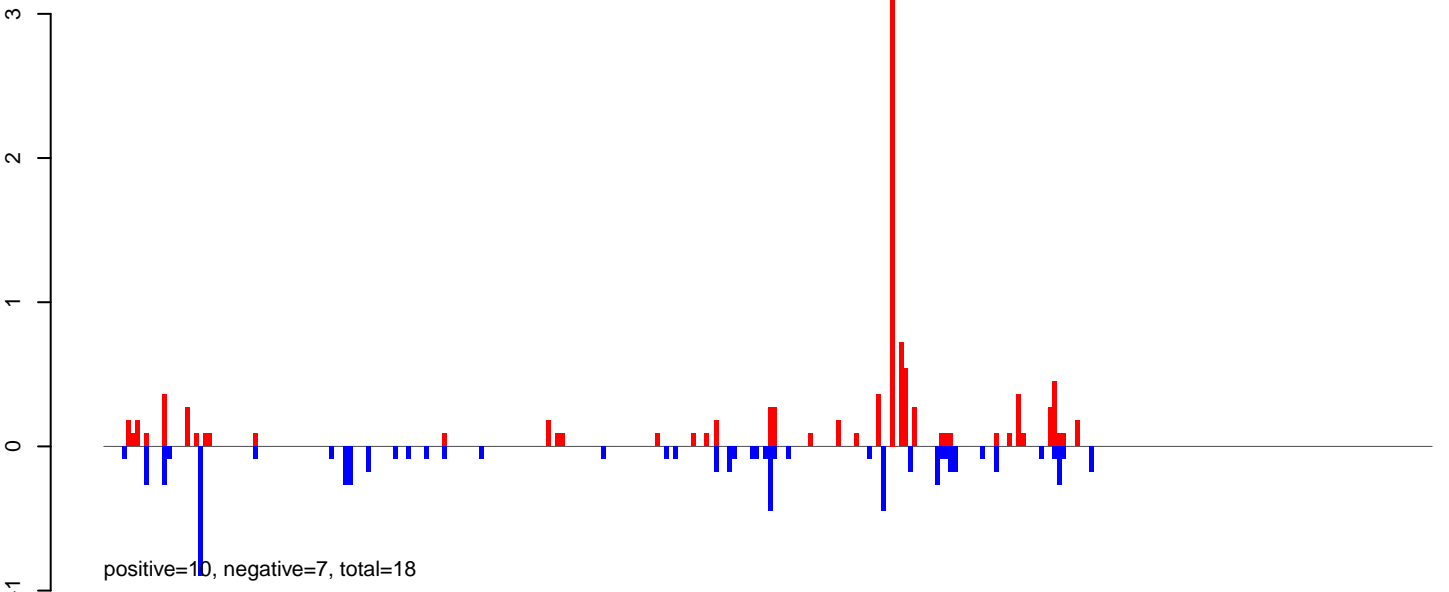

AeAlbo_CHIKV_AZT_3dpi.24_35.rep