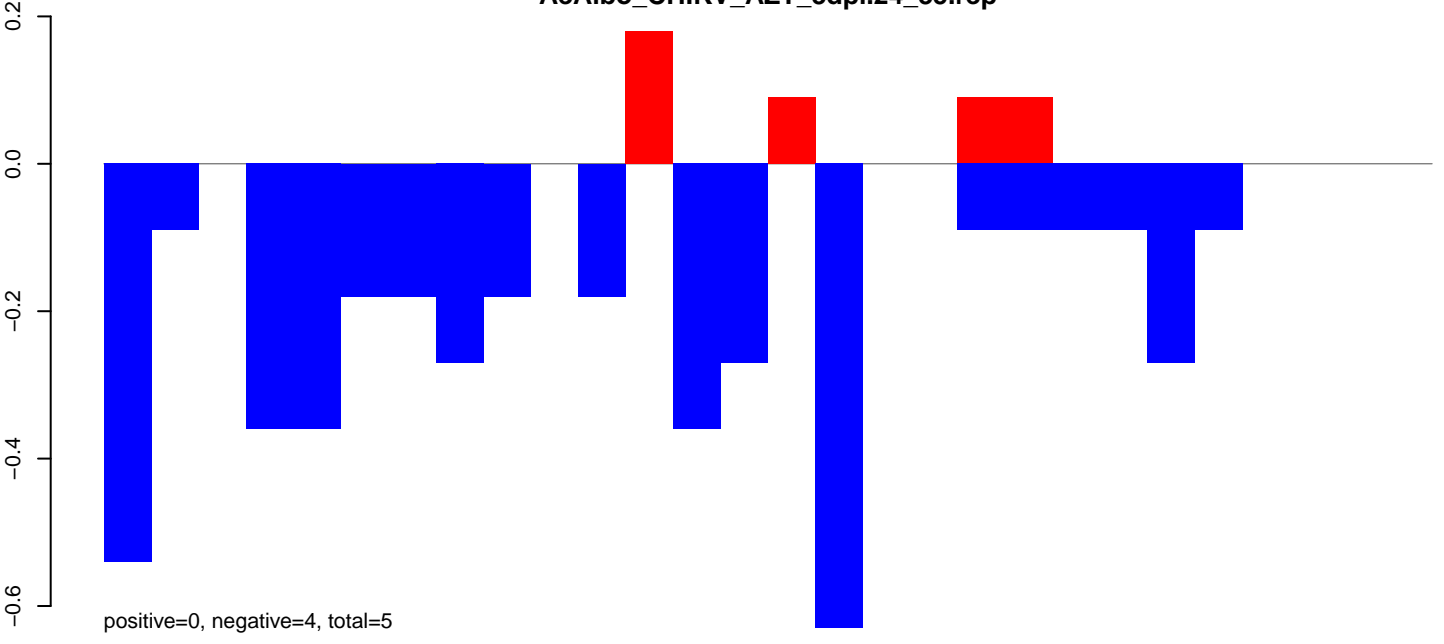

AeAlbo_CHIKV_AZT_3dpi.24_35.rep