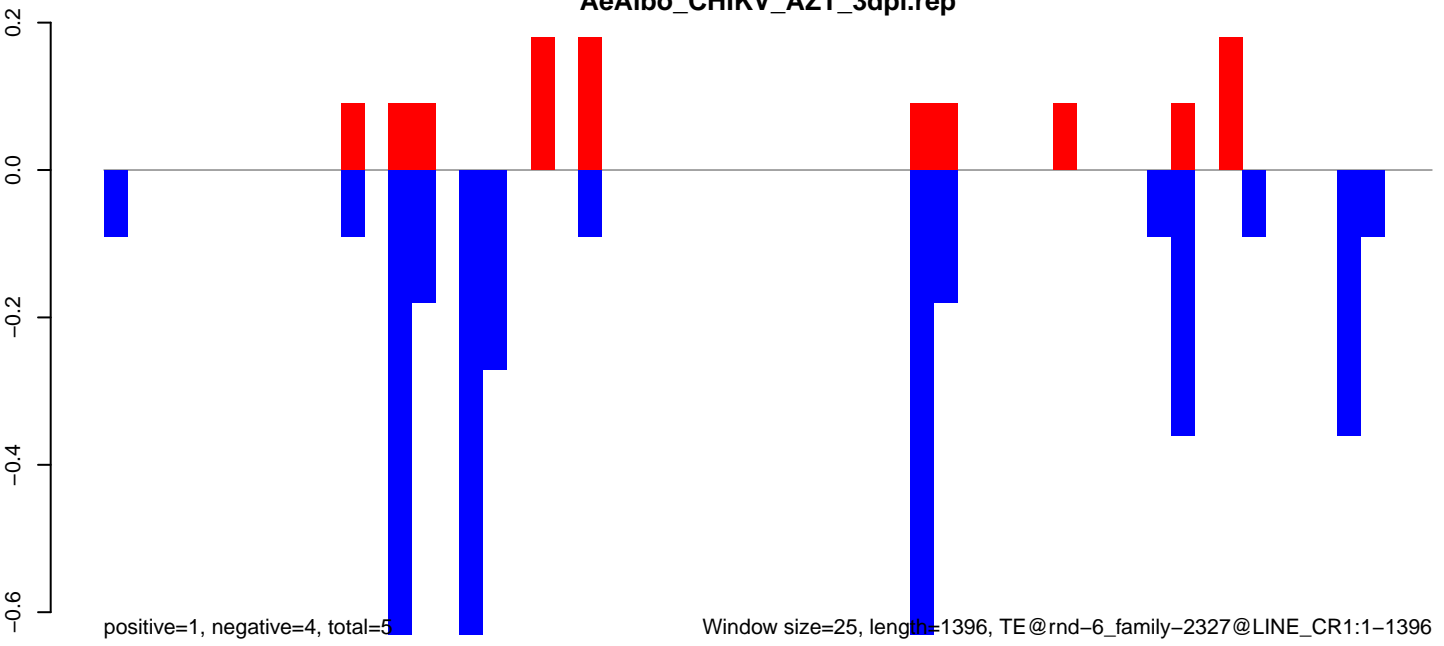

AeAlbo_CHIKV_AZT_3dpi.rep

0 200 400 600 800 1000 1200 1400