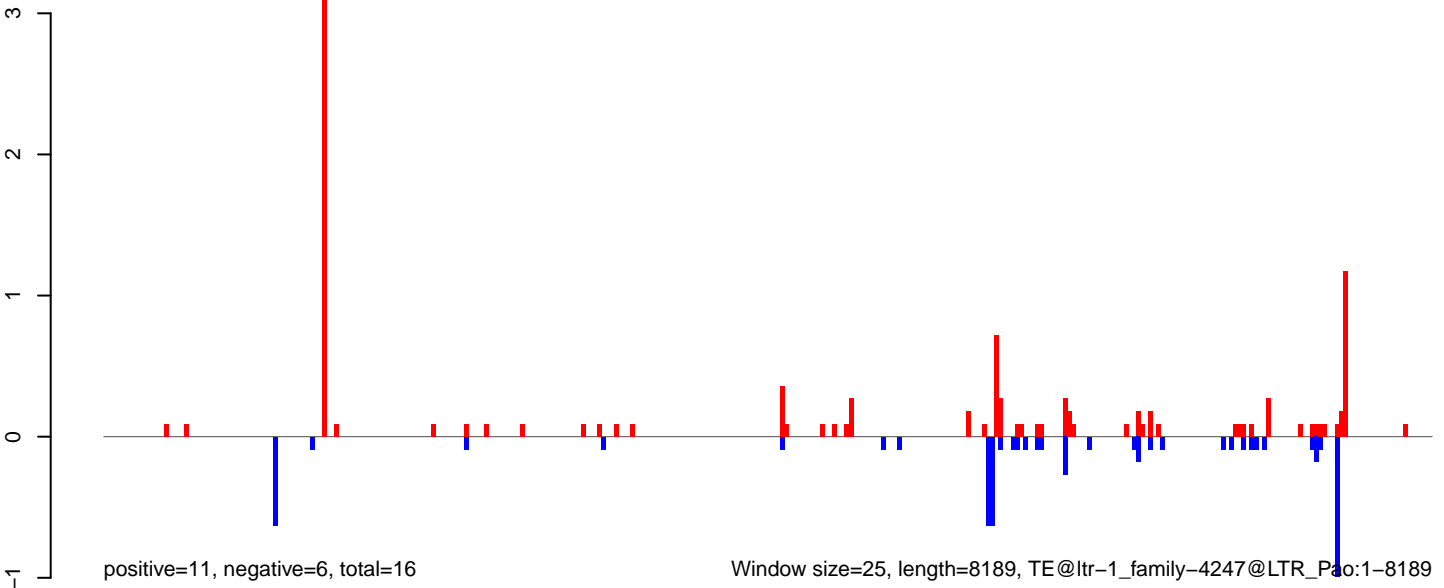

AeAlbo_CHIKV_AZT_3dpi.rep