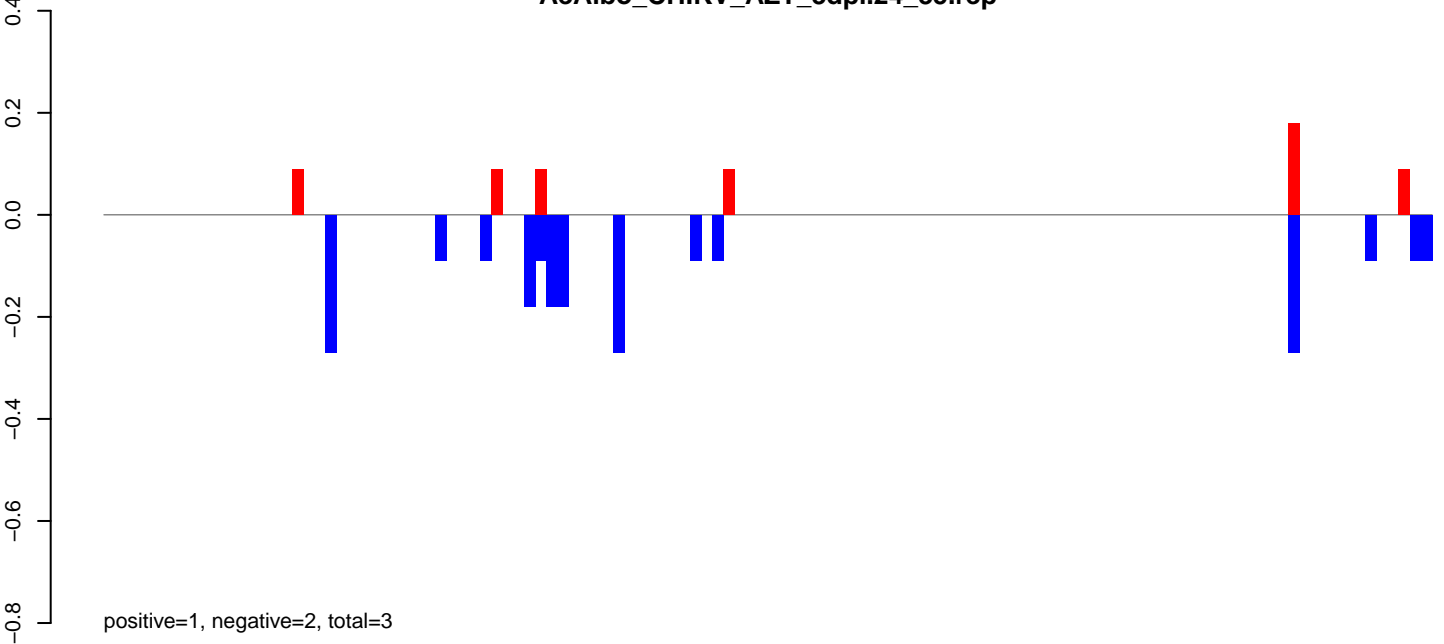

AeAlbo_CHIKV_AZT_3dpi.24_35.rep