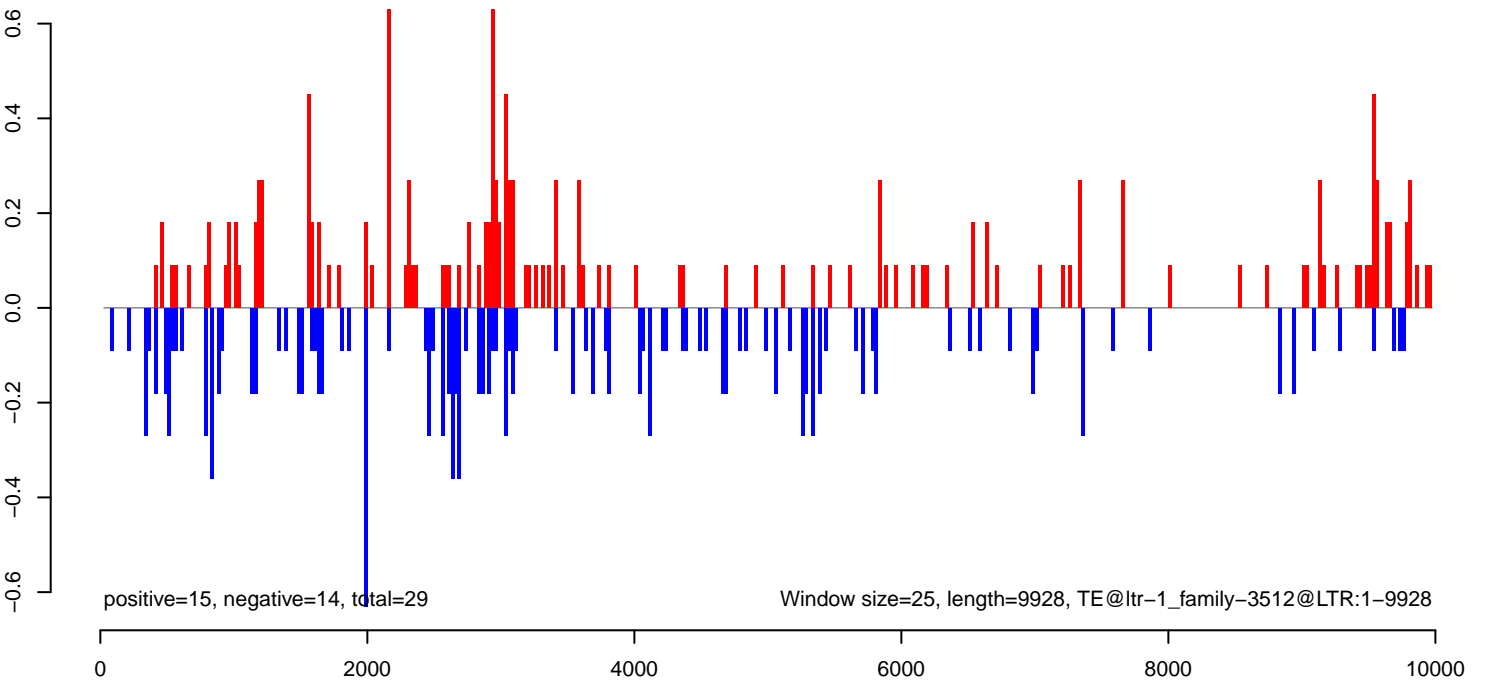

**AeAlbo\_CHIKV\_AZT\_3dpi.18\_23.rep**

**AeAlbo\_CHIKV\_AZT\_3dpi.24\_35.rep**

**AeAlbo\_CHIKV\_AZT\_3dpi.rep**

Window size=25, length=10385, TE@ltr-1\_family-3331@DNA\_hAT-hATm:1-10385

0 2000 4000 6000 8000 10000