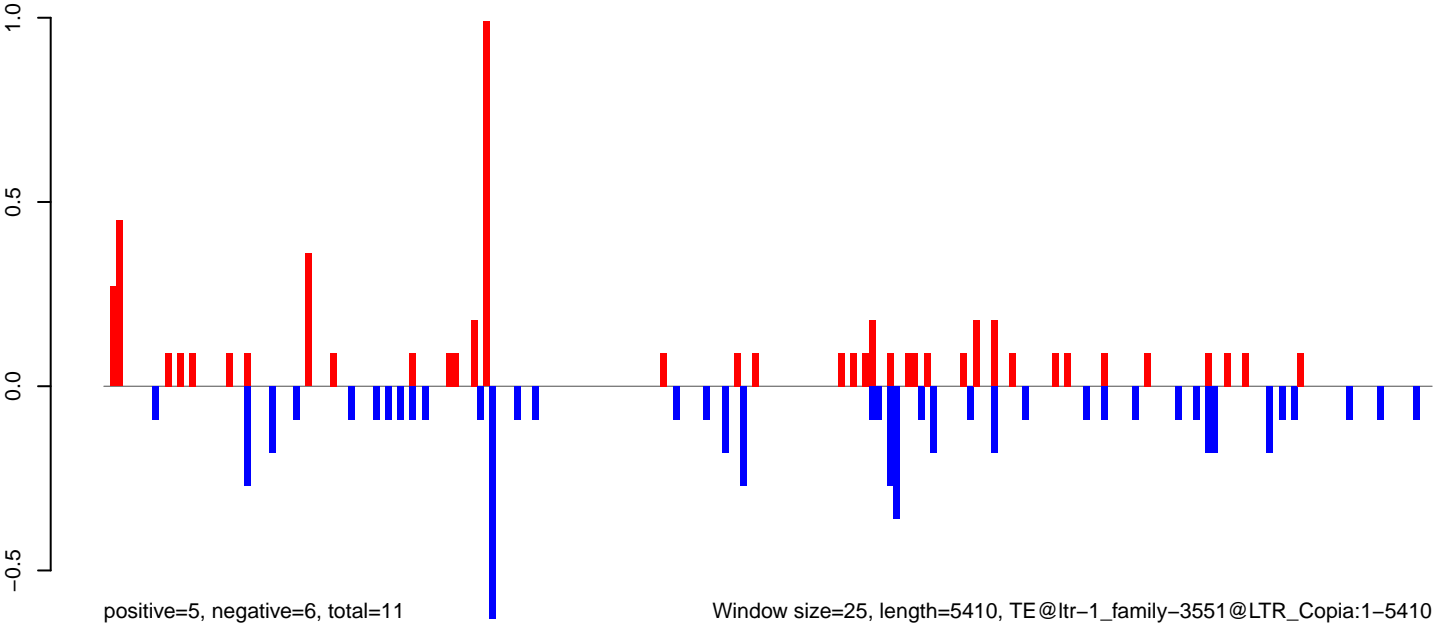

0 500 1000 1500 2000

AeAlbo\_CHIKV\_AZT\_3dpi.18\_23.rep

AeAlbo\_CHIKV\_AZT\_3dpi.24\_35.rep

AeAlbo\_CHIKV\_AZT\_3dpi.rep

Window size=25, length=5410, TE@ltr-1\_family-3551@LTR\_Copia:1-5410

AeAlbo\_CHIKV\_AZT\_3dpi.18\_23.rep