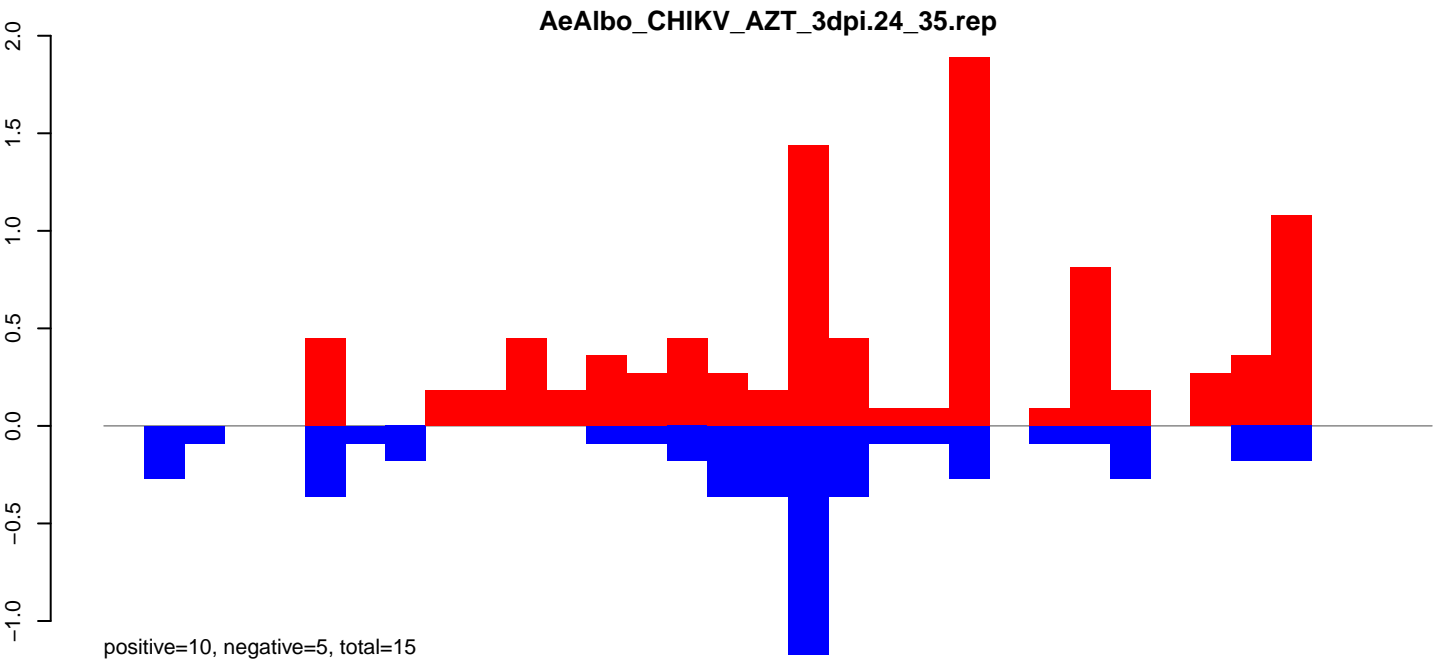

AeAlbo\_CHIKV\_AZT\_3dpi.24\_35.rep

AeAlbo\_CHIKV\_AZT\_3dpi.rep

Window size=25, length=804, TE@ltr-1\_family-1308@Unknown:1-804

AeAlbo\_CHIKV\_AZT\_3dpi.18\_23.rep

AeAlbo\_CHIKV\_AZT\_3dpi.24\_35.rep

AeAlbo\_CHIKV\_AZT\_3dpi.rep