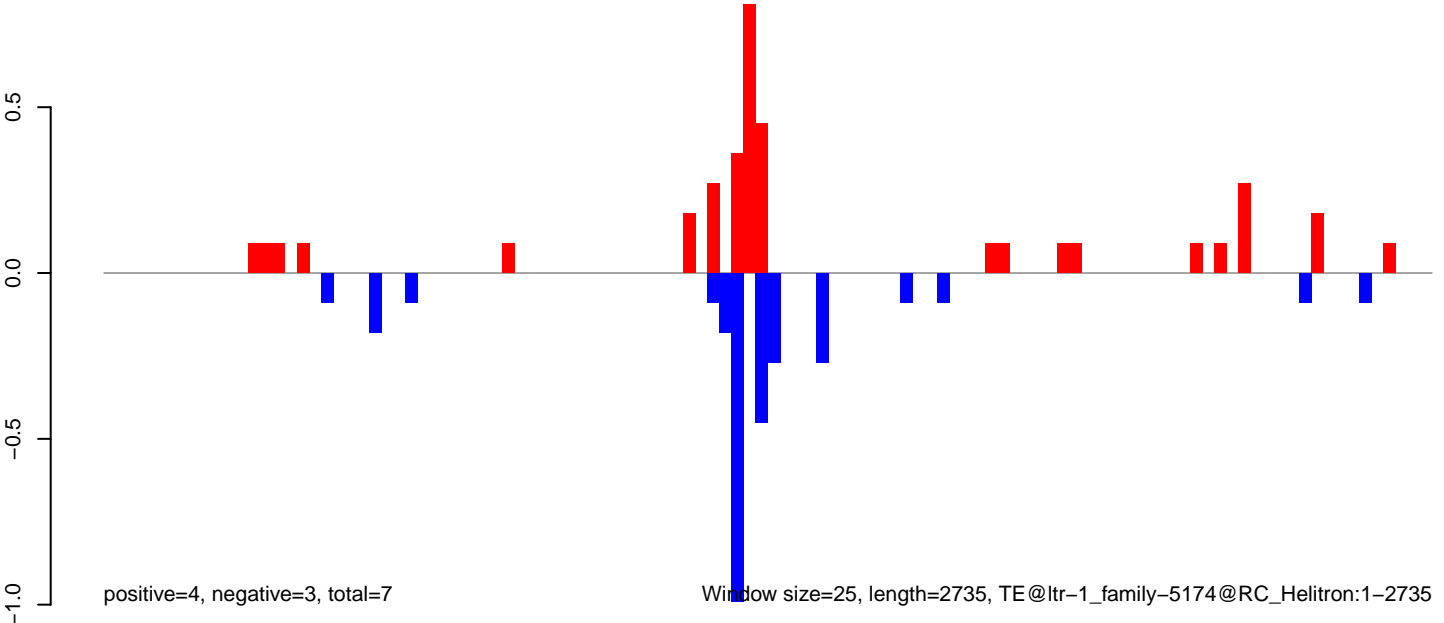

AeAlbo_CHIKV_AZT_3dpi.18_23.rep

AeAlbo_CHIKV_AZT_3dpi.rep