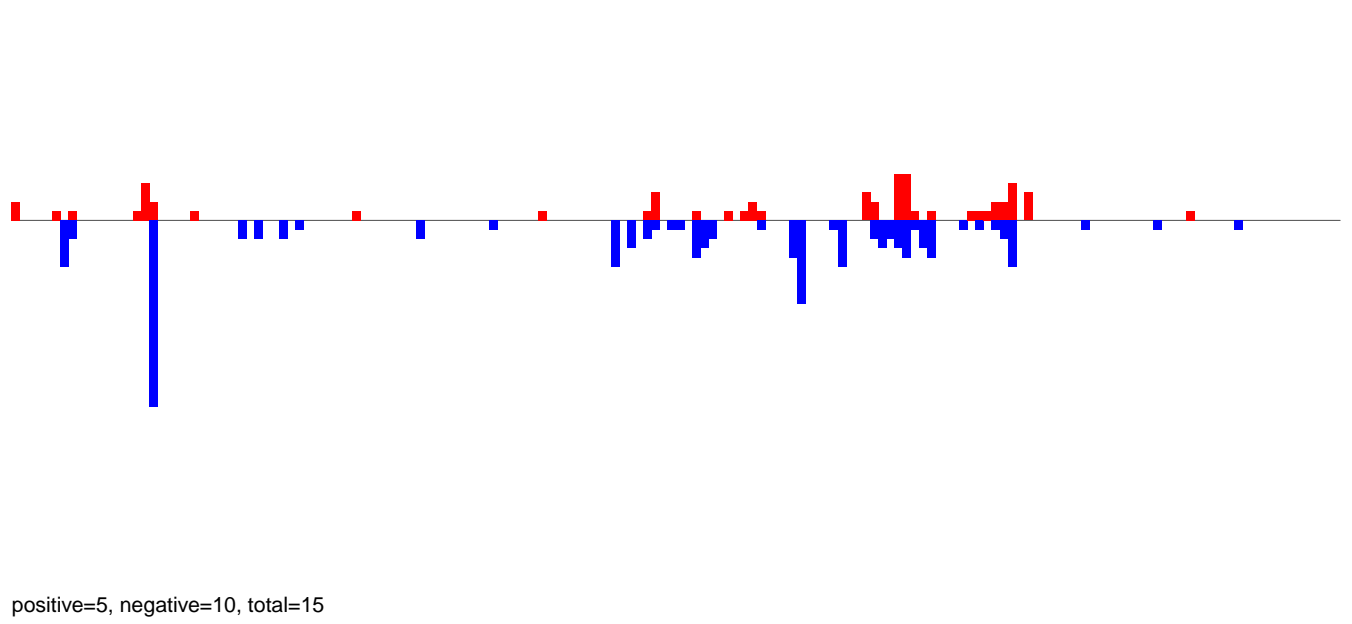

AeAlbo\_CHIKV\_AZT\_3dpi.rep

AeAlbo\_CHIKV\_AZT\_3dpi.18\_23.rep

AeAlbo\_CHIKV\_AZT\_3dpi.24\_35.rep

AeAlbo\_CHIKV\_AZT\_3dpi.rep

Window size=25, length=3406, TE@ltr-1\_family-4340@LTR\_Pao:1-3406

**AeAlbo\_CHIKV\_AZT\_3dpi.18\_23.rep**