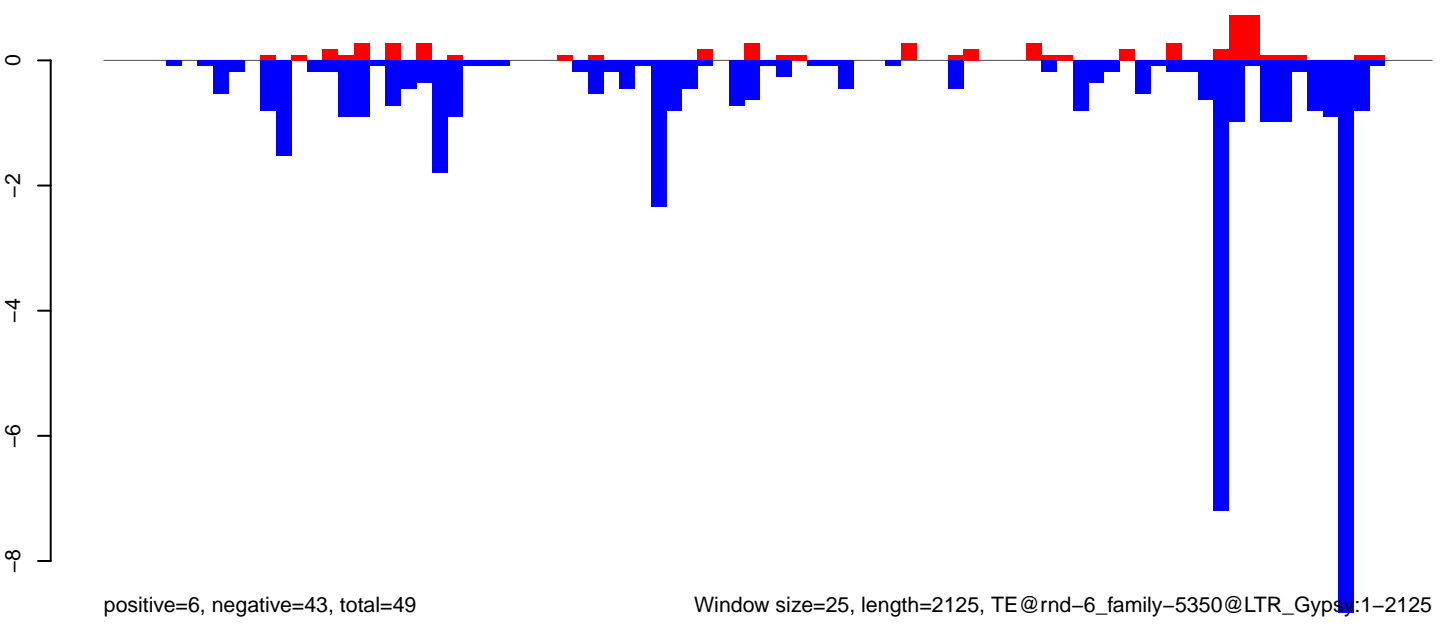

AeAlbo\_CHIKV\_AZT\_3dpi.18\_23.rep

AeAlbo\_CHIKV\_AZT\_3dpi.24\_35.rep

AeAlbo\_CHIKV\_AZT\_3dpi.rep

AeAlbo\_CHIKV\_AZT\_3dpi.18\_23.rep

AeAlbo\_CHIKV\_AZT\_3dpi.24\_35.rep

AeAlbo\_CHIKV\_AZT\_3dpi.rep

Window size=25, length=2125, TE@rnd-6\_family-5350@LTR\_Gypsy:1-2125