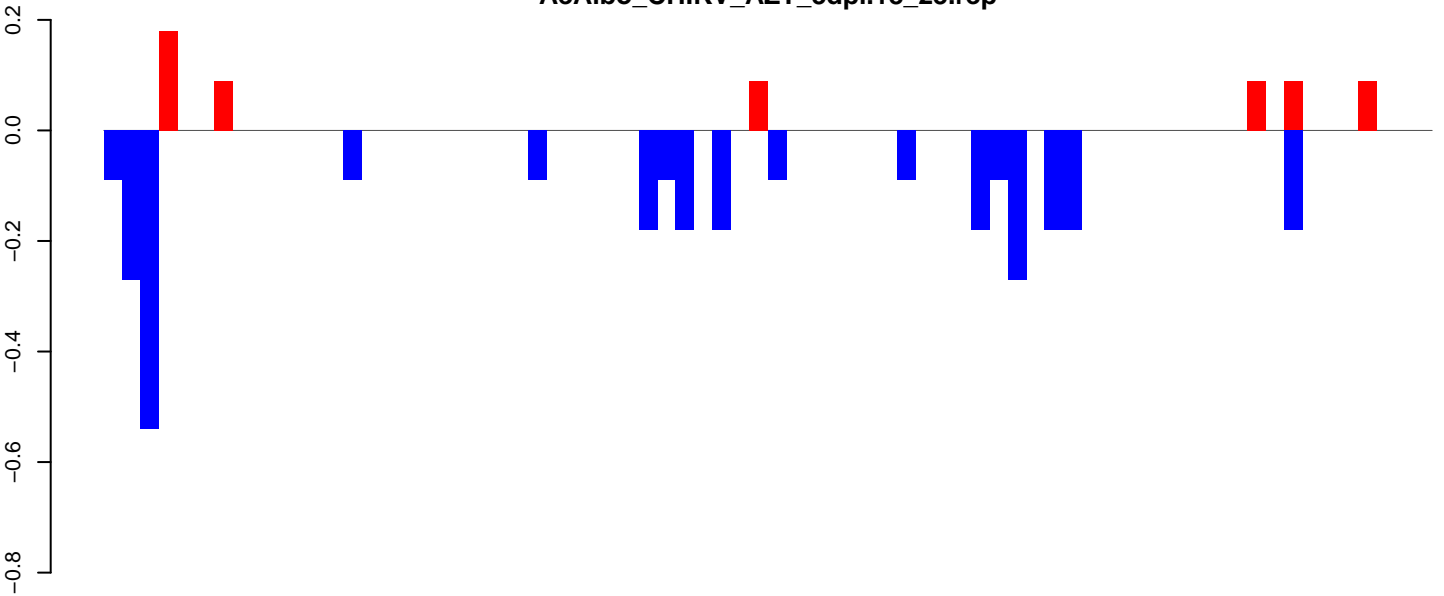

0 500 1000 1500

**AeAlbo\_CHIKV\_AZT\_3dpi.18\_23.rep**

**AeAlbo\_CHIKV\_AZT\_3dpi.24\_35.rep**

**AeAlbo\_CHIKV\_AZT\_3dpi.rep**

Window size=25, length=1012, TE@rnd-5\_family-26@tRNA:1-1012

AeAlbo\_CHIKV\_AZT\_3dpi.18\_23.rep