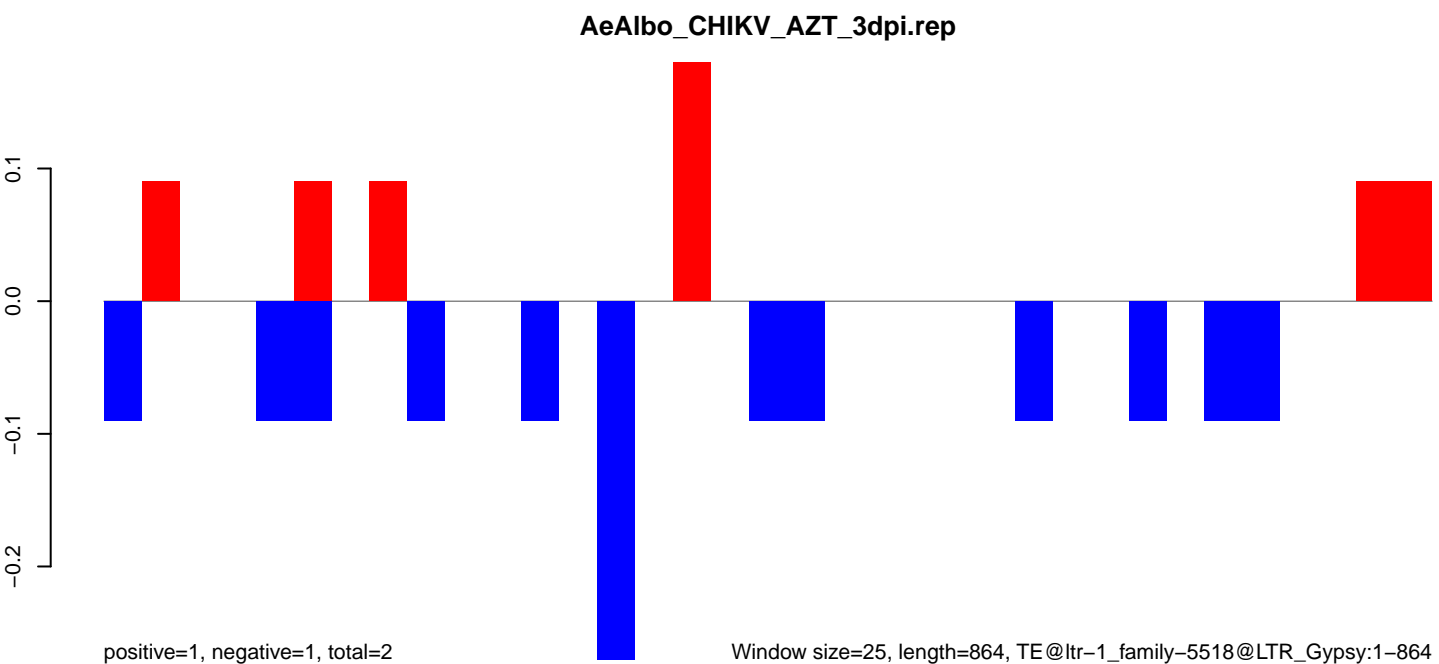

positive=1, negative=1, total=2

Window size=25, length=864, TE@ltr-1_family-5518@LTR_Gypsy:1-864