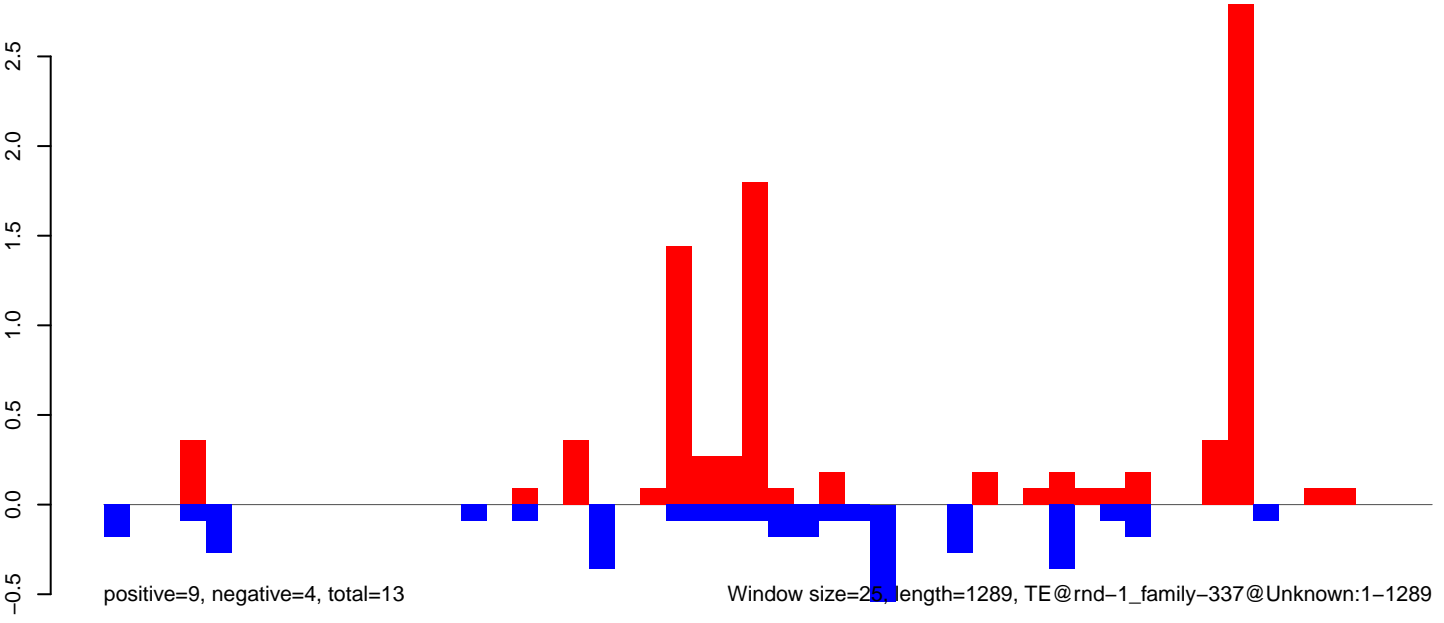

AeAlbo_CHIKV_AZT_3dpi.rep