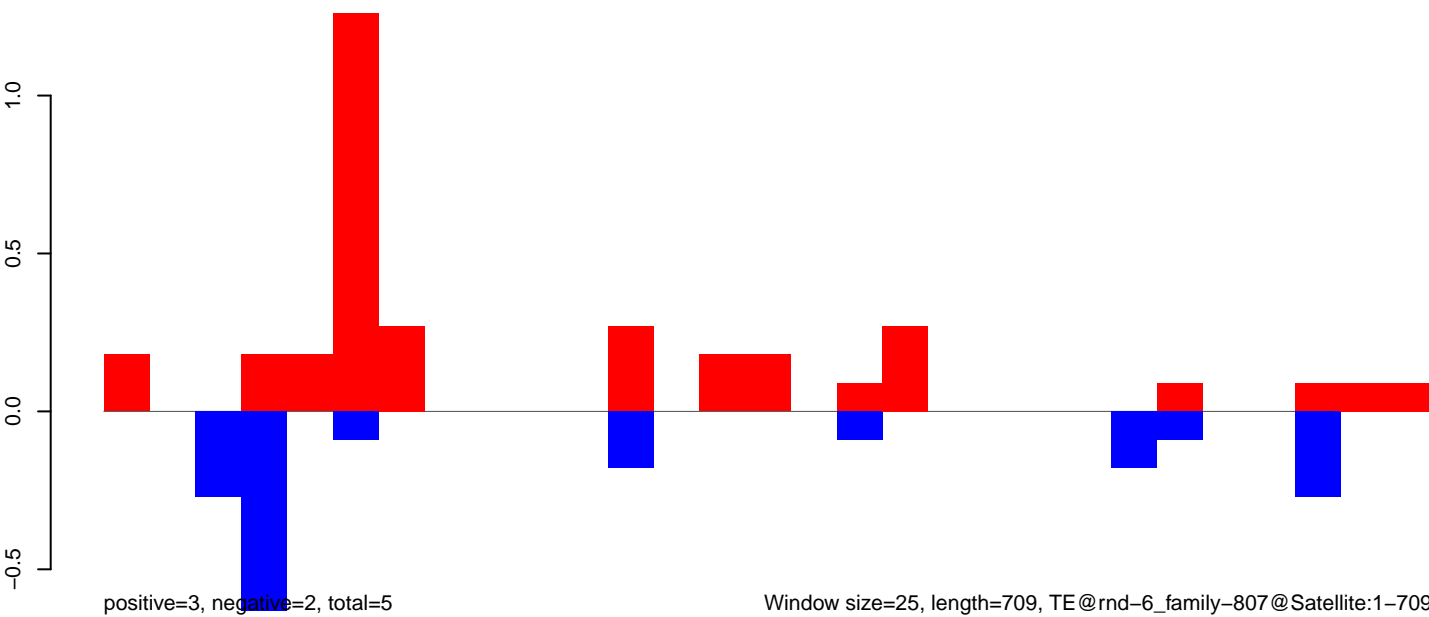

AeAlbo_CHIKV_AZT_3dpi.18_23.rep

AeAlbo_CHIKV_AZT_3dpi.rep