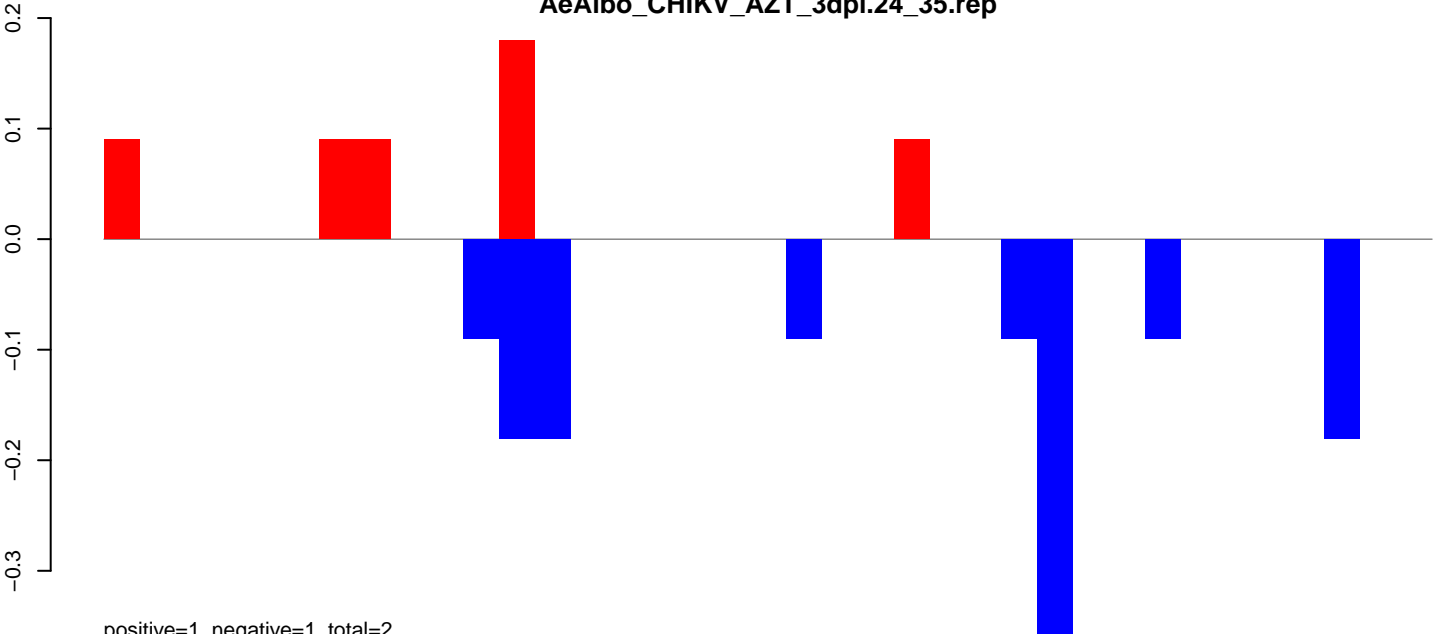

AeAlbo_CHIKV_AZT_3dpi.24_35.rep

positive=1, negative=1, total=2