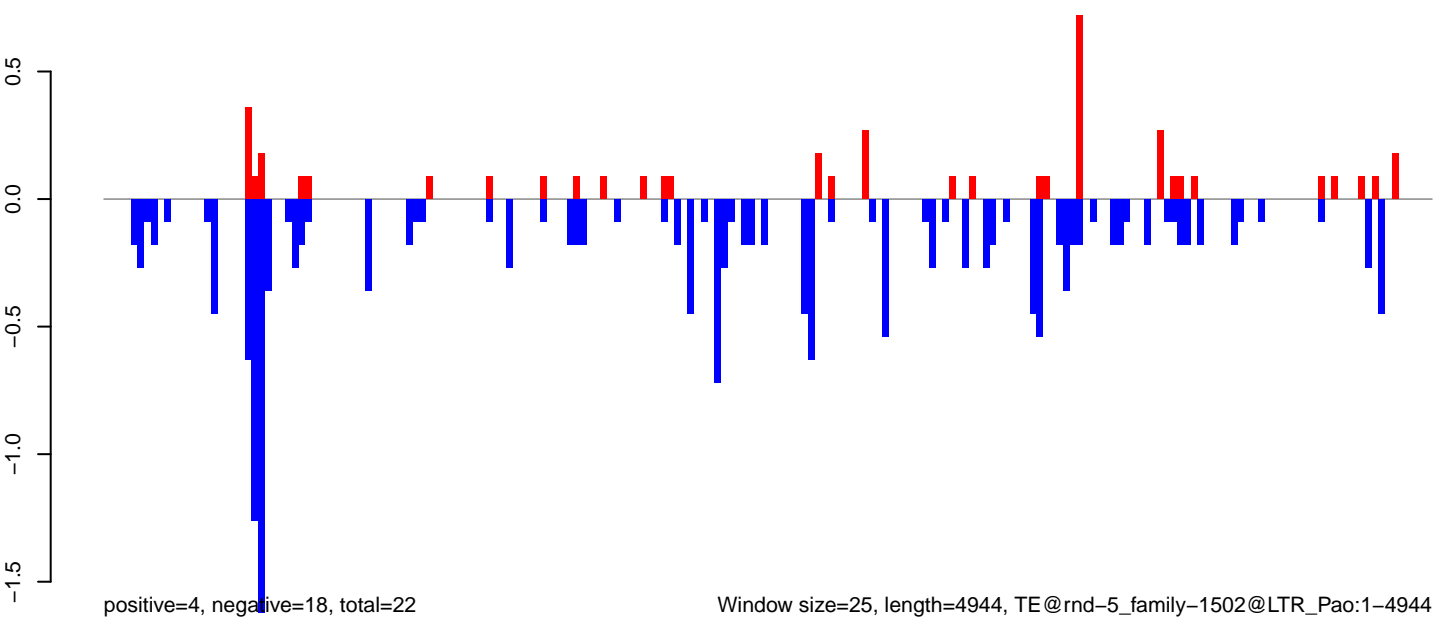

AeAlbo_CHIKV_AZT_3dpi.rep

Window size=25, length=4944, TE@rnd-5_family-1502@LTR_Pao:1-4944

0 1000 2000 3000 4000 5000