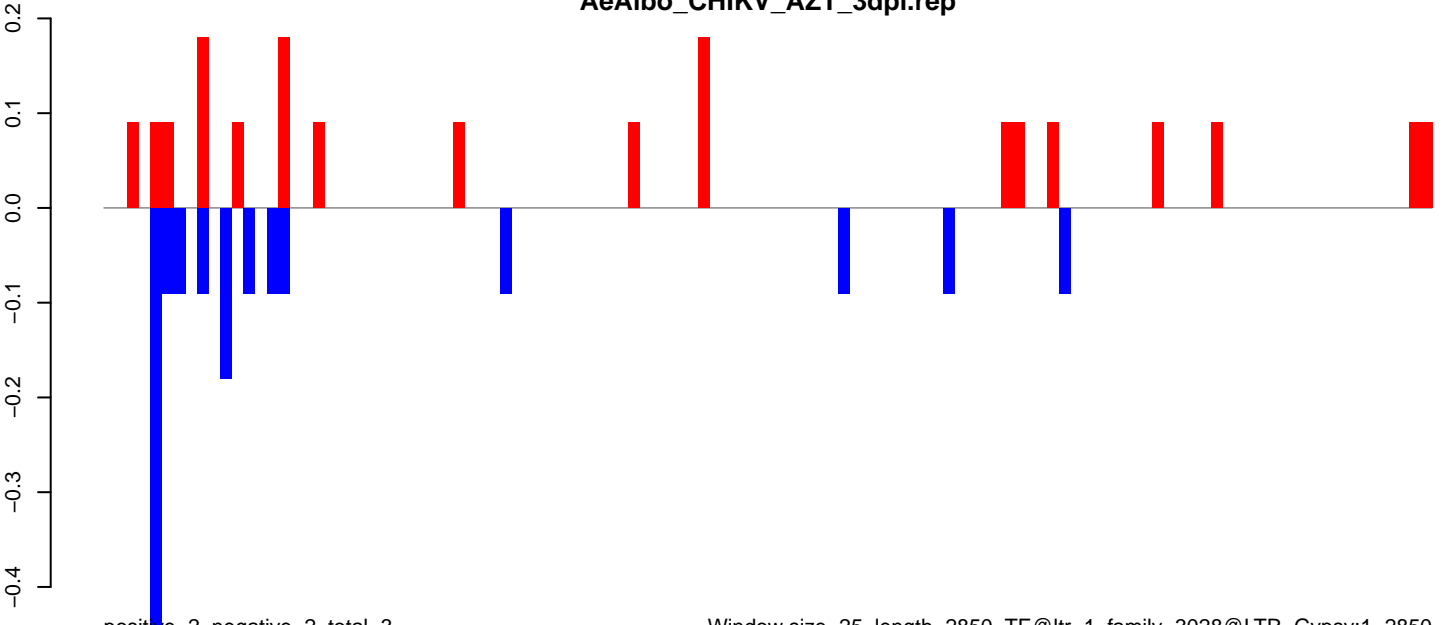

AeAlbo_CHIKV_AZT_3dpi.rep

positive=2, negative=2, total=3

Window size=25, length=2850, TE@ltr-1_family-3028@LTR_Gypsy:1-2850