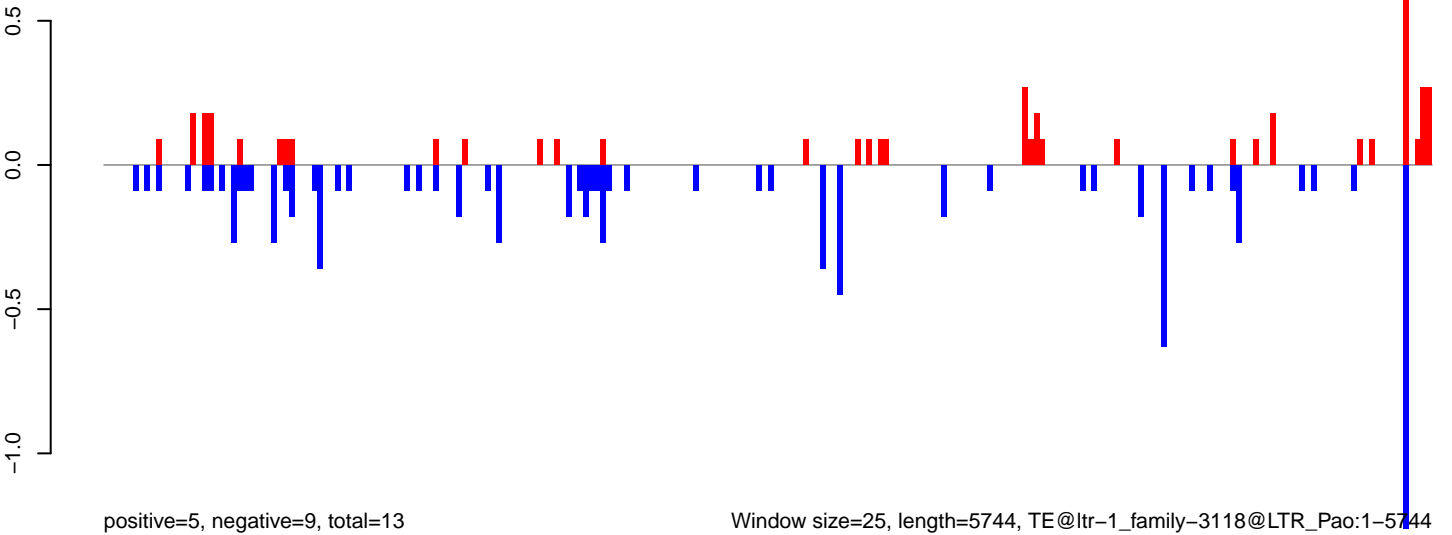

AeAlbo\_CHIKV\_AZT\_3dpi.18\_23.rep

AeAlbo\_CHIKV\_AZT\_3dpi.24\_35.rep

AeAlbo\_CHIKV\_AZT\_3dpi.rep

Window size=25, length=5744, TE@ltr-1\_family-3118@LTR\_Pao:1-5744

0 1000 2000 3000 4000 5000 6000

AeAlbo\_CHIKV\_AZT\_3dpi.18\_23.rep