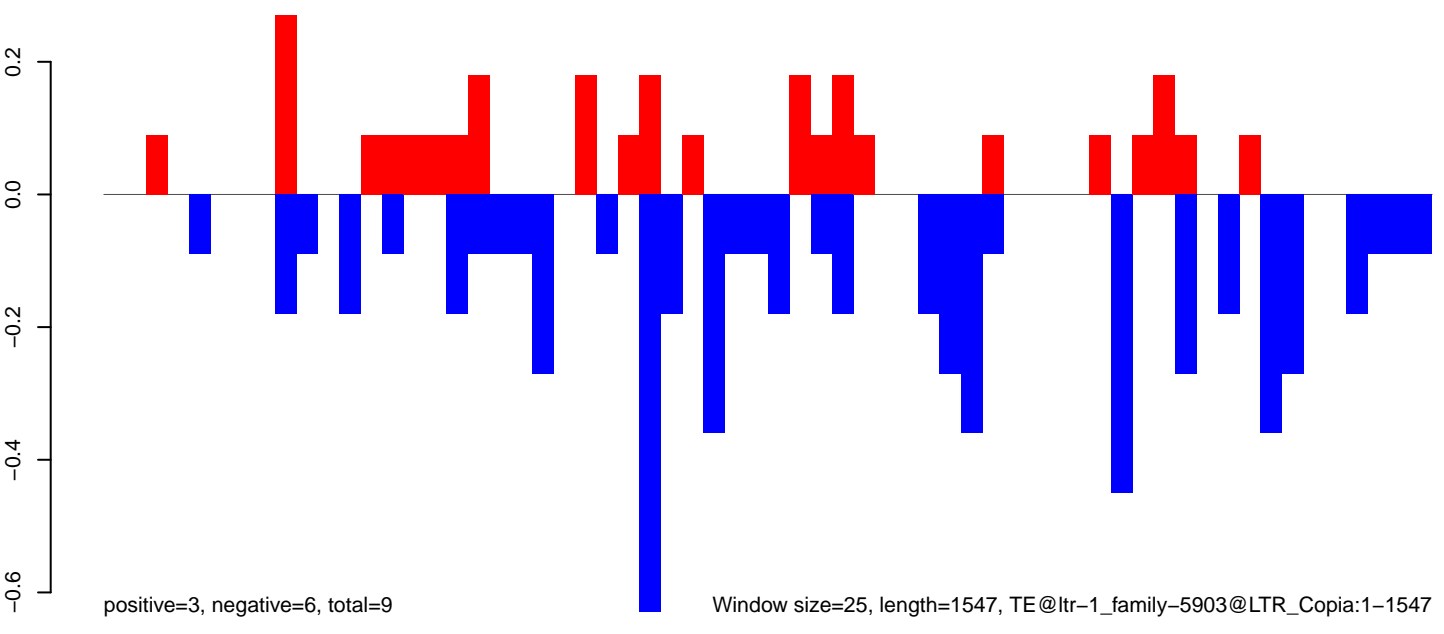

AeAlbo_CHIKV_AZT_3dpi.rep

Window size=25, length=1547, TE@ltr-1_family-5903@LTR_Copia:1-1547

0 500 1000 1500