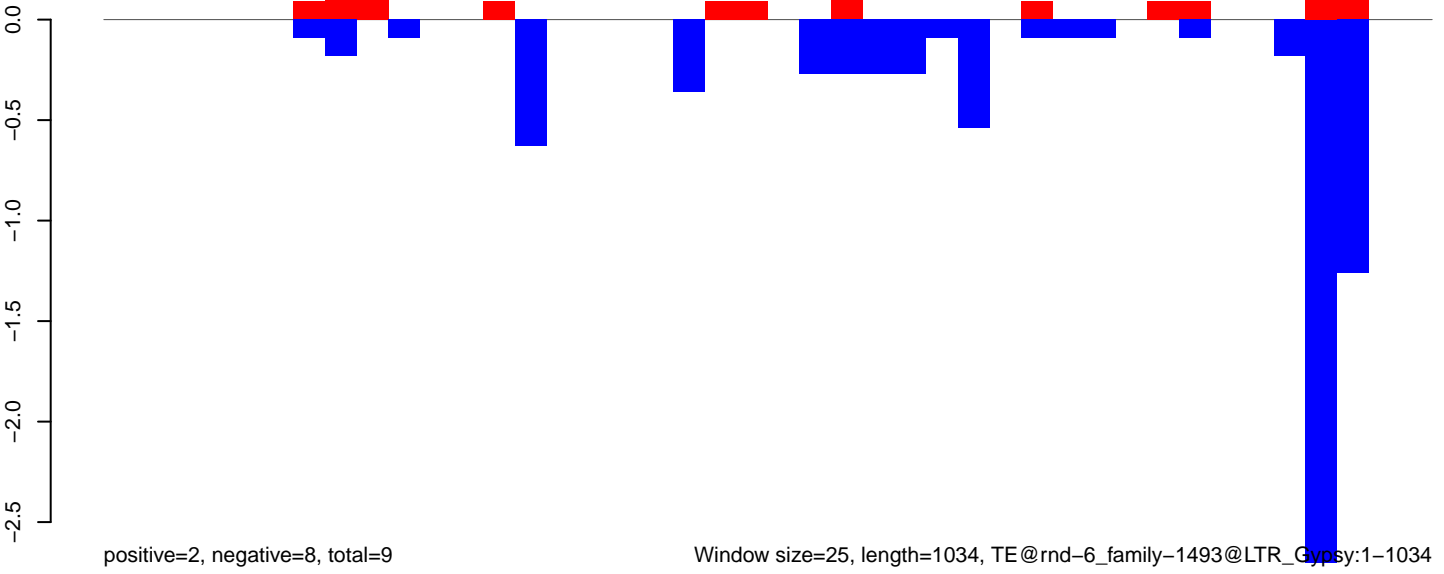

AeAlbo_CHIKV_AZT_3dpi.rep

AeAlbo_CHIKV_AZT_3dpi.18_23.rep