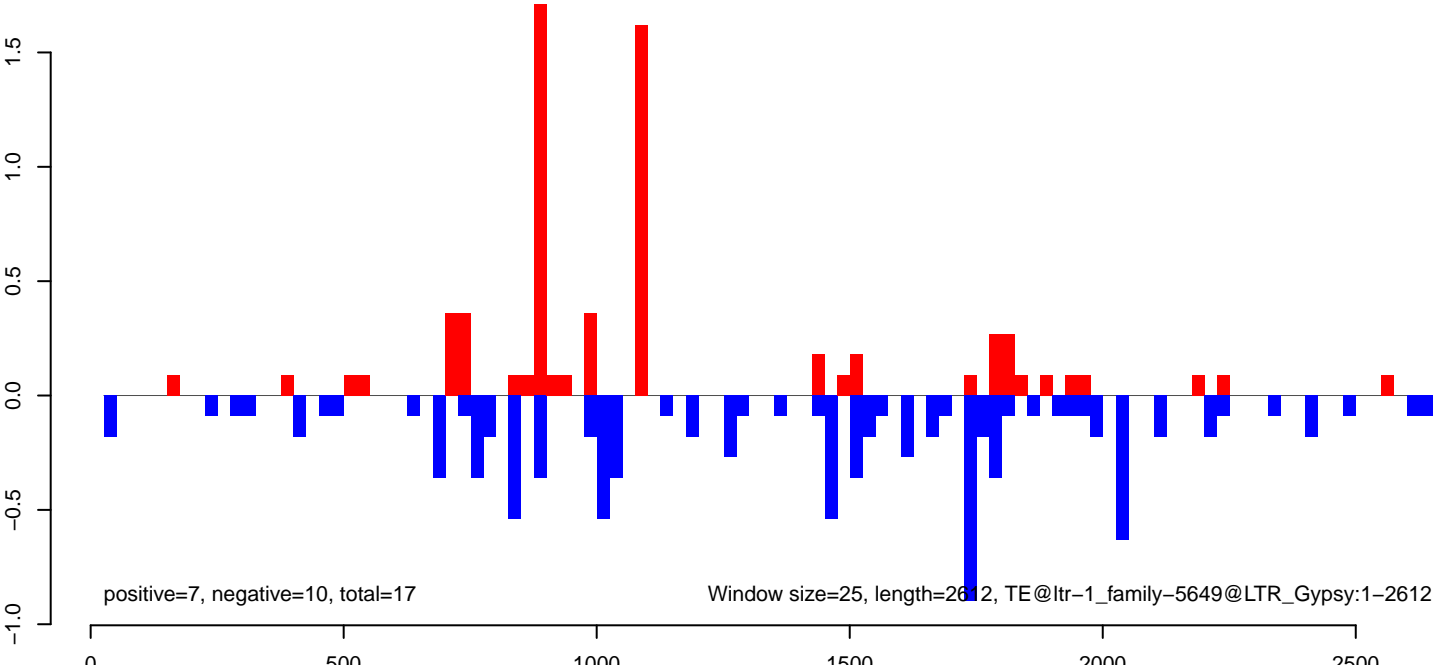

AeAlbo_CHIKV_AZT_3dpi.rep