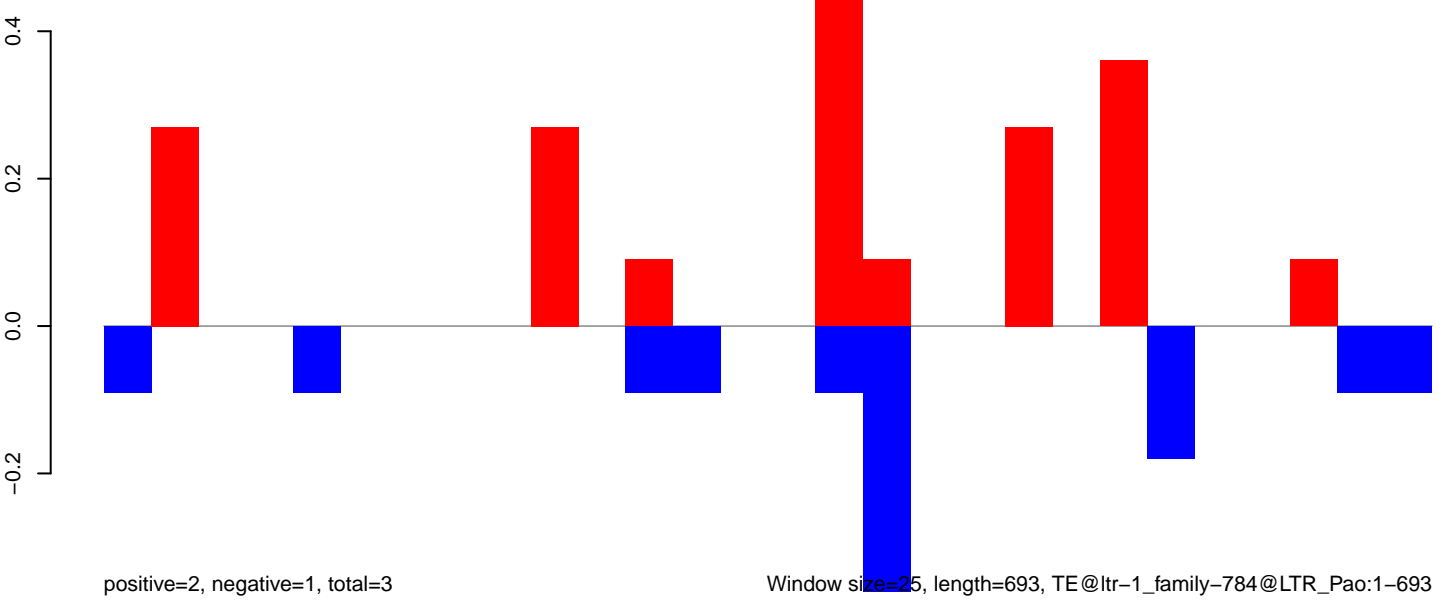

AeAlbo\_CHIKV\_AZT\_3dpi.rep

Window size=25, length=693, TE@ltr-1\_family-784@LTR\_Pao:1-693

AeAlbo\_CHIKV\_AZT\_3dpi.18\_23.rep

AeAlbo\_CHIKV\_AZT\_3dpi.24\_35.rep

AeAlbo\_CHIKV\_AZT\_3dpi.rep

Window size=25, length=2362, TE@ltr-1\_family-6233@LINE\_L2:1-2362