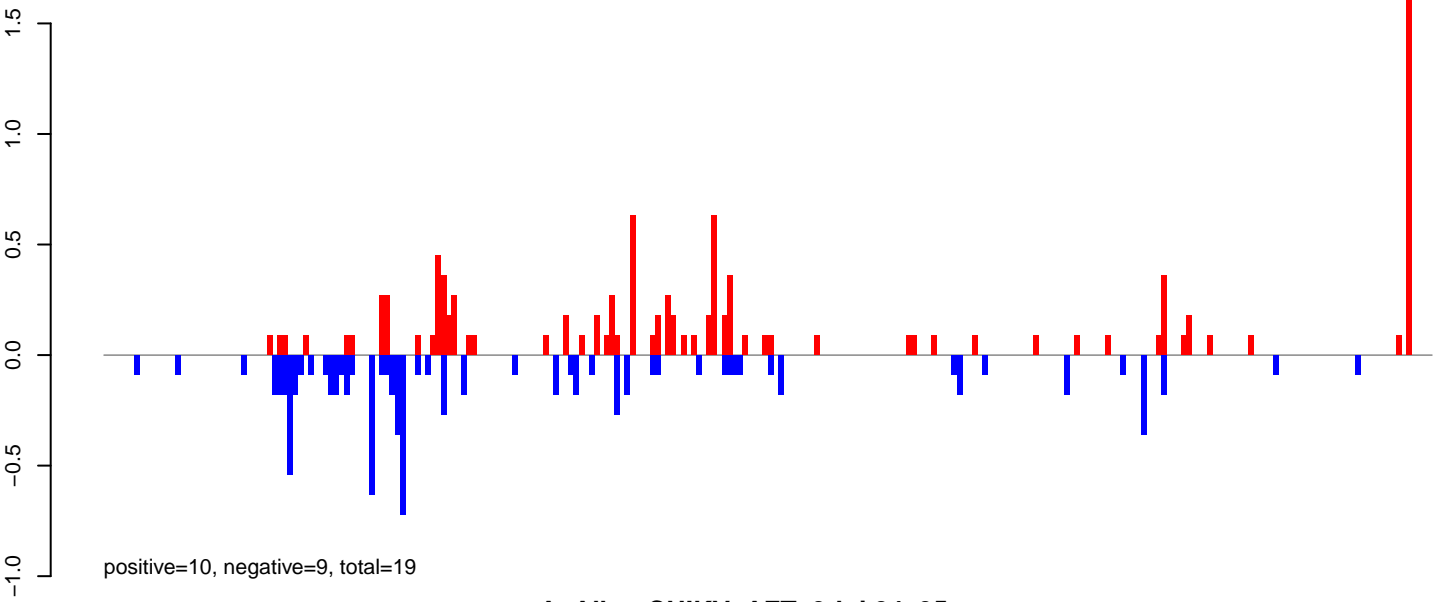

AeAlbo\_CHIKV\_AZT\_3dpi.24\_35.rep

AeAlbo\_CHIKV\_AZT\_3dpi.rep

Window size=25, length=6774, TE@ltr-1\_family-6070@LTR\_Pao:1-6774

0 1000 2000 3000 4000 5000 6000 7000

AeAlbo\_CHIKV\_AZT\_3dpi.18\_23.rep