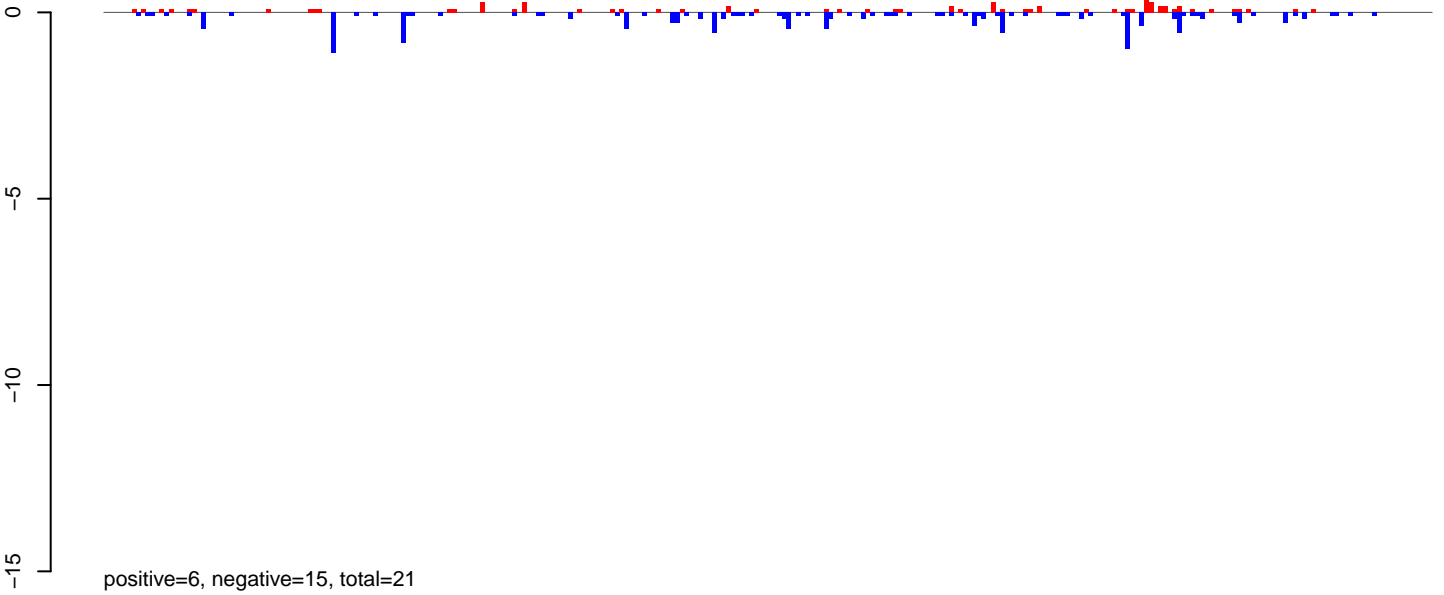

AeAlbo\_CHIKV\_AZT\_3dpi.18\_23.rep

AeAlbo\_CHIKV\_AZT\_3dpi.24\_35.rep

AeAlbo\_CHIKV\_AZT\_3dpi.rep

Window size=25, length=10156, TE@ltr-1\_family-3392@LTR\_Pao:1-10156

0 2000 4000 6000 8000 10000

AeAlbo\_CHIKV\_AZT\_3dpi.18\_23.rep