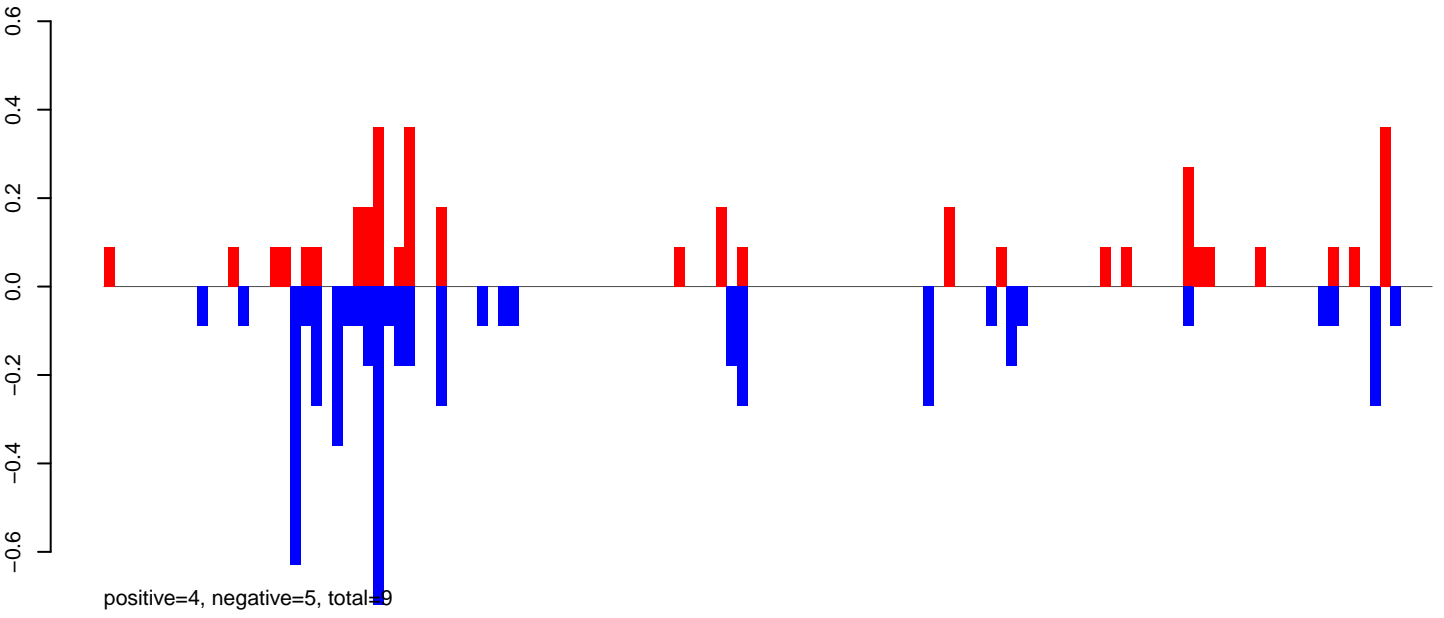

AeAlbo_CHIKV_AZT_3dpi.18_23.rep