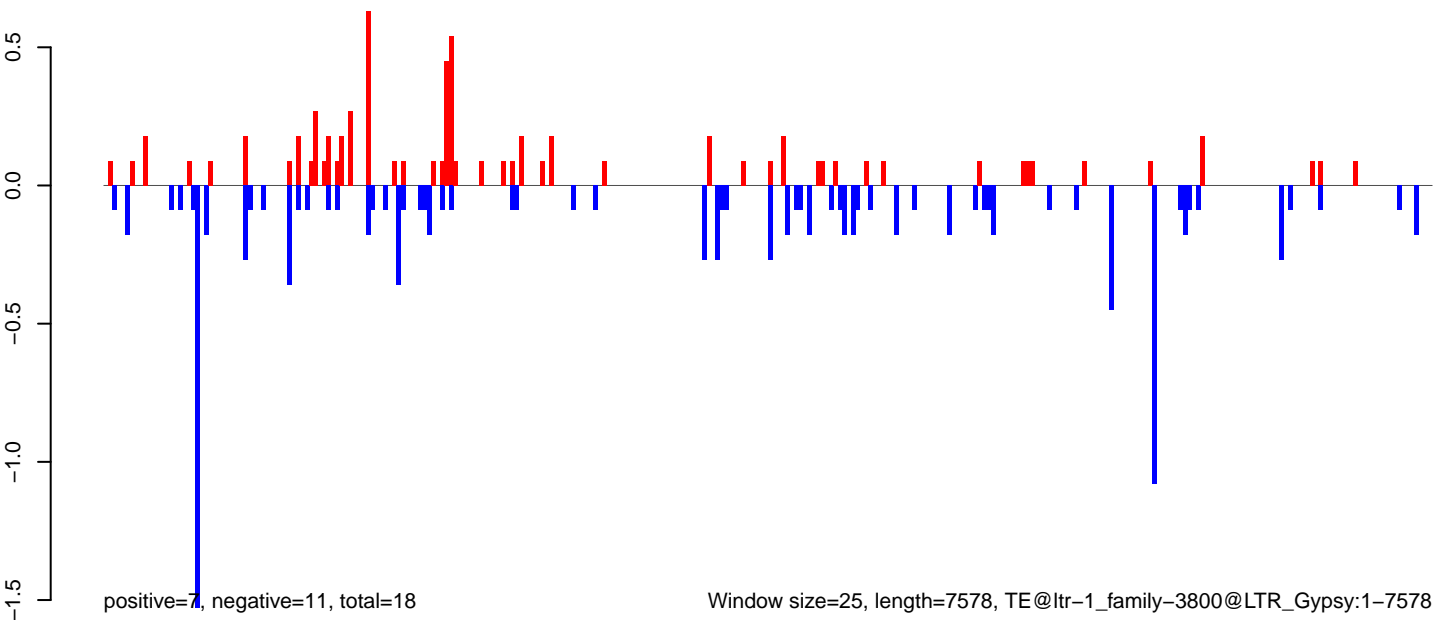

**AeAlbo\_CHIKV\_AZT\_3dpi.rep**

0 1000 2000 3000 4000 5000

AeAlbo\_CHIKV\_AZT\_3dpi.18\_23.rep

AeAlbo\_CHIKV\_AZT\_3dpi.24\_35.rep

AeAlbo\_CHIKV\_AZT\_3dpi.rep

Window size=25, length=7578, TE@ltr-1\_family-3800@LTR\_Gypsy:1-7578