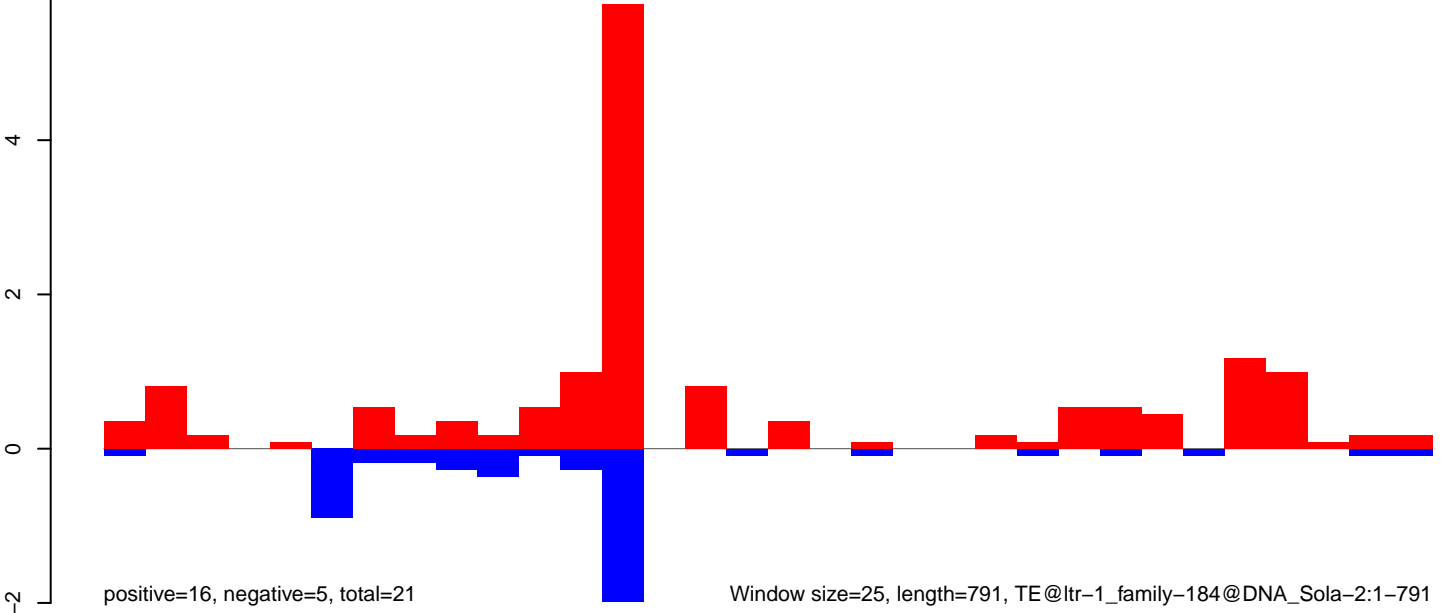

AeAlbo_CHIKV_AZT_3dpi.rep