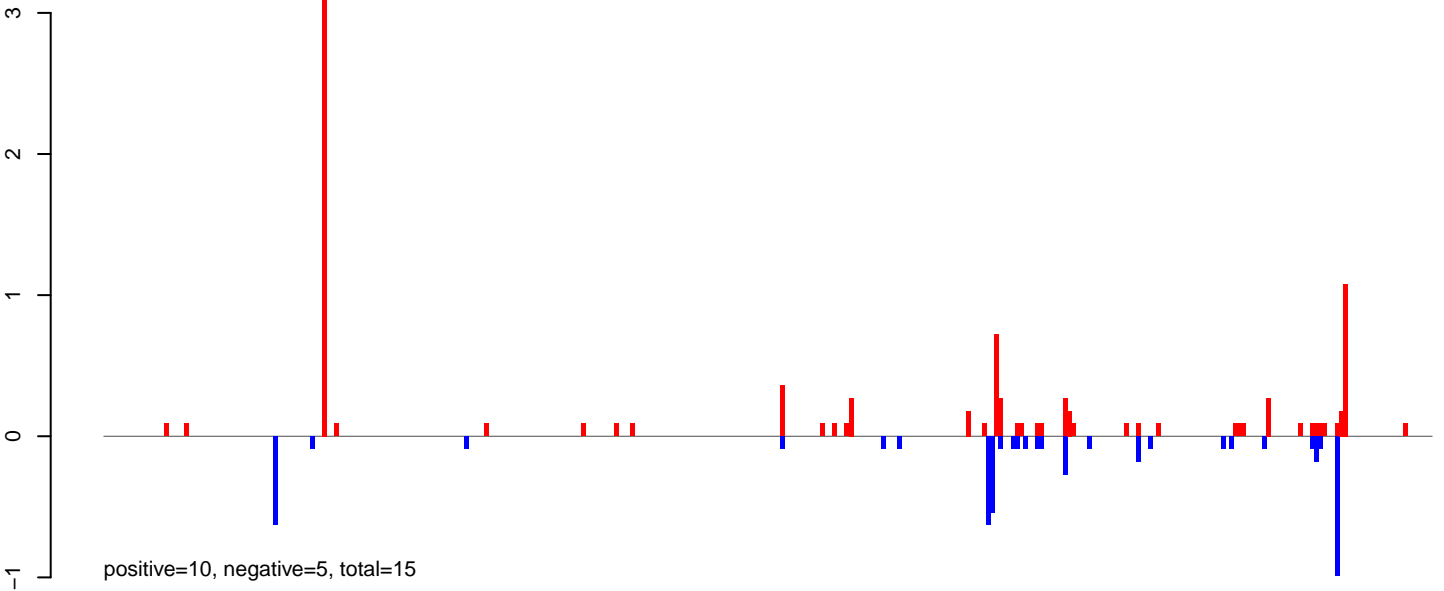

AeAlbo_CHIKV_AZT_3dpi.18_23.rep