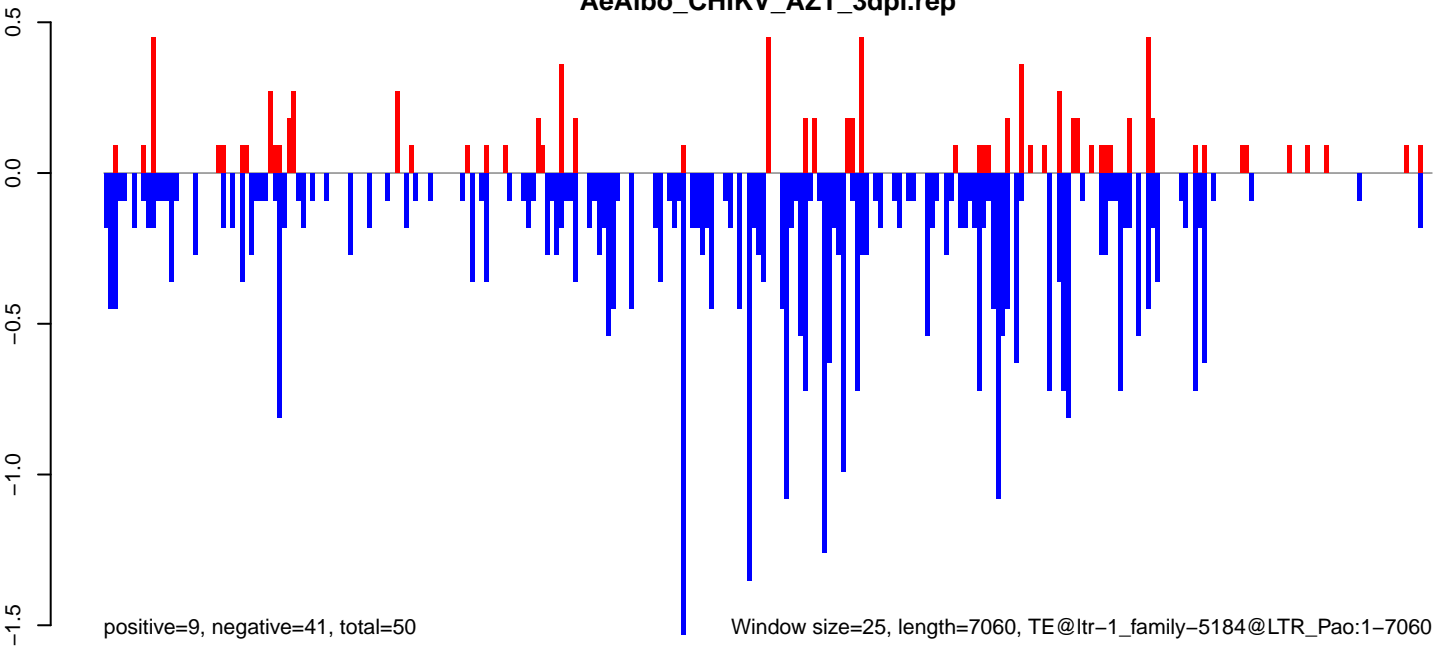

AeAlbo_CHIKV_AZT_3dpi.rep

Window size=25, length=7060, TE@ltr-1_family-5184@LTR_Pao:1-7060

0 1000 2000 3000 4000 5000 6000 7000