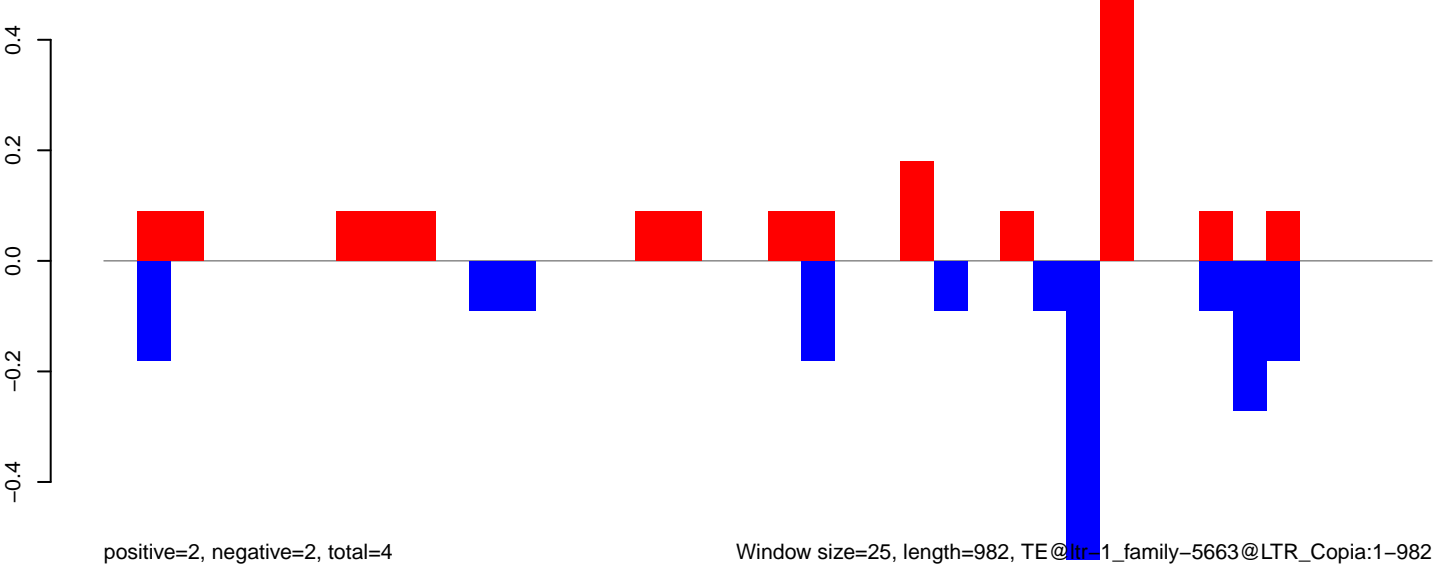

AeAlbo_CHIKV_AZT_3dpi.rep