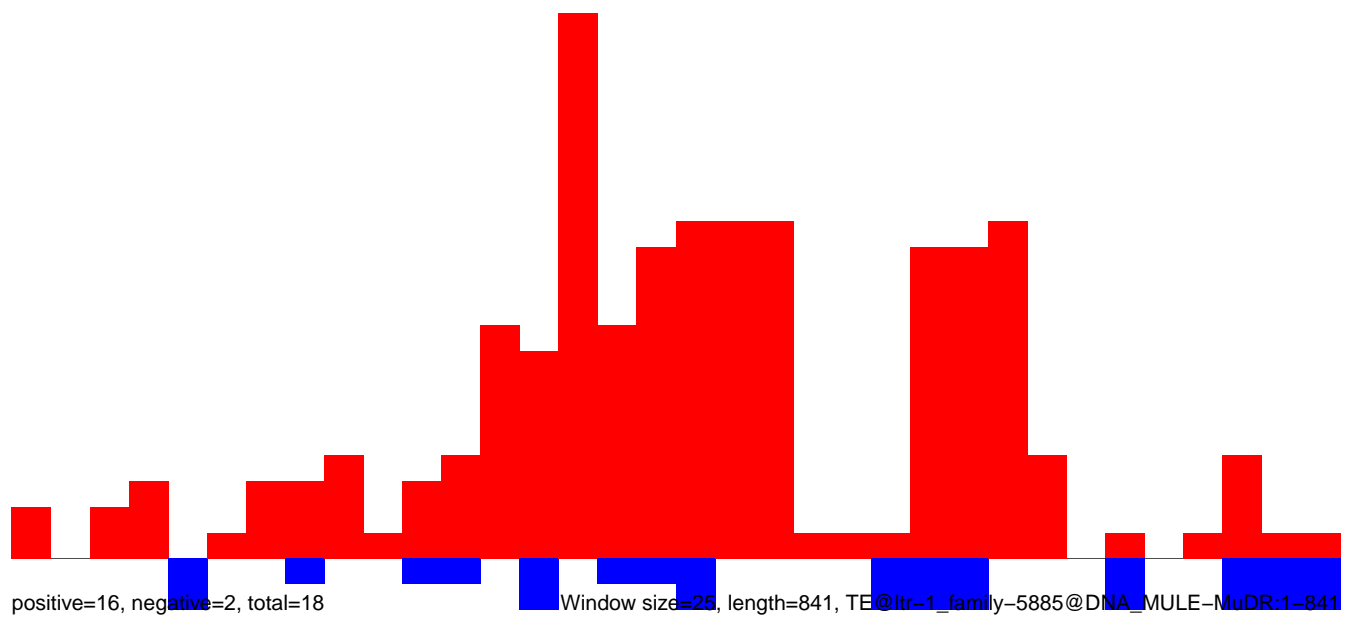

AeAlbo_CHIKV_AZT_3dpi.18_23.rep

AeAlbo_CHIKV_AZT_3dpi.rep