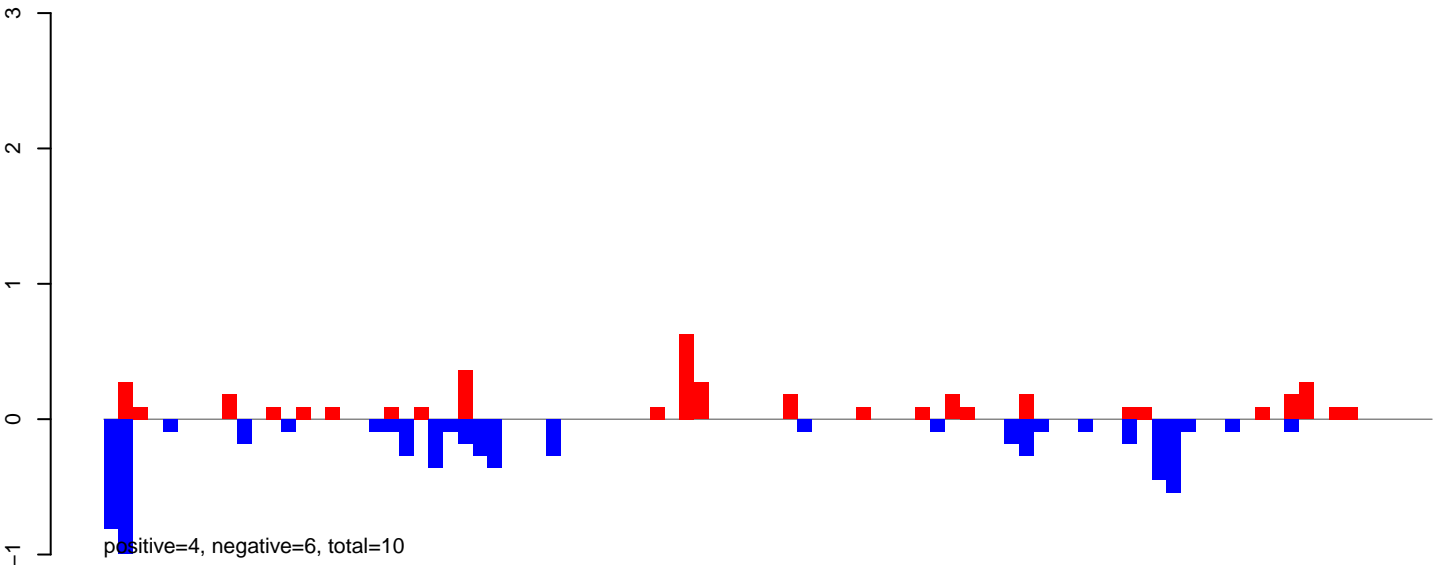

AeAlbo_CHIKV_AZT_3dpi.18_23.rep