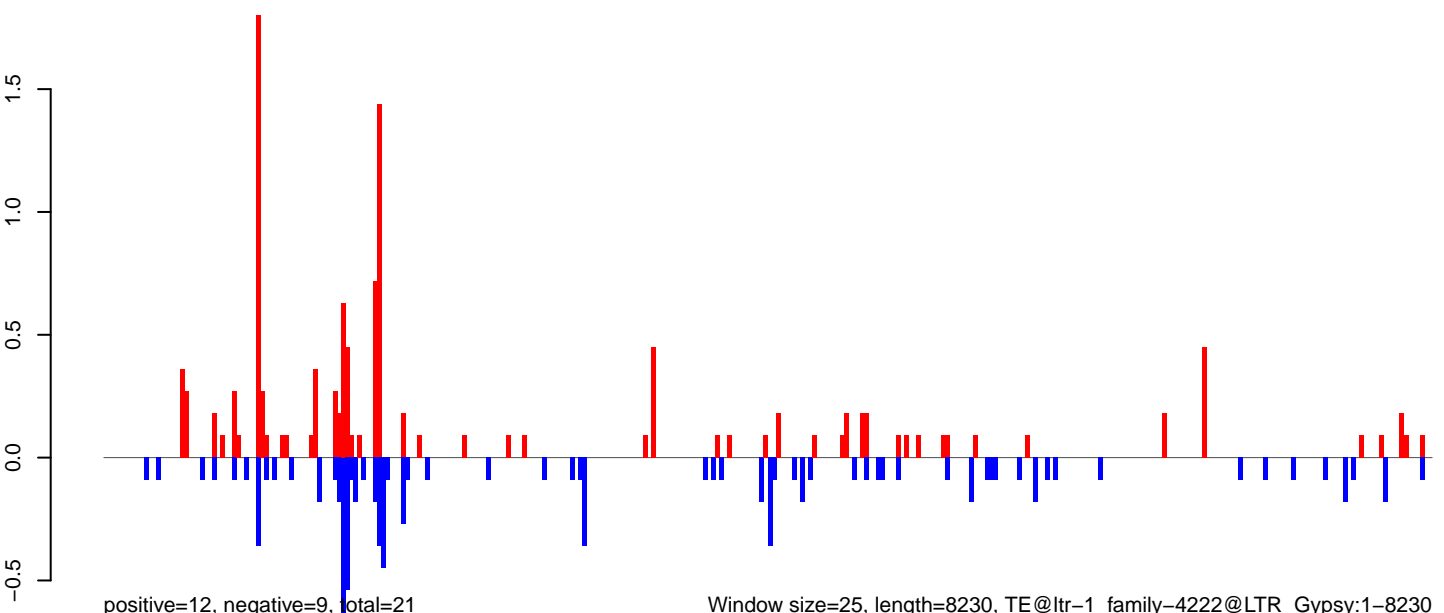

**AeAlbo\_CHIKV\_AZT\_3dpi.18\_23.rep**

**AeAlbo\_CHIKV\_AZT\_3dpi.24\_35.rep**

**AeAlbo\_CHIKV\_AZT\_3dpi.rep**

Window size=25, length=8230, TE@ltr-1\_family-4222@LTR\_Gypsy:1-8230

0 2000 4000 6000 8000

AeAlbo\_CHIKV\_AZT\_3dpi.18\_23.rep