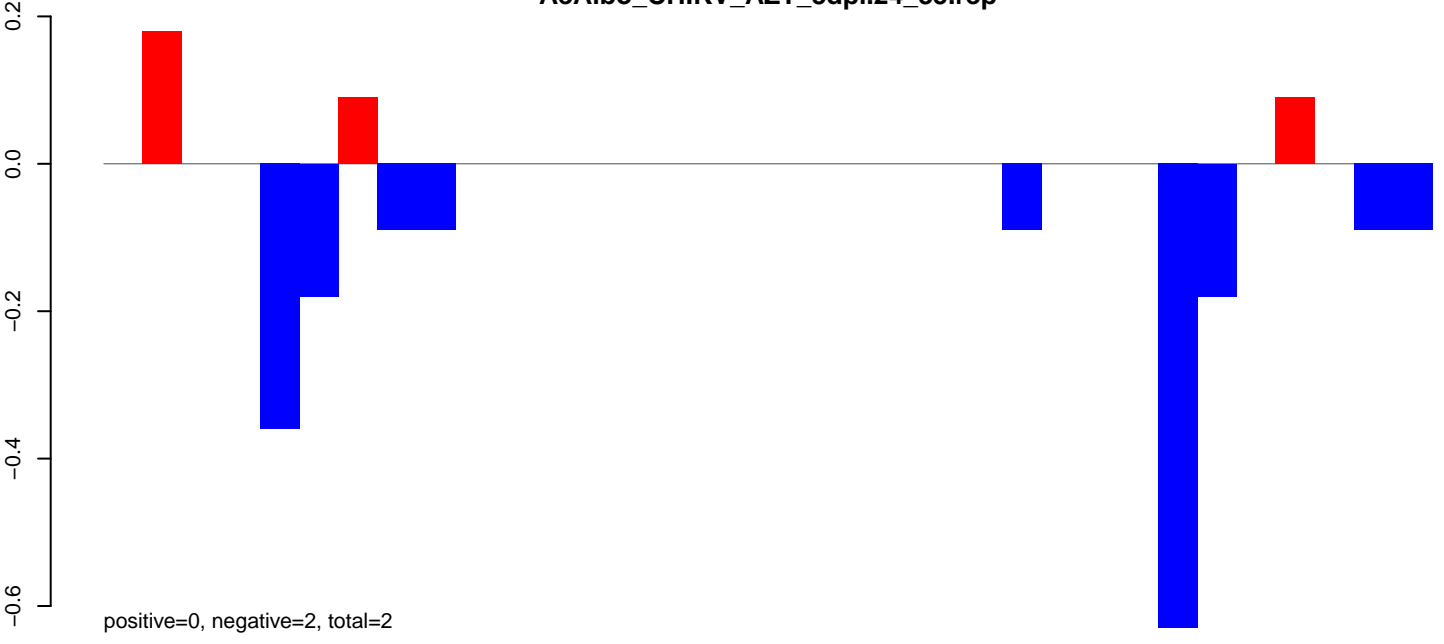

AeAlbo_CHIKV_AZT_3dpi.24_35.rep