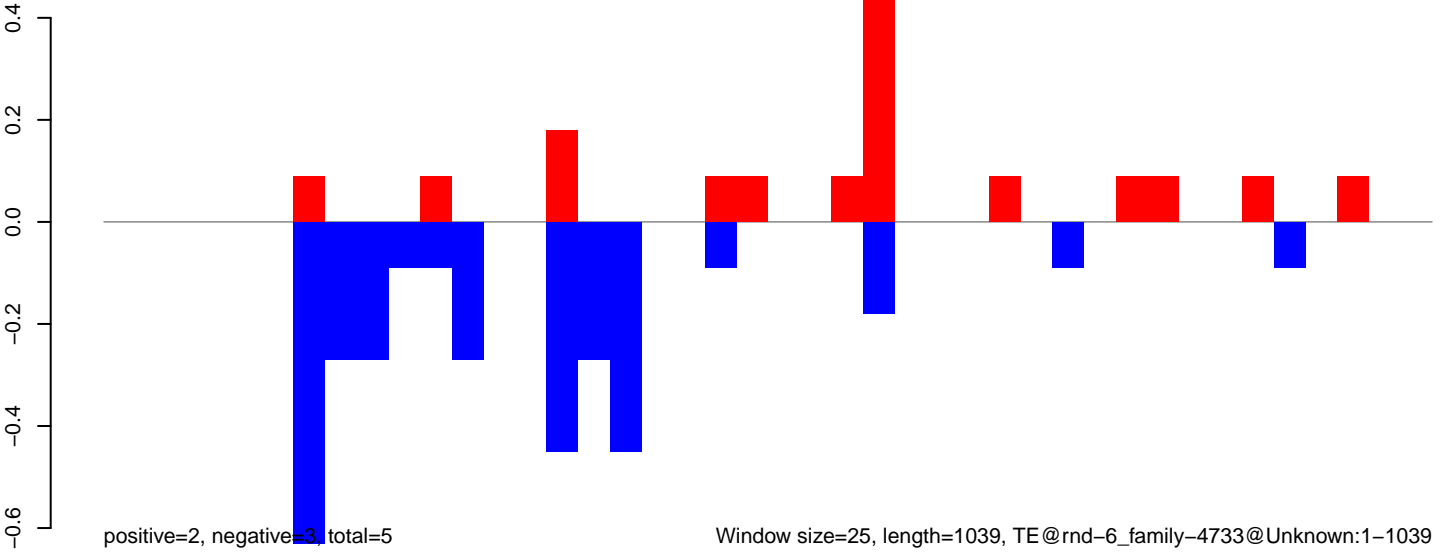

AeAlbo_CHIKV_AZT_3dpi.18_23.rep