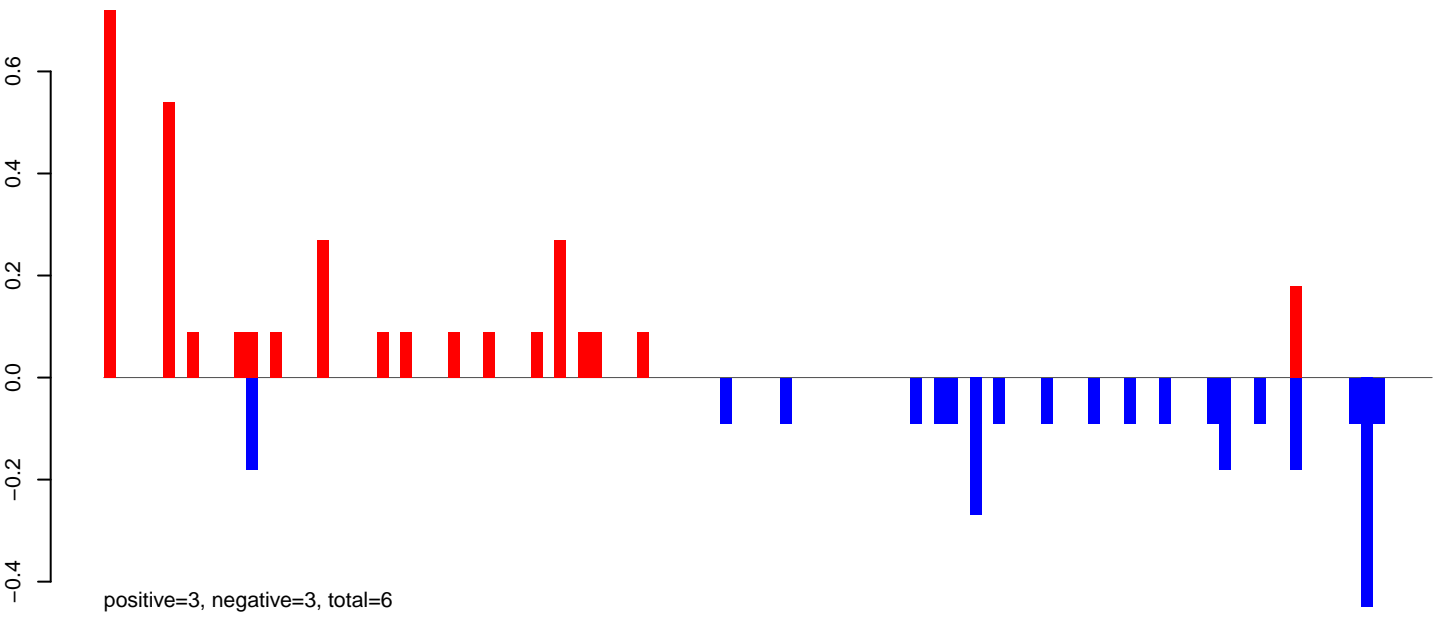

AeAlbo_CHIKV_AZT_3dpi.24_35.rep