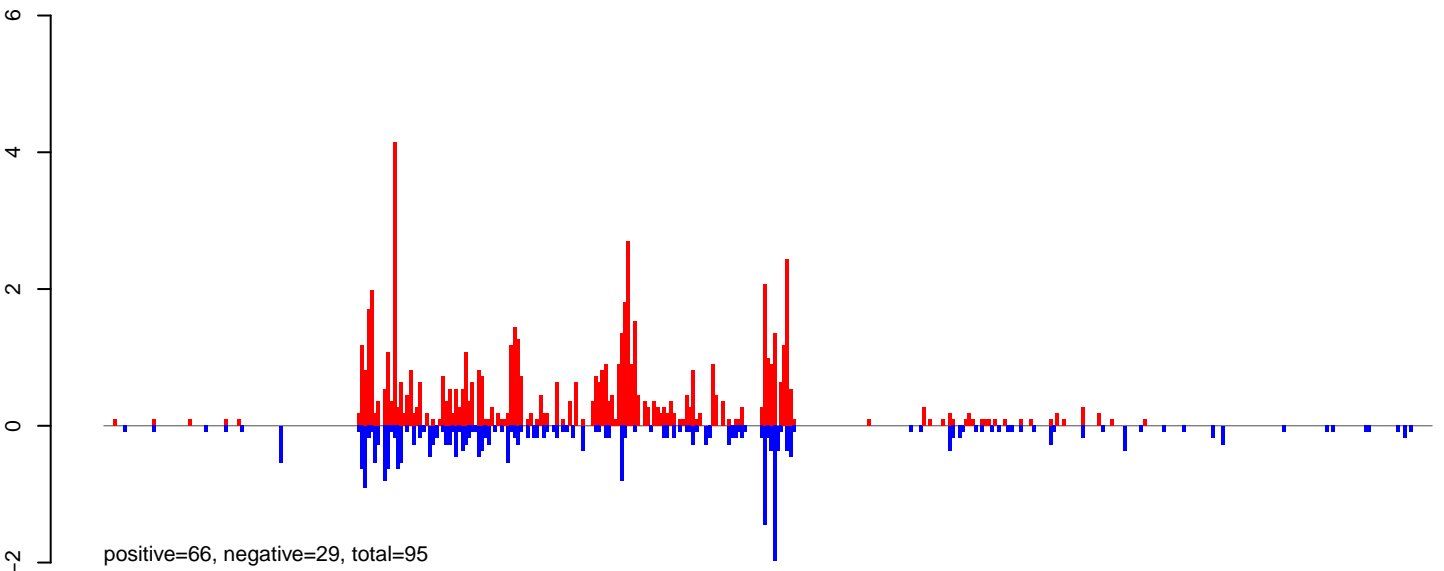

AeAlbo_CHIKV_AZT_3dpi.24_35.rep