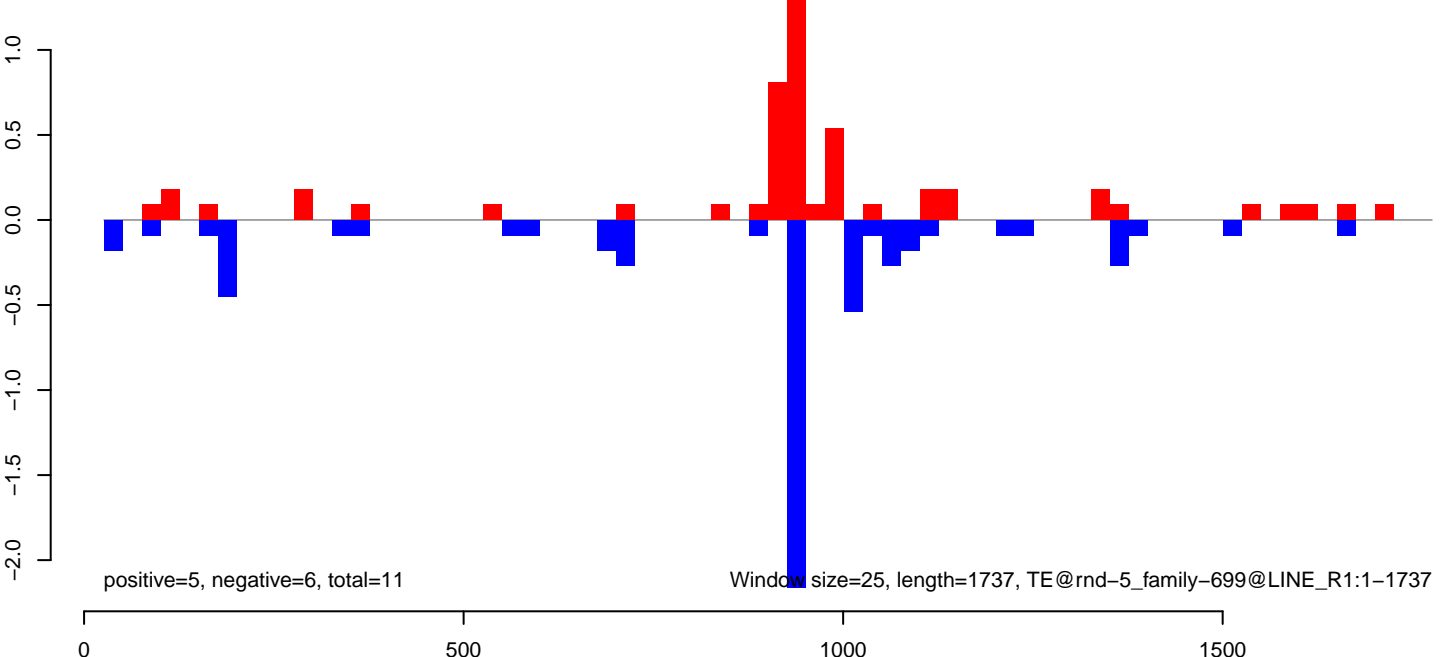

AeAlbo_CHIKV_AZT_3dpi.rep

AeAlbo_CHIKV_AZT_3dpi.18_23.rep