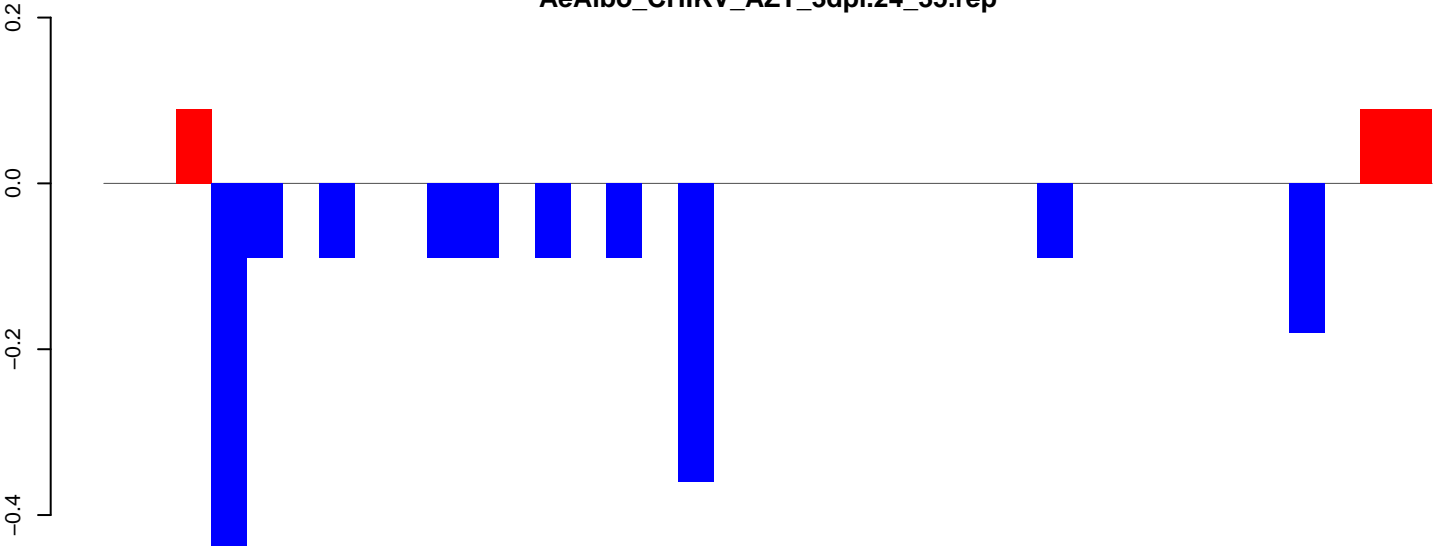

AeAlbo_CHIKV_AZT_3dpi.24_35.rep

positive=0, negative=2, total=2