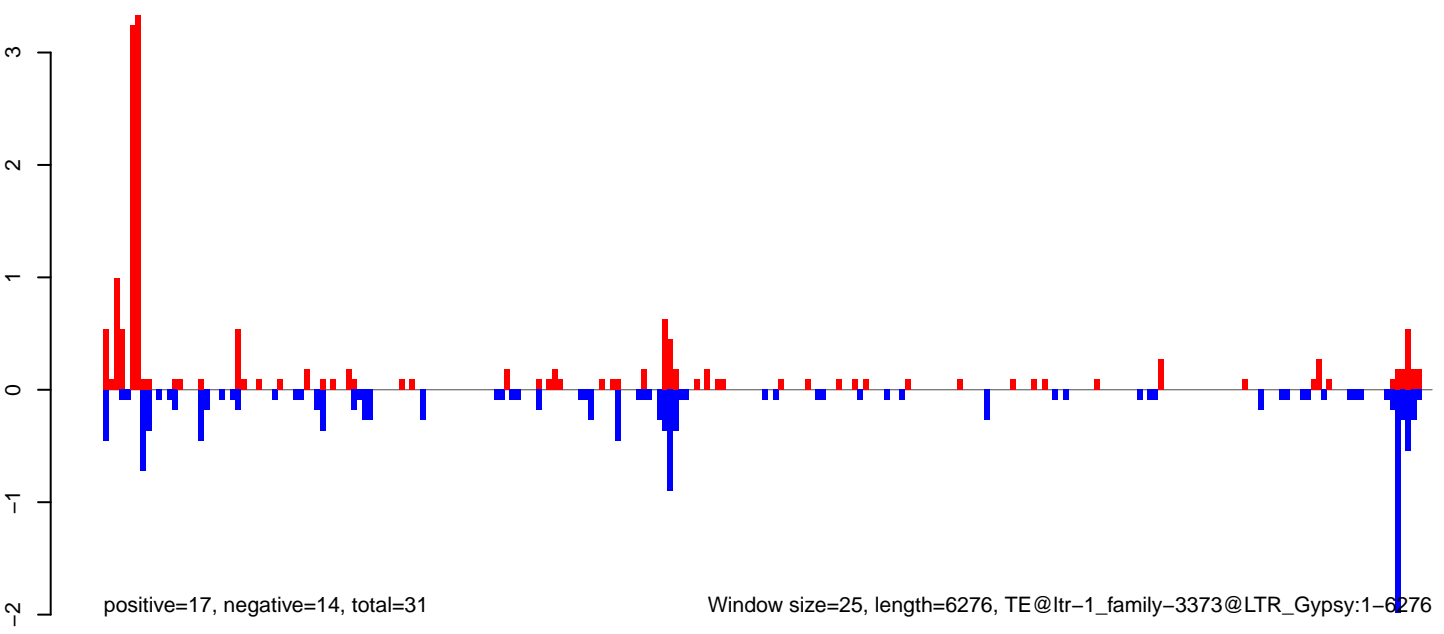

AeAlbo_CHIKV_AZT_3dpi.rep