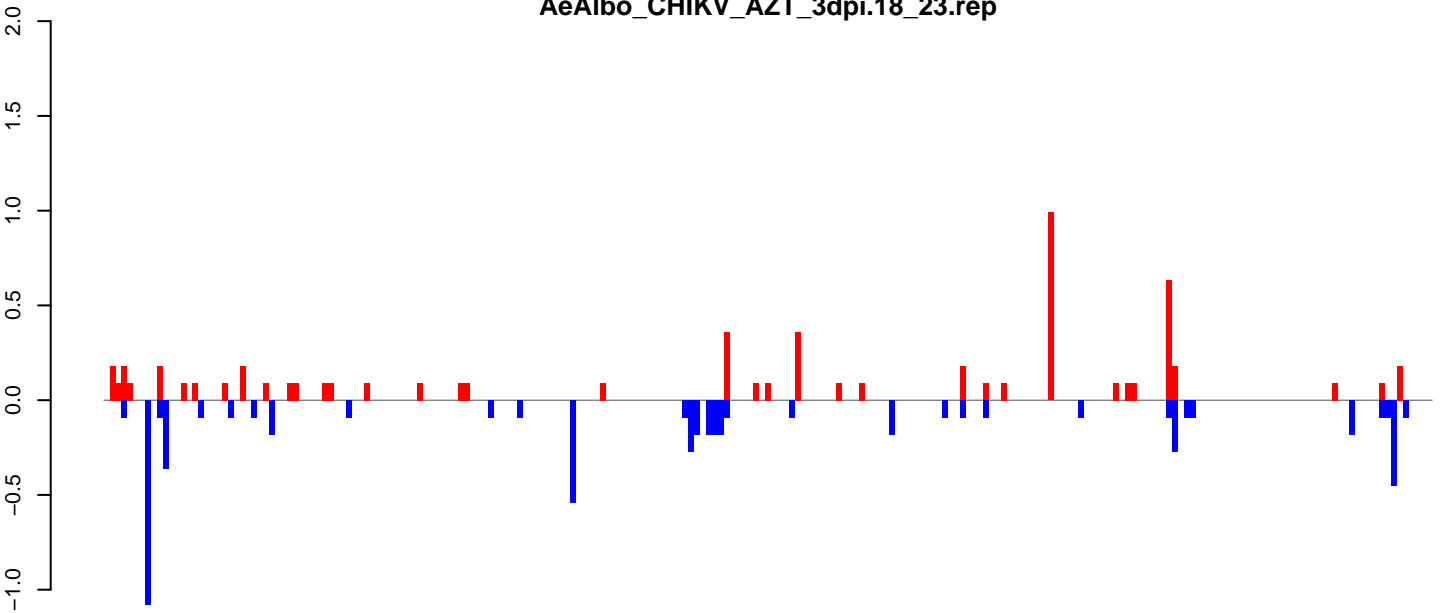

AeAlbo_CHIKV_AZT_3dpi.18_23.rep

positive=6, negative=6, total=12