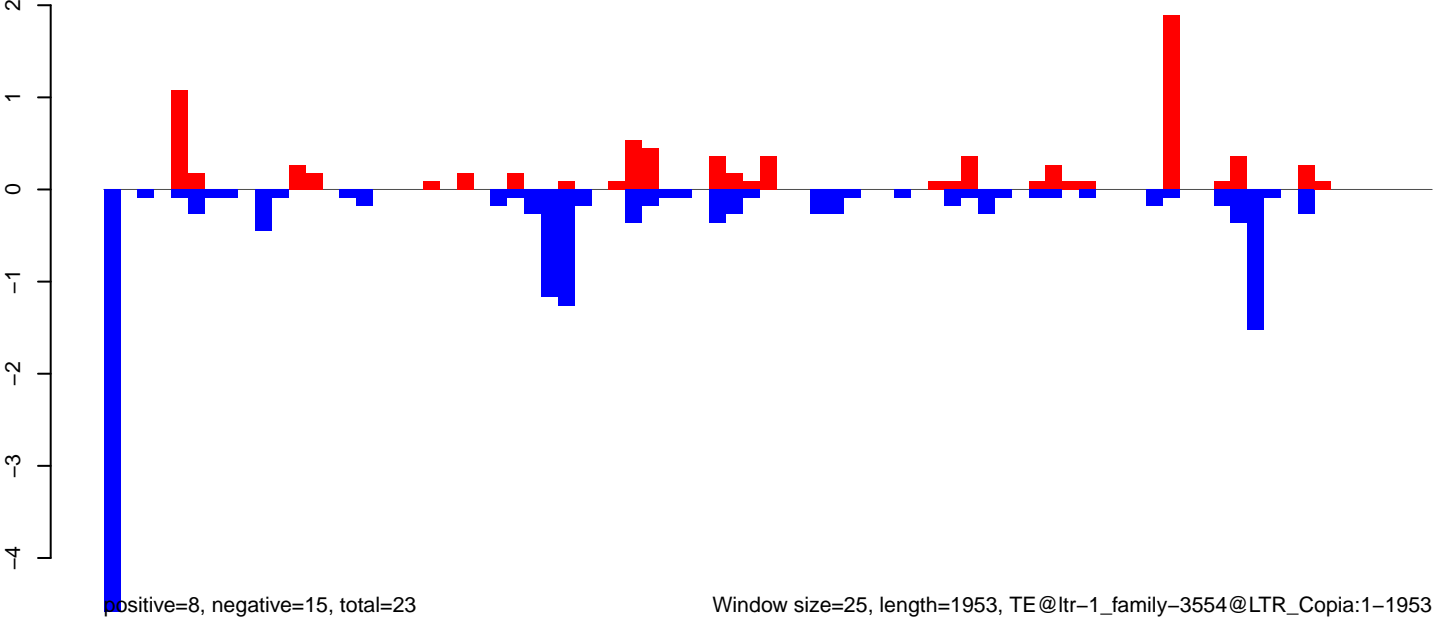

AeAlbo_CHIKV_AZT_3dpi.rep

Window size=25, length=1953, TE@ltr-1_family-3554@LTR_Copia:1-1953

0 500 1000 1500 2000