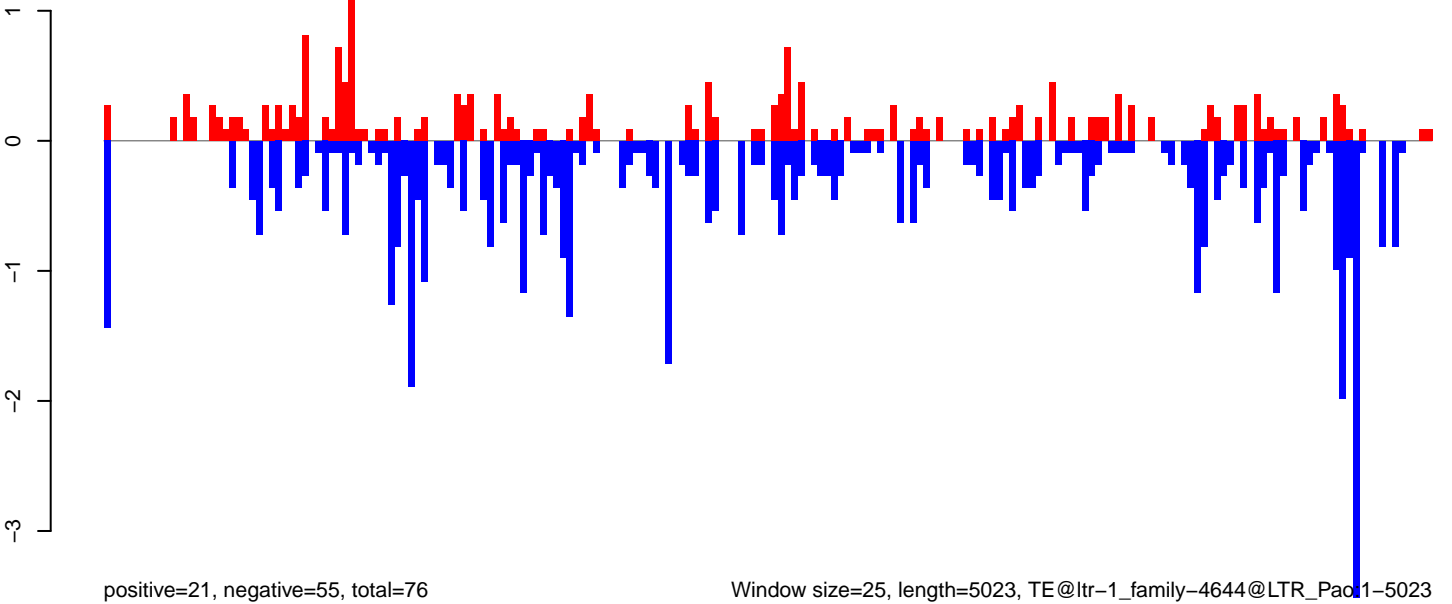

positive=3, negative=146, total=149

Window size=25, length=5230, TE@ltr-1\_family-5773@LTR\_Gypsy:1-5230

0 1000 2000 3000 4000 5000

AeAlbo\_CHIKV\_AZT\_3dpi.18\_23.rep

AeAlbo\_CHIKV\_AZT\_3dpi.24\_35.rep

AeAlbo\_CHIKV\_AZT\_3dpi.rep