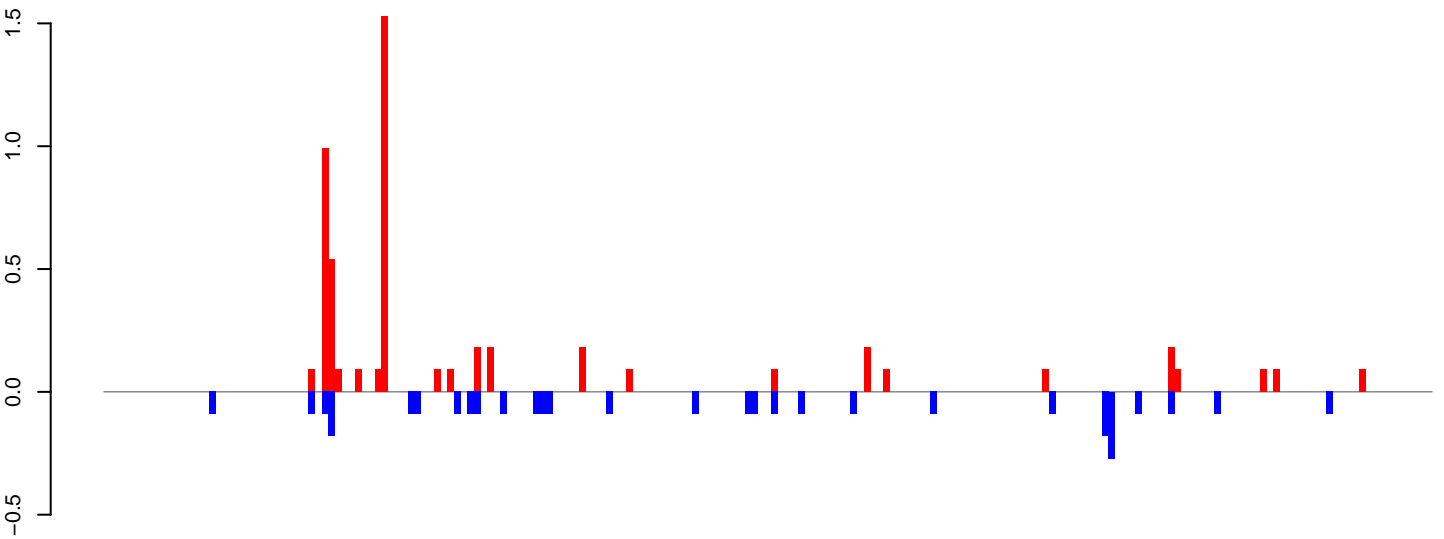

Window size=25, length=6466, TE@ltr-1\_family-5226@LTR\_Gypsy:1-6466

AeAlbo\_CHIKV\_AZT\_3dpi.18\_23.rep

positive=5, negative=3, total=8

AeAlbo\_CHIKV\_AZT\_3dpi.24\_35.rep

positive=5, negative=13, total=19