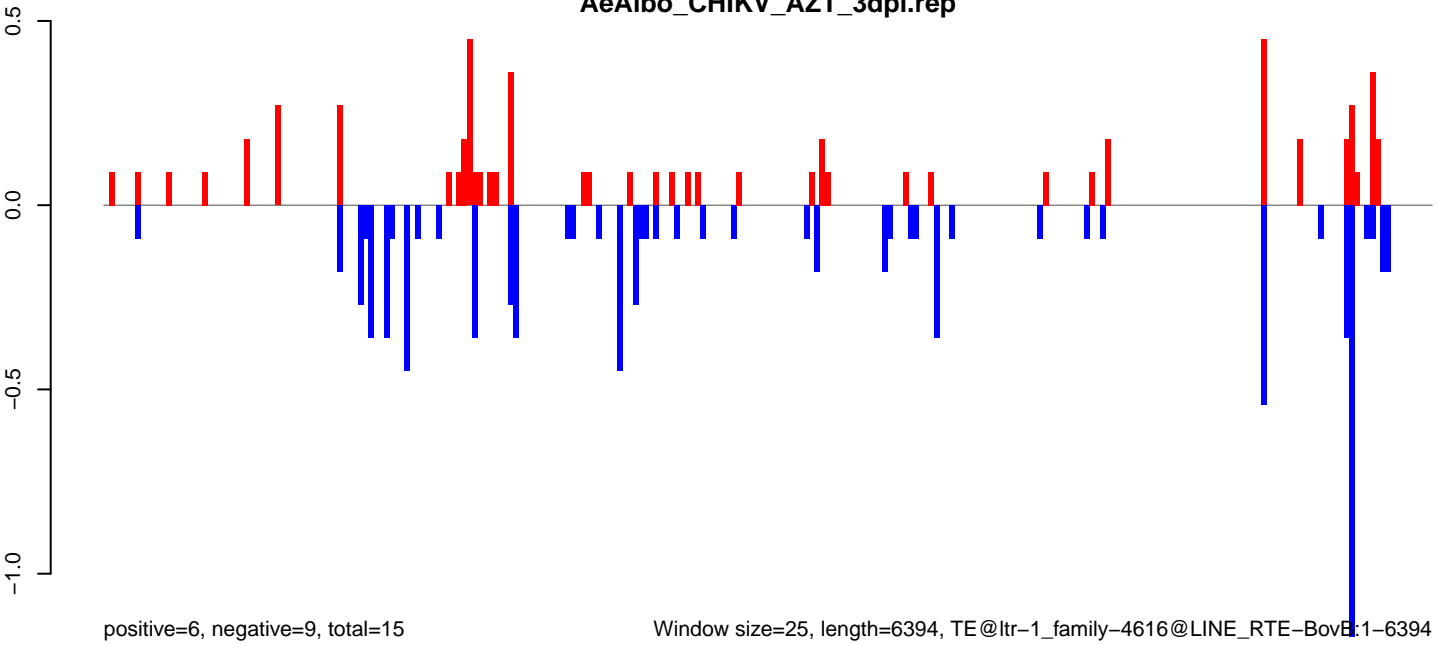

AeAlbo_CHIKV_AZT_3dpi.rep

Window size=25, length=6394, TE@ltr-1_family-4616@LINE RTE-BovE:1-6394

0 1000 2000 3000 4000 5000 6000