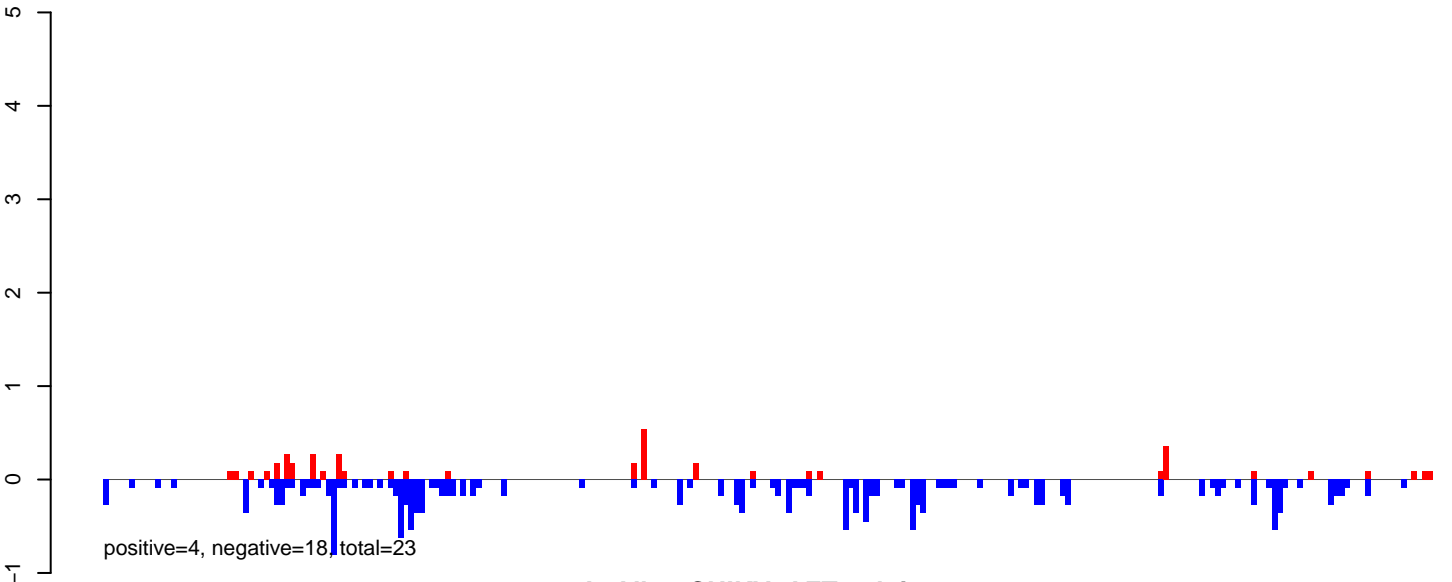

AeAlbo\_CHIKV\_AZT\_3dpi.rep

Window size=25, length=5611, TE@ltr-1\_family-4995@LTR\_Gypsy:1-5611

0 1000 2000 3000 4000 5000

AeAlbo\_CHIKV\_AZT\_3dpi.18\_23.rep

AeAlbo\_CHIKV\_AZT\_3dpi.24\_35.rep

AeAlbo\_CHIKV\_AZT\_3dpi.rep