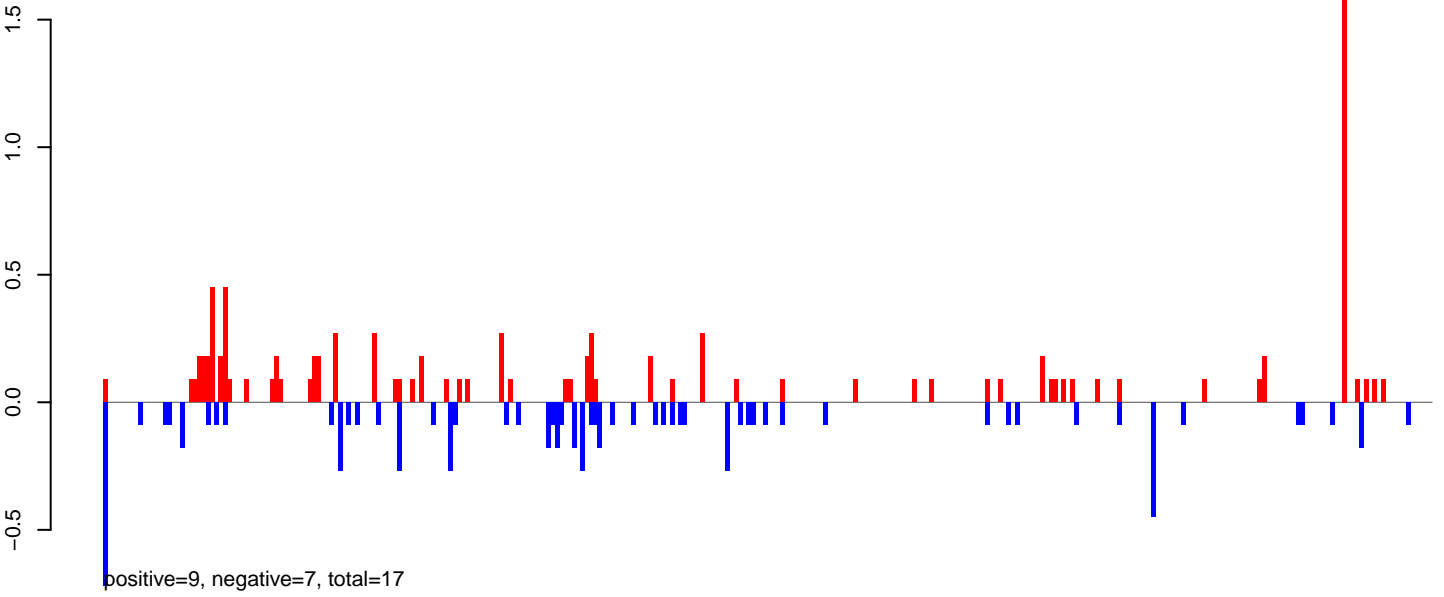

AeAlbo_CHIKV_AZT_3dpi.18_23.rep