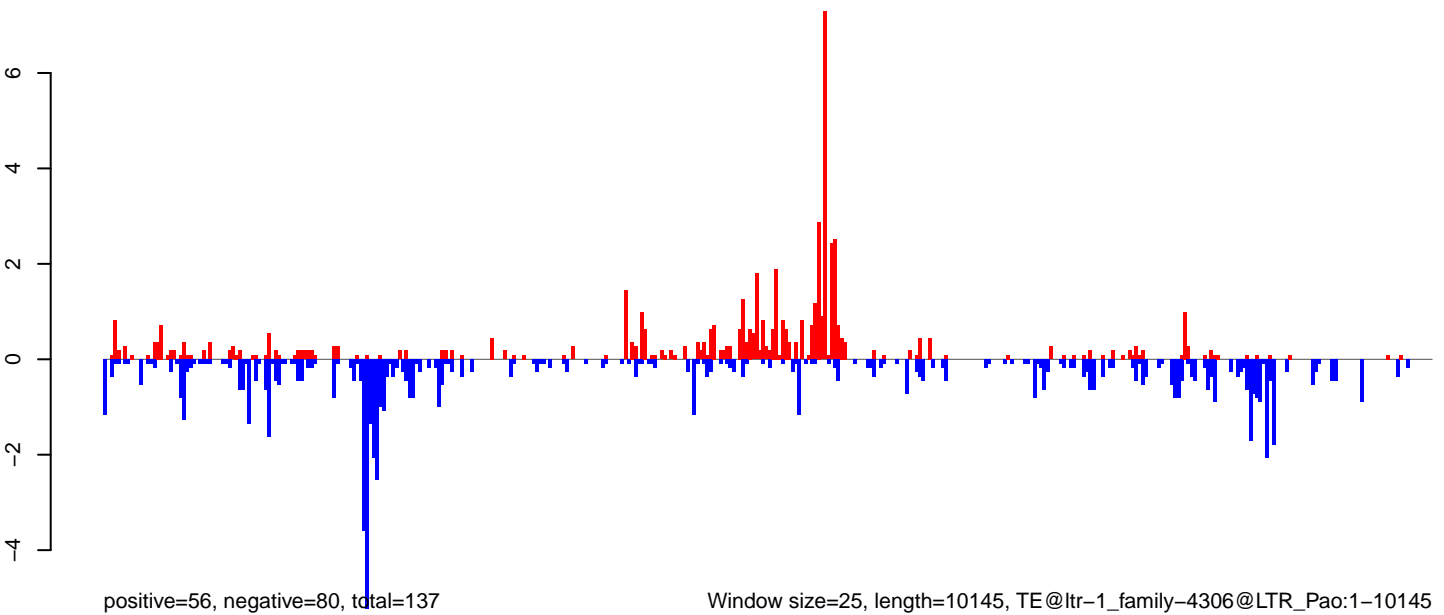

AeAlbo_CHIKV_AZT_3dpi.rep

Window size=25, length=10145, TE@ltr-1_family-4306@LTR_Pao:1-10145

0 2000 4000 6000 8000 10000