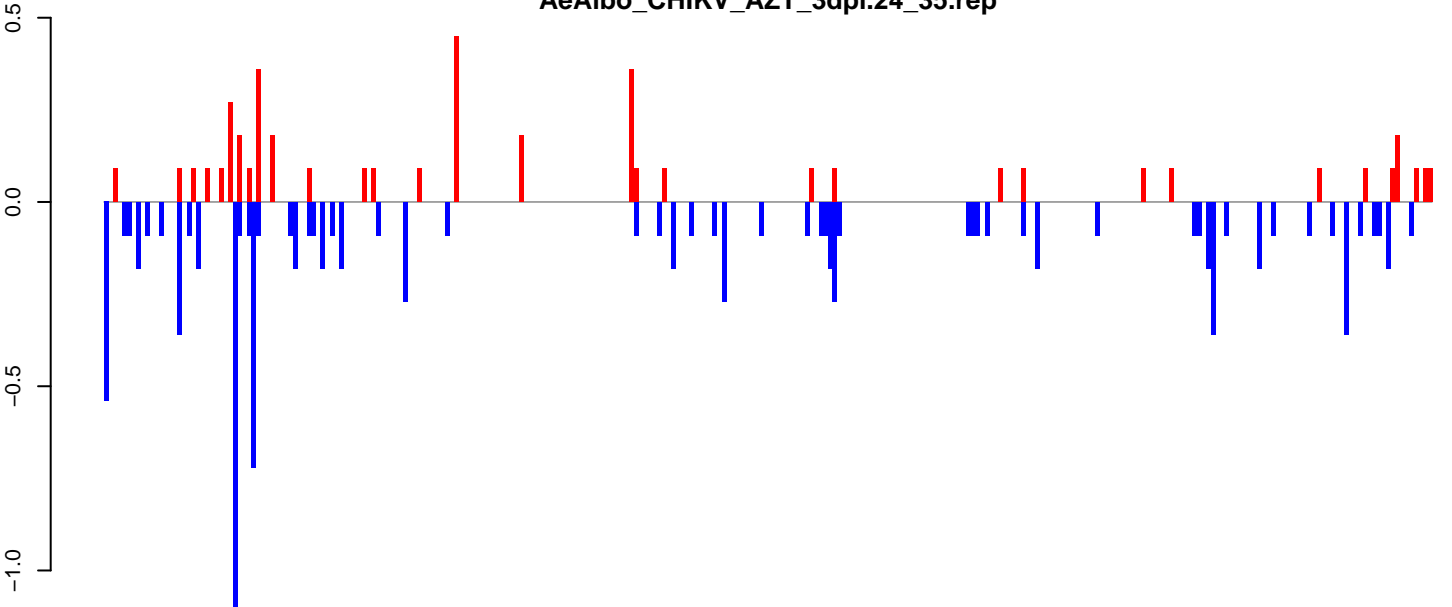

AeAlbo_CHIKV_AZT_3dpi.24_35.rep

positive=4, negative=10, total=14