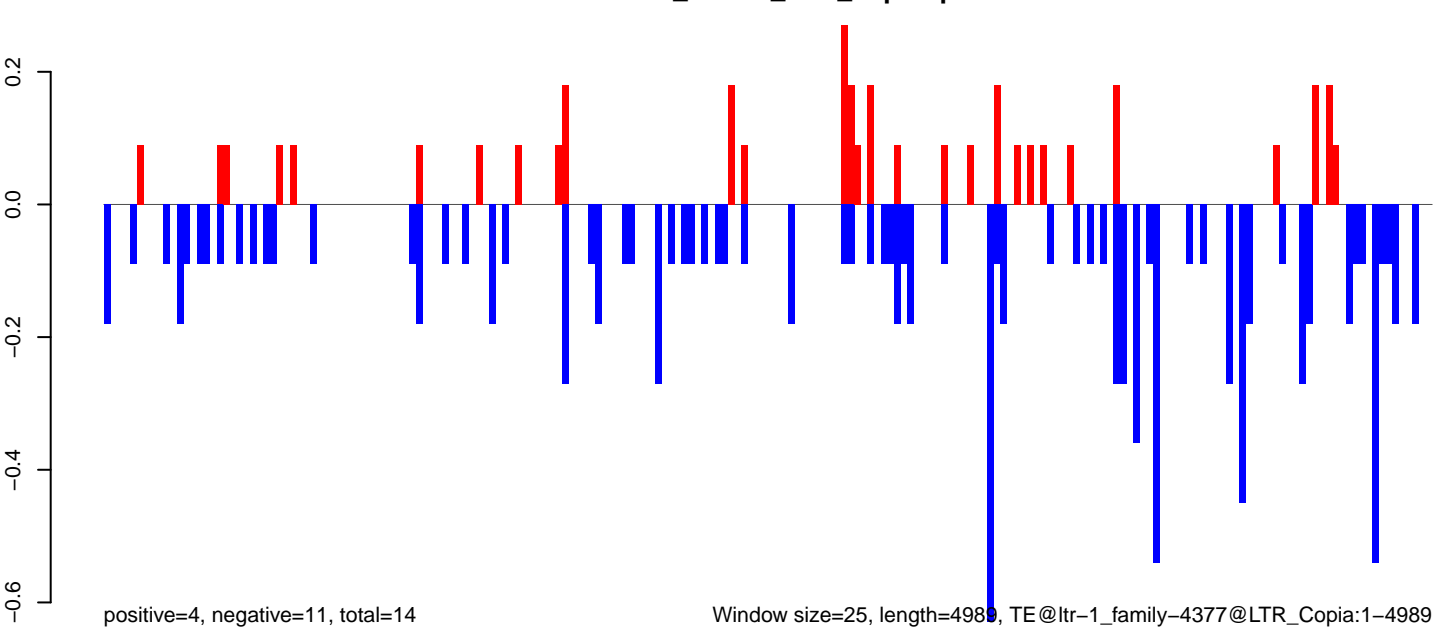

AeAlbo_CHIKV_AZT_3dpi.rep

Window size=25, length=4989, TE@ltr-1_family-4377@LTR_Copia:1-4989