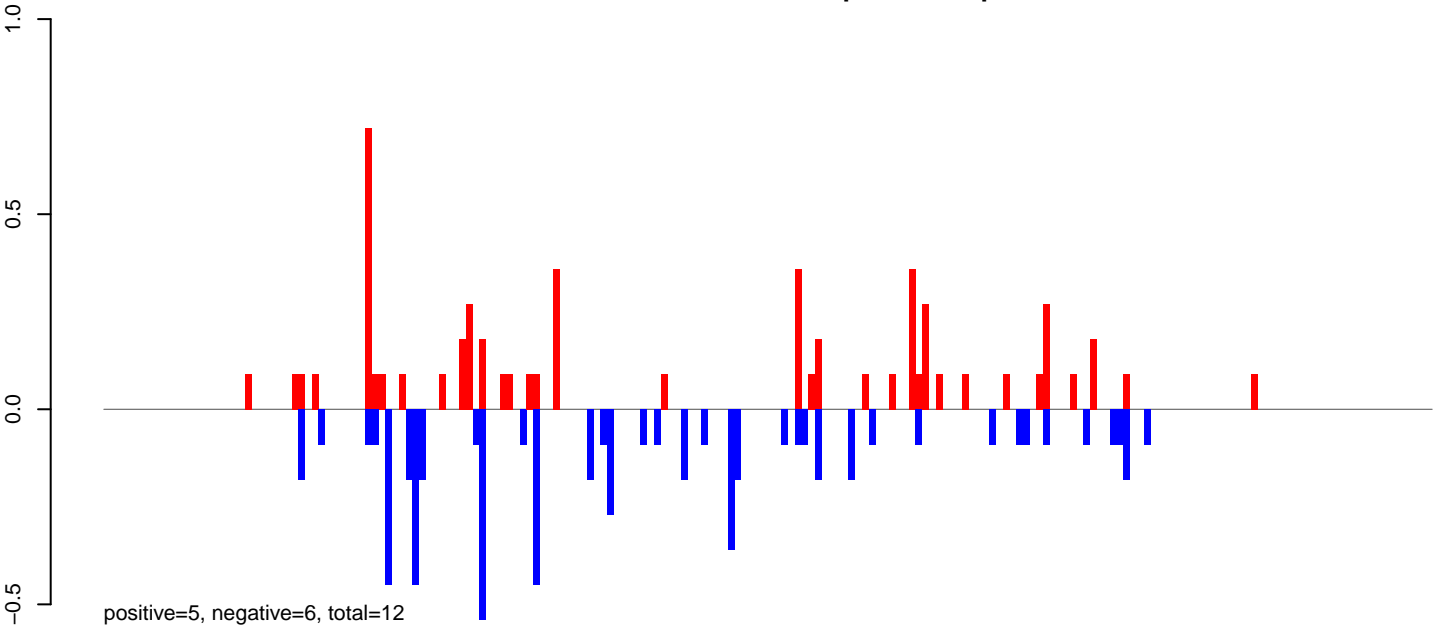

Window size=25, length=3237, TE@ltr-1\_family-6341@LTR\_Gypsy:1-3237

0 500 1000 1500 2000 2500 3000

AeAlbo\_CHIKV\_AZT\_3dpi.18\_23.rep

AeAlbo\_CHIKV\_AZT\_3dpi.24\_35.rep

AeAlbo\_CHIKV\_AZT\_3dpi.rep

0 1000 2000 3000 4000 5000