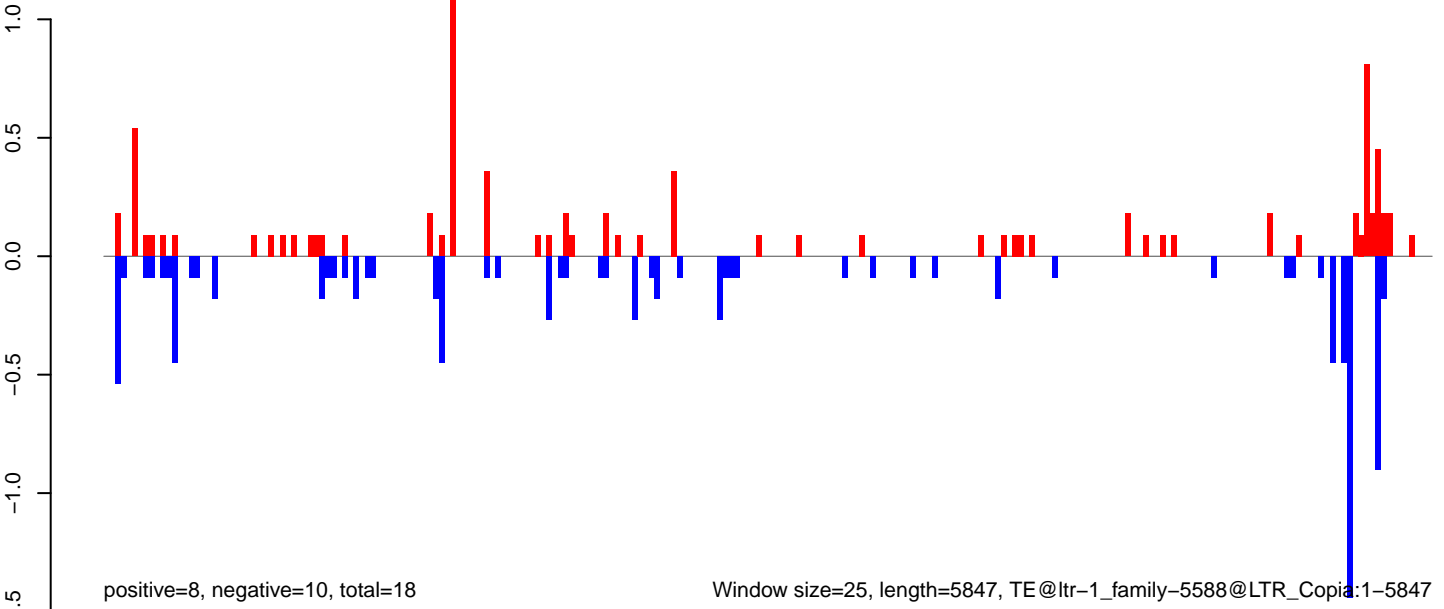

AeAlbo\_CHIKV\_AZT\_3dpi.rep

**AeAlbo\_CHIKV\_AZT\_3dpi.18\_23.rep**

**AeAlbo\_CHIKV\_AZT\_3dpi.24\_35.rep**

**AeAlbo\_CHIKV\_AZT\_3dpi.rep**

Window size=25, length=5847, TE@ltr-1\_family-5588@LTR\_Copia:1-5847