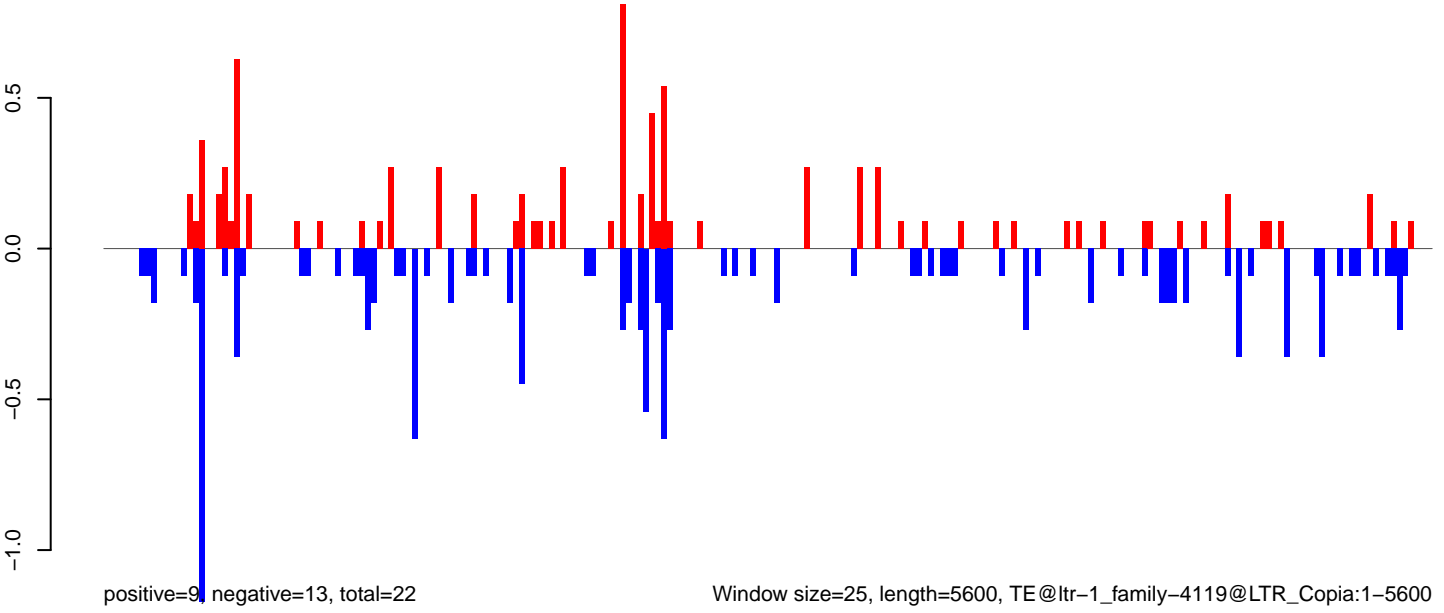

AeAlbo_CHIKV_AZT_3dpi.rep

0 1000 2000 3000 4000 5000