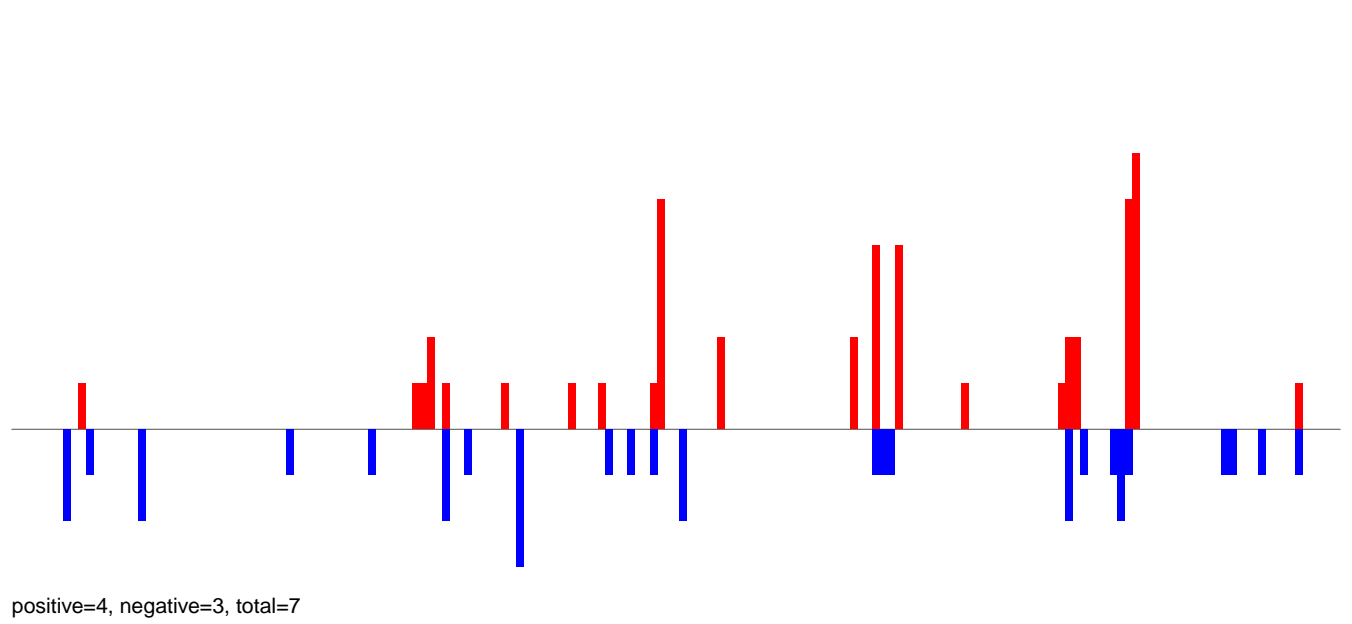

AeAlbo_CHIKV_AZT_3dpi.18_23.rep