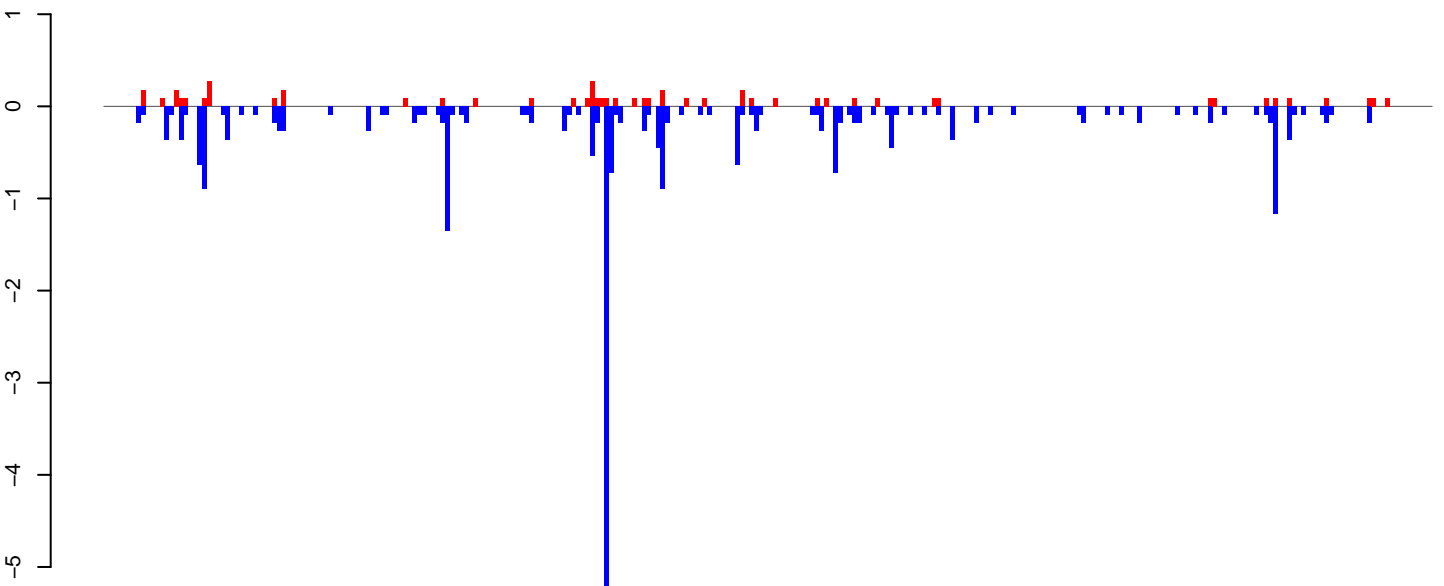

AeAlbo_CHIKV_AZT_3dpi.24_35.rep

positive=5, negative=25, total=30