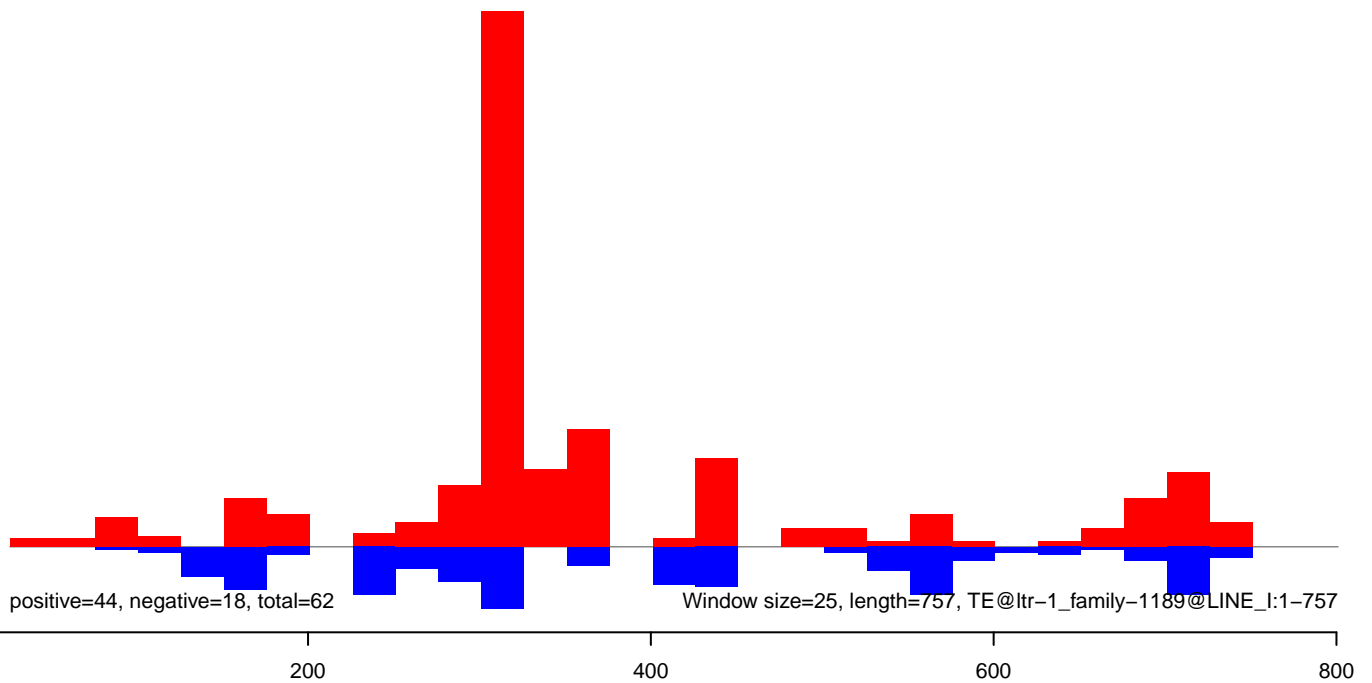

AeAlbo\_CHIKV\_AZT\_3dpi.24\_35.rep

AeAlbo\_CHIKV\_AZT\_3dpi.rep

Window size=25, length=804, TE@ltr-1\_family-1308@Unknown:1-804

AeAlbo\_CHIKV\_AZT\_3dpi.18\_23.rep

AeAlbo\_CHIKV\_AZT\_3dpi.24\_35.rep

AeAlbo\_CHIKV\_AZT\_3dpi.rep