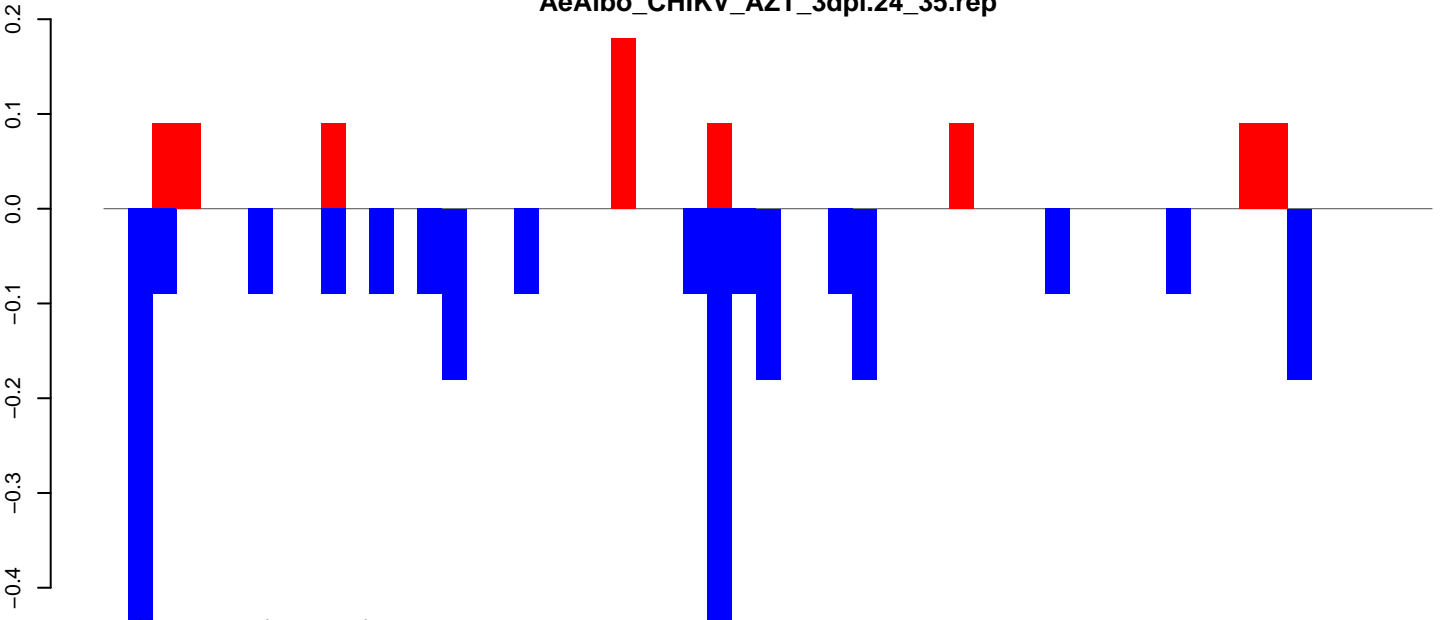

AeAlbo_CHIKV_AZT_3dpi.24_35.rep

positive=1, negative=3, total=3