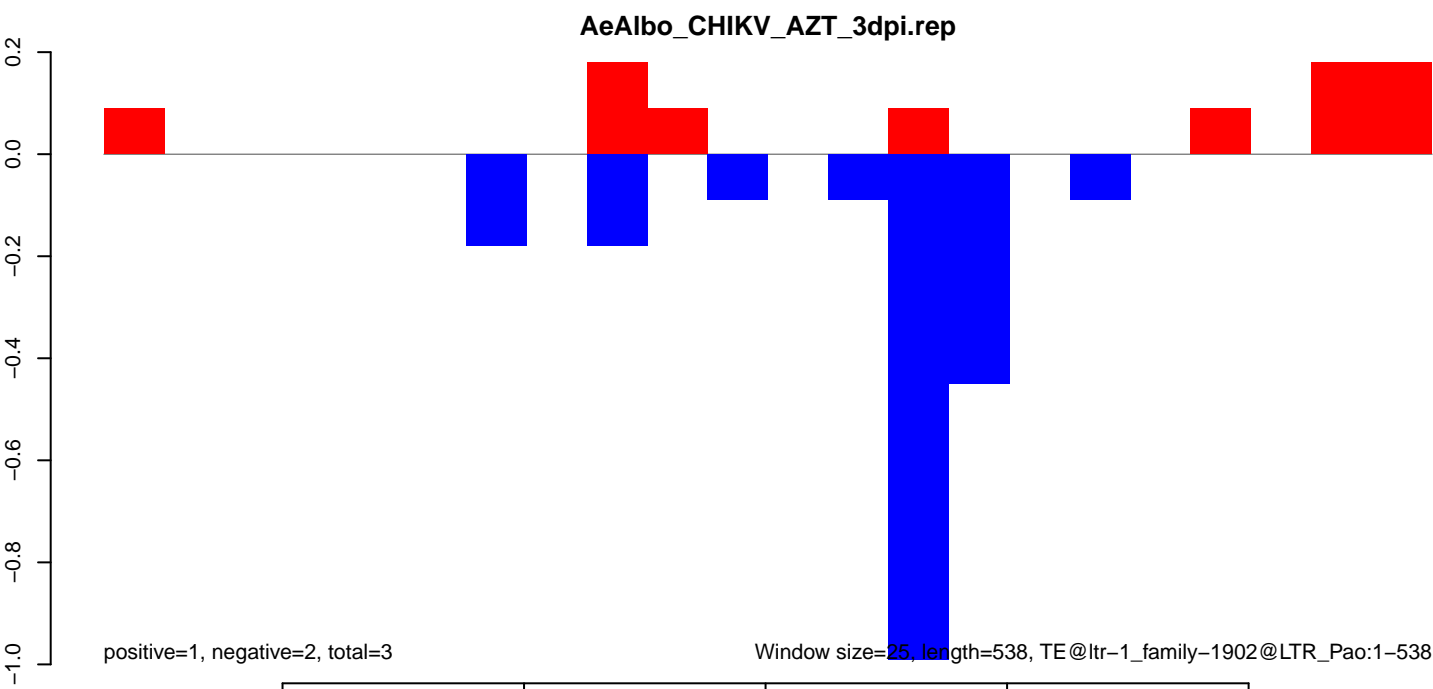

positive=1, negative=2, total=3

Window size=25, length=538, TE@ltr-1_family-1902@LTR_Pao:1-538