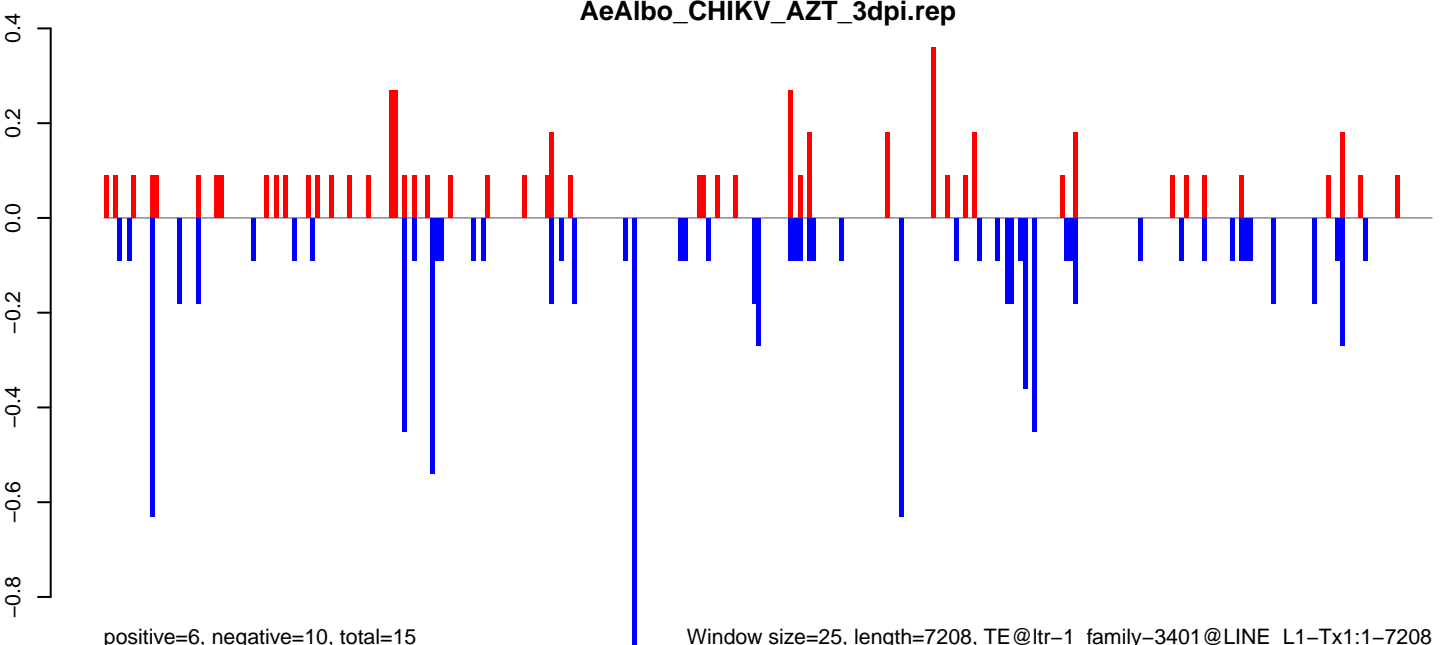

AeAlbo\_CHIKV\_AZT\_3dpi.18\_23.rep

positive=3, negative=3, total=6

AeAlbo\_CHIKV\_AZT\_3dpi.24\_35.rep

positive=3, negative=6, total=9

AeAlbo\_CHIKV\_AZT\_3dpi.rep

positive=6, negative=10, total=15

Window size=25, length=7208, TE@ltr-1\_family-3401@LINE\_L1-Tx1:1-7208