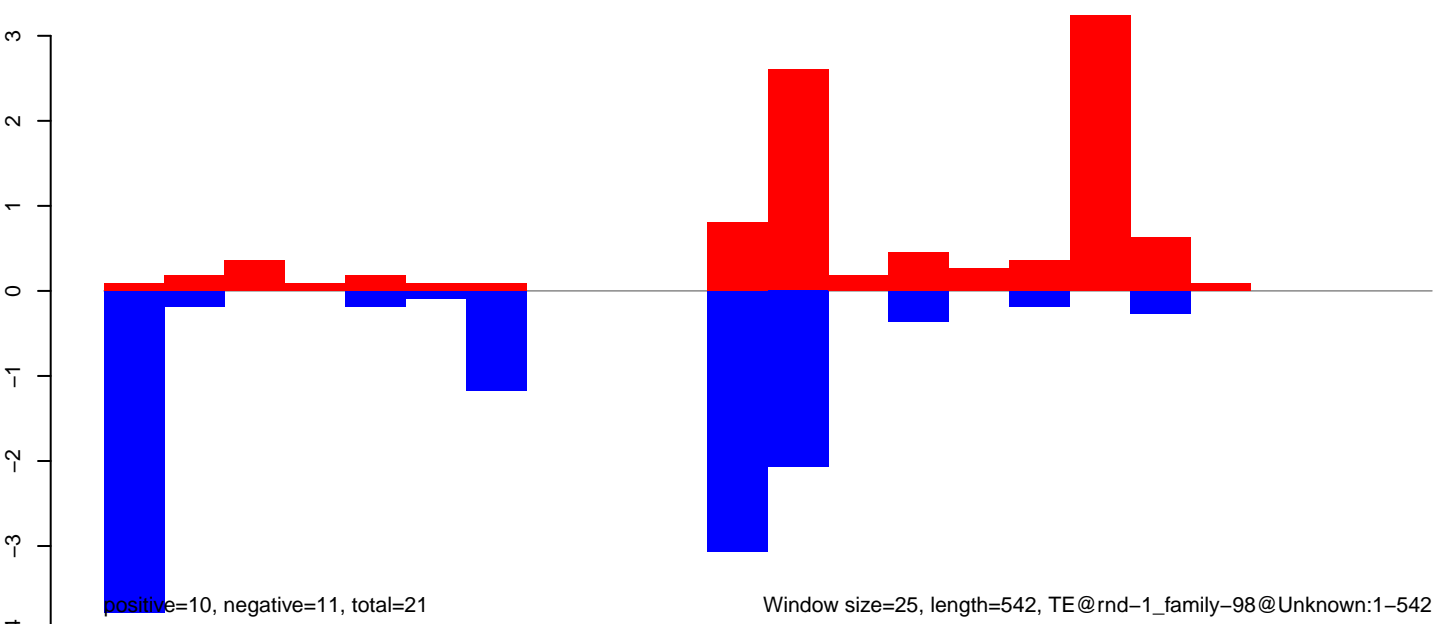

**AeAlbo\_CHIKV\_AZT\_3dpi.24\_35.rep**

**AeAlbo\_CHIKV\_AZT\_3dpi.rep**

AeAlbo\_CHIKV\_AZT\_3dpi.18\_23.rep

AeAlbo\_CHIKV\_AZT\_3dpi.24\_35.rep

AeAlbo\_CHIKV\_AZT\_3dpi.rep

Window size=25, length=542, TE@rnd-1\_family-98@Unknown:1-542