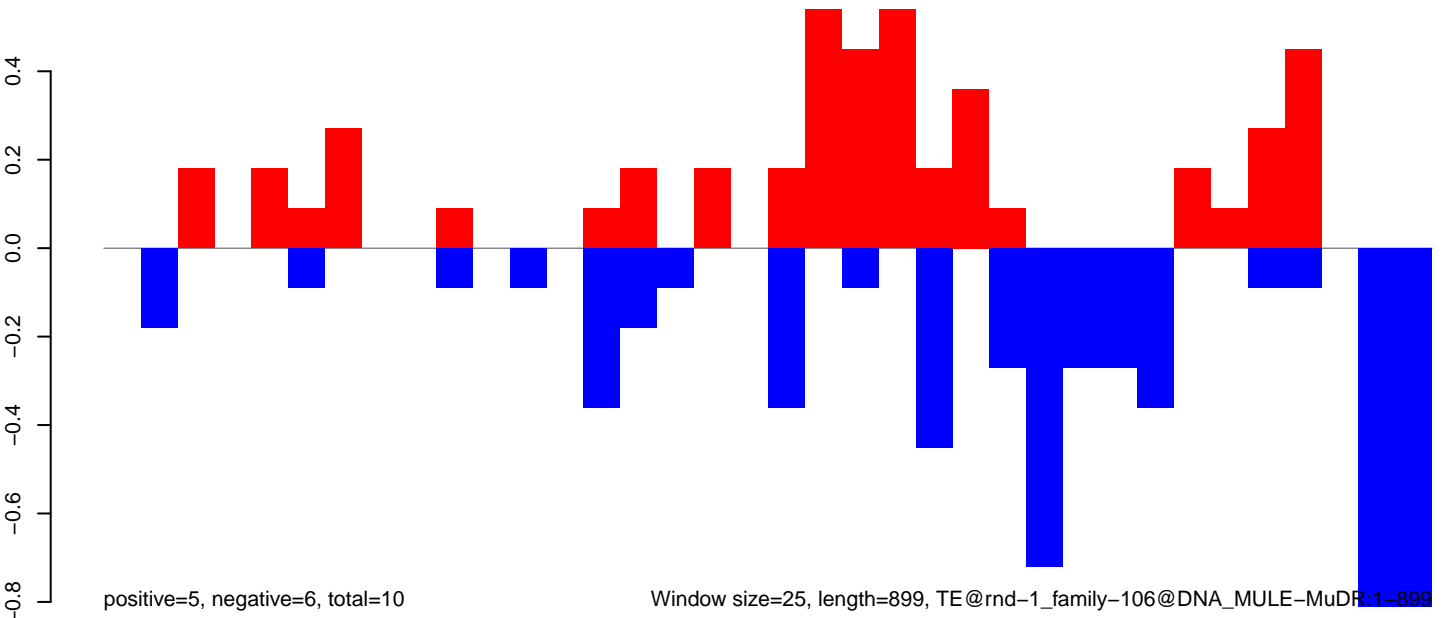

AeAlbo_CHIKV_AZT_3dpi.18_23.rep

AeAlbo_CHIKV_AZT_3dpi.rep