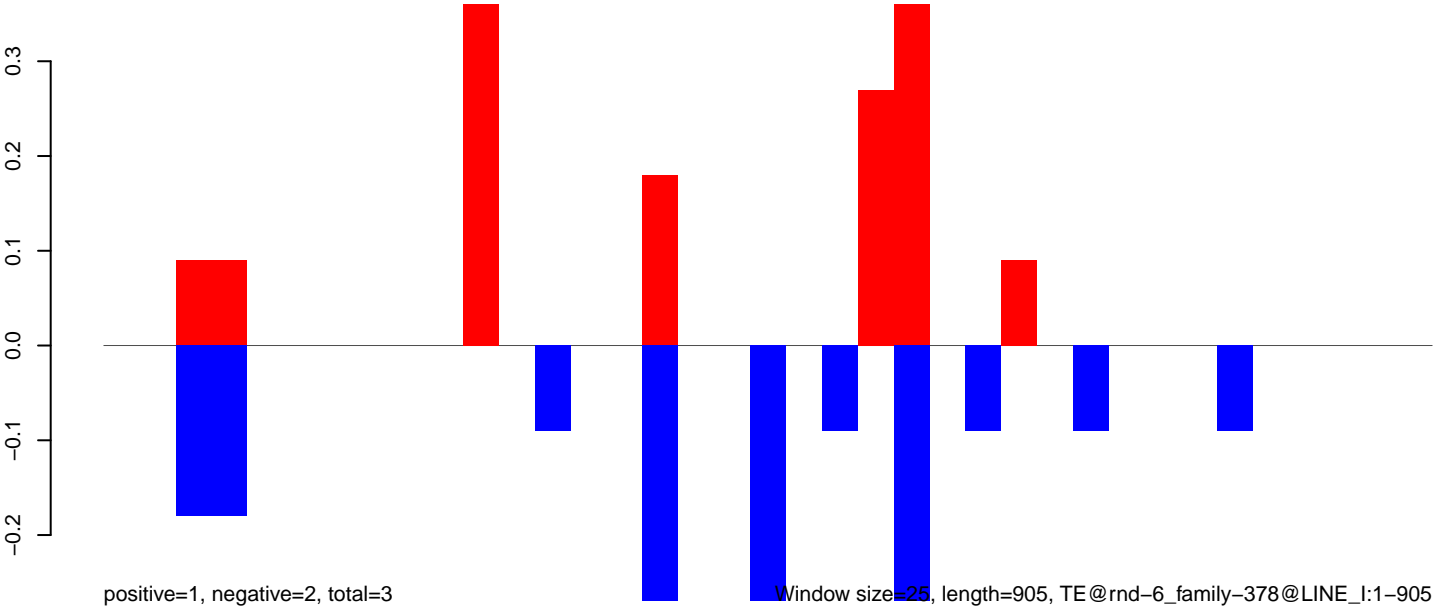

AeAlbo_CHIKV_AZT_3dpi.rep

Window size=25, length=905, TE@rnd-6_family-378@LINE_I:1-905