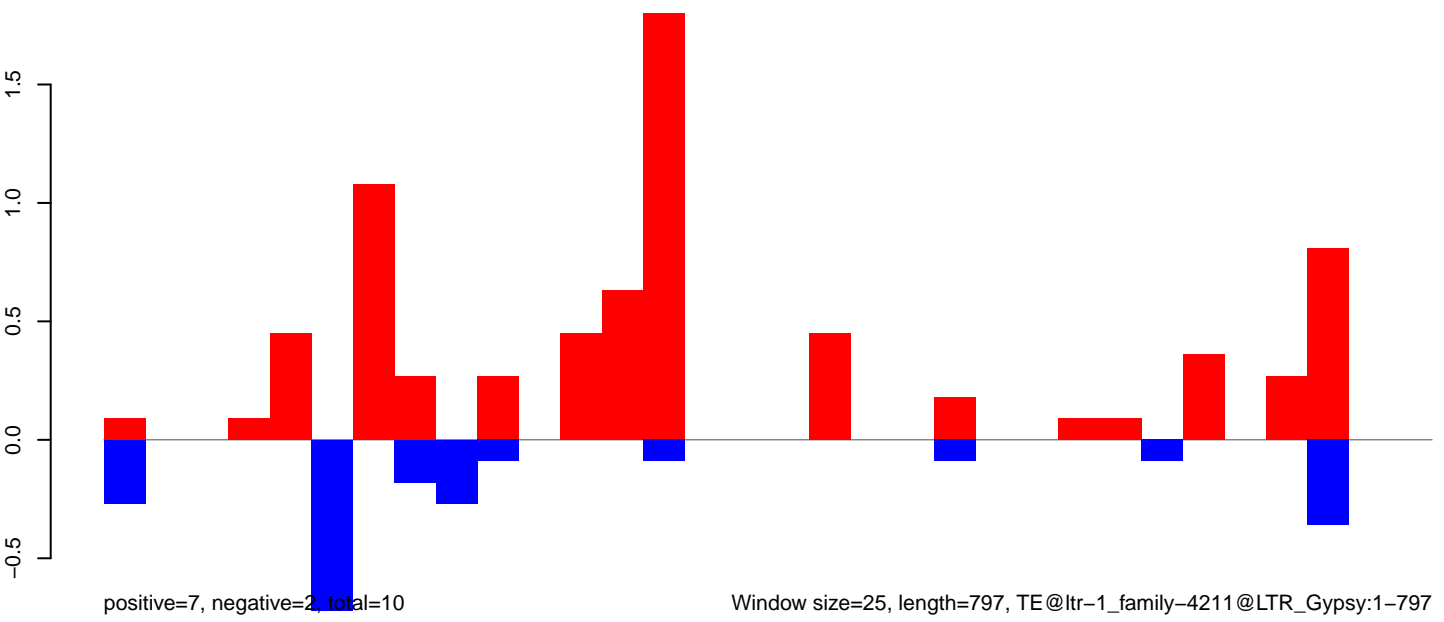

AeAlbo\_CHIKV\_AZT\_3dpi.rep

Window size=25, length=2320, TE@ltr-1\_family-4516@Unknown:1-2320

AeAlbo\_CHIKV\_AZT\_3dpi.18\_23.rep

AeAlbo\_CHIKV\_AZT\_3dpi.24\_35.rep

AeAlbo\_CHIKV\_AZT\_3dpi.rep

Window size=25, length=797, TE@ltr-1\_family-4211@LTR\_Gypsy:1-797