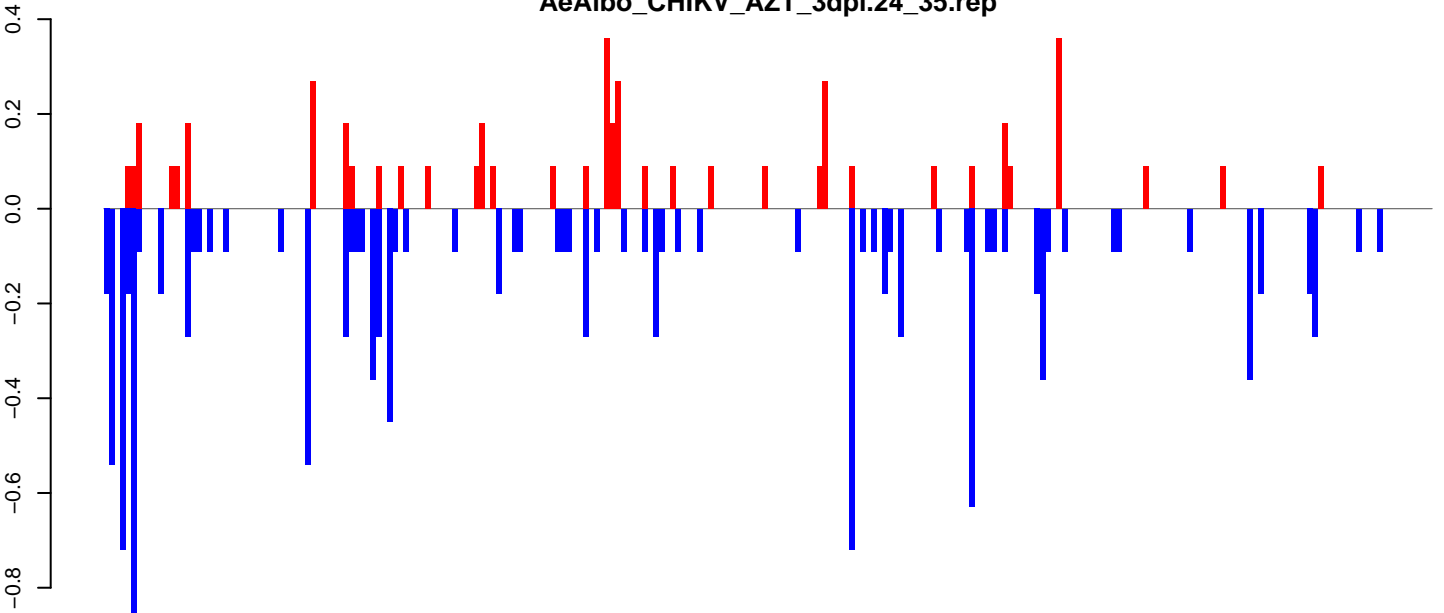

AeAlbo_CHIKV_AZT_3dpi.24_35.rep

positive=5, negative=12, total=17