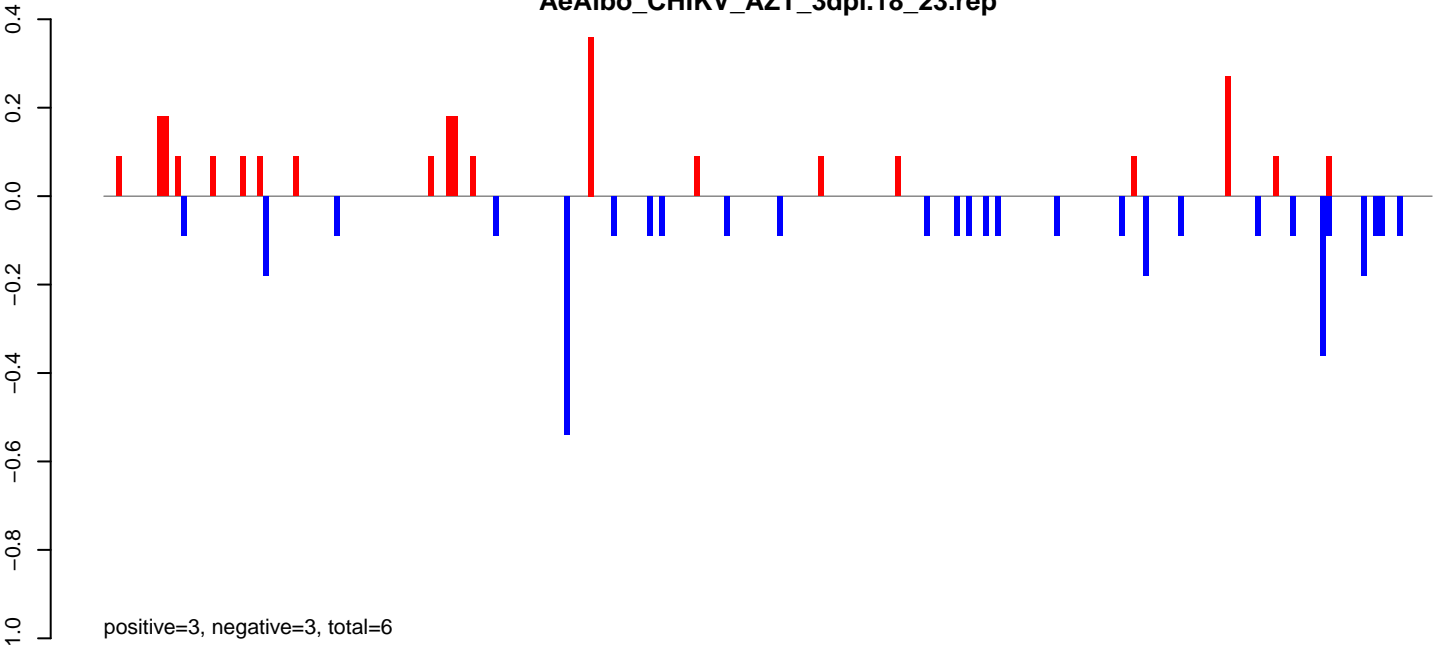

AeAlbo_CHIKV_AZT_3dpi.18_23.rep