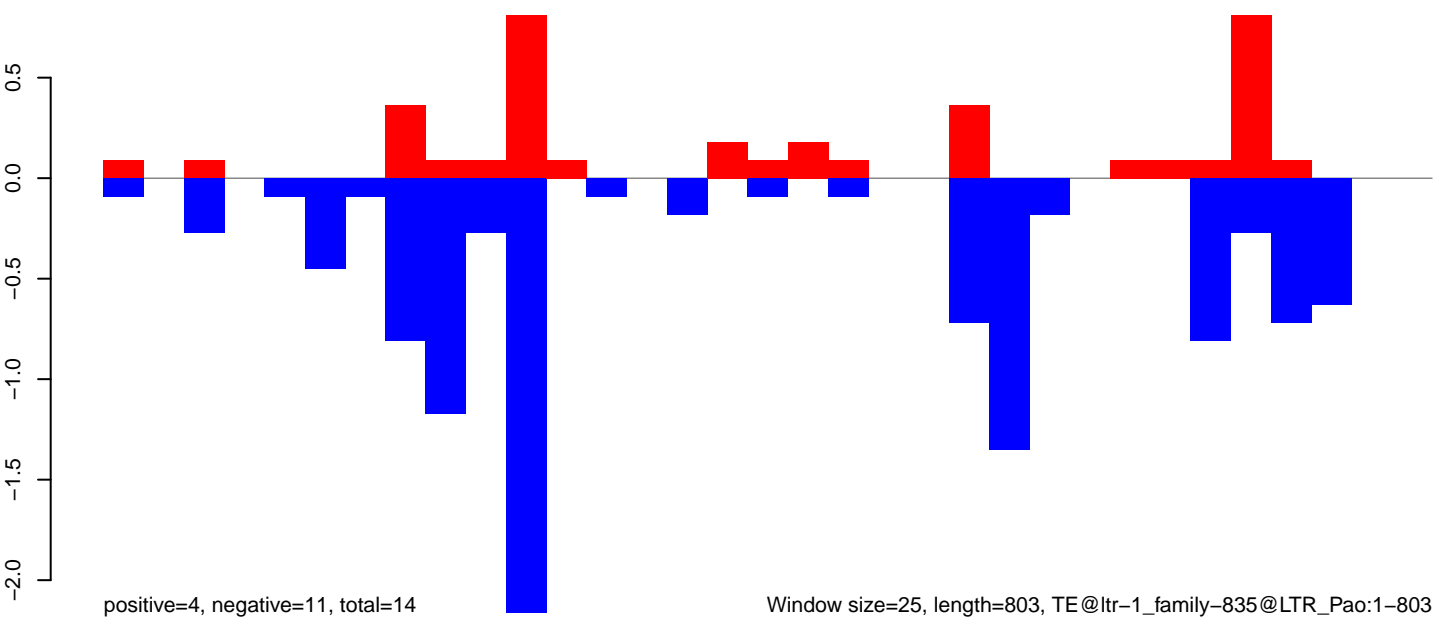

AeAlbo_CHIKV_AZT_3dpi.rep

Window size=25, length=803, TE@ltr-1_family-835@LTR_Pao:1-803

0 200 400 600 800