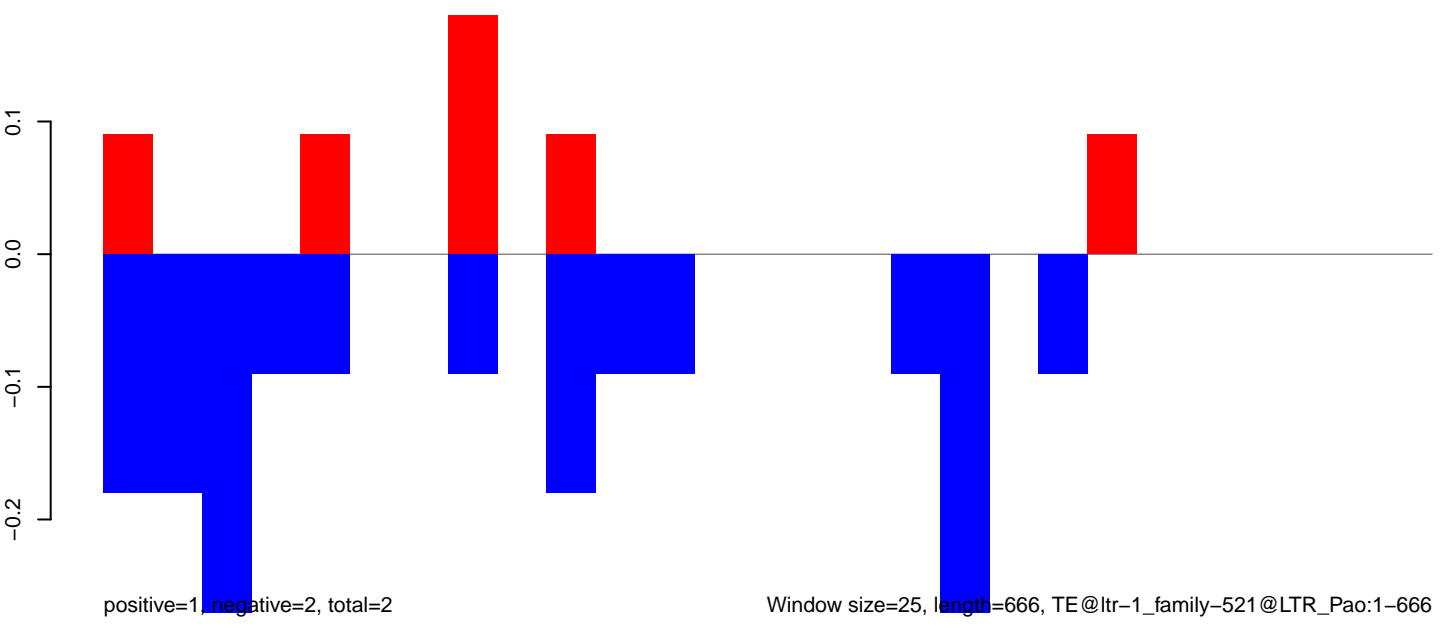

**AeAlbo\_CHIKV\_AZT\_3dpi.24\_35.rep**

**AeAlbo\_CHIKV\_AZT\_3dpi.rep**

**AeAlbo\_CHIKV\_AZT\_3dpi.18\_23.rep**

**AeAlbo\_CHIKV\_AZT\_3dpi.24\_35.rep**

**AeAlbo\_CHIKV\_AZT\_3dpi.rep**

Window size=25, length=2141, TE@ltr-1\_family-5161@LTR\_Gypsy:1-2141