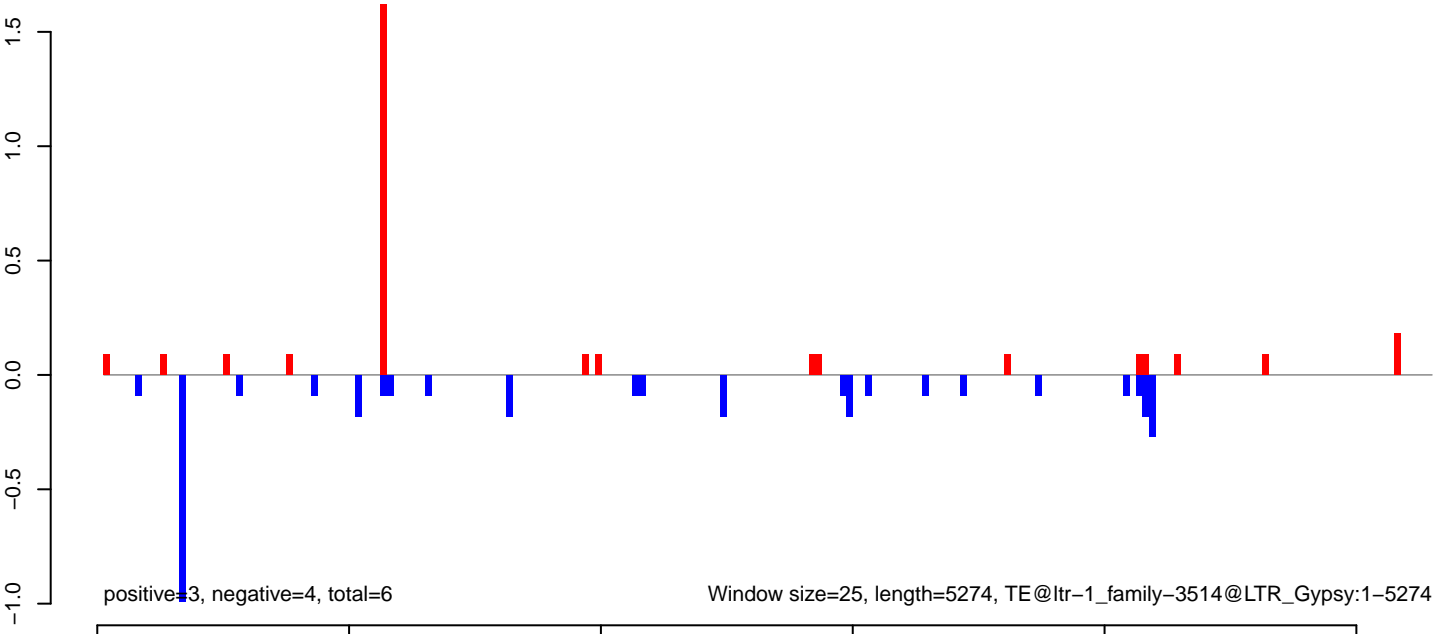

AeAlbo_CHIKV_AZT_3dpi.rep