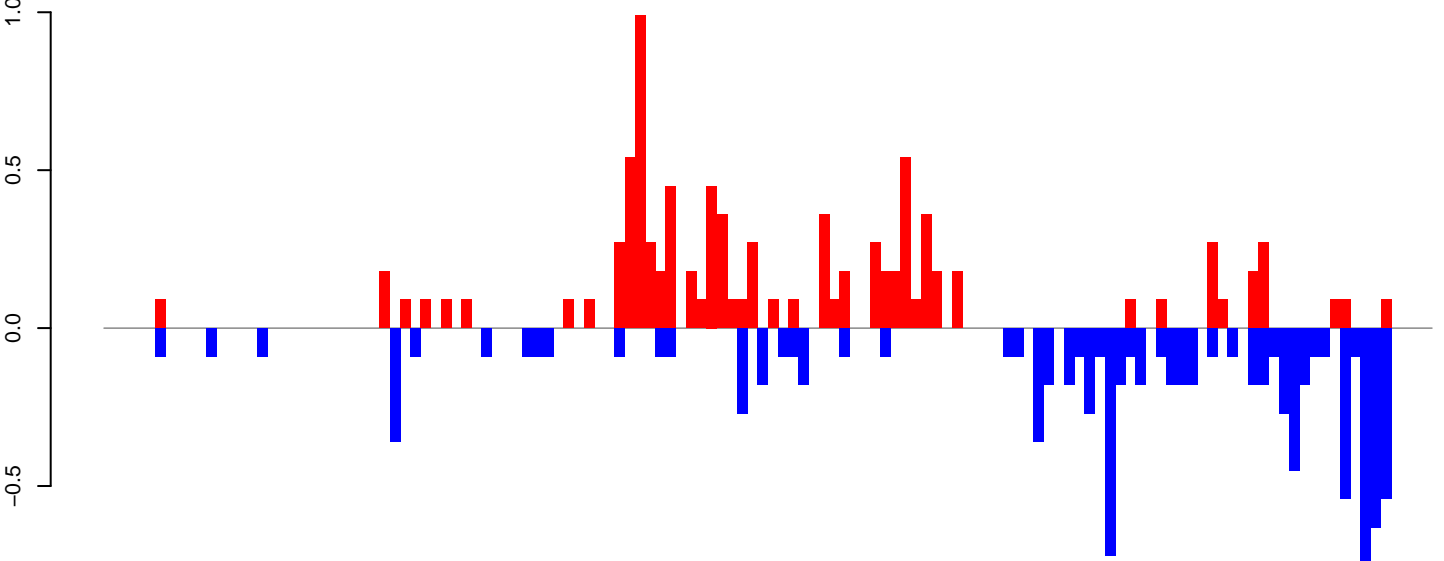

AeAlbo_CHIKV_AZT_3dpi.rep

positive=9, negative=10, total=19

Window size=25, length=3237, TE@ltr-1_family-6341@LTR_Gypsy:1-3237

0 500 1000 1500 2000 2500 3000