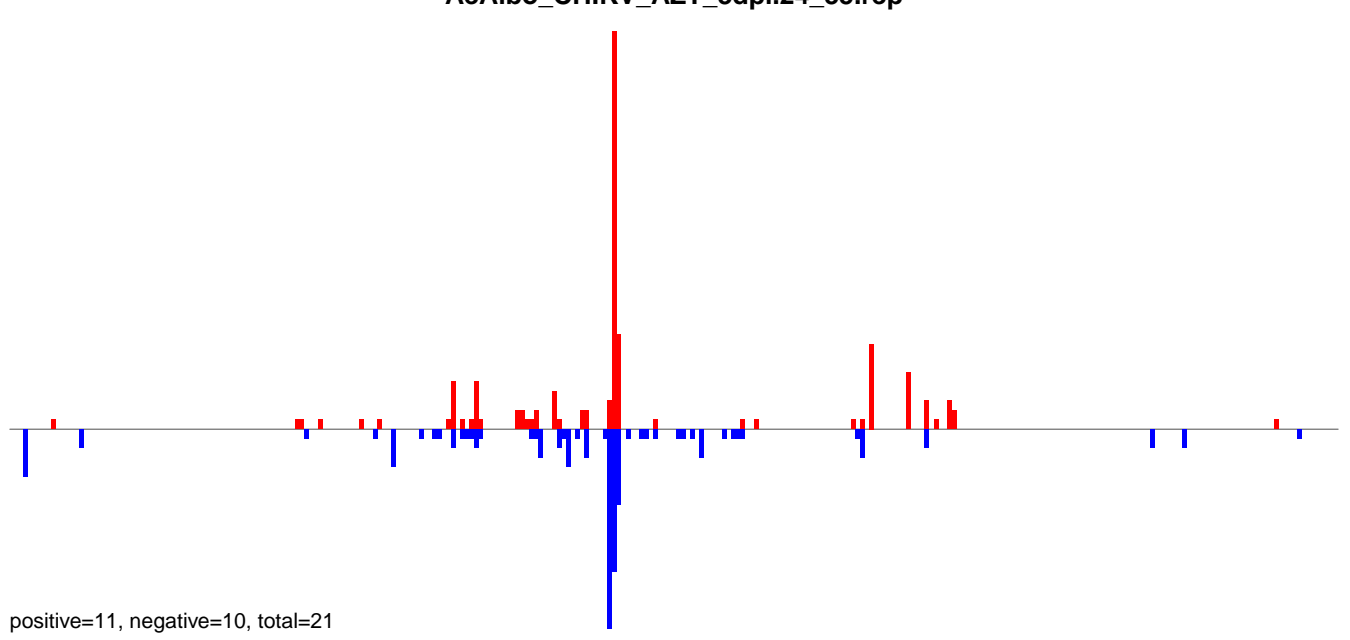

AeAlbo_CHIKV_AZT_3dpi.24_35.rep