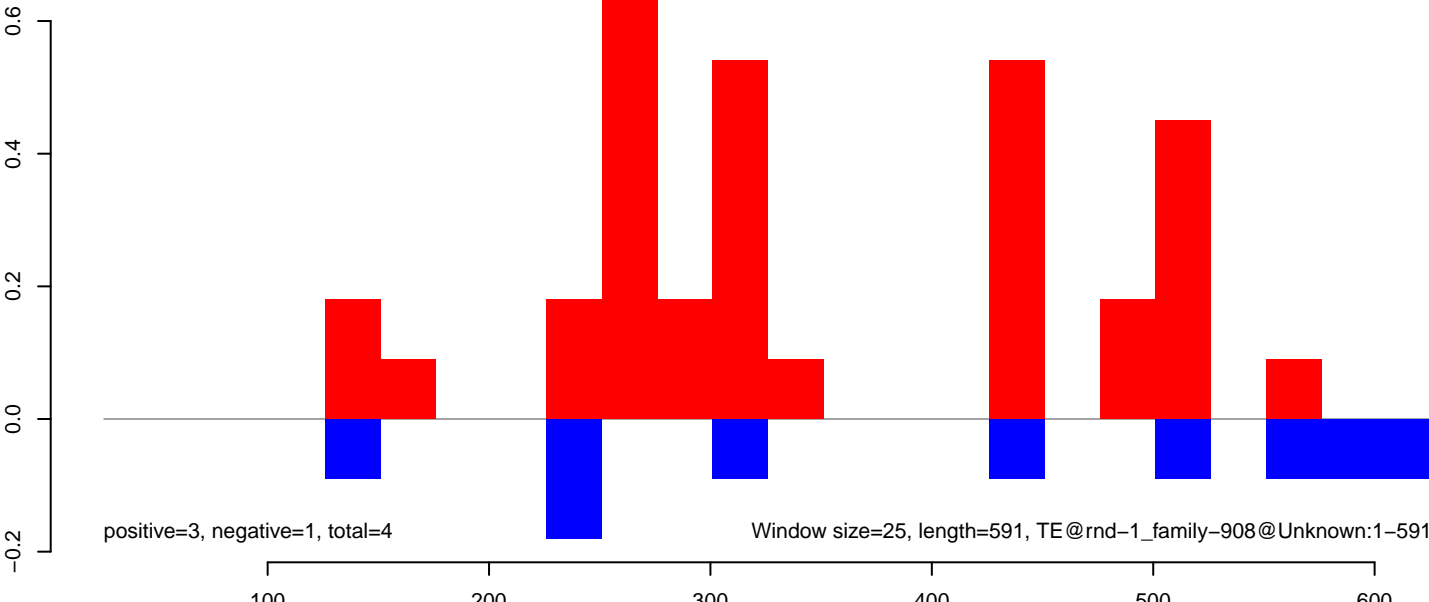

**AeAlbo\_CHIKV\_AZT\_3dpi.rep**

AeAlbo\_CHIKV\_AZT\_3dpi.18\_23.rep

AeAlbo\_CHIKV\_AZT\_3dpi.24\_35.rep

AeAlbo\_CHIKV\_AZT\_3dpi.rep

Window size=25, length=814, TE@rnd-1\_family-709@Unknown:1-814

0 200 400 600 800