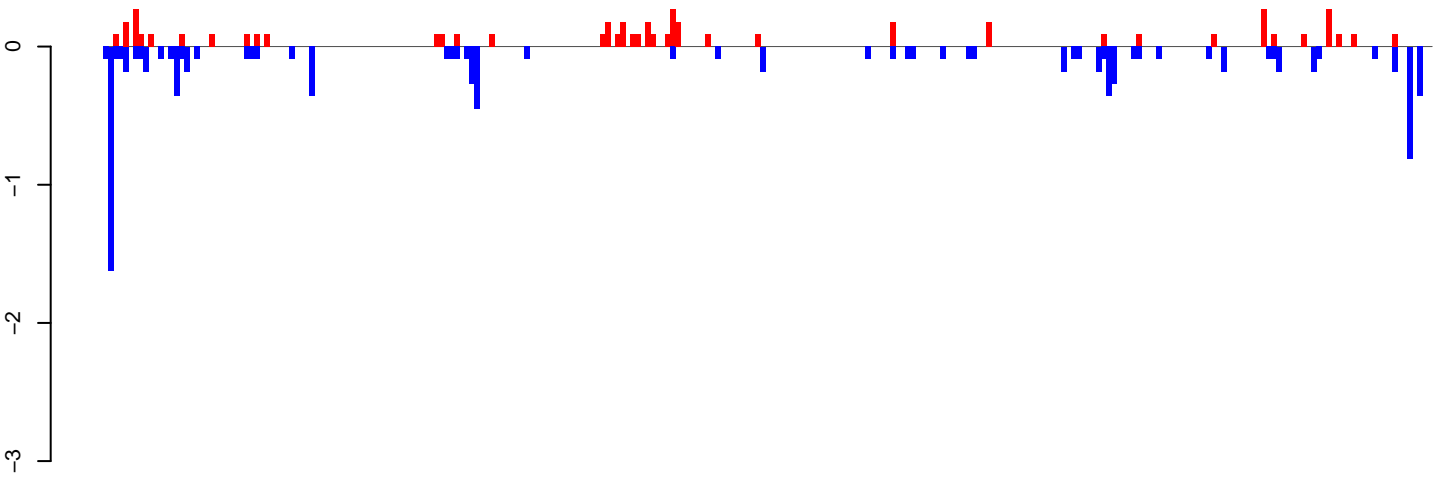

**AeAlbo\_CHIKV\_AZT\_3dpi.rep**

Window size=25, length=7363, TE@ltr-1\_family-3398@LTR\_Gypsy:1-7363

0 2000 4000 6000

AeAlbo\_CHIKV\_AZT\_3dpi.18\_23.rep

positive=5, negative=10, total=15

AeAlbo\_CHIKV\_AZT\_3dpi.24\_35.rep