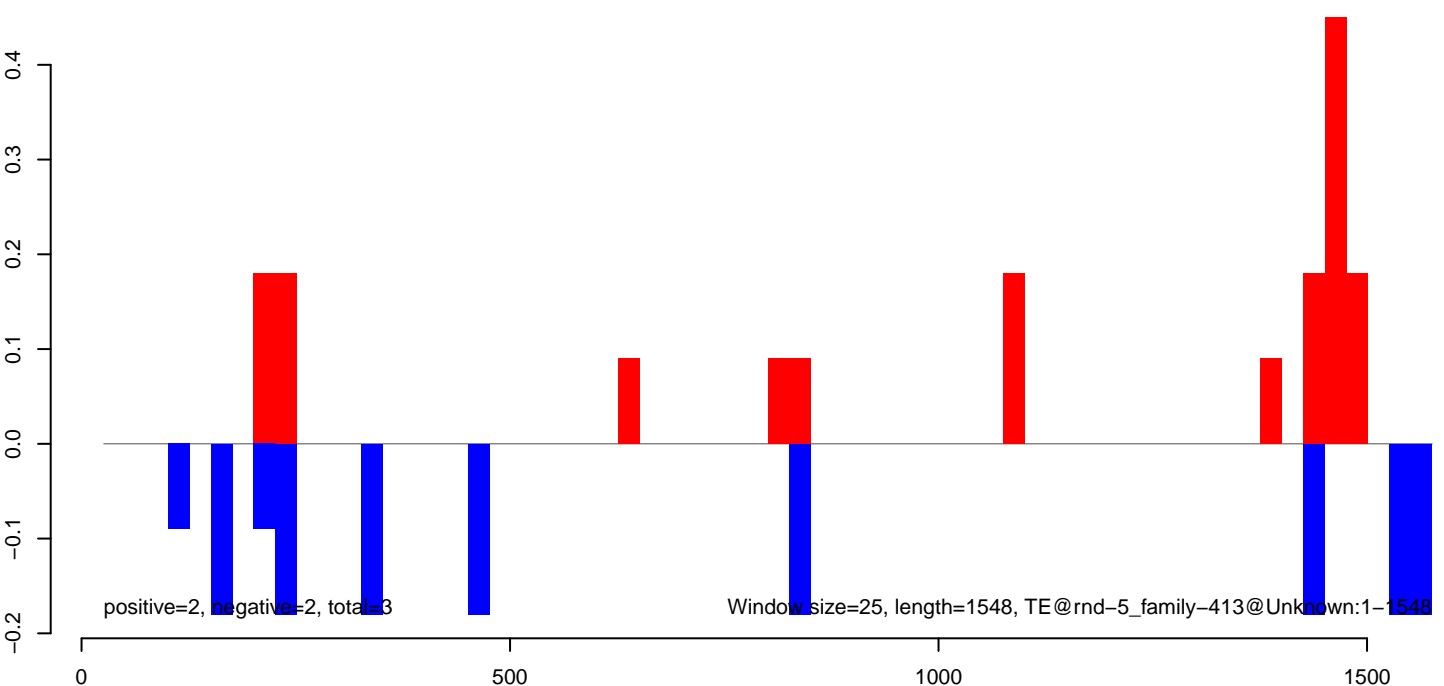

AeAlbo_CHIKV_AZT_3dpi.rep