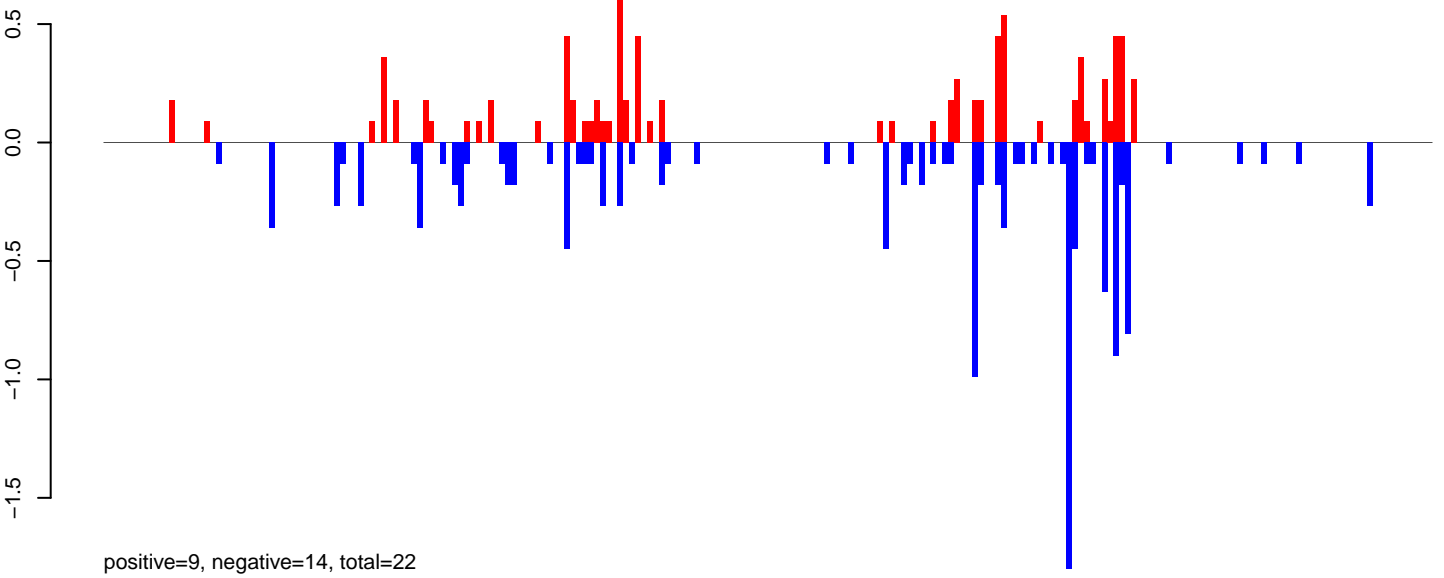

AeAlbo_CHIKV_AZT_3dpi.18_23.rep