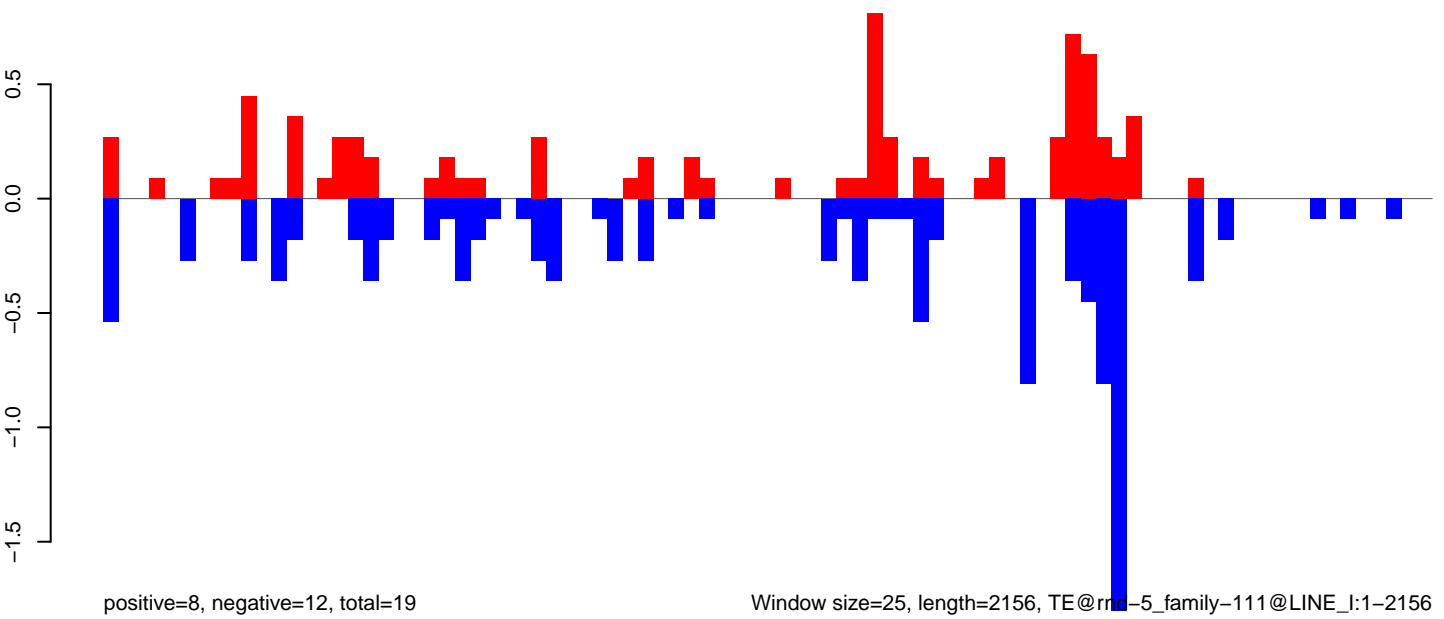

AeAlbo_CHIKV_AZT_3dpi.rep