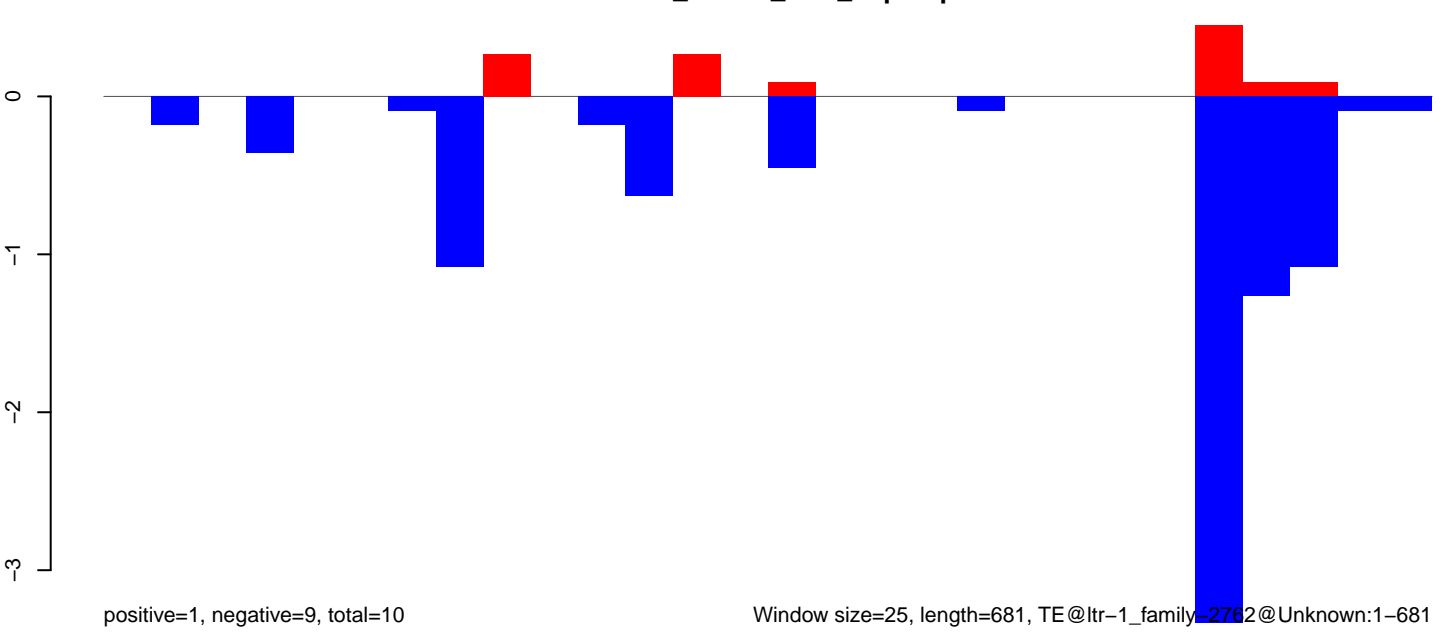

AeAlbo_CHIKV_AZT_3dpi.rep