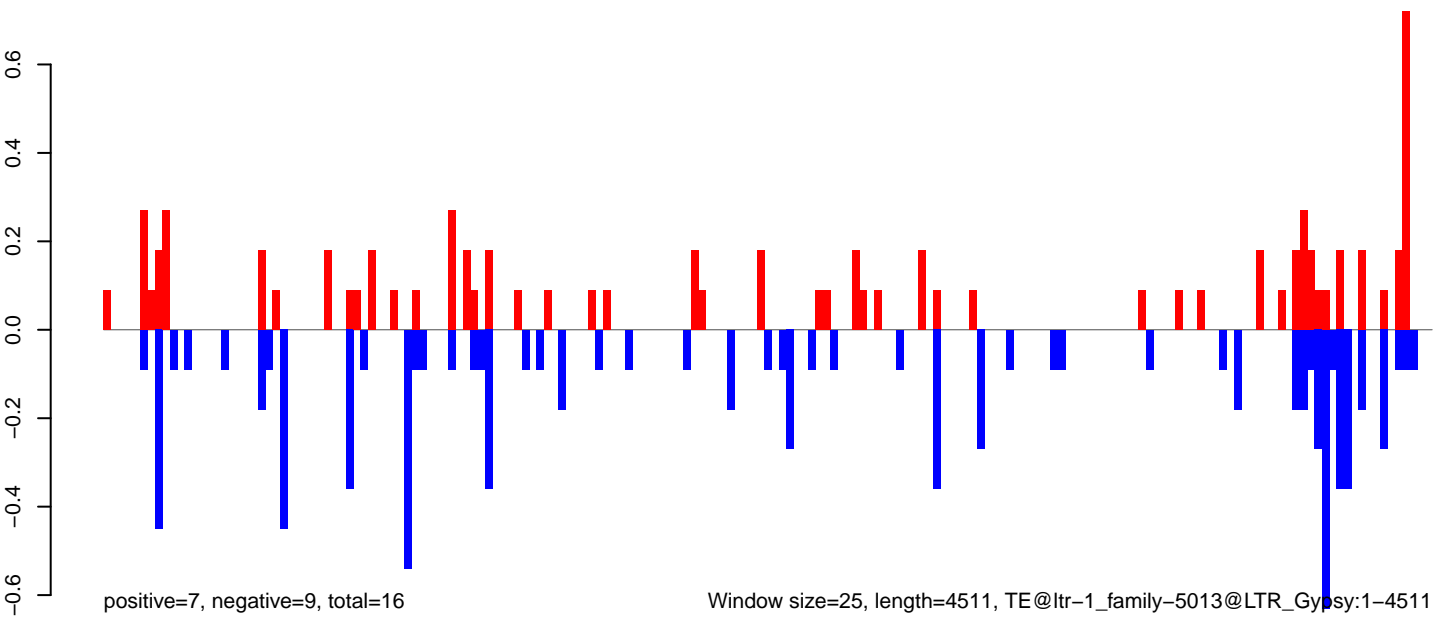

**AeAlbo\_CHIKV\_AZT\_3dpi.24\_35.rep**

**AeAlbo\_CHIKV\_AZT\_3dpi.rep**

AeAlbo\_CHIKV\_AZT\_3dpi.18\_23.rep

AeAlbo\_CHIKV\_AZT\_3dpi.24\_35.rep

AeAlbo\_CHIKV\_AZT\_3dpi.rep

Window size=25, length=5710, TE@ltr-1\_family-4972@LTR\_Gypsy:1-5710