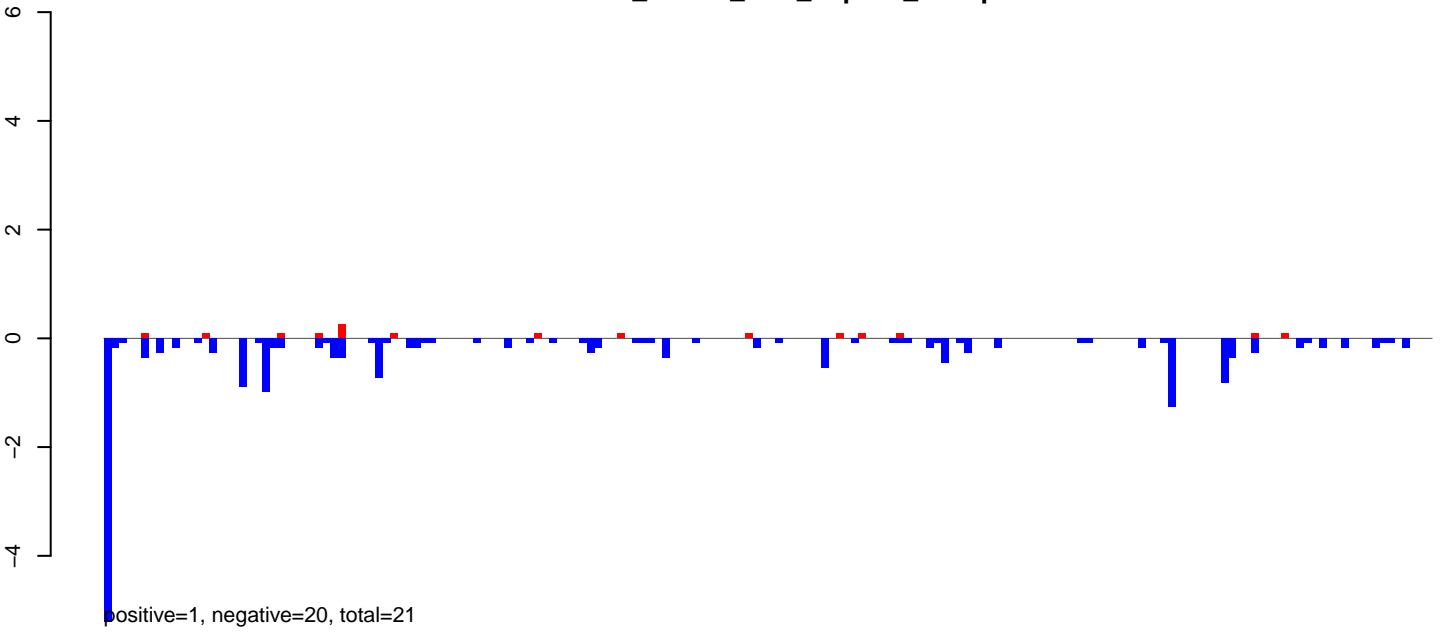

AeAlbo_CHIKV_AZT_3dpi.24_35.rep