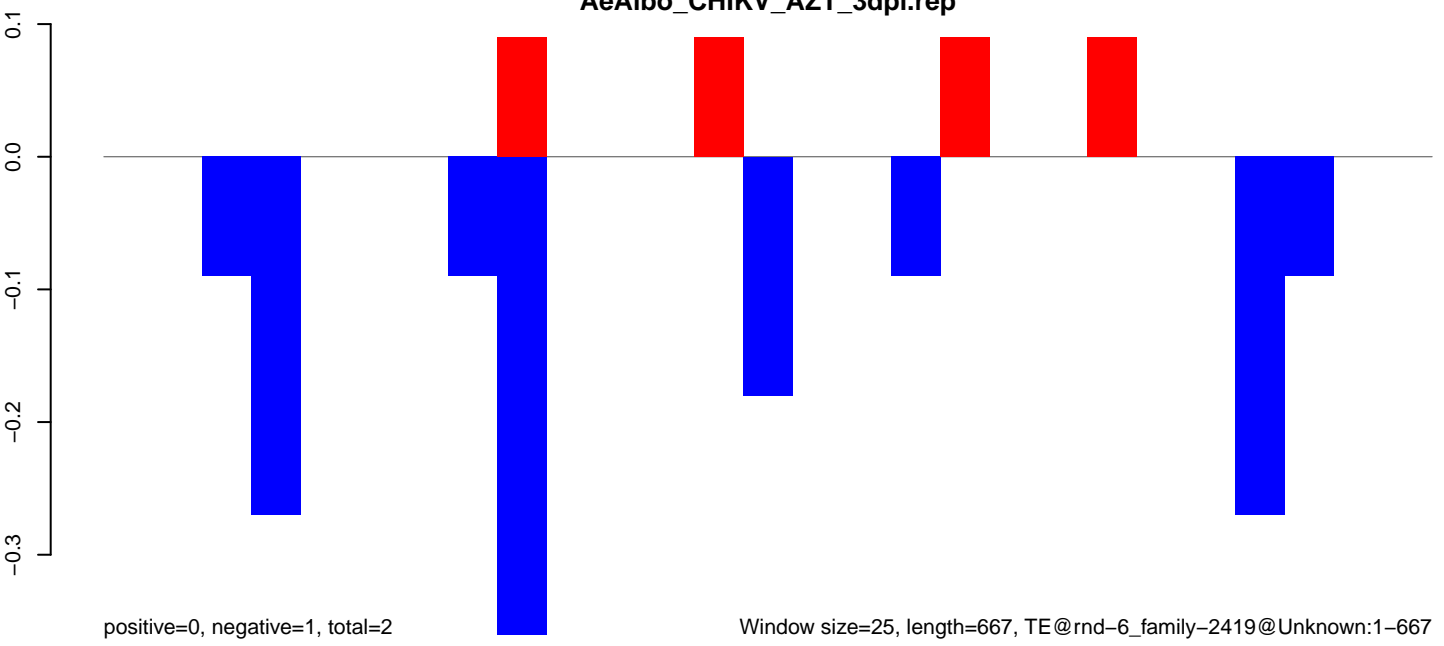

Window size=25, length=1081, TE@rnd-6\_family-3479@Unknown:1-1081

AeAlbo\_CHIKV\_AZT\_3dpi.18\_23.rep

AeAlbo\_CHIKV\_AZT\_3dpi.24\_35.rep

AeAlbo\_CHIKV\_AZT\_3dpi.rep

AeAlbo\_CHIKV\_AZT\_3dpi.18\_23.rep

positive=0, negative=0, total=1