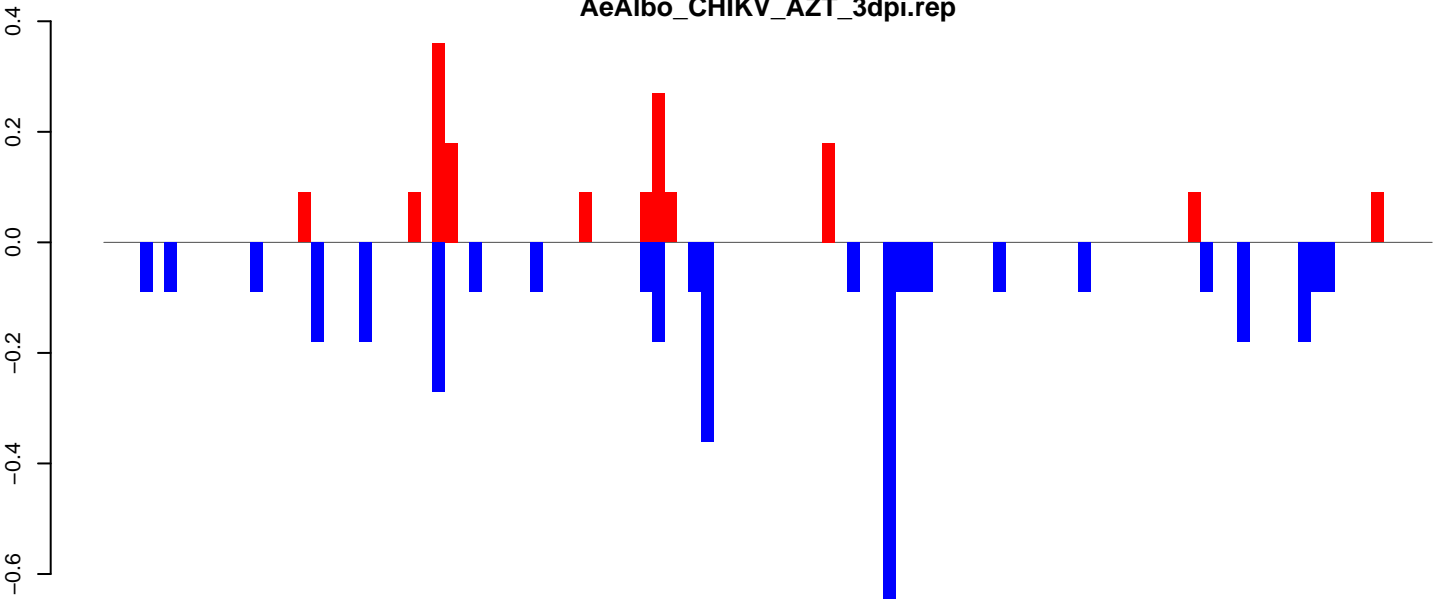

AeAlbo_CHIKV_AZT_3dpi.rep

positive=2, negative=4, total=5

Window size=25, length=2725, TE@ltr-1_family-4043@LTR_Gypsy:1-2725