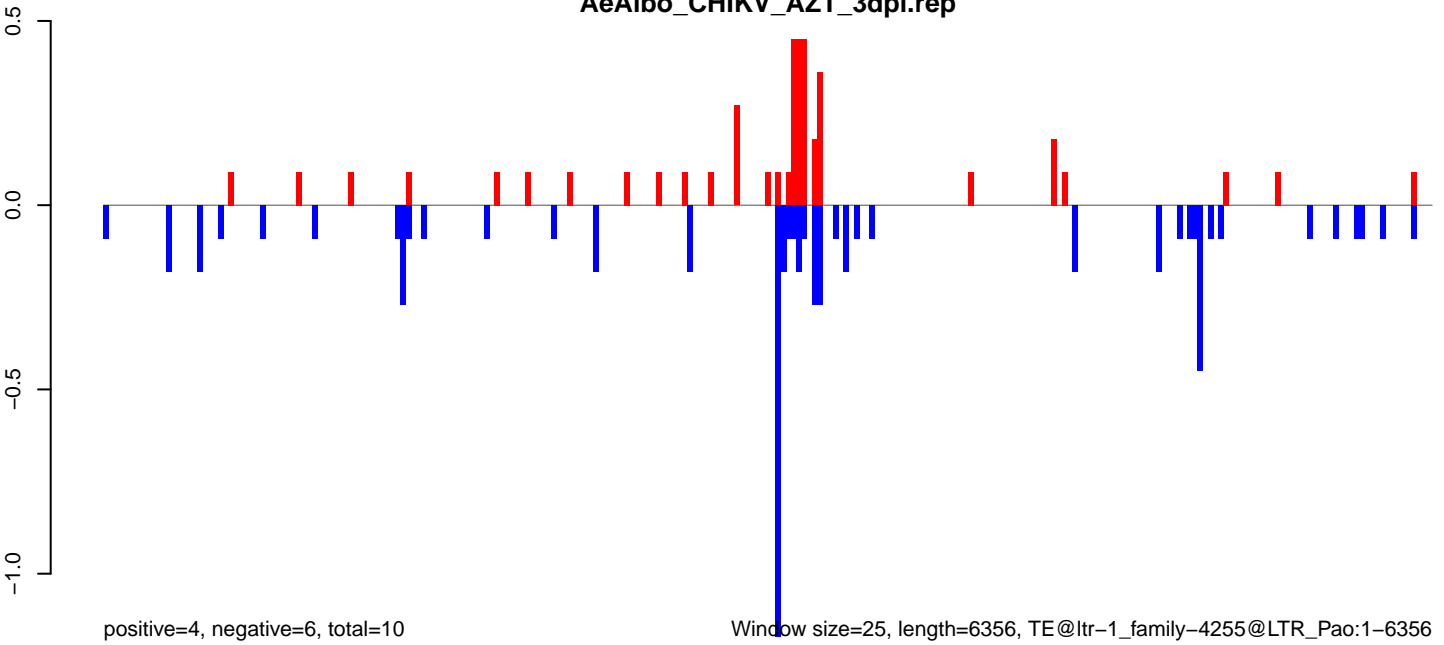

AeAlbo_CHIKV_AZT_3dpi.rep