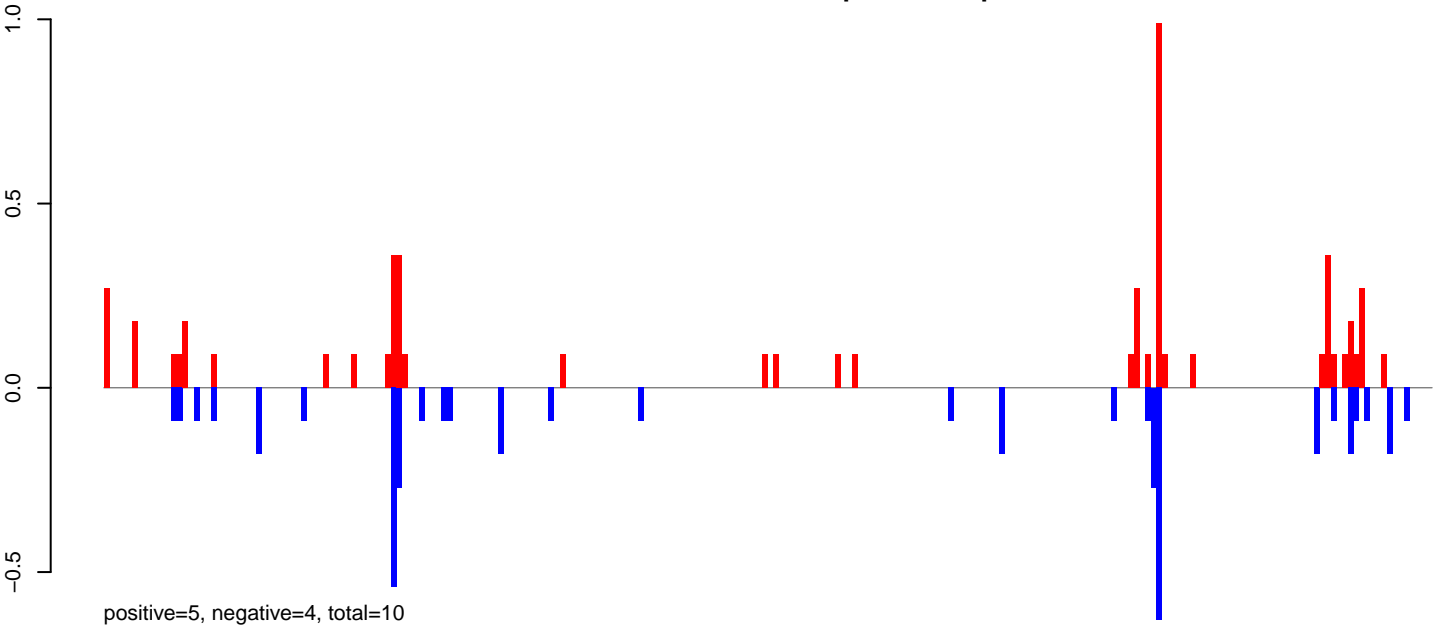

**AeAlbo\_CHIKV\_AZT\_3dpi.24\_35.rep**

**AeAlbo\_CHIKV\_AZT\_3dpi.rep**

0 2000 4000 6000 8000

AeAlbo\_CHIKV\_AZT\_3dpi.18\_23.rep

AeAlbo\_CHIKV\_AZT\_3dpi.24\_35.rep

AeAlbo\_CHIKV\_AZT\_3dpi.rep

Window size=25, length=5885, TE@ltr-1\_family-6327@LTR\_Gypsy:1-5885