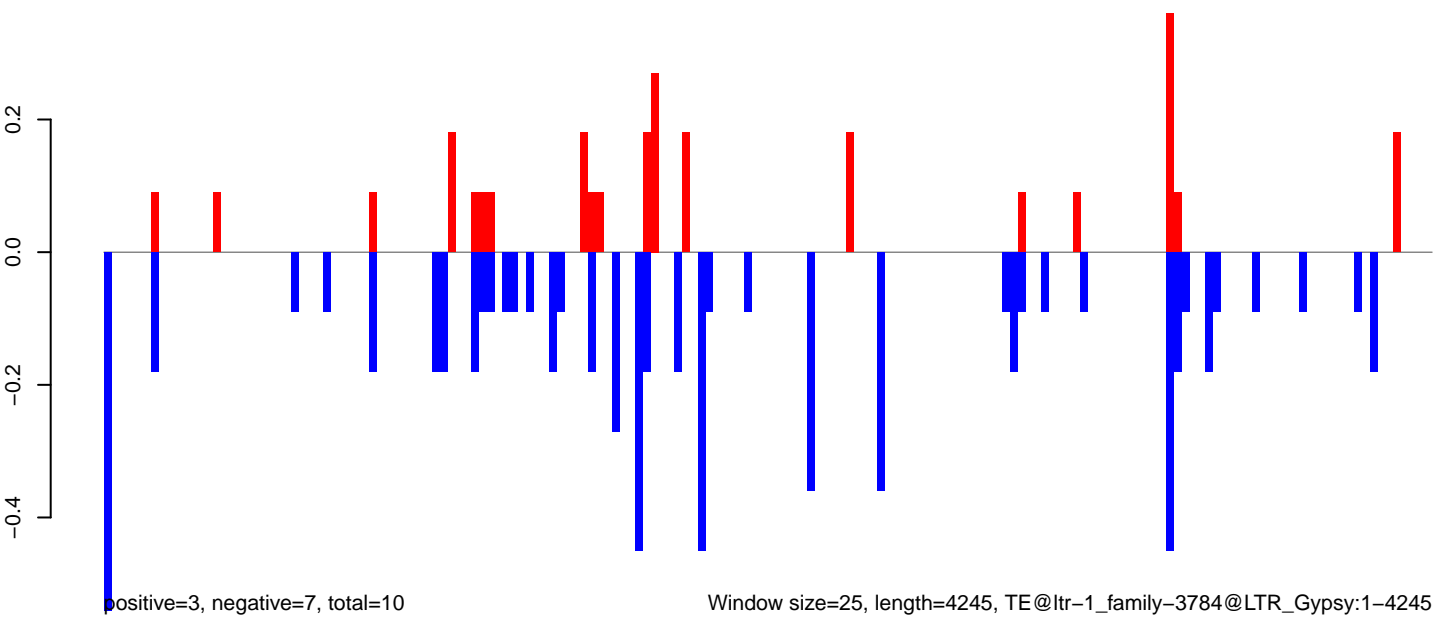

Window size=25, length=4245, TE@ltr-1\_family-3784@LTR\_Gypsy:1-4245

AeAlbo\_CHIKV\_AZT\_3dpi.18\_23.rep

AeAlbo\_CHIKV\_AZT\_3dpi.24\_35.rep

AeAlbo\_CHIKV\_AZT\_3dpi.rep

AeAlbo\_CHIKV\_AZT\_3dpi.18\_23.rep