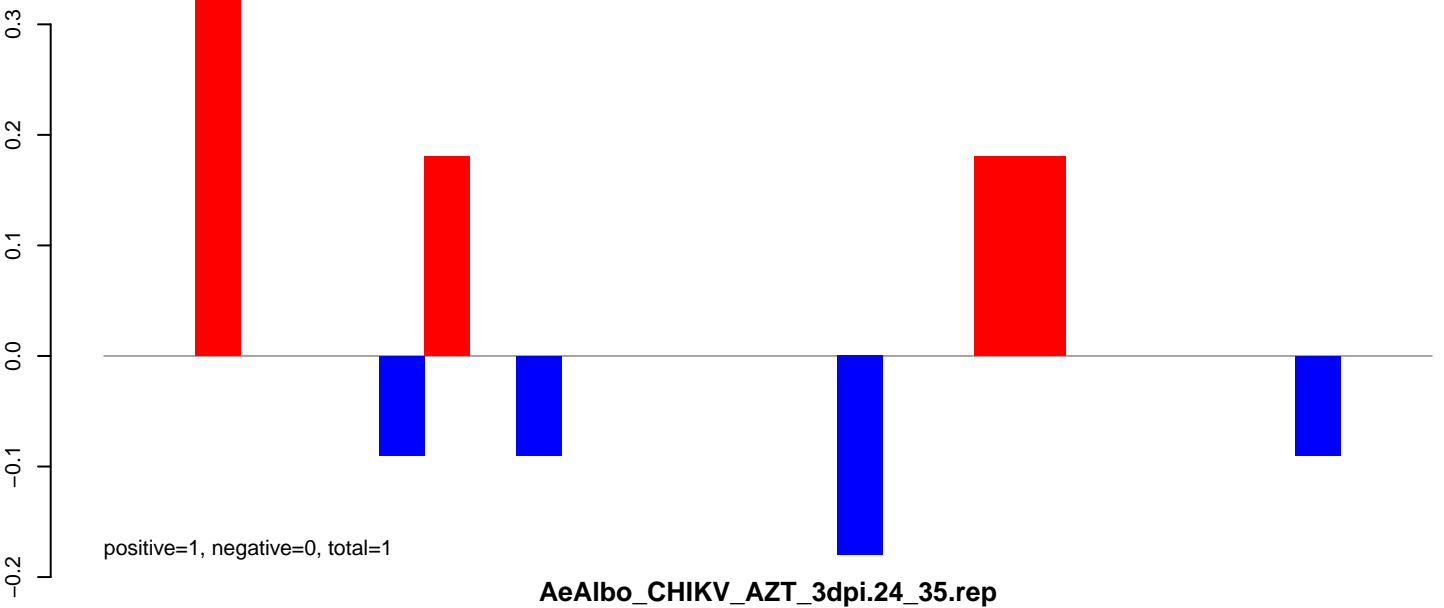

AeAlbo_CHIKV_AZT_3dpi.18_23.rep

AeAlbo_CHIKV_AZT_3dpi.24_35.rep