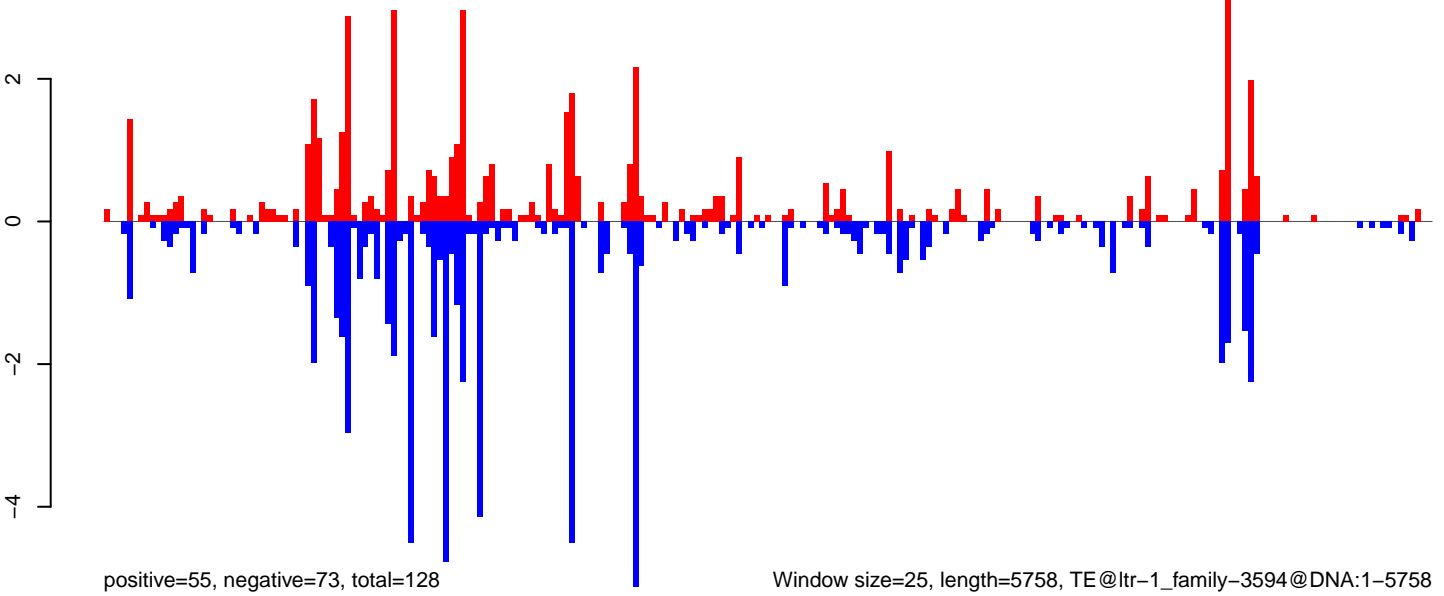

AeAlbo_CHIKV_AZT_3dpi.rep