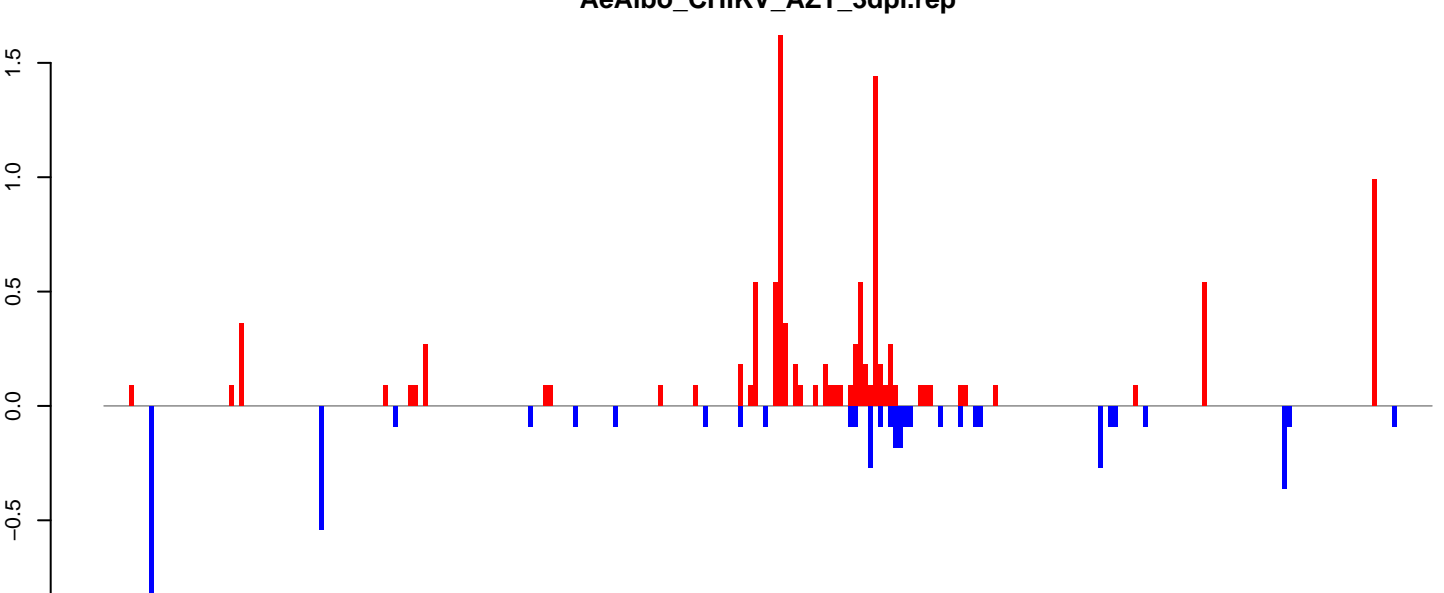

AeAlbo_CHIKV_AZT_3dpi.rep

positive=11, negative=5, total=16

Window size=25, length=6629, TE@ltr-1_family-3302@LTR_Gypsy:1-6629

0 1000 2000 3000 4000 5000 6000