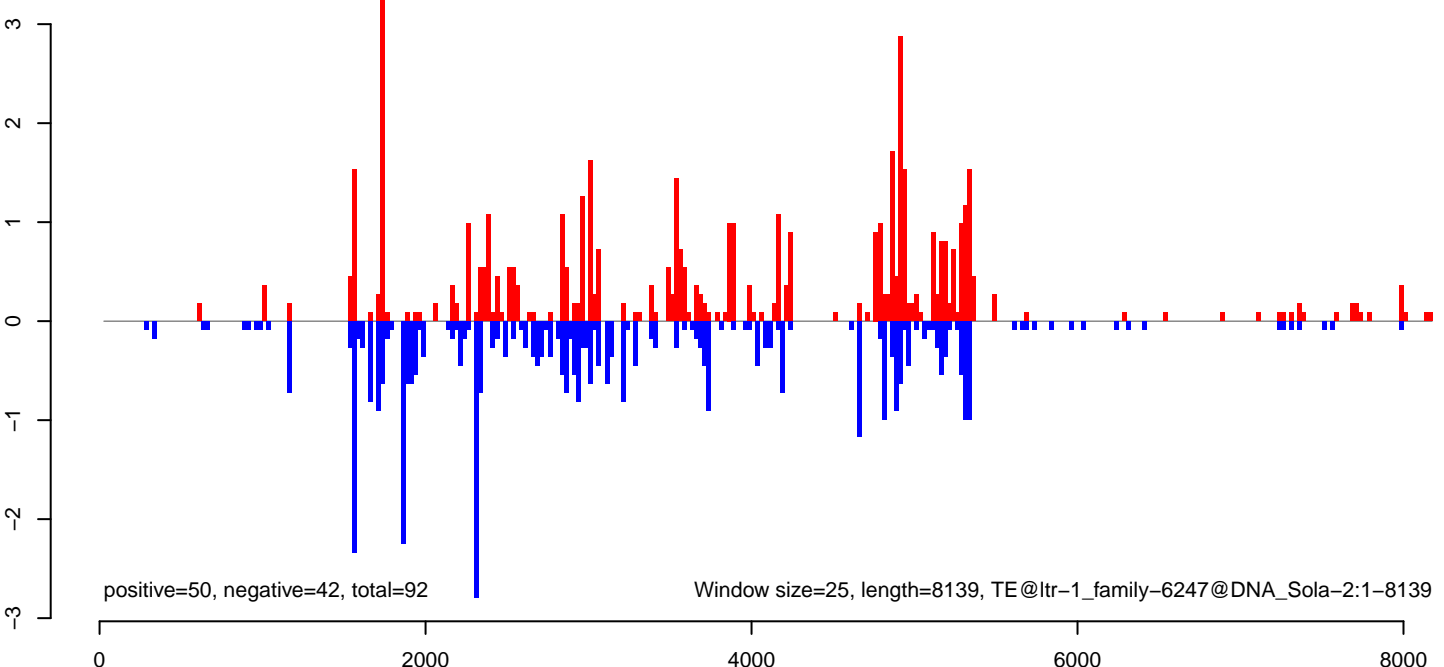

AeAlbo_CHIKV_AZT_3dpi.rep