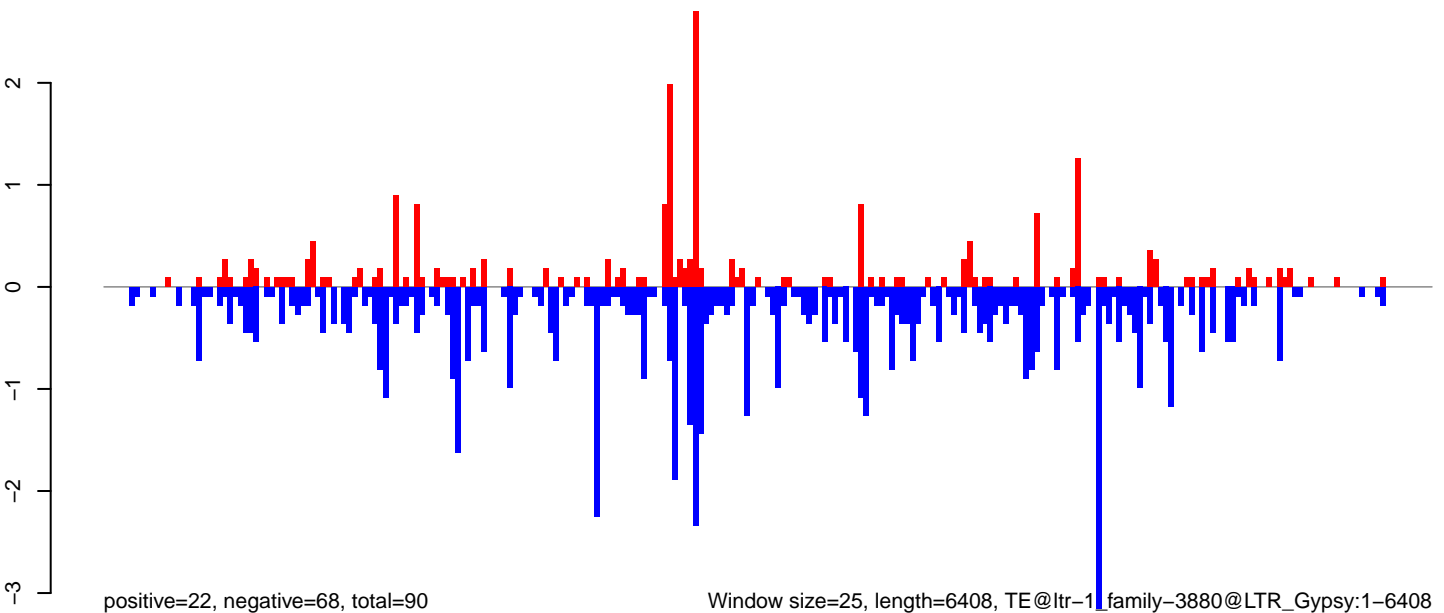

positive=21, negative=51, total=72

Window size=25, length=7461, TE@ltr-1\_family-4395@LTR\_Gypsy:1-7461

0 2000 4000 6000

AeAlbo\_CHIKV\_AZT\_3dpi.18\_23.rep

AeAlbo\_CHIKV\_AZT\_3dpi.24\_35.rep

AeAlbo\_CHIKV\_AZT\_3dpi.rep