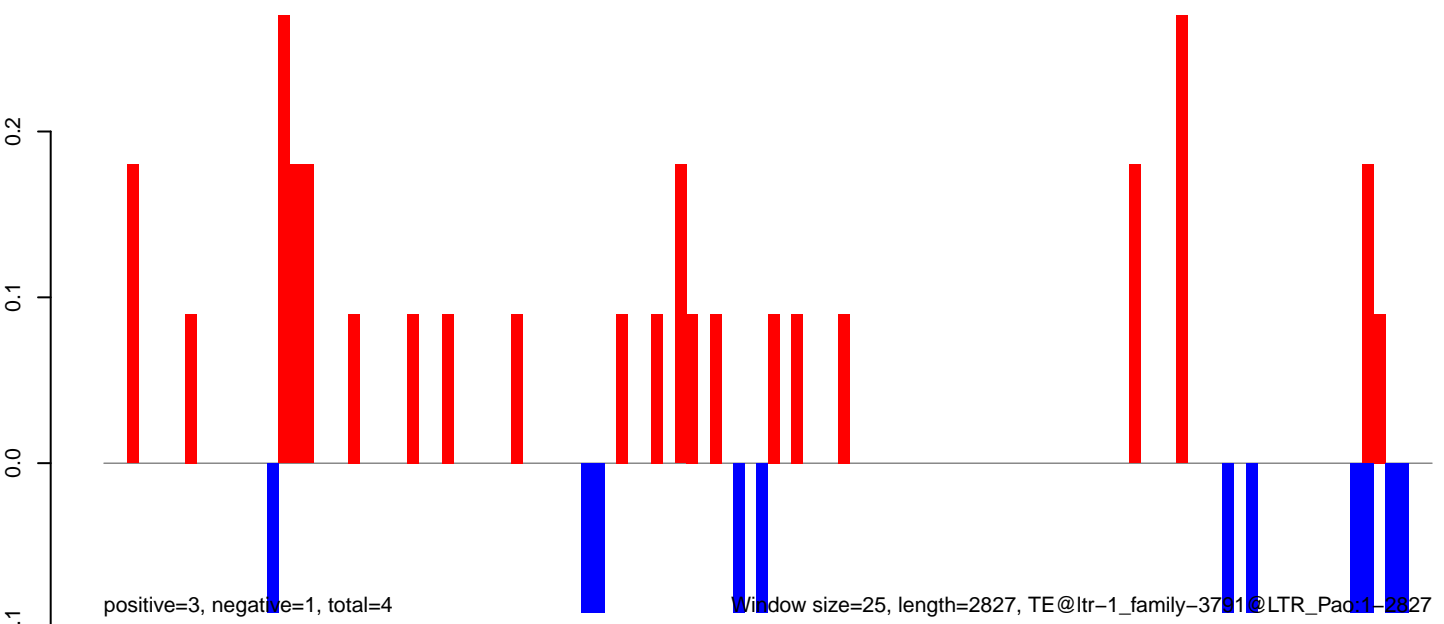

Window size=25, length=2827, TE@ltr-1_family-3791@LTR_Pac1-2827