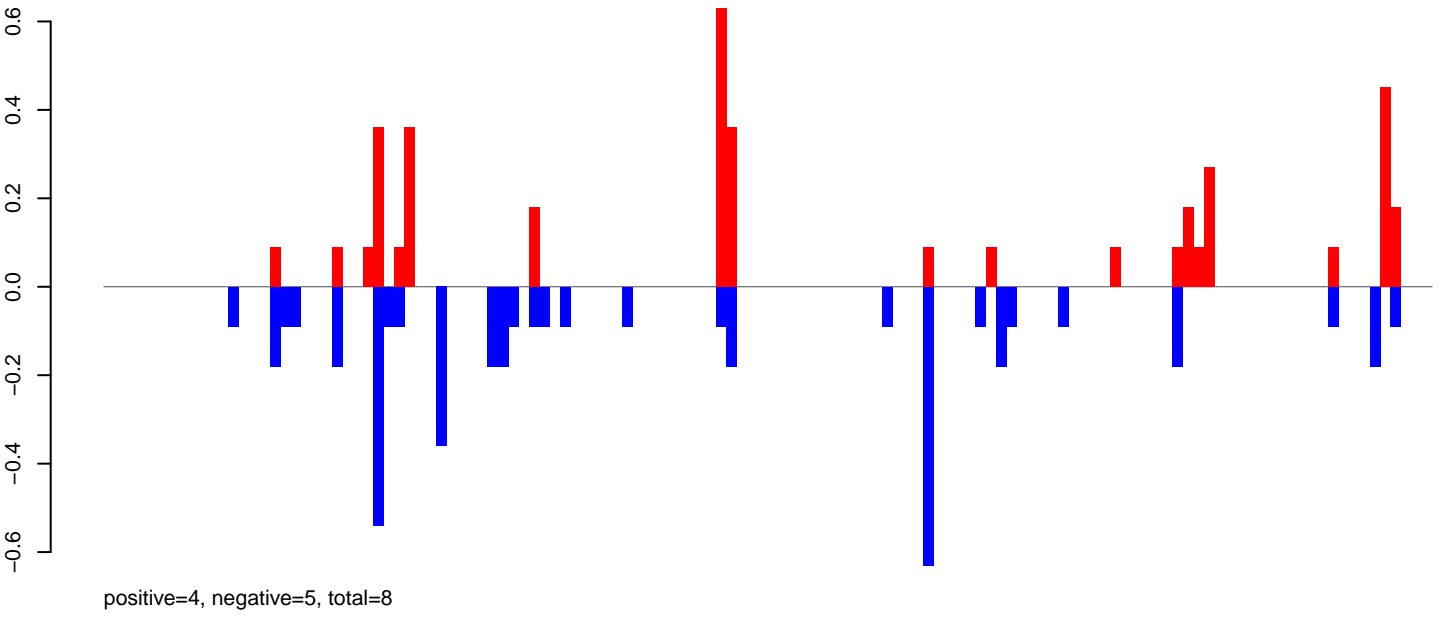

AeAlbo_CHIKV_AZT_3dpi.24_35.rep