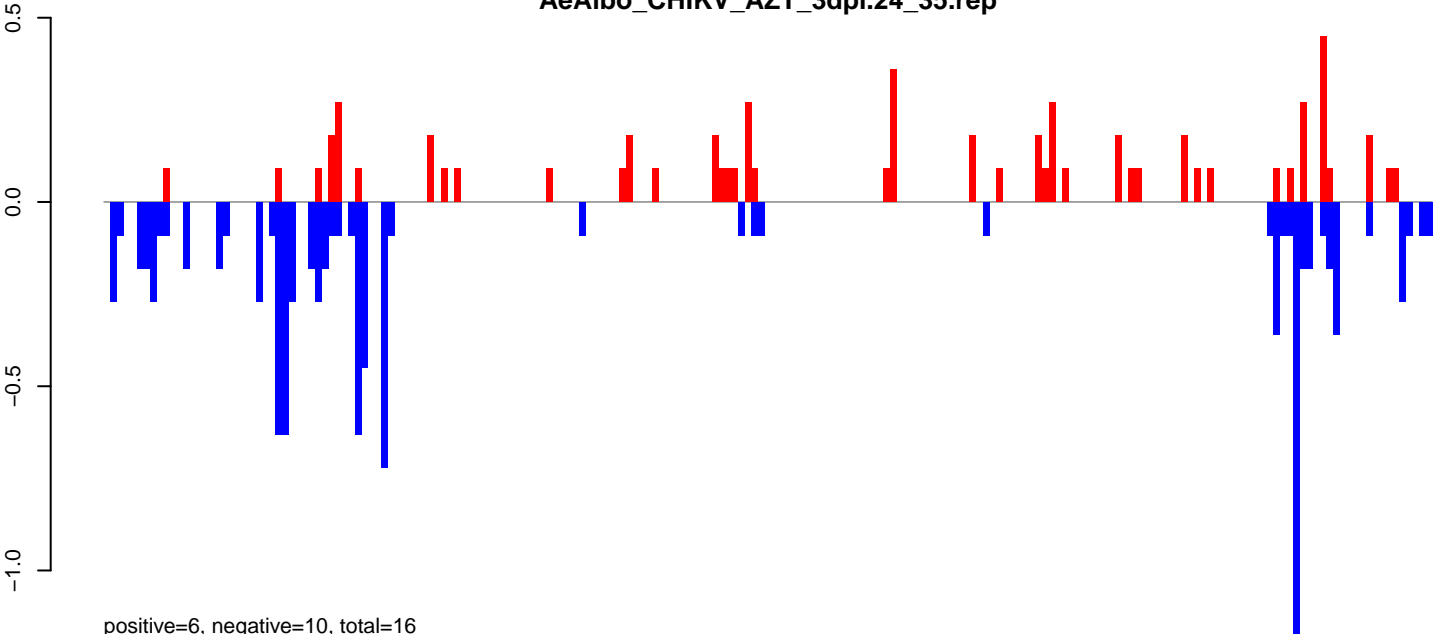

AeAlbo_CHIKV_AZT_3dpi.24_35.rep

positive=6, negative=10, total=16