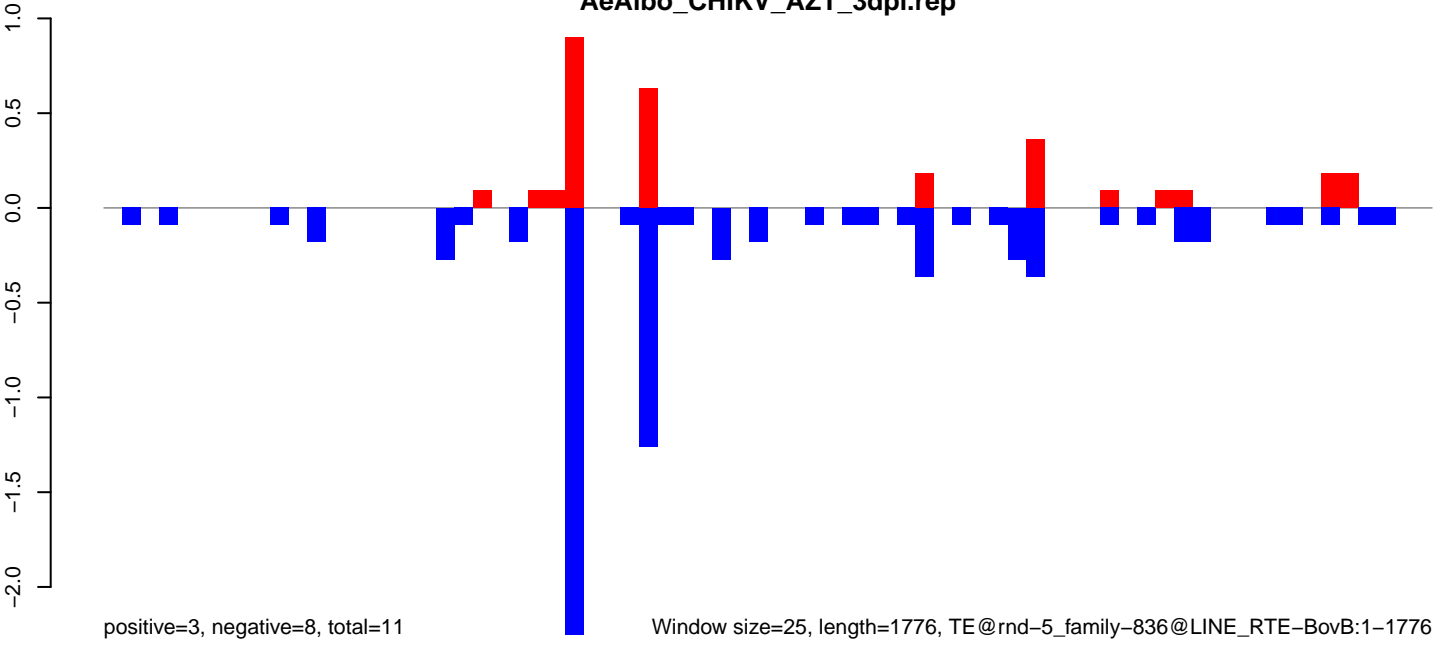

AeAlbo\_CHIKV\_AZT\_3dpi.rep

positive=4, negative=5, total=9

Window size=25, length=1411, TE@rnd-6\_family-211@Unknown:1-1411

AeAlbo\_CHIKV\_AZT\_3dpi.18\_23.rep

AeAlbo\_CHIKV\_AZT\_3dpi.24\_35.rep

AeAlbo\_CHIKV\_AZT\_3dpi.rep