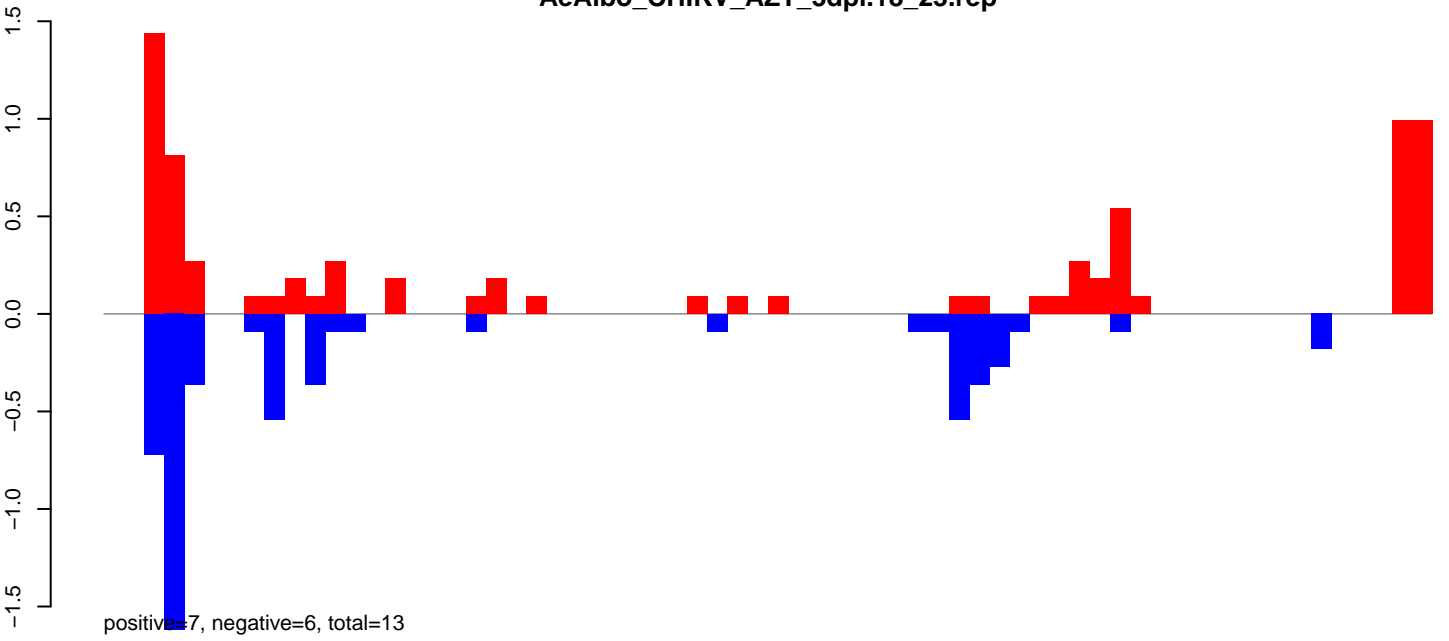

Window size=25, length=4766, TE@ltr-1\_family-4|23@Unknown:1-4766

0 1000 2000 3000 4000

AeAlbo\_CHIKV\_AZT\_3dpi.18\_23.rep

AeAlbo\_CHIKV\_AZT\_3dpi.24\_35.rep

AeAlbo\_CHIKV\_AZT\_3dpi.rep

AeAlbo\_CHIKV\_AZT\_3dpi.18\_23.rep