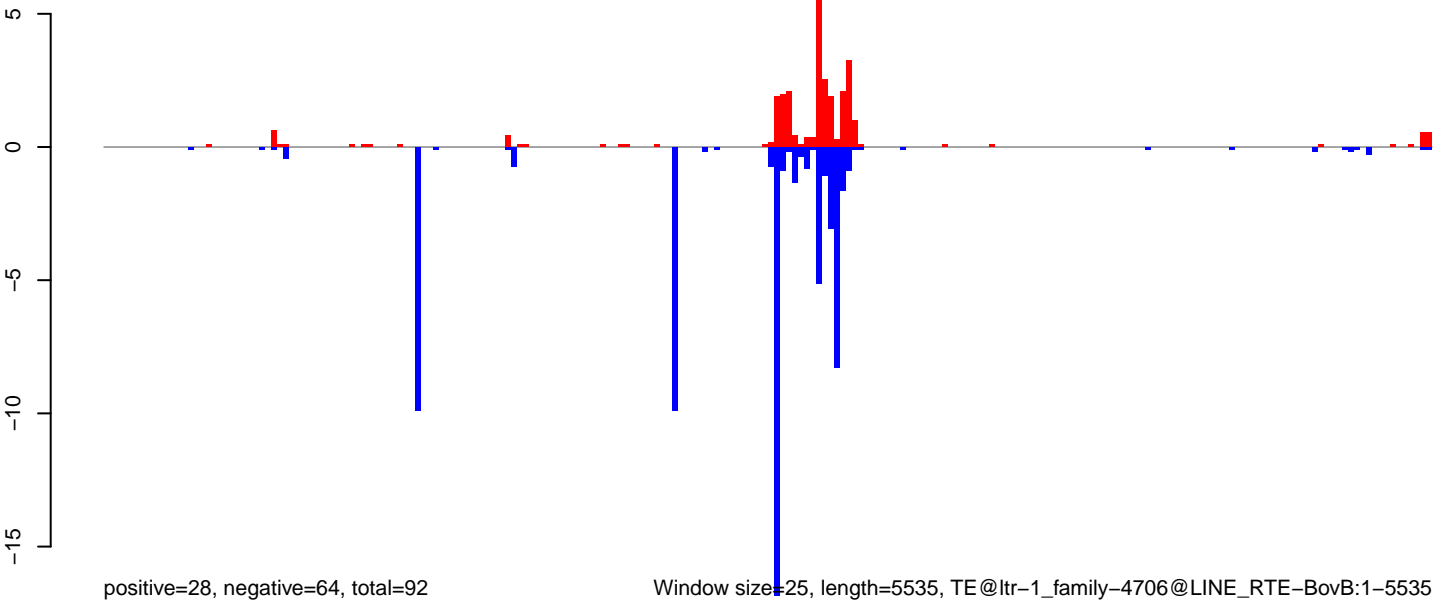

AeAlbo_CHIKV_AZT_3dpi.rep

0 1000 2000 3000 4000 5000