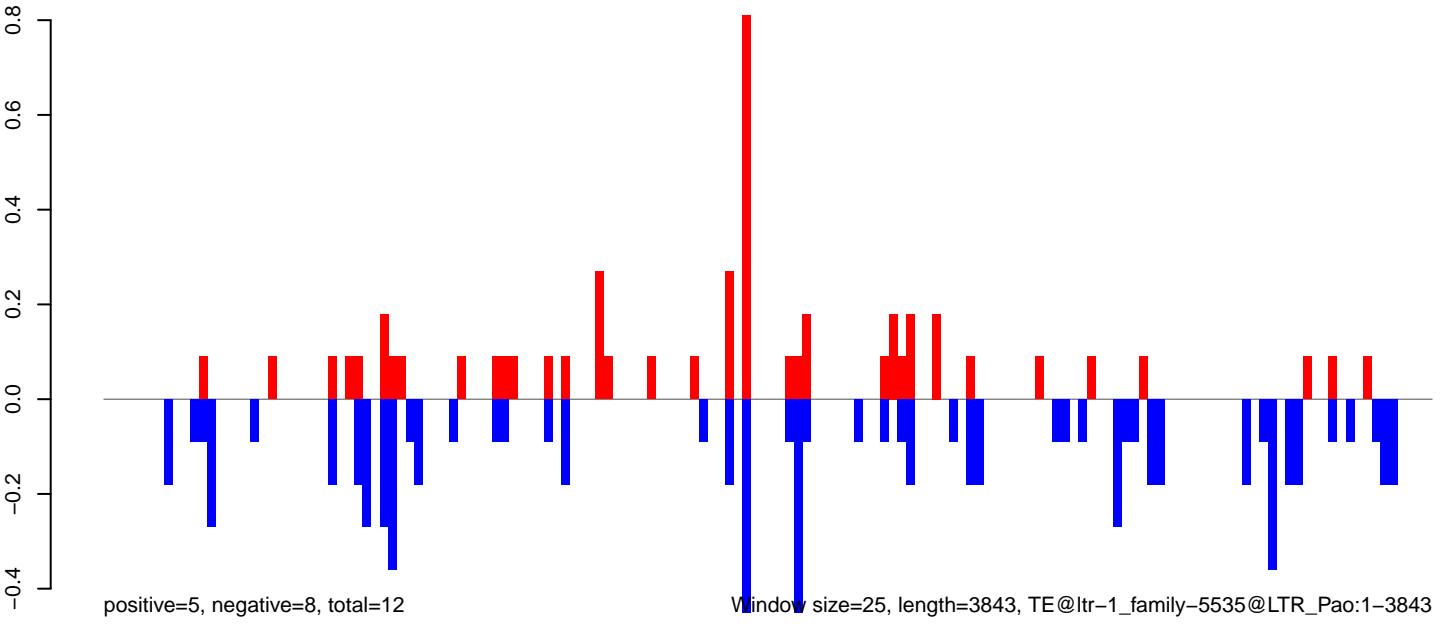

AeAlbo_CHIKV_AZT_3dpi.rep

Window size=25, length=3843, TE@ltr-1_family-5535@LTR_Pao:1-3843

0 1000 2000 3000 4000