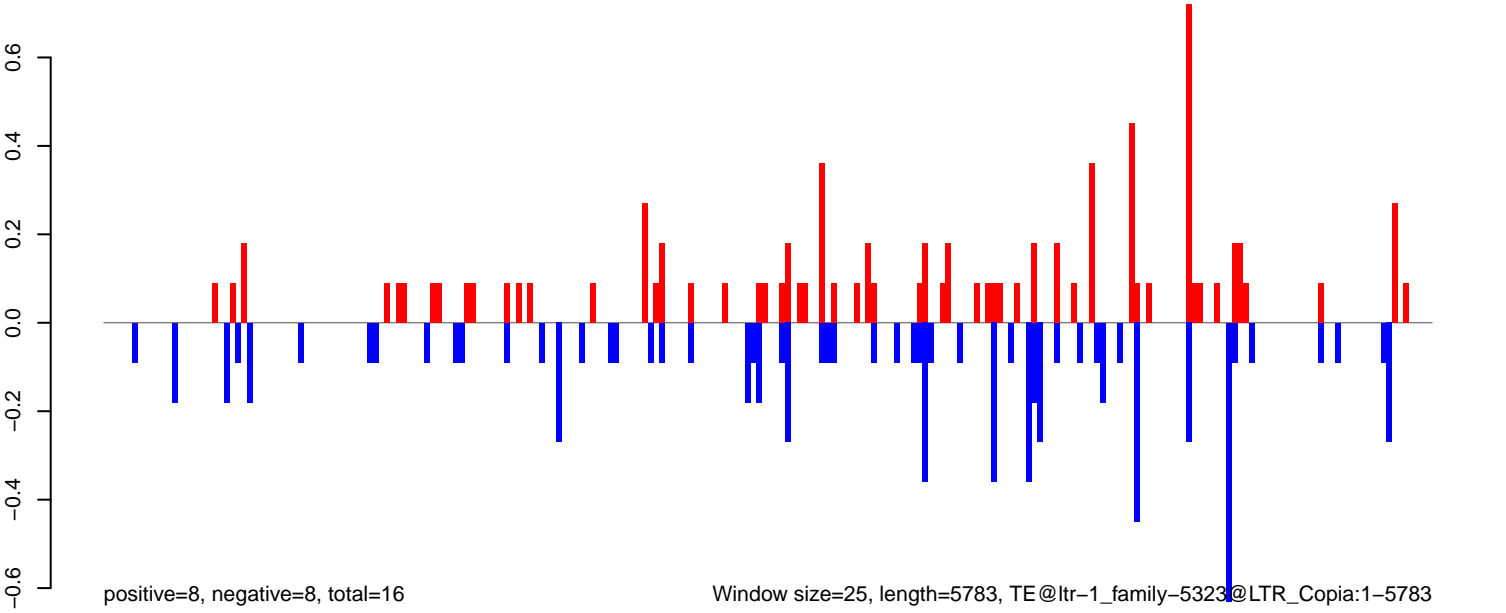

AeAlbo_CHIKV_AZT_3dpi.rep