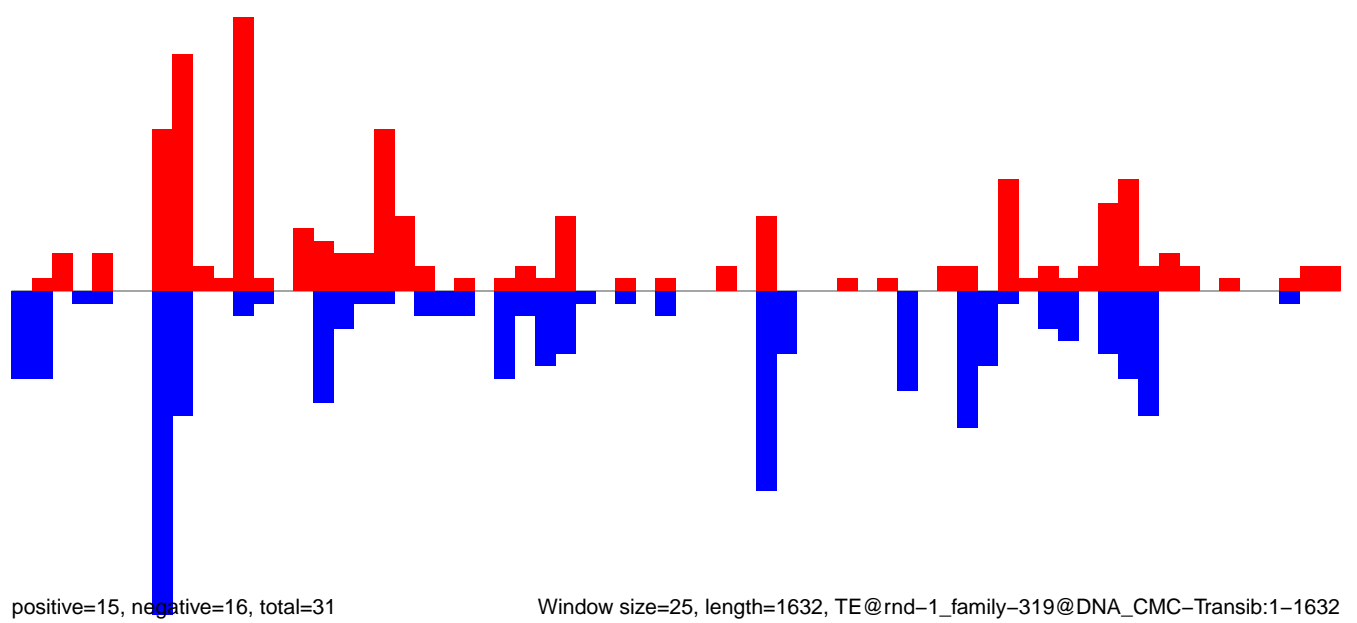

AeAlbo\_CHIKV\_AZT\_3dpi.18\_23.rep

AeAlbo\_CHIKV\_AZT\_3dpi.24\_35.rep

AeAlbo\_CHIKV\_AZT\_3dpi.rep

Window size=25, length=1632, TE@rnd-1\_family-319@DNA\_CMC-Transib:1-1632

0 500 1000 1500

AeAlbo\_CHIKV\_AZT\_3dpi.18\_23.rep