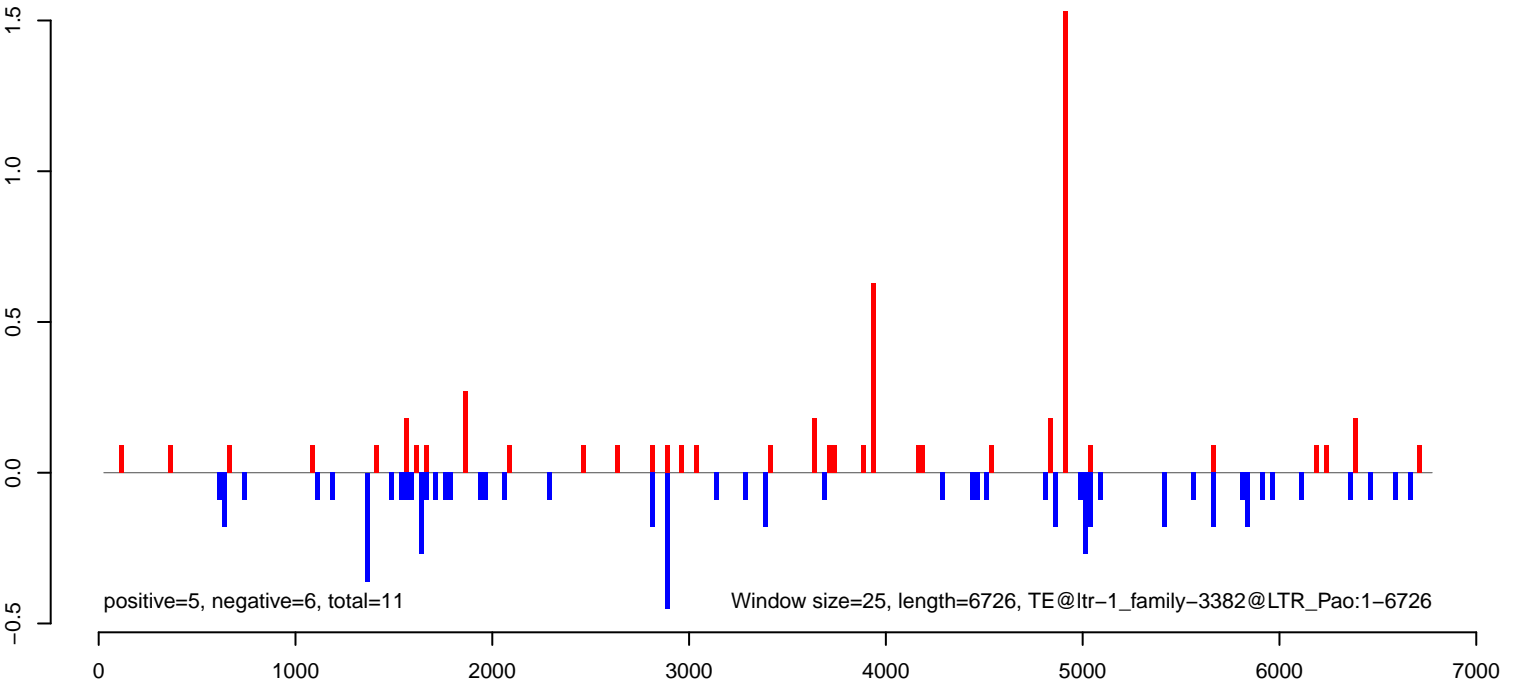

AeAlbo_CHIKV_AZT_3dpi.18_23.rep

AeAlbo_CHIKV_AZT_3dpi.rep