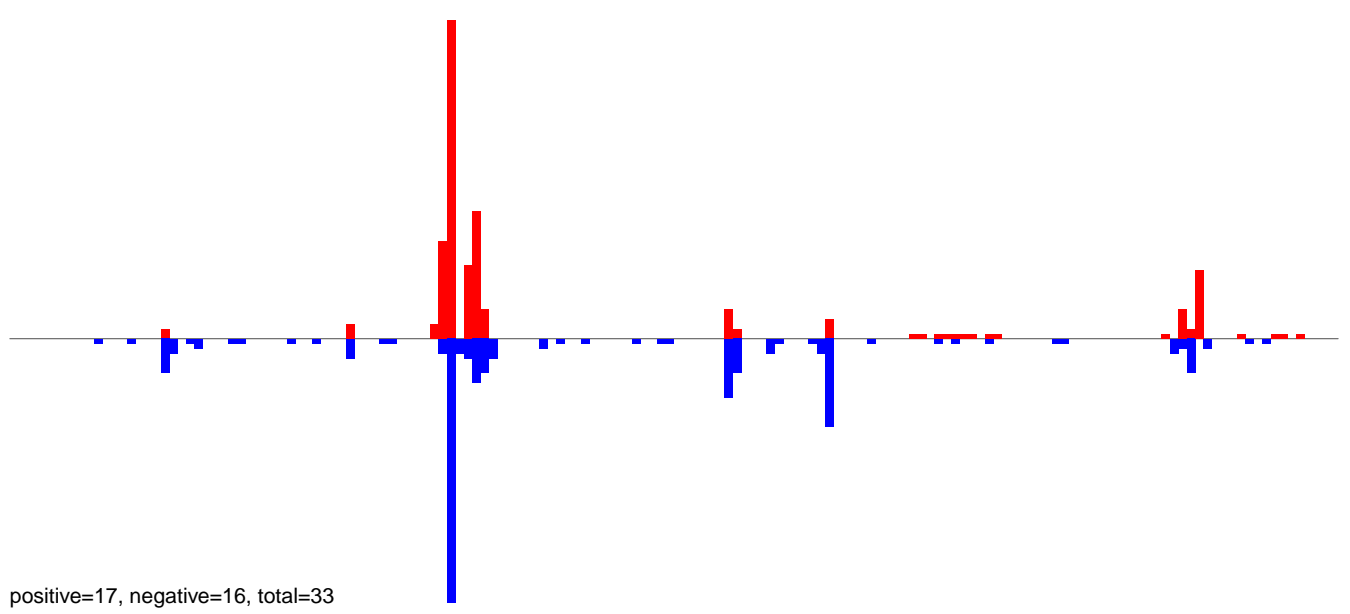

Window size=25, length=4334, TE@ltr-1\_family-4905@LTR\_Copia:1-4334

0 1000 2000 3000 4000

AeAlbo\_CHIKV\_AZT\_3dpi.18\_23.rep

AeAlbo\_CHIKV\_AZT\_3dpi.24\_35.rep

AeAlbo\_CHIKV\_AZT\_3dpi.rep

AeAlbo\_CHIKV\_AZT\_3dpi.18\_23.rep