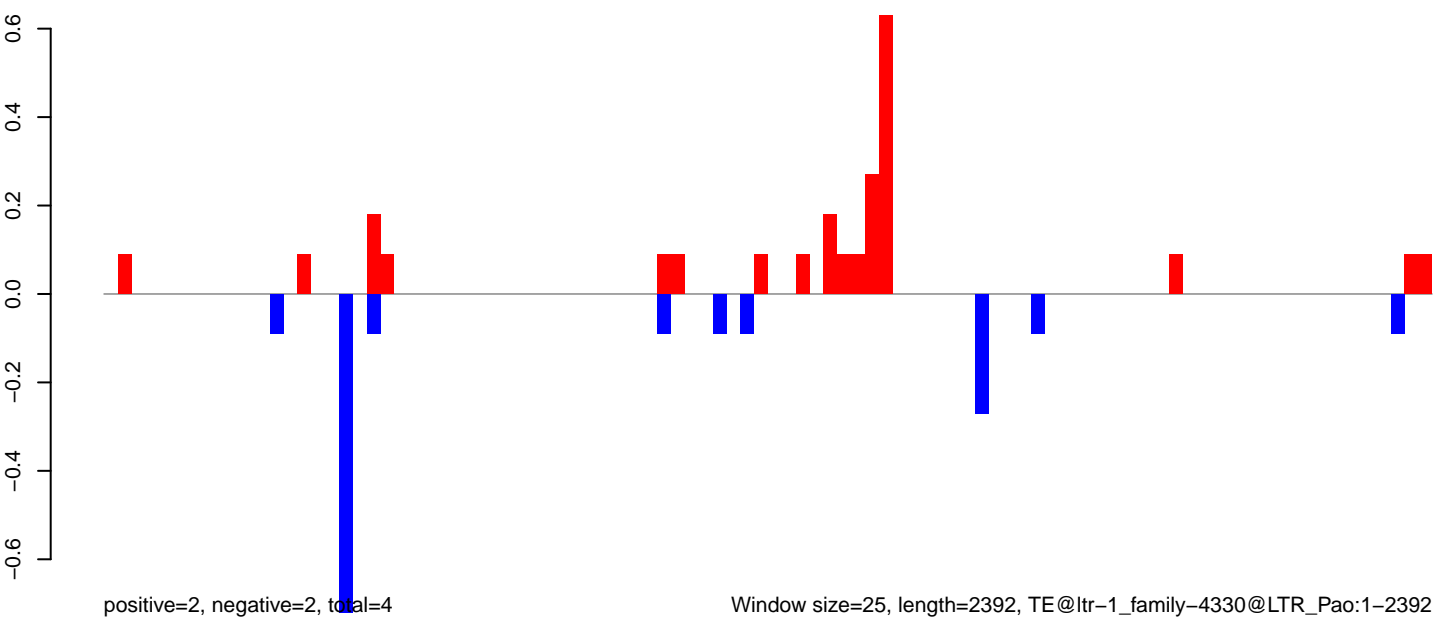

AeAlbo\_CHIKV\_AZT\_3dpi.24\_35.rep

AeAlbo\_CHIKV\_AZT\_3dpi.rep

AeAlbo\_CHIKV\_AZT\_3dpi.18\_23.rep

AeAlbo\_CHIKV\_AZT\_3dpi.24\_35.rep

AeAlbo\_CHIKV\_AZT\_3dpi.rep

Window size=25, length=2392, TE@ltr-1\_family-4330@LTR\_Pao:1-2392