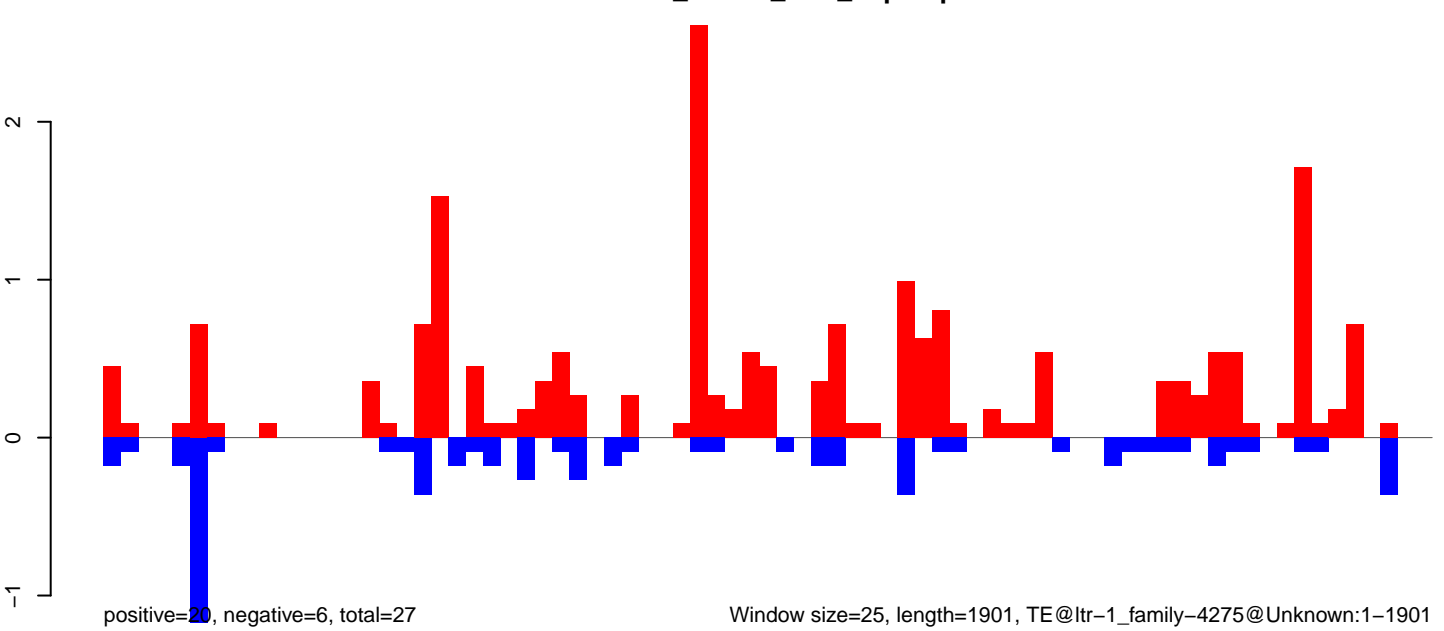

AeAlbo_CHIKV_AZT_3dpi.rep