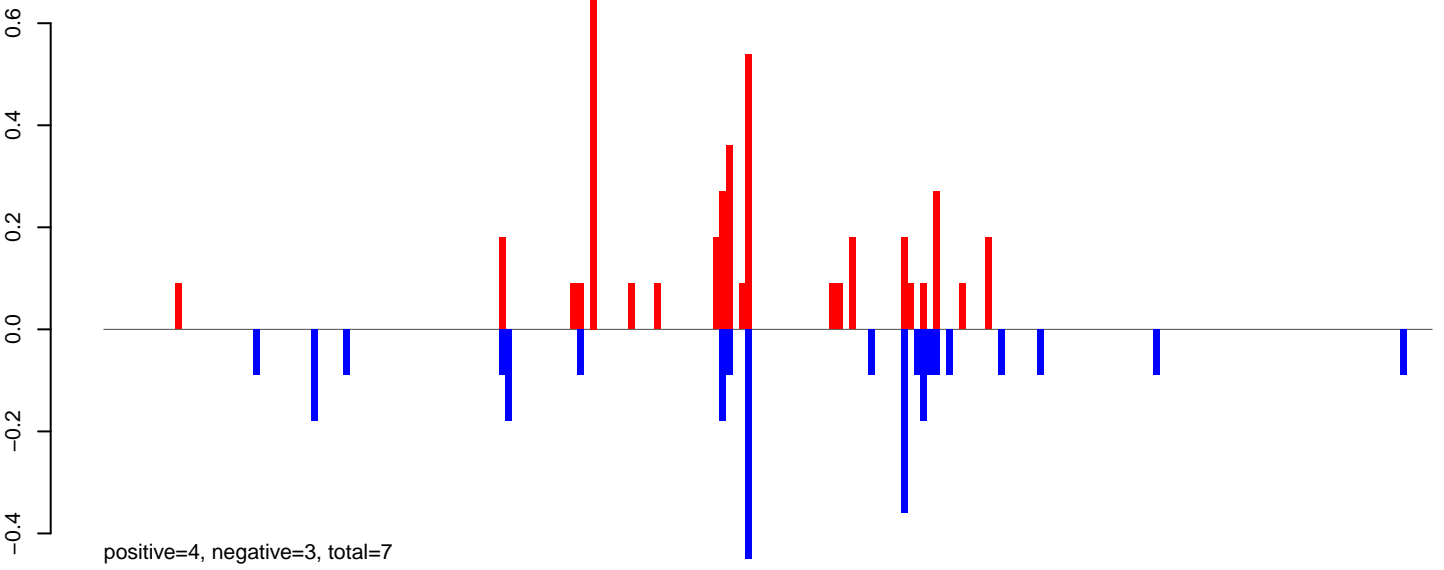

AeAlbo_CHIKV_AZT_3dpi.18_23.rep

AeAlbo_CHIKV_AZT_3dpi.24_35.rep