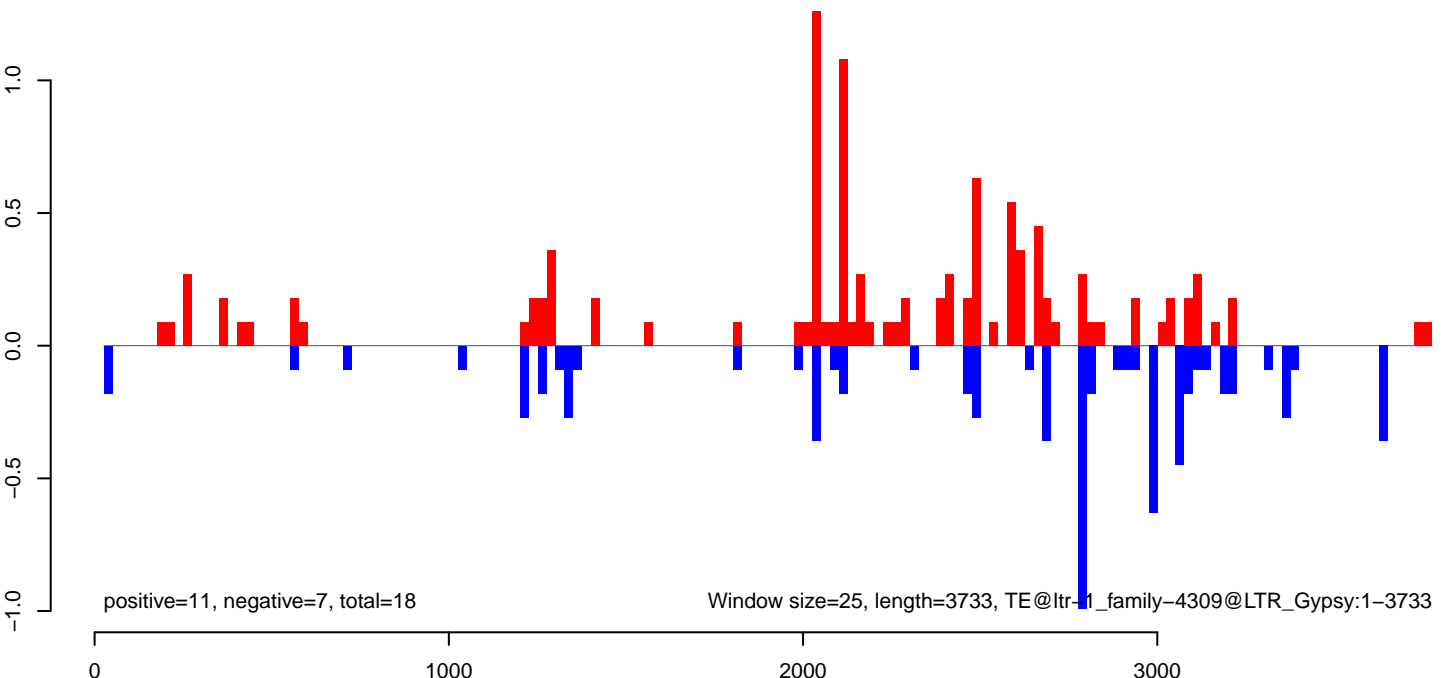

AeAlbo\_CHIKV\_AZT\_3dpi.24\_35.rep

AeAlbo\_CHIKV\_AZT\_3dpi.rep

AeAlbo\_CHIKV\_AZT\_3dpi.18\_23.rep

AeAlbo\_CHIKV\_AZT\_3dpi.24\_35.rep

AeAlbo\_CHIKV\_AZT\_3dpi.rep

Window size=25, length=4397, TE@ltr-1\_family-3755@LTR\_Gypsy:1-4397