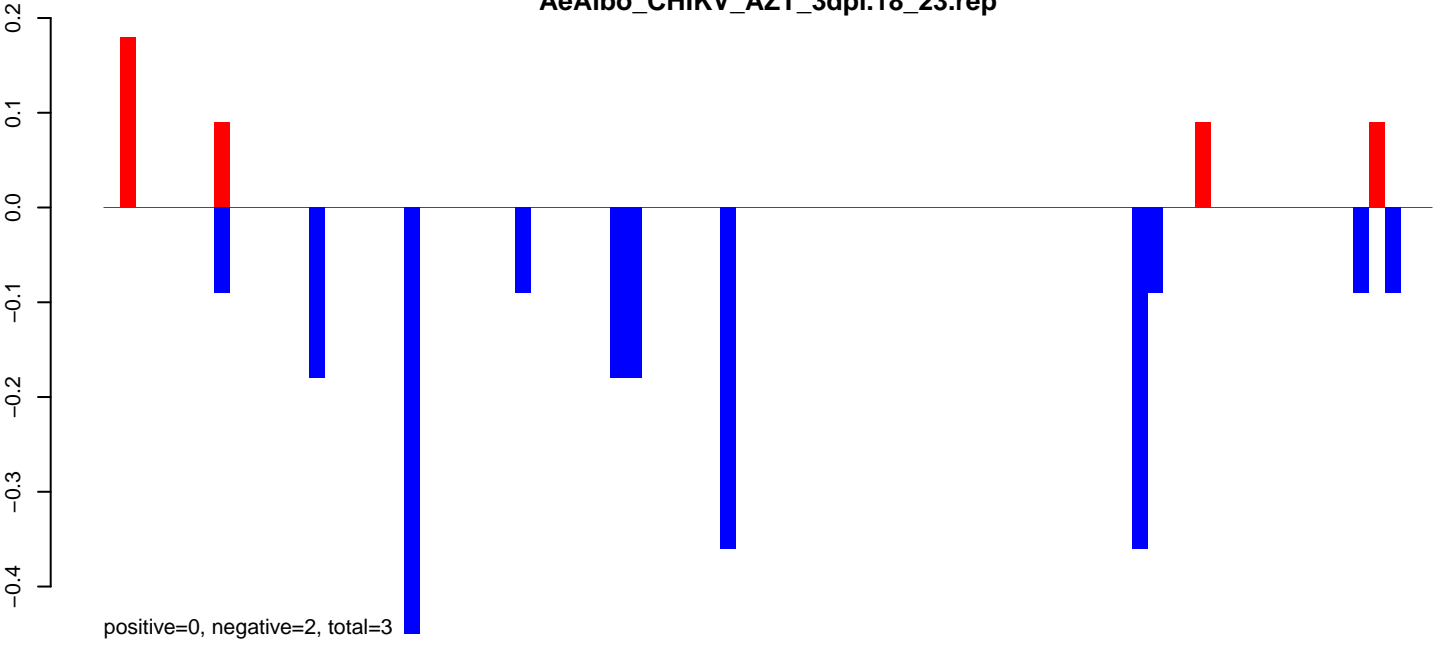

AeAlbo_CHIKV_AZT_3dpi.18_23.rep