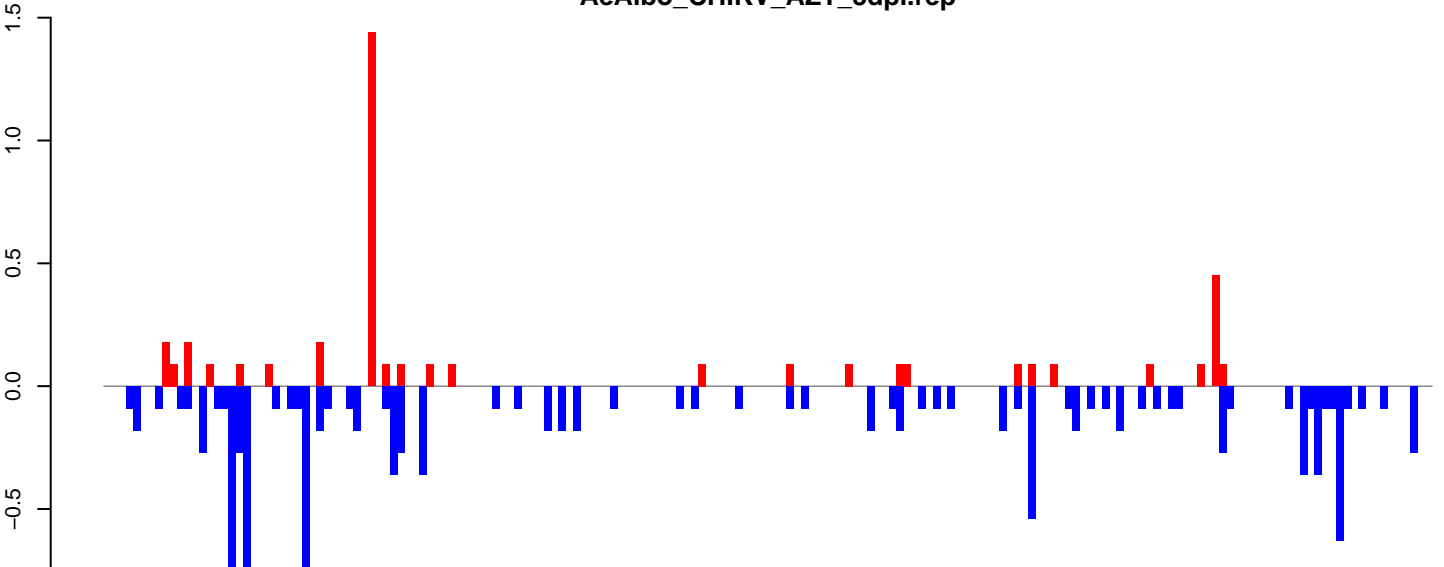

AeAlbo_CHIKV_AZT_3dpi.rep

positive=4, negative=12, total=16

Window size=25, length=4519, TE@ltr-1_family-4033@LTR_Gypsy:1-4519

0 1000 2000 3000 4000