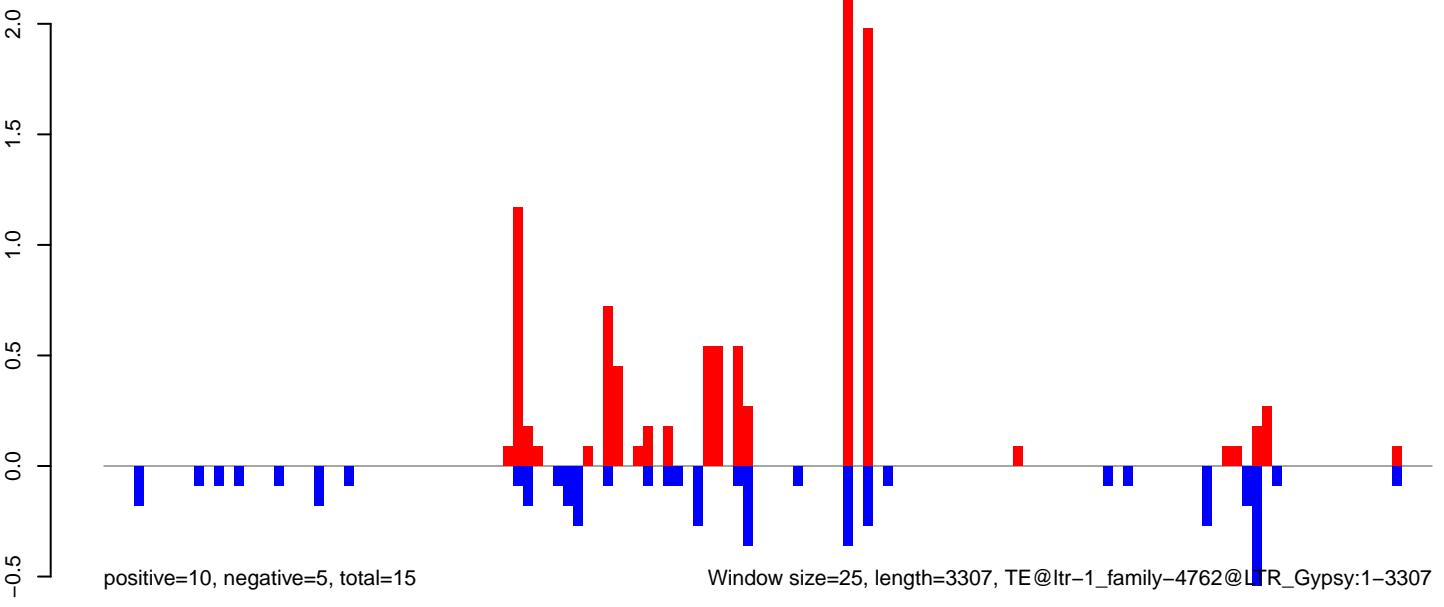

AeAlbo_CHIKV_AZT_3dpi.rep