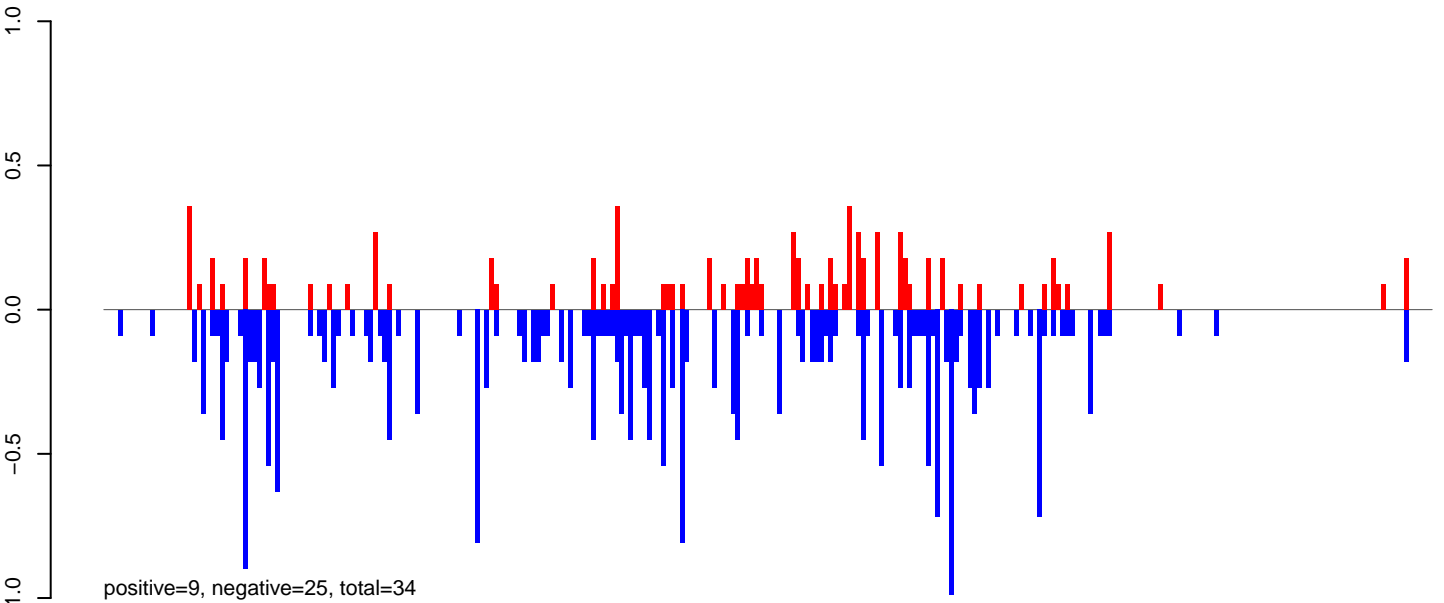

AeAlbo_CHIKV_AZT_3dpi.24_35.rep