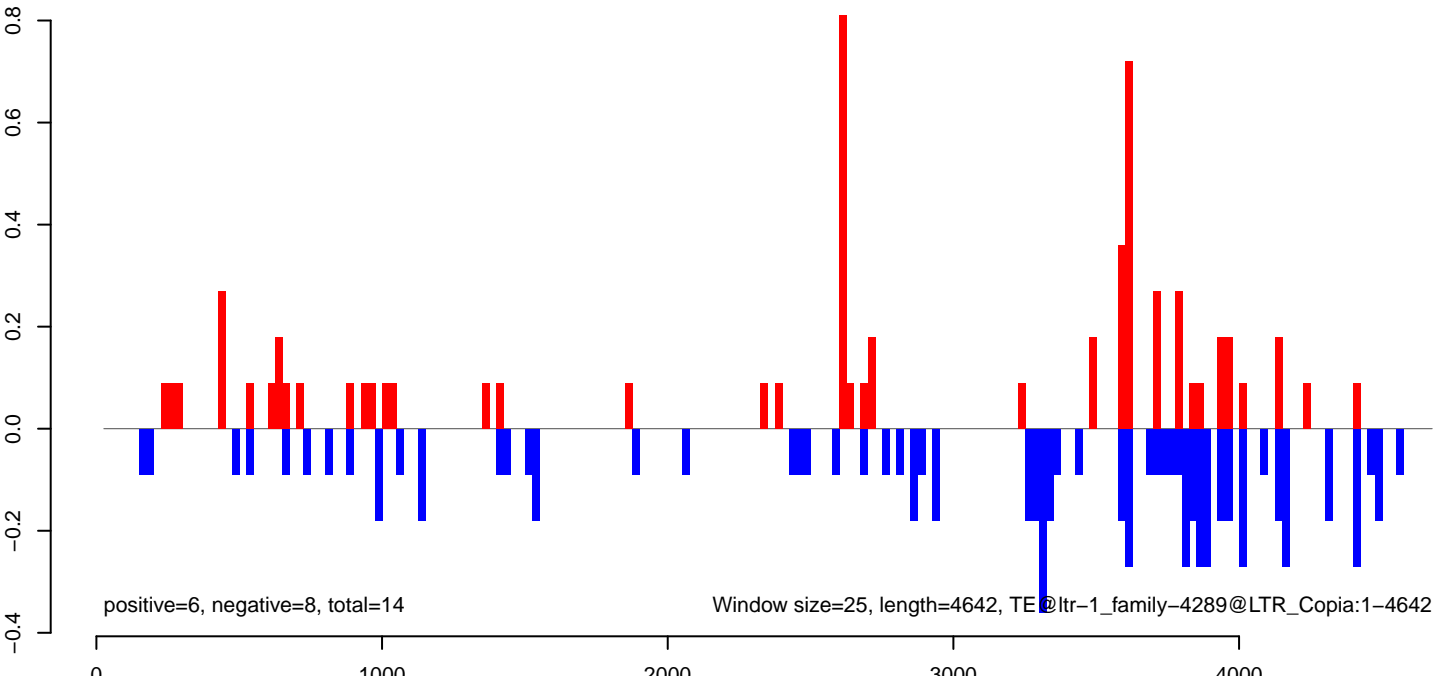

**AeAlbo\_CHIKV\_AZT\_3dpi.18\_23.rep**

**AeAlbo\_CHIKV\_AZT\_3dpi.24\_35.rep**

**AeAlbo\_CHIKV\_AZT\_3dpi.rep**

Window size=25, length=4728, TE@ltr-1\_family-3970@LTR\_Gypsy:1-4728

0 1000 2000 3000 4000

AeAlbo\_CHIKV\_AZT\_3dpi.18\_23.rep