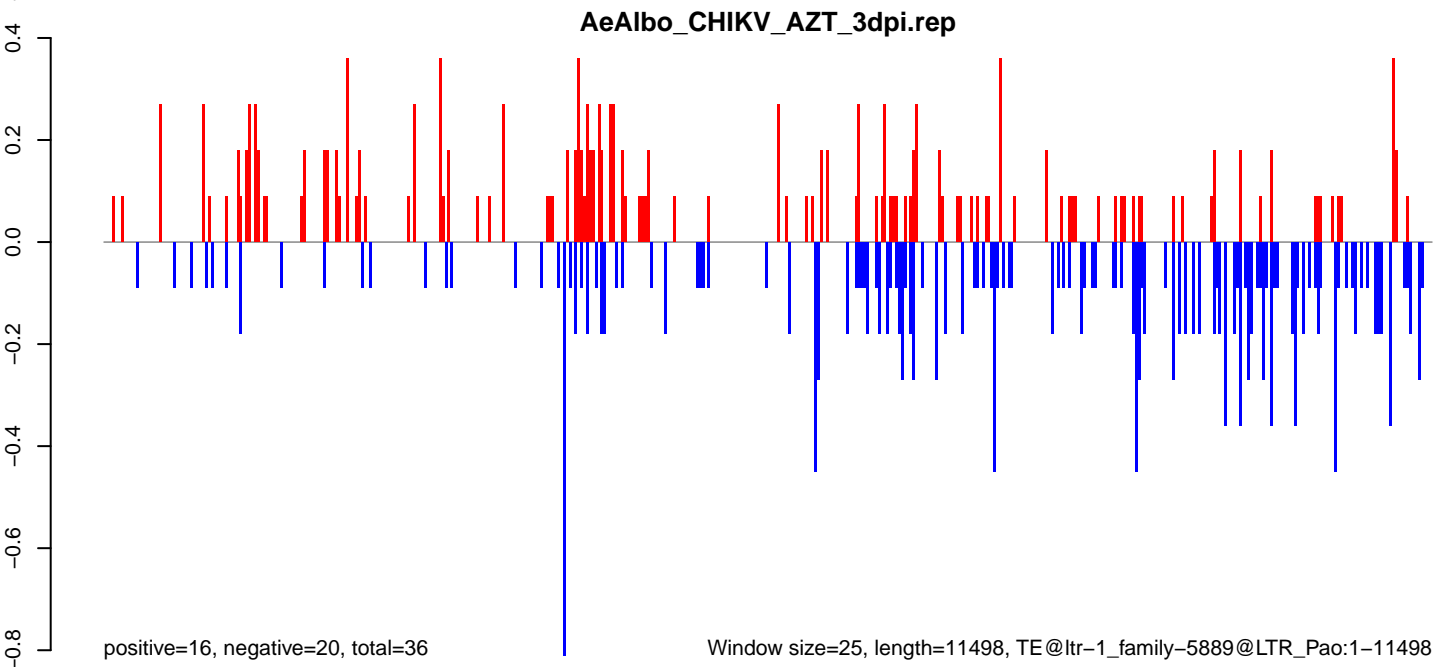

AeAlbo\_CHIKV\_AZT\_3dpi.rep

0 2000 4000 6000 8000

**AeAlbo\_CHIKV\_AZT\_3dpi.18\_23.rep**

**AeAlbo\_CHIKV\_AZT\_3dpi.24\_35.rep**

**AeAlbo\_CHIKV\_AZT\_3dpi.rep**

Window size=25, length=11498, TE@ltr-1\_family-5889@LTR\_Pao:1-11498