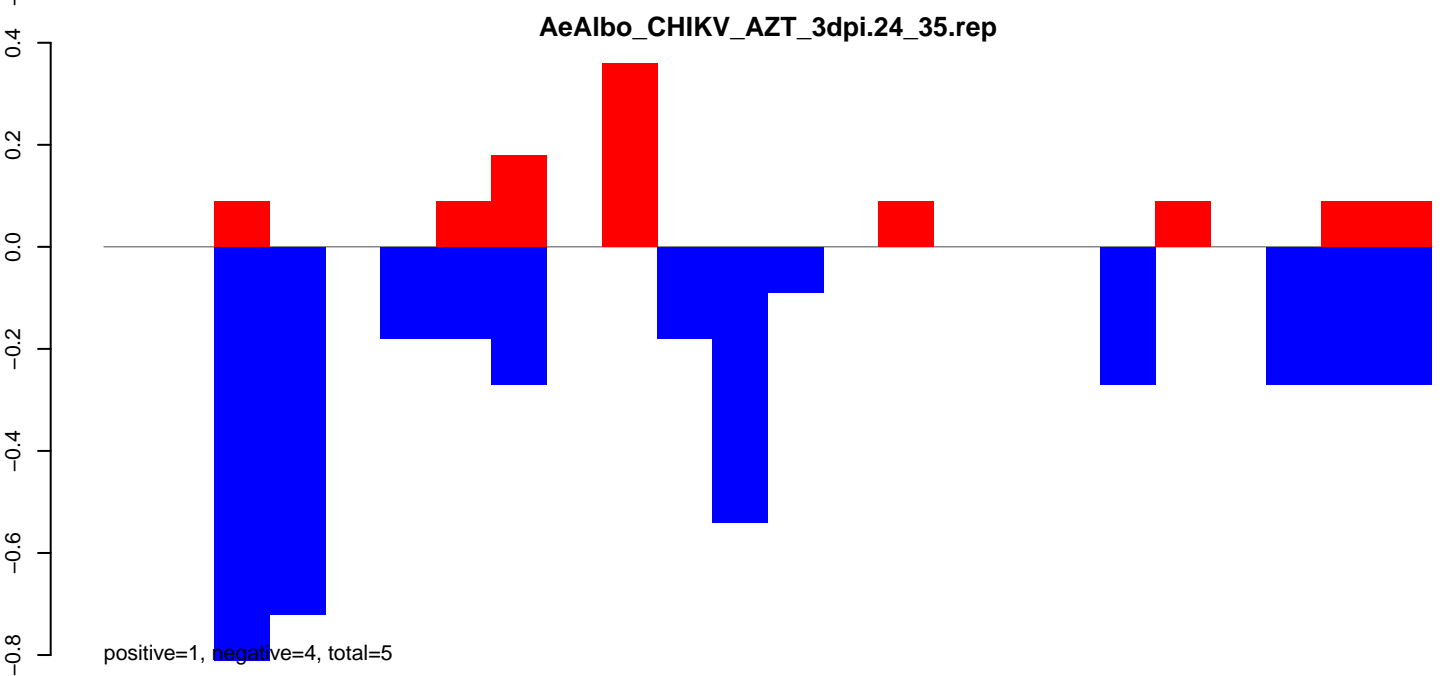

**AeAlbo\_CHIKV\_AZT\_3dpi.rep**

Window size=25, length=1714, TE@ltr-1\_family-6051@Unknown:1-1714

AeAlbo\_CHIKV\_AZT\_3dpi.18\_23.rep

AeAlbo\_CHIKV\_AZT\_3dpi.24\_35.rep

AeAlbo\_CHIKV\_AZT\_3dpi.rep

AeAlbo\_CHIKV\_AZT\_3dpi.18\_23.rep