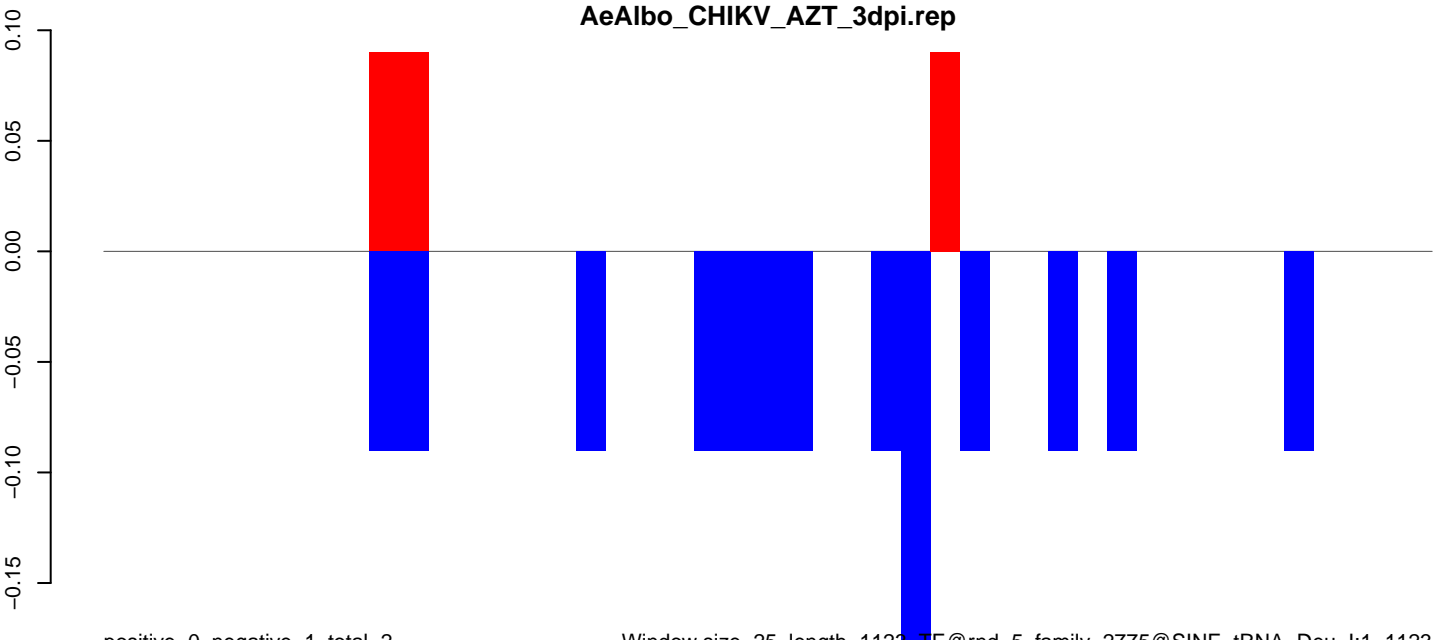

**AeAlbo\_CHIKV\_AZT\_3dpi.18\_23.rep**

**AeAlbo\_CHIKV\_AZT\_3dpi.24\_35.rep**

**AeAlbo\_CHIKV\_AZT\_3dpi.rep**

Window size=25, length=1123, TE@rnd-5\_family-2775@SINE\_tRNA-Deu-I:1-1123

0 200 400 600 800 1000