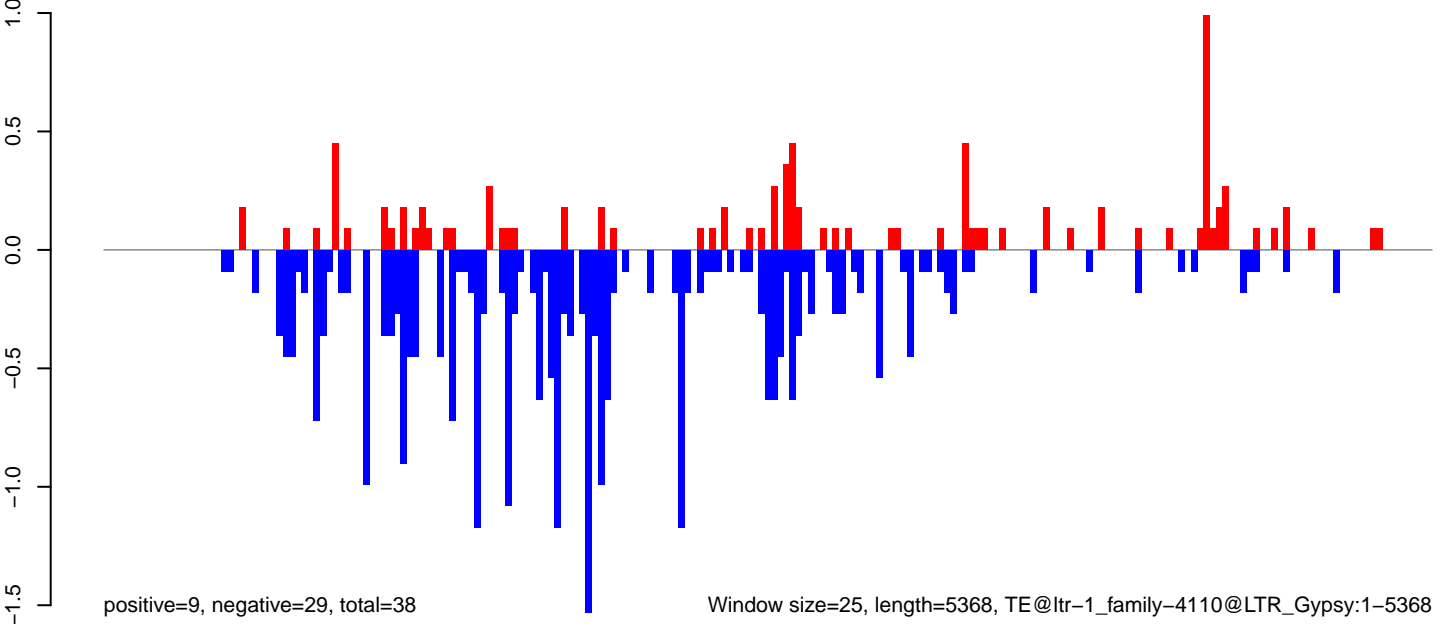

AeAlbo_CHIKV_AZT_3dpi.rep