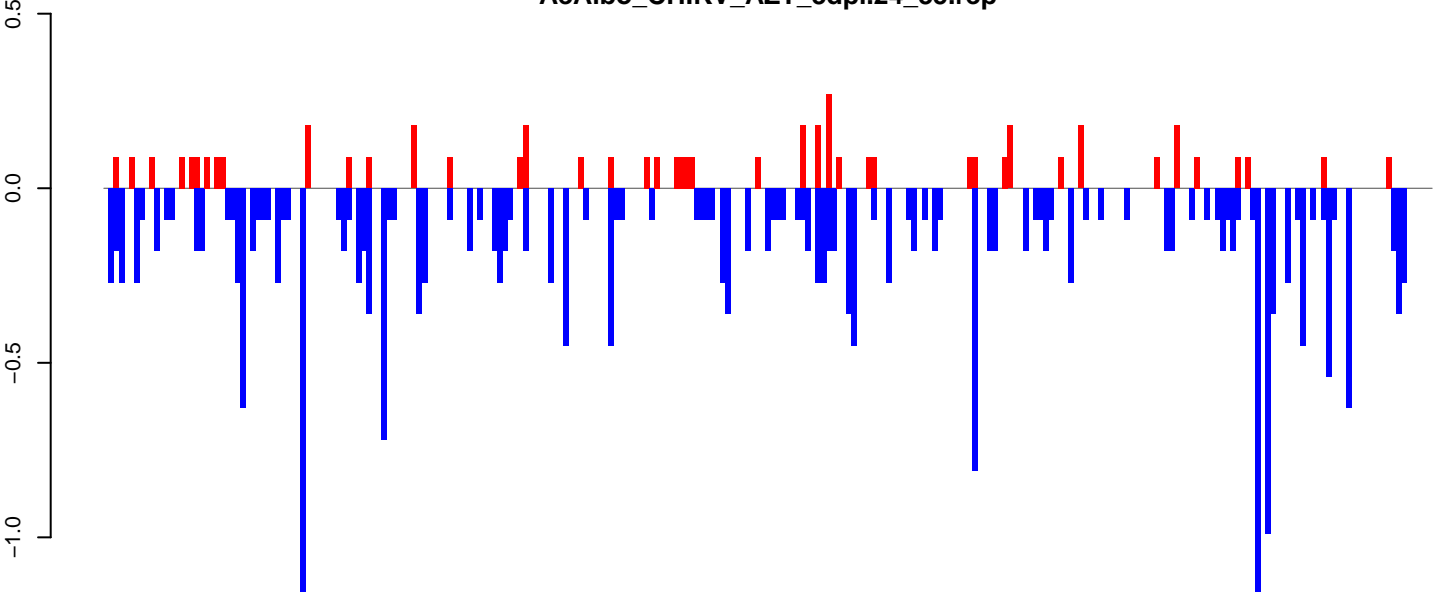

AeAlbo_CHIKV_AZT_3dpi.24_35.rep

positive=5, negative=24, total=29