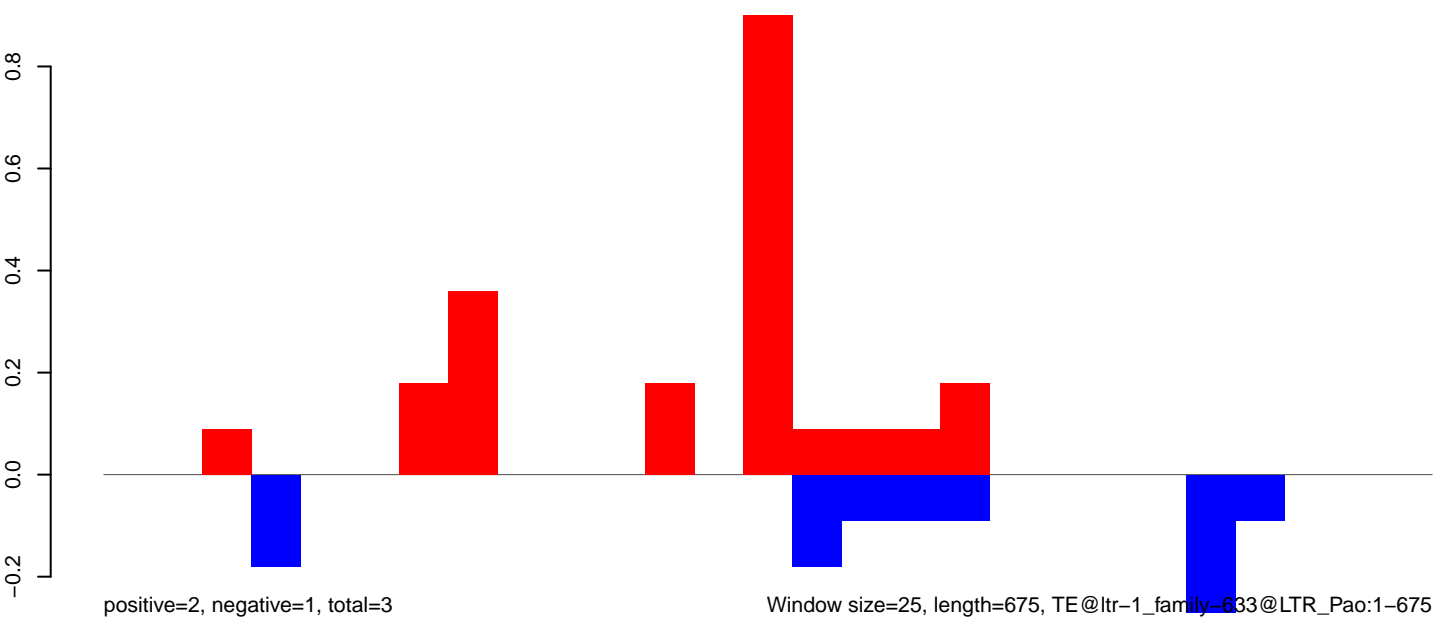

AeAlbo\_CHIKV\_AZT\_3dpi.24\_35.rep

AeAlbo\_CHIKV\_AZT\_3dpi.rep

AeAlbo\_CHIKV\_AZT\_3dpi.18\_23.rep

AeAlbo\_CHIKV\_AZT\_3dpi.24\_35.rep

AeAlbo\_CHIKV\_AZT\_3dpi.rep

Window size=25, length=675, TE@ltr-1\_family-633@LTR\_Pao:1-675