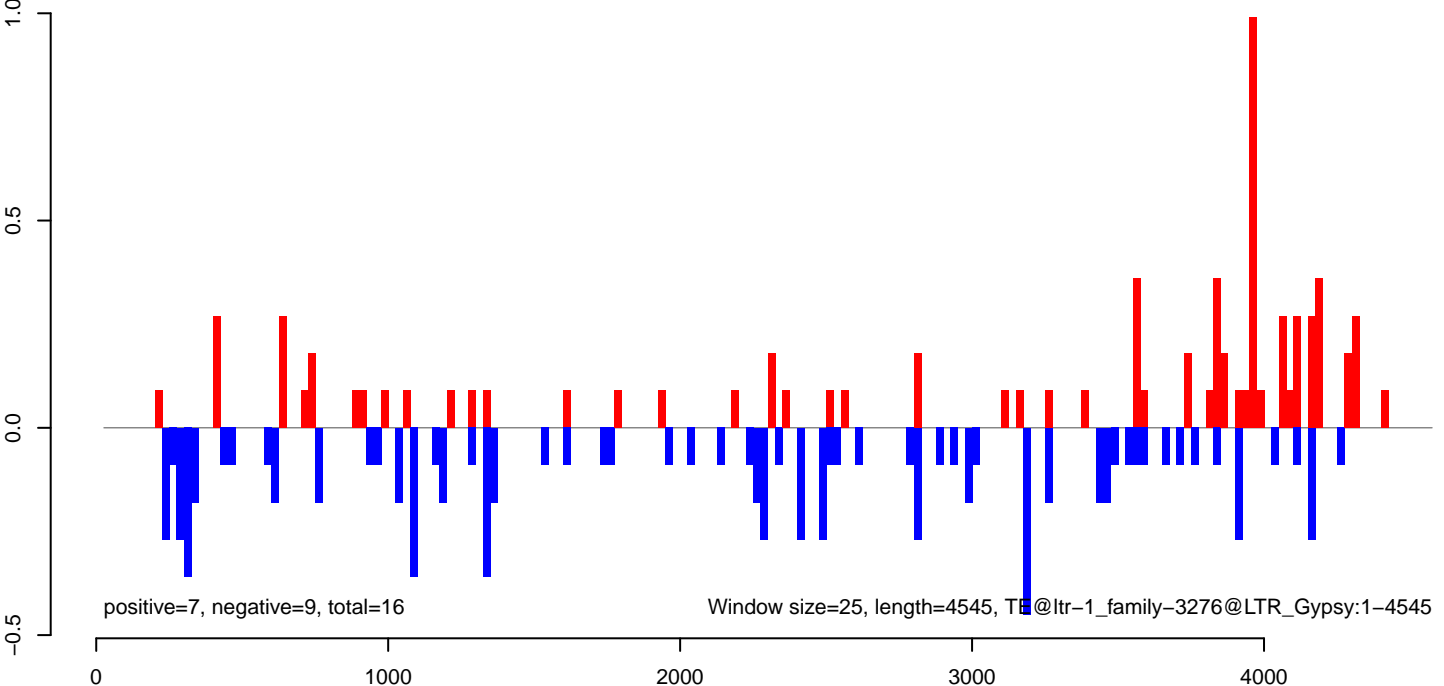

AeAlbo_CHIKV_AZT_3dpi.rep