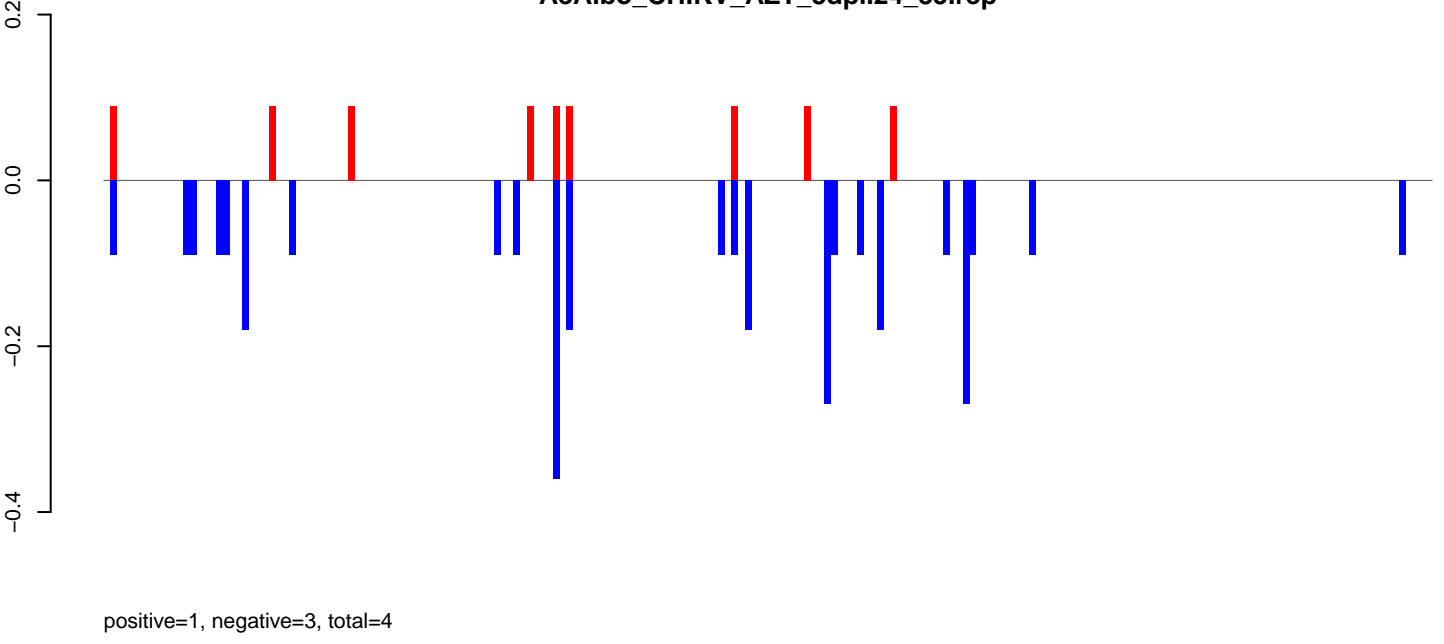

AeAlbo\_CHIKV\_AZT\_3dpi.24\_35.rep

AeAlbo\_CHIKV\_AZT\_3dpi.rep

Window size=25, length=1889, TE@ltr-1\_family-2997@LTR\_Gypsy:1-1889

**AeAlbo\_CHIKV\_AZT\_3dpi.18\_23.rep**

**AeAlbo\_CHIKV\_AZT\_3dpi.24\_35.rep**