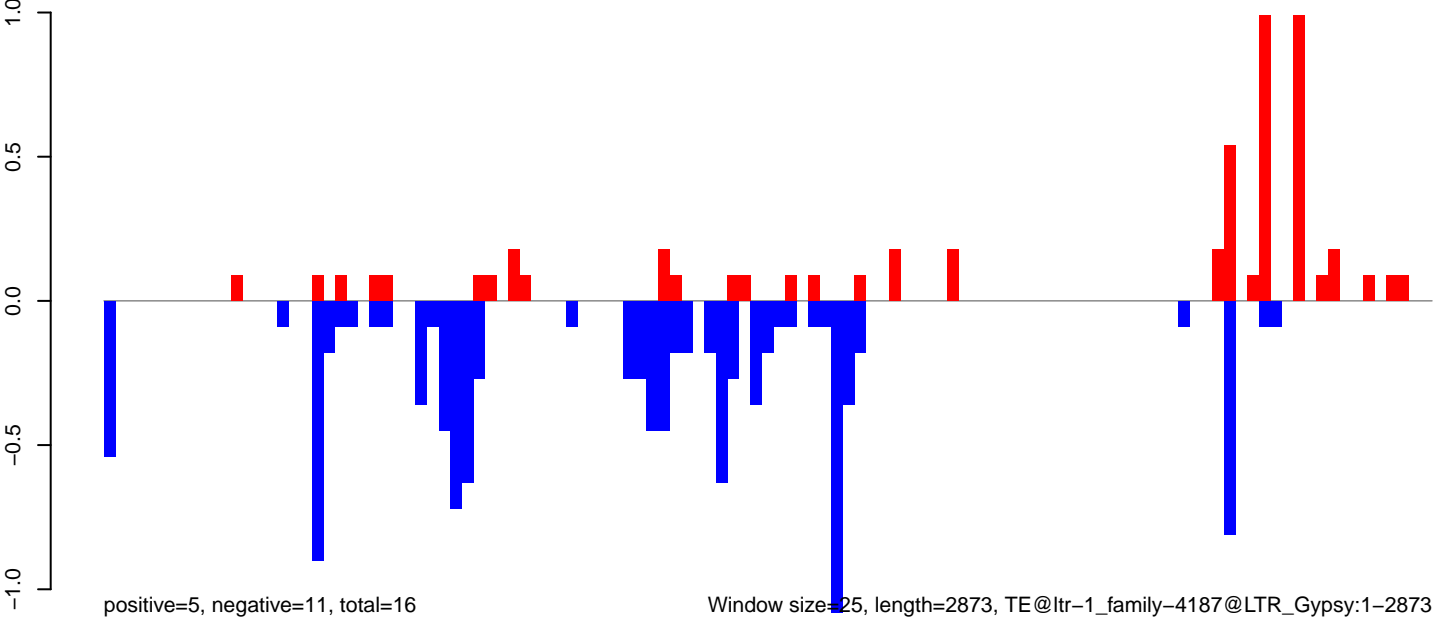

AeAlbo_CHIKV_AZT_3dpi.rep

0 500 1000 1500 2000 2500 3000