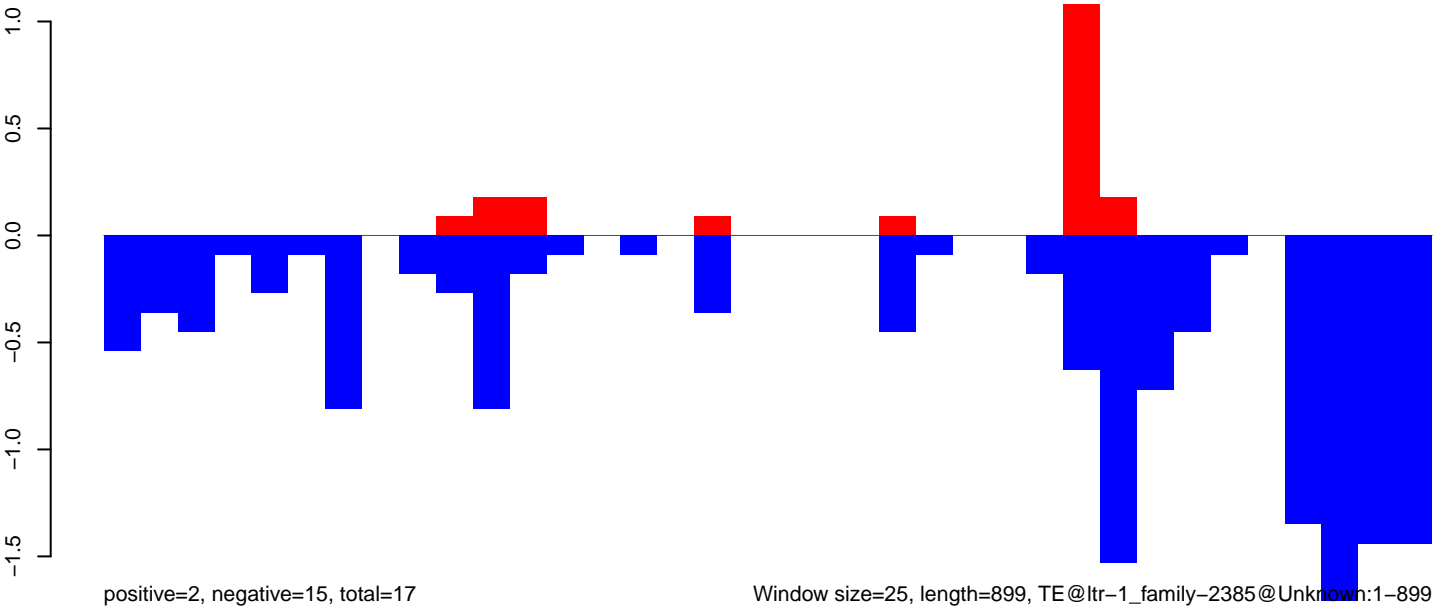

AeAlbo_CHIKV_AZT_3dpi.rep

Window size=25, length=899, TE@ltr-1_family-2385@Unknown:1-899