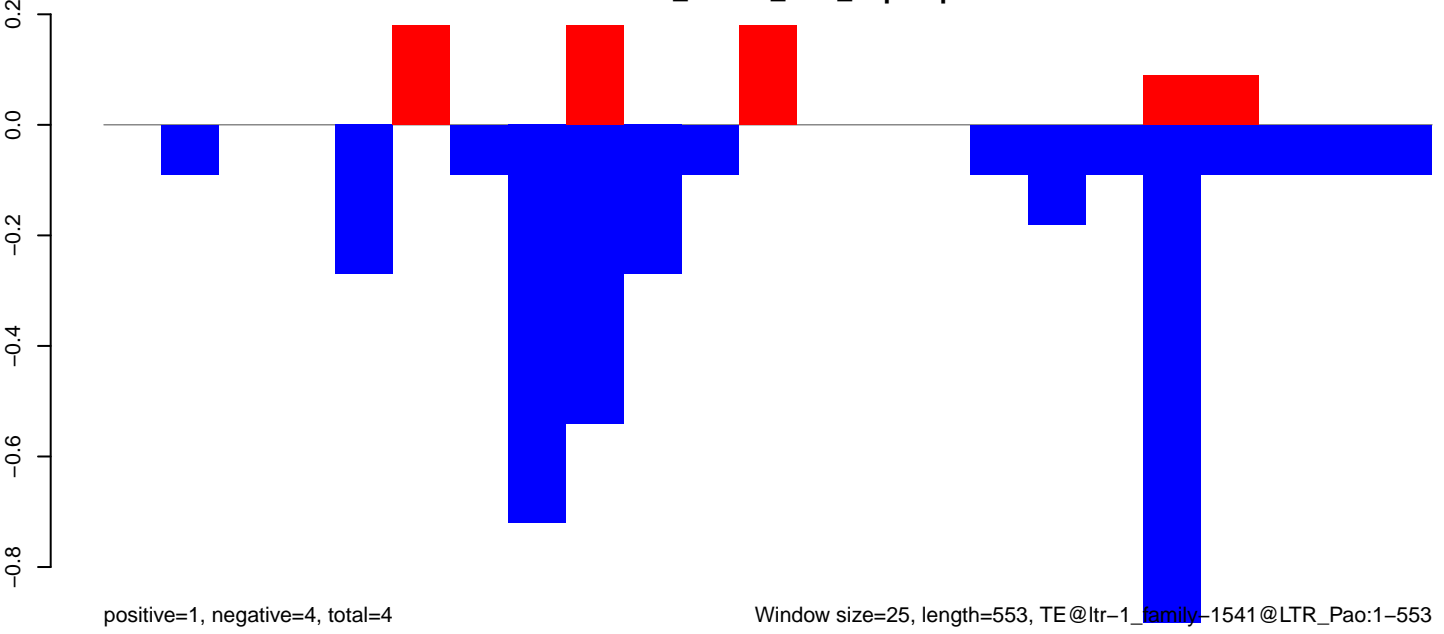

AeAlbo_CHIKV_AZT_3dpi.rep

Window size=25, length=553, TE@ltr-1_family-1541@LTR_Pao:1-553