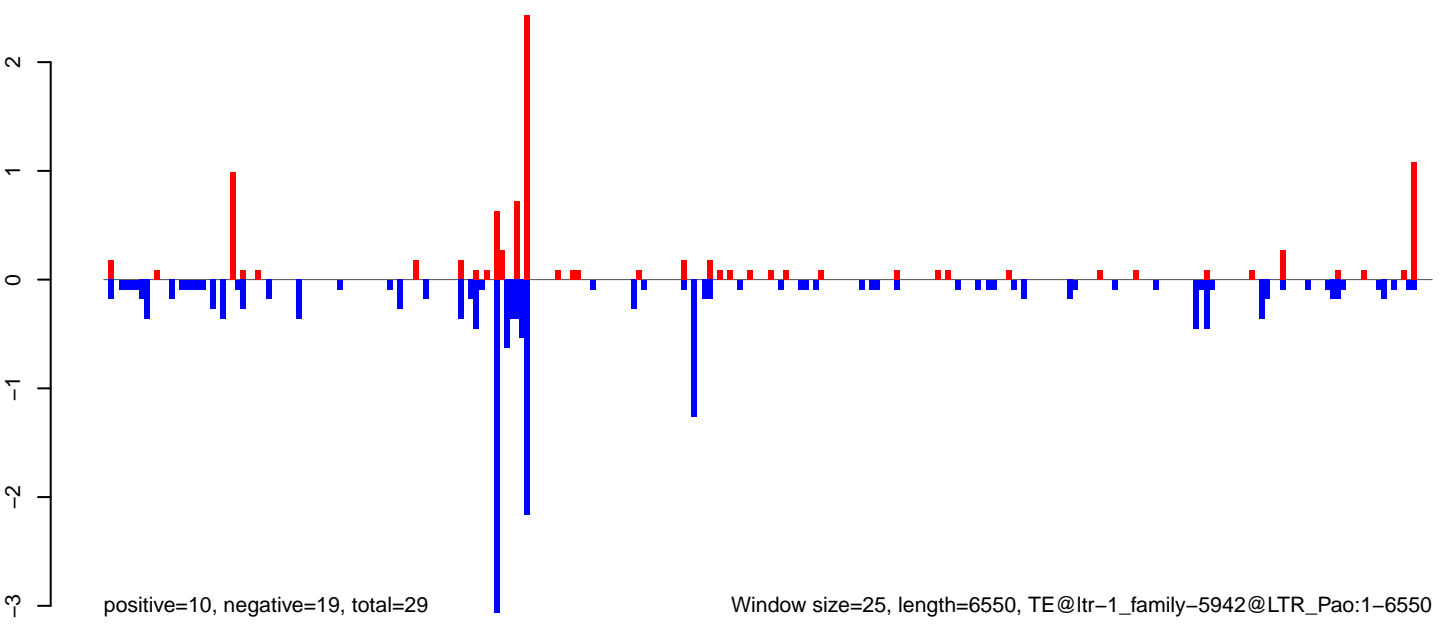

AeAlbo_CHIKV_AZT_3dpi.rep

Window size=25, length=6550, TE@ltr-1_family-5942@LTR_Pao:1-6550