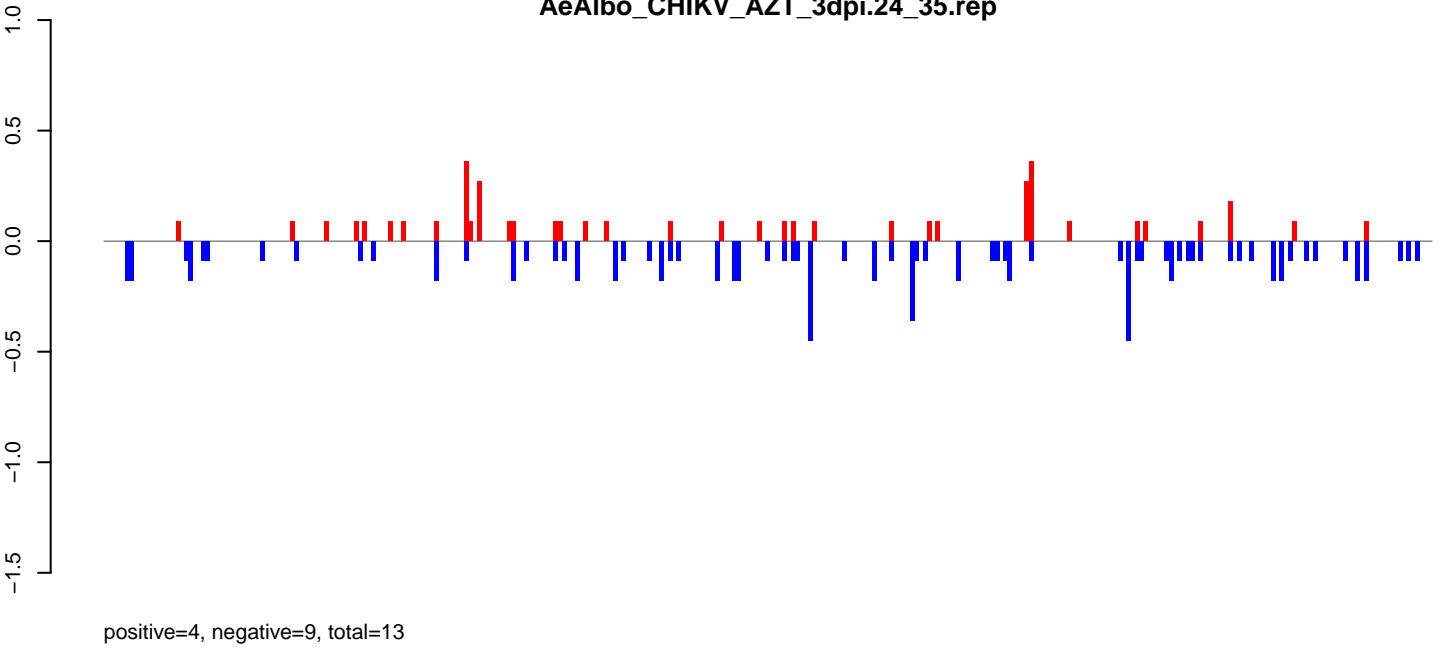

AeAlbo_CHIKV_AZT_3dpi.24_35.rep