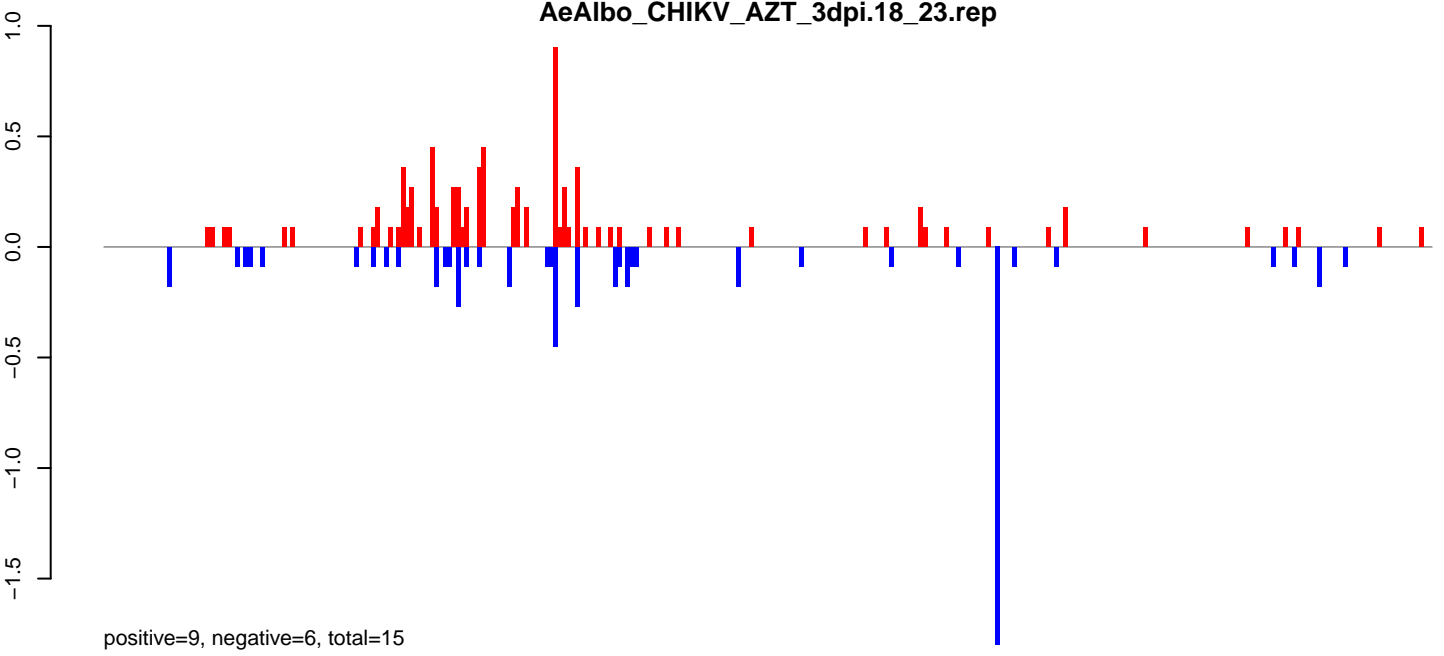

AeAlbo_CHIKV_AZT_3dpi.18_23.rep