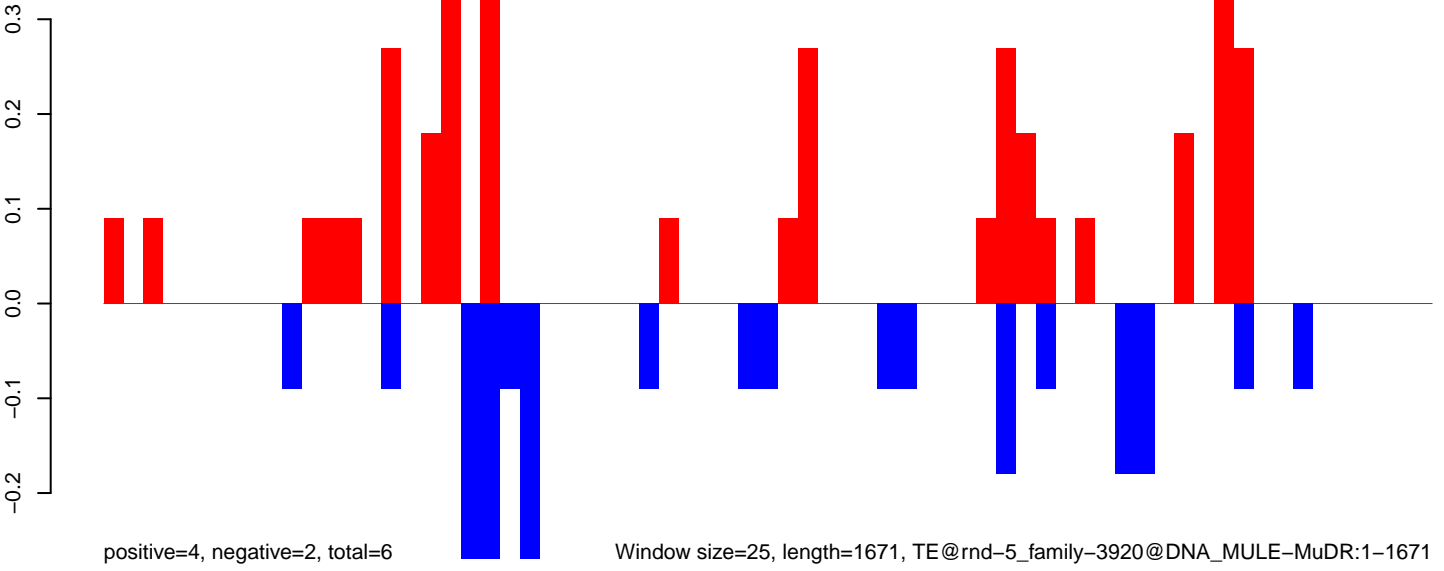

Window size=25, length=994, TE@ltr-1\_family-1676@LTR\_Gypsy:1-994

AeAlbo\_CHIKV\_AZT\_3dpi.18\_23.rep

AeAlbo\_CHIKV\_AZT\_3dpi.24\_35.rep

AeAlbo\_CHIKV\_AZT\_3dpi.rep

AeAlbo\_CHIKV\_AZT\_3dpi.18\_23.rep

AeAlbo\_CHIKV\_AZT\_3dpi.24\_35.rep