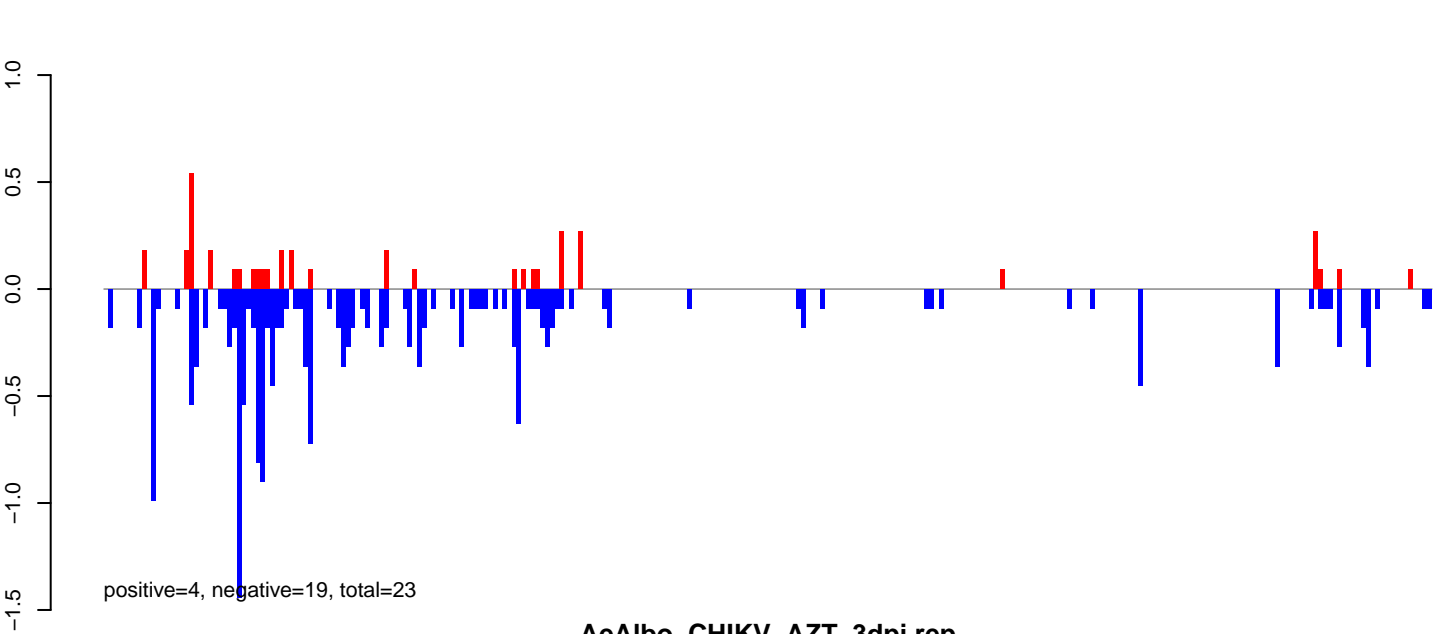

AeAlbo_CHIKV_AZT_3dpi.24_35.rep