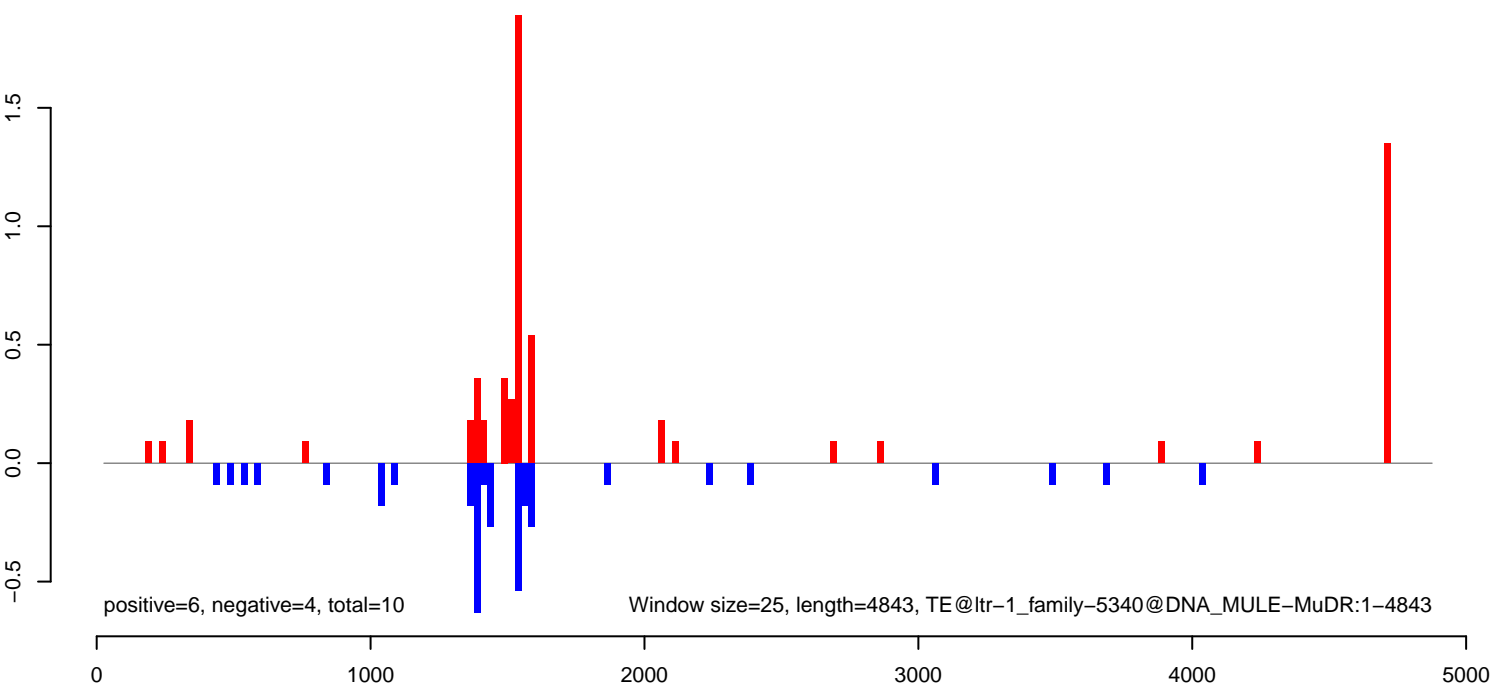

AeAlbo_CHIKV_AZT_3dpi.rep