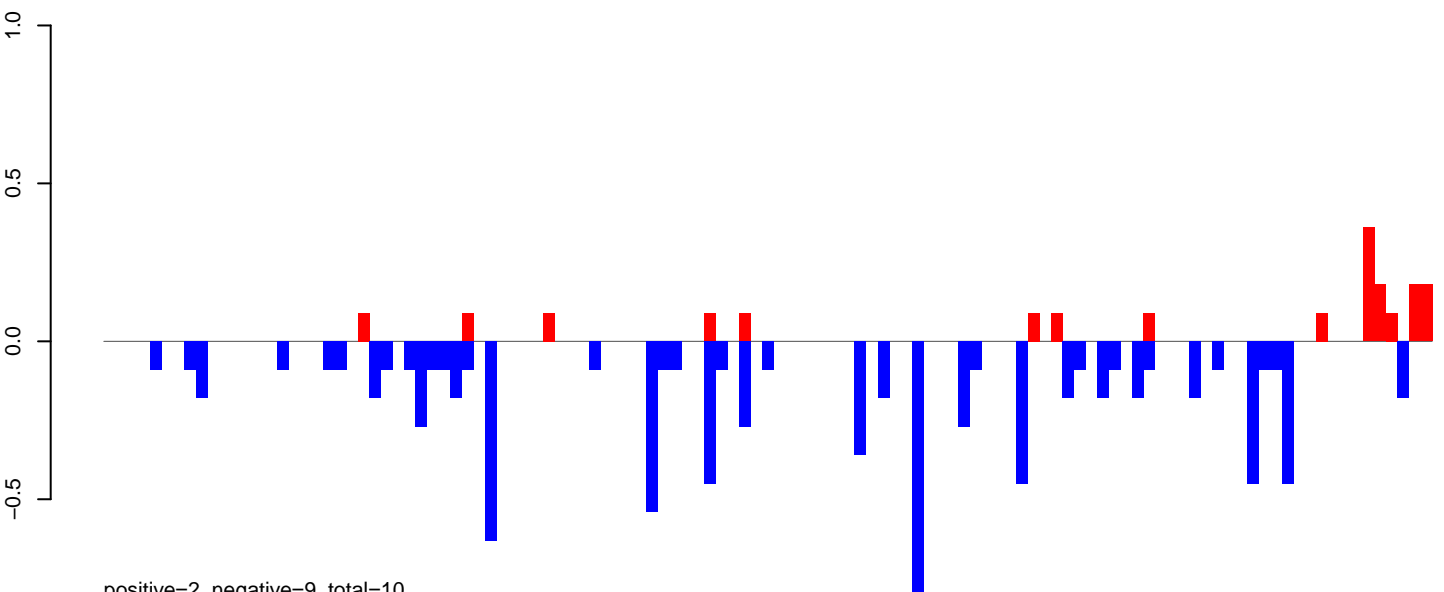

AeAlbo_CHIKV_AZT_3dpi.24_35.rep

positive=2, negative=9, total=10