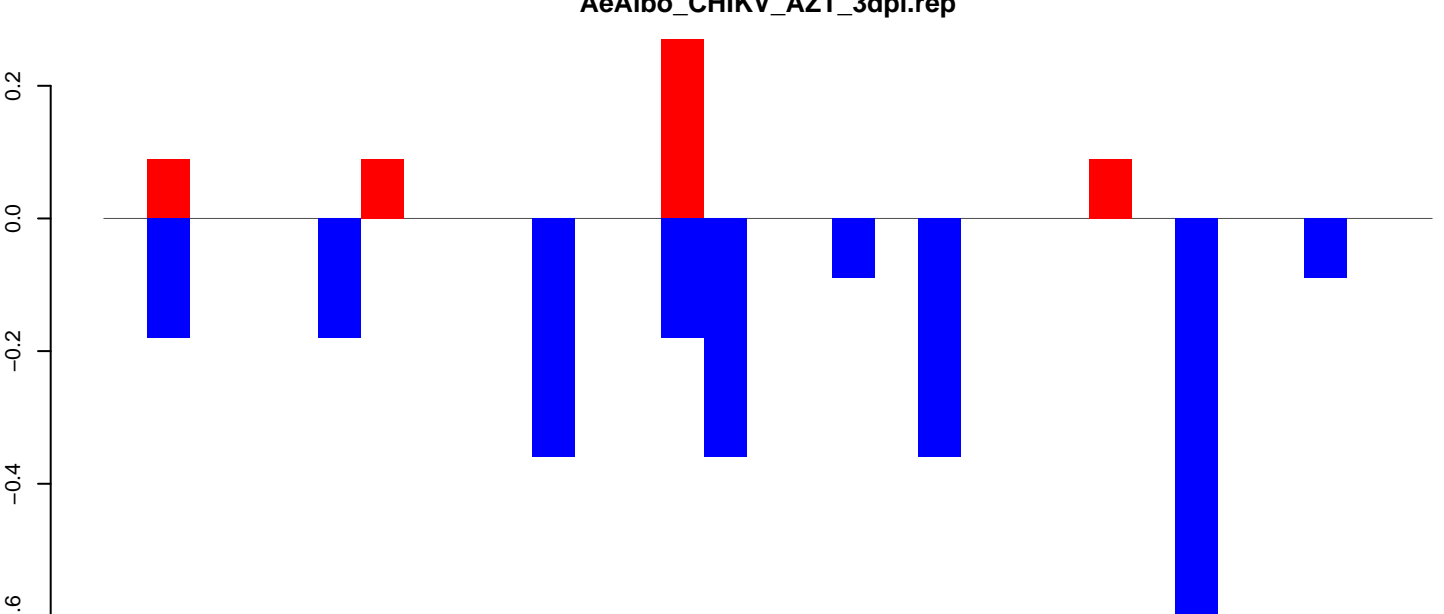

AeAlbo_CHIKV_AZT_3dpi.rep

positive=1, negative=2, total=3

Window size=25, length=755, TE@ltr-1_family-1286@LTR_Pao:1-755