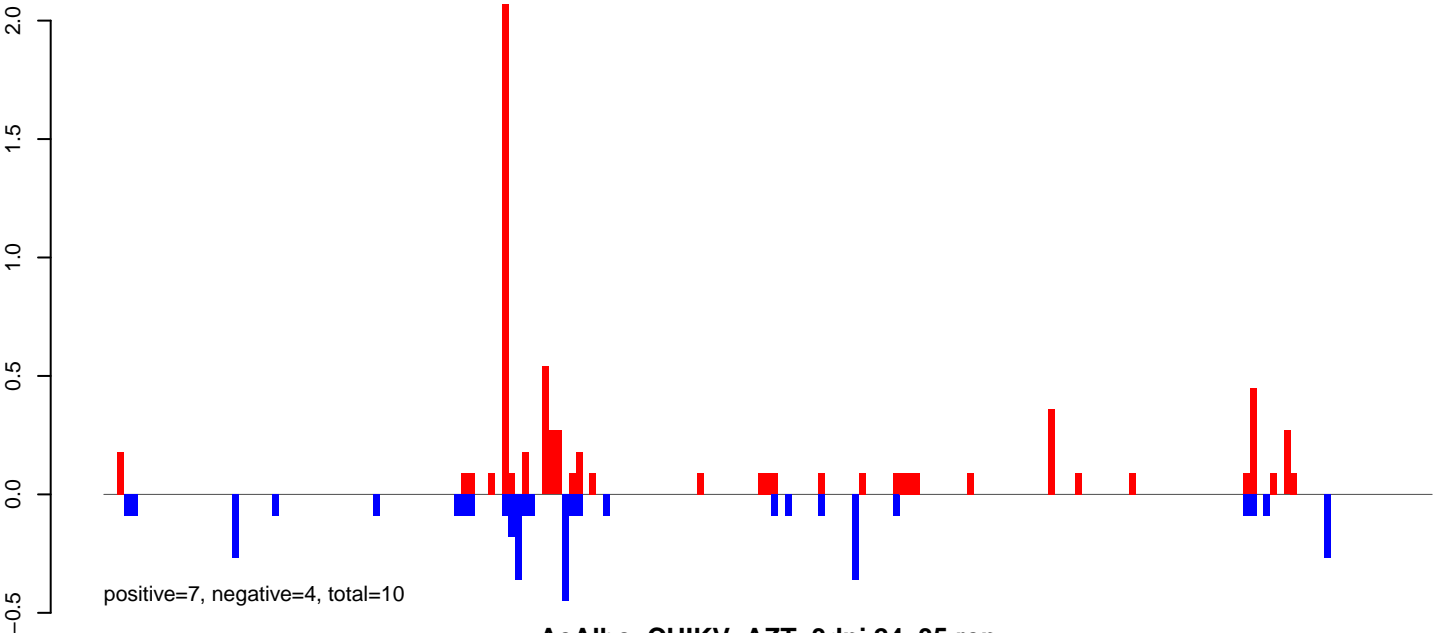

AeAlbo_CHIKV_AZT_3dpi.18_23.rep