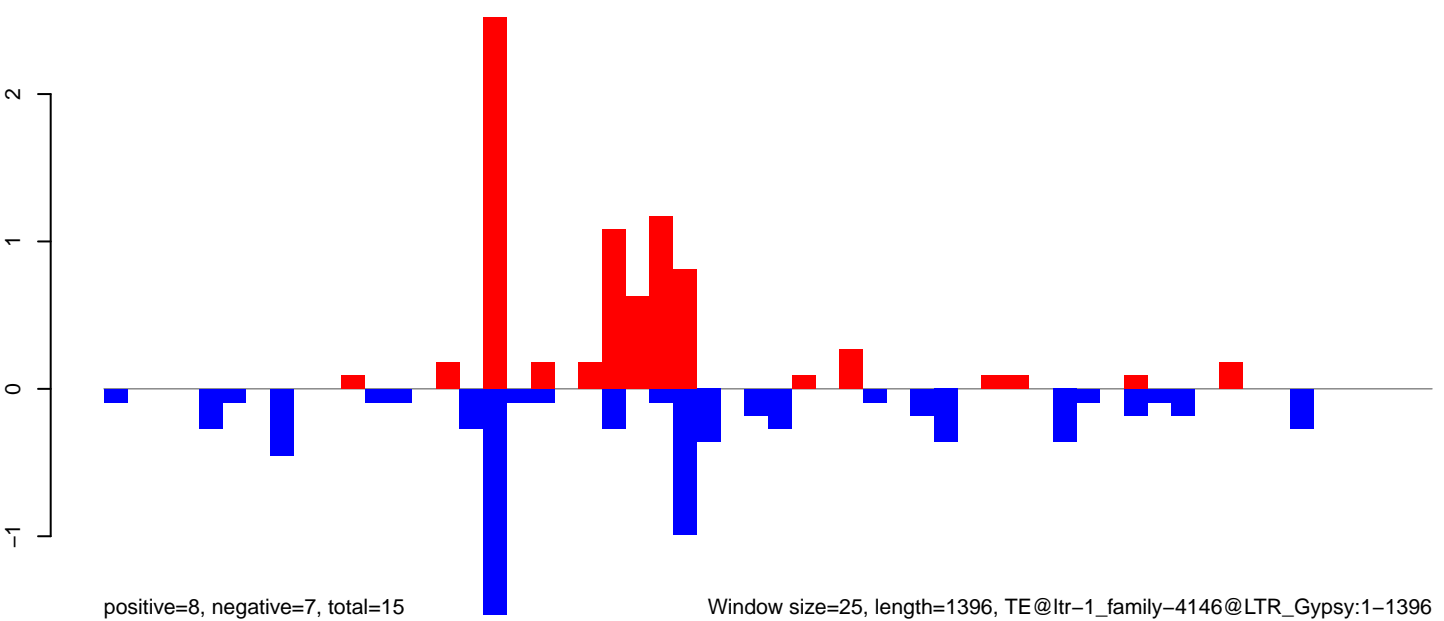

AeAlbo_CHIKV_AZT_3dpi.18_23.rep

AeAlbo_CHIKV_AZT_3dpi.rep