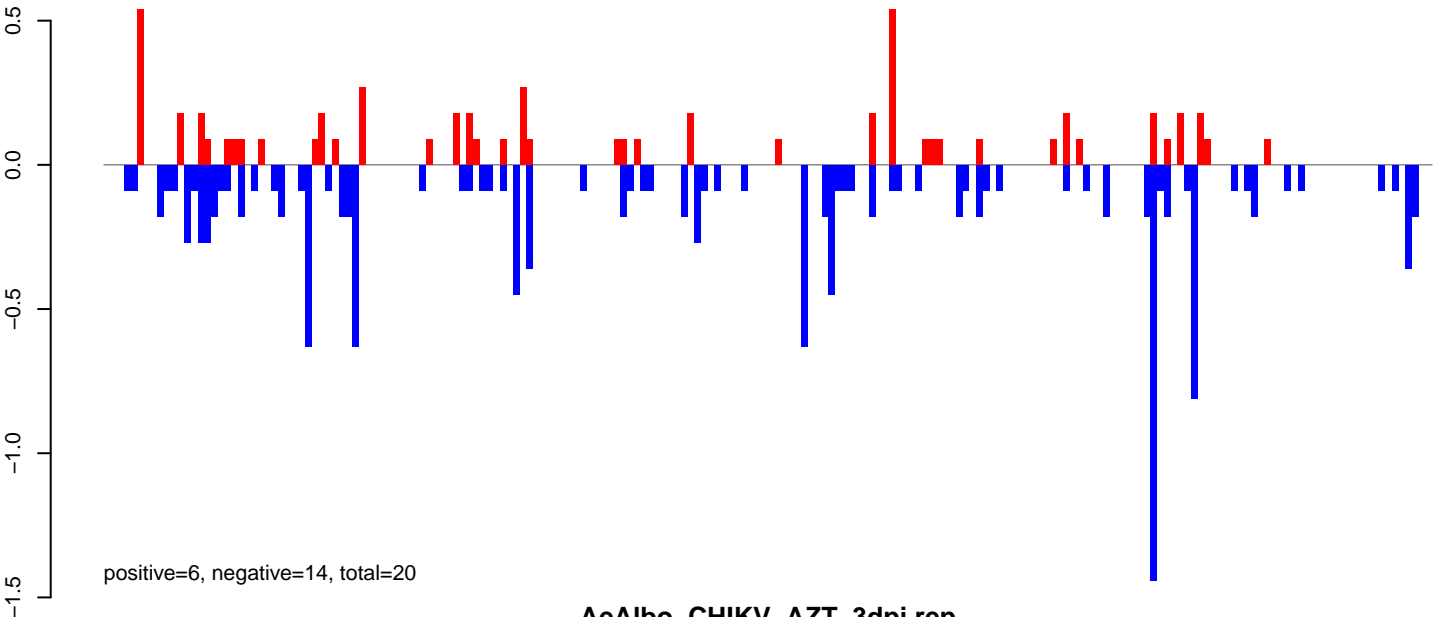

Window size=25, length=5880, TE@ltr-1\_family-3292@LTR\_Copia:1-5880

0 1000 2000 3000 4000 5000 6000

AeAlbo\_CHIKV\_AZT\_3dpi.18\_23.rep

AeAlbo\_CHIKV\_AZT\_3dpi.24\_35.rep

AeAlbo\_CHIKV\_AZT\_3dpi.rep

Window size=25, length=4949, TE@ltr-1\_family-3153@LTR\_Gypsy:1-4949