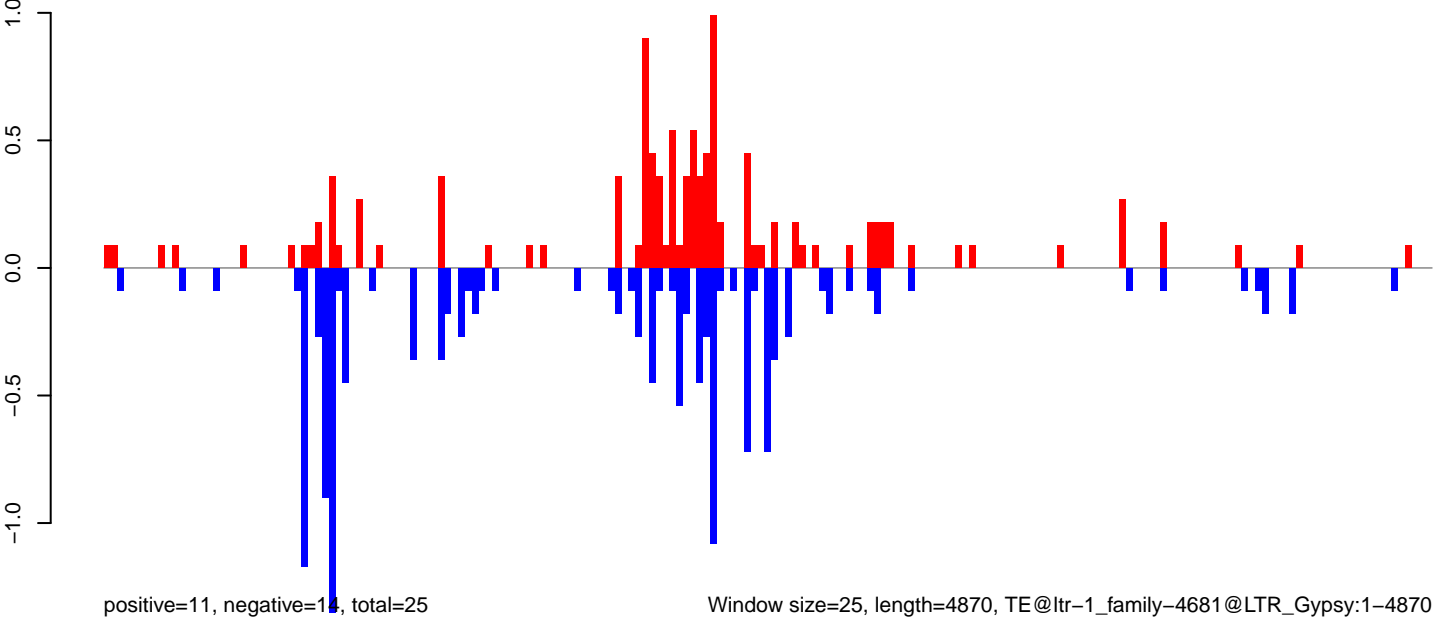

AeAlbo\_CHIKV\_AZT\_3dpi.24\_35.rep

AeAlbo\_CHIKV\_AZT\_3dpi.rep

Window size=25, length=5045, TE@ltr-1\_family-5124@LTR\_Pao:1-5045

AeAlbo\_CHIKV\_AZT\_3dpi.18\_23.rep

AeAlbo\_CHIKV\_AZT\_3dpi.24\_35.rep

AeAlbo\_CHIKV\_AZT\_3dpi.rep