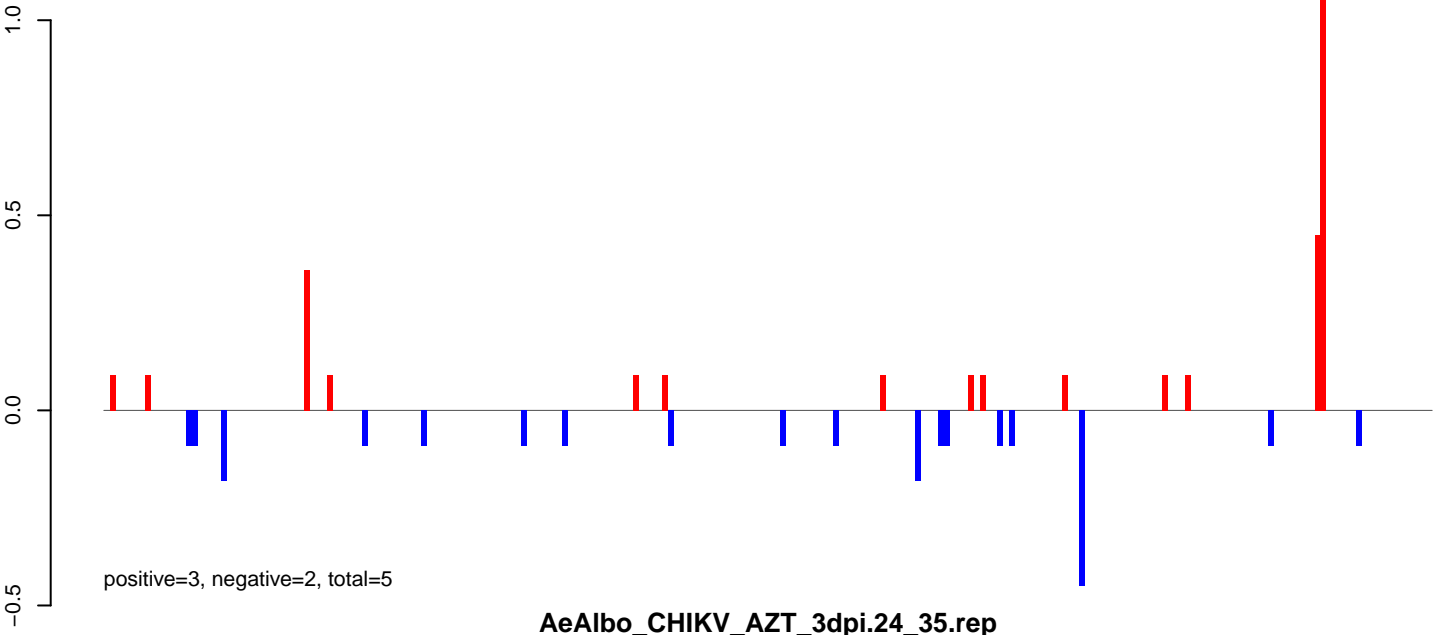

AeAlbo\_CHIKV\_AZT\_3dpi.18\_23.rep

AeAlbo\_CHIKV\_AZT\_3dpi.24\_35.rep

AeAlbo\_CHIKV\_AZT\_3dpi.rep

Window size=25, length=5744, TE@ltr-1\_family-3118@LTR\_Pao:1-5744

0 1000 2000 3000 4000 5000 6000

AeAlbo\_CHIKV\_AZT\_3dpi.18\_23.rep