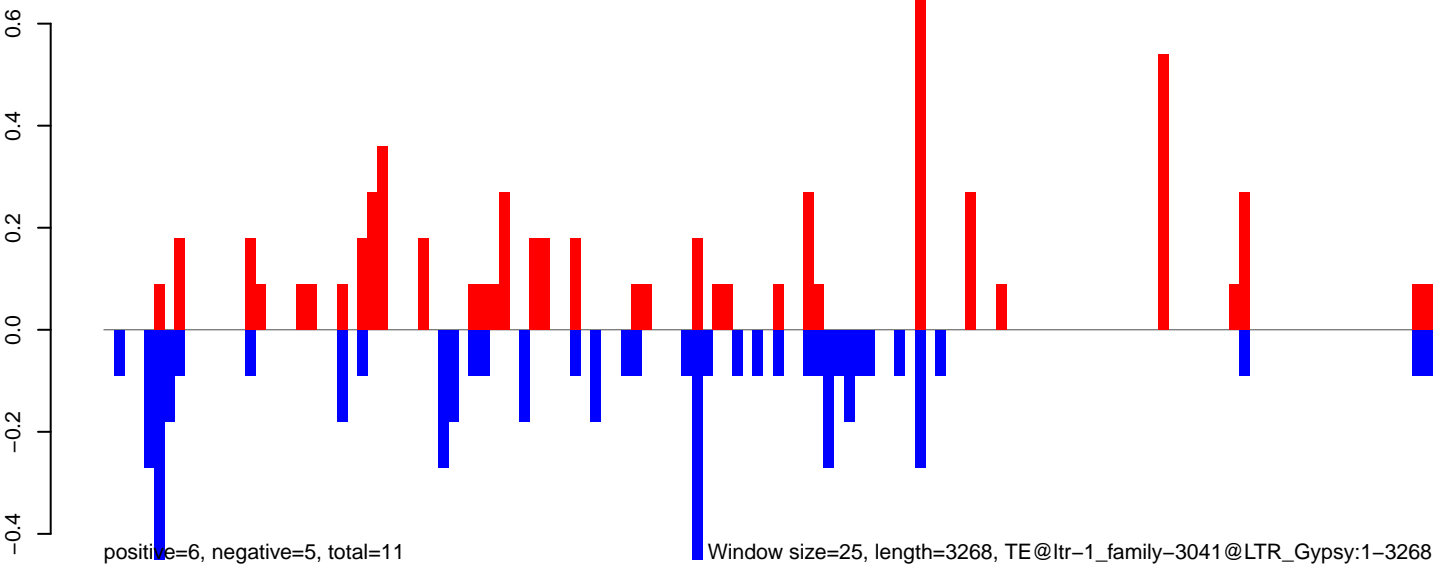

AeAlbo_CHIKV_AZT_3dpi.rep