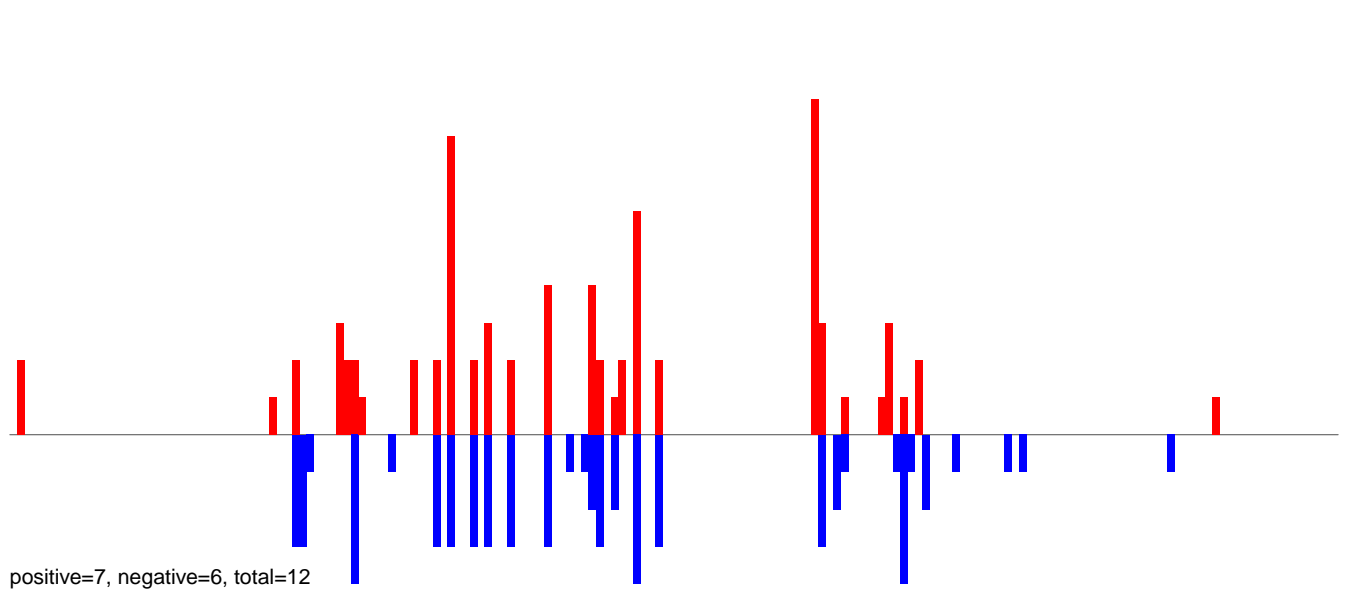

AeAlbo\_CHIKV\_AZT\_3dpi.24\_35.rep

AeAlbo\_CHIKV\_AZT\_3dpi.rep

AeAlbo\_CHIKV\_AZT\_3dpi.18\_23.rep

AeAlbo\_CHIKV\_AZT\_3dpi.24\_35.rep

AeAlbo\_CHIKV\_AZT\_3dpi.rep

Window size=25, length=4146, TE@ltr-1\_family-4666@DNA\_hAT-Charlie:1-4146