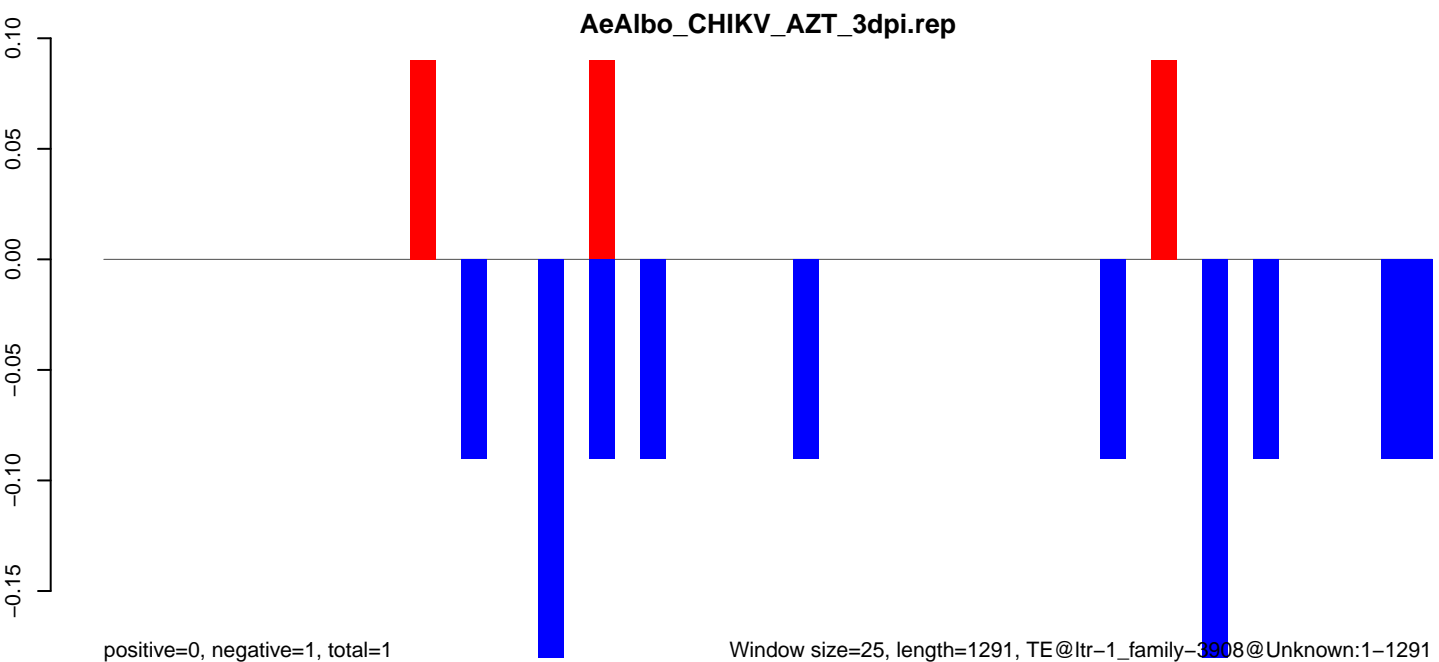

AeAlbo\_CHIKV\_AZT\_3dpi.rep

Window size=25, length=1291, TE@ltr-1\_family-3908@Unknown:1-1291

**AeAlbo\_CHIKV\_AZT\_3dpi.18\_23.rep**

**AeAlbo\_CHIKV\_AZT\_3dpi.24\_35.rep**

**AeAlbo\_CHIKV\_AZT\_3dpi.rep**