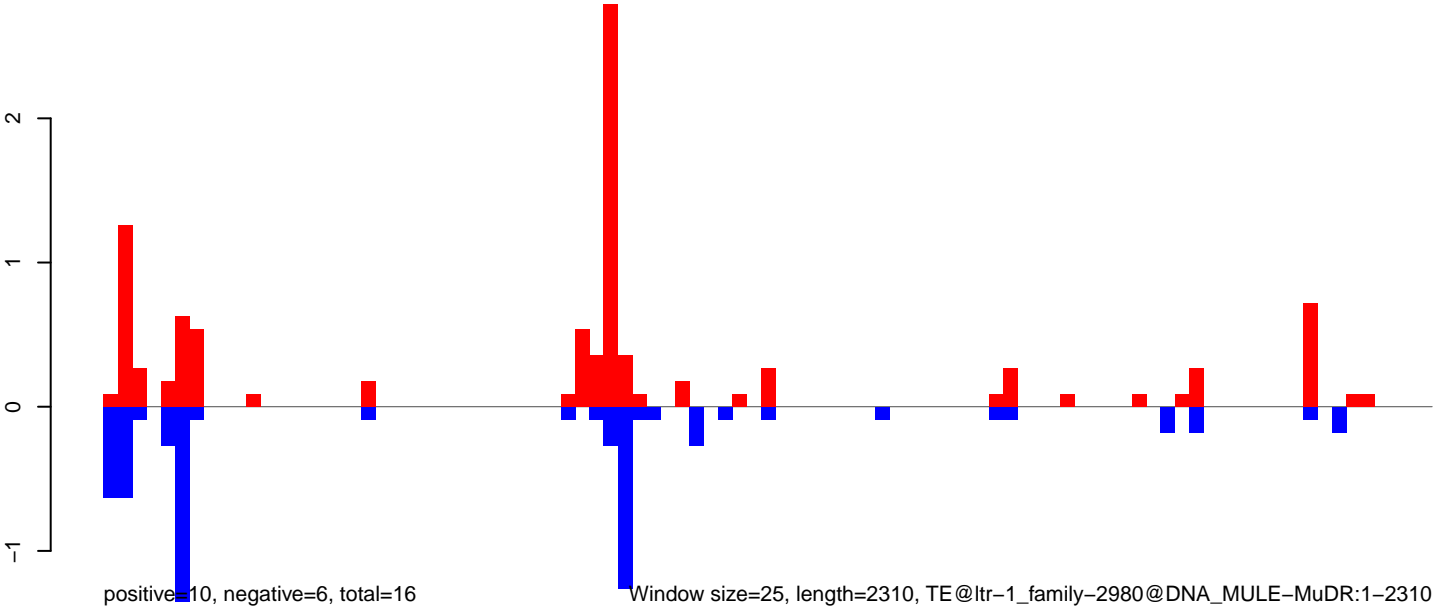

AeAlbo_CHIKV_AZT_3dpi.rep