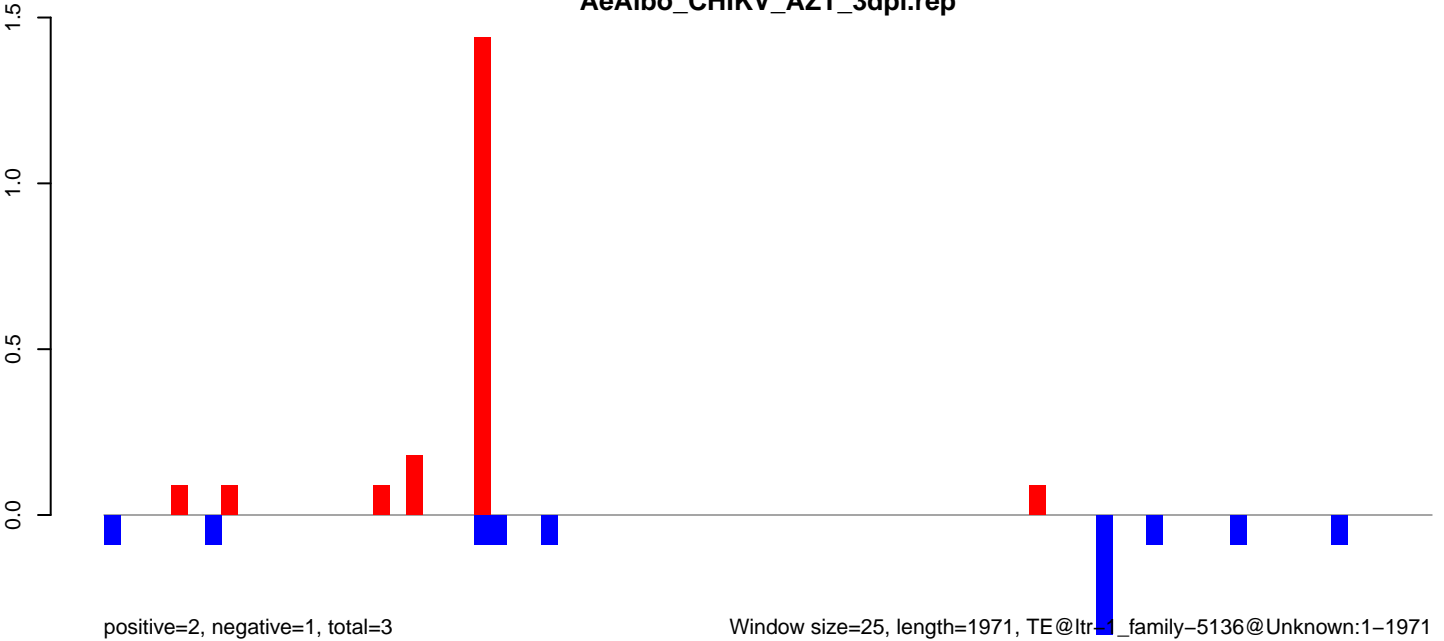

AeAlbo_CHIKV_AZT_3dpi.rep

Window size=25, length=1971, TE@ltr-1_family-5136@Unknown:1-1971