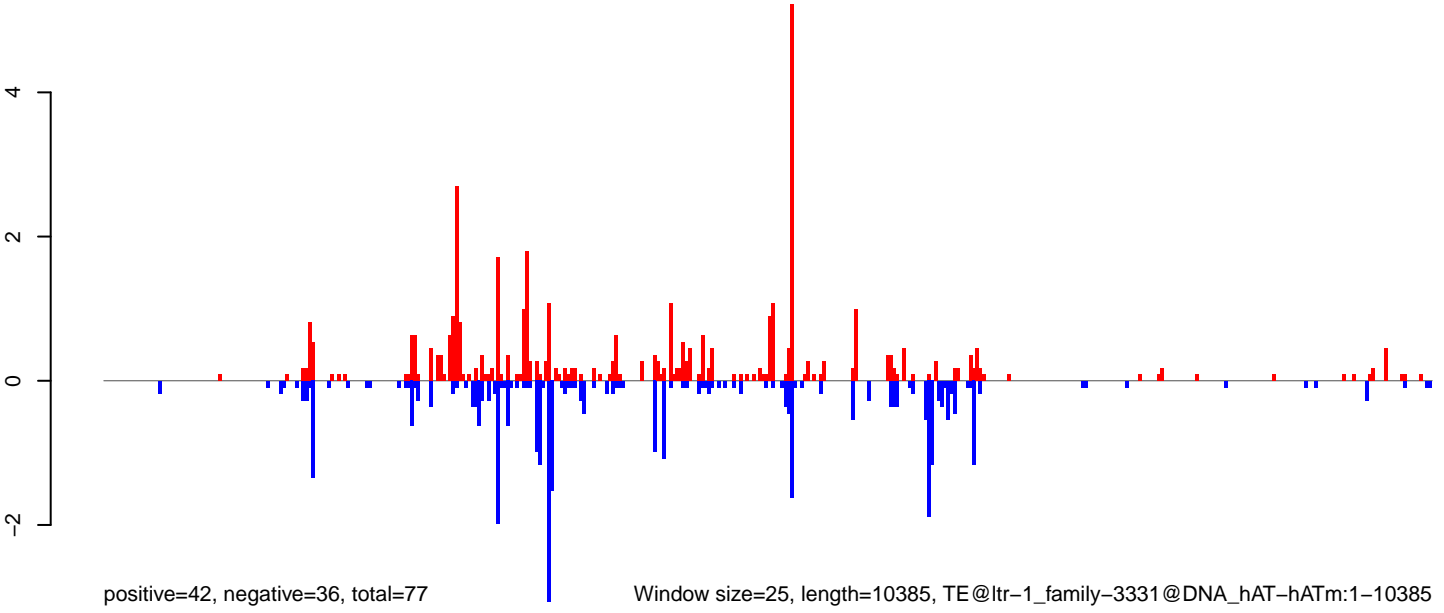

**AeAlbo\_CHIKV\_AZT\_3dpi.18\_23.rep**

**AeAlbo\_CHIKV\_AZT\_3dpi.24\_35.rep**

**AeAlbo\_CHIKV\_AZT\_3dpi.rep**

Window size=25, length=10385, TE@ltr-1\_family-3331@DNA\_hAT-hATm:1-10385

0 2000 4000 6000 8000 10000