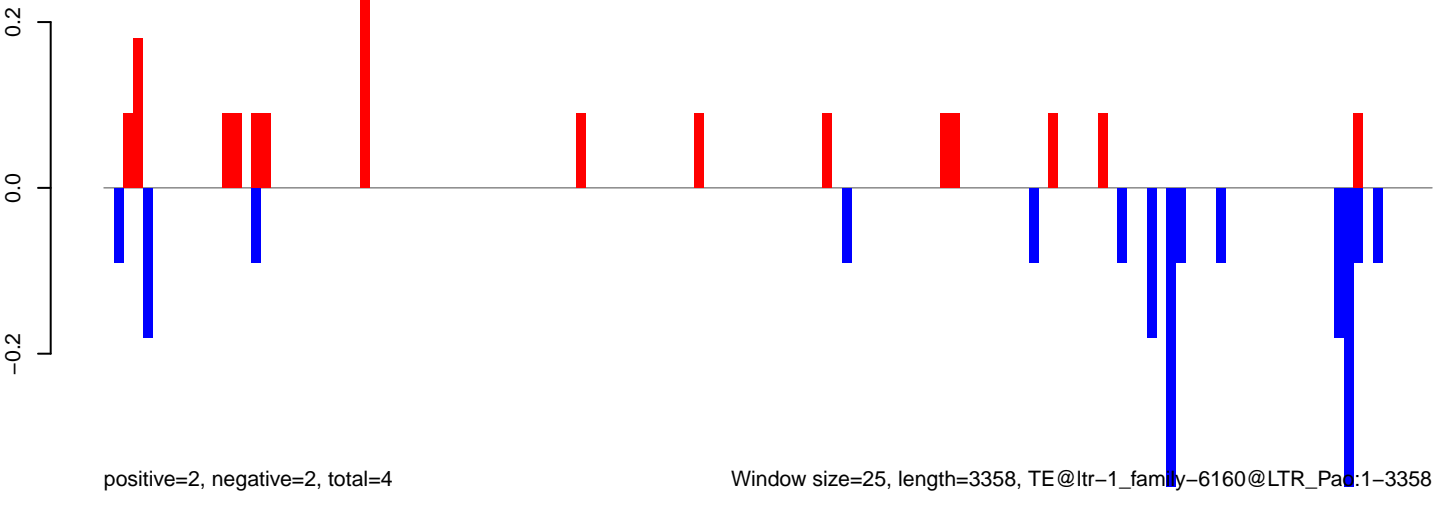

0 500 1000 1500 2000 2500 3000 3500