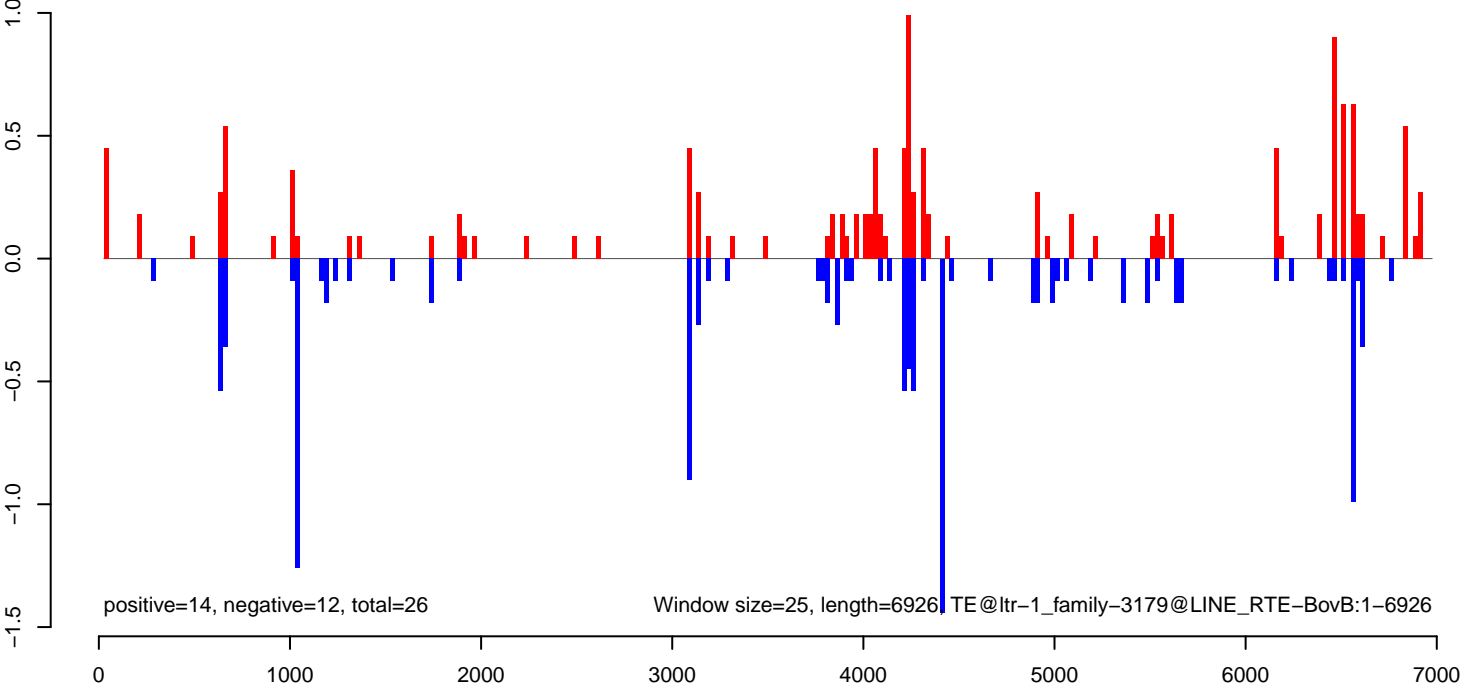

AeAlbo_CHIKV_AZT_3dpi.rep