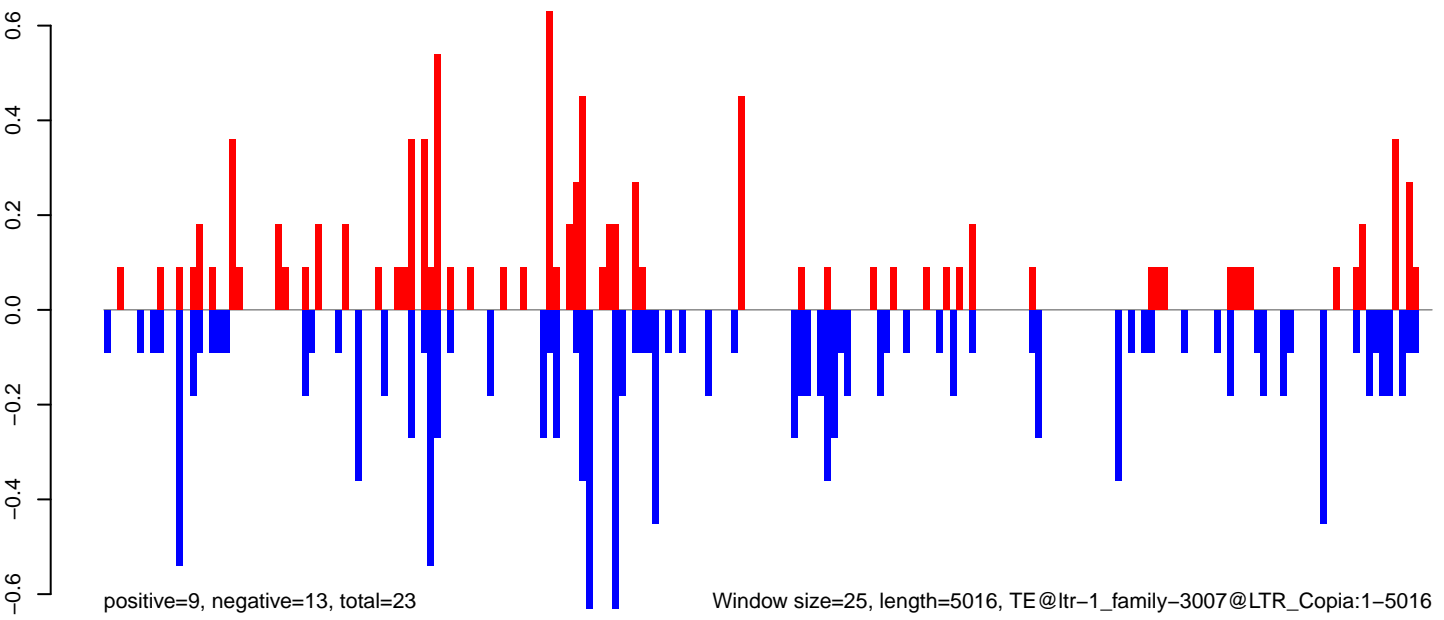

AeAlbo_CHIKV_AZT_3dpi.18_23.rep

AeAlbo_CHIKV_AZT_3dpi.rep