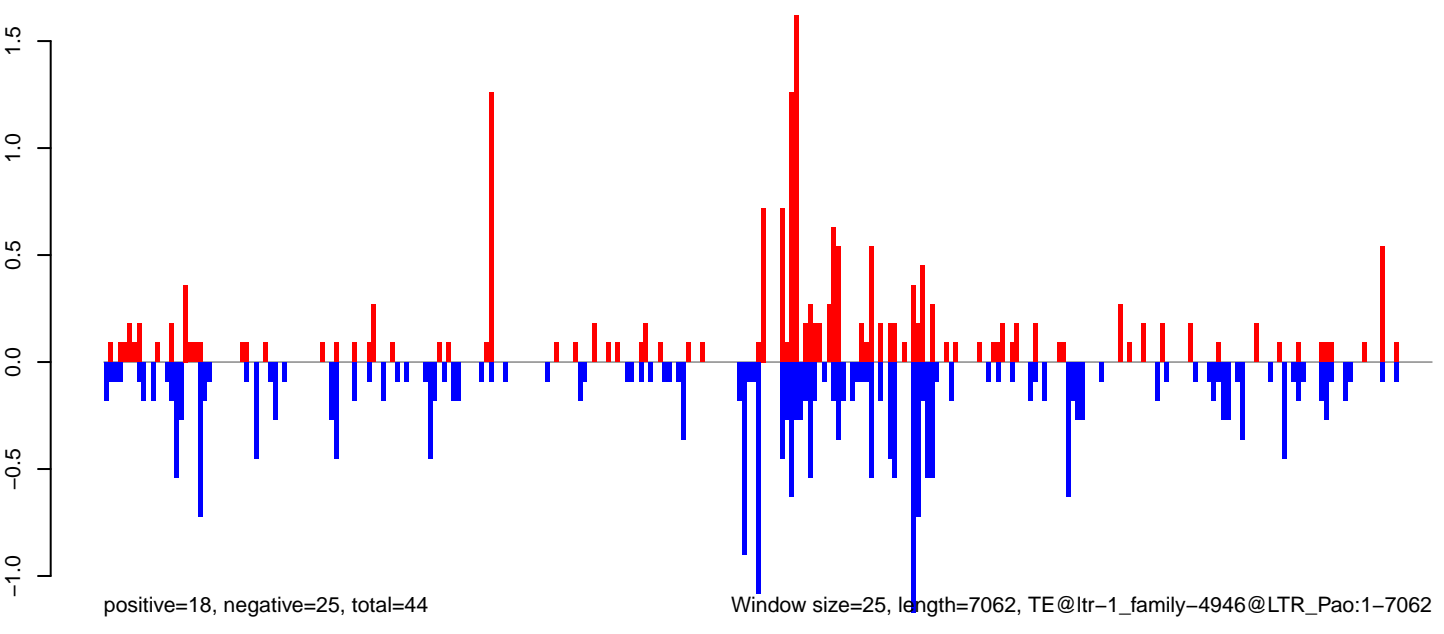

Window size=25, length=7062, TE@ltr-1\_family-4946@LTR\_Pao:1-7062

0 1000 2000 3000 4000 5000 6000 7000

**AeAlbo\_CHIKV\_AZT\_3dpi.18\_23.rep**

**AeAlbo\_CHIKV\_AZT\_3dpi.24\_35.rep**

**AeAlbo\_CHIKV\_AZT\_3dpi.rep**