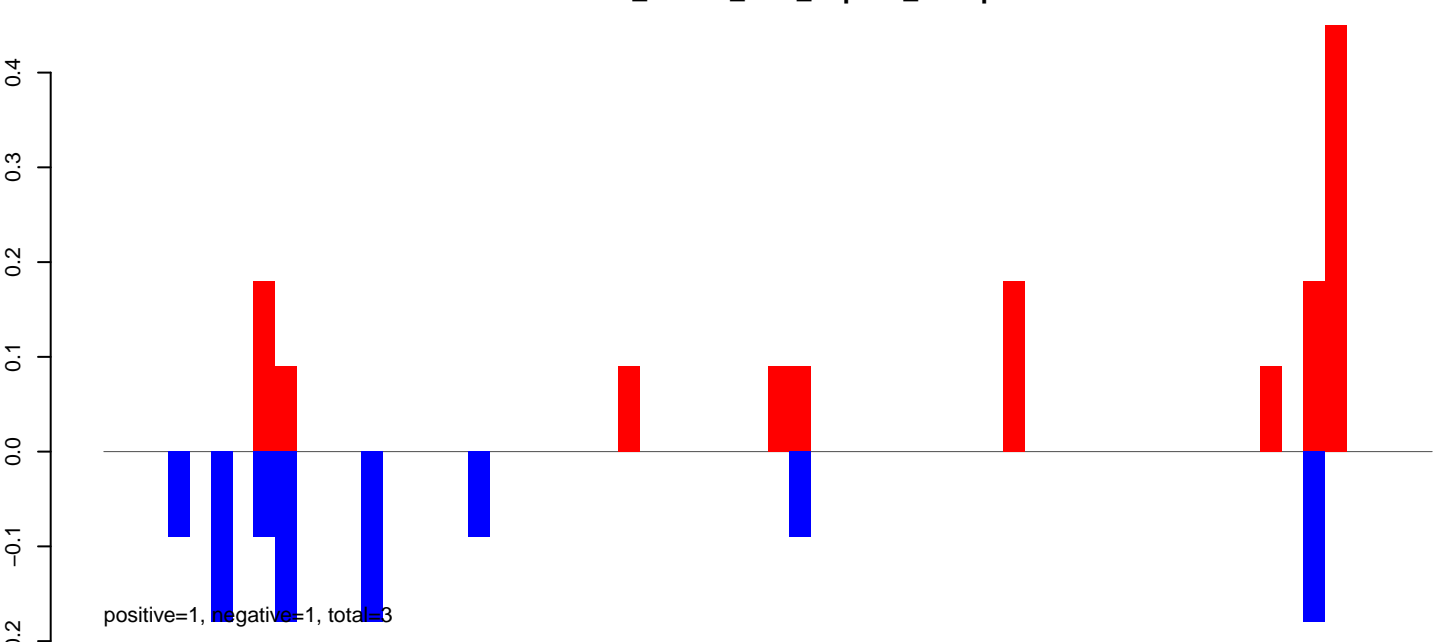

AeAlbo_CHIKV_AZT_3dpi.24_35.rep