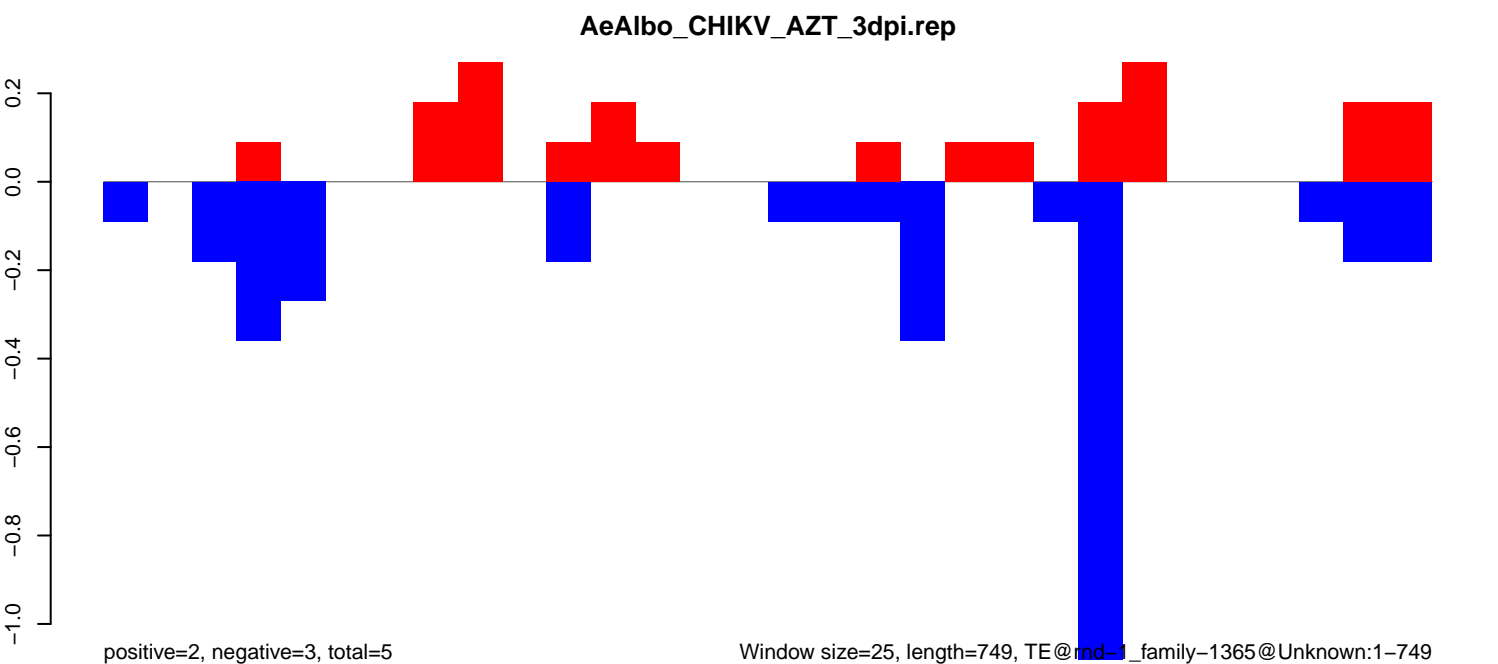

Window size=25, length=1390, TE@rnd-4\_family-496@LINE\_CR1:1-1390

0 200 400 600 800 1000 1200 1400

AeAlbo\_CHIKV\_AZT\_3dpi.18\_23.rep

AeAlbo\_CHIKV\_AZT\_3dpi.24\_35.rep

AeAlbo\_CHIKV\_AZT\_3dpi.rep

AeAlbo\_CHIKV\_AZT\_3dpi.18\_23.rep