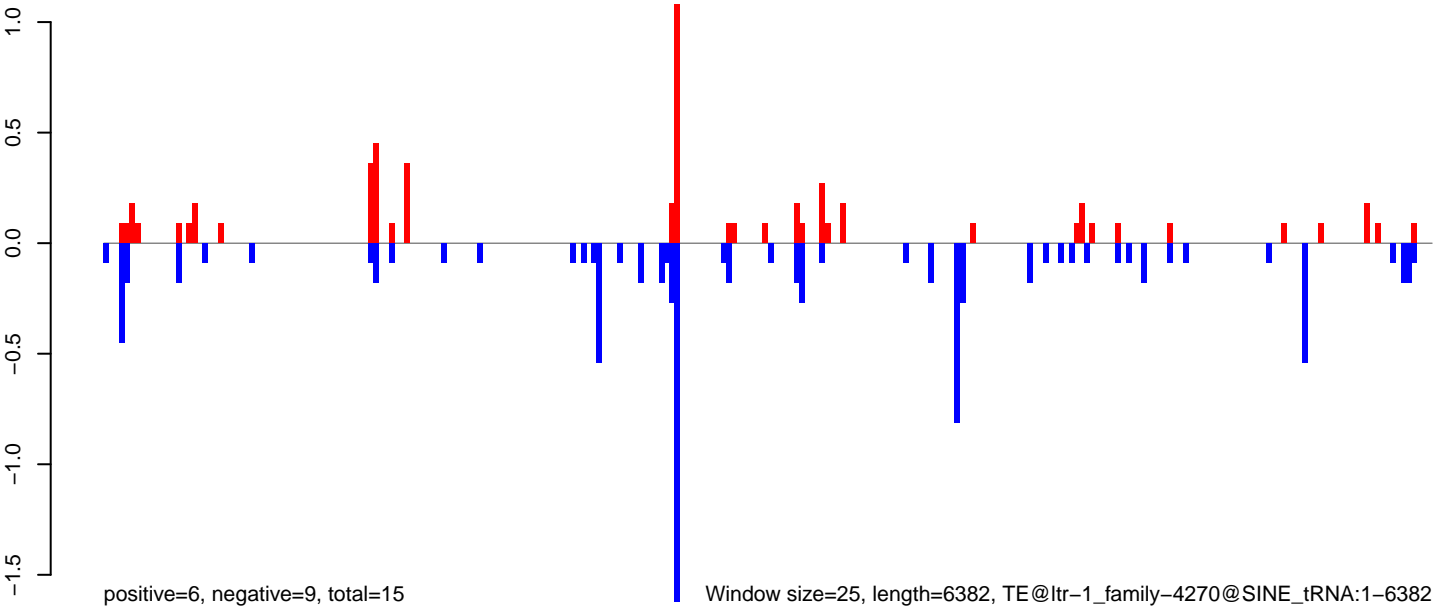

AeAlbo\_CHIKV\_AZT\_3dpi.24\_35.rep

AeAlbo\_CHIKV\_AZT\_3dpi.rep

0 500 1000 1500 2000 2500 3000

AeAlbo\_CHIKV\_AZT\_3dpi.18\_23.rep

AeAlbo\_CHIKV\_AZT\_3dpi.24\_35.rep

AeAlbo\_CHIKV\_AZT\_3dpi.rep

Window size=25, length=6382, TE@ltr-1\_family-4270@SINE\_tRNA:1-6382