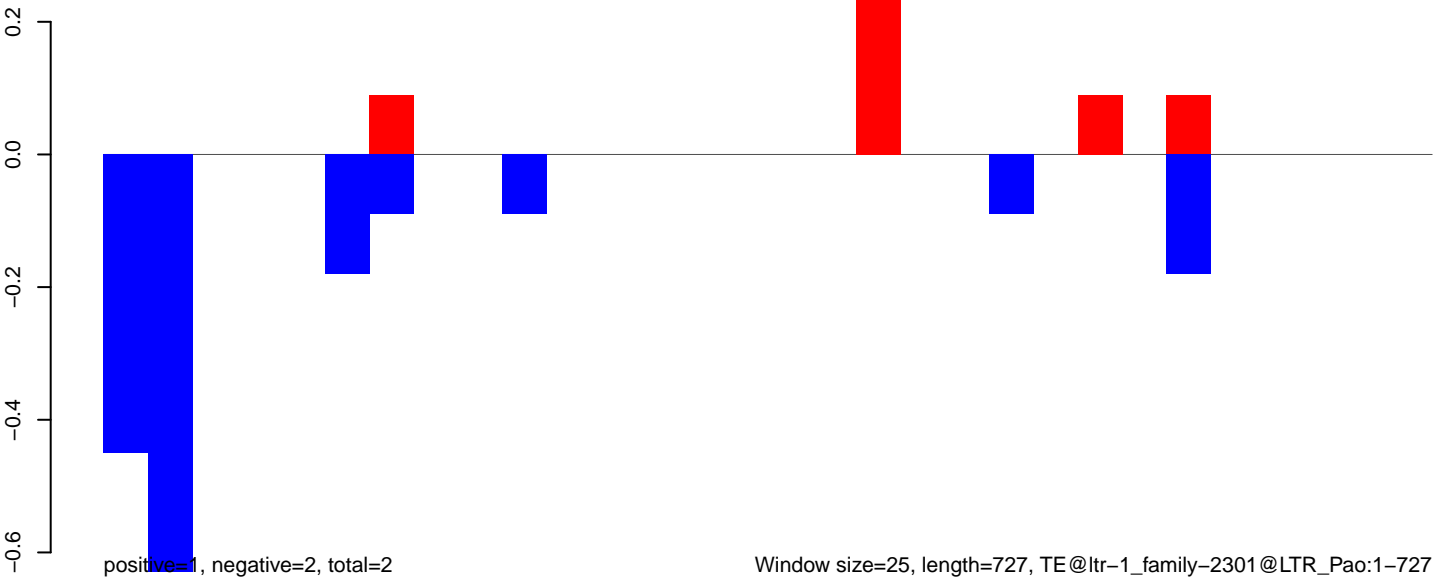

**AeAlbo\_CHIKV\_AZT\_3dpi.24\_35.rep**

**AeAlbo\_CHIKV\_AZT\_3dpi.rep**

Window size=25, length=727, TE@ltr-1\_family-2301@LTR\_Pao:1-727

**AeAlbo\_CHIKV\_AZT\_3dpi.18\_23.rep**

positive=0, negative=0, total=0