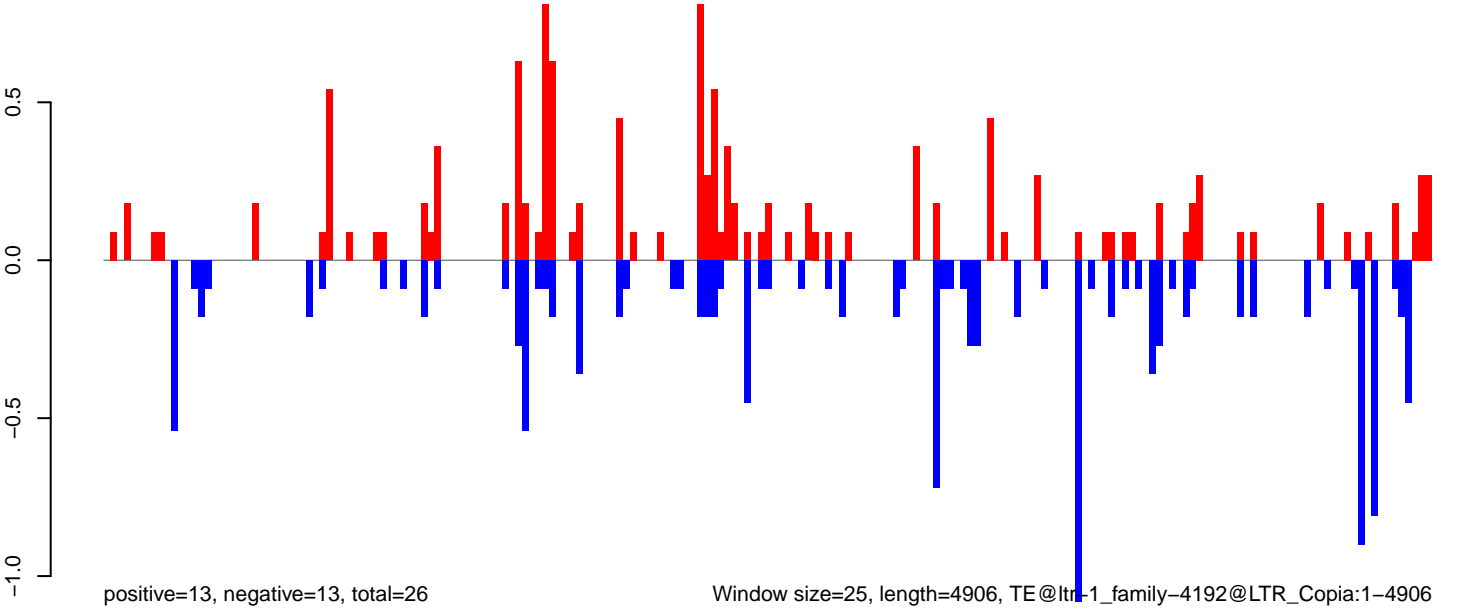

AeAlbo_CHIKV_AZT_3dpi.rep

Window size=25, length=4906, TE@ltr-1_family-4192@LTR_Copia:1-4906