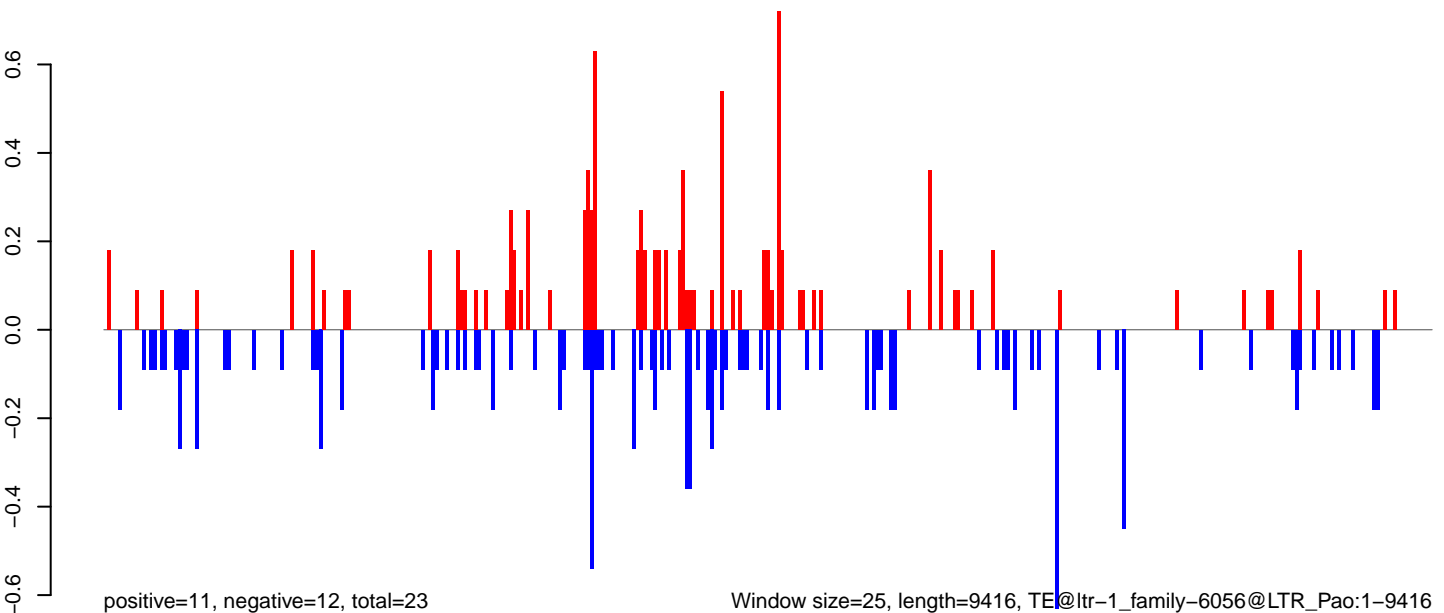

AeAlbo_CHIKV_AZT_3dpi.rep