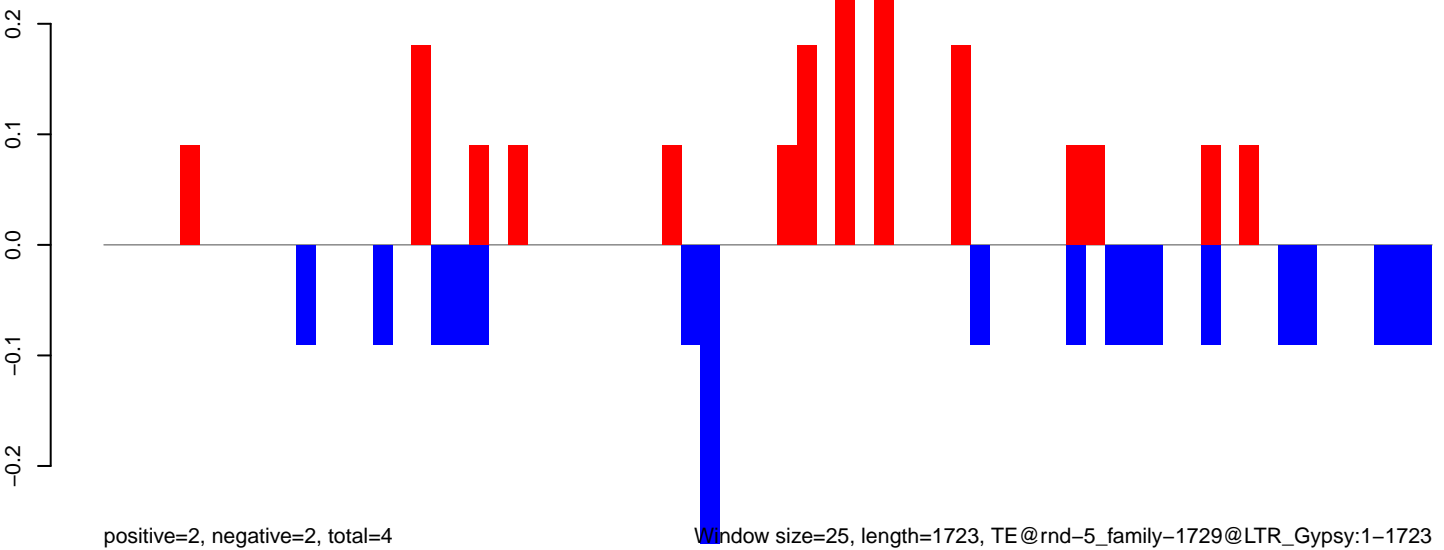

0 200 400 600 800 1000 1200

AeAlbo\_CHIKV\_AZT\_3dpi.18\_23.rep

AeAlbo\_CHIKV\_AZT\_3dpi.24\_35.rep

AeAlbo\_CHIKV\_AZT\_3dpi.rep

Window size=25, length=1723, TE@rnd-5\_family-1729@LTR\_Gypsy:1-1723

0 500 1000 1500