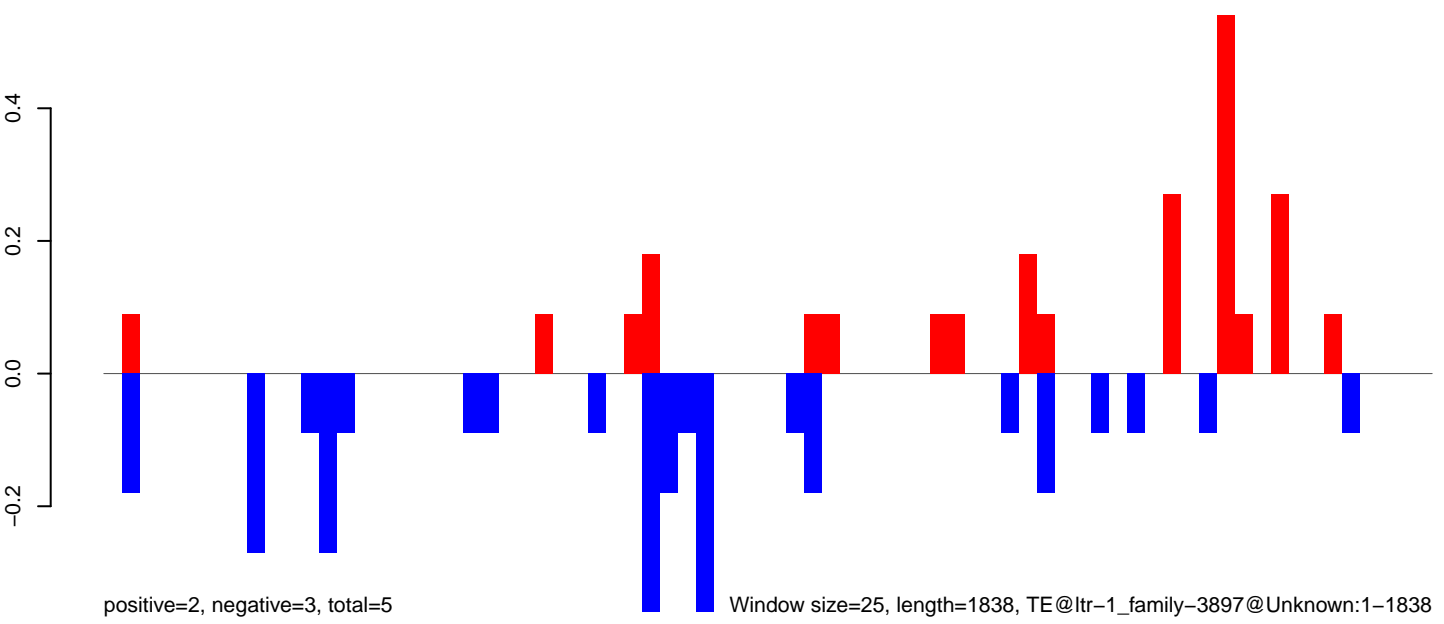

AeAlbo\_CHIKV\_AZT\_3dpi.24\_35.rep

AeAlbo\_CHIKV\_AZT\_3dpi.rep

**AeAlbo\_CHIKV\_AZT\_3dpi.18\_23.rep**

**AeAlbo\_CHIKV\_AZT\_3dpi.24\_35.rep**

**AeAlbo\_CHIKV\_AZT\_3dpi.rep**

Window size=25, length=2592, TE@ltr-1\_family-3891@LTR\_Gypsy:1-2592