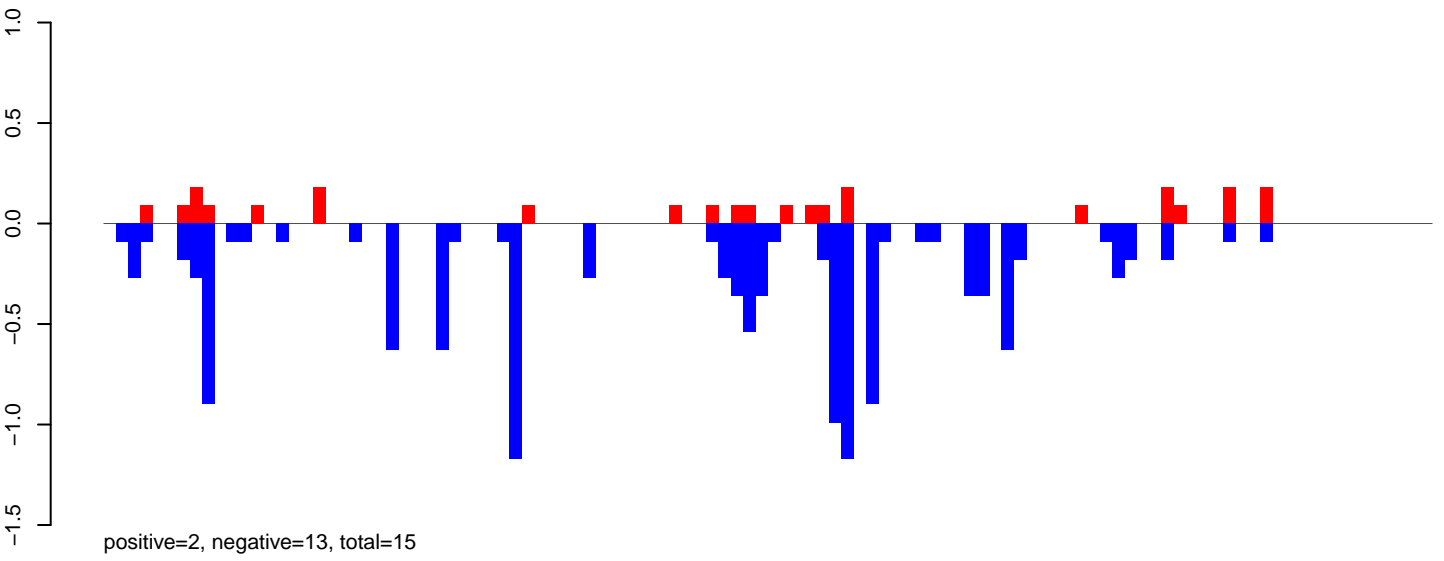

AeAlbo\_CHIKV\_AZT\_3dpi.24\_35.rep

AeAlbo\_CHIKV\_AZT\_3dpi.rep

Window size=25, length=2678, TE@ltr-1\_family-3685@LTR\_Gypsy:1-2678

0 500 1000 1500 2000 2500

**AeAlbo\_CHIKV\_AZT\_3dpi.18\_23.rep**

**AeAlbo\_CHIKV\_AZT\_3dpi.24\_35.rep**