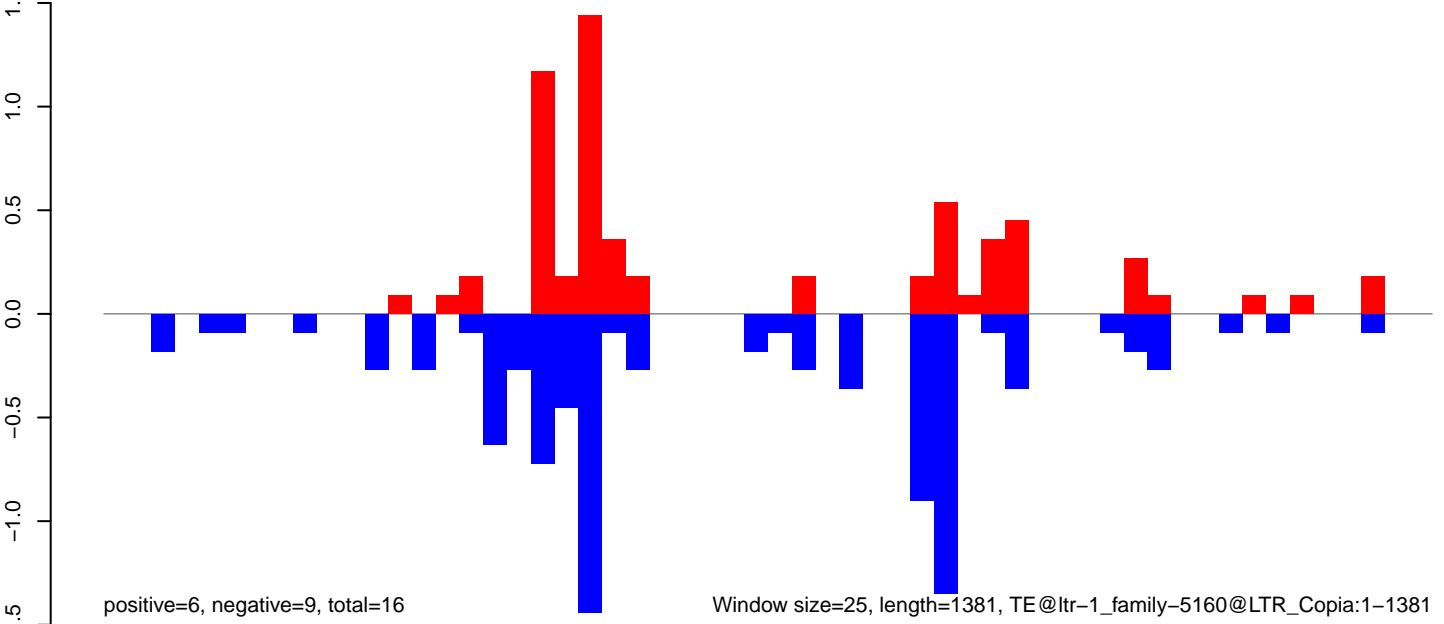

AeAlbo_CHIKV_AZT_3dpi.18_23.rep

AeAlbo_CHIKV_AZT_3dpi.rep