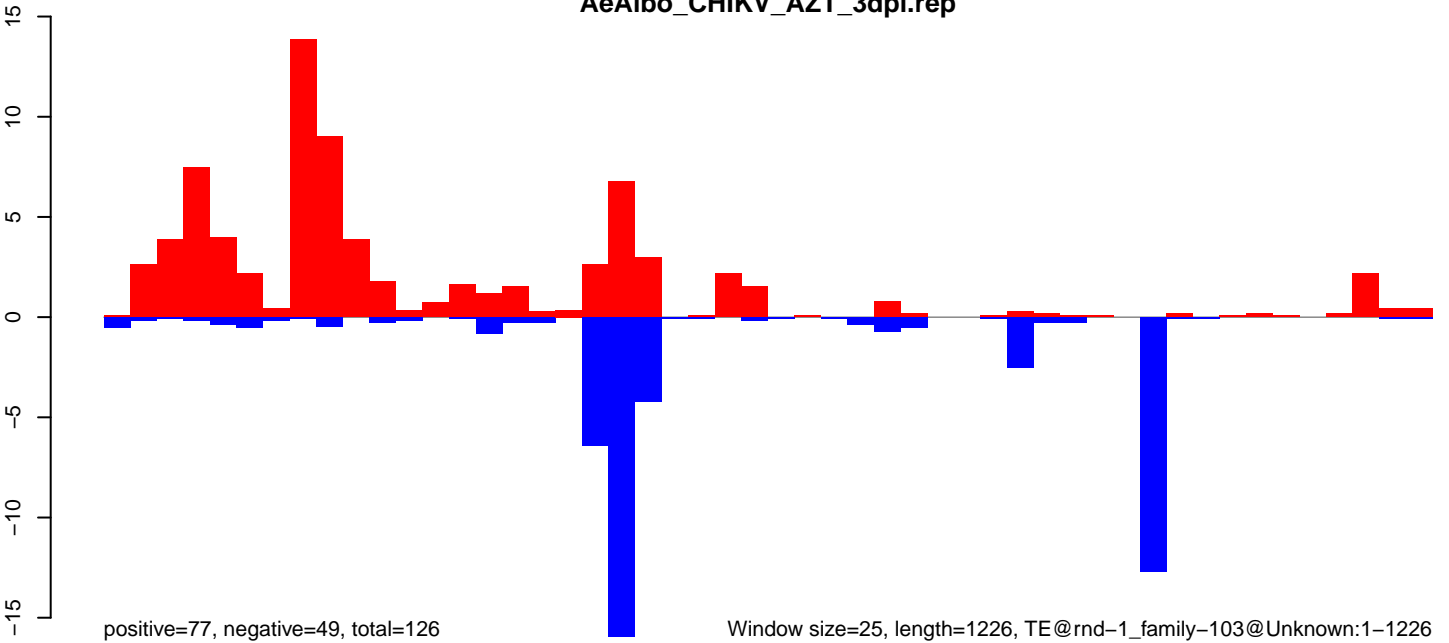

AeAlbo_CHIKV_AZT_3dpi.rep