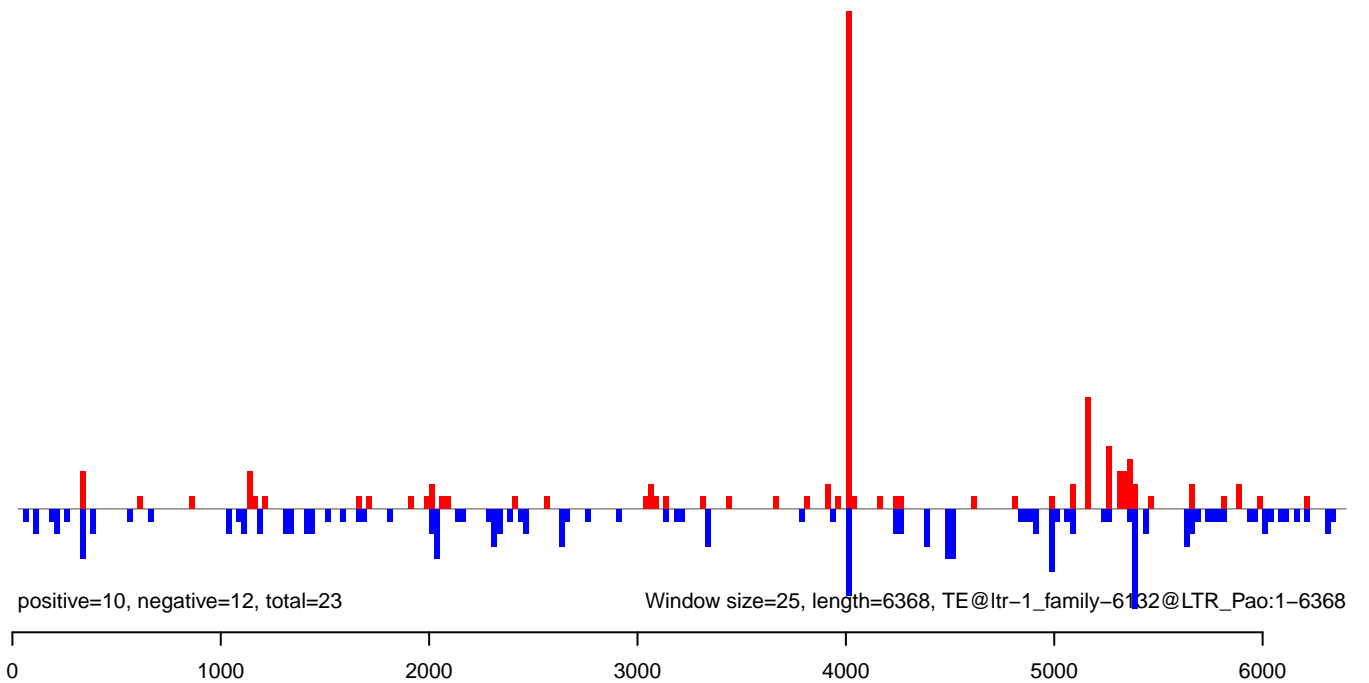

AeAlbo_CHIKV_AZT_3dpi.rep