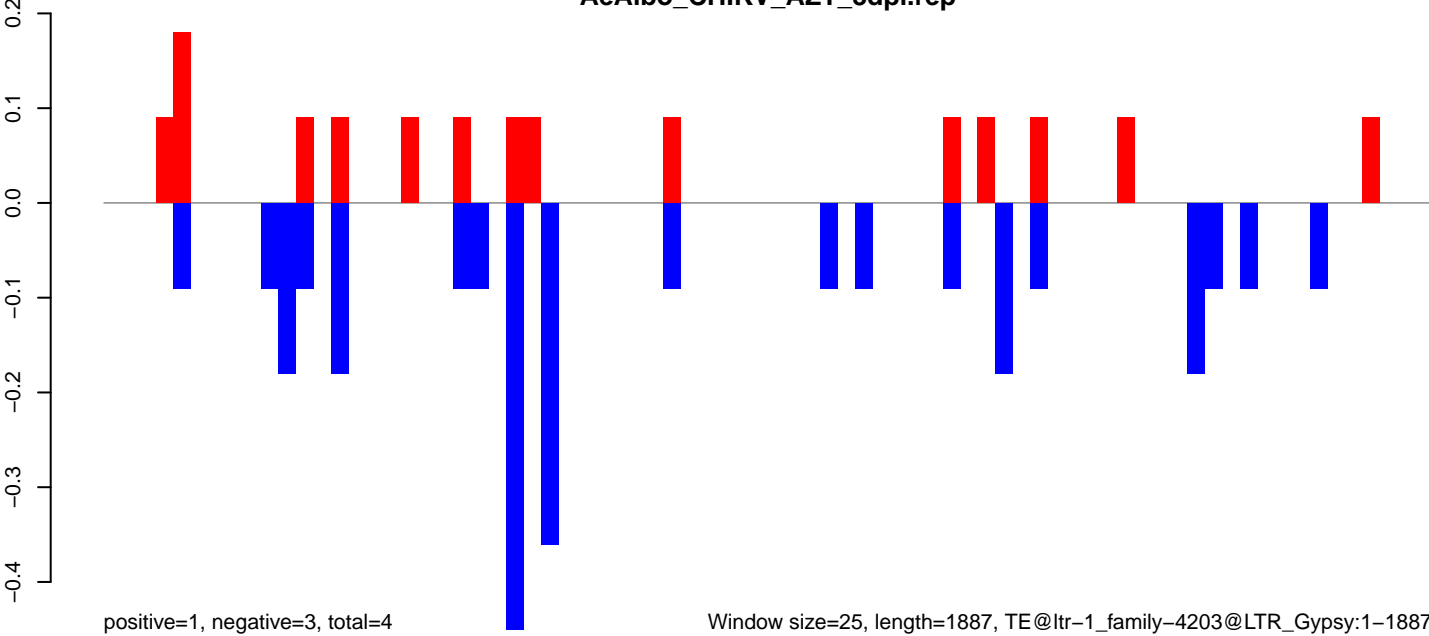

**AeAlbo\_CHIKV\_AZT\_3dpi.24\_35.rep**

**AeAlbo\_CHIKV\_AZT\_3dpi.rep**

AeAlbo\_CHIKV\_AZT\_3dpi.18\_23.rep

AeAlbo\_CHIKV\_AZT\_3dpi.24\_35.rep

AeAlbo\_CHIKV\_AZT\_3dpi.rep

Window size=25, length=1887, TE@ltr-1\_family-4203@LTR\_Gypsy:1-1887