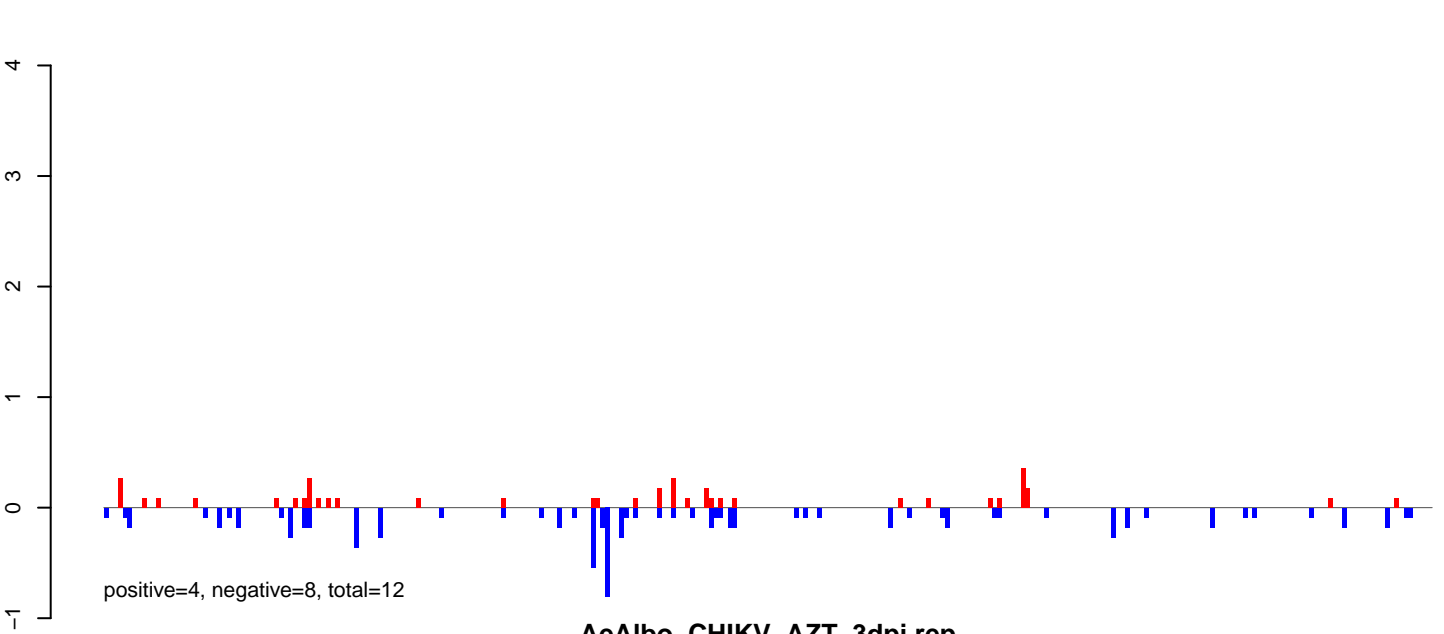

AeAlbo_CHIKV_AZT_3dpi.24_35.rep