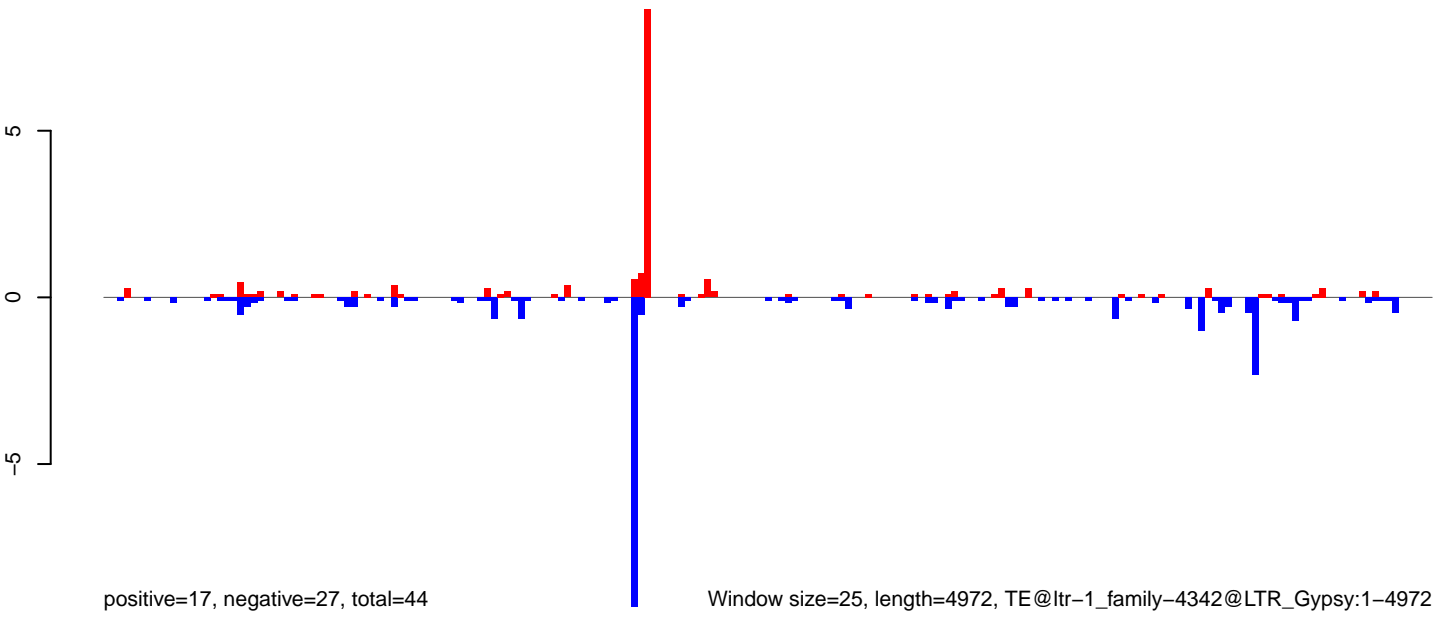

AeAlbo_CHIKV_AZT_3dpi.rep