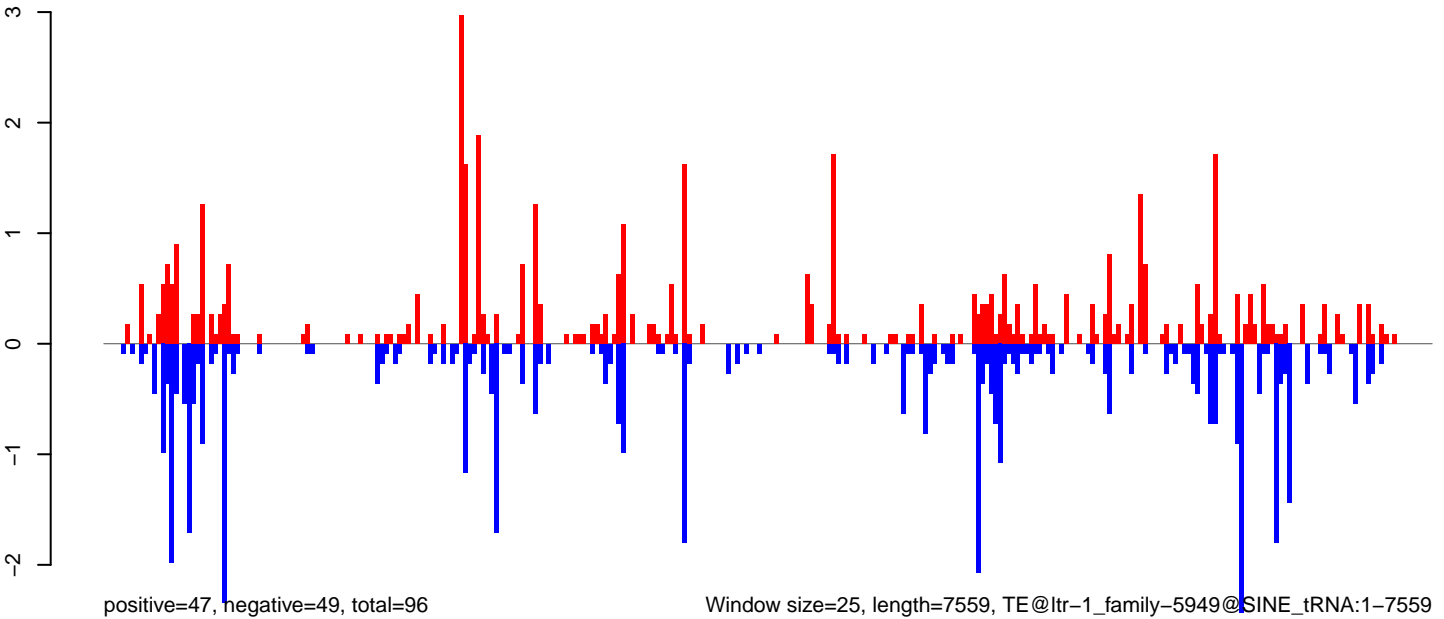

AeAlbo_CHIKV_AZT_3dpi.rep

Window size=25, length=7559, TE@ltr-1_family-5949@SINE_tRNA:1-7559

0 2000 4000 6000