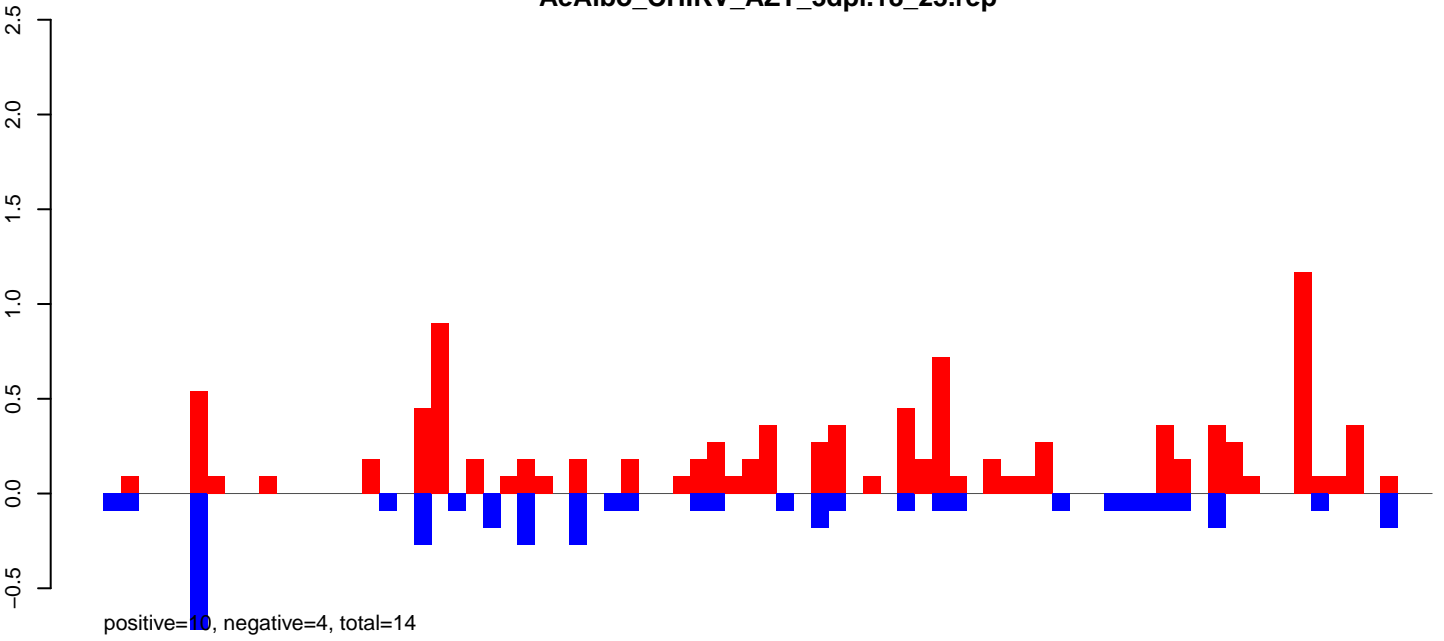

AeAlbo_CHIKV_AZT_3dpi.18_23.rep