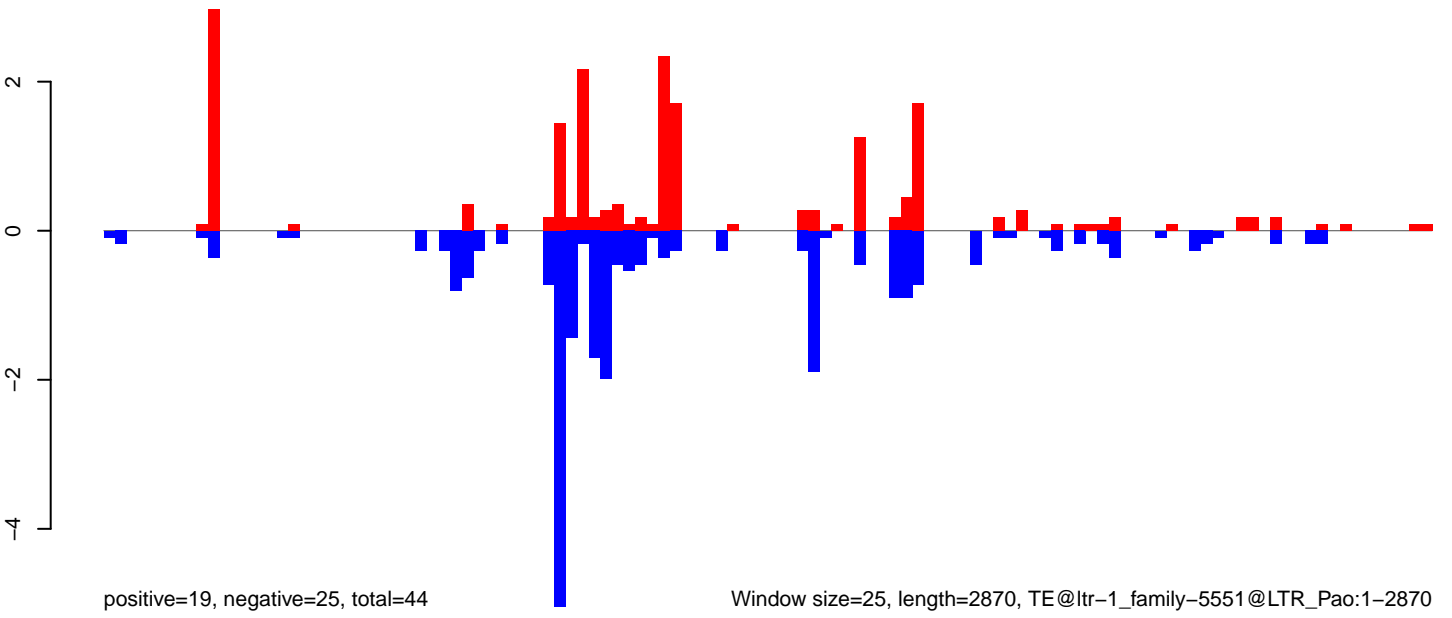

**AeAlbo\_CHIKV\_AZT\_3dpi.rep**

0 1000 2000 3000 4000 5000 6000

AeAlbo\_CHIKV\_AZT\_3dpi.18\_23.rep

AeAlbo\_CHIKV\_AZT\_3dpi.24\_35.rep

AeAlbo\_CHIKV\_AZT\_3dpi.rep

Window size=25, length=2870, TE@ltr-1\_family-5551@LTR\_Pao:1-2870