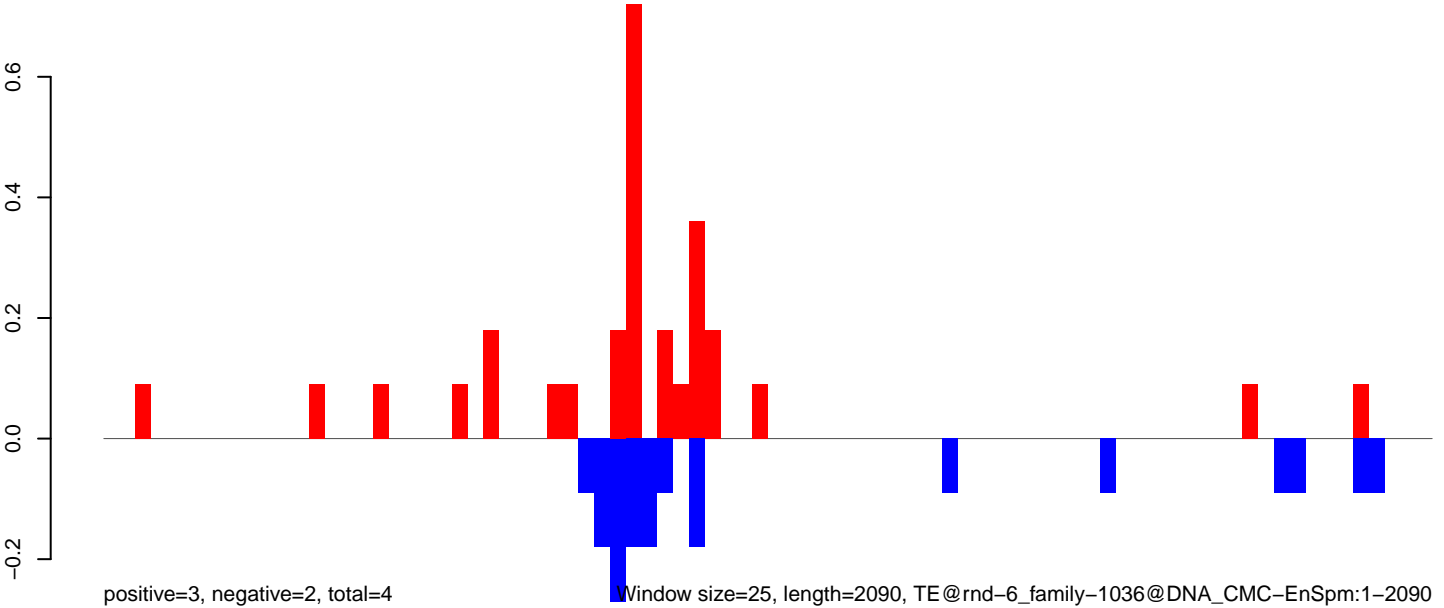

### AeAlbo\_CHIKV\_AZT\_3dpi.rep

Window size=25, length=2090, TE@rnd-6\_family-1036@DNA\_CMC-EnSpm:1-2090

AeAlbo\_CHIKV\_AZT\_3dpi.18\_23.rep

AeAlbo\_CHIKV\_AZT\_3dpi.24\_35.rep

AeAlbo\_CHIKV\_AZT\_3dpi.rep