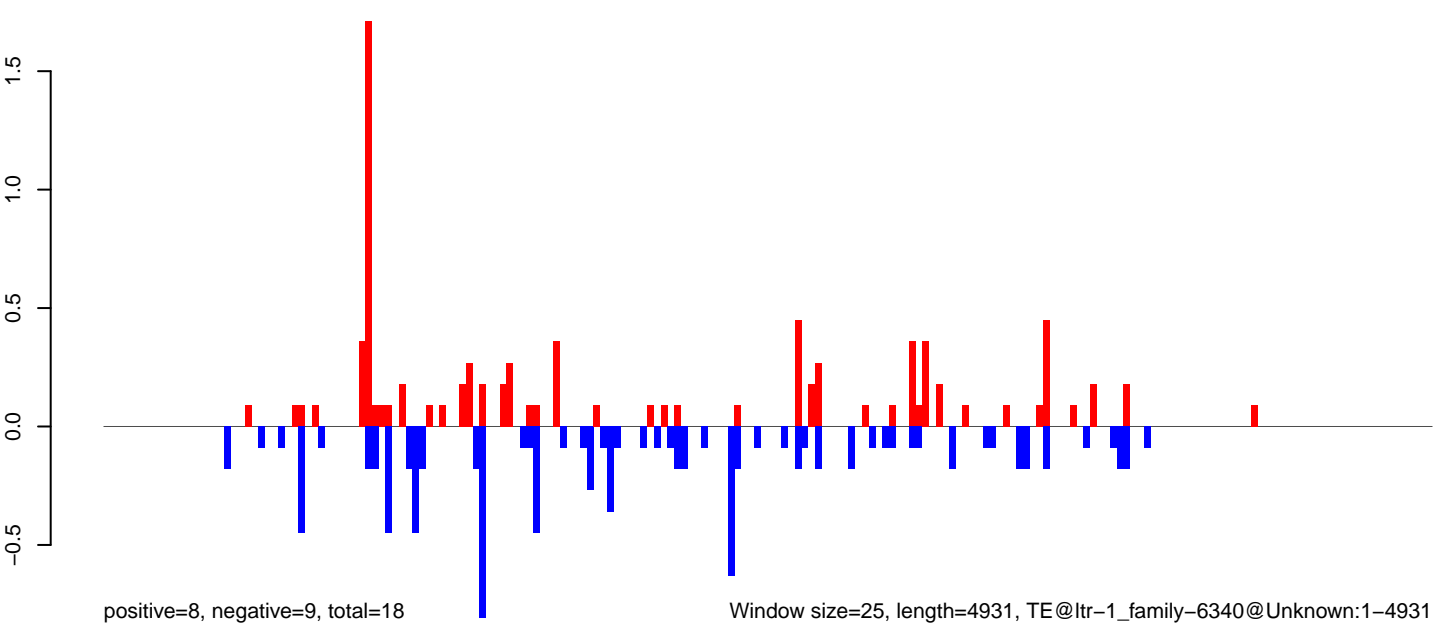

Window size=25, length=3237, TE@ltr-1\_family-6341@LTR\_Gypsy:1-3237

0 500 1000 1500 2000 2500 3000

AeAlbo\_CHIKV\_AZT\_3dpi.18\_23.rep

AeAlbo\_CHIKV\_AZT\_3dpi.24\_35.rep

AeAlbo\_CHIKV\_AZT\_3dpi.rep

0 1000 2000 3000 4000 5000