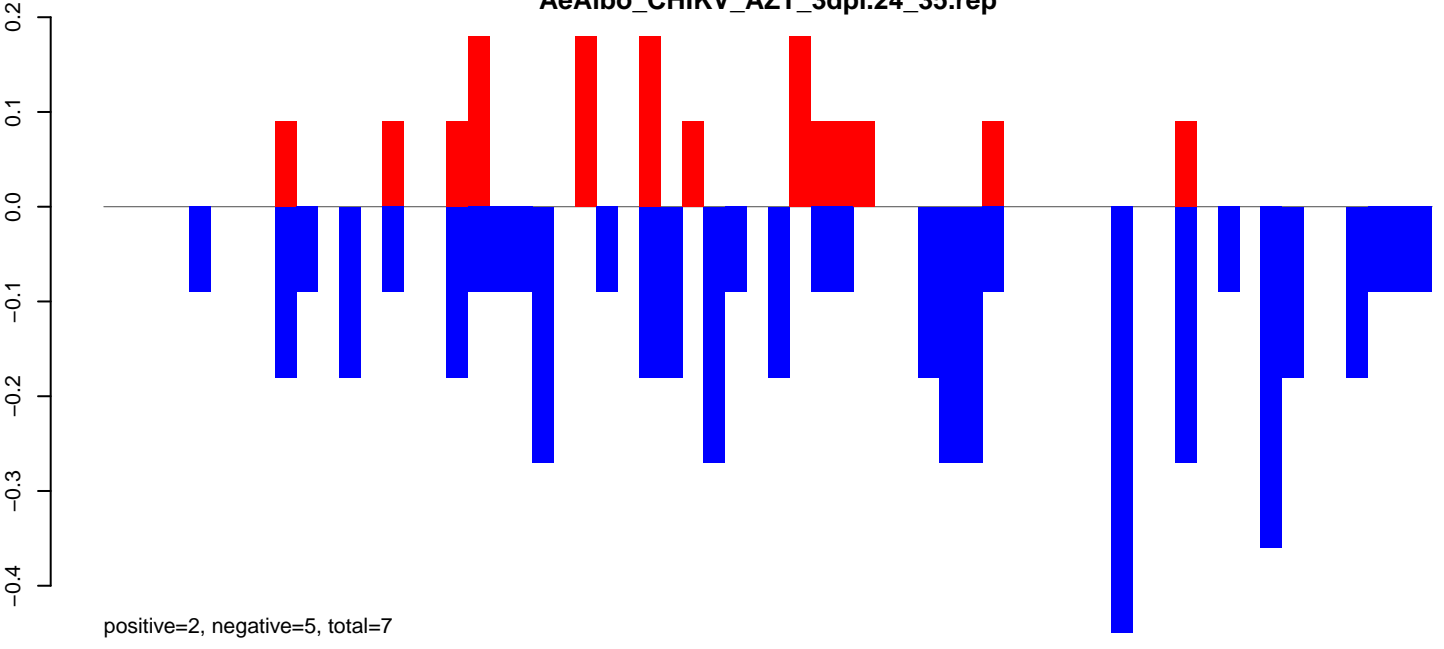

AeAlbo_CHIKV_AZT_3dpi.24_35.rep