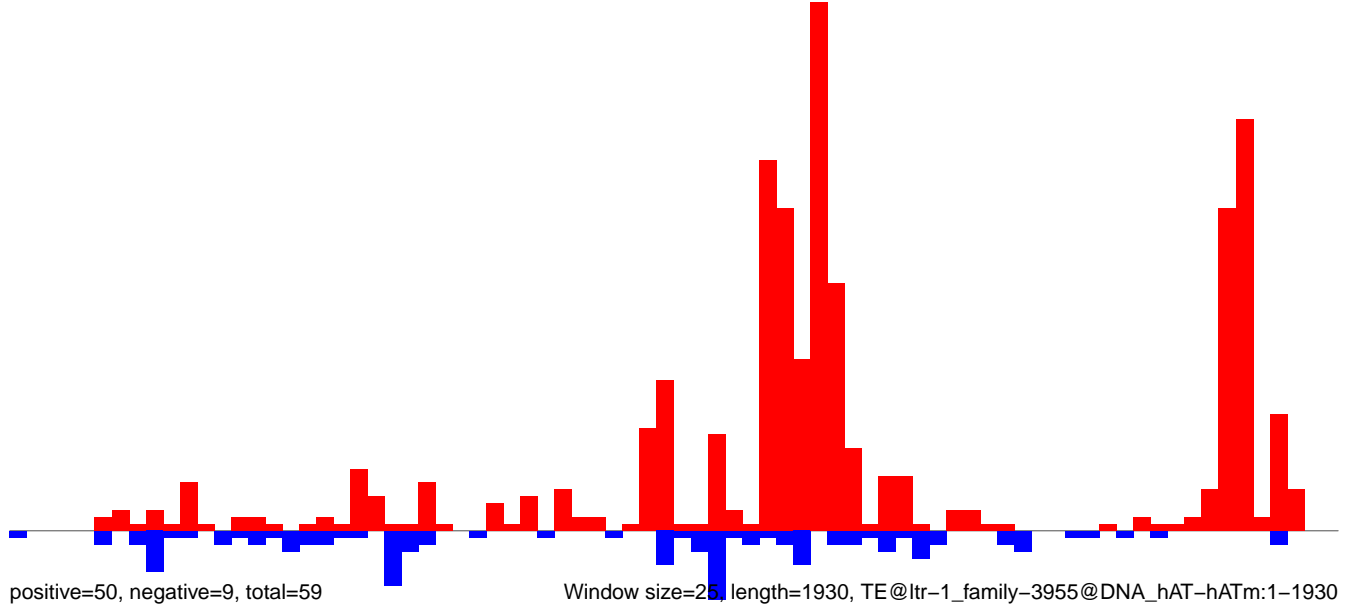

AeAlbo_CHIKV_AZT_3dpi.18_23.rep

AeAlbo_CHIKV_AZT_3dpi.rep