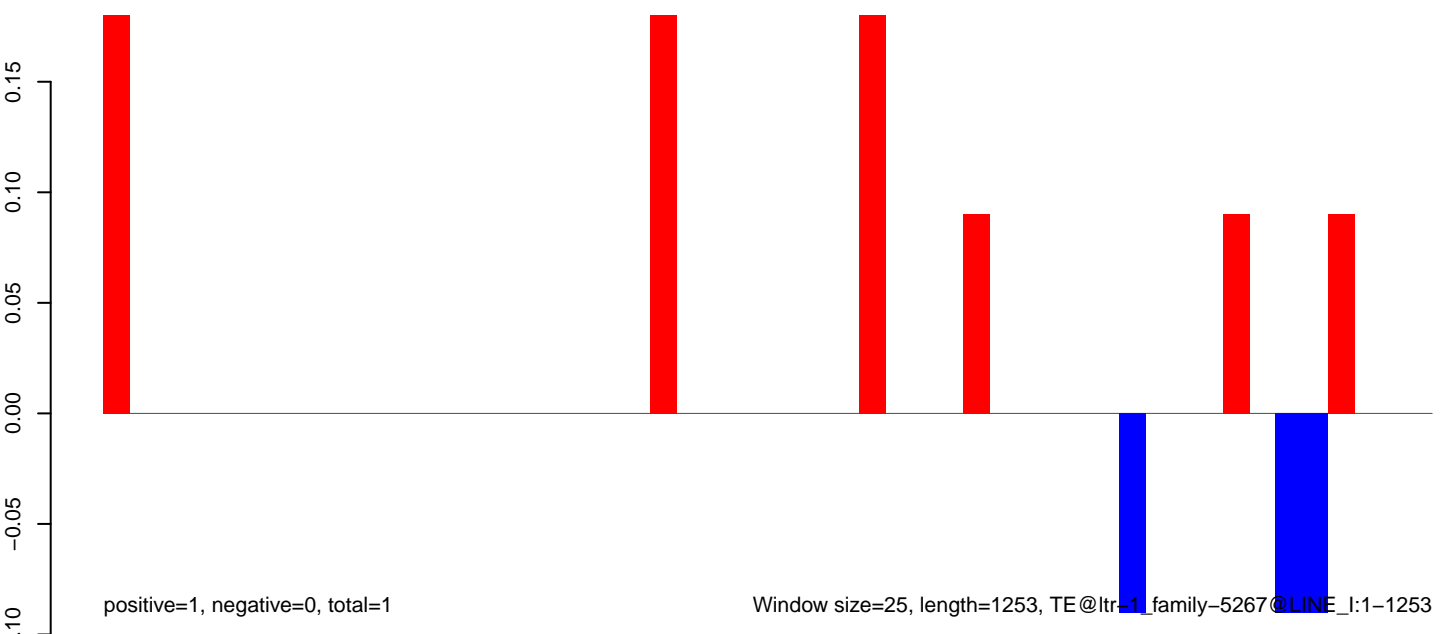

Window size=25, length=874, TE@ltr-1\_family-5486@Unknown:1-874

**AeAlbo\_CHIKV\_AZT\_3dpi.18\_23.rep**

**AeAlbo\_CHIKV\_AZT\_3dpi.24\_35.rep**

**AeAlbo\_CHIKV\_AZT\_3dpi.rep**

AeAlbo\_CHIKV\_AZT\_3dpi.18\_23.rep