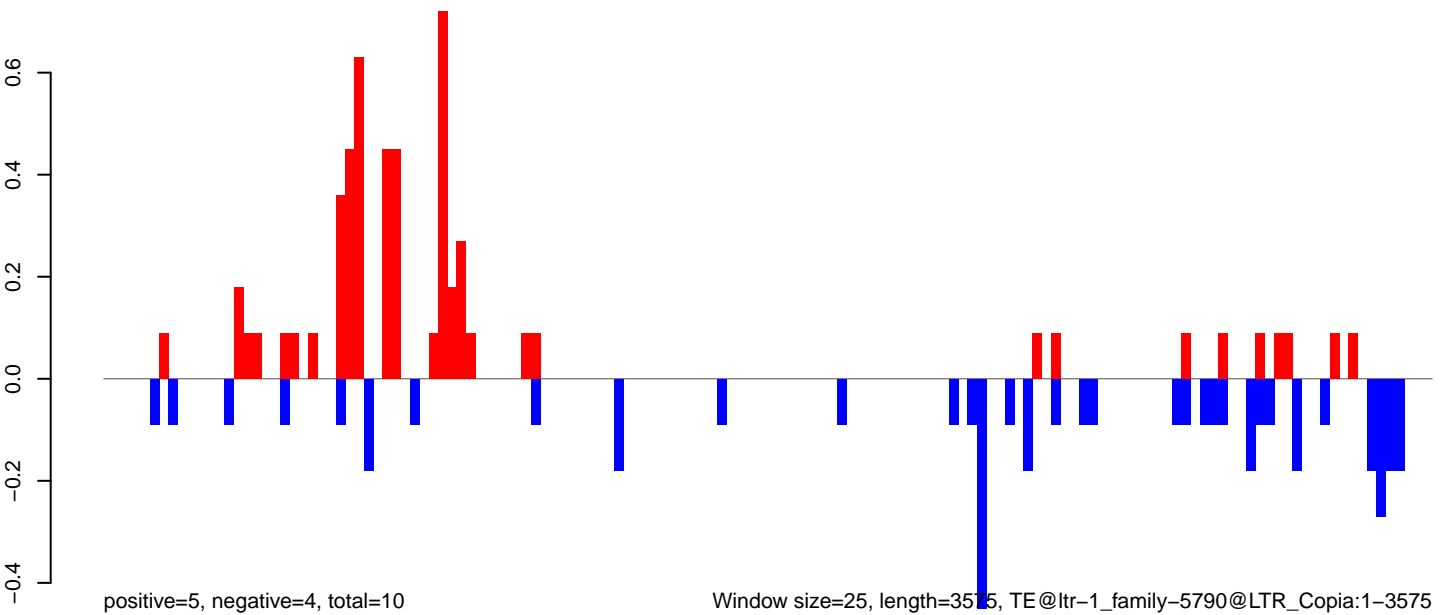

AeAlbo_CHIKV_AZT_3dpi.rep

0 500 1000 1500 2000 2500 3000 3500