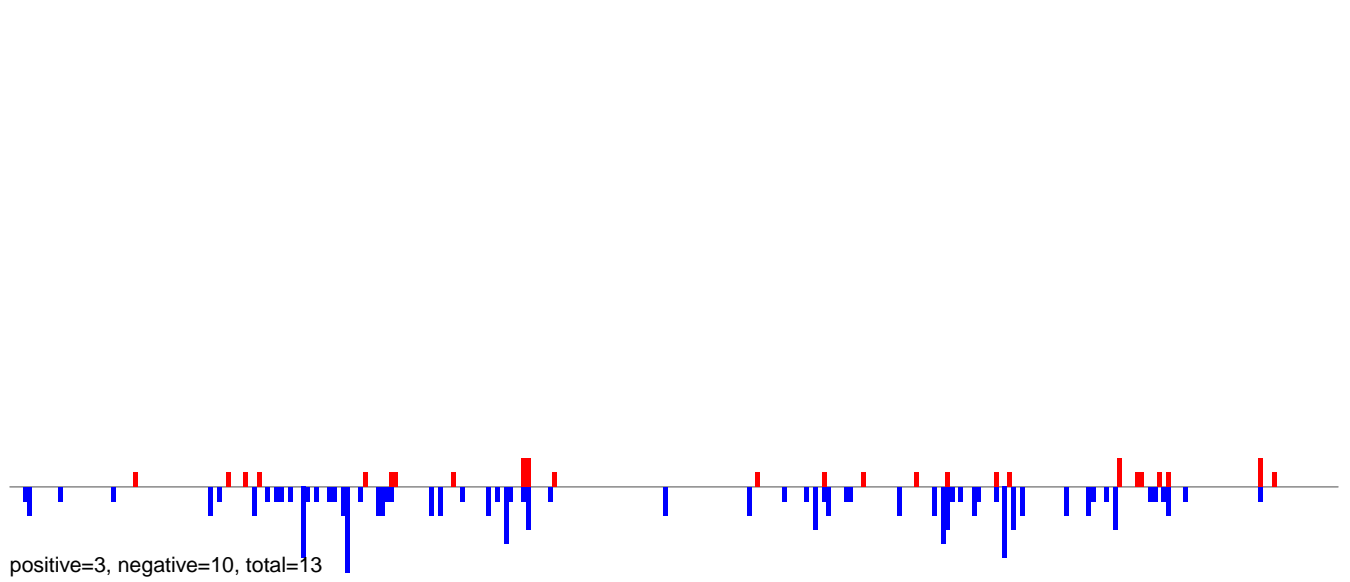

**AeAlbo\_CHIKV\_AZT\_3dpi.rep**

Window size=25, length=6817, TE@ltr-1\_family-5322@LTR\_Copia:1-6817

0 1000 2000 3000 4000 5000 6000 7000

AeAlbo\_CHIKV\_AZT\_3dpi.18\_23.rep

AeAlbo\_CHIKV\_AZT\_3dpi.24\_35.rep