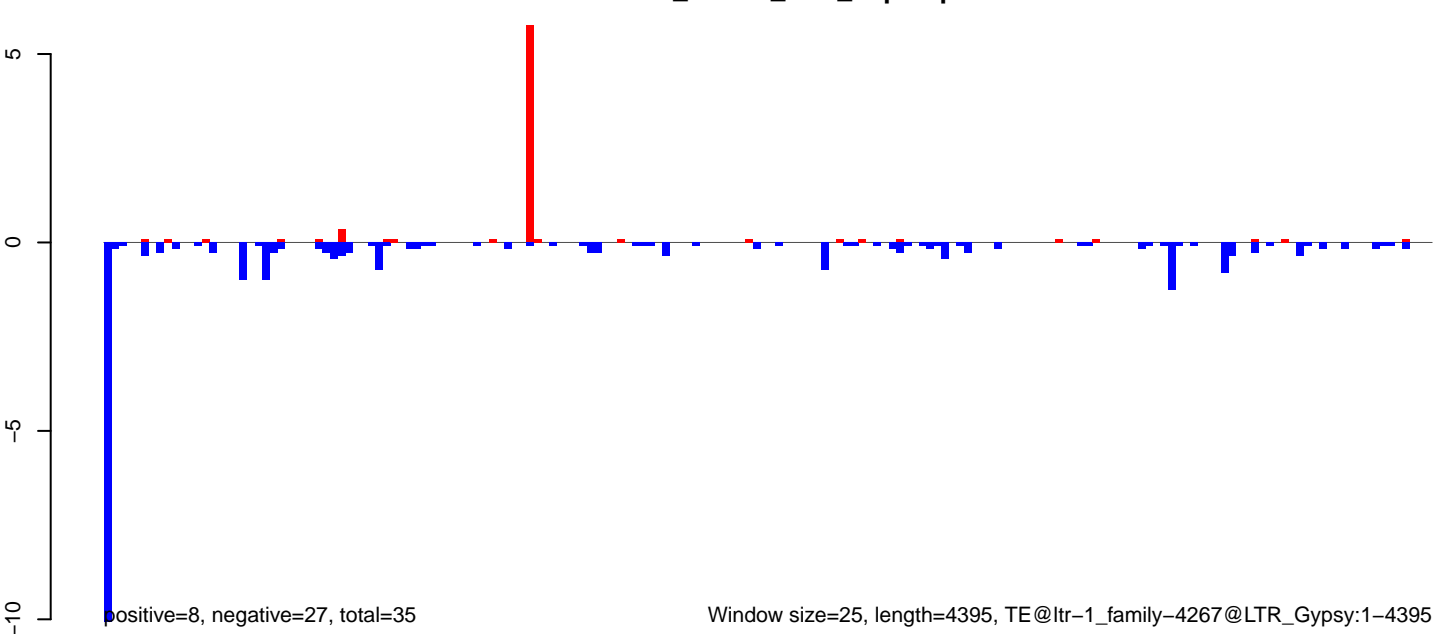

Window size=25, length=2774, TE@ltr-1\_family-4792@LTR\_Gypsy:1-2774

0 500 1000 1500 2000 2500

**AeAlbo\_CHIKV\_AZT\_3dpi.18\_23.rep**

**AeAlbo\_CHIKV\_AZT\_3dpi.24\_35.rep**

**AeAlbo\_CHIKV\_AZT\_3dpi.rep**