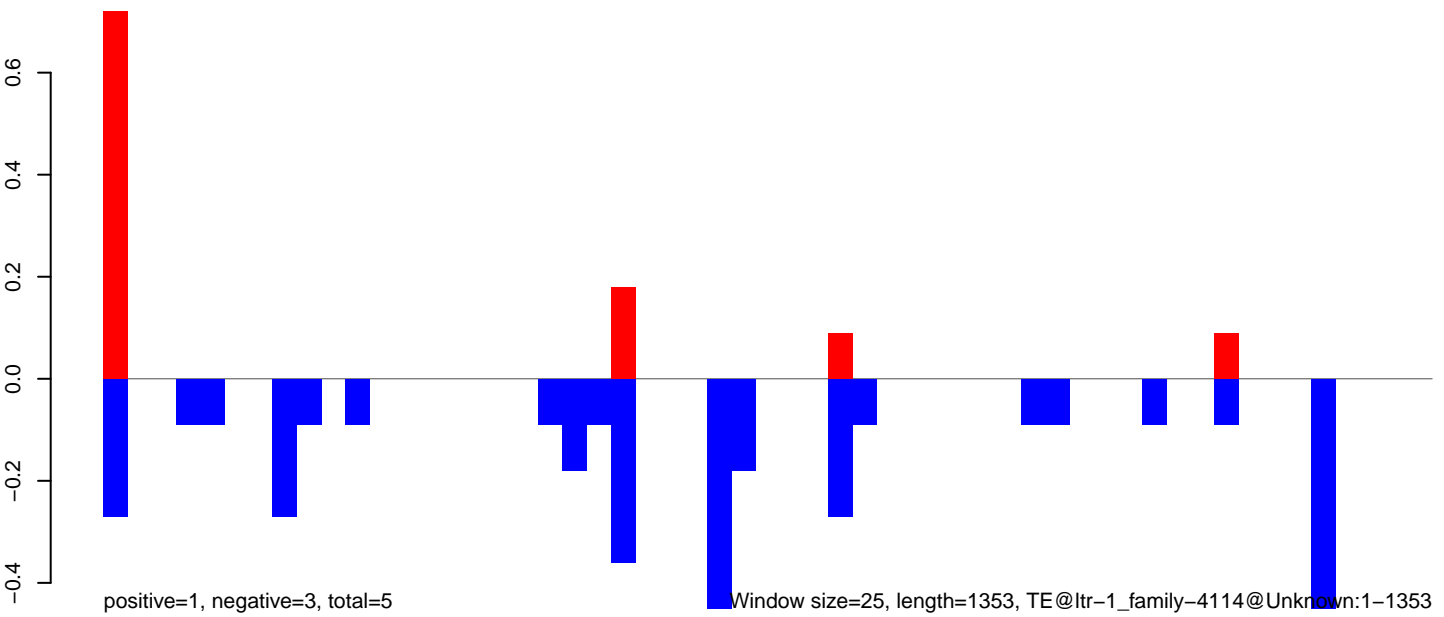

AeAlbo_CHIKV_AZT_3dpi.rep