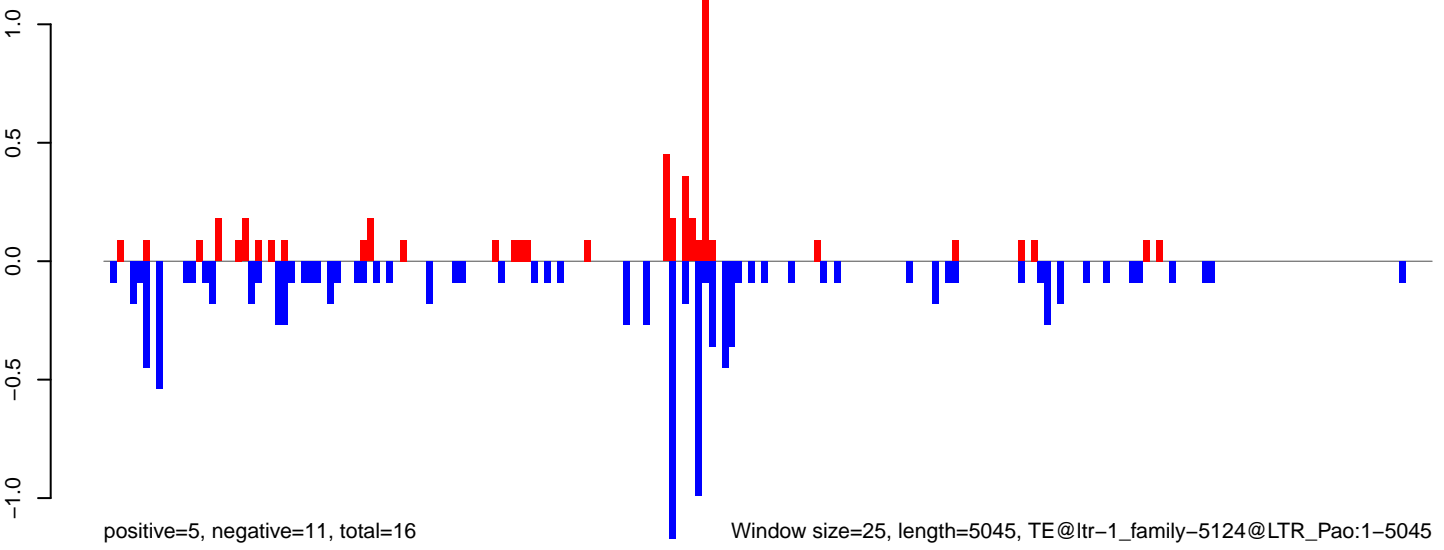

Window size=25, length=5045, TE@ltr-1_family-5124@LTR_Pao:1-5045