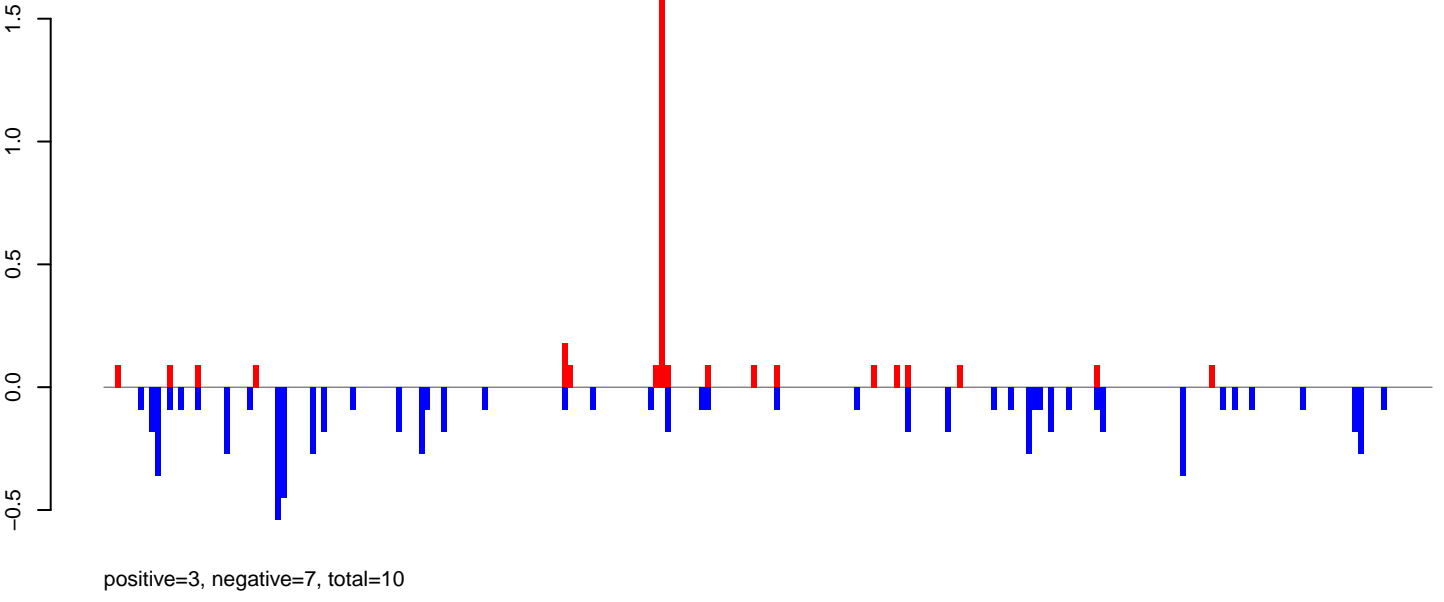

AeAlbo_CHIKV_AZT_3dpi.24_35.rep