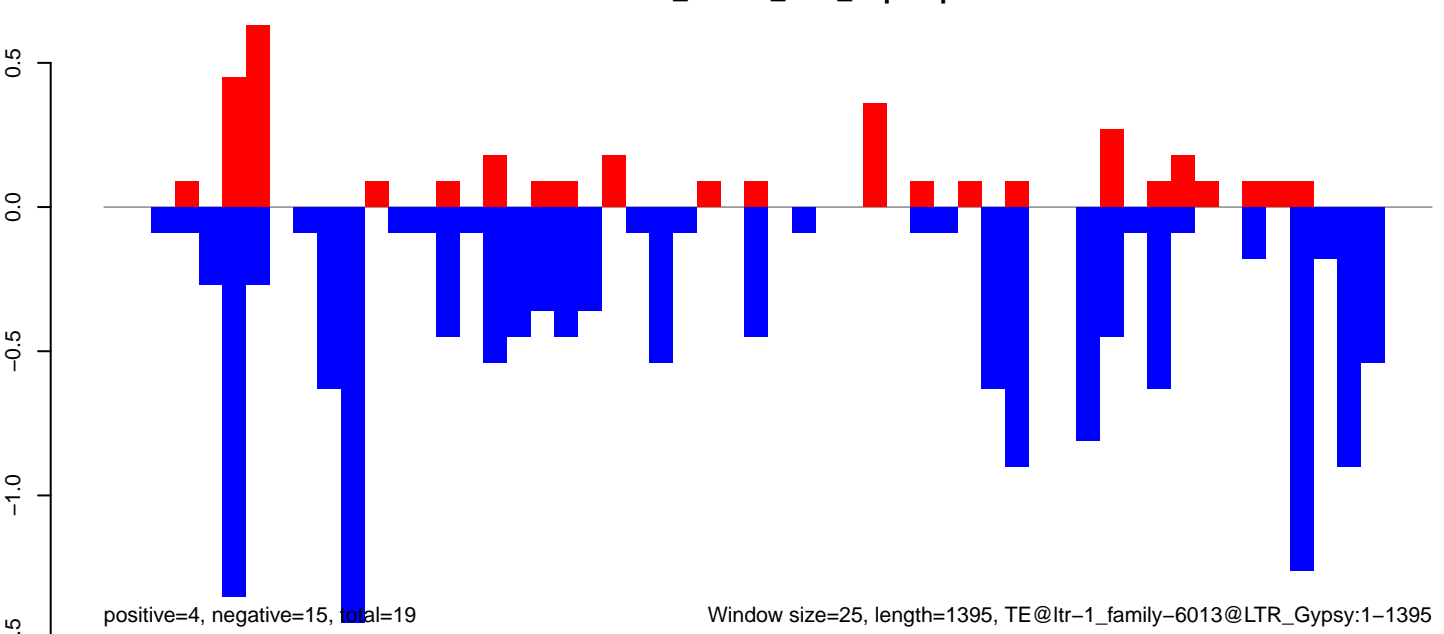

Window size=25, length=1395, TE@ltr-1\_family-6013@LTR\_Gypsy:1-1395

AeAlbo\_CHIKV\_AZT\_3dpi.18\_23.rep

positive=2, negative=0, total=3

AeAlbo\_CHIKV\_AZT\_3dpi.24\_35.rep

positive=0, negative=3, total=3