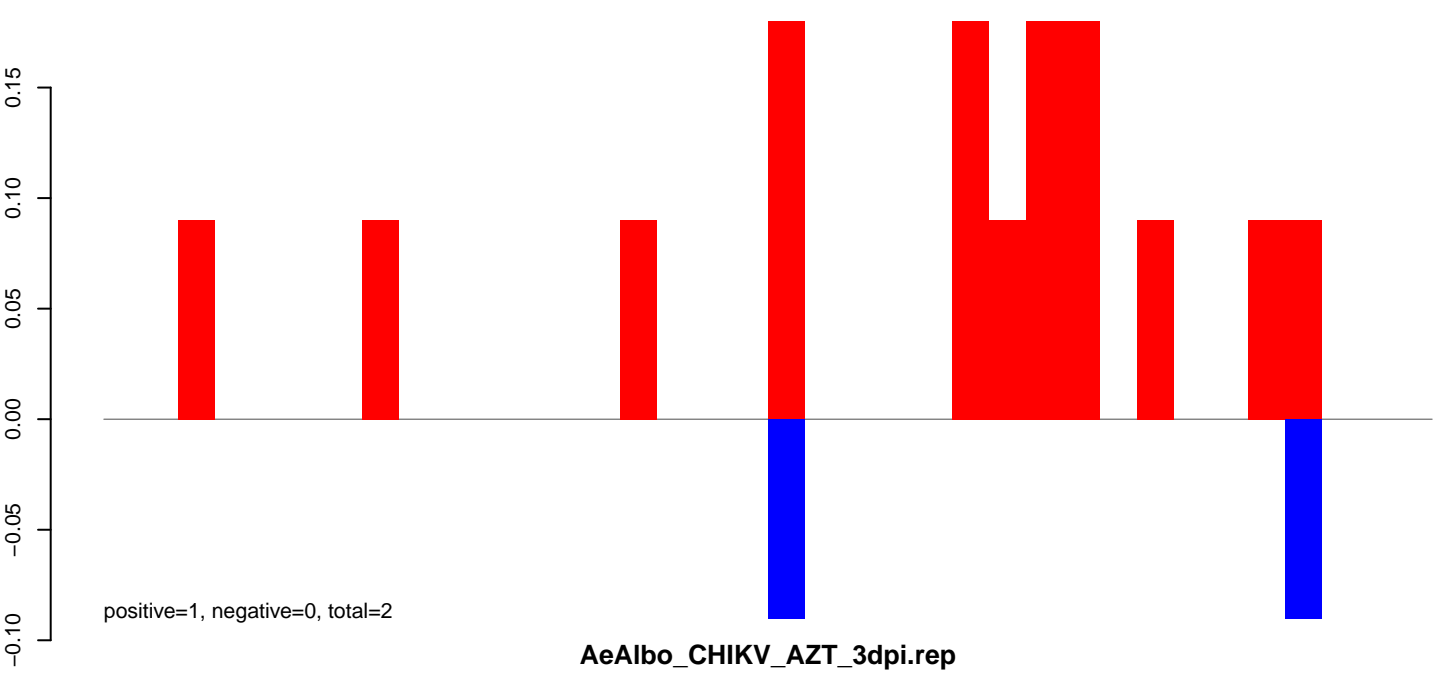

AeAlbo\_CHIKV\_AZT\_3dpi.24\_35.rep

AeAlbo\_CHIKV\_AZT\_3dpi.rep

AeAlbo\_CHIKV\_AZT\_3dpi.18\_23.rep

AeAlbo\_CHIKV\_AZT\_3dpi.24\_35.rep

AeAlbo\_CHIKV\_AZT\_3dpi.rep

Window size=25, length=675, TE@ltr-1\_family-633@LTR\_Pao:1-675