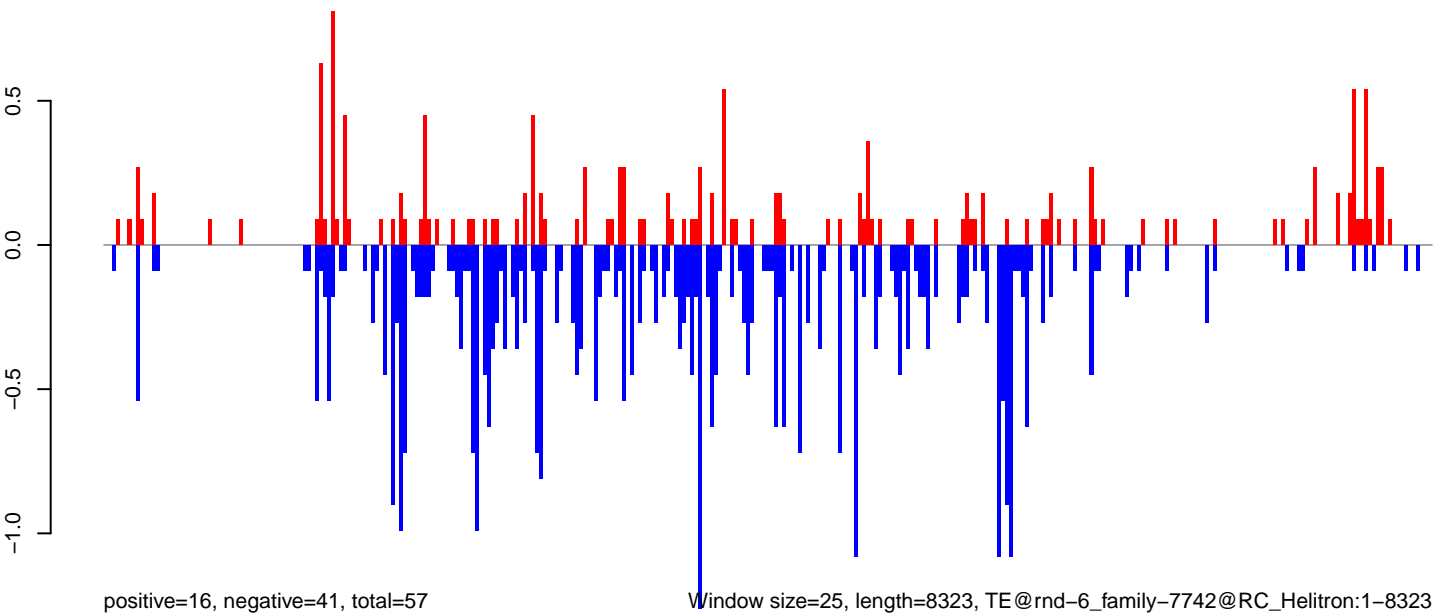

Window size=25, length=6351, TE@ltr-1\_family-3808@LTR\_Pao:1-6351

0 1000 2000 3000 4000 5000 6000

**AeAlbo\_CHIKV\_AZT\_3dpi.18\_23.rep**

**AeAlbo\_CHIKV\_AZT\_3dpi.24\_35.rep**

**AeAlbo\_CHIKV\_AZT\_3dpi.rep**