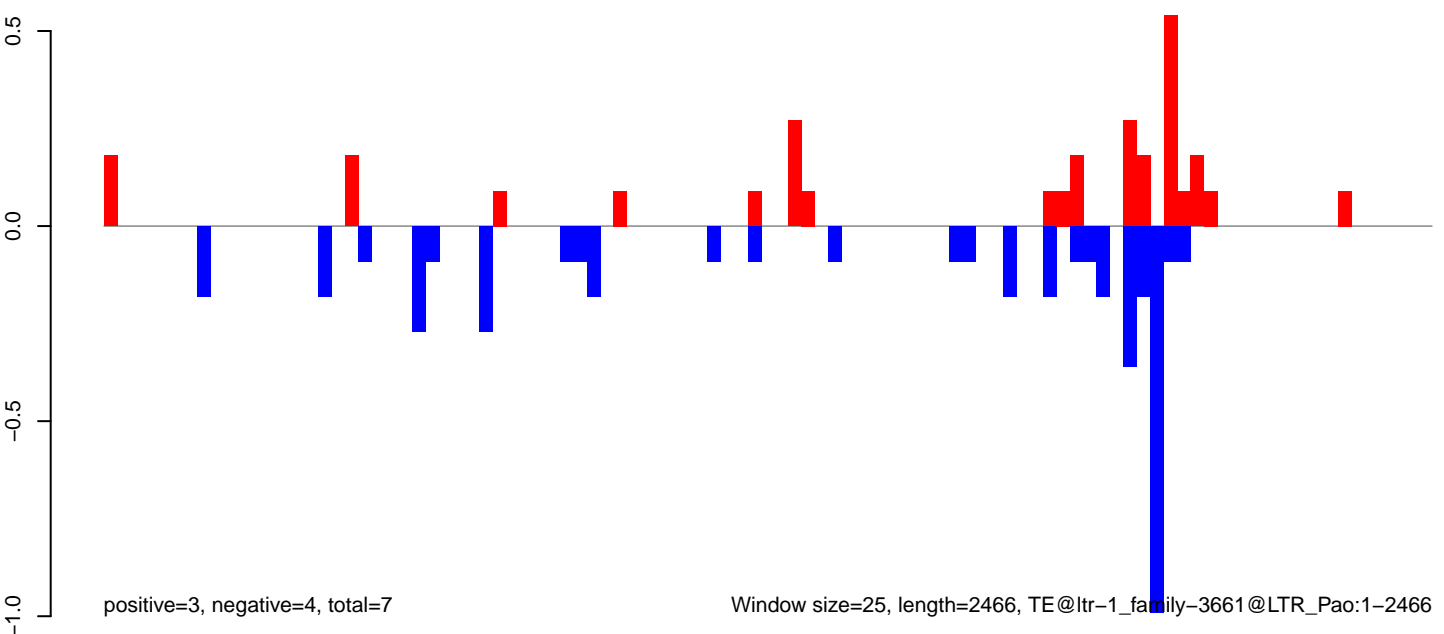

AeAlbo\_CHIKV\_AZT\_3dpi.18\_23.rep

positive=1, negative=1, total=2

AeAlbo\_CHIKV\_AZT\_3dpi.24\_35.rep

positive=2, negative=3, total=5

AeAlbo\_CHIKV\_AZT\_3dpi.rep

positive=3, negative=4, total=7

Window size=25, length=2466, TE@ltr-1\_family-3661@LTR\_Pao:1-2466