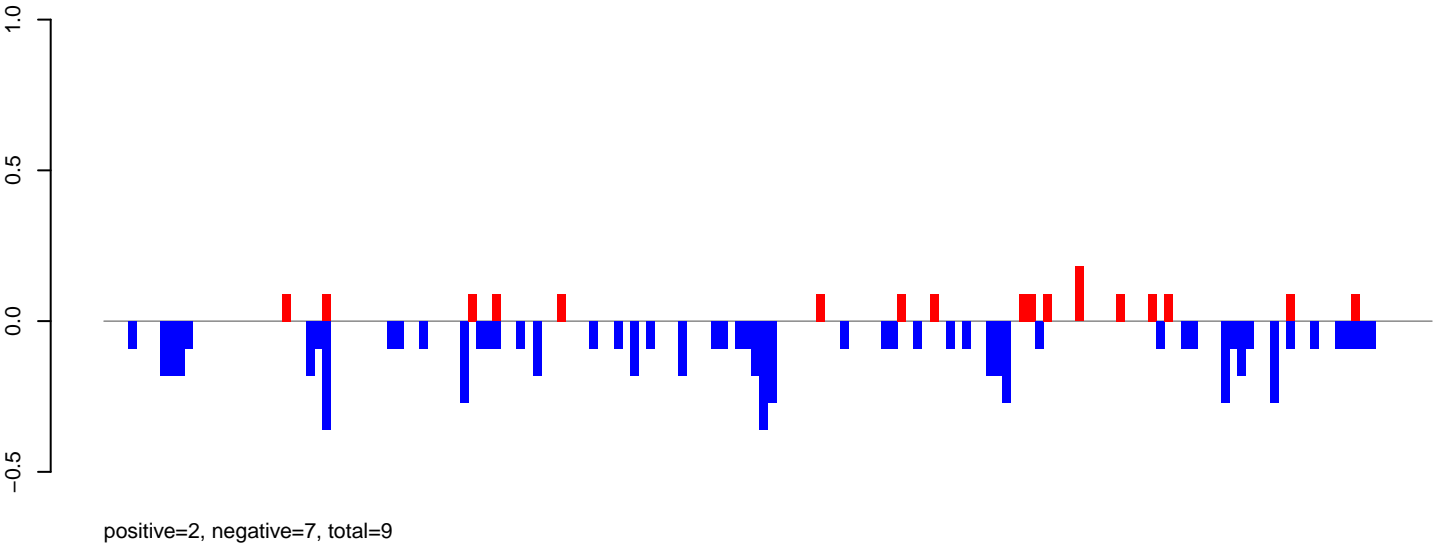

AeAlbo_CHIKV_AZT_3dpi.rep