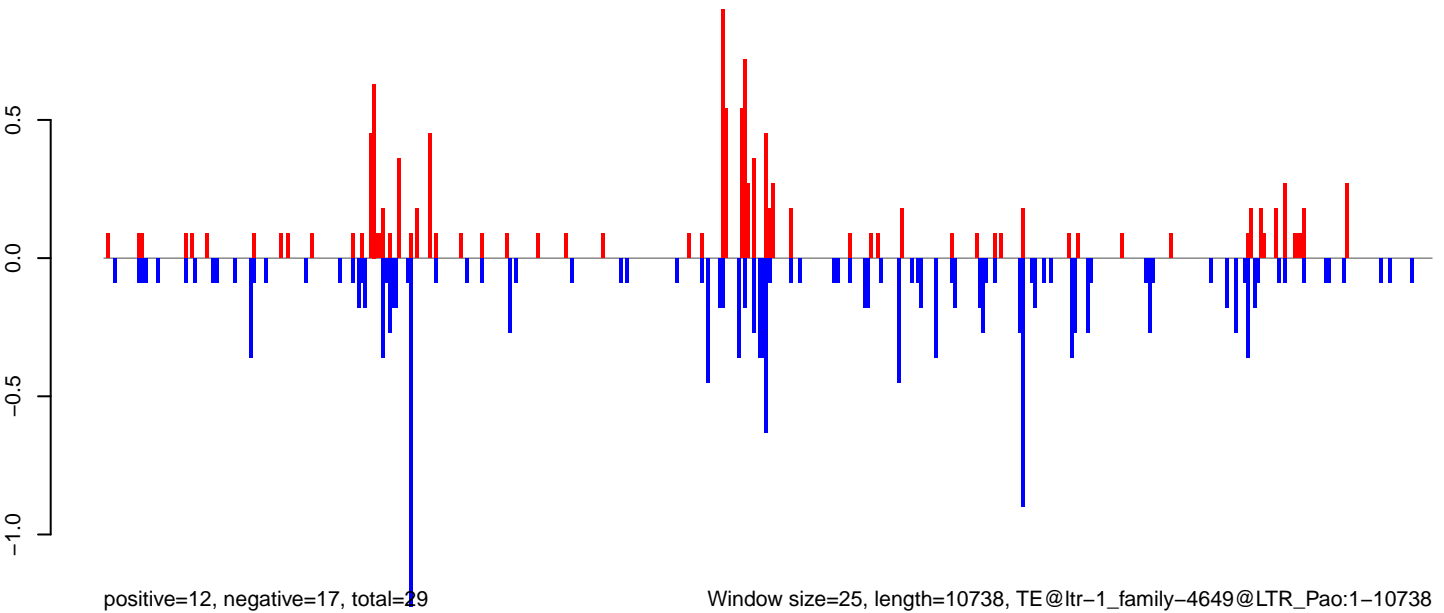

AeAlbo_CHIKV_AZT_3dpi.rep

Window size=25, length=10738, TE@ltr-1_family-4649@LTR_Pao:1-10738

0 2000 4000 6000 8000 10000