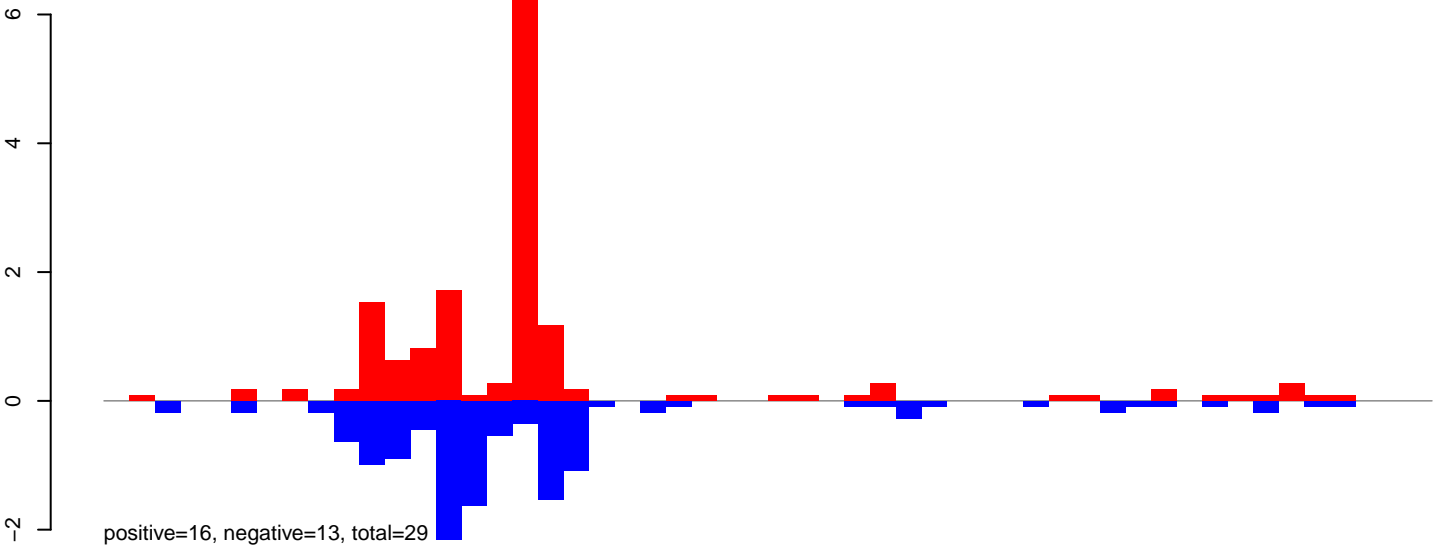

AeAlbo\_CHIKV\_AZT\_3dpi.18\_23.rep

AeAlbo\_CHIKV\_AZT\_3dpi.24\_35.rep

AeAlbo\_CHIKV\_AZT\_3dpi.rep

Window size=25, length=1276, TE@rnd-1\_family-63@SINE\_tRNA:1-1276

0 200 400 600 800 1000 1200

**AeAlbo\_CHIKV\_AZT\_3dpi.18\_23.rep**