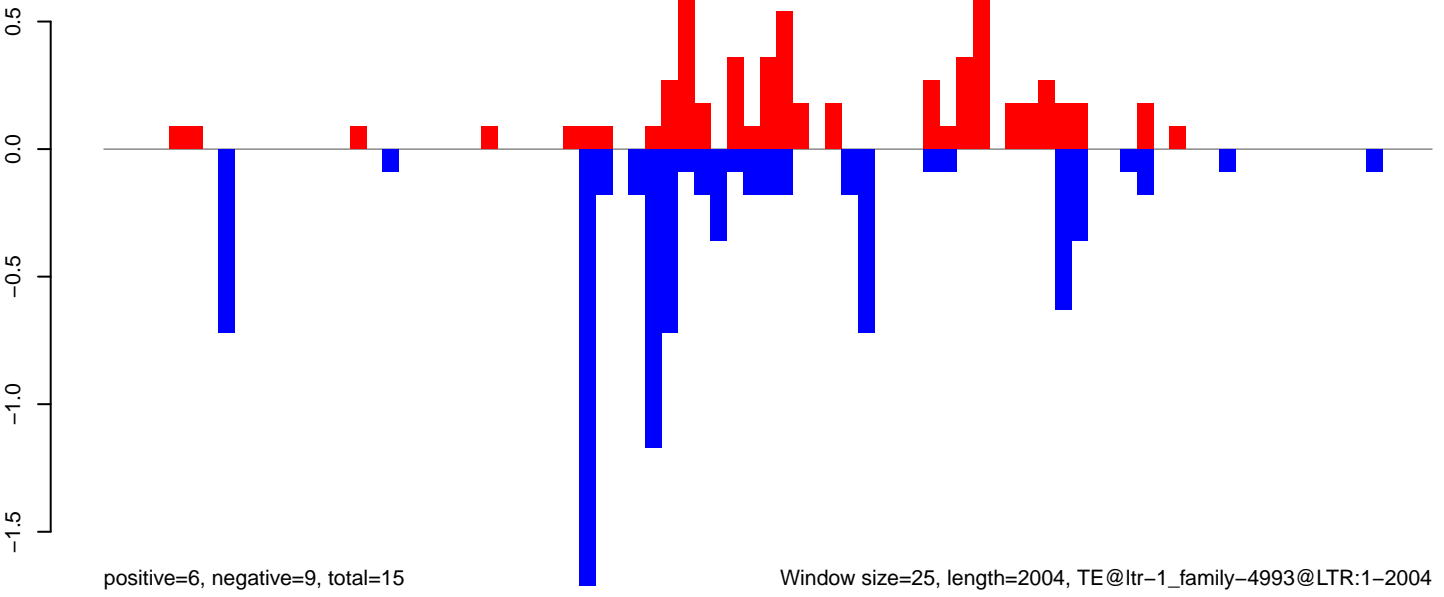

AeAlbo_CHIKV_AZT_3dpi.rep

Window size=25, length=2004, TE@ltr-1_family-4993@LTR:1-2004

0 500 1000 1500 2000