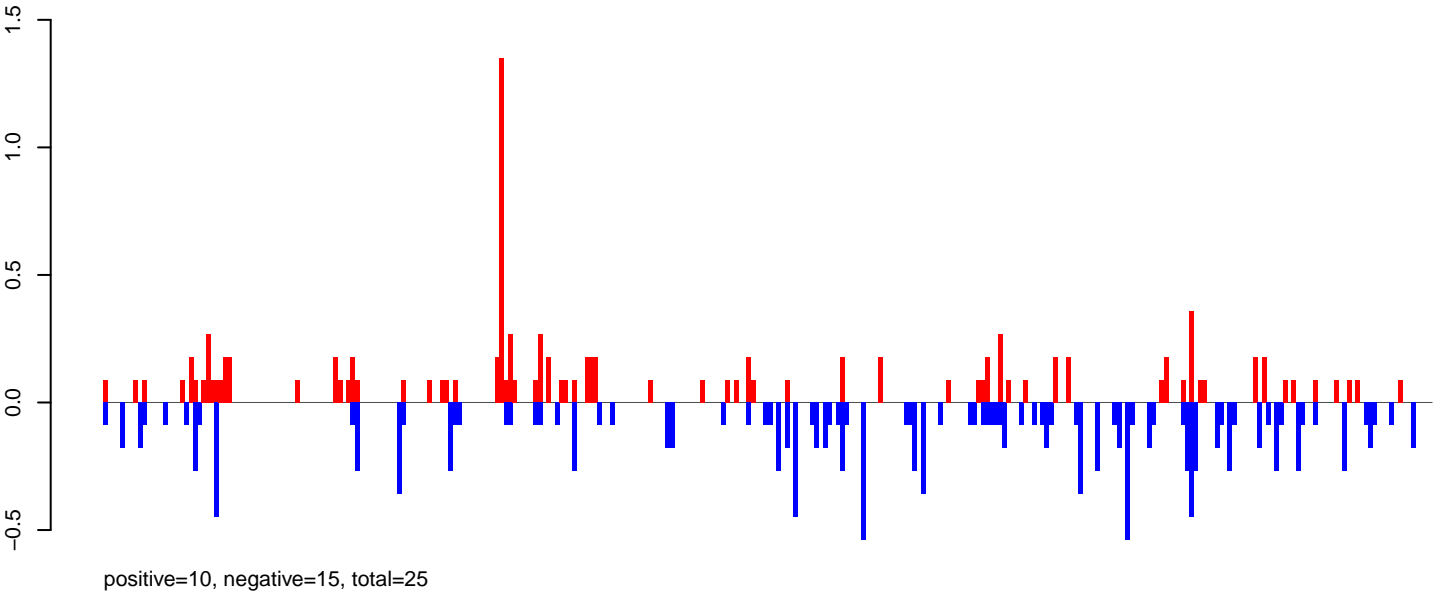

AeAlbo_CHIKV_AZT_3dpi.24_35.rep