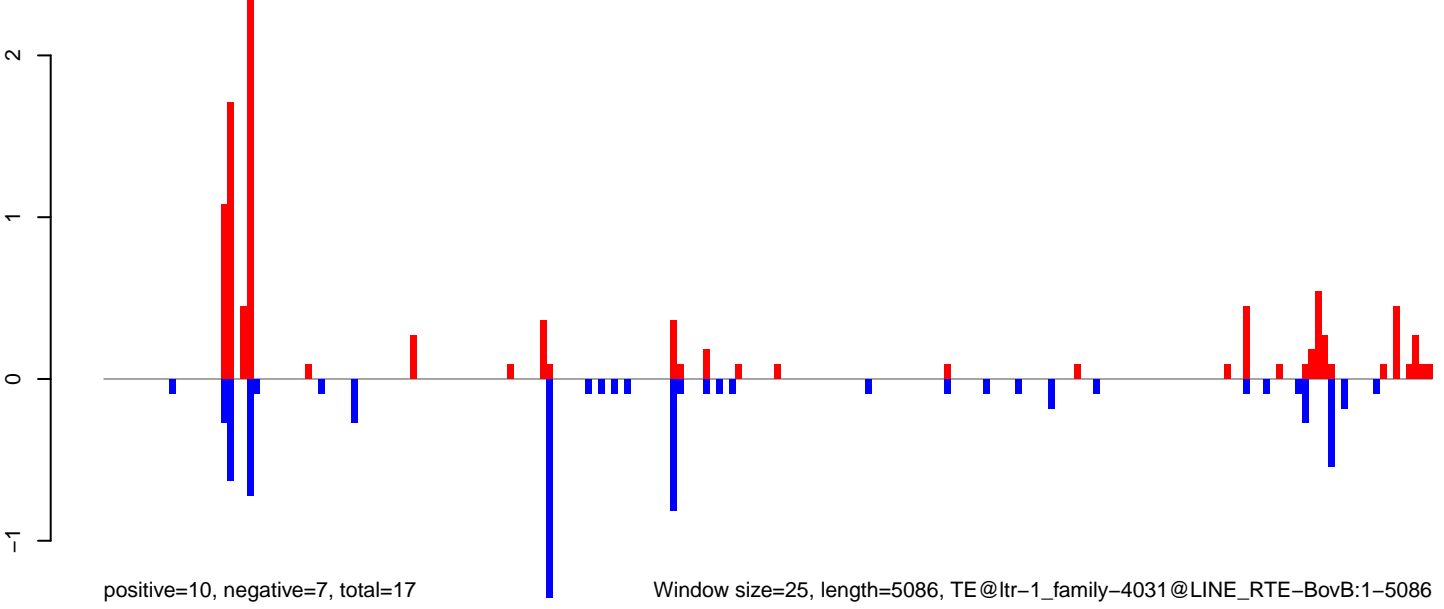

AeAlbo_CHIKV_AZT_3dpi.rep