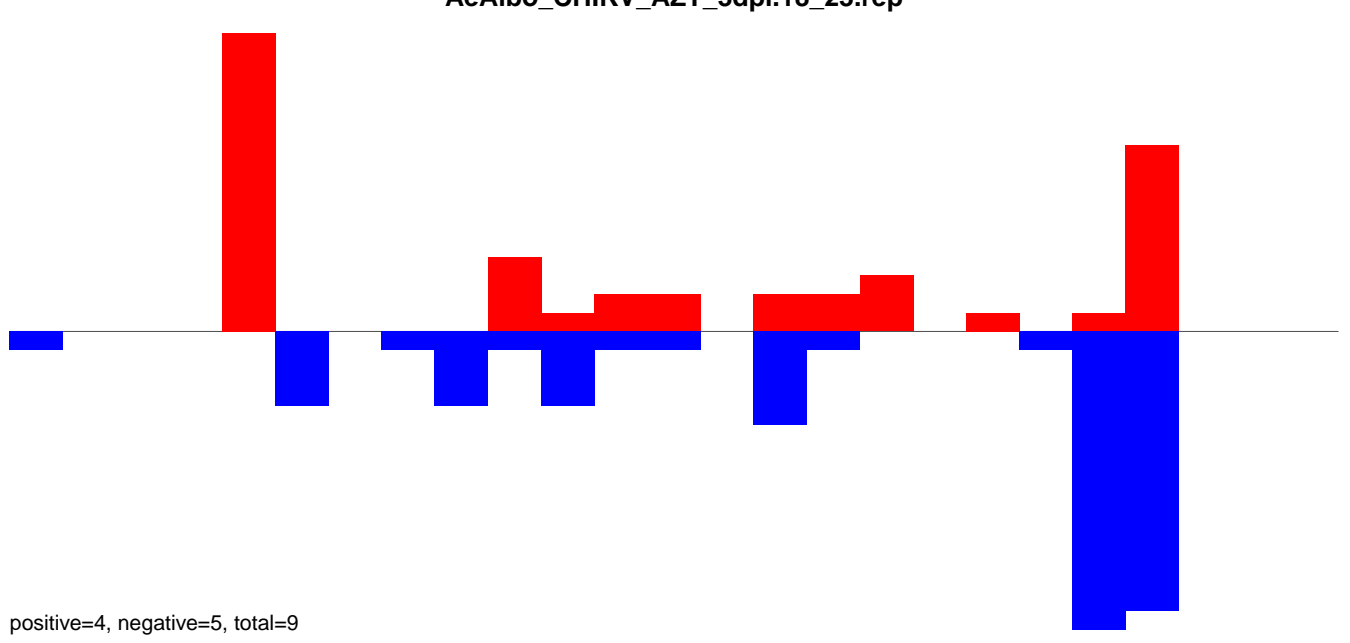

AeAlbo_CHIKV_AZT_3dpi.18_23.rep