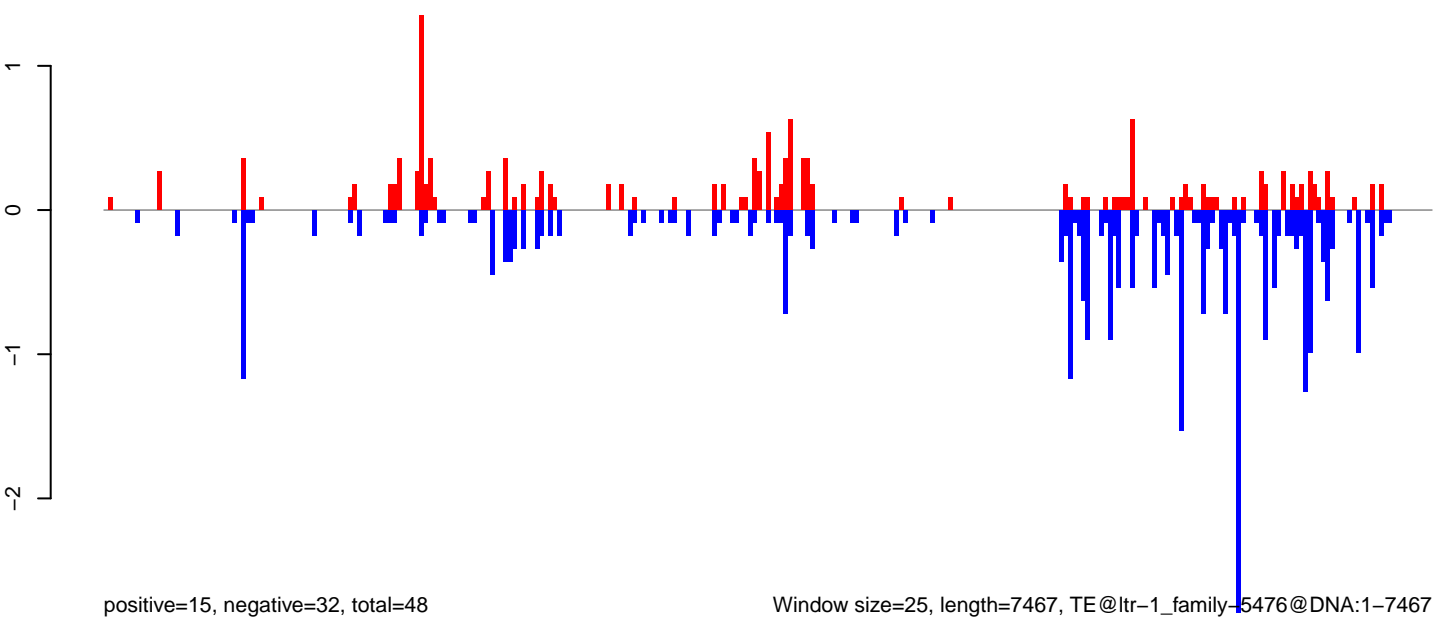

AeAlbo\_CHIKV\_AZT\_3dpi.rep

Window size=25, length=7467, TE@ltr-1\_family-5476@DNA:1-7467

0 2000 4000 6000

AeAlbo\_CHIKV\_AZT\_3dpi.18\_23.rep

AeAlbo\_CHIKV\_AZT\_3dpi.24\_35.rep

AeAlbo\_CHIKV\_AZT\_3dpi.rep