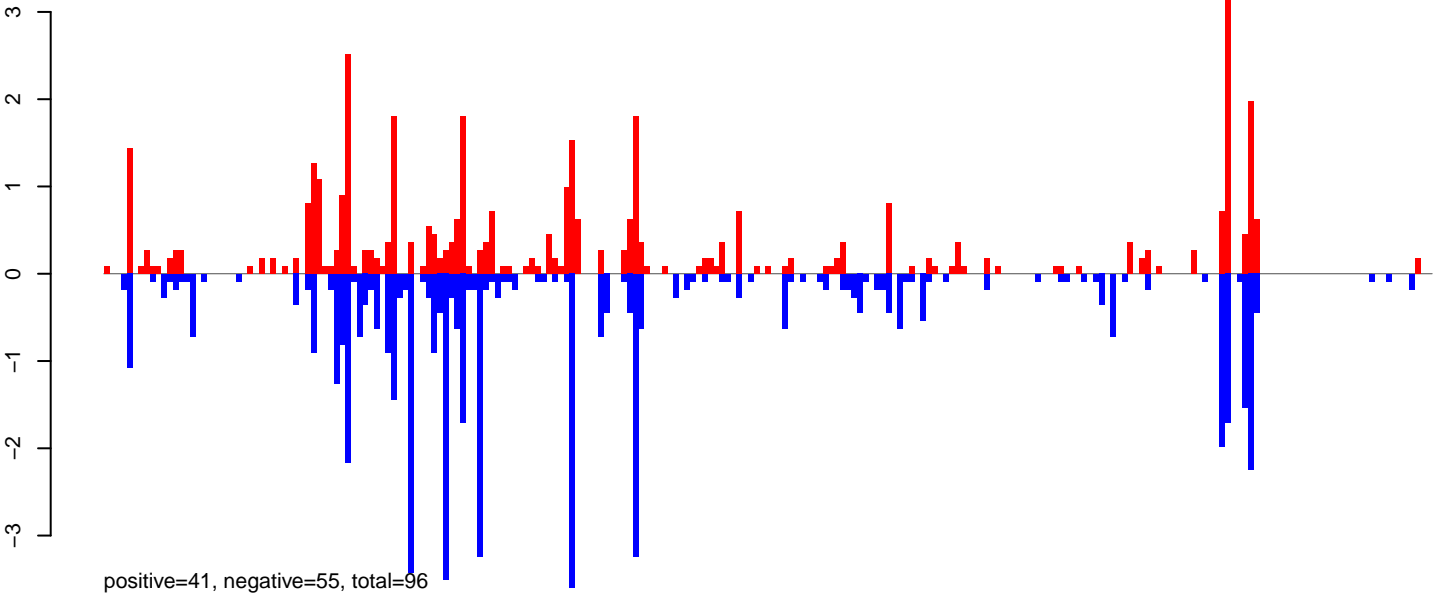

**AeAlbo\_CHIKV\_AZT\_3dpi.24\_35.rep**

**AeAlbo\_CHIKV\_AZT\_3dpi.rep**

Window size=25, length=12783, TE@ltr-1\_family-3838@LTR\_Gypsy:1-12783

0 2000 4000 6000 8000 10000 12000

AeAlbo\_CHIKV\_AZT\_3dpi.18\_23.rep