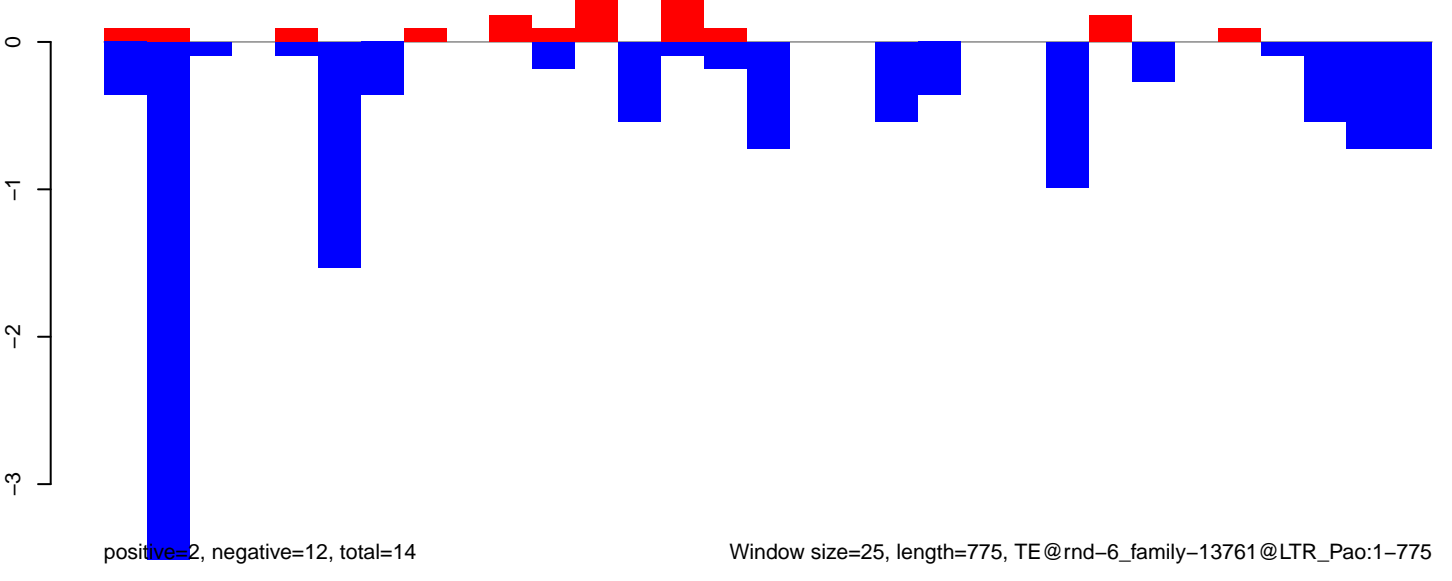

AeAlbo_CHIKV_AZT_3dpi.rep