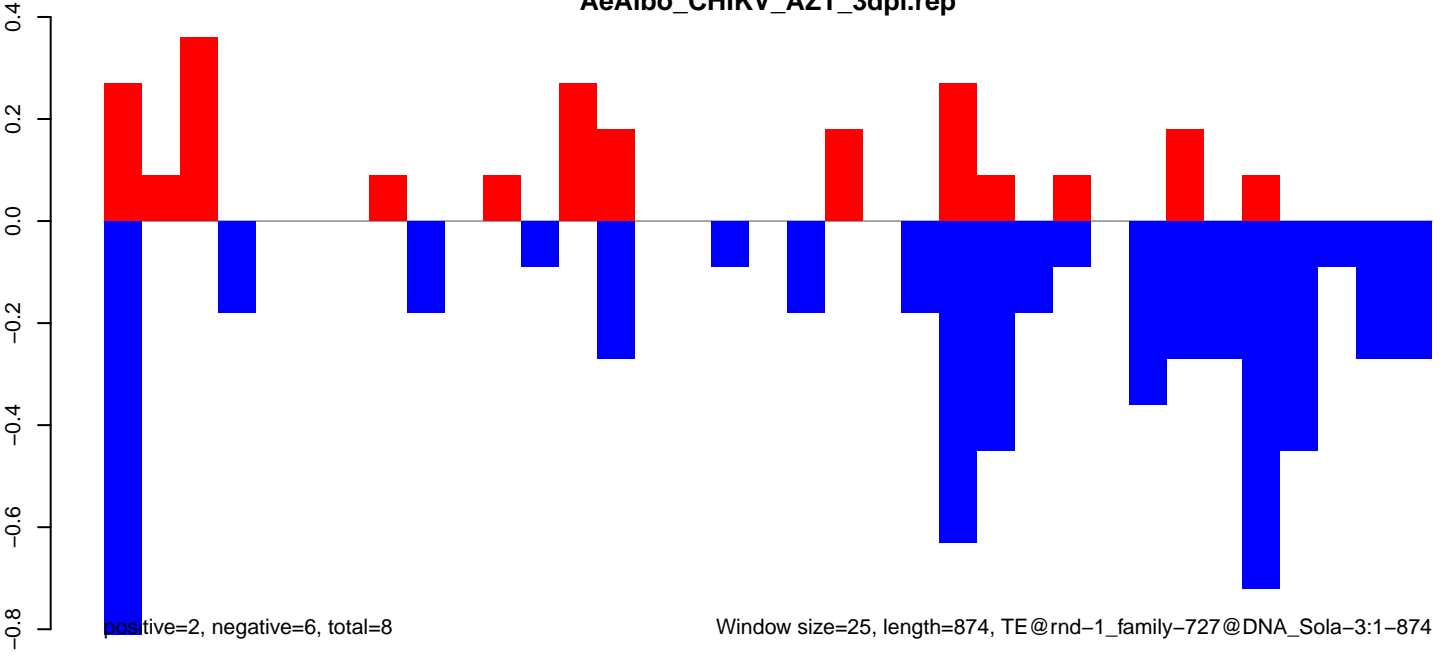

AeAlbo\_CHIKV\_AZT\_3dpi.24\_35.rep

AeAlbo\_CHIKV\_AZT\_3dpi.rep

AeAlbo\_CHIKV\_AZT\_3dpi.18\_23.rep

AeAlbo\_CHIKV\_AZT\_3dpi.24\_35.rep

AeAlbo\_CHIKV\_AZT\_3dpi.rep

Window size=25, length=866, TE@rnd-1\_family-503@LTR\_Gypsy:1-866