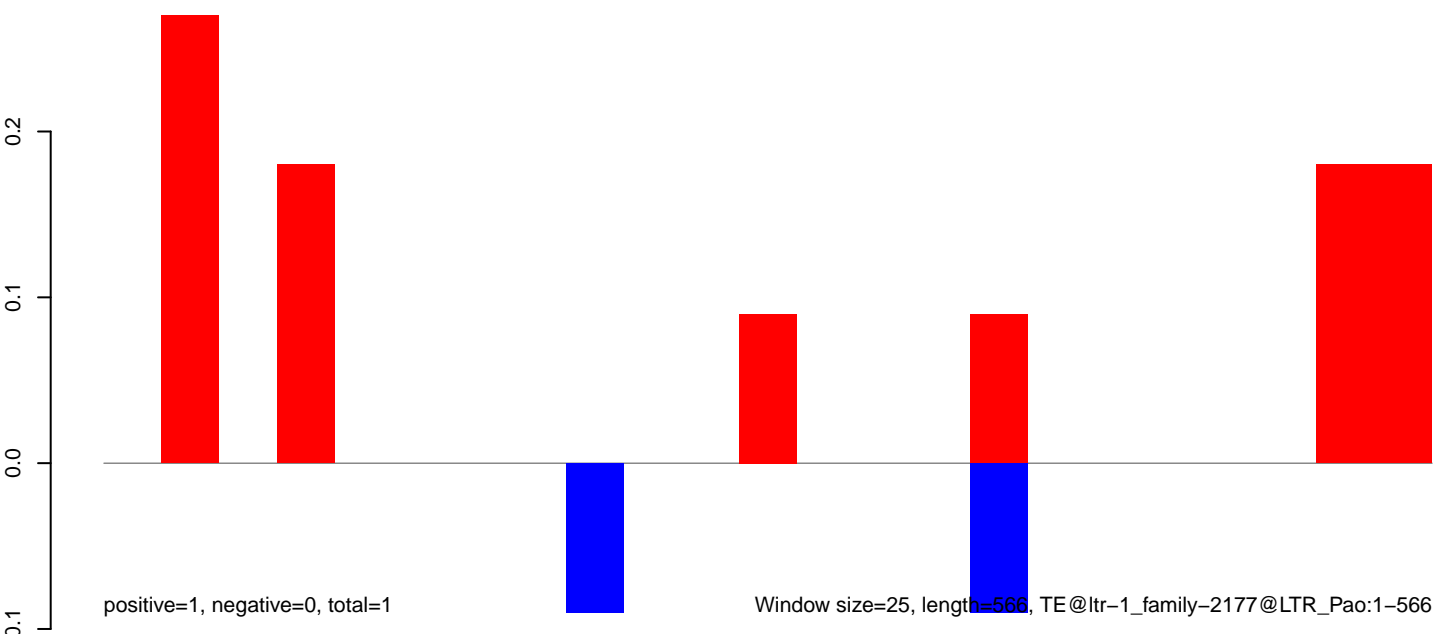

0 200 400 600 800

AeAlbo\_CHIKV\_AZT\_3dpi.18\_23.rep

AeAlbo\_CHIKV\_AZT\_3dpi.24\_35.rep

AeAlbo\_CHIKV\_AZT\_3dpi.rep

Window size=25, length=566, TE@ltr-1\_family-2177@LTR\_Pao:1-566

AeAlbo\_CHIKV\_AZT\_3dpi.18\_23.rep