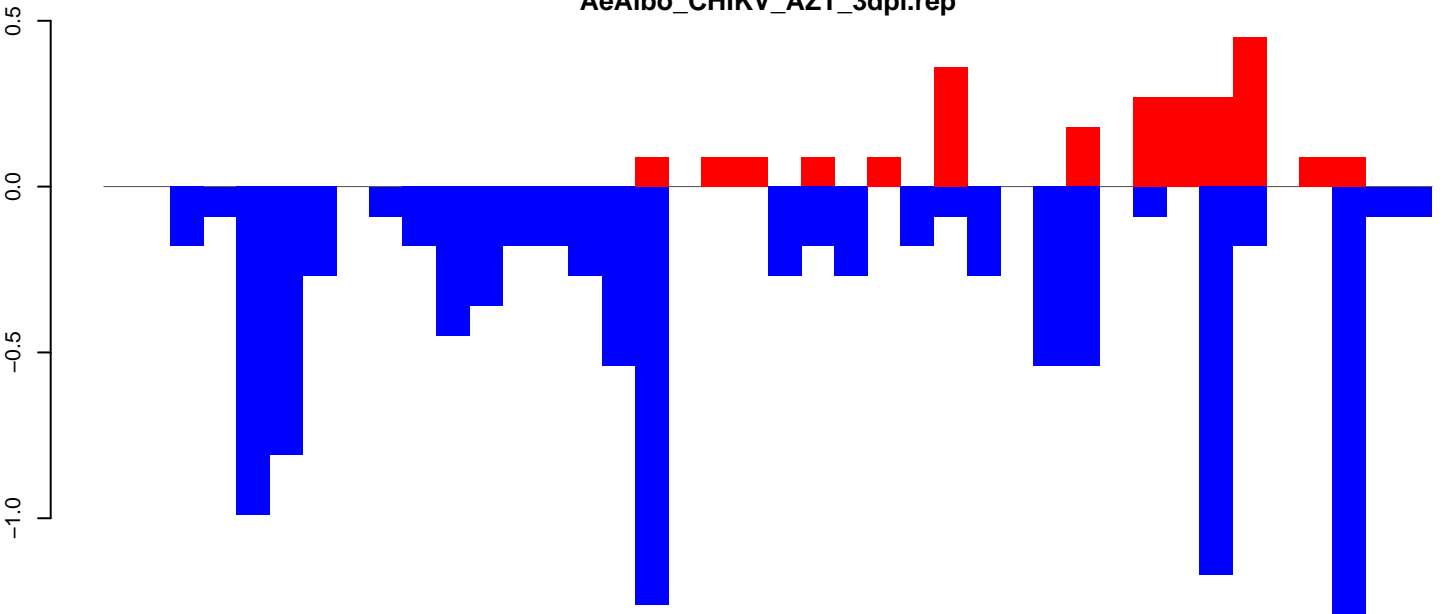

AeAlbo\_CHIKV\_AZT\_3dpi.18\_23.rep

positive=1, negative=1, total=2

AeAlbo\_CHIKV\_AZT\_3dpi.24\_35.rep

positive=2, negative=10, total=12

AeAlbo\_CHIKV\_AZT\_3dpi.rep

positive=2, negative=11, total=14

Window size=25, length=997, TE@ltr-1\_family-551@LTR\_Gypsy:1-997