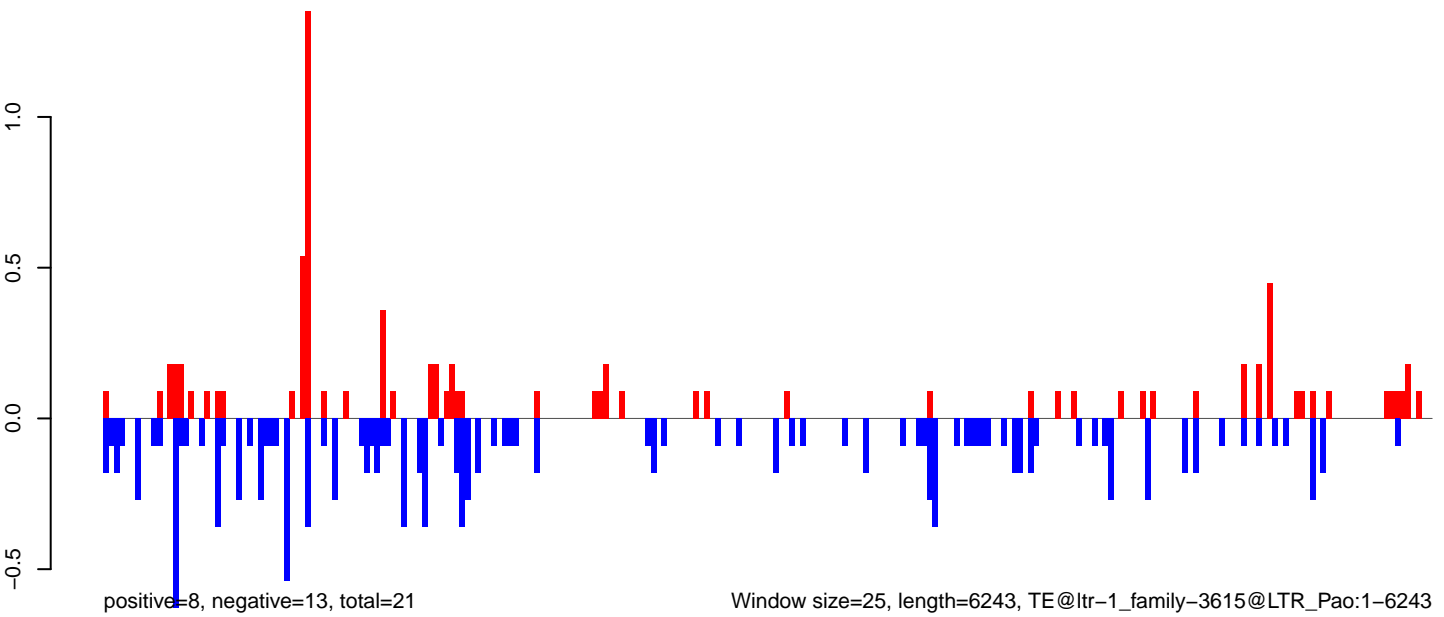

AeAlbo_CHIKV_AZT_3dpi.rep

Window size=25, length=6243, TE@ltr-1_family-3615@LTR_Pao:1-6243