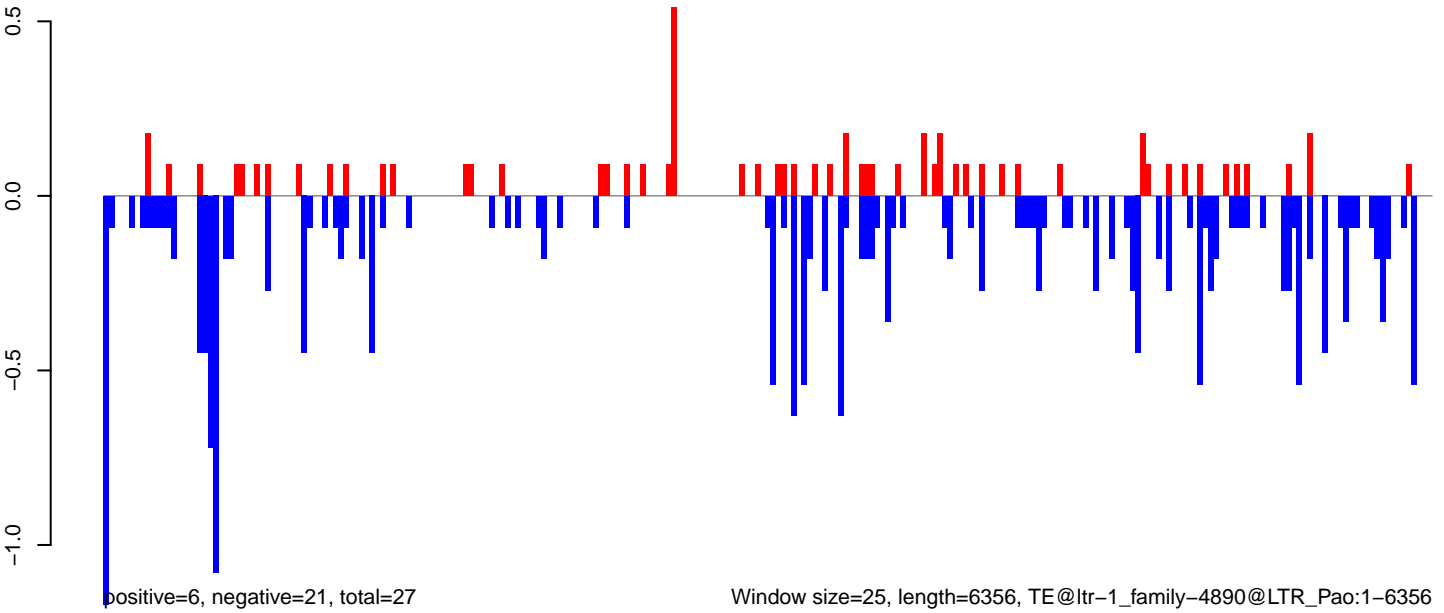

AeAlbo\_CHIKV\_AZT\_3dpi.18\_23.rep

AeAlbo\_CHIKV\_AZT\_3dpi.24\_35.rep

AeAlbo\_CHIKV\_AZT\_3dpi.rep

Window size=25, length=5872, TE@ltr-1\_family-4673@LTR\_Gypsy:1-5872

0 1000 2000 3000 4000 5000 6000

**AeAlbo\_CHIKV\_AZT\_3dpi.18\_23.rep**