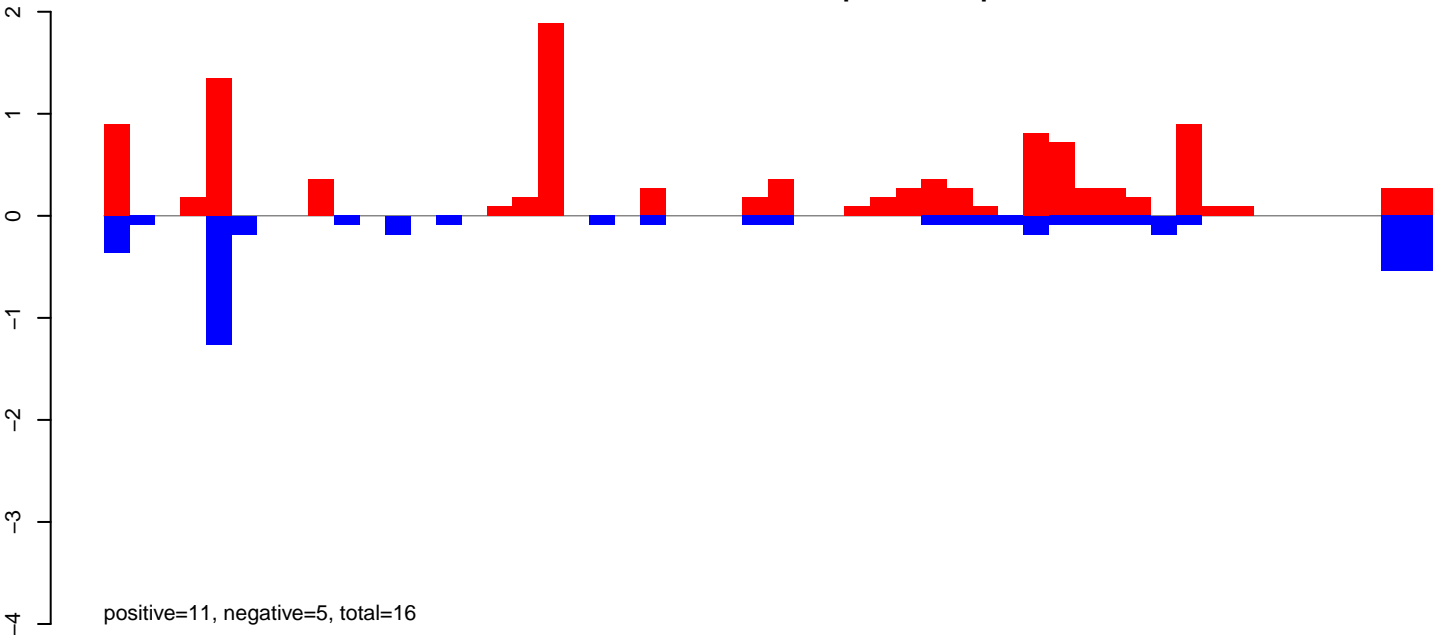

AeAlbo_CHIKV_AZT_3dpi.18_23.rep