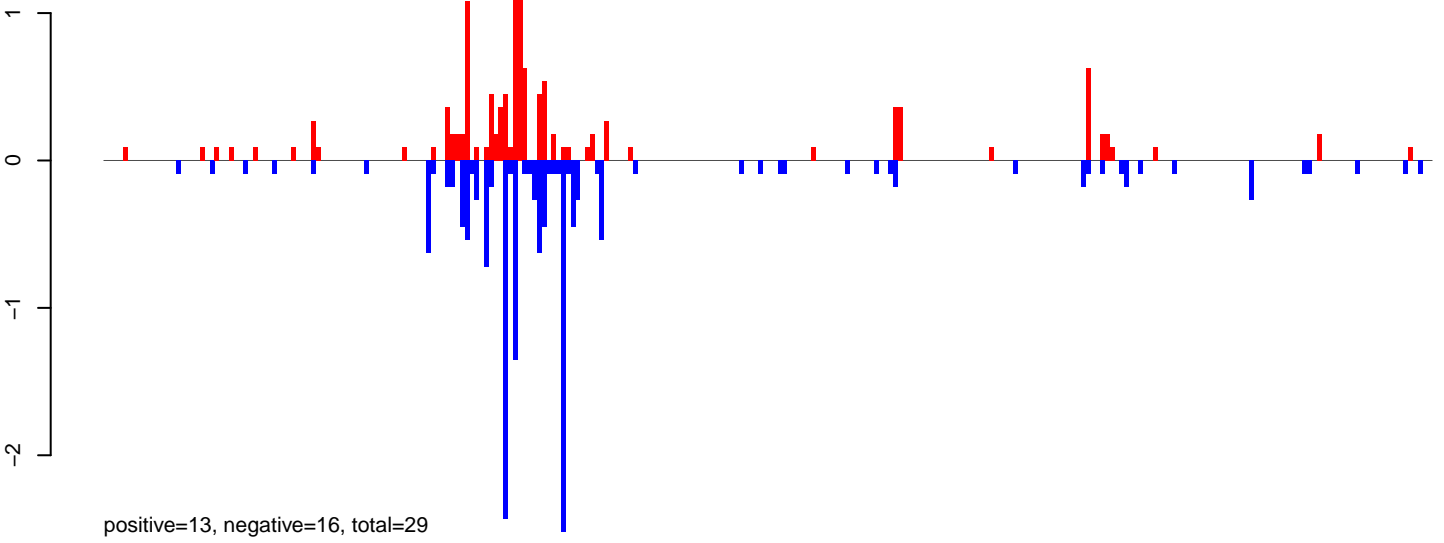

AeAlbo_CHIKV_AZT_3dpi.18_23.rep

AeAlbo_CHIKV_AZT_3dpi.24_35.rep