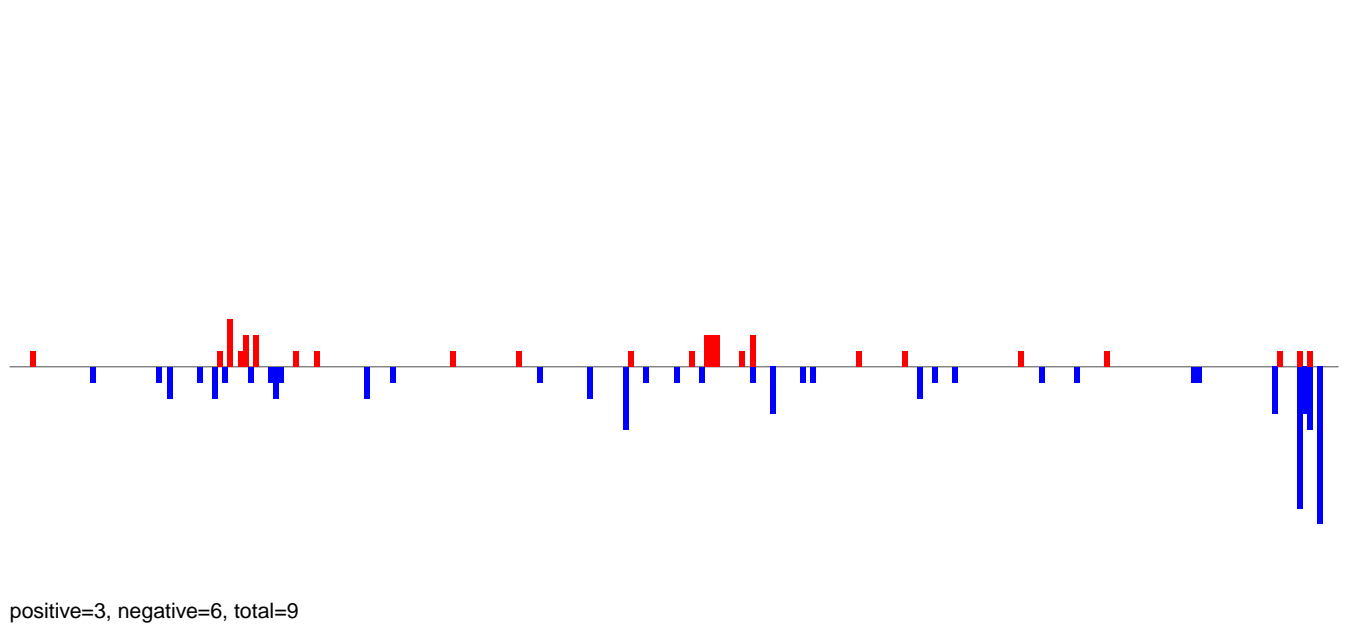

AeAlbo_CHIKV_AZT_3dpi.24_35.rep