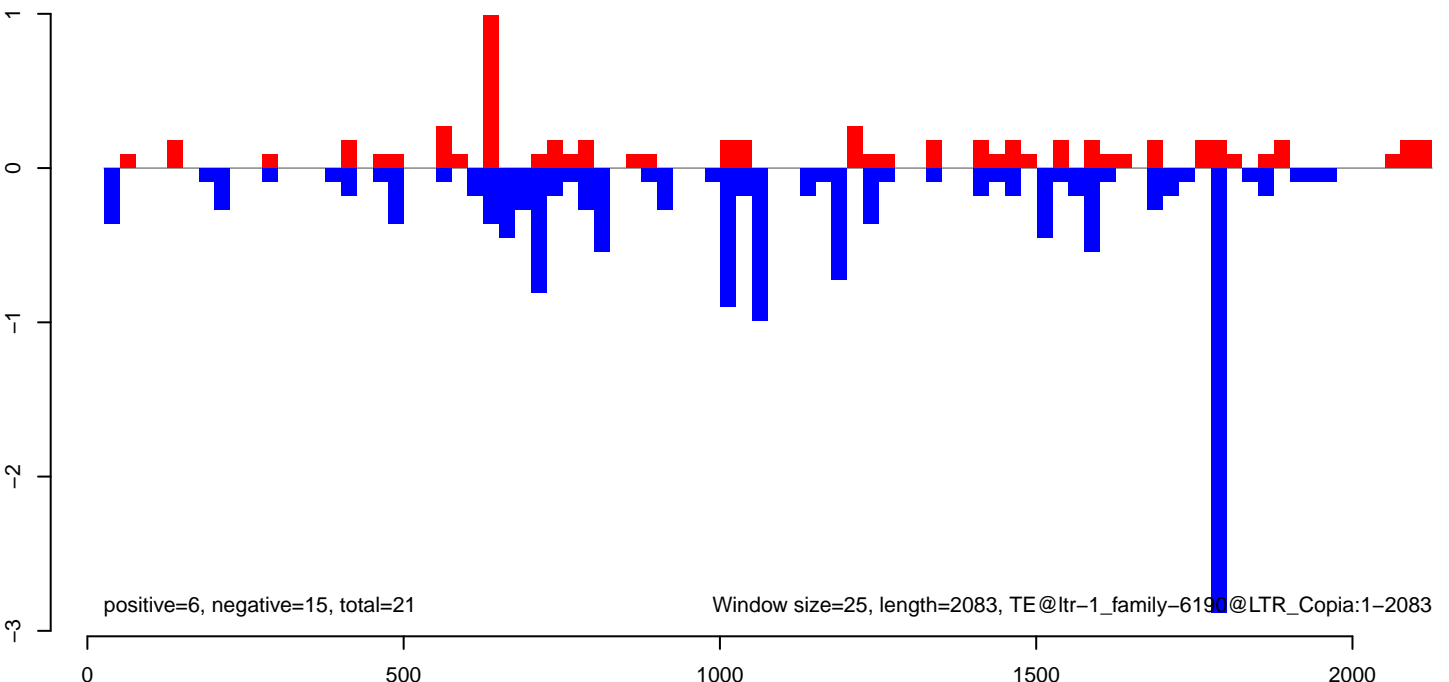

AeAlbo_CHIKV_AZT_3dpi.rep