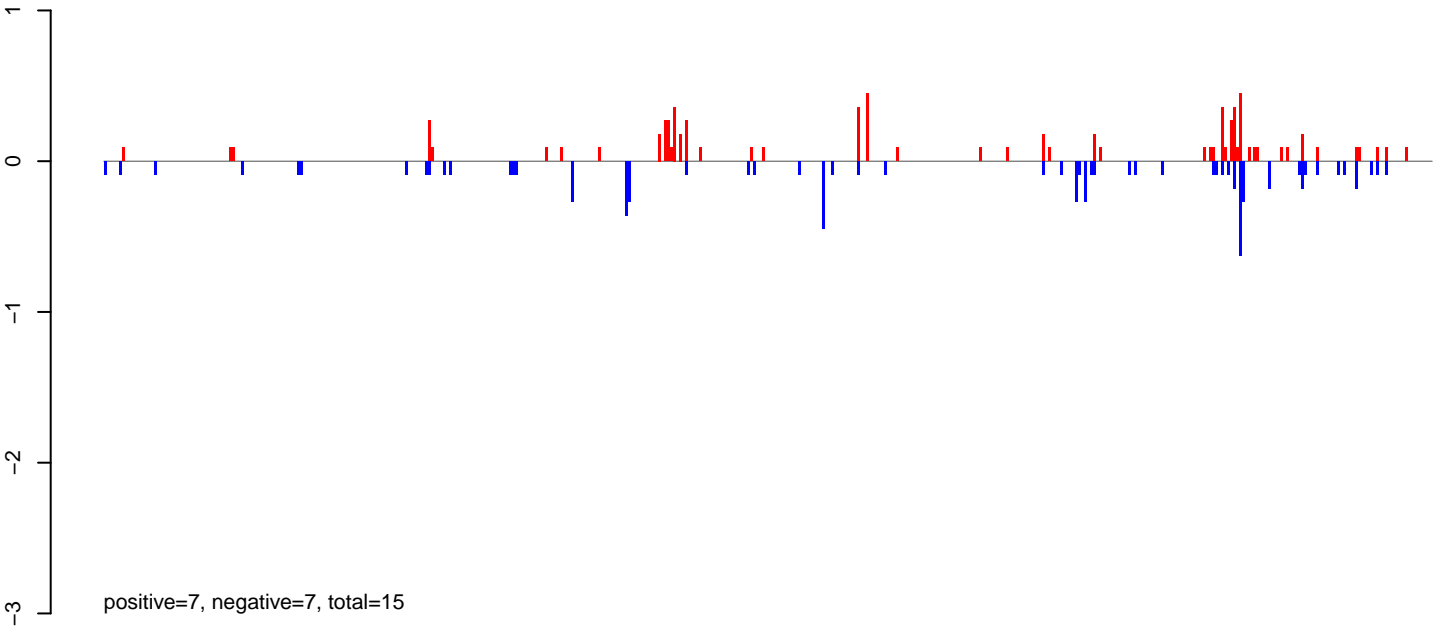

AeAlbo_CHIKV_AZT_3dpi.18_23.rep