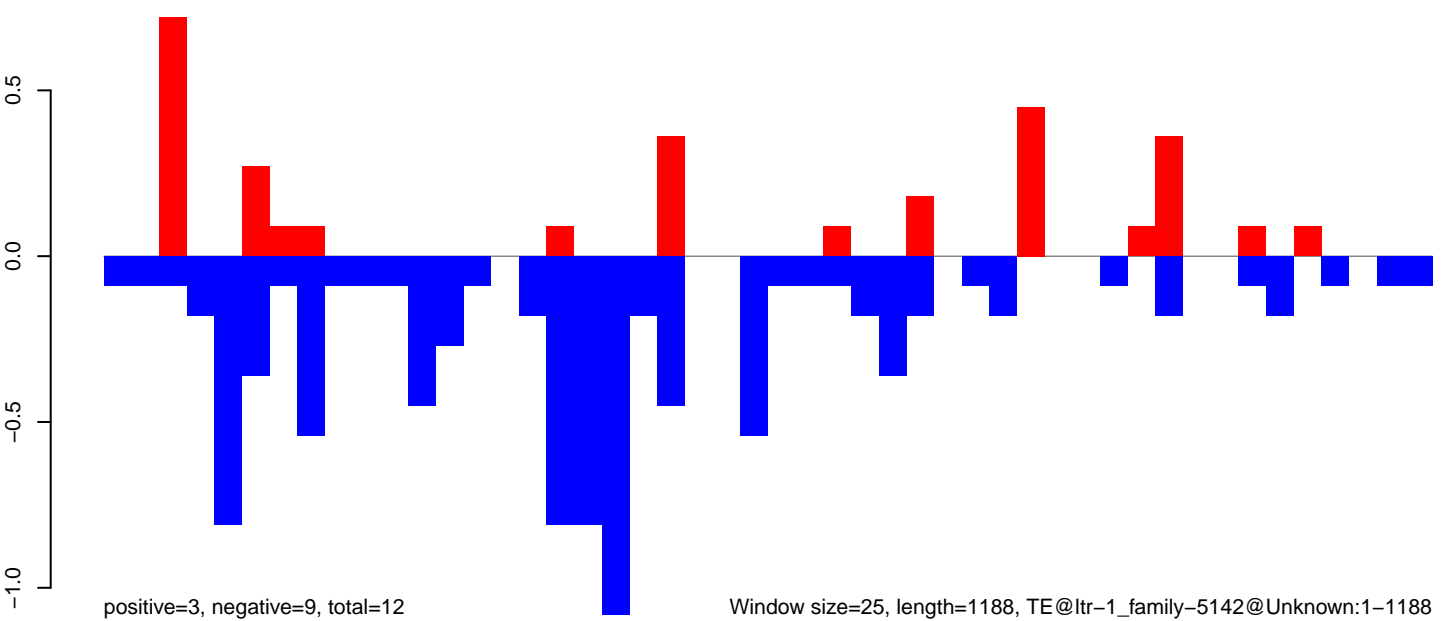

AeAlbo_CHIKV_AZT_3dpi.18_23.rep

AeAlbo_CHIKV_AZT_3dpi.rep