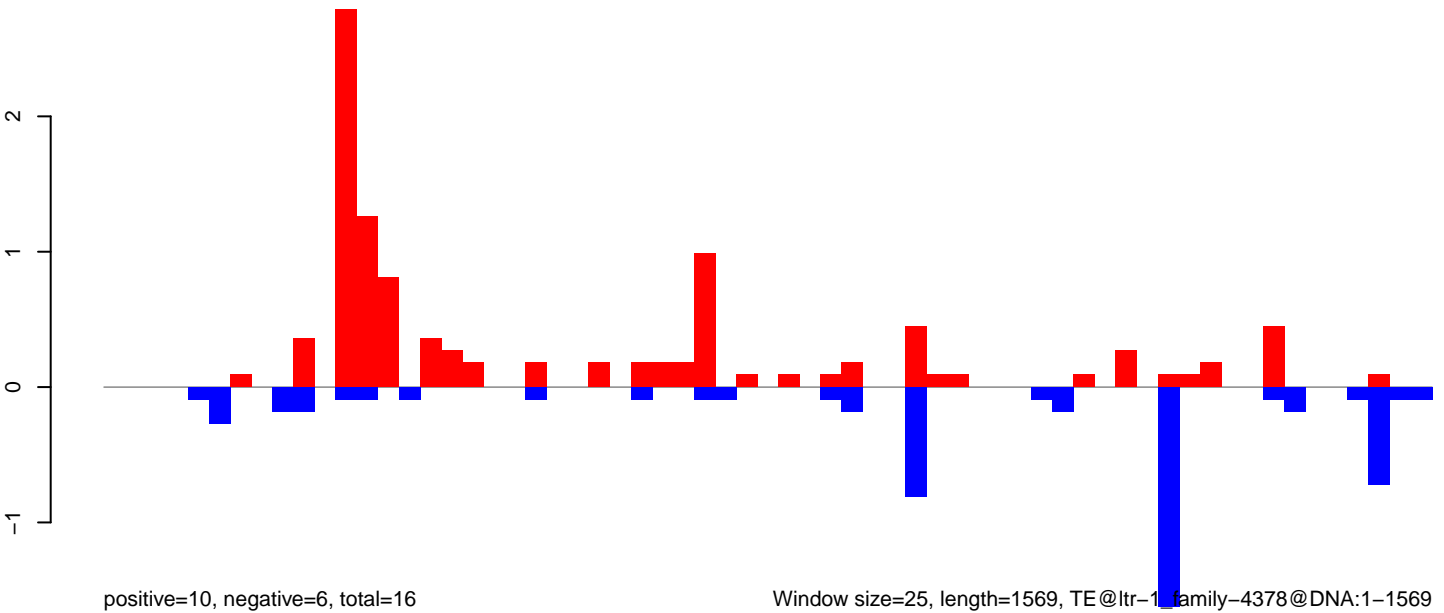

Window size=25, length=3181, TE@ltr-1\_family-4780@LTR\_Gypsy:1-3181

AeAlbo\_CHIKV\_AZT\_3dpi.18\_23.rep

AeAlbo\_CHIKV\_AZT\_3dpi.24\_35.rep

AeAlbo\_CHIKV\_AZT\_3dpi.rep

Window size=25, length=1569, TE@ltr-1 family-4378@DNA:1-1569