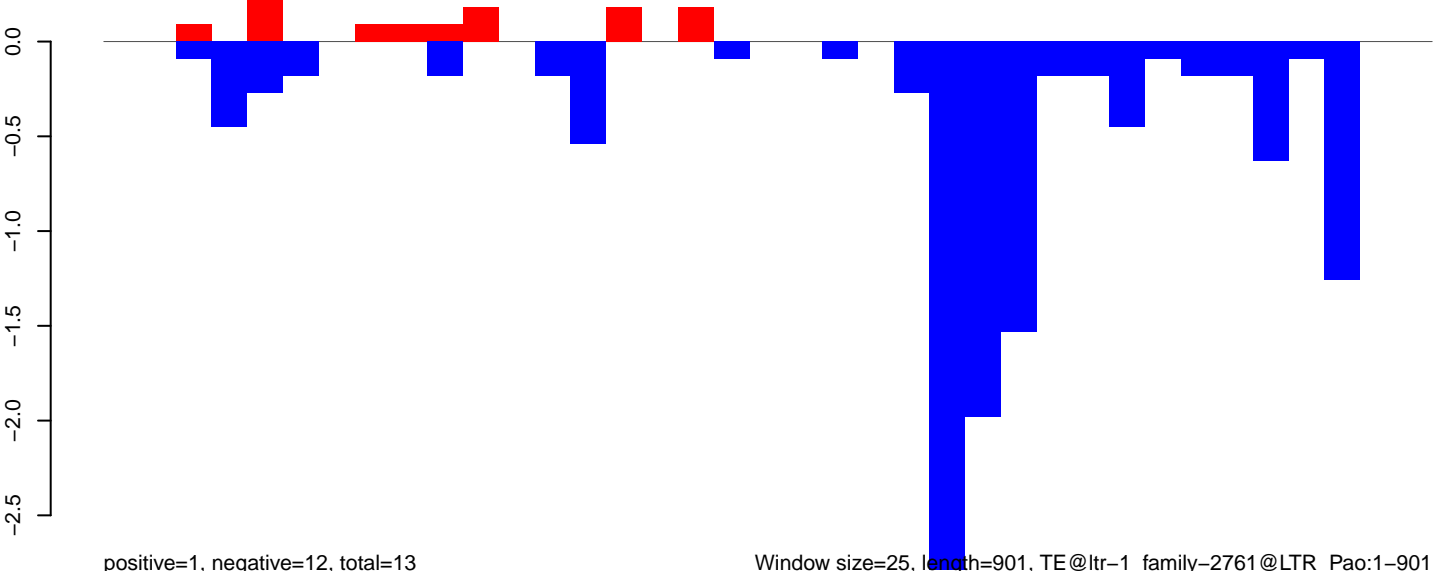

AeAlbo_CHIKV_AZT_3dpi.rep

positive=1, negative=12, total=13

Window size=25, length=901, TE@ltr-1_family-2761@LTR_Pao:1-901

0 200 400 600 800