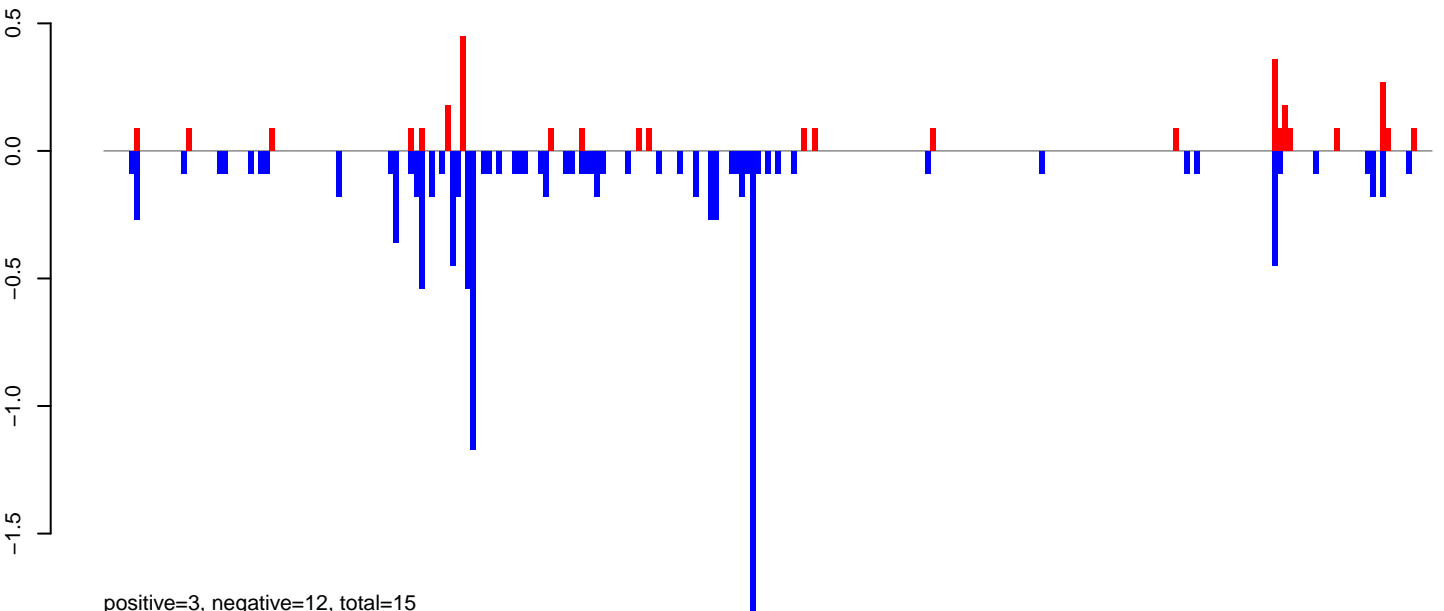

AeAlbo_CHIKV_AZT_3dpi.24_35.rep

positive=3, negative=12, total=15