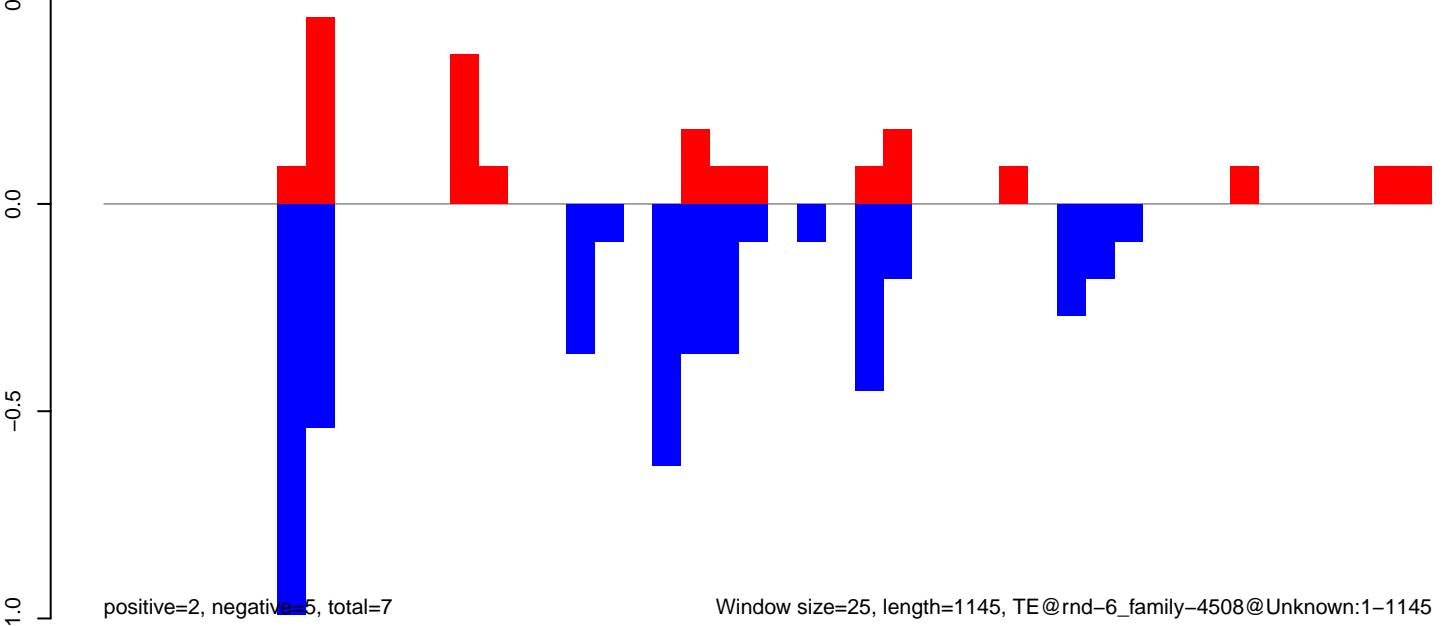

AeAlbo\_CHIKV\_AZT\_3dpi.rep

Window size=25, length=1145, TE@rnd-6\_family-4508@Unknown:1-1145

AeAlbo\_CHIKV\_AZT\_3dpi.18\_23.rep

AeAlbo\_CHIKV\_AZT\_3dpi.24\_35.rep

AeAlbo\_CHIKV\_AZT\_3dpi.rep

AeAlbo\_CHIKV\_AZT\_3dpi.18\_23.rep