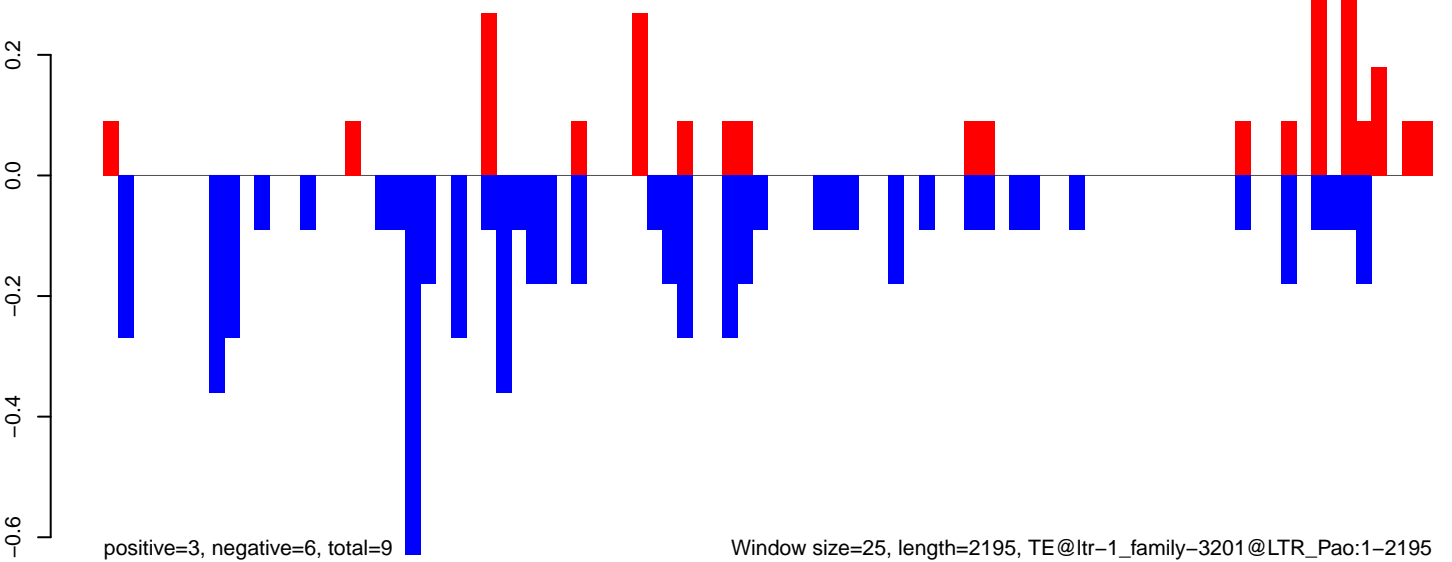

AeAlbo_CHIKV_AZT_3dpi.18_23.rep