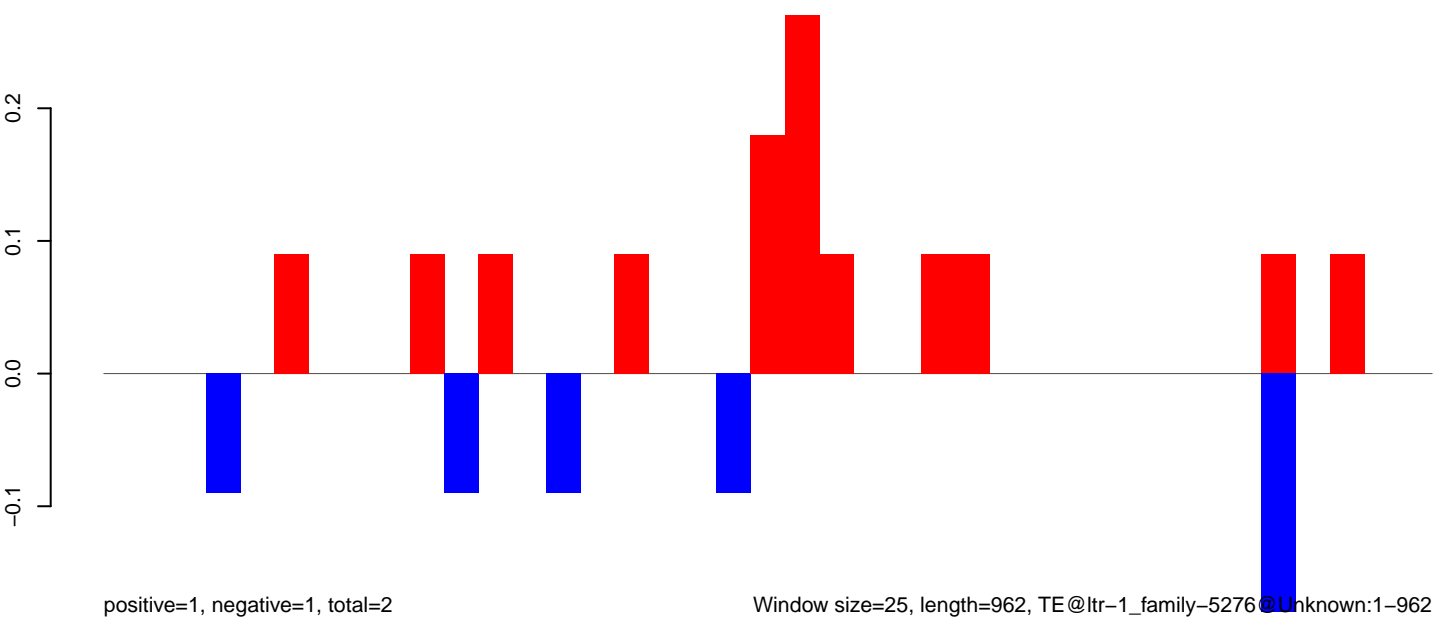

AeAlbo_CHIKV_AZT_3dpi.rep

Window size=25, length=962, TE@ltr-1_family-5276@Unknown:1-962

0 200 400 600 800 1000