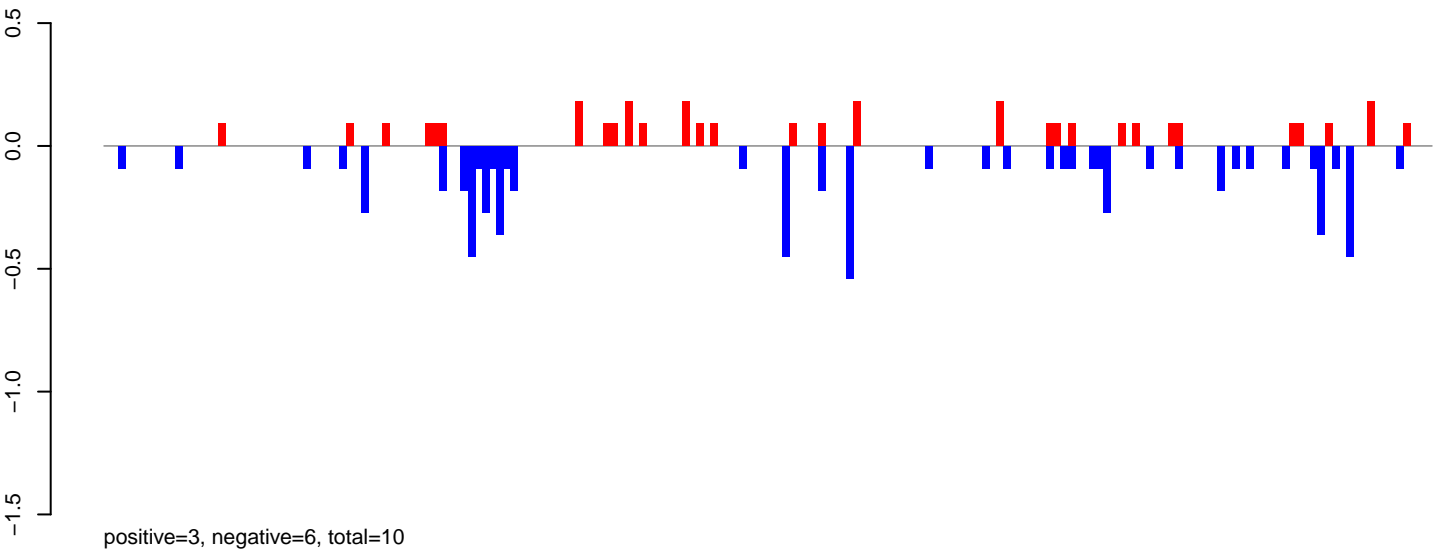

AeAlbo_CHIKV_AZT_3dpi.24_35.rep