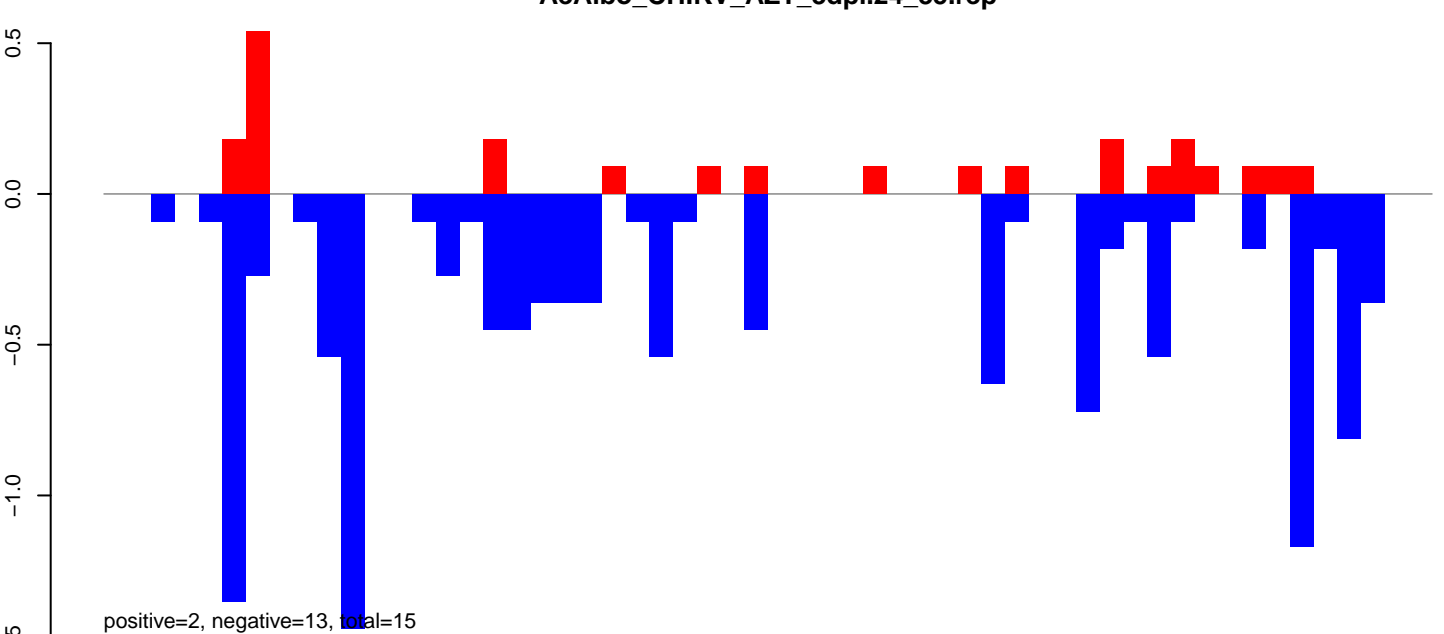

AeAlbo_CHIKV_AZT_3dpi.24_35.rep