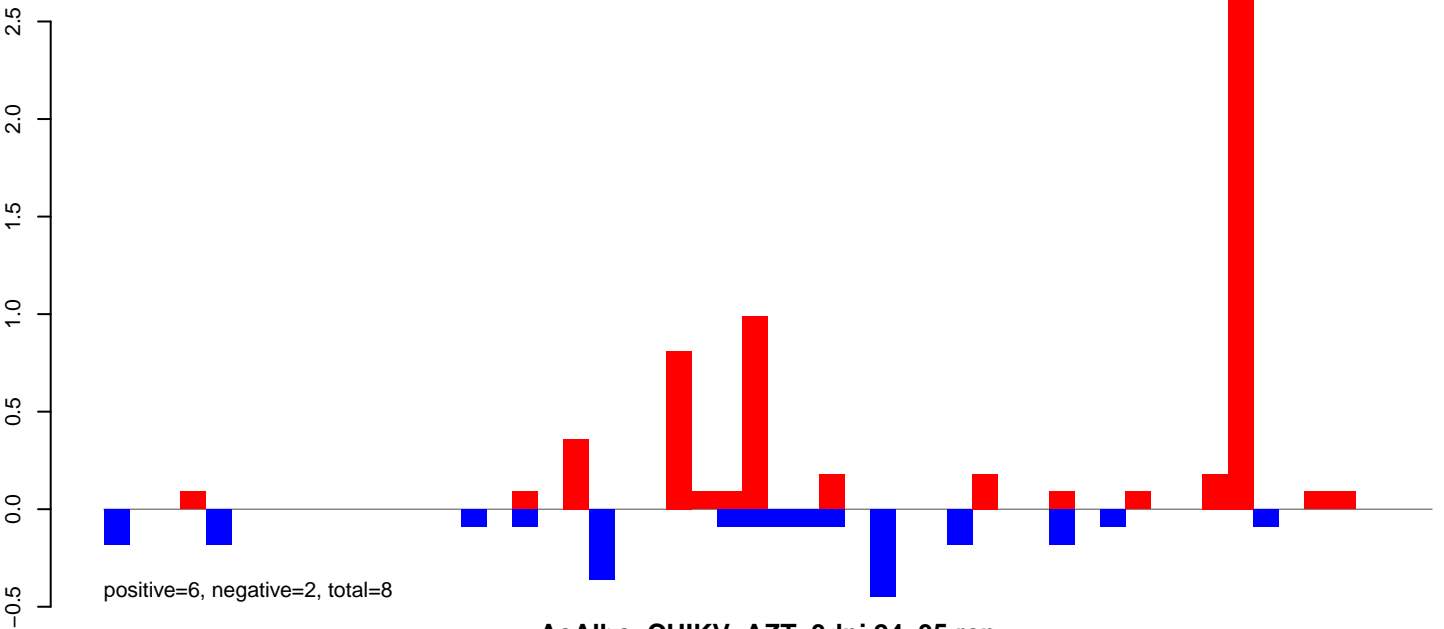

AeAlbo\_CHIKV\_AZT\_3dpi.18\_23.rep

AeAlbo\_CHIKV\_AZT\_3dpi.24\_35.rep

AeAlbo\_CHIKV\_AZT\_3dpi.rep

AeAlbo\_CHIKV\_AZT\_3dpi.18\_23.rep

AeAlbo\_CHIKV\_AZT\_3dpi.24\_35.rep

AeAlbo\_CHIKV\_AZT\_3dpi.rep

Window size=25, length=775, TE@rnd-1\_family-305@DNA:1-775