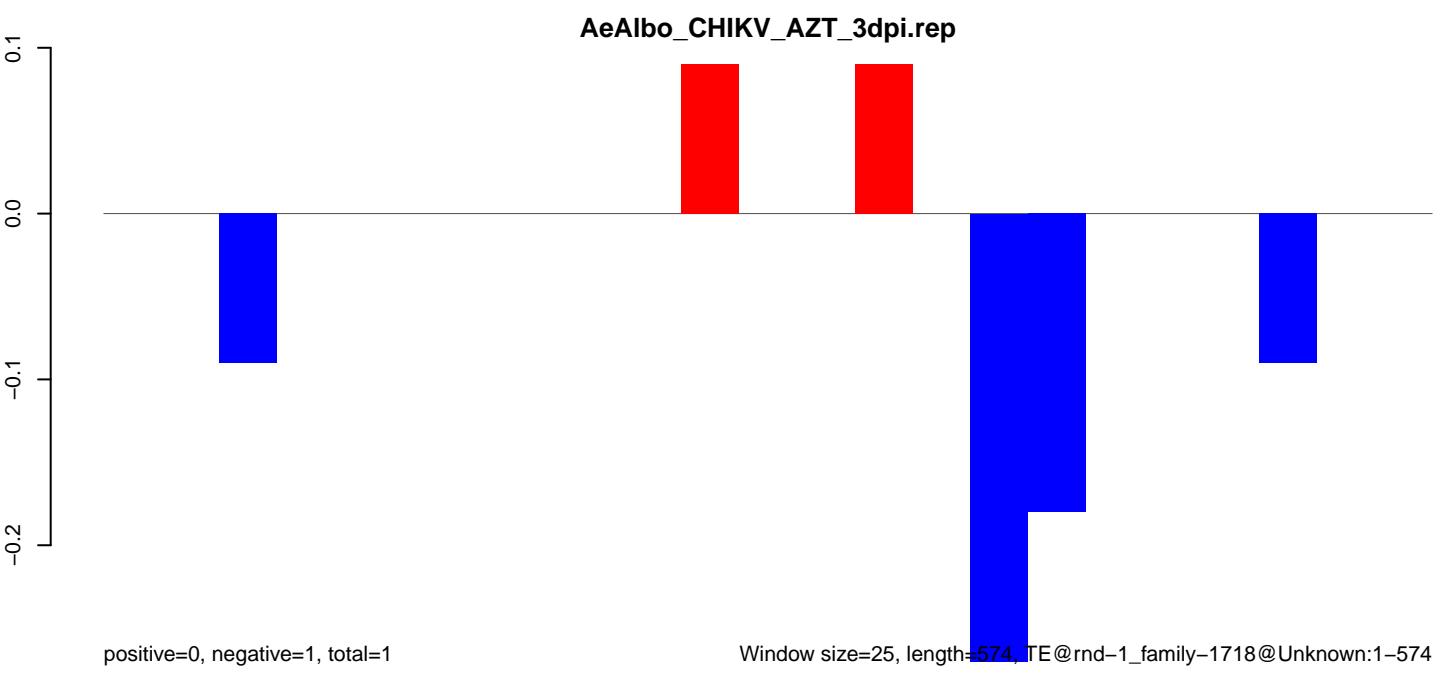

Window size=25, length=738, TE@rnd-1\_family-919@DNA\_CMC-Chapaev:1-738

**AeAlbo\_CHIKV\_AZT\_3dpi.18\_23.rep**

**AeAlbo\_CHIKV\_AZT\_3dpi.24\_35.rep**

**AeAlbo\_CHIKV\_AZT\_3dpi.rep**

AeAlbo\_CHIKV\_AZT\_3dpi.18\_23.rep