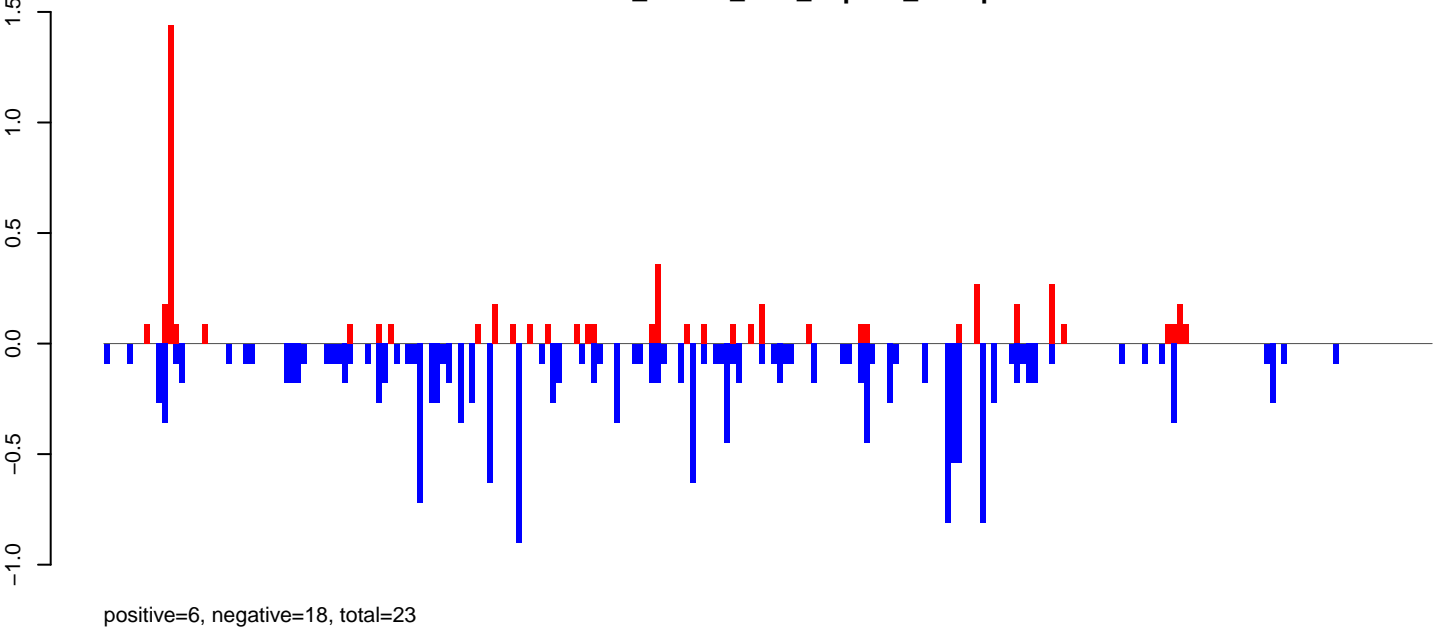

AeAlbo_CHIKV_AZT_3dpi.24_35.rep