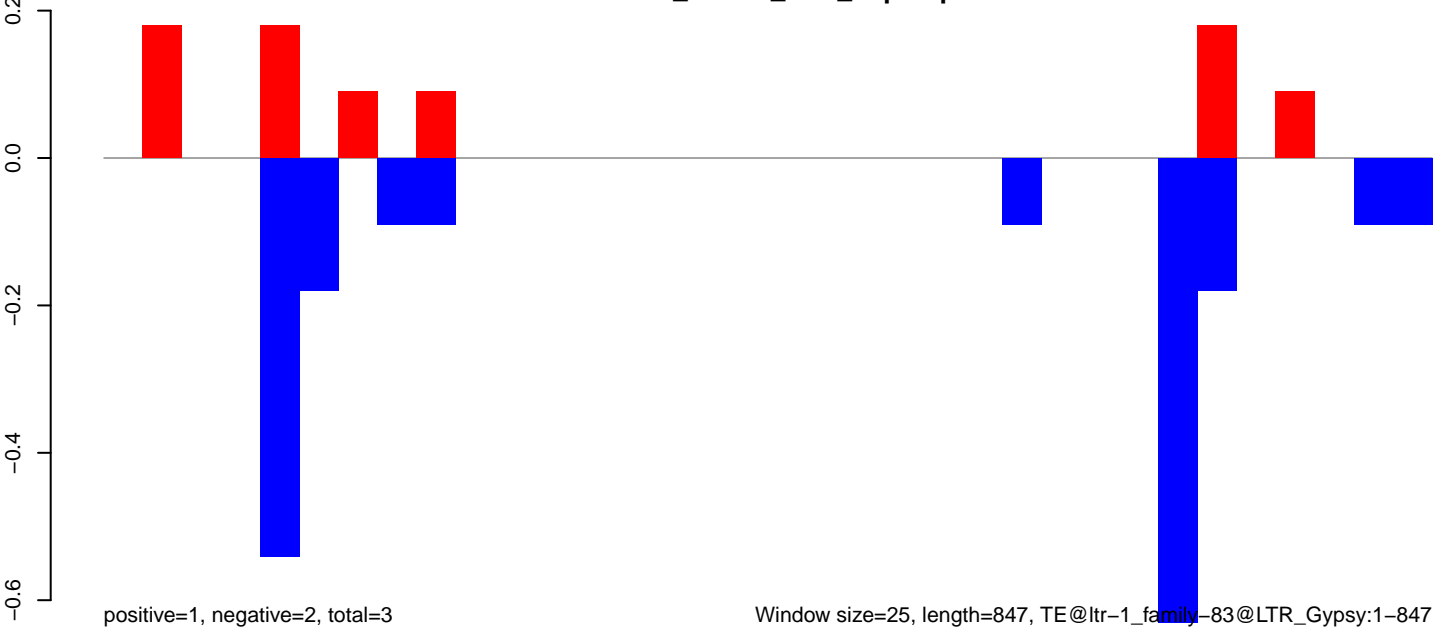

Window size=25, length=715, TE@ltr-1\_family-900@LTR\_Pao:1-715

AeAlbo\_CHIKV\_AZT\_3dpi.18\_23.rep

AeAlbo\_CHIKV\_AZT\_3dpi.24\_35.rep

AeAlbo\_CHIKV\_AZT\_3dpi.rep

Window size=25, length=847, TE@ltr-1\_family-83@LTR\_Gypsy:1-847