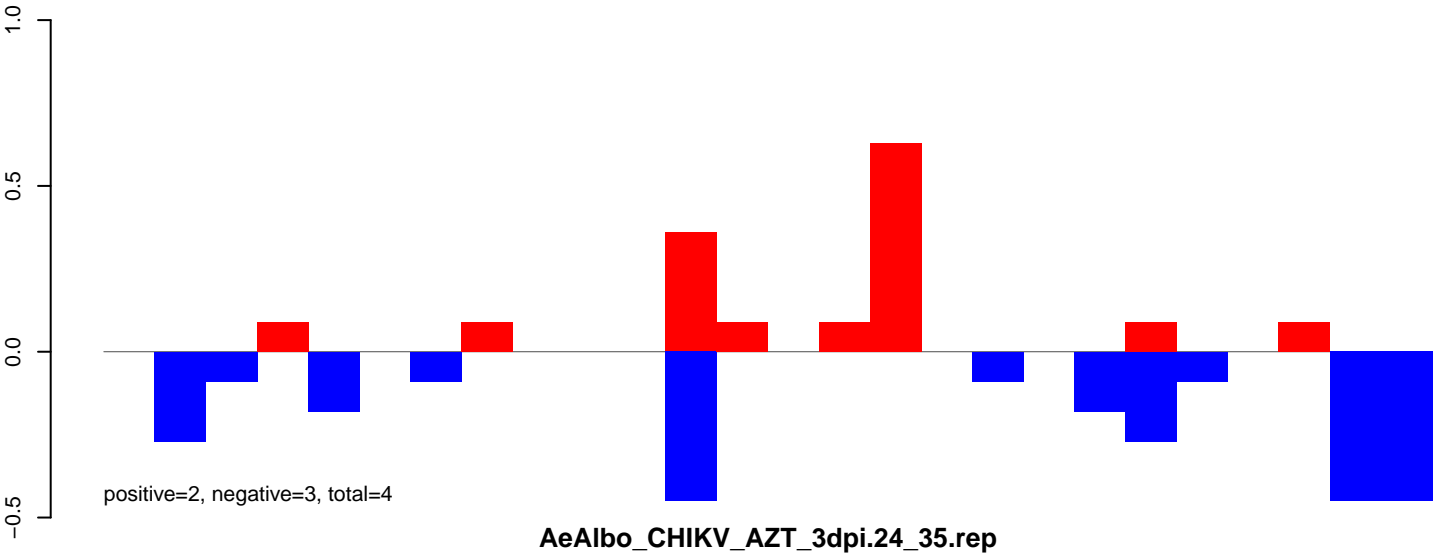

AeAlbo\_CHIKV\_AZT\_3dpi.rep

Window size=25, length=709, TE@rnd-1\_family-173@DNA\_hAT-hATm:1-709

AeAlbo\_CHIKV\_AZT\_3dpi.18\_23.rep

AeAlbo\_CHIKV\_AZT\_3dpi.24\_35.rep

AeAlbo\_CHIKV\_AZT\_3dpi.rep

AeAlbo\_CHIKV\_AZT\_3dpi.18\_23.rep