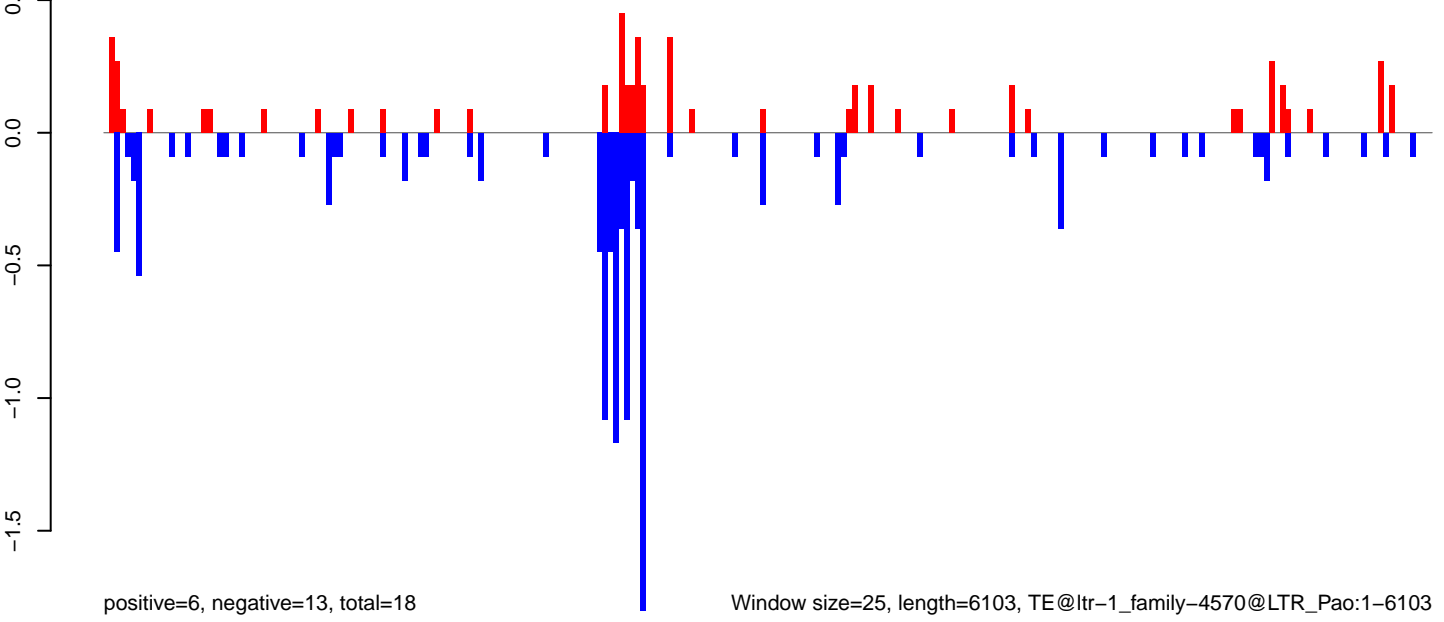

AeAlbo\_CHIKV\_AZT\_3dpi.rep

AeAlbo\_CHIKV\_AZT\_3dpi.18\_23.rep

AeAlbo\_CHIKV\_AZT\_3dpi.24\_35.rep

AeAlbo\_CHIKV\_AZT\_3dpi.rep

Window size=25, length=6103, TE@ltr-1\_family-4570@LTR\_Pao:1-6103

AeAlbo\_CHIKV\_AZT\_3dpi.18\_23.rep