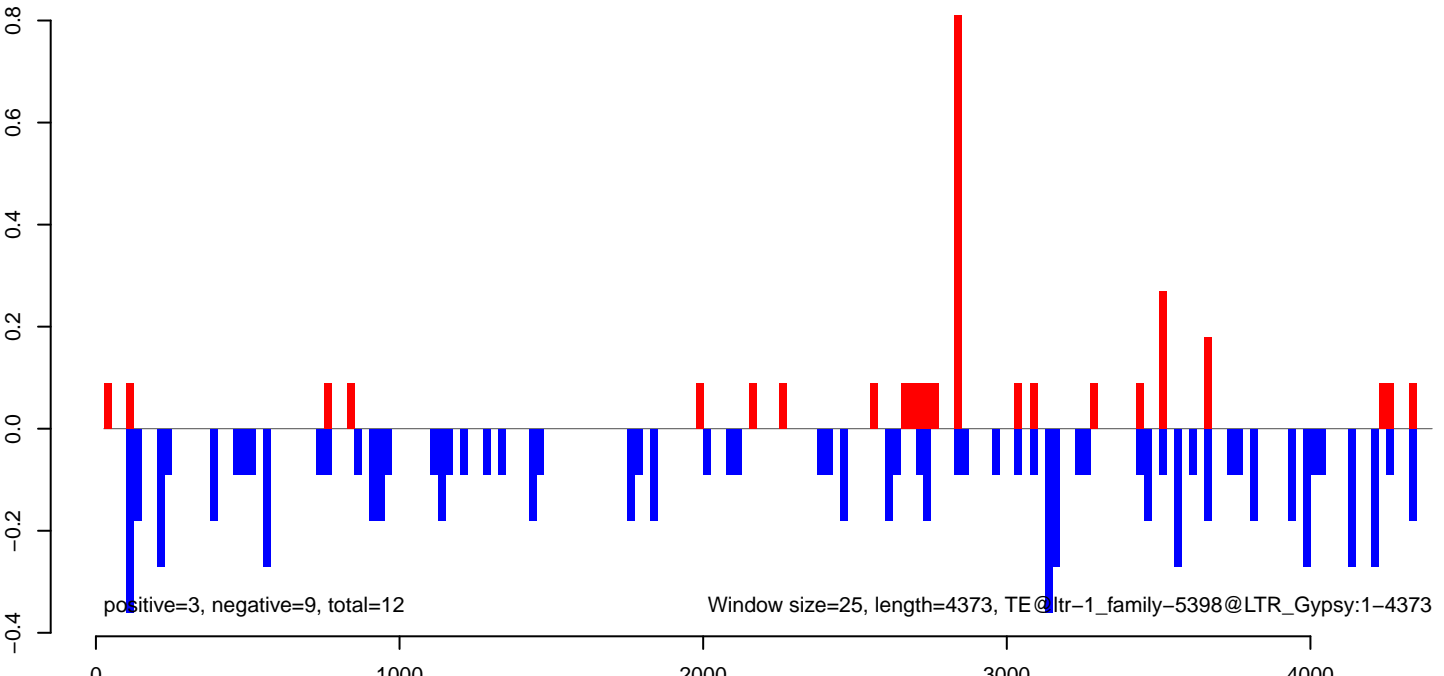

AeAlbo_CHIKV_AZT_3dpi.rep