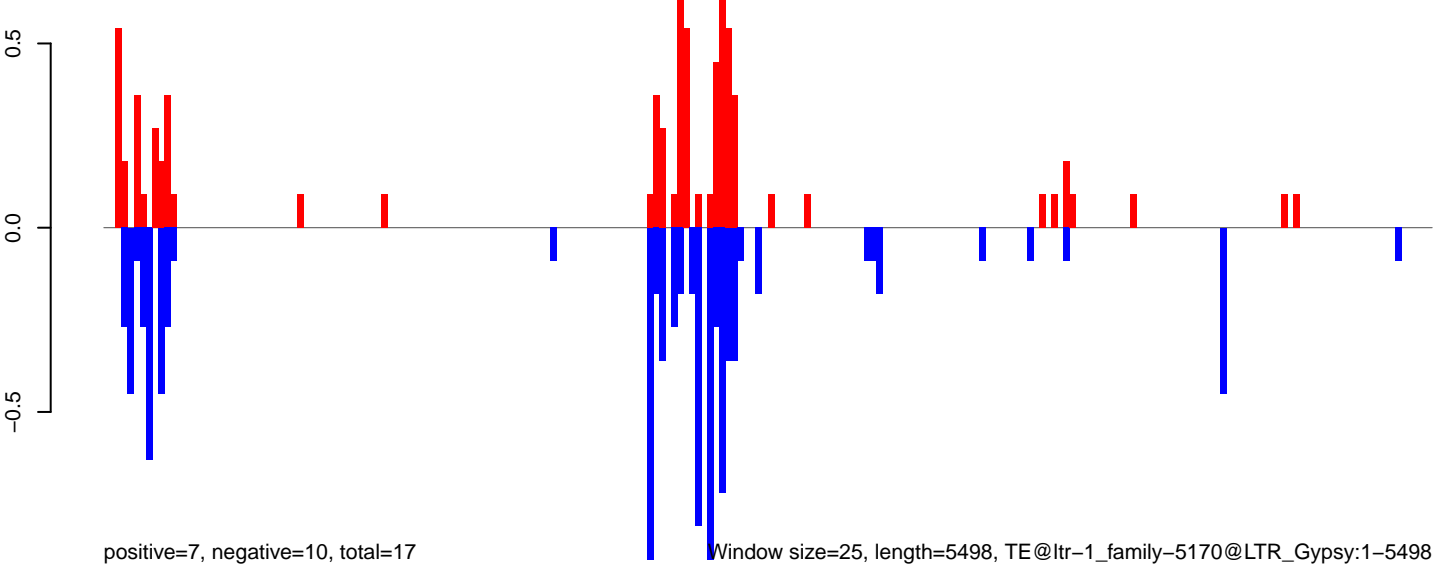

AeAlbo\_CHIKV\_AZT\_3dpi.18\_23.rep

AeAlbo\_CHIKV\_AZT\_3dpi.24\_35.rep

AeAlbo\_CHIKV\_AZT\_3dpi.rep

Window size=25, length=5498, TE@ltr-1\_family-5170@LTR\_Gypsy:1-5498

0 1000 2000 3000 4000 5000

AeAlbo\_CHIKV\_AZT\_3dpi.18\_23.rep