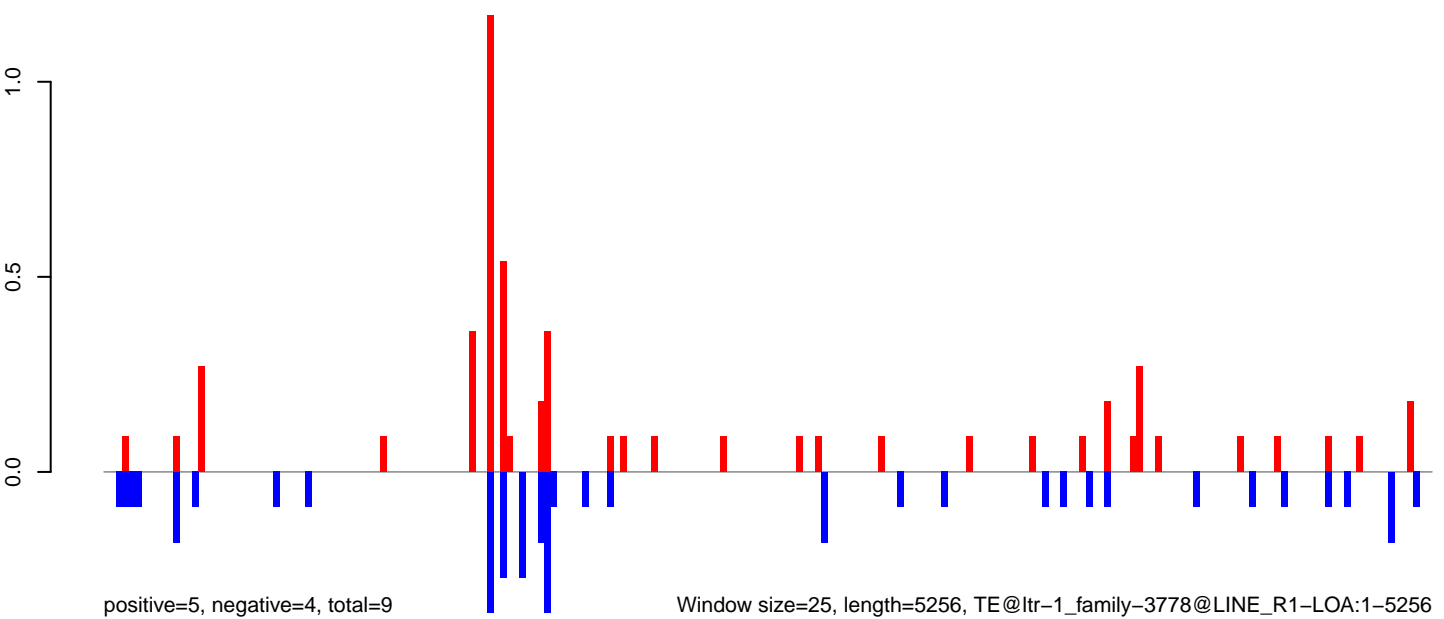

AeAlbo_CHIKV_AZT_3dpi.18_23.rep

AeAlbo_CHIKV_AZT_3dpi.rep