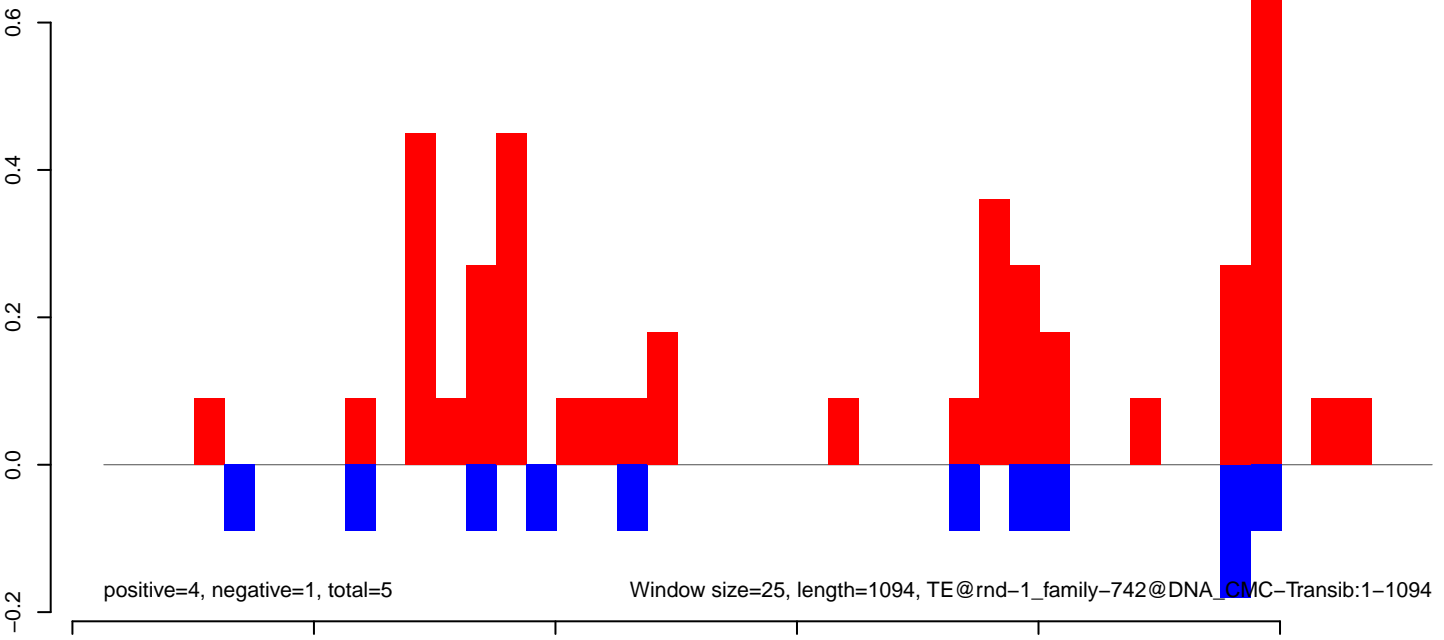

AeAlbo_CHIKV_AZT_3dpi.rep