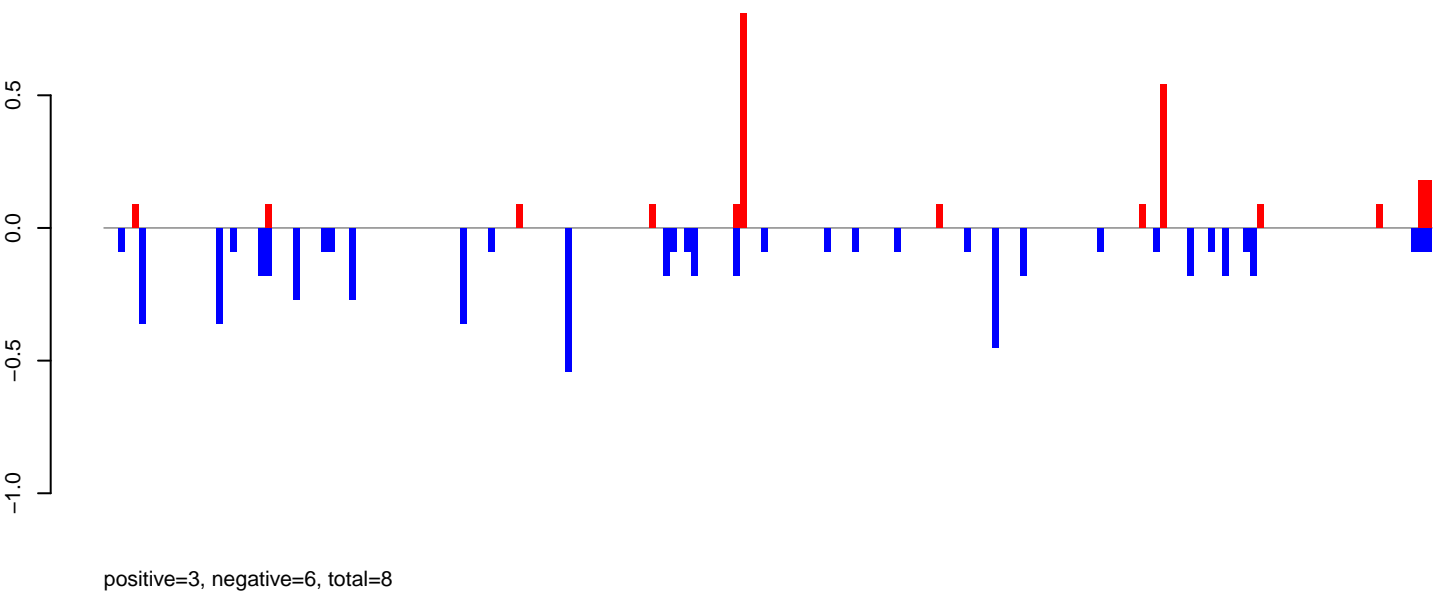

AeAlbo_CHIKV_AZT_3dpi.24_35.rep