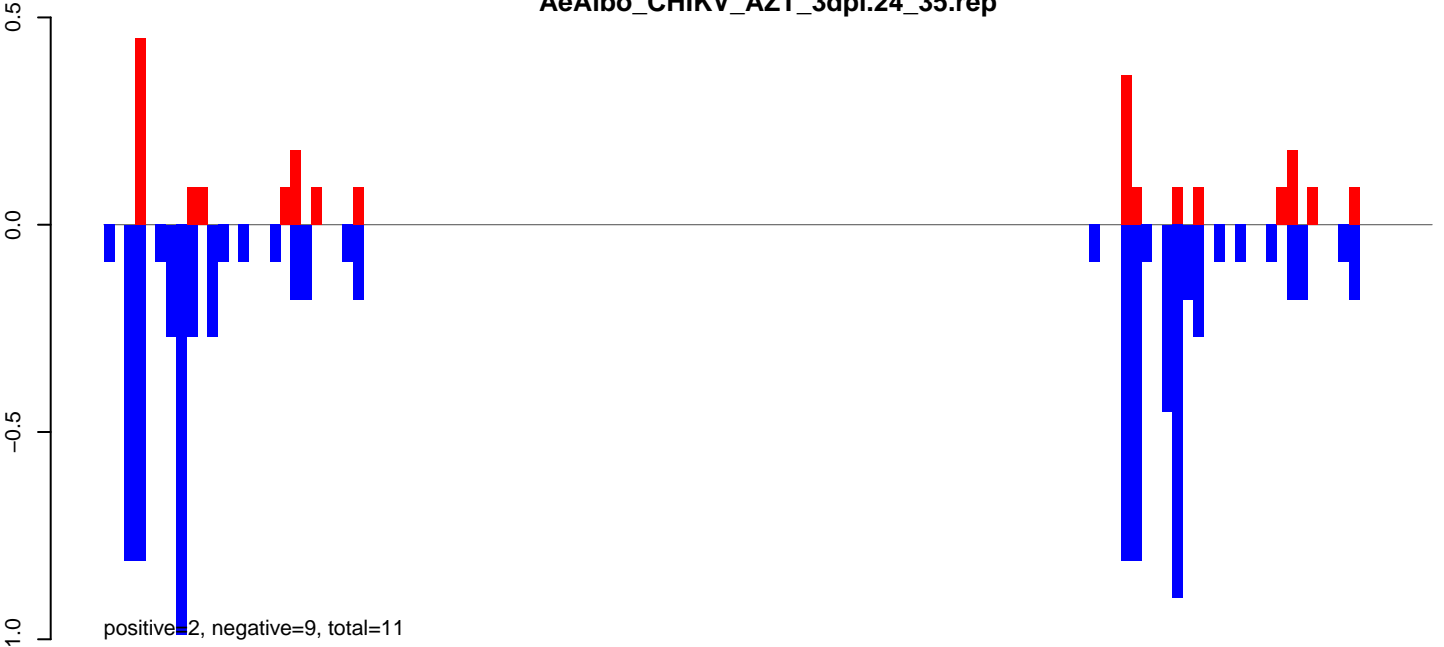

AeAlbo_CHIKV_AZT_3dpi.24_35.rep