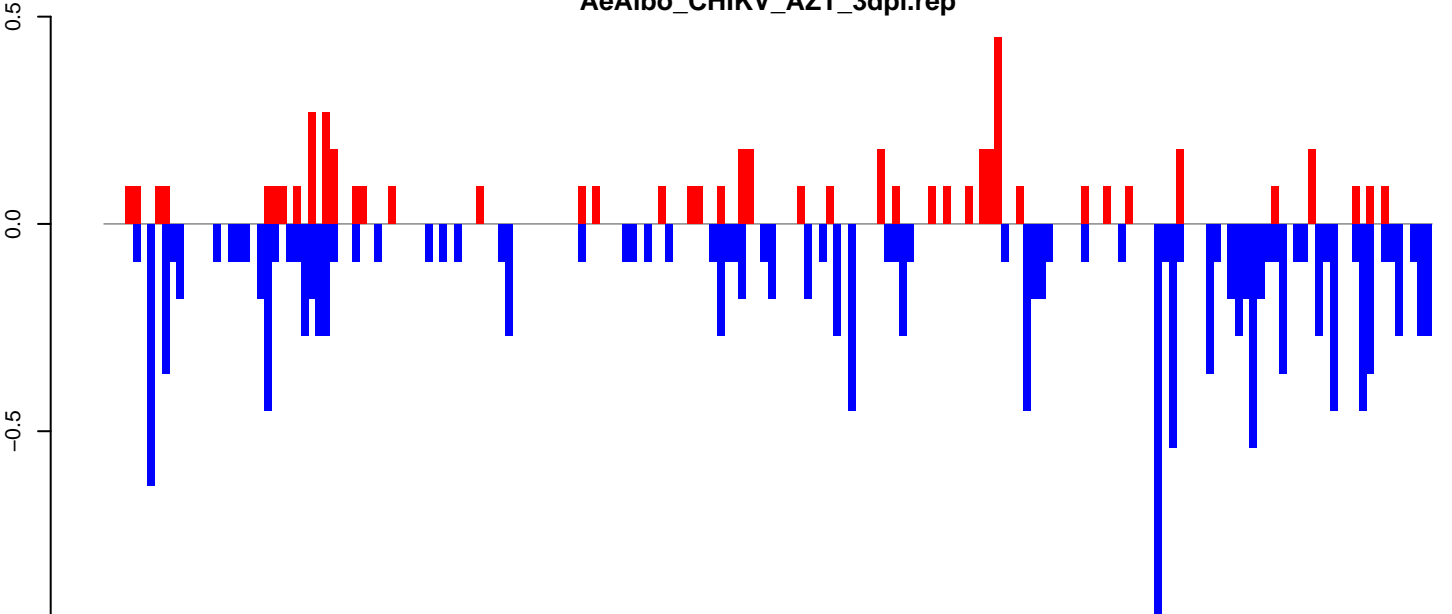

**AeAlbo\_CHIKV\_AZT\_3dpi.rep**

positive=5, negative=16, total=21

Window size=25, length=4545, TE@ltr-1\_family-3984@LTR\_Gypsy:1-4545

0 1000 2000 3000 4000

AeAlbo\_CHIKV\_AZT\_3dpi.18\_23.rep

AeAlbo\_CHIKV\_AZT\_3dpi.24\_35.rep