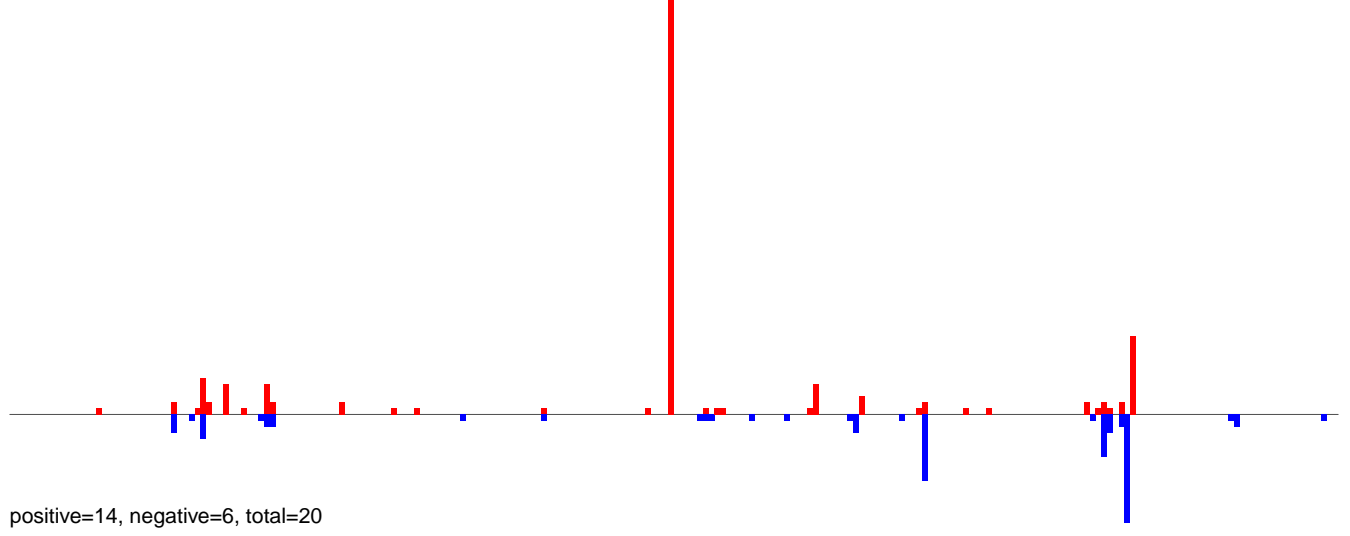

AeAlbo_CHIKV_AZT_3dpi.18_23.rep

AeAlbo_CHIKV_AZT_3dpi.24_35.rep