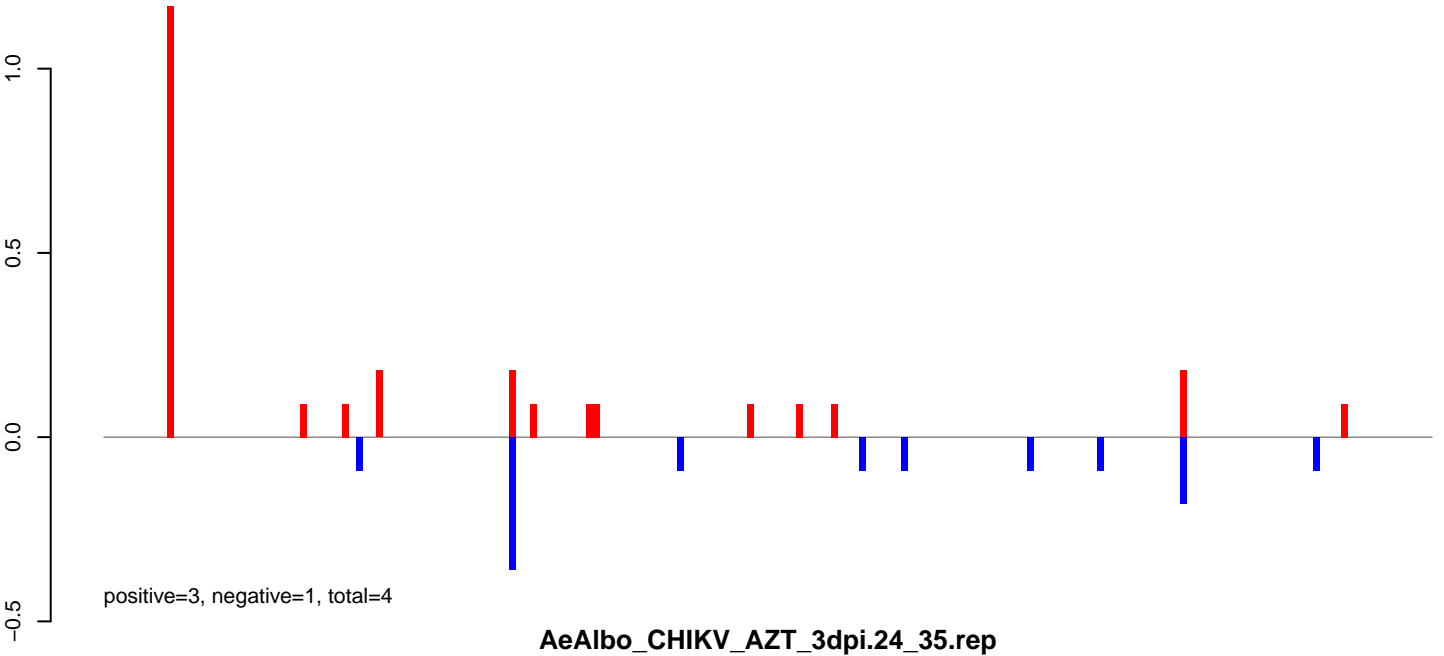

AeAlbo\_CHIKV\_AZT\_3dpi.rep

Window size=25, length=5458, TE@ltr-1\_family-4454@LTR\_Gypsy:1-5458

AeAlbo\_CHIKV\_AZT\_3dpi.18\_23.rep

AeAlbo\_CHIKV\_AZT\_3dpi.24\_35.rep

AeAlbo\_CHIKV\_AZT\_3dpi.rep

AeAlbo\_CHIKV\_AZT\_3dpi.18\_23.rep