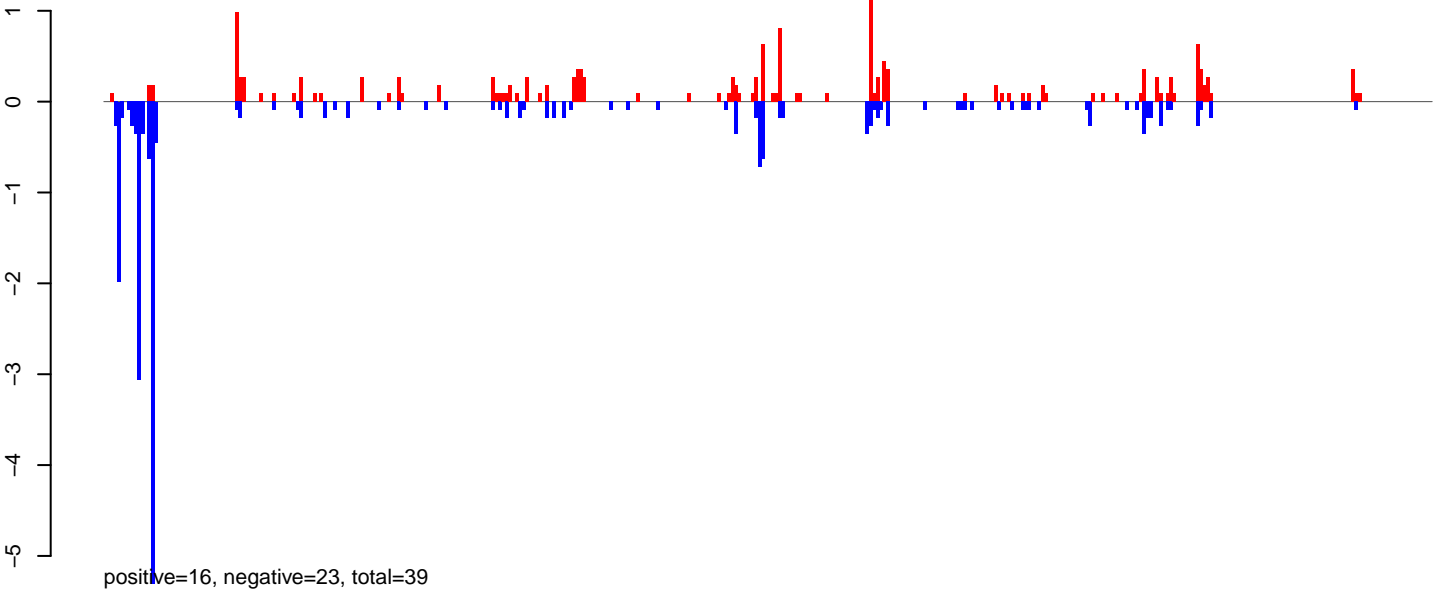

AeAlbo_CHIKV_AZT_3dpi.24_35.rep