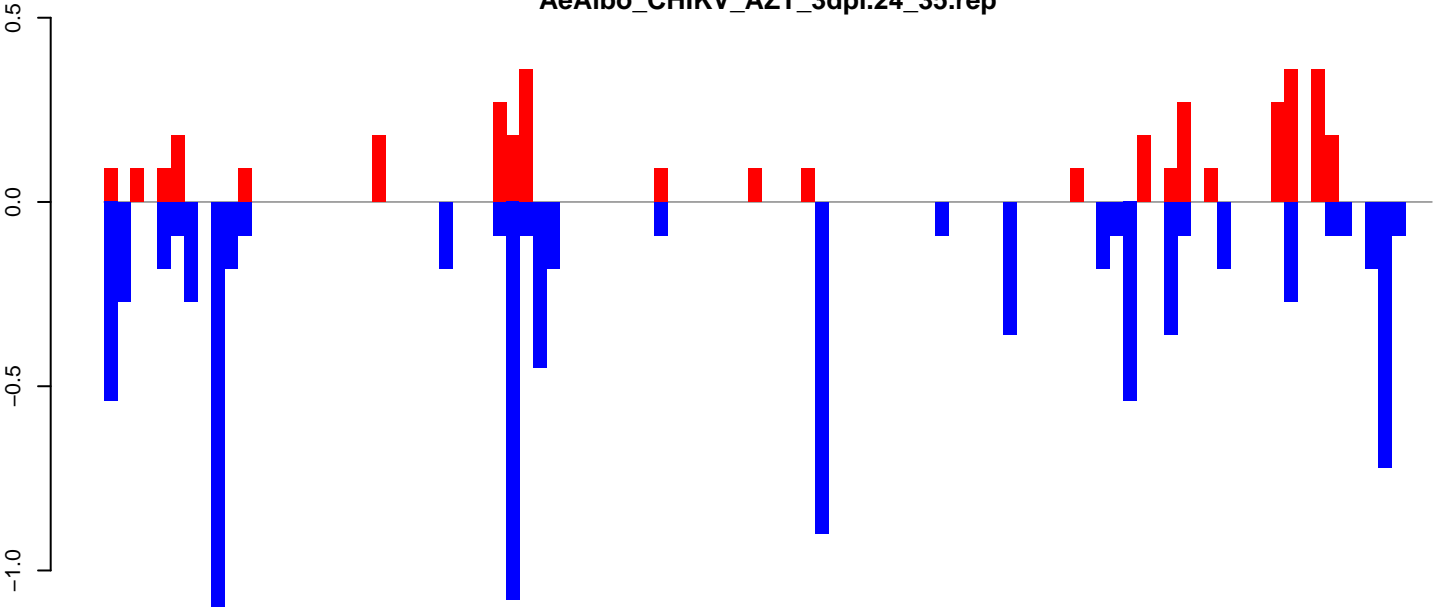

AeAlbo_CHIKV_AZT_3dpi.24_35.rep

positive=4, negative=9, total=13