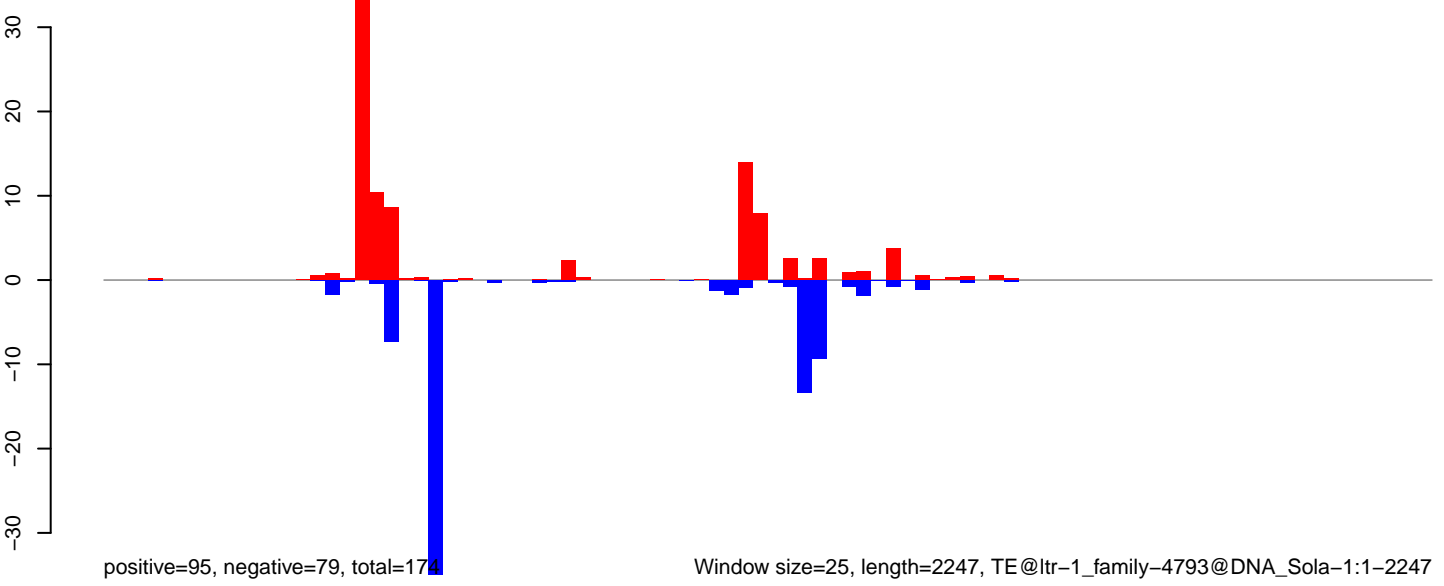

AeAlbo_CHIKV_AZT_3dpi.rep

Window size=25, length=2247, TE@ltr-1_family-4793@DNA_Sola-1:1-2247

0 500 1000 1500 2000