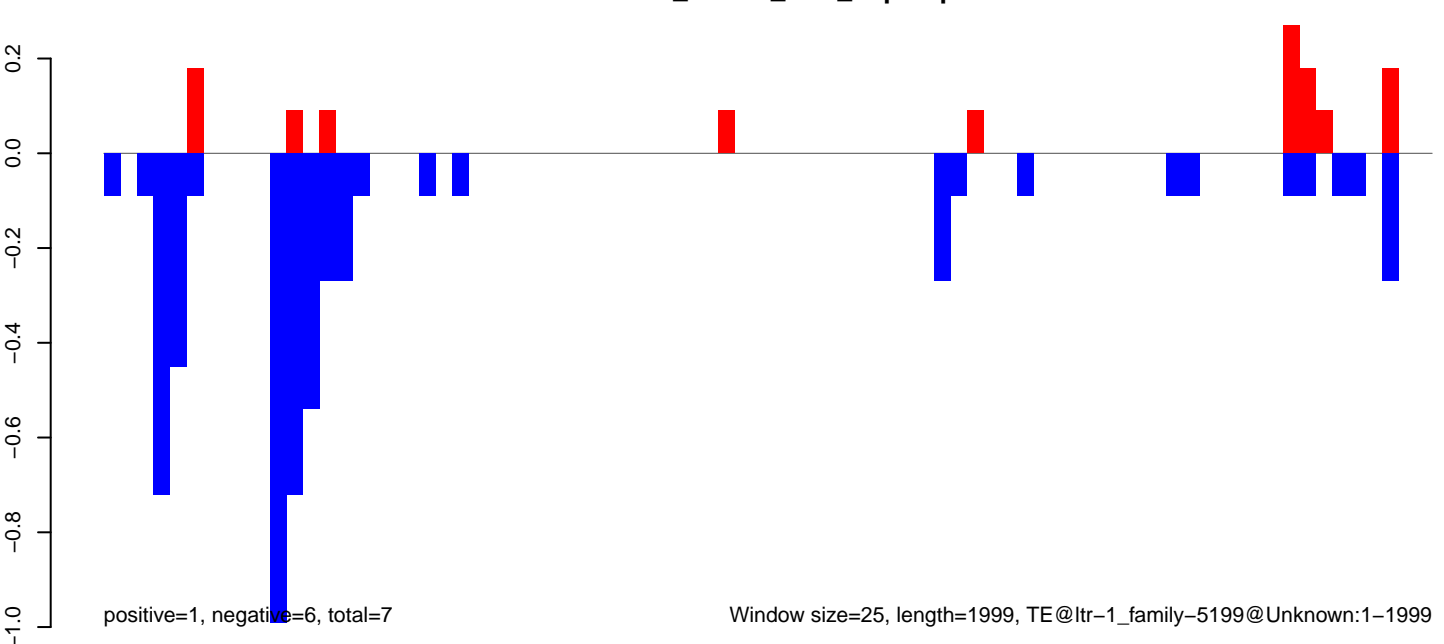

AeAlbo_CHIKV_AZT_3dpi.rep

Window size=25, length=1999, TE@ltr-1_family-5199@Unknown:1-1999

0 500 1000 1500 2000