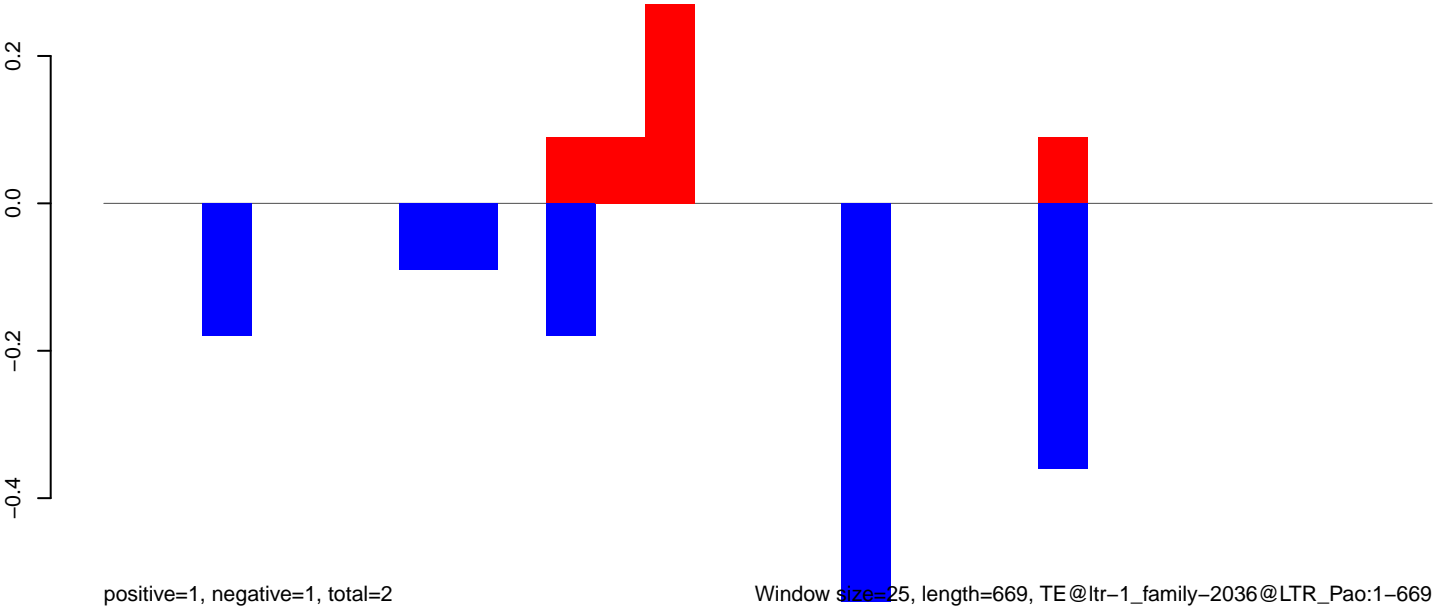

positive=1, negative=1, total=1

Window size=25, length=681, TE@ltr-1\_family-2060@LTR\_Pao:1-681

0 100 200 300 400 500 600 700

AeAlbo\_CHIKV\_AZT\_3dpi.18\_23.rep

AeAlbo\_CHIKV\_AZT\_3dpi.24\_35.rep

AeAlbo\_CHIKV\_AZT\_3dpi.rep