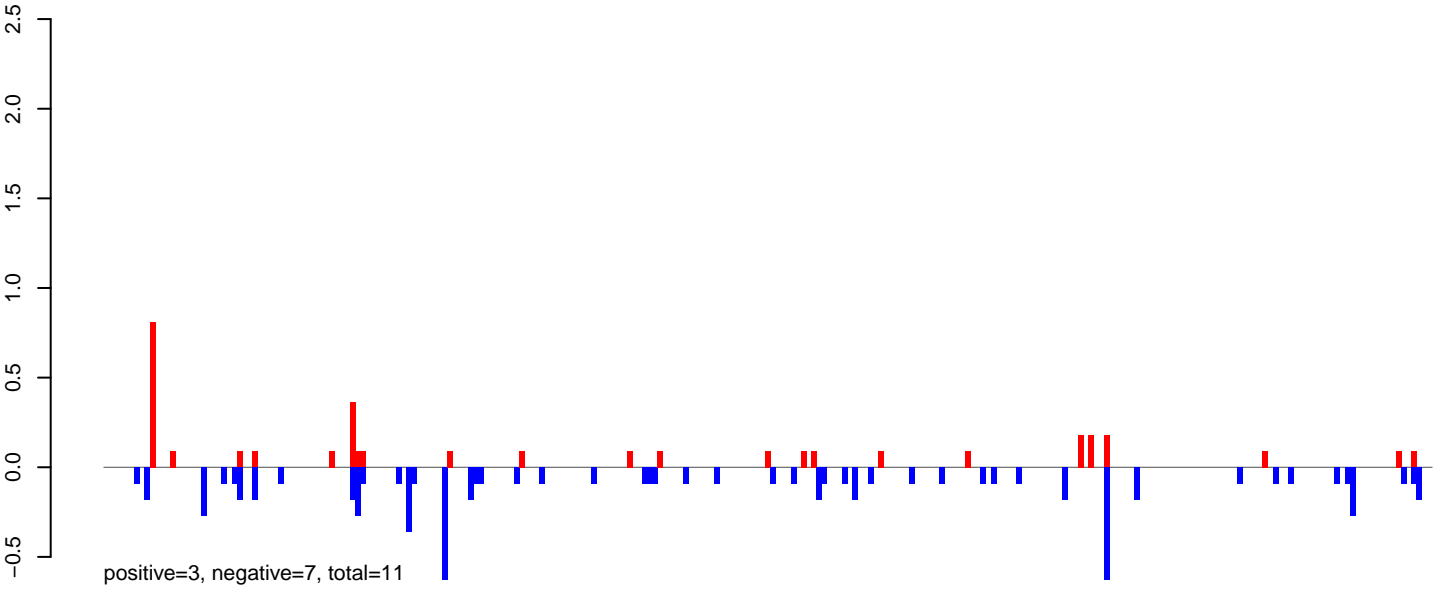

AeAlbo_CHIKV_AZT_3dpi.24_35.rep