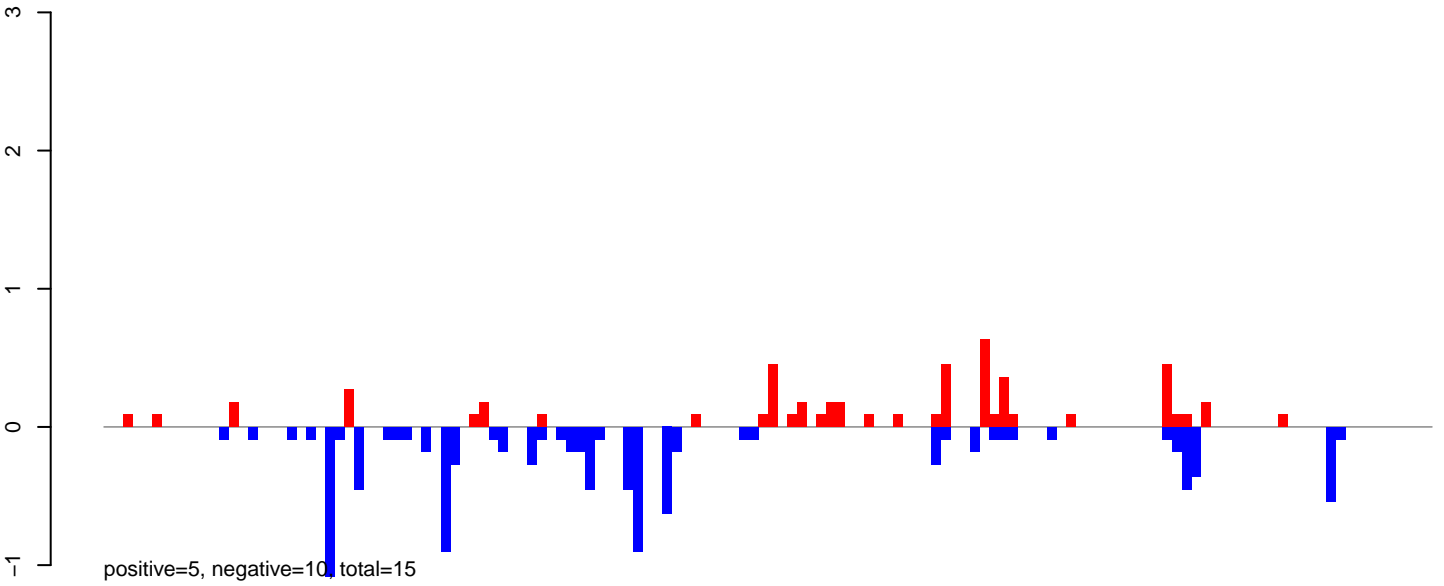

AeAlbo_CHIKV_AZT_3dpi.24_35.rep