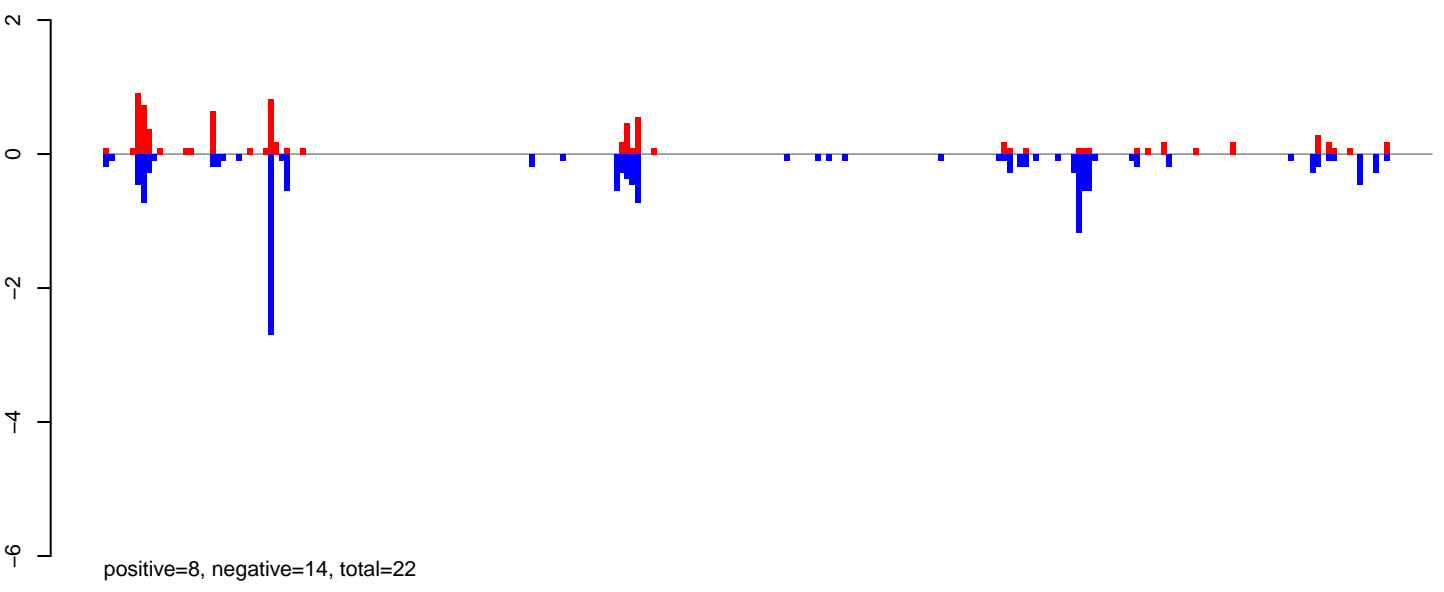

**AeAlbo\_CHIKV\_AZT\_3dpi.24\_35.rep**

**AeAlbo\_CHIKV\_AZT\_3dpi.rep**

Window size=25, length=5608, TE@ltr-1\_family-5996@LTR\_Pao:1-5608

0 1000 2000 3000 4000 5000

AeAlbo\_CHIKV\_AZT\_3dpi.18\_23.rep

AeAlbo\_CHIKV\_AZT\_3dpi.24\_35.rep