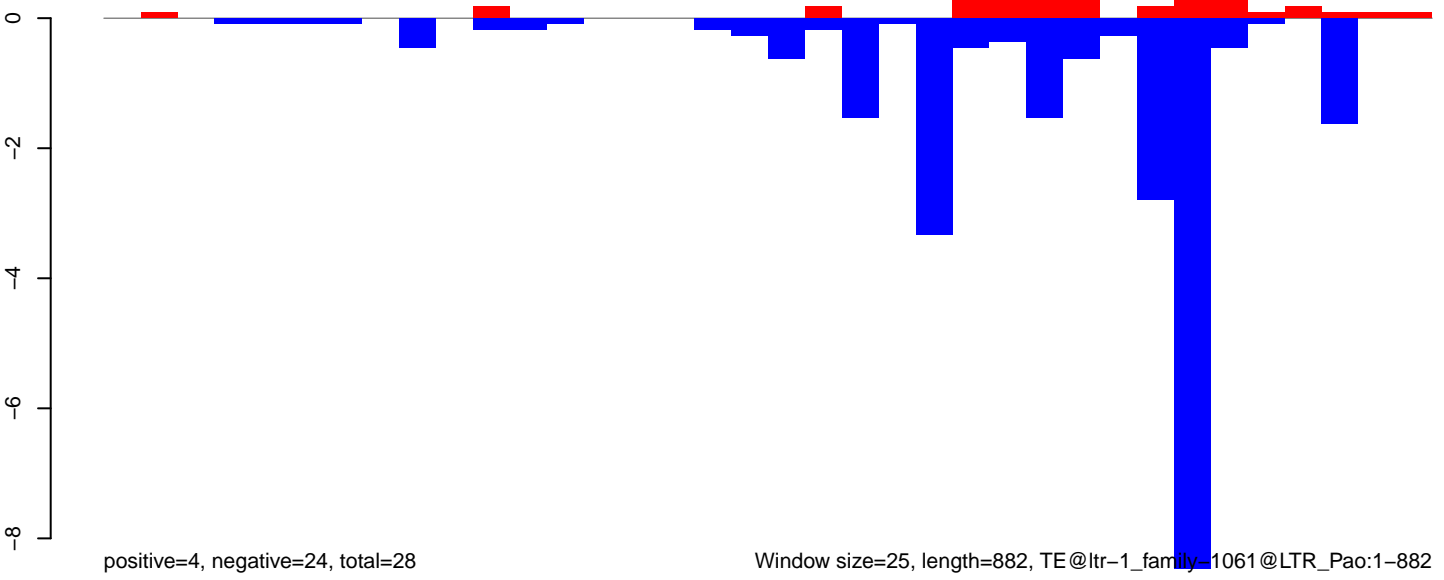

AeAlbo\_CHIKV\_AZT\_3dpi.18\_23.rep

AeAlbo\_CHIKV\_AZT\_3dpi.24\_35.rep

AeAlbo\_CHIKV\_AZT\_3dpi.rep

AeAlbo\_CHIKV\_AZT\_3dpi.18\_23.rep

AeAlbo\_CHIKV\_AZT\_3dpi.24\_35.rep

AeAlbo\_CHIKV\_AZT\_3dpi.rep

Window size=25, length=882, TE@ltr-1\_family\_1061@LTR\_Pao:1-882