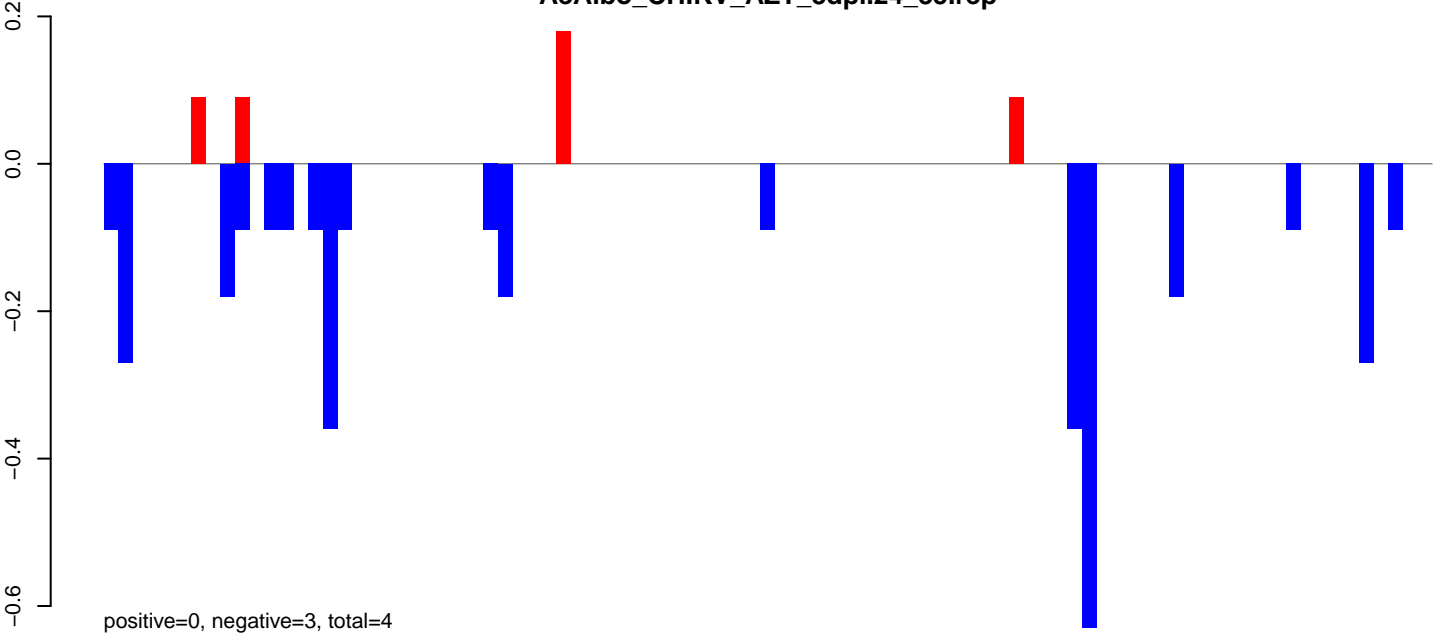

AeAlbo_CHIKV_AZT_3dpi.24_35.rep