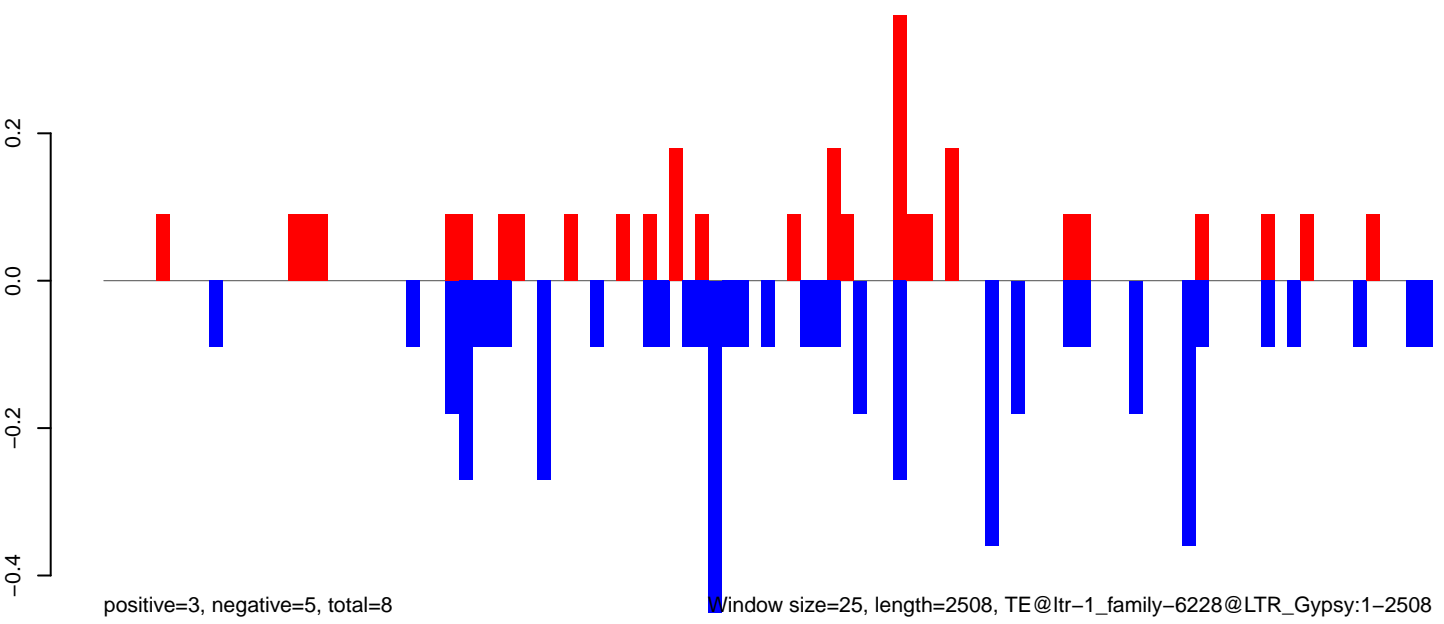

AeAlbo_CHIKV_AZT_3dpi.rep