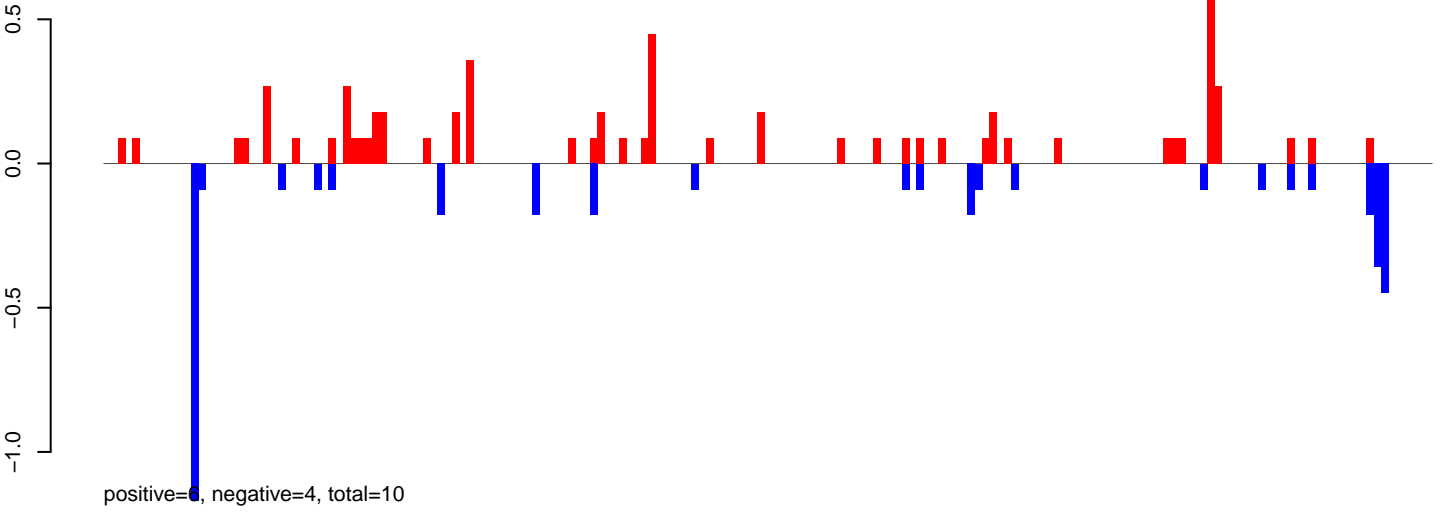

AeAlbo_CHIKV_AZT_3dpi.18_23.rep

AeAlbo_CHIKV_AZT_3dpi.24_35.rep