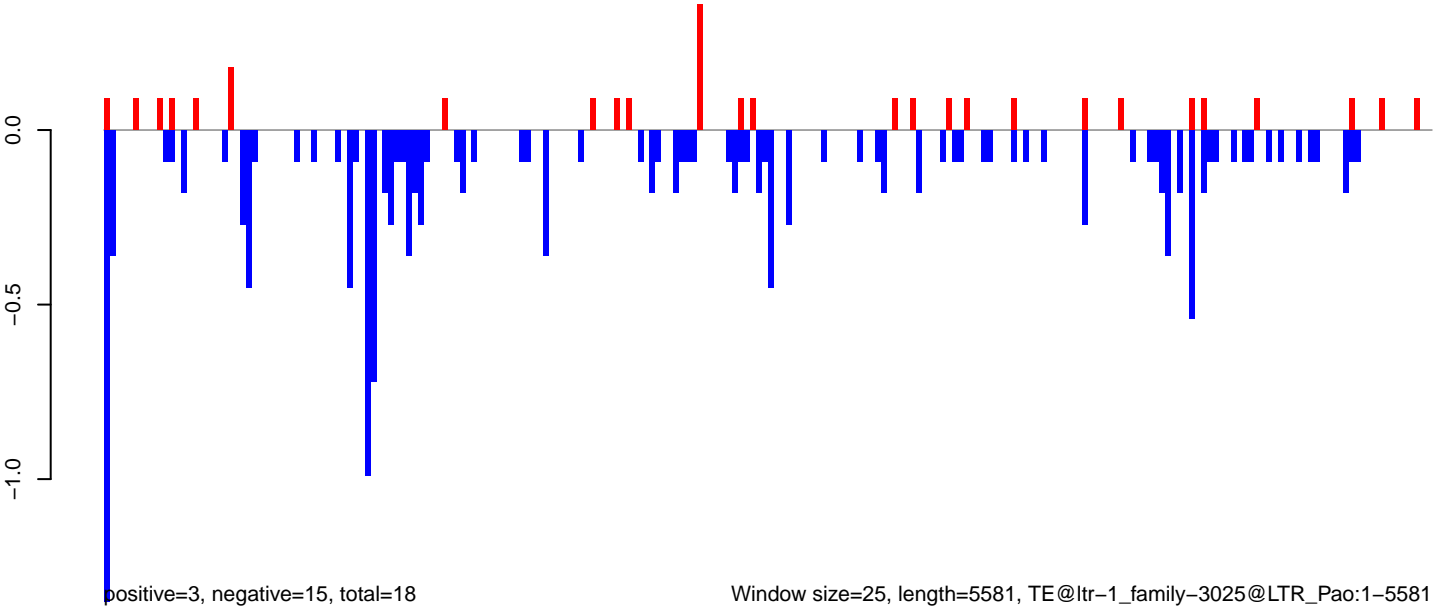

AeAlbo_CHIKV_AZT_3dpi.rep

Window size=25, length=5581, TE@ltr-1_family-3025@LTR_Pao:1-5581