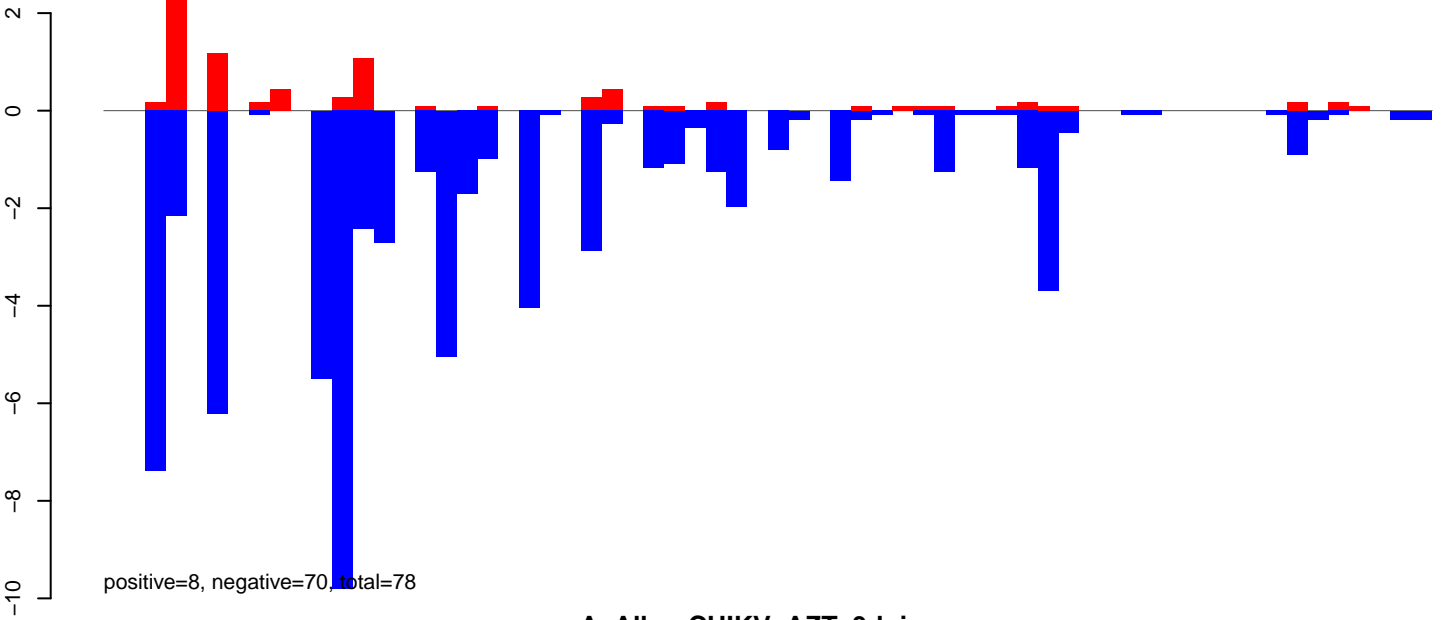

AeAlbo\_CHIKV\_AZT\_3dpi.24\_35.rep

AeAlbo\_CHIKV\_AZT\_3dpi.rep

Window size=25, length=2167, TE@ltr-1\_family-3218@LTR\_Gypsy:1-2167

0 500 1000 1500 2000

AeAlbo\_CHIKV\_AZT\_3dpi.18\_23.rep

AeAlbo\_CHIKV\_AZT\_3dpi.24\_35.rep