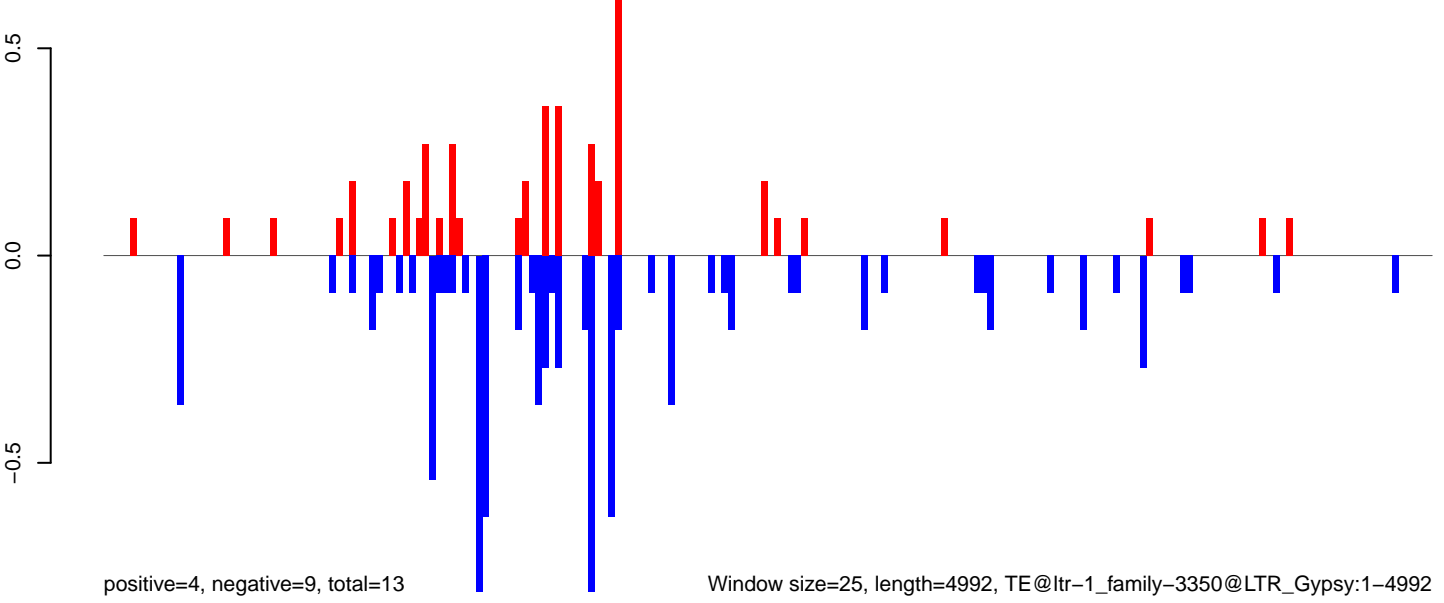

AeAlbo_CHIKV_AZT_3dpi.rep

0 1000 2000 3000 4000 5000