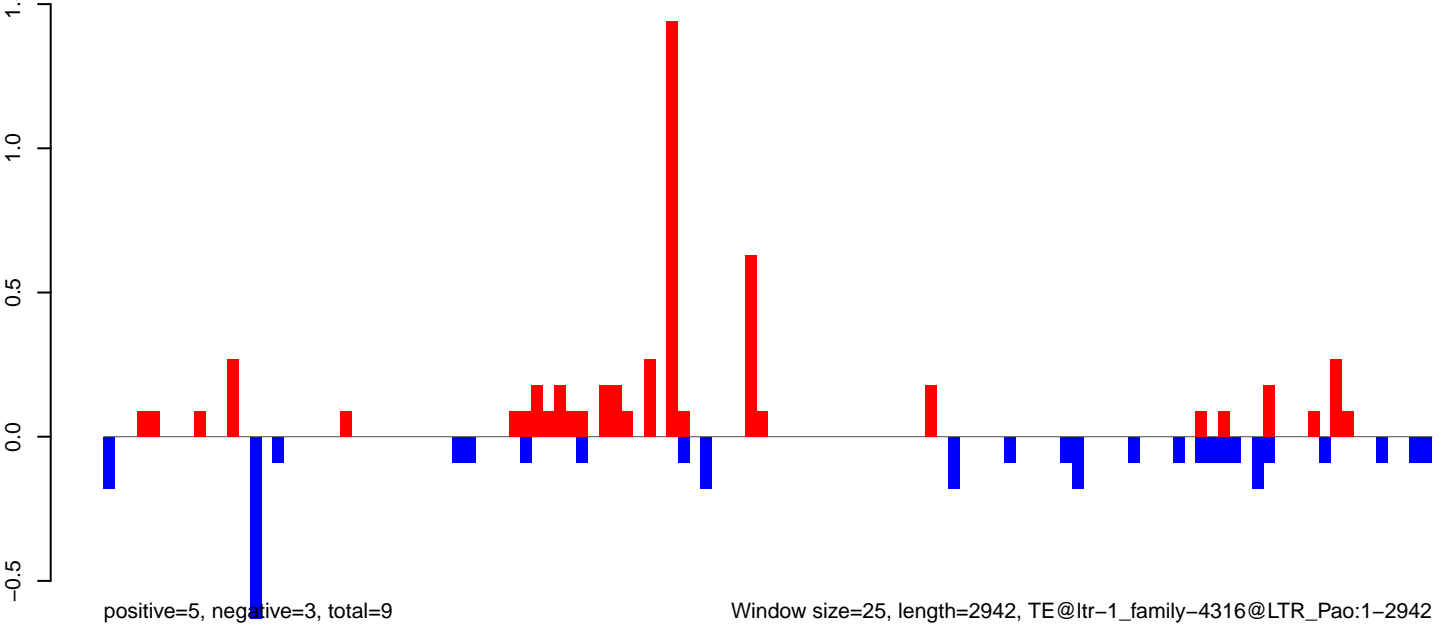

AeAlbo_CHIKV_AZT_3dpi.rep