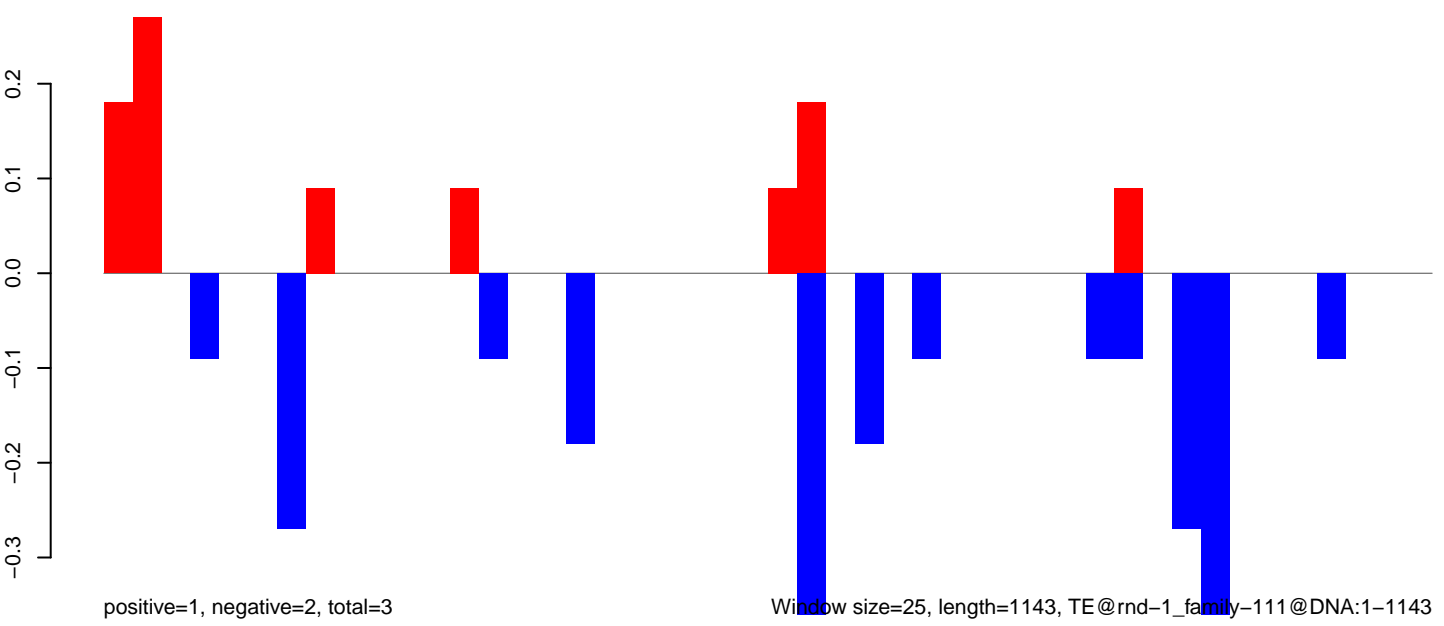

AeAlbo_CHIKV_AZT_3dpi.rep

Window size=25, length=1143, TE@rnd-1_family-111@DNA:1-1143

0 200 400 600 800 1000 1200