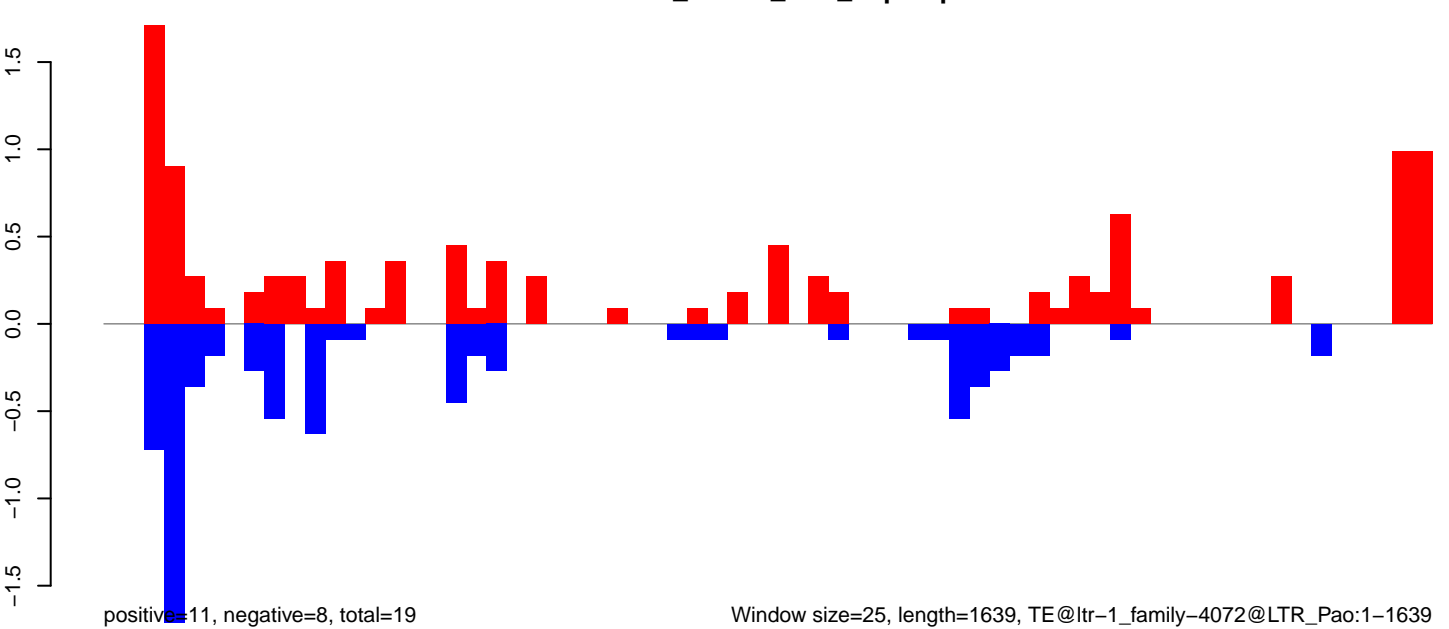

AeAlbo_CHIKV_AZT_3dpi.rep

Window size=25, length=1639, TE@ltr-1_family-4072@LTR_Pao:1-1639

0 500 1000 1500