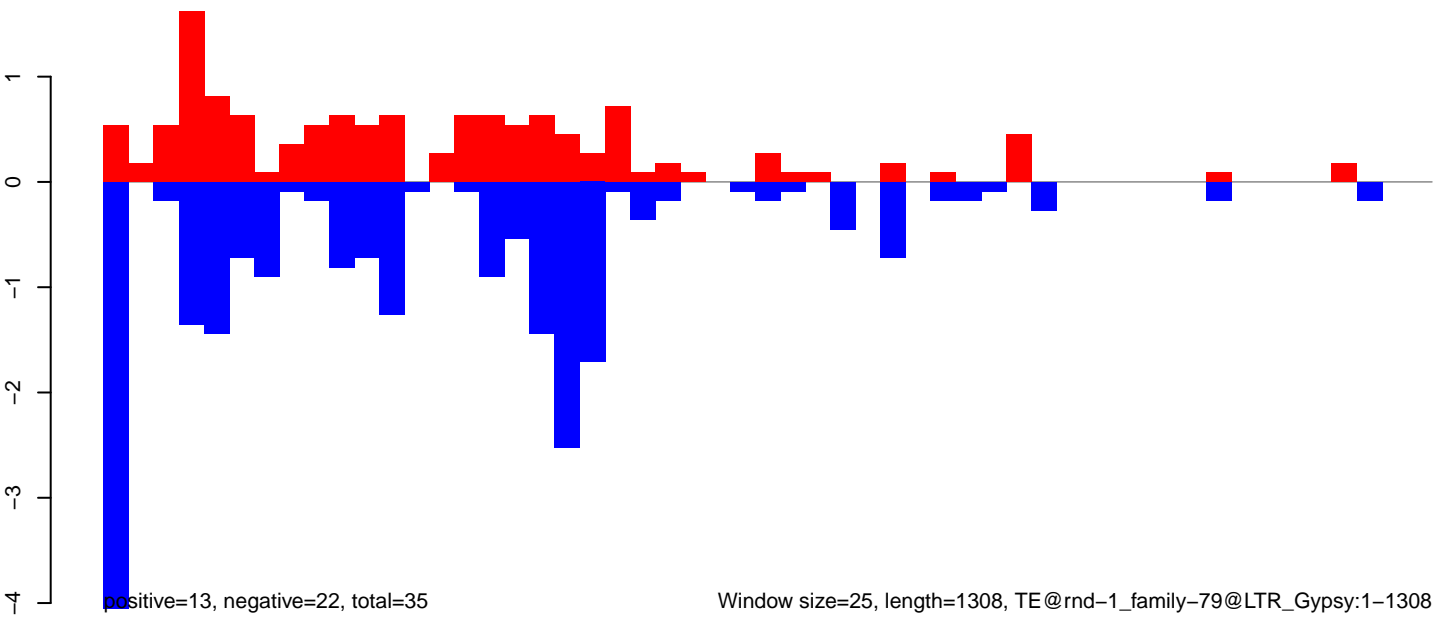

AeAlbo\_CHIKV\_AZT\_3dpi.rep

AeAlbo\_CHIKV\_AZT\_3dpi.18\_23.rep

AeAlbo\_CHIKV\_AZT\_3dpi.24\_35.rep

AeAlbo\_CHIKV\_AZT\_3dpi.rep

Window size=25, length=1308, TE@rnd-1\_family-79@LTR\_Gypsy:1-1308

0 200 400 600 800 1000 1200 1400