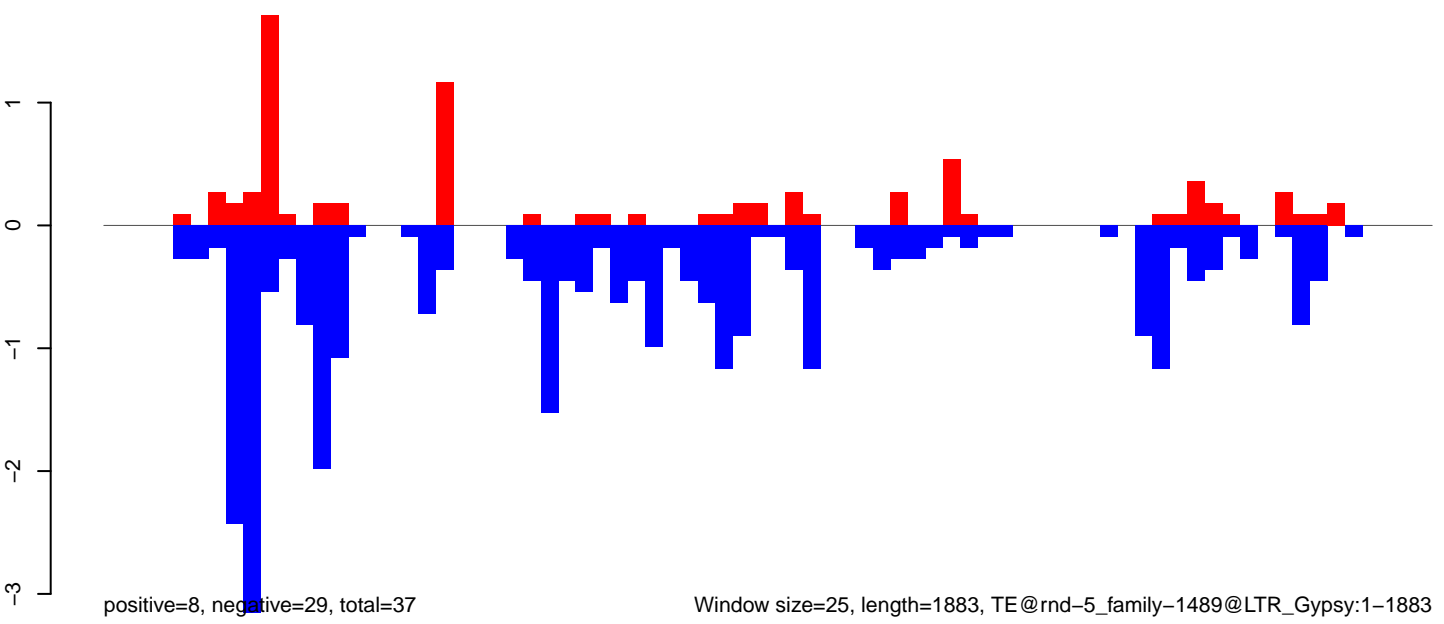

AeAlbo_CHIKV_AZT_3dpi.rep

Window size=25, length=1883, TE@rnd-5_family-1489@LTR_Gypsy:1-1883

0 500 1000 1500 2000