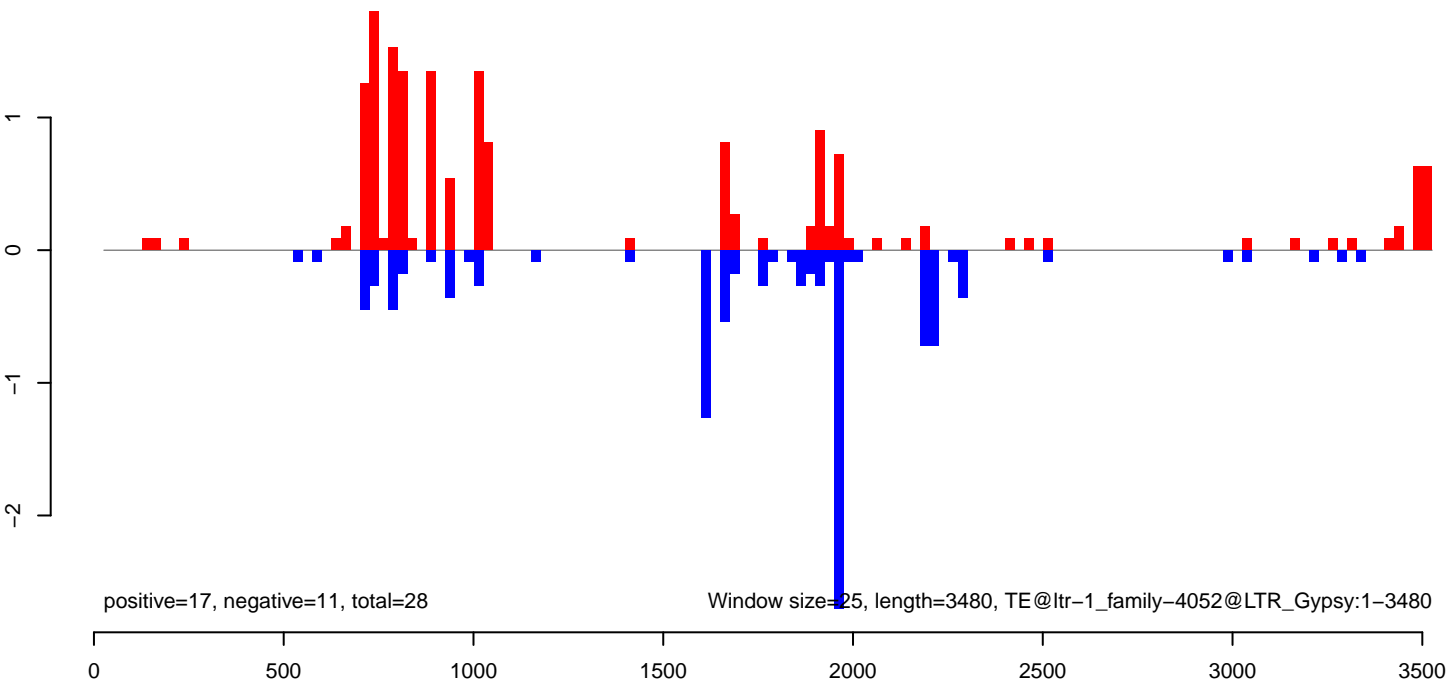

AeAlbo_CHIKV_AZT_3dpi.18_23.rep

AeAlbo_CHIKV_AZT_3dpi.rep