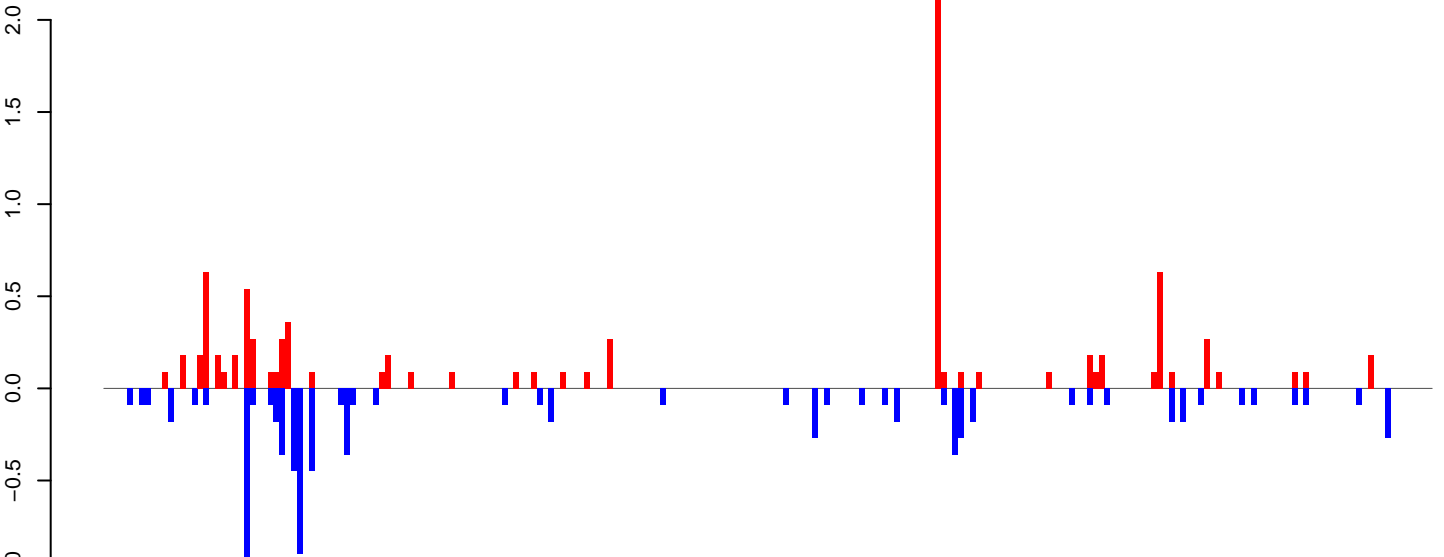

AeAlbo_CHIKV_AZT_3dpi.rep

positive=9, negative=8, total=17

Window size=25, length=5662, TE@ltr-1_family-3521@LTR_Gypsy:1-5662

0 1000 2000 3000 4000 5000