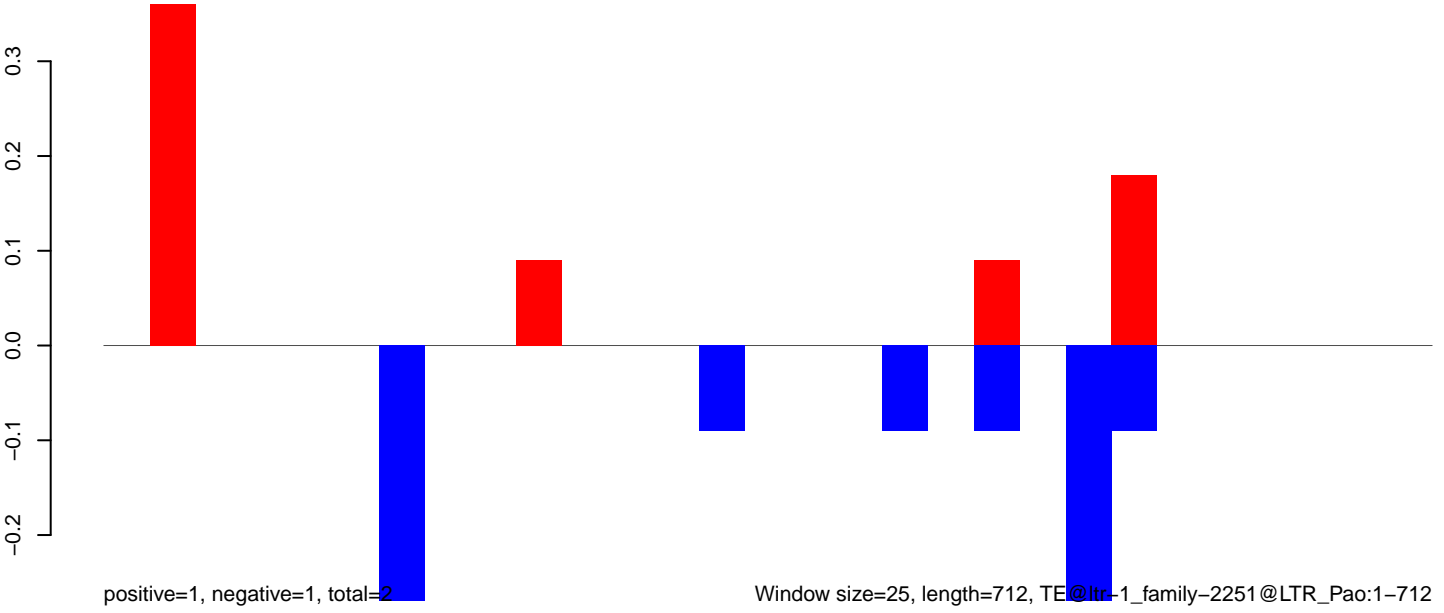

AeAlbo_CHIKV_AZT_3dpi.18_23.rep

AeAlbo_CHIKV_AZT_3dpi.rep