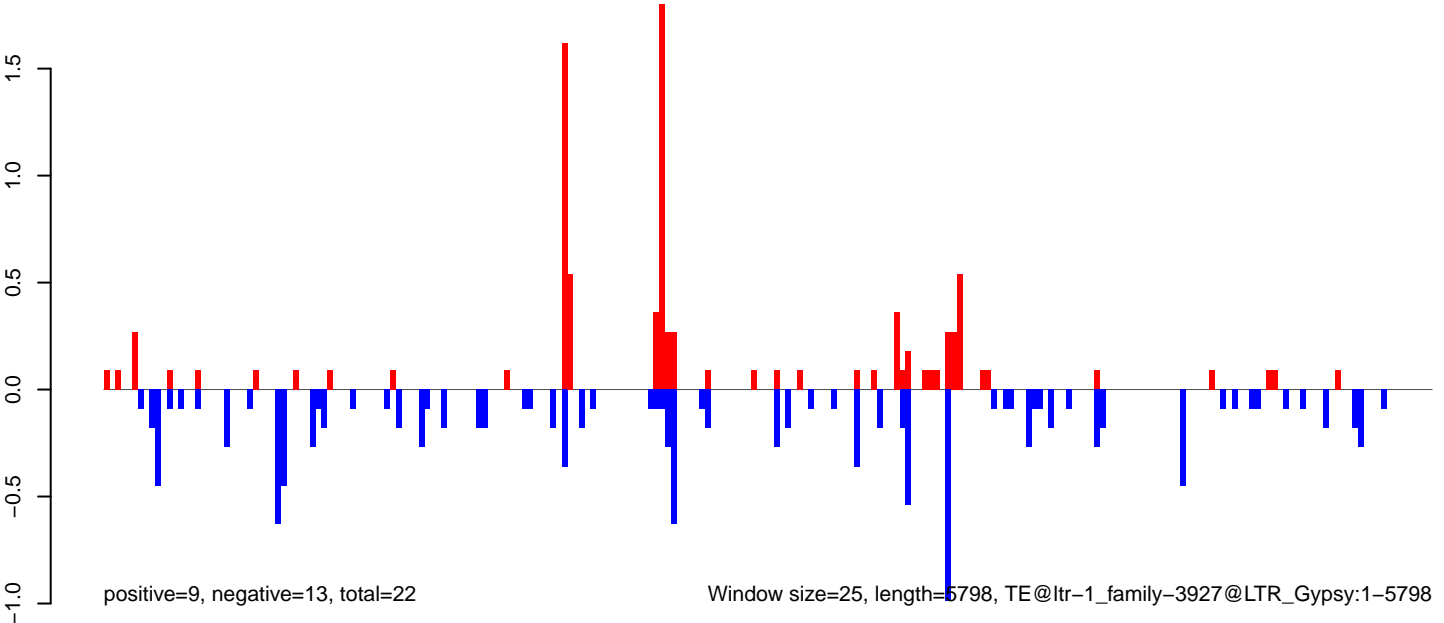

AeAlbo_CHIKV_AZT_3dpi.18_23.rep

AeAlbo_CHIKV_AZT_3dpi.rep