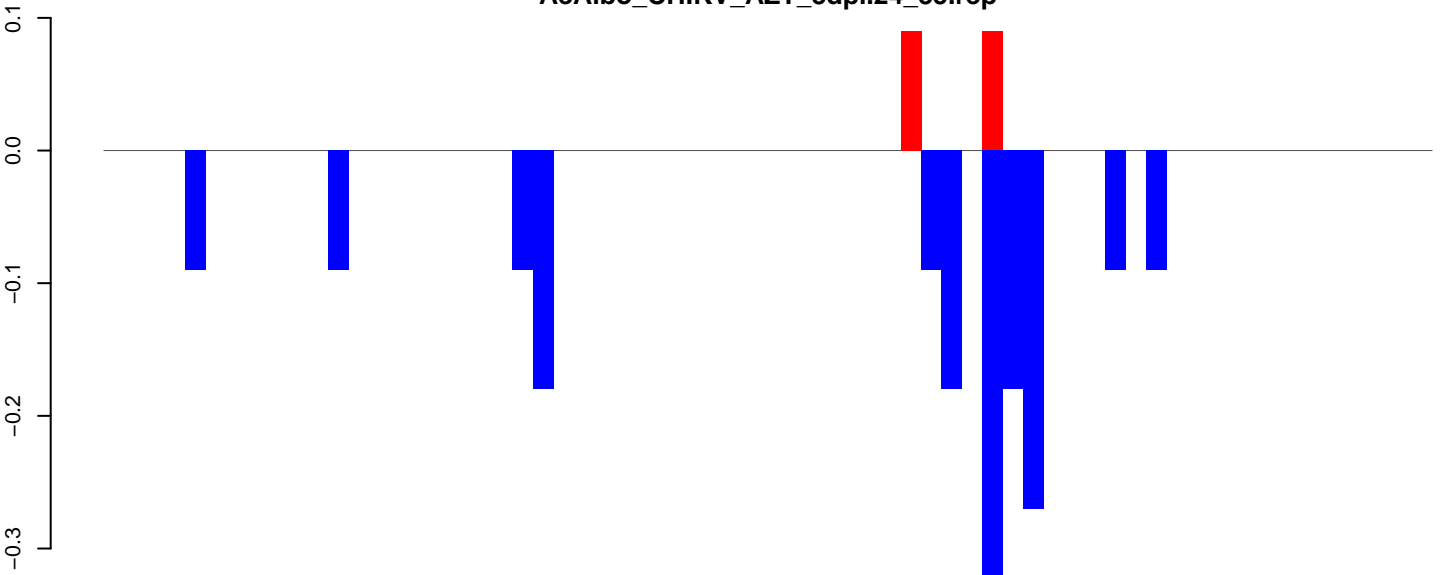

AeAlbo_CHIKV_AZT_3dpi.24_35.rep

positive=0, negative=2, total=2