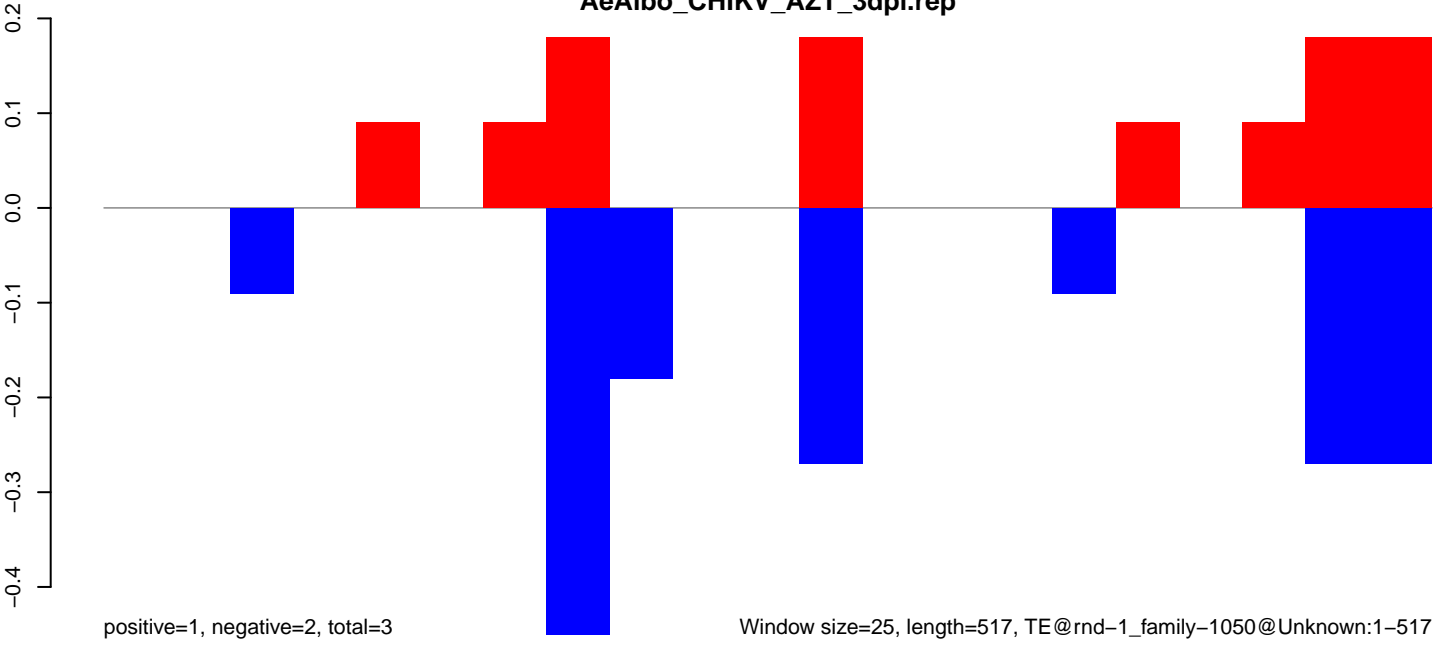

AeAlbo_CHIKV_AZT_3dpi.rep