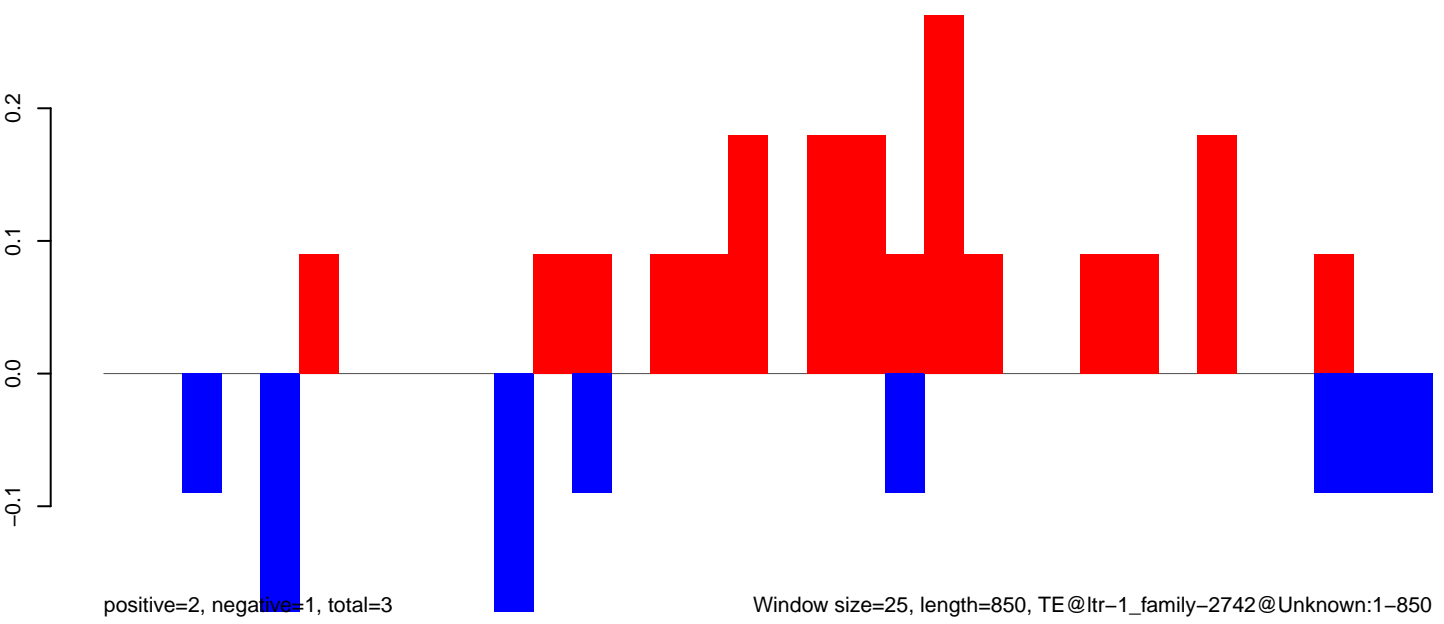

AeAlbo\_CHIKV\_AZT\_3dpi.rep

Window size=25, length=4267, TE@ltr-1\_family-3033@DNA\_MULE-MuDR:1-4267

AeAlbo\_CHIKV\_AZT\_3dpi.18\_23.rep

AeAlbo\_CHIKV\_AZT\_3dpi.24\_35.rep

AeAlbo\_CHIKV\_AZT\_3dpi.rep

AeAlbo\_CHIKV\_AZT\_3dpi.18\_23.rep