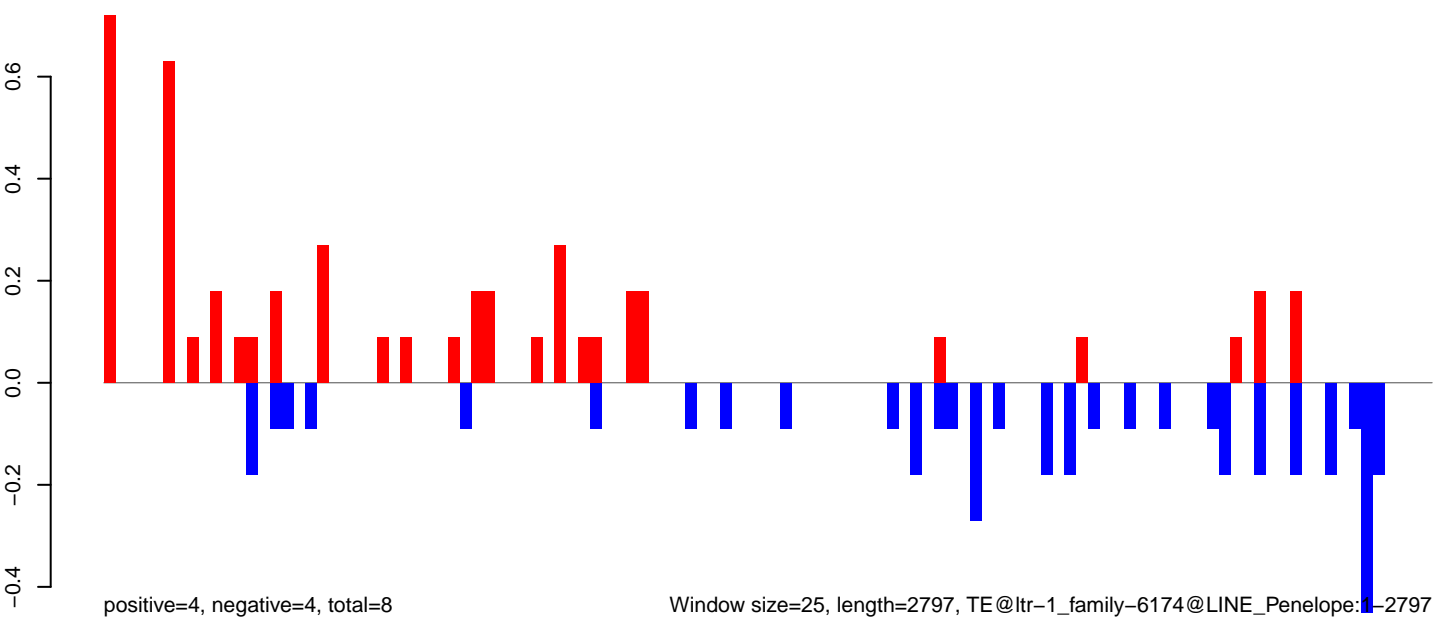

AeAlbo_CHIKV_AZT_3dpi.rep