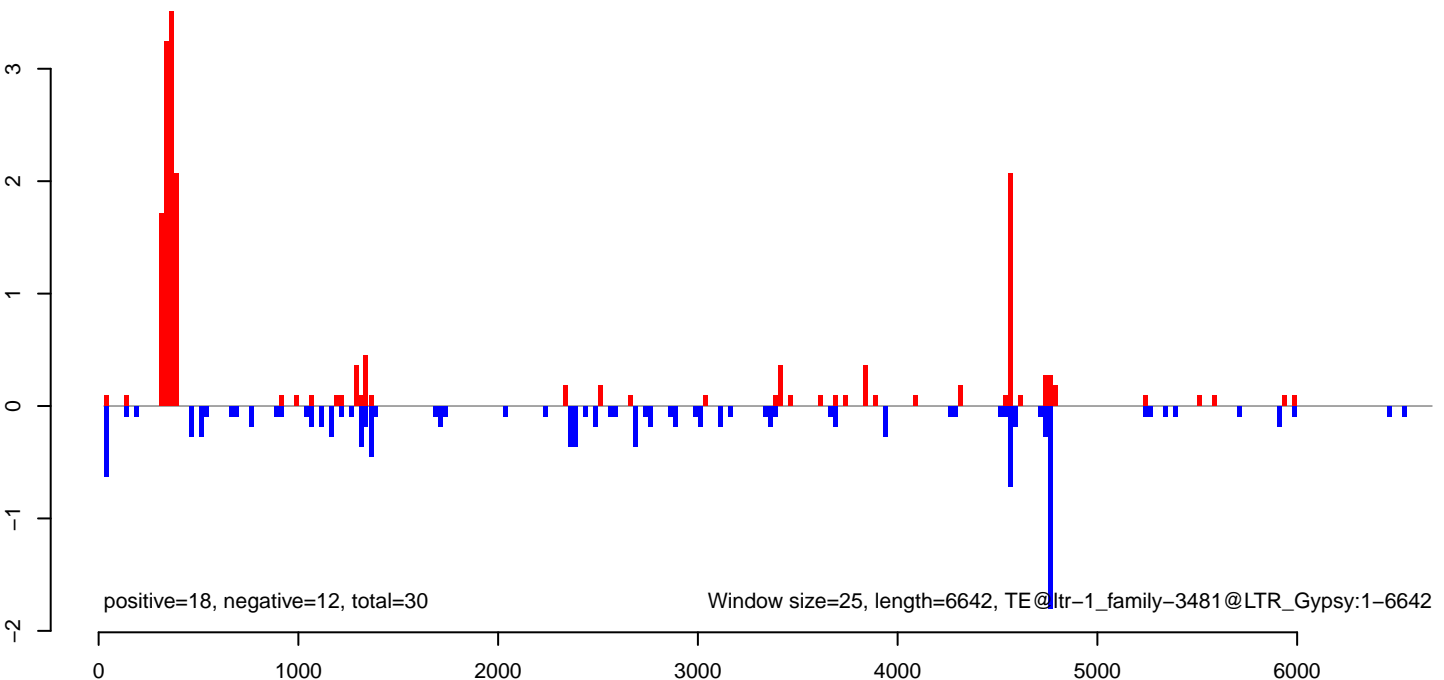

Window size=25, length=4940, TE@ltr-1\_family-3674@LTR\_Gypsy:1-4940

0 1000 2000 3000 4000 5000

AeAlbo\_CHIKV\_AZT\_3dpi.18\_23.rep

AeAlbo\_CHIKV\_AZT\_3dpi.24\_35.rep

AeAlbo\_CHIKV\_AZT\_3dpi.rep

AeAlbo\_CHIKV\_AZT\_3dpi.18\_23.rep