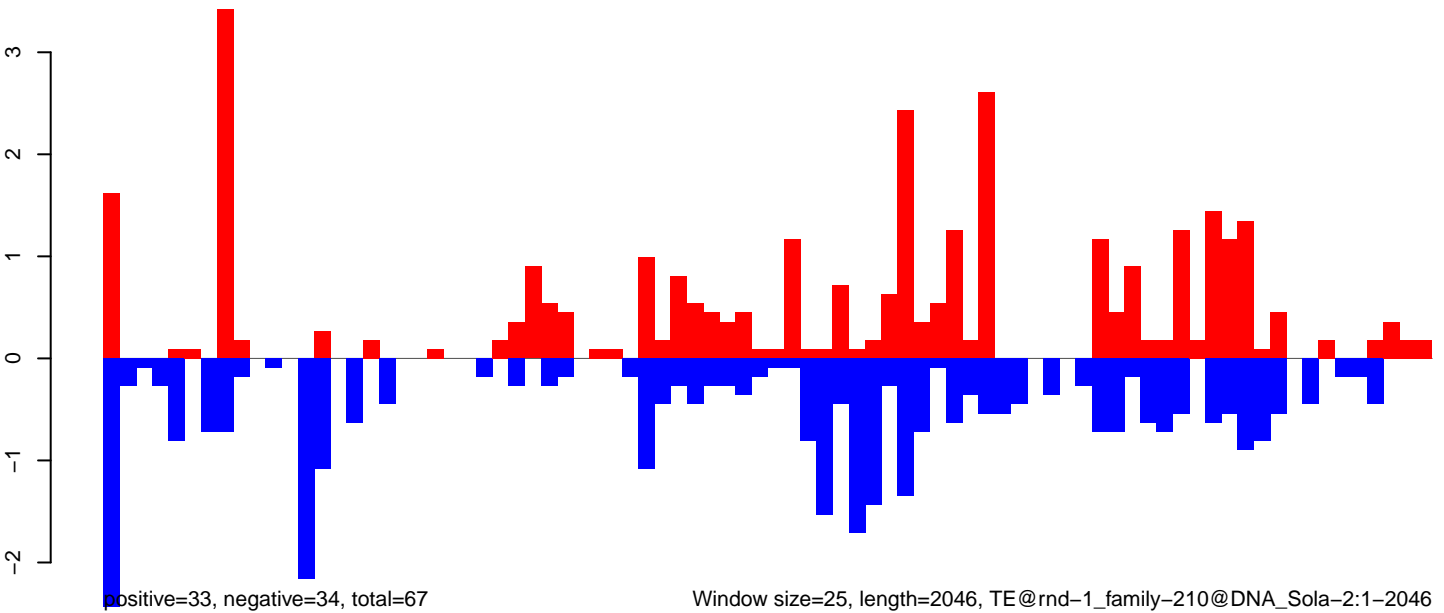

AeAlbo\_CHIKV\_AZT\_3dpi.rep

Window size=25, length=2595, TE@rnd-5\_family-767@Unknown:1-2595

0 500 1000 1500 2000 2500

AeAlbo\_CHIKV\_AZT\_3dpi.18\_23.rep

AeAlbo\_CHIKV\_AZT\_3dpi.24\_35.rep

AeAlbo\_CHIKV\_AZT\_3dpi.rep