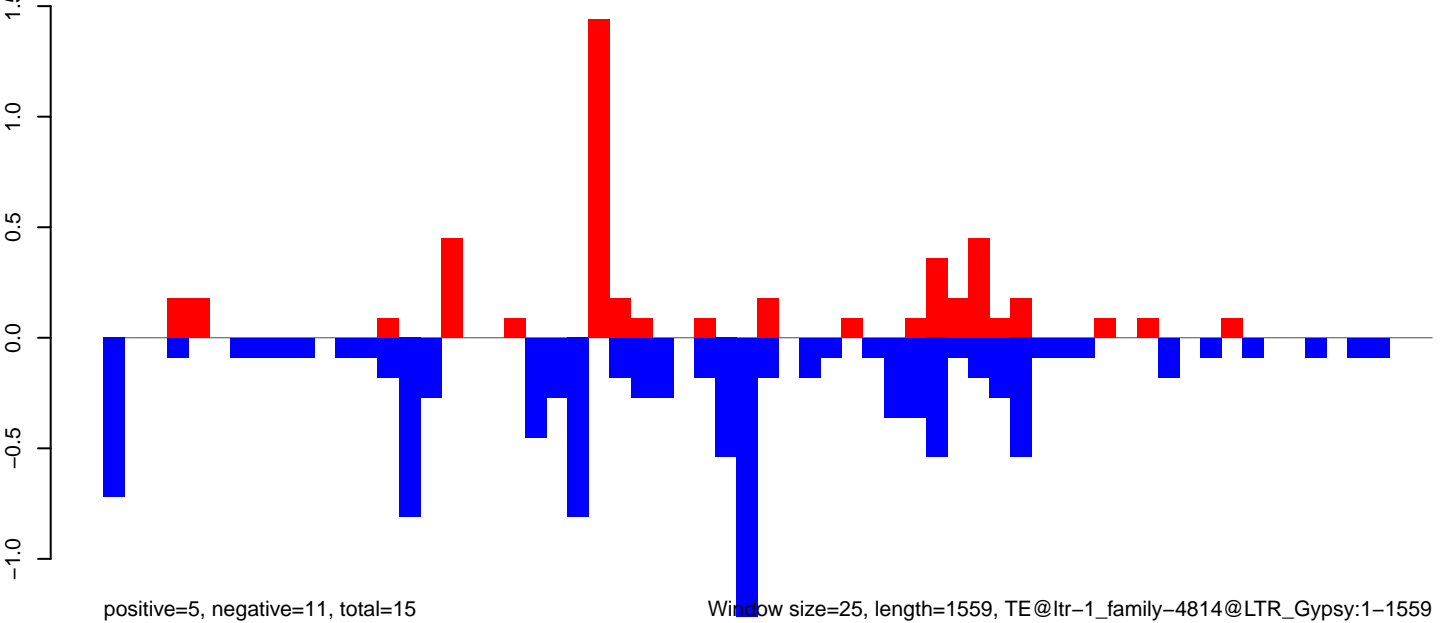

AeAlbo_CHIKV_AZT_3dpi.18_23.rep

AeAlbo_CHIKV_AZT_3dpi.rep