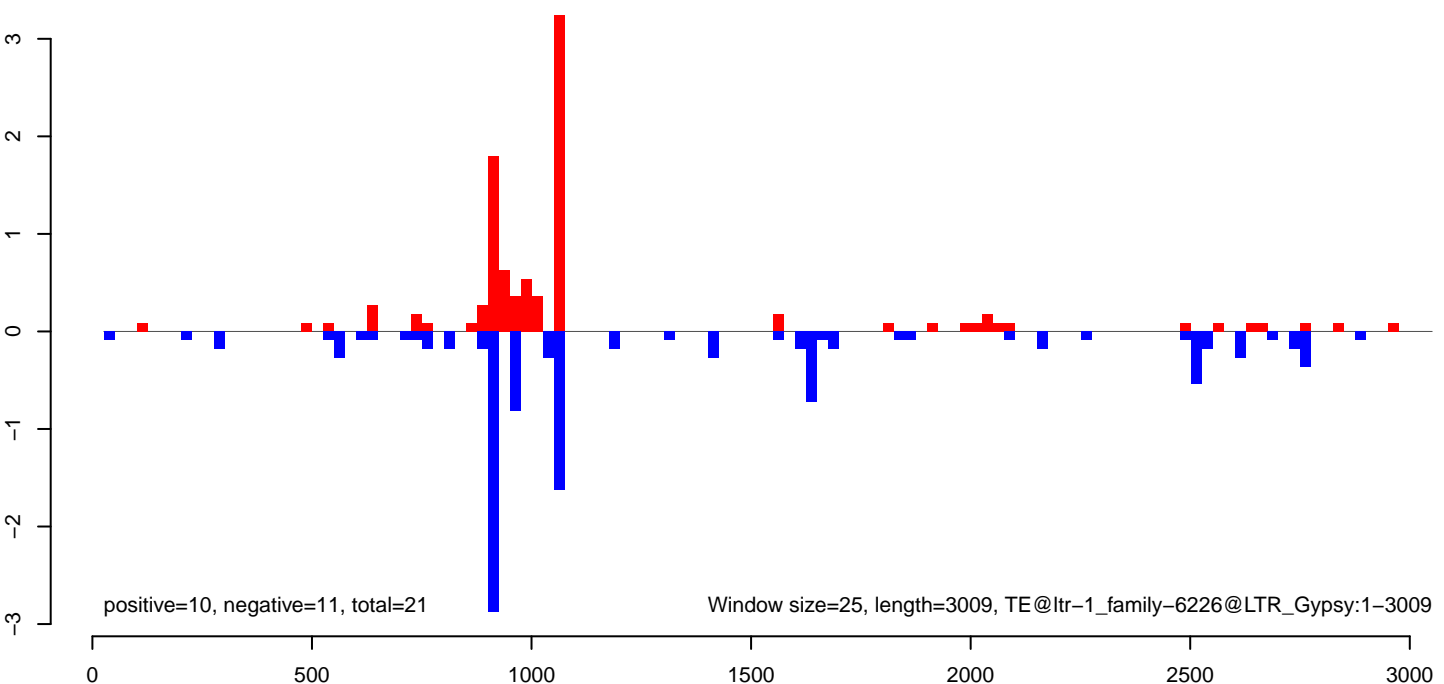

AeAlbo_CHIKV_AZT_3dpi.rep