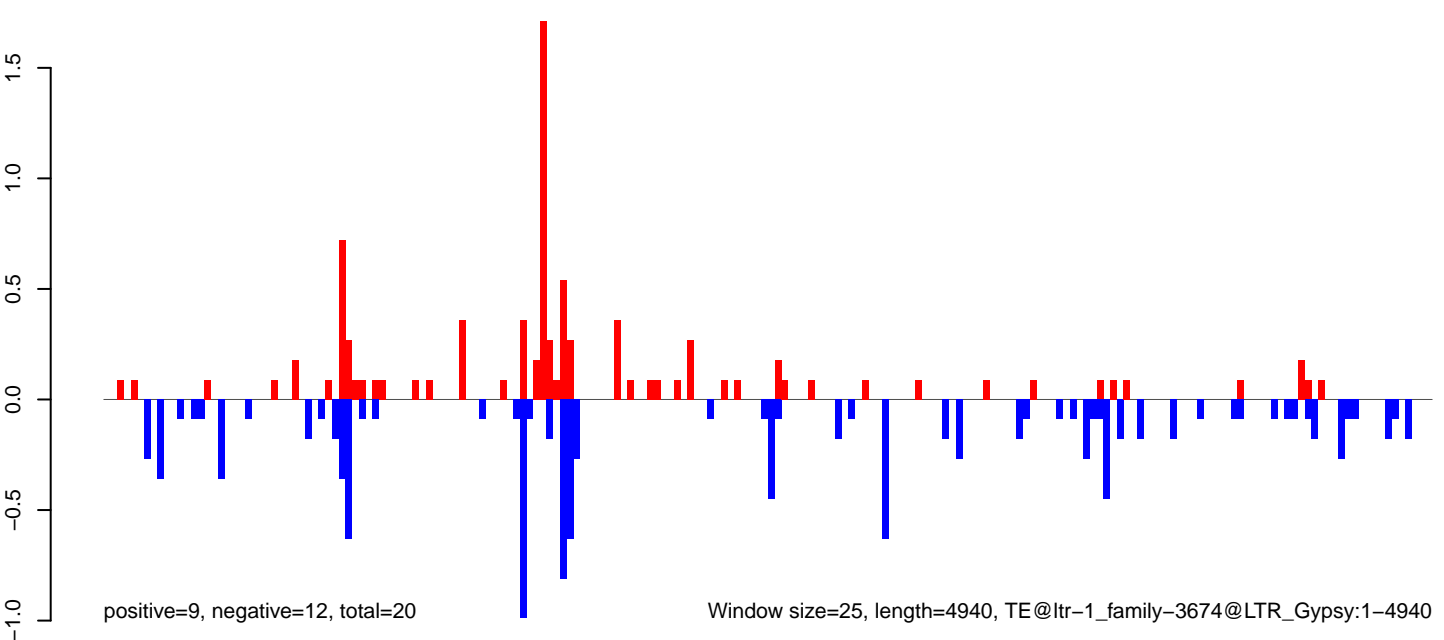

AeAlbo_CHIKV_AZT_3dpi.rep

positive=9, negative=12, total=20

Window size=25, length=4940, TE@ltr-1_family-3674@LTR_Gypsy:1-4940

0 1000 2000 3000 4000 5000