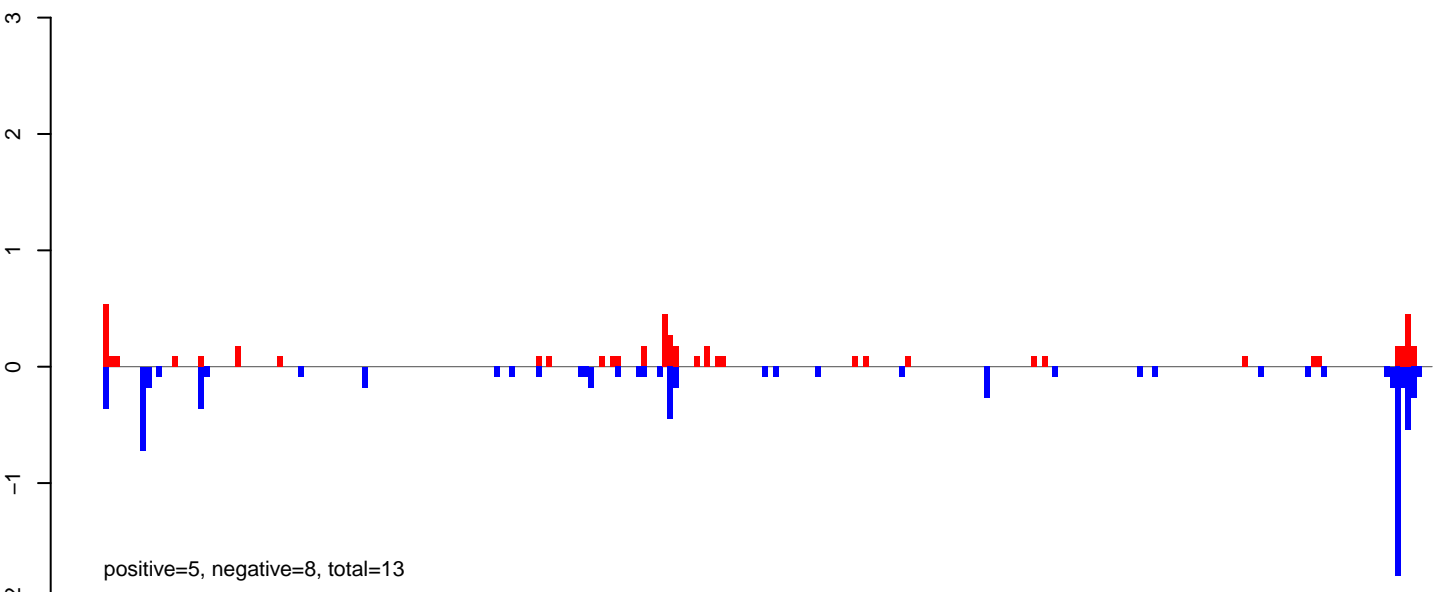

AeAlbo_CHIKV_AZT_3dpi.24_35.rep