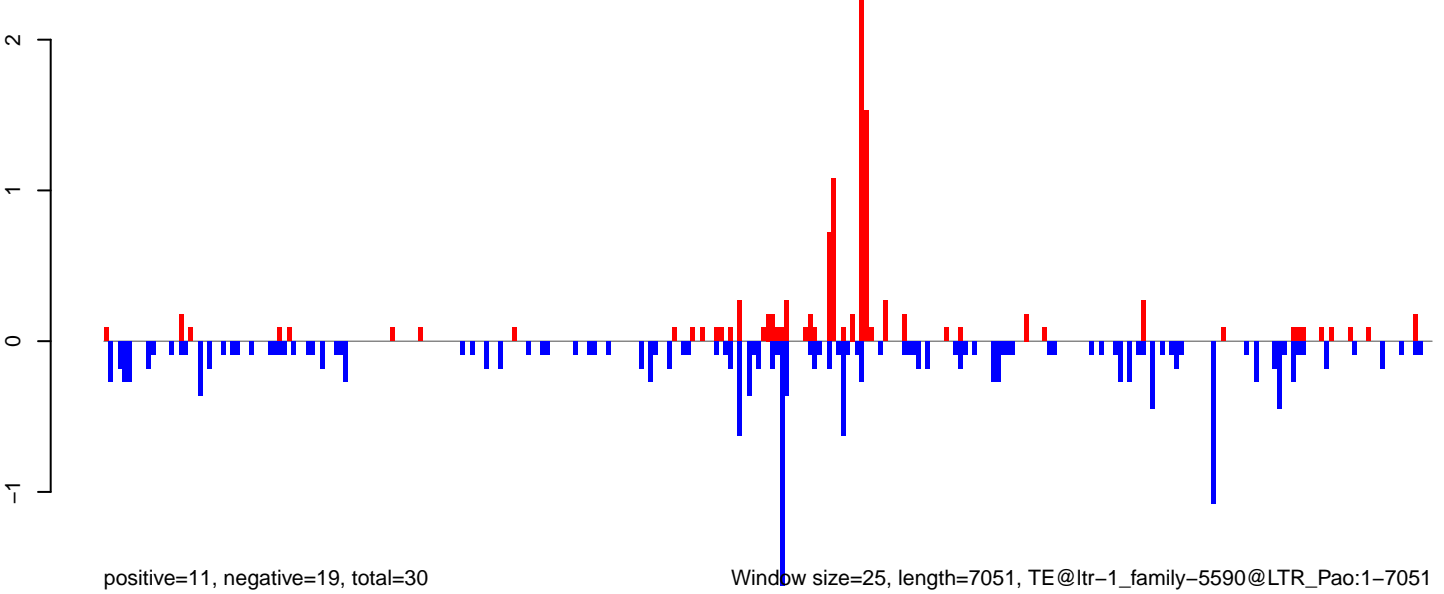

AeAlbo\_CHIKV\_AZT\_3dpi.24\_35.rep

AeAlbo\_CHIKV\_AZT\_3dpi.rep

0 1000 2000 3000 4000 5000 6000

AeAlbo\_CHIKV\_AZT\_3dpi.18\_23.rep

AeAlbo\_CHIKV\_AZT\_3dpi.24\_35.rep

AeAlbo\_CHIKV\_AZT\_3dpi.rep

Window size=25, length=7051, TE@ltr-1\_family-5590@LTR\_Pao:1-7051