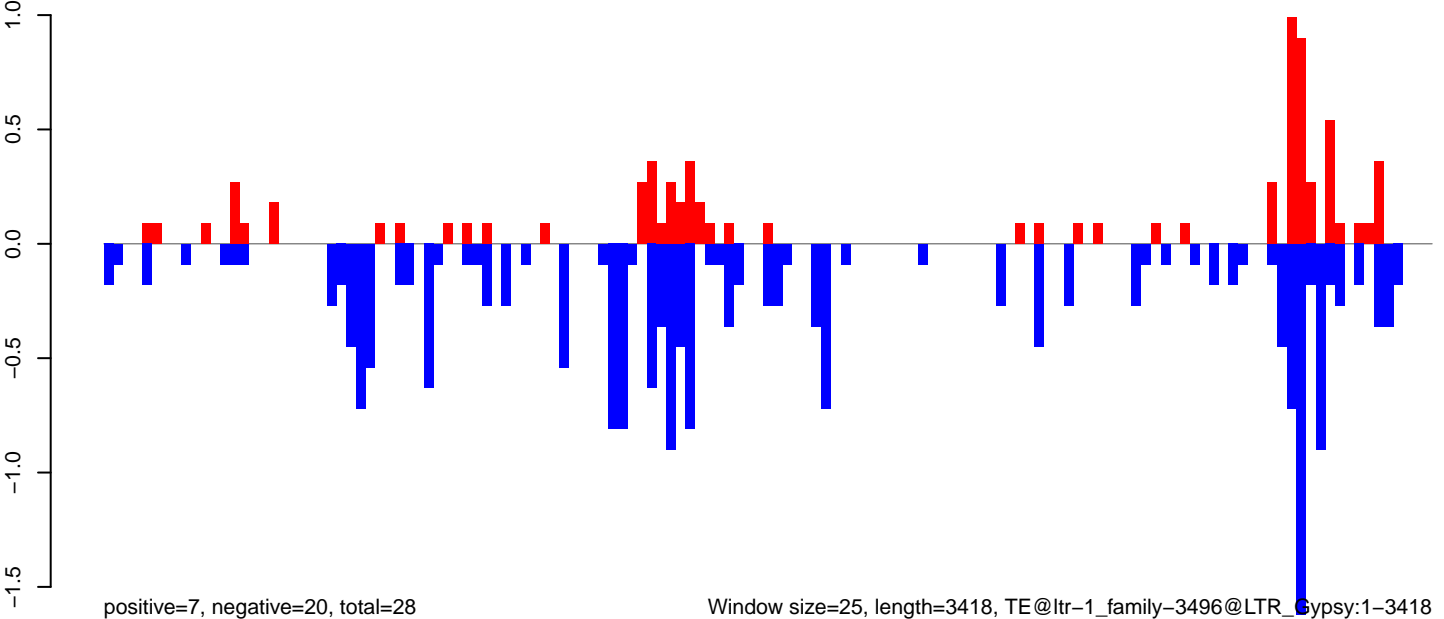

Window size=25, length=5293, TE@ltr-1\_family-3736@Unknown:1-5293

AeAlbo\_CHIKV\_AZT\_3dpi.18\_23.rep

positive=3, negative=3, total=6

AeAlbo\_CHIKV\_AZT\_3dpi.24\_35.rep

positive=5, negative=17, total=22

AeAlbo\_CHIKV\_AZT\_3dpi.rep