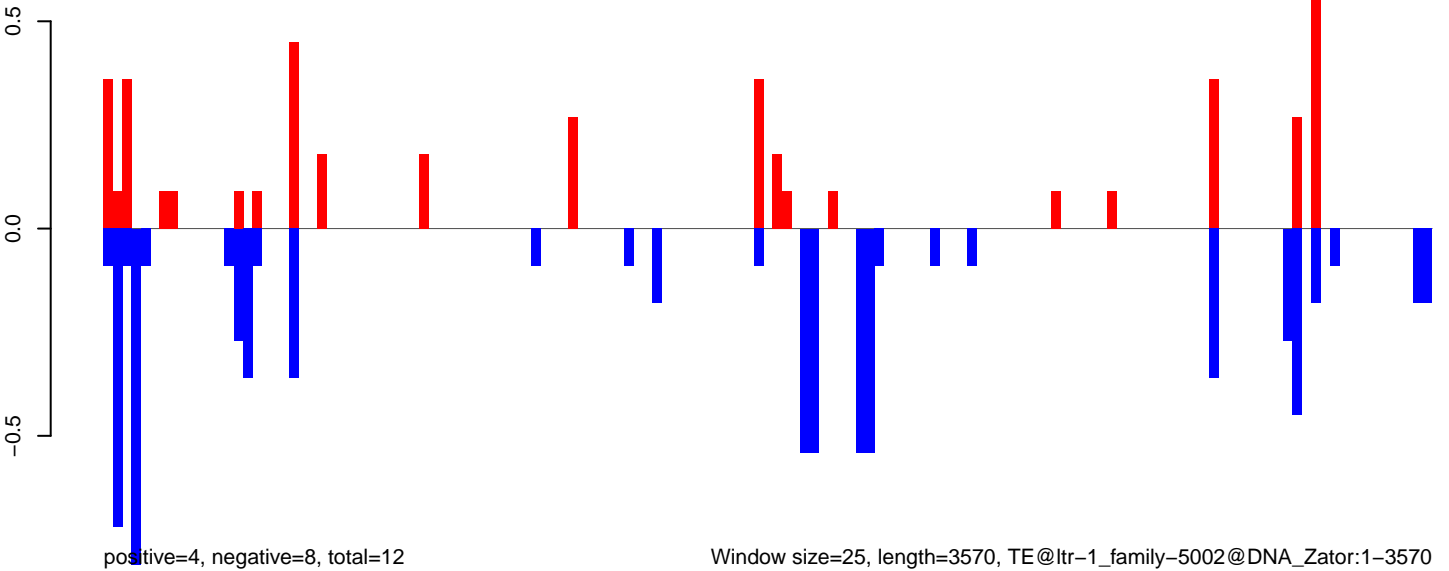

AeAlbo\_CHIKV\_AZT\_3dpi.24\_35.rep

AeAlbo\_CHIKV\_AZT\_3dpi.rep

Window size=25, length=1796, TE@ltr-1\_family-5032@Unknown:1-1796

AeAlbo\_CHIKV\_AZT\_3dpi.18\_23.rep

AeAlbo\_CHIKV\_AZT\_3dpi.24\_35.rep

AeAlbo\_CHIKV\_AZT\_3dpi.rep