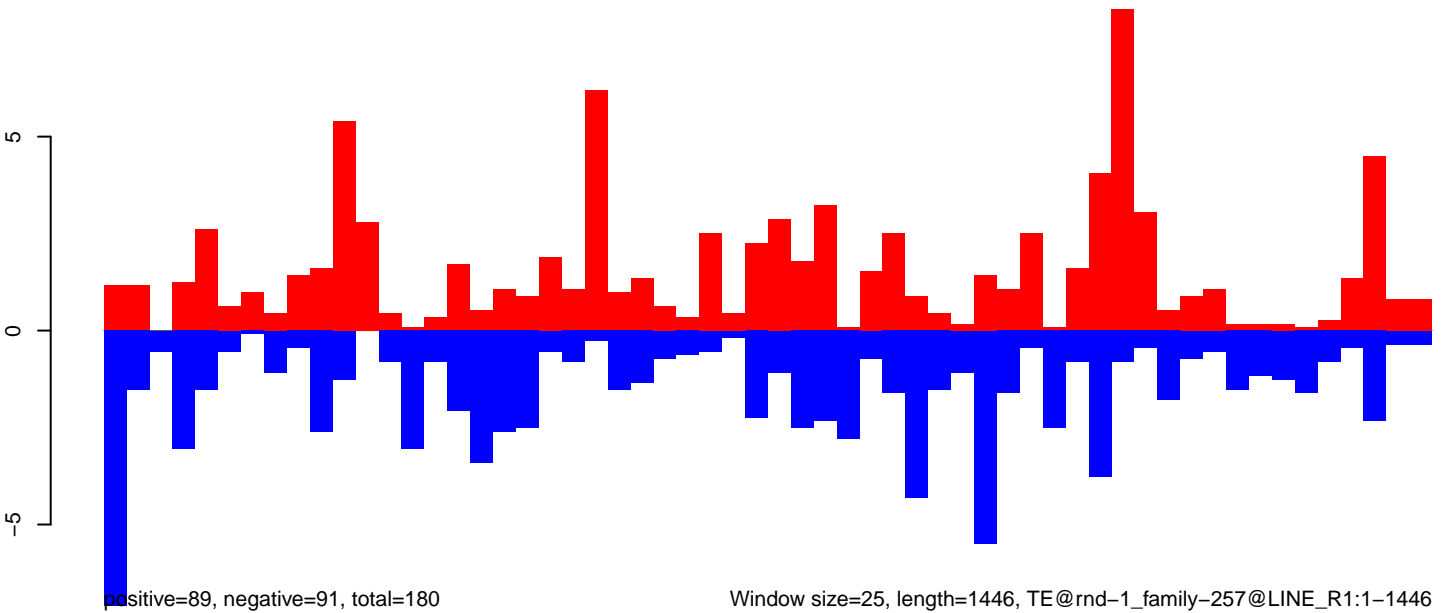

AeAlbo_CHIKV_AZT_3dpi.rep