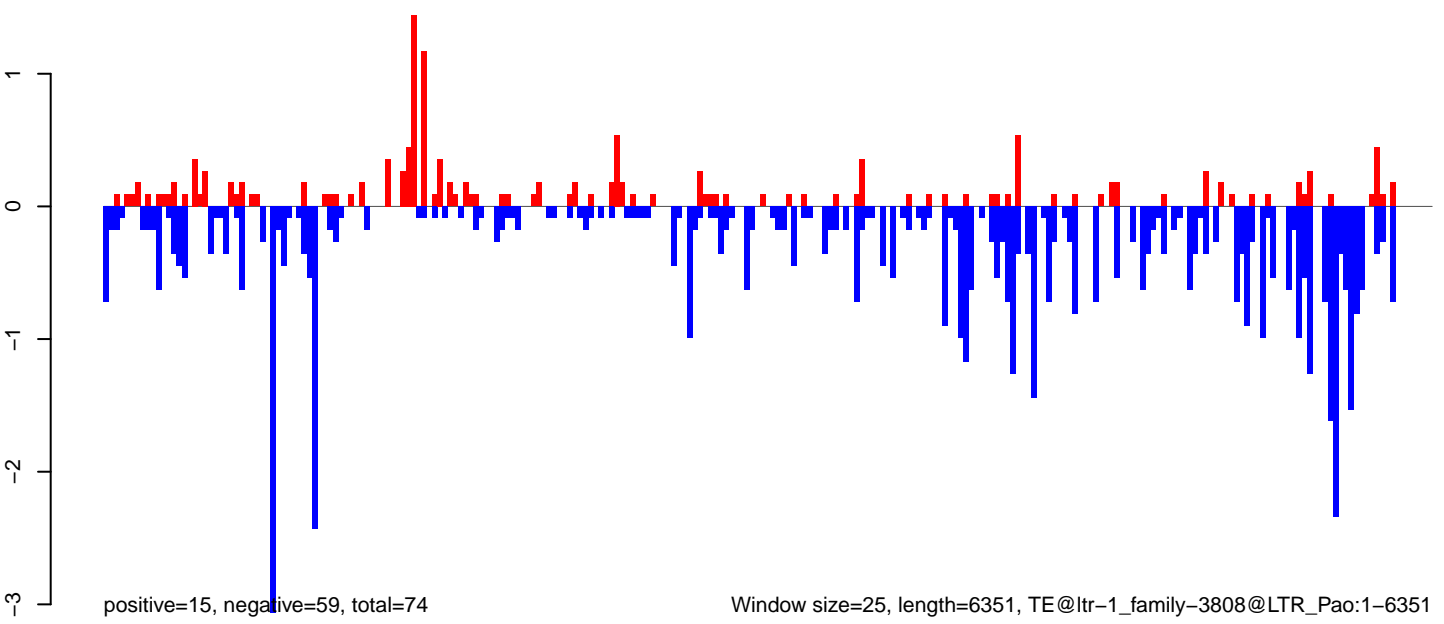

positive=19, negative=35, total=54

Window size=25, length=12303, TE@ltr-1\_family-3862@LTR\_Pao:1-12303

AeAlbo\_CHIKV\_AZT\_3dpi.18\_23.rep

AeAlbo\_CHIKV\_AZT\_3dpi.24\_35.rep

AeAlbo\_CHIKV\_AZT\_3dpi.rep