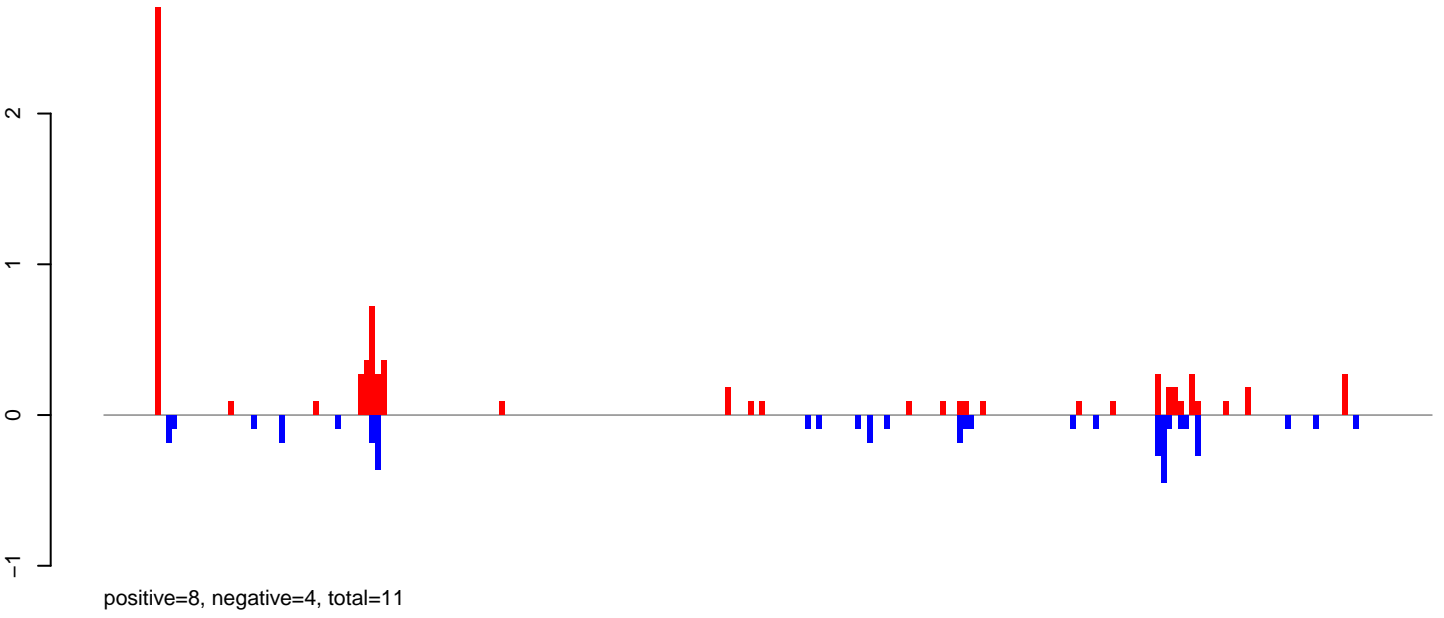

AeAlbo_CHIKV_AZT_3dpi.18_23.rep