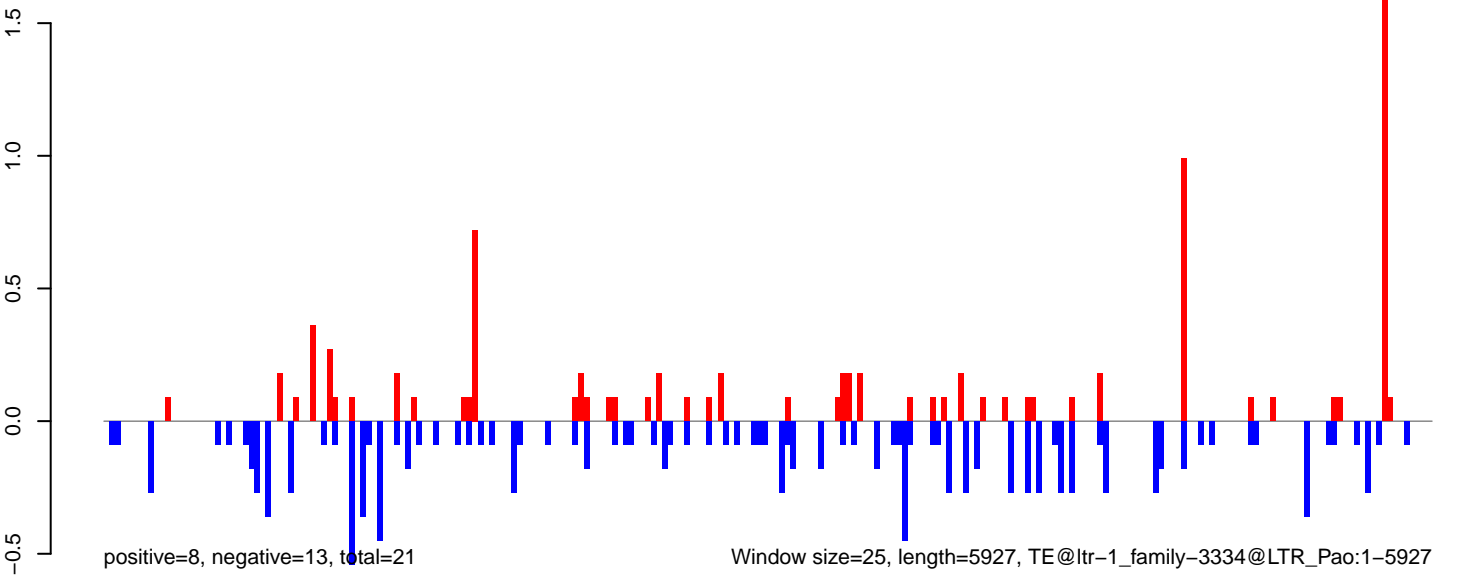

AeAlbo_CHIKV_AZT_3dpi.rep