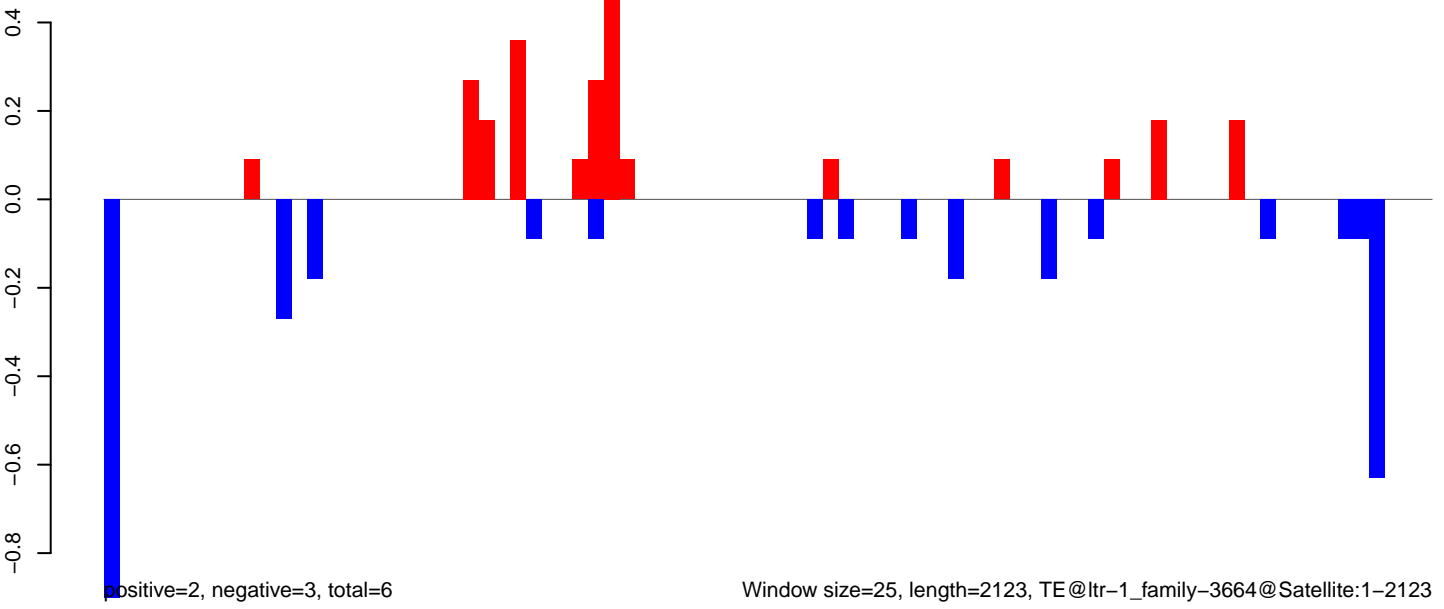

AeAlbo_CHIKV_AZT_3dpi.18_23.rep

AeAlbo_CHIKV_AZT_3dpi.rep