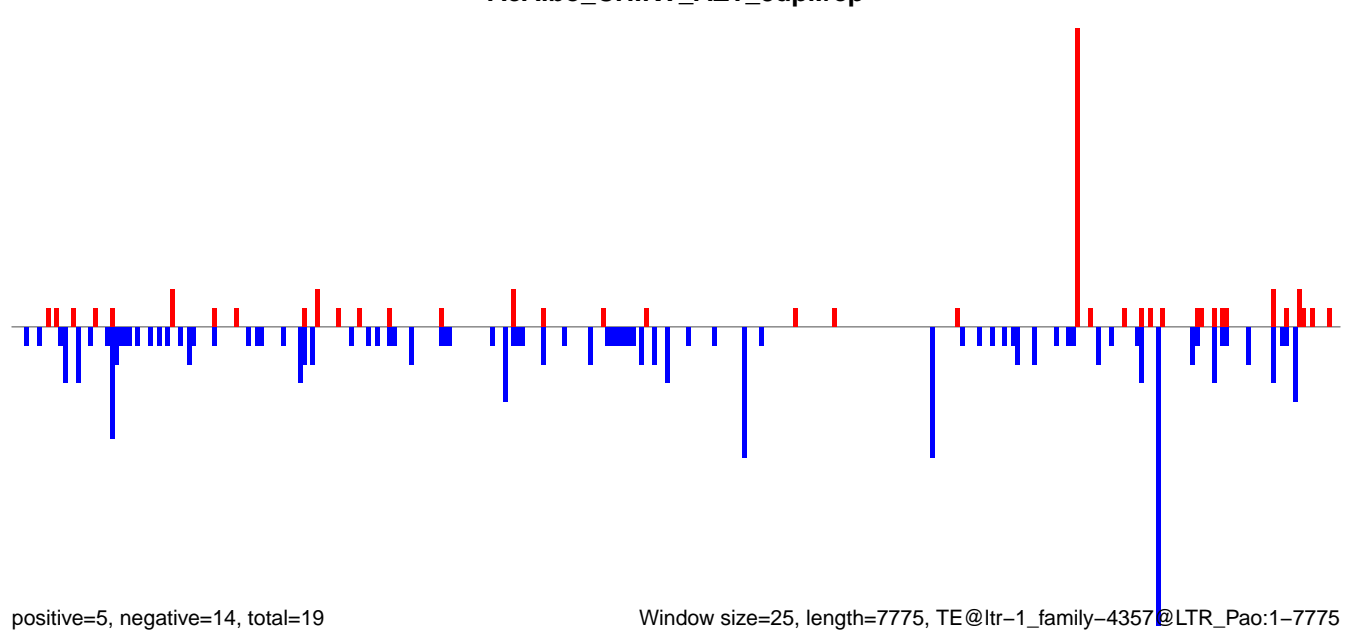

AeAlbo_CHIKV_AZT_3dpi.rep