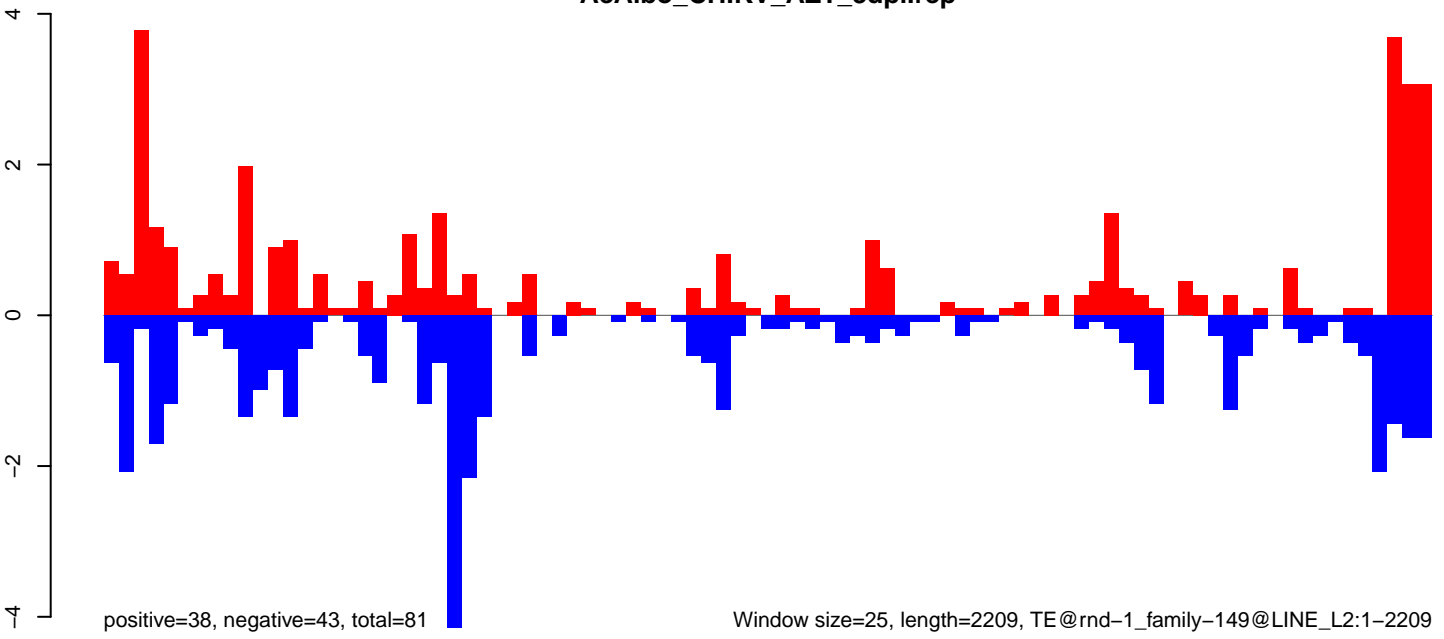

AeAlbo\_CHIKV\_AZT\_3dpi.24\_35.rep

AeAlbo\_CHIKV\_AZT\_3dpi.rep

AeAlbo\_CHIKV\_AZT\_3dpi.18\_23.rep

AeAlbo\_CHIKV\_AZT\_3dpi.24\_35.rep

AeAlbo\_CHIKV\_AZT\_3dpi.rep

Window size=25, length=2209, TE@rnd-1\_family-149@LINE\_L2:1-2209