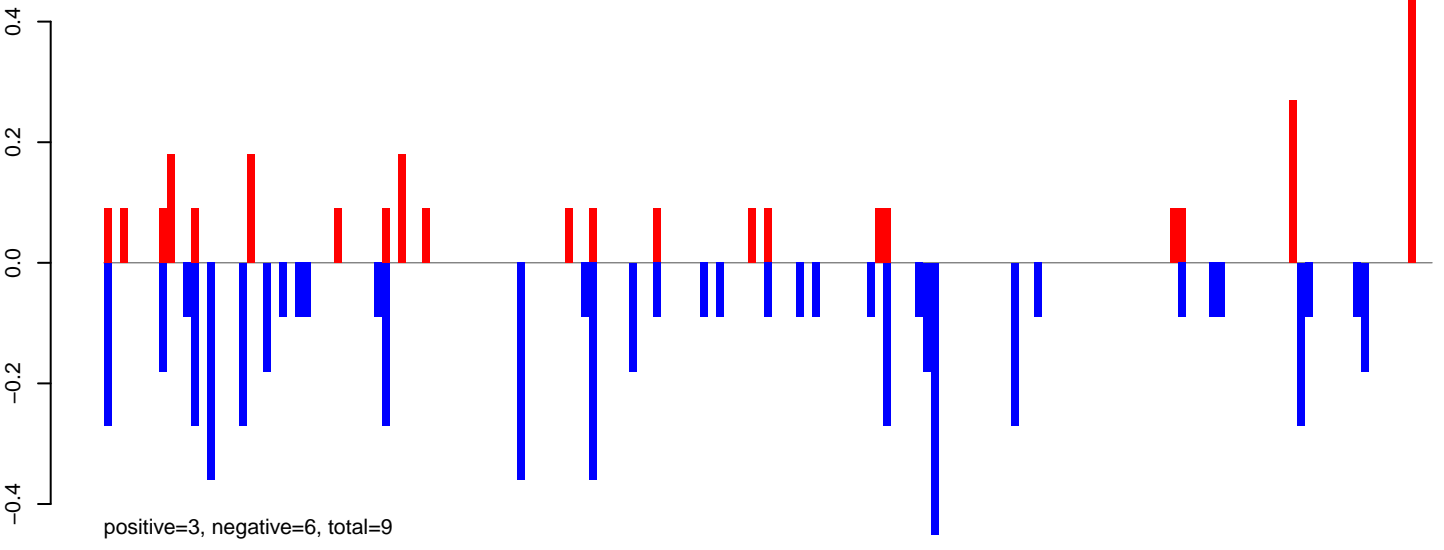

AeAlbo_CHIKV_AZT_3dpi.rep