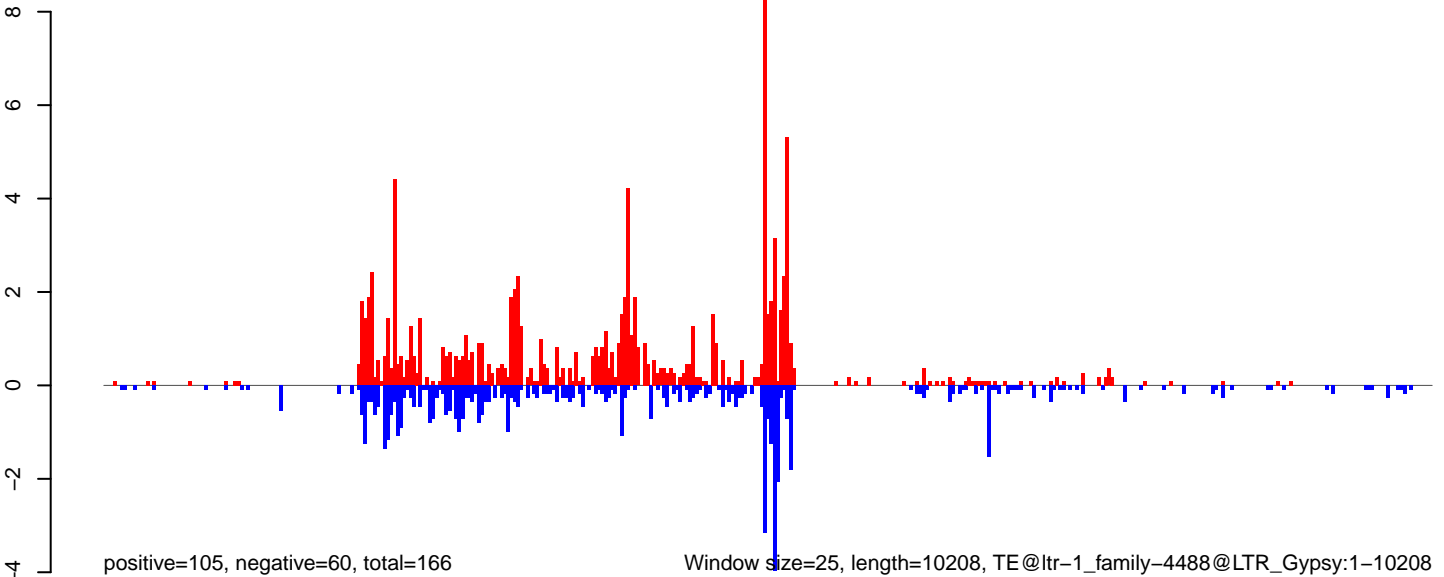

AeAlbo_CHIKV_AZT_3dpi.rep

0 2000 4000 6000 8000 10000