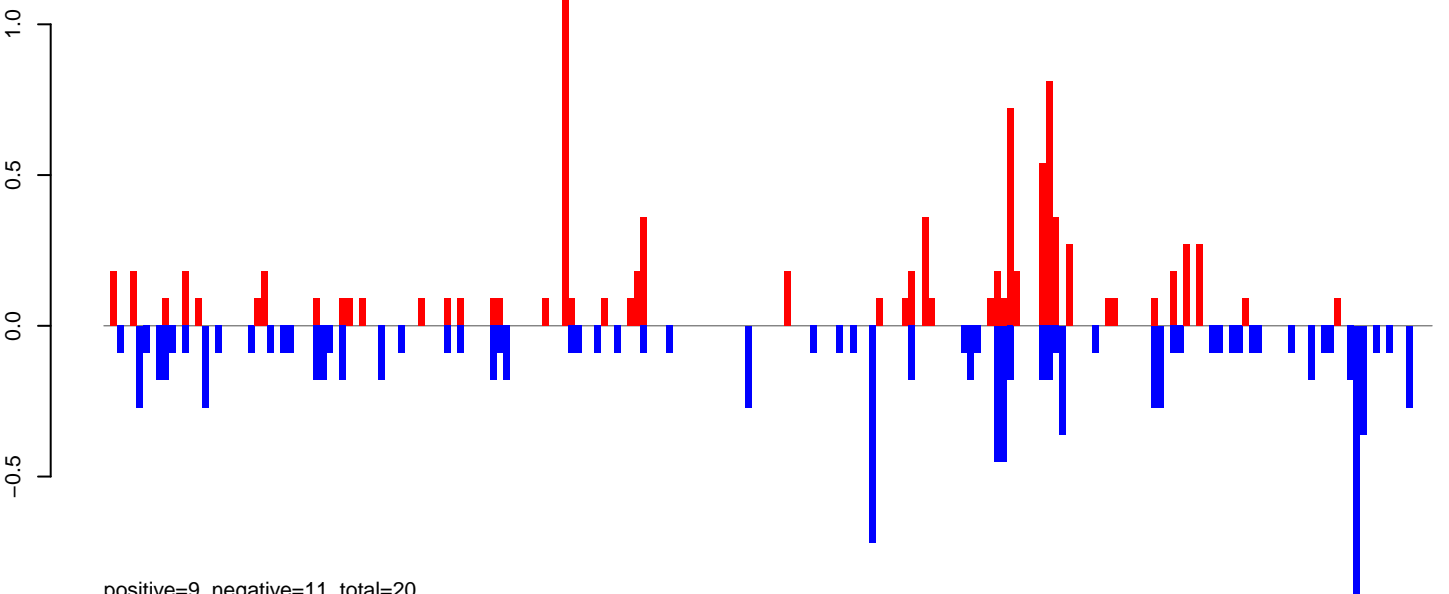

AeAlbo_CHIKV_AZT_3dpi.24_35.rep