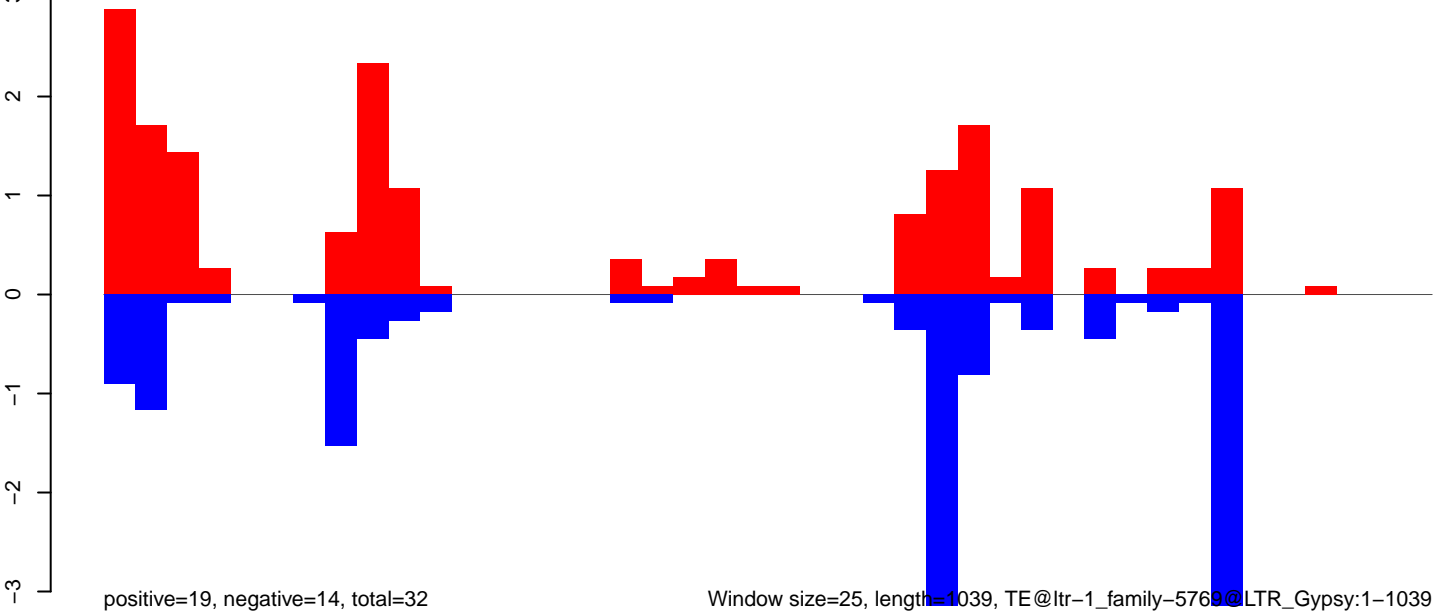

Window size=25, length=2210, TE@ltr-1\_family-5879@LTR\_Gypsy:1-2210

0 500 1000 1500 2000

AeAlbo\_CHIKV\_AZT\_3dpi.18\_23.rep

AeAlbo\_CHIKV\_AZT\_3dpi.24\_35.rep

AeAlbo\_CHIKV\_AZT\_3dpi.rep

Window size=25, length=1039, TE@ltr-1\_family-576@LTR\_Gypsy:1-1039