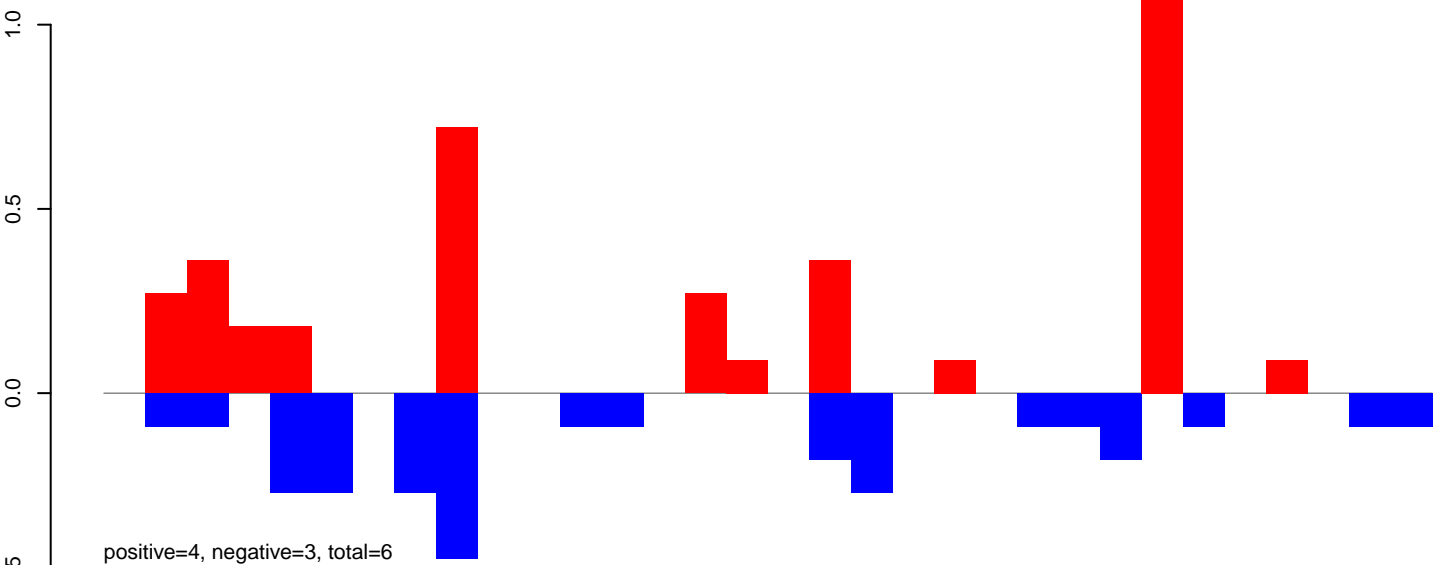

AeAlbo_CHIKV_AZT_3dpi.18_23.rep

AeAlbo_CHIKV_AZT_3dpi.24_35.rep