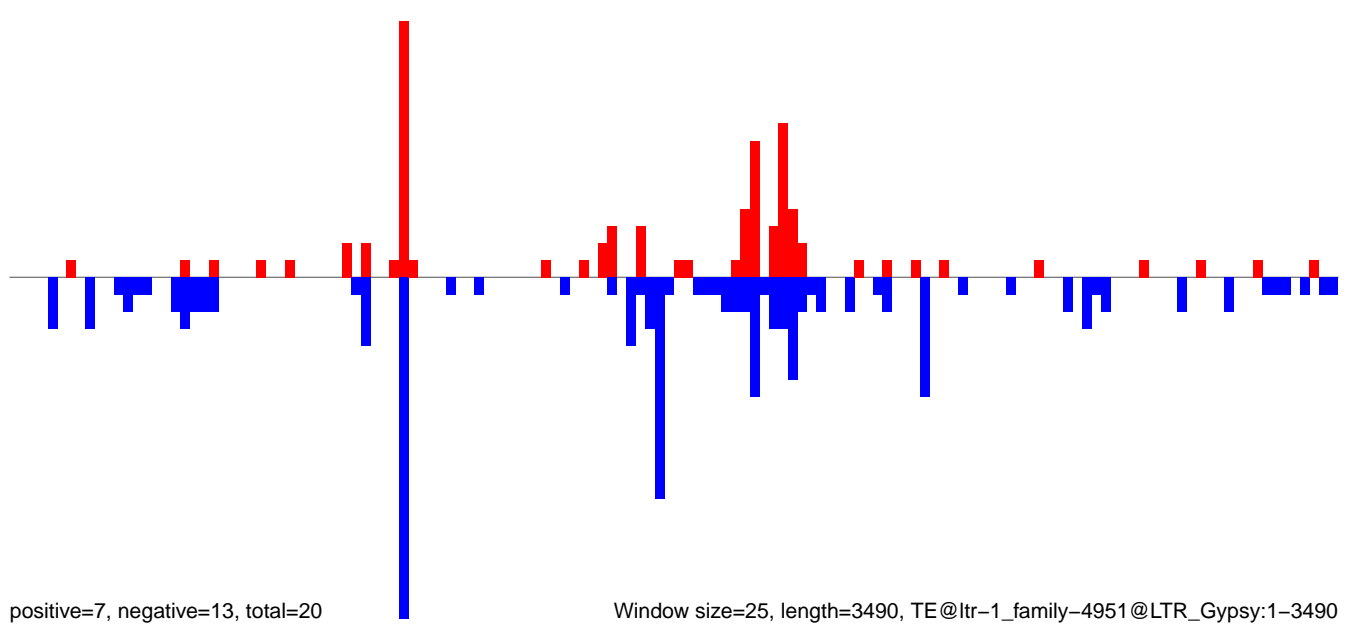

Window size=25, length=4008, TE@ltr-1\_family-5113@LTR\_Gypsy:1-4008

0 1000 2000 3000 4000

AeAlbo\_CHIKV\_AZT\_3dpi.18\_23.rep

AeAlbo\_CHIKV\_AZT\_3dpi.24\_35.rep

AeAlbo\_CHIKV\_AZT\_3dpi.rep

Window size=25, length=3490, TE@ltr-1\_family-4951@LTR\_Gypsy:1-3490