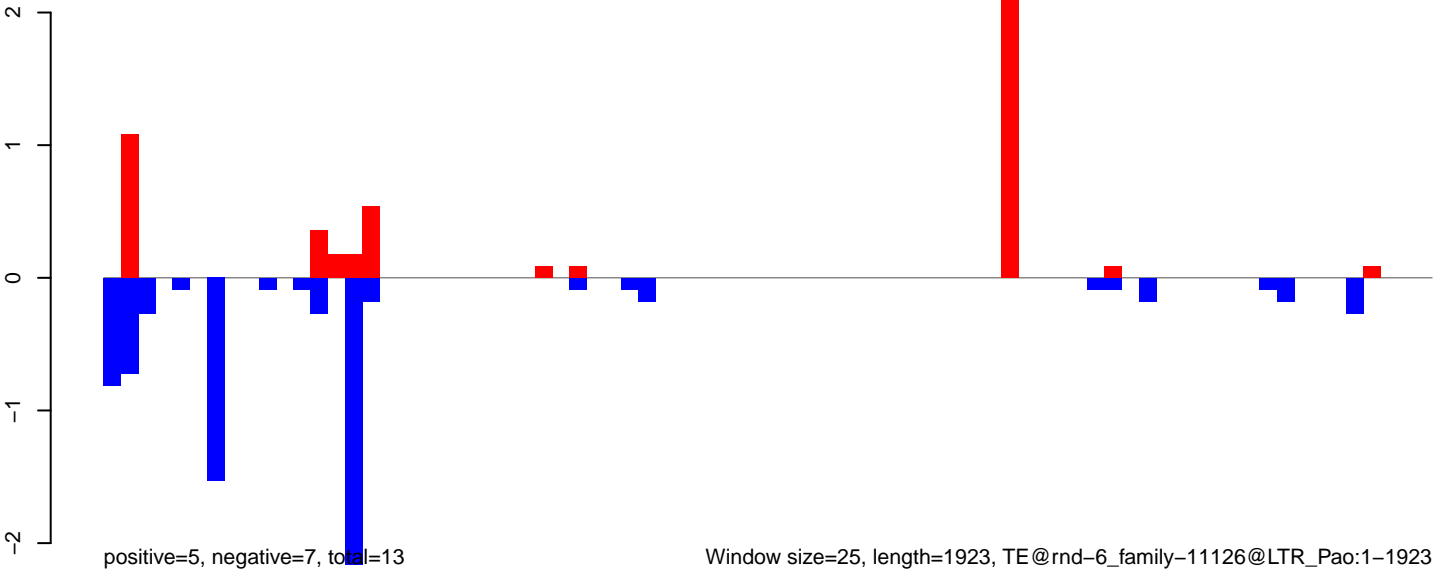

AeAlbo\_CHIKV\_AZT\_3dpi.rep

AeAlbo\_CHIKV\_AZT\_3dpi.18\_23.rep

AeAlbo\_CHIKV\_AZT\_3dpi.24\_35.rep

AeAlbo\_CHIKV\_AZT\_3dpi.rep

Window size=25, length=1128, TE@rnd-6\_family-1097@LTR\_Pao:1-1128

AeAlbo\_CHIKV\_AZT\_3dpi.18\_23.rep