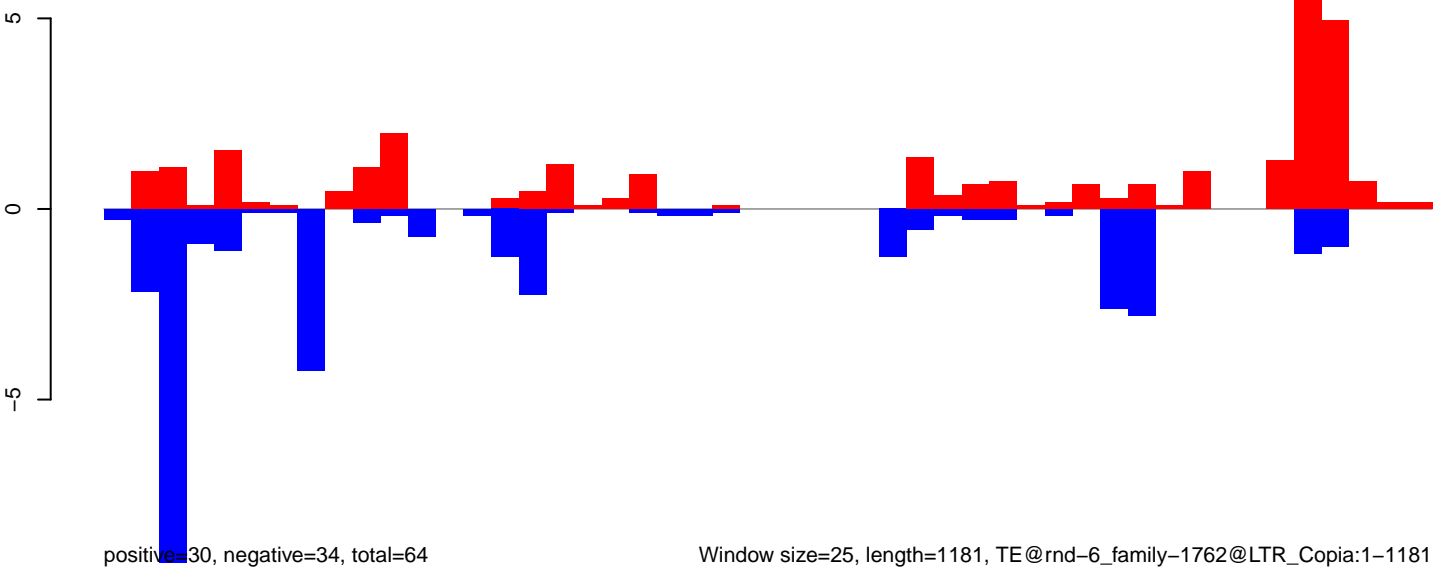

AeAlbo\_CHIKV\_AZT\_3dpi.rep

AeAlbo\_CHIKV\_AZT\_3dpi.18\_23.rep

AeAlbo\_CHIKV\_AZT\_3dpi.24\_35.rep

AeAlbo\_CHIKV\_AZT\_3dpi.rep

Window size=25, length=1181, TE@rnd-6\_family-1762@LTR\_Copia:1-1181

0 200 400 600 800 1000 1200