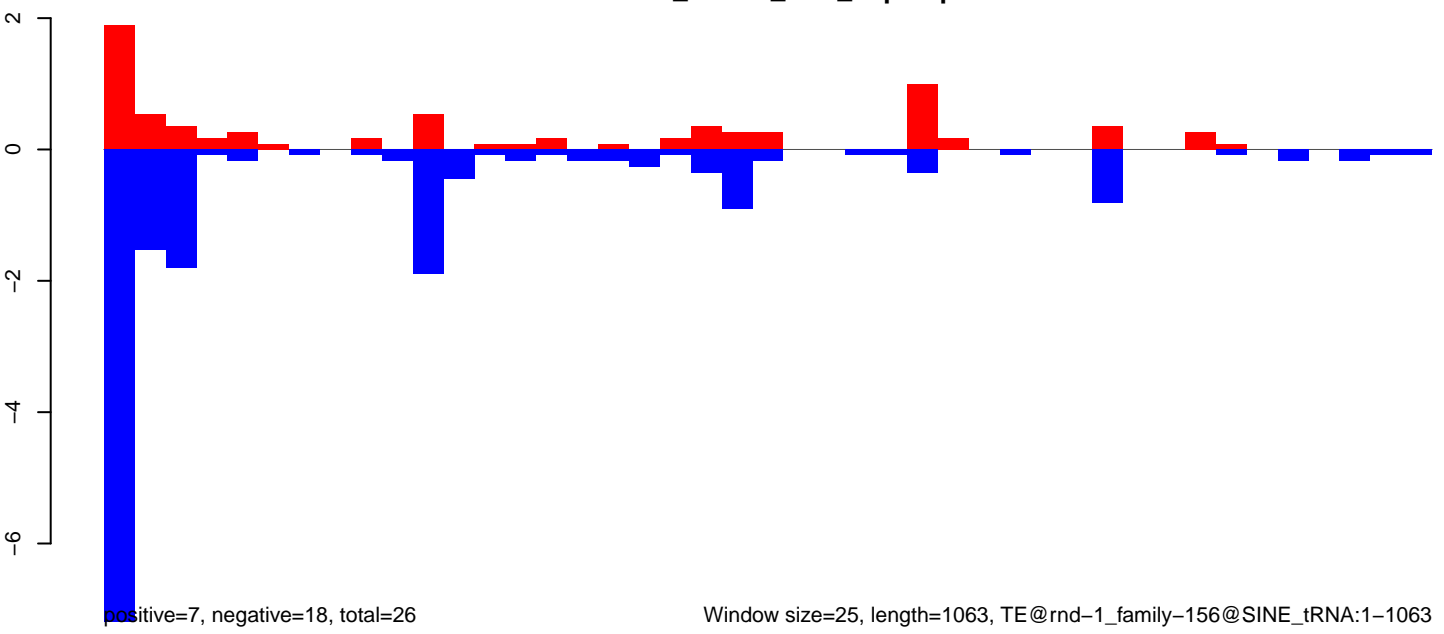

AeAlbo_CHIKV_AZT_3dpi.rep