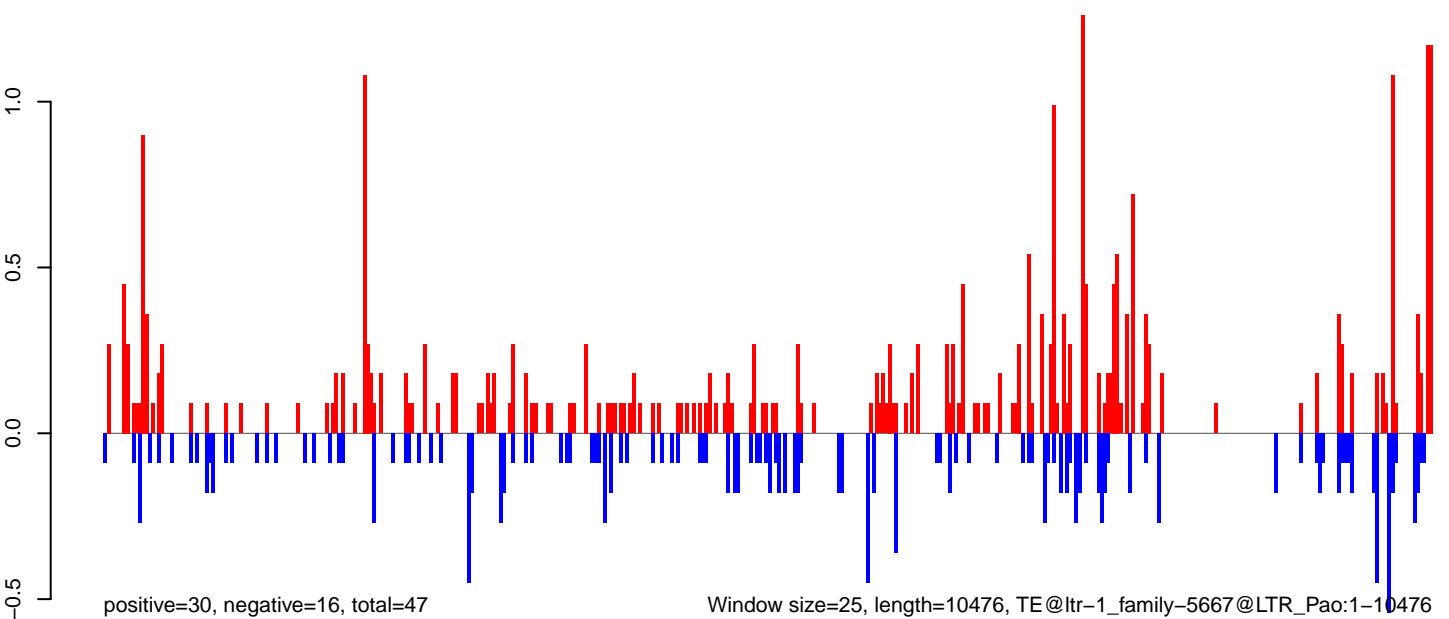

Window size=25, length=9162, TE@ltr-1\_family-4914@LTR\_Gypsy:1-9162

0 2000 4000 6000 8000

AeAlbo\_CHIKV\_AZT\_3dpi.18\_23.rep

AeAlbo\_CHIKV\_AZT\_3dpi.24\_35.rep

AeAlbo\_CHIKV\_AZT\_3dpi.rep

0 2000 4000 6000 8000 10000