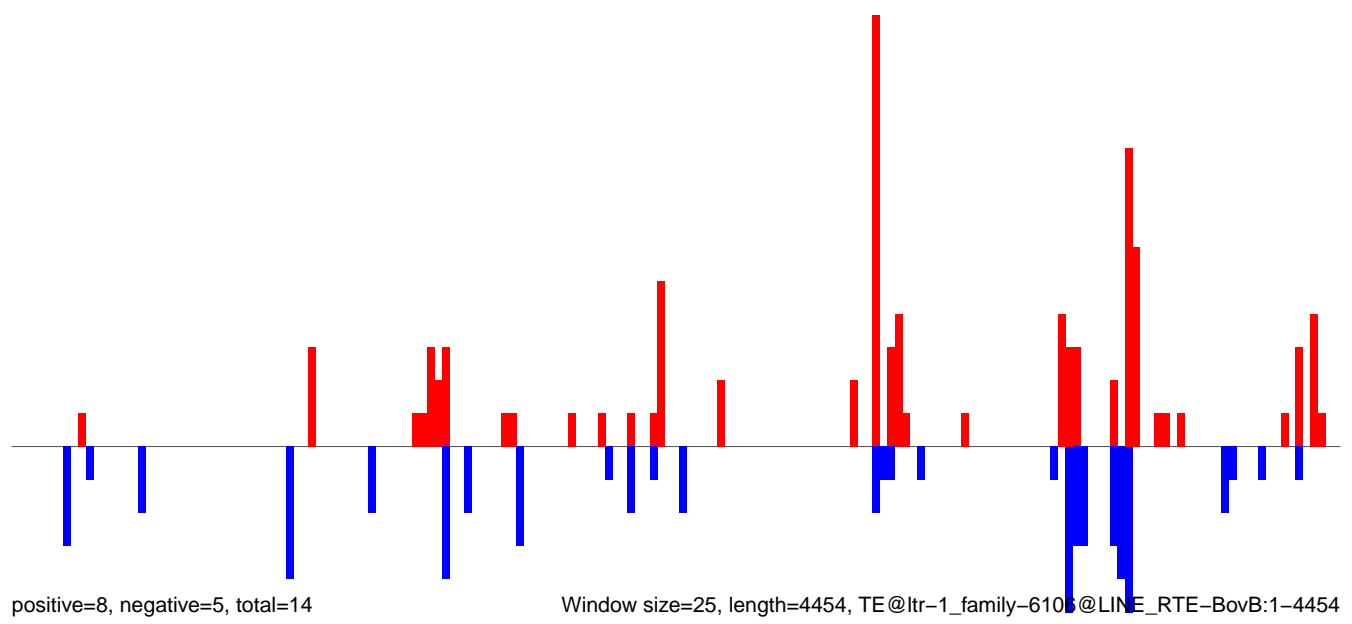

AeAlbo\_CHIKV\_AZT\_3dpi.rep

AeAlbo\_CHIKV\_AZT\_3dpi.18\_23.rep

AeAlbo\_CHIKV\_AZT\_3dpi.24\_35.rep

AeAlbo\_CHIKV\_AZT\_3dpi.rep

Window size=25, length=4634, TE@ltr-1\_family-6033@LTR\_Gypsy:1-4634

**AeAlbo\_CHIKV\_AZT\_3dpi.18\_23.rep**