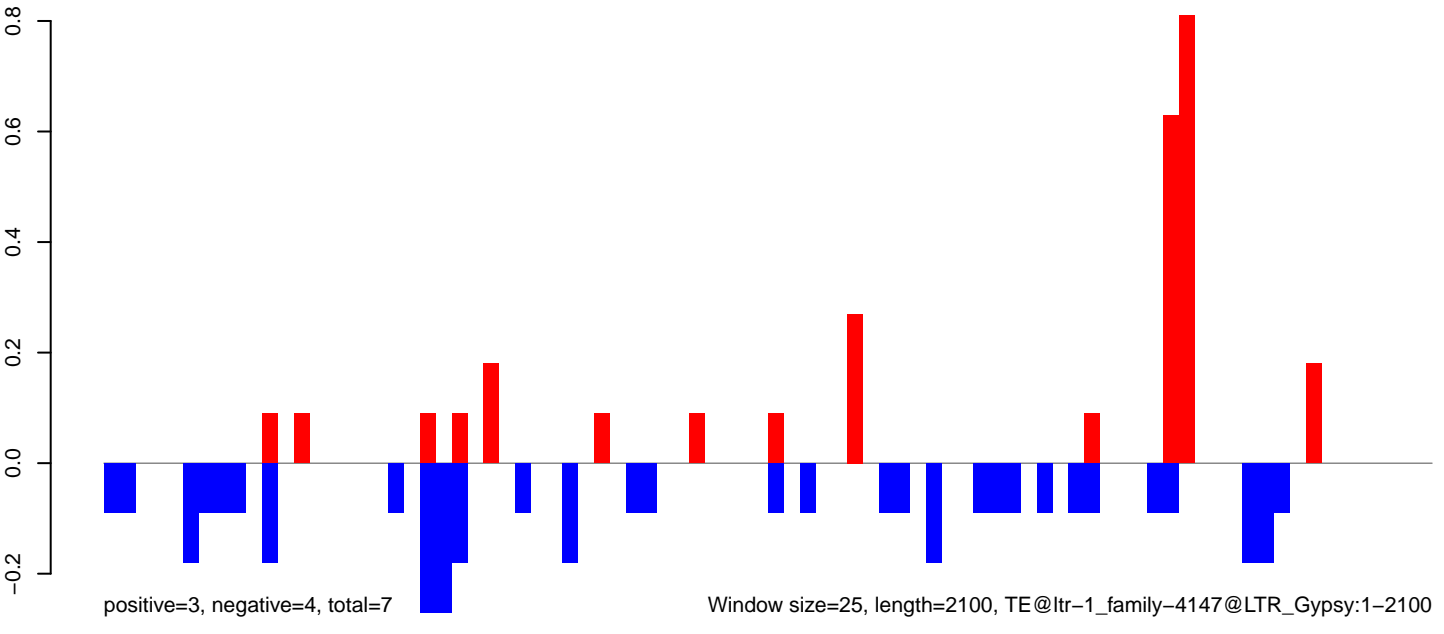

AeAlbo_CHIKV_AZT_3dpi.rep