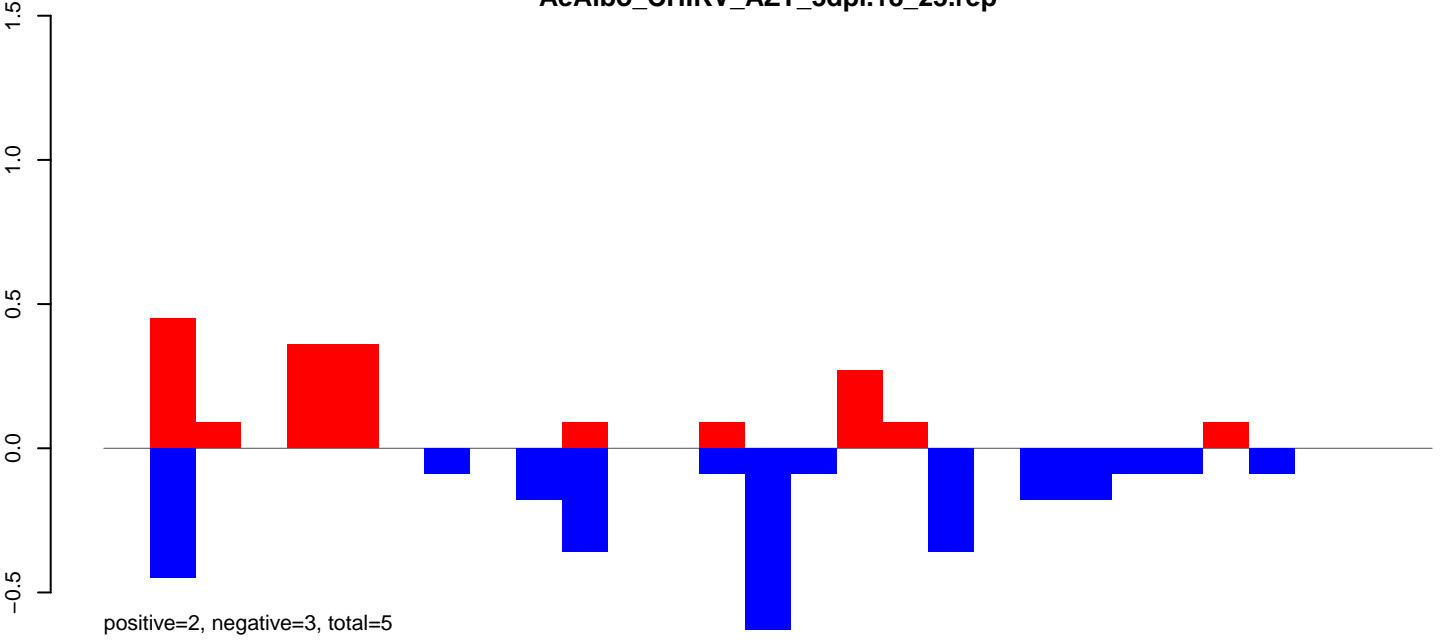

AeAlbo\_CHIKV\_AZT\_3dpi.rep

Window size=25, length=738, TE@rnd-1\_family-202@DNA\_Zator:1-738

AeAlbo\_CHIKV\_AZT\_3dpi.18\_23.rep

AeAlbo\_CHIKV\_AZT\_3dpi.24\_35.rep

AeAlbo\_CHIKV\_AZT\_3dpi.rep

Window size=25, length=709, TE@rnd-1\_family-1708@Unknown:1-709