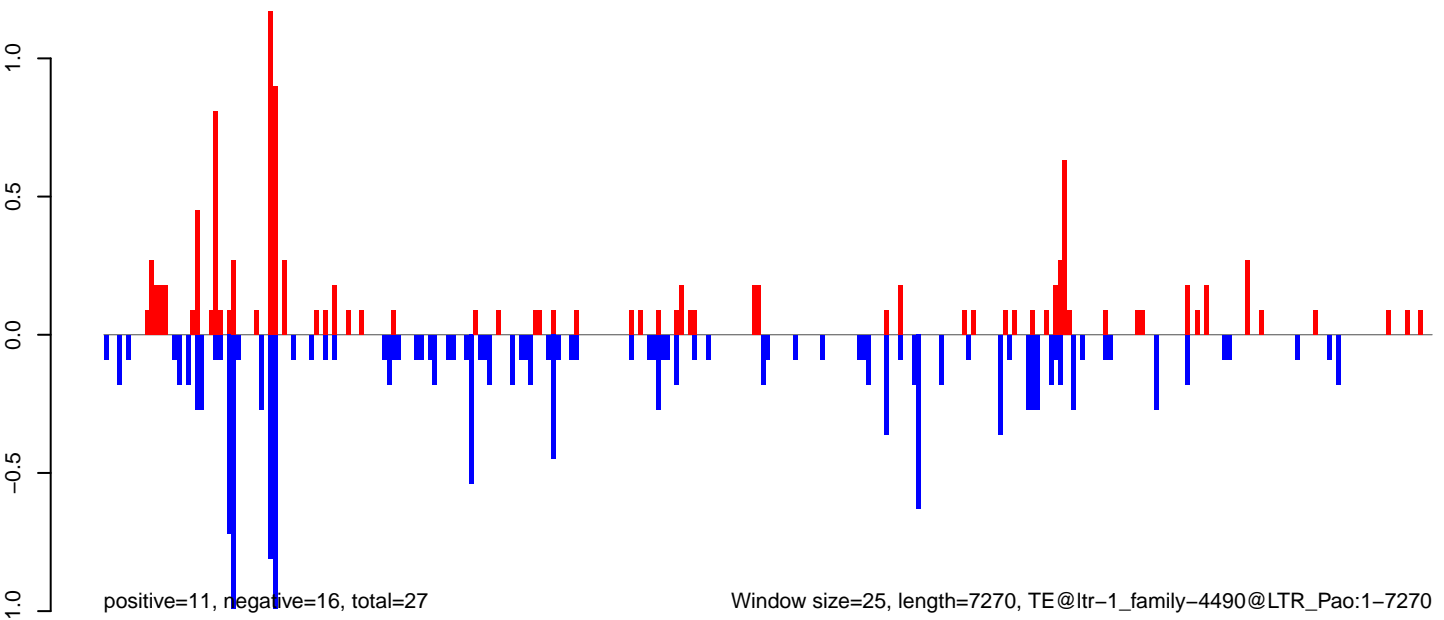

AeAlbo_CHIKV_AZT_3dpi.rep