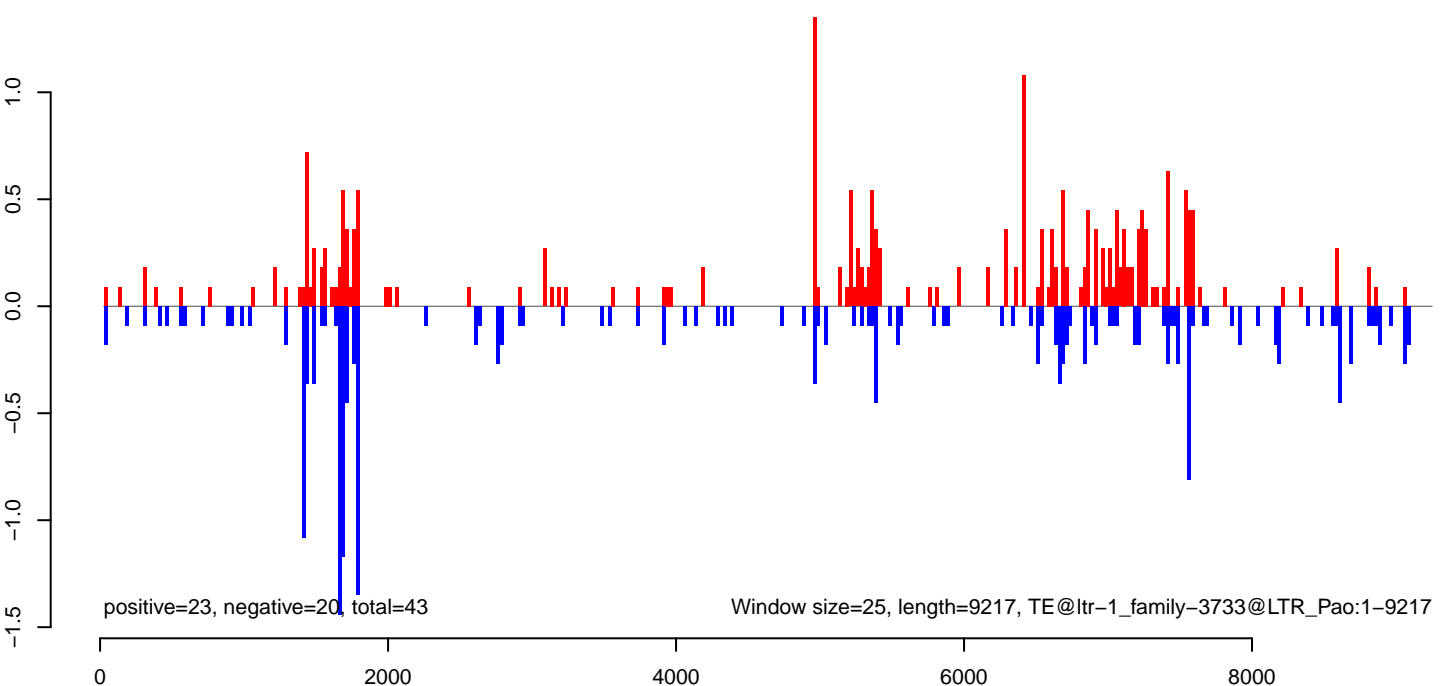

AeAlbo_CHIKV_AZT_3dpi.rep