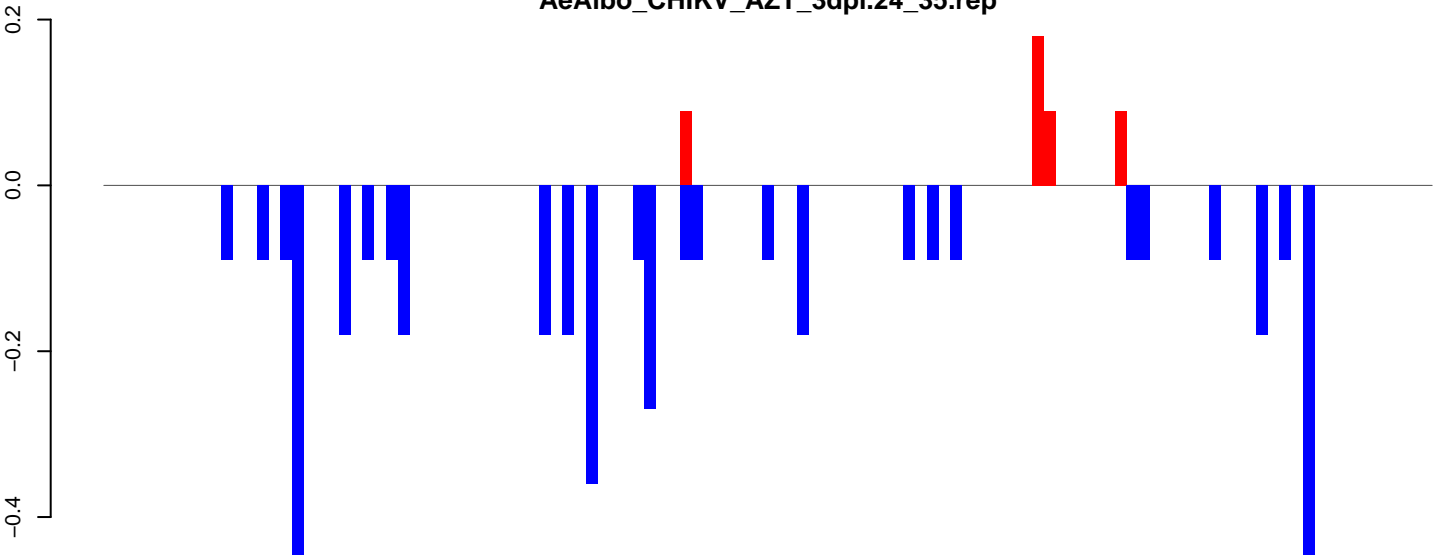

AeAlbo_CHIKV_AZT_3dpi.24_35.rep