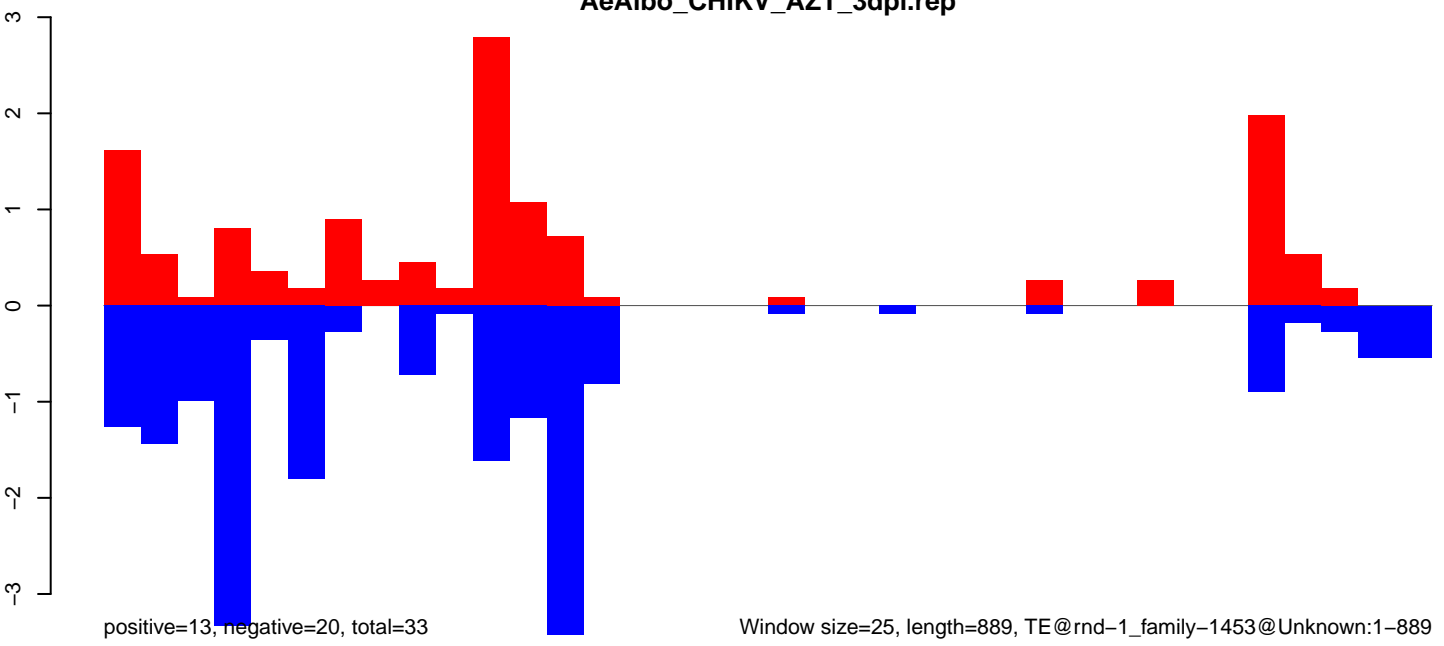

AeAlbo\_CHIKV\_AZT\_3dpi.18\_23.rep

AeAlbo\_CHIKV\_AZT\_3dpi.24\_35.rep

AeAlbo\_CHIKV\_AZT\_3dpi.rep

AeAlbo\_CHIKV\_AZT\_3dpi.18\_23.rep

AeAlbo\_CHIKV\_AZT\_3dpi.24\_35.rep

AeAlbo\_CHIKV\_AZT\_3dpi.rep

Window size=25, length=889, TE@rnd-1\_family-1453@Unknown:1-889