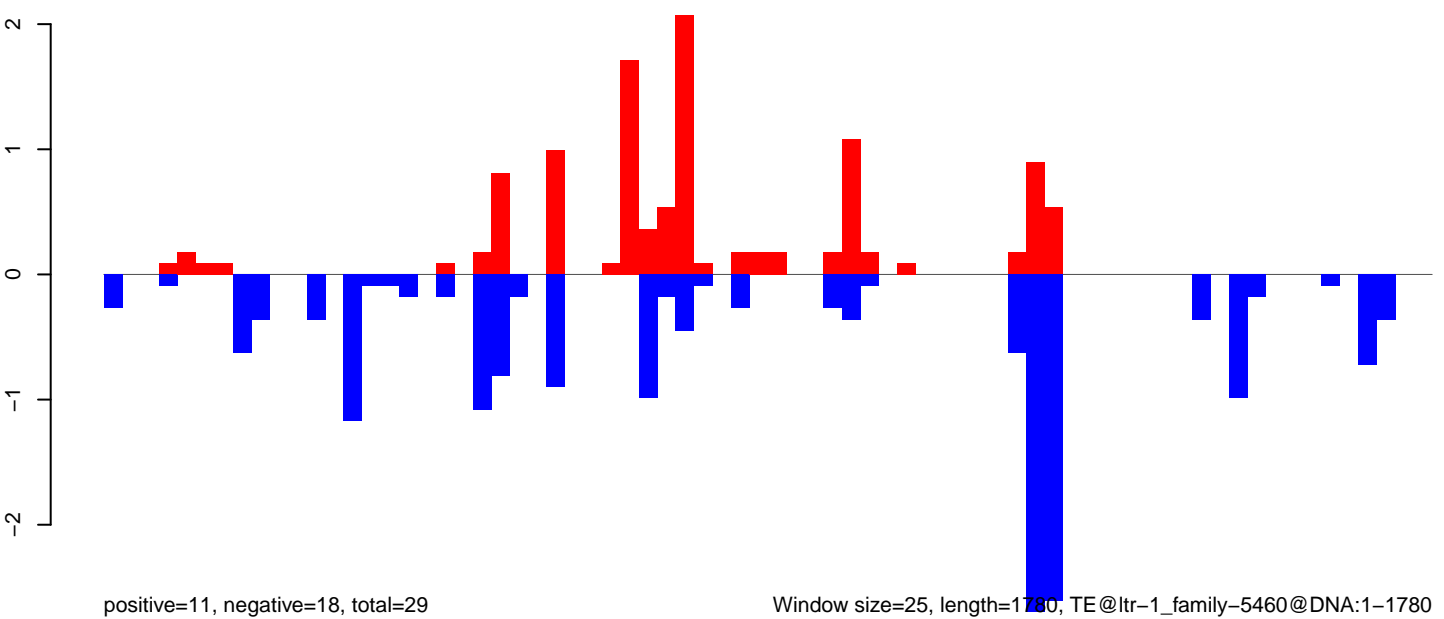

AeAlbo_CHIKV_AZT_3dpi.rep

Window size=25, length=1780, TE@ltr-1_family-5460@DNA:1-1780

0 500 1000 1500