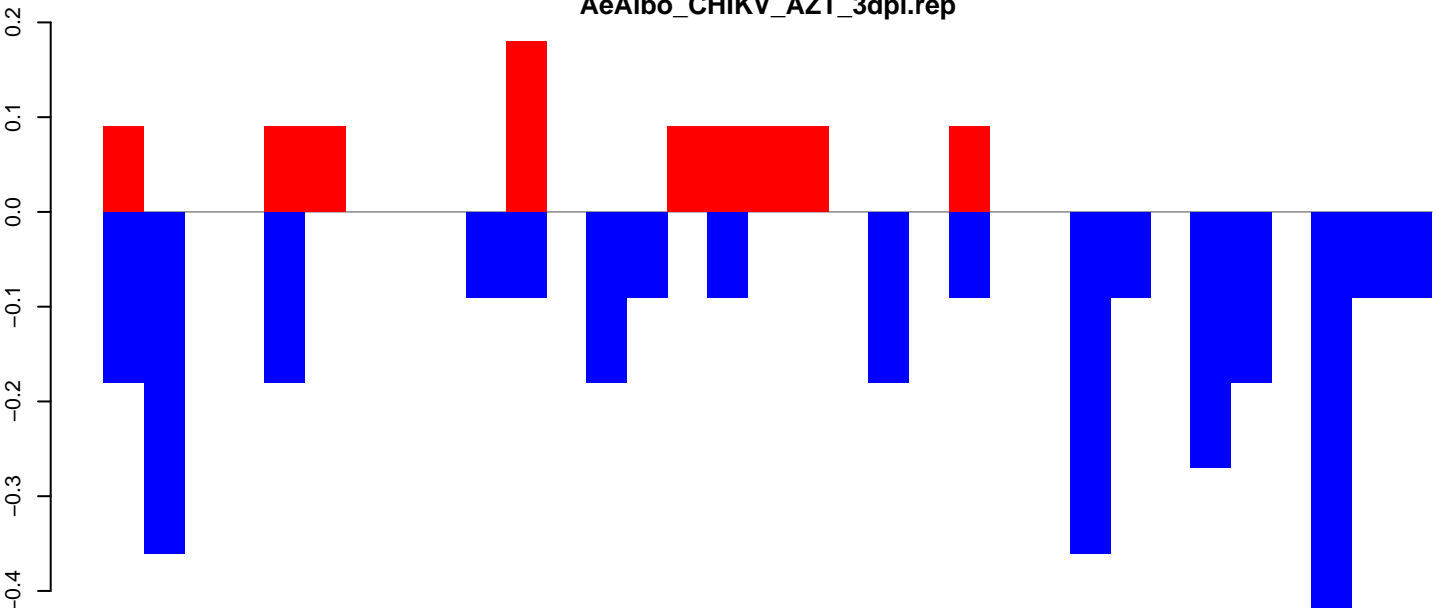

Window size=25, length=564, TE@ltr-1\_family-1490@Unknown:1-564

AeAlbo\_CHIKV\_AZT\_3dpi.18\_23.rep

positive=0, negative=1, total=1

AeAlbo\_CHIKV\_AZT\_3dpi.24\_35.rep

positive=1, negative=2, total=3

AeAlbo\_CHIKV\_AZT\_3dpi.rep