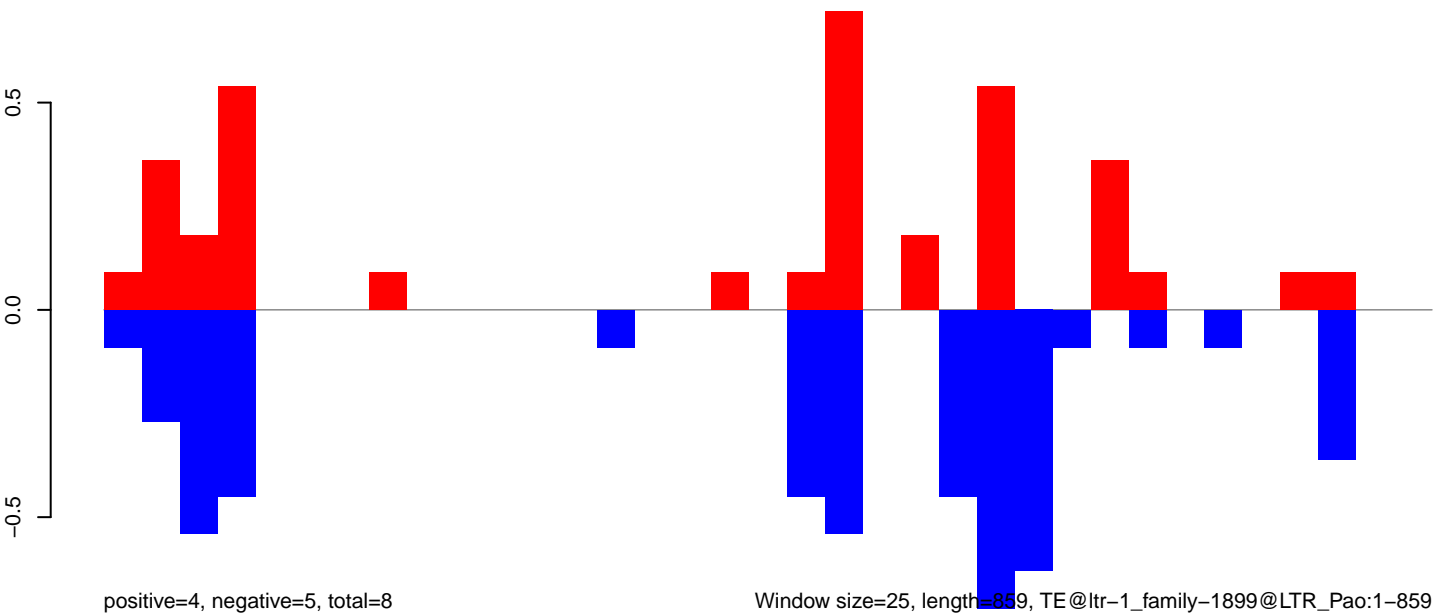

AeAlbo_CHIKV_AZT_3dpi.rep

Window size=25, length=859, TE@ltr-1_family-1899@LTR_Pao:1-859

0 200 400 600 800