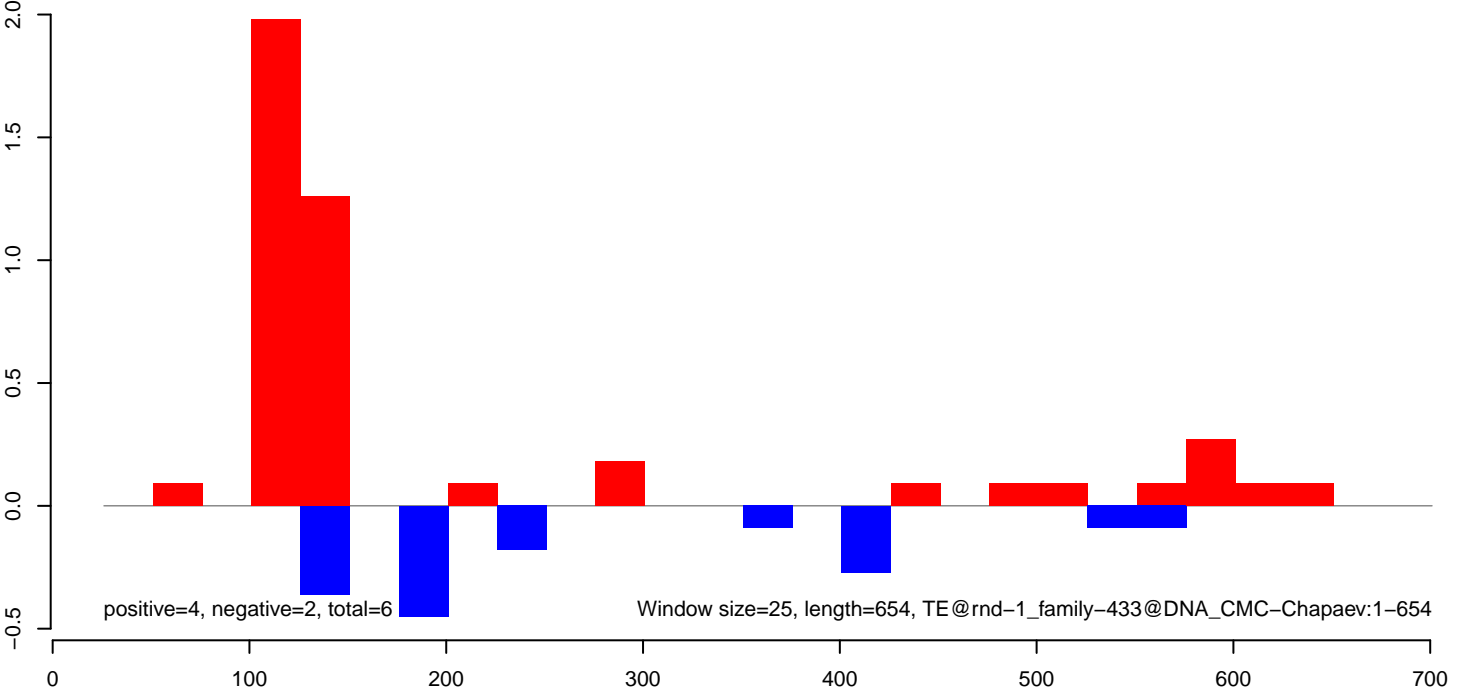

AeAlbo_CHIKV_AZT_3dpi.rep