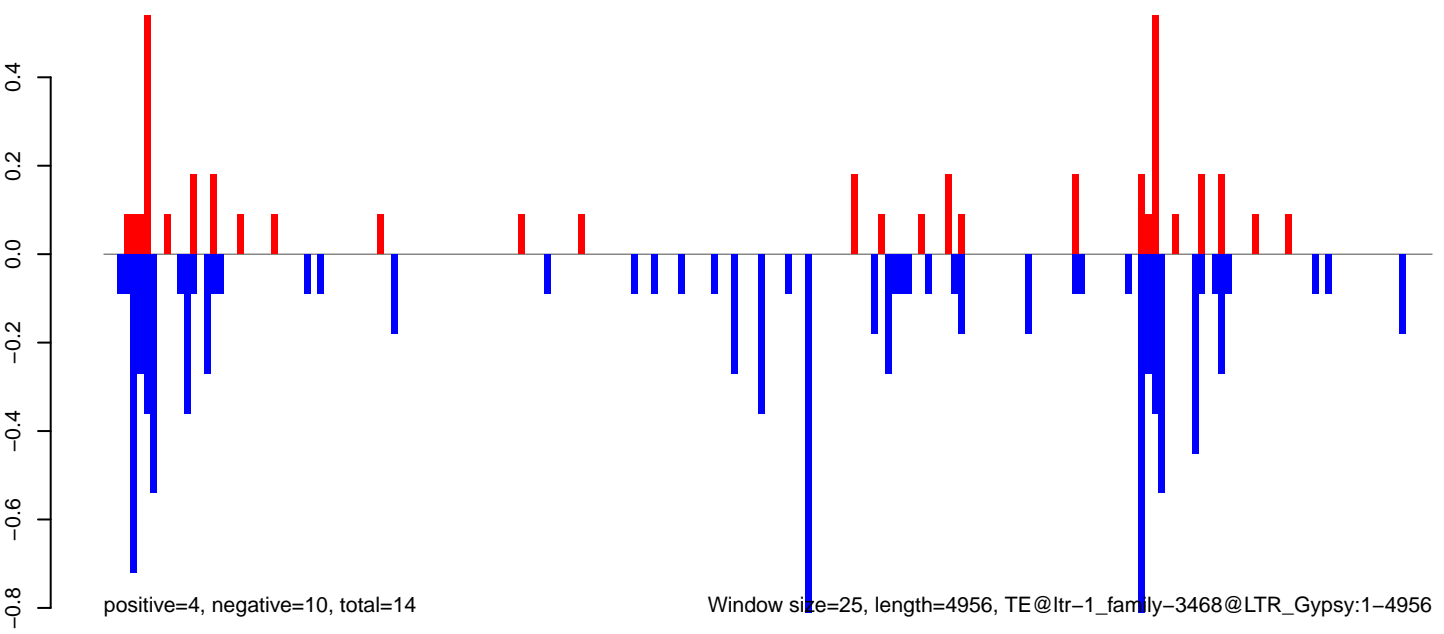

AeAlbo_CHIKV_AZT_3dpi.rep

0 1000 2000 3000 4000 5000