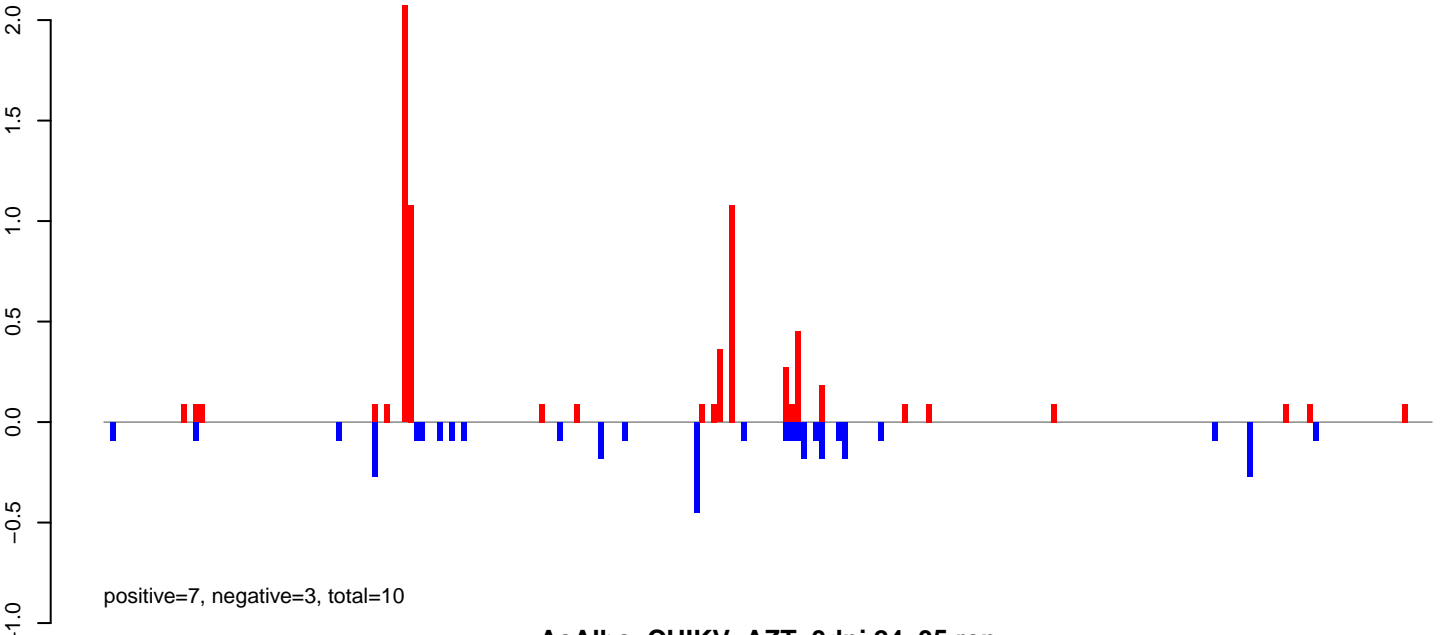

AeAlbo_CHIKV_AZT_3dpi.18_23.rep