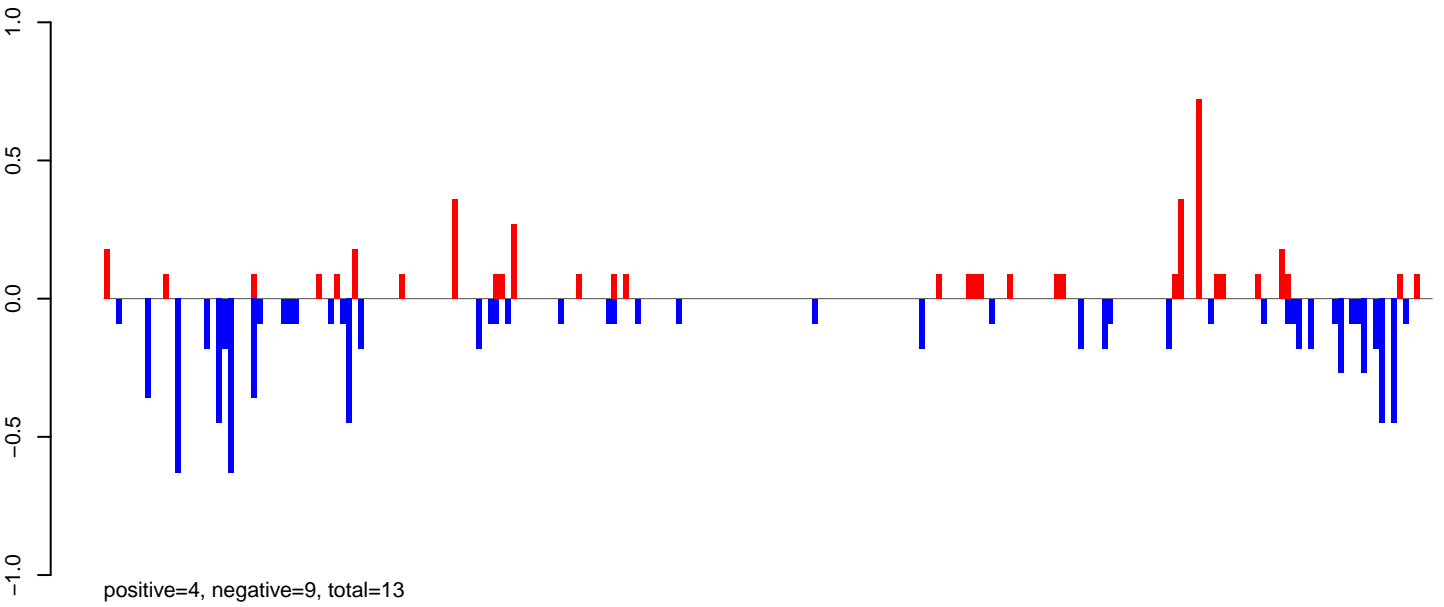

AeAlbo_CHIKV_AZT_3dpi.24_35.rep