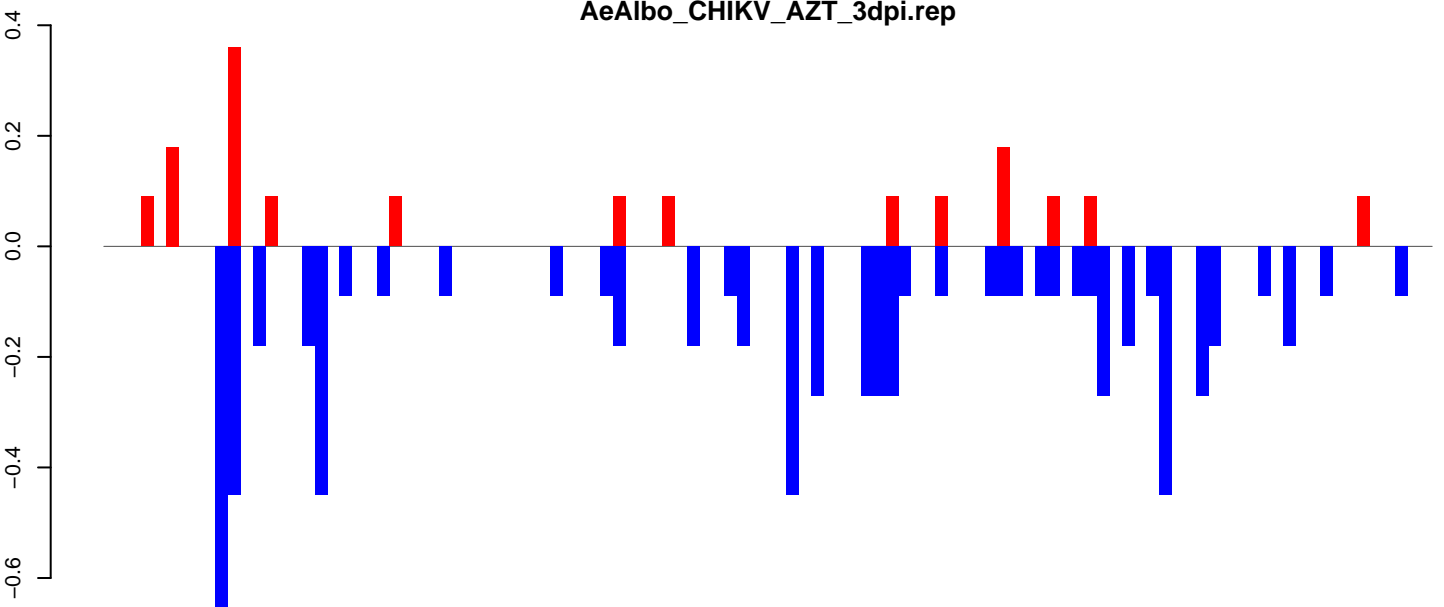

AeAlbo_CHIKV_AZT_3dpi.rep

positive=2, negative=7, total=9

Window size=25, length=2669, TE@ltr-1_family-6093@LTR_Gypsy:1-2669

0 500 1000 1500 2000 2500