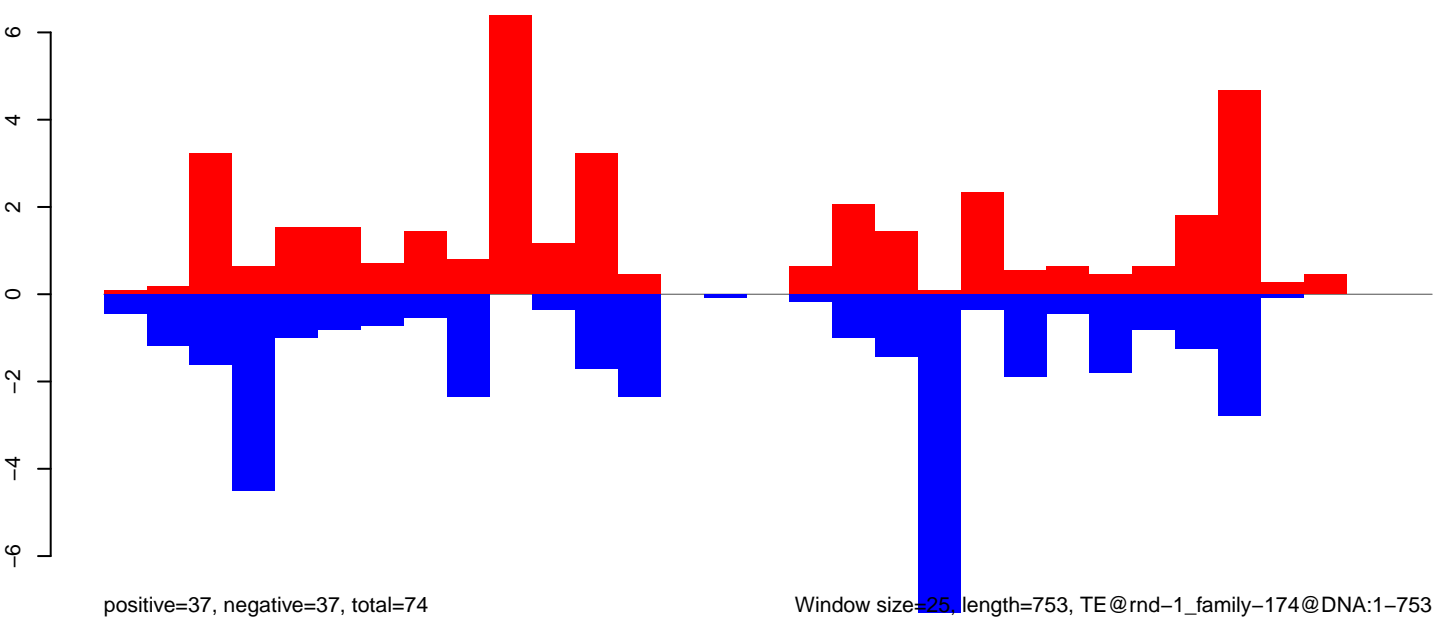

AeAlbo_CHIKV_AZT_3dpi.rep

Window size=25, length=753, TE@rnd-1_family-174@DNA:1-753

0 200 400 600 800