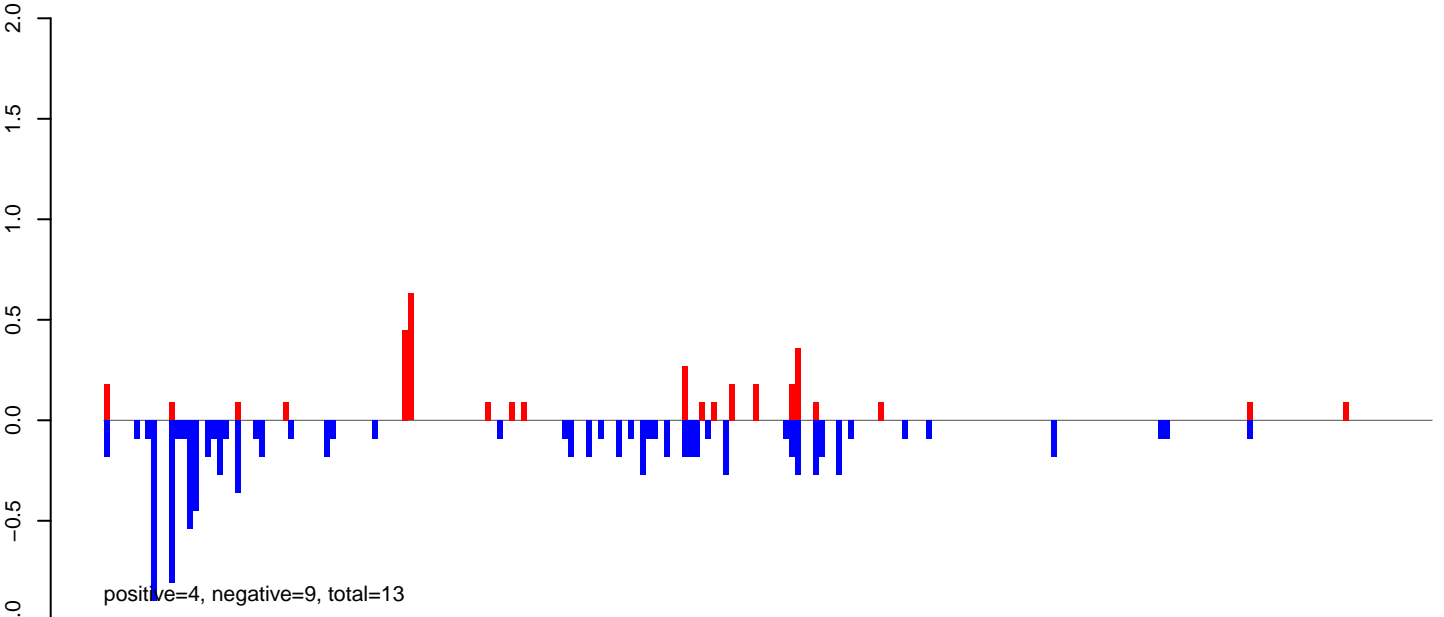

AeAlbo_CHIKV_AZT_3dpi.24_35.rep