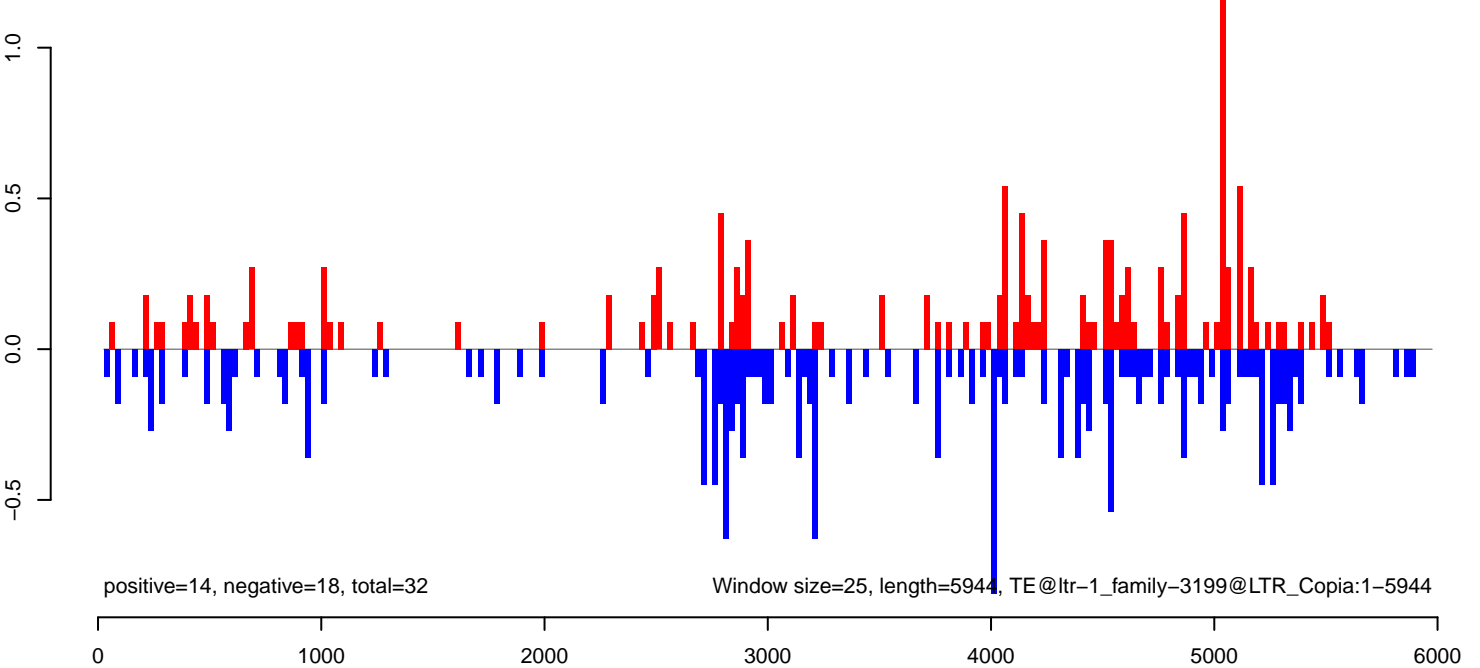

AeAlbo_CHIKV_AZT_3dpi.rep