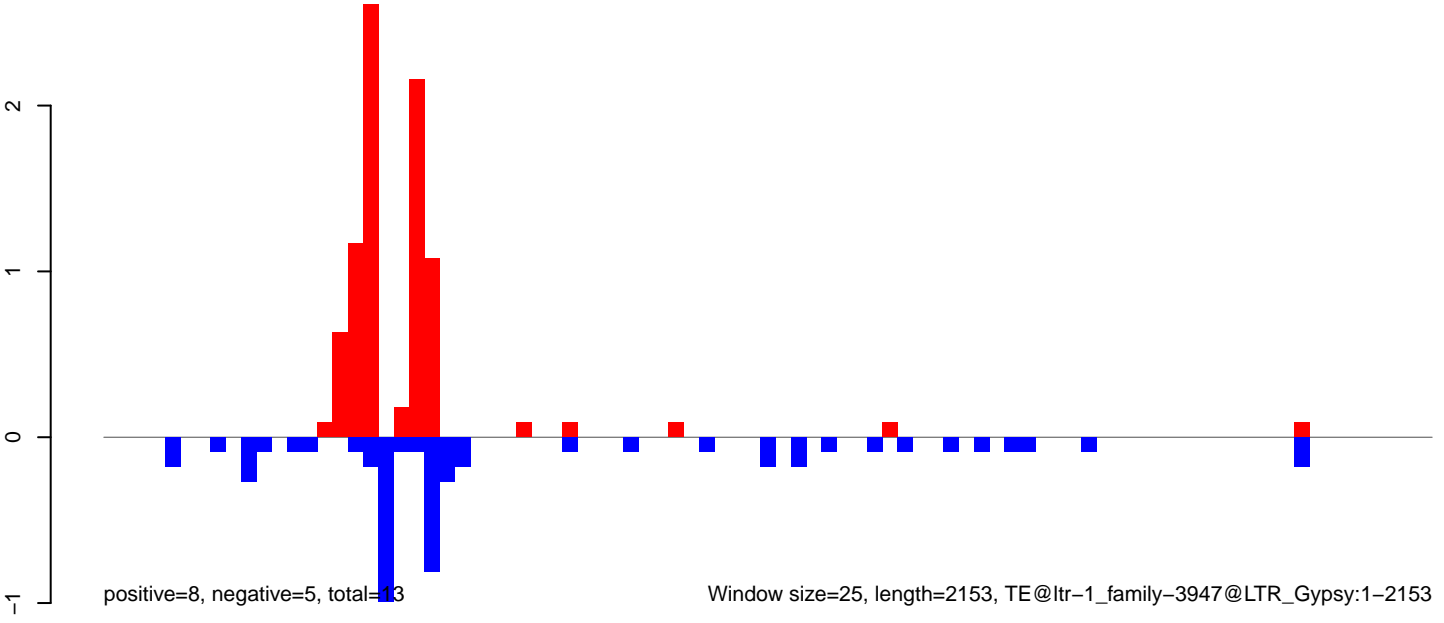

AeAlbo\_CHIKV\_AZT\_3dpi.24\_35.rep

AeAlbo\_CHIKV\_AZT\_3dpi.rep

Window size=25, length=2153, TE@ltr-1\_family-3947@LTR\_Gypsy:1-2153

AeAlbo\_CHIKV\_AZT\_3dpi.18\_23.rep

AeAlbo\_CHIKV\_AZT\_3dpi.24\_35.rep