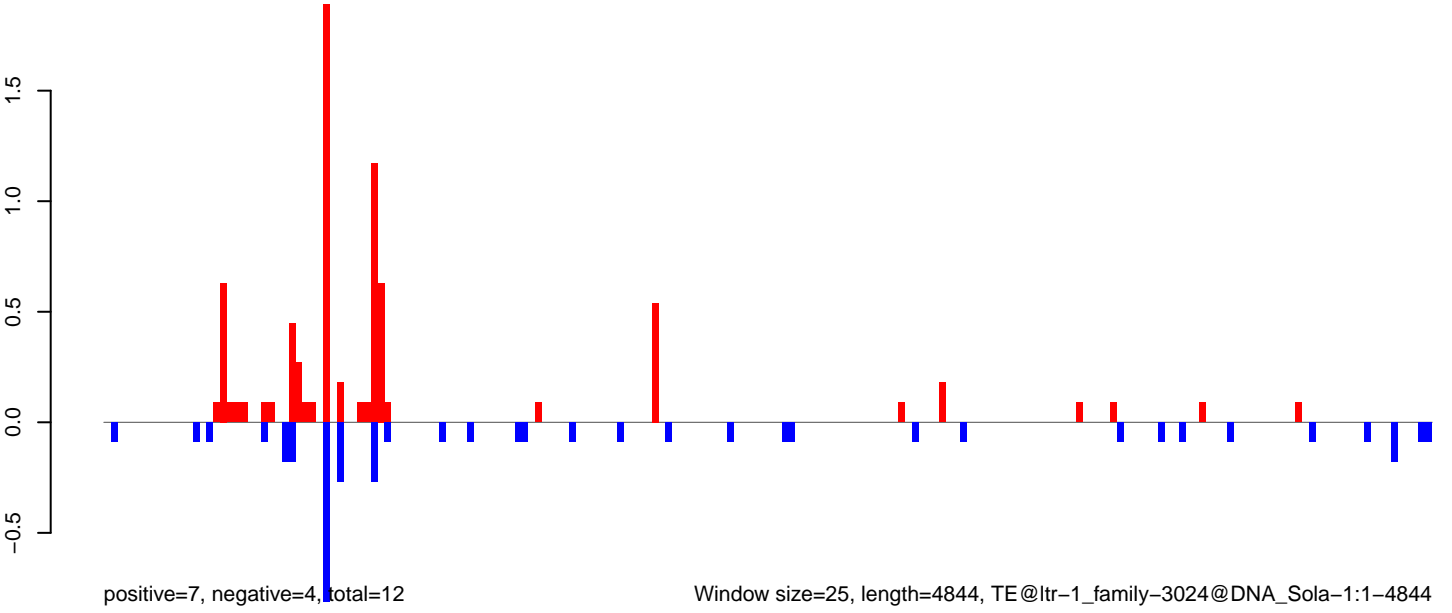

AeAlbo\_CHIKV\_AZT\_3dpi.24\_35.rep

AeAlbo\_CHIKV\_AZT\_3dpi.rep

AeAlbo\_CHIKV\_AZT\_3dpi.18\_23.rep

AeAlbo\_CHIKV\_AZT\_3dpi.24\_35.rep

AeAlbo\_CHIKV\_AZT\_3dpi.rep

Window size=25, length=4844, TE@ltr-1\_family-3024@DNA\_Sola-1:1-4844