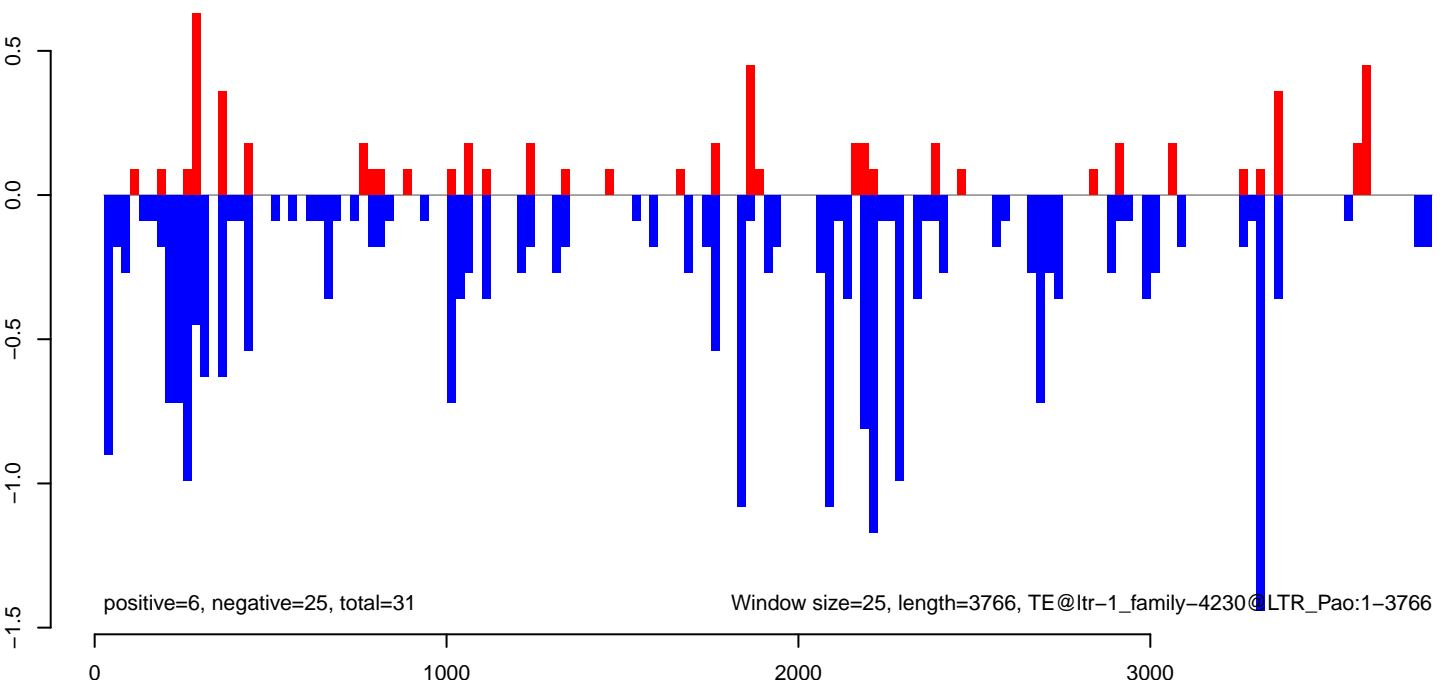

AeAlbo_CHIKV_AZT_3dpi.rep