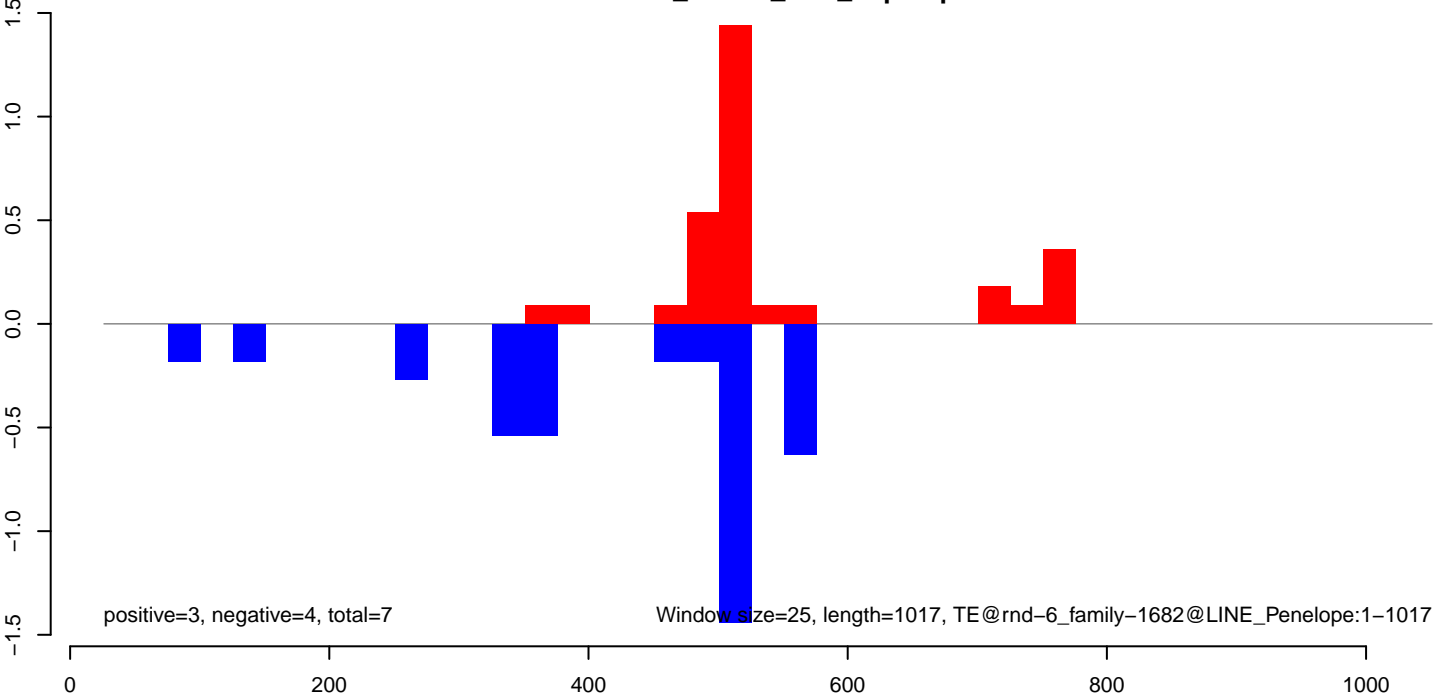

AeAlbo_CHIKV_AZT_3dpi.rep