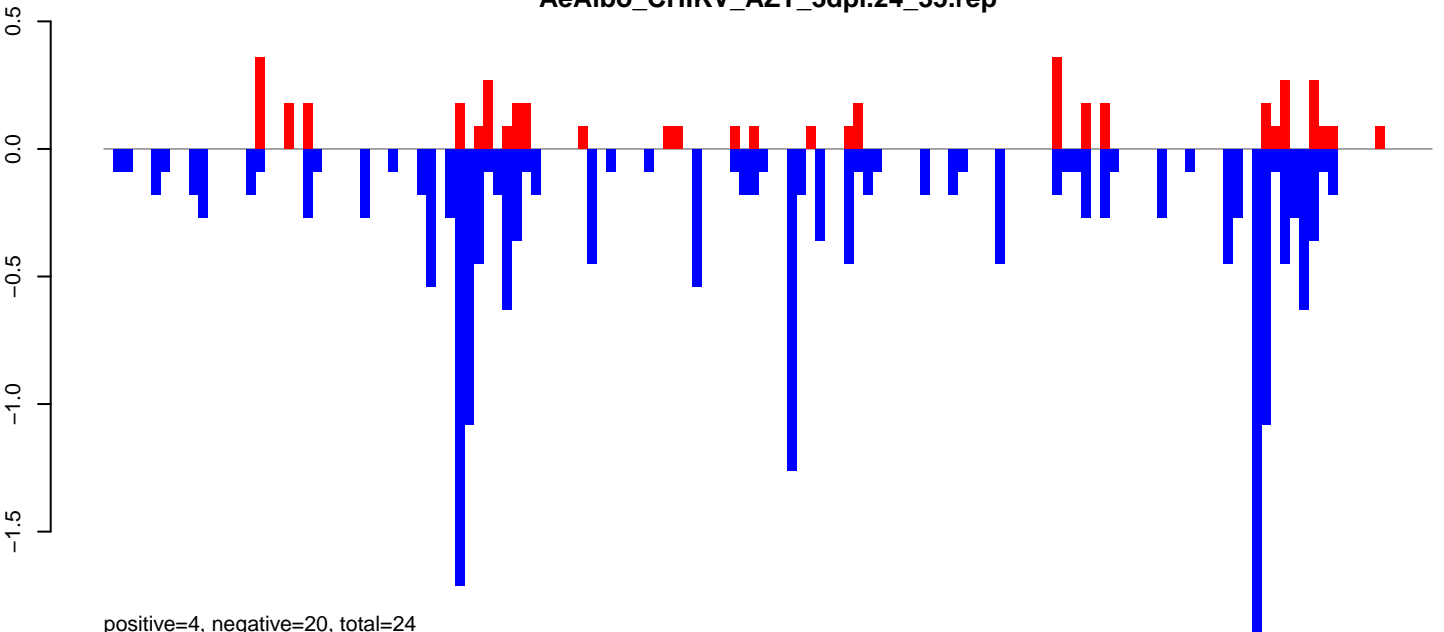

AeAlbo_CHIKV_AZT_3dpi.24_35.rep

positive=4, negative=20, total=24