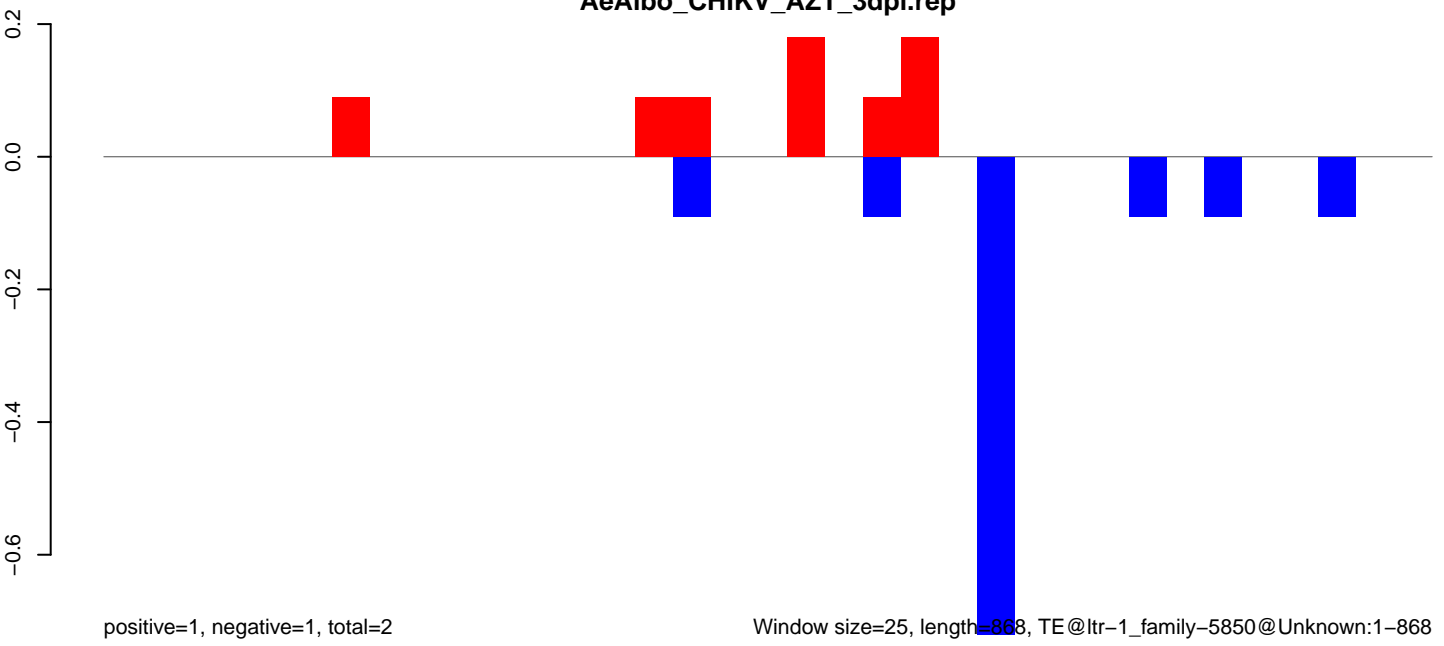

AeAlbo\_CHIKV\_AZT\_3dpi.rep

**AeAlbo\_CHIKV\_AZT\_3dpi.18\_23.rep**

**AeAlbo\_CHIKV\_AZT\_3dpi.24\_35.rep**

**AeAlbo\_CHIKV\_AZT\_3dpi.rep**

Window size=25, length=868, TE@ltr-1\_family-5850@Unknown:1-868