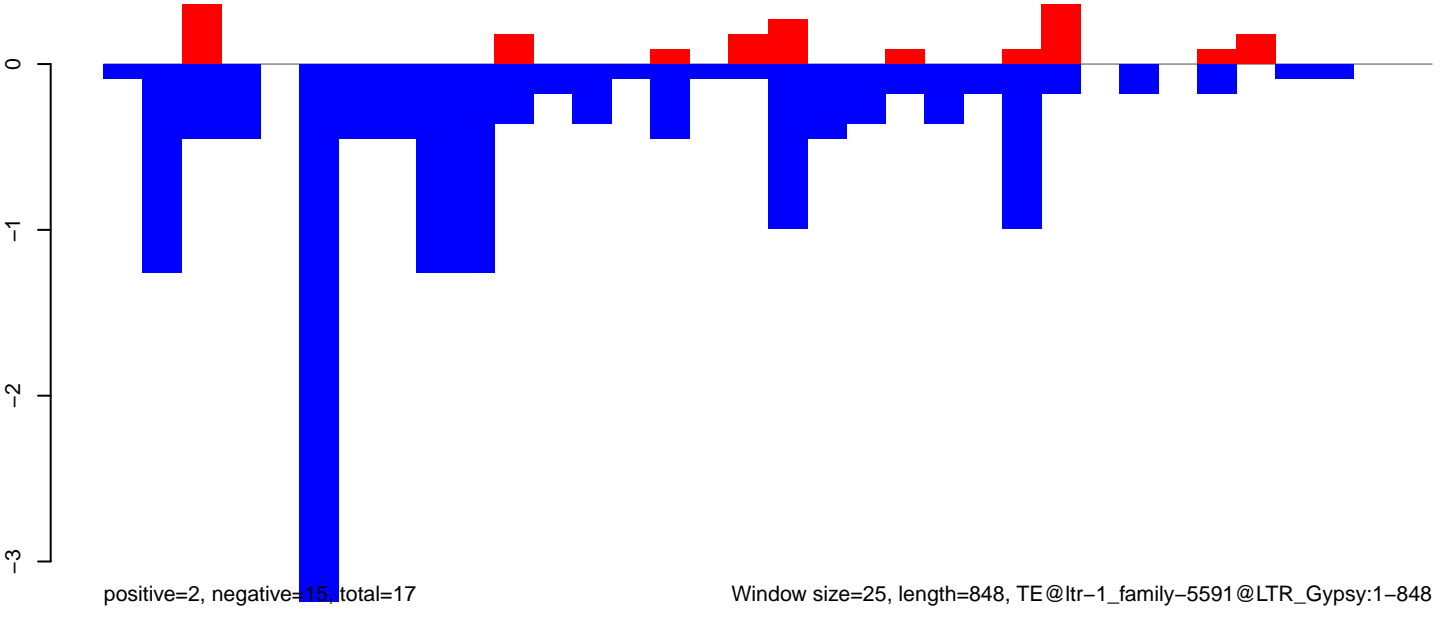

Window size=25, length=1359, TE@ltr-1\_family-5599@LTR\_Gypsy:1-1359

AeAlbo\_CHIKV\_AZT\_3dpi.18\_23.rep

AeAlbo\_CHIKV\_AZT\_3dpi.24\_35.rep

AeAlbo\_CHIKV\_AZT\_3dpi.rep

AeAlbo\_CHIKV\_AZT\_3dpi.18\_23.rep