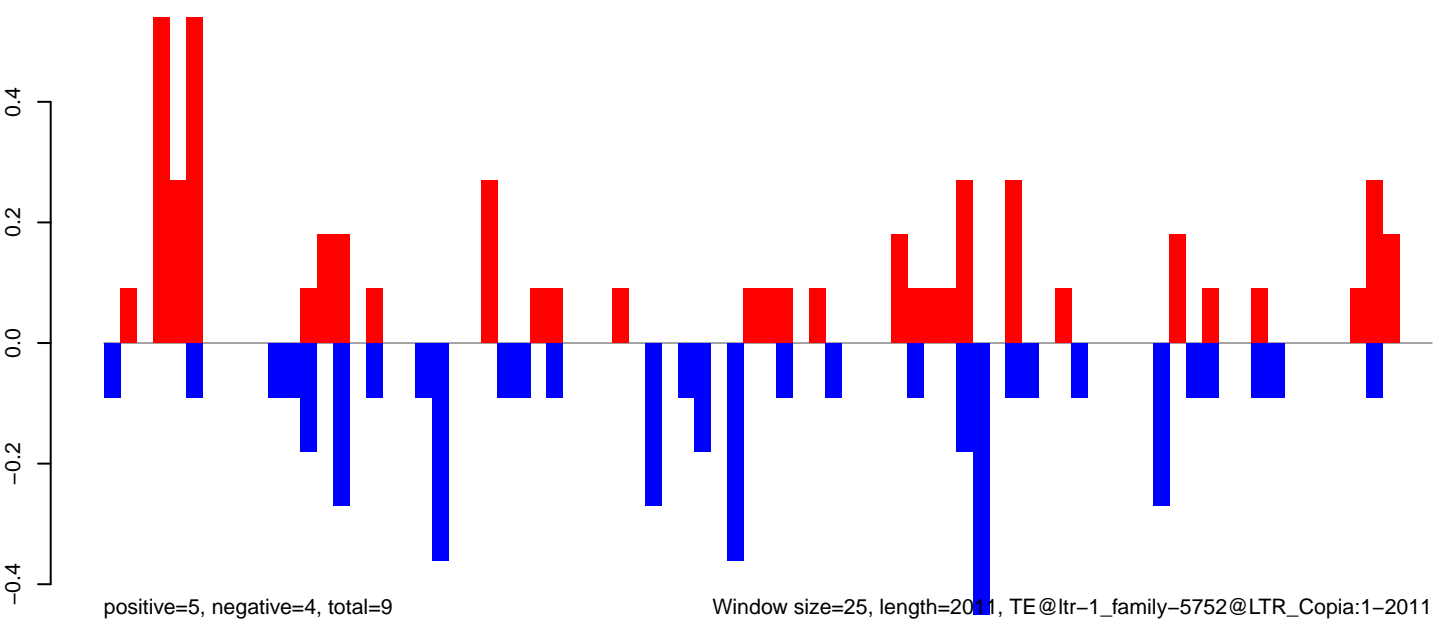

AeAlbo_CHIKV_AZT_3dpi.rep

Window size=25, length=2011, TE@ltr-1_family-5752@LTR_Copia:1-2011

0 500 1000 1500 2000