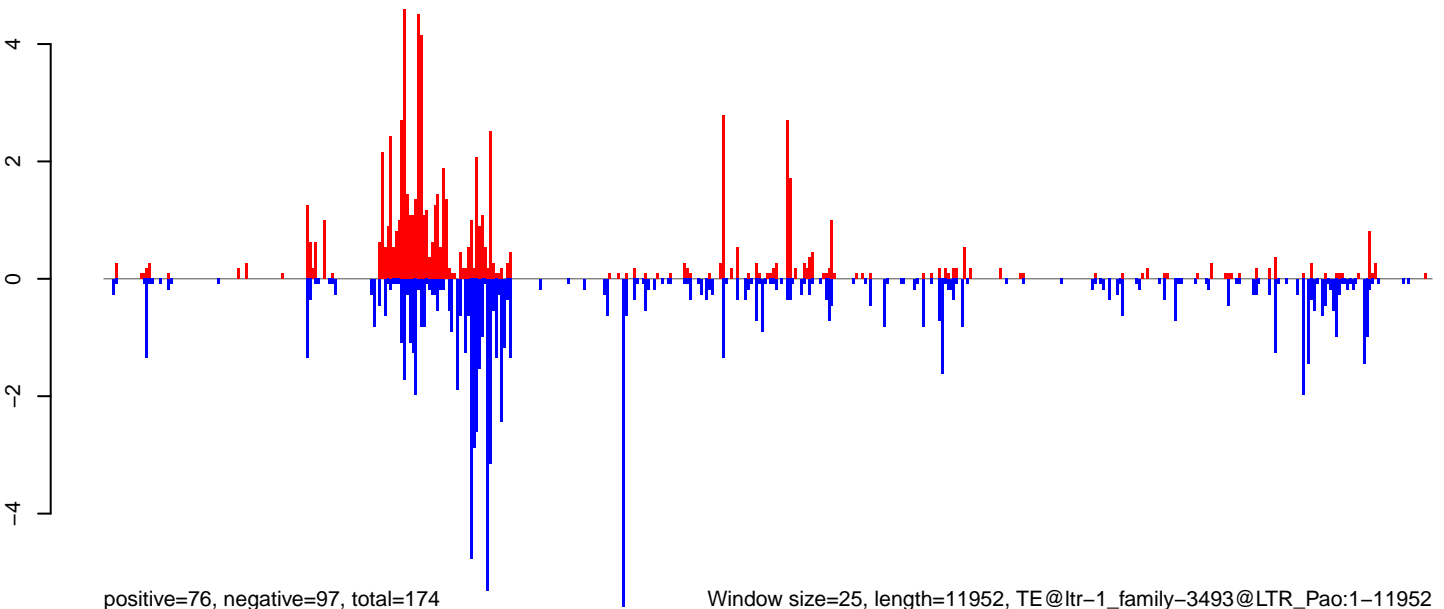

AeAlbo_CHIKV_AZT_3dpi.rep

positive=76, negative=97, total=174

Window size=25, length=11952, TE@ltr-1_family-3493@LTR_Pao:1-11952

0 2000 4000 6000 8000 10000 12000