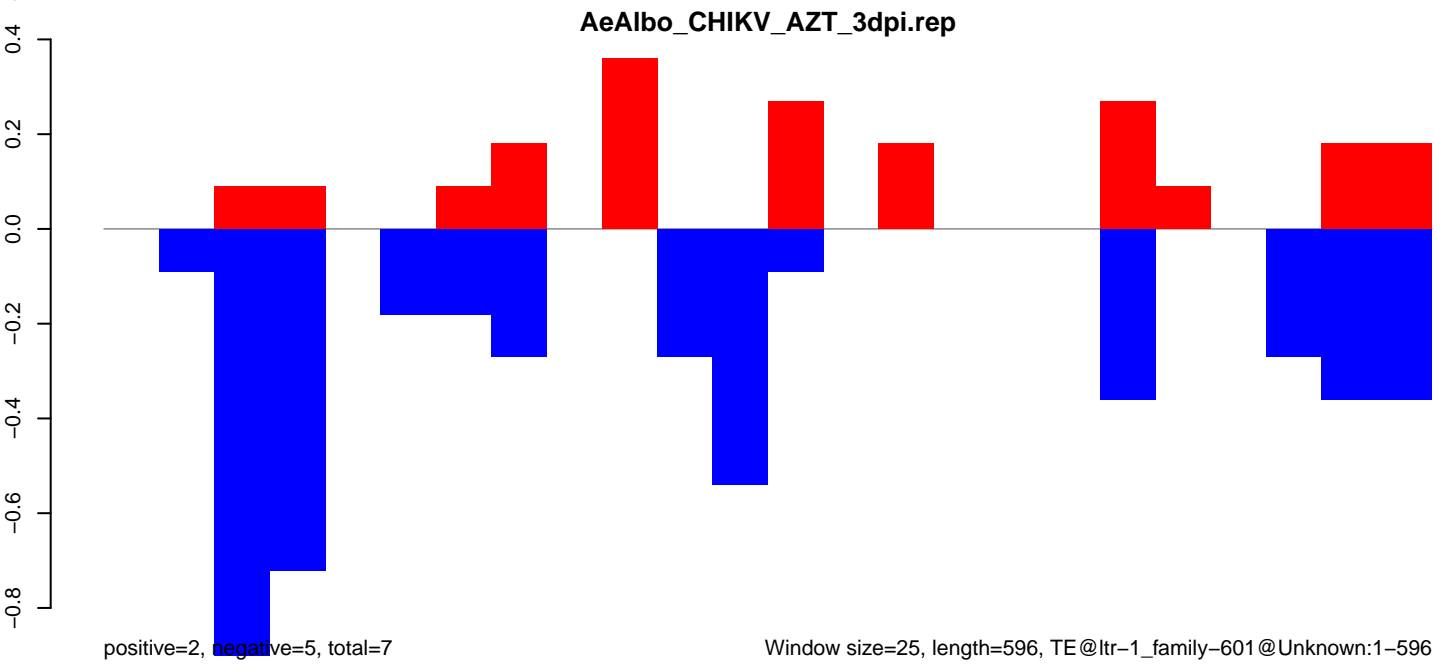

**AeAlbo\_CHIKV\_AZT\_3dpi.rep**

Window size=25, length=1714, TE@ltr-1\_family-6051@Unknown:1-1714

AeAlbo\_CHIKV\_AZT\_3dpi.18\_23.rep

AeAlbo\_CHIKV\_AZT\_3dpi.24\_35.rep

AeAlbo\_CHIKV\_AZT\_3dpi.rep

AeAlbo\_CHIKV\_AZT\_3dpi.18\_23.rep