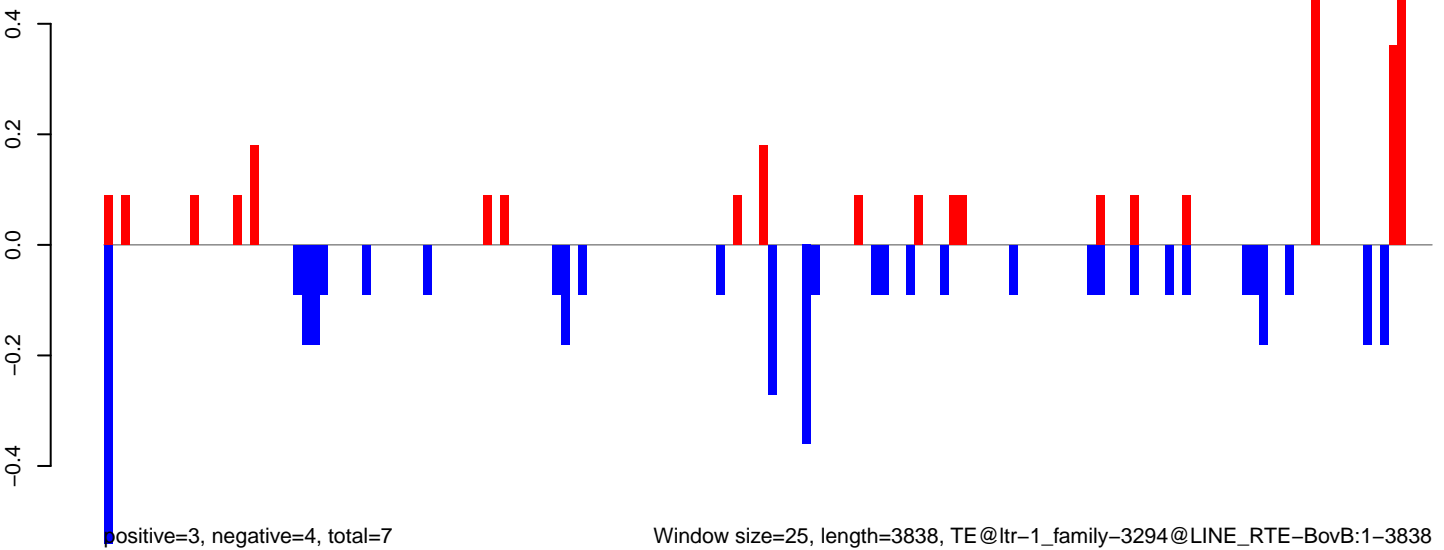

AeAlbo_CHIKV_AZT_3dpi.18_23.rep