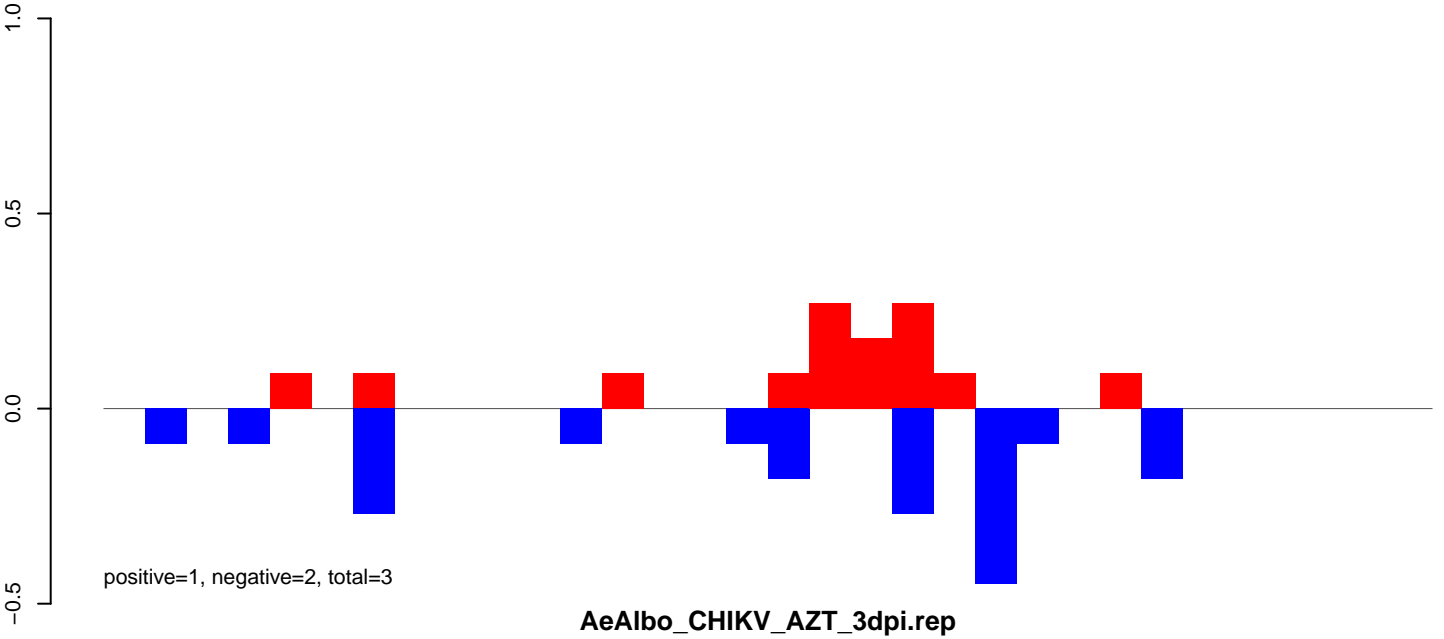

AeAlbo\_CHIKV\_AZT\_3dpi.rep

AeAlbo\_CHIKV\_AZT\_3dpi.18\_23.rep

AeAlbo\_CHIKV\_AZT\_3dpi.24\_35.rep

AeAlbo\_CHIKV\_AZT\_3dpi.rep

Window size=25, length=788, TE@rnd-1\_family-952@DNA:1-788

AeAlbo\_CHIKV\_AZT\_3dpi.18\_23.rep