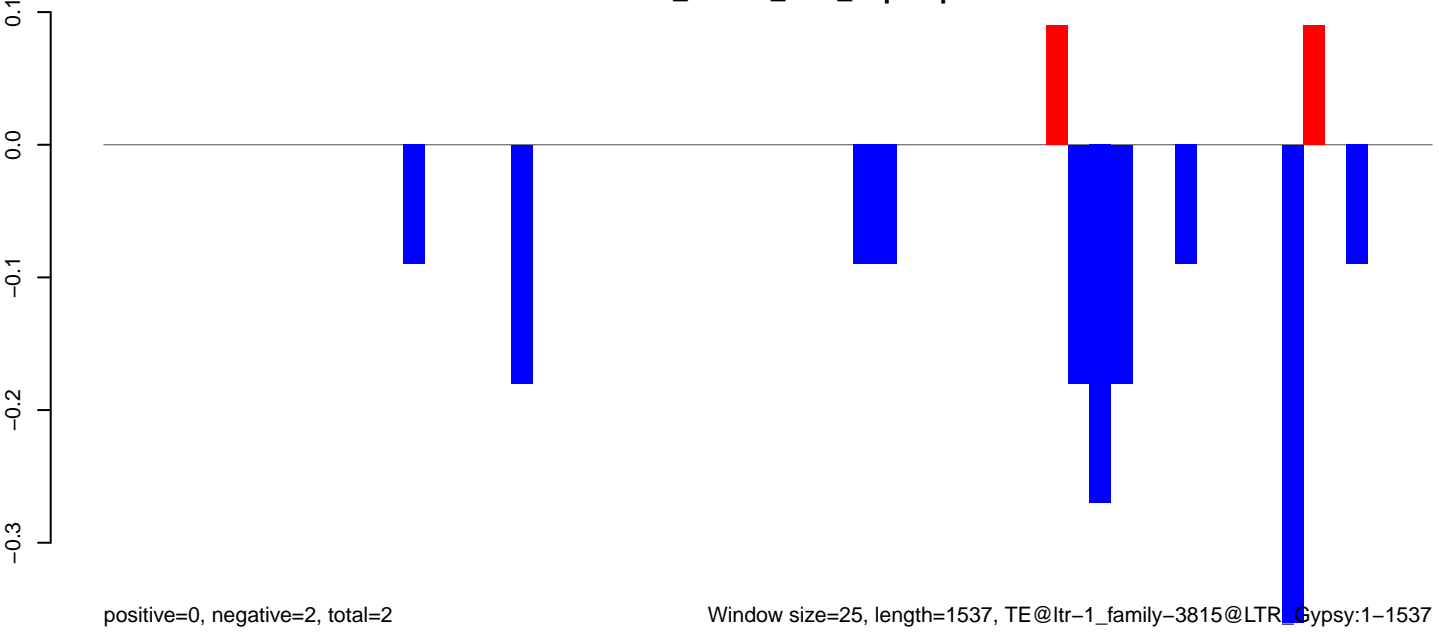

AeAlbo\_CHIKV\_AZT\_3dpi.rep

AeAlbo\_CHIKV\_AZT\_3dpi.18\_23.rep

AeAlbo\_CHIKV\_AZT\_3dpi.24\_35.rep

AeAlbo\_CHIKV\_AZT\_3dpi.rep

Window size=25, length=1537, TE@ltr-1\_family-3815@LTR\_Gypsy:1-1537

**AeAlbo\_CHIKV\_AZT\_3dpi.18\_23.rep**