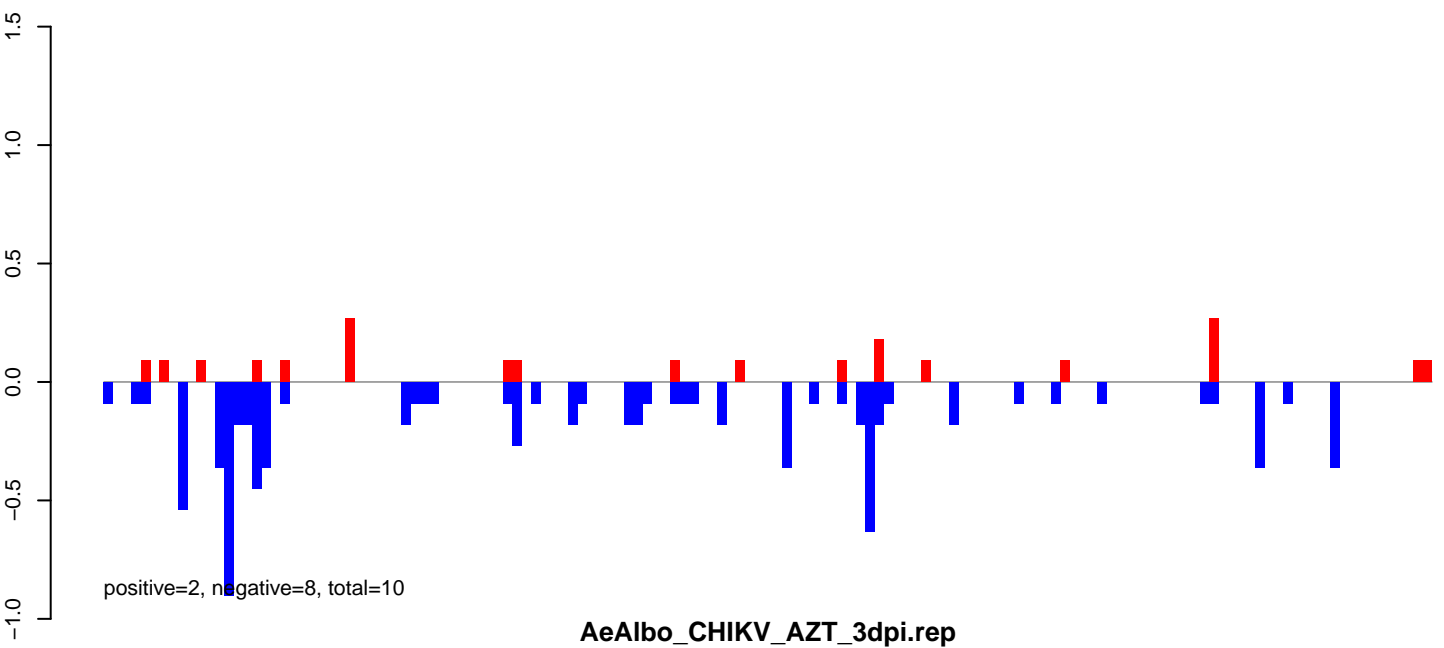

**AeAlbo\_CHIKV\_AZT\_3dpi.rep**

Window size=25, length=4735, TE@ltr-1\_family-4130@LTR\_Copia:1-4735

0 1000 2000 3000 4000

AeAlbo\_CHIKV\_AZT\_3dpi.18\_23.rep

AeAlbo\_CHIKV\_AZT\_3dpi.24\_35.rep

AeAlbo\_CHIKV\_AZT\_3dpi.rep