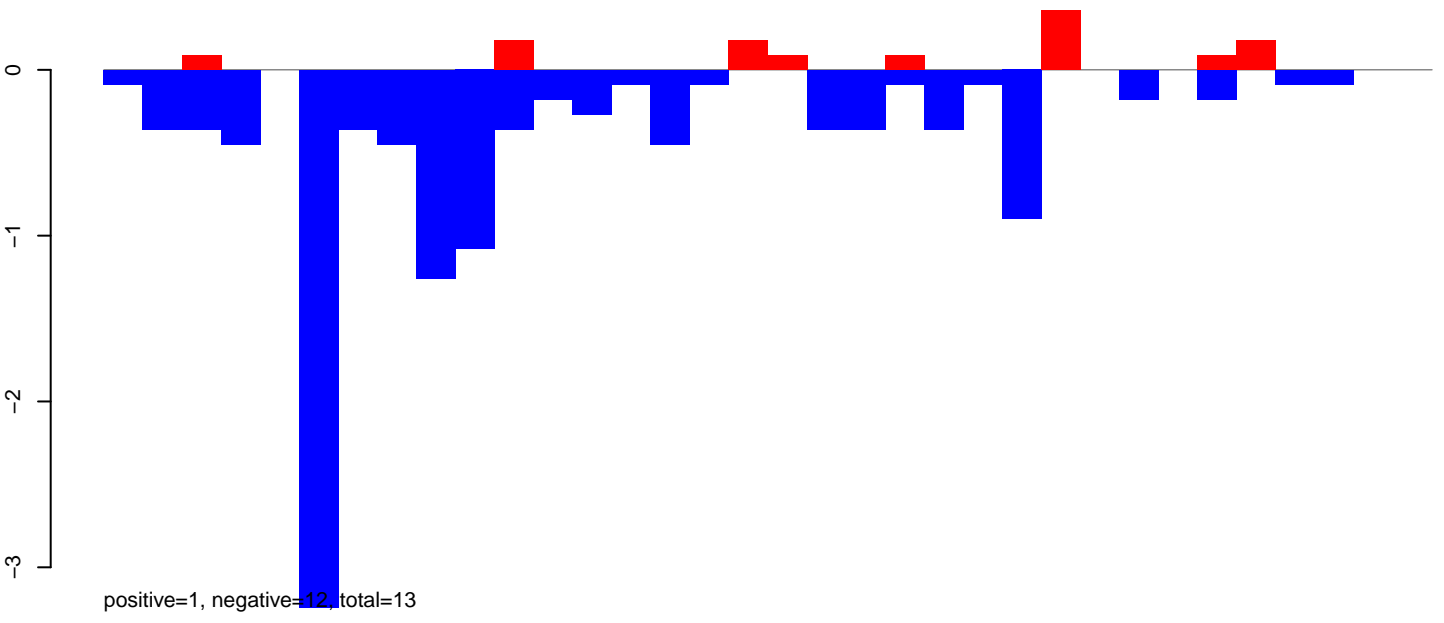

Window size=25, length=1359, TE@ltr-1\_family-5599@LTR\_Gypsy:1-1359

AeAlbo\_CHIKV\_AZT\_3dpi.18\_23.rep

AeAlbo\_CHIKV\_AZT\_3dpi.24\_35.rep

AeAlbo\_CHIKV\_AZT\_3dpi.rep

AeAlbo\_CHIKV\_AZT\_3dpi.18\_23.rep