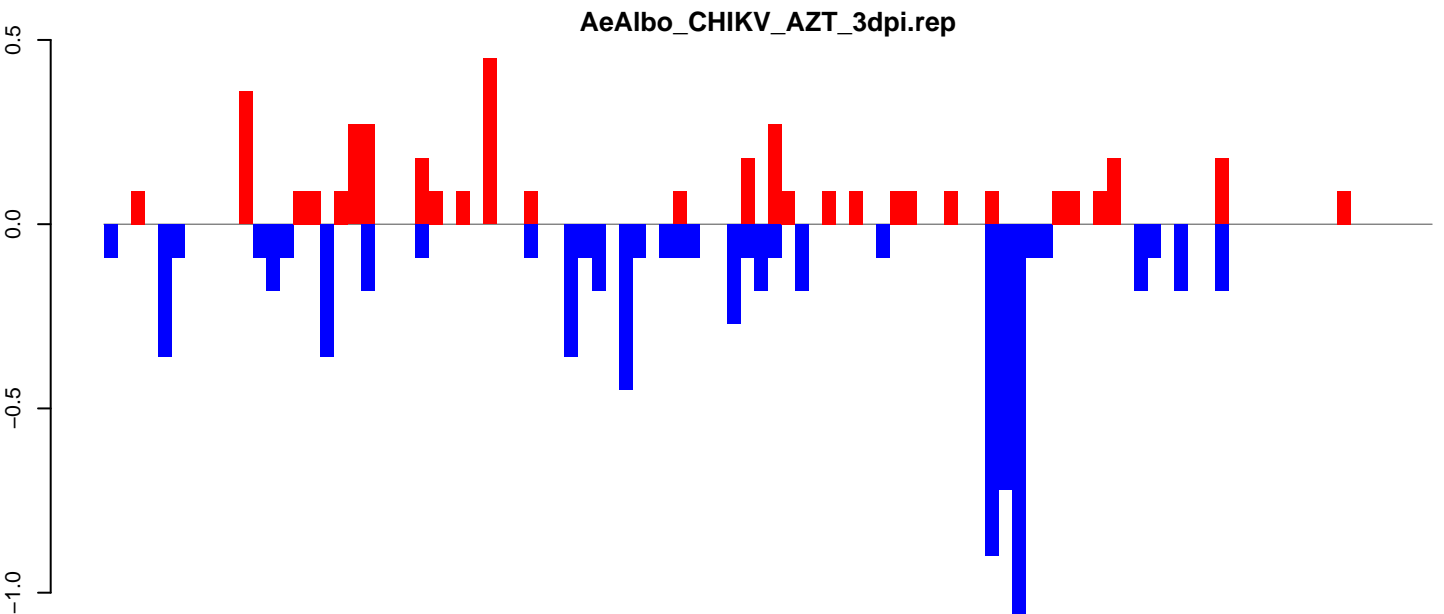

positive=4, negative=8, total=12

Window size=25, length=2428, TE@ltr-1_family-4167@LTR_Gypsy:1-2428

0 500 1000 1500 2000 2500