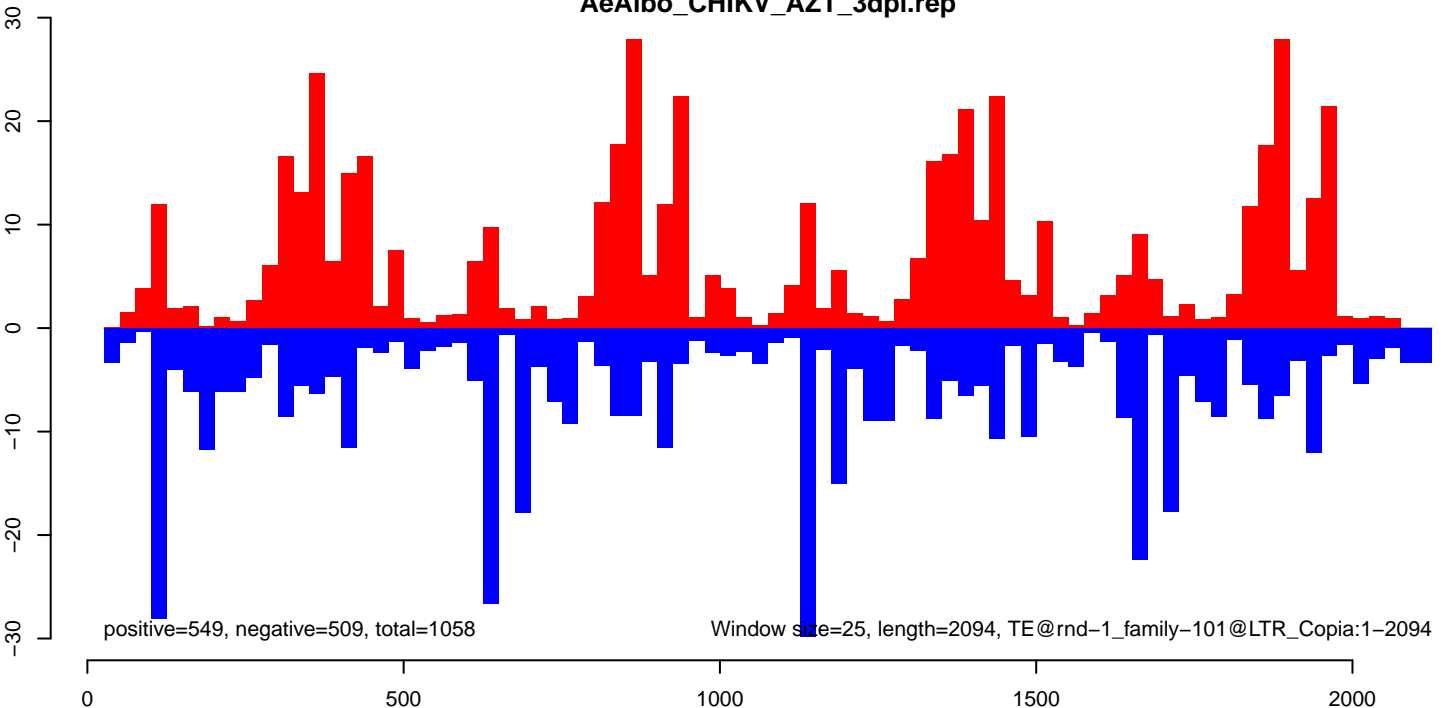

AeAlbo\_CHIKV\_AZT\_3dpi.rep

**AeAlbo\_CHIKV\_AZT\_3dpi.18\_23.rep**

**AeAlbo\_CHIKV\_AZT\_3dpi.24\_35.rep**

**AeAlbo\_CHIKV\_AZT\_3dpi.rep**

Window size=25, length=5847, TE@ltr-1\_family-5588@LTR\_Copia:1-5847