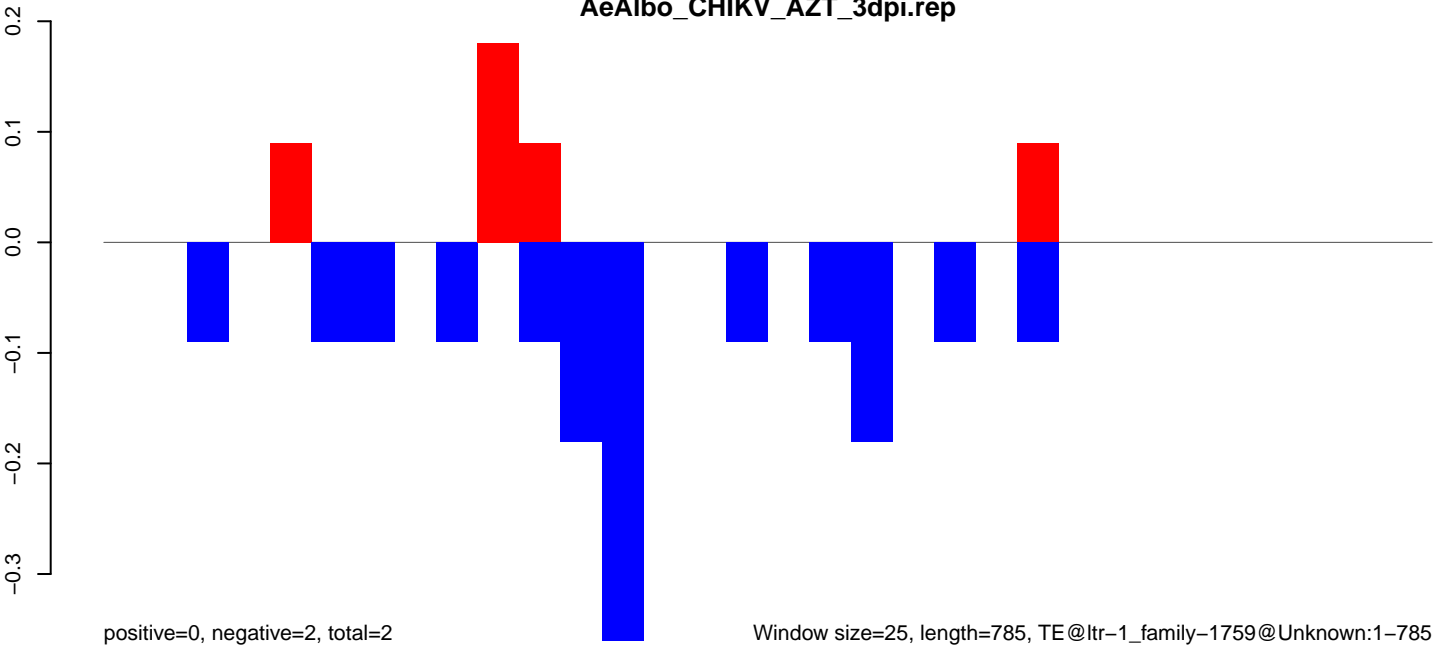

AeAlbo_CHIKV_AZT_3dpi.rep

positive=0, negative=2, total=2

Window size=25, length=785, TE@ltr-1_family-1759@Unknown:1-785

0 200 400 600 800