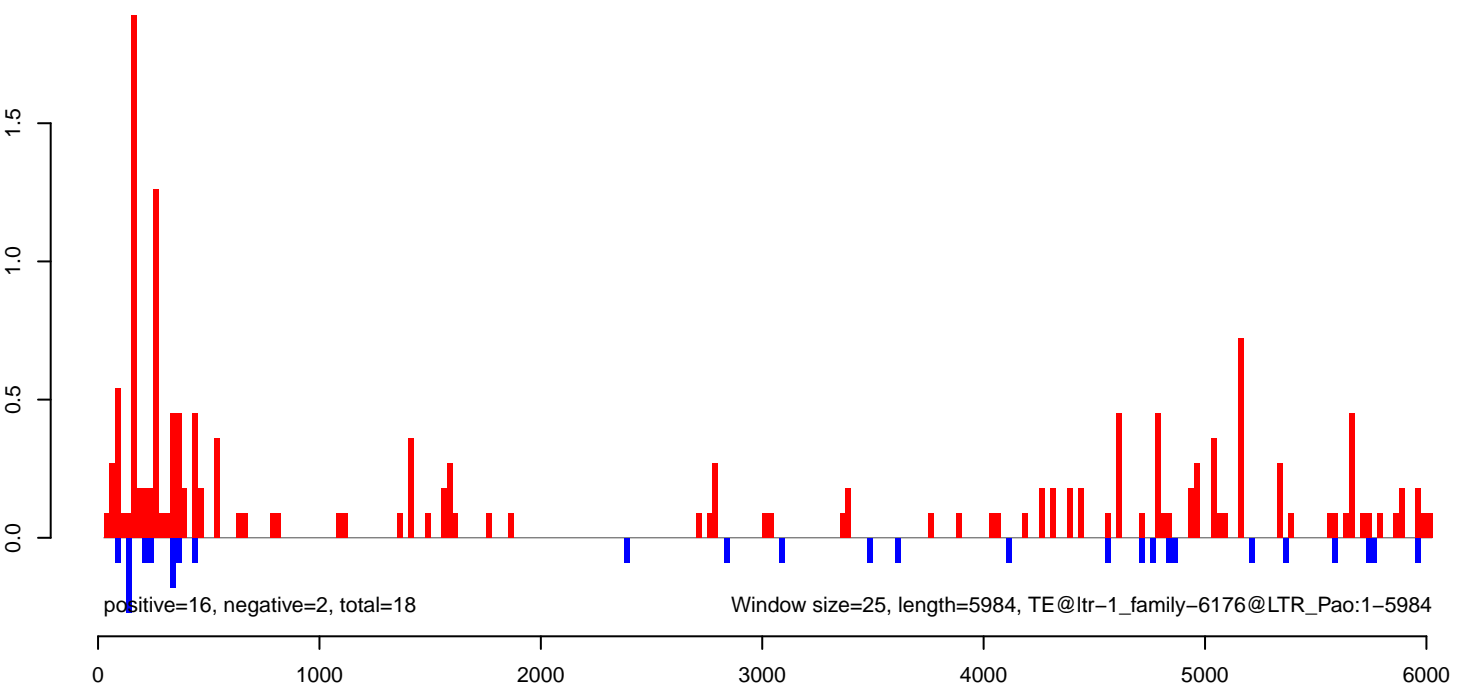

AeAlbo_CHIKV_AZT_3dpi.18_23.rep

AeAlbo_CHIKV_AZT_3dpi.rep