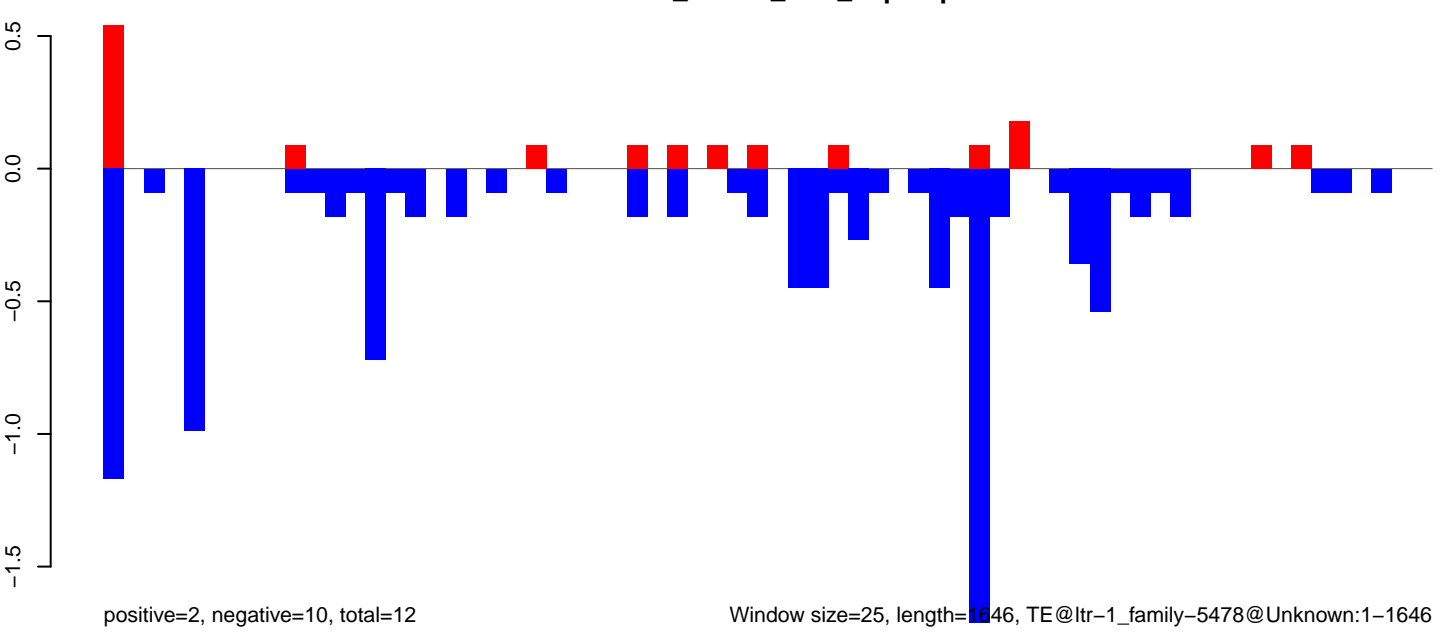

AeAlbo_CHIKV_AZT_3dpi.rep

Window size=25, length=1646, TE@ltr-1_family-5478@Unknown:1-1646

0 500 1000 1500