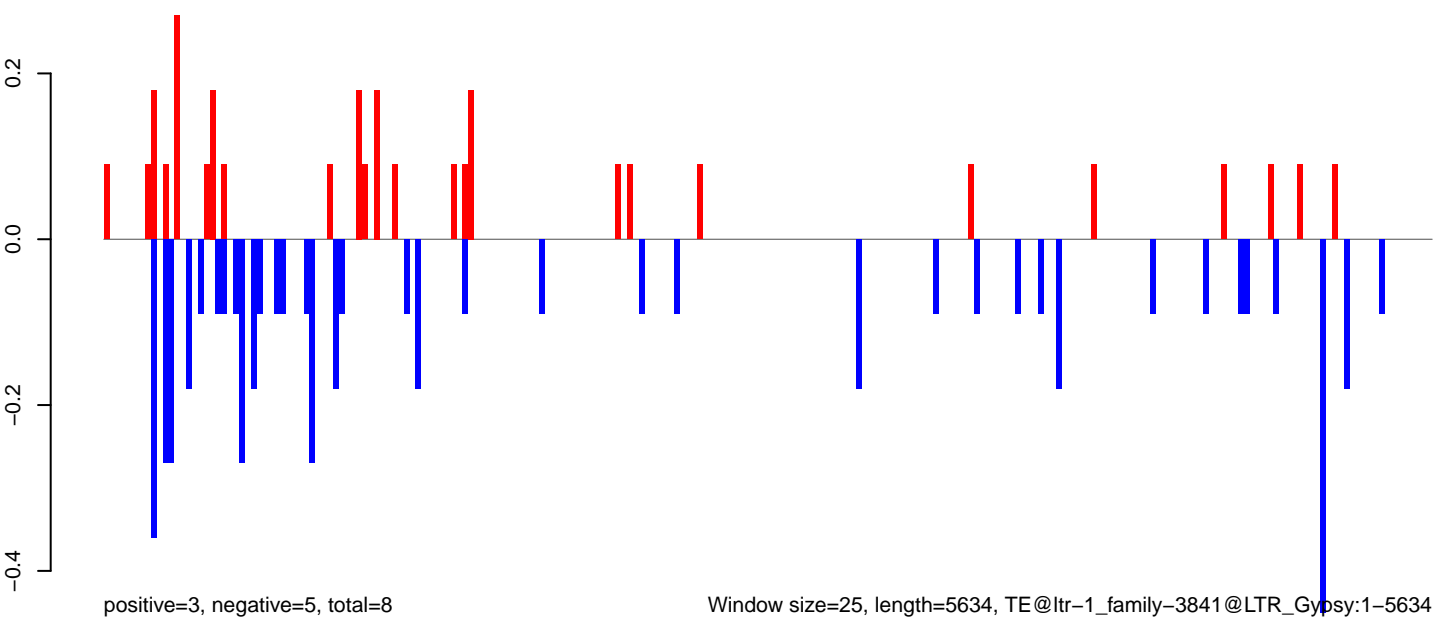

0 1000 2000 3000 4000 5000

AeAlbo\_CHIKV\_AZT\_3dpi.18\_23.rep

AeAlbo\_CHIKV\_AZT\_3dpi.24\_35.rep

AeAlbo\_CHIKV\_AZT\_3dpi.rep

Window size=25, length=5634, TE@ltr-1\_family-3841@LTR\_Gypsy:1-5634

0 1000 2000 3000 4000 5000