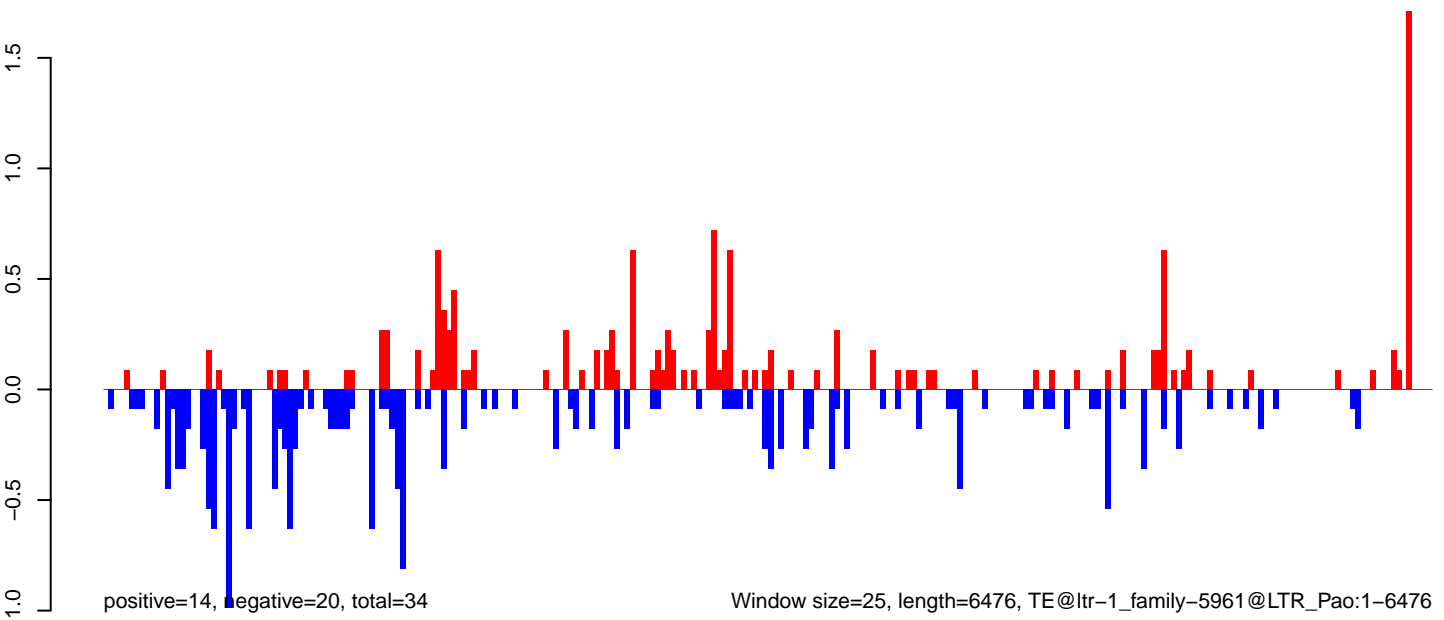

AeAlbo_CHIKV_AZT_3dpi.rep