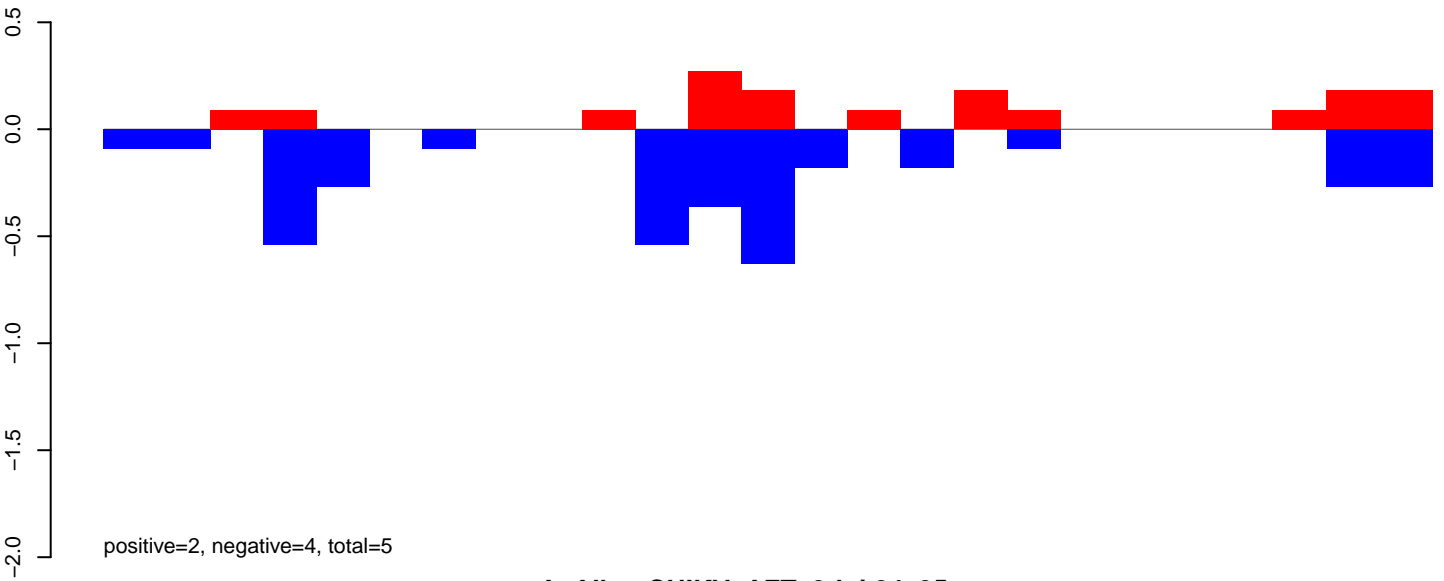

AeAlbo\_CHIKV\_AZT\_3dpi.rep

AeAlbo\_CHIKV\_AZT\_3dpi.18\_23.rep

AeAlbo\_CHIKV\_AZT\_3dpi.24\_35.rep

AeAlbo\_CHIKV\_AZT\_3dpi.rep

Window size=25, length=580, TE@ltr-1\_family-1829@Unknown:1-580

AeAlbo\_CHIKV\_AZT\_3dpi.18\_23.rep