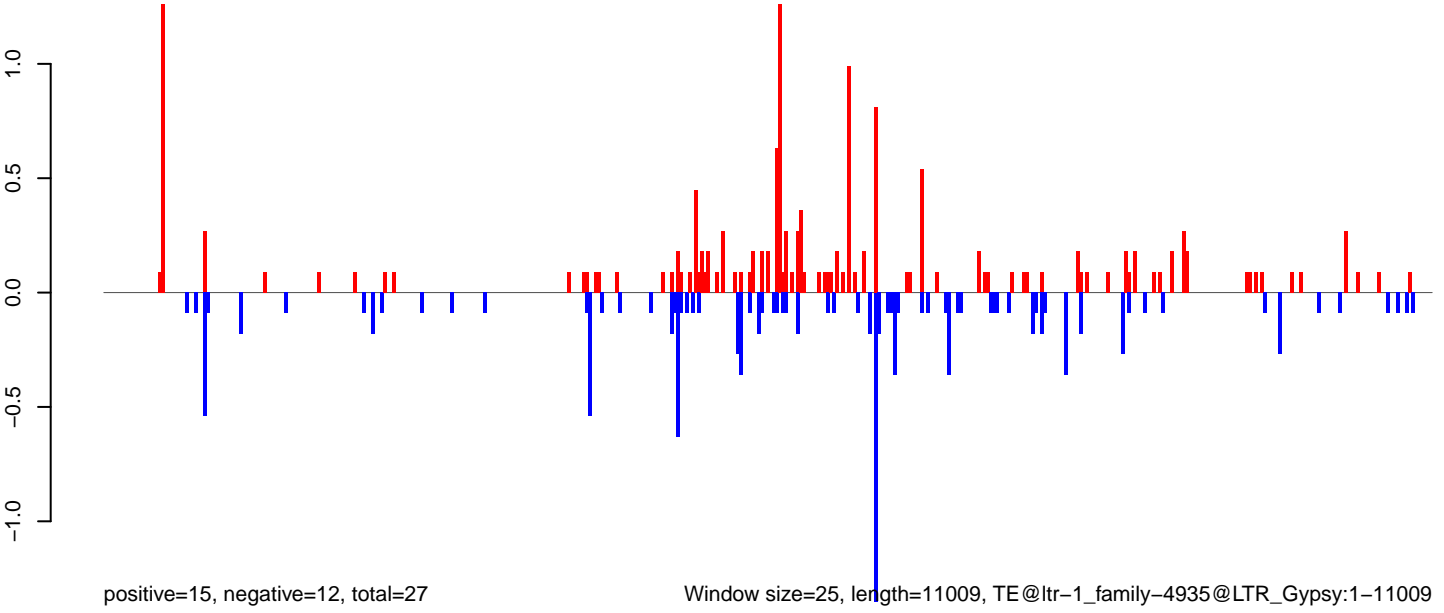

AeAlbo_CHIKV_AZT_3dpi.rep

Window size=25, length=11009, TE@ltr-1_family-4935@LTR_Gypsy:1-11009

0 2000 4000 6000 8000 10000