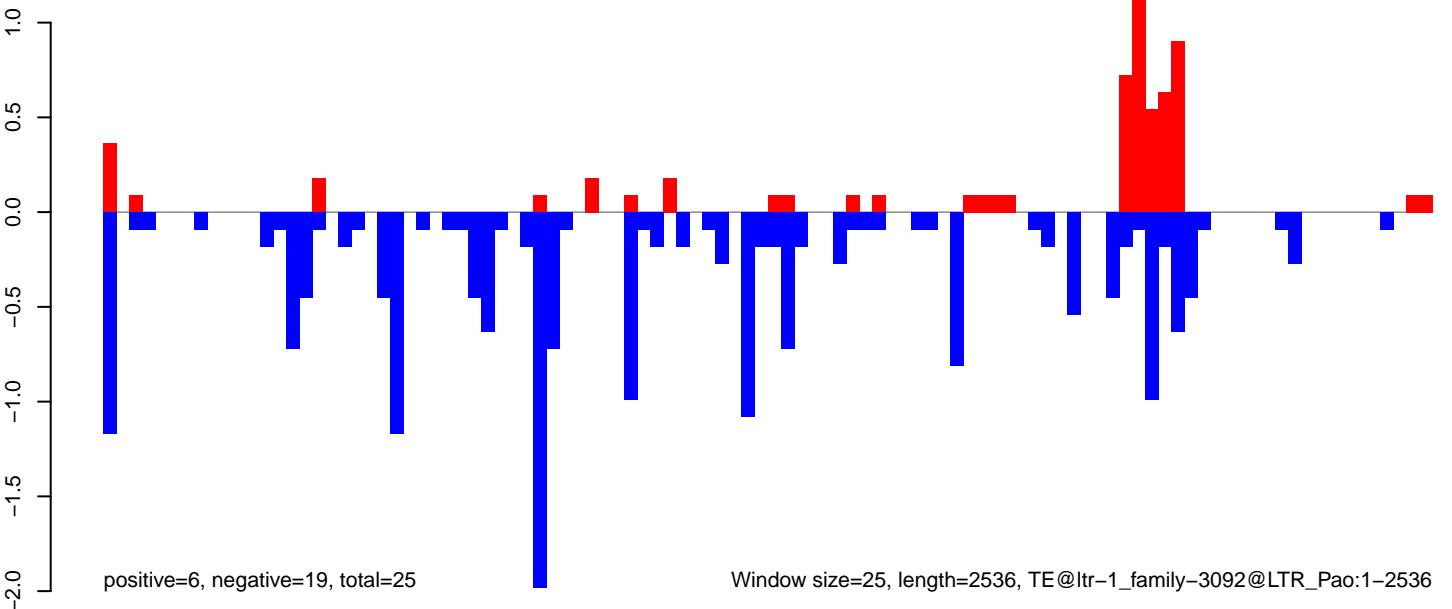

AeAlbo_CHIKV_AZT_3dpi.rep