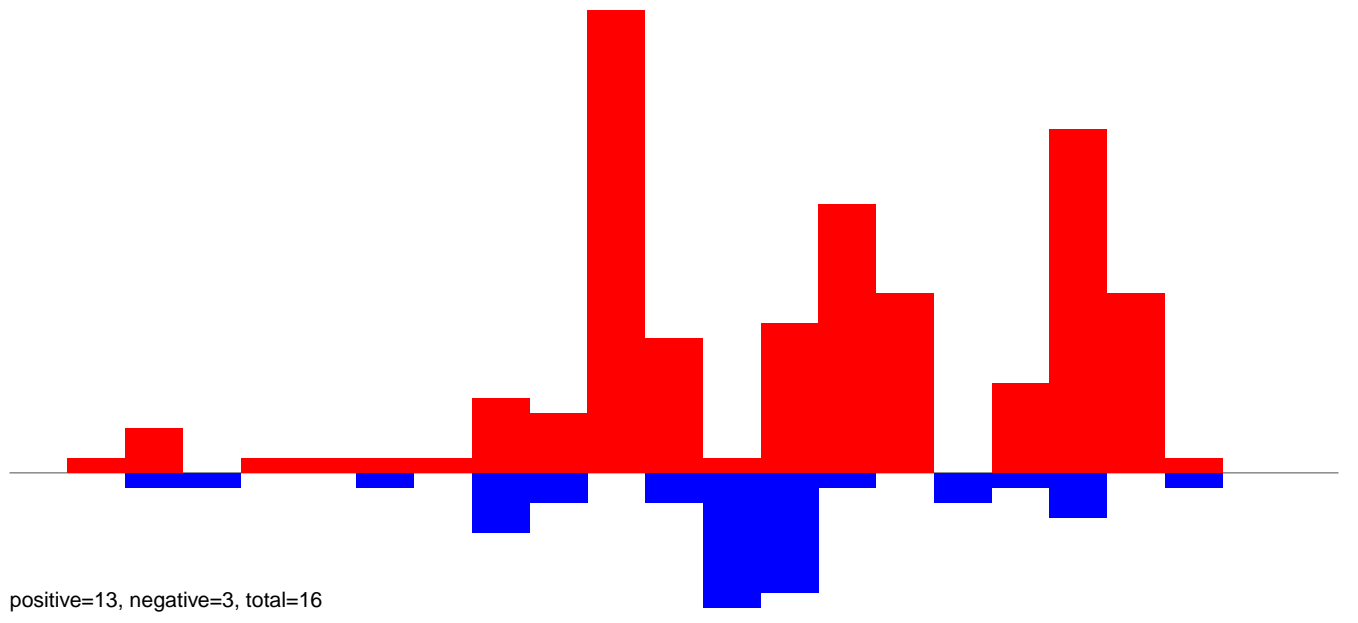

AeAlbo_CHIKV_AZT_3dpi.24_35.rep