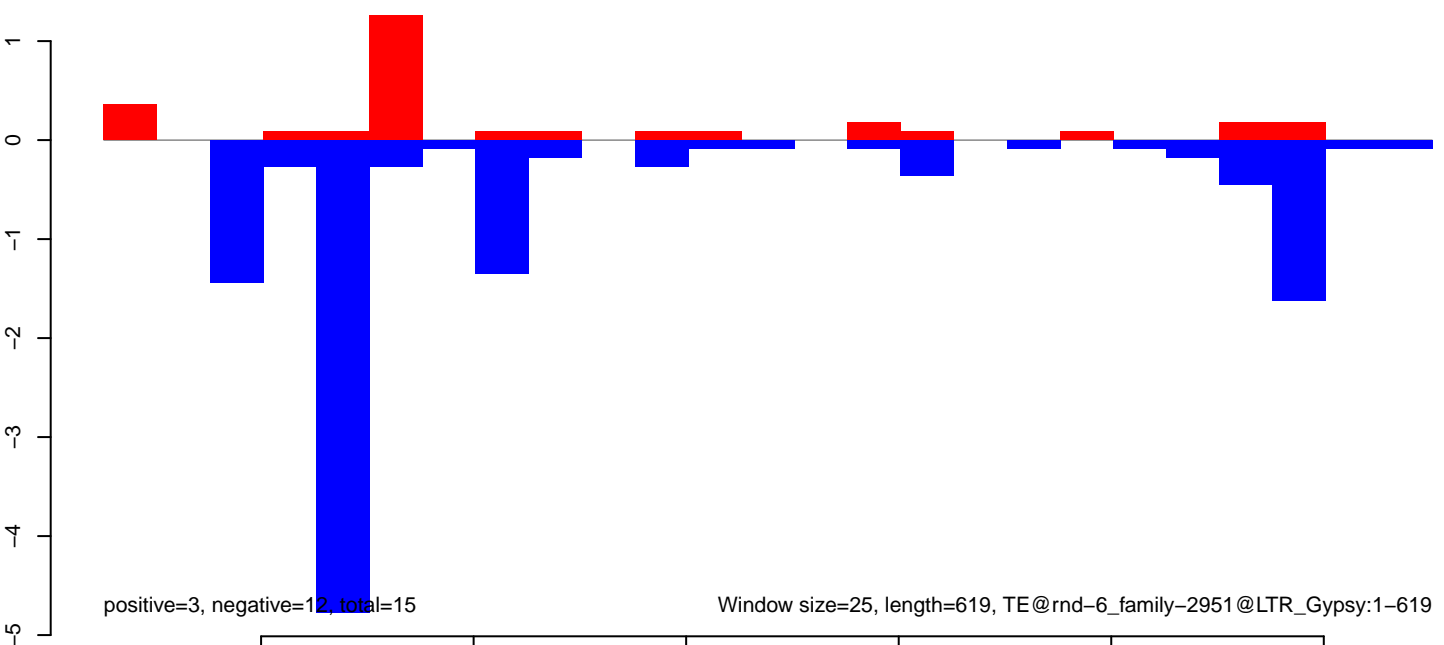

AeAlbo\_CHIKV\_AZT\_3dpi.24\_35.rep

AeAlbo\_CHIKV\_AZT\_3dpi.rep

Window size=25, length=1208, TE@rnd-6\_family-3304@Unknown:1-1208

AeAlbo\_CHIKV\_AZT\_3dpi.18\_23.rep

AeAlbo\_CHIKV\_AZT\_3dpi.24\_35.rep

AeAlbo\_CHIKV\_AZT\_3dpi.rep