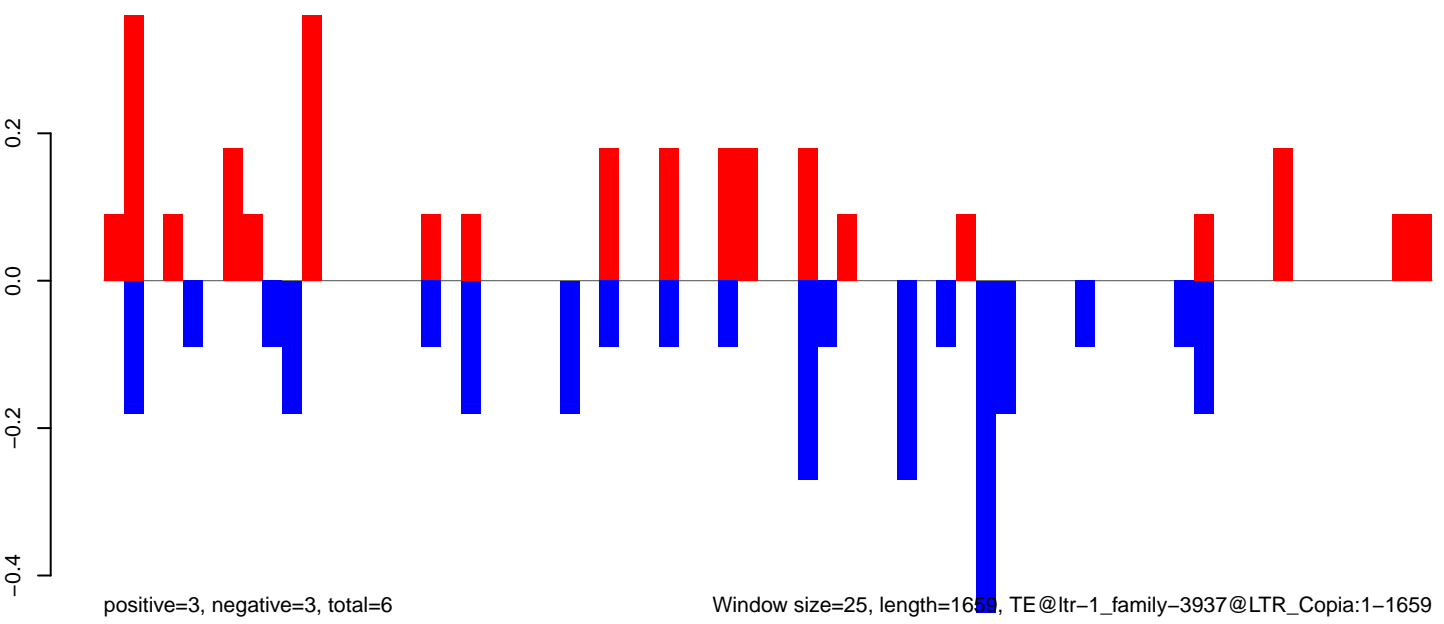

AeAlbo\_CHIKV\_AZT\_3dpi.24\_35.rep

AeAlbo\_CHIKV\_AZT\_3dpi.rep

AeAlbo\_CHIKV\_AZT\_3dpi.18\_23.rep

AeAlbo\_CHIKV\_AZT\_3dpi.24\_35.rep

AeAlbo\_CHIKV\_AZT\_3dpi.rep

Window size=25, length=1659, TE@ltr-1\_family-3937@LTR\_Copia:1-1659