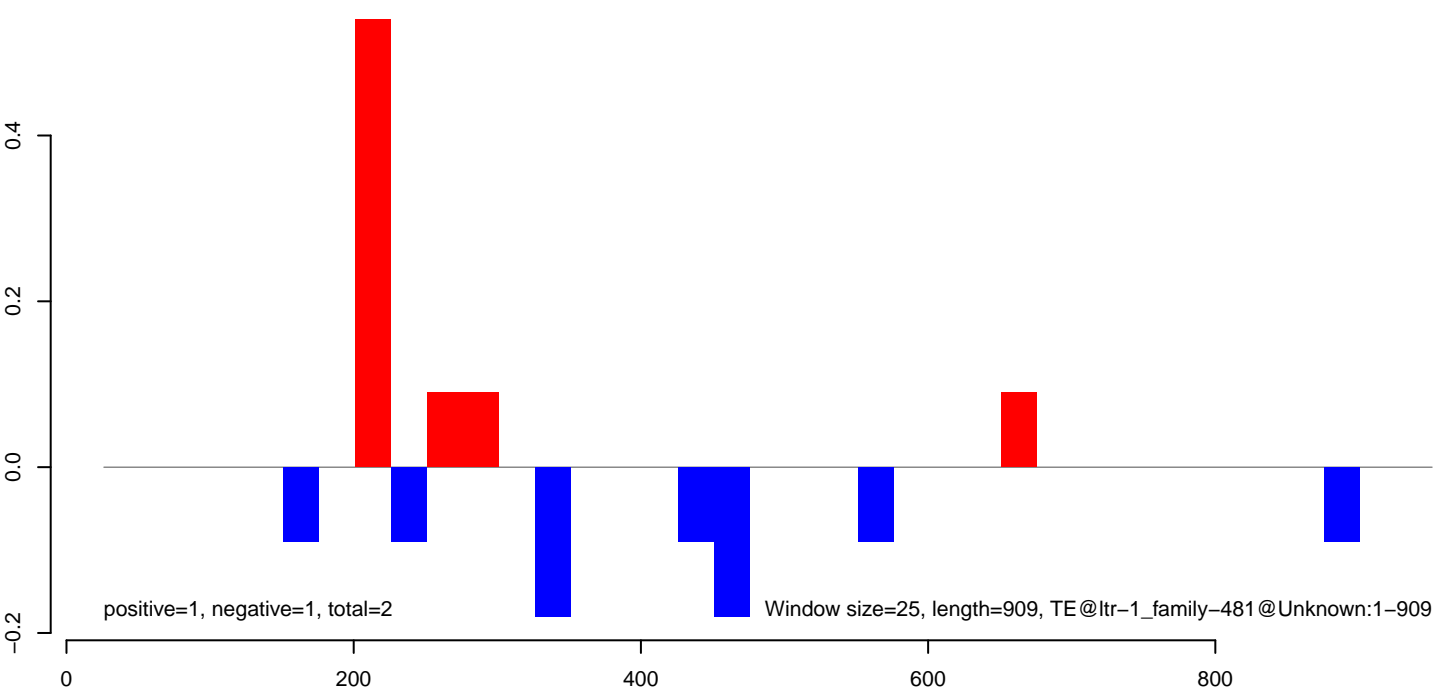

AeAlbo_CHIKV_AZT_3dpi.rep