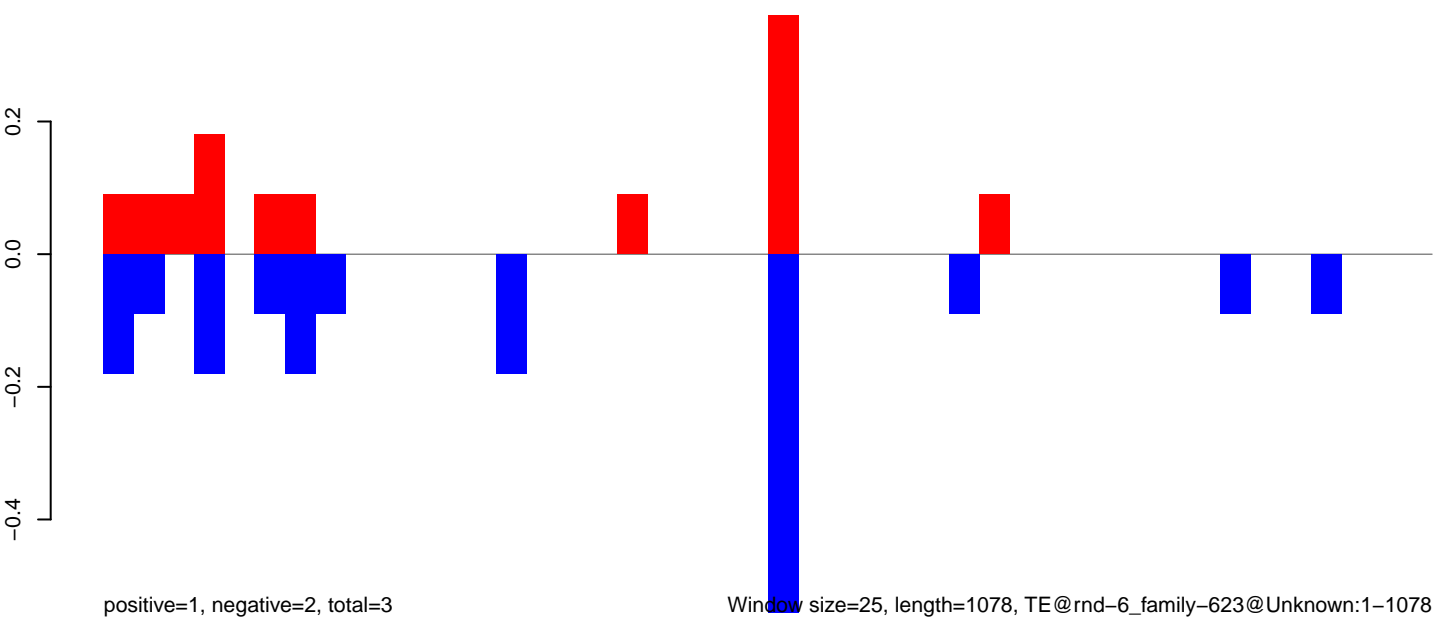

AeAlbo\_CHIKV\_AZT\_3dpi.rep

Window size=25, length=1078, TE@rnd-6\_family-623@Unknown:1-1078

AeAlbo\_CHIKV\_AZT\_3dpi.18\_23.rep

AeAlbo\_CHIKV\_AZT\_3dpi.24\_35.rep

AeAlbo\_CHIKV\_AZT\_3dpi.rep

AeAlbo\_CHIKV\_AZT\_3dpi.18\_23.rep