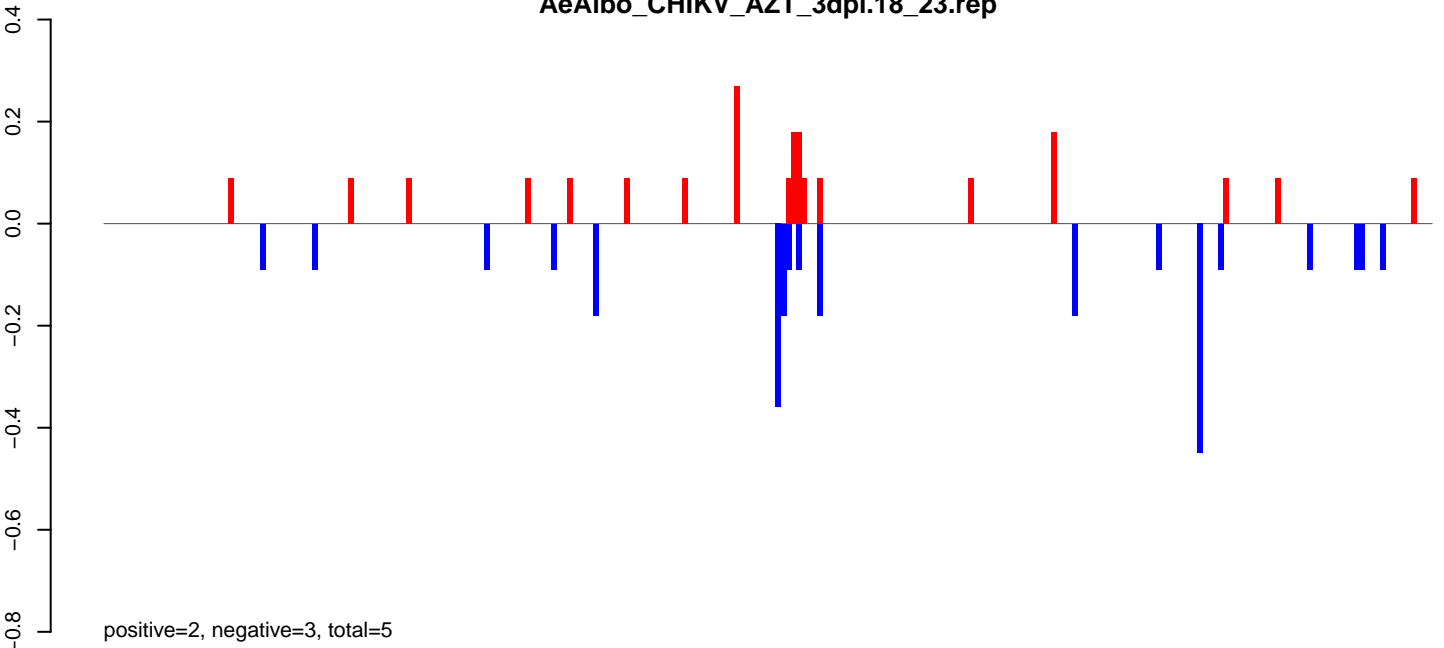

AeAlbo\_CHIKV\_AZT\_3dpi.24\_35.rep

AeAlbo\_CHIKV\_AZT\_3dpi.rep

Window size=25, length=4372, TE@ltr-1\_family-4593@DNA:1-4372

0 1000 2000 3000 4000

AeAlbo\_CHIKV\_AZT\_3dpi.18\_23.rep

AeAlbo\_CHIKV\_AZT\_3dpi.24\_35.rep