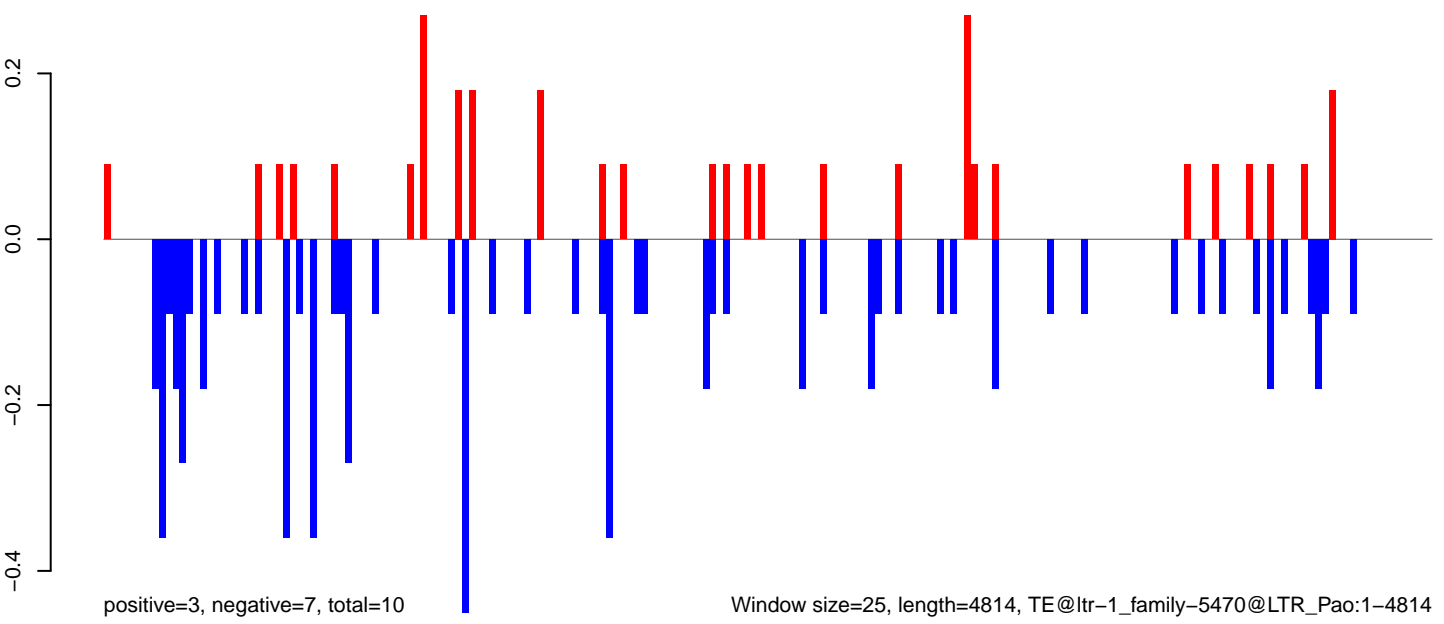

**AeAlbo\_CHIKV\_AZT\_3dpi.24\_35.rep**

**AeAlbo\_CHIKV\_AZT\_3dpi.rep**

Window size=25, length=4814, TE@ltr-1\_family-5470@LTR\_Pao:1-4814

0 1000 2000 3000 4000 5000

AeAlbo\_CHIKV\_AZT\_3dpi.18\_23.rep

AeAlbo\_CHIKV\_AZT\_3dpi.24\_35.rep