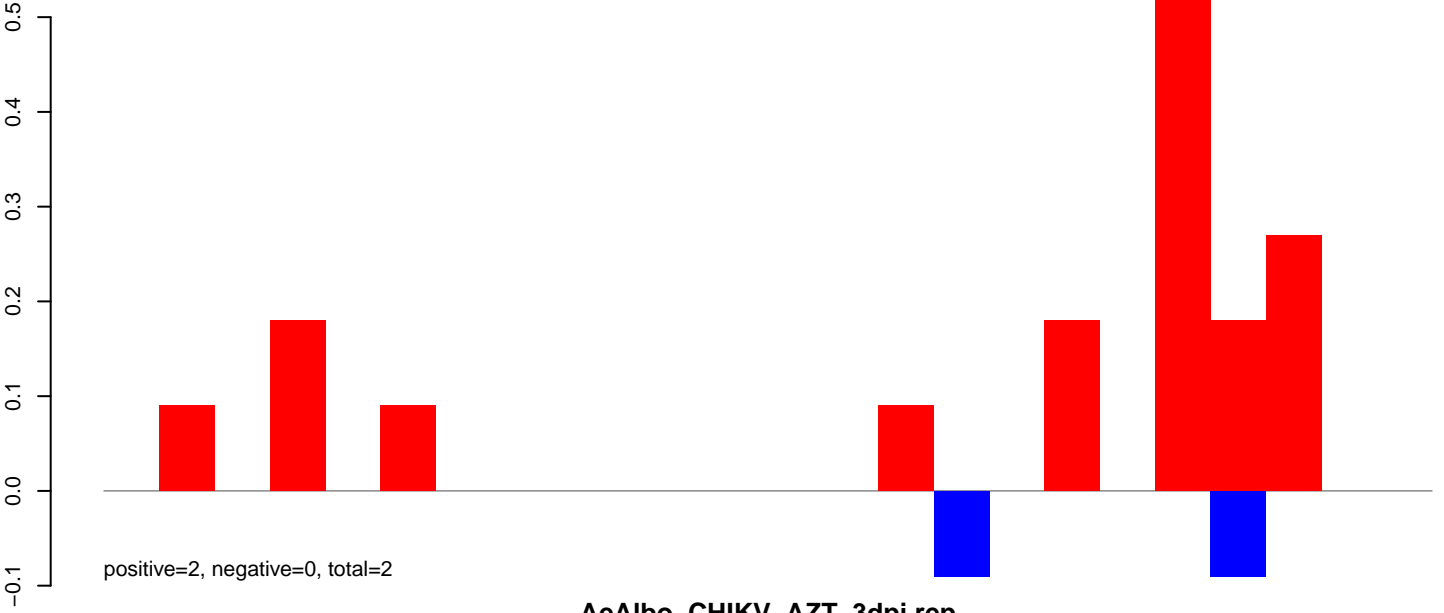

AeAlbo_CHIKV_AZT_3dpi.24_35.rep