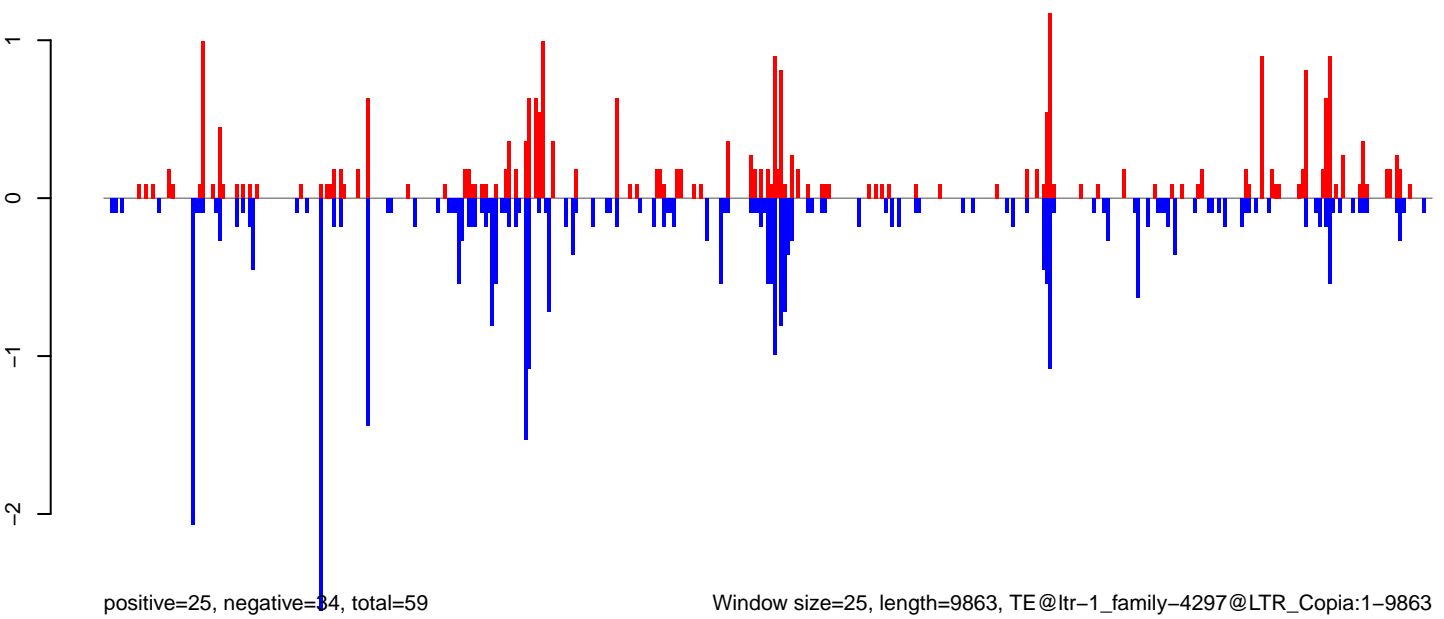

AeAlbo_CHIKV_AZT_3dpi.rep

Window size=25, length=9863, TE@ltr-1_family-4297@LTR_Copia:1-9863

0 2000 4000 6000 8000 10000