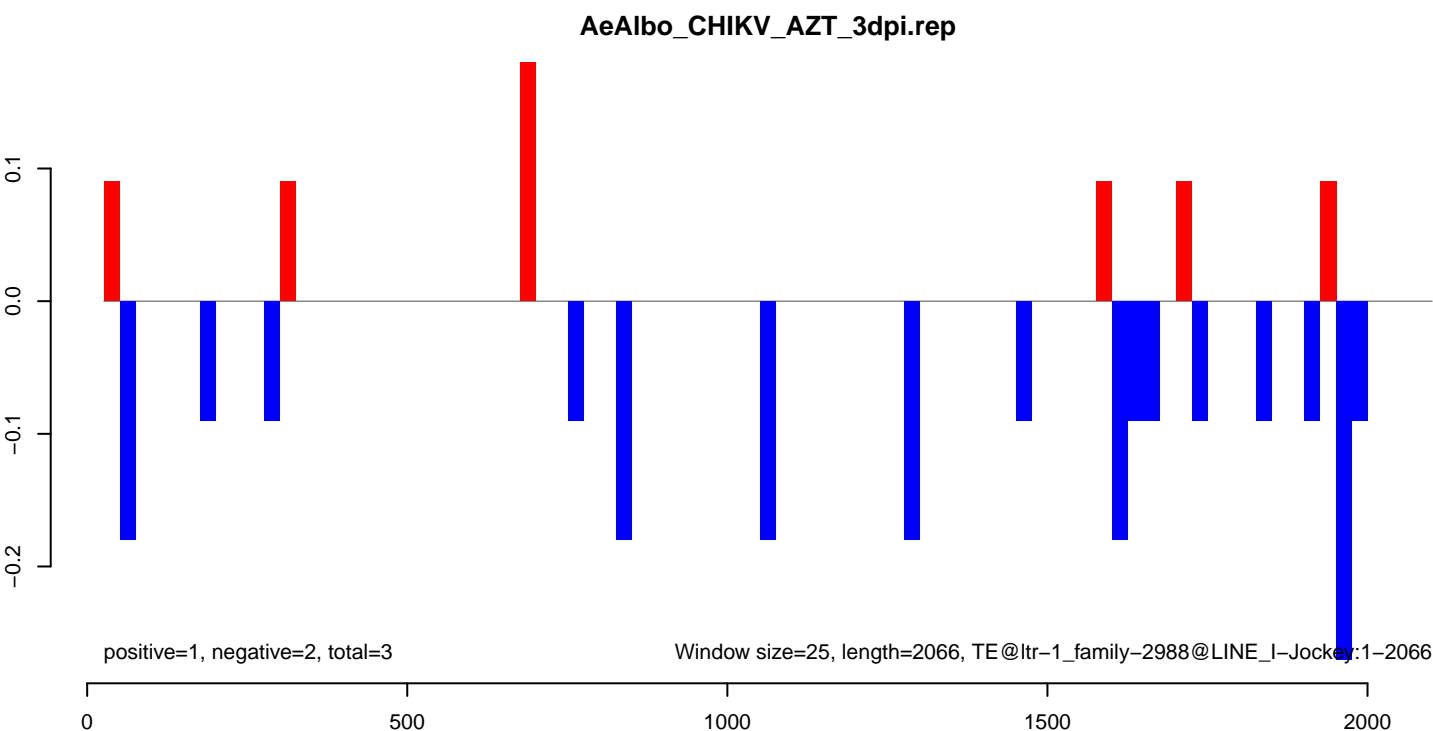

AeAlbo\_CHIKV\_AZT\_3dpi.rep

Window size=25, length=702, TE@ltr-1\_family-3269@Unknown:1-702

AeAlbo\_CHIKV\_AZT\_3dpi.18\_23.rep

AeAlbo\_CHIKV\_AZT\_3dpi.24\_35.rep

AeAlbo\_CHIKV\_AZT\_3dpi.rep

AeAlbo\_CHIKV\_AZT\_3dpi.18\_23.rep