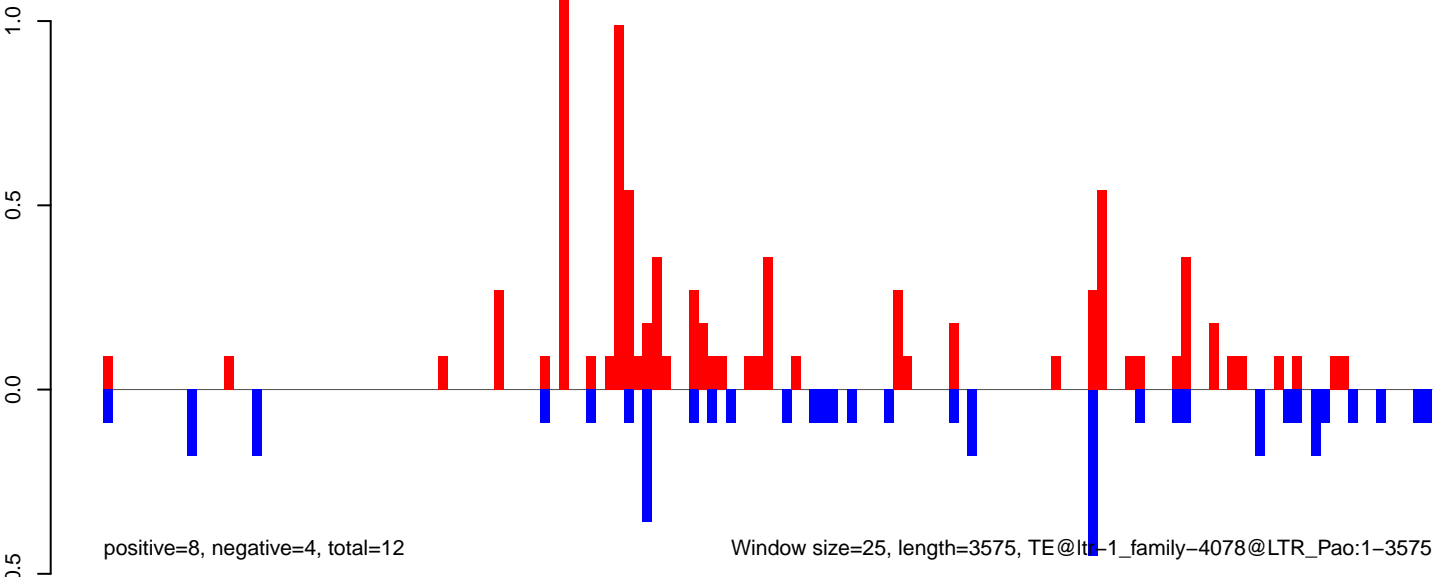

AeAlbo_CHIKV_AZT_3dpi.18_23.rep