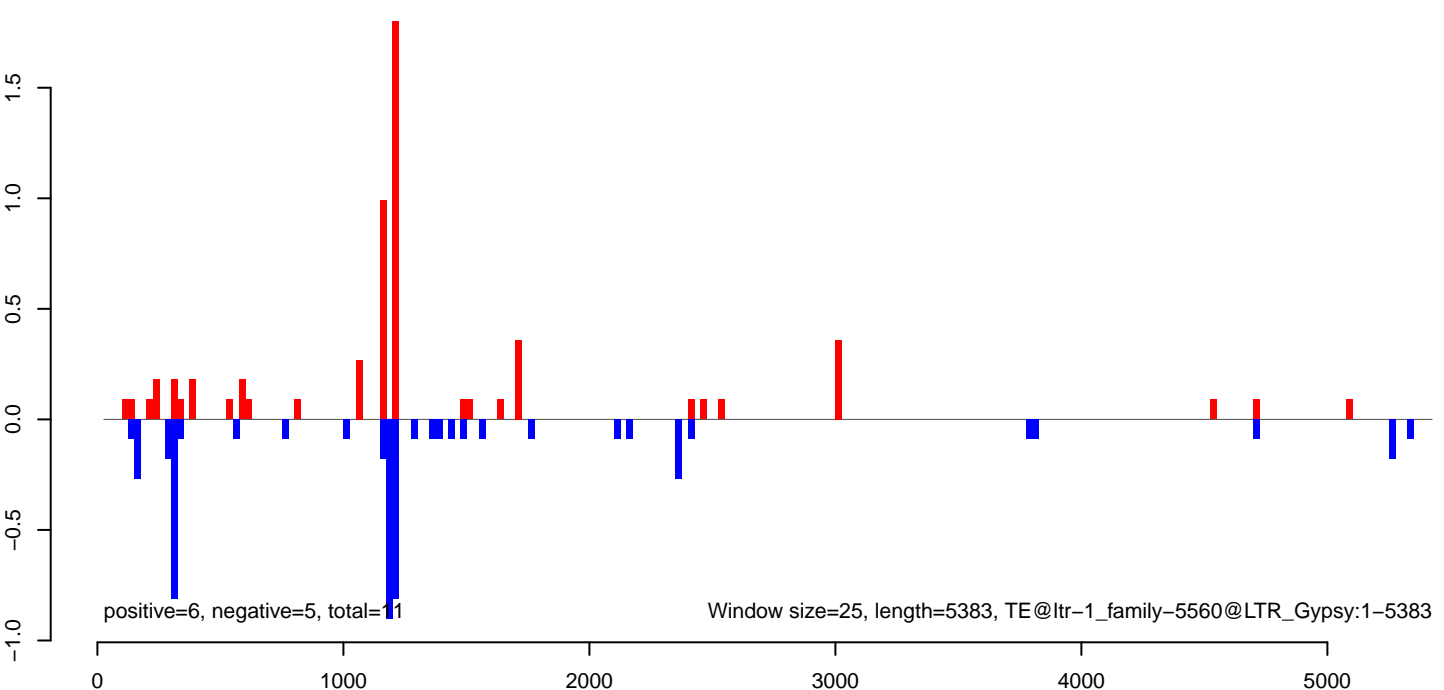

AeAlbo_CHIKV_AZT_3dpi.18_23.rep

AeAlbo_CHIKV_AZT_3dpi.rep