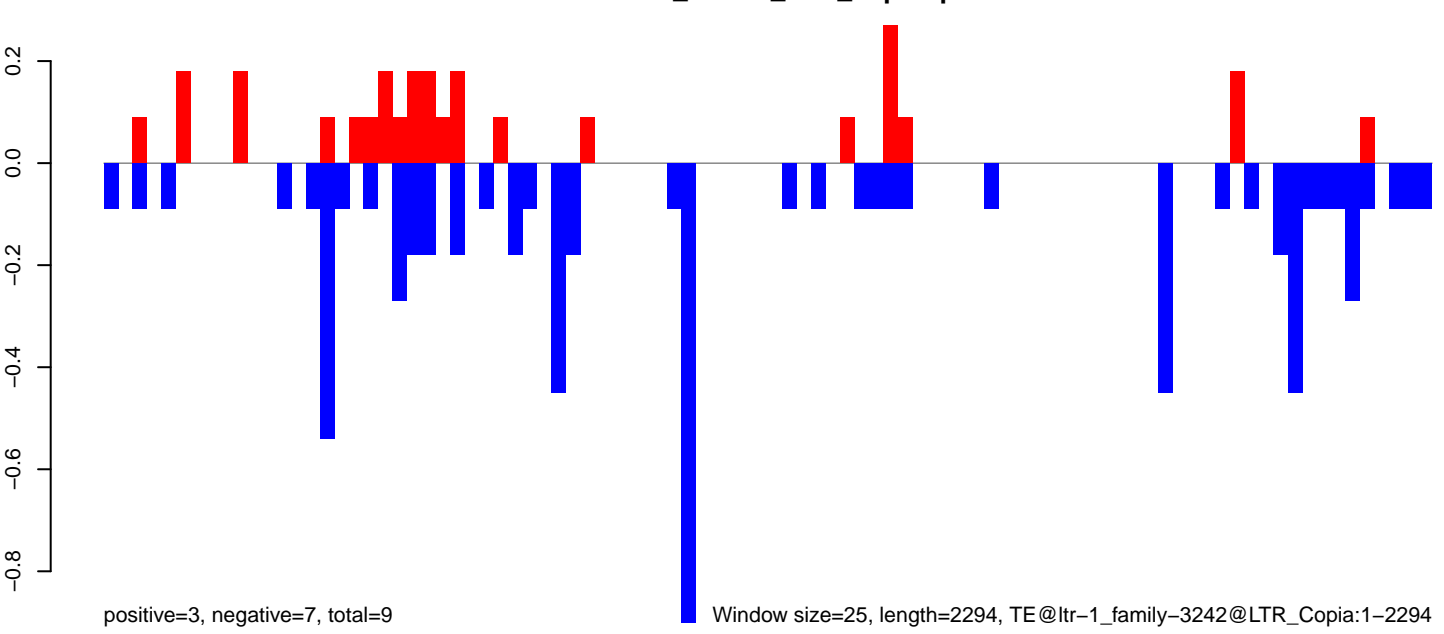

AeAlbo\_CHIKV\_AZT\_3dpi.rep

AeAlbo\_CHIKV\_AZT\_3dpi.18\_23.rep

AeAlbo\_CHIKV\_AZT\_3dpi.24\_35.rep

AeAlbo\_CHIKV\_AZT\_3dpi.rep

Window size=25, length=2294, TE@ltr-1\_family-3242@LTR\_Copia:1-2294

AeAlbo\_CHIKV\_AZT\_3dpi.18\_23.rep