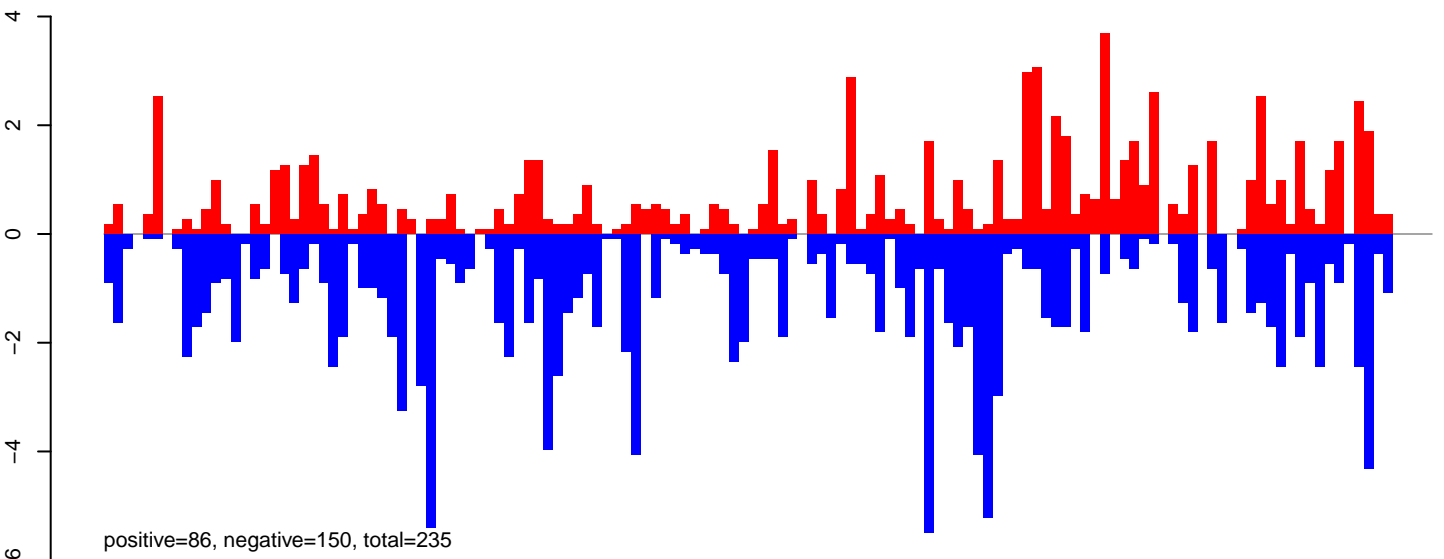

AeAlbo_CHIKV_AZT_3dpi.18_23.rep

Window size=25, length=3386, TE@rnd-3_family-65@LINE RTE-BovB:1-3386

0 500 1000 1500 2000 2500 3000 3500