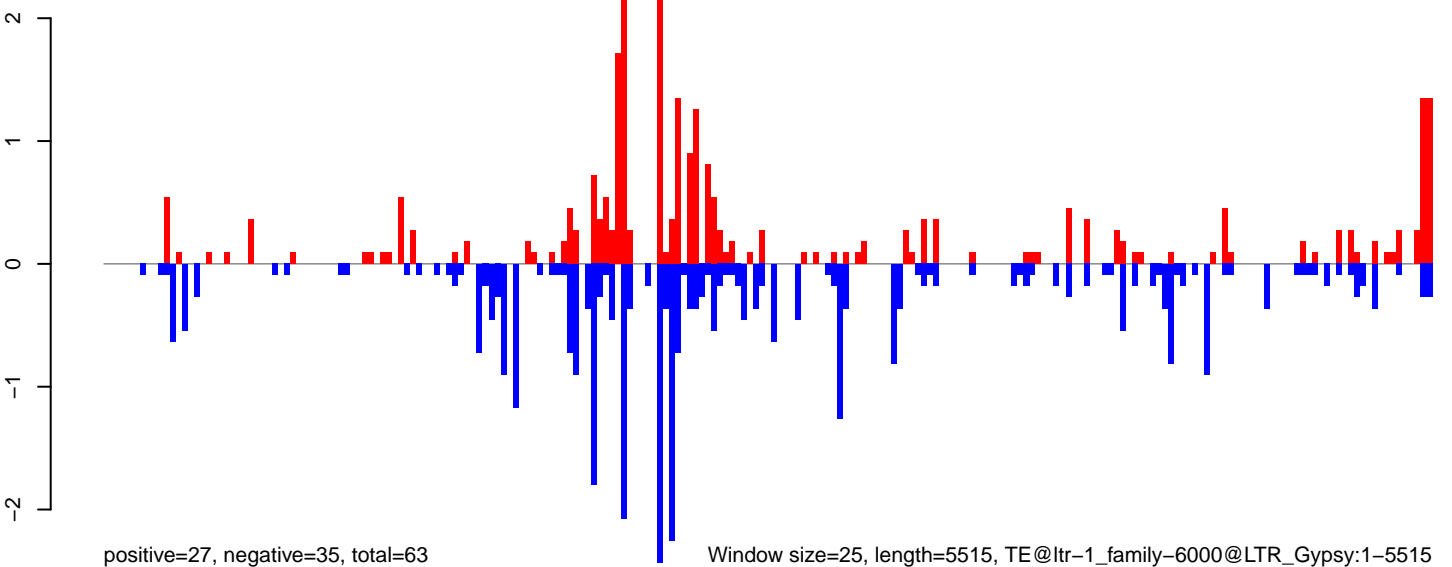

AeAlbo_CHIKV_AZT_3dpi.rep

0 1000 2000 3000 4000 5000