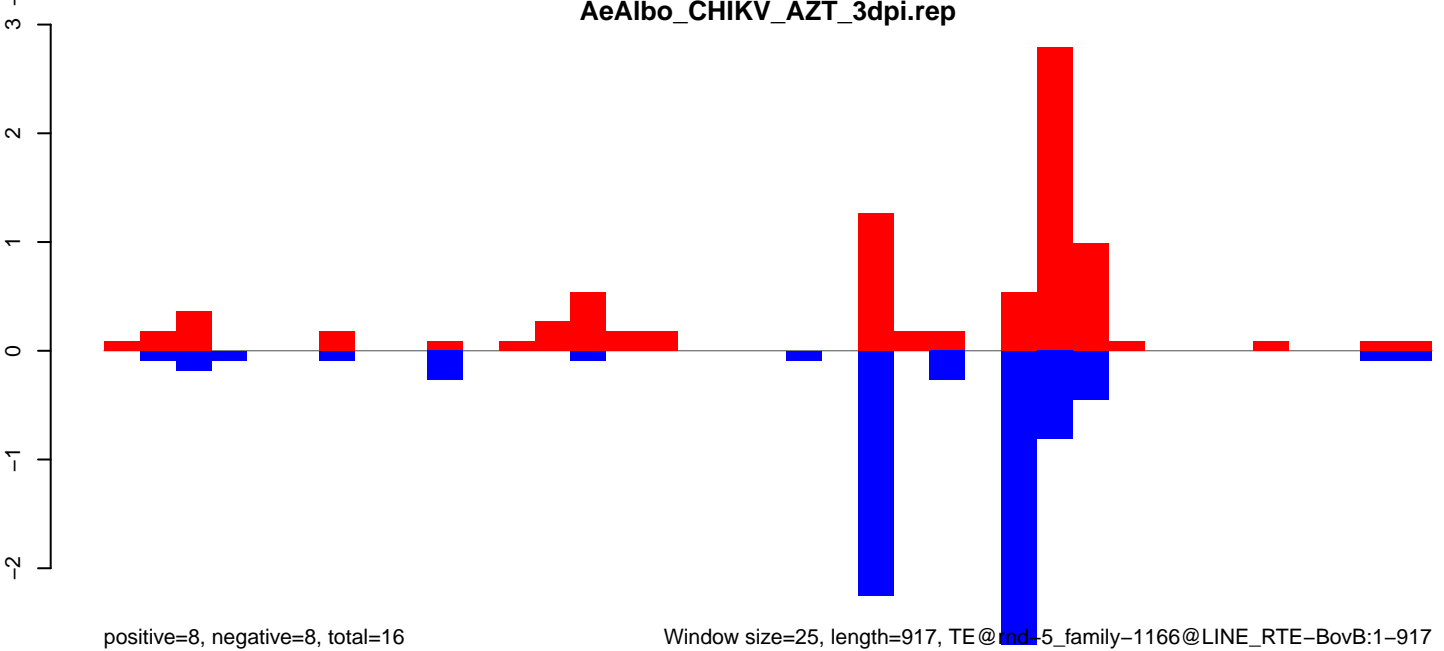

AeAlbo_CHIKV_AZT_3dpi.rep

Window size=25, length=917, TE@nd-5_family-1166@LINE_RTE-BovB:1-917