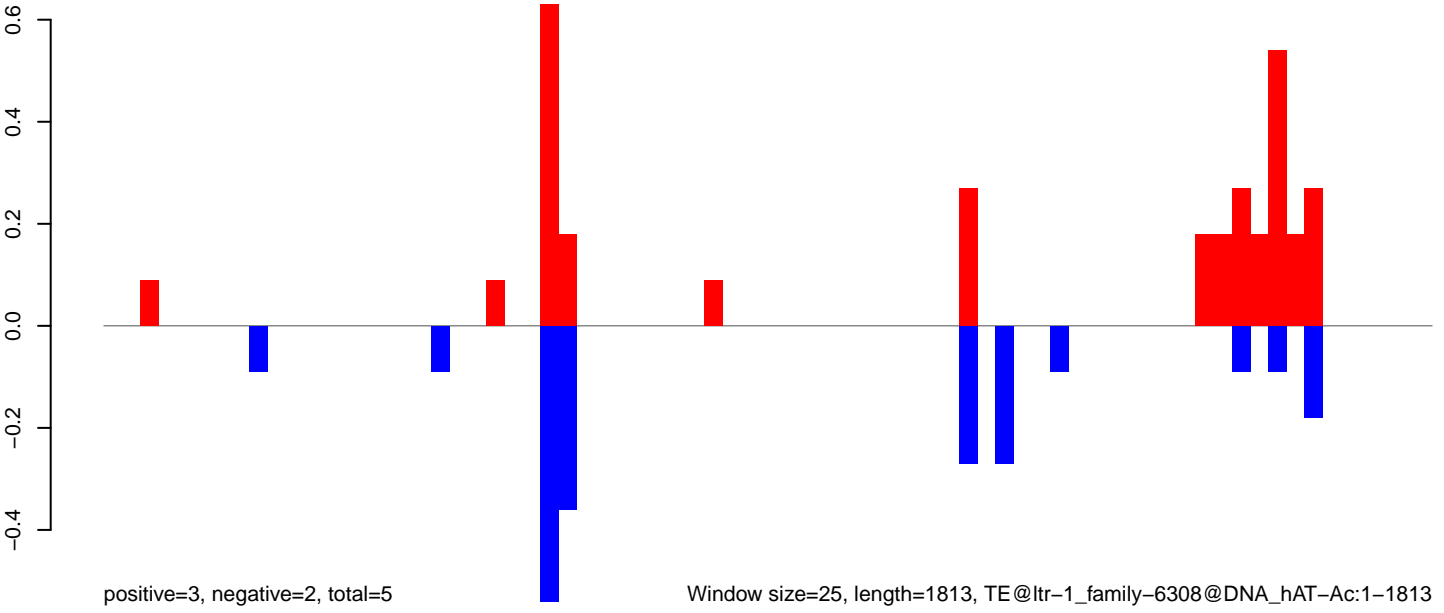

AeAlbo_CHIKV_AZT_3dpi.rep