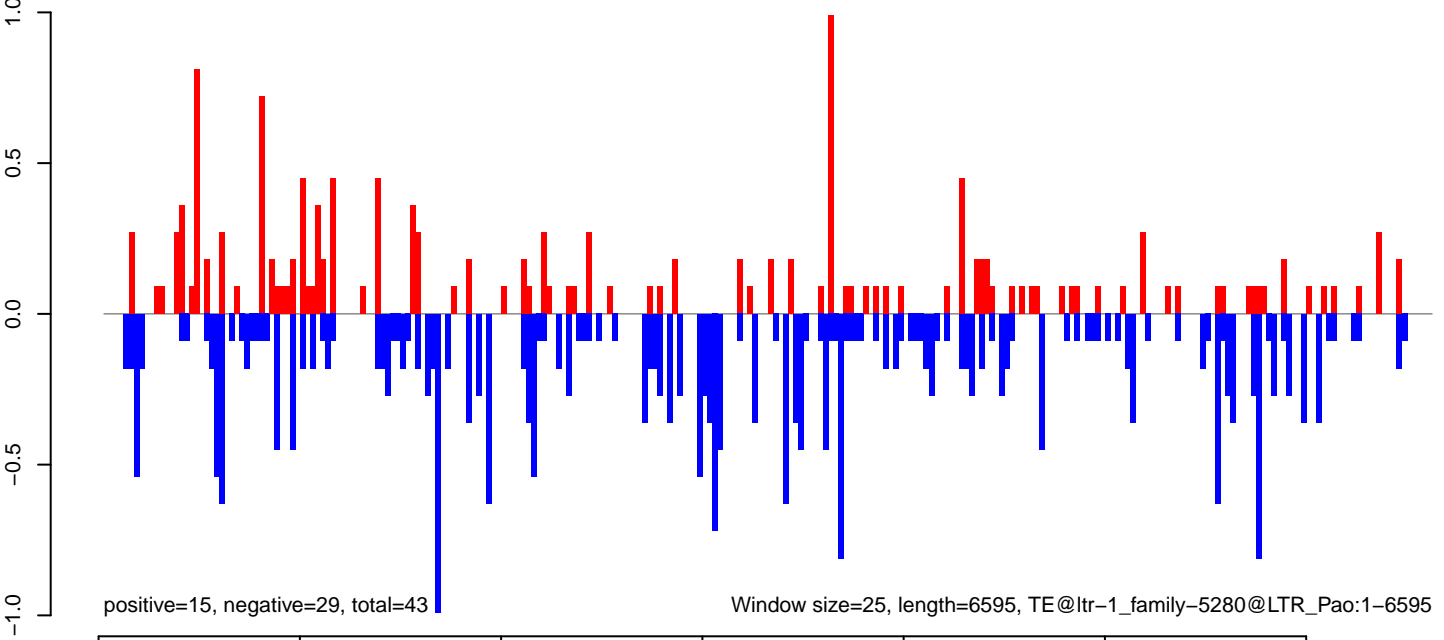

AeAlbo_CHIKV_AZT_3dpi.rep

positive=15, negative=29, total=43

Window size=25, length=6595, TE@ltr-1_family-5280@LTR_Pao:1-6595

0 1000 2000 3000 4000 5000 6000