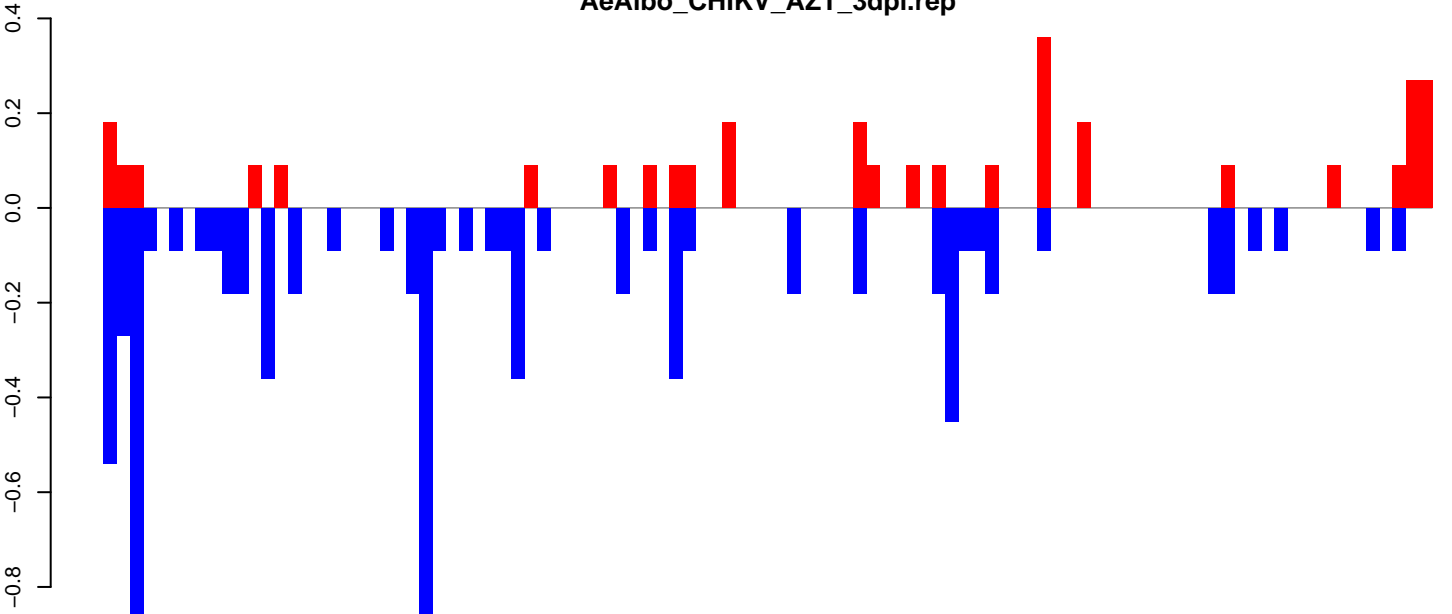

AeAlbo_CHIKV_AZT_3dpi.rep

positive=3, negative=8, total=11

Window size=25, length=2510, TE@rnd-6_family-4702@LTR_Pao:1-2510

0 500 1000 1500 2000 2500