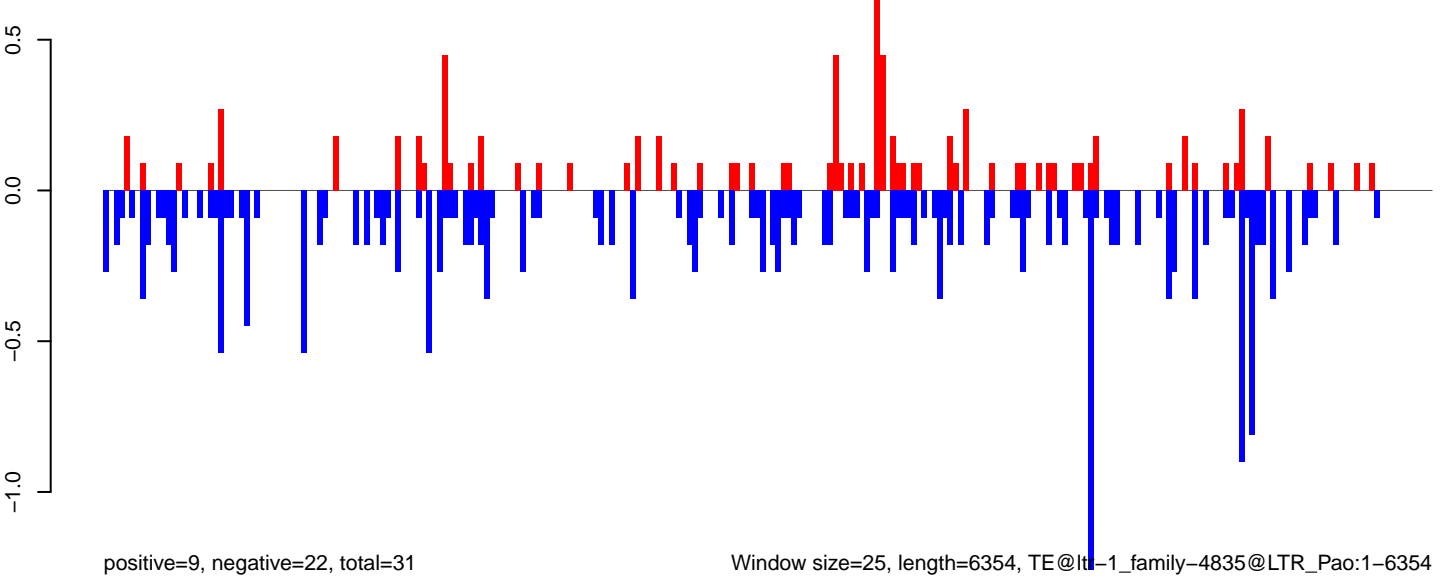

AeAlbo_CHIKV_AZT_3dpi.rep

Window size=25, length=6354, TE@ltr-1_family-4835@LTR_Pao:1-6354

0 1000 2000 3000 4000 5000 6000