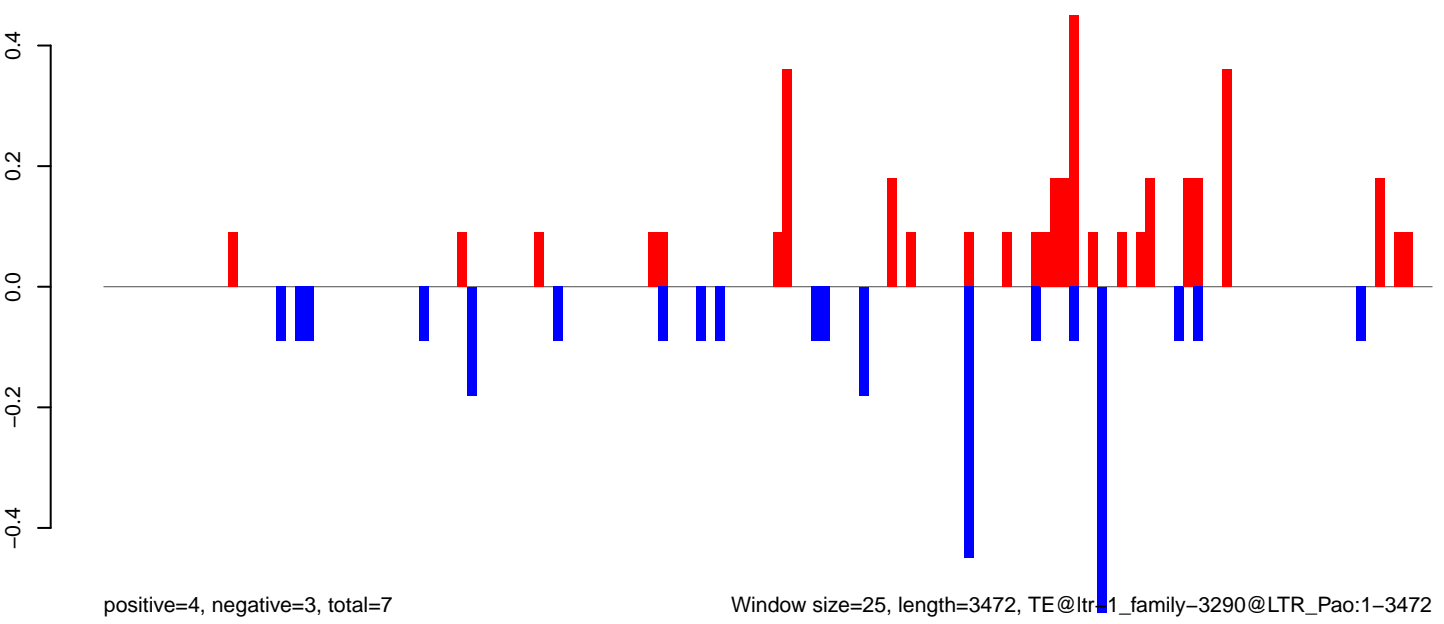

AeAlbo_CHIKV_AZT_3dpi.rep

0 500 1000 1500 2000 2500 3000 3500