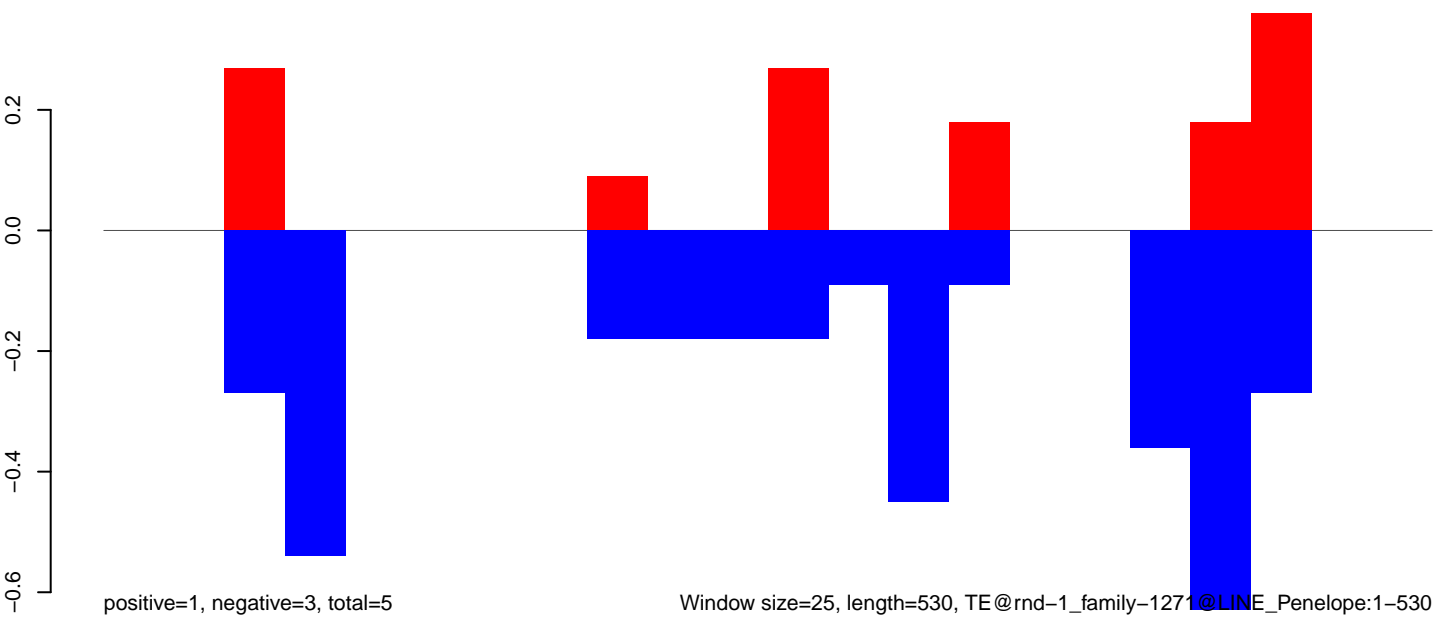

AeAlbo_CHIKV_AZT_3dpi.18_23.rep

AeAlbo_CHIKV_AZT_3dpi.rep