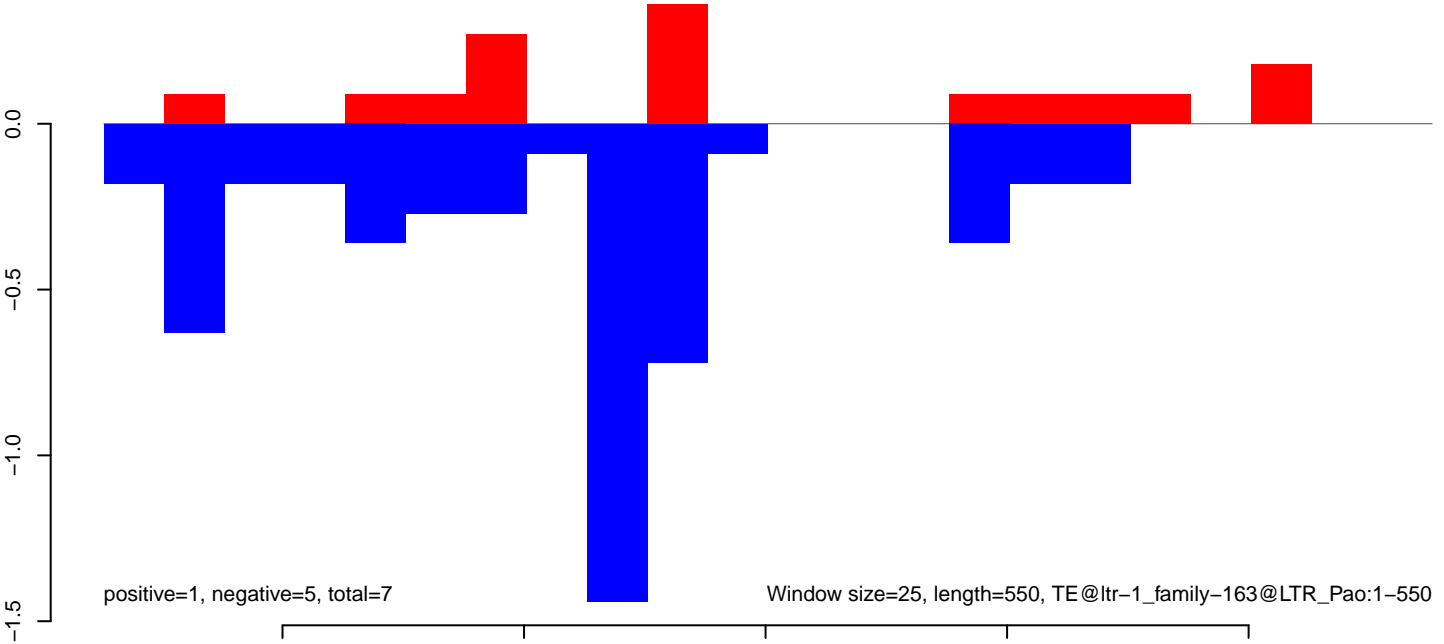

Window size=25, length=659, TE@ltr-1, family-2275@LTR\_Pao:1-659

0 100 200 300 400 500 600 700

AeAlbo\_CHIKV\_AZT\_3dpi.18\_23.rep

AeAlbo\_CHIKV\_AZT\_3dpi.24\_35.rep

AeAlbo\_CHIKV\_AZT\_3dpi.rep

AeAlbo\_CHIKV\_AZT\_3dpi.18\_23.rep