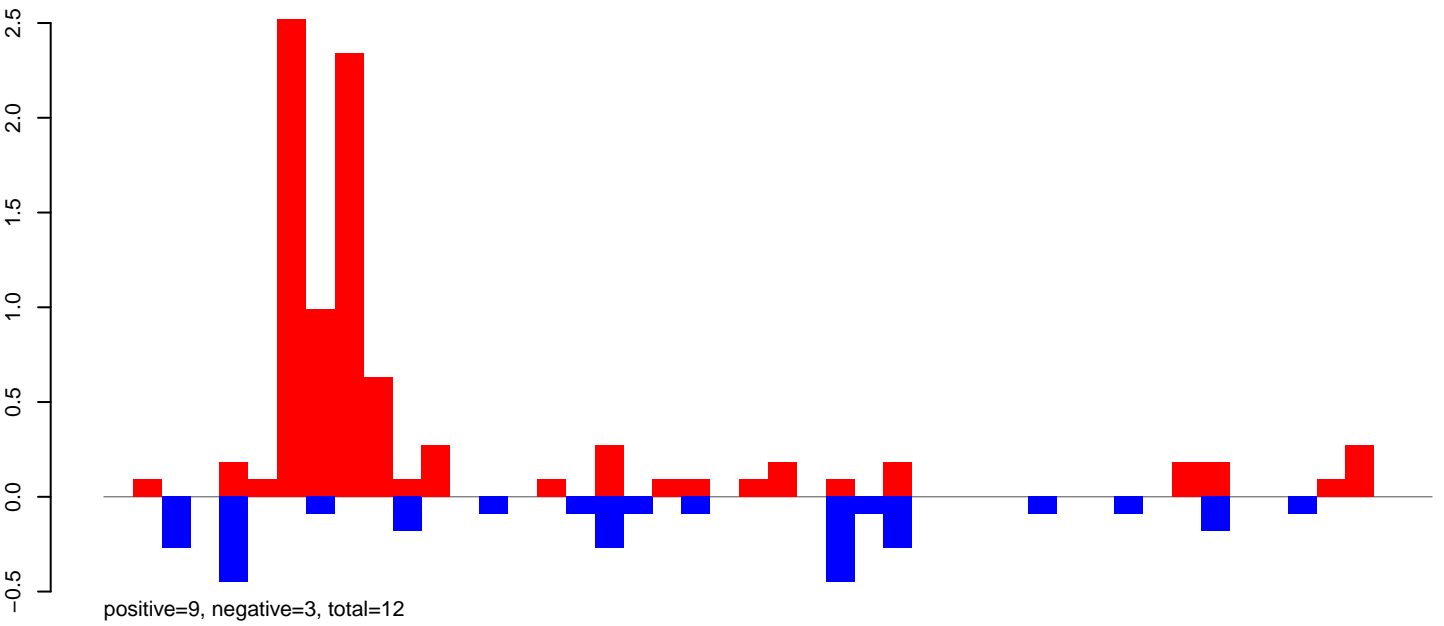

AeAlbo_CHIKV_AZT_3dpi.24_35.rep