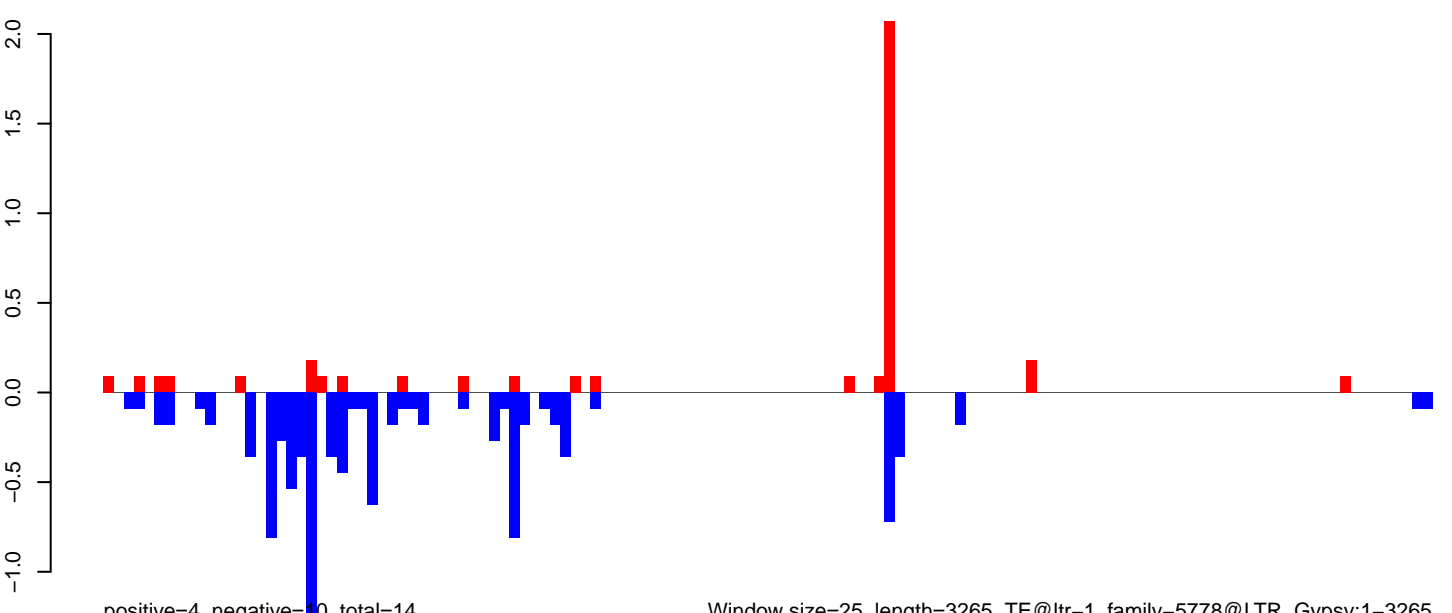

AeAlbo_CHIKV_AZT_3dpi.rep

positive=4, negative=10, total=14

Window size=25, length=3265, TE@ltr-1_family-5778@LTR_Gypsy:1-3265

0 500 1000 1500 2000 2500 3000