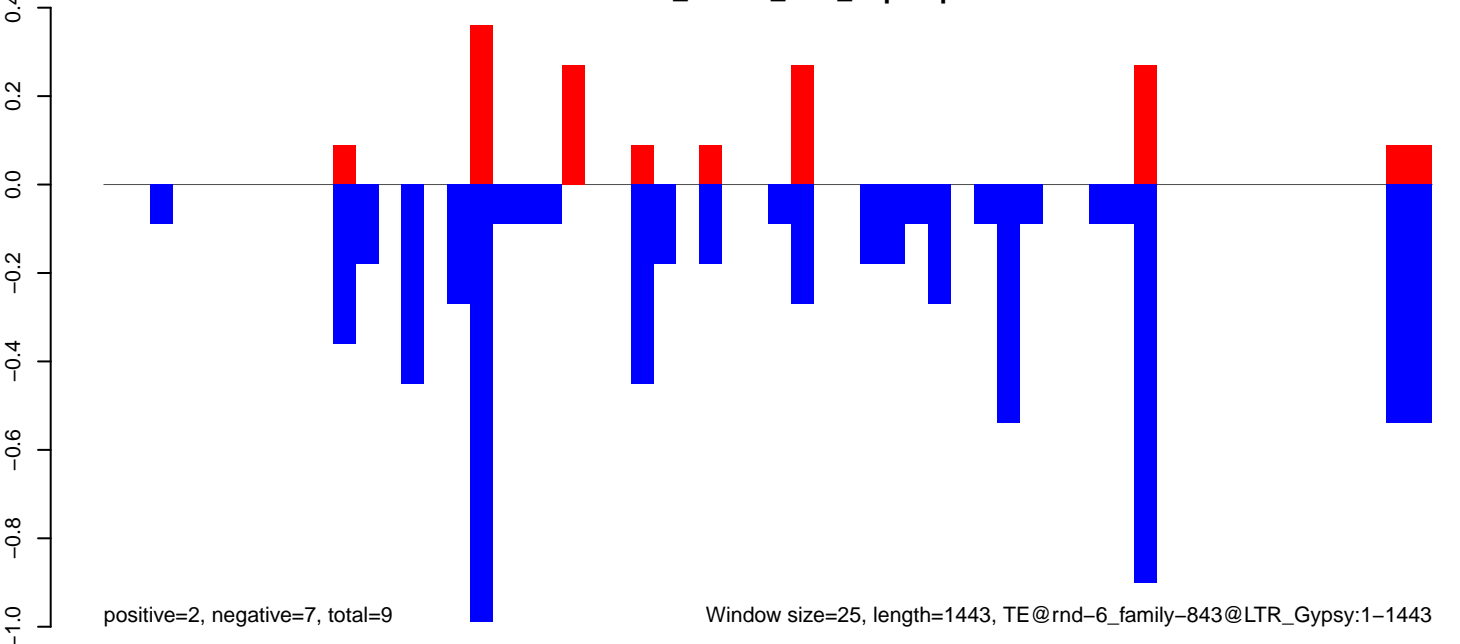

AeAlbo\_CHIKV\_AZT\_3dpi.rep

Window size=25, length=1443, TE@rnd-6\_family-843@LTR\_Gypsy:1-1443

AeAlbo\_CHIKV\_AZT\_3dpi.18\_23.rep

AeAlbo\_CHIKV\_AZT\_3dpi.24\_35.rep

AeAlbo\_CHIKV\_AZT\_3dpi.rep

AeAlbo\_CHIKV\_AZT\_3dpi.18\_23.rep