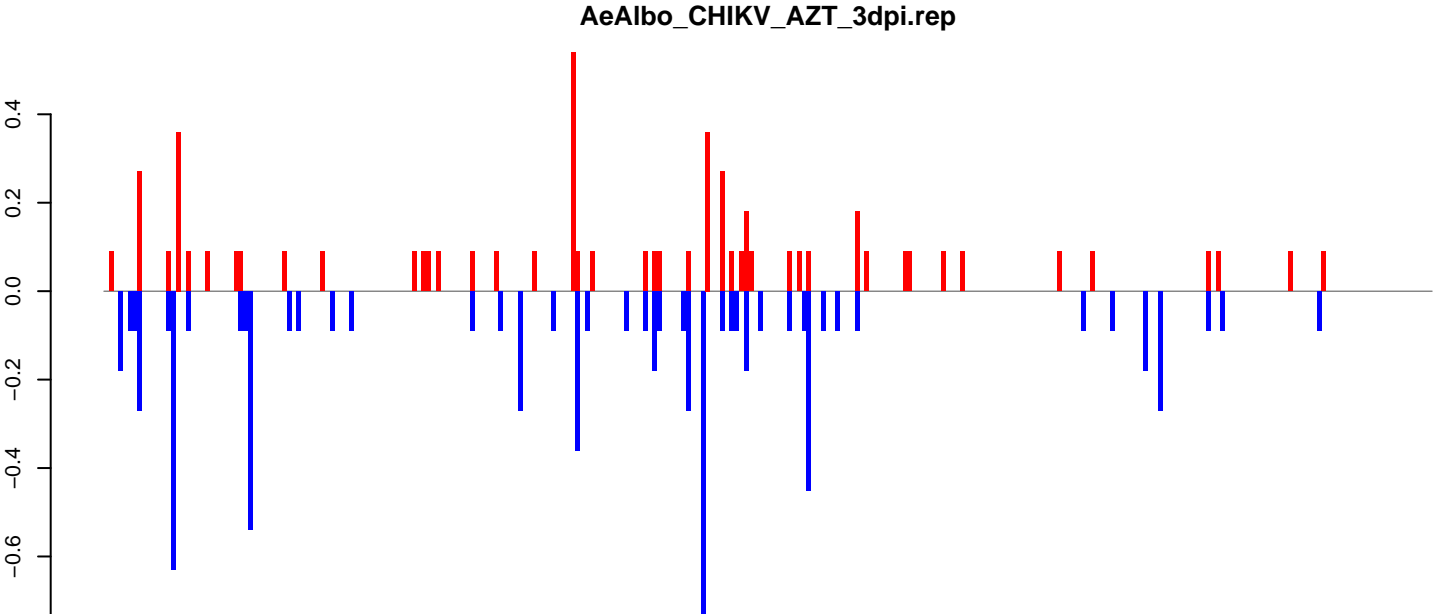

AeAlbo_CHIKV_AZT_3dpi.rep

positive=6, negative=7, total=13

Window size=25, length=6896, TE@ltr-1_family-5989@LTR_Gypsy:1-6896

0 1000 2000 3000 4000 5000 6000 7000