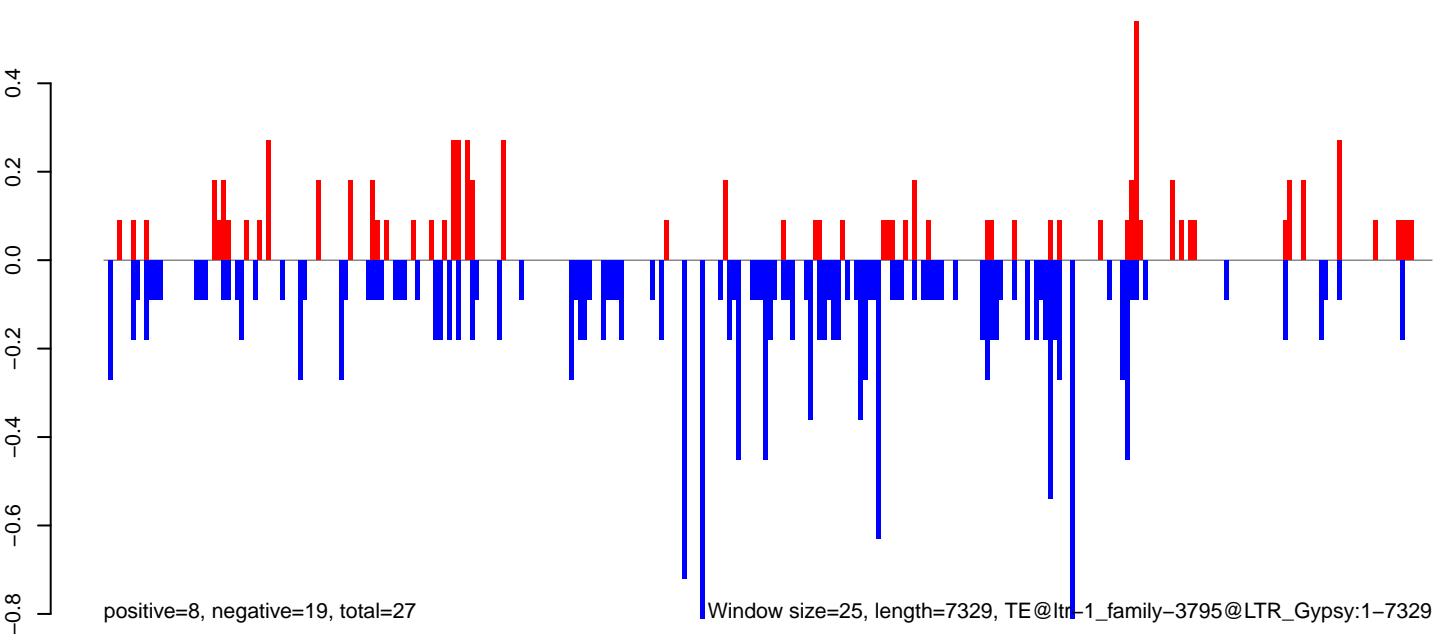

AeAlbo_CHIKV_AZT_3dpi.18_23.rep

AeAlbo_CHIKV_AZT_3dpi.rep