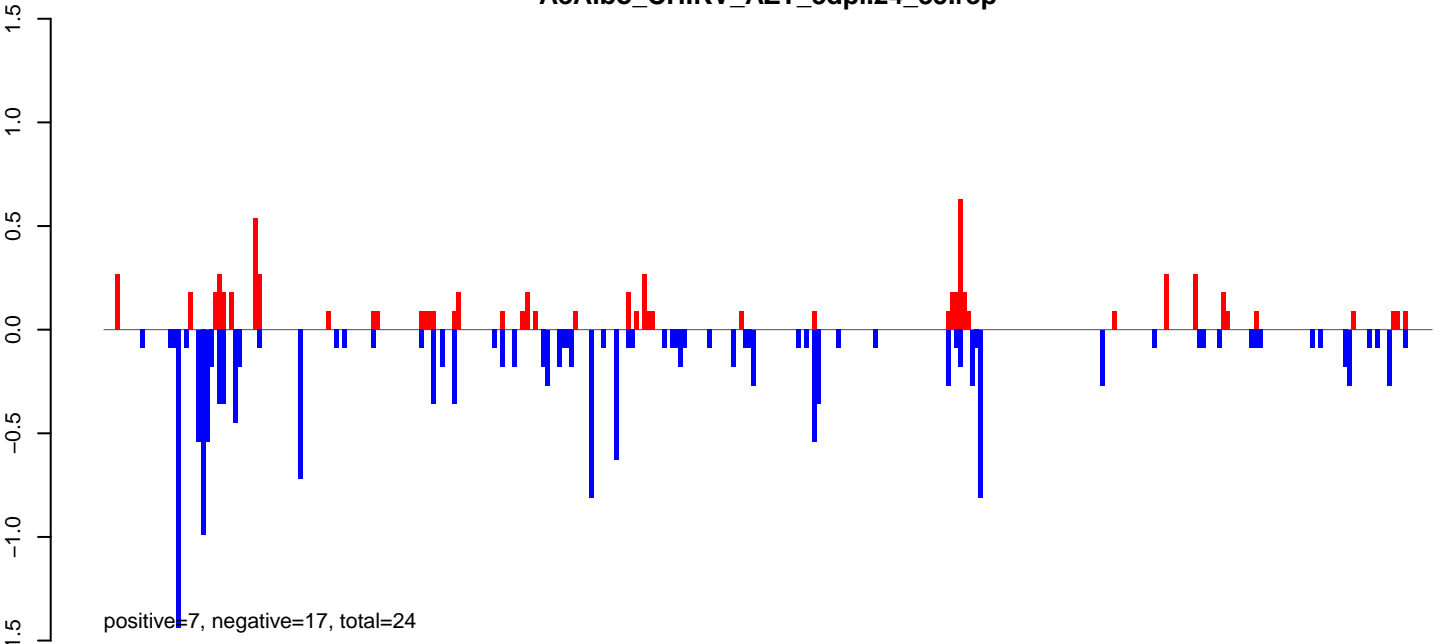

AeAlbo\_CHIKV\_AZT\_3dpi.18\_23.rep

AeAlbo\_CHIKV\_AZT\_3dpi.24\_35.rep

AeAlbo\_CHIKV\_AZT\_3dpi.rep

Window size=25, length=8182, TE@ltr-1\_family-3641@LTR\_Gypsy:1-8182

0 2000 4000 6000 8000

AeAlbo\_CHIKV\_AZT\_3dpi.18\_23.rep