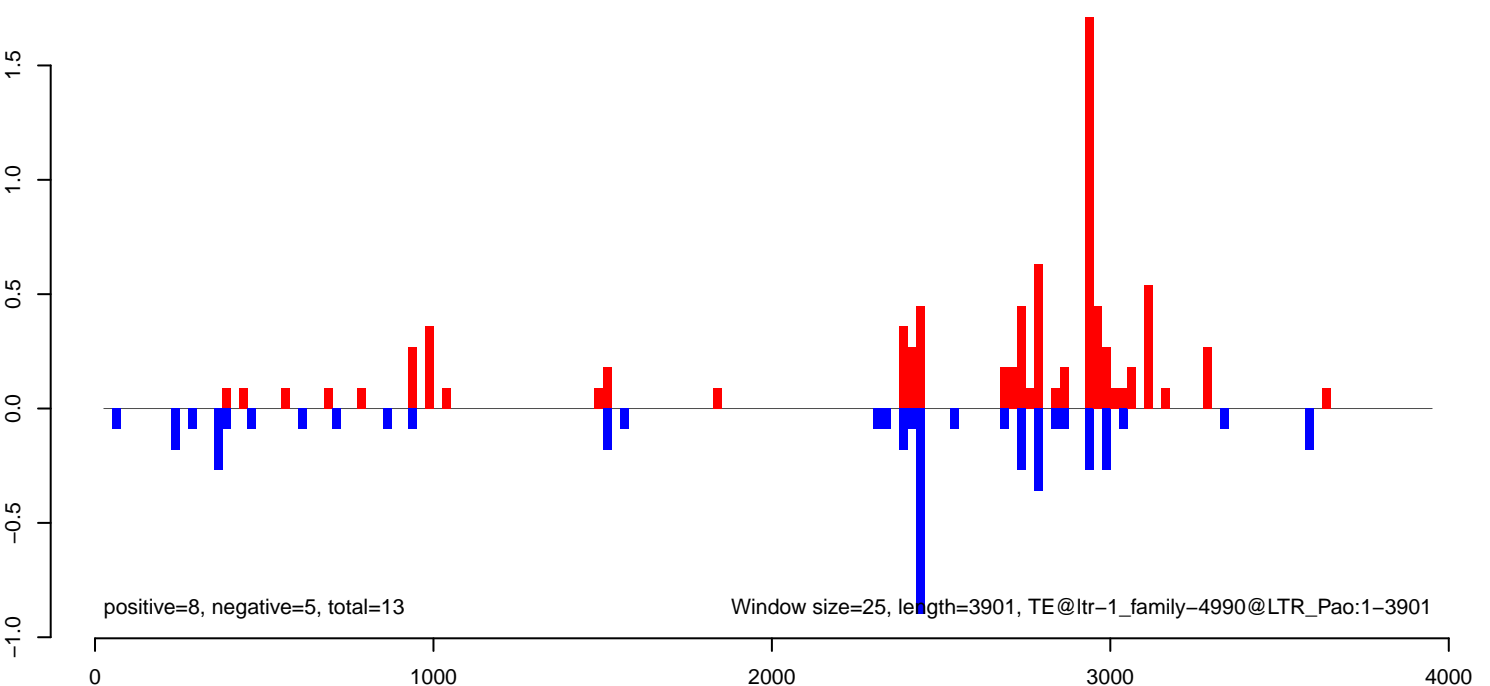

AeAlbo_CHIKV_AZT_3dpi.rep