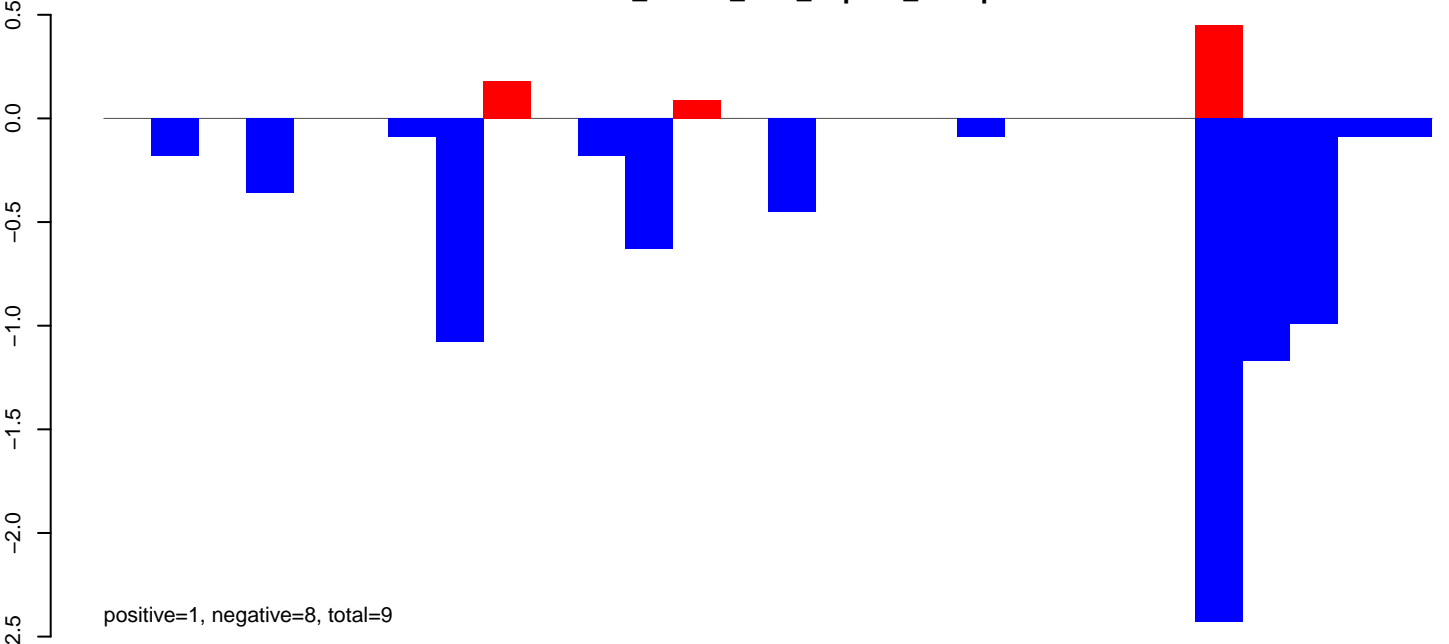

AeAlbo_CHIKV_AZT_3dpi.24_35.rep