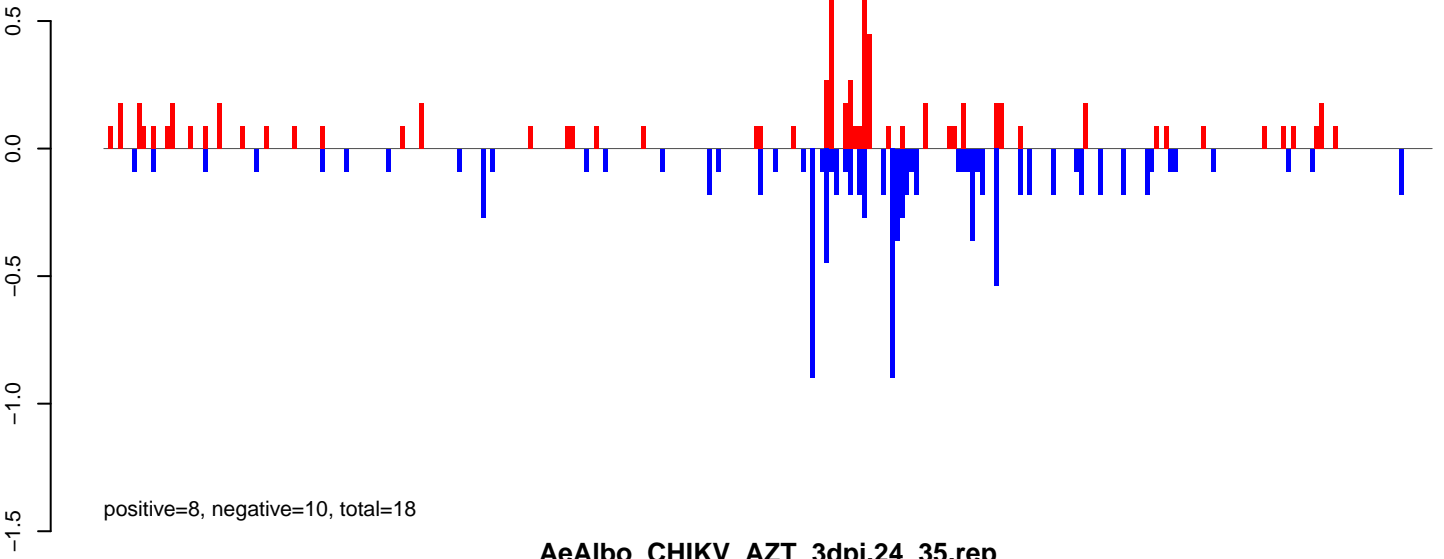

AeAlbo_CHIKV_AZT_3dpi.18_23.rep