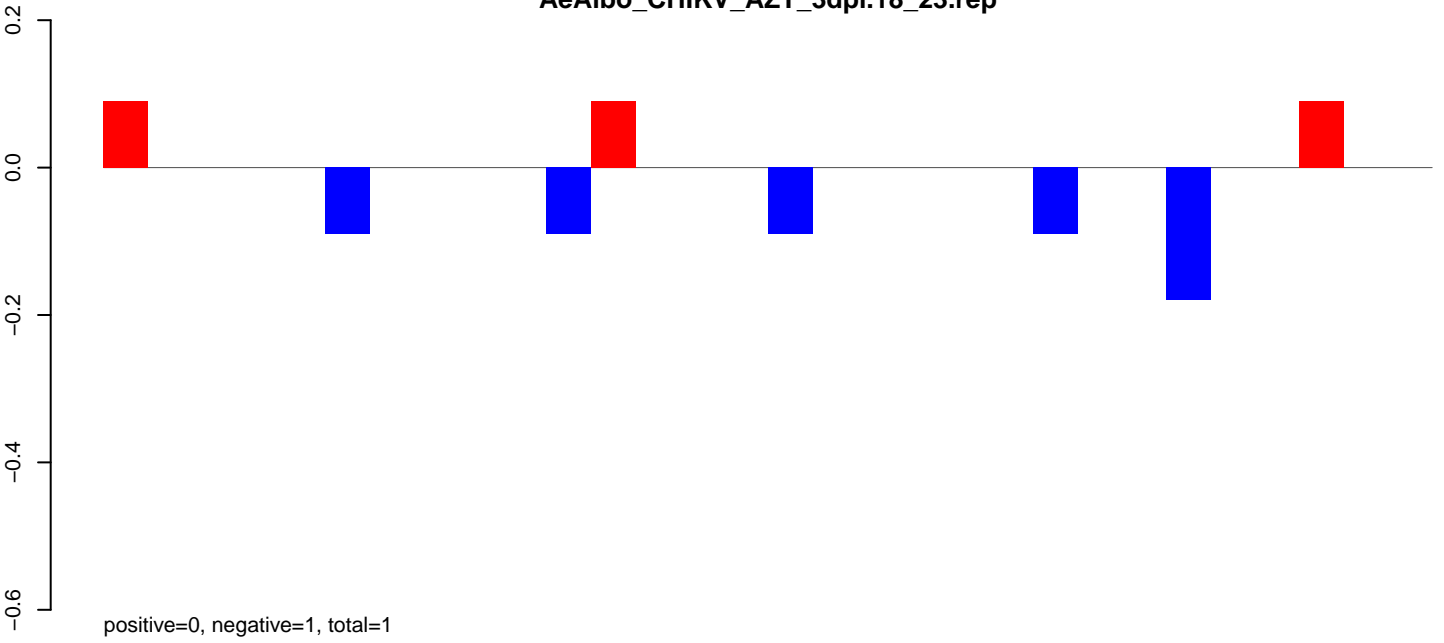

AeAlbo_CHIKV_AZT_3dpi.18_23.rep