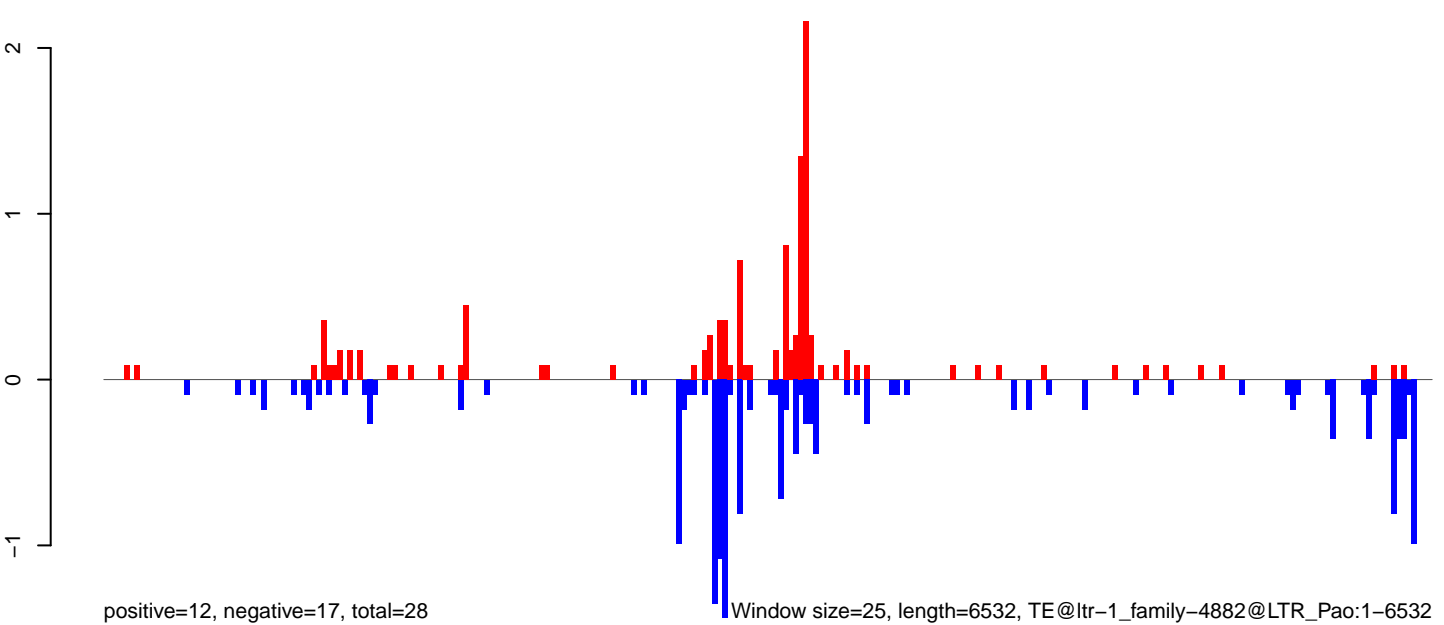

AeAlbo_CHIKV_AZT_3dpi.rep

0 1000 2000 3000 4000 5000 6000