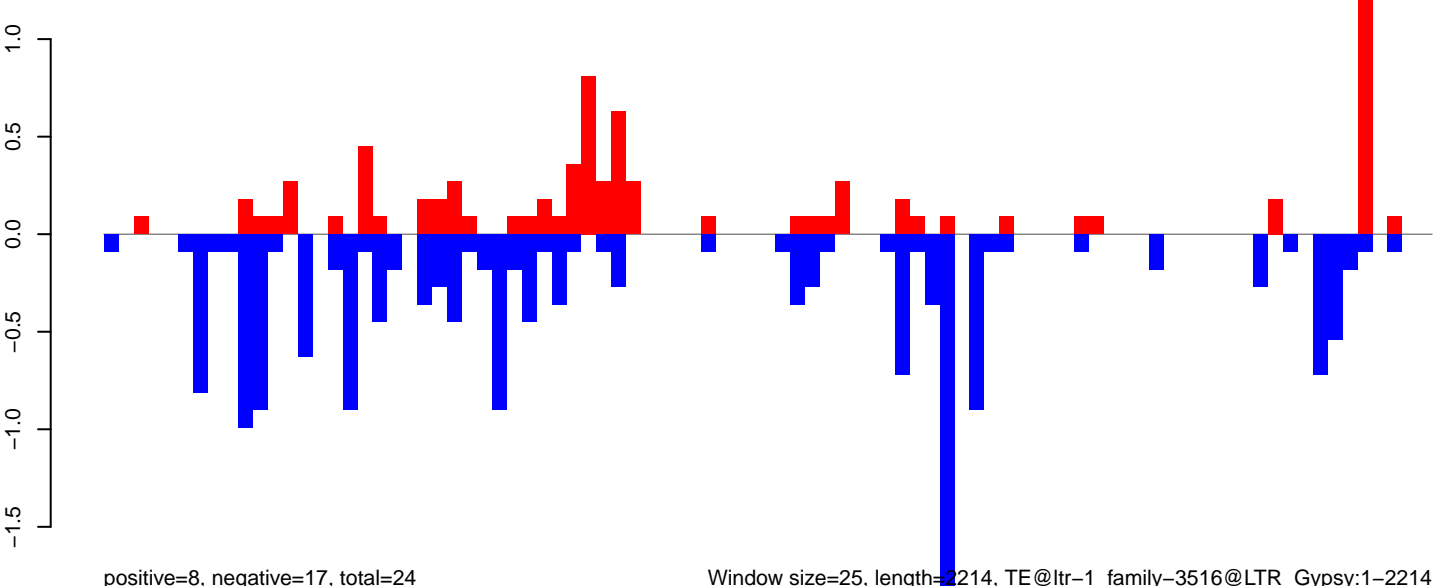

positive=5, negative=16, total=21

AeAlbo\_CHIKV\_AZT\_3dpi.rep

positive=8, negative=17, total=24

Window size=25, length=2214, TE@ltr-1\_family-3516@LTR\_Gypsy:1-2214

0 500 1000 1500 2000

AeAlbo\_CHIKV\_AZT\_3dpi.18\_23.rep