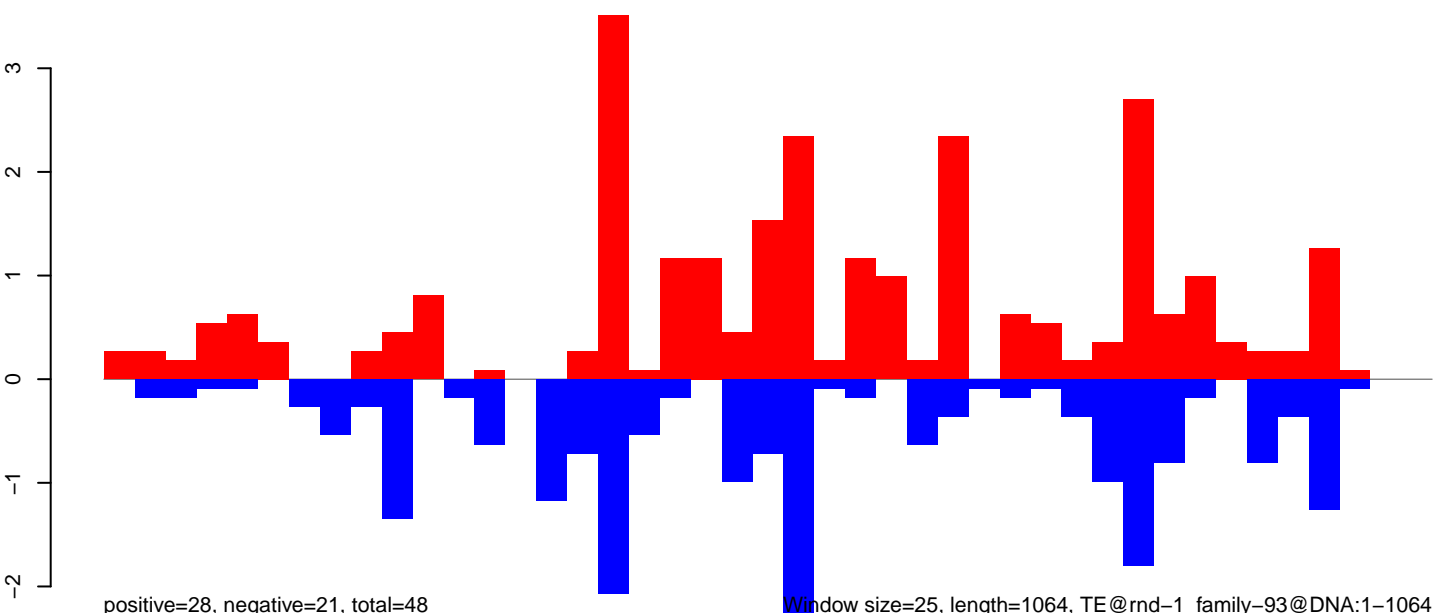

Window size=25, length=2444, TE@rnd-6\_family-270@LINE RTE-BovB:1-2444

0 500 1000 1500 2000 2500

AeAlbo\_CHIKV\_AZT\_3dpi.18\_23.rep

AeAlbo\_CHIKV\_AZT\_3dpi.24\_35.rep

AeAlbo\_CHIKV\_AZT\_3dpi.rep

Window size=25, length=1064, TE@rnd-1\_family-93@DNA:1-1064