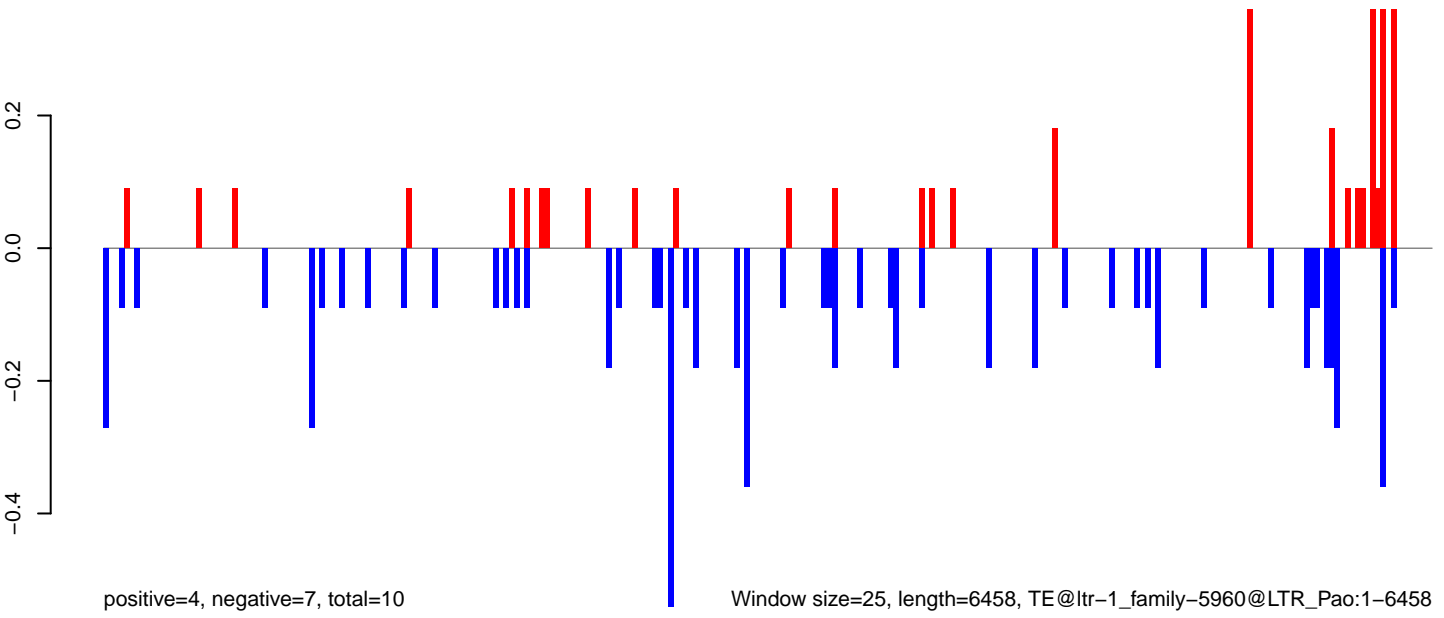

**AeAlbo\_CHIKV\_AZT\_3dpi.rep**

Window size=25, length=8458, TE@ltr-1\_family-6270@RC\_Helitron:1-8458

AeAlbo\_CHIKV\_AZT\_3dpi.18\_23.rep

AeAlbo\_CHIKV\_AZT\_3dpi.24\_35.rep

AeAlbo\_CHIKV\_AZT\_3dpi.rep