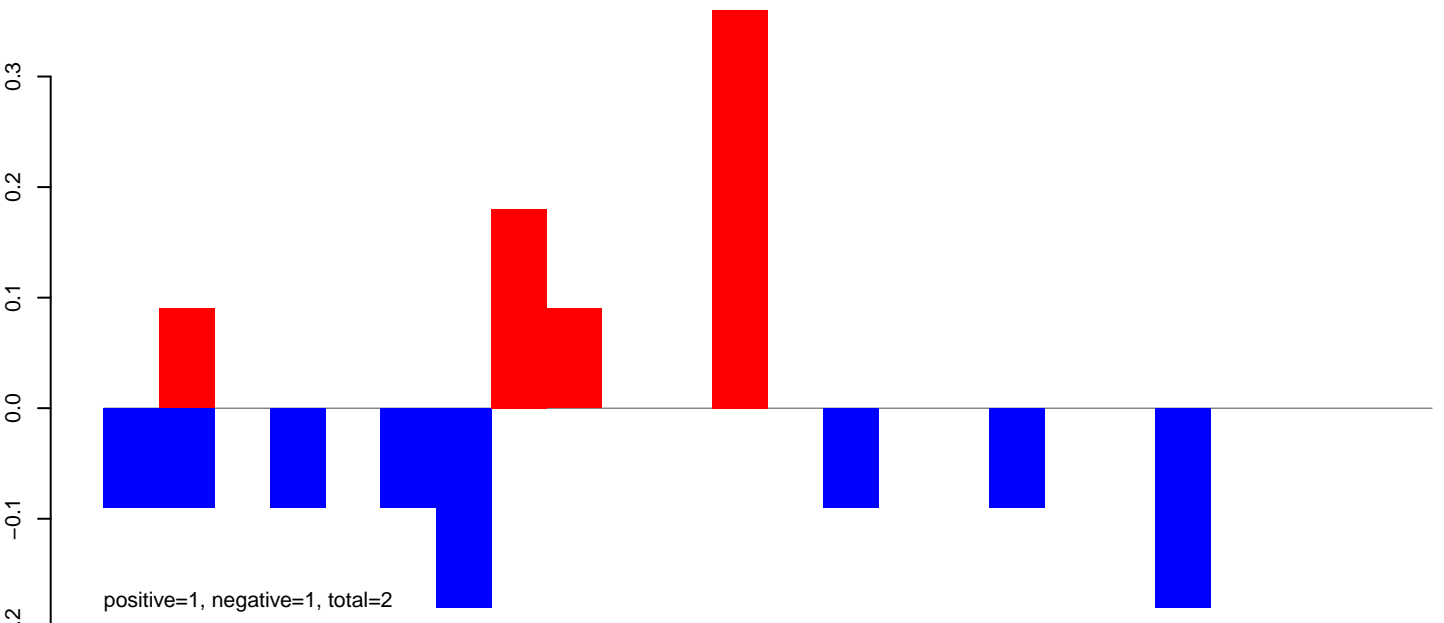

AeAlbo\_CHIKV\_AZT\_3dpi.24\_35.rep

AeAlbo\_CHIKV\_AZT\_3dpi.rep

AeAlbo\_CHIKV\_AZT\_3dpi.18\_23.rep

AeAlbo\_CHIKV\_AZT\_3dpi.24\_35.rep

AeAlbo\_CHIKV\_AZT\_3dpi.rep

Window size=25, length=744, TE@rnd-5\_family-256@Unknown:1-744