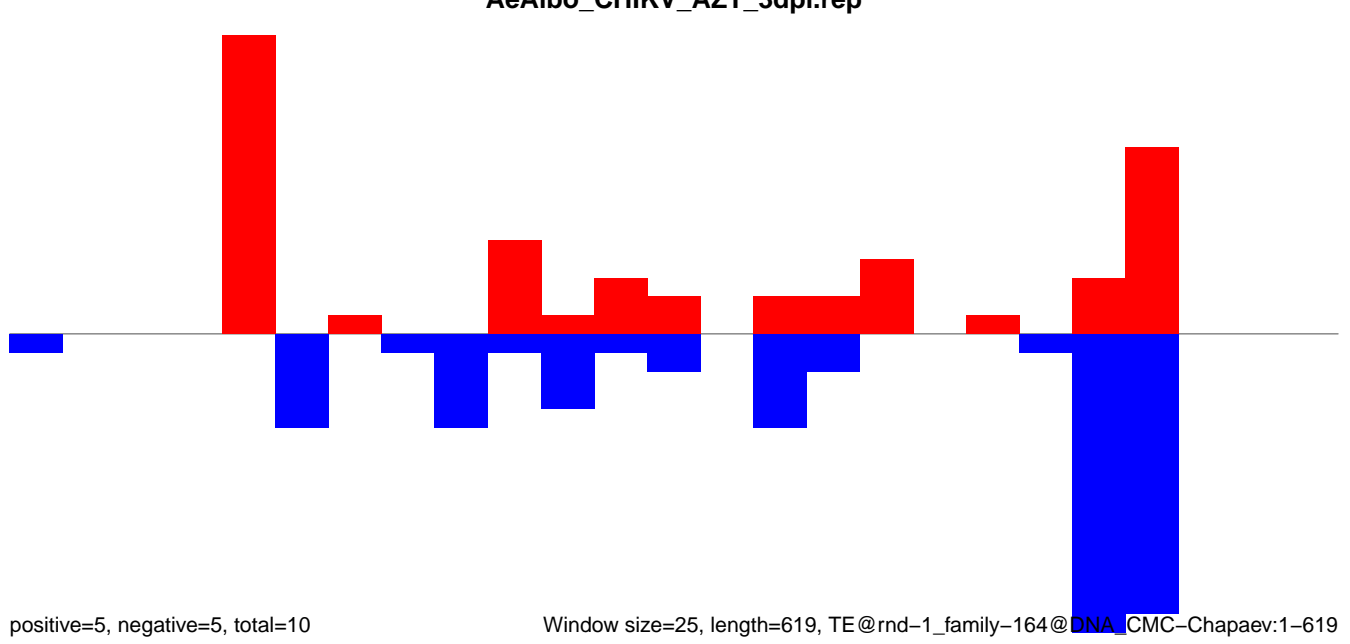

AeAlbo_CHIKV_AZT_3dpi.rep