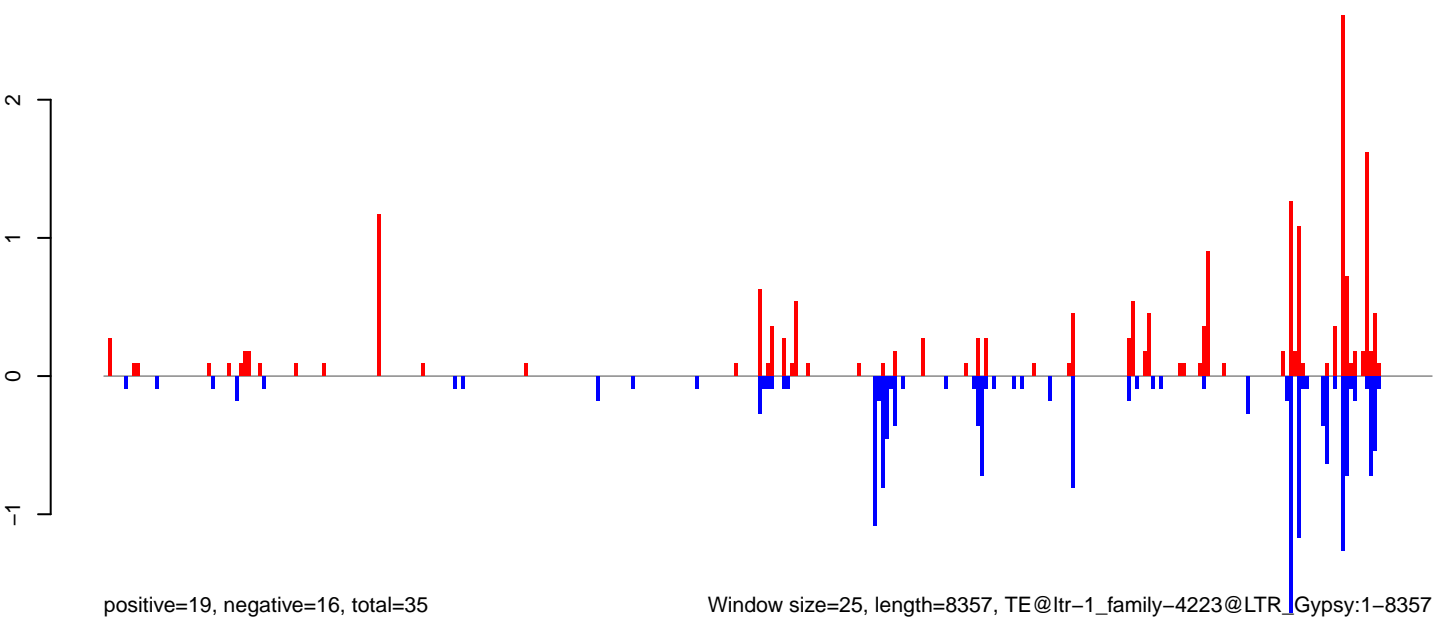

AeAlbo_CHIKV_AZT_3dpi.rep

Window size=25, length=8357, TE@ltr-1_family-4223@LTR_Gypsy:1-8357

0 2000 4000 6000 8000