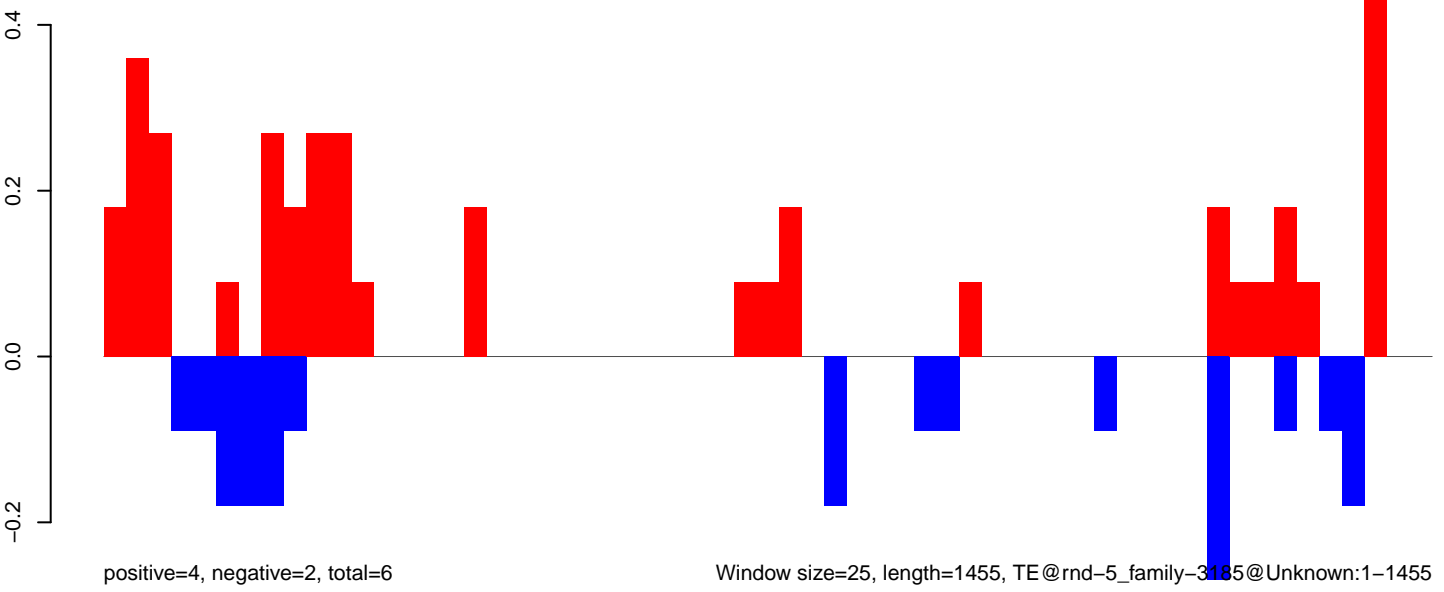

AeAlbo_CHIKV_AZT_3dpi.rep