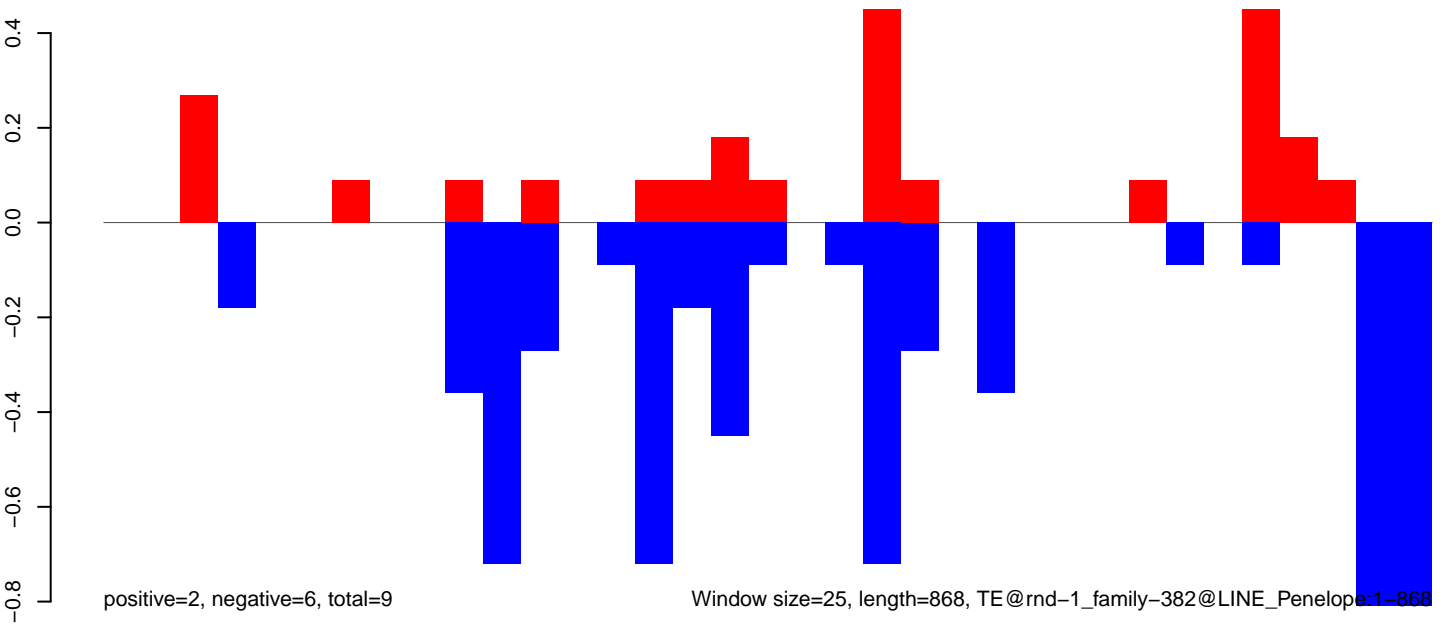

AeAlbo_CHIKV_AZT_3dpi.rep