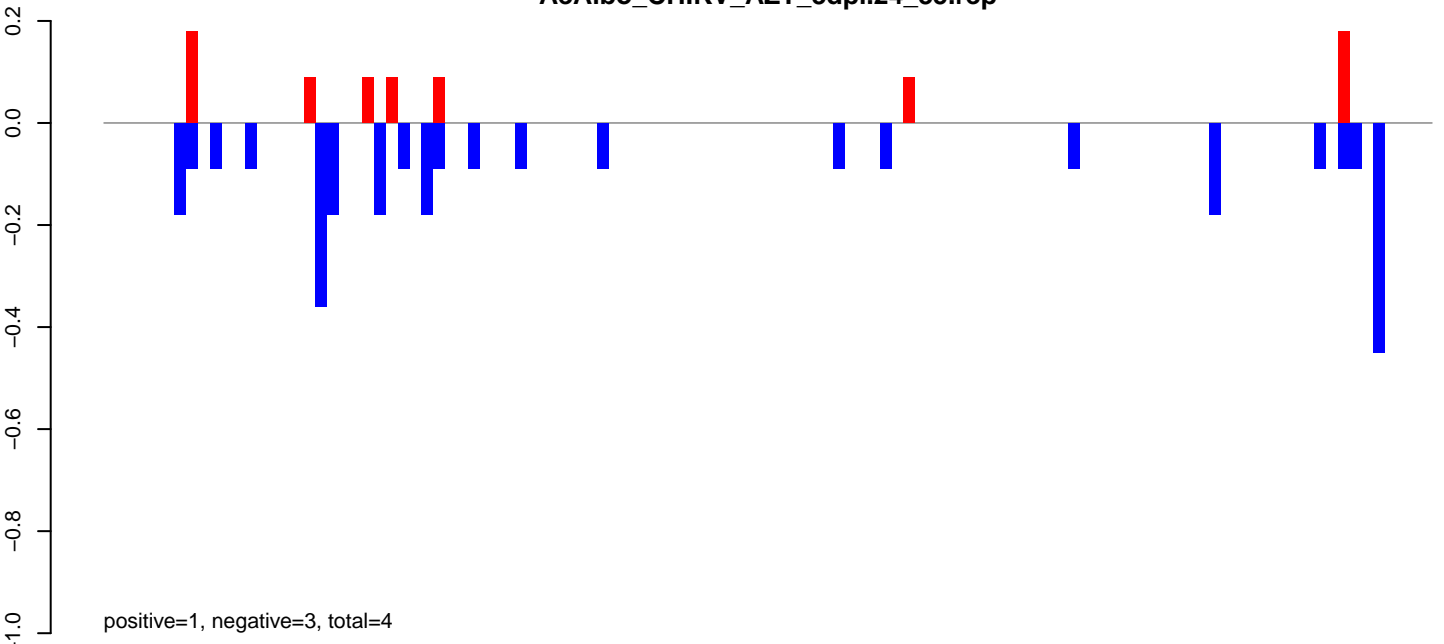

AeAlbo_CHIKV_AZT_3dpi.24_35.rep