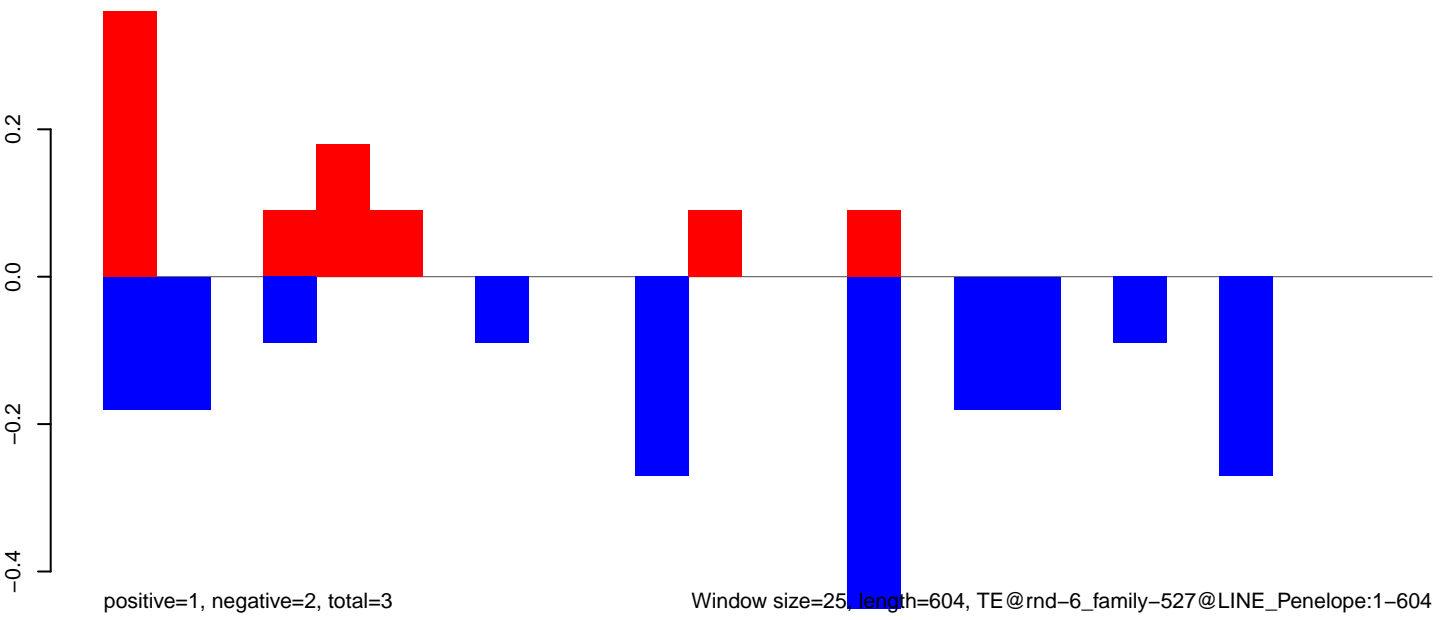

AeAlbo_CHIKV_AZT_3dpi.18_23.rep

AeAlbo_CHIKV_AZT_3dpi.rep