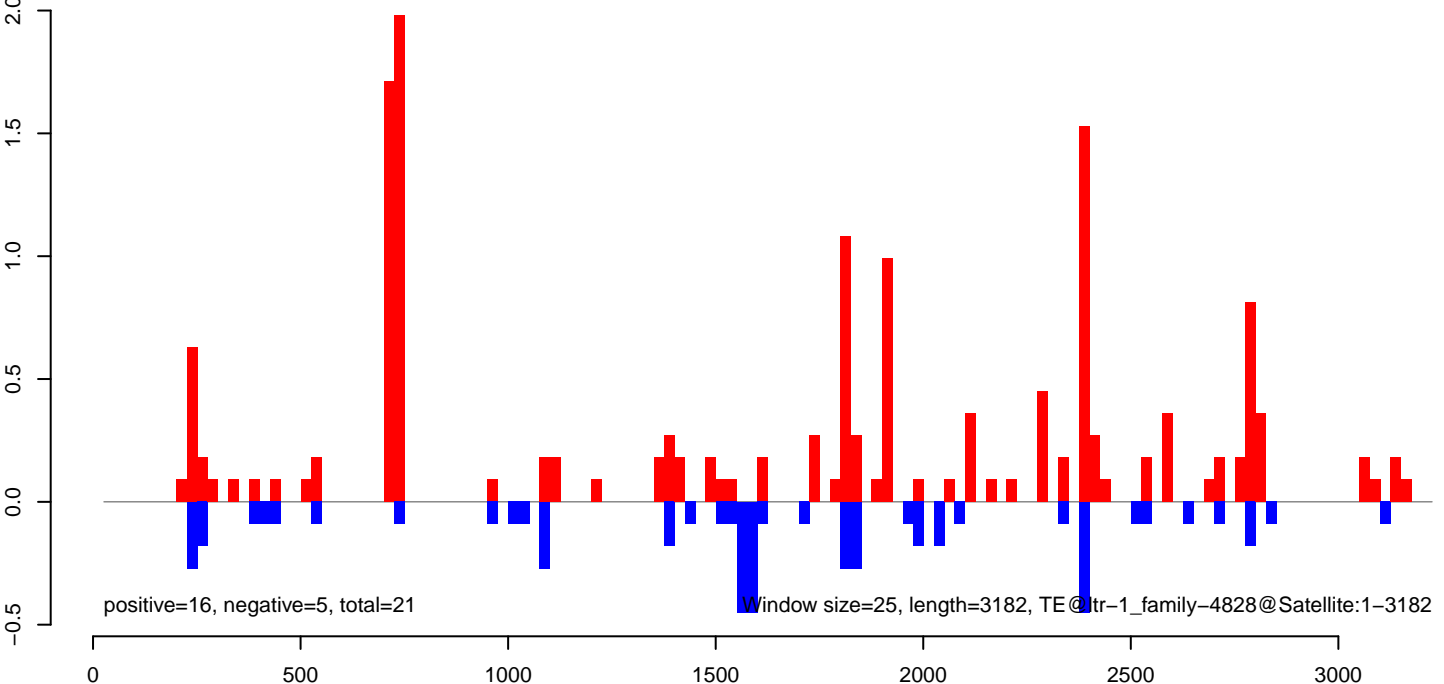

AeAlbo_CHIKV_AZT_3dpi.18_23.rep

AeAlbo_CHIKV_AZT_3dpi.rep