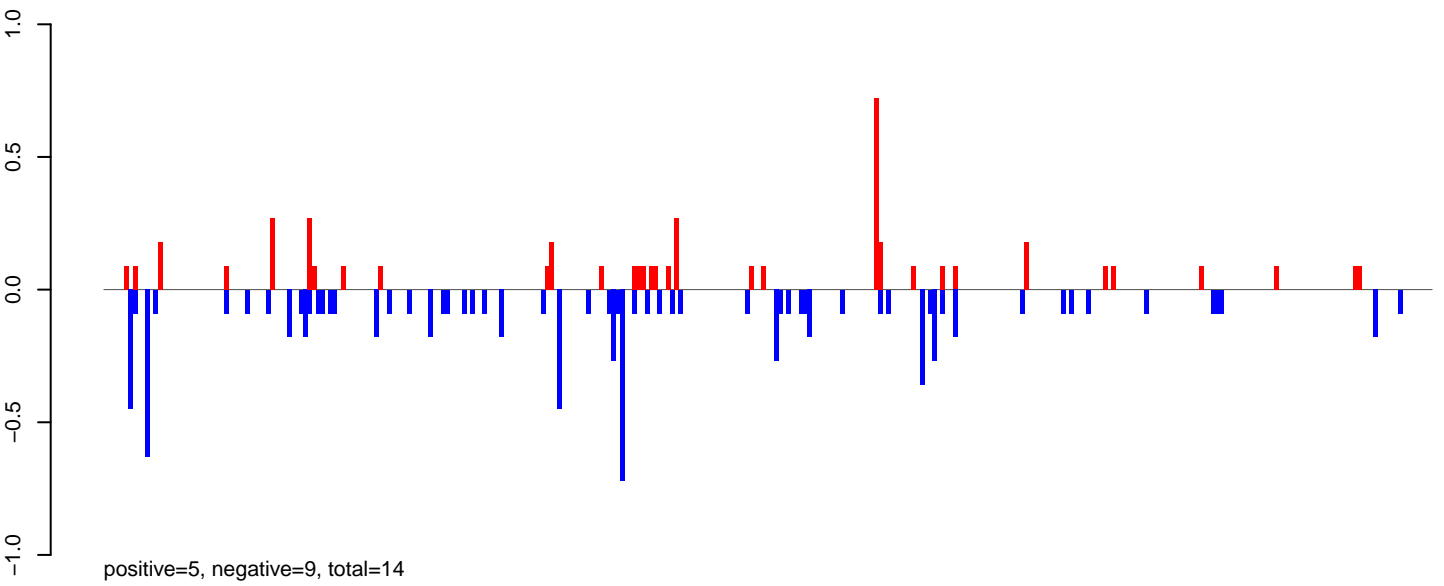

AeAlbo_CHIKV_AZT_3dpi.24_35.rep