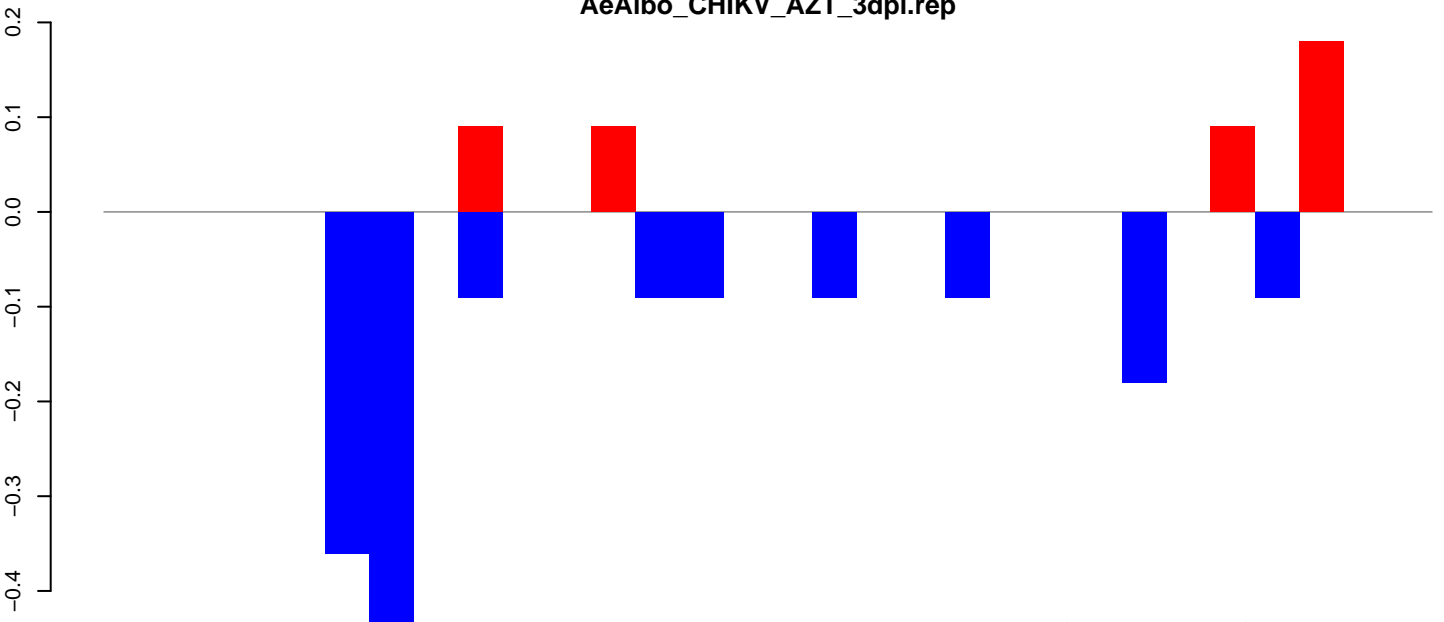

AeAlbo_CHIKV_AZT_3dpi.rep

positive=0, negative=2, total=2

Window size=25, length=726, TE@ltr-1_family-726@LTR_Gypsy:1-726

0 200 400 600 800