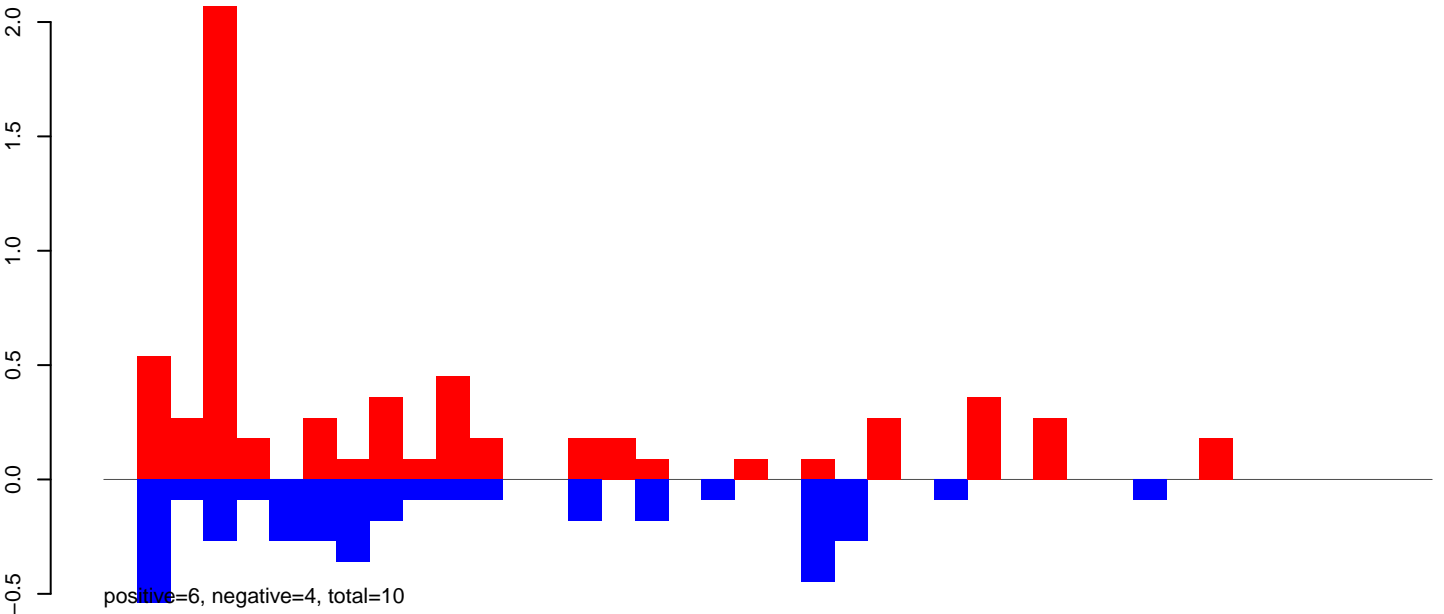

AeAlbo_CHIKV_AZT_3dpi.18_23.rep