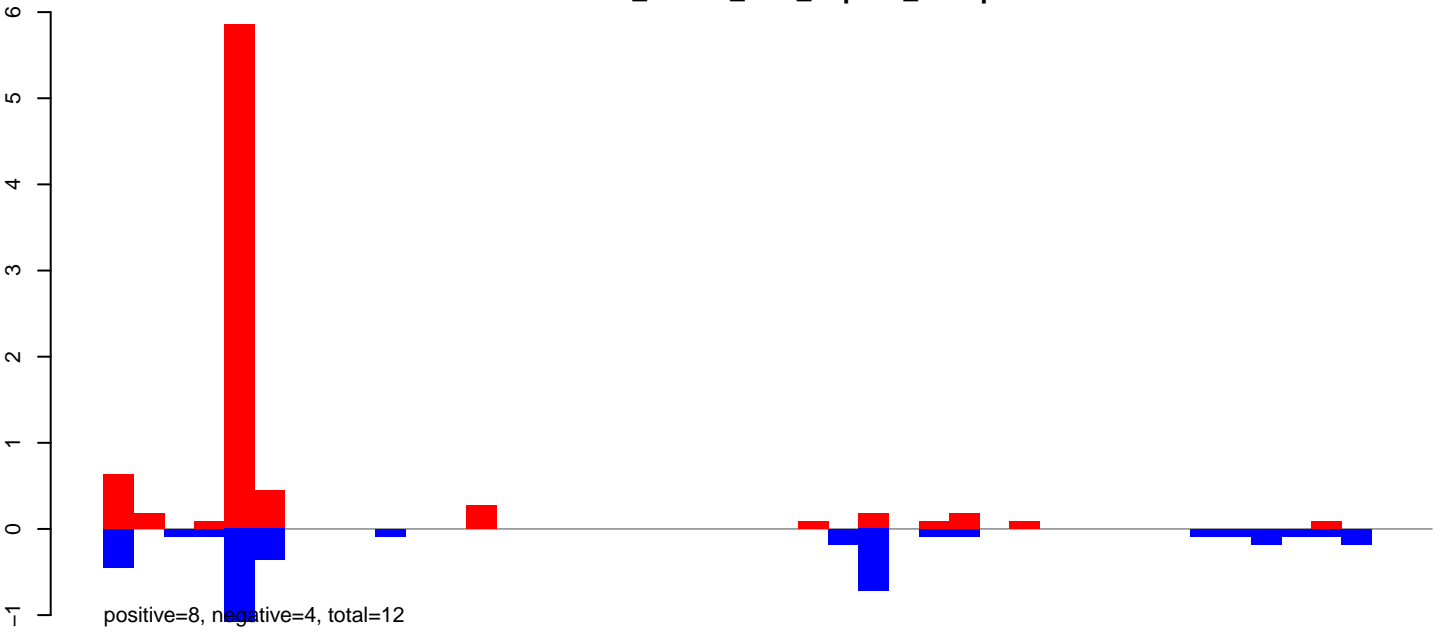

AeAlbo_CHIKV_AZT_3dpi.18_23.rep