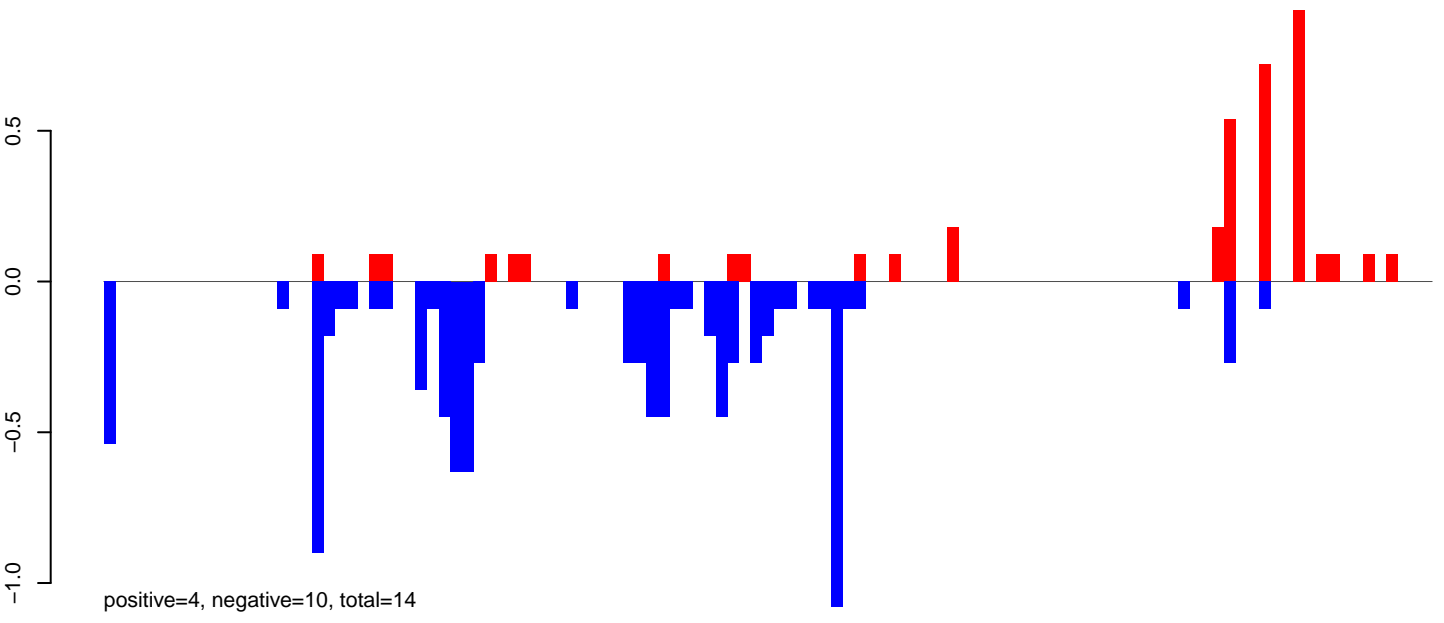

AeAlbo_CHIKV_AZT_3dpi.24_35.rep