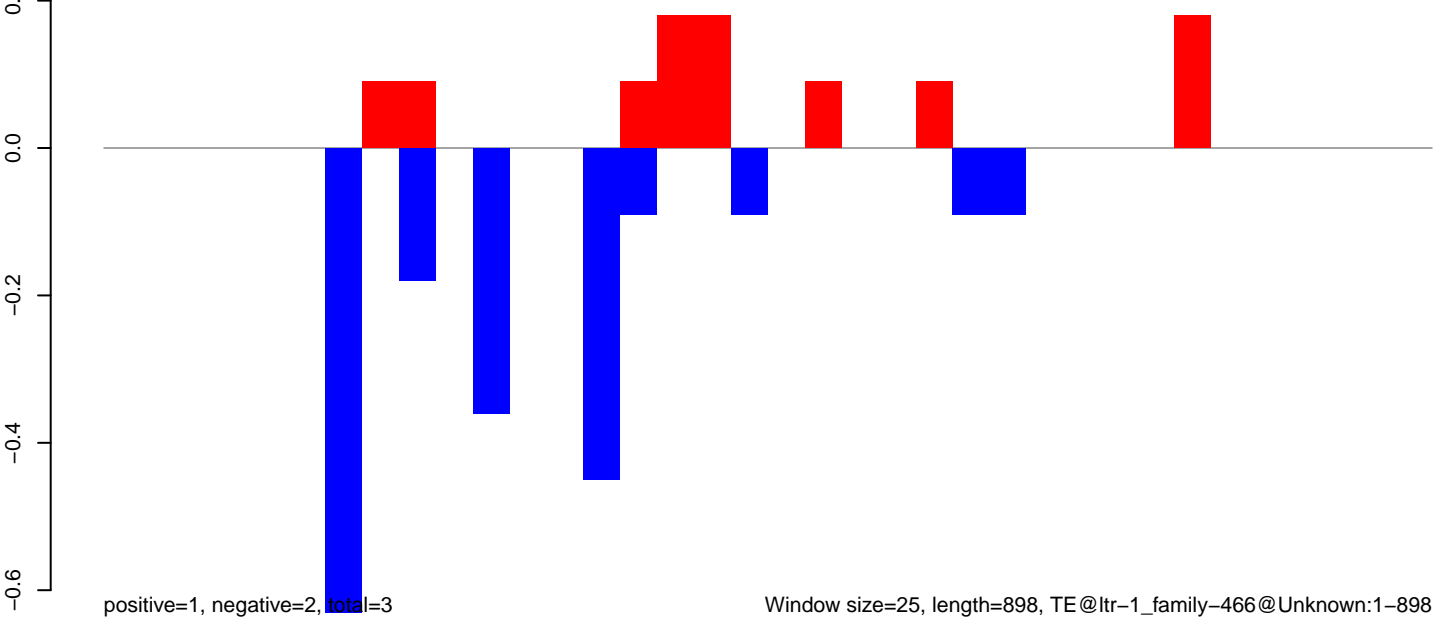

AeAlbo_CHIKV_AZT_3dpi.18_23.rep

AeAlbo_CHIKV_AZT_3dpi.rep