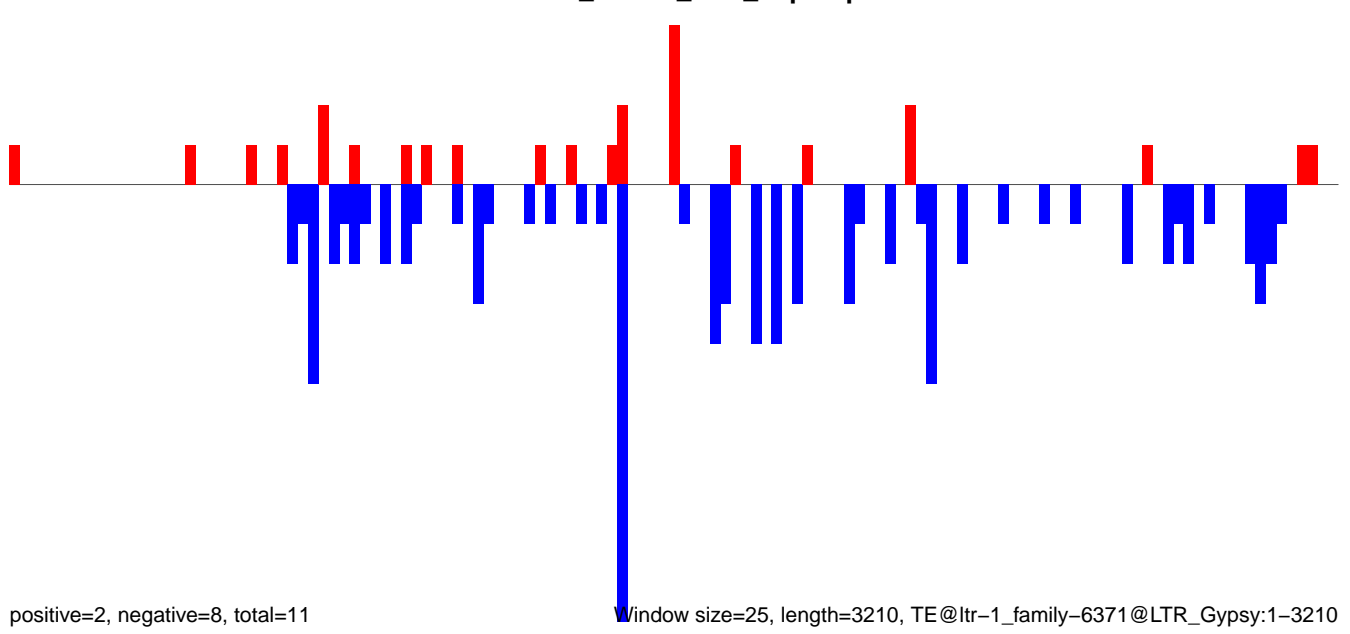

AeAlbo_CHIKV_AZT_3dpi.rep