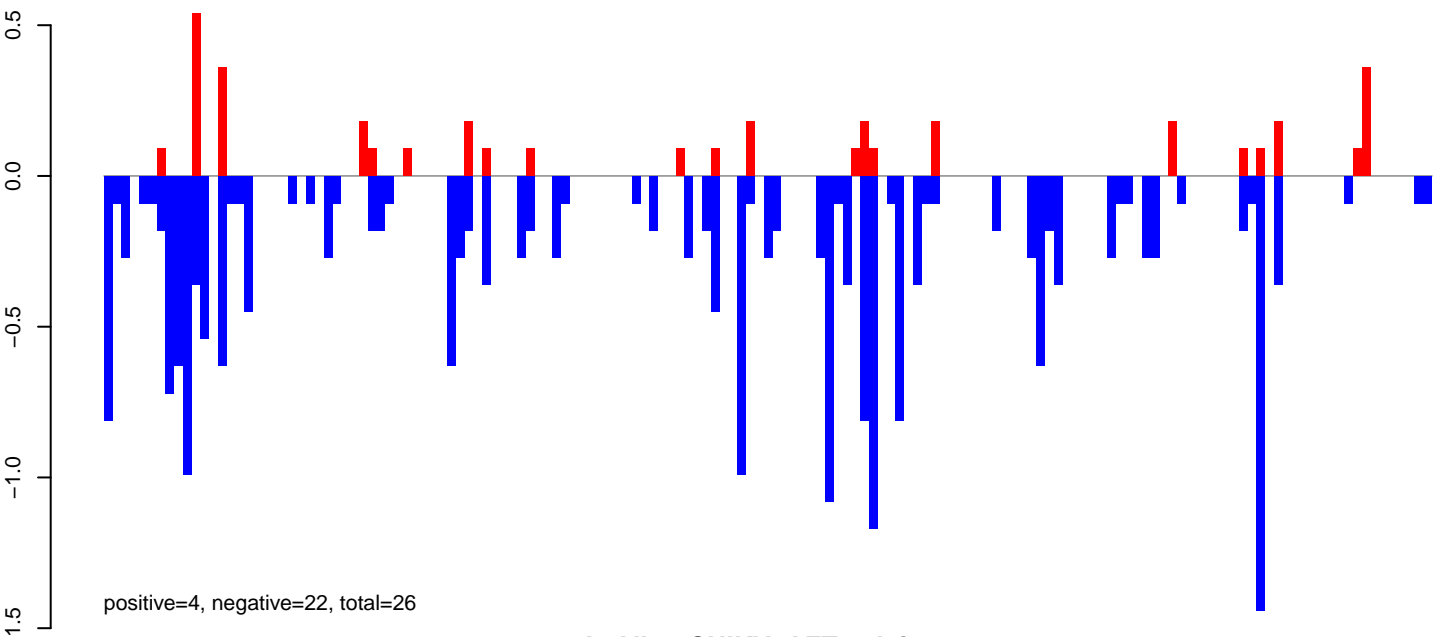

AeAlbo_CHIKV_AZT_3dpi.24_35.rep