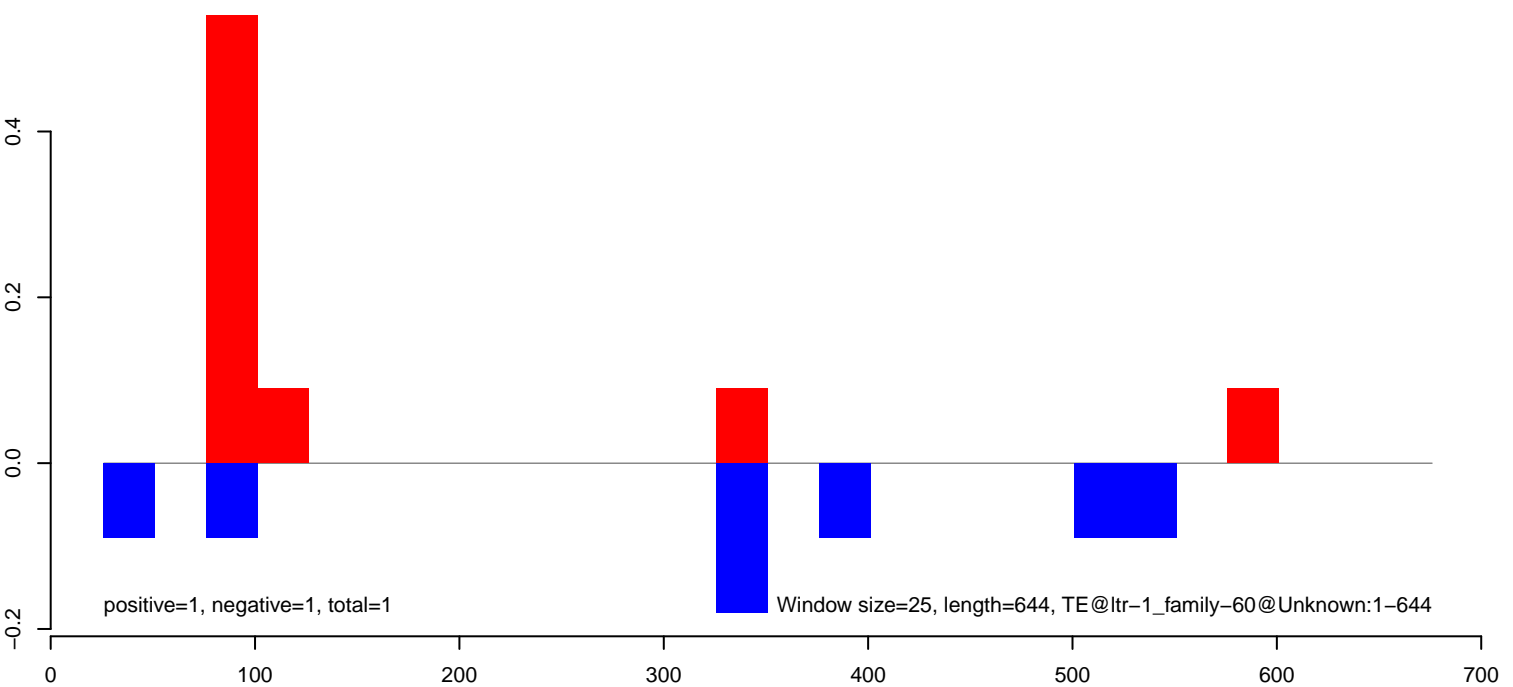

AeAlbo_CHIKV_AZT_3dpi.rep