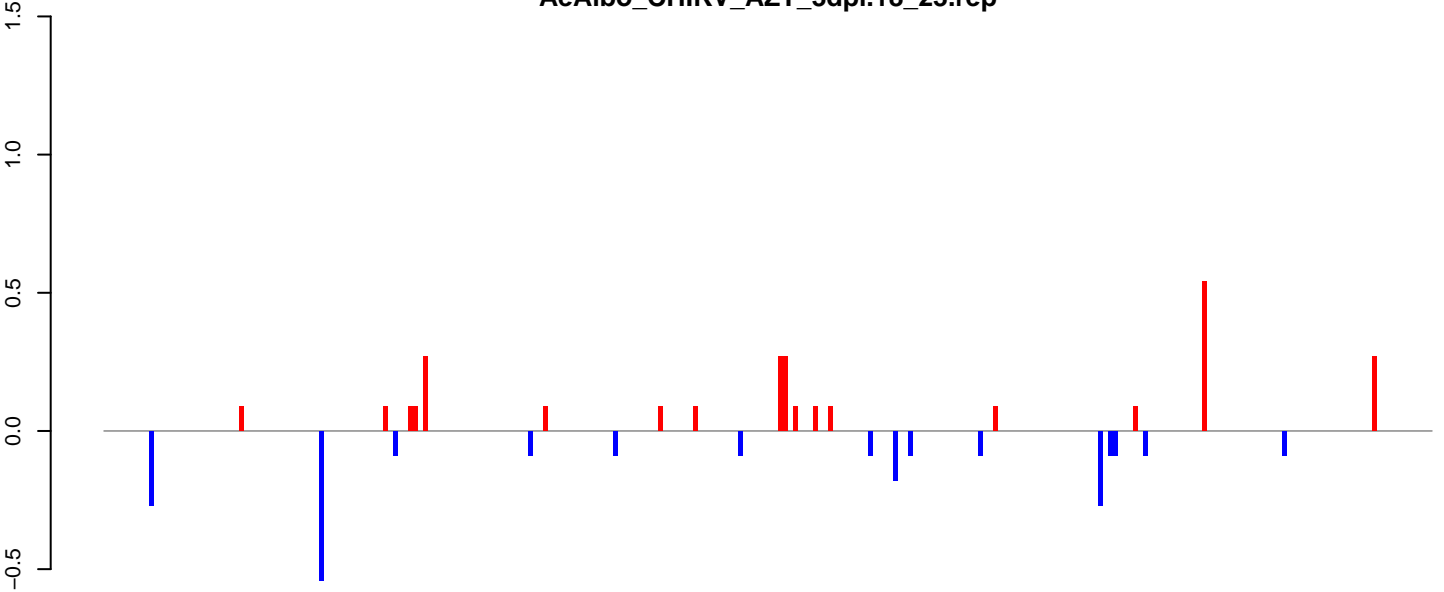

AeAlbo_CHIKV_AZT_3dpi.18_23.rep

positive=3, negative=2, total=5