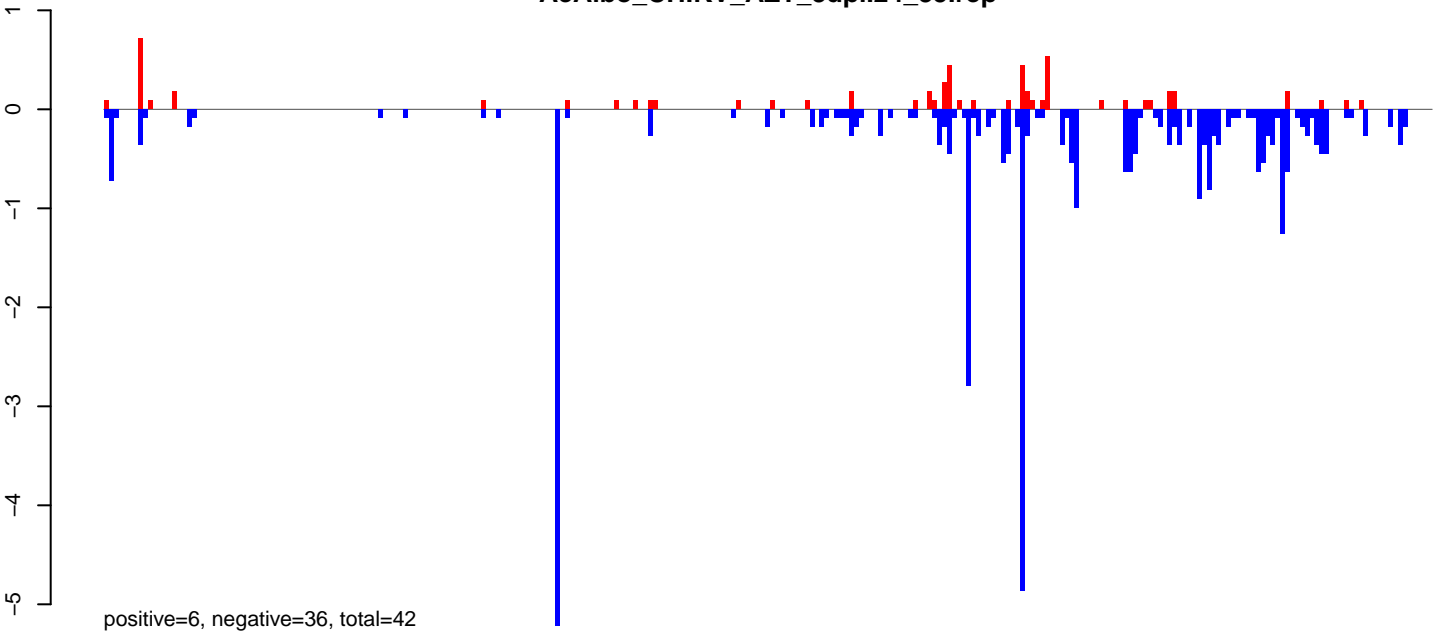

AeAlbo_CHIKV_AZT_3dpi.24_35.rep