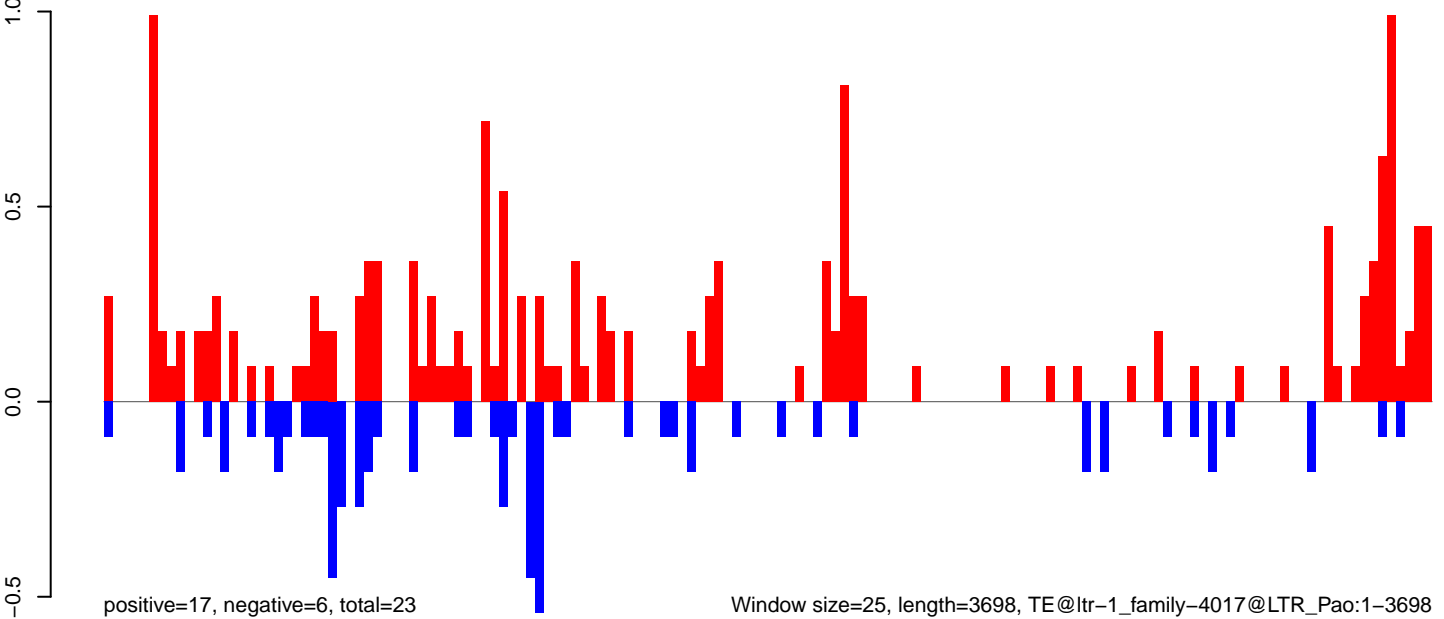

AeAlbo_CHIKV_AZT_3dpi.rep

Window size=25, length=3698, TE@ltr-1_family-4017@LTR_Pao:1-3698

0 1000 2000 3000