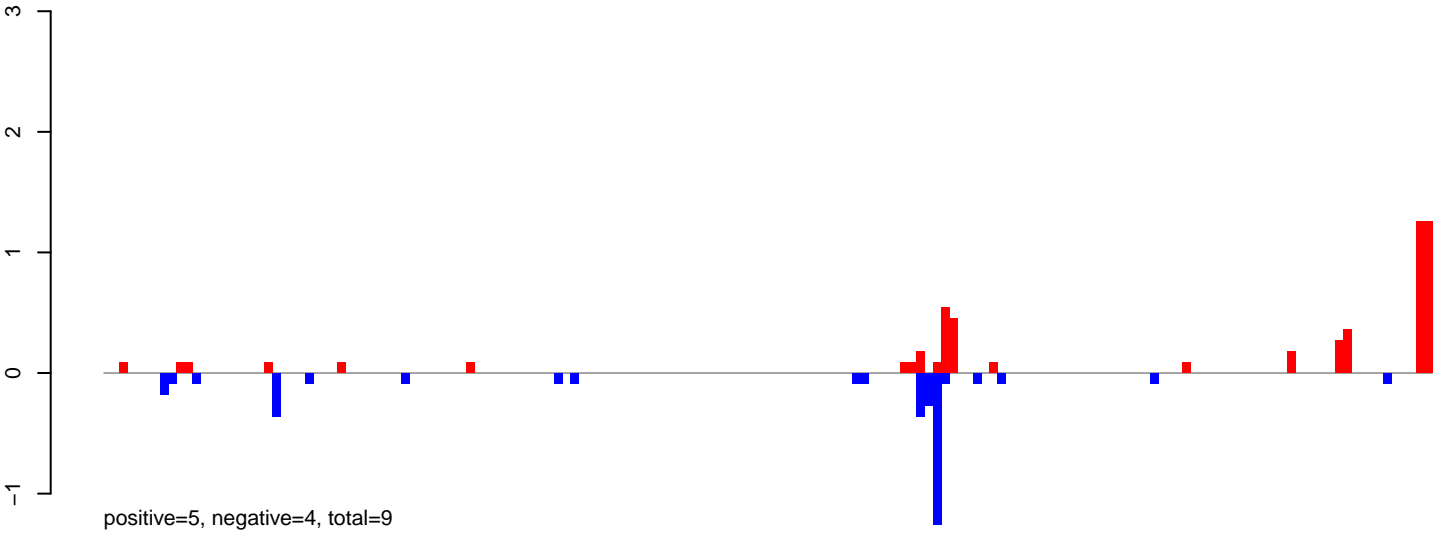

AeAlbo_CHIKV_AZT_3dpi.18_23.rep