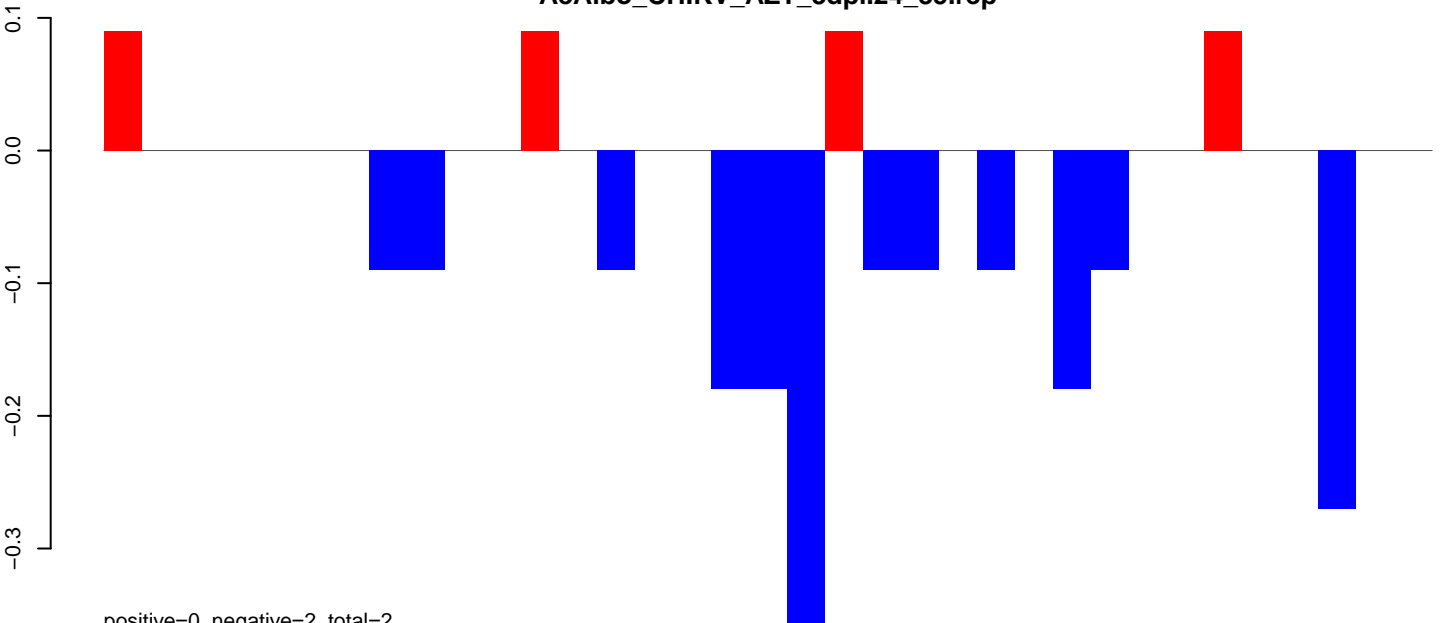

AeAlbo_CHIKV_AZT_3dpi.24_35.rep

positive=0, negative=2, total=2