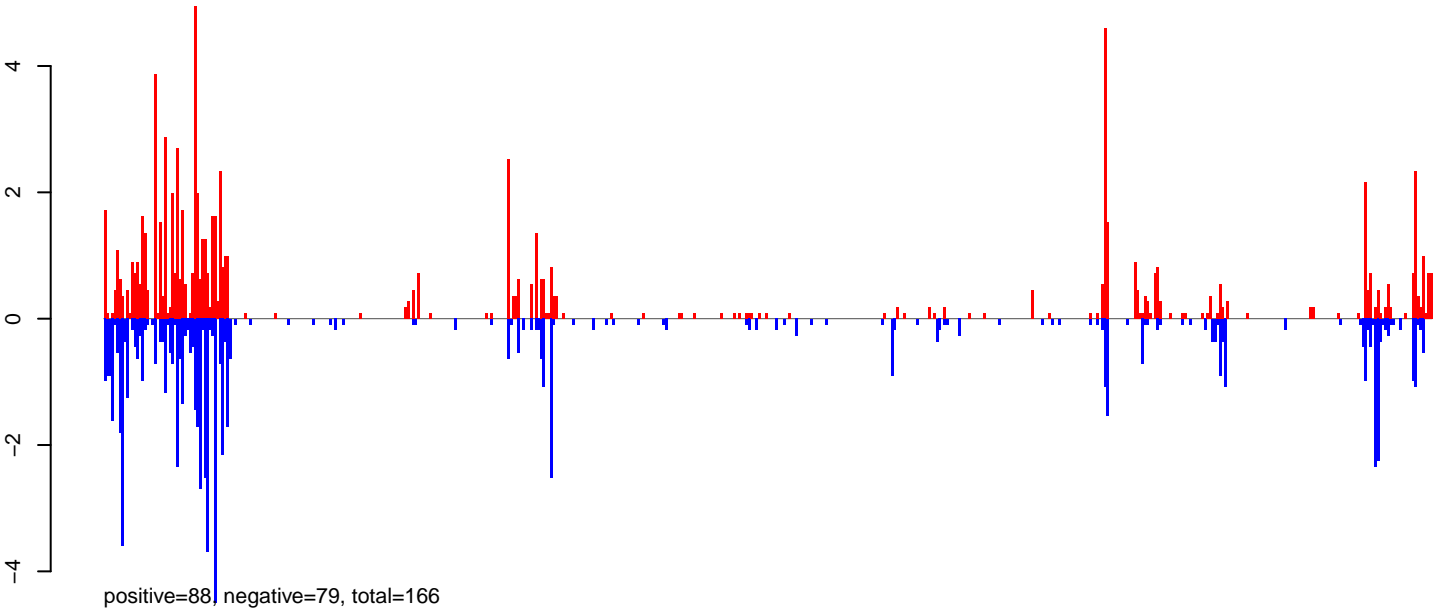

AeAlbo_CHIKV_AZT_3dpi.18_23.rep