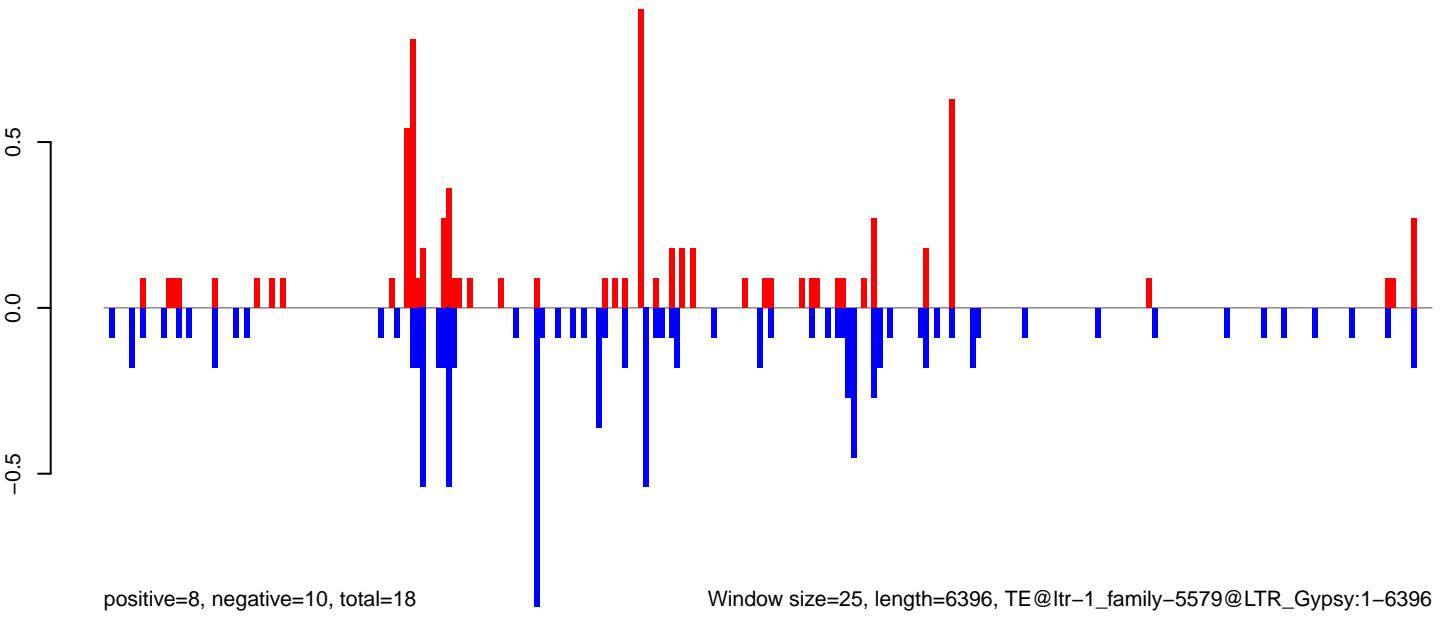

AeAlbo_CHIKV_AZT_3dpi.rep

0 1000 2000 3000 4000 5000 6000