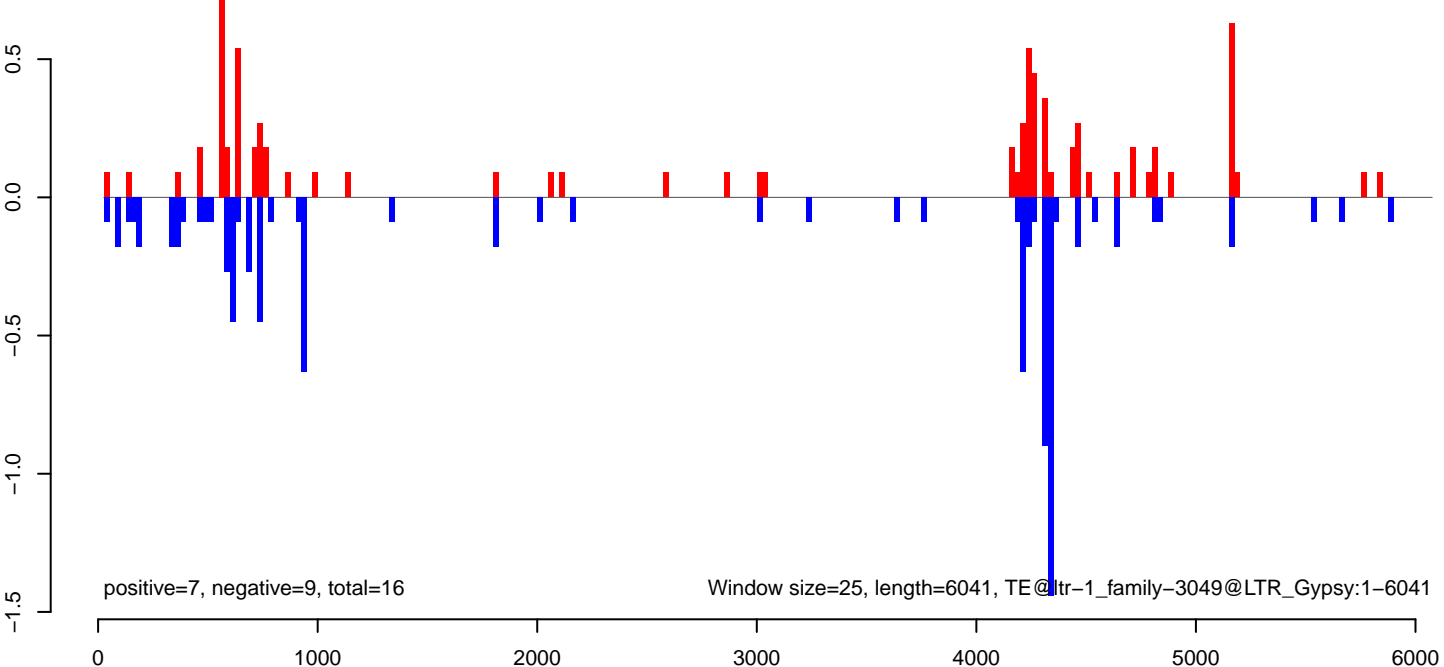

AeAlbo_CHIKV_AZT_3dpi.rep