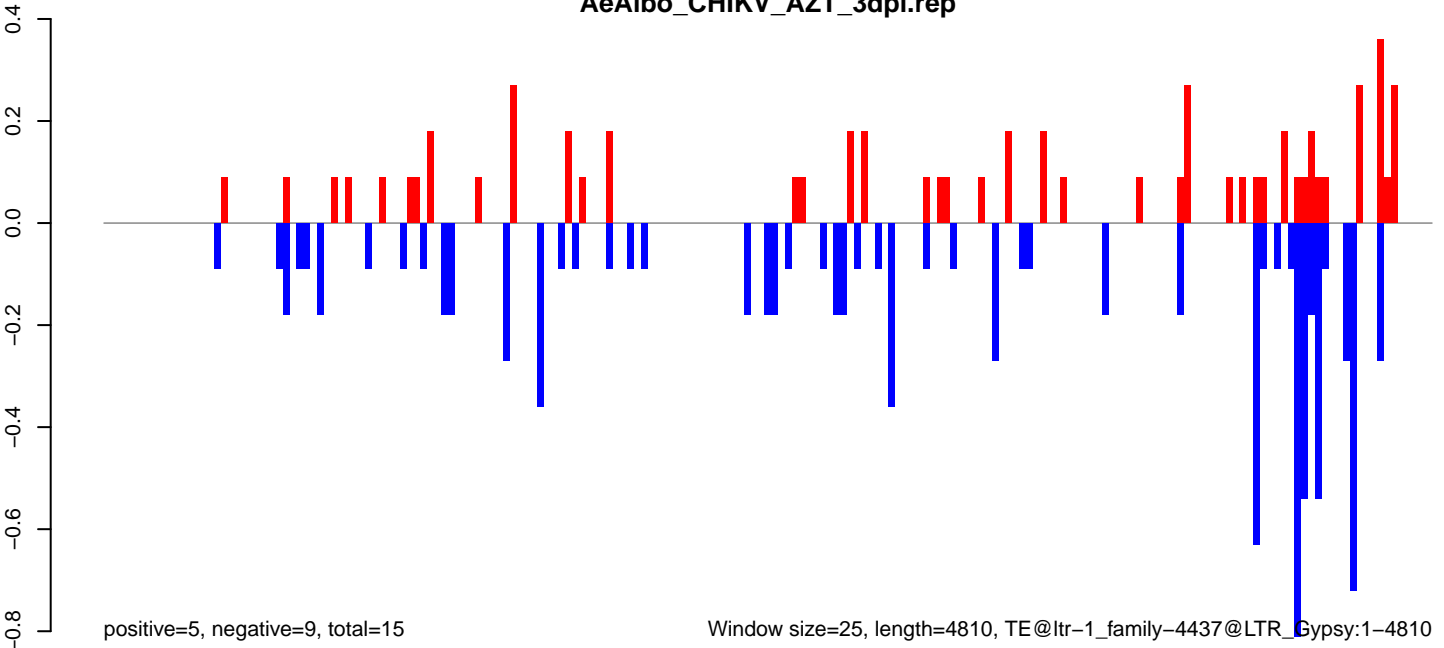

**AeAlbo\_CHIKV\_AZT\_3dpi.rep**

**AeAlbo\_CHIKV\_AZT\_3dpi.18\_23.rep**

**AeAlbo\_CHIKV\_AZT\_3dpi.24\_35.rep**

**AeAlbo\_CHIKV\_AZT\_3dpi.rep**

Window size=25, length=4810, TE@ltr-1\_family-4437@LTR\_Gypsy:1-4810