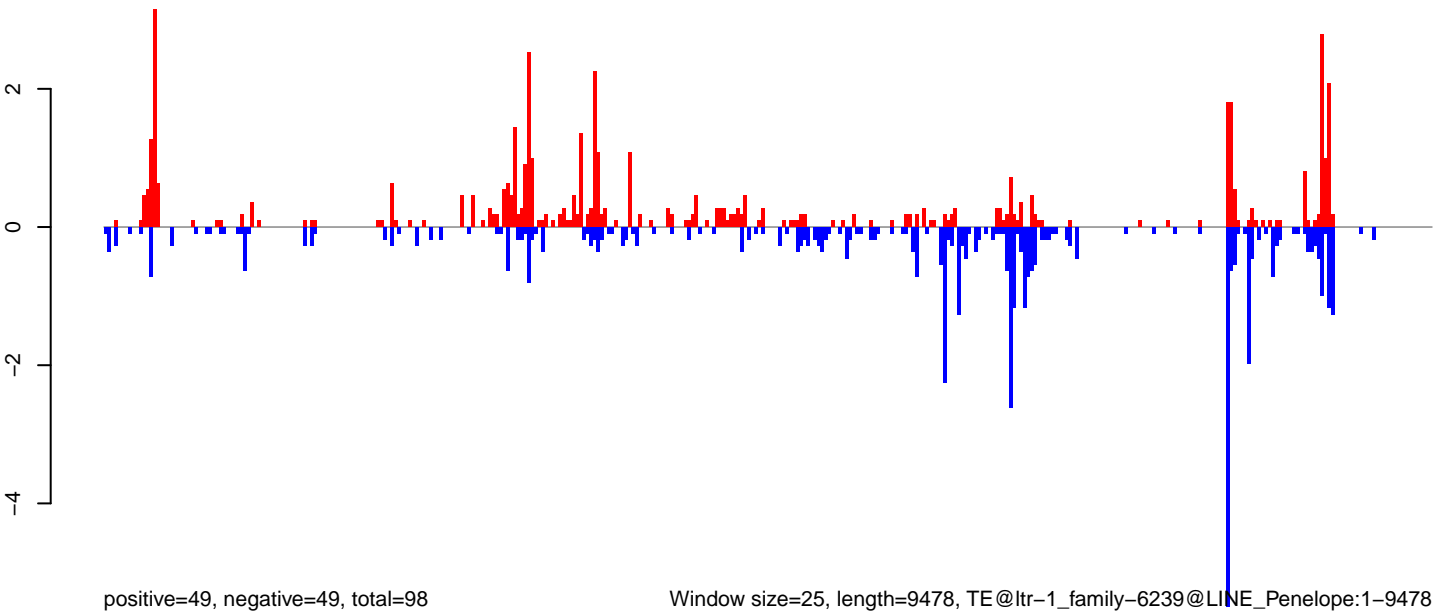

AeAlbo_CHIKV_AZT_3dpi.rep

Window size=25, length=9478, TE@Itr-1_family-6239@LINE_Penelope:1-9478

0 2000 4000 6000 8000