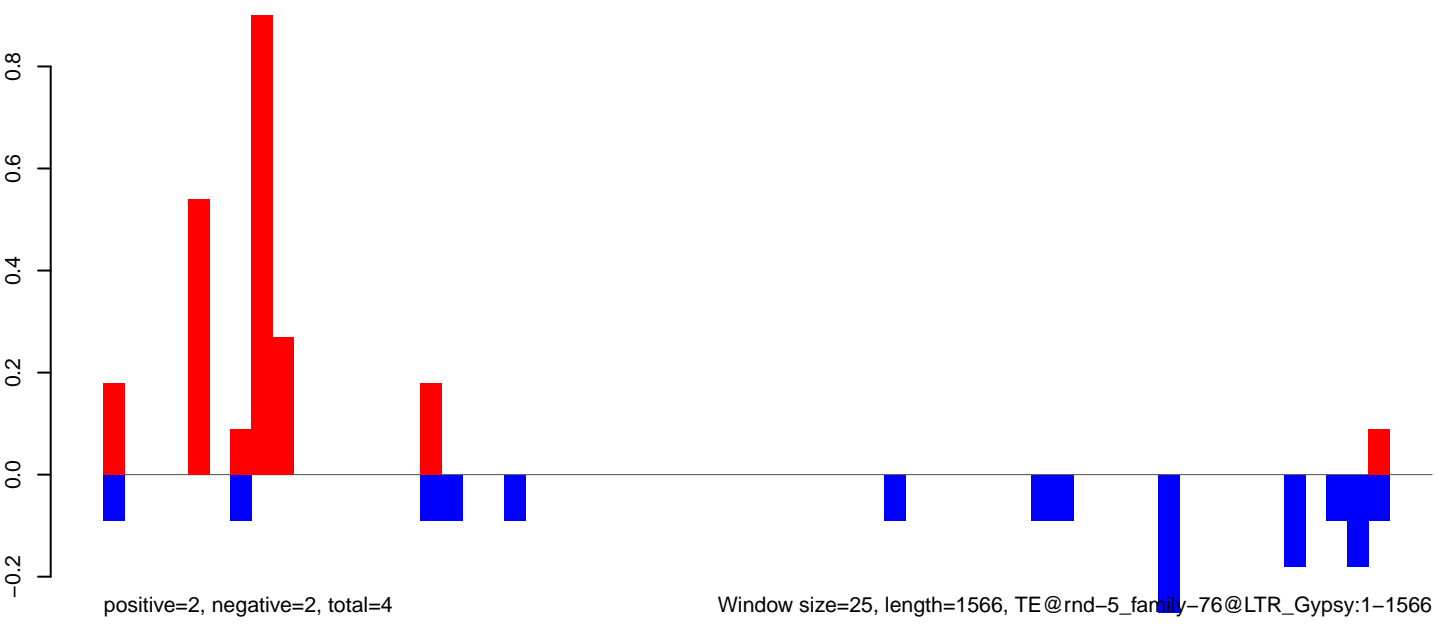

### AeAlbo\_CHIKV\_AZT\_3dpi.rep

Window size=25, length=1566, TE@rnd-5\_family-76@LTR\_Gypsy:1-1566

AeAlbo\_CHIKV\_AZT\_3dpi.18\_23.rep

AeAlbo\_CHIKV\_AZT\_3dpi.24\_35.rep

AeAlbo\_CHIKV\_AZT\_3dpi.rep

AeAlbo\_CHIKV\_AZT\_3dpi.18\_23.rep