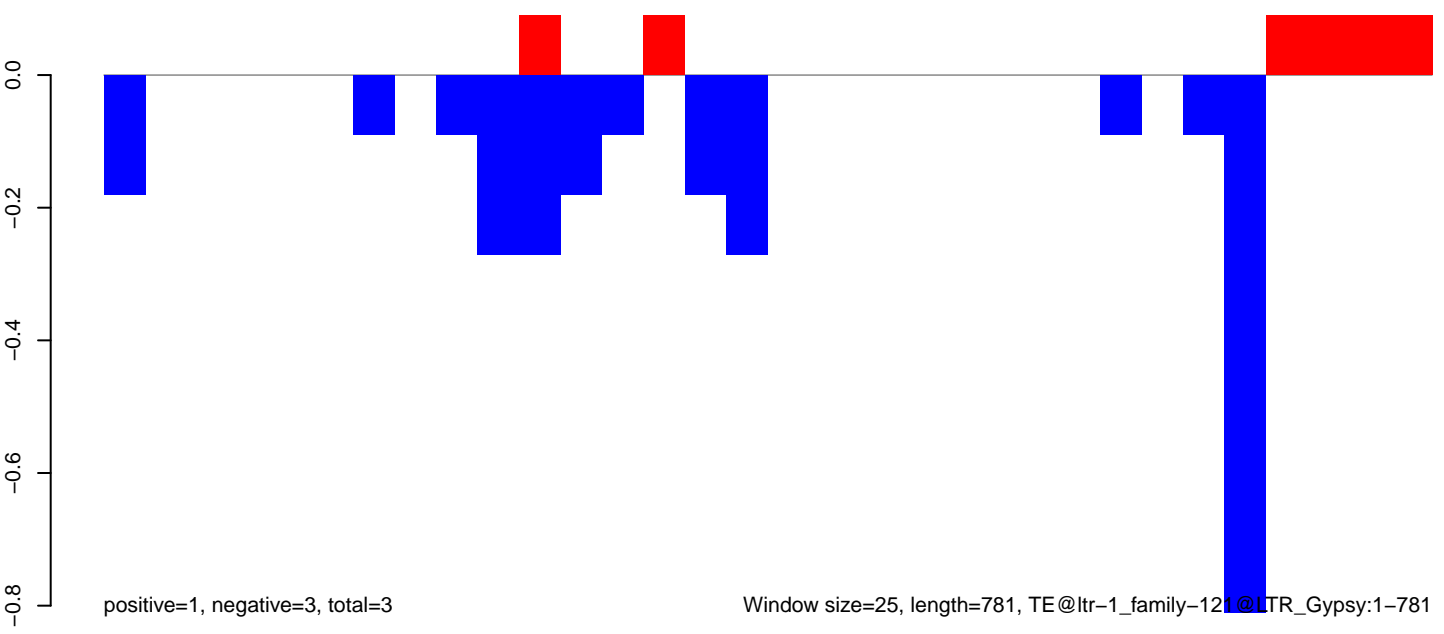

AeAlbo_CHIKV_AZT_3dpi.rep

positive=1, negative=3, total=3

Window size=25, length=781, TE@ltr-1_family-121@LTR_Gypsy:1-781

0 200 400 600 800