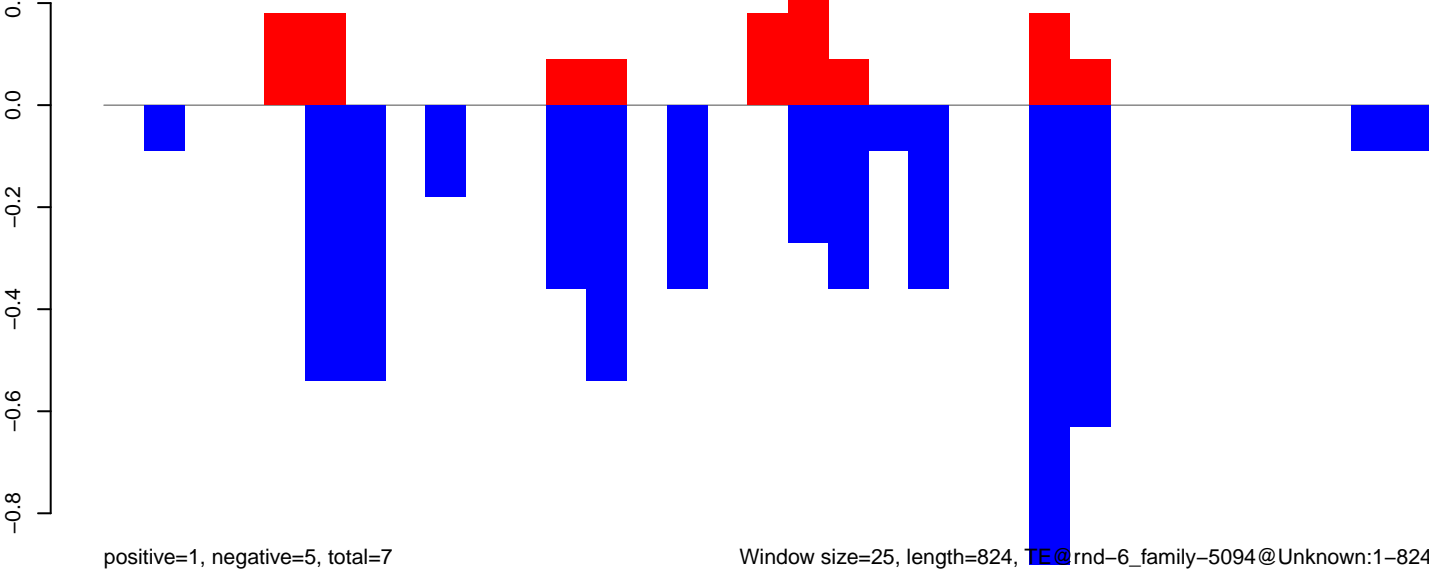

AeAlbo_CHIKV_AZT_3dpi.rep