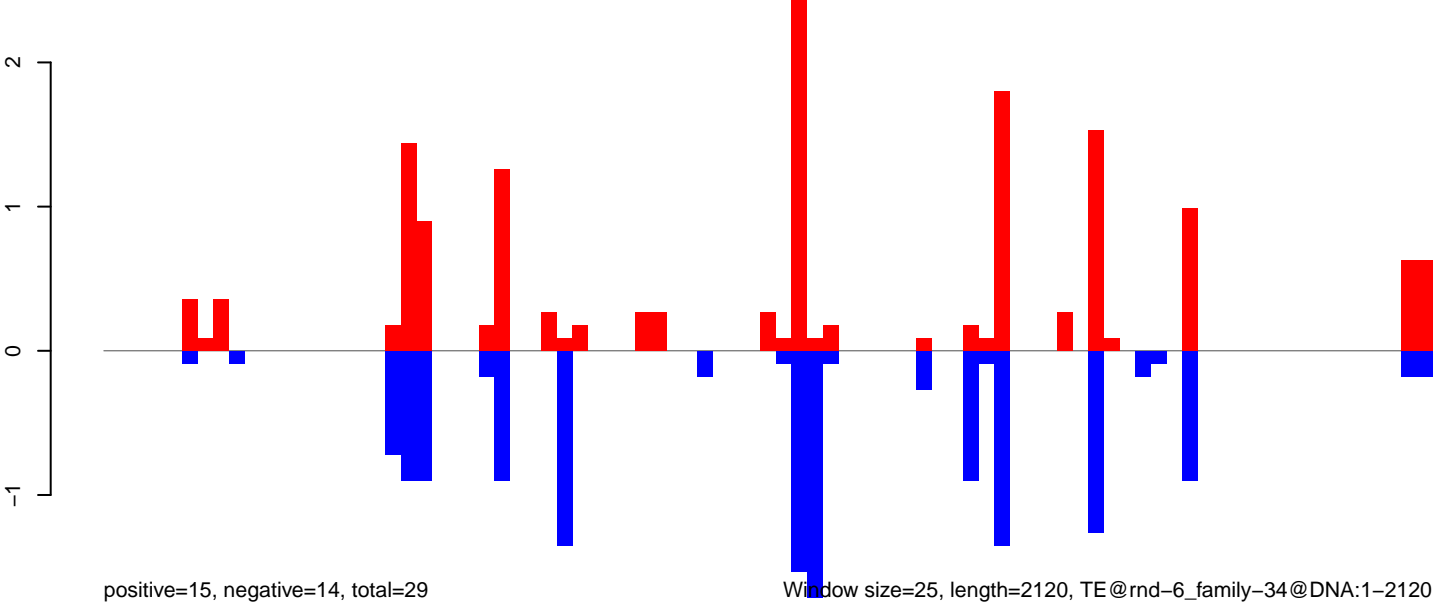

AeAlbo\_CHIKV\_AZT\_3dpi.18\_23.rep

AeAlbo\_CHIKV\_AZT\_3dpi.24\_35.rep

AeAlbo\_CHIKV\_AZT\_3dpi.rep

Window size=25, length=2120, TE@rnd-6\_family-34@DNA:1-2120

0 500 1000 1500 2000

AeAlbo\_CHIKV\_AZT\_3dpi.18\_23.rep