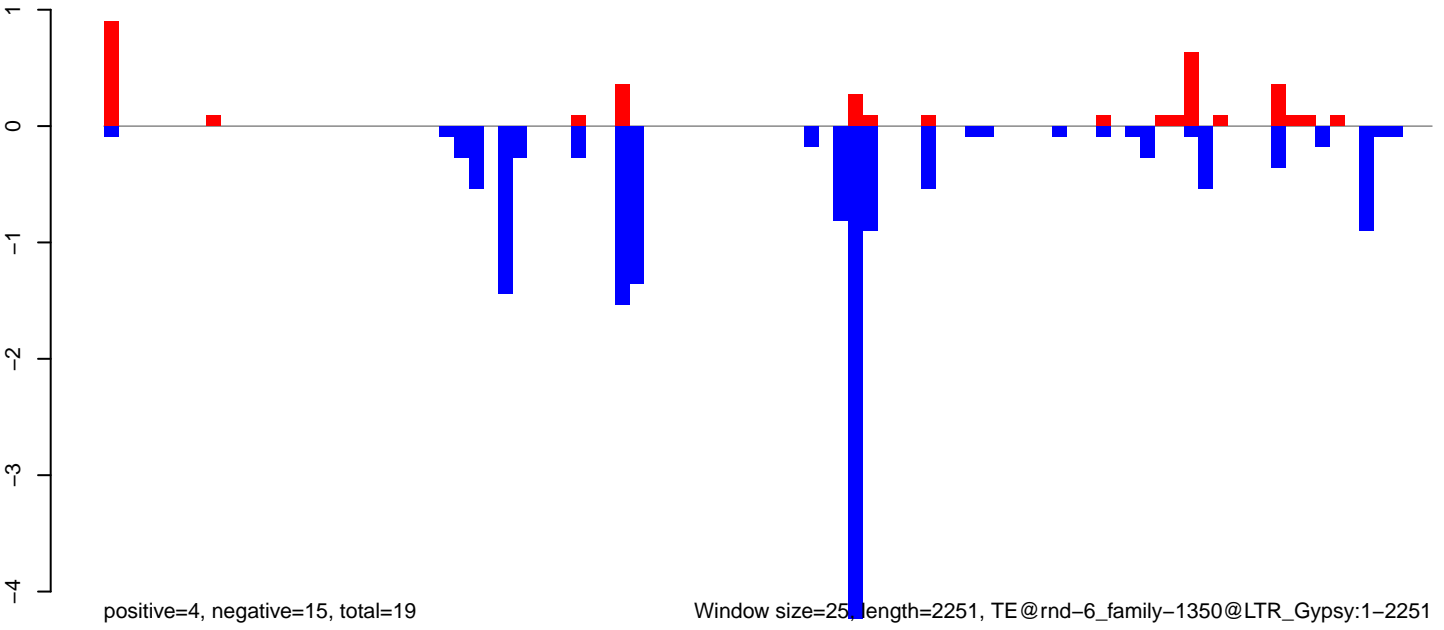

AeAlbo\_CHIKV\_AZT\_3dpi.rep

Window size=25, length=2251, TE@rnd-6\_family-1350@LTR\_Gypsy:1-2251

AeAlbo\_CHIKV\_AZT\_3dpi.18\_23.rep

AeAlbo\_CHIKV\_AZT\_3dpi.24\_35.rep

AeAlbo\_CHIKV\_AZT\_3dpi.rep

AeAlbo\_CHIKV\_AZT\_3dpi.18\_23.rep