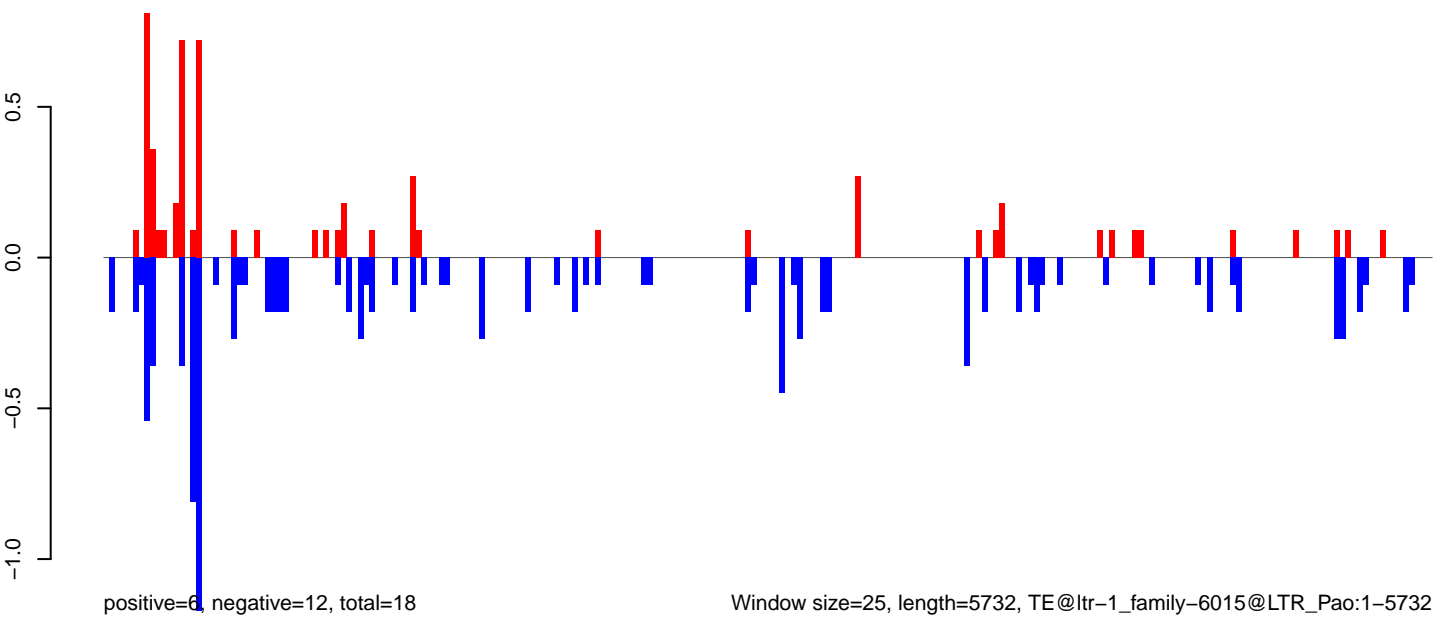

AeAlbo_CHIKV_AZT_3dpi.18_23.rep

AeAlbo_CHIKV_AZT_3dpi.rep