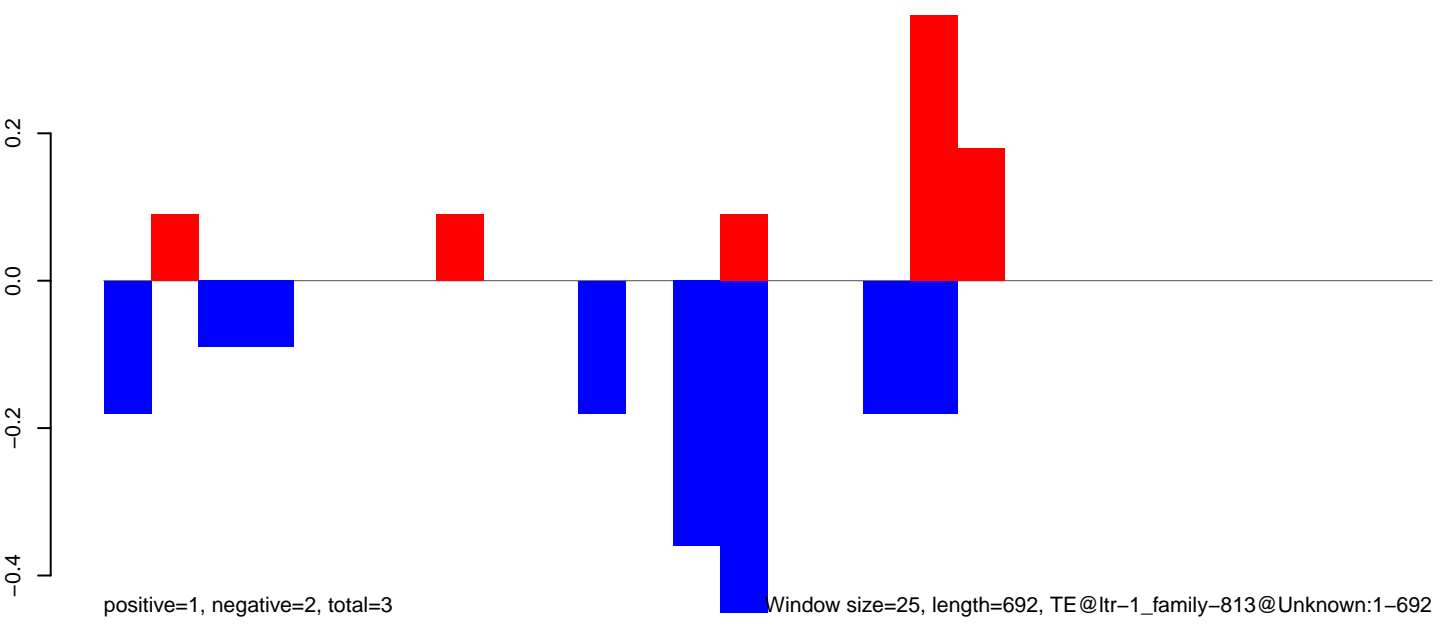

AeAlbo_CHIKV_AZT_3dpi.rep