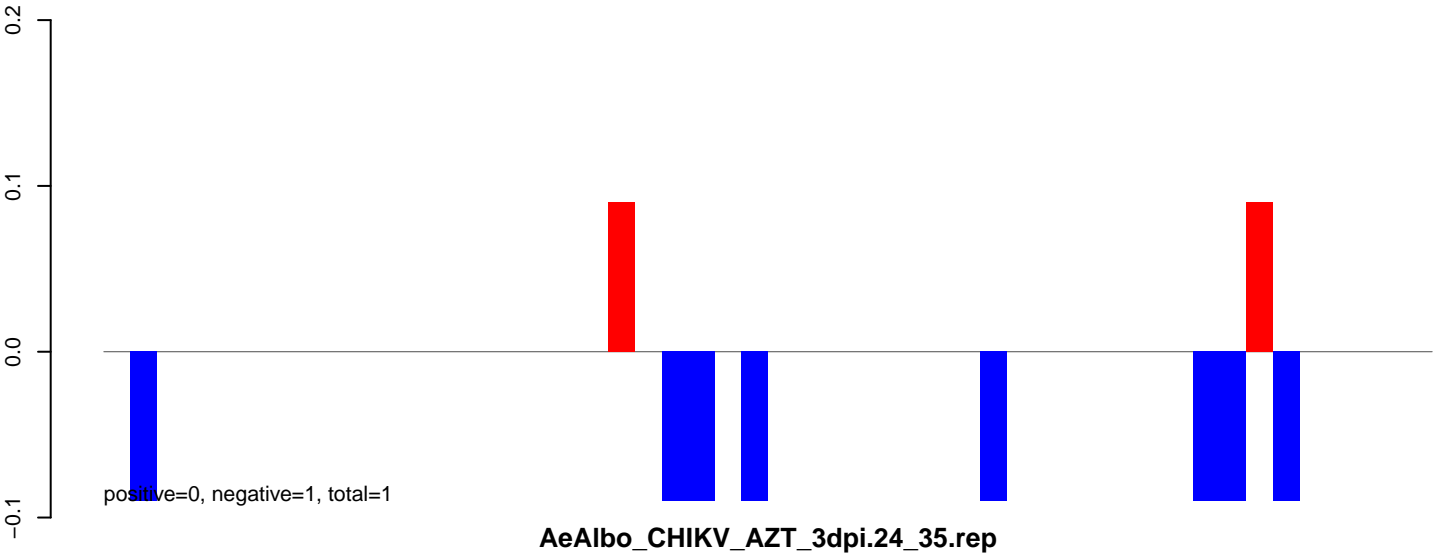

AeAlbo_CHIKV_AZT_3dpi.18_23.rep

AeAlbo_CHIKV_AZT_3dpi.24_35.rep