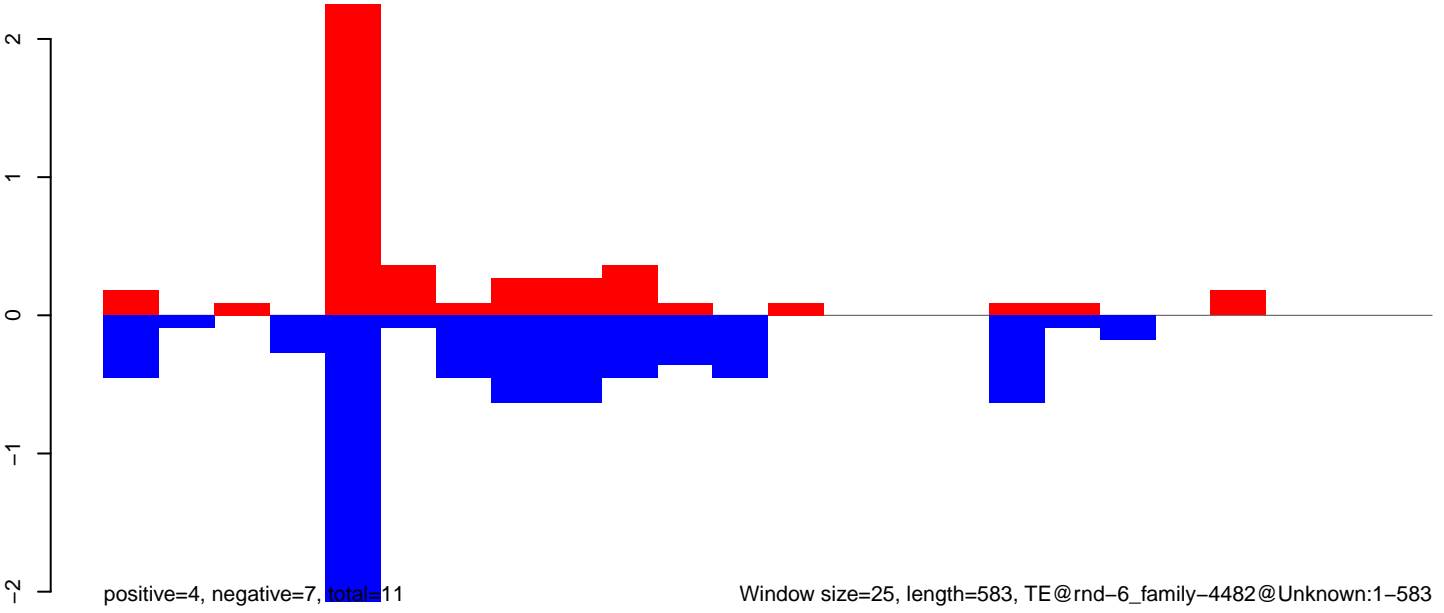

AeAlbo_CHIKV_AZT_3dpi.rep