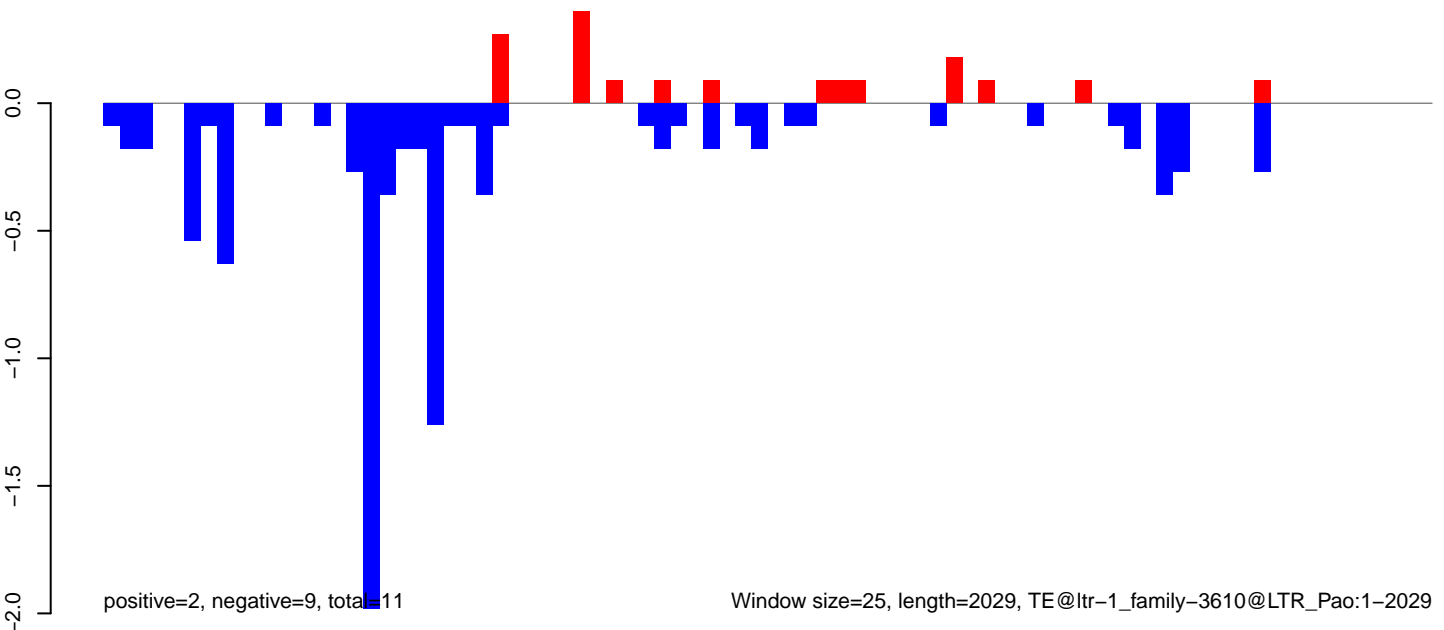

AeAlbo_CHIKV_AZT_3dpi.rep