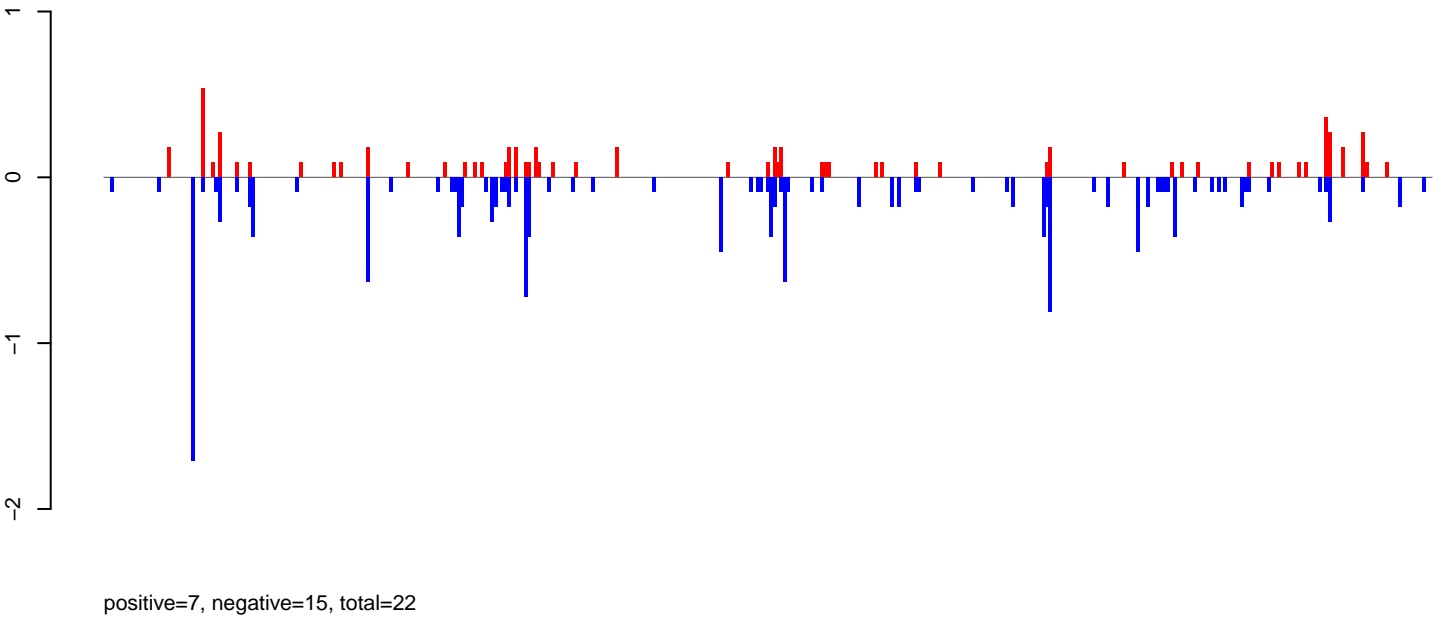

AeAlbo_CHIKV_AZT_3dpi.24_35.rep