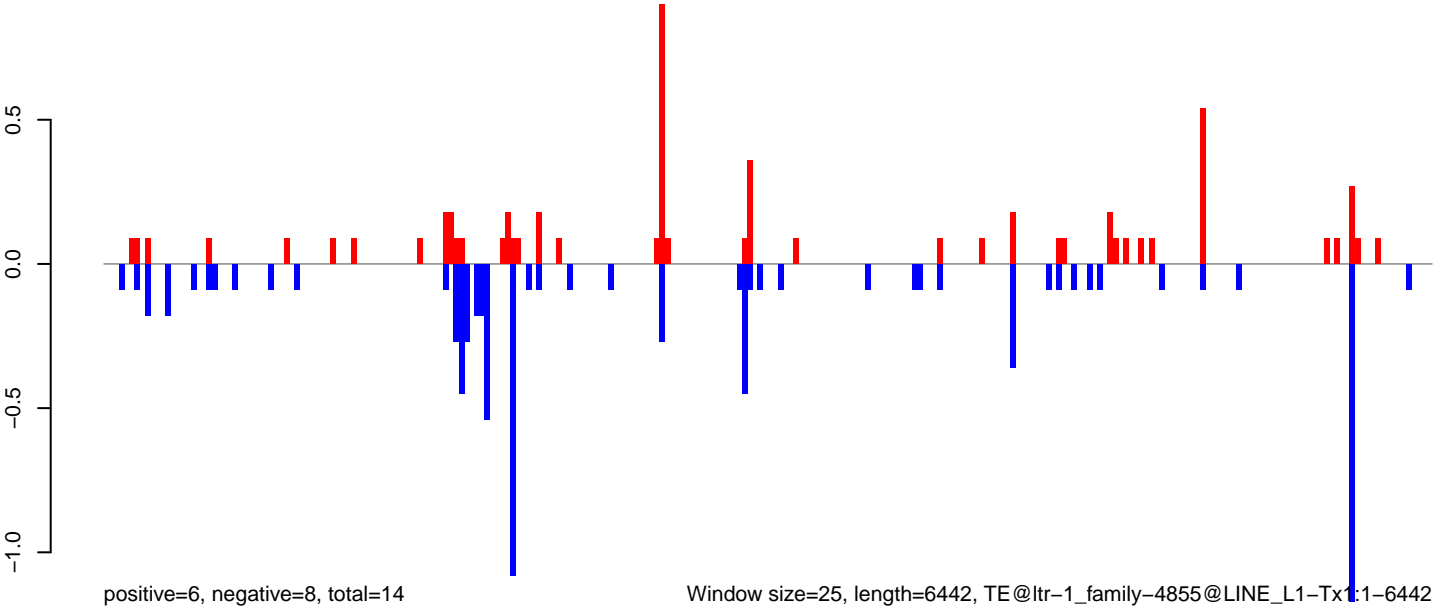

AeAlbo_CHIKV_AZT_3dpi.18_23.rep

AeAlbo_CHIKV_AZT_3dpi.rep