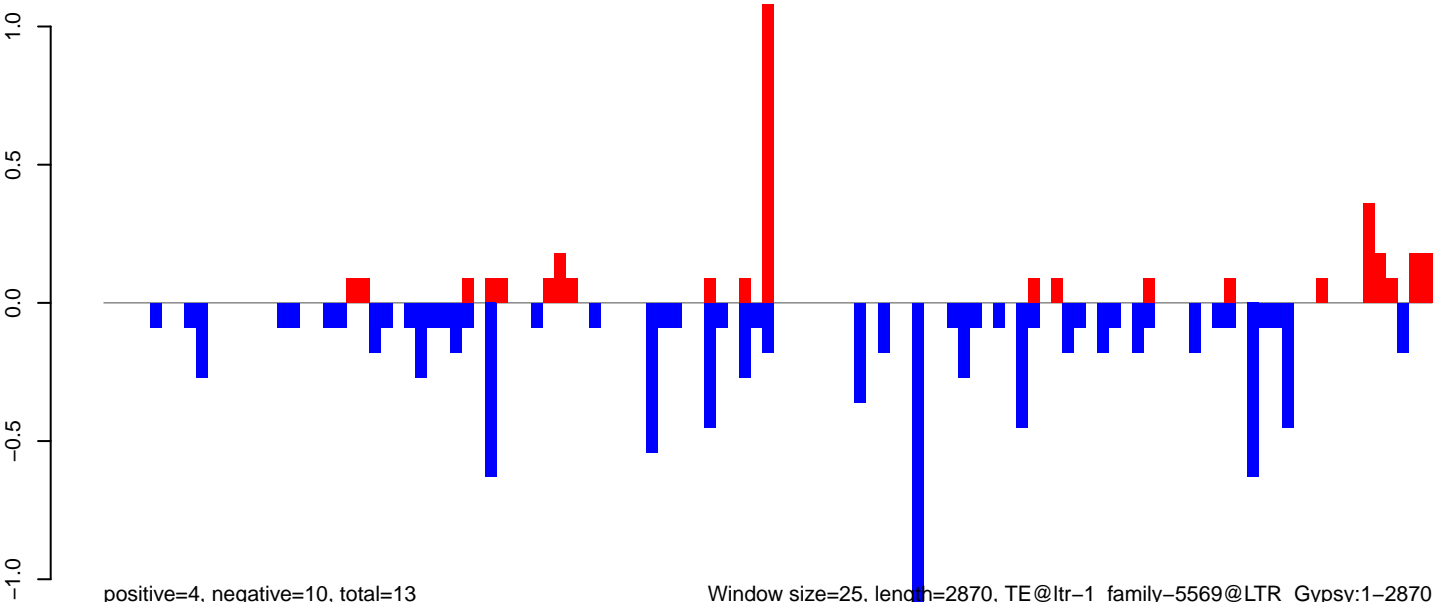

AeAlbo_CHIKV_AZT_3dpi.rep

positive=4, negative=10, total=13

Window size=25, length=2870, TE@ltr-1_family-5569@LTR_Gypsy:1-2870

0 500 1000 1500 2000 2500 3000