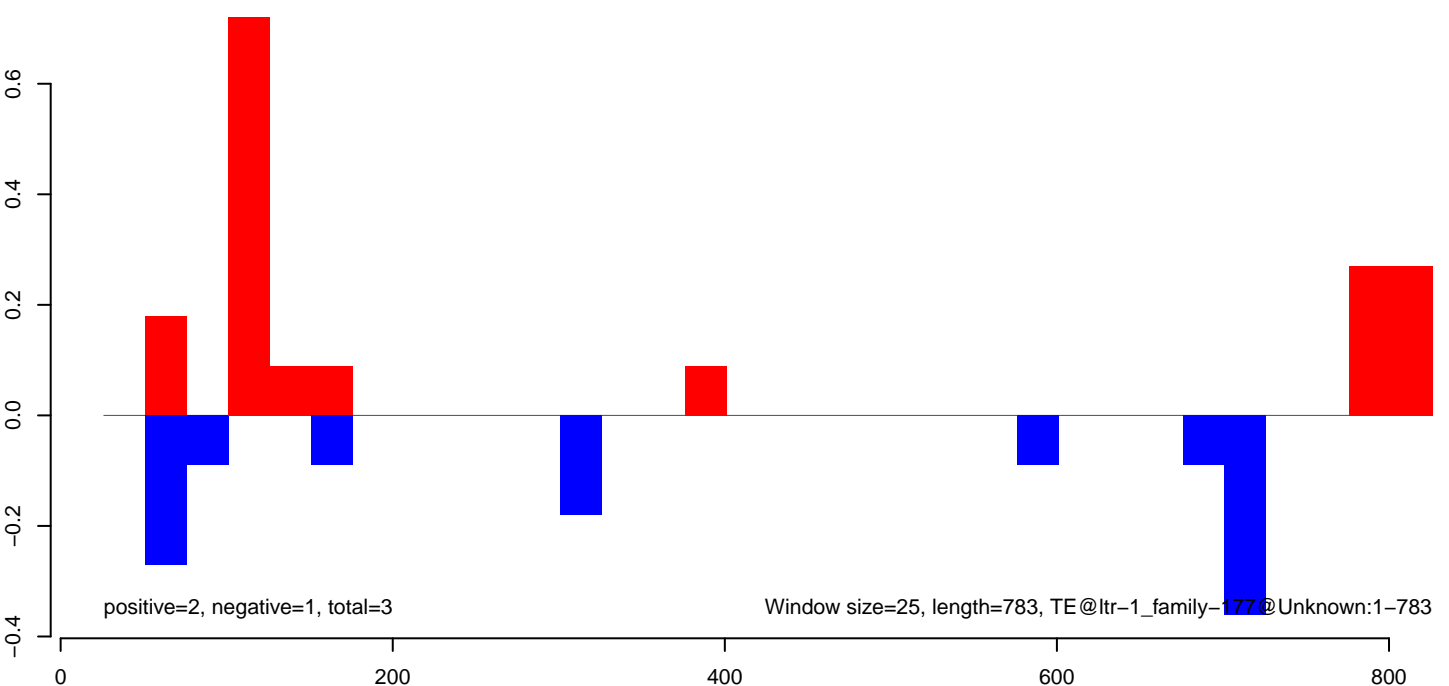

AeAlbo_CHIKV_AZT_3dpi.rep