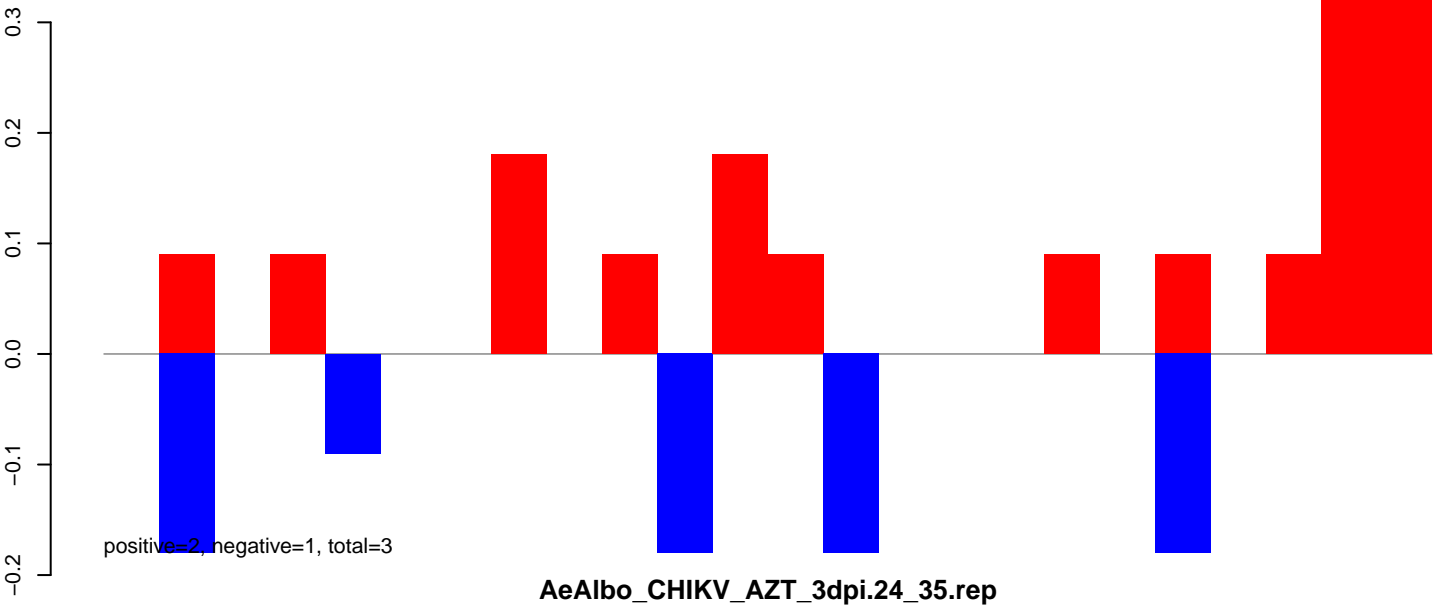

AeAlbo\_CHIKV\_AZT\_3dpi.24\_35.rep

AeAlbo\_CHIKV\_AZT\_3dpi.rep

AeAlbo\_CHIKV\_AZT\_3dpi.18\_23.rep

AeAlbo\_CHIKV\_AZT\_3dpi.24\_35.rep

AeAlbo\_CHIKV\_AZT\_3dpi.rep

Window size=25, length=744, TE@rnd-5\_family-256@Unknown:1-744