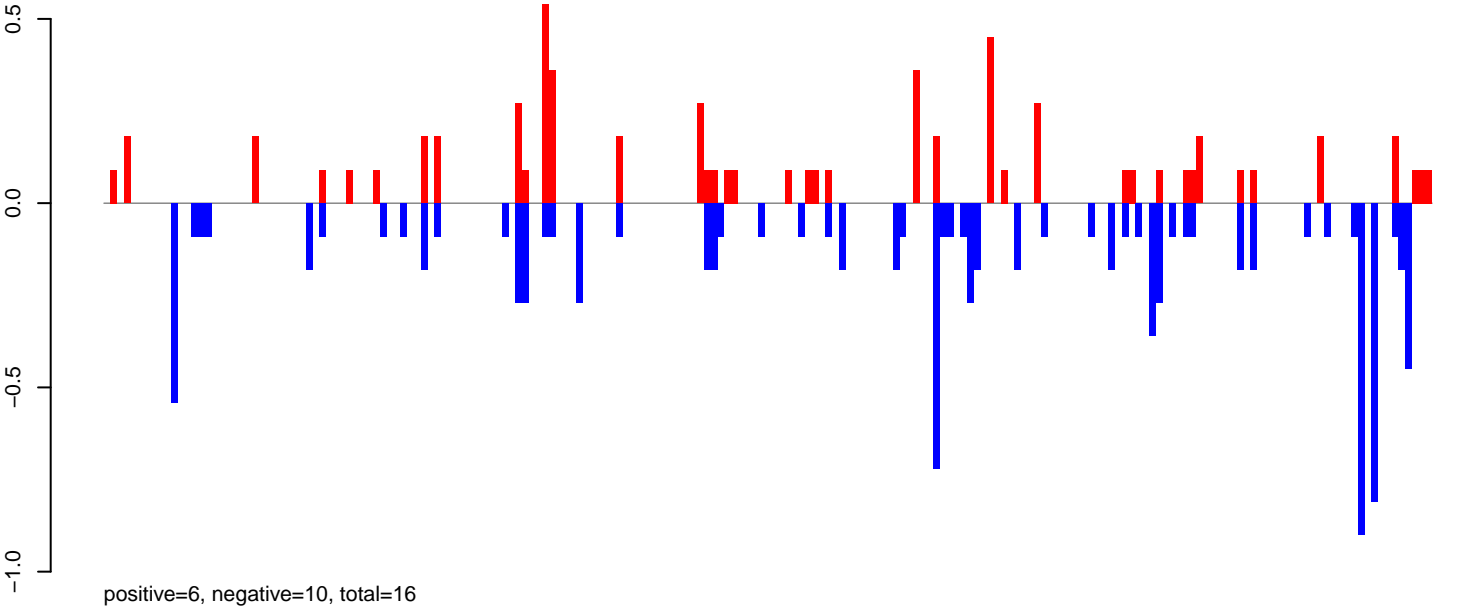

AeAlbo_CHIKV_AZT_3dpi.24_35.rep