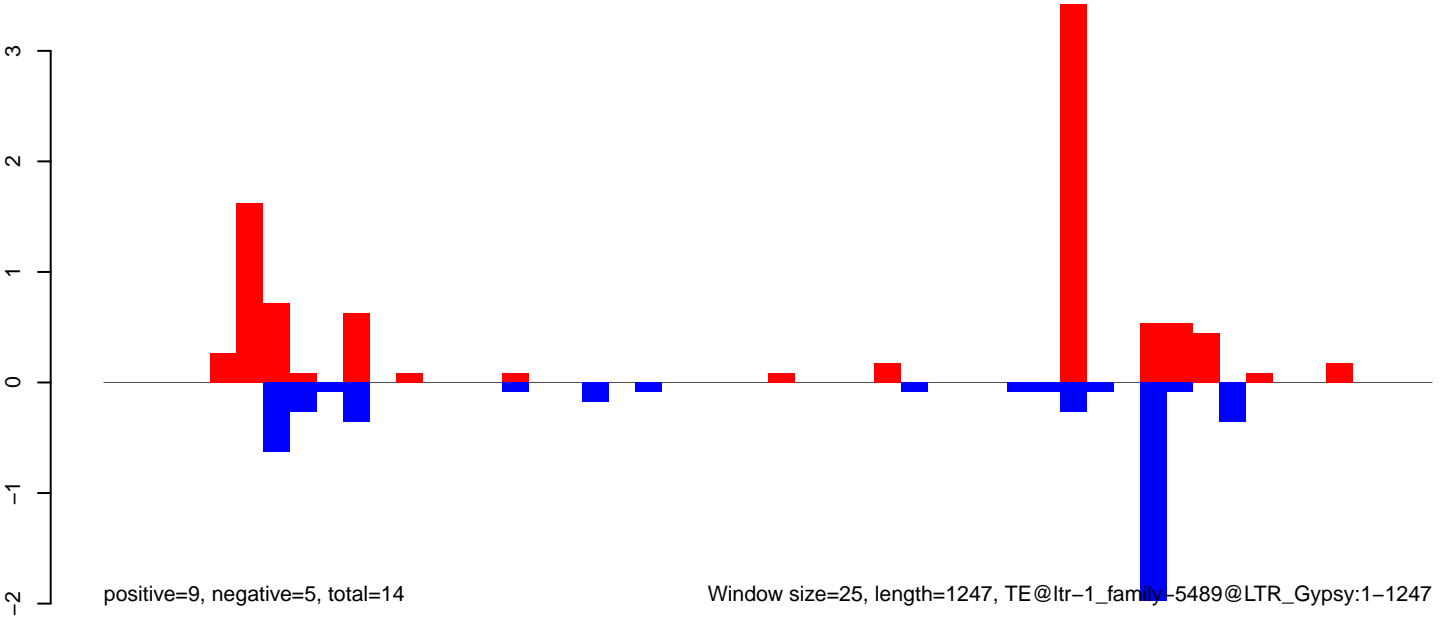

AeAlbo\_CHIKV\_AZT\_3dpi.24\_35.rep

AeAlbo\_CHIKV\_AZT\_3dpi.rep

Window size=25, length=1247, TE@ltr-1\_family-5489@LTR\_Gypsy:1-1247

0 200 400 600 800 1000 1200

AeAlbo\_CHIKV\_AZT\_3dpi.18\_23.rep

AeAlbo\_CHIKV\_AZT\_3dpi.24\_35.rep