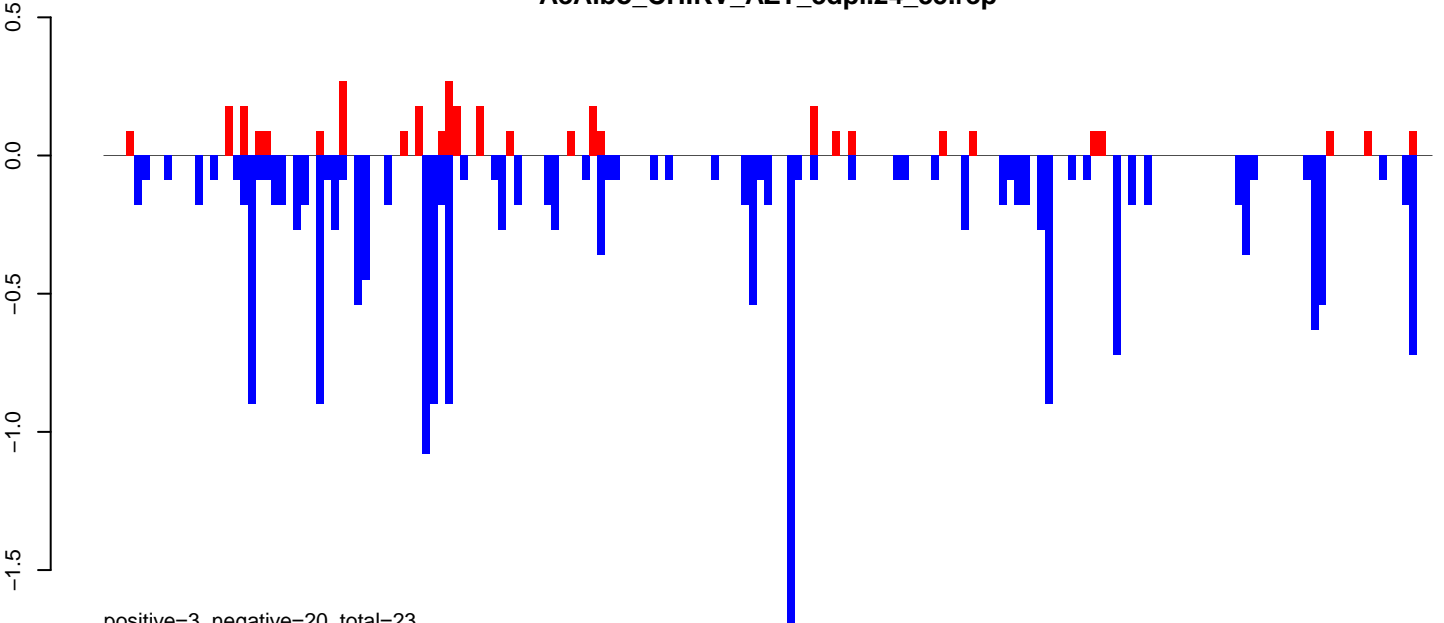

AeAlbo_CHIKV_AZT_3dpi.24_35.rep

positive=3, negative=20, total=23