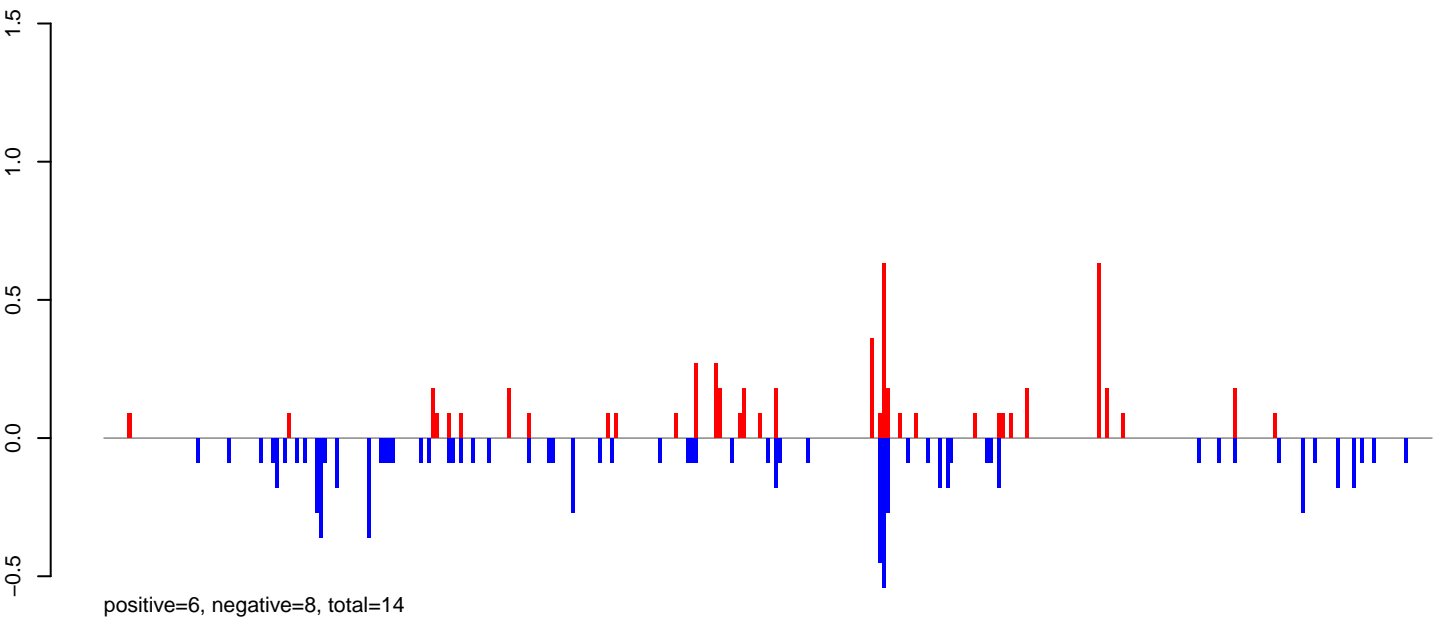

AeAlbo_CHIKV_AZT_3dpi.24_35.rep