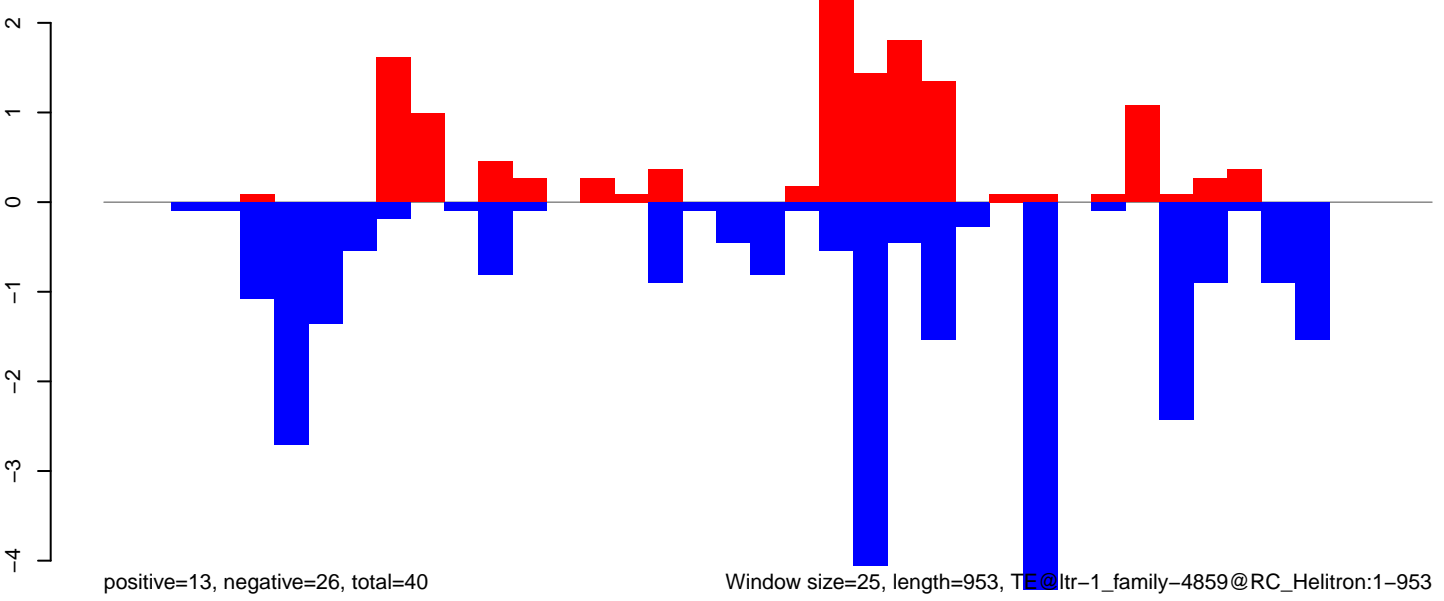

AeAlbo\_CHIKV\_AZT\_3dpi.rep

Window size=25, length=953, TE@ltr-1\_family-4859@RC\_Helitron:1-953

AeAlbo\_CHIKV\_AZT\_3dpi.18\_23.rep

AeAlbo\_CHIKV\_AZT\_3dpi.24\_35.rep

AeAlbo\_CHIKV\_AZT\_3dpi.rep

AeAlbo\_CHIKV\_AZT\_3dpi.18\_23.rep