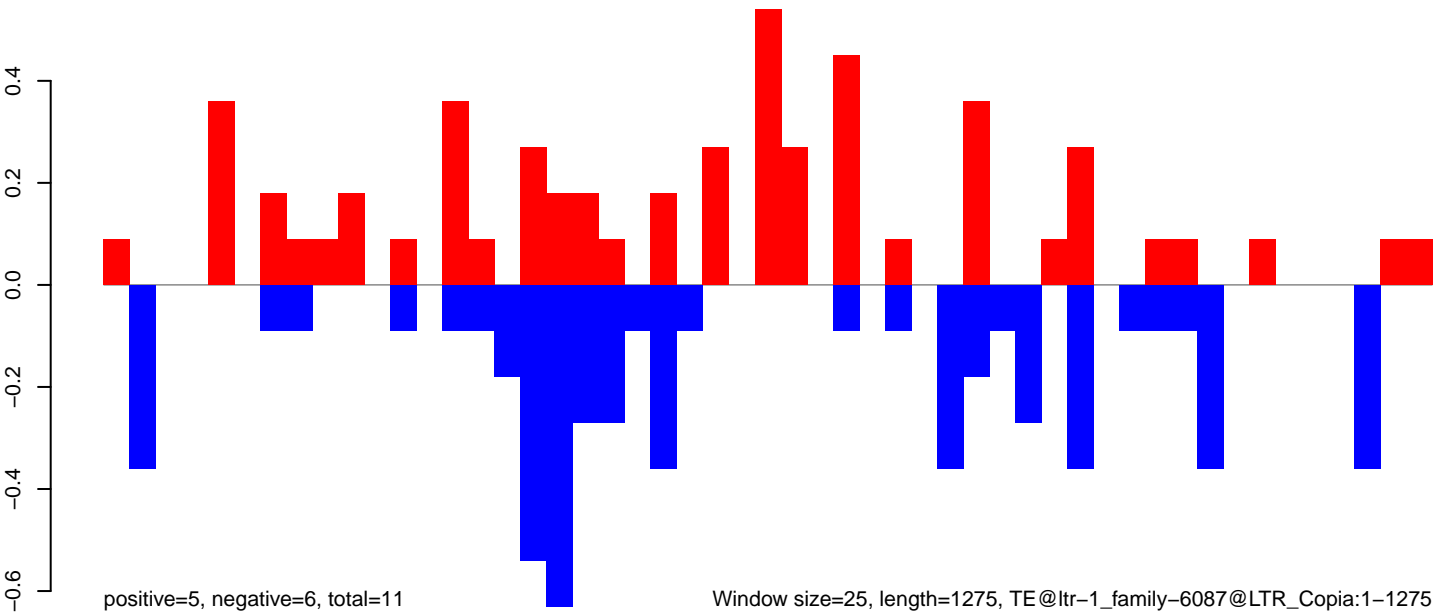

AeAlbo\_CHIKV\_AZT\_3dpi.rep

Window size=25, length=5236, TE@ltr-1\_family-6206@LTR\_Gypsy:1-5236

AeAlbo\_CHIKV\_AZT\_3dpi.18\_23.rep

AeAlbo\_CHIKV\_AZT\_3dpi.24\_35.rep

AeAlbo\_CHIKV\_AZT\_3dpi.rep

AeAlbo\_CHIKV\_AZT\_3dpi.18\_23.rep