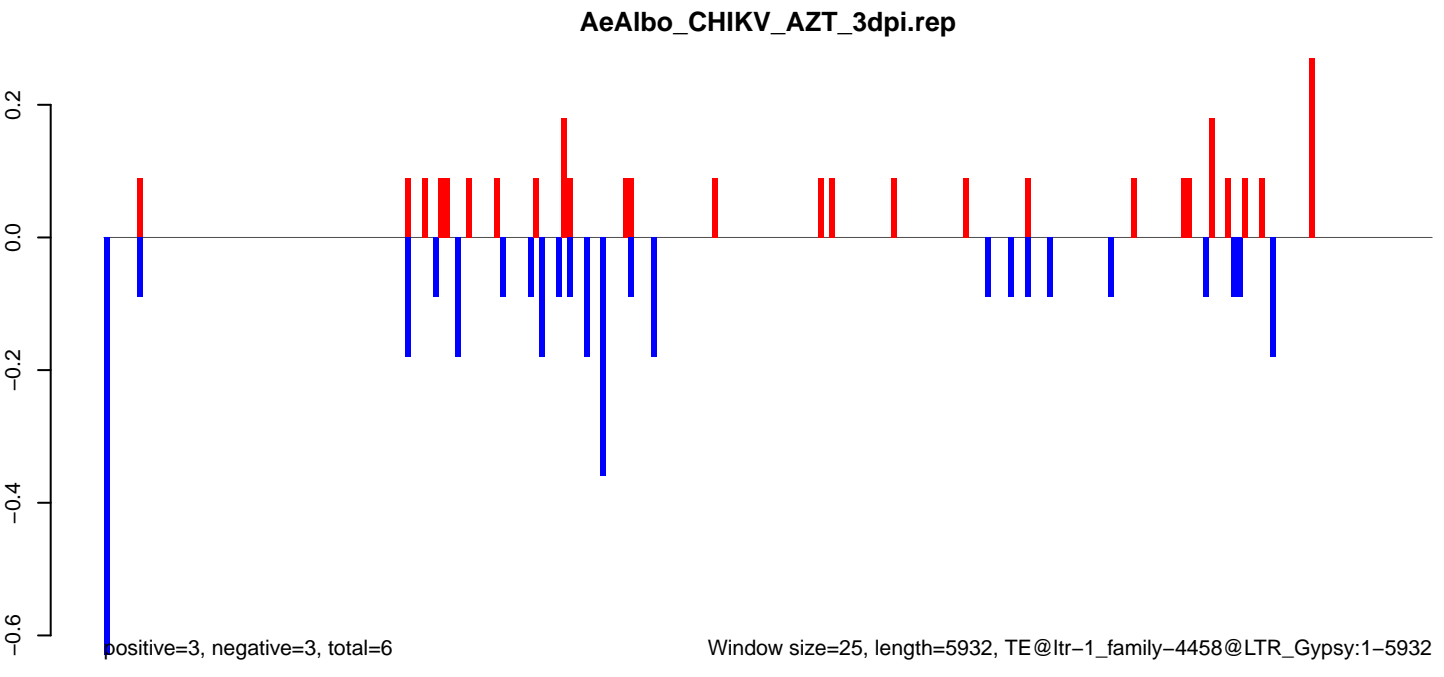

AeAlbo\_CHIKV\_AZT\_3dpi.18\_23.rep

AeAlbo\_CHIKV\_AZT\_3dpi.24\_35.rep

AeAlbo\_CHIKV\_AZT\_3dpi.rep

Window size=25, length=5498, TE@ltr-1\_family-5170@LTR\_Gypsy:1-5498

0 1000 2000 3000 4000 5000

AeAlbo\_CHIKV\_AZT\_3dpi.18\_23.rep