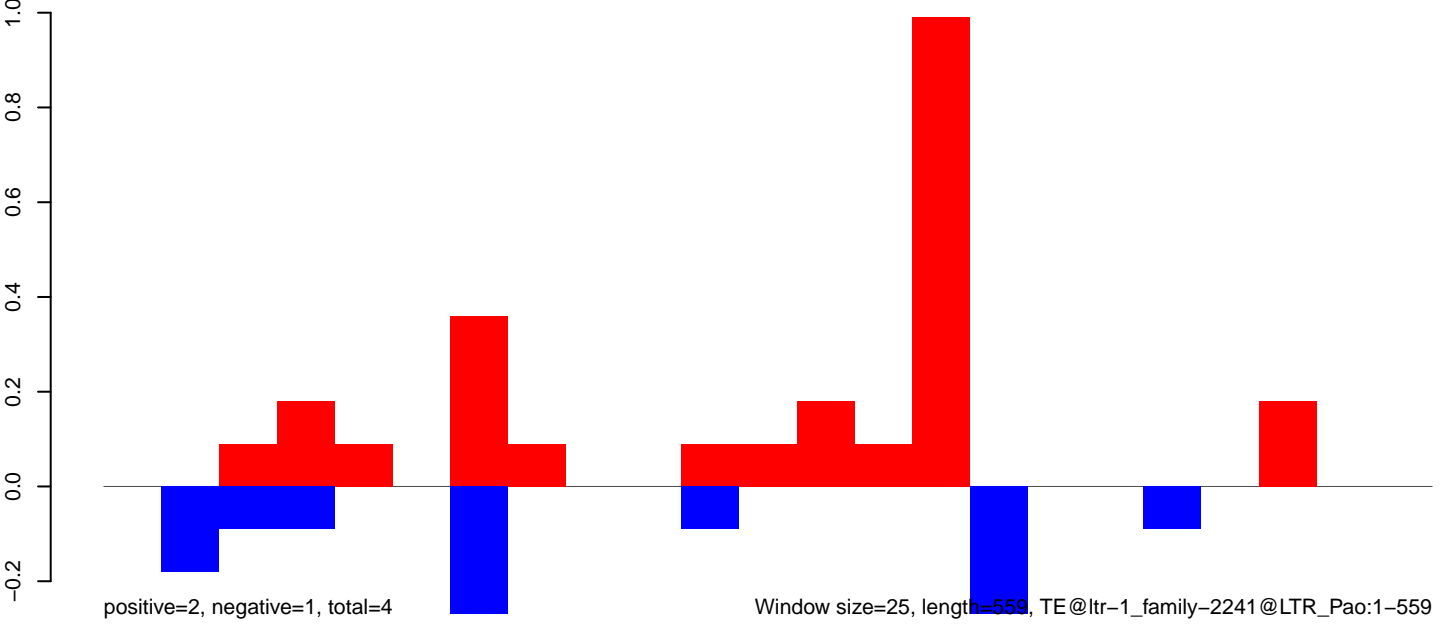

AeAlbo_CHIKV_AZT_3dpi.rep