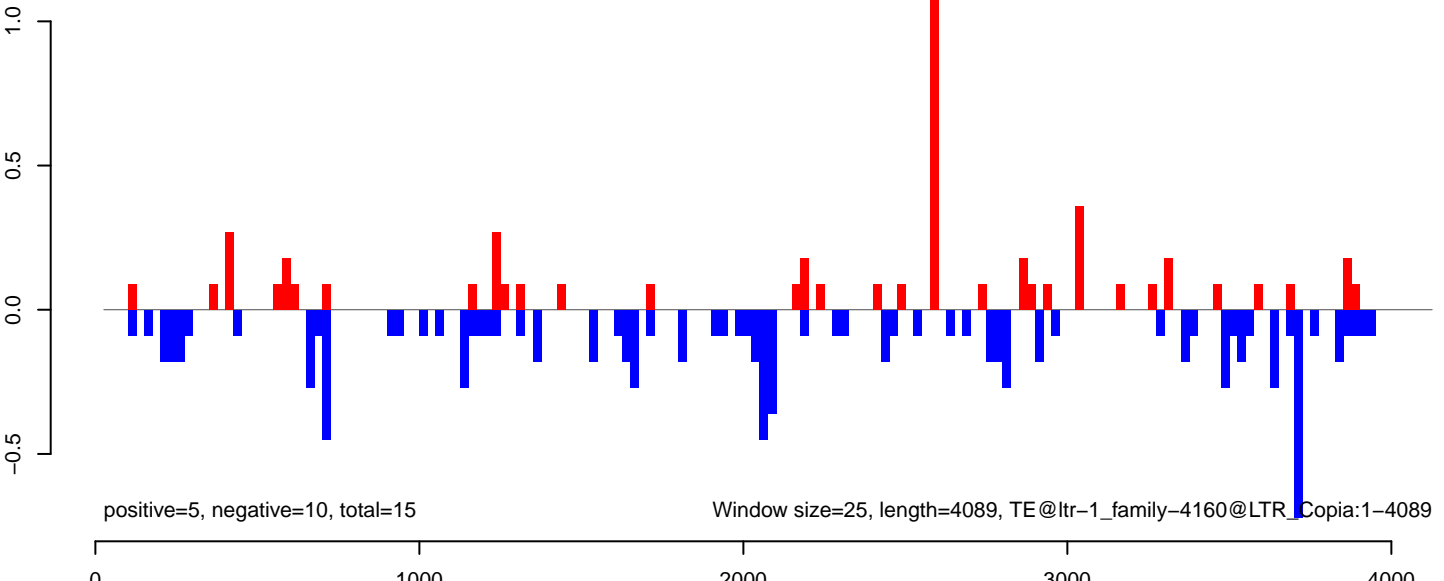

AeAlbo_CHIKV_AZT_3dpi.18_23.rep