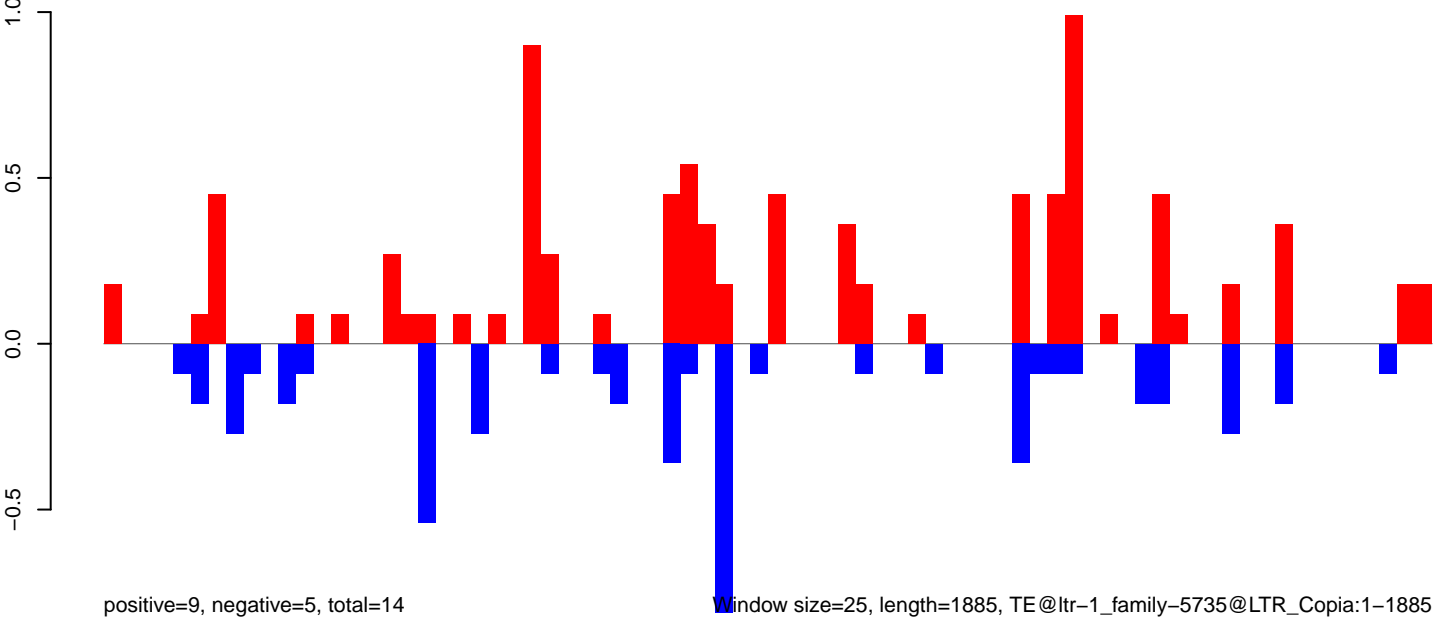

AeAlbo_CHIKV_AZT_3dpi.rep