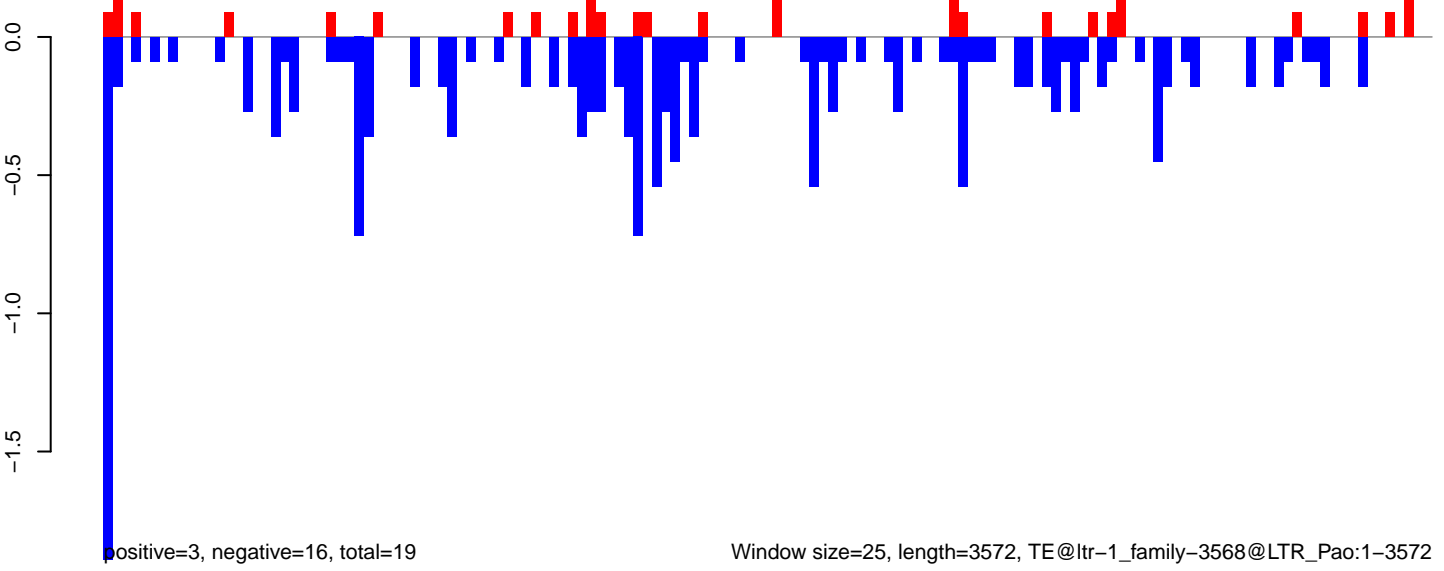

Window size=25, length=3572, TE@ltr-1_family-3568@LTR_Pao:1-3572