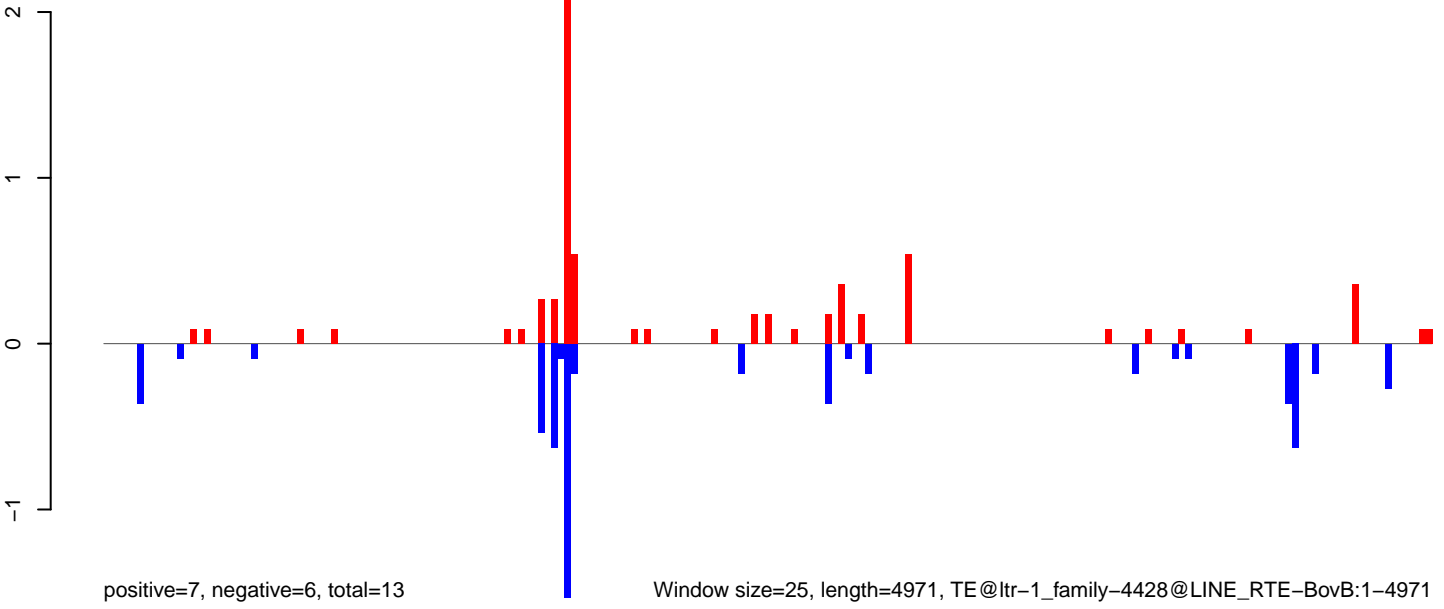

AeAlbo_CHIKV_AZT_3dpi.rep

0 1000 2000 3000 4000 5000