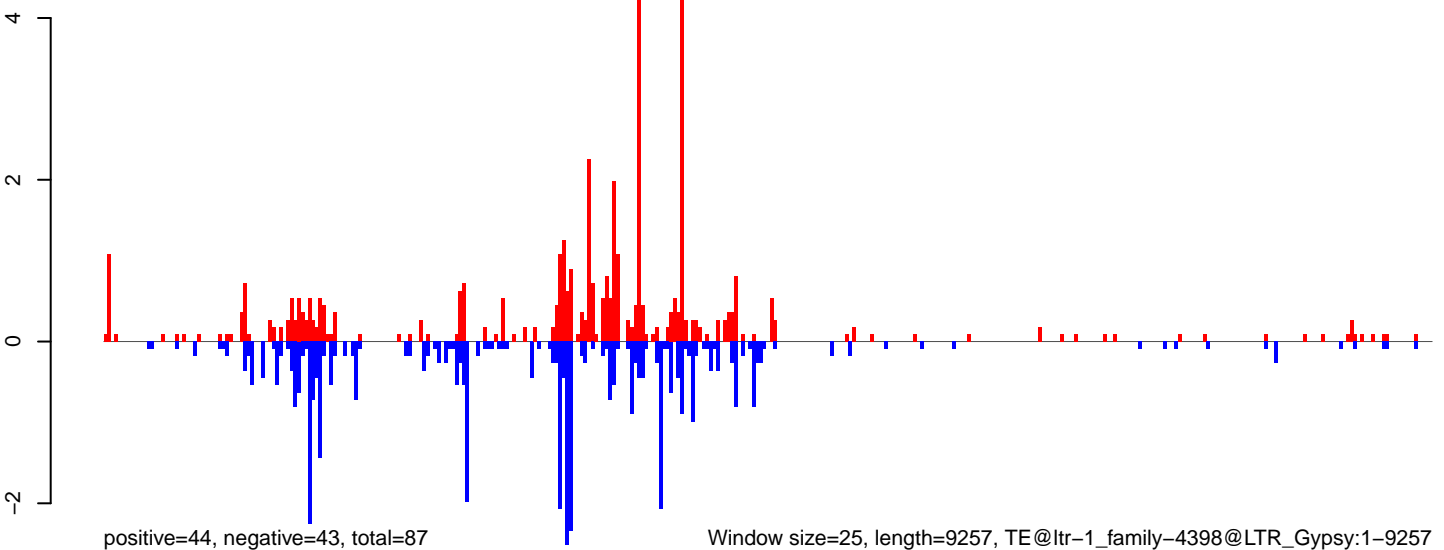

0 2000 4000 6000 8000