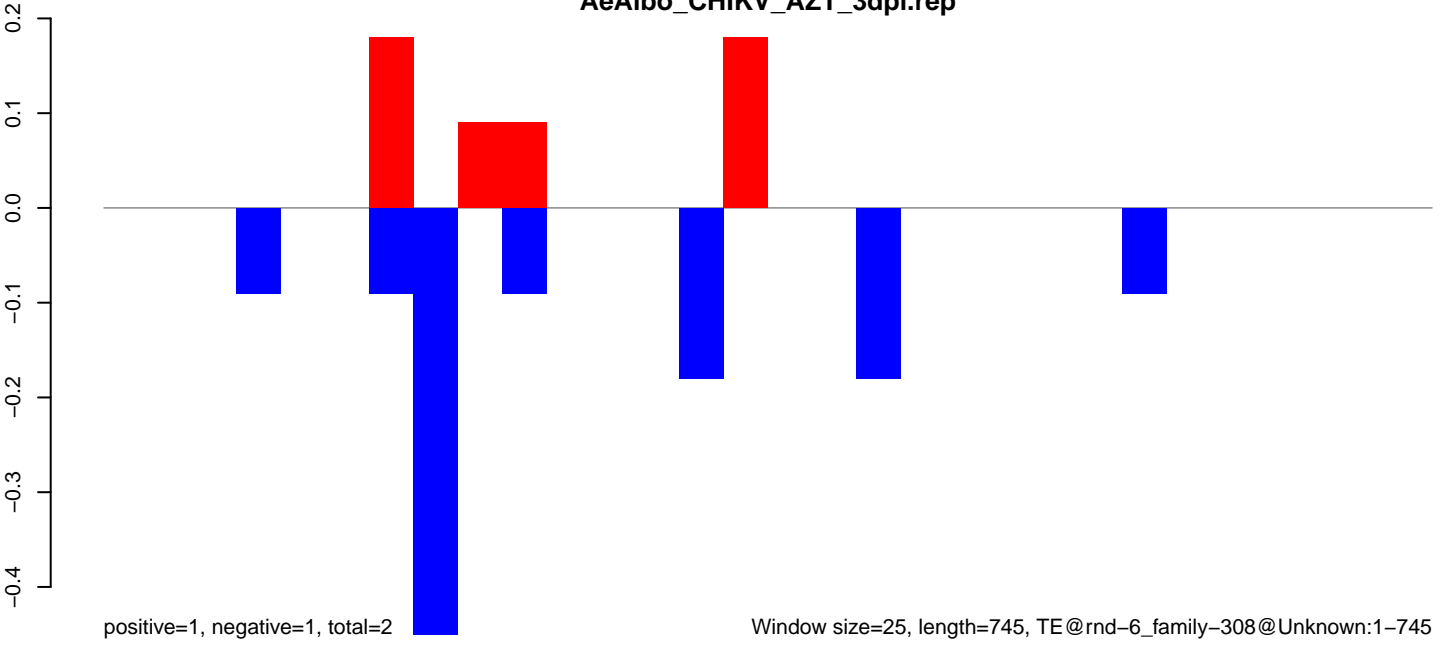

AeAlbo_CHIKV_AZT_3dpi.rep