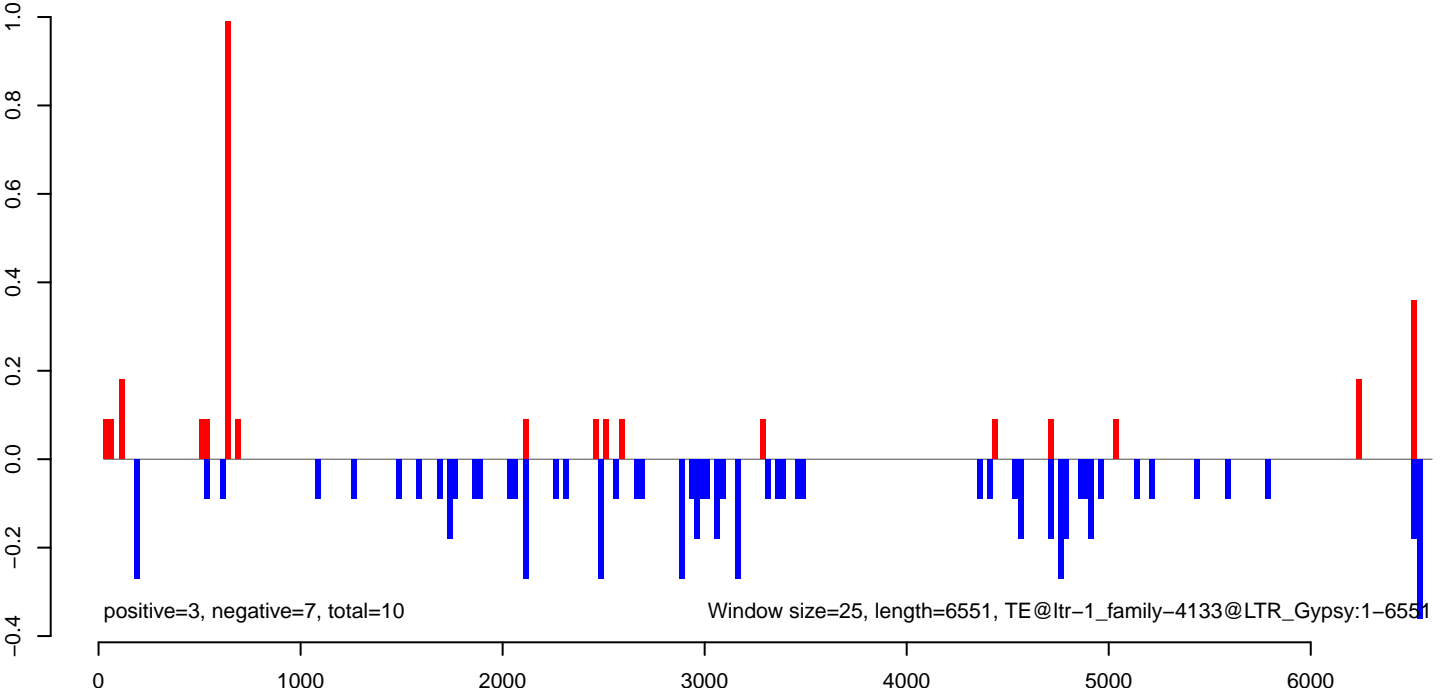

AeAlbo_CHIKV_AZT_3dpi.rep