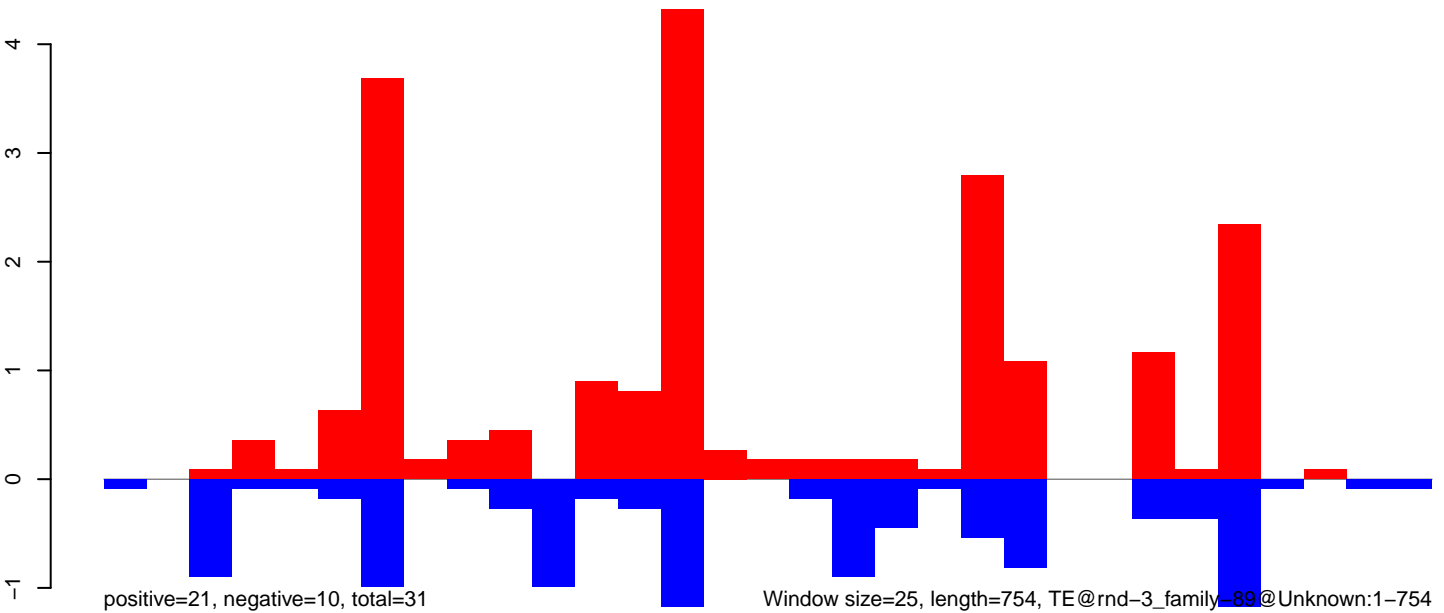

AeAlbo_CHIKV_AZT_3dpi.rep