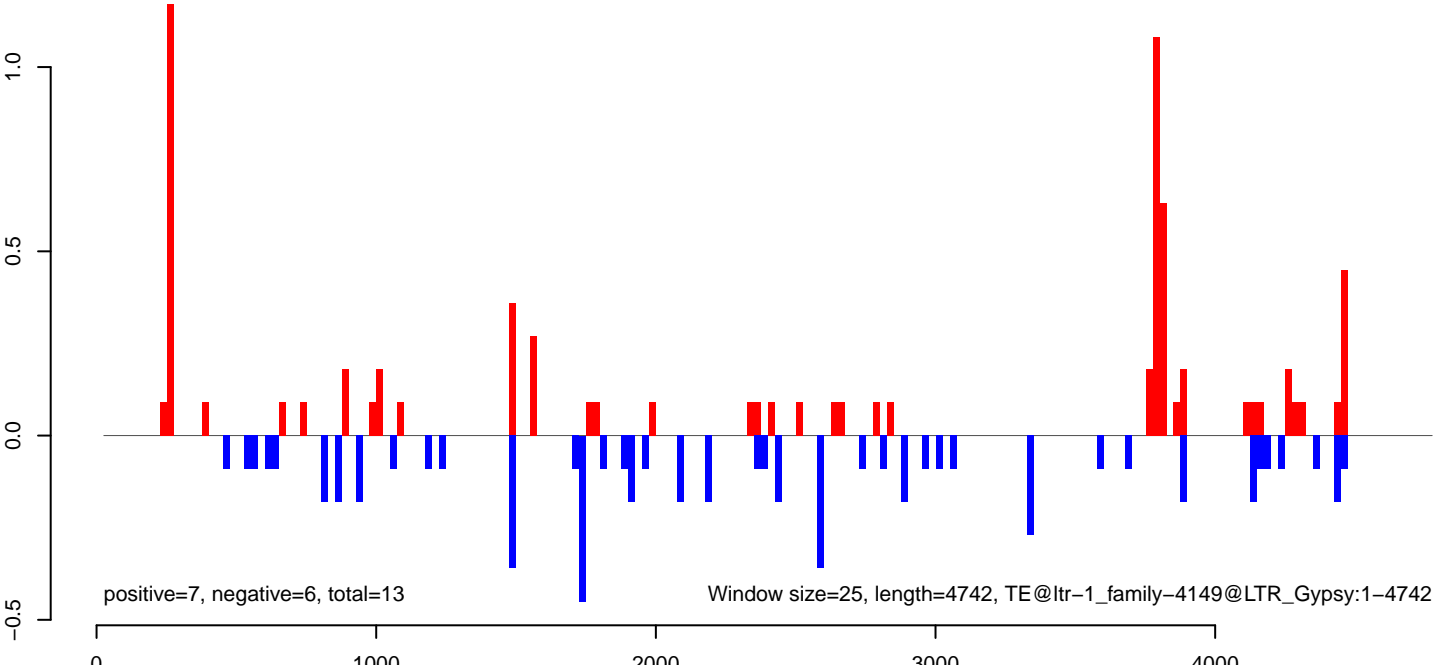

AeAlbo_CHIKV_AZT_3dpi.rep