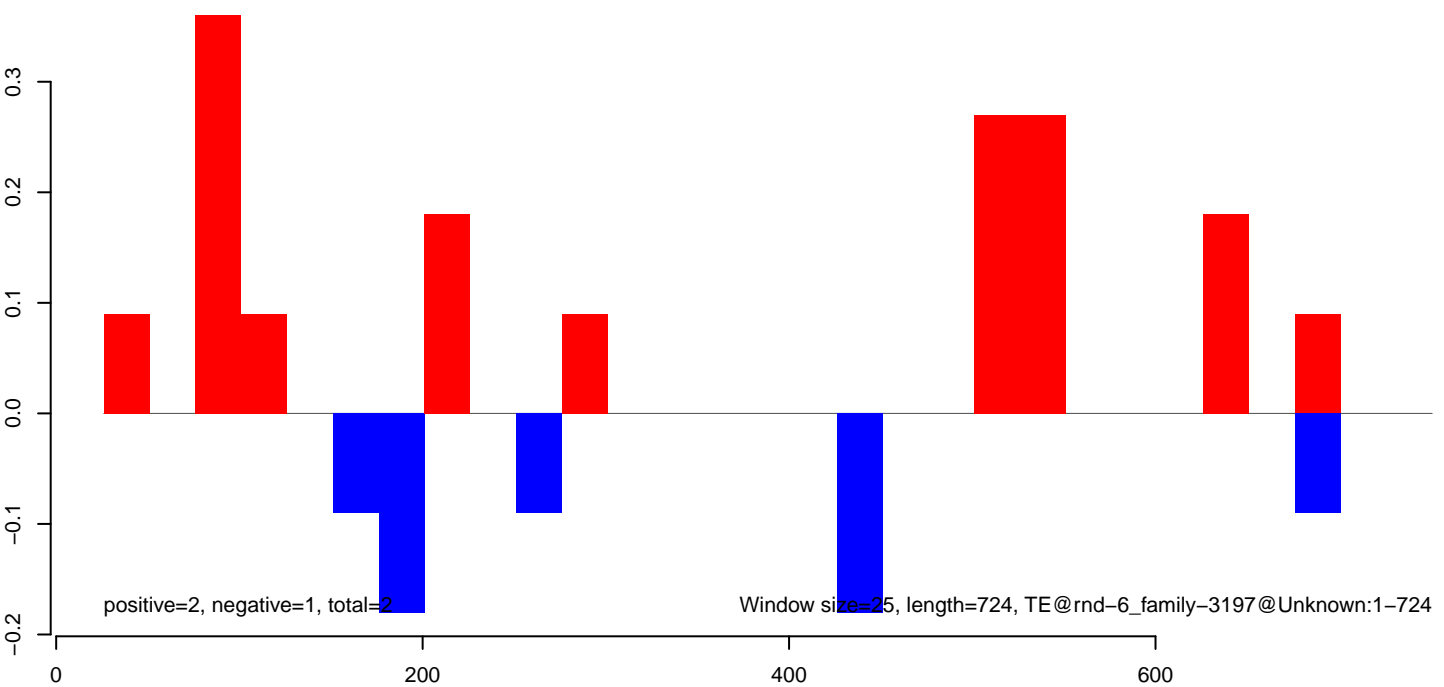

AeAlbo_CHIKV_AZT_3dpi.rep