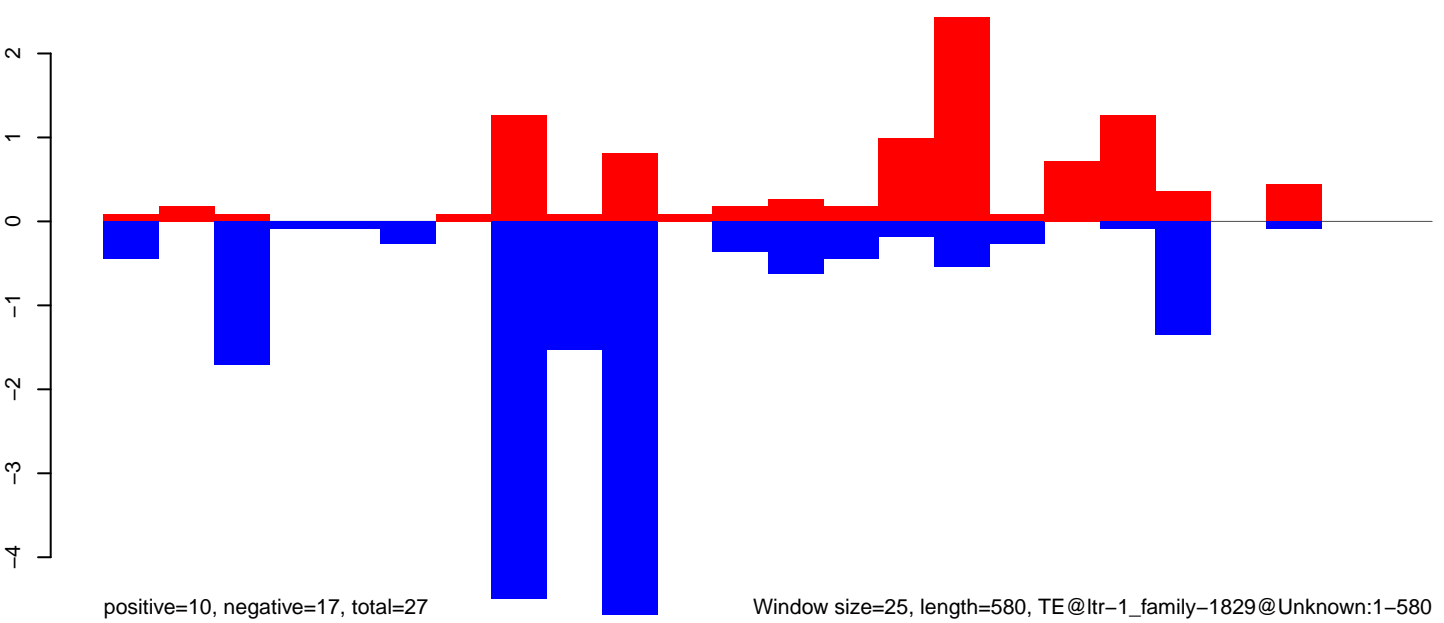

AeAlbo\_CHIKV\_AZT\_3dpi.rep

AeAlbo\_CHIKV\_AZT\_3dpi.18\_23.rep

AeAlbo\_CHIKV\_AZT\_3dpi.24\_35.rep

AeAlbo\_CHIKV\_AZT\_3dpi.rep

Window size=25, length=580, TE@ltr-1\_family-1829@Unknown:1-580

AeAlbo\_CHIKV\_AZT\_3dpi.18\_23.rep