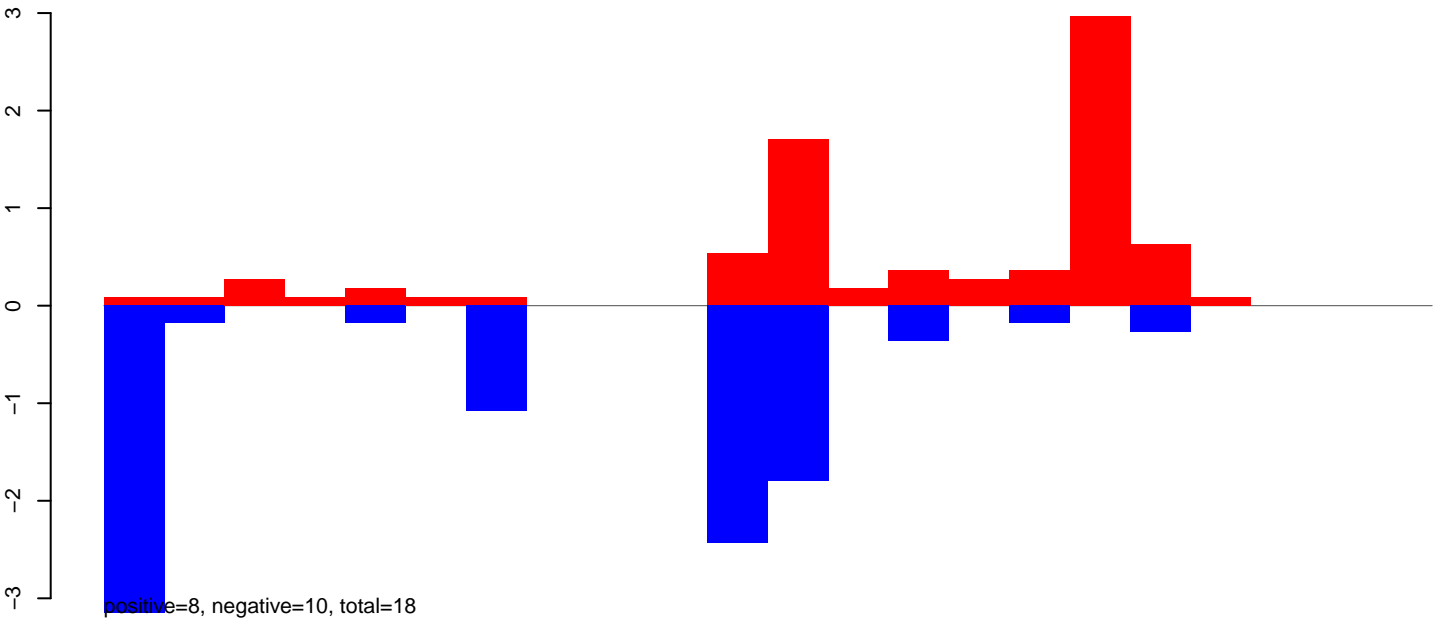

**AeAlbo\_CHIKV\_AZT\_3dpi.24\_35.rep**

**AeAlbo\_CHIKV\_AZT\_3dpi.rep**

AeAlbo\_CHIKV\_AZT\_3dpi.18\_23.rep

AeAlbo\_CHIKV\_AZT\_3dpi.24\_35.rep

AeAlbo\_CHIKV\_AZT\_3dpi.rep

Window size=25, length=542, TE@rnd-1\_family-98@Unknown:1-542