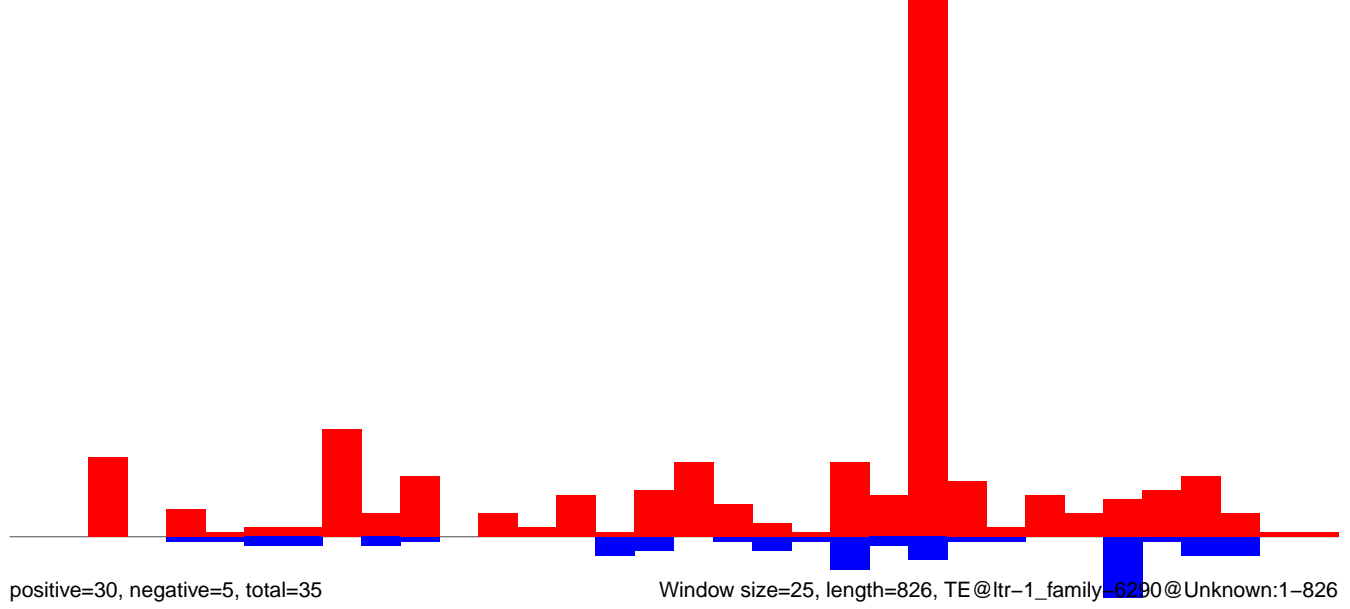

AeAlbo_CHIKV_AZT_3dpi.18_23.rep

AeAlbo_CHIKV_AZT_3dpi.rep