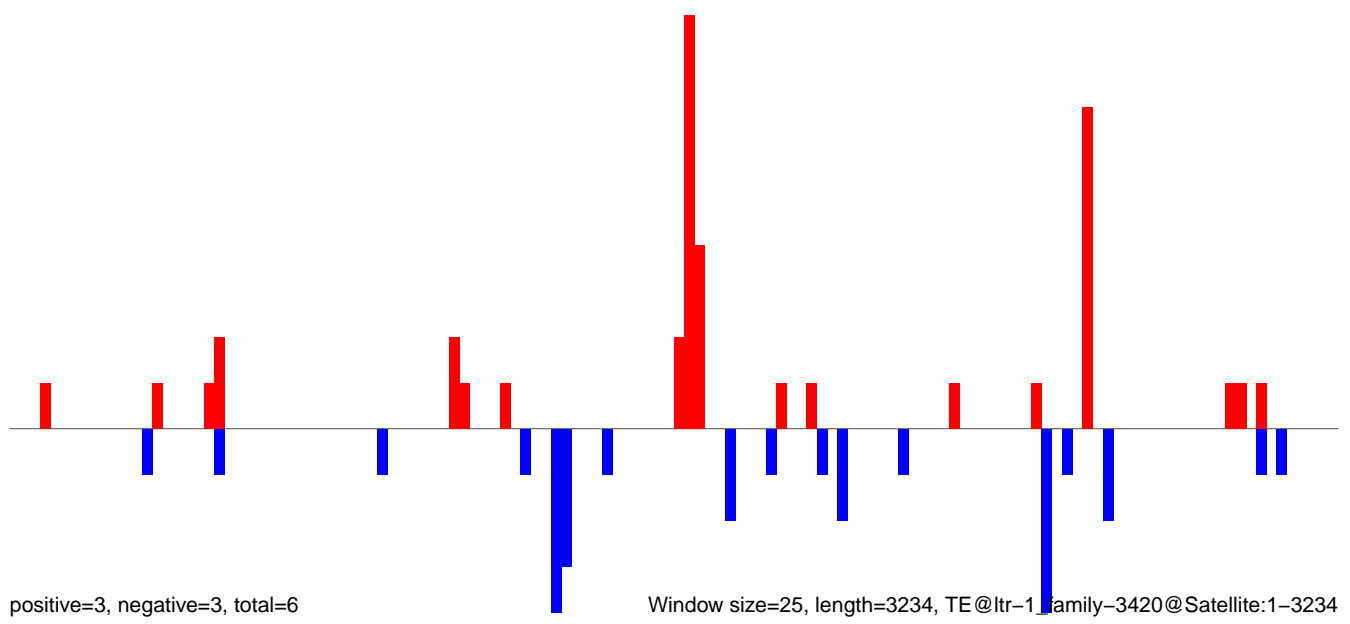

AeAlbo_CHIKV_AZT_3dpi.18_23.rep

AeAlbo_CHIKV_AZT_3dpi.rep