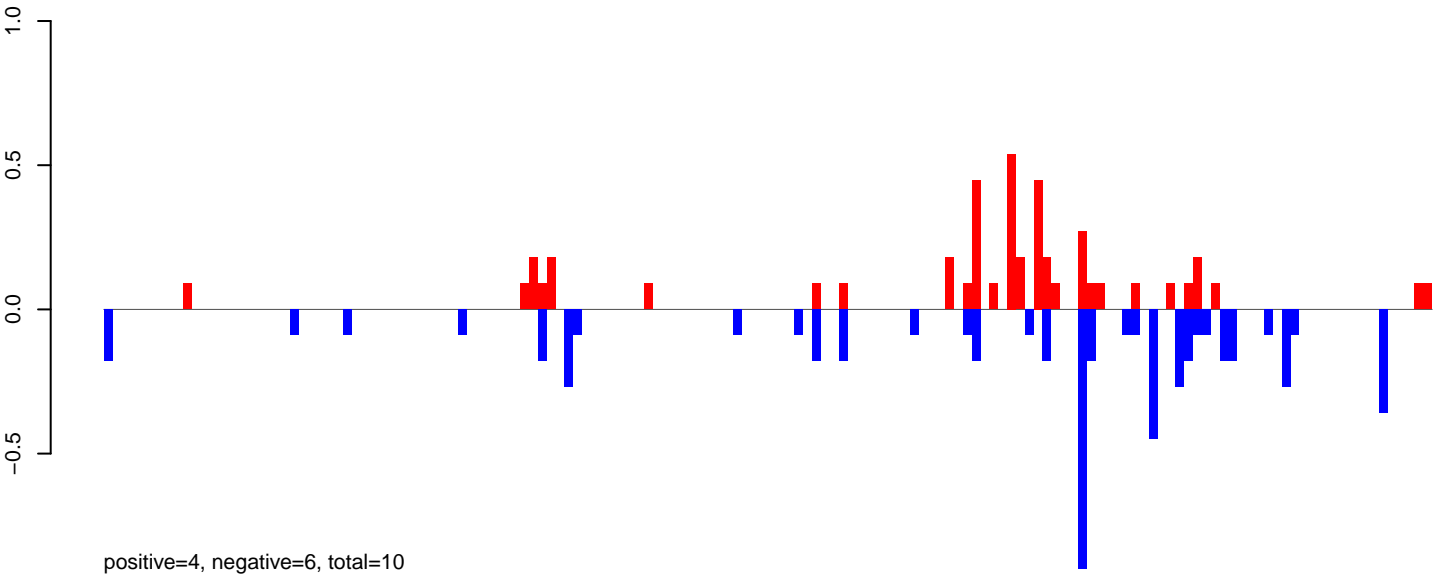

AeAlbo\_CHIKV\_AZT\_3dpi.24\_35.rep

AeAlbo\_CHIKV\_AZT\_3dpi.rep

AeAlbo\_CHIKV\_AZT\_3dpi.18\_23.rep

AeAlbo\_CHIKV\_AZT\_3dpi.24\_35.rep

AeAlbo\_CHIKV\_AZT\_3dpi.rep

Window size=25, length=4397, TE@ltr-1\_family-3755@LTR\_Gypsy:1-4397