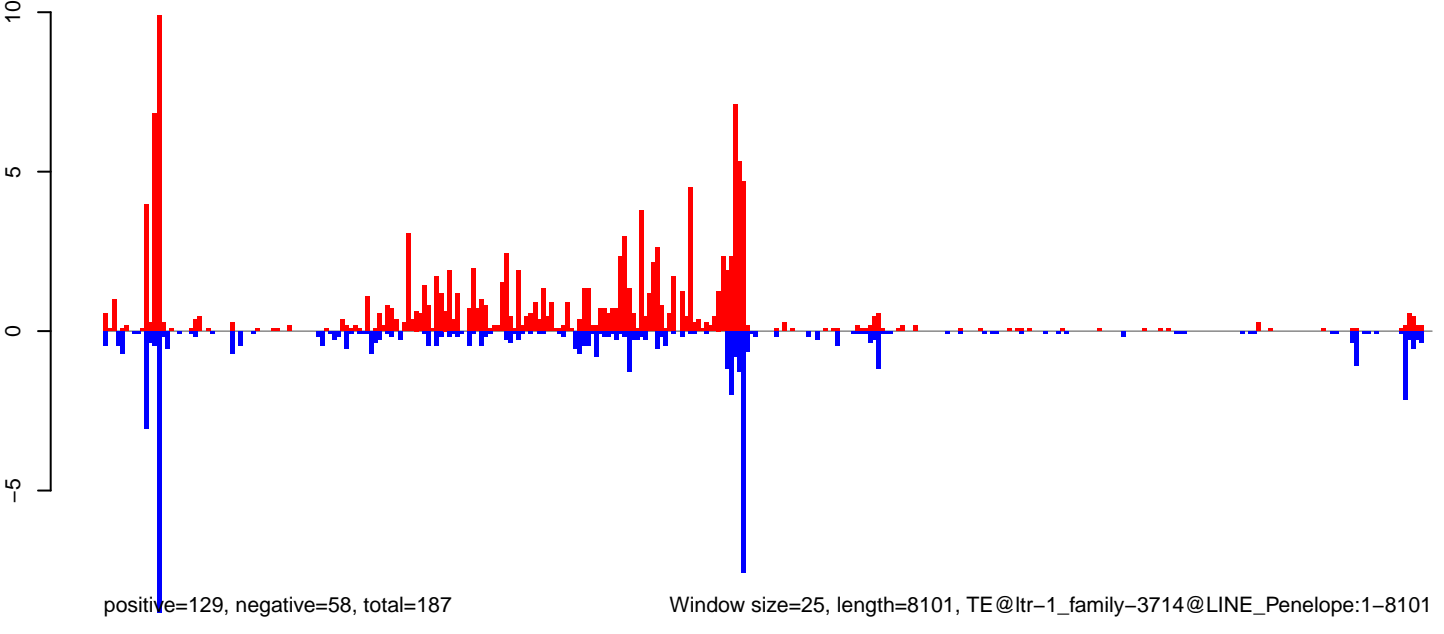

AeAlbo_CHIKV_AZT_3dpi.rep