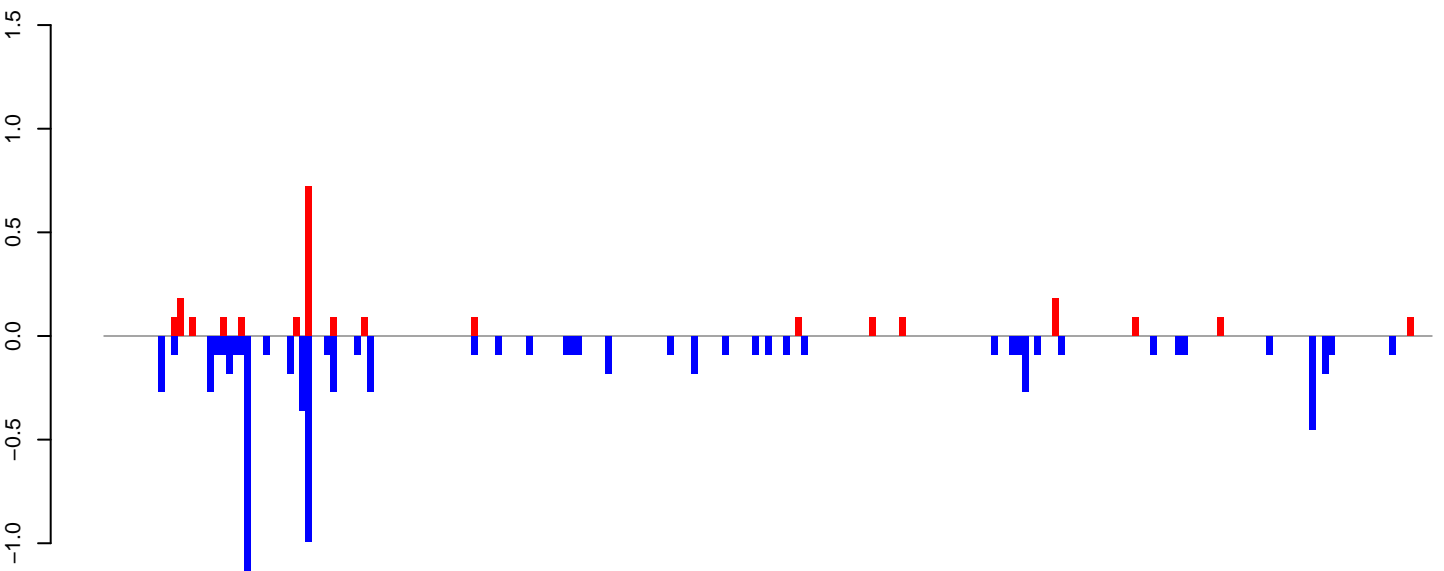

AeAlbo_CHIKV_AZT_3dpi.24_35.rep

positive=2, negative=8, total=10