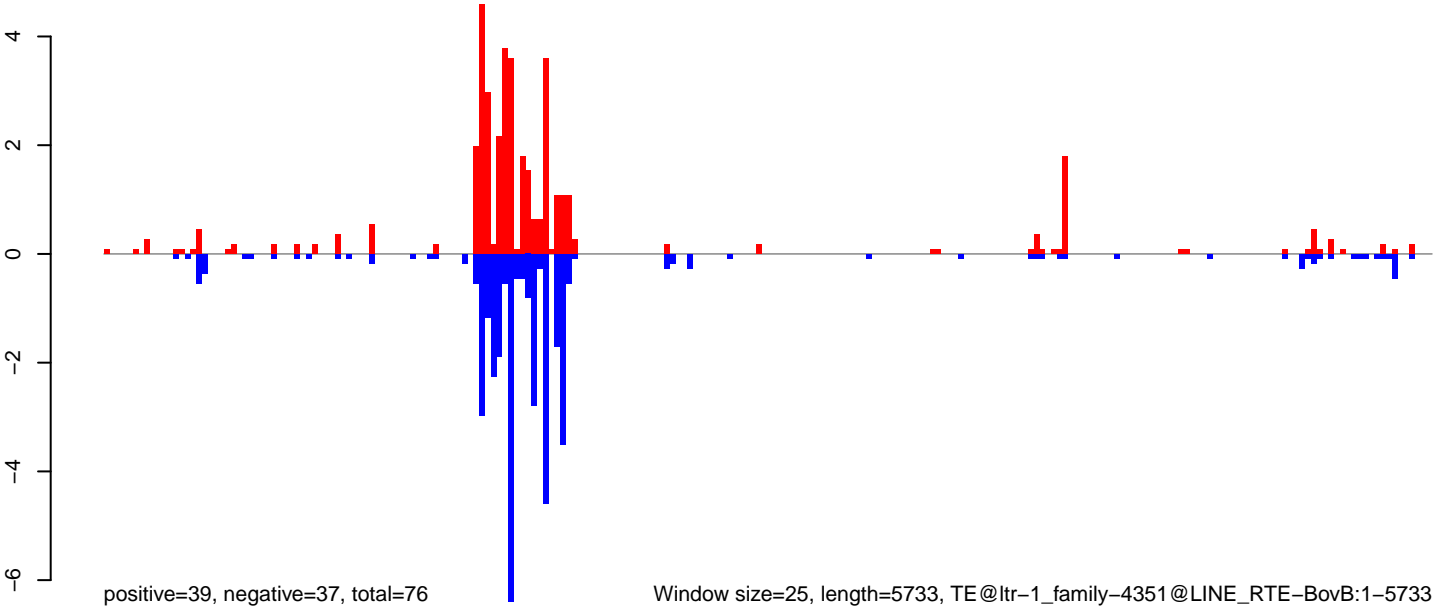

AeAlbo_CHIKV_AZT_3dpi.rep

0 1000 2000 3000 4000 5000 6000