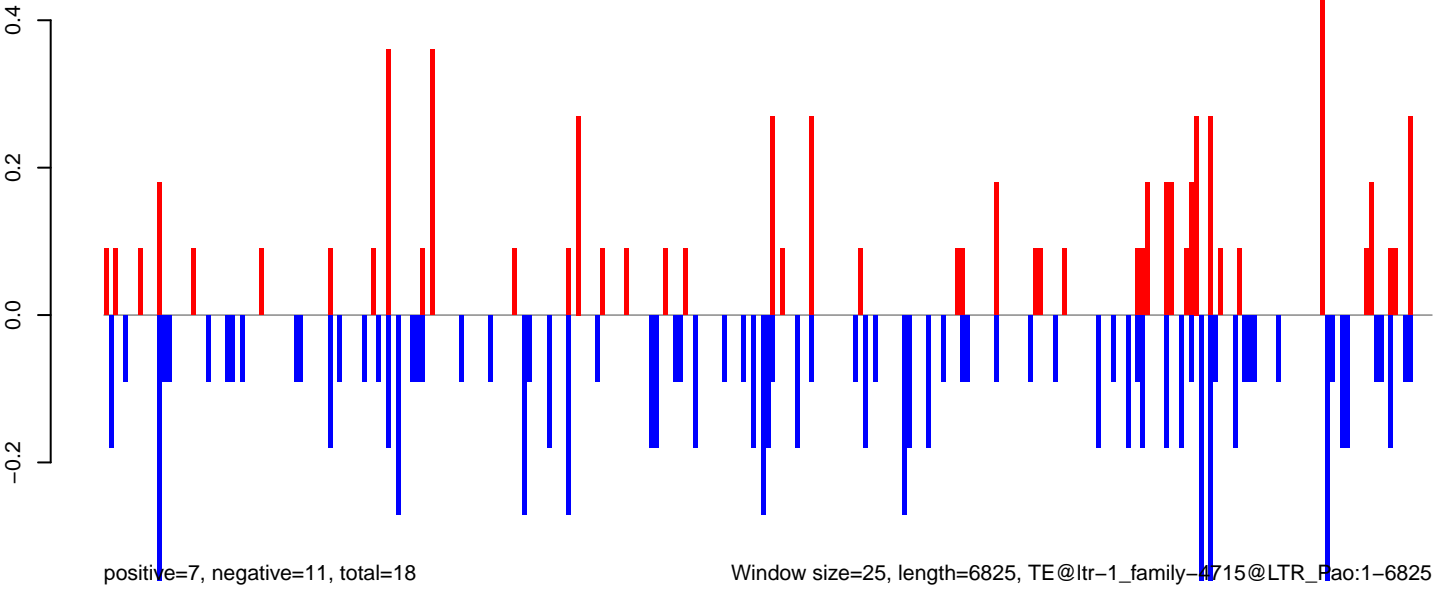

AeAlbo_CHIKV_AZT_3dpi.rep

AeAlbo_CHIKV_AZT_3dpi.18_23.rep