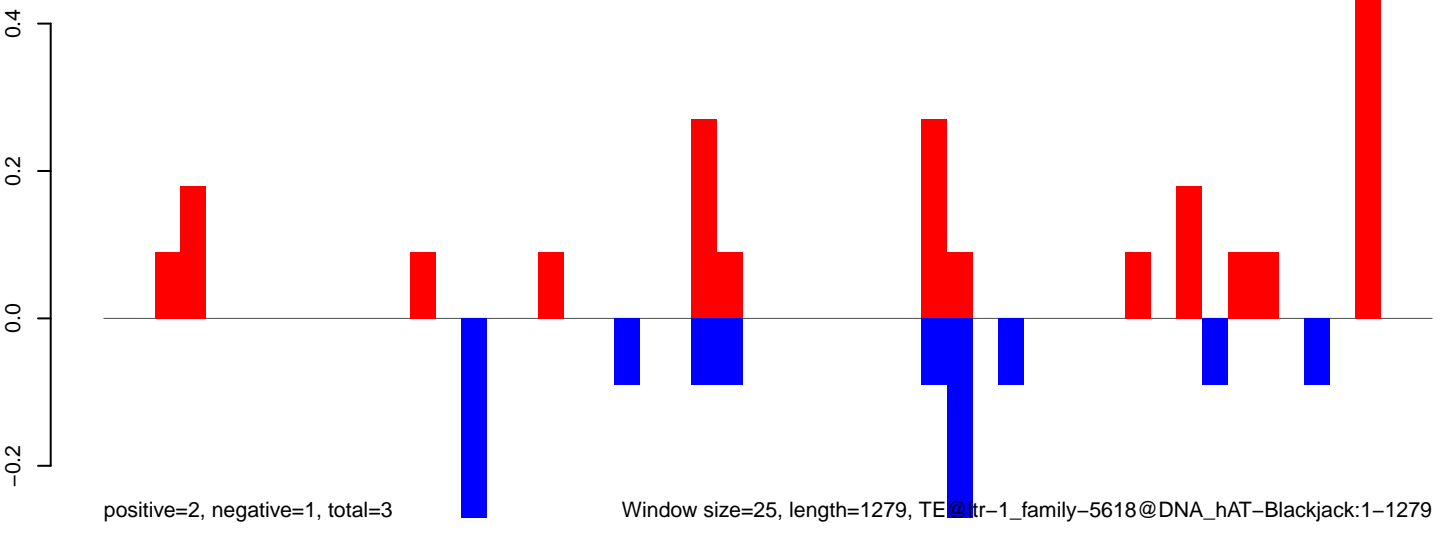

0 200 400 600 800 1000 1200