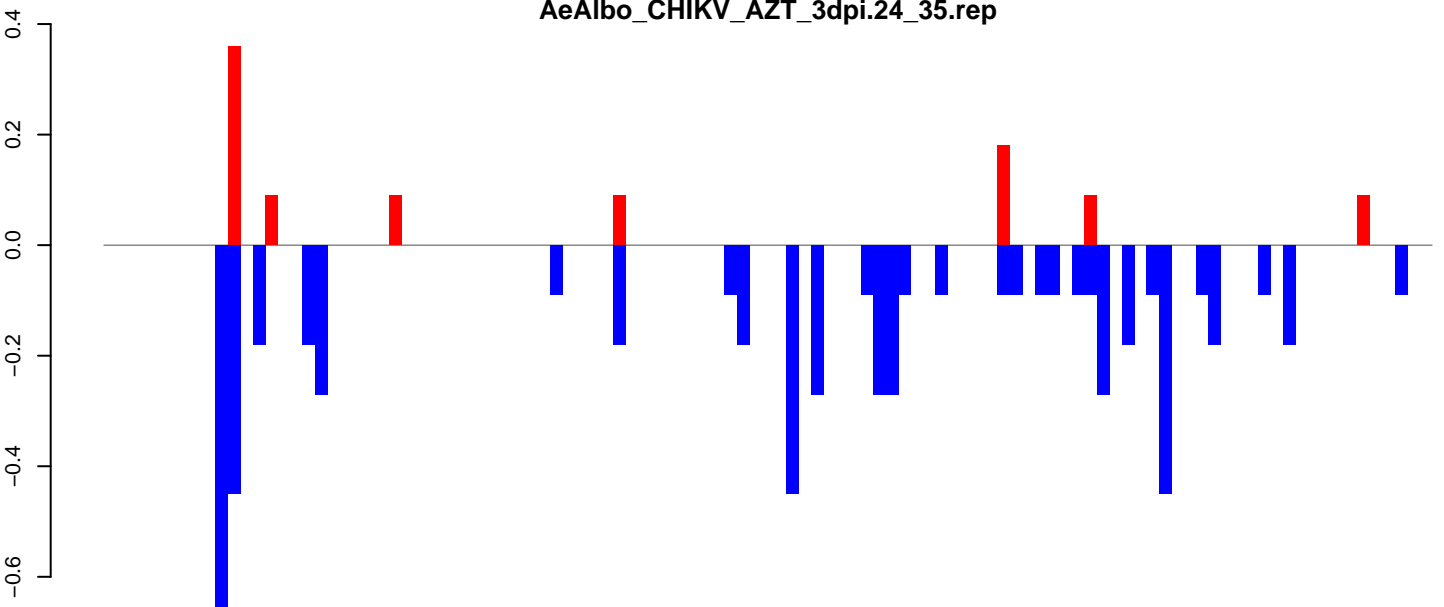

AeAlbo_CHIKV_AZT_3dpi.24_35.rep

positive=1, negative=6, total=7