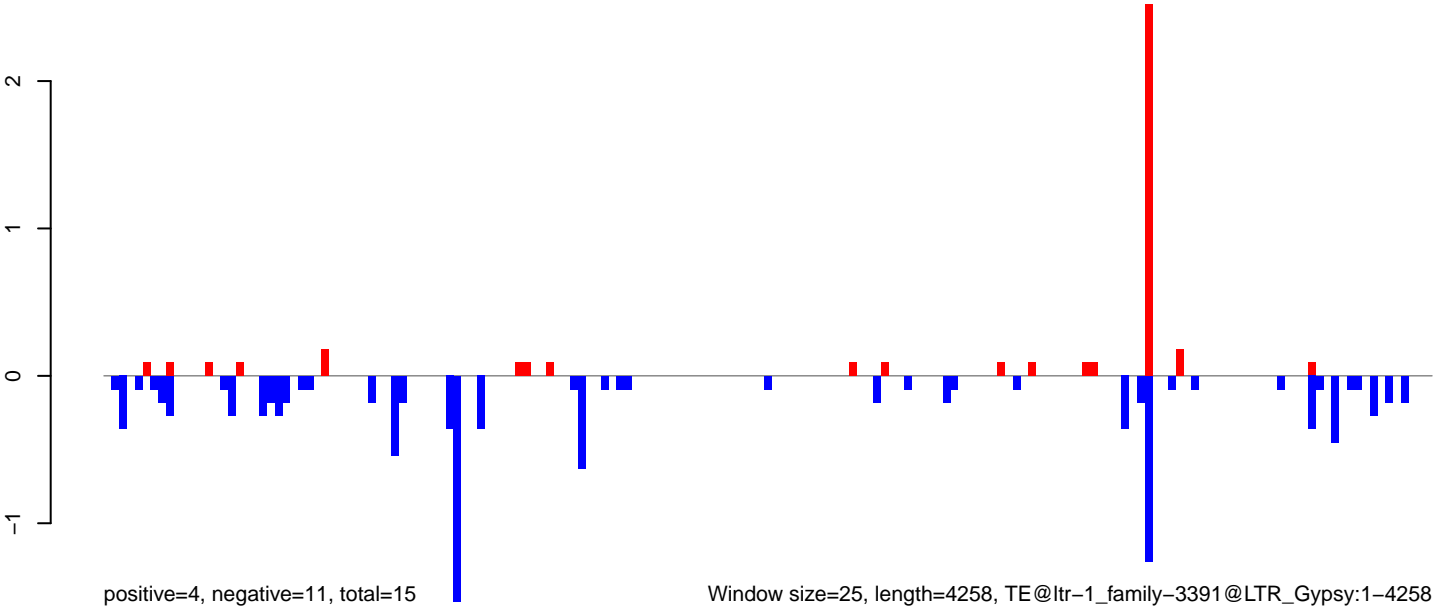

AeAlbo_CHIKV_AZT_3dpi.rep

Window size=25, length=4258, TE@ltr-1_family-3391@LTR_Gypsy:1-4258