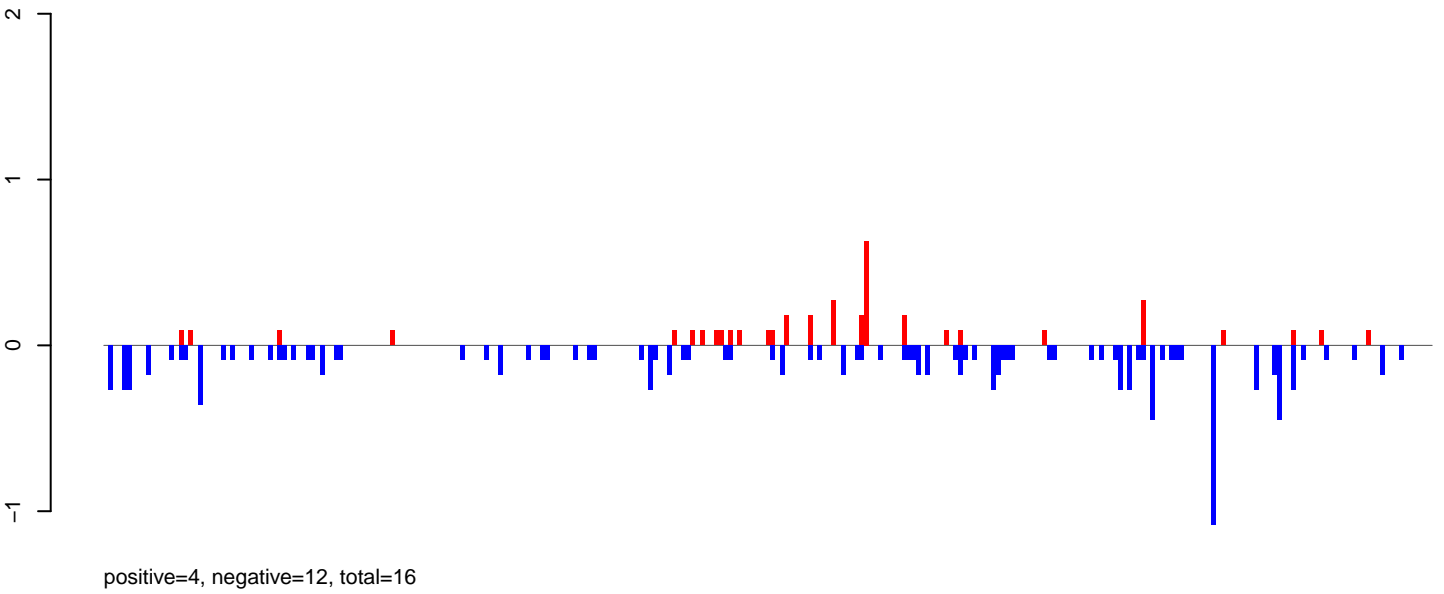

AeAlbo\_CHIKV\_AZT\_3dpi.24\_35.rep

AeAlbo\_CHIKV\_AZT\_3dpi.rep

0 1000 2000 3000 4000 5000 6000

AeAlbo\_CHIKV\_AZT\_3dpi.18\_23.rep

AeAlbo\_CHIKV\_AZT\_3dpi.24\_35.rep

AeAlbo\_CHIKV\_AZT\_3dpi.rep

Window size=25, length=7051, TE@ltr-1\_family-5590@LTR\_Pao:1-7051