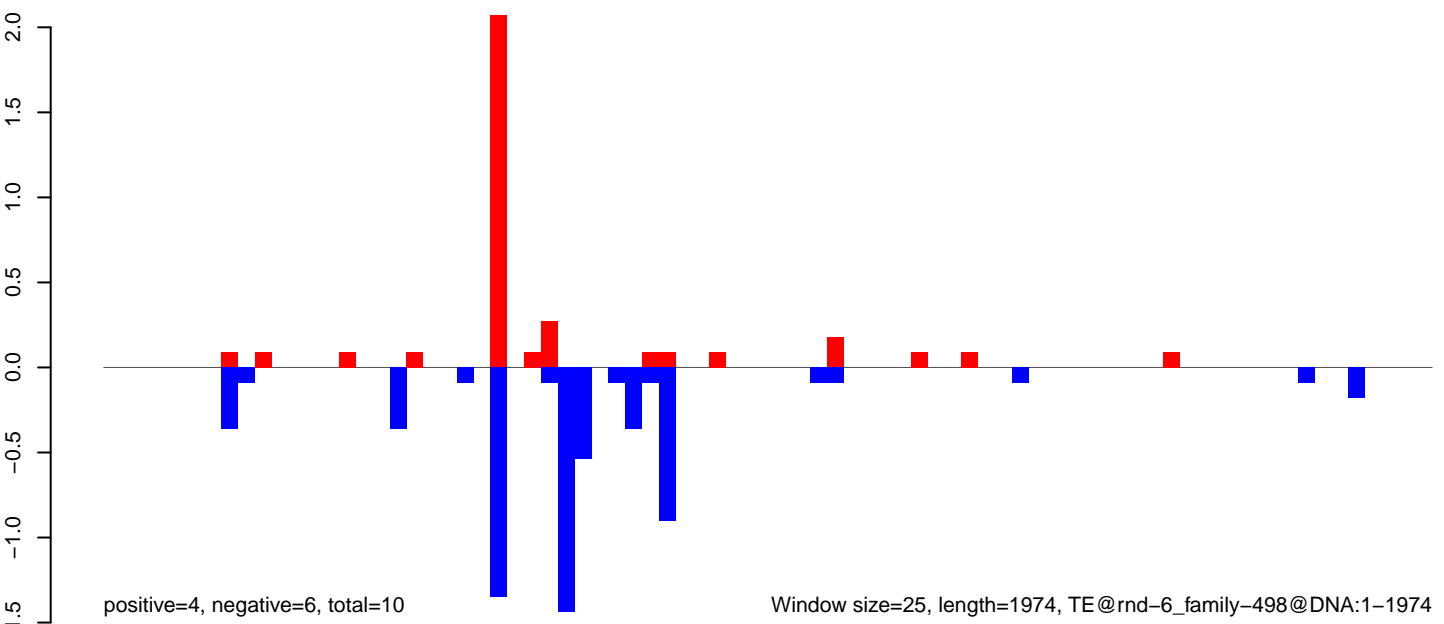

AeAlbo\_CHIKV\_AZT\_3dpi.rep

AeAlbo\_CHIKV\_AZT\_3dpi.18\_23.rep

AeAlbo\_CHIKV\_AZT\_3dpi.24\_35.rep

AeAlbo\_CHIKV\_AZT\_3dpi.rep

Window size=25, length=1974, TE@rnd-6\_family-498@DNA:1-1974

0 500 1000 1500 2000