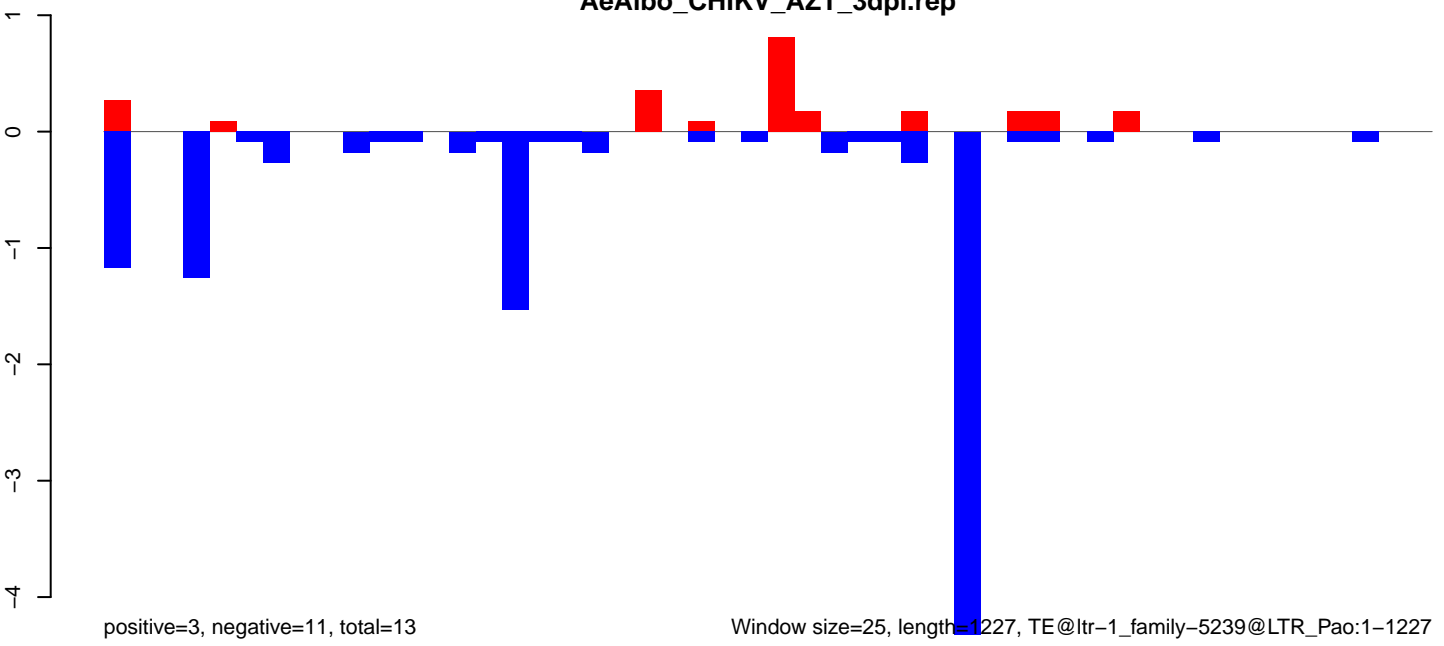

Window size=25, length=2098, TE@ltr-1\_family-5314@LTR\_Gypsy:1-2098

AeAlbo\_CHIKV\_AZT\_3dpi.18\_23.rep

AeAlbo\_CHIKV\_AZT\_3dpi.24\_35.rep

AeAlbo\_CHIKV\_AZT\_3dpi.rep

AeAlbo\_CHIKV\_AZT\_3dpi.18\_23.rep