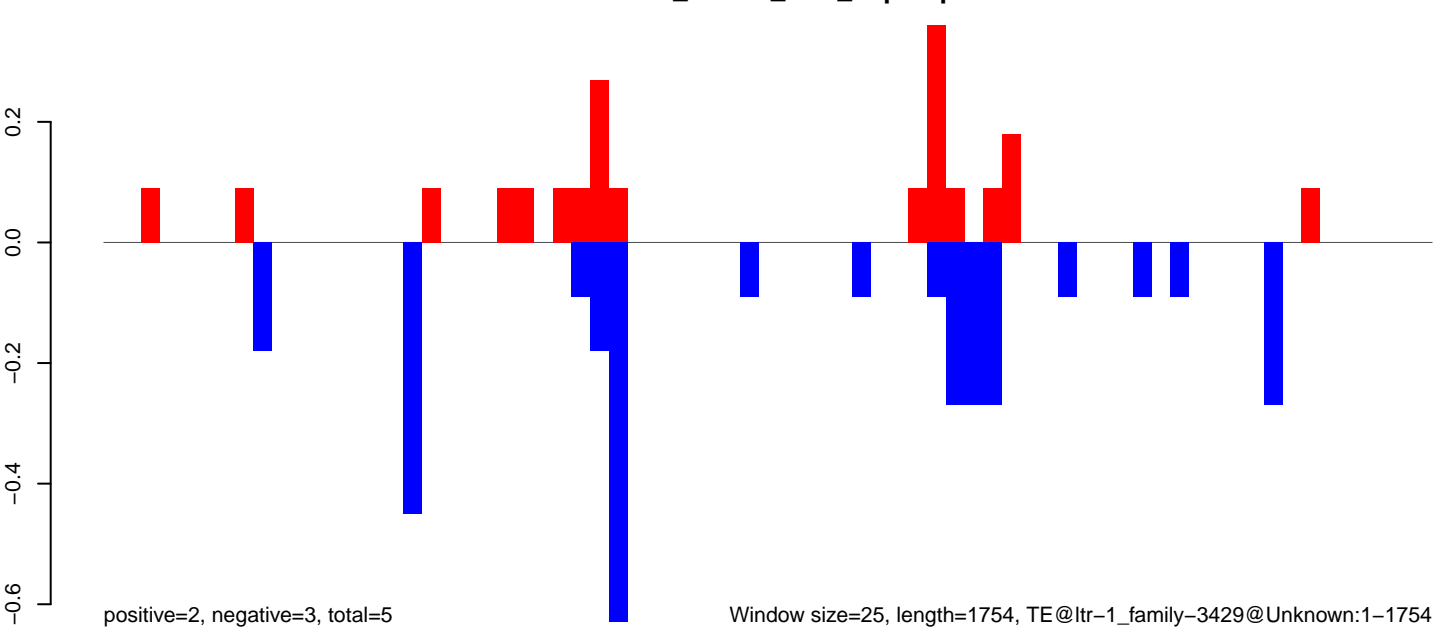

AeAlbo_CHIKV_AZT_3dpi.rep

Window size=25, length=1754, TE@ltr-1_family-3429@Unknown:1-1754