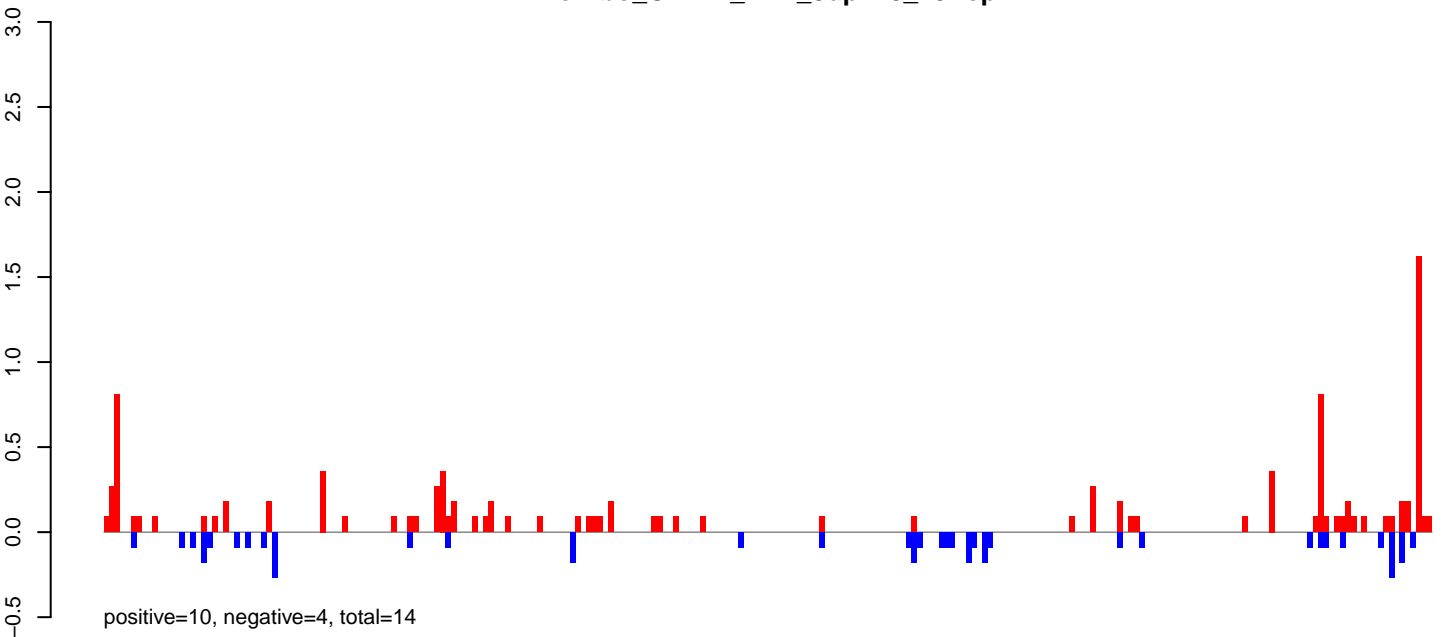

AeAlbo\_CHIKV\_AZT\_3dpi.rep

Window size=25, length=6950, TE@ltr-1\_family-4082@LTR\_Gypsy:1-6950

0 1000 2000 3000 4000 5000 6000 7000

**AeAlbo\_CHIKV\_AZT\_3dpi.18\_23.rep**

**AeAlbo\_CHIKV\_AZT\_3dpi.24\_35.rep**