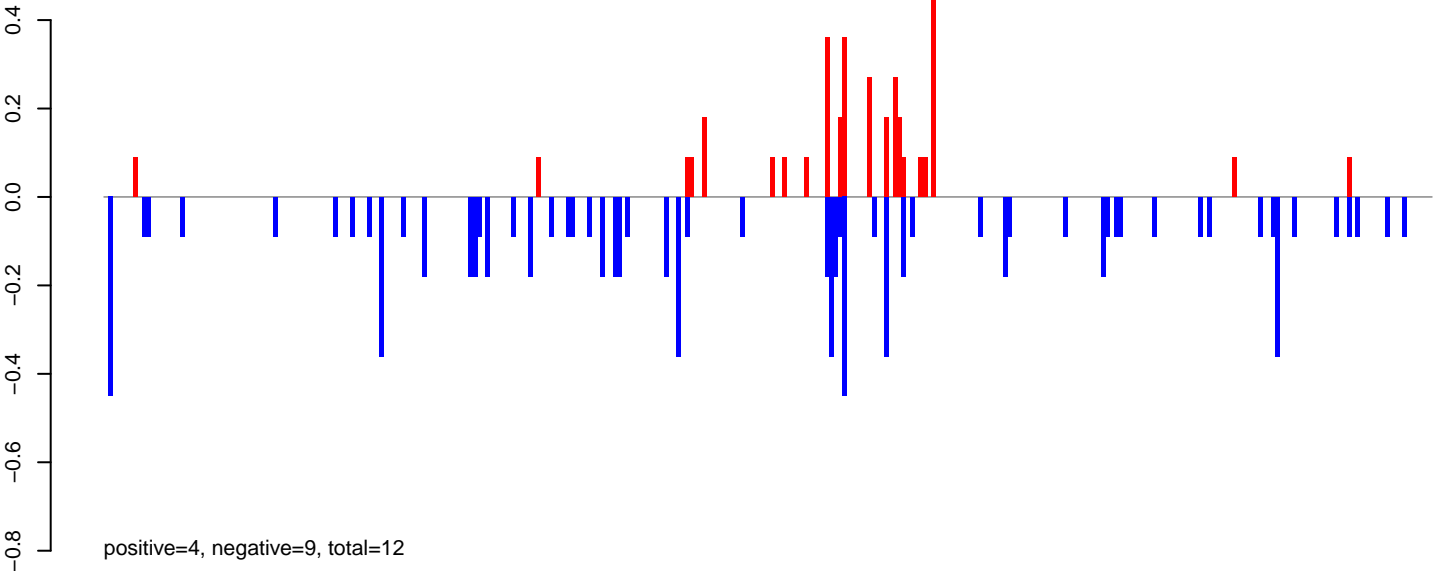

AeAlbo\_CHIKV\_AZT\_3dpi.rep

Window size=25, length=8171, TE@ltr-1\_family-3975@DNA:1-8171

**AeAlbo\_CHIKV\_AZT\_3dpi.18\_23.rep**

**AeAlbo\_CHIKV\_AZT\_3dpi.24\_35.rep**

**AeAlbo\_CHIKV\_AZT\_3dpi.rep**

Window size=25, length=7813, TE@ltr-1\_family-3905@LTR\_Pao:1-7813