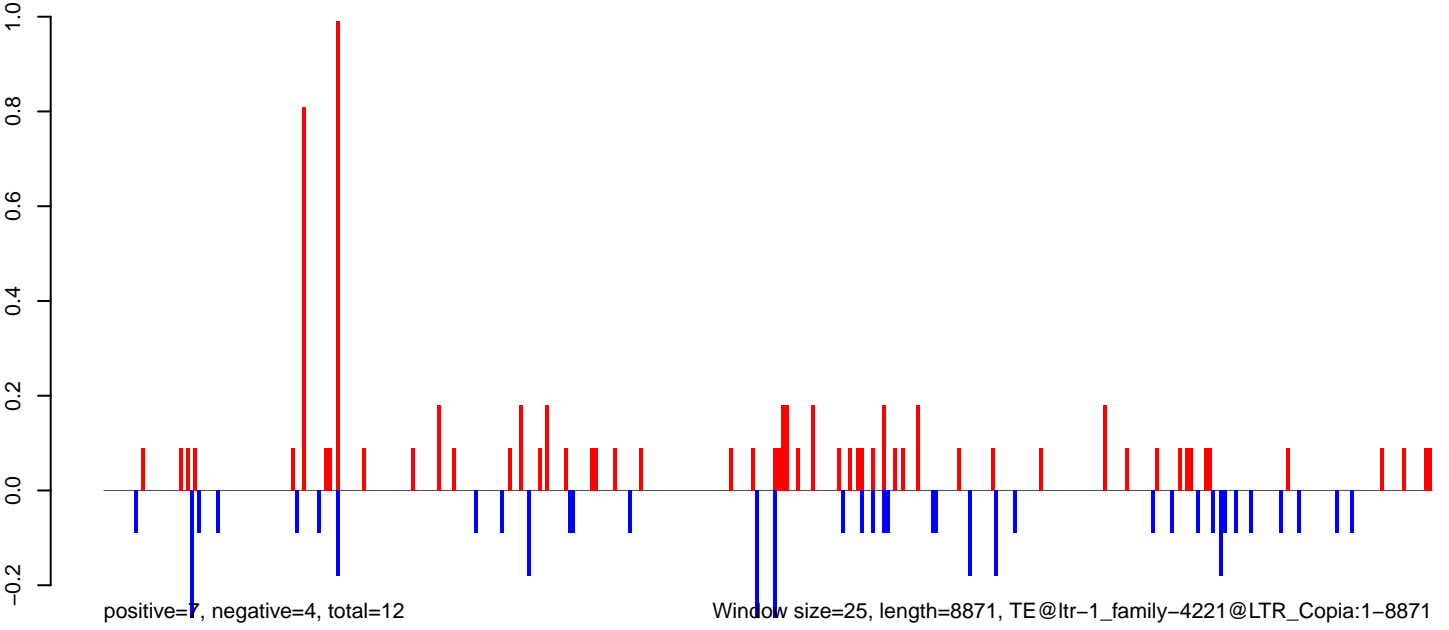

0 2000 4000 6000 8000

**AeAlbo\_CHIKV\_AZT\_3dpi.18\_23.rep**

**AeAlbo\_CHIKV\_AZT\_3dpi.24\_35.rep**

**AeAlbo\_CHIKV\_AZT\_3dpi.rep**

Window size=25, length=5280, TE@ltr-1\_family-4094@DNA\_hAT-hATm:1-5280