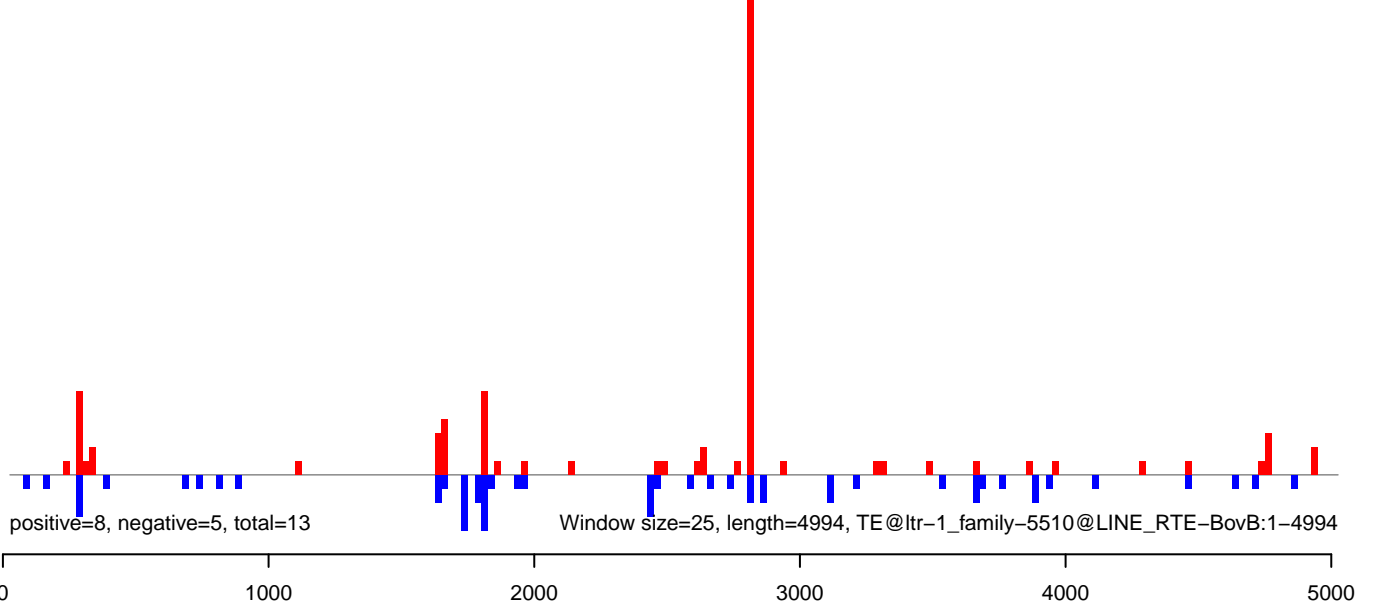

AeAlbo_CHIKV_AZT_3dpi.18_23.rep