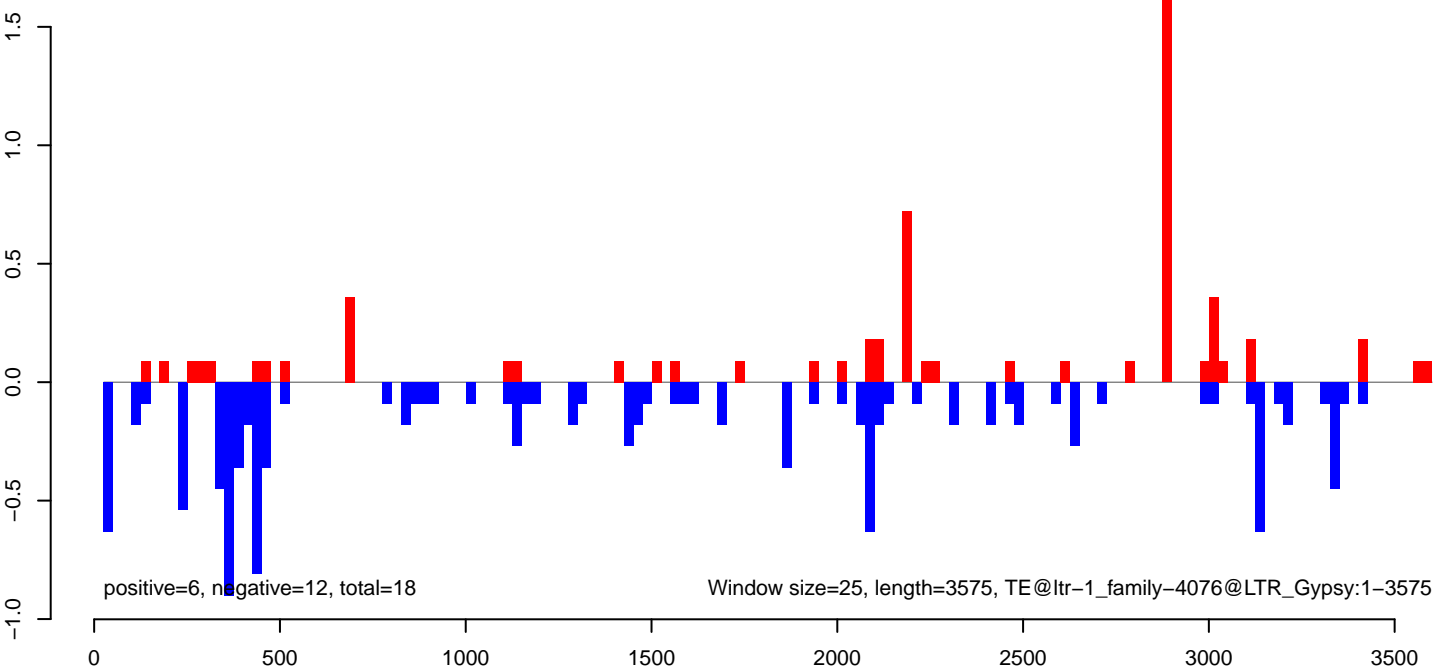

**AeAlbo\_CHIKV\_AZT\_3dpi.rep**

Window size=25, length=4735, TE@ltr-1\_family-4130@LTR\_Copia:1-4735

0 1000 2000 3000 4000

AeAlbo\_CHIKV\_AZT\_3dpi.18\_23.rep

AeAlbo\_CHIKV\_AZT\_3dpi.24\_35.rep

AeAlbo\_CHIKV\_AZT\_3dpi.rep