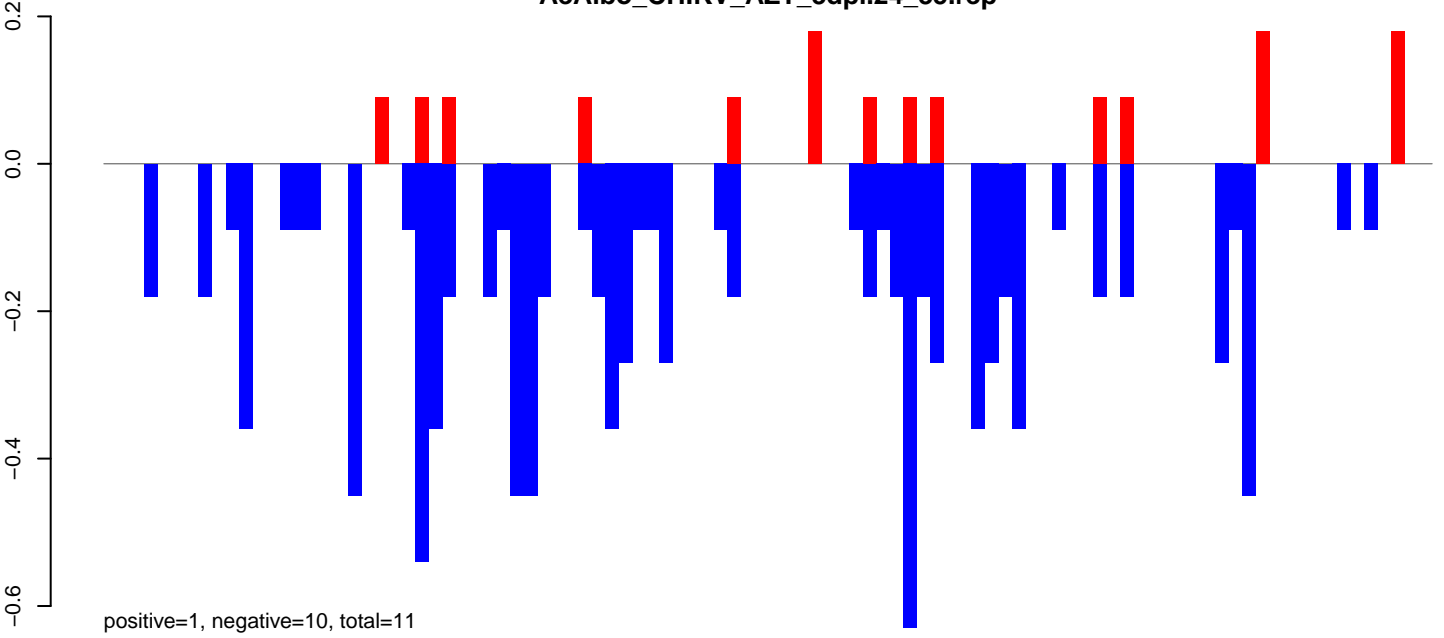

AeAlbo_CHIKV_AZT_3dpi.24_35.rep