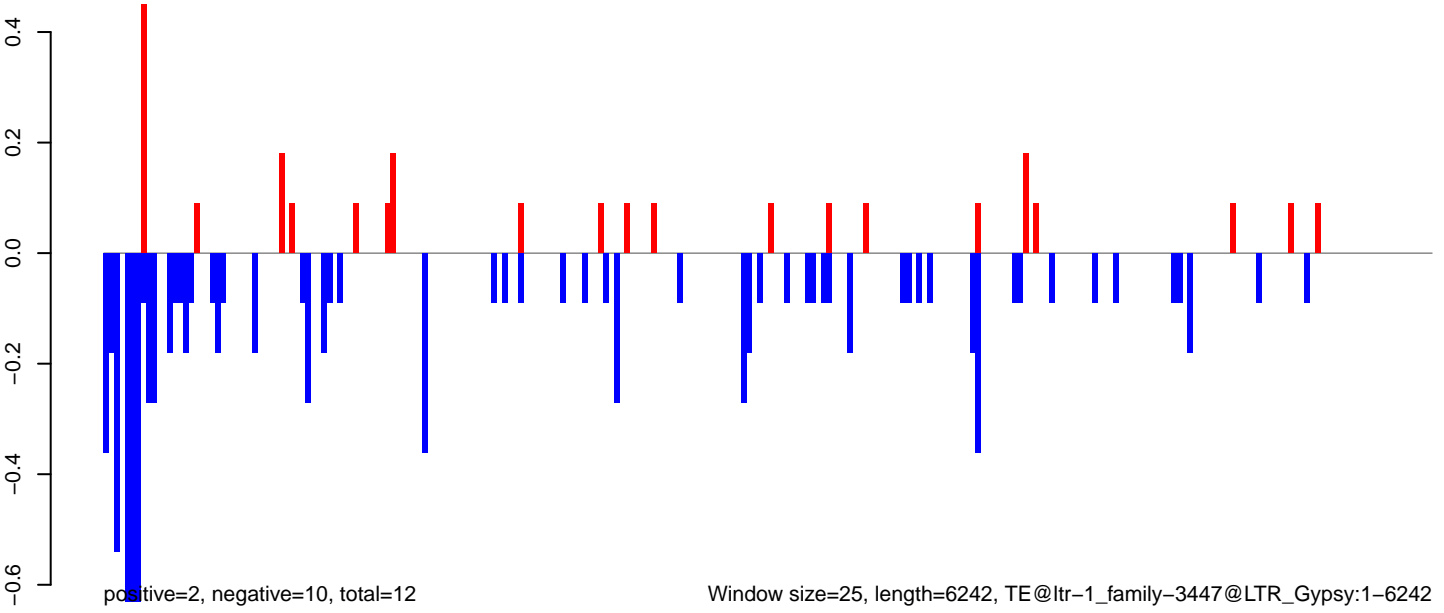

AeAlbo_CHIKV_AZT_3dpi.rep

0 1000 2000 3000 4000 5000 6000