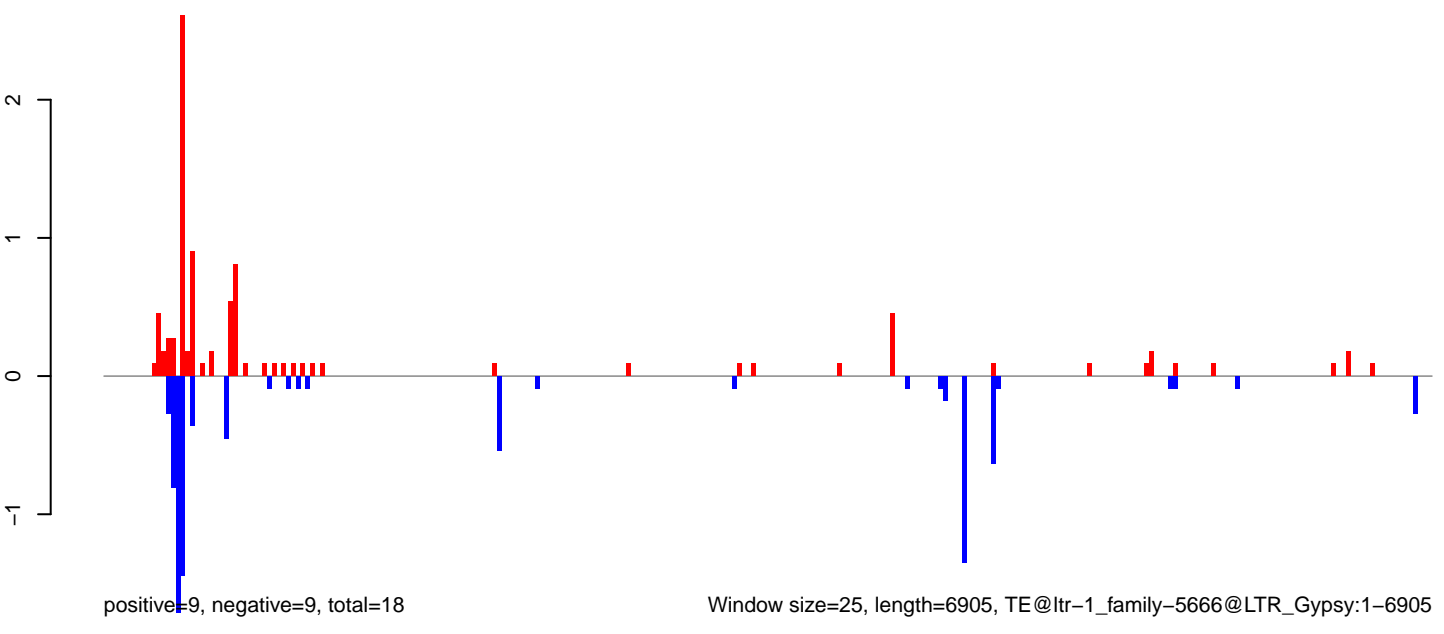

Window size=25, length=4342, TE@ltr-1\_family-5991@DNA\_MULE-MuDR:1-4342

0 1000 2000 3000 4000

**AeAlbo\_CHIKV\_AZT\_3dpi.18\_23.rep**

**AeAlbo\_CHIKV\_AZT\_3dpi.24\_35.rep**

**AeAlbo\_CHIKV\_AZT\_3dpi.rep**