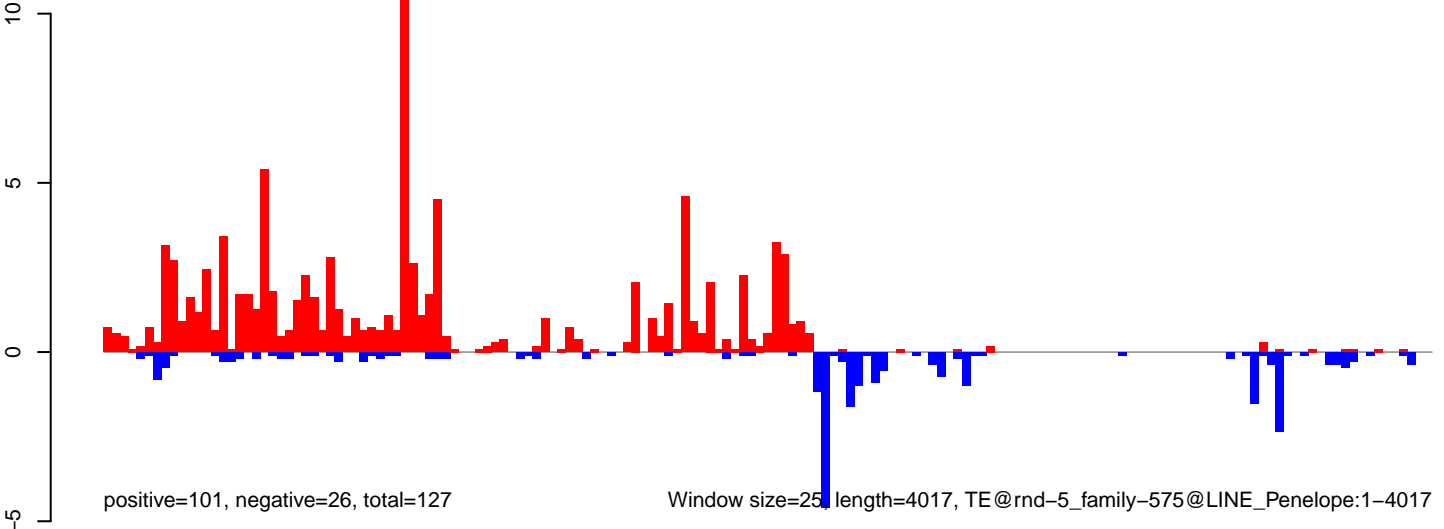

AeAlbo_CHIKV_AZT_3dpi.18_23.rep