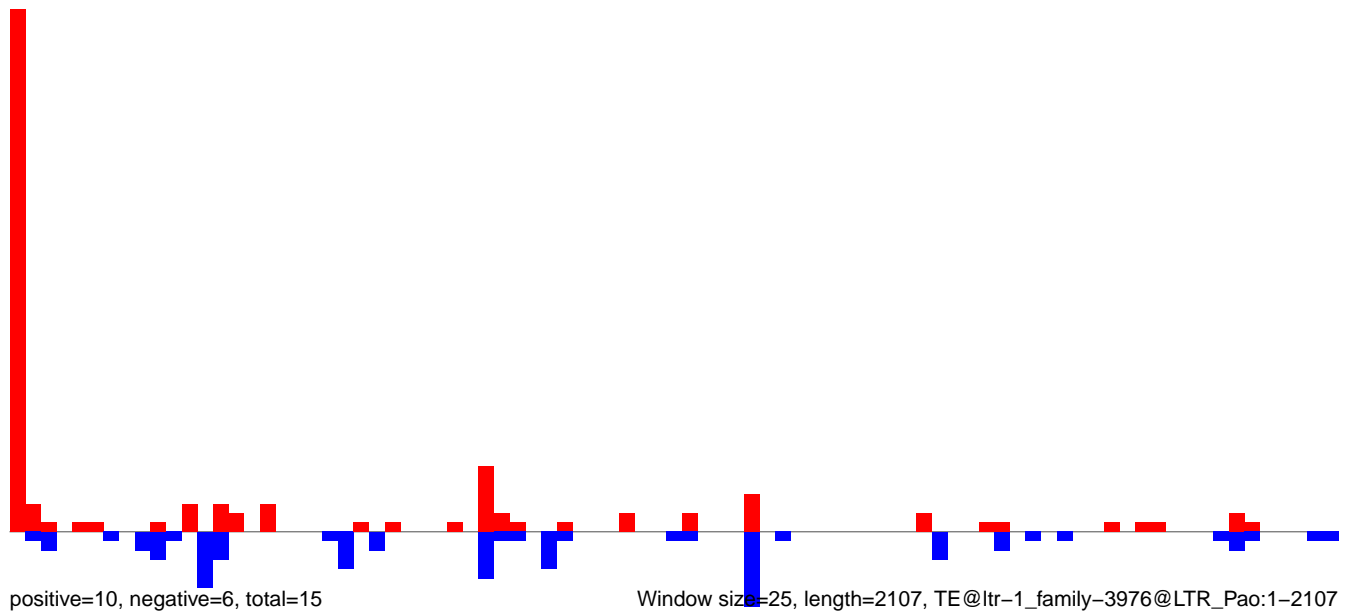

AeAlbo\_CHIKV\_AZT\_3dpi.18\_23.rep

AeAlbo\_CHIKV\_AZT\_3dpi.24\_35.rep

AeAlbo\_CHIKV\_AZT\_3dpi.rep

AeAlbo\_CHIKV\_AZT\_3dpi.18\_23.rep

AeAlbo\_CHIKV\_AZT\_3dpi.24\_35.rep

AeAlbo\_CHIKV\_AZT\_3dpi.rep

Window size=25, length=2107, TE@ltr-1\_family-3976@LTR\_Pao:1-2107