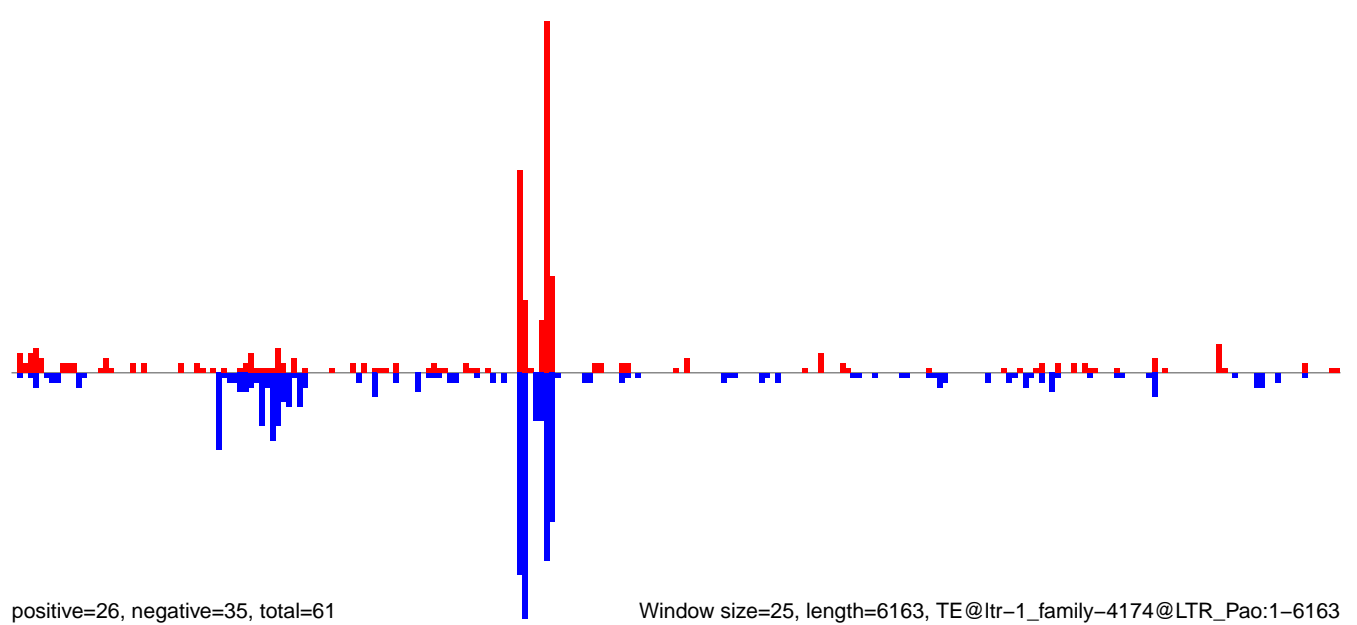

AeAlbo_CHIKV_AZT_3dpi.rep