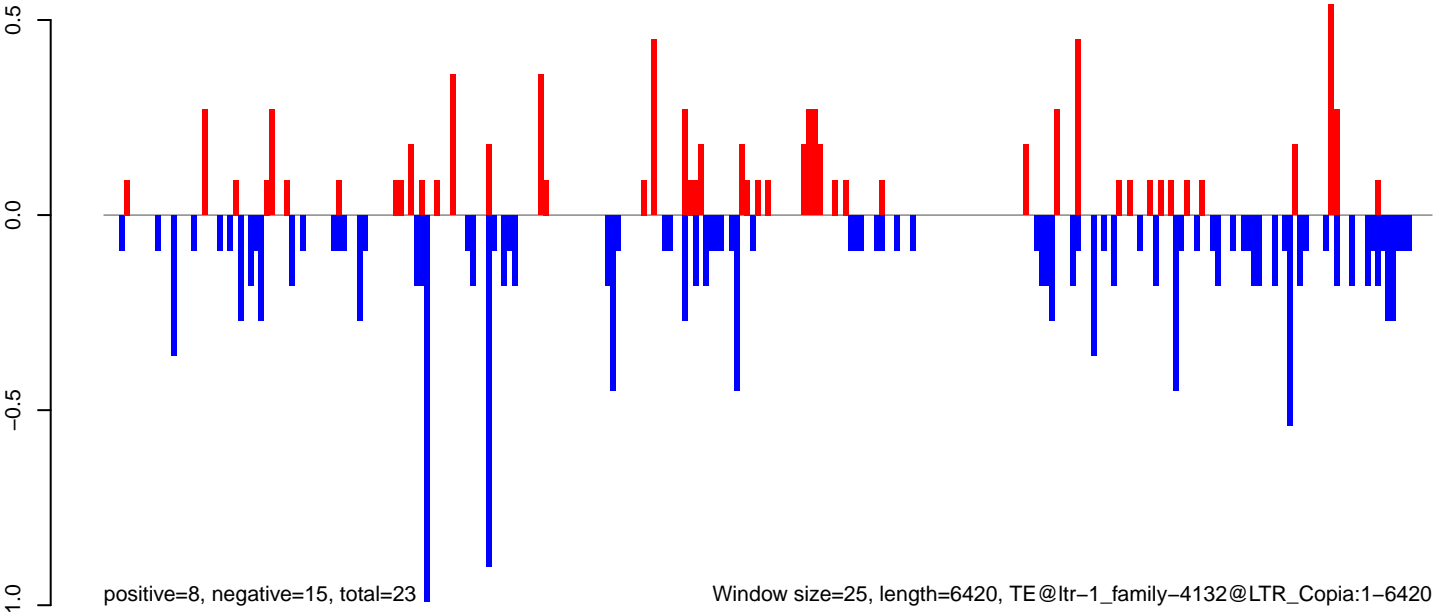

AeAlbo_CHIKV_AZT_3dpi.rep