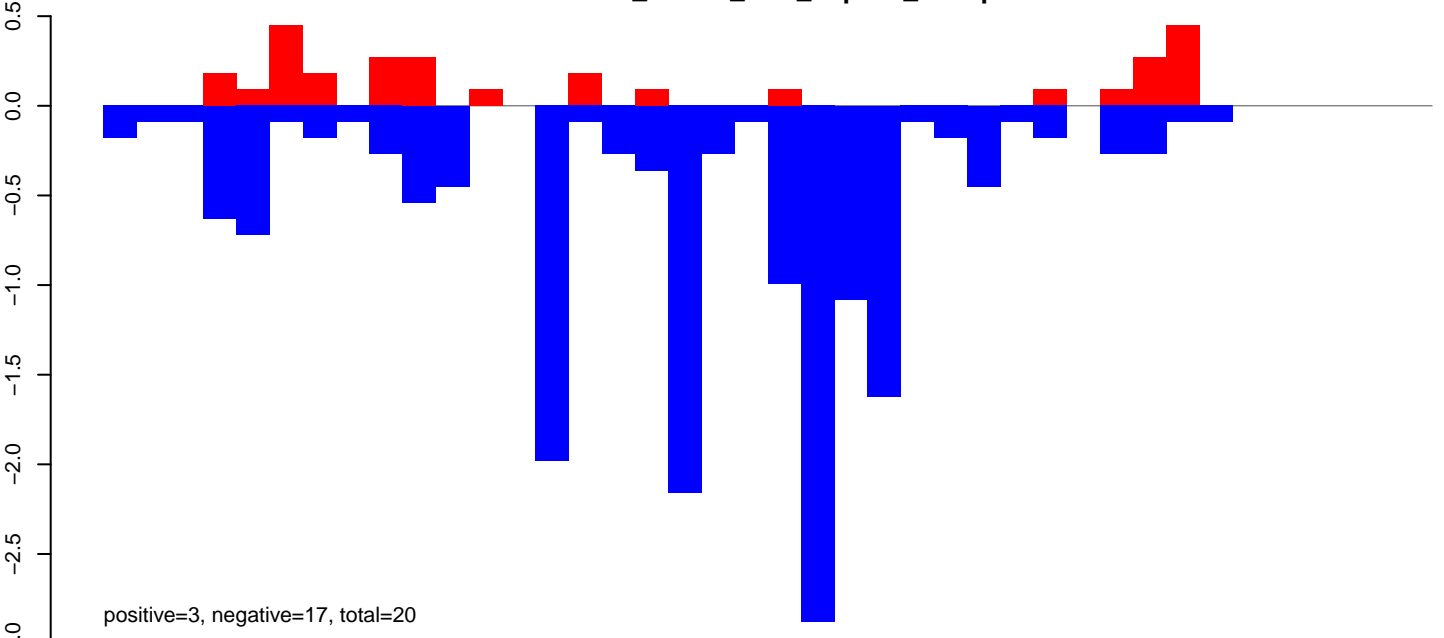

AeAlbo\_CHIKV\_AZT\_3dpi.24\_35.rep

AeAlbo\_CHIKV\_AZT\_3dpi.rep

AeAlbo\_CHIKV\_AZT\_3dpi.18\_23.rep

AeAlbo\_CHIKV\_AZT\_3dpi.24\_35.rep

AeAlbo\_CHIKV\_AZT\_3dpi.rep

Window size=25, length=976, TE@ltr-1\_family-5997@Unknown:1-976