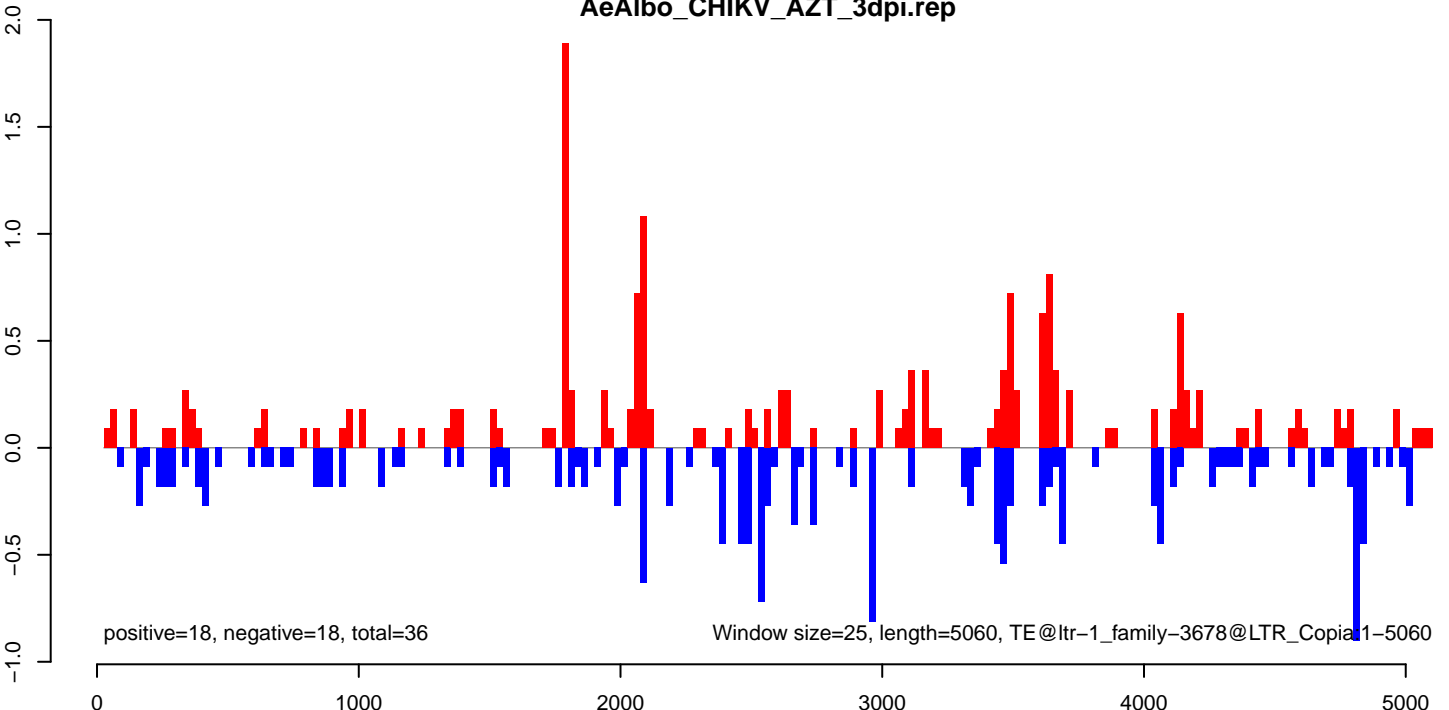

AeAlbo_CHIKV_AZT_3dpi.18_23.rep

AeAlbo_CHIKV_AZT_3dpi.rep