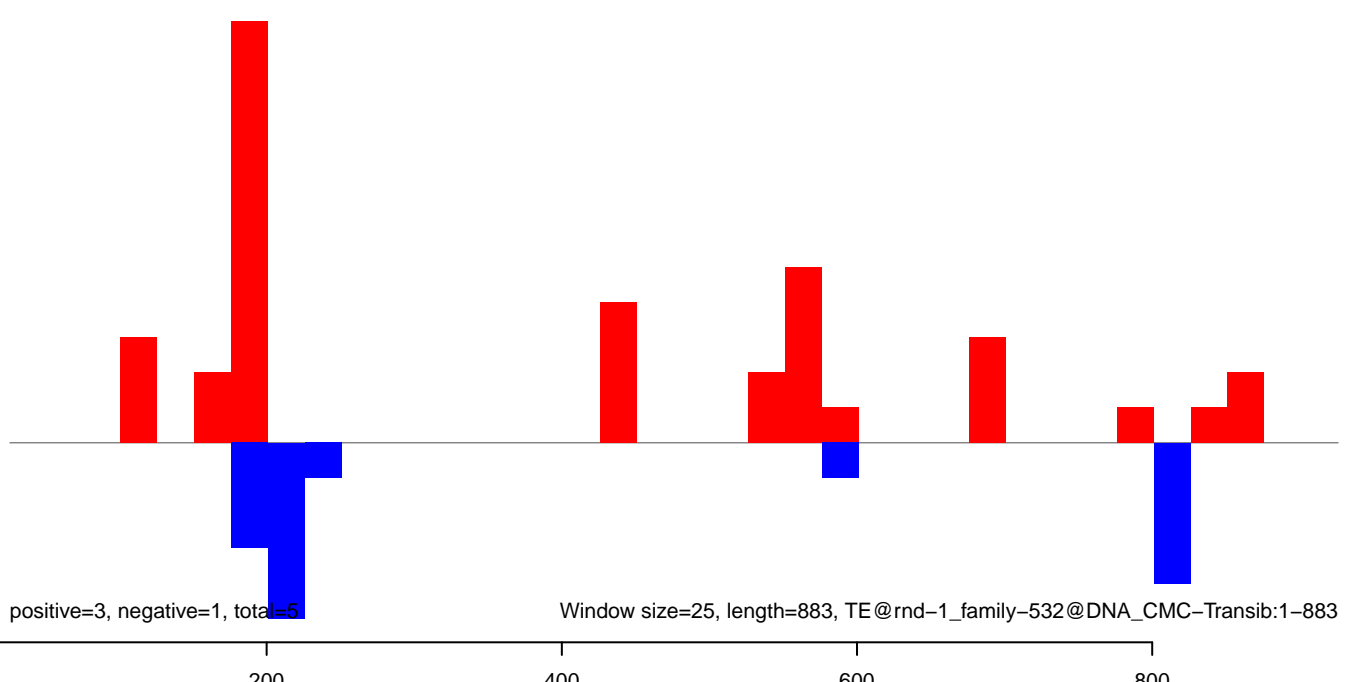

AeAlbo_CHIKV_AZT_3dpi.rep