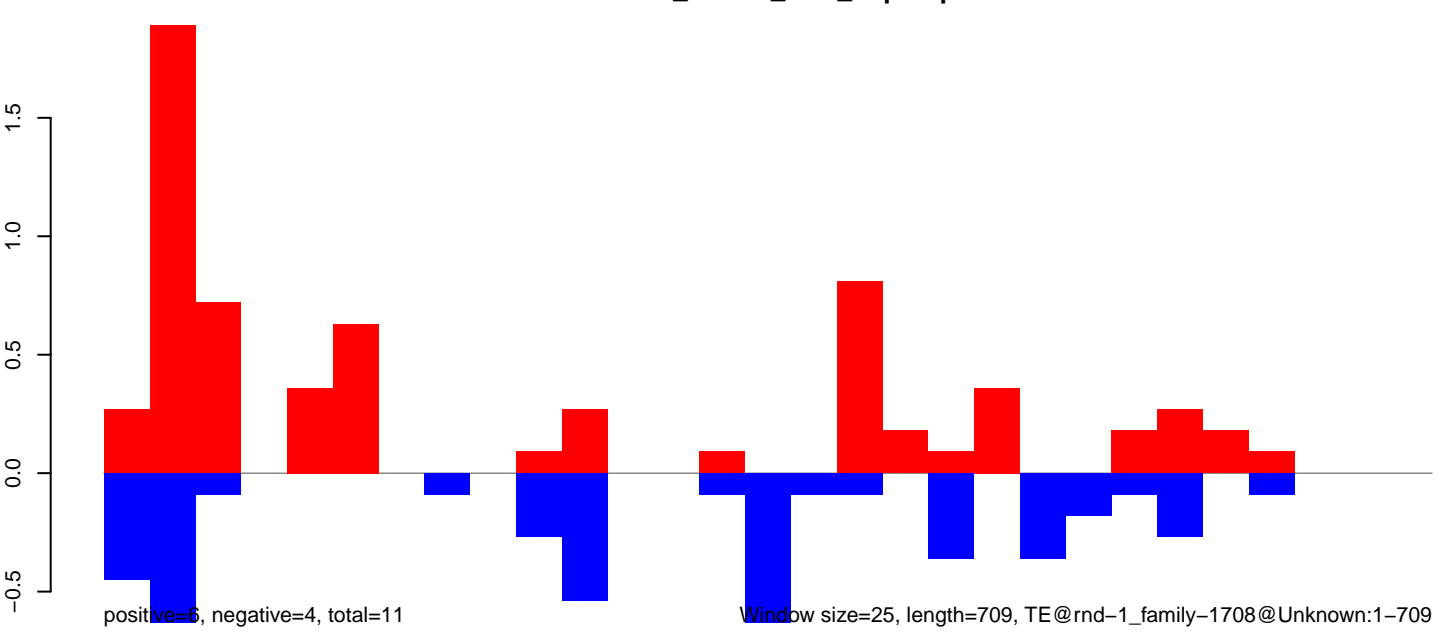

AeAlbo\_CHIKV\_AZT\_3dpi.rep

Window size=25, length=738, TE@rnd-1\_family-202@DNA\_Zator:1-738

AeAlbo\_CHIKV\_AZT\_3dpi.18\_23.rep

AeAlbo\_CHIKV\_AZT\_3dpi.24\_35.rep

AeAlbo\_CHIKV\_AZT\_3dpi.rep

Window size=25, length=709, TE@rnd-1\_family-1708@Unknown:1-709