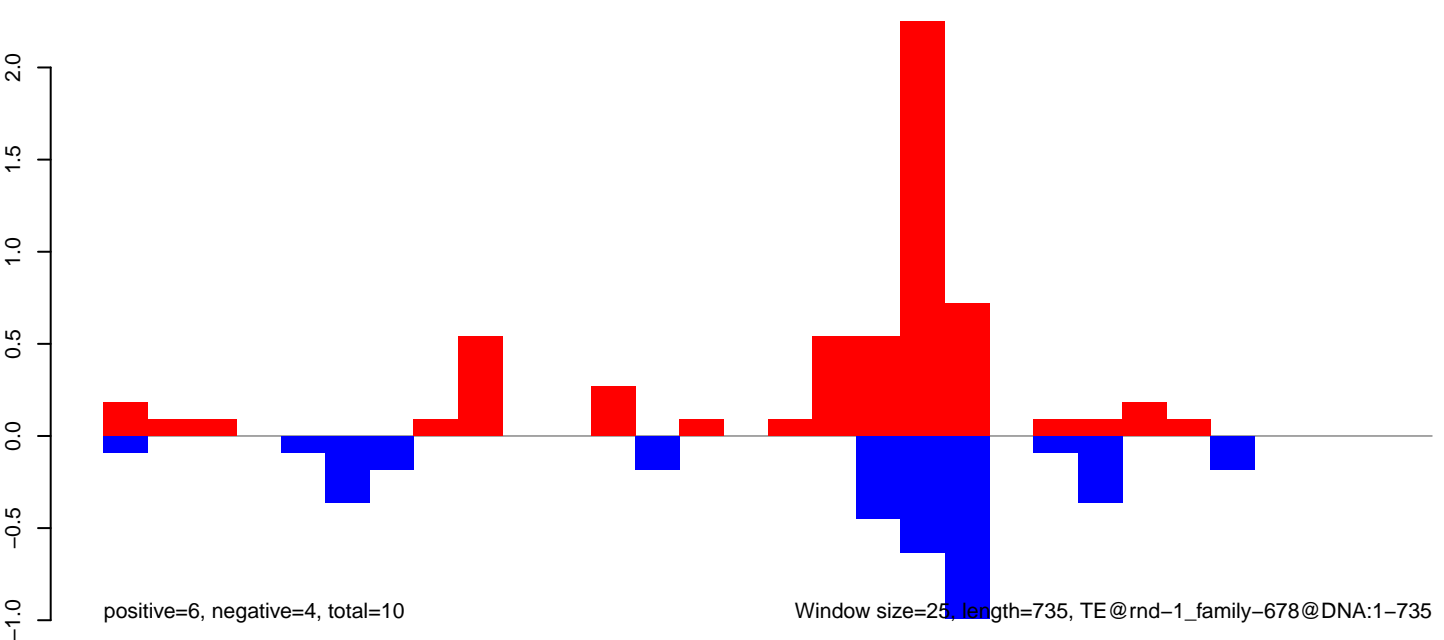

AeAlbo_CHIKV_AZT_3dpi.rep