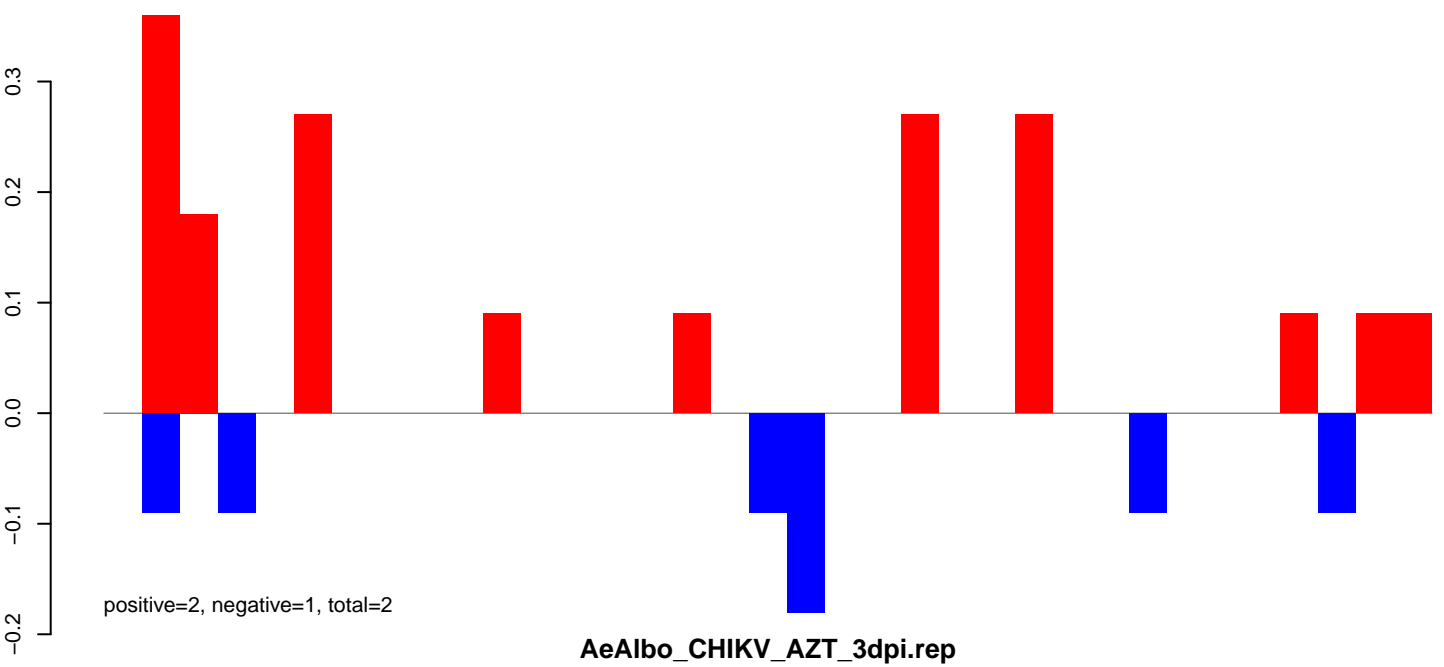

AeAlbo\_CHIKV\_AZT\_3dpi.24\_35.rep

AeAlbo\_CHIKV\_AZT\_3dpi.rep

AeAlbo\_CHIKV\_AZT\_3dpi.18\_23.rep

AeAlbo\_CHIKV\_AZT\_3dpi.24\_35.rep

AeAlbo\_CHIKV\_AZT\_3dpi.rep

Window size=25, length=866, TE@rnd-1\_family-503@LTR\_Gypsy:1-866