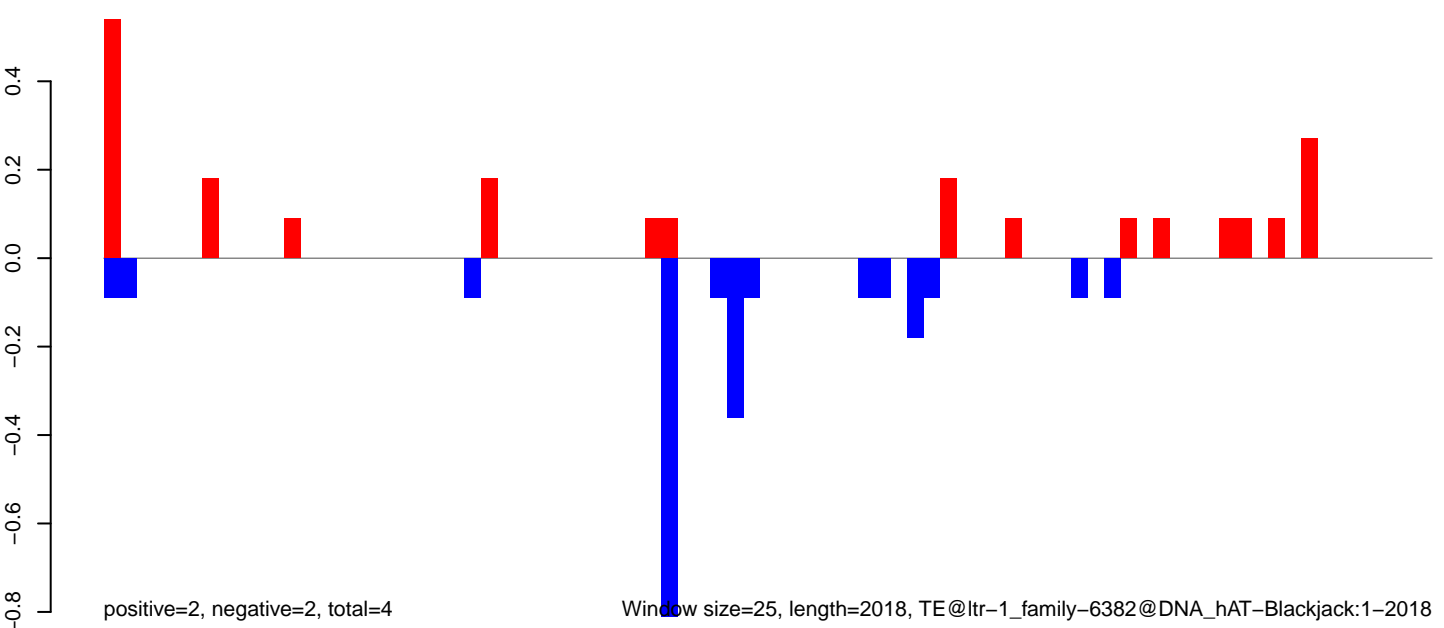

AeAlbo_CHIKV_AZT_3dpi.18_23.rep

AeAlbo_CHIKV_AZT_3dpi.rep