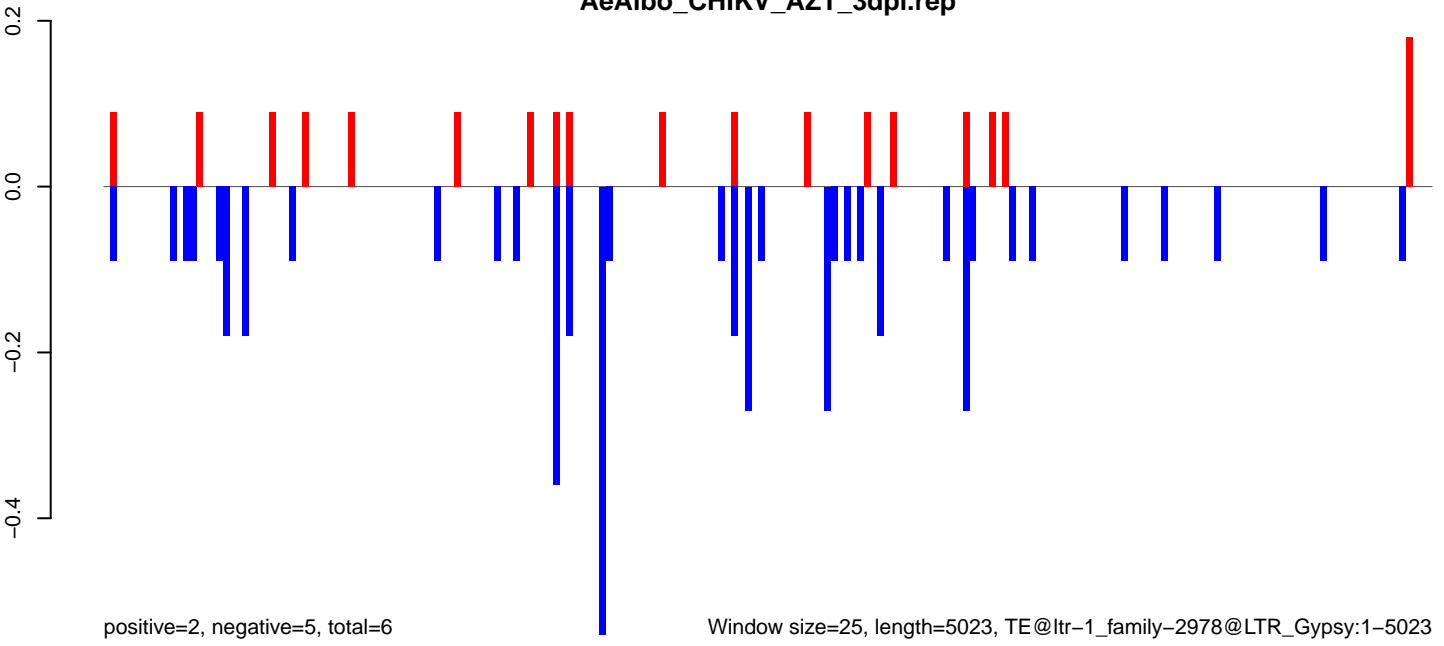

AeAlbo_CHIKV_AZT_3dpi.rep