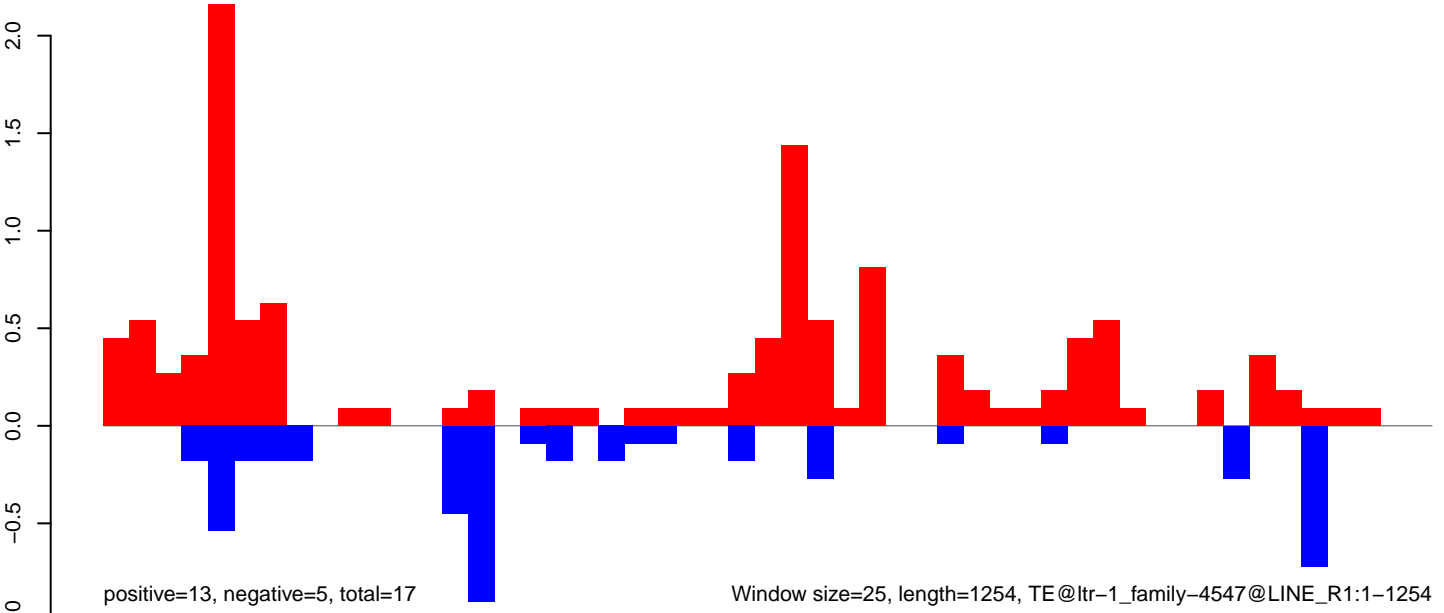

AeAlbo\_CHIKV\_AZT\_3dpi.24\_35.rep

AeAlbo\_CHIKV\_AZT\_3dpi.rep

AeAlbo\_CHIKV\_AZT\_3dpi.18\_23.rep

AeAlbo\_CHIKV\_AZT\_3dpi.24\_35.rep

AeAlbo\_CHIKV\_AZT\_3dpi.rep

Window size=25, length=1254, TE@ltr-1\_family-4547@LINE\_R1:1-1254