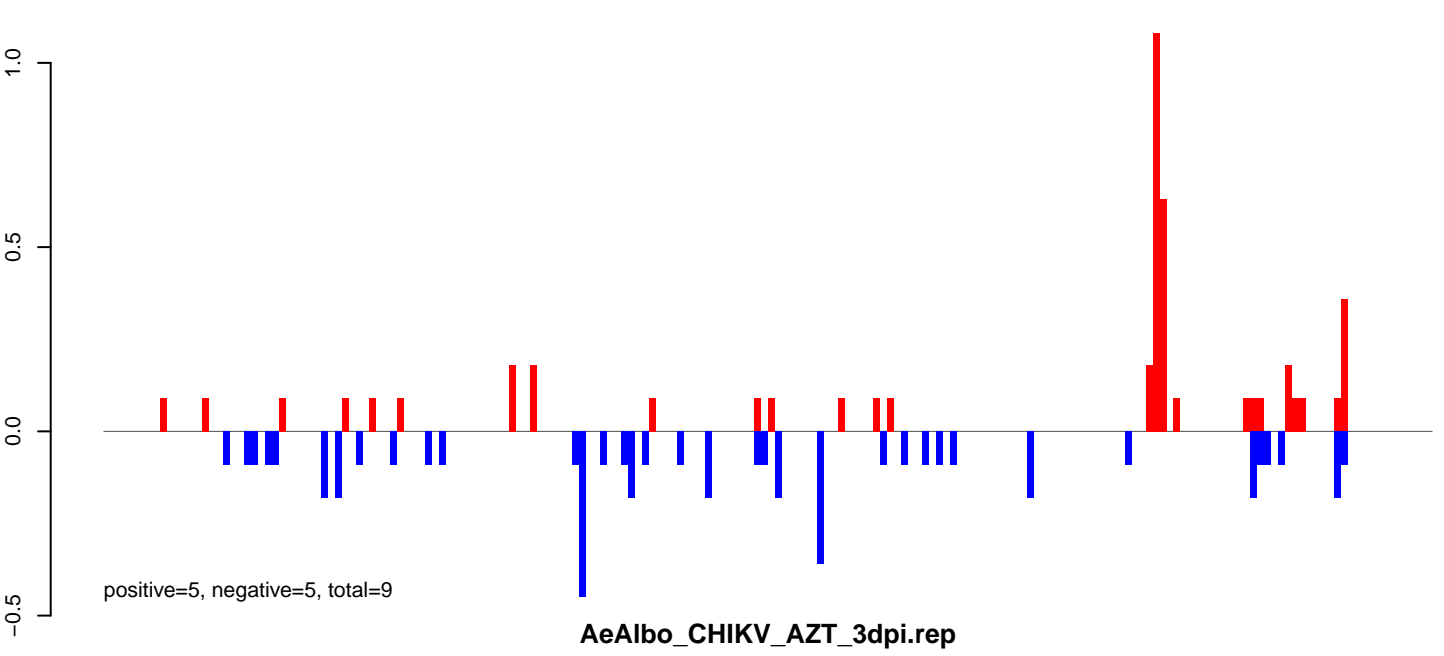

AeAlbo_CHIKV_AZT_3dpi.24_35.rep