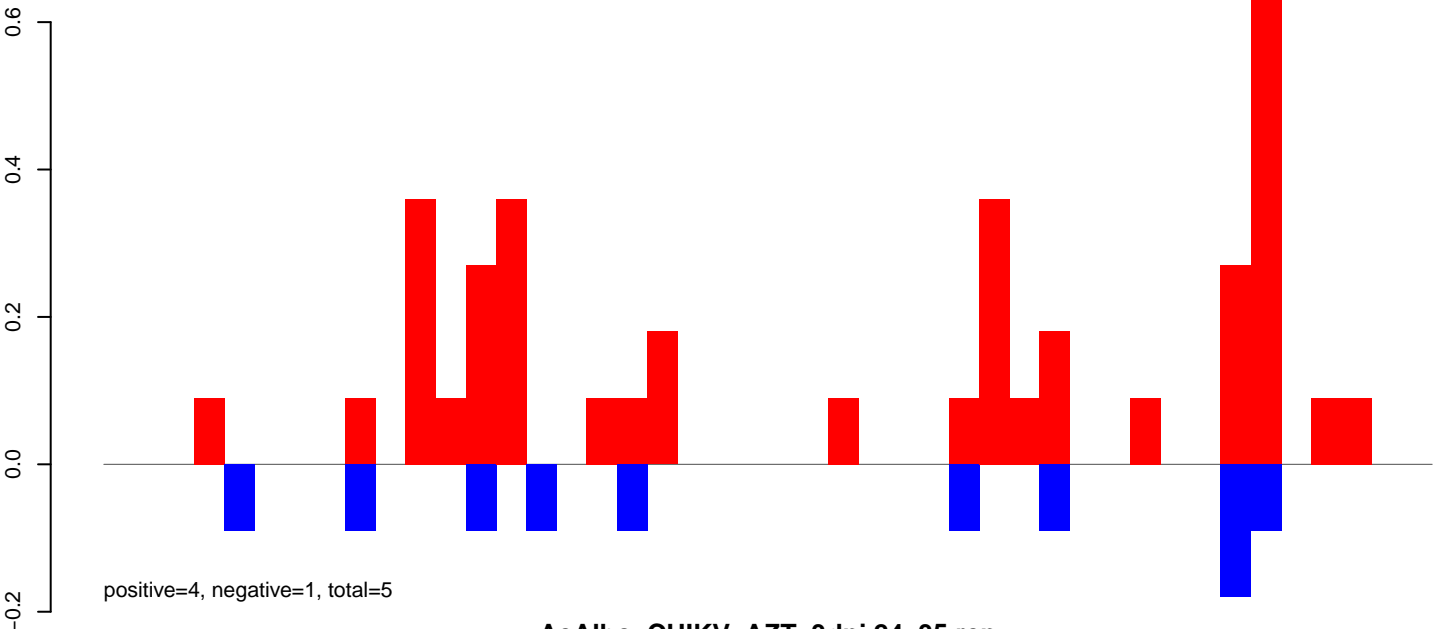

AeAlbo\_CHIKV\_AZT\_3dpi.rep

AeAlbo\_CHIKV\_AZT\_3dpi.18\_23.rep

AeAlbo\_CHIKV\_AZT\_3dpi.24\_35.rep

AeAlbo\_CHIKV\_AZT\_3dpi.rep

Window size=25, length=788, TE@rnd-1\_family-952@DNA:1-788

AeAlbo\_CHIKV\_AZT\_3dpi.18\_23.rep