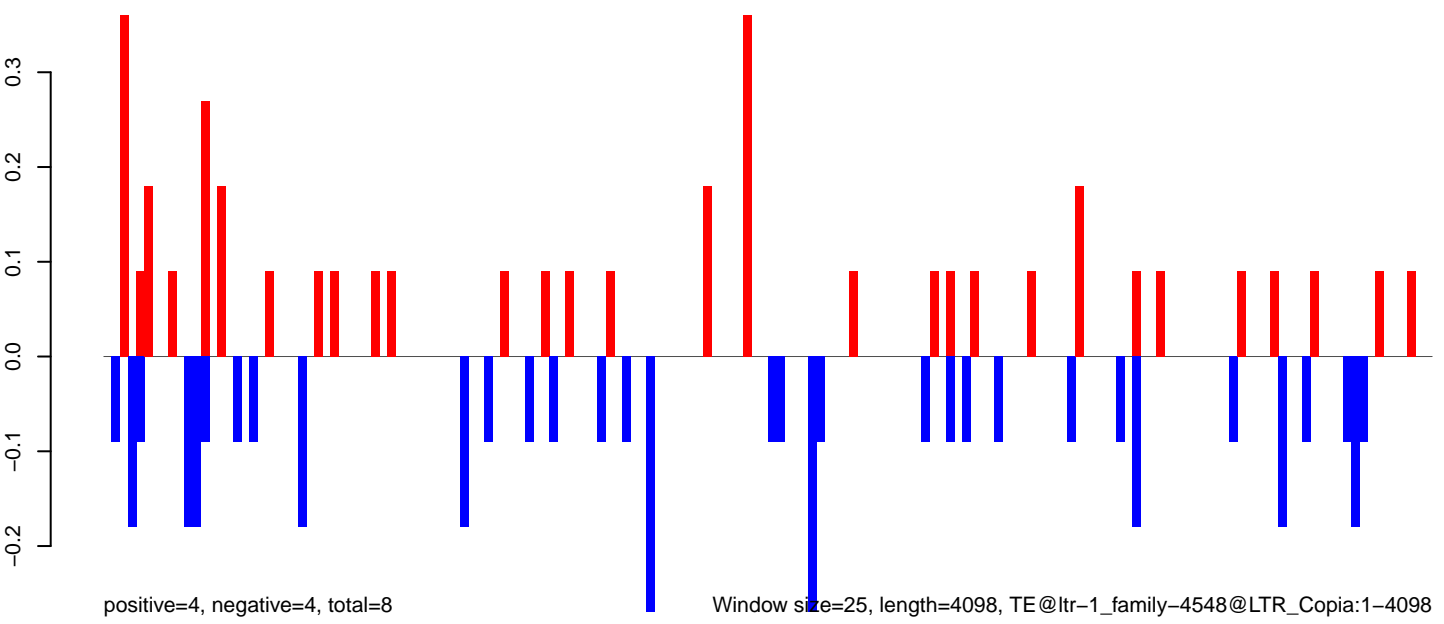

AeAlbo_CHIKV_AZT_3dpi.rep