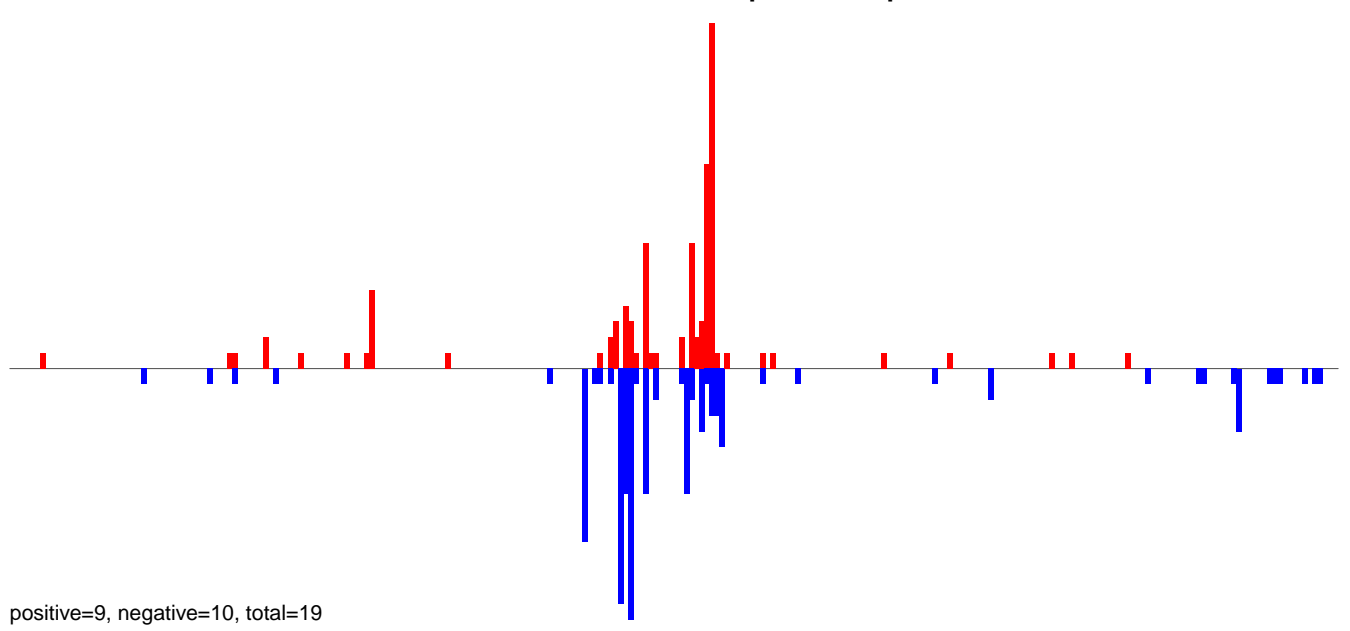

AeAlbo_CHIKV_AZT_3dpi.18_23.rep