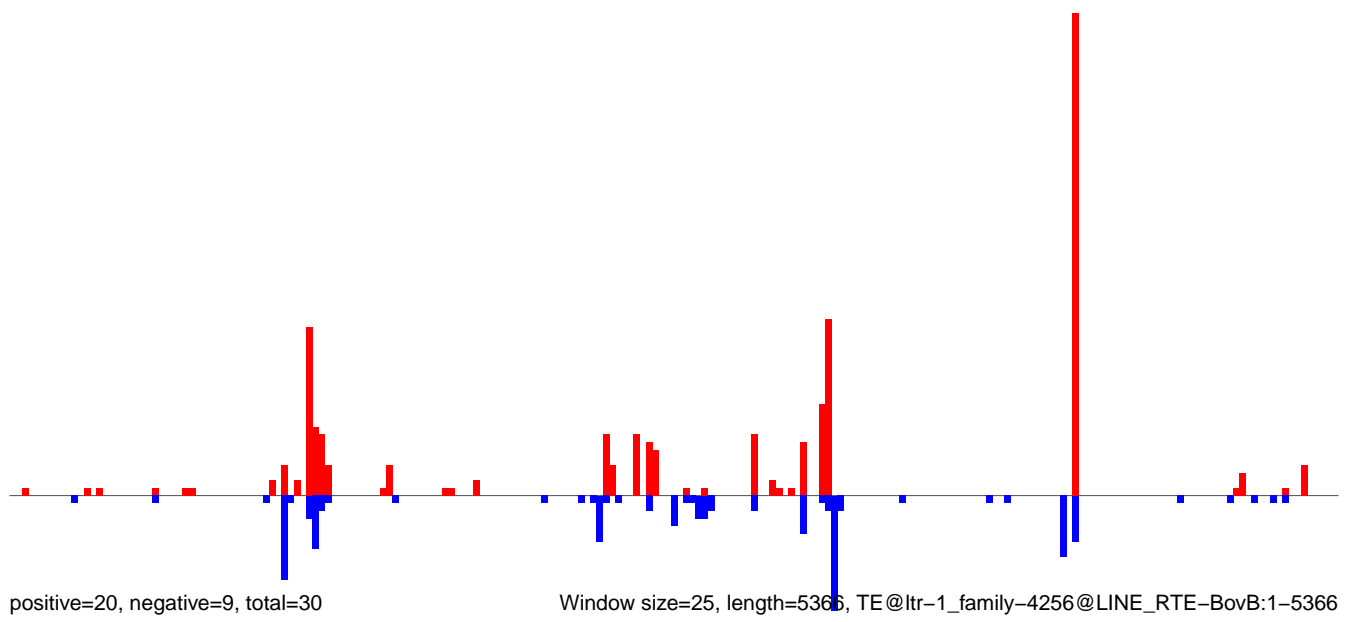

Window size=25, length=4922, TE@ltr-1\_family-4424@LINE\_R1-LOA:1-4922

0 1000 2000 3000 4000 5000

AeAlbo\_CHIKV\_AZT\_3dpi.18\_23.rep

AeAlbo\_CHIKV\_AZT\_3dpi.24\_35.rep

AeAlbo\_CHIKV\_AZT\_3dpi.rep

AeAlbo\_CHIKV\_AZT\_3dpi.18\_23.rep