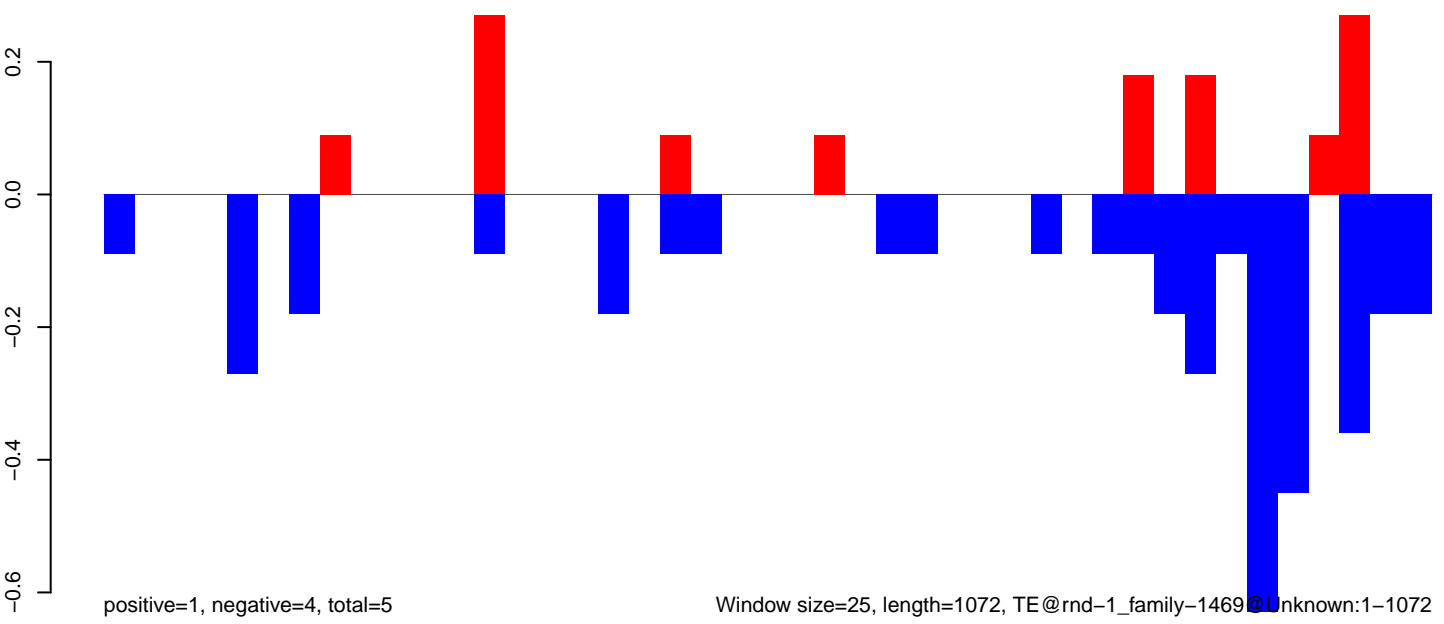

AeAlbo\_CHIKV\_AZT\_3dpi.18\_23.rep

AeAlbo\_CHIKV\_AZT\_3dpi.24\_35.rep

AeAlbo\_CHIKV\_AZT\_3dpi.rep

AeAlbo\_CHIKV\_AZT\_3dpi.18\_23.rep

AeAlbo\_CHIKV\_AZT\_3dpi.24\_35.rep

AeAlbo\_CHIKV\_AZT\_3dpi.rep

Window size=25, length=889, TE@rnd-1\_family-1453@Unknown:1-889