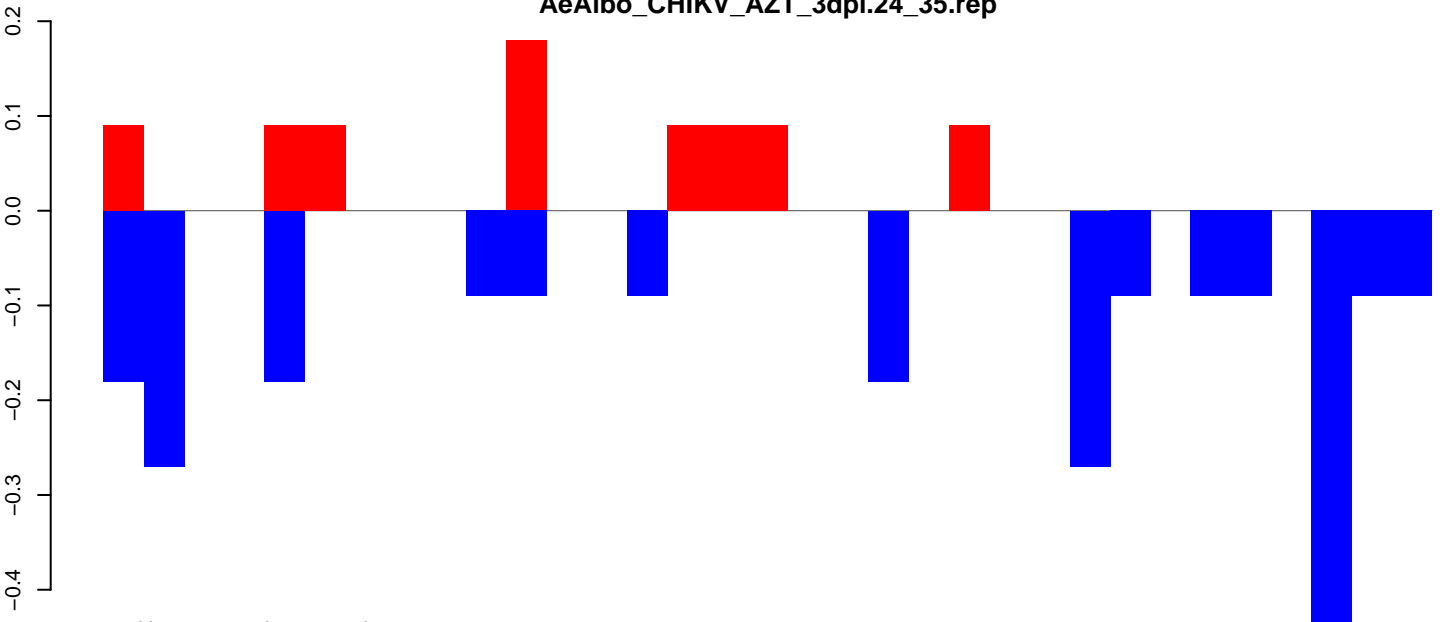

Window size=25, length=564, TE@ltr-1\_family-1490@Unknown:1-564

AeAlbo\_CHIKV\_AZT\_3dpi.18\_23.rep

positive=0, negative=1, total=1

AeAlbo\_CHIKV\_AZT\_3dpi.24\_35.rep

positive=1, negative=2, total=3

AeAlbo\_CHIKV\_AZT\_3dpi.rep