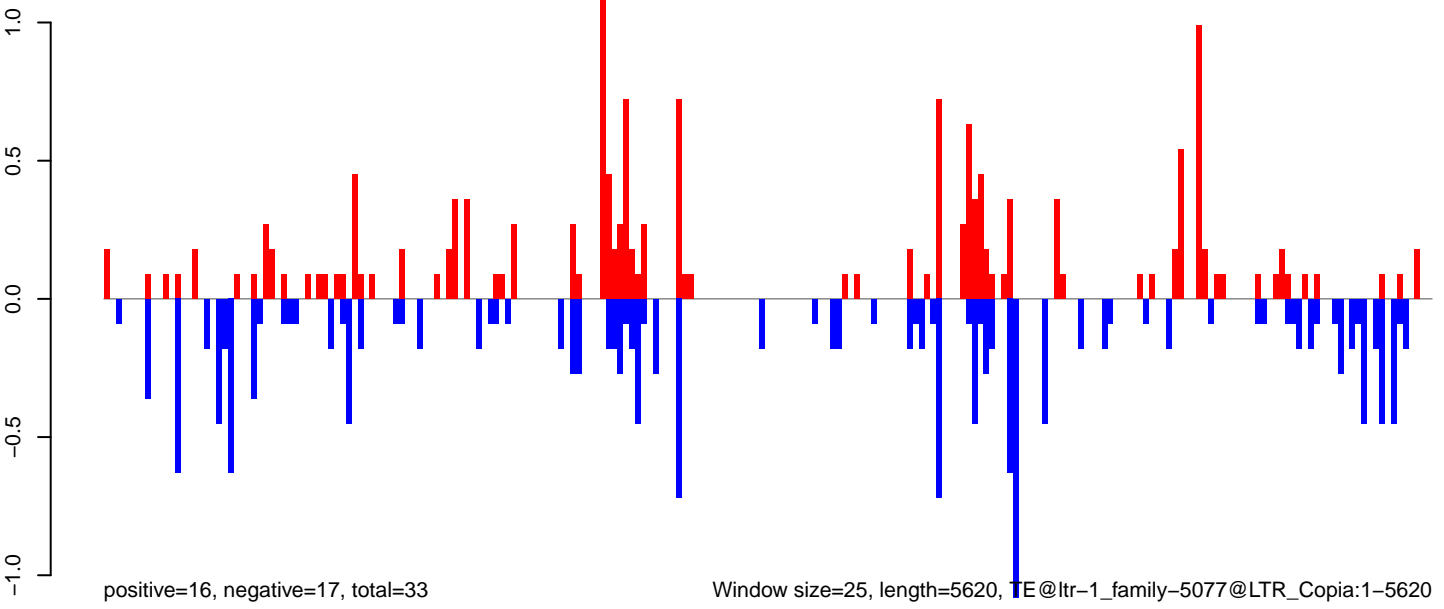

Window size=25, length=4527, TE@ltr-1\_family-6326@LTR\_Pao:1-4527

**AeAlbo\_CHIKV\_AZT\_3dpi.18\_23.rep**

**AeAlbo\_CHIKV\_AZT\_3dpi.24\_35.rep**

**AeAlbo\_CHIKV\_AZT\_3dpi.rep**

**AeAlbo\_CHIKV\_AZT\_3dpi.18\_23.rep**