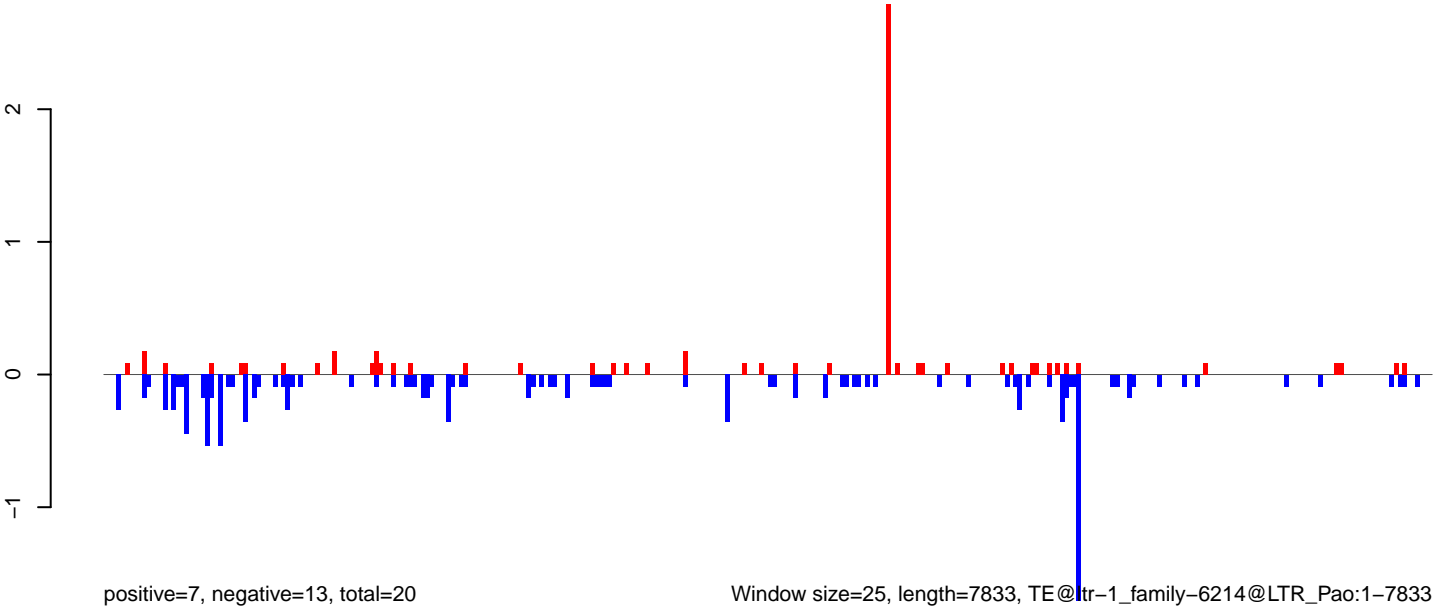

AeAlbo_CHIKV_AZT_3dpi.rep

Window size=25, length=7833, TE@ltr-1_family-6214@LTR_Pao:1-7833

0 2000 4000 6000 8000