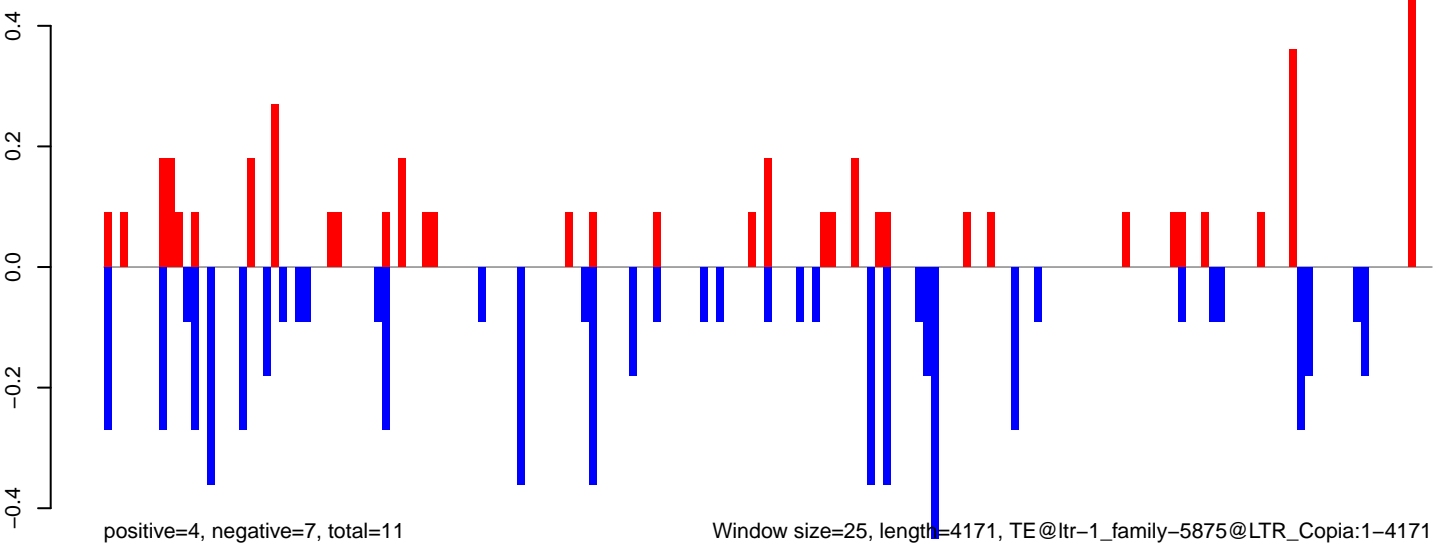

0 1000 2000 3000 4000