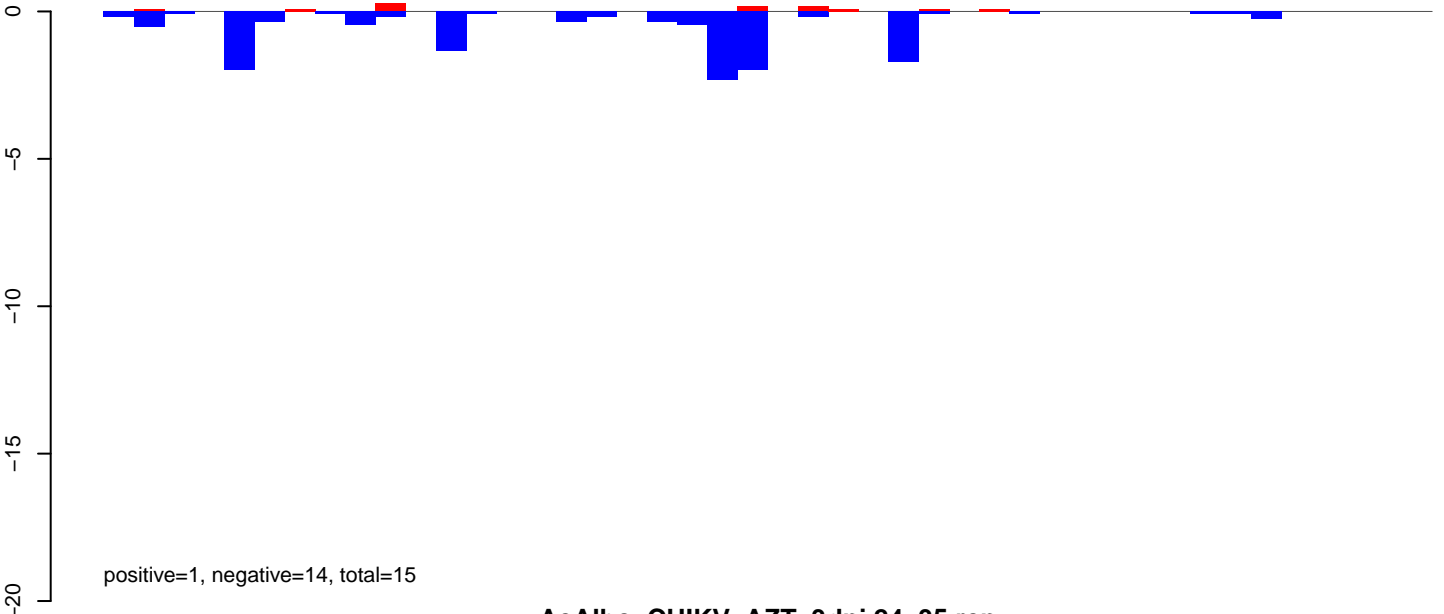

AeAlbo\_CHIKV\_AZT\_3dpi.18\_23.rep

AeAlbo\_CHIKV\_AZT\_3dpi.24\_35.rep

AeAlbo\_CHIKV\_AZT\_3dpi.rep

AeAlbo\_CHIKV\_AZT\_3dpi.18\_23.rep

AeAlbo\_CHIKV\_AZT\_3dpi.24\_35.rep

AeAlbo\_CHIKV\_AZT\_3dpi.rep

Window size=25, length=1076, TE@ltr-1\_family-5924@LTR\_Gypsy:1-1076