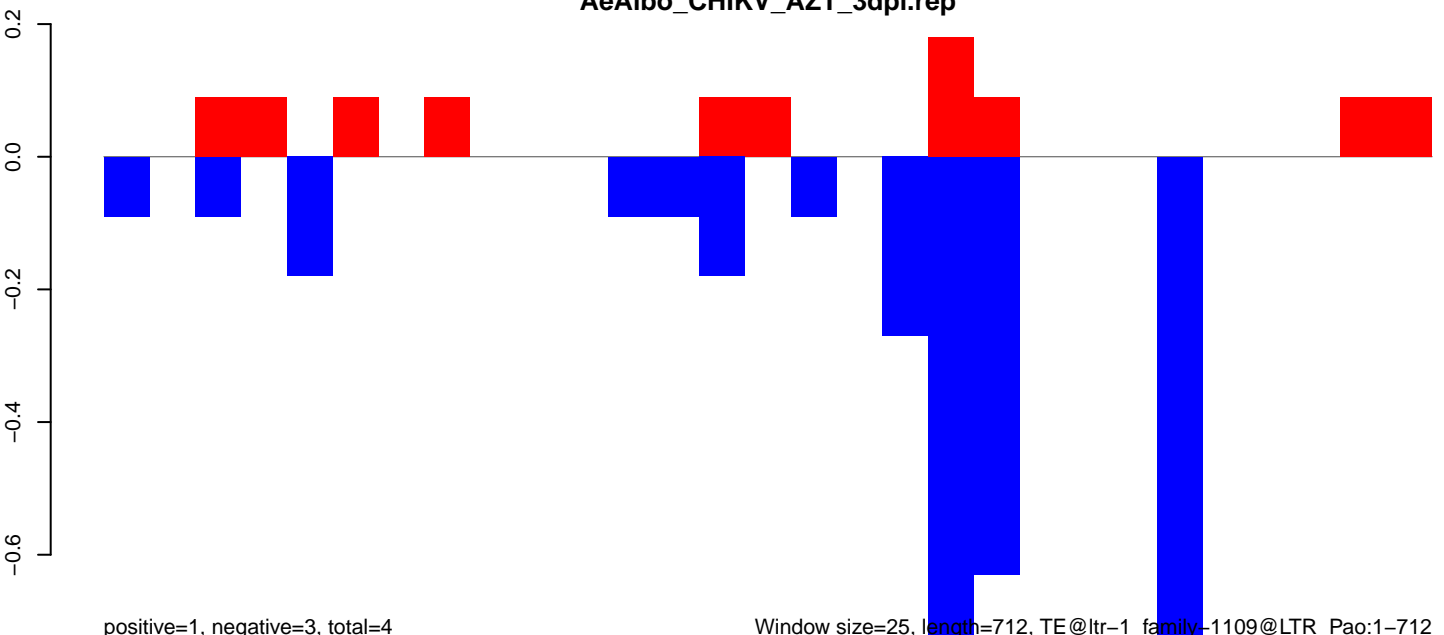

AeAlbo_CHIKV_AZT_3dpi.rep

positive=1, negative=3, total=4

Window size=25, length=712, TE@ltr-1_family-1109@LTR_Pao:1-712