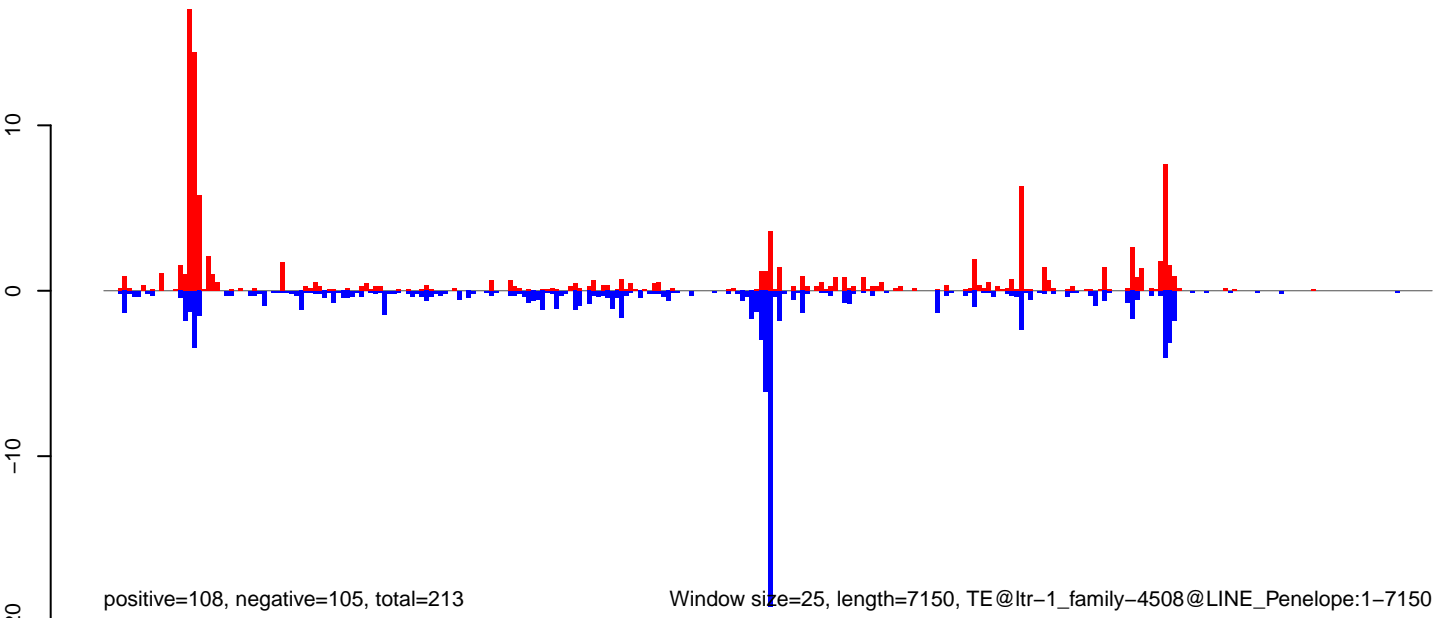

AeAlbo_CHIKV_AZT_3dpi.rep