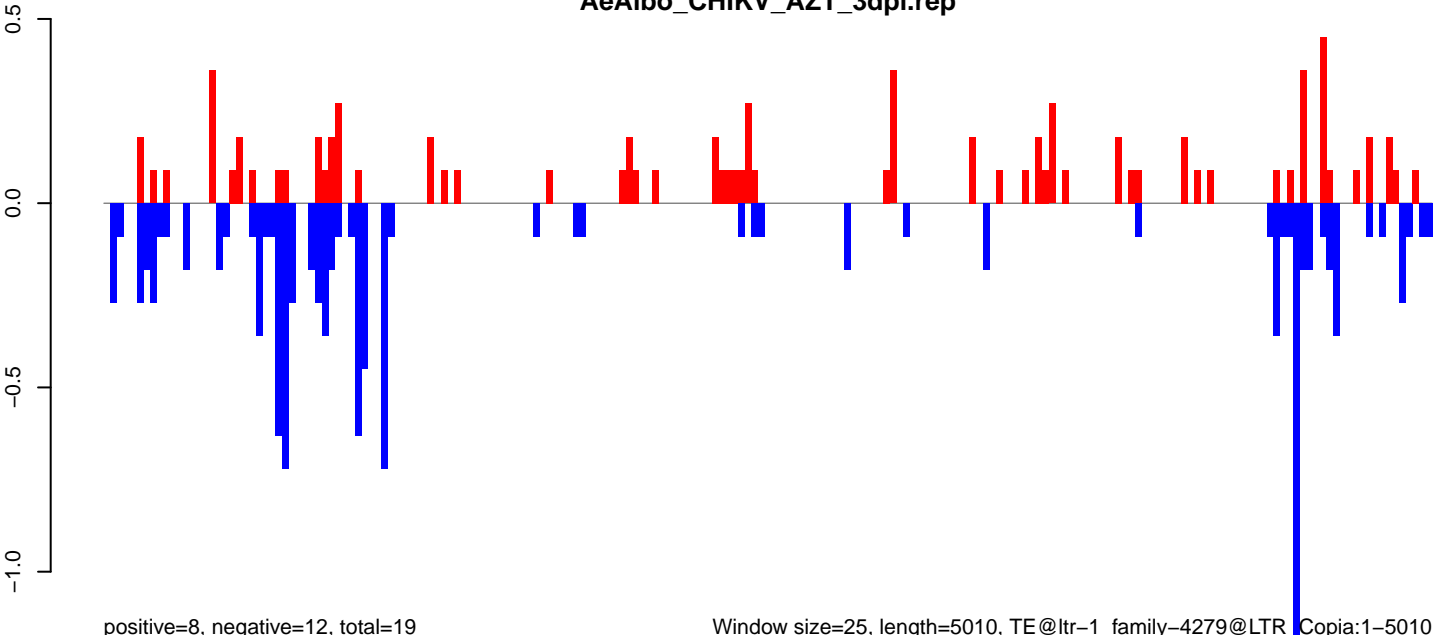

AeAlbo_CHIKV_AZT_3dpi.rep

positive=8, negative=12, total=19

Window size=25, length=5010, TE@ltr-1_family-4279@LTR_Copia:1-5010

0 1000 2000 3000 4000 5000