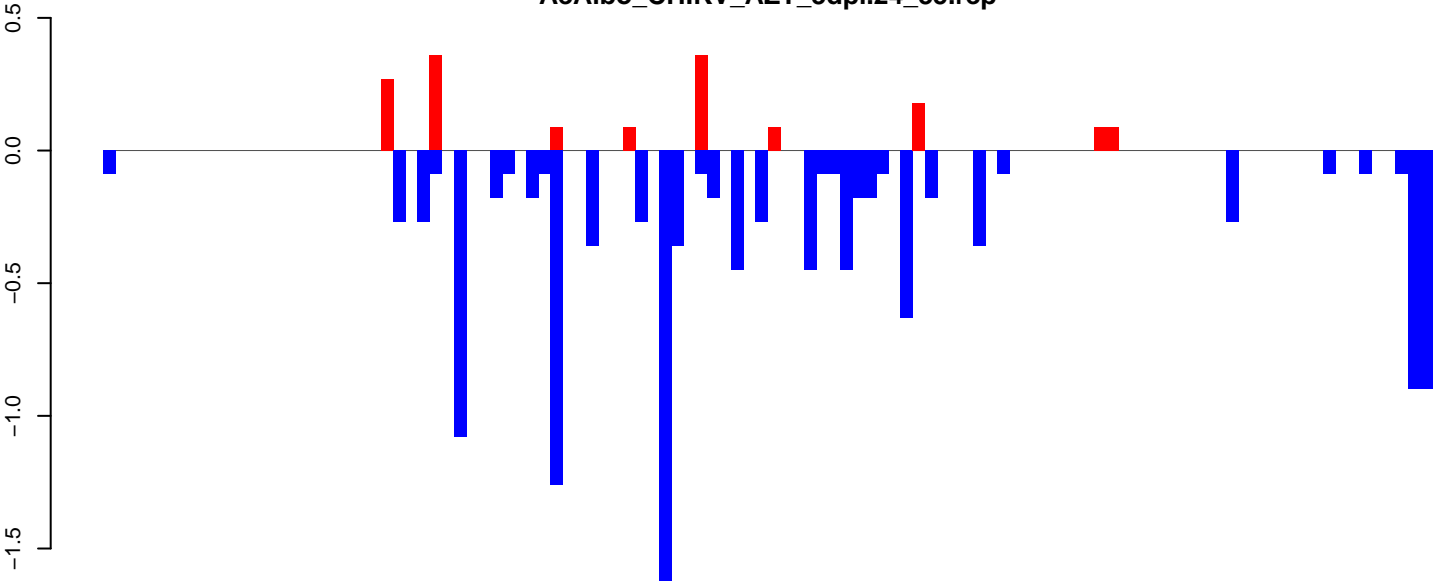

AeAlbo_CHIKV_AZT_3dpi.24_35.rep

positive=2, negative=13, total=14