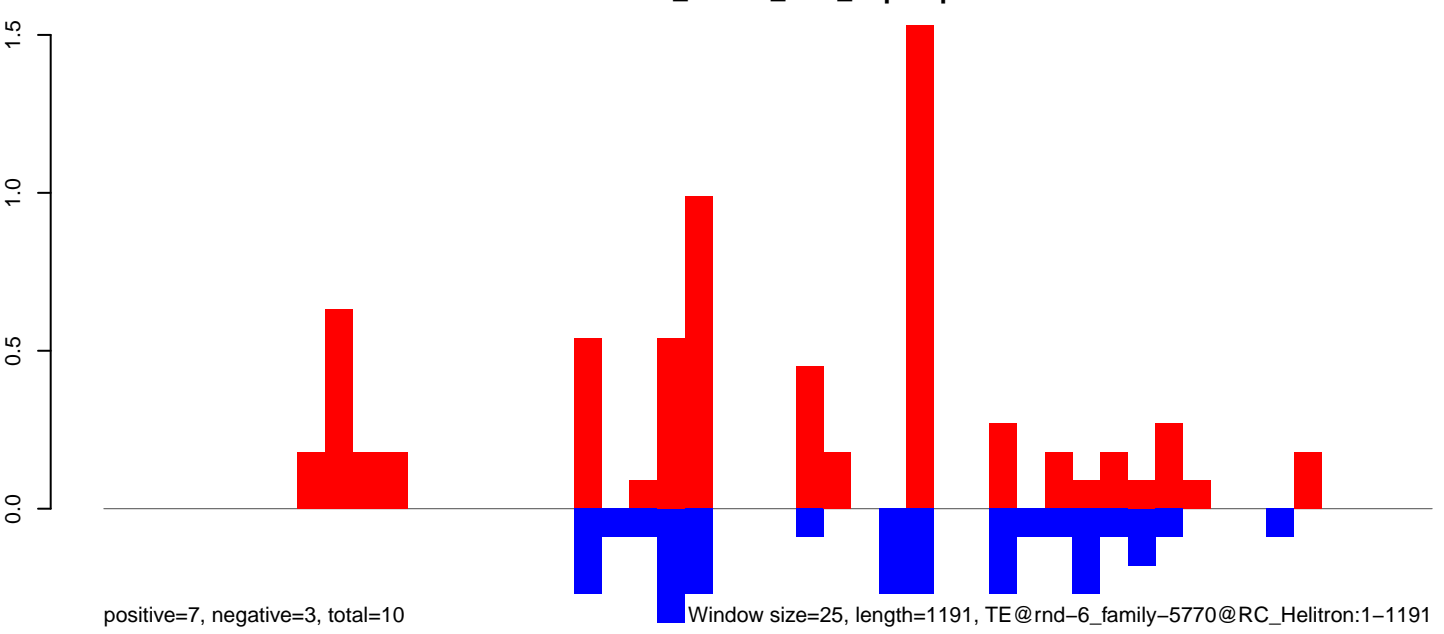

AeAlbo_CHIKV_AZT_3dpi.18_23.rep

AeAlbo_CHIKV_AZT_3dpi.rep