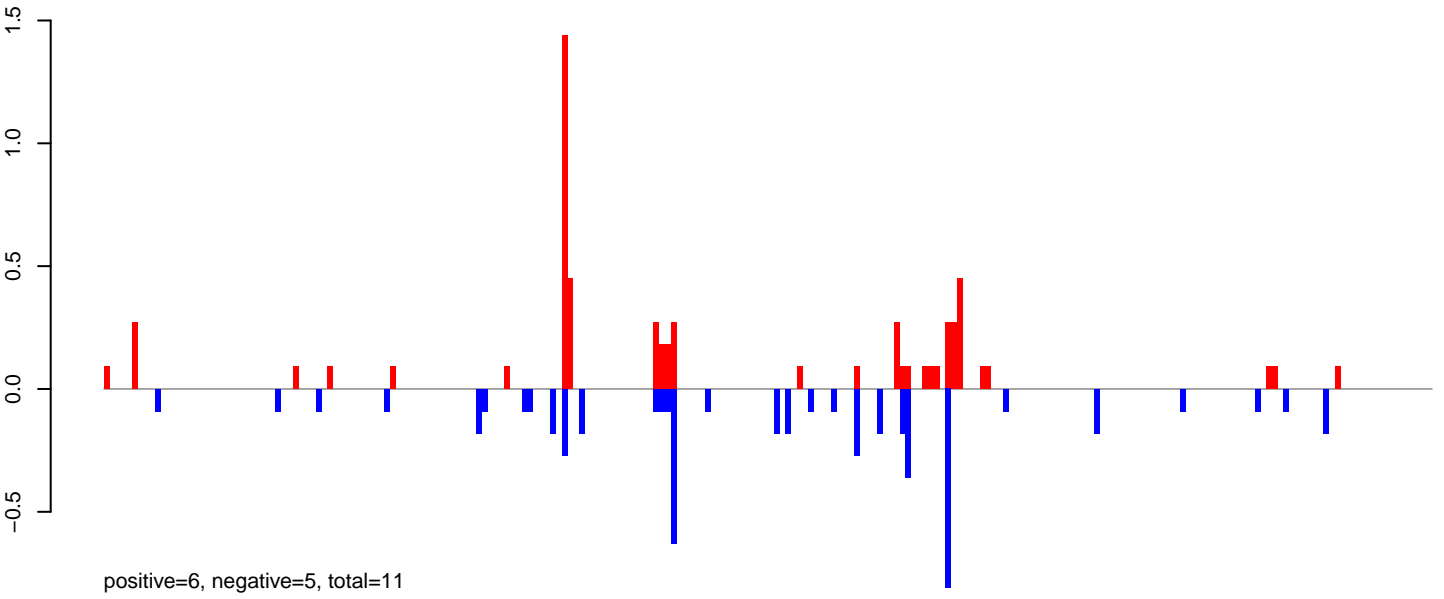

AeAlbo_CHIKV_AZT_3dpi.18_23.rep