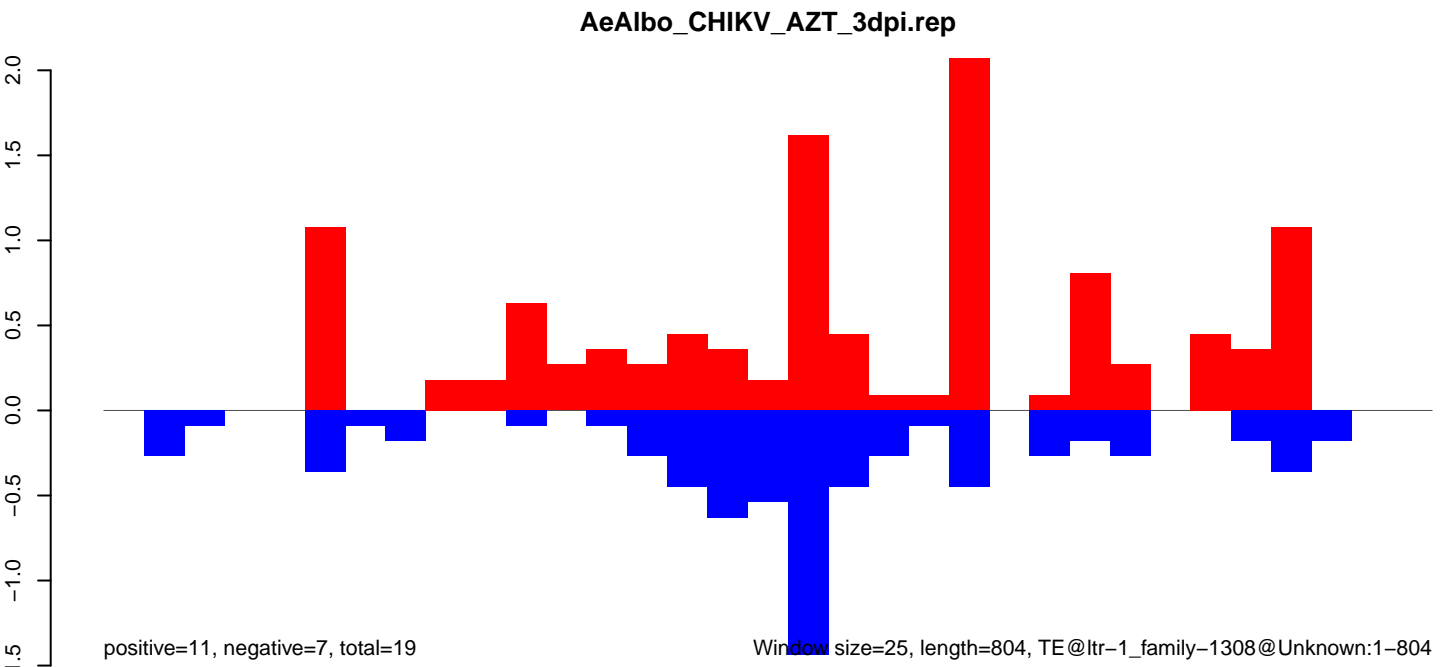

AeAlbo\_CHIKV\_AZT\_3dpi.24\_35.rep

AeAlbo\_CHIKV\_AZT\_3dpi.rep

Window size=25, length=804, TE@ltr-1\_family-1308@Unknown:1-804

AeAlbo\_CHIKV\_AZT\_3dpi.18\_23.rep

AeAlbo\_CHIKV\_AZT\_3dpi.24\_35.rep

AeAlbo\_CHIKV\_AZT\_3dpi.rep