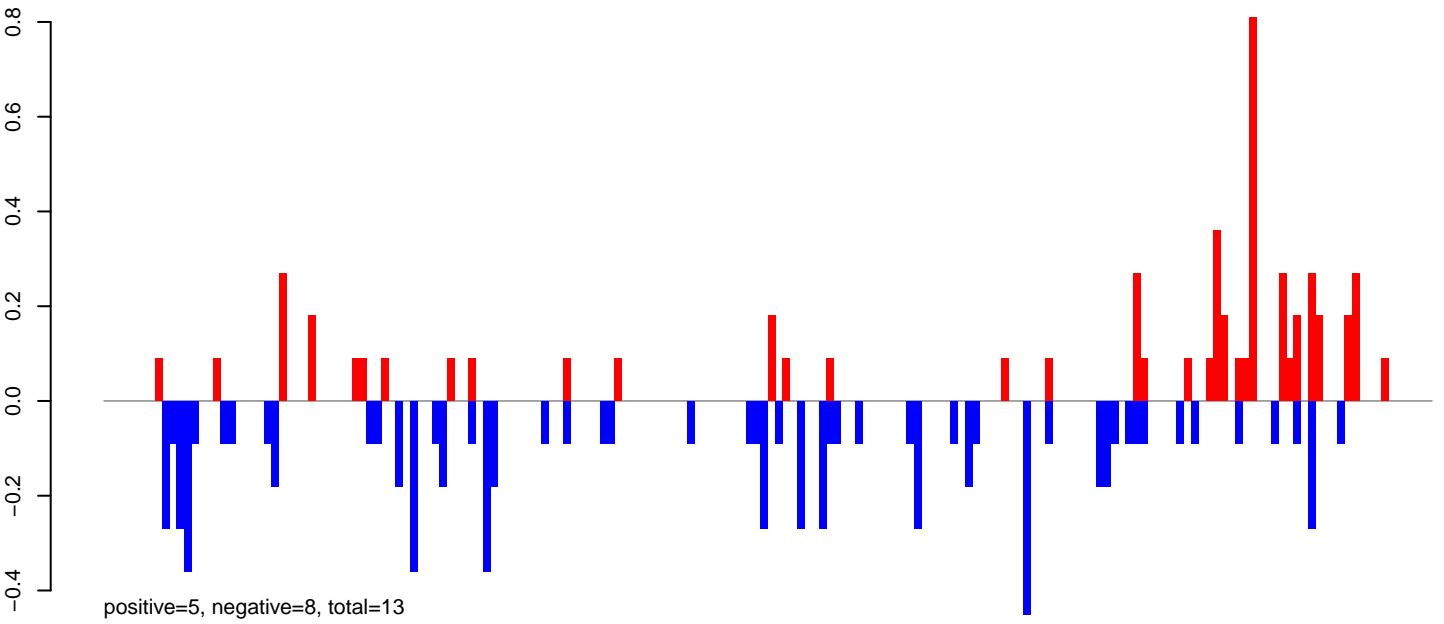

AeAlbo_CHIKV_AZT_3dpi.24_35.rep