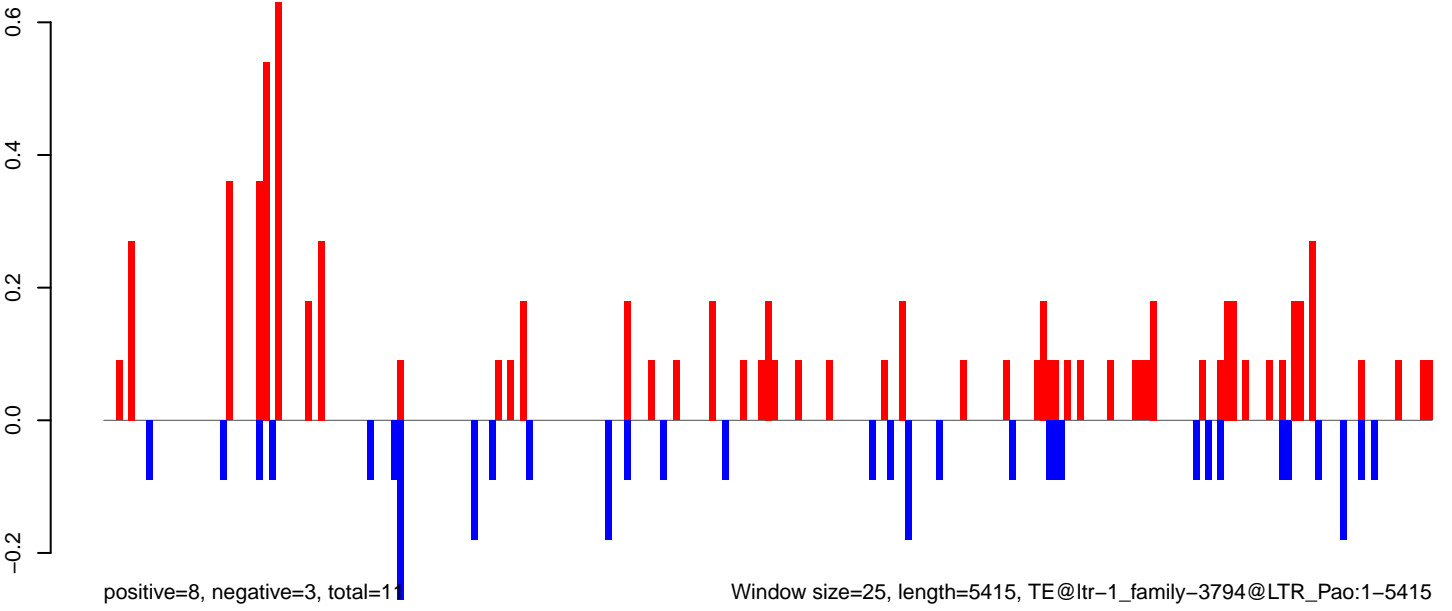

AeAlbo_CHIKV_AZT_3dpi.rep