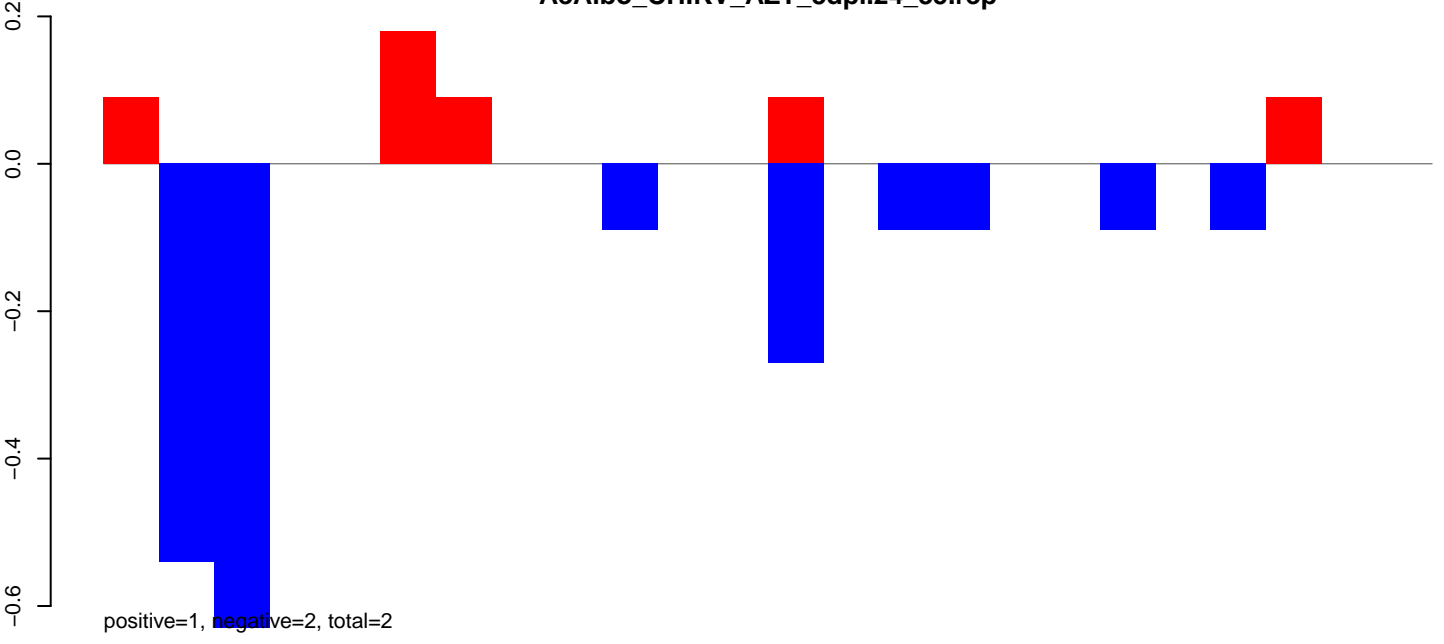

AeAlbo_CHIKV_AZT_3dpi.24_35.rep