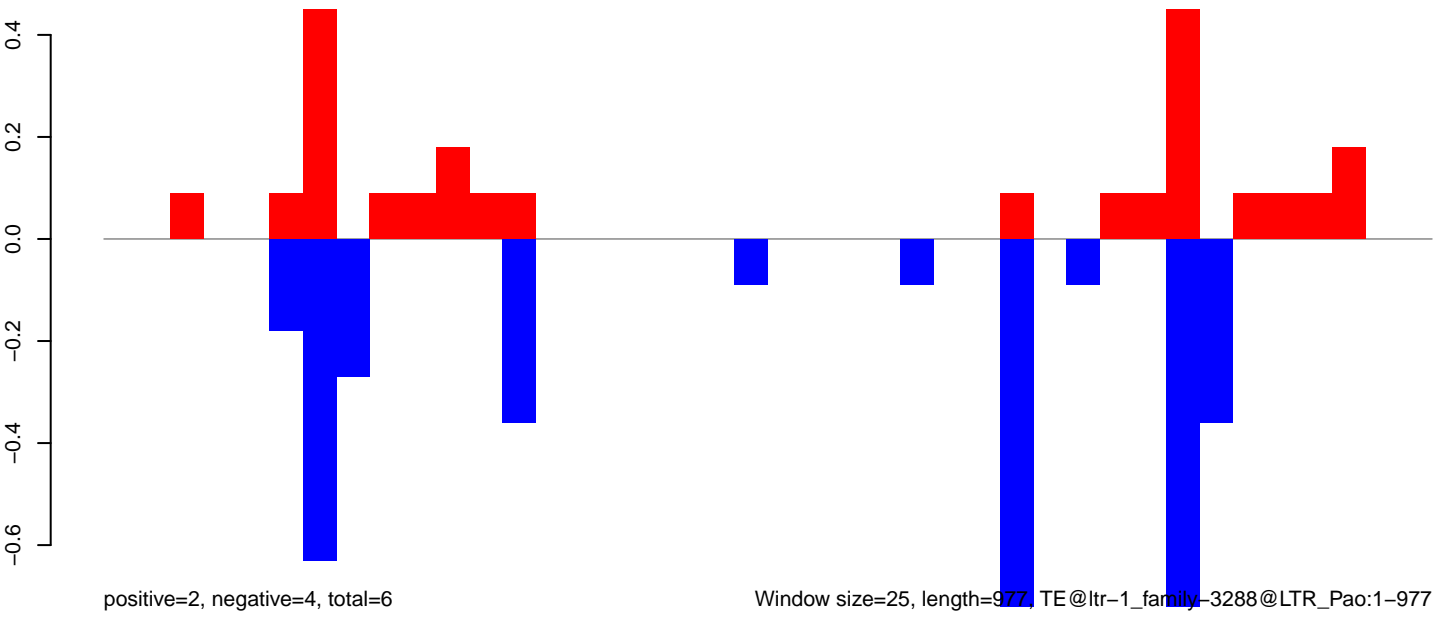

AeAlbo_CHIKV_AZT_3dpi.rep