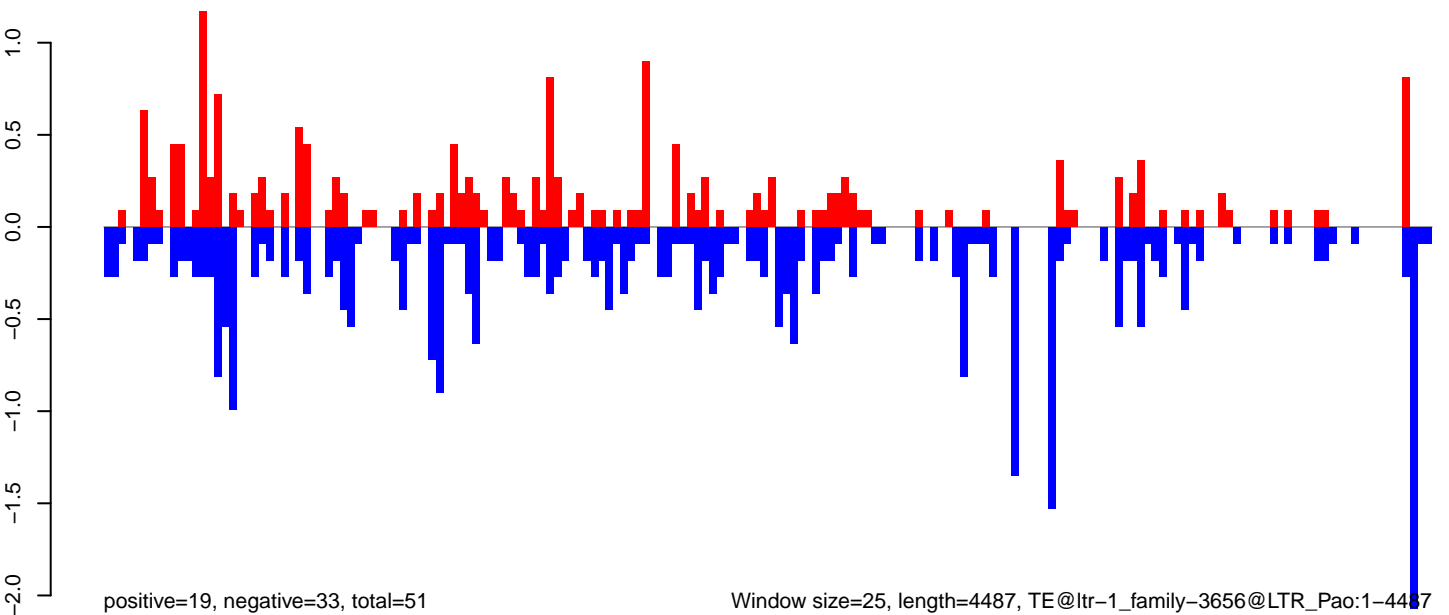

AeAlbo\_CHIKV\_AZT\_3dpi.24\_35.rep

AeAlbo\_CHIKV\_AZT\_3dpi.rep

Window size=25, length=4487, TE@ltr-1\_family-3656@LTR\_Pao:1-4487

0 1000 2000 3000 4000

**AeAlbo\_CHIKV\_AZT\_3dpi.18\_23.rep**

**AeAlbo\_CHIKV\_AZT\_3dpi.24\_35.rep**