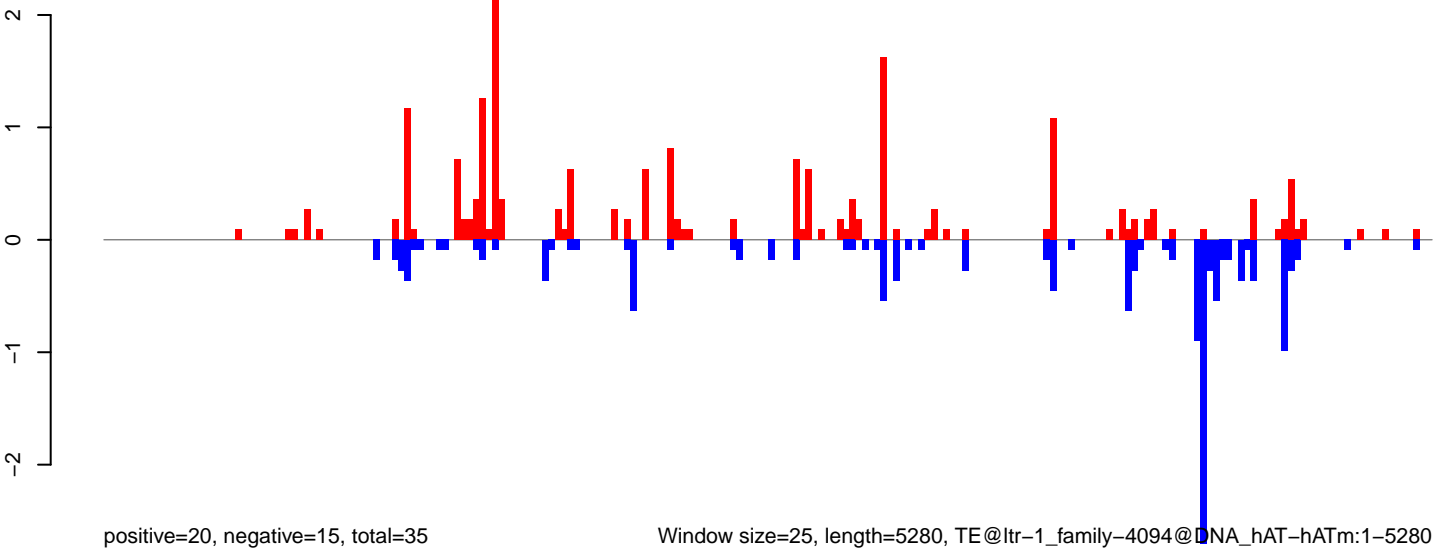

0 2000 4000 6000 8000

**AeAlbo\_CHIKV\_AZT\_3dpi.18\_23.rep**

**AeAlbo\_CHIKV\_AZT\_3dpi.24\_35.rep**

**AeAlbo\_CHIKV\_AZT\_3dpi.rep**

Window size=25, length=5280, TE@ltr-1\_family-4094@DNA\_hAT-hATm:1-5280