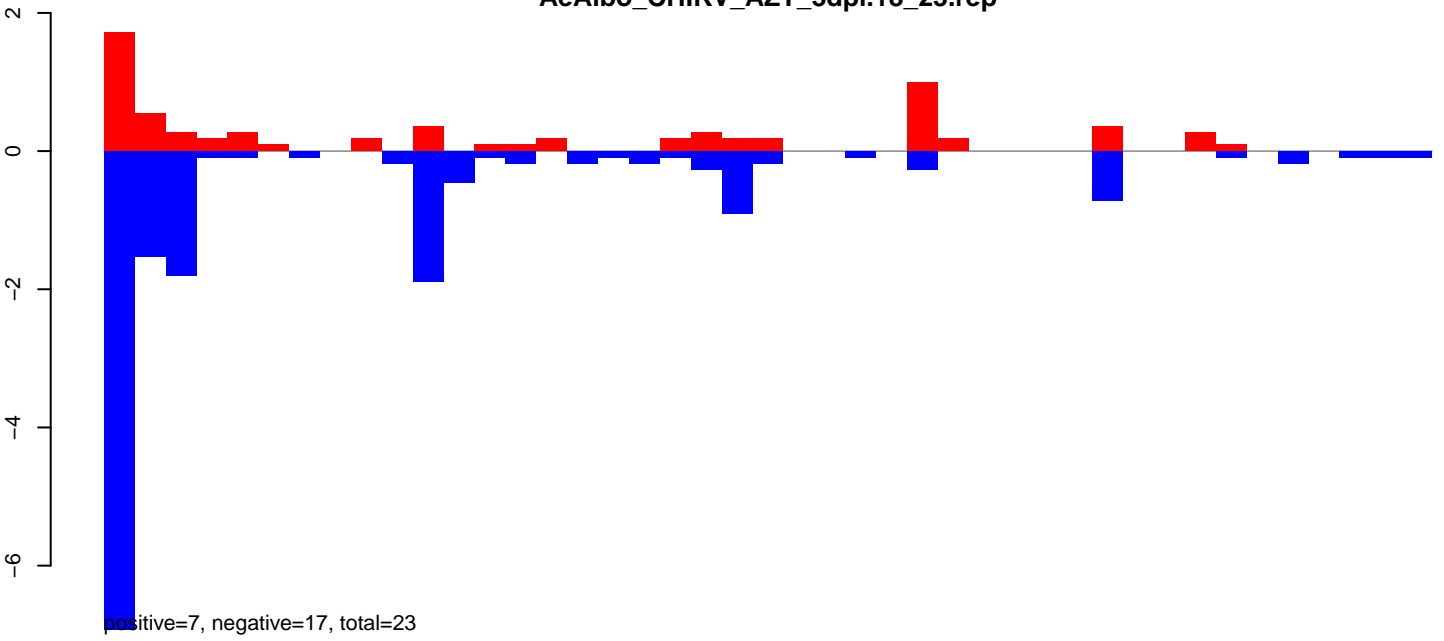

AeAlbo_CHIKV_AZT_3dpi.18_23.rep