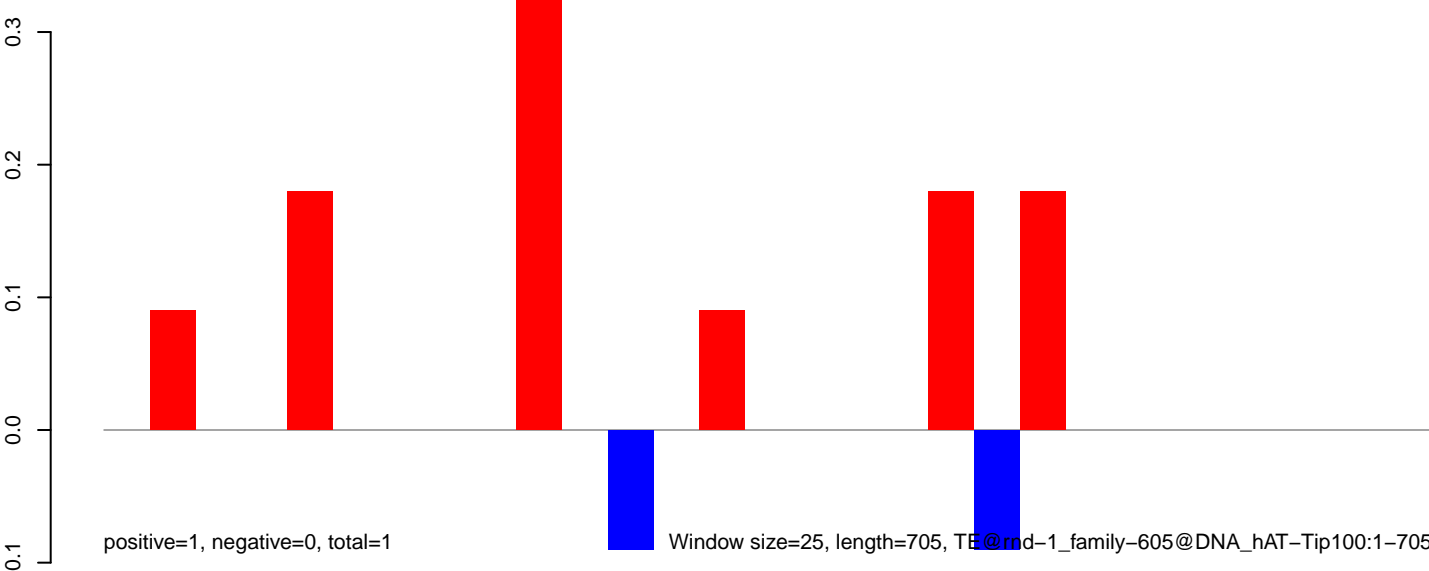

**AeAlbo\_CHIKV\_AZT\_3dpi.24\_35.rep**

**AeAlbo\_CHIKV\_AZT\_3dpi.rep**

Window size=25, length=705, TE@md-1\_family-605@DNA\_hAT-Tip100:1-705

**AeAlbo\_CHIKV\_AZT\_3dpi.18\_23.rep**

**AeAlbo\_CHIKV\_AZT\_3dpi.24\_35.rep**