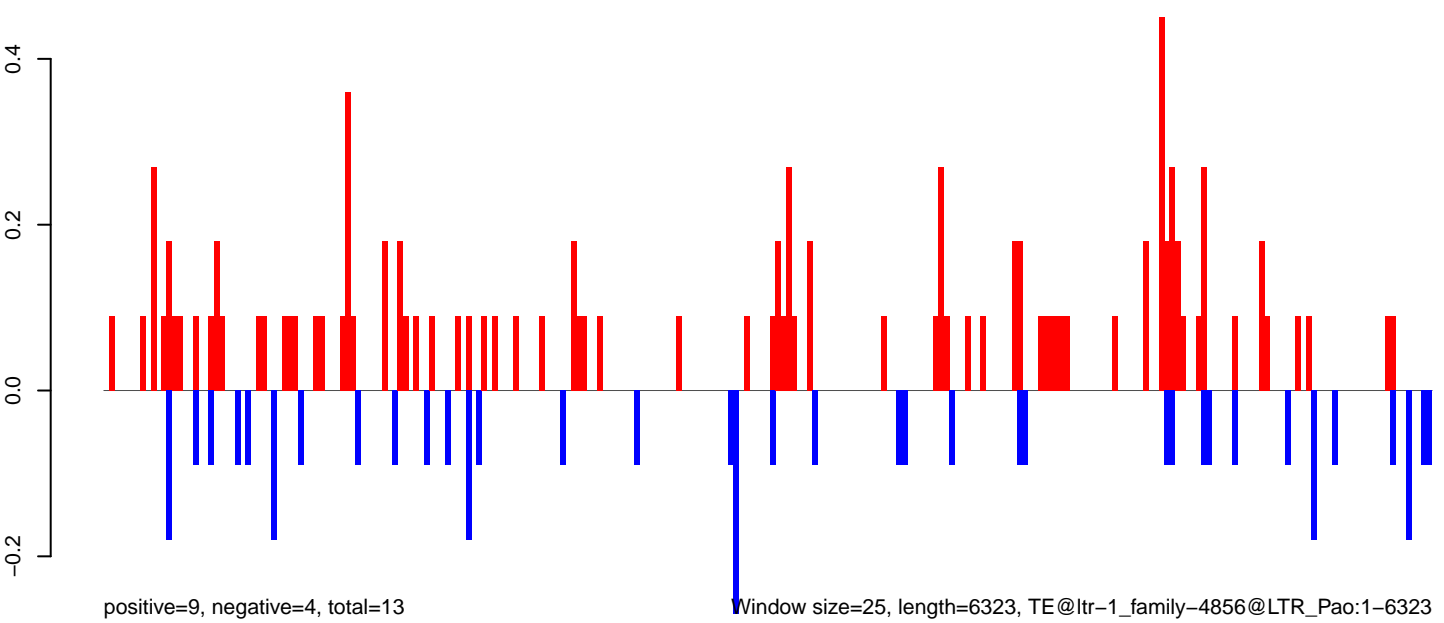

AeAlbo_CHIKV_AZT_3dpi.rep

0 1000 2000 3000 4000 5000 6000