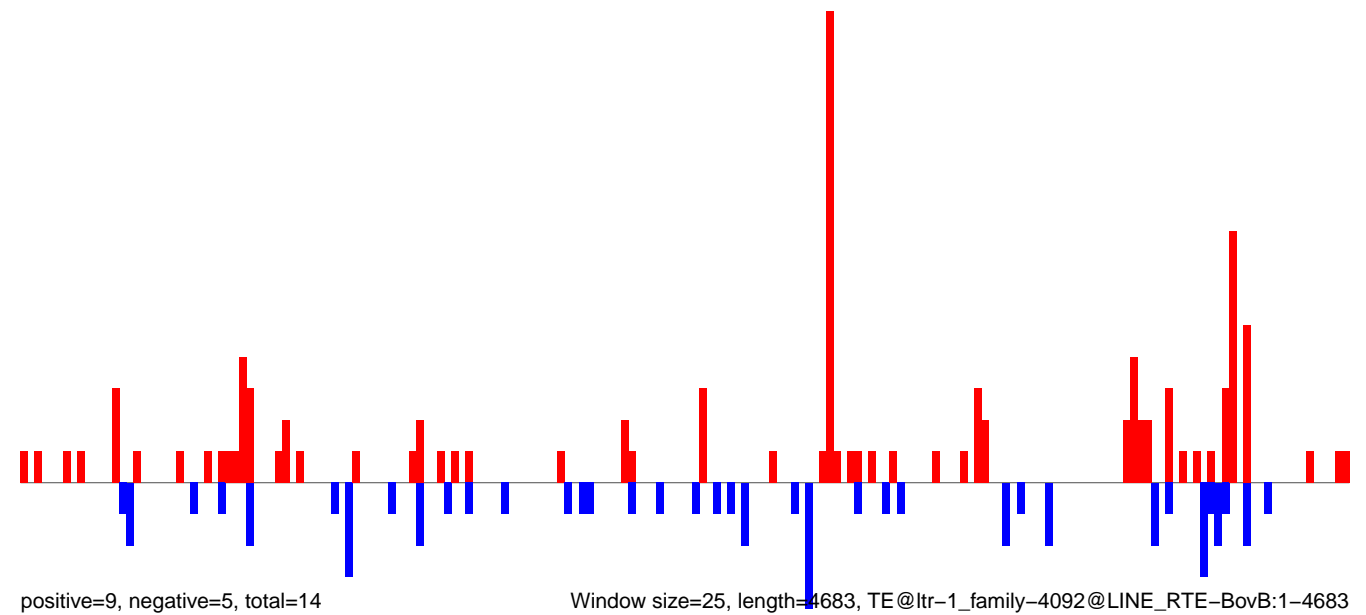

AeAlbo_CHIKV_AZT_3dpi.18_23.rep

AeAlbo_CHIKV_AZT_3dpi.rep