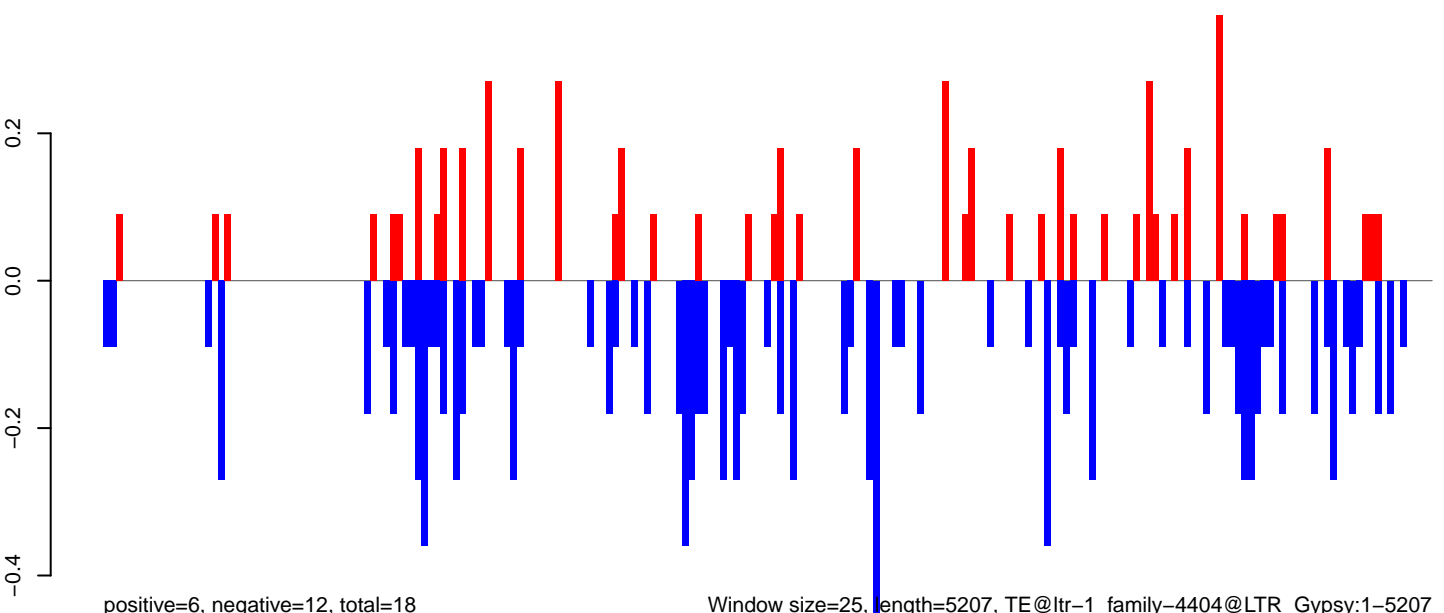

**AeAlbo\_CHIKV\_AZT\_3dpi.rep**

0 1000 2000 3000 4000 5000

AeAlbo\_CHIKV\_AZT\_3dpi.18\_23.rep

AeAlbo\_CHIKV\_AZT\_3dpi.24\_35.rep

AeAlbo\_CHIKV\_AZT\_3dpi.rep

Window size=25, length=7578, TE@ltr-1\_family-3800@LTR\_Gypsy:1-7578