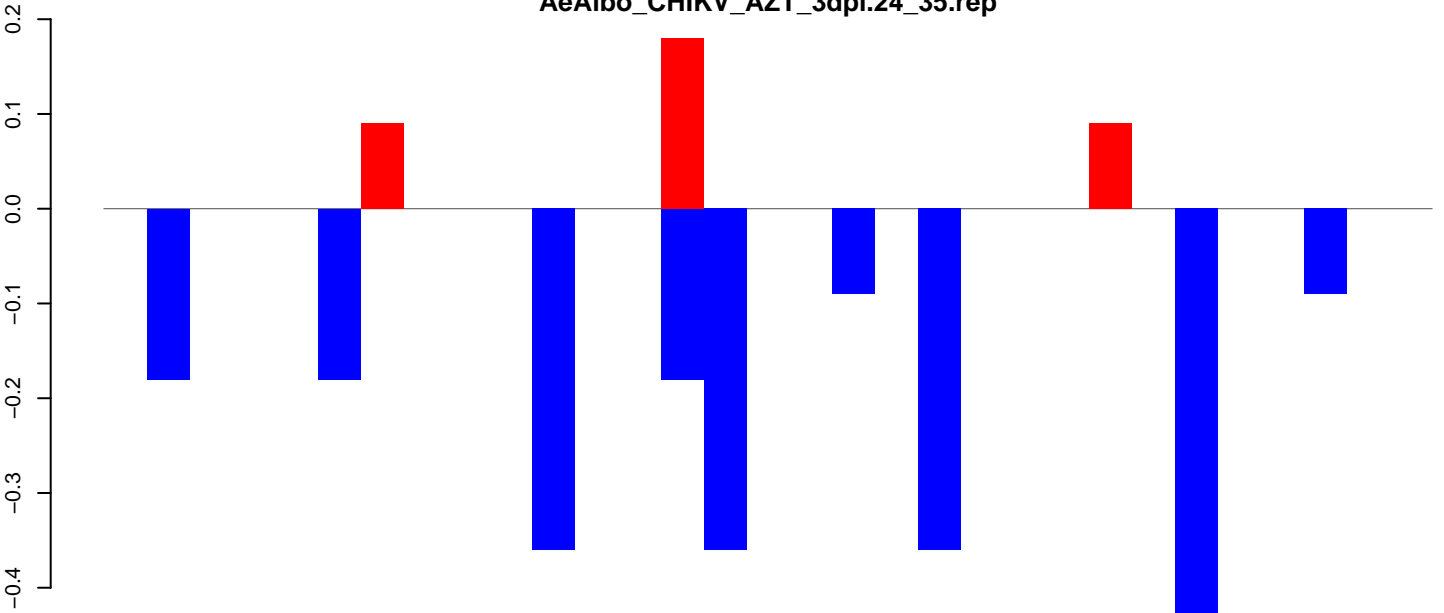

AeAlbo_CHIKV_AZT_3dpi.24_35.rep

positive=0, negative=2, total=3