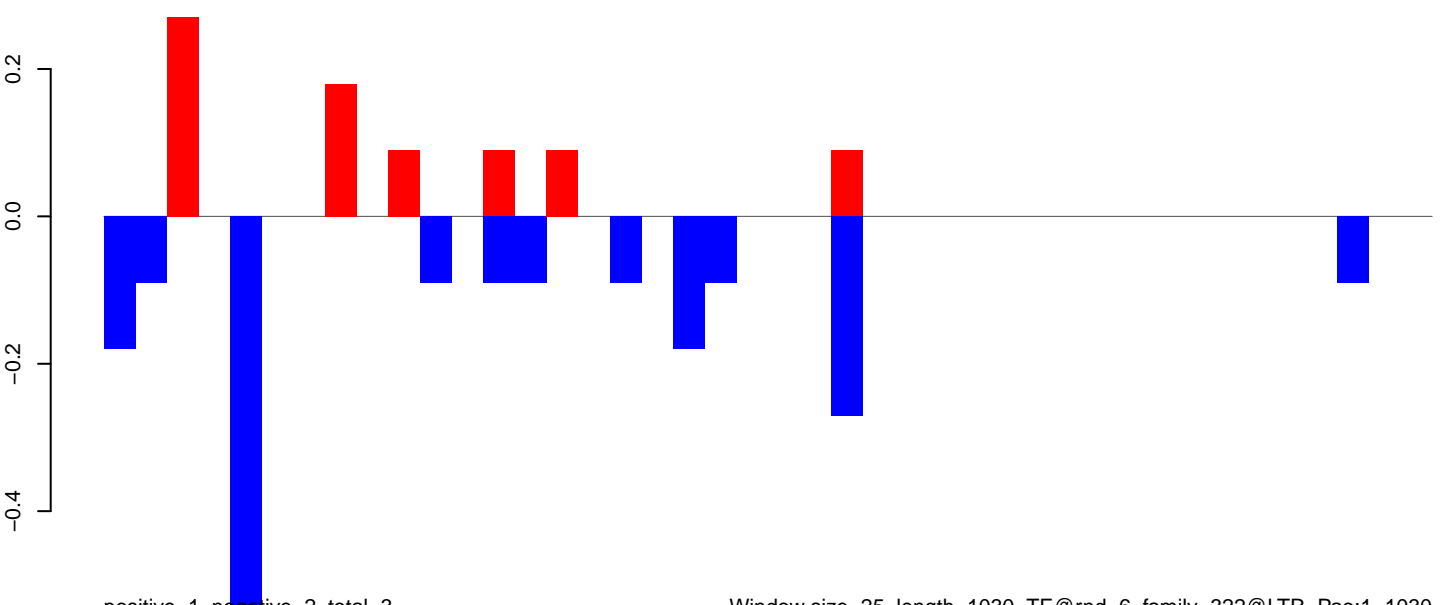

AeAlbo_CHIKV_AZT_3dpi.rep

positive=1, negative=2, total=3

Window size=25, length=1030, TE@rnd-6_family-322@LTR_Pao:1-1030

0 200 400 600 800 1000