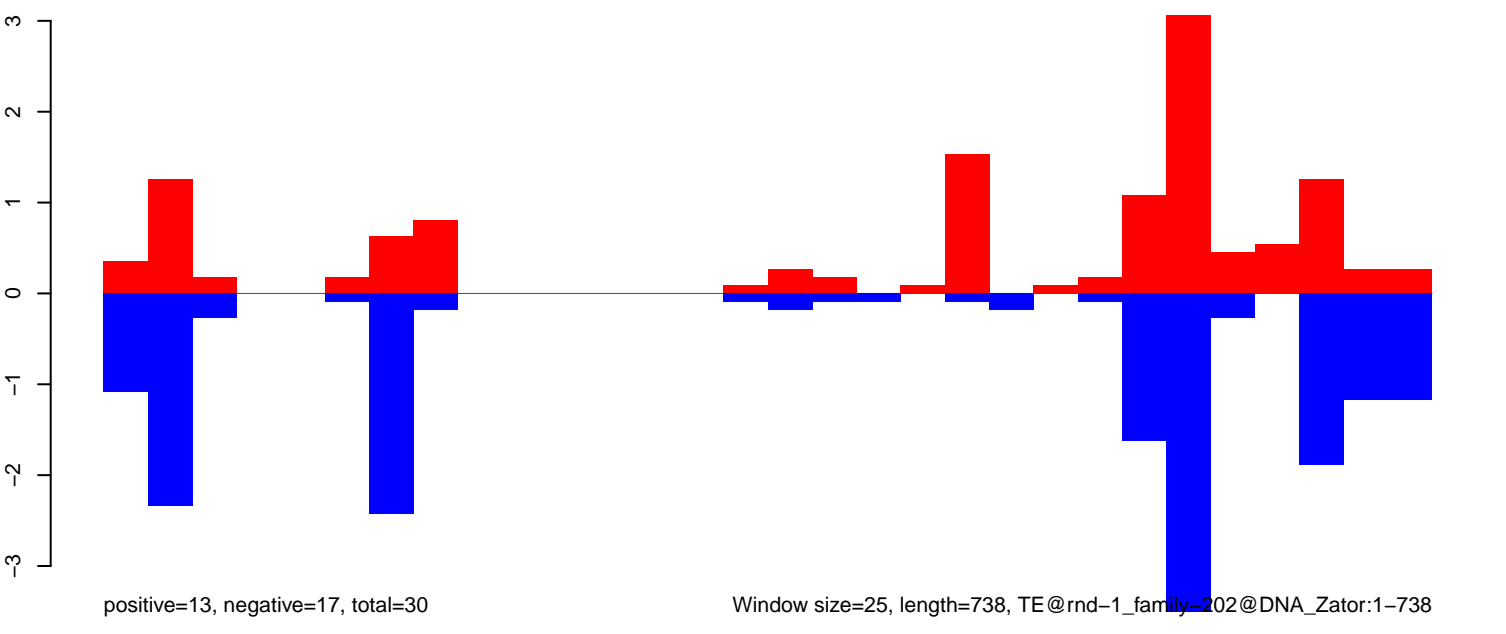

AeAlbo\_CHIKV\_AZT\_3dpi.rep

Window size=25, length=738, TE@rnd-1\_family-202@DNA\_Zator:1-738

AeAlbo\_CHIKV\_AZT\_3dpi.18\_23.rep

AeAlbo\_CHIKV\_AZT\_3dpi.24\_35.rep

AeAlbo\_CHIKV\_AZT\_3dpi.rep

Window size=25, length=709, TE@rnd-1\_family-1708@Unknown:1-709