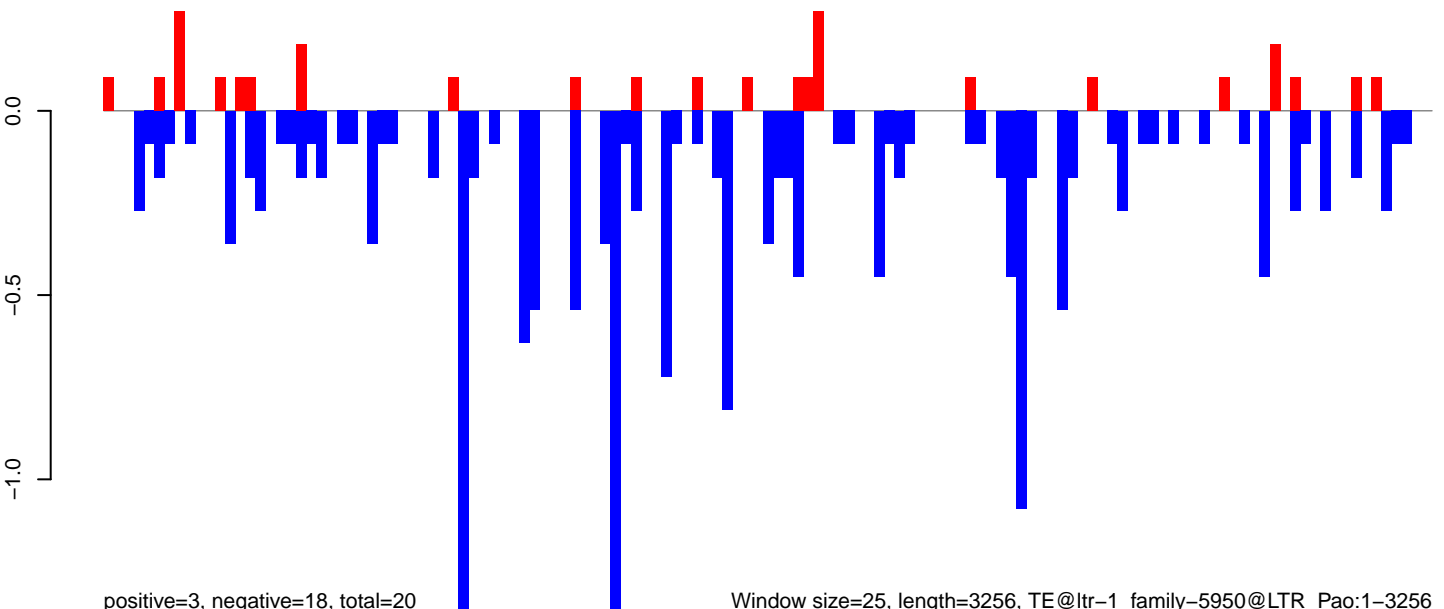

AeAlbo_CHIKV_AZT_3dpi.rep

positive=3, negative=18, total=20

Window size=25, length=3256, TE@ltr-1_family-5950@LTR_Pao:1-3256

0 500 1000 1500 2000 2500 3000