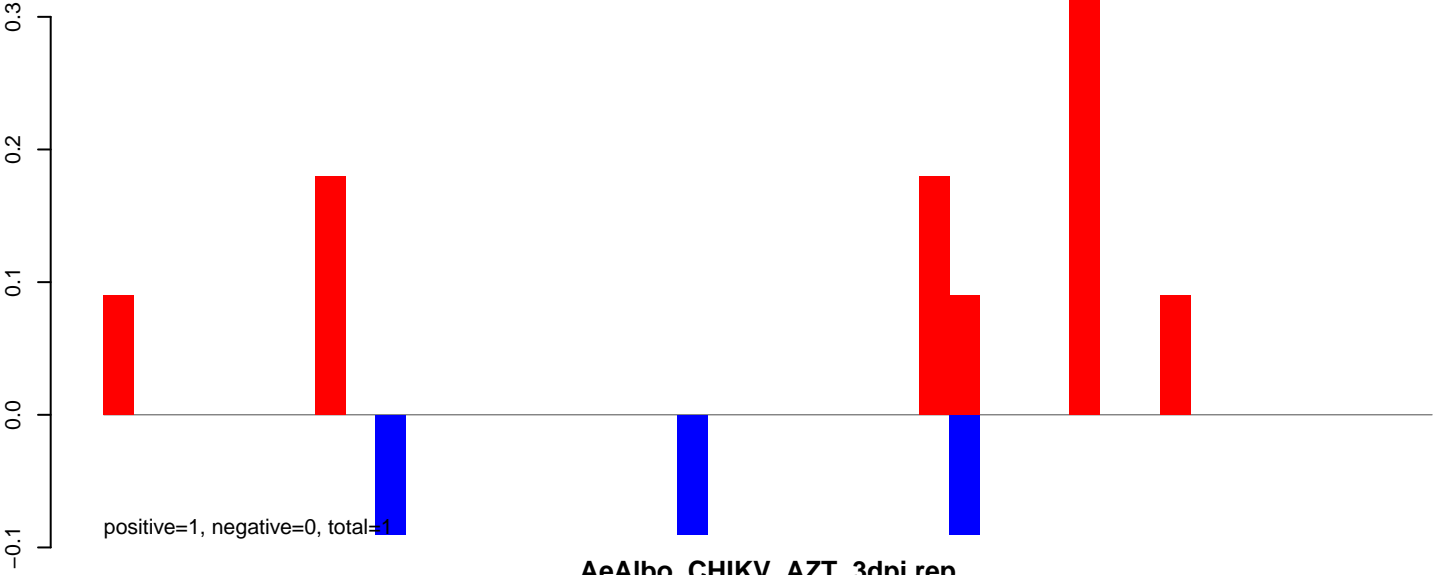

AeAlbo_CHIKV_AZT_3dpi.rep