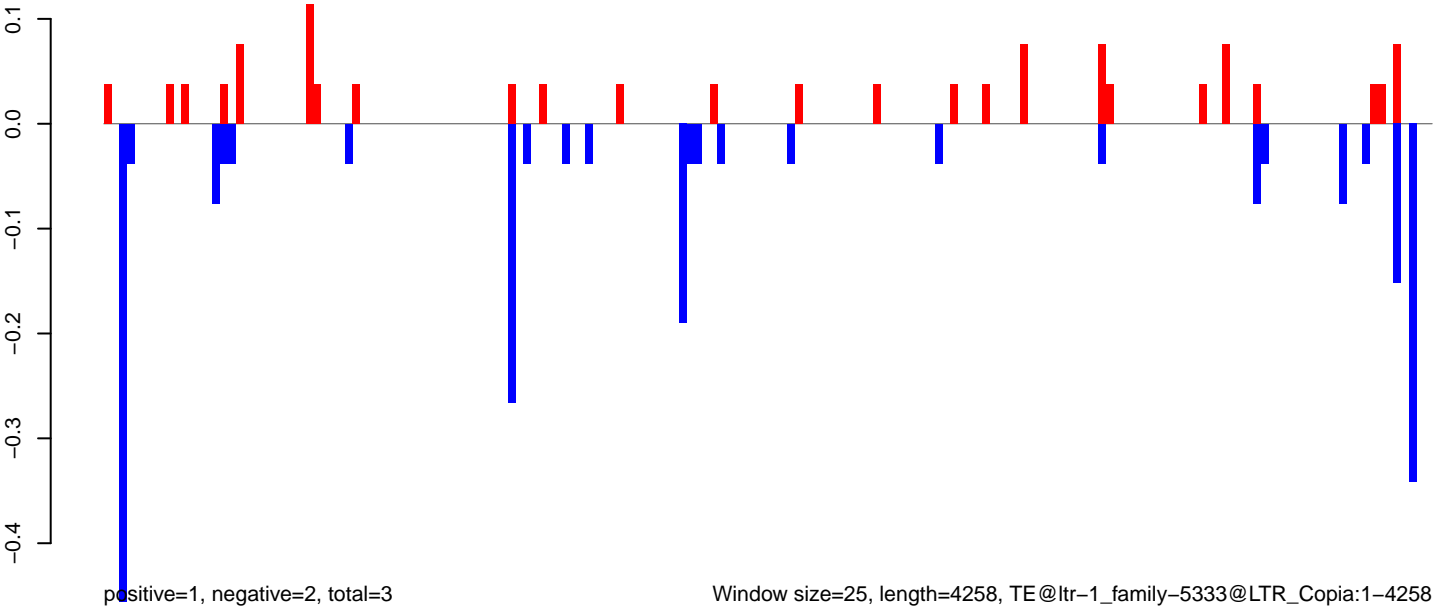

AeAlbo_CHIKV_AZT_9dpi.rep