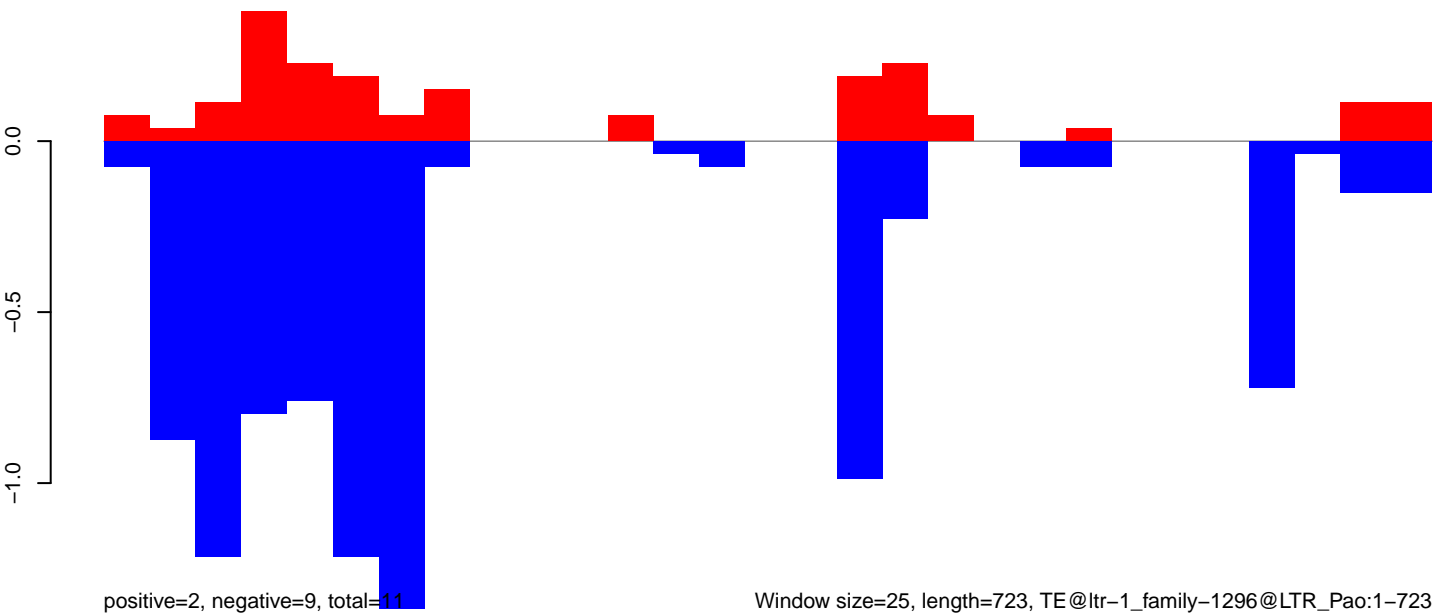

AeAlbo_CHIKV_AZT_9dpi.rep

positive=2, negative=9, total=11

Window size=25, length=723, TE@ltr-1_family-1296@LTR_Pao:1-723

0 200 400 600