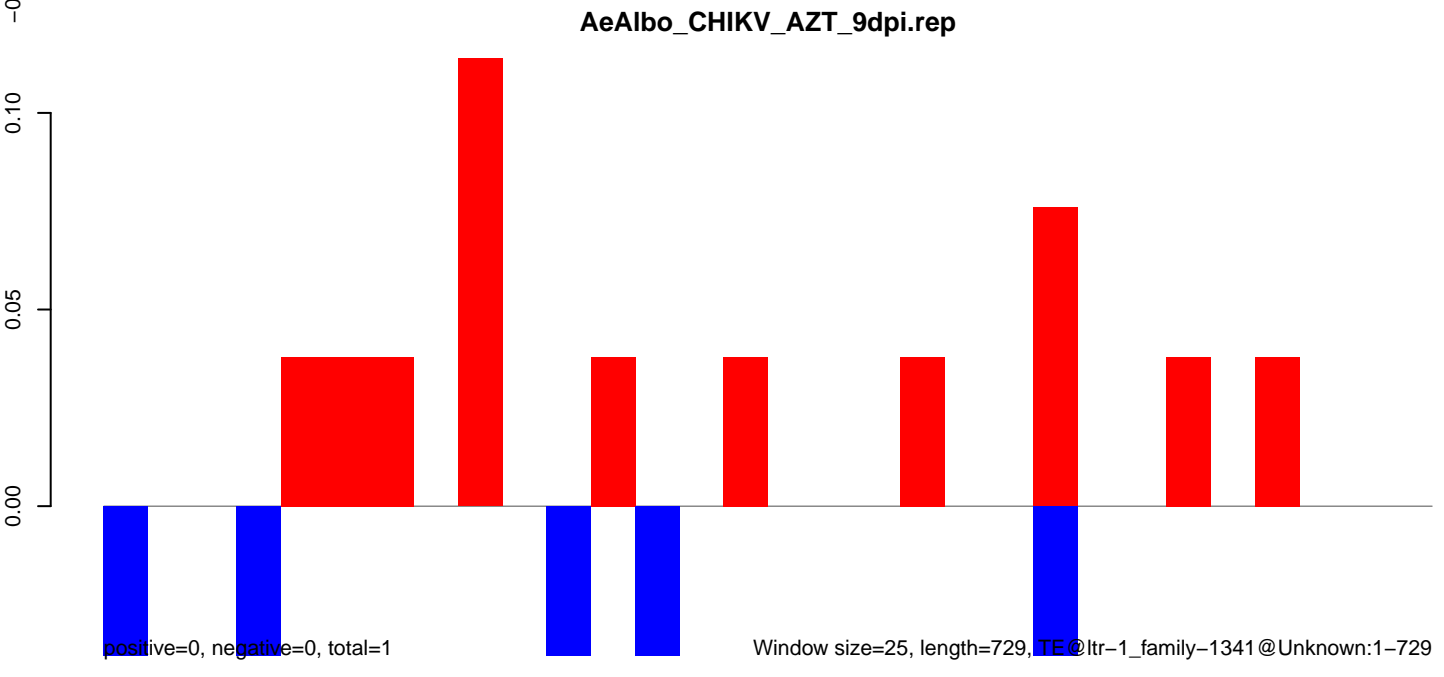

AeAlbo_CHIKV_AZT_9dpi.24_35.rep

AeAlbo_CHIKV_AZT_9dpi.rep

Window size=25, length=671, TE@ltr-1, family-1475@LTR_Pao:1-671

AeAlbo_CHIKV_AZT_9dpi.18_23.rep

AeAlbo_CHIKV_AZT_9dpi.24_35.rep

AeAlbo_CHIKV_AZT_9dpi.rep