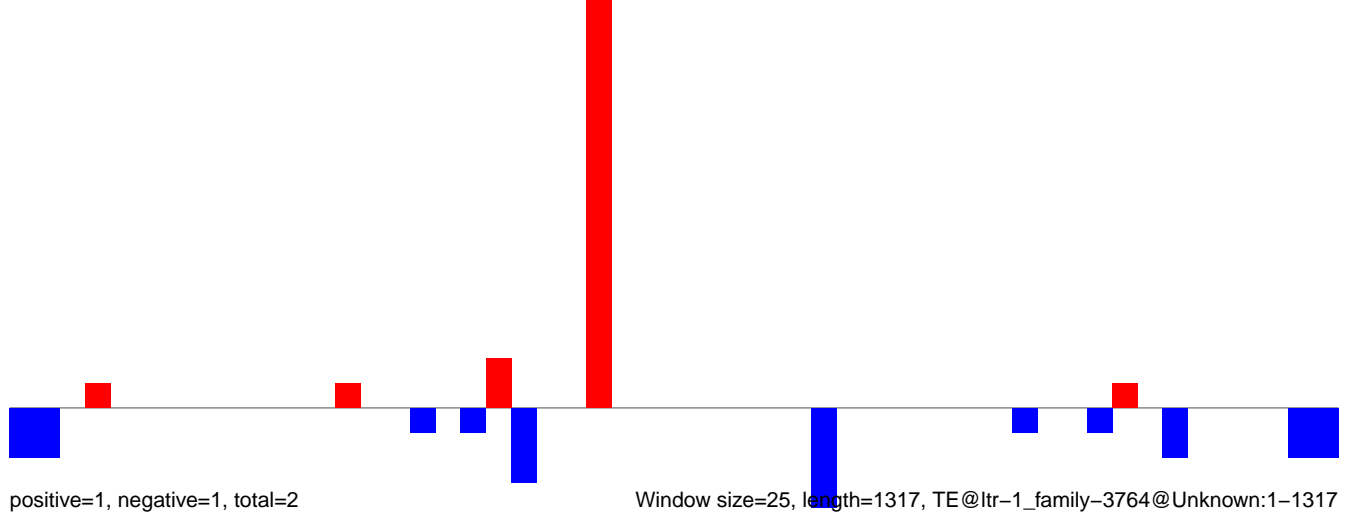

AeAlbo_CHIKV_AZT_9dpi.rep

Window size=25, length=736, TE@ltr-1_family-4069@Unknown:1-736

AeAlbo_CHIKV_AZT_9dpi.18_23.rep

AeAlbo_CHIKV_AZT_9dpi.24_35.rep

AeAlbo_CHIKV_AZT_9dpi.rep

AeAlbo_CHIKV_AZT_9dpi.18_23.rep