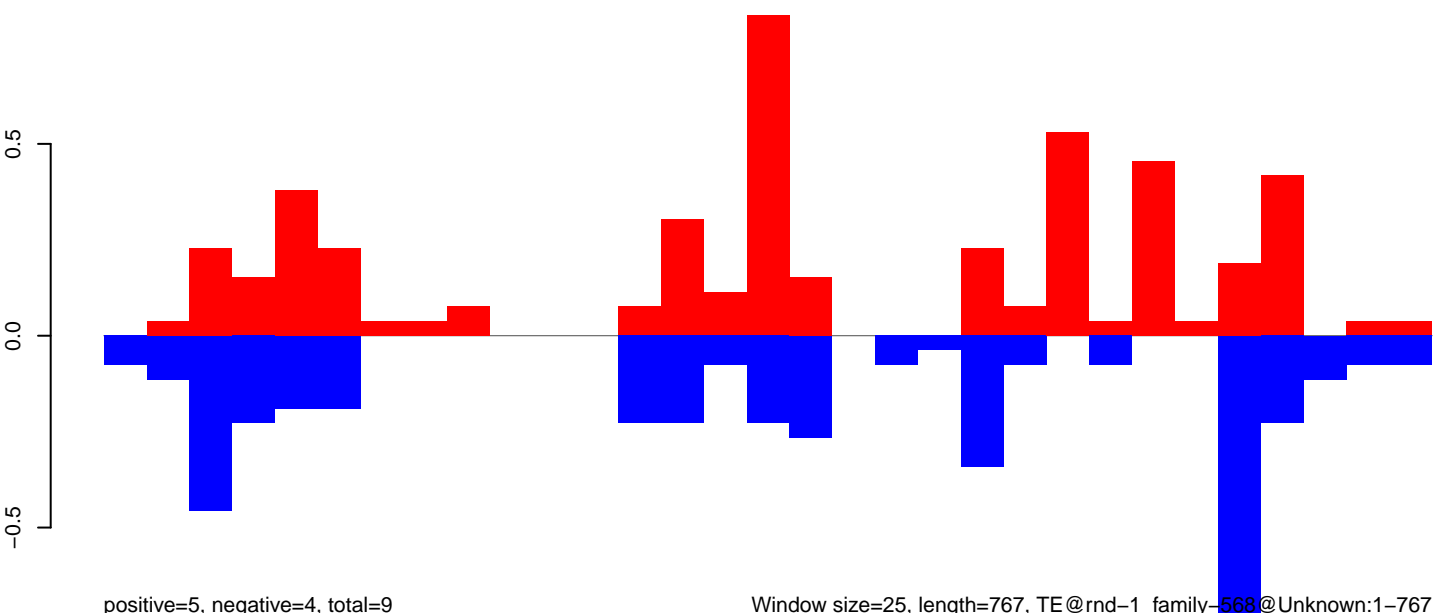

AeAlbo_CHIKV_AZT_9dpi.18_23.rep

AeAlbo_CHIKV_AZT_9dpi.24_35.rep

AeAlbo_CHIKV_AZT_9dpi.rep

AeAlbo_CHIKV_AZT_9dpi.18_23.rep

AeAlbo_CHIKV_AZT_9dpi.24_35.rep

AeAlbo_CHIKV_AZT_9dpi.rep

Window size=25, length=767, TE@rnd-1_family-568@Unknown:1-767