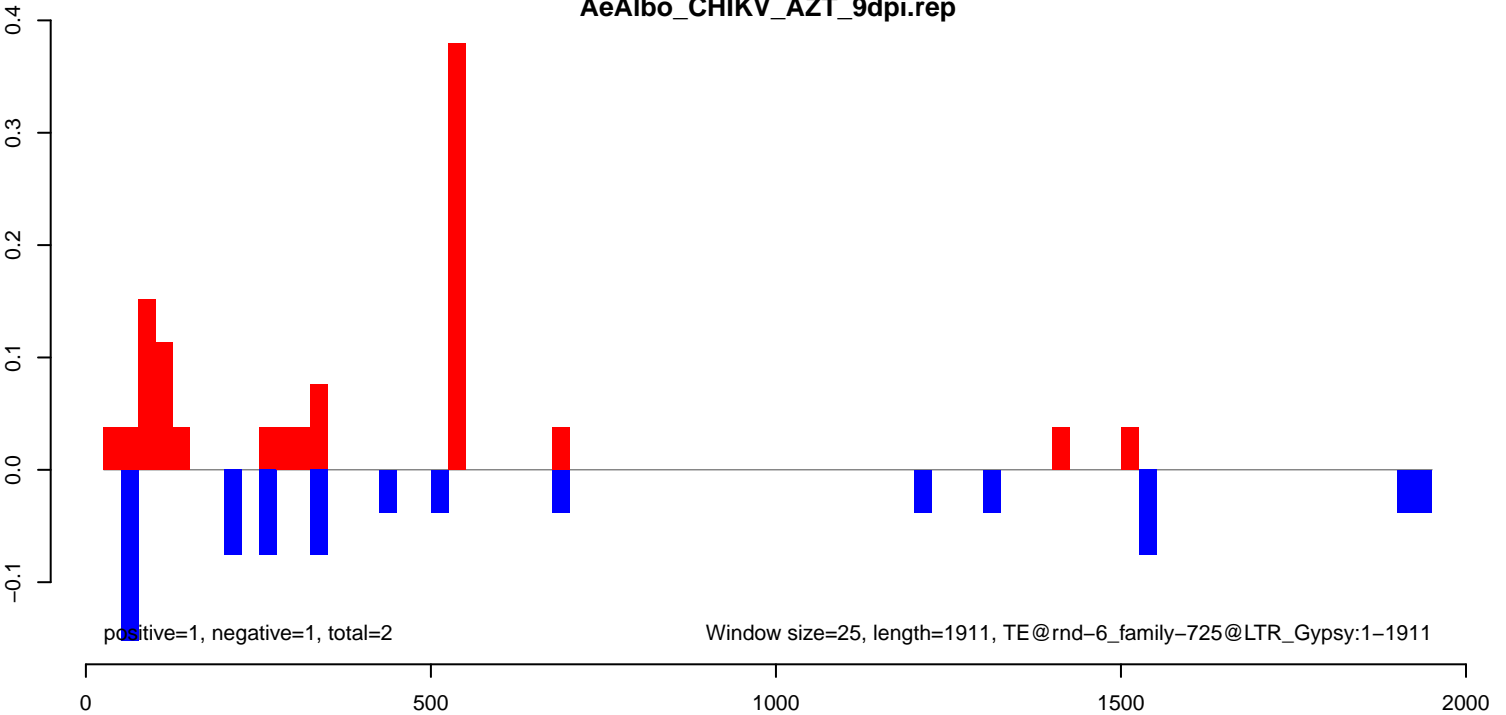

AeAlbo_CHIKV_AZT_9dpi.18_23.rep

AeAlbo_CHIKV_AZT_9dpi.rep