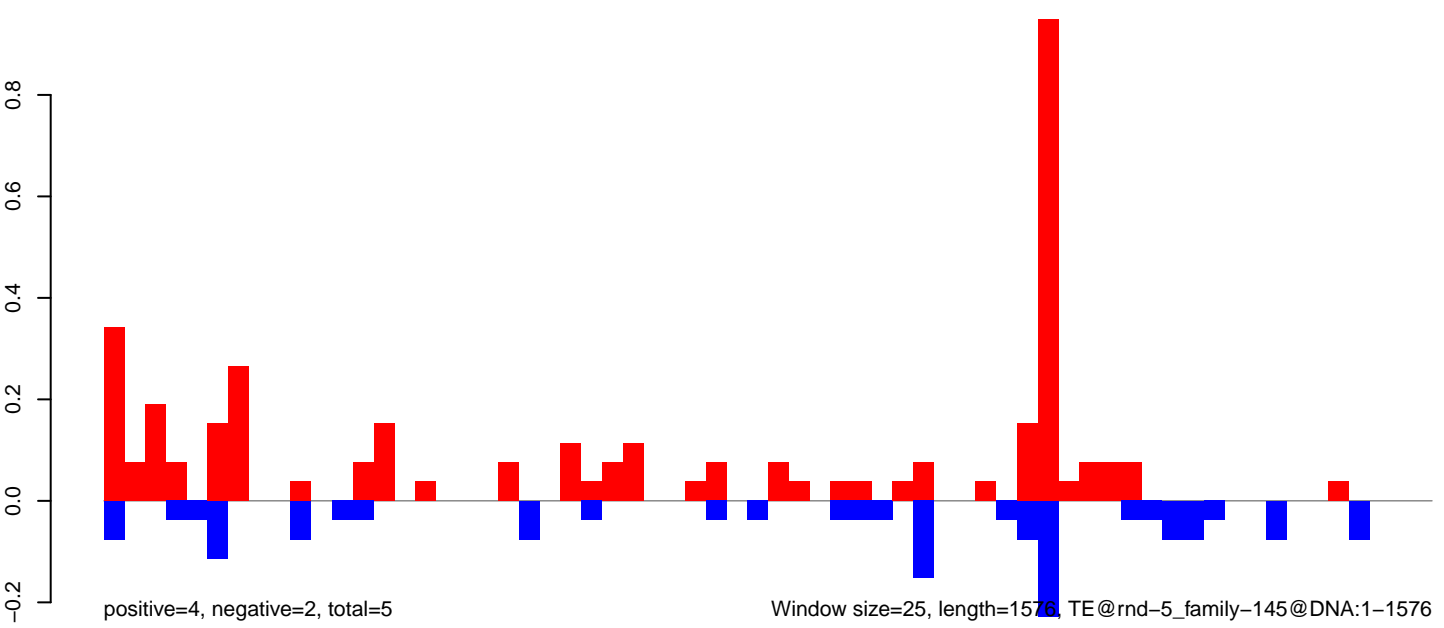

AeAlbo_CHIKV_AZT_9dpi.18_23.rep

AeAlbo_CHIKV_AZT_9dpi.24_35.rep

AeAlbo_CHIKV_AZT_9dpi.rep

Window size=25, length=1576, TE@rnd-5_family-145@DNA:1-1576

0 500 1000 1500

AeAlbo_CHIKV_AZT_9dpi.18_23.rep

AeAlbo_CHIKV_AZT_9dpi.24_35.rep