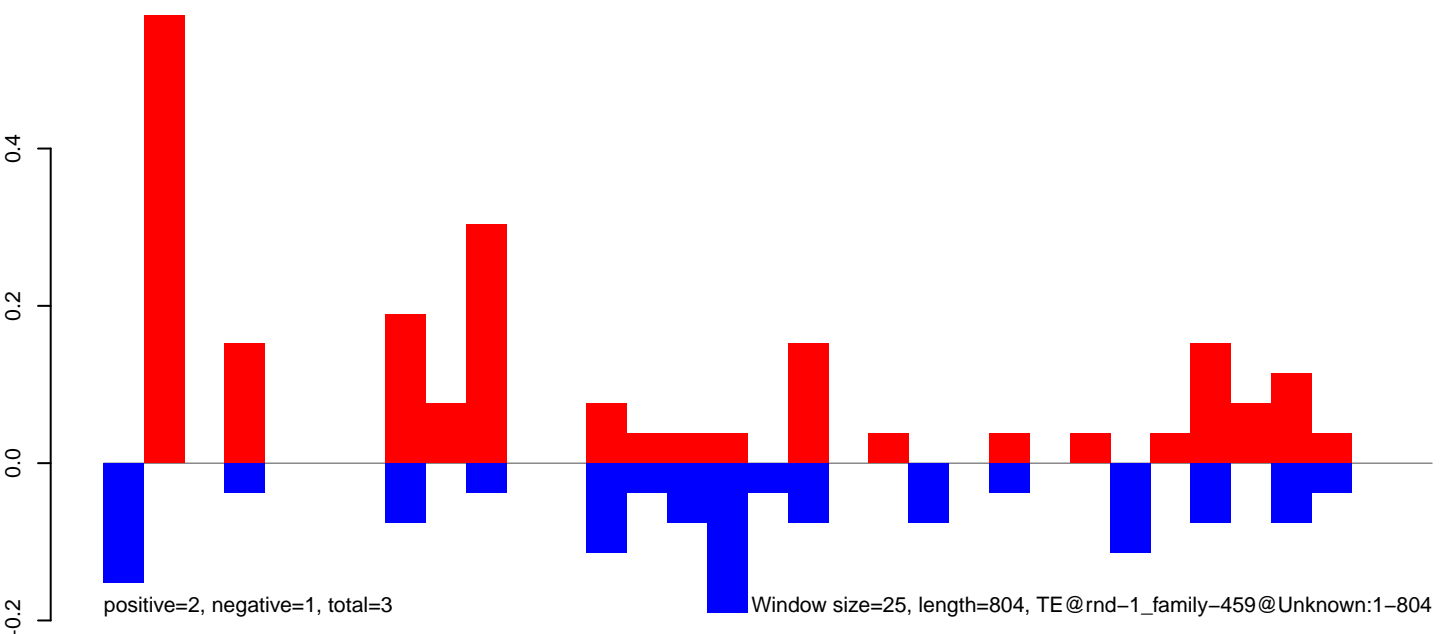

AeAlbo_CHIKV_AZT_9dpi.18_23.rep

AeAlbo_CHIKV_AZT_9dpi.rep