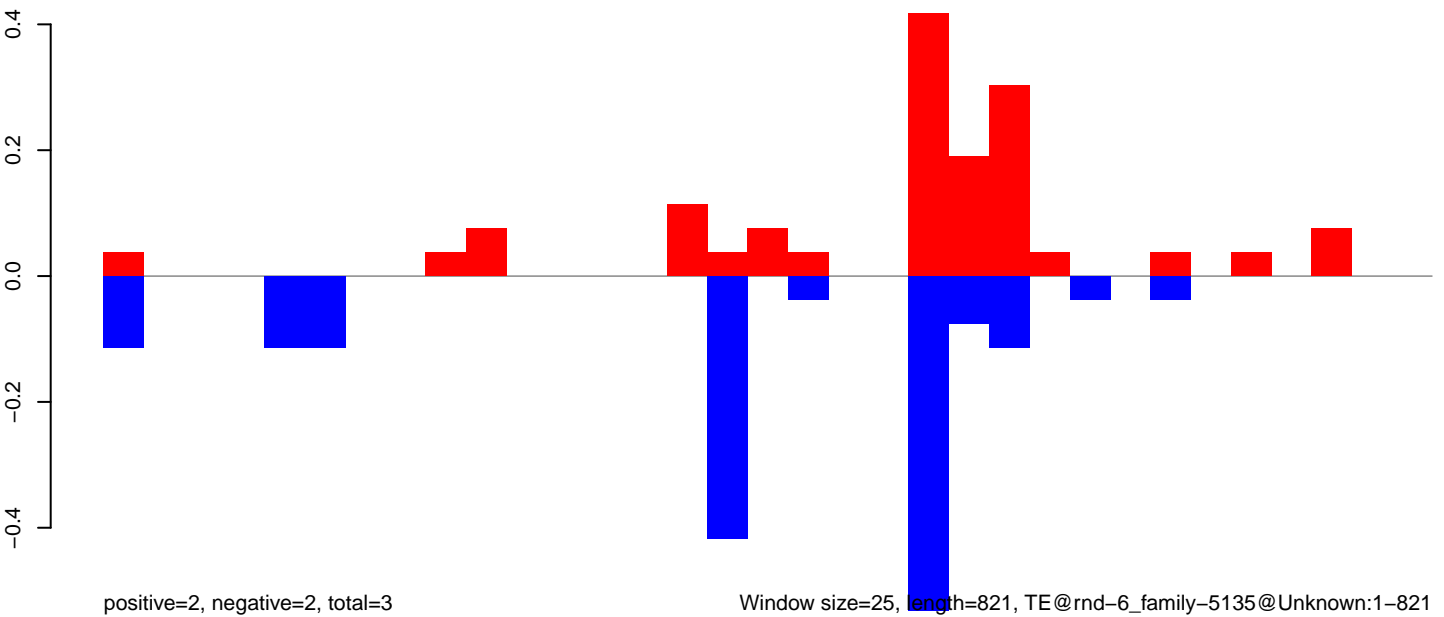

AeAlbo_CHIKV_AZT_9dpi.24_35.rep

AeAlbo_CHIKV_AZT_9dpi.rep

Window size=25, length=686, TE@rnd-6_family-5276@DNA_CMC-Chapaev:1-686

AeAlbo_CHIKV_AZT_9dpi.18_23.rep

AeAlbo_CHIKV_AZT_9dpi.24_35.rep

AeAlbo_CHIKV_AZT_9dpi.rep