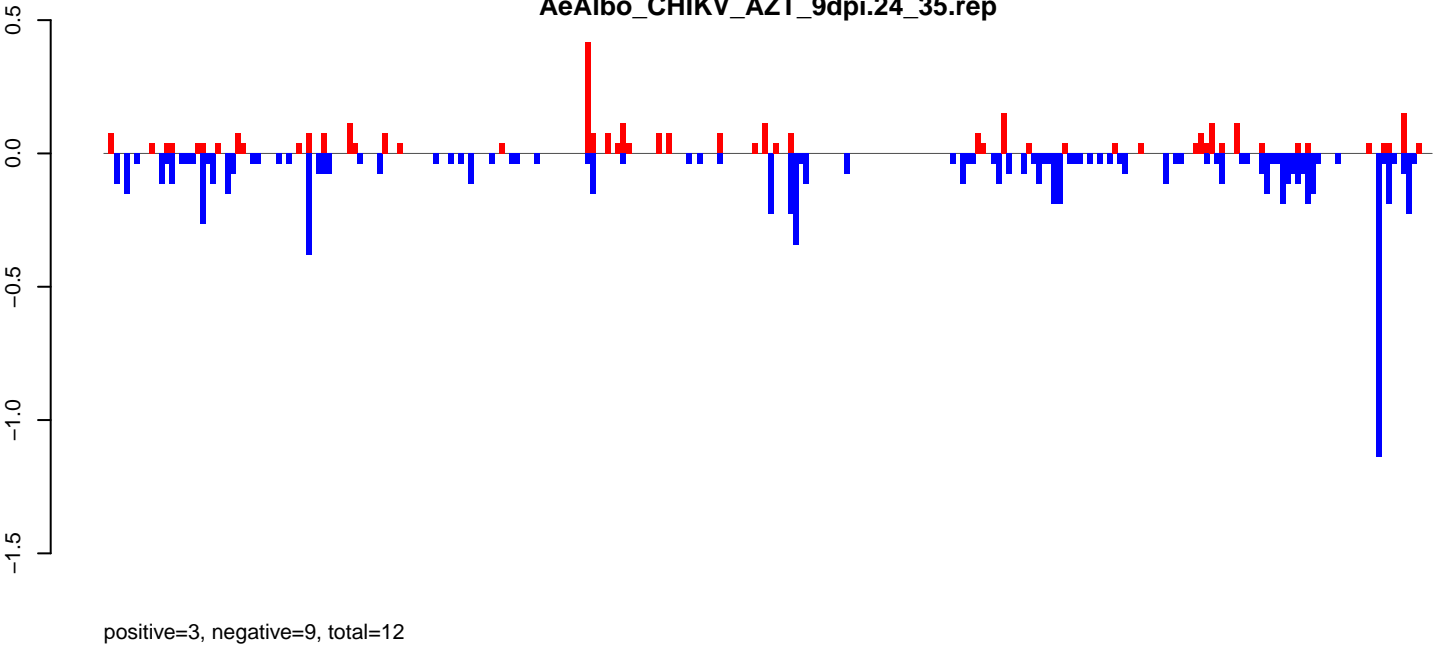

AeAlbo_CHIKV_AZT_9dpi.24_35.rep