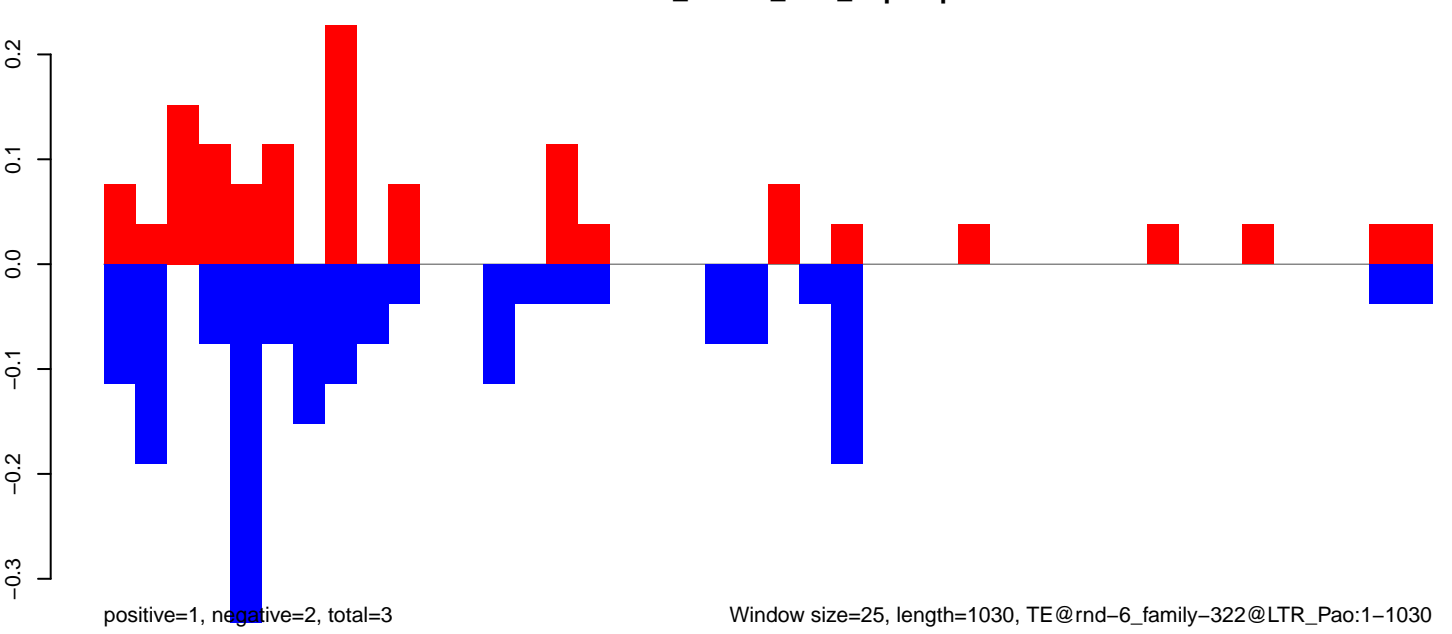

AeAlbo_CHIKV_AZT_9dpi.18_23.rep

AeAlbo_CHIKV_AZT_9dpi.24_35.rep

AeAlbo_CHIKV_AZT_9dpi.rep

Window size=25, length=1030, TE@rnd-6_family-322@LTR_Pao:1-1030

0 200 400 600 800 1000

AeAlbo_CHIKV_AZT_9dpi.18_23.rep