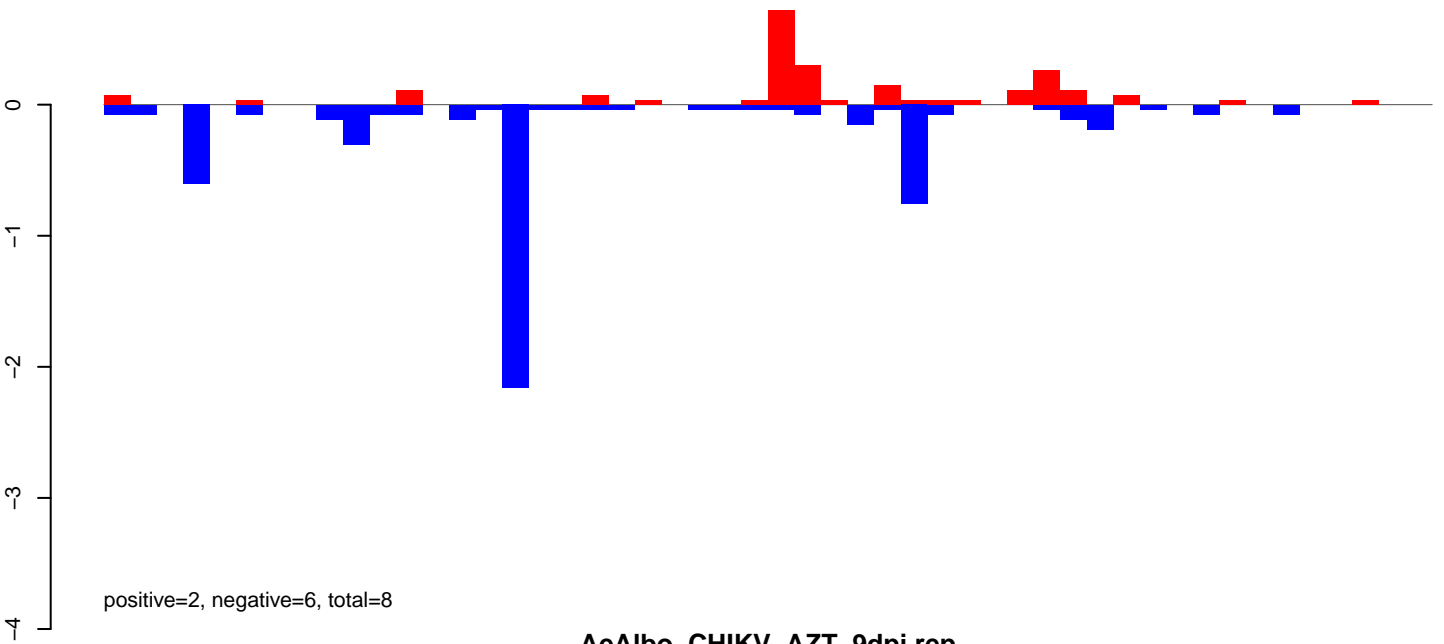

AeAlbo_CHIKV_AZT_9dpi.24_35.rep