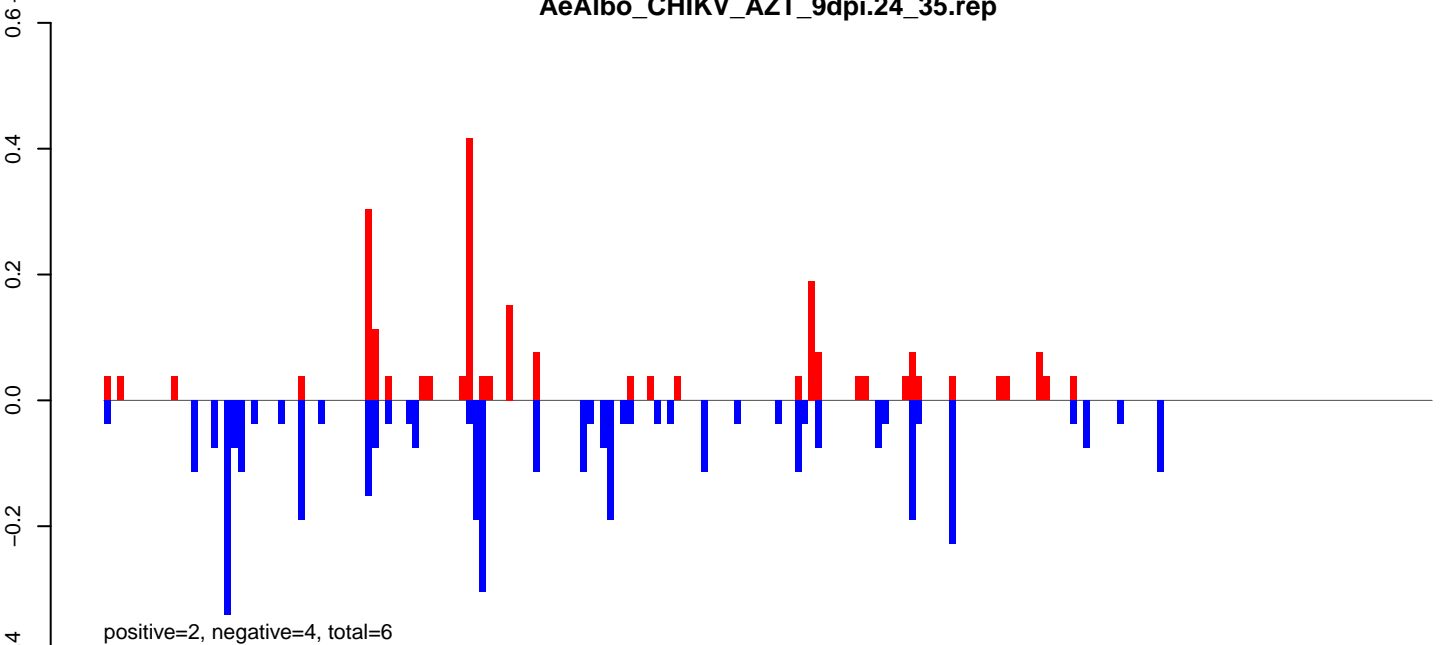

AeAlbo_CHIKV_AZT_9dpi.24_35.rep