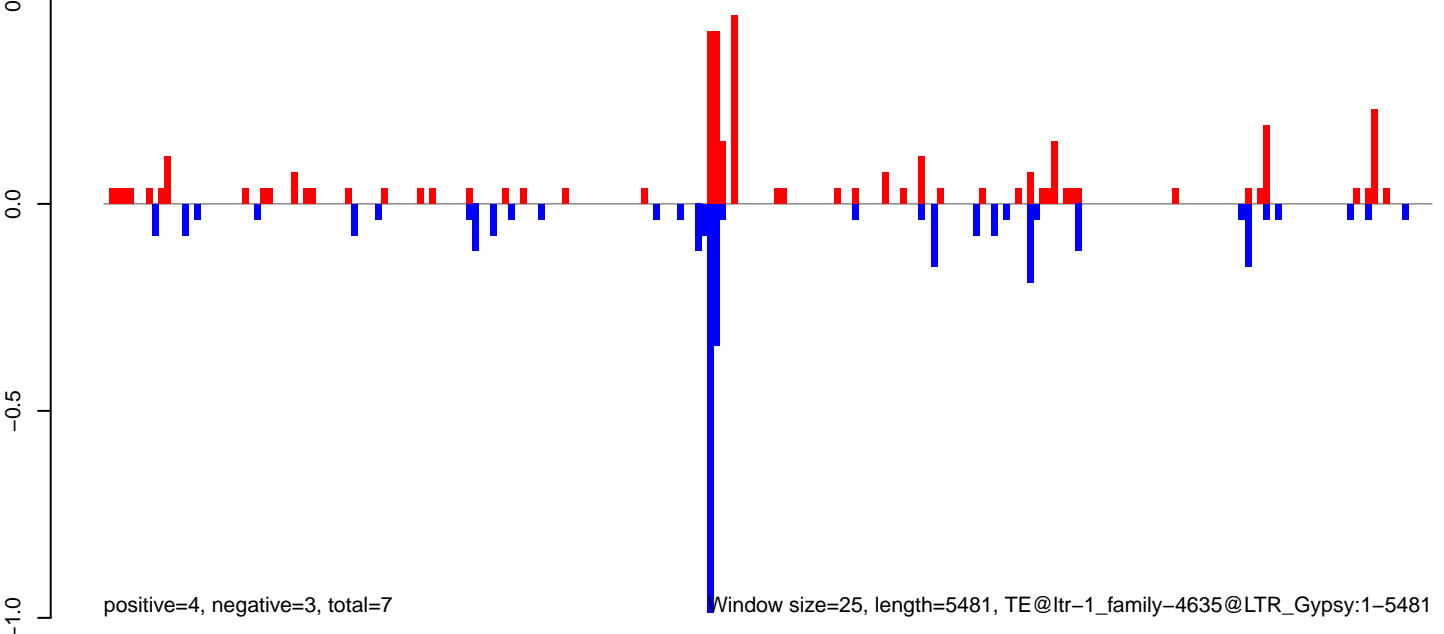

AeAlbo_CHIKV_AZT_9dpi.rep