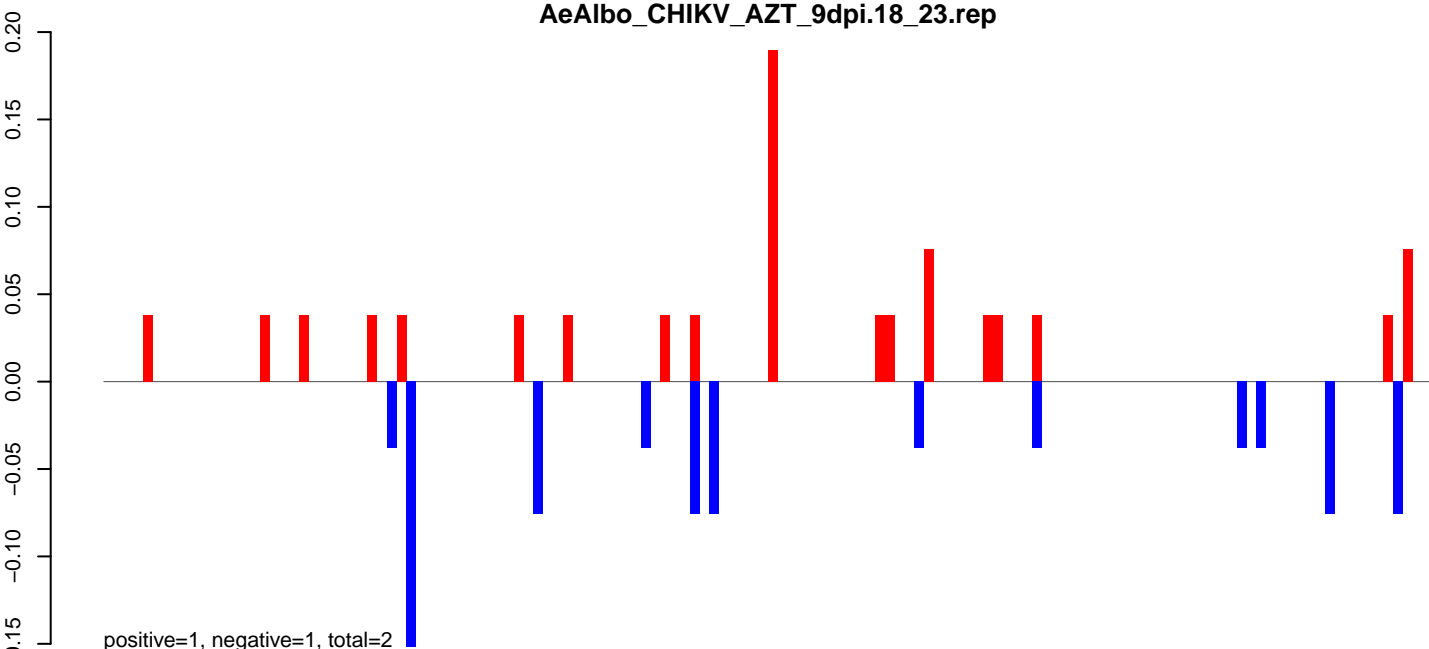

0 200 400 600 800

AeAlbo_CHIKV_AZT_9dpi.18_23.rep

AeAlbo_CHIKV_AZT_9dpi.24_35.rep

AeAlbo_CHIKV_AZT_9dpi.rep

AeAlbo_CHIKV_AZT_9dpi.18_23.rep

AeAlbo_CHIKV_AZT_9dpi.24_35.rep

AeAlbo_CHIKV_AZT_9dpi.rep

Window size=25, length=3382, TE@ltr-1_family-5675@LTR_Gypsy:1-3382