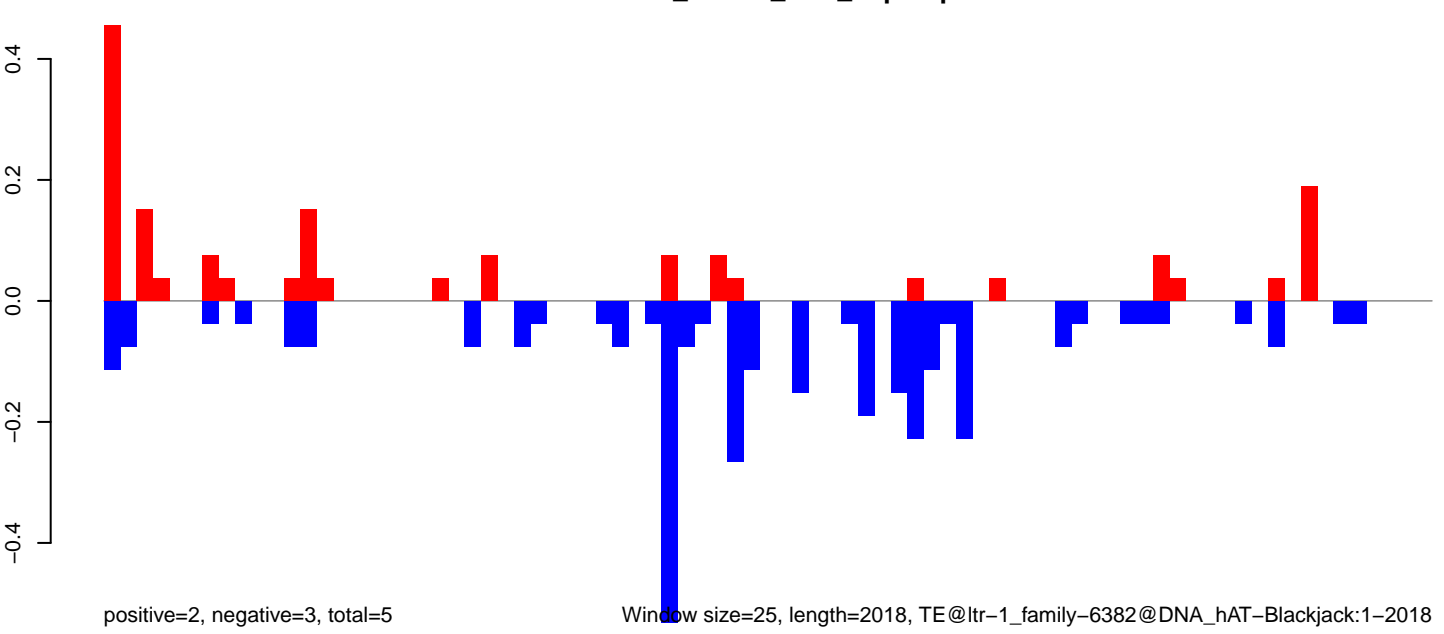

positive=6, negative=5, total=11

Window size=25, length=1398, TE@rnd-1_family-588@SINE_tRNA:1-1398

0 200 400 600 800 1000 1200 1400

AeAlbo_CHIKV_AZT_9dpi.18_23.rep

AeAlbo_CHIKV_AZT_9dpi.24_35.rep

AeAlbo_CHIKV_AZT_9dpi.rep