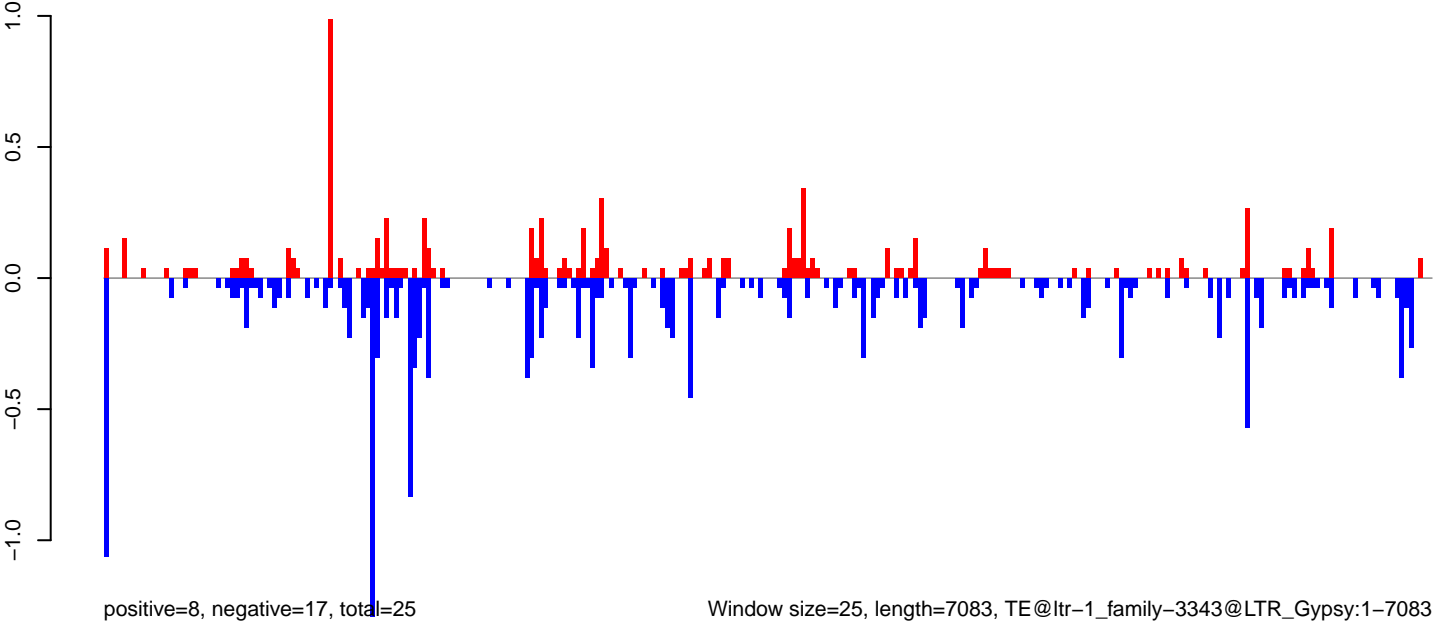

AeAlbo_CHIKV_AZT_9dpi.18_23.rep

AeAlbo_CHIKV_AZT_9dpi.24_35.rep

AeAlbo_CHIKV_AZT_9dpi.rep

Window size=25, length=7083, TE@ltr-1_family-3343@LTR_Gypsy:1-7083

0 1000 2000 3000 4000 5000 6000 7000

AeAlbo_CHIKV_AZT_9dpi.18_23.rep