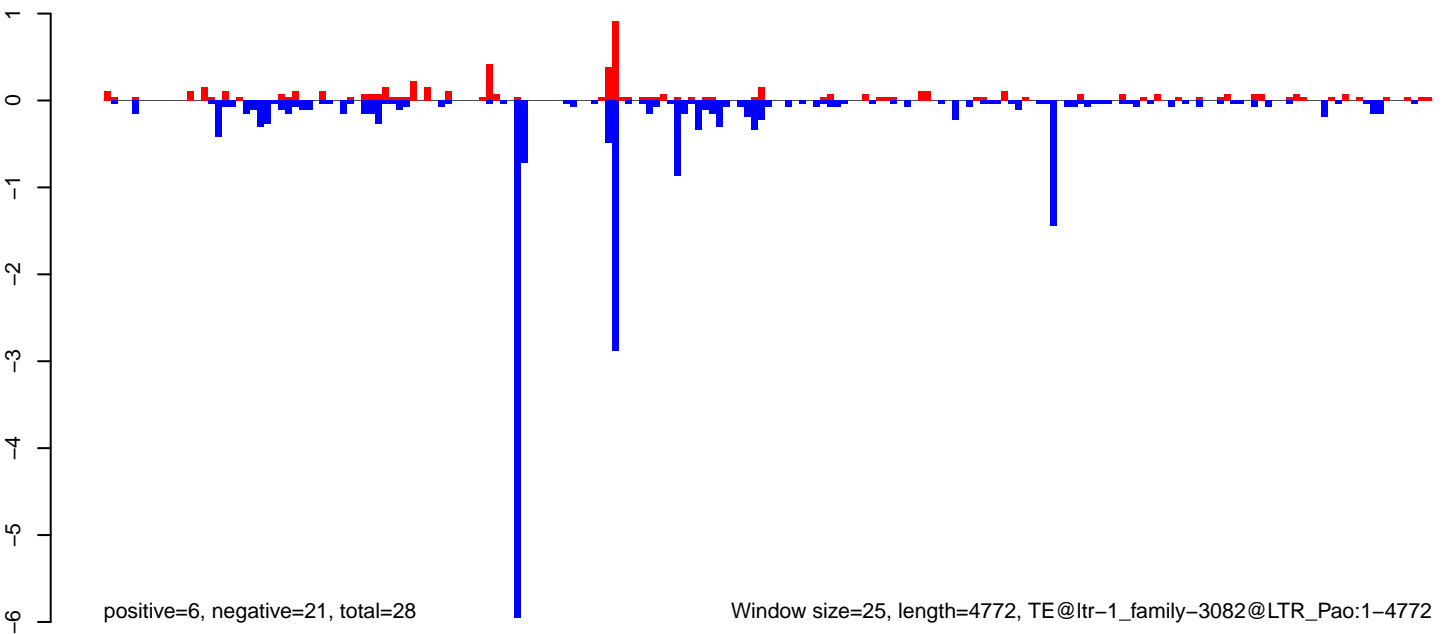

AeAlbo_CHIKV_AZT_9dpi.rep

Window size=25, length=4772, TE@ltr-1_family-3082@LTR_Pao:1-4772

0 1000 2000 3000 4000