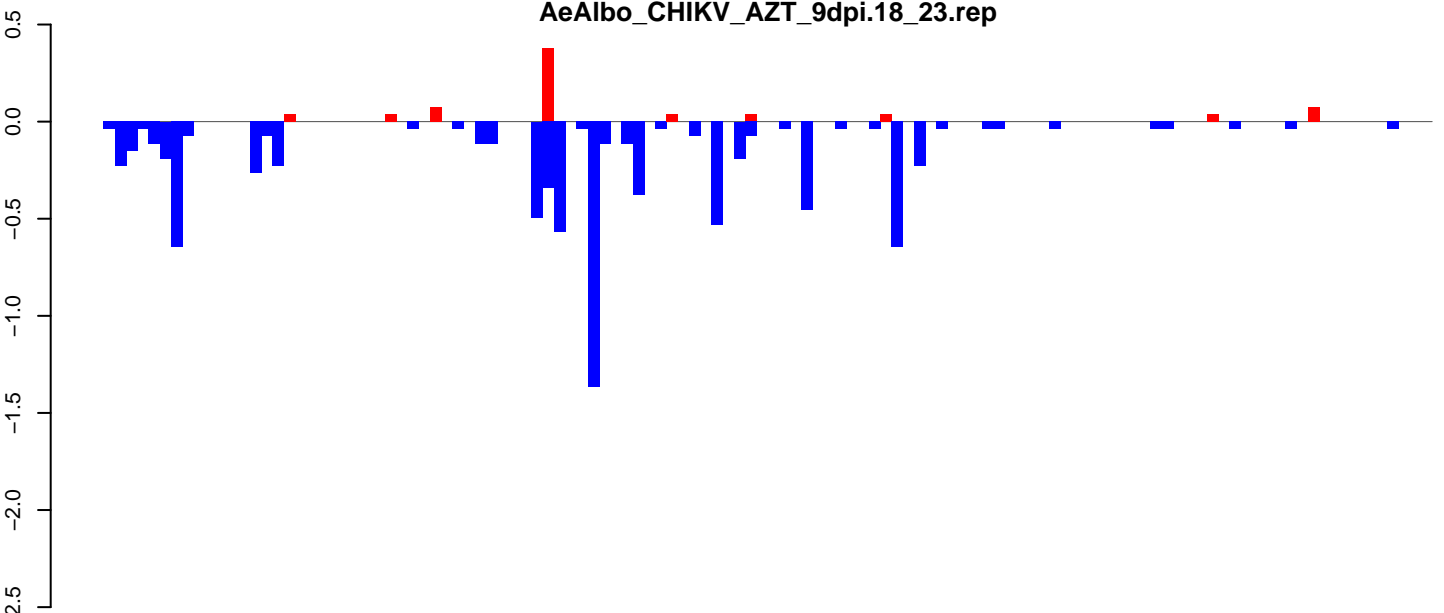

AeAlbo_CHIKV_AZT_9dpi.18_23.rep