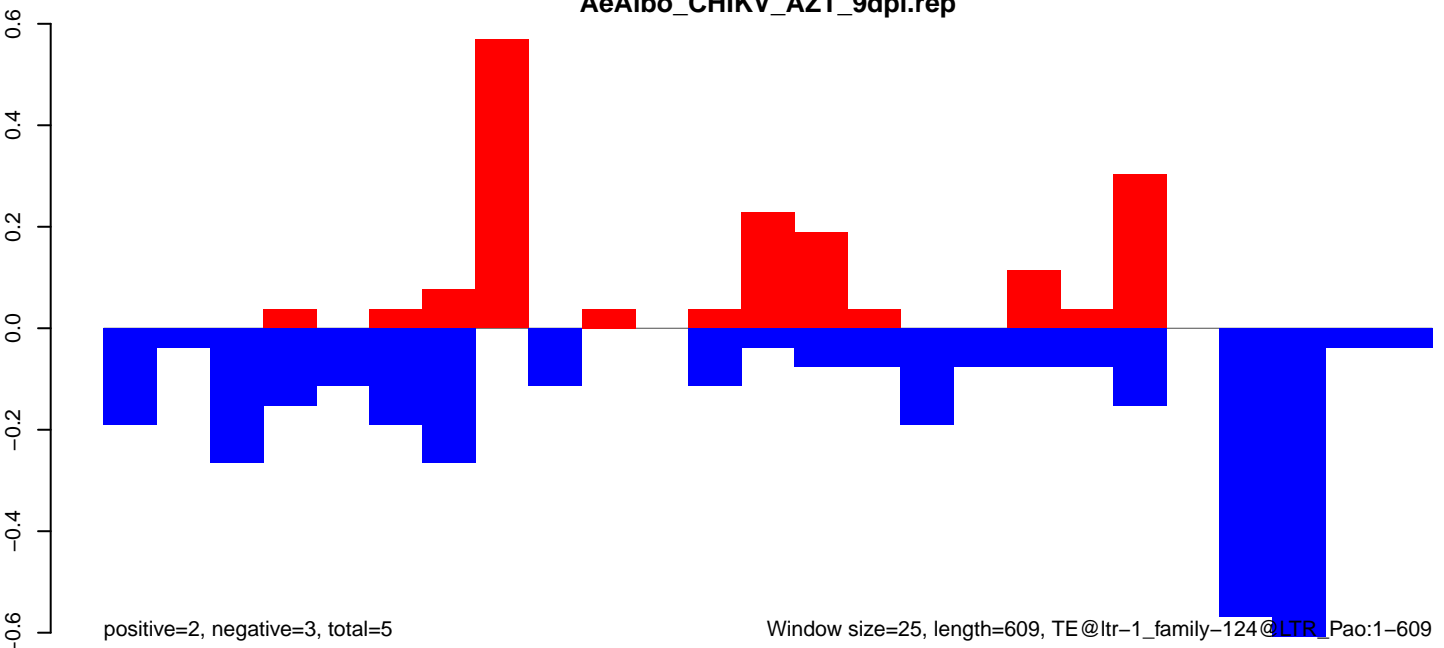

AeAlbo_CHIKV_AZT_9dpi.rep

positive=2, negative=3, total=5

Window size=25, length=609, TE@ltr-1_family-124@LTR_Pao:1-609