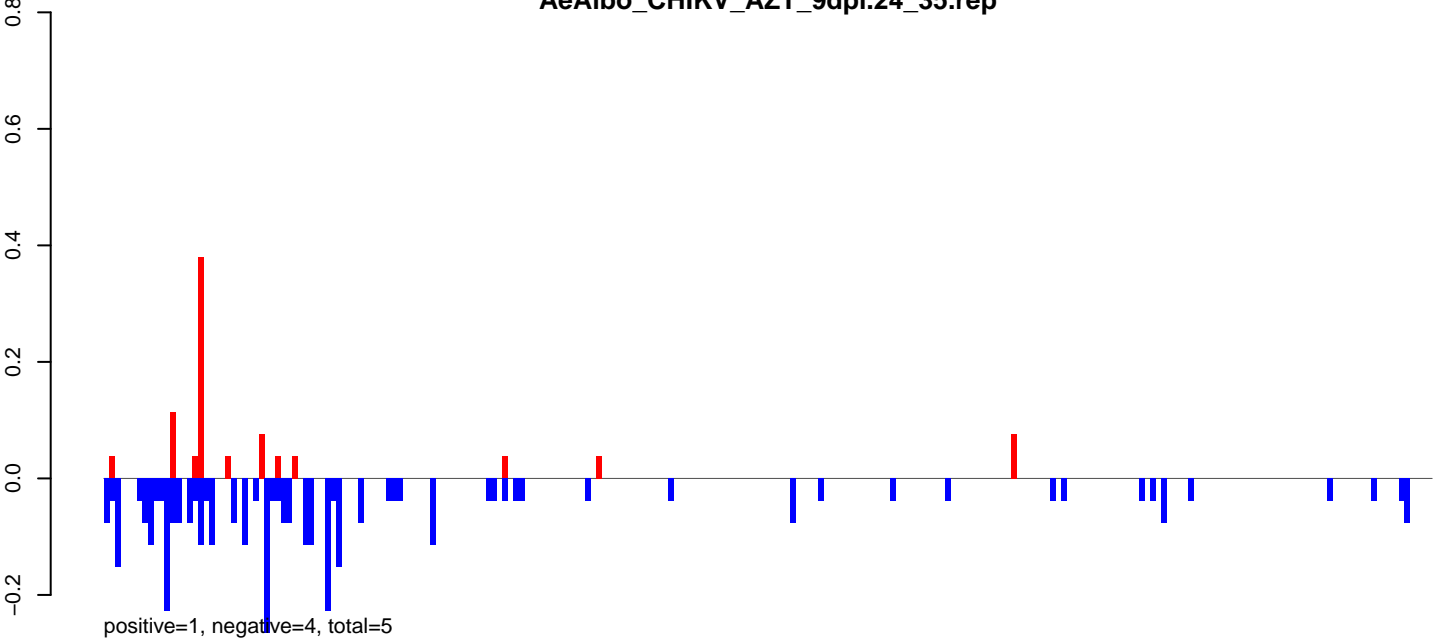

AeAlbo_CHIKV_AZT_9dpi.24_35.rep