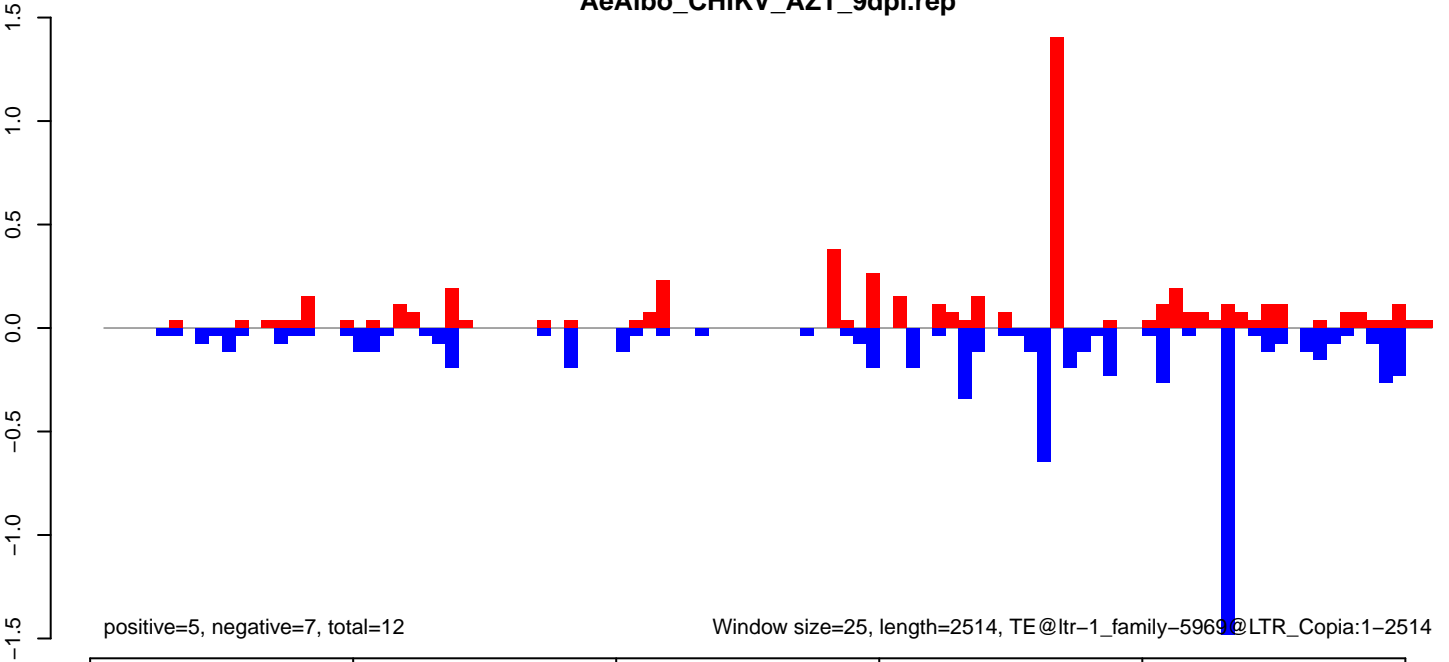

AeAlbo_CHIKV_AZT_9dpi.rep

positive=5, negative=7, total=12

Window size=25, length=2514, TE@ltr-1_family-5969@LTR_Copia:1-2514