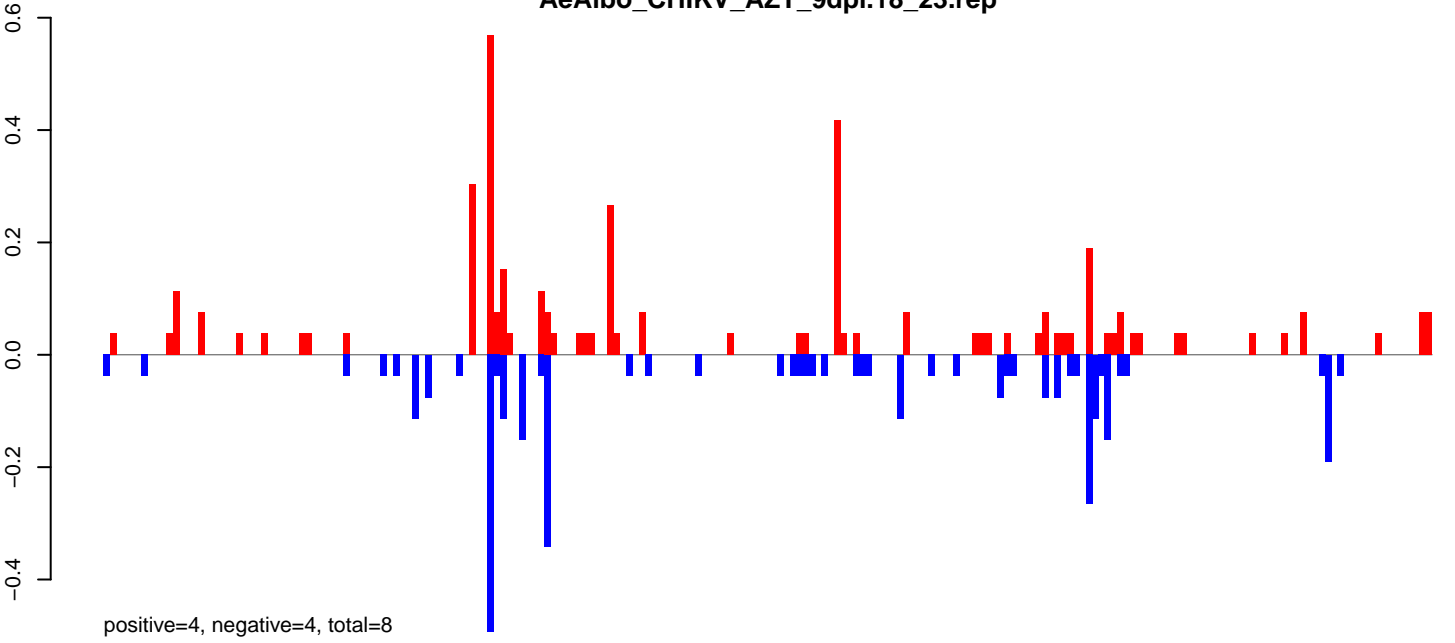

AeAlbo_CHIKV_AZT_9dpi.18_23.rep