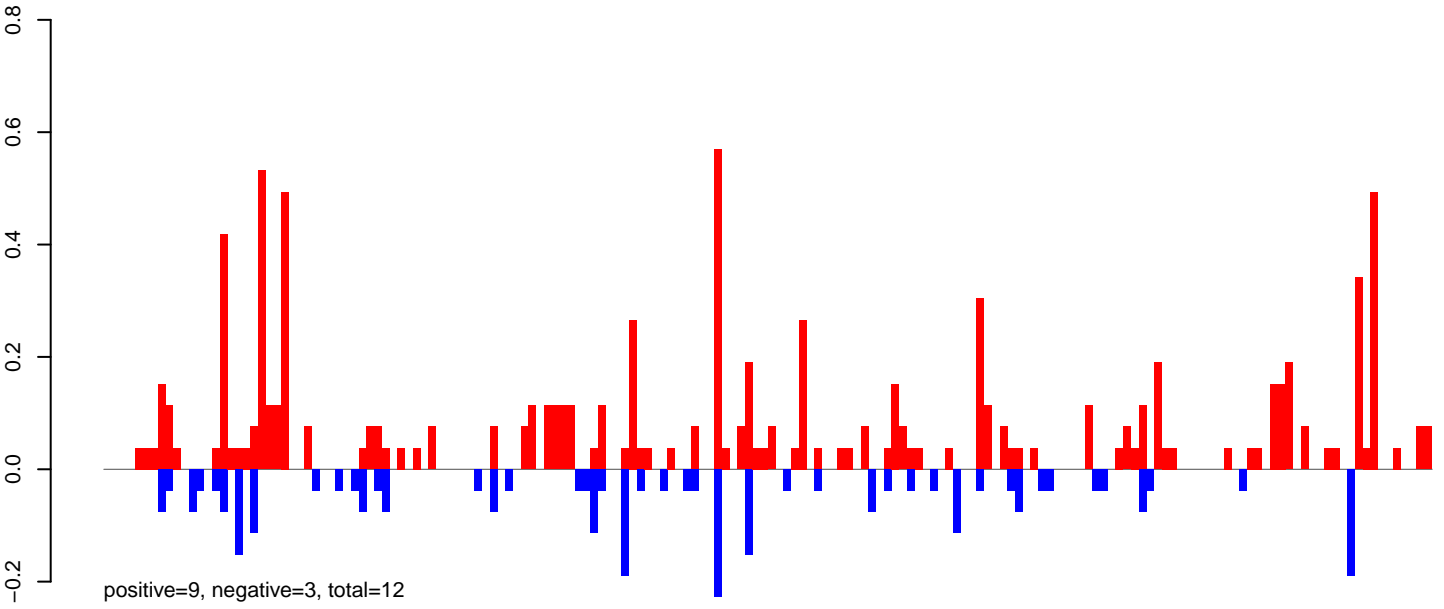

AeAlbo_CHIKV_AZT_9dpi.rep

AeAlbo_CHIKV_AZT_9dpi.18_23.rep

AeAlbo_CHIKV_AZT_9dpi.24_35.rep

AeAlbo_CHIKV_AZT_9dpi.rep

Window size=25, length=7645, TE@ltr-1_family-3743@LTR_Pao:1-7645

0 2000 4000 6000

AeAlbo_CHIKV_AZT_9dpi.18_23.rep