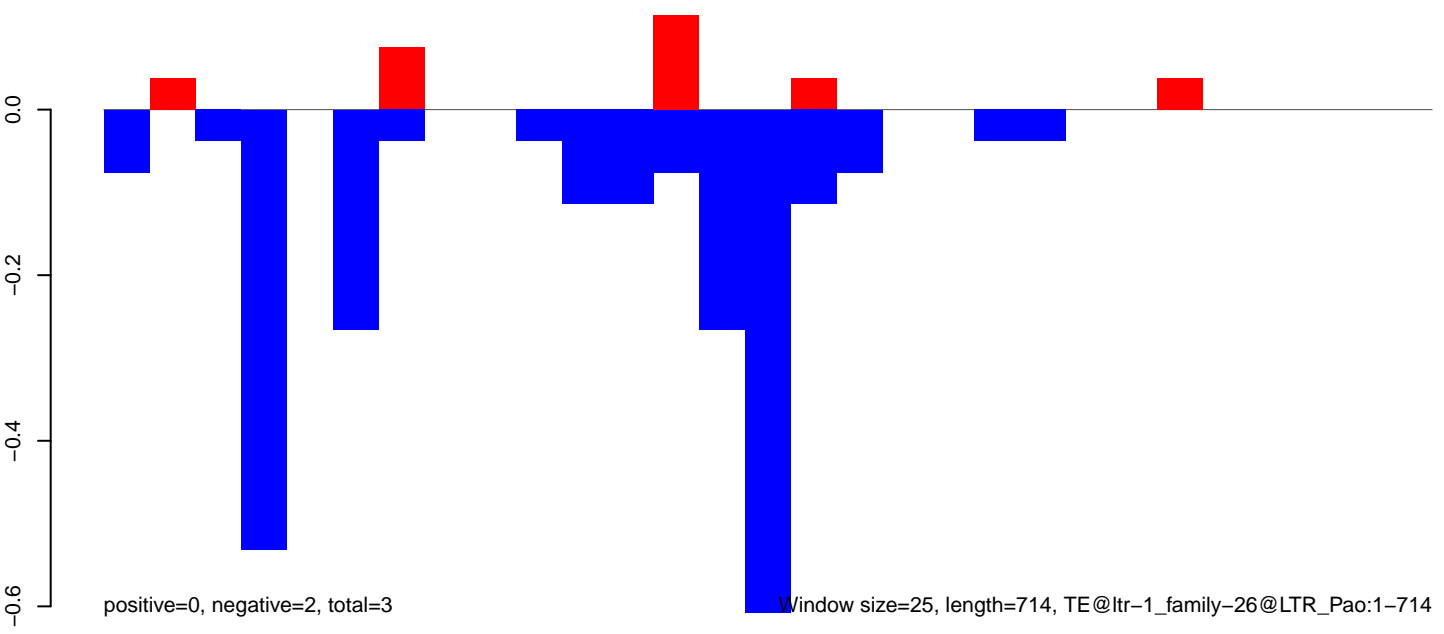

AeAlbo_CHIKV_AZT_9dpi.rep

positive=1, negative=5, total=6

Window size=25, length=600, TE@ltr-1_family-2748@Unknown:1-600

AeAlbo_CHIKV_AZT_9dpi.18_23.rep

AeAlbo_CHIKV_AZT_9dpi.24_35.rep

AeAlbo_CHIKV_AZT_9dpi.rep