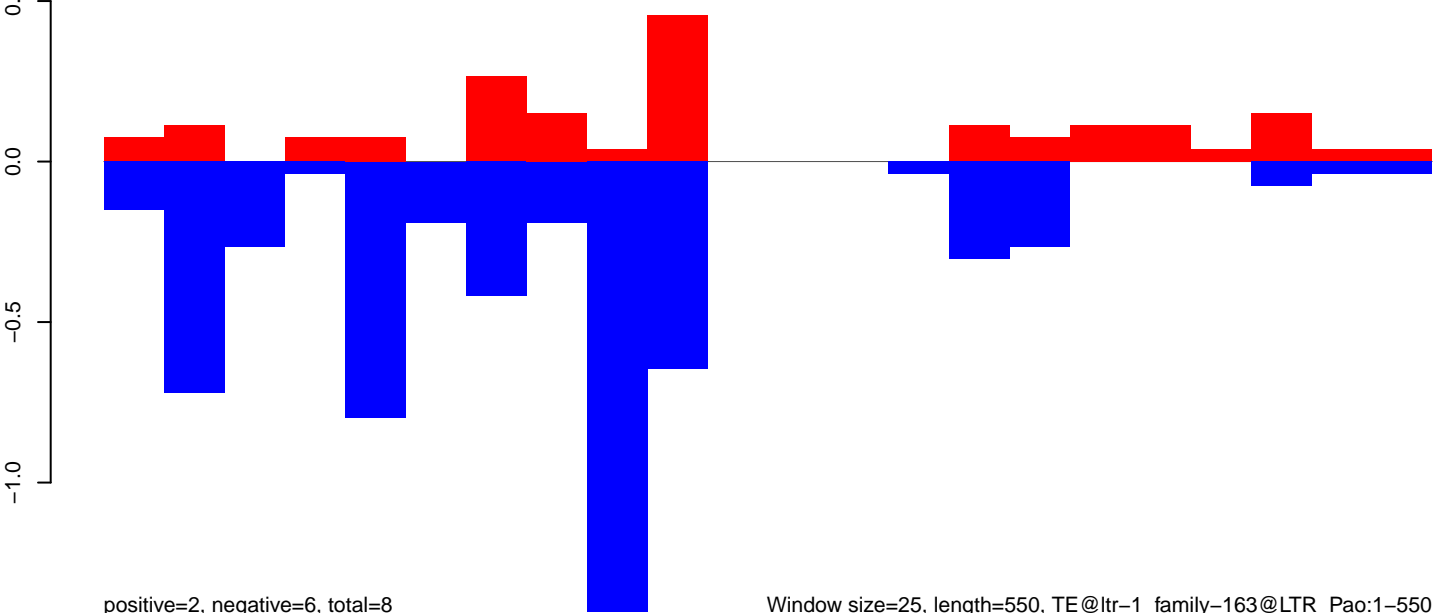

AeAlbo_CHIKV_AZT_9dpi.rep

positive=2, negative=6, total=8

Window size=25, length=550, TE@ltr-1_family-163@LTR_Pao:1-550