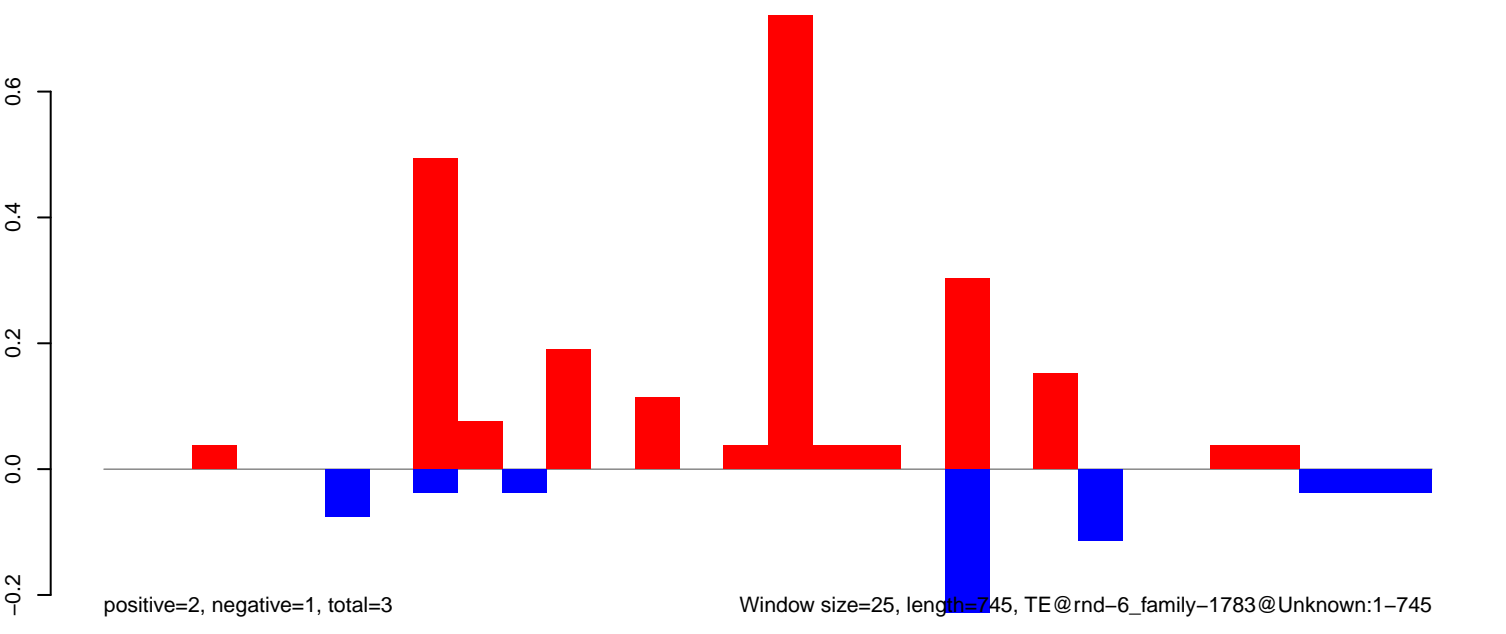

AeAlbo_CHIKV_AZT_9dpi.18_23.rep

AeAlbo_CHIKV_AZT_9dpi.24_35.rep

AeAlbo_CHIKV_AZT_9dpi.rep

Window size=25, length=1017, TE@rnd-6_family-1682@LINE_Penelope:1-1017

AeAlbo_CHIKV_AZT_9dpi.18_23.rep

AeAlbo_CHIKV_AZT_9dpi.24_35.rep