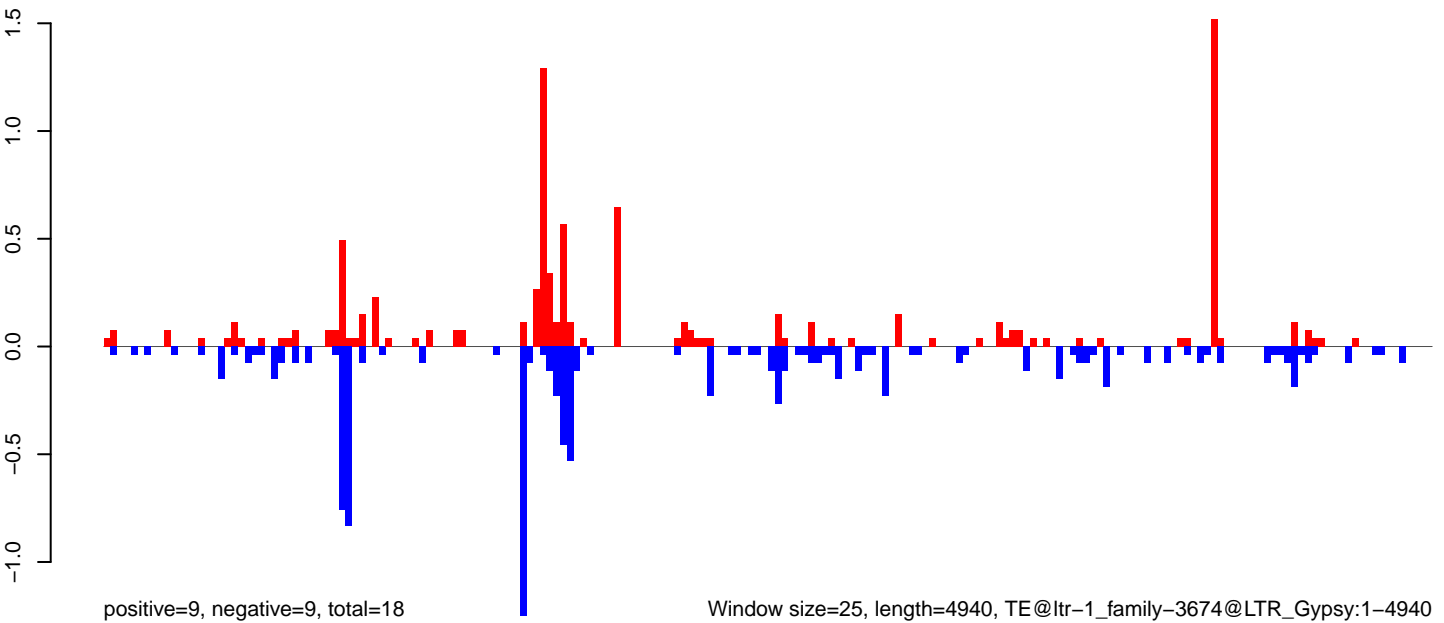

AeAlbo_CHIKV_AZT_9dpi.rep

Window size=25, length=4940, TE@ltr-1_family-3674@LTR_Gypsy:1-4940

0 1000 2000 3000 4000 5000