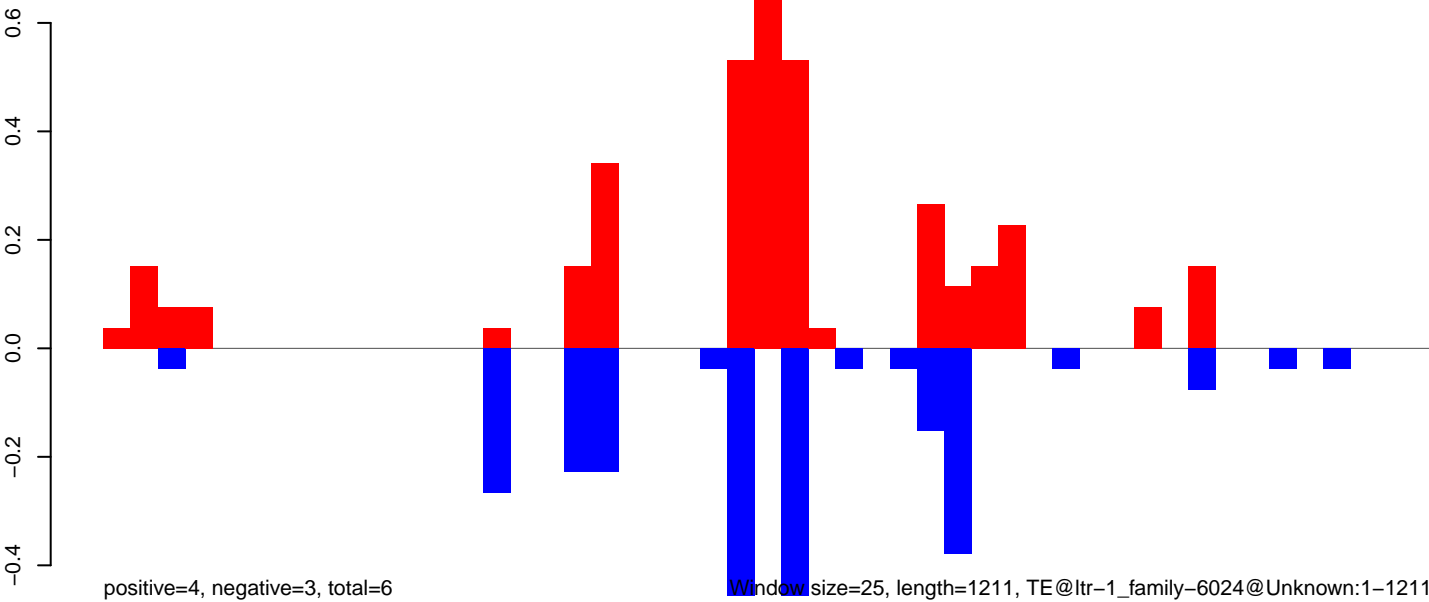

AeAlbo_CHIKV_AZT_9dpi.rep

positive=2, negative=3, total=5

Window size=25, length=707, TE@ltr-1_family-606@LTR_Pao:1-707

0 200 400 600

AeAlbo_CHIKV_AZT_9dpi.18_23.rep

AeAlbo_CHIKV_AZT_9dpi.24_35.rep

AeAlbo_CHIKV_AZT_9dpi.rep