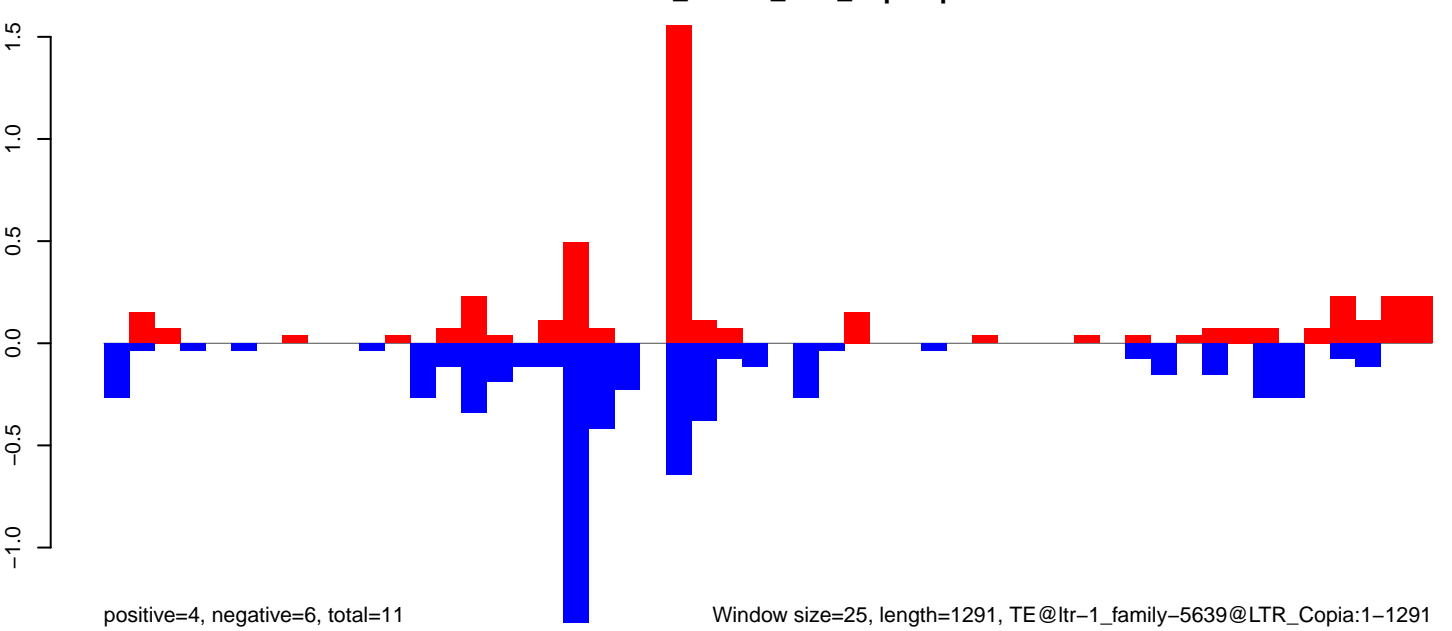

AeAlbo_CHIKV_AZT_9dpi.rep