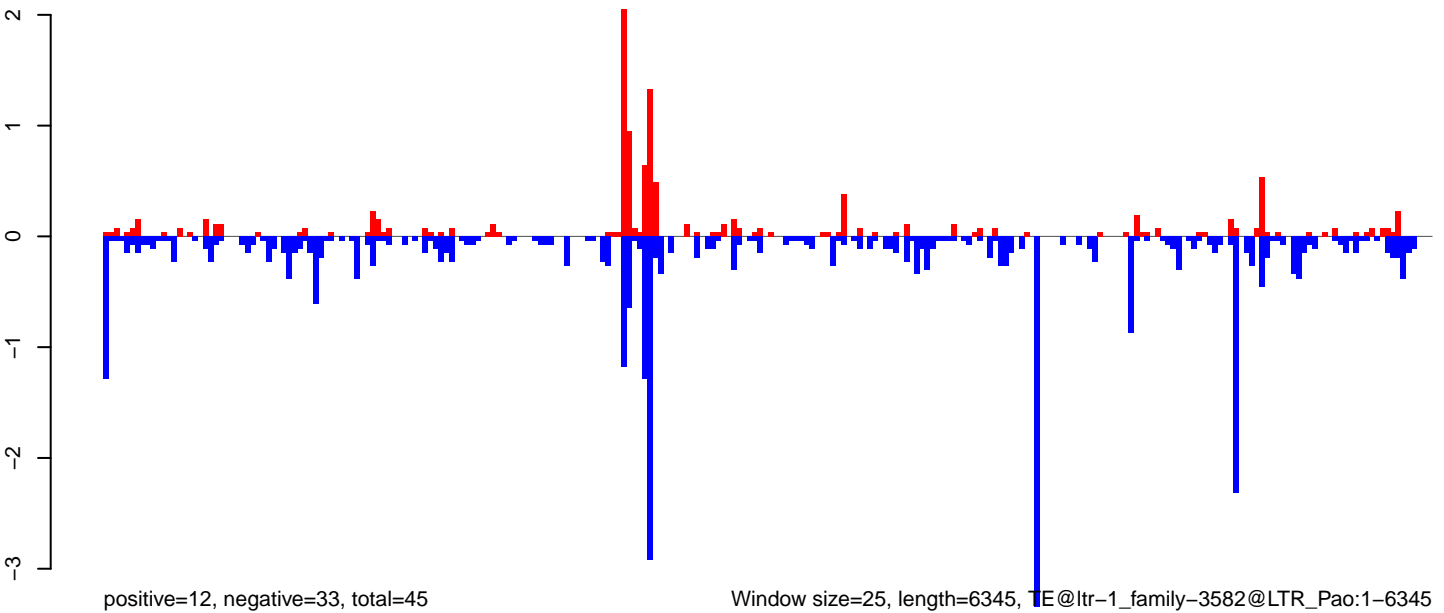

AeAlbo_CHIKV_AZT_9dpi.rep

0 1000 2000 3000 4000 5000 6000

AeAlbo_CHIKV_AZT_9dpi.18_23.rep

AeAlbo_CHIKV_AZT_9dpi.24_35.rep

AeAlbo_CHIKV_AZT_9dpi.rep

Window size=25, length=6345, TE@ltr-1_family-3582@LTR_Pao:1-6345