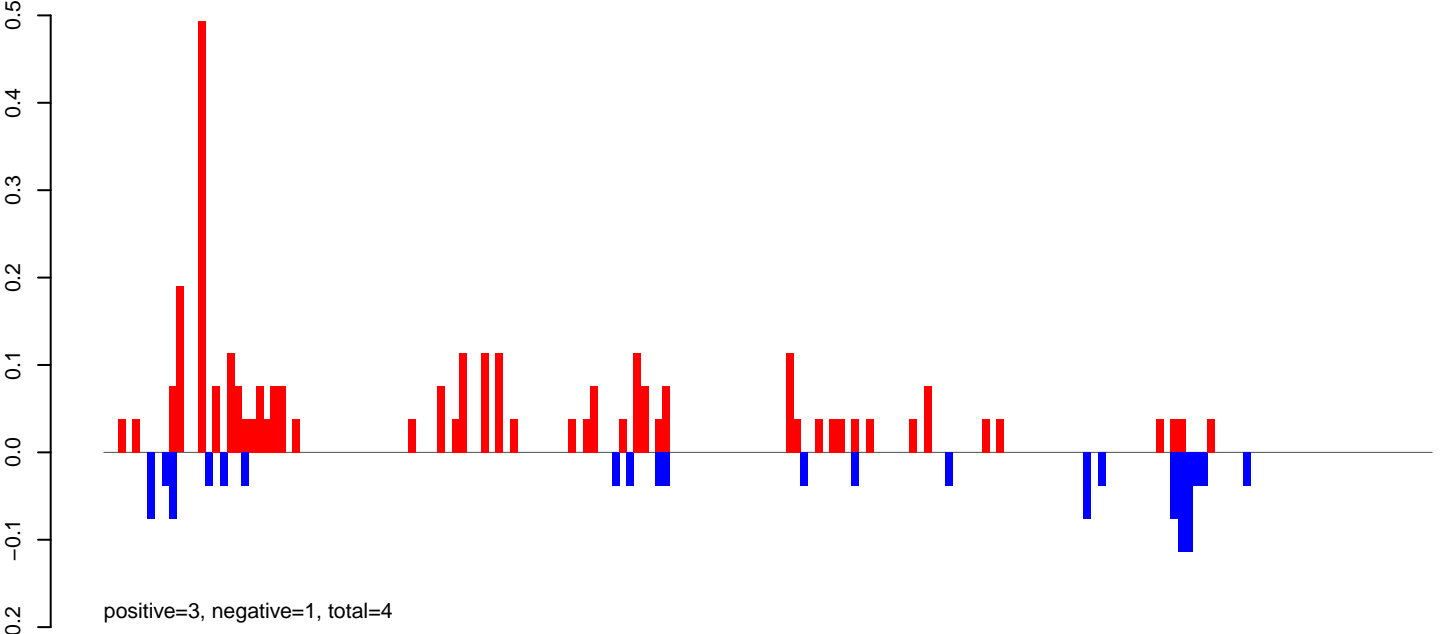

AeAlbo_CHIKV_AZT_9dpi.24_35.rep