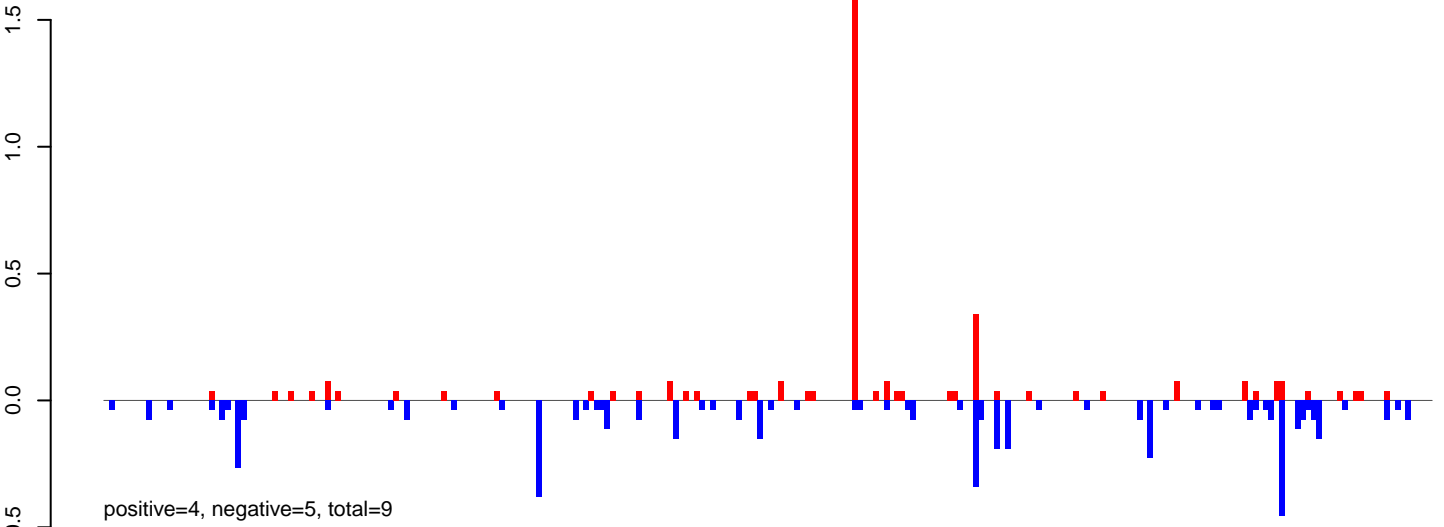

0 1000 2000 3000 4000 5000 6000

AeAlbo_CHIKV_AZT_9dpi.18_23.rep

AeAlbo_CHIKV_AZT_9dpi.24_35.rep

AeAlbo_CHIKV_AZT_9dpi.rep

Window size=25, length=6030, TE@ltr-1_family-5448@LINE RTE-BovB:1-6030

AeAlbo_CHIKV_AZT_9dpi.18_23.rep