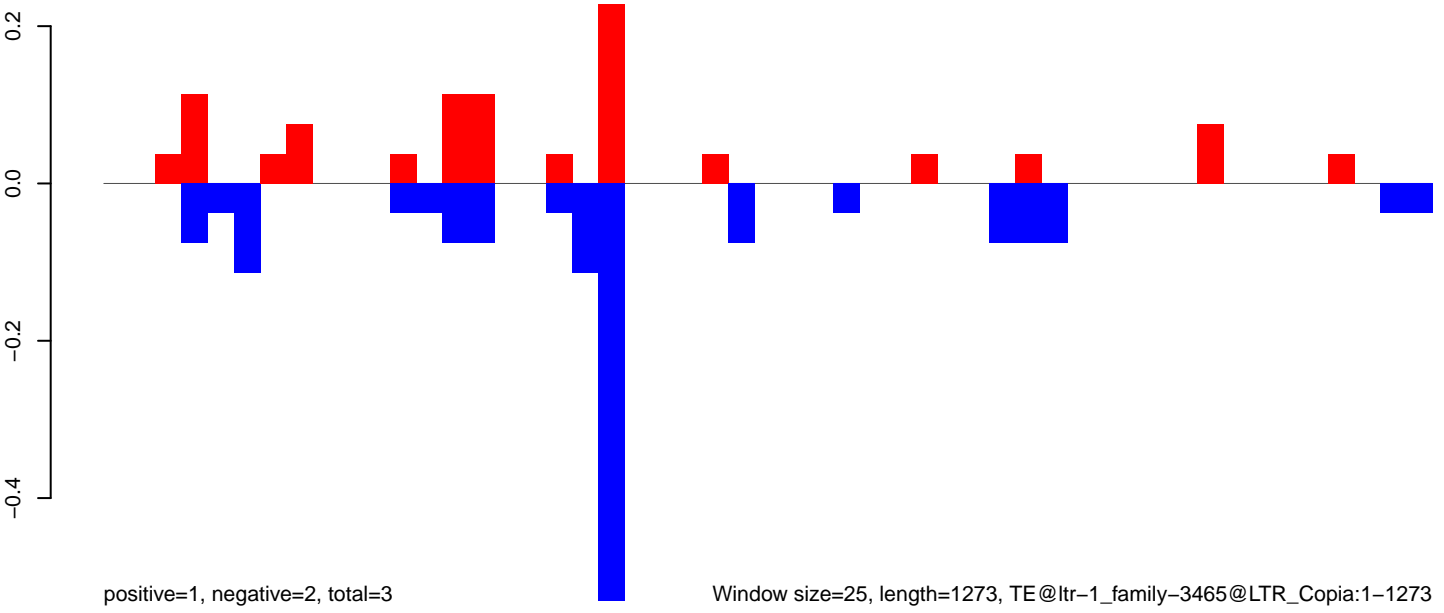

AeAlbo_CHIKV_AZT_9dpi.rep

AeAlbo_CHIKV_AZT_9dpi.18_23.rep

AeAlbo_CHIKV_AZT_9dpi.24_35.rep

AeAlbo_CHIKV_AZT_9dpi.rep

Window size=25, length=689, TE@ltr-1_family-2575@Unknown:1-689

AeAlbo_CHIKV_AZT_9dpi.18_23.rep