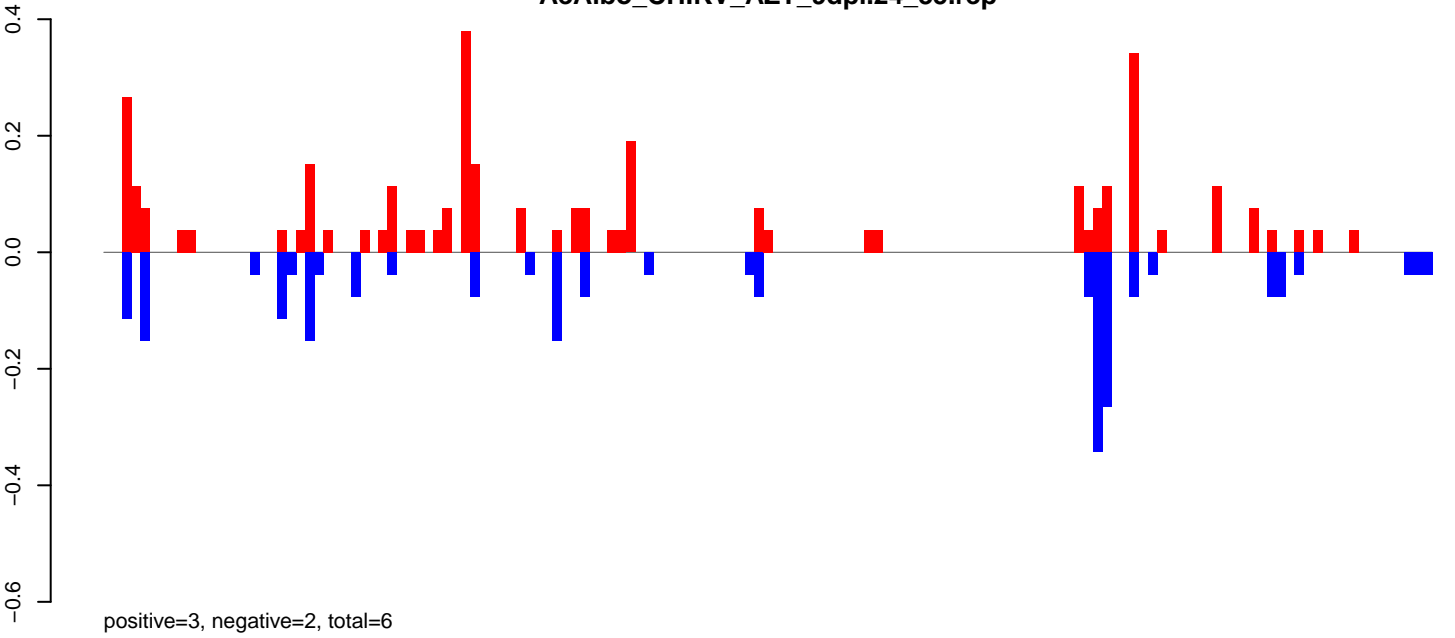

AeAlbo_CHIKV_AZT_9dpi.24_35.rep