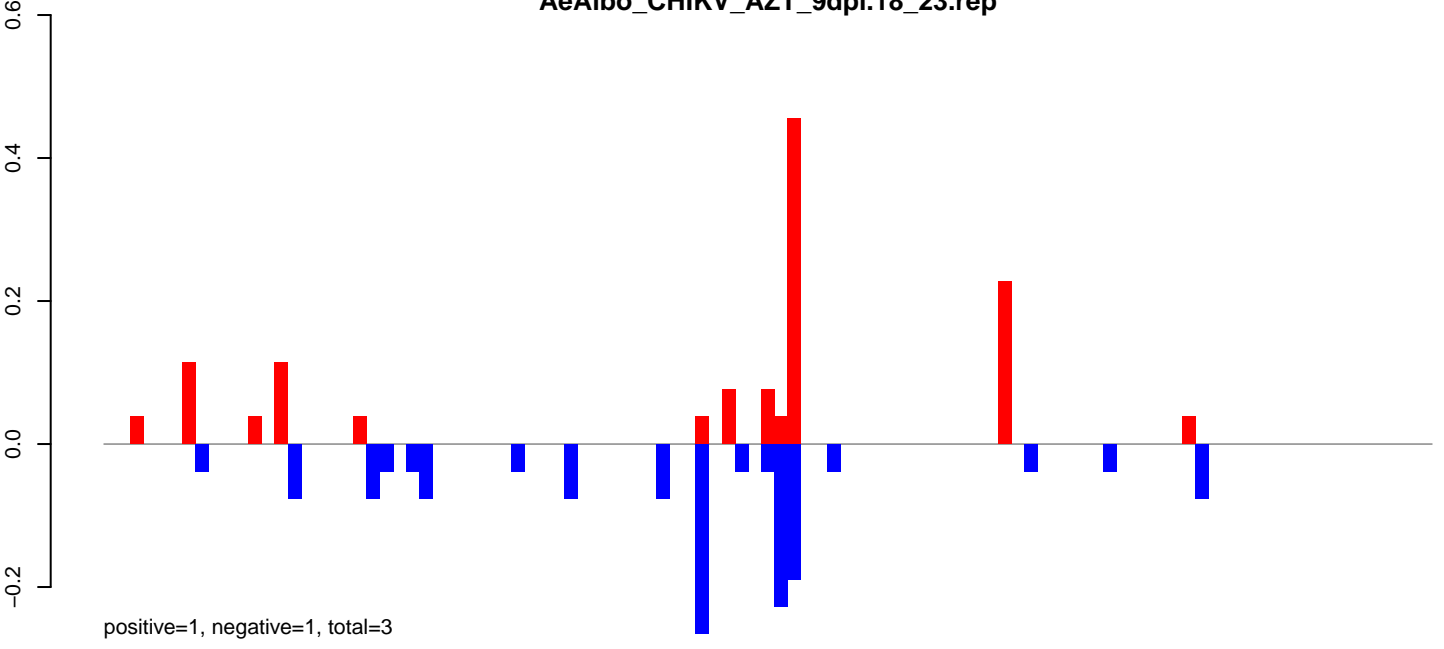

AeAlbo_CHIKV_AZT_9dpi.18_23.rep