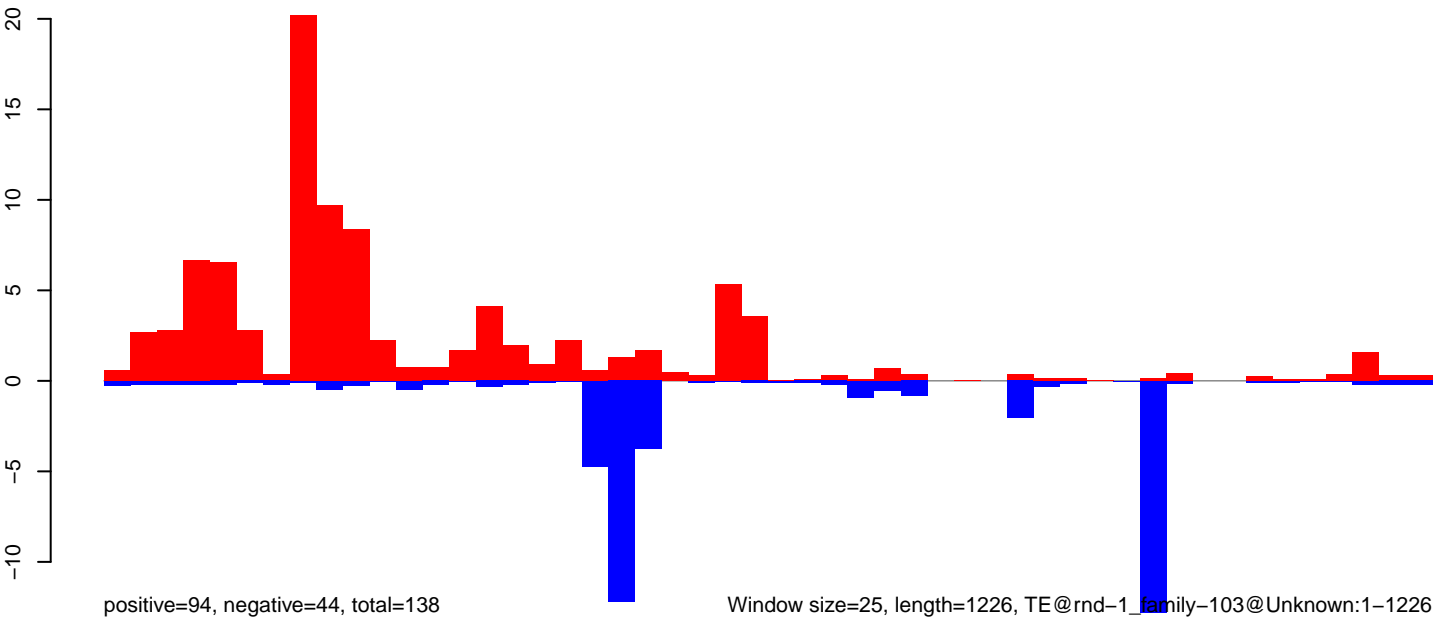

AeAlbo_CHIKV_AZT_9dpi.18_23.rep

AeAlbo_CHIKV_AZT_9dpi.24_35.rep

AeAlbo_CHIKV_AZT_9dpi.rep

AeAlbo_CHIKV_AZT_9dpi.18_23.rep

AeAlbo_CHIKV_AZT_9dpi.24_35.rep

AeAlbo_CHIKV_AZT_9dpi.rep

Window size=25, length=1803, TE@ltr-1_family-5829@LTR_Pao:1-1803