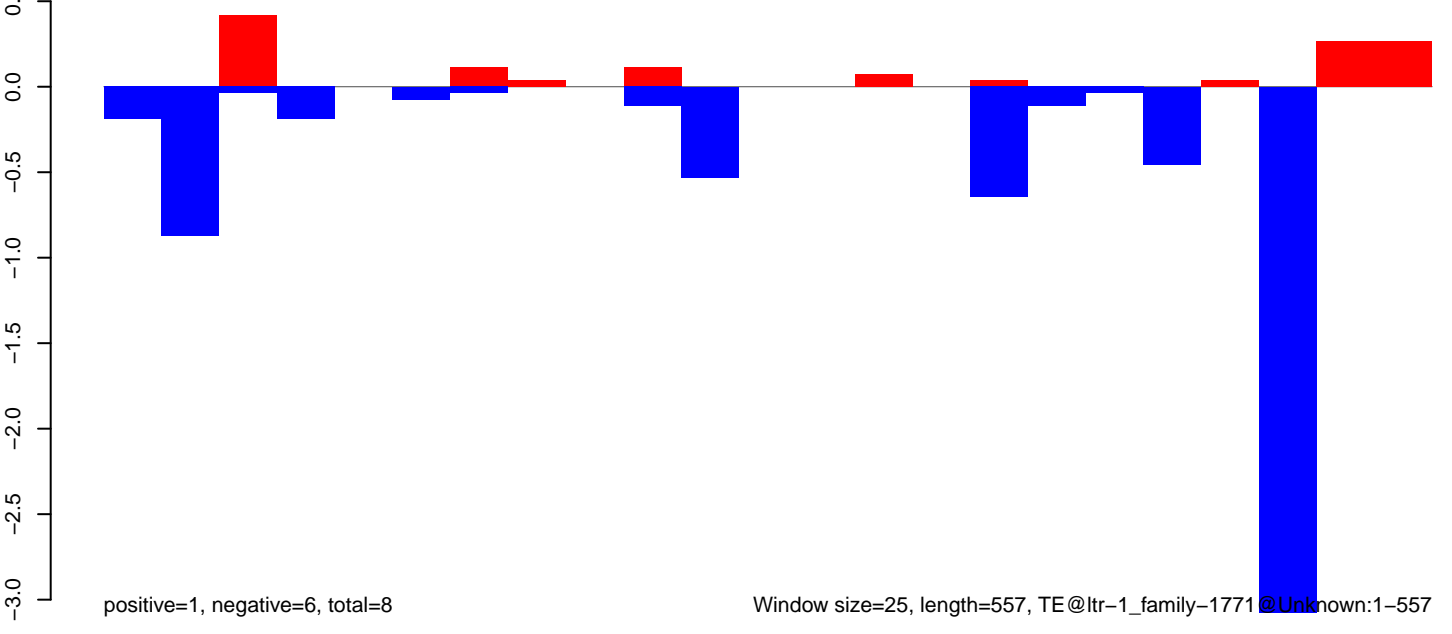

AeAlbo_CHIKV_AZT_9dpi.18_23.rep

AeAlbo_CHIKV_AZT_9dpi.rep