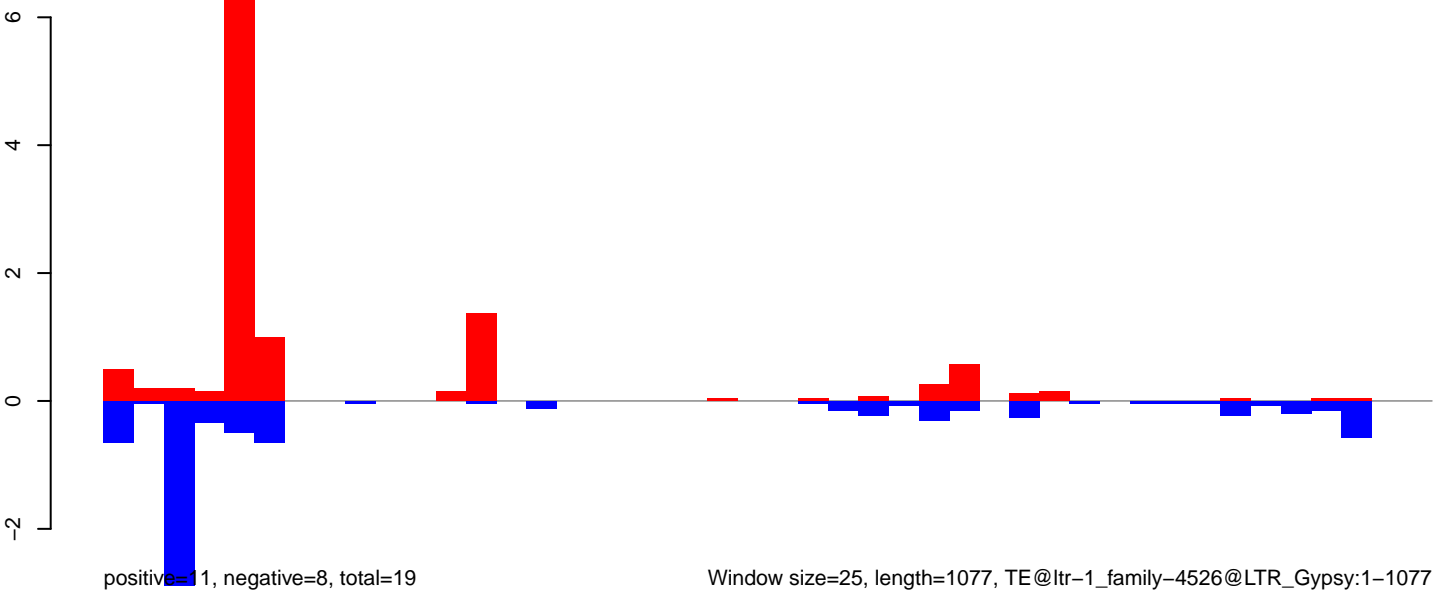

AeAlbo_CHIKV_AZT_9dpi.rep

Window size=25, length=1077, TE@ltr-1_family-4526@LTR_Gypsy:1-1077