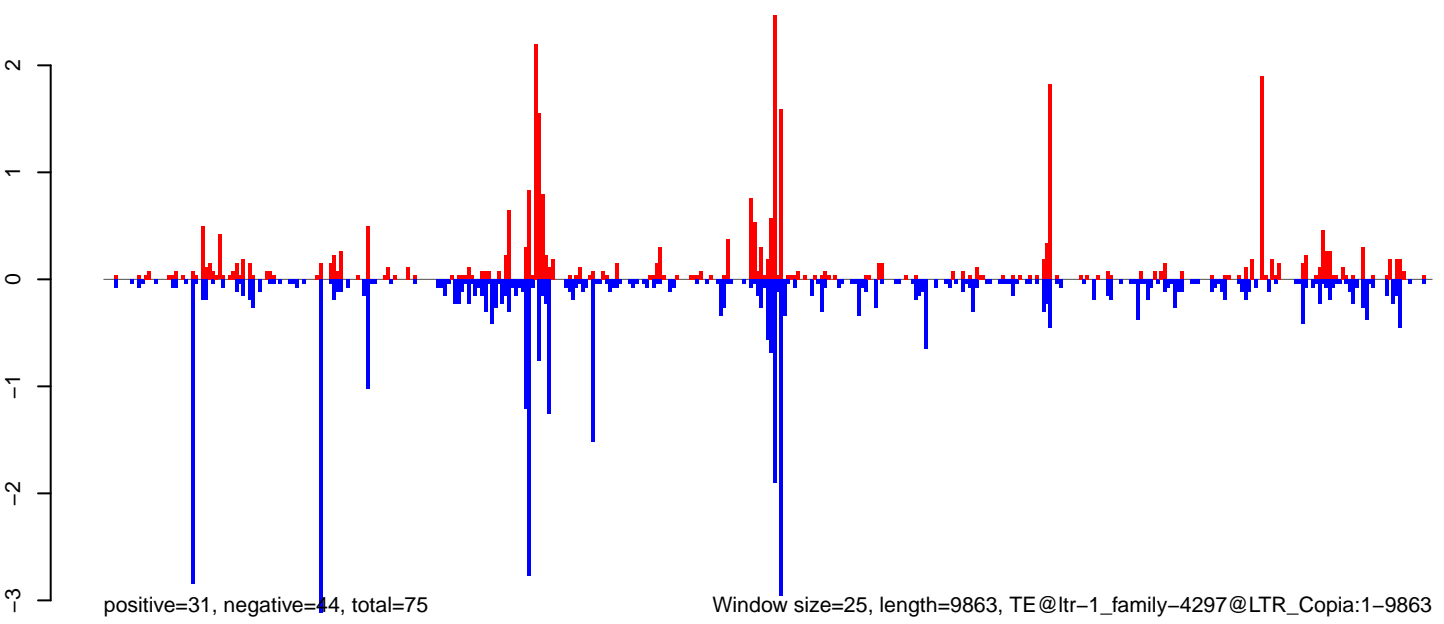

AeAlbo_CHIKV_AZT_9dpi.rep

0 2000 4000 6000 8000 10000