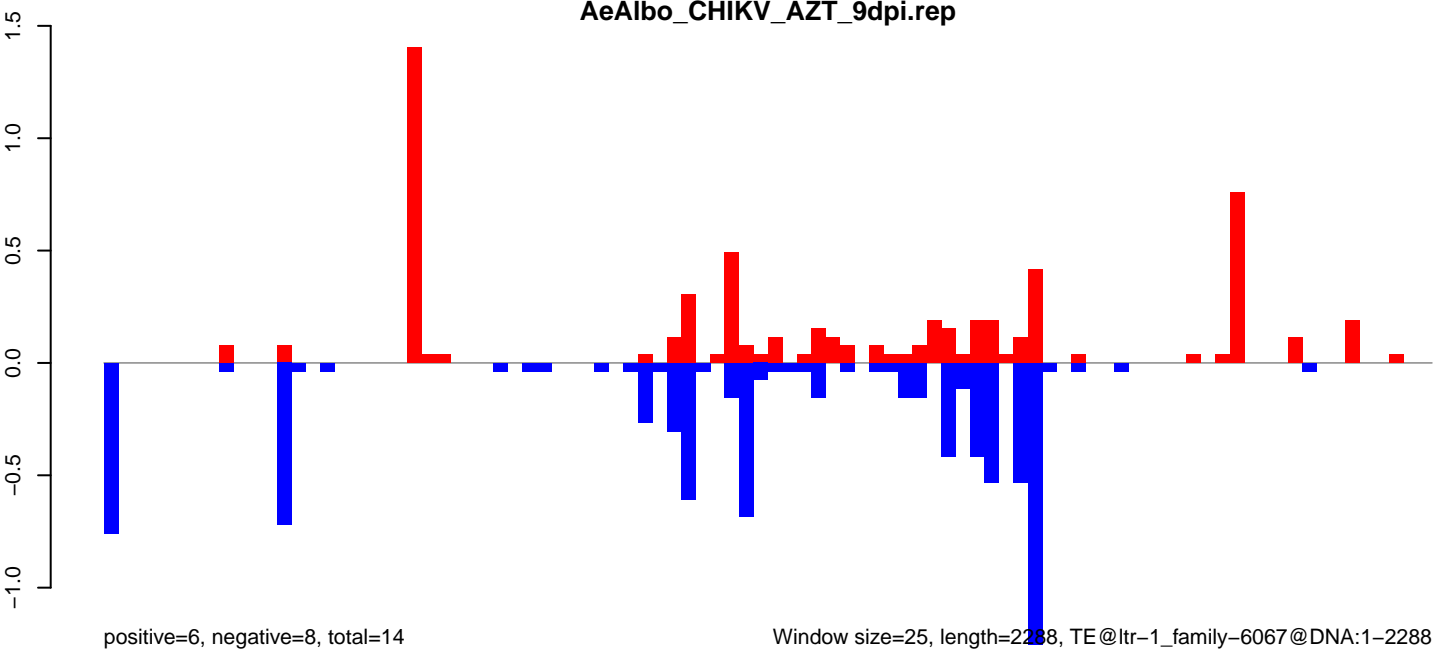

AeAlbo_CHIKV_AZT_9dpi.rep