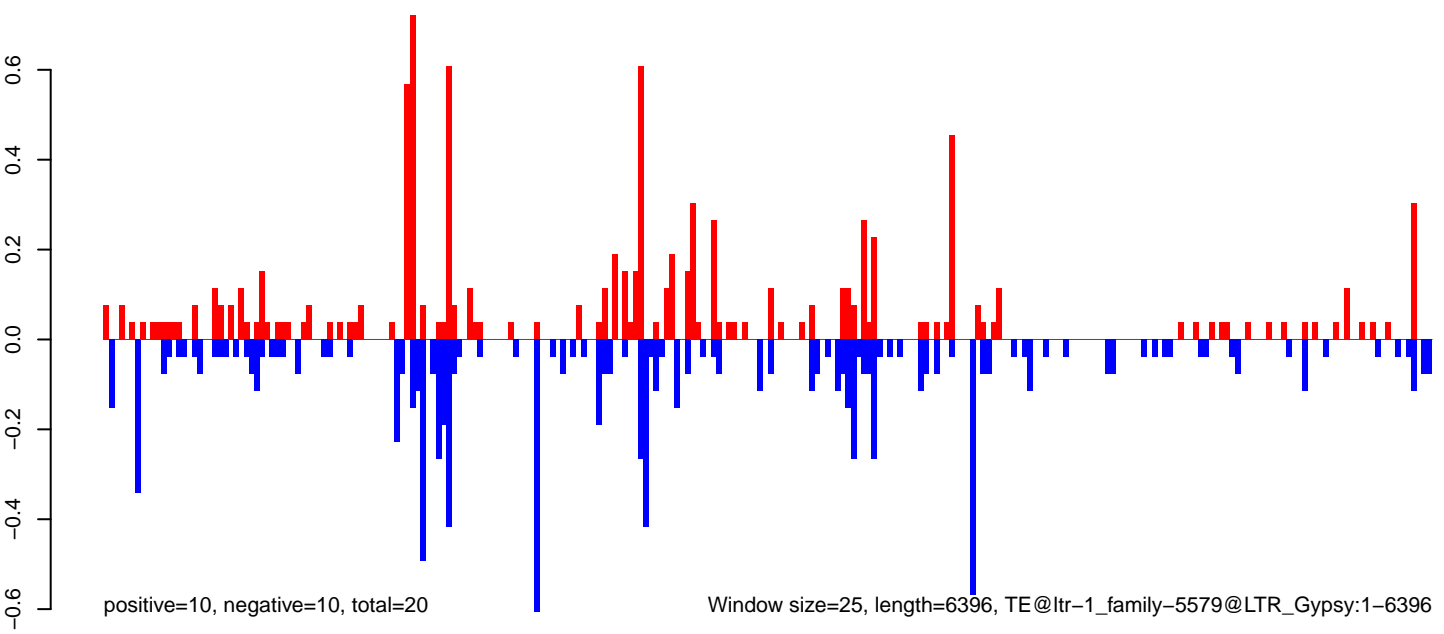

AeAlbo_CHIKV_AZT_9dpi.24_35.rep

AeAlbo_CHIKV_AZT_9dpi.rep

Window size=25, length=6396, TE@ltr-1_family-5579@LTR_Gypsy:1-6396

0 1000 2000 3000 4000 5000 6000

AeAlbo_CHIKV_AZT_9dpi.18_23.rep

AeAlbo_CHIKV_AZT_9dpi.24_35.rep