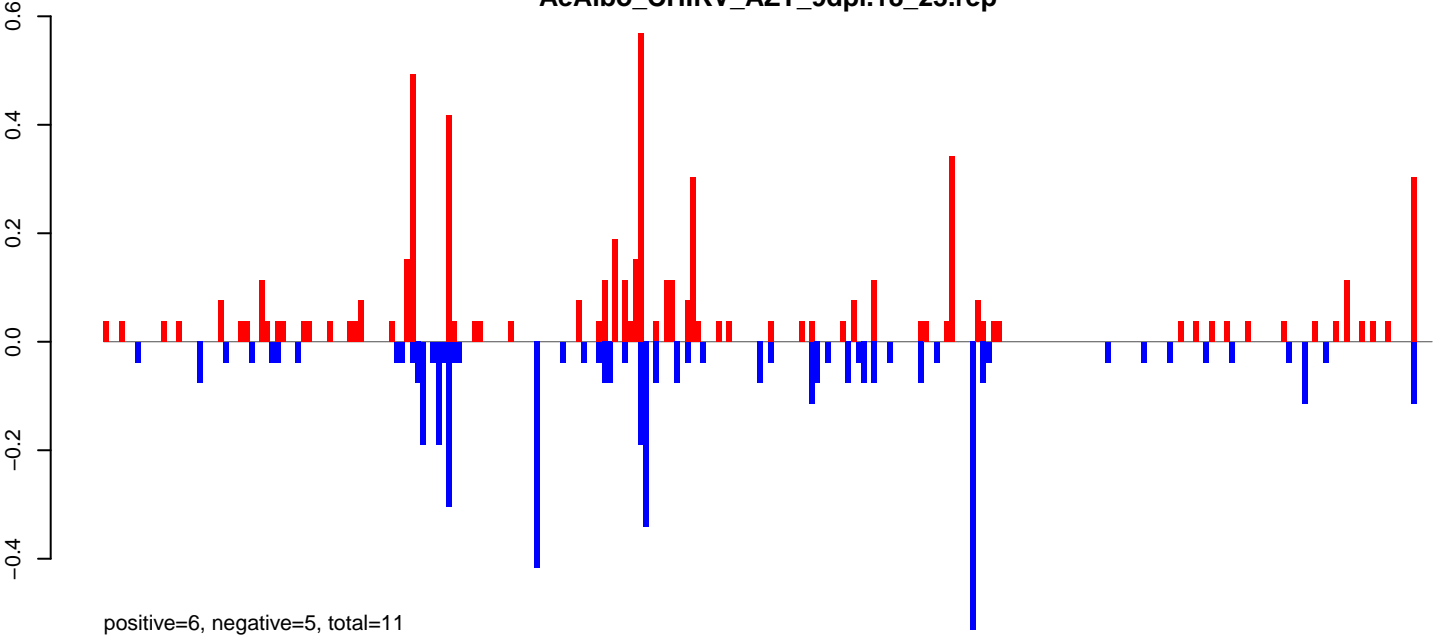

AeAlbo_CHIKV_AZT_9dpi.24_35.rep

AeAlbo_CHIKV_AZT_9dpi.rep

Window size=25, length=6396, TE@ltr-1_family-5579@LTR_Gypsy:1-6396

0 1000 2000 3000 4000 5000 6000

AeAlbo_CHIKV_AZT_9dpi.18_23.rep

AeAlbo_CHIKV_AZT_9dpi.24_35.rep