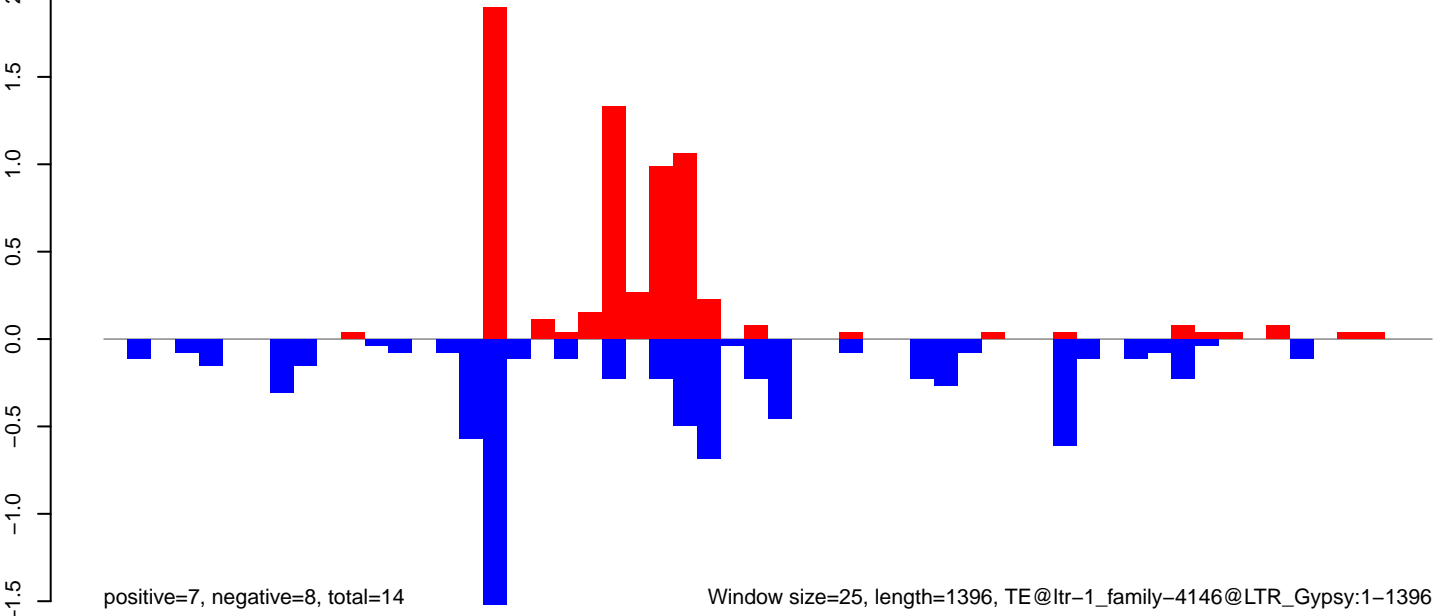

AeAlbo_CHIKV_AZT_9dpi.rep