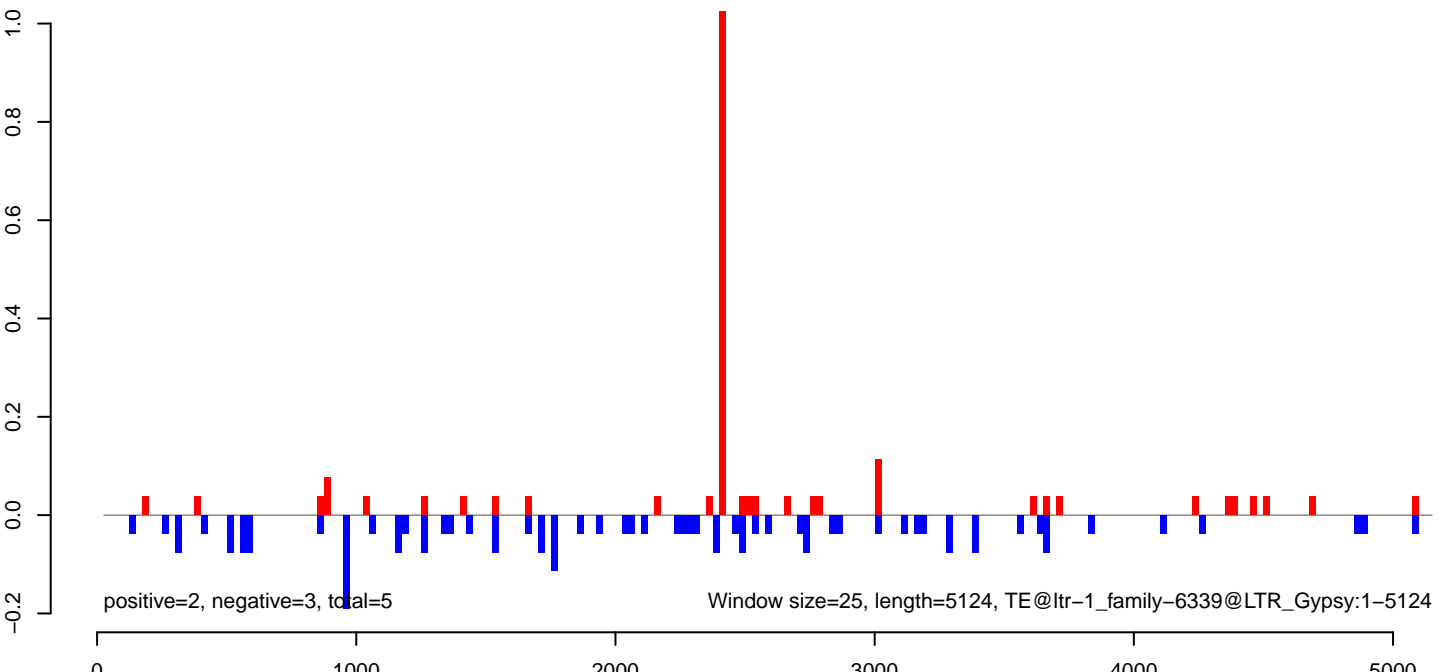

AeAlbo_CHIKV_AZT_9dpi.rep