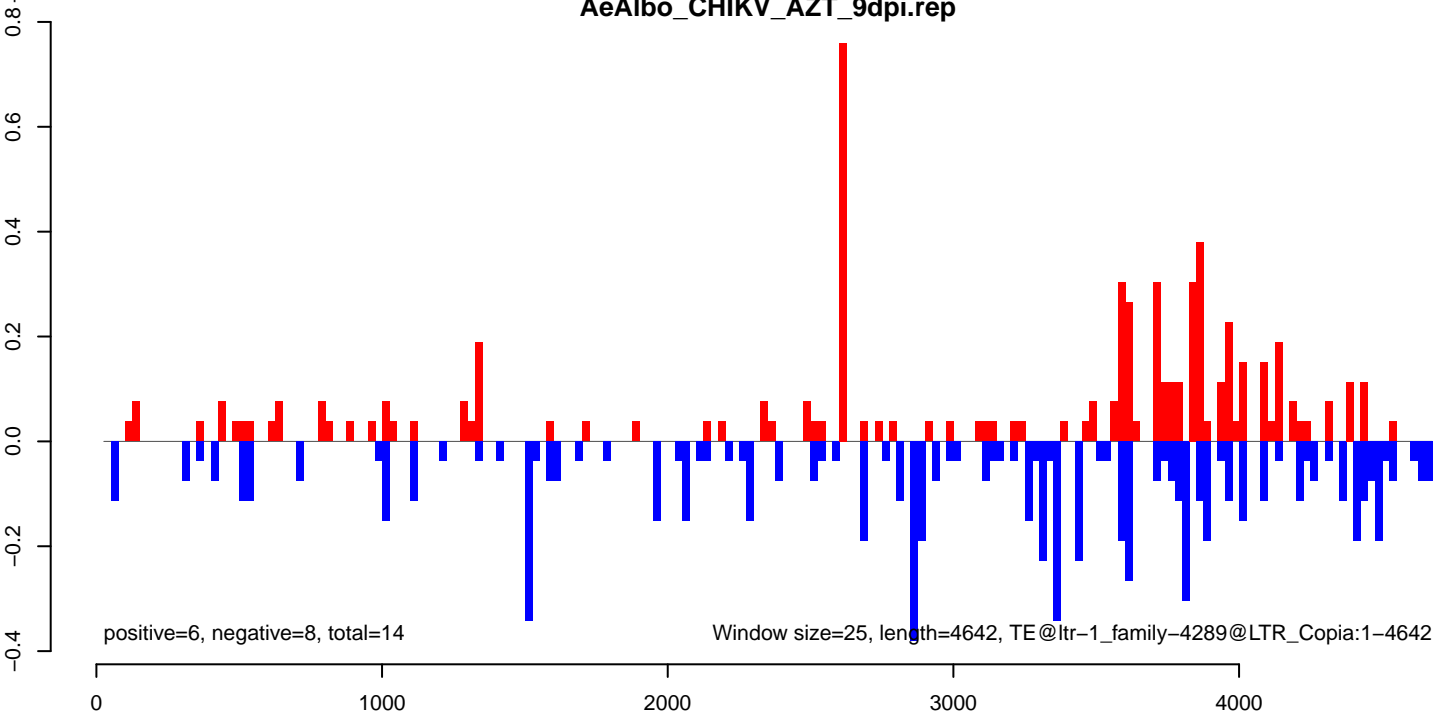

AeAlbo_CHIKV_AZT_9dpi.rep