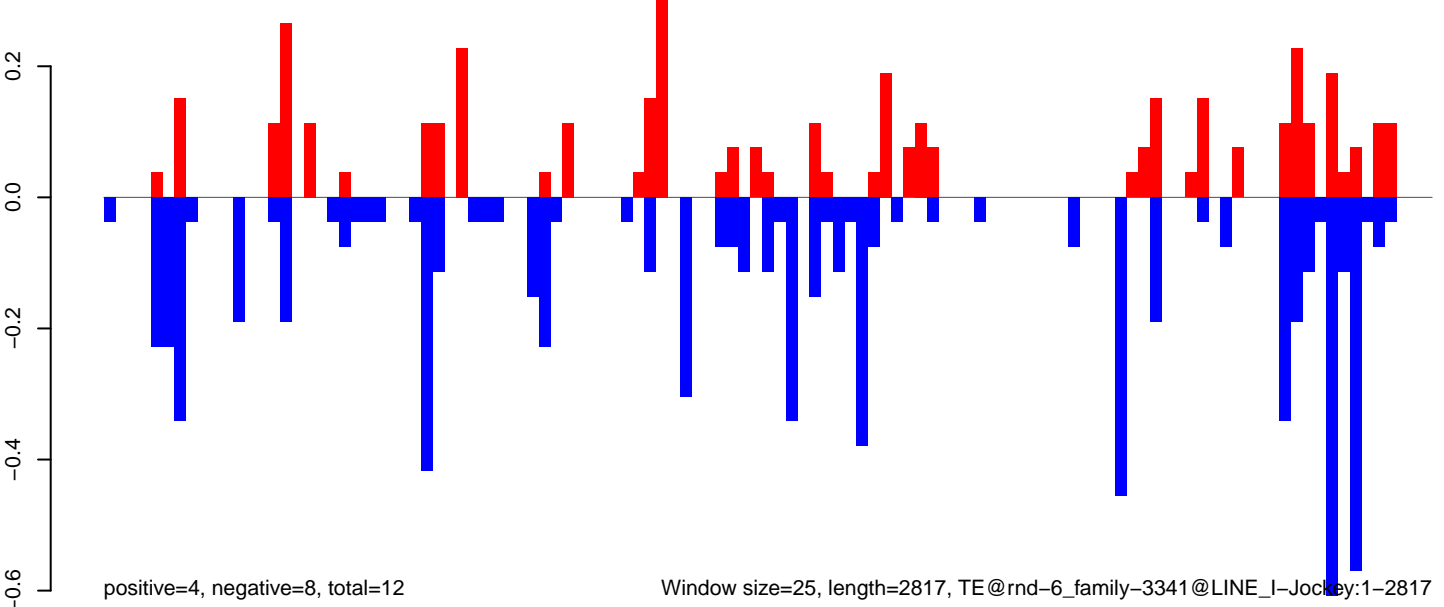

Window size=25, length=2817, TE@rnd-6_family-3341@LINE_I-Jockey:1-2817

AeAlbo_CHIKV_AZT_9dpi.18_23.rep

positive=2, negative=3, total=5

AeAlbo_CHIKV_AZT_9dpi.24_35.rep

positive=2, negative=5, total=7

AeAlbo_CHIKV_AZT_9dpi.rep