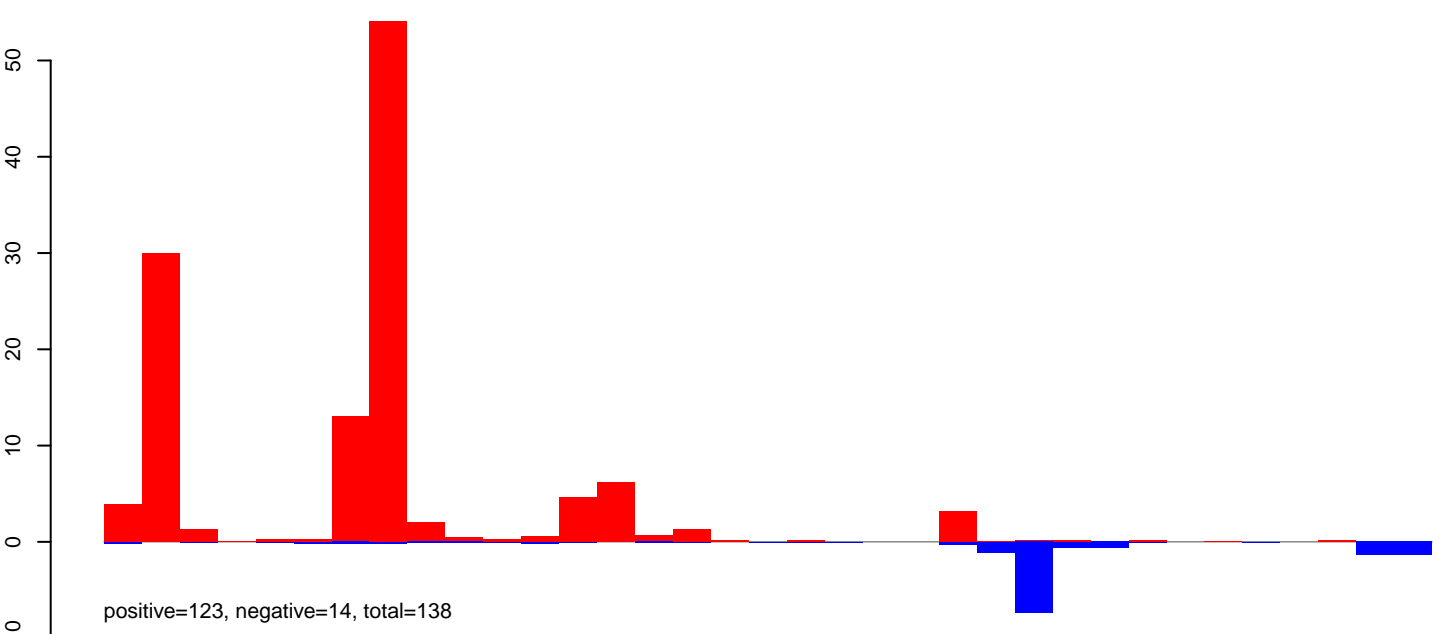

AeAlbo_CHIKV_AZT_9dpi.18_23.rep