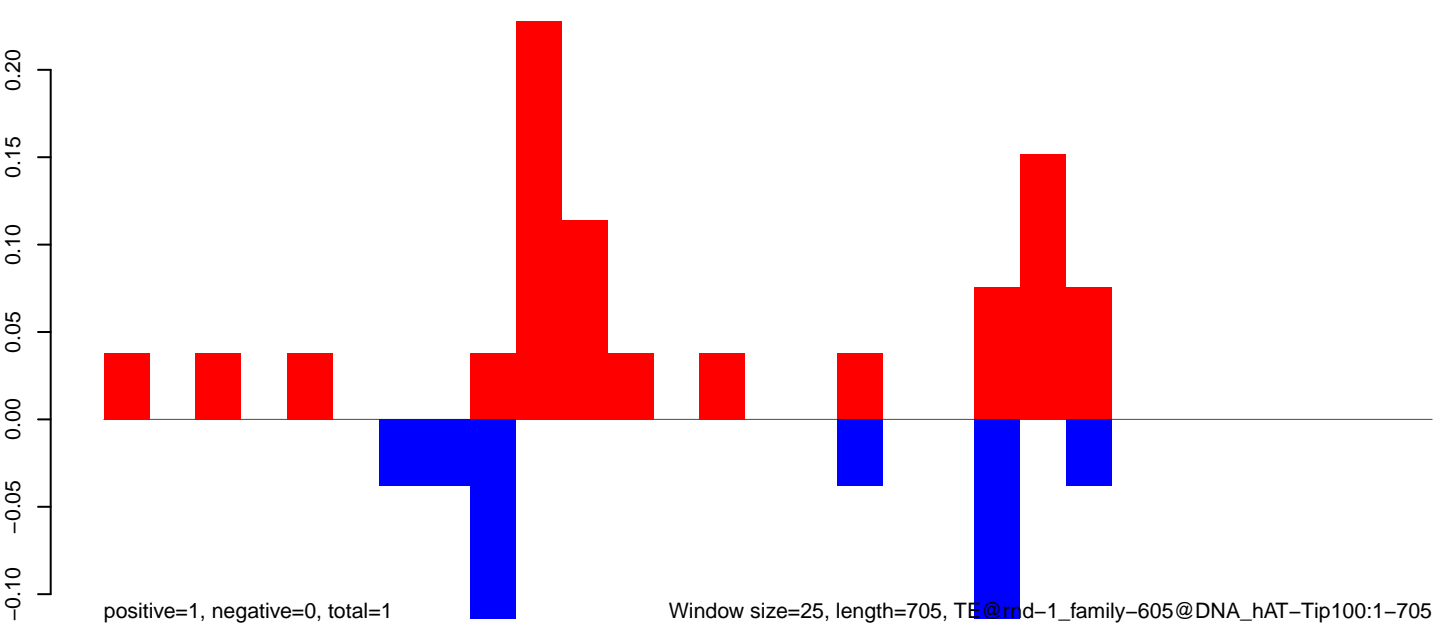

AeAlbo_CHIKV_AZT_9dpi.24_35.rep

AeAlbo_CHIKV_AZT_9dpi.rep

Window size=25, length=705, TE@md-1_family-605@DNA_hAT-Tip100:1-705

0 200 400 600

AeAlbo_CHIKV_AZT_9dpi.18_23.rep

AeAlbo_CHIKV_AZT_9dpi.24_35.rep

AeAlbo_CHIKV_AZT_9dpi.rep