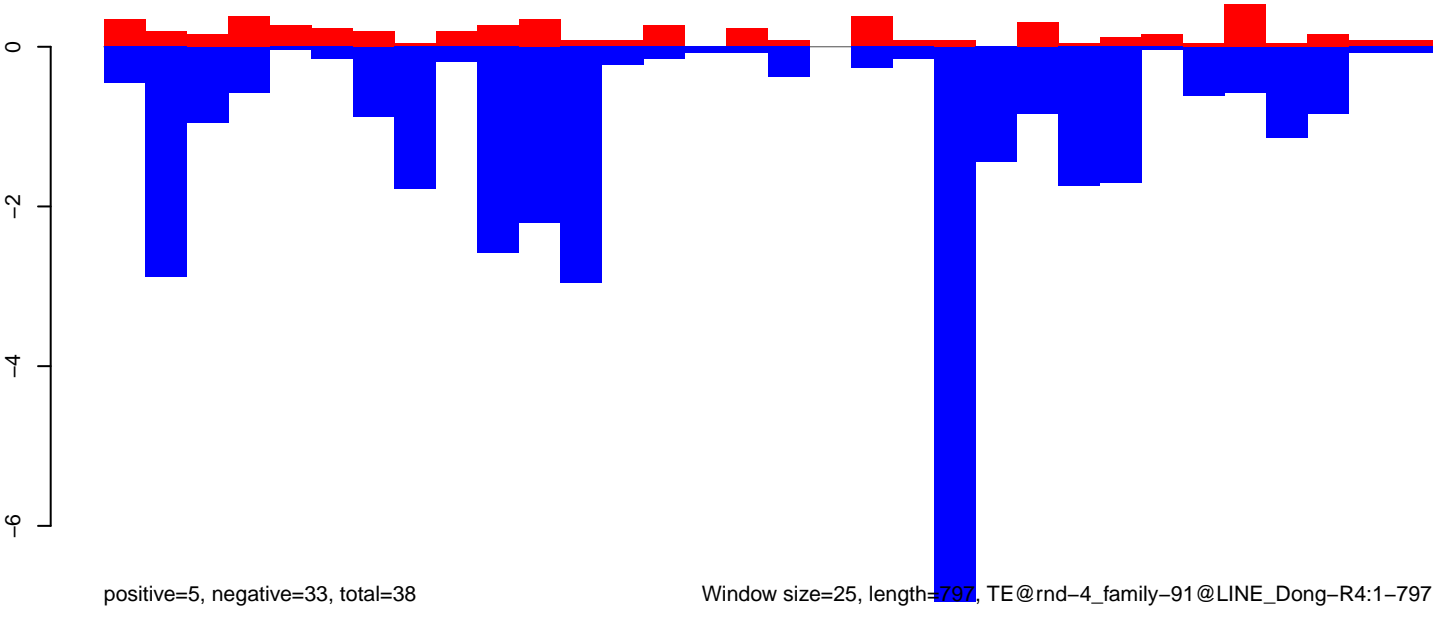

AeAlbo_CHIKV_AZT_9dpi.24_35.rep

AeAlbo_CHIKV_AZT_9dpi.rep

Window size=25, length=797, TE@rnd-4_family-91@LINE_Dong-R4:1-797

AeAlbo_CHIKV_AZT_9dpi.18_23.rep

AeAlbo_CHIKV_AZT_9dpi.24_35.rep

AeAlbo_CHIKV_AZT_9dpi.rep