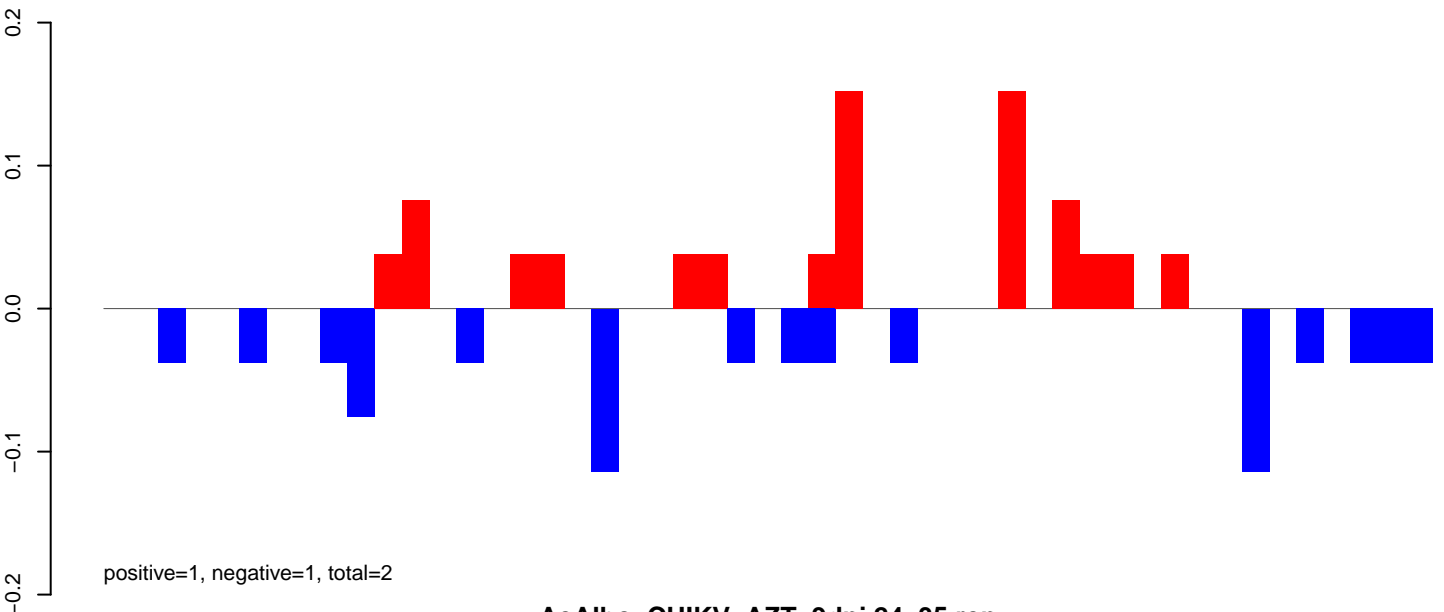

AeAlbo_CHIKV_AZT_9dpi.18_23.rep