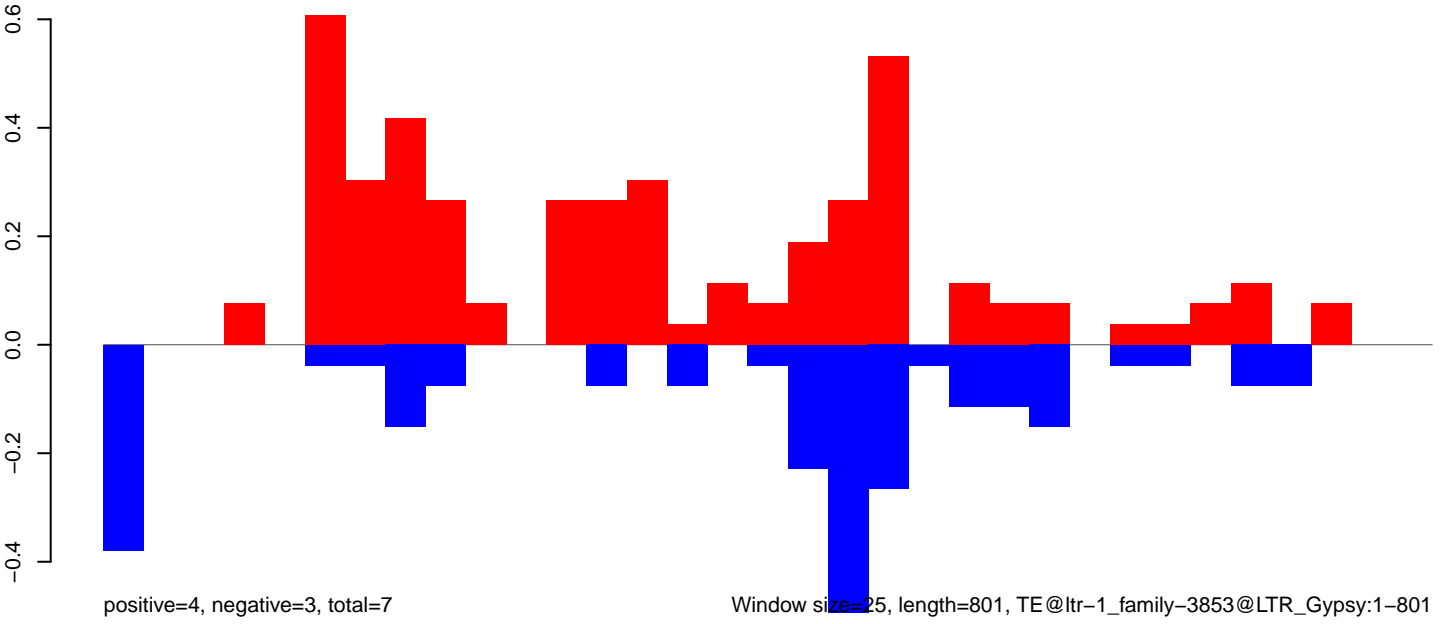

AeAlbo_CHIKV_AZT_9dpi.rep