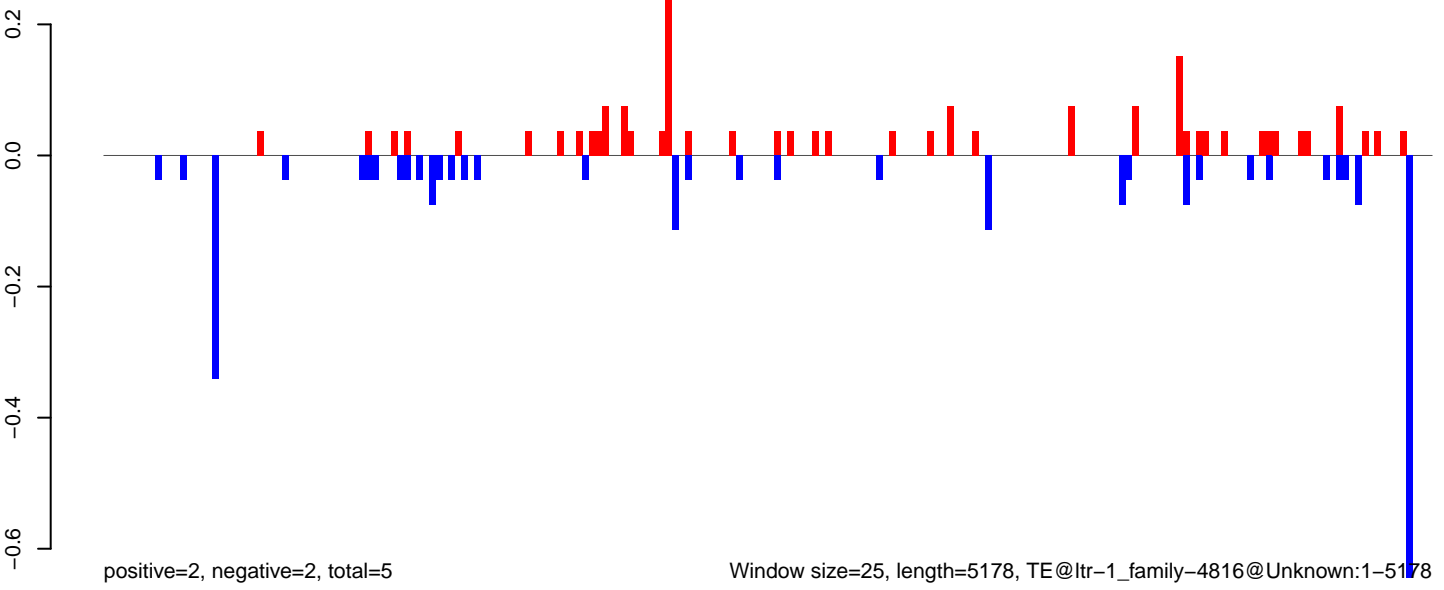

AeAlbo_CHIKV_AZT_9dpi.18_23.rep

AeAlbo_CHIKV_AZT_9dpi.24_35.rep

AeAlbo_CHIKV_AZT_9dpi.rep

AeAlbo_CHIKV_AZT_9dpi.18_23.rep

AeAlbo_CHIKV_AZT_9dpi.24_35.rep

AeAlbo_CHIKV_AZT_9dpi.rep

Window size=25, length=4216, TE@ltr-1_family-4682@DNA_MULE-MuDR:1-4216