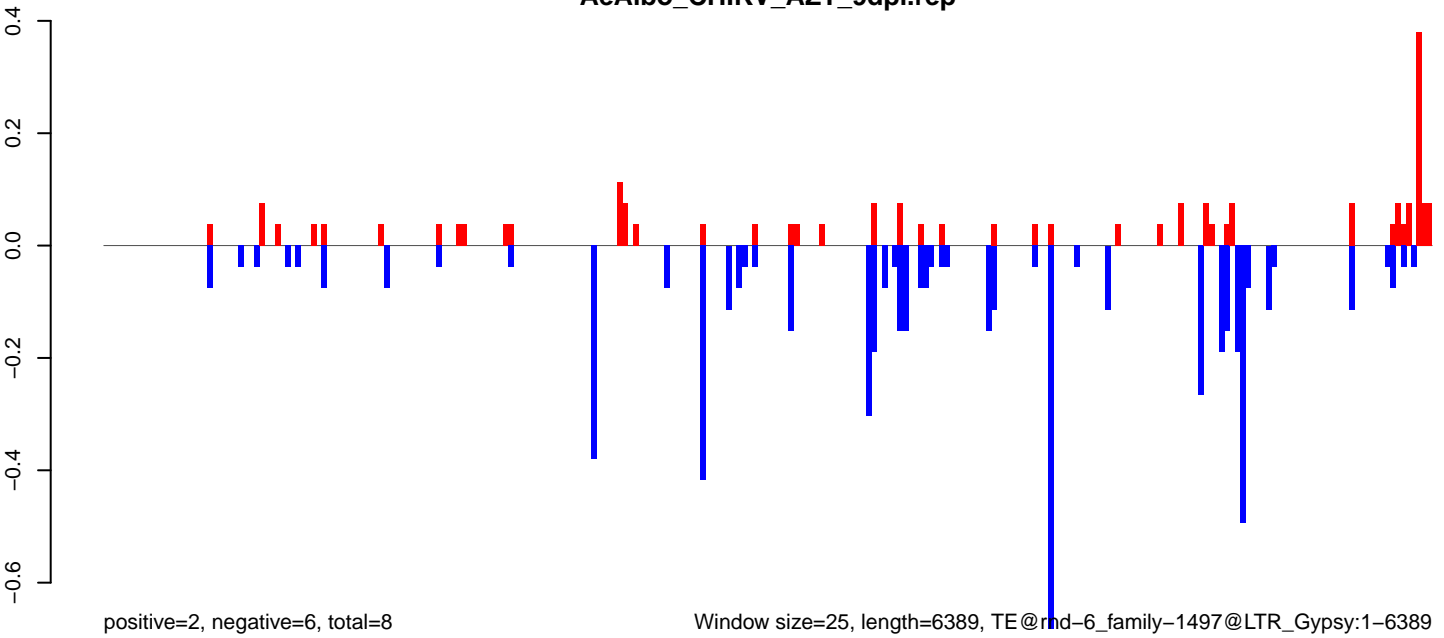

AeAlbo_CHIKV_AZT_9dpi.18_23.rep

AeAlbo_CHIKV_AZT_9dpi.24_35.rep

AeAlbo_CHIKV_AZT_9dpi.rep

Window size=25, length=6389, TE@nd-6_family-1497@LTR_Gypsy:1-6389

0 1000 2000 3000 4000 5000 6000

AeAlbo_CHIKV_AZT_9dpi.18_23.rep