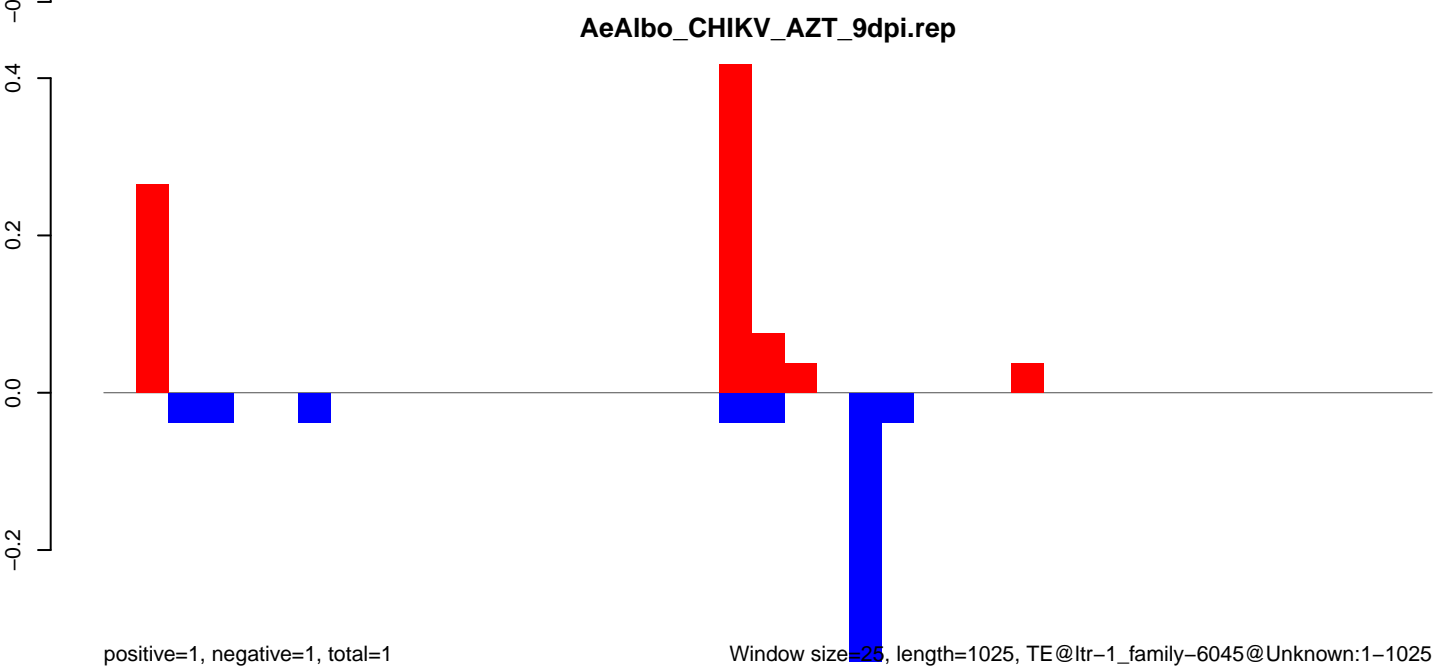

AeAlbo_CHIKV_AZT_9dpi.24_35.rep

AeAlbo_CHIKV_AZT_9dpi.rep

AeAlbo_CHIKV_AZT_9dpi.18_23.rep

AeAlbo_CHIKV_AZT_9dpi.24_35.rep

AeAlbo_CHIKV_AZT_9dpi.rep

Window size=25, length=1025, TE@ltr-1_family-6045@Unknown:1-1025