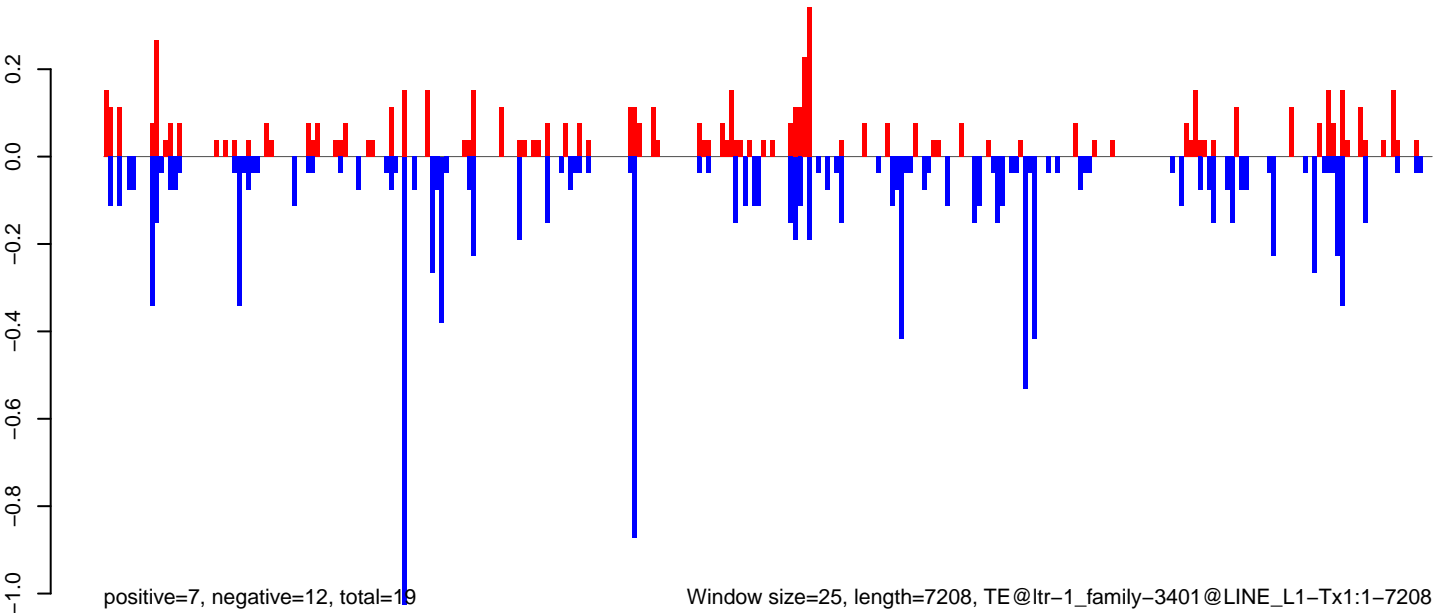

AeAlbo_CHIKV_AZT_9dpi.rep