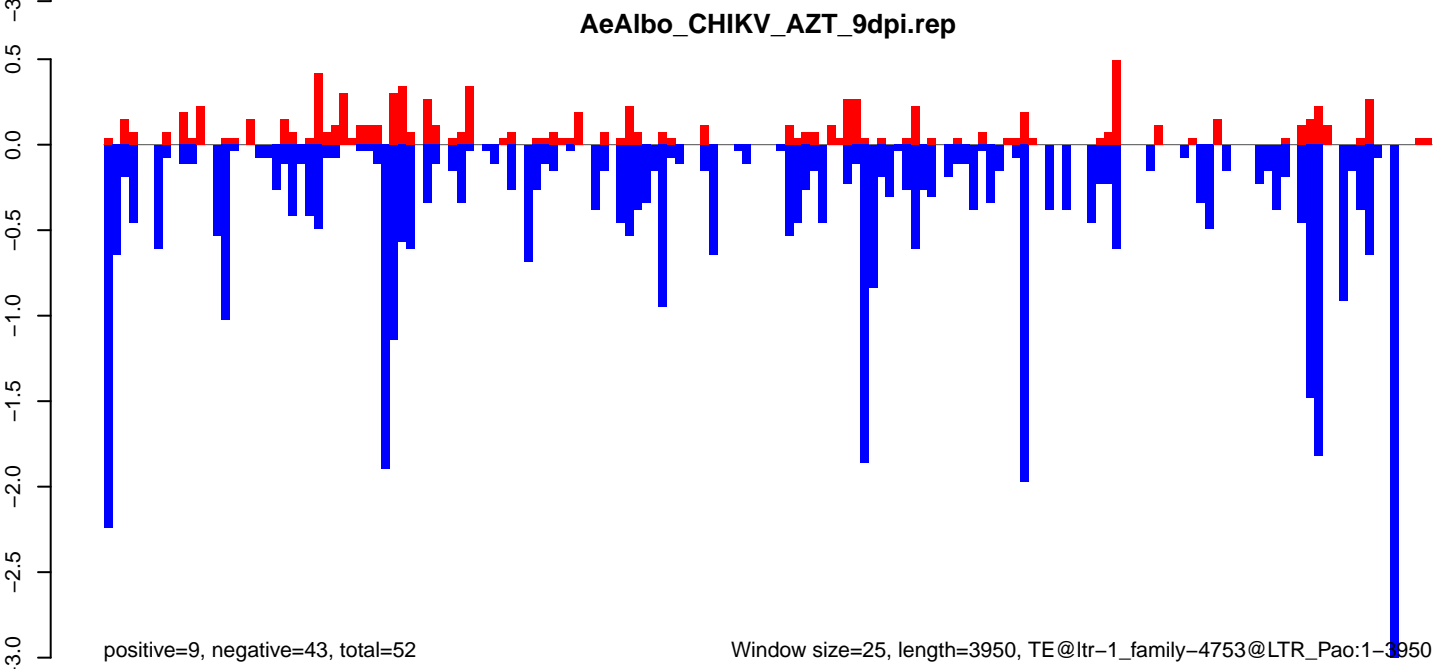

AeAlbo_CHIKV_AZT_9dpi.24_35.rep

AeAlbo_CHIKV_AZT_9dpi.rep

Window size=25, length=5145, TE@ltr-1_family-5269@LTR_Gypsy:1-5145

AeAlbo_CHIKV_AZT_9dpi.18_23.rep

AeAlbo_CHIKV_AZT_9dpi.24_35.rep

AeAlbo_CHIKV_AZT_9dpi.rep