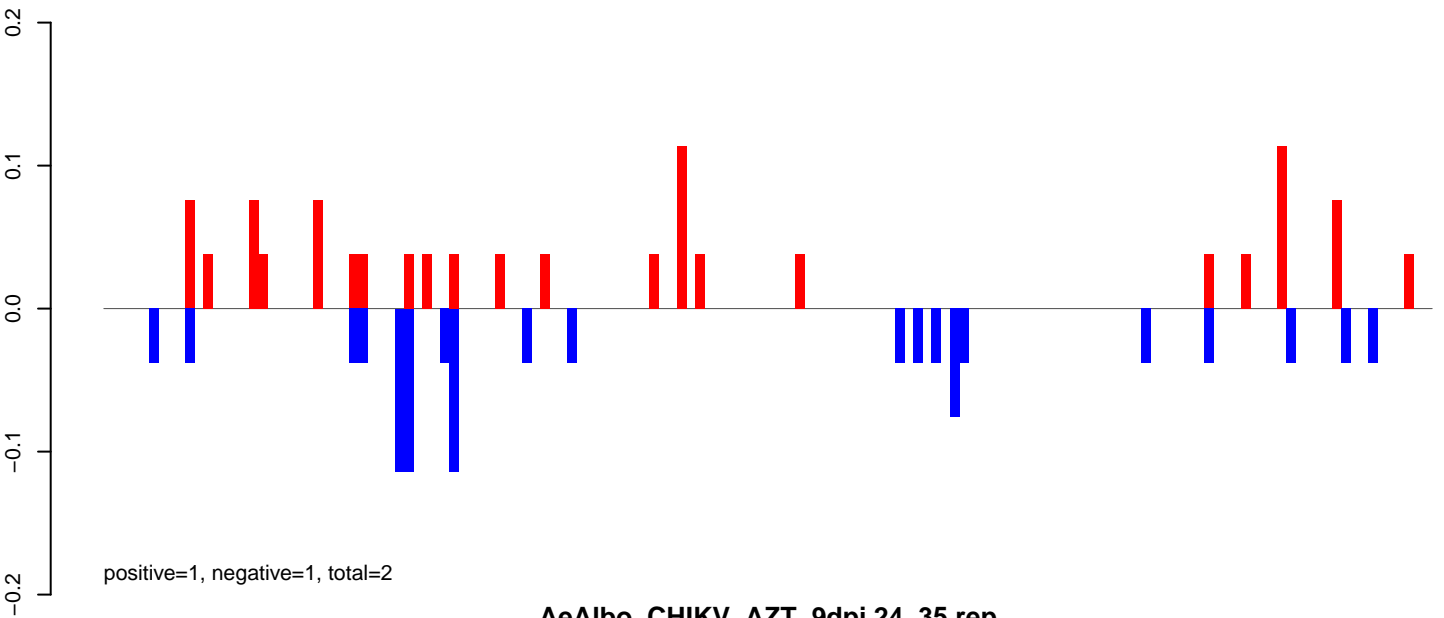

AeAlbo_CHIKV_AZT_9dpi.18_23.rep