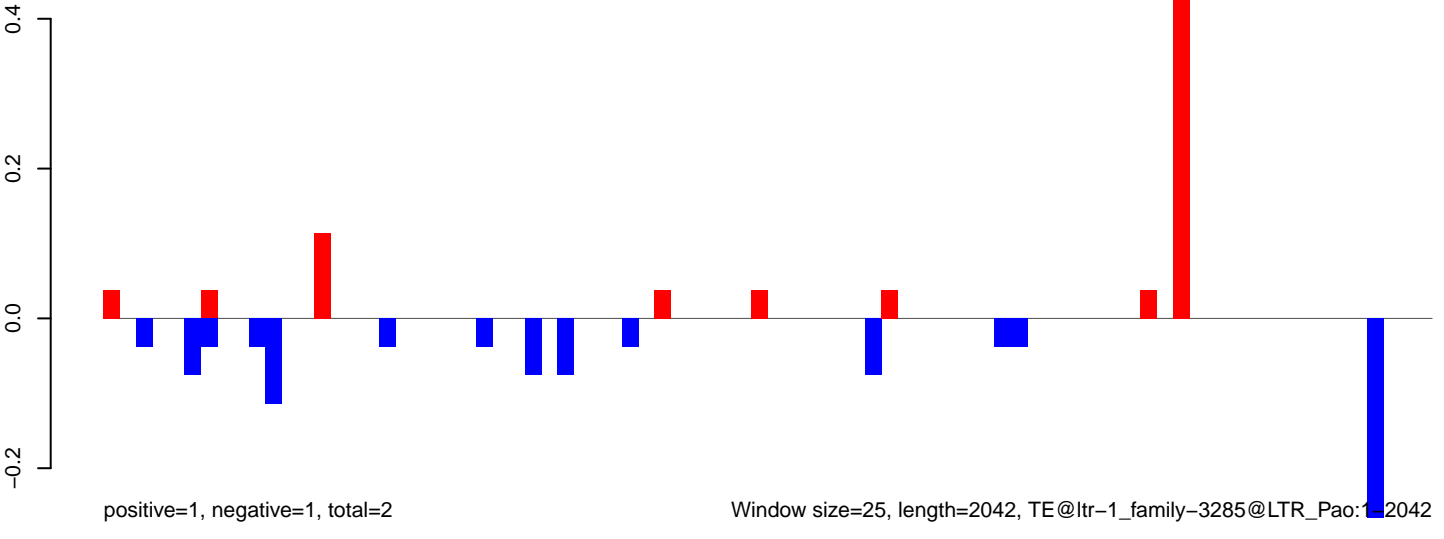

AeAlbo_CHIKV_AZT_9dpi.18_23.rep