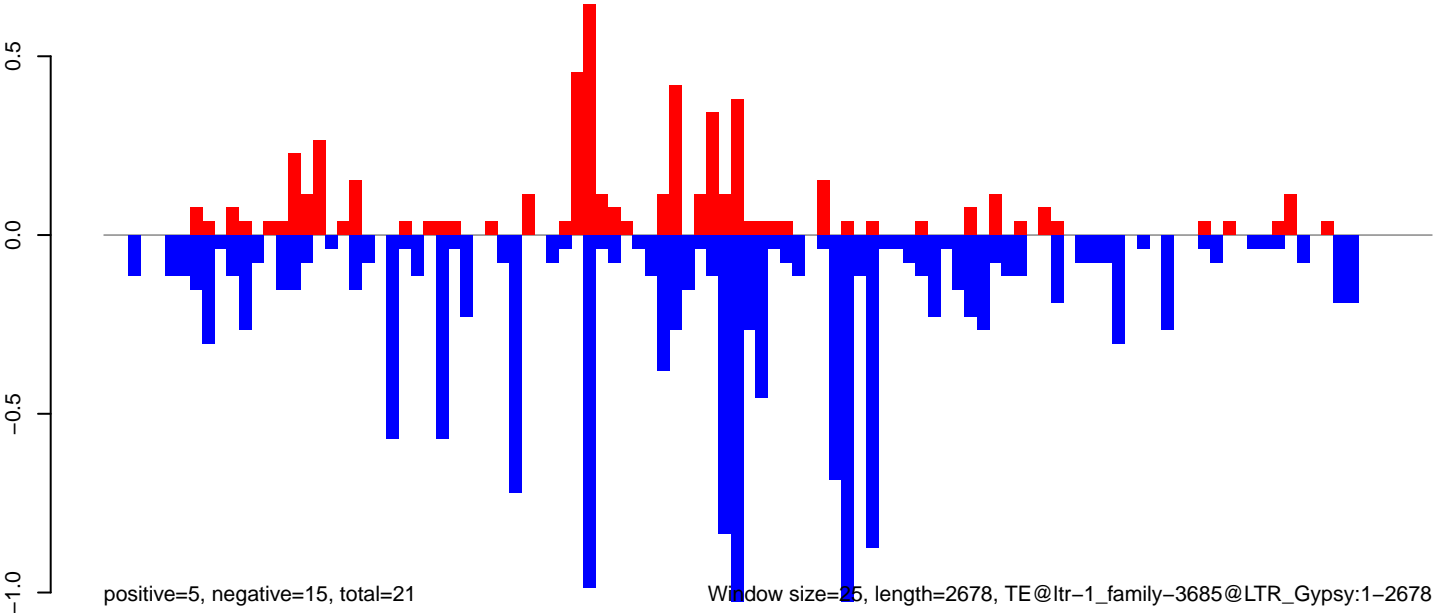

AeAlbo_CHIKV_AZT_9dpi.rep