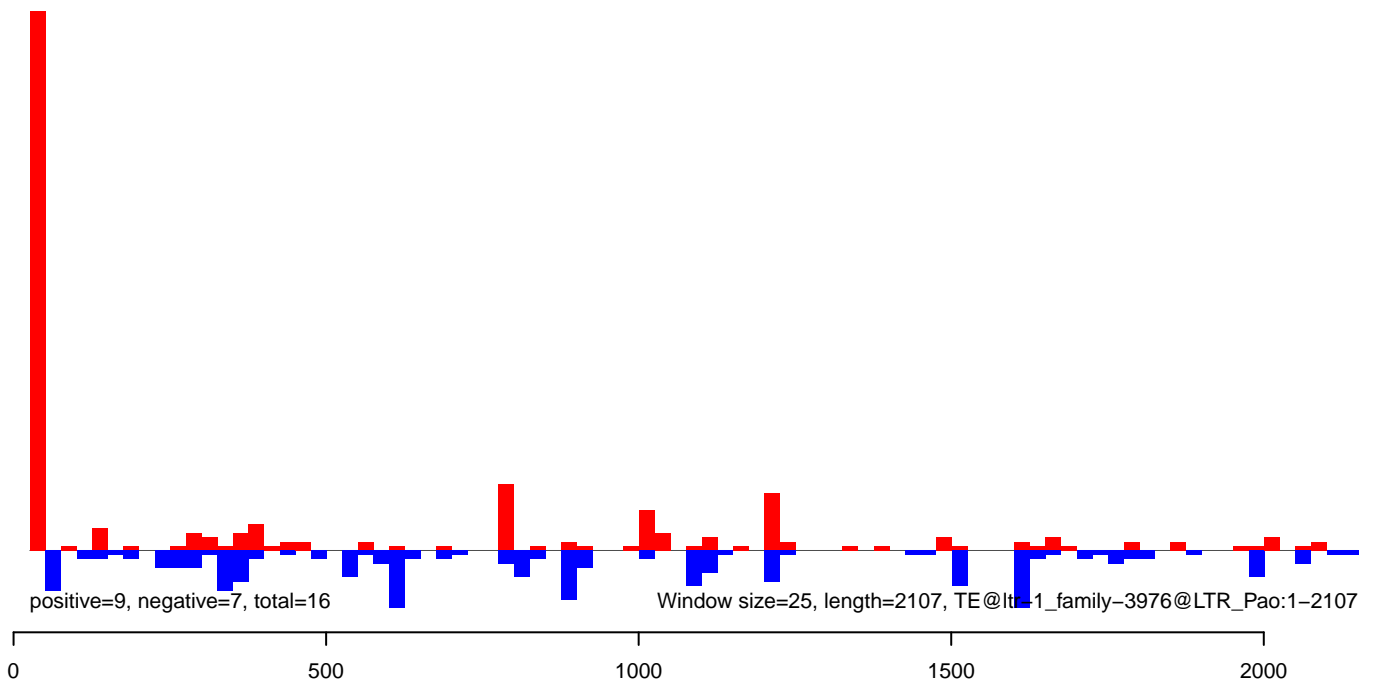

AeAlbo_CHIKV_AZT_9dpi.24_35.rep

AeAlbo_CHIKV_AZT_9dpi.rep

AeAlbo_CHIKV_AZT_9dpi.18_23.rep

AeAlbo_CHIKV_AZT_9dpi.24_35.rep

AeAlbo_CHIKV_AZT_9dpi.rep

Window size=25, length=5249, TE@lt-1_family-3802@LTR_Gypsy:1-5249