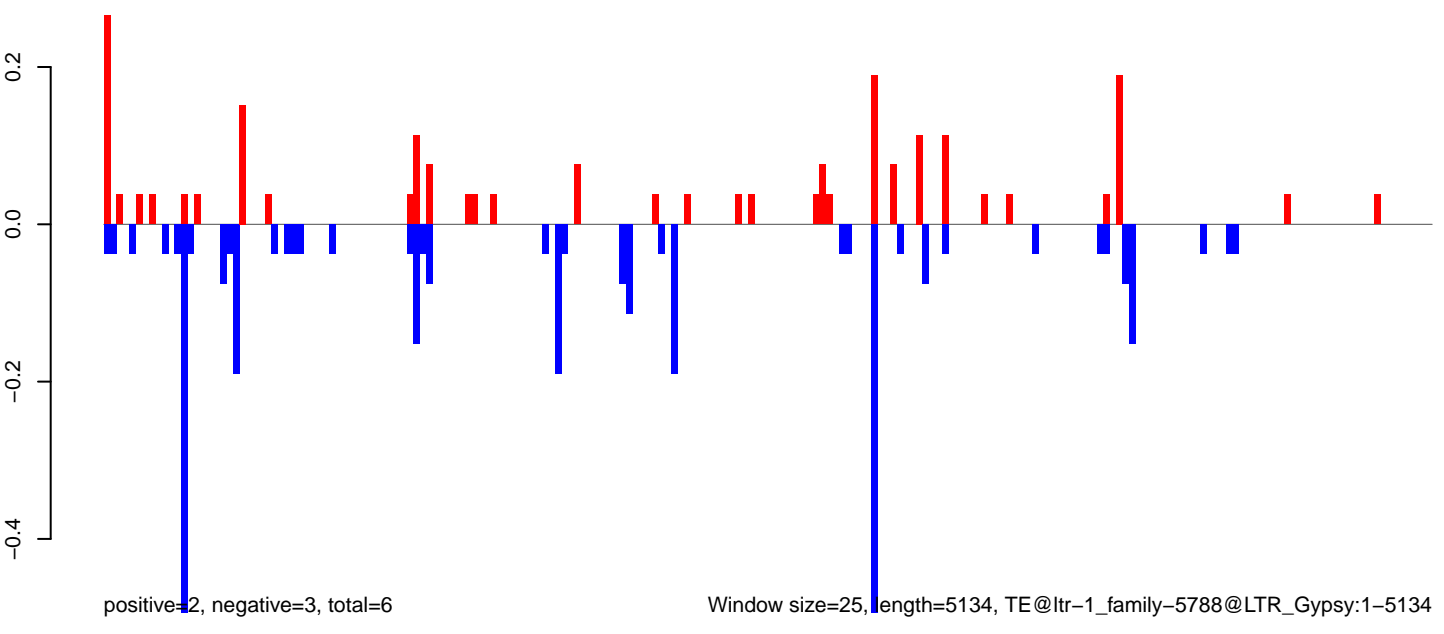

AeAlbo_CHIKV_AZT_9dpi.rep