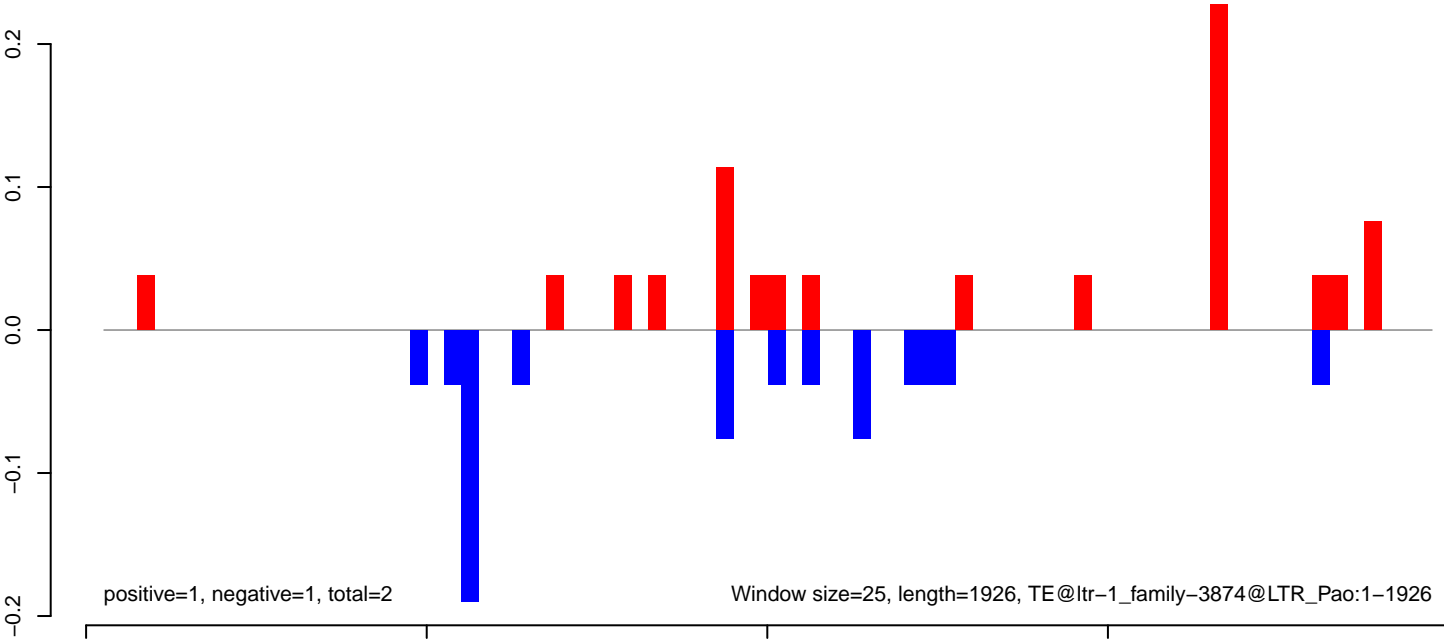

positive=4, negative=6, total=11

Window size=25, length=691, TE@ltr-1_family-4137@DNA:1-691

AeAlbo_CHIKV_AZT_9dpi.18_23.rep

AeAlbo_CHIKV_AZT_9dpi.24_35.rep

AeAlbo_CHIKV_AZT_9dpi.rep

Window size=25, length=1493, TE@ltr-1_family-3727@Unknown:1-1493