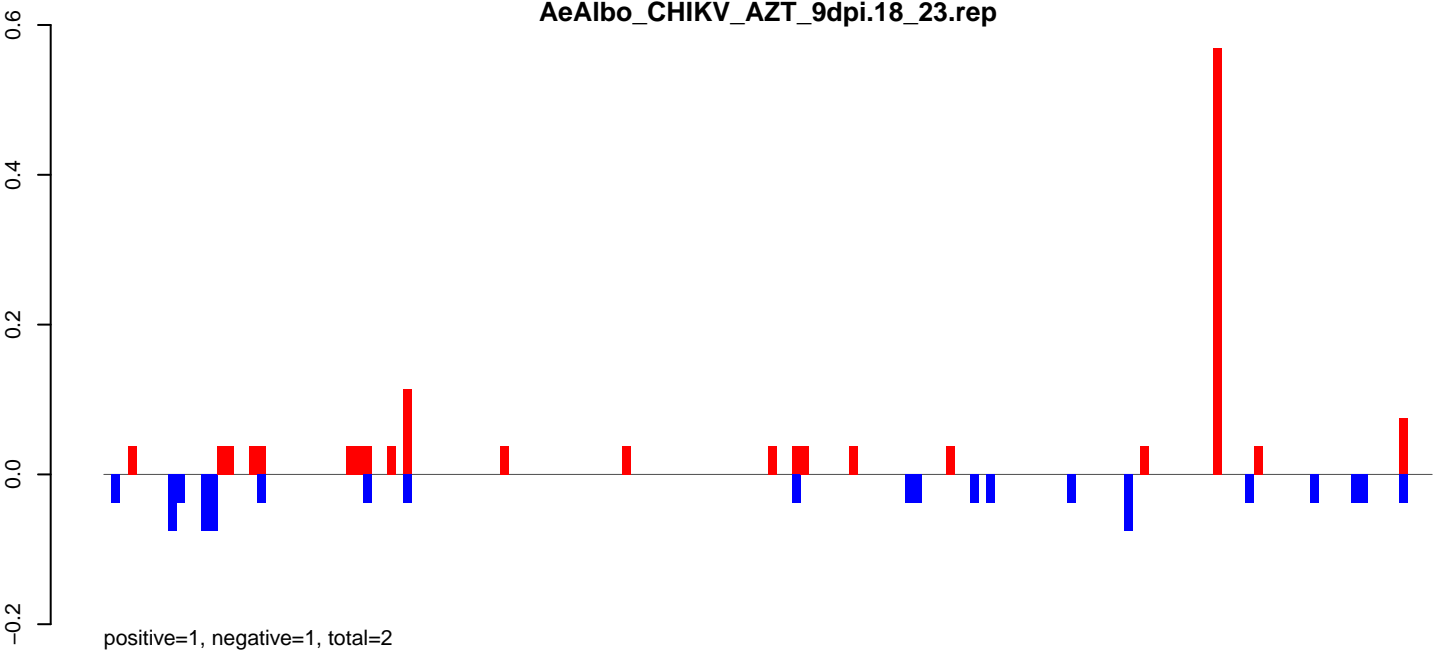

AeAlbo_CHIKV_AZT_9dpi.18_23.rep

AeAlbo_CHIKV_AZT_9dpi.24_35.rep

AeAlbo_CHIKV_AZT_9dpi.rep

AeAlbo_CHIKV_AZT_9dpi.18_23.rep

AeAlbo_CHIKV_AZT_9dpi.24_35.rep

AeAlbo_CHIKV_AZT_9dpi.rep

Window size=25, length=4089, TE@ltr-1_family-3036@LTR_Gypsy:1-4089