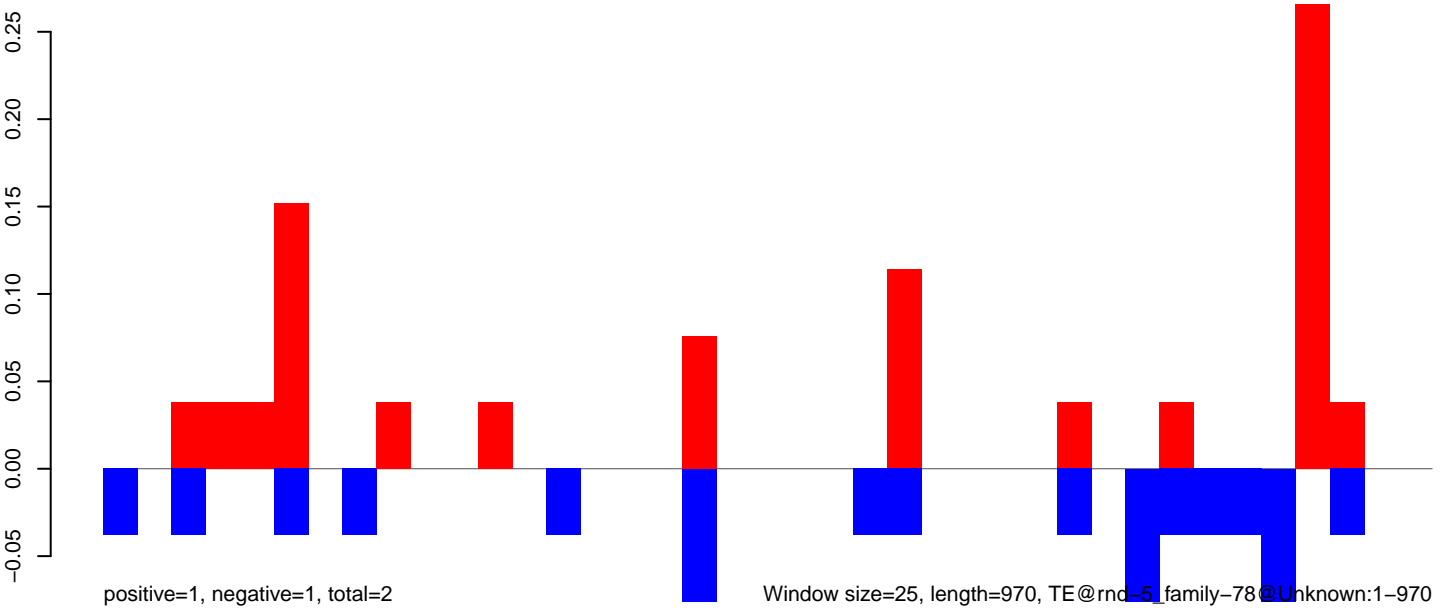

AeAlbo_CHIKV_AZT_9dpi.rep

AeAlbo_CHIKV_AZT_9dpi.18_23.rep

AeAlbo_CHIKV_AZT_9dpi.24_35.rep

AeAlbo_CHIKV_AZT_9dpi.rep

AeAlbo_CHIKV_AZT_9dpi.18_23.rep

AeAlbo_CHIKV_AZT_9dpi.24_35.rep

AeAlbo_CHIKV_AZT_9dpi.rep

Window size=25, length=1282, TE@rnd-5_family-675@LTR_Gypsy1-1282