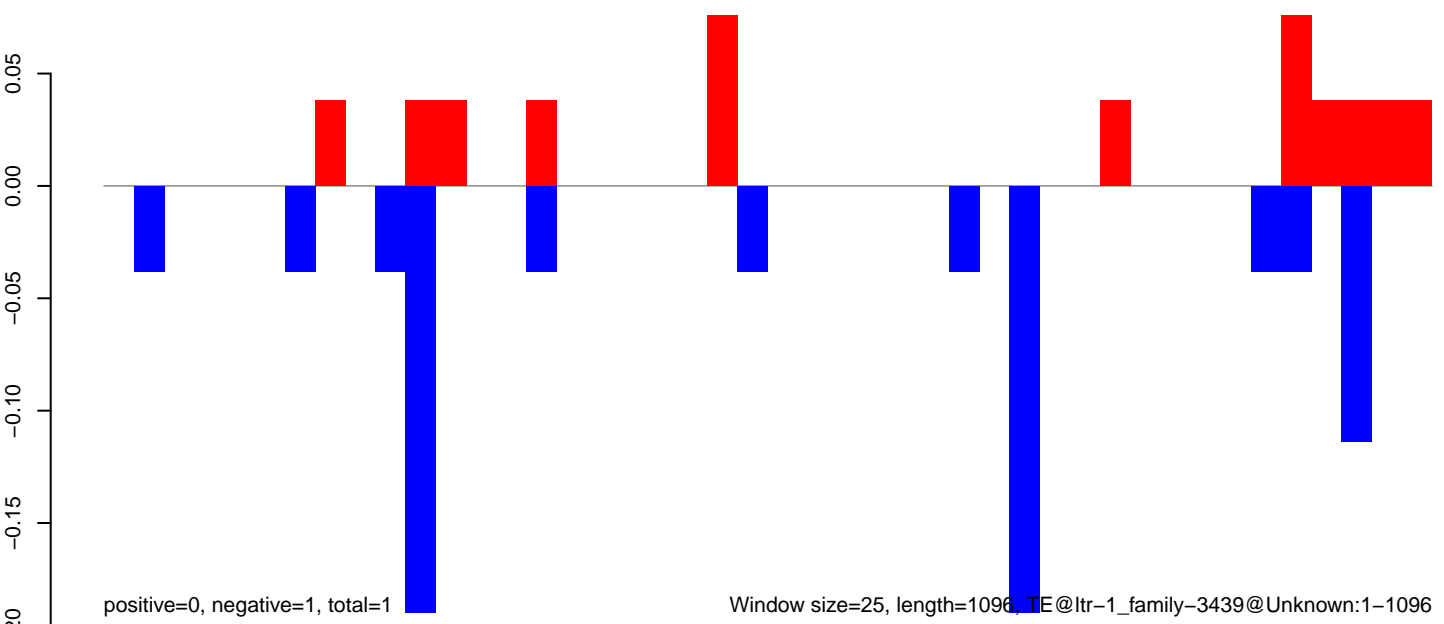

AeAlbo_CHIKV_AZT_9dpi.18_23.rep

AeAlbo_CHIKV_AZT_9dpi.rep