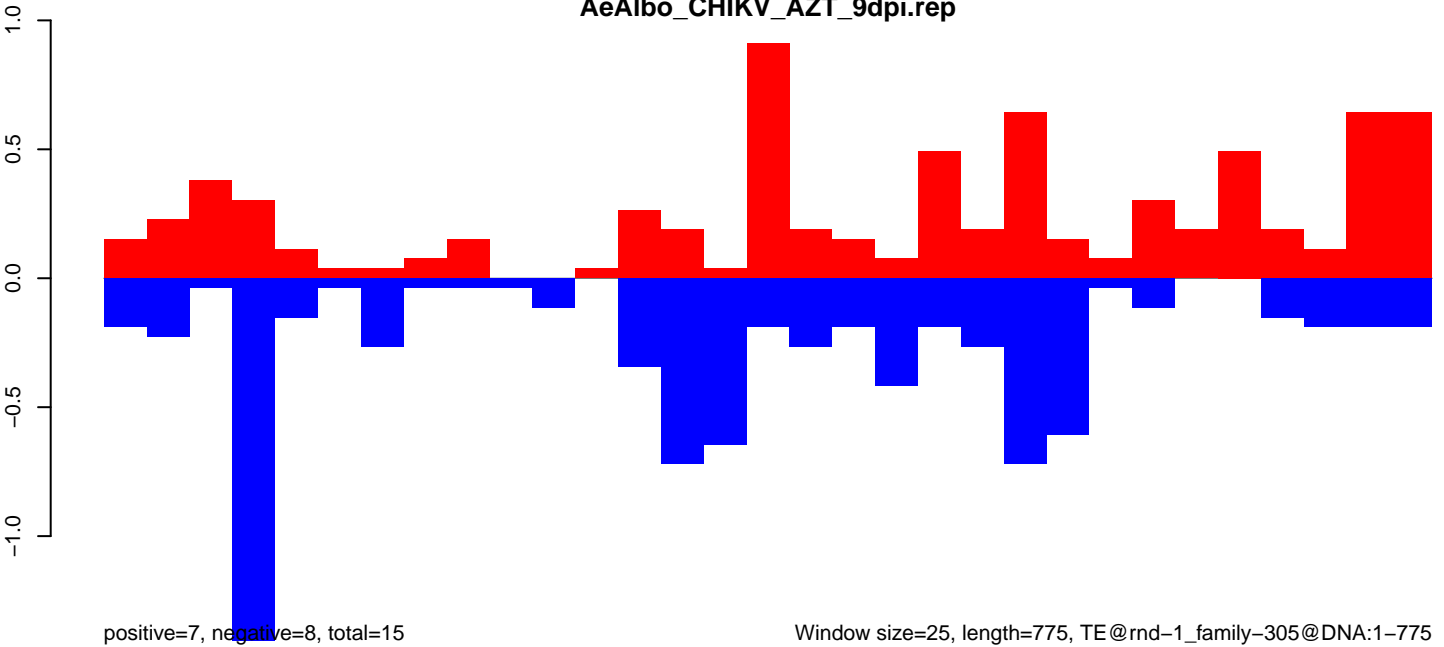

AeAlbo_CHIKV_AZT_9dpi.24_35.rep

AeAlbo_CHIKV_AZT_9dpi.rep

0 200 400 600 800

AeAlbo_CHIKV_AZT_9dpi.18_23.rep

AeAlbo_CHIKV_AZT_9dpi.24_35.rep

AeAlbo_CHIKV_AZT_9dpi.rep

Window size=25, length=775, TE@rnd-1_family-305@DNA:1-775