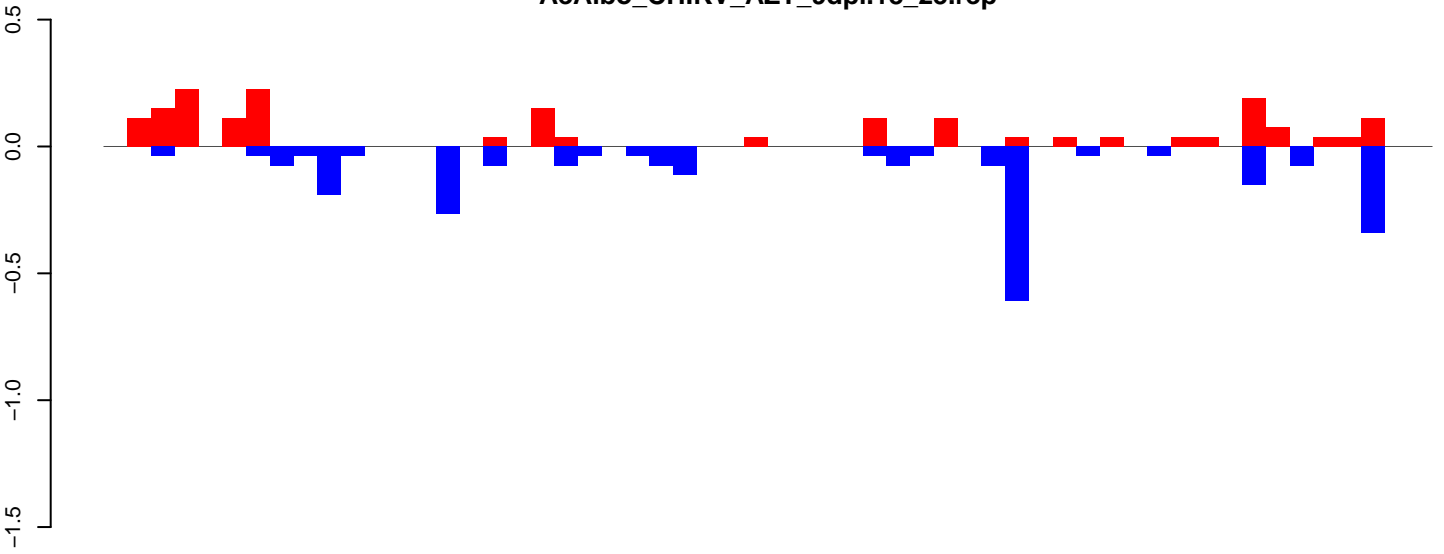

AeAlbo_CHIKV_AZT_9dpi.18_23.rep

positive=2, negative=3, total=5