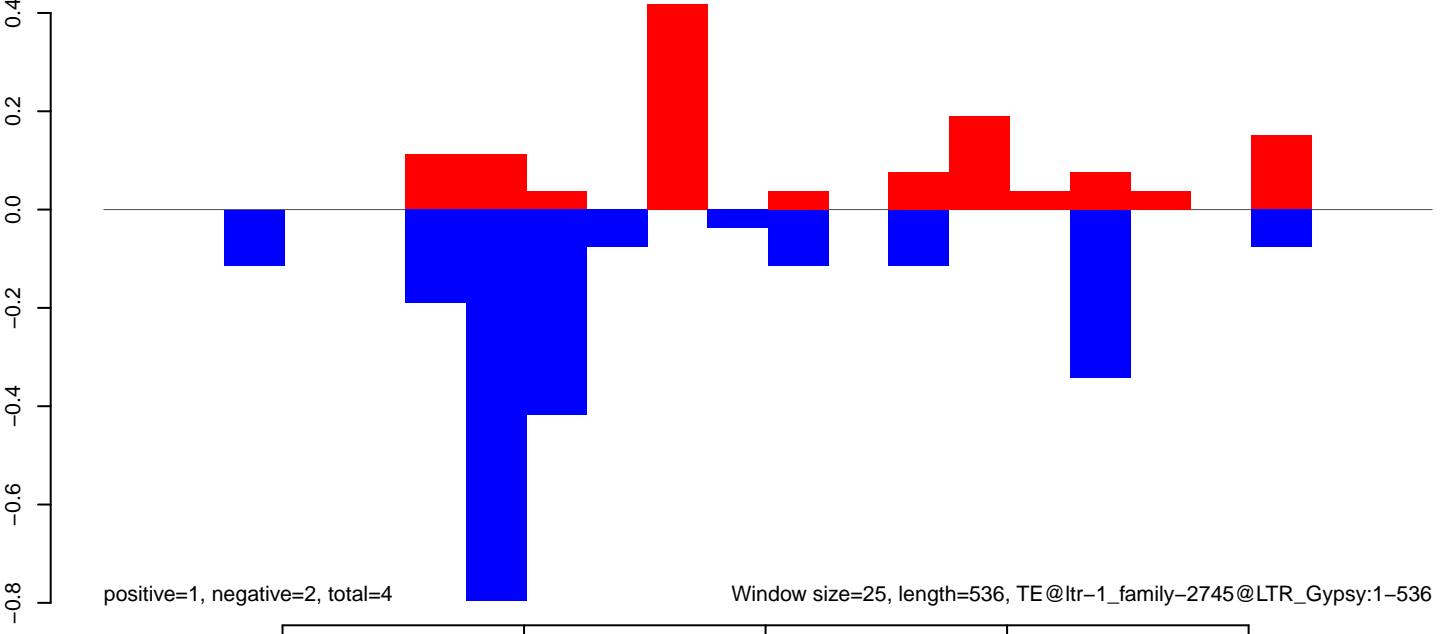

AeAlbo_CHIKV_AZT_9dpi.rep

Window size=25, length=536, TE@ltr-1_family-2745@LTR_Gypsy:1-536