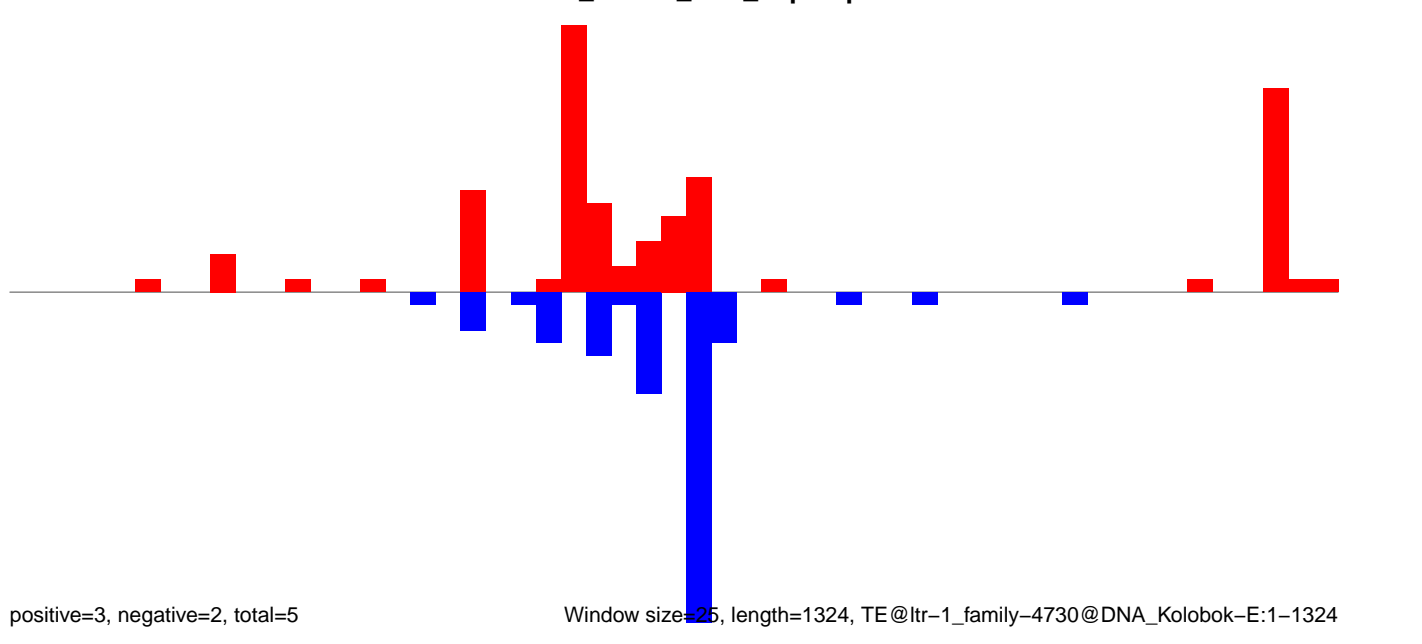

AeAlbo_CHIKV_AZT_9dpi.rep