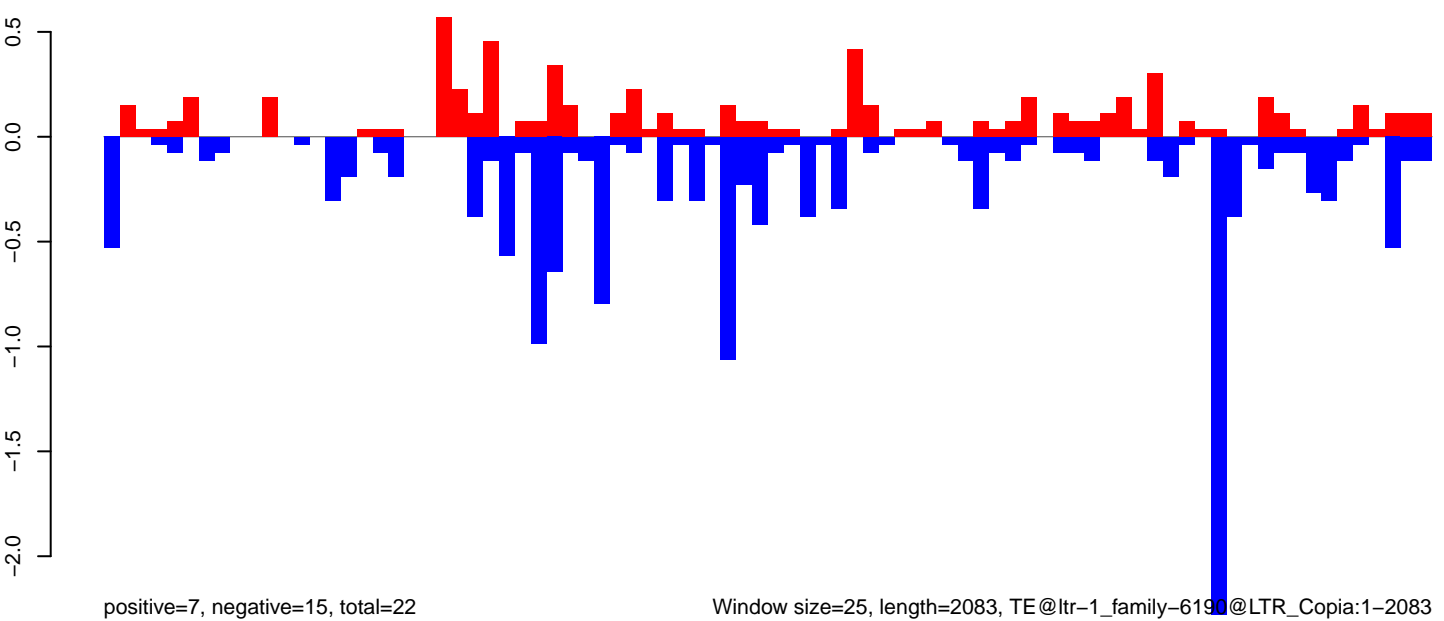

AeAlbo_CHIKV_AZT_9dpi.rep

Window size=25, length=2083, TE@ltr-1_family-6190@LTR_Copia:1-2083