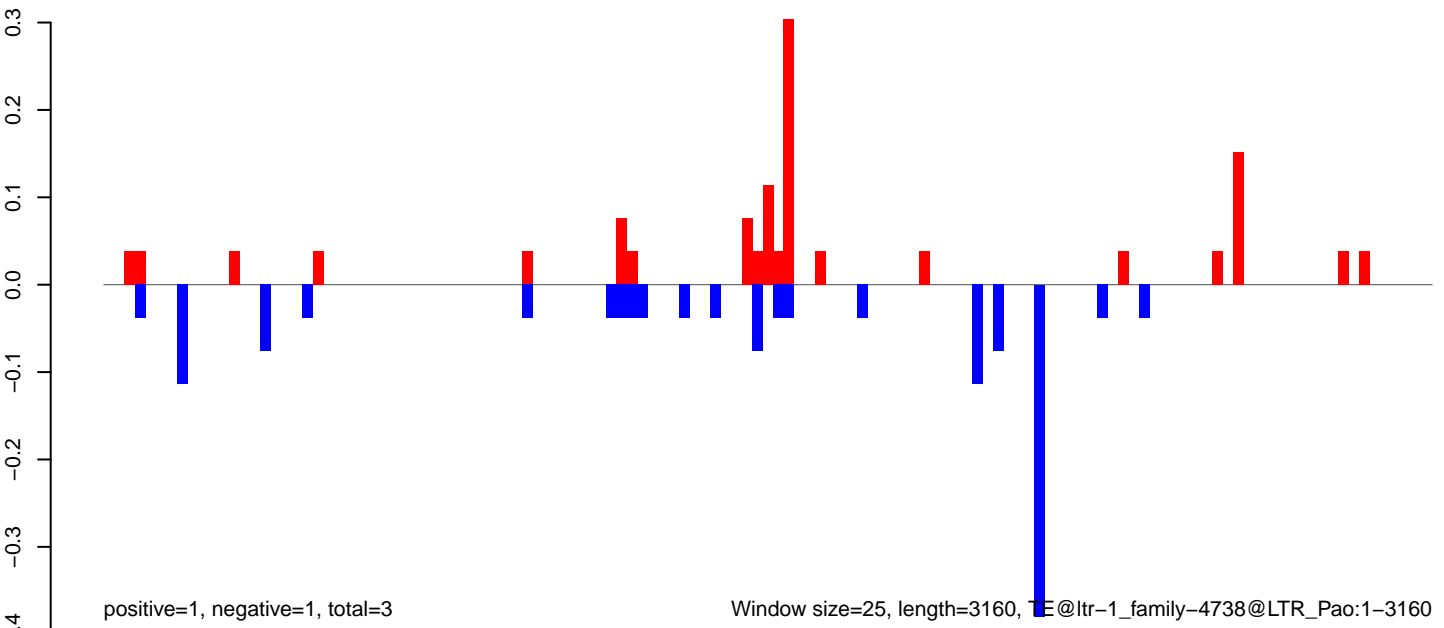

AeAlbo_CHIKV_AZT_9dpi.rep

Window size=25, length=3160, TE@ltr-1_family-4738@LTR_Pao:1-3160