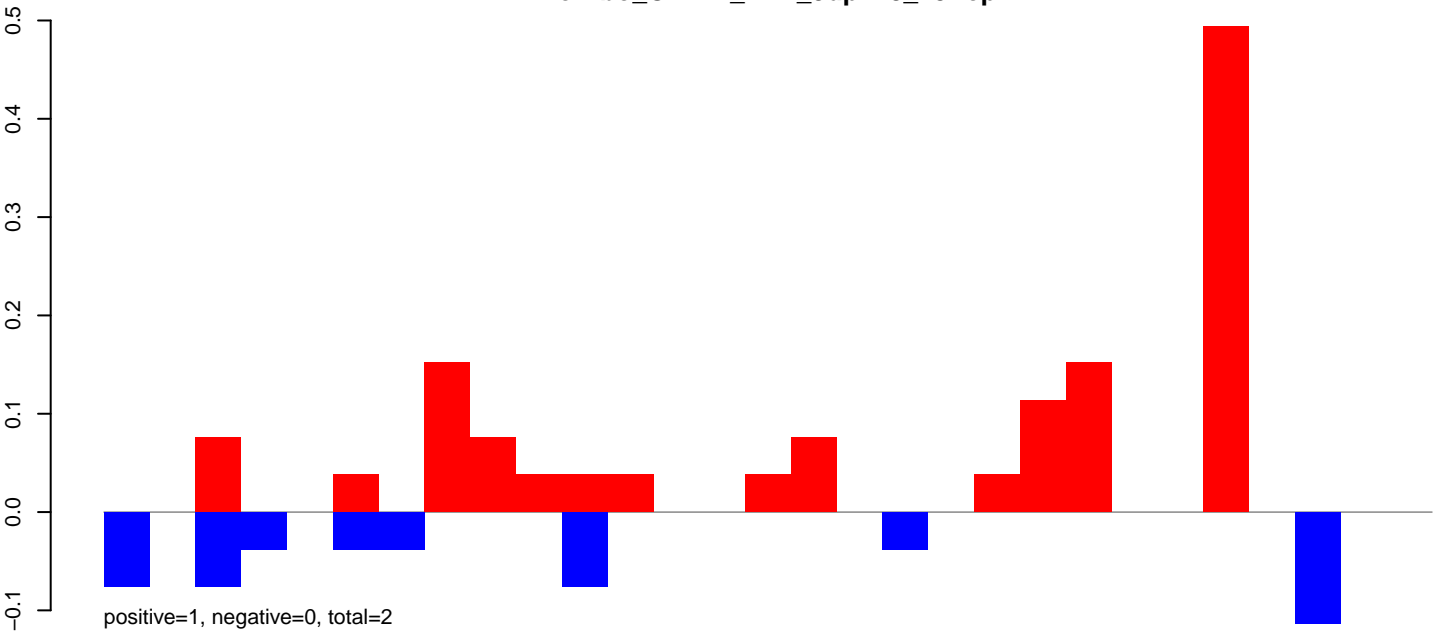

AeAlbo_CHIKV_AZT_9dpi.18_23.rep