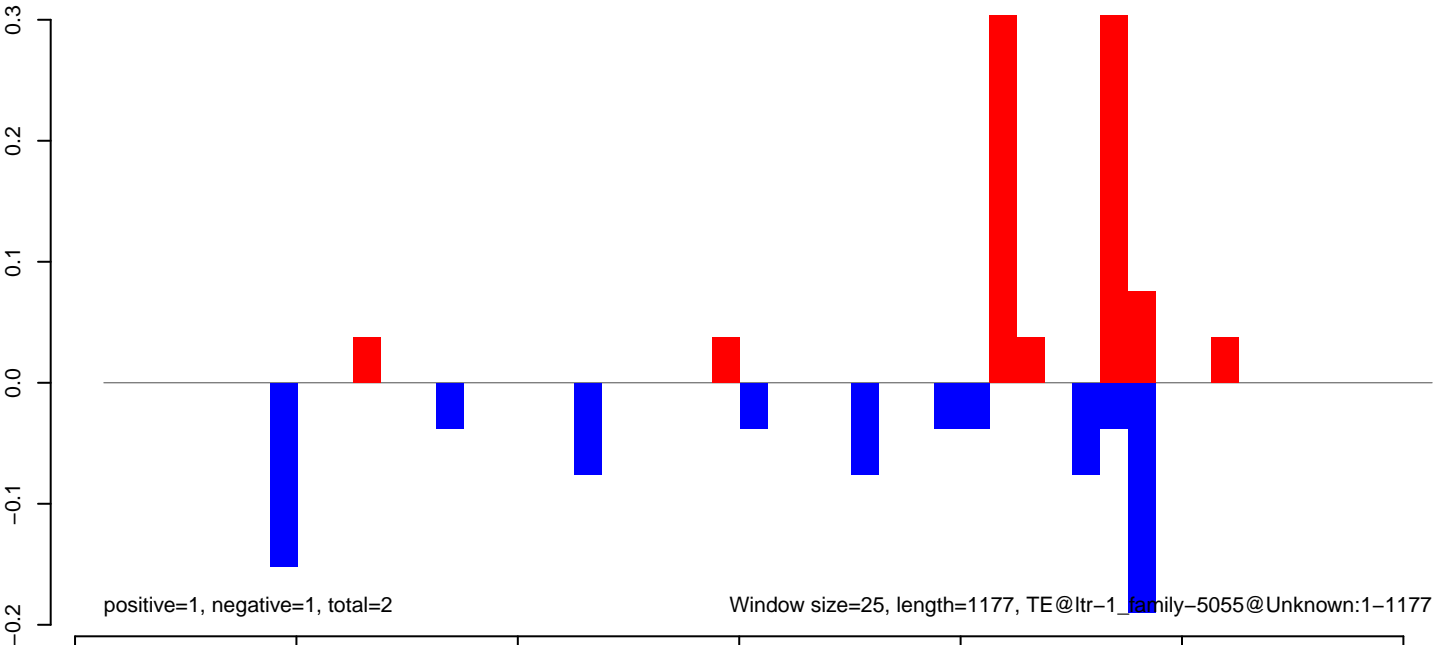

AeAlbo_CHIKV_AZT_9dpi.rep