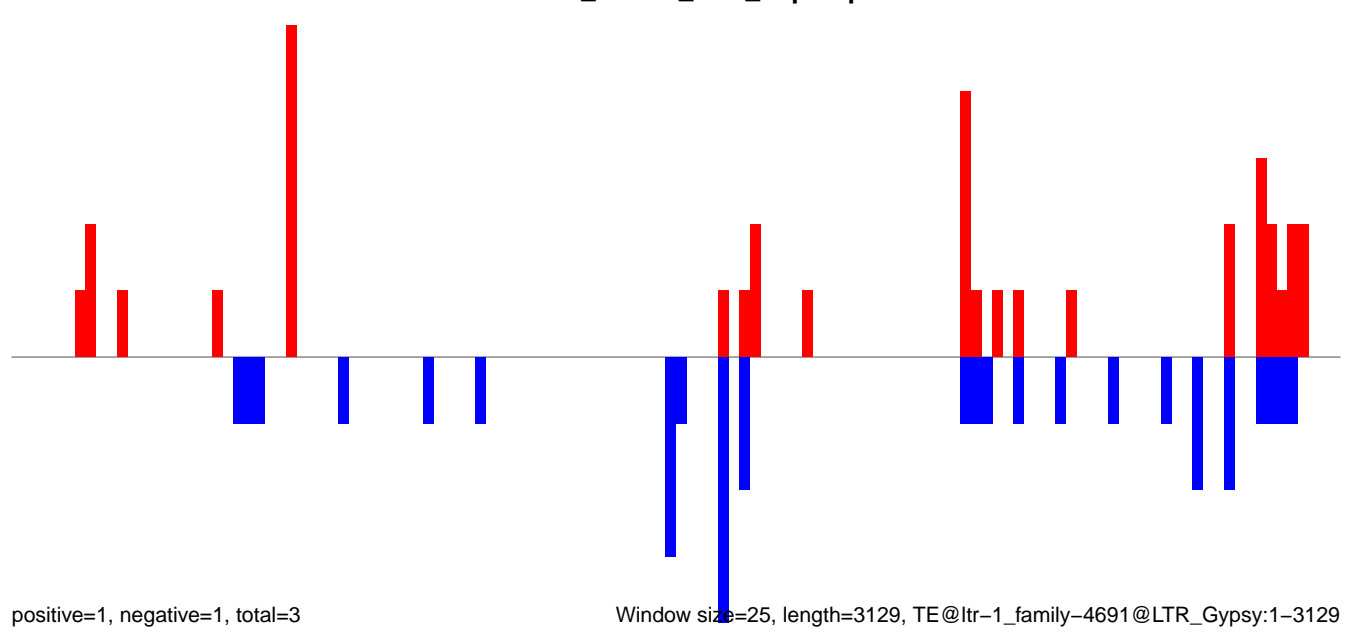

AeAlbo_CHIKV_AZT_9dpi.24_35.rep

AeAlbo_CHIKV_AZT_9dpi.rep

AeAlbo_CHIKV_AZT_9dpi.18_23.rep

AeAlbo_CHIKV_AZT_9dpi.24_35.rep

AeAlbo_CHIKV_AZT_9dpi.rep

Window size=25, length=1726, TE@ltr-1_family-4626@LTR_Gypsy:1-1726