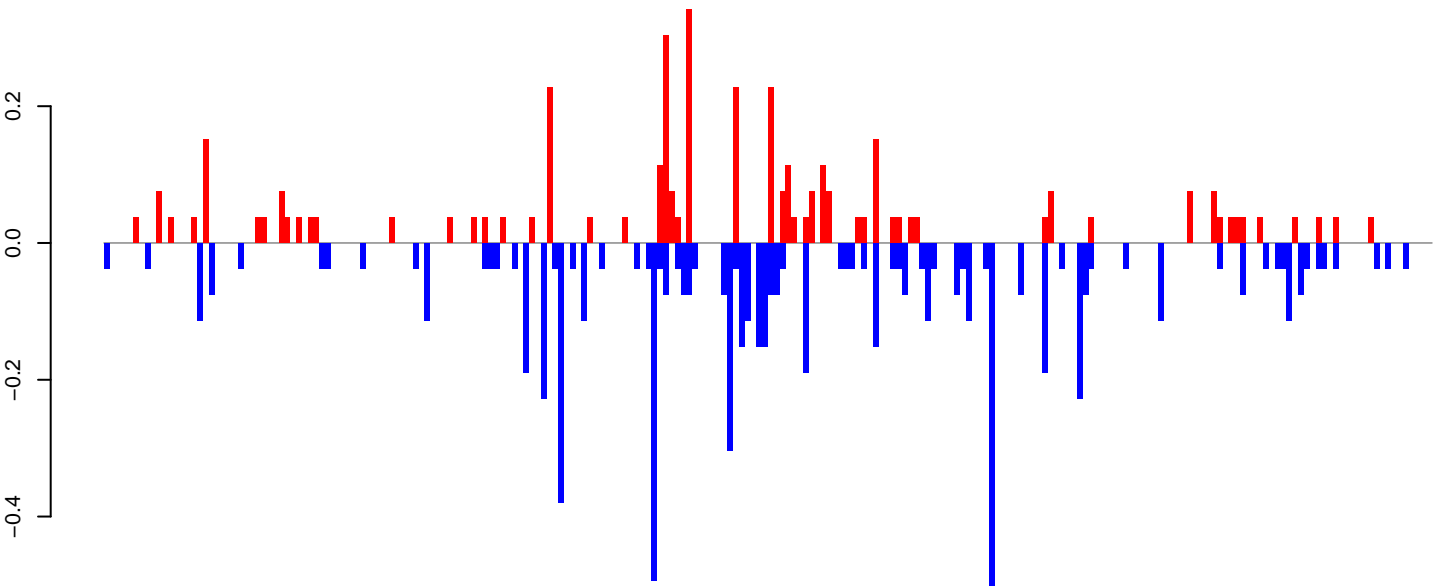

AeAlbo_CHIKV_AZT_9dpi.24_35.rep

AeAlbo_CHIKV_AZT_9dpi.rep

Window size=25, length=5688, TE@ltr-1_family-6061@LTR_Gypsy:1-5688

0 1000 2000 3000 4000 5000

AeAlbo_CHIKV_AZT_9dpi.18_23.rep

AeAlbo_CHIKV_AZT_9dpi.24_35.rep