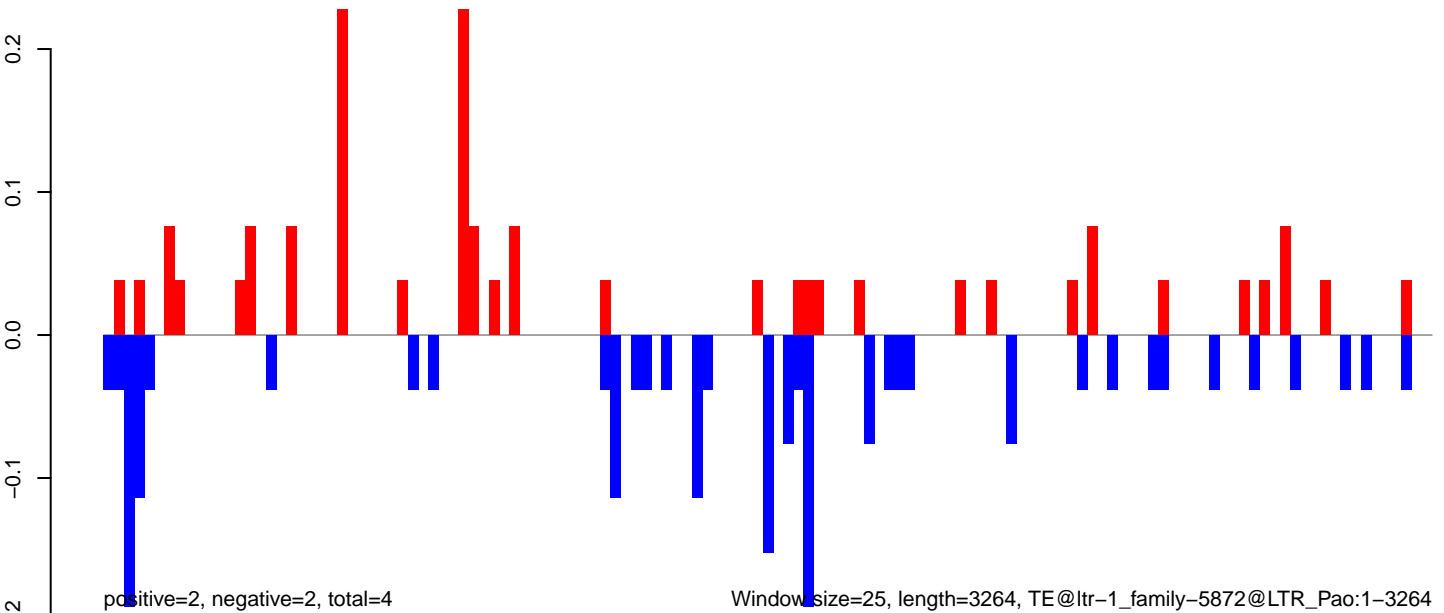

AeAlbo_CHIKV_AZT_9dpi.rep