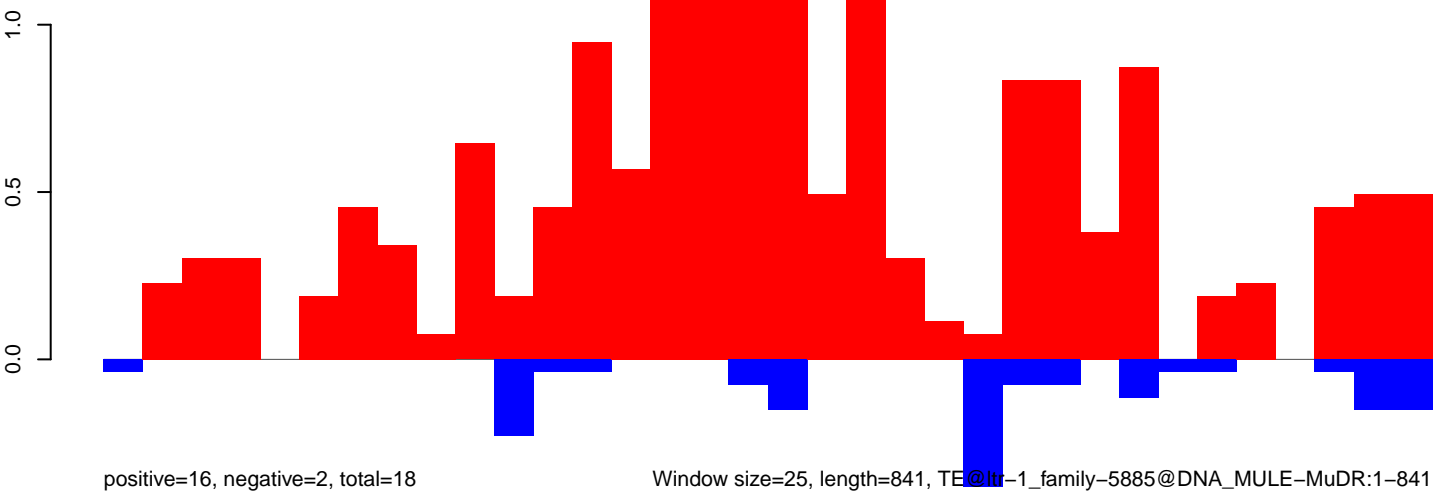

Window size=25, length=841, TE@ltr-1_family-5885@DNA_MULE-MuDR:1-841

0 200 400 600 800