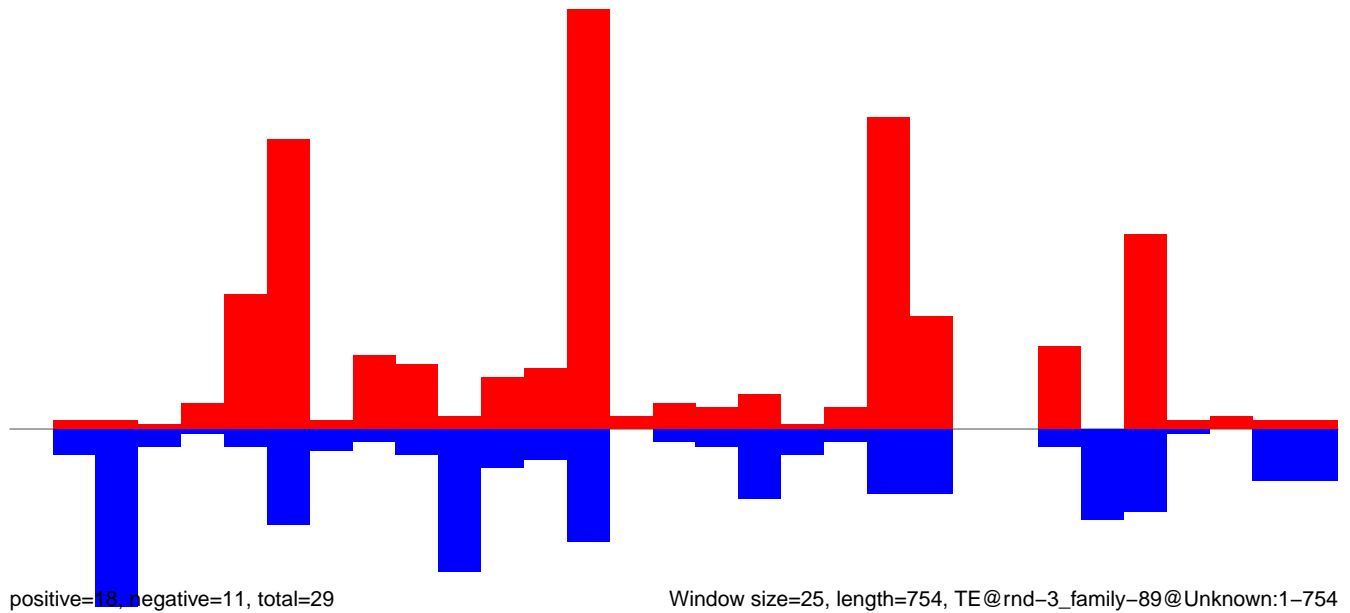

0 200 400 600 800

AeAlbo_CHIKV_AZT_9dpi.18_23.rep

AeAlbo_CHIKV_AZT_9dpi.24_35.rep

AeAlbo_CHIKV_AZT_9dpi.rep

AeAlbo_CHIKV_AZT_9dpi.18_23.rep

AeAlbo_CHIKV_AZT_9dpi.24_35.rep

AeAlbo_CHIKV_AZT_9dpi.rep

Window size=25, length=999, TE@rnd-3_family-41@DNA_Crypton-I:1-999