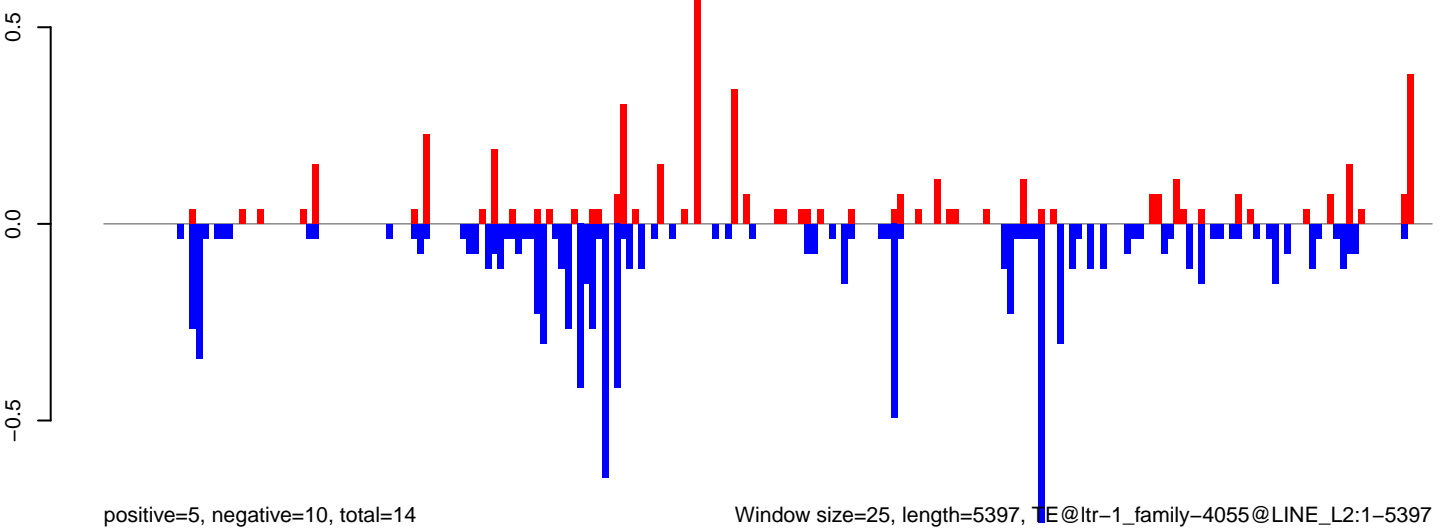

0 1000 2000 3000 4000 5000