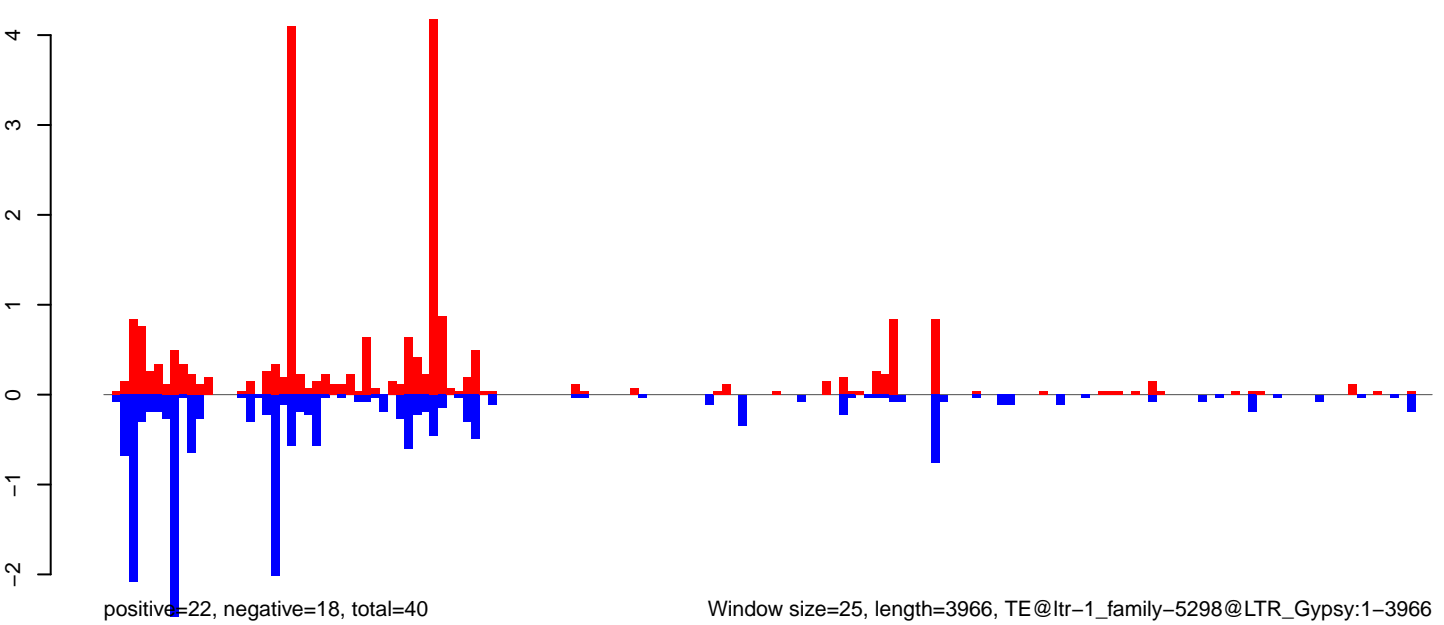

AeAlbo_CHIKV_AZT_9dpi.24_35.rep

AeAlbo_CHIKV_AZT_9dpi.rep

Window size=25, length=3966, TE@ltr-1_family-5298@LTR_Gypsy:1-3966

0 1000 2000 3000 4000

AeAlbo_CHIKV_AZT_9dpi.18_23.rep

AeAlbo_CHIKV_AZT_9dpi.24_35.rep