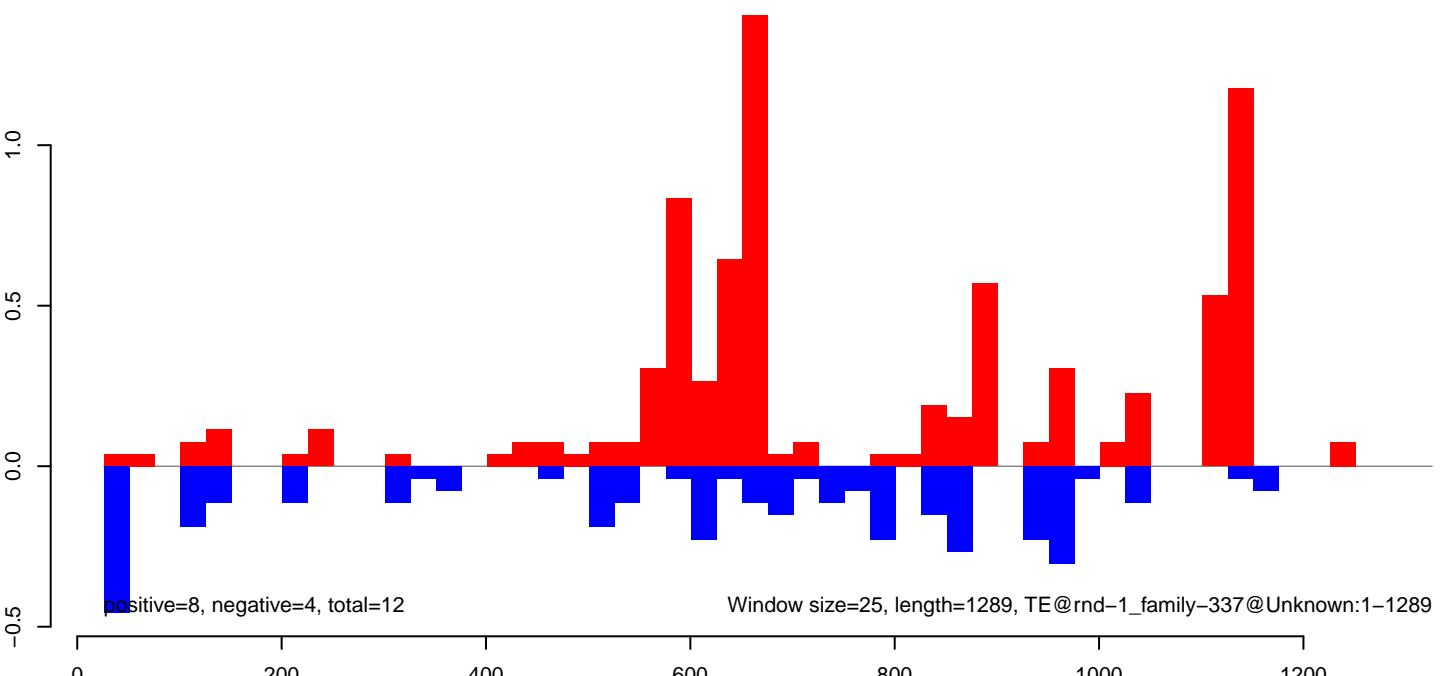

AeAlbo_CHIKV_AZT_9dpi.18_23.rep

AeAlbo_CHIKV_AZT_9dpi.rep