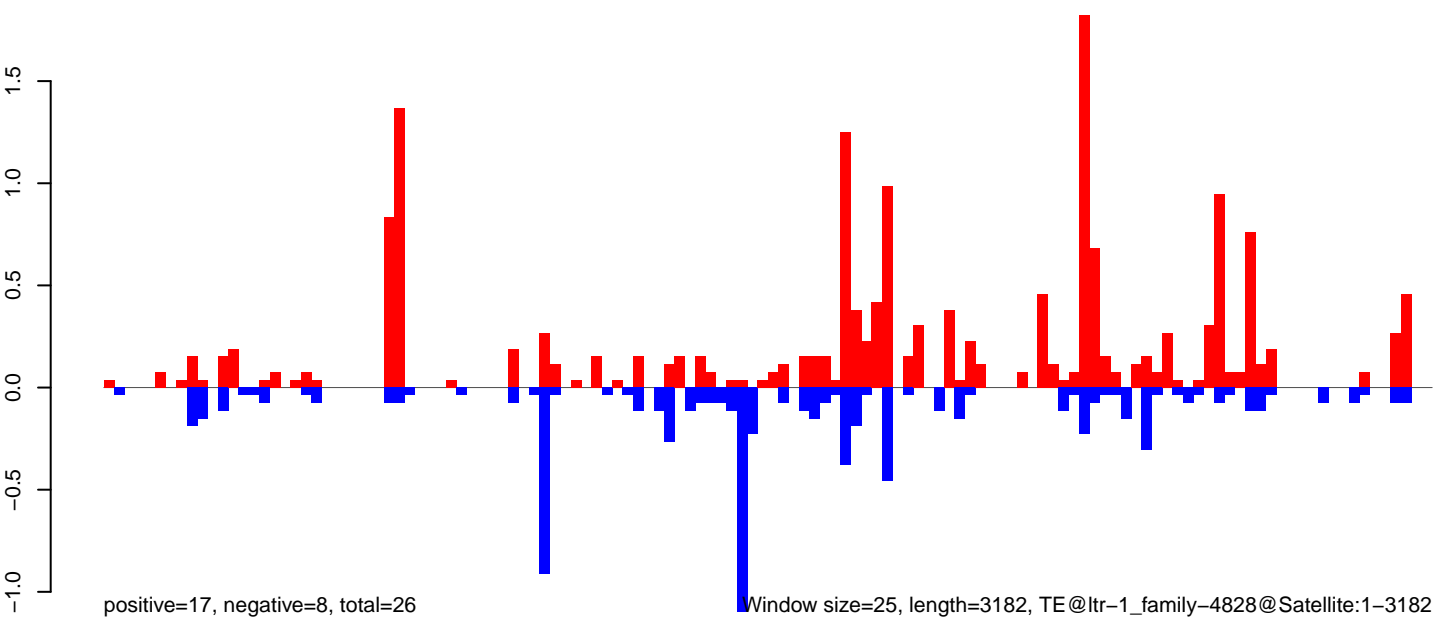

AeAlbo_CHIKV_AZT_9dpi.rep

Window size=25, length=3182, TE@ltr-1_family-4828@Satellite:1-3182

0 500 1000 1500 2000 2500 3000