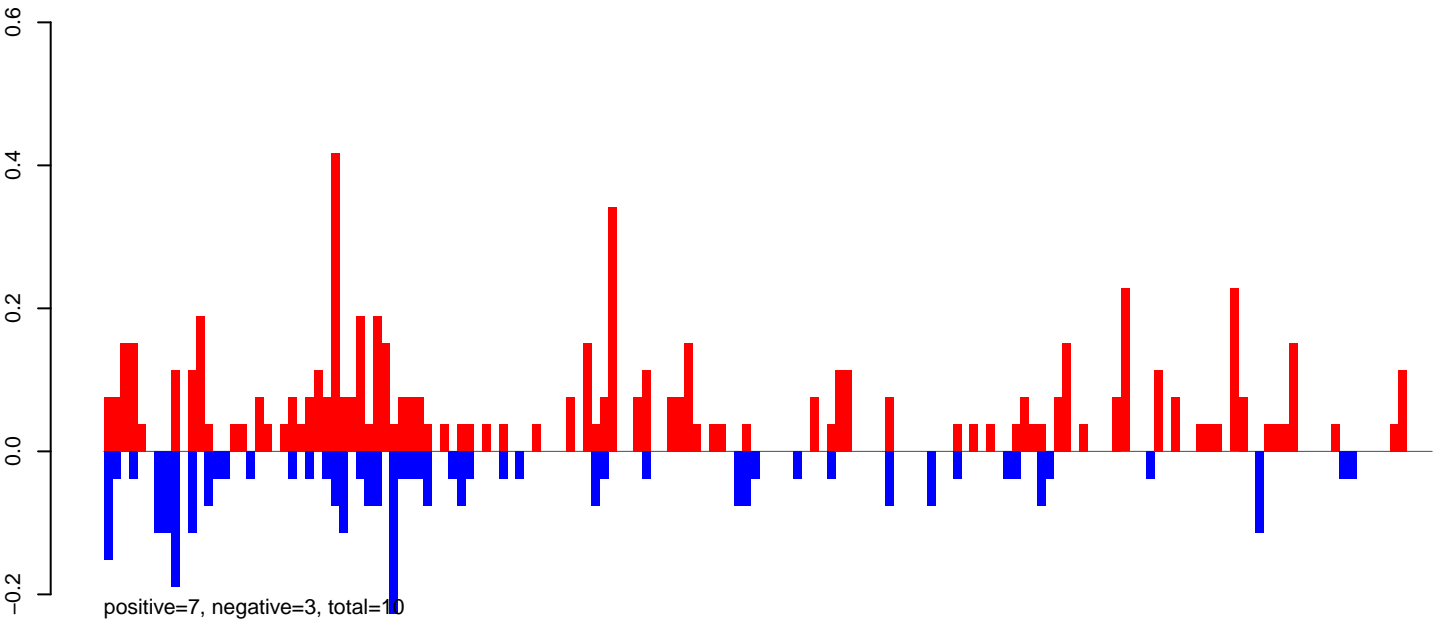

AeAlbo_CHIKV_AZT_9dpi.24_35.rep