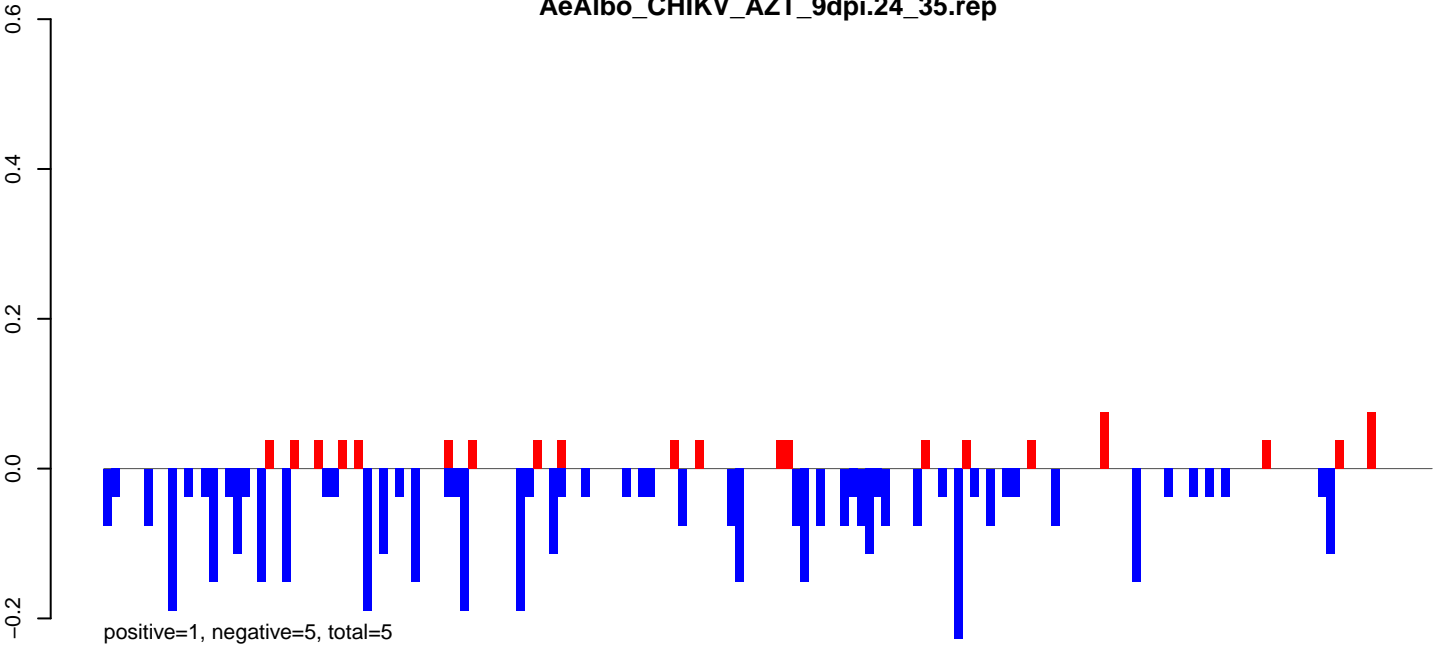

AeAlbo_CHIKV_AZT_9dpi.18_23.rep

AeAlbo_CHIKV_AZT_9dpi.24_35.rep

AeAlbo_CHIKV_AZT_9dpi.rep

AeAlbo_CHIKV_AZT_9dpi.18_23.rep

AeAlbo_CHIKV_AZT_9dpi.24_35.rep

AeAlbo_CHIKV_AZT_9dpi.rep

Window size=25, length=4089, TE@ltr-1_family-3036@LTR_Gypsy:1-4089