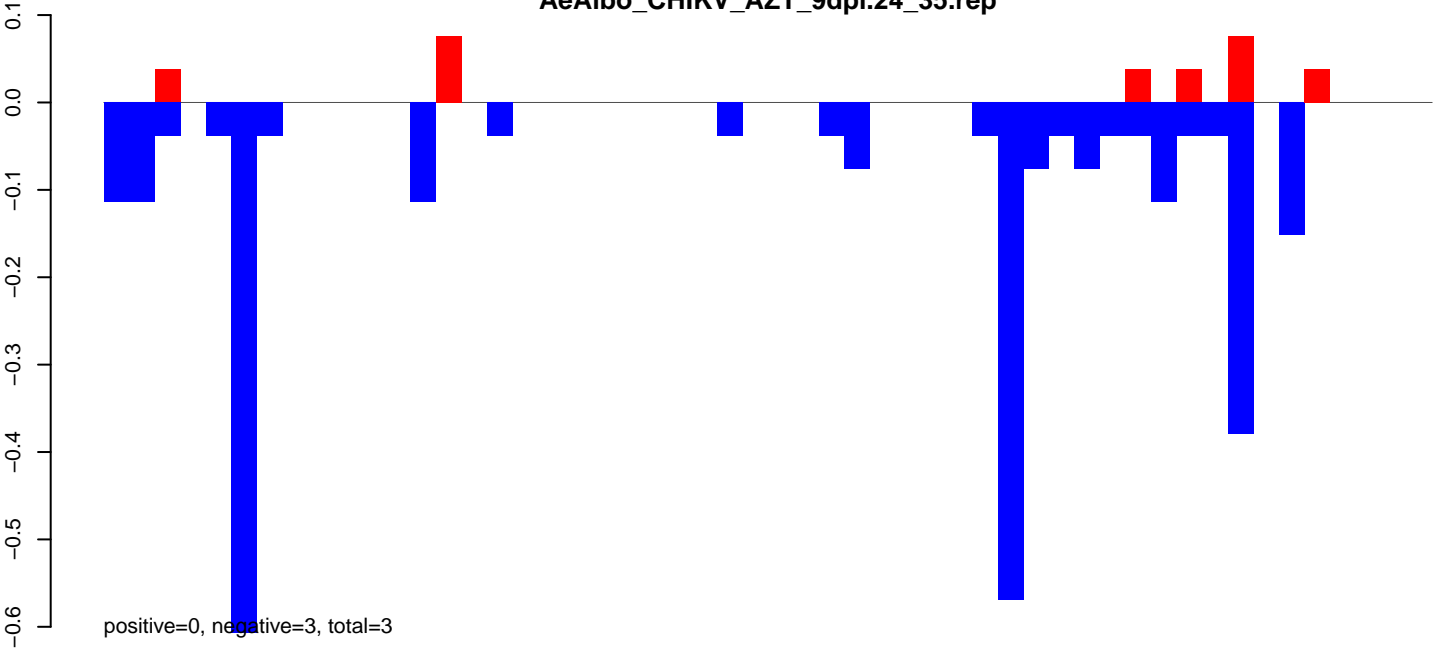

AeAlbo_CHIKV_AZT_9dpi.rep

AeAlbo_CHIKV_AZT_9dpi.18_23.rep

AeAlbo_CHIKV_AZT_9dpi.24_35.rep

AeAlbo_CHIKV_AZT_9dpi.rep

Window size=25, length=2320, TE@ltr-1_family-4516@Unknown:1-2320

AeAlbo_CHIKV_AZT_9dpi.18_23.rep