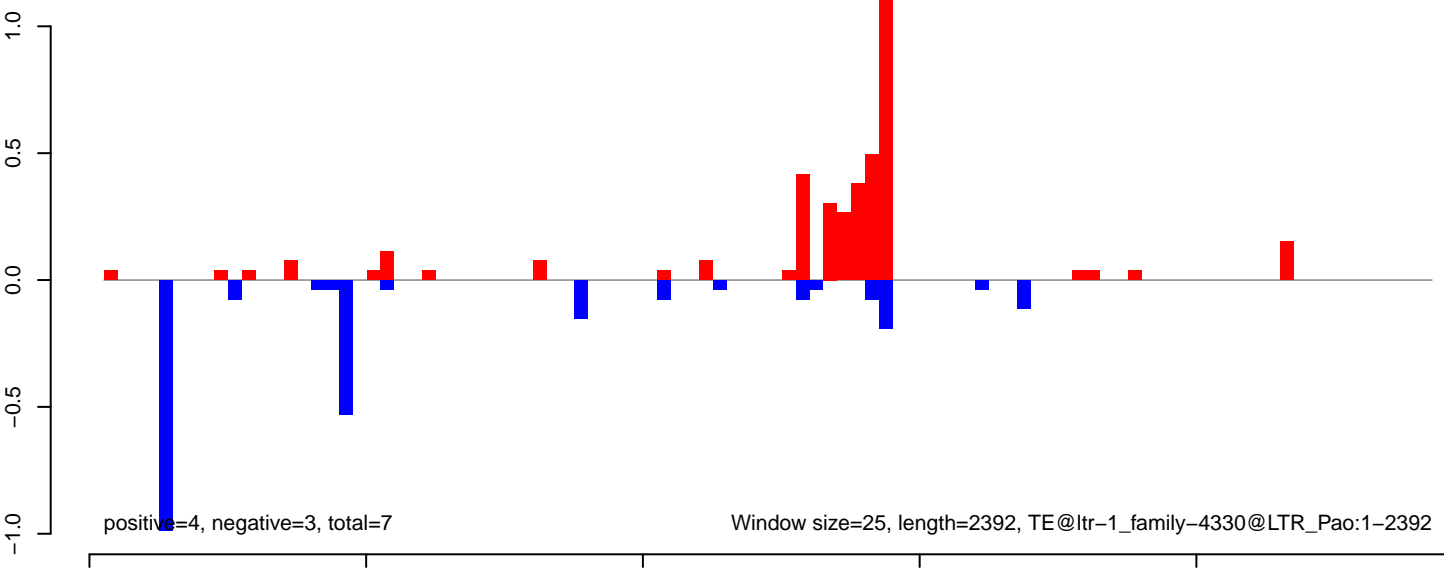

AeAlbo_CHIKV_AZT_9dpi.rep

AeAlbo_CHIKV_AZT_9dpi.18_23.rep

AeAlbo_CHIKV_AZT_9dpi.24_35.rep

AeAlbo_CHIKV_AZT_9dpi.rep

AeAlbo_CHIKV_AZT_9dpi.18_23.rep

AeAlbo_CHIKV_AZT_9dpi.24_35.rep

AeAlbo_CHIKV_AZT_9dpi.rep

Window size=25, length=858, TE@lr_1_family-4111@Unknown:1-858