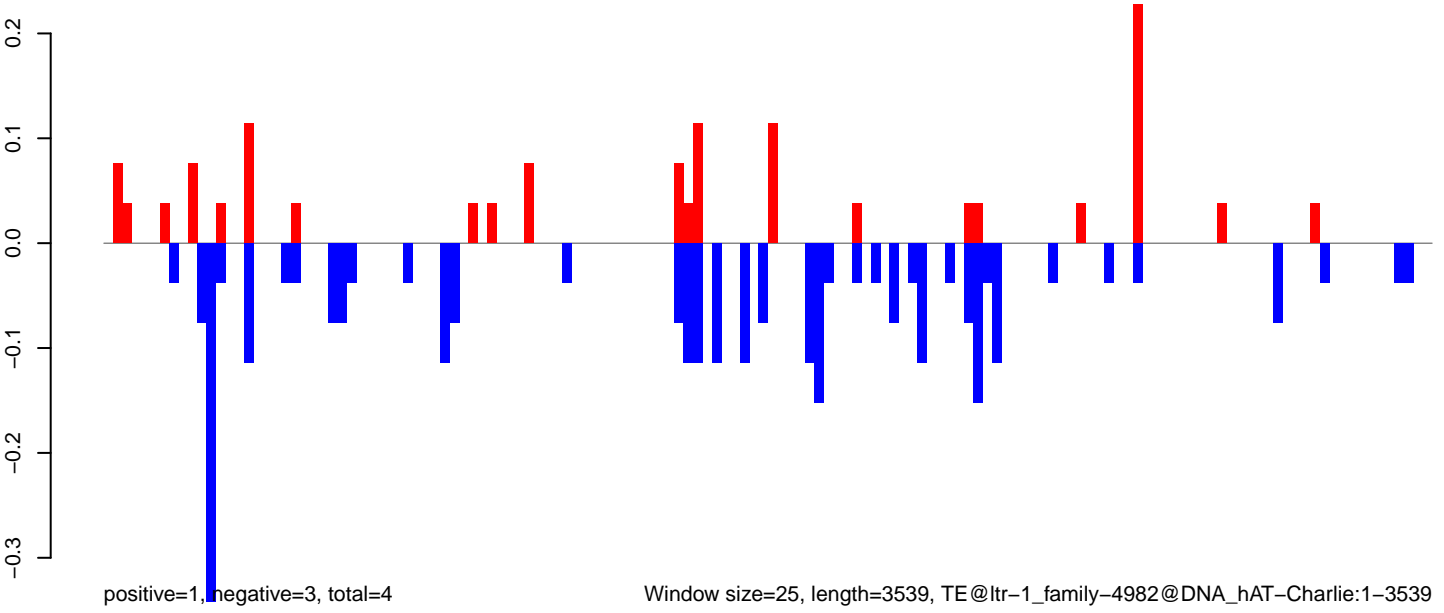

AeAlbo_CHIKV_AZT_9dpi.rep