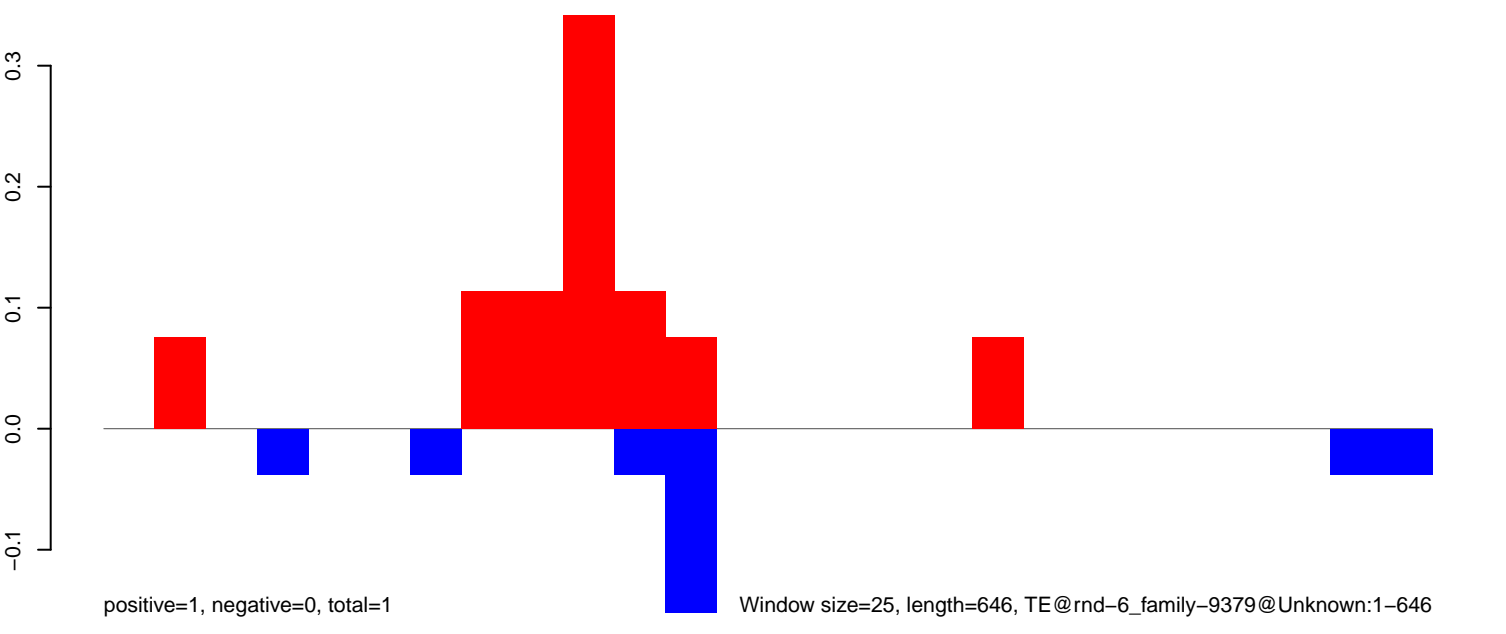

AeAlbo_CHIKV_AZT_9dpi.rep