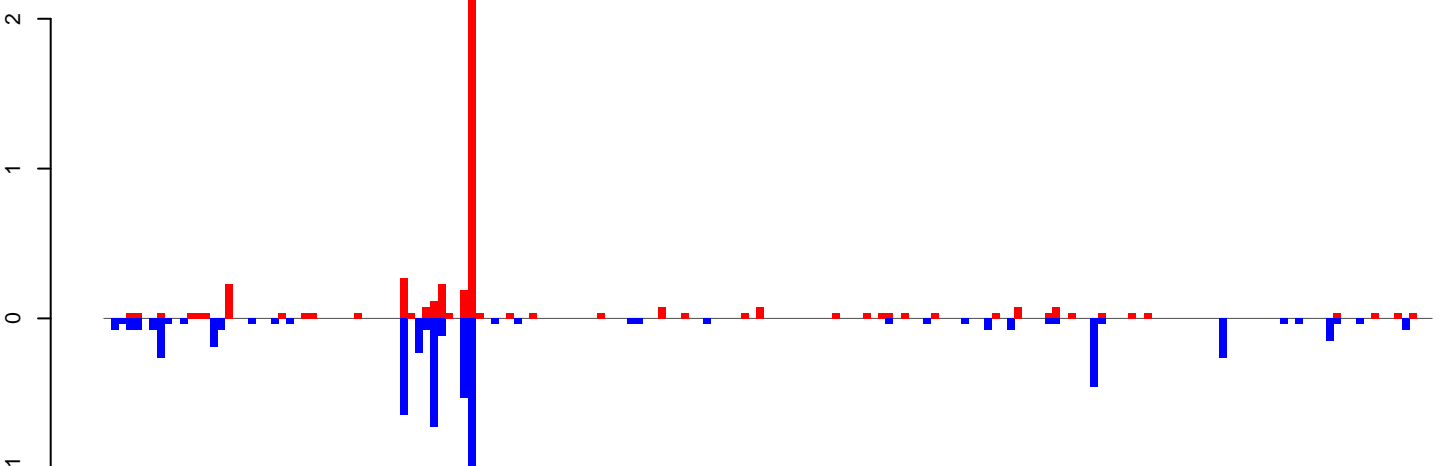

positive=5, negative=6, total=12

Window size=25, length=4372, TE@ltr-1_family-4383@SINE_tRNA:1-4372

0 1000 2000 3000 4000