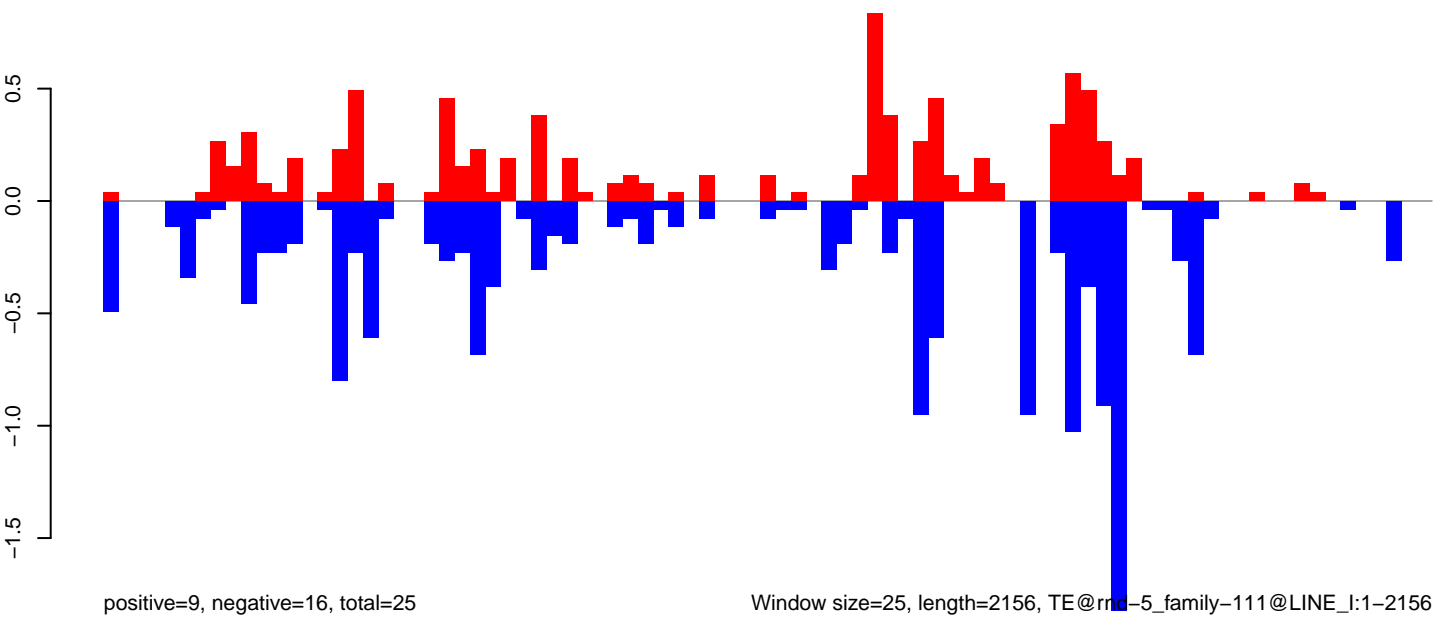

AeAlbo_CHIKV_AZT_9dpi.rep