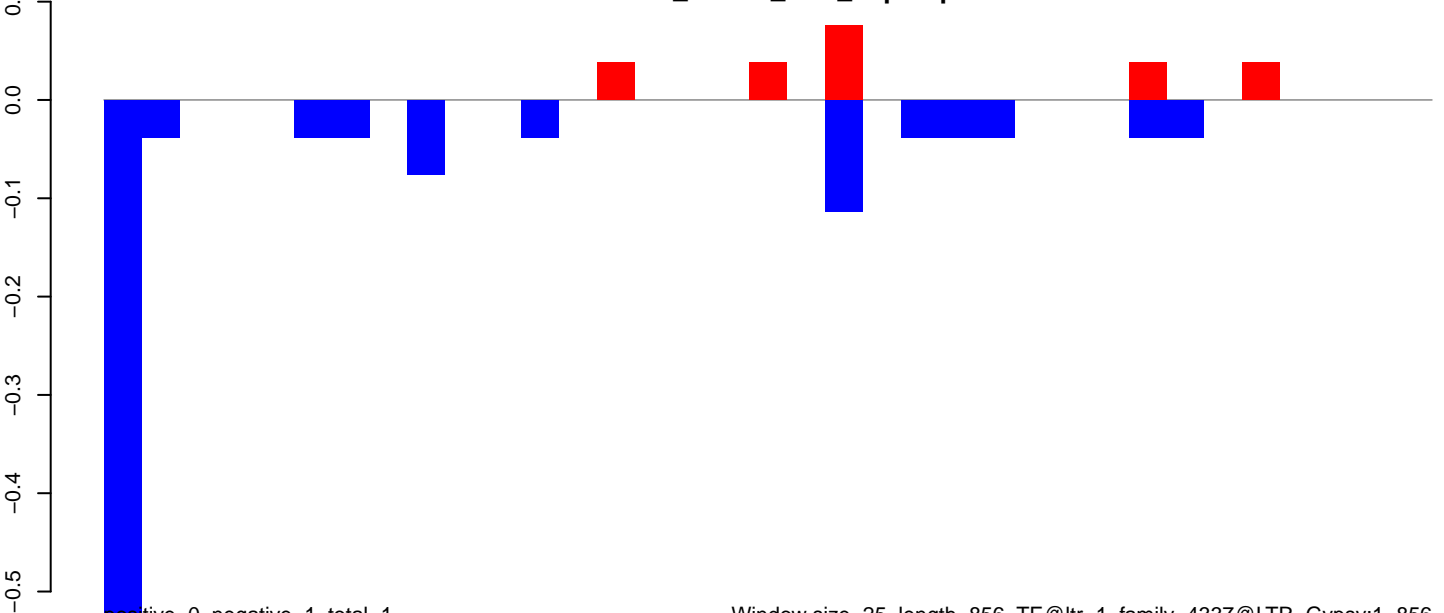

AeAlbo_CHIKV_AZT_9dpi.rep