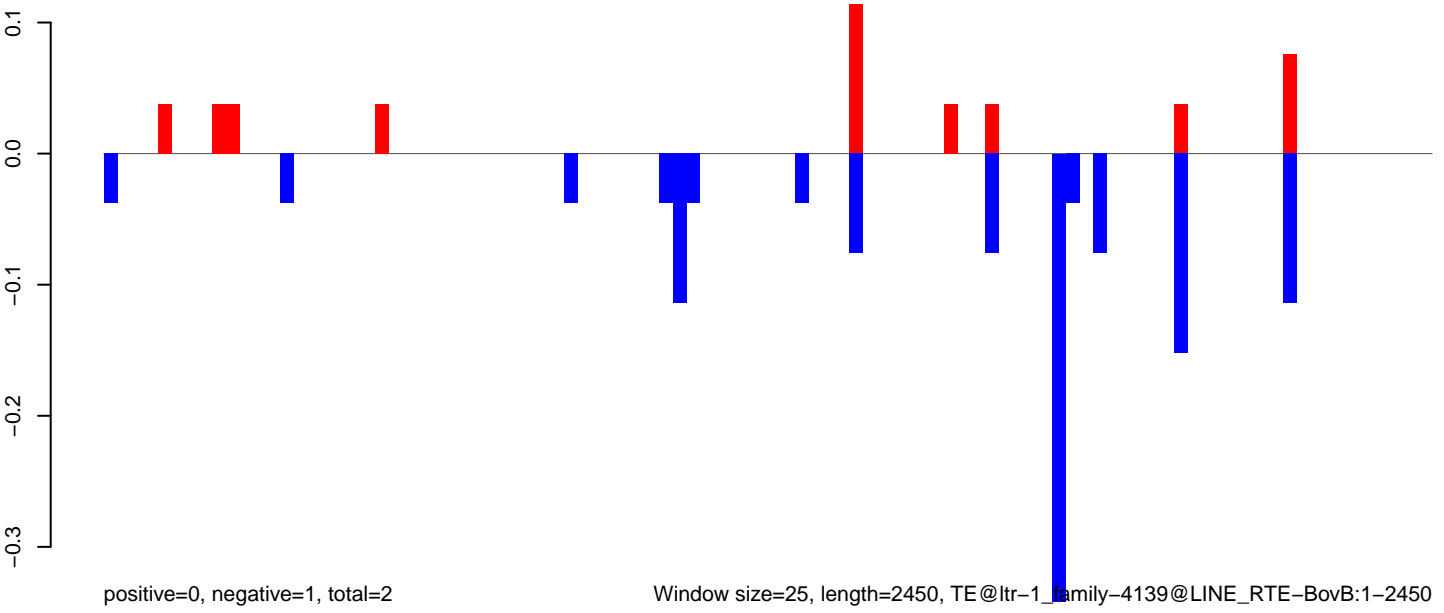

AeAlbo_CHIKV_AZT_9dpi.rep