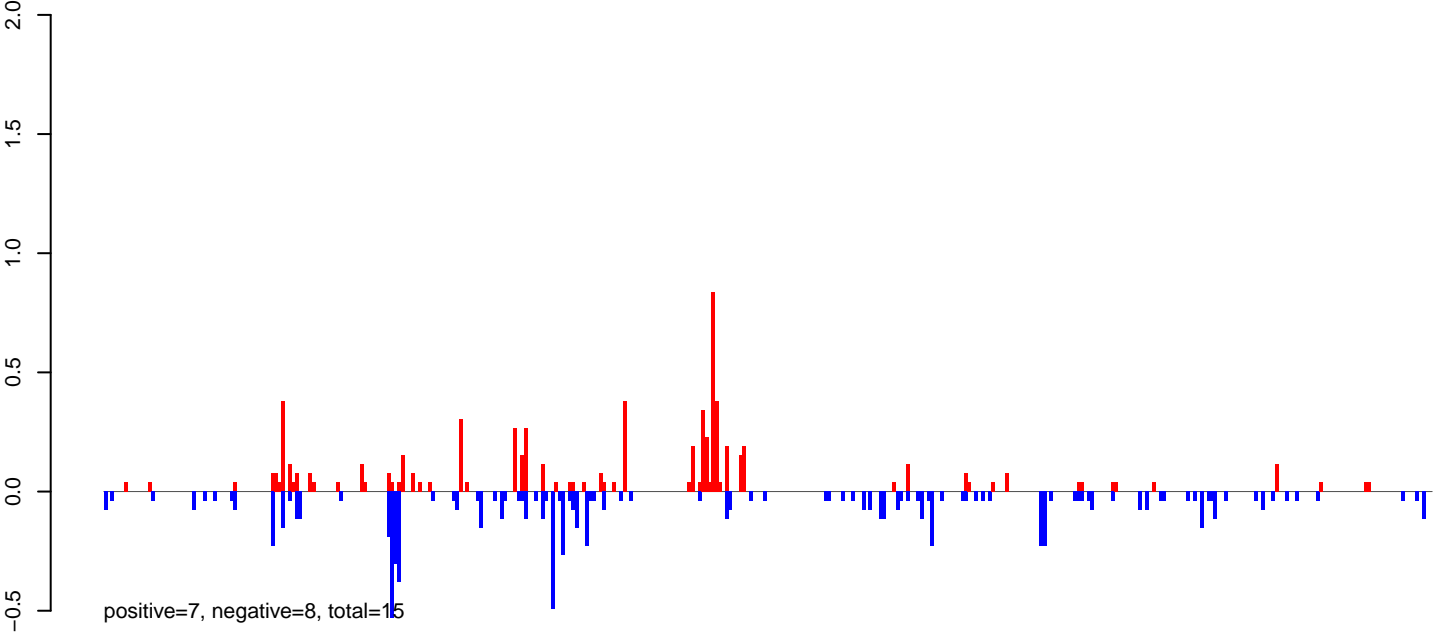

AeAlbo_CHIKV_AZT_9dpi.24_35.rep