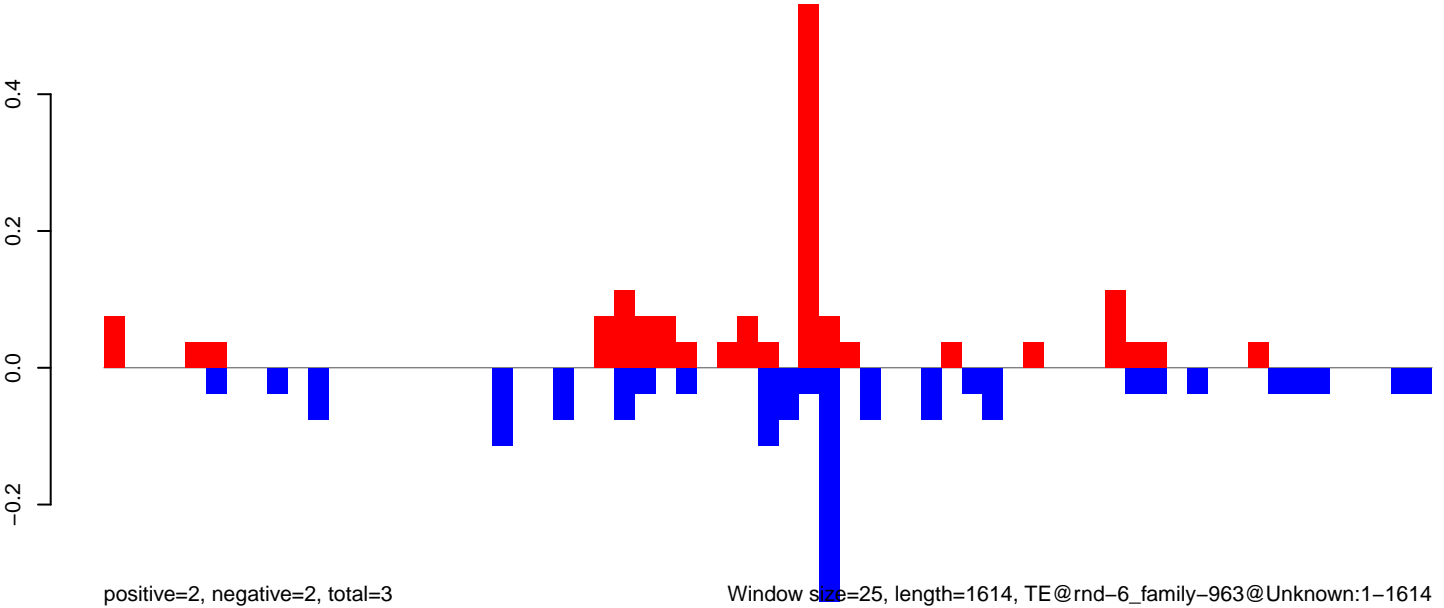

Window size=25, length=994, TE@ltr-1_family-1676@LTR_Gypsy:1-994

AeAlbo_CHIKV_AZT_9dpi.18_23.rep

AeAlbo_CHIKV_AZT_9dpi.24_35.rep

AeAlbo_CHIKV_AZT_9dpi.rep

0 500 1000 1500

AeAlbo_CHIKV_AZT_9dpi.18_23.rep

AeAlbo_CHIKV_AZT_9dpi.24_35.rep