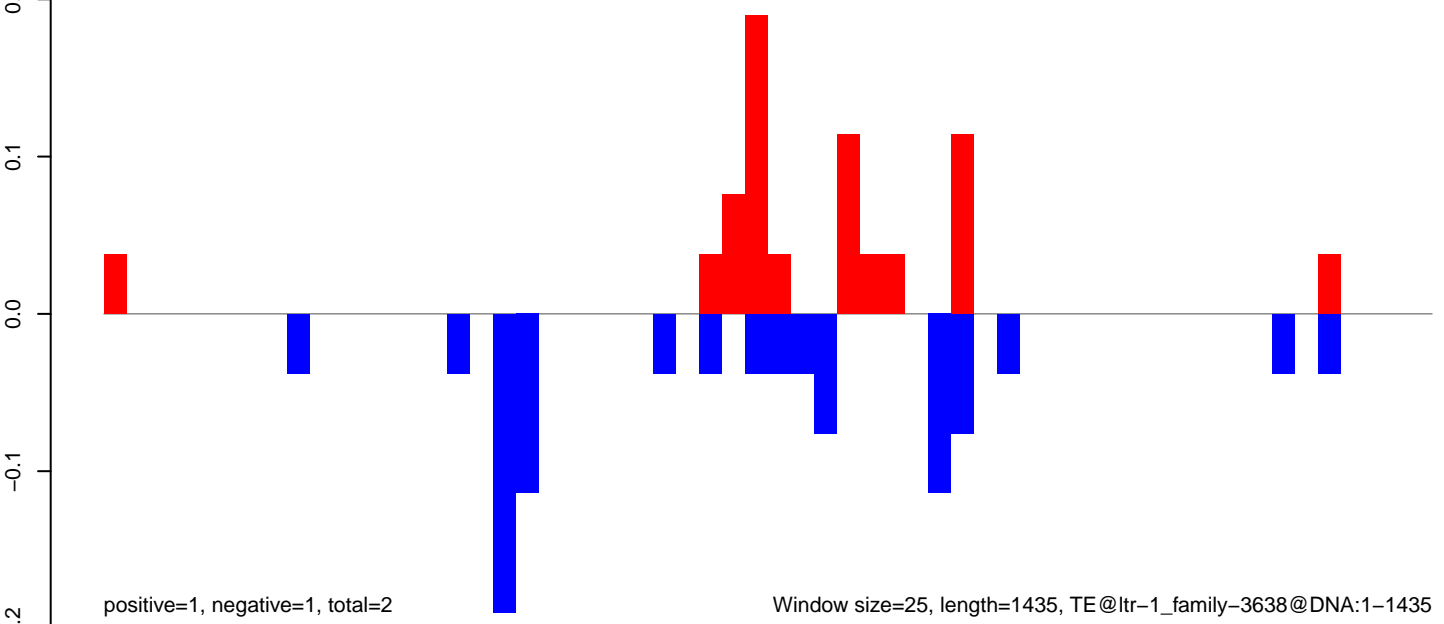

AeAlbo_CHIKV_AZT_9dpi.18_23.rep

AeAlbo_CHIKV_AZT_9dpi.24_35.rep

AeAlbo_CHIKV_AZT_9dpi.rep

AeAlbo_CHIKV_AZT_9dpi.18_23.rep

AeAlbo_CHIKV_AZT_9dpi.24_35.rep

AeAlbo_CHIKV_AZT_9dpi.rep

Window size=25, length=1435, TE@ltr-1_family-3638@DNA:1-1435