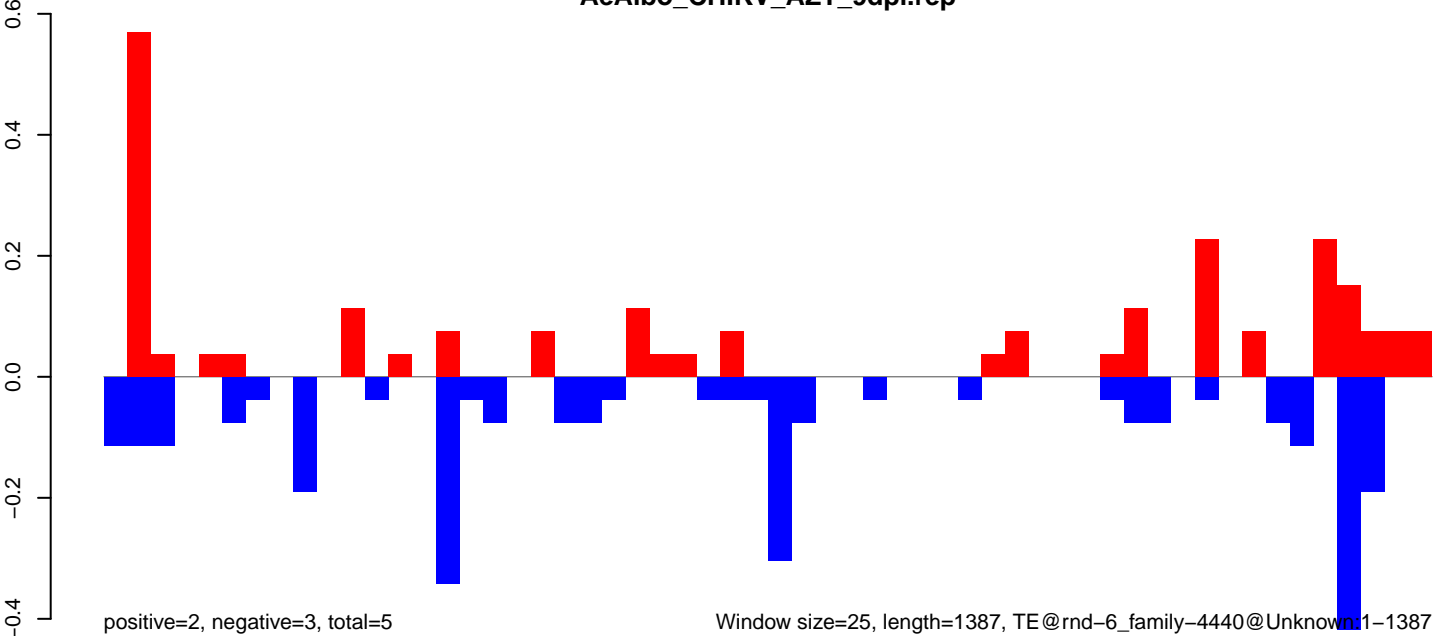

AeAlbo_CHIKV_AZT_9dpi.rep

0 200 400 600 800 1000 1200 1400