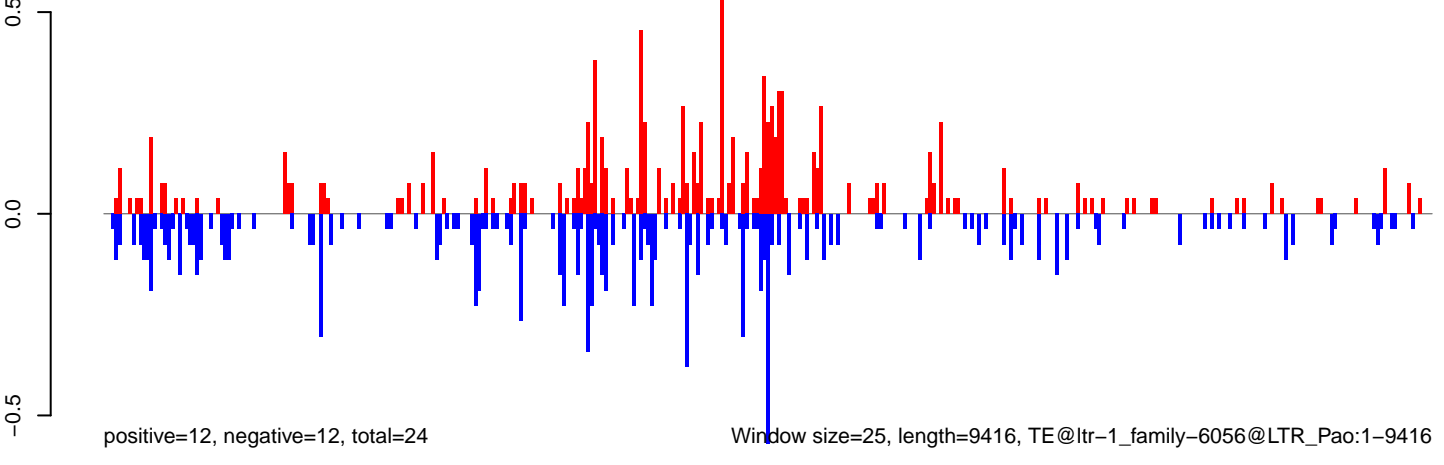

0 2000 4000 6000 8000