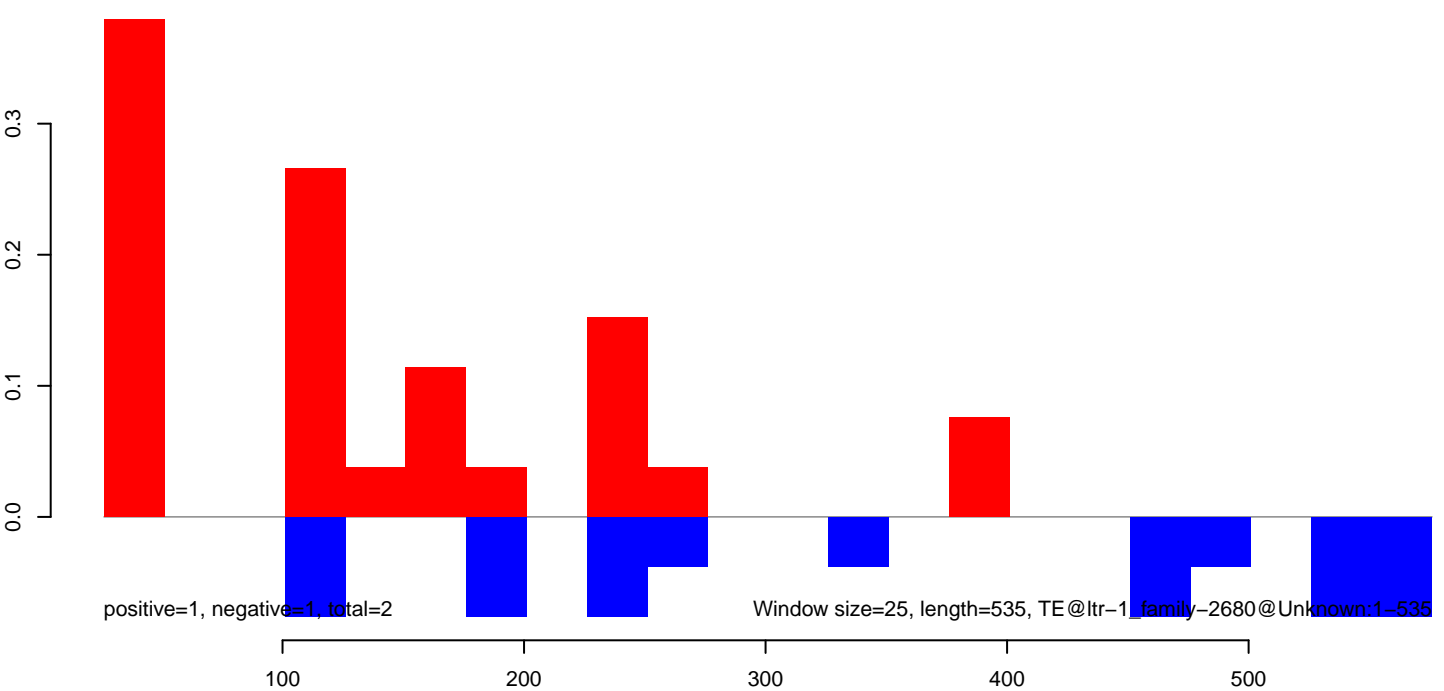

AeAlbo_CHIKV_AZT_9dpi.rep

AeAlbo_CHIKV_AZT_9dpi.18_23.rep

AeAlbo_CHIKV_AZT_9dpi.24_35.rep

AeAlbo_CHIKV_AZT_9dpi.rep

Window size=25, length=508, TE@ltr-1_family-2649@Unknown:1-508

AeAlbo_CHIKV_AZT_9dpi.18_23.rep