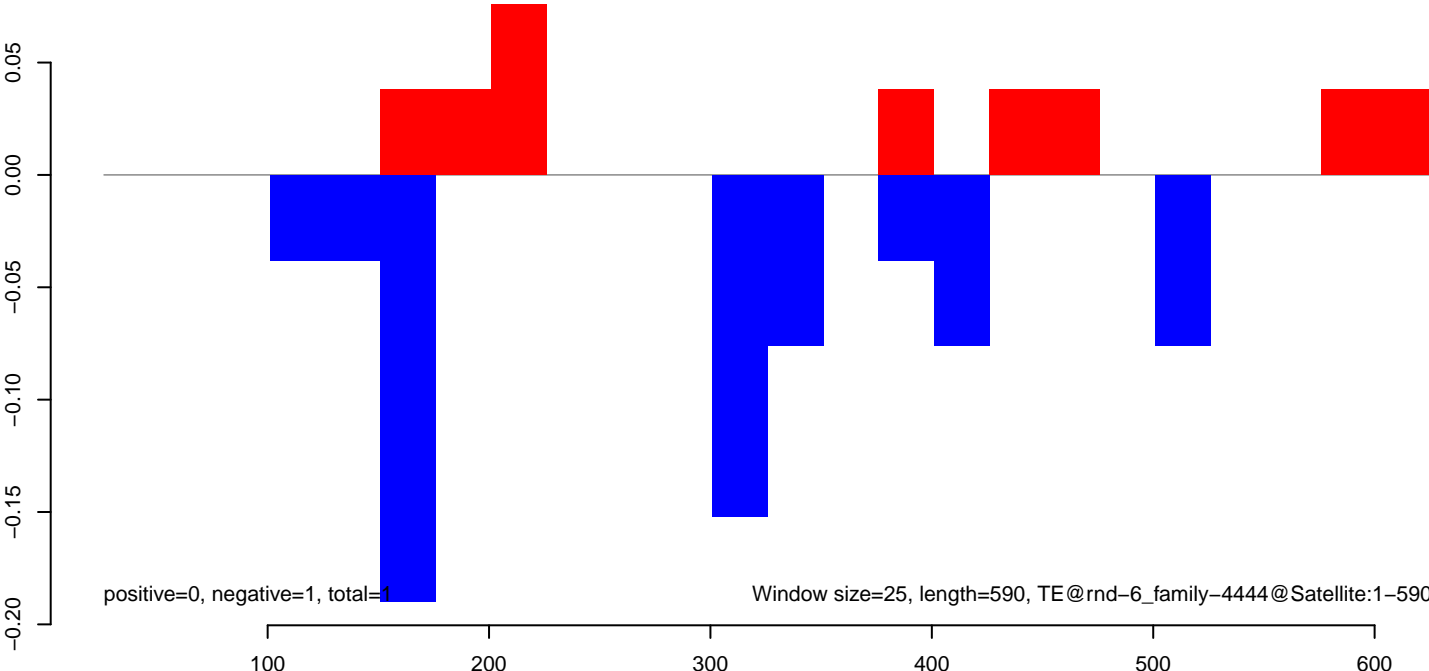

AeAlbo_CHIKV_AZT_9dpi.18_23.rep

AeAlbo_CHIKV_AZT_9dpi.rep