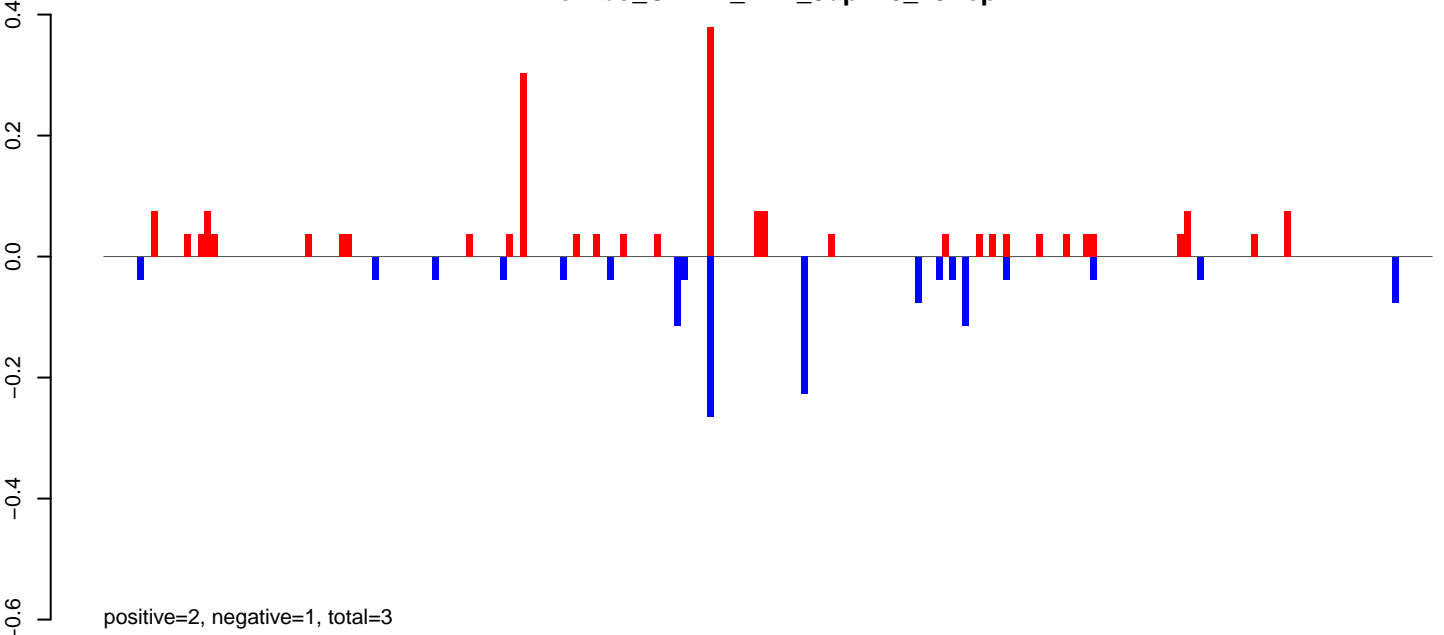

0 1000 2000 3000 4000

AeAlbo_CHIKV_AZT_9dpi.18_23.rep

AeAlbo_CHIKV_AZT_9dpi.24_35.rep

AeAlbo_CHIKV_AZT_9dpi.rep

AeAlbo_CHIKV_AZT_9dpi.18_23.rep

AeAlbo_CHIKV_AZT_9dpi.24_35.rep

AeAlbo_CHIKV_AZT_9dpi.rep

Window size=25, length=4810, TE@ltr-1_family-4437@LTR_Gypsy:1-4810