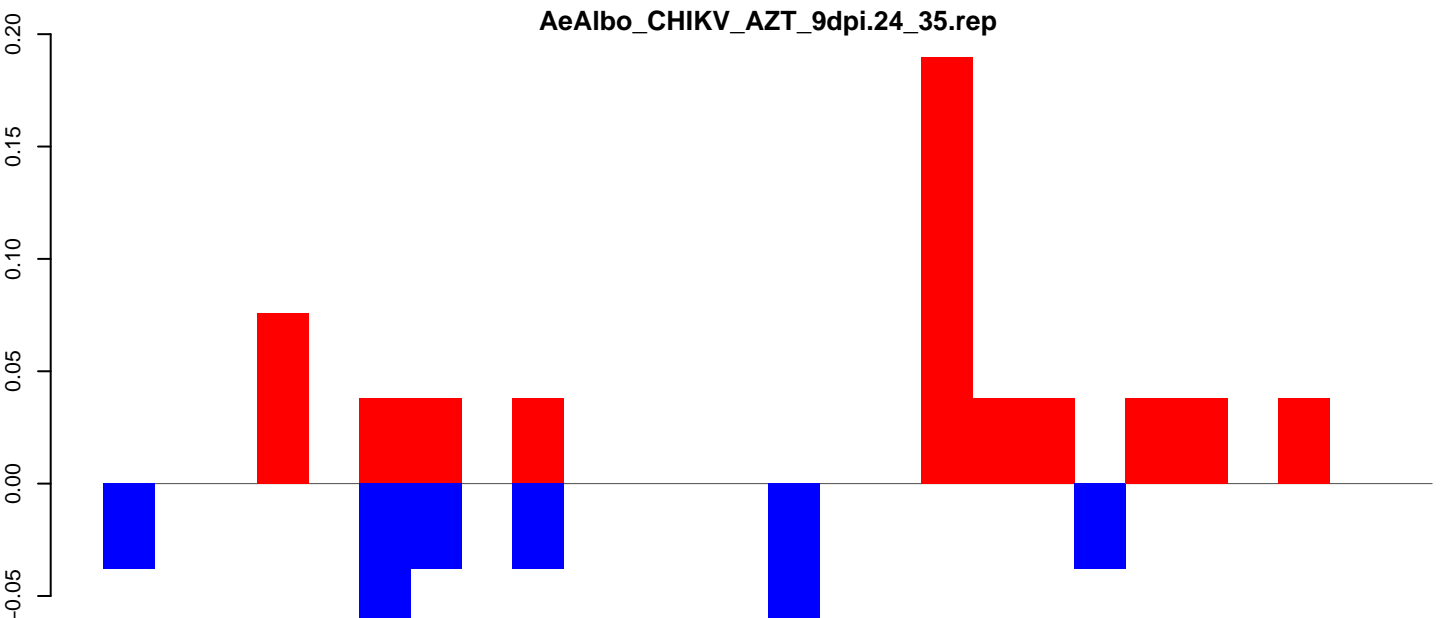

AeAlbo_CHIKV_AZT_9dpi.rep

AeAlbo_CHIKV_AZT_9dpi.24_35.rep

positive=1, negative=0, total=1