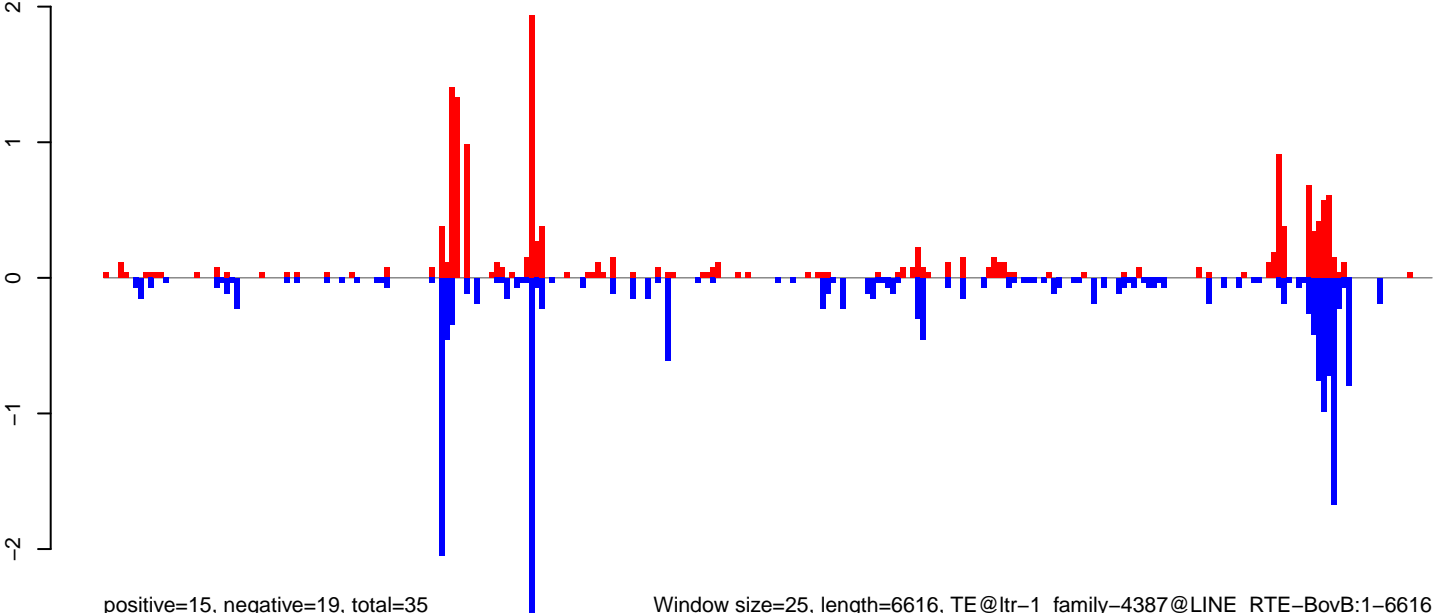

AeAlbo_CHIKV_AZT_9dpi.24_35.rep

AeAlbo_CHIKV_AZT_9dpi.rep

Window size=25, length=5708, TE@ltr-1_family-5150@LTR_Gypsy:1-5708

AeAlbo_CHIKV_AZT_9dpi.18_23.rep

AeAlbo_CHIKV_AZT_9dpi.24_35.rep

AeAlbo_CHIKV_AZT_9dpi.rep