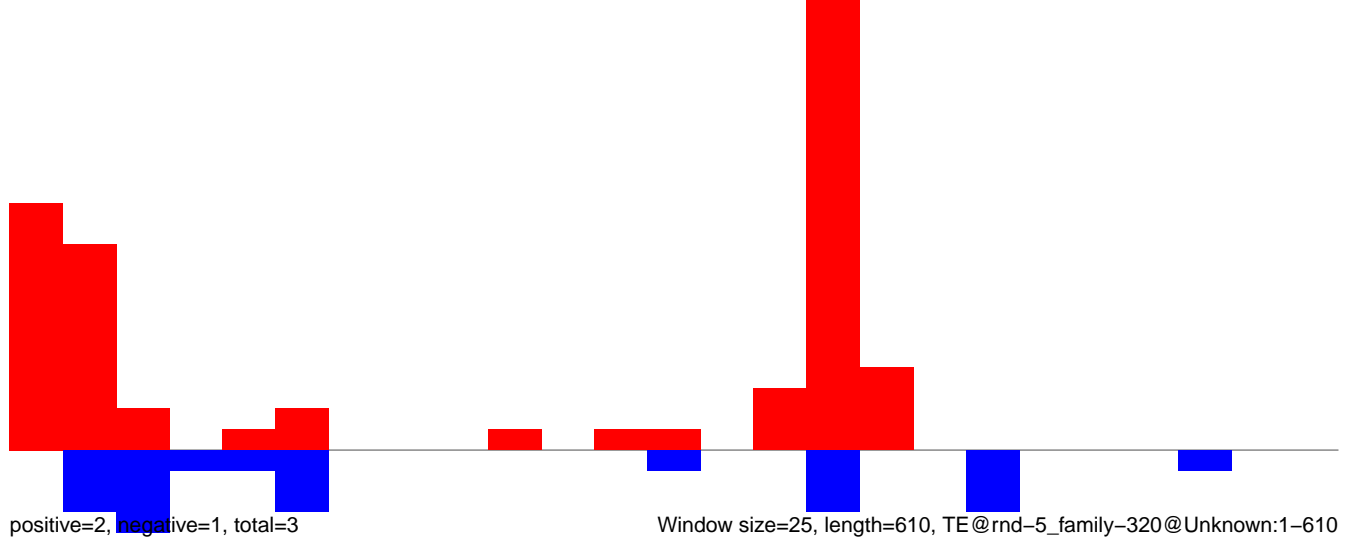

AeAlbo_CHIKV_AZT_9dpi.18_23.rep