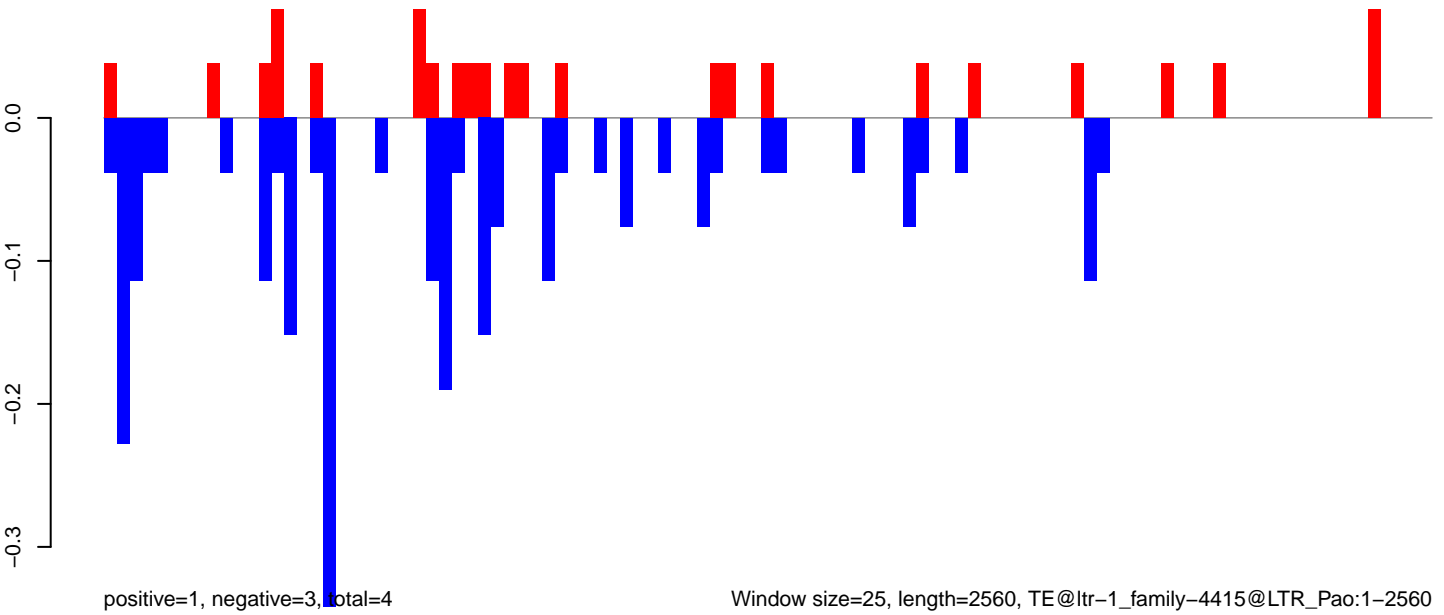

AeAlbo_CHIKV_AZT_9dpi.24_35.rep

AeAlbo_CHIKV_AZT_9dpi.rep

AeAlbo_CHIKV_AZT_9dpi.18_23.rep

AeAlbo_CHIKV_AZT_9dpi.24_35.rep

AeAlbo_CHIKV_AZT_9dpi.rep

Window size=25, length=2560, TE@ltr-1_family-4415@LTR_Pao:1-2560