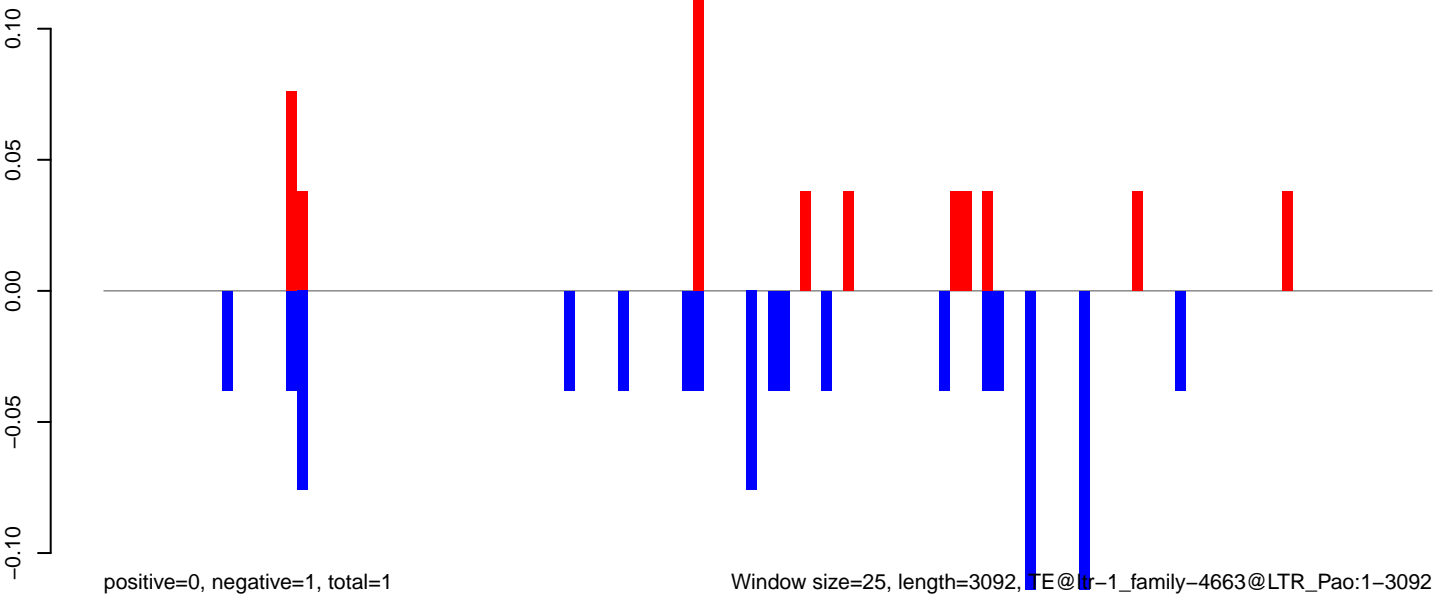

AeAlbo_CHIKV_AZT_9dpi.rep

0 500 1000 1500 2000 2500 3000