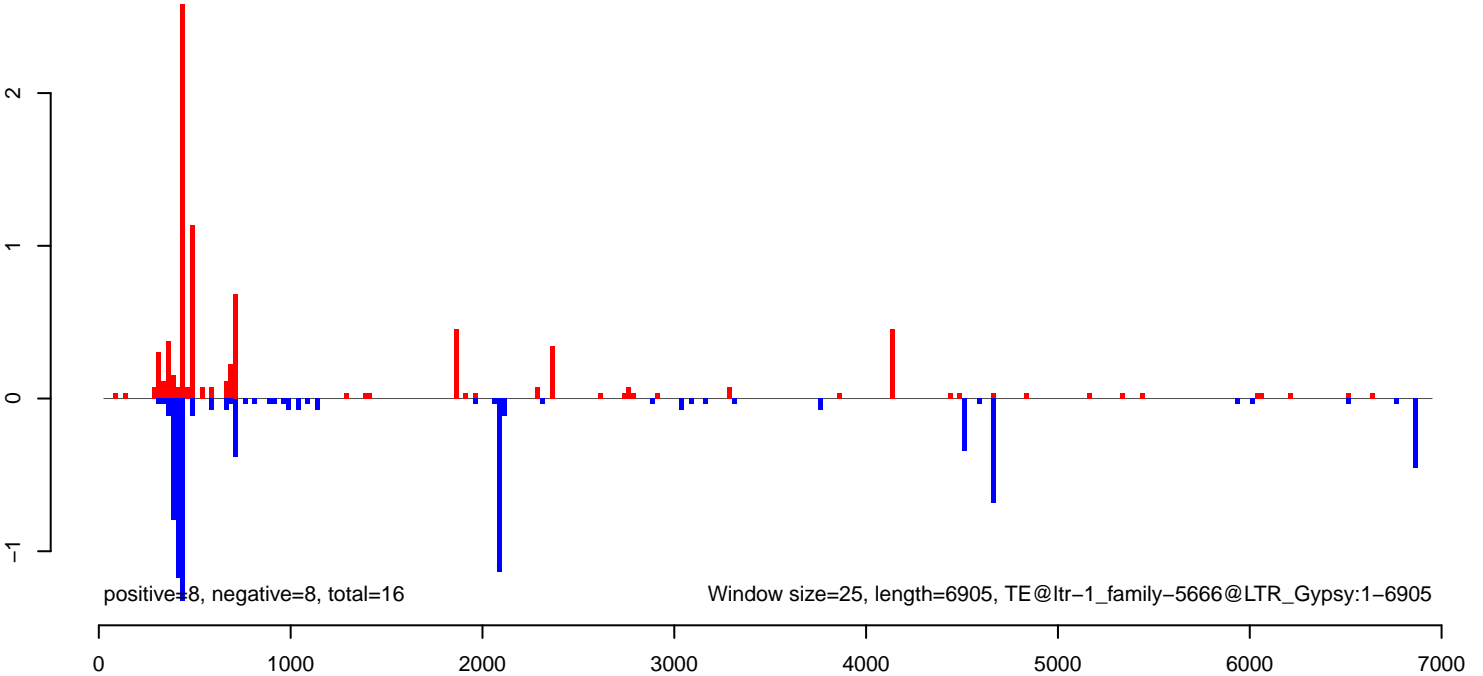

AeAlbo_CHIKV_AZT_9dpi.rep

AeAlbo_CHIKV_AZT_9dpi.18_23.rep

AeAlbo_CHIKV_AZT_9dpi.24_35.rep

AeAlbo_CHIKV_AZT_9dpi.rep

AeAlbo_CHIKV_AZT_9dpi.18_23.rep

AeAlbo_CHIKV_AZT_9dpi.24_35.rep

AeAlbo_CHIKV_AZT_9dpi.rep

Window size=25, length=4325, TE@ltr-1_family-4974@SINE_tRNA-Deu-I:1-4325