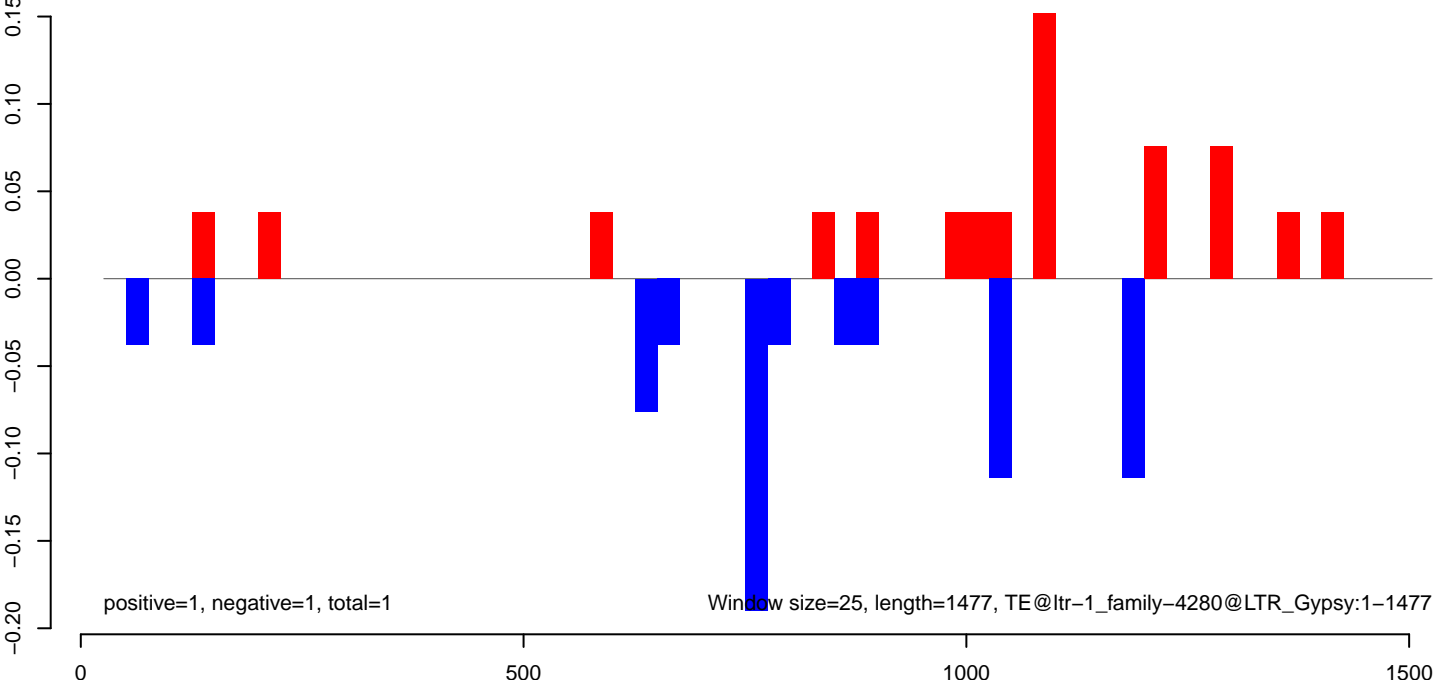

AeAlbo_CHIKV_AZT_9dpi.rep