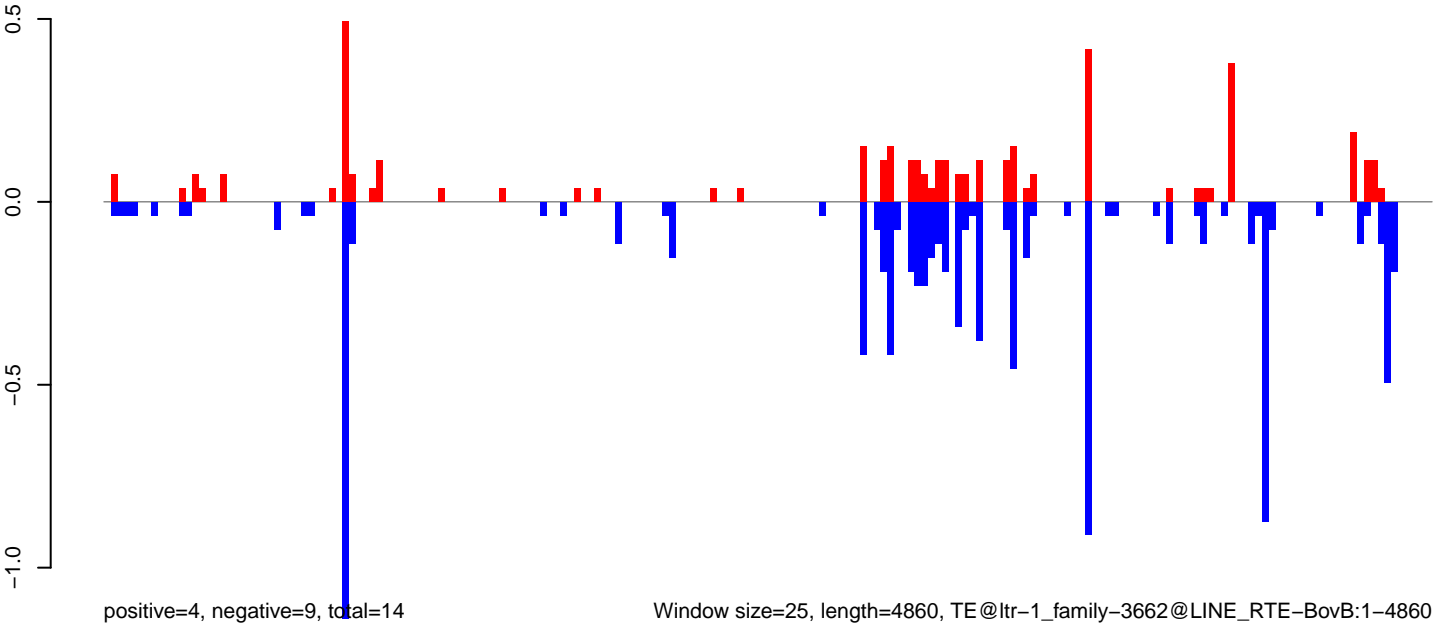

AeAlbo_CHIKV_AZT_9dpi.rep