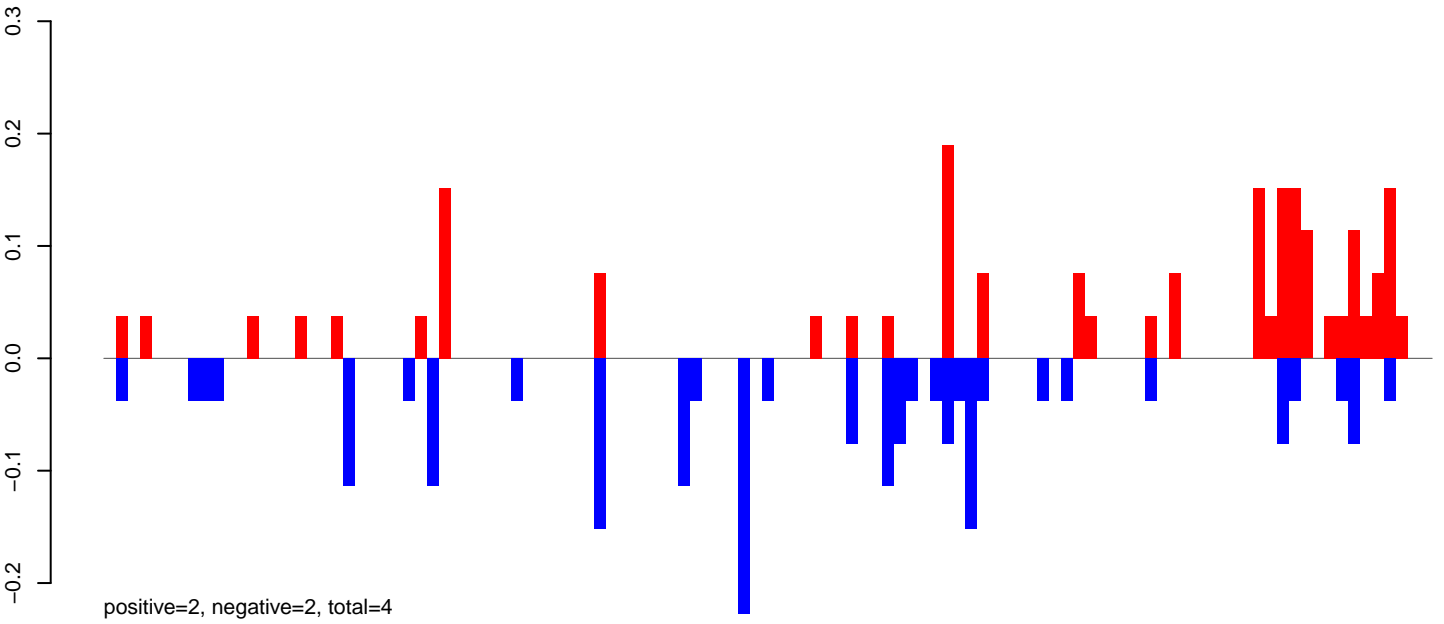

AeAlbo_CHIKV_AZT_9dpi.24_35.rep