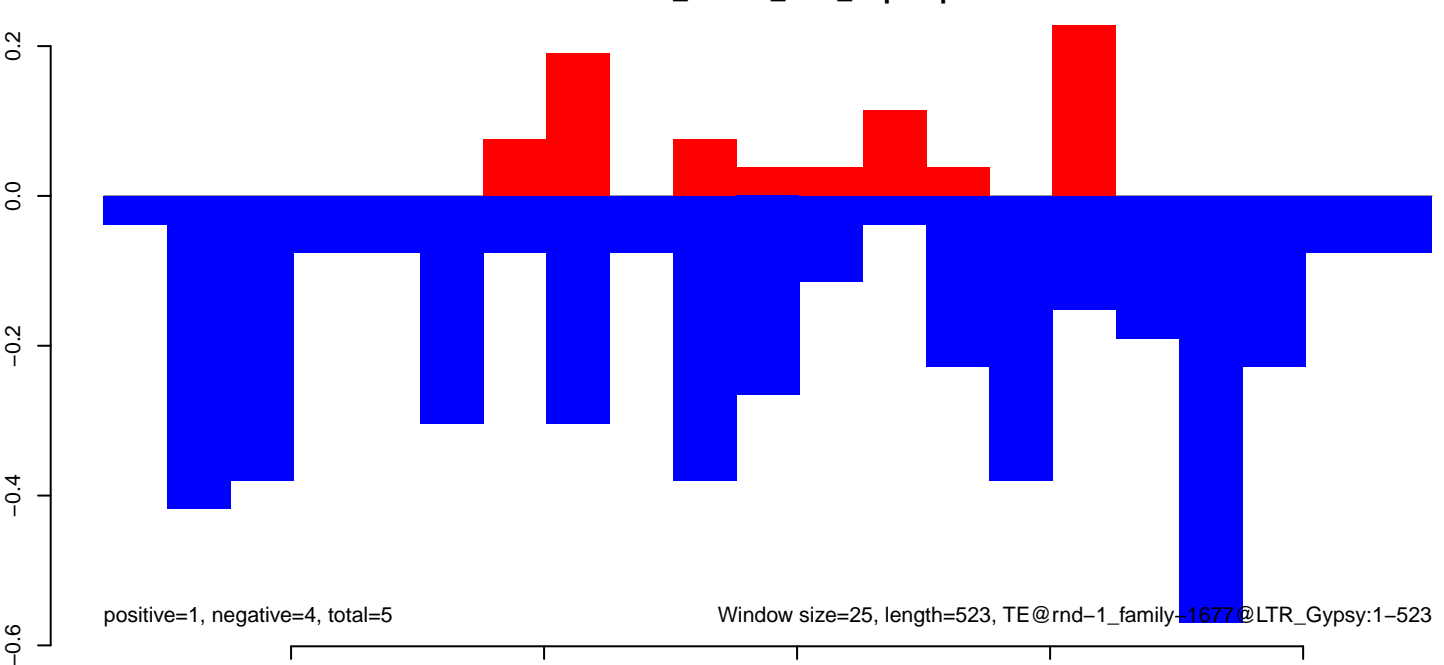

AeAlbo_CHIKV_AZT_9dpi.rep