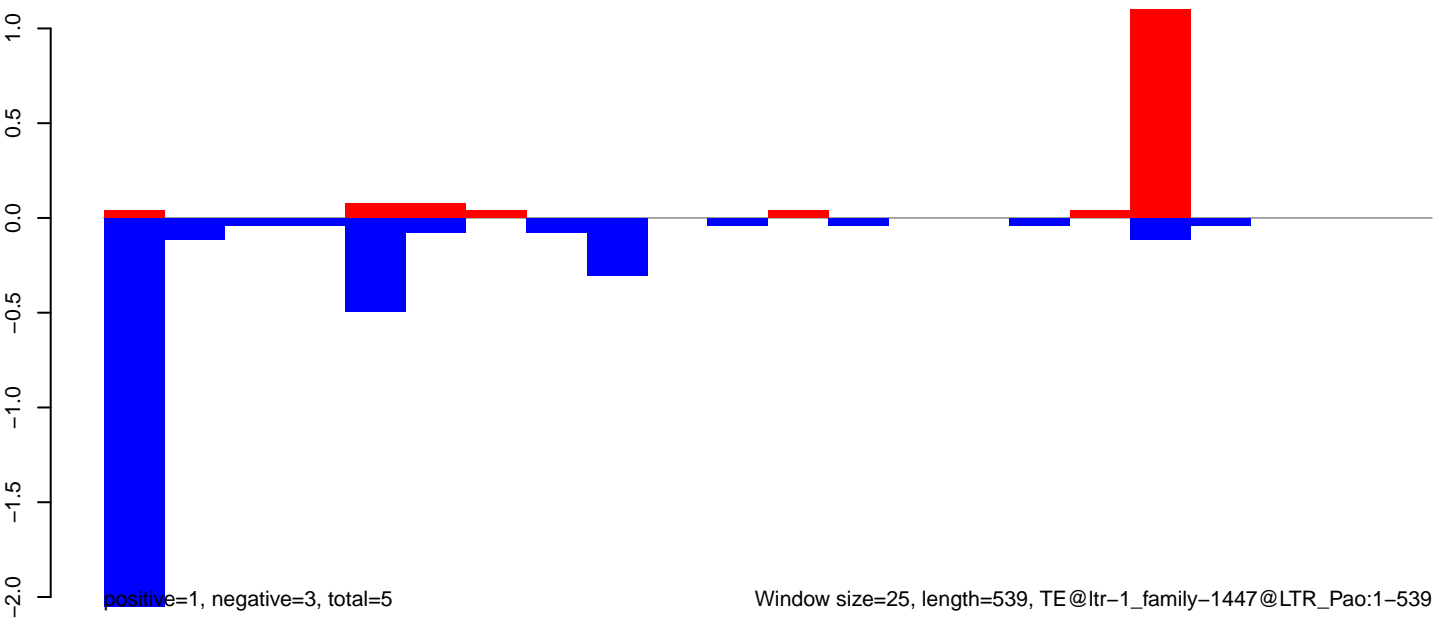

AeAlbo_CHIKV_AZT_9dpi.rep