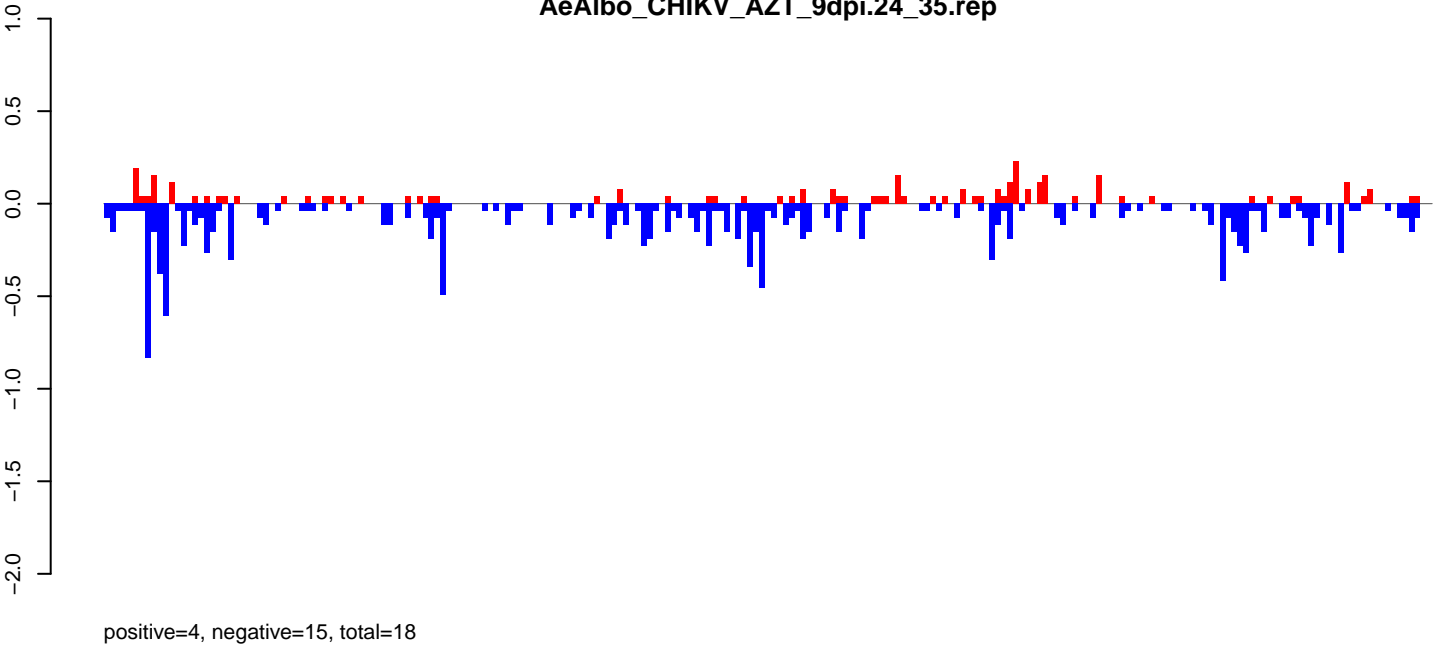

AeAlbo_CHIKV_AZT_9dpi.24_35.rep