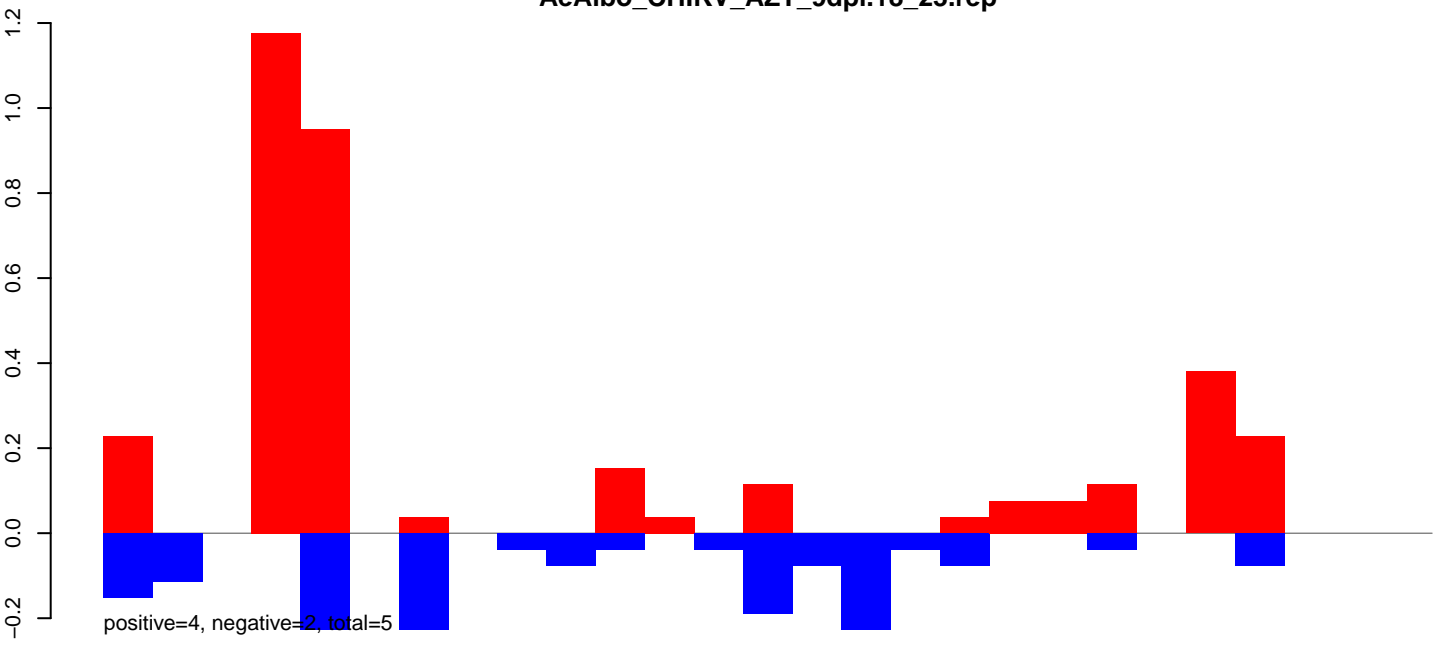

AeAlbo_CHIKV_AZT_9dpi.18_23.rep