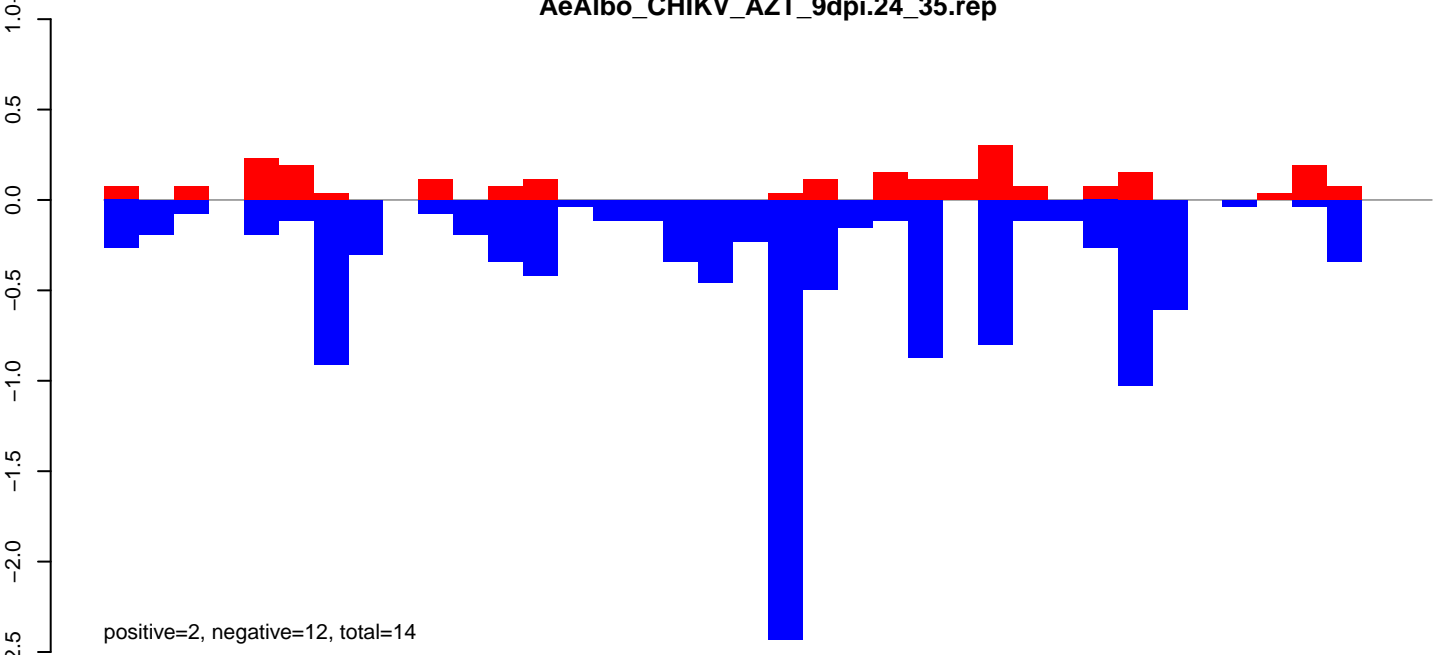

AeAlbo_CHIKV_AZT_9dpi.24_35.rep