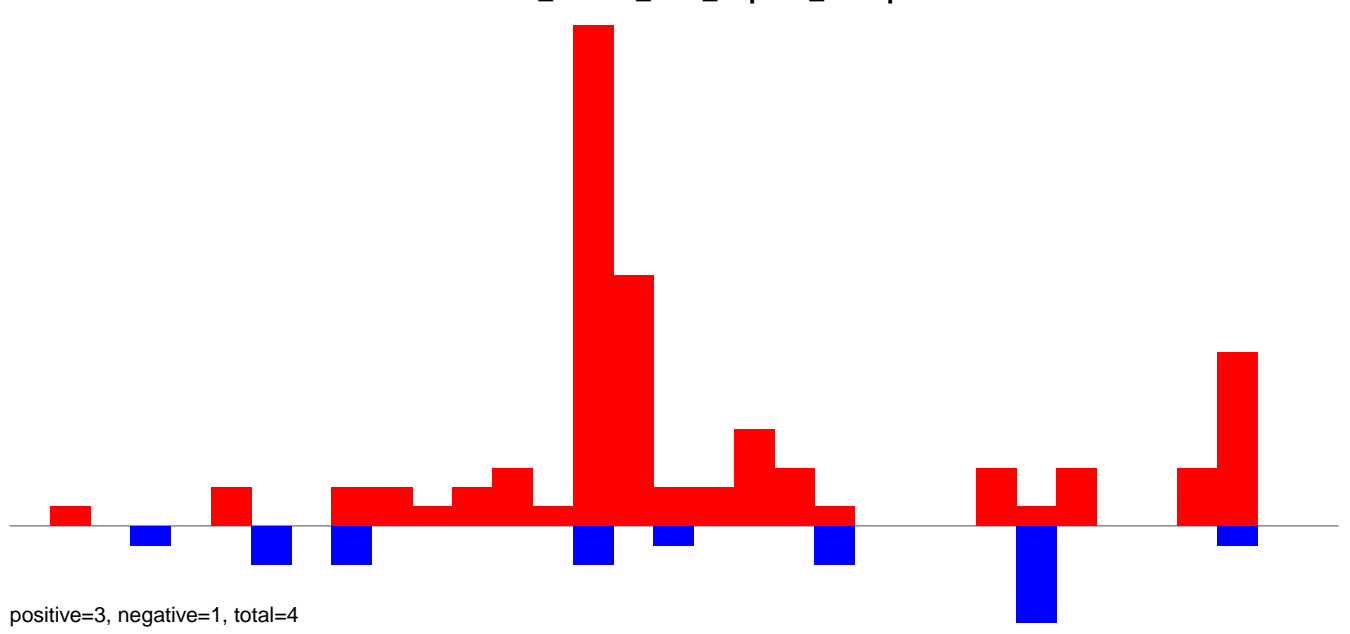

AeAlbo_CHIKV_AZT_9dpi.24_35.rep