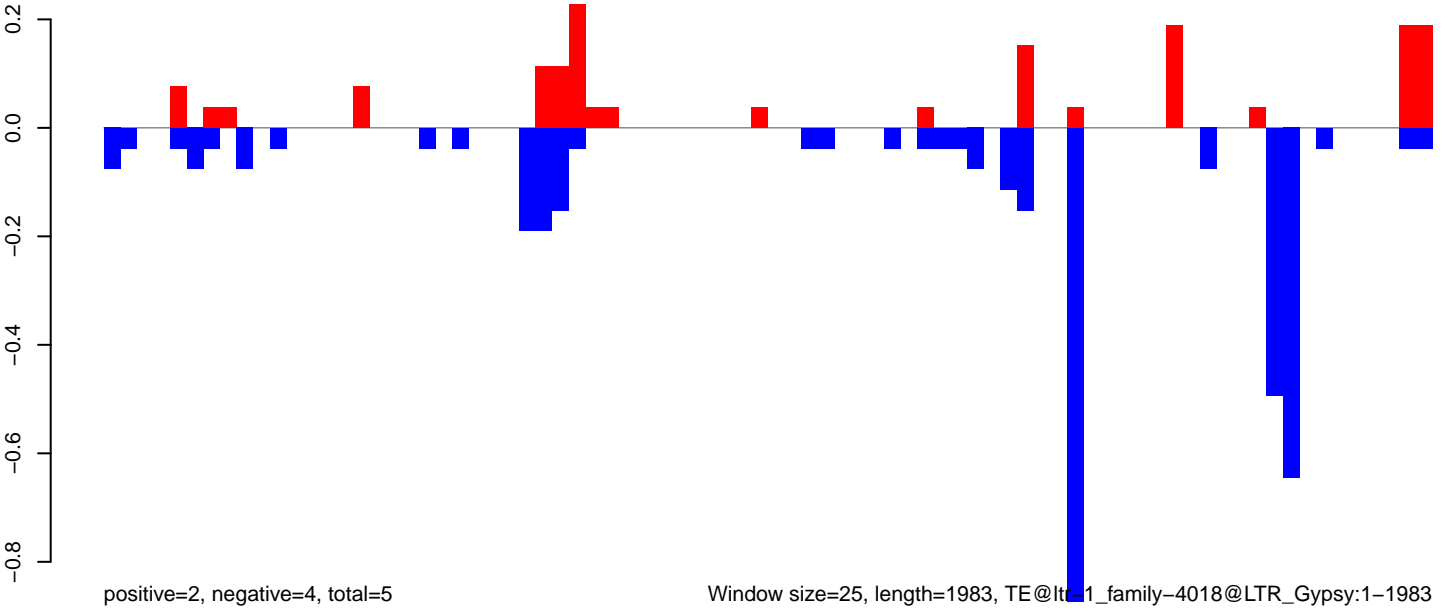

Window size=25, length=1983, TE@lt=1_family-4018@LTR_Gypsy:1-1983

AeAlbo_CHIKV_AZT_9dpi.18_23.rep

AeAlbo_CHIKV_AZT_9dpi.24_35.rep

AeAlbo_CHIKV_AZT_9dpi.rep

Window size=25, length=2697, TE@ltr-1_family-3962@Unknown:1-2697