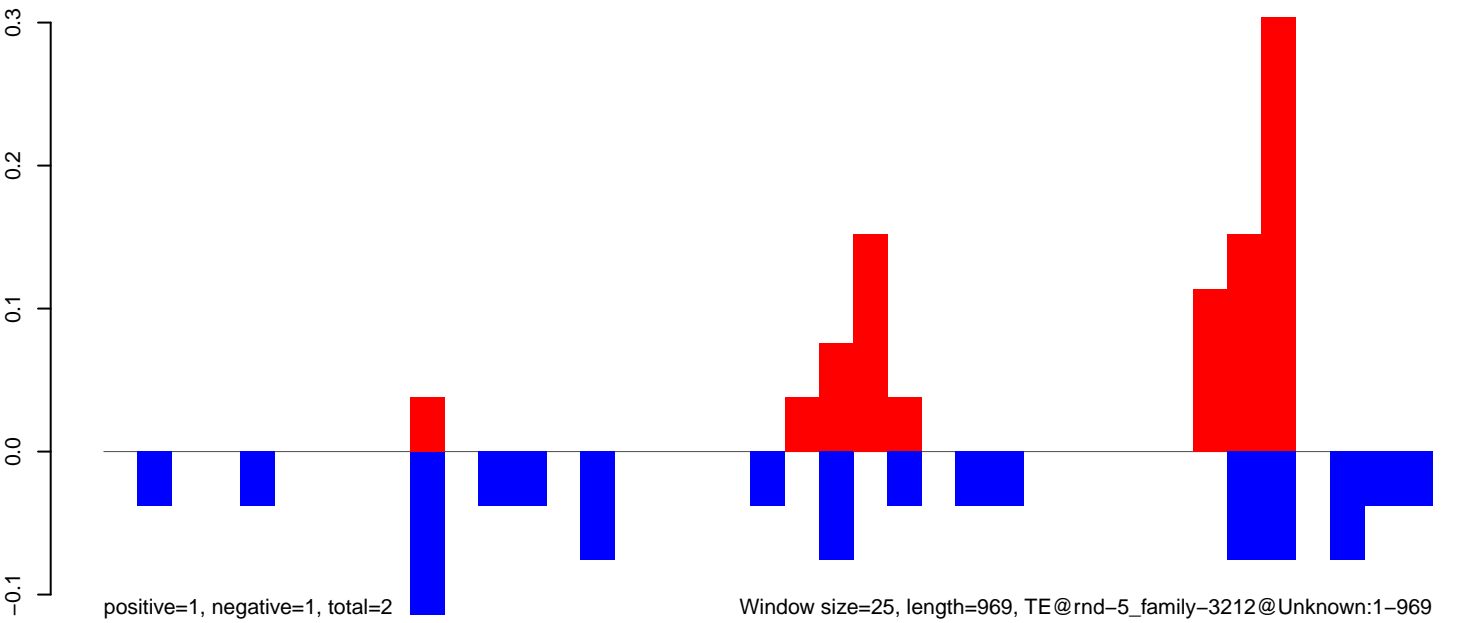

AeAlbo_CHIKV_AZT_9dpi.18_23.rep

AeAlbo_CHIKV_AZT_9dpi.24_35.rep

AeAlbo_CHIKV_AZT_9dpi.rep

Window size=25, length=539, TE@rnd-1_family-814@LTR_Gypsy:1-539

AeAlbo_CHIKV_AZT_9dpi.18_23.rep

AeAlbo_CHIKV_AZT_9dpi.24_35.rep