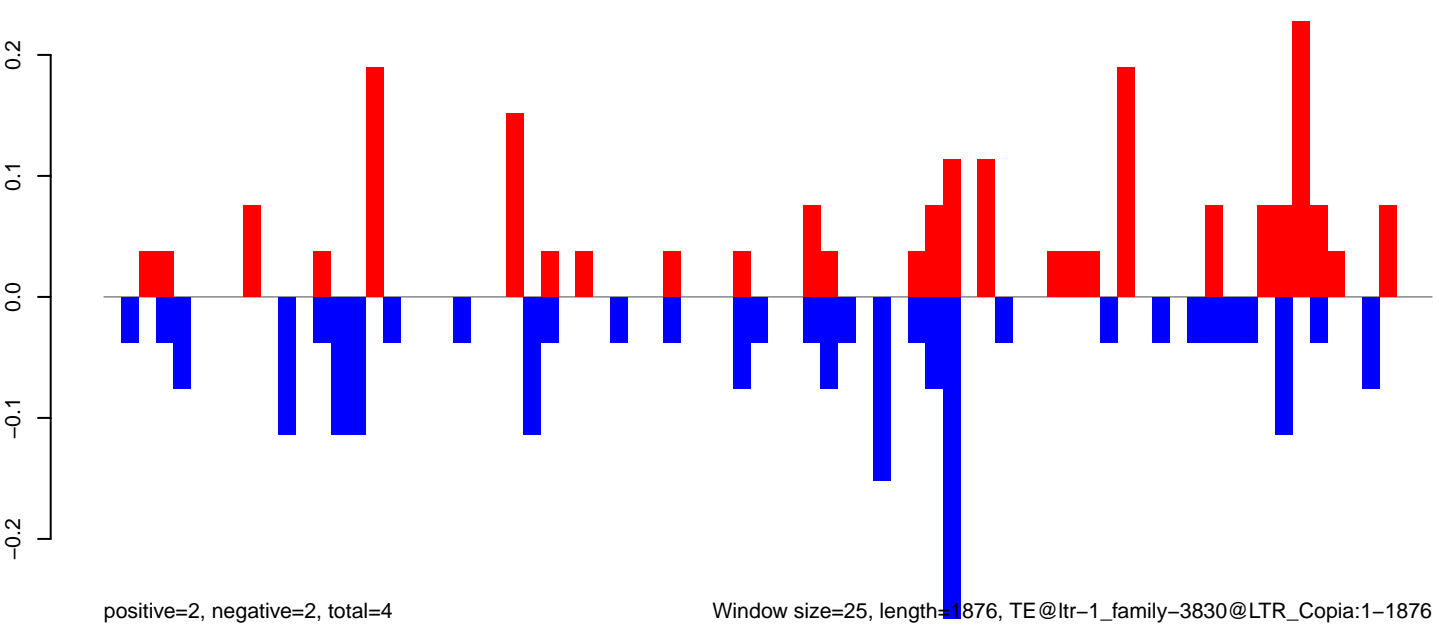

AeAlbo_CHIKV_AZT_9dpi.rep