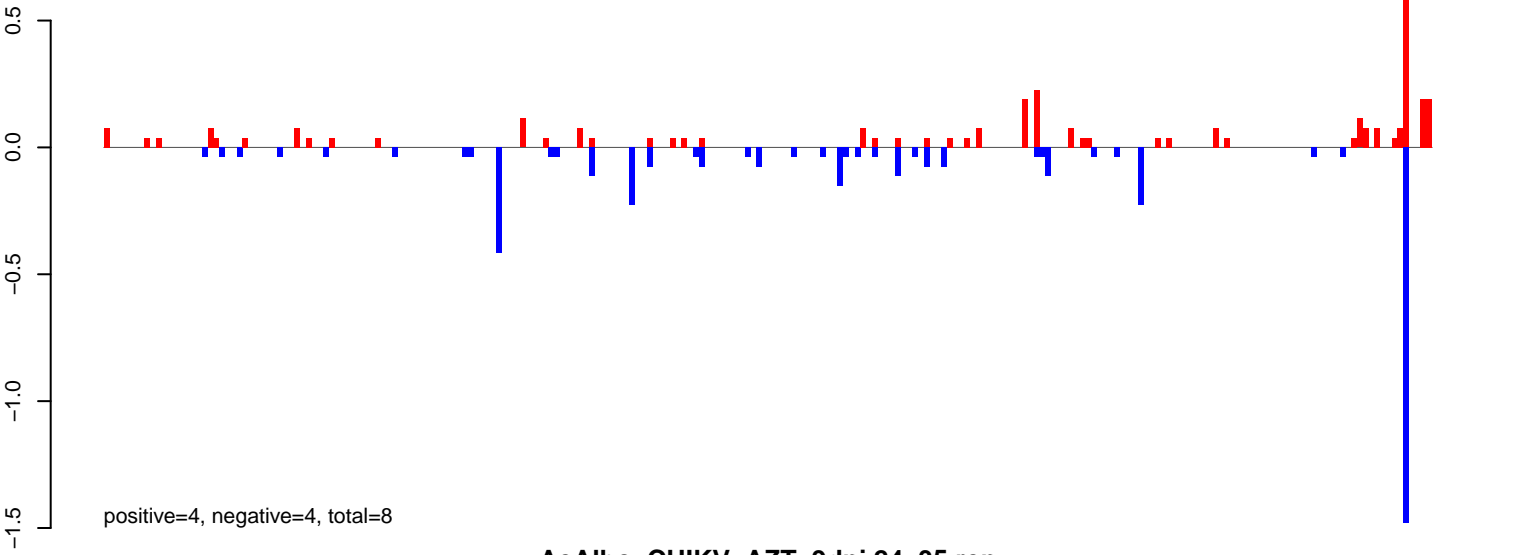

AeAlbo_CHIKV_AZT_9dpi.18_23.rep

AeAlbo_CHIKV_AZT_9dpi.24_35.rep