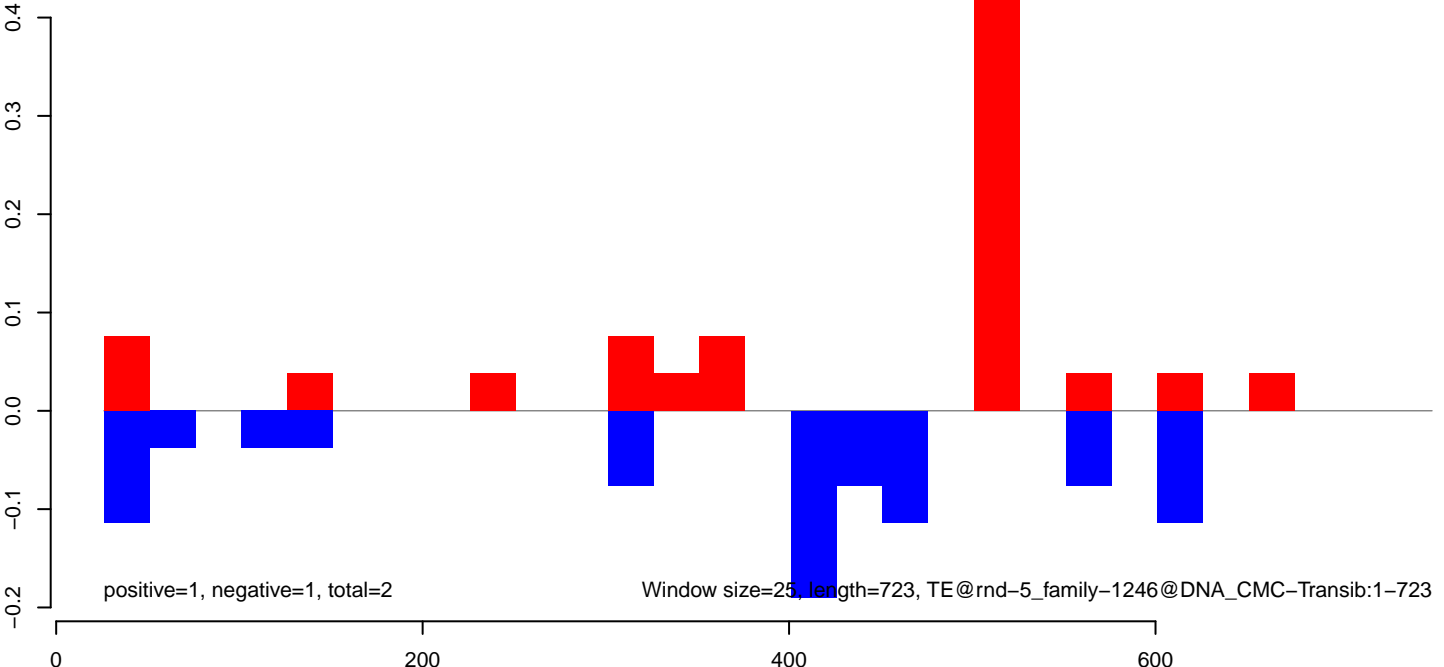

AeAlbo_CHIKV_AZT_9dpi.rep