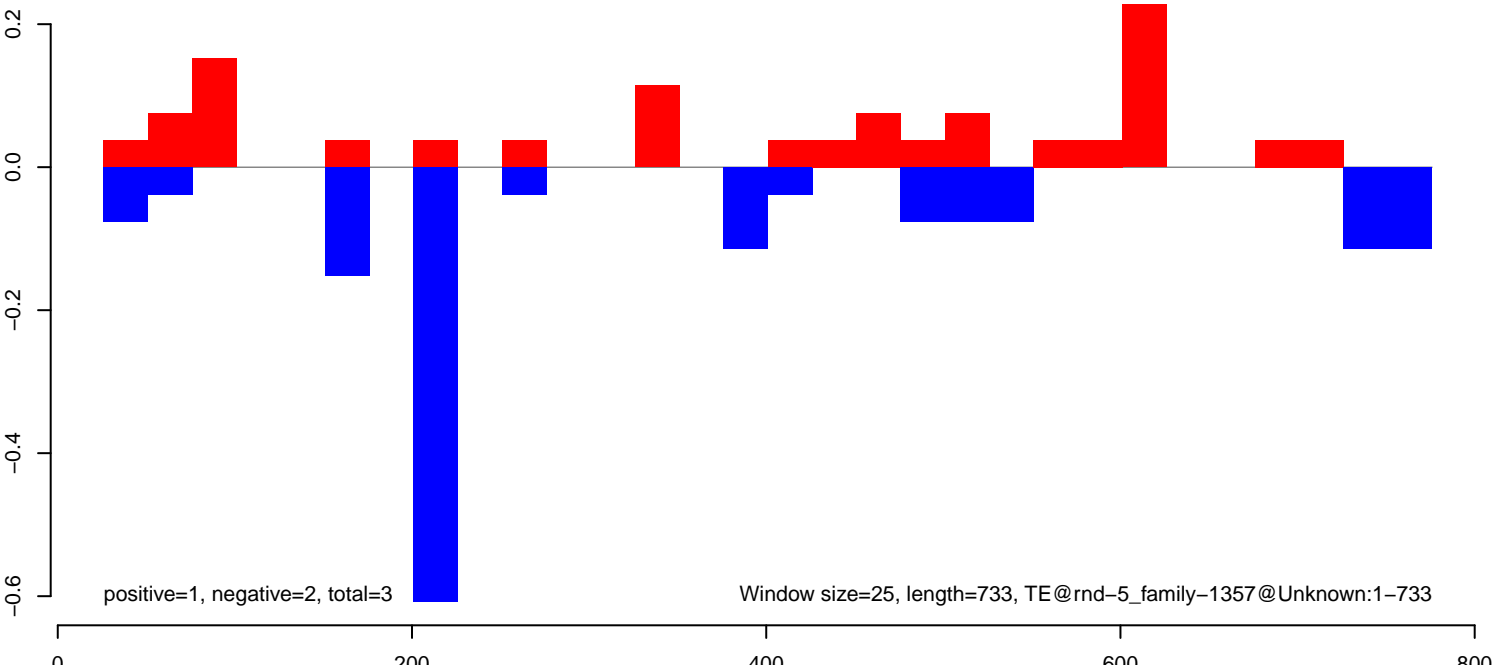

AeAlbo_CHIKV_AZT_9dpi.rep