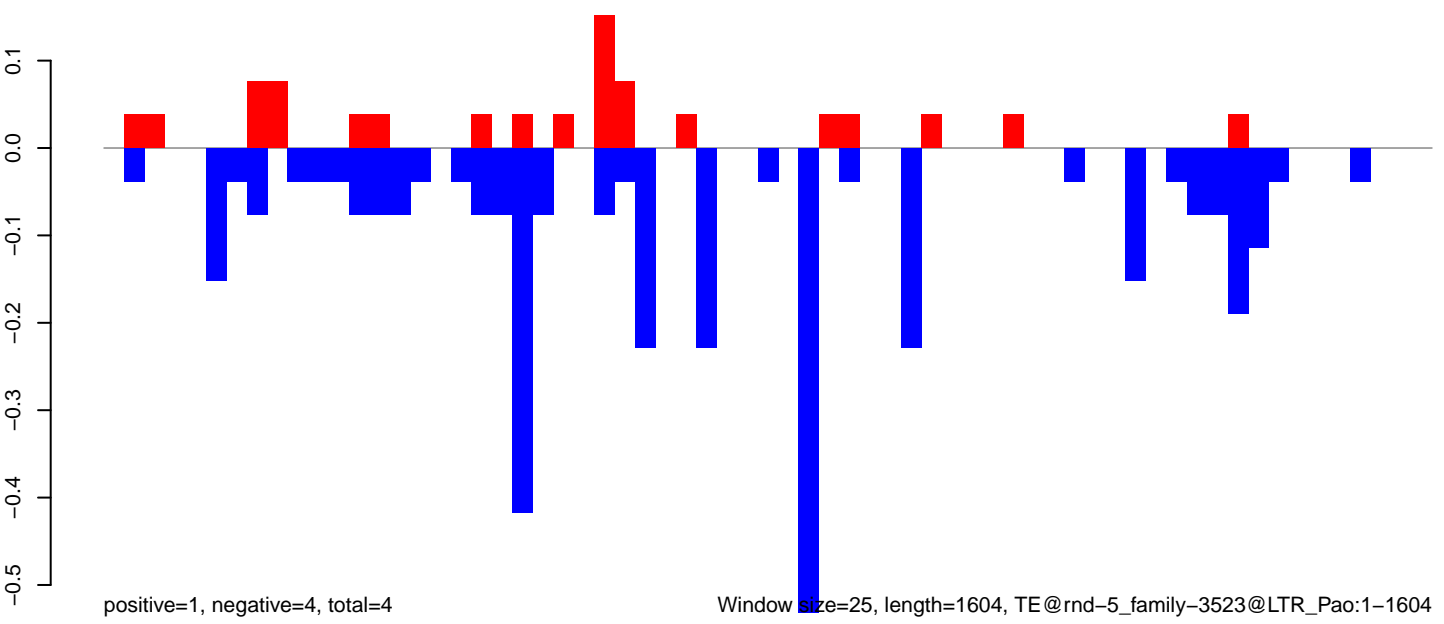

AeAlbo_CHIKV_AZT_9dpi.rep

Window size=25, length=1604, TE@rnd-5_family-3523@LTR_Pao:1-1604

0 500 1000 1500