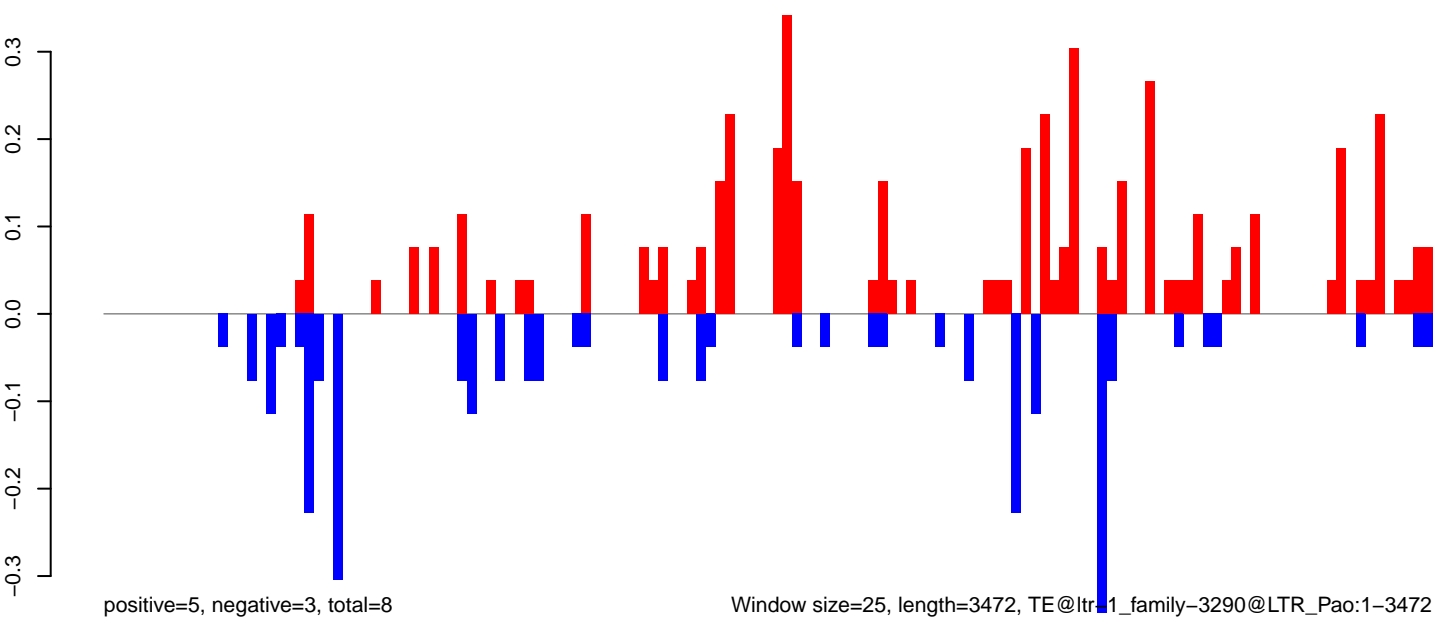

AeAlbo_CHIKV_AZT_9dpi.rep

Window size=25, length=3472, TE@ltr1_family-3290@LTR_Pao:1-3472

0 500 1000 1500 2000 2500 3000 3500