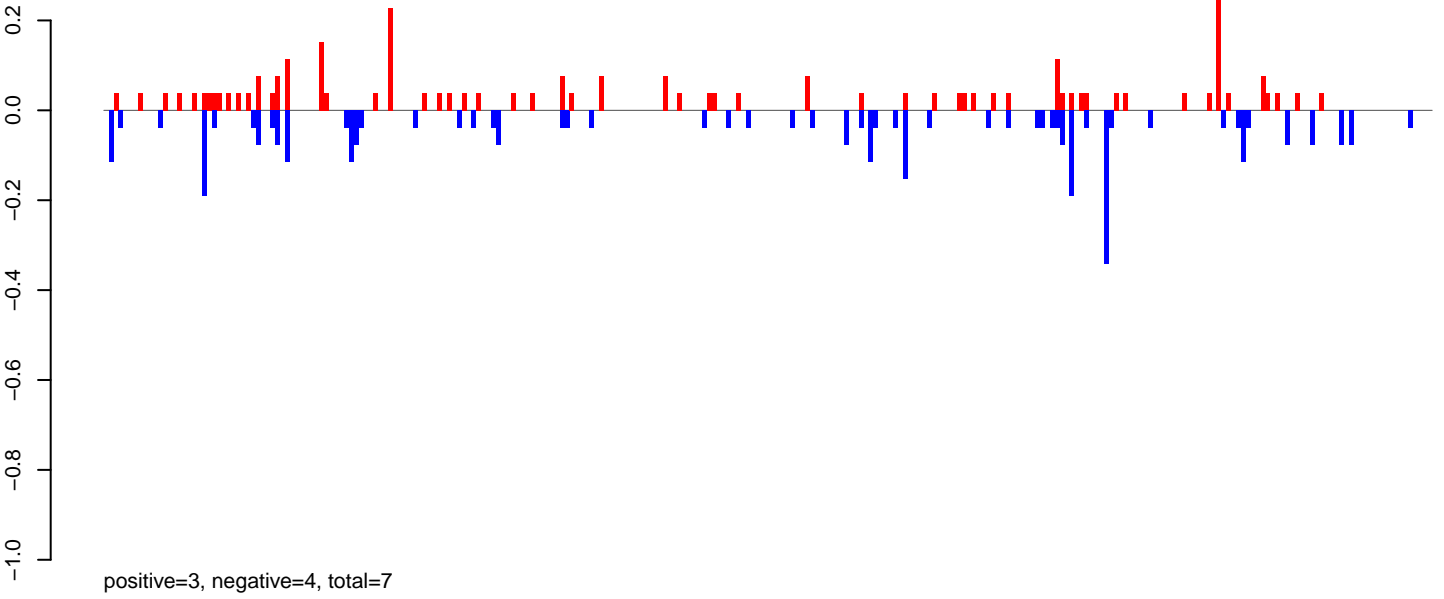

AeAlbo_CHIKV_AZT_9dpi.18_23.rep