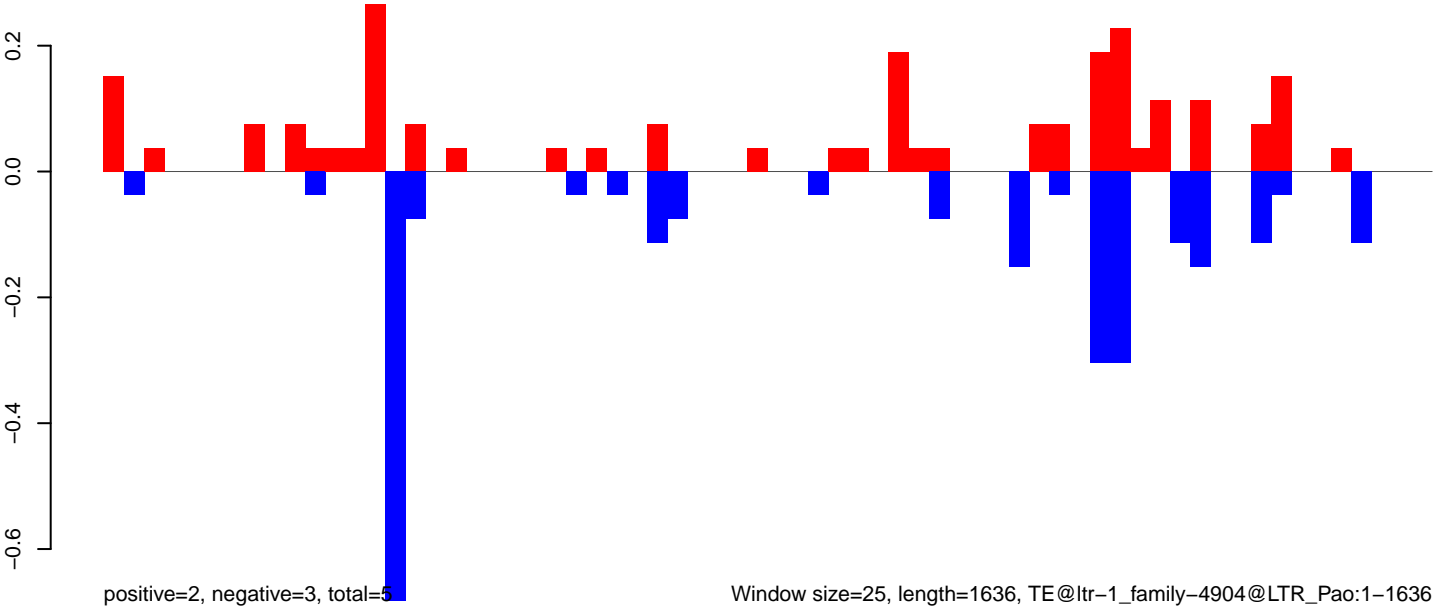

AeAlbo_CHIKV_AZT_9dpi.24_35.rep

AeAlbo_CHIKV_AZT_9dpi.rep

Window size=25, length=1621, TE@ltr-1_family-5115@Unknown:1-1621

0 500 1000 1500

AeAlbo_CHIKV_AZT_9dpi.18_23.rep

AeAlbo_CHIKV_AZT_9dpi.24_35.rep

AeAlbo_CHIKV_AZT_9dpi.rep