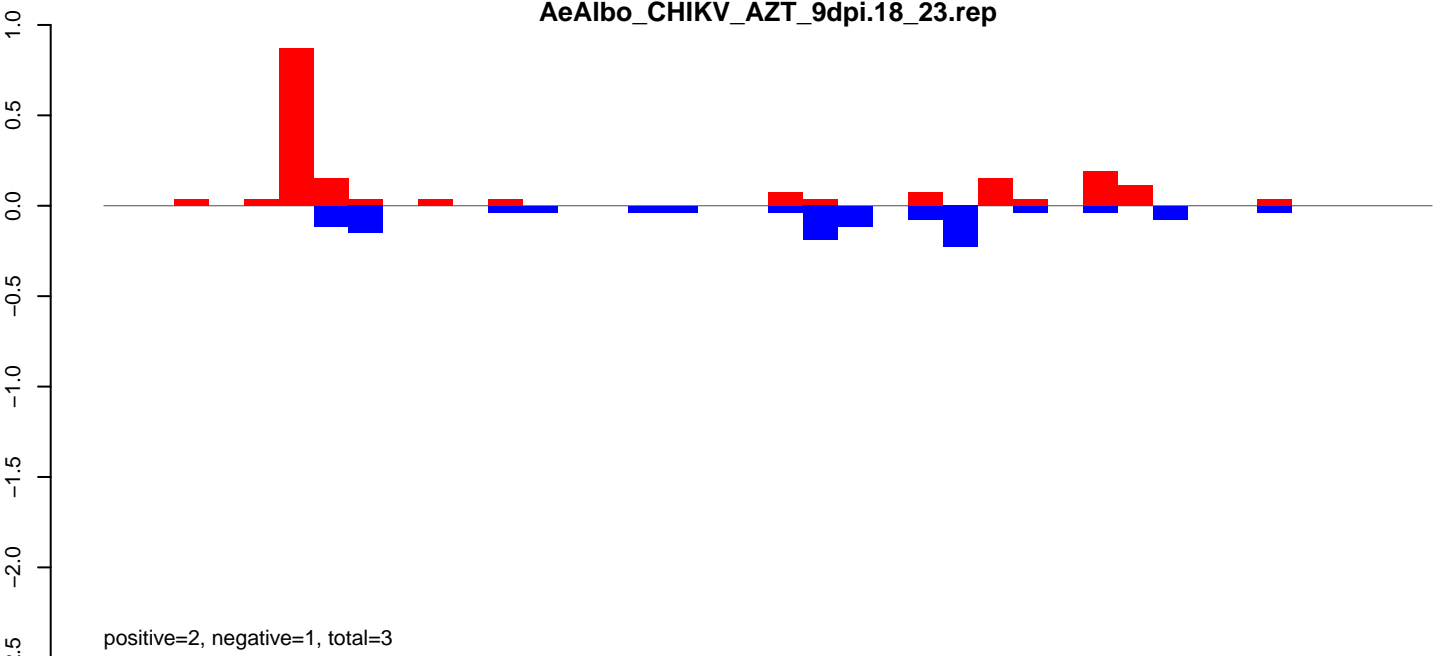

AeAlbo_CHIKV_AZT_9dpi.24_35.rep

positive=0, negative=8, total=8

AeAlbo_CHIKV_AZT_9dpi.rep

positive=1, negative=10, total=11

Window size=25, length=1111, TE@rnd-6_family-2324@Unknown:1-1111

AeAlbo_CHIKV_AZT_9dpi.18_23.rep