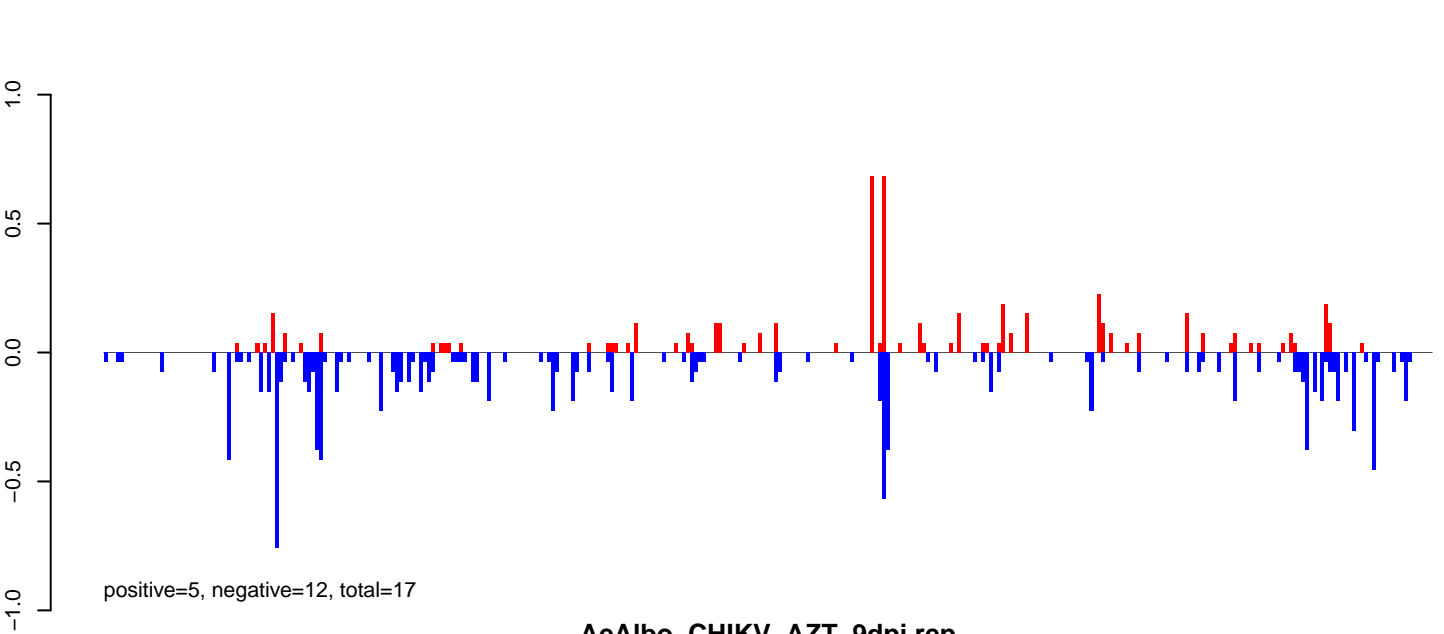

AeAlbo_CHIKV_AZT_9dpi.24_35.rep