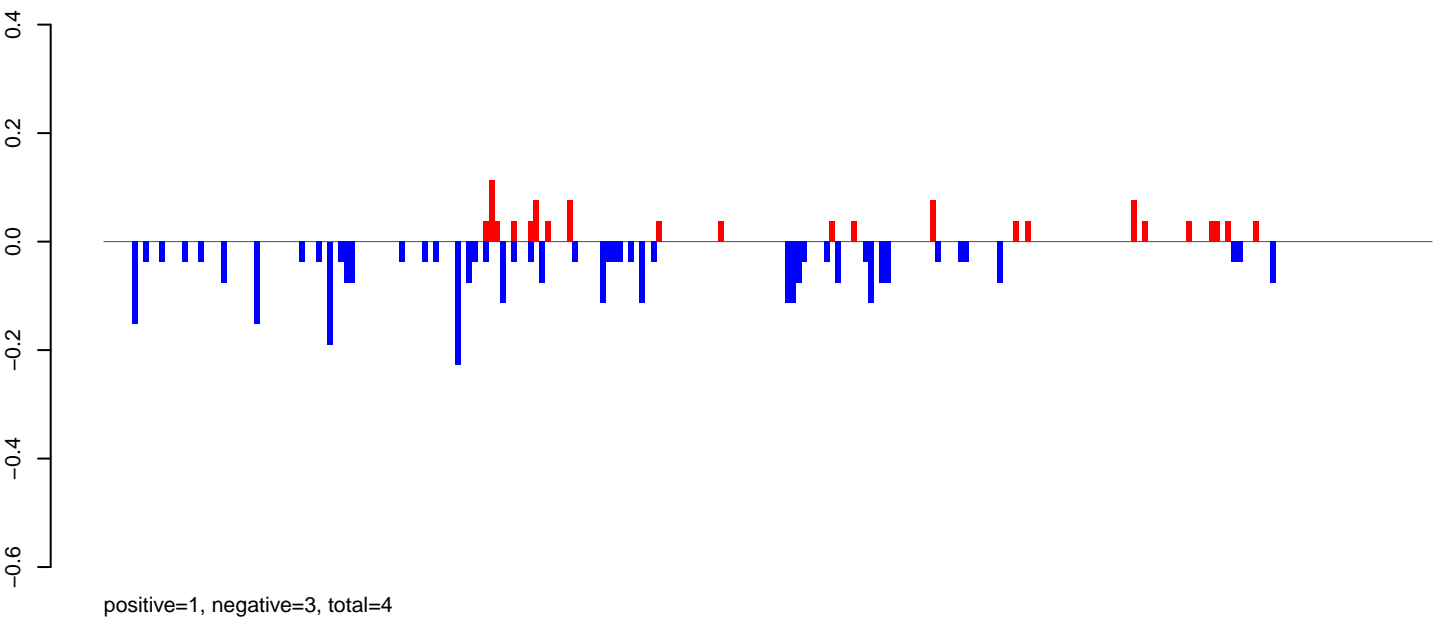

AeAlbo_CHIKV_AZT_9dpi.24_35.rep