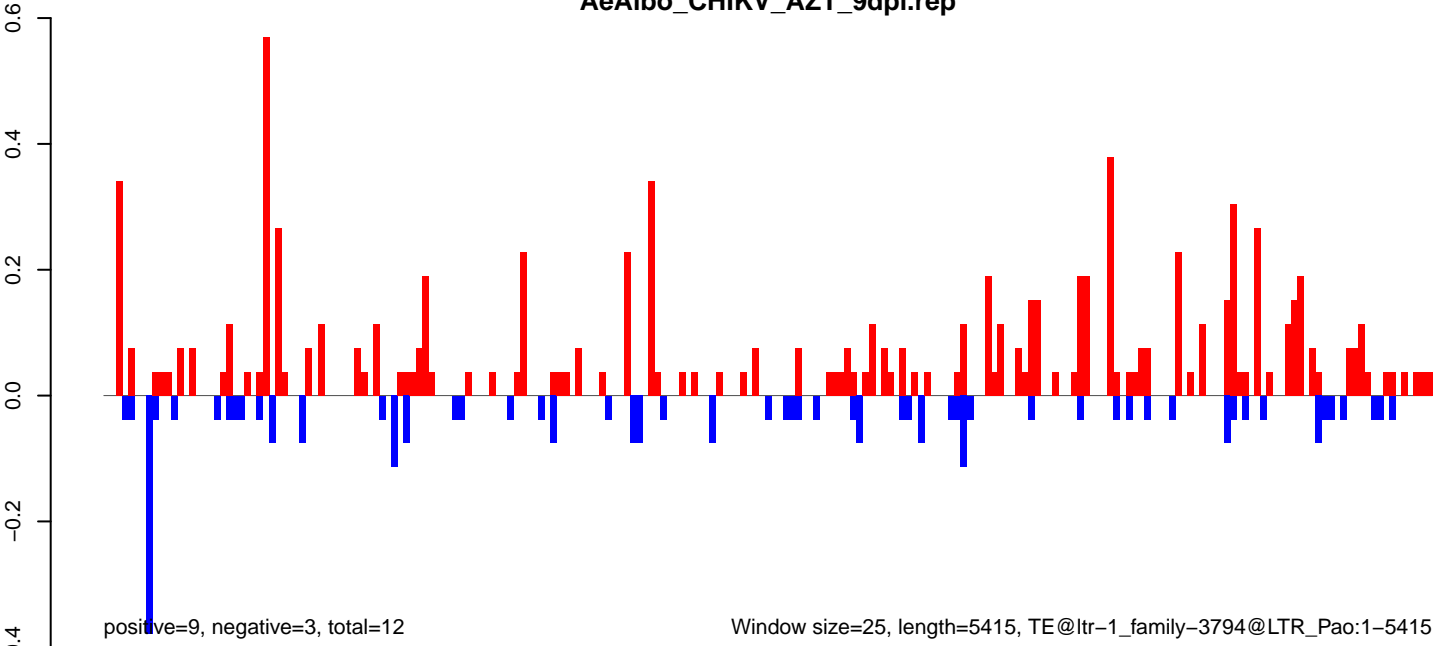

Window size=25, length=4051, TE@ltr-1_family-4348@LTR_Copia:1-4051

0 1000 2000 3000 4000

AeAlbo_CHIKV_AZT_9dpi.18_23.rep

AeAlbo_CHIKV_AZT_9dpi.24_35.rep

AeAlbo_CHIKV_AZT_9dpi.rep

AeAlbo_CHIKV_AZT_9dpi.18_23.rep