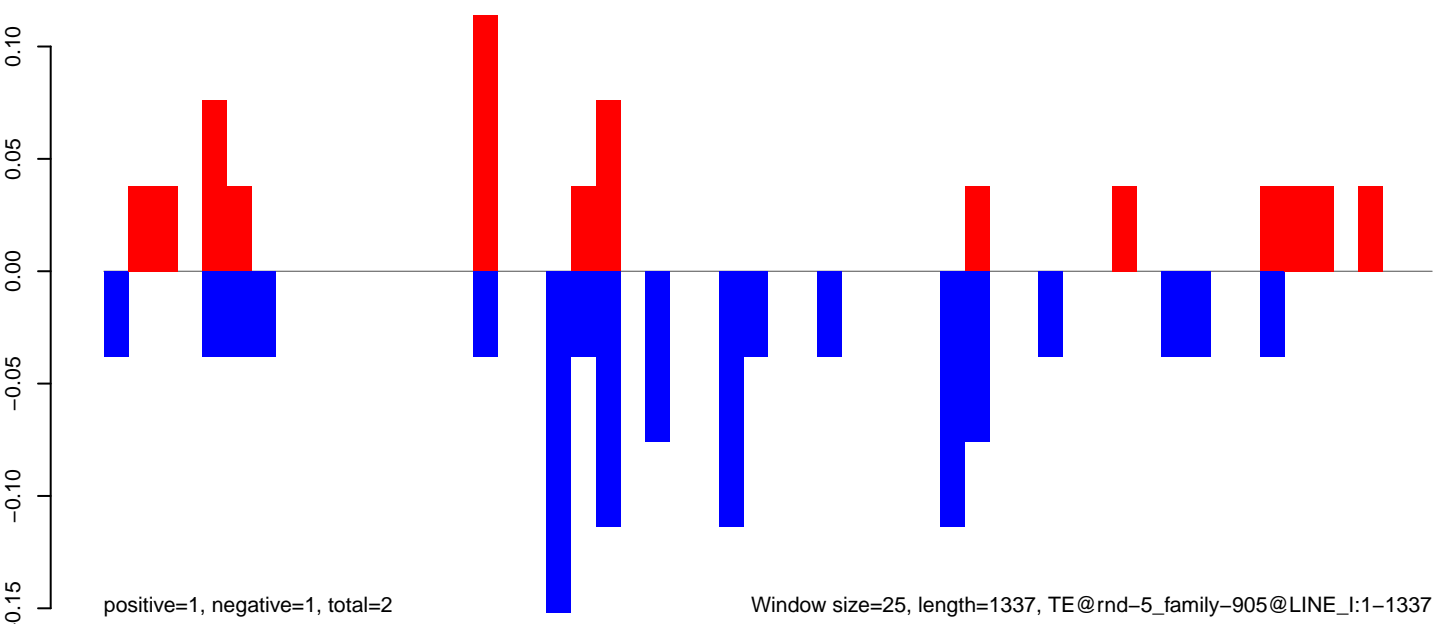

AeAlbo_CHIKV_AZT_9dpi.24_35.rep

AeAlbo_CHIKV_AZT_9dpi.rep

AeAlbo_CHIKV_AZT_9dpi.18_23.rep

AeAlbo_CHIKV_AZT_9dpi.24_35.rep

AeAlbo_CHIKV_AZT_9dpi.rep

Window size=25, length=1337, TE@rnd-5_family-905@LINE_I:1-1337