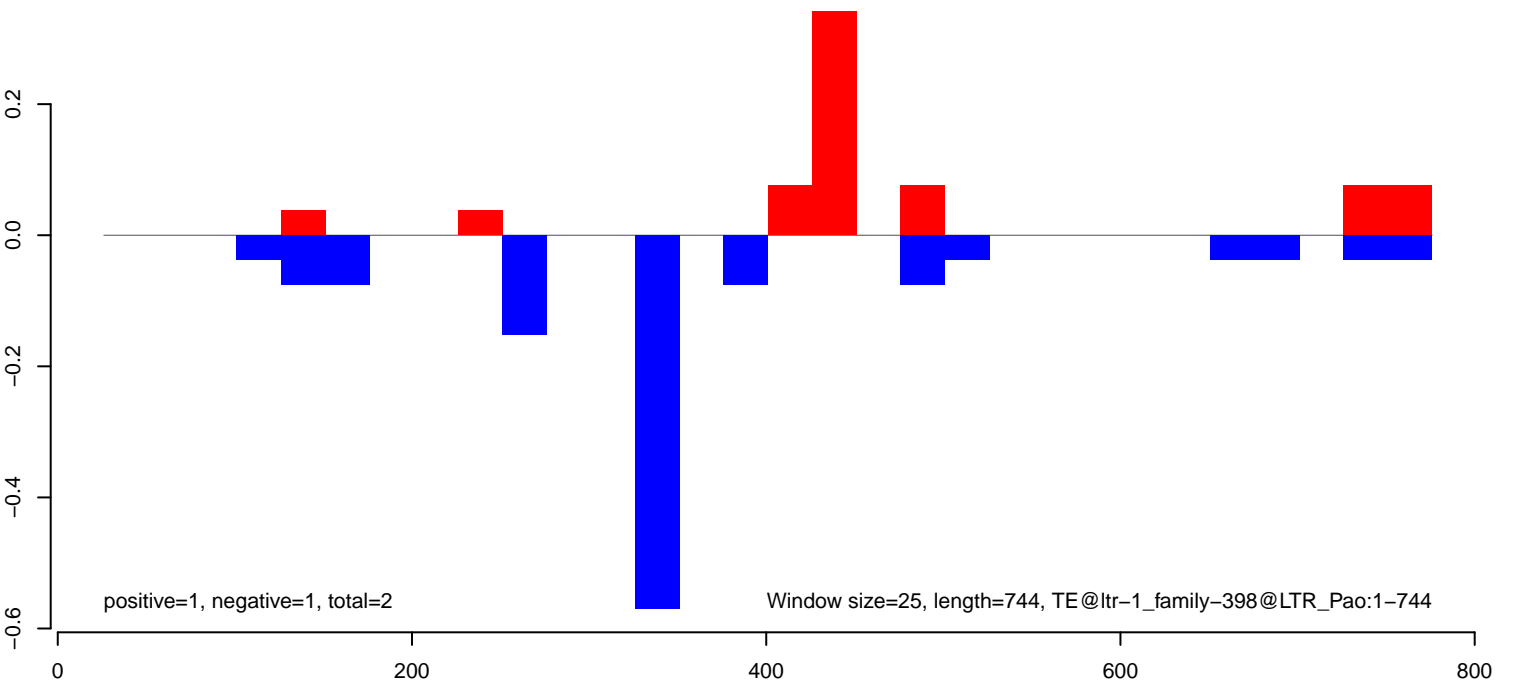

AeAlbo_CHIKV_AZT_9dpi.rep