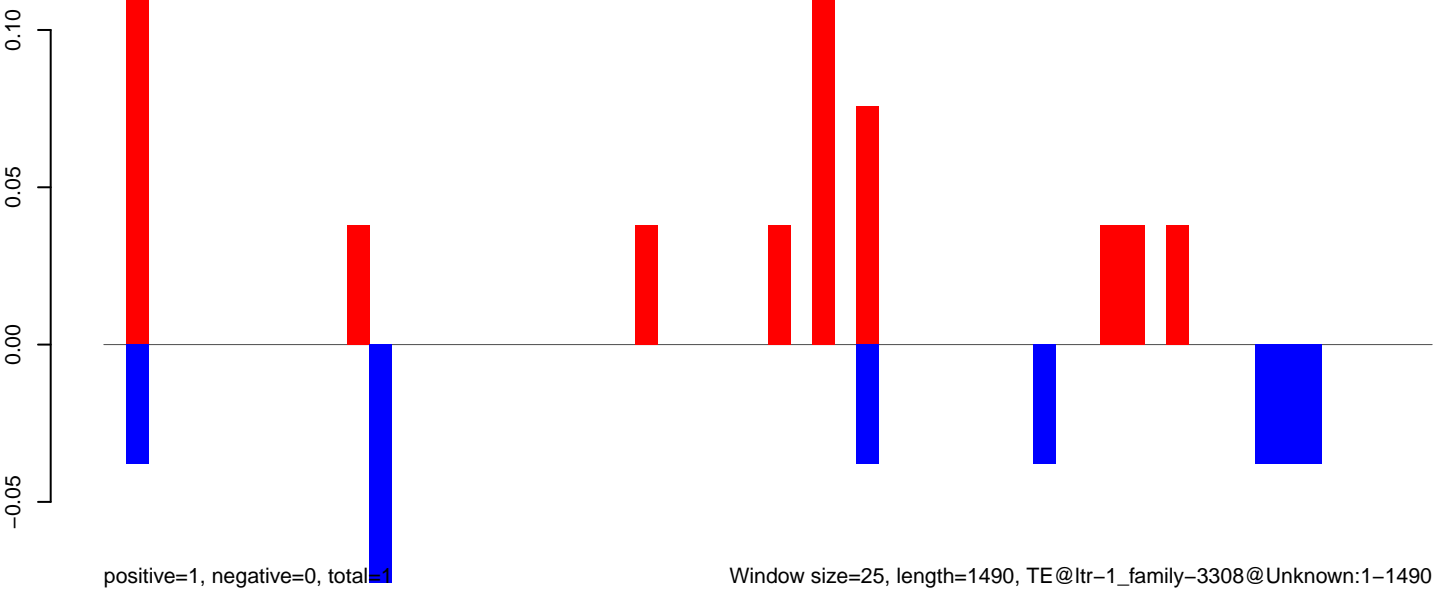

AeAlbo_CHIKV_AZT_9dpi.24_35.rep

AeAlbo_CHIKV_AZT_9dpi.rep

Window size=25, length=1341, TE@ltr-1_family-3676@Unknown:1-1341

AeAlbo_CHIKV_AZT_9dpi.18_23.rep

AeAlbo_CHIKV_AZT_9dpi.24_35.rep

AeAlbo_CHIKV_AZT_9dpi.rep