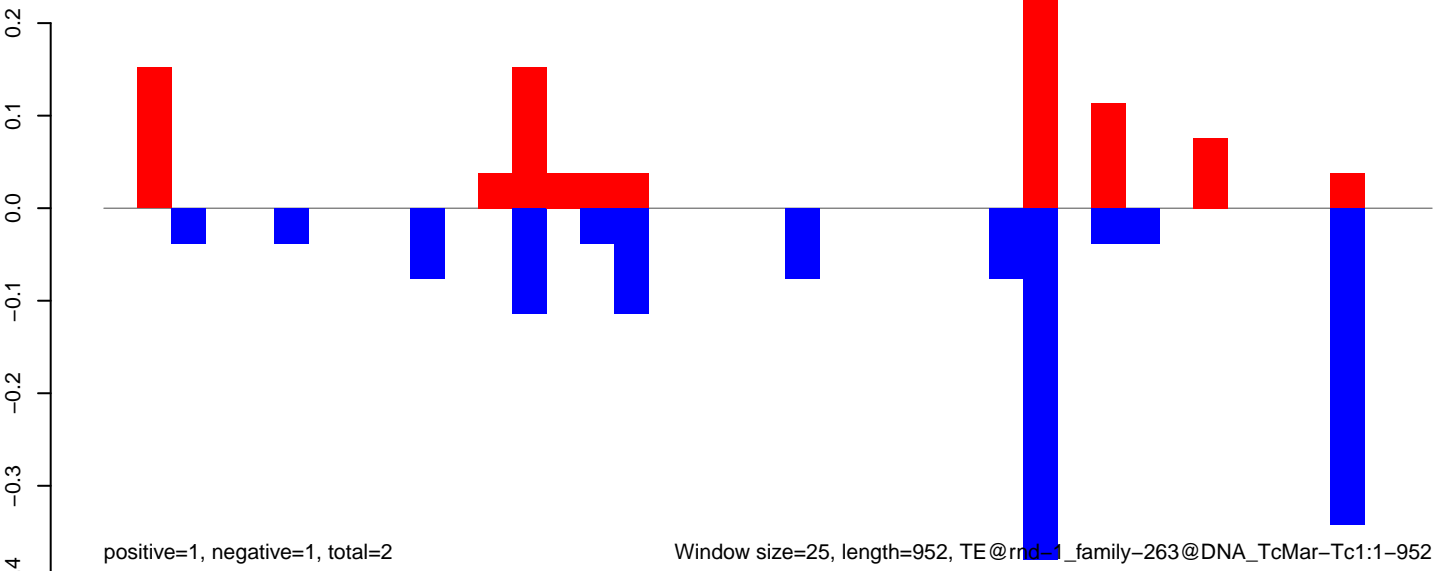

AeAlbo_CHIKV_AZT_9dpi.rep