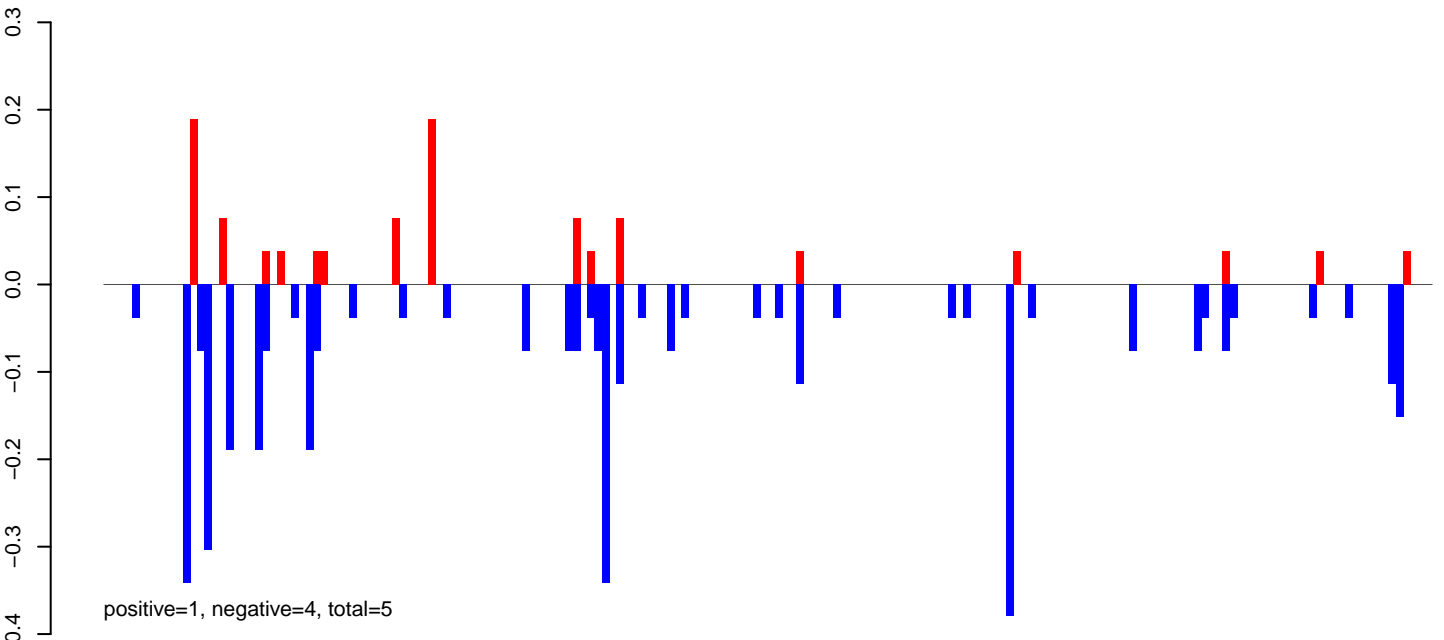

AeAlbo_CHIKV_AZT_9dpi.24_35.rep