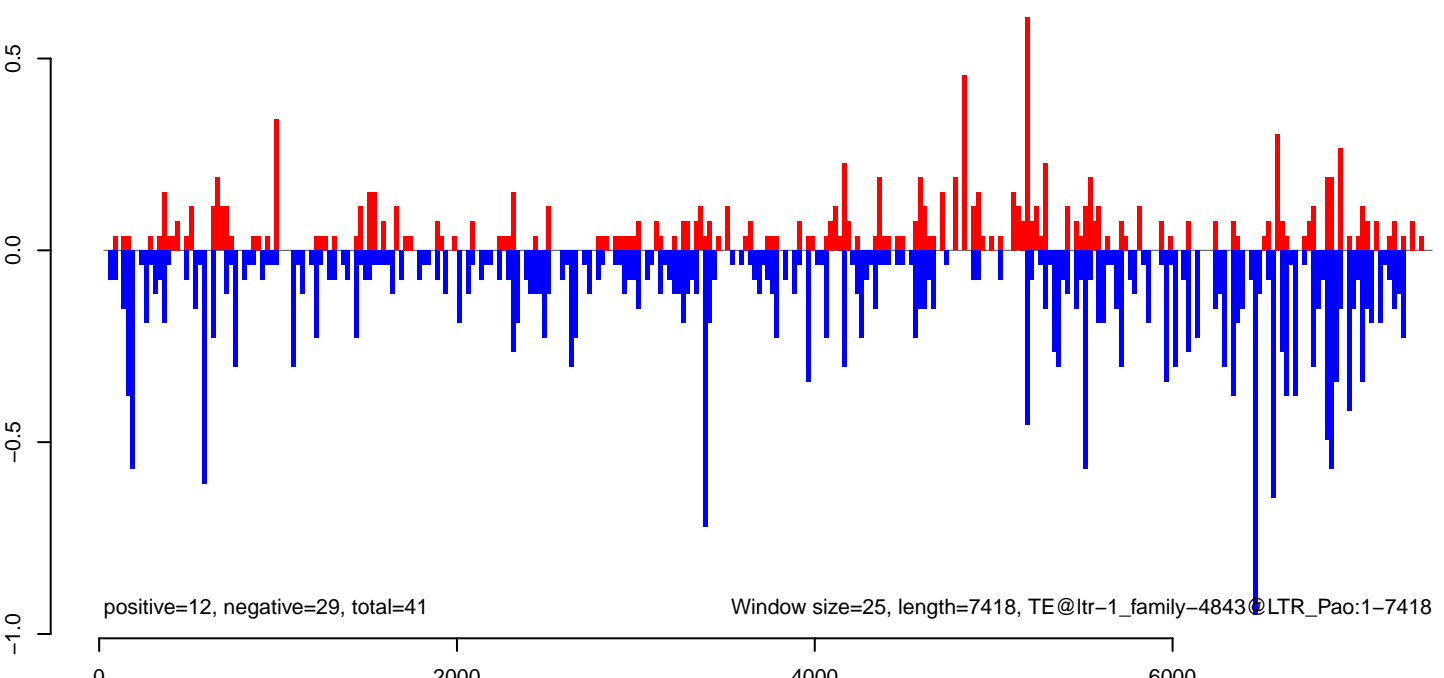

AeAlbo_CHIKV_AZT_9dpi.rep