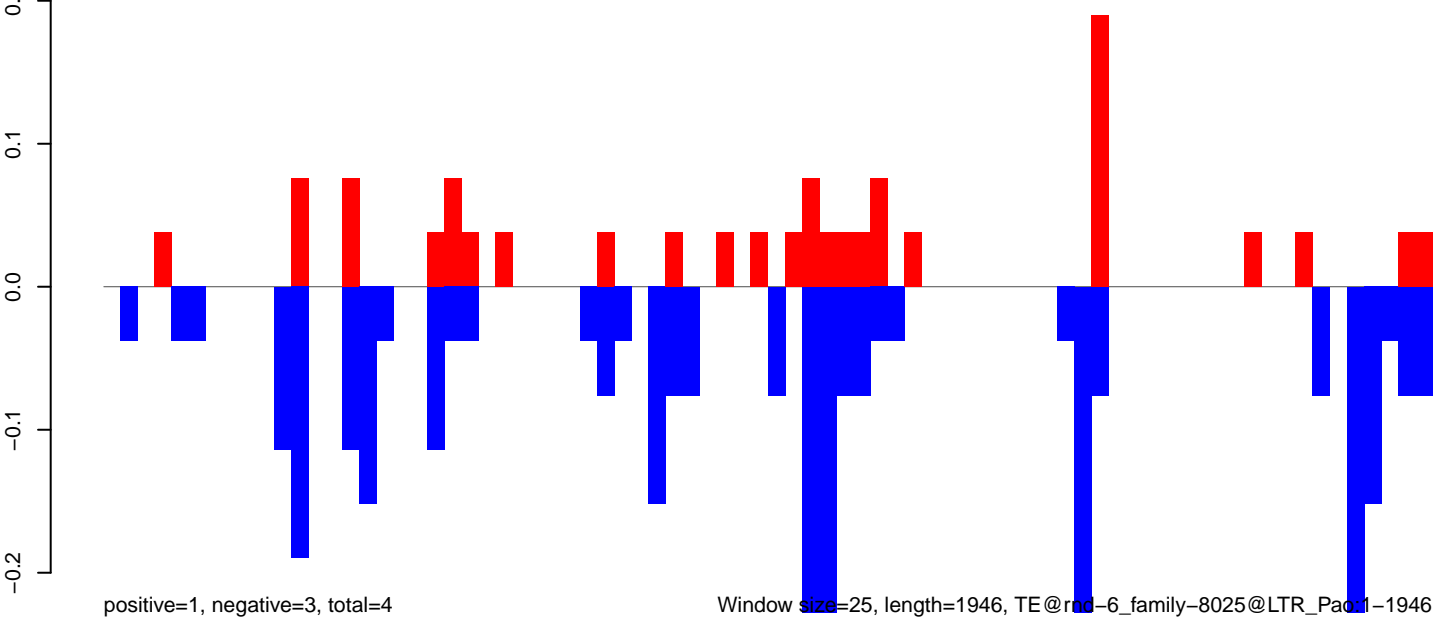

AeAlbo_CHIKV_AZT_9dpi.rep