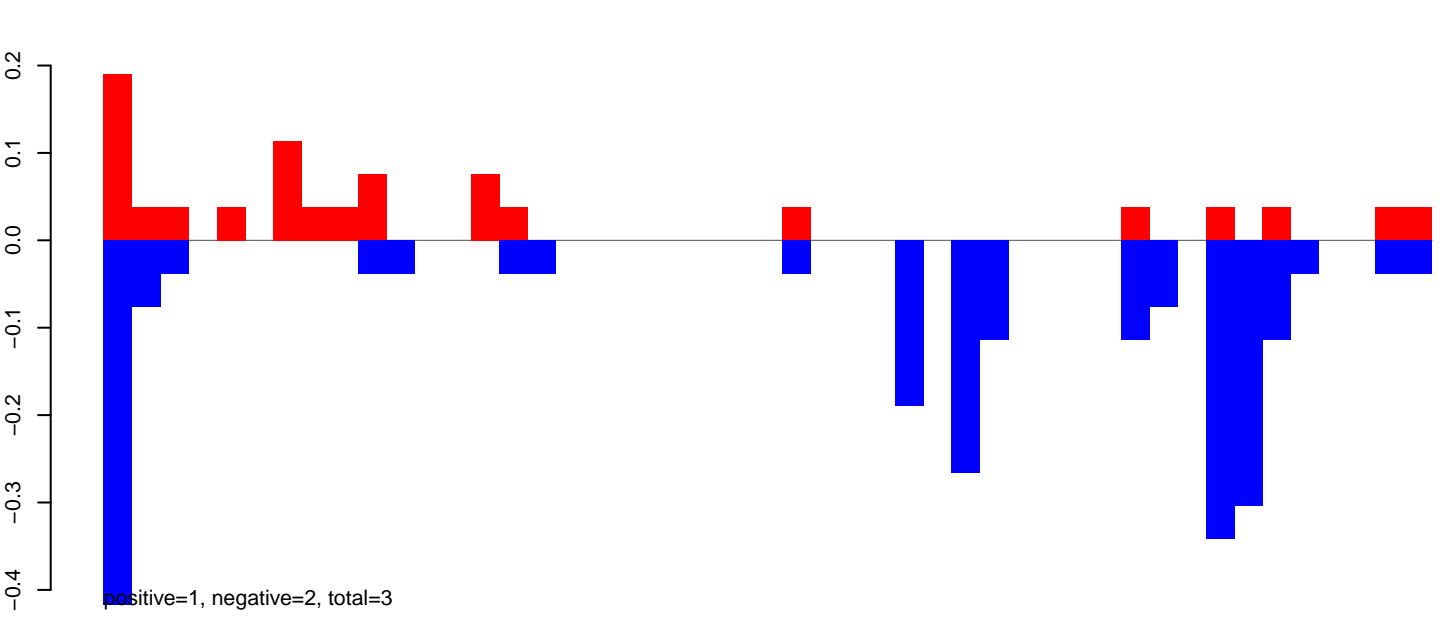

AeAlbo_CHIKV_AZT_9dpi.24_35.rep