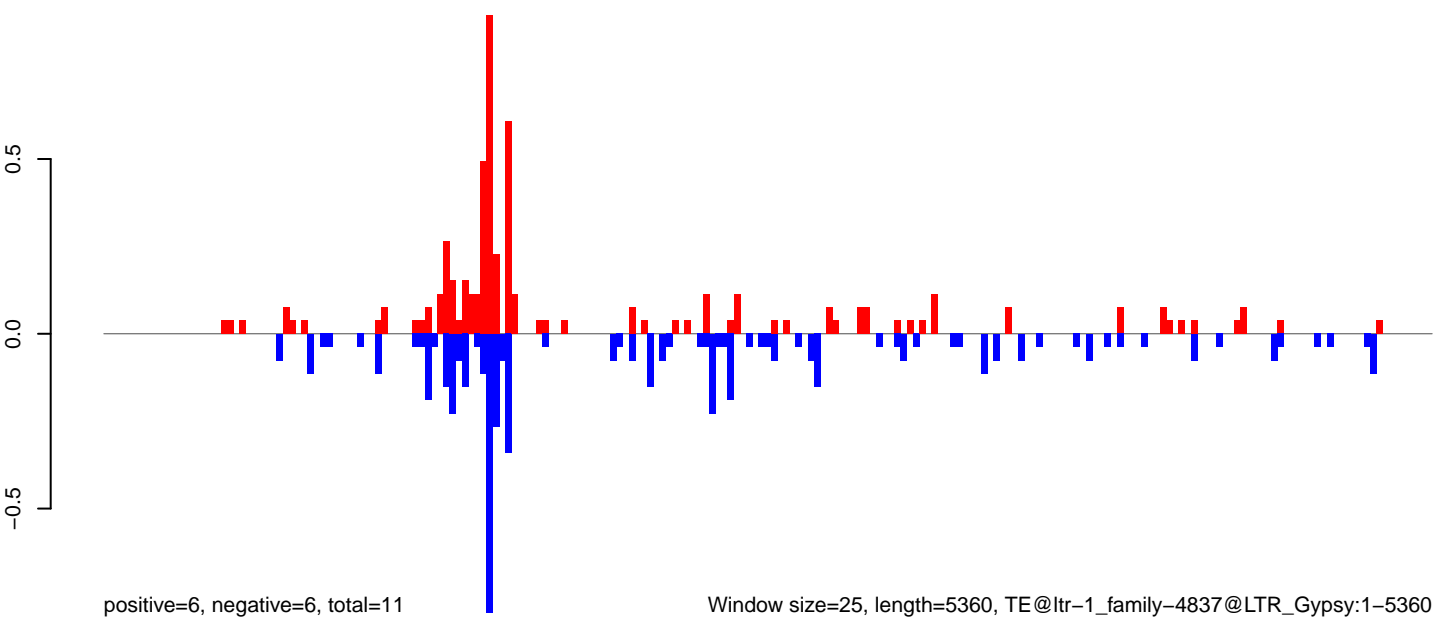

AeAlbo_CHIKV_AZT_9dpi.24_35.rep

AeAlbo_CHIKV_AZT_9dpi.rep

Window size=25, length=5360, TE@ltr-1_family-4837@LTR_Gypsy:1-5360

0 1000 2000 3000 4000 5000

AeAlbo_CHIKV_AZT_9dpi.18_23.rep

AeAlbo_CHIKV_AZT_9dpi.24_35.rep