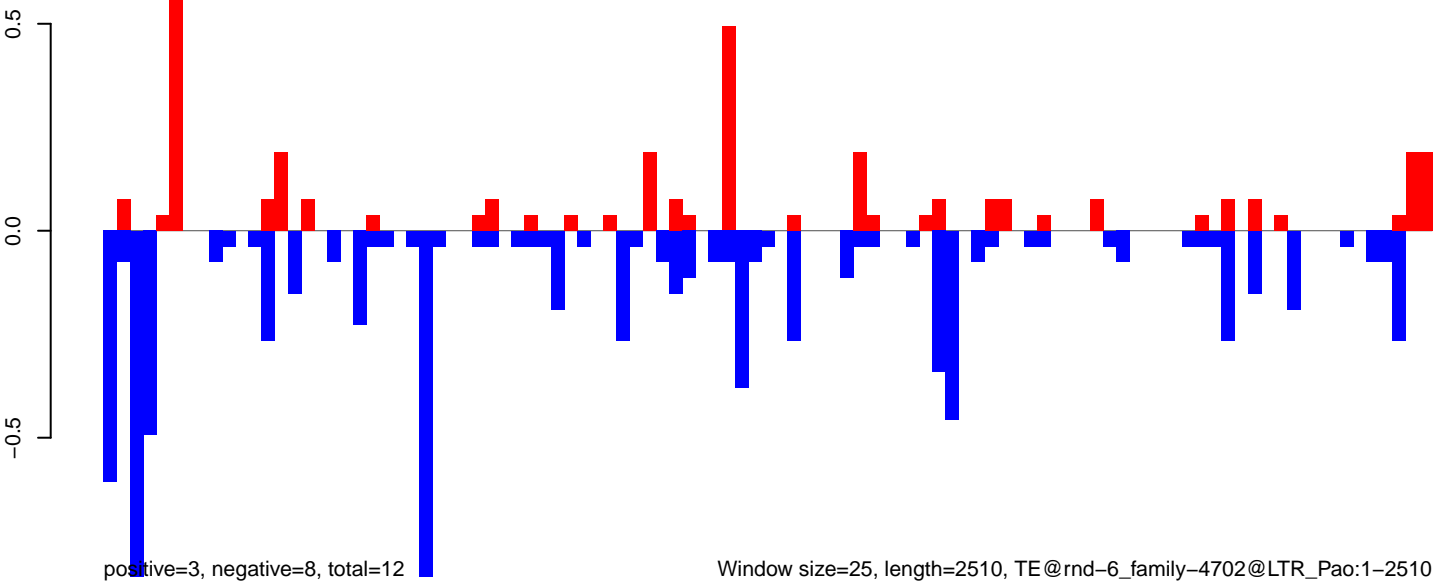

AeAlbo_CHIKV_AZT_9dpi.rep

positive=3, negative=8, total=12

Window size=25, length=2510, TE@rnd-6_family-4702@LTR_Pao:1-2510

0 500 1000 1500 2000 2500