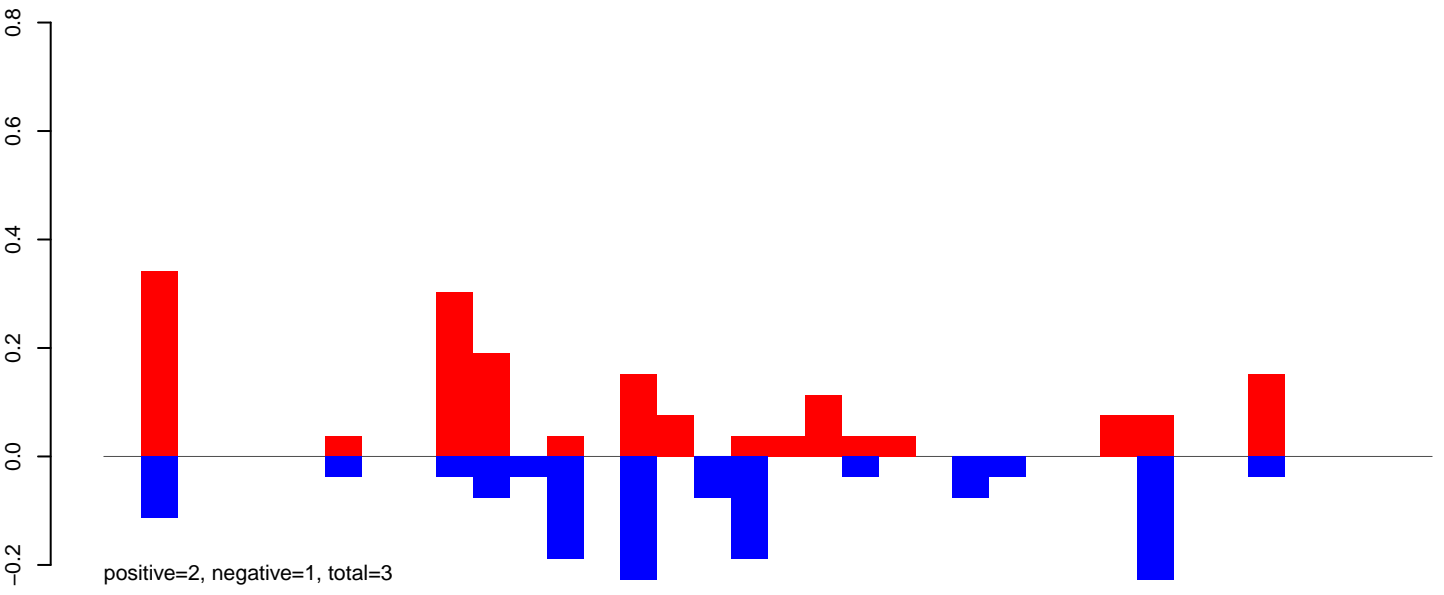

AeAlbo_CHIKV_AZT_9dpi.18_23.rep