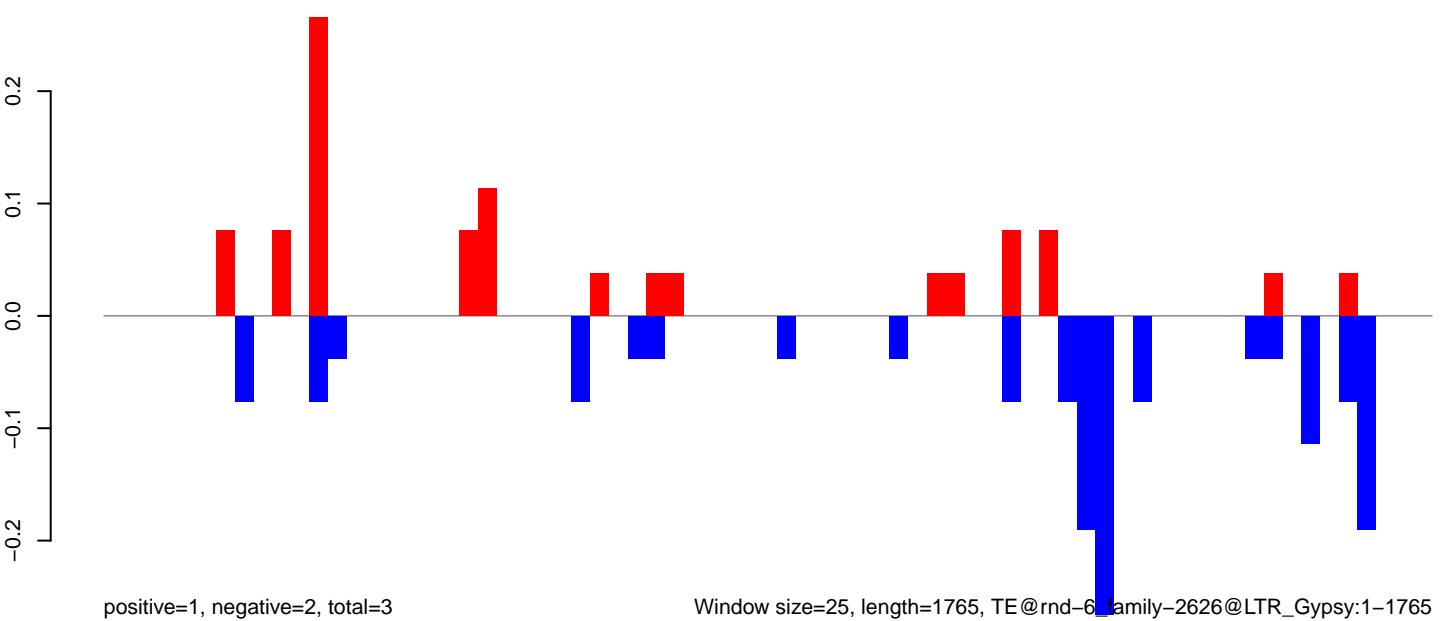

AeAlbo_CHIKV_AZT_9dpi.rep