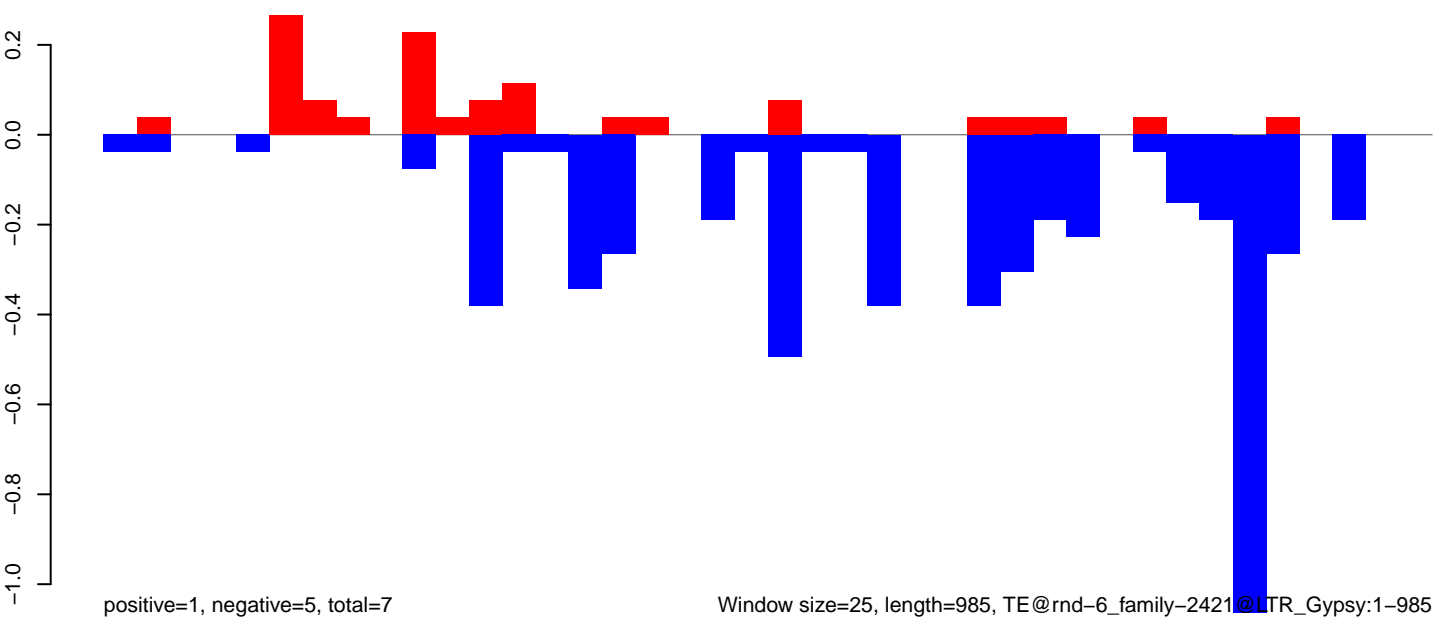

AeAlbo_CHIKV_AZT_9dpi.18_23.rep

AeAlbo_CHIKV_AZT_9dpi.rep