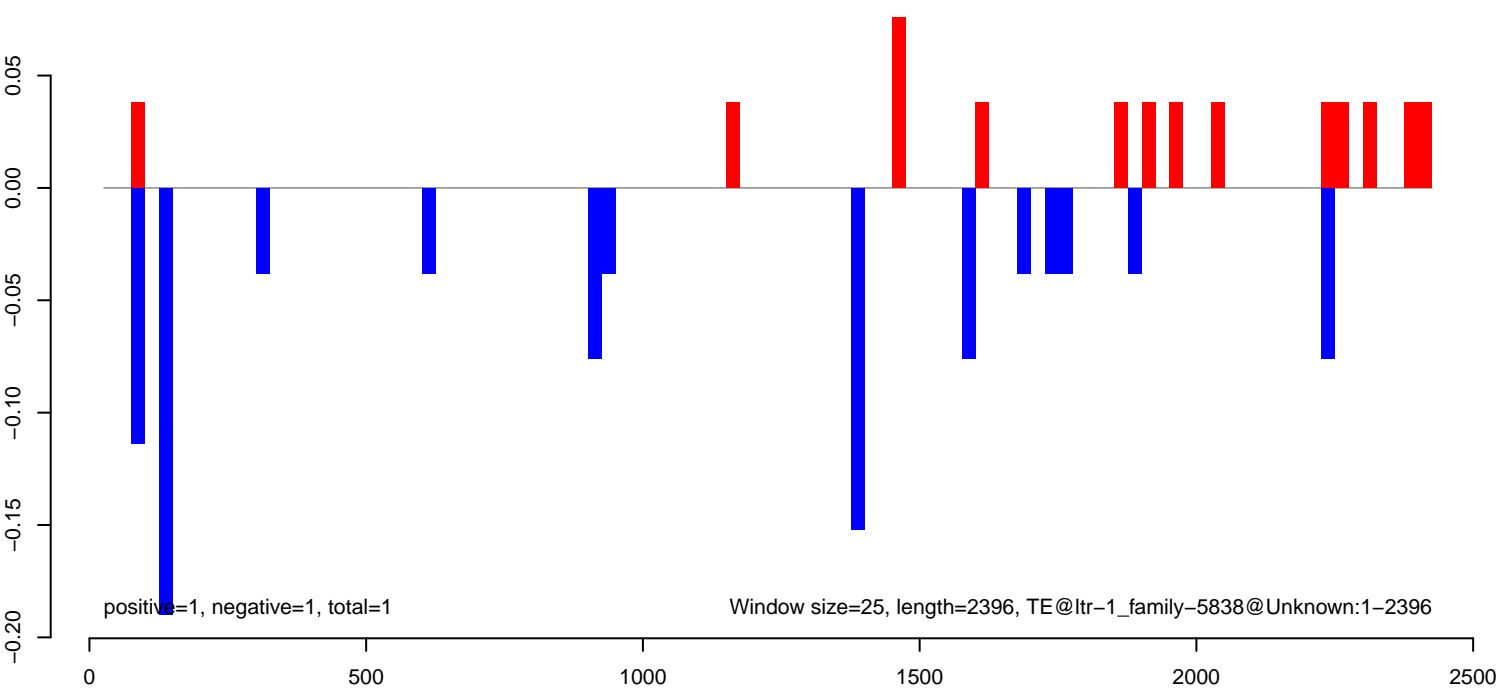

AeAlbo_CHIKV_AZT_9dpi.rep