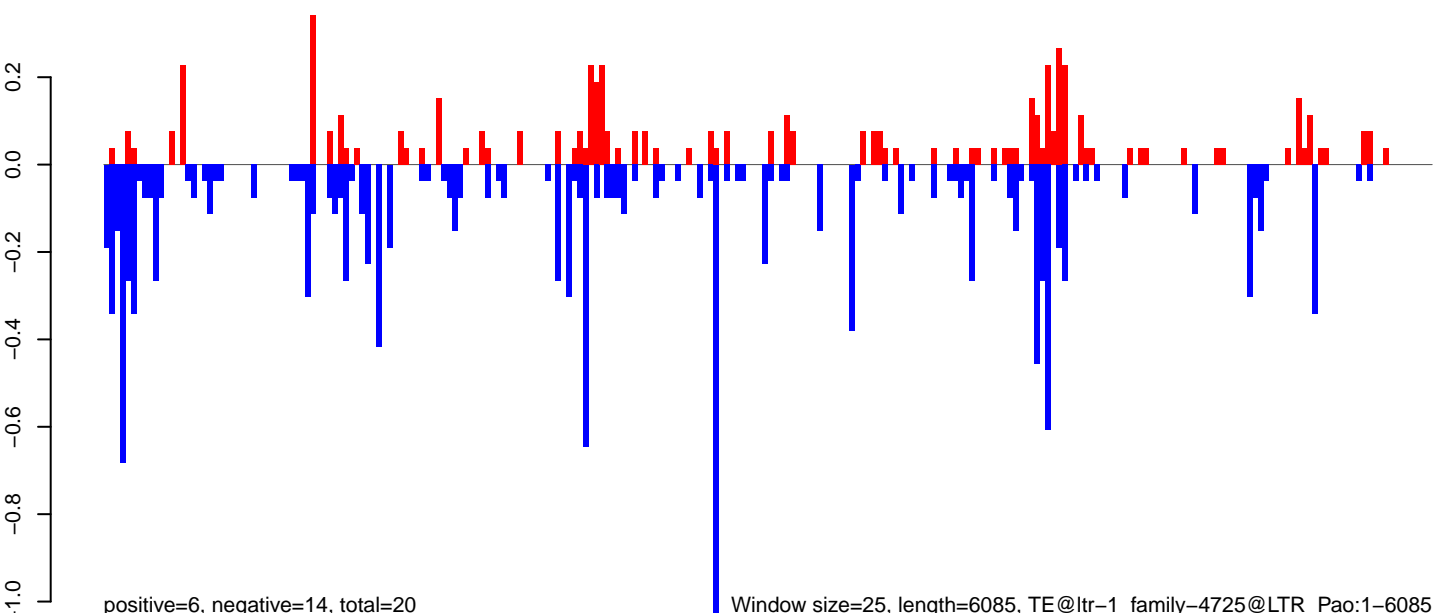

AeAlbo_CHIKV_AZT_9dpi.rep

0 1000 2000 3000 4000 5000 6000