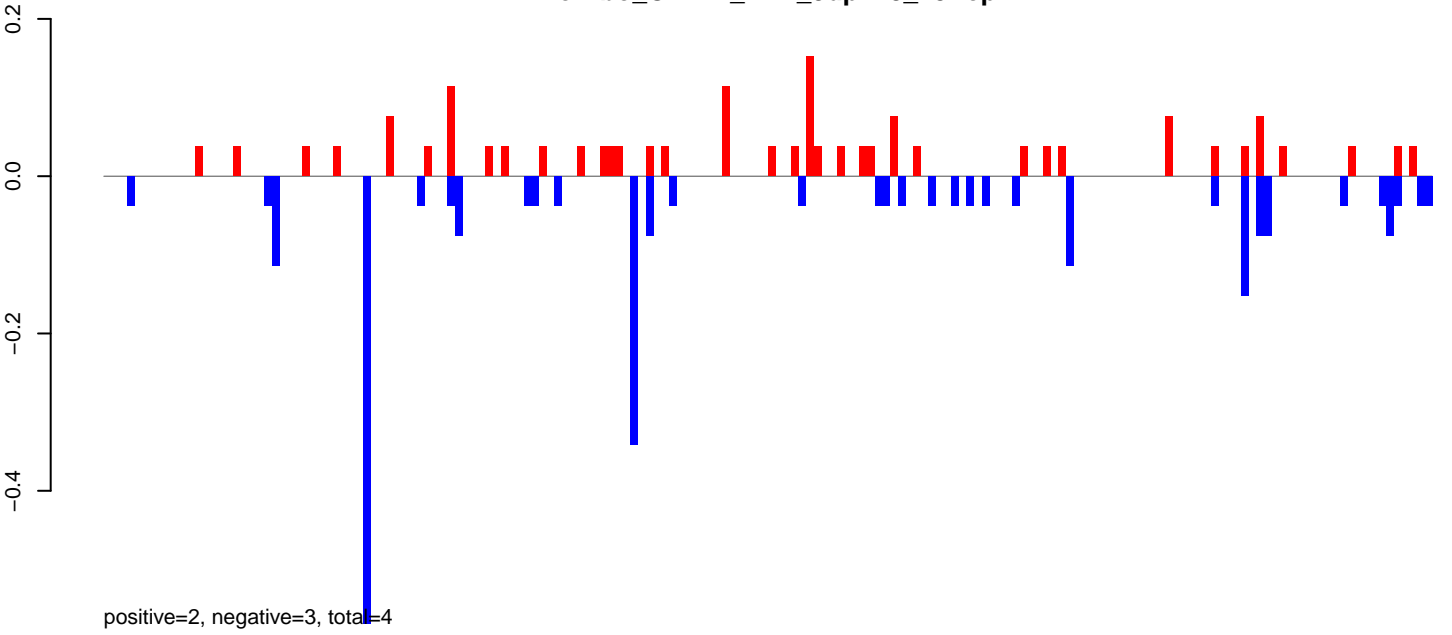

AeAlbo_CHIKV_AZT_9dpi.24_35.rep

AeAlbo_CHIKV_AZT_9dpi.rep

Window size=25, length=4269, TE@ltr-1_family-2975@LTR_Gypsy:1-4269

0 1000 2000 3000 4000

AeAlbo_CHIKV_AZT_9dpi.18_23.rep

AeAlbo_CHIKV_AZT_9dpi.24_35.rep