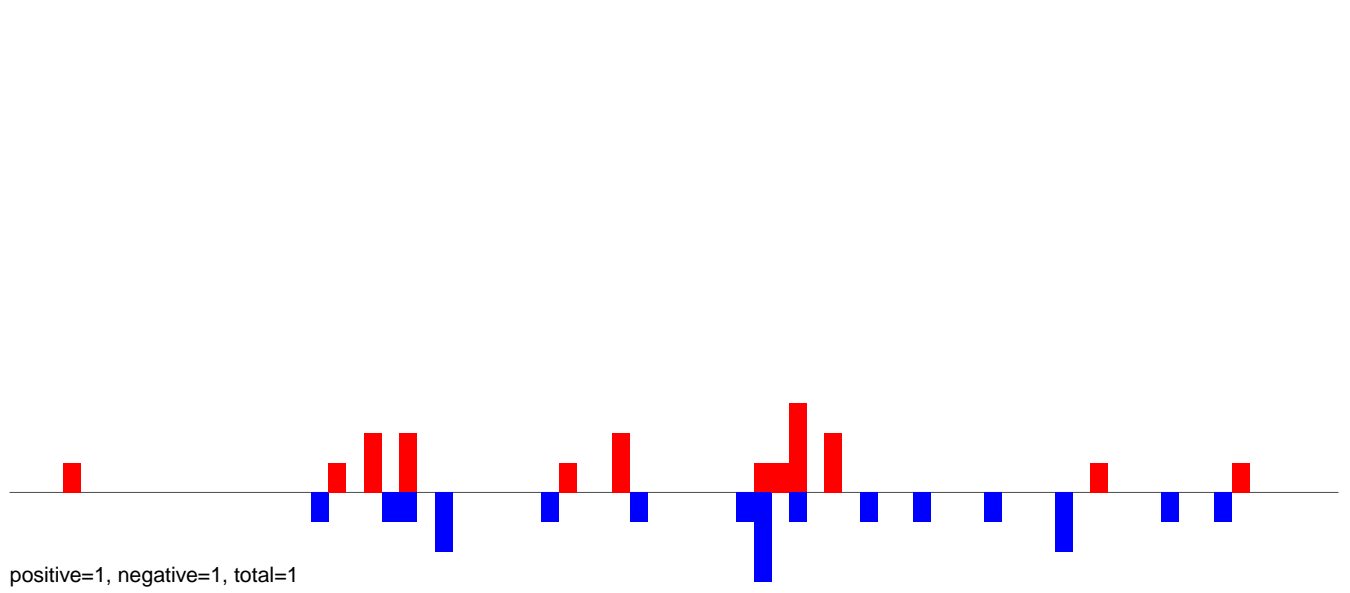

AeAlbo_CHIKV_AZT_9dpi.18_23.rep