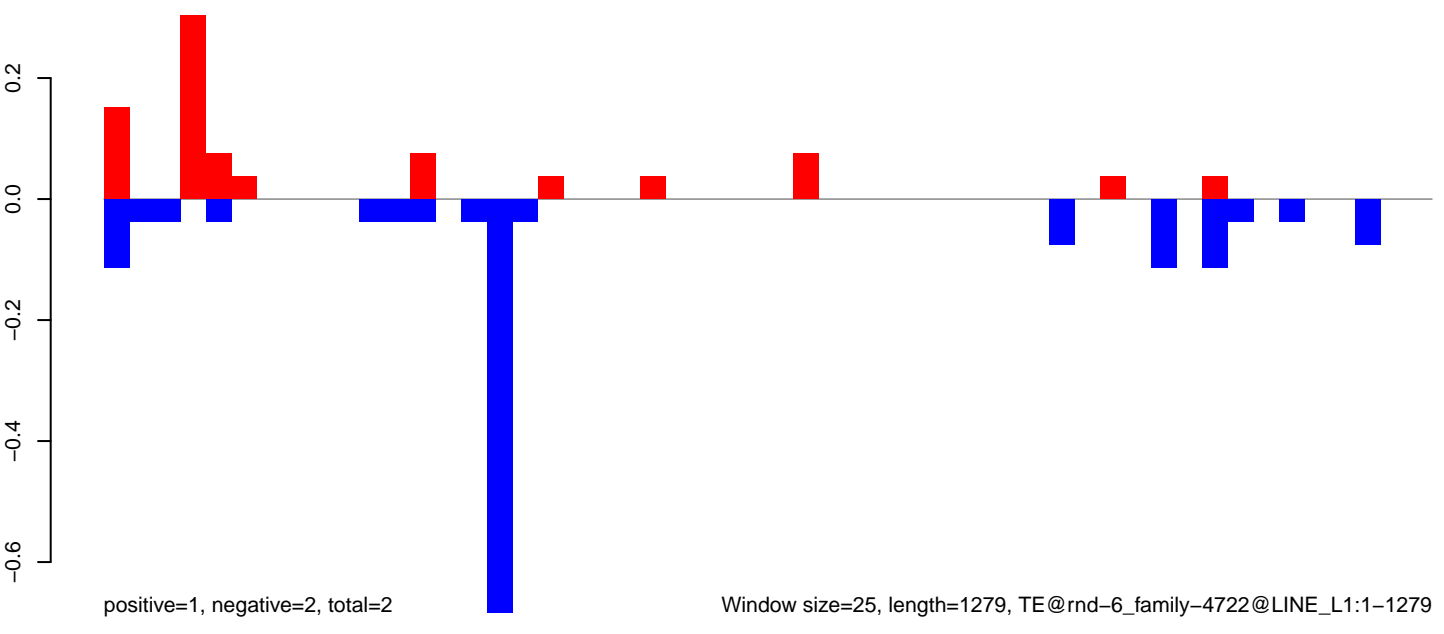

AeAlbo_CHIKV_AZT_9dpi.rep