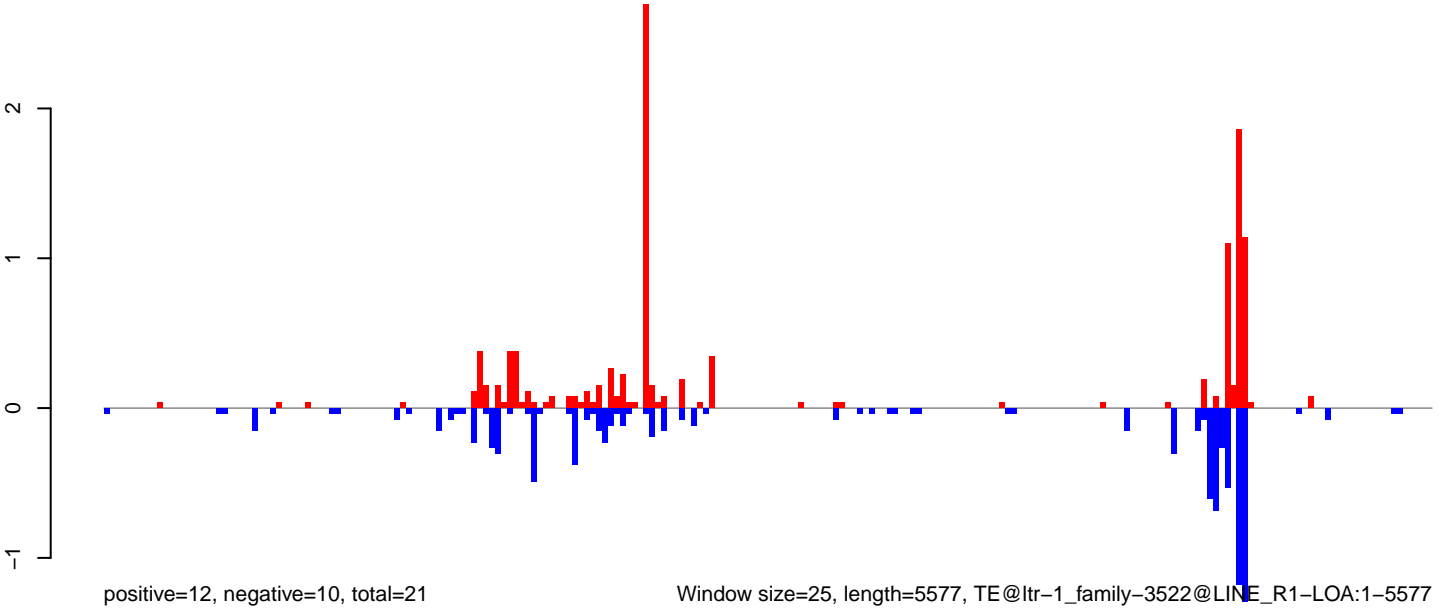

AeAlbo_CHIKV_AZT_9dpi.24_35.rep

AeAlbo_CHIKV_AZT_9dpi.rep

0 1000 2000 3000 4000

AeAlbo_CHIKV_AZT_9dpi.18_23.rep

AeAlbo_CHIKV_AZT_9dpi.24_35.rep

AeAlbo_CHIKV_AZT_9dpi.rep

Window size=25, length=5577, TE@ltr-1_family-3522@LINE_R1-LOA:1-5577