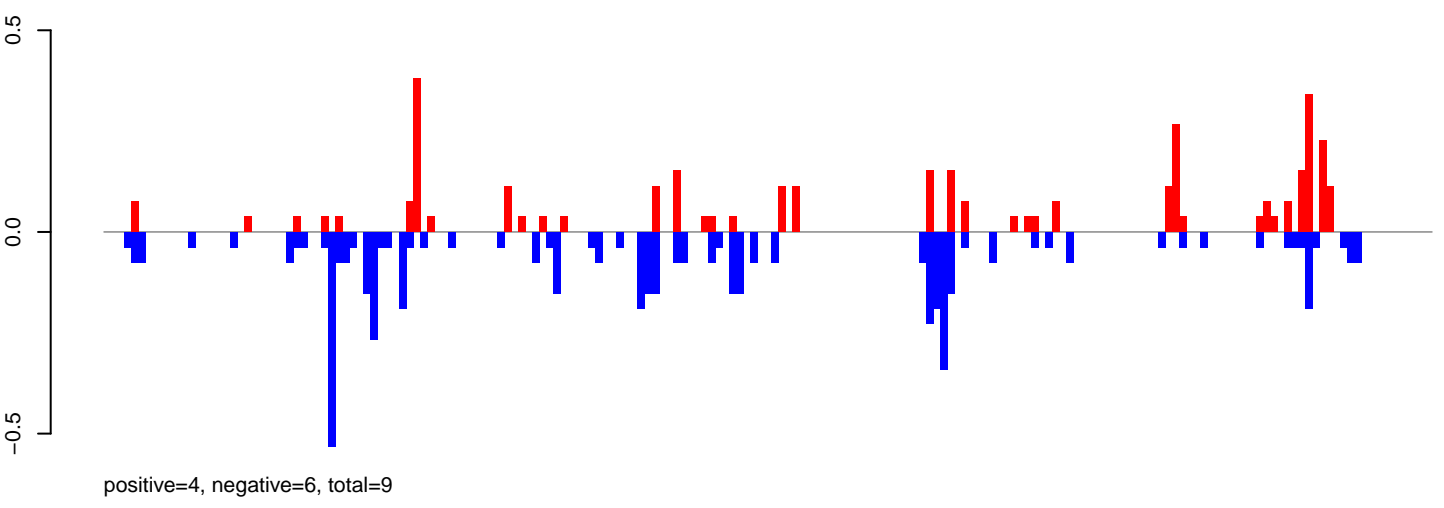

AeAlbo_CHIKV_AZT_9dpi.rep

Window size=25, length=5116, TE@ltr-1_family-4046@LTR_Gypsy:1-5116

0 1000 2000 3000 4000 5000

AeAlbo_CHIKV_AZT_9dpi.18_23.rep

AeAlbo_CHIKV_AZT_9dpi.24_35.rep

AeAlbo_CHIKV_AZT_9dpi.rep