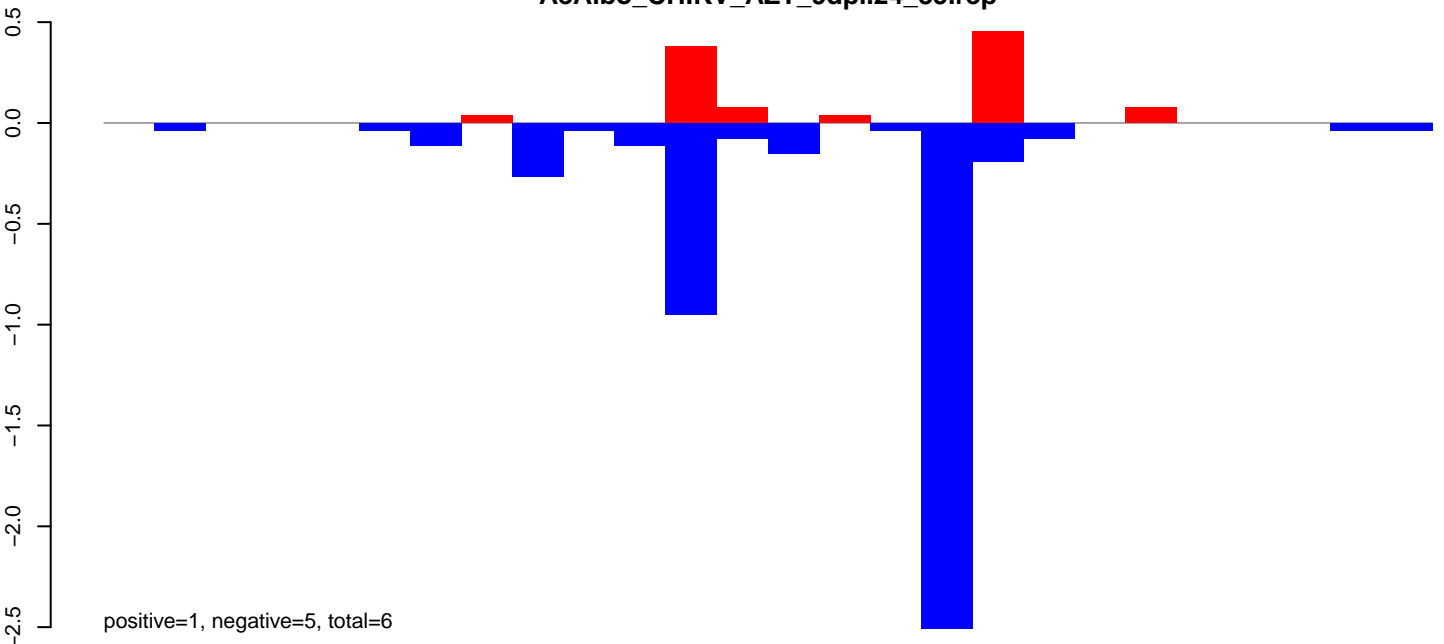

0 200 400 600 800

AeAlbo_CHIKV_AZT_9dpi.18_23.rep

AeAlbo_CHIKV_AZT_9dpi.24_35.rep

AeAlbo_CHIKV_AZT_9dpi.rep

Window size=25, length=639, TE@ltr-1_family-1657@Unknown:1-639

AeAlbo_CHIKV_AZT_9dpi.18_23.rep

AeAlbo_CHIKV_AZT_9dpi.24_35.rep