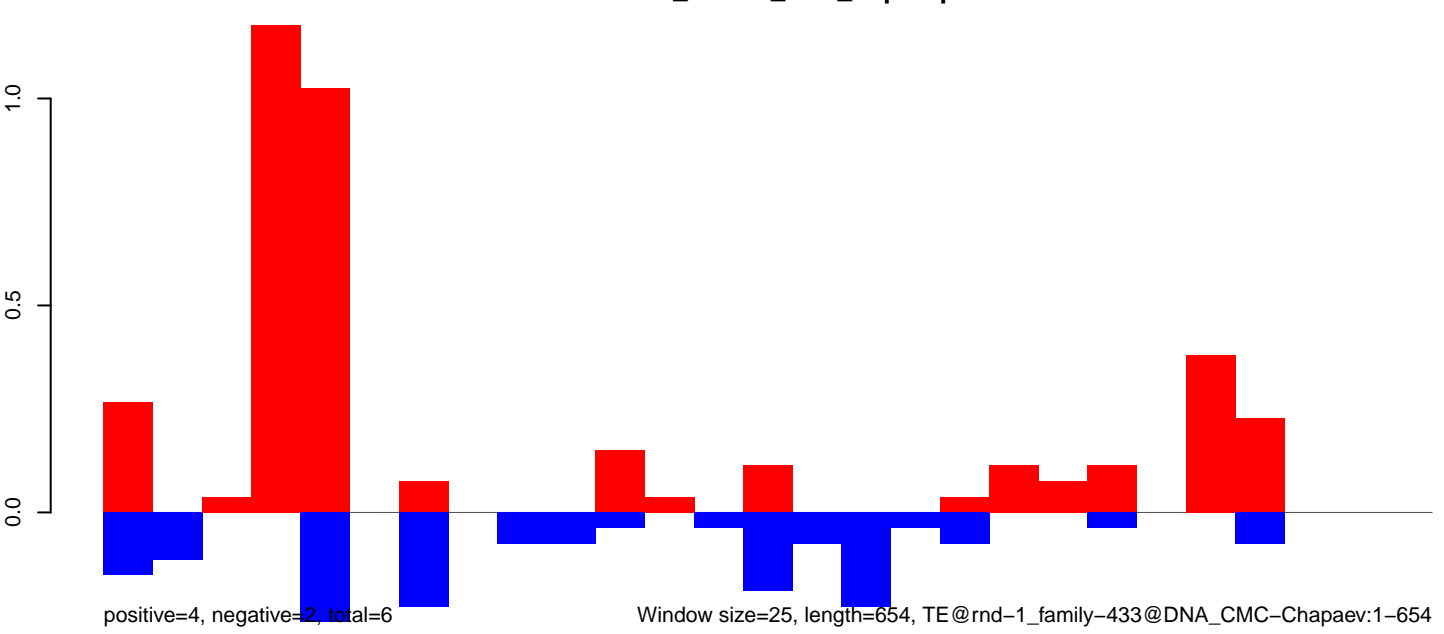

AeAlbo_CHIKV_AZT_9dpi.rep