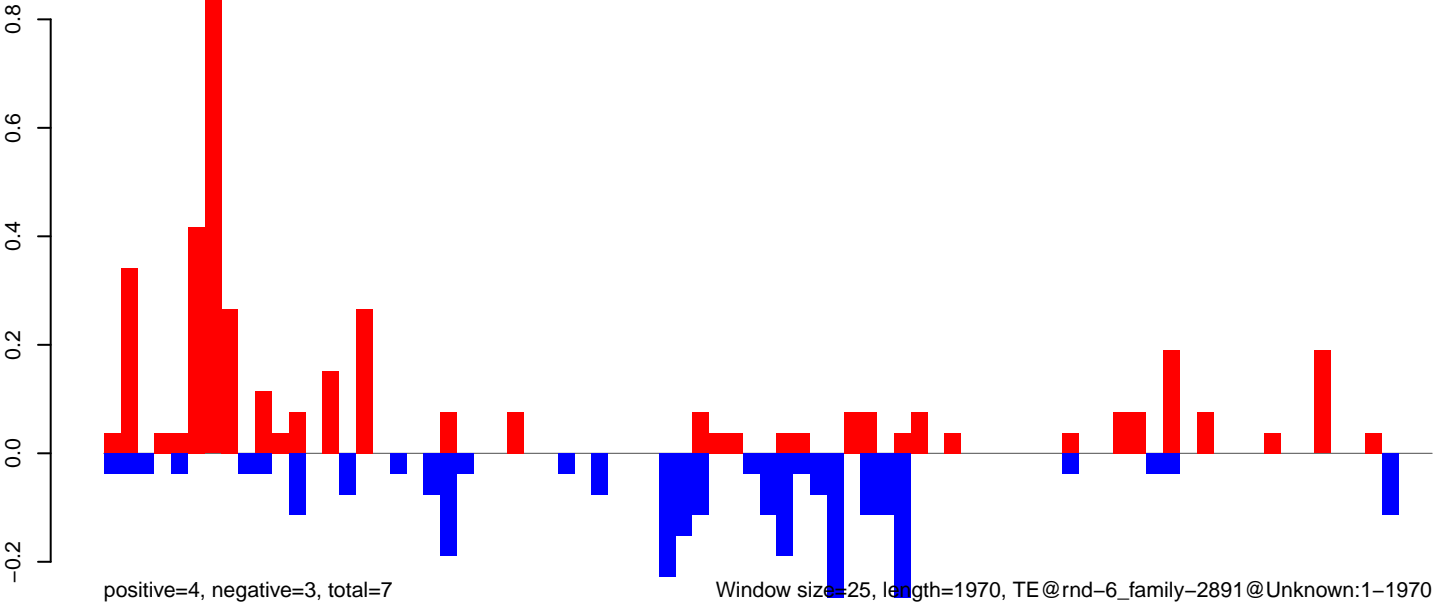

AeAlbo_CHIKV_AZT_9dpi.rep

0 500 1000 1500 2000

AeAlbo_CHIKV_AZT_9dpi.18_23.rep

AeAlbo_CHIKV_AZT_9dpi.24_35.rep

AeAlbo_CHIKV_AZT_9dpi.rep

Window size=25, length=2444, TE@rnd-6_family-270@LINE RTE-BovB:1-2444