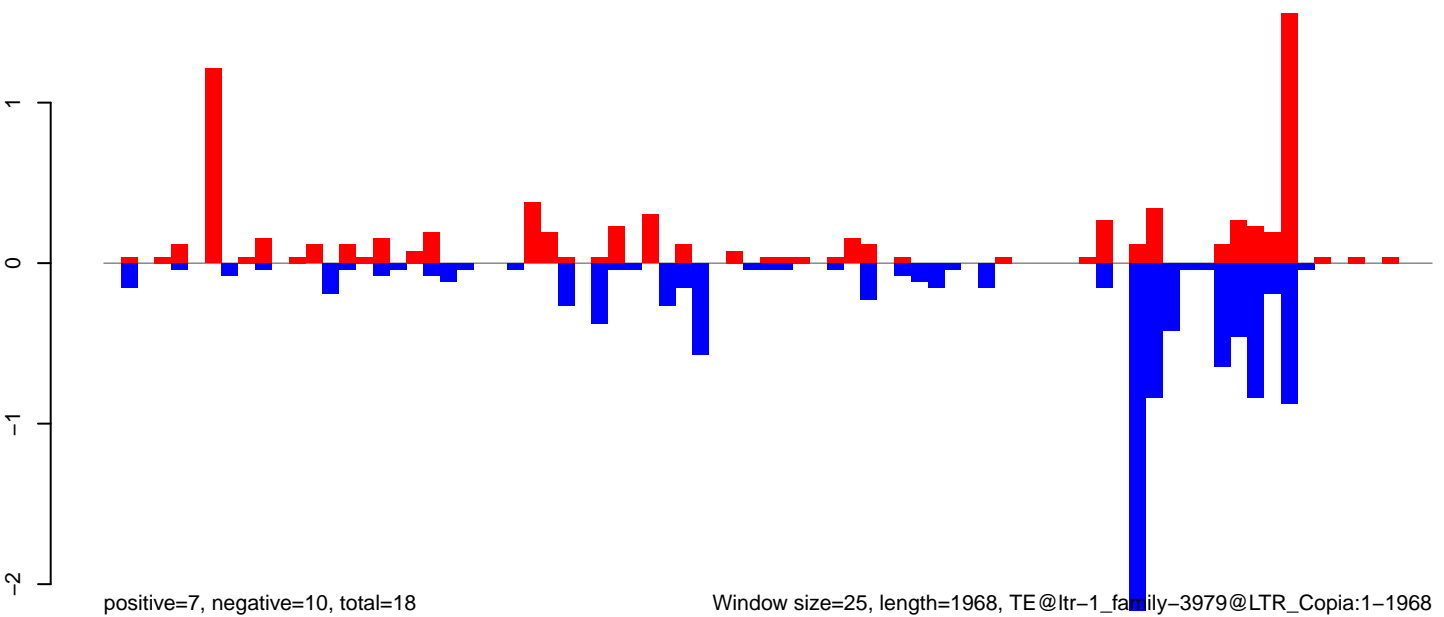

Window size=25, length=5550, TE@ltr-1_family-4199@LTR_Gypsy:1-5550

AeAlbo_CHIKV_AZT_9dpi.18_23.rep

AeAlbo_CHIKV_AZT_9dpi.24_35.rep

AeAlbo_CHIKV_AZT_9dpi.rep

Window size=25, length=1968, TE@ltr-1_family-3979@LTR_Copia:1-1968