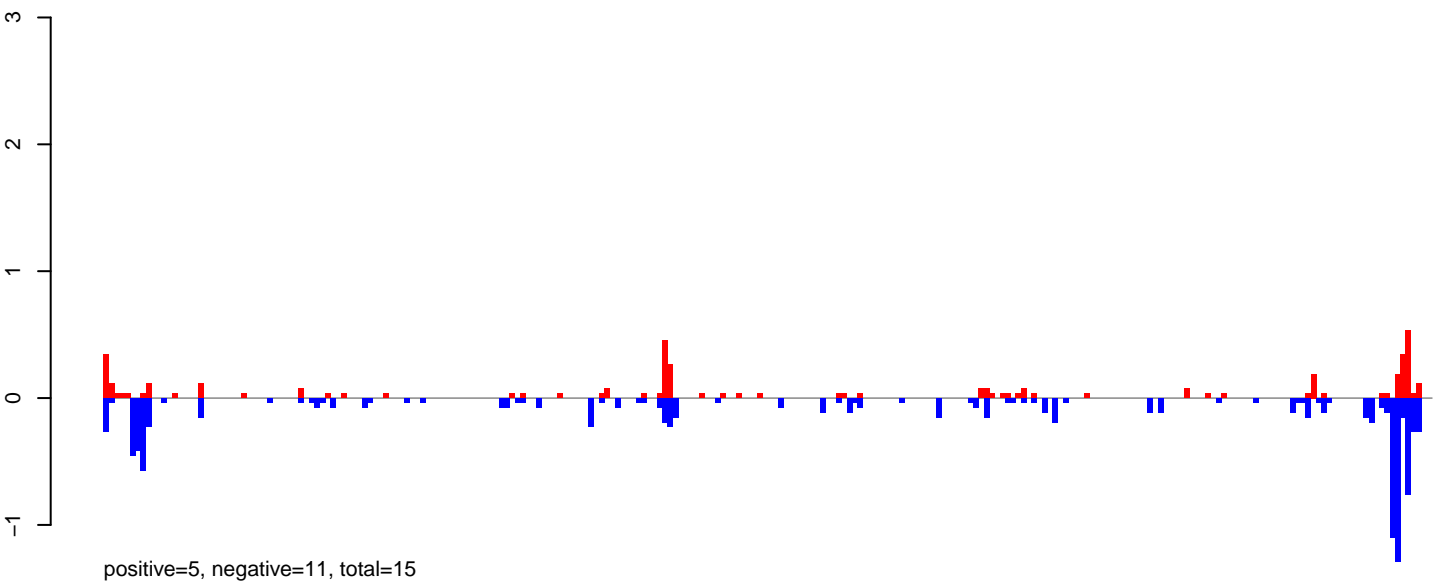

AeAlbo_CHIKV_AZT_9dpi.24_35.rep