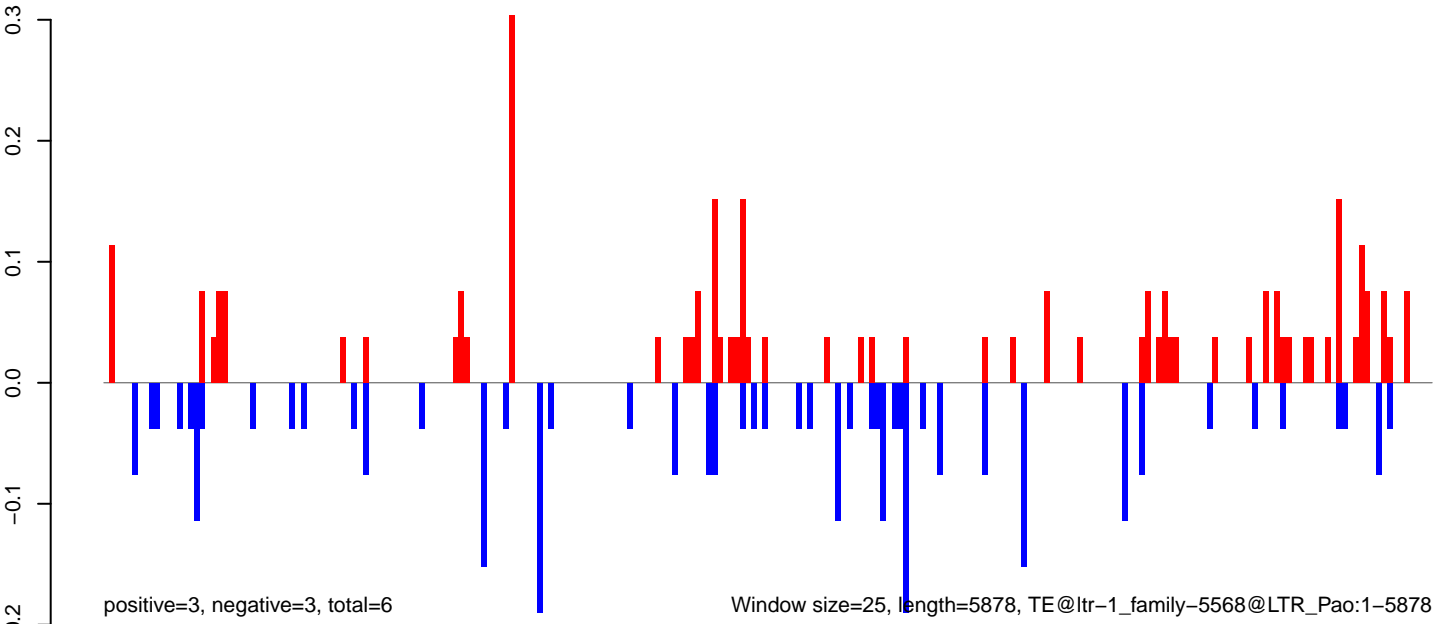

AeAlbo_CHIKV_AZT_9dpi.18_23.rep

AeAlbo_CHIKV_AZT_9dpi.rep