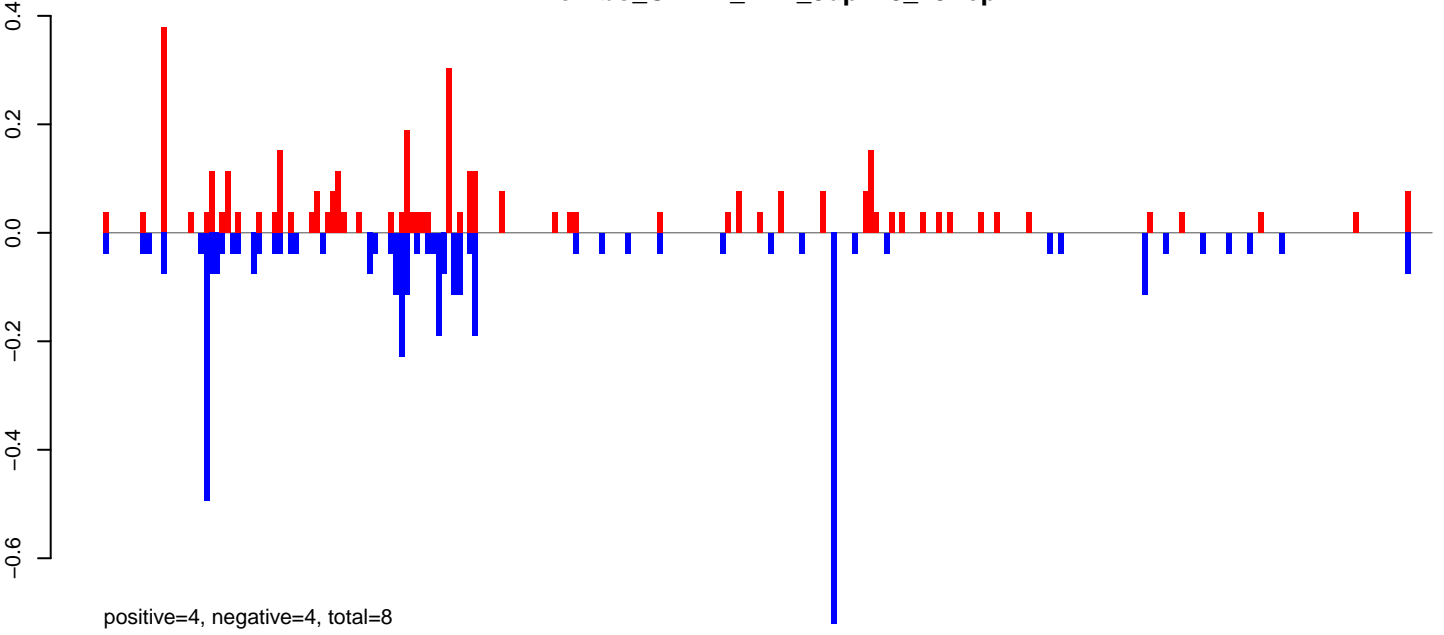

AeAlbo_CHIKV_AZT_9dpi.18_23.rep