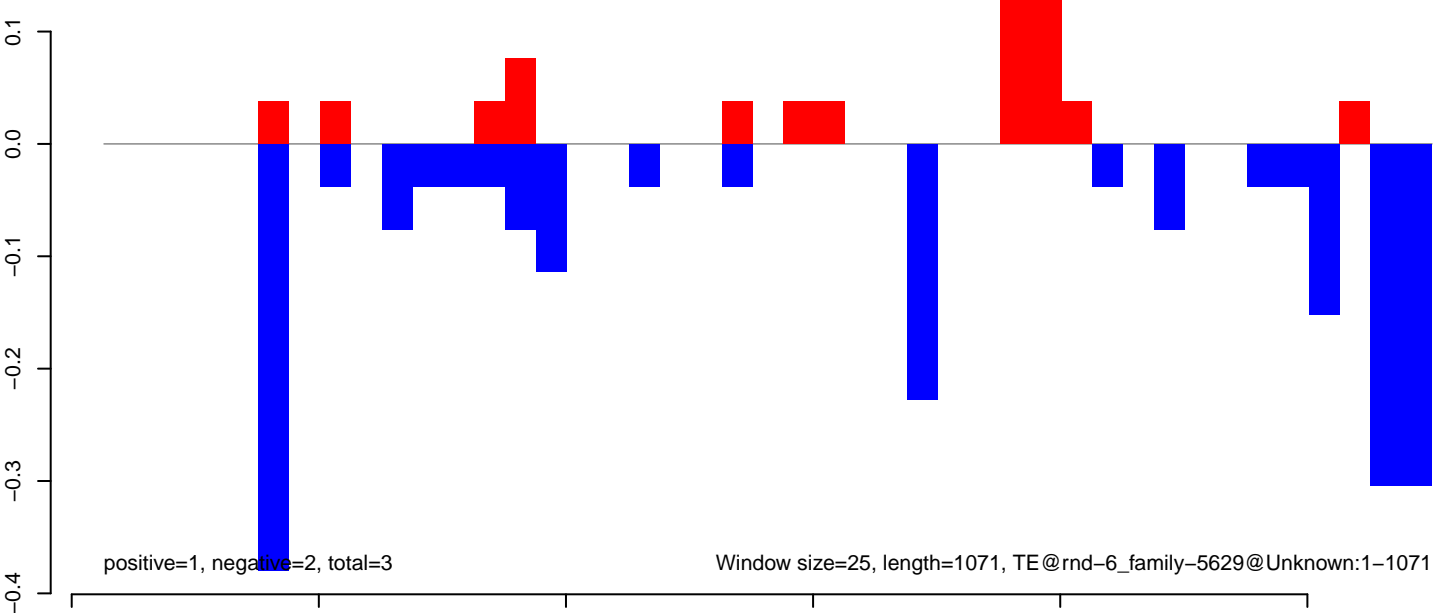

AeAlbo_CHIKV_AZT_9dpi.rep