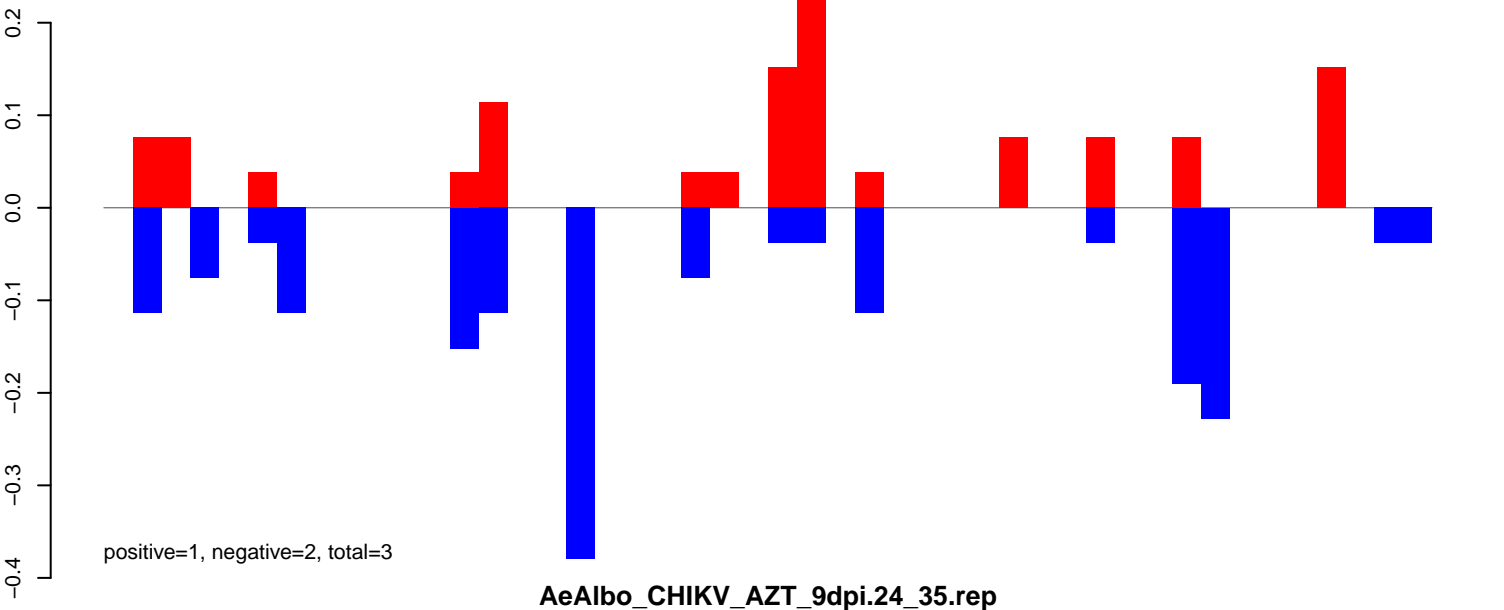

AeAlbo_CHIKV_AZT_9dpi.24_35.rep

AeAlbo_CHIKV_AZT_9dpi.rep

Window size=25, length=706, TE@rnd-1_family-118@DNA:1-706

0 200 400 600

AeAlbo_CHIKV_AZT_9dpi.18_23.rep

AeAlbo_CHIKV_AZT_9dpi.24_35.rep

AeAlbo_CHIKV_AZT_9dpi.rep