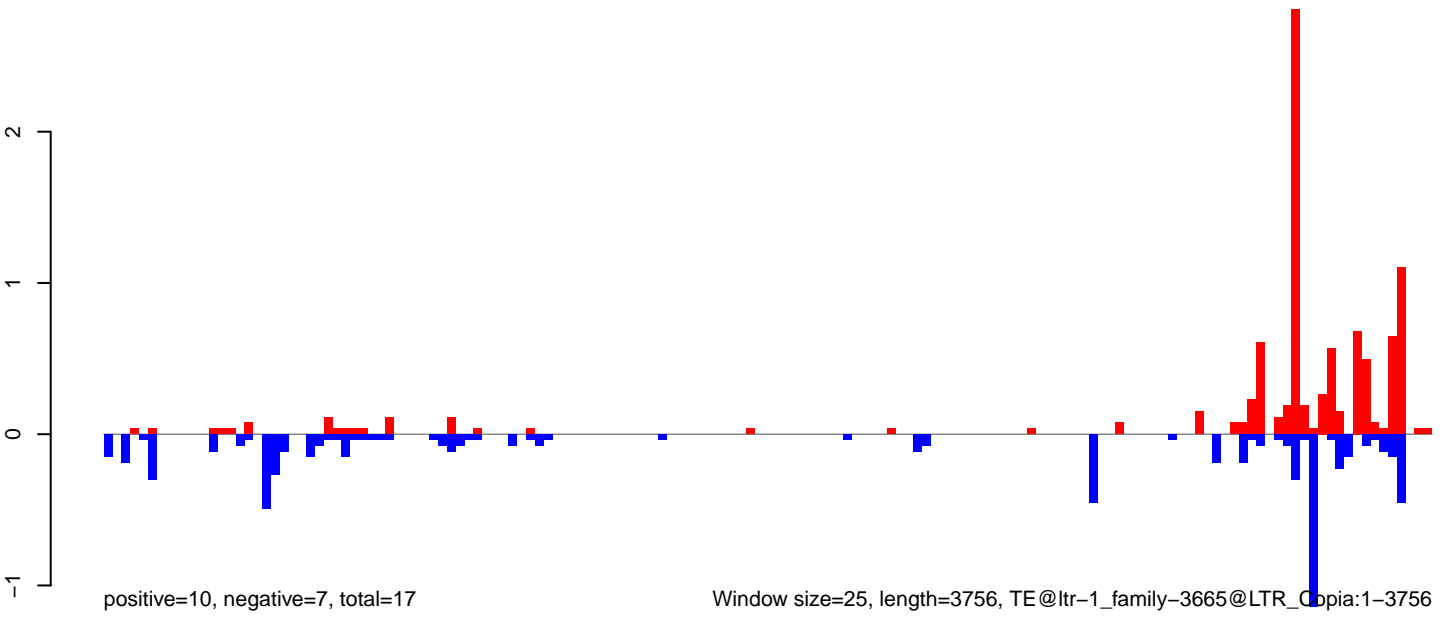

AeAlbo_CHIKV_AZT_9dpi.18_23.rep

AeAlbo_CHIKV_AZT_9dpi.rep