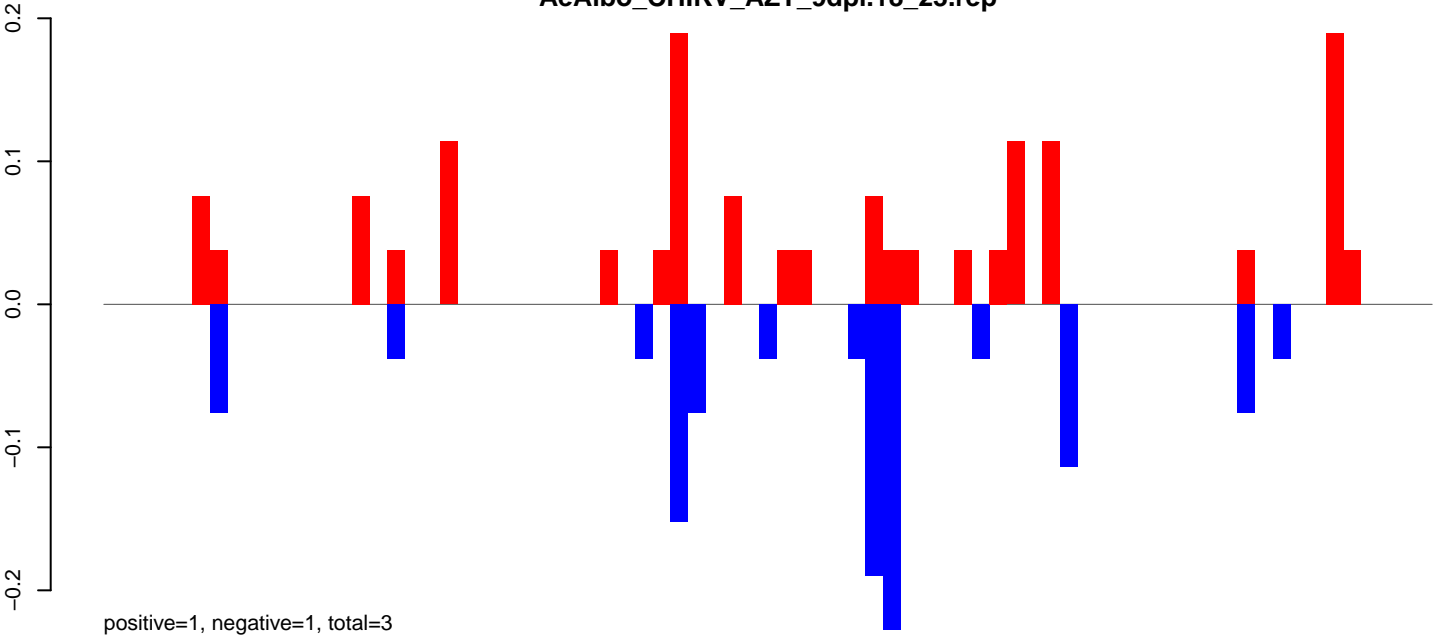

Window size=25, length=2018, TE@ltr-1_family-6382@DNA_hAT-Blackjack:1-2018

0 500 1000 1500 2000

AeAlbo_CHIKV_AZT_9dpi.18_23.rep

AeAlbo_CHIKV_AZT_9dpi.24_35.rep

AeAlbo_CHIKV_AZT_9dpi.rep

AeAlbo_CHIKV_AZT_9dpi.18_23.rep