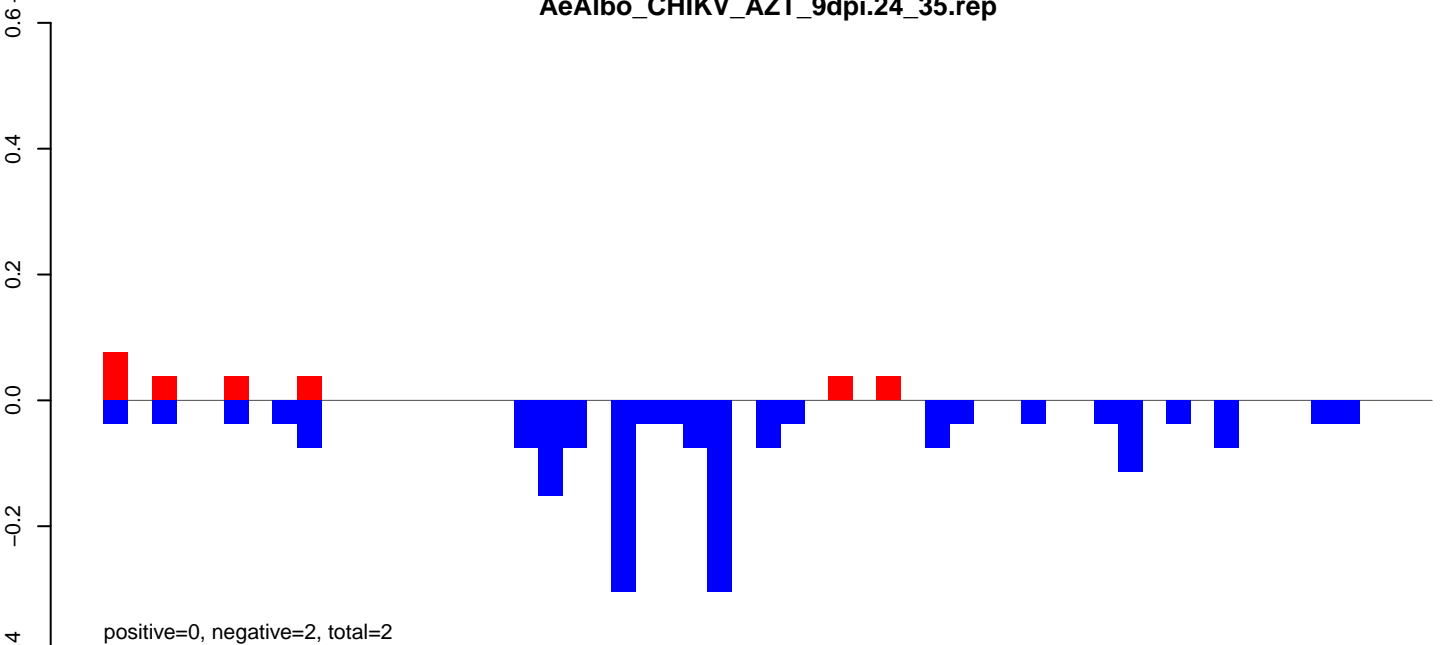

AeAlbo_CHIKV_AZT_9dpi.24_35.rep