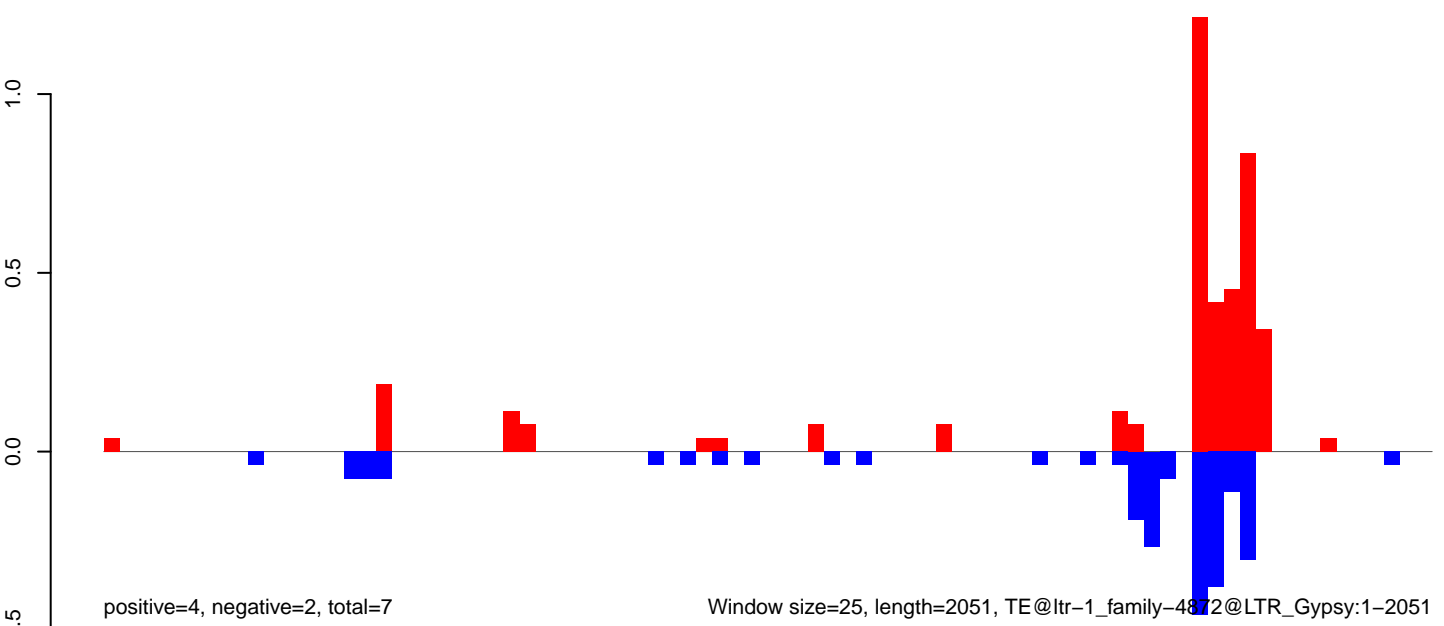

AeAlbo_CHIKV_AZT_9dpi.rep

Window size=25, length=2982, TE@ltr-1_family-5222@LTR_Gypsy:1-2982

AeAlbo_CHIKV_AZT_9dpi.18_23.rep

AeAlbo_CHIKV_AZT_9dpi.24_35.rep

AeAlbo_CHIKV_AZT_9dpi.rep

AeAlbo_CHIKV_AZT_9dpi.18_23.rep