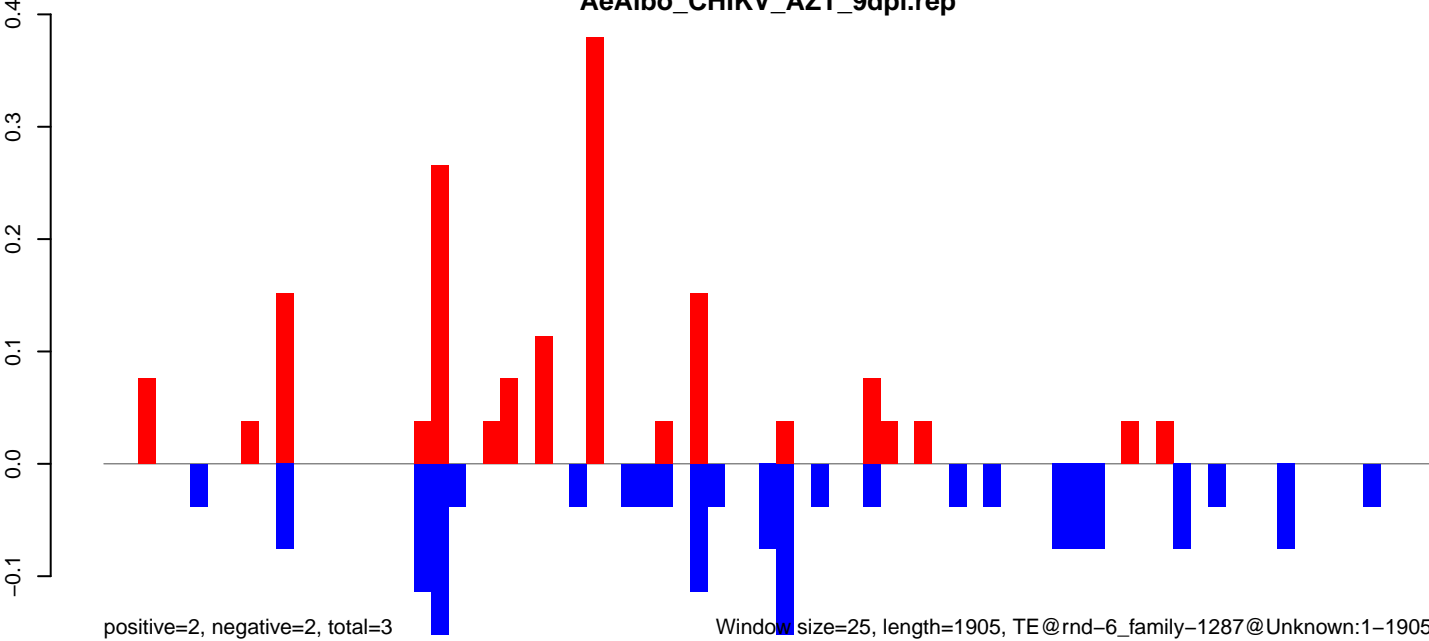

AeAlbo_CHIKV_AZT_9dpi.18_23.rep

AeAlbo_CHIKV_AZT_9dpi.rep