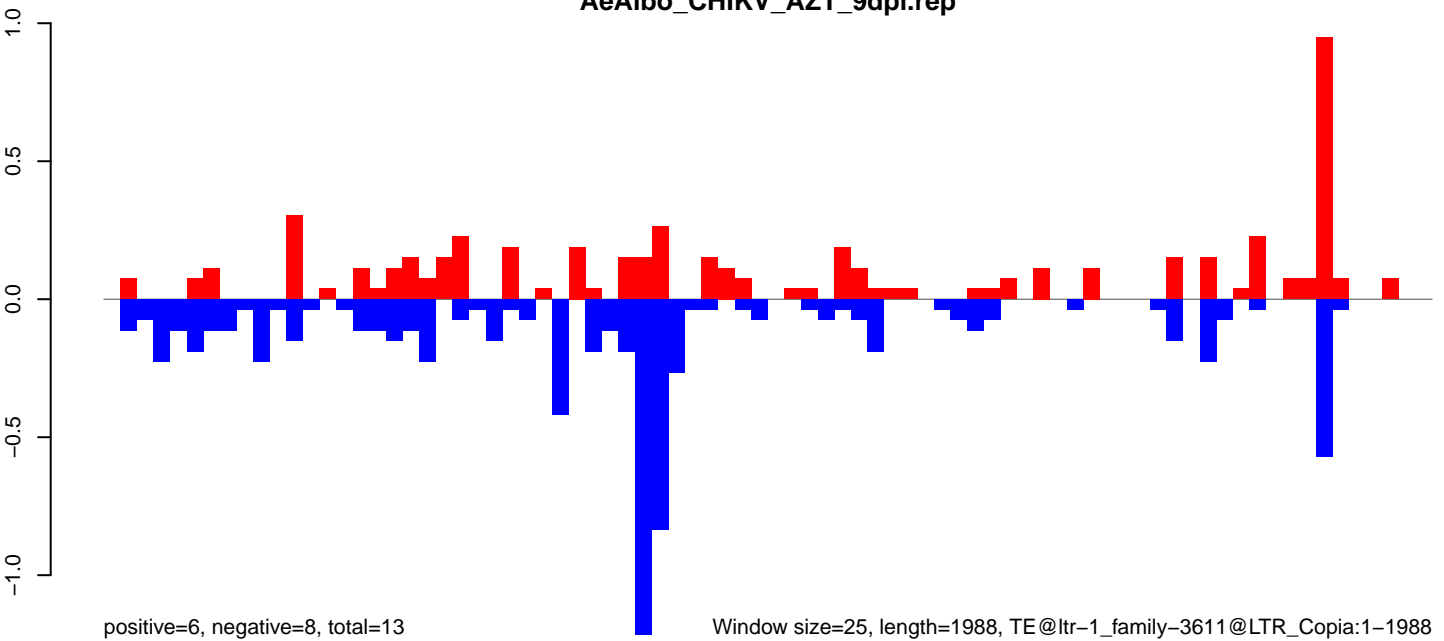

AeAlbo_CHIKV_AZT_9dpi.rep

AeAlbo_CHIKV_AZT_9dpi.18_23.rep

AeAlbo_CHIKV_AZT_9dpi.24_35.rep

AeAlbo_CHIKV_AZT_9dpi.rep

Window size=25, length=2214, TE@ltr-1_family-3516@LTR_Gypsy:1_2214

0 500 1000 1500 2000

AeAlbo_CHIKV_AZT_9dpi.18_23.rep