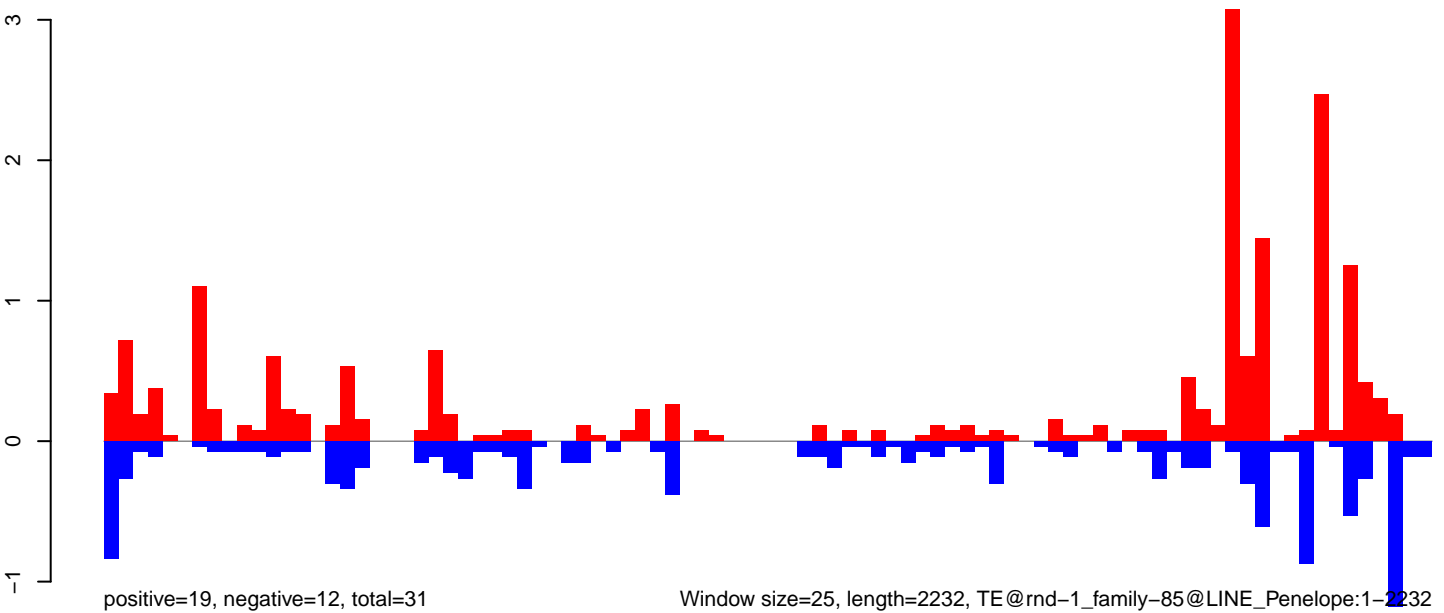

AeAlbo_CHIKV_AZT_9dpi.rep