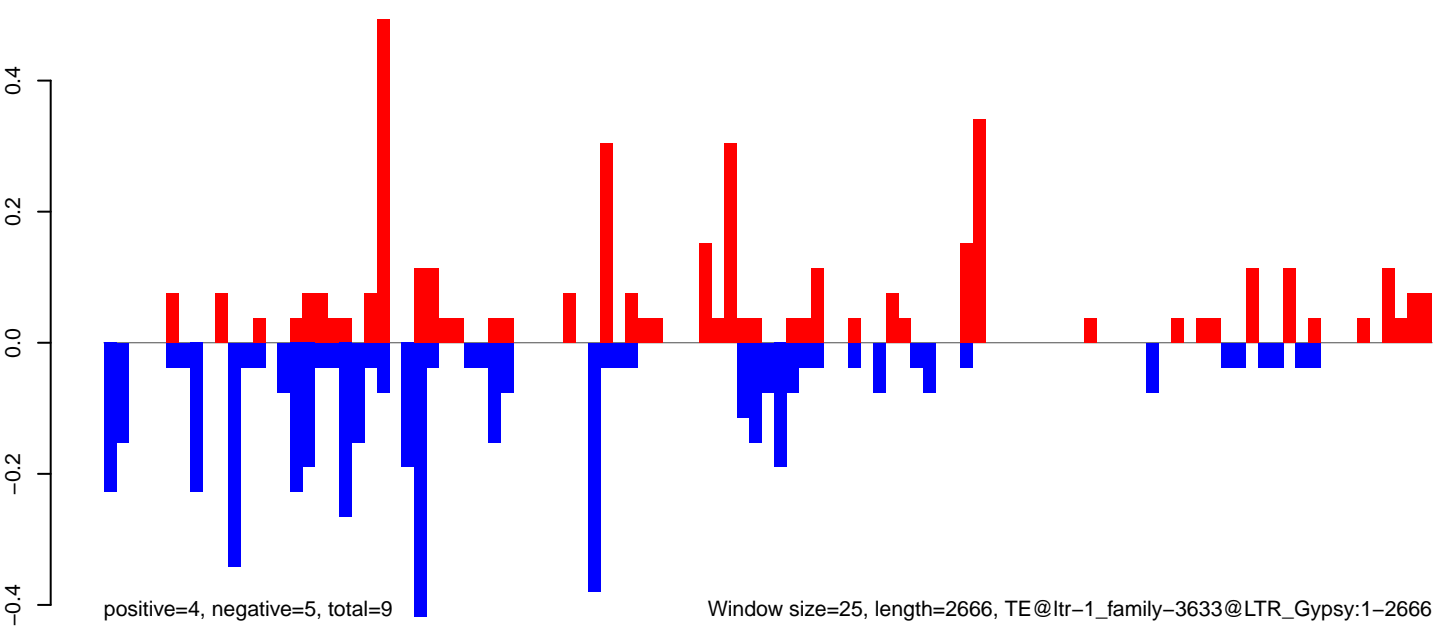

AeAlbo_CHIKV_AZT_9dpi.rep