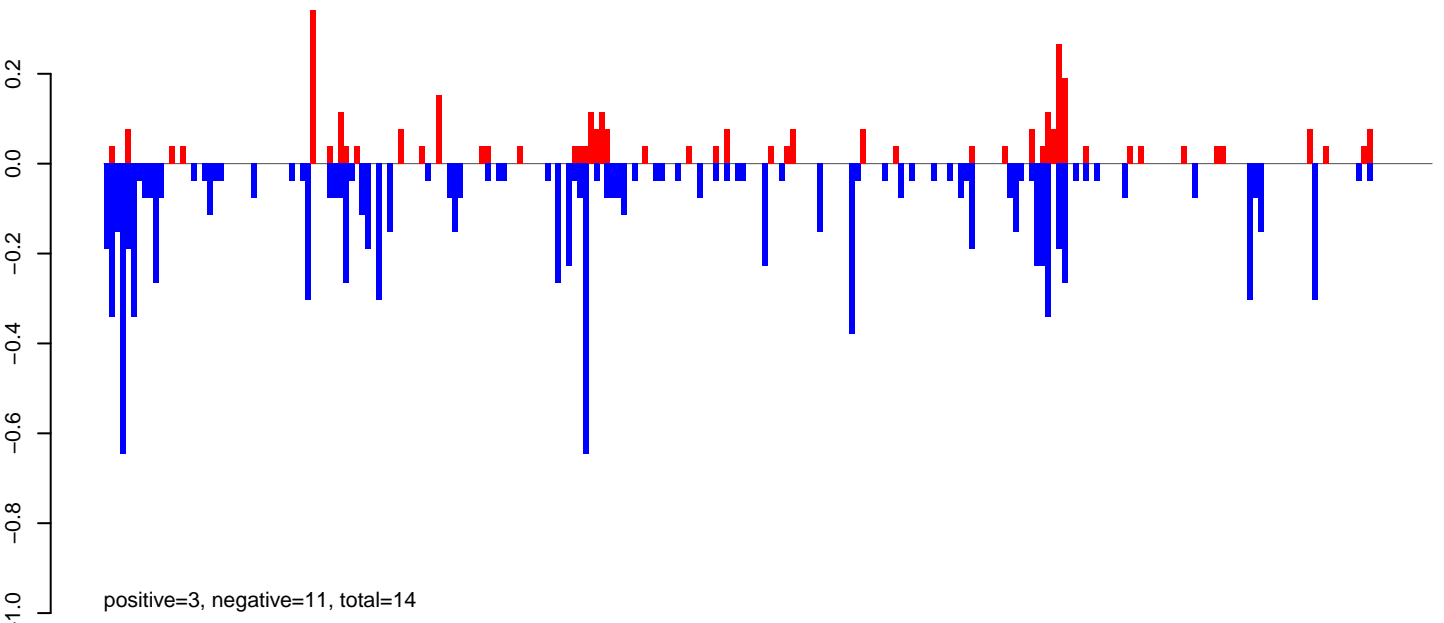

AeAlbo_CHIKV_AZT_9dpi.24_35.rep