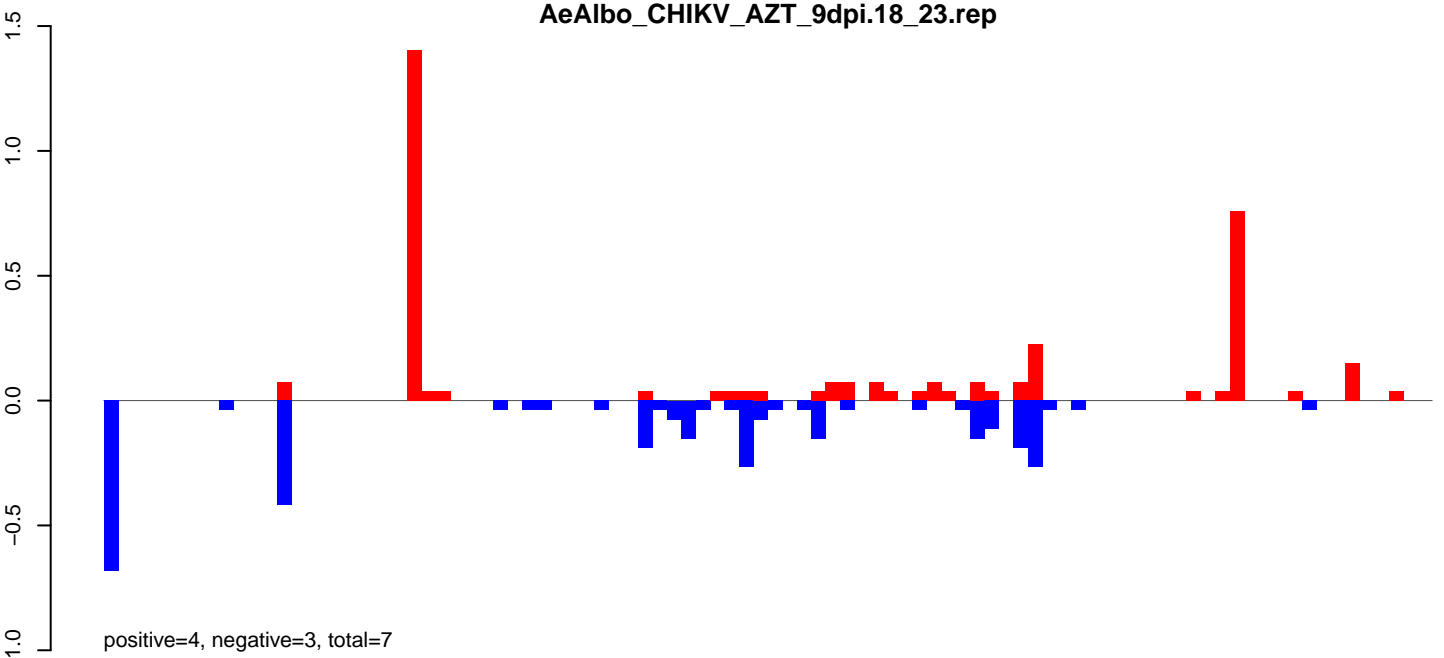

AeAlbo_CHIKV_AZT_9dpi.18_23.rep