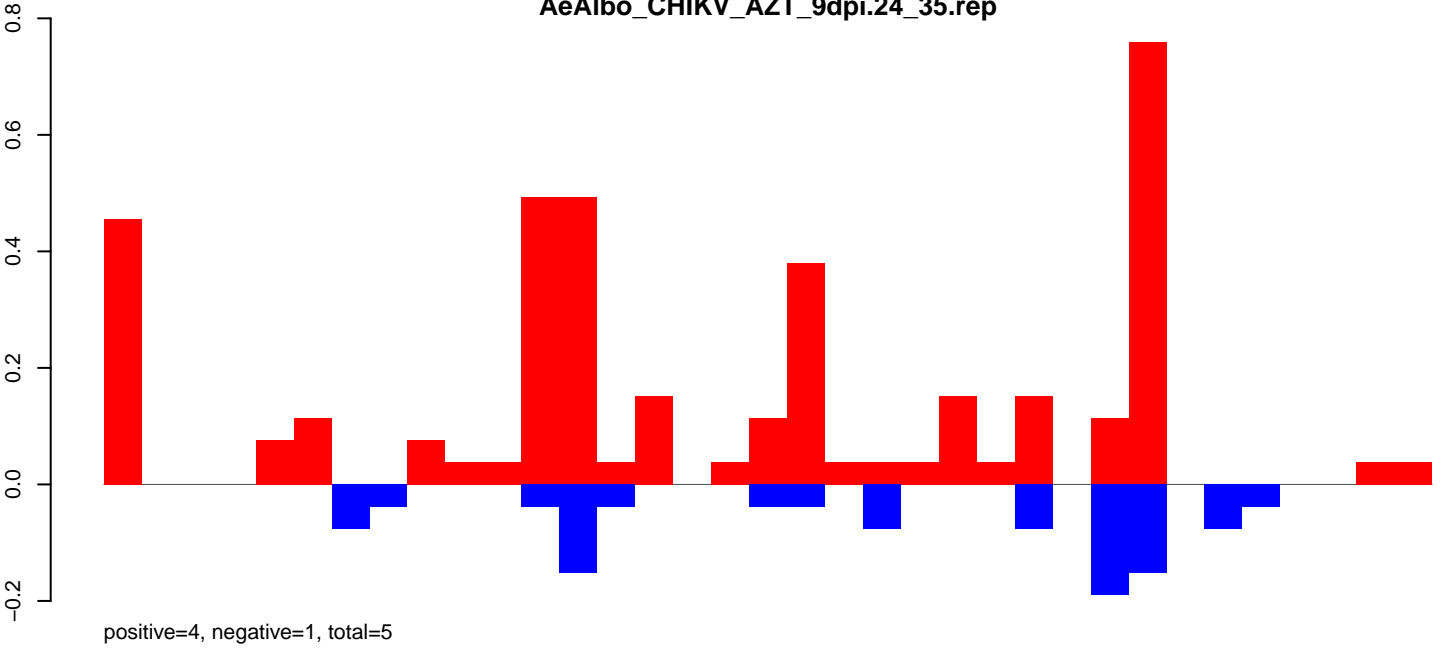

AeAlbo_CHIKV_AZT_9dpi.rep

AeAlbo_CHIKV_AZT_9dpi.18_23.rep

AeAlbo_CHIKV_AZT_9dpi.24_35.rep

AeAlbo_CHIKV_AZT_9dpi.rep

AeAlbo_CHIKV_AZT_9dpi.18_23.rep

AeAlbo_CHIKV_AZT_9dpi.24_35.rep

AeAlbo_CHIKV_AZT_9dpi.rep

Window size=25, length=858, TE@lr_1_family-4111@Unknown:1-858