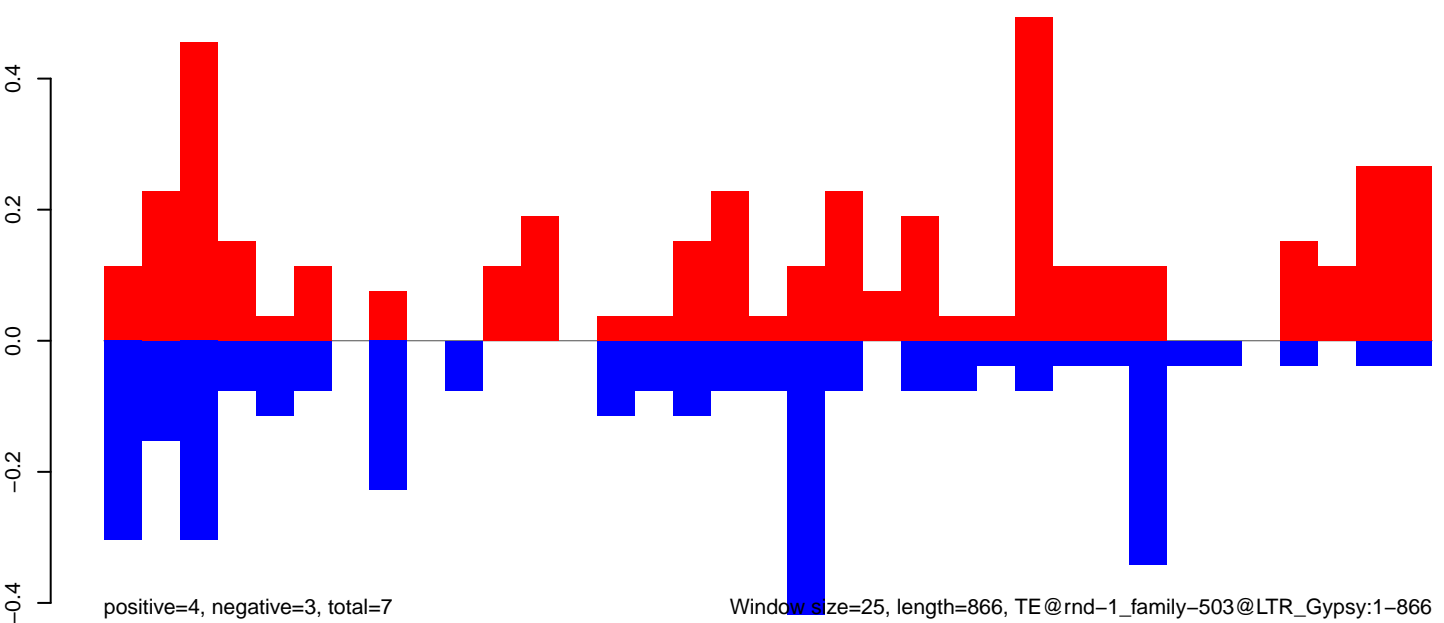

AeAlbo_CHIKV_AZT_9dpi.rep