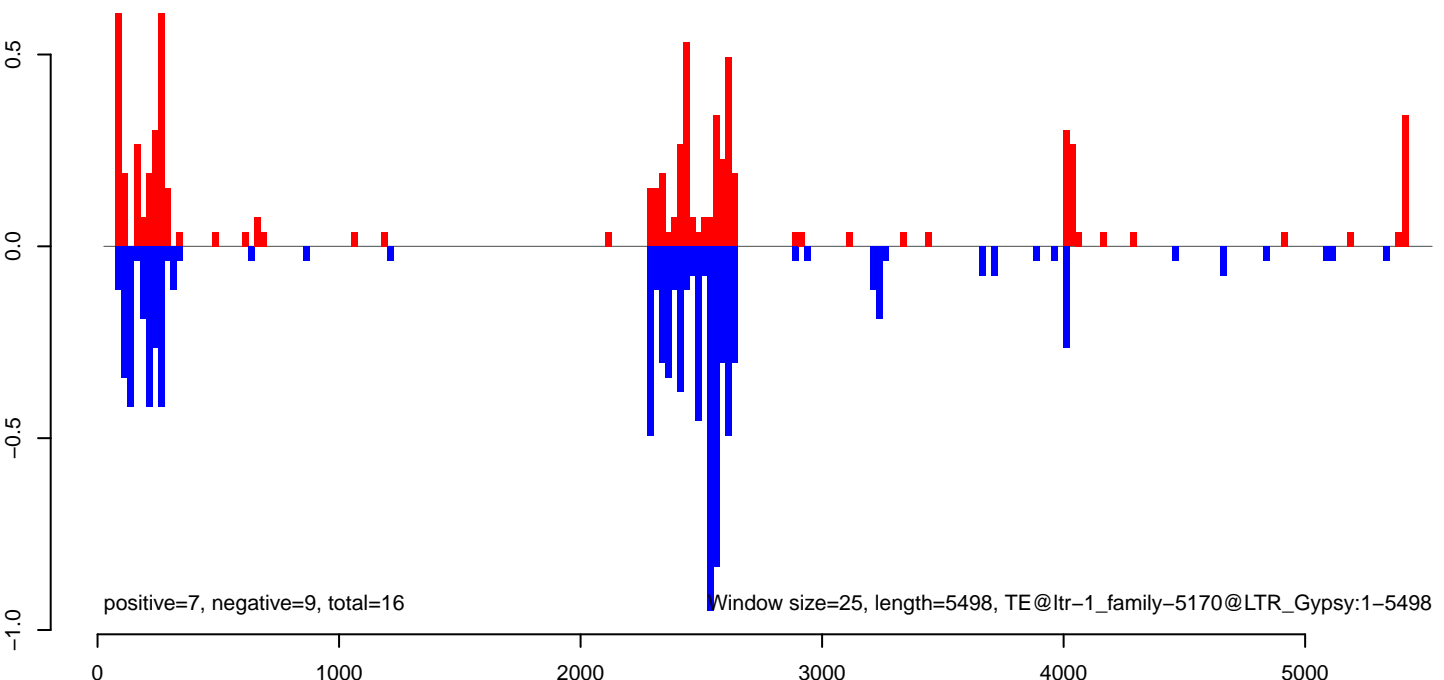

AeAlbo_CHIKV_AZT_9dpi.rep