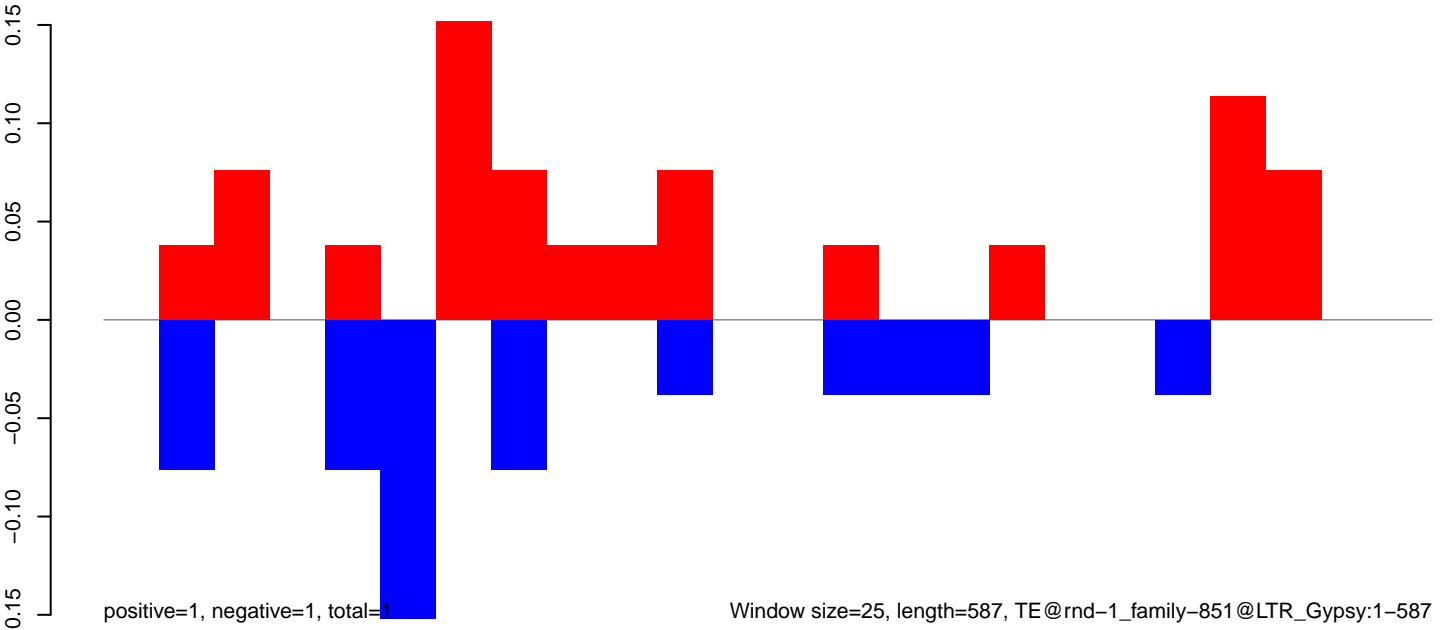

AeAlbo_CHIKV_AZT_9dpi.18_23.rep

AeAlbo_CHIKV_AZT_9dpi.rep