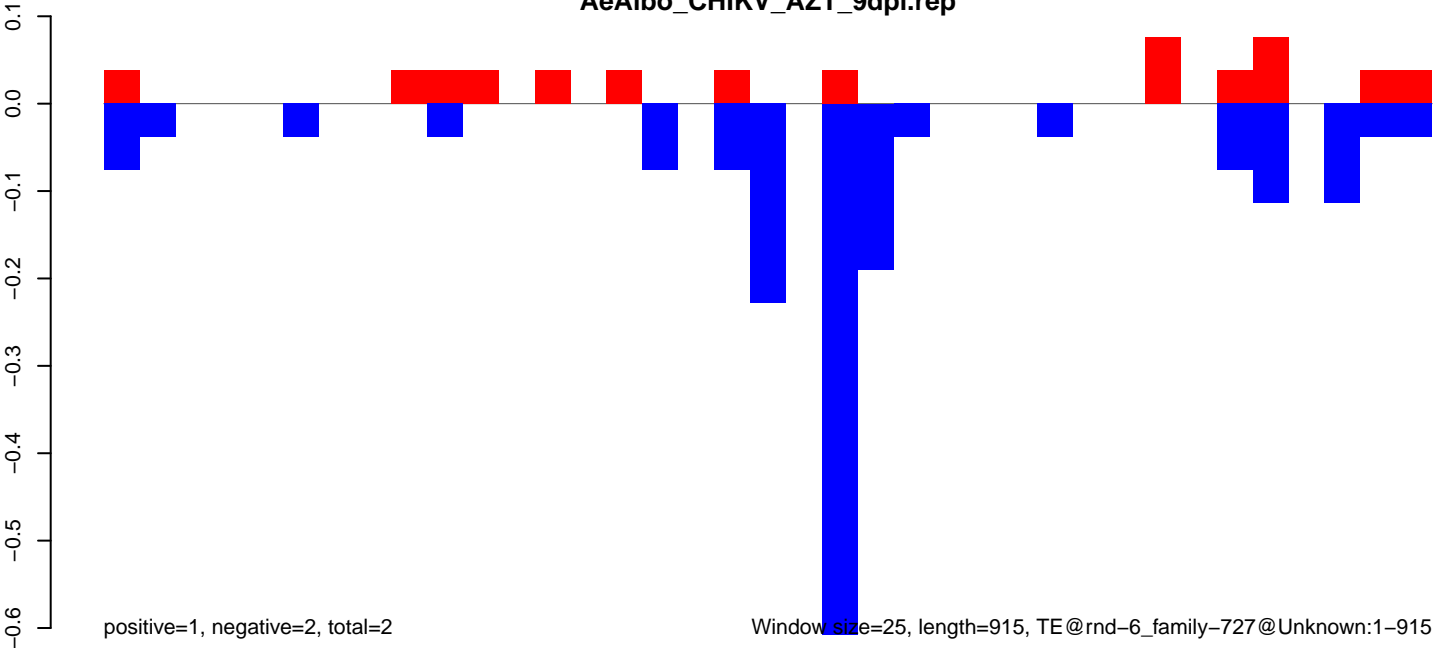

AeAlbo_CHIKV_AZT_9dpi.rep