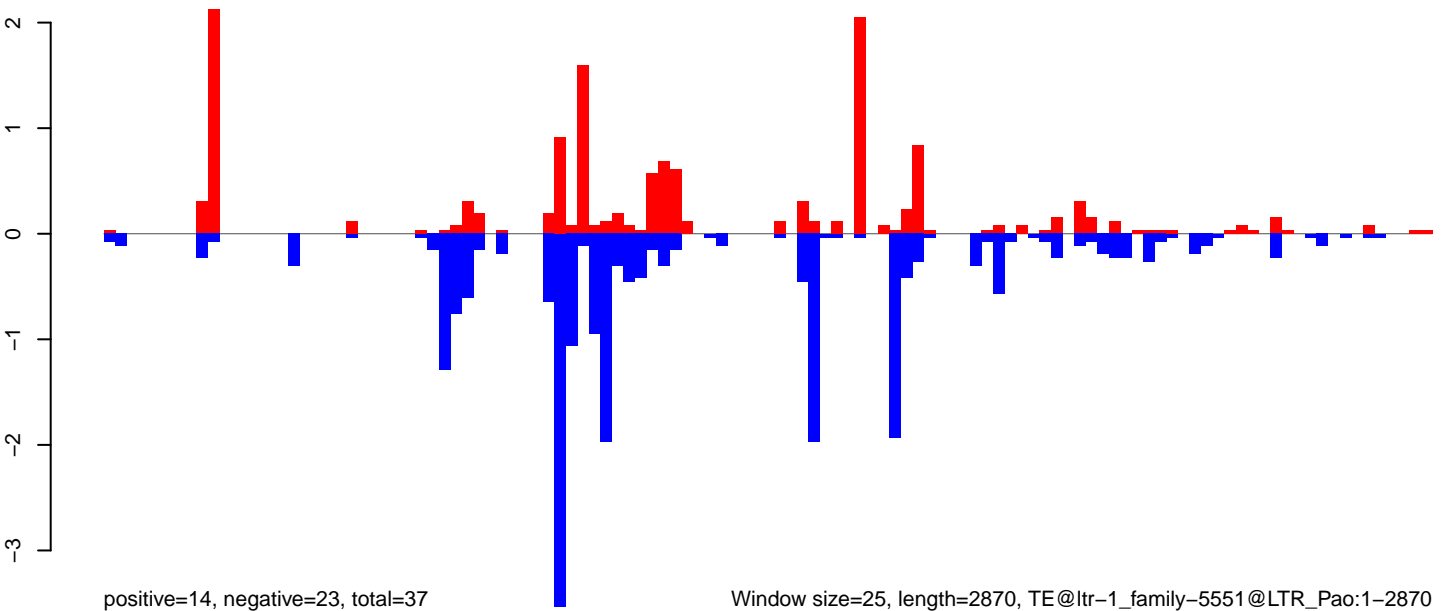

AeAlbo_CHIKV_AZT_9dpi.rep

positive=14, negative=23, total=37

Window size=25, length=2870, TE@ltr-1_family-5551@LTR_Pao:1-2870

0 500 1000 1500 2000 2500 3000