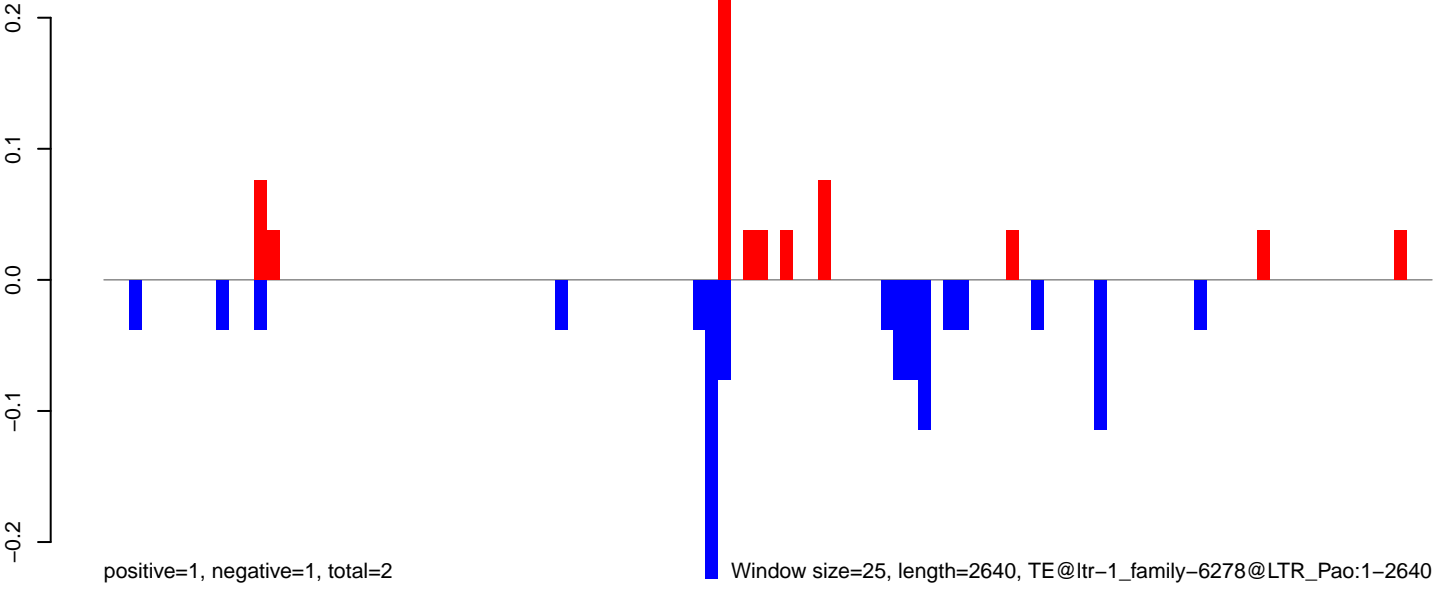

0 200 400 600 800

AeAlbo_CHIKV_AZT_9dpi.18_23.rep

AeAlbo_CHIKV_AZT_9dpi.24_35.rep

AeAlbo_CHIKV_AZT_9dpi.rep

AeAlbo_CHIKV_AZT_9dpi.18_23.rep

AeAlbo_CHIKV_AZT_9dpi.24_35.rep

AeAlbo_CHIKV_AZT_9dpi.rep

Window size=25, length=2640, TE@ltr-1_family-6278@LTR_Pao:1-2640