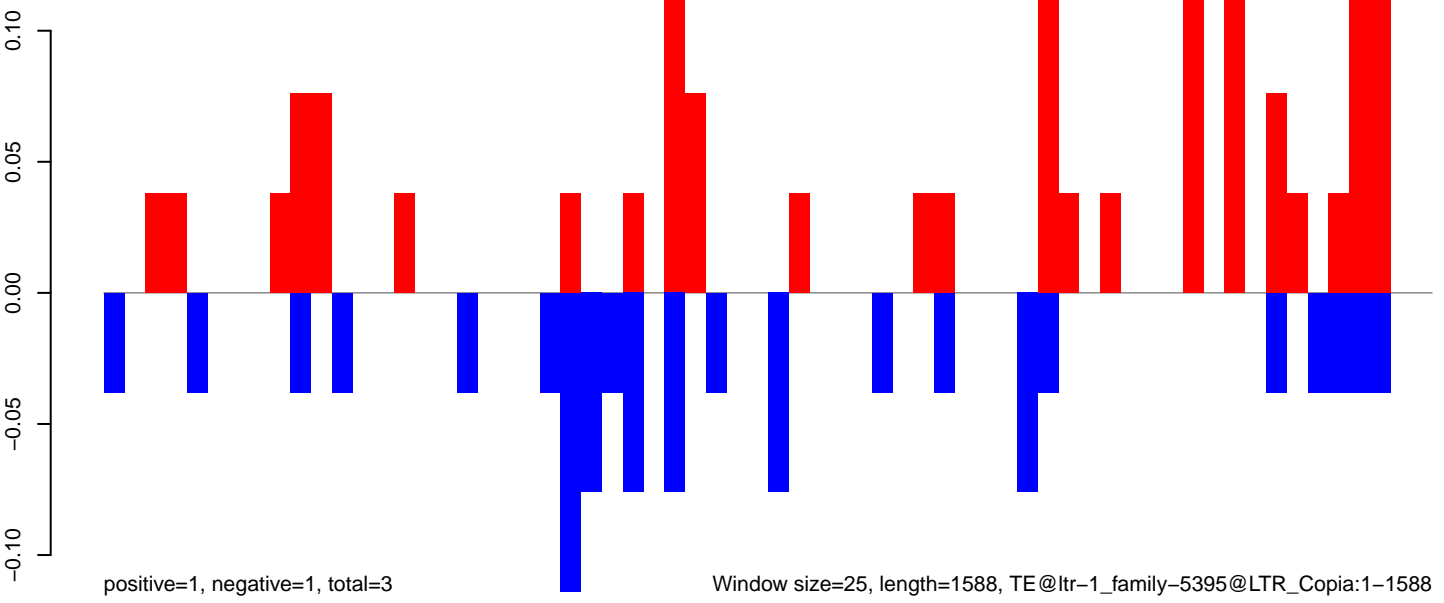

AeAlbo_CHIKV_AZT_9dpi.rep

Window size=25, length=1588, TE@ltr-1_family-5395@LTR_Copia:1-1588

0 500 1000 1500