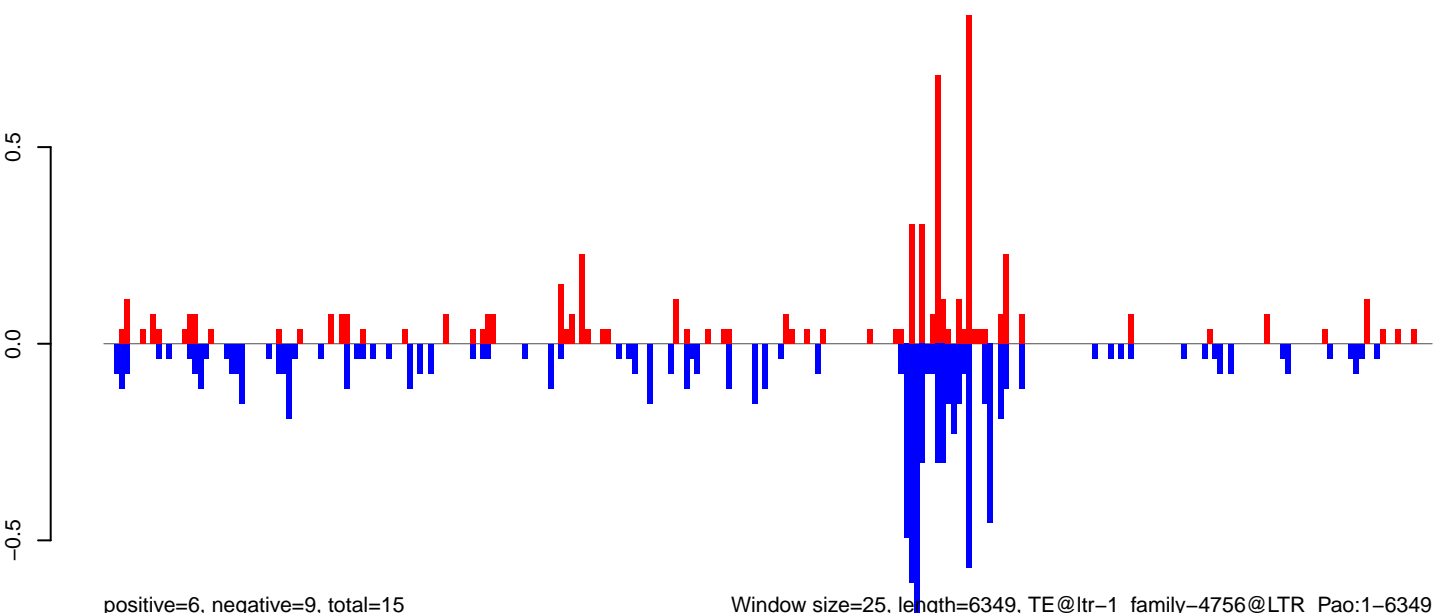

AeAlbo_CHIKV_AZT_9dpi.rep

Window size=25, length=6349, TE@ltr-1_family-4756@LTR_Pao:1-6349

0 1000 2000 3000 4000 5000 6000