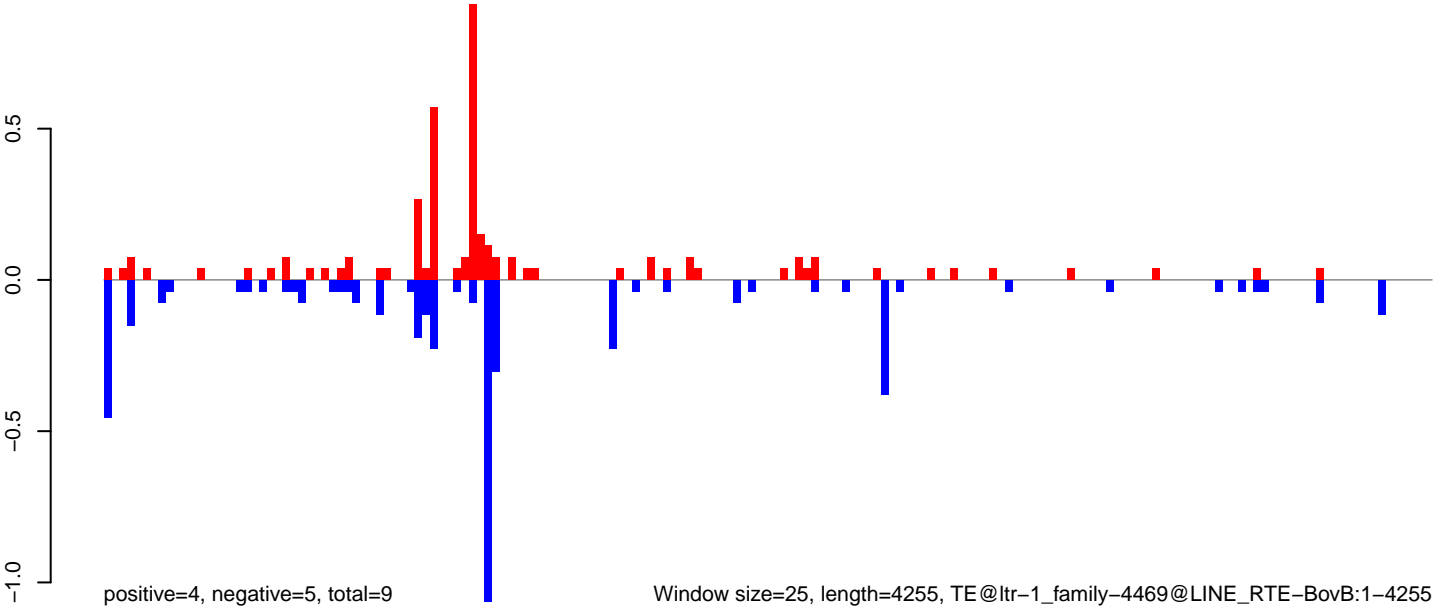

AeAlbo_CHIKV_AZT_9dpi.24_35.rep

AeAlbo_CHIKV_AZT_9dpi.rep

AeAlbo_CHIKV_AZT_9dpi.18_23.rep

AeAlbo_CHIKV_AZT_9dpi.24_35.rep

AeAlbo_CHIKV_AZT_9dpi.rep

Window size=25, length=4255, TE@ltr-1_family-4469@LINE RTE-BovB:1-4255