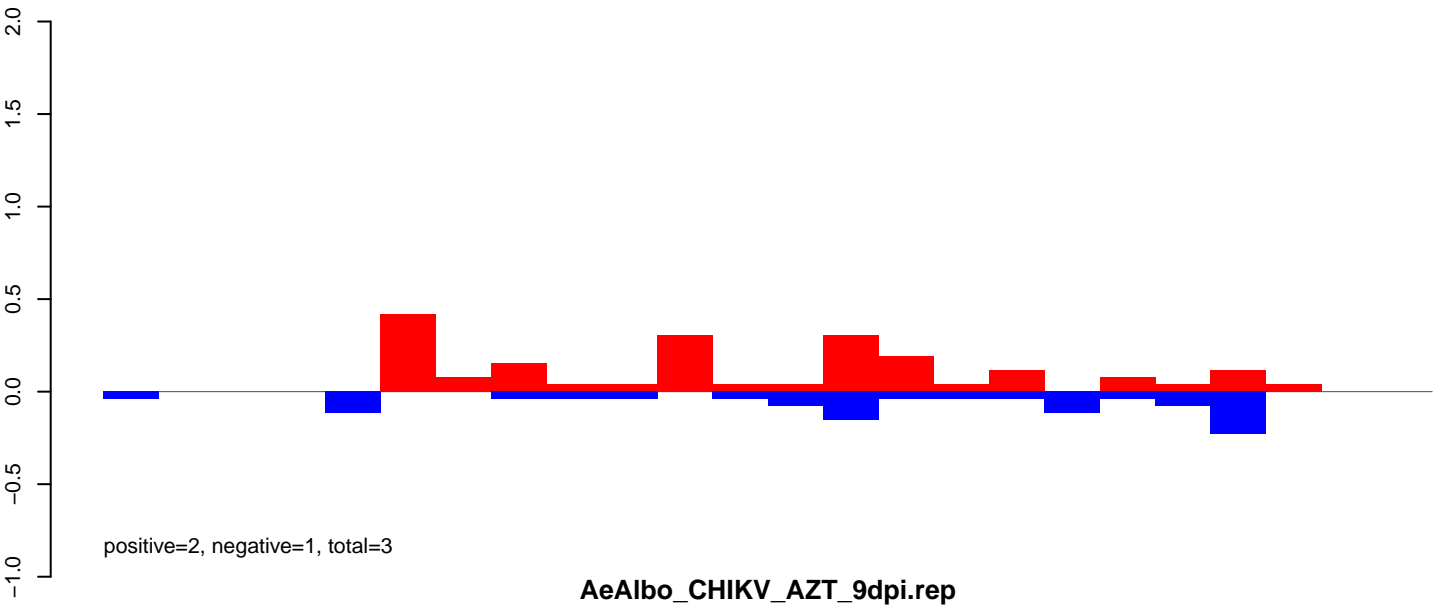

positive=0, negative=4, total=4

AeAlbo_CHIKV_AZT_9dpi.rep

positive=0, negative=8, total=8

Window size=25, length=824, TE@rnd-6_family-5094@Unknown:1-824

0 200 400 600 800

AeAlbo_CHIKV_AZT_9dpi.18_23.rep

AeAlbo_CHIKV_AZT_9dpi.24_35.rep