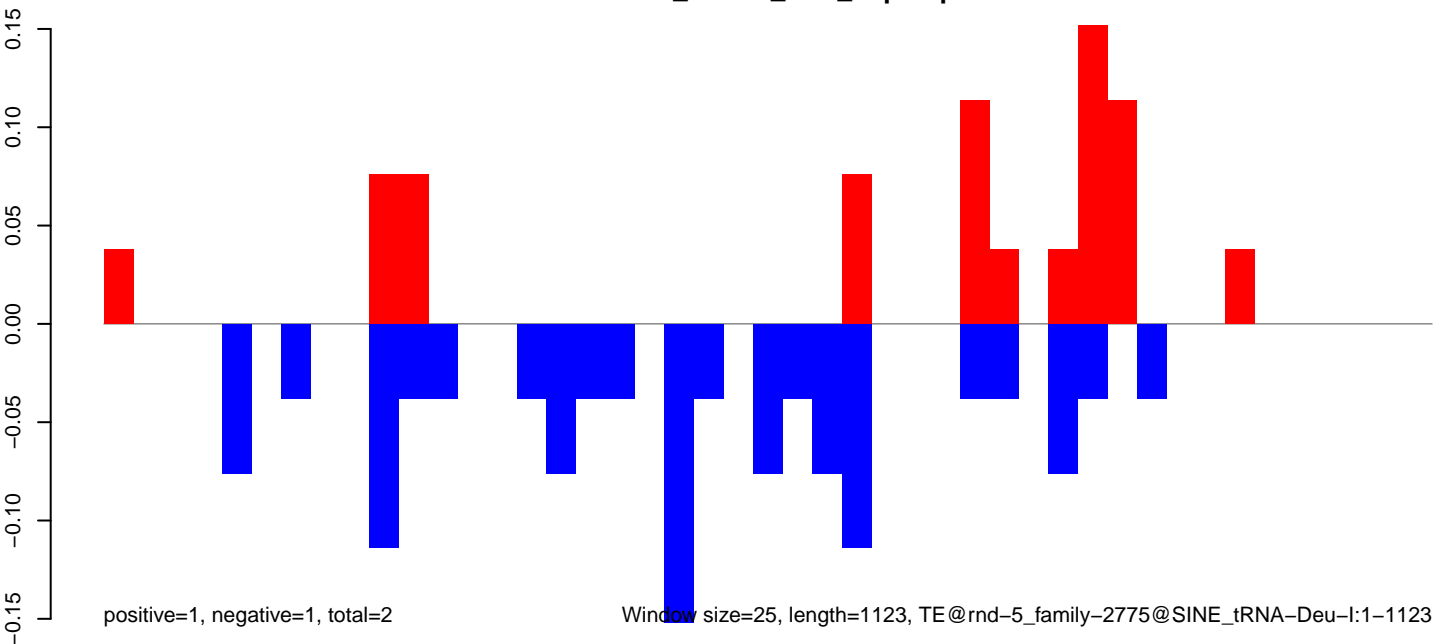

AeAlbo_CHIKV_AZT_9dpi.rep