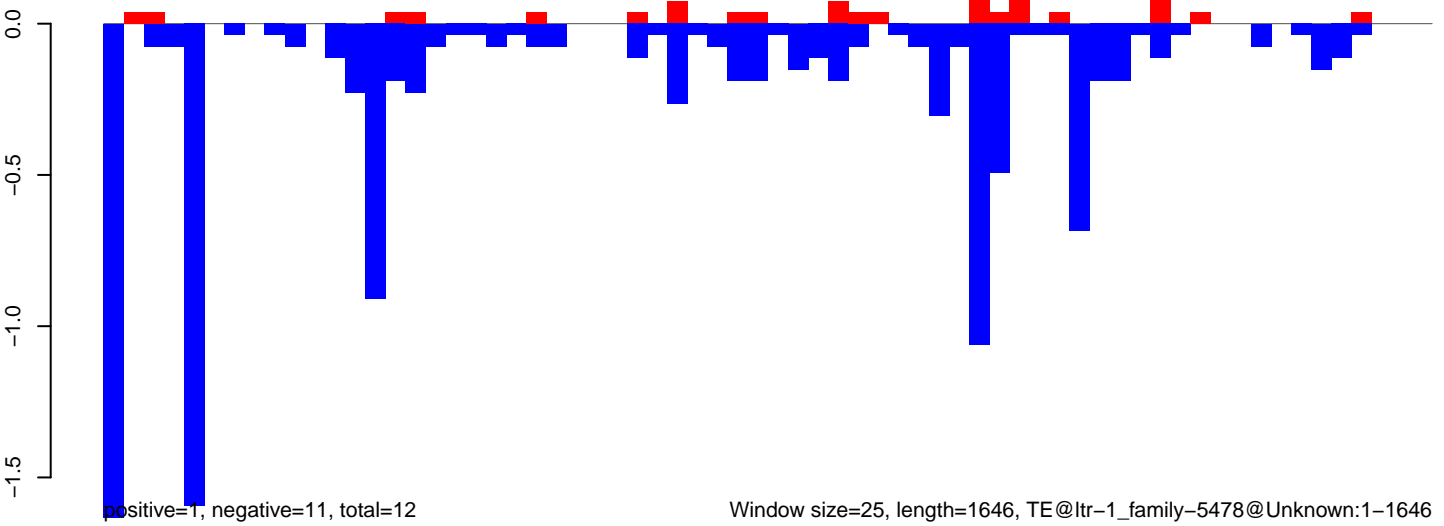

Window size=25, length=2249, TE@ltr-1_family-6268@LTR_Gypsy:1-2249

0 500 1000 1500 2000

AeAlbo_CHIKV_AZT_9dpi.18_23.rep

AeAlbo_CHIKV_AZT_9dpi.24_35.rep

AeAlbo_CHIKV_AZT_9dpi.rep

AeAlbo_CHIKV_AZT_9dpi.18_23.rep