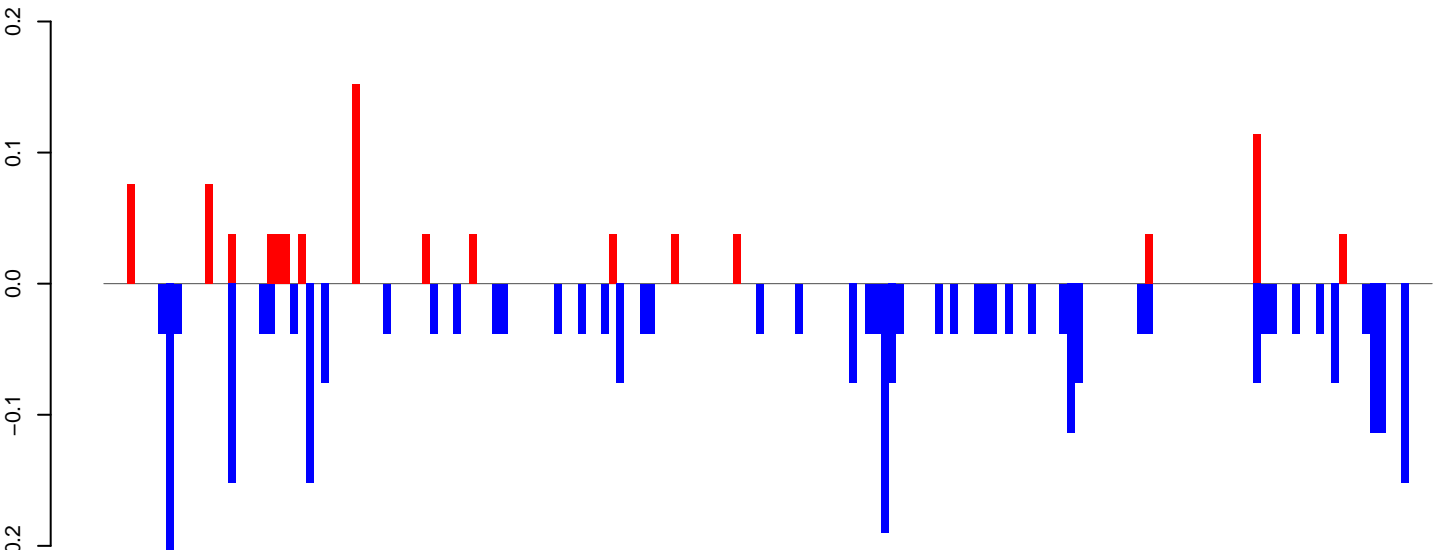

AeAlbo_CHIKV_AZT_9dpi.24_35.rep

positive=1, negative=3, total=4