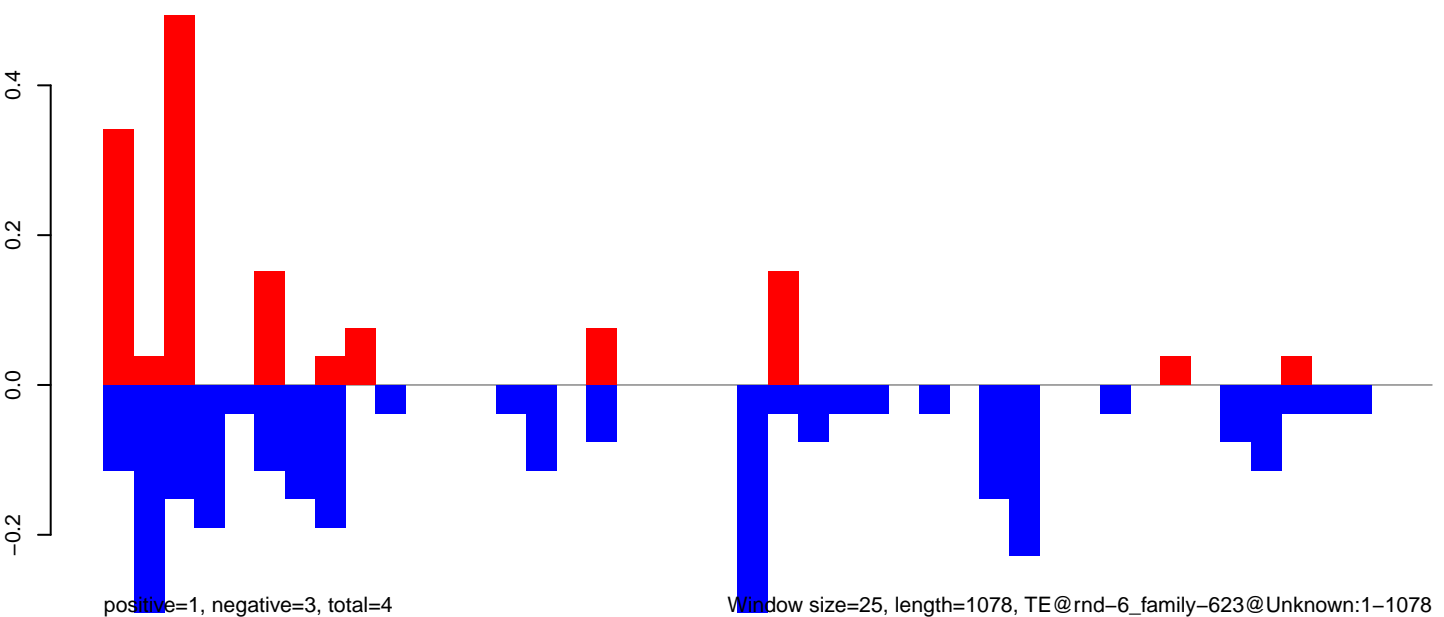

AeAlbo_CHIKV_AZT_9dpi.24_35.rep

AeAlbo_CHIKV_AZT_9dpi.rep

Window size=25, length=1061, TE@rnd-6_family-9231@Unknown:1-1061

AeAlbo_CHIKV_AZT_9dpi.18_23.rep

AeAlbo_CHIKV_AZT_9dpi.24_35.rep

AeAlbo_CHIKV_AZT_9dpi.rep