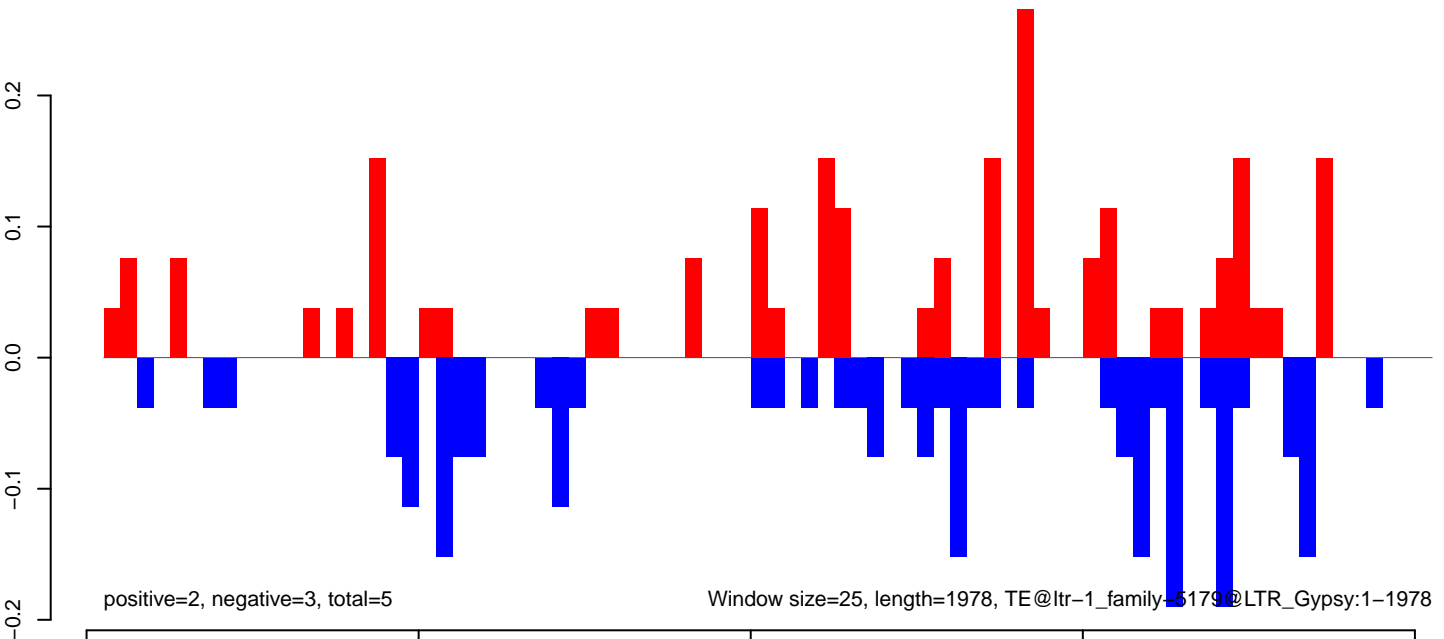

Window size=25, length=2069, TE@ltr-1_family-5672@LTR_Pao:1-2069

0 500 1000 1500 2000

AeAlbo_CHIKV_AZT_9dpi.18_23.rep

AeAlbo_CHIKV_AZT_9dpi.24_35.rep

AeAlbo_CHIKV_AZT_9dpi.rep

AeAlbo_CHIKV_AZT_9dpi.18_23.rep