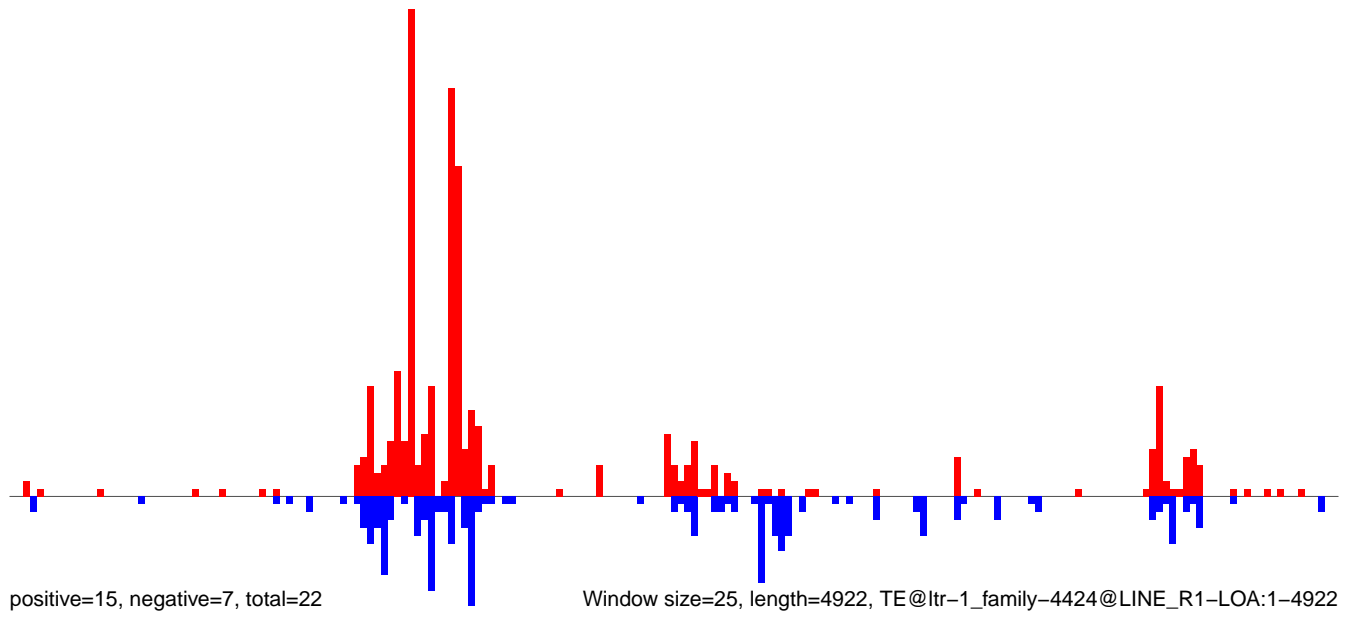

AeAlbo_CHIKV_AZT_9dpi.rep

0 1000 2000 3000 4000 5000