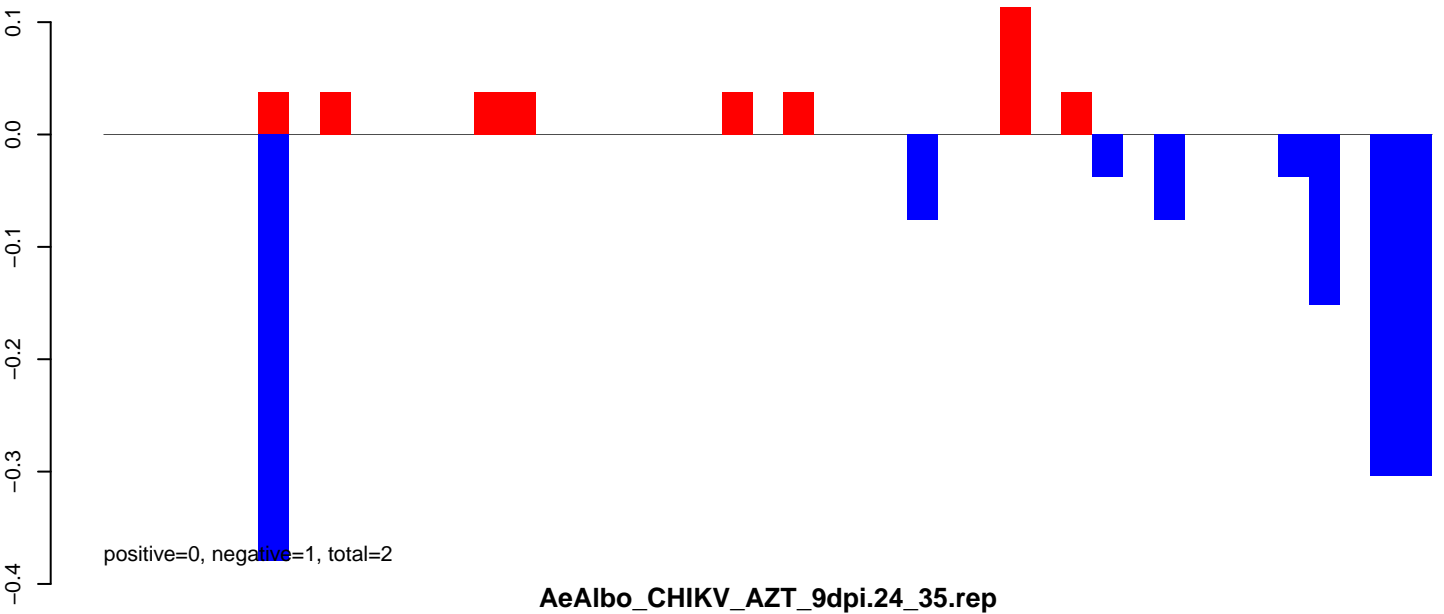

AeAlbo_CHIKV_AZT_9dpi.18_23.rep