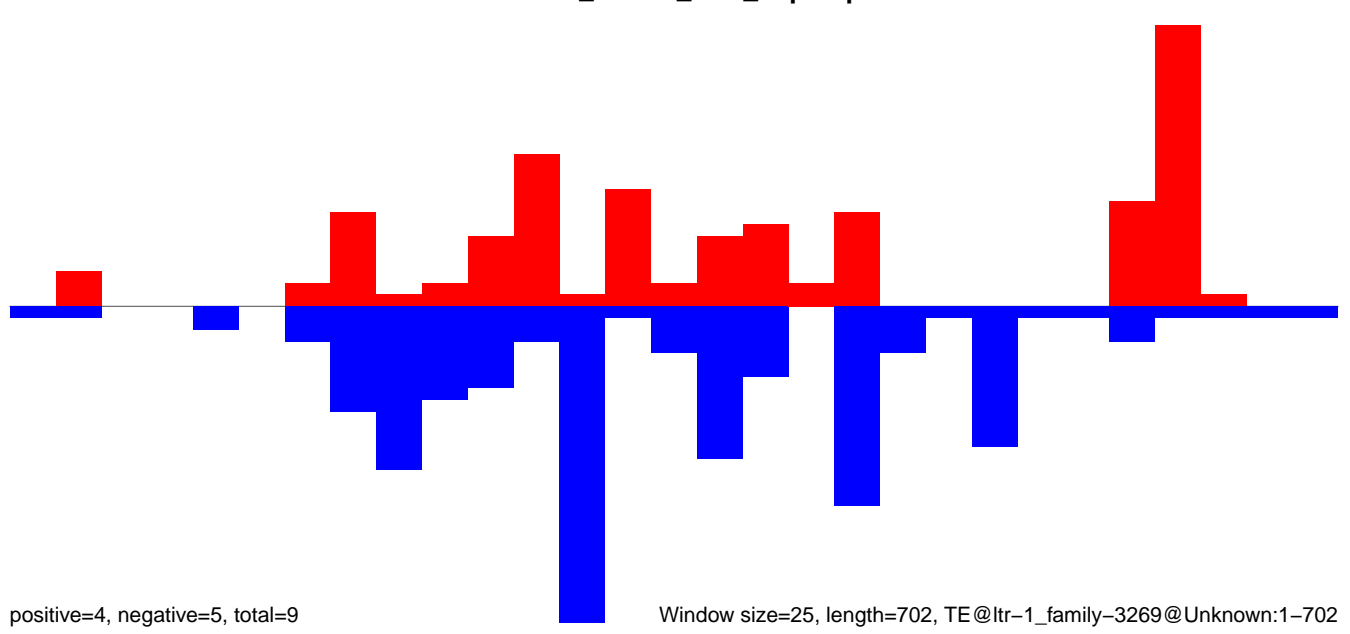

AeAlbo_CHIKV_AZT_9dpi.24_35.rep

AeAlbo_CHIKV_AZT_9dpi.rep

AeAlbo_CHIKV_AZT_9dpi.18_23.rep

AeAlbo_CHIKV_AZT_9dpi.24_35.rep

AeAlbo_CHIKV_AZT_9dpi.rep

Window size=25, length=2229, TE@ltr-1_family-3197@LTR_Gypsy:1-2229