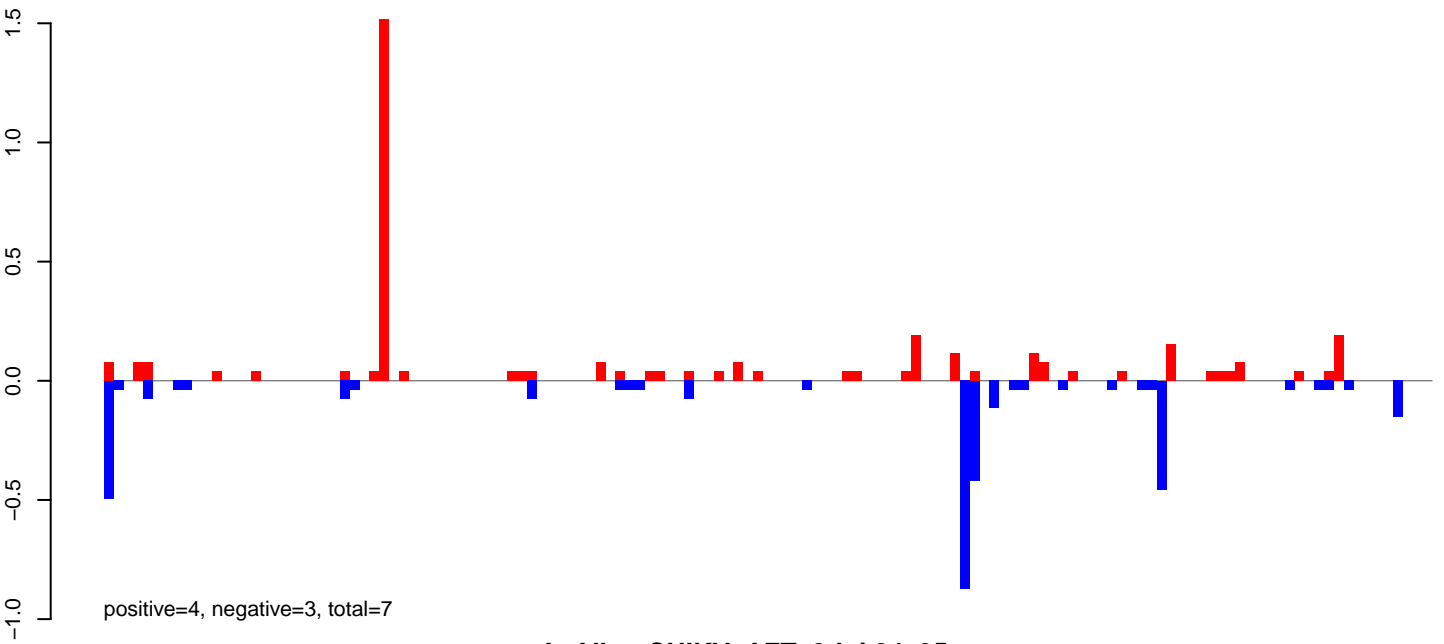

AeAlbo_CHIKV_AZT_9dpi.18_23.rep