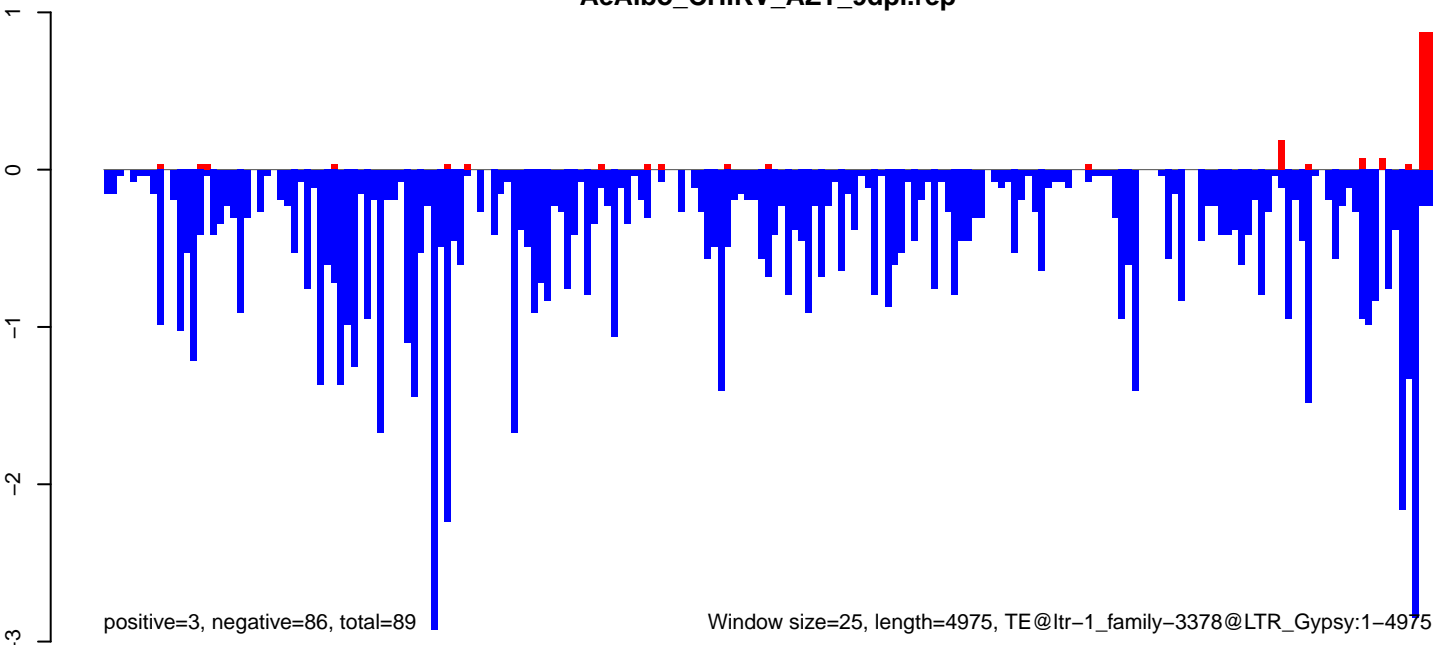

AeAlbo_CHIKV_AZT_9dpi.24_35.rep

AeAlbo_CHIKV_AZT_9dpi.rep

Window size=25, length=4975, TE@ltr-1_family-3378@LTR_Gypsy:1-4975

AeAlbo_CHIKV_AZT_9dpi.18_23.rep

AeAlbo_CHIKV_AZT_9dpi.24_35.rep

AeAlbo_CHIKV_AZT_9dpi.rep