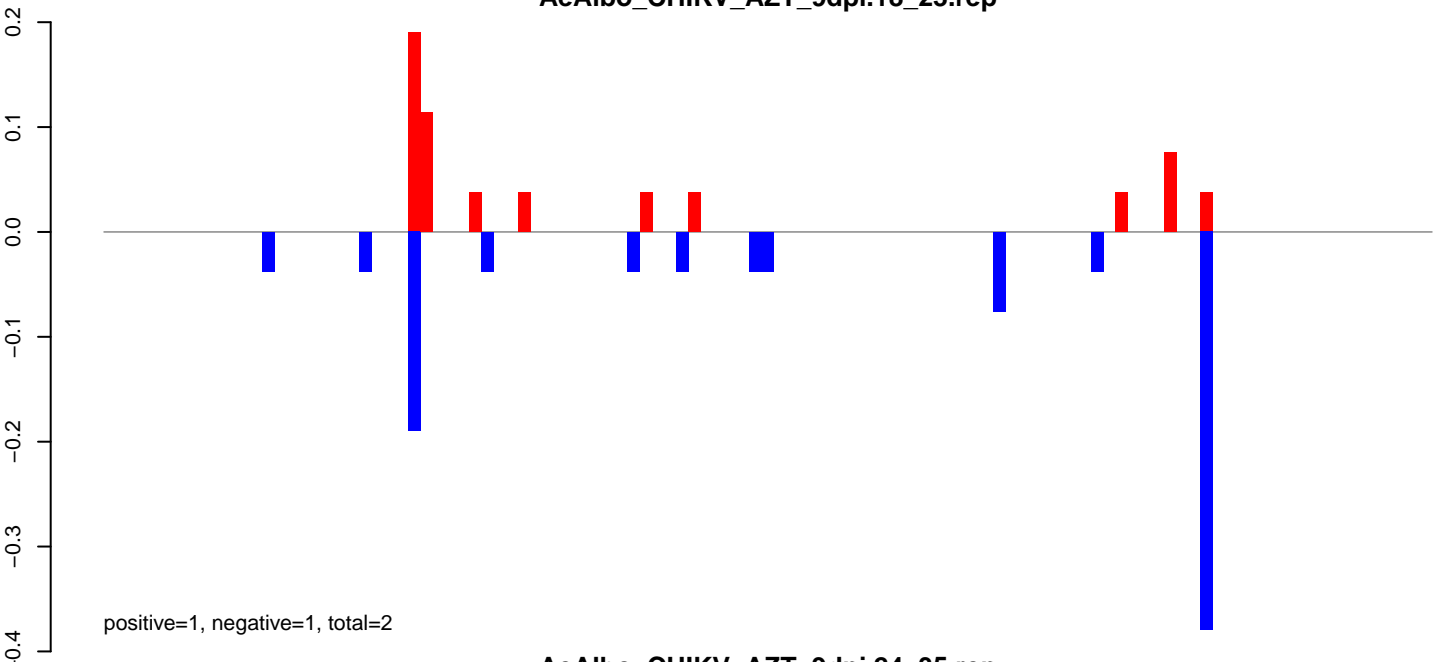

AeAlbo_CHIKV_AZT_9dpi.18_23.rep