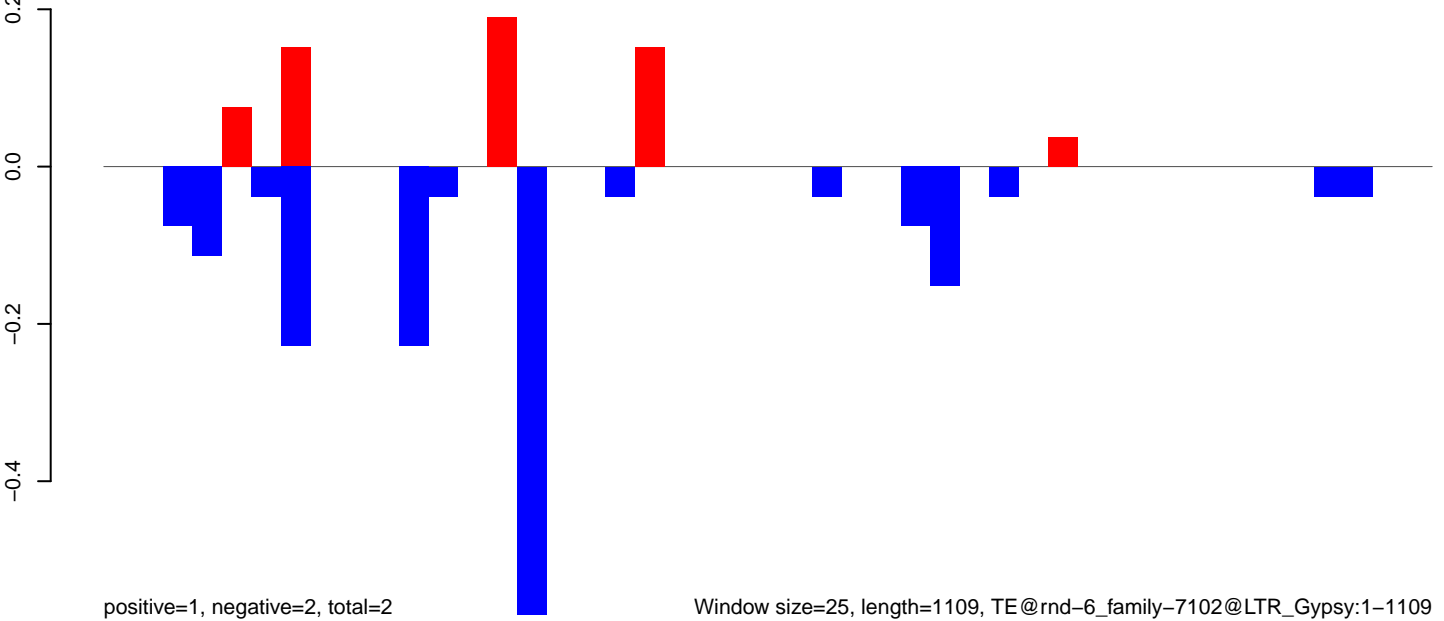

AeAlbo_CHIKV_AZT_9dpi.18_23.rep

AeAlbo_CHIKV_AZT_9dpi.rep