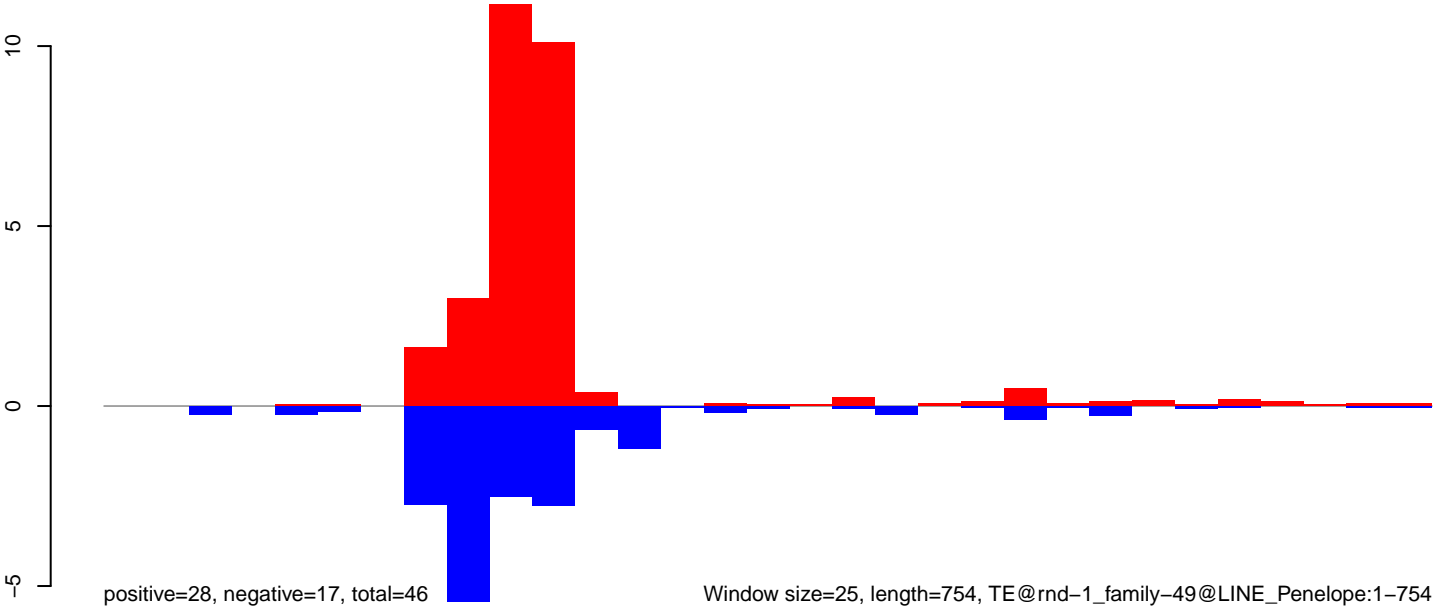

AeAlbo_CHIKV_AZT_9dpi.rep