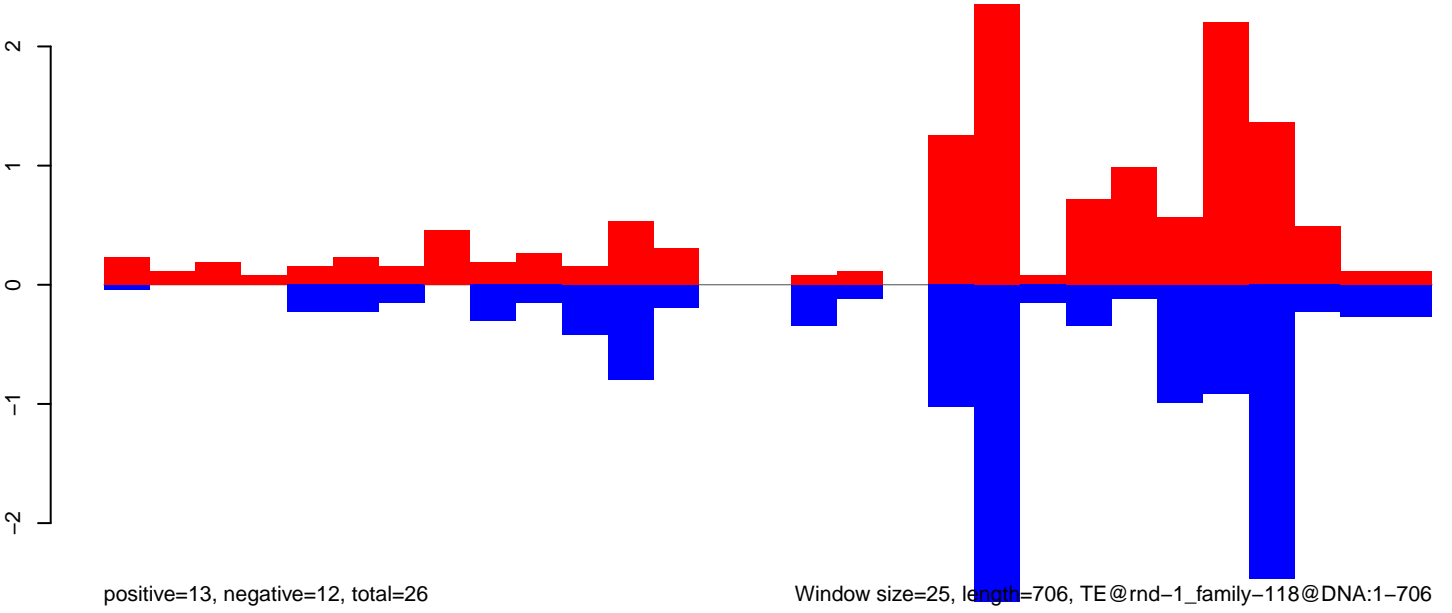

AeAlbo_CHIKV_AZT_9dpi.rep

Window size=25, length=706, TE@rnd-1_family-118@DNA:1-706

0 200 400 600