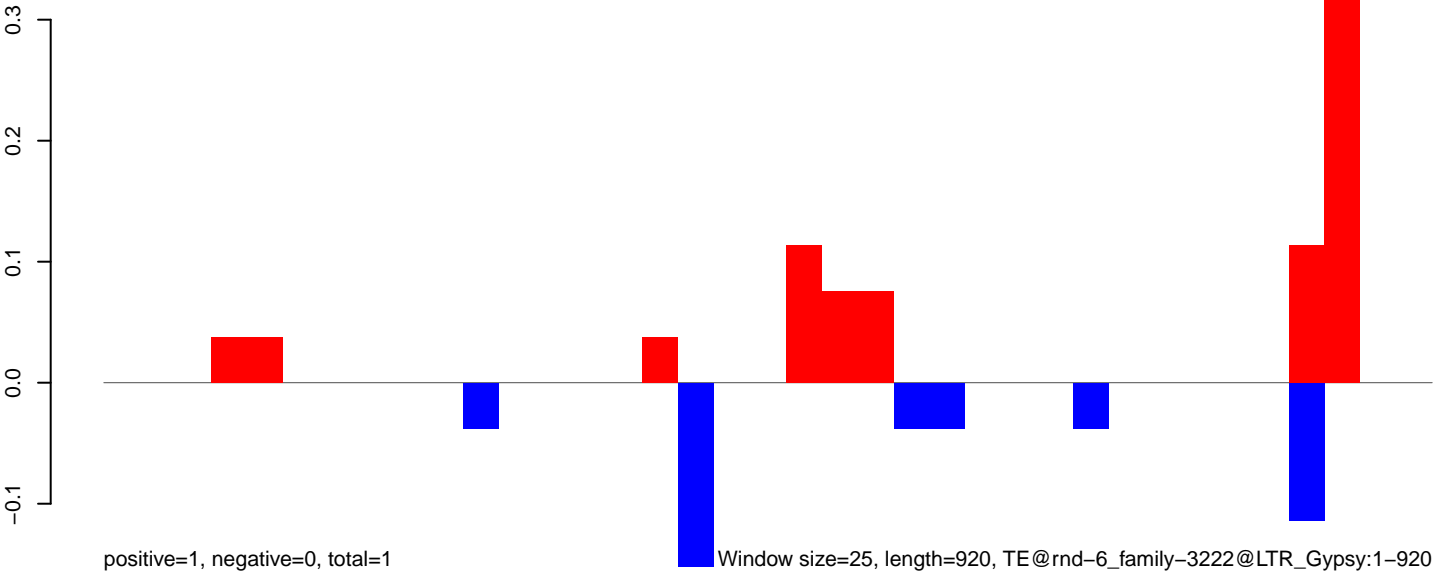

AeAlbo_CHIKV_AZT_9dpi.18_23.rep

AeAlbo_CHIKV_AZT_9dpi.24_35.rep

AeAlbo_CHIKV_AZT_9dpi.rep