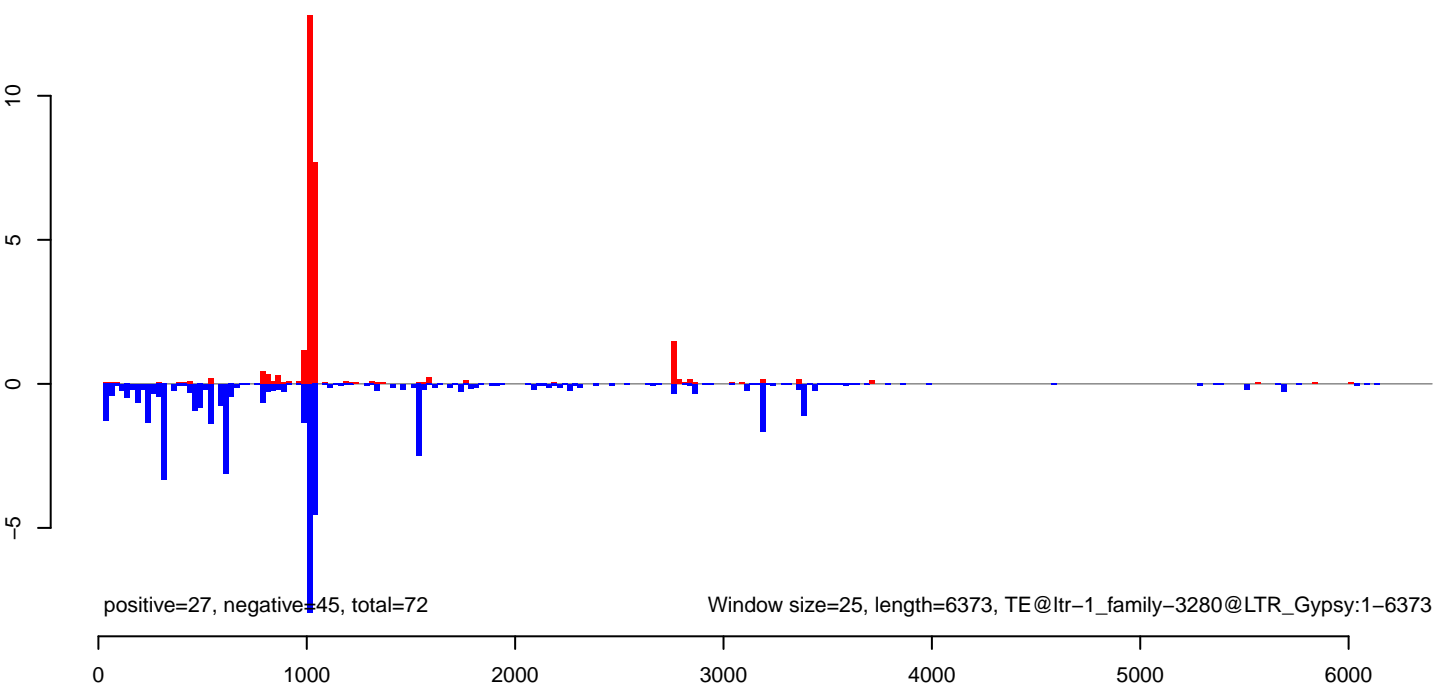

AeAlbo_CHIKV_AZT_9dpi.rep