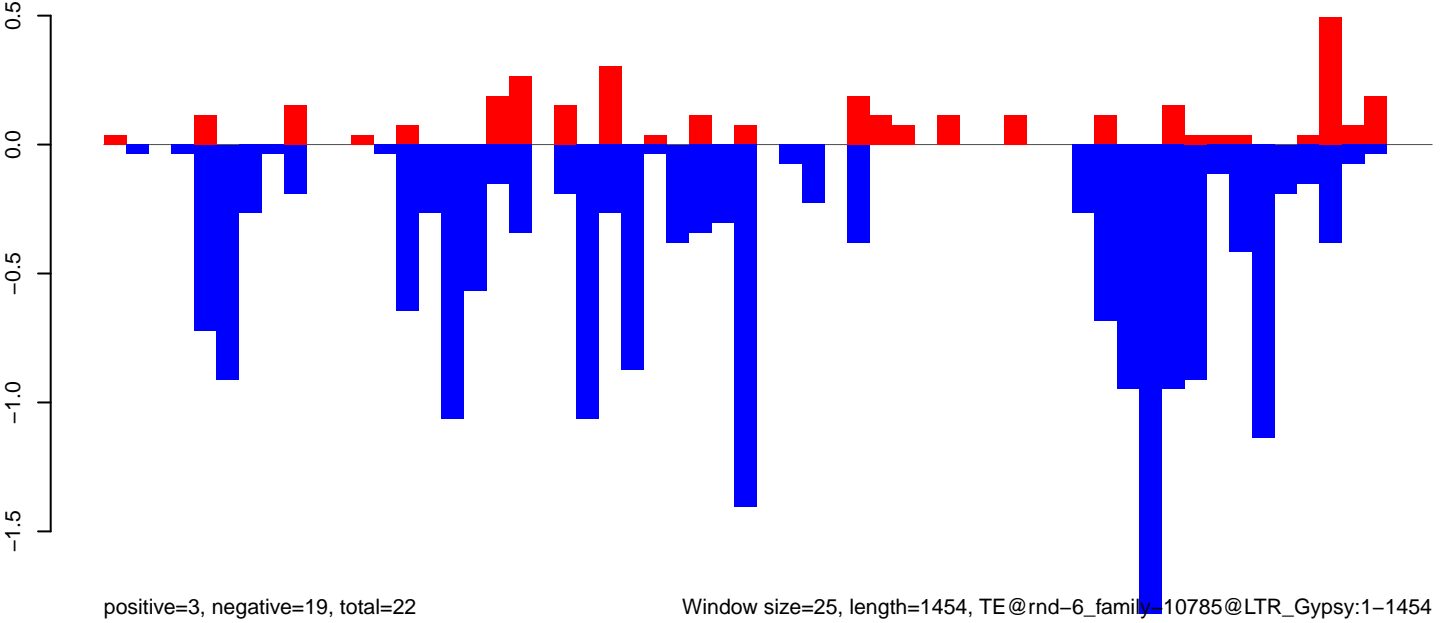

Window size=25, length=2165, TE@rnd-6_family-2396@Unknown:1-2165

0 500 1000 1500 2000

AeAlbo_CHIKV_AZT_9dpi.18_23.rep

AeAlbo_CHIKV_AZT_9dpi.24_35.rep

AeAlbo_CHIKV_AZT_9dpi.rep

AeAlbo_CHIKV_AZT_9dpi.18_23.rep