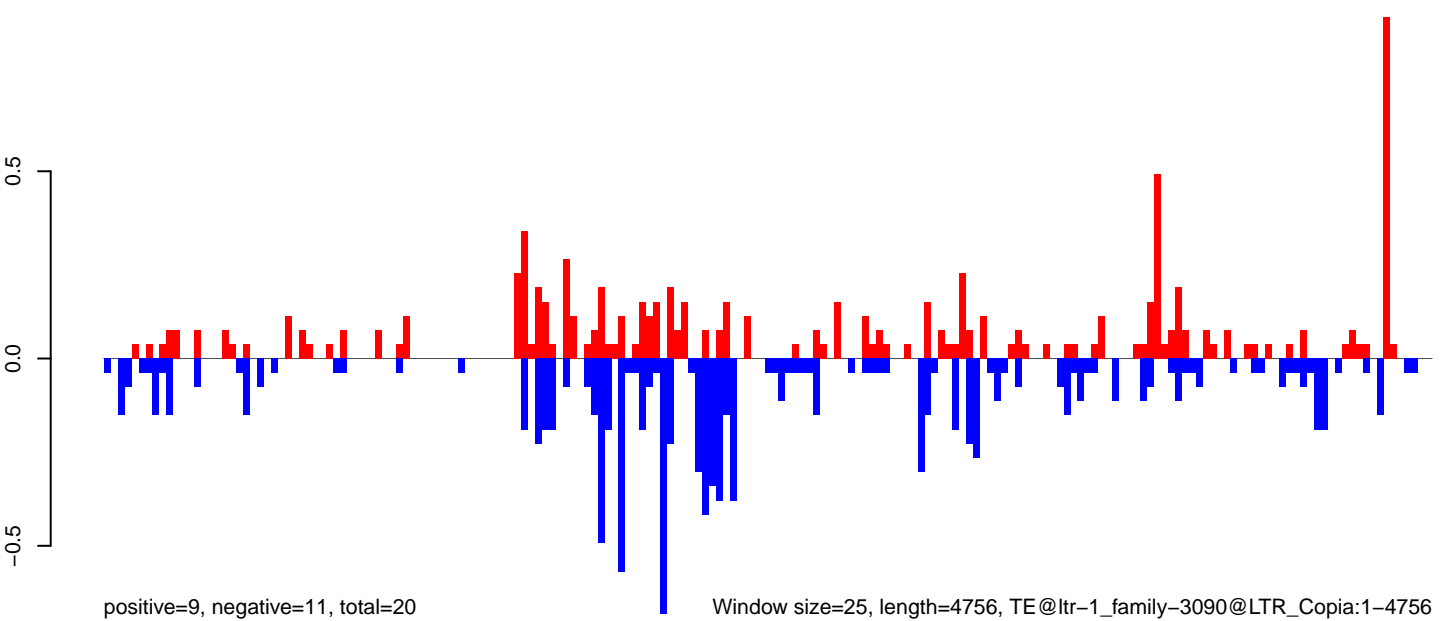

AeAlbo_CHIKV_AZT_9dpi.rep