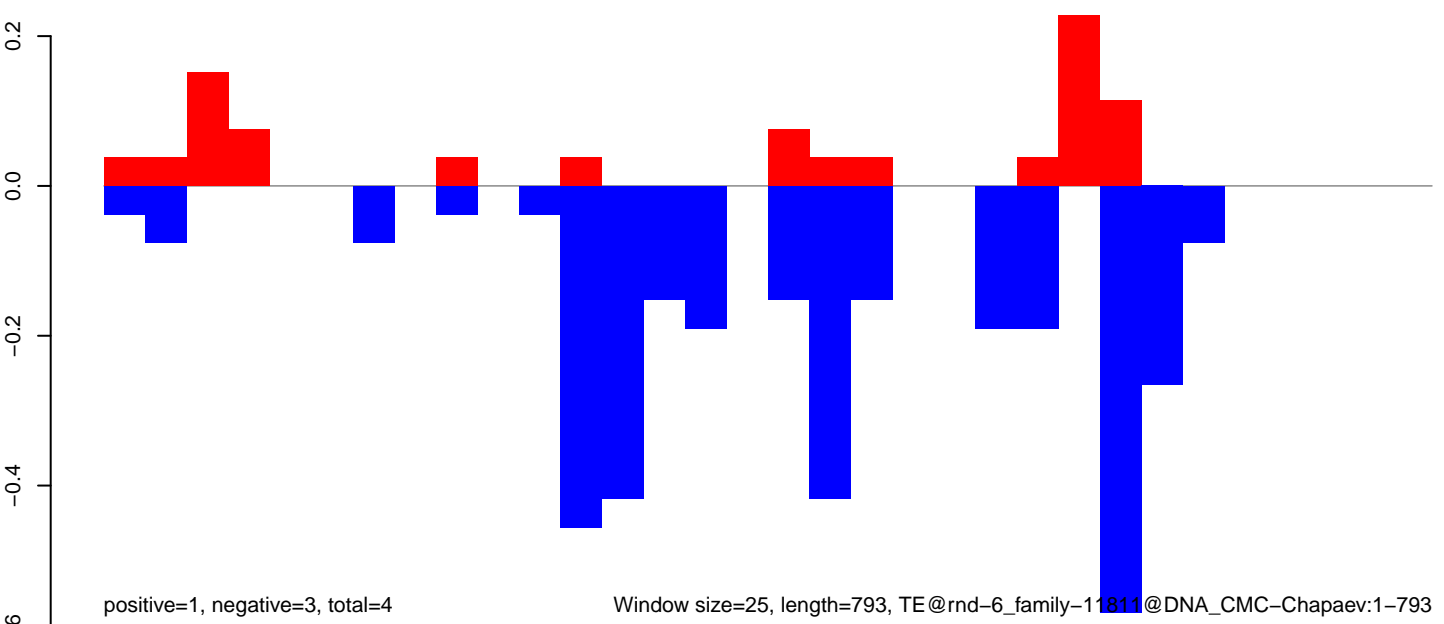

AeAlbo_CHIKV_AZT_9dpi.rep

AeAlbo_CHIKV_AZT_9dpi.18_23.rep

AeAlbo_CHIKV_AZT_9dpi.24_35.rep

AeAlbo_CHIKV_AZT_9dpi.rep

AeAlbo_CHIKV_AZT_9dpi.18_23.rep

AeAlbo_CHIKV_AZT_9dpi.24_35.rep

AeAlbo_CHIKV_AZT_9dpi.rep

Window size=25, length=1282, TE@rnd-5_family-675@LTR_Gypsy1-1282