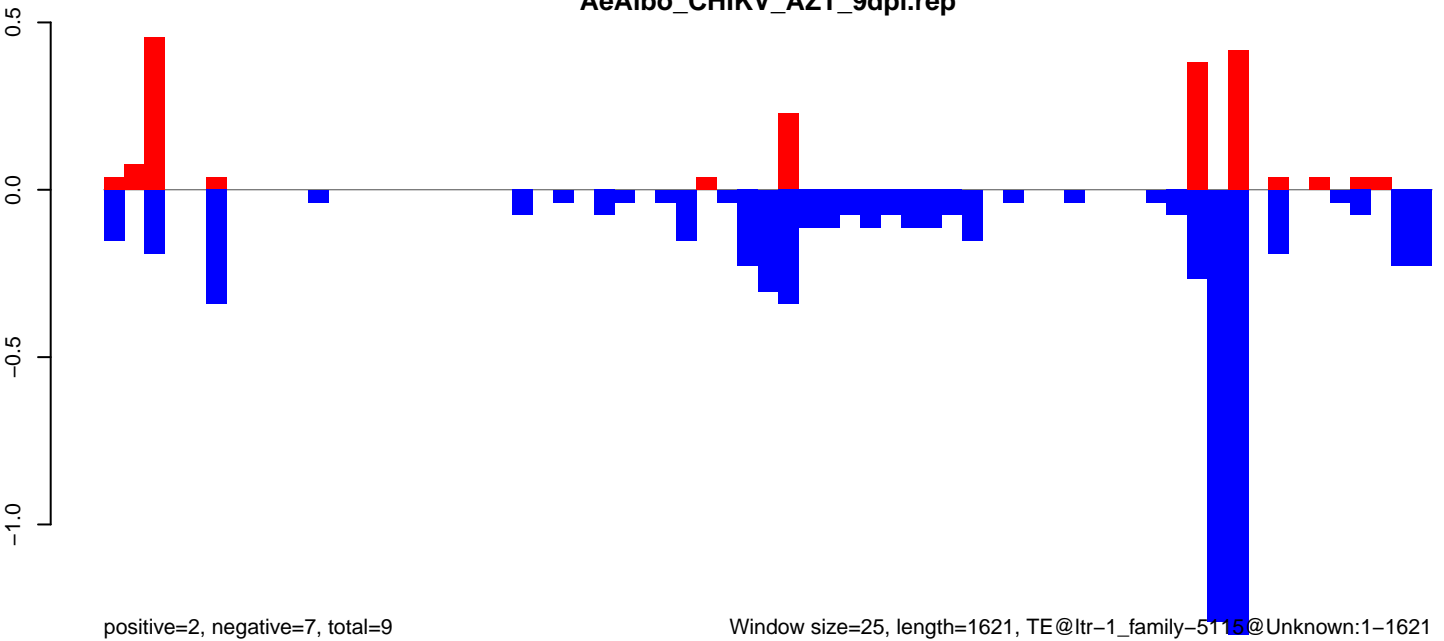

AeAlbo_CHIKV_AZT_9dpi.24_35.rep

AeAlbo_CHIKV_AZT_9dpi.rep

Window size=25, length=1621, TE@ltr-1_family-5115@Unknown:1-1621

0 500 1000 1500

AeAlbo_CHIKV_AZT_9dpi.18_23.rep

AeAlbo_CHIKV_AZT_9dpi.24_35.rep

AeAlbo_CHIKV_AZT_9dpi.rep