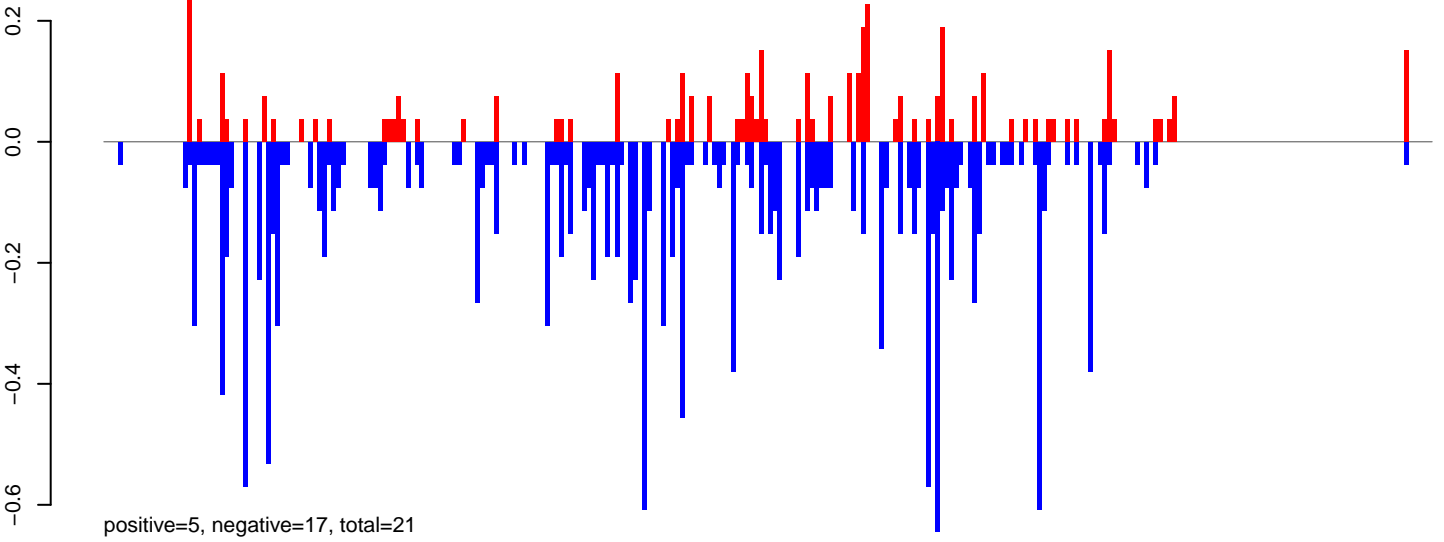

AeAlbo_CHIKV_AZT_9dpi.rep

Window size=25, length=6075, TE@ltr-1_family-5386@LTR_Gypsy:1-6075

0 1000 2000 3000 4000 5000 6000

AeAlbo_CHIKV_AZT_9dpi.18_23.rep

AeAlbo_CHIKV_AZT_9dpi.24_35.rep

AeAlbo_CHIKV_AZT_9dpi.rep