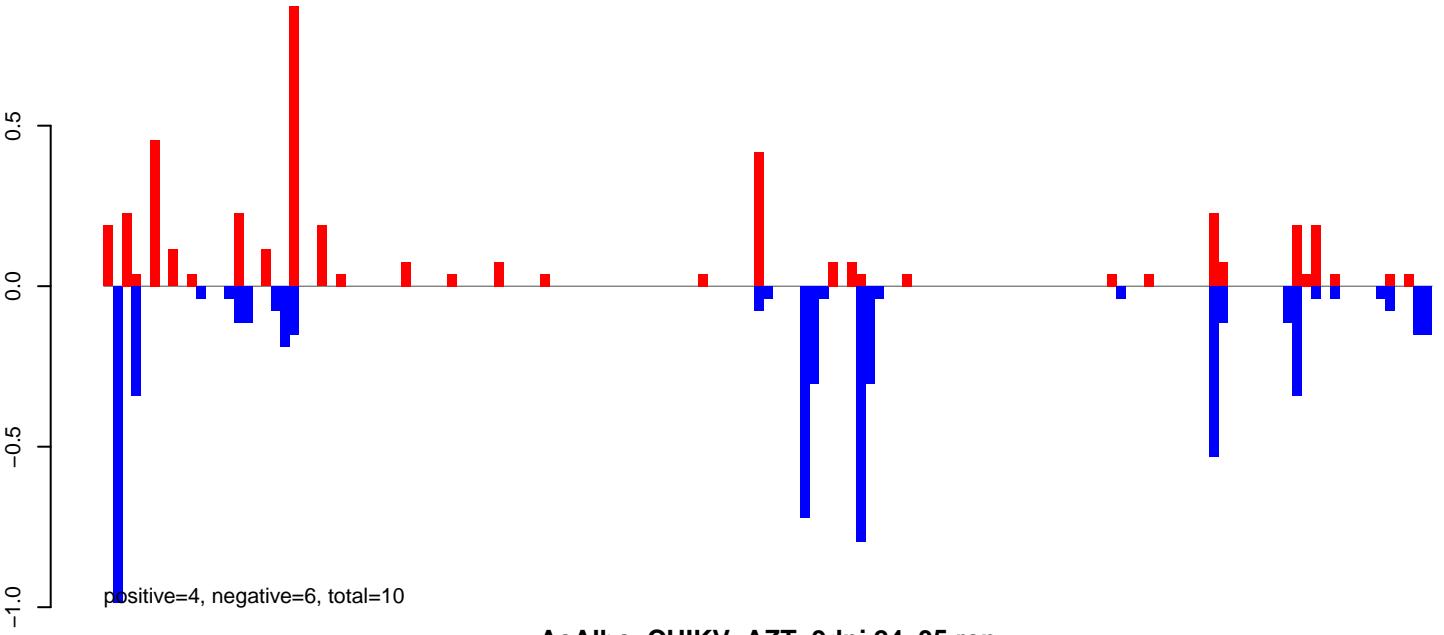

AeAlbo_CHIKV_AZT_9dpi.18_23.rep