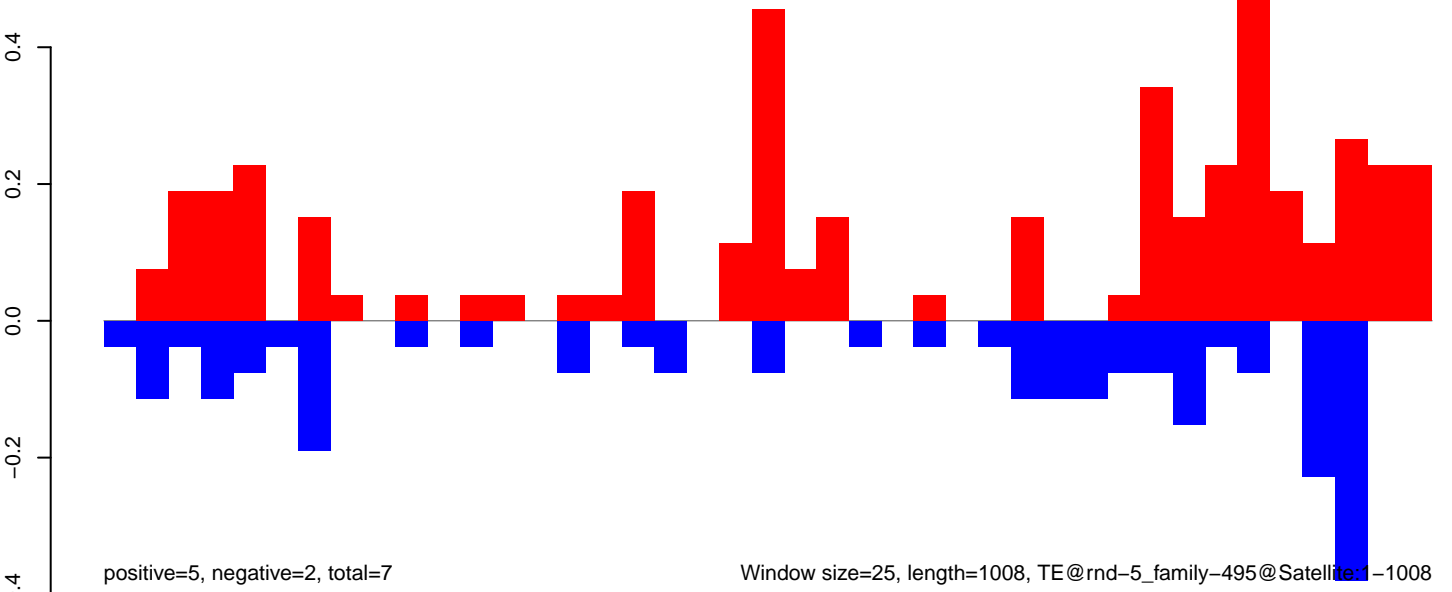

AeAlbo_CHIKV_AZT_9dpi.rep