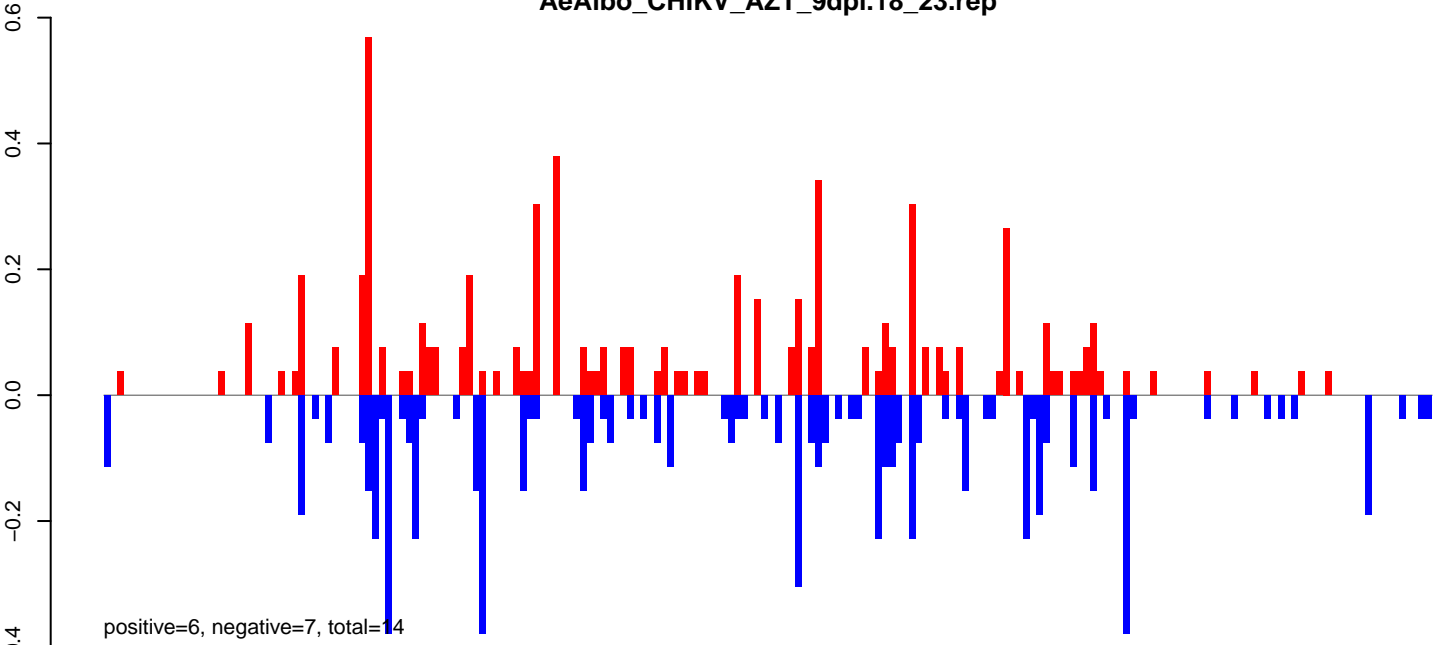

AeAlbo_CHIKV_AZT_9dpi.18_23.rep