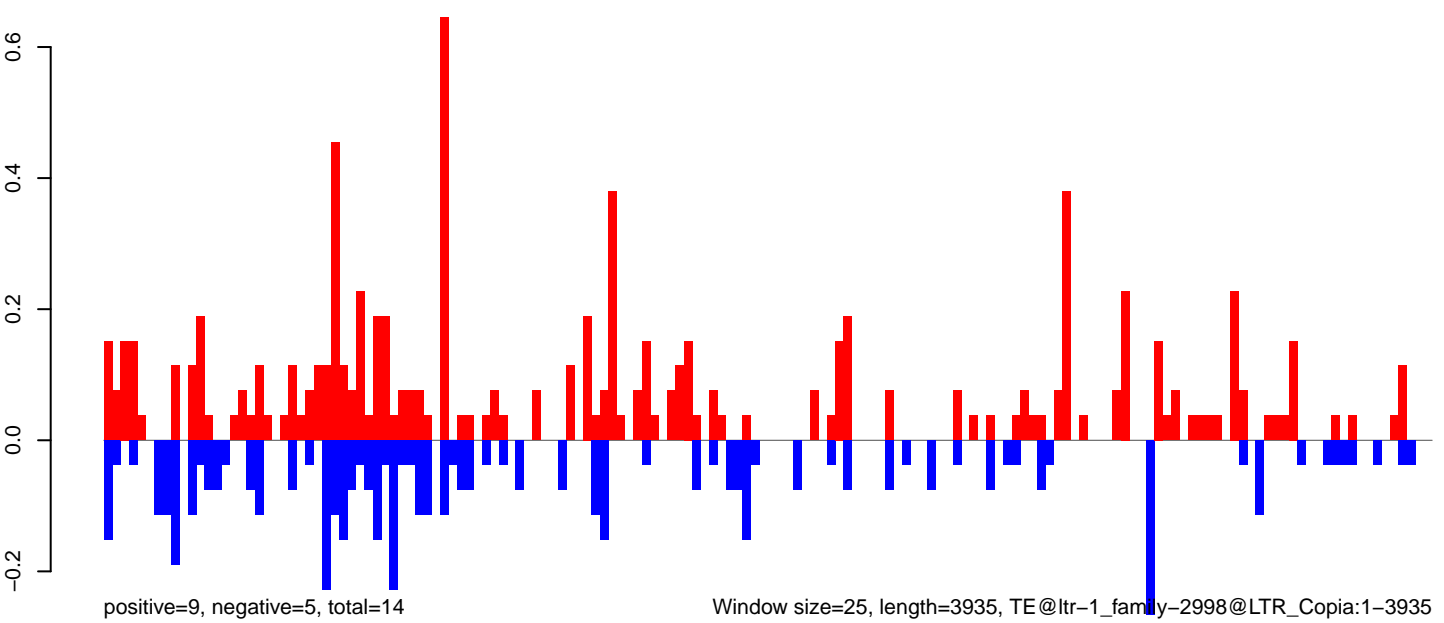

AeAlbo_CHIKV_AZT_9dpi.rep

Window size=25, length=3935, TE@ltr-1_family-2998@LTR_Copia:1-3935

0 1000 2000 3000 4000