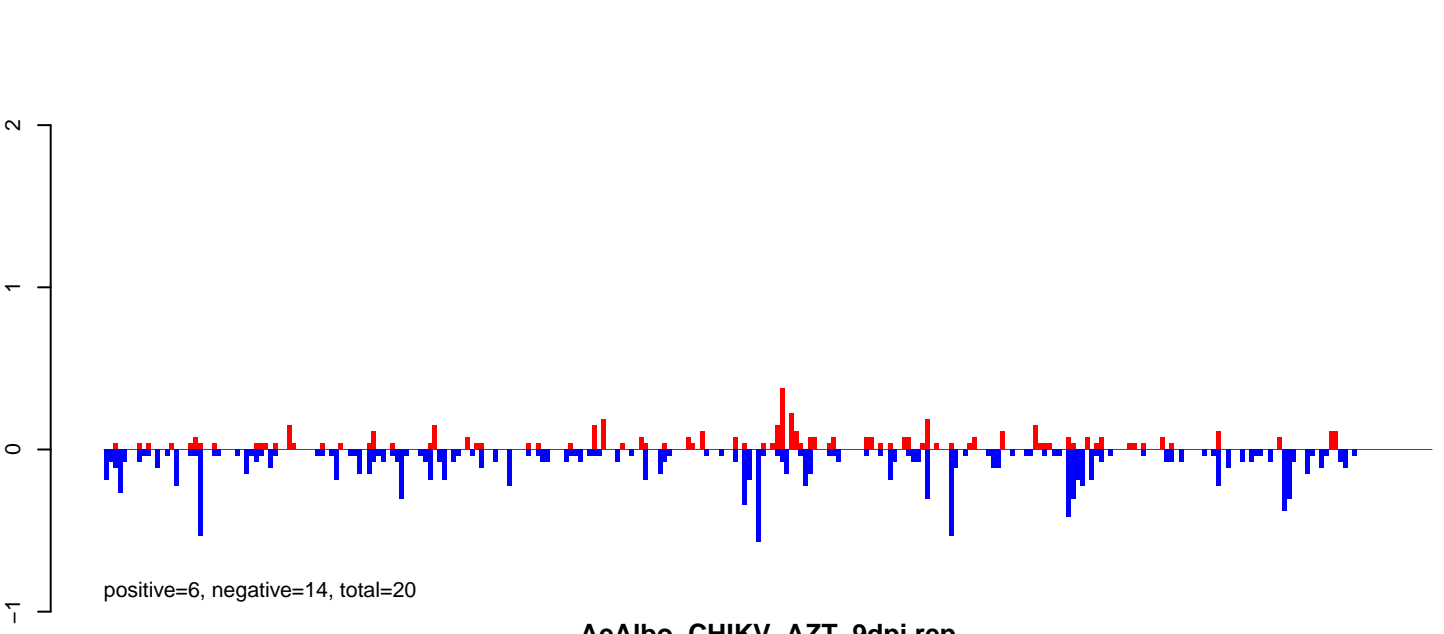

AeAlbo_CHIKV_AZT_9dpi.24_35.rep