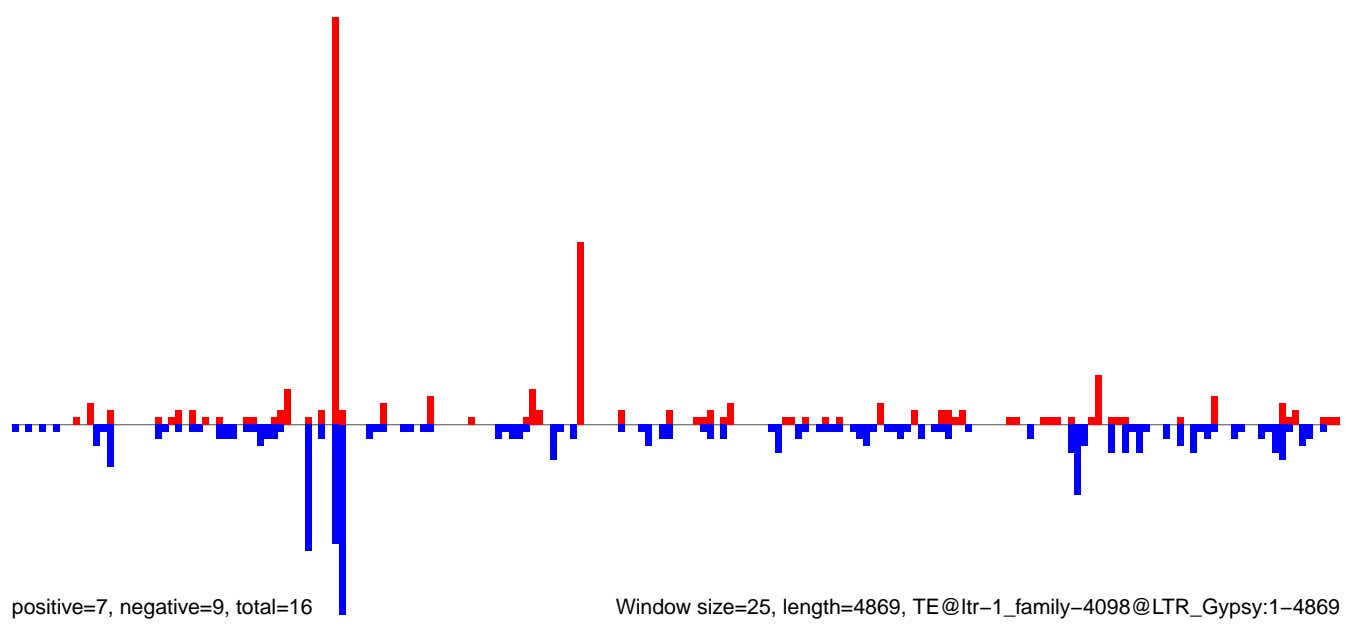

Window size=25, length=4869, TE@ltr-1_family-4098@LTR_Gypsy:1-4869

0 1000 2000 3000 4000 5000

AeAlbo_CHIKV_AZT_9dpi.18_23.rep

AeAlbo_CHIKV_AZT_9dpi.24_35.rep

AeAlbo_CHIKV_AZT_9dpi.rep

AeAlbo_CHIKV_AZT_9dpi.18_23.rep