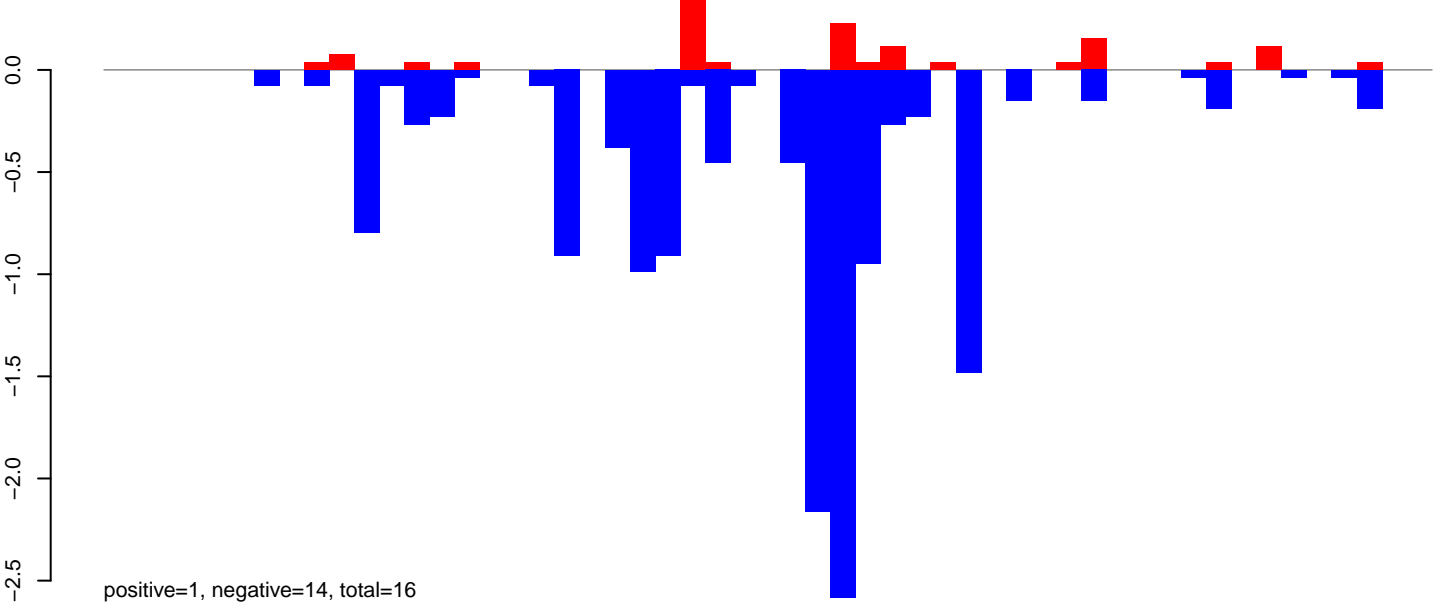

AeAlbo_CHIKV_AZT_9dpi.24_35.rep