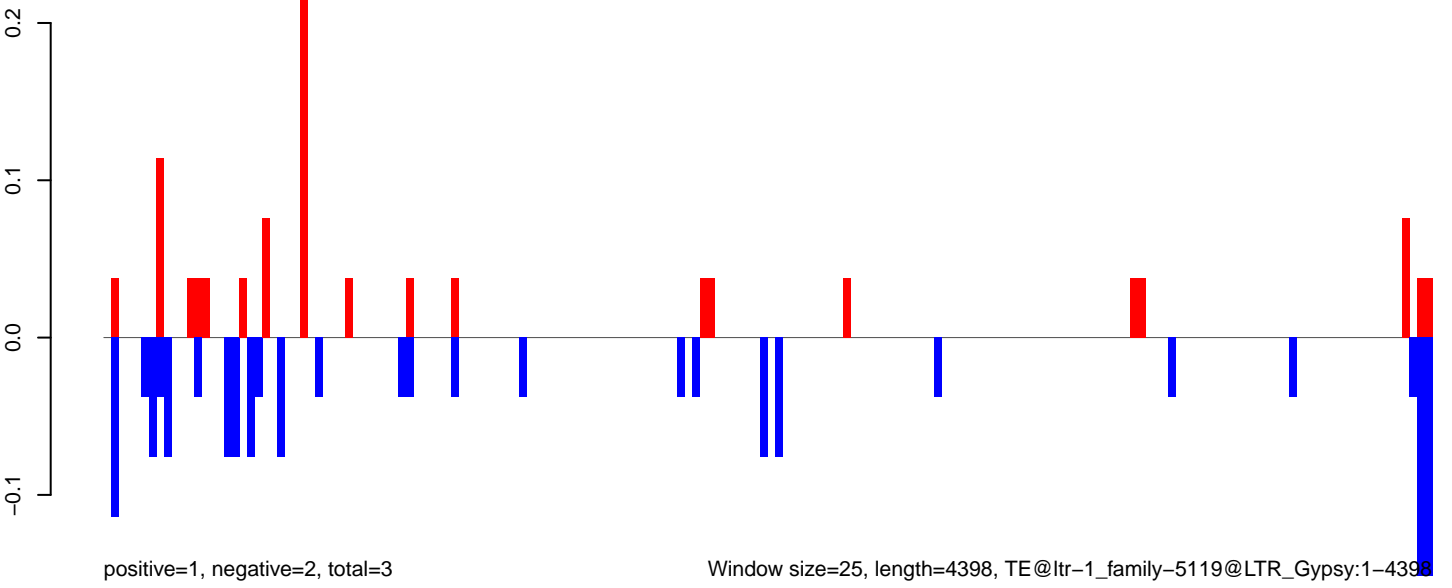

AeAlbo_CHIKV_AZT_9dpi.rep