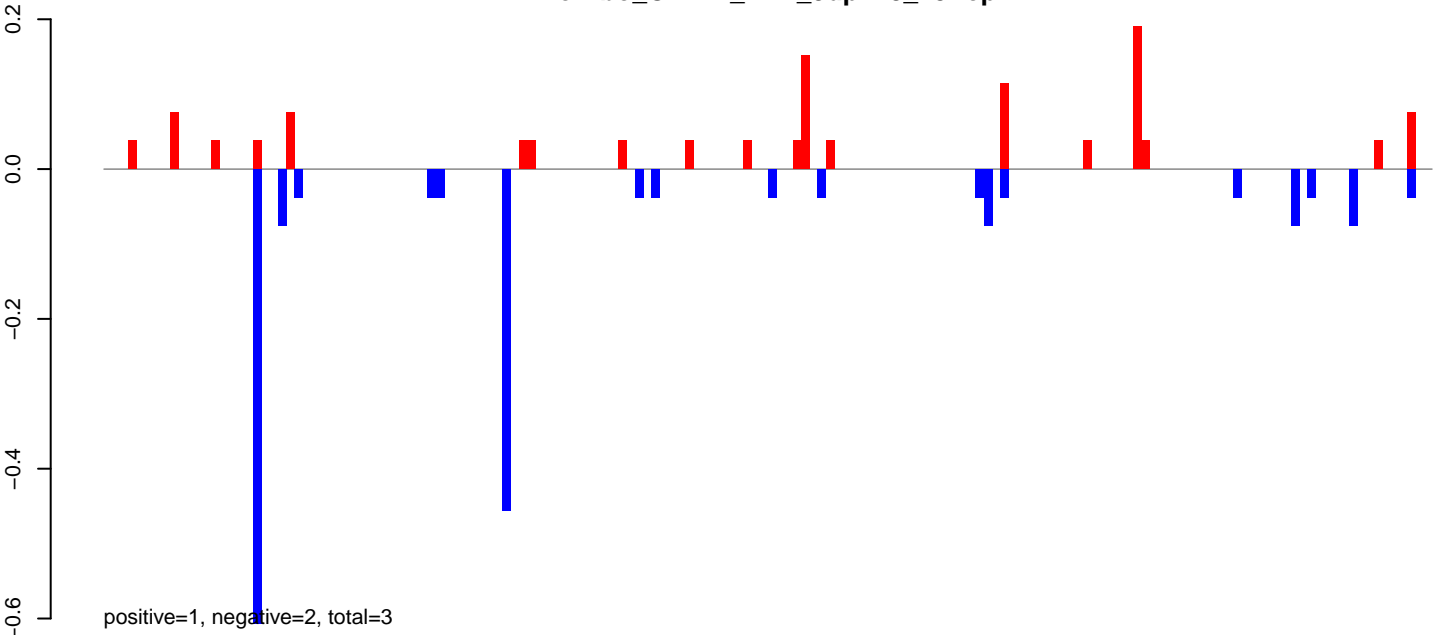

AeAlbo_CHIKV_AZT_9dpi.18_23.rep