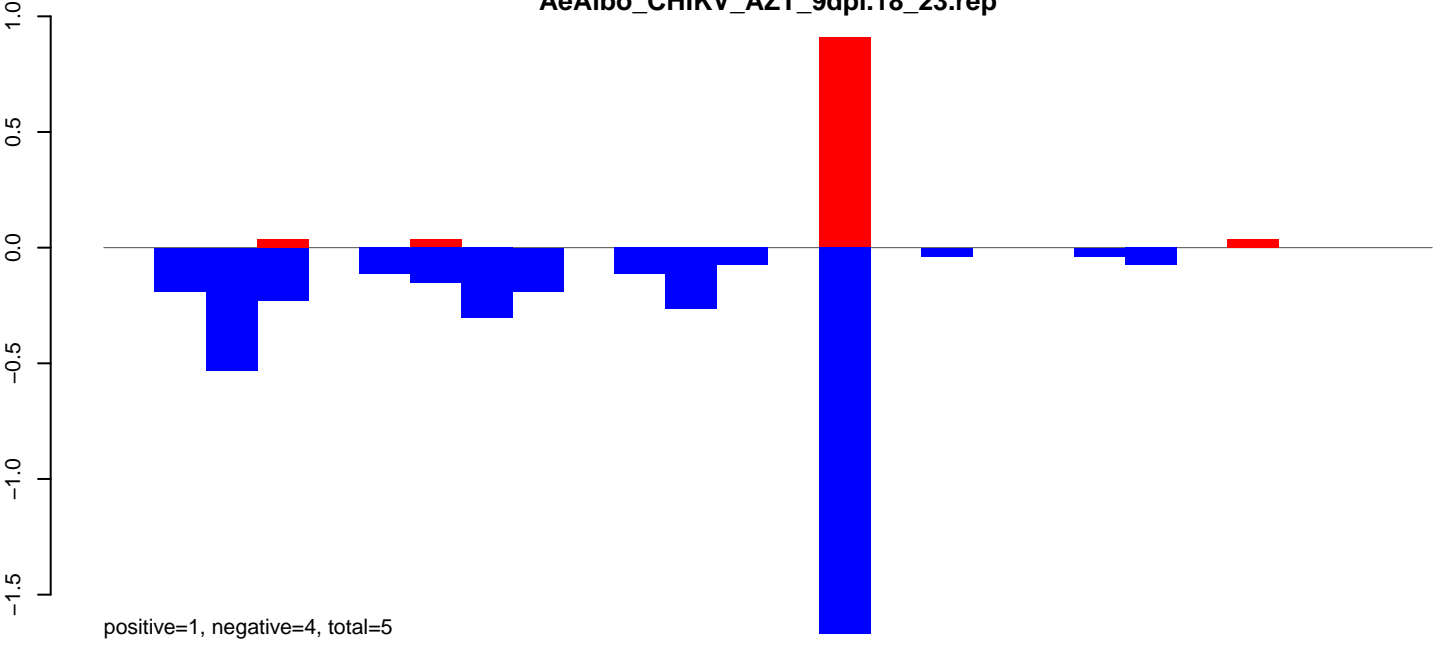

AeAlbo_CHIKV_AZT_9dpi.18_23.rep