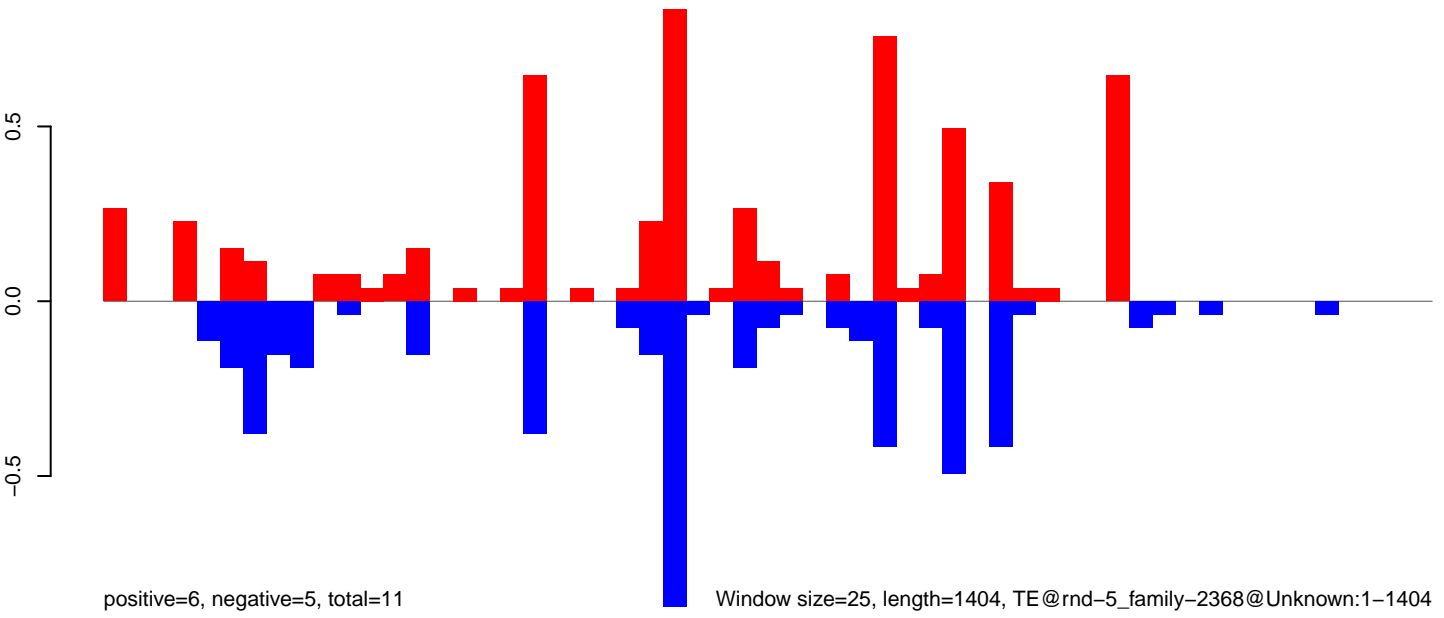

AeAlbo_CHIKV_AZT_9dpi.rep