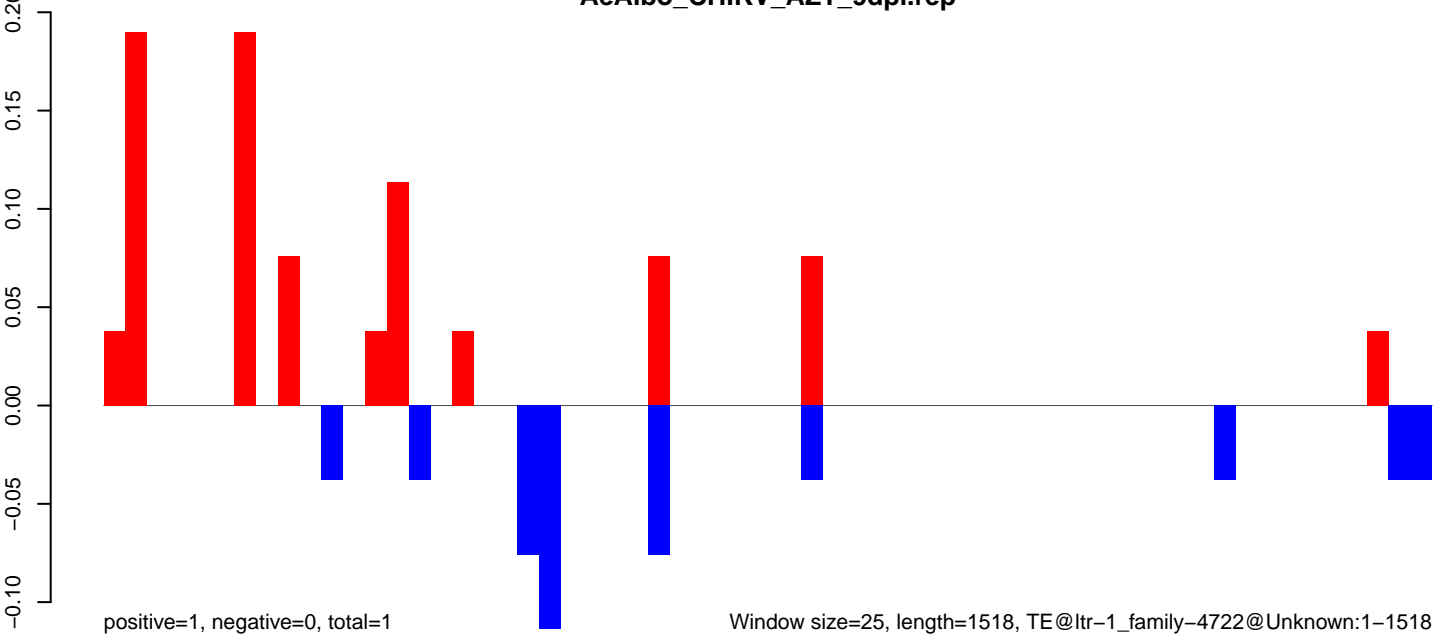

AeAlbo_CHIKV_AZT_9dpi.24_35.rep

AeAlbo_CHIKV_AZT_9dpi.rep

Window size=25, length=1518, TE@ltr-1_family-4722@Unknown:1-1518

AeAlbo_CHIKV_AZT_9dpi.18_23.rep

AeAlbo_CHIKV_AZT_9dpi.24_35.rep

AeAlbo_CHIKV_AZT_9dpi.rep