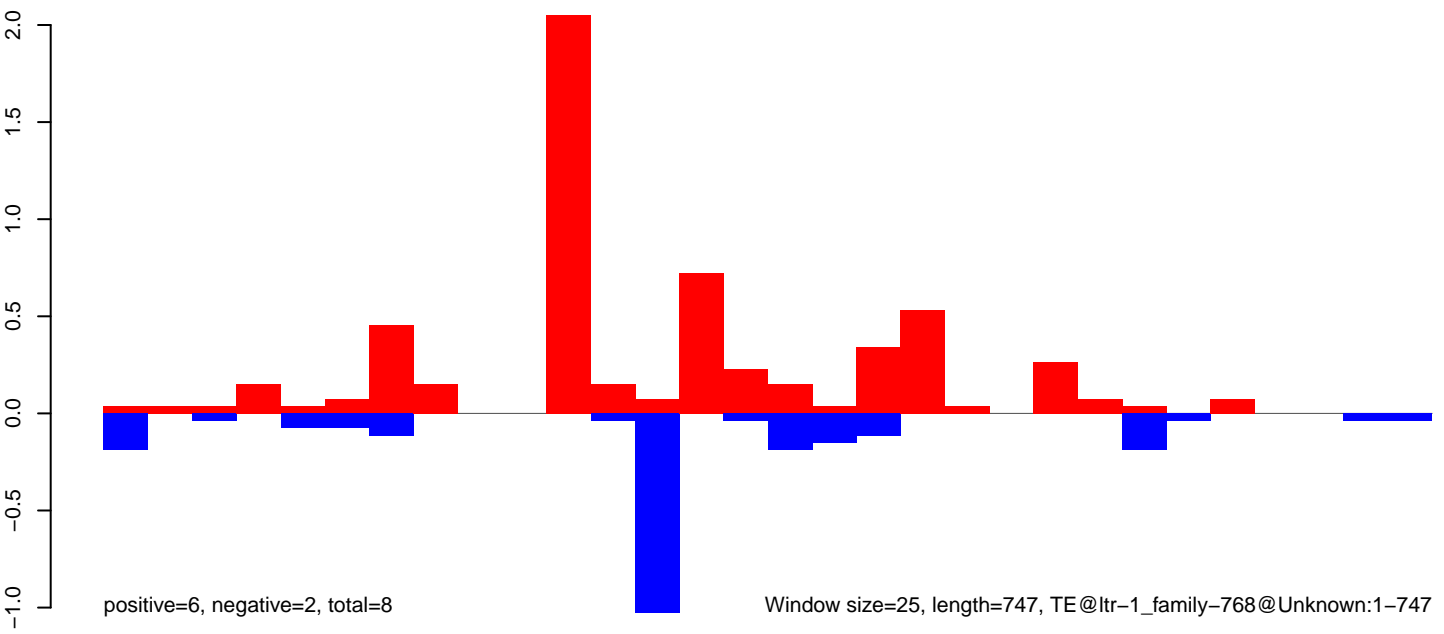

AeAlbo_CHIKV_AZT_9dpi.rep