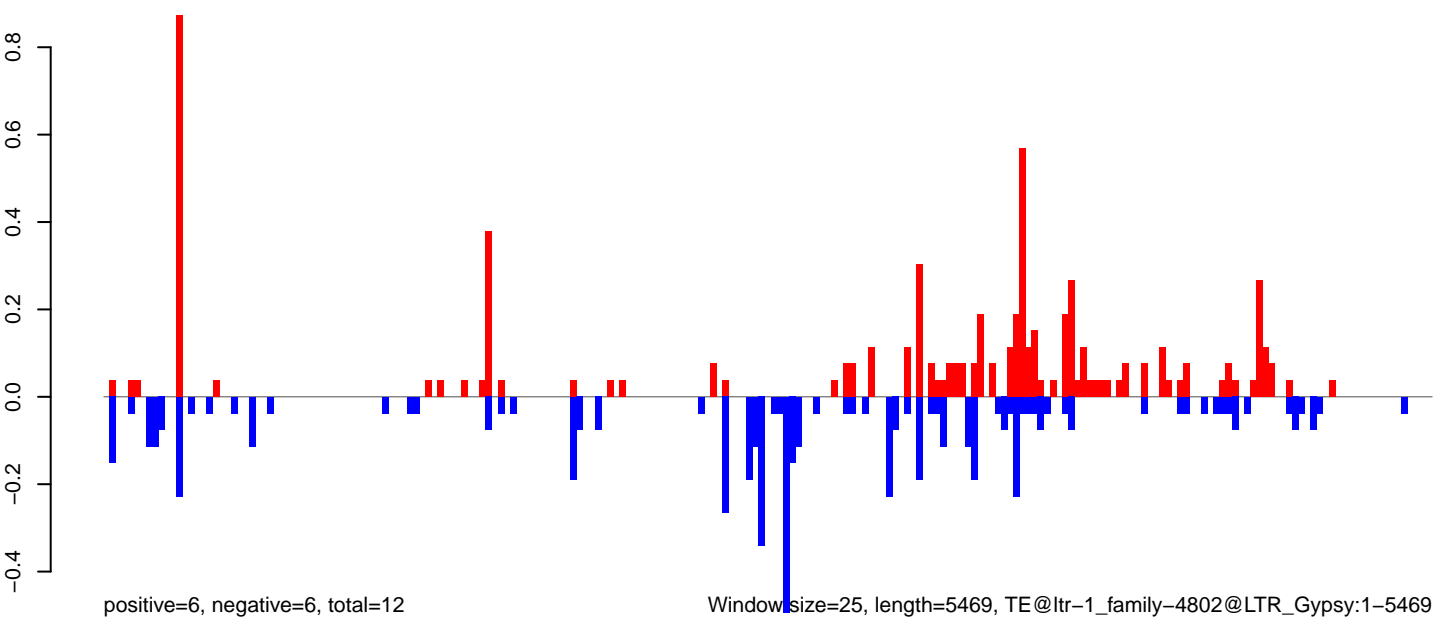

AeAlbo_CHIKV_AZT_9dpi.rep

Window size=25, length=5469, TE@ltr-1_family-4802@LTR_Gypsy:1-5469

0 1000 2000 3000 4000 5000