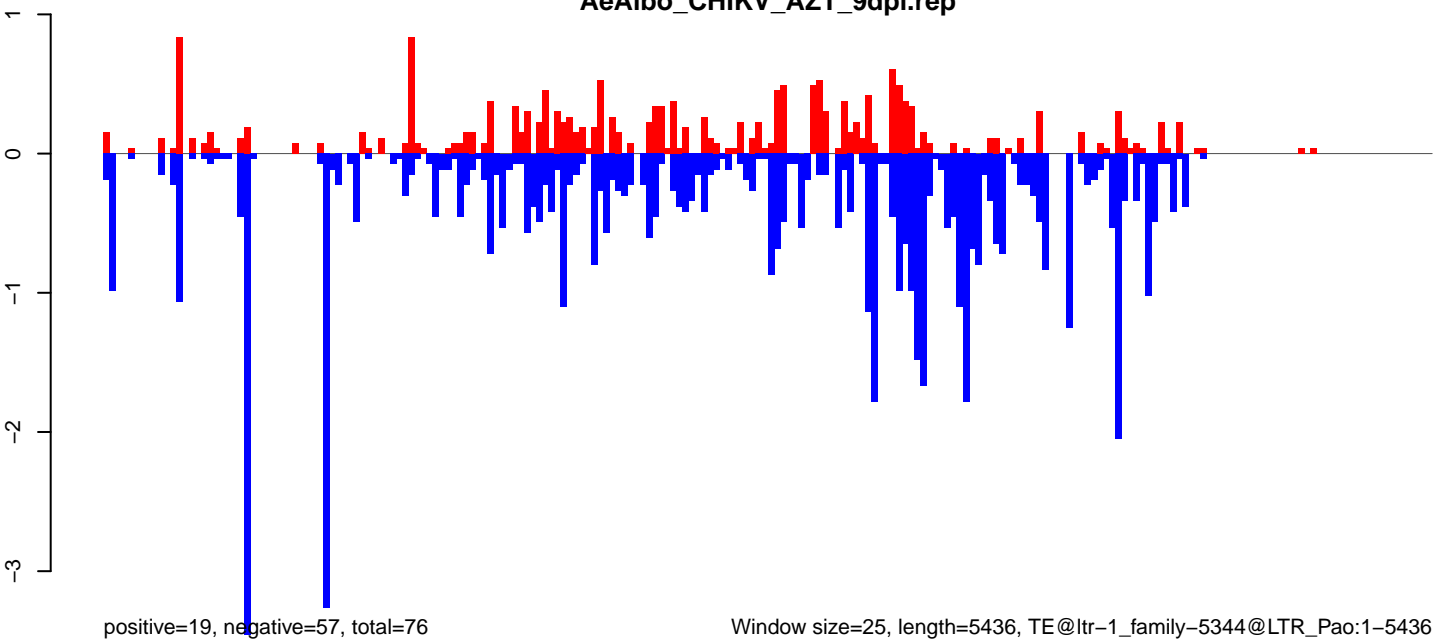

AeAlbo_CHIKV_AZT_9dpi.rep

Window size=25, length=5436, TE@ltr-1_family-5344@LTR_Pao:1-5436

0 1000 2000 3000 4000 5000