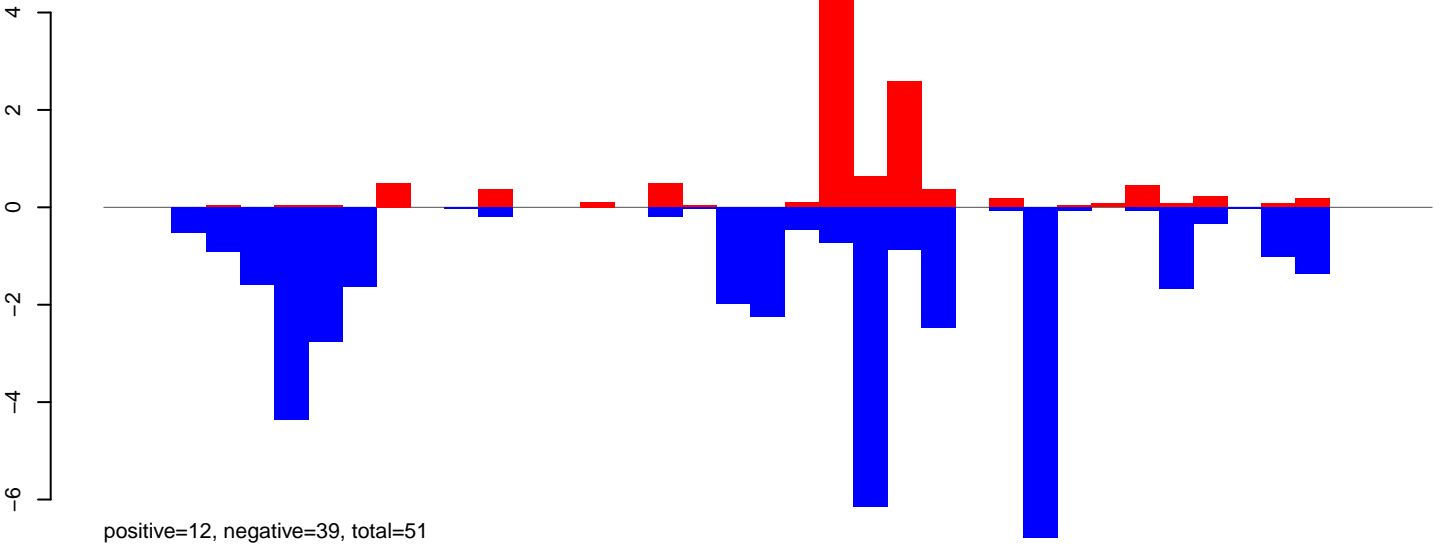

AeAlbo_CHIKV_AZT_9dpi.18_23.rep

AeAlbo_CHIKV_AZT_9dpi.24_35.rep

AeAlbo_CHIKV_AZT_9dpi.rep

AeAlbo_CHIKV_AZT_9dpi.18_23.rep

AeAlbo_CHIKV_AZT_9dpi.24_35.rep

AeAlbo_CHIKV_AZT_9dpi.rep

Window size=25, length=953, TE@ltr-1_family-4859@RC_Helitron:1-953