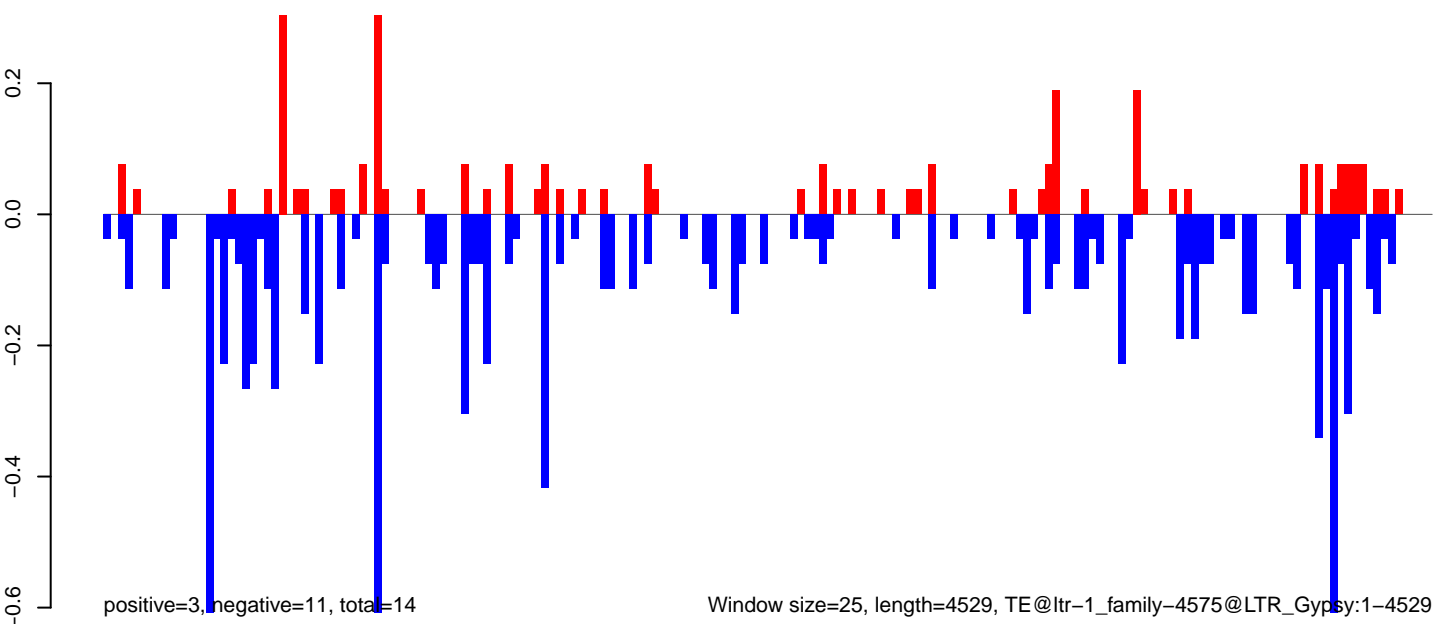

AeAlbo_CHIKV_AZT_9dpi.rep