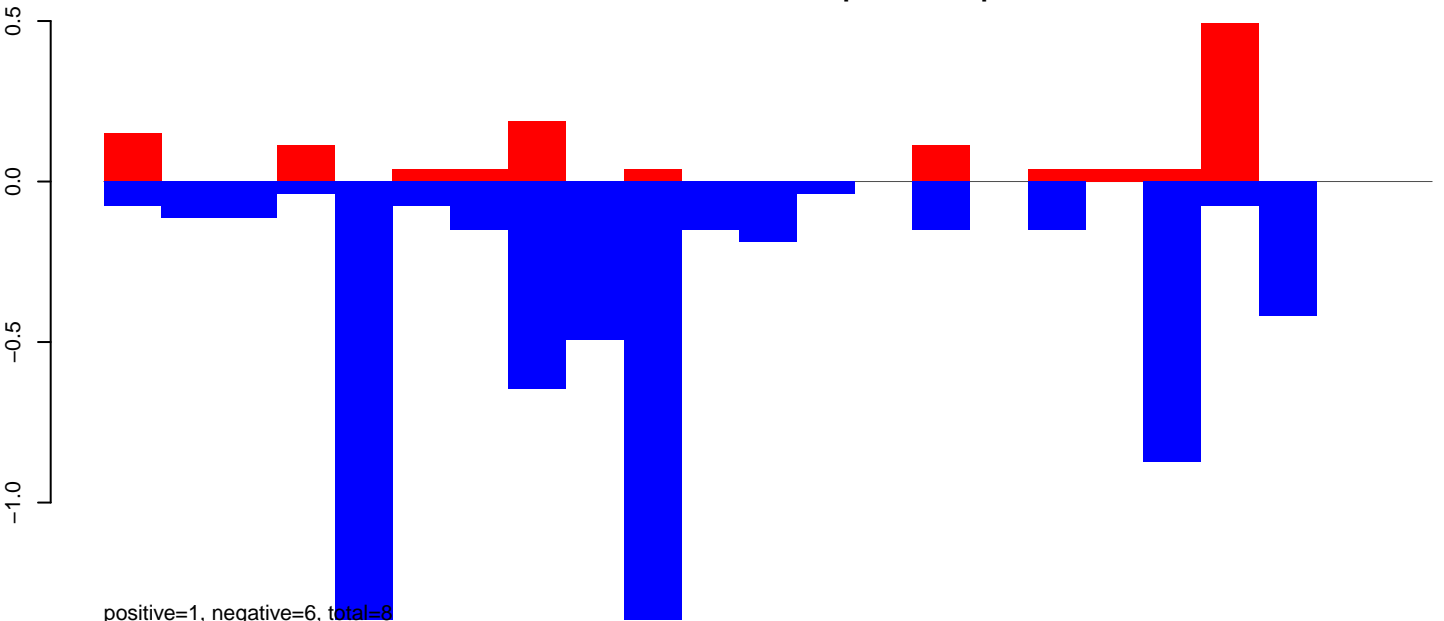

AeAlbo_CHIKV_AZT_9dpi.24_35.rep

positive=1, negative=6, total=8