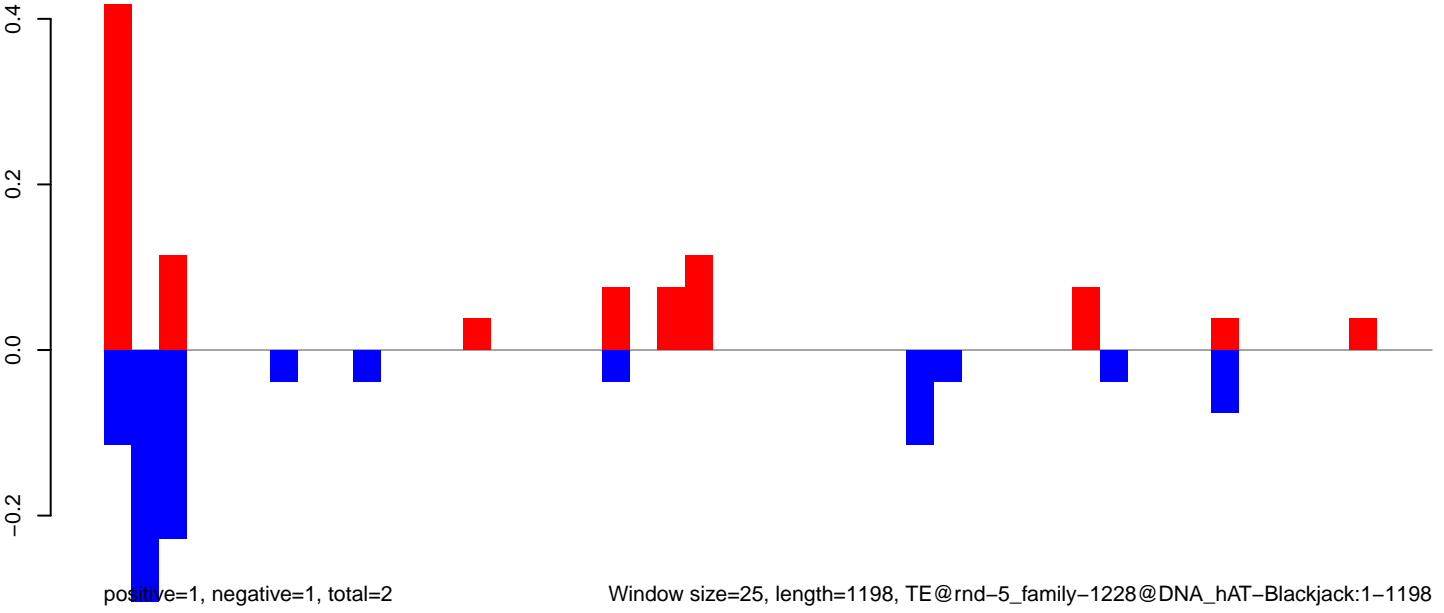

AeAlbo_CHIKV_AZT_9dpi.18_23.rep

AeAlbo_CHIKV_AZT_9dpi.24_35.rep

AeAlbo_CHIKV_AZT_9dpi.rep