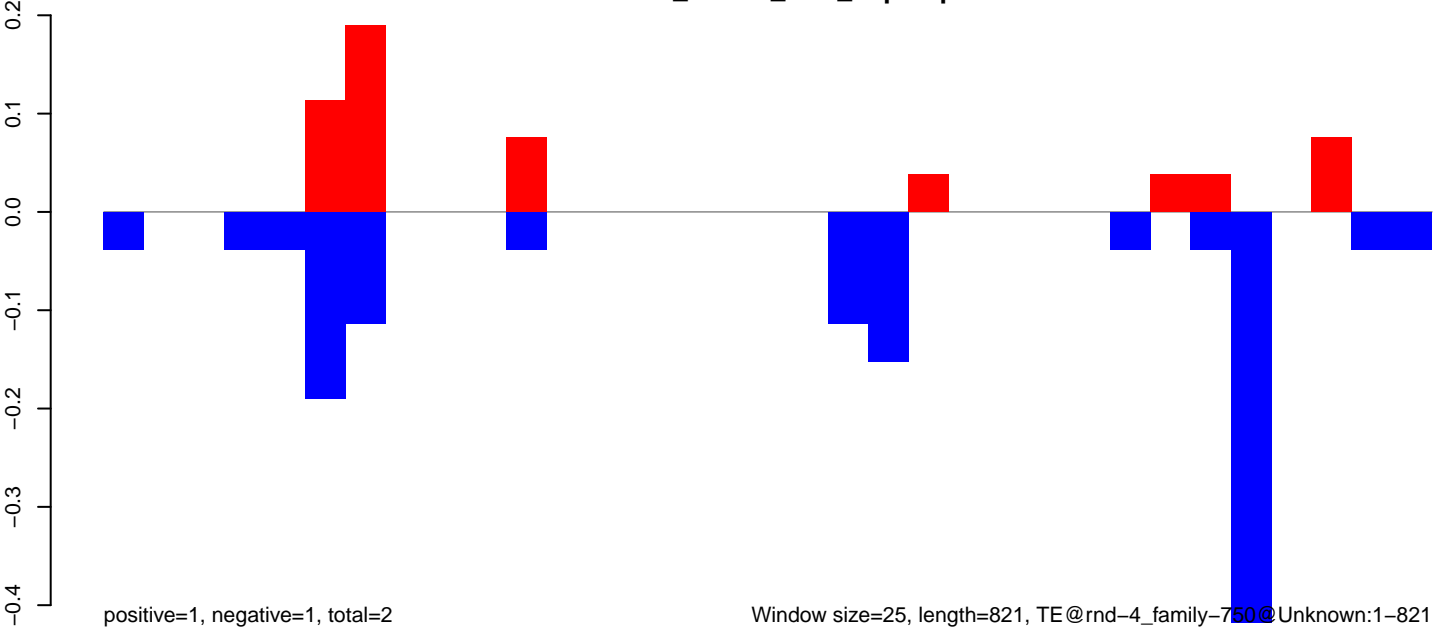

AeAlbo_CHIKV_AZT_9dpi.rep