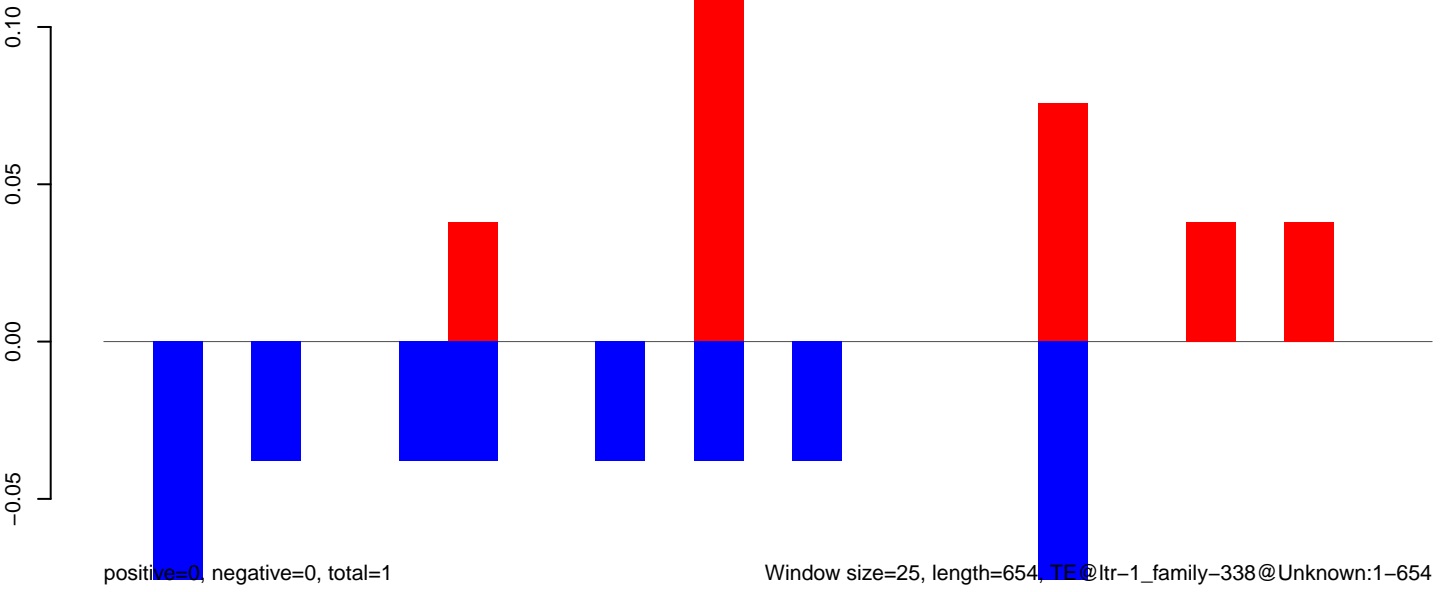

AeAlbo_CHIKV_AZT_9dpi.24_35.rep

AeAlbo_CHIKV_AZT_9dpi.rep

AeAlbo_CHIKV_AZT_9dpi.18_23.rep

AeAlbo_CHIKV_AZT_9dpi.24_35.rep

AeAlbo_CHIKV_AZT_9dpi.rep

Window size=25, length=654, TE@ltr-1_family-338@Unknown:1-654