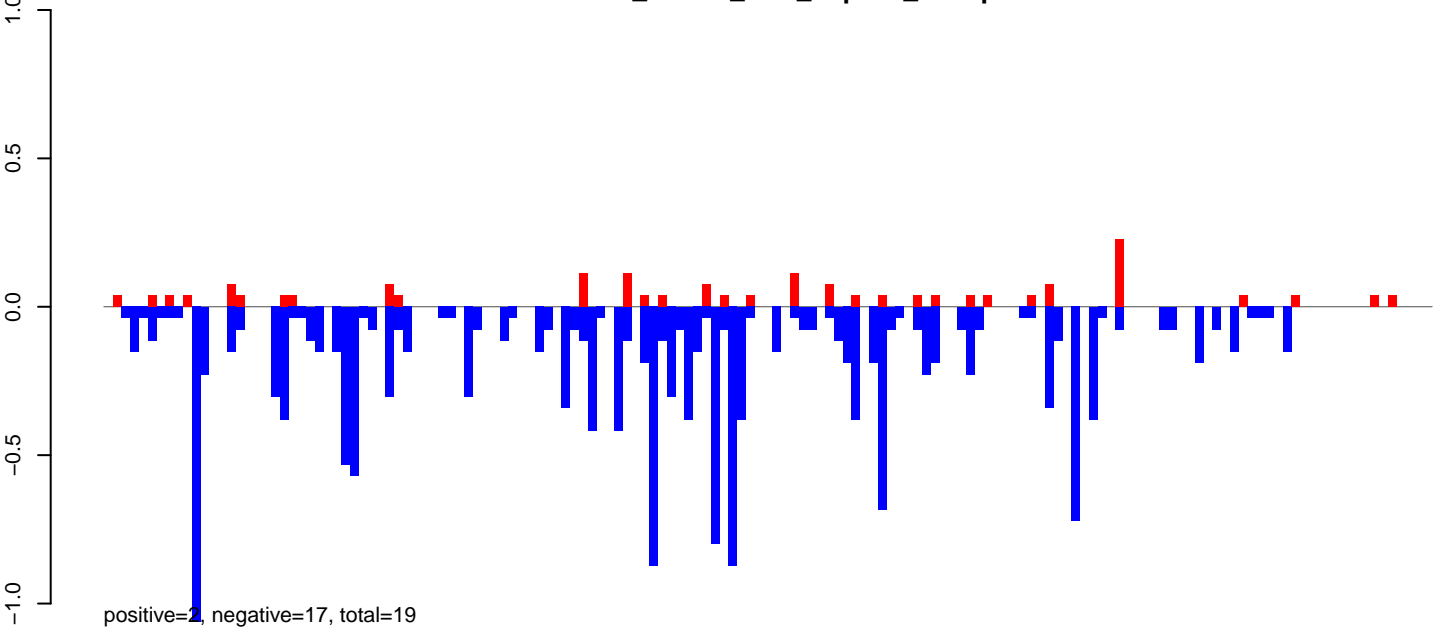

AeAlbo_CHIKV_AZT_9dpi.24_35.rep