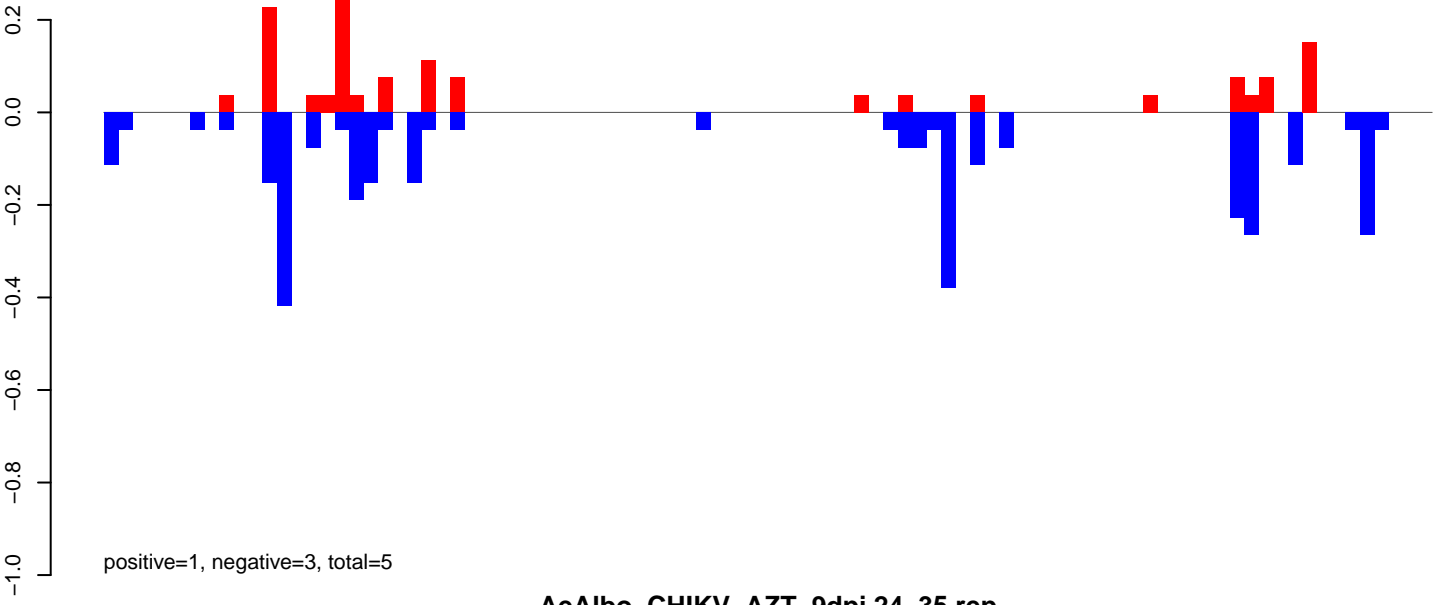

0 500 1000 1500 2000

AeAlbo_CHIKV_AZT_9dpi.18_23.rep

AeAlbo_CHIKV_AZT_9dpi.24_35.rep

AeAlbo_CHIKV_AZT_9dpi.rep

AeAlbo_CHIKV_AZT_9dpi.18_23.rep

AeAlbo_CHIKV_AZT_9dpi.24_35.rep

AeAlbo_CHIKV_AZT_9dpi.rep

Window size=25, length=2074, TE@ltr-1_family_4931@LTR_Gypsy:1-2074