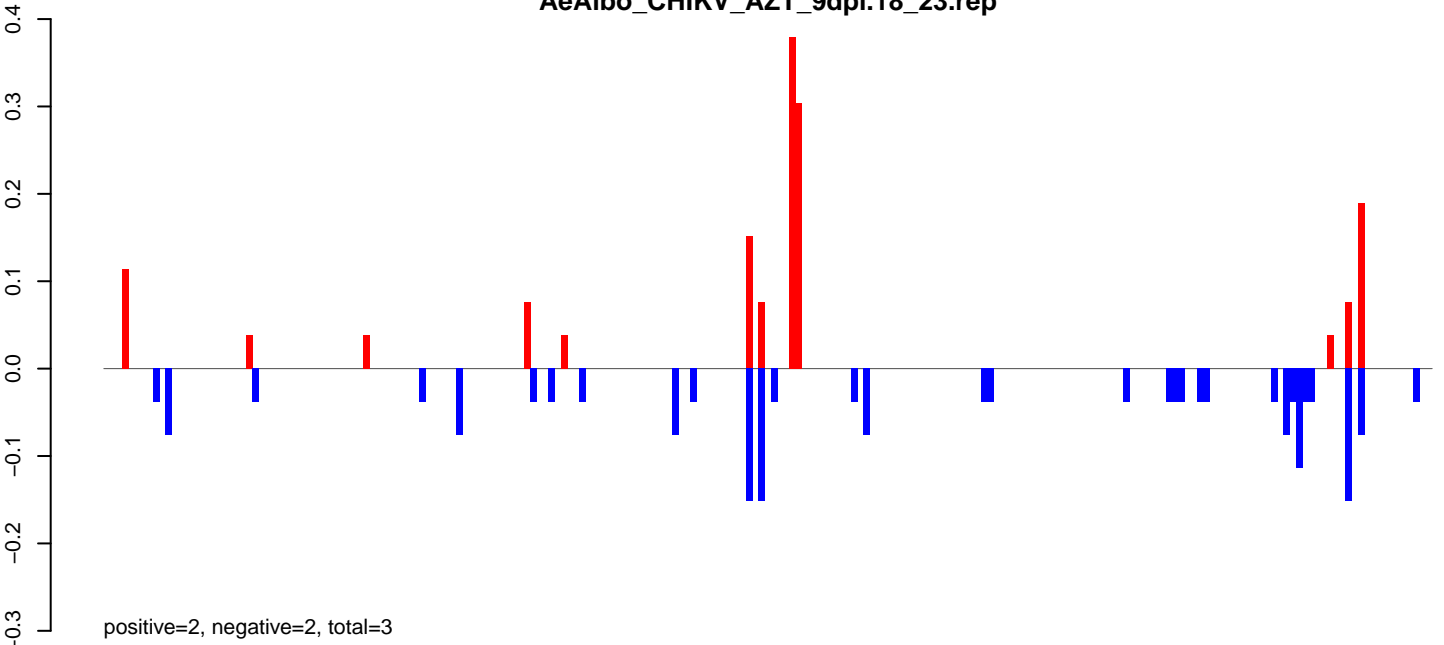

AeAlbo_CHIKV_AZT_9dpi.18_23.rep