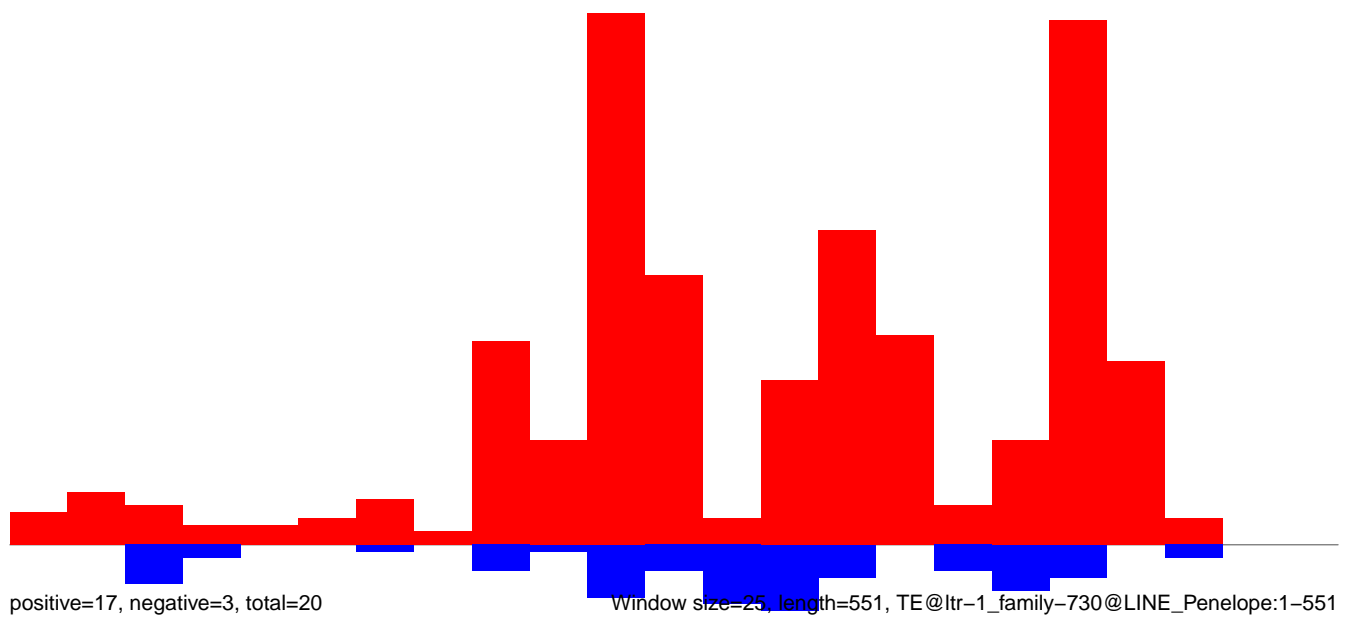

AeAlbo_CHIKV_AZT_9dpi.rep