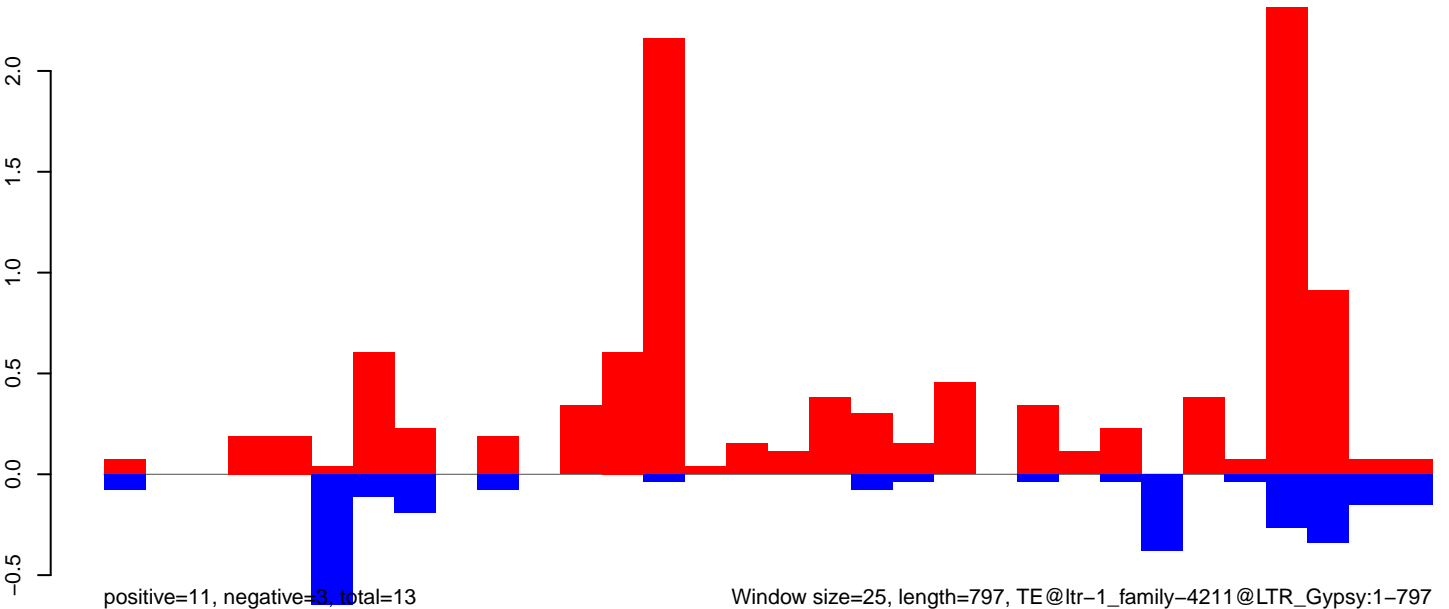

AeAlbo_CHIKV_AZT_9dpi.rep