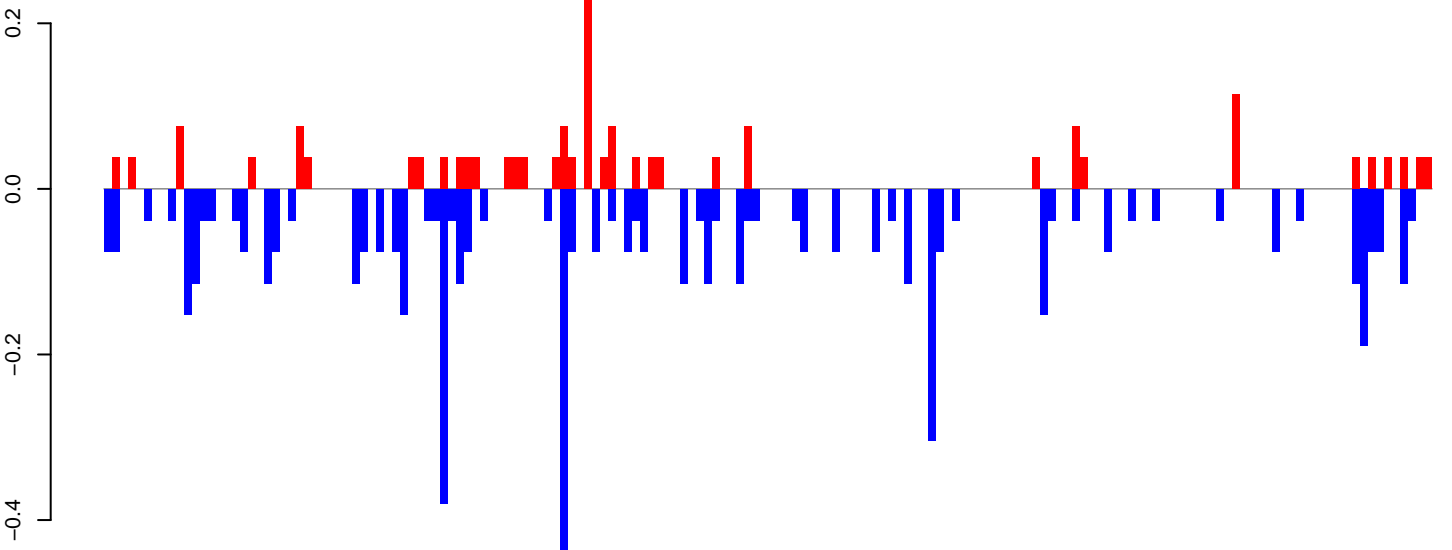

AeAlbo_CHIKV_AZT_9dpi.rep

positive=2, negative=6, total=7

Window size=25, length=4150, TE@ltr-1_family-5899@LTR_Gypsy:1-4150

0 1000 2000 3000 4000