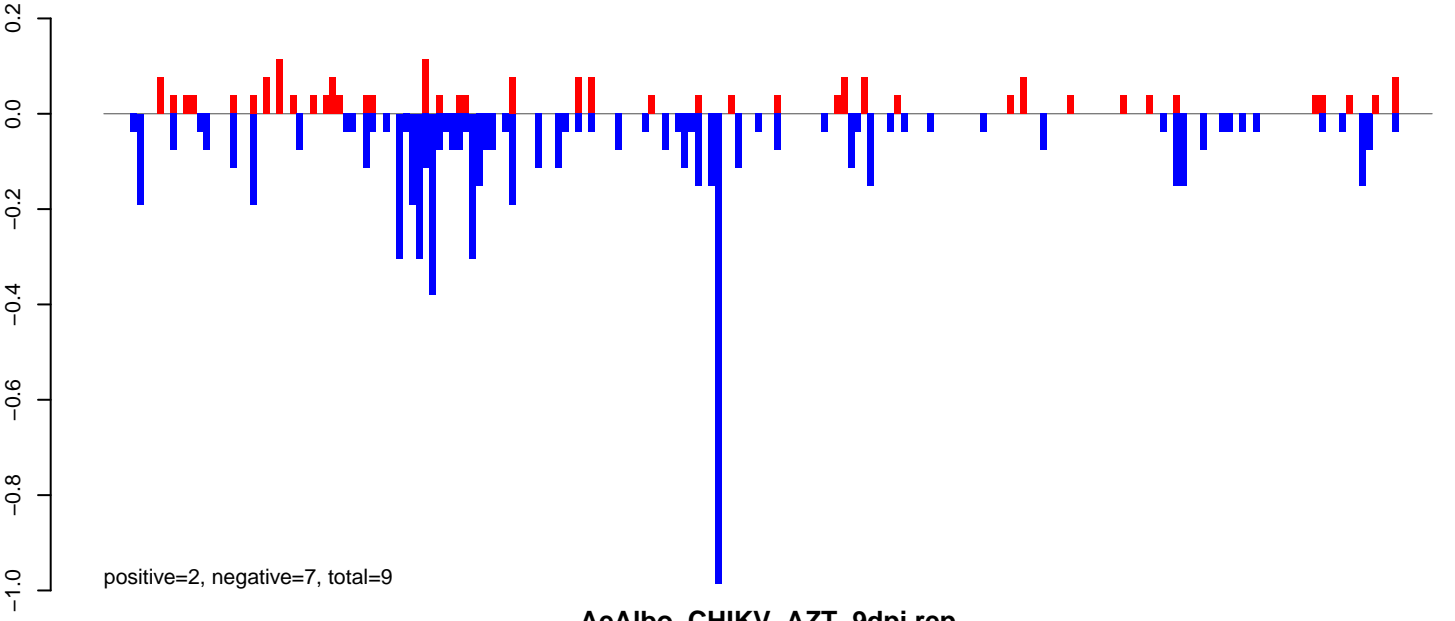

AeAlbo_CHIKV_AZT_9dpi.24_35.rep