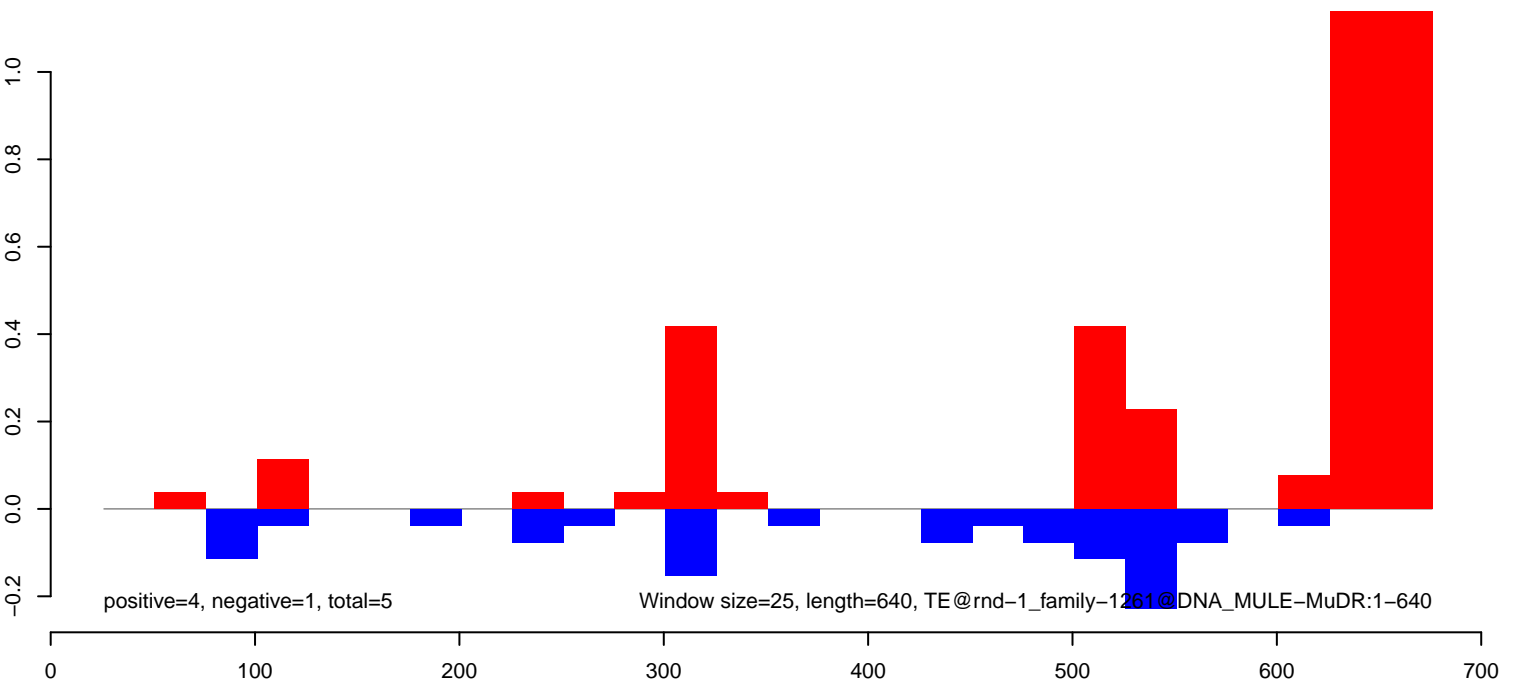

AeAlbo_CHIKV_AZT_9dpi.rep