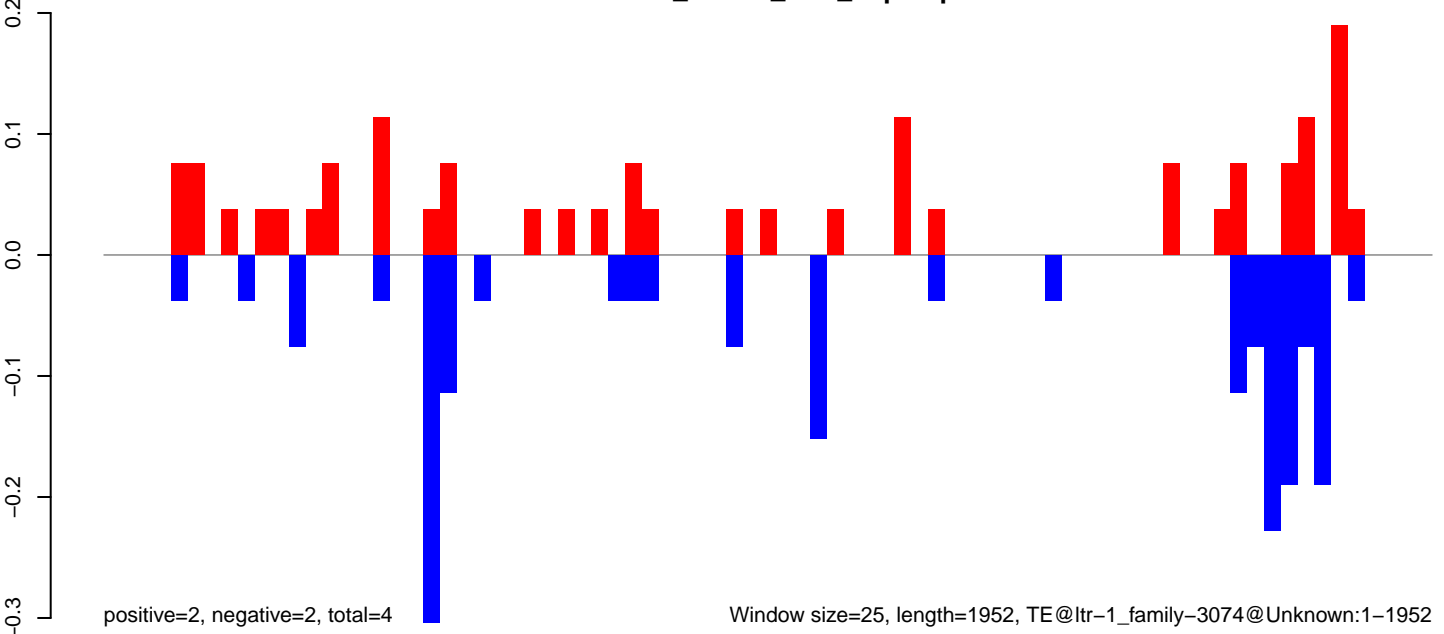

AeAlbo_CHIKV_AZT_9dpi.rep

Window size=25, length=1952, TE@ltr-1_family-3074@Unknown:1-1952

0 500 1000 1500 2000