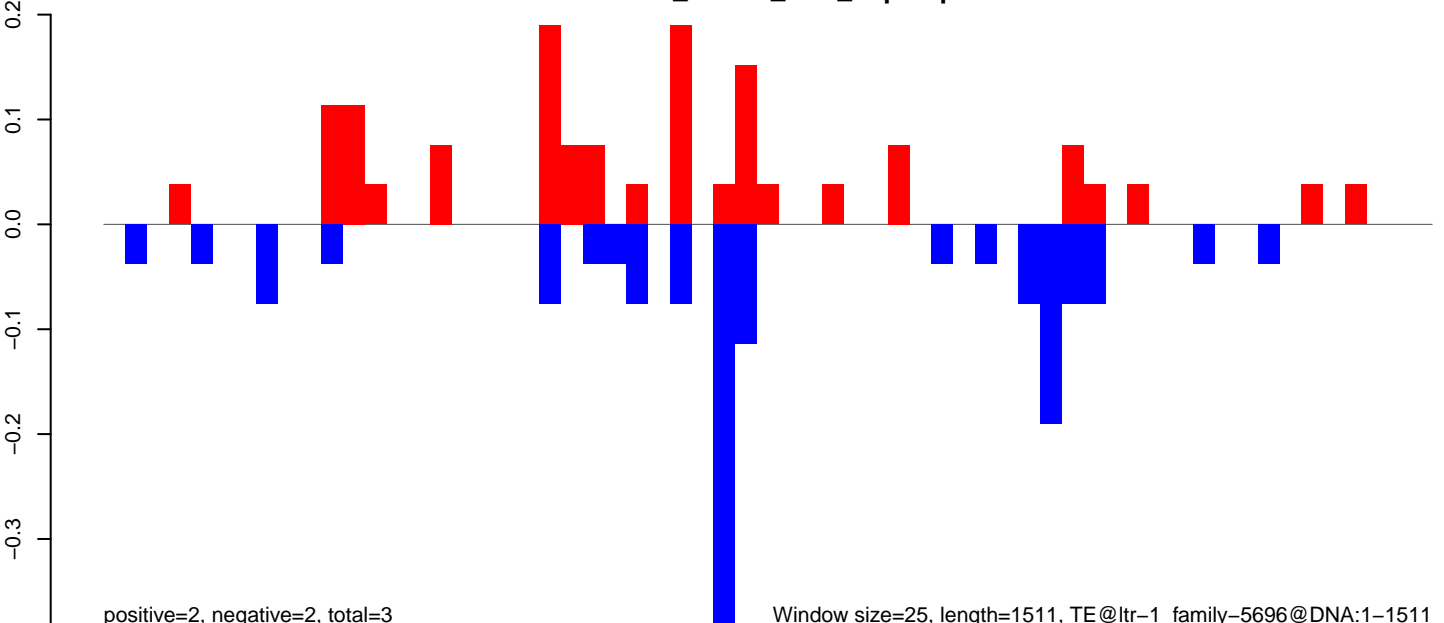

AeAlbo_CHIKV_AZT_9dpi.rep

positive=2, negative=2, total=3

Window size=25, length=1511, TE@ltr-1_family-5696@DNA:1-1511