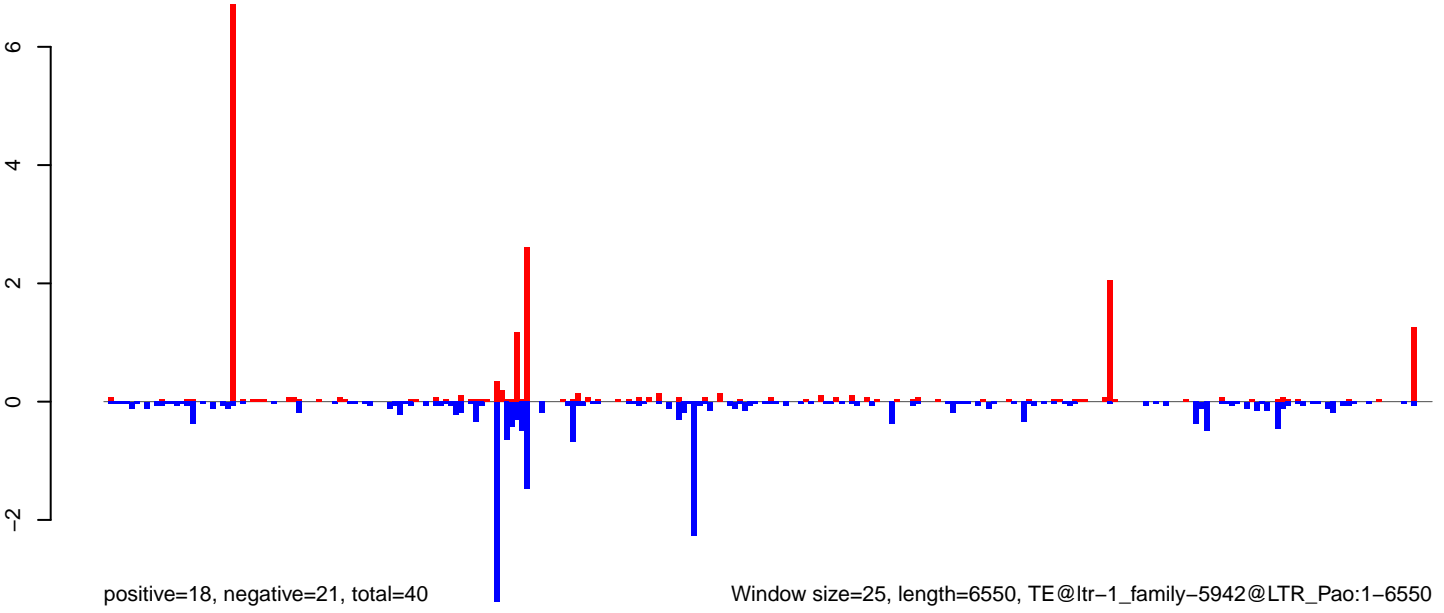

AeAlbo_CHIKV_AZT_9dpi.rep

Window size=25, length=6550, TE@ltr-1_family-5942@LTR_Pao:1-6550

0 1000 2000 3000 4000 5000 6000