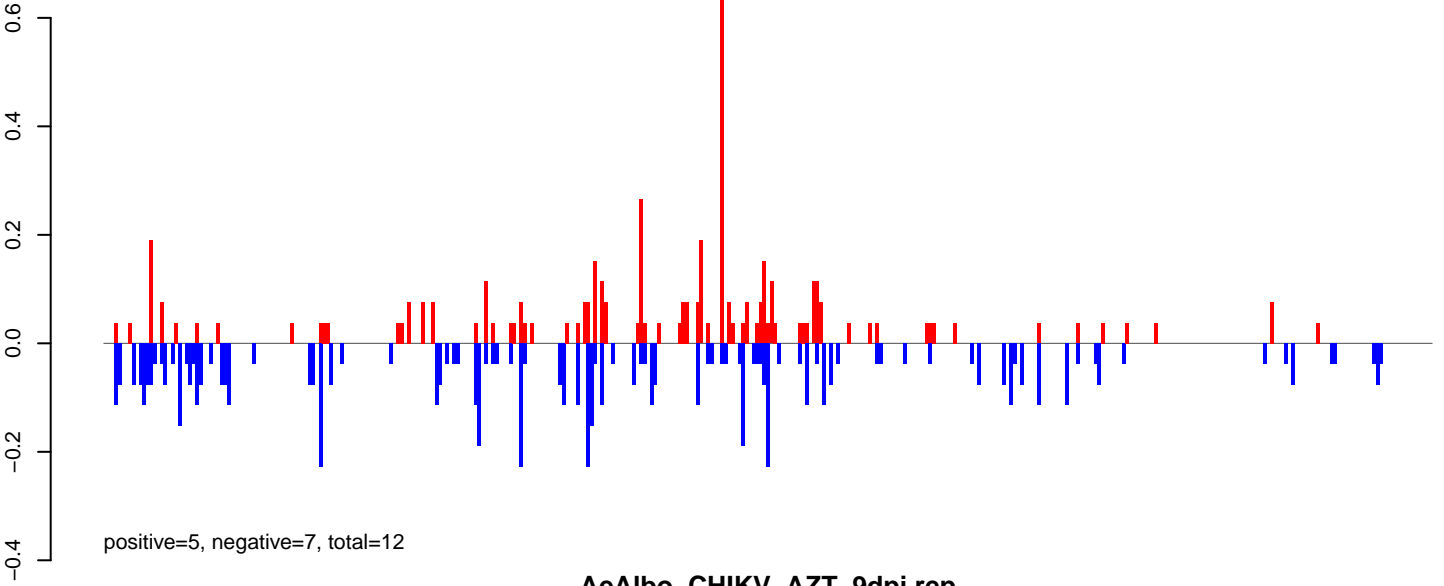

AeAlbo_CHIKV_AZT_9dpi.rep