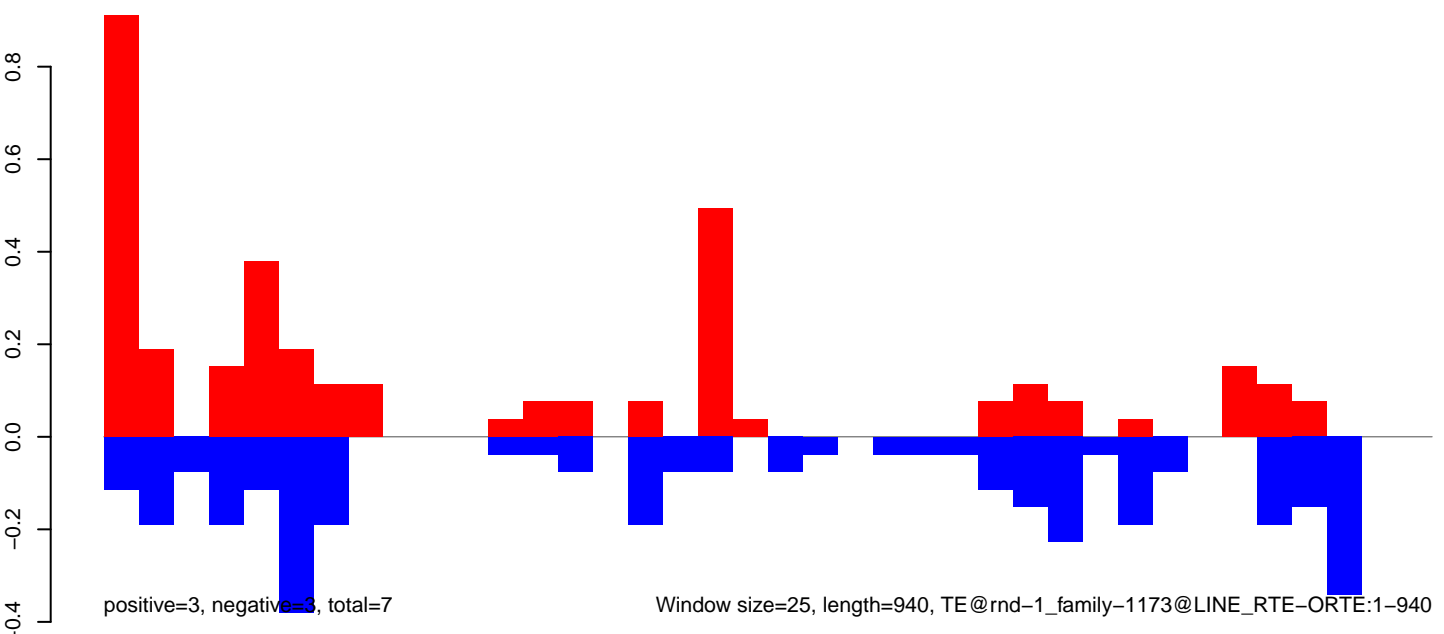

AeAlbo_CHIKV_AZT_9dpi.rep