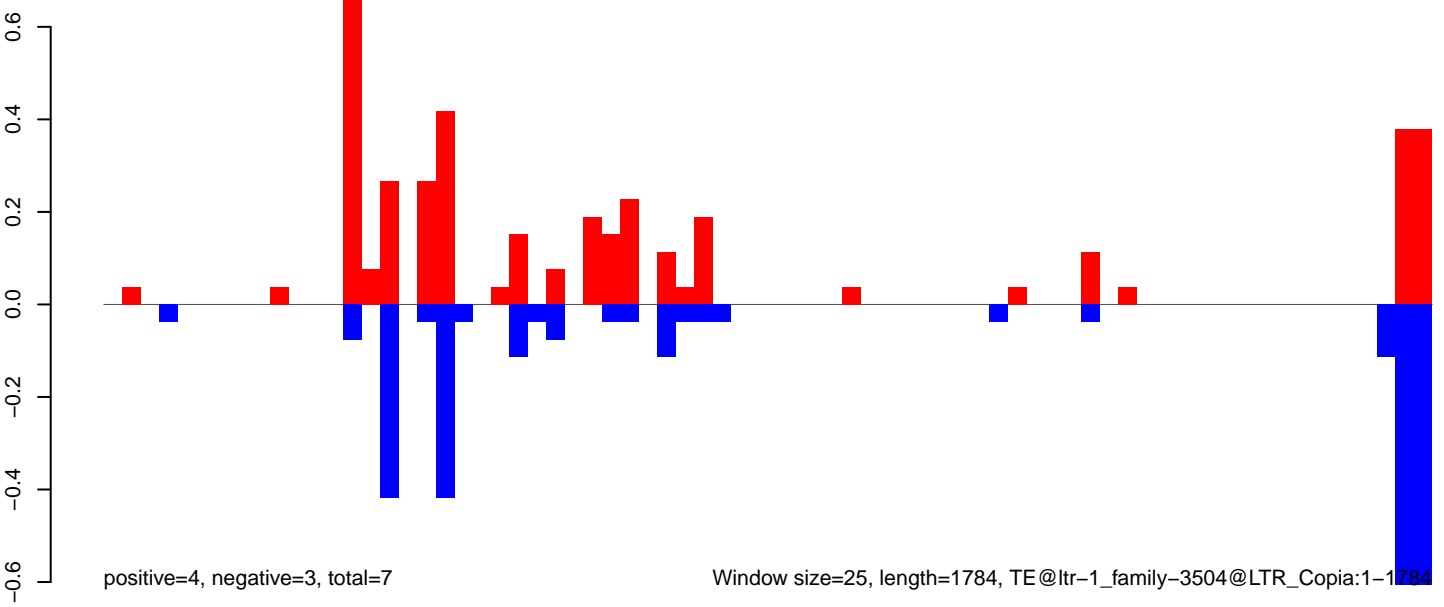

AeAlbo_CHIKV_AZT_9dpi.rep