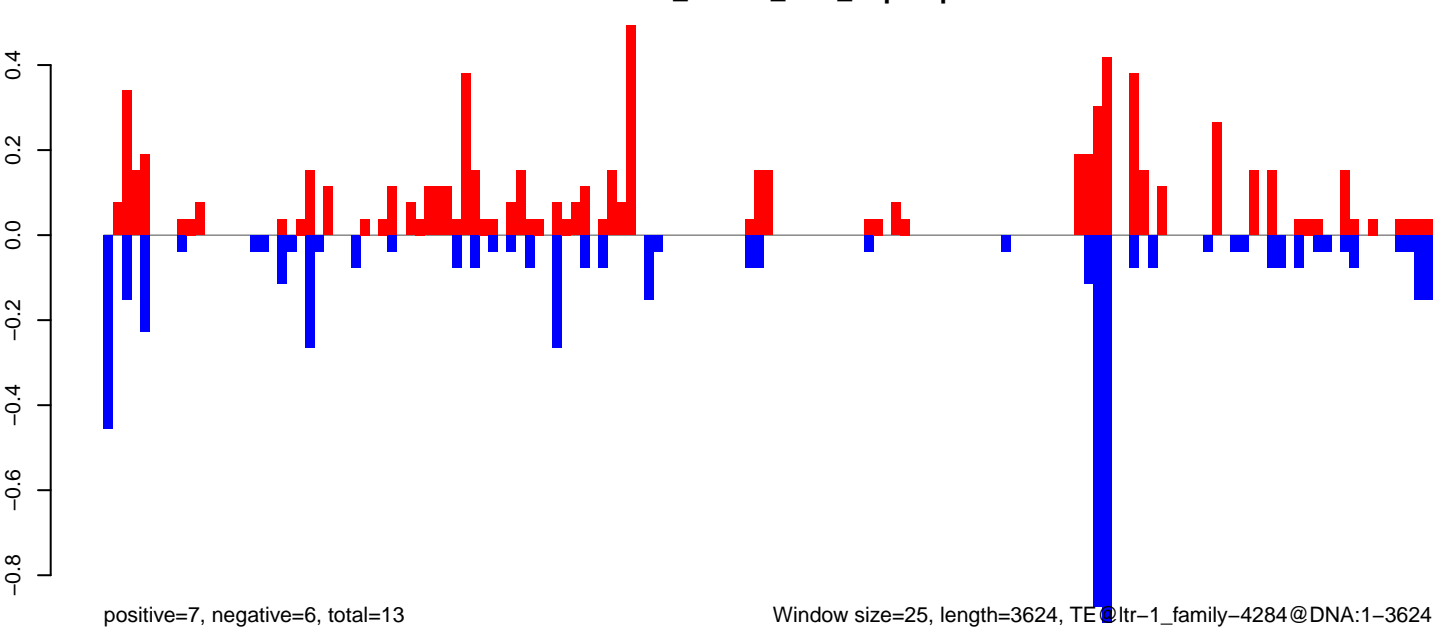

AeAlbo_CHIKV_AZT_9dpi.rep

Window size=25, length=3624, TE @ltr-1_family-4284@DNA:1-3624

0 1000 2000 3000