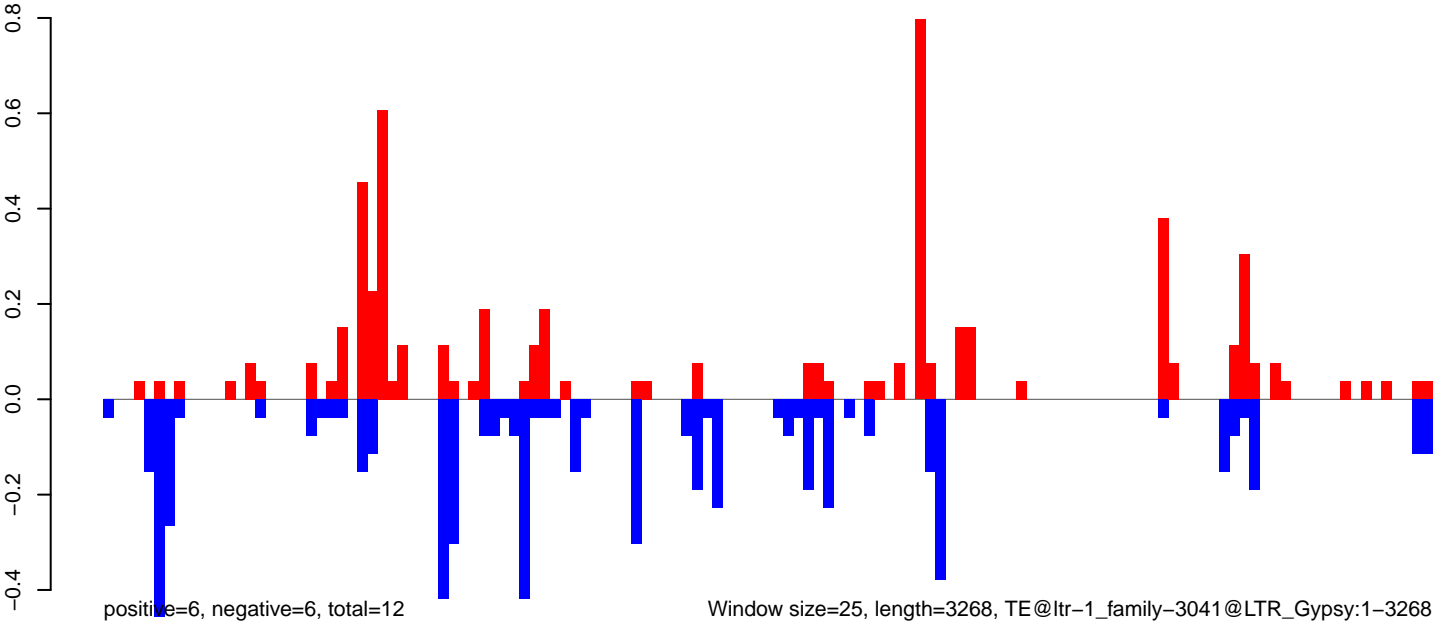

AeAlbo_CHIKV_AZT_9dpi.rep