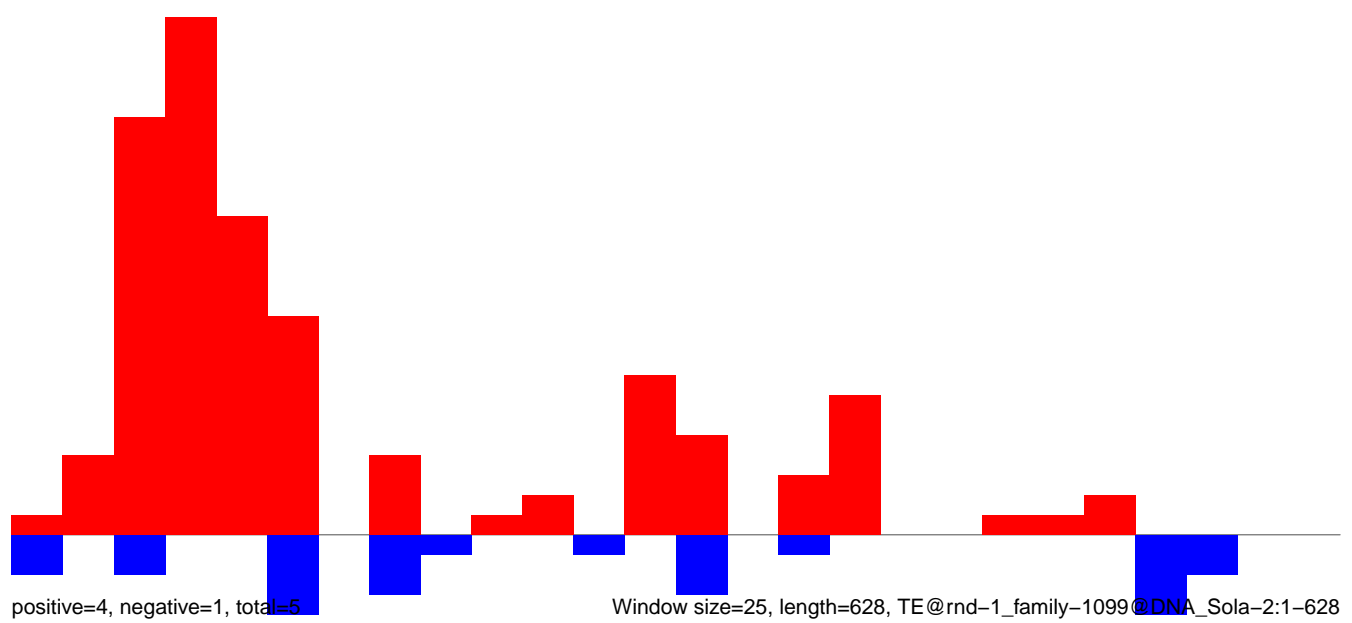

AeAlbo_CHIKV_AZT_9dpi.rep

AeAlbo_CHIKV_AZT_9dpi.18_23.rep

AeAlbo_CHIKV_AZT_9dpi.24_35.rep

AeAlbo_CHIKV_AZT_9dpi.rep

AeAlbo_CHIKV_AZT_9dpi.18_23.rep

AeAlbo_CHIKV_AZT_9dpi.24_35.rep

AeAlbo_CHIKV_AZT_9dpi.rep

Window size=25, length=819, TE@ltr-1_family-95@LTR_Pao:1-819