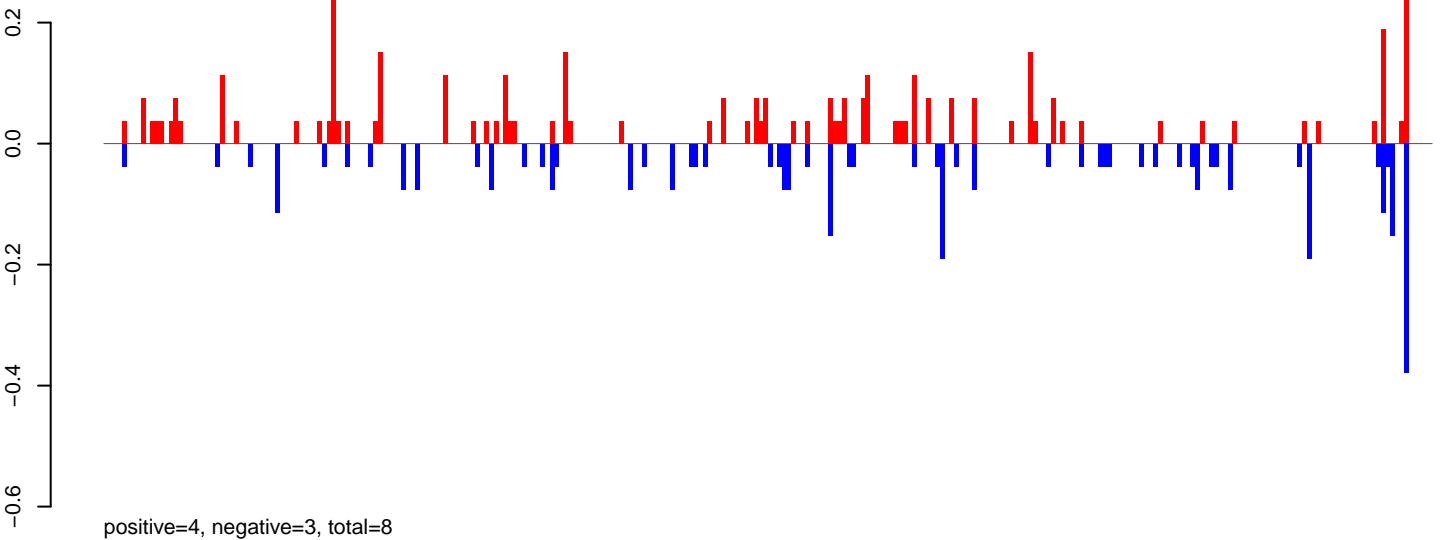

AeAlbo_CHIKV_AZT_9dpi.rep

Window size=25, length=6075, TE@ltr-1_family-5386@LTR_Gypsy:1-6075

0 1000 2000 3000 4000 5000 6000

AeAlbo_CHIKV_AZT_9dpi.18_23.rep

AeAlbo_CHIKV_AZT_9dpi.24_35.rep

AeAlbo_CHIKV_AZT_9dpi.rep