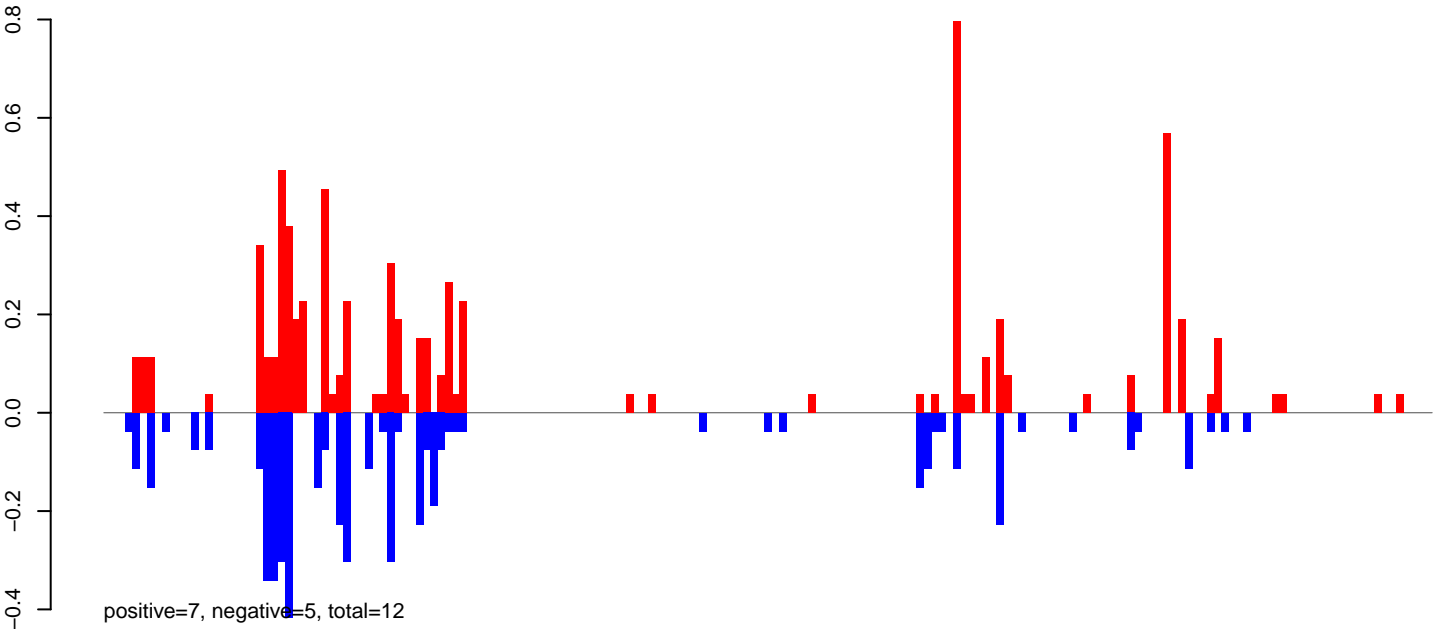

AeAlbo_CHIKV_AZT_9dpi.18_23.rep