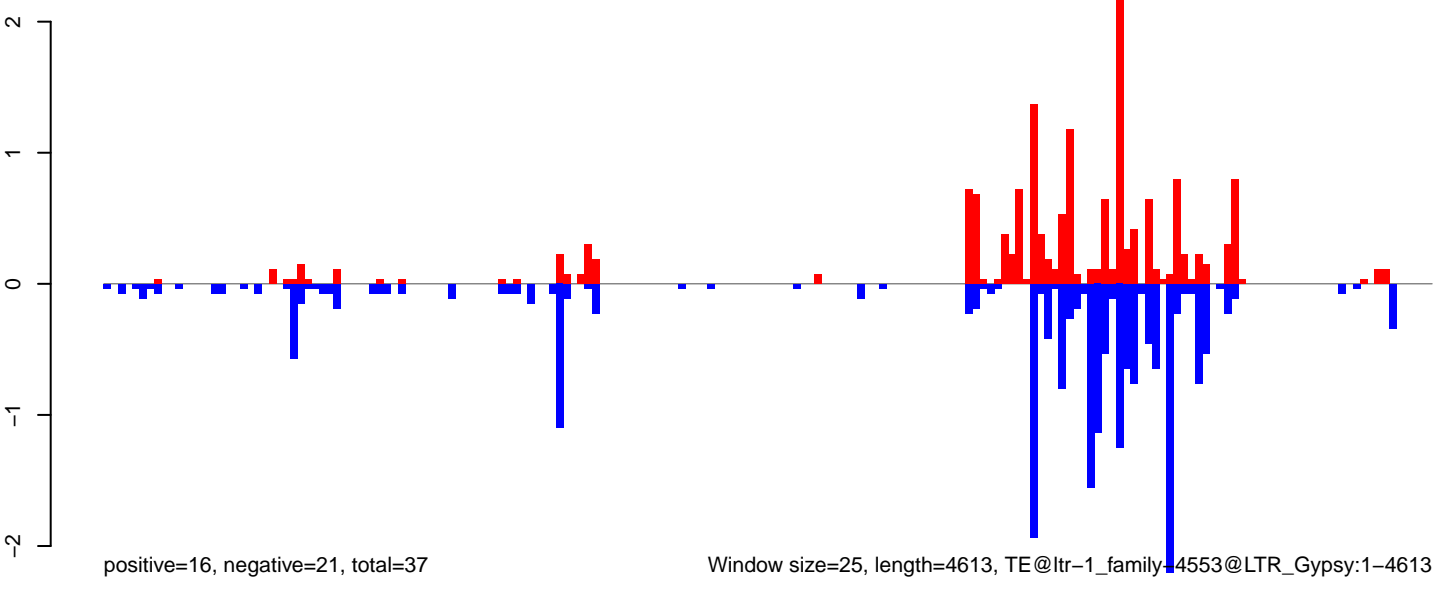

AeAlbo_CHIKV_AZT_9dpi.24_35.rep

AeAlbo_CHIKV_AZT_9dpi.rep

Window size=25, length=4613, TE@ltr-1_family-4553@LTR_Gypsy:1-4613

0 1000 2000 3000 4000

AeAlbo_CHIKV_AZT_9dpi.18_23.rep

AeAlbo_CHIKV_AZT_9dpi.24_35.rep