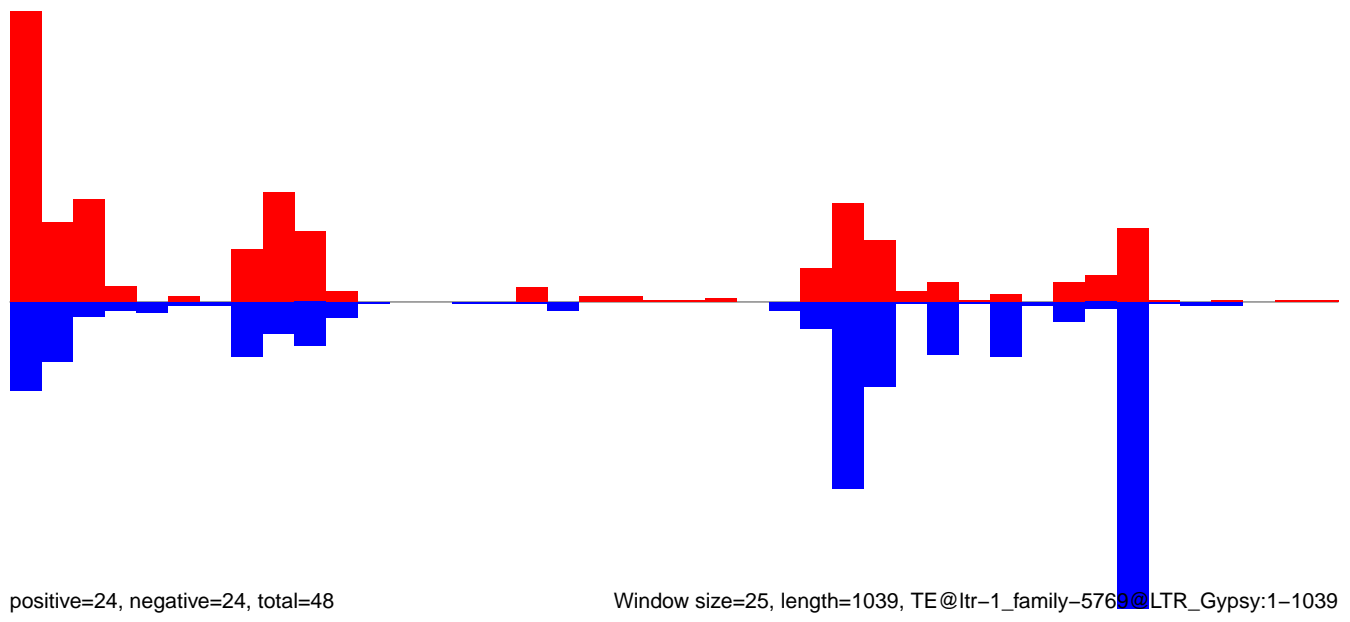

Window size=25, length=1039, TE@ltr-1_family-576@LTR_Gypsy:1-1039

AeAlbo_CHIKV_AZT_9dpi.18_23.rep

AeAlbo_CHIKV_AZT_9dpi.24_35.rep

AeAlbo_CHIKV_AZT_9dpi.rep

AeAlbo_CHIKV_AZT_9dpi.18_23.rep

AeAlbo_CHIKV_AZT_9dpi.24_35.rep