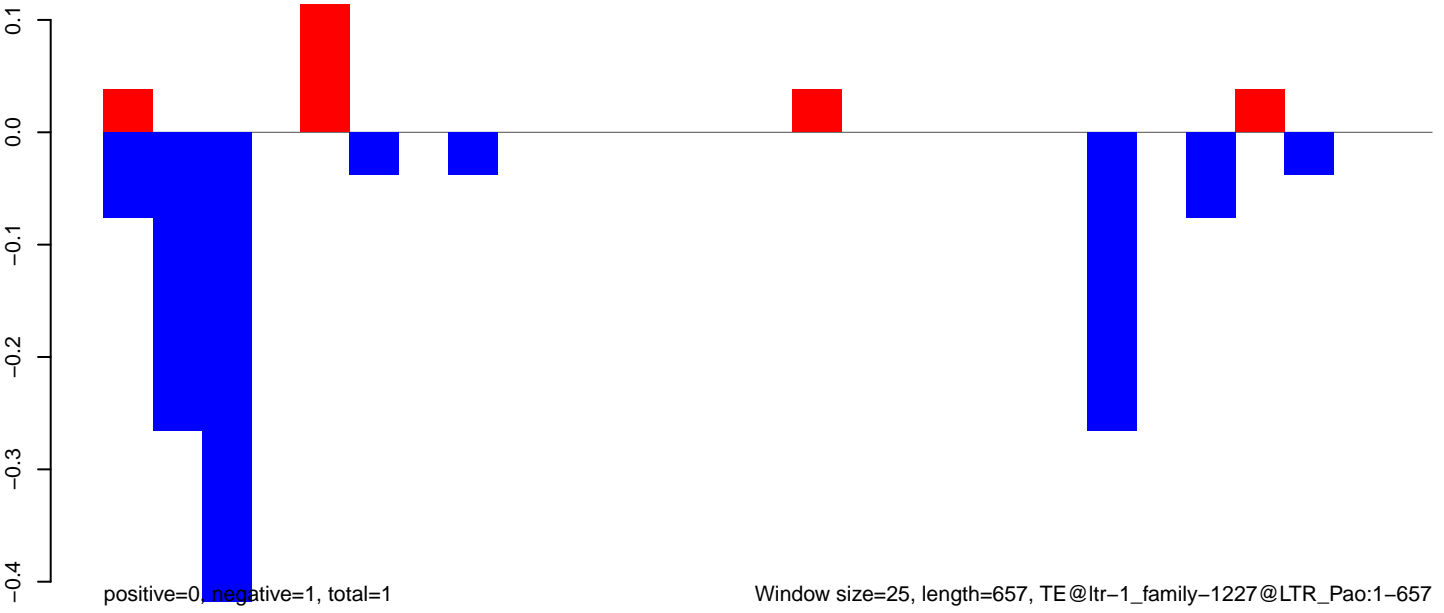

100 200 300 400 500

AeAlbo_CHIKV_AZT_9dpi.18_23.rep

AeAlbo_CHIKV_AZT_9dpi.24_35.rep

AeAlbo_CHIKV_AZT_9dpi.rep

AeAlbo_CHIKV_AZT_9dpi.18_23.rep

AeAlbo_CHIKV_AZT_9dpi.24_35.rep

AeAlbo_CHIKV_AZT_9dpi.rep

Window size=25, length=657, TE@ltr-1_family-1227@LTR_Pao:1-657