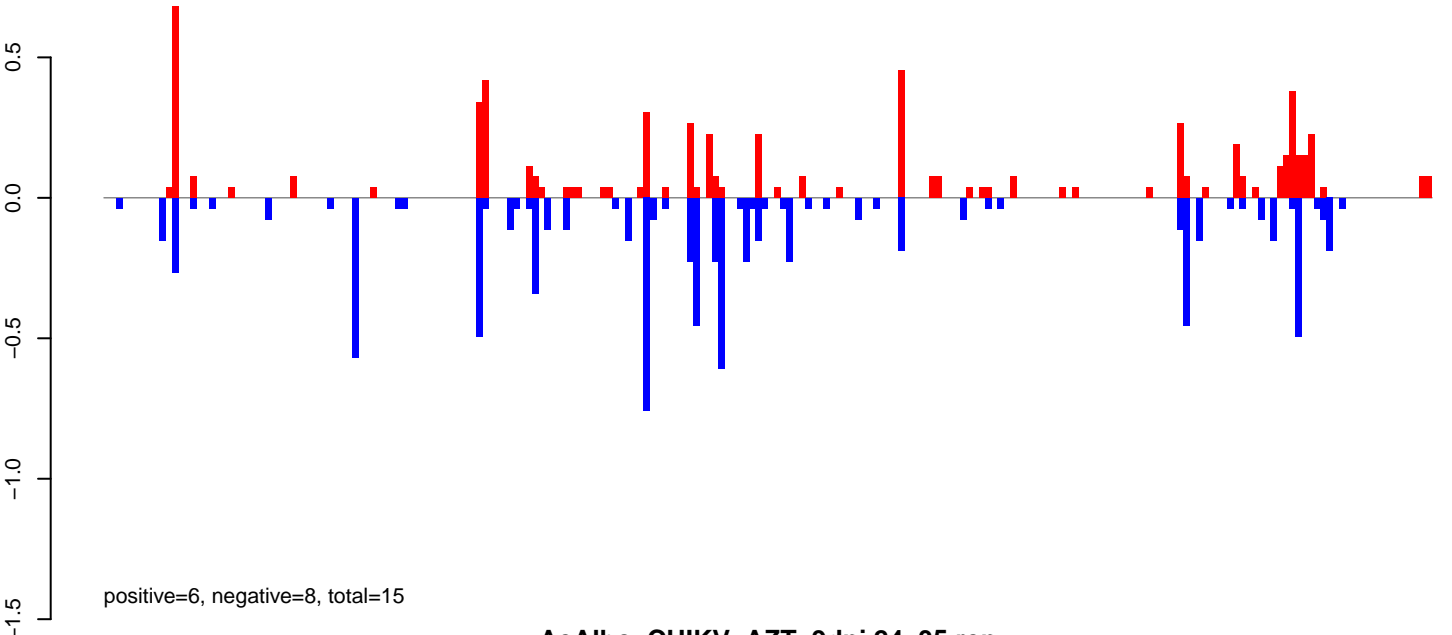

AeAlbo_CHIKV_AZT_9dpi.18_23.rep