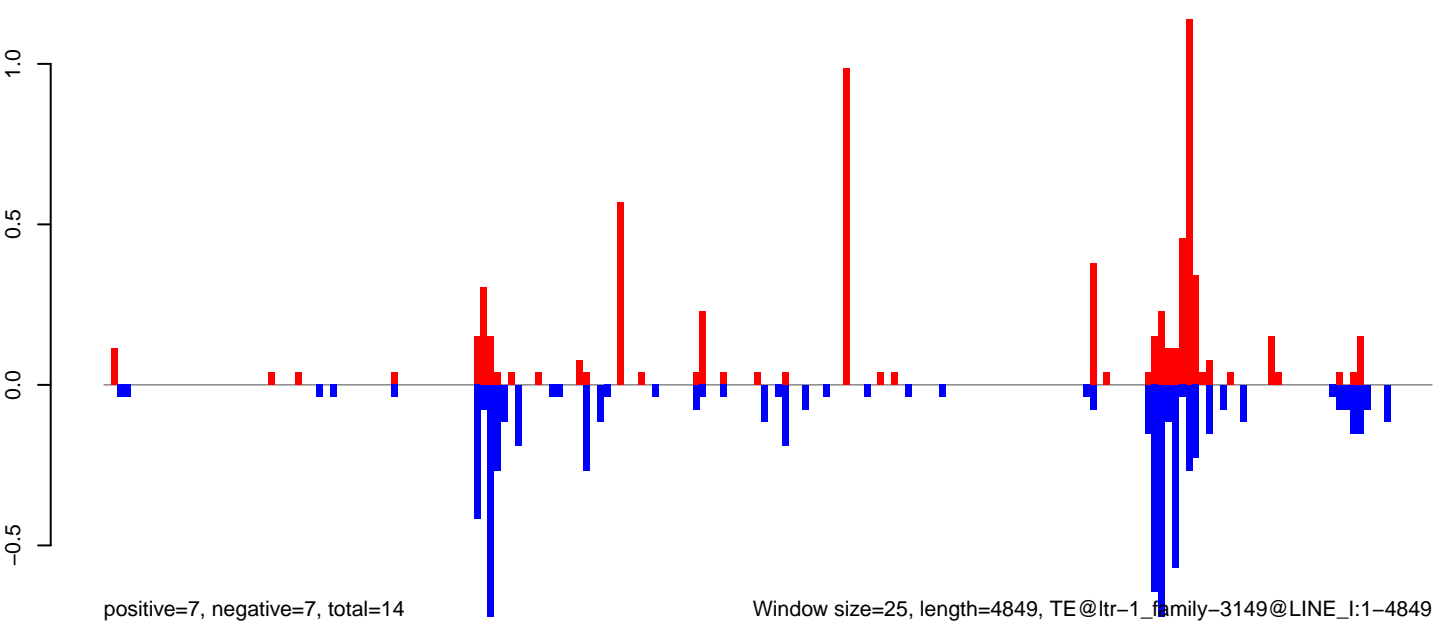

AeAlbo_CHIKV_AZT_9dpi.rep

Window size=25, length=4849, TE@ltr-1_family-3149@LINE_I:1-4849

0 1000 2000 3000 4000 5000