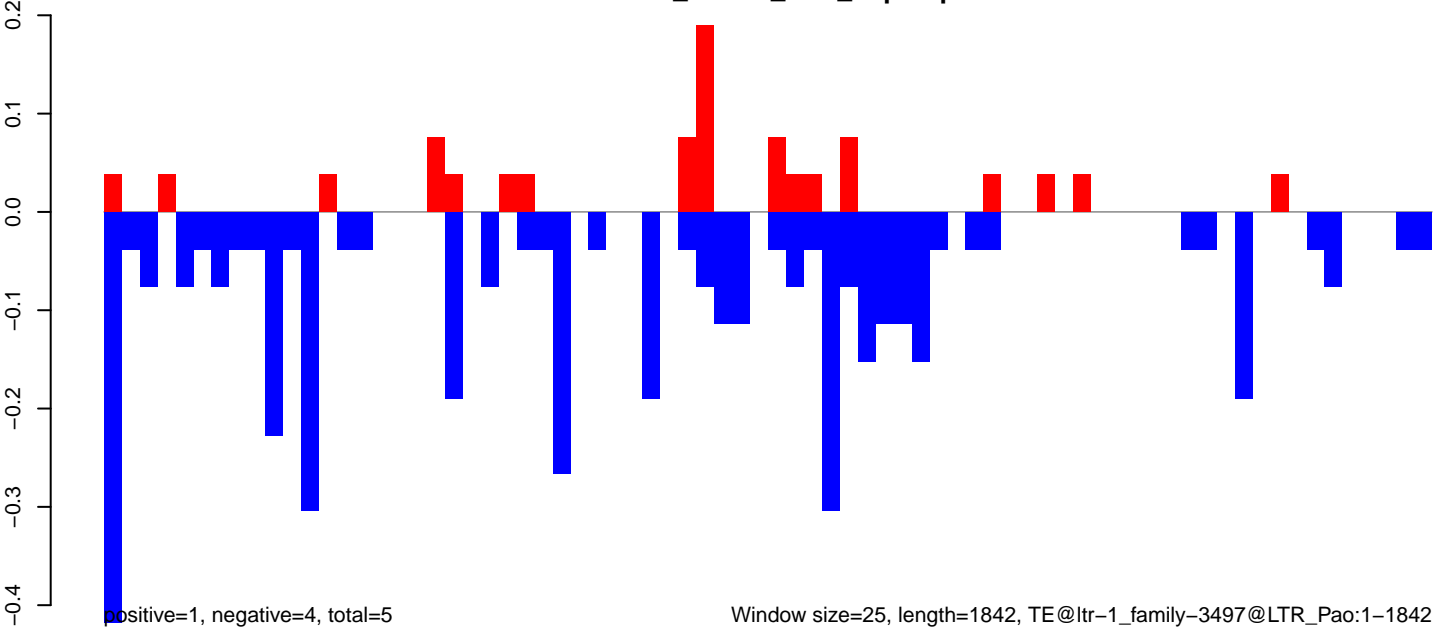

AeAlbo_CHIKV_AZT_9dpi.rep