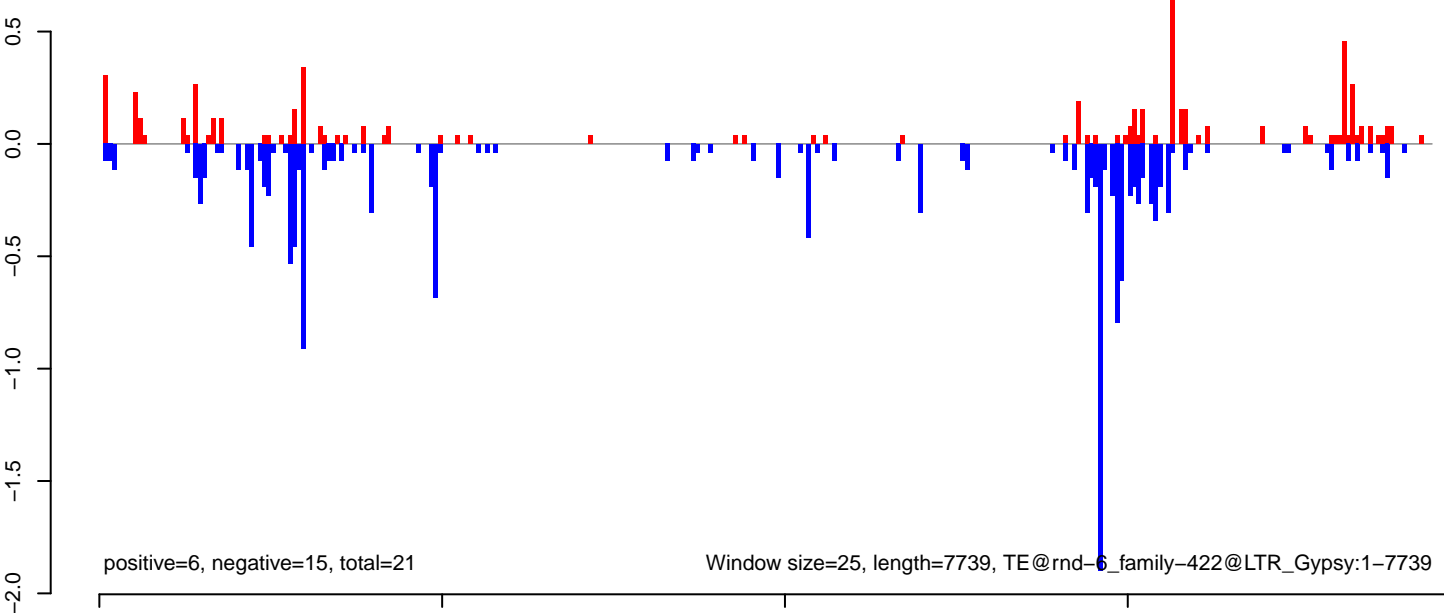

AeAlbo_CHIKV_AZT_9dpi.18_23.rep

AeAlbo_CHIKV_AZT_9dpi.24_35.rep

AeAlbo_CHIKV_AZT_9dpi.rep

AeAlbo_CHIKV_AZT_9dpi.18_23.rep

AeAlbo_CHIKV_AZT_9dpi.24_35.rep

AeAlbo_CHIKV_AZT_9dpi.rep

Window size=25, length=5742, TE@ltr-1_family-6120@LTR_Pao:1-5742