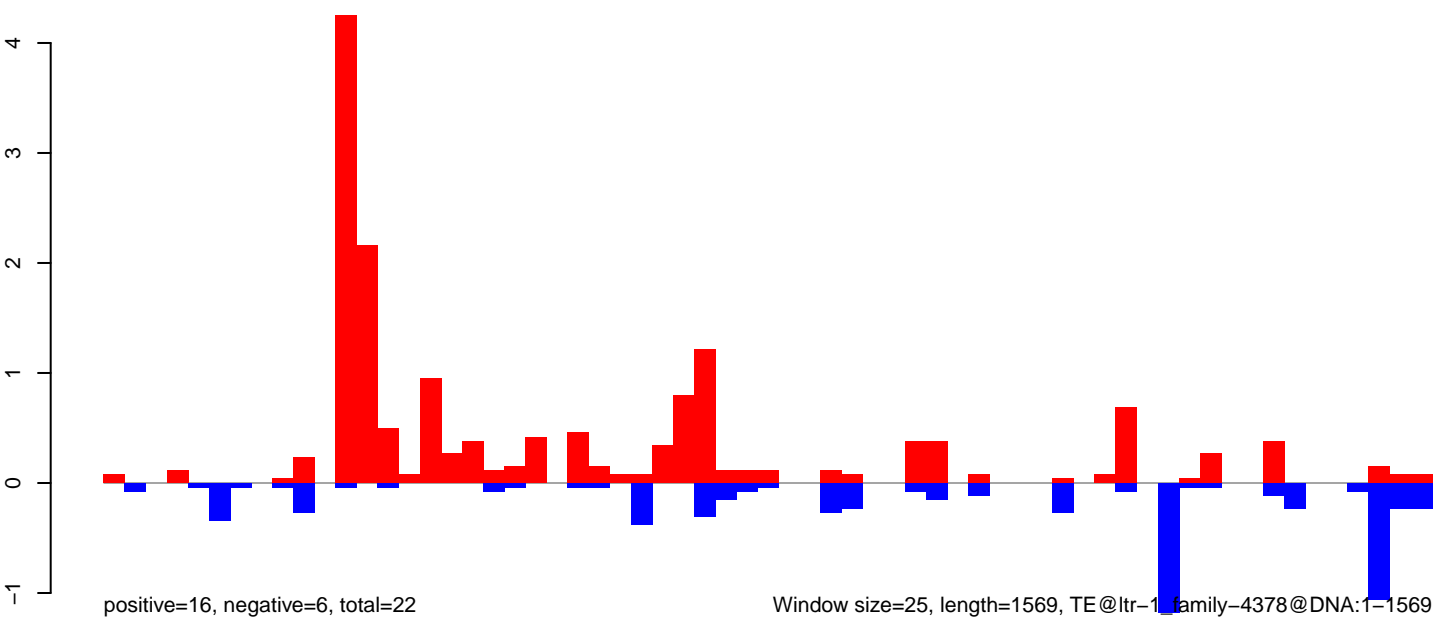

AeAlbo_CHIKV_AZT_9dpi.rep