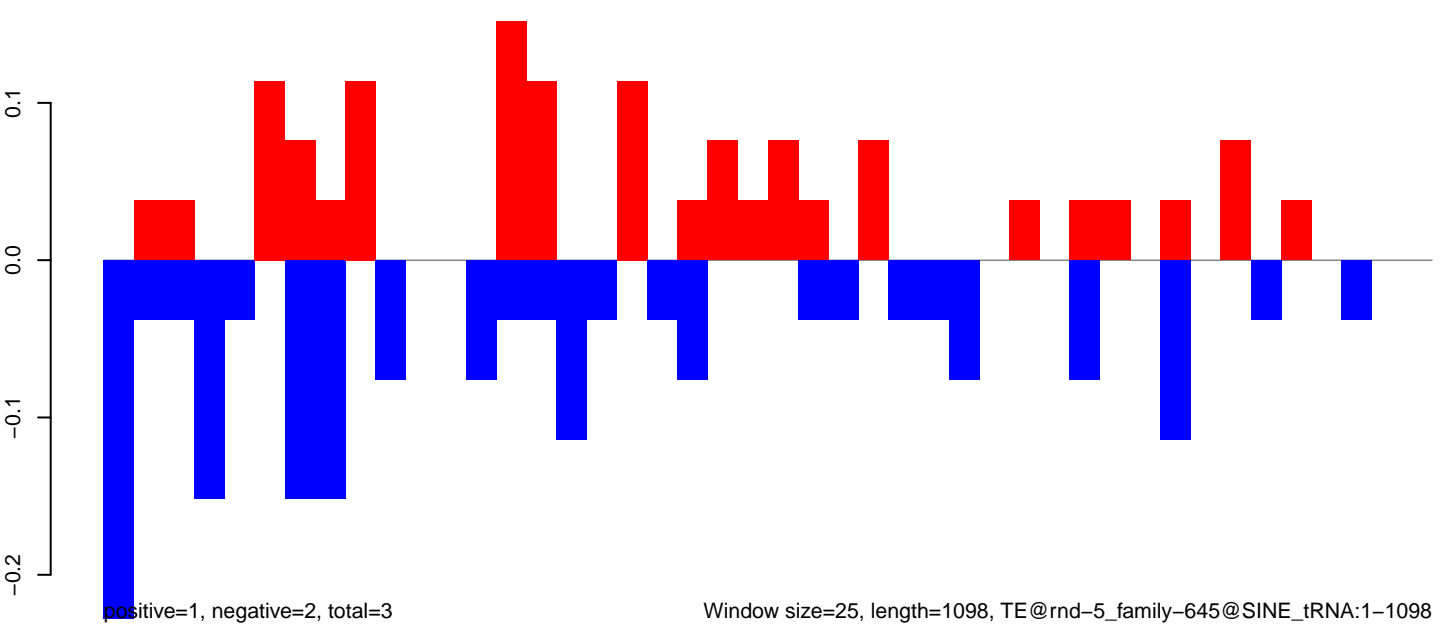

AeAlbo_CHIKV_AZT_9dpi.rep

Window size=25, length=1050, TE@rnd-6_family-4930@Unknown:1-1050

AeAlbo_CHIKV_AZT_9dpi.18_23.rep

AeAlbo_CHIKV_AZT_9dpi.24_35.rep

AeAlbo_CHIKV_AZT_9dpi.rep

AeAlbo_CHIKV_AZT_9dpi.18_23.rep