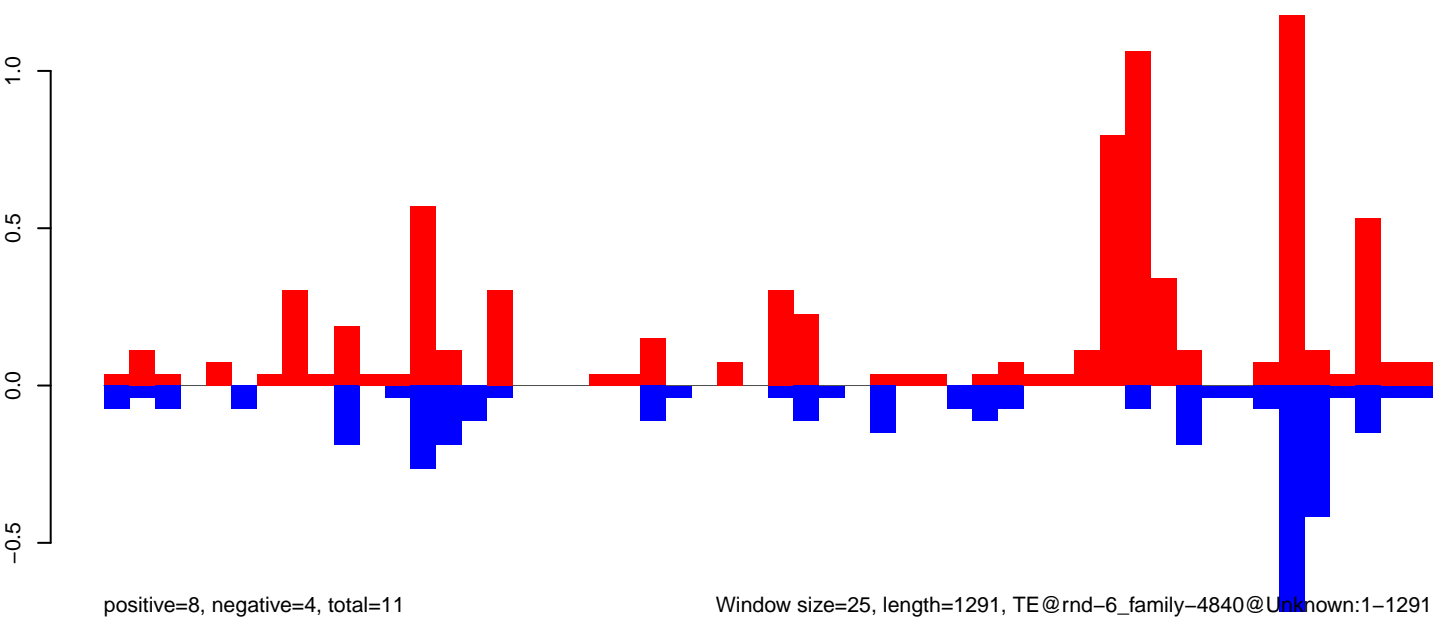

AeAlbo_CHIKV_AZT_9dpi.rep