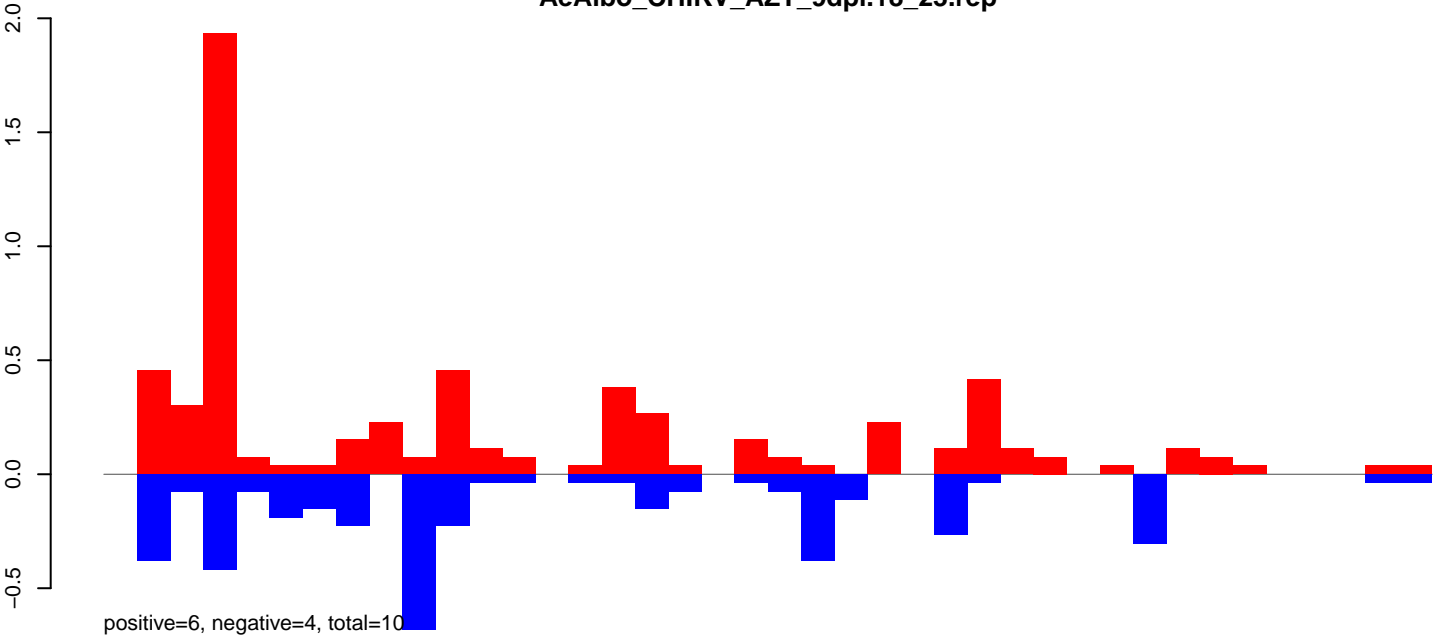

AeAlbo_CHIKV_AZT_9dpi.18_23.rep