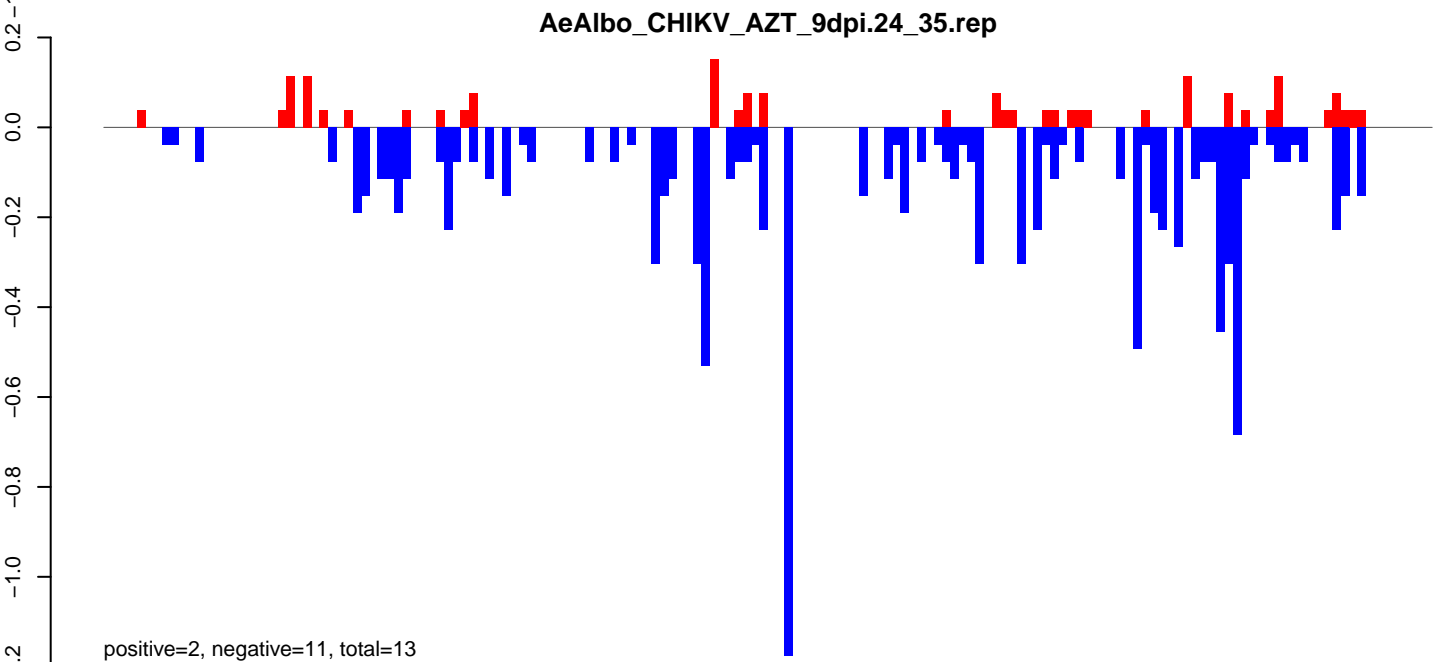

AeAlbo_CHIKV_AZT_9dpi.rep