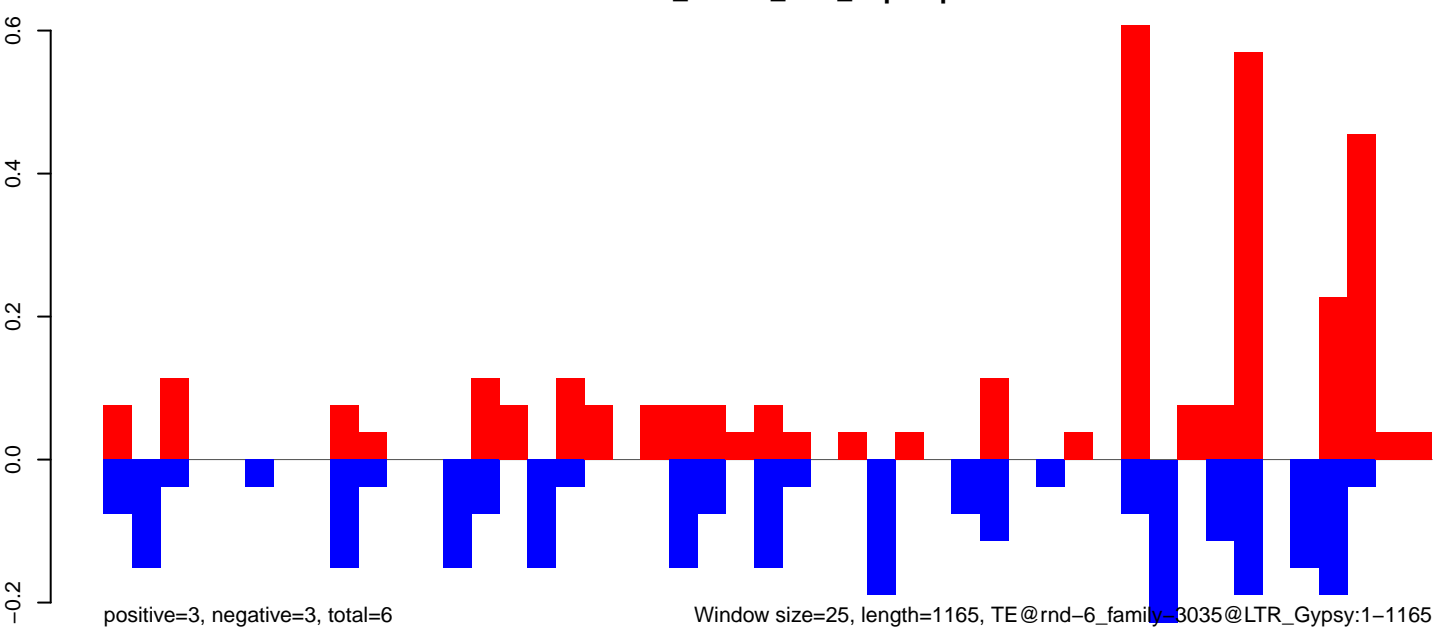

AeAlbo_CHIKV_AZT_9dpi.rep

Window size=25, length=1165, TE@rnd-6_family-3035@LTR_Gypsy:1-1165

0 200 400 600 800 1000 1200