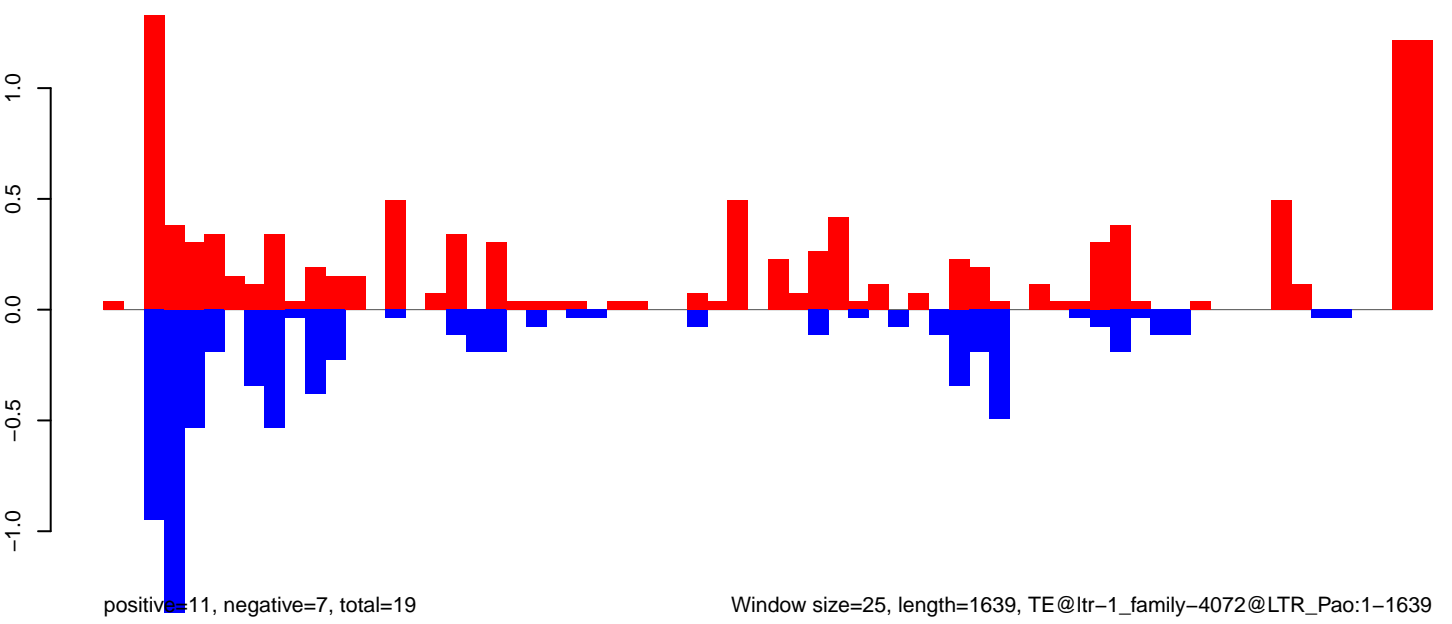

AeAlbo_CHIKV_AZT_9dpi.rep

Window size=25, length=2564, TE@ltr-1_family-4657@LINE_R1:1-2564

AeAlbo_CHIKV_AZT_9dpi.18_23.rep

AeAlbo_CHIKV_AZT_9dpi.24_35.rep

AeAlbo_CHIKV_AZT_9dpi.rep

AeAlbo_CHIKV_AZT_9dpi.18_23.rep