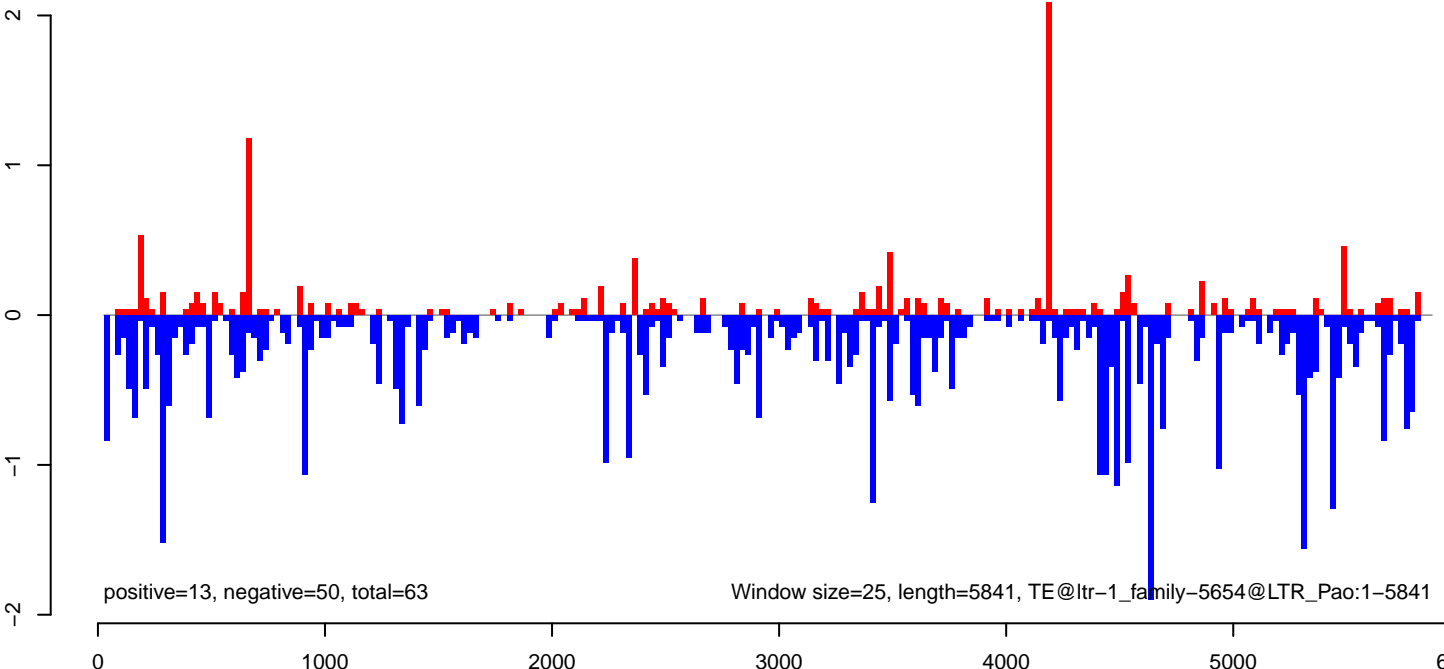

AeAlbo_CHIKV_AZT_9dpi.rep

positive=13, negative=50, total=63

Window size=25, length=5841, TE@ltr-1_family-5654@LTR_Pao:1-5841