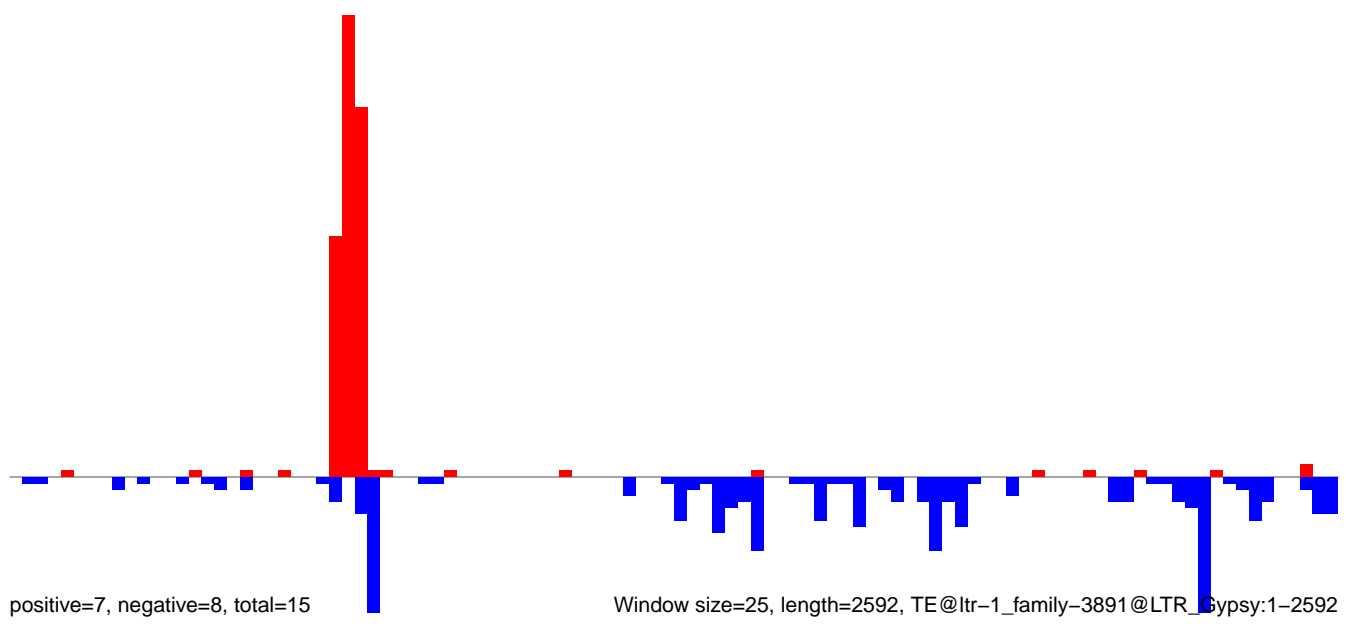

AeAlbo_CHIKV_AZT_9dpi.rep