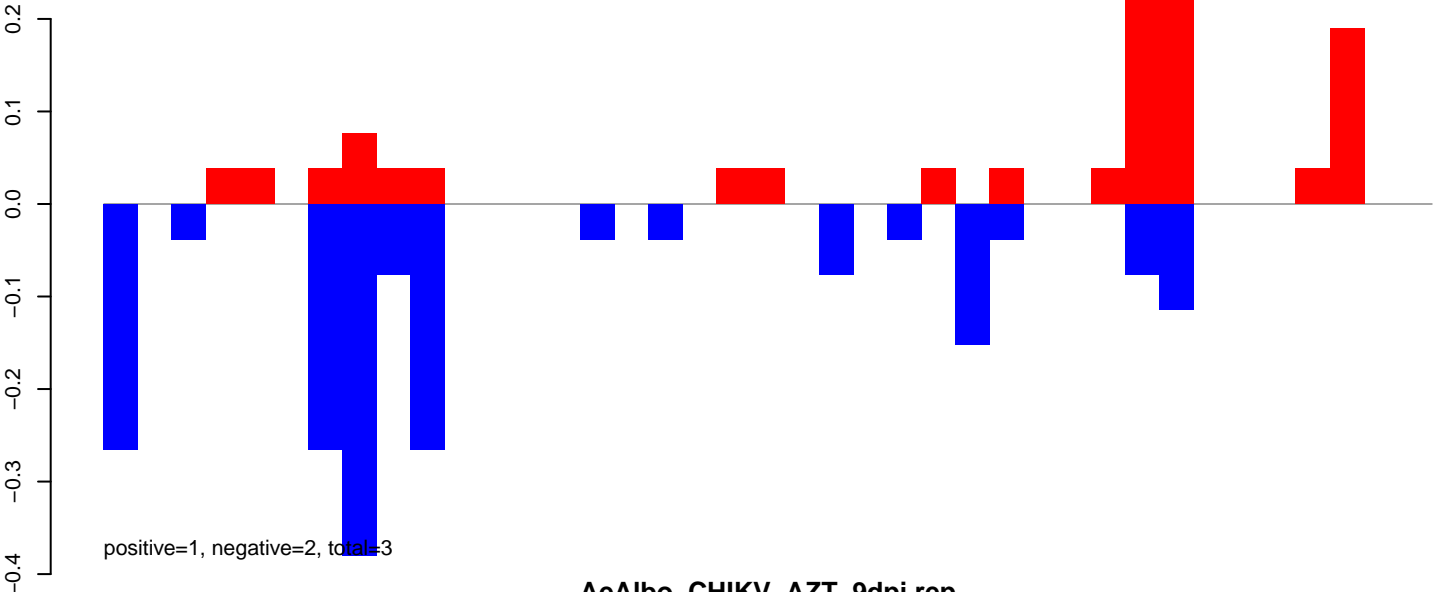

AeAlbo_CHIKV_AZT_9dpi.18_23.rep