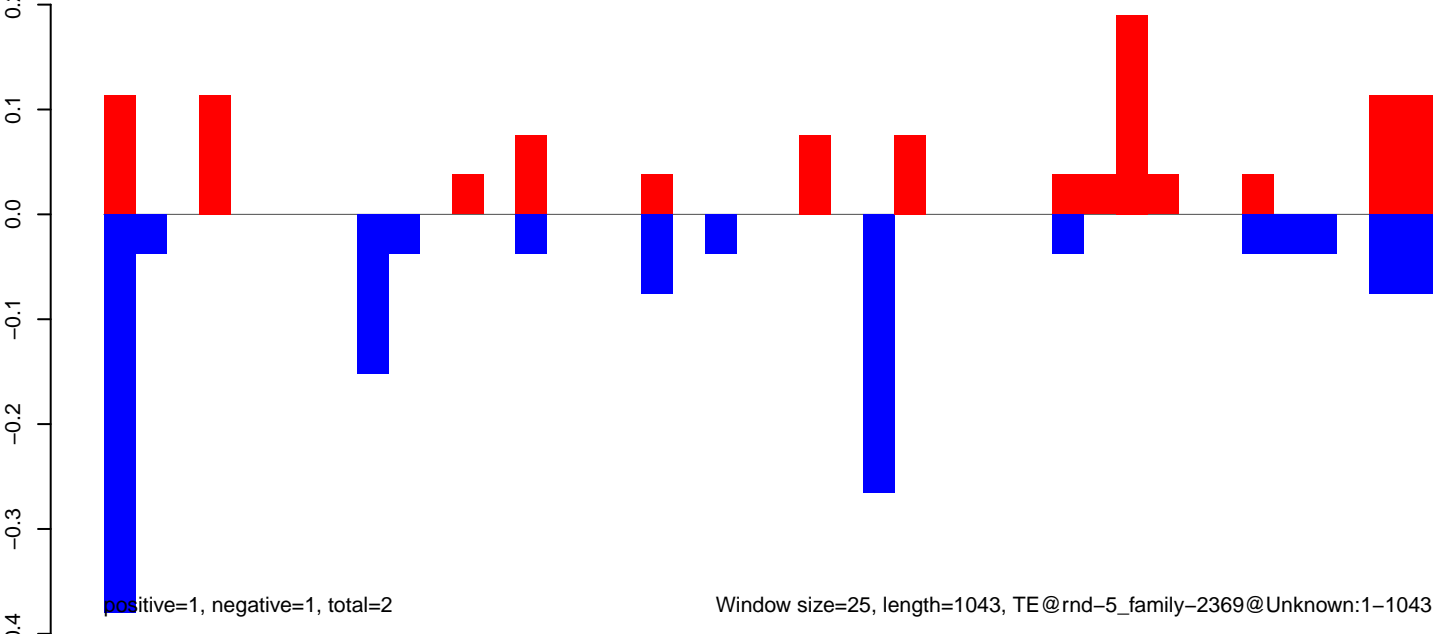

AeAlbo_CHIKV_AZT_9dpi.rep