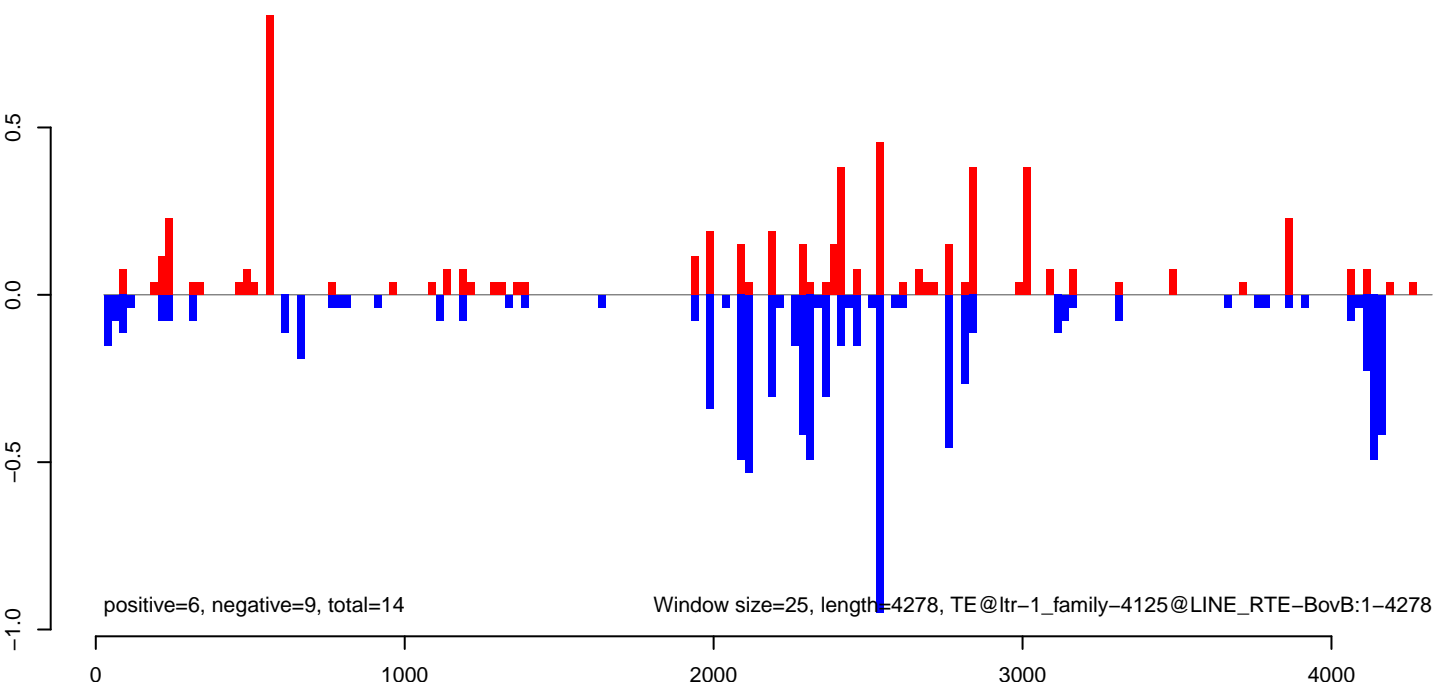

AeAlbo_CHIKV_AZT_9dpi.rep

positive=6, negative=9, total=14

Window size=25, length=4278, TE@ltr-1_family-4125@LINE RTE-BovB:1-4278