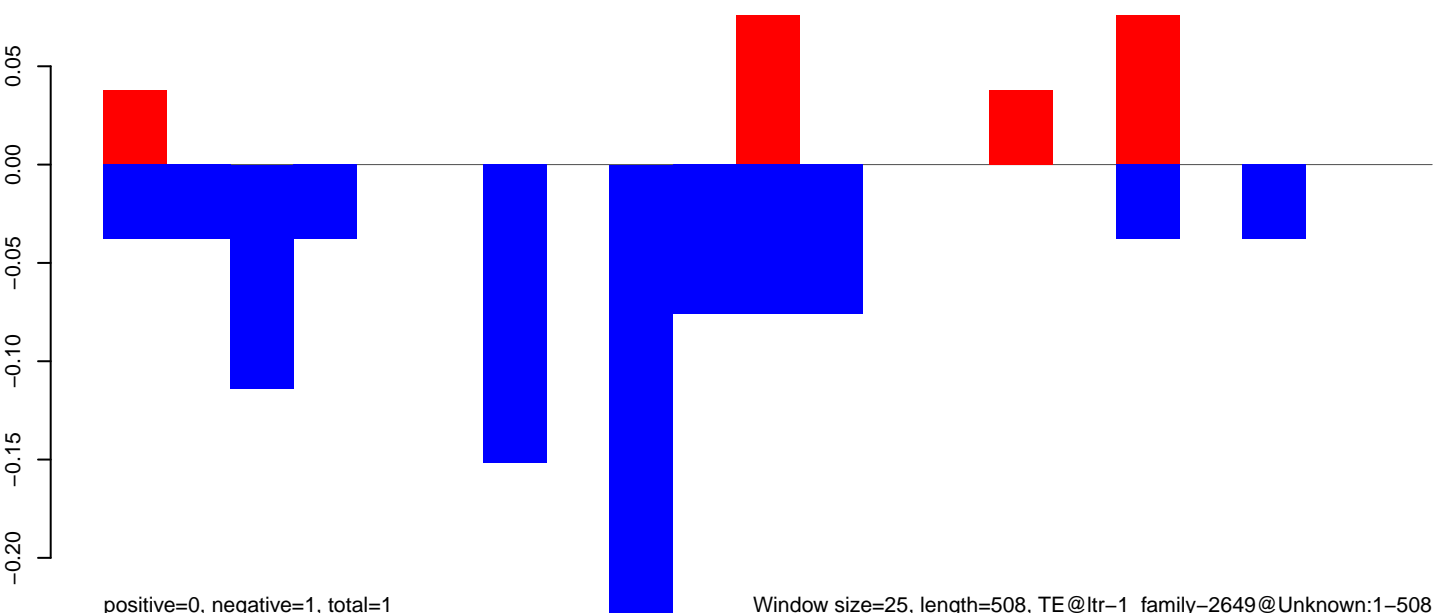

AeAlbo_CHIKV_AZT_9dpi.rep

AeAlbo_CHIKV_AZT_9dpi.18_23.rep

AeAlbo_CHIKV_AZT_9dpi.24_35.rep

AeAlbo_CHIKV_AZT_9dpi.rep

Window size=25, length=508, TE@ltr-1_family-2649@Unknown:1-508

AeAlbo_CHIKV_AZT_9dpi.18_23.rep