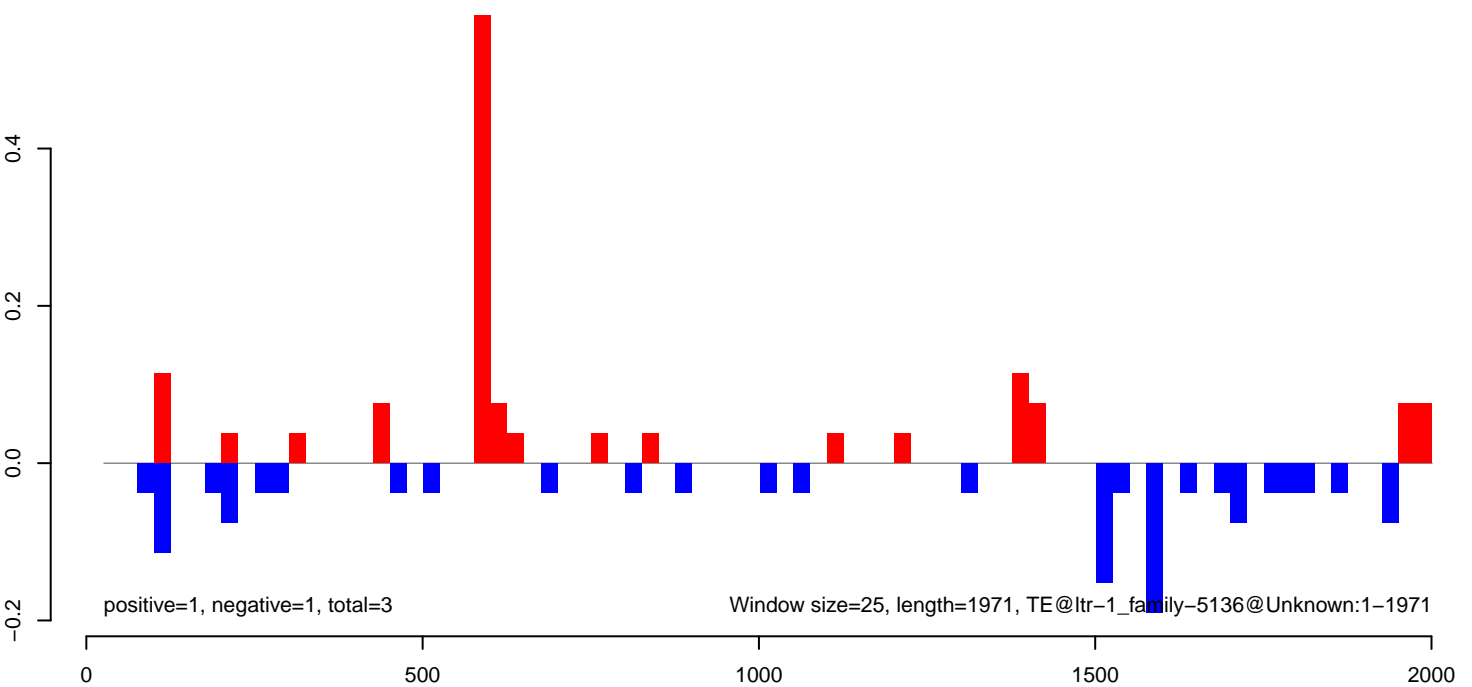

AeAlbo_CHIKV_AZT_9dpi.rep