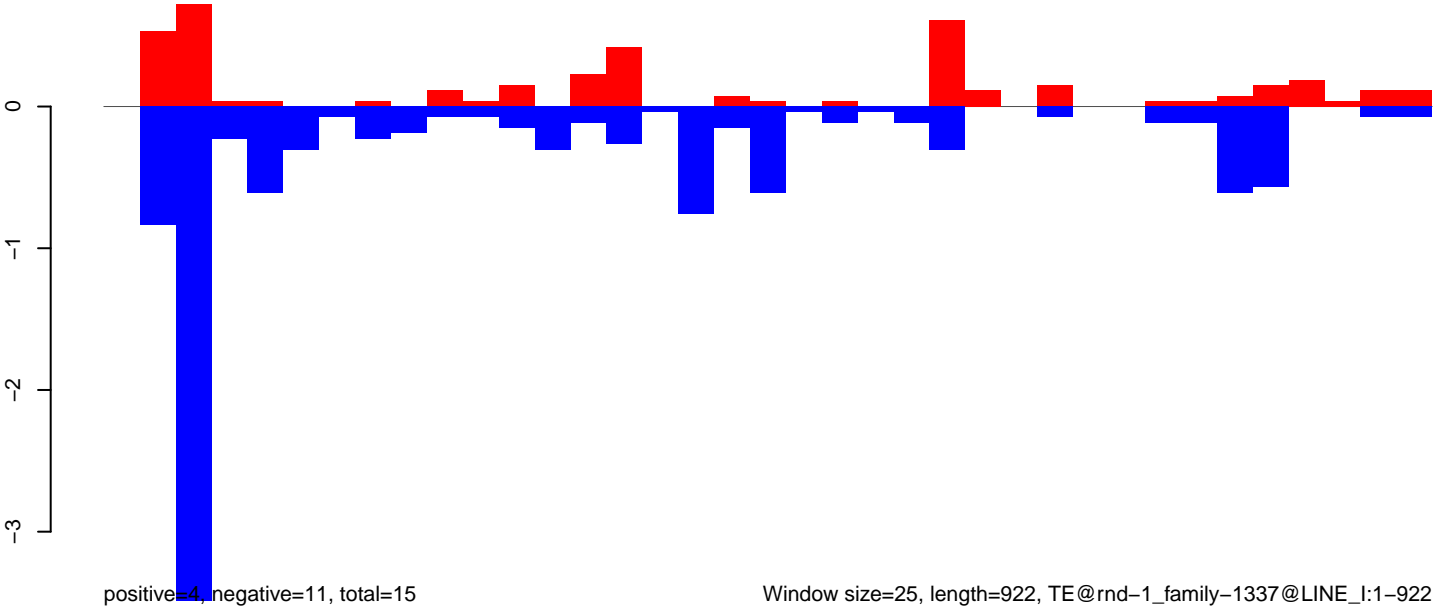

AeAlbo_CHIKV_AZT_9dpi.rep

Window size=25, length=922, TE@rnd-1_family-1337@LINE_I:1-922

0 200 400 600 800