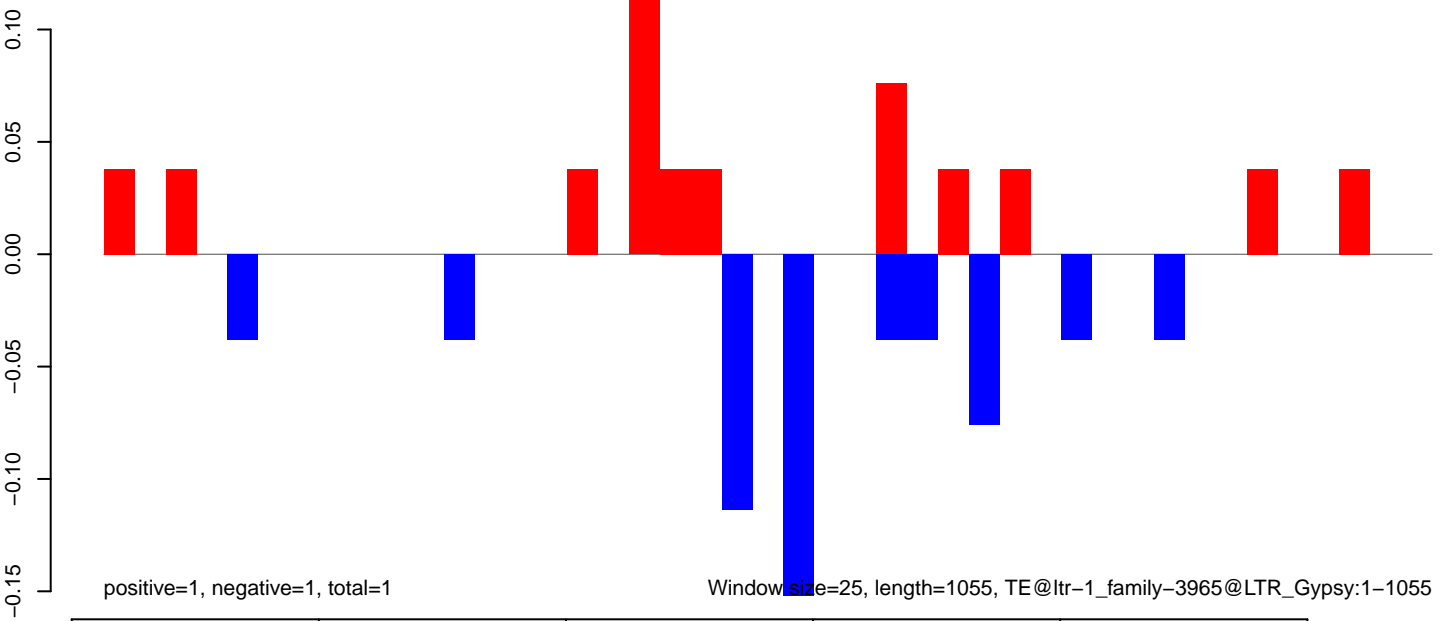

Window size=25, length=1055, TE@ltr-1_family-3965@LTR_Gypsy:1-1055

AeAlbo_CHIKV_AZT_9dpi.18_23.rep

AeAlbo_CHIKV_AZT_9dpi.24_35.rep

AeAlbo_CHIKV_AZT_9dpi.rep

AeAlbo_CHIKV_AZT_9dpi.18_23.rep

AeAlbo_CHIKV_AZT_9dpi.24_35.rep