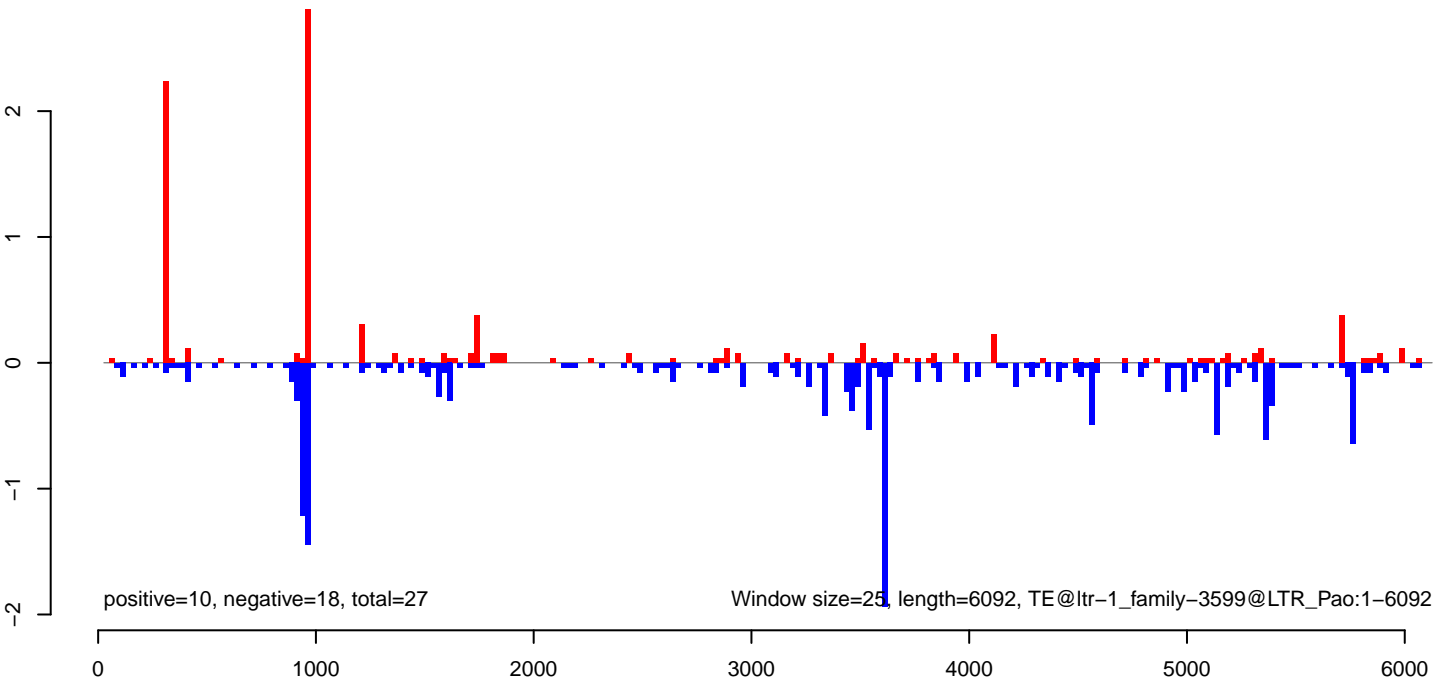

AeAlbo_CHIKV_AZT_9dpi.rep

Window size=25, length=5425, TE@ltr-1_family-3730@LTR_Copia:1-5425

0 1000 2000 3000 4000 5000

AeAlbo_CHIKV_AZT_9dpi.18_23.rep

AeAlbo_CHIKV_AZT_9dpi.24_35.rep

AeAlbo_CHIKV_AZT_9dpi.rep