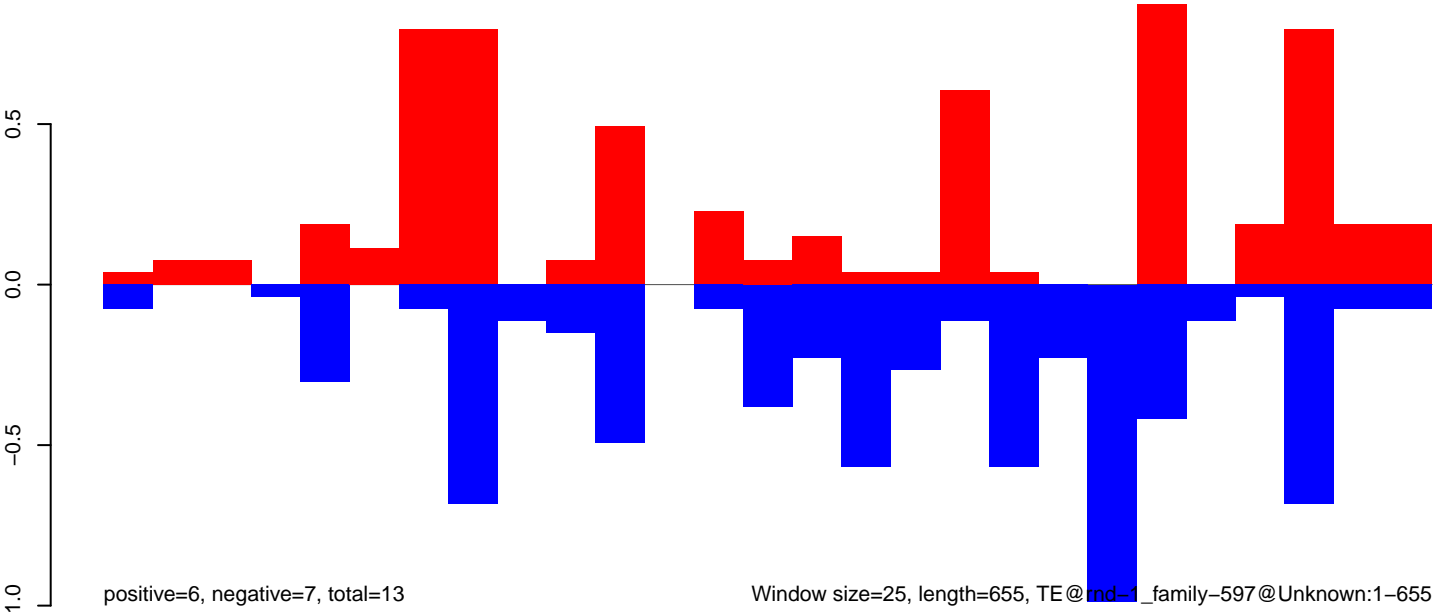

800

AeAlbo_CHIKV_AZT_9dpi.18_23.rep

AeAlbo_CHIKV_AZT_9dpi.24_35.rep

AeAlbo_CHIKV_AZT_9dpi.rep

Window size=25, length=655, TE@md-1_family-597@Unknown:1-655

AeAlbo_CHIKV_AZT_9dpi.18_23.rep

AeAlbo_CHIKV_AZT_9dpi.24_35.rep