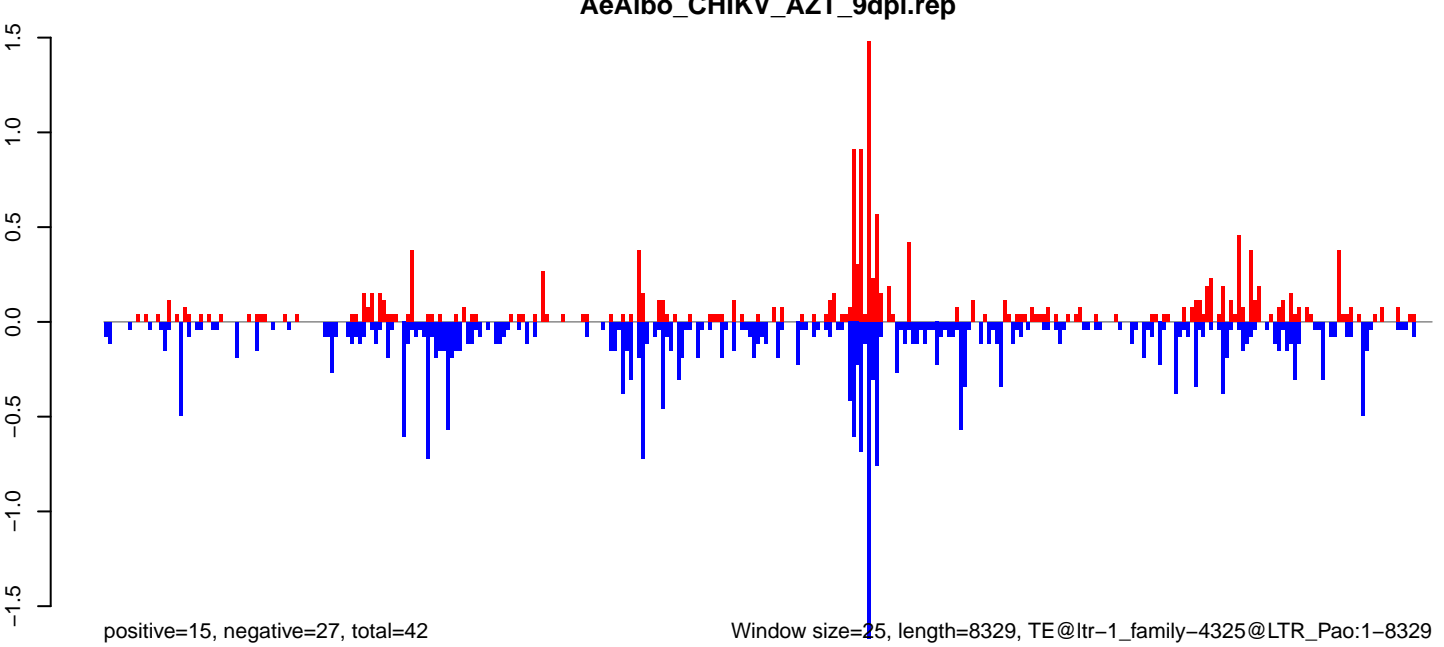

AeAlbo_CHIKV_AZT_9dpi.rep

Window size=25, length=8329, TE@ltr-1_family-4325@LTR_Pao:1-8329

0 2000 4000 6000 8000