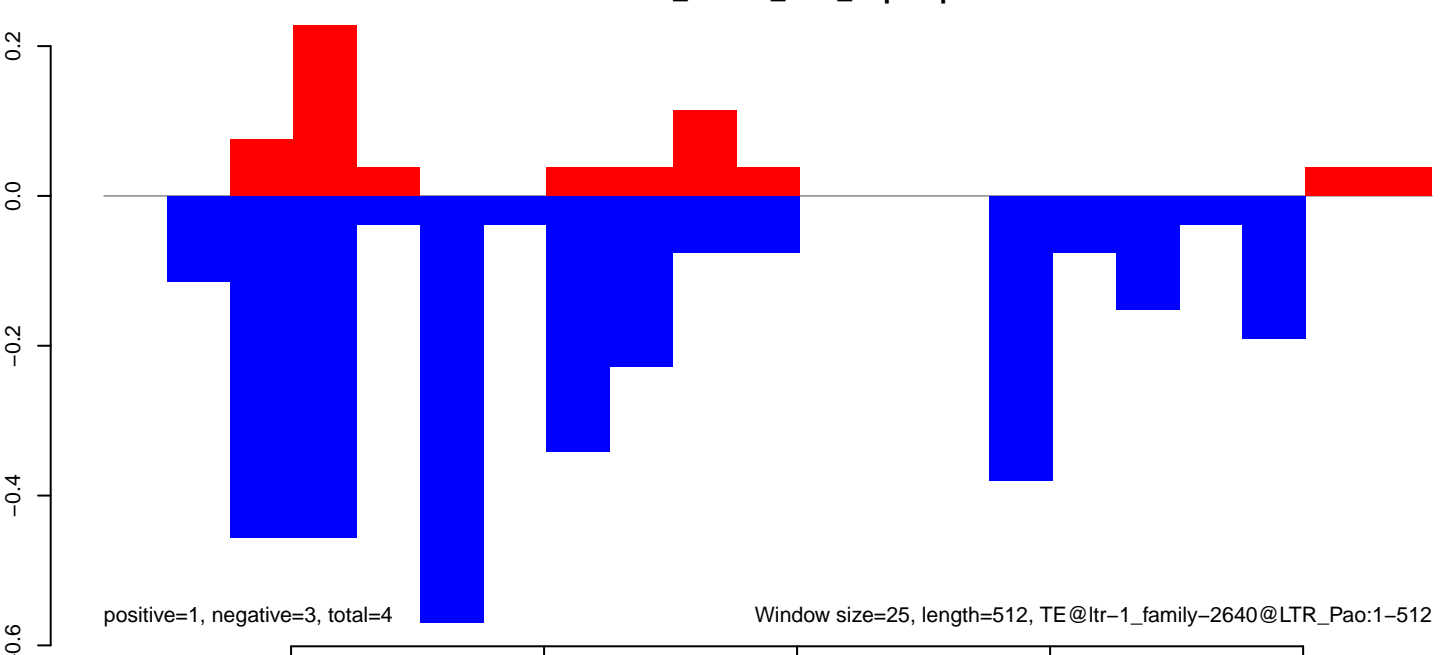

AeAlbo_CHIKV_AZT_9dpi.rep

positive=1, negative=3, total=4

Window size=25, length=512, TE@ltr-1_family-2640@LTR_Pao:1-512