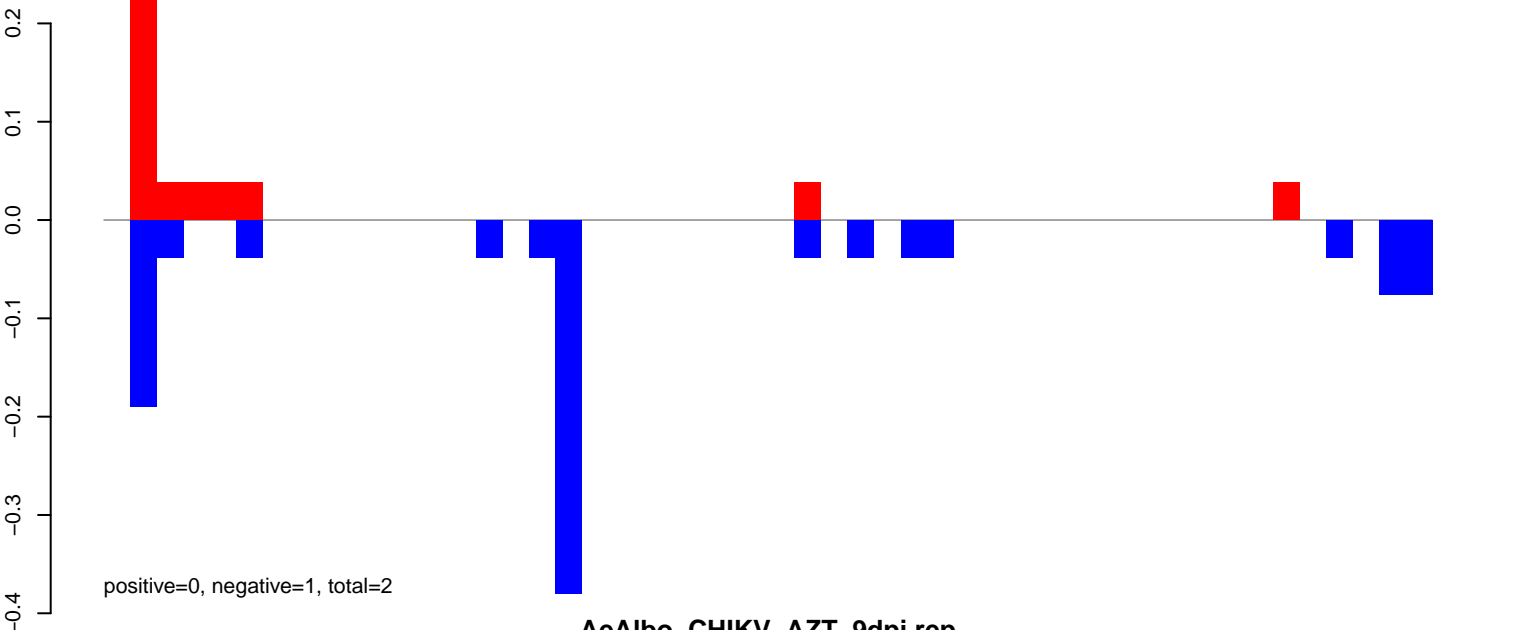

AeAlbo_CHIKV_AZT_9dpi.18_23.rep

AeAlbo_CHIKV_AZT_9dpi.24_35.rep

AeAlbo_CHIKV_AZT_9dpi.rep

AeAlbo_CHIKV_AZT_9dpi.18_23.rep

AeAlbo_CHIKV_AZT_9dpi.24_35.rep

AeAlbo_CHIKV_AZT_9dpi.rep

Window size=25, length=1435, TE@ltr-1_family-3638@DNA:1-1435