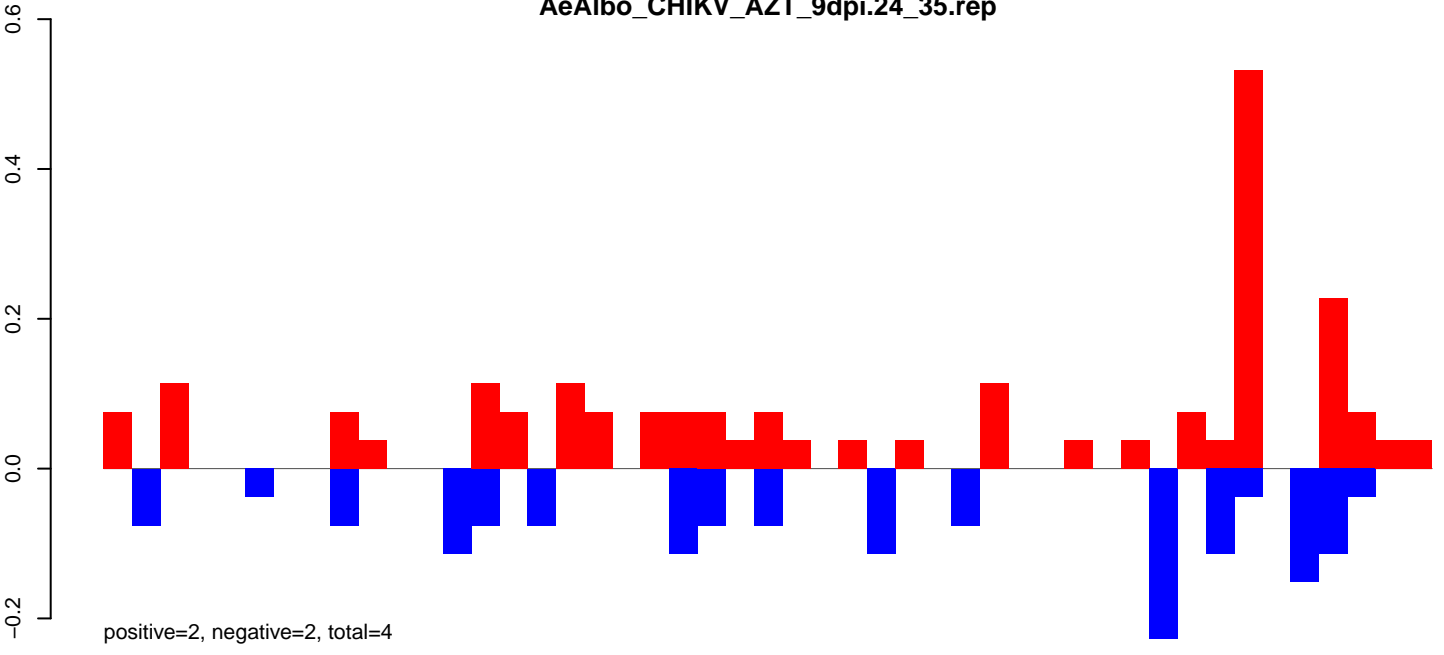

Window size=25, length=994, TE@ltr-1_family-1676@LTR_Gypsy:1-994

AeAlbo_CHIKV_AZT_9dpi.18_23.rep

AeAlbo_CHIKV_AZT_9dpi.24_35.rep

AeAlbo_CHIKV_AZT_9dpi.rep

0 500 1000 1500

AeAlbo_CHIKV_AZT_9dpi.18_23.rep

AeAlbo_CHIKV_AZT_9dpi.24_35.rep