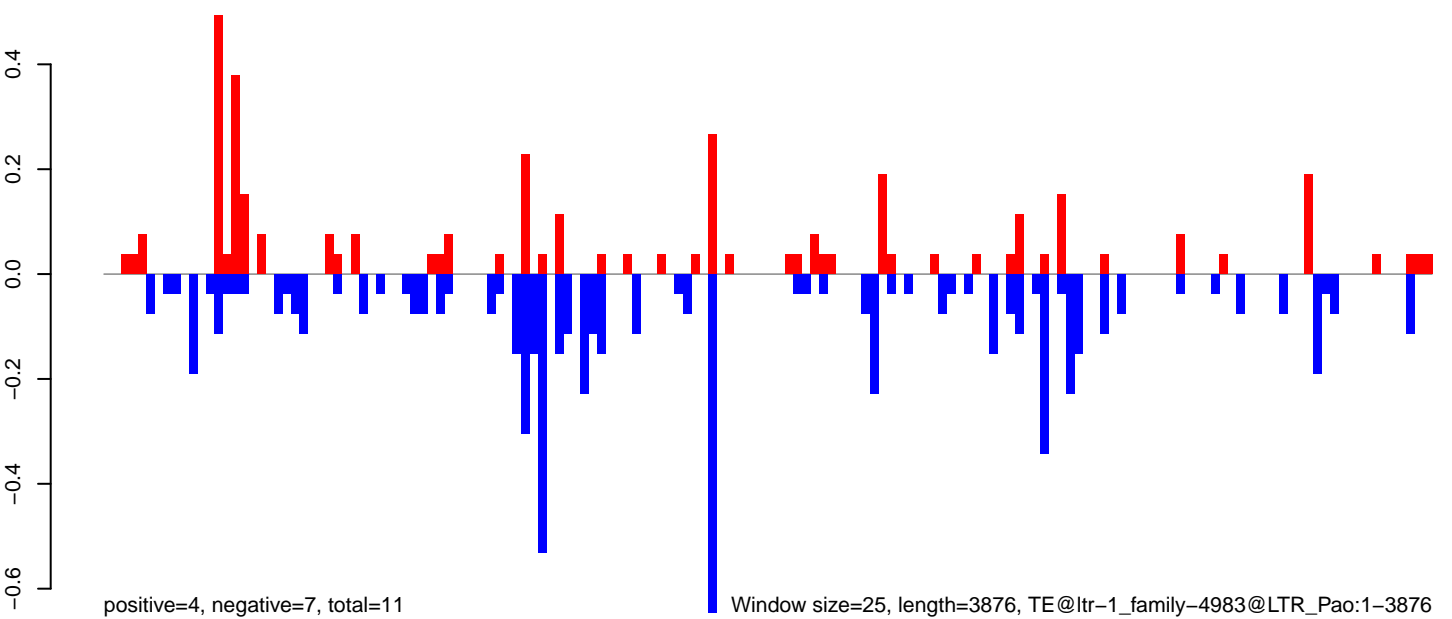

AeAlbo_CHIKV_AZT_9dpi.rep