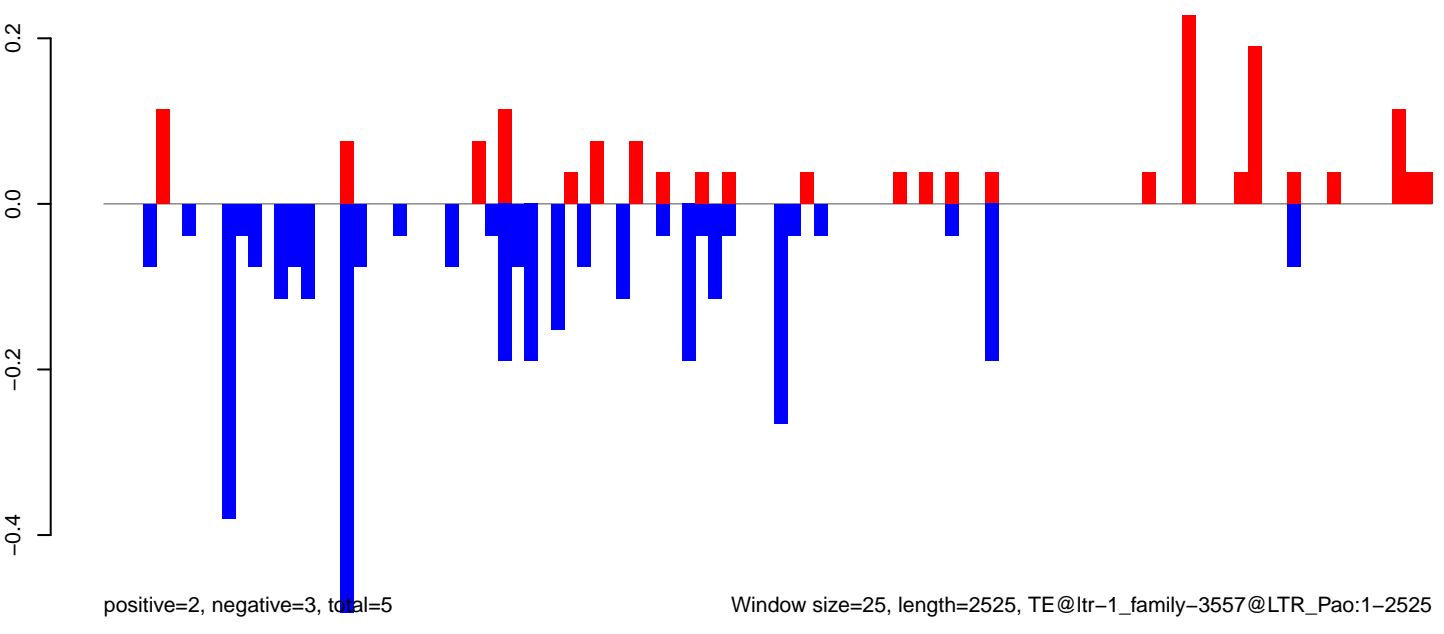

AeAlbo_CHIKV_AZT_9dpi.rep

Window size=25, length=2525, TE@ltr-1_family-3557@LTR_Pao:1-2525

AeAlbo_CHIKV_AZT_9dpi.18_23.rep

AeAlbo_CHIKV_AZT_9dpi.24_35.rep

AeAlbo_CHIKV_AZT_9dpi.rep

AeAlbo_CHIKV_AZT_9dpi.18_23.rep