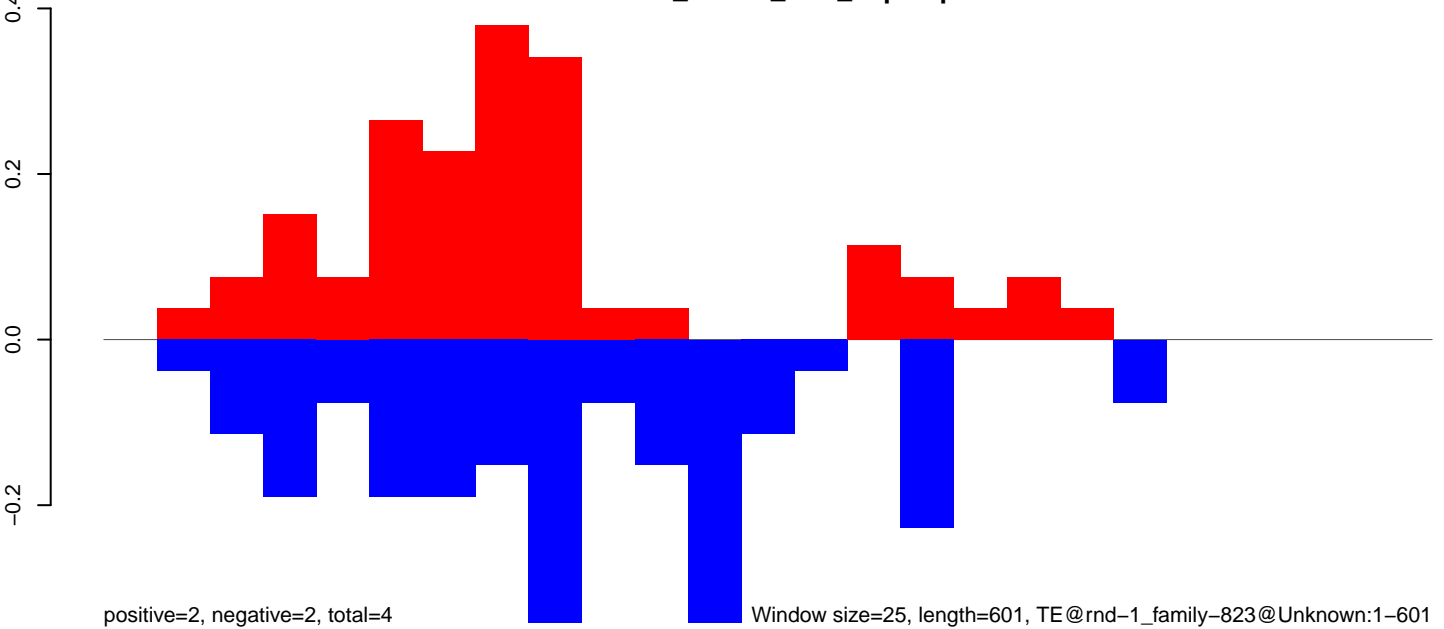

AeAlbo_CHIKV_AZT_9dpi.rep