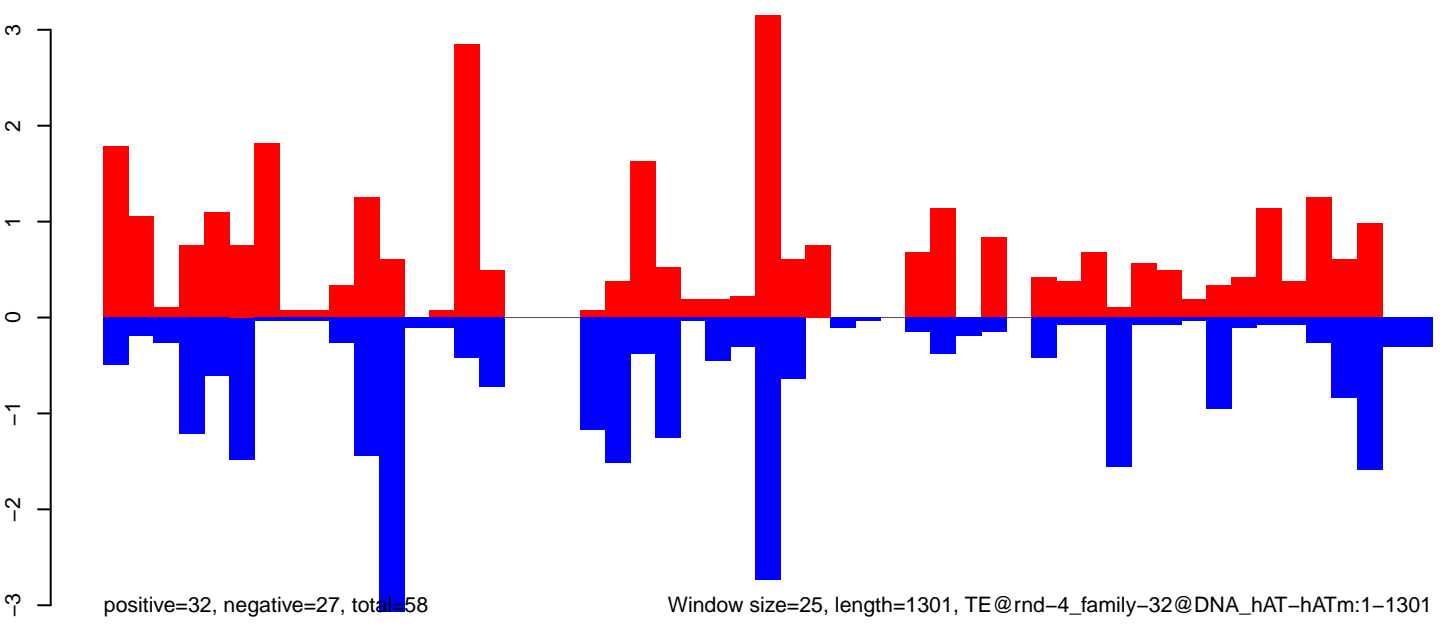

AeAlbo_CHIKV_AZT_9dpi.rep

AeAlbo_CHIKV_AZT_9dpi.18_23.rep

AeAlbo_CHIKV_AZT_9dpi.24_35.rep

AeAlbo_CHIKV_AZT_9dpi.rep

AeAlbo_CHIKV_AZT_9dpi.18_23.rep

AeAlbo_CHIKV_AZT_9dpi.24_35.rep

AeAlbo_CHIKV_AZT_9dpi.rep

Window size=25, length=1301, TE@rnd-4_family-32@DNA_hATm-hATm:1-1301