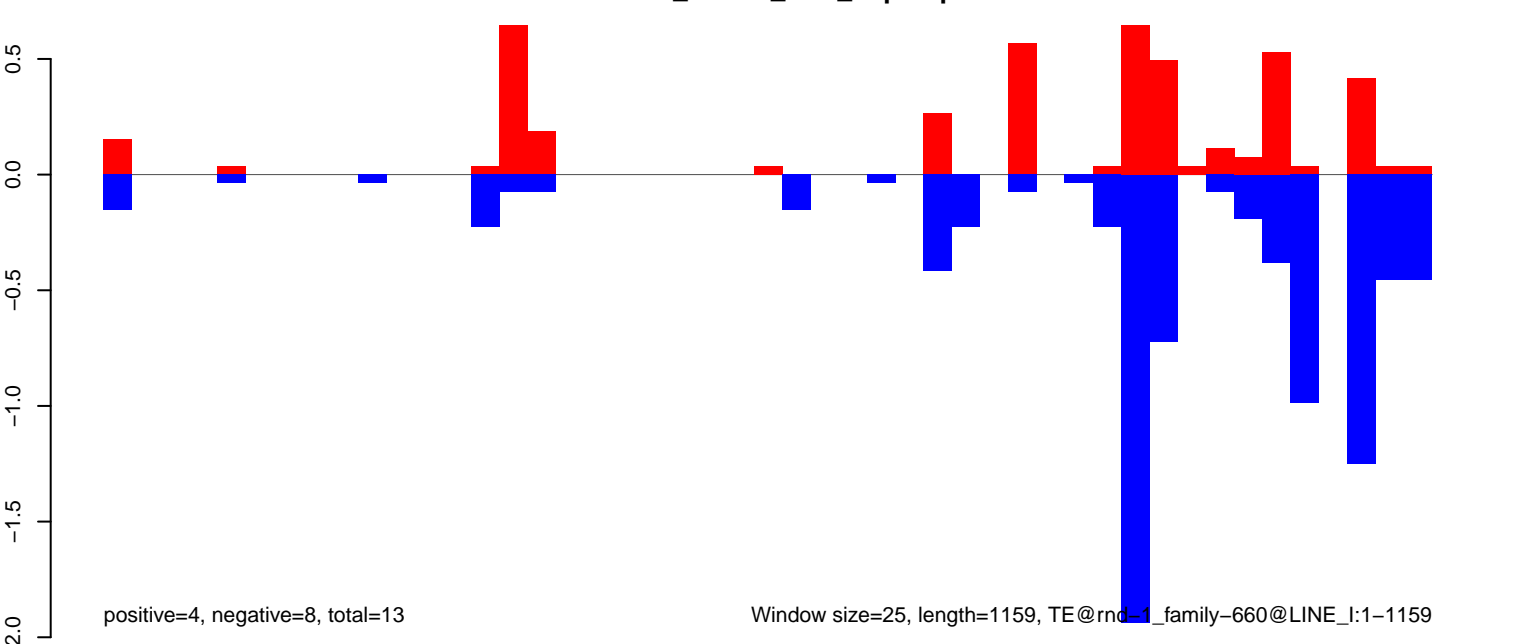

AeAlbo_CHIKV_AZT_9dpi.rep