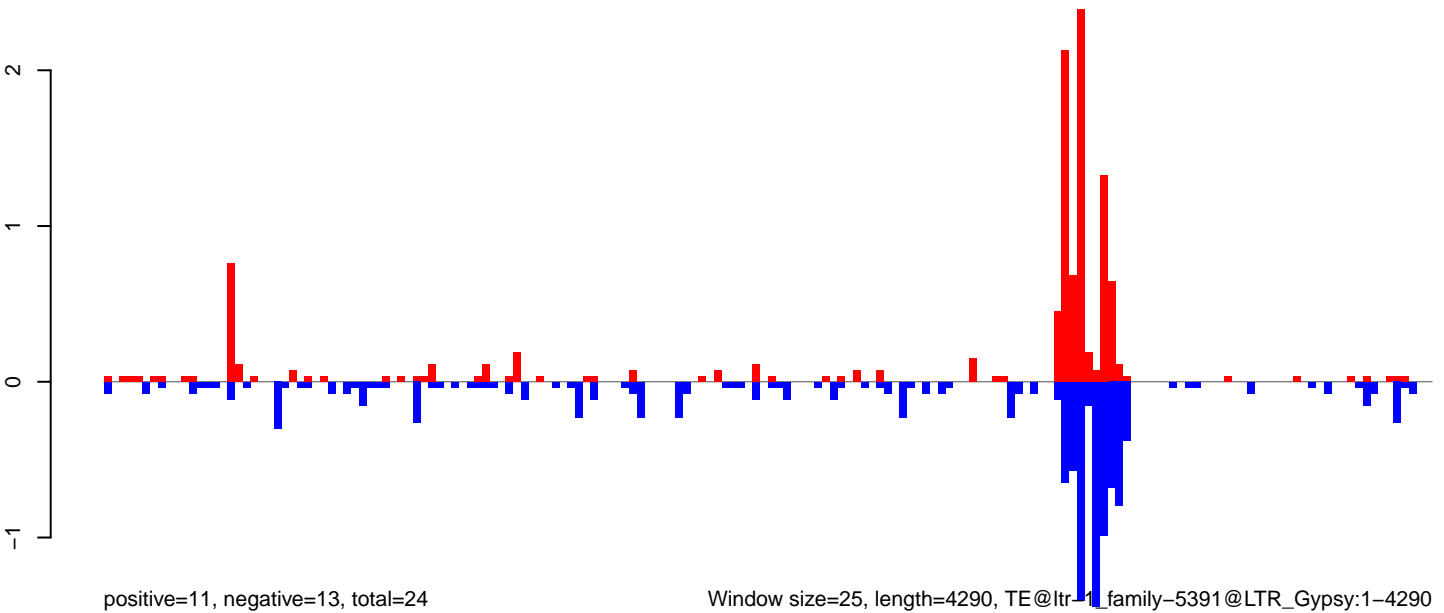

AeAlbo_CHIKV_AZT_9dpi.18_23.rep

AeAlbo_CHIKV_AZT_9dpi.rep