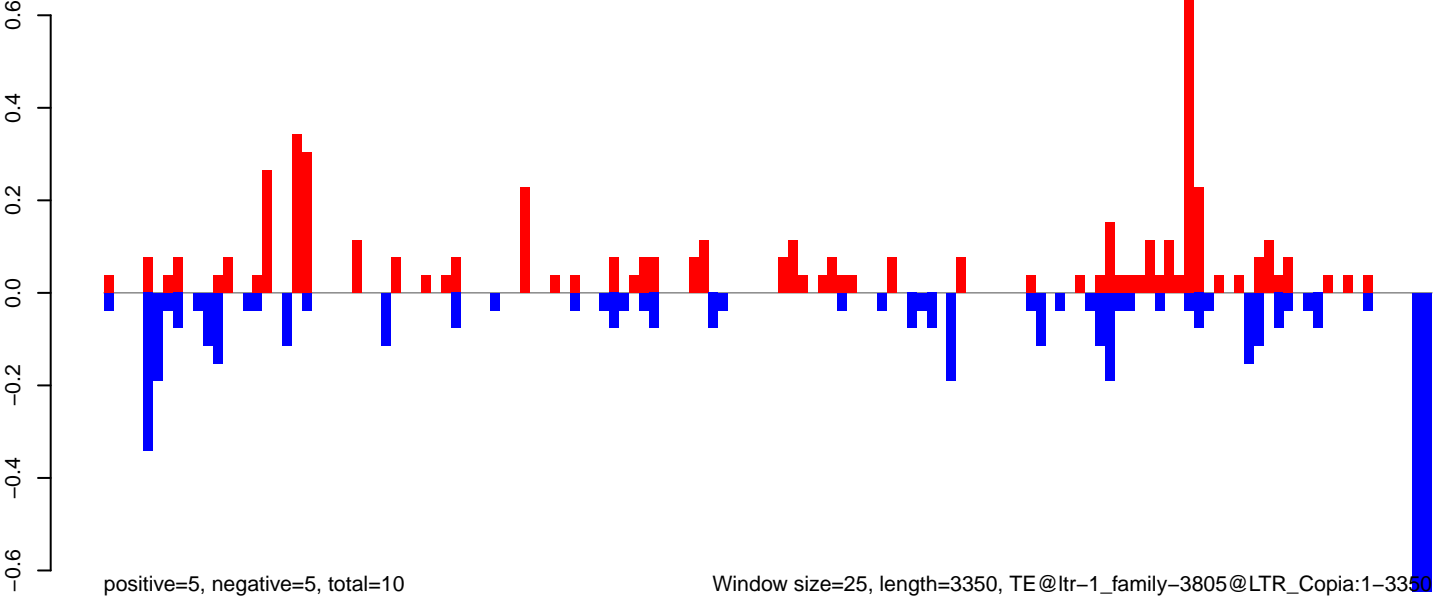

AeAlbo_CHIKV_AZT_9dpi.18_23.rep

AeAlbo_CHIKV_AZT_9dpi.rep