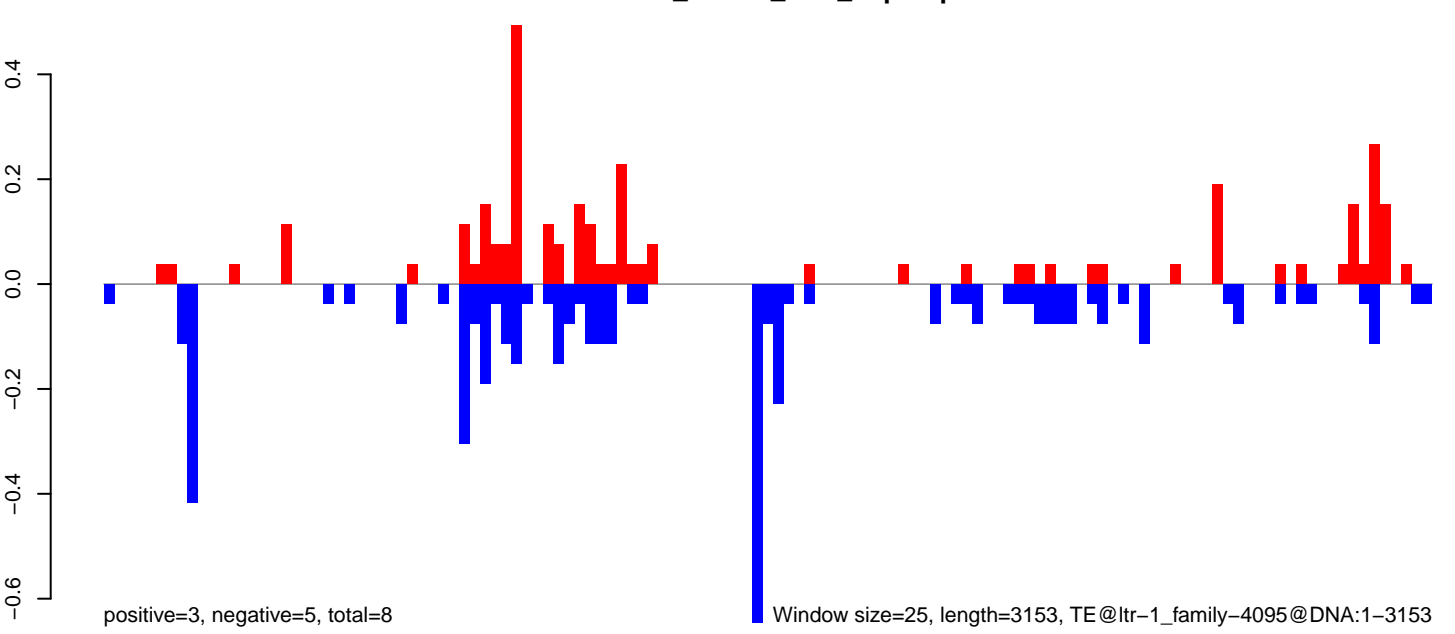

AeAlbo_CHIKV_AZT_9dpi.rep