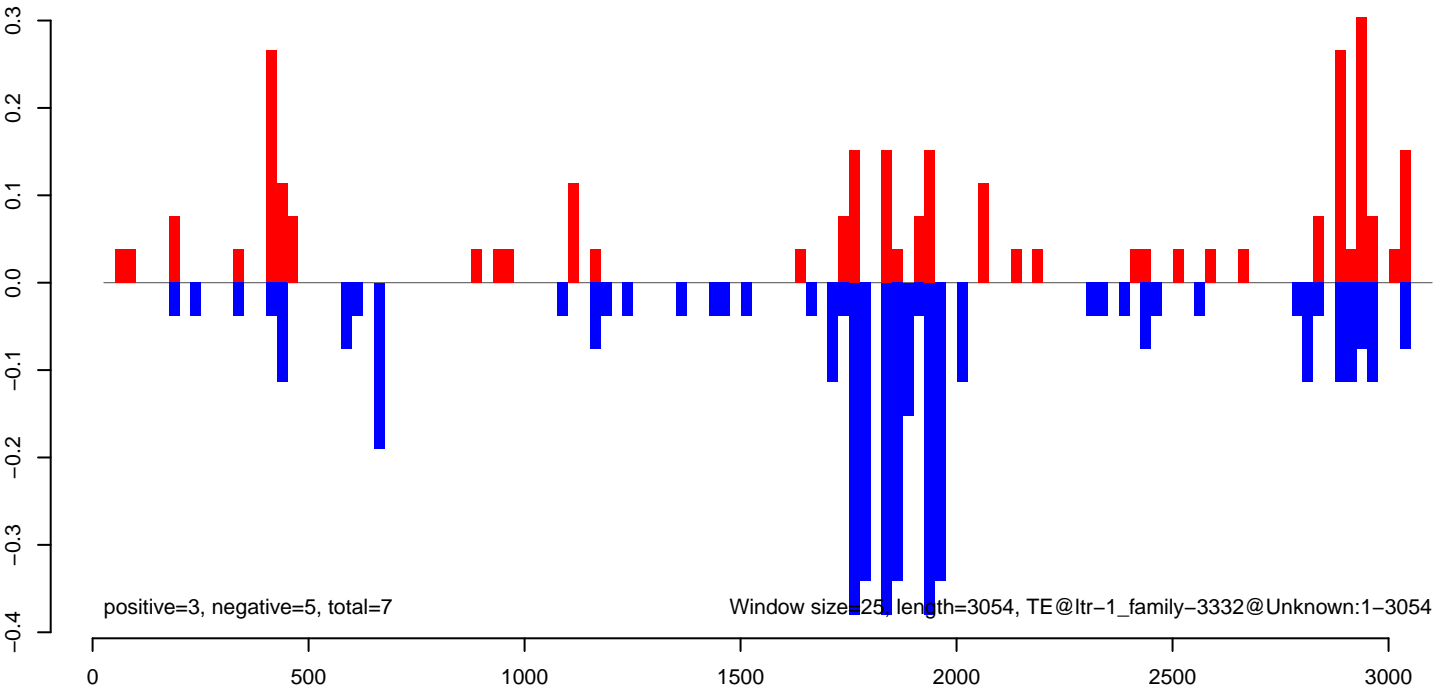

AeAlbo_CHIKV_AZT_9dpi.rep