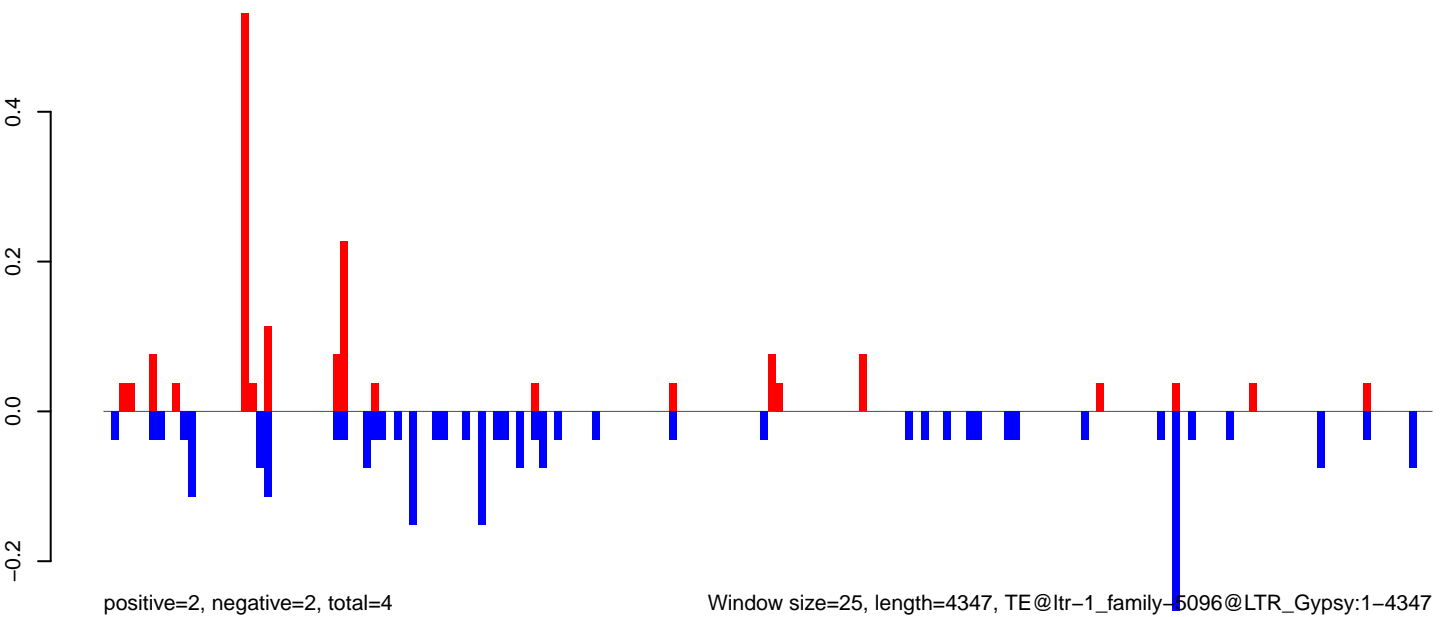

AeAlbo_CHIKV_AZT_9dpi.rep

Window size=25, length=4347, TE@ltr-1_family-5096@LTR_Gypsy:1-4347

AeAlbo_CHIKV_AZT_9dpi.18_23.rep

AeAlbo_CHIKV_AZT_9dpi.24_35.rep

AeAlbo_CHIKV_AZT_9dpi.rep

Window size=25, length=2375, TE@ltr-1_family-4523@LTR_Gypsy:1-2375