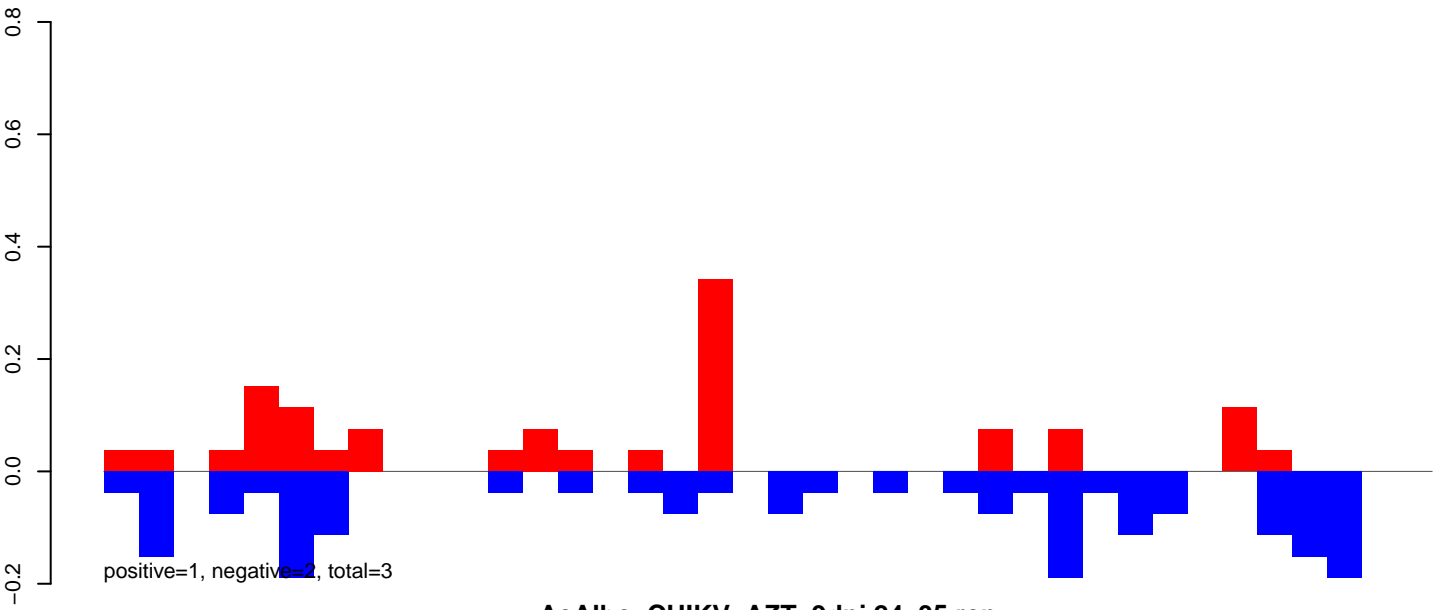

AeAlbo_CHIKV_AZT_9dpi.18_23.rep