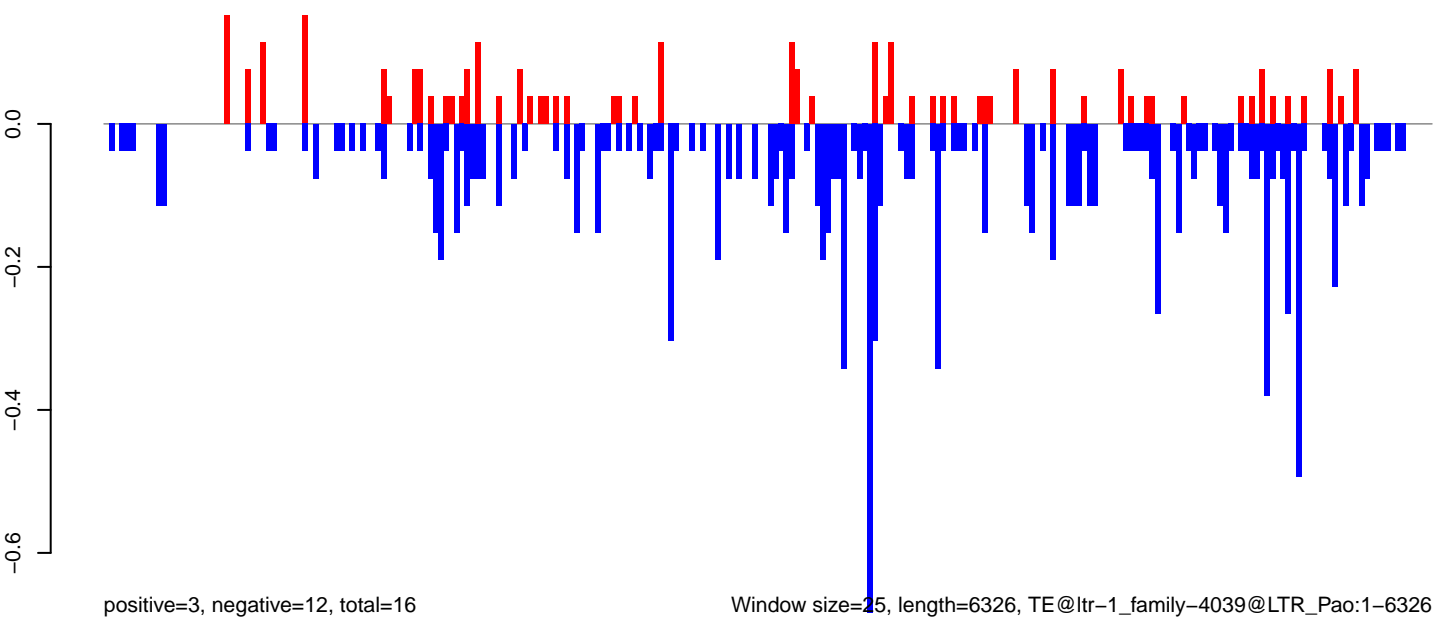

AeAlbo_CHIKV_AZT_9dpi.rep

0 1000 2000 3000 4000 5000 6000