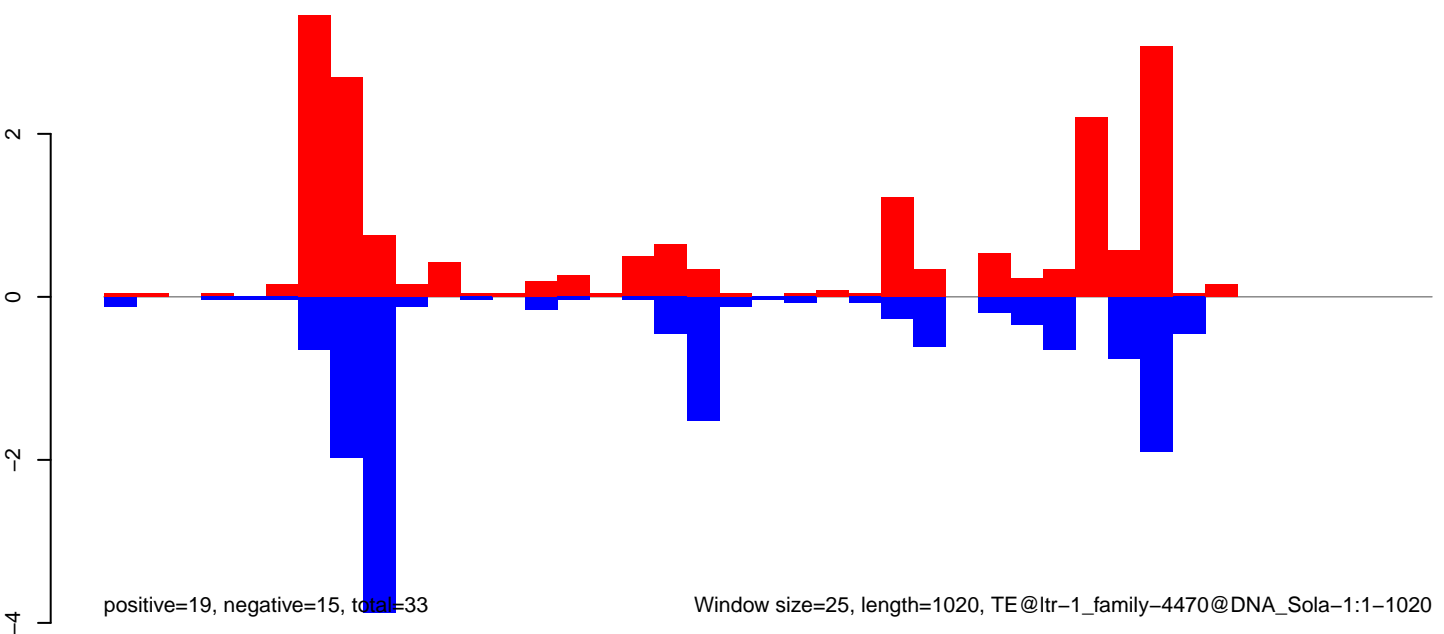

AeAlbo_CHIKV_AZT_9dpi.rep

Window size=25, length=1020, TE@ltr-1_family-4470@DNA_Sola-1:1-1020