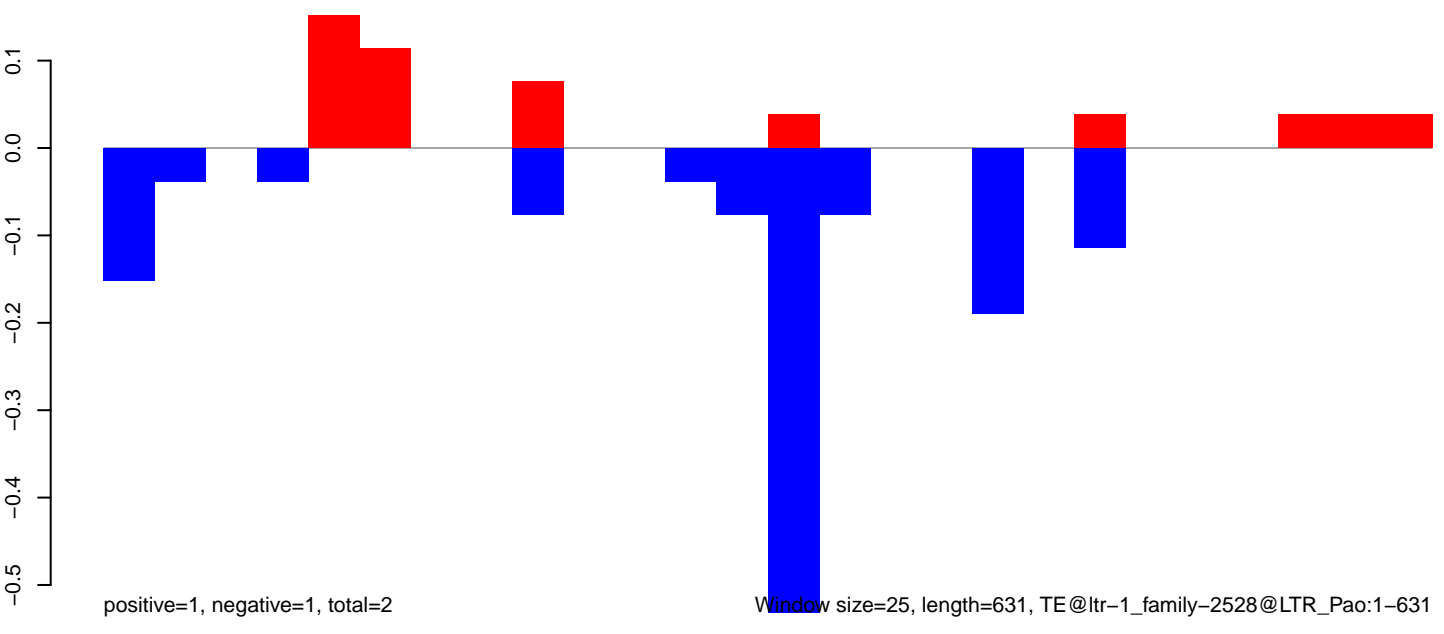

AeAlbo_CHIKV_AZT_9dpi.rep

Window size=25, length=631, TE@ltr-1_family-2528@LTR_Pao:1-631