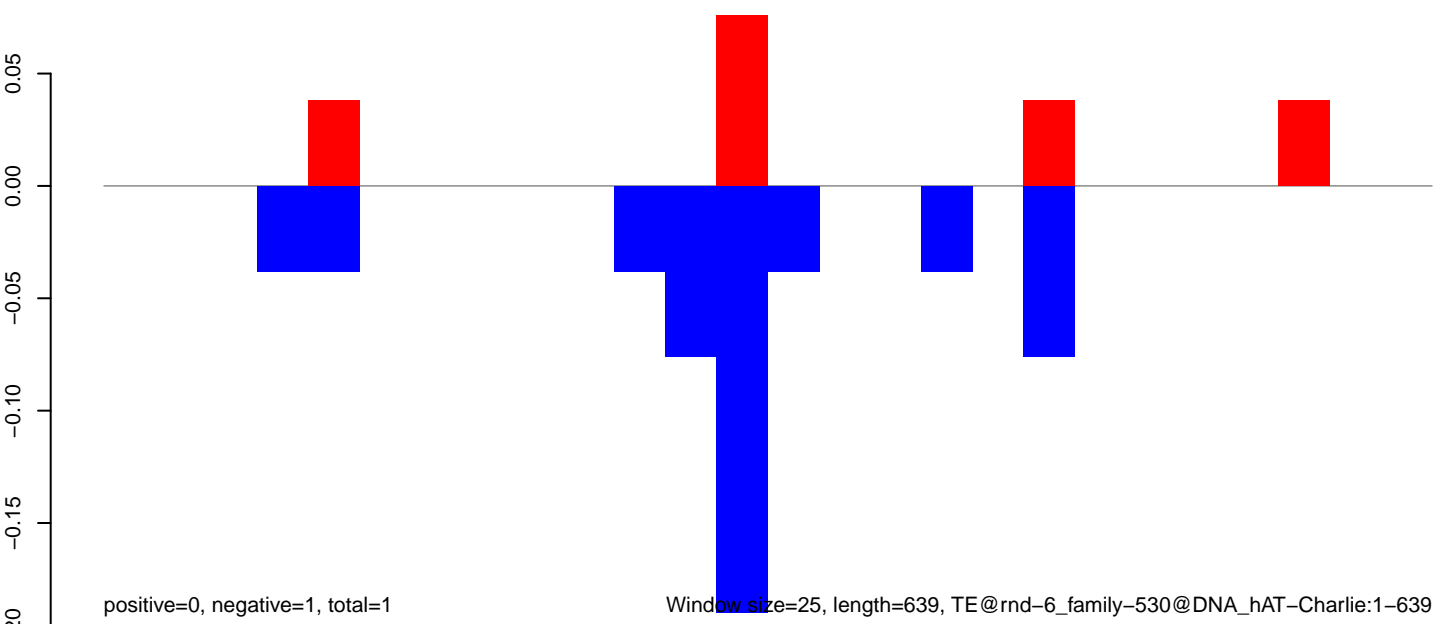

AeAlbo_CHIKV_AZT_9dpi.18_23.rep

AeAlbo_CHIKV_AZT_9dpi.rep