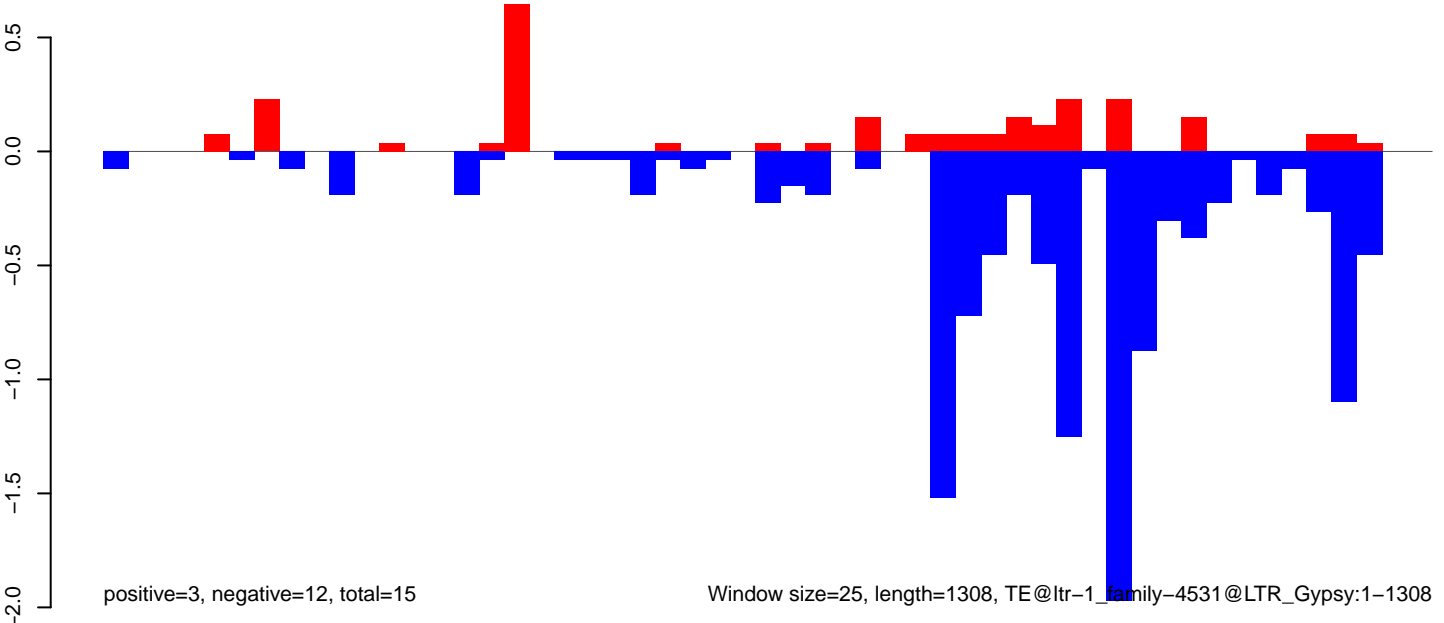

AeAlbo_CHIKV_AZT_9dpi.18_23.rep

AeAlbo_CHIKV_AZT_9dpi.rep