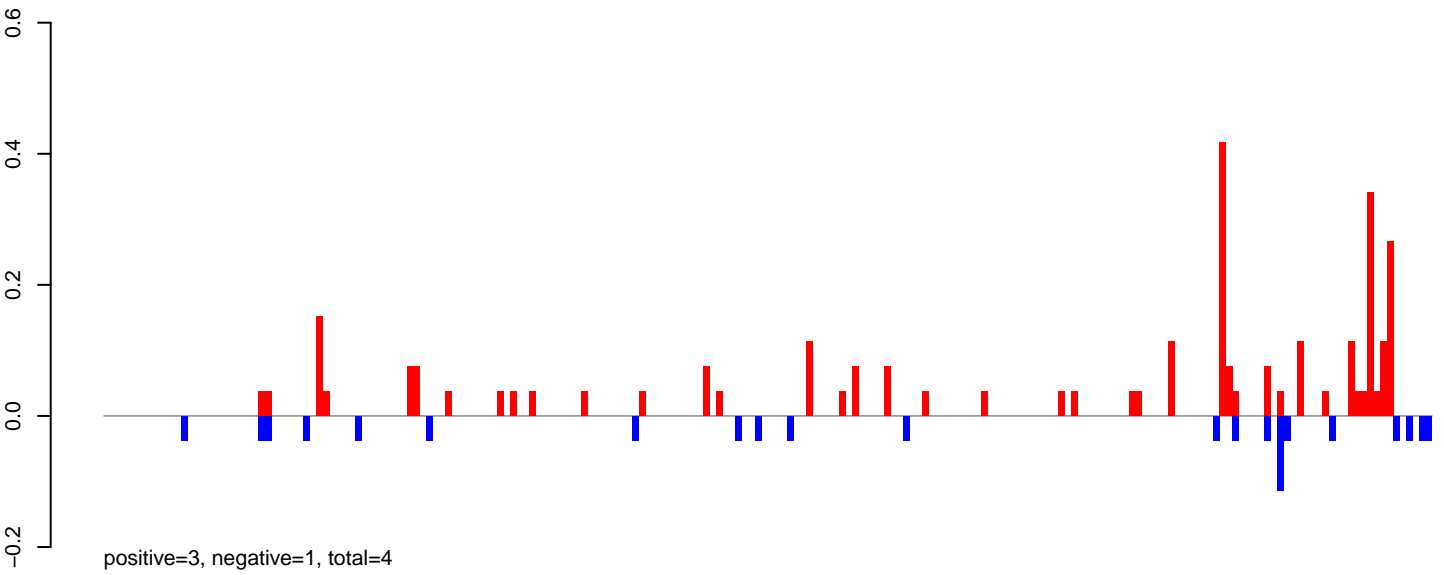

AeAlbo_CHIKV_AZT_9dpi.24_35.rep

AeAlbo_CHIKV_AZT_9dpi.rep

Window size=25, length=4634, TE@ltr-1 family-3707@LTR_Gypsy:1-4634

0 1000 2000 3000 4000

AeAlbo_CHIKV_AZT_9dpi.18_23.rep

AeAlbo_CHIKV_AZT_9dpi.24_35.rep