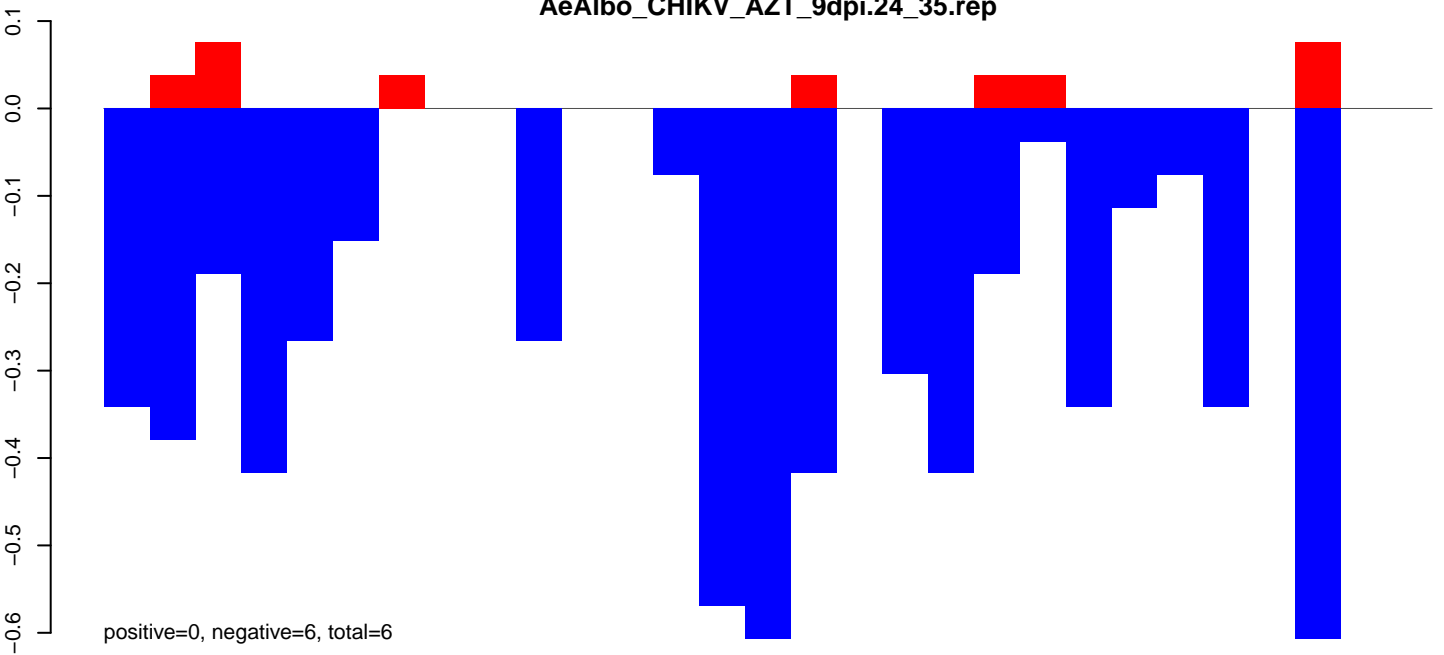

AeAlbo_CHIKV_AZT_9dpi.18_23.rep

AeAlbo_CHIKV_AZT_9dpi.24_35.rep

AeAlbo_CHIKV_AZT_9dpi.rep

AeAlbo_CHIKV_AZT_9dpi.18_23.rep

AeAlbo_CHIKV_AZT_9dpi.24_35.rep

AeAlbo_CHIKV_AZT_9dpi.rep

Window size=25, length=710, TE@ltr-1_family-1866@LTR_Pao:1-710