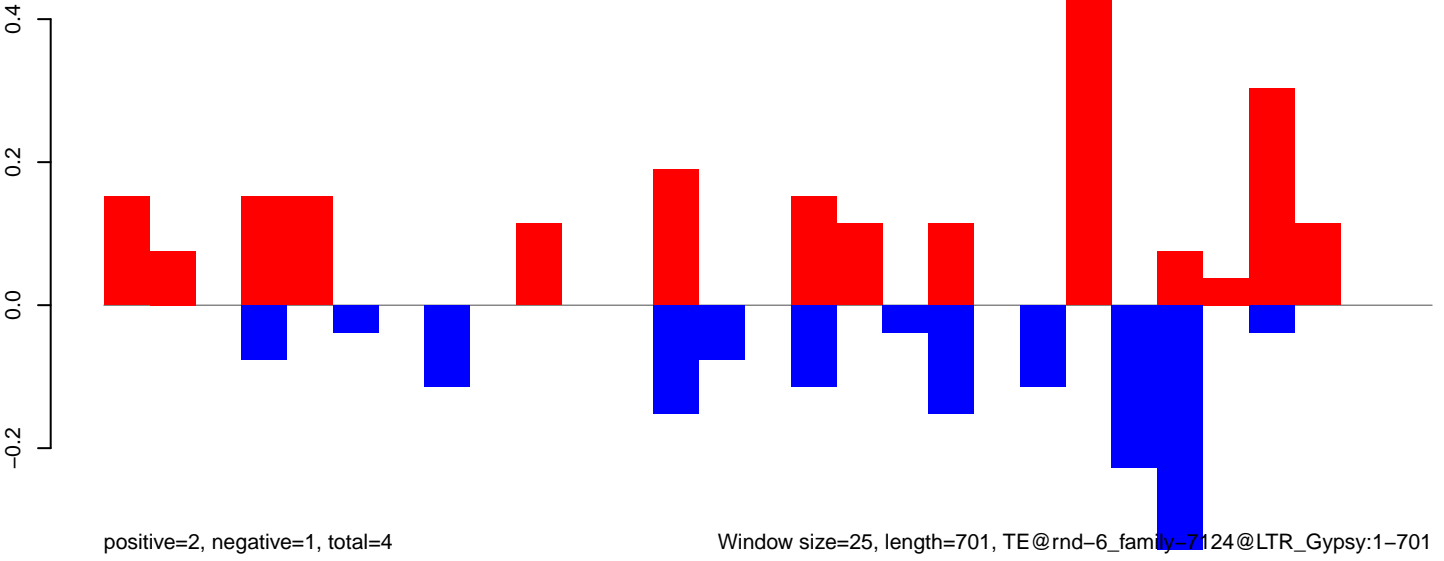

AeAlbo_CHIKV_AZT_9dpi.18_23.rep