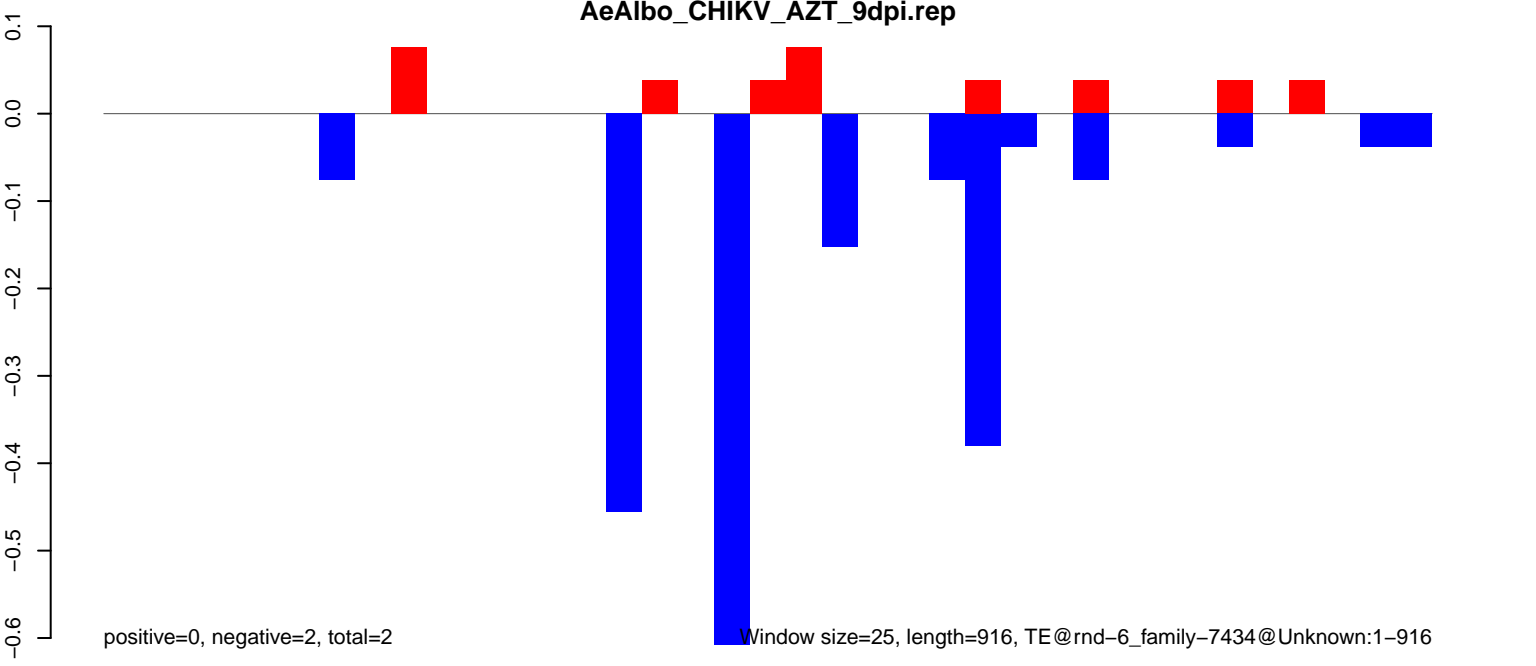

AeAlbo_CHIKV_AZT_9dpi.rep