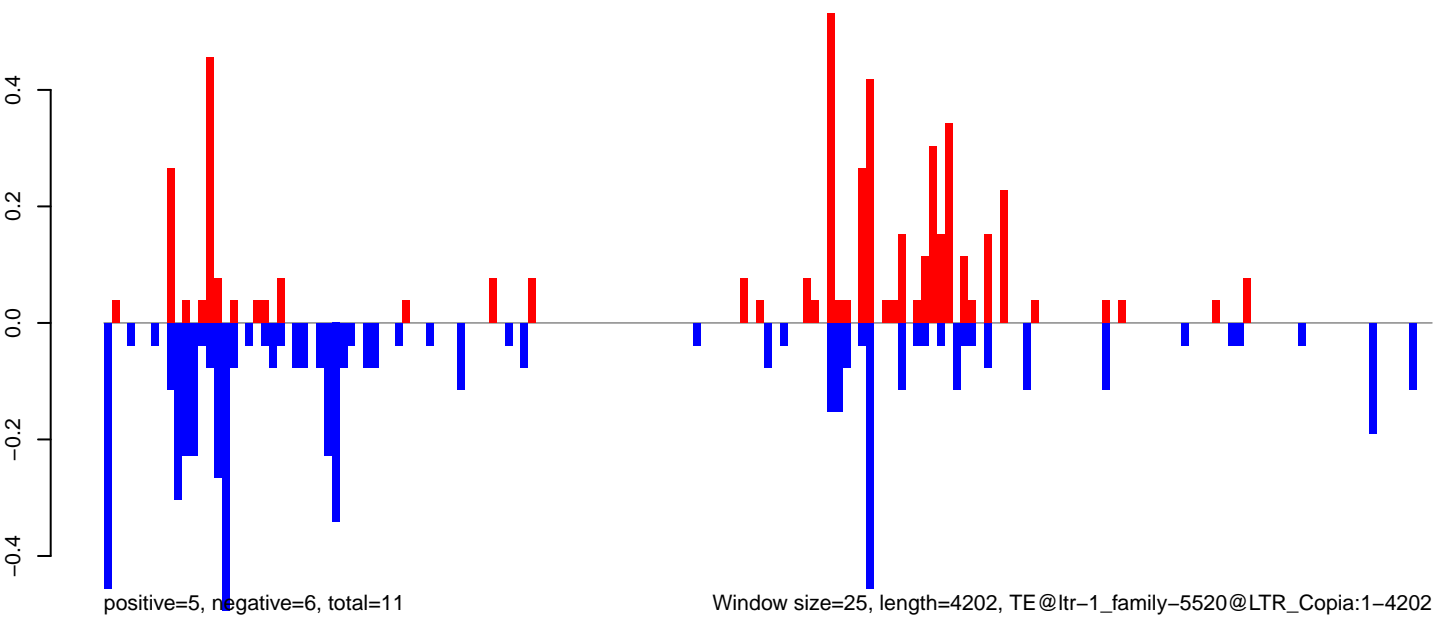

AeAlbo_CHIKV_AZT_9dpi.rep