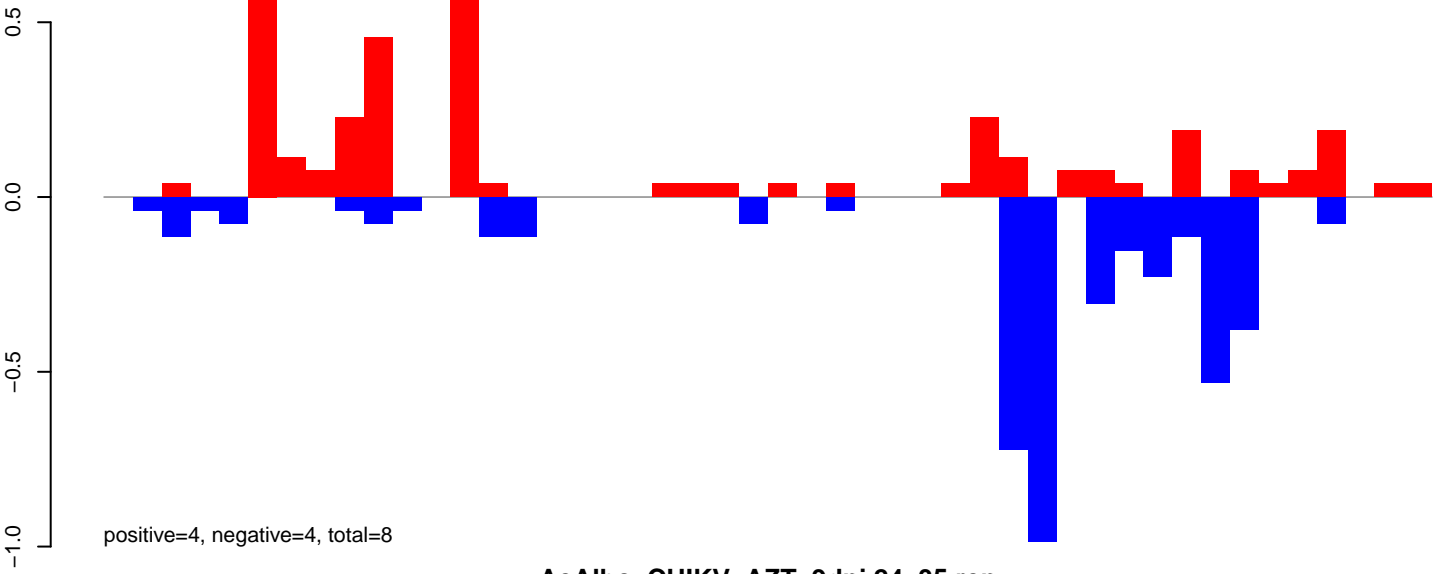

AeAlbo_CHIKV_AZT_9dpi.18_23.rep

AeAlbo_CHIKV_AZT_9dpi.24_35.rep