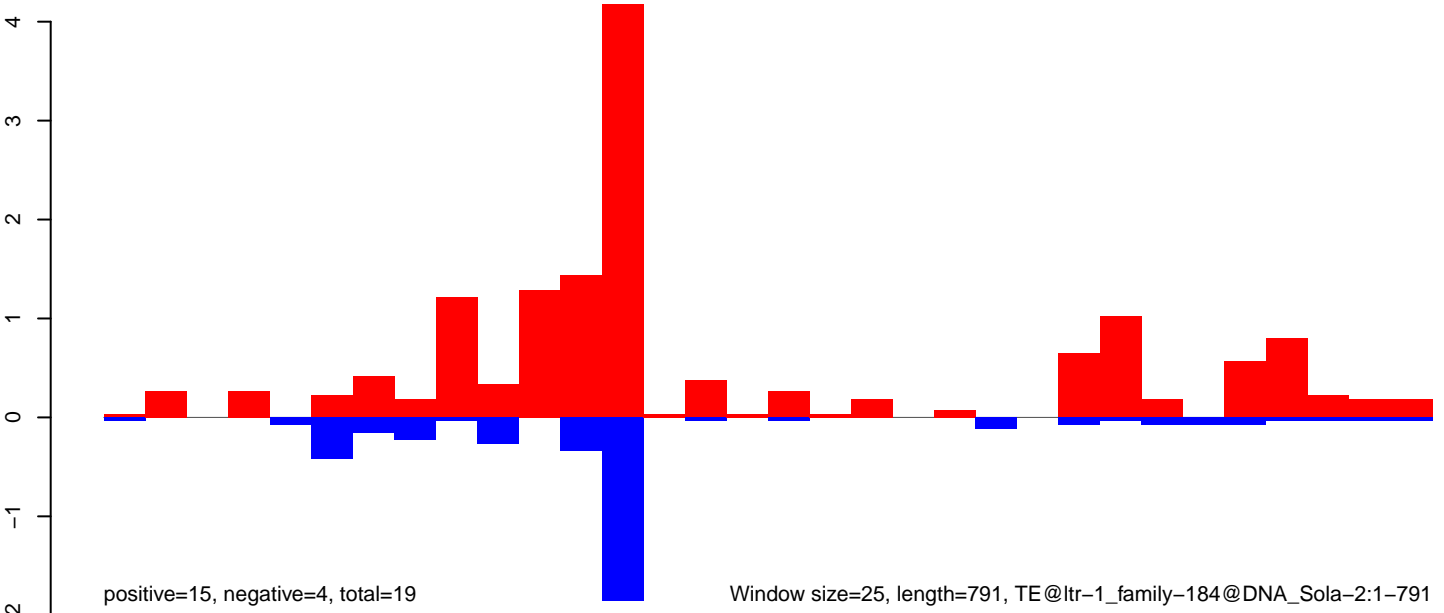

AeAlbo_CHIKV_AZT_9dpi.18_23.rep

AeAlbo_CHIKV_AZT_9dpi.rep