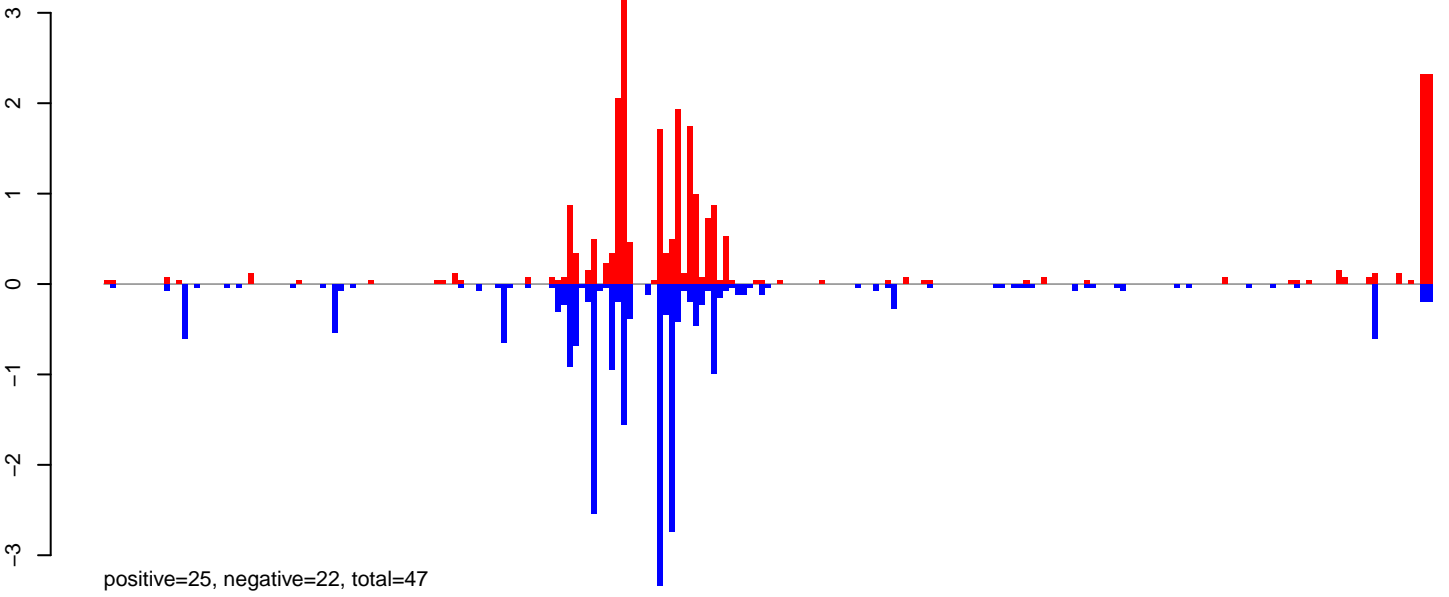

Window size=25, length=6240, TE@ltr-1_family-3070@LINE_Penelope:1-6240

0 1000 2000 3000 4000 5000 6000

AeAlbo_CHIKV_AZT_9dpi.18_23.rep

AeAlbo_CHIKV_AZT_9dpi.24_35.rep

AeAlbo_CHIKV_AZT_9dpi.rep

AeAlbo_CHIKV_AZT_9dpi.18_23.rep