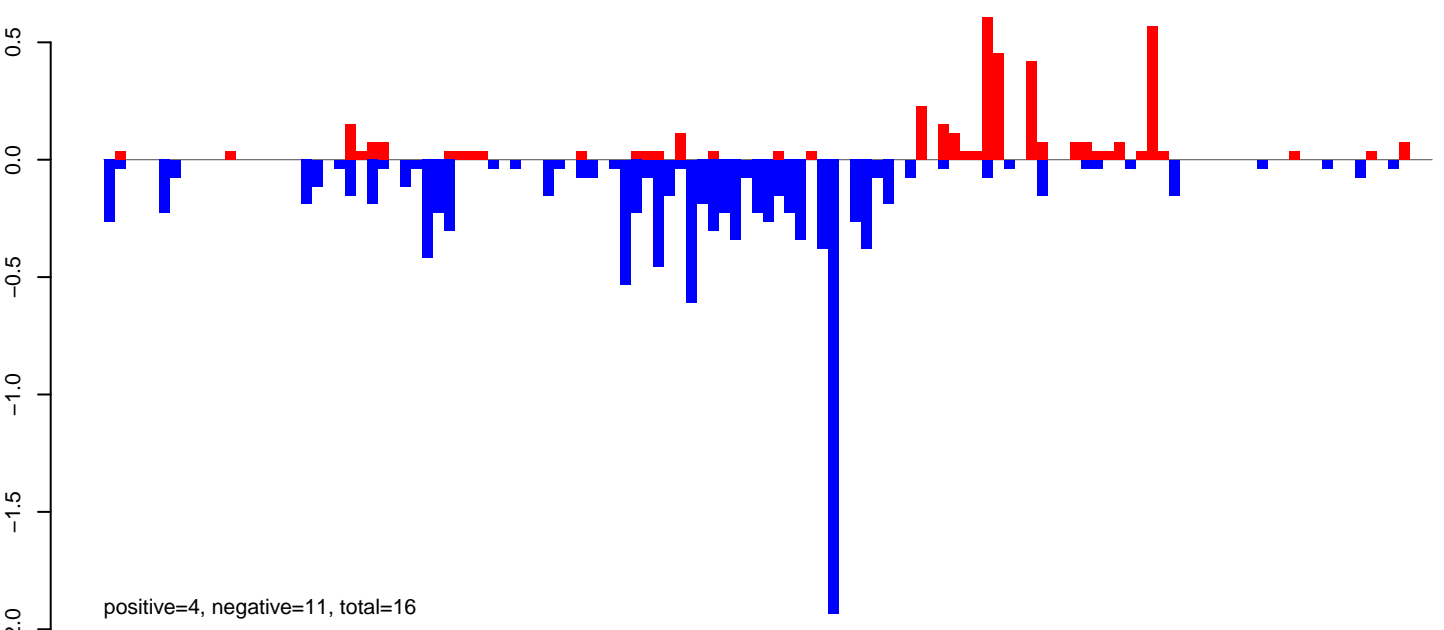

Window size=25, length=6617, TE@ltr-1_family-3715@LTR_Pao:1-6617

0 1000 2000 3000 4000 5000 6000

AeAlbo_CHIKV_AZT_9dpi.18_23.rep

AeAlbo_CHIKV_AZT_9dpi.24_35.rep

AeAlbo_CHIKV_AZT_9dpi.rep

Window size=25, length=3003, TE@ltr-1_family-6315@LTR_Gypsy:1-3003