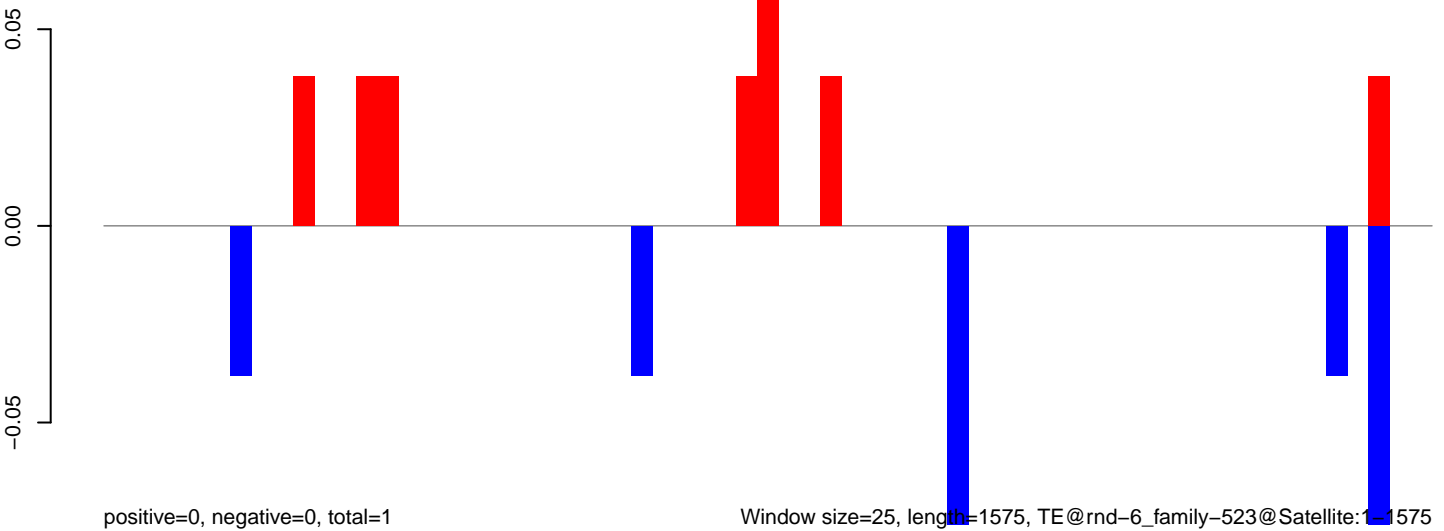

AeAlbo_CHIKV_AZT_9dpi.18_23.rep