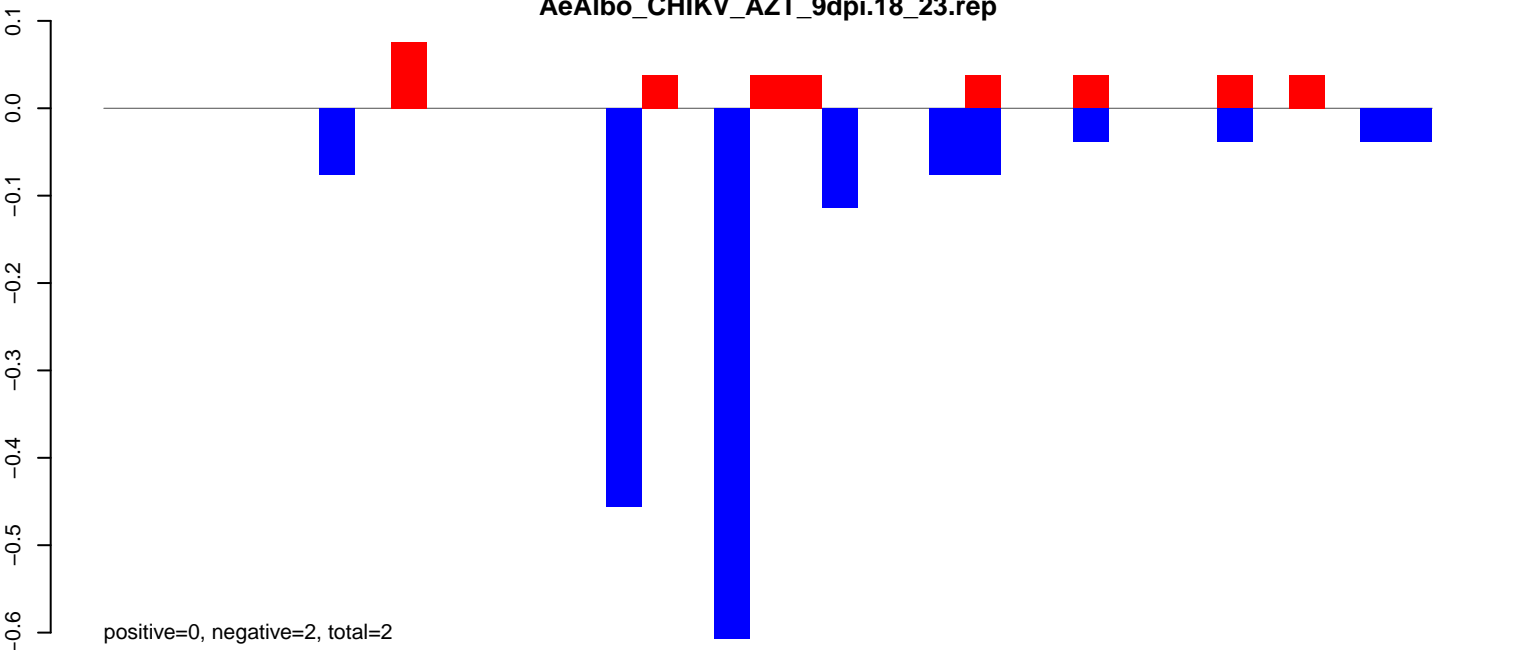

AeAlbo_CHIKV_AZT_9dpi.18_23.rep