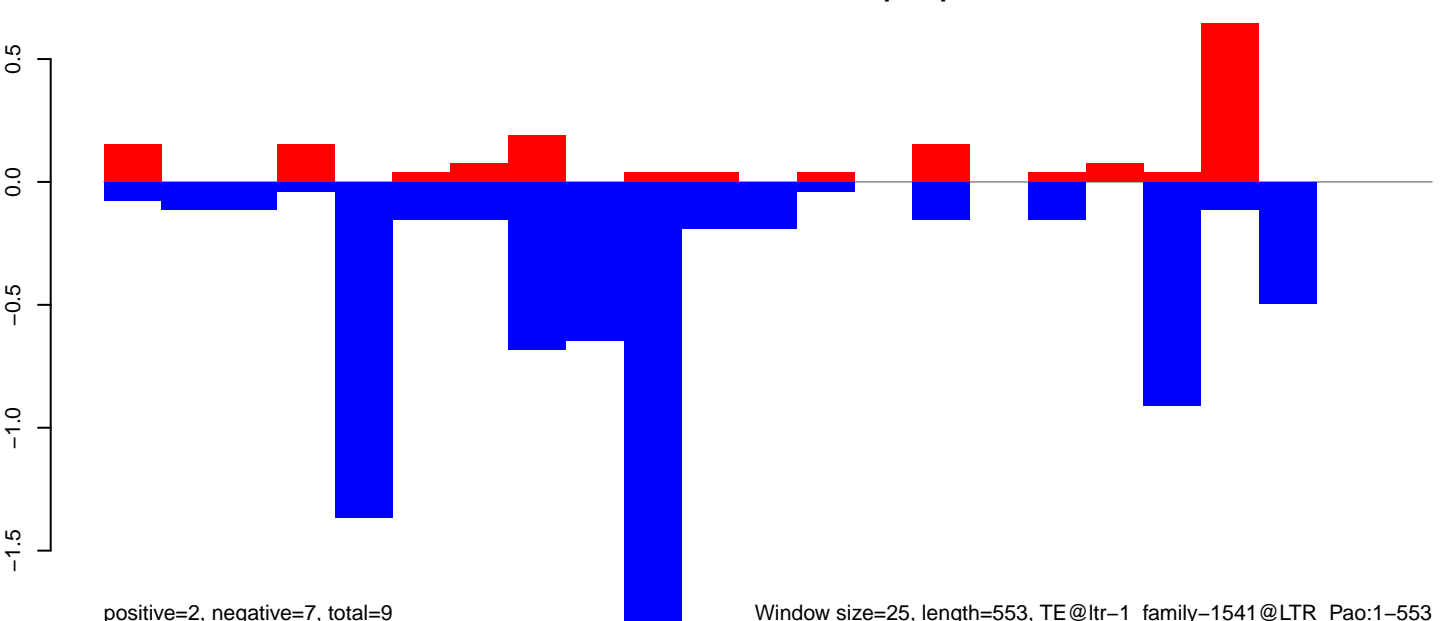

AeAlbo_CHIKV_AZT_9dpi.rep

positive=2, negative=7, total=9

Window size=25, length=553, TE@ltr-1_family-1541@LTR_Pao:1-553