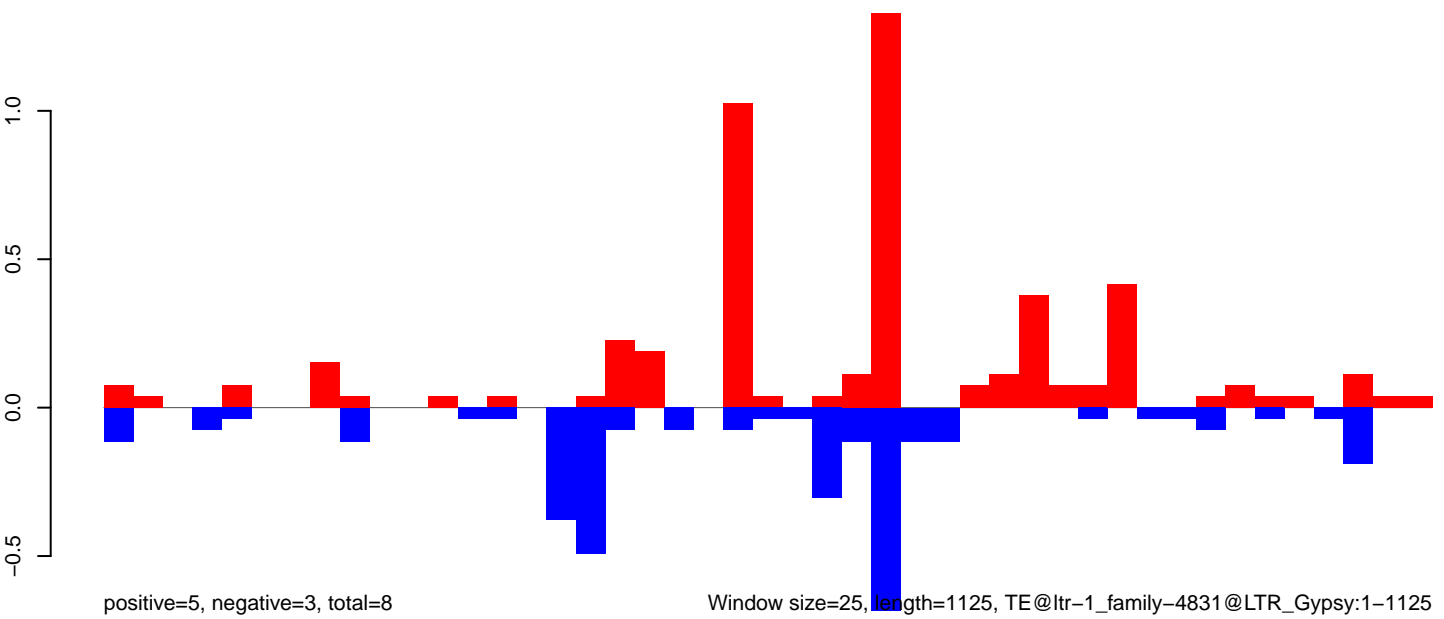

AeAlbo_CHIKV_AZT_9dpi.rep