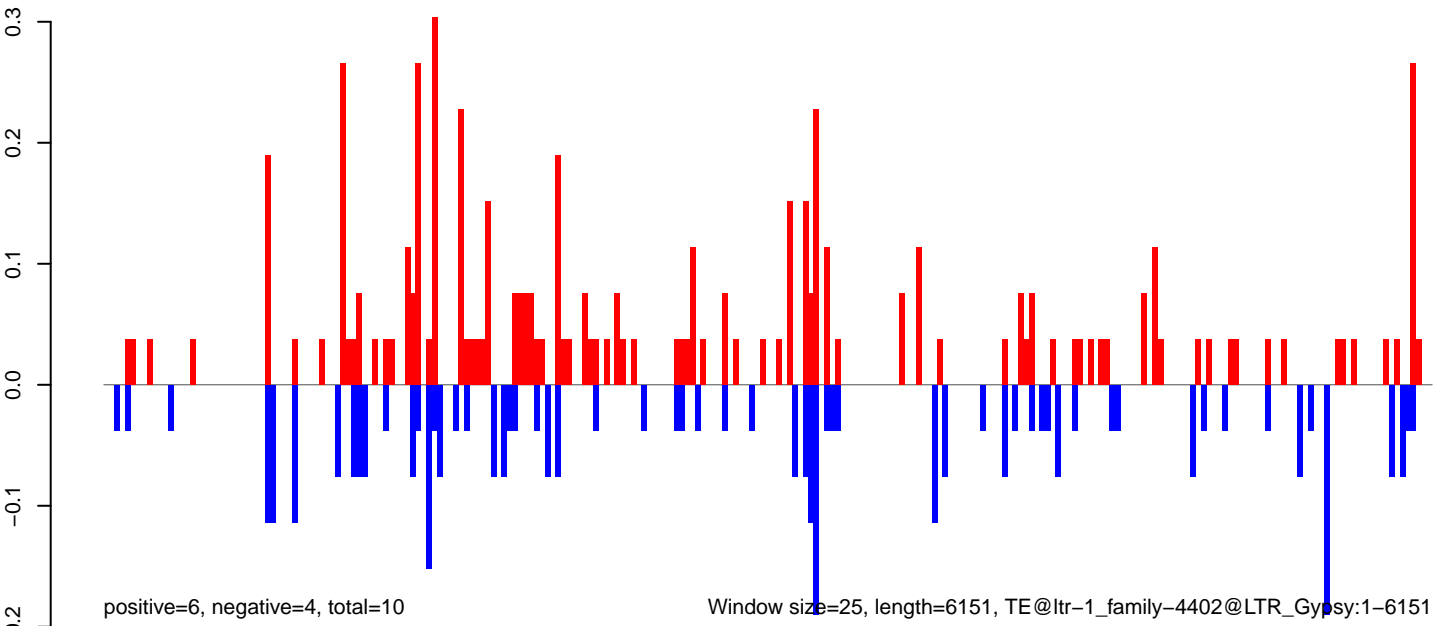

AeAlbo_CHIKV_AZT_9dpi.rep

Window size=25, length=5410, TE@ltr-1_family-4813@LTR_Gypsy:1-5410

0 1000 2000 3000 4000 5000

AeAlbo_CHIKV_AZT_9dpi.18_23.rep

AeAlbo_CHIKV_AZT_9dpi.24_35.rep

AeAlbo_CHIKV_AZT_9dpi.rep