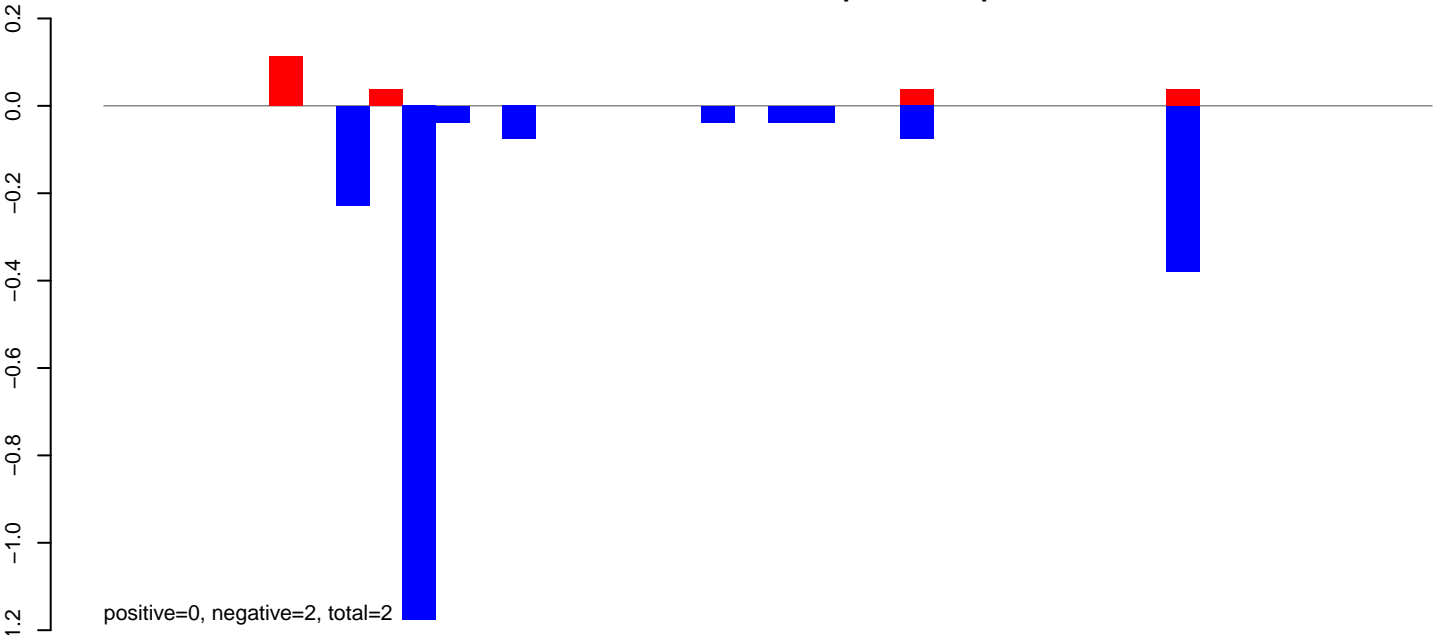

AeAlbo_CHIKV_AZT_9dpi.24_35.rep

AeAlbo_CHIKV_AZT_9dpi.18_23.rep