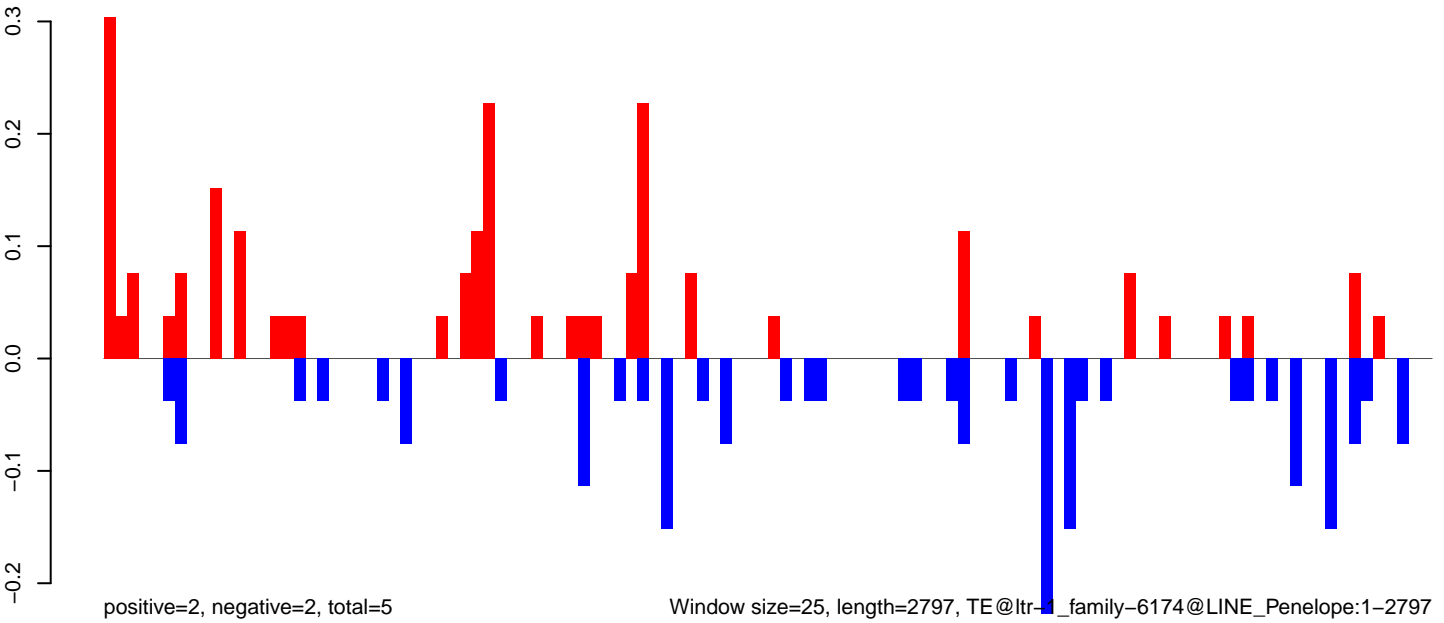

0 1000 2000 3000 4000

AeAlbo_CHIKV_AZT_9dpi.18_23.rep

AeAlbo_CHIKV_AZT_9dpi.24_35.rep

AeAlbo_CHIKV_AZT_9dpi.rep

AeAlbo_CHIKV_AZT_9dpi.18_23.rep

AeAlbo_CHIKV_AZT_9dpi.24_35.rep

AeAlbo_CHIKV_AZT_9dpi.rep

Window size=25, length=6236, TE@ltr-1_family-5611@Unknown:1-6236