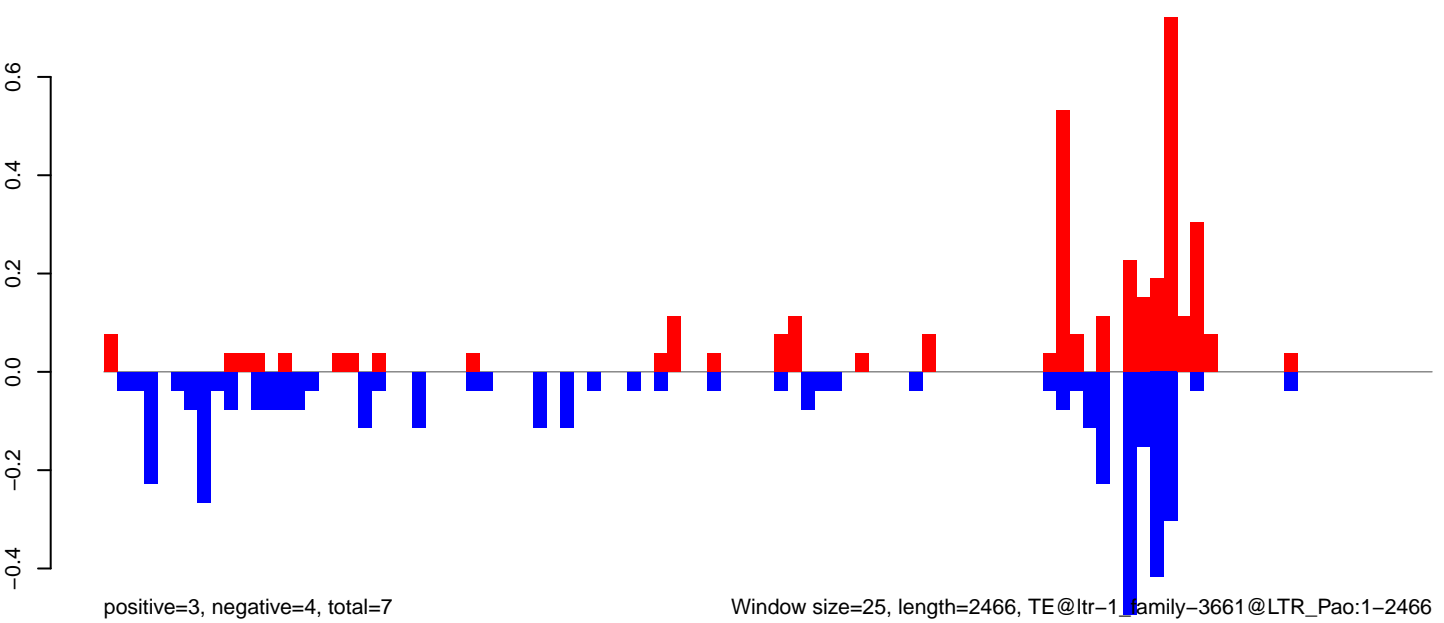

AeAlbo_CHIKV_AZT_9dpi.rep

0 500 1000 1500 2000 2500