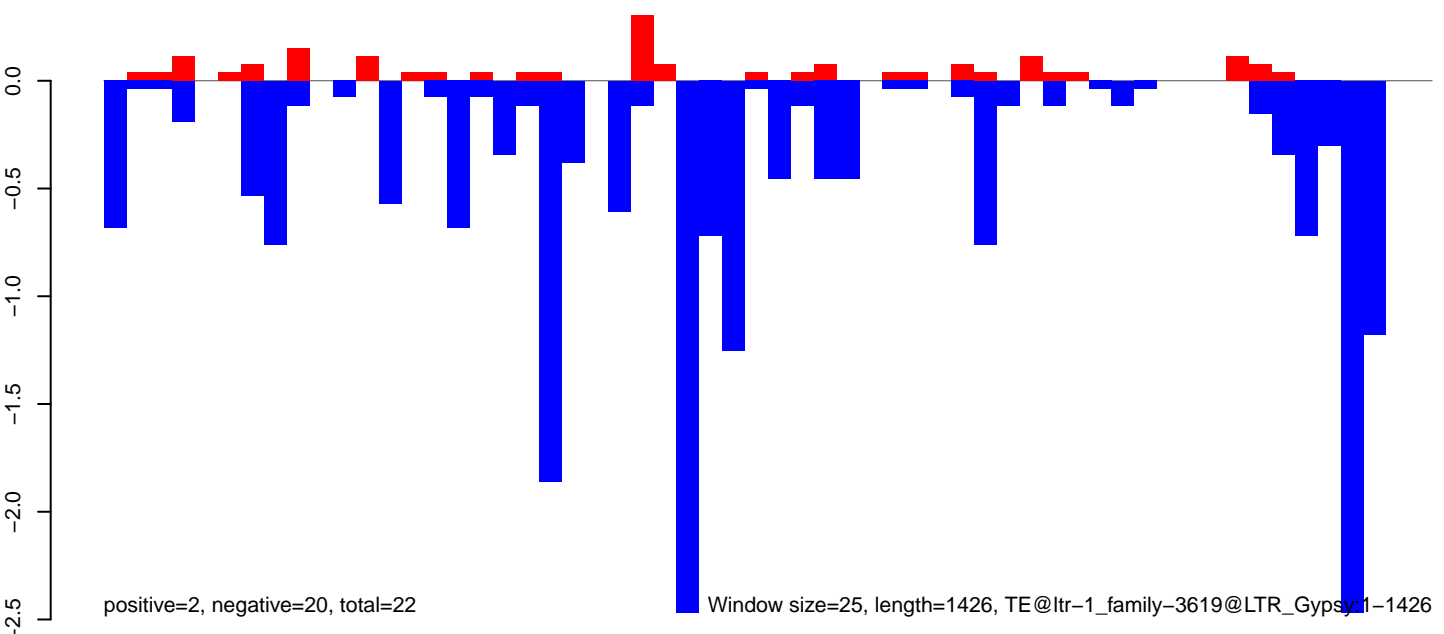

AeAlbo_CHIKV_AZT_9dpi.18_23.rep

AeAlbo_CHIKV_AZT_9dpi.24_35.rep

AeAlbo_CHIKV_AZT_9dpi.rep

Window size=25, length=2214, TE@ltr-1_family-3491@LTR_Gypsy:1-2214

AeAlbo_CHIKV_AZT_9dpi.18_23.rep

AeAlbo_CHIKV_AZT_9dpi.24_35.rep