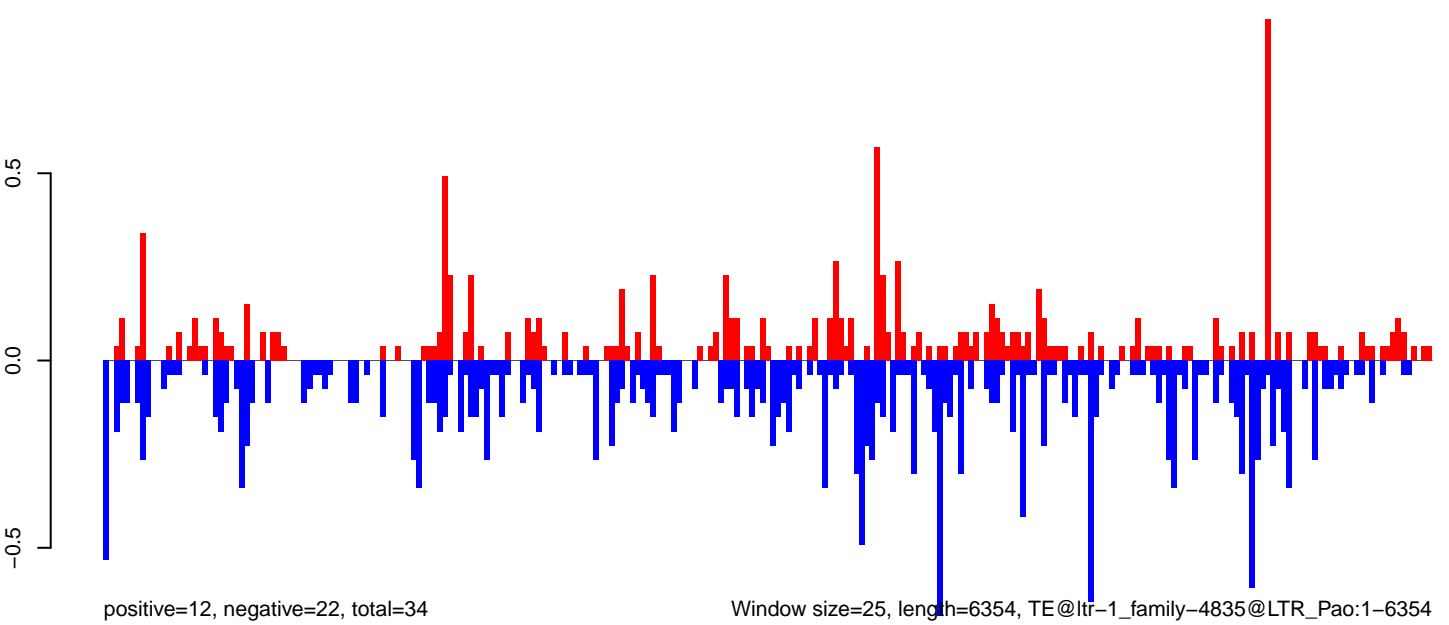

AeAlbo_CHIKV_AZT_9dpi.rep