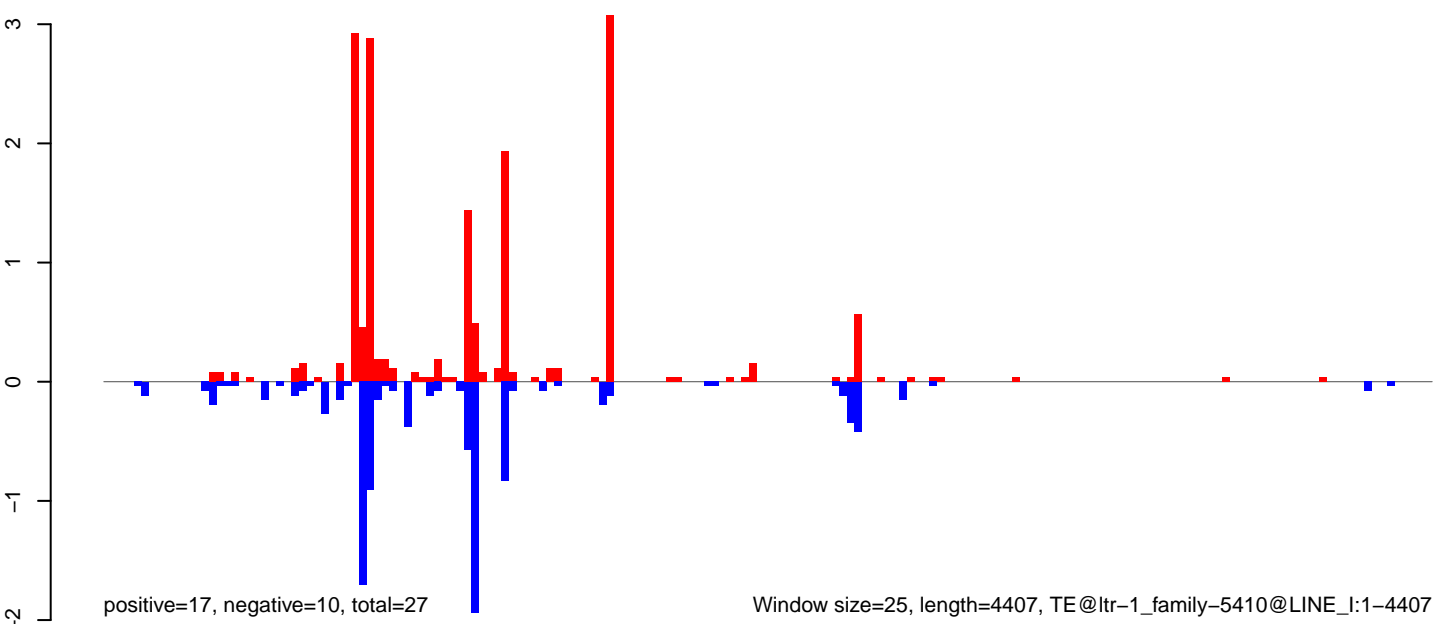

AeAlbo_CHIKV_AZT_9dpi.24_35.rep

AeAlbo_CHIKV_AZT_9dpi.rep

Window size=25, length=4407, TE@ltr-1_family-5410@LINE_I:1-4407

0 1000 2000 3000 4000

AeAlbo_CHIKV_AZT_9dpi.18_23.rep

AeAlbo_CHIKV_AZT_9dpi.24_35.rep