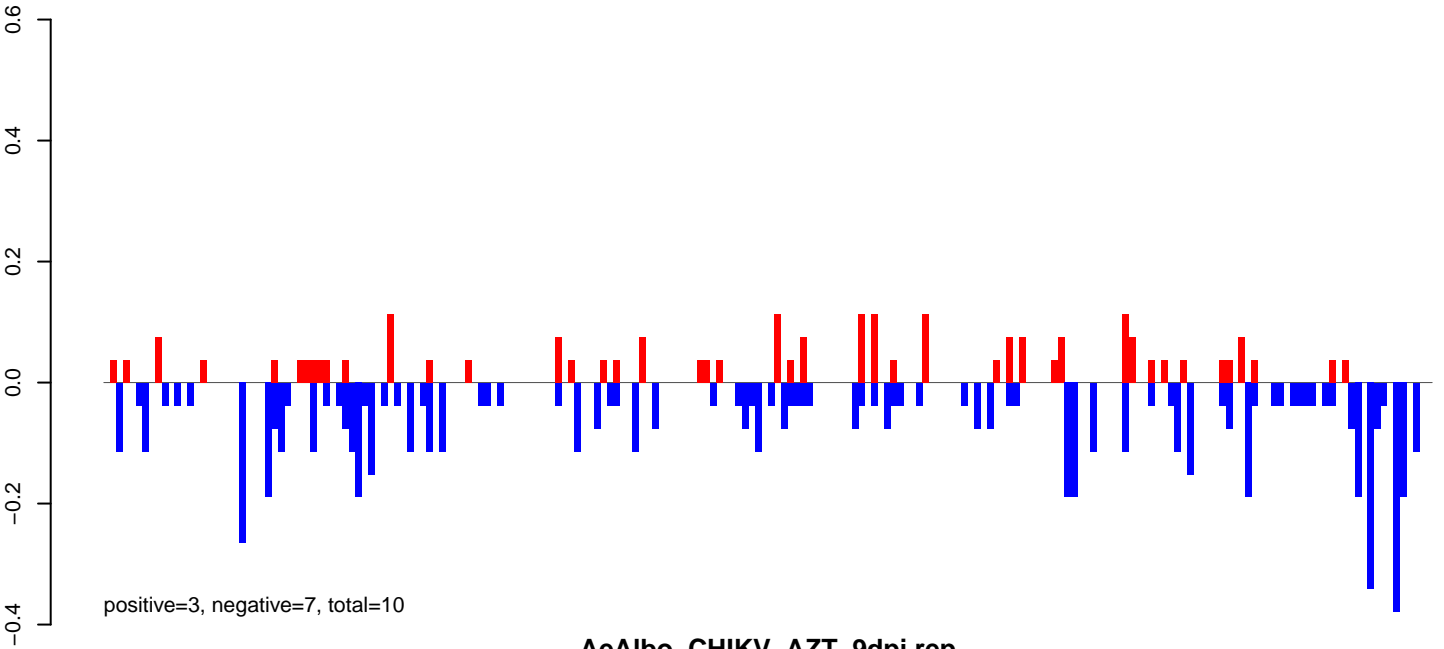

Window size=25, length=6896, TE@ltr-1_family-5989@LTR_Gypsy:1-6896

0 1000 2000 3000 4000 5000 6000 7000

AeAlbo_CHIKV_AZT_9dpi.18_23.rep

AeAlbo_CHIKV_AZT_9dpi.24_35.rep

AeAlbo_CHIKV_AZT_9dpi.rep

AeAlbo_CHIKV_AZT_9dpi.18_23.rep