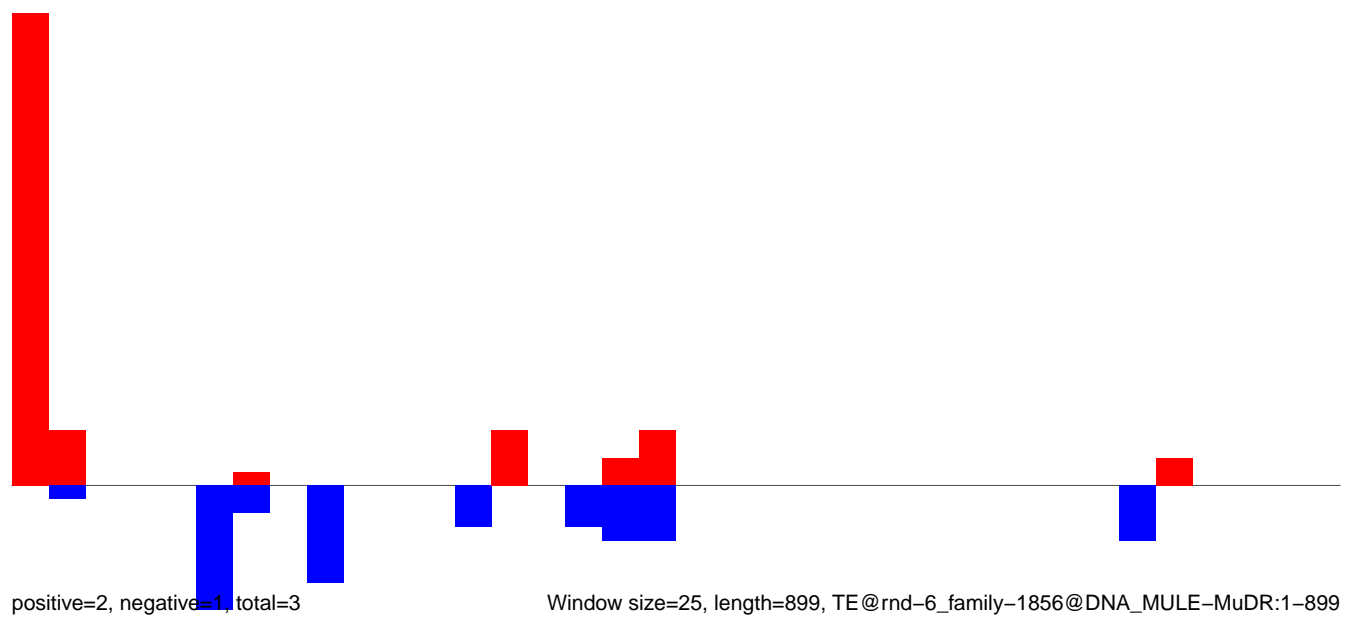

AeAlbo_CHIKV_AZT_9dpi.rep

Window size=25, length=899, TE@rnd-6_family-1856@DNA_MULE-MuDR:1-899