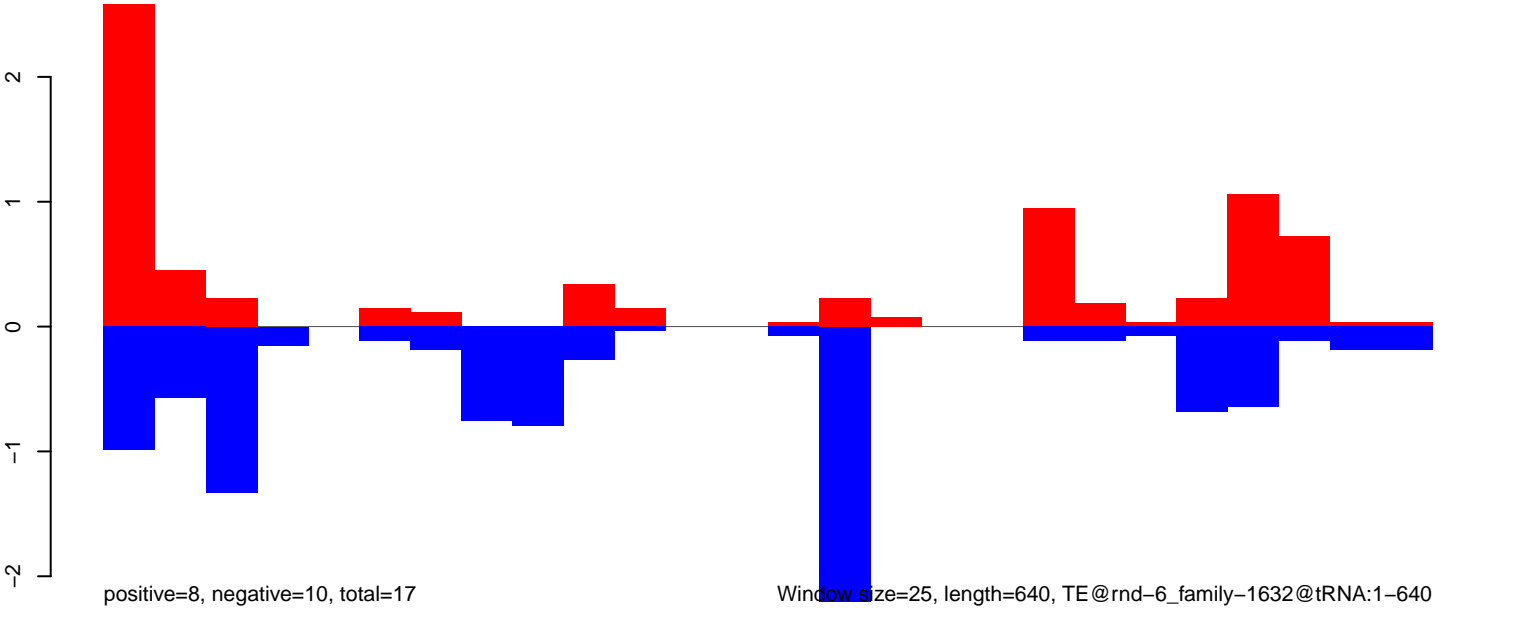

AeAlbo_CHIKV_AZT_9dpi.rep