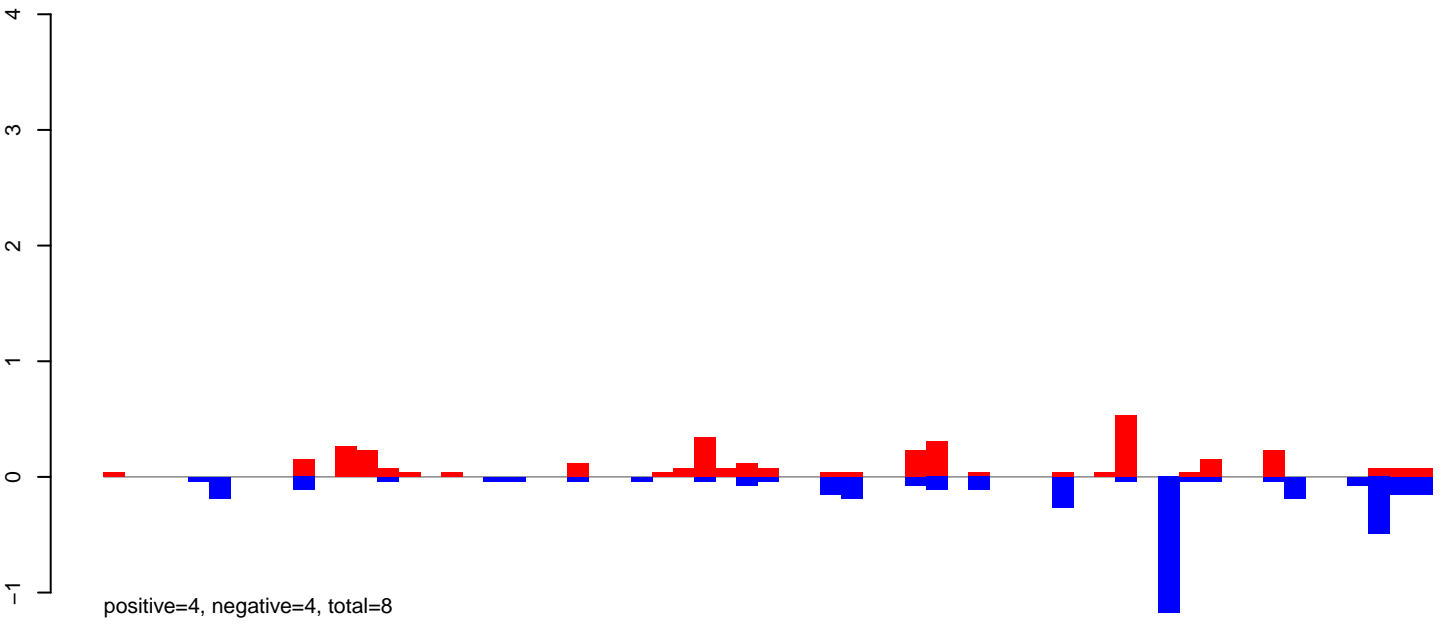

AeAlbo_CHIKV_AZT_9dpi.24_35.rep

AeAlbo_CHIKV_AZT_9dpi.rep

Window size=25, length=1378, TE@ltr-1_family-4572@LTR_Gypsy:1-1378

0 200 400 600 800 1000 1200 1400

AeAlbo_CHIKV_AZT_9dpi.18_23.rep

AeAlbo_CHIKV_AZT_9dpi.24_35.rep