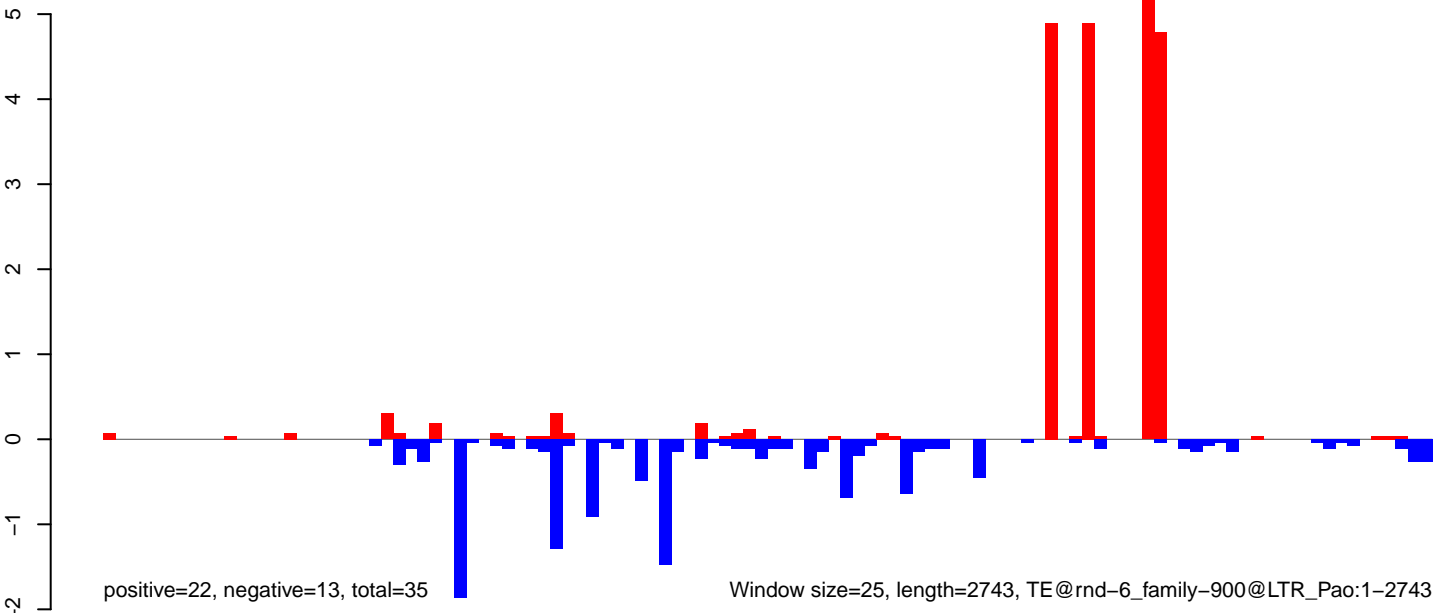

AeAlbo_CHIKV_AZT_9dpi.rep