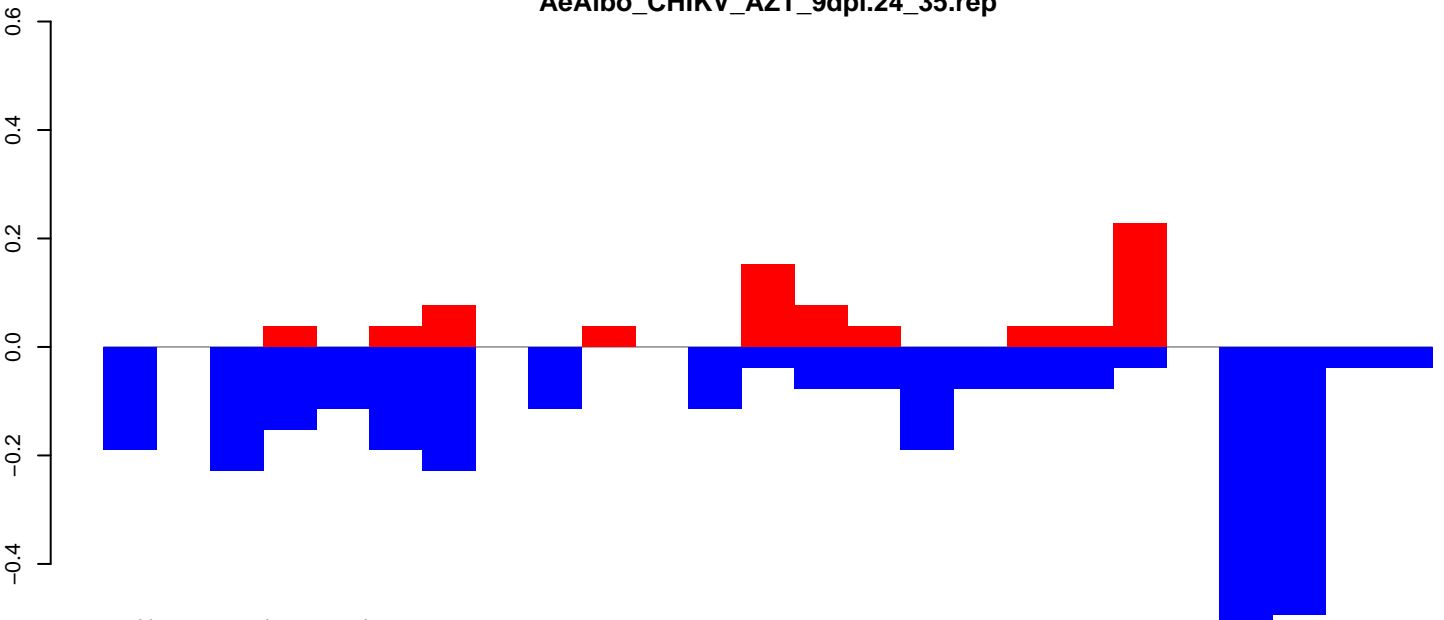

AeAlbo_CHIKV_AZT_9dpi.24_35.rep

positive=1, negative=3, total=4