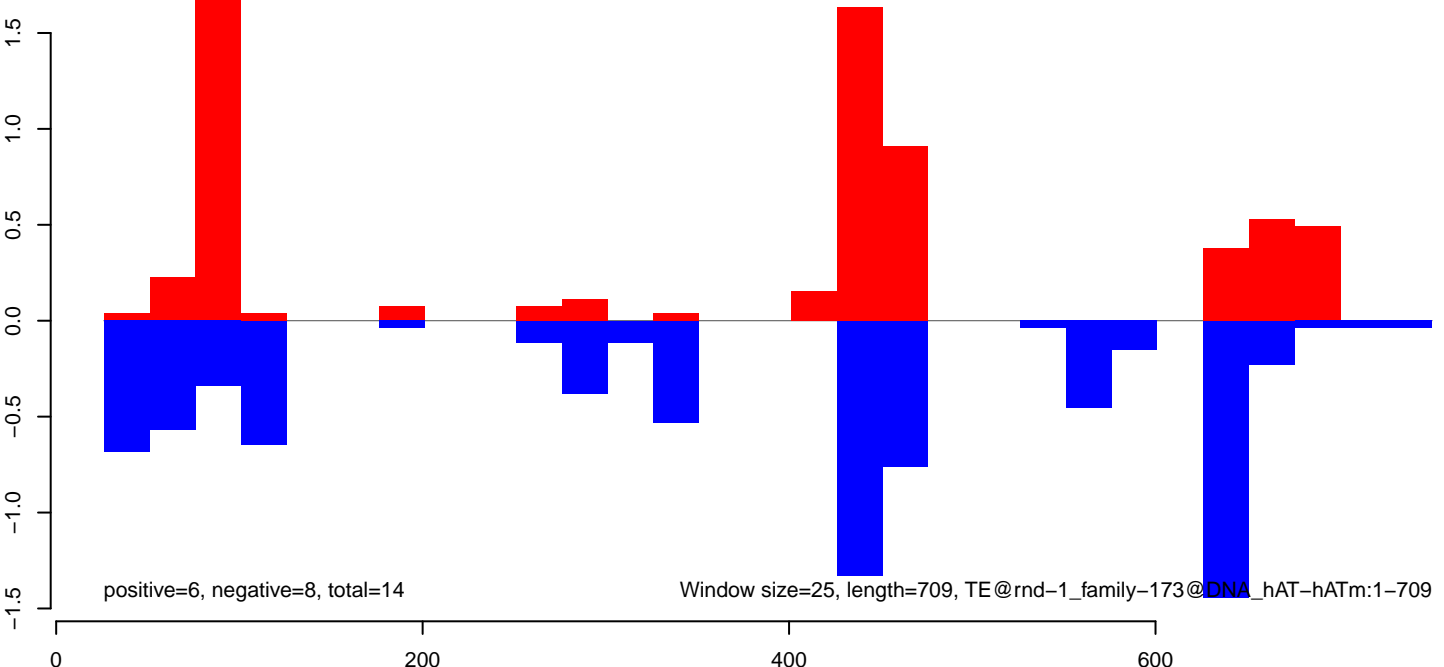

AeAlbo_CHIKV_AZT_9dpi.rep

AeAlbo_CHIKV_AZT_9dpi.18_23.rep

AeAlbo_CHIKV_AZT_9dpi.24_35.rep

AeAlbo_CHIKV_AZT_9dpi.rep

AeAlbo_CHIKV_AZT_9dpi.18_23.rep

AeAlbo_CHIKV_AZT_9dpi.24_35.rep

AeAlbo_CHIKV_AZT_9dpi.rep

Window size=25, length=810, TE@rnd-1_family-1462@LINE_I:1-810