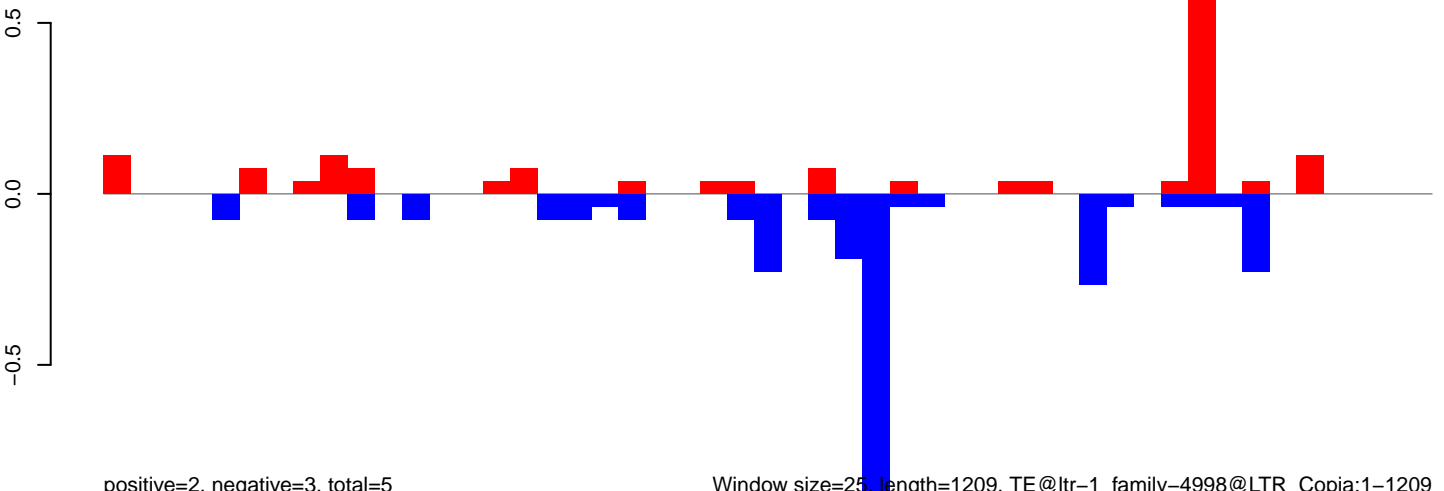

positive=2, negative=3, total=5

Window size=25, length=1209, TE@ltr-1_family-4998@LTR_Copia:1-1209

0 200 400 600 800 1000 1200