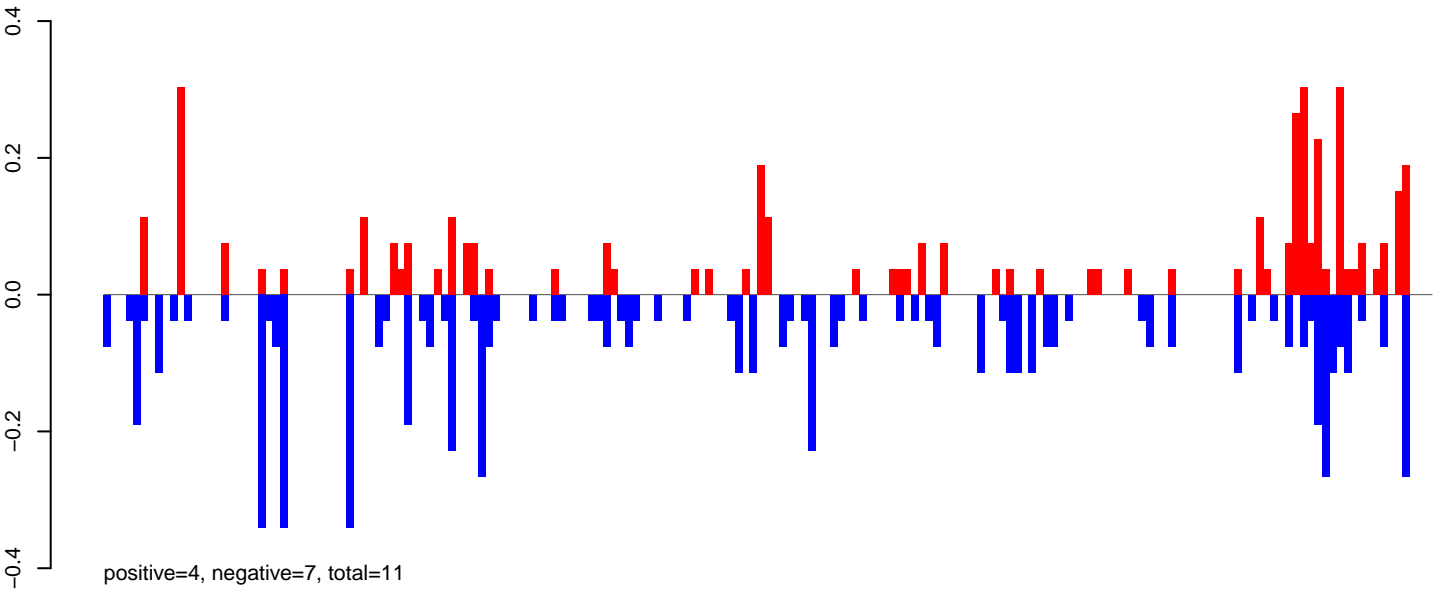

AeAlbo_CHIKV_AZT_9dpi.24_35.rep