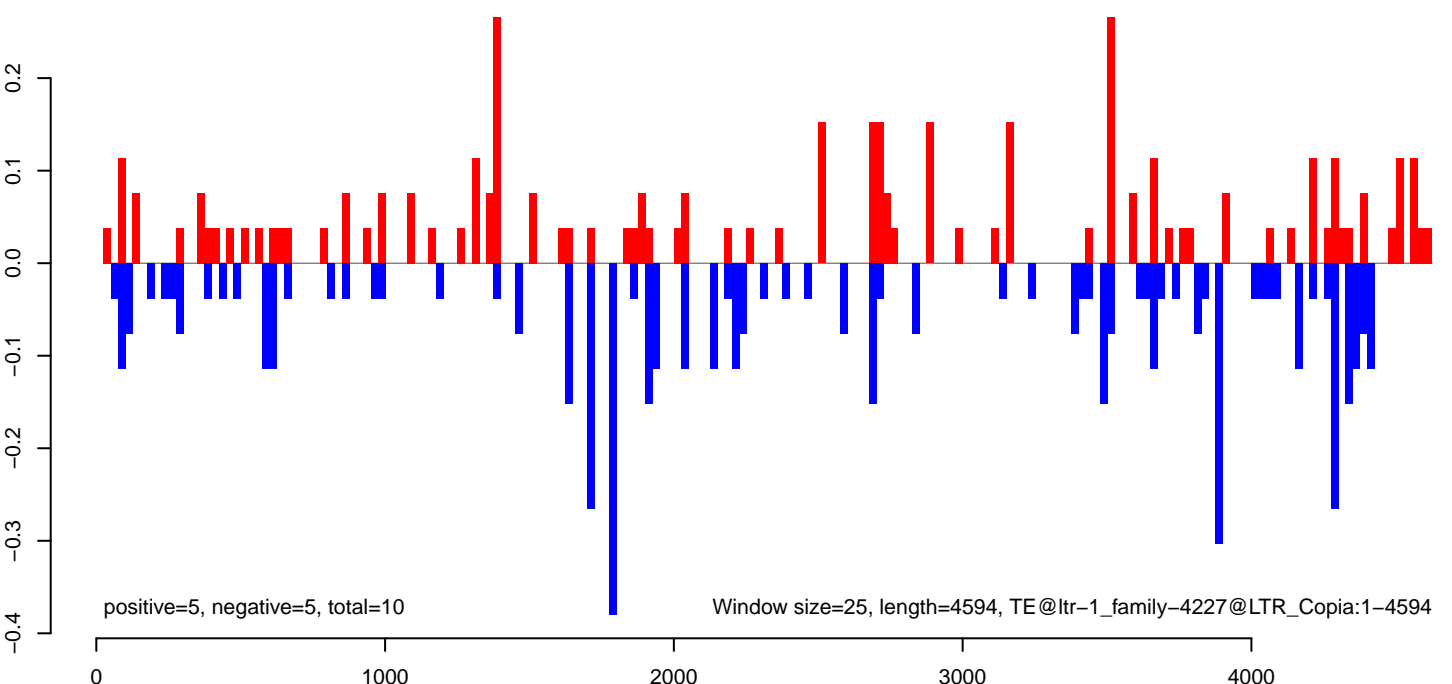

0 1000 2000 3000 4000

AeAlbo_CHIKV_AZT_9dpi.18_23.rep

AeAlbo_CHIKV_AZT_9dpi.24_35.rep

AeAlbo_CHIKV_AZT_9dpi.rep

AeAlbo_CHIKV_AZT_9dpi.18_23.rep

AeAlbo_CHIKV_AZT_9dpi.24_35.rep

AeAlbo_CHIKV_AZT_9dpi.rep

Window size=25, length=4728, TE@ltr-1_family-3970@LTR_Gypsy:1-4728