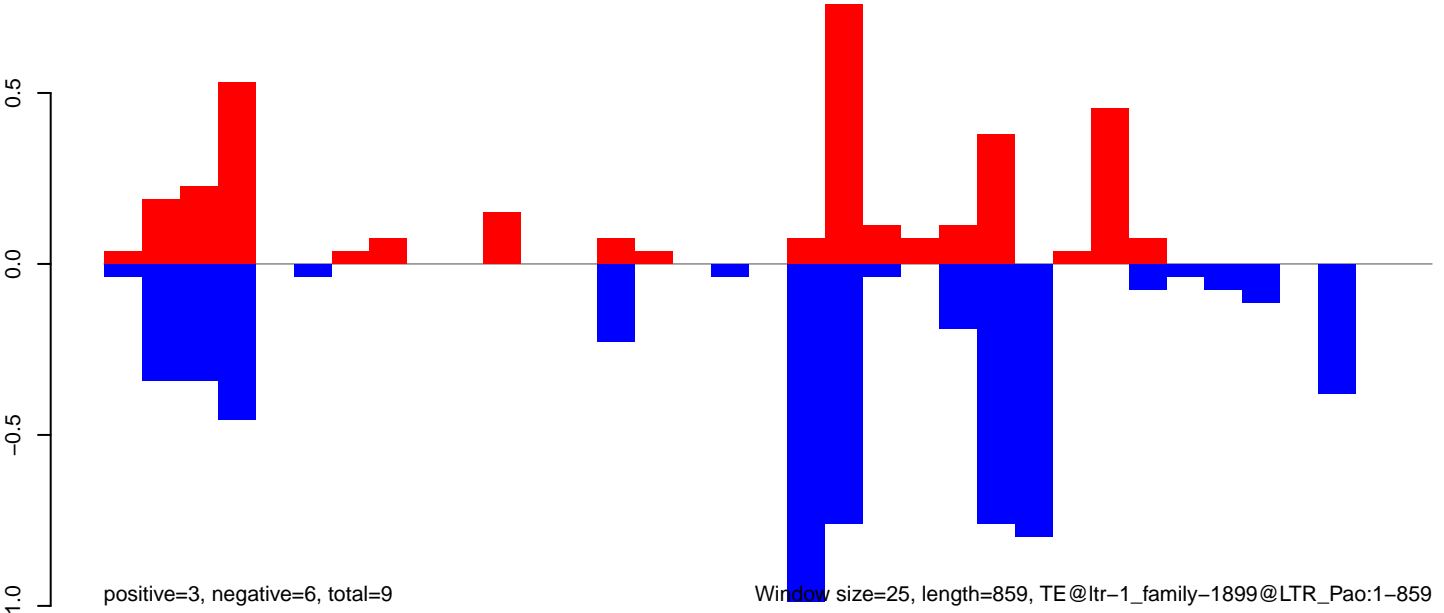

AeAlbo_CHIKV_AZT_9dpi.rep

Window size=25, length=859, TE@ltr-1_family-1899@LTR_Pao:1-859