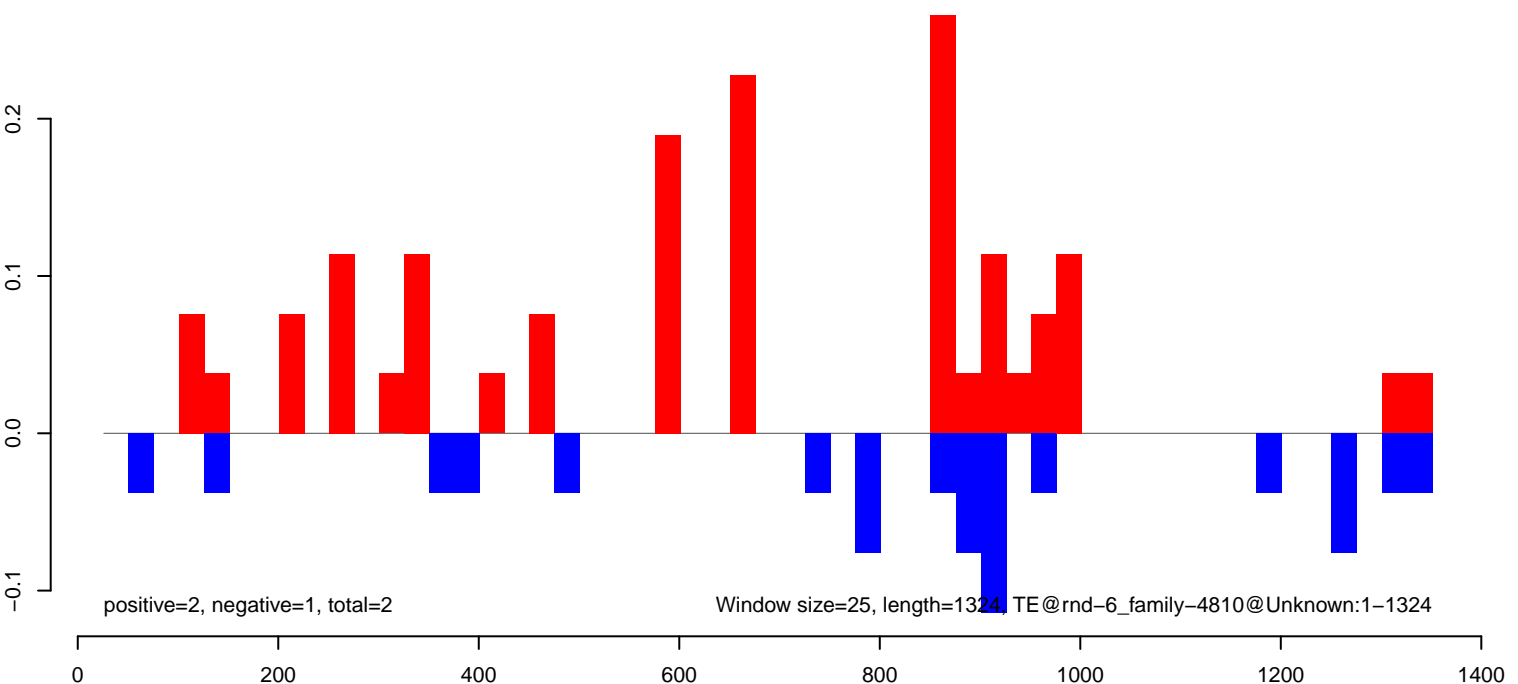

AeAlbo_CHIKV_AZT_9dpi.18_23.rep

AeAlbo_CHIKV_AZT_9dpi.rep