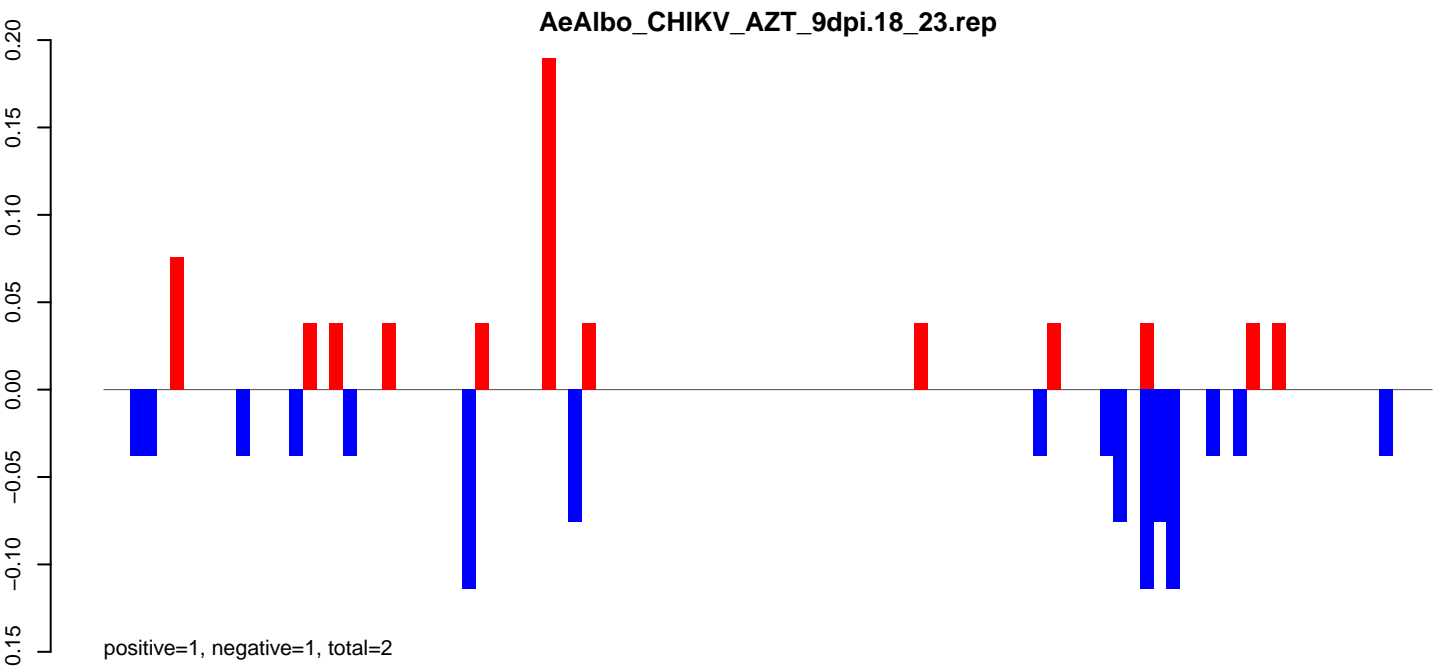

Window size=25, length=1778, TE@rnd-6_family-2031@LINE RTE-BovB:1-1778

0 500 1000 1500

AeAlbo_CHIKV_AZT_9dpi.18_23.rep

AeAlbo_CHIKV_AZT_9dpi.24_35.rep

AeAlbo_CHIKV_AZT_9dpi.rep

AeAlbo_CHIKV_AZT_9dpi.18_23.rep