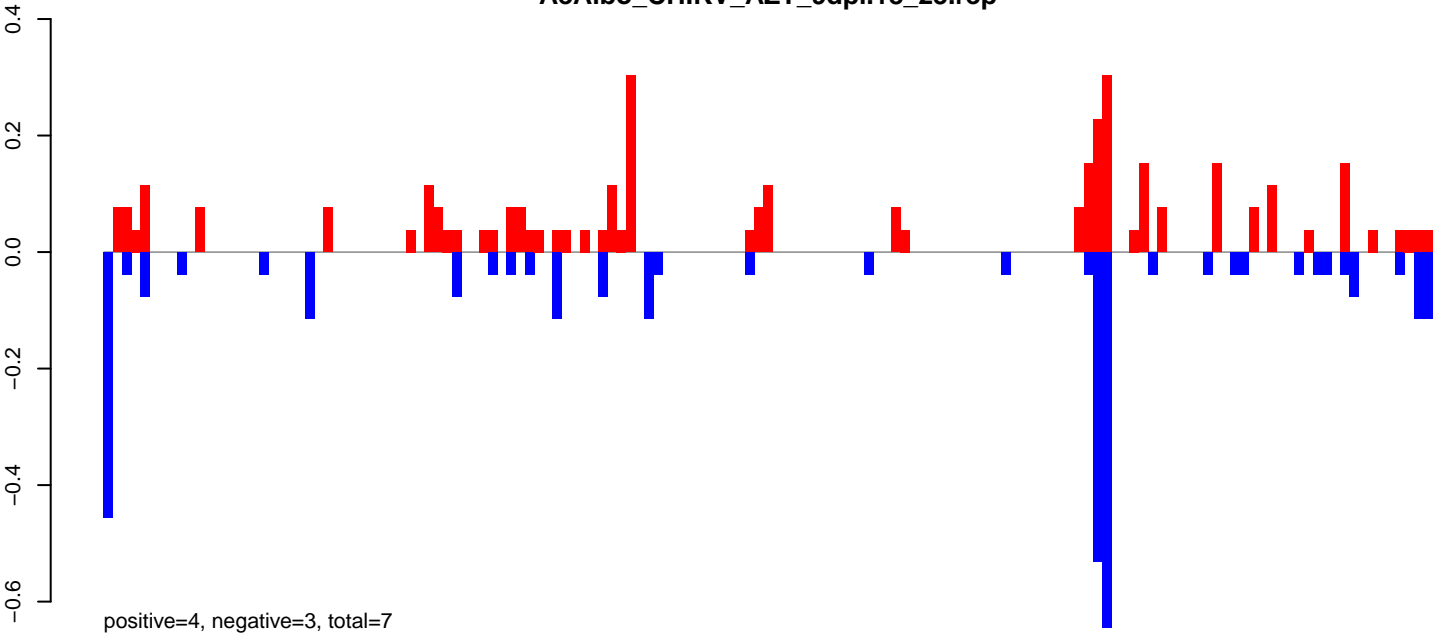

AeAlbo_CHIKV_AZT_9dpi.rep

AeAlbo_CHIKV_AZT_9dpi.18_23.rep

AeAlbo_CHIKV_AZT_9dpi.24_35.rep

AeAlbo_CHIKV_AZT_9dpi.rep

Window size=25, length=2758, TE@ltr-1_family-5058@LINE_CR1:1-2758

AeAlbo_CHIKV_AZT_9dpi.18_23.rep