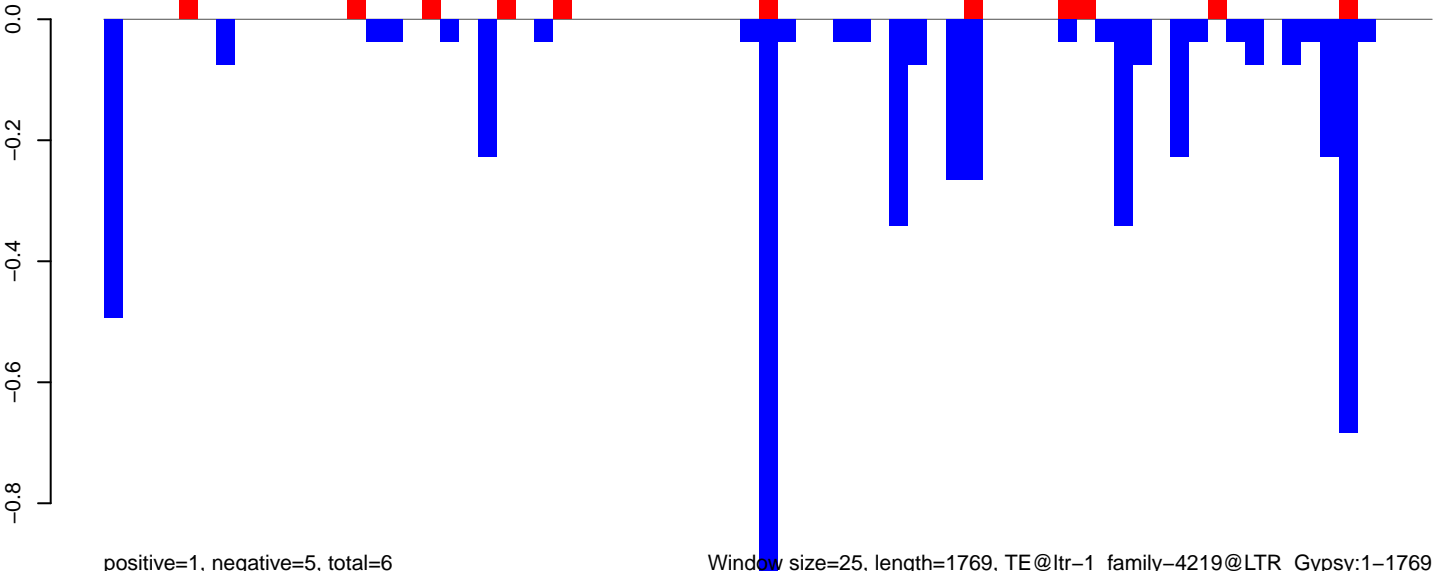

Window size=25, length=2102, TE@ltr-1_family-4274@LTR_Gypsy:1-2102

AeAlbo_CHIKV_AZT_9dpi.18_23.rep

positive=0, negative=1, total=2

AeAlbo_CHIKV_AZT_9dpi.24_35.rep

positive=0, negative=4, total=4

AeAlbo_CHIKV_AZT_9dpi.rep