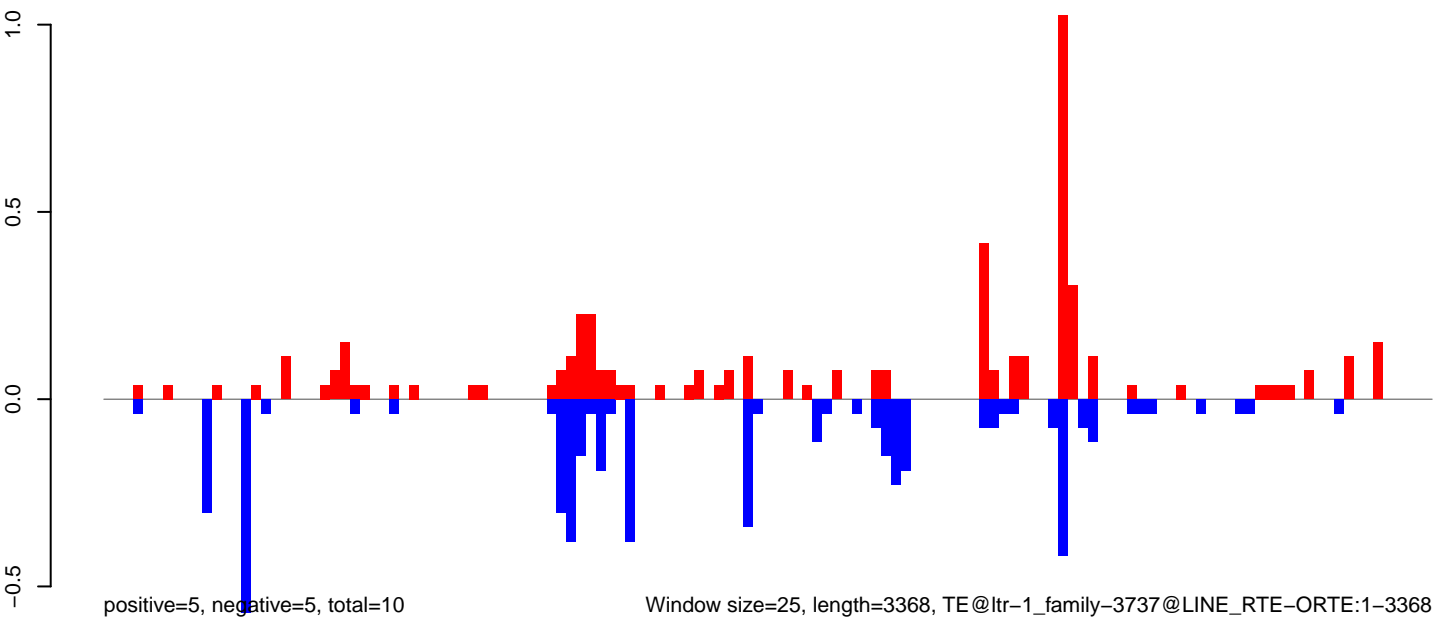

0 2000 4000 6000 8000

AeAlbo_CHIKV_AZT_9dpi.18_23.rep

AeAlbo_CHIKV_AZT_9dpi.24_35.rep

AeAlbo_CHIKV_AZT_9dpi.rep

AeAlbo_CHIKV_AZT_9dpi.18_23.rep

AeAlbo_CHIKV_AZT_9dpi.24_35.rep

AeAlbo_CHIKV_AZT_9dpi.rep

Window size=25, length=3368, TE@ltr-1_family-3737@LINE_RTE-ORTE:1-3368