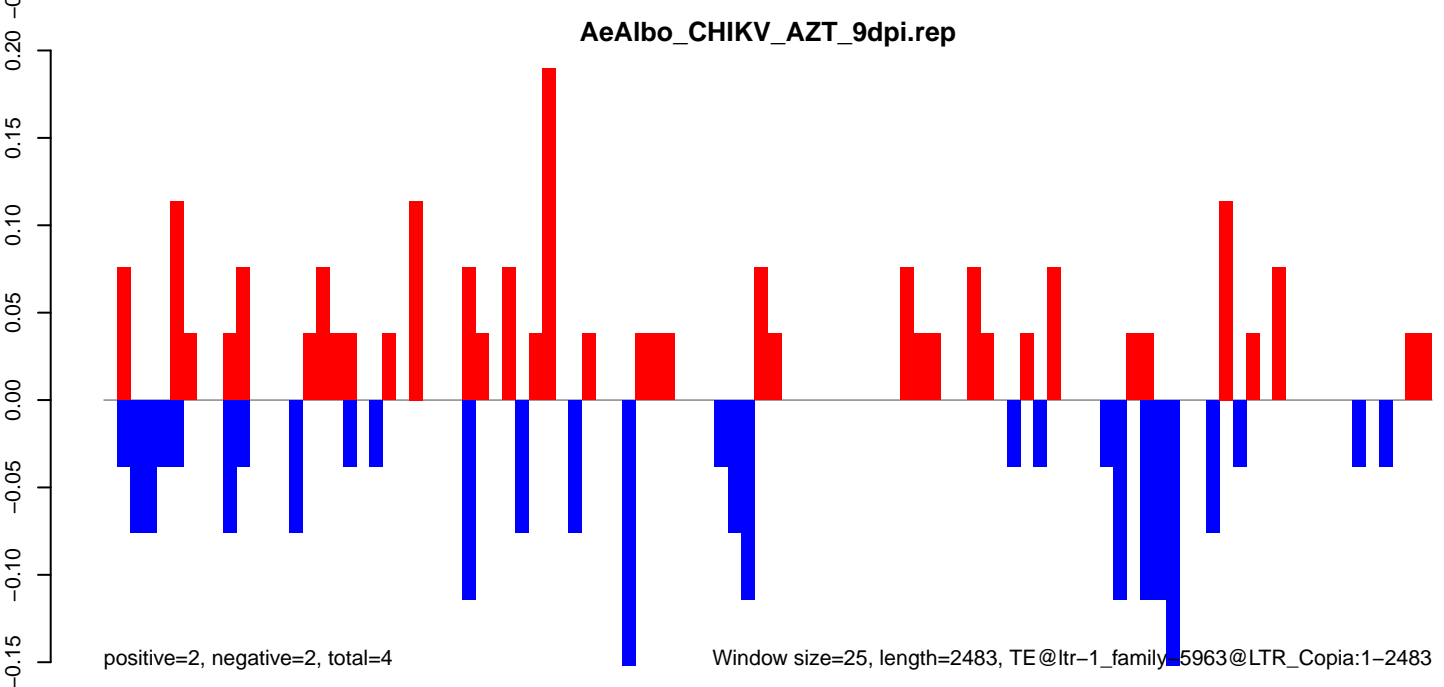

Window size=25, length=1778, TE@rnd-6_family-2031@LINE RTE-BovB:1-1778

0 500 1000 1500

AeAlbo_CHIKV_AZT_9dpi.18_23.rep

AeAlbo_CHIKV_AZT_9dpi.24_35.rep

AeAlbo_CHIKV_AZT_9dpi.rep

AeAlbo_CHIKV_AZT_9dpi.18_23.rep