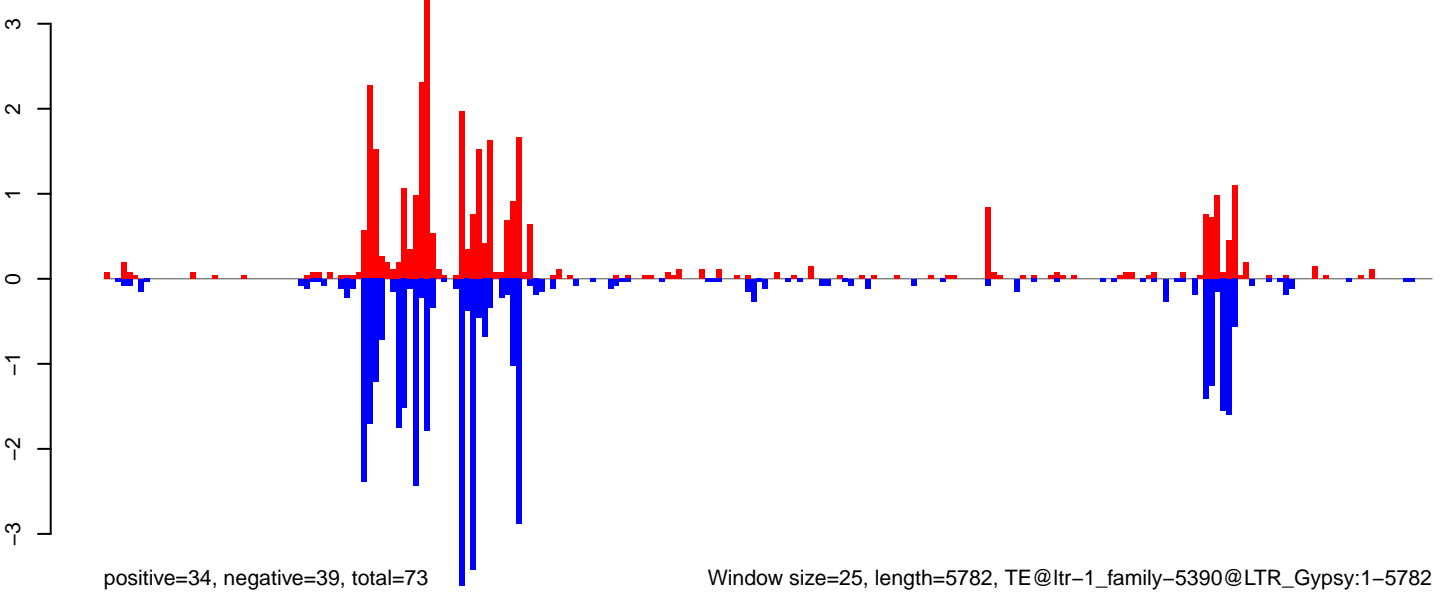

AeAlbo_CHIKV_AZT_9dpi.18_23.rep

AeAlbo_CHIKV_AZT_9dpi.rep