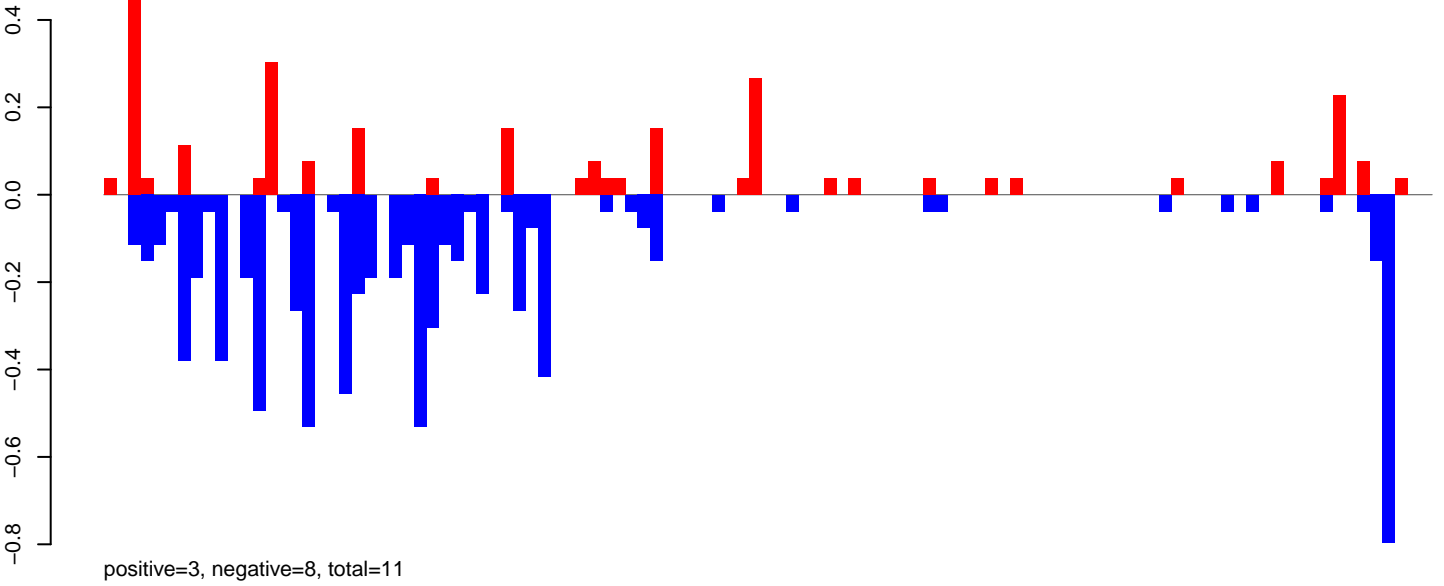

AeAlbo_CHIKV_AZT_9dpi.24_35.rep