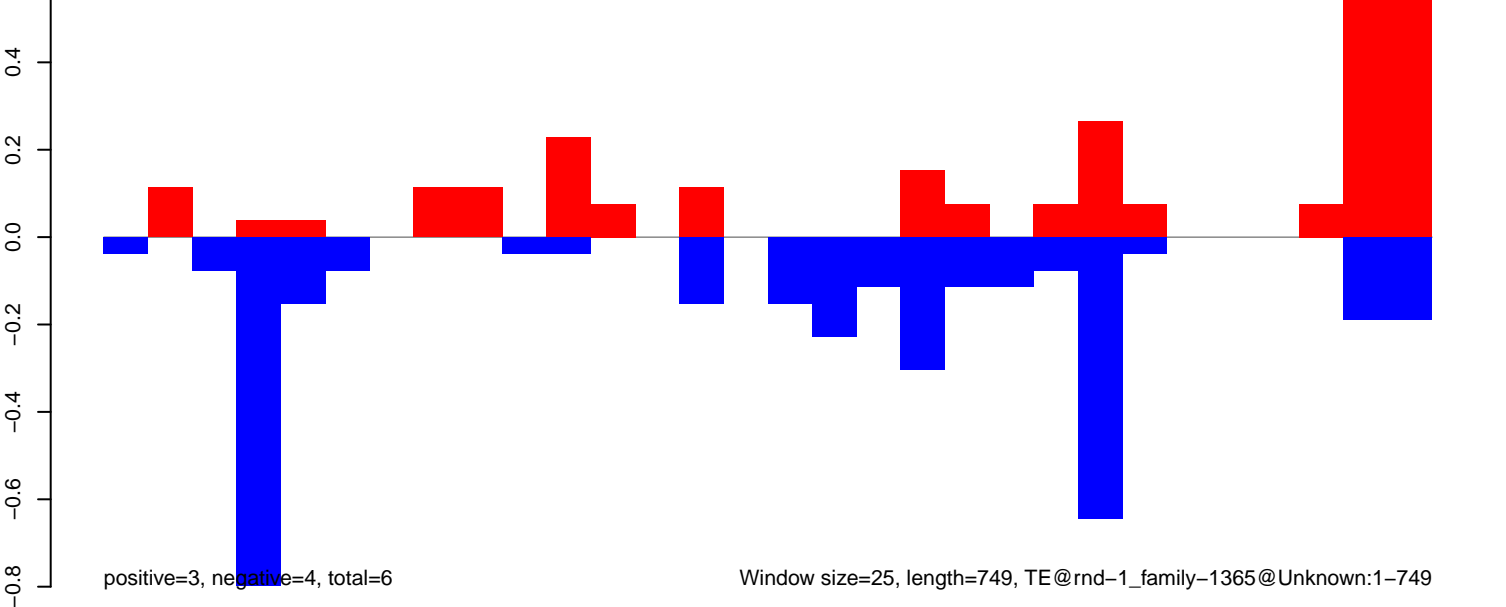

AeAlbo_CHIKV_AZT_9dpi.rep