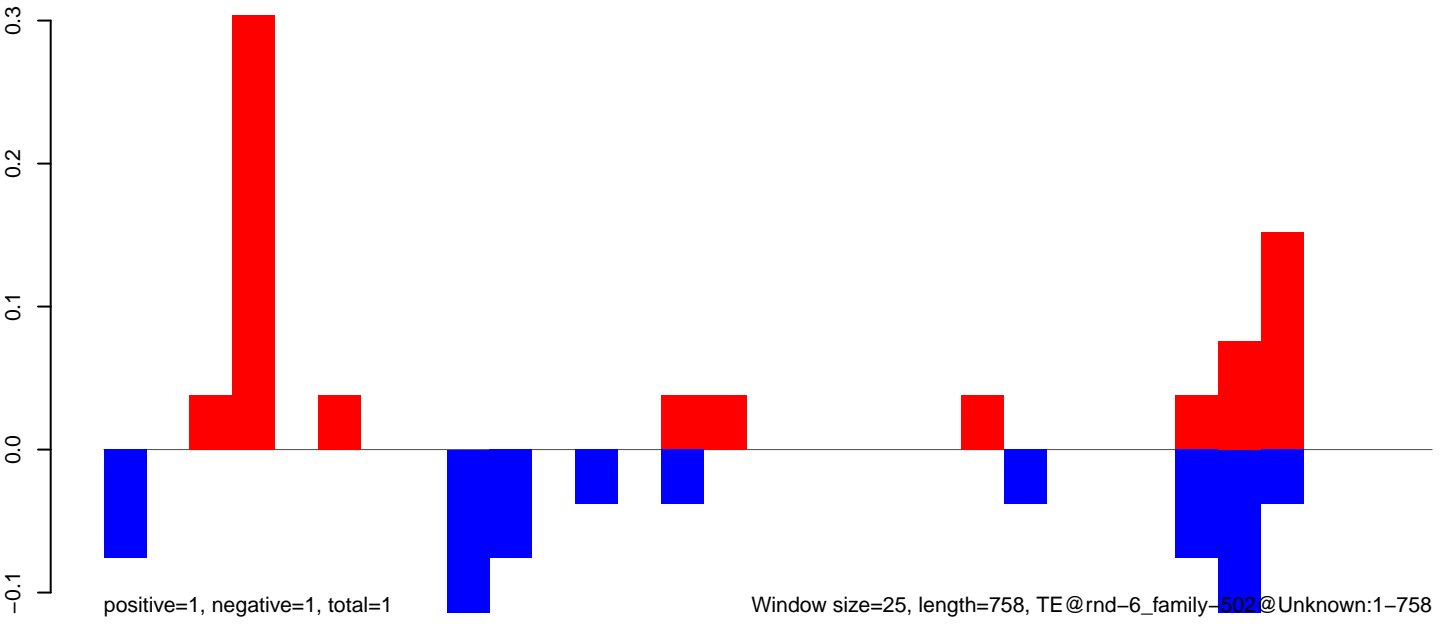

AeAlbo_CHIKV_AZT_9dpi.rep