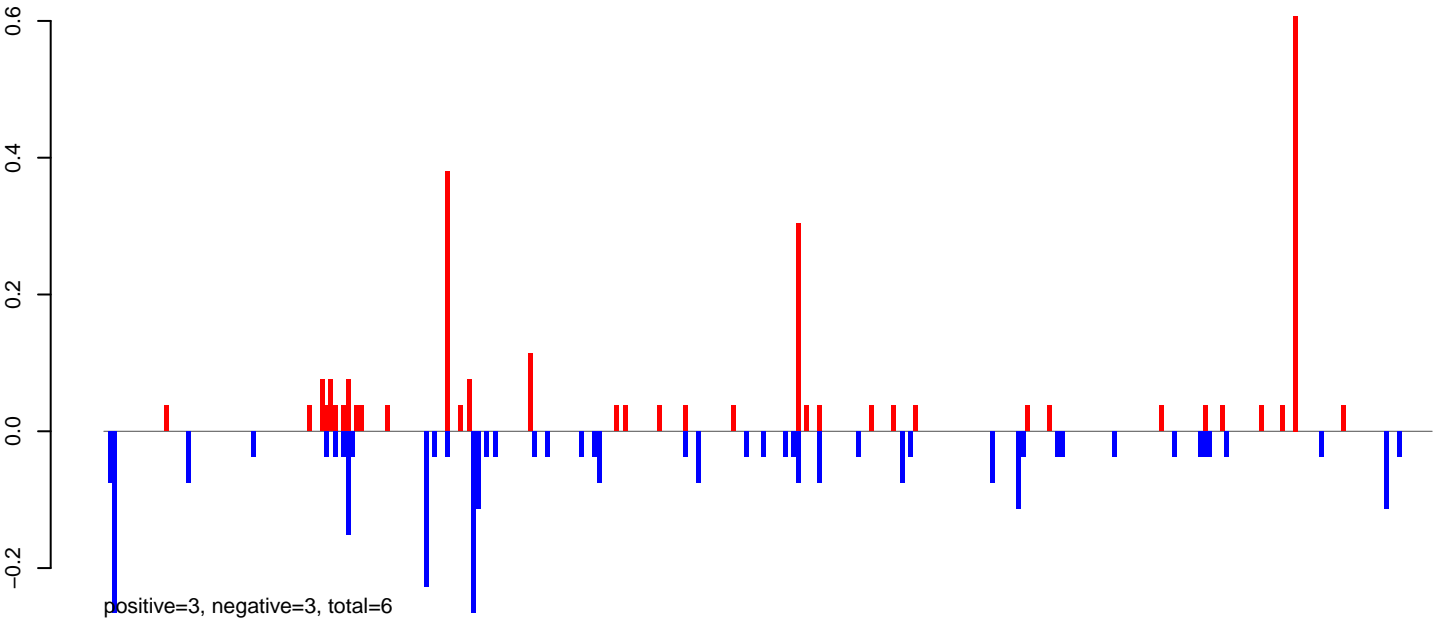

positive=3, negative=5, total=8

AeAlbo_CHIKV_AZT_9dpi.rep

positive=9, negative=14, total=22

Window size=25, length=7834, TE@ltr-1_family-5381@LINE_I:1-7834

AeAlbo_CHIKV_AZT_9dpi.18_23.rep

AeAlbo_CHIKV_AZT_9dpi.24_35.rep