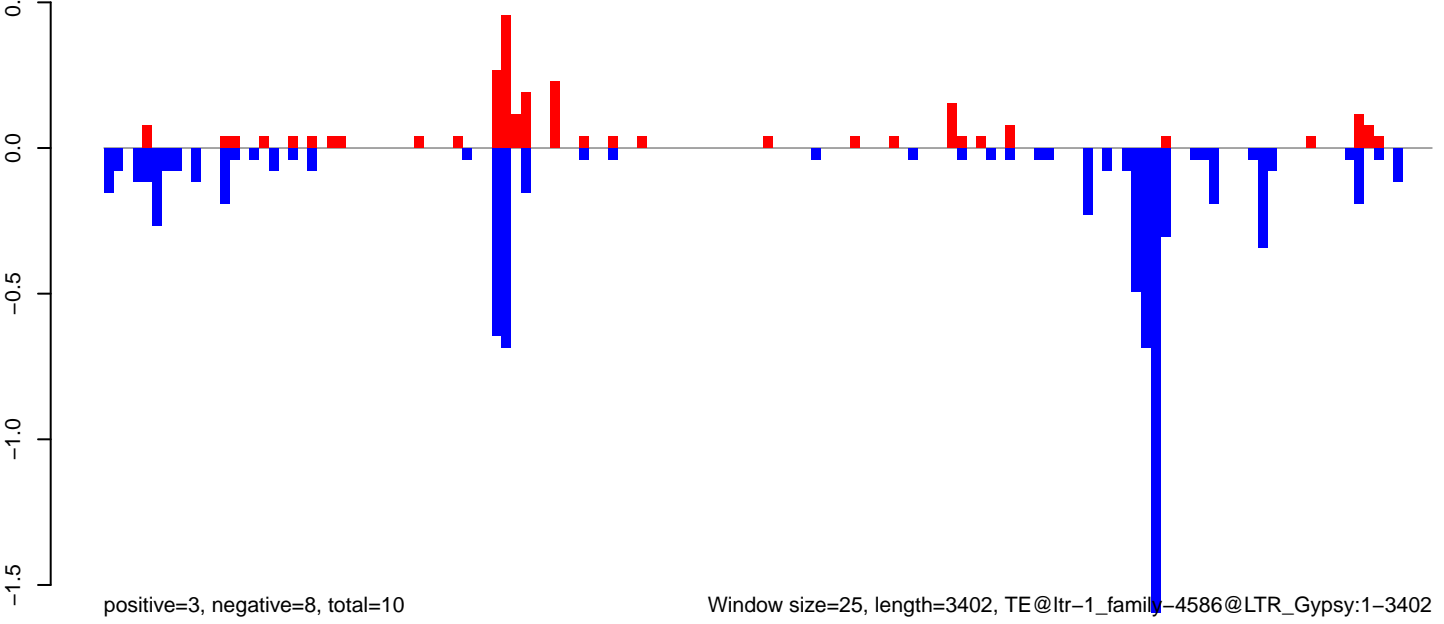

AeAlbo_CHIKV_AZT_9dpi.rep