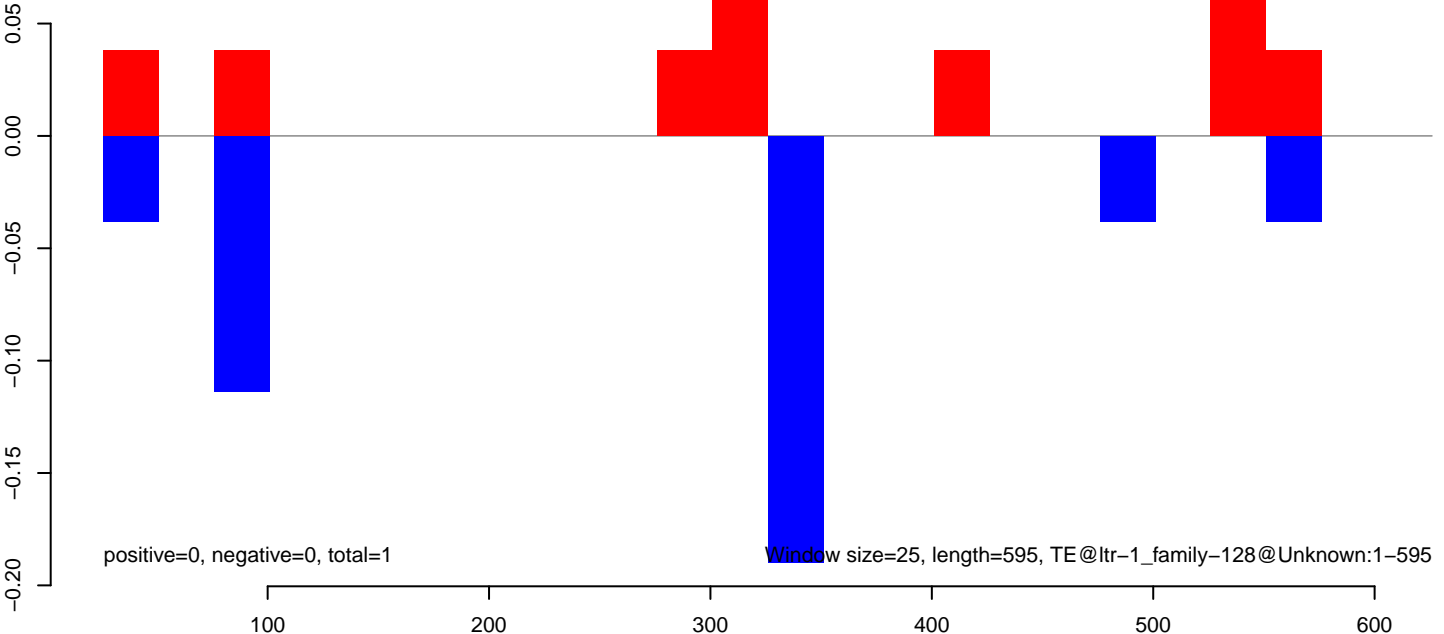

AeAlbo_CHIKV_AZT_9dpi.rep