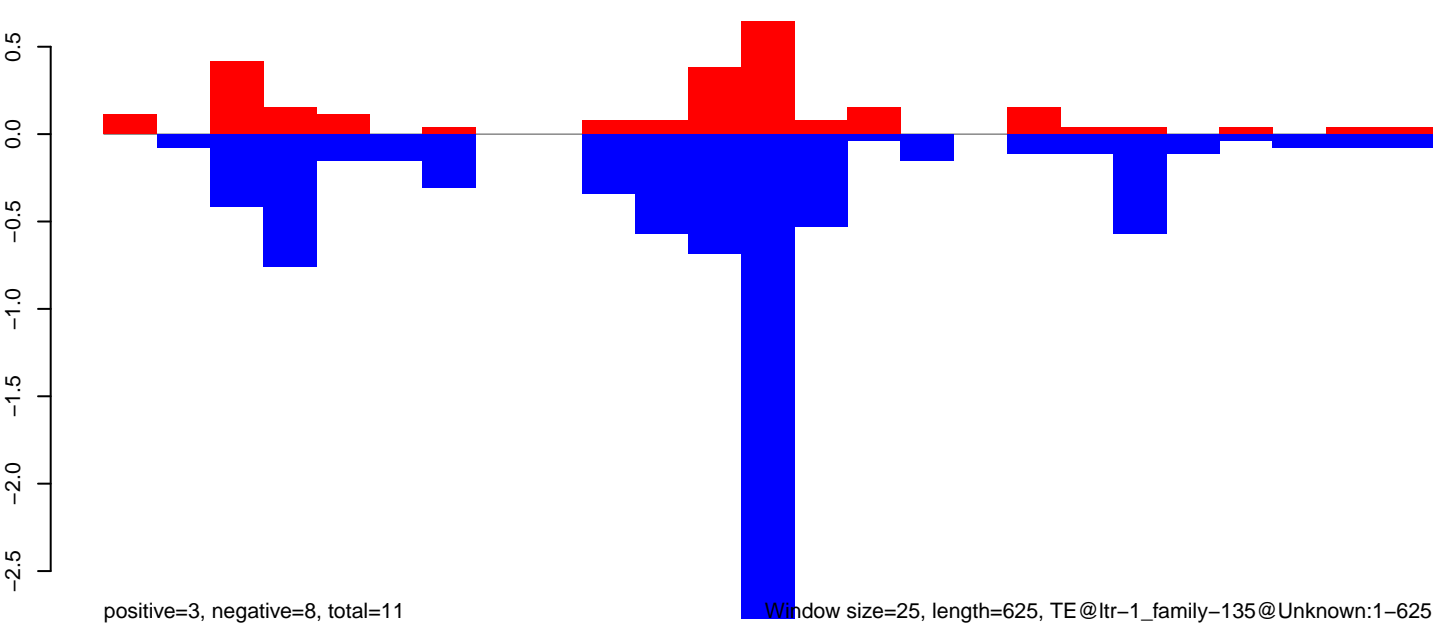

AeAlbo_CHIKV_AZT_9dpi.18_23.rep

AeAlbo_CHIKV_AZT_9dpi.rep