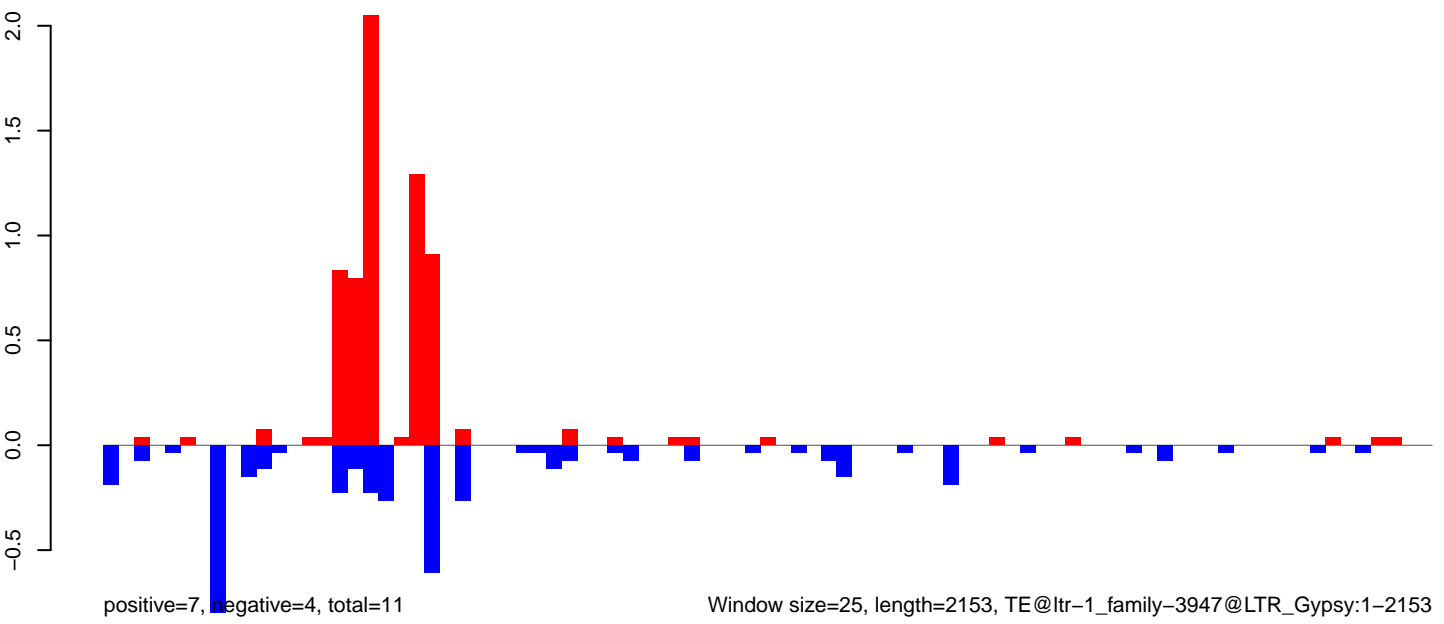

AeAlbo_CHIKV_AZT_9dpi.rep

AeAlbo_CHIKV_AZT_9dpi.18_23.rep

AeAlbo_CHIKV_AZT_9dpi.24_35.rep

AeAlbo_CHIKV_AZT_9dpi.rep

Window size=25, length=2153, TE@ltr-1_family-3947@LTR_Gypsy:1-2153

0 500 1000 1500 2000

AeAlbo_CHIKV_AZT_9dpi.18_23.rep