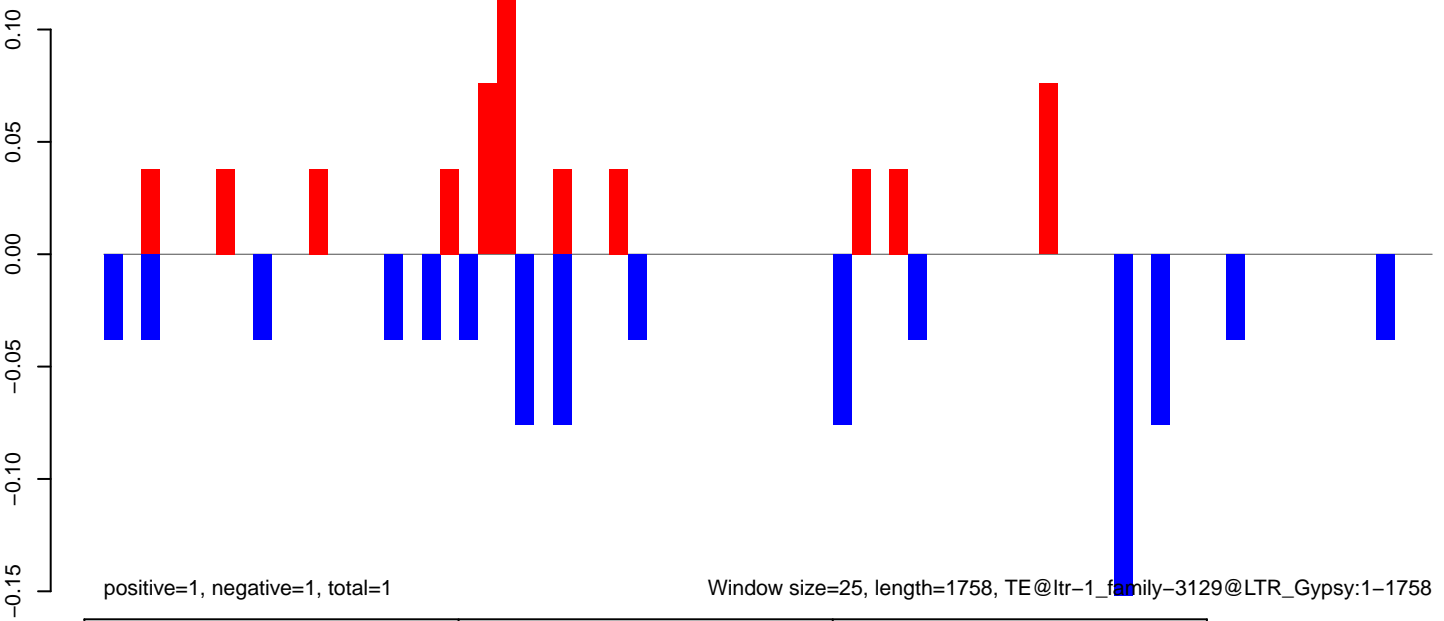

AeAlbo_CHIKV_AZT_9dpi.rep