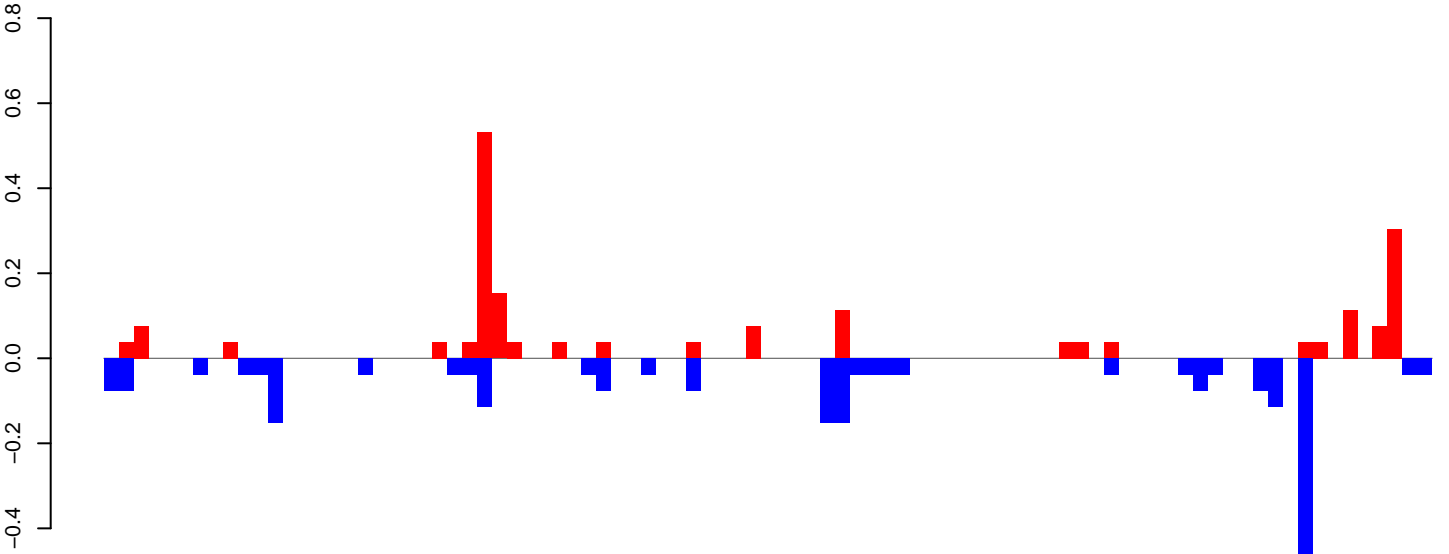

AeAlbo_CHIKV_AZT_9dpi.24_35.rep

positive=2, negative=2, total=4