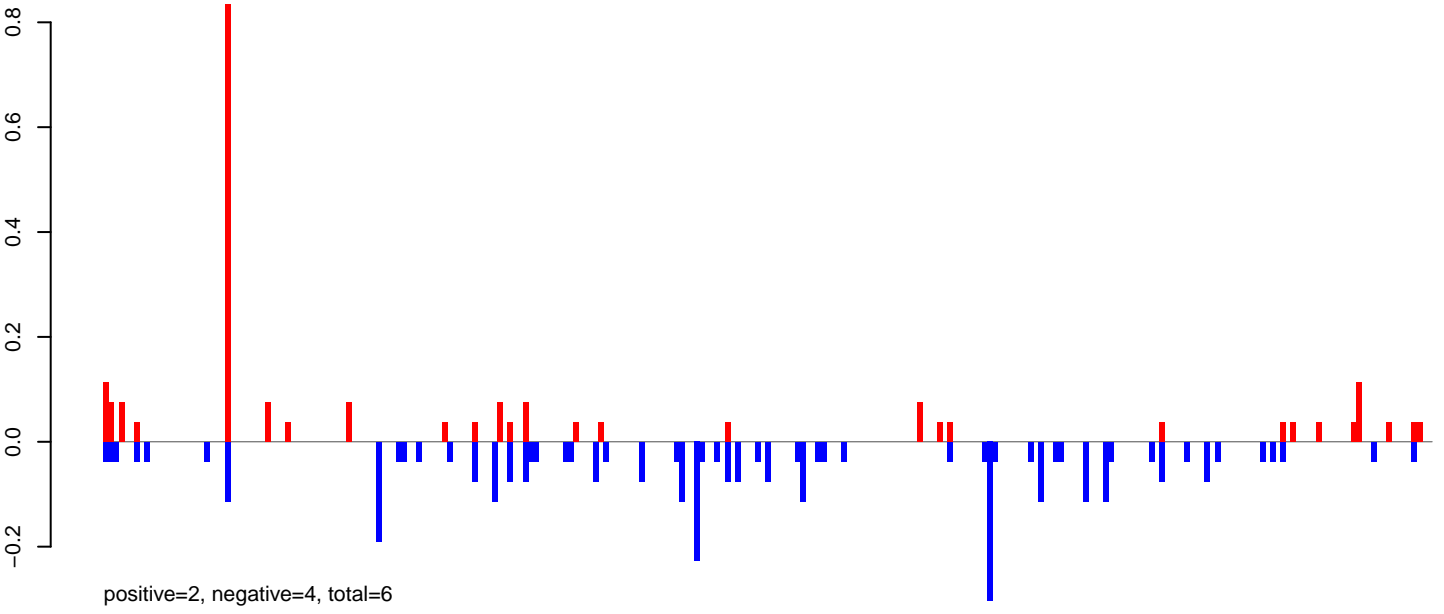

AeAlbo_CHIKV_AZT_9dpi.18_23.rep