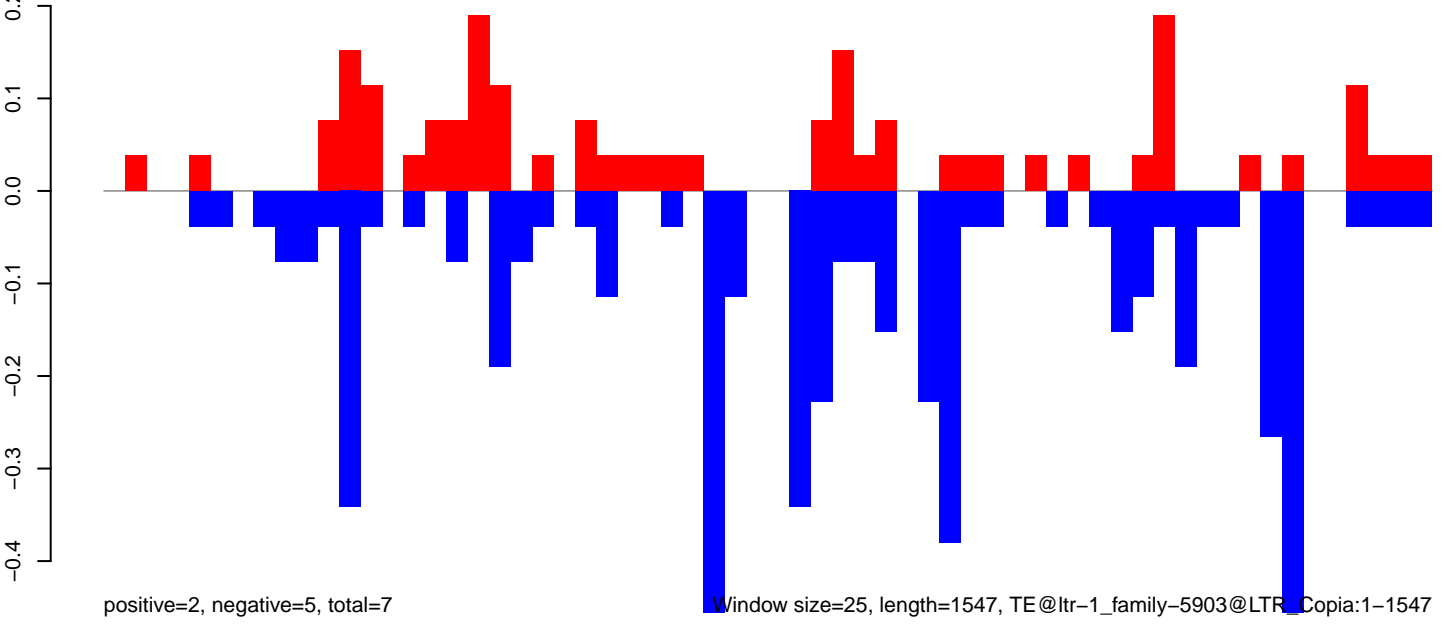

AeAlbo_CHIKV_AZT_9dpi.rep