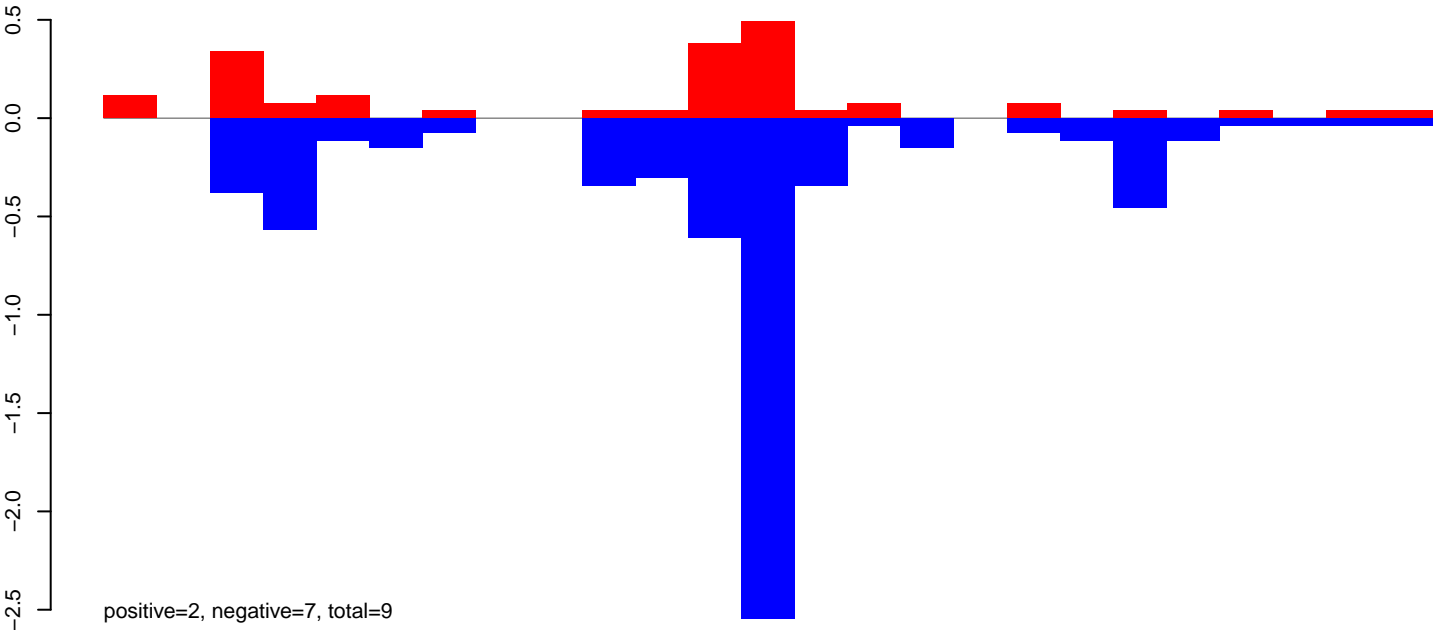

AeAlbo_CHIKV_AZT_9dpi.24_35.rep