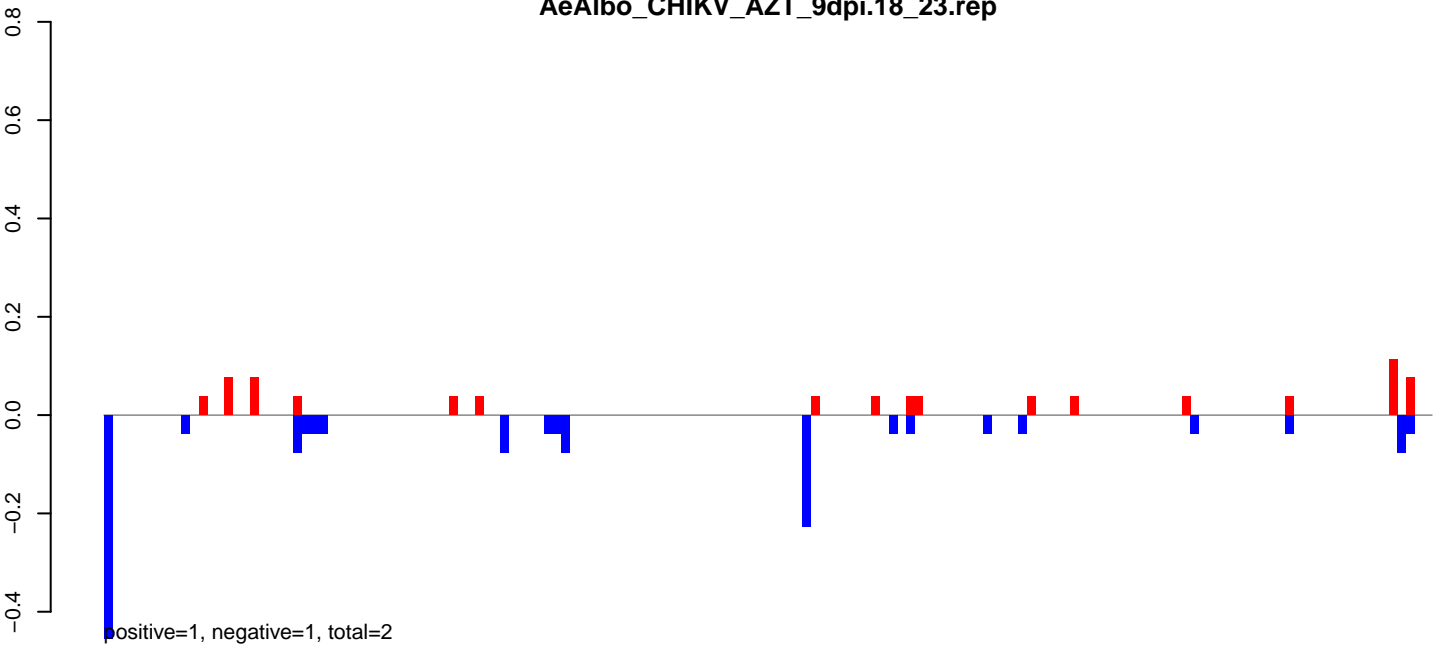

AeAlbo_CHIKV_AZT_9dpi.18_23.rep