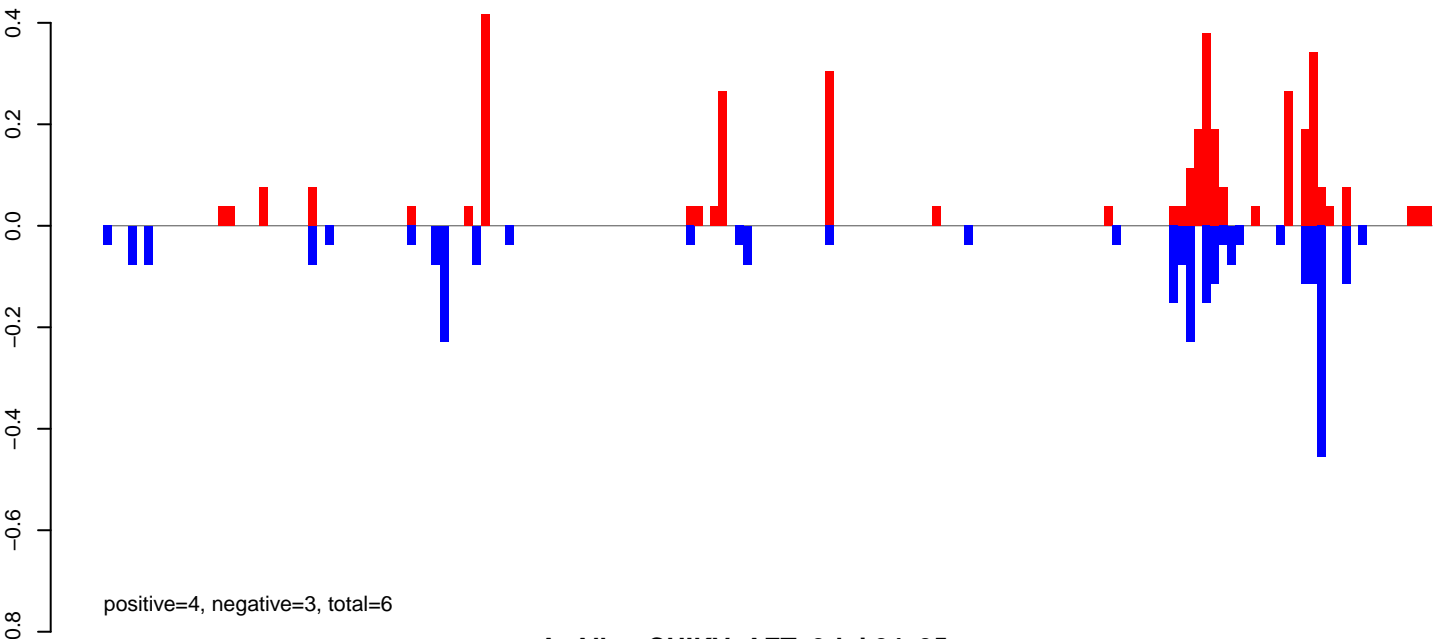

AeAlbo_CHIKV_AZT_9dpi.18_23.rep