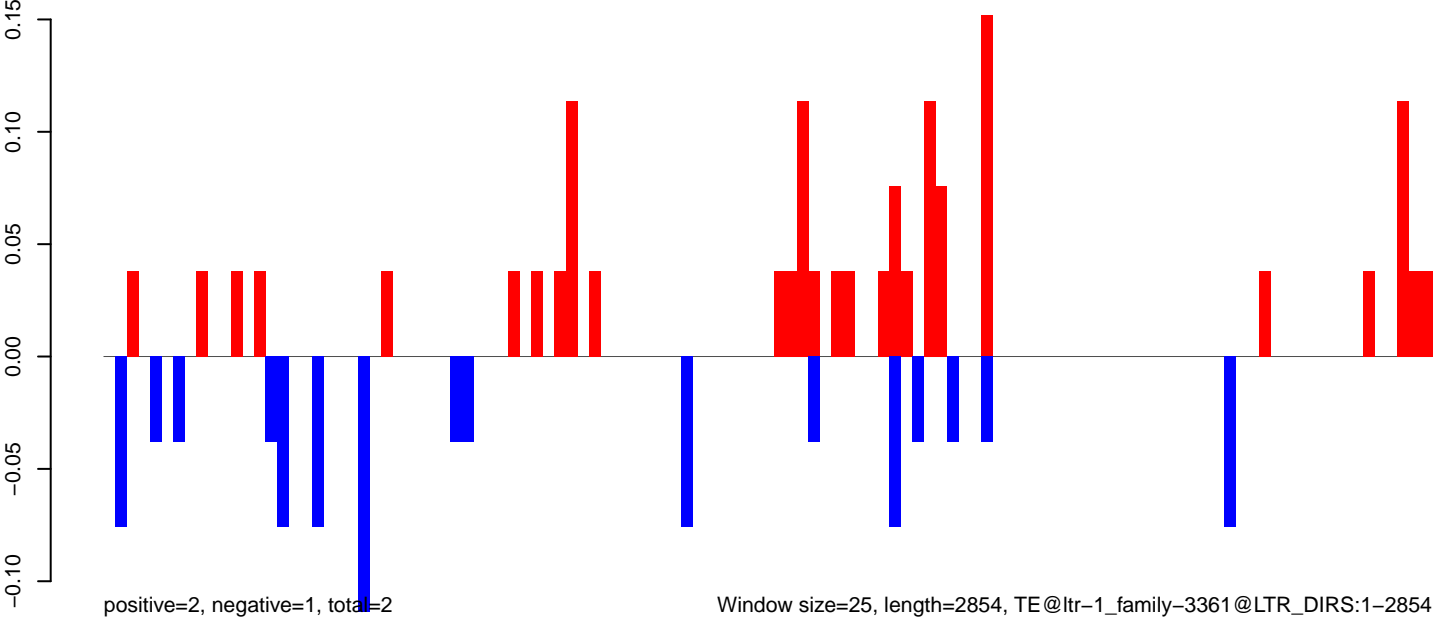

AeAlbo_CHIKV_AZT_9dpi.rep

0 500 1000 1500 2000 2500 3000