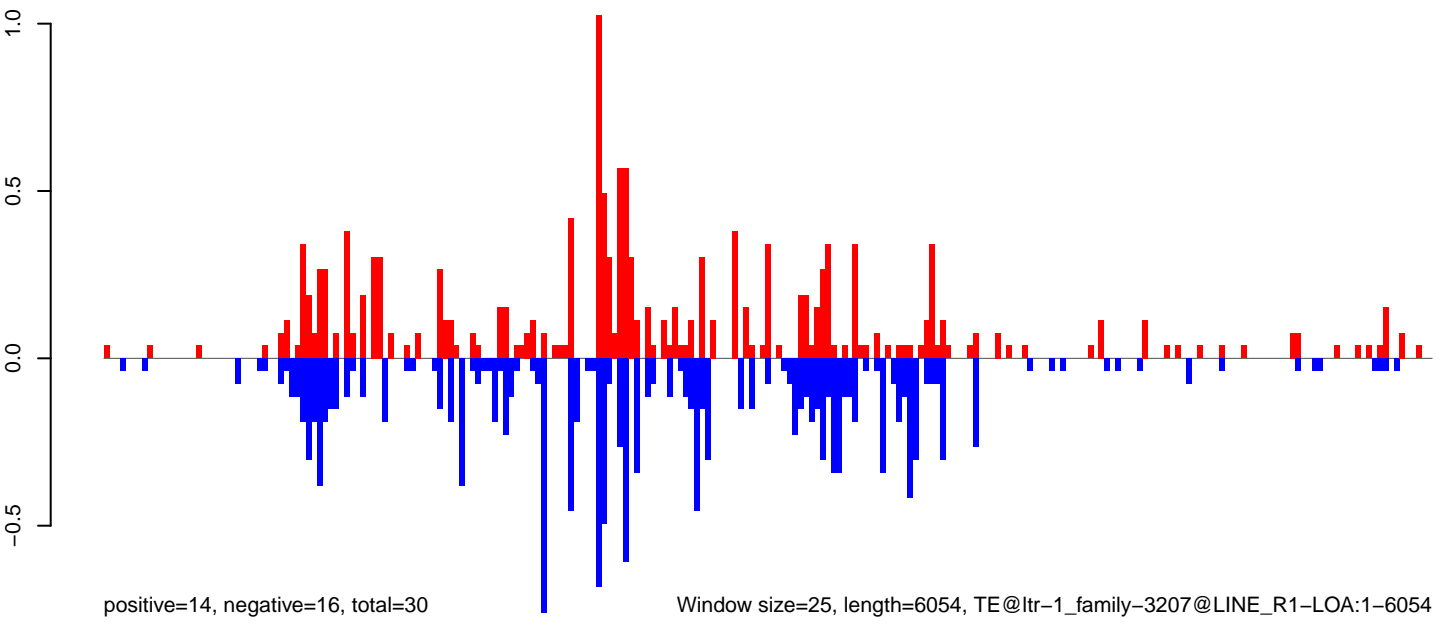

0 1000 2000 3000 4000

AeAlbo_CHIKV_AZT_9dpi.18_23.rep

AeAlbo_CHIKV_AZT_9dpi.24_35.rep

AeAlbo_CHIKV_AZT_9dpi.rep

AeAlbo_CHIKV_AZT_9dpi.18_23.rep

AeAlbo_CHIKV_AZT_9dpi.24_35.rep

AeAlbo_CHIKV_AZT_9dpi.rep

Window size=25, length=6054, TE@ltr-1_family-3207@LINE_R1-LOA:1-6054