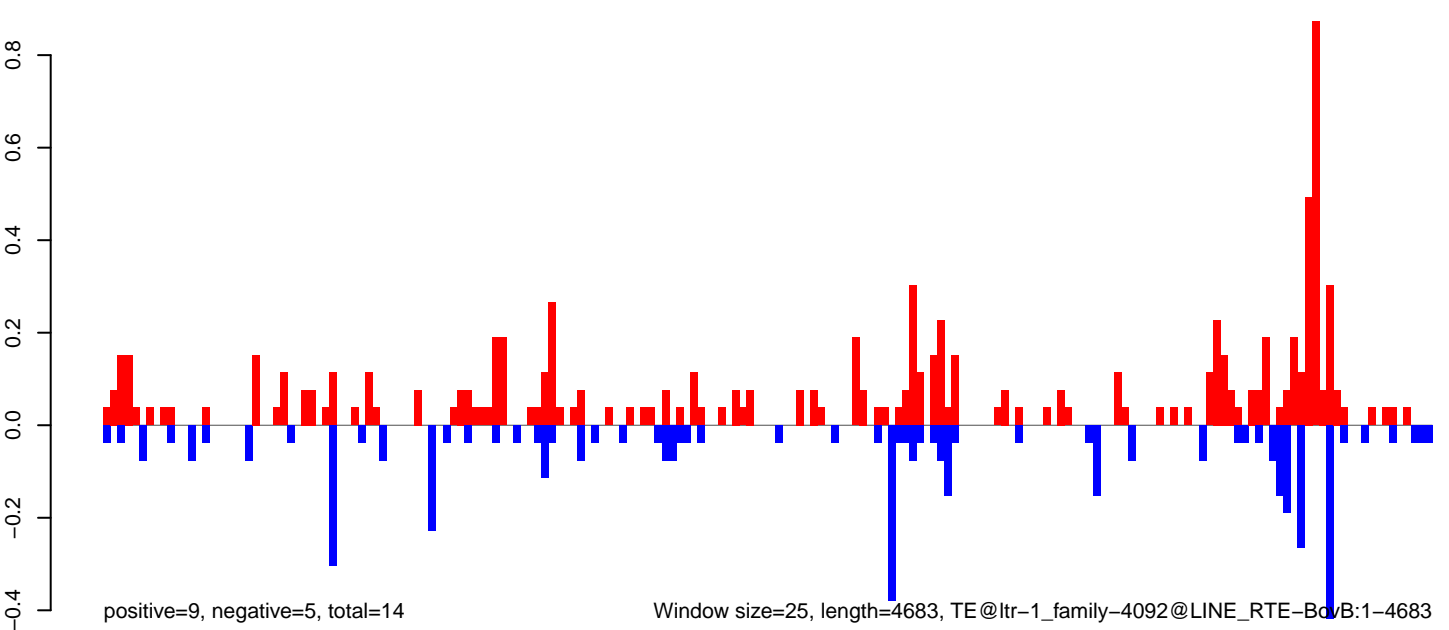

Window size=25, length=4869, TE@ltr-1_family-4098@LTR_Gypsy:1-4869

0 1000 2000 3000 4000 5000

AeAlbo_CHIKV_AZT_9dpi.18_23.rep

AeAlbo_CHIKV_AZT_9dpi.24_35.rep

AeAlbo_CHIKV_AZT_9dpi.rep

AeAlbo_CHIKV_AZT_9dpi.18_23.rep