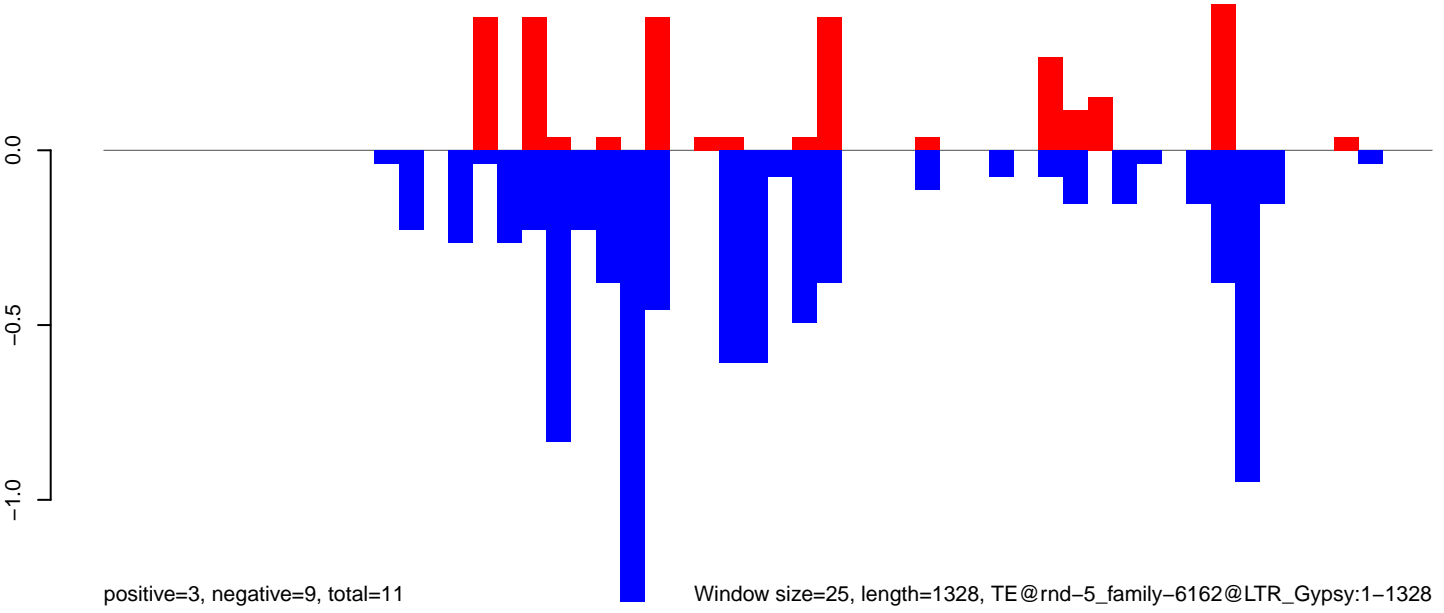

0 200 400 600 800 1000

AeAlbo_CHIKV_AZT_9dpi.18_23.rep

AeAlbo_CHIKV_AZT_9dpi.24_35.rep

AeAlbo_CHIKV_AZT_9dpi.rep

Window size=25, length=1328, TE@rnd-5_family-6162@LTR_Gypsy:1-1328

AeAlbo_CHIKV_AZT_9dpi.18_23.rep