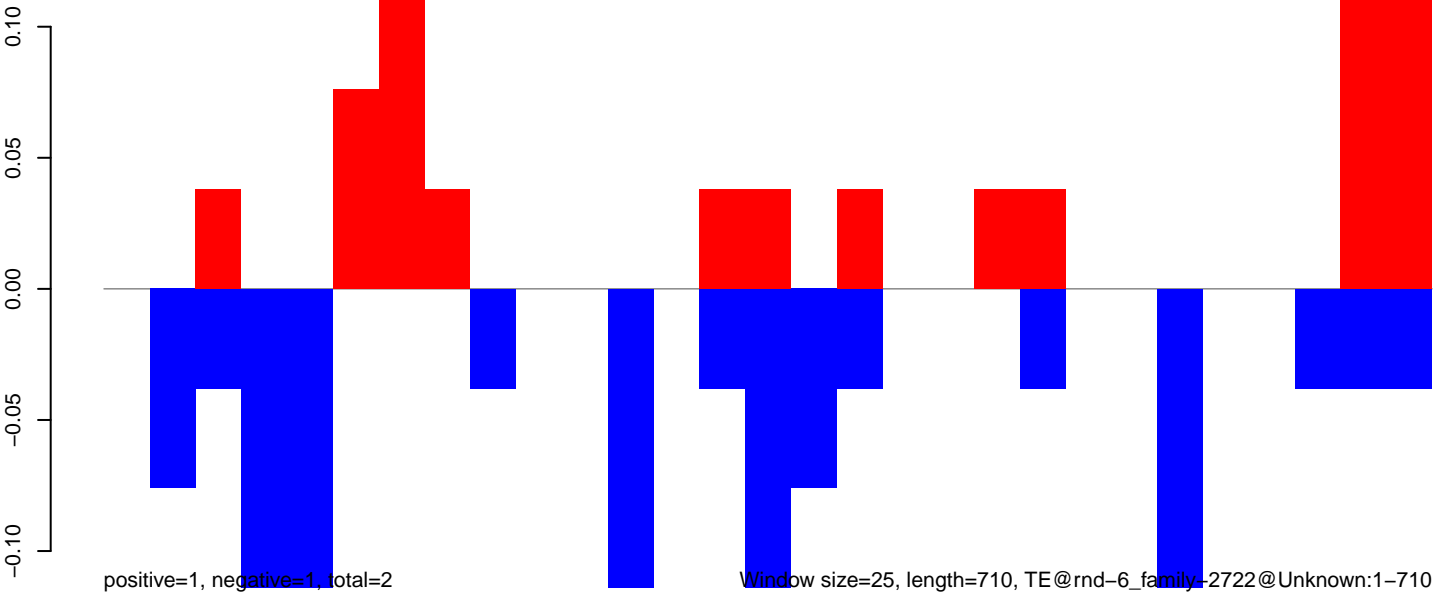

positive=0, negative=6, total=7

Window size=25, length=1081, TE@rnd-6_family-3479@Unknown:1-1081

0 200 400 600 800 1000

AeAlbo_CHIKV_AZT_9dpi.18_23.rep

AeAlbo_CHIKV_AZT_9dpi.24_35.rep

AeAlbo_CHIKV_AZT_9dpi.rep