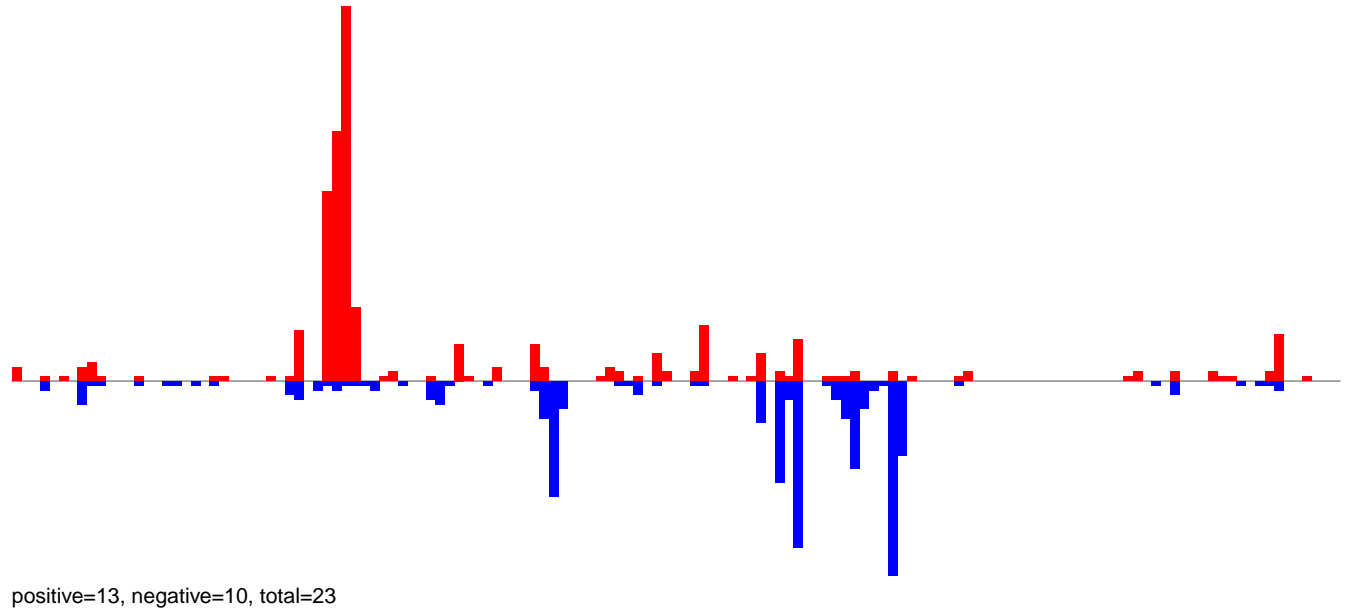

AeAlbo_CHIKV_AZT_9dpi.24_35.rep