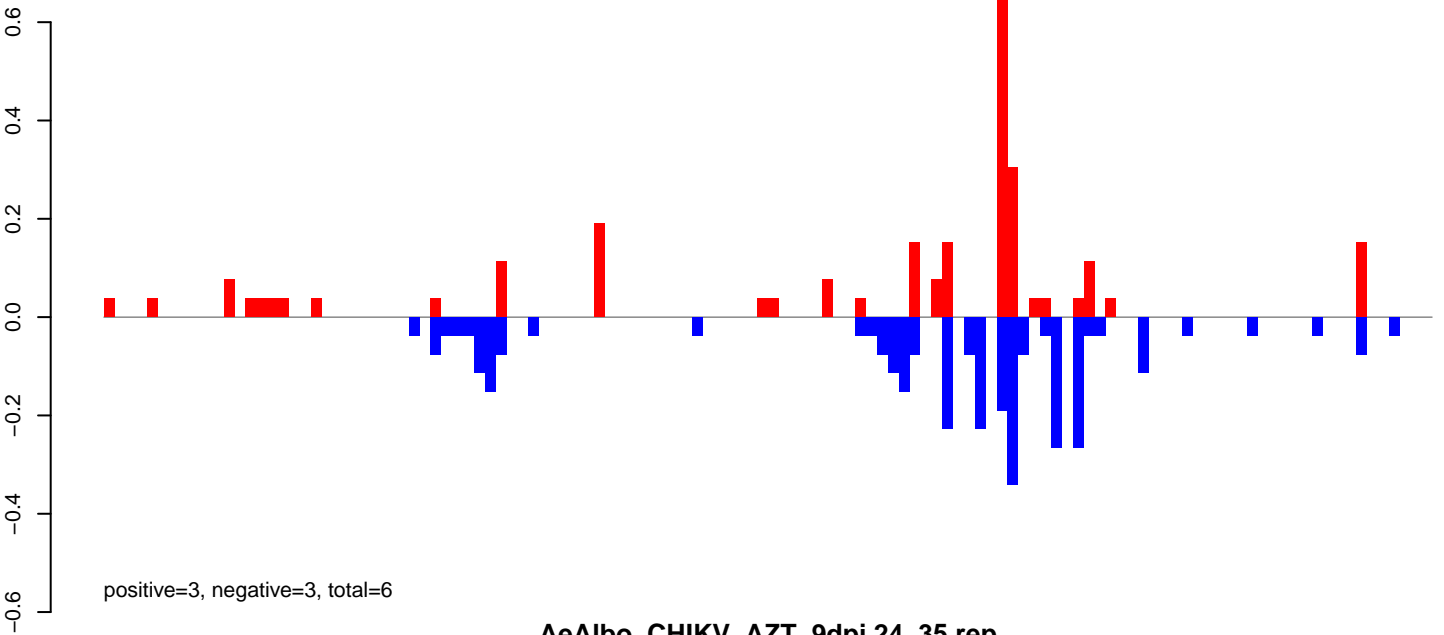

AeAlbo_CHIKV_AZT_9dpi.18_23.rep