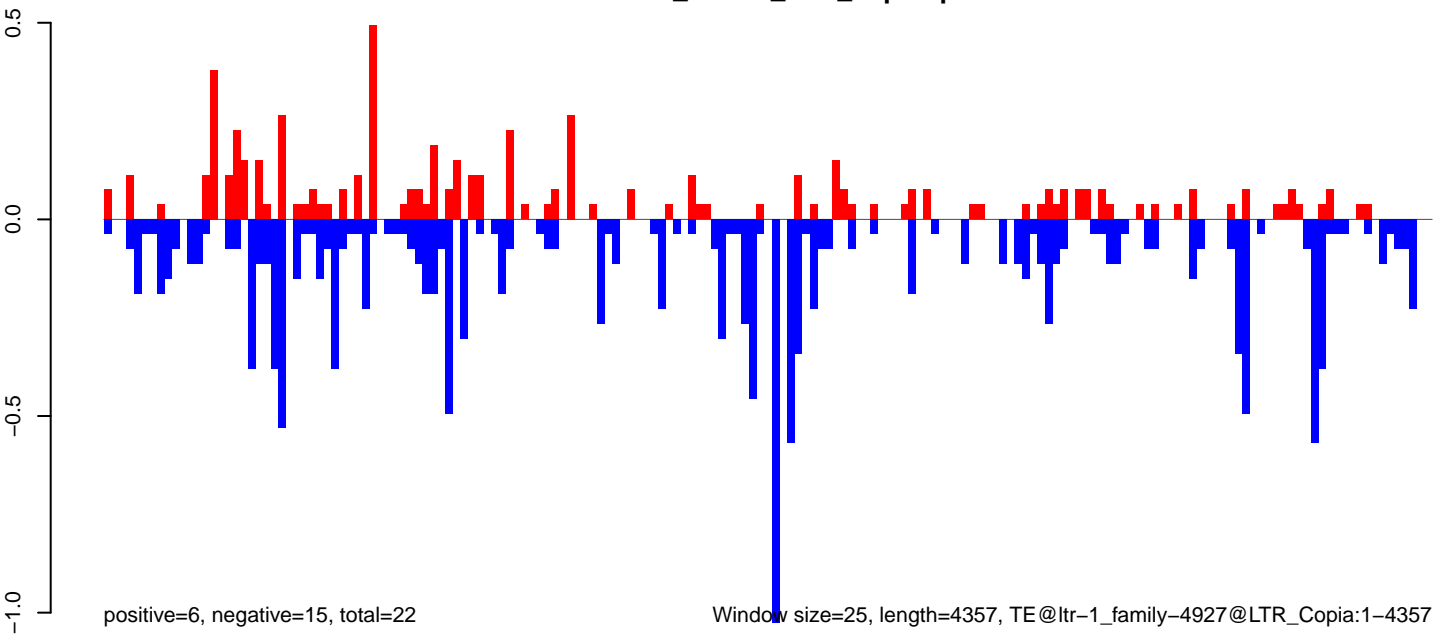

AeAlbo_CHIKV_AZT_9dpi.rep