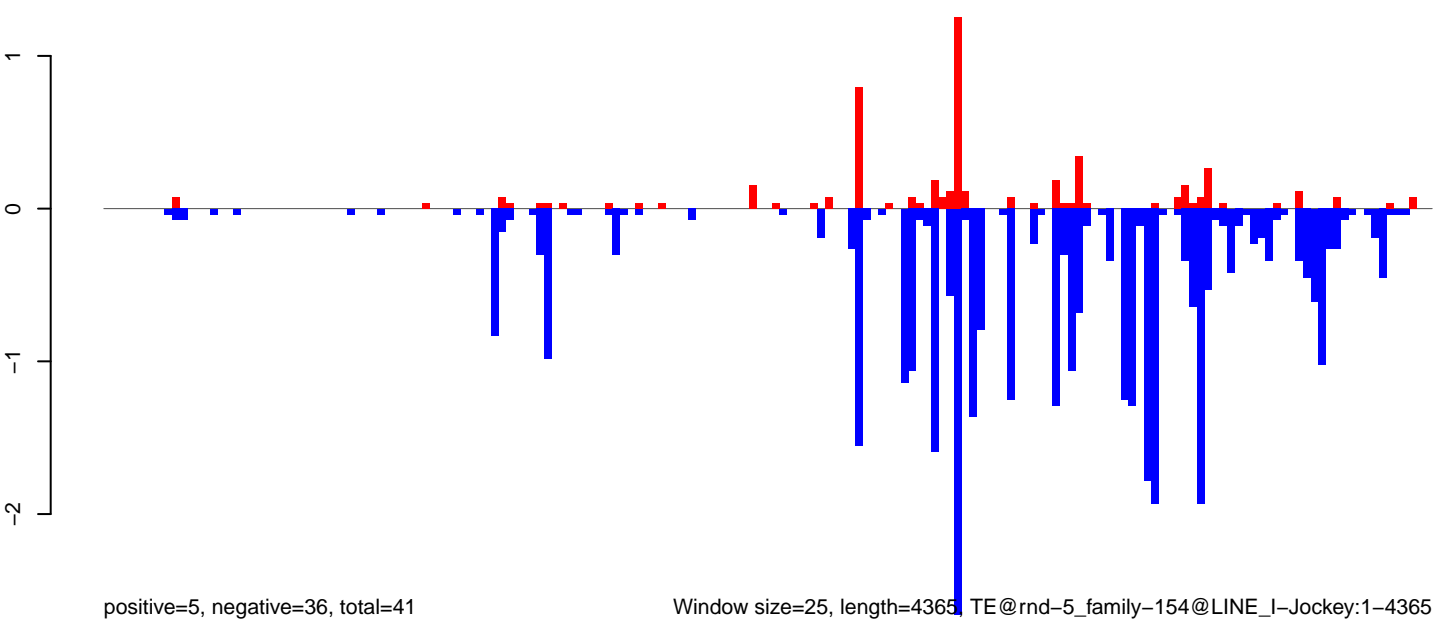

AeAlbo_CHIKV_AZT_9dpi.rep