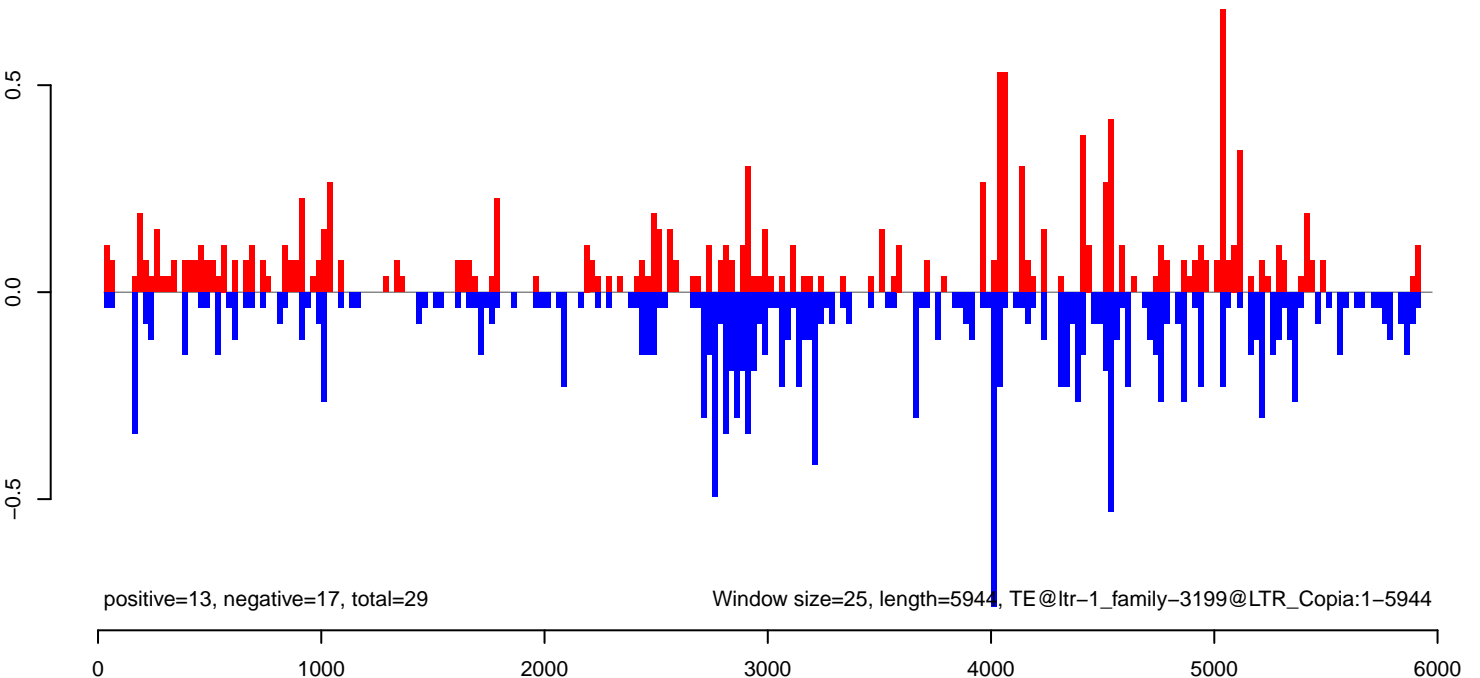

AeAlbo_CHIKV_AZT_9dpi.rep