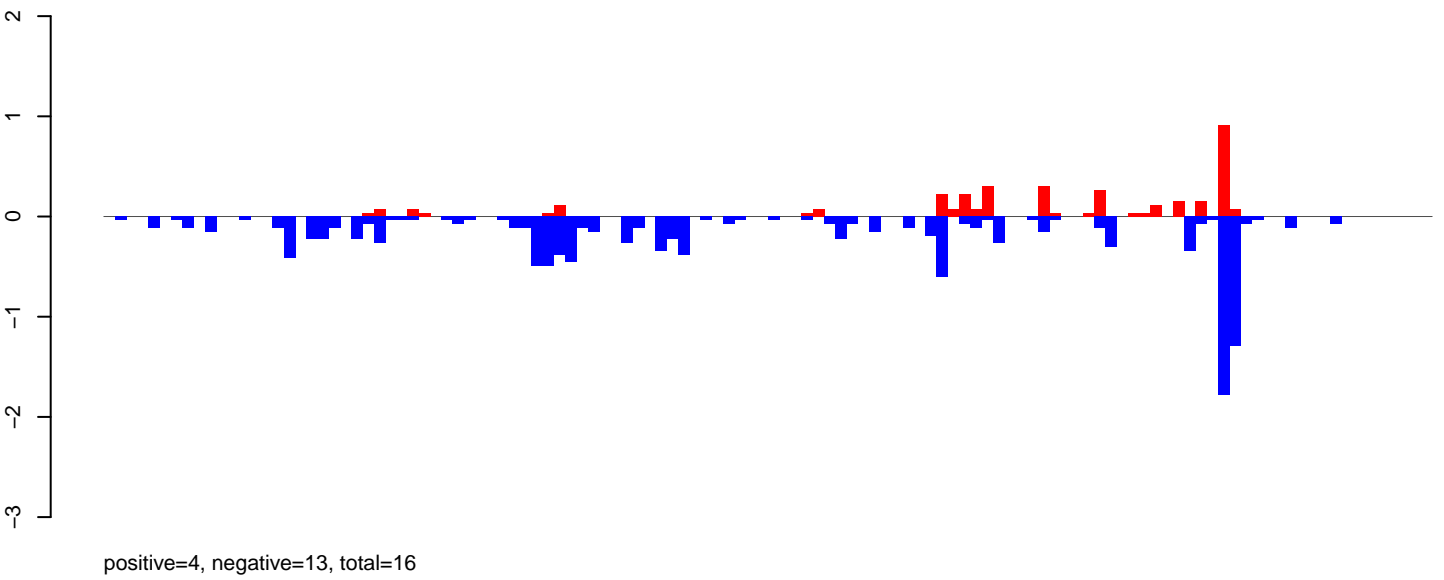

AeAlbo_CHIKV_AZT_9dpi.rep

AeAlbo_CHIKV_AZT_9dpi.18_23.rep

AeAlbo_CHIKV_AZT_9dpi.24_35.rep

AeAlbo_CHIKV_AZT_9dpi.rep

Window size=25, length=2932, TE@ltr-1_family-5493@LTR_Pao:1-2932

0 500 1000 1500 2000 2500 3000