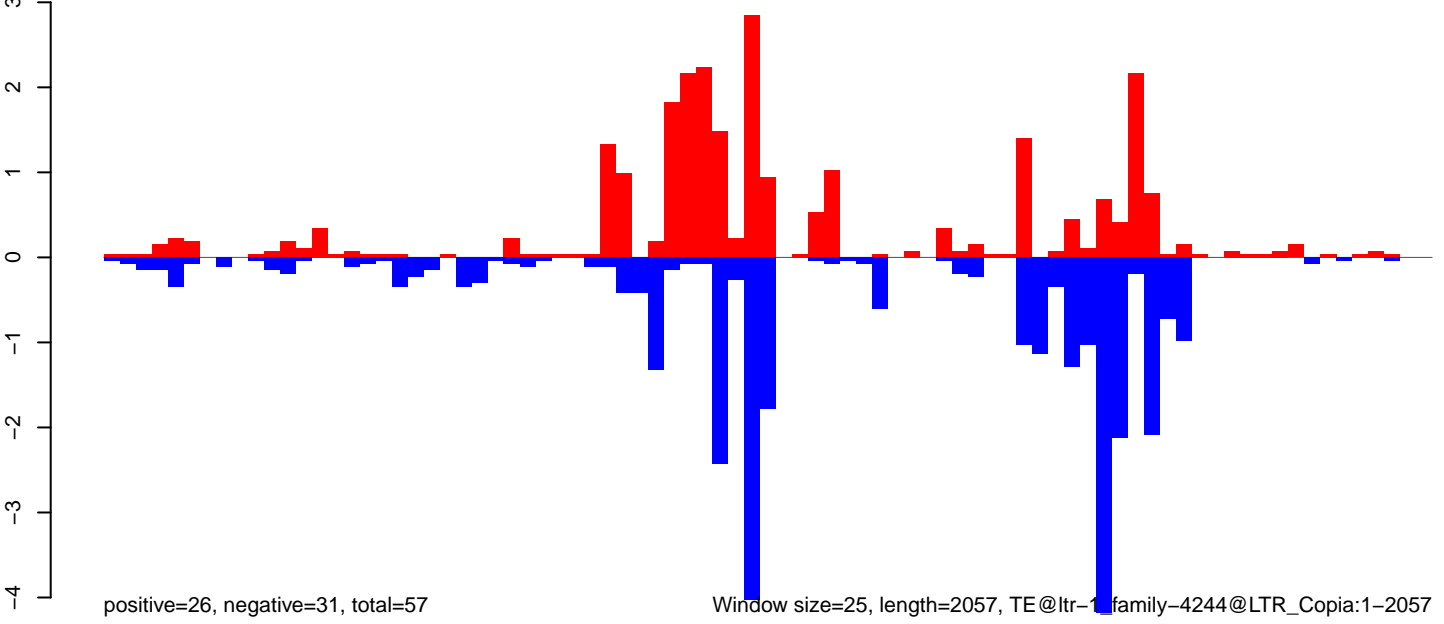

AeAlbo_CHIKV_AZT_9dpi.rep