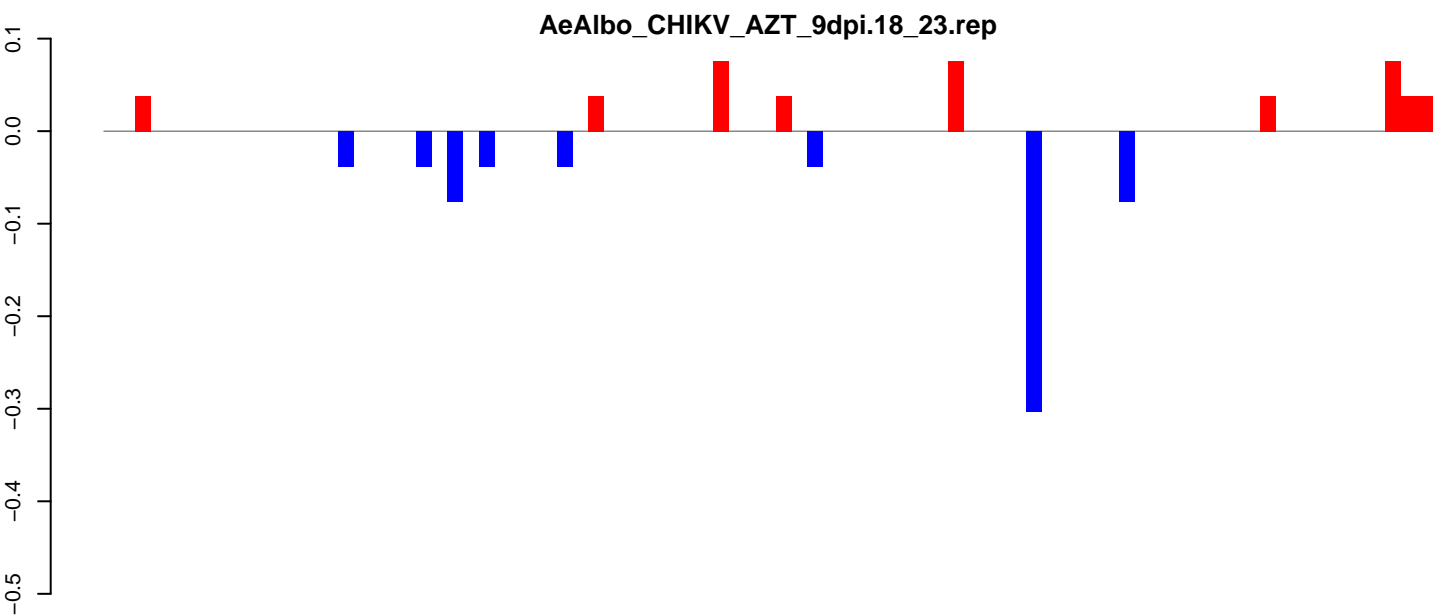

AeAlbo_CHIKV_AZT_9dpi.18_23.rep

positive=0, negative=0, total=1

AeAlbo_CHIKV_AZT_9dpi.24_35.rep

positive=1, negative=3, total=4

AeAlbo_CHIKV_AZT_9dpi.rep

positive=1, negative=3, total=4

Window size=25, length=1865, TE@ltr-1_family-4463@LTR_Gypsy:1-1865