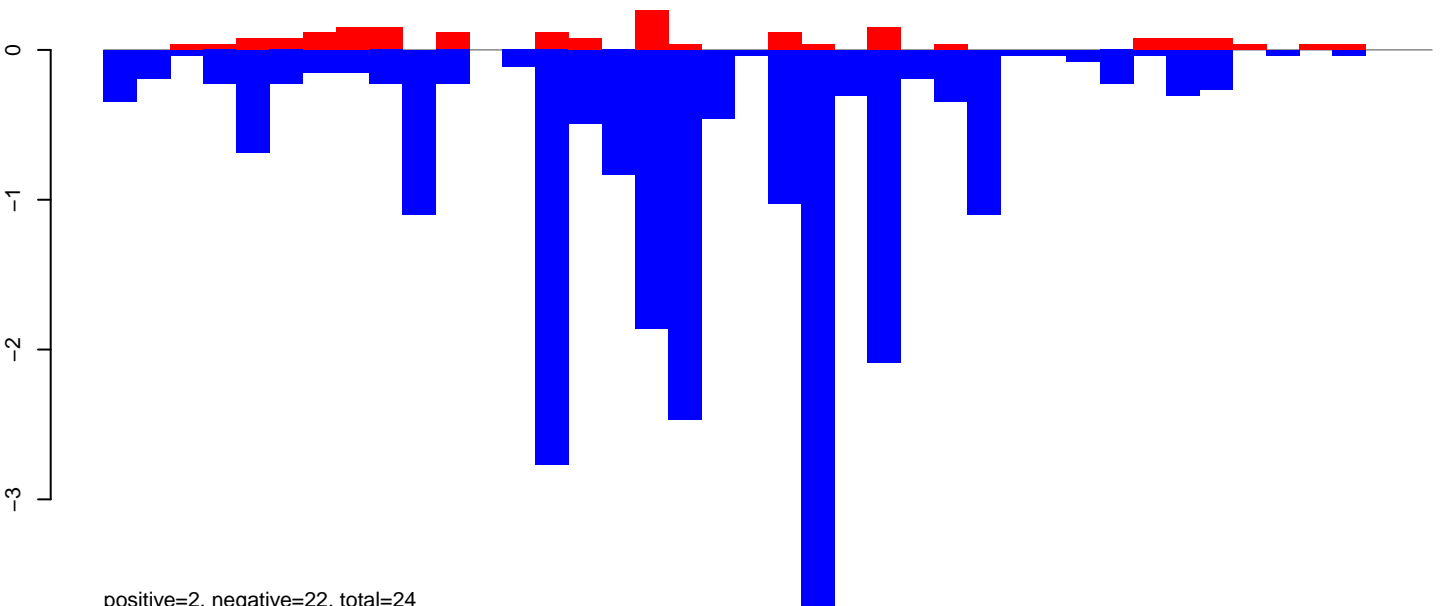

AeAlbo_CHIKV_AZT_9dpi.24_35.rep

positive=2, negative=22, total=24