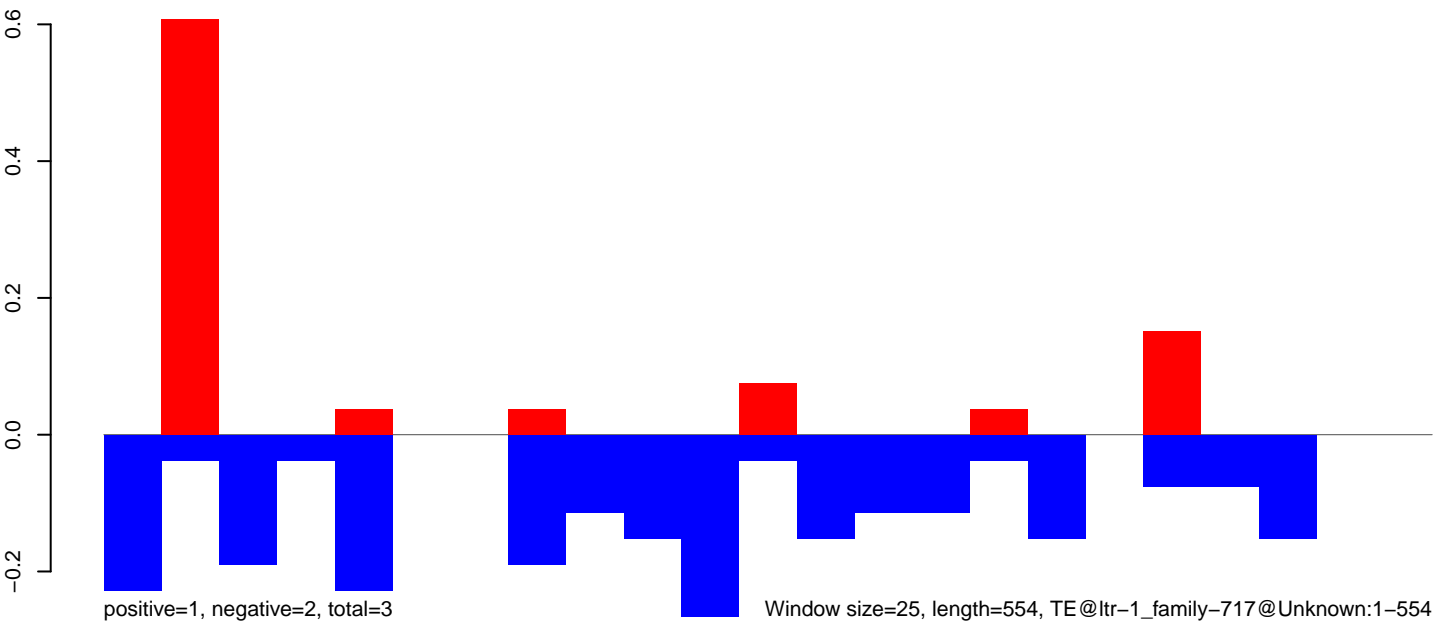

AeAlbo_CHIKV_AZT_9dpi.rep