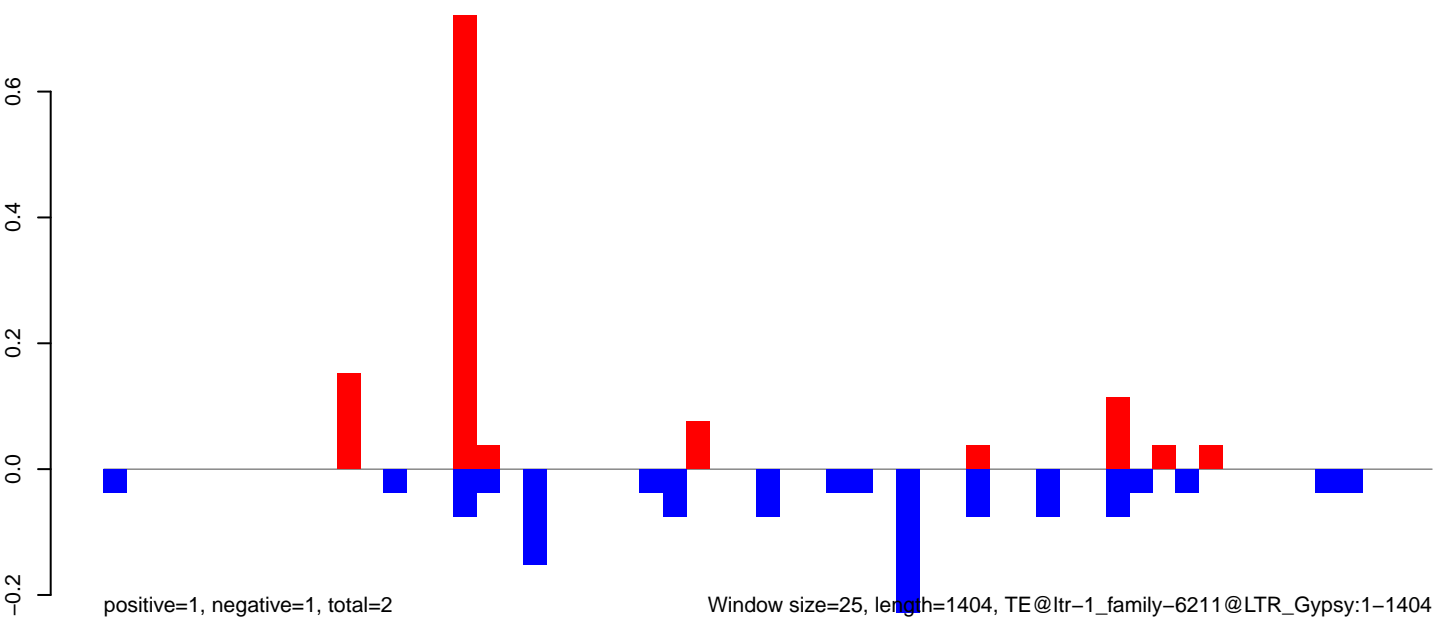

AeAlbo_CHIKV_AZT_9dpi.rep