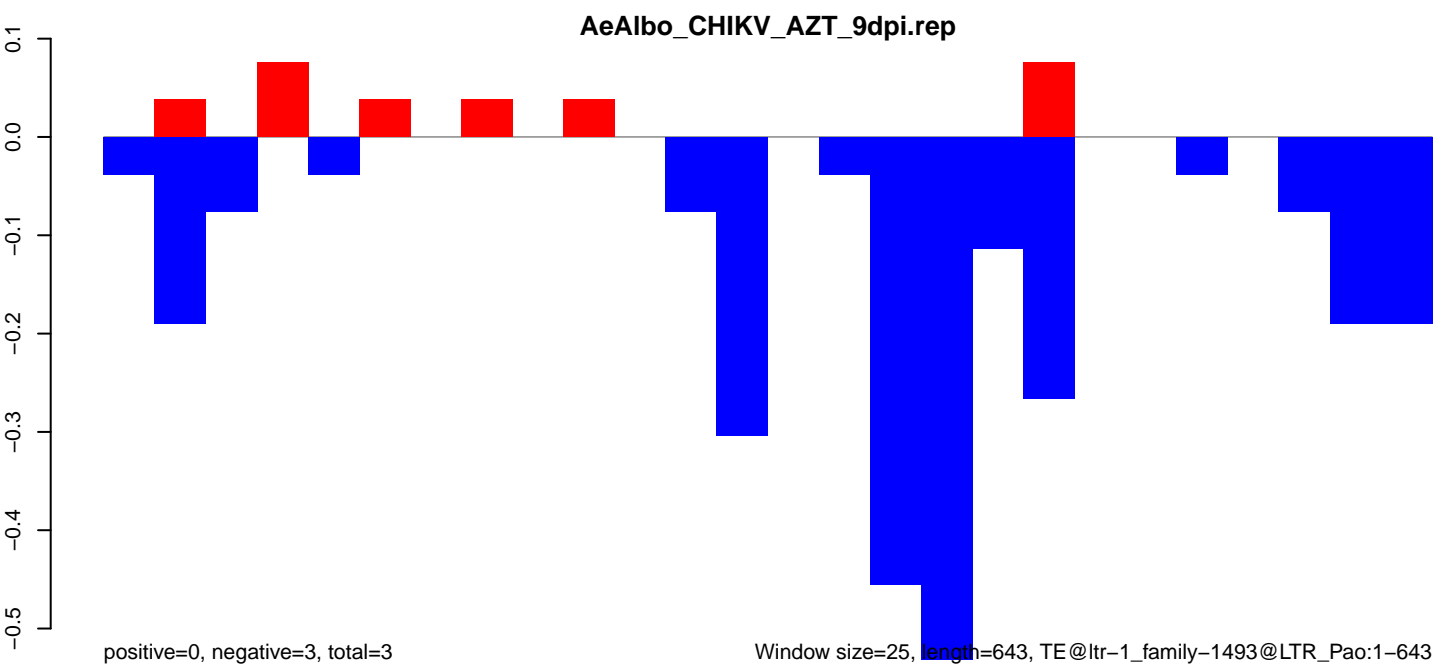

AeAlbo_CHIKV_AZT_9dpi.rep

Window size=25, length=611, TE@ltr-1_family-1601@Unknown:1-611

AeAlbo_CHIKV_AZT_9dpi.18_23.rep

AeAlbo_CHIKV_AZT_9dpi.24_35.rep

AeAlbo_CHIKV_AZT_9dpi.rep

Window size=25, length=643, TE@ltr-1_family-1493@LTR_Pao:1-643