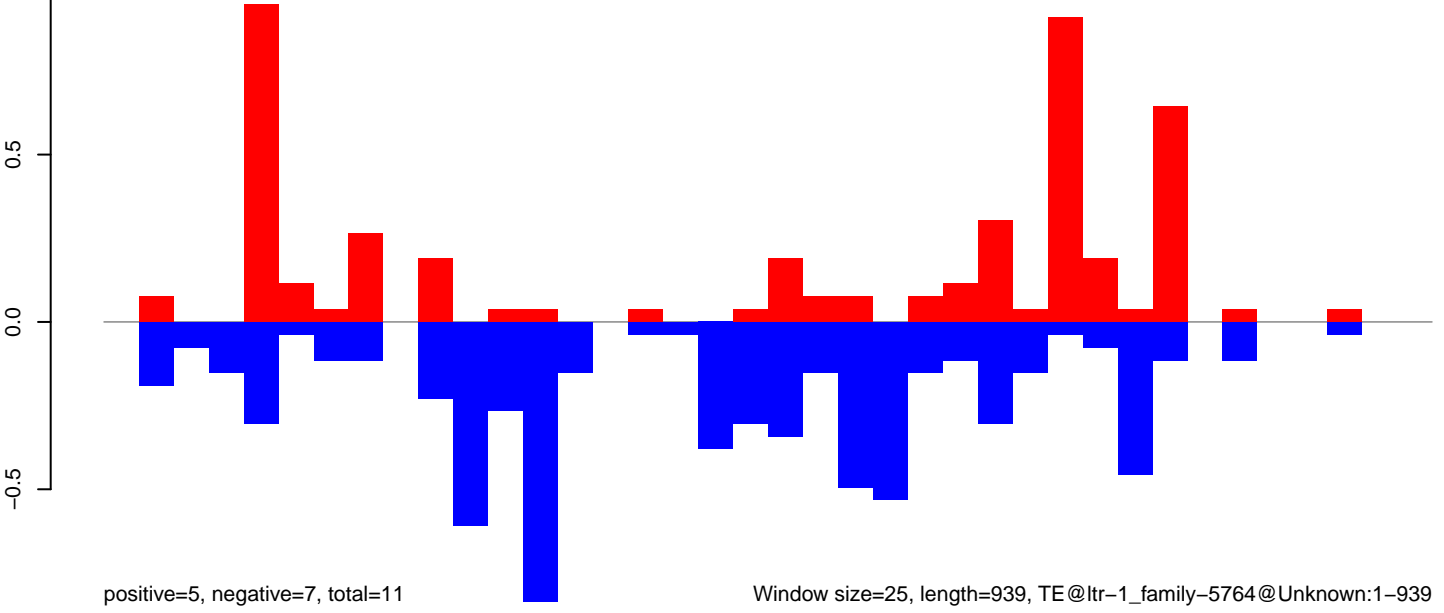

AeAlbo_CHIKV_AZT_9dpi.rep

Window size=25, length=939, TE@ltr-1_family-5764@Unknown:1-939

0 200 400 600 800 1000