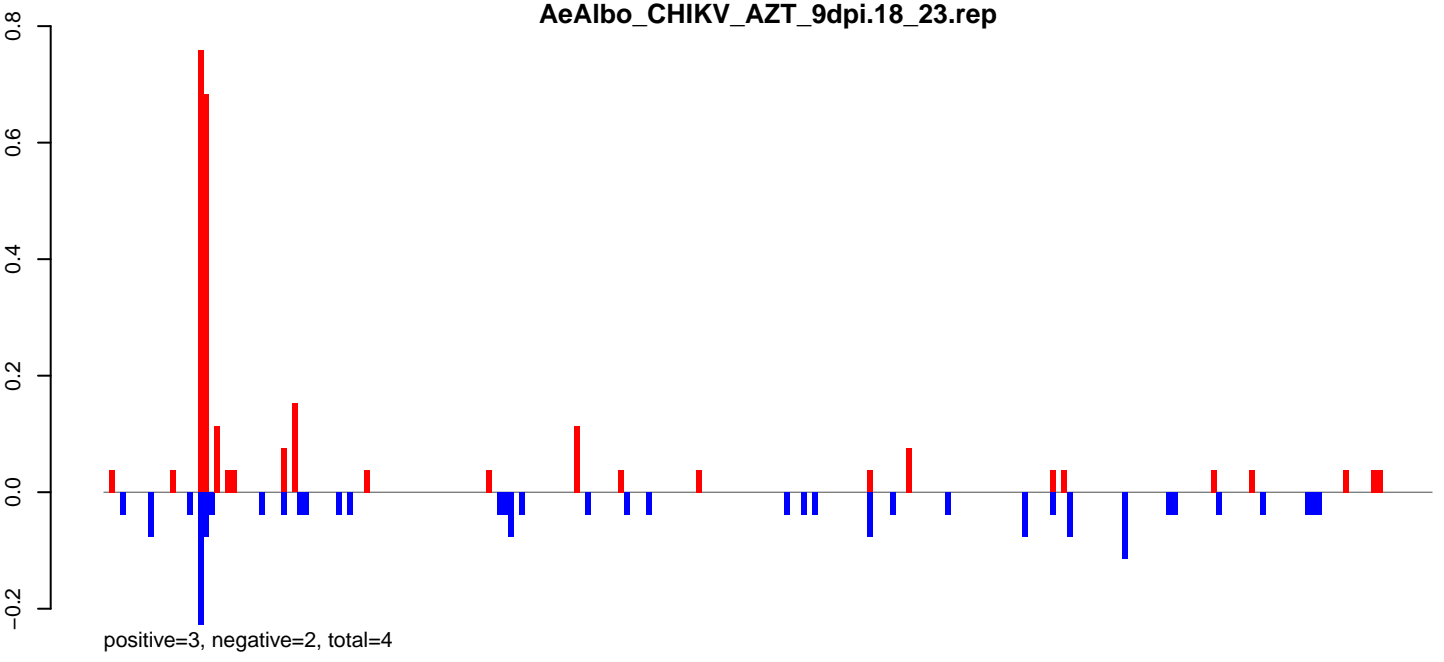

AeAlbo_CHIKV_AZT_9dpi.18_23.rep