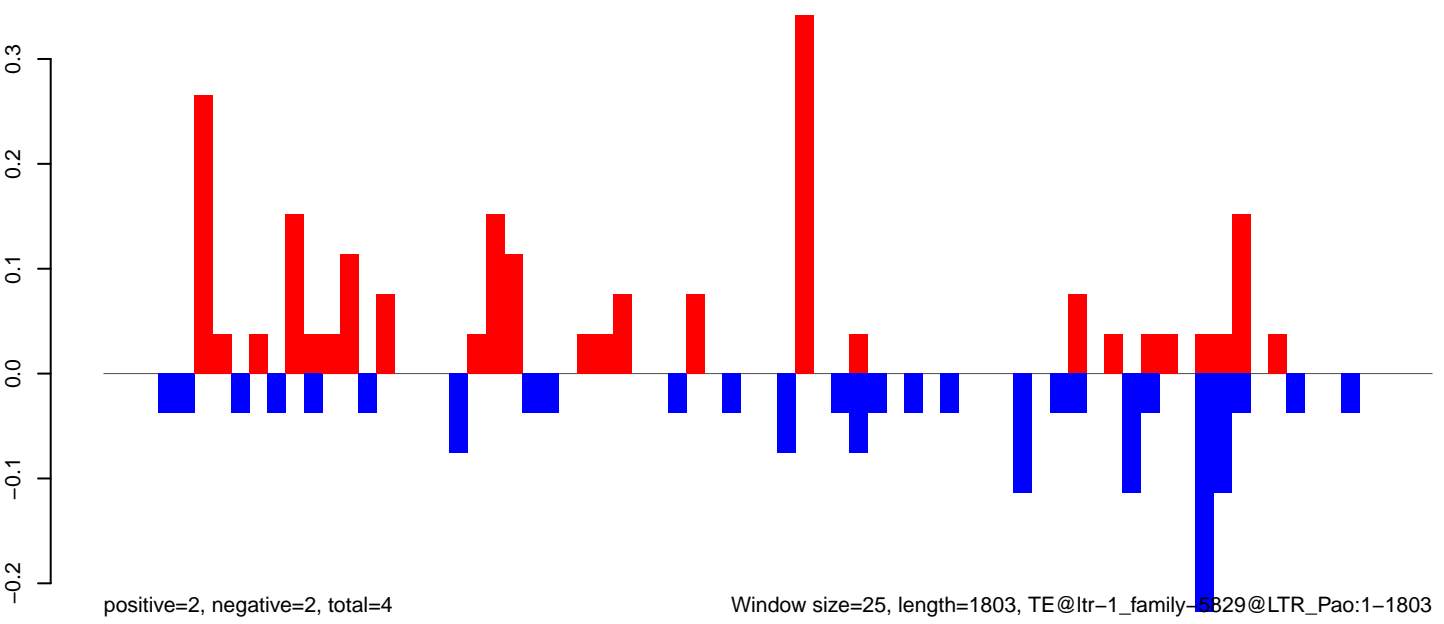

AeAlbo_CHIKV_AZT_9dpi.18_23.rep

AeAlbo_CHIKV_AZT_9dpi.24_35.rep

AeAlbo_CHIKV_AZT_9dpi.rep

AeAlbo_CHIKV_AZT_9dpi.18_23.rep

AeAlbo_CHIKV_AZT_9dpi.24_35.rep

AeAlbo_CHIKV_AZT_9dpi.rep

Window size=25, length=1803, TE@ltr-1_family-5829@LTR_Pao:1-1803