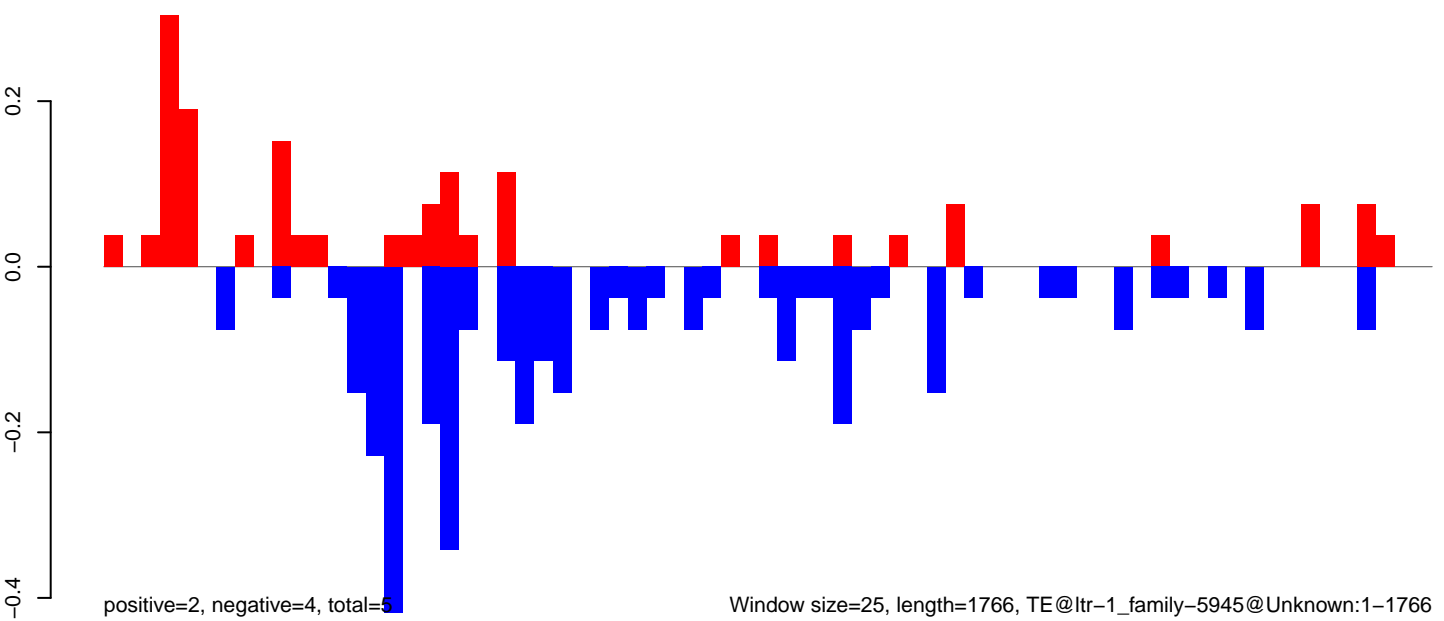

AeAlbo_CHIKV_AZT_9dpi.rep