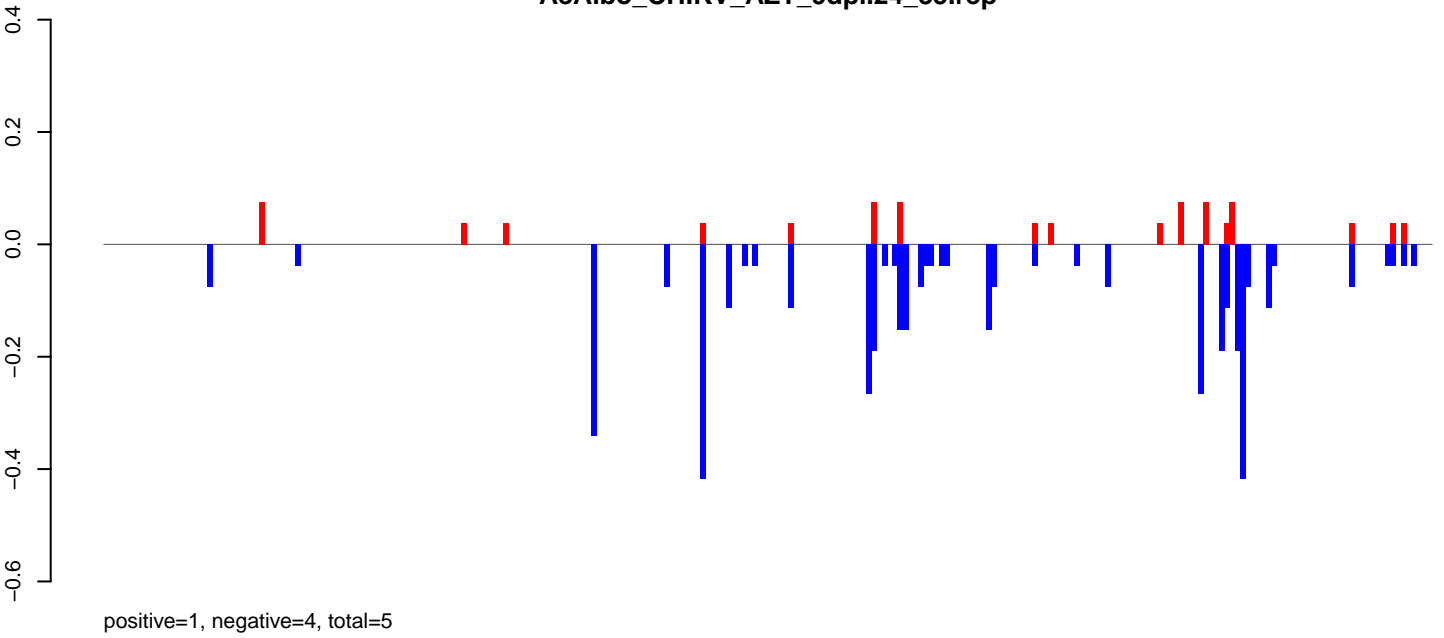

AeAlbo_CHIKV_AZT_9dpi.18_23.rep

AeAlbo_CHIKV_AZT_9dpi.24_35.rep

AeAlbo_CHIKV_AZT_9dpi.rep

Window size=25, length=6389, TE@nd-6_family-1497@LTR_Gypsy:1-6389

0 1000 2000 3000 4000 5000 6000

AeAlbo_CHIKV_AZT_9dpi.18_23.rep