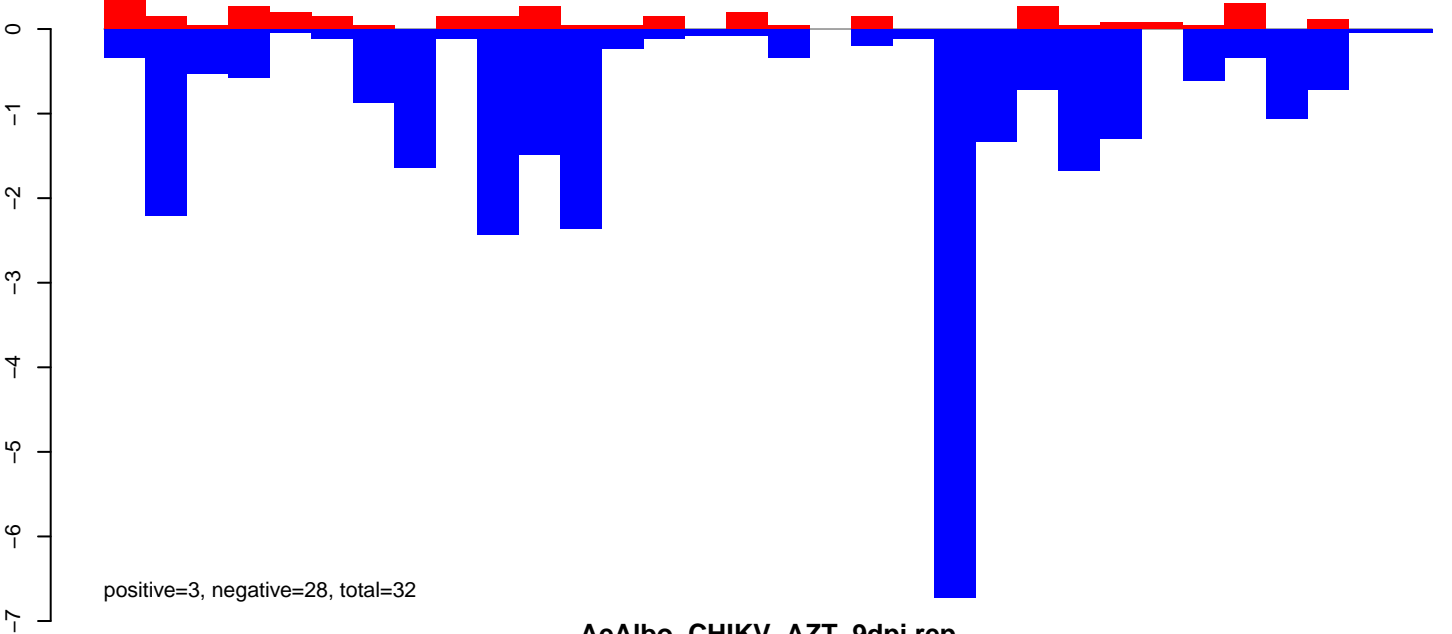

AeAlbo_CHIKV_AZT_9dpi.24_35.rep

AeAlbo_CHIKV_AZT_9dpi.rep

Window size=25, length=797, TE@rnd-4_family-91@LINE_Dong-R4:1-797

AeAlbo_CHIKV_AZT_9dpi.18_23.rep

AeAlbo_CHIKV_AZT_9dpi.24_35.rep

AeAlbo_CHIKV_AZT_9dpi.rep