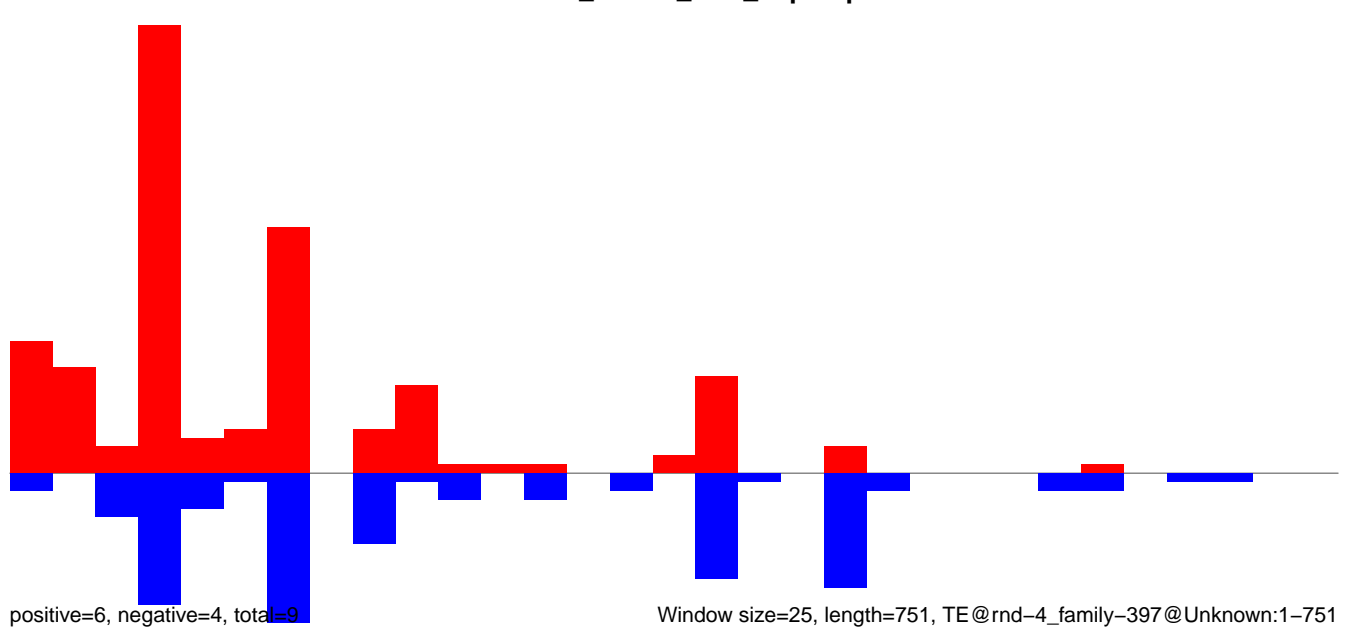

AeAlbo_CHIKV_AZT_9dpi.18_23.rep

AeAlbo_CHIKV_AZT_9dpi.rep