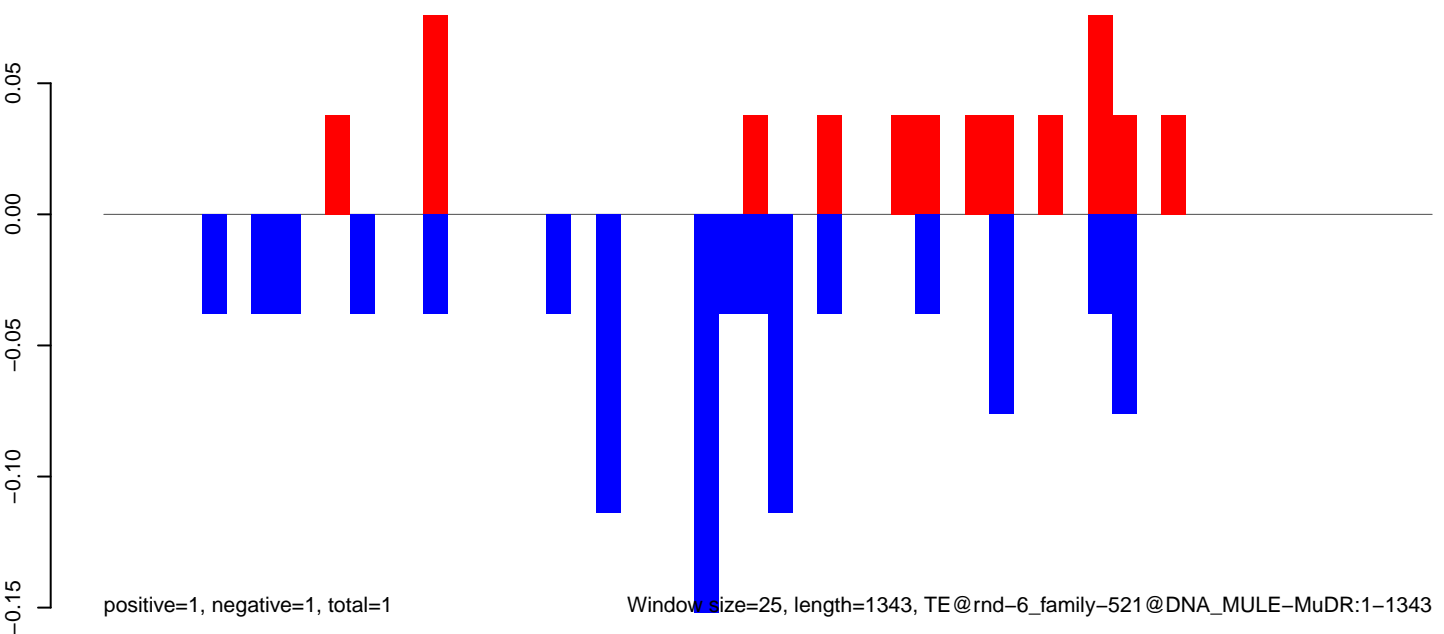

AeAlbo_CHIKV_AZT_9dpi.rep

0 200 400 600 800 1000 1200 1400