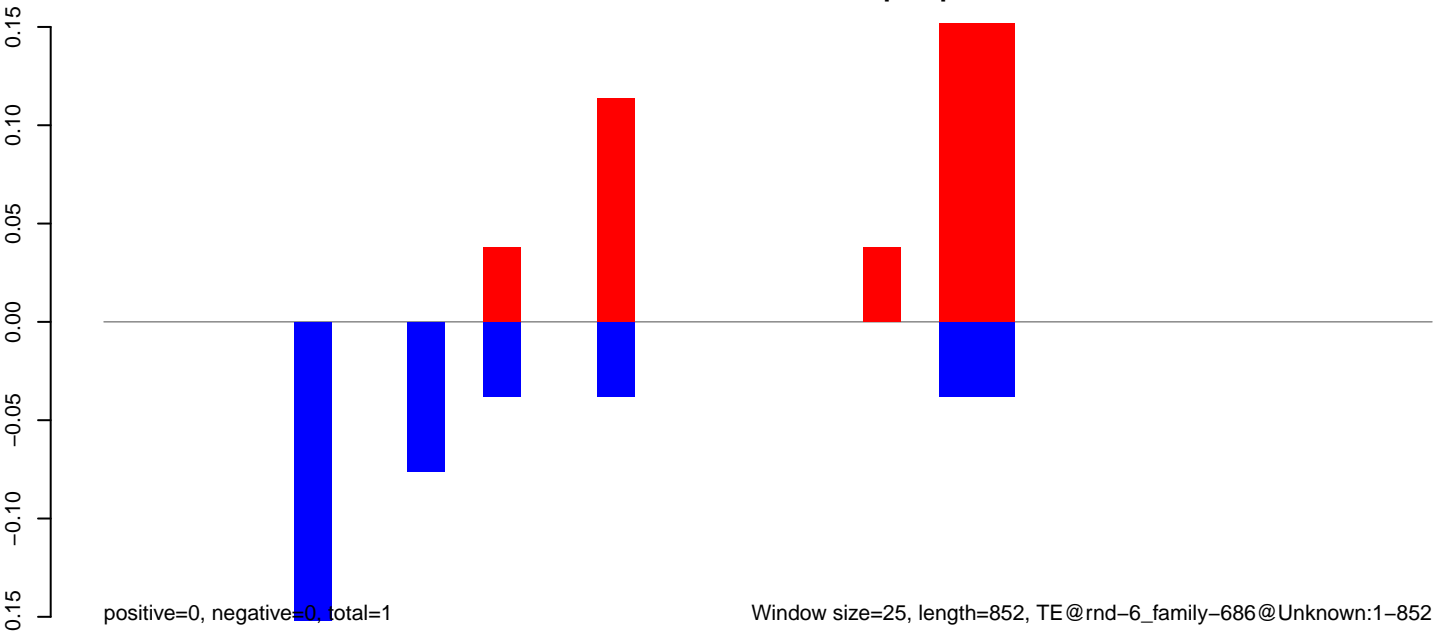

AeAlbo_CHIKV_AZT_9dpi.rep