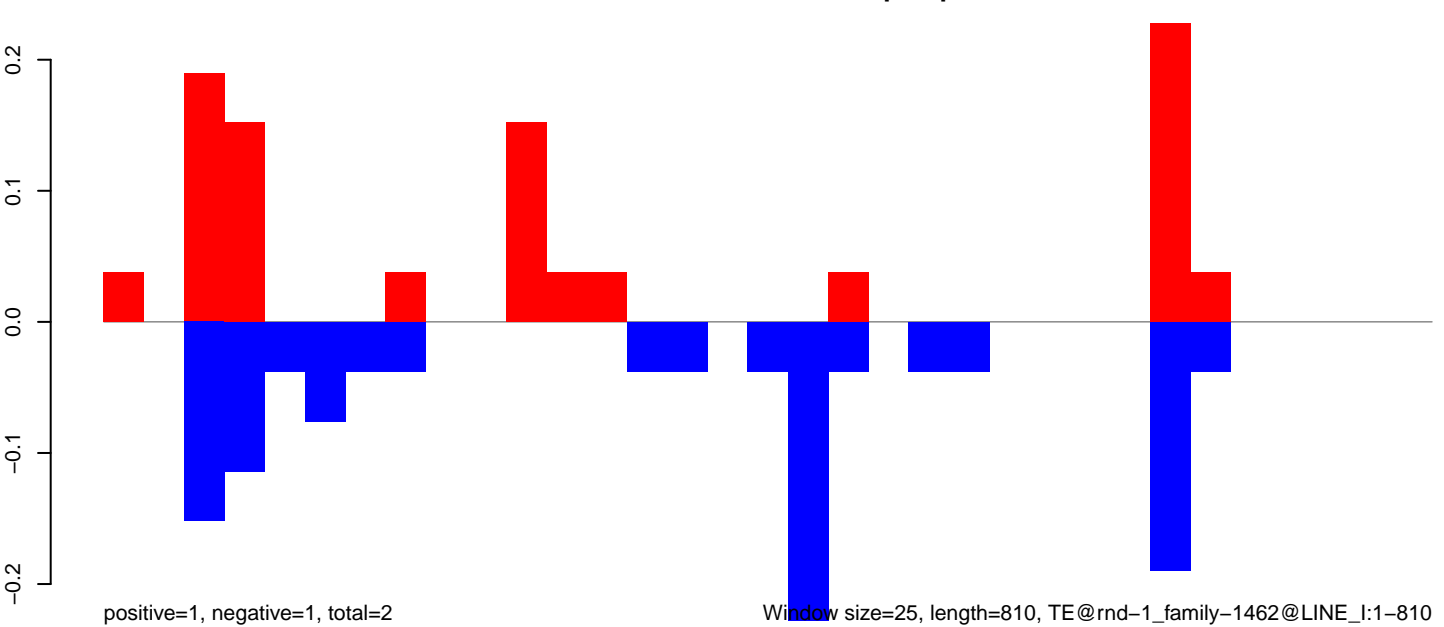

AeAlbo_CHIKV_AZT_9dpi.rep

AeAlbo_CHIKV_AZT_9dpi.18_23.rep

AeAlbo_CHIKV_AZT_9dpi.24_35.rep

AeAlbo_CHIKV_AZT_9dpi.rep

AeAlbo_CHIKV_AZT_9dpi.18_23.rep

AeAlbo_CHIKV_AZT_9dpi.24_35.rep

AeAlbo_CHIKV_AZT_9dpi.rep

Window size=25, length=810, TE@rnd-1_family-1462@LINE_I:1-810