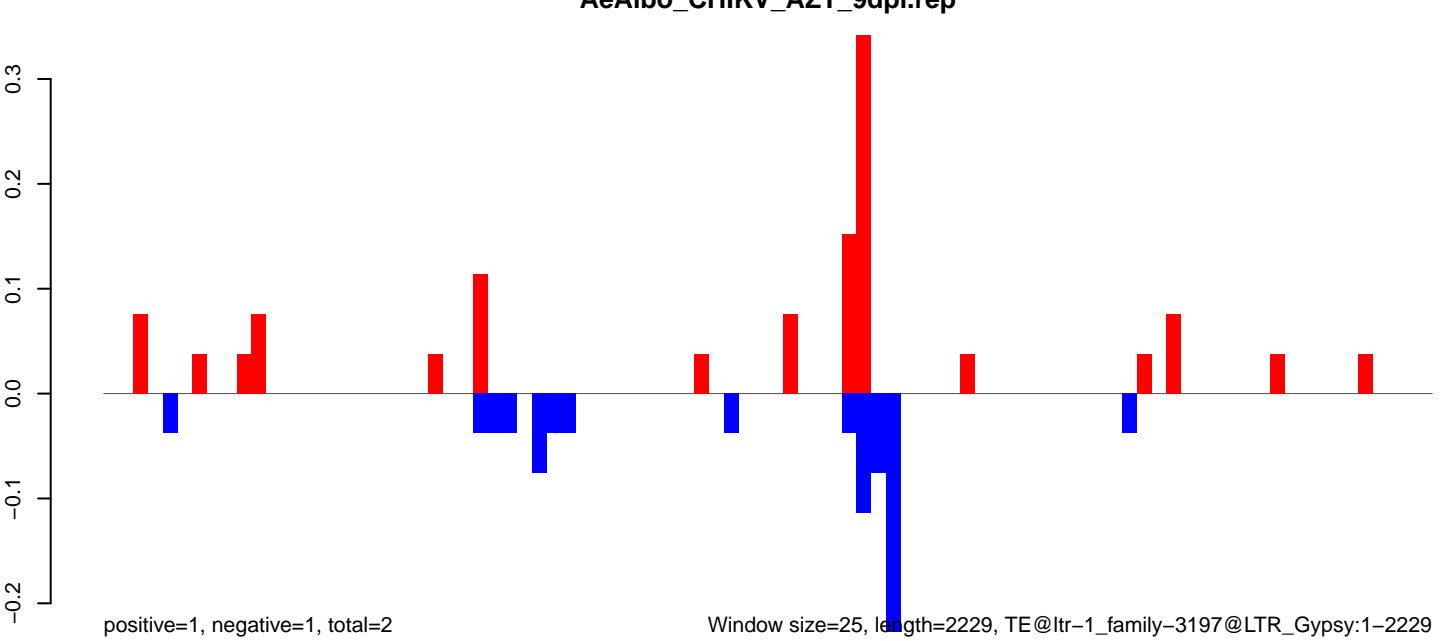

AeAlbo_CHIKV_AZT_9dpi.24_35.rep

AeAlbo_CHIKV_AZT_9dpi.rep

AeAlbo_CHIKV_AZT_9dpi.18_23.rep

AeAlbo_CHIKV_AZT_9dpi.24_35.rep

AeAlbo_CHIKV_AZT_9dpi.rep

Window size=25, length=2229, TE@ltr-1_family-3197@LTR_Gypsy:1-2229