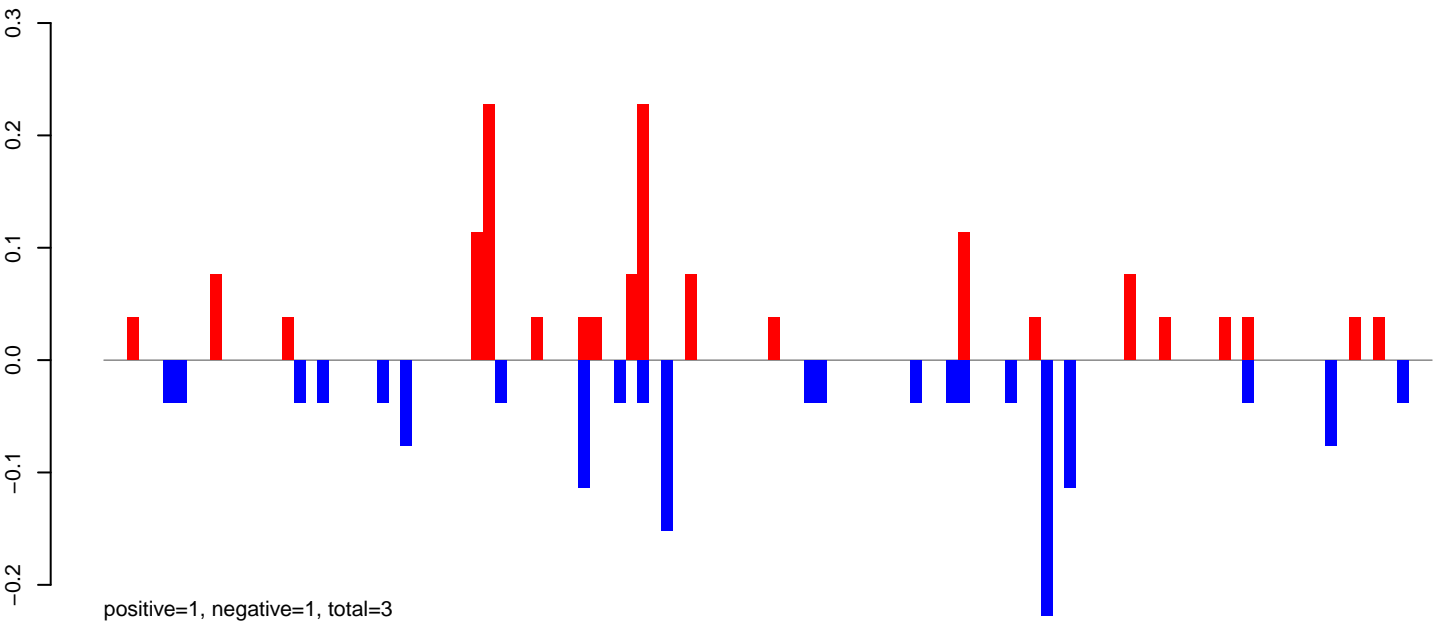

AeAlbo_CHIKV_AZT_9dpi.18_23.rep