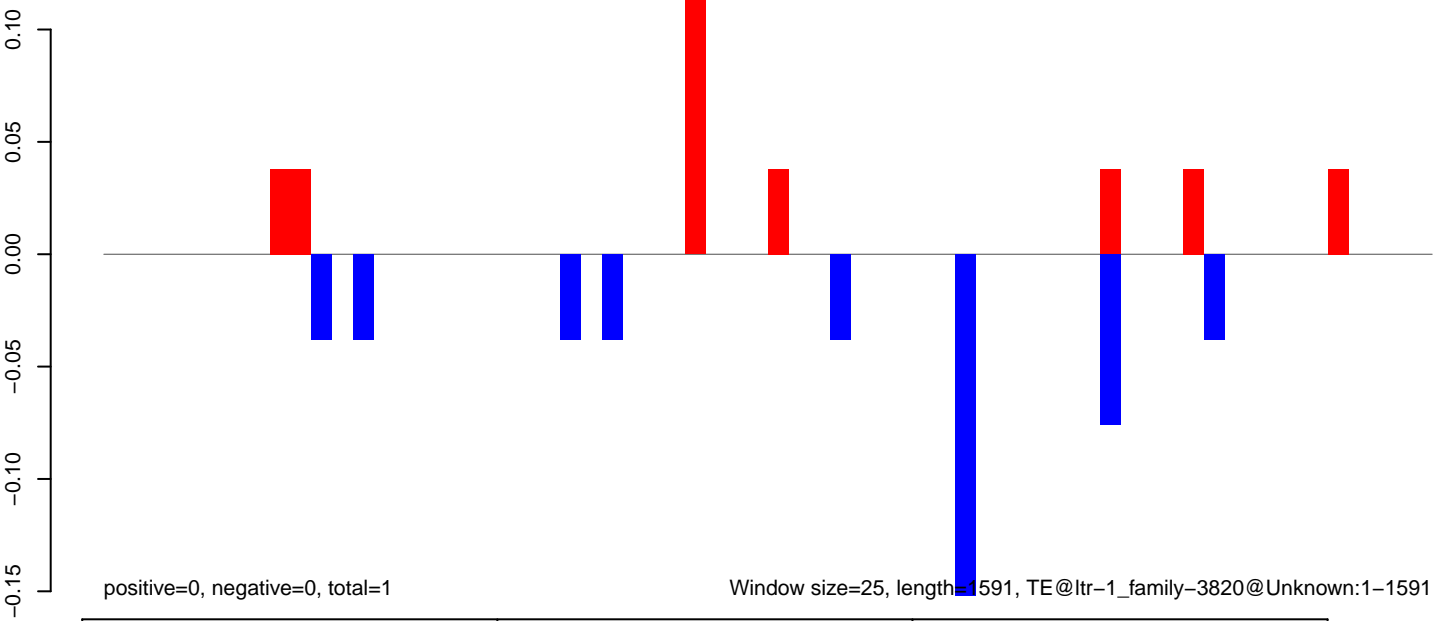

AeAlbo_CHIKV_AZT_9dpi.rep