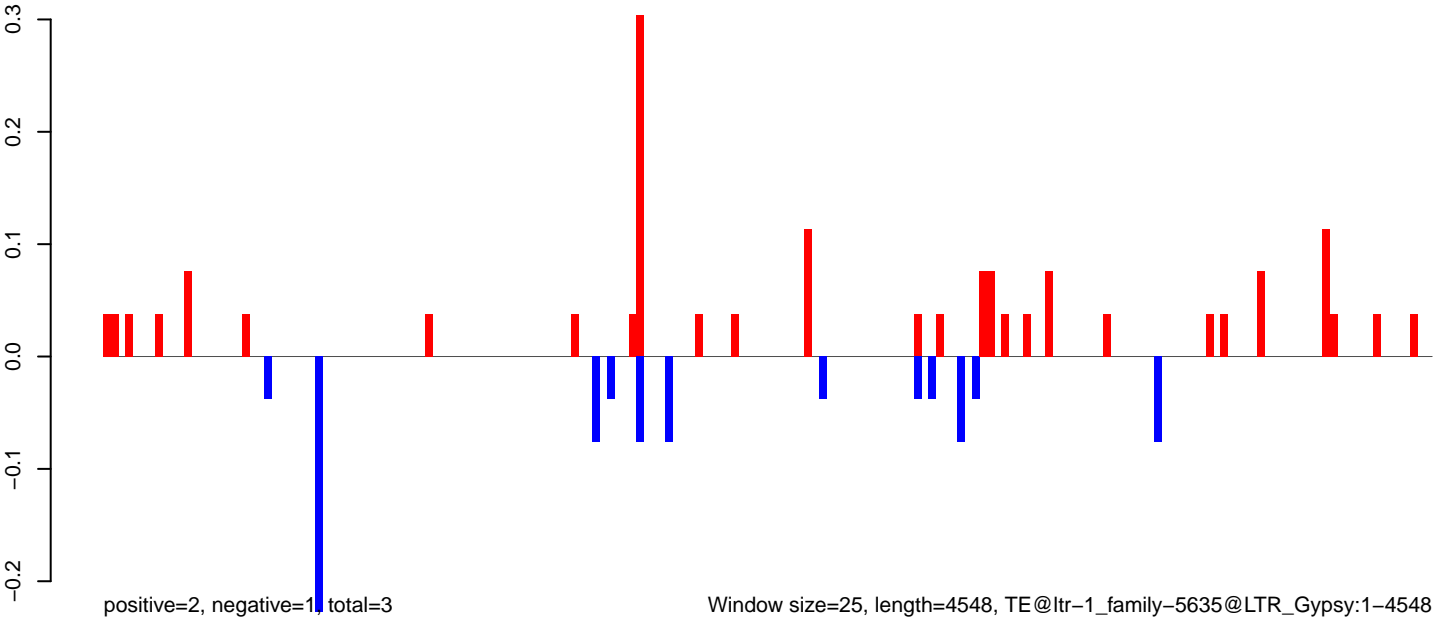

AeAlbo_CHIKV_AZT_9dpi.18_23.rep

AeAlbo_CHIKV_AZT_9dpi.rep