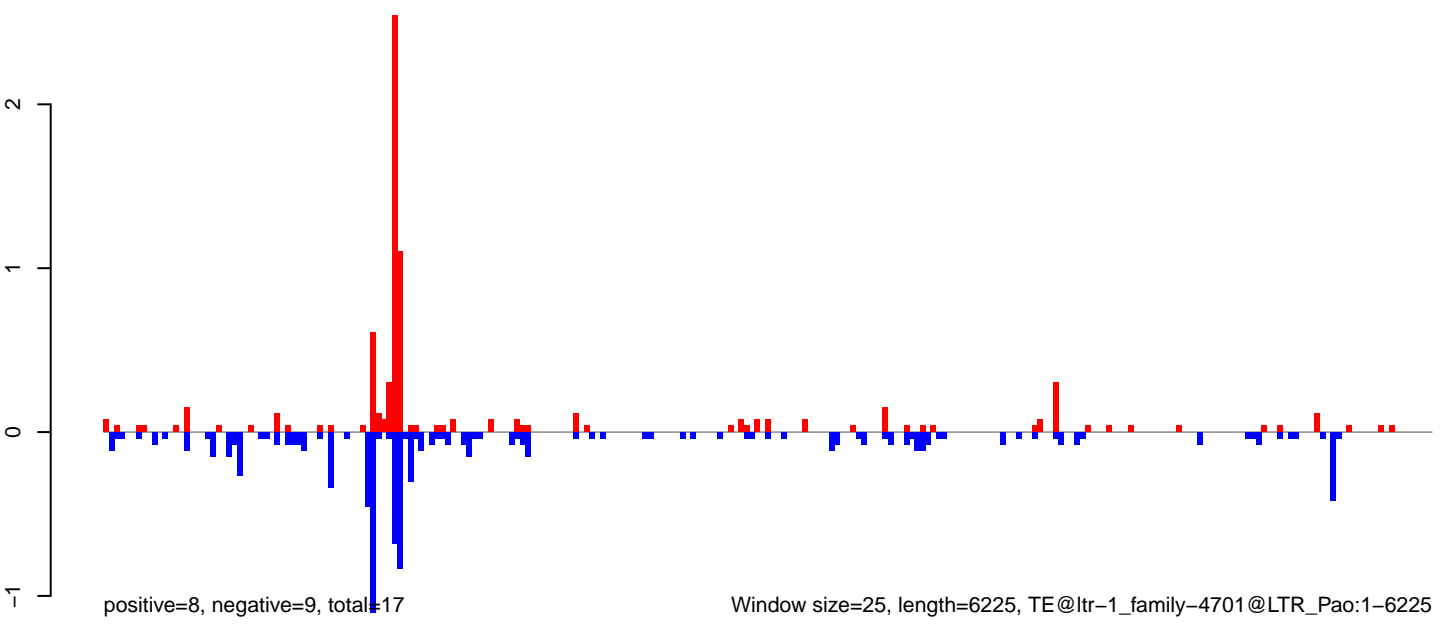

AeAlbo_CHIKV_AZT_9dpi.rep

AeAlbo_CHIKV_AZT_9dpi.18_23.rep

AeAlbo_CHIKV_AZT_9dpi.24_35.rep

AeAlbo_CHIKV_AZT_9dpi.rep

Window size=25, length=4094, TE@ltr-1_family-4396@DNA_Kolobok-E:1-4094

0 1000 2000 3000 4000