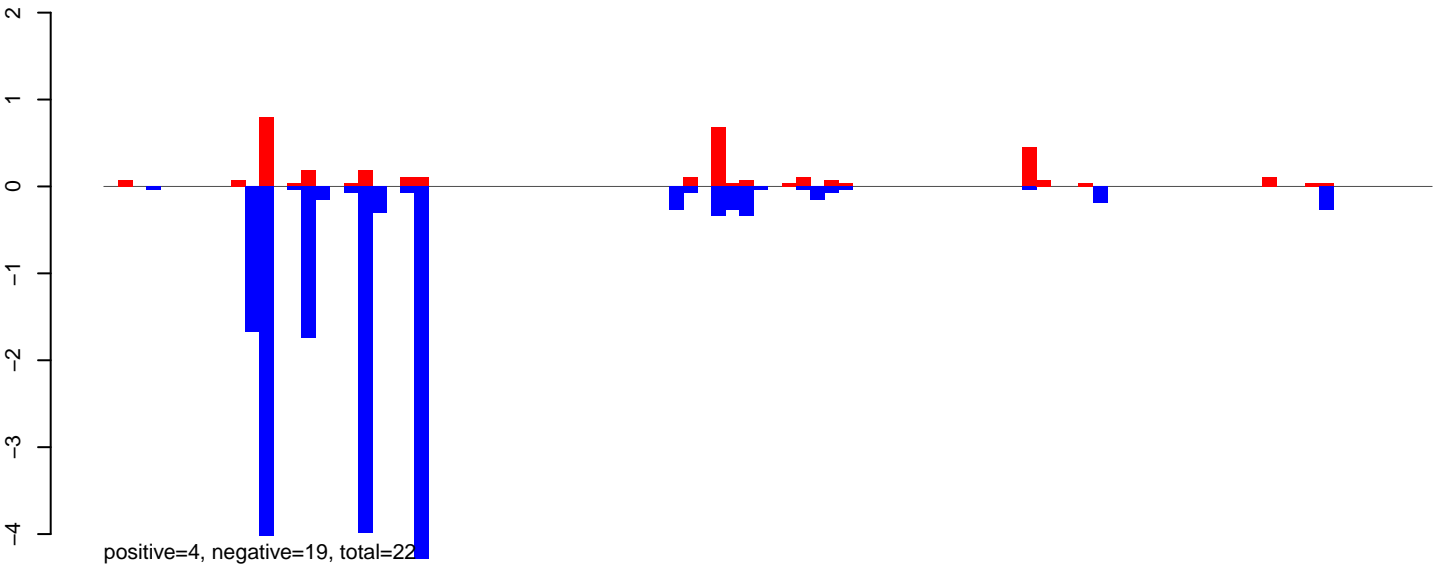

AeAlbo_CHIKV_AZT_9dpi.rep

AeAlbo_CHIKV_AZT_9dpi.18_23.rep

AeAlbo_CHIKV_AZT_9dpi.24_35.rep

AeAlbo_CHIKV_AZT_9dpi.rep

Window size=25, length=2331, TE@ltr-1_family-4920@DNA_CMC-EnSpm:1-2331

0 500 1000 1500 2000