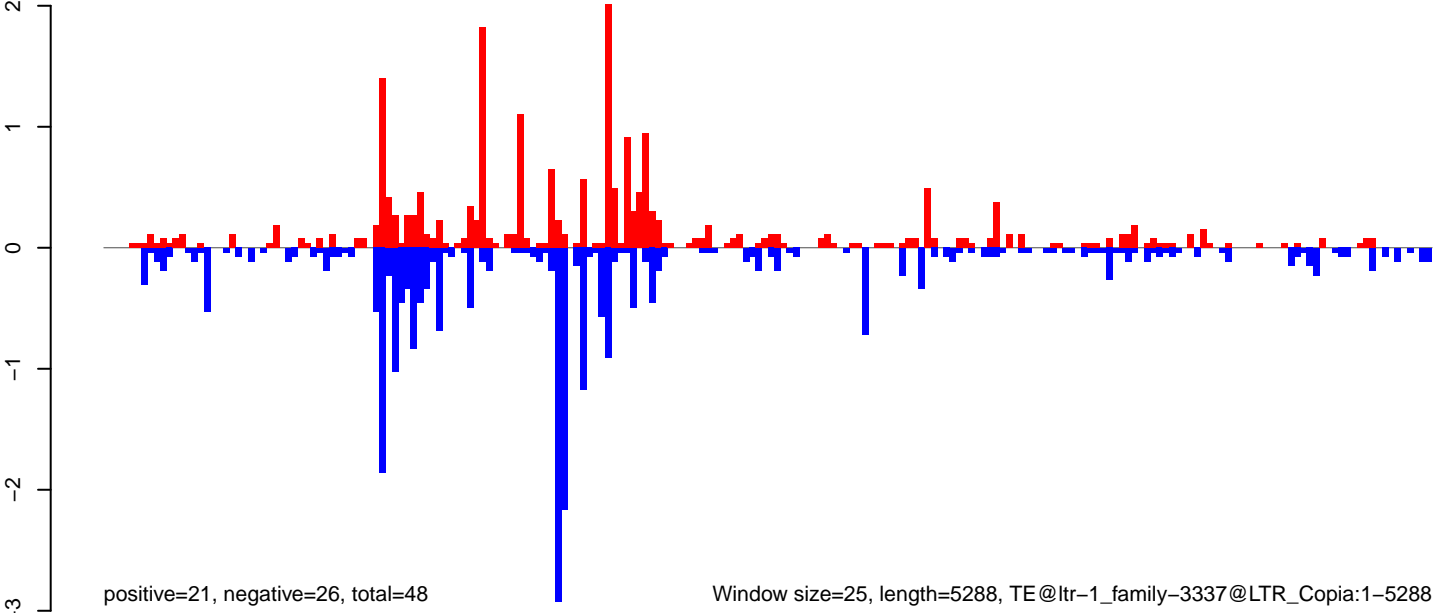

0 1000 2000 3000 4000 5000

AeAlbo_CHIKV_AZT_9dpi.18_23.rep

AeAlbo_CHIKV_AZT_9dpi.24_35.rep

AeAlbo_CHIKV_AZT_9dpi.rep

Window size=25, length=5288, TE@ltr-1_family-3337@LTR_Copia:1-5288

AeAlbo_CHIKV_AZT_9dpi.18_23.rep