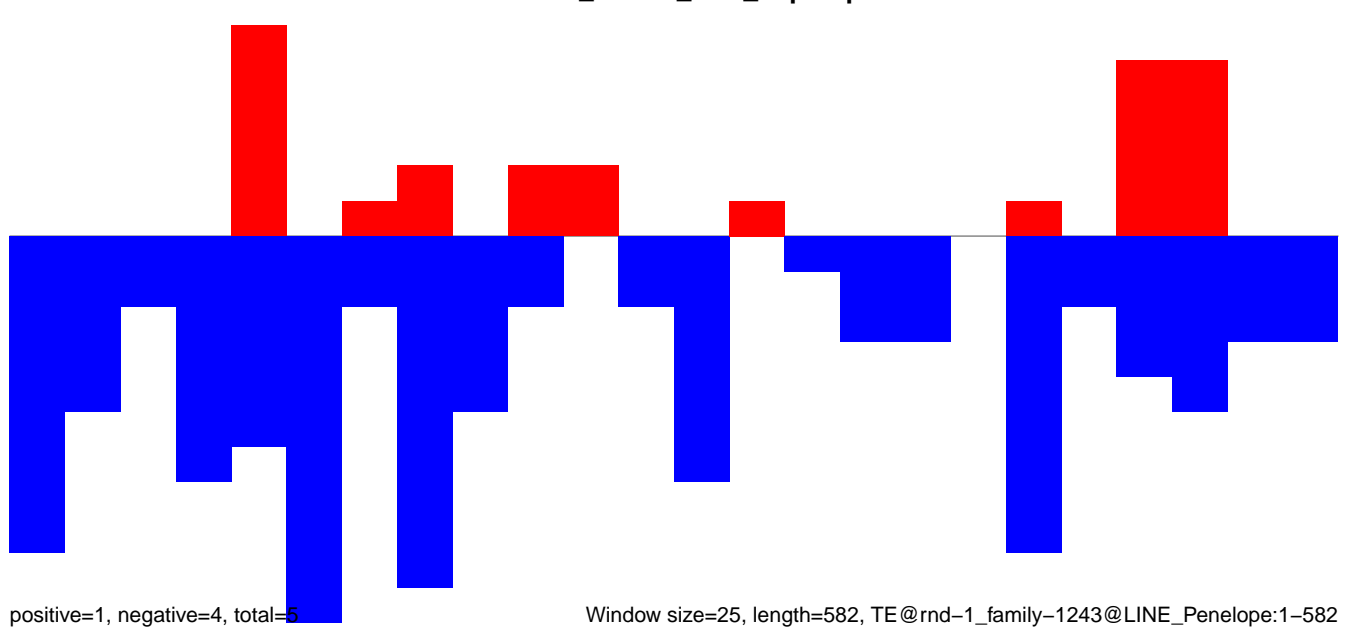

AeAlbo_CHIKV_AZT_9dpi.rep

Window size=25, length=619, TE@rnd-1_family-164@DNA_CMC-Chapaev:1-619

AeAlbo_CHIKV_AZT_9dpi.18_23.rep

AeAlbo_CHIKV_AZT_9dpi.24_35.rep

AeAlbo_CHIKV_AZT_9dpi.rep

AeAlbo_CHIKV_AZT_9dpi.18_23.rep