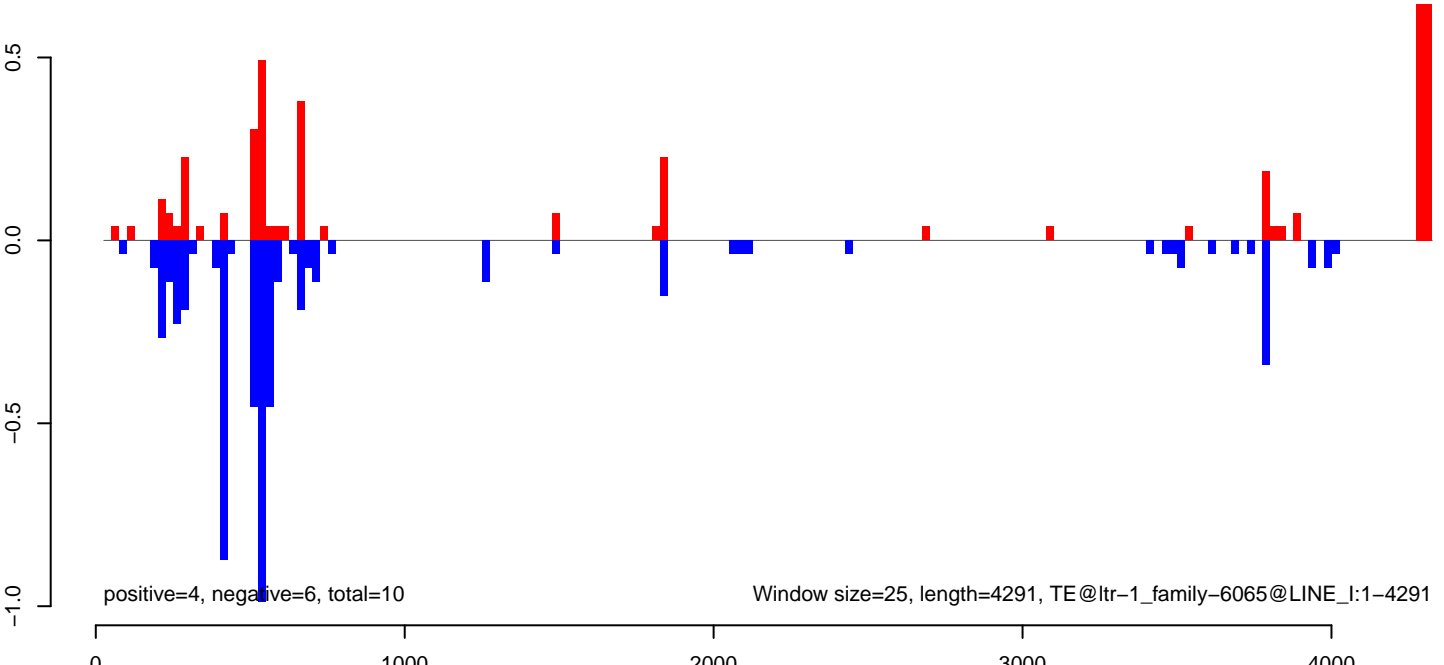

AeAlbo_CHIKV_AZT_9dpi.18_23.rep

AeAlbo_CHIKV_AZT_9dpi.rep