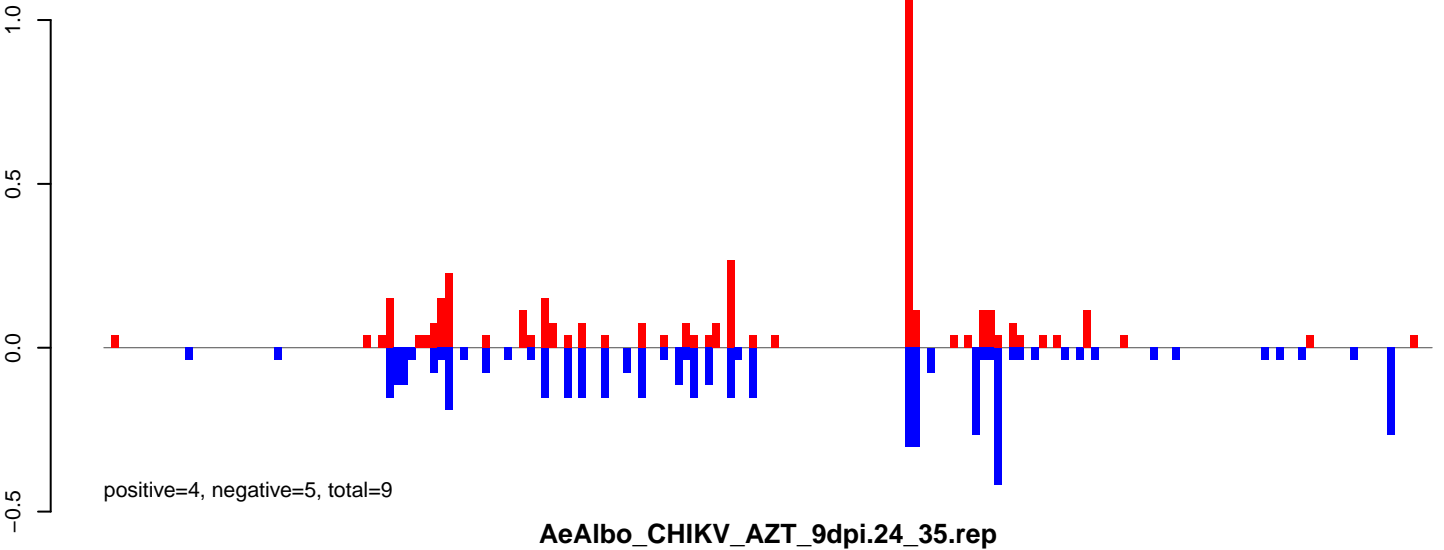

AeAlbo_CHIKV_AZT_9dpi.18_23.rep

AeAlbo_CHIKV_AZT_9dpi.24_35.rep