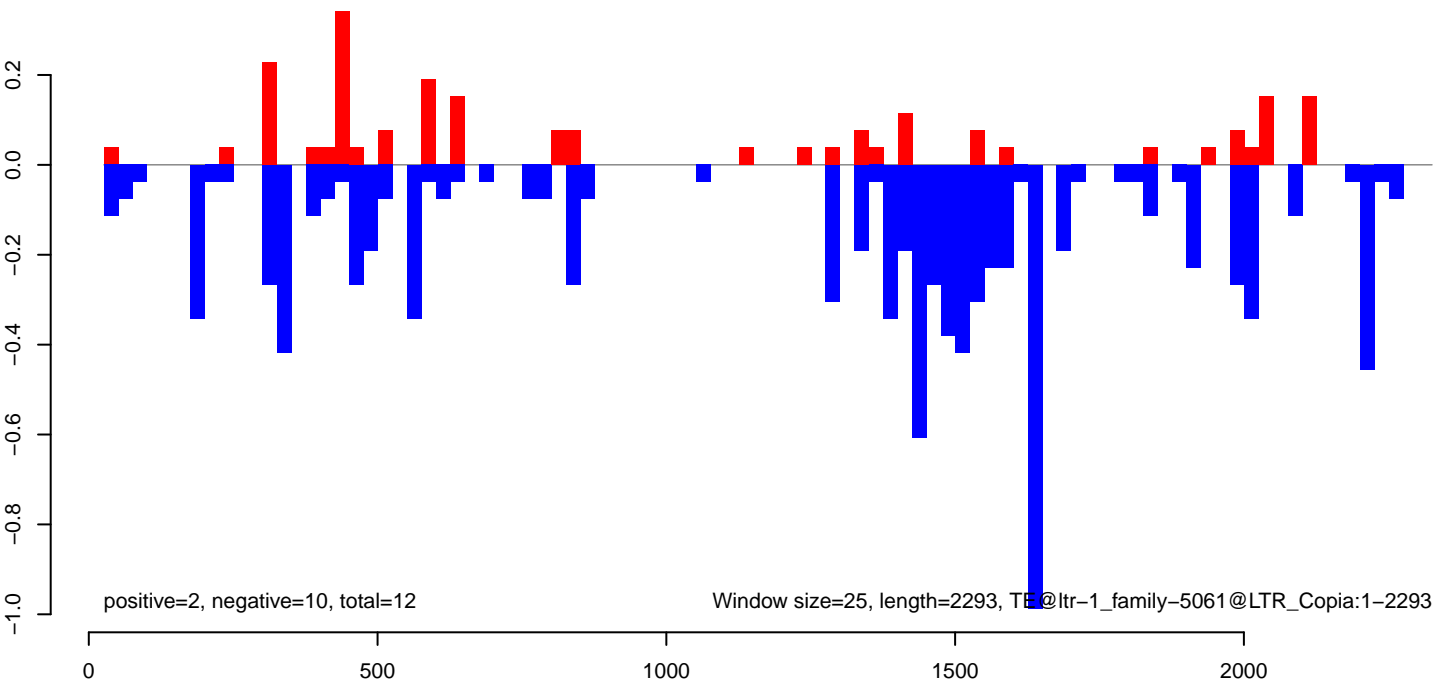

0 500 1000 1500 2000

AeAlbo_CHIKV_AZT_9dpi.18_23.rep

AeAlbo_CHIKV_AZT_9dpi.24_35.rep

AeAlbo_CHIKV_AZT_9dpi.rep

AeAlbo_CHIKV_AZT_9dpi.18_23.rep

AeAlbo_CHIKV_AZT_9dpi.24_35.rep

AeAlbo_CHIKV_AZT_9dpi.rep

Window size=25, length=2074, TE@ltr-1_family_4931@LTR_Gypsy:1-2074