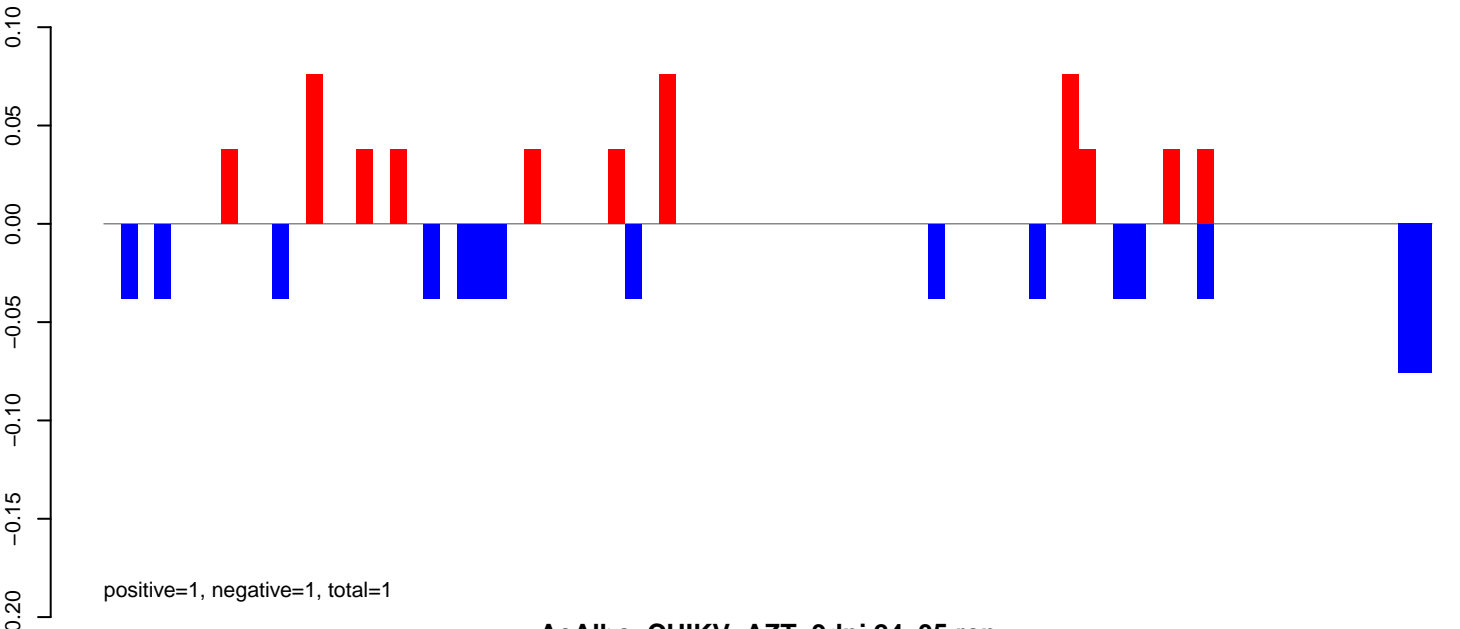

AeAlbo_CHIKV_AZT_9dpi.18_23.rep