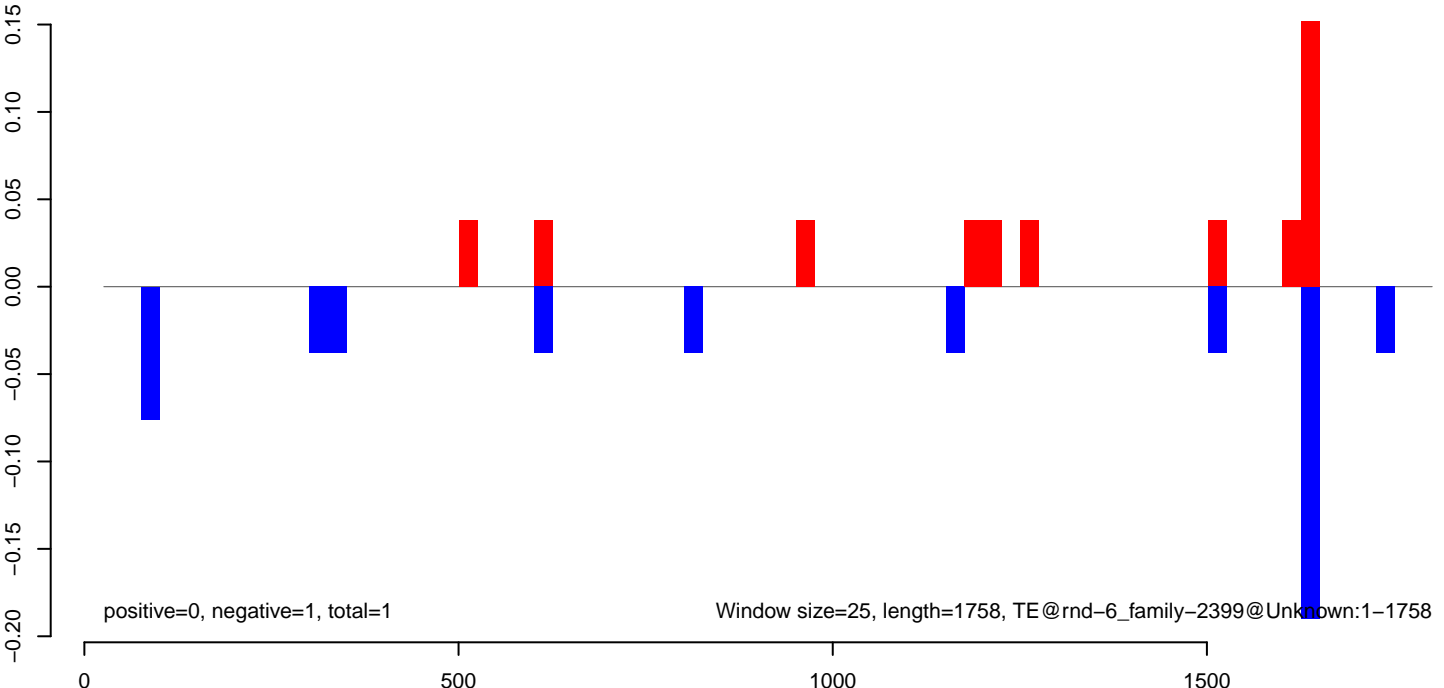

AeAlbo_CHIKV_AZT_9dpi.rep