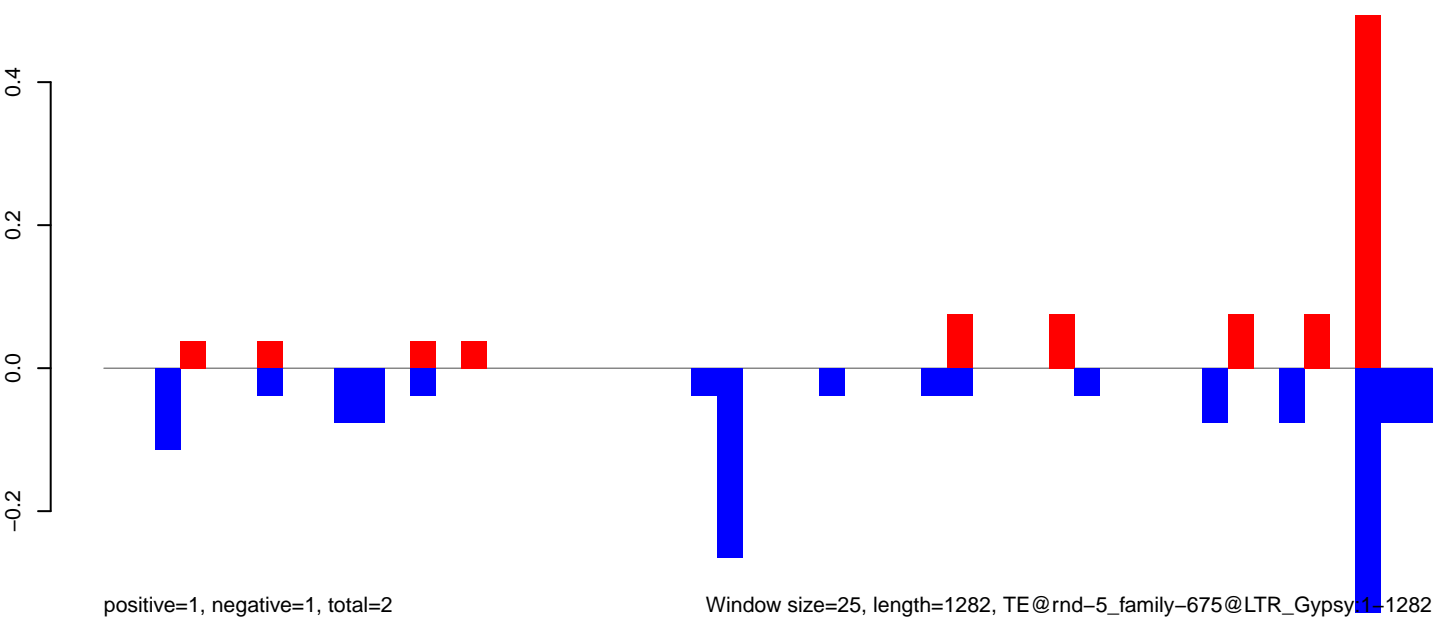

AeAlbo_CHIKV_AZT_9dpi.rep

AeAlbo_CHIKV_AZT_9dpi.18_23.rep

AeAlbo_CHIKV_AZT_9dpi.24_35.rep

AeAlbo_CHIKV_AZT_9dpi.rep

AeAlbo_CHIKV_AZT_9dpi.18_23.rep

AeAlbo_CHIKV_AZT_9dpi.24_35.rep

AeAlbo_CHIKV_AZT_9dpi.rep

Window size=25, length=1282, TE@rnd-5_family-675@LTR_Gypsy1-1282