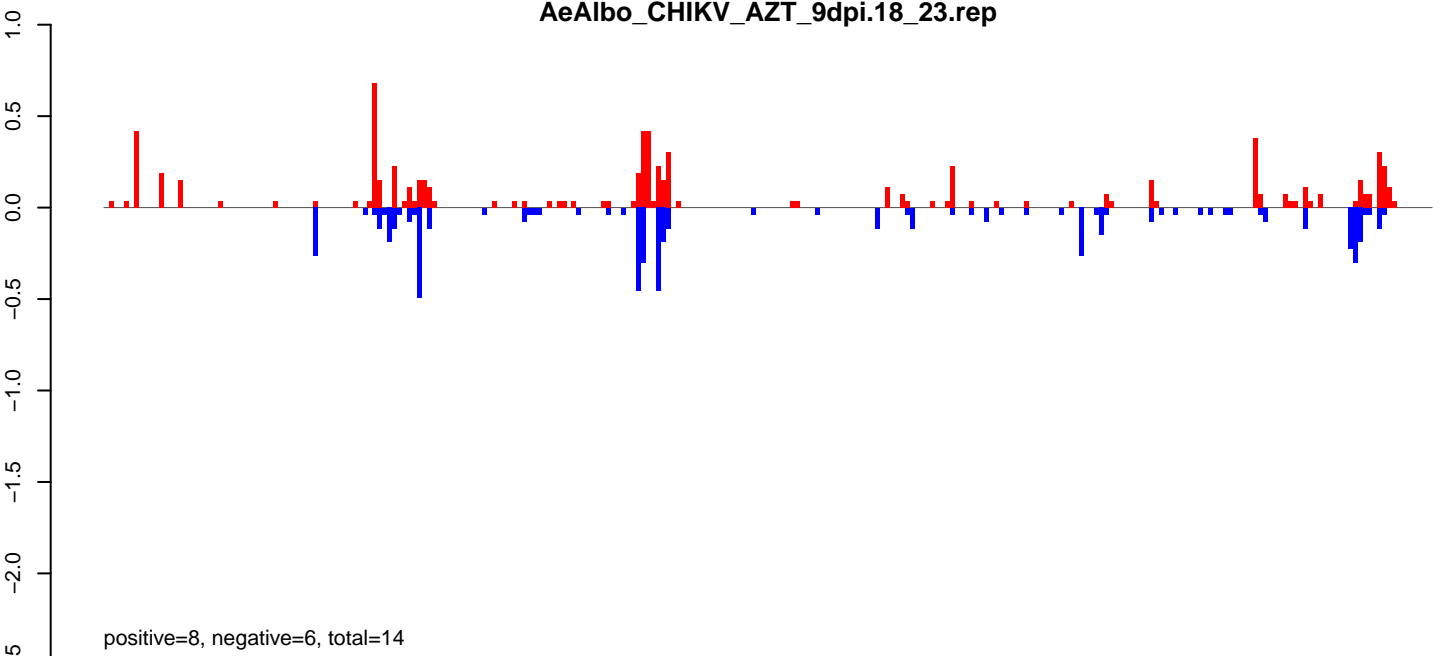

AeAlbo_CHIKV_AZT_9dpi.18_23.rep