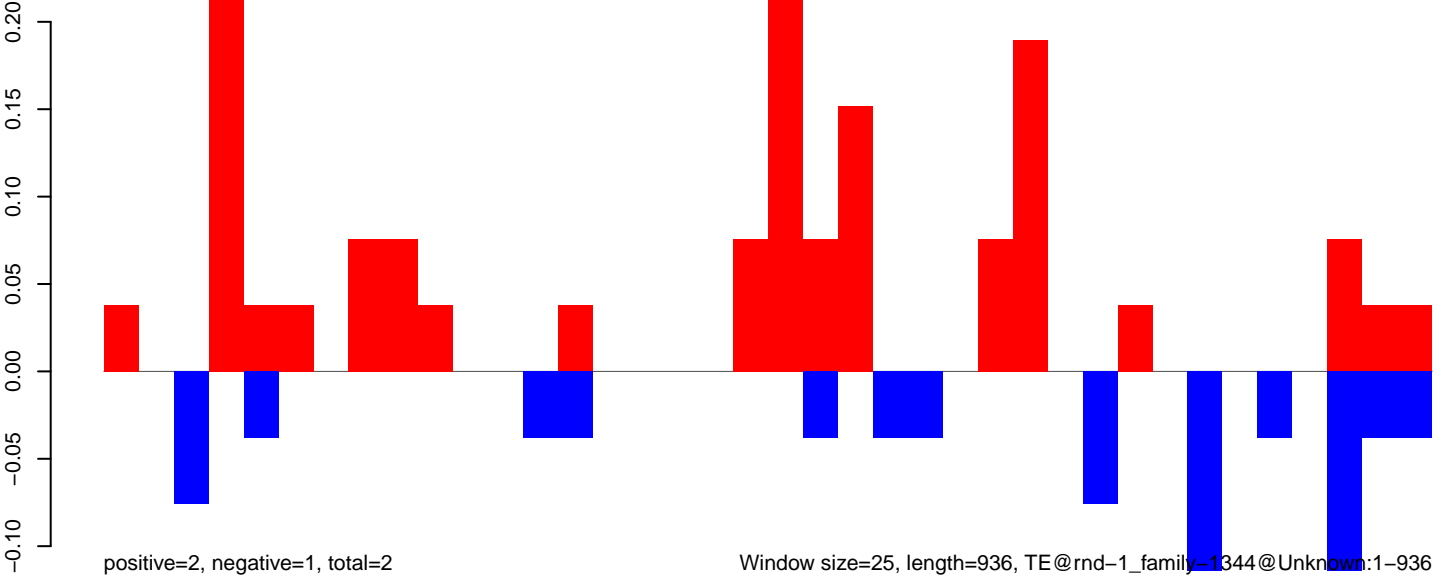

AeAlbo_CHIKV_AZT_9dpi.18_23.rep

AeAlbo_CHIKV_AZT_9dpi.rep