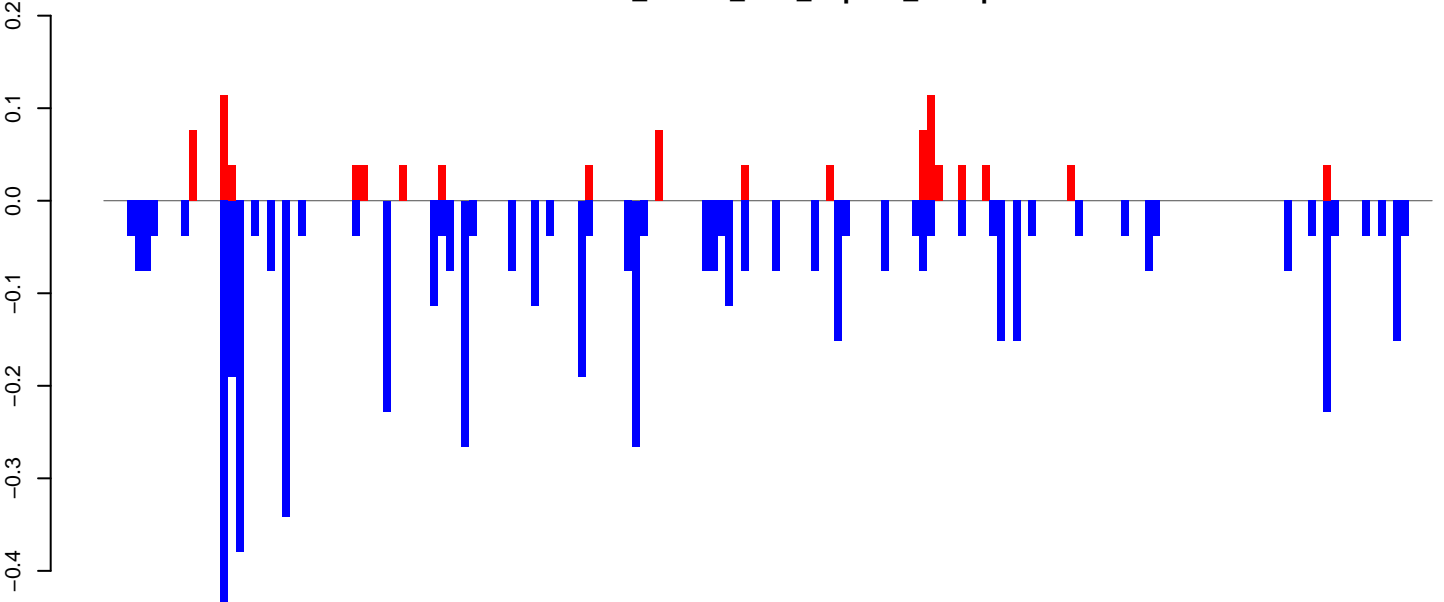

AeAlbo_CHIKV_AZT_9dpi.24_35.rep

positive=1, negative=6, total=7