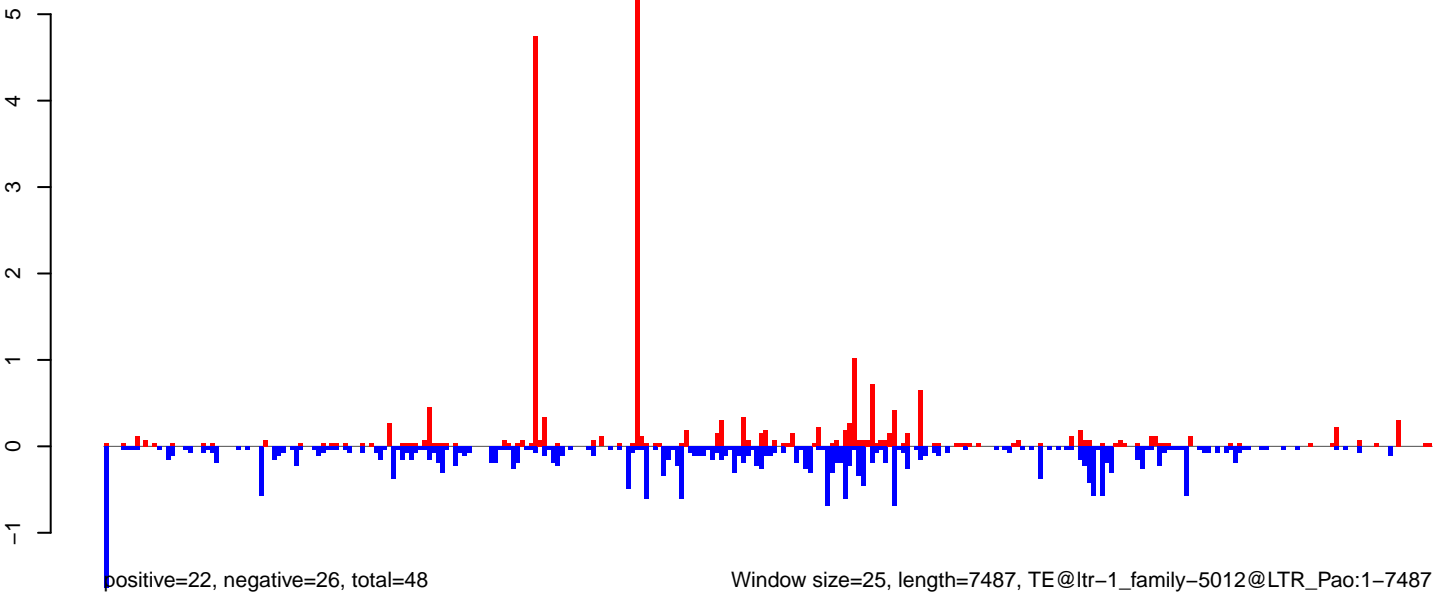

AeAlbo_CHIKV_AZT_9dpi.18_23.rep

AeAlbo_CHIKV_AZT_9dpi.rep