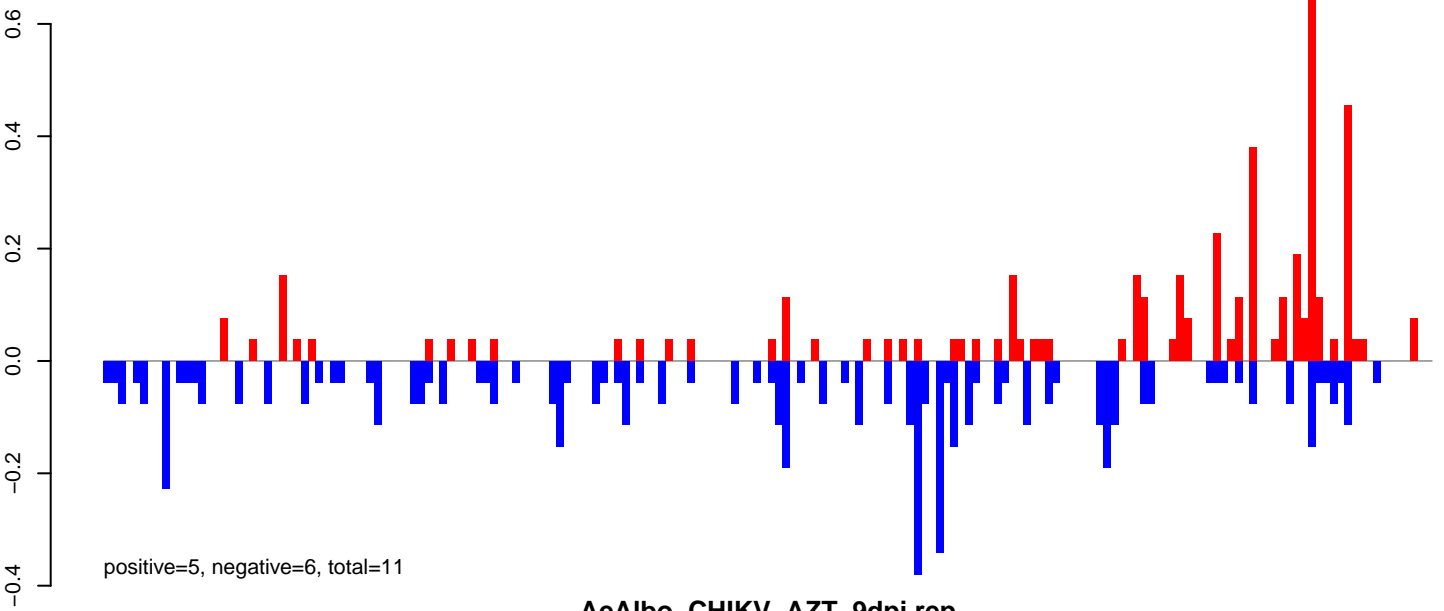

AeAlbo_CHIKV_AZT_9dpi.24_35.rep