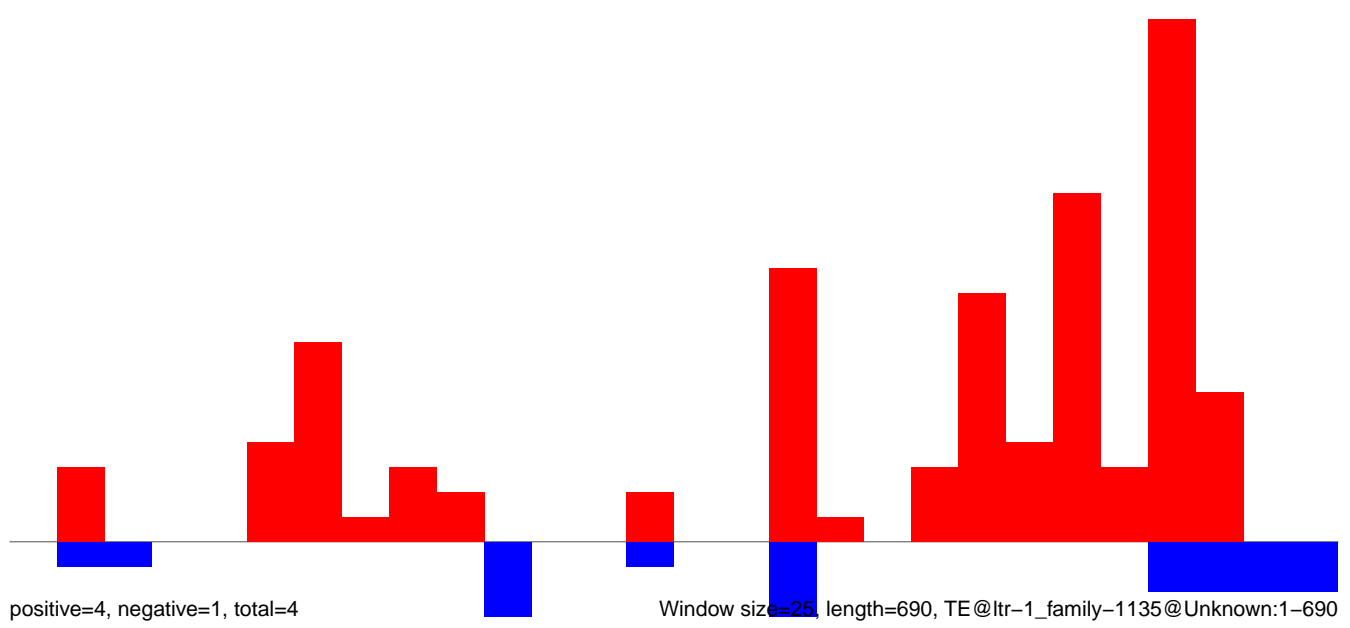

0 200 400 600

AeAlbo_CHIKV_AZT_9dpi.18_23.rep

AeAlbo_CHIKV_AZT_9dpi.24_35.rep

AeAlbo_CHIKV_AZT_9dpi.rep

AeAlbo_CHIKV_AZT_9dpi.18_23.rep

AeAlbo_CHIKV_AZT_9dpi.24_35.rep

AeAlbo_CHIKV_AZT_9dpi.rep

Window size=25, length=806, TE@ltr-1_family-112@Unknown:1-806