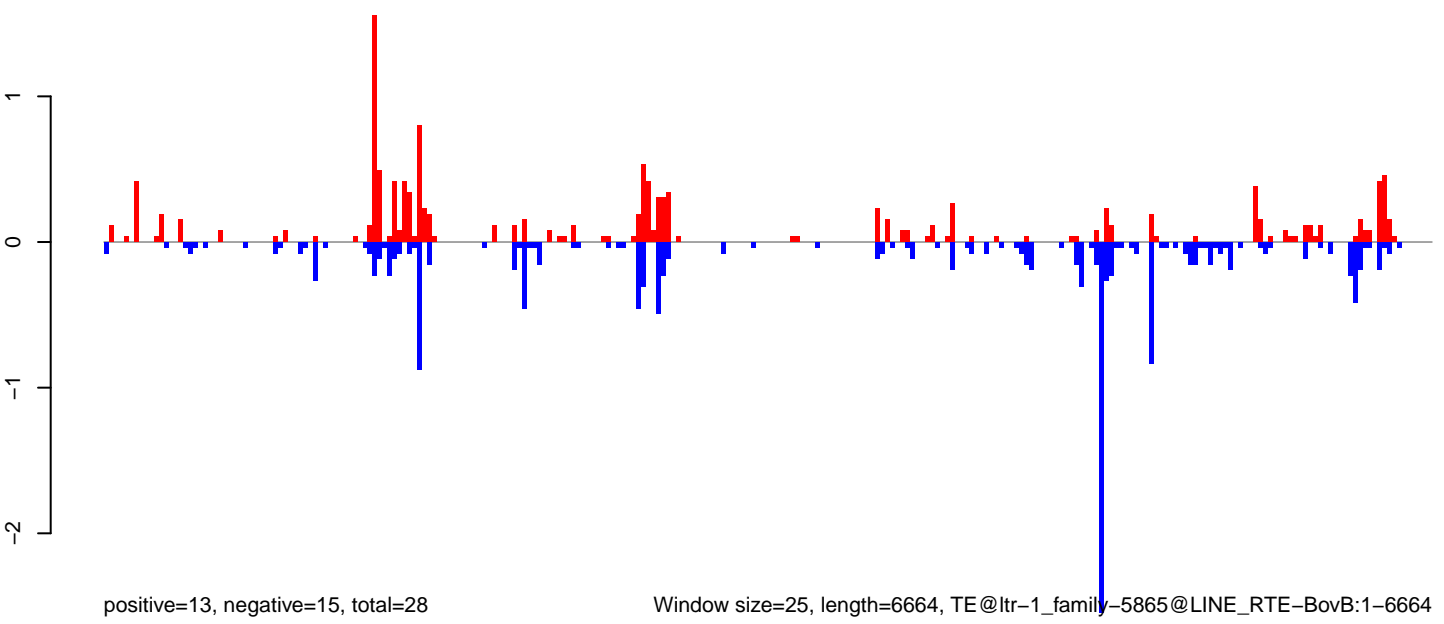

AeAlbo_CHIKV_AZT_9dpi.rep

AeAlbo_CHIKV_AZT_9dpi.18_23.rep

AeAlbo_CHIKV_AZT_9dpi.24_35.rep

AeAlbo_CHIKV_AZT_9dpi.rep

Window size=25, length=6664, TE@ltr-1_family-5865@LINE RTE-BovB:1-6664

0 1000 2000 3000 4000 5000 6000