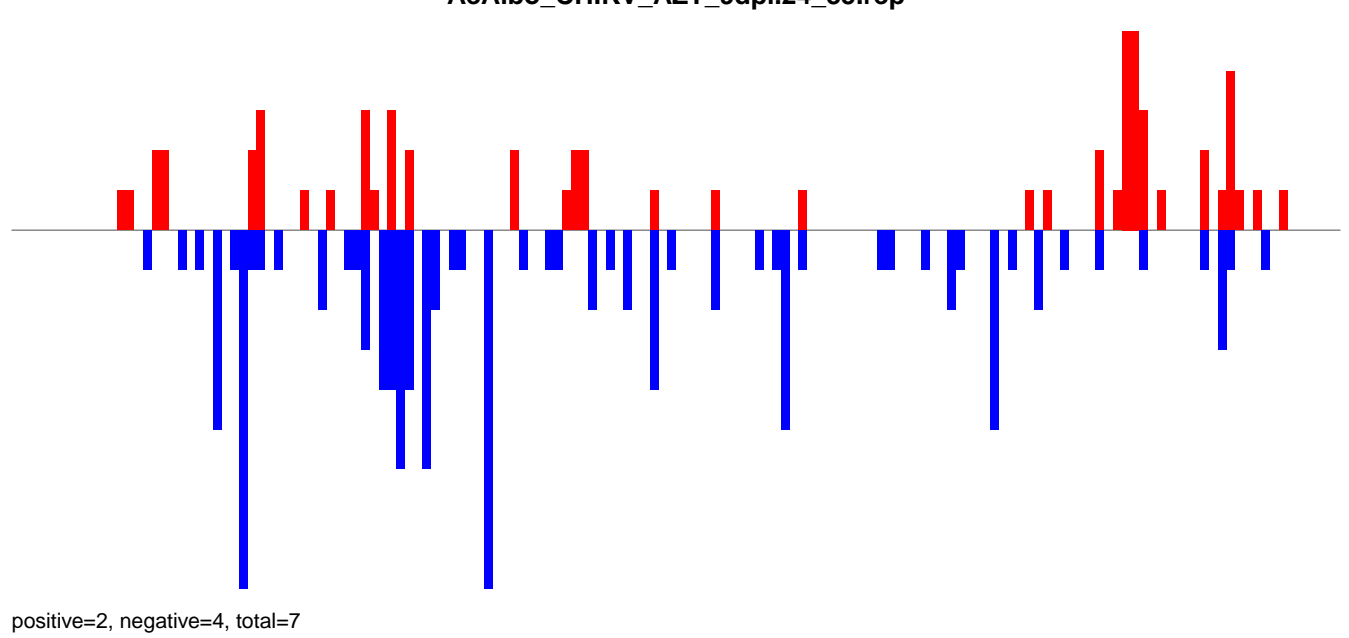

AeAlbo_CHIKV_AZT_9dpi.24_35.rep