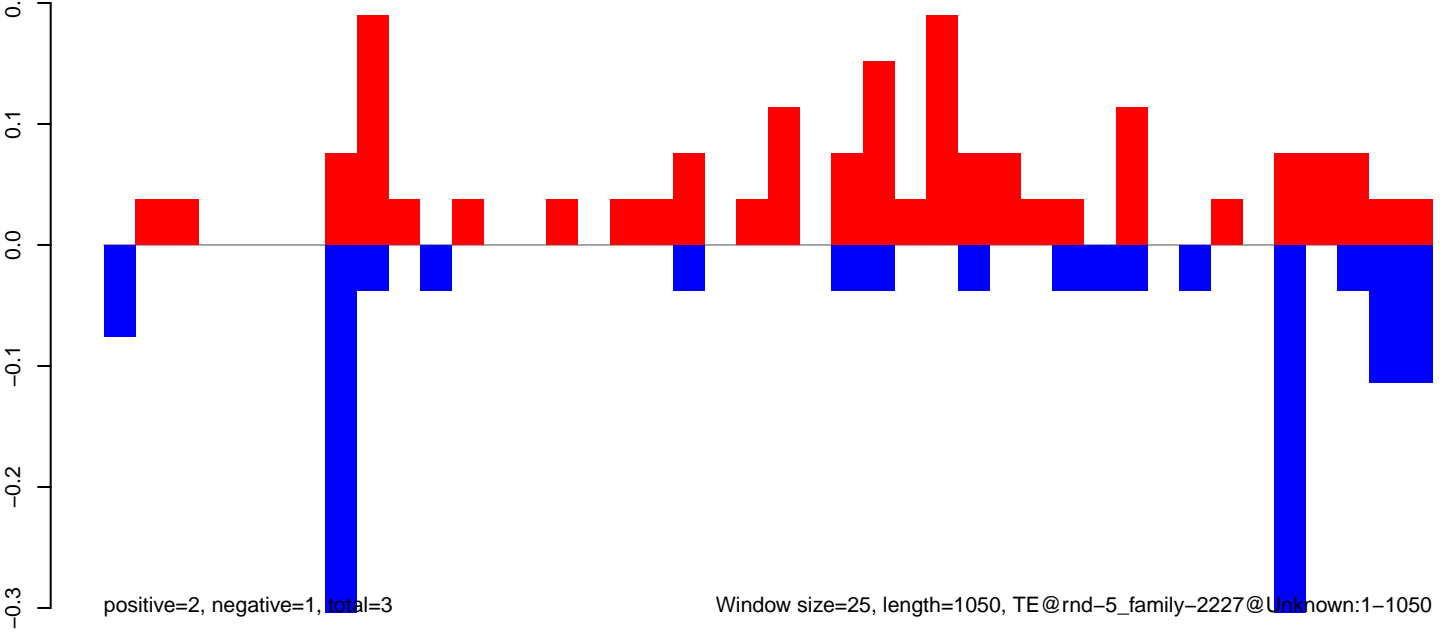

AeAlbo_CHIKV_AZT_9dpi.rep