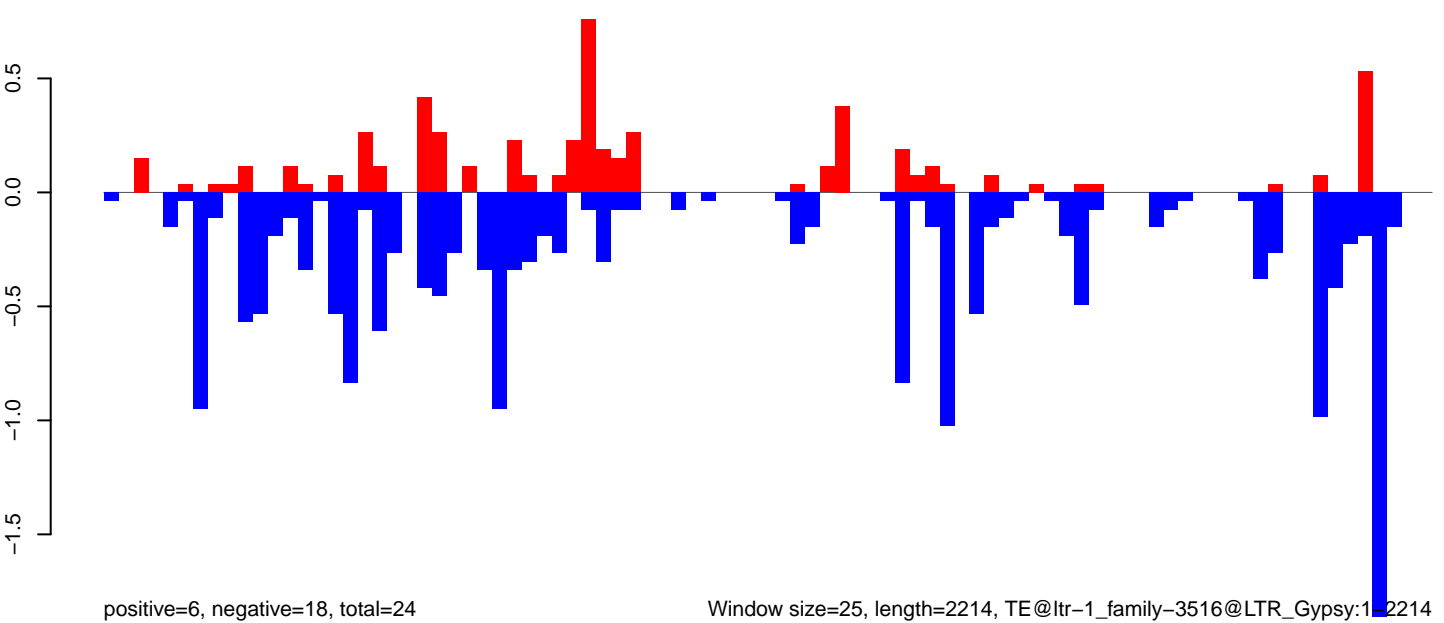

AeAlbo_CHIKV_AZT_9dpi.rep

AeAlbo_CHIKV_AZT_9dpi.18_23.rep

AeAlbo_CHIKV_AZT_9dpi.24_35.rep

AeAlbo_CHIKV_AZT_9dpi.rep

Window size=25, length=2214, TE@ltr-1_family-3516@LTR_Gypsy:1_2214

0 500 1000 1500 2000

AeAlbo_CHIKV_AZT_9dpi.18_23.rep