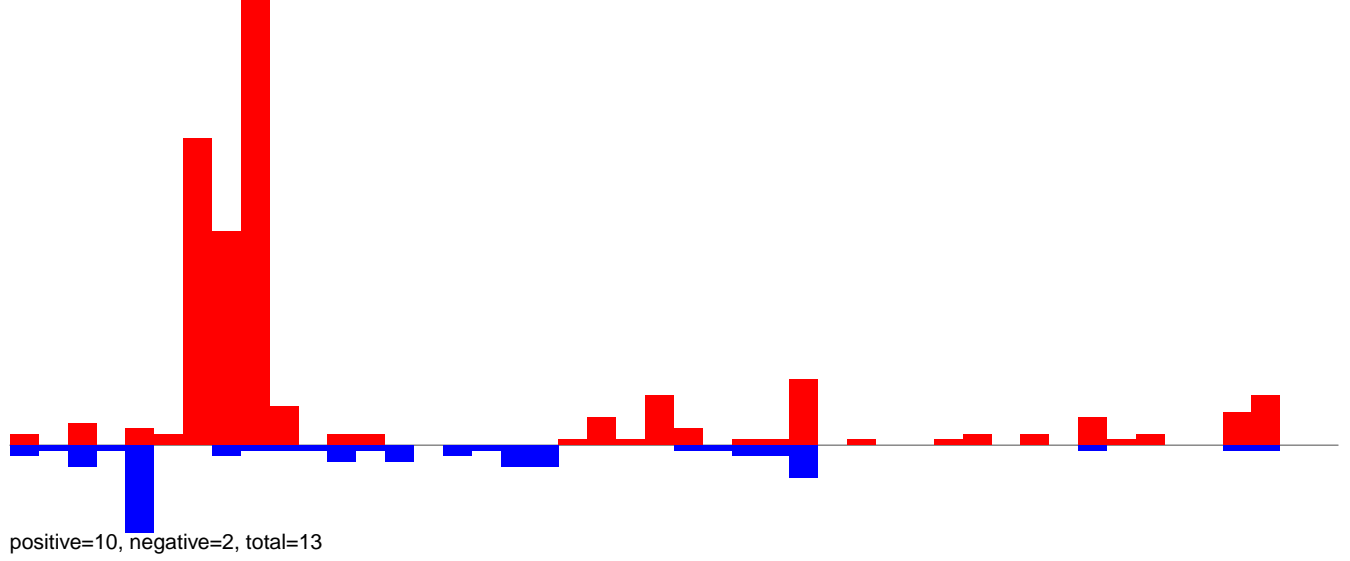

AeAlbo_CHIKV_AZT_9dpi.18_23.rep

AeAlbo_CHIKV_AZT_9dpi.24_35.rep

AeAlbo_CHIKV_AZT_9dpi.rep

Window size=25, length=1576, TE@rnd-5_family-145@DNA:1-1576

0 500 1000 1500

AeAlbo_CHIKV_AZT_9dpi.18_23.rep

AeAlbo_CHIKV_AZT_9dpi.24_35.rep