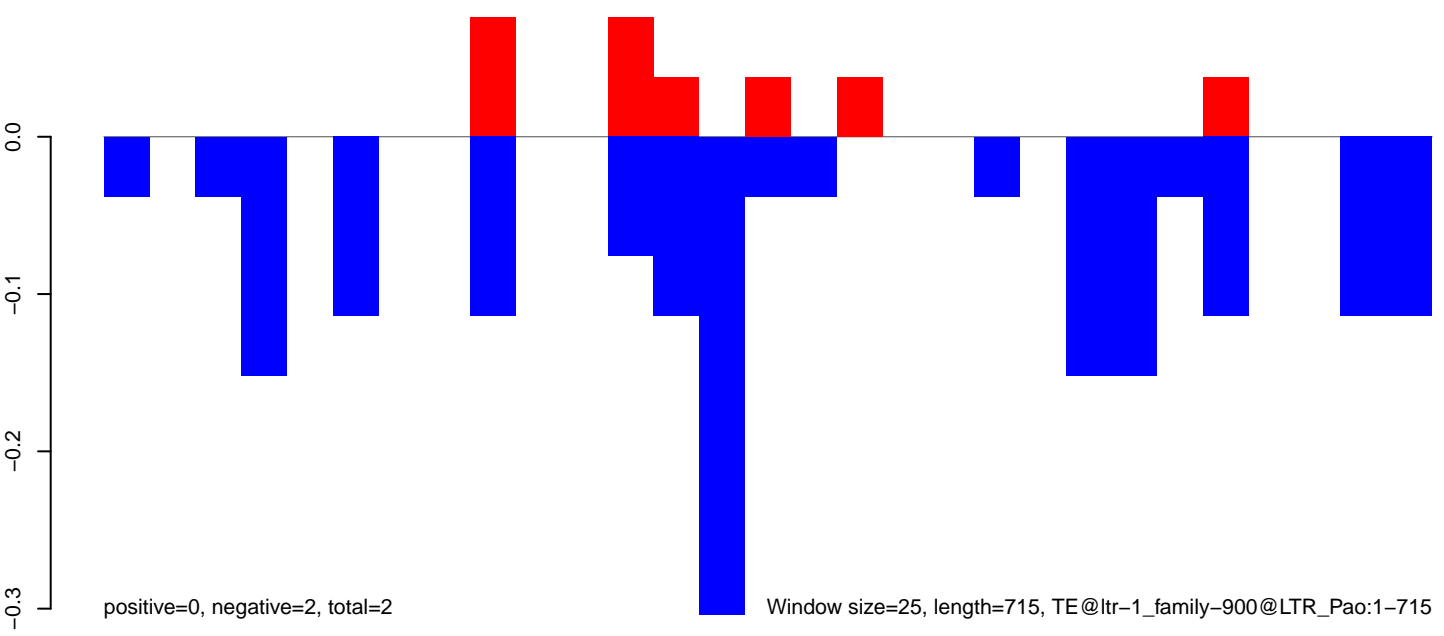

AeAlbo_CHIKV_AZT_9dpi.rep

Window size=25, length=715, TE@ltr-1_family-900@LTR_Pao:1-715