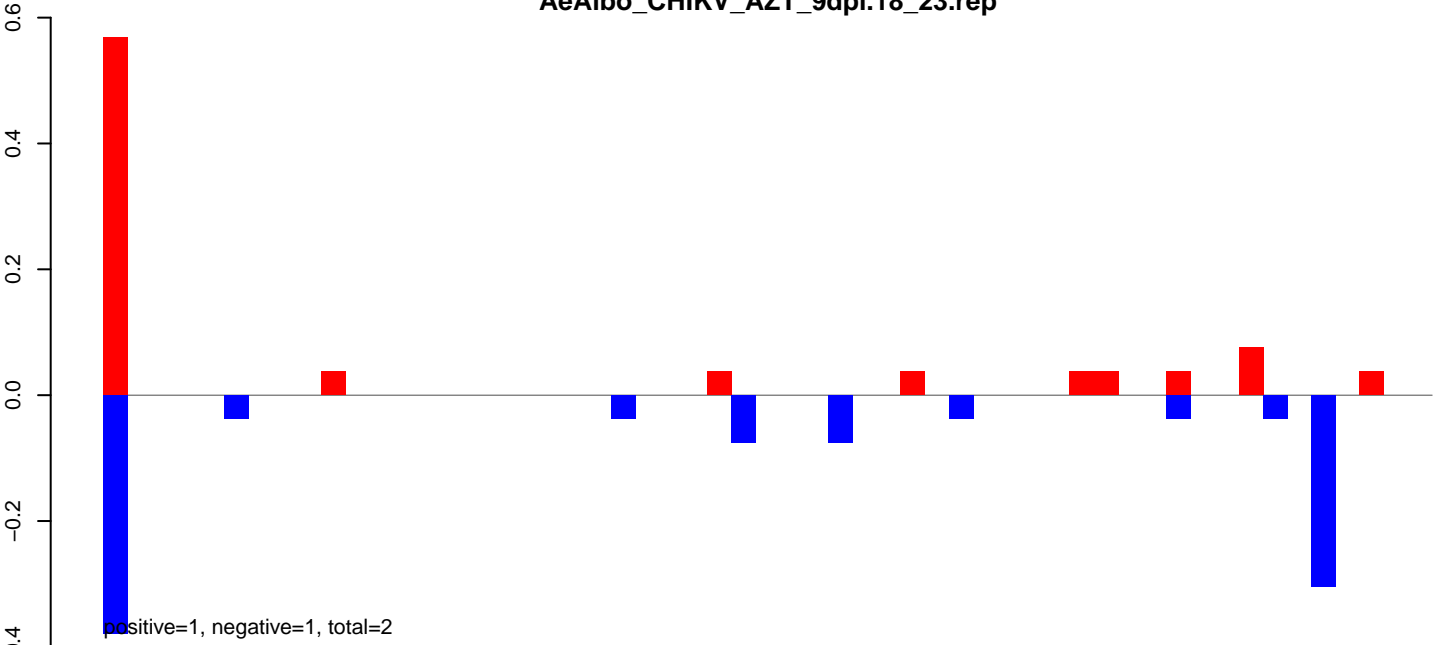

AeAlbo_CHIKV_AZT_9dpi.18_23.rep