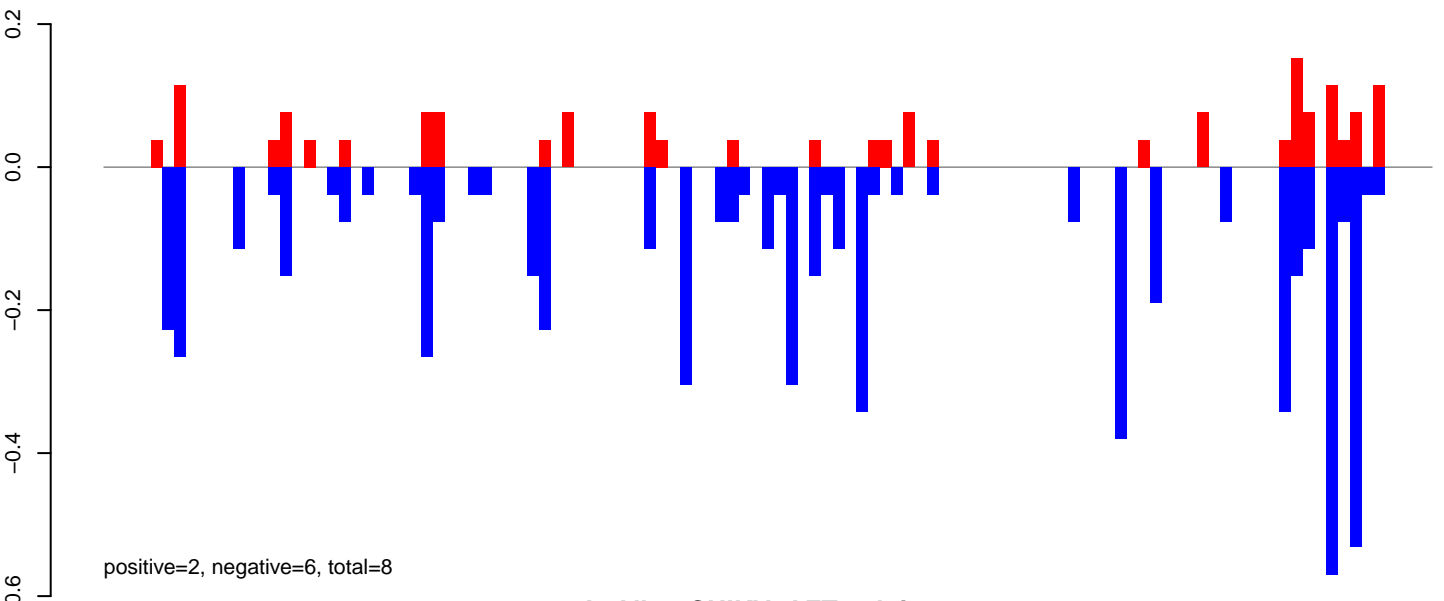

AeAlbo_CHIKV_AZT_9dpi.24_35.rep