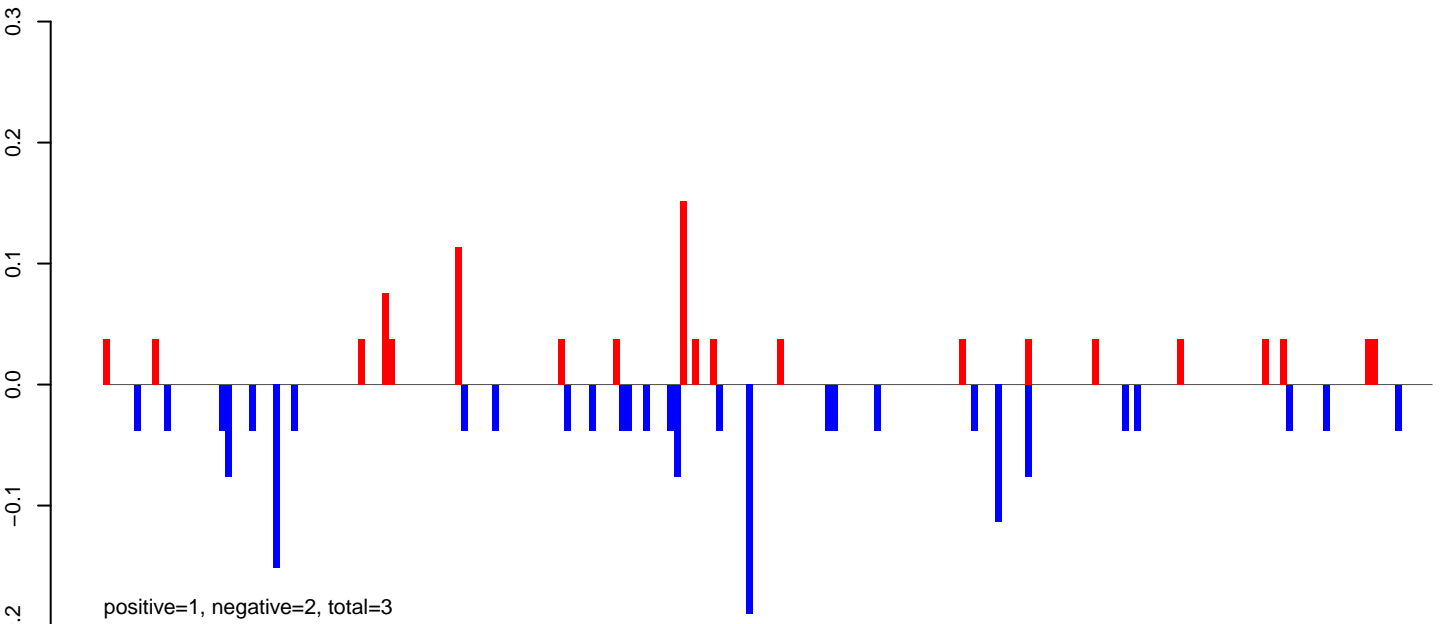

AeAlbo_CHIKV_AZT_9dpi.24_35.rep

AeAlbo_CHIKV_AZT_9dpi.rep

Window size=25, length=3980, TE@ltr-1_family-5001@LTR_Gypsy:1-3980

AeAlbo_CHIKV_AZT_9dpi.18_23.rep

AeAlbo_CHIKV_AZT_9dpi.24_35.rep

AeAlbo_CHIKV_AZT_9dpi.rep