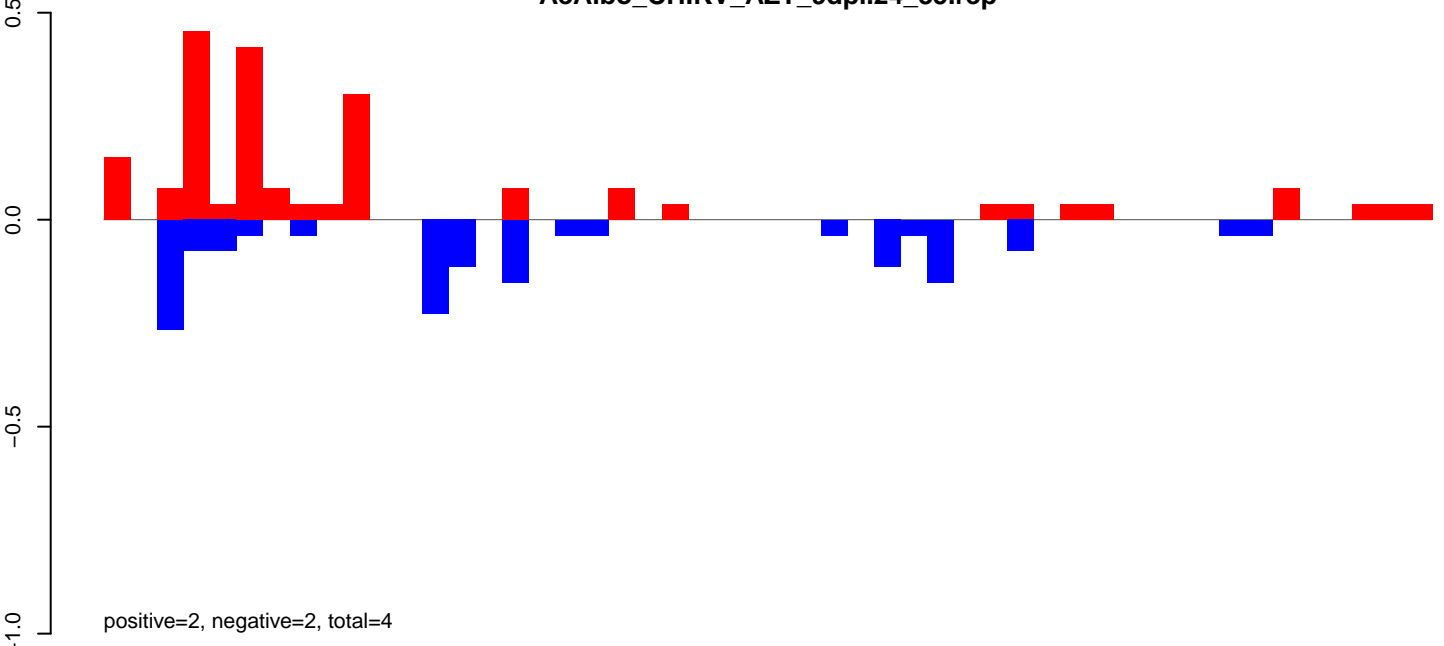

Window size=25, length=1047, TE@ltr-1_family-3324@LTR_Copia:1-1047

AeAlbo_CHIKV_AZT_9dpi.18_23.rep

AeAlbo_CHIKV_AZT_9dpi.24_35.rep

AeAlbo_CHIKV_AZT_9dpi.rep

AeAlbo_CHIKV_AZT_9dpi.18_23.rep

AeAlbo_CHIKV_AZT_9dpi.24_35.rep