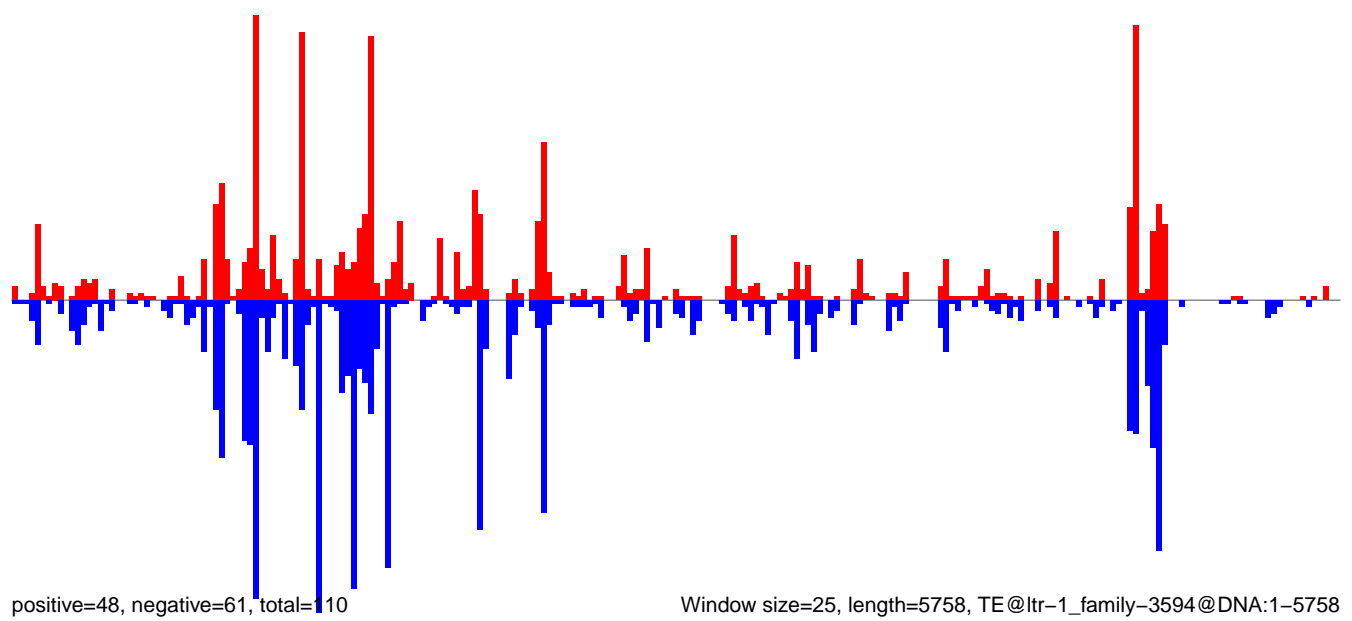

Window size=25, length=8871, TE@ltr-1_family-4221@LTR_Copia:1-8871

0 2000 4000 6000 8000

AeAlbo_CHIKV_AZT_9dpi.18_23.rep

AeAlbo_CHIKV_AZT_9dpi.24_35.rep

AeAlbo_CHIKV_AZT_9dpi.rep

Window size=25, length=5758, TE@ltr-1_family-3594@DNA:1-5758