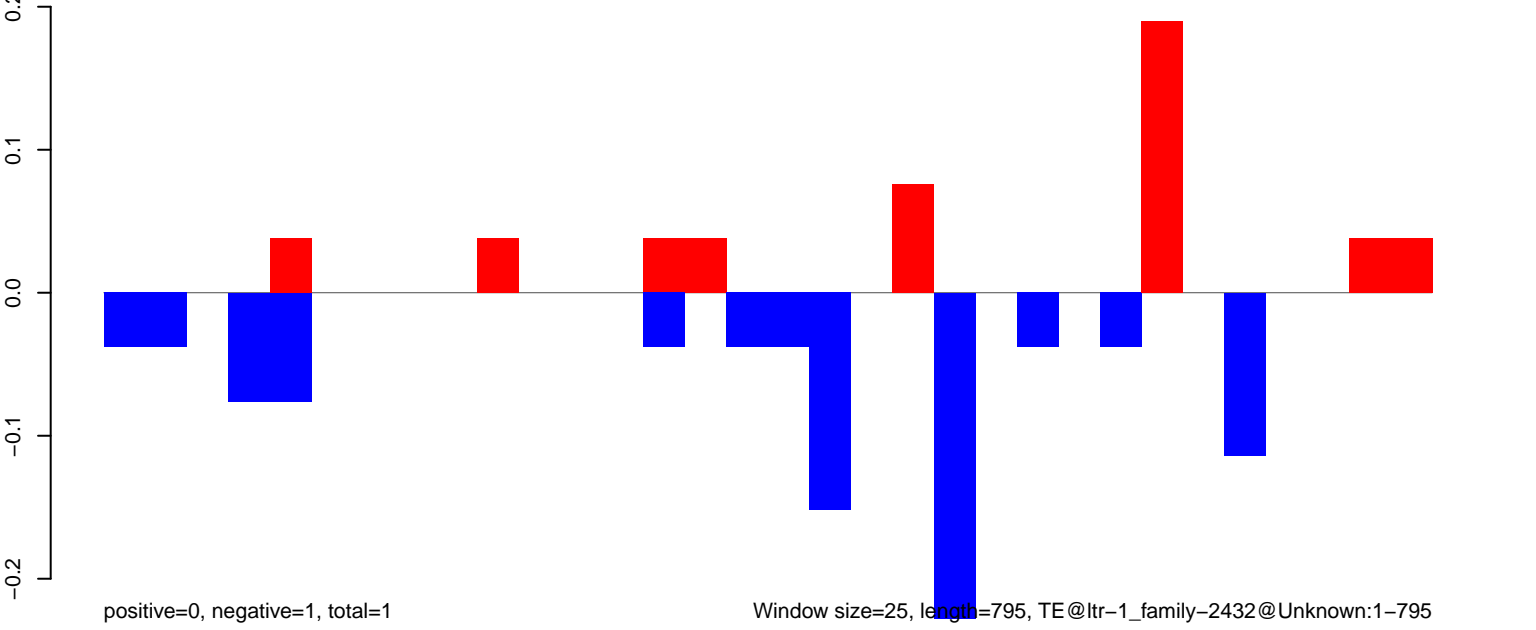

AeAlbo_CHIKV_AZT_9dpi.rep