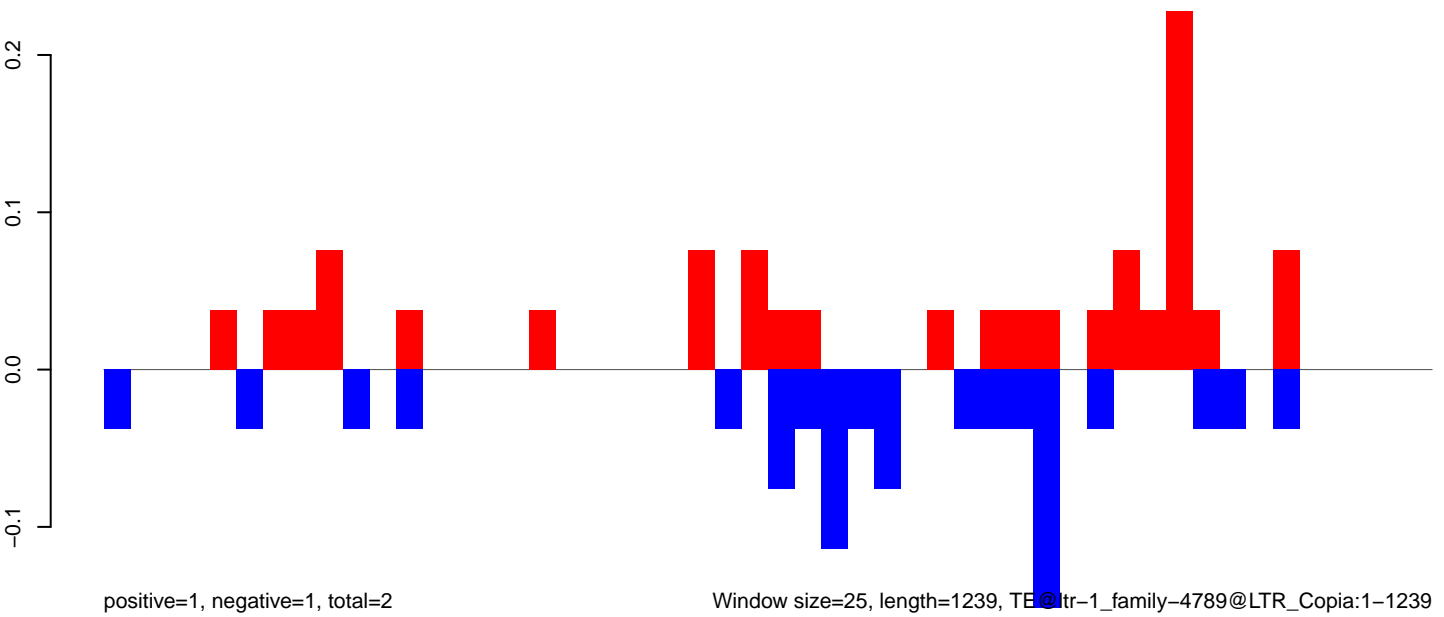

AeAlbo_CHIKV_AZT_9dpi.rep

Window size=25, length=1239, TE@ltr-1_family-4789@LTR_Copia:1-1239