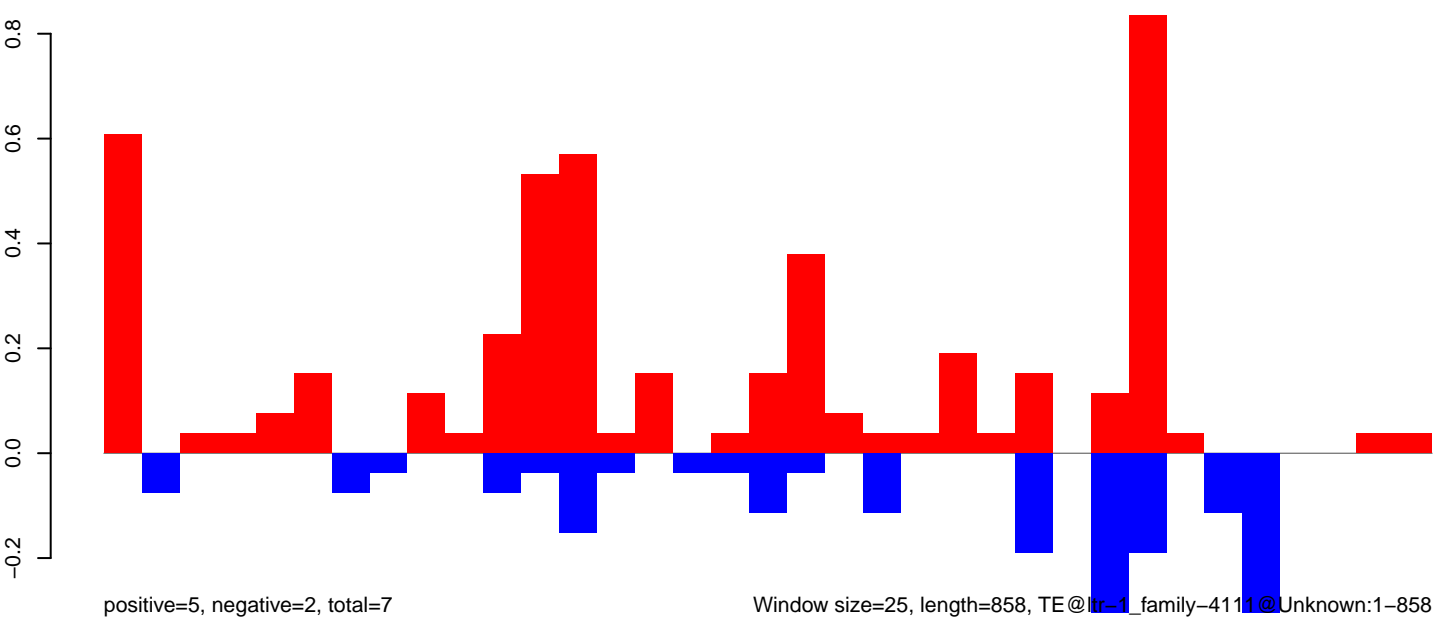

AeAlbo_CHIKV_AZT_9dpi.rep

AeAlbo_CHIKV_AZT_9dpi.18_23.rep

AeAlbo_CHIKV_AZT_9dpi.24_35.rep

AeAlbo_CHIKV_AZT_9dpi.rep

AeAlbo_CHIKV_AZT_9dpi.18_23.rep

AeAlbo_CHIKV_AZT_9dpi.24_35.rep

AeAlbo_CHIKV_AZT_9dpi.rep

Window size=25, length=858, TE@lr_1_family-4111@Unknown:1-858