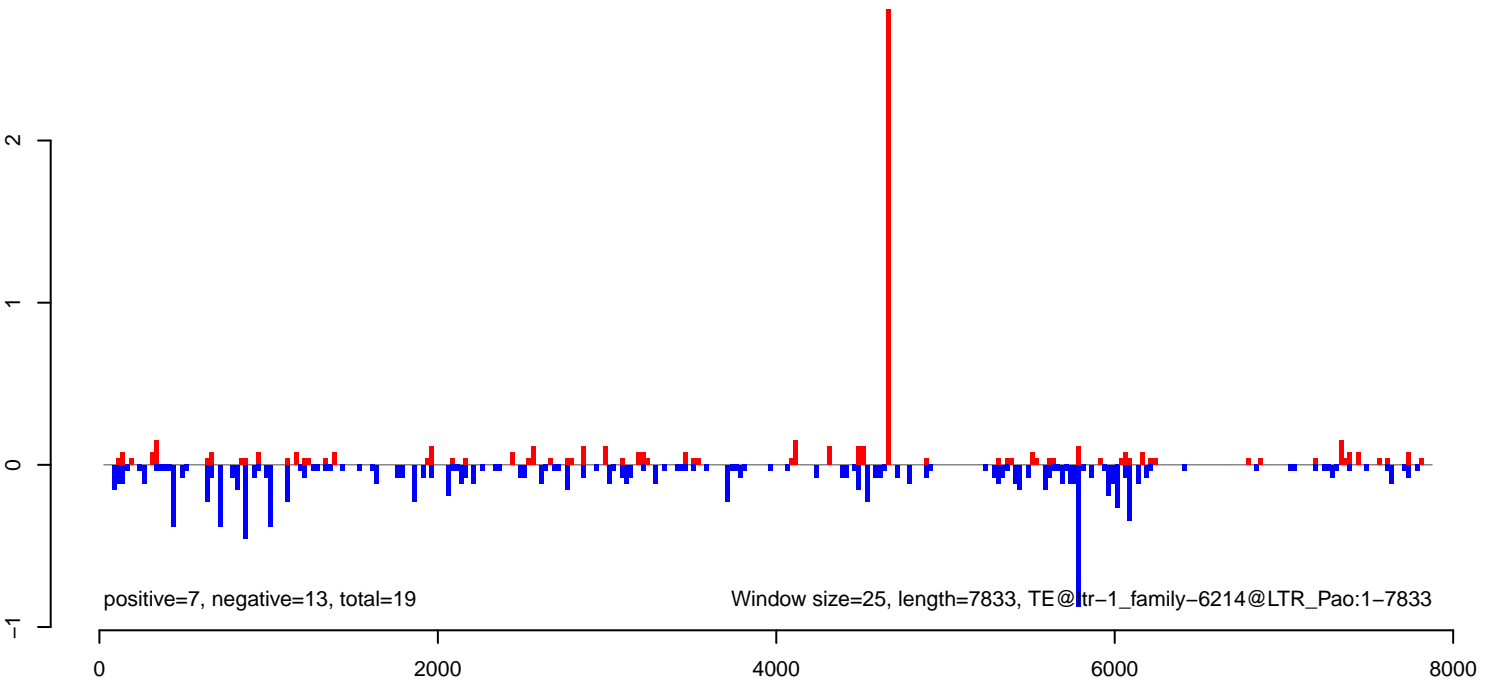

Window size=25, length=6240, TE@ltr-1_family-3070@LINE_Penelope:1-6240

0 1000 2000 3000 4000 5000 6000

AeAlbo_CHIKV_AZT_9dpi.18_23.rep

AeAlbo_CHIKV_AZT_9dpi.24_35.rep

AeAlbo_CHIKV_AZT_9dpi.rep

AeAlbo_CHIKV_AZT_9dpi.18_23.rep