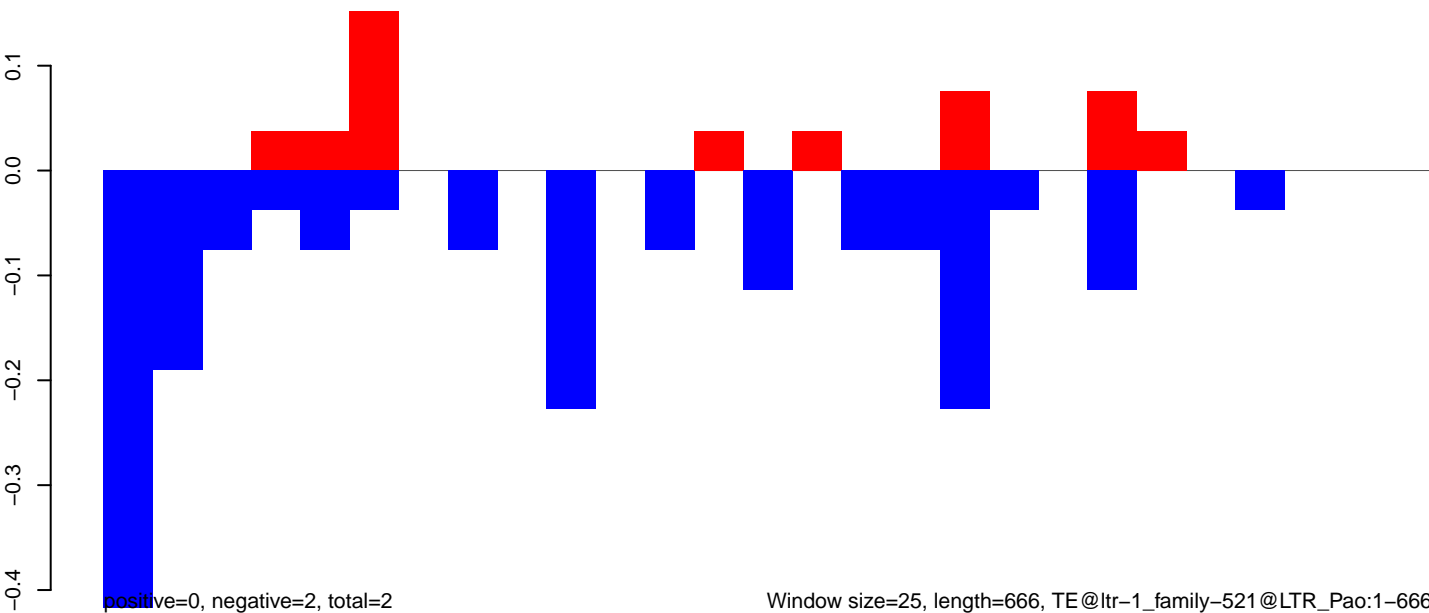

AeAlbo_CHIKV_AZT_9dpi.rep

Window size=25, length=666, TE@ltr-1_family-521@LTR_Pao:1-666