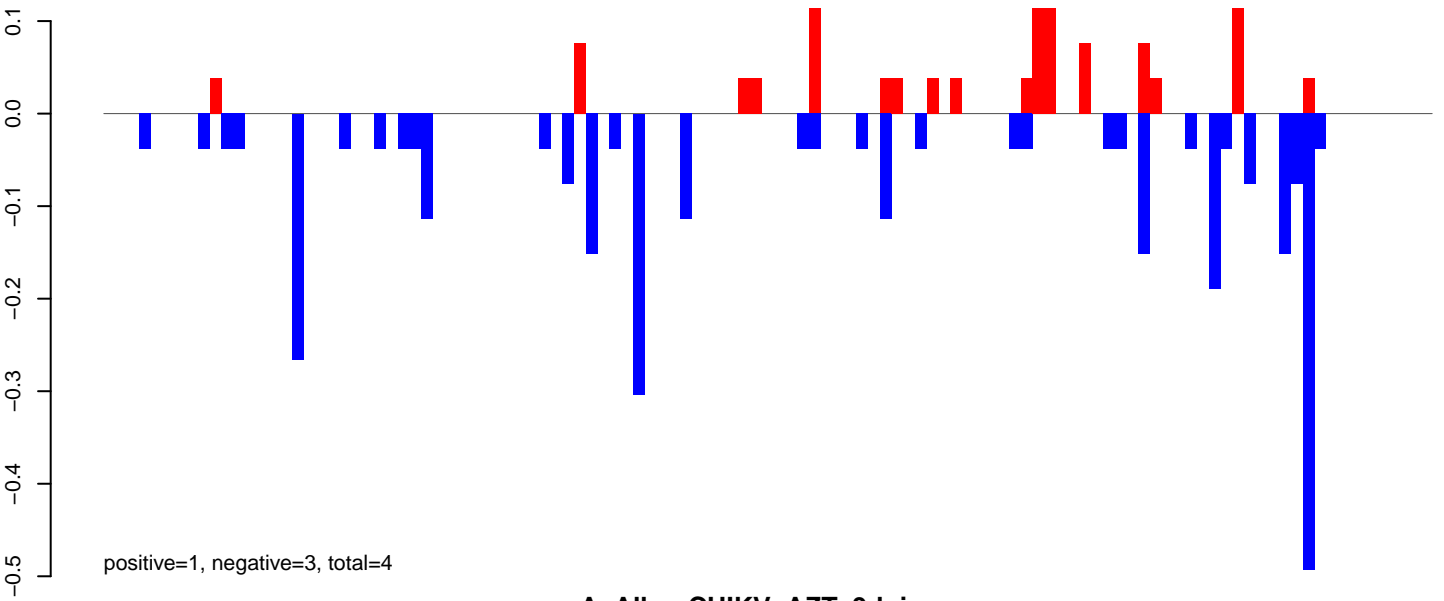

AeAlbo_CHIKV_AZT_9dpi.24_35.rep