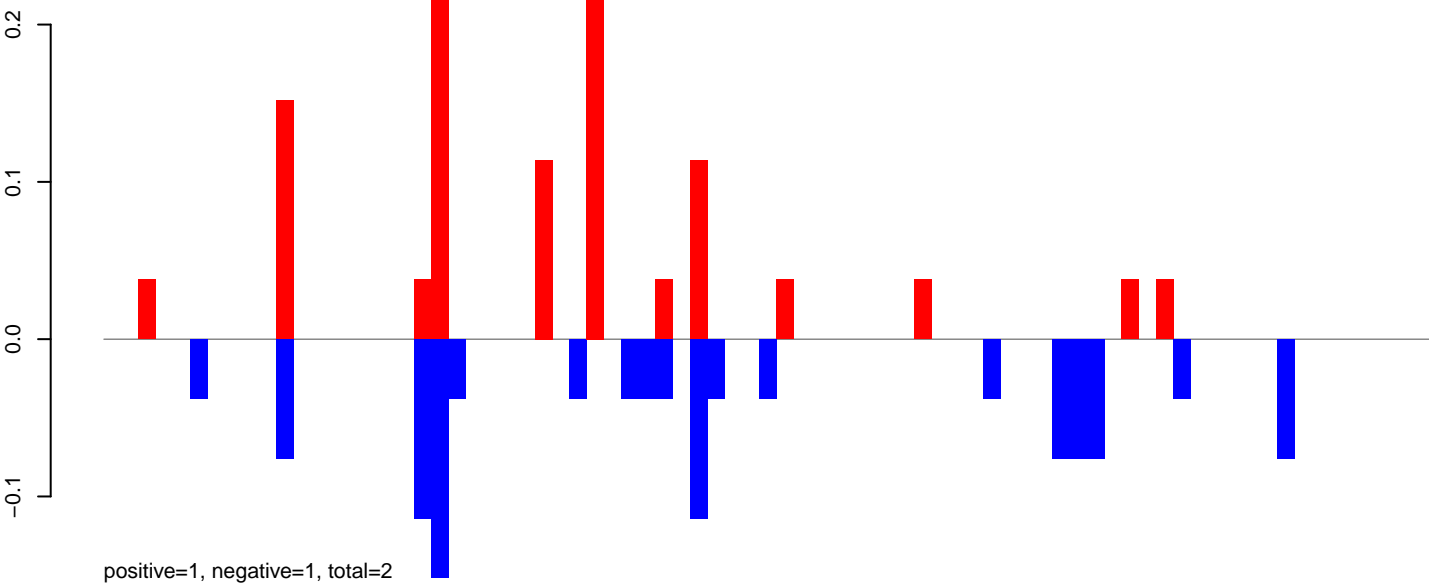

Window size=25, length=3154, TE@rnd-6_family-2206@LTR_Gypsy:1-3154

0 500 1000 1500 2000 2500 3000

AeAlbo_CHIKV_AZT_9dpi.18_23.rep

AeAlbo_CHIKV_AZT_9dpi.24_35.rep

AeAlbo_CHIKV_AZT_9dpi.rep

AeAlbo_CHIKV_AZT_9dpi.18_23.rep