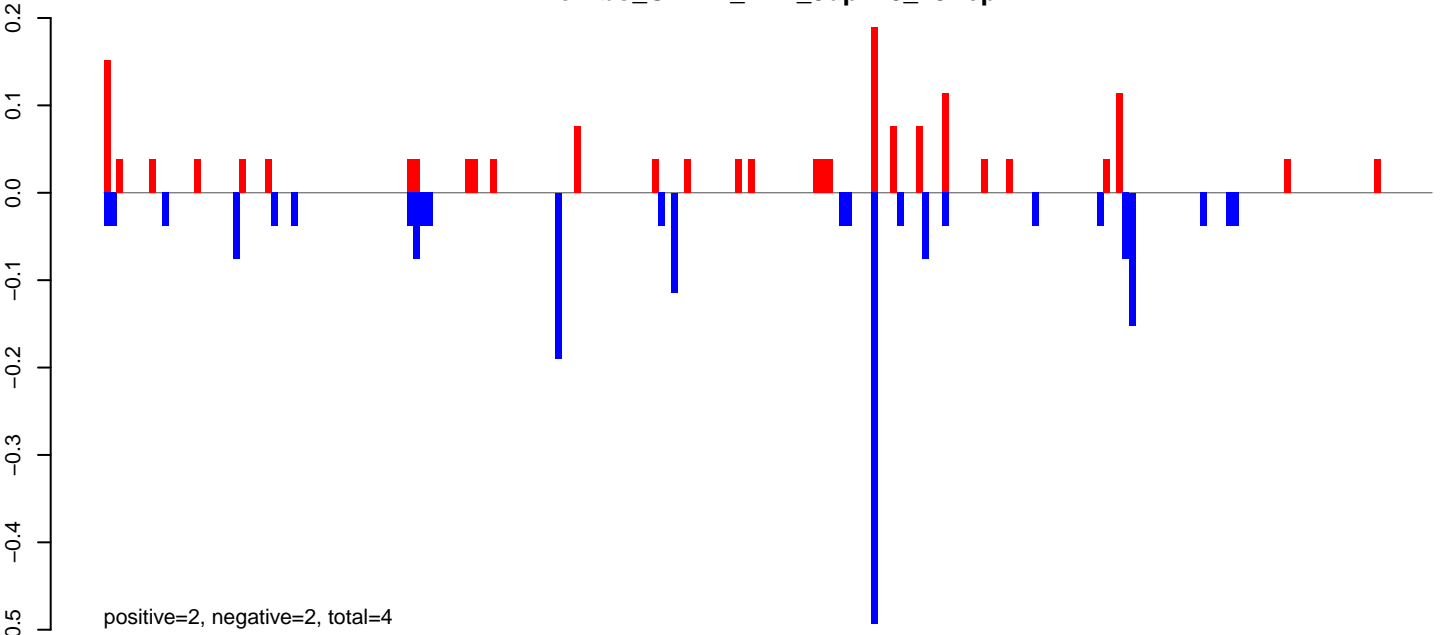

AeAlbo_CHIKV_AZT_9dpi.18_23.rep