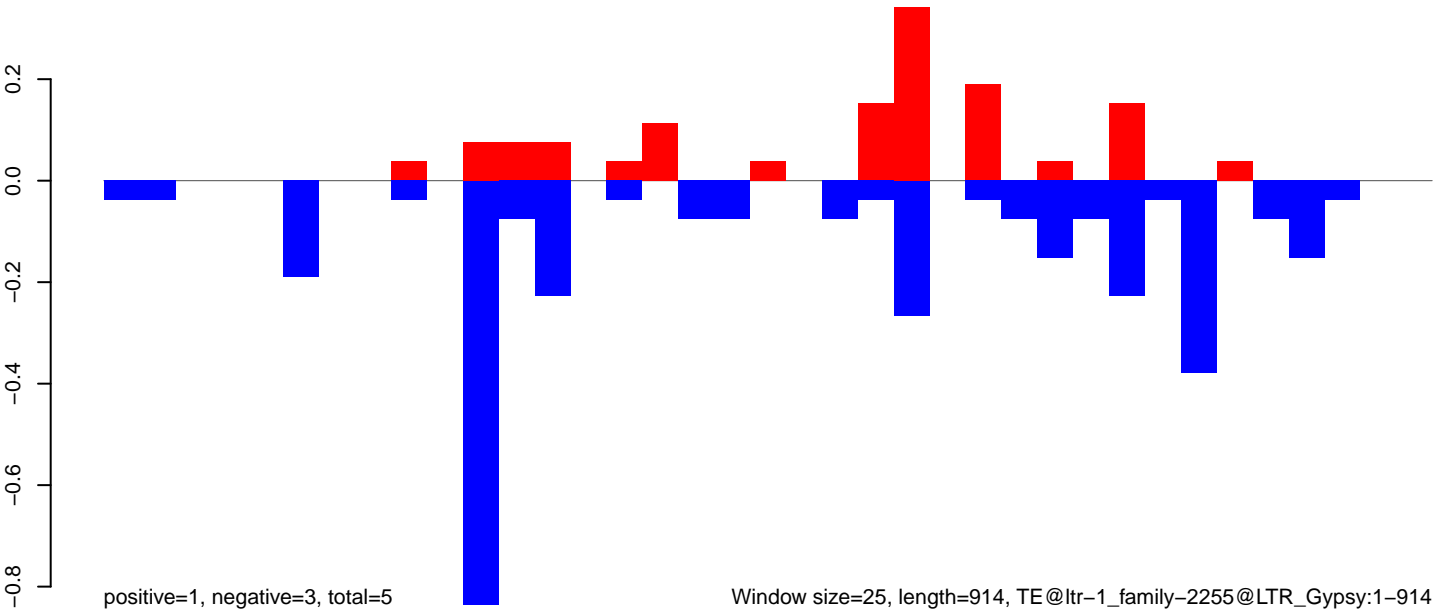

AeAlbo_CHIKV_AZT_9dpi.rep