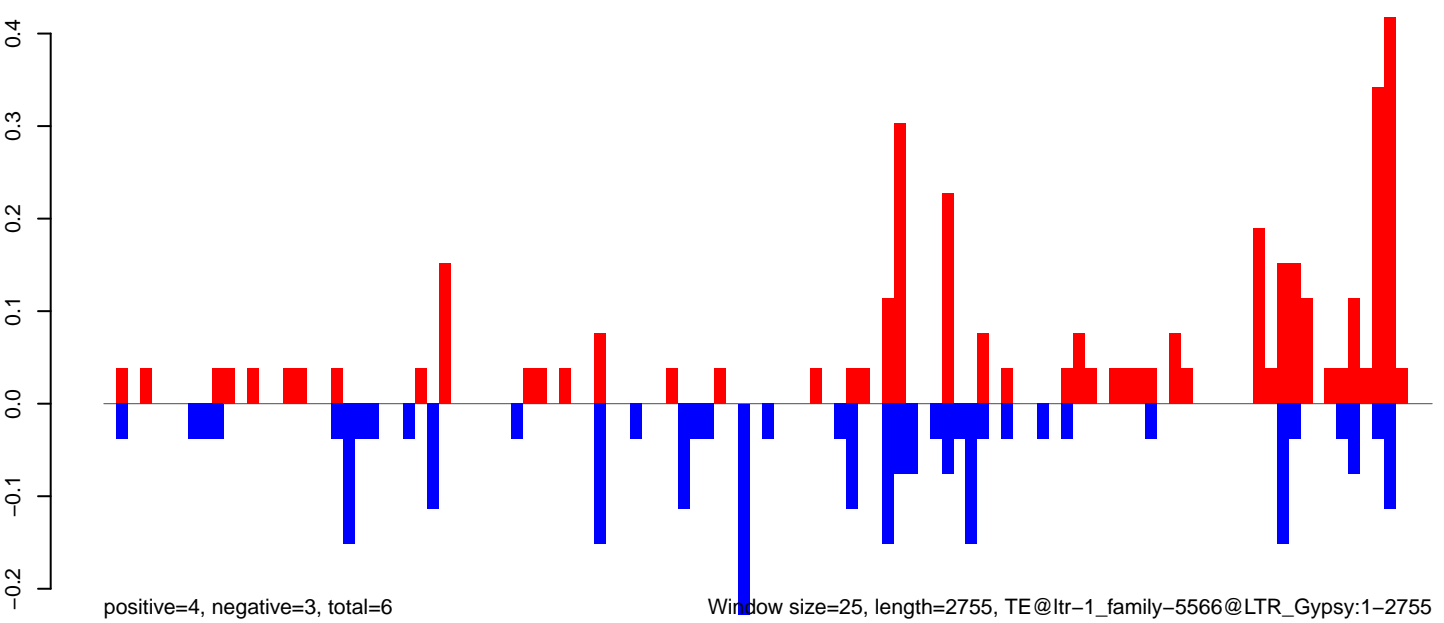

AeAlbo_CHIKV_AZT_9dpi.rep