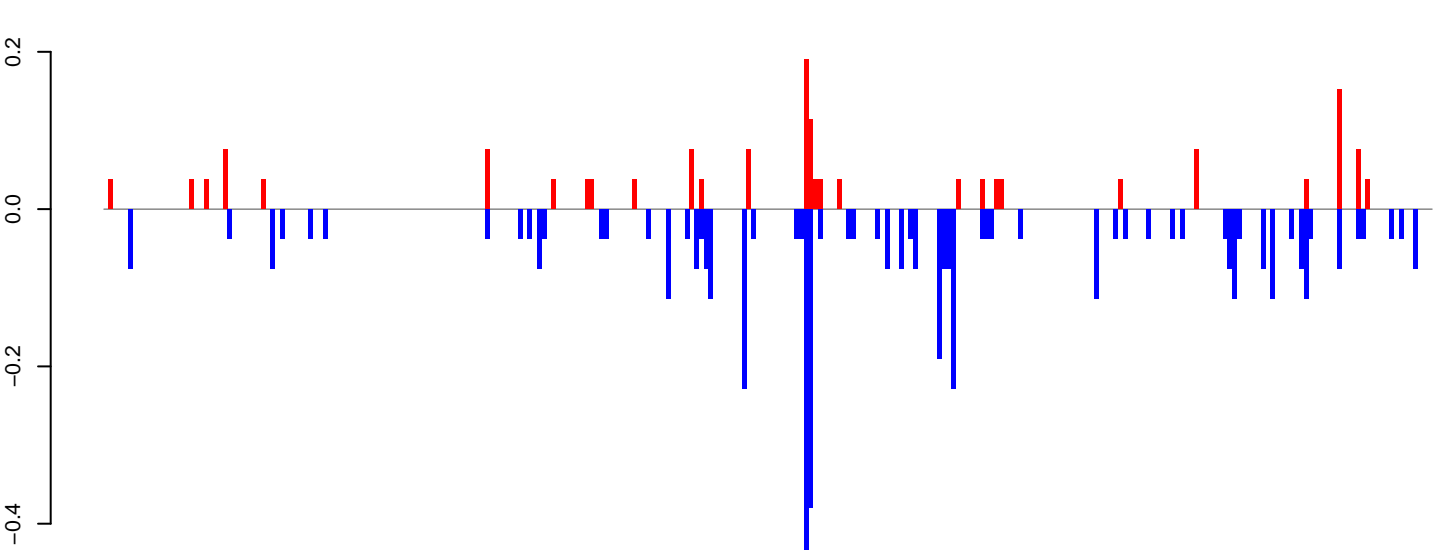

AeAlbo_CHIKV_AZT_9dpi.24_35.rep

positive=2, negative=5, total=6