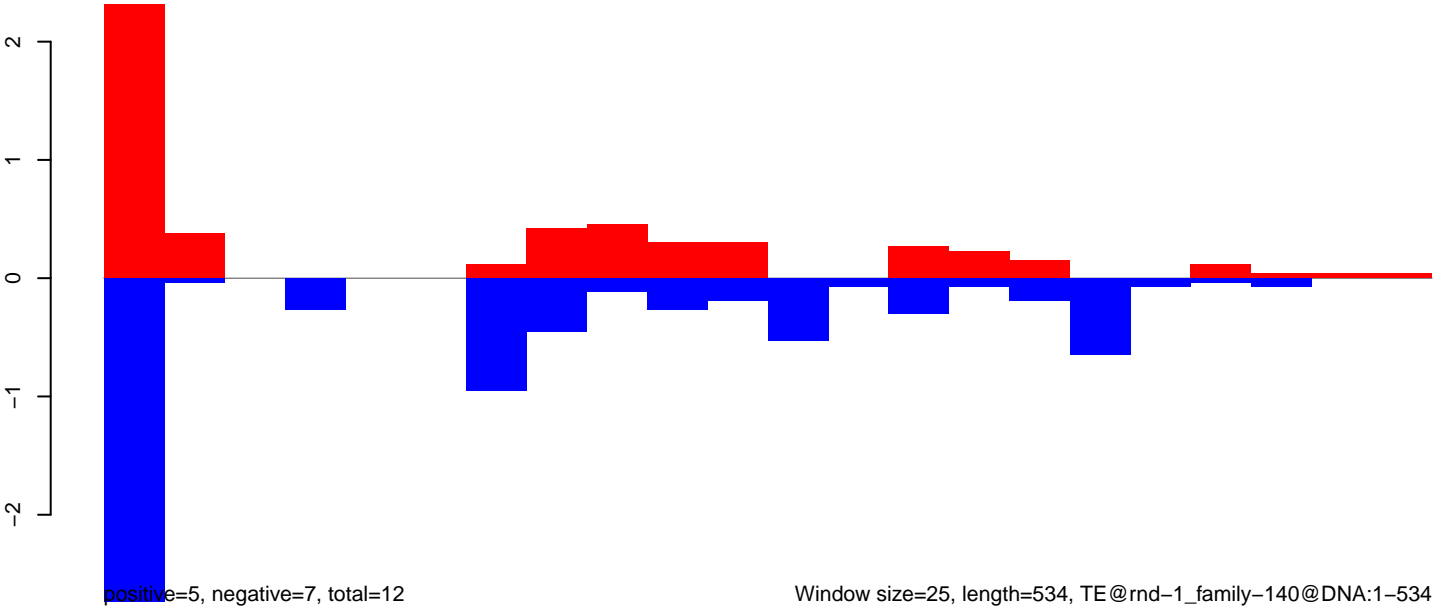

AeAlbo_CHIKV_AZT_9dpi.rep