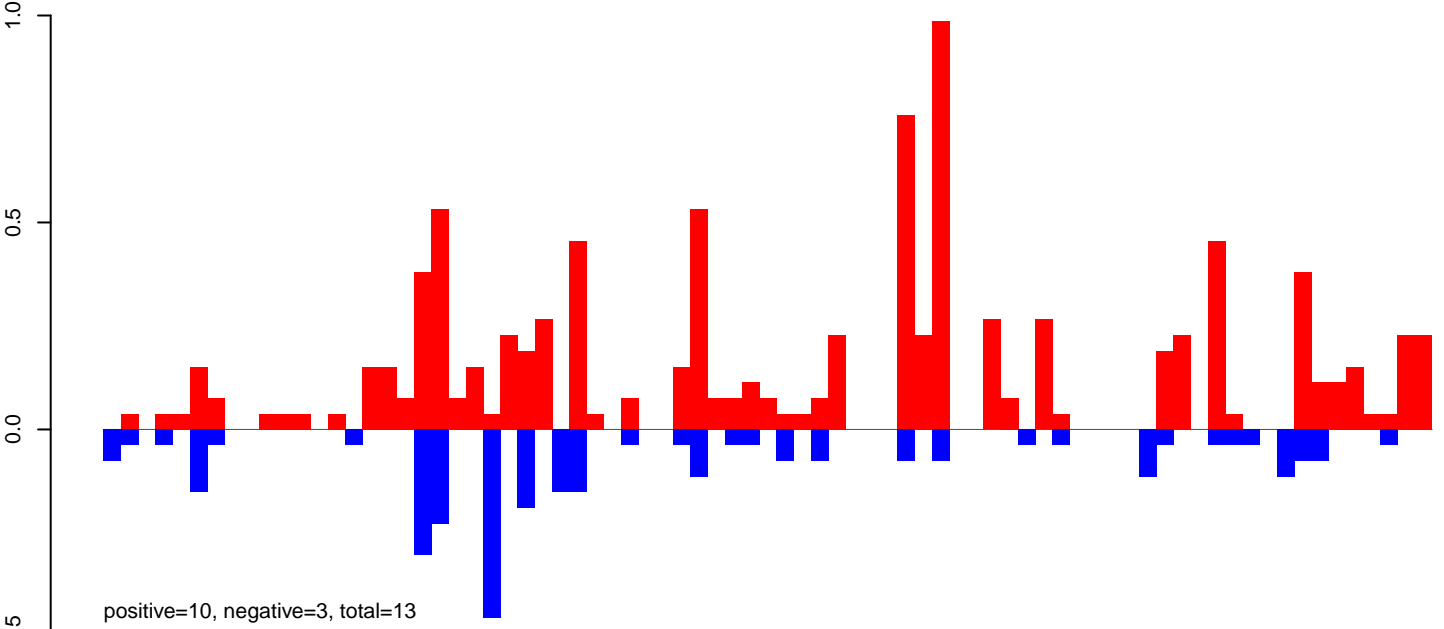

AeAlbo_CHIKV_AZT_9dpi.18_23.rep