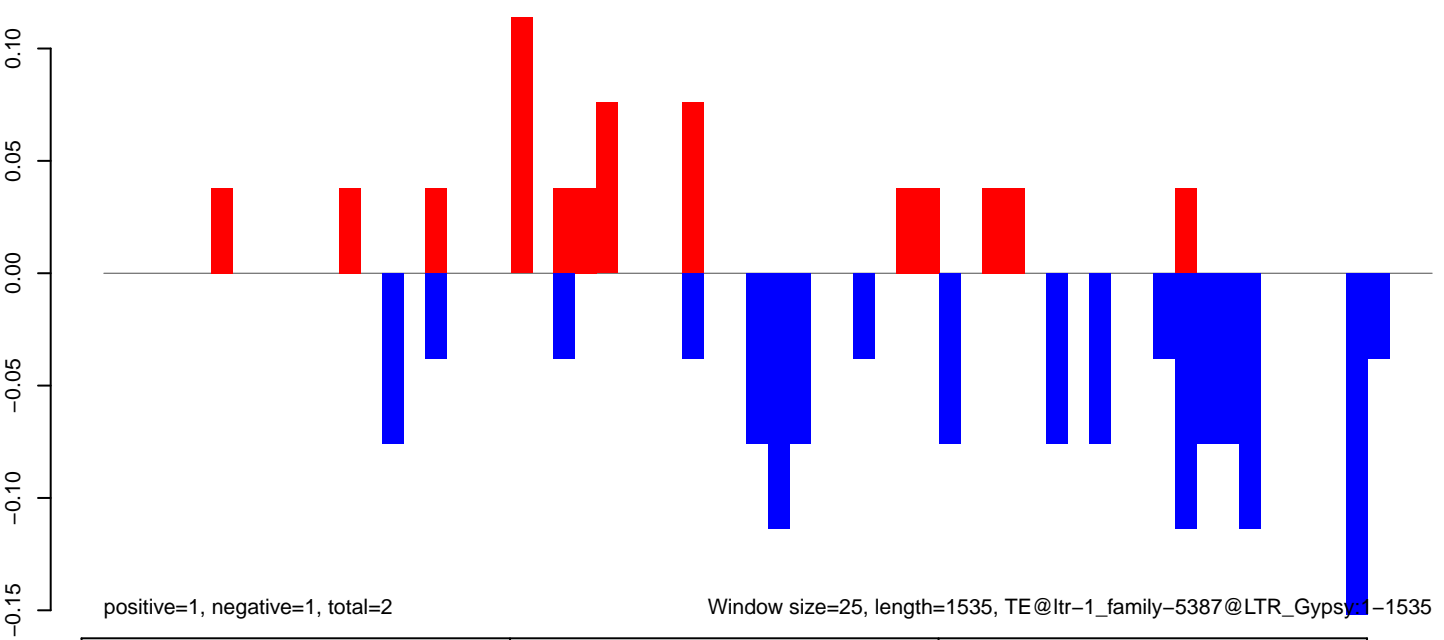

AeAlbo_CHIKV_AZT_9dpi.rep

AeAlbo_CHIKV_AZT_9dpi.18_23.rep

AeAlbo_CHIKV_AZT_9dpi.24_35.rep

AeAlbo_CHIKV_AZT_9dpi.rep

AeAlbo_CHIKV_AZT_9dpi.18_23.rep

AeAlbo_CHIKV_AZT_9dpi.24_35.rep

AeAlbo_CHIKV_AZT_9dpi.rep

Window size=25, length=1124, TE@ltr-1_family-5370@LINE RTE-BovB:1-1124