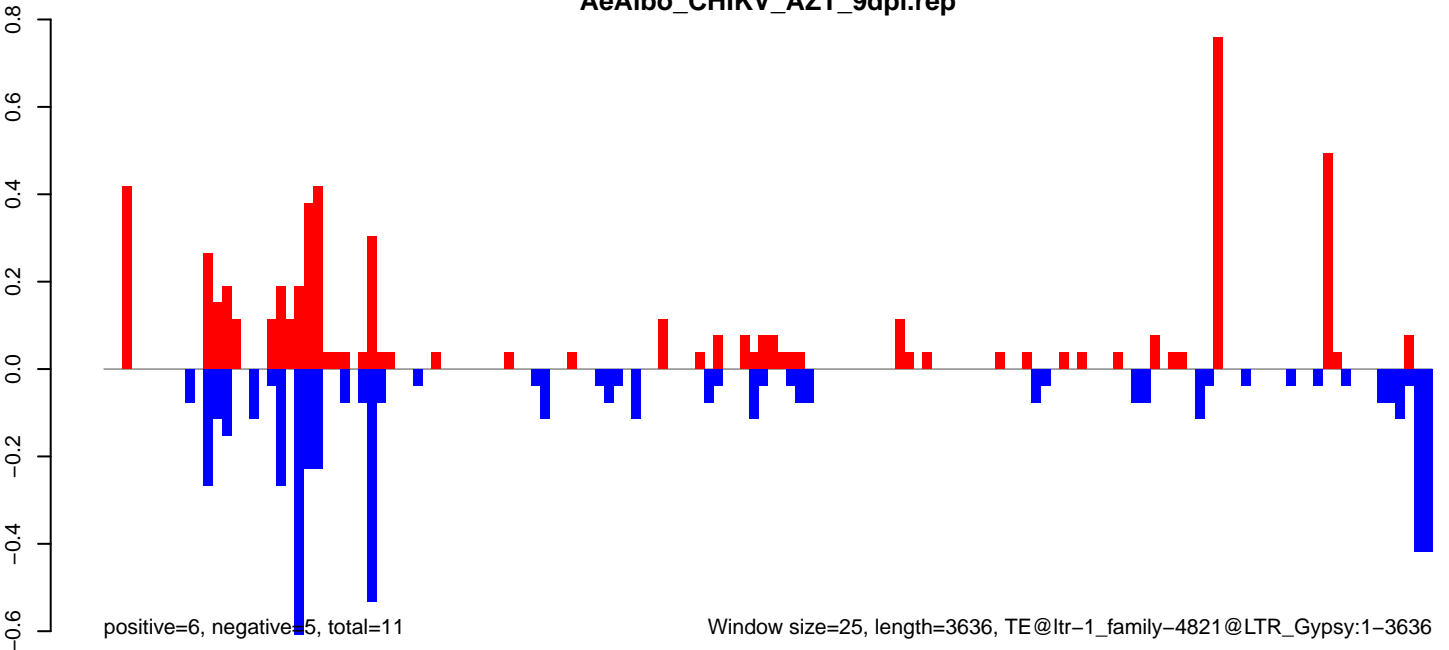

AeAlbo_CHIKV_AZT_9dpi.rep