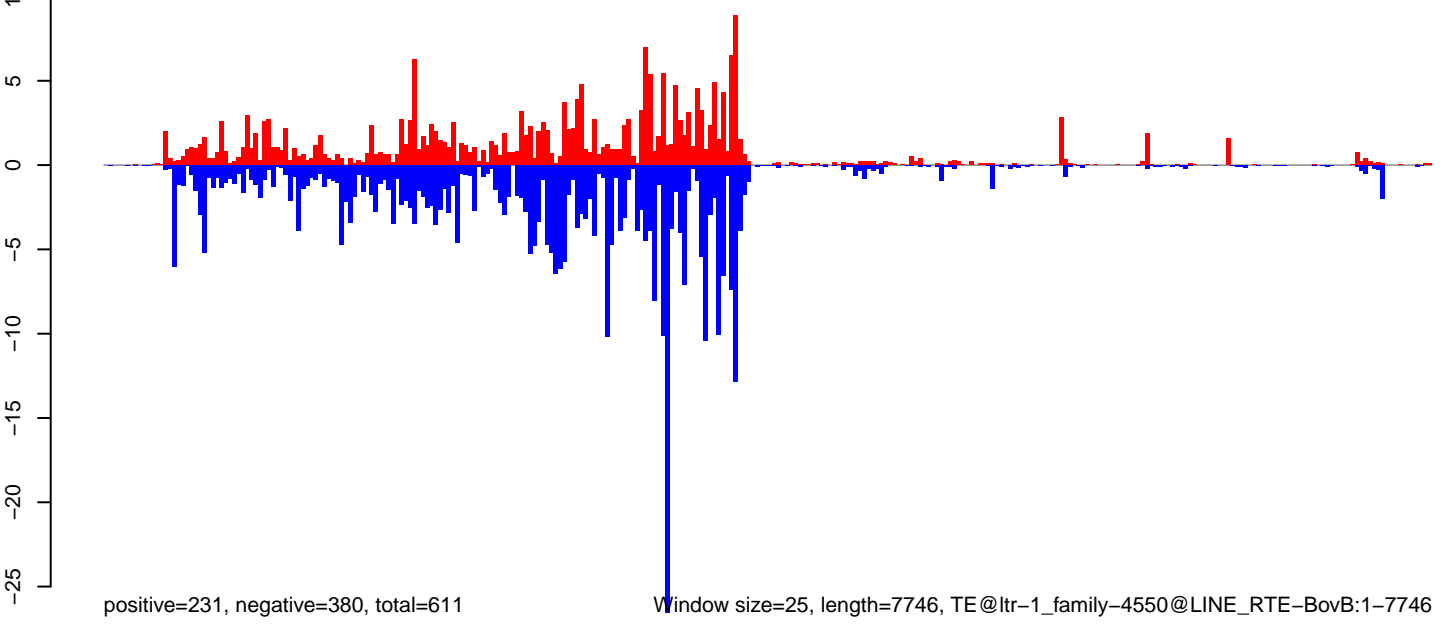

AeAlbo_CHIKV_AZT_9dpi.24_35.rep

AeAlbo_CHIKV_AZT_9dpi.rep

0 2000 4000 6000 8000 10000

AeAlbo_CHIKV_AZT_9dpi.18_23.rep

AeAlbo_CHIKV_AZT_9dpi.24_35.rep

AeAlbo_CHIKV_AZT_9dpi.rep

Window size=25, length=7746, TE@ltr-1_family-4550@LINE RTE-BovB:1-7746