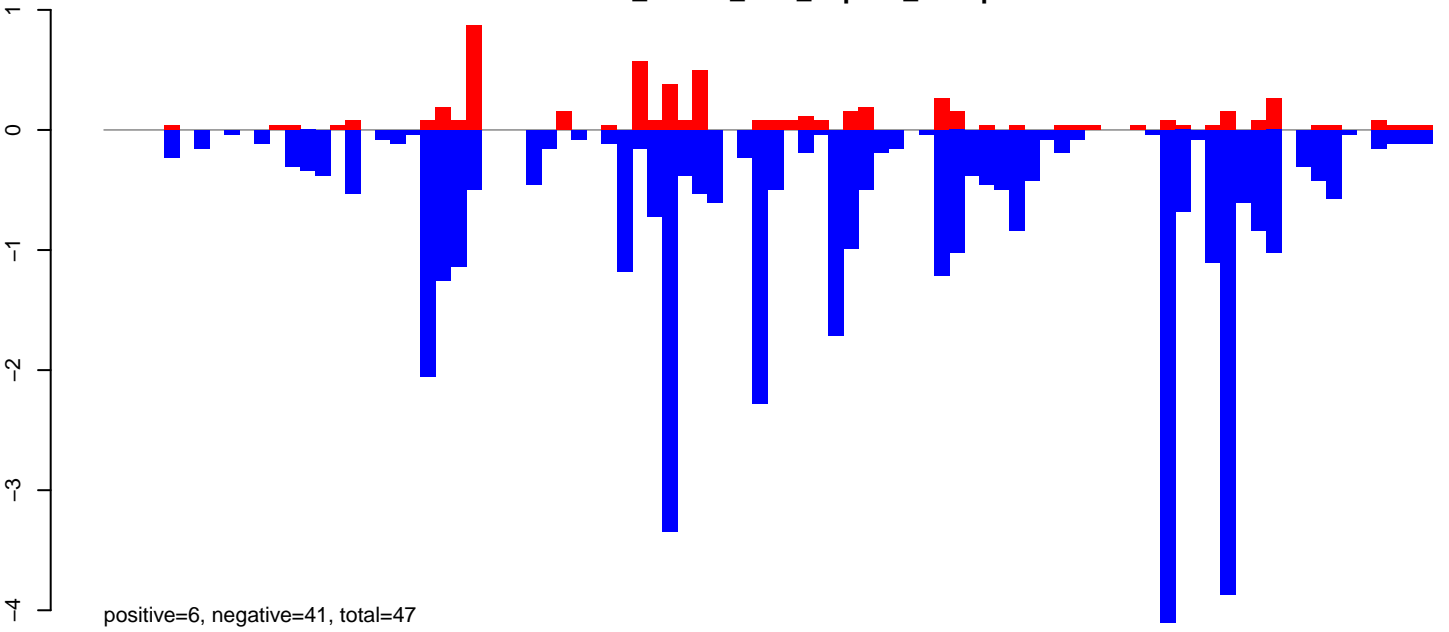

AeAlbo_CHIKV_AZT_9dpi.24_35.rep