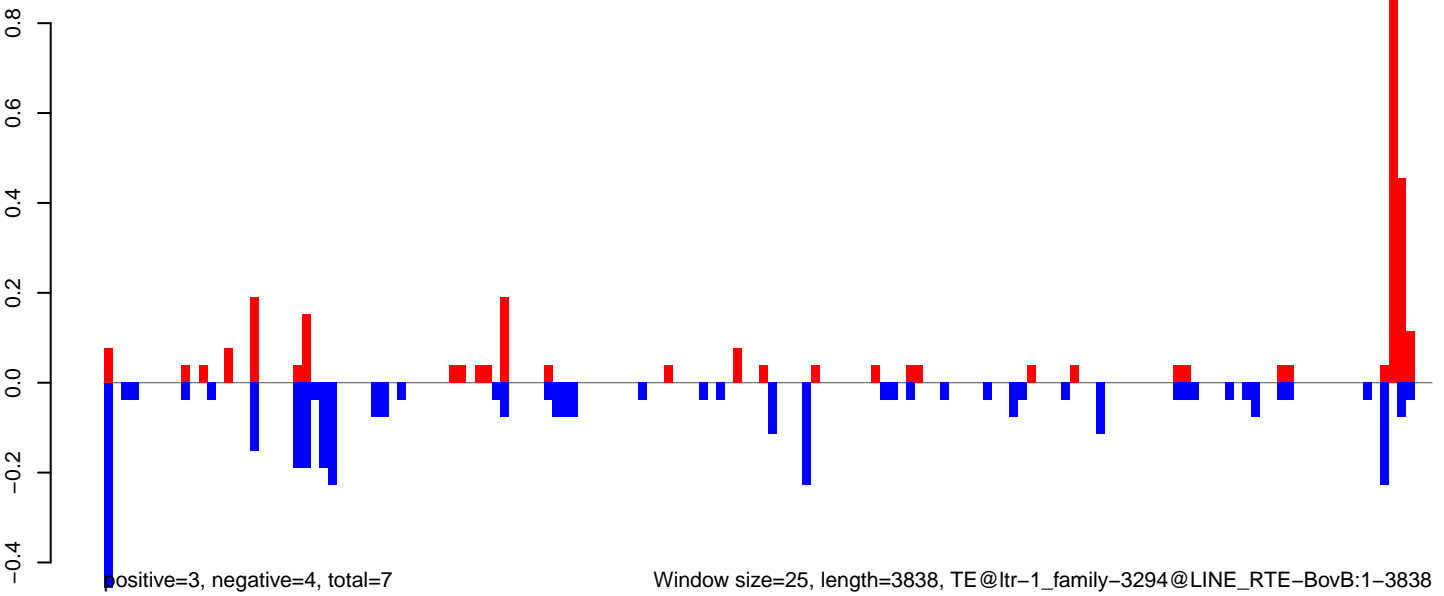

AeAlbo_CHIKV_AZT_9dpi.rep