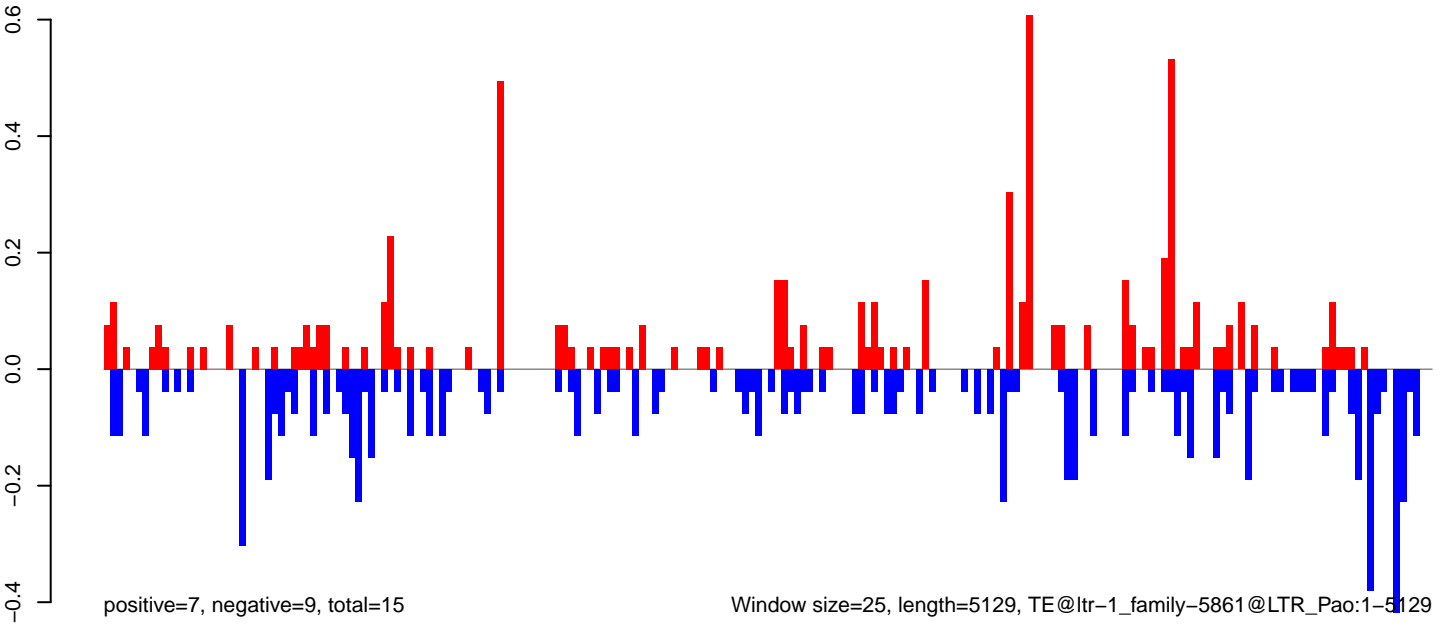

Window size=25, length=6896, TE@ltr-1_family-5989@LTR_Gypsy:1-6896

0 1000 2000 3000 4000 5000 6000 7000

AeAlbo_CHIKV_AZT_9dpi.18_23.rep

AeAlbo_CHIKV_AZT_9dpi.24_35.rep

AeAlbo_CHIKV_AZT_9dpi.rep

AeAlbo_CHIKV_AZT_9dpi.18_23.rep