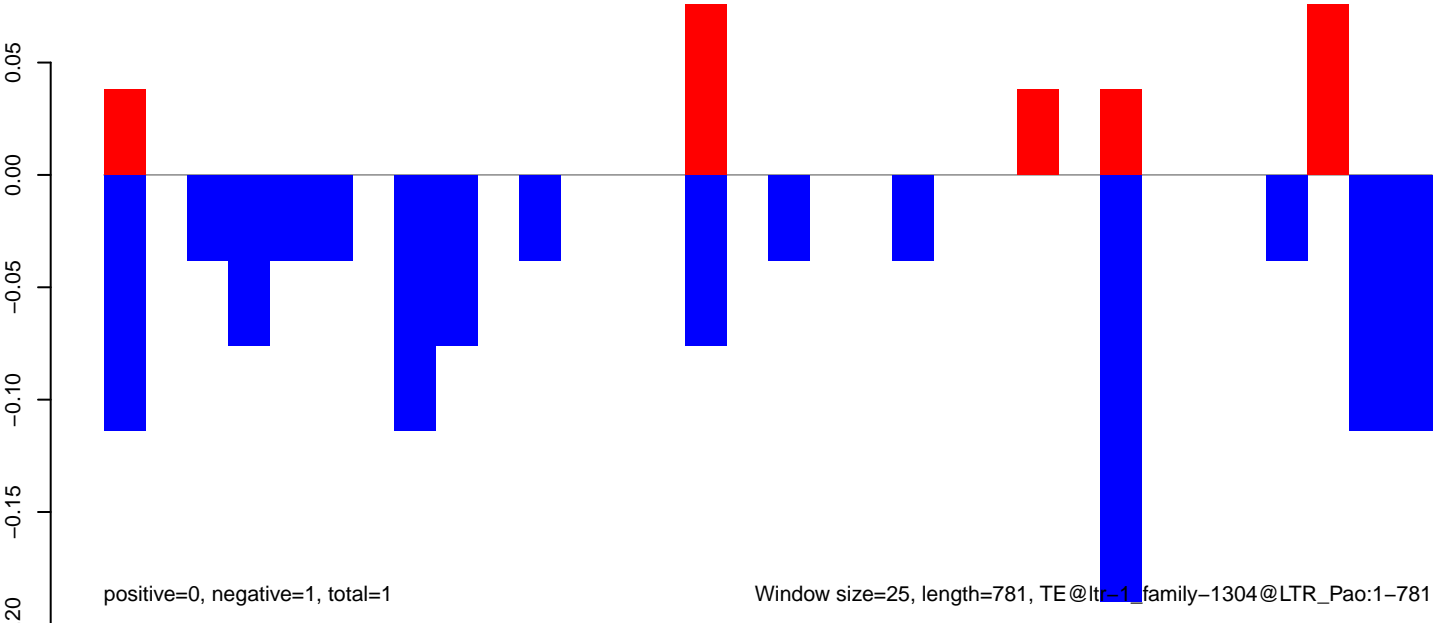

AeAlbo_CHIKV_AZT_9dpi.rep