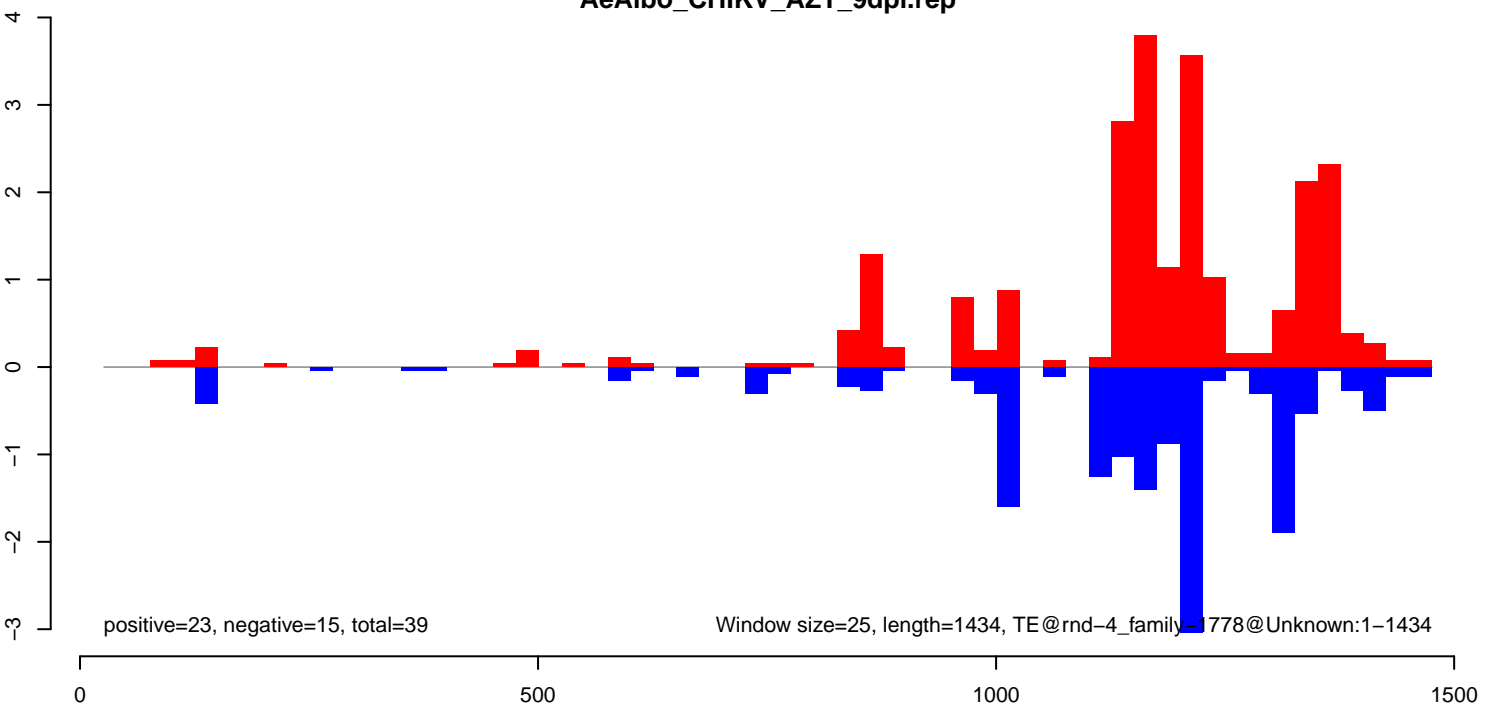

Window size=25, length=1455, TE@rnd-5_family-3185@Unknown:1-1455

AeAlbo_CHIKV_AZT_9dpi.18_23.rep

AeAlbo_CHIKV_AZT_9dpi.24_35.rep

AeAlbo_CHIKV_AZT_9dpi.rep

AeAlbo_CHIKV_AZT_9dpi.18_23.rep

positive=7, negative=28, total=35