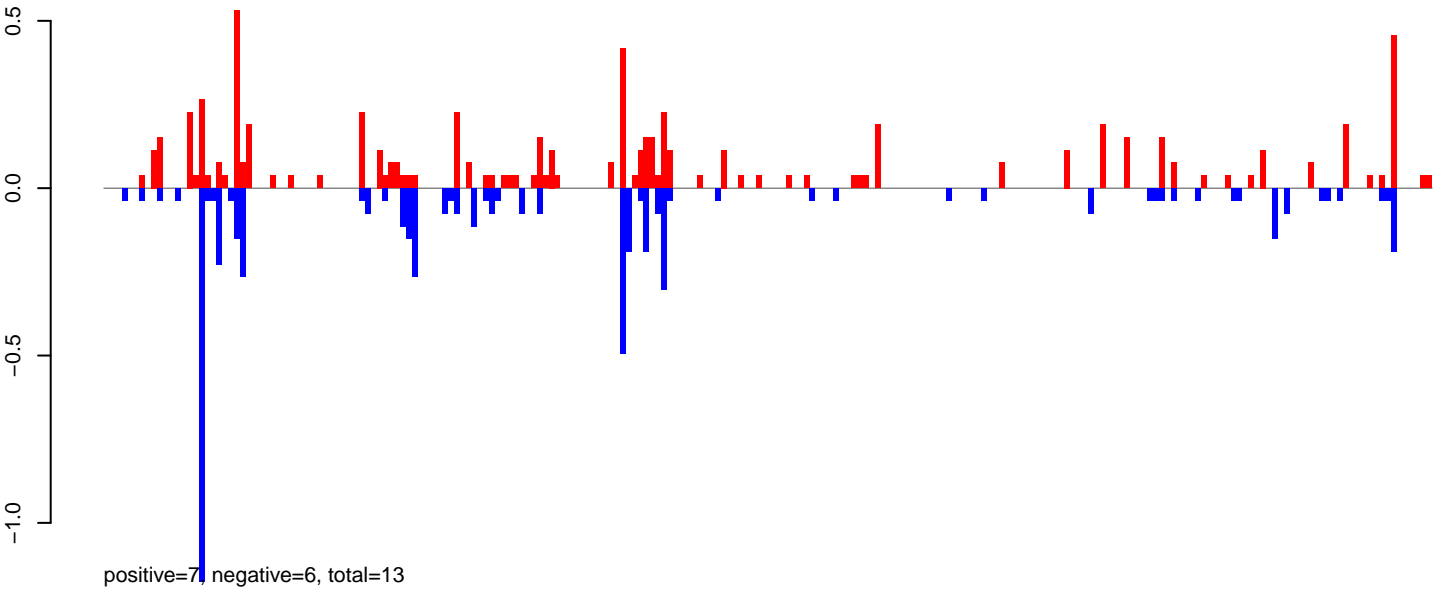

AeAlbo_CHIKV_AZT_9dpi.18_23.rep