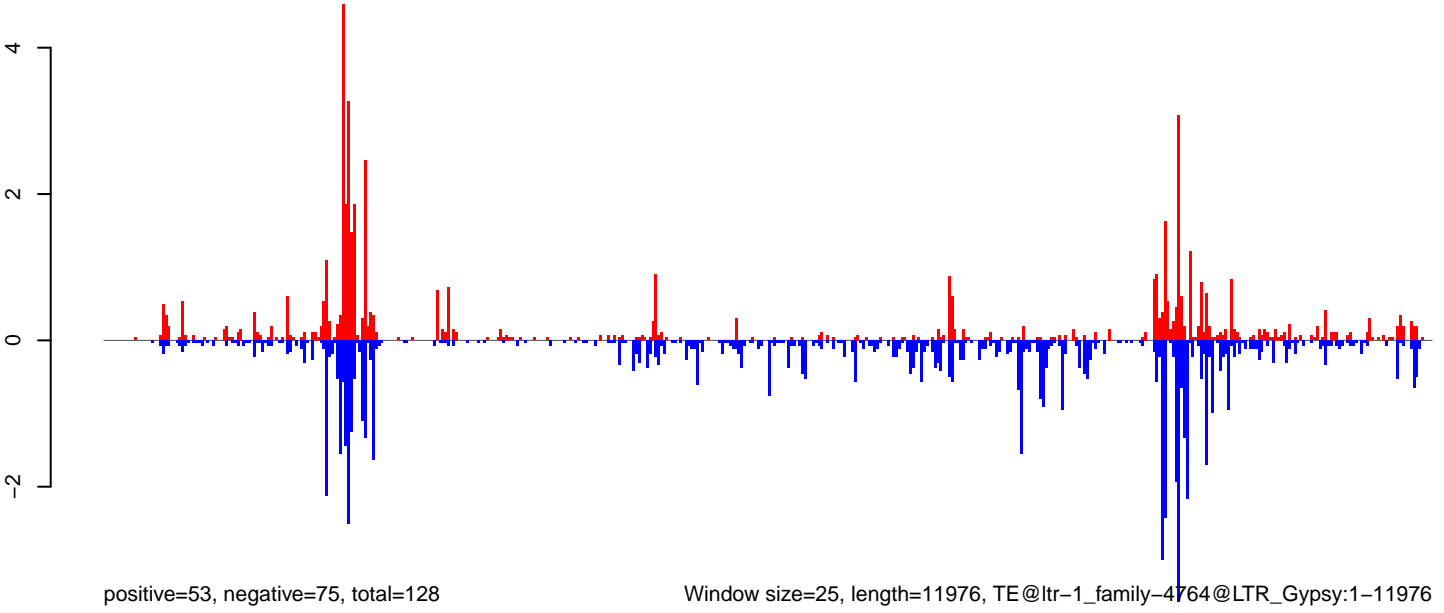

0 2000 4000 6000 8000 10000

AeAlbo_CHIKV_AZT_9dpi.18_23.rep

AeAlbo_CHIKV_AZT_9dpi.24_35.rep

AeAlbo_CHIKV_AZT_9dpi.rep

Window size=25, length=11976, TE@ltr-1_family-4764@LTR_Gypsy:1-11976

0 2000 4000 6000 8000 10000 12000