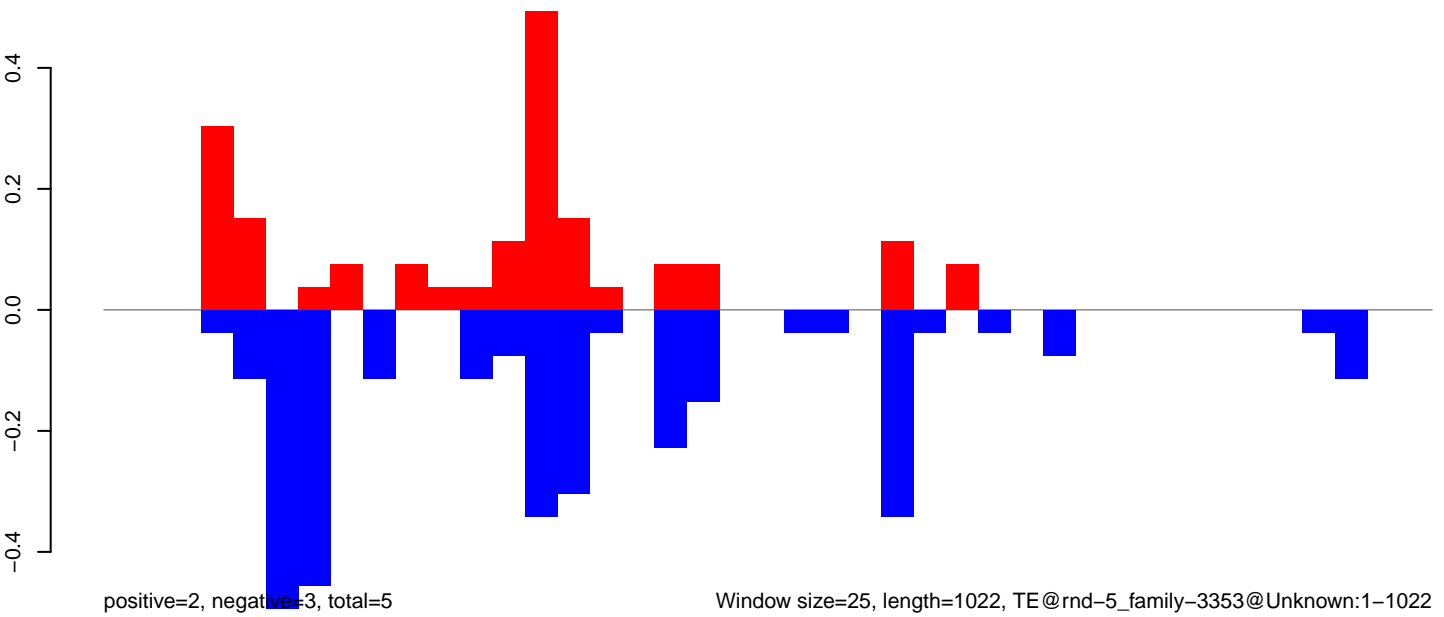

AeAlbo_CHIKV_AZT_9dpi.rep