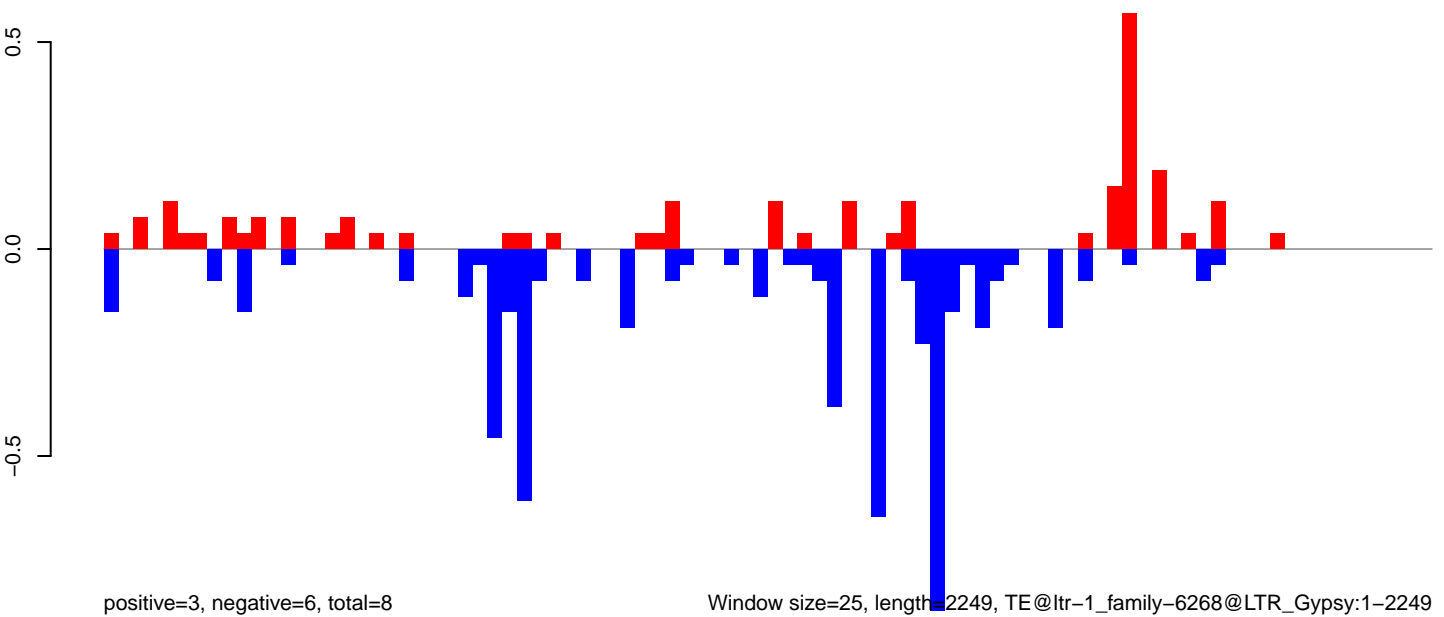

Window size=25, length=2249, TE@ltr-1_family-6268@LTR_Gypsy:1-2249

0 500 1000 1500 2000

AeAlbo_CHIKV_AZT_9dpi.18_23.rep

AeAlbo_CHIKV_AZT_9dpi.24_35.rep

AeAlbo_CHIKV_AZT_9dpi.rep

AeAlbo_CHIKV_AZT_9dpi.18_23.rep