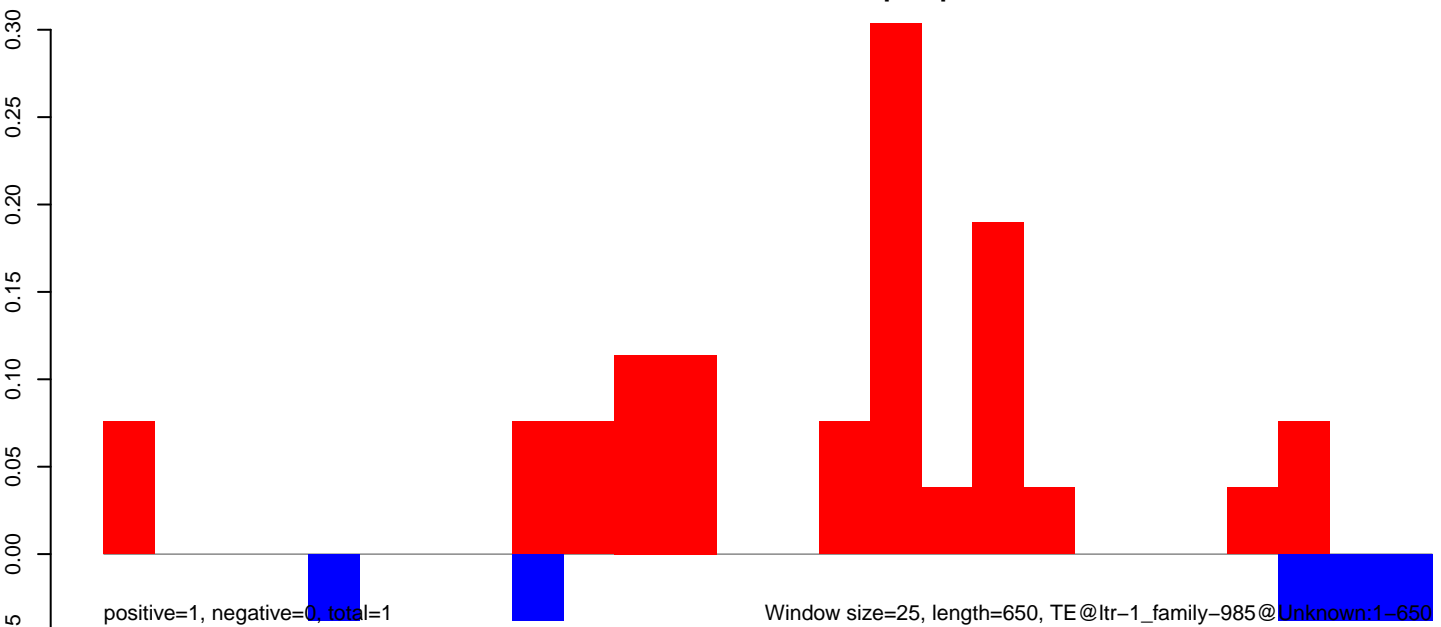

AeAlbo_CHIKV_AZT_9dpi.rep