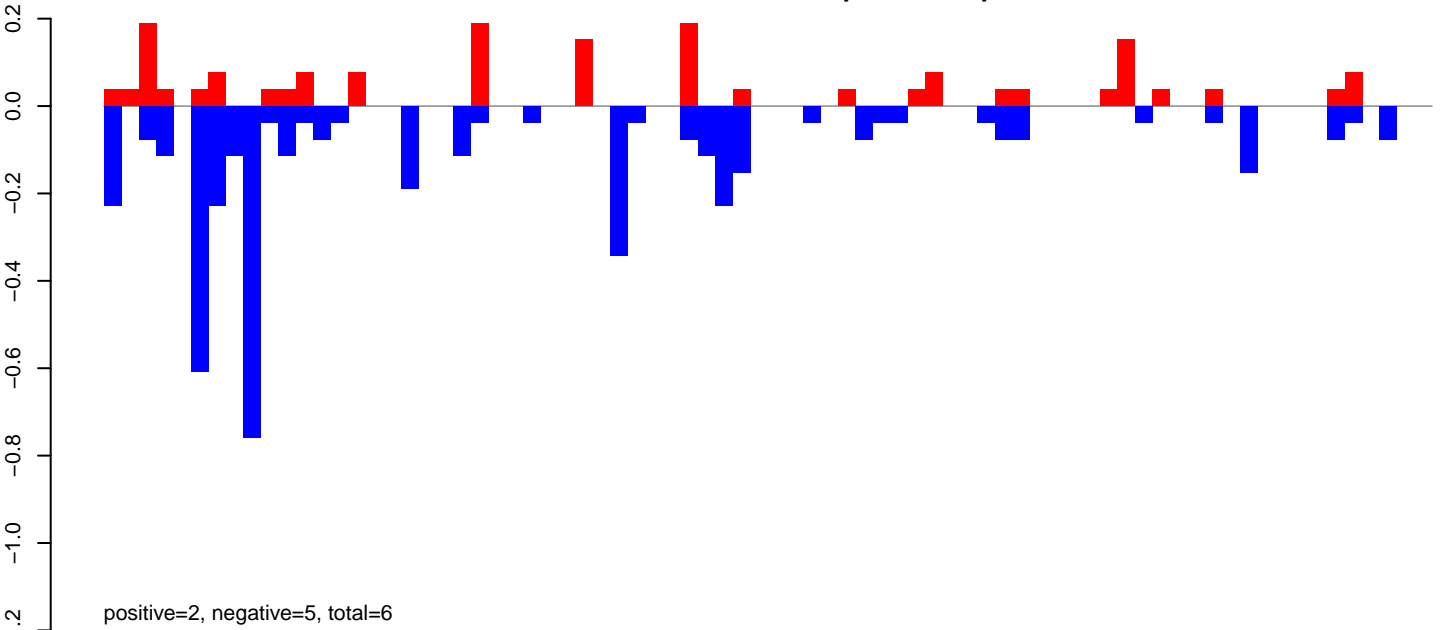

AeAlbo_CHIKV_AZT_9dpi.24_35.rep