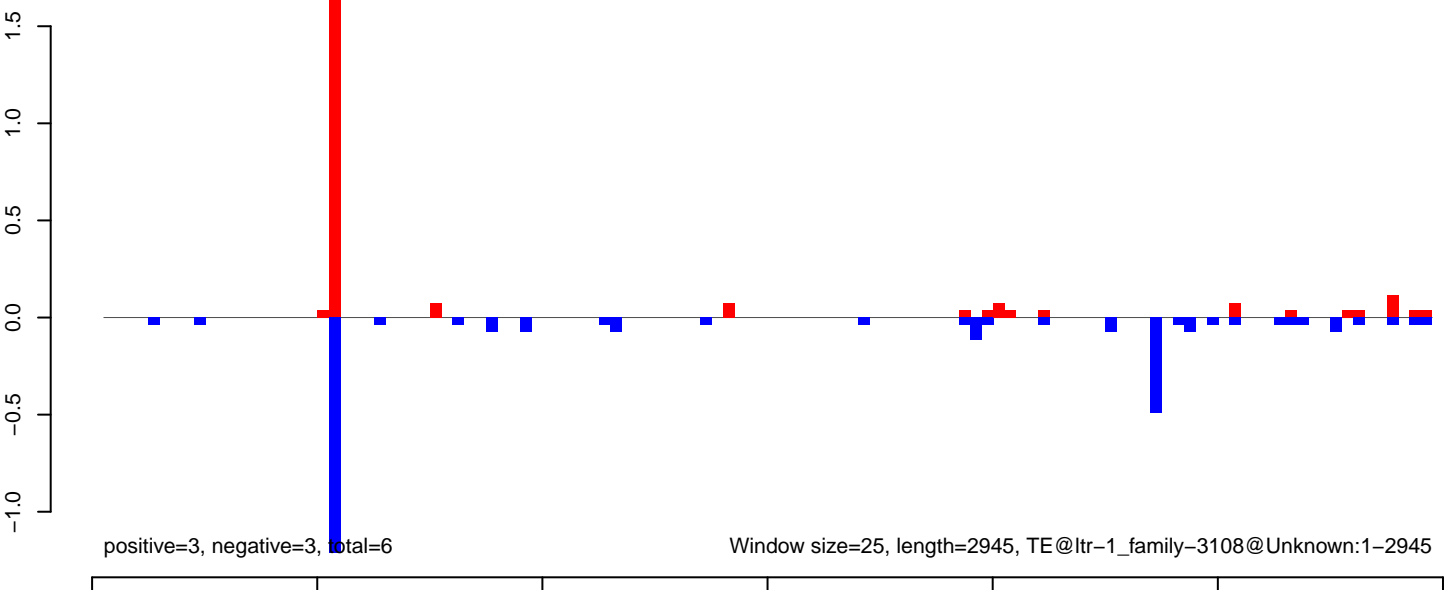

Window size=25, length=1047, TE@ltr-1_family-3324@LTR_Copia:1-1047

AeAlbo_CHIKV_AZT_9dpi.18_23.rep

AeAlbo_CHIKV_AZT_9dpi.24_35.rep

AeAlbo_CHIKV_AZT_9dpi.rep

AeAlbo_CHIKV_AZT_9dpi.18_23.rep

AeAlbo_CHIKV_AZT_9dpi.24_35.rep