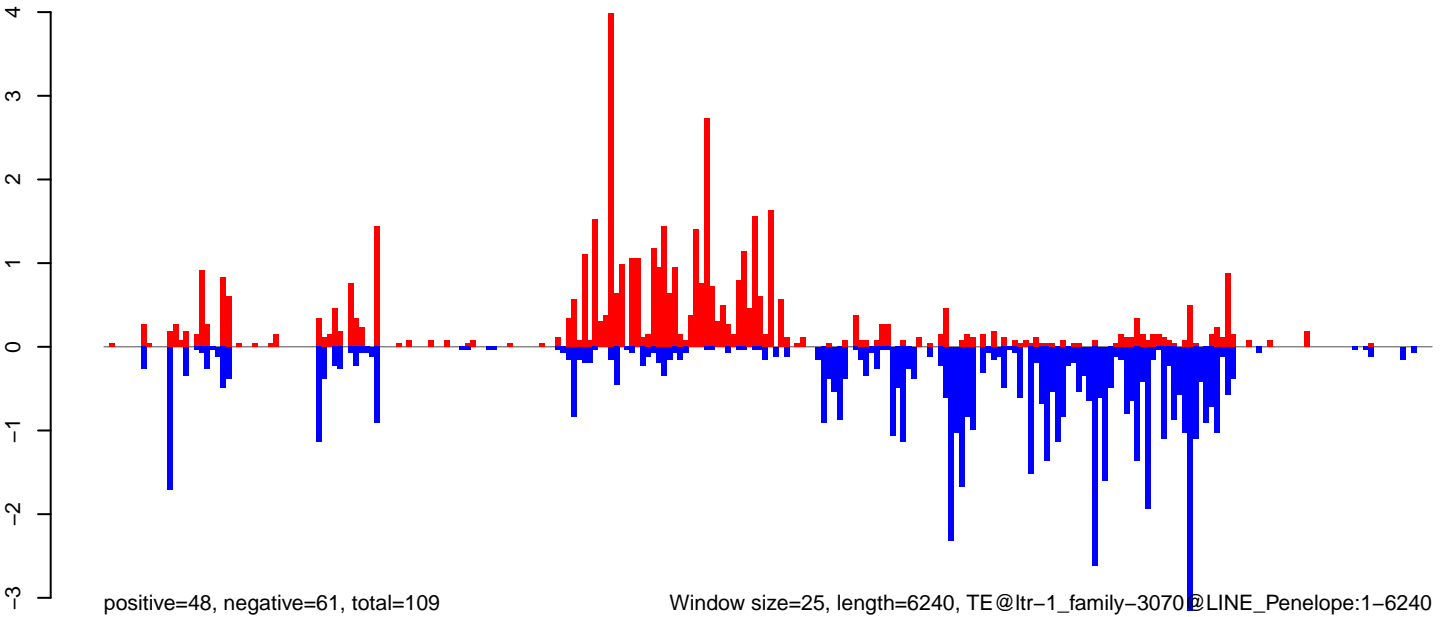

AeAlbo_CHIKV_AZT_9dpi.rep

positive=5, negative=116, total=121

Window size=25, length=4767, TE@ltr-1_family-3112@LTR_Gypsy:1-4767

AeAlbo_CHIKV_AZT_9dpi.18_23.rep

AeAlbo_CHIKV_AZT_9dpi.24_35.rep

AeAlbo_CHIKV_AZT_9dpi.rep