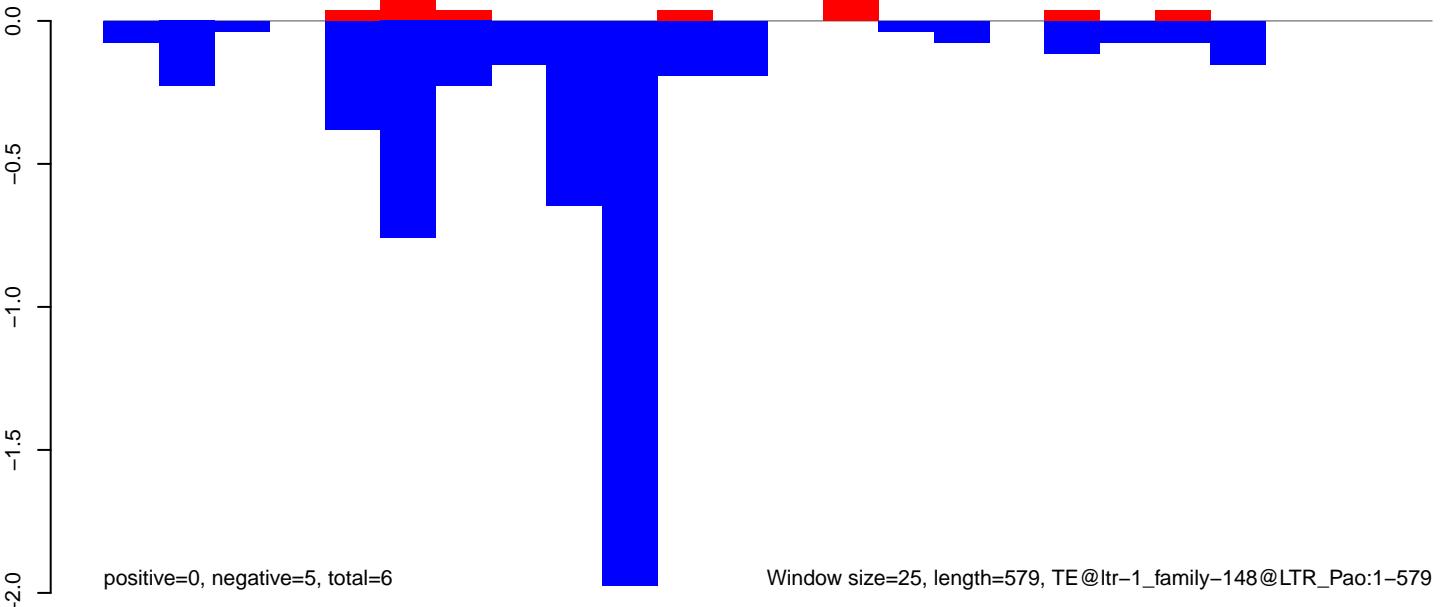

AeAlbo_CHIKV_AZT_9dpi.rep

AeAlbo_CHIKV_AZT_9dpi.18_23.rep