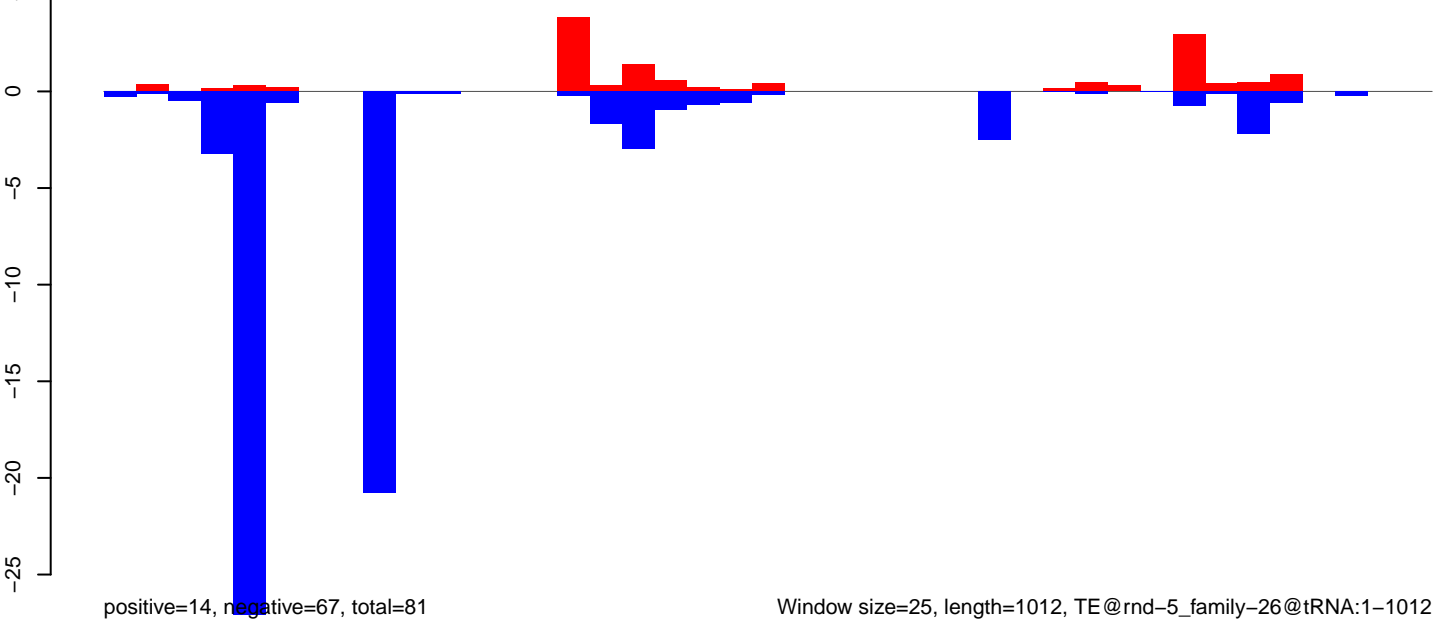

AeAlbo_CHIKV_AZT_9dpi.24_35.rep

AeAlbo_CHIKV_AZT_9dpi.rep

Window size=25, length=1012, TE@rnd-5_family-26@tRNA:1-1012

0 200 400 600 800 1000

AeAlbo_CHIKV_AZT_9dpi.18_23.rep

AeAlbo_CHIKV_AZT_9dpi.24_35.rep

AeAlbo_CHIKV_AZT_9dpi.rep