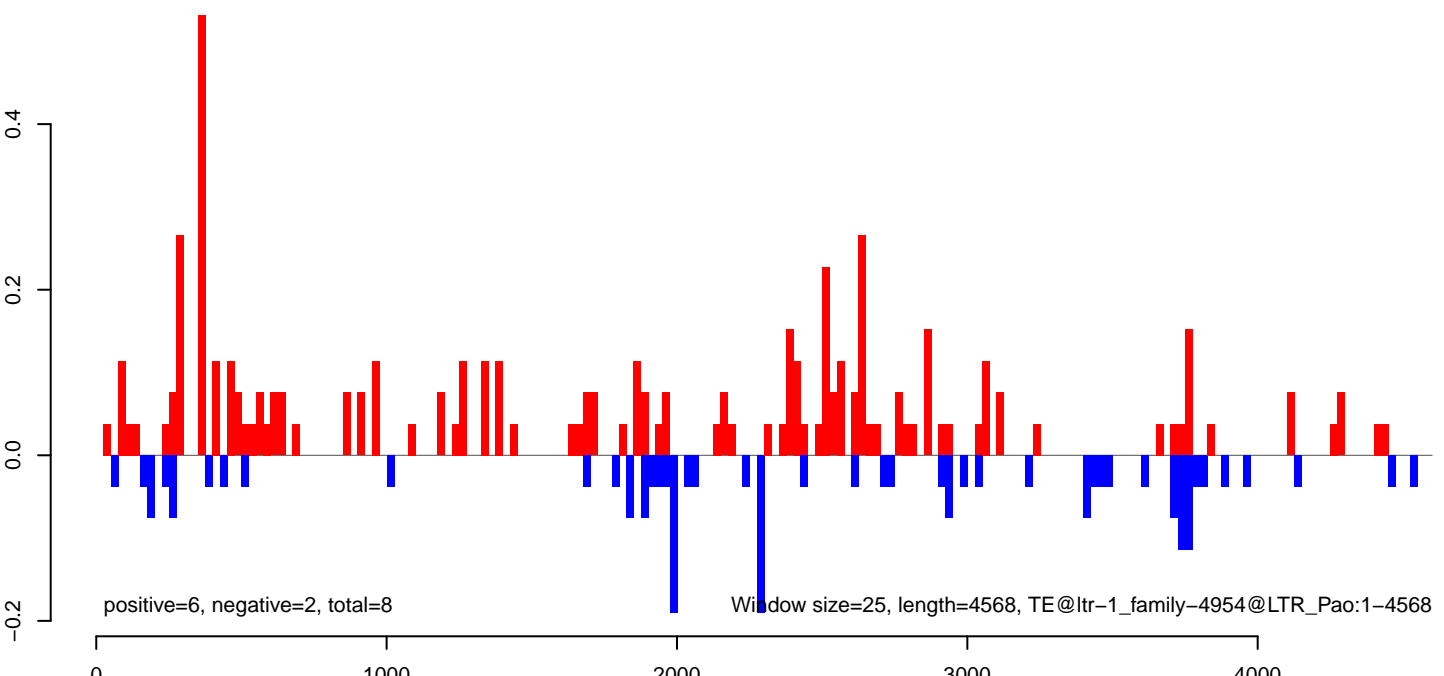

AeAlbo_CHIKV_AZT_9dpi.rep