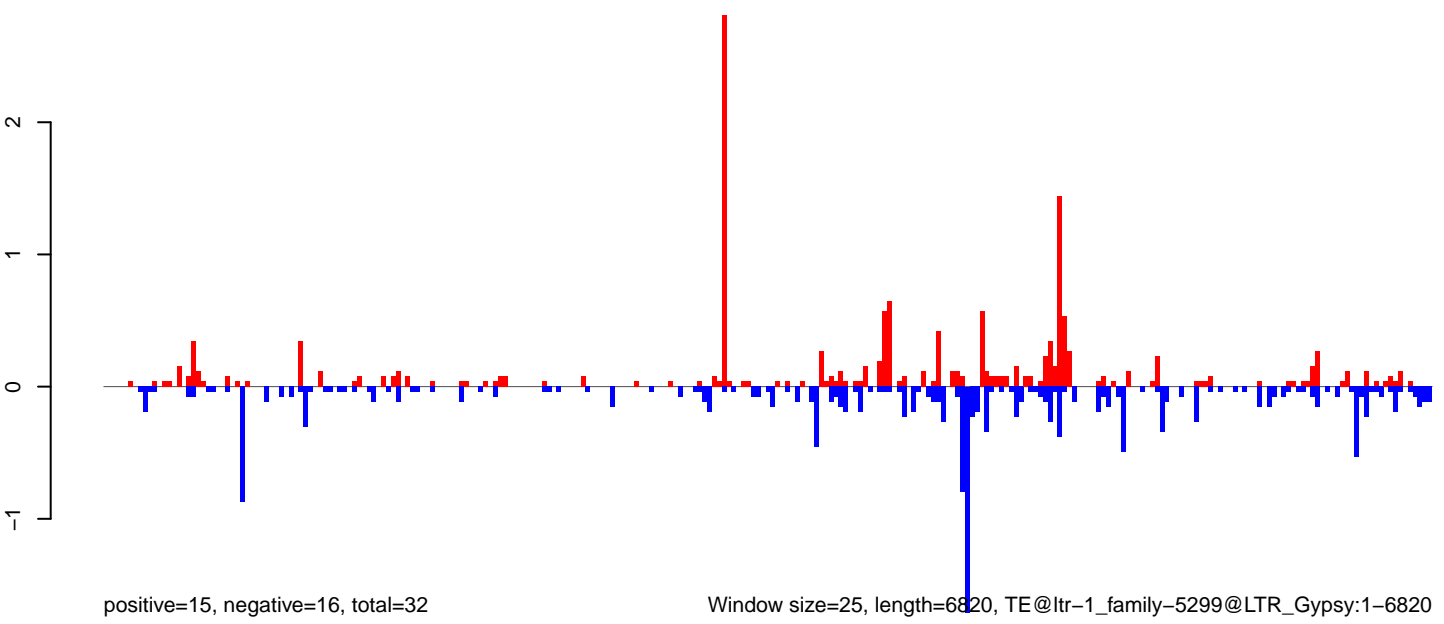

AeAlbo_CHIKV_AZT_9dpi.rep

Window size=25, length=6820, TE@ltr-1_family-5299@LTR_Gypsy:1-6820

0 1000 2000 3000 4000 5000 6000 7000