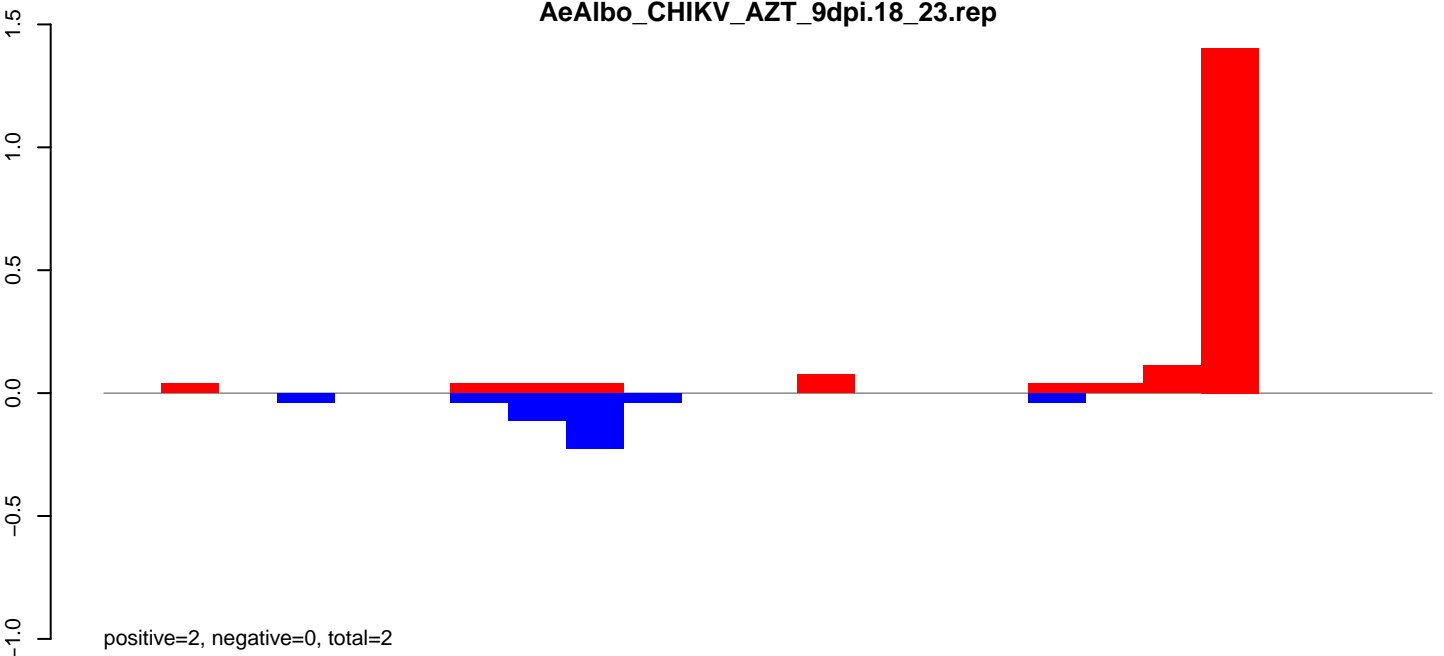

AeAlbo_CHIKV_AZT_9dpi.18_23.rep