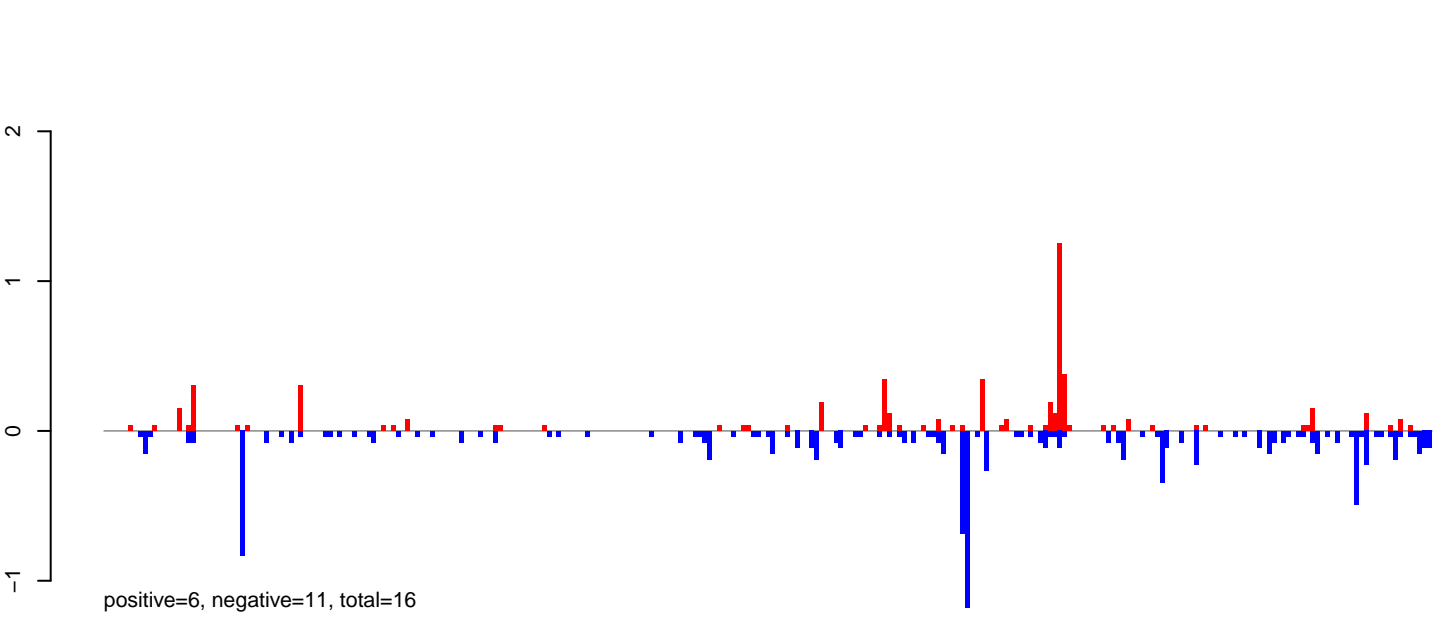

AeAlbo_CHIKV_AZT_9dpi.24_35.rep

AeAlbo_CHIKV_AZT_9dpi.rep

Window size=25, length=6820, TE@ltr-1_family-5299@LTR_Gypsy:1-6820

0 1000 2000 3000 4000 5000 6000 7000

AeAlbo_CHIKV_AZT_9dpi.18_23.rep

AeAlbo_CHIKV_AZT_9dpi.24_35.rep