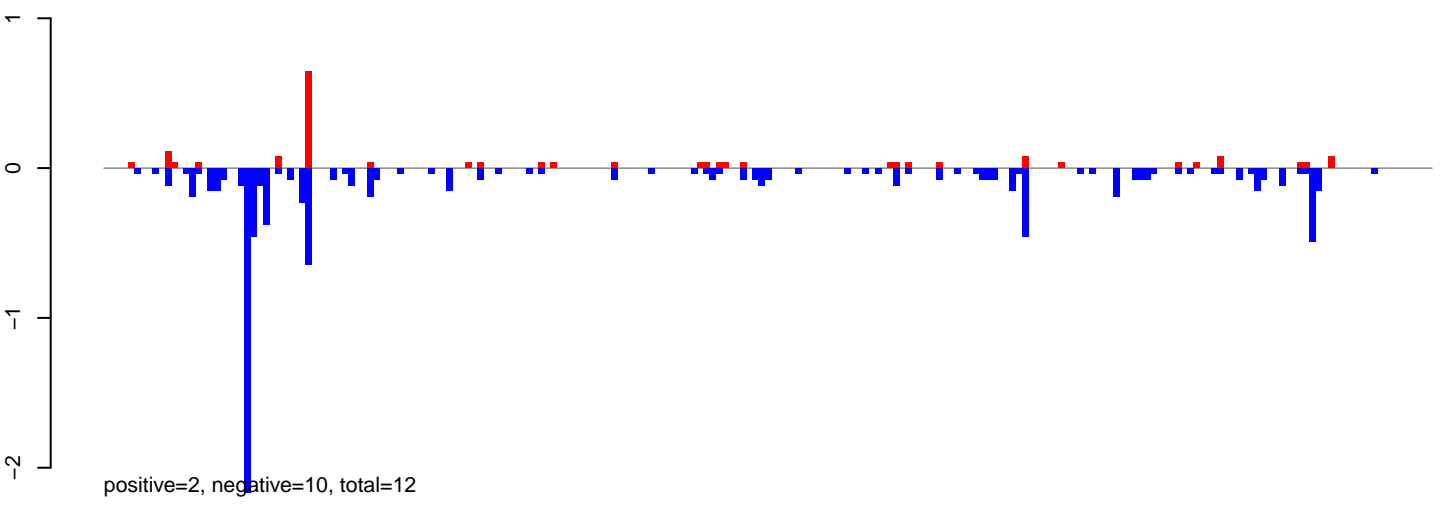

AeAlbo_CHIKV_AZT_9dpi.rep

Window size=25, length=5410, TE@ltr-1_family-4813@LTR_Gypsy:1-5410

0 1000 2000 3000 4000 5000

AeAlbo_CHIKV_AZT_9dpi.18_23.rep

AeAlbo_CHIKV_AZT_9dpi.24_35.rep

AeAlbo_CHIKV_AZT_9dpi.rep