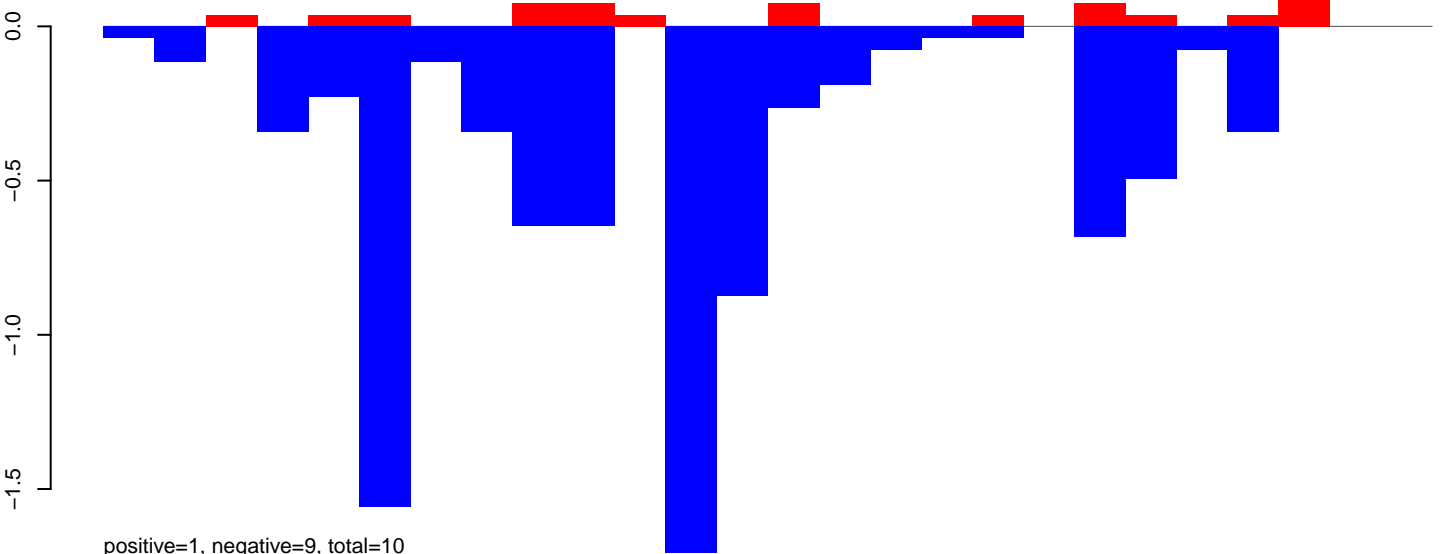

positive=1, negative=9, total=10