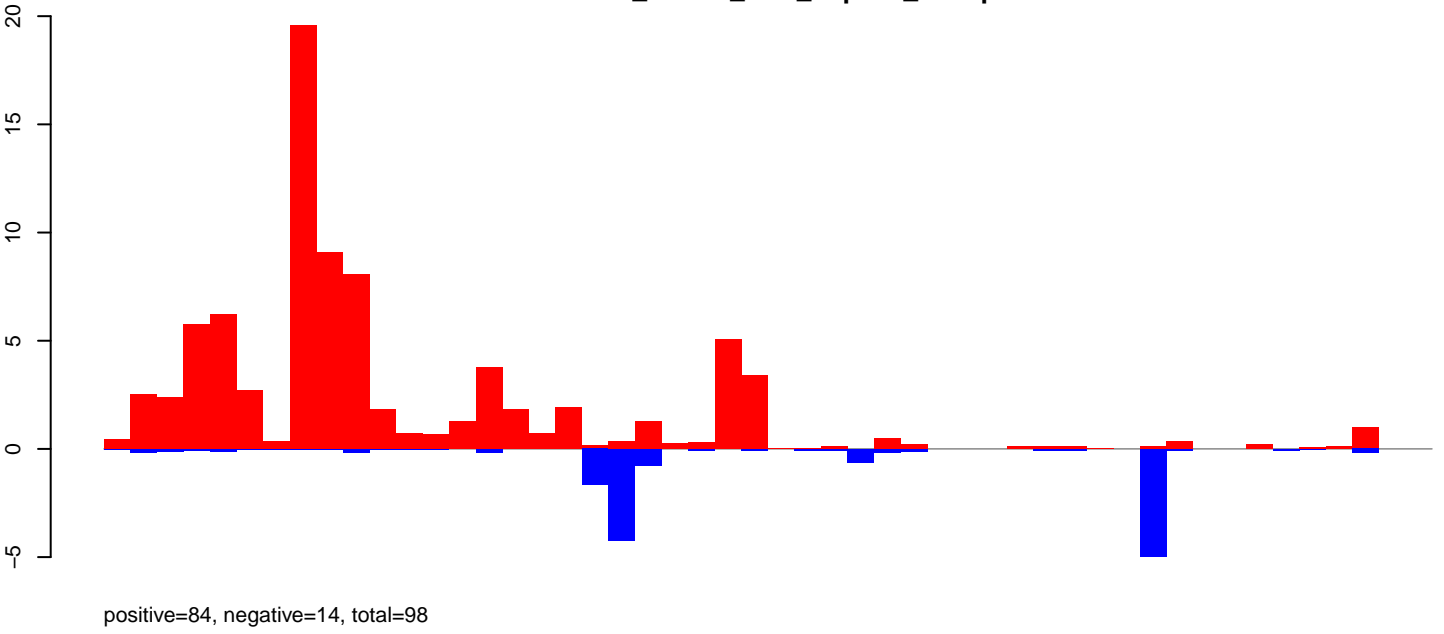

AeAlbo_CHIKV_AZT_9dpi.24_35.rep