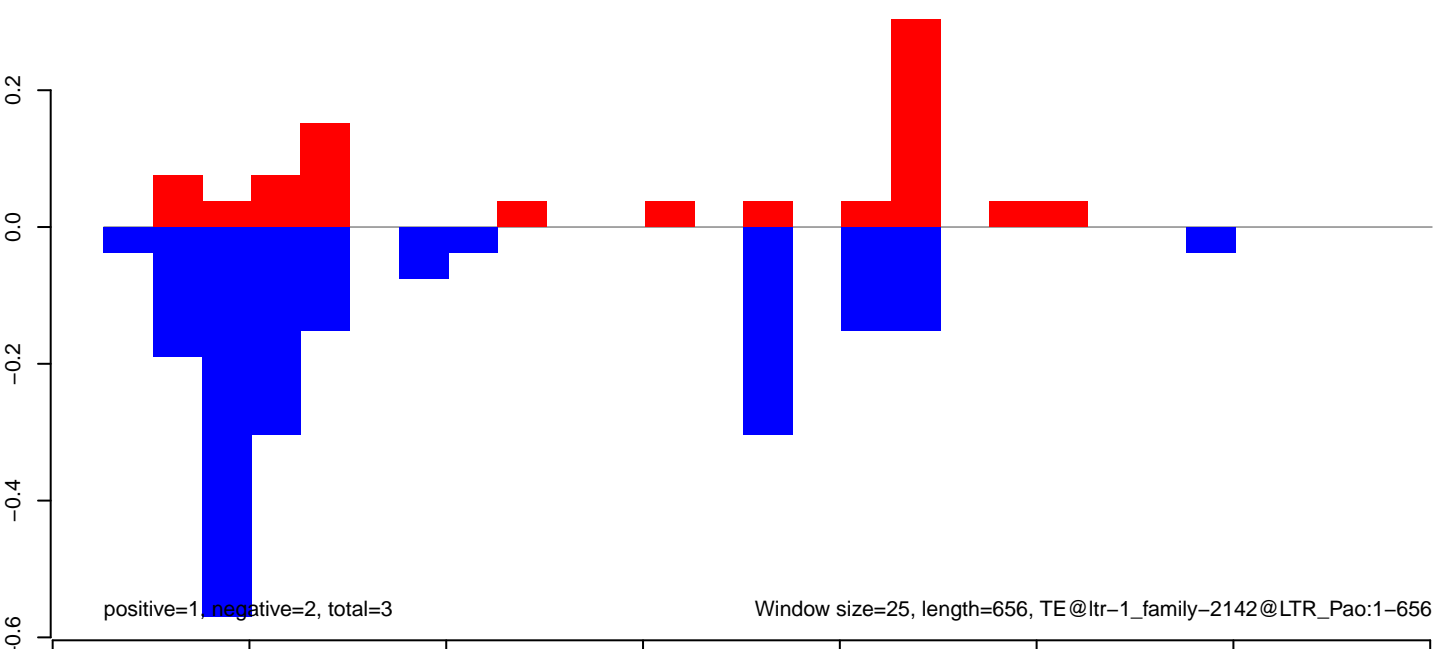

AeAlbo_CHIKV_AZT_9dpi.rep