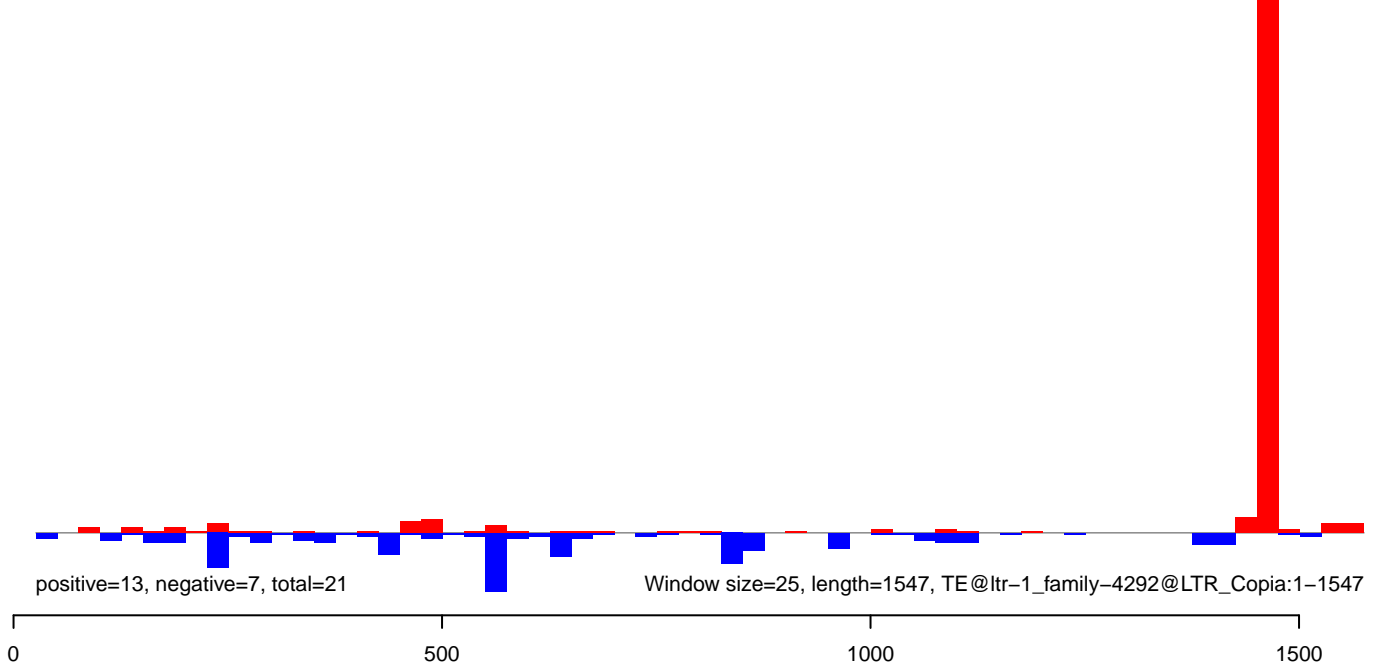

AeAlbo_CHIKV_AZT_9dpi.rep