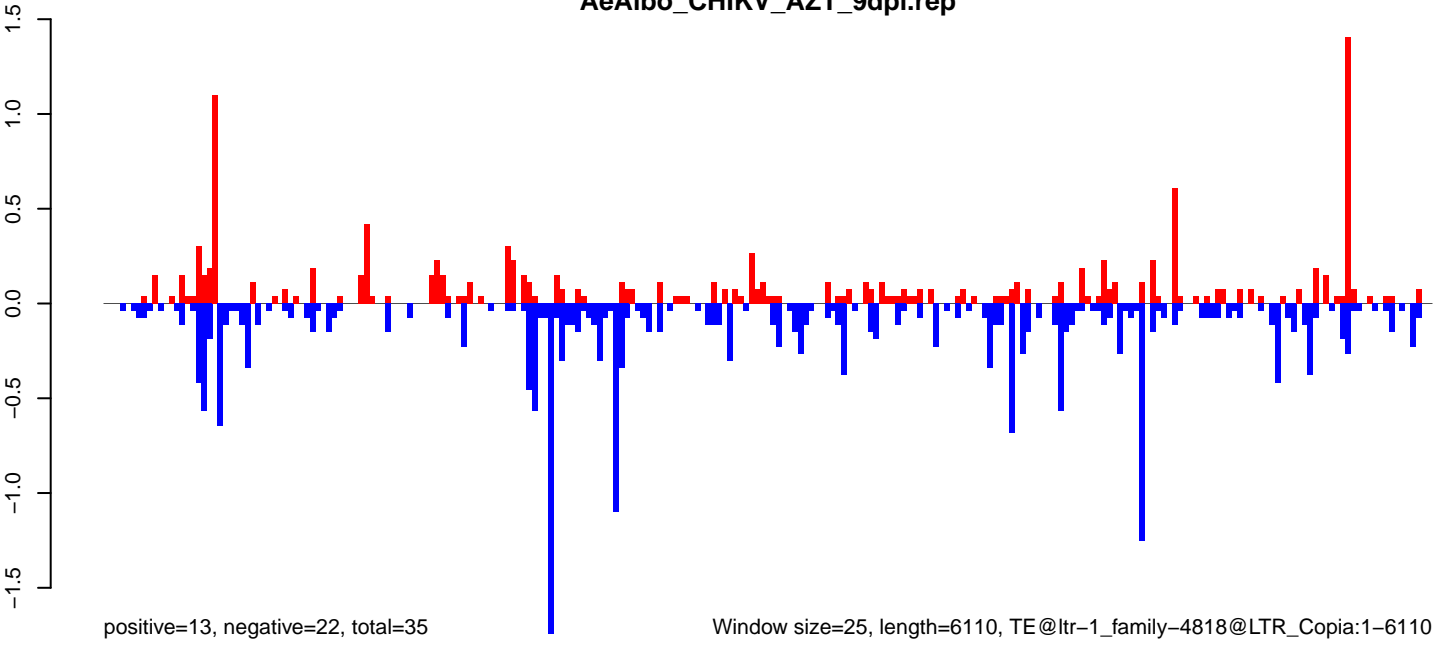

0 2000 4000 6000

AeAlbo_CHIKV_AZT_9dpi.18_23.rep

AeAlbo_CHIKV_AZT_9dpi.24_35.rep

AeAlbo_CHIKV_AZT_9dpi.rep

Window size=25, length=6110, TE@ltr-1_family-4818@LTR_Copia:1-6110

0 1000 2000 3000 4000 5000 6000