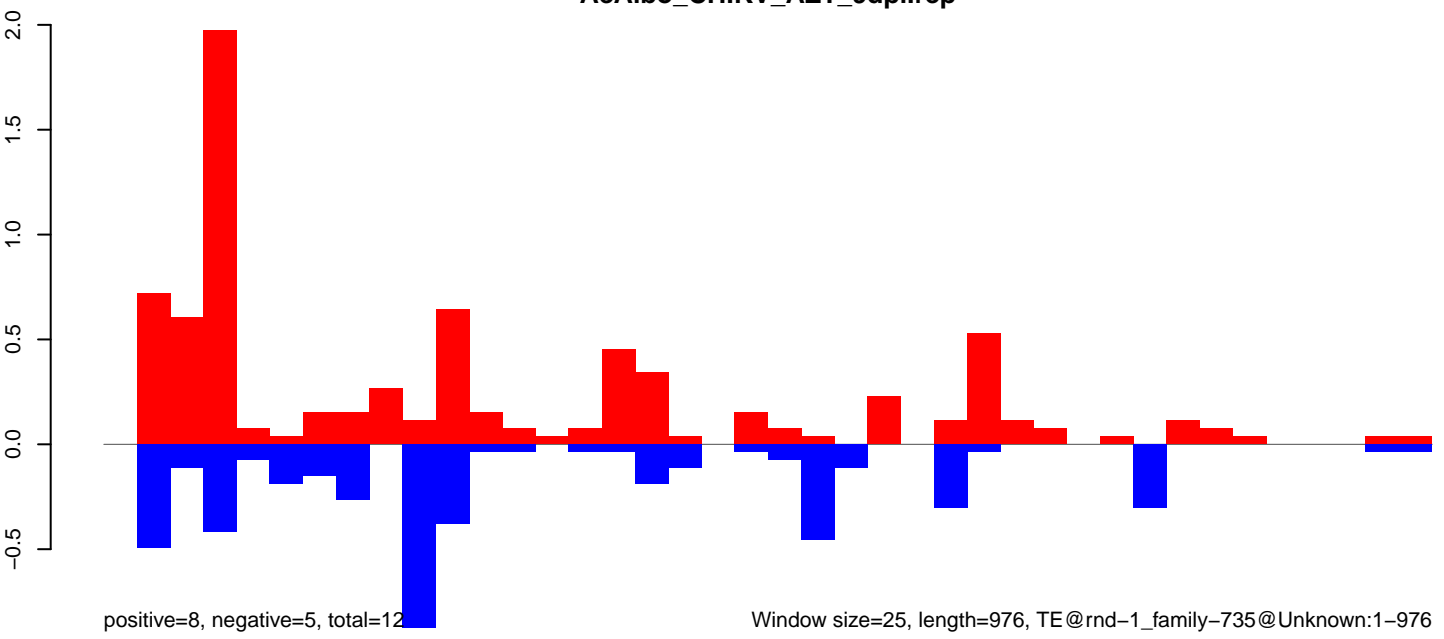

AeAlbo_CHIKV_AZT_9dpi.rep