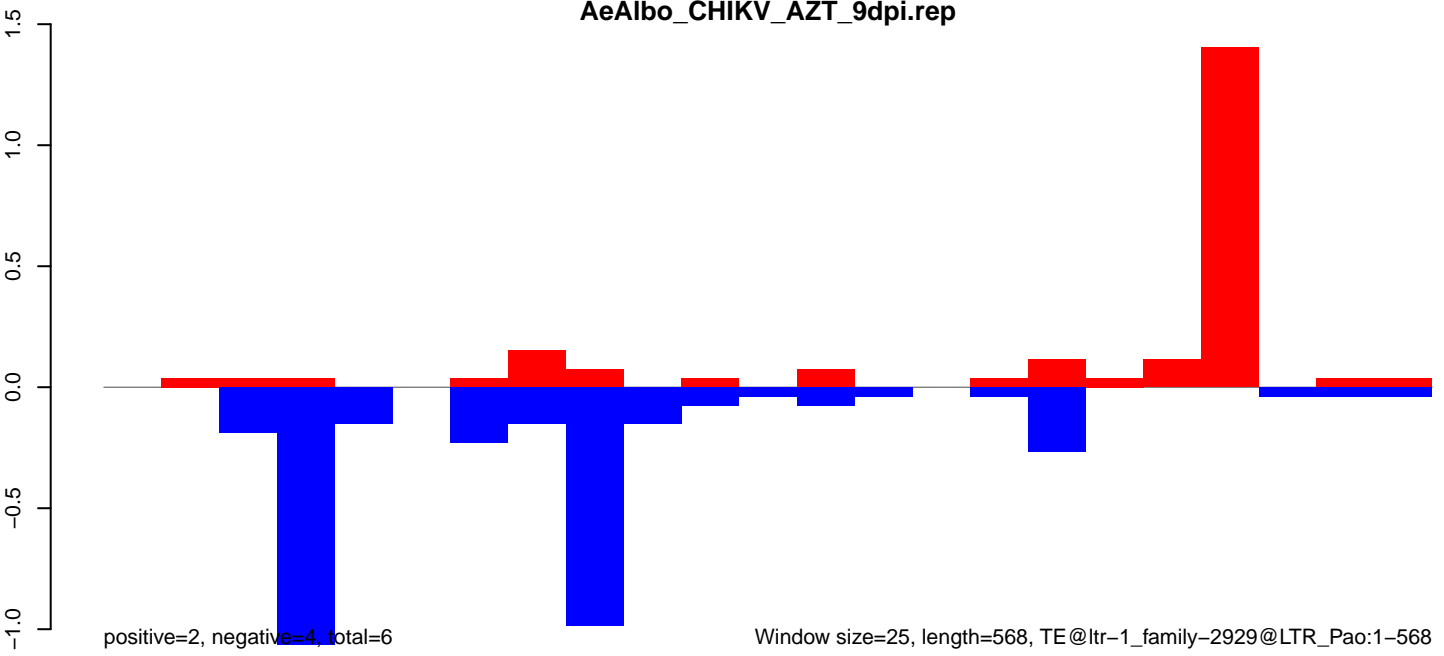

AeAlbo_CHIKV_AZT_9dpi.18_23.rep

AeAlbo_CHIKV_AZT_9dpi.rep