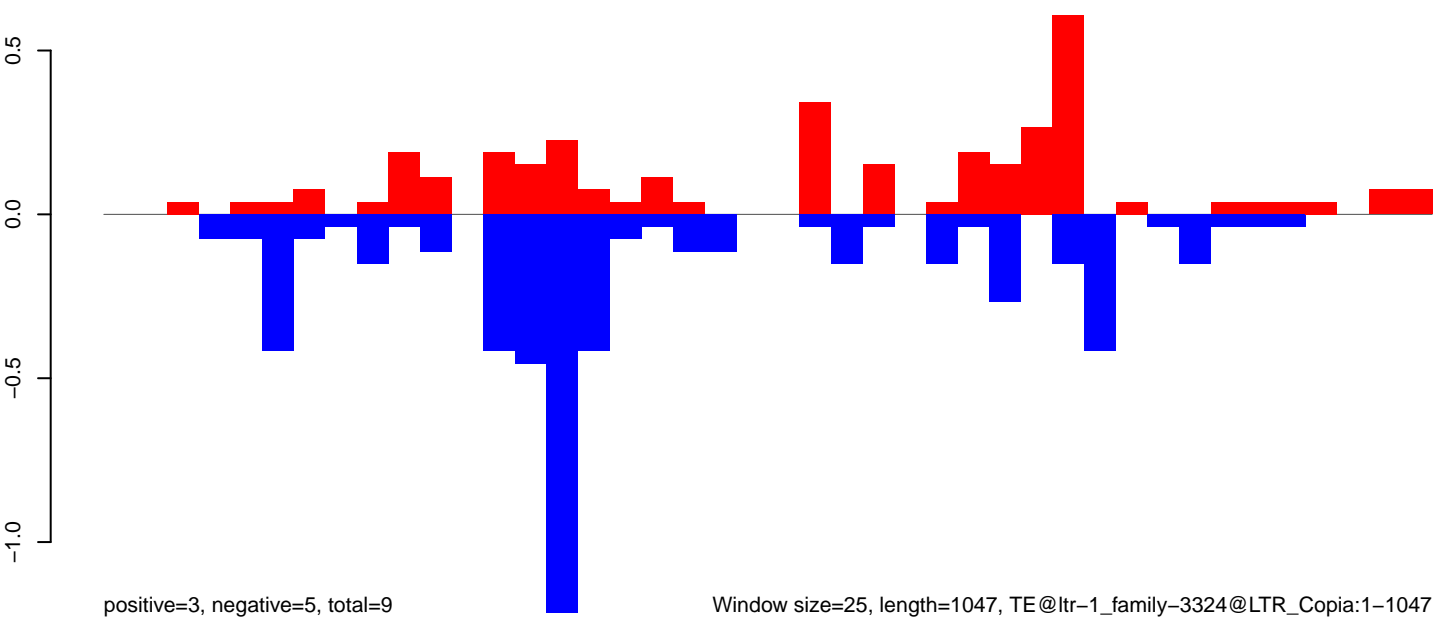

AeAlbo_CHIKV_AZT_9dpi.24_35.rep

AeAlbo_CHIKV_AZT_9dpi.rep

Window size=25, length=1523, TE@ltr-1_family-3706@Unknown:1-1523

0 500 1000 1500

AeAlbo_CHIKV_AZT_9dpi.18_23.rep

AeAlbo_CHIKV_AZT_9dpi.24_35.rep

AeAlbo_CHIKV_AZT_9dpi.rep