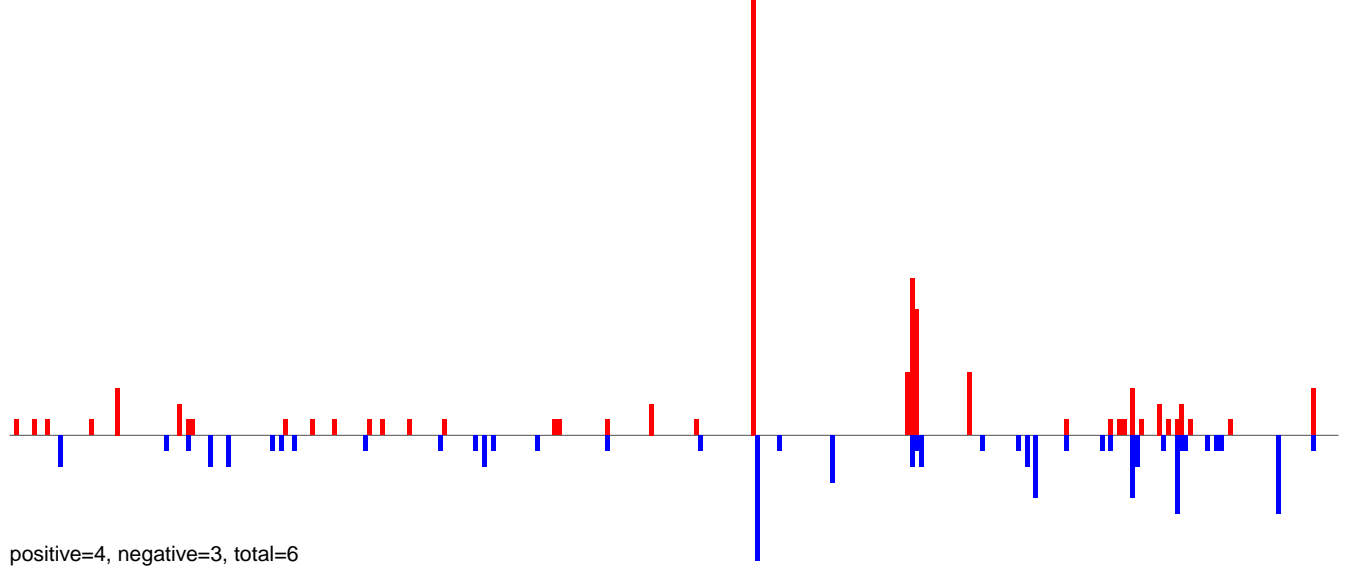

AeAlbo_CHIKV_AZT_9dpi.18_23.rep