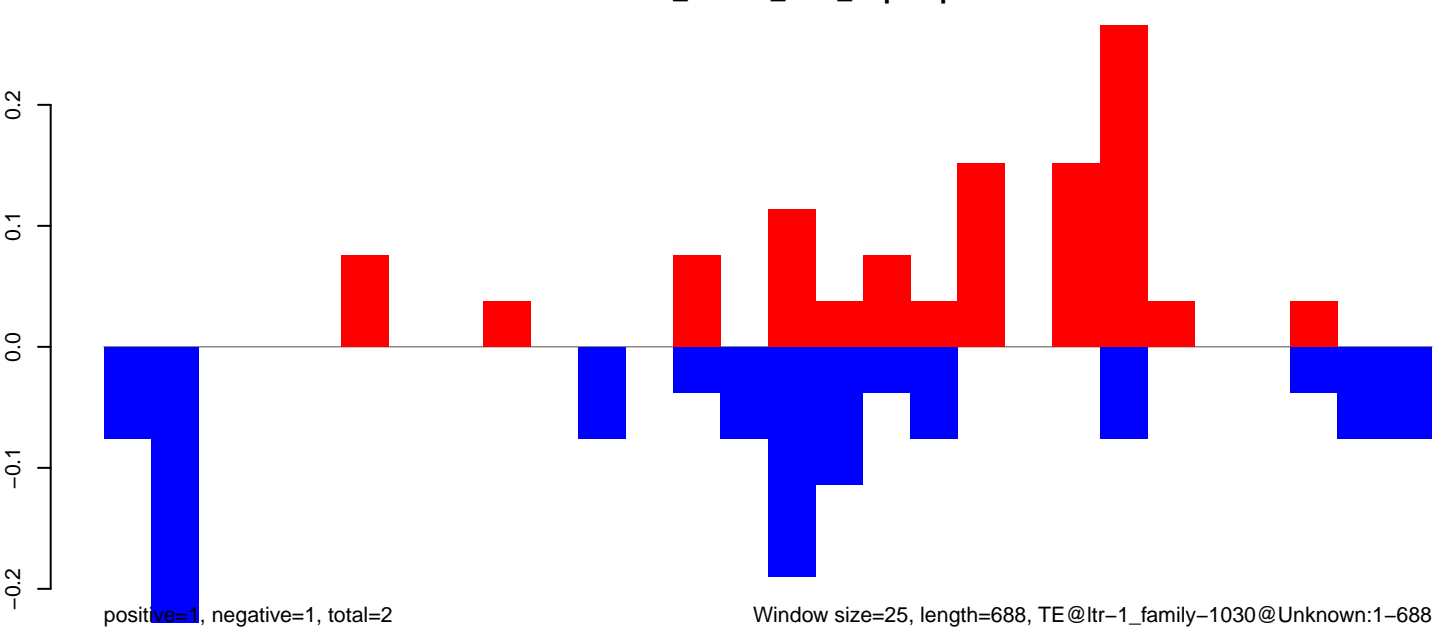

AeAlbo_CHIKV_AZT_9dpi.18_23.rep

AeAlbo_CHIKV_AZT_9dpi.24_35.rep

AeAlbo_CHIKV_AZT_9dpi.rep

AeAlbo_CHIKV_AZT_9dpi.18_23.rep

AeAlbo_CHIKV_AZT_9dpi.24_35.rep

AeAlbo_CHIKV_AZT_9dpi.rep

Window size=25, length=688, TE@ltr-1_family-1030@Unknown:1-688