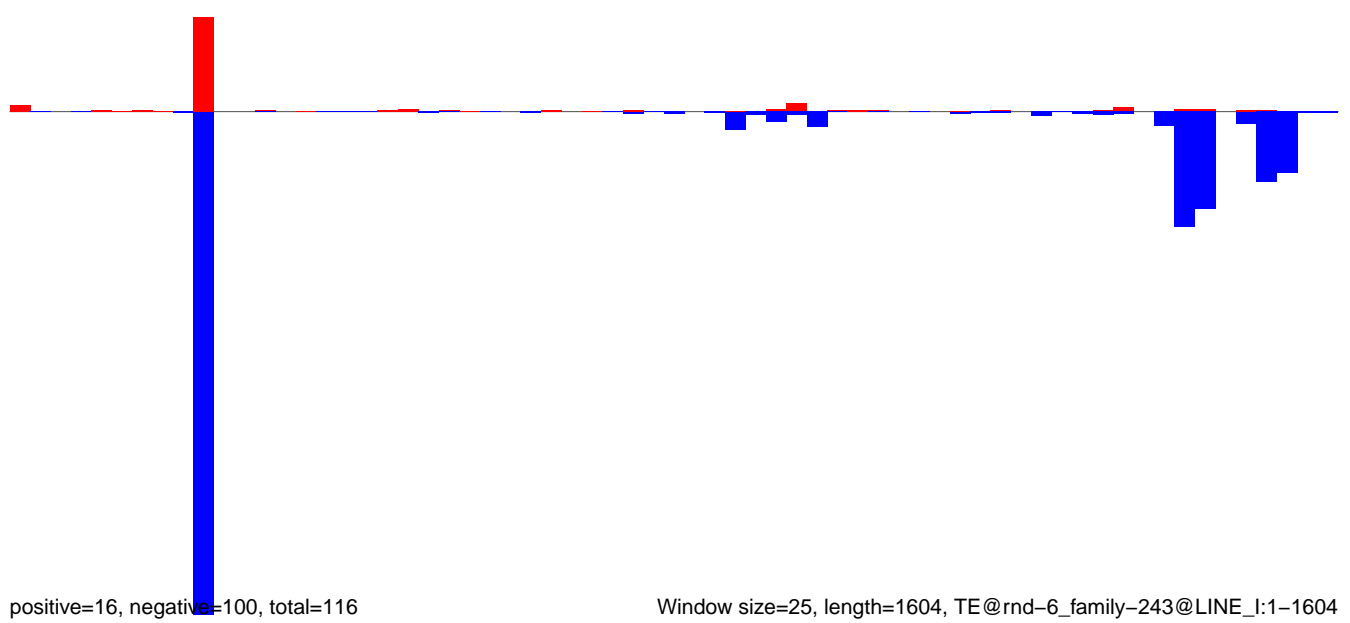

AeAlbo_CHIKV_AZT_9dpi.rep