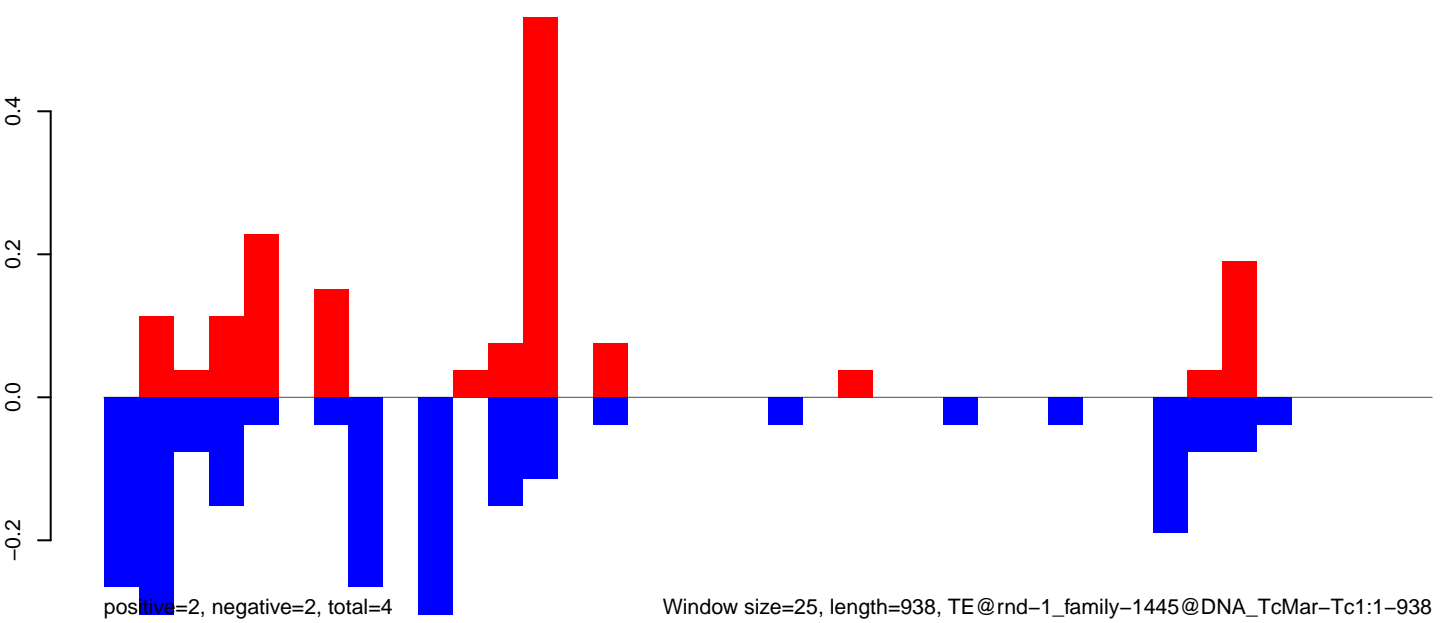

AeAlbo_CHIKV_AZT_9dpi.rep

AeAlbo_CHIKV_AZT_9dpi.18_23.rep

AeAlbo_CHIKV_AZT_9dpi.24_35.rep

AeAlbo_CHIKV_AZT_9dpi.rep

AeAlbo_CHIKV_AZT_9dpi.18_23.rep

AeAlbo_CHIKV_AZT_9dpi.24_35.rep

AeAlbo_CHIKV_AZT_9dpi.rep

Window size=25, length=819, TE@ltr-1_family-95@LTR_Pao:1-819