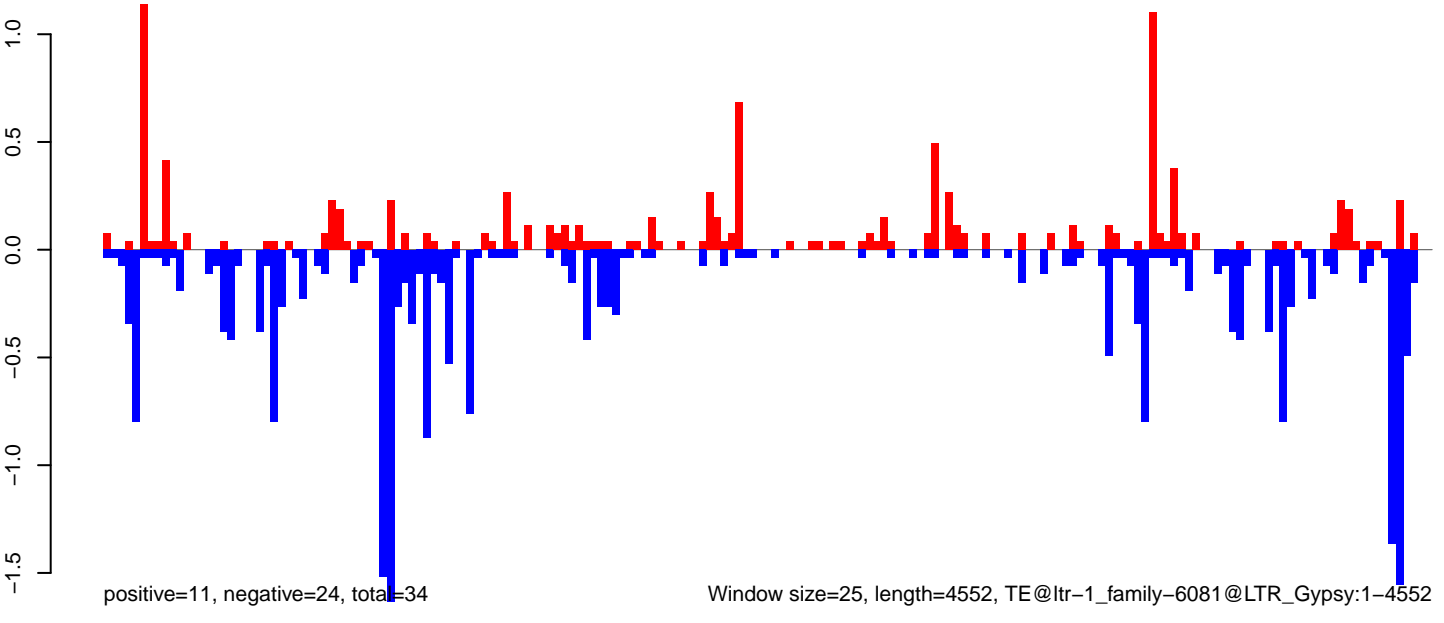

AeAlbo_CHIKV_AZT_9dpi.18_23.rep

AeAlbo_CHIKV_AZT_9dpi.24_35.rep

AeAlbo_CHIKV_AZT_9dpi.rep

AeAlbo_CHIKV_AZT_9dpi.18_23.rep

AeAlbo_CHIKV_AZT_9dpi.24_35.rep

AeAlbo_CHIKV_AZT_9dpi.rep

Window size=25, length=4552, TE@ltr-1_family-6081@LTR_Gypsy:1-4552