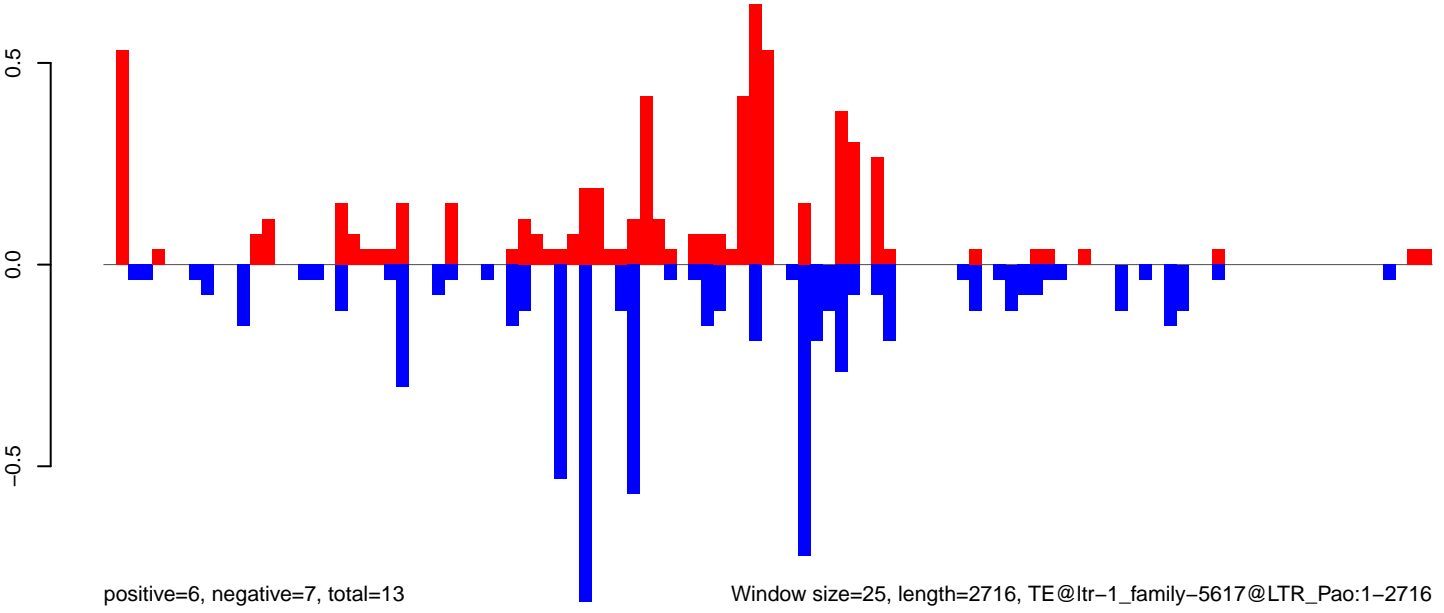

AeAlbo_CHIKV_AZT_9dpi.rep