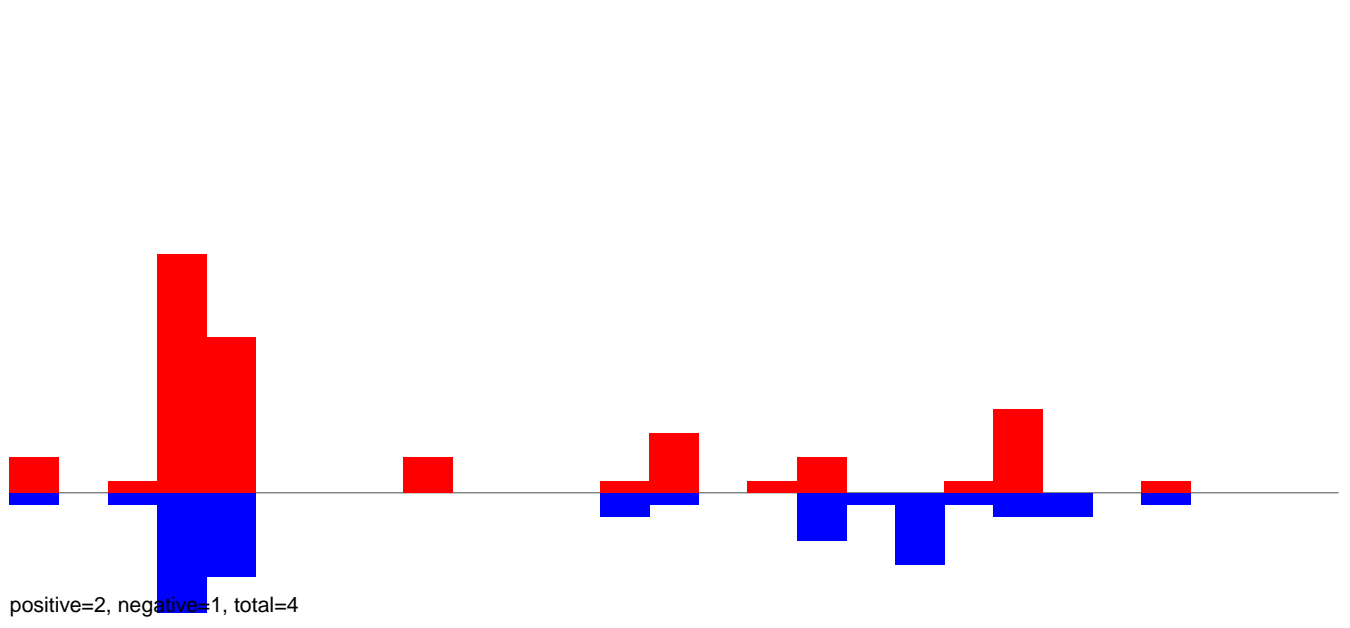

AeAlbo_CHIKV_AZT_9dpi.24_35.rep