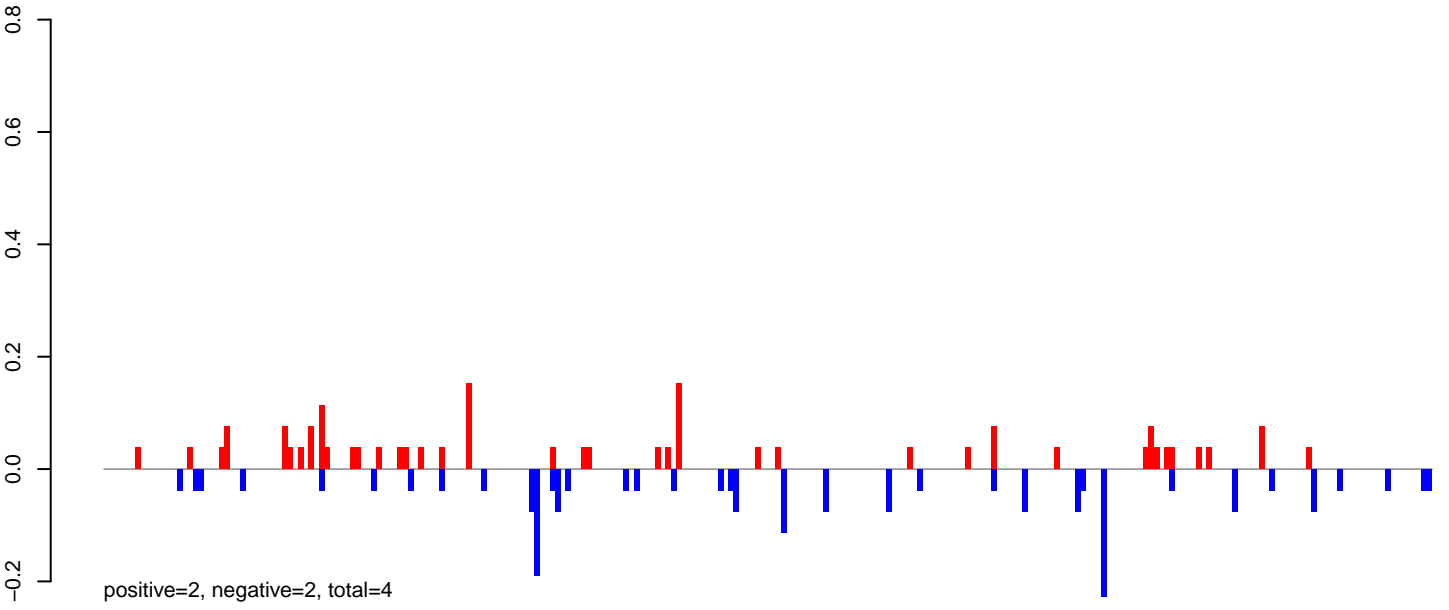

AeAlbo_CHIKV_AZT_9dpi.18_23.rep