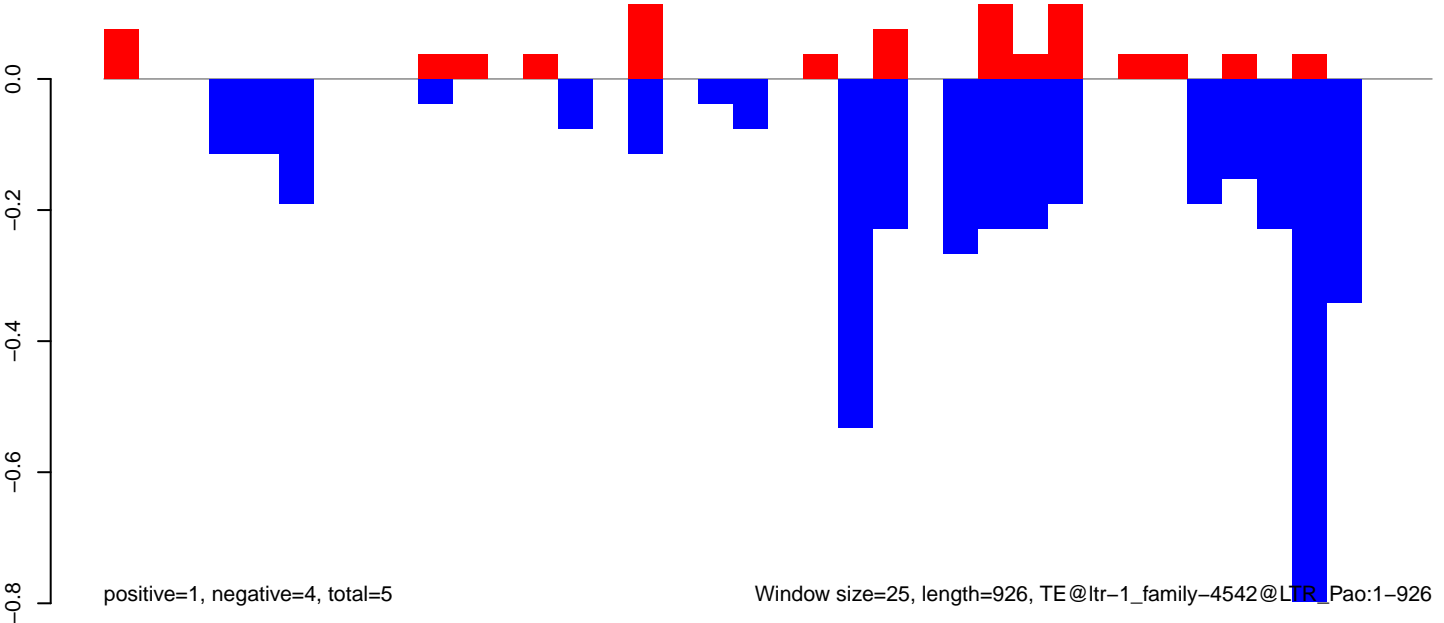

AeAlbo_CHIKV_AZT_9dpi.rep