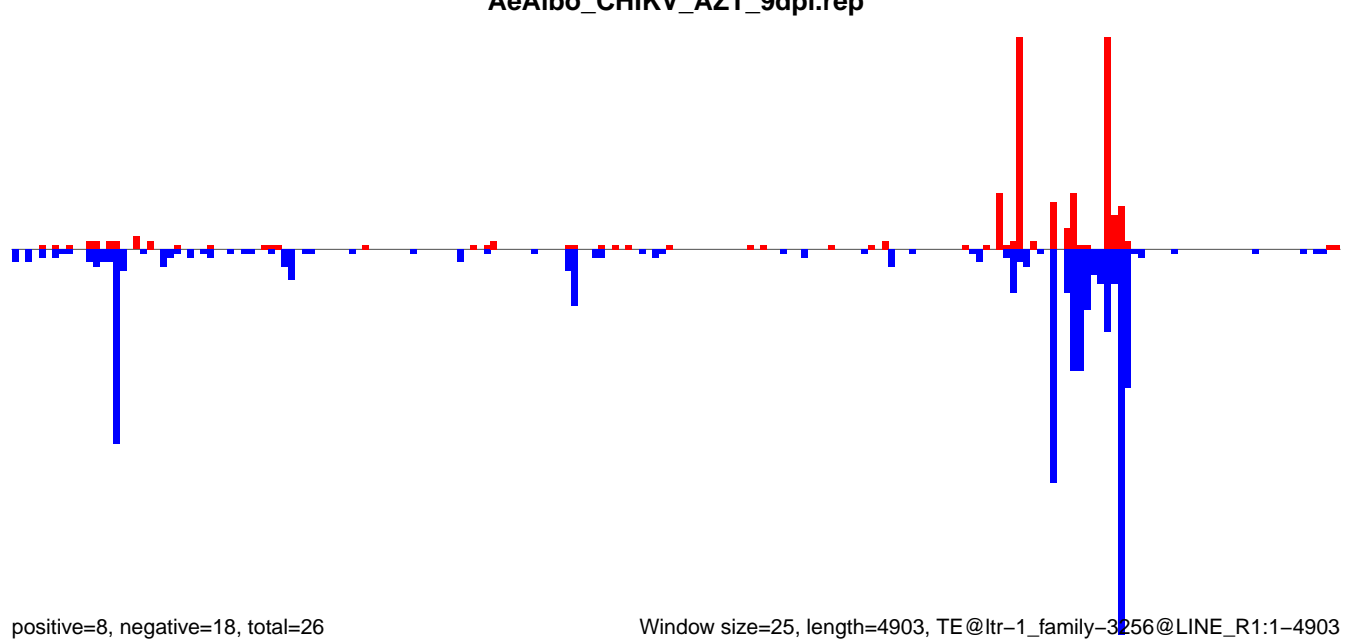

AeAlbo_CHIKV_AZT_9dpi.rep