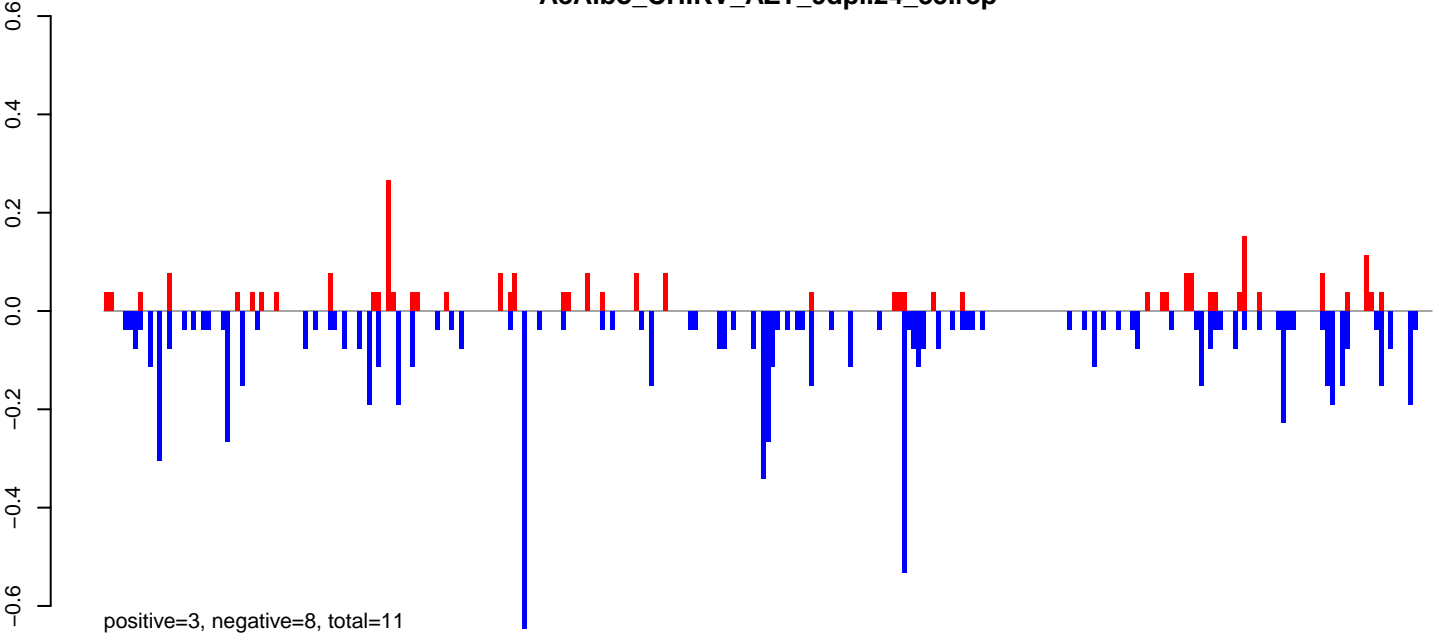

AeAlbo_CHIKV_AZT_9dpi.24_35.rep