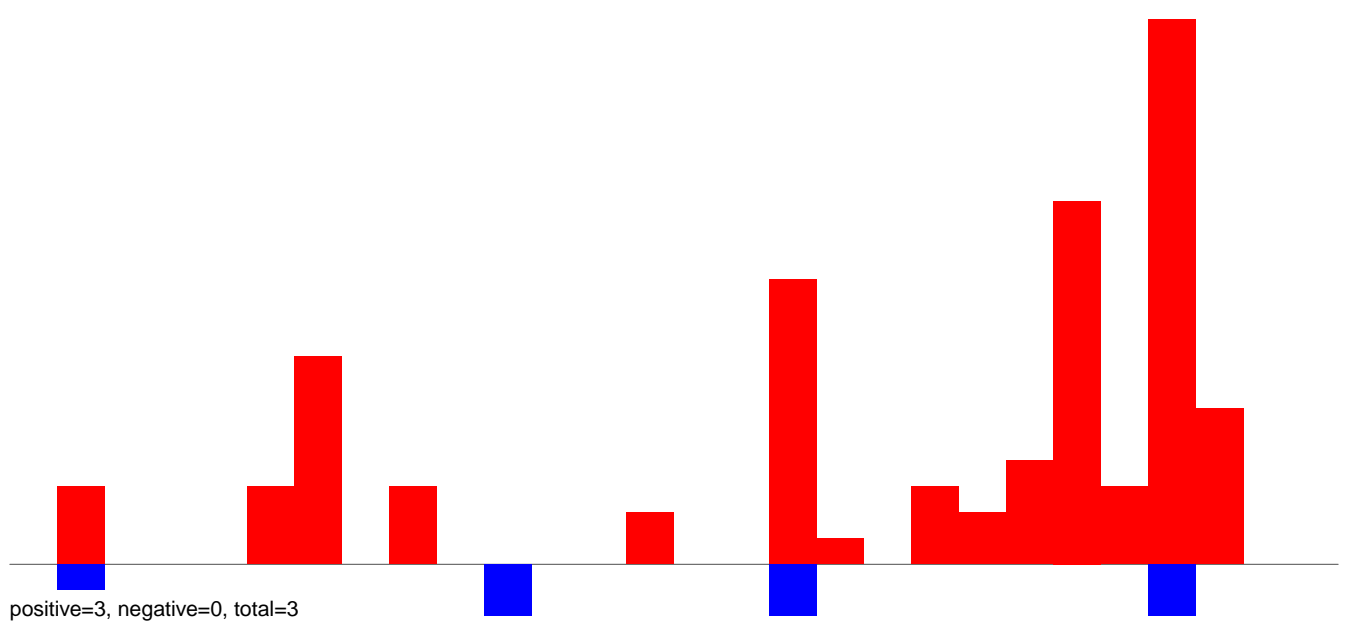

0 200 400 600

AeAlbo_CHIKV_AZT_9dpi.18_23.rep

AeAlbo_CHIKV_AZT_9dpi.24_35.rep

AeAlbo_CHIKV_AZT_9dpi.rep

AeAlbo_CHIKV_AZT_9dpi.18_23.rep

AeAlbo_CHIKV_AZT_9dpi.24_35.rep

AeAlbo_CHIKV_AZT_9dpi.rep

Window size=25, length=806, TE@ltr-1_family-112@Unknown:1-806