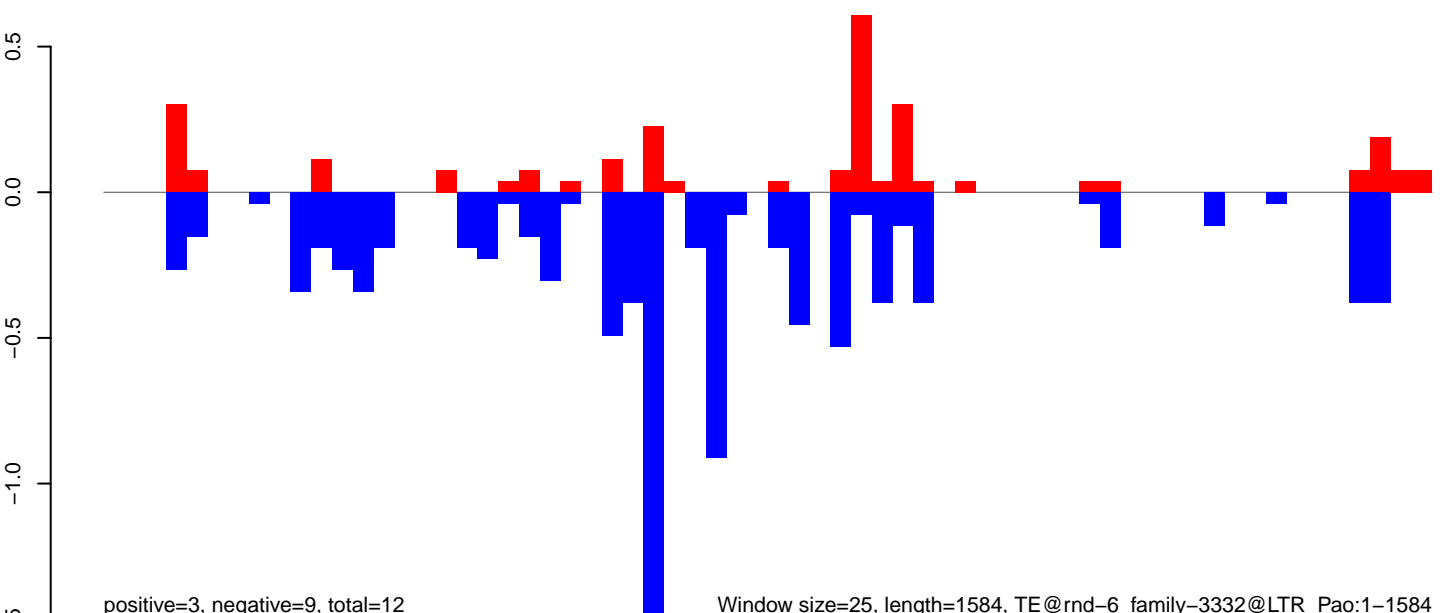

AeAlbo_CHIKV_AZT_9dpi.rep

positive=3, negative=9, total=12

Window size=25, length=1584, TE@rnd-6_family-3332@LTR_Pao:1-1584