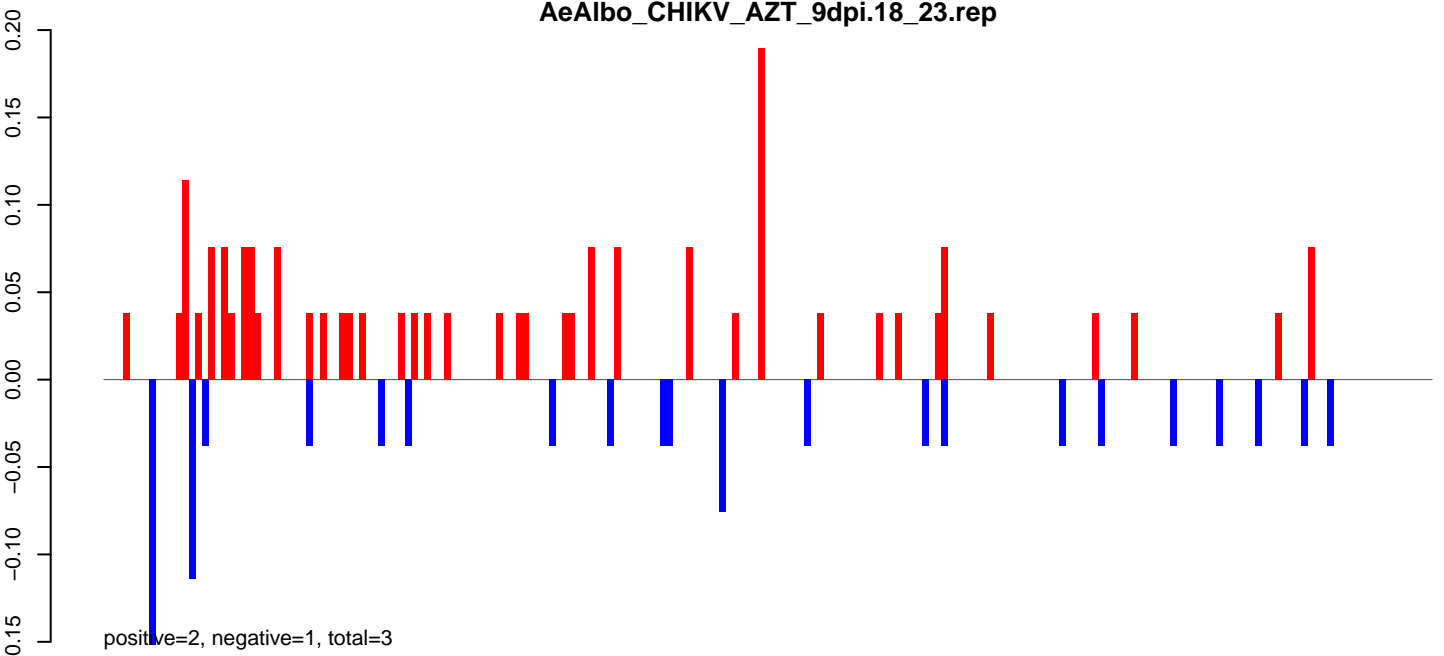

AeAlbo_CHIKV_AZT_9dpi.24_35.rep

AeAlbo_CHIKV_AZT_9dpi.rep

Window size=25, length=2274, TE@ltr-1_family-5971@LTR_Gypsy:1-2274

0 500 1000 1500 2000

AeAlbo_CHIKV_AZT_9dpi.18_23.rep

AeAlbo_CHIKV_AZT_9dpi.24_35.rep