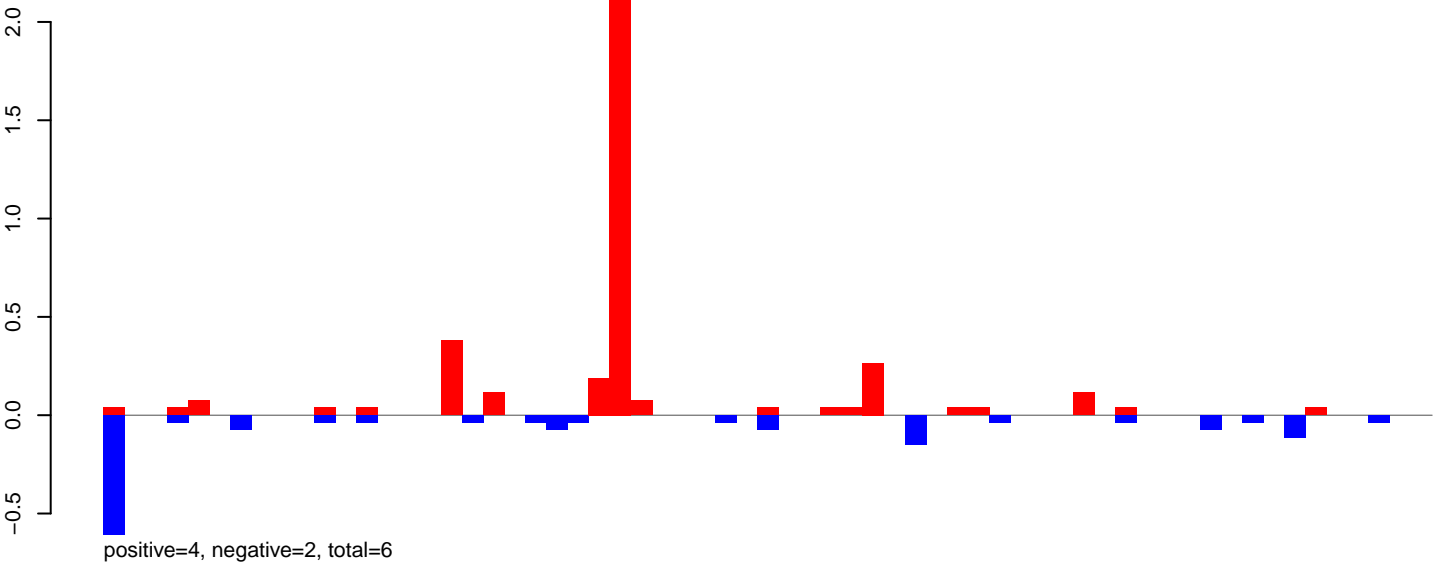

AeAlbo_CHIKV_AZT_9dpi.24_35.rep