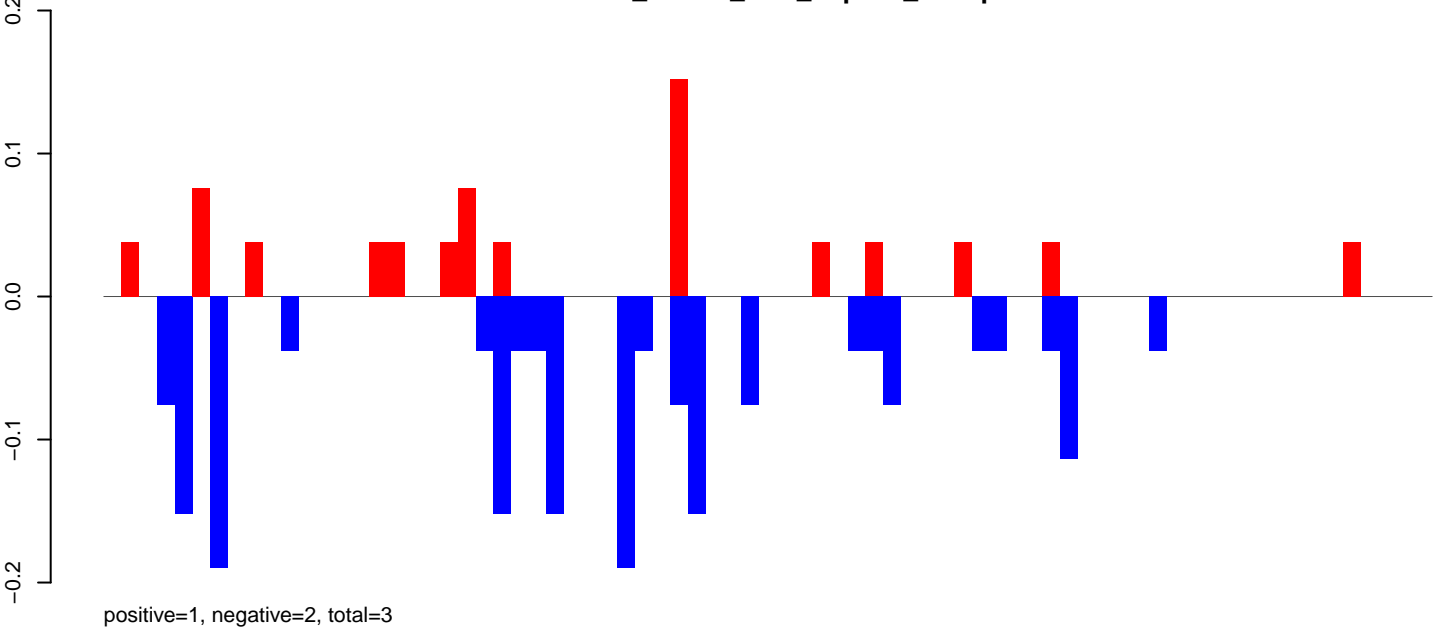

AeAlbo_CHIKV_AZT_9dpi.24_35.rep