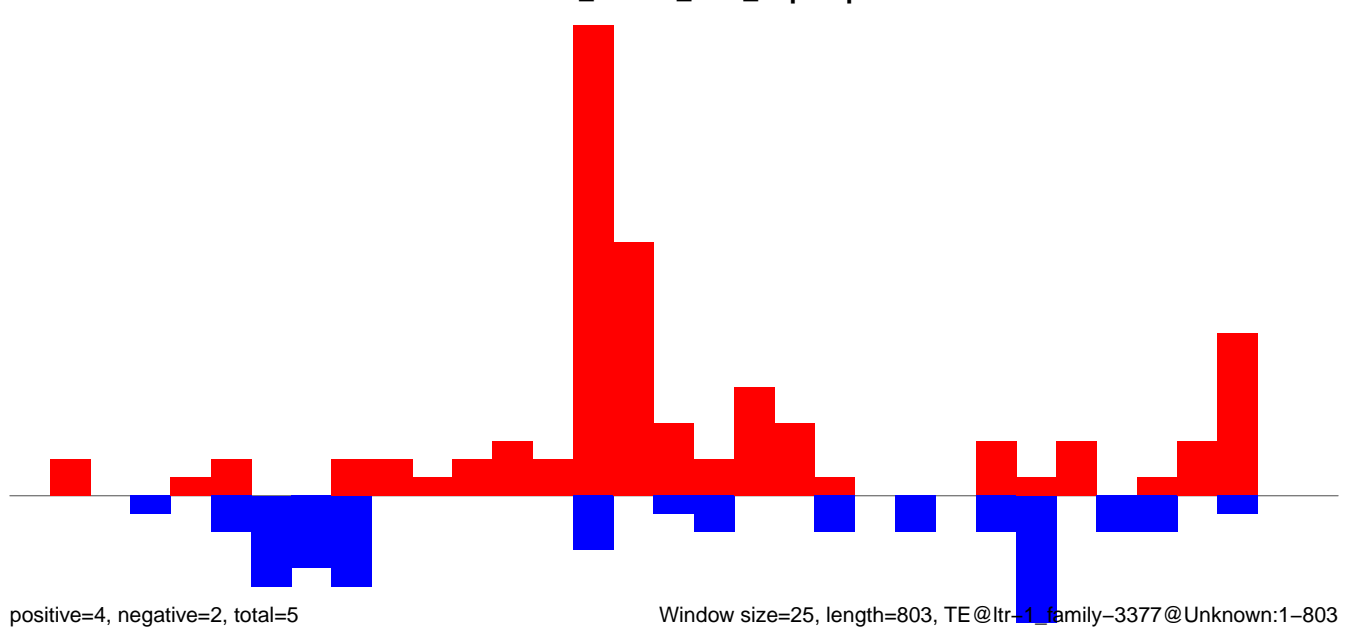

AeAlbo_CHIKV_AZT_9dpi.rep

Window size=25, length=803, TE@ltr-1, family-3377@Unknown:1-803

0 200 400 600 800