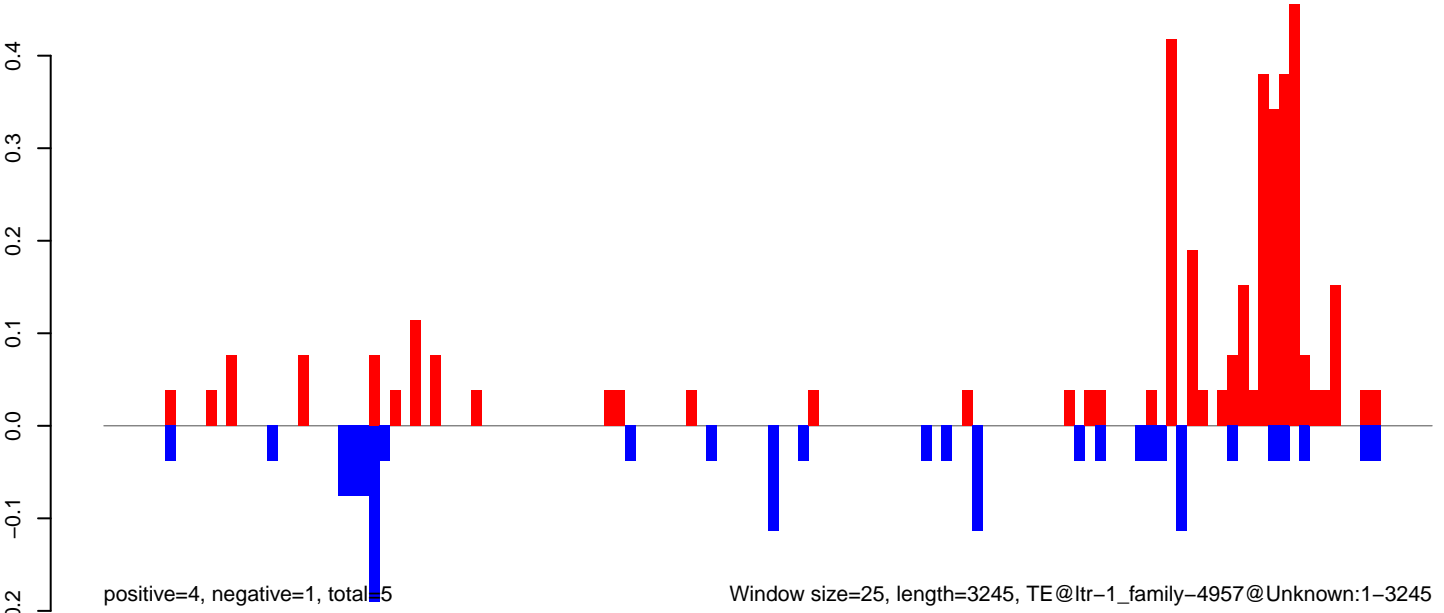

AeAlbo_CHIKV_AZT_9dpi.rep

AeAlbo_CHIKV_AZT_9dpi.18_23.rep

AeAlbo_CHIKV_AZT_9dpi.24_35.rep

AeAlbo_CHIKV_AZT_9dpi.rep

Window size=25, length=2331, TE@ltr-1_family-4920@DNA_CMC-EnSpm:1-2331

0 500 1000 1500 2000