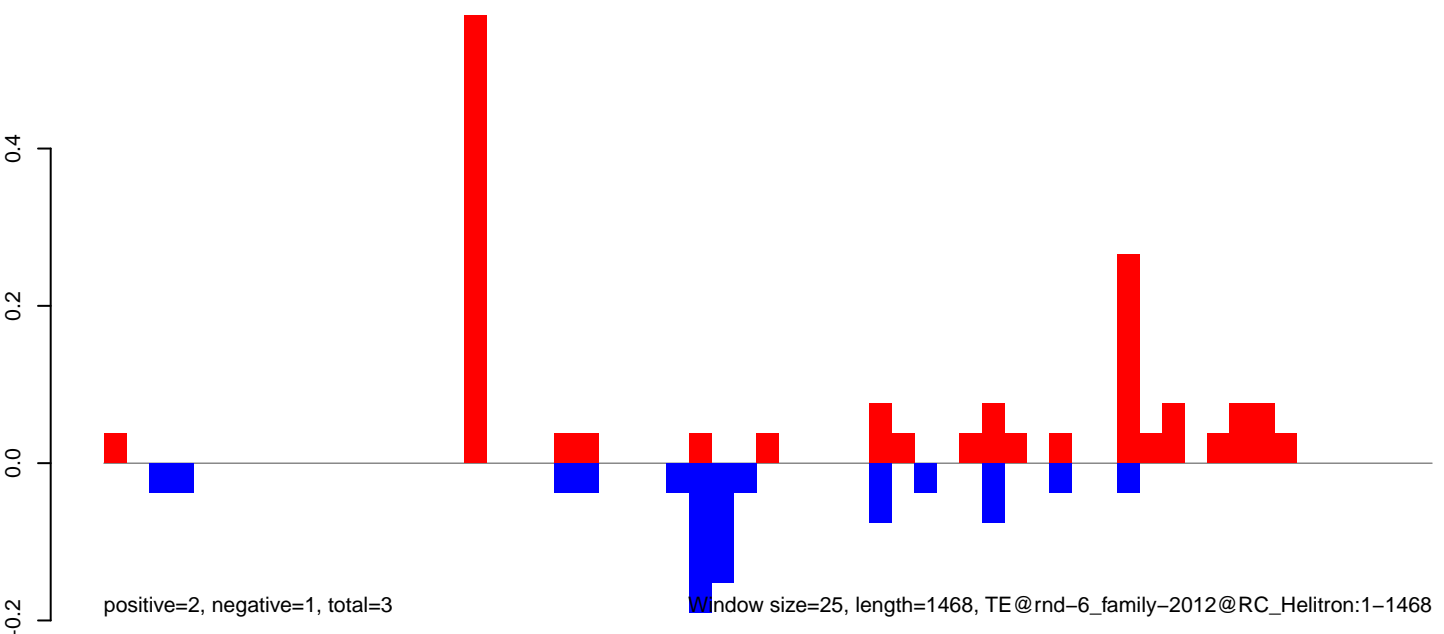

AeAlbo_CHIKV_AZT_9dpi.18_23.rep

AeAlbo_CHIKV_AZT_9dpi.rep