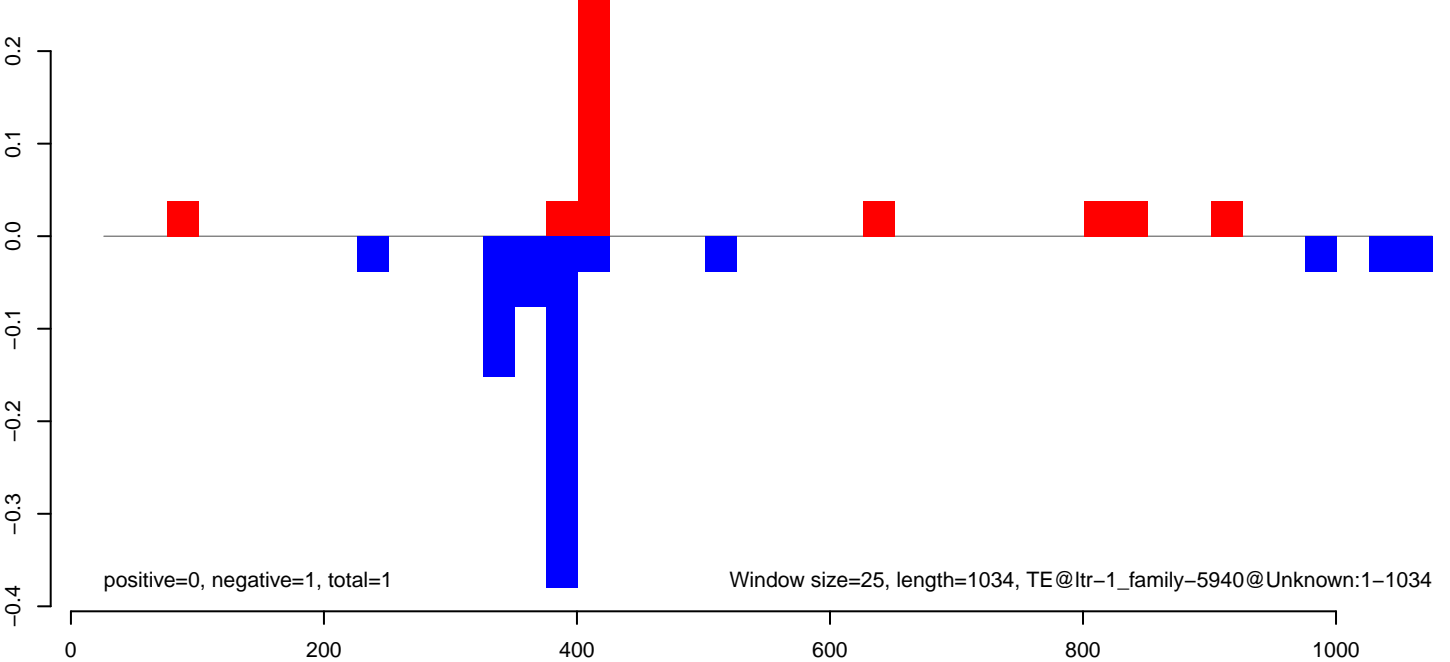

AeAlbo_CHIKV_AZT_9dpi.rep