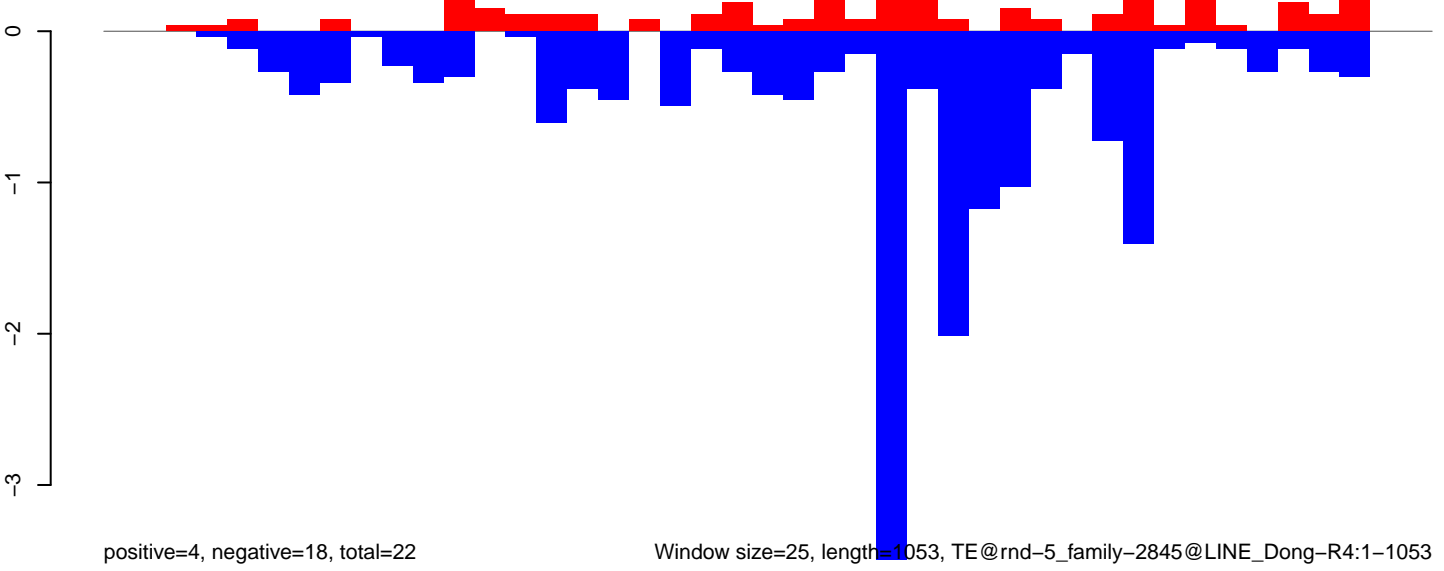

AeAlbo_CHIKV_AZT_9dpi.18_23.rep

AeAlbo_CHIKV_AZT_9dpi.24_35.rep

AeAlbo_CHIKV_AZT_9dpi.rep

AeAlbo_CHIKV_AZT_9dpi.18_23.rep

AeAlbo_CHIKV_AZT_9dpi.24_35.rep

AeAlbo_CHIKV_AZT_9dpi.rep

Window size=25, length=1053, TE@rnd-5_family-2845@LINE_Dong-R4:1-1053