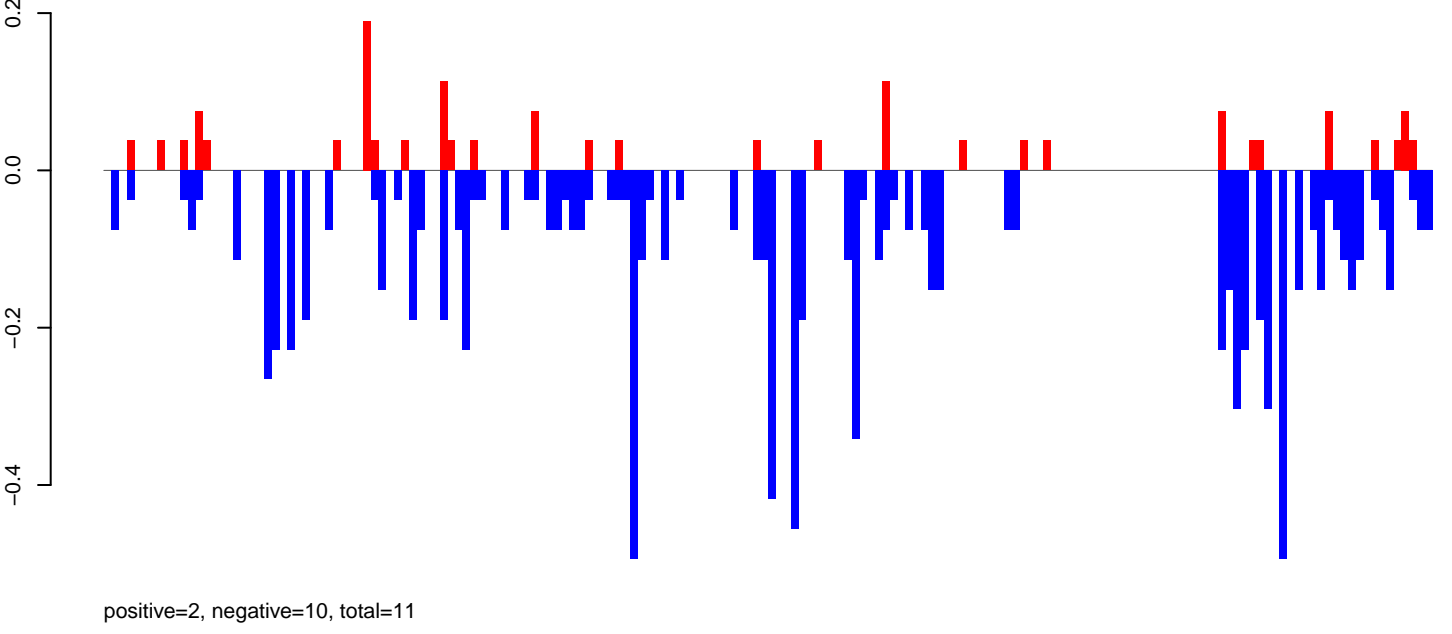

AeAlbo_CHIKV_AZT_9dpi.24_35.rep

AeAlbo_CHIKV_AZT_9dpi.rep

Window size=25, length=4269, TE@ltr-1_family-2975@LTR_Gypsy:1-4269

0 1000 2000 3000 4000

AeAlbo_CHIKV_AZT_9dpi.18_23.rep

AeAlbo_CHIKV_AZT_9dpi.24_35.rep