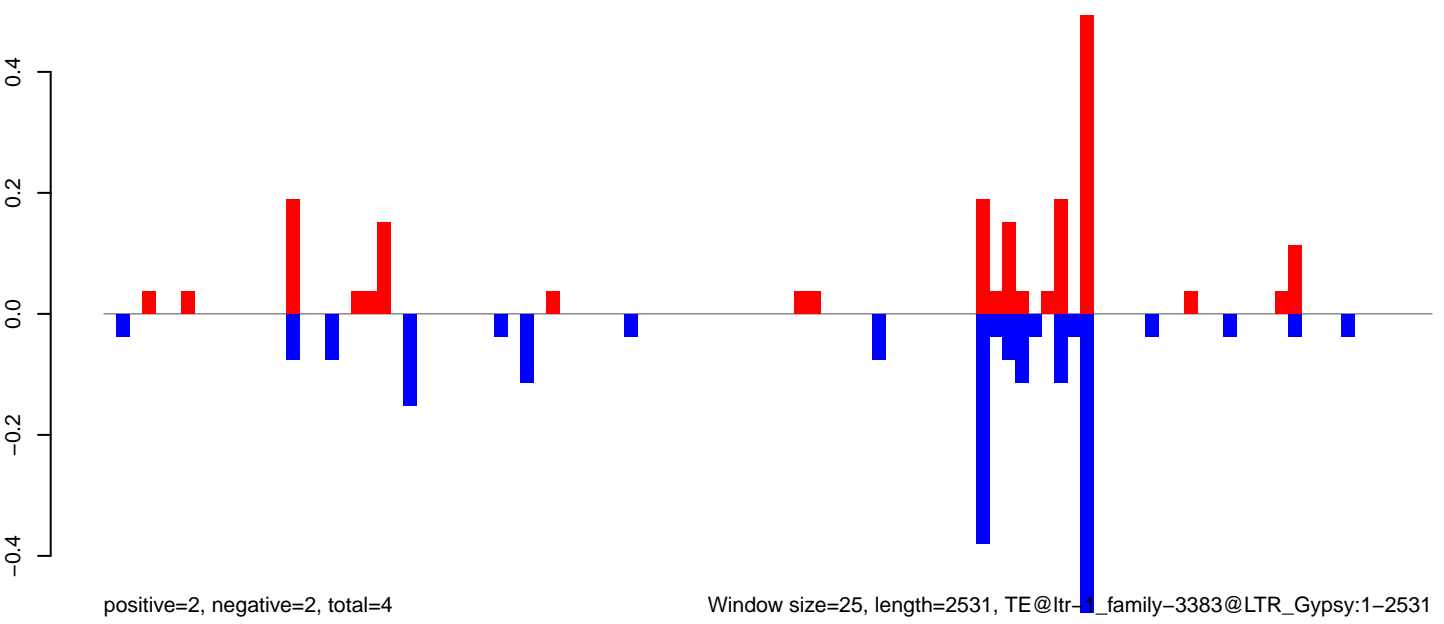

AeAlbo_CHIKV_AZT_9dpi.rep

AeAlbo_CHIKV_AZT_9dpi.18_23.rep

AeAlbo_CHIKV_AZT_9dpi.24_35.rep

AeAlbo_CHIKV_AZT_9dpi.rep

Window size=25, length=2531, TE@ltr-4_family-3383@LTR_Gypsy:1-2531

AeAlbo_CHIKV_AZT_9dpi.18_23.rep