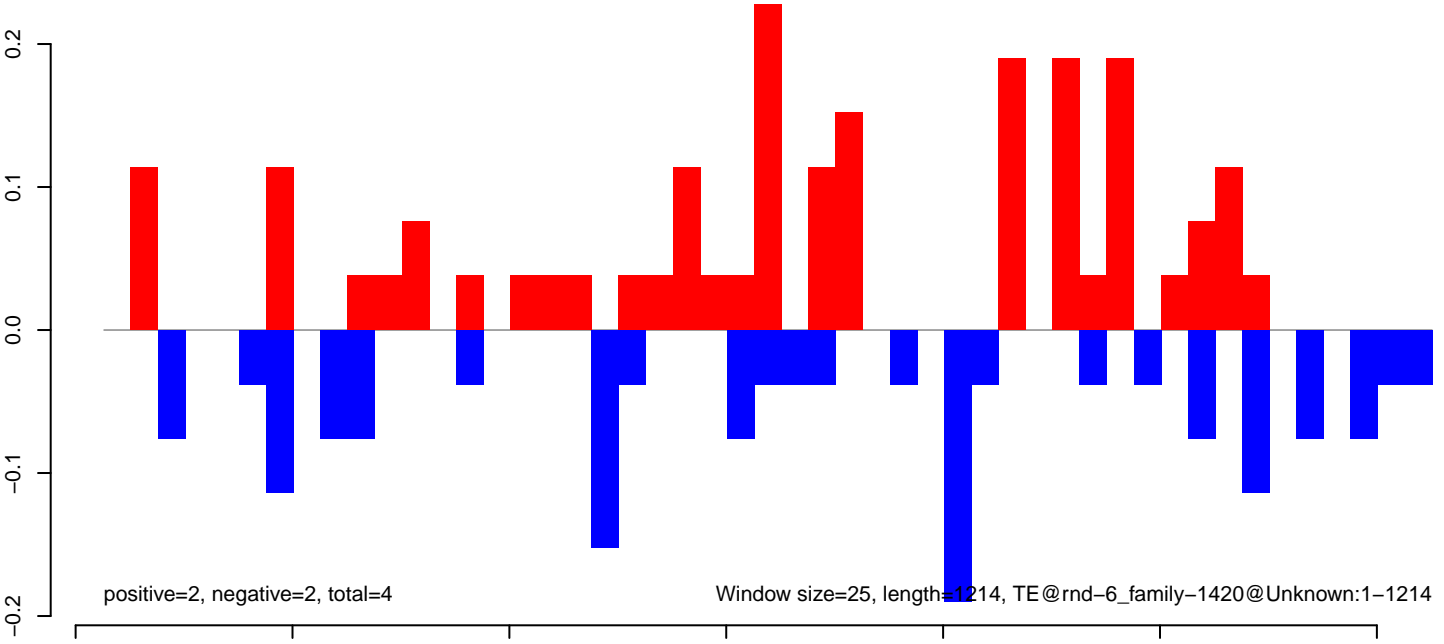

Window size=25, length=1584, TE@rnd-6_family-3332@LTR_Pao:1-1584

AeAlbo_CHIKV_AZT_9dpi.18_23.rep

AeAlbo_CHIKV_AZT_9dpi.24_35.rep

AeAlbo_CHIKV_AZT_9dpi.rep

AeAlbo_CHIKV_AZT_9dpi.18_23.rep

AeAlbo_CHIKV_AZT_9dpi.24_35.rep