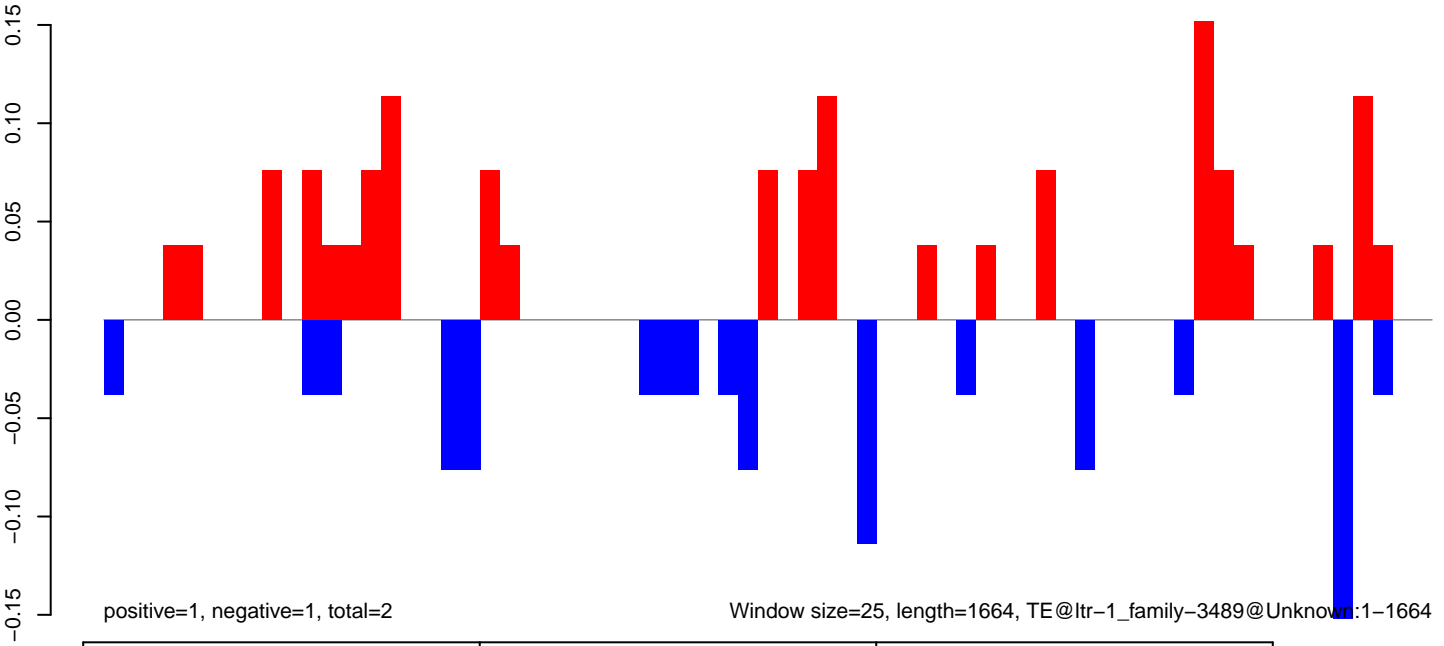

AeAlbo_CHIKV_AZT_9dpi.rep