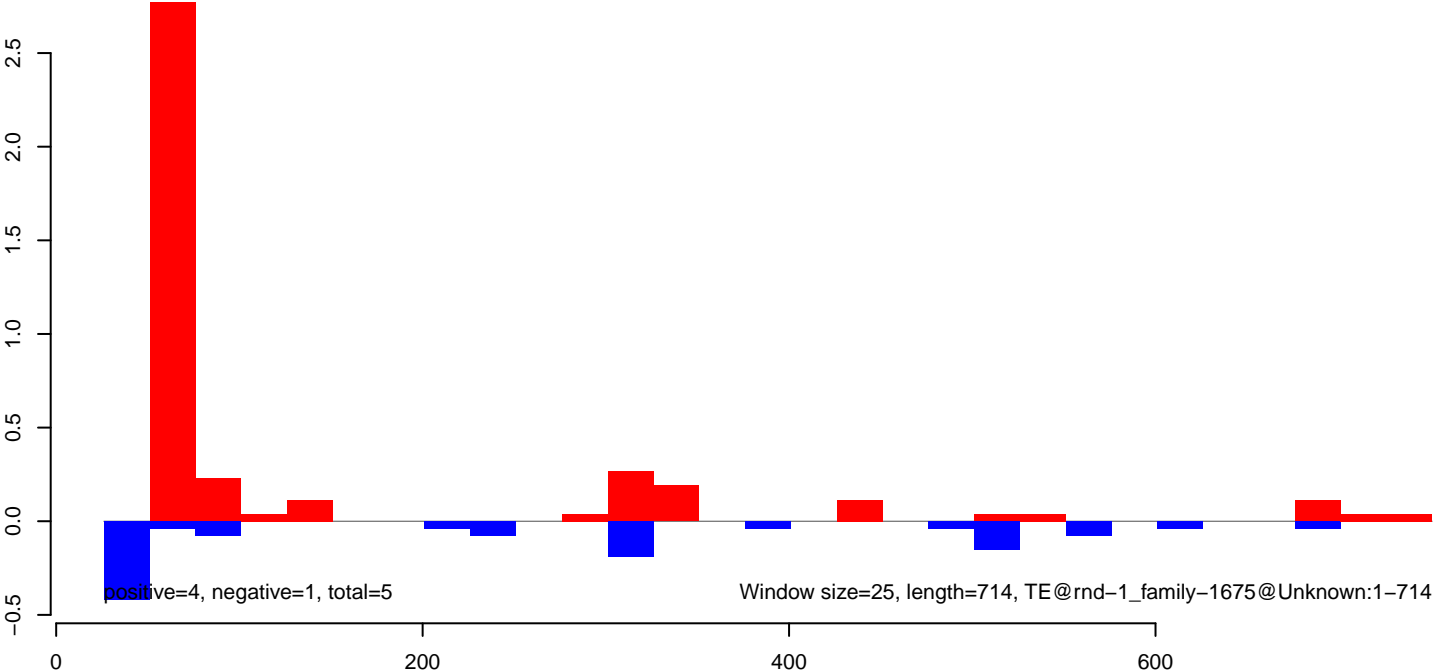

AeAlbo_CHIKV_AZT_9dpi.rep

AeAlbo_CHIKV_AZT_9dpi.18_23.rep

AeAlbo_CHIKV_AZT_9dpi.24_35.rep

AeAlbo_CHIKV_AZT_9dpi.rep

AeAlbo_CHIKV_AZT_9dpi.18_23.rep

AeAlbo_CHIKV_AZT_9dpi.24_35.rep

AeAlbo_CHIKV_AZT_9dpi.rep

Window size=25, length=810, TE@rnd-1_family-1462@LINE_I:1-810