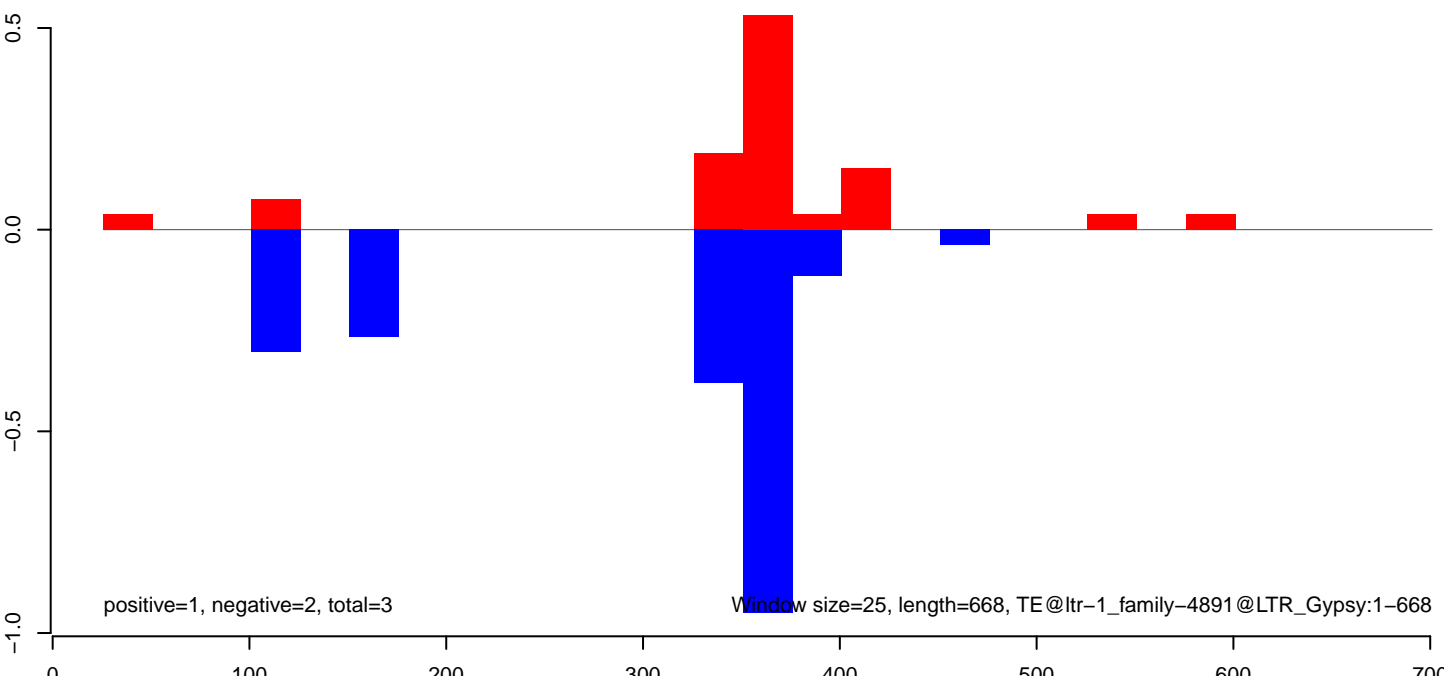

AeAlbo_CHIKV_AZT_9dpi.18_23.rep

AeAlbo_CHIKV_AZT_9dpi.rep