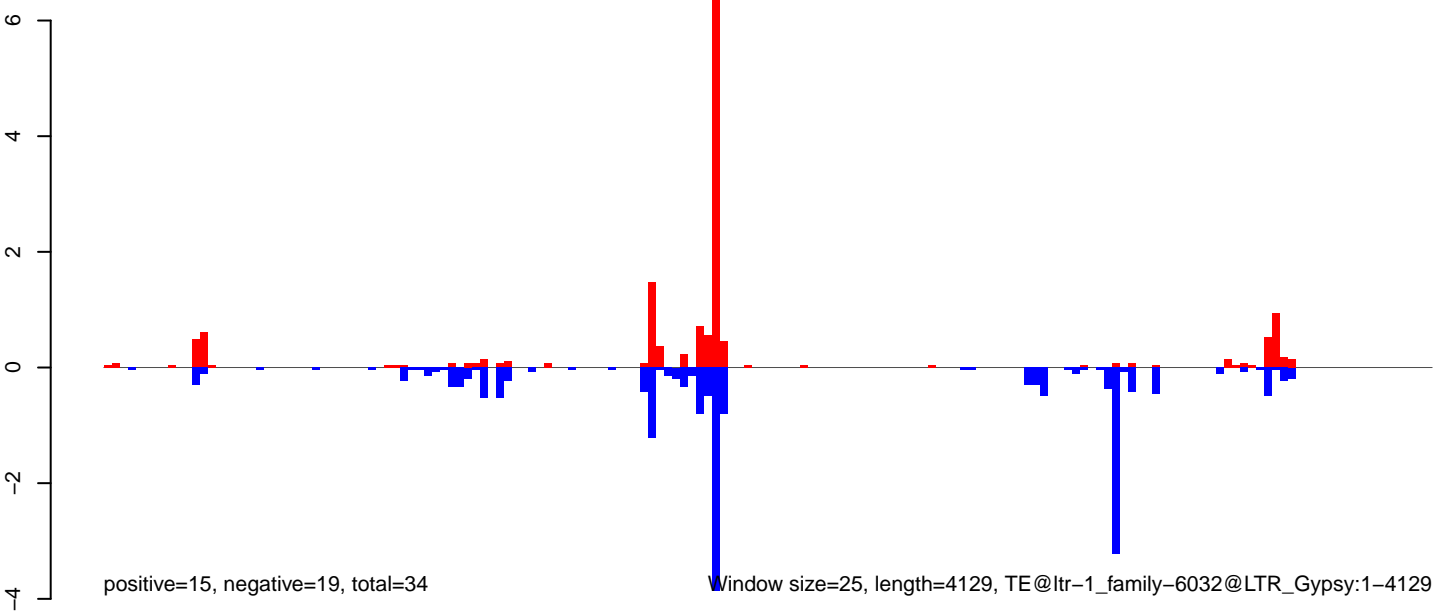

Window size=25, length=2508, TE@ltr-1_family-6228@LTR_Gypsy:1-2508

0 500 1000 1500 2000 2500

AeAlbo_CHIKV_AZT_9dpi.18_23.rep

AeAlbo_CHIKV_AZT_9dpi.24_35.rep

AeAlbo_CHIKV_AZT_9dpi.rep

AeAlbo_CHIKV_AZT_9dpi.18_23.rep