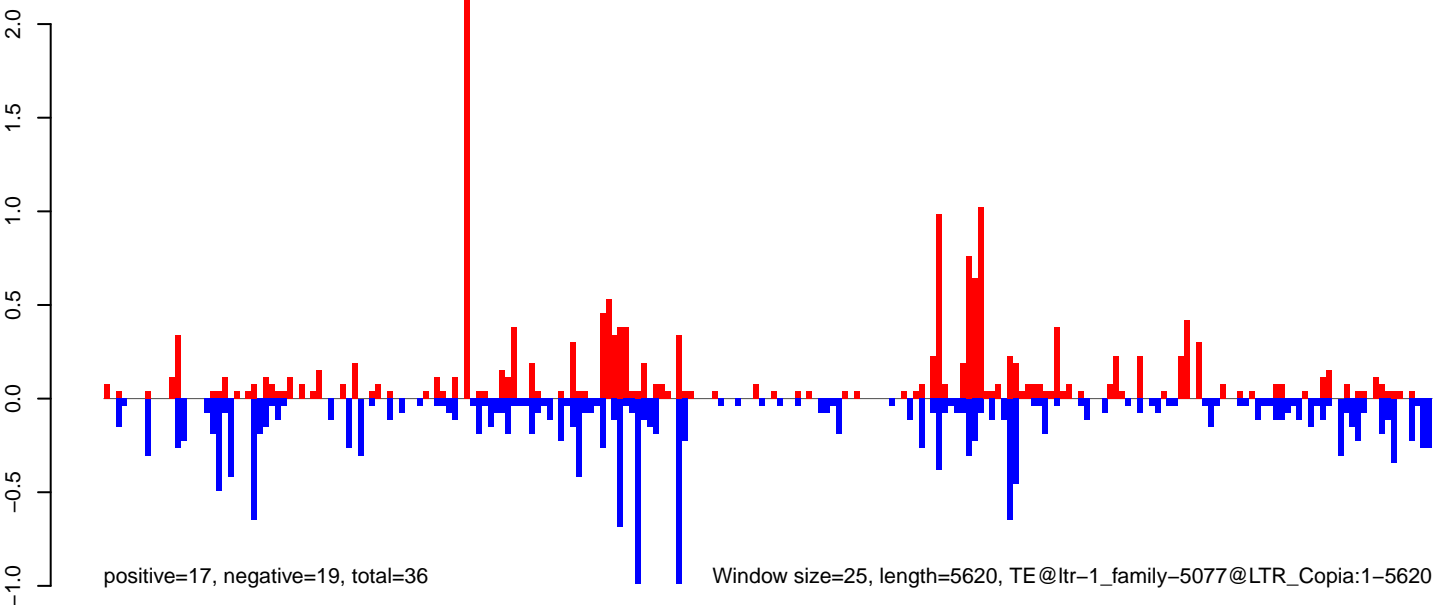

AeAlbo_CHIKV_AZT_9dpi.rep