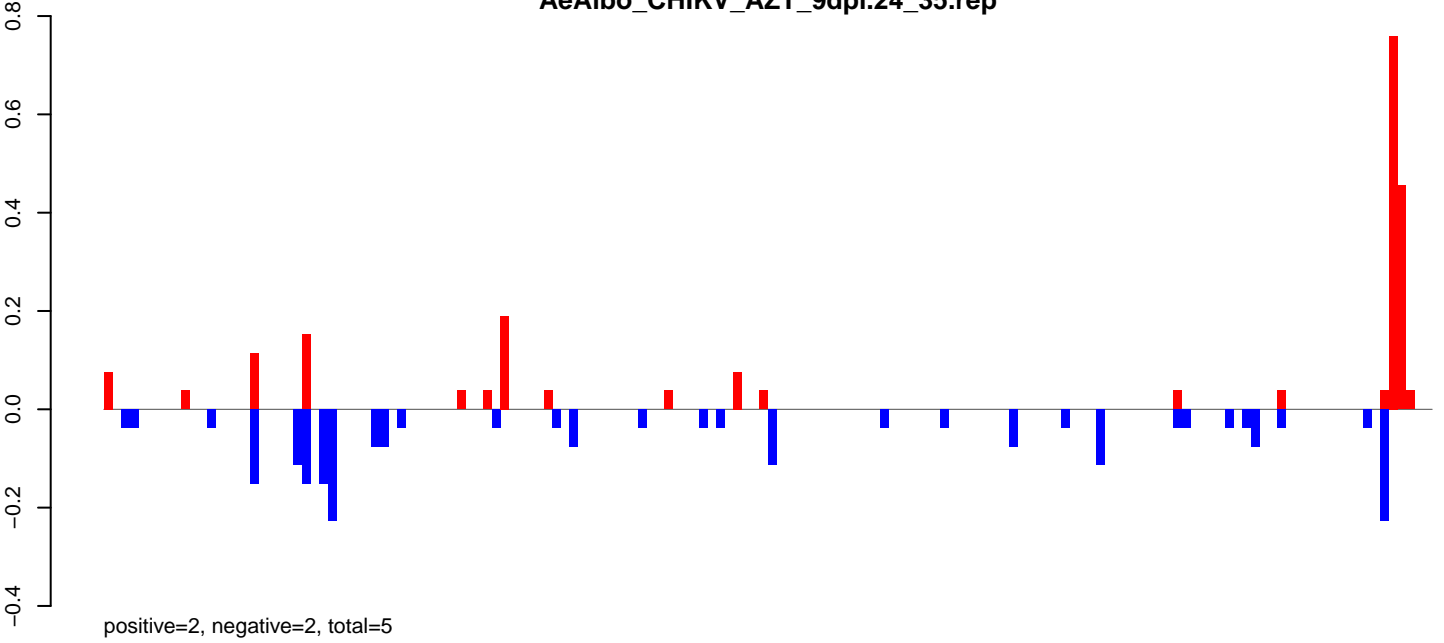

AeAlbo_CHIKV_AZT_9dpi.24_35.rep