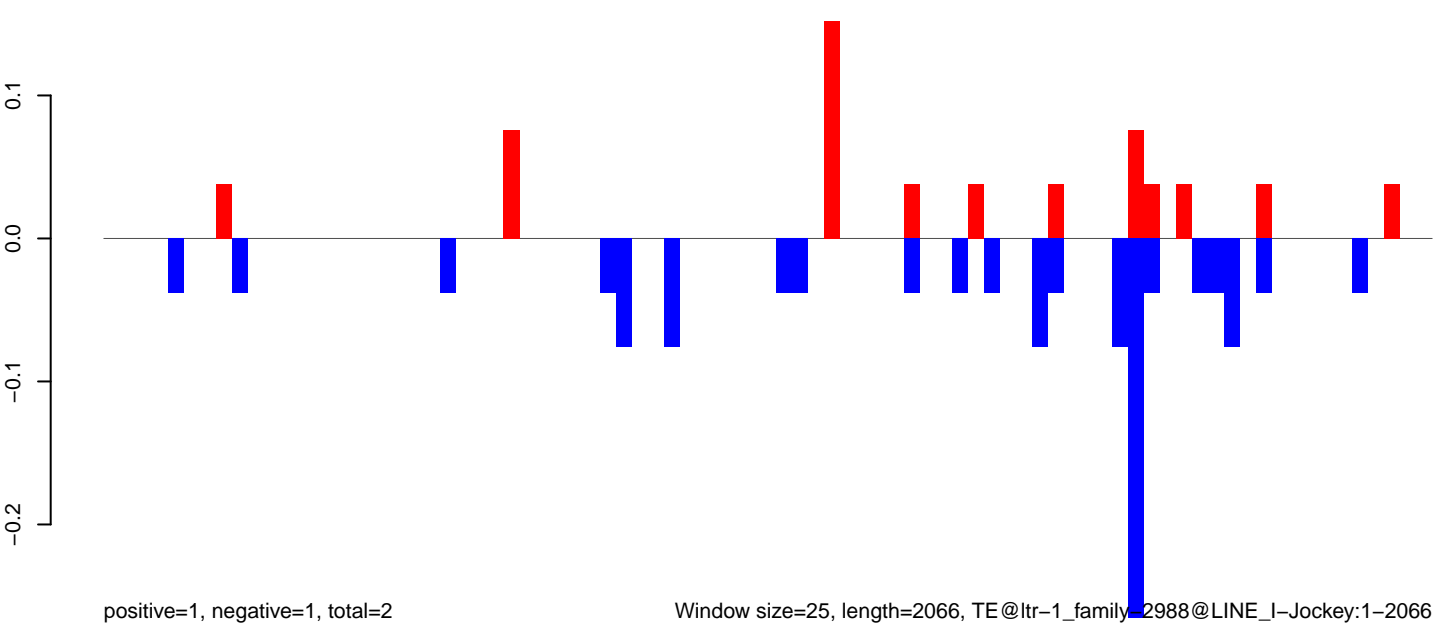

AeAlbo_CHIKV_AZT_9dpi.rep