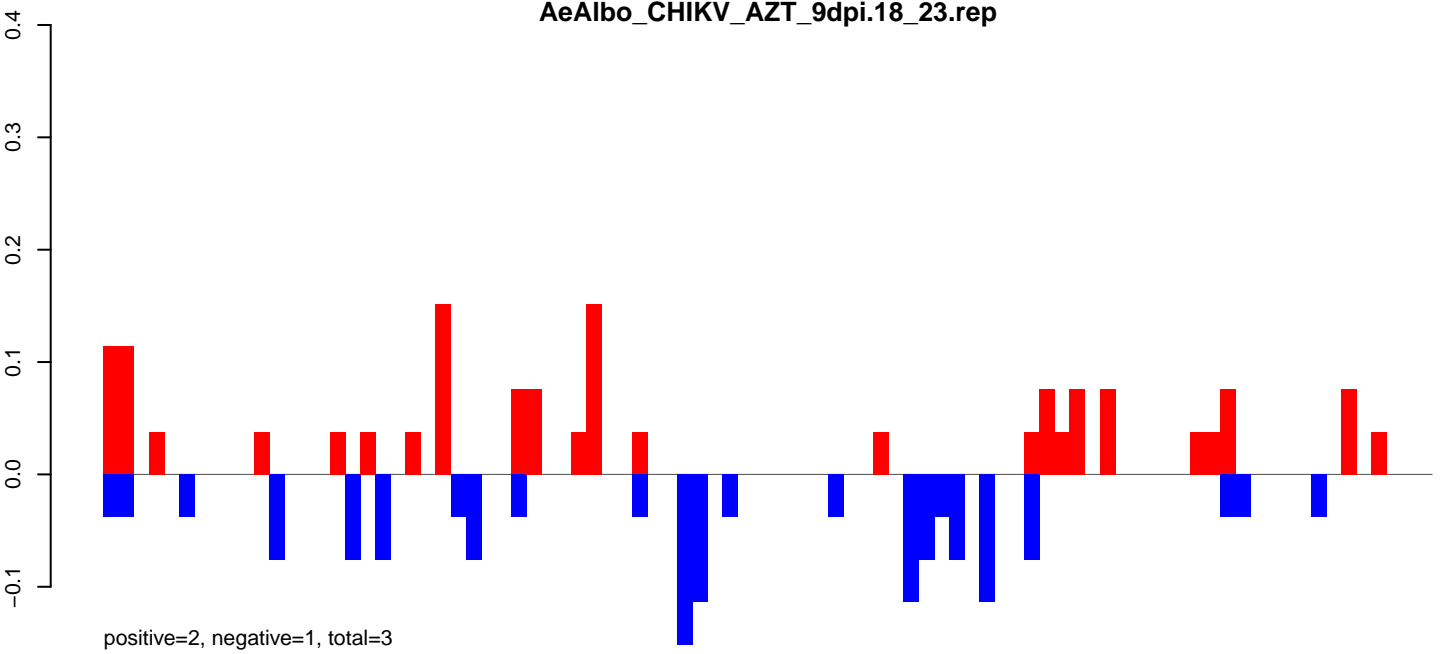

AeAlbo_CHIKV_AZT_9dpi.18_23.rep