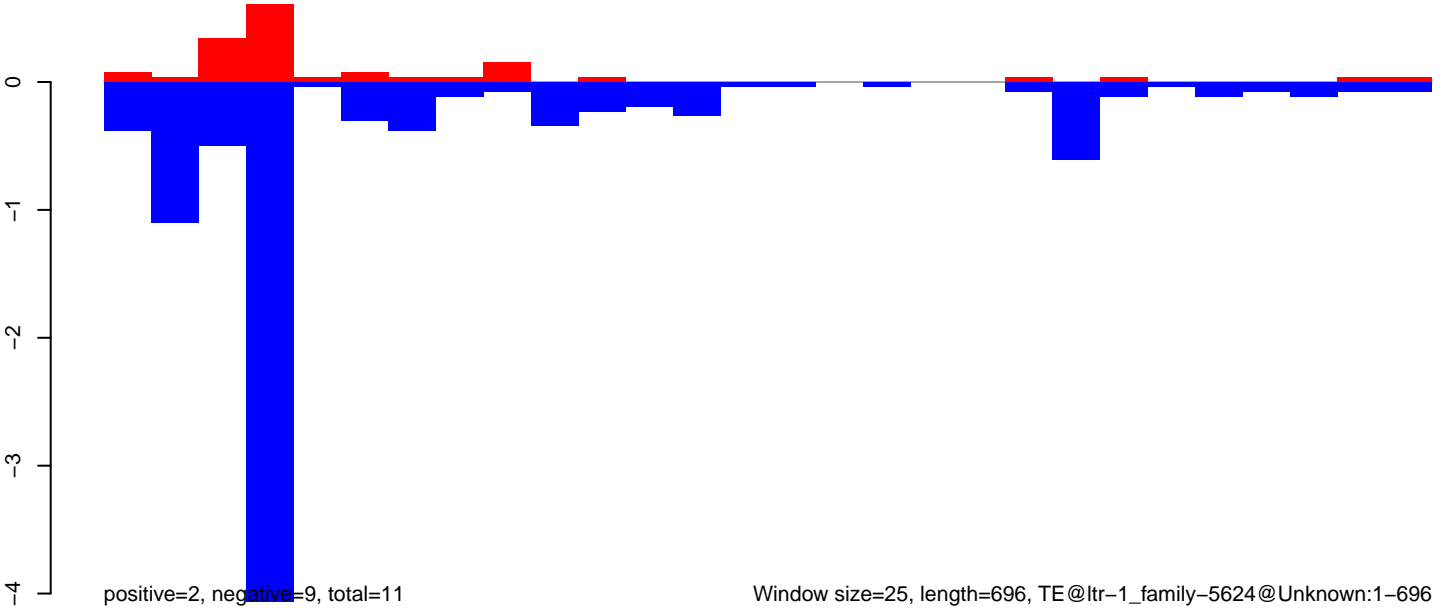

AeAlbo_CHIKV_AZT_9dpi.rep