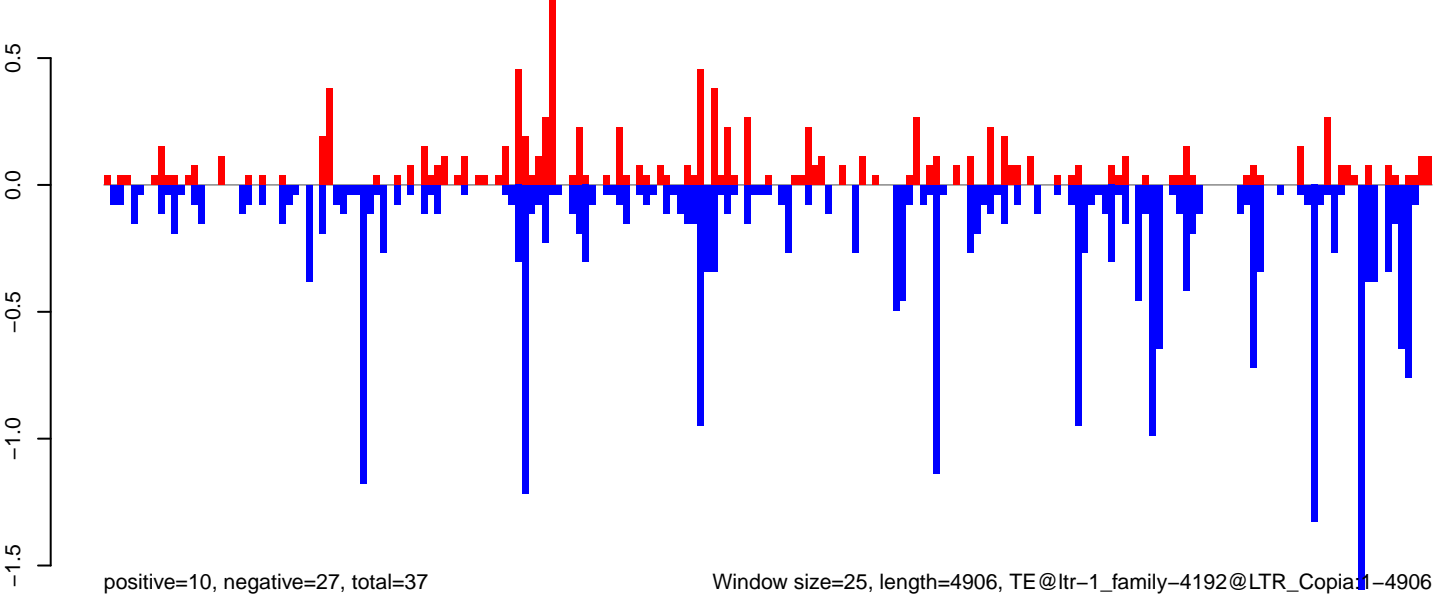

Window size=25, length=8357, TE@ltr-1_family-4223@LTR_Gypsy:1-8357

0 2000 4000 6000 8000

AeAlbo_CHIKV_AZT_9dpi.18_23.rep

AeAlbo_CHIKV_AZT_9dpi.24_35.rep

AeAlbo_CHIKV_AZT_9dpi.rep

0 1000 2000 3000 4000 5000