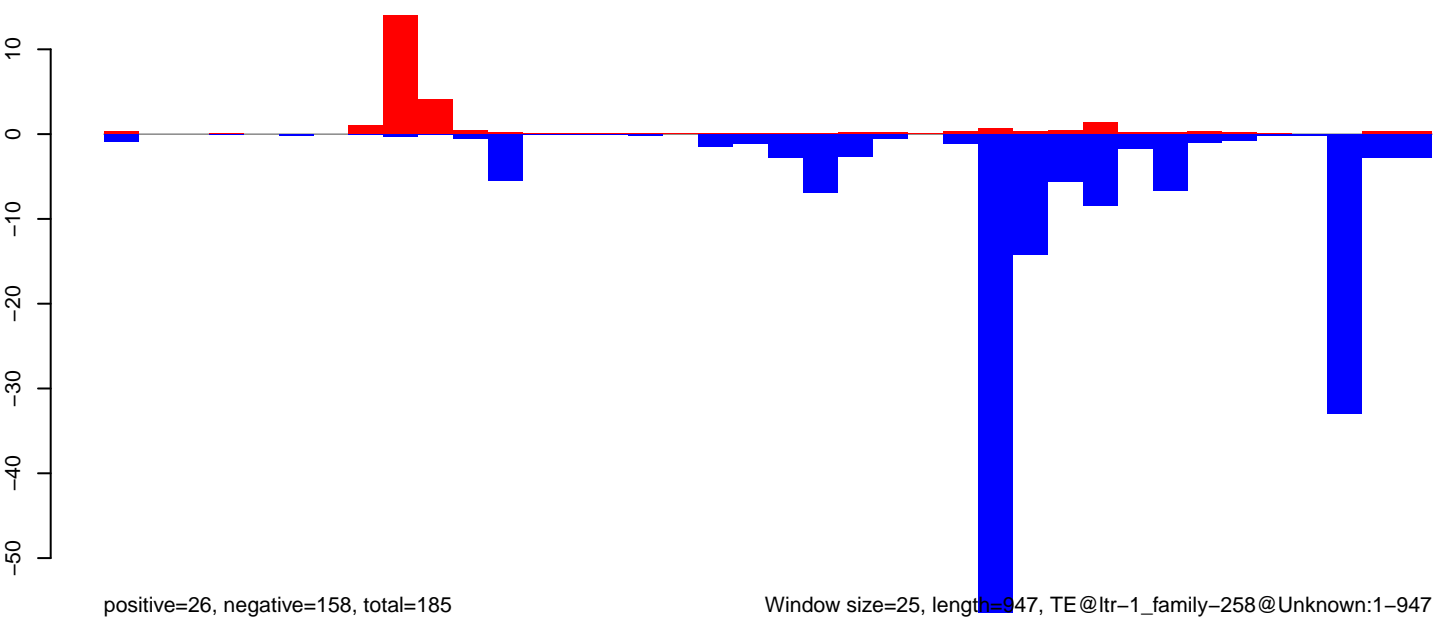

AeAlbo_CHIKV_AZT_9dpi.rep