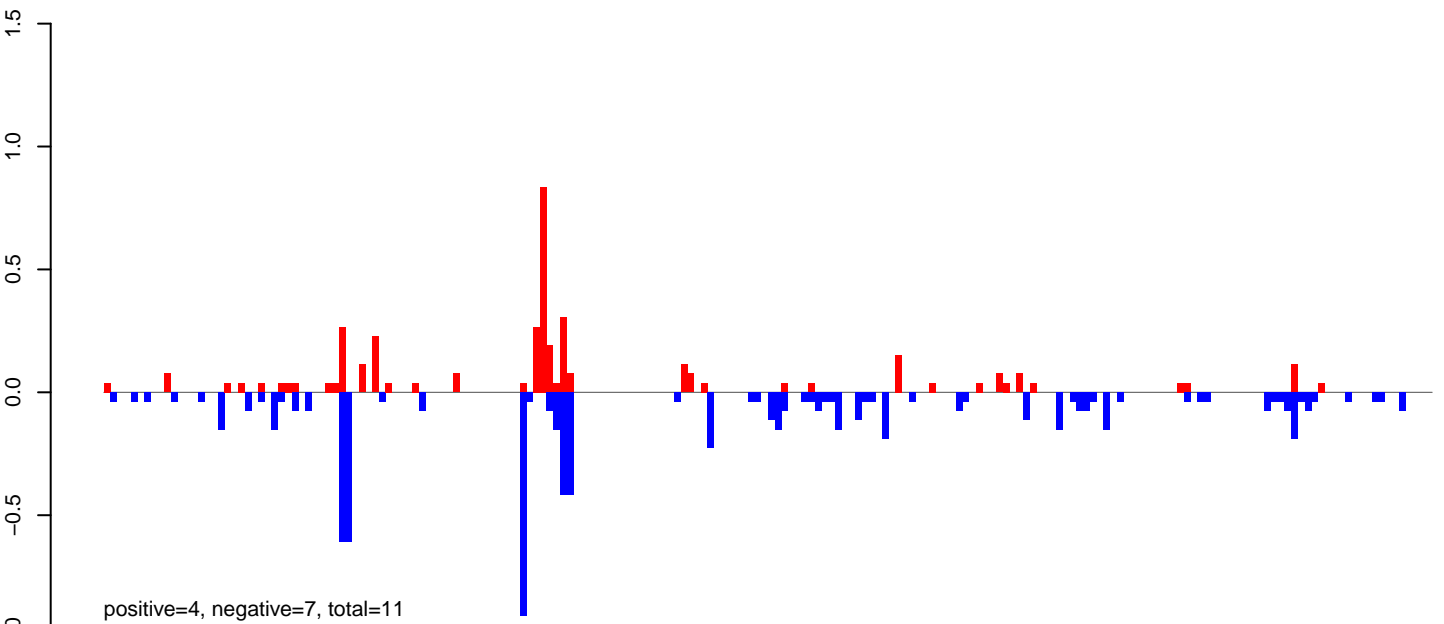

AeAlbo_CHIKV_AZT_9dpi.24_35.rep