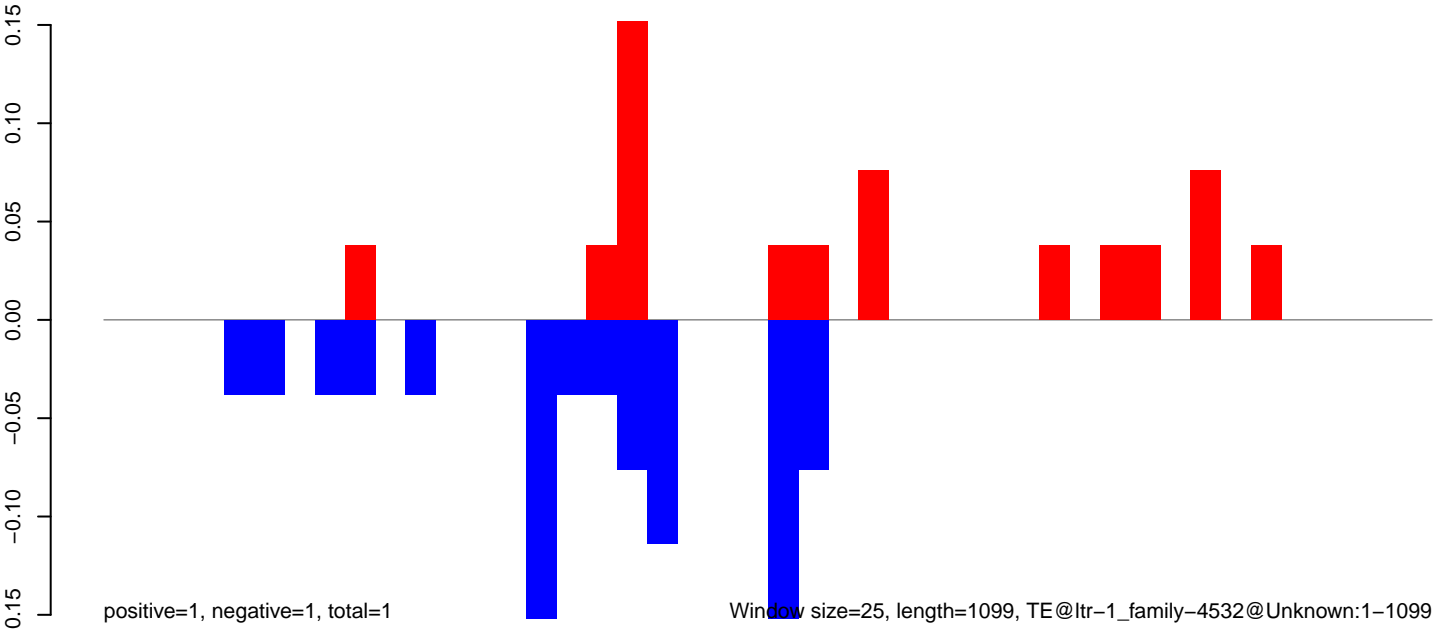

AeAlbo_CHIKV_AZT_9dpi.rep