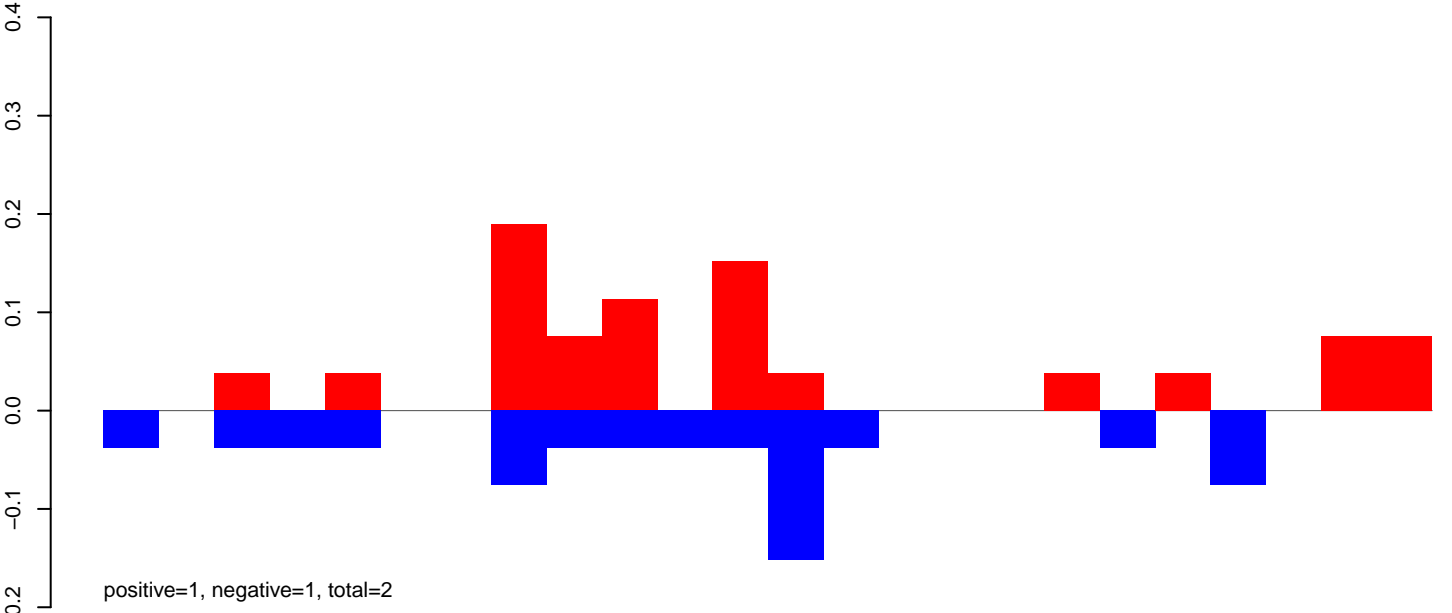

AeAlbo_CHIKV_AZT_9dpi.24_35.rep