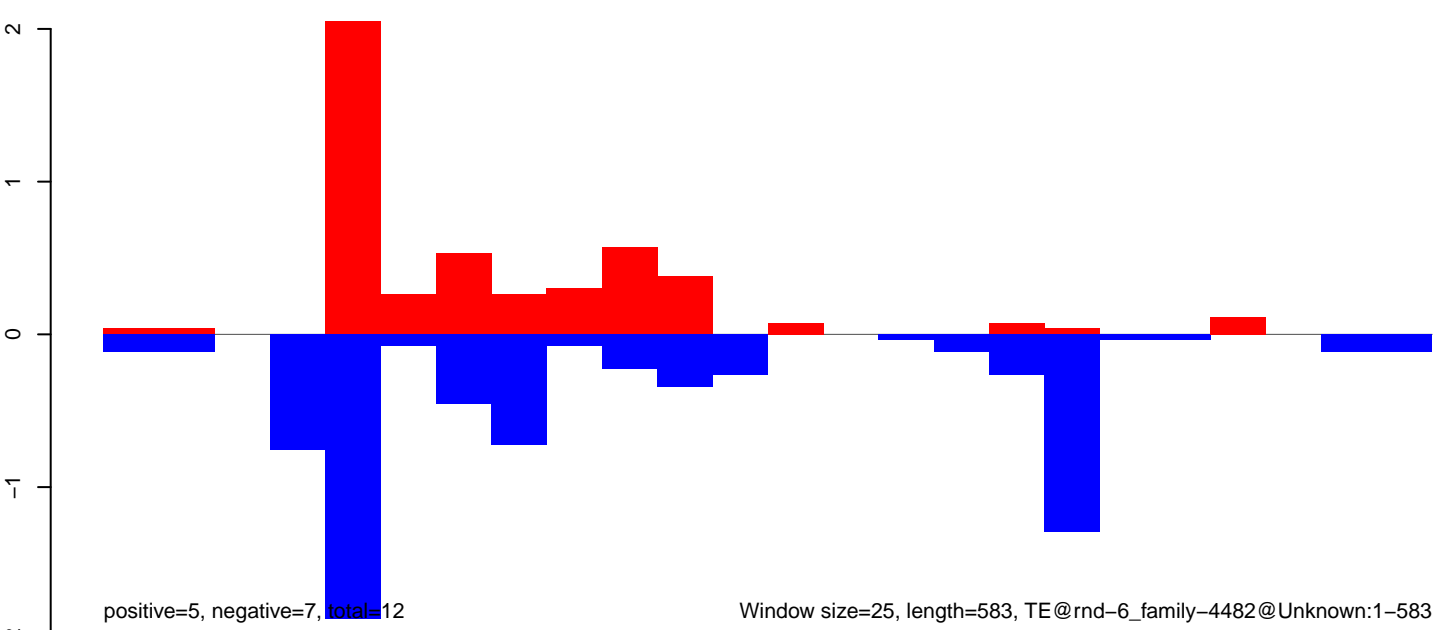

AeAlbo_CHIKV_AZT_9dpi.18_23.rep

AeAlbo_CHIKV_AZT_9dpi.24_35.rep

AeAlbo_CHIKV_AZT_9dpi.rep

AeAlbo_CHIKV_AZT_9dpi.18_23.rep

AeAlbo_CHIKV_AZT_9dpi.24_35.rep

AeAlbo_CHIKV_AZT_9dpi.rep

Window size=25, length=930, TE@rnd-6_family-3953@Unknown:1-930