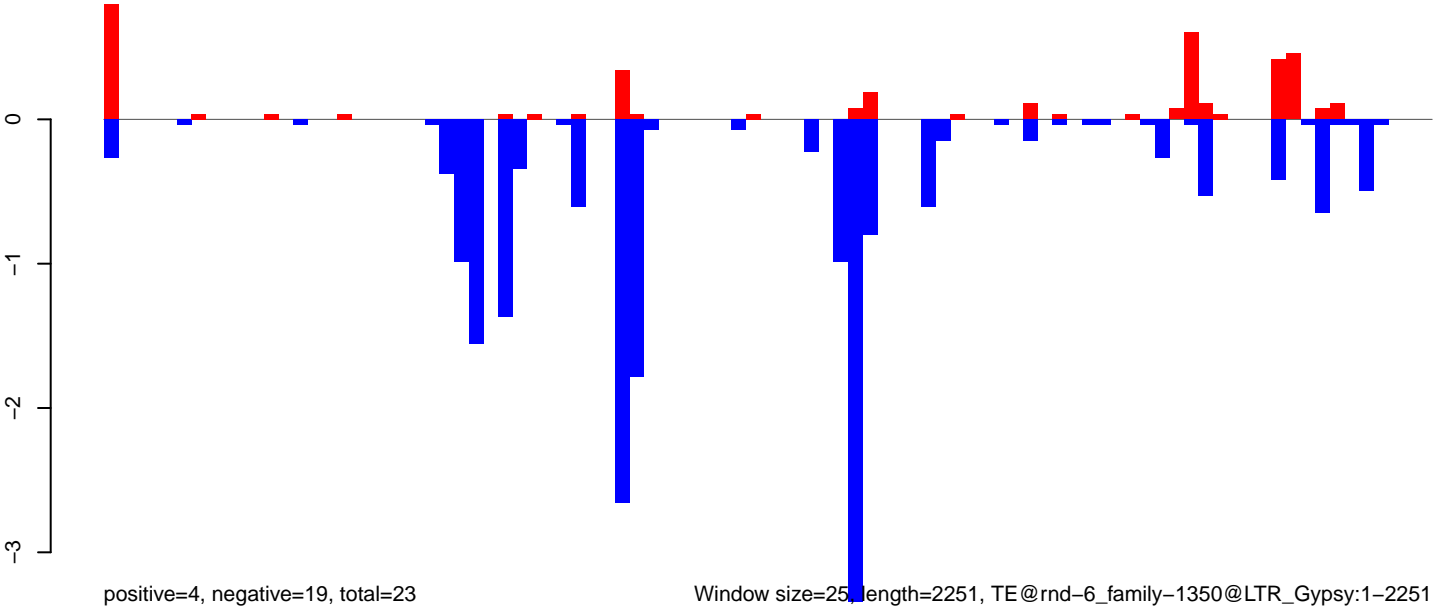

AeAlbo_CHIKV_AZT_9dpi.rep

AeAlbo_CHIKV_AZT_9dpi.18_23.rep

AeAlbo_CHIKV_AZT_9dpi.24_35.rep

AeAlbo_CHIKV_AZT_9dpi.rep

AeAlbo_CHIKV_AZT_9dpi.18_23.rep

AeAlbo_CHIKV_AZT_9dpi.24_35.rep

AeAlbo_CHIKV_AZT_9dpi.rep

Window size=25, length=1301, TE@rnd-4_family-32@DNA_hATm-hATm:1-1301