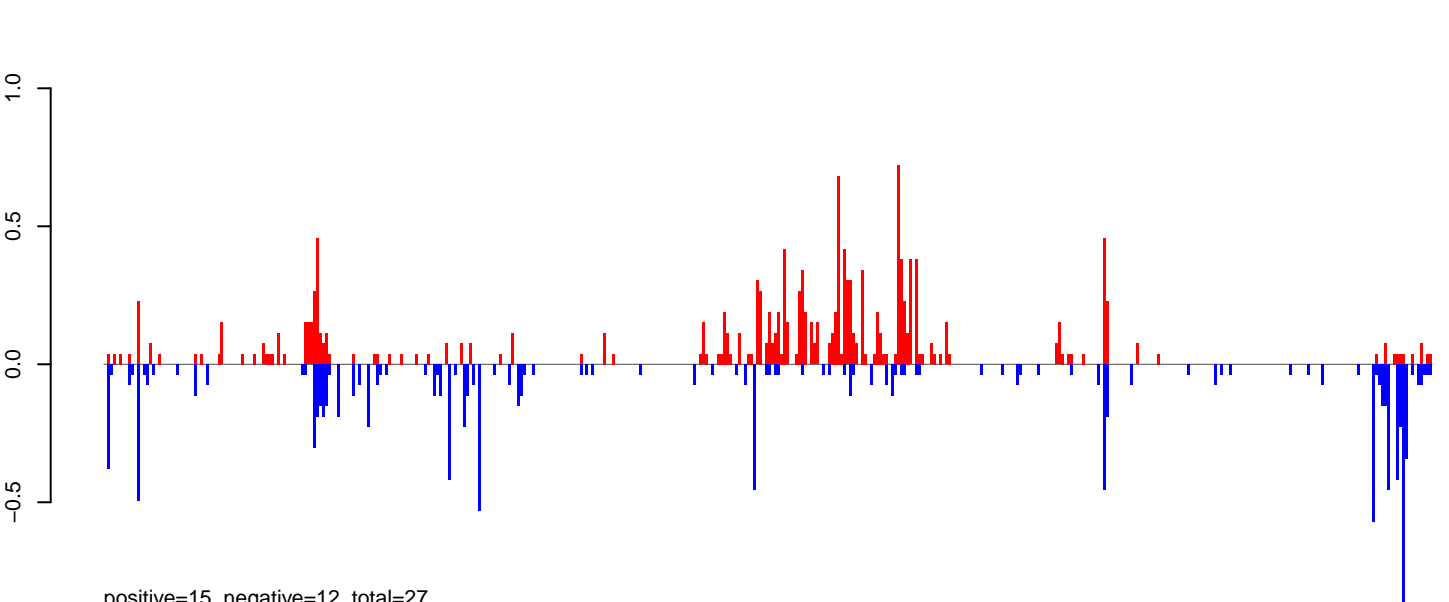

AeAlbo_CHIKV_AZT_9dpi.24_35.rep