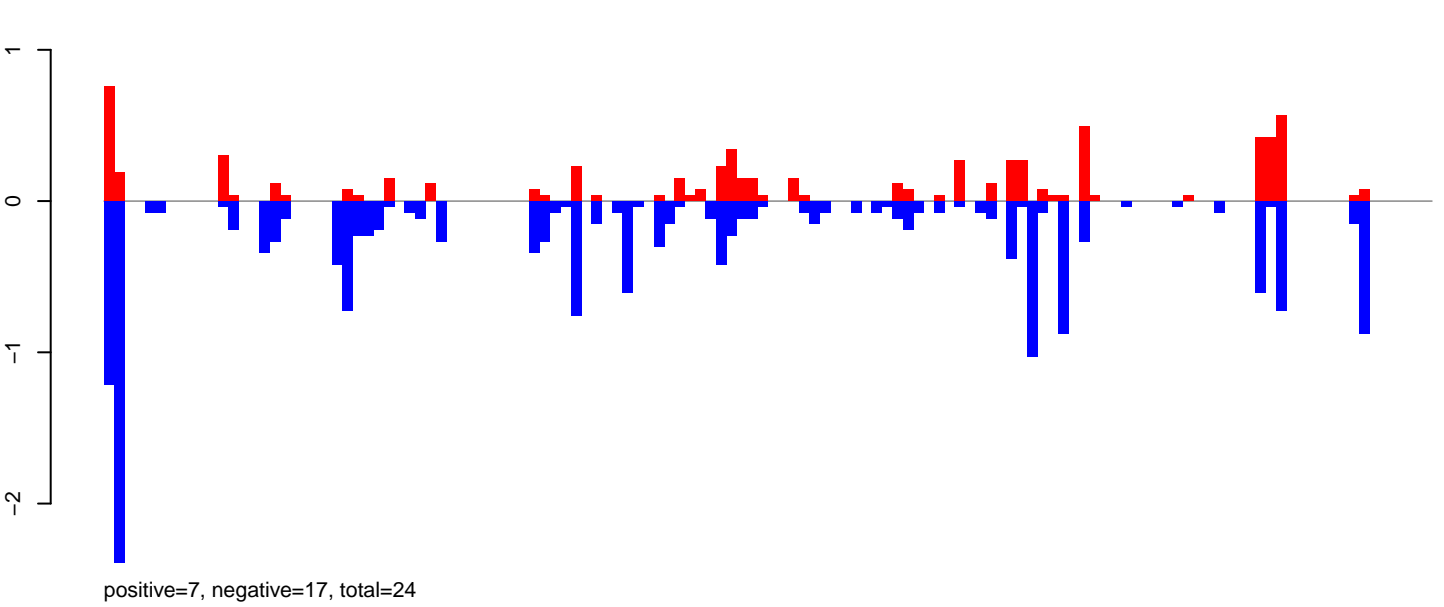

AeAlbo_CHIKV_AZT_9dpi.24_35.rep