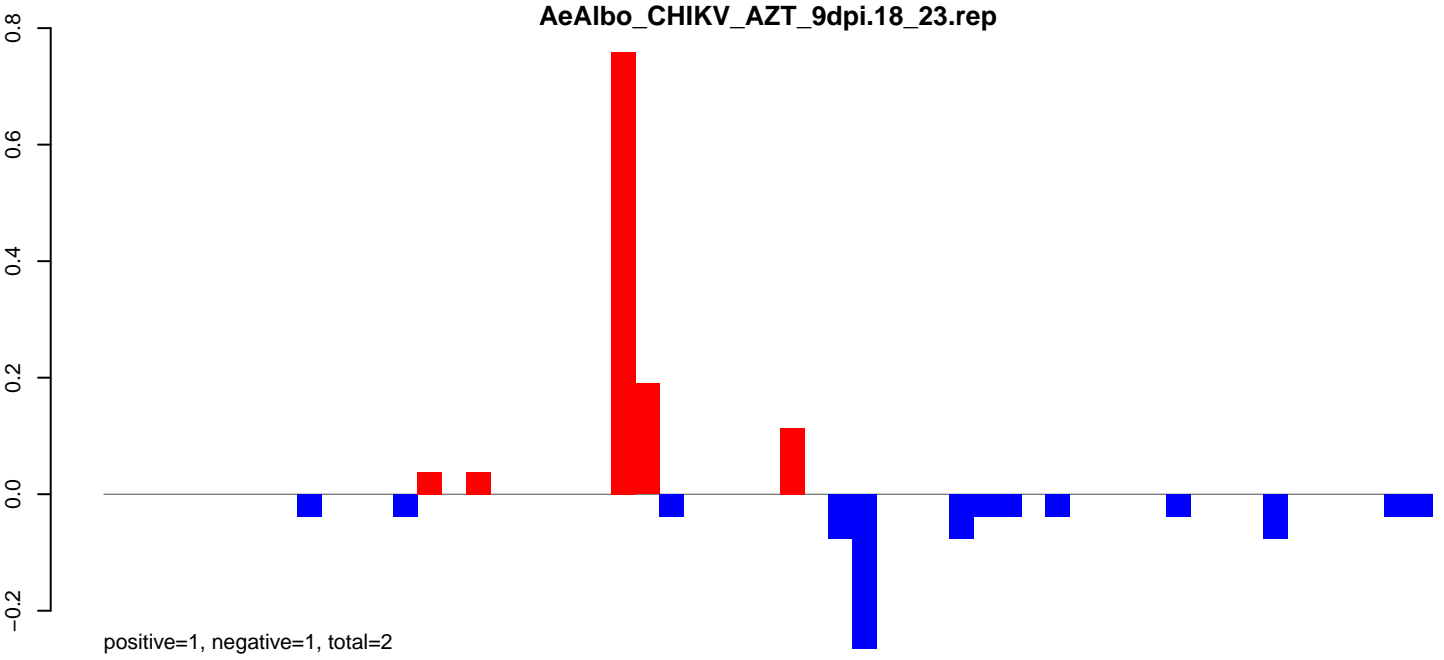

AeAlbo_CHIKV_AZT_9dpi.18_23.rep