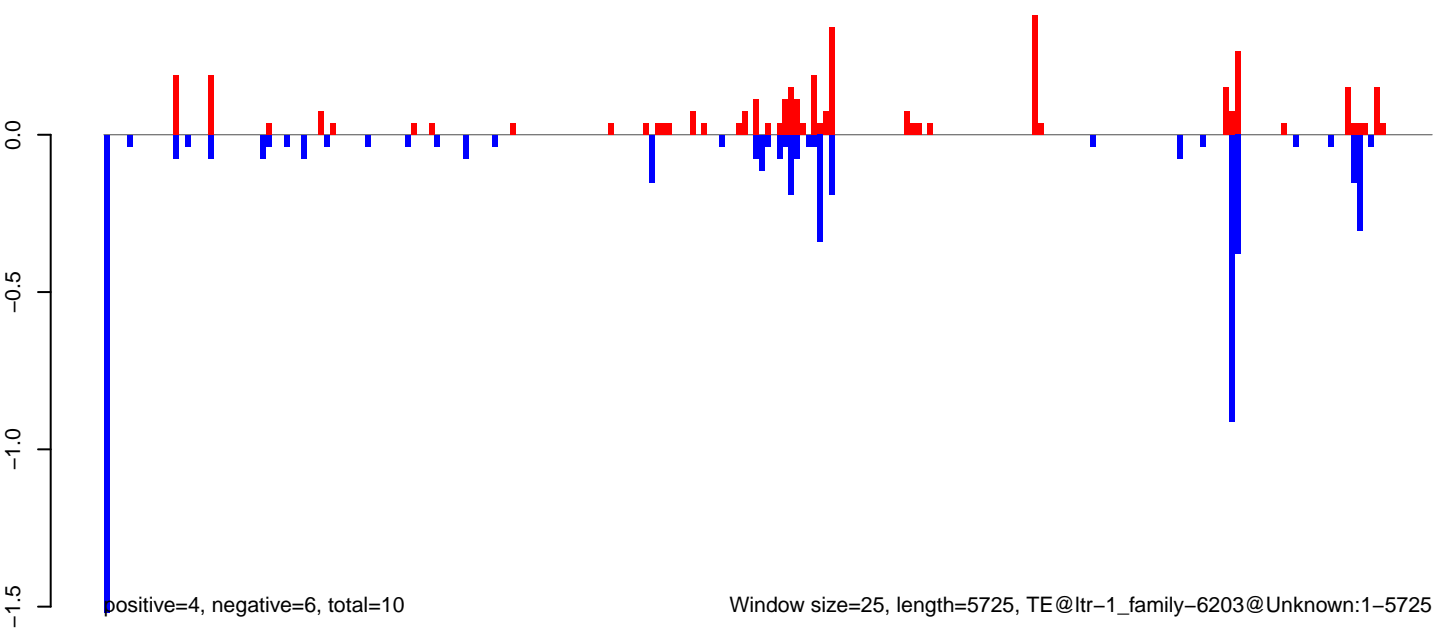

AeAlbo_CHIKV_AZT_9dpi.rep