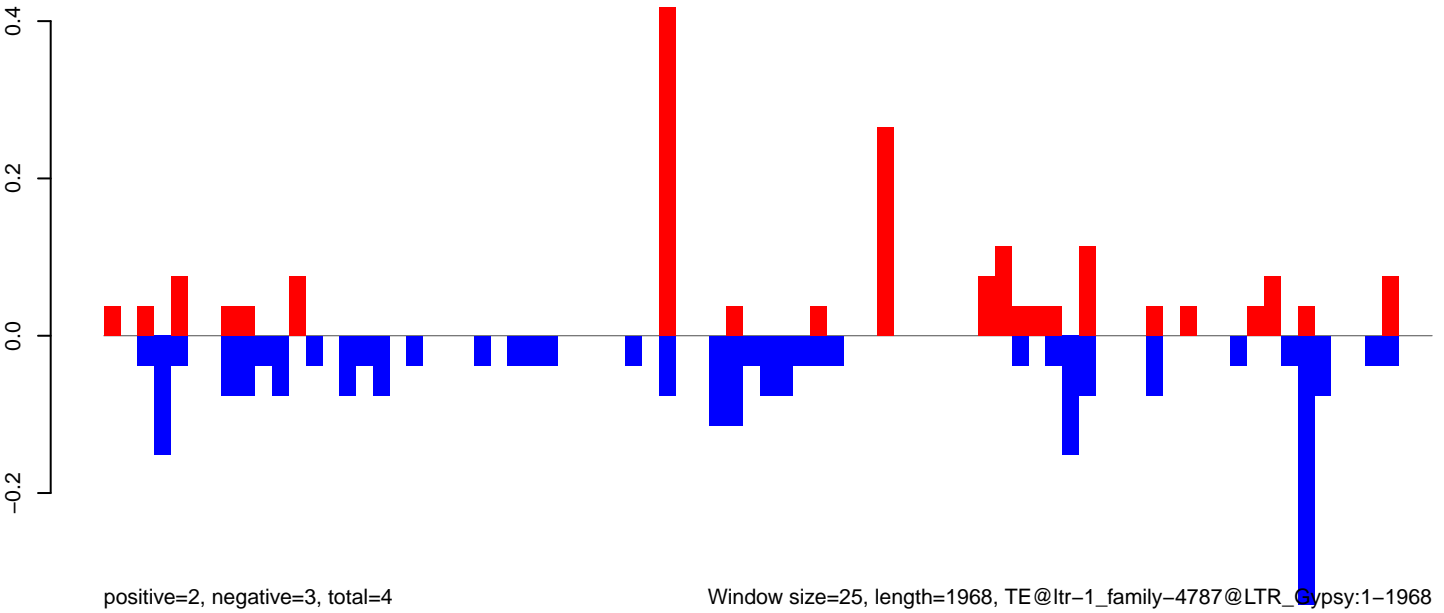

AeAlbo_CHIKV_AZT_9dpi.24_35.rep

AeAlbo_CHIKV_AZT_9dpi.rep

Window size=25, length=1968, TE@ltr-1_family-4787@LTR_Gypsy:1-1968

AeAlbo_CHIKV_AZT_9dpi.18_23.rep

AeAlbo_CHIKV_AZT_9dpi.24_35.rep

AeAlbo_CHIKV_AZT_9dpi.rep