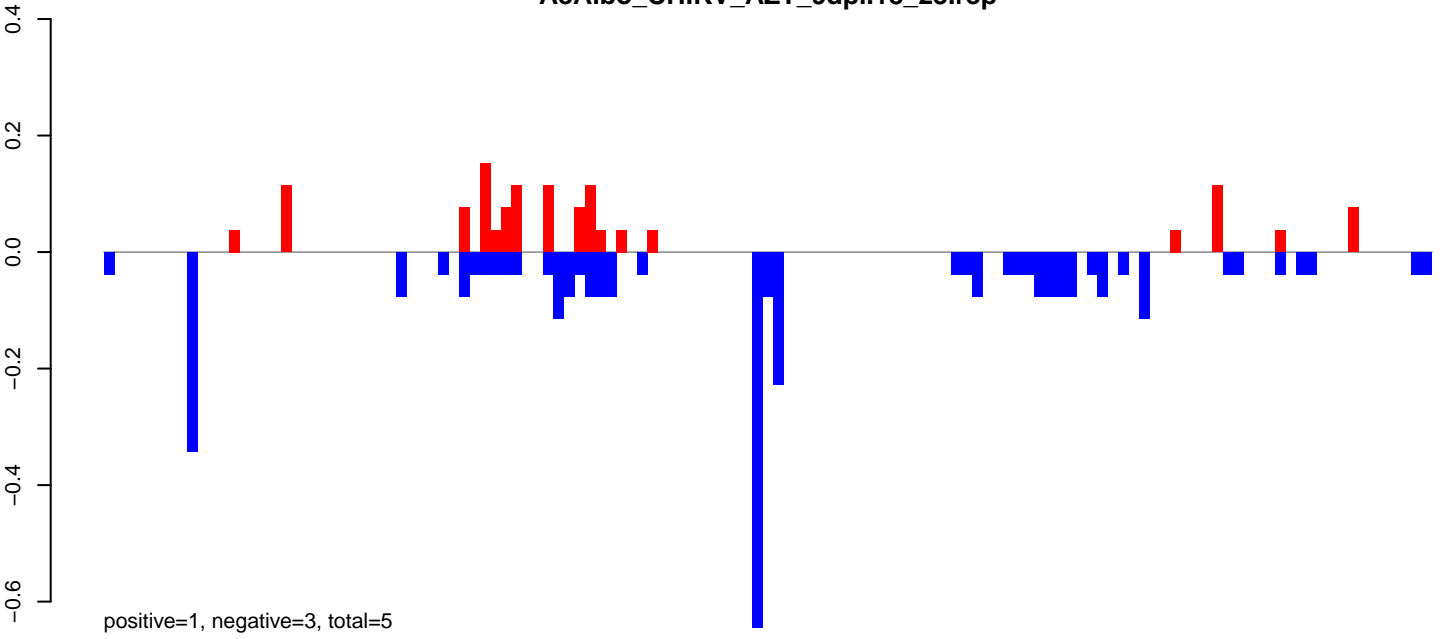

AeAlbo_CHIKV_AZT_9dpi.18_23.rep