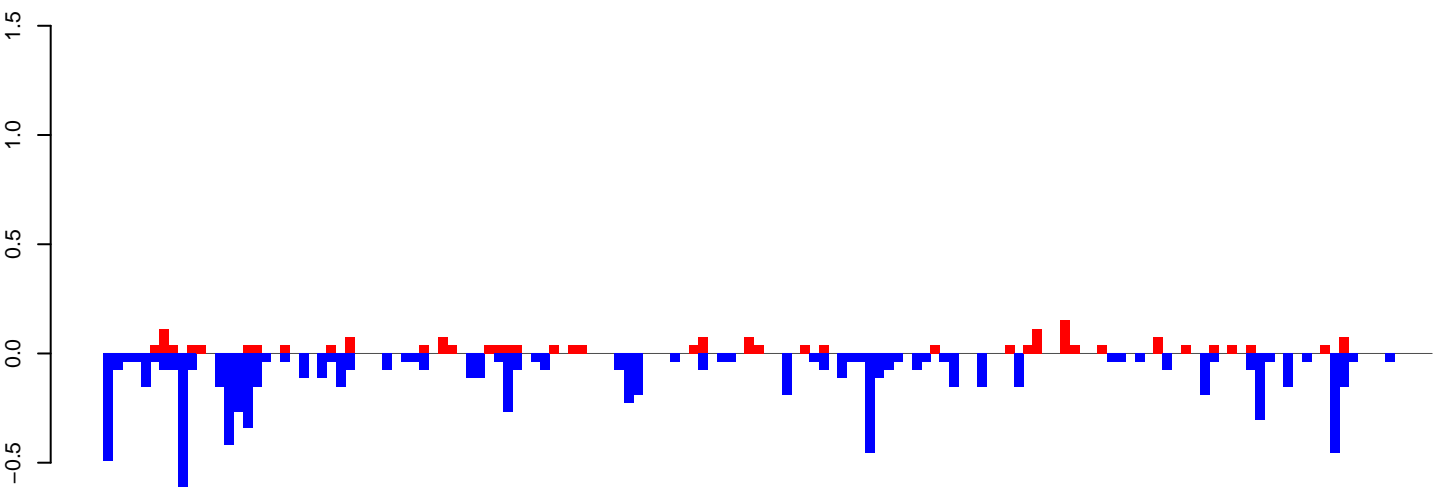

positive=2, negative=9, total=11