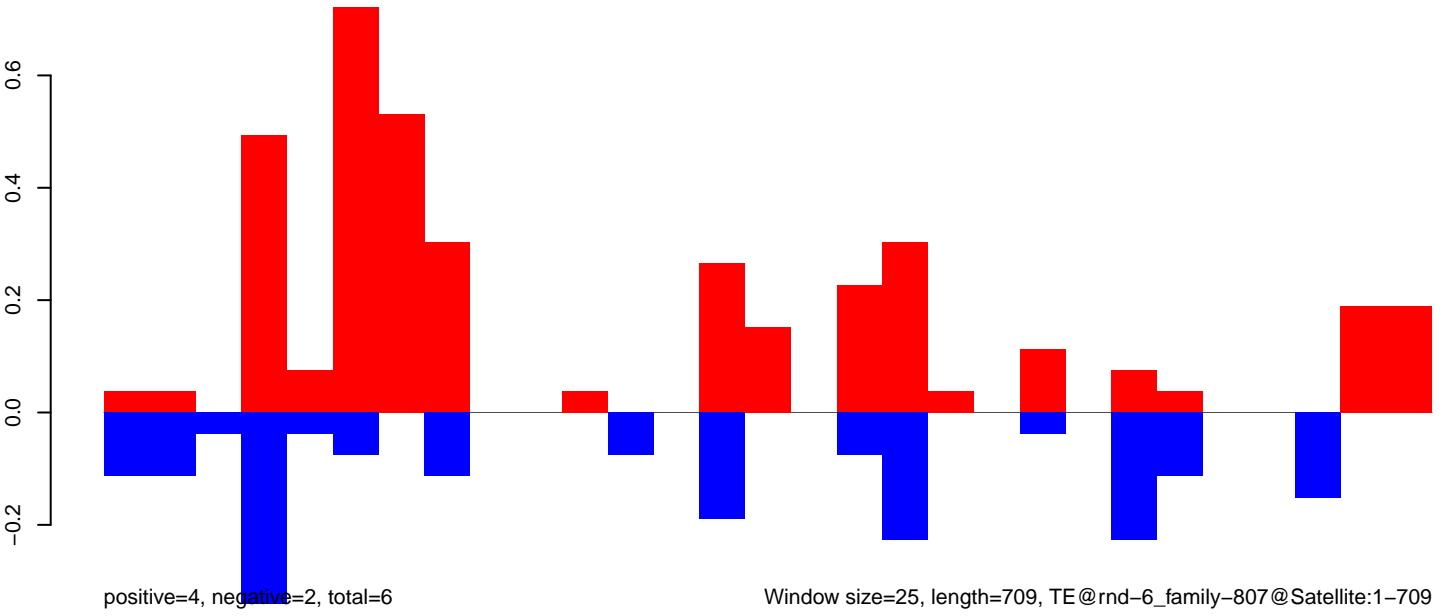

AeAlbo_CHIKV_AZT_9dpi.rep