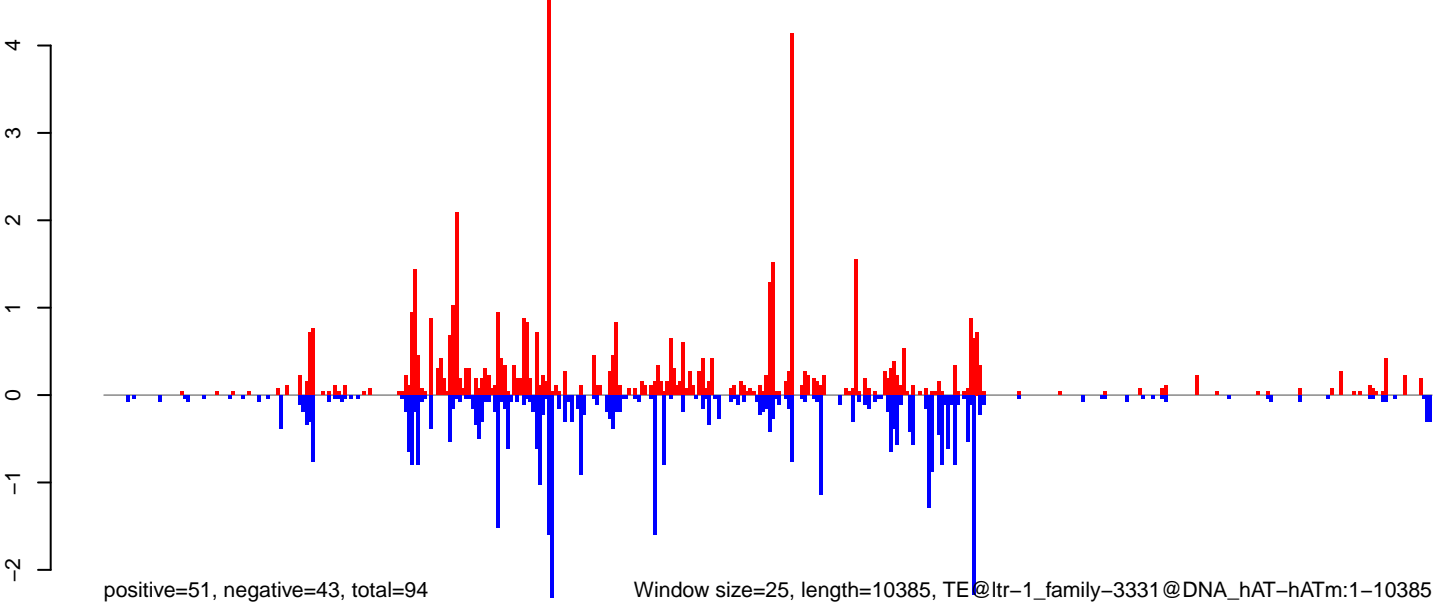

AeAlbo_CHIKV_AZT_9dpi.rep

0 2000 4000 6000 8000 10000