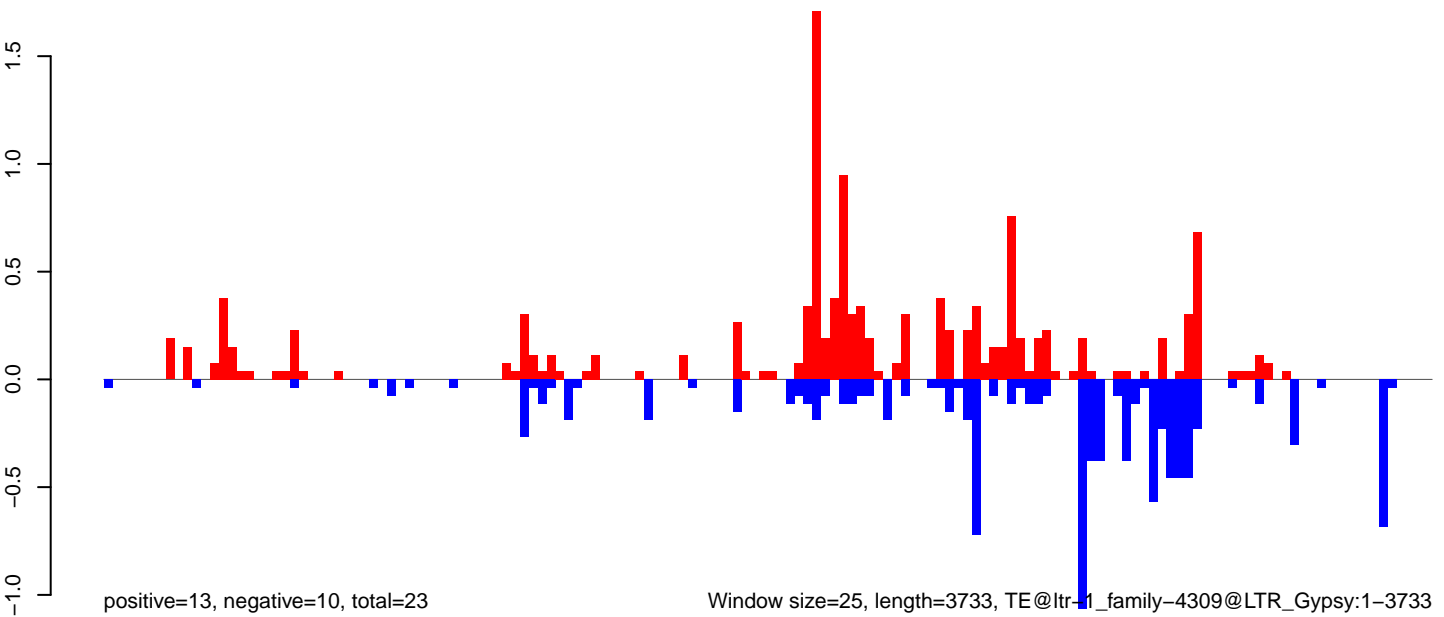

0 1000 2000 3000 4000 5000

AeAlbo_CHIKV_AZT_9dpi.18_23.rep

AeAlbo_CHIKV_AZT_9dpi.24_35.rep

AeAlbo_CHIKV_AZT_9dpi.rep

Window size=25, length=3733, TE@ltr-1_family-4309@LTR_Gypsy:1-3733

0 1000 2000 3000

AeAlbo_CHIKV_AZT_9dpi.18_23.rep