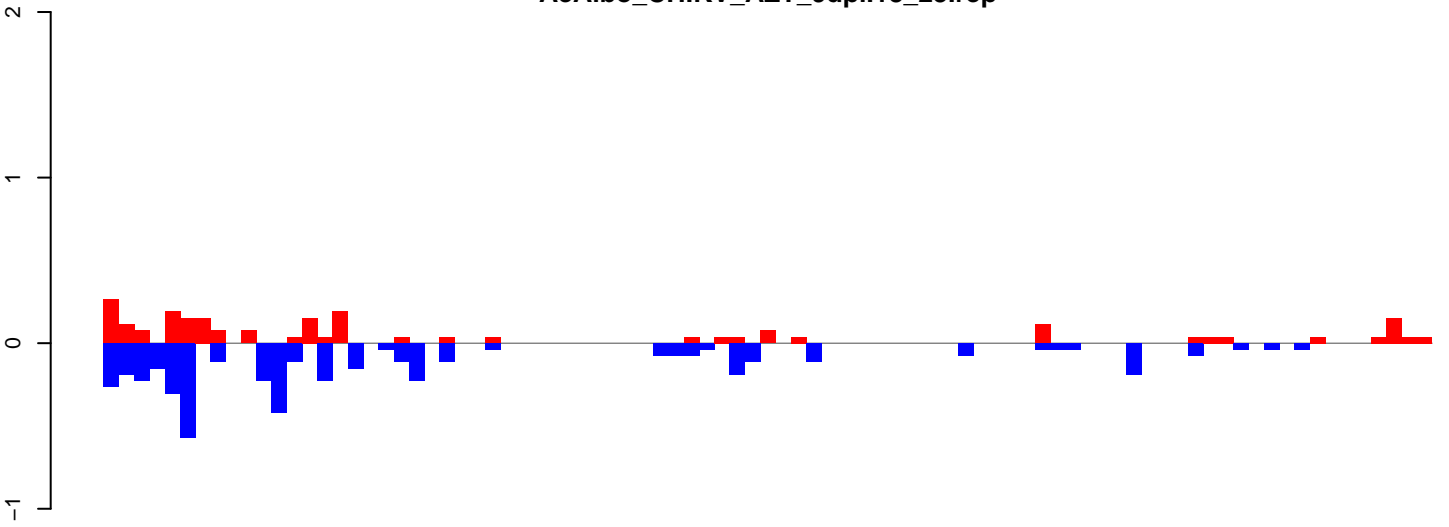

AeAlbo_CHIKV_AZT_9dpi.18_23.rep

positive=2, negative=5, total=7