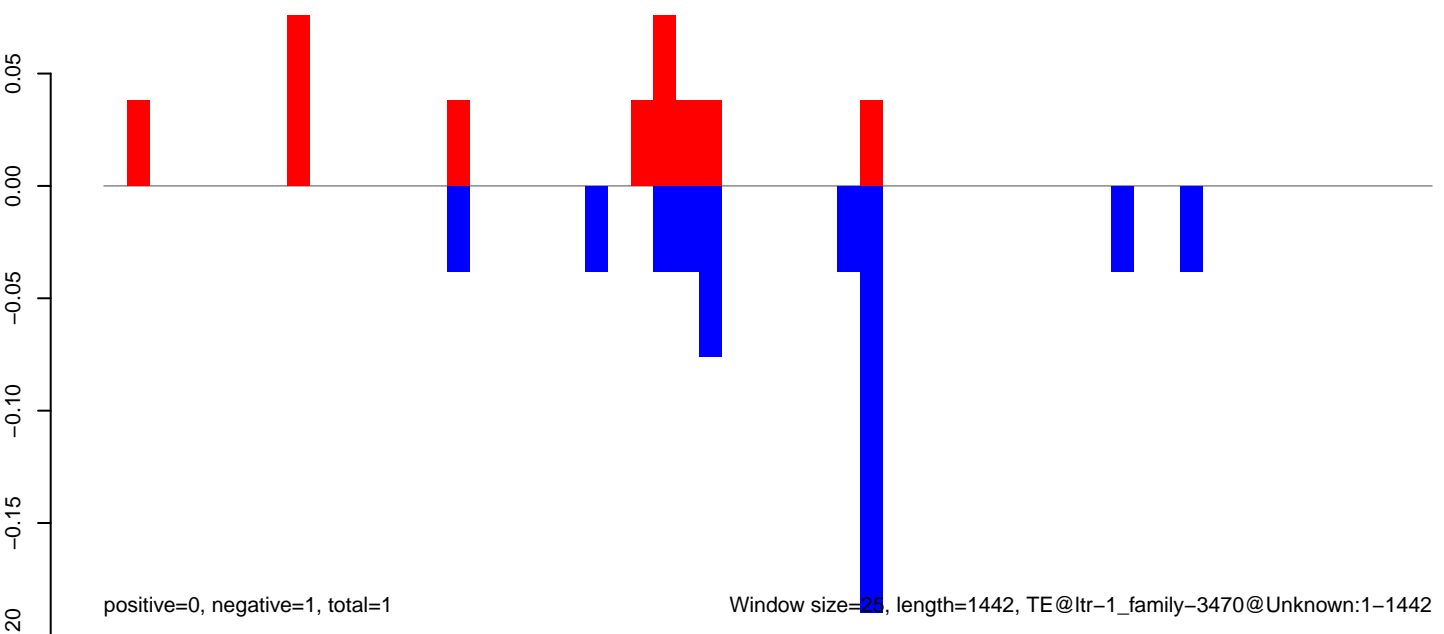

AeAlbo_CHIKV_AZT_9dpi.18_23.rep

AeAlbo_CHIKV_AZT_9dpi.rep