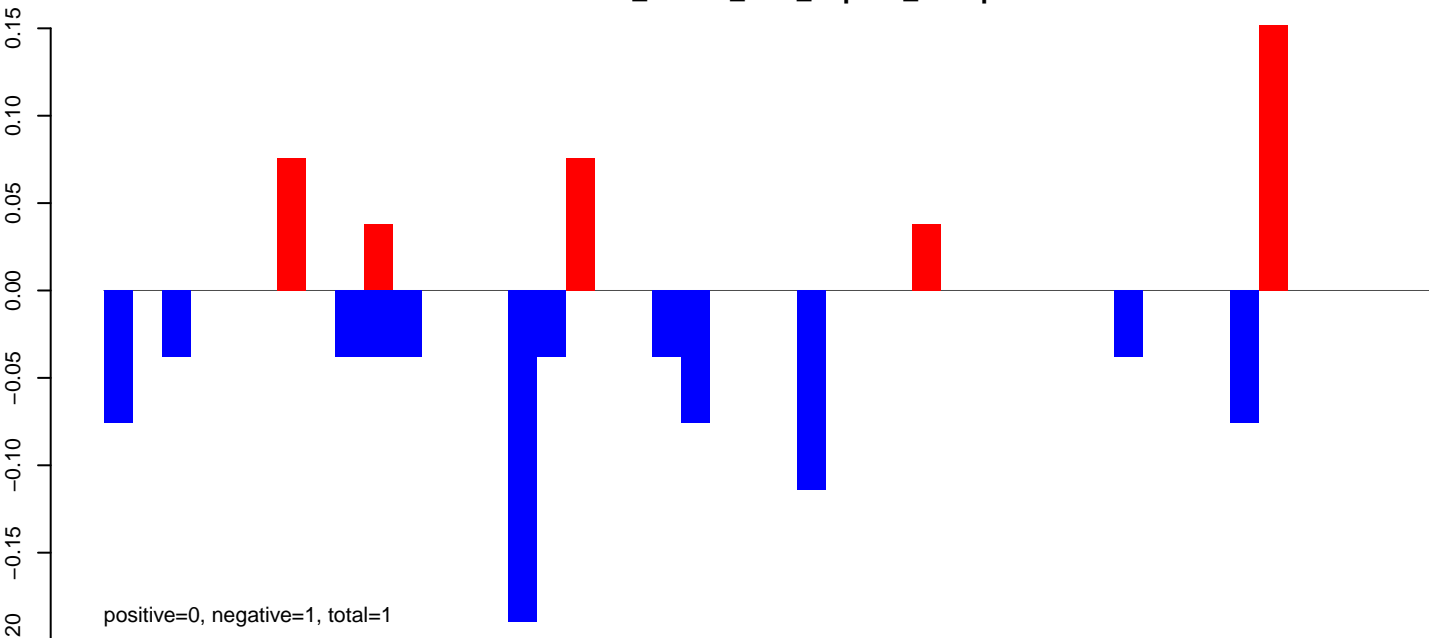

AeAlbo_CHIKV_AZT_9dpi.18_23.rep

AeAlbo_CHIKV_AZT_9dpi.24_35.rep

AeAlbo_CHIKV_AZT_9dpi.rep

AeAlbo_CHIKV_AZT_9dpi.18_23.rep

AeAlbo_CHIKV_AZT_9dpi.24_35.rep

AeAlbo_CHIKV_AZT_9dpi.rep

Window size=25, length=1130, TE@rnd-6_family-510@Unknown:1-1130