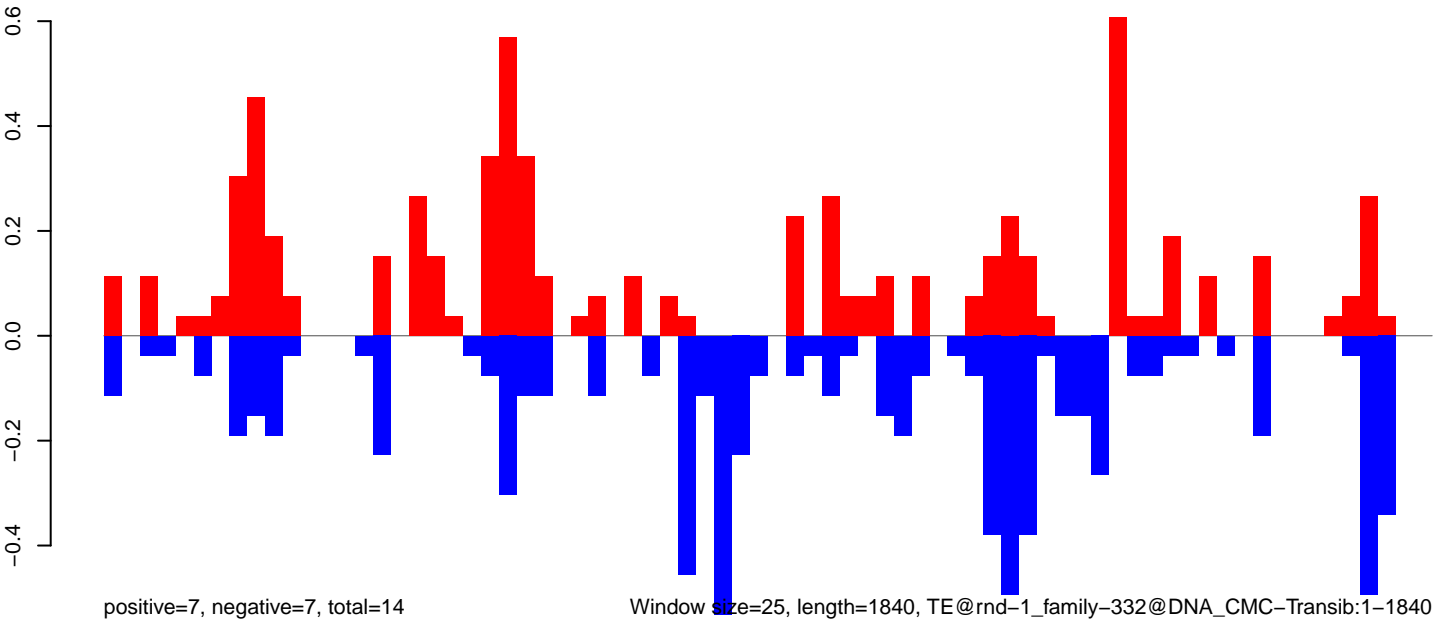

AeAlbo_CHIKV_AZT_9dpi.rep