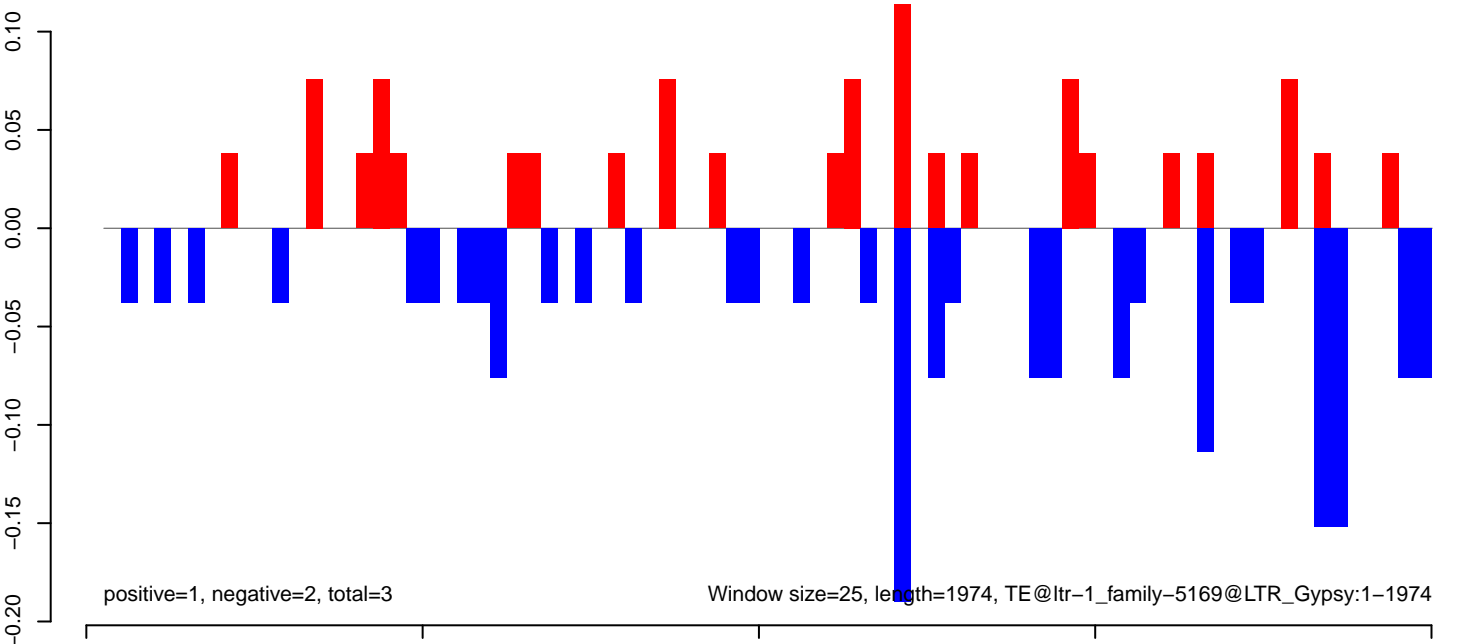

AeAlbo_CHIKV_AZT_9dpi.rep

Window size=25, length=4058, TE@ltr-1_family-5420@LTR_Gypsy:1-4058

AeAlbo_CHIKV_AZT_9dpi.18_23.rep

AeAlbo_CHIKV_AZT_9dpi.24_35.rep

AeAlbo_CHIKV_AZT_9dpi.rep

AeAlbo_CHIKV_AZT_9dpi.18_23.rep