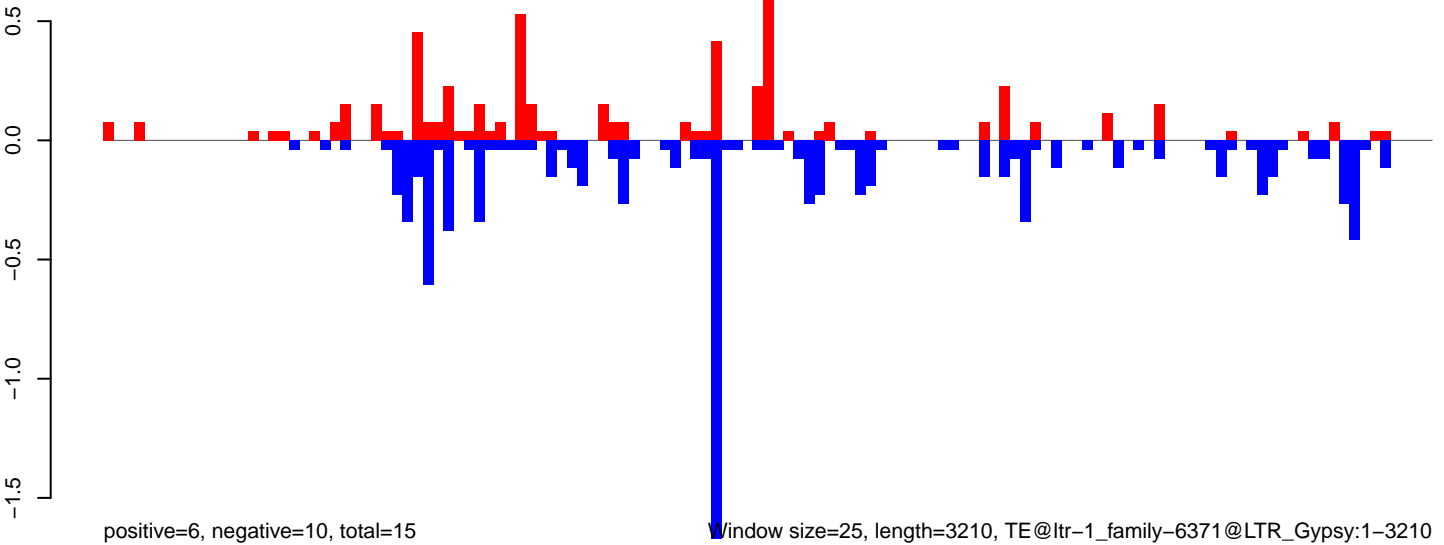

AeAlbo_CHIKV_AZT_9dpi.18_23.rep