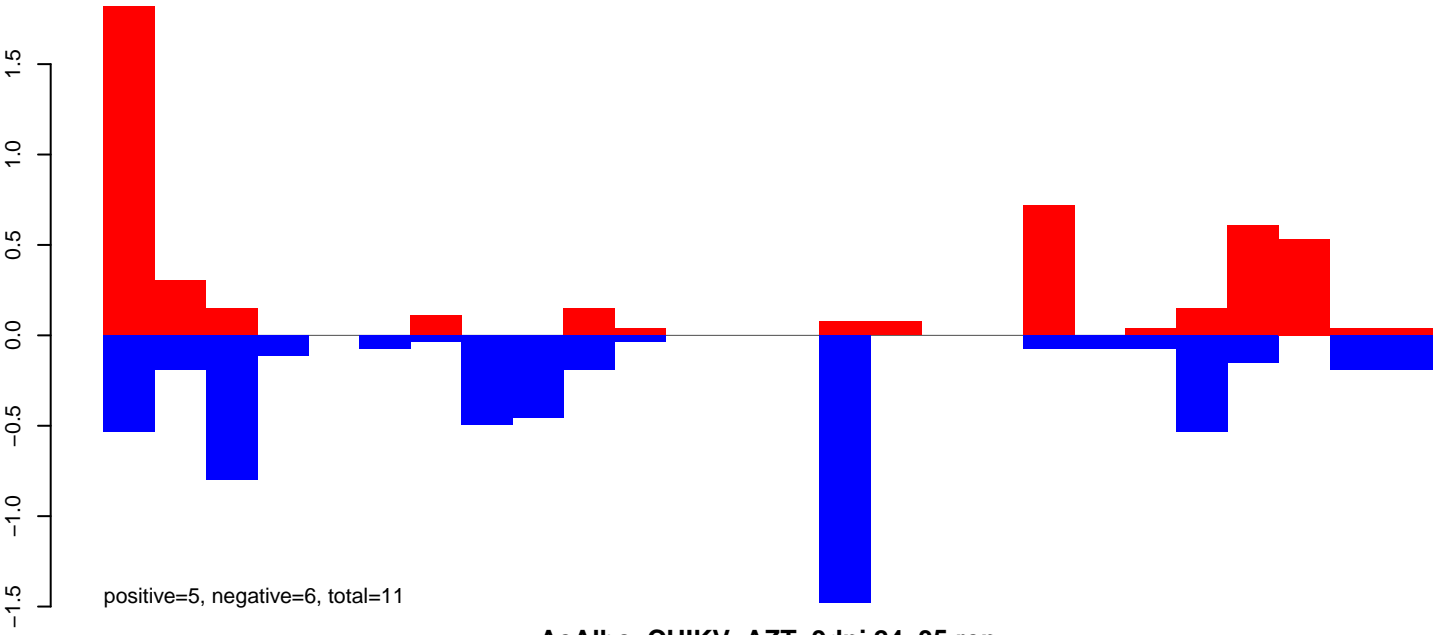

0 200 400 600 800 1000

AeAlbo_CHIKV_AZT_9dpi.18_23.rep

AeAlbo_CHIKV_AZT_9dpi.24_35.rep

AeAlbo_CHIKV_AZT_9dpi.rep

Window size=25, length=645, TE@rnd-6_family-212@Unknown:1-645

0 100 200 300 400 500 600 700

AeAlbo_CHIKV_AZT_9dpi.18_23.rep