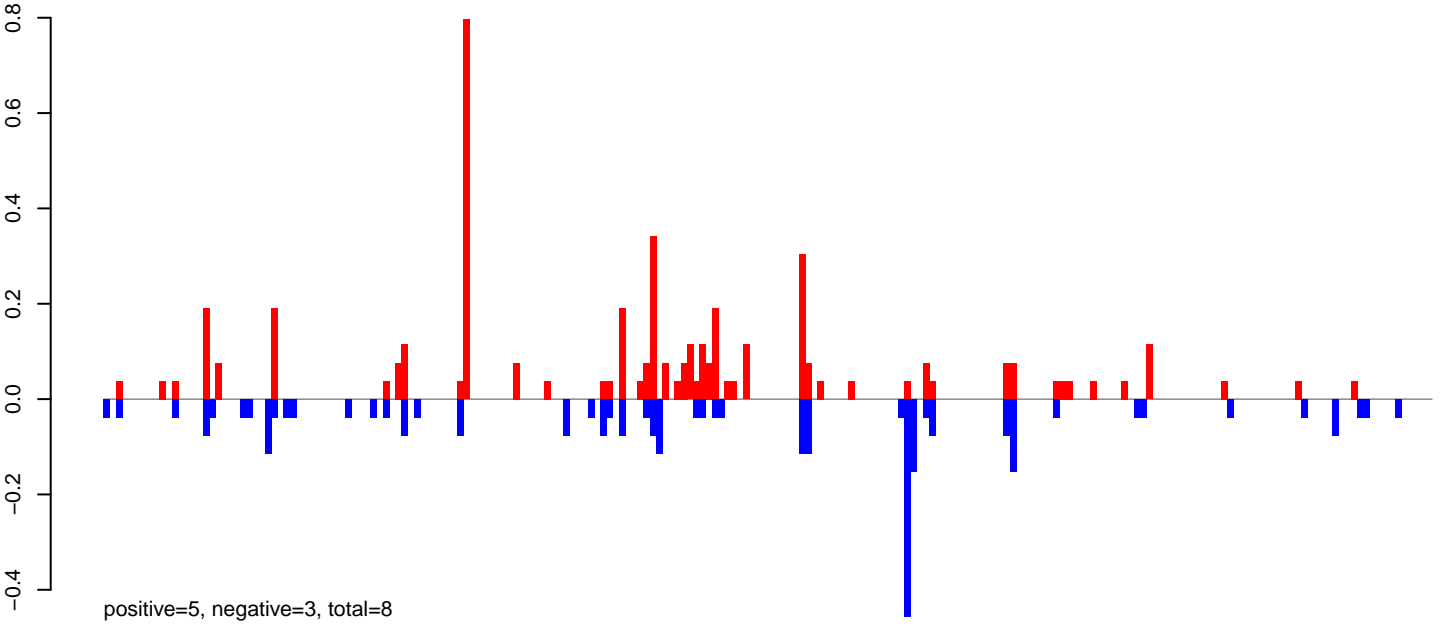

AeAlbo_CHIKV_AZT_9dpi.24_35.rep