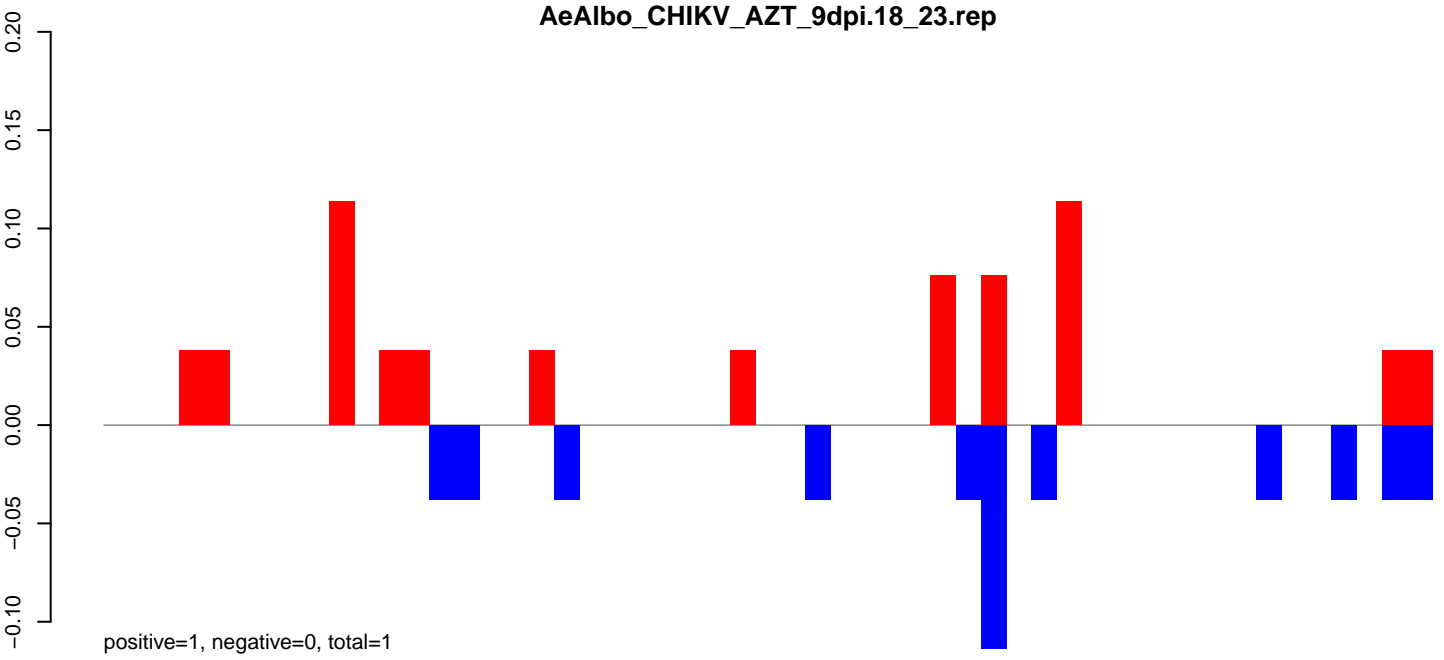

AeAlbo_CHIKV_AZT_9dpi.rep

AeAlbo_CHIKV_AZT_9dpi.18_23.rep

AeAlbo_CHIKV_AZT_9dpi.24_35.rep

AeAlbo_CHIKV_AZT_9dpi.rep

Window size=25, length=839, TE@ltr-1_family-118@LTR_Gypsy:1-839

AeAlbo_CHIKV_AZT_9dpi.18_23.rep