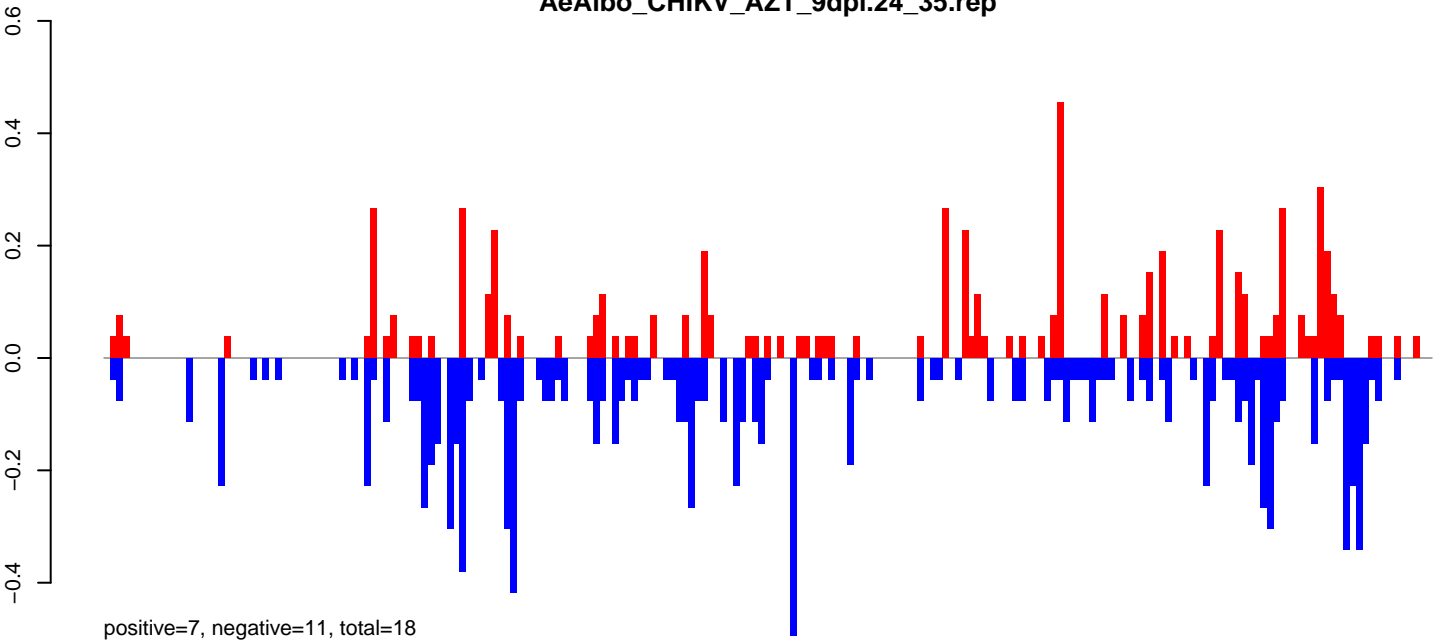

AeAlbo_CHIKV_AZT_9dpi.rep

Window size=25, length=5207, TE@ltr-1_family-4404@LTR_Gypsy:1-5207

0 1000 2000 3000 4000 5000

AeAlbo_CHIKV_AZT_9dpi.18_23.rep

positive=16, negative=14, total=29

AeAlbo_CHIKV_AZT_9dpi.24_35.rep