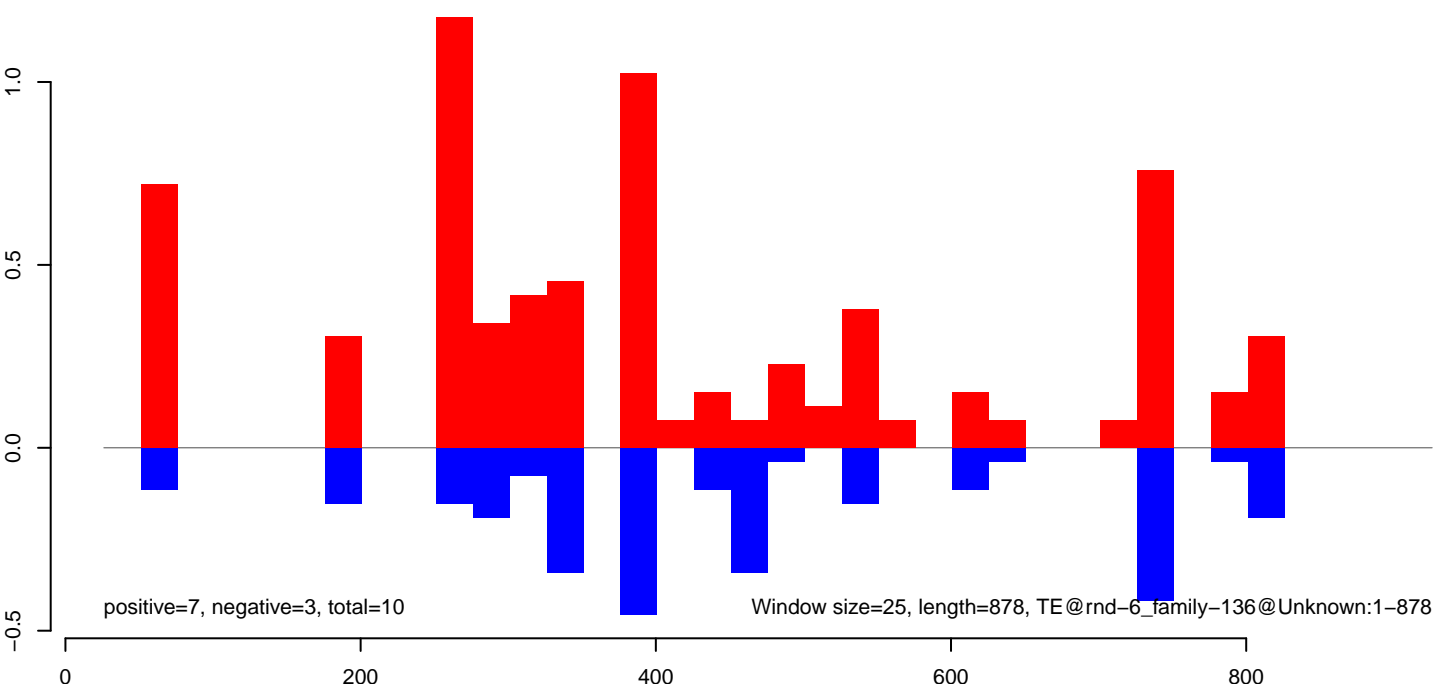

AeAlbo_CHIKV_AZT_9dpi.rep