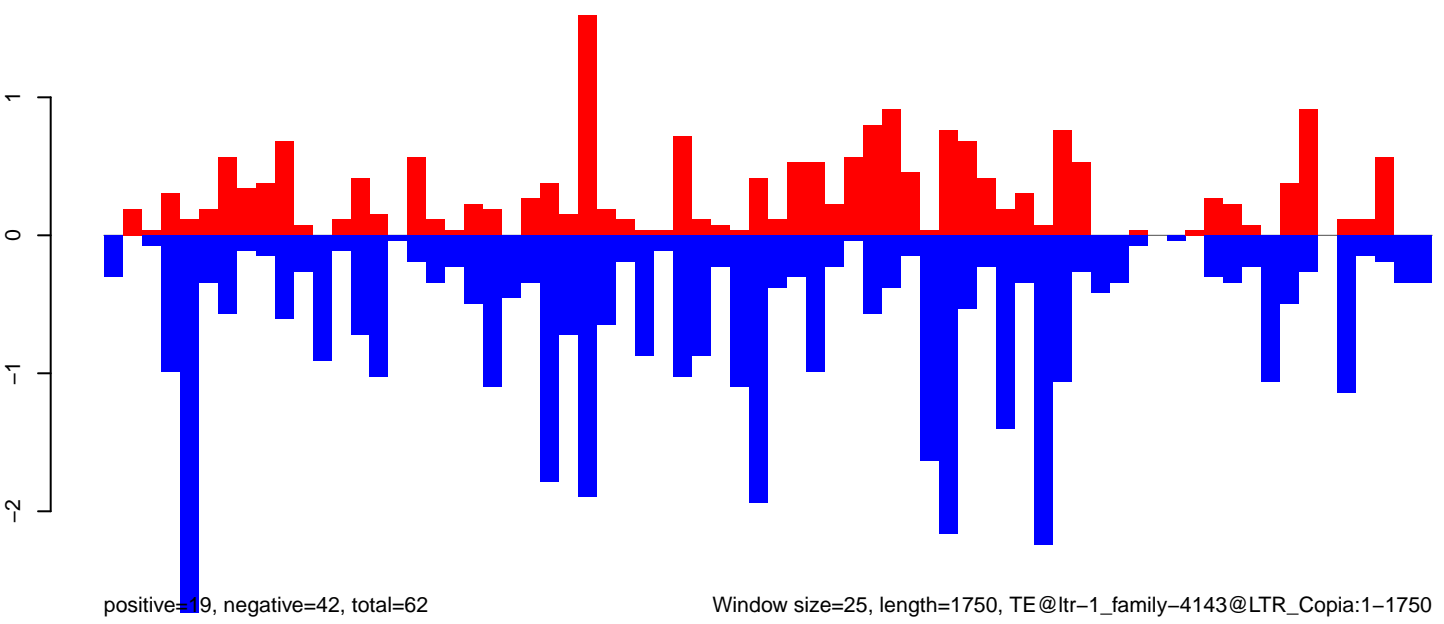

AeAlbo_CHIKV_AZT_9dpi.rep

Window size=25, length=1750, TE@ltr-1_family-4143@LTR_Copia:1-1750

0 500 1000 1500