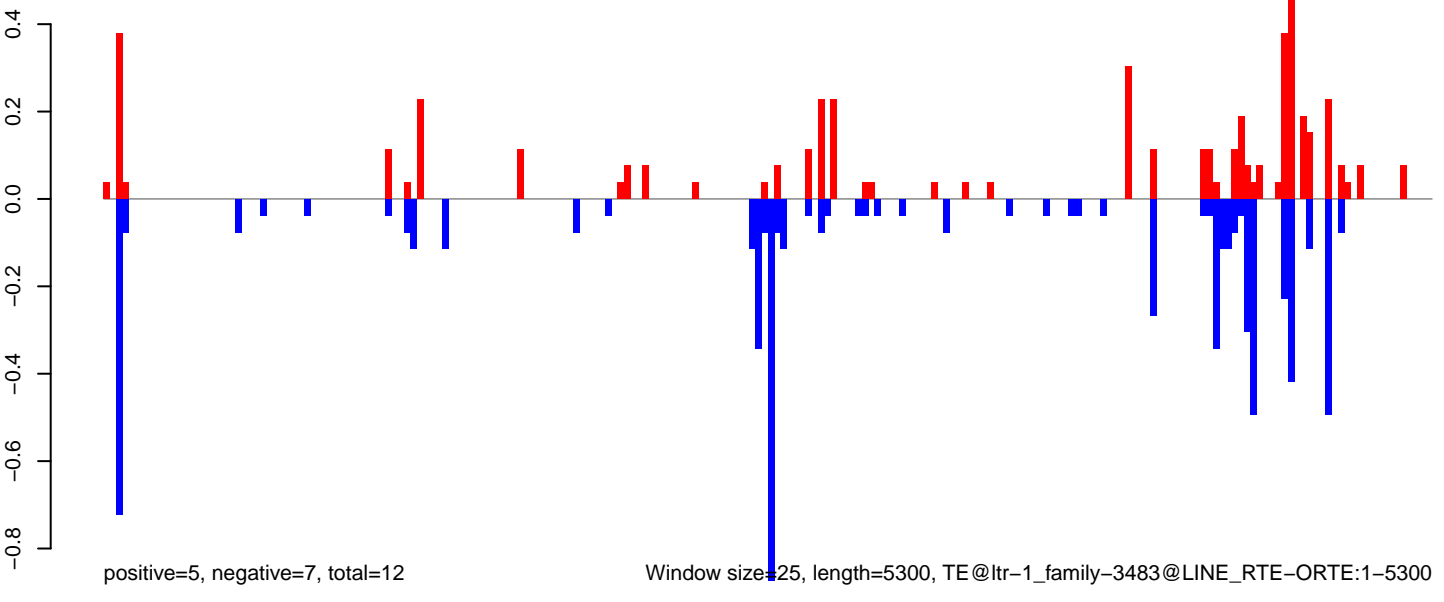

AeAlbo_CHIKV_AZT_9dpi.rep

AeAlbo_CHIKV_AZT_9dpi.18_23.rep