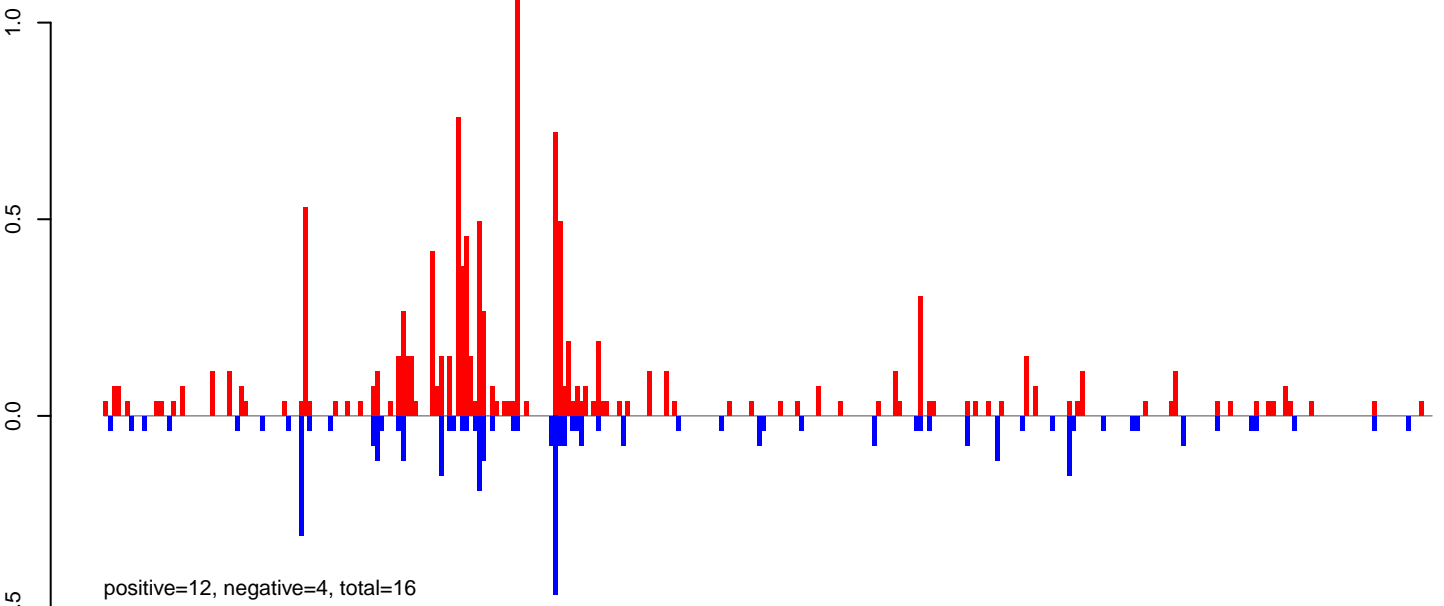

AeAlbo_CHIKV_AZT_9dpi.18_23.rep