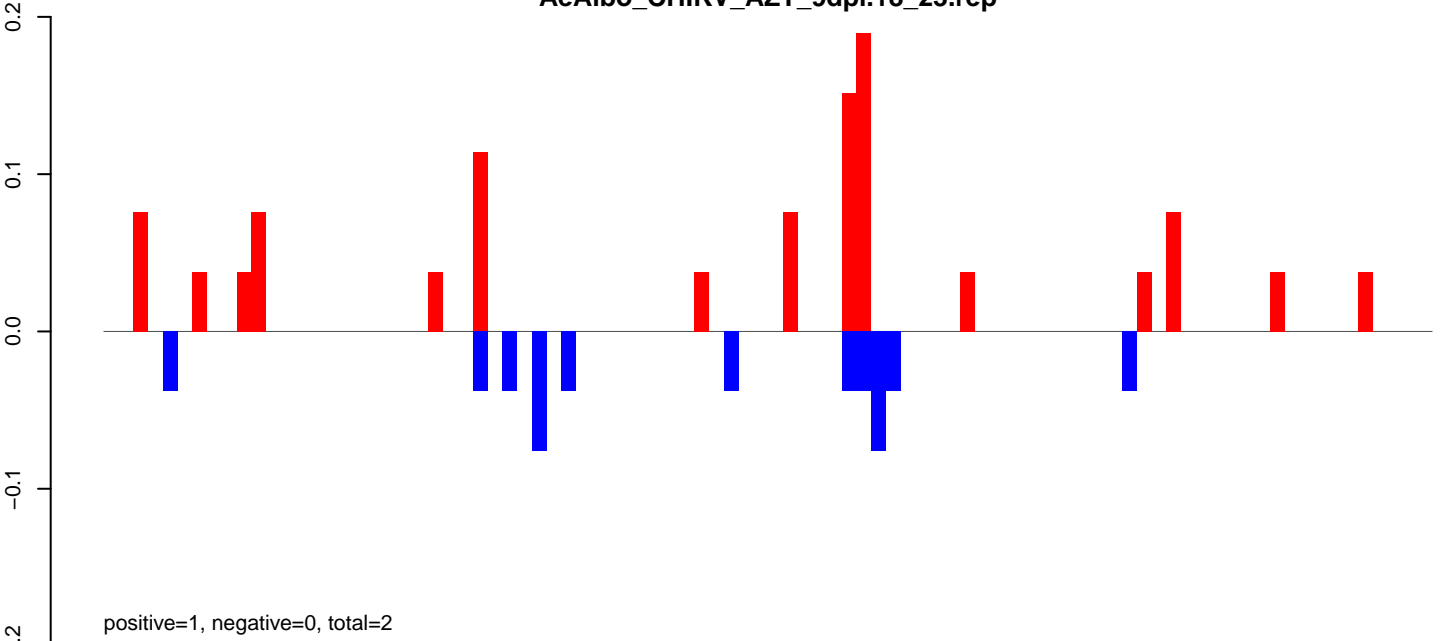

AeAlbo_CHIKV_AZT_9dpi.24_35.rep

AeAlbo_CHIKV_AZT_9dpi.rep

AeAlbo_CHIKV_AZT_9dpi.18_23.rep

AeAlbo_CHIKV_AZT_9dpi.24_35.rep

AeAlbo_CHIKV_AZT_9dpi.rep

Window size=25, length=2229, TE@ltr-1_family-3197@LTR_Gypsy:1-2229