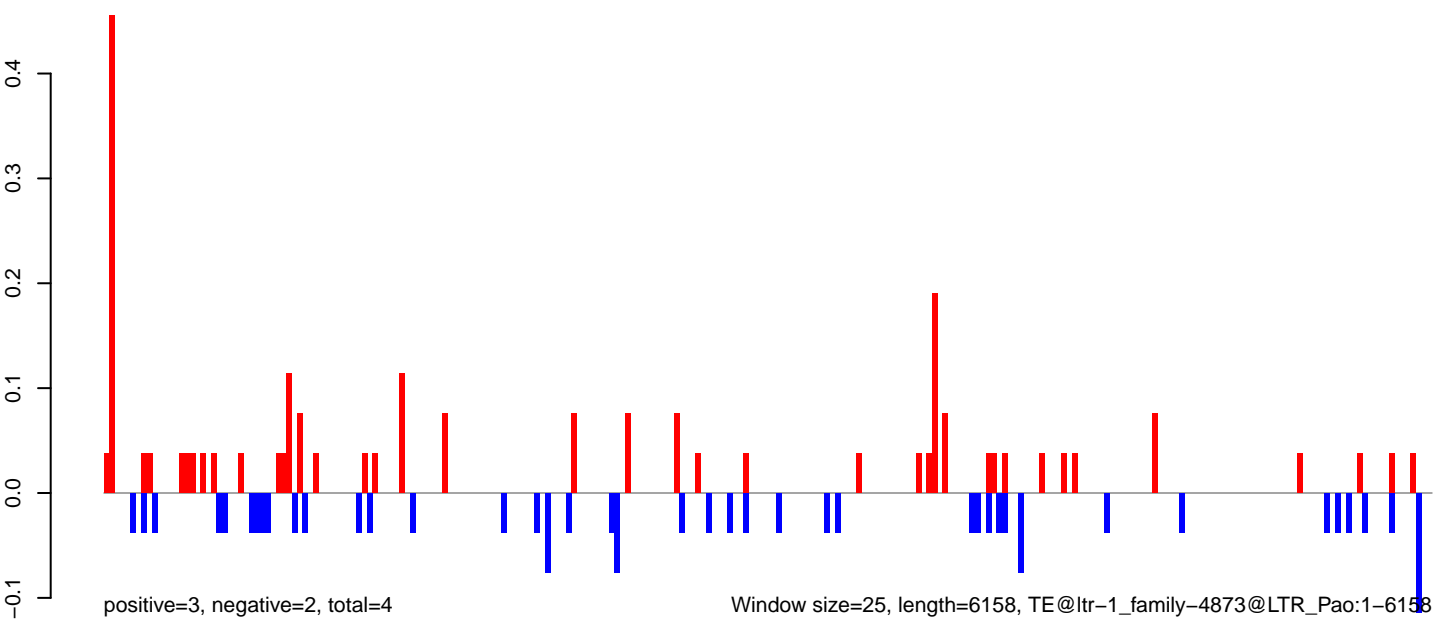

AeAlbo_CHIKV_AZT_9dpi.rep