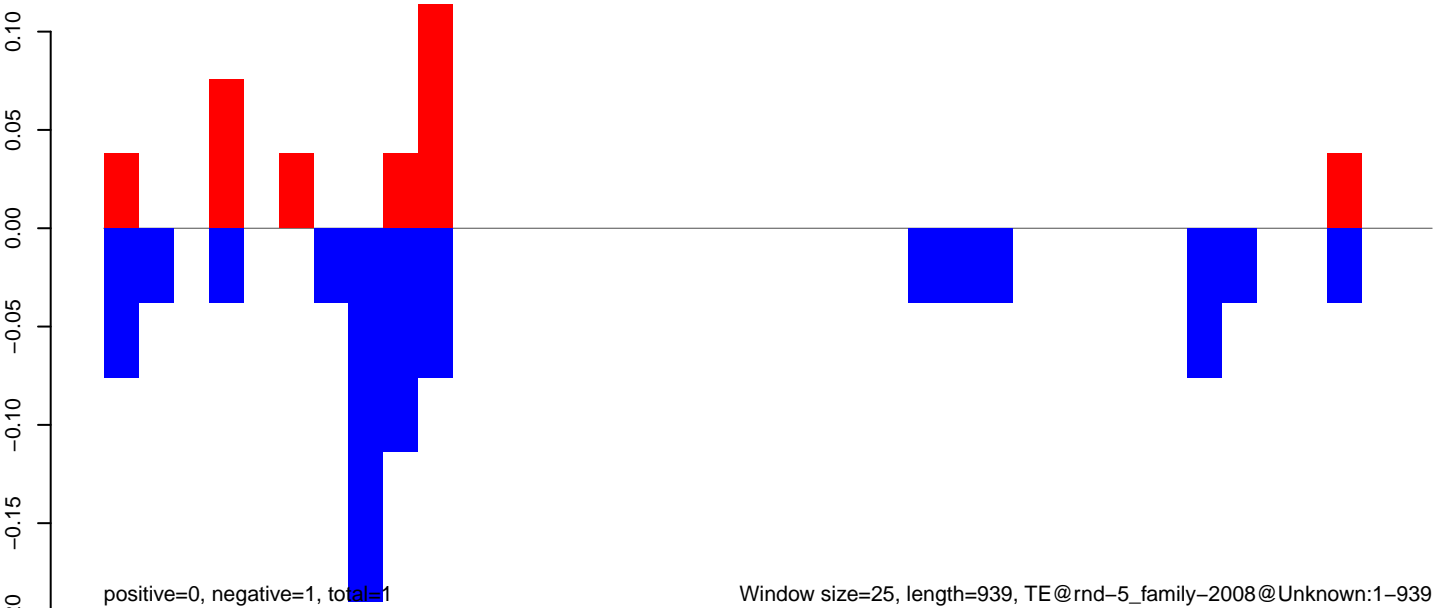

AeAlbo_CHIKV_AZT_9dpi.rep