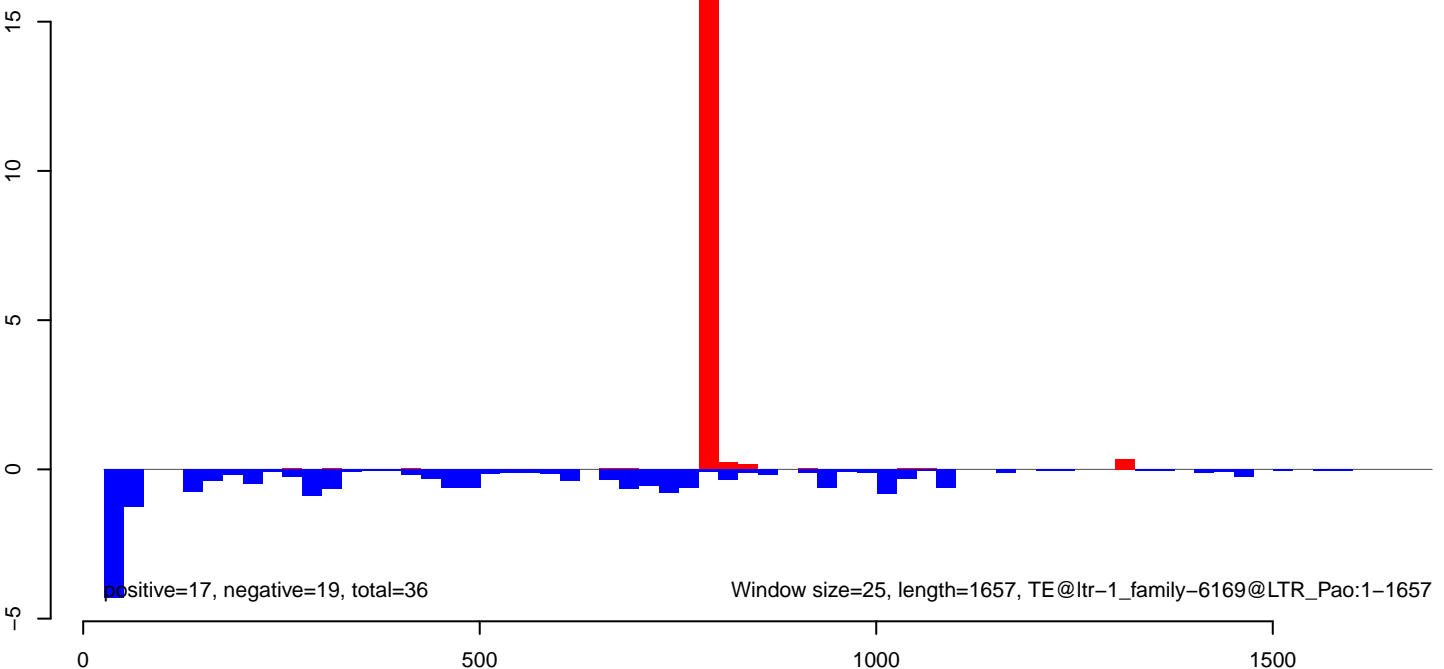

AeAlbo_CHIKV_AZT_9dpi.rep

Window size=25, length=1588, TE@rnd-5_family-92@LINE_R1:1-1588

0 500 1000 1500

AeAlbo_CHIKV_AZT_9dpi.18_23.rep

AeAlbo_CHIKV_AZT_9dpi.24_35.rep

AeAlbo_CHIKV_AZT_9dpi.rep

AeAlbo_CHIKV_AZT_9dpi.18_23.rep