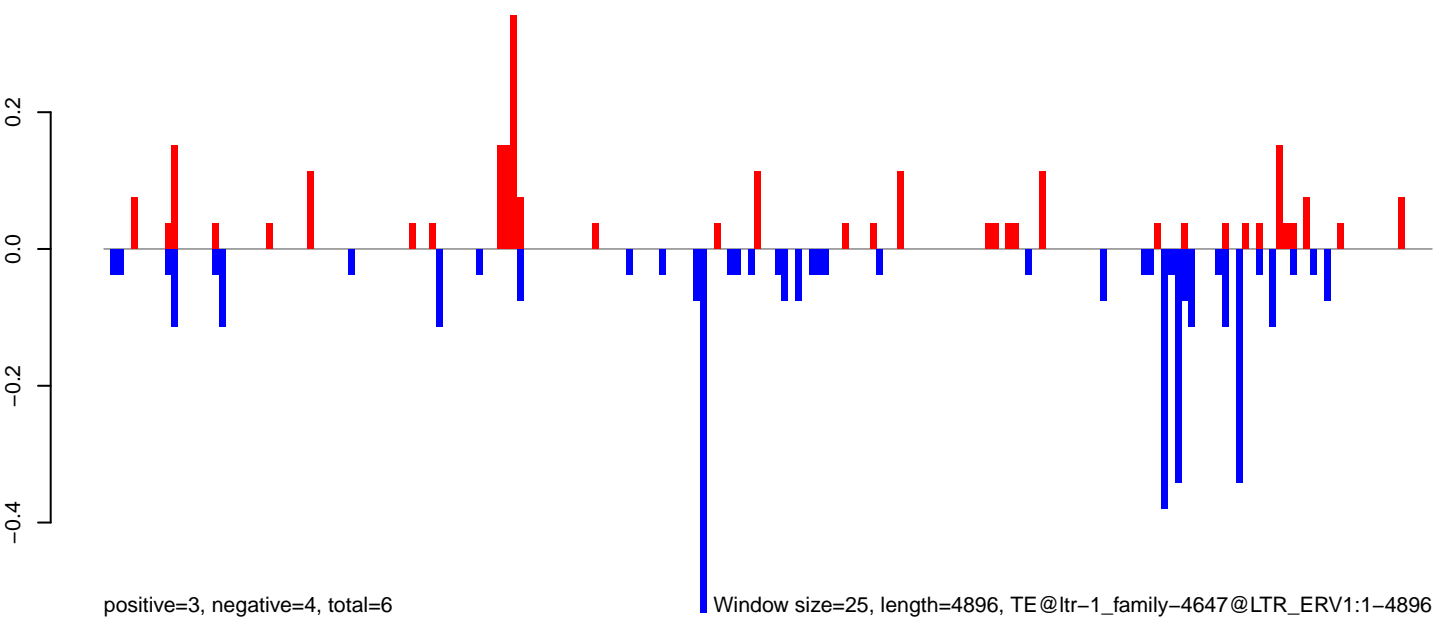

Window size=25, length=2623, TE@ltr-1_family-4688@LTR_Gypsy:1-2623

AeAlbo_CHIKV_AZT_9dpi.18_23.rep

AeAlbo_CHIKV_AZT_9dpi.24_35.rep

AeAlbo_CHIKV_AZT_9dpi.rep

0 1000 2000 3000 4000 5000

AeAlbo_CHIKV_AZT_9dpi.18_23.rep