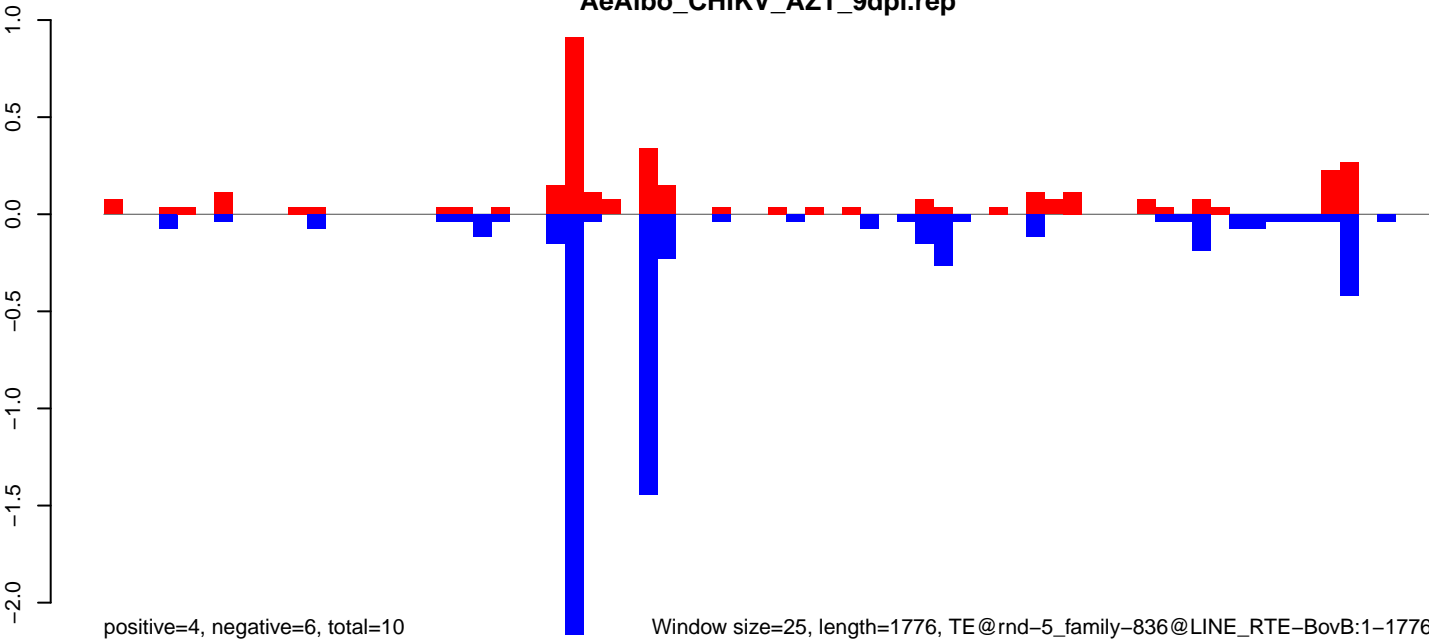

Window size=25, length=1929, TE@ltr-1_family-3174@LTR_Gypsy:1-1929

0 500 1000 1500 2000

AeAlbo_CHIKV_AZT_9dpi.18_23.rep

AeAlbo_CHIKV_AZT_9dpi.24_35.rep

AeAlbo_CHIKV_AZT_9dpi.rep

Window size=25, length=1776, TE@rnd-5_family-836@LINE RTE-BovB:1-1776