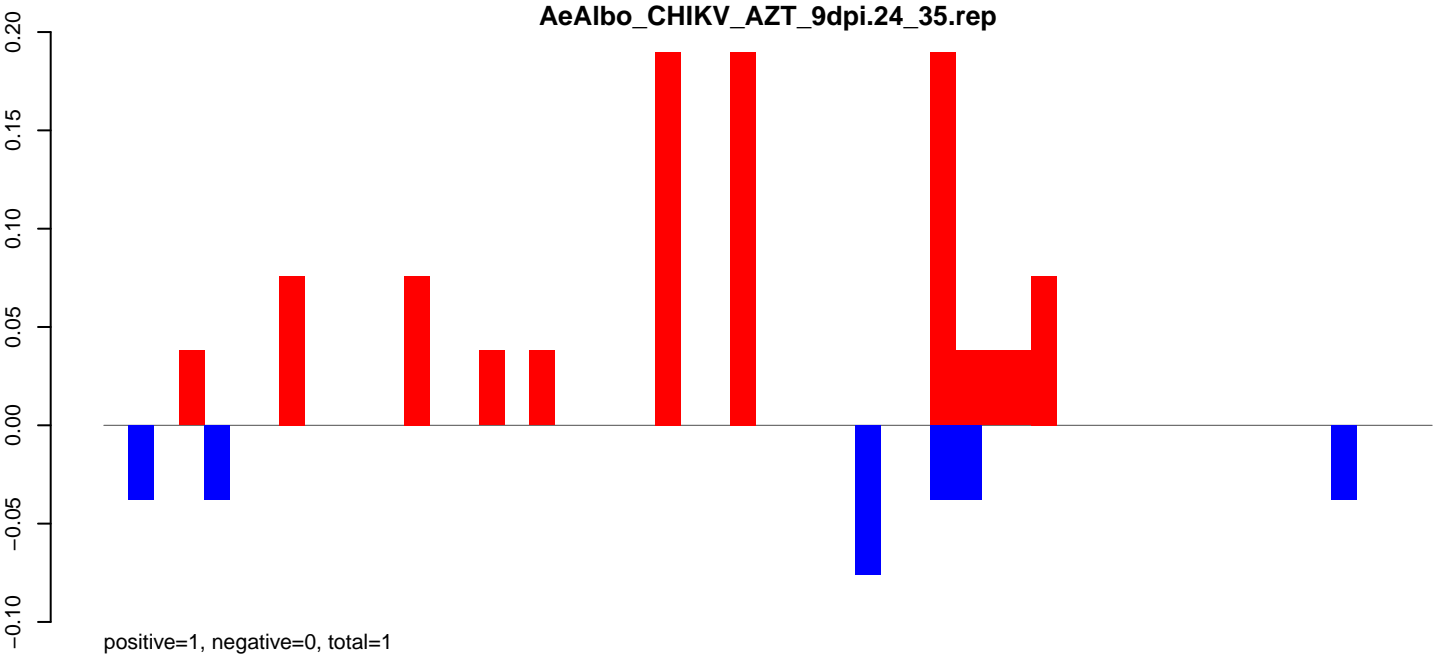

AeAlbo_CHIKV_AZT_9dpi.24_35.rep