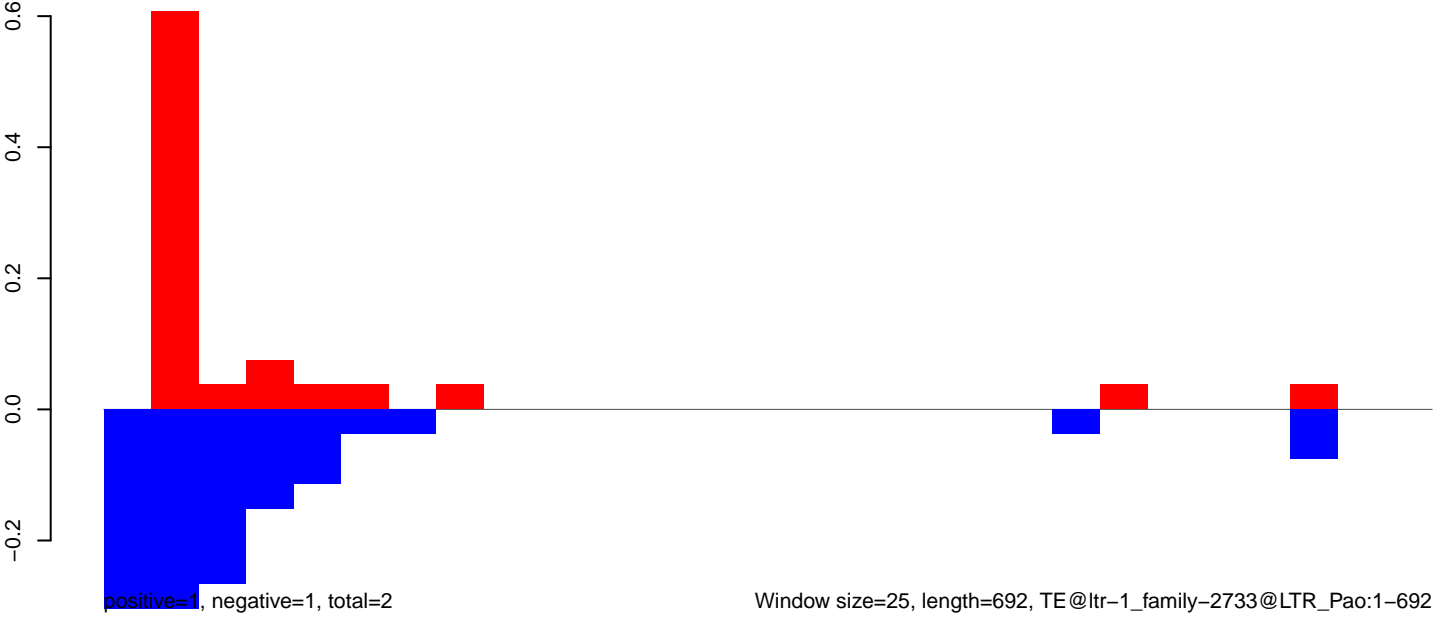

AeAlbo_CHIKV_AZT_9dpi.rep