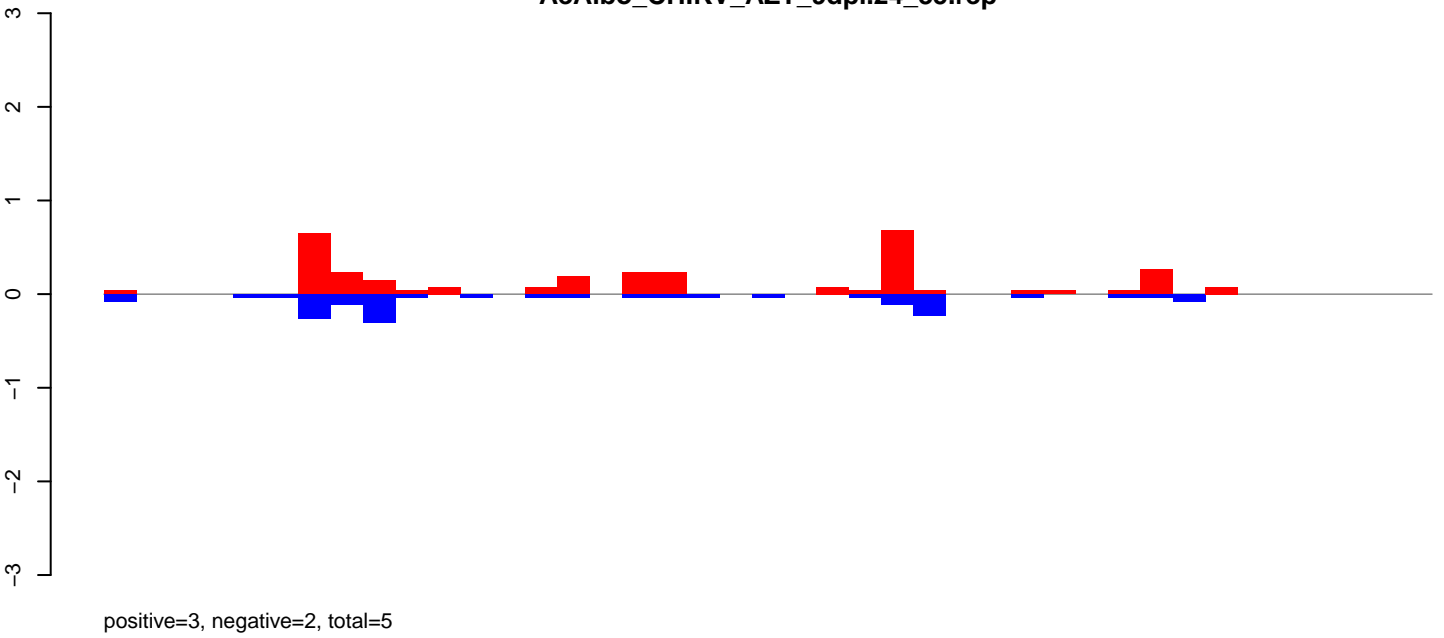

AeAlbo_CHIKV_AZT_9dpi.24_35.rep