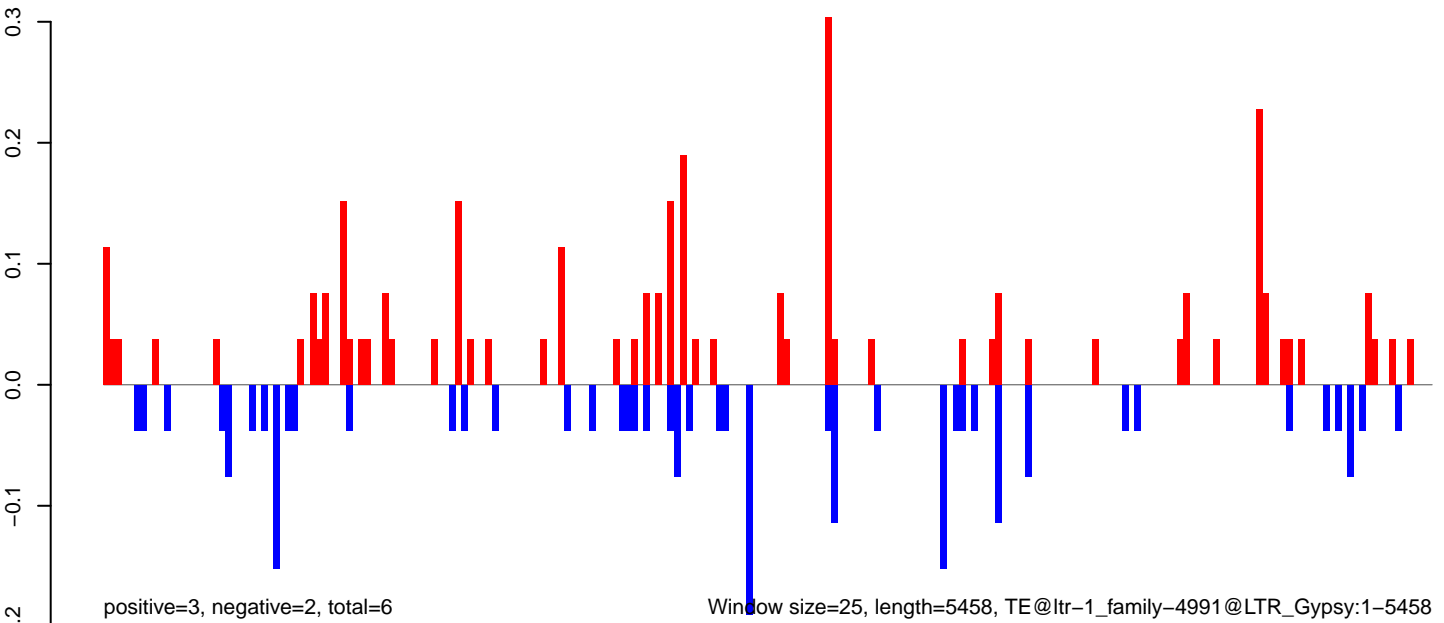

AeAlbo_CHIKV_AZT_9dpi.24_35.rep

AeAlbo_CHIKV_AZT_9dpi.rep

Window size=25, length=3980, TE@ltr-1_family-5001@LTR_Gypsy:1-3980

AeAlbo_CHIKV_AZT_9dpi.18_23.rep

AeAlbo_CHIKV_AZT_9dpi.24_35.rep

AeAlbo_CHIKV_AZT_9dpi.rep