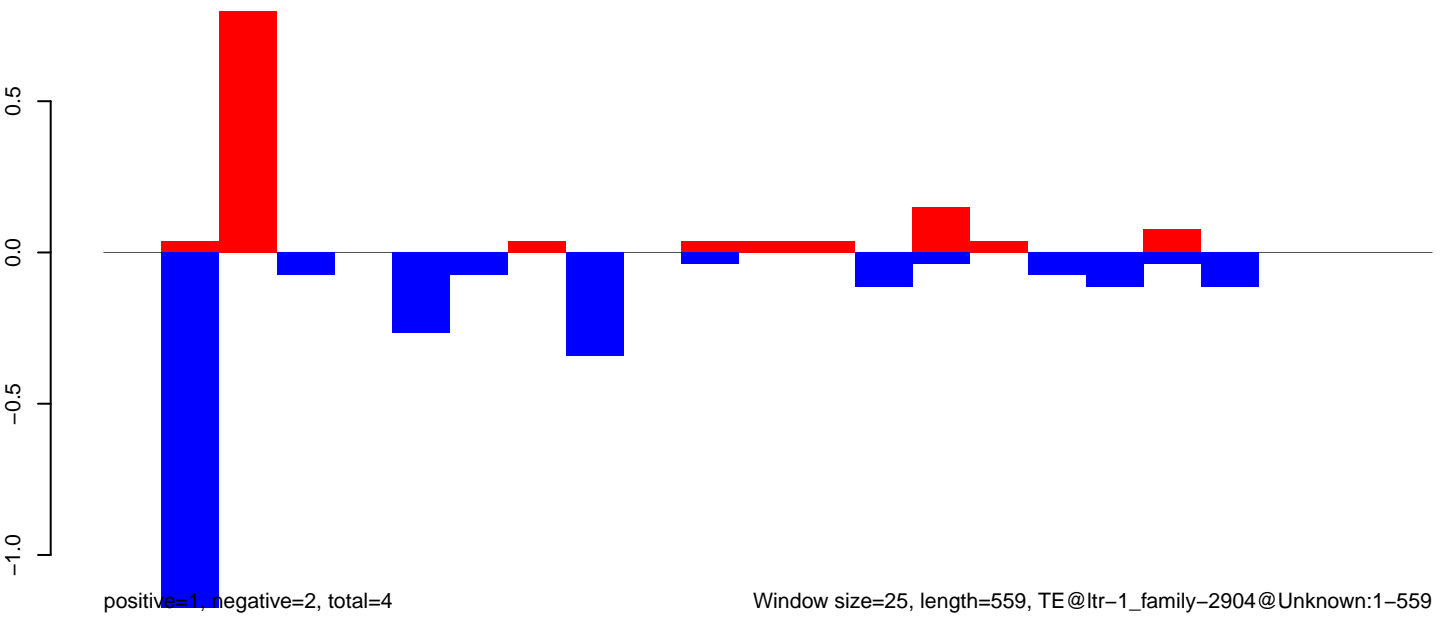

AeAlbo_CHIKV_AZT_9dpi.18_23.rep

AeAlbo_CHIKV_AZT_9dpi.rep