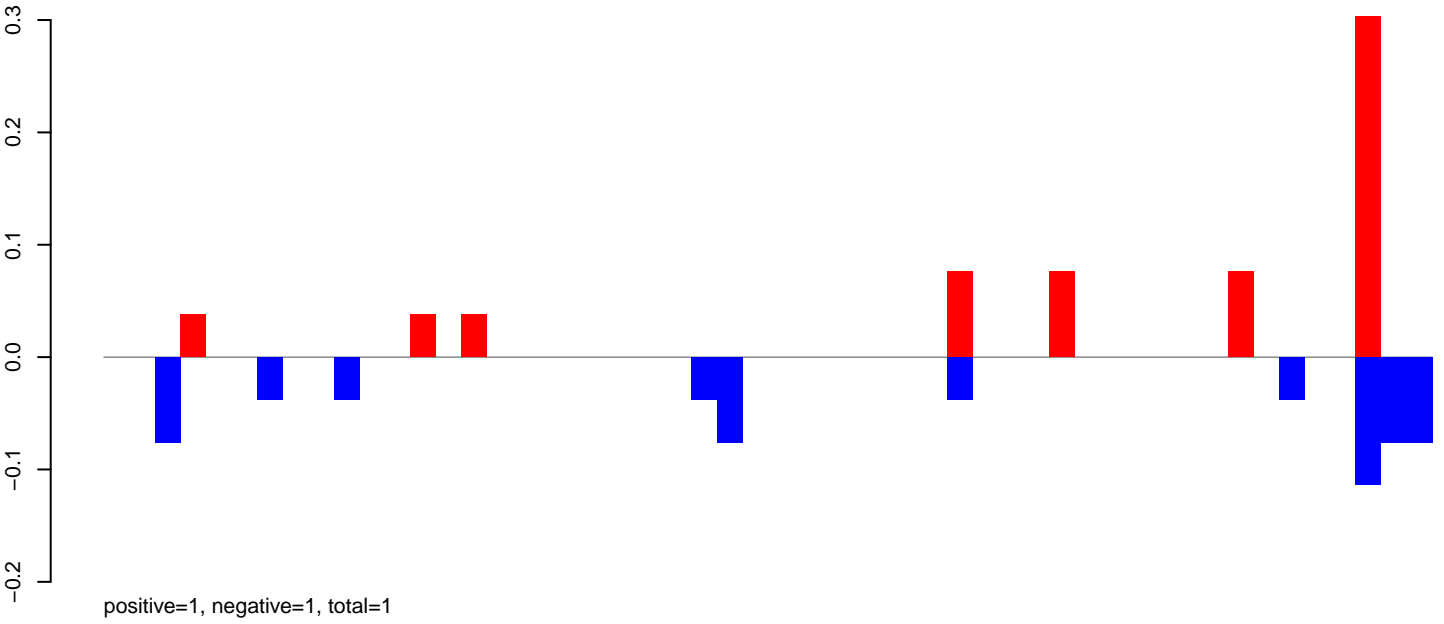

AeAlbo_CHIKV_AZT_9dpi.rep

AeAlbo_CHIKV_AZT_9dpi.18_23.rep

AeAlbo_CHIKV_AZT_9dpi.24_35.rep

AeAlbo_CHIKV_AZT_9dpi.rep

AeAlbo_CHIKV_AZT_9dpi.18_23.rep

AeAlbo_CHIKV_AZT_9dpi.24_35.rep

AeAlbo_CHIKV_AZT_9dpi.rep

Window size=25, length=1282, TE@rnd-5_family-675@LTR_Gypsy1-1282