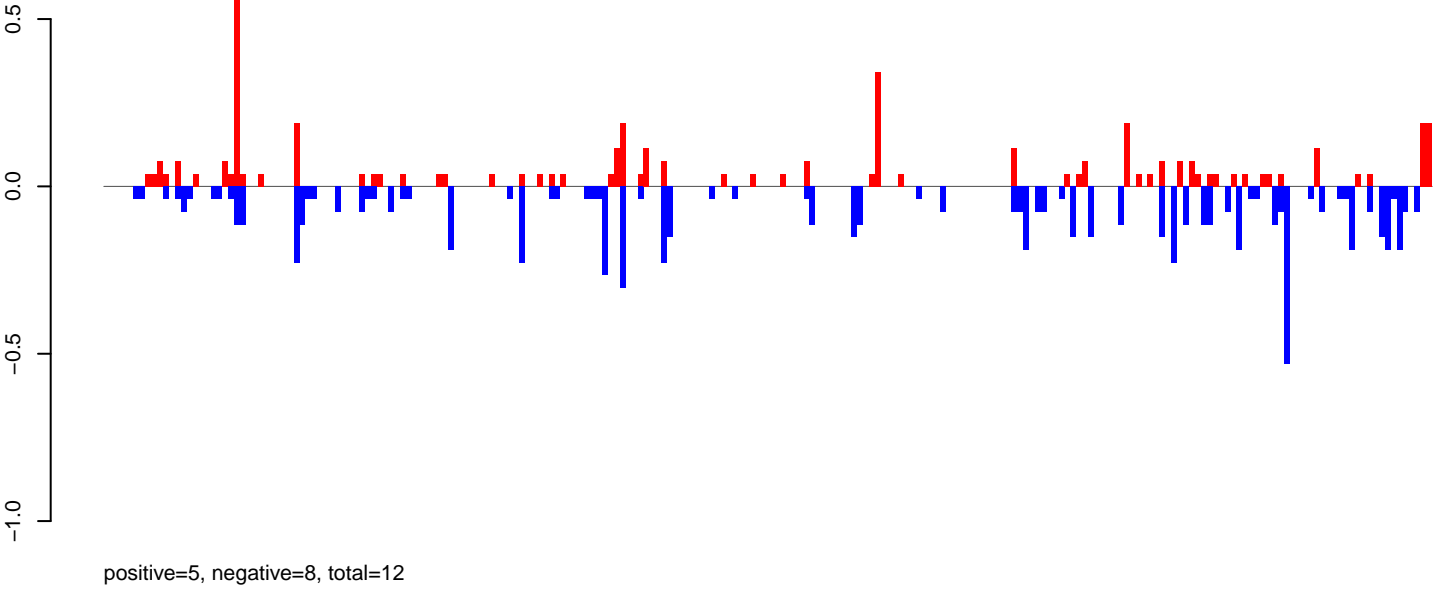

AeAlbo_CHIKV_AZT_9dpi.24_35.rep