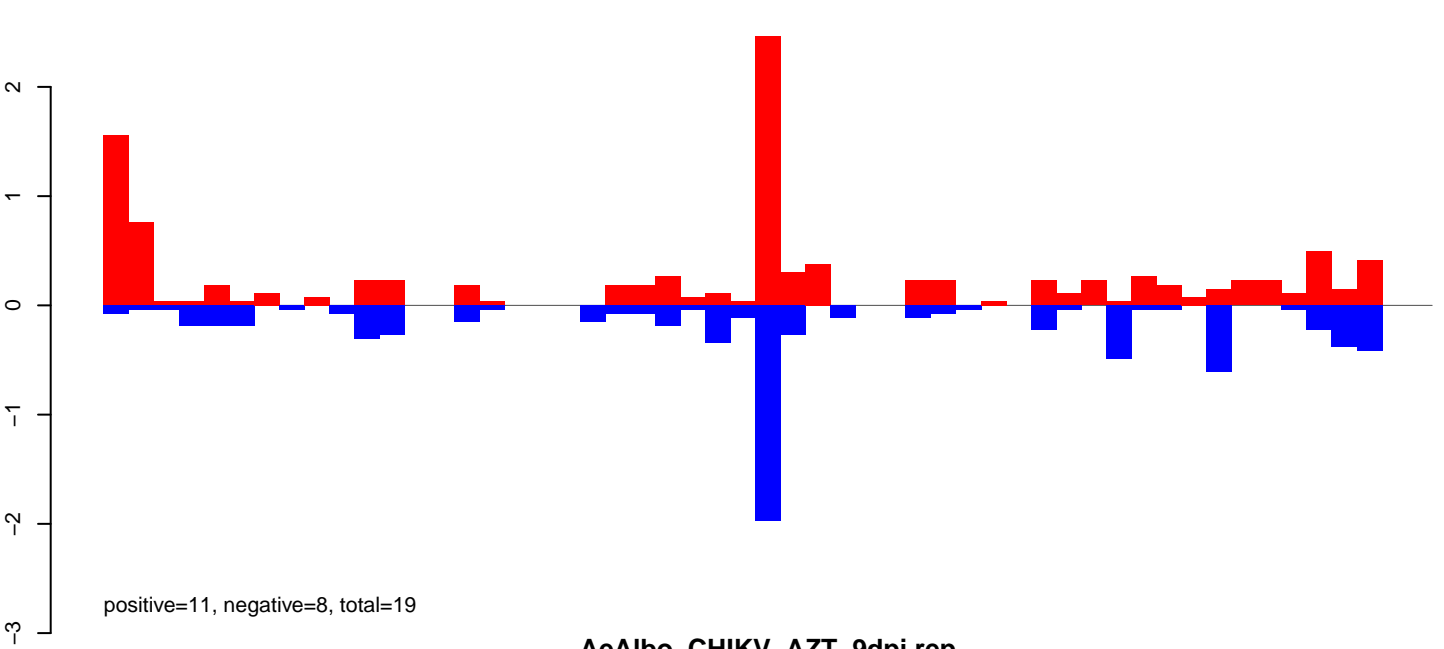

AeAlbo_CHIKV_AZT_9dpi.rep

AeAlbo_CHIKV_AZT_9dpi.18_23.rep

AeAlbo_CHIKV_AZT_9dpi.24_35.rep

AeAlbo_CHIKV_AZT_9dpi.rep

AeAlbo_CHIKV_AZT_9dpi.18_23.rep

AeAlbo_CHIKV_AZT_9dpi.24_35.rep

AeAlbo_CHIKV_AZT_9dpi.rep

Window size=25, length=1301, TE@rnd-4_family-32@DNA_hATm-hATm:1-1301