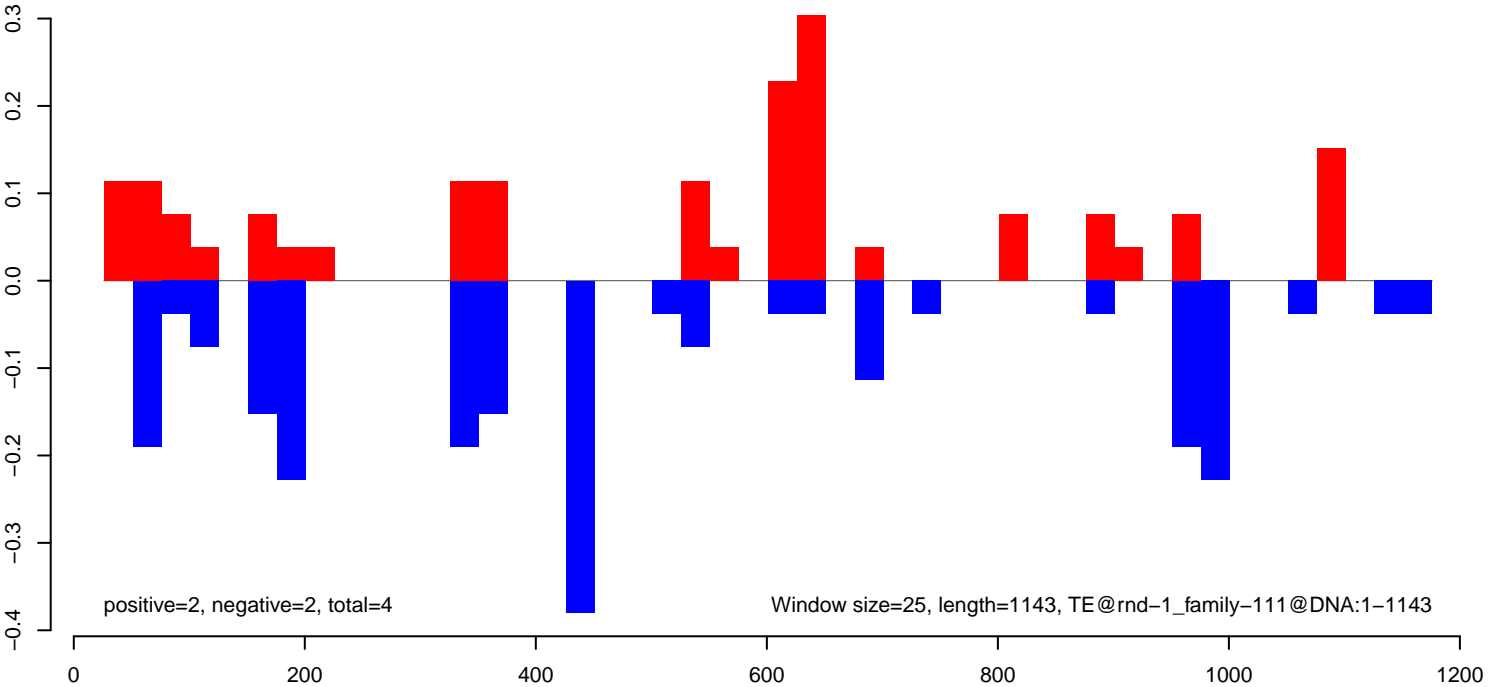

AeAlbo_CHIKV_AZT_9dpi.24_35.rep

AeAlbo_CHIKV_AZT_9dpi.rep

Window size=25, length=706, TE@rnd-1_family-118@DNA:1-706

0 200 400 600

AeAlbo_CHIKV_AZT_9dpi.18_23.rep

AeAlbo_CHIKV_AZT_9dpi.24_35.rep

AeAlbo_CHIKV_AZT_9dpi.rep