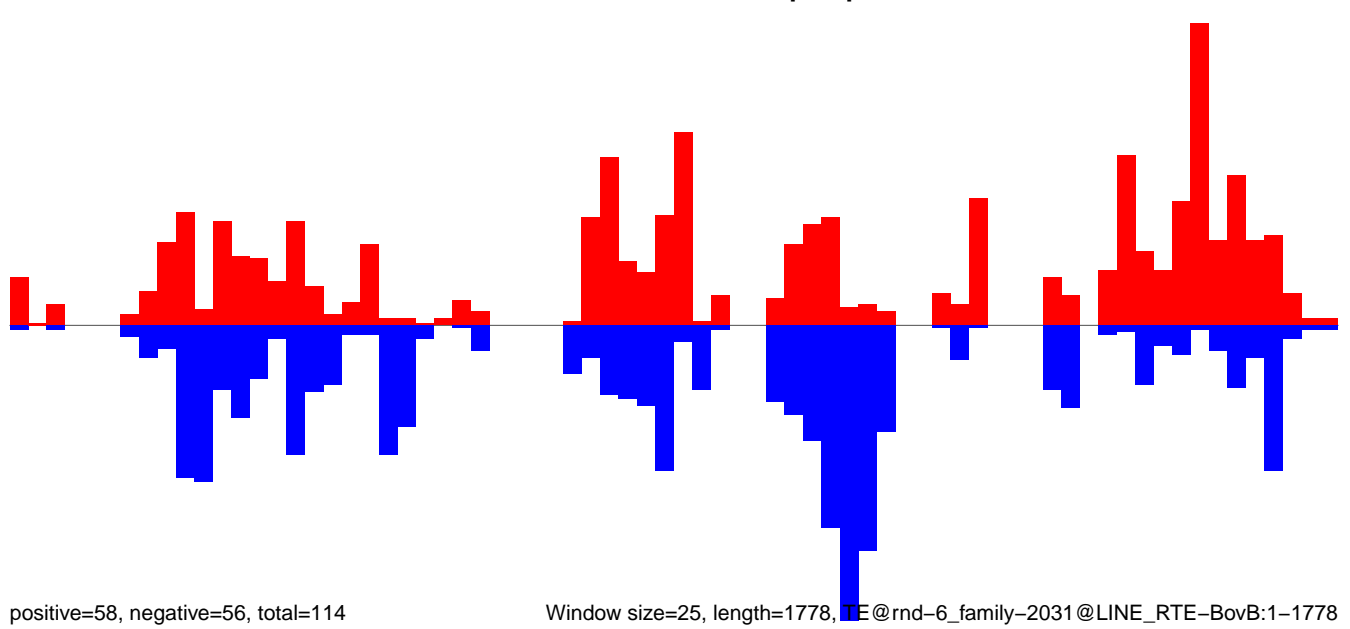

AeAlbo_CHIKV_AZT_9dpi.rep

positive=23, negative=19, total=42

Window size=25, length=3947, TE@ltr-1_family-3077@DNA_CMC-Chapaev-3:1-3947

AeAlbo_CHIKV_AZT_9dpi.18_23.rep

AeAlbo_CHIKV_AZT_9dpi.24_35.rep

AeAlbo_CHIKV_AZT_9dpi.rep