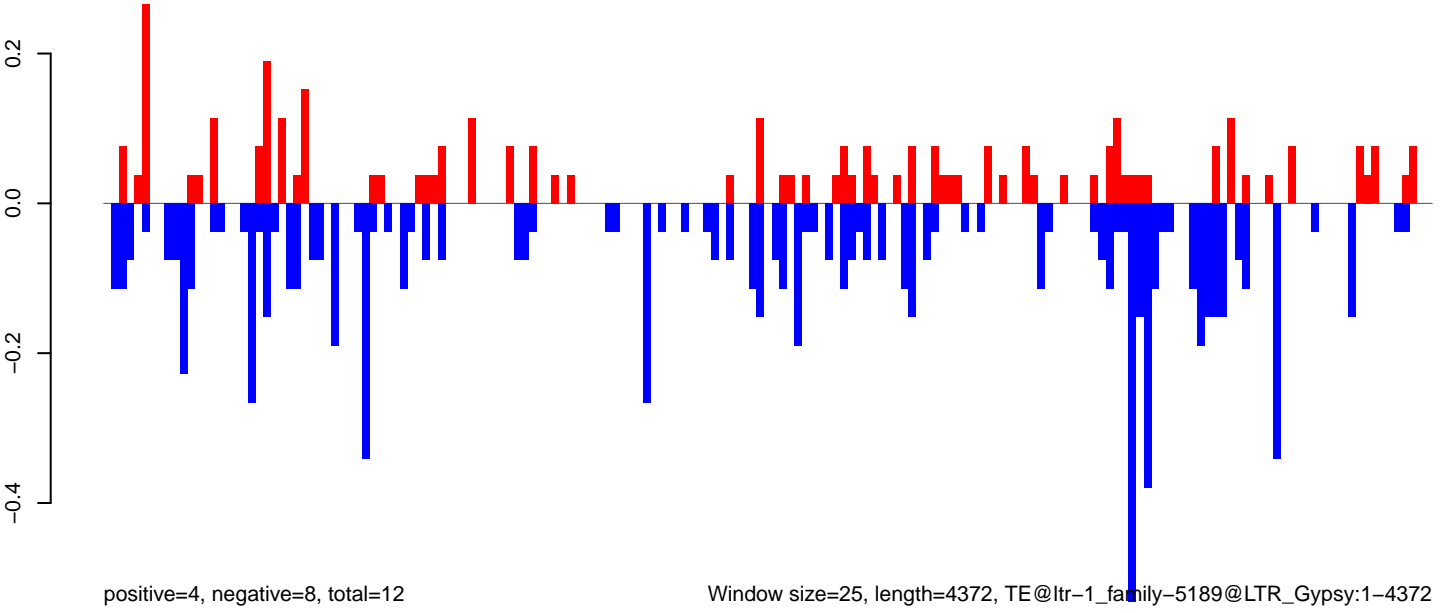

AeAlbo_CHIKV_AZT_9dpi.rep