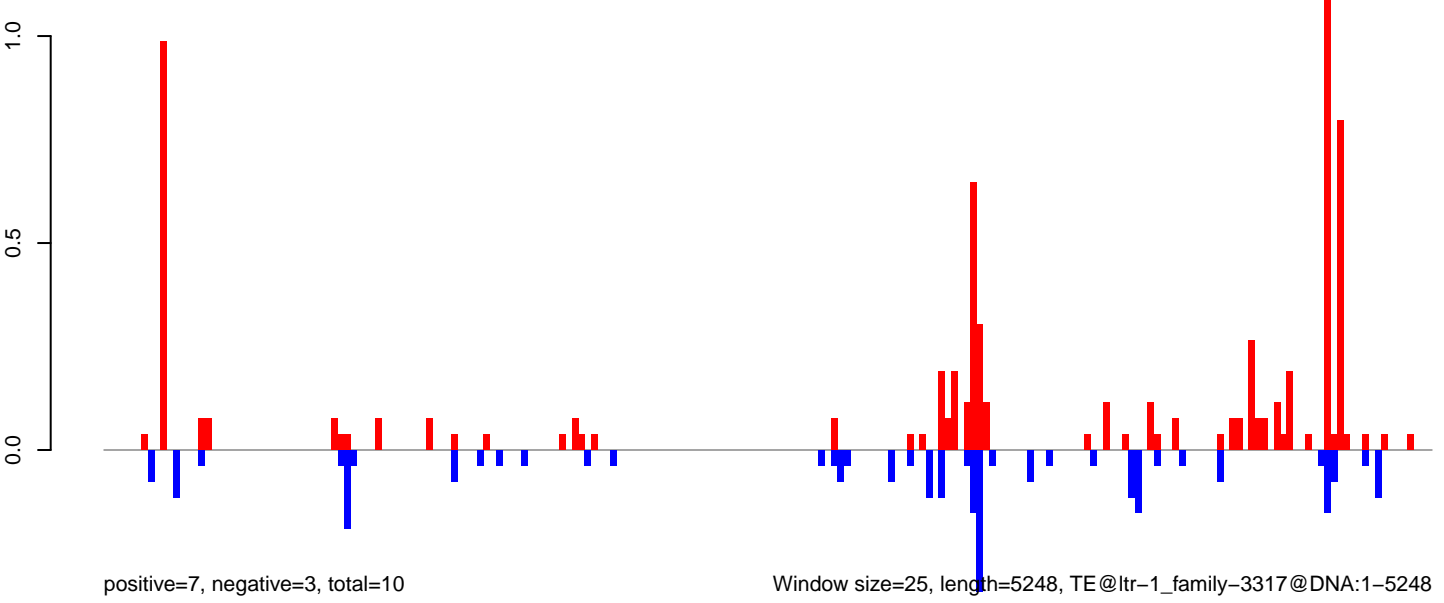

AeAlbo_CHIKV_AZT_9dpi.rep