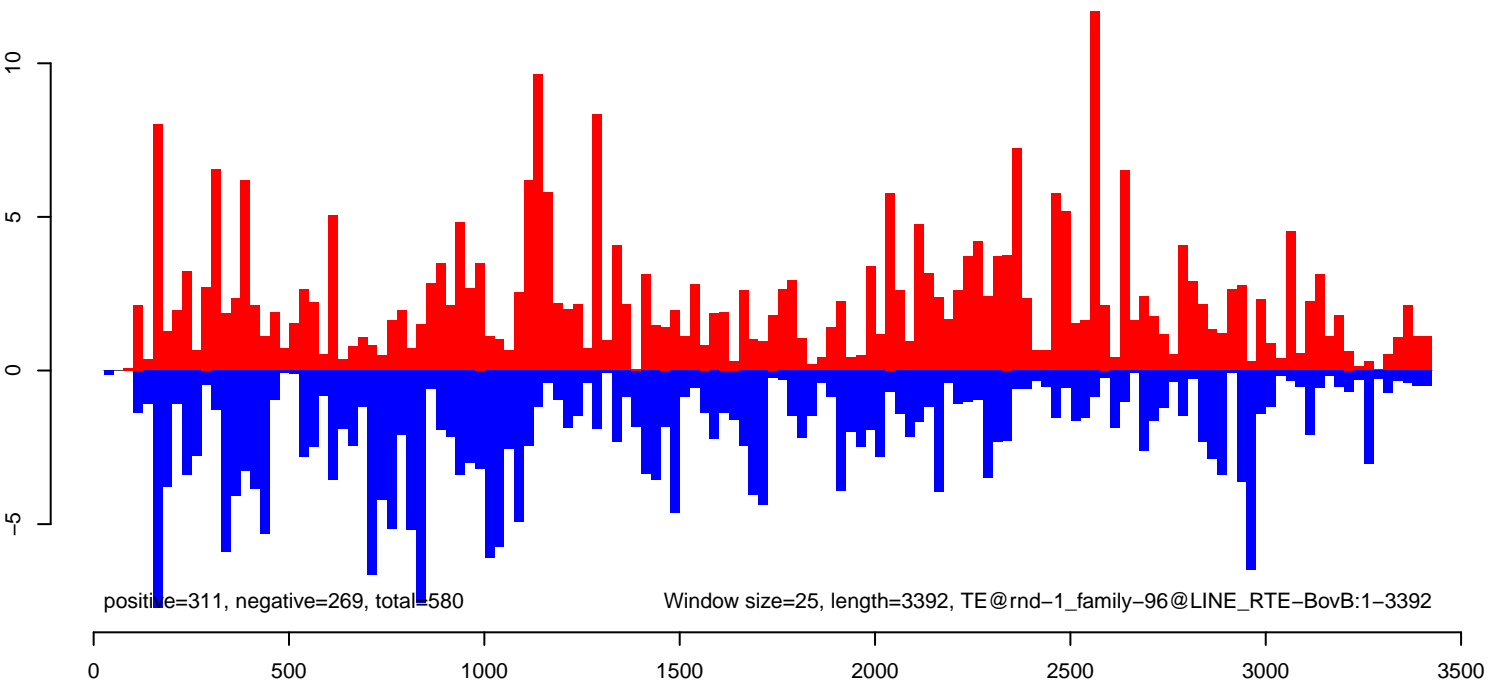

AeAlbo_CHIKV_AZT_9dpi.rep