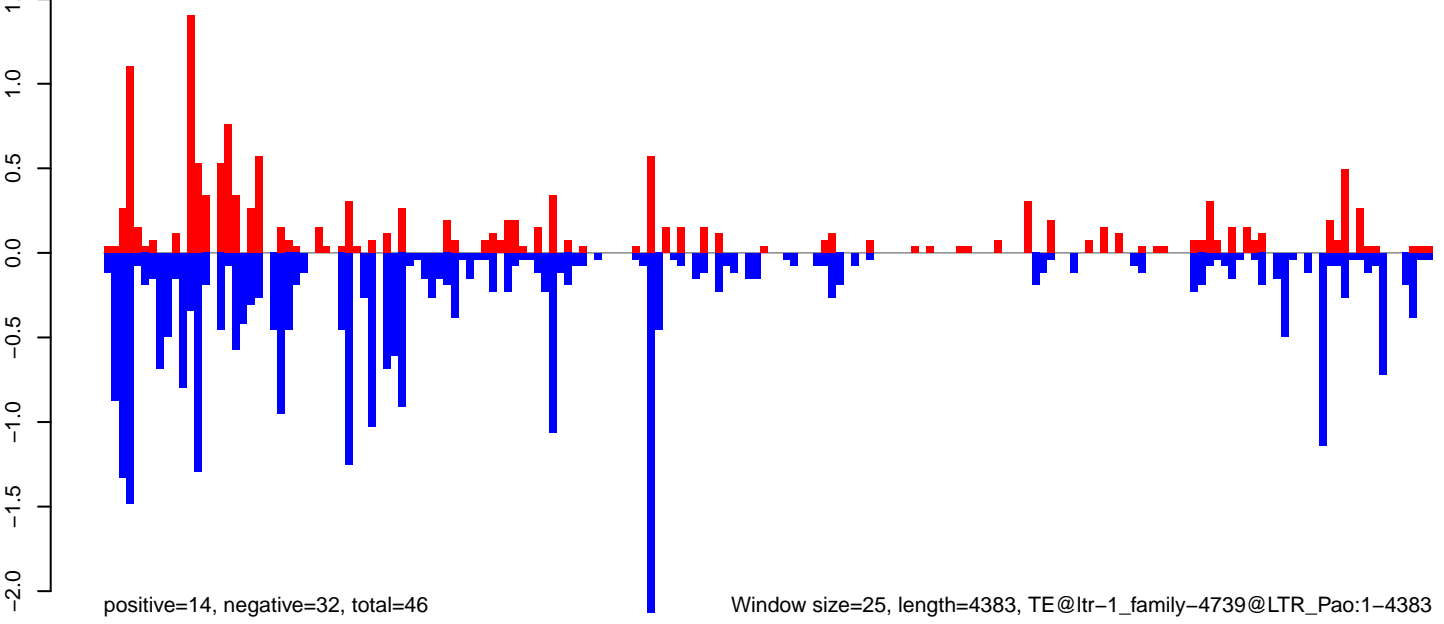

AeAlbo_CHIKV_AZT_9dpi.24_35.rep

AeAlbo_CHIKV_AZT_9dpi.rep

Window size=25, length=3704, TE@ltr-1_family-4881@LTR_Pao:1-3704

0 1000 2000 3000

AeAlbo_CHIKV_AZT_9dpi.18_23.rep

AeAlbo_CHIKV_AZT_9dpi.24_35.rep

AeAlbo_CHIKV_AZT_9dpi.rep