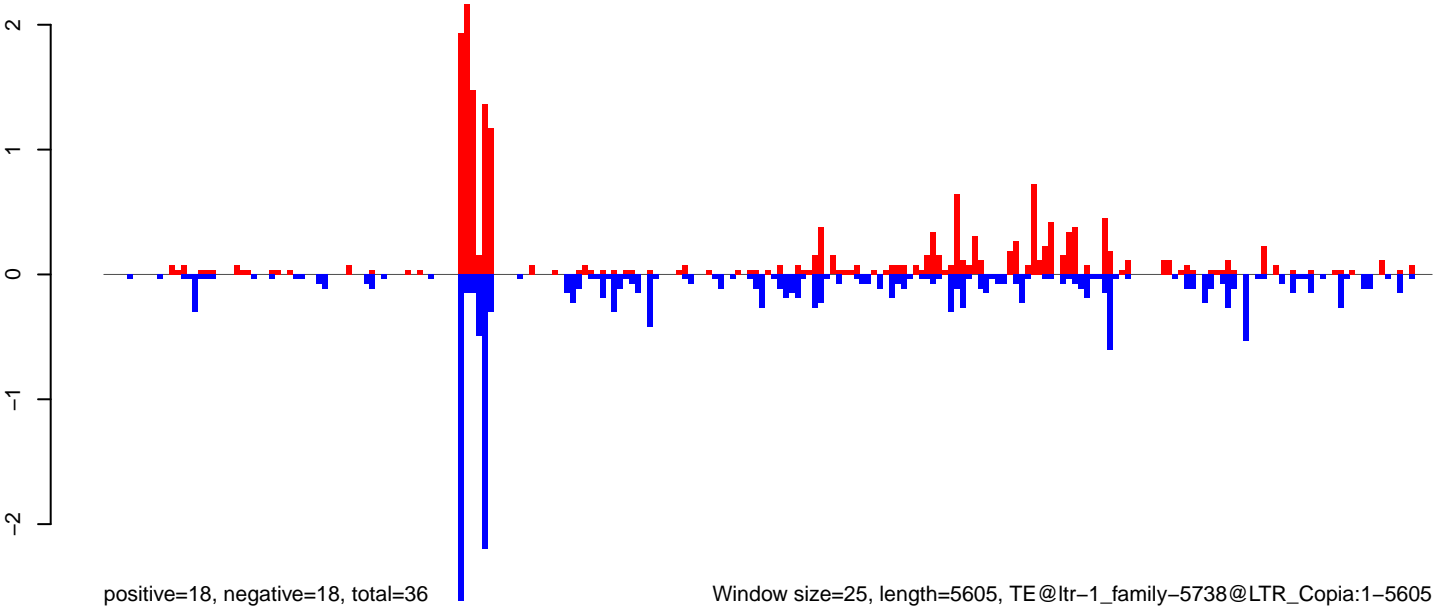

AeAlbo_CHIKV_AZT_9dpi.rep

Window size=25, length=5605, TE@ltr-1_family-5738@LTR_Copia:1-5605

0 1000 2000 3000 4000 5000