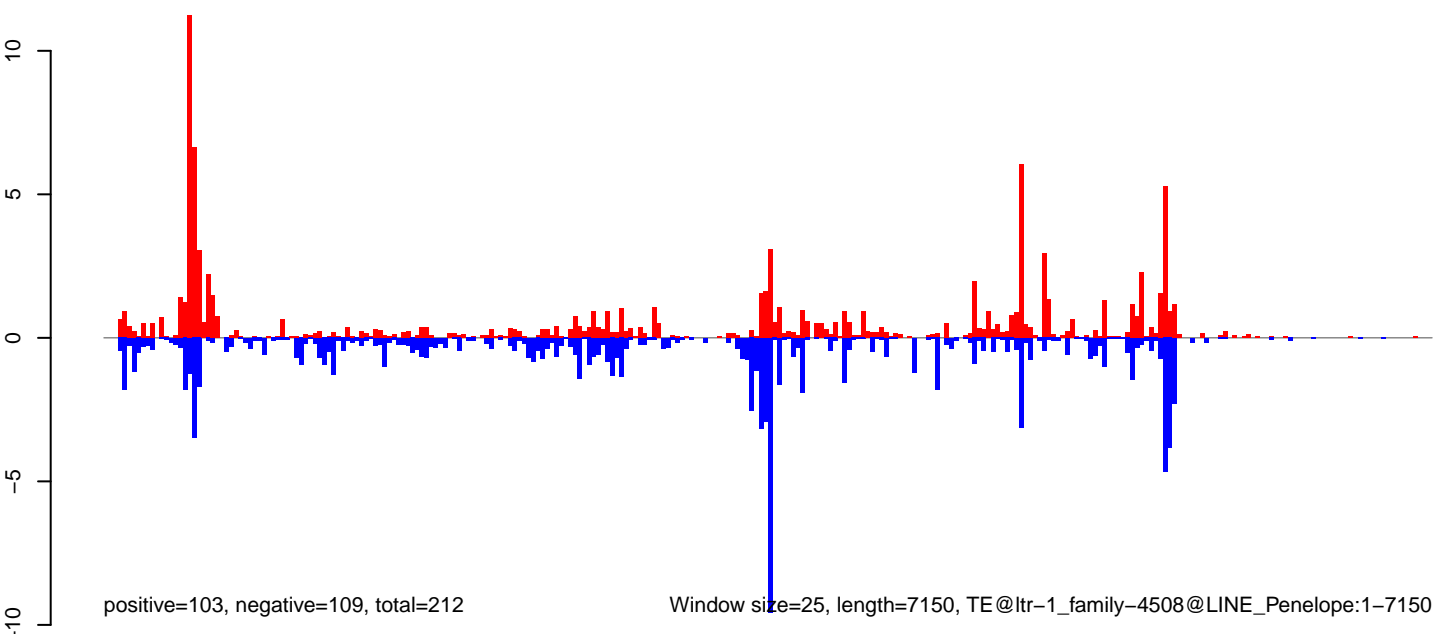

AeAlbo_CHIKV_AZT_9dpi.rep