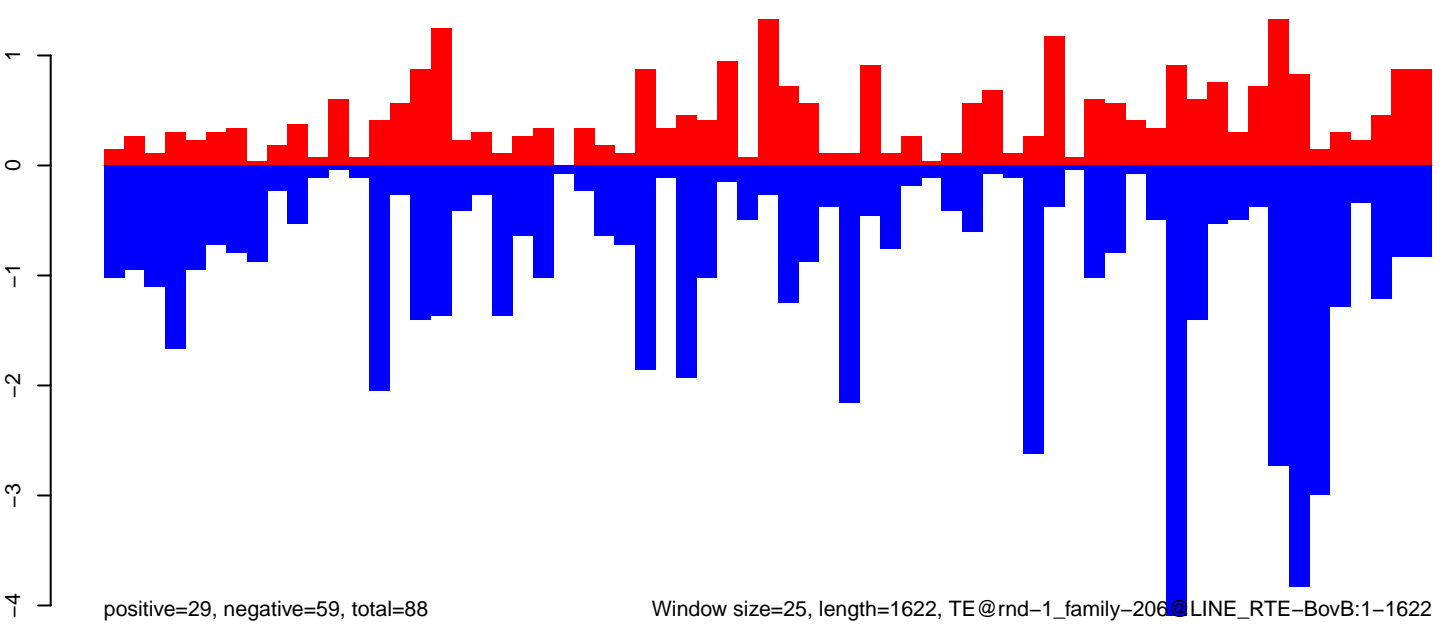

AeAlbo_CHIKV_AZT_9dpi.18_23.rep

AeAlbo_CHIKV_AZT_9dpi.24_35.rep

AeAlbo_CHIKV_AZT_9dpi.rep

AeAlbo_CHIKV_AZT_9dpi.18_23.rep

AeAlbo_CHIKV_AZT_9dpi.24_35.rep

AeAlbo_CHIKV_AZT_9dpi.rep

Window size=25, length=1622, TE@rnd-1_family-206@LINE RTE-BovB:1-1622