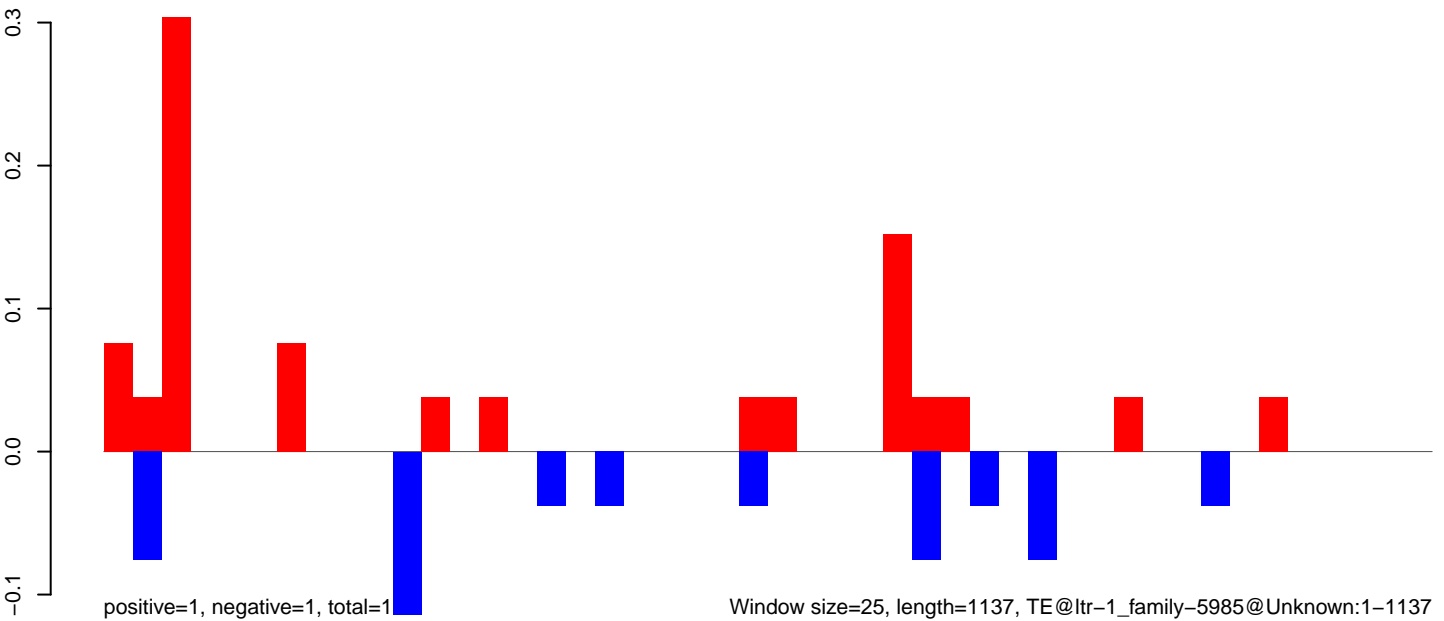

AeAlbo_CHIKV_AZT_9dpi.rep