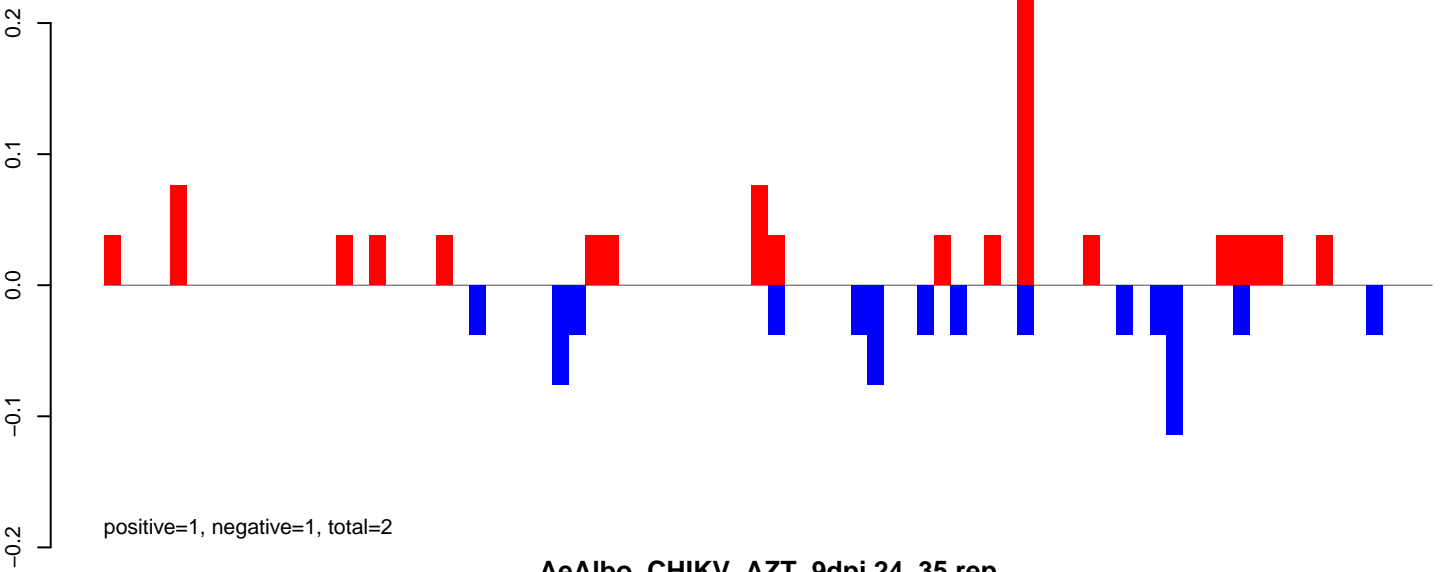

AeAlbo_CHIKV_AZT_9dpi.18_23.rep

AeAlbo_CHIKV_AZT_9dpi.24_35.rep