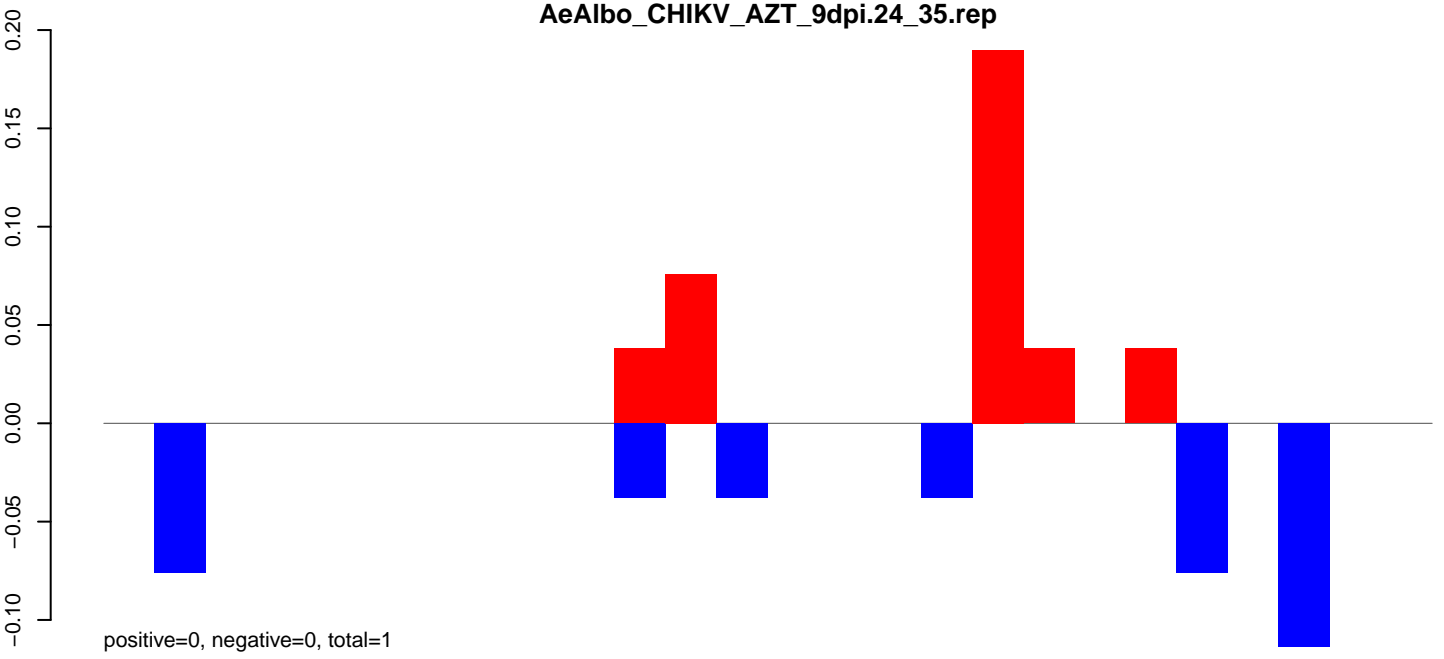

AeAlbo_CHIKV_AZT_9dpi.24_35.rep