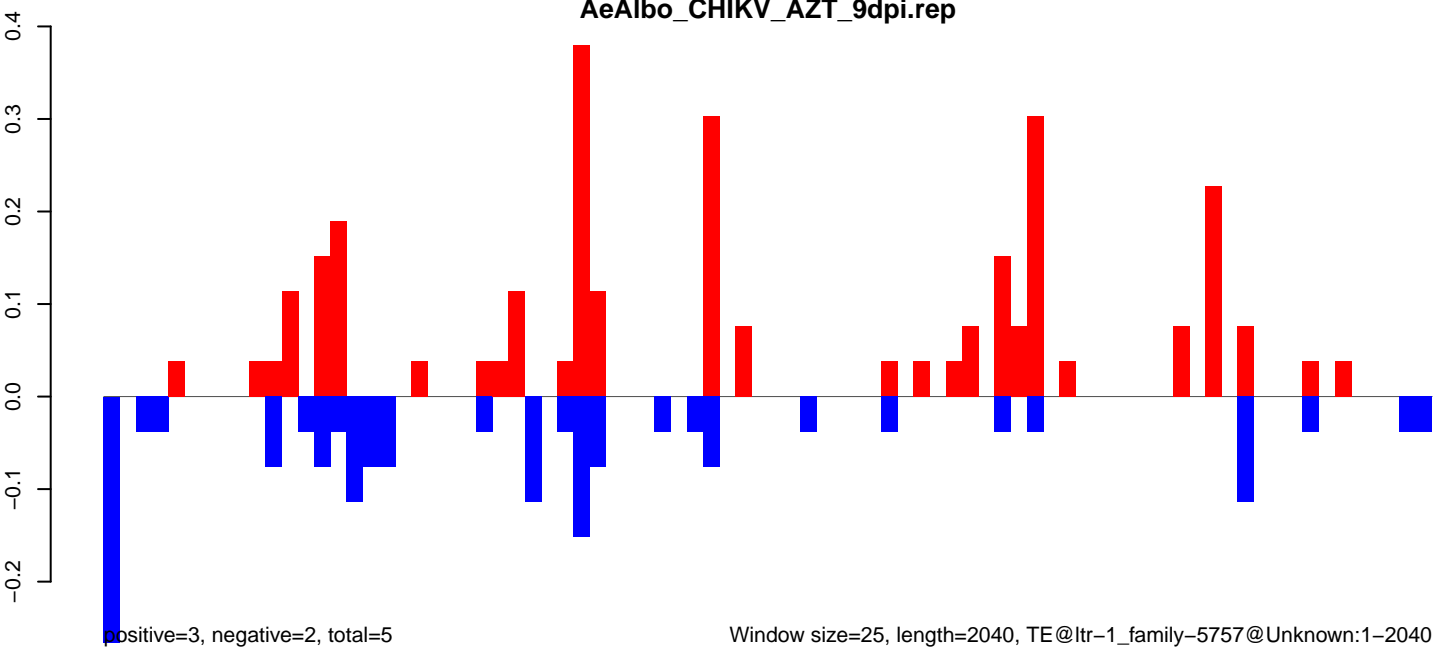

AeAlbo_CHIKV_AZT_9dpi.18_23.rep

AeAlbo_CHIKV_AZT_9dpi.24_35.rep

AeAlbo_CHIKV_AZT_9dpi.rep

AeAlbo_CHIKV_AZT_9dpi.18_23.rep

AeAlbo_CHIKV_AZT_9dpi.24_35.rep

AeAlbo_CHIKV_AZT_9dpi.rep

Window size=25, length=1778, TE@ltr-1_family-5083@LTR_Gypsy:1-1778