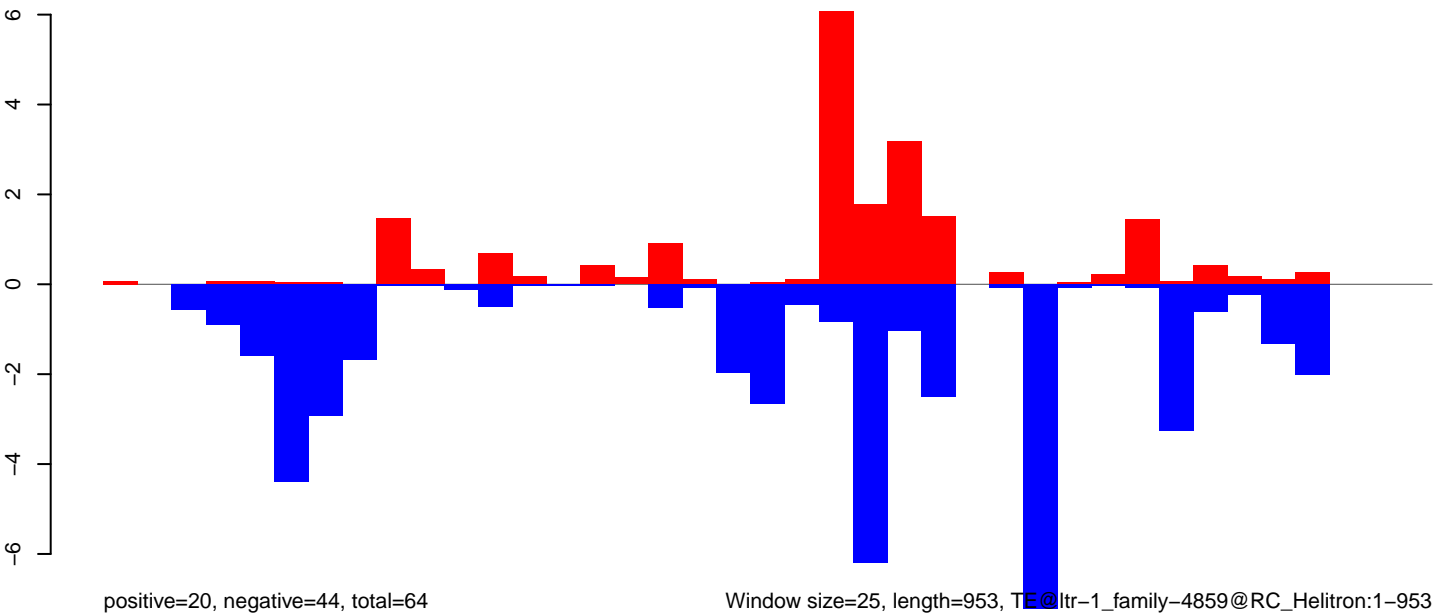

AeAlbo_CHIKV_AZT_9dpi.18_23.rep

AeAlbo_CHIKV_AZT_9dpi.24_35.rep

AeAlbo_CHIKV_AZT_9dpi.rep

AeAlbo_CHIKV_AZT_9dpi.18_23.rep

AeAlbo_CHIKV_AZT_9dpi.24_35.rep

AeAlbo_CHIKV_AZT_9dpi.rep

Window size=25, length=953, TE@ltr-1_family-4859@RC_Helitron:1-953