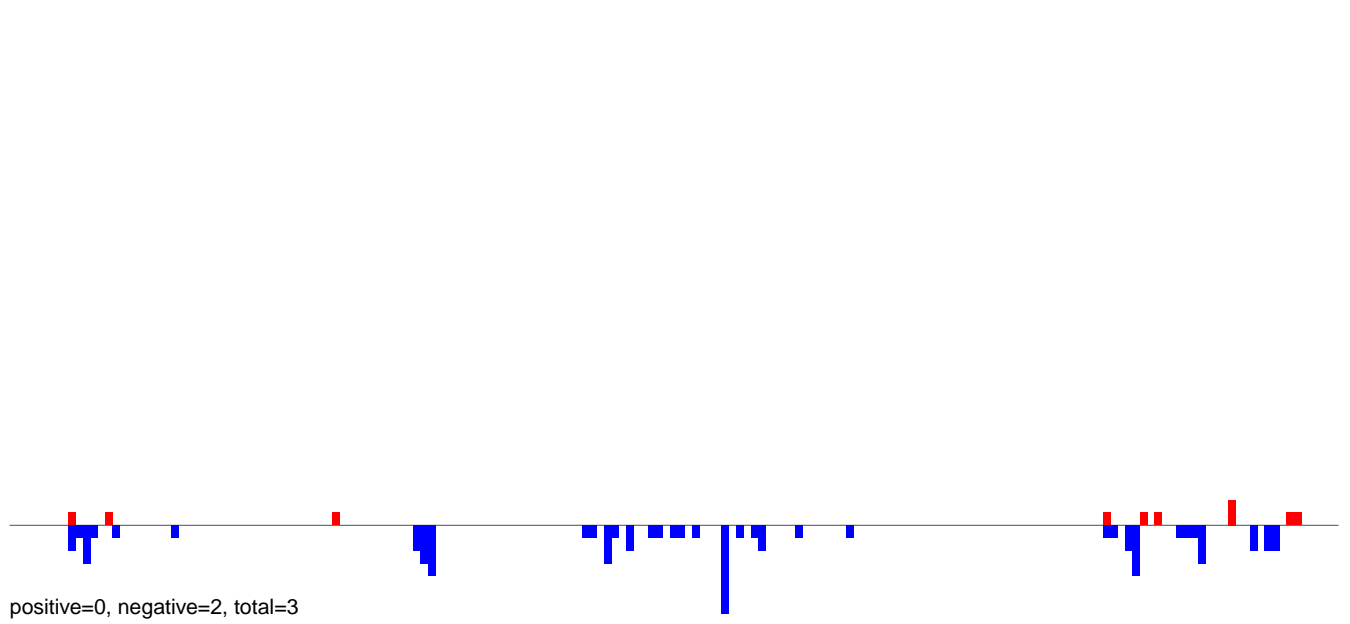

AeAlbo_CHIKV_AZT_9dpi.24_35.rep

AeAlbo_CHIKV_AZT_9dpi.rep

Window size=25, length=3433, TE@ltr-1_family-5331@LTR_Gypsy:1-3433

0 500 1000 1500 2000 2500 3000 3500

AeAlbo_CHIKV_AZT_9dpi.18_23.rep

AeAlbo_CHIKV_AZT_9dpi.24_35.rep