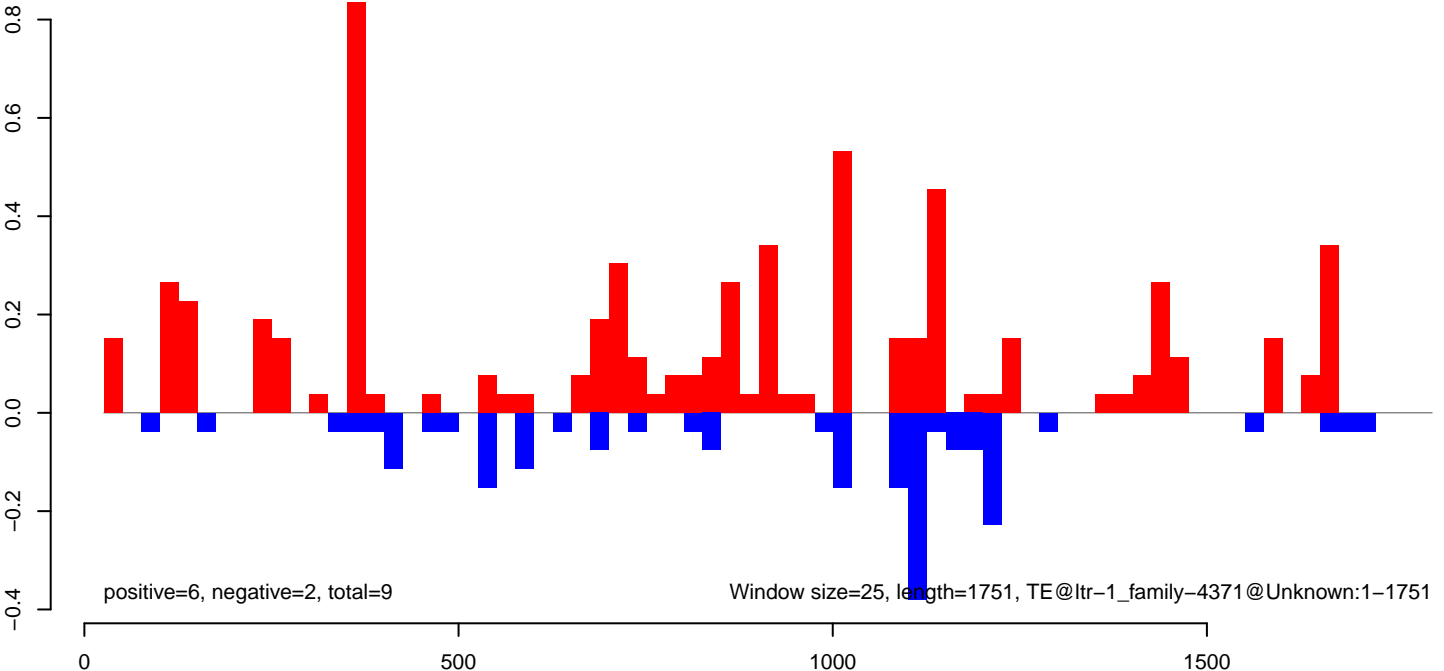

AeAlbo_CHIKV_AZT_9dpi.rep