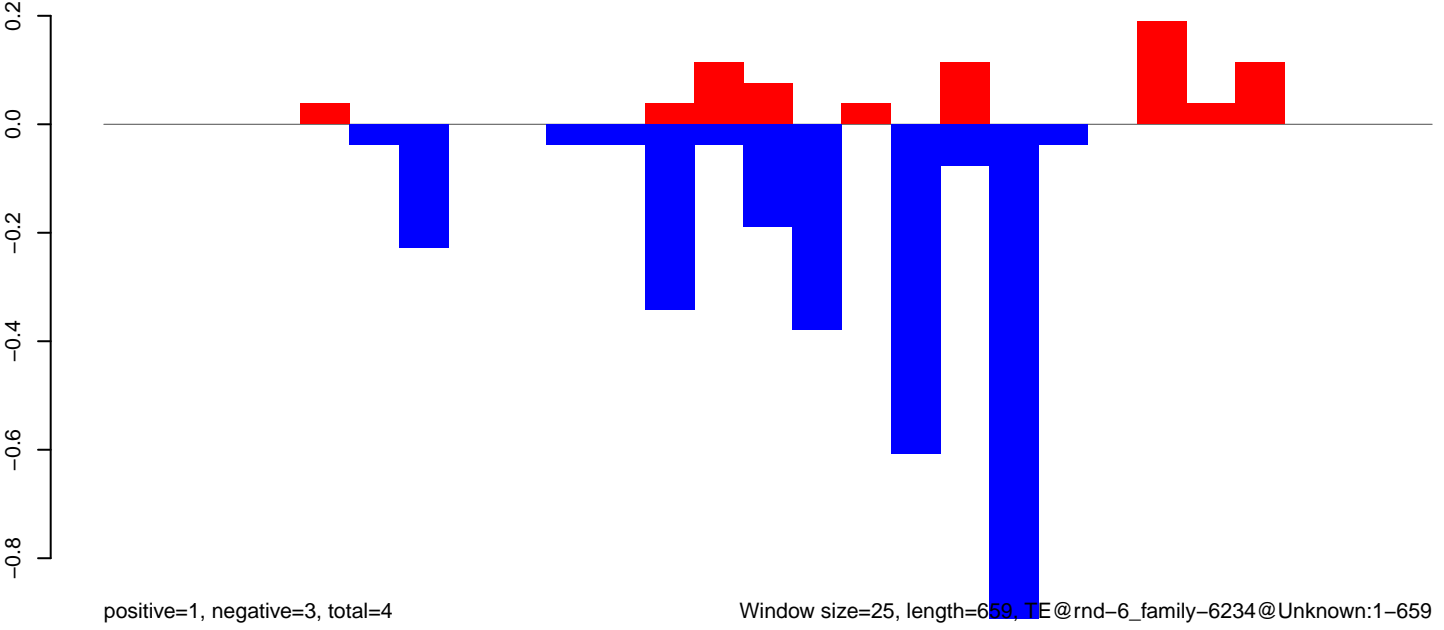

AeAlbo_CHIKV_AZT_9dpi.18_23.rep

AeAlbo_CHIKV_AZT_9dpi.rep