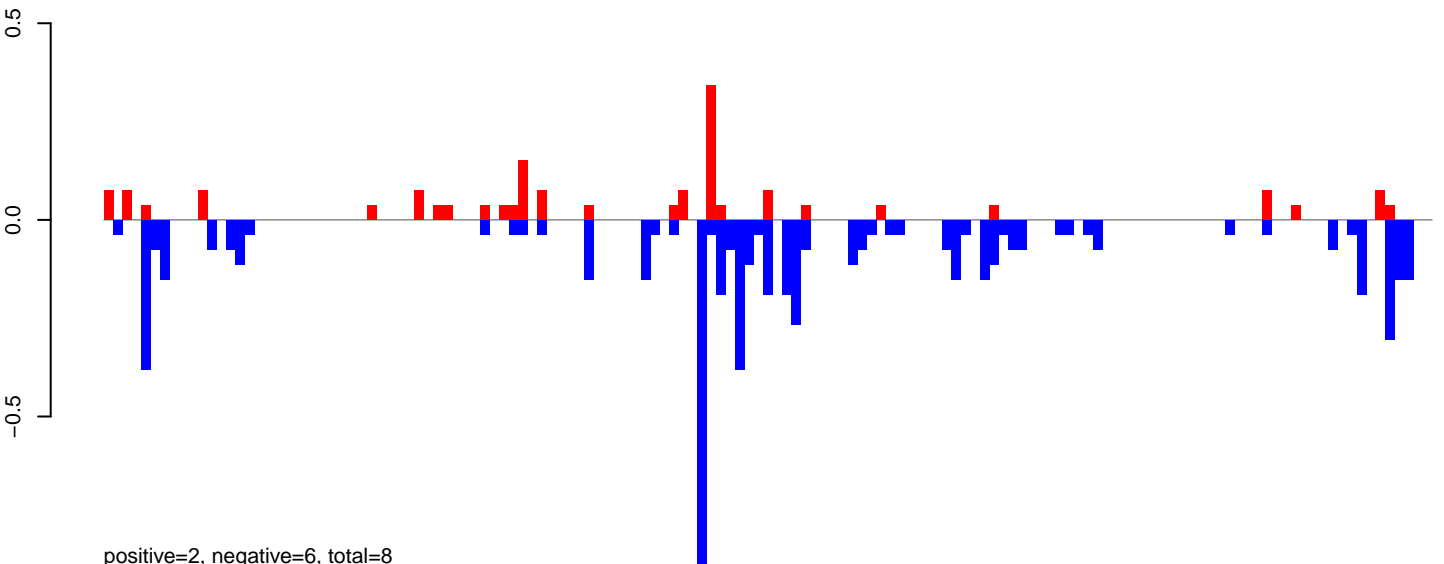

AeAlbo_CHIKV_AZT_9dpi.24_35.rep

positive=2, negative=6, total=8

AeAlbo_CHIKV_AZT_9dpi.rep