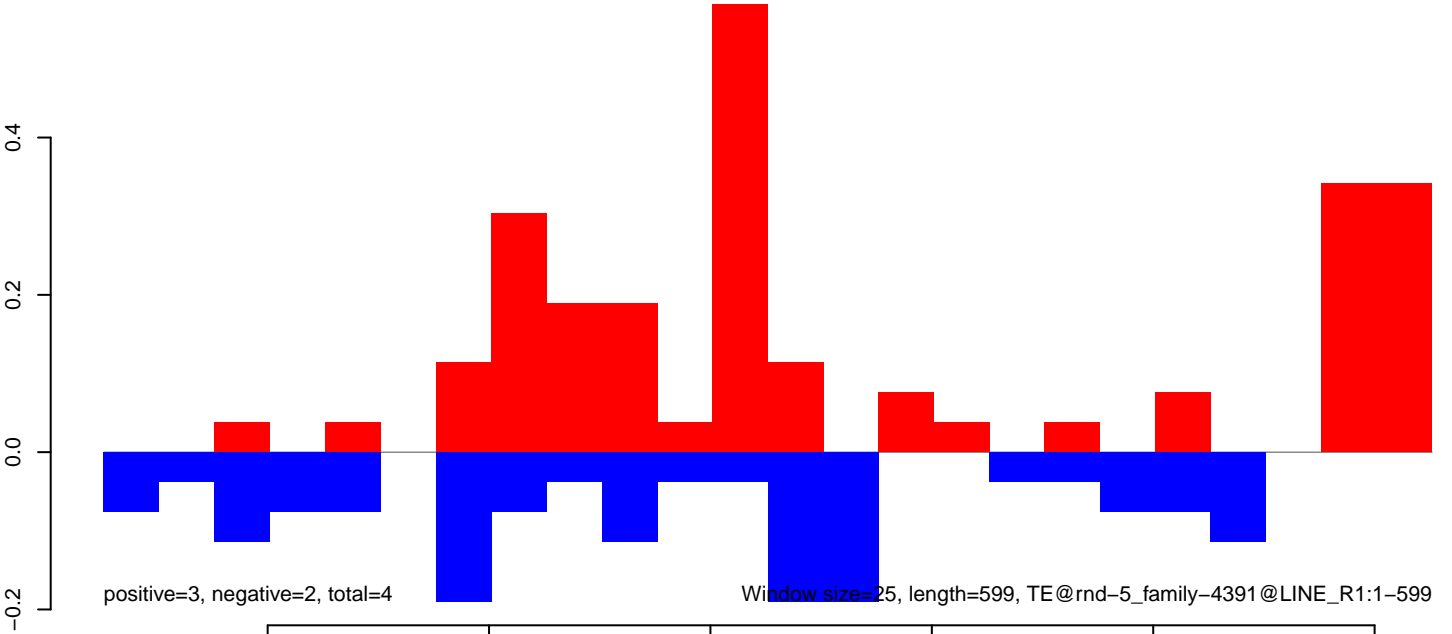

AeAlbo_CHIKV_AZT_9dpi.rep