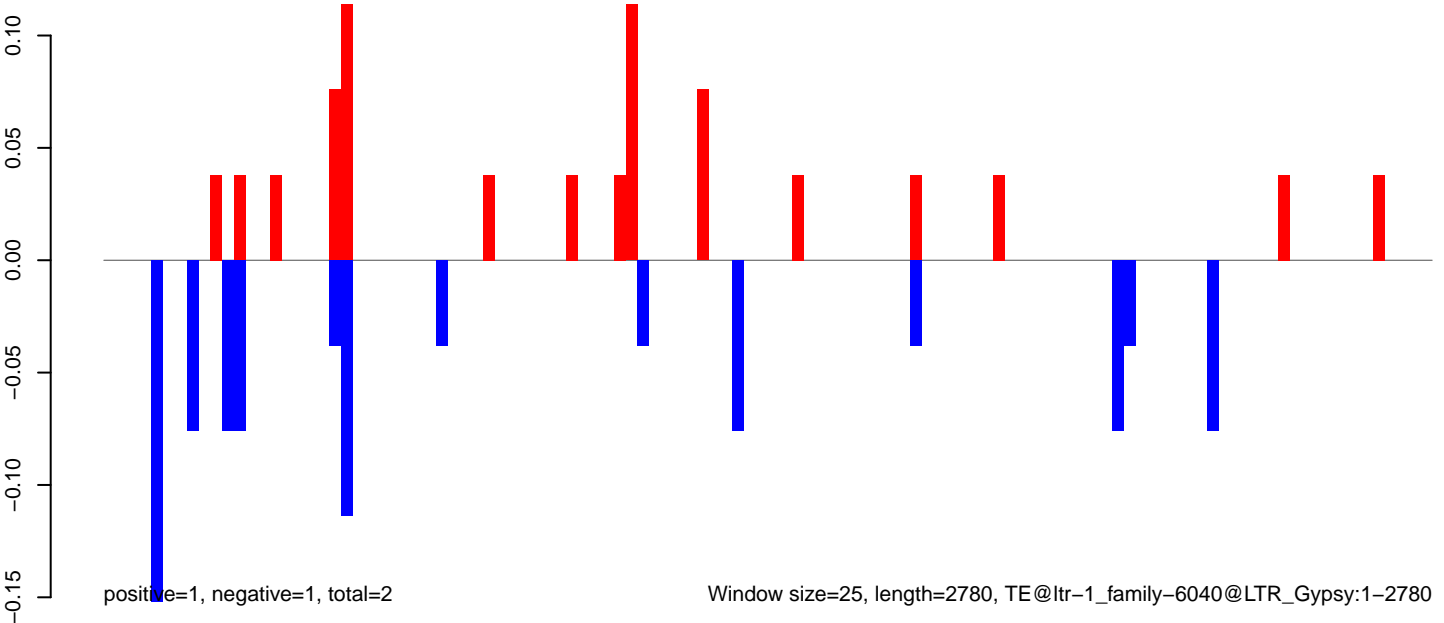

AeAlbo_CHIKV_AZT_9dpi.24_35.rep

AeAlbo_CHIKV_AZT_9dpi.rep

Window size=25, length=2780, TE@ltr-1_family-6040@LTR_Gypsy:1-2780

AeAlbo_CHIKV_AZT_9dpi.18_23.rep

AeAlbo_CHIKV_AZT_9dpi.24_35.rep

AeAlbo_CHIKV_AZT_9dpi.rep