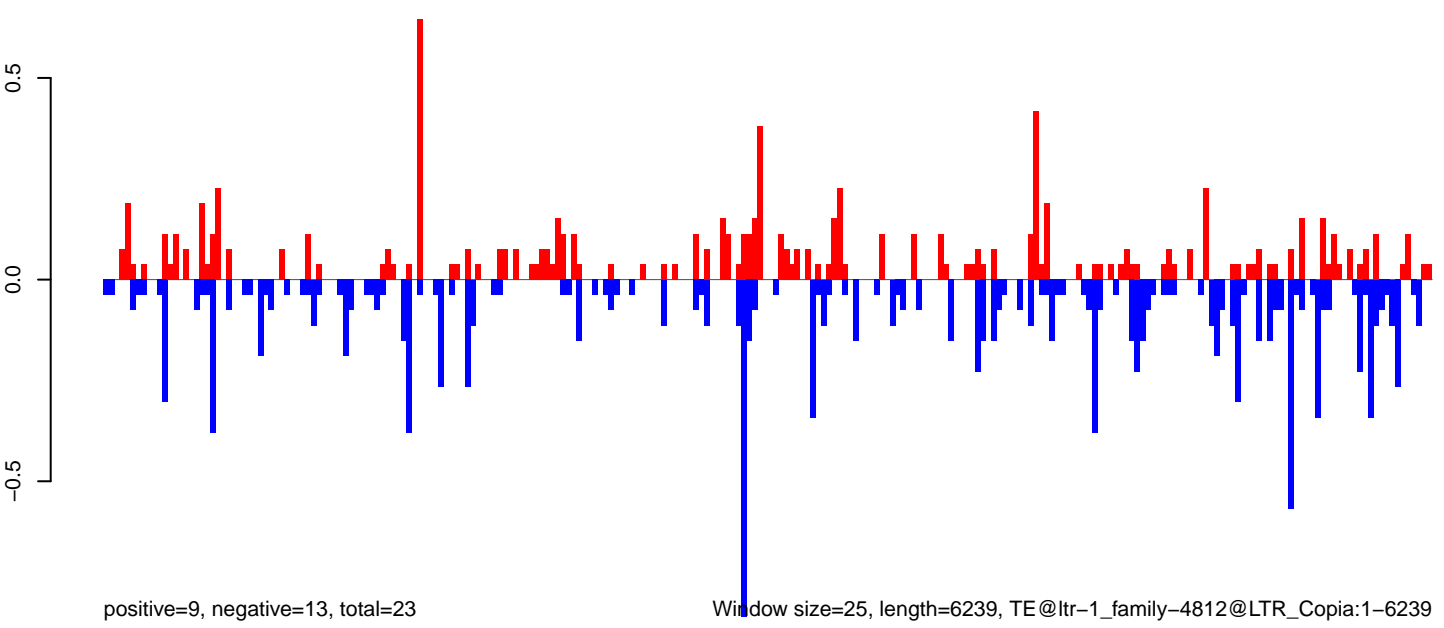

AeAlbo_CHIKV_AZT_9dpi.rep

0 1000 2000 3000 4000 5000 6000