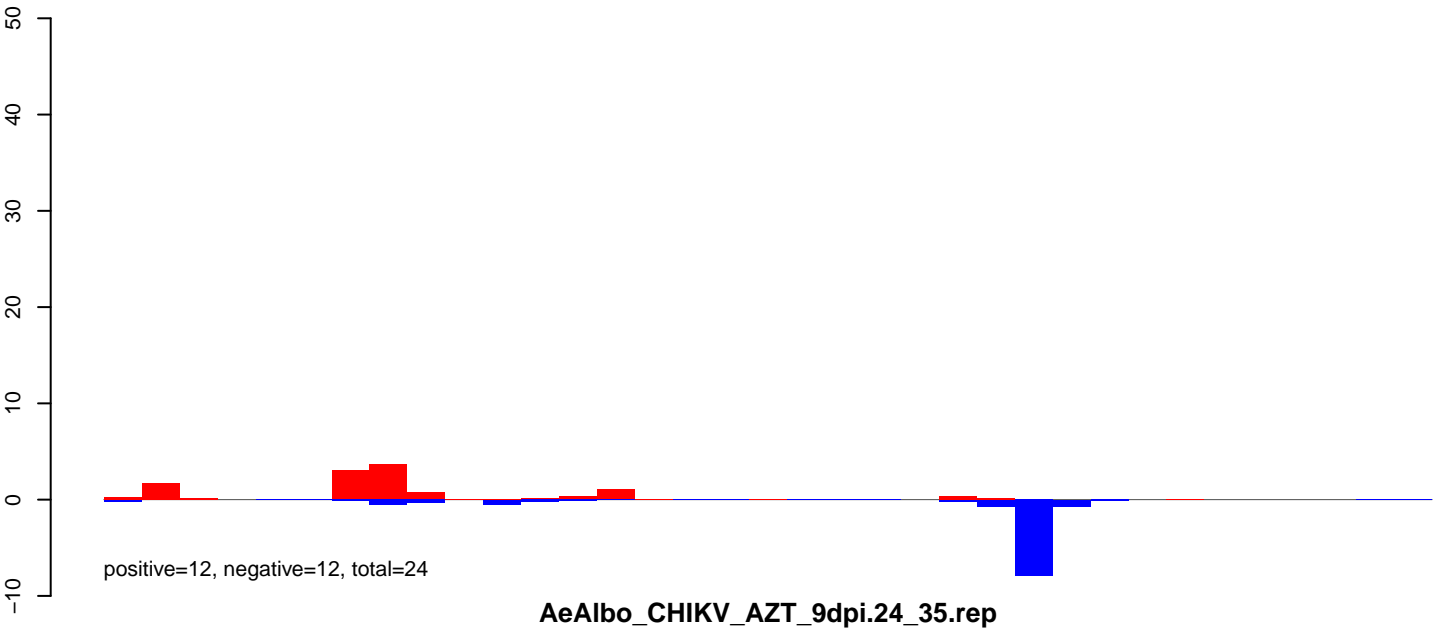

AeAlbo_CHIKV_AZT_9dpi.18_23.rep