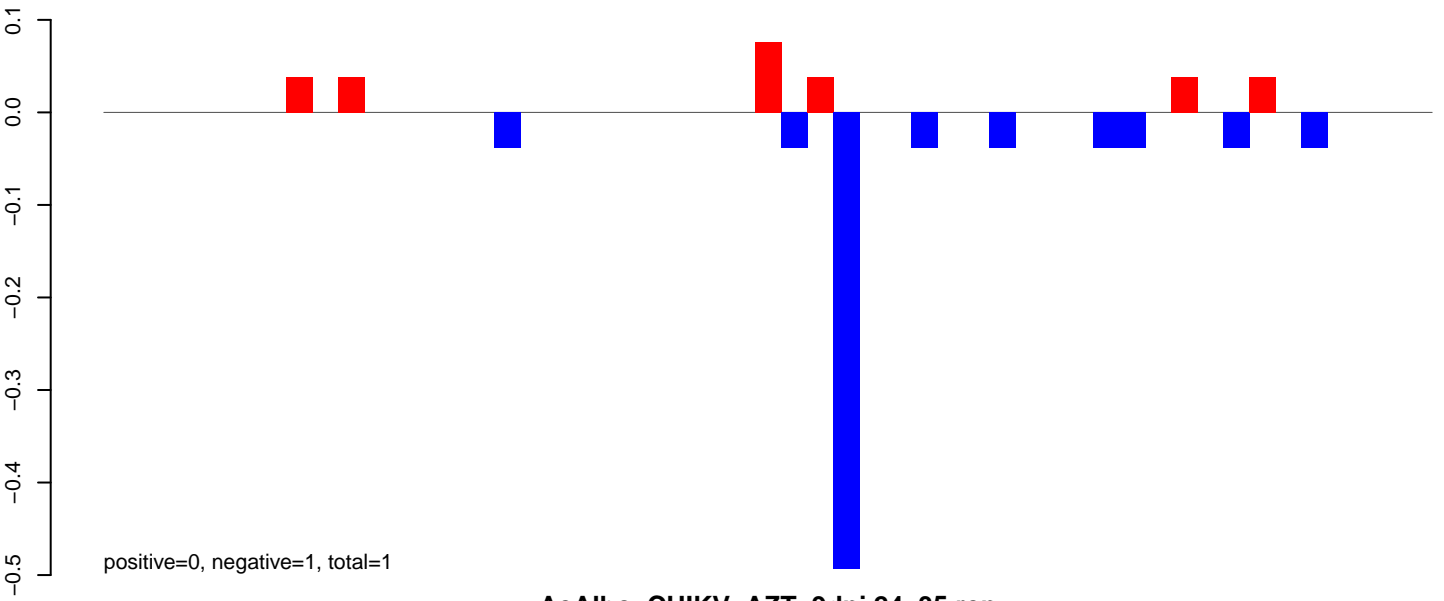

AeAlbo_CHIKV_AZT_9dpi.18_23.rep

AeAlbo_CHIKV_AZT_9dpi.24_35.rep

AeAlbo_CHIKV_AZT_9dpi.rep

AeAlbo_CHIKV_AZT_9dpi.18_23.rep

AeAlbo_CHIKV_AZT_9dpi.24_35.rep

AeAlbo_CHIKV_AZT_9dpi.rep

Window size=25, length=1128, TE@rnd-6_family-1097@LTR_Pao:1-1128