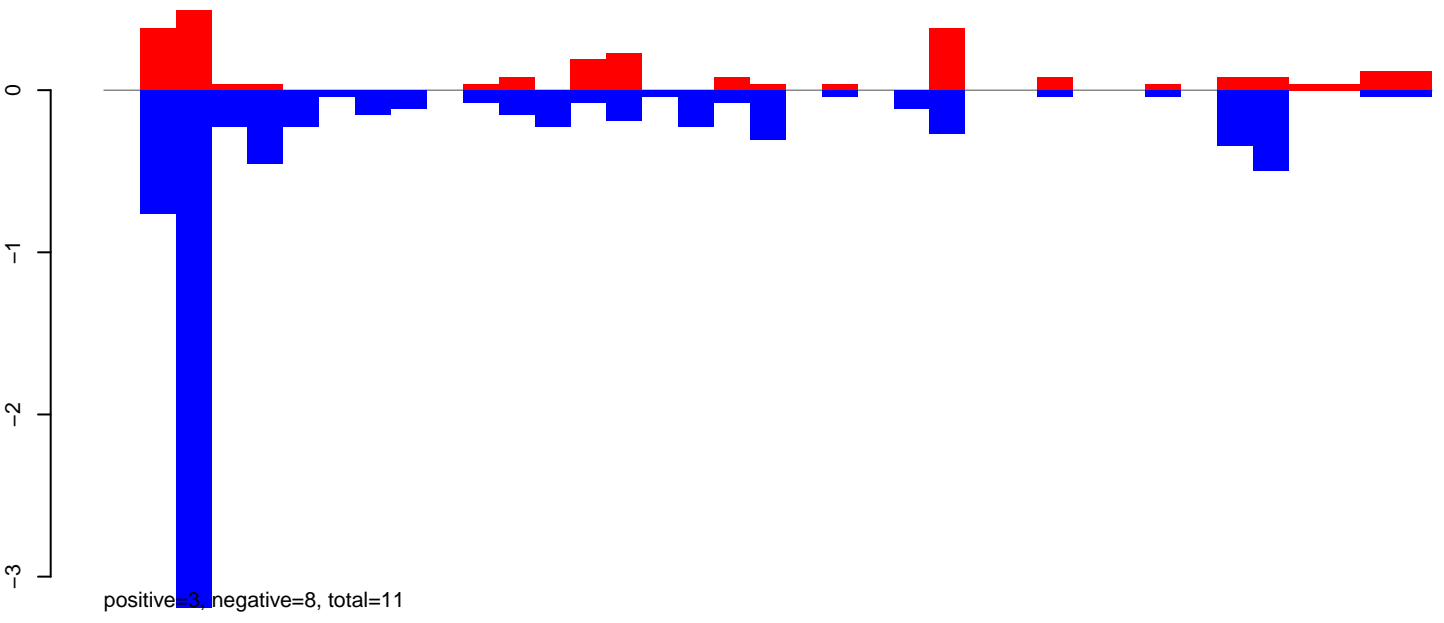

AeAlbo_CHIKV_AZT_9dpi.18_23.rep

AeAlbo_CHIKV_AZT_9dpi.24_35.rep

AeAlbo_CHIKV_AZT_9dpi.rep

Window size=25, length=867, TE@rnd-1_family-331@LINE_R1:1-867

AeAlbo_CHIKV_AZT_9dpi.18_23.rep

AeAlbo_CHIKV_AZT_9dpi.24_35.rep