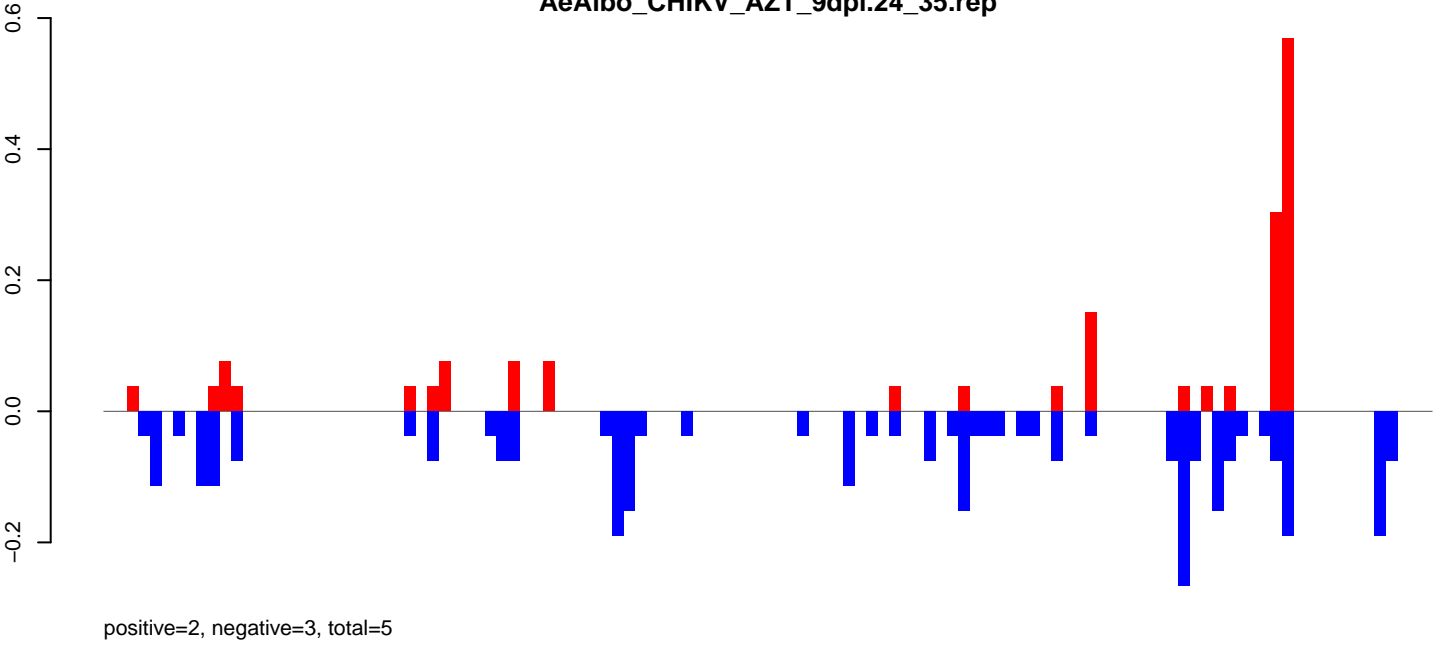

AeAlbo_CHIKV_AZT_9dpi.24_35.rep