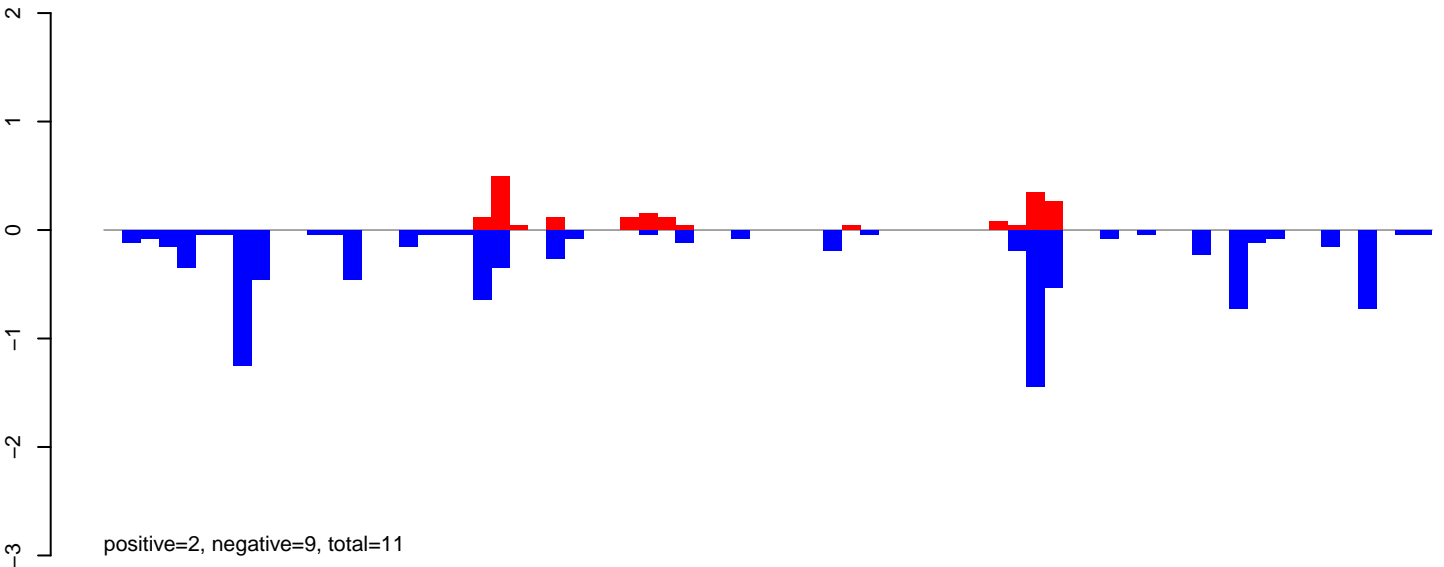

AeAlbo_CHIKV_AZT_9dpi.rep