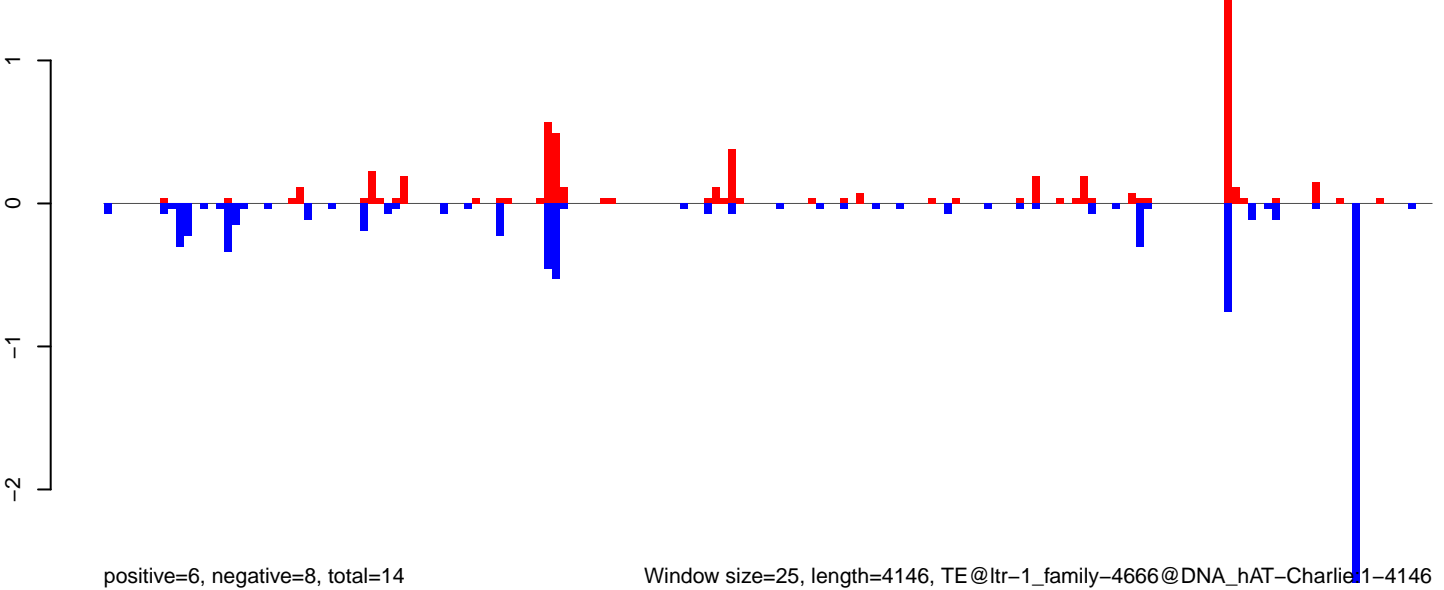

AeAlbo_CHIKV_AZT_9dpi.24_35.rep

AeAlbo_CHIKV_AZT_9dpi.rep

AeAlbo_CHIKV_AZT_9dpi.18_23.rep

AeAlbo_CHIKV_AZT_9dpi.24_35.rep

AeAlbo_CHIKV_AZT_9dpi.rep

Window size=25, length=4146, TE@ltr-1_family-4666@DNA_hAT-Charlie1-4146