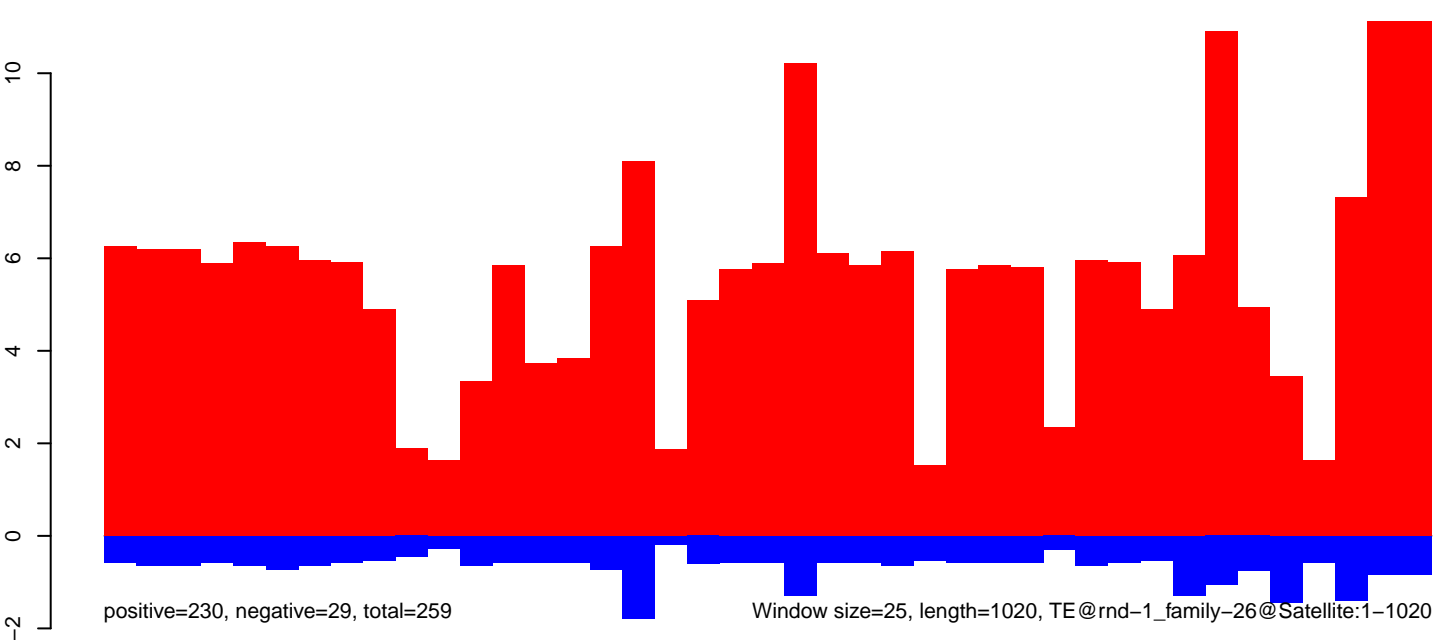

AeAlbo_CHIKV_AZT_9dpi.rep