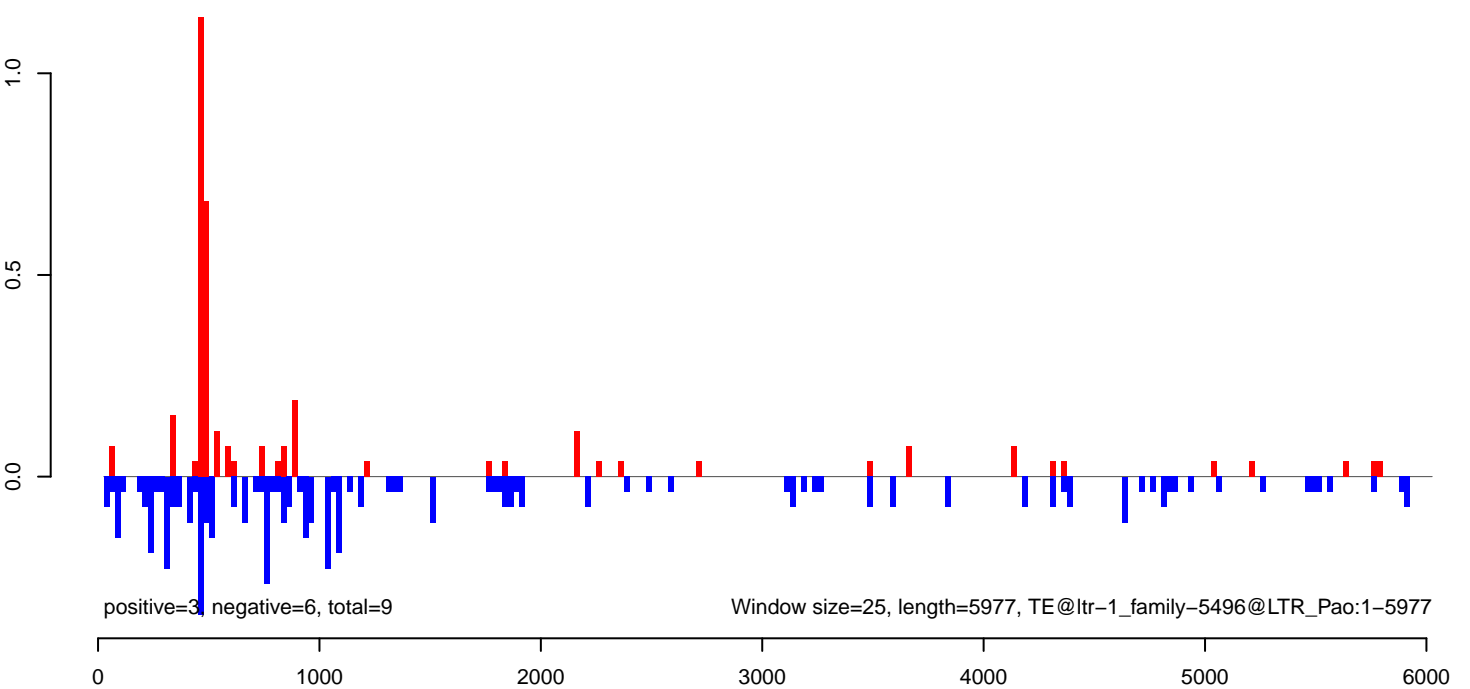

AeAlbo_CHIKV_AZT_9dpi.rep