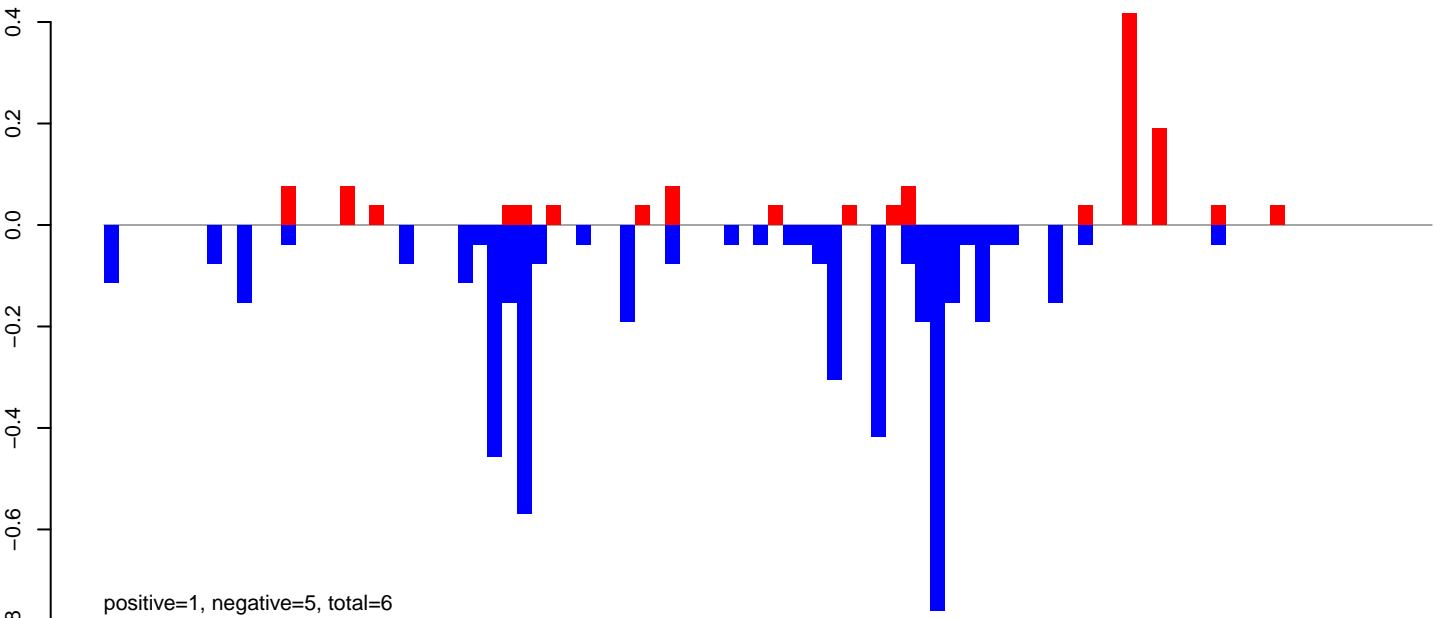

AeAlbo_CHIKV_AZT_9dpi.24_35.rep