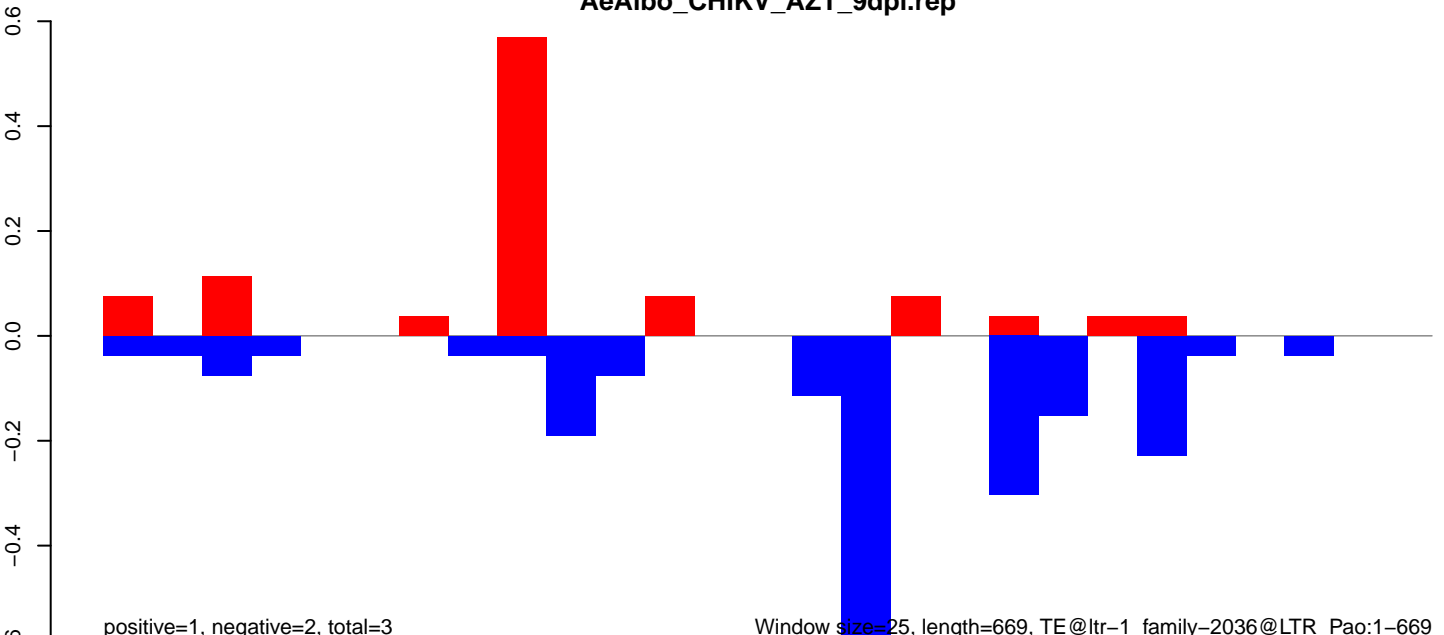

AeAlbo_CHIKV_AZT_9dpi.rep

positive=1, negative=2, total=3

Window size=25, length=669, TE@ltr-1_family-2036@LTR_Pao:1-669