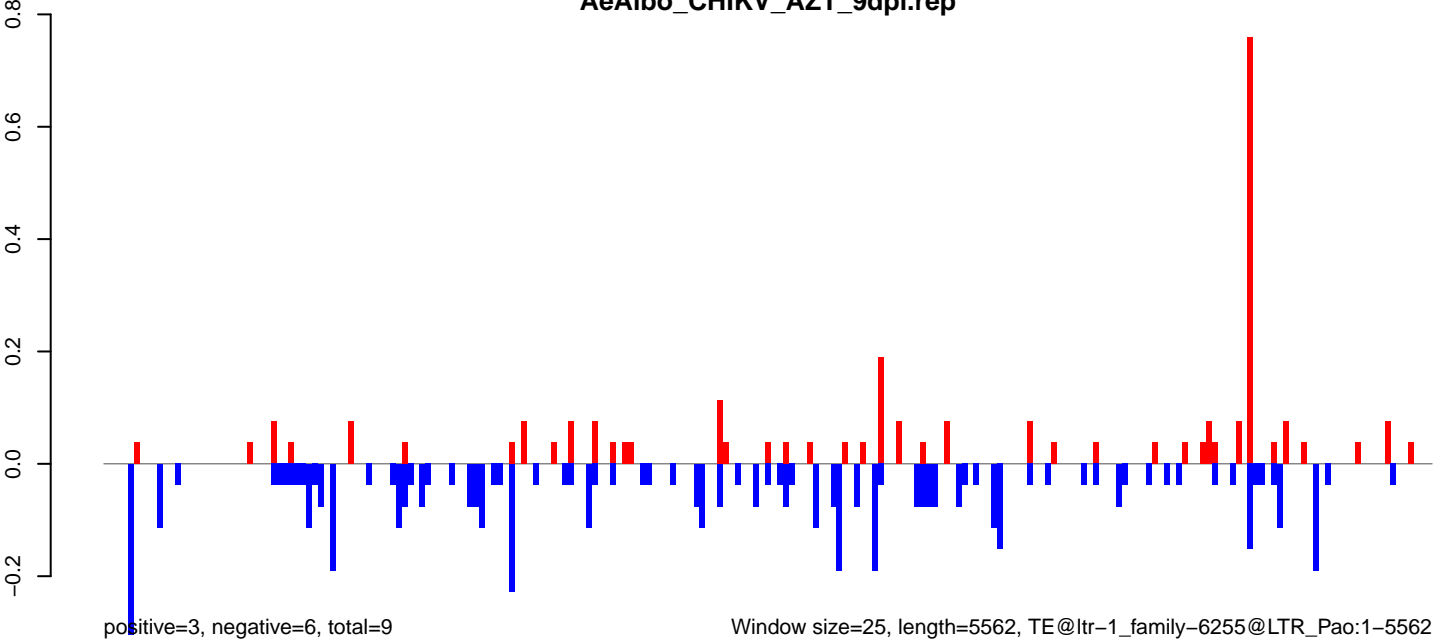

AeAlbo_CHIKV_AZT_9dpi.rep