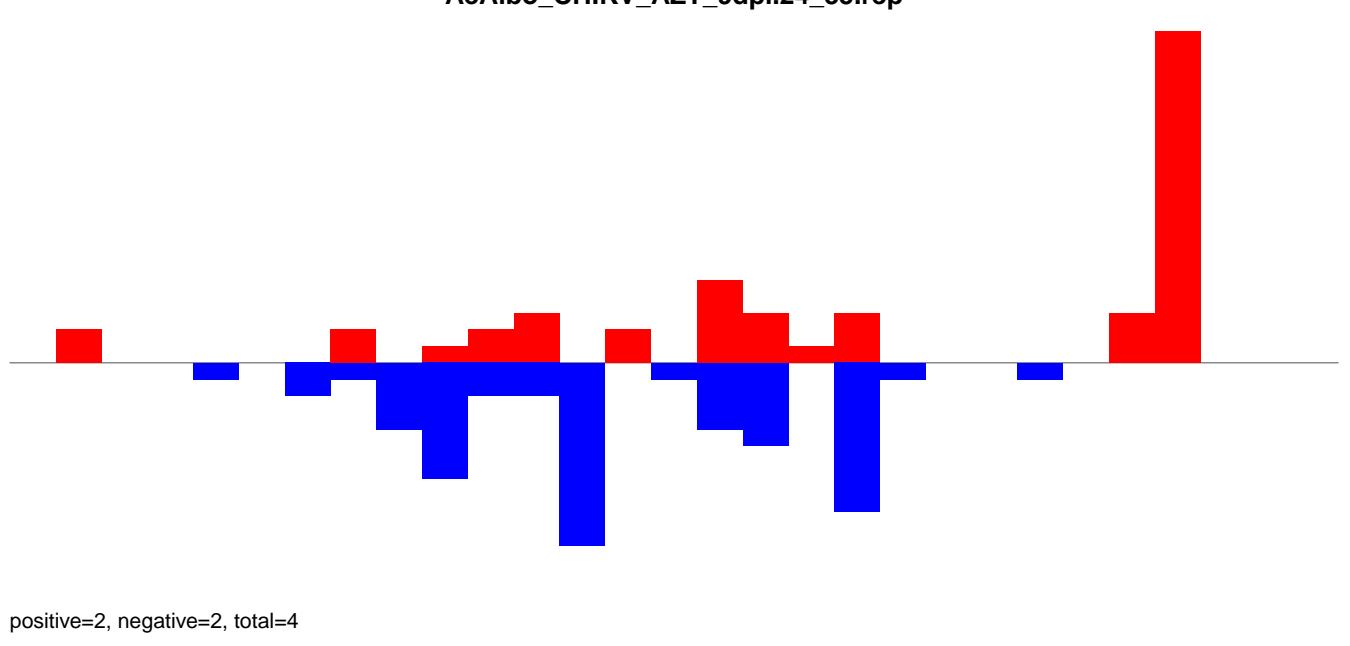

AeAlbo_CHIKV_AZT_9dpi.24_35.rep

AeAlbo_CHIKV_AZT_9dpi.rep

AeAlbo_CHIKV_AZT_9dpi.18_23.rep

AeAlbo_CHIKV_AZT_9dpi.24_35.rep

AeAlbo_CHIKV_AZT_9dpi.rep

Window size=25, length=2229, TE@ltr-1_family-3197@LTR_Gypsy:1-2229