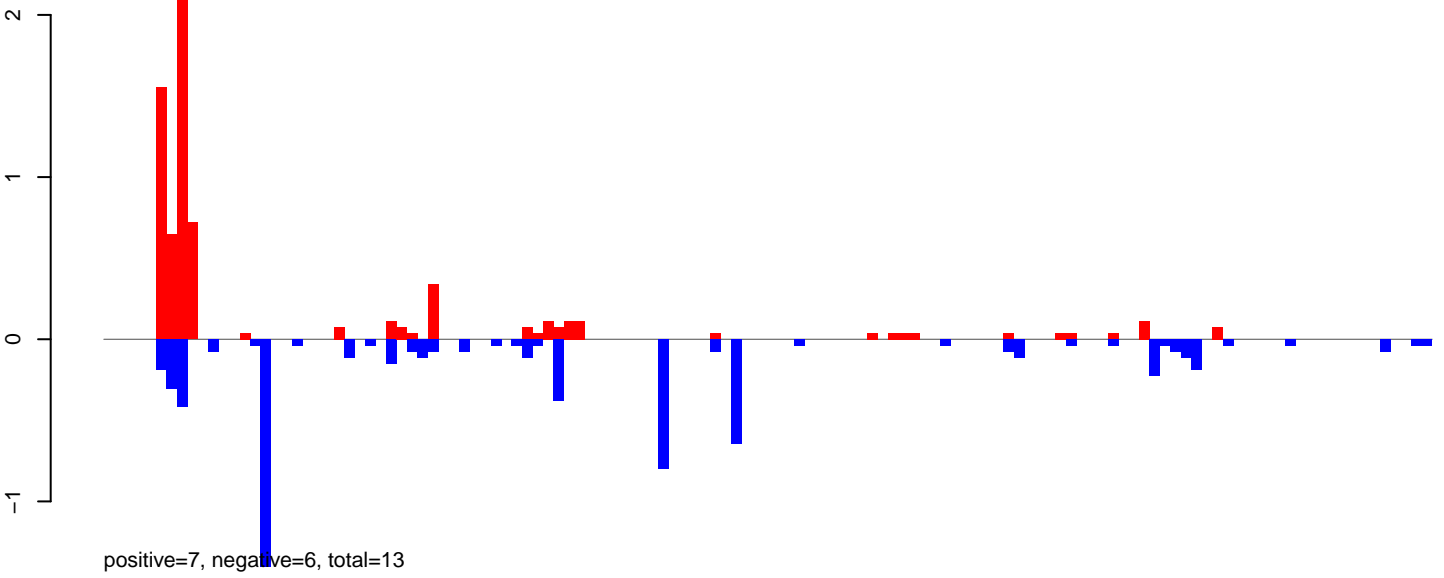

AeAlbo_CHIKV_AZT_9dpi.18_23.rep