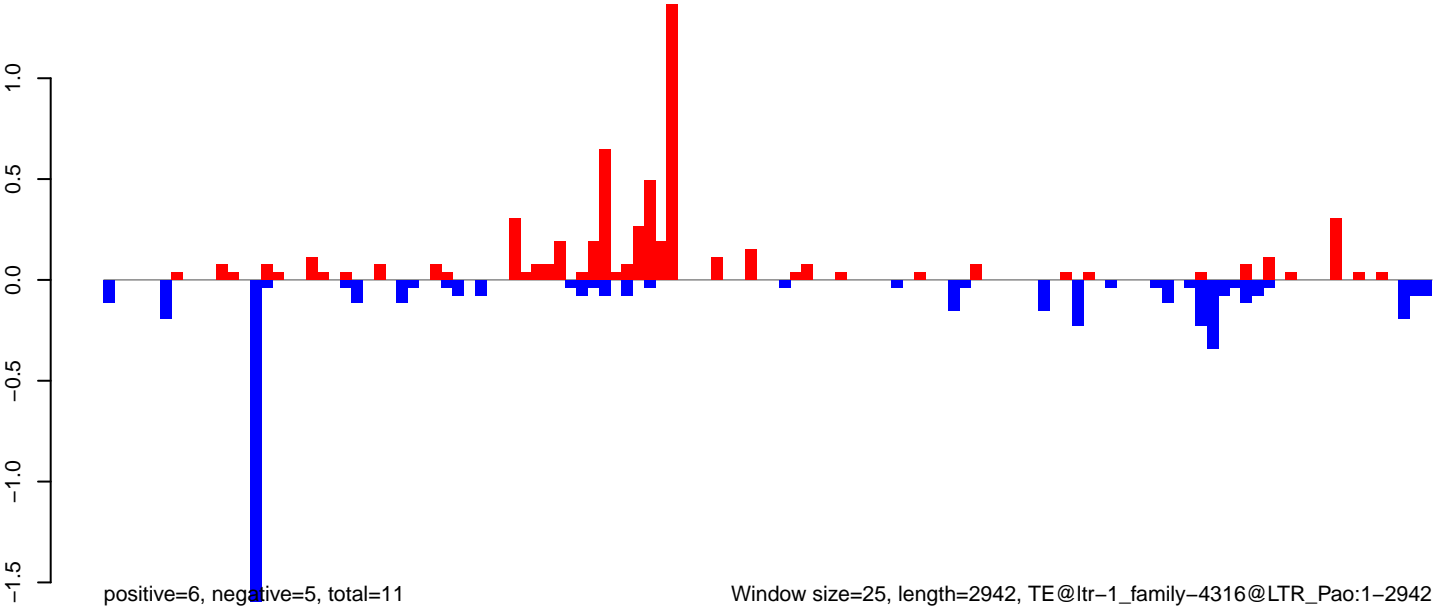

AeAlbo_CHIKV_AZT_9dpi.rep