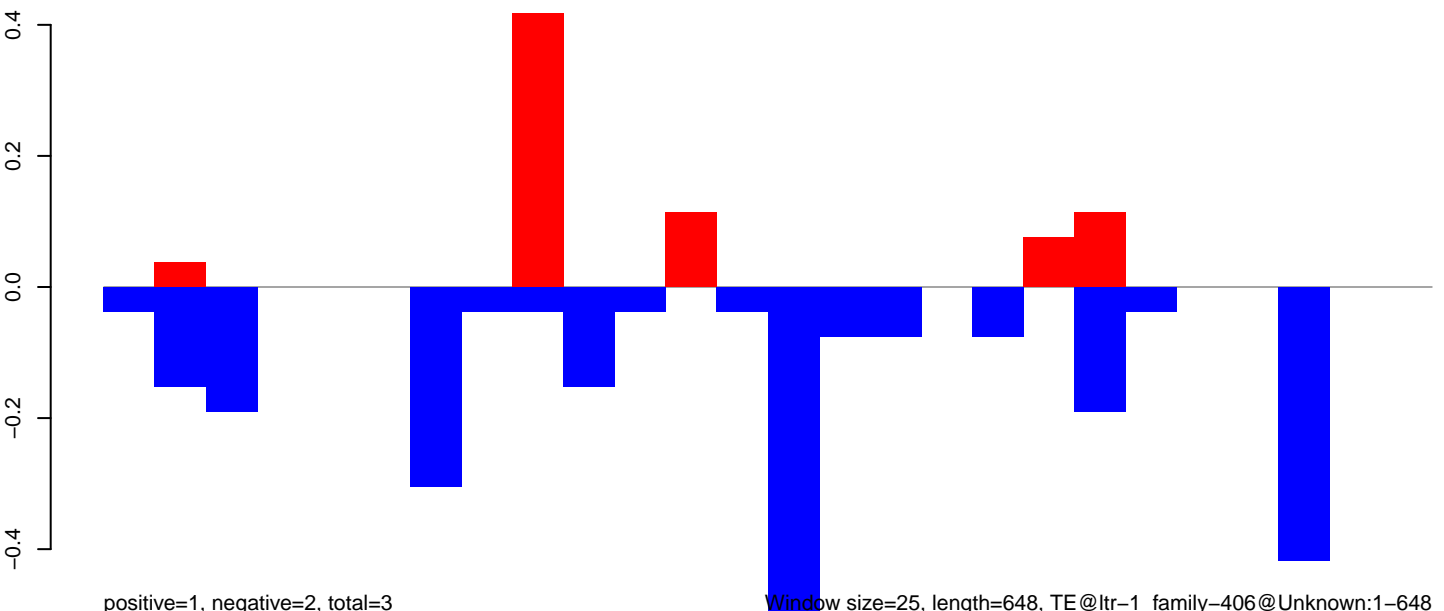

AeAlbo_CHIKV_AZT_9dpi.rep

positive=1, negative=2, total=3

Window size=25, length=648, TE@ltr-1_family-406@Unknown:1-648

0 100 200 300 400 500 600 700