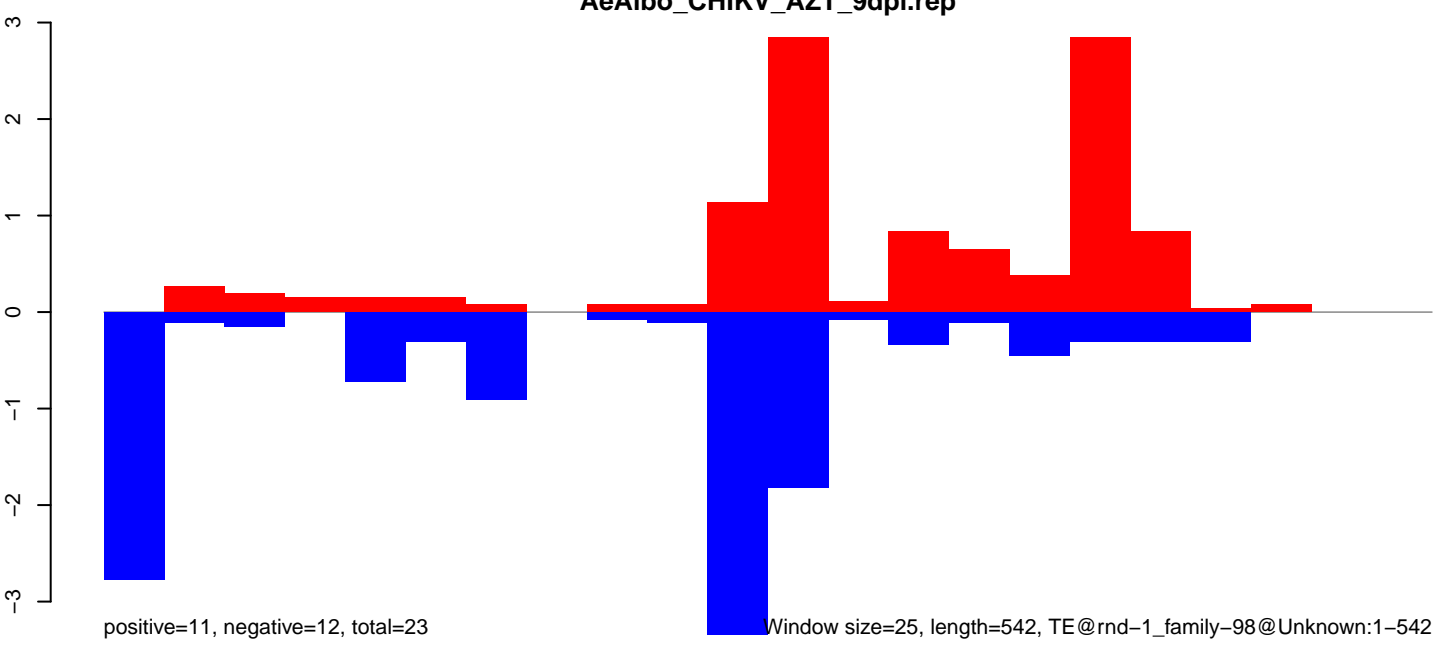

AeAlbo_CHIKV_AZT_9dpi.rep