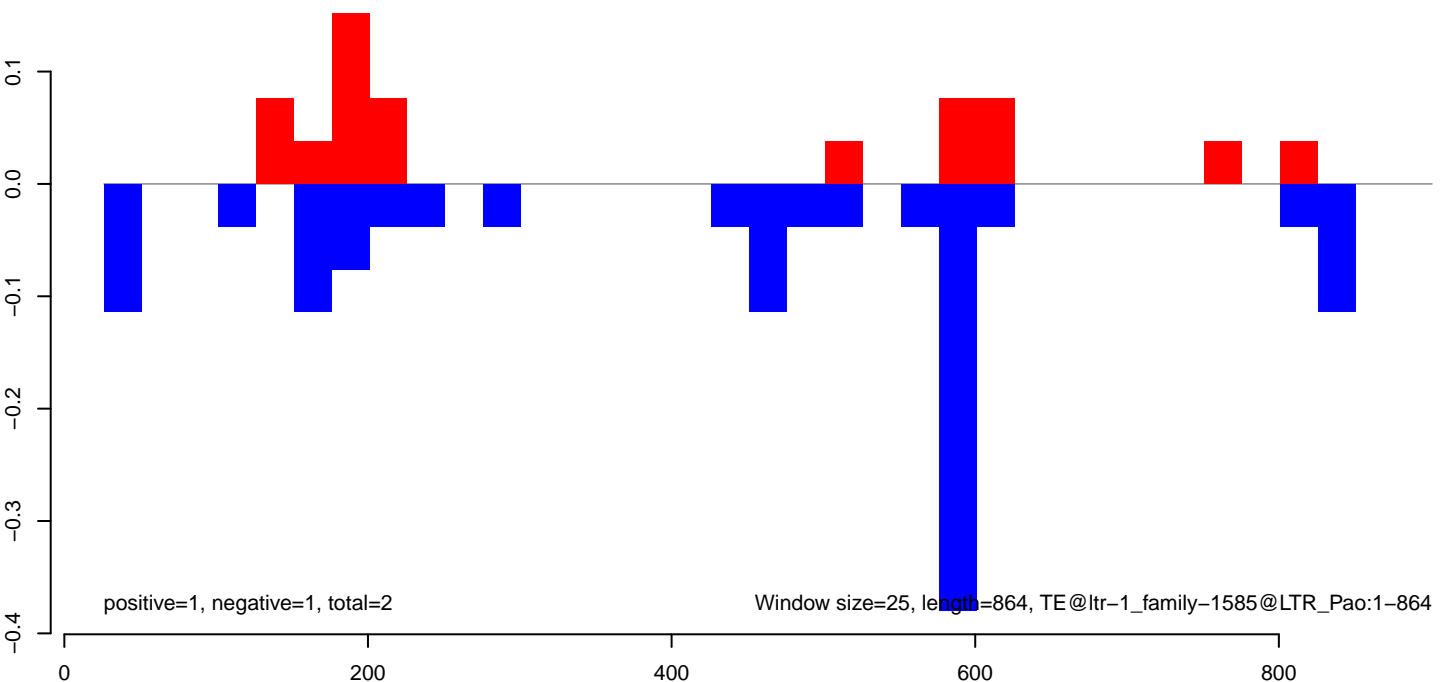

AeAlbo_CHIKV_AZT_9dpi.rep

Window size=25, length=611, TE@ltr-1_family-1601@Unknown:1-611

AeAlbo_CHIKV_AZT_9dpi.18_23.rep

AeAlbo_CHIKV_AZT_9dpi.24_35.rep

AeAlbo_CHIKV_AZT_9dpi.rep

Window size=25, length=643, TE@ltr-1_family-1493@LTR_Pao:1-643