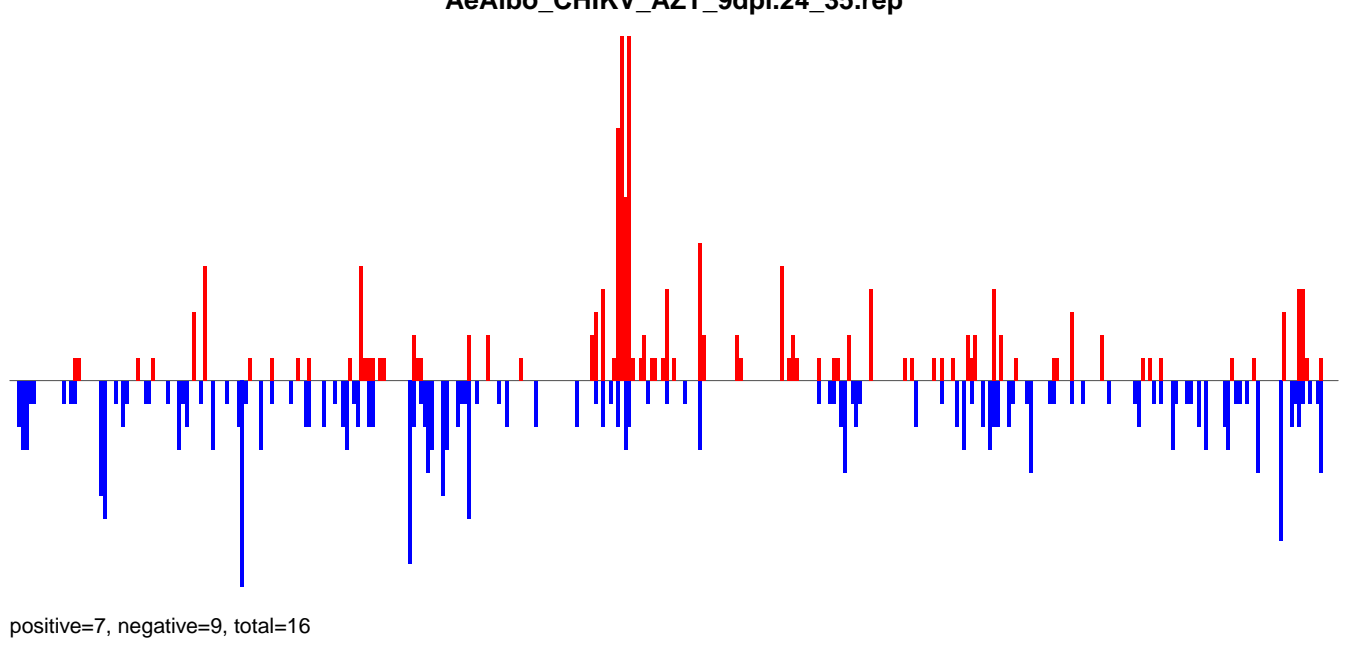

AeAlbo_CHIKV_AZT_9dpi.24_35.rep