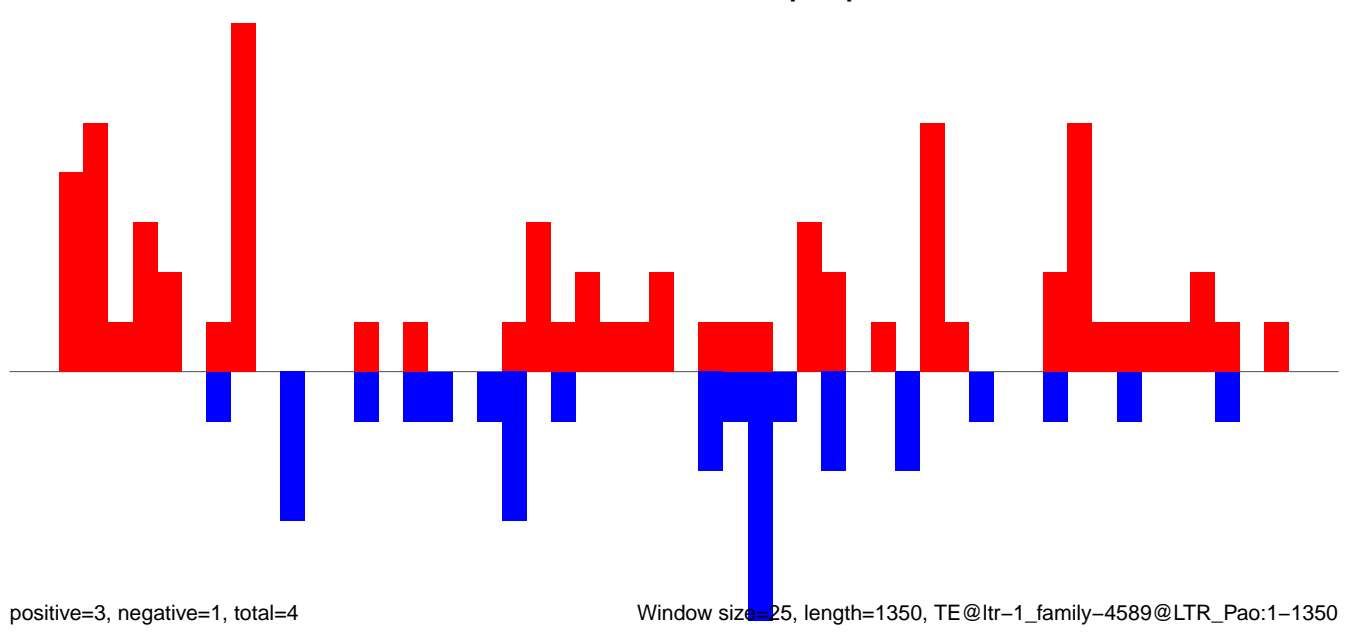

AeAlbo_CHIKV_AZT_9dpi.18_23.rep

AeAlbo_CHIKV_AZT_9dpi.rep