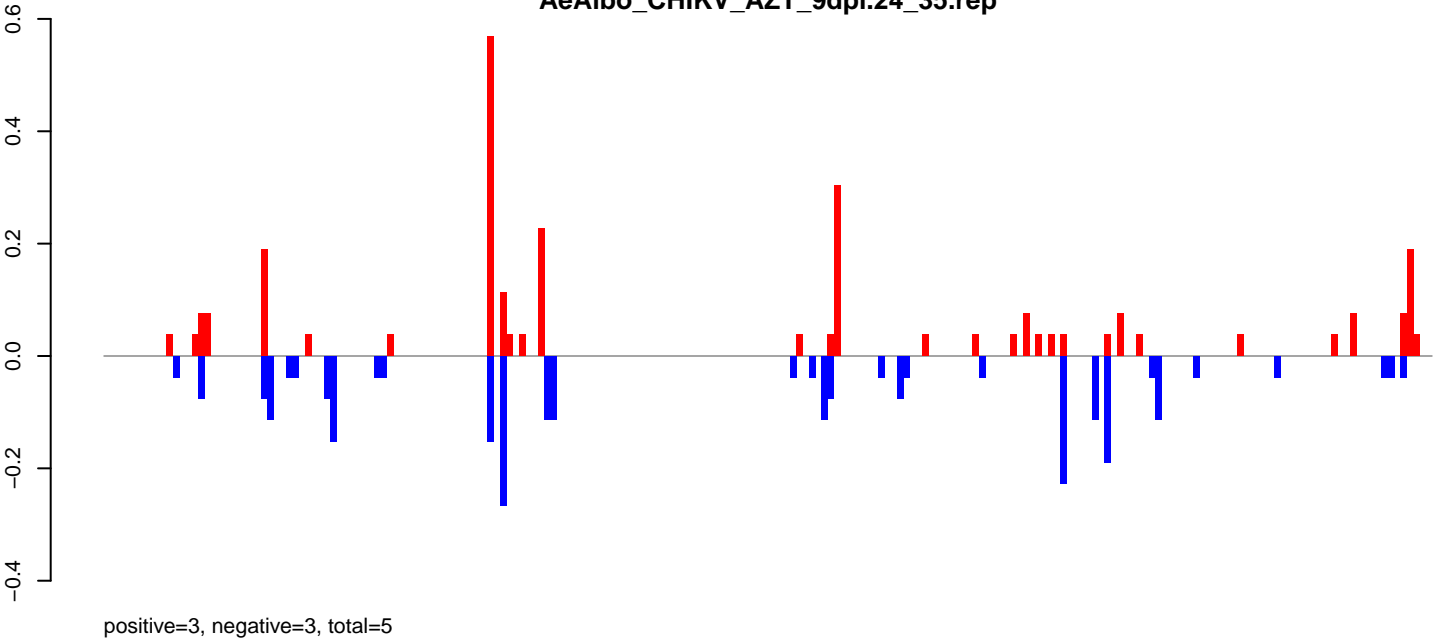

AeAlbo_CHIKV_AZT_9dpi.24_35.rep