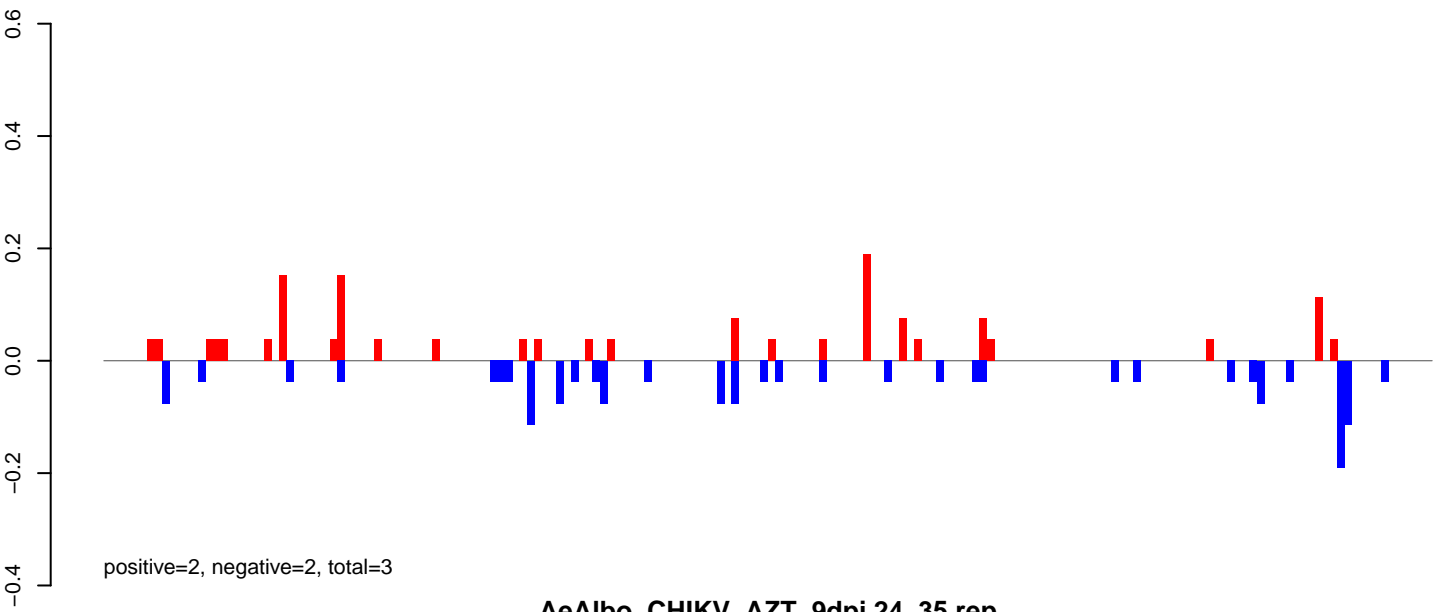

AeAlbo_CHIKV_AZT_9dpi.18_23.rep