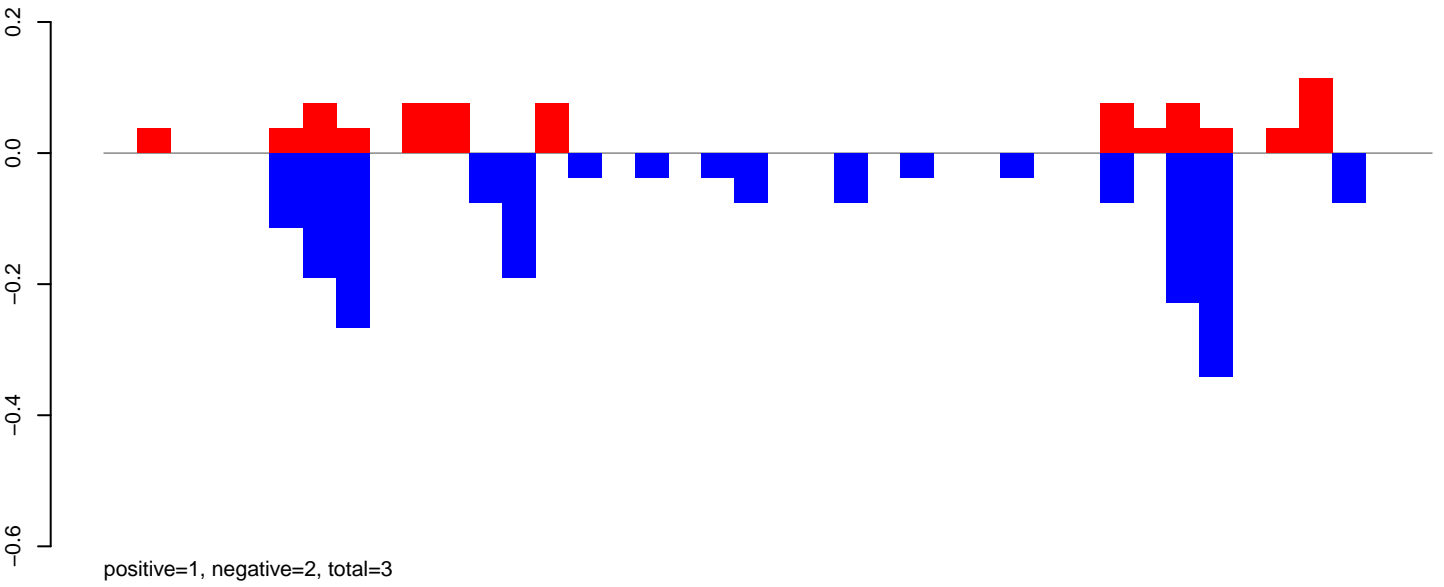

AeAlbo_CHIKV_AZT_9dpi.18_23.rep