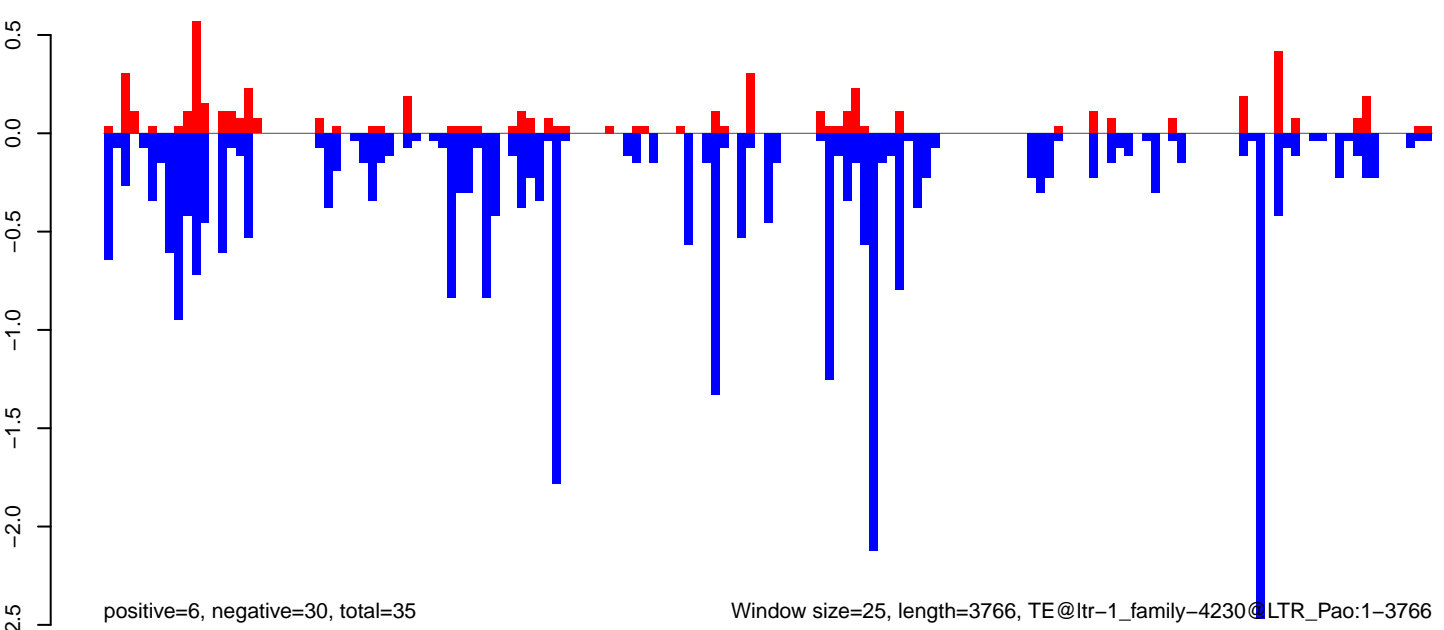

AeAlbo_CHIKV_AZT_9dpi.rep

Window size=25, length=3766, TE@ltr-1_family-4230@LTR_Pao:1-3766

0 1000 2000 3000