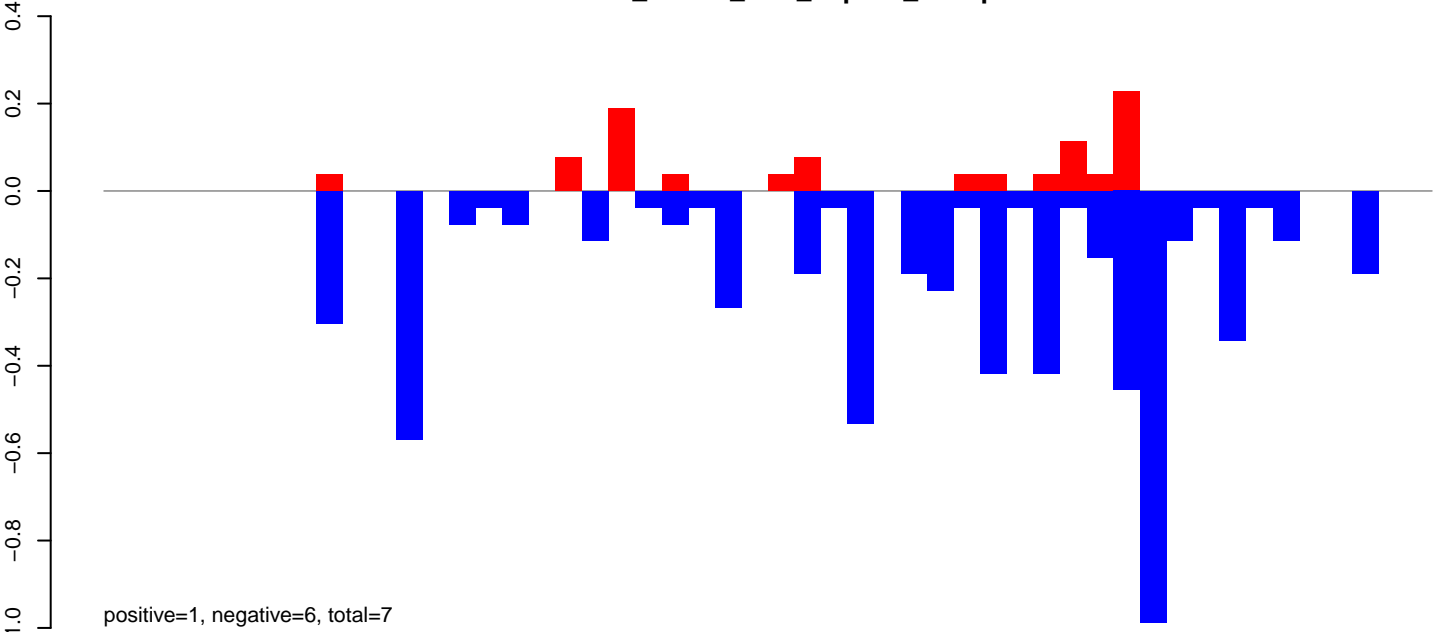

AeAlbo_CHIKV_AZT_9dpi.rep

AeAlbo_CHIKV_AZT_9dpi.18_23.rep

AeAlbo_CHIKV_AZT_9dpi.24_35.rep

AeAlbo_CHIKV_AZT_9dpi.rep

Window size=25, length=1242, TE@ltr-1_family-464@Unknown:1-1242

0 200 400 600 800 1000 1200