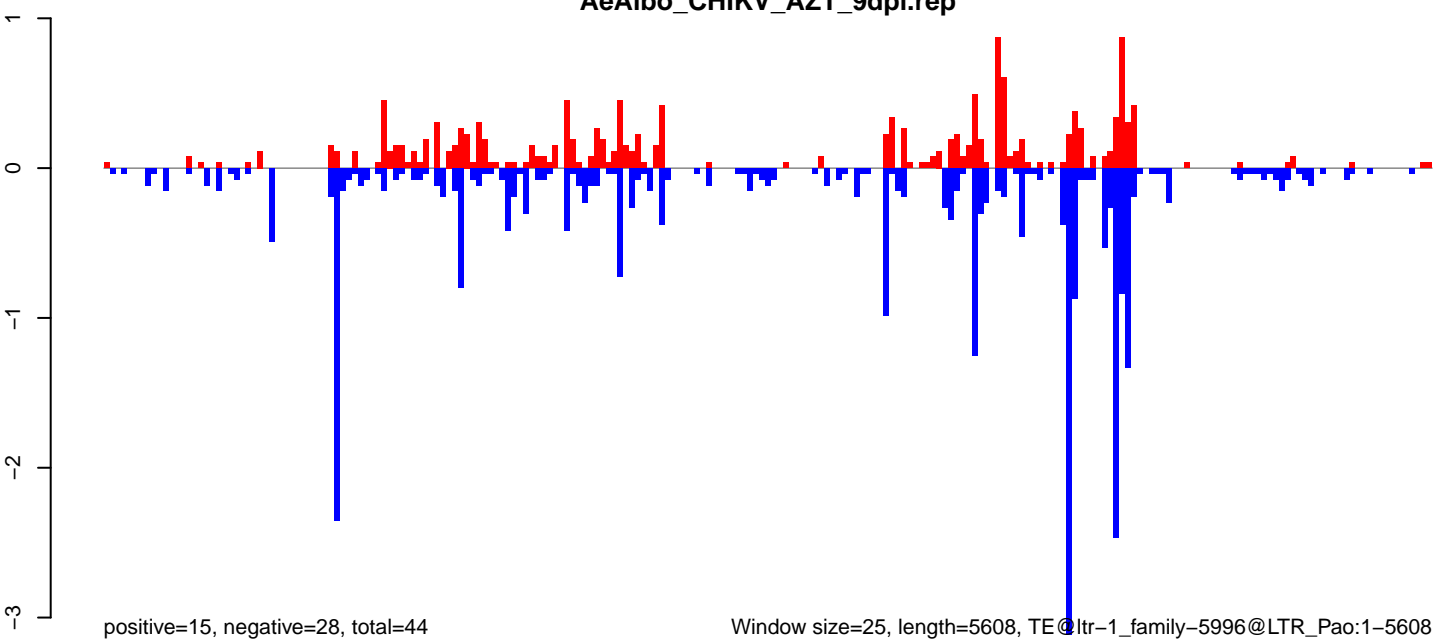

AeAlbo_CHIKV_AZT_9dpi.rep

Window size=25, length=5608, TE@ltr-1_family-5996@LTR_Pao:1-5608

0 1000 2000 3000 4000 5000