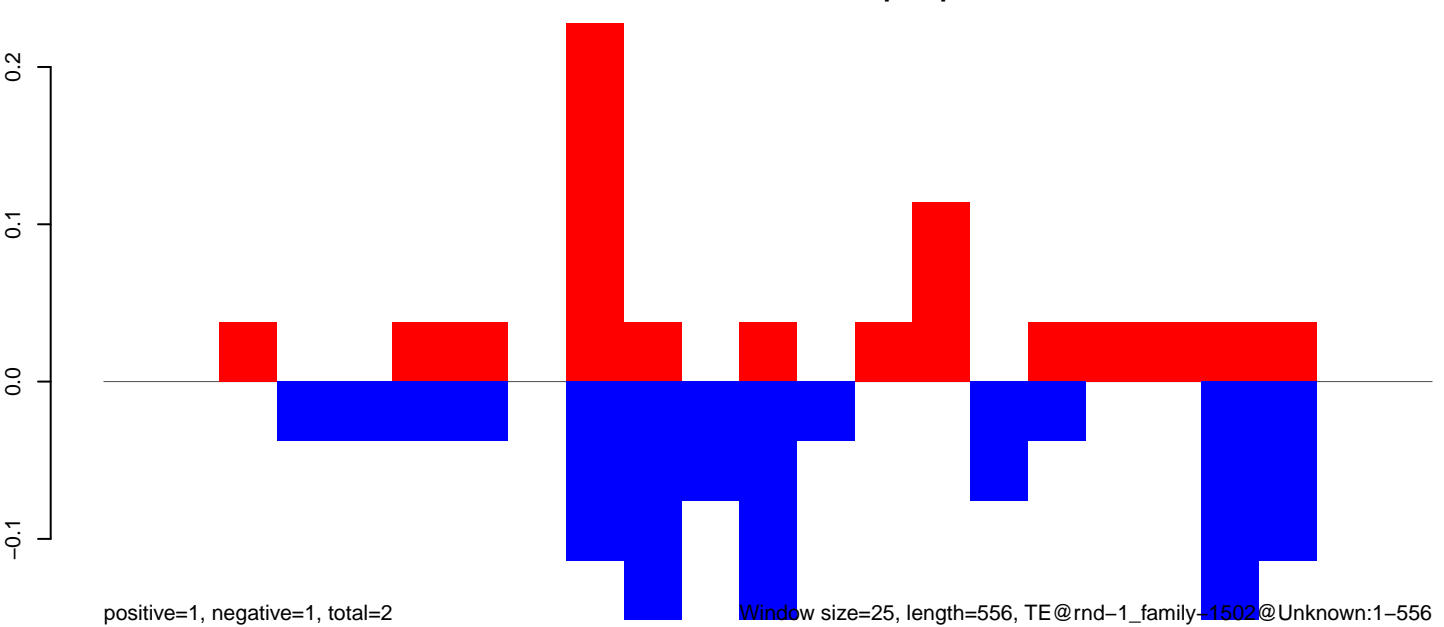

AeAlbo_CHIKV_AZT_9dpi.24_35.rep

AeAlbo_CHIKV_AZT_9dpi.rep

AeAlbo_CHIKV_AZT_9dpi.18_23.rep

AeAlbo_CHIKV_AZT_9dpi.24_35.rep

AeAlbo_CHIKV_AZT_9dpi.rep

Window size=25, length=556, TE@rnd-1_family-1502@Unknown:1-556