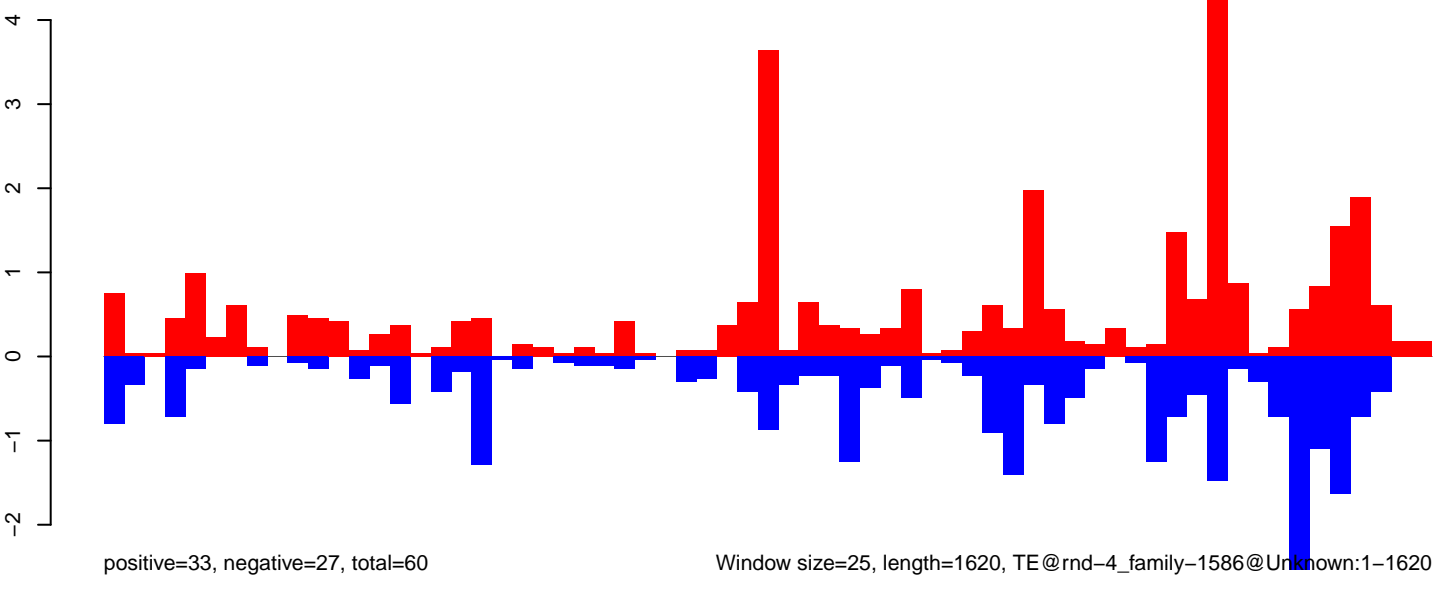

AeAlbo_CHIKV_AZT_9dpi.18_23.rep

AeAlbo_CHIKV_AZT_9dpi.24_35.rep

AeAlbo_CHIKV_AZT_9dpi.rep

AeAlbo_CHIKV_AZT_9dpi.18_23.rep

AeAlbo_CHIKV_AZT_9dpi.24_35.rep

AeAlbo_CHIKV_AZT_9dpi.rep

Window size=25, length=1620, TE@rnd-4_family-1586@Unknown:1-1620