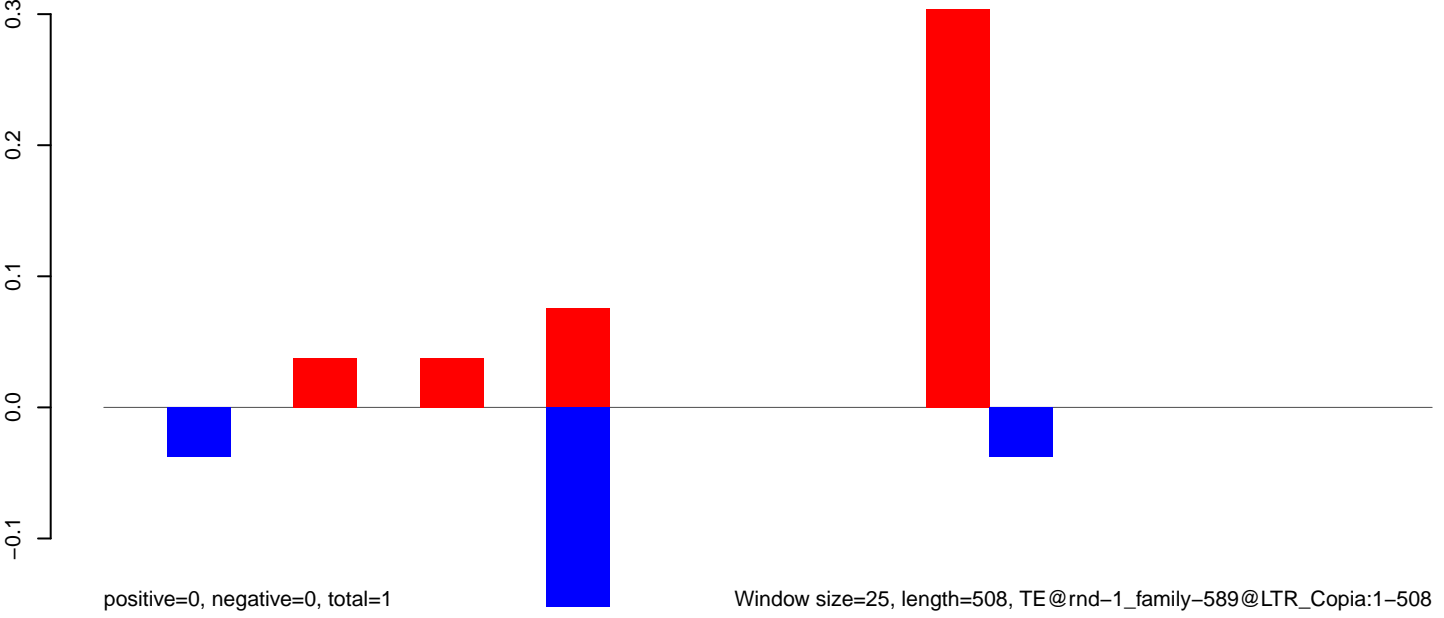

AeAlbo_CHIKV_AZT_9dpi.24_35.rep

AeAlbo_CHIKV_AZT_9dpi.rep

AeAlbo_CHIKV_AZT_9dpi.18_23.rep

AeAlbo_CHIKV_AZT_9dpi.24_35.rep

AeAlbo_CHIKV_AZT_9dpi.rep

Window size=25, length=1429, TE@rnd-1_family-1232@LTR_Gypsy:1-1429