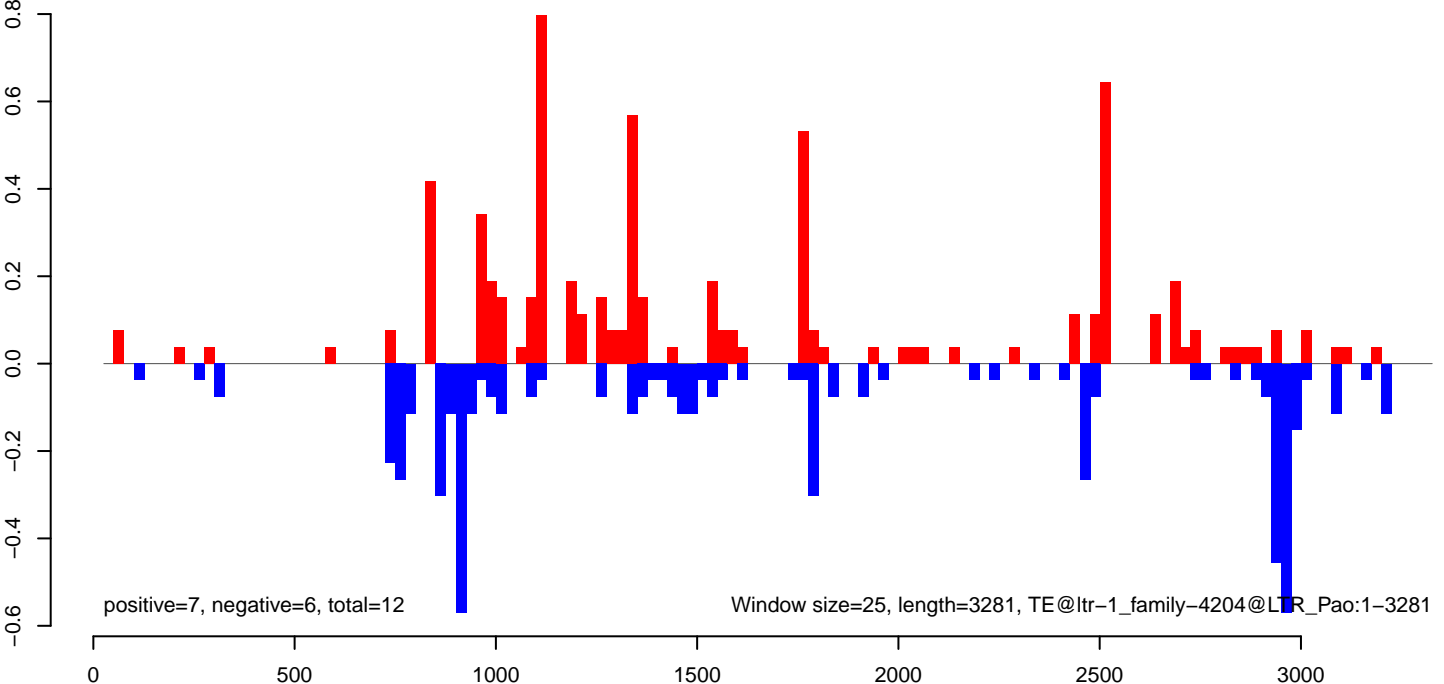

AeAlbo_CHIKV_AZT_9dpi.18_23.rep

AeAlbo_CHIKV_AZT_9dpi.rep