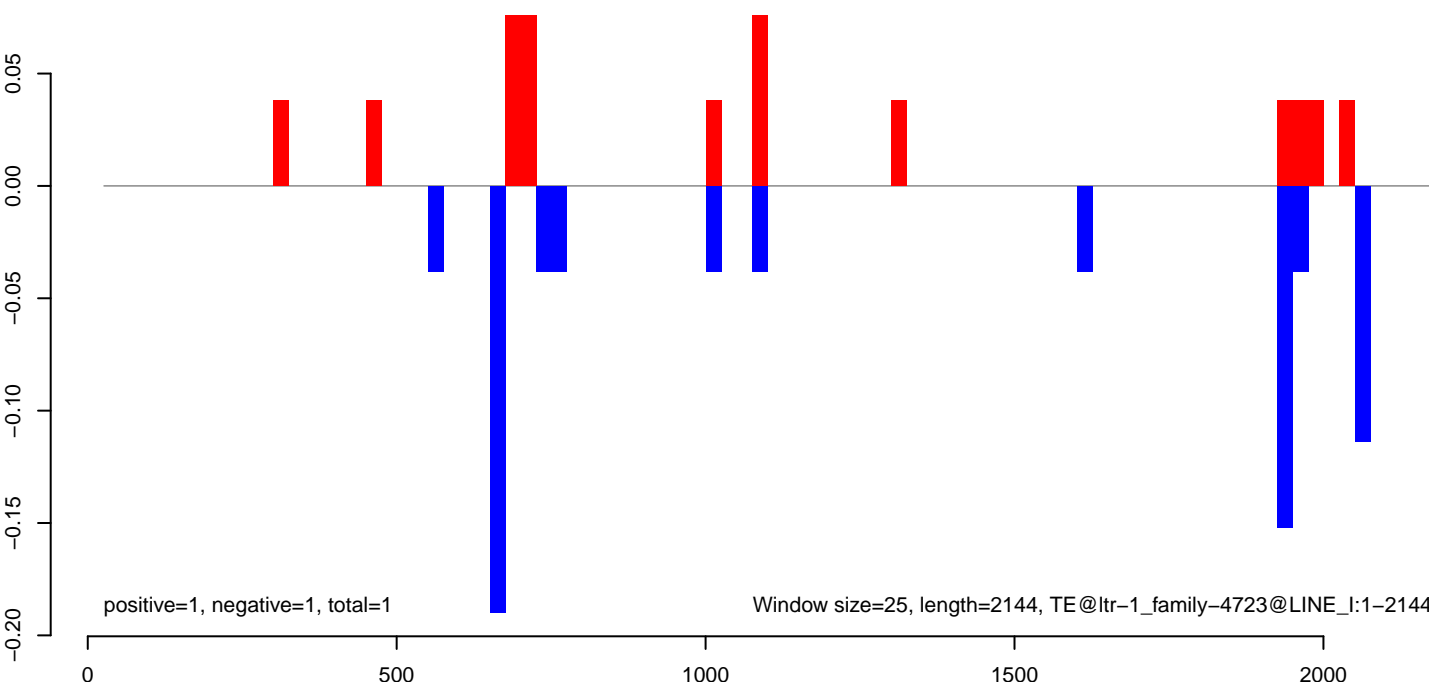

AeAlbo_CHIKV_AZT_9dpi.rep