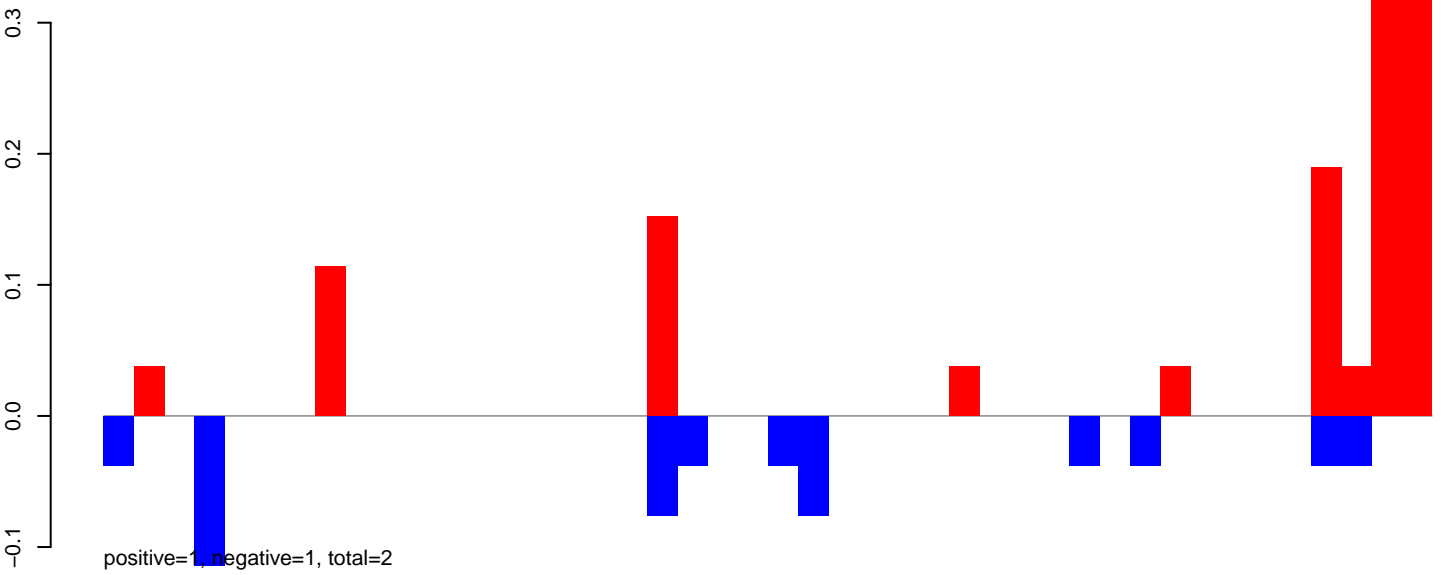

AeAlbo_CHIKV_AZT_9dpi.18_23.rep

AeAlbo_CHIKV_AZT_9dpi.24_35.rep

AeAlbo_CHIKV_AZT_9dpi.rep

Window size=25, length=1409, TE@ltr-1_family-5671@LTR_Pao:1-1409

AeAlbo_CHIKV_AZT_9dpi.18_23.rep

AeAlbo_CHIKV_AZT_9dpi.24_35.rep