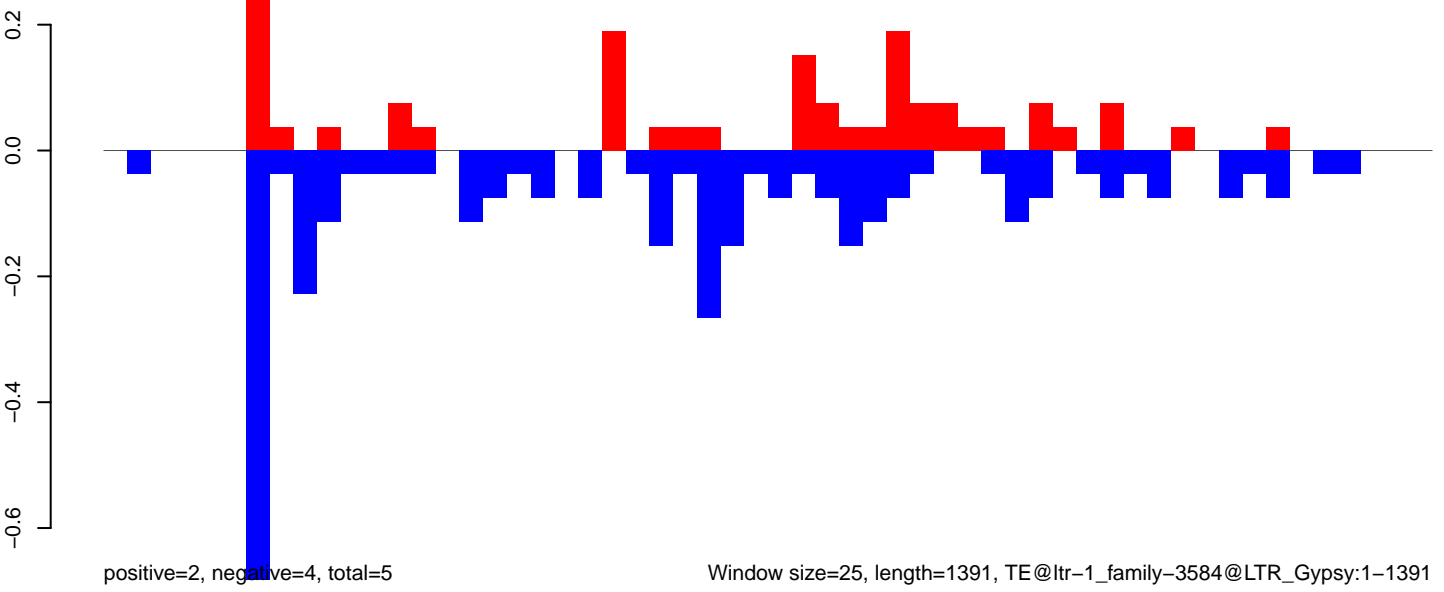

AeAlbo_CHIKV_AZT_9dpi.rep