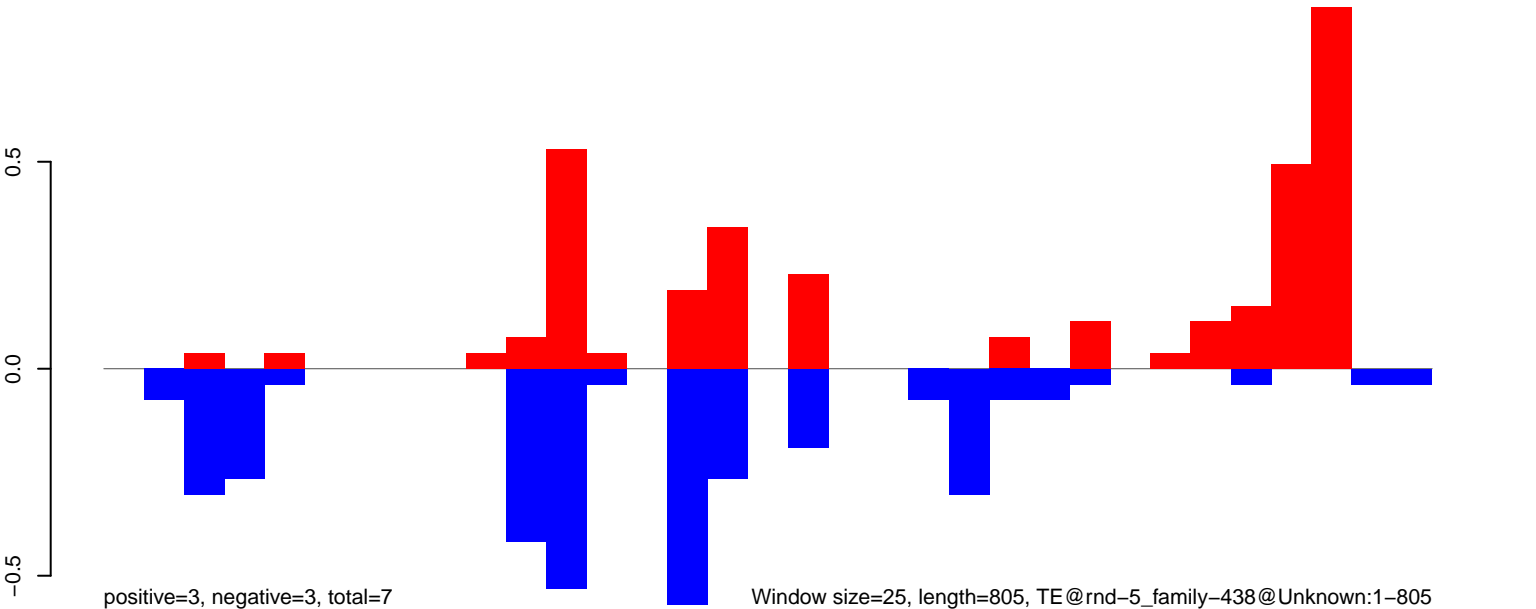

AeAlbo_CHIKV_AZT_9dpi.rep