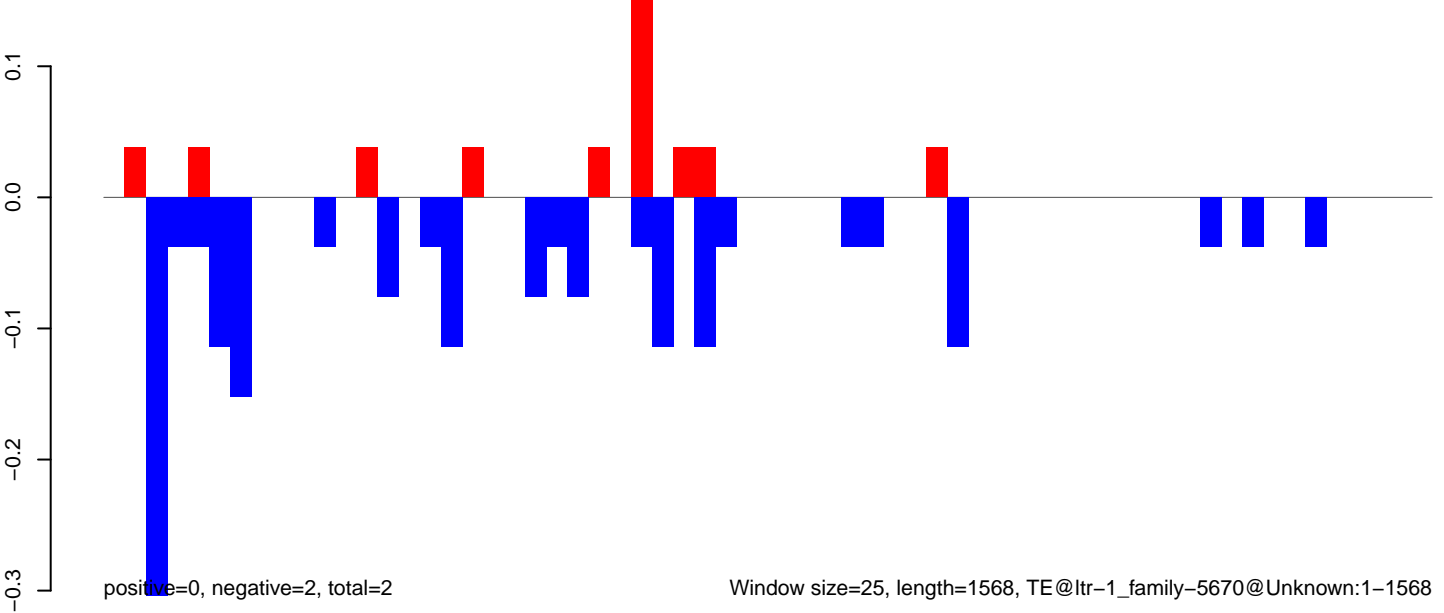

AeAlbo_CHIKV_AZT_9dpi.rep