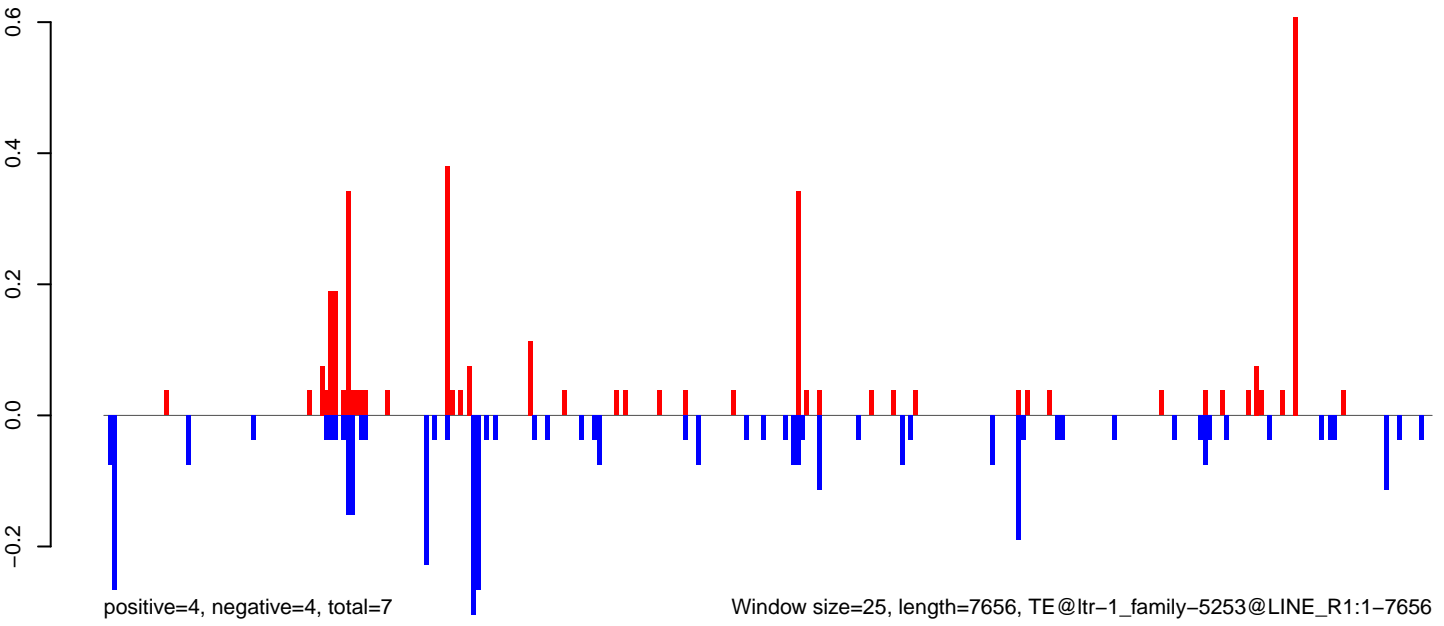

AeAlbo_CHIKV_AZT_9dpi.rep