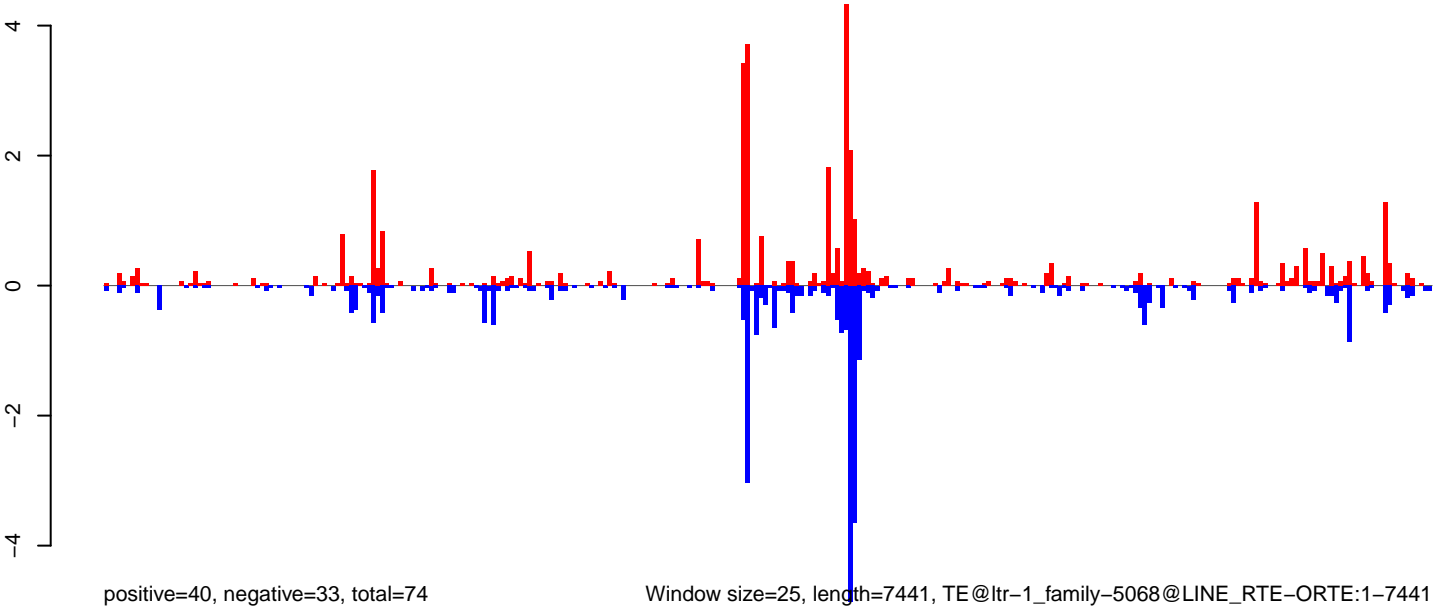

AeAlbo_CHIKV_AZT_9dpi.rep

Window size=25, length=7441, TE@ltr-1_family-5068@LINE RTE-ORTE:1-7441

0 2000 4000 6000