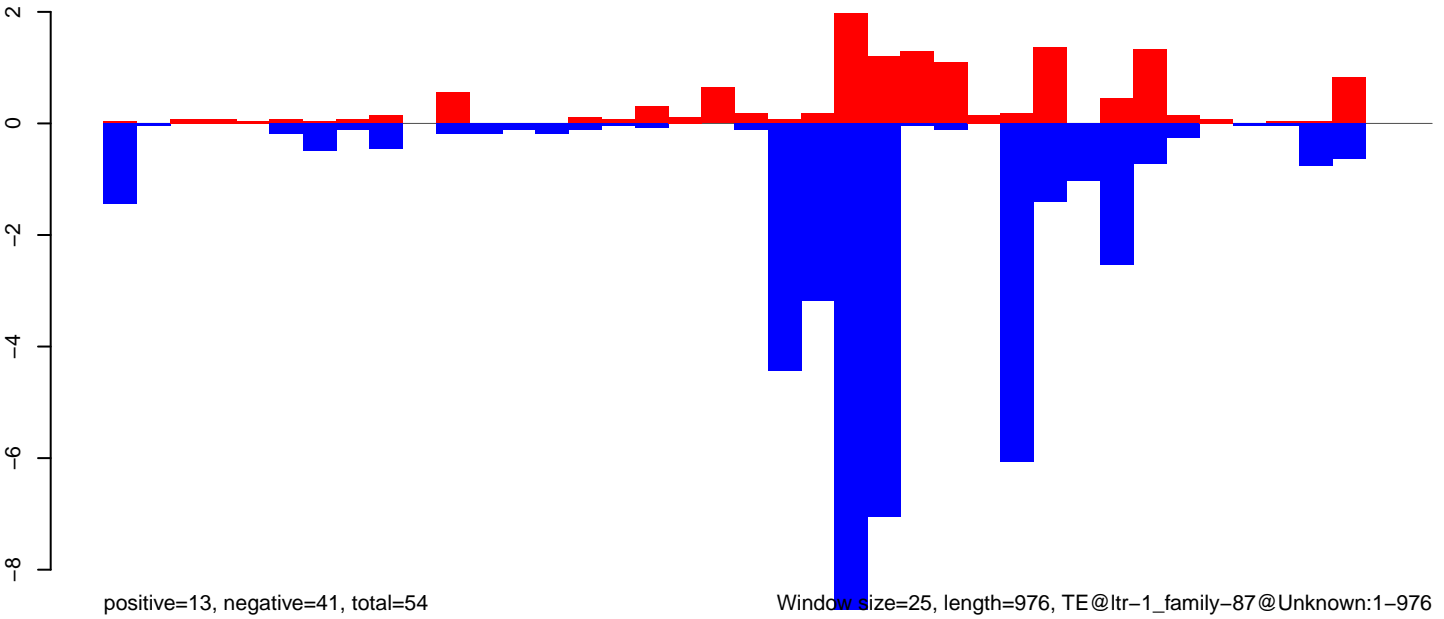

AeAlbo_CHIKV_AZT_9dpi.24_35.rep

AeAlbo_CHIKV_AZT_9dpi.rep

Window size=25, length=1112, TE@rnd-1_family-172@SINE_tRNA:1-1112

AeAlbo_CHIKV_AZT_9dpi.18_23.rep

AeAlbo_CHIKV_AZT_9dpi.24_35.rep

AeAlbo_CHIKV_AZT_9dpi.rep