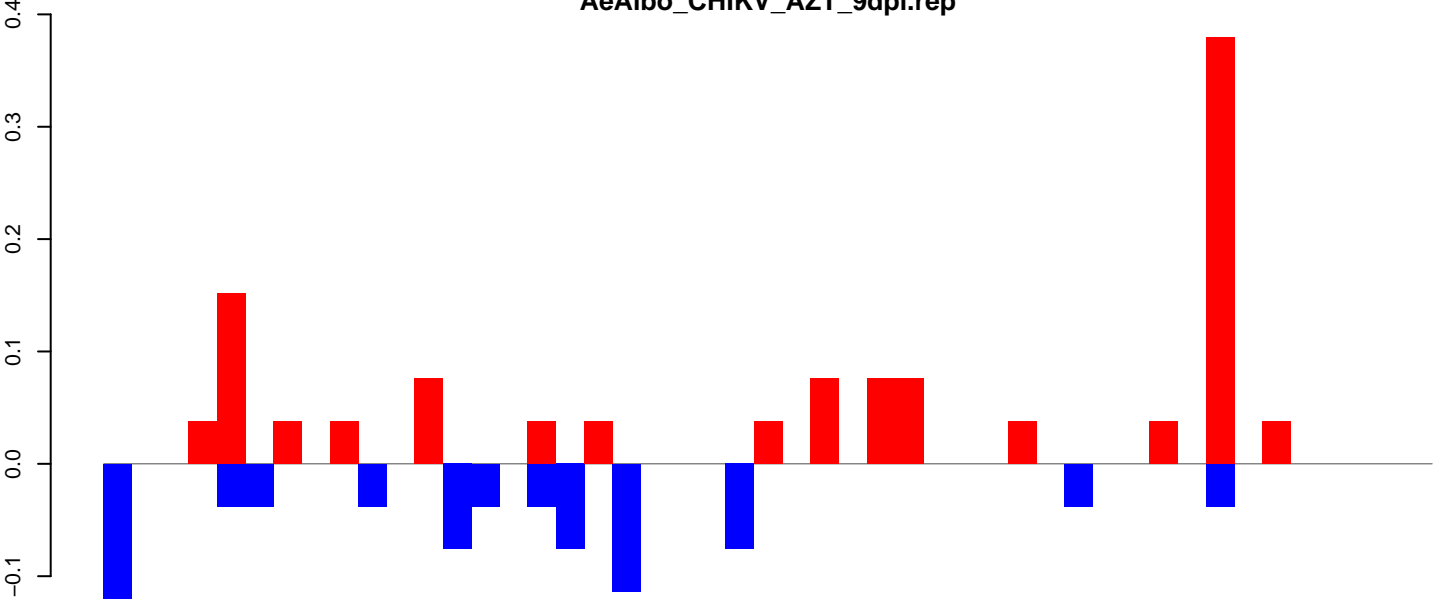

AeAlbo_CHIKV_AZT_9dpi.rep

positive=1, negative=1, total=2

Window size=25, length=1165, TE@ltr-1_family-4759@Unknown:1-1165

0 200 400 600 800 1000 1200