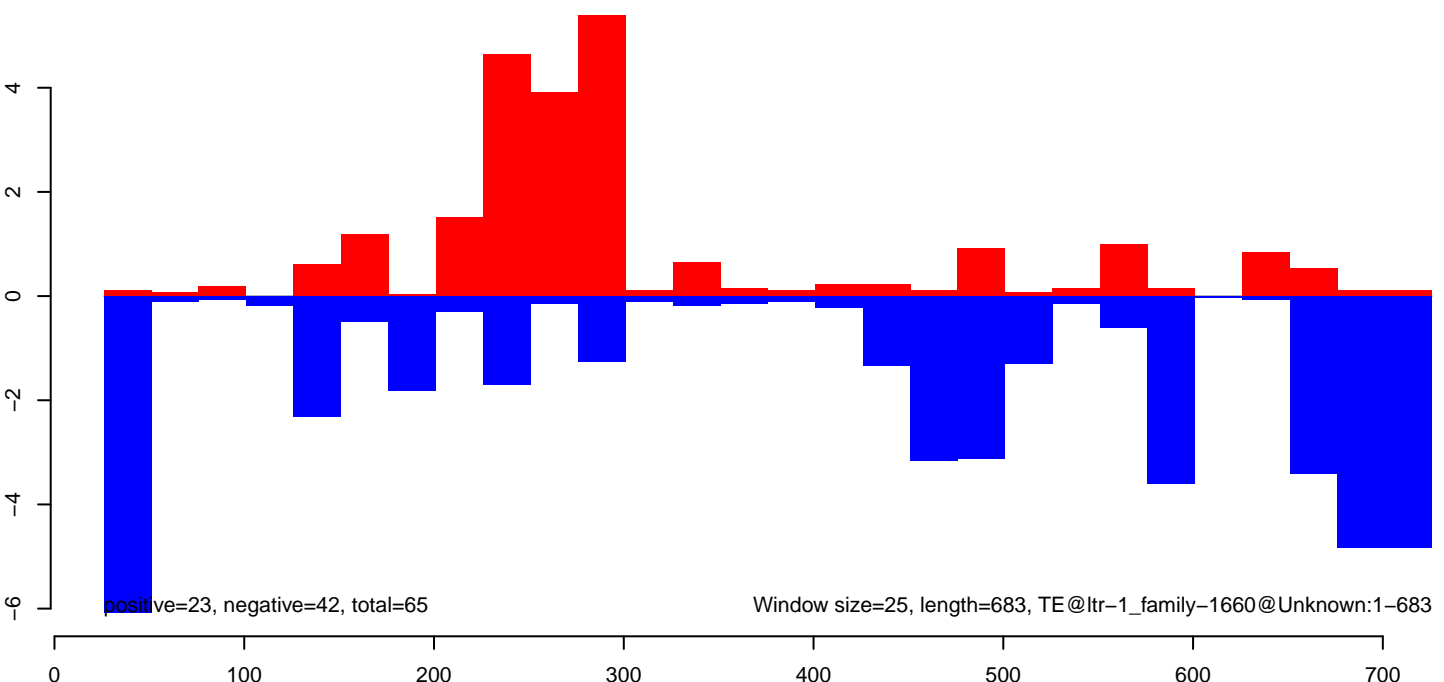

AeAlbo_CHIKV_AZT_9dpi.18_23.rep

AeAlbo_CHIKV_AZT_9dpi.rep