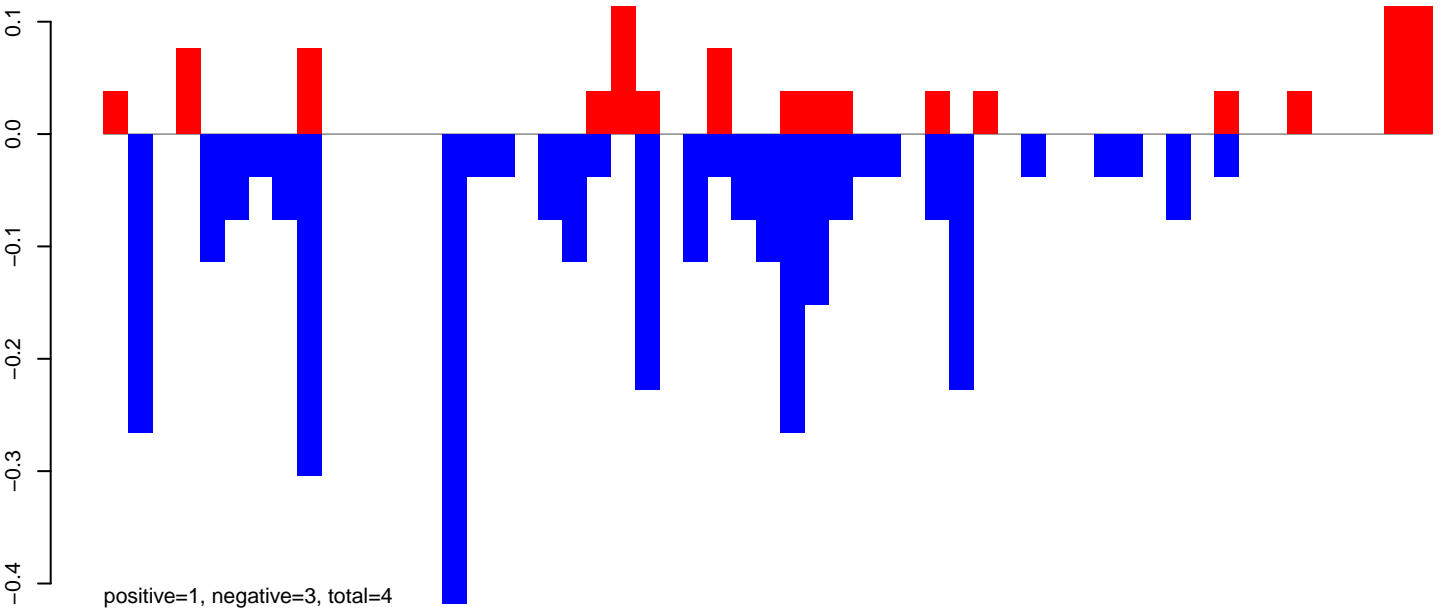

AeAlbo_CHIKV_AZT_9dpi.24_35.rep