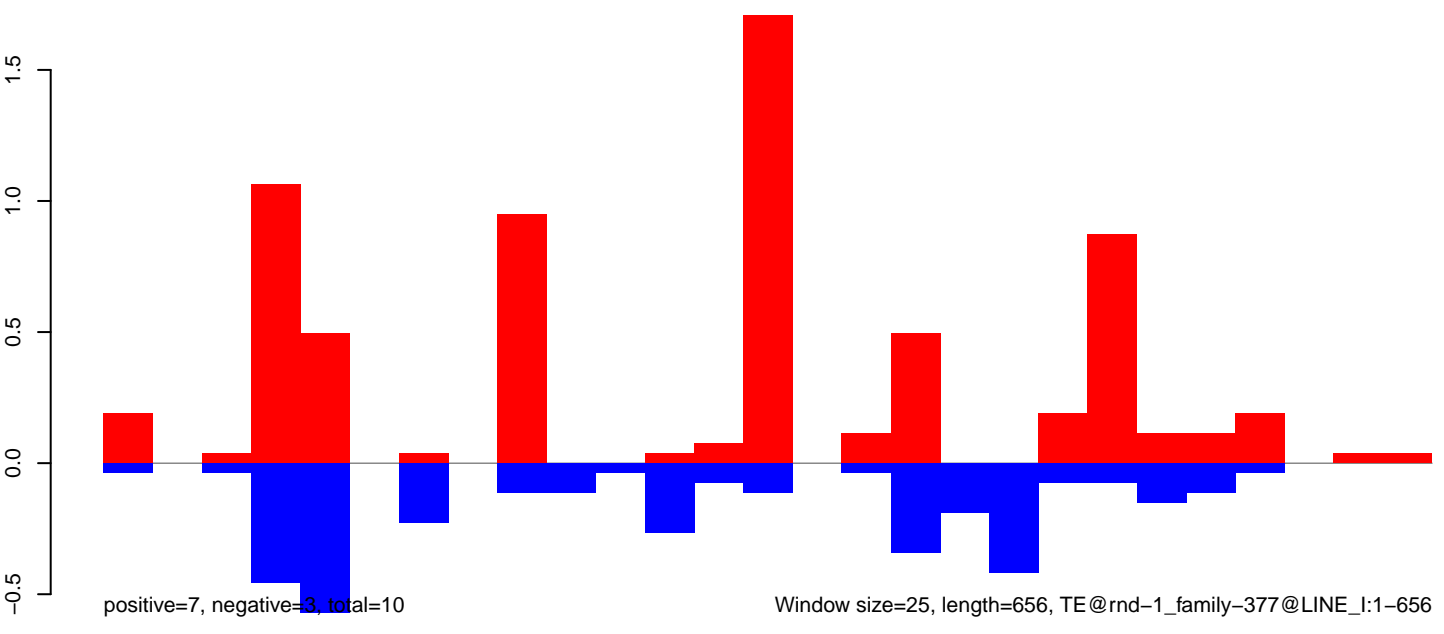

AeAlbo_CHIKV_AZT_9dpi.rep