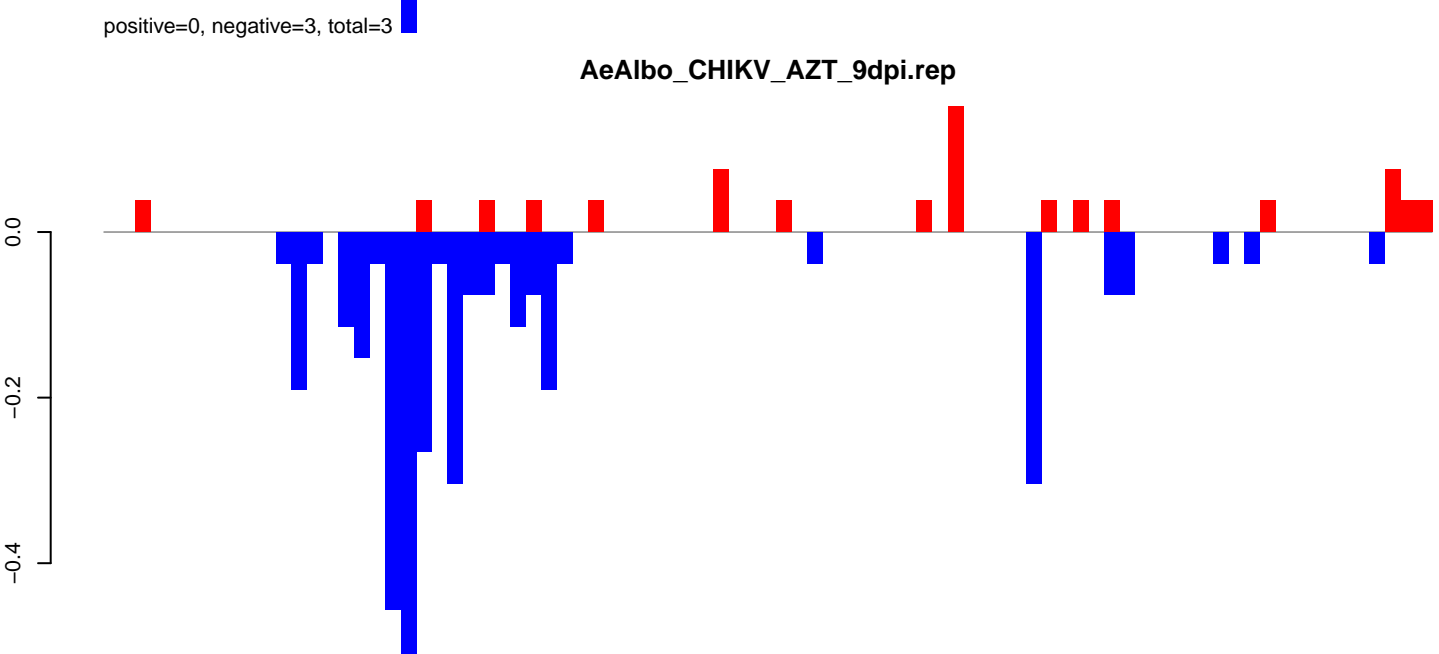

AeAlbo_CHIKV_AZT_9dpi.18_23.rep

positive=0, negative=0, total=1

AeAlbo_CHIKV_AZT_9dpi.24_35.rep

positive=1, negative=3, total=4

AeAlbo_CHIKV_AZT_9dpi.rep

positive=1, negative=3, total=4

Window size=25, length=1865, TE@ltr-1_family-4463@LTR_Gypsy:1-1865