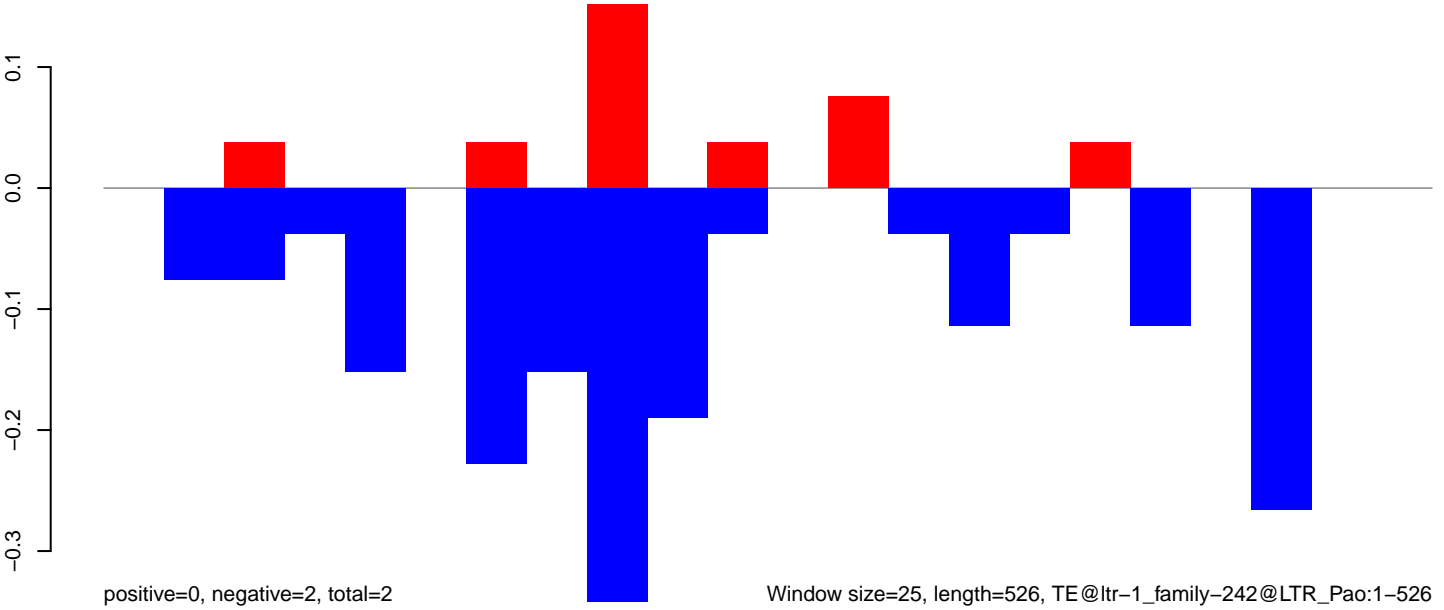

AeAlbo_CHIKV_AZT_9dpi.24_35.rep

AeAlbo_CHIKV_AZT_9dpi.rep

Window size=25, length=526, TE@ltr-1_family-242@LTR_Pao:1-526

AeAlbo_CHIKV_AZT_9dpi.18_23.rep

AeAlbo_CHIKV_AZT_9dpi.24_35.rep

AeAlbo_CHIKV_AZT_9dpi.rep