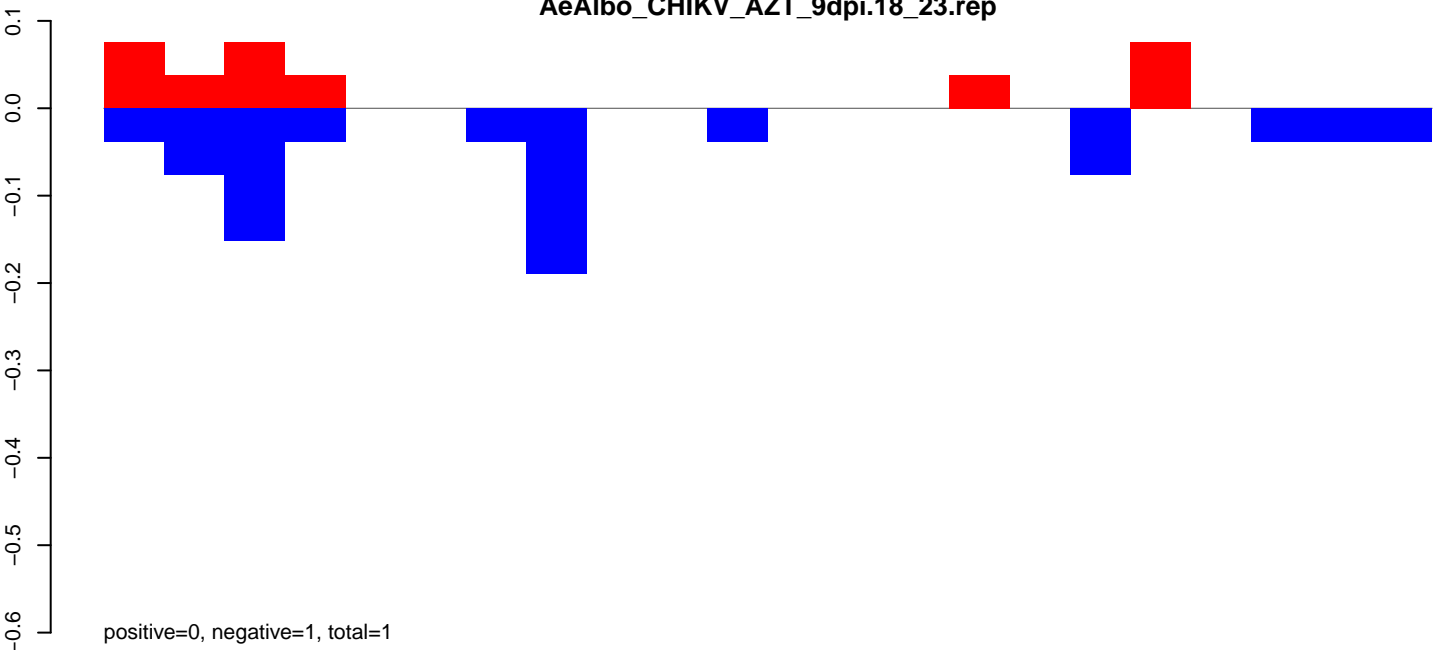

AeAlbo_CHIKV_AZT_9dpi.18_23.rep