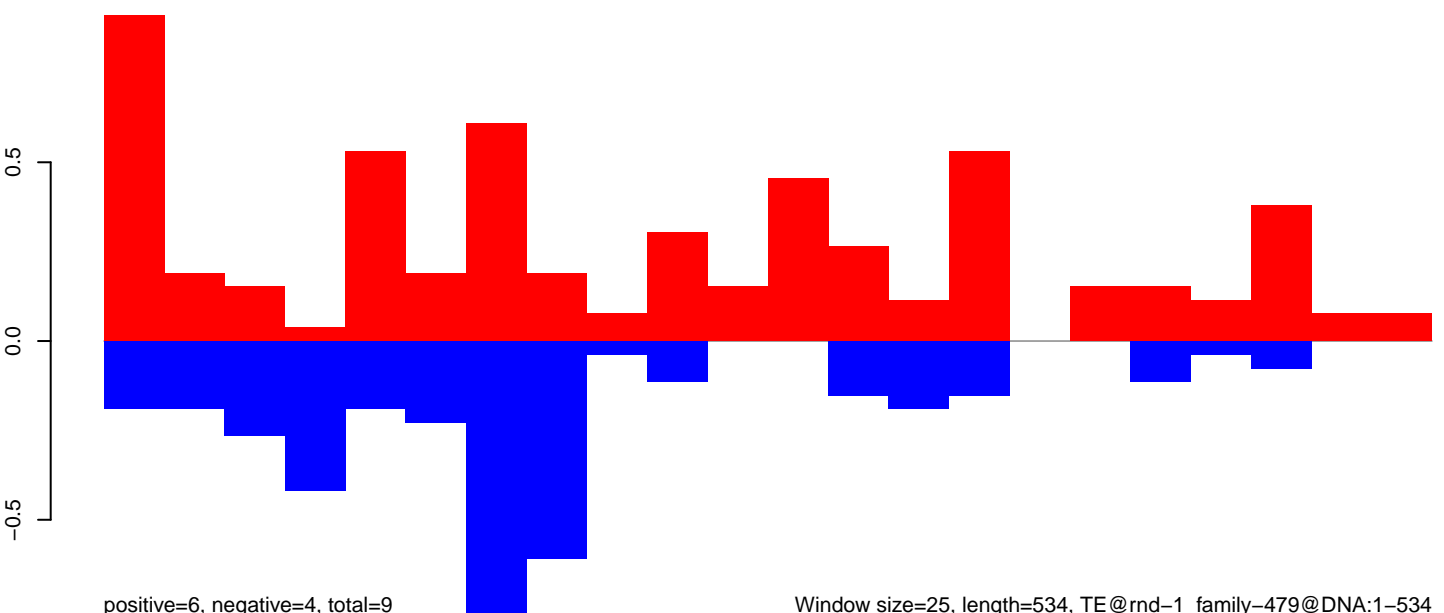

AeAlbo_CHIKV_AZT_9dpi.rep