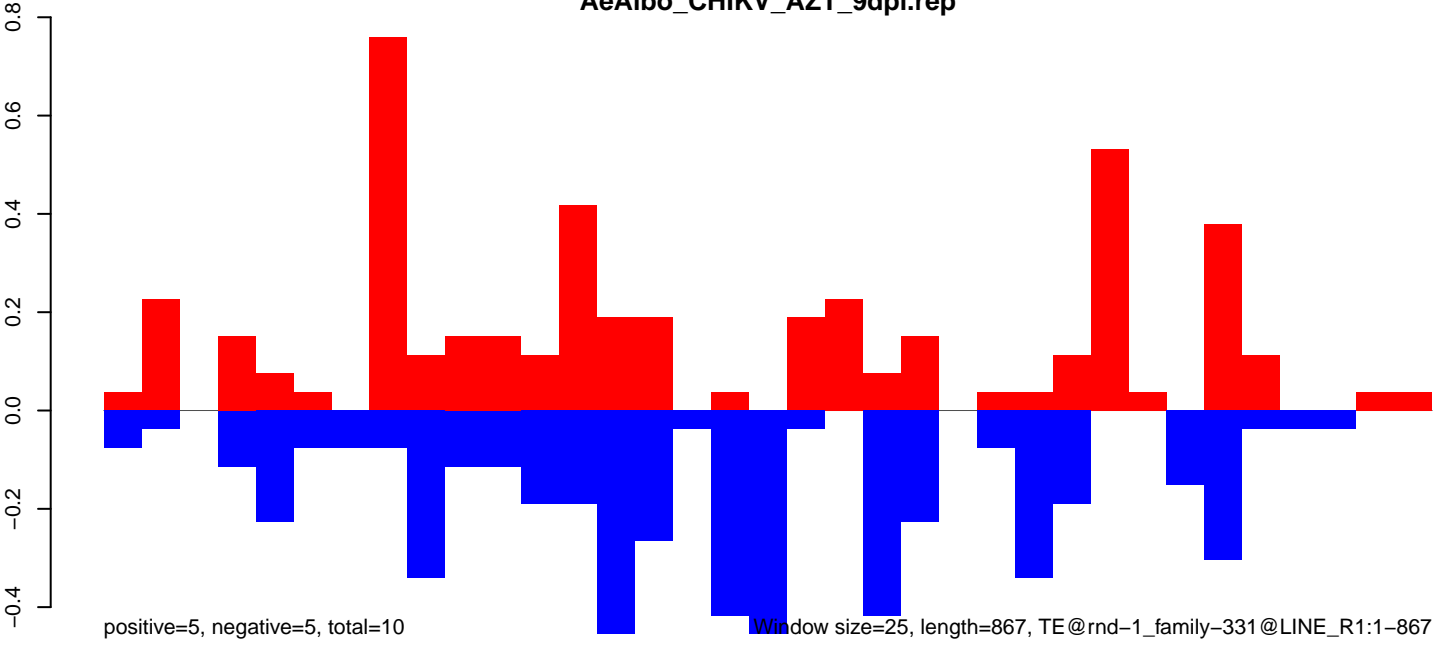

AeAlbo_CHIKV_AZT_9dpi.18_23.rep

AeAlbo_CHIKV_AZT_9dpi.24_35.rep

AeAlbo_CHIKV_AZT_9dpi.rep

Window size=25, length=867, TE@rnd-1_family-331@LINE_R1:1-867

AeAlbo_CHIKV_AZT_9dpi.18_23.rep

AeAlbo_CHIKV_AZT_9dpi.24_35.rep