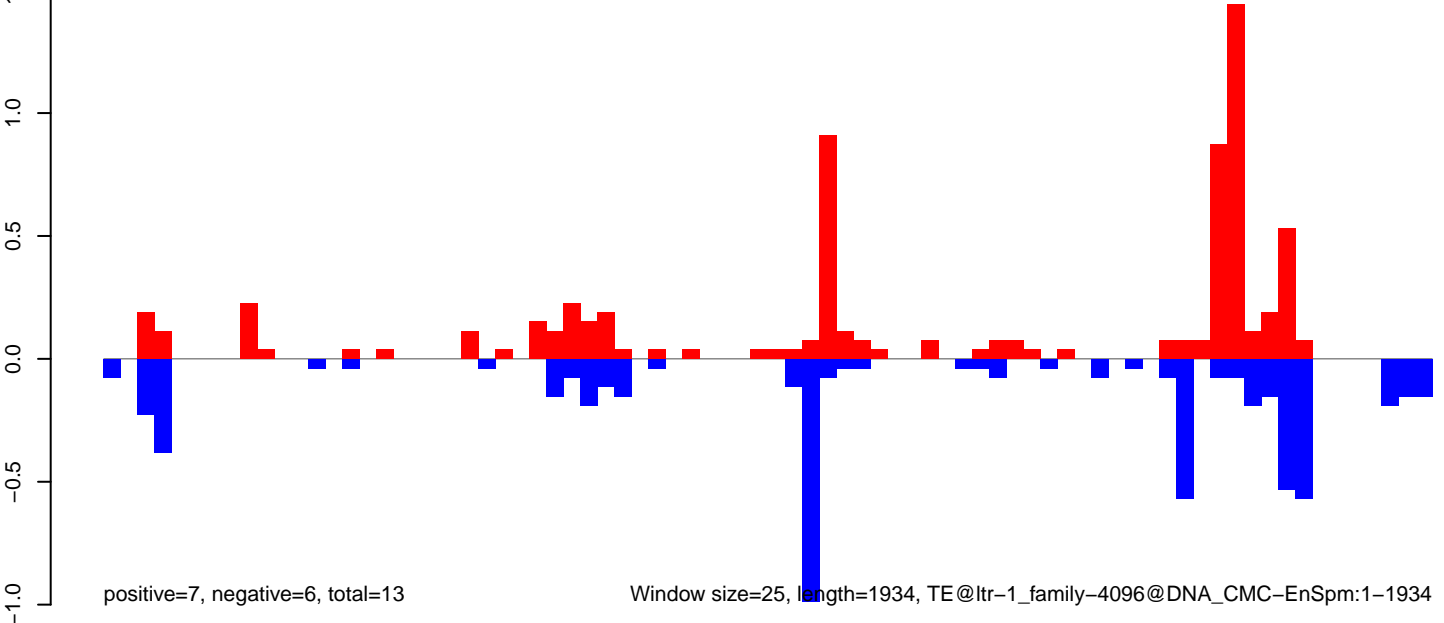

AeAlbo_CHIKV_AZT_9dpi.rep

Window size=25, length=2003, TE@ltr-1_family-4622@LTR_Gypsy:1-2003

0 500 1000 1500 2000

AeAlbo_CHIKV_AZT_9dpi.18_23.rep

AeAlbo_CHIKV_AZT_9dpi.24_35.rep

AeAlbo_CHIKV_AZT_9dpi.rep

AeAlbo_CHIKV_AZT_9dpi.18_23.rep