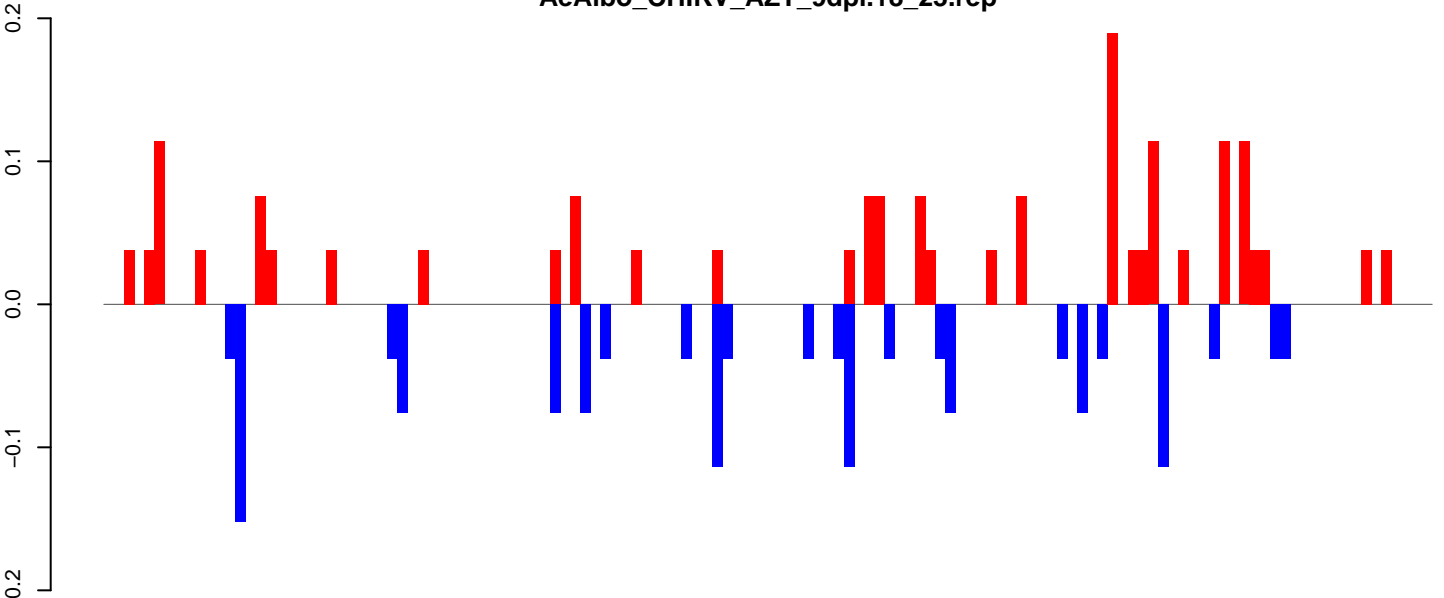

AeAlbo_CHIKV_AZT_9dpi.18_23.rep

positive=2, negative=1, total=3