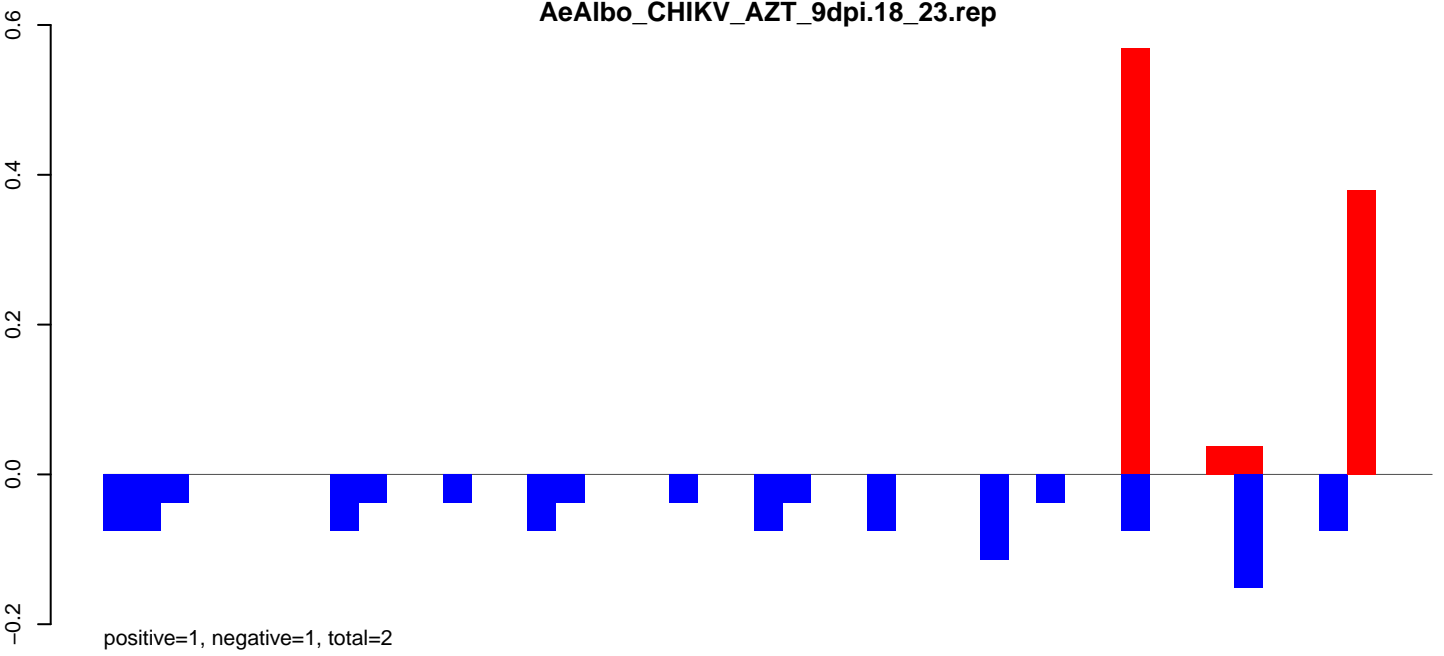

Window size=25, length=994, TE@ltr-1_family-1676@LTR_Gypsy:1-994

AeAlbo_CHIKV_AZT_9dpi.18_23.rep

AeAlbo_CHIKV_AZT_9dpi.24_35.rep

AeAlbo_CHIKV_AZT_9dpi.rep

0 500 1000 1500

AeAlbo_CHIKV_AZT_9dpi.18_23.rep

AeAlbo_CHIKV_AZT_9dpi.24_35.rep