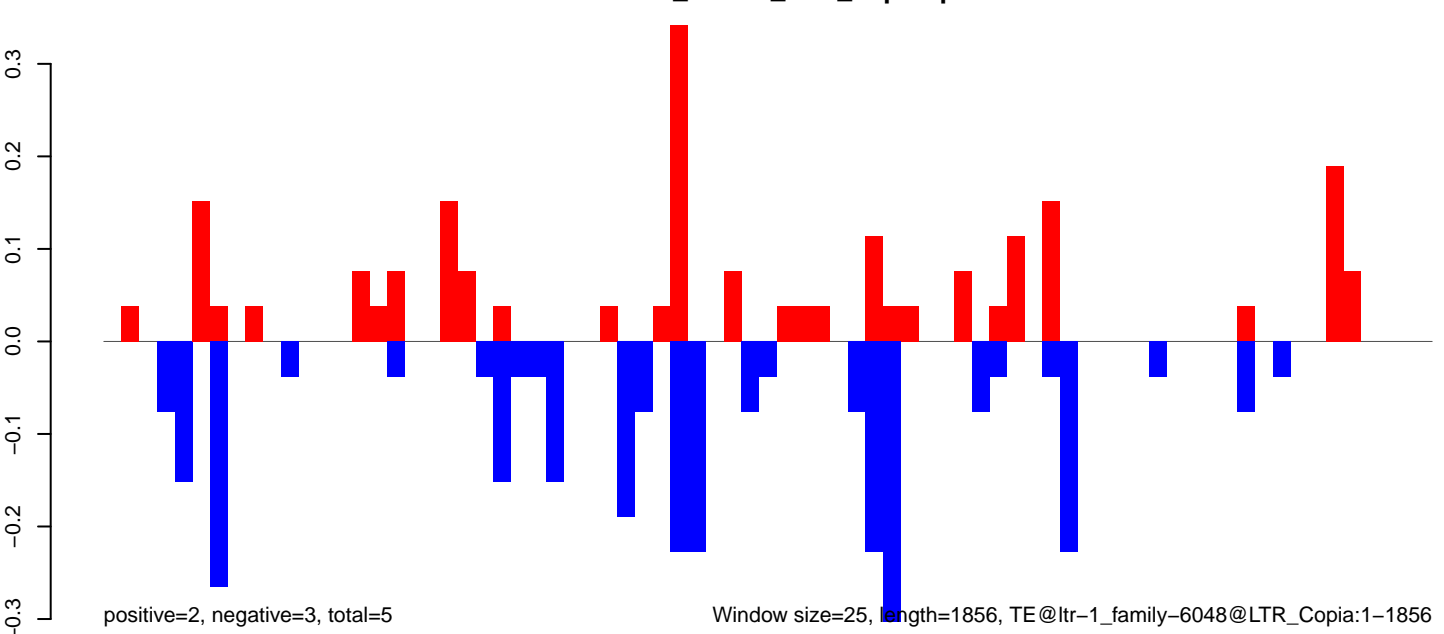

AeAlbo_CHIKV_AZT_9dpi.18_23.rep

AeAlbo_CHIKV_AZT_9dpi.rep