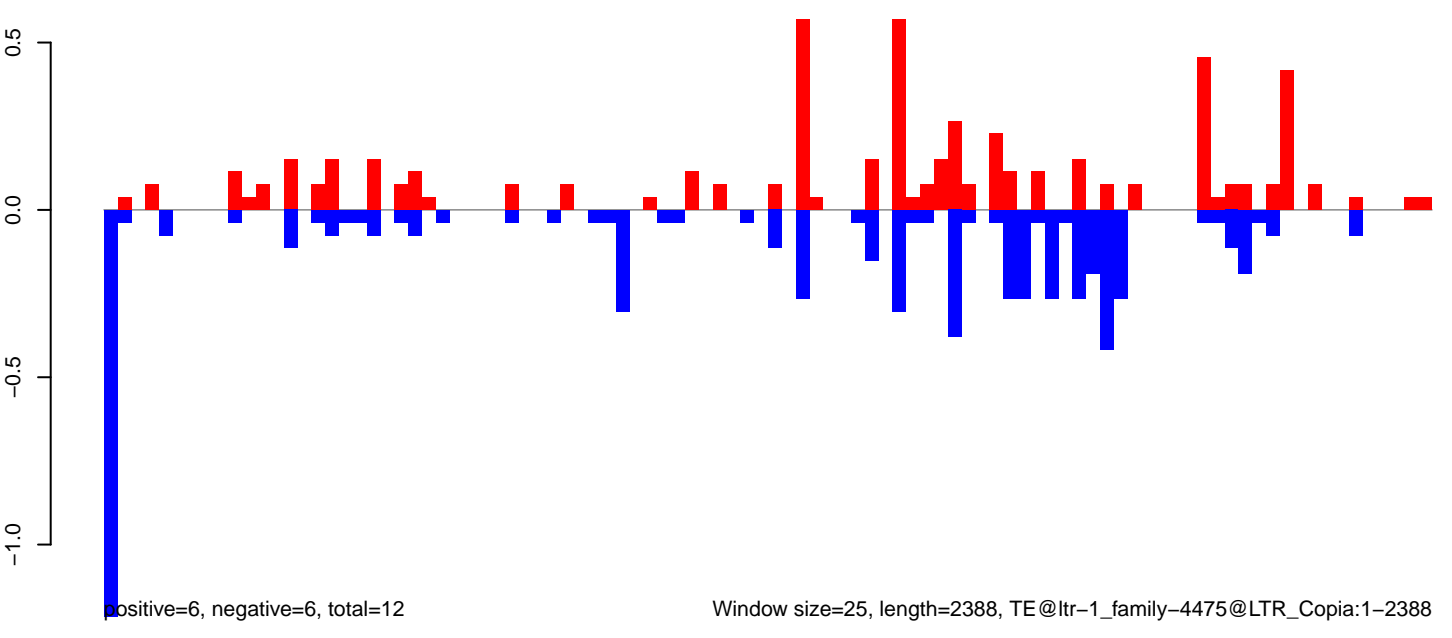

AeAlbo_CHIKV_AZT_9dpi.18_23.rep

AeAlbo_CHIKV_AZT_9dpi.rep