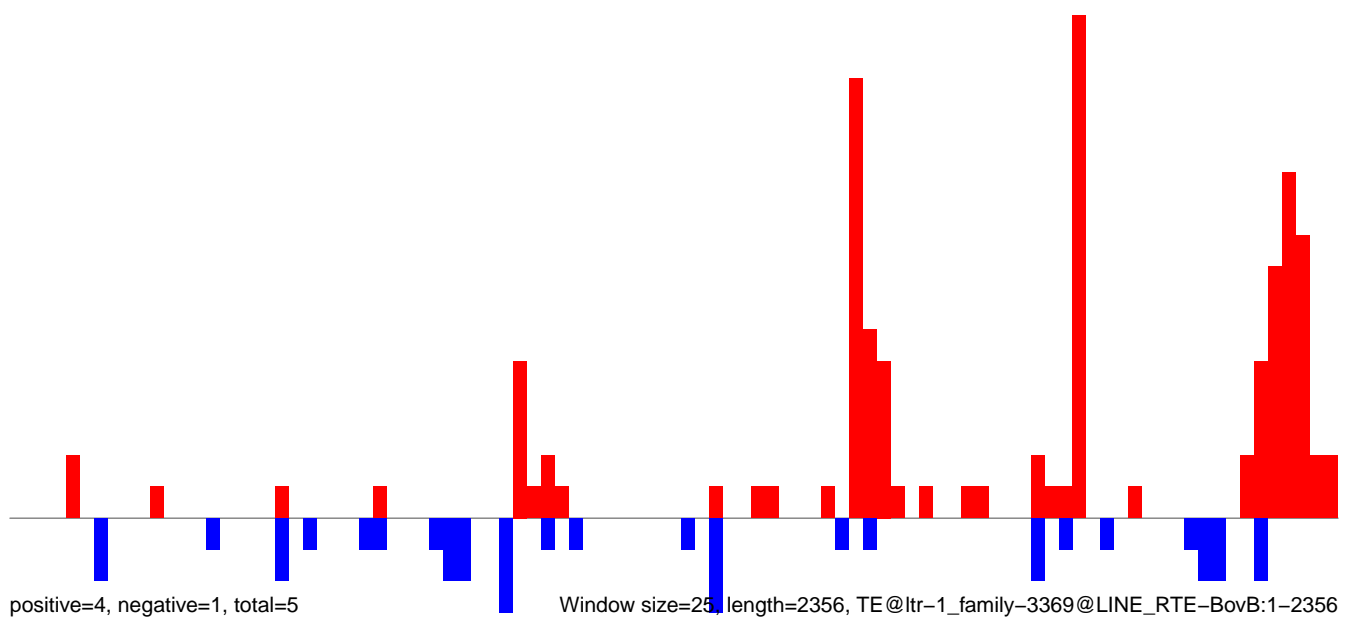

AeAlbo_CHIKV_AZT_9dpi.rep

Window size=25, length=2525, TE@ltr-1_family-3557@LTR_Pao:1-2525

AeAlbo_CHIKV_AZT_9dpi.18_23.rep

AeAlbo_CHIKV_AZT_9dpi.24_35.rep

AeAlbo_CHIKV_AZT_9dpi.rep

AeAlbo_CHIKV_AZT_9dpi.18_23.rep