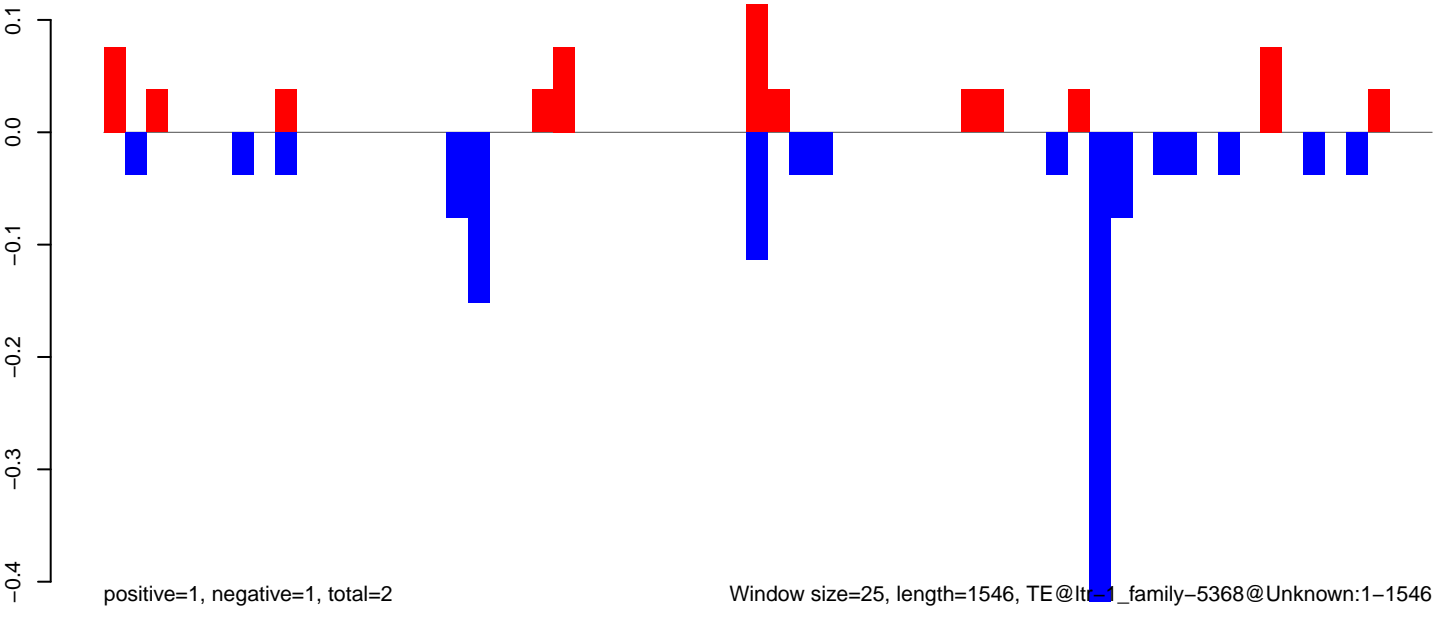

AeAlbo_CHIKV_AZT_9dpi.rep

AeAlbo_CHIKV_AZT_9dpi.18_23.rep

AeAlbo_CHIKV_AZT_9dpi.24_35.rep

AeAlbo_CHIKV_AZT_9dpi.rep

Window size=25, length=1546, TE@ltr-1_family-5368@Unknown:1-1546

AeAlbo_CHIKV_AZT_9dpi.18_23.rep