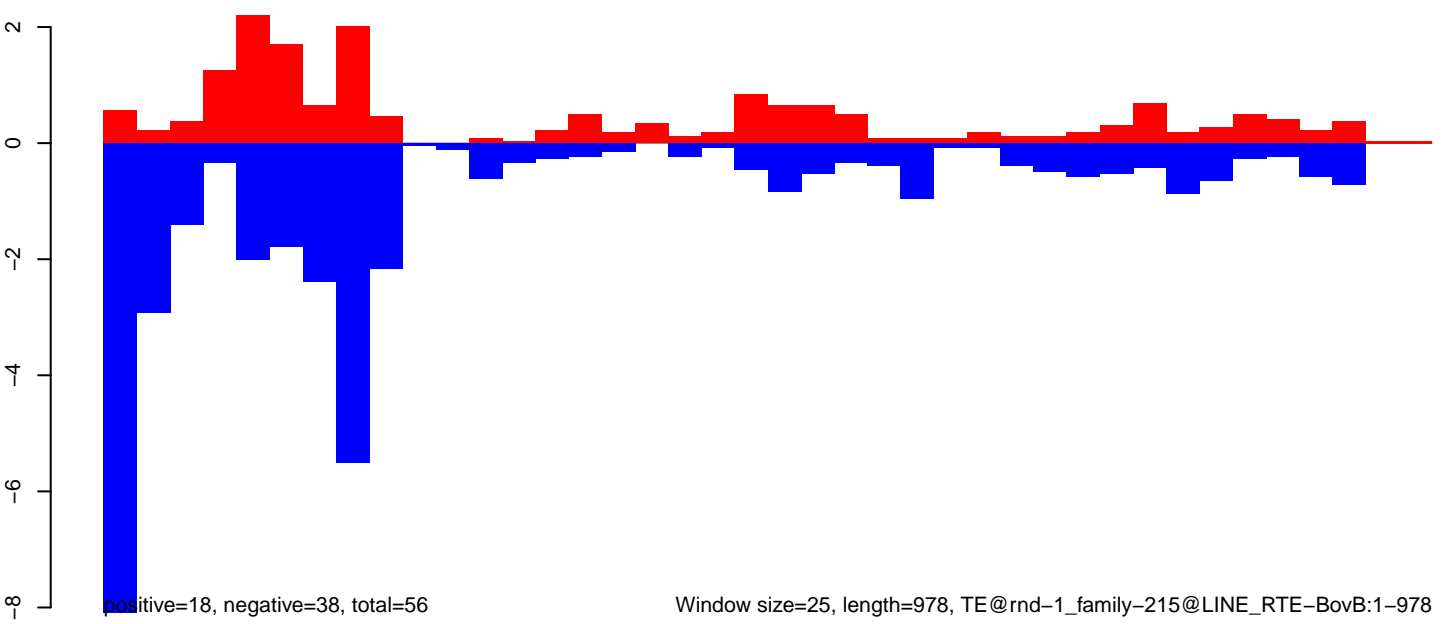

AeAlbo_CHIKV_AZT_9dpi.18_23.rep

AeAlbo_CHIKV_AZT_9dpi.rep