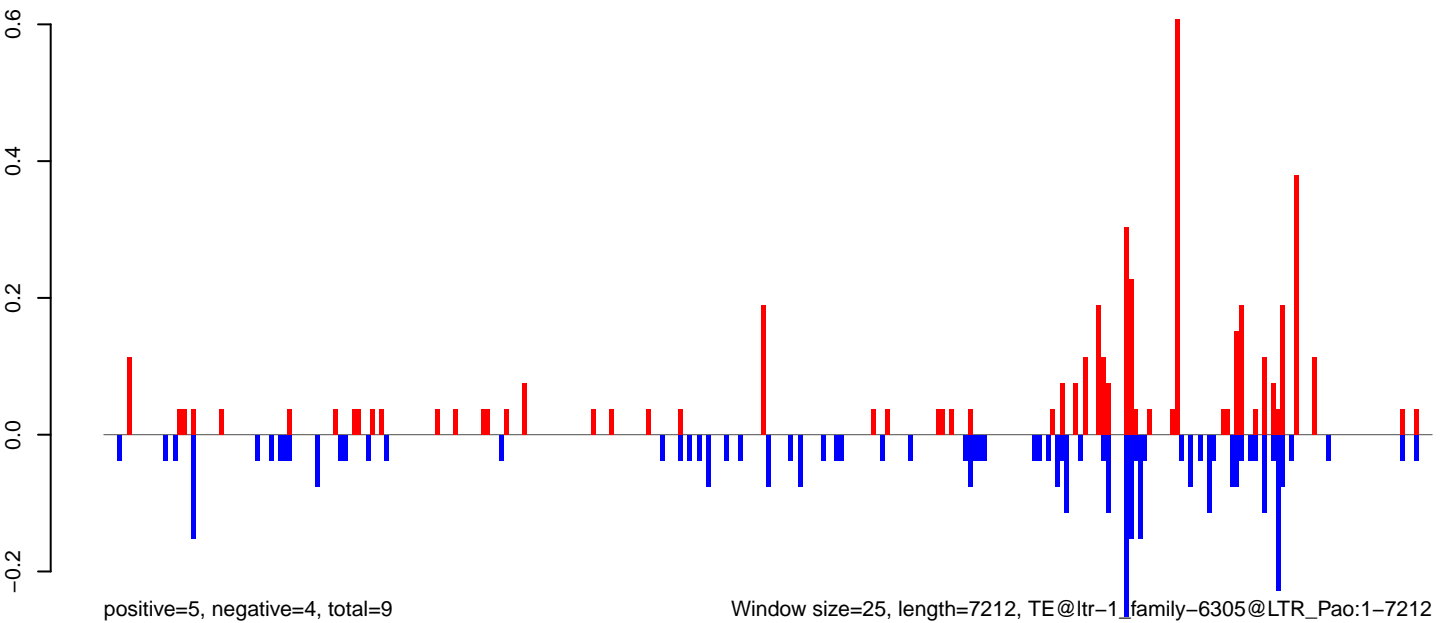

AeAlbo_CHIKV_AZT_9dpi.rep