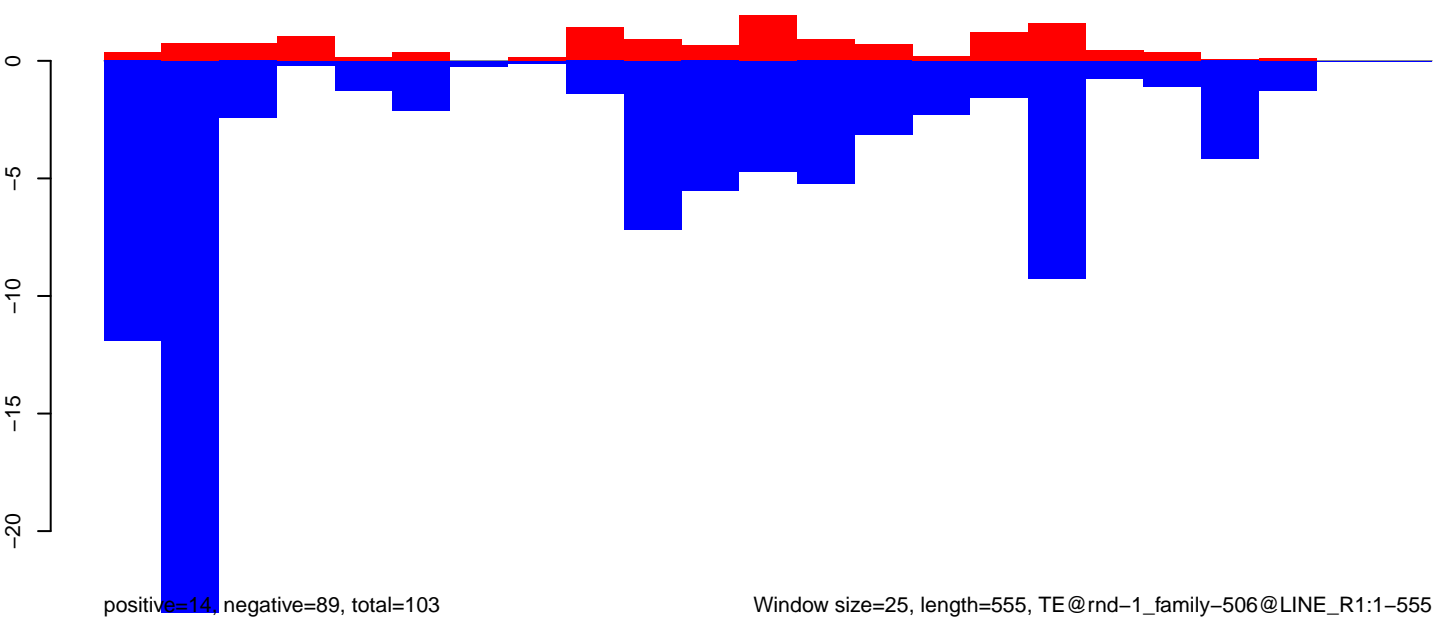

AeAlbo_CHIKV_AZT_9dpi.rep