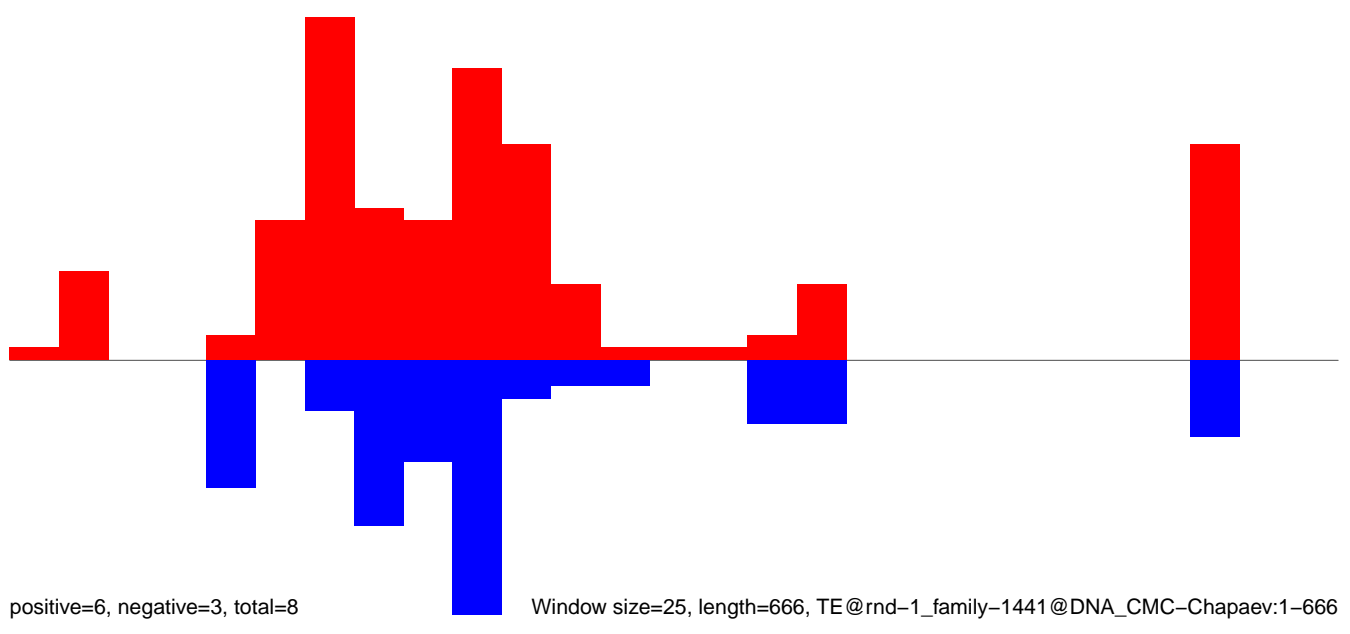

AeAlbo_CHIKV_AZT_9dpi.rep

Window size=25, length=666, TE@rnd-1_family-1441@DNA_CMC-Chapaev:1-666

AeAlbo_CHIKV_AZT_9dpi.18_23.rep

AeAlbo_CHIKV_AZT_9dpi.24_35.rep

AeAlbo_CHIKV_AZT_9dpi.rep

AeAlbo_CHIKV_AZT_9dpi.18_23.rep