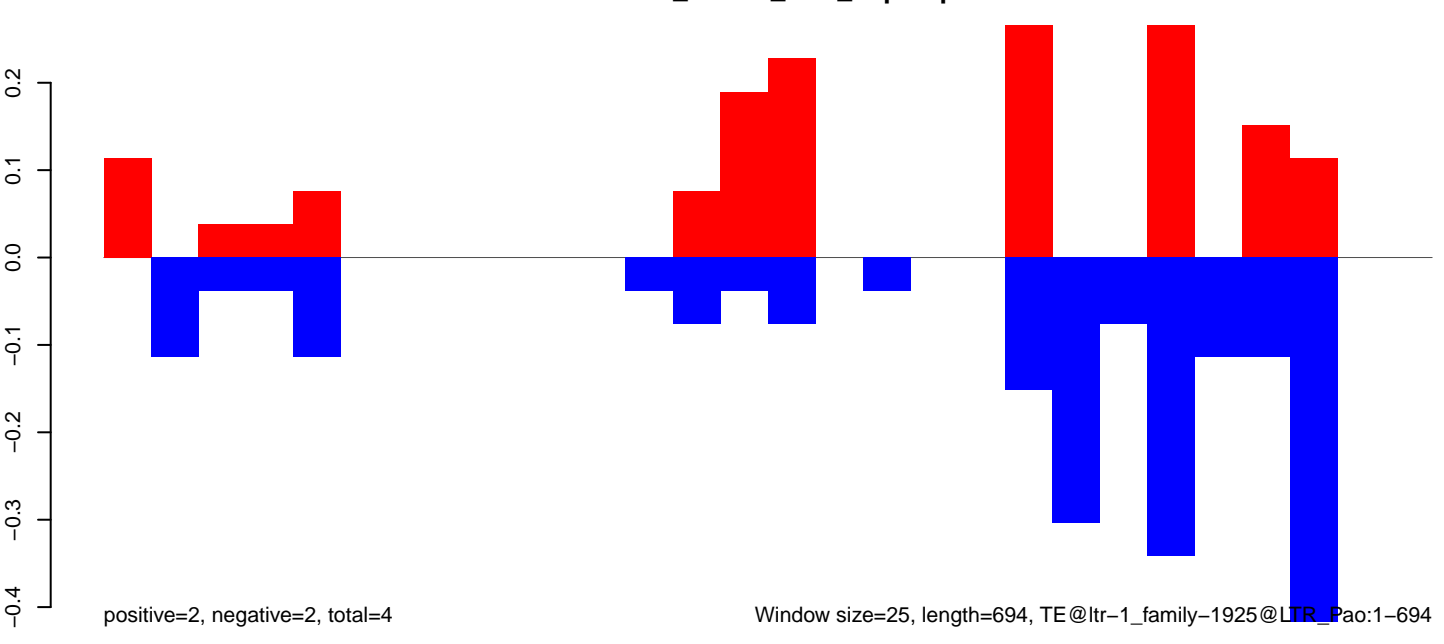

AeAlbo_CHIKV_AZT_9dpi.rep

Window size=25, length=694, TE@ltr-1_family-1925@LTR_Pao:1-694