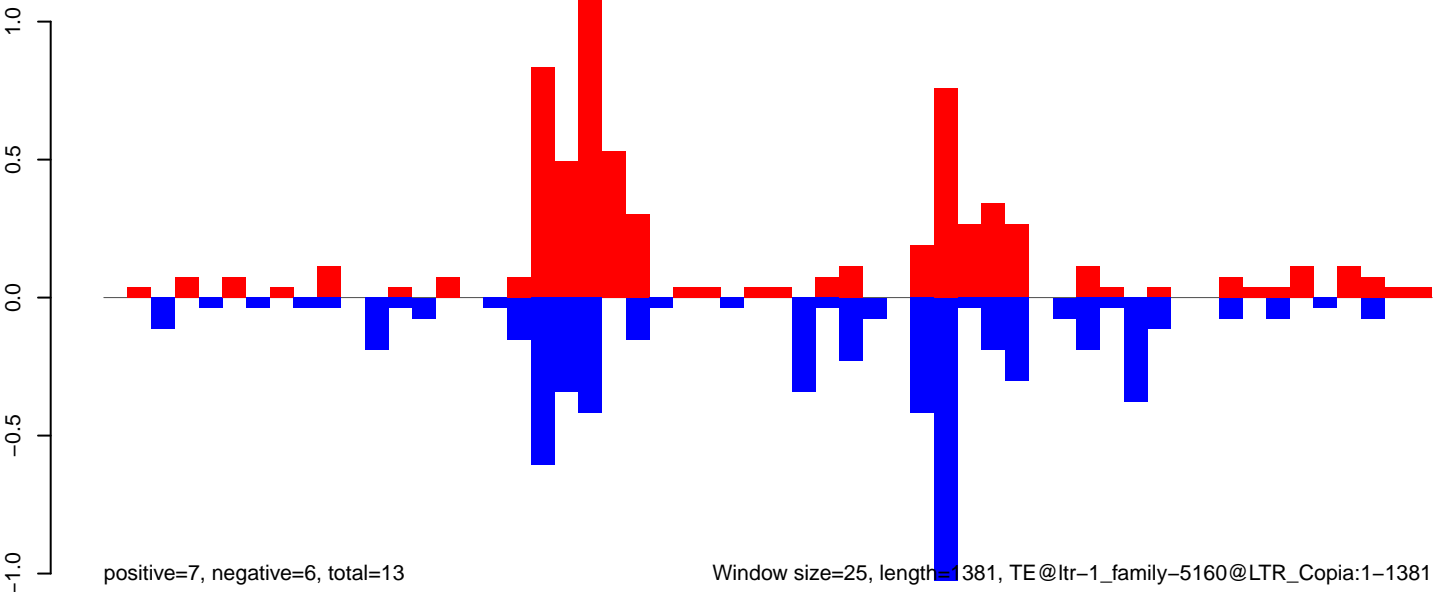

AeAlbo_CHIKV_AZT_9dpi.rep