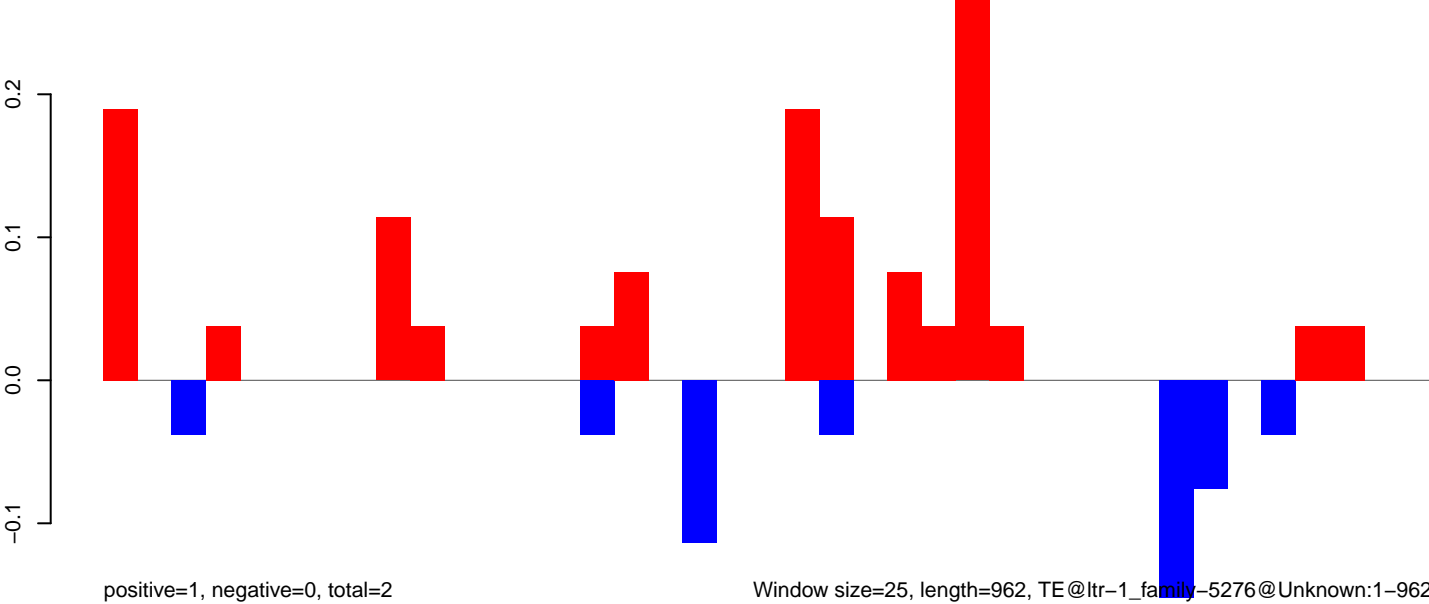

AeAlbo_CHIKV_AZT_9dpi.rep