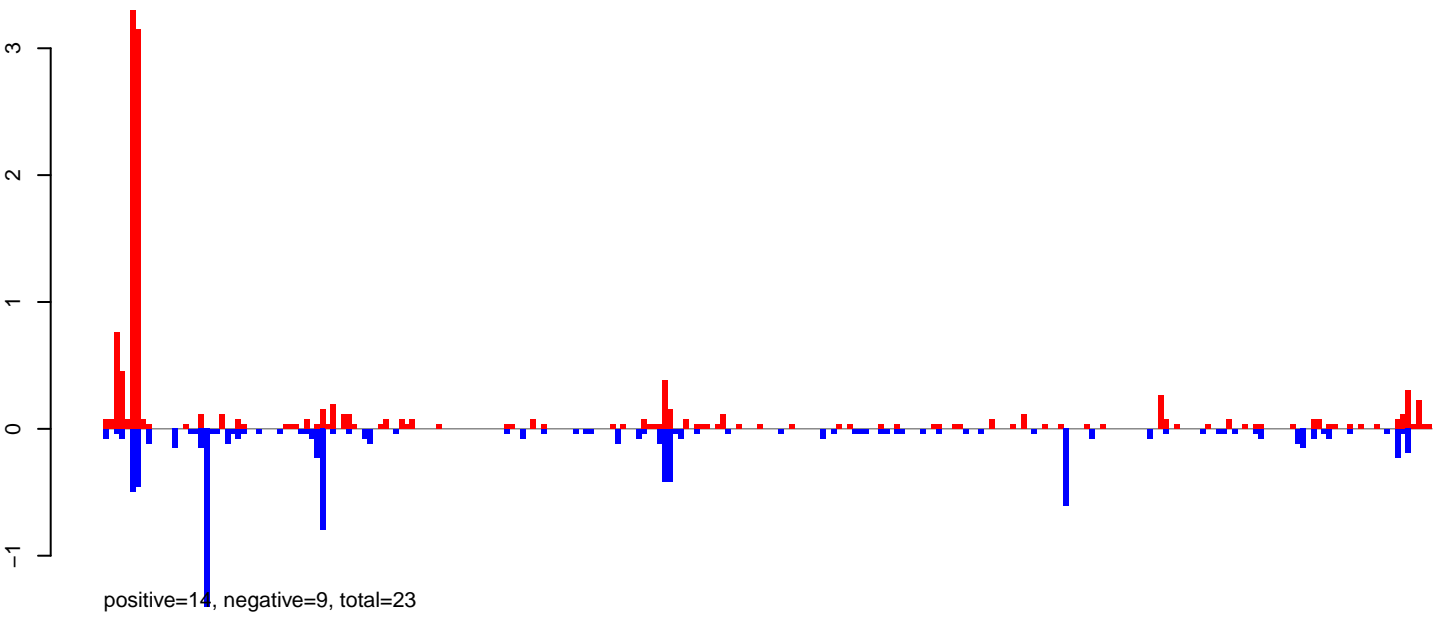

AeAlbo_CHIKV_AZT_9dpi.18_23.rep