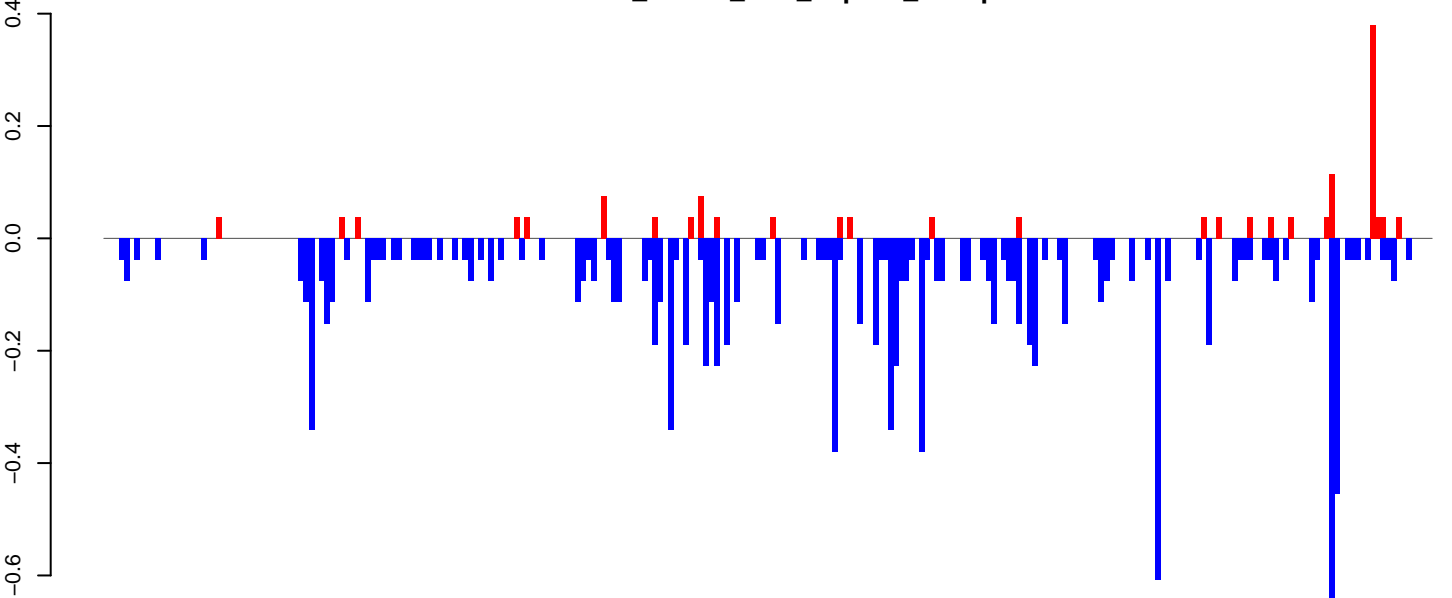

AeAlbo_CHIKV_AZT_9dpi.24_35.rep

positive=1, negative=12, total=13