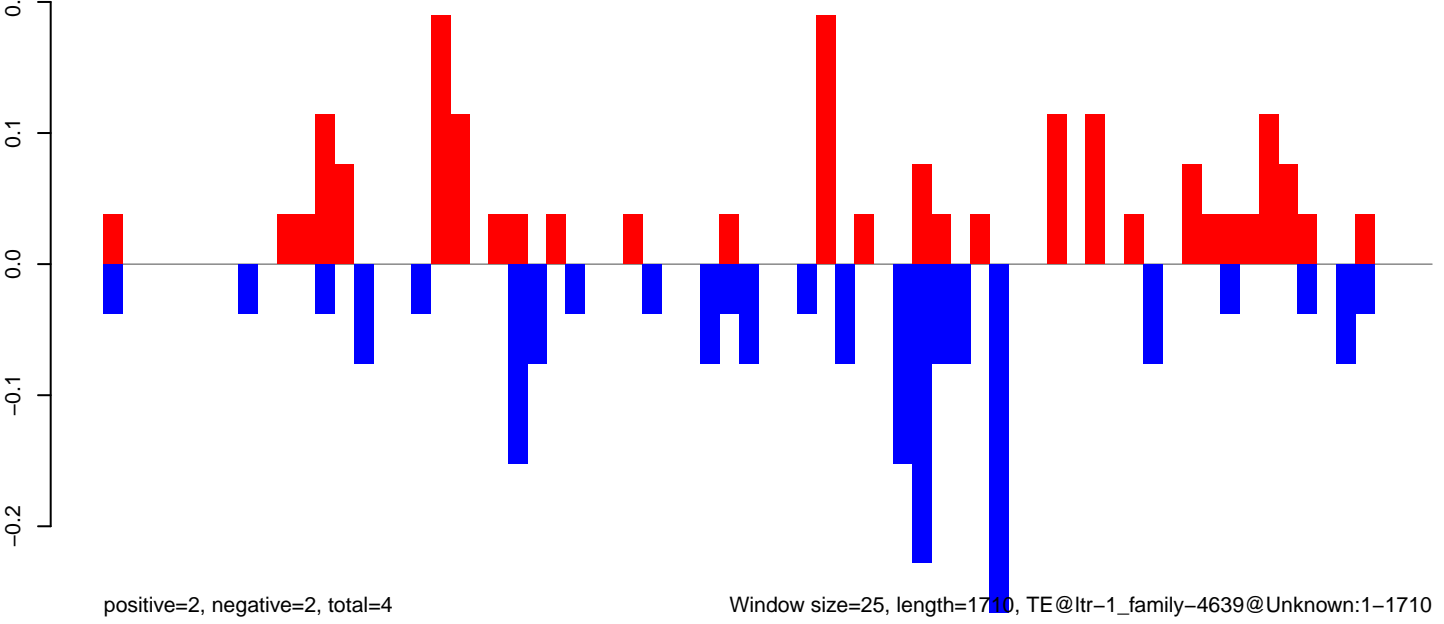

AeAlbo_CHIKV_AZT_9dpi.rep