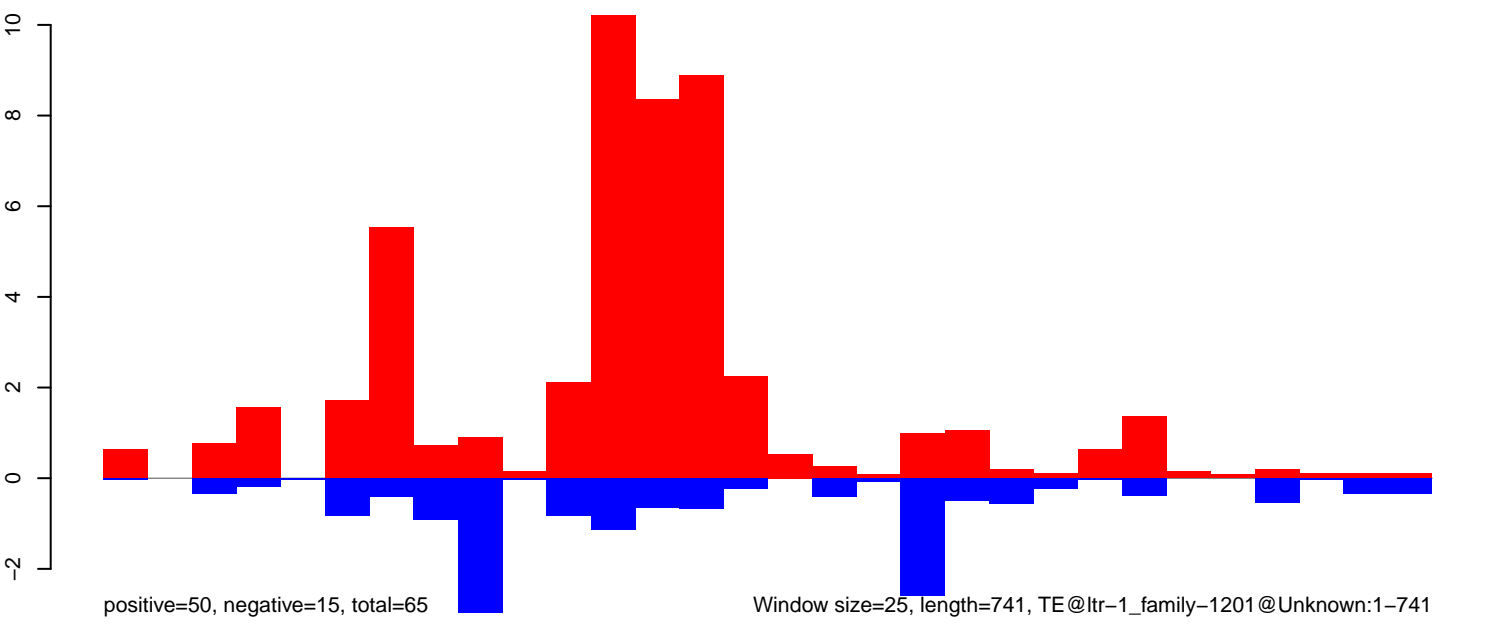

AeAlbo_CHIKV_AZT_9dpi.rep