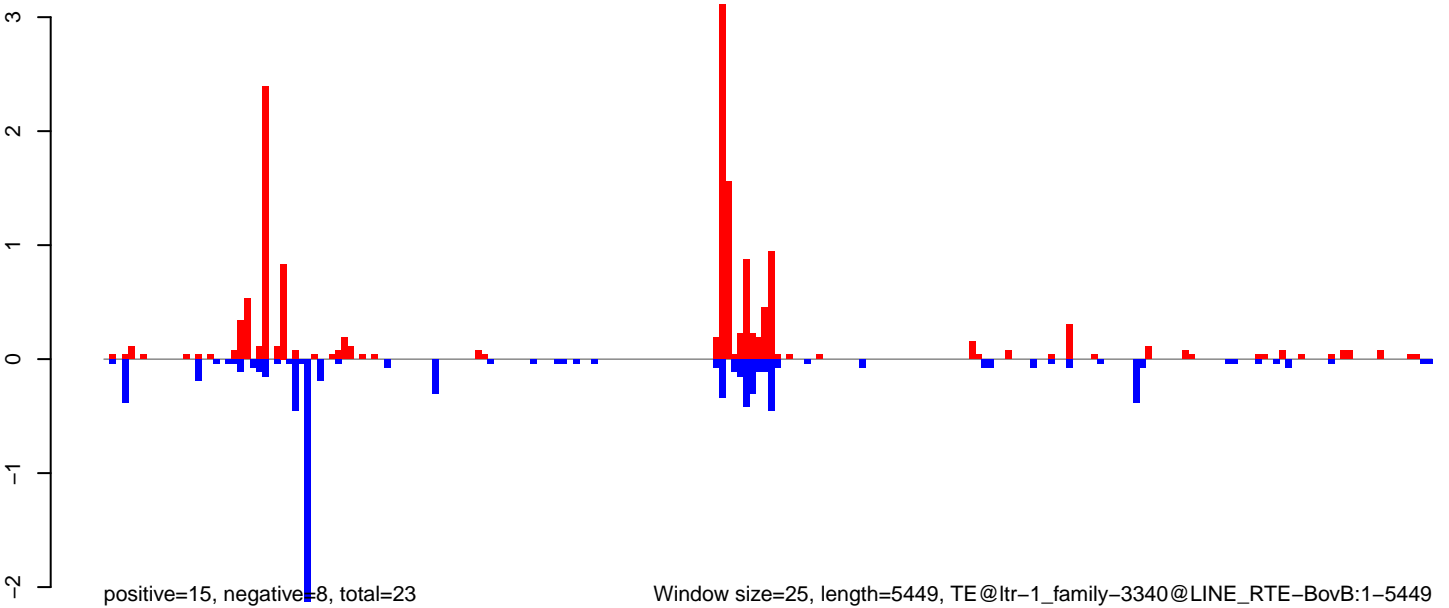

AeAlbo_CHIKV_AZT_9dpi.rep