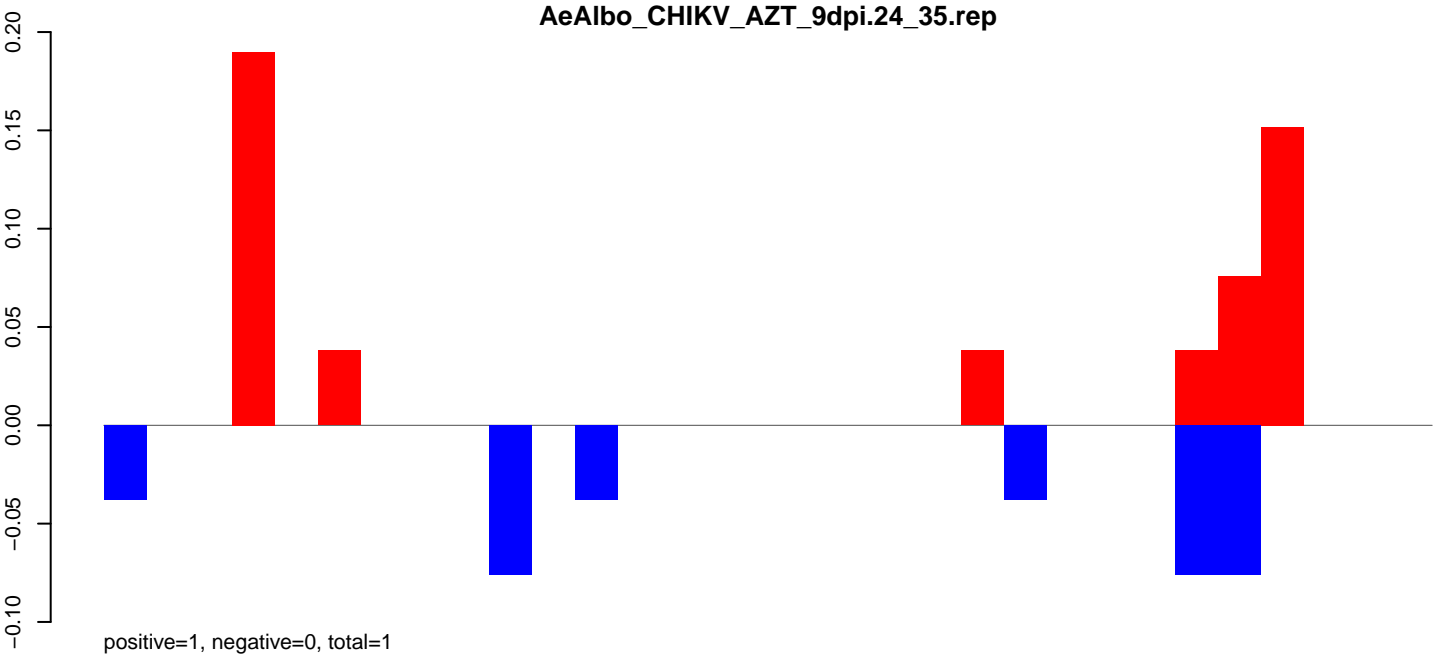

AeAlbo_CHIKV_AZT_9dpi.24_35.rep