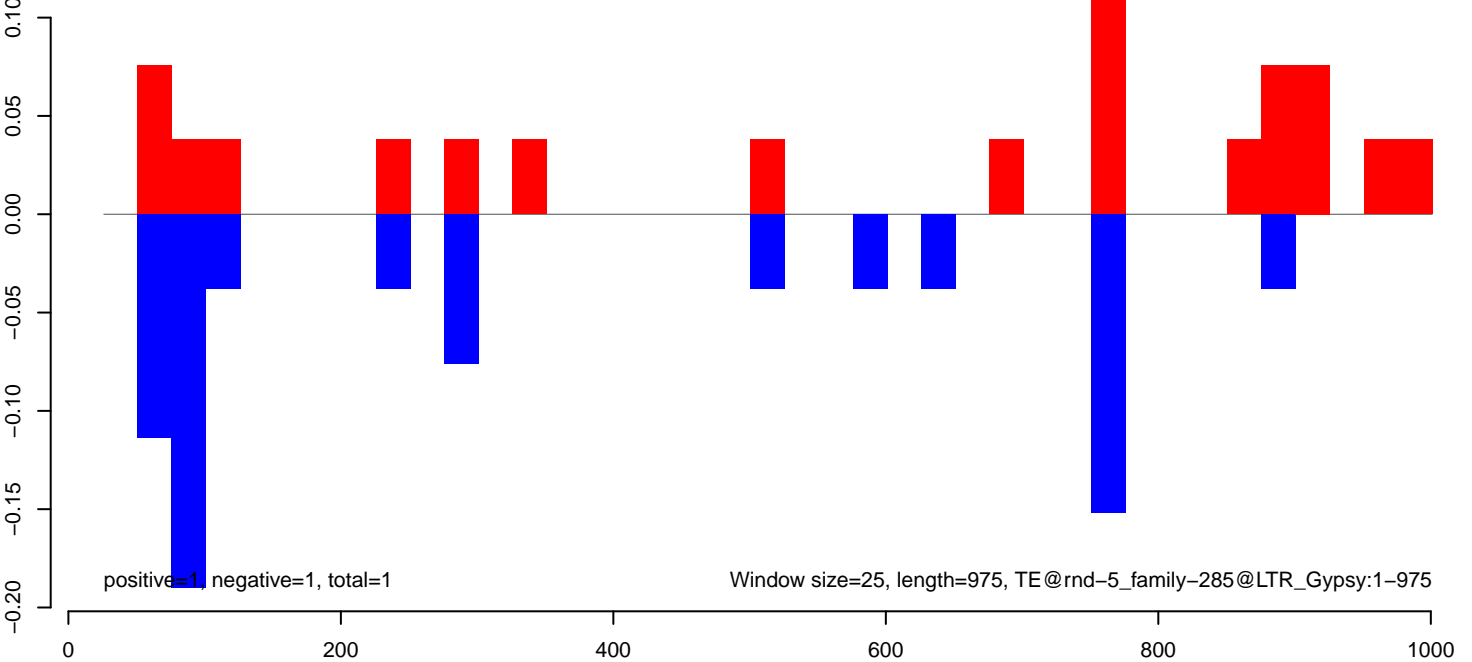

AeAlbo_CHIKV_AZT_9dpi.rep