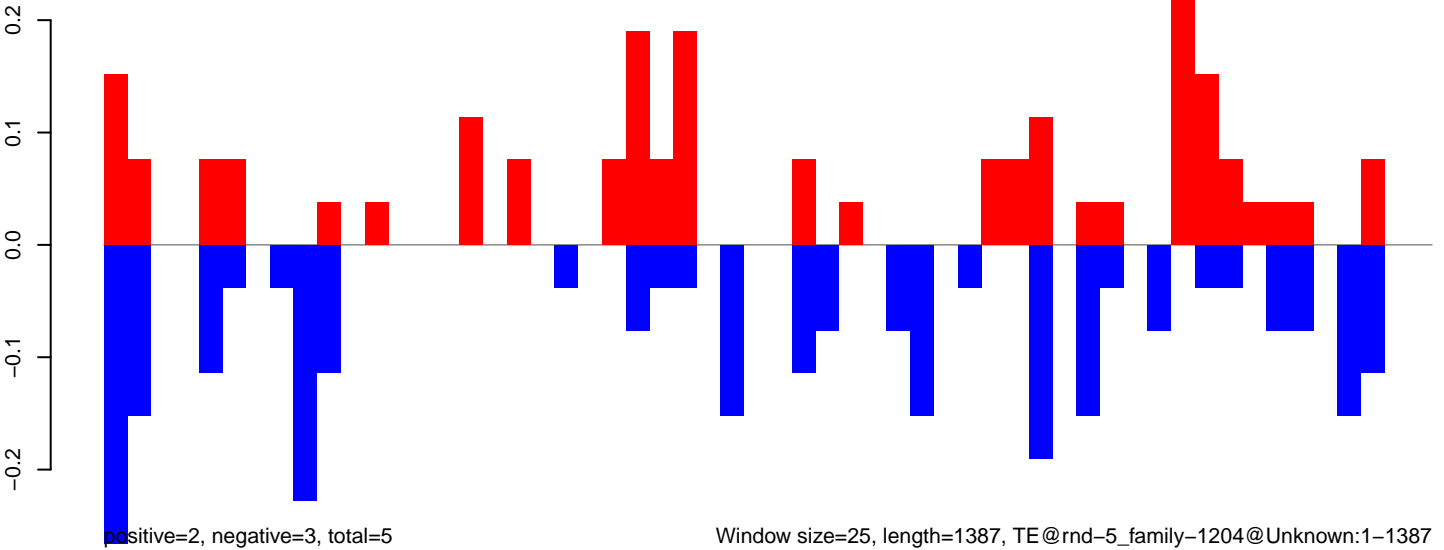

AeAlbo_CHIKV_AZT_9dpi.24_35.rep

AeAlbo_CHIKV_AZT_9dpi.rep

Window size=25, length=1556, TE@rnd-5_family-2765@DNA:1-1556

AeAlbo_CHIKV_AZT_9dpi.18_23.rep

AeAlbo_CHIKV_AZT_9dpi.24_35.rep

AeAlbo_CHIKV_AZT_9dpi.rep