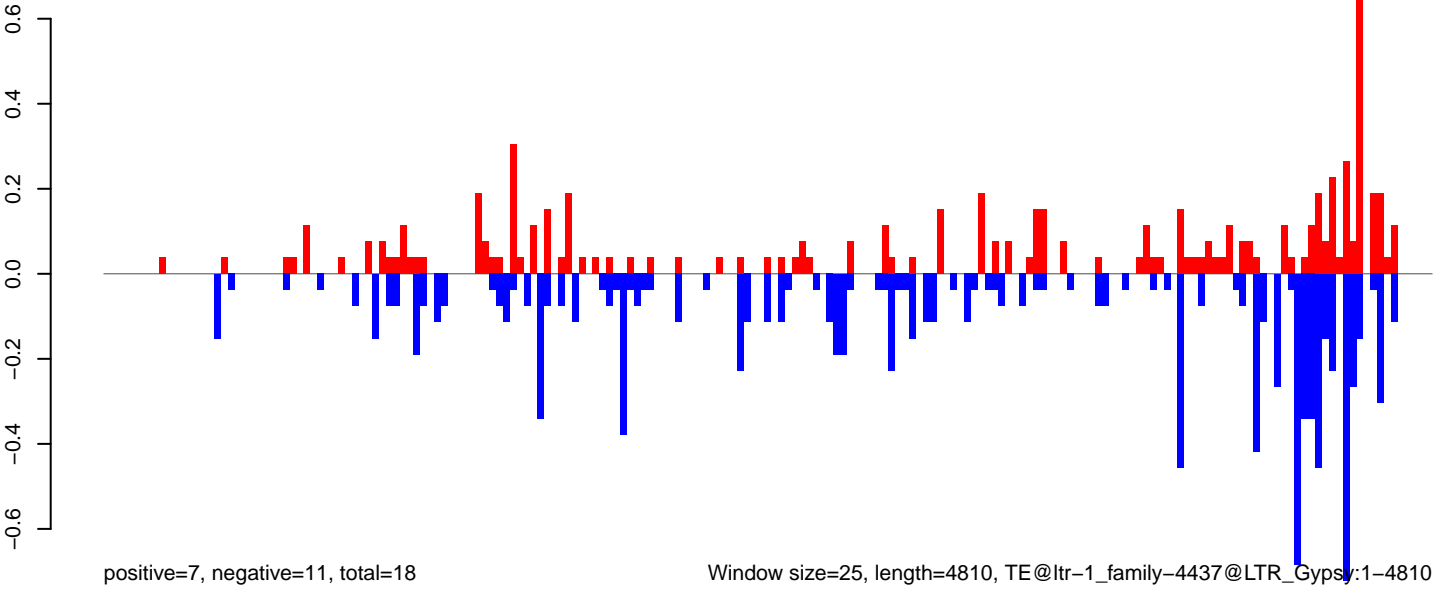

0 1000 2000 3000 4000

AeAlbo_CHIKV_AZT_9dpi.18_23.rep

AeAlbo_CHIKV_AZT_9dpi.24_35.rep

AeAlbo_CHIKV_AZT_9dpi.rep

AeAlbo_CHIKV_AZT_9dpi.18_23.rep

AeAlbo_CHIKV_AZT_9dpi.24_35.rep

AeAlbo_CHIKV_AZT_9dpi.rep

Window size=25, length=4810, TE@ltr-1_family-4437@LTR_Gypsy:1-4810