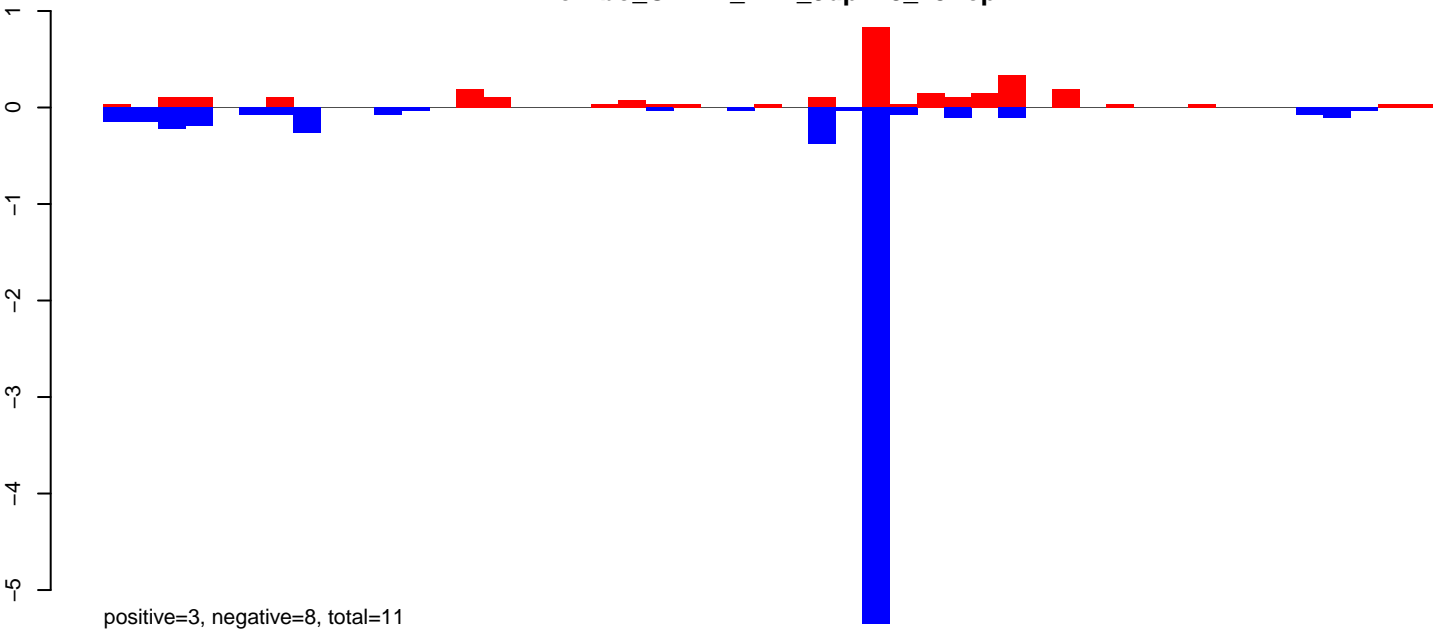

AeAlbo_CHIKV_AZT_9dpi.18_23.rep