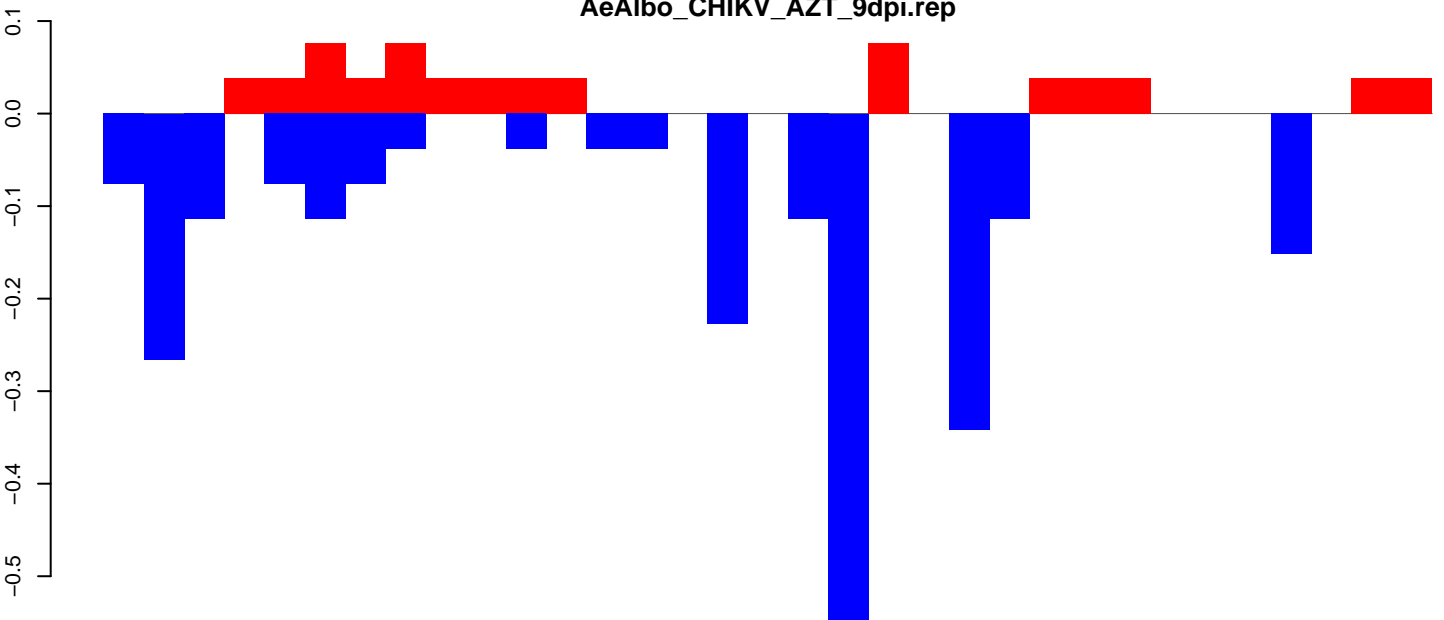

AeAlbo_CHIKV_AZT_9dpi.rep

positive=1, negative=2, total=3

Window size=25, length=825, TE@ltr-1_family-1804@LTR_Pao:1-825