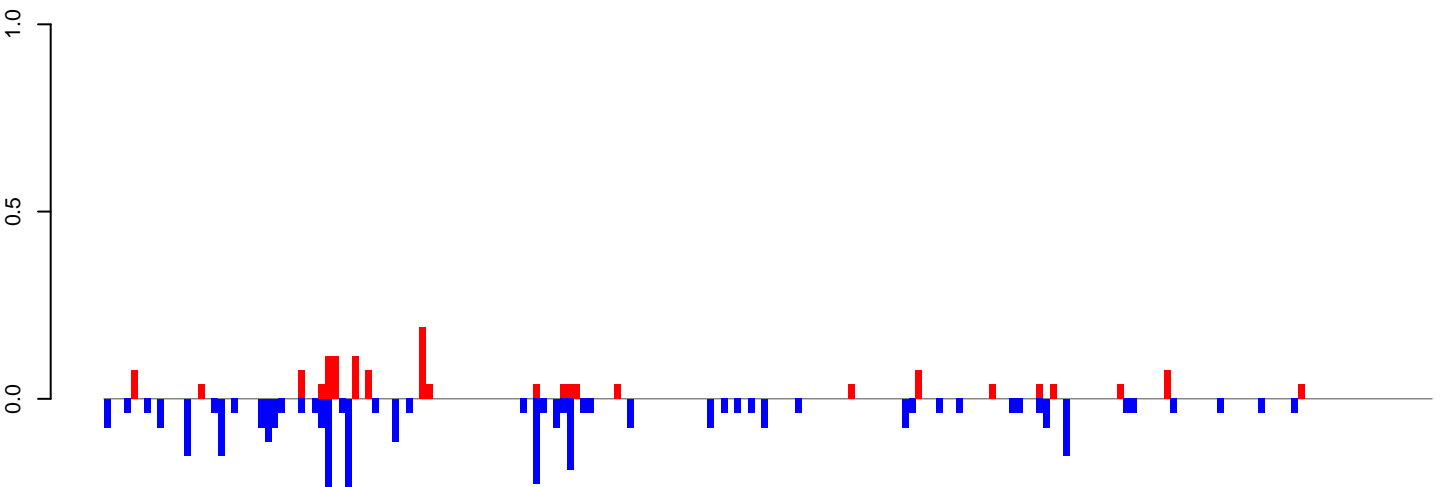

positive=3, negative=1, total=4

AeAlbo_CHIKV_AZT_9dpi.24_35.rep

positive=1, negative=4, total=5

AeAlbo_CHIKV_AZT_9dpi.rep

positive=4, negative=5, total=9

Window size=25, length=4944, TE@ltr-1_family-4266@LTR_Gypsy:1-4944