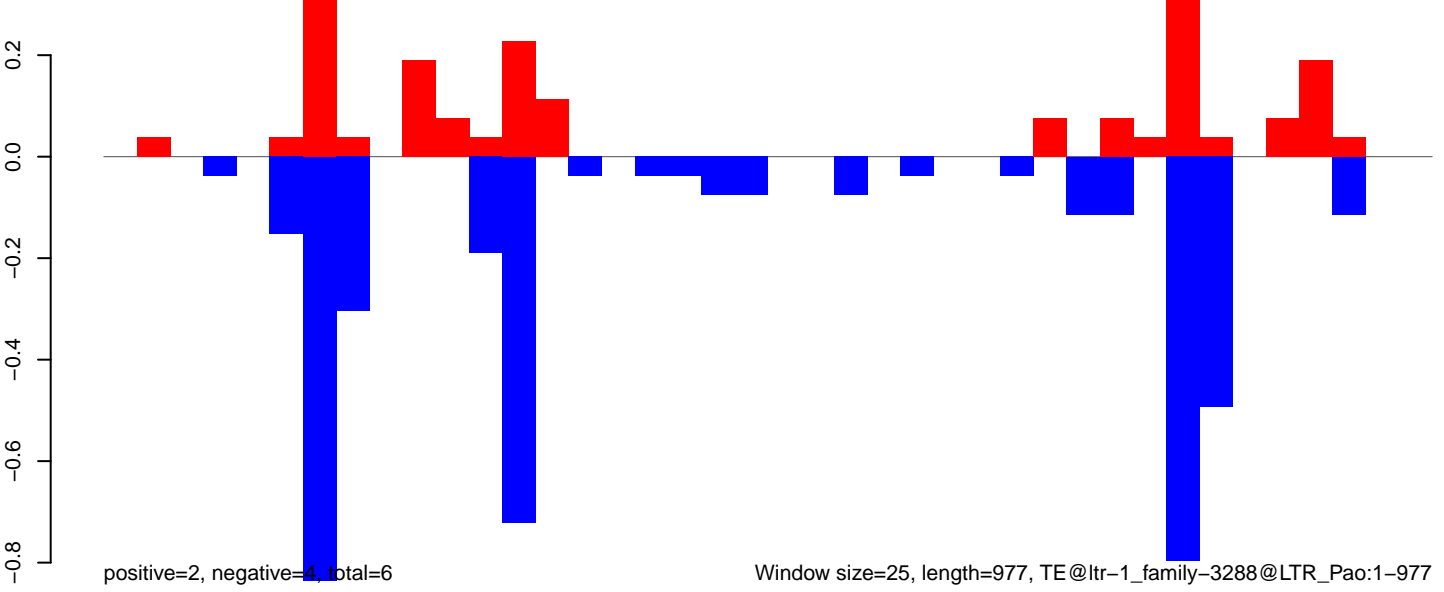

AeAlbo_CHIKV_AZT_9dpi.rep

0 200 400 600 800 1000