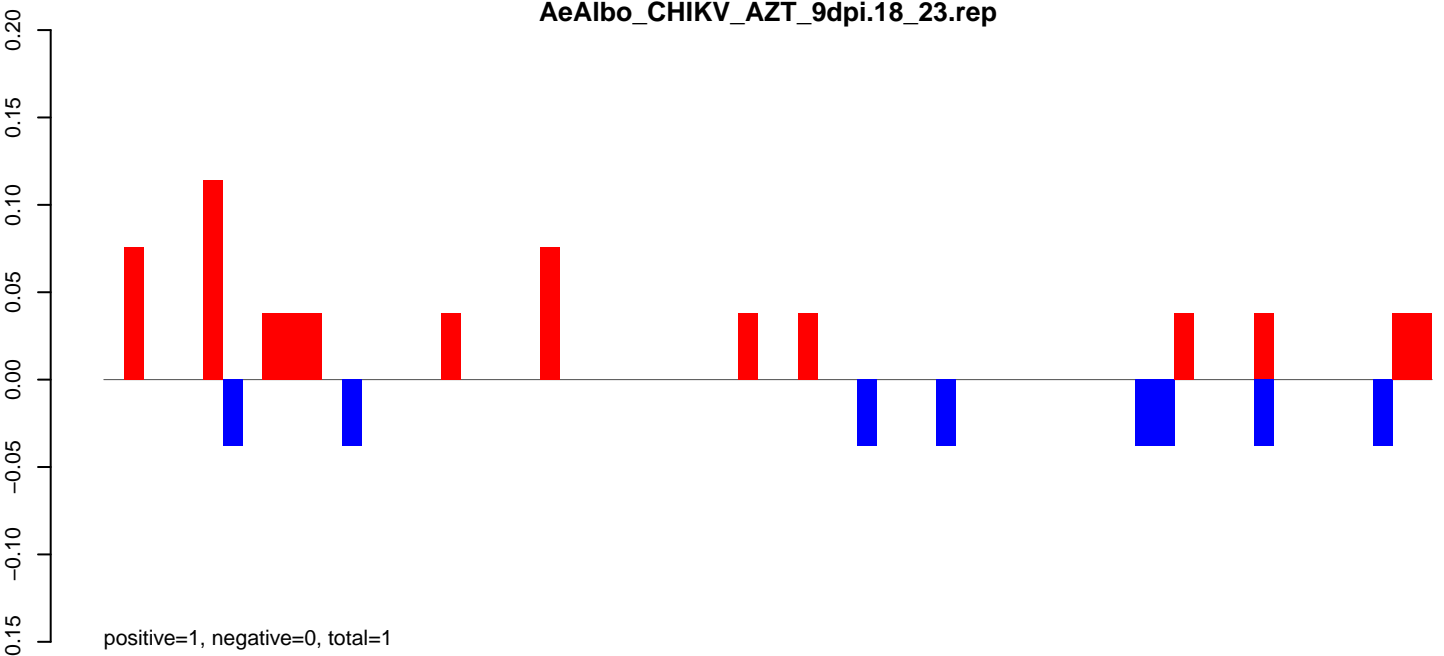

AeAlbo_CHIKV_AZT_9dpi.18_23.rep

AeAlbo_CHIKV_AZT_9dpi.24_35.rep

AeAlbo_CHIKV_AZT_9dpi.rep

Window size=25, length=1666, TE@ltr-1_family-3607@LTR_Gypsy:1-1666

AeAlbo_CHIKV_AZT_9dpi.18_23.rep

positive=2, negative=2, total=4