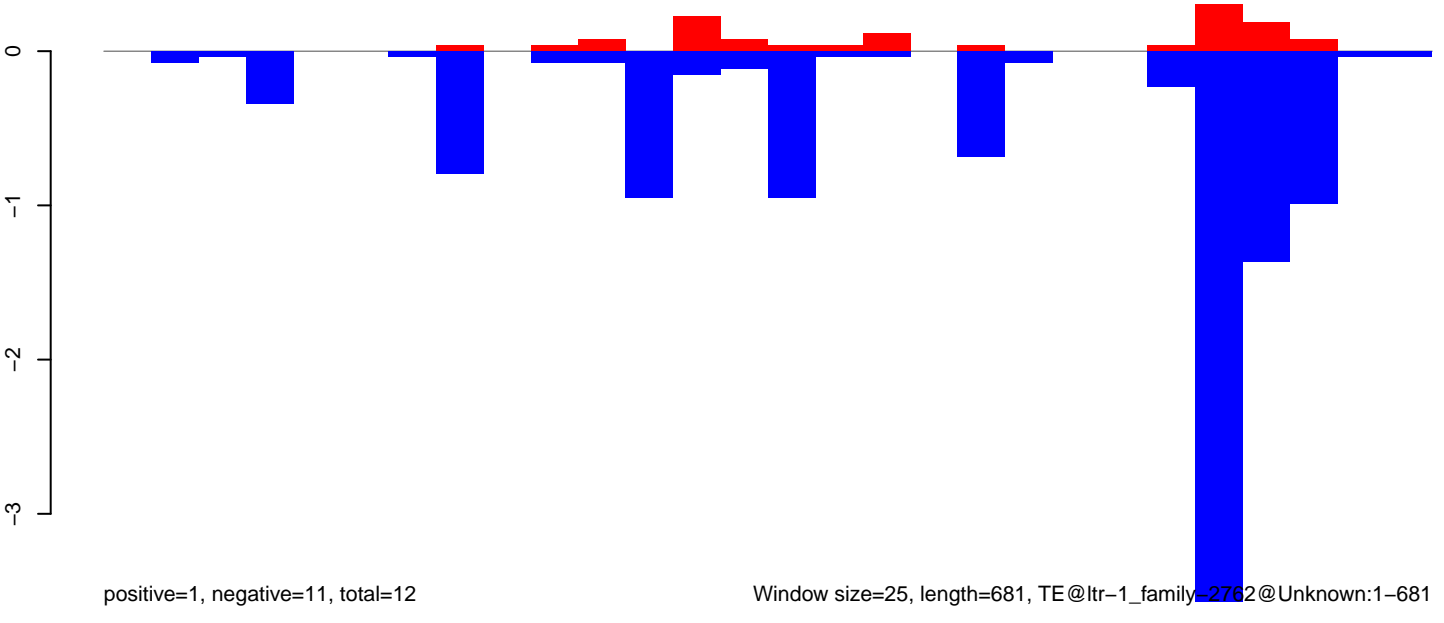

AeAlbo_CHIKV_AZT_9dpi.rep