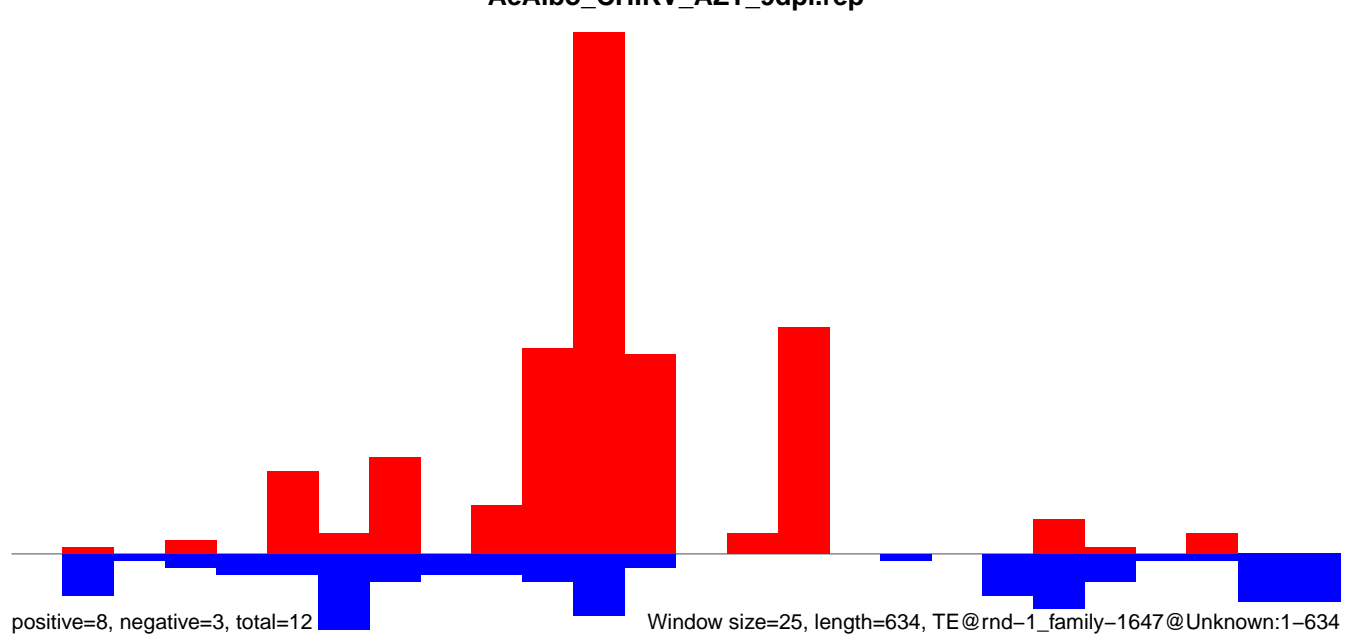

AeAlbo_CHIKV_AZT_9dpi.rep