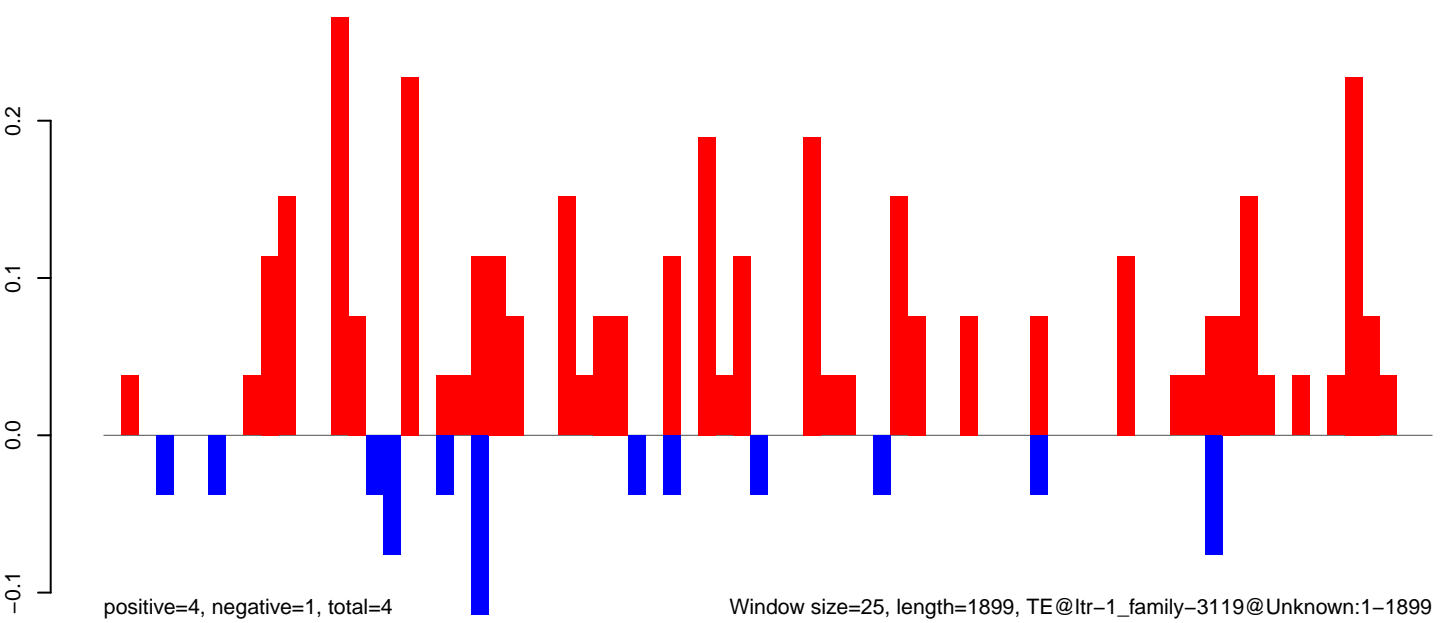

AeAlbo_CHIKV_AZT_9dpi.rep

Window size=25, length=1391, TE@ltr-1_family-3639@LTR_Copia:1-1391

AeAlbo_CHIKV_AZT_9dpi.18_23.rep

AeAlbo_CHIKV_AZT_9dpi.24_35.rep

AeAlbo_CHIKV_AZT_9dpi.rep

AeAlbo_CHIKV_AZT_9dpi.18_23.rep