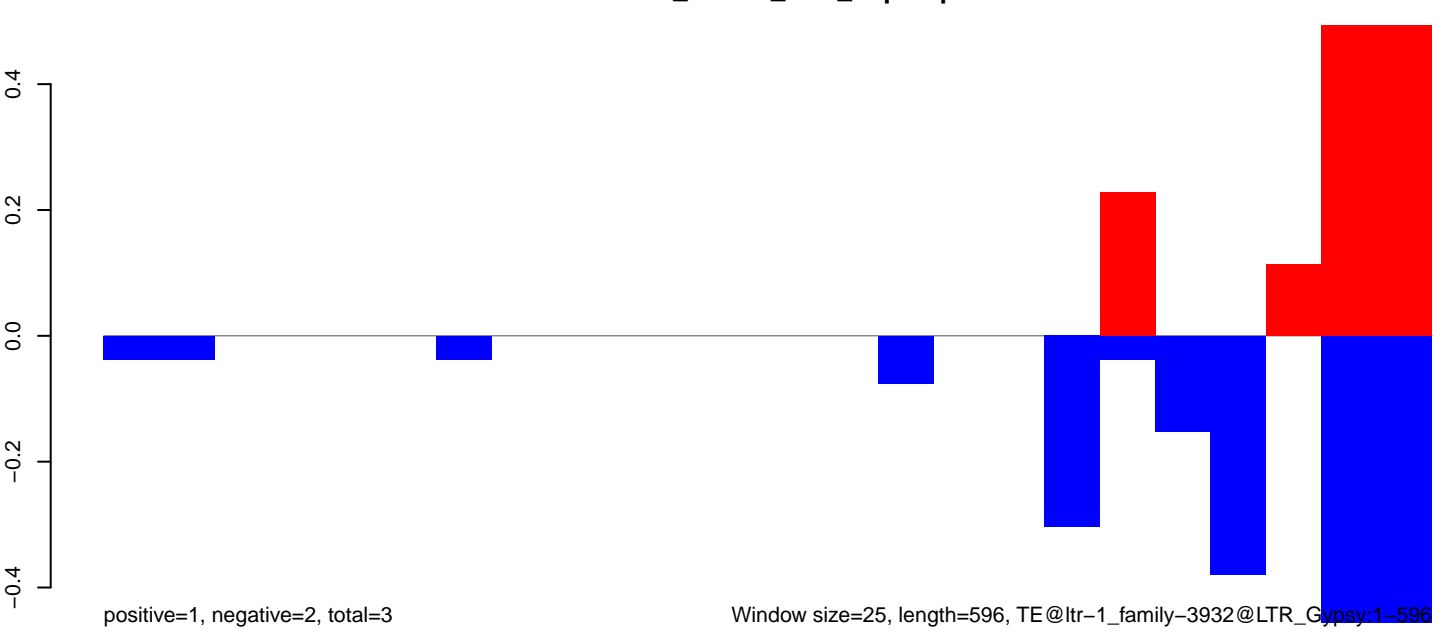

AeAlbo_CHIKV_AZT_9dpi.24_35.rep

AeAlbo_CHIKV_AZT_9dpi.rep

AeAlbo_CHIKV_AZT_9dpi.18_23.rep

AeAlbo_CHIKV_AZT_9dpi.24_35.rep

AeAlbo_CHIKV_AZT_9dpi.rep

Window size=25, length=654, TE@ltr-1_family-338@Unknown:1-654