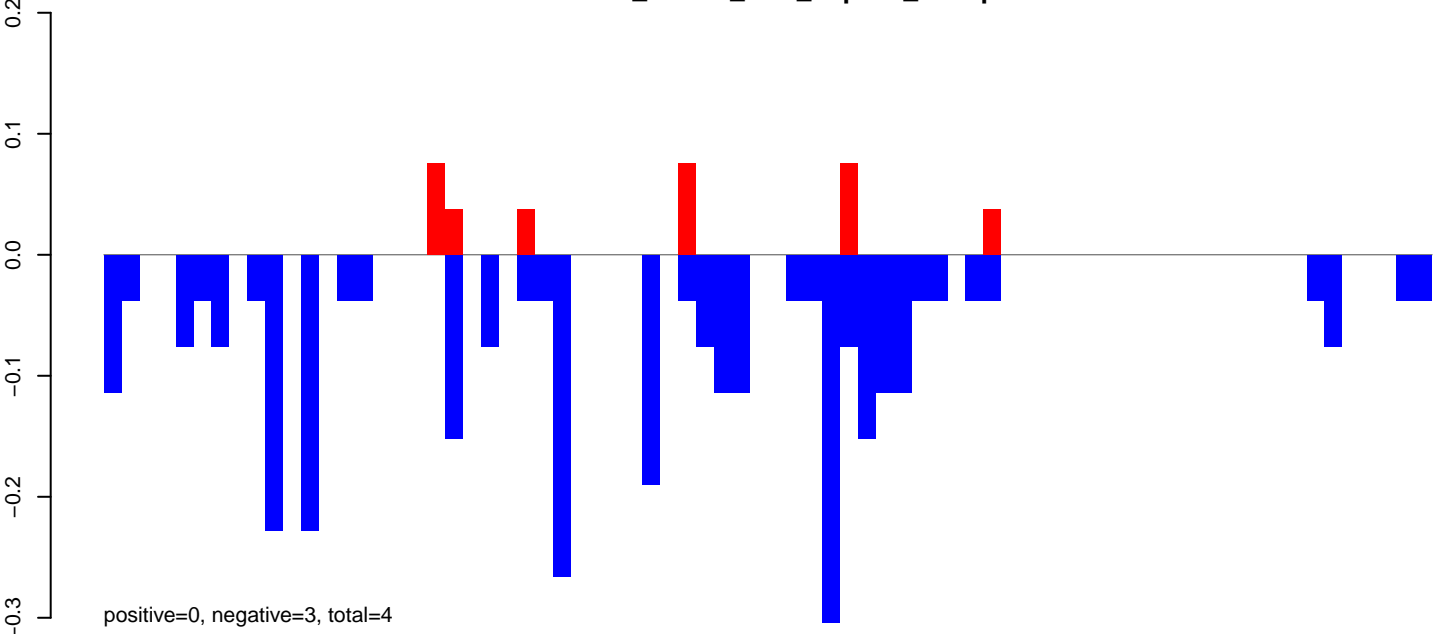

AeAlbo_CHIKV_AZT_9dpi.24_35.rep