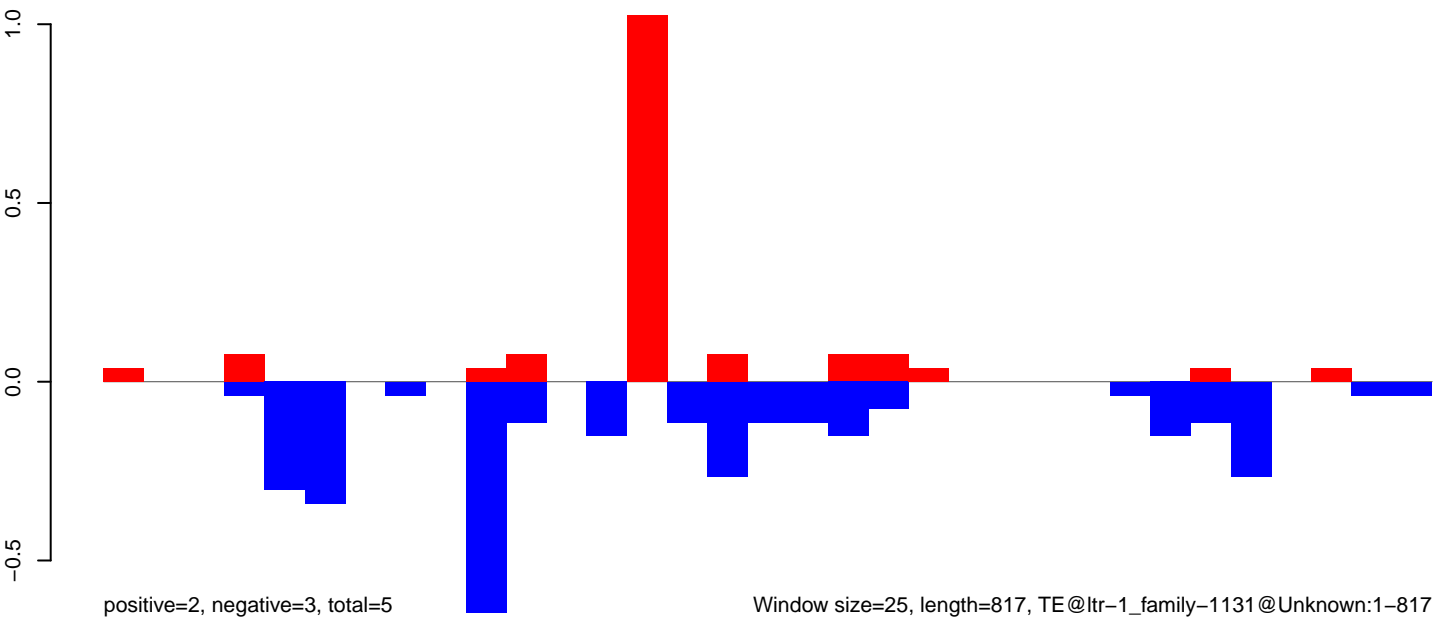

AeAlbo_CHIKV_AZT_9dpi.rep