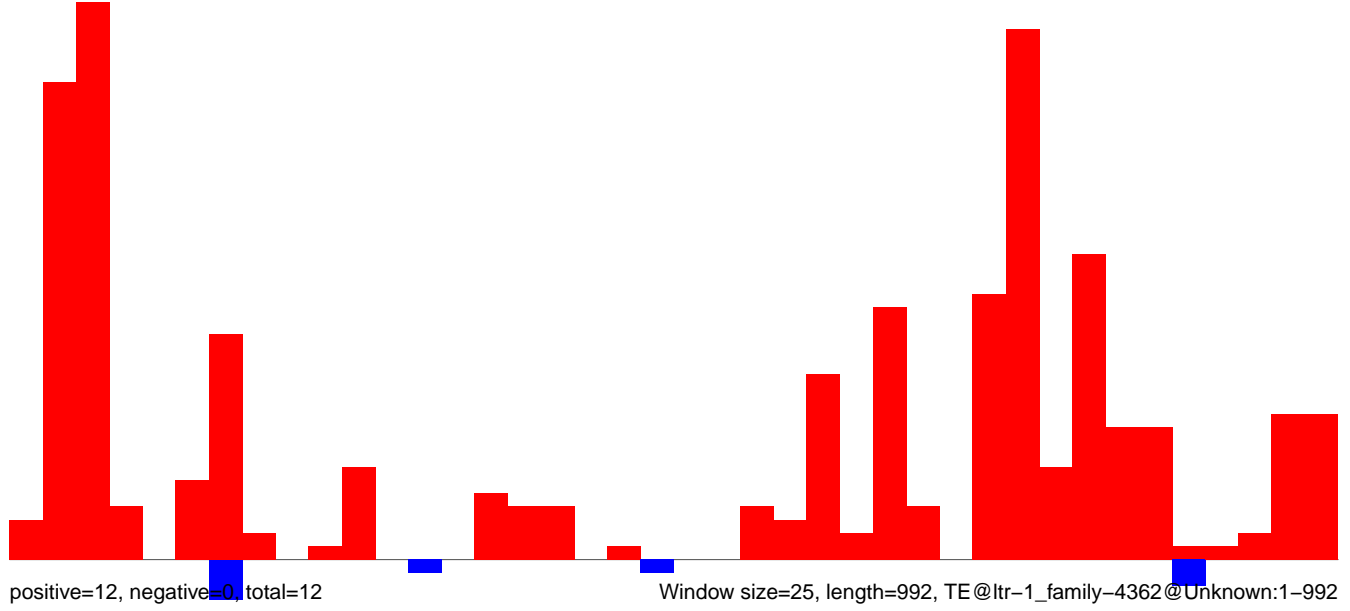

AeAlbo_CHIKV_AZT_9dpi.rep

AeAlbo_CHIKV_AZT_9dpi.18_23.rep

AeAlbo_CHIKV_AZT_9dpi.24_35.rep

AeAlbo_CHIKV_AZT_9dpi.rep

AeAlbo_CHIKV_AZT_9dpi.18_23.rep

AeAlbo_CHIKV_AZT_9dpi.24_35.rep

AeAlbo_CHIKV_AZT_9dpi.rep

Window size=25, length=858, TE@lr_1_family-4111@Unknown:1-858