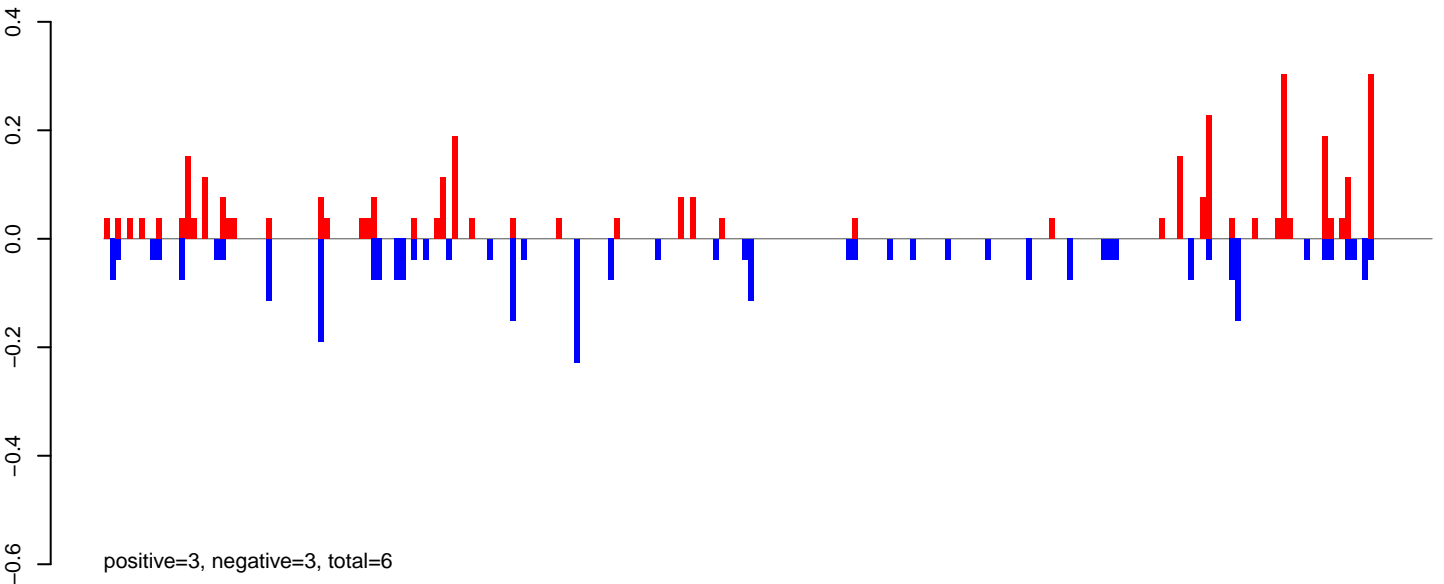

AeAlbo_CHIKV_AZT_9dpi.24_35.rep