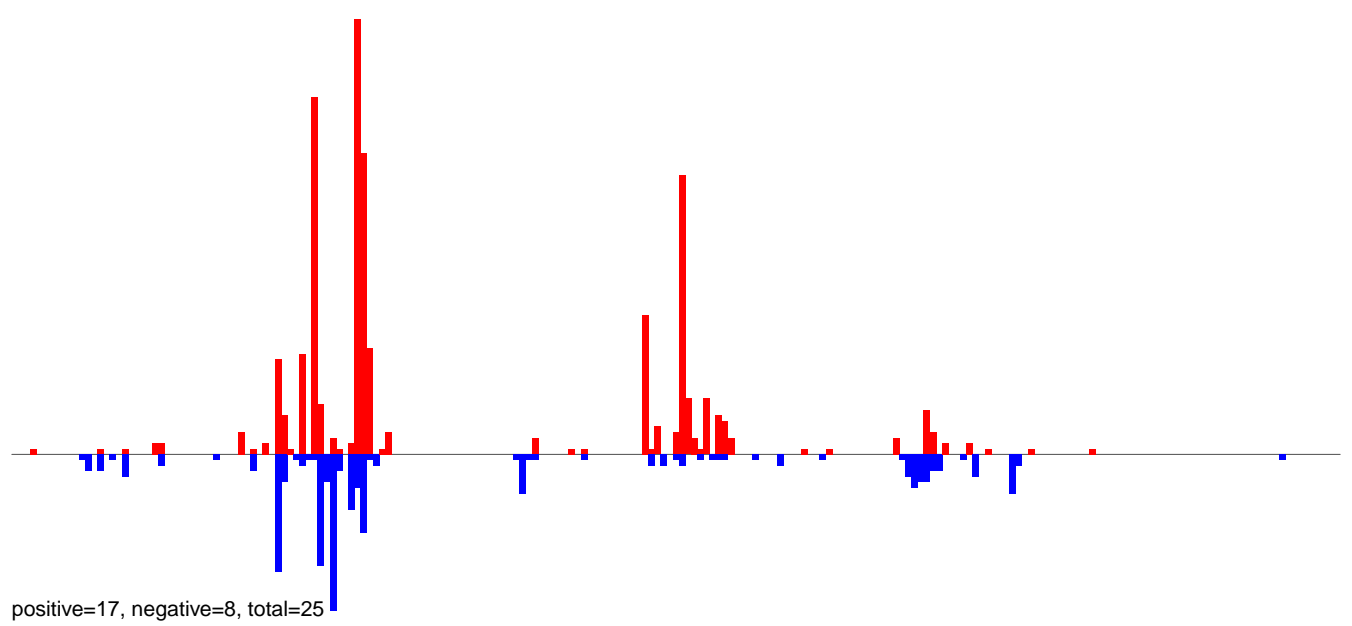

AeAlbo_CHIKV_AZT_9dpi.rep

AeAlbo_CHIKV_AZT_9dpi.18_23.rep

AeAlbo_CHIKV_AZT_9dpi.24_35.rep

AeAlbo_CHIKV_AZT_9dpi.rep

AeAlbo_CHIKV_AZT_9dpi.18_23.rep

AeAlbo_CHIKV_AZT_9dpi.24_35.rep

AeAlbo_CHIKV_AZT_9dpi.rep

Window size=25, length=4098, TE@ltr-1_family-4548@LTR_Copia:1-4098