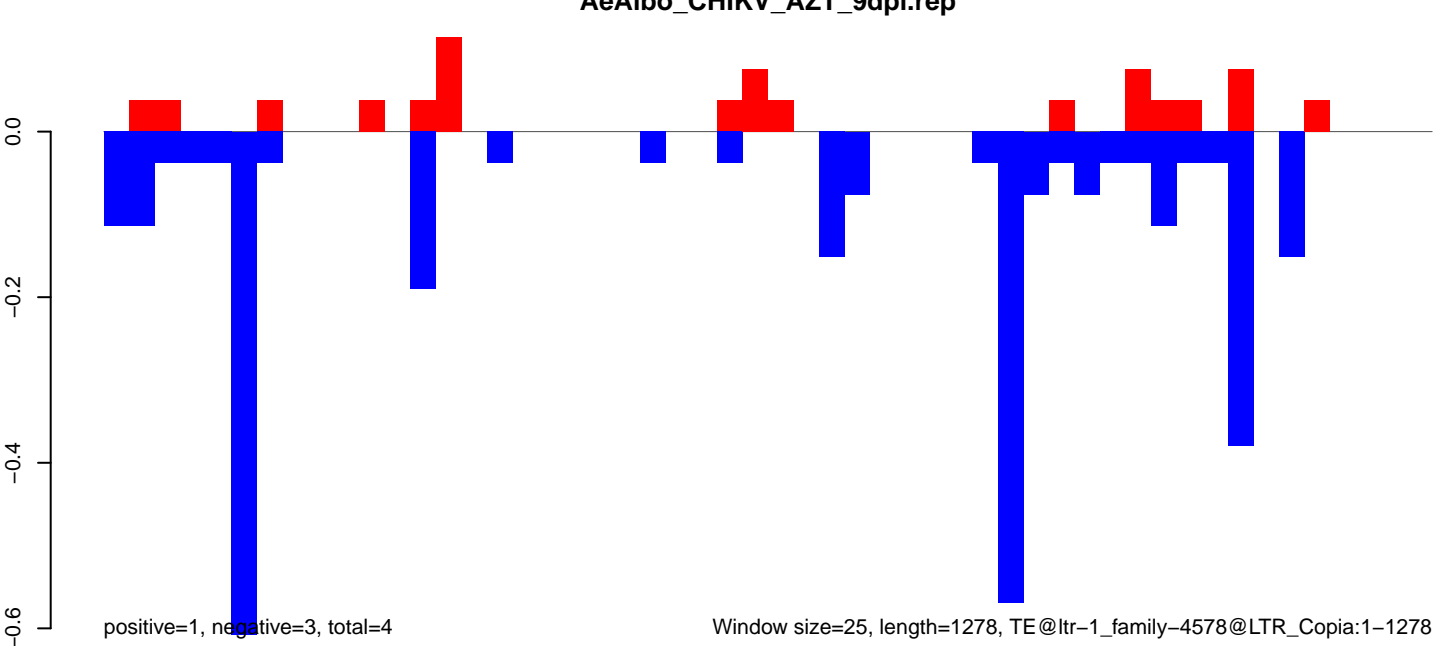

AeAlbo_CHIKV_AZT_9dpi.rep

AeAlbo_CHIKV_AZT_9dpi.18_23.rep

AeAlbo_CHIKV_AZT_9dpi.24_35.rep

AeAlbo_CHIKV_AZT_9dpi.rep

Window size=25, length=2320, TE@ltr-1_family-4516@Unknown:1-2320

AeAlbo_CHIKV_AZT_9dpi.18_23.rep