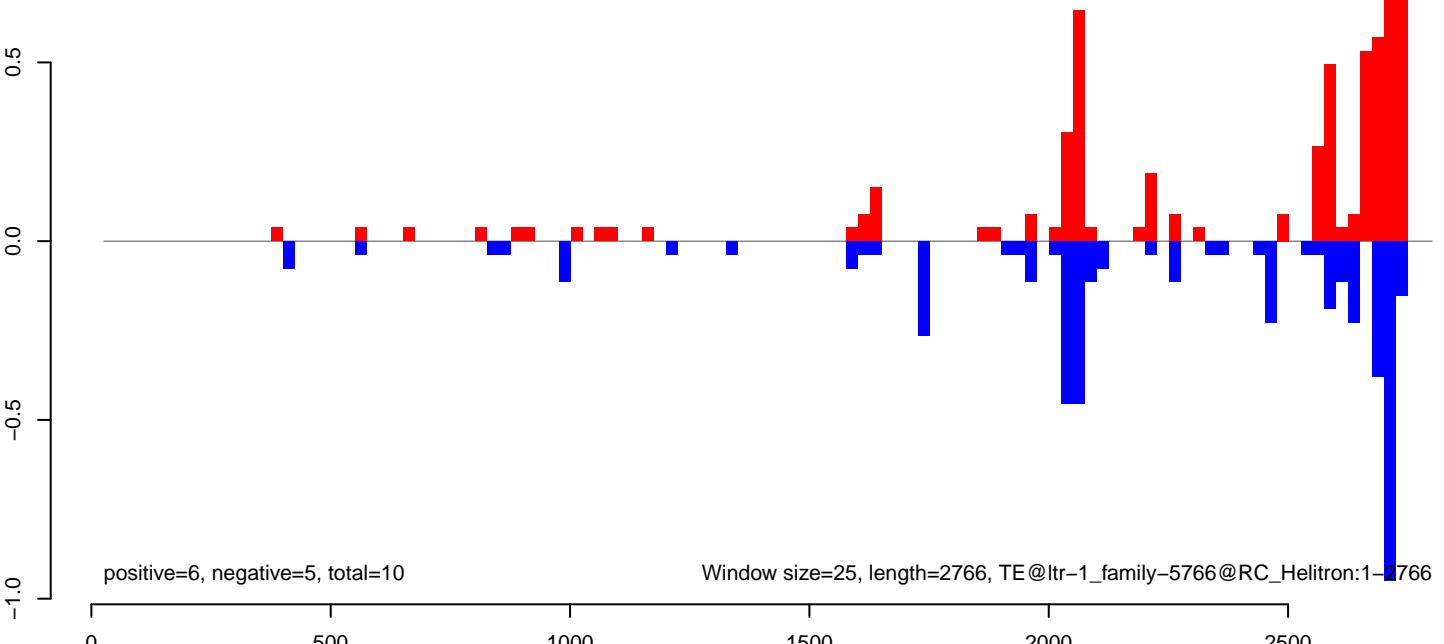

AeAlbo_CHIKV_AZT_9dpi.24_35.rep

AeAlbo_CHIKV_AZT_9dpi.rep

Window size=25, length=4665, TE@1-1_family-5810@LTR_Gypsy:1-4665

AeAlbo_CHIKV_AZT_9dpi.18_23.rep

AeAlbo_CHIKV_AZT_9dpi.24_35.rep

AeAlbo_CHIKV_AZT_9dpi.rep