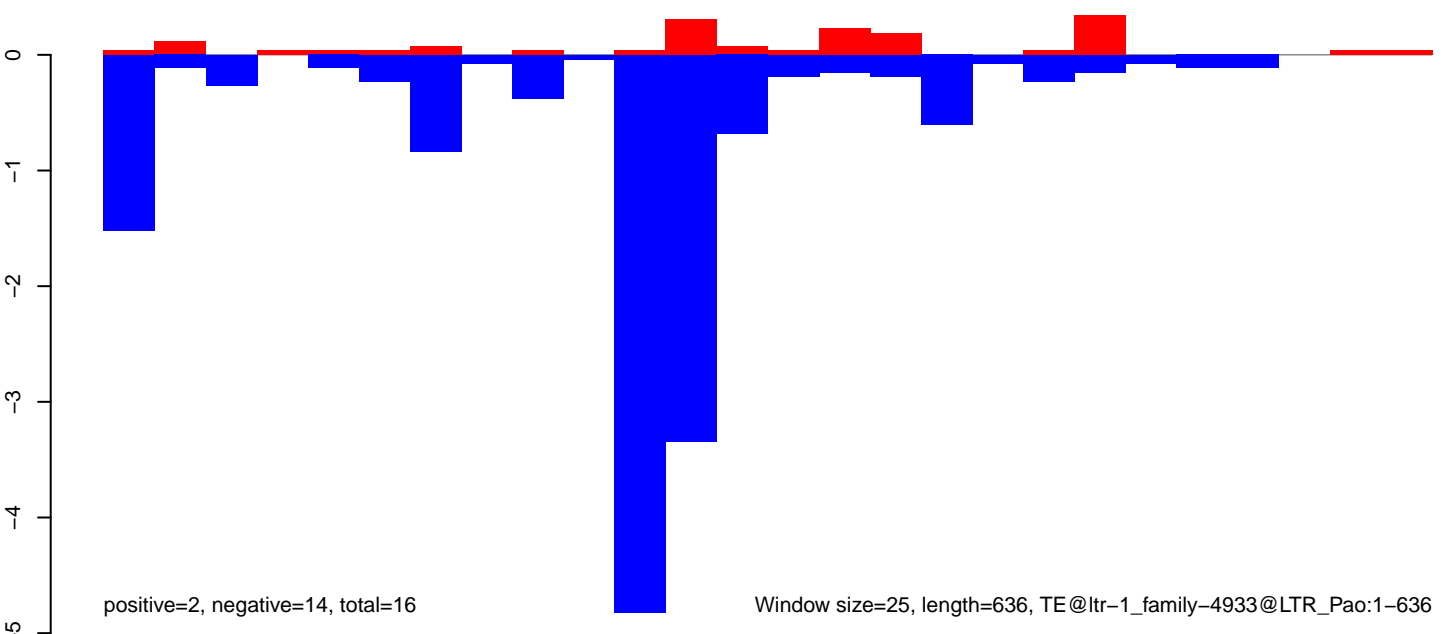

AeAlbo_CHIKV_AZT_9dpi.rep