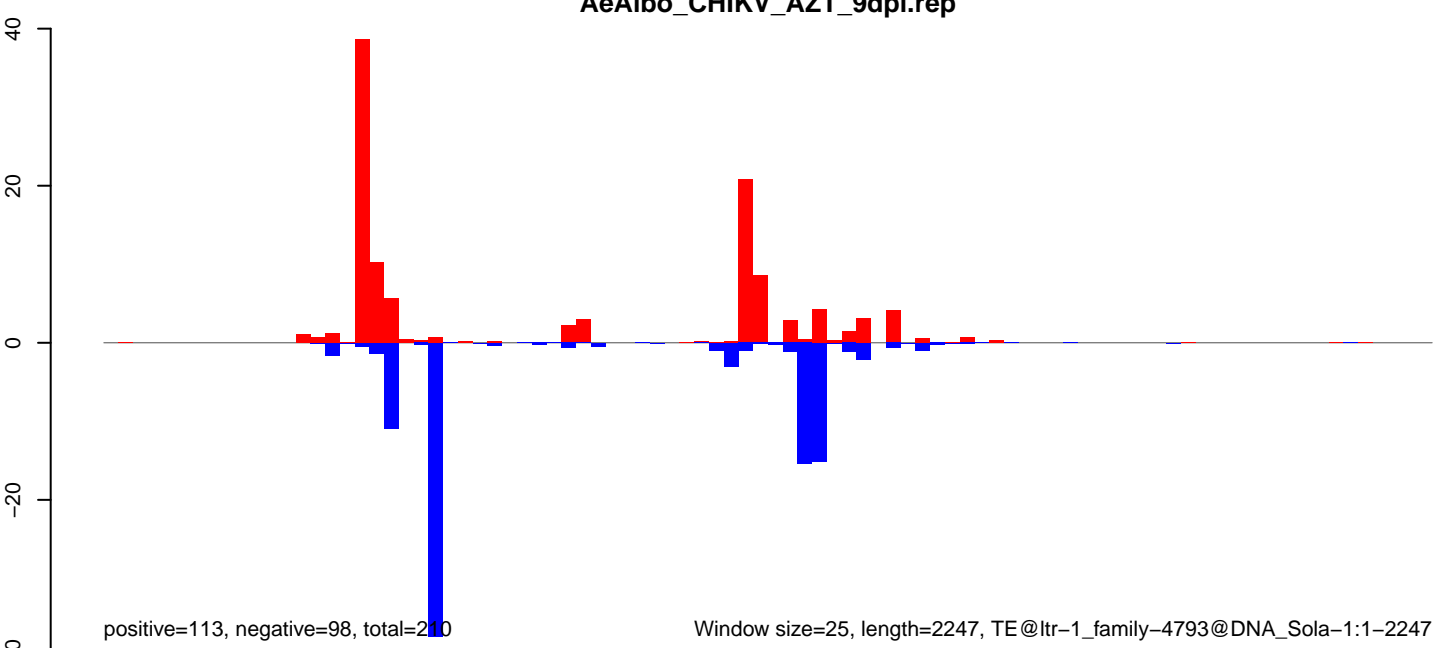

AeAlbo_CHIKV_AZT_9dpi.rep