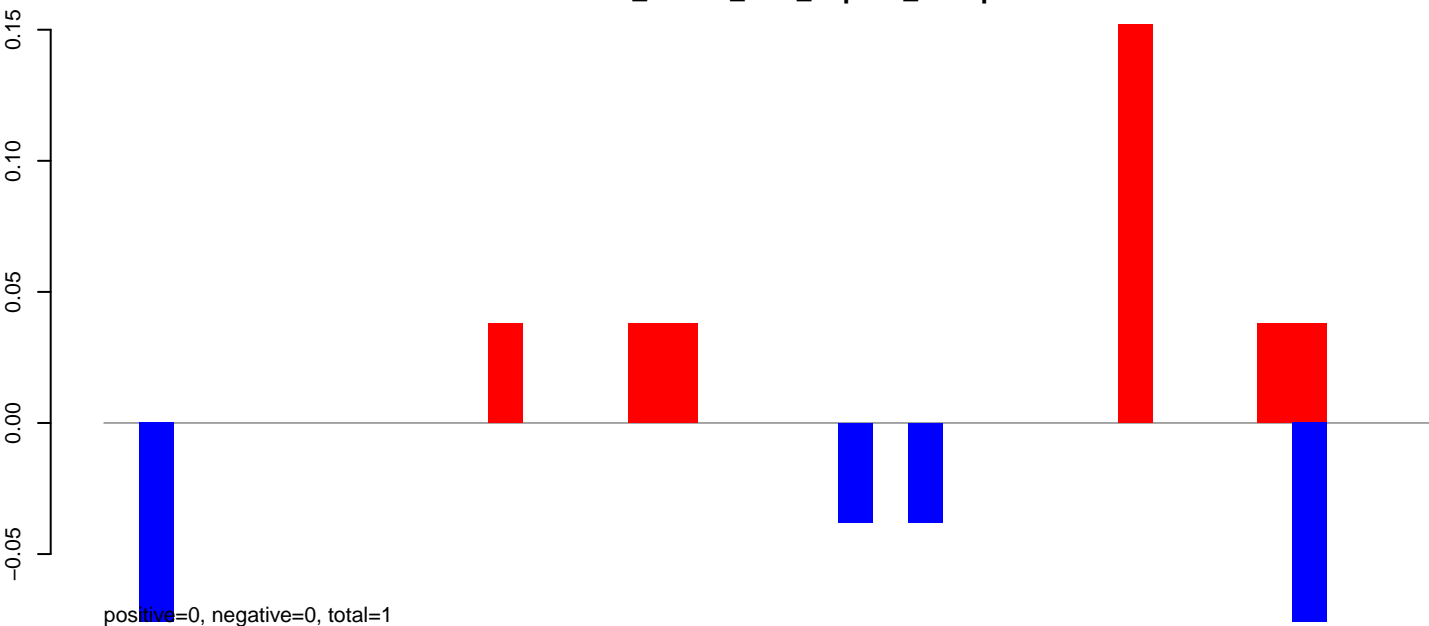

AeAlbo_CHIKV_AZT_9dpi.rep

Window size=25, length=722, TE@rnd-5_family-2907@DNA:1-722

AeAlbo_CHIKV_AZT_9dpi.18_23.rep

AeAlbo_CHIKV_AZT_9dpi.24_35.rep

AeAlbo_CHIKV_AZT_9dpi.rep

AeAlbo_CHIKV_AZT_9dpi.18_23.rep