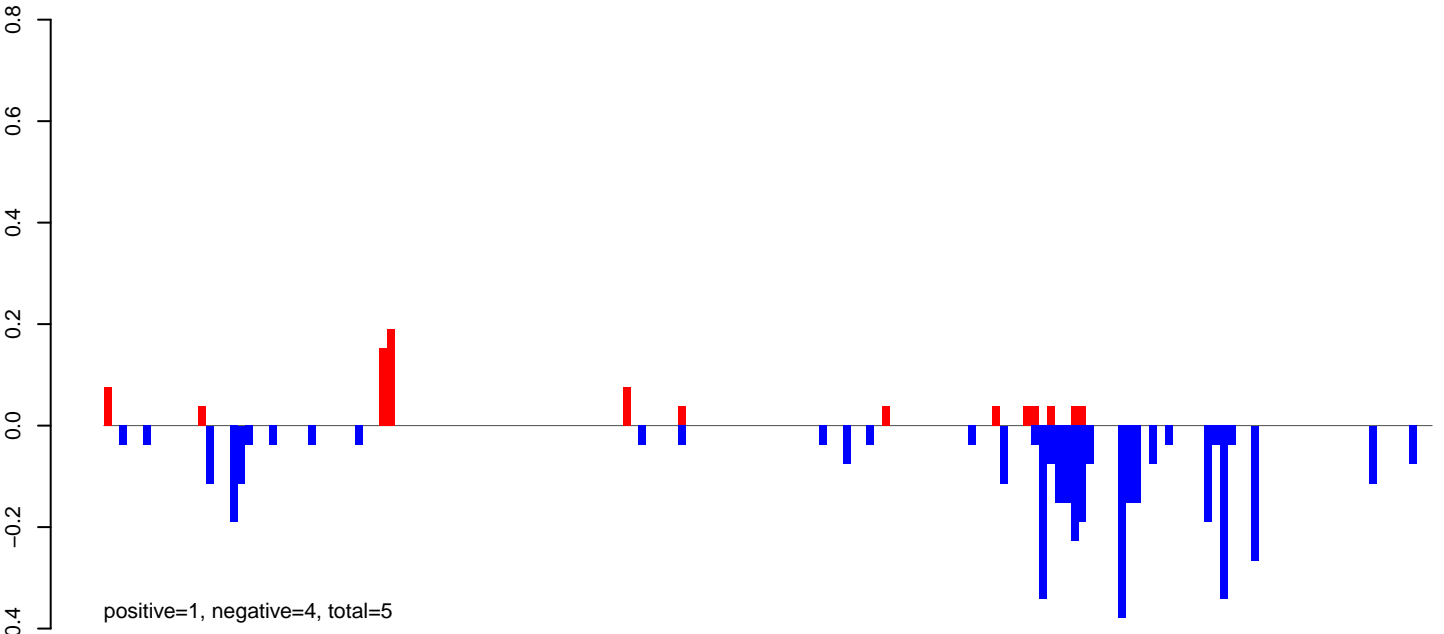

AeAlbo_CHIKV_AZT_9dpi.18_23.rep

AeAlbo_CHIKV_AZT_9dpi.24_35.rep

AeAlbo_CHIKV_AZT_9dpi.rep

AeAlbo_CHIKV_AZT_9dpi.18_23.rep

AeAlbo_CHIKV_AZT_9dpi.24_35.rep

AeAlbo_CHIKV_AZT_9dpi.rep

Window size=25, length=4216, TE@ltr-1_family-4682@DNA_MULE-MuDR:1-4216