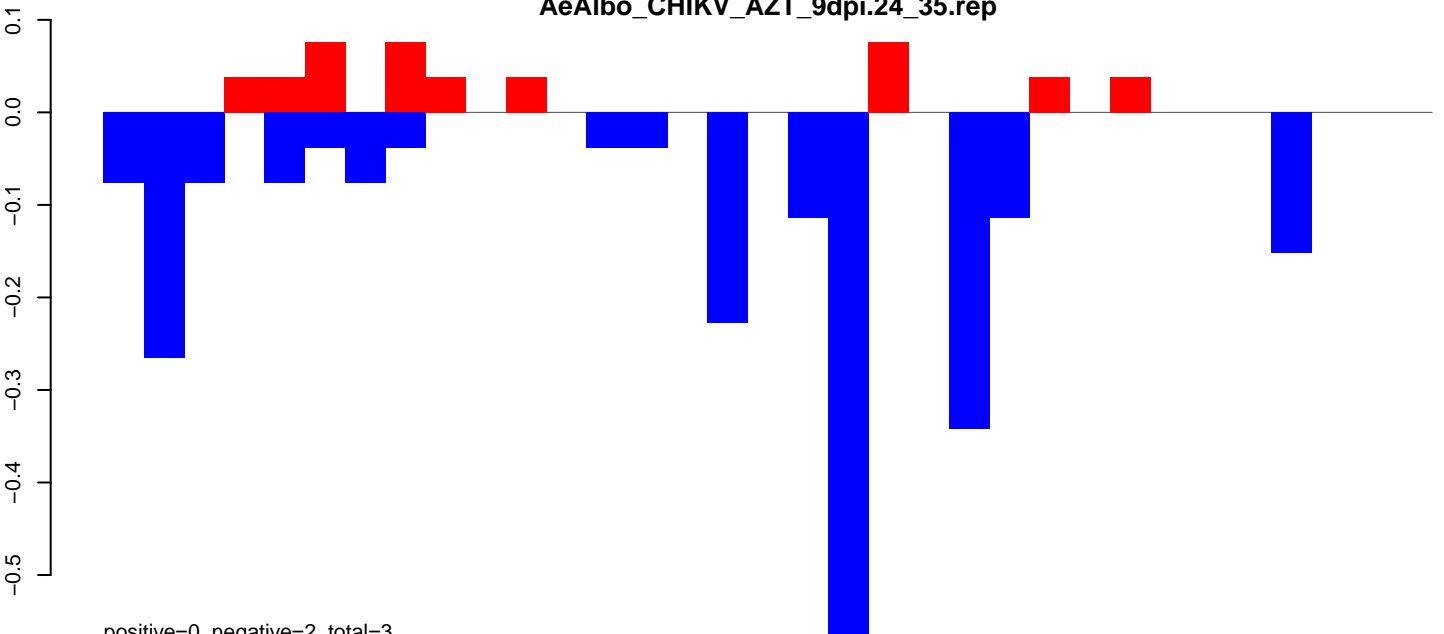

AeAlbo_CHIKV_AZT_9dpi.24_35.rep

positive=0, negative=2, total=3