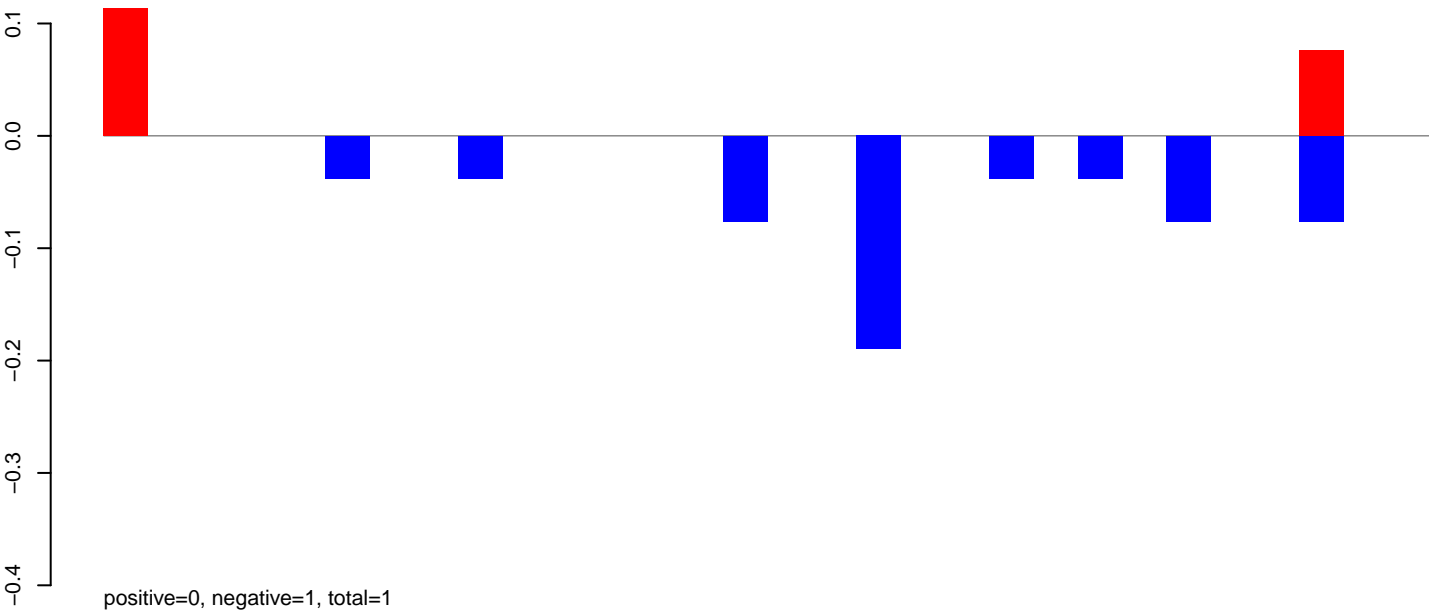

AeAlbo_CHIKV_AZT_9dpi.18_23.rep

AeAlbo_CHIKV_AZT_9dpi.24_35.rep

AeAlbo_CHIKV_AZT_9dpi.rep

Window size=25, length=743, TE@ltr-1_family-1491@Unknown:1-743

AeAlbo_CHIKV_AZT_9dpi.18_23.rep

AeAlbo_CHIKV_AZT_9dpi.24_35.rep