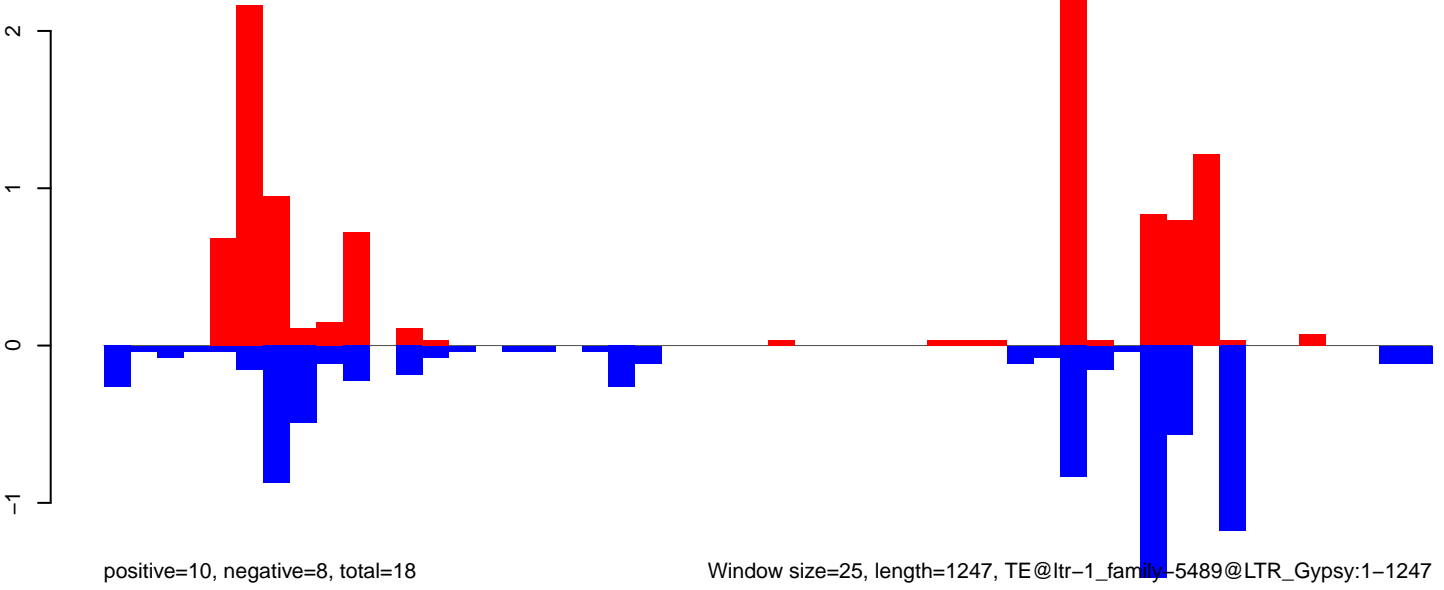

Window size=25, length=1247, TE@ltr-1_family-5489@LTR_Gypsy:1-1247

AeAlbo_CHIKV_AZT_9dpi.18_23.rep

AeAlbo_CHIKV_AZT_9dpi.24_35.rep

AeAlbo_CHIKV_AZT_9dpi.rep

AeAlbo_CHIKV_AZT_9dpi.18_23.rep

positive=0, negative=0, total=1