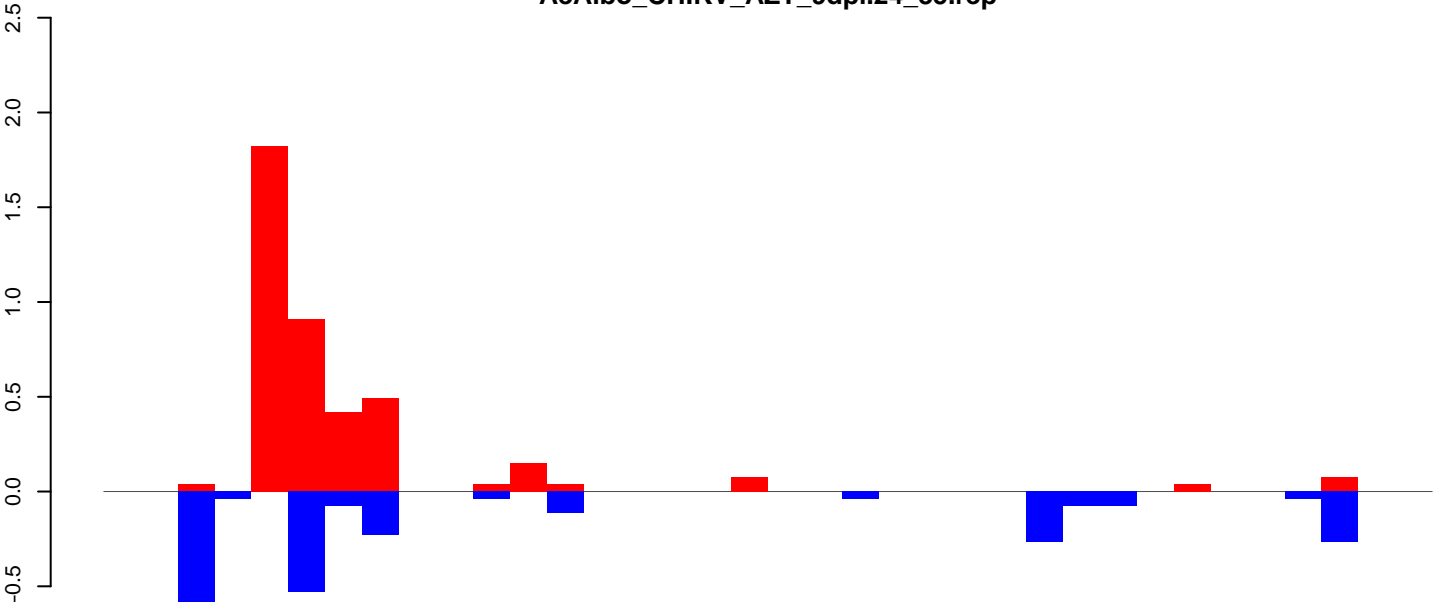

AeAlbo_CHIKV_AZT_9dpi.24_35.rep