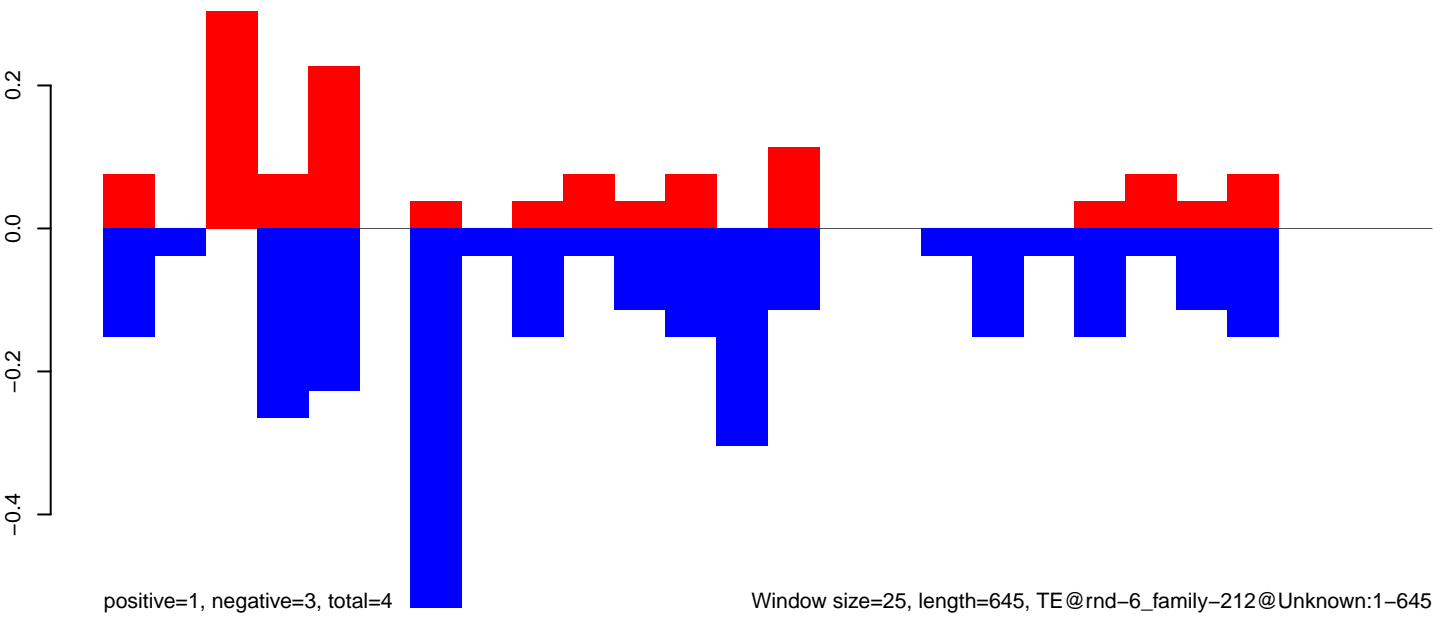

0 200 400 600 800 1000

AeAlbo_CHIKV_AZT_9dpi.18_23.rep

AeAlbo_CHIKV_AZT_9dpi.24_35.rep

AeAlbo_CHIKV_AZT_9dpi.rep

Window size=25, length=645, TE@rnd-6_family-212@Unknown:1-645

0 100 200 300 400 500 600 700

AeAlbo_CHIKV_AZT_9dpi.18_23.rep