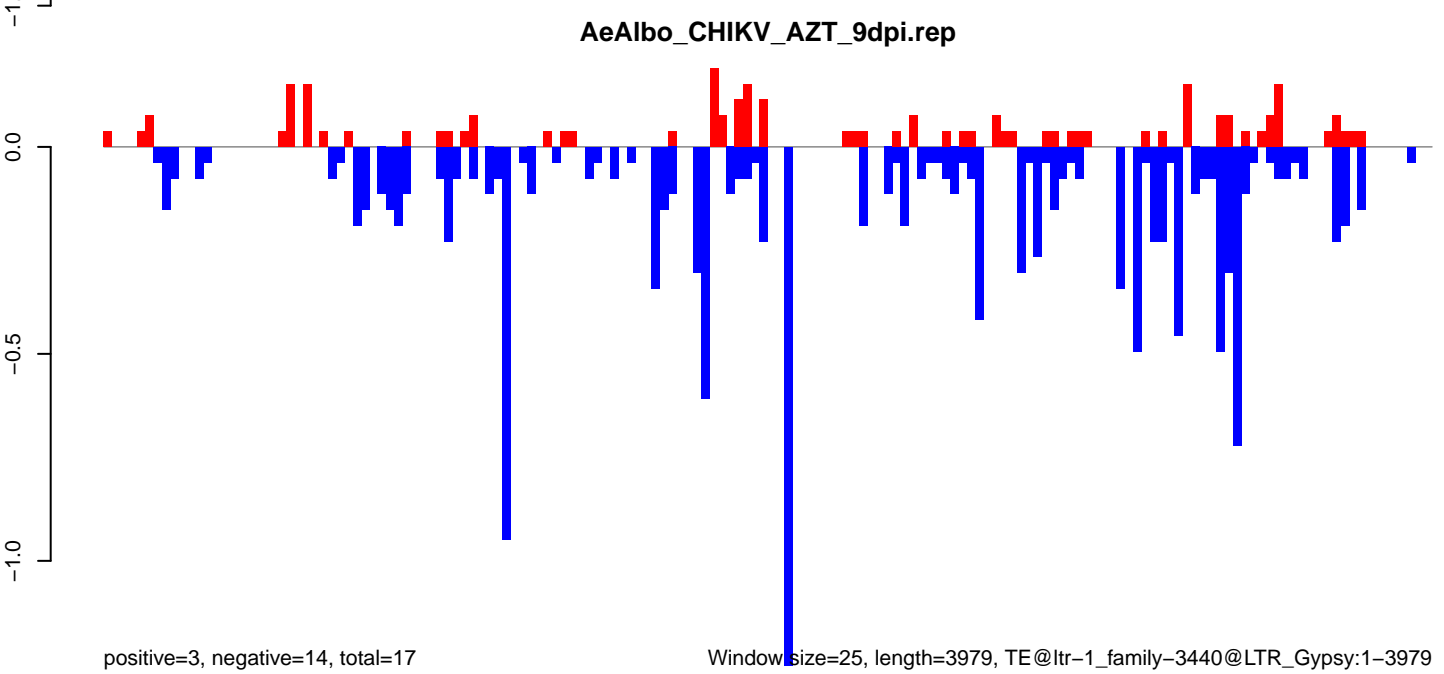

Window size=25, length=3979, TE@ltr-1_family-3440@LTR_Gypsy:1-3979

0 1000 2000 3000 4000