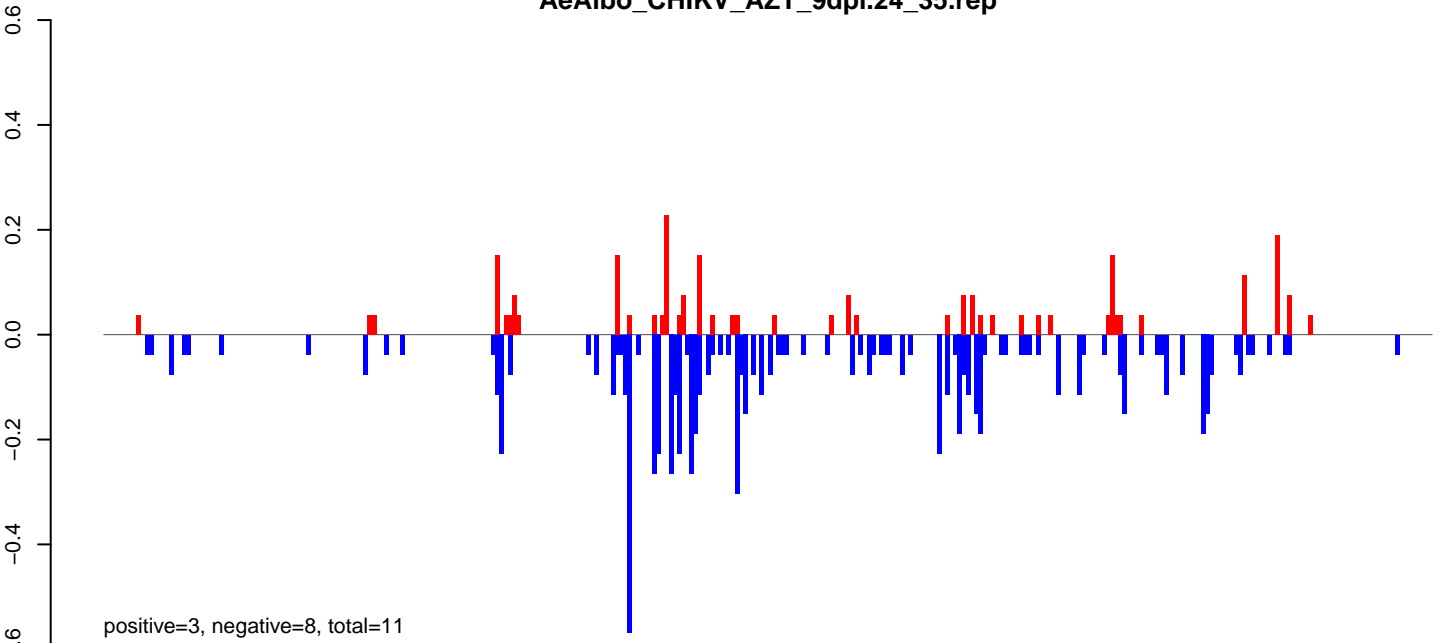

AeAlbo_CHIKV_AZT_9dpi.24_35.rep