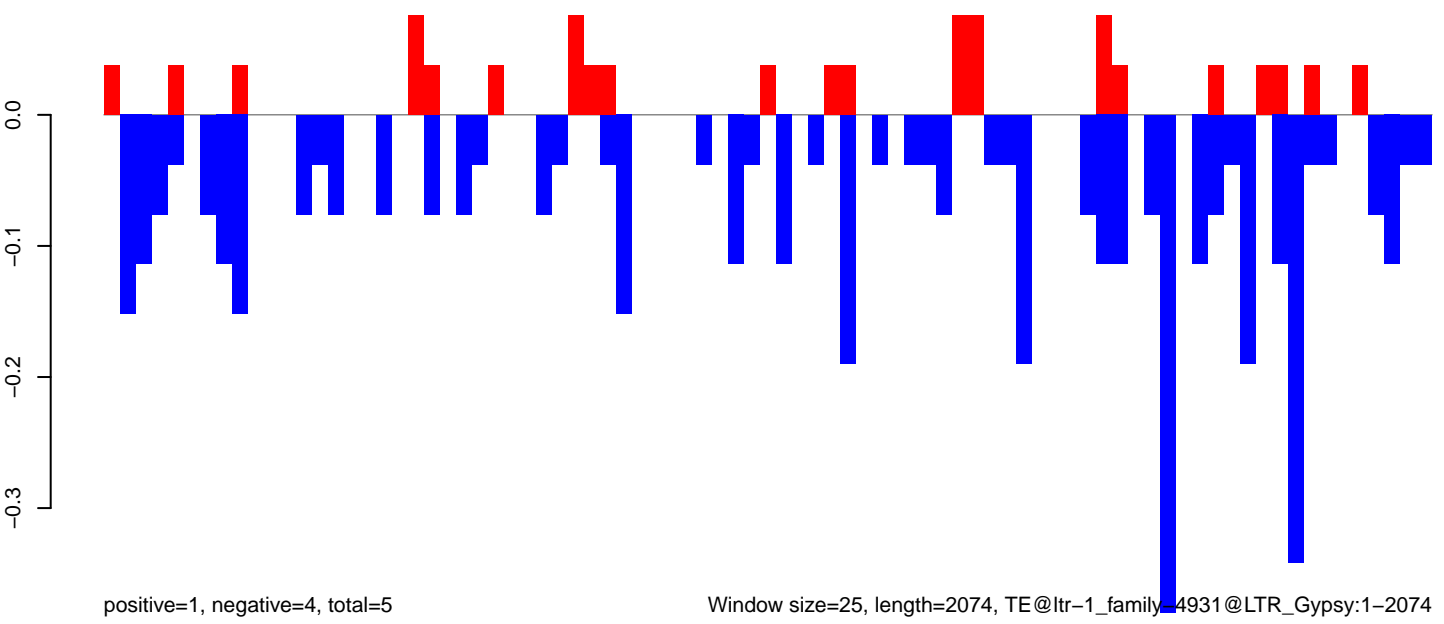

0 500 1000 1500 2000

AeAlbo_CHIKV_AZT_9dpi.18_23.rep

AeAlbo_CHIKV_AZT_9dpi.24_35.rep

AeAlbo_CHIKV_AZT_9dpi.rep

AeAlbo_CHIKV_AZT_9dpi.18_23.rep

AeAlbo_CHIKV_AZT_9dpi.24_35.rep

AeAlbo_CHIKV_AZT_9dpi.rep

Window size=25, length=2074, TE@ltr-1_family_4931@LTR_Gypsy:1-2074