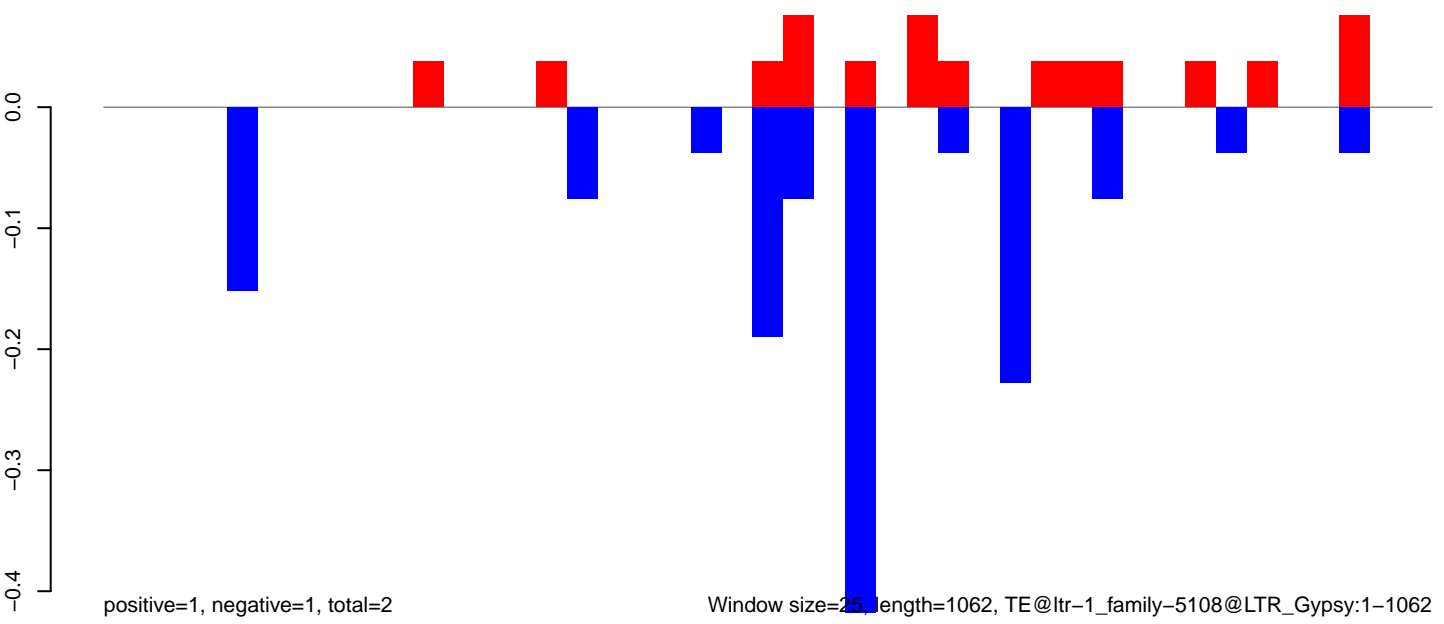

AeAlbo_CHIKV_AZT_9dpi.rep