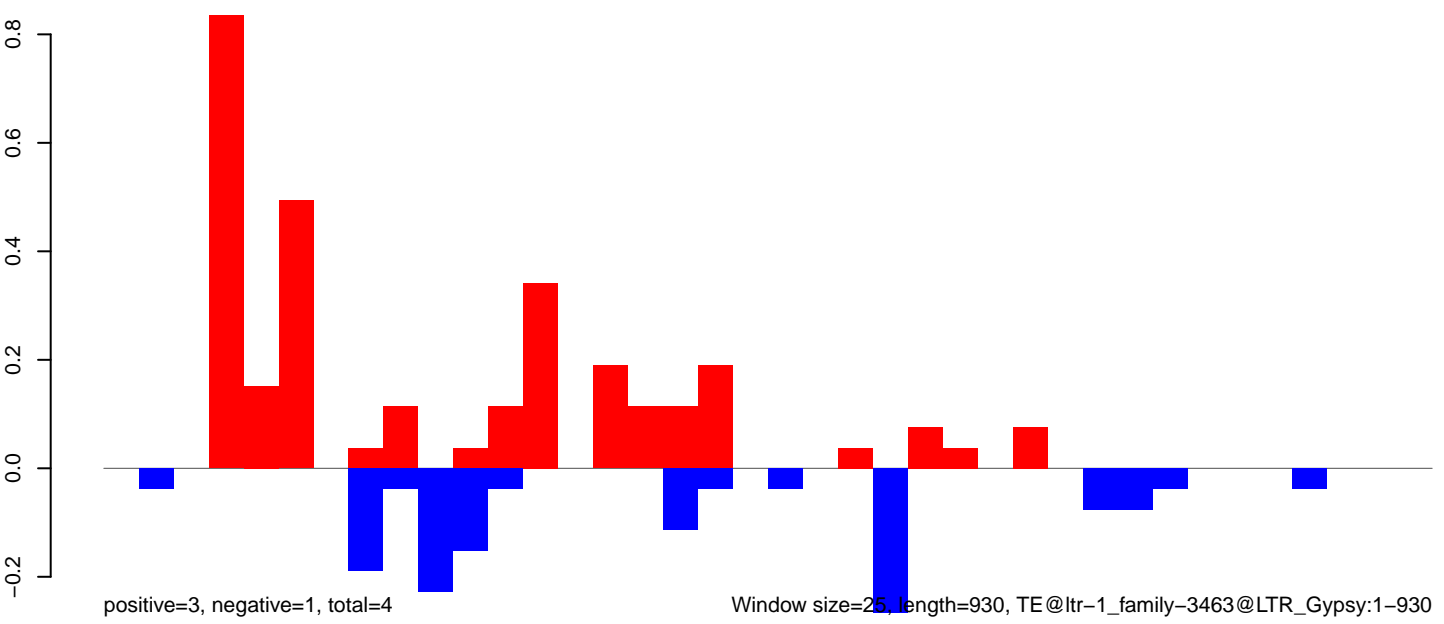

AeAlbo_CHIKV_AZT_9dpi.rep