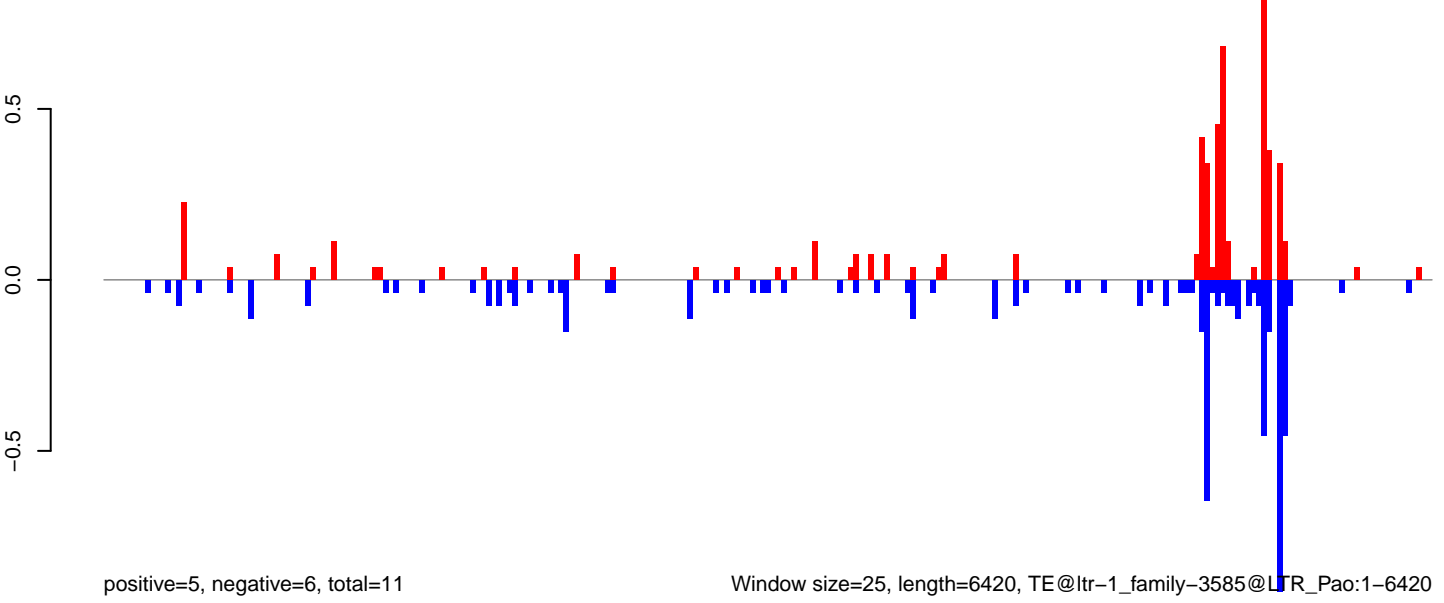

AeAlbo_CHIKV_AZT_9dpi.rep

Window size=25, length=6420, TE@ltr-1_family-3585@LTR_Pao:1-6420

0 1000 2000 3000 4000 5000 6000