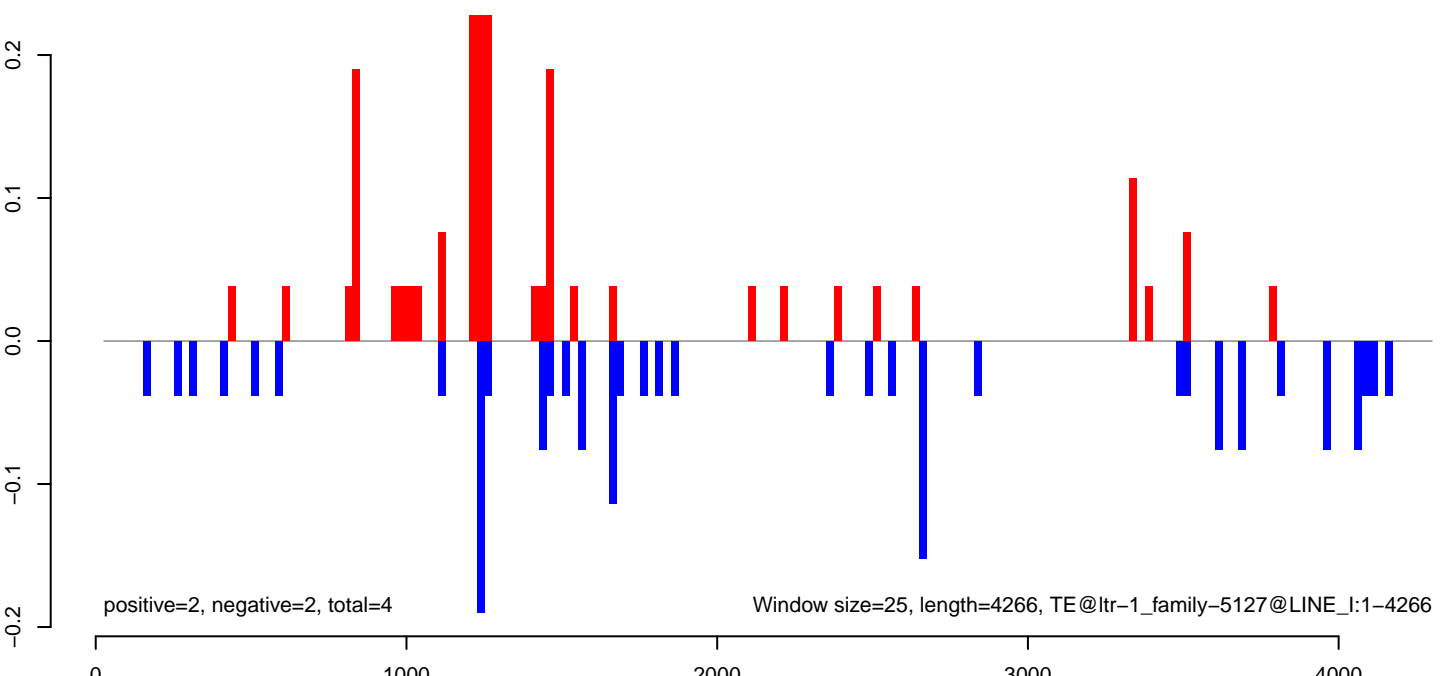

AeAlbo_CHIKV_AZT_9dpi.18_23.rep

AeAlbo_CHIKV_AZT_9dpi.rep