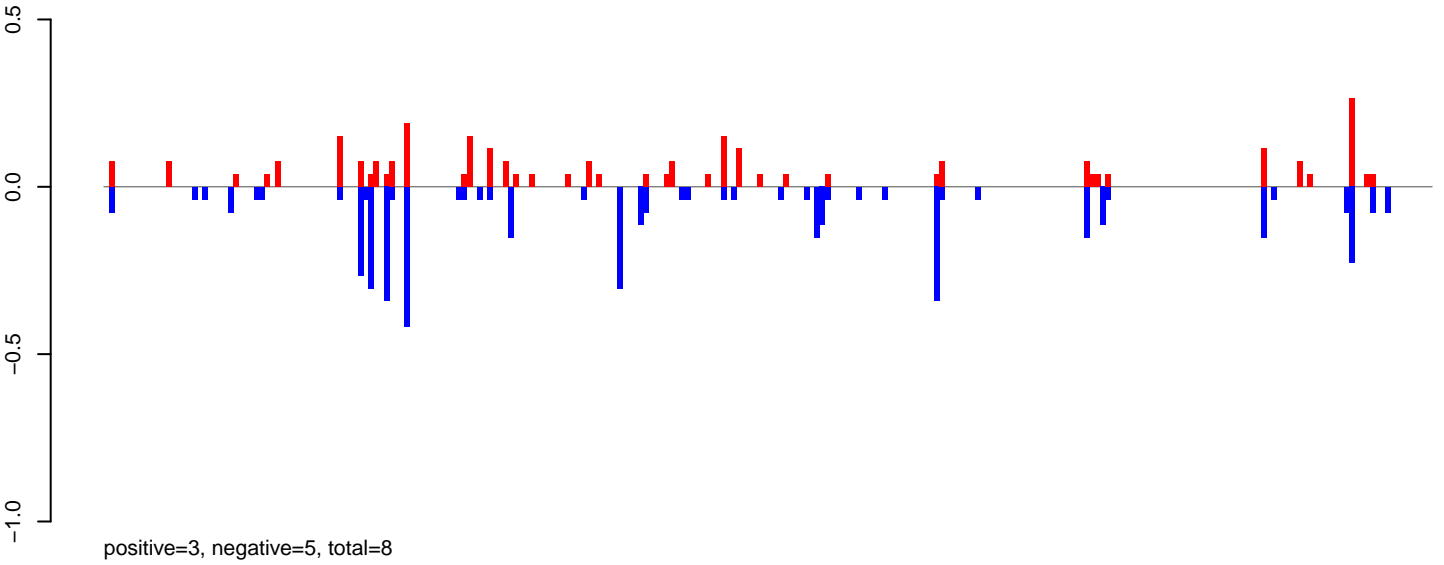

AeAlbo_CHIKV_AZT_9dpi.18_23.rep

Window size=25, length=6394, TE@ltr-1_family-4616@LINE RTE-BovB:1-6394

0 1000 2000 3000 4000 5000 6000