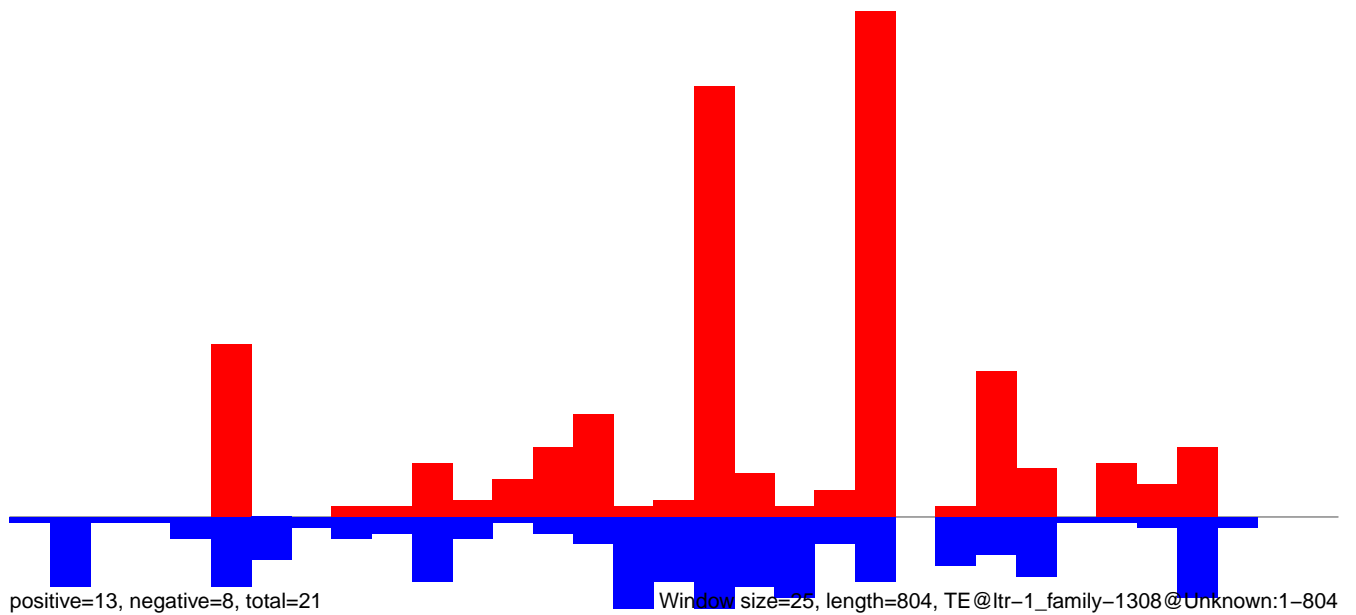

AeAlbo_CHIKV_AZT_9dpi.rep

AeAlbo_CHIKV_AZT_9dpi.18_23.rep

AeAlbo_CHIKV_AZT_9dpi.24_35.rep

AeAlbo_CHIKV_AZT_9dpi.rep

Window size=25, length=1484, TE@rnd-6_family-503@Unknown:1-1484

AeAlbo_CHIKV_AZT_9dpi.18_23.rep