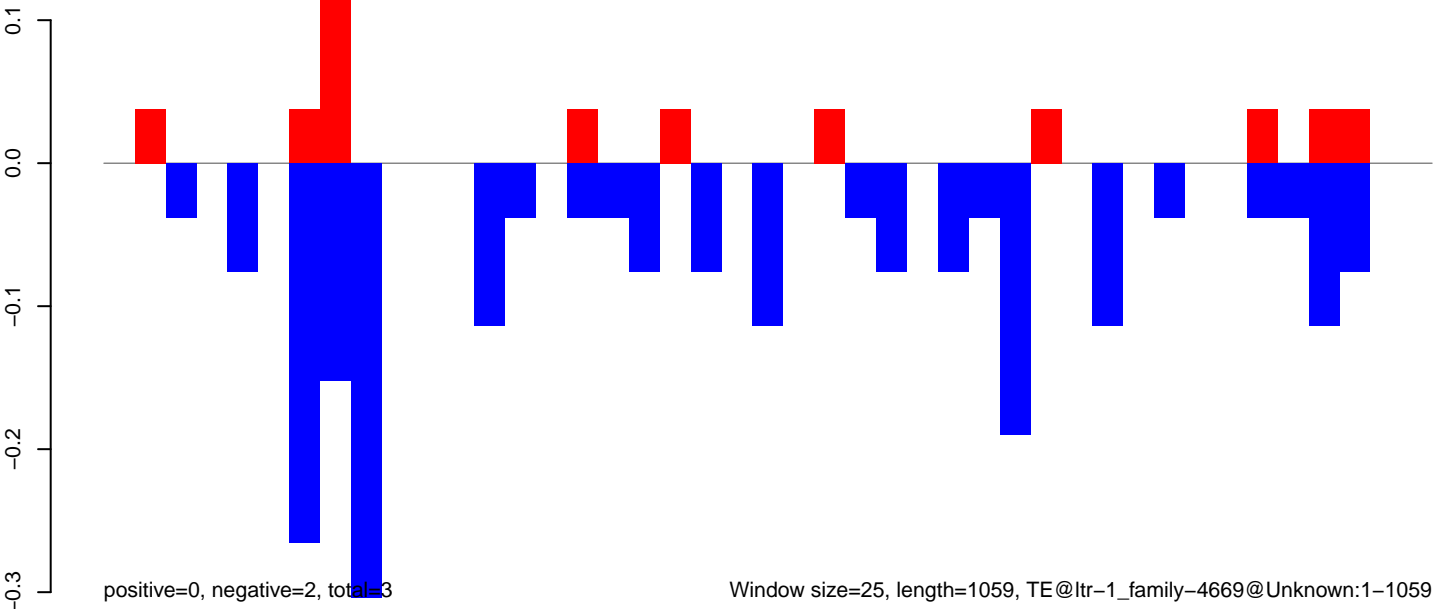

AeAlbo_CHIKV_AZT_9dpi.rep

Window size=25, length=1059, TE@ltr-1_family-4669@Unknown:1-1059

0 200 400 600 800 1000