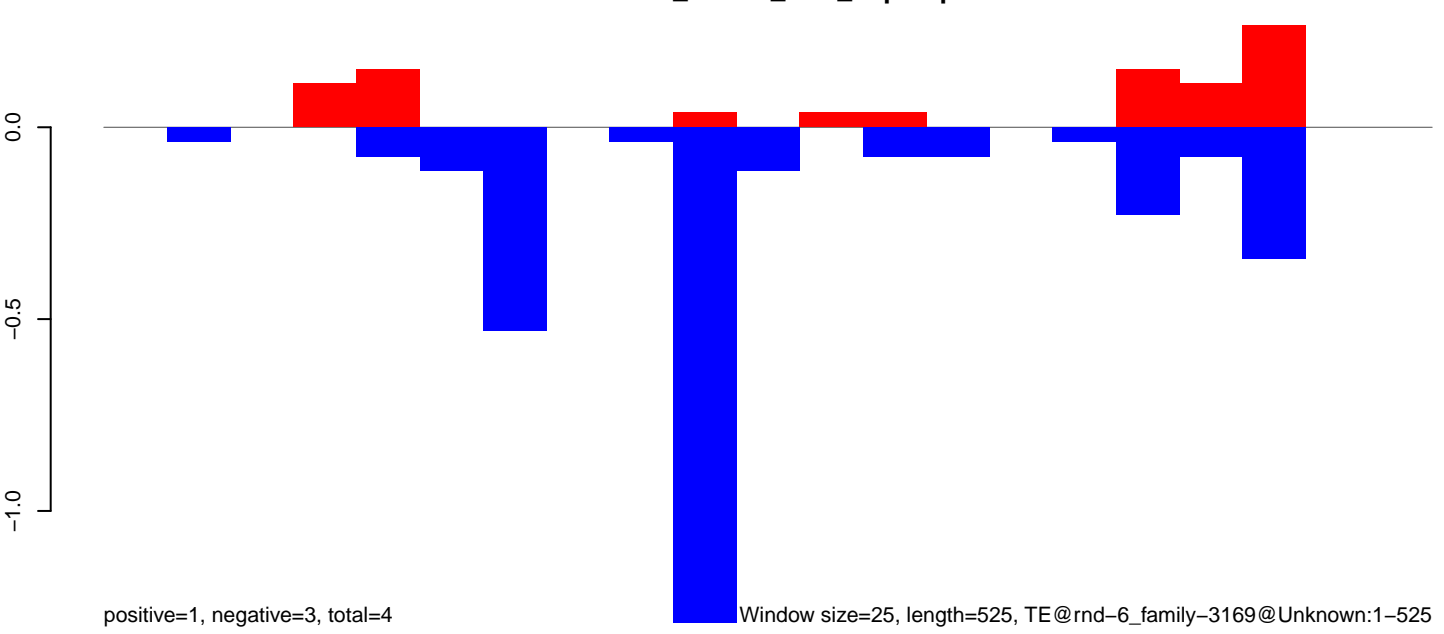

AeAlbo_CHIKV_AZT_9dpi.rep

AeAlbo_CHIKV_AZT_9dpi.18_23.rep

AeAlbo_CHIKV_AZT_9dpi.24_35.rep

AeAlbo_CHIKV_AZT_9dpi.rep

Window size=25, length=525, TE@rnd-6_family-3169@Unknown:1-525

AeAlbo_CHIKV_AZT_9dpi.18_23.rep