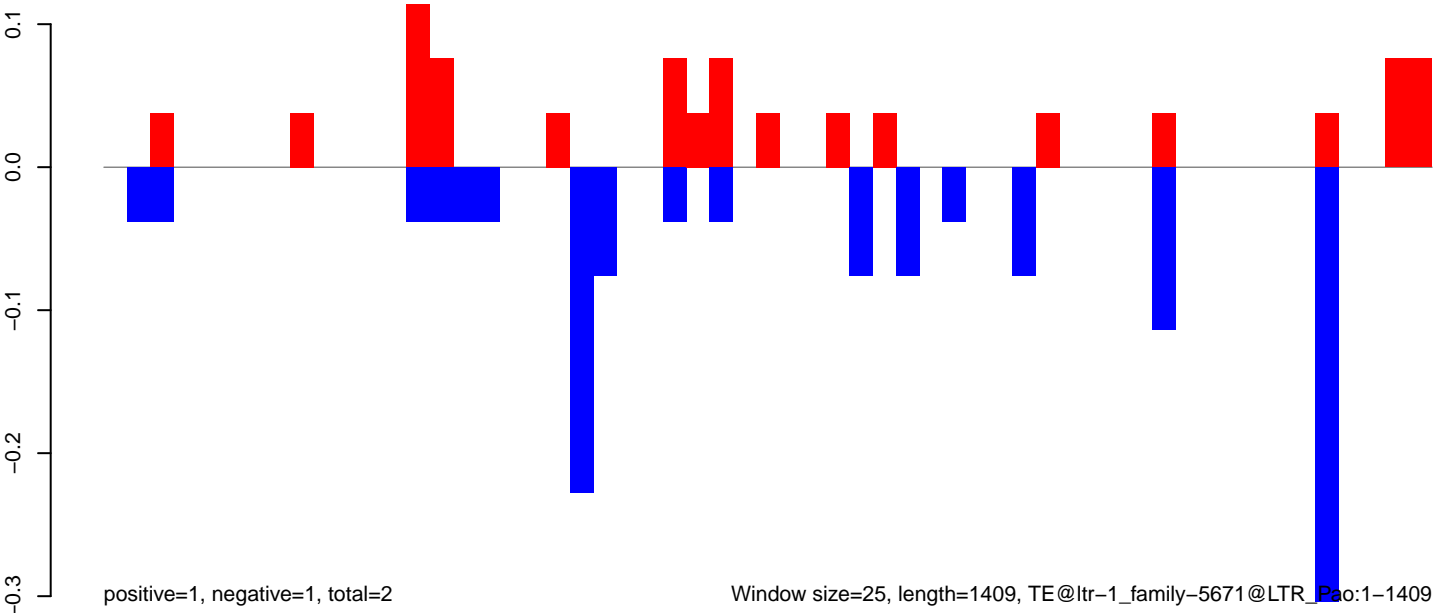

AeAlbo_CHIKV_AZT_9dpi.rep

Window size=25, length=1409, TE@ltr-1_family-5671@LTR_Pao:1-1409