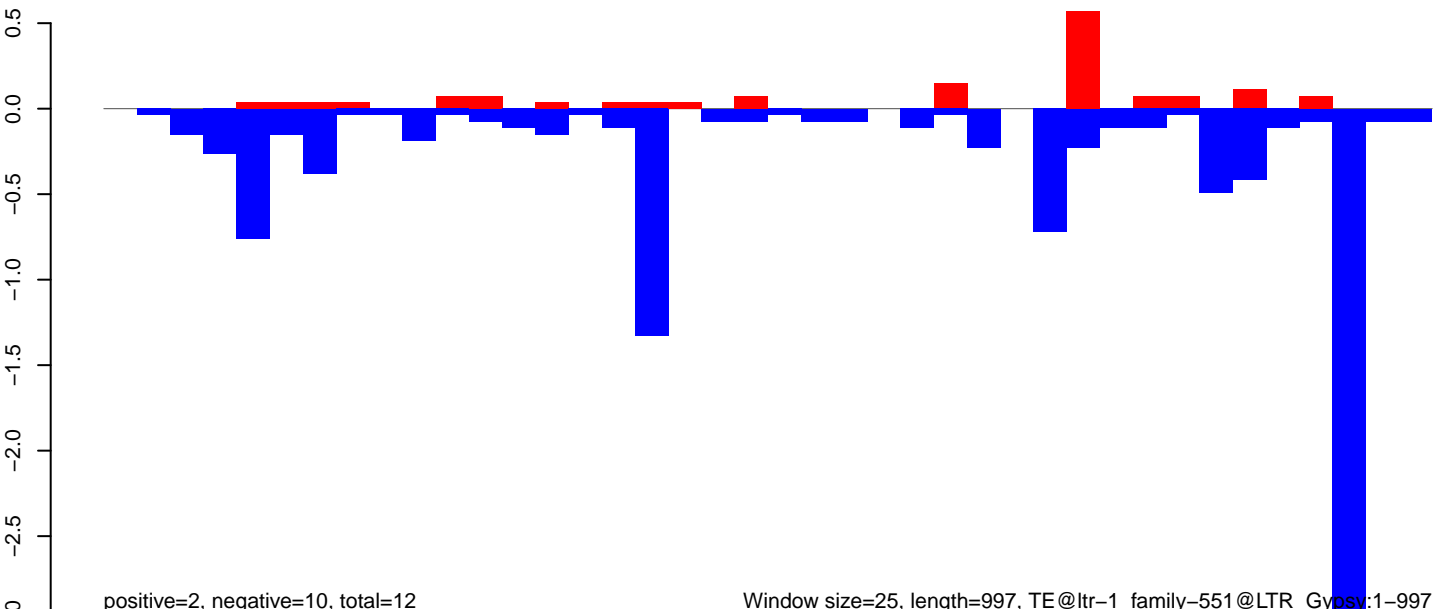

AeAlbo_CHIKV_AZT_9dpi.24_35.rep

positive=1, negative=9, total=10

AeAlbo_CHIKV_AZT_9dpi.rep

positive=2, negative=10, total=12

Window size=25, length=997, TE@ltr-1_family-551@LTR_Gypsy:1-997

AeAlbo_CHIKV_AZT_9dpi.18_23.rep