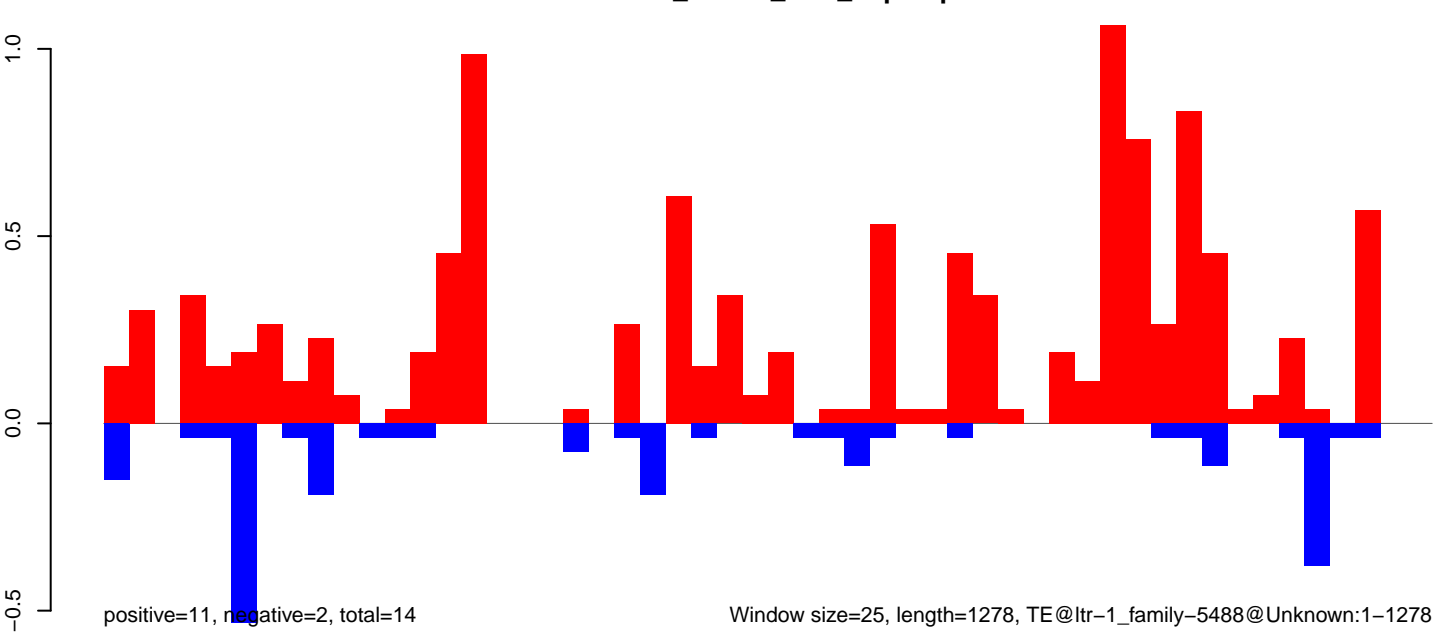

AeAlbo_CHIKV_AZT_9dpi.rep