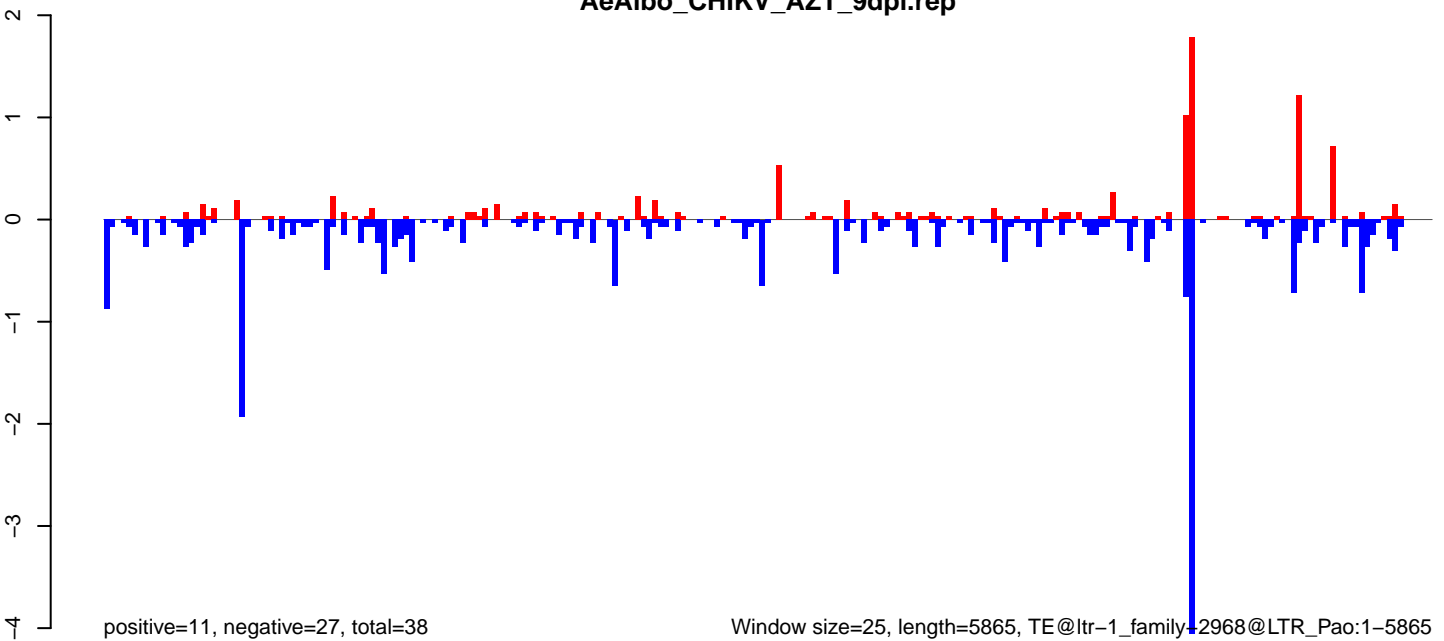

Window size=25, length=5113, TE@ltr-1_family-3751@LTR_Gypsy:1-5113

0 1000 2000 3000 4000 5000

AeAlbo_CHIKV_AZT_9dpi.18_23.rep

AeAlbo_CHIKV_AZT_9dpi.24_35.rep

AeAlbo_CHIKV_AZT_9dpi.rep

Window size=25, length=5865, TE@ltr-1_family_2968@LTR_Pao:1-5865