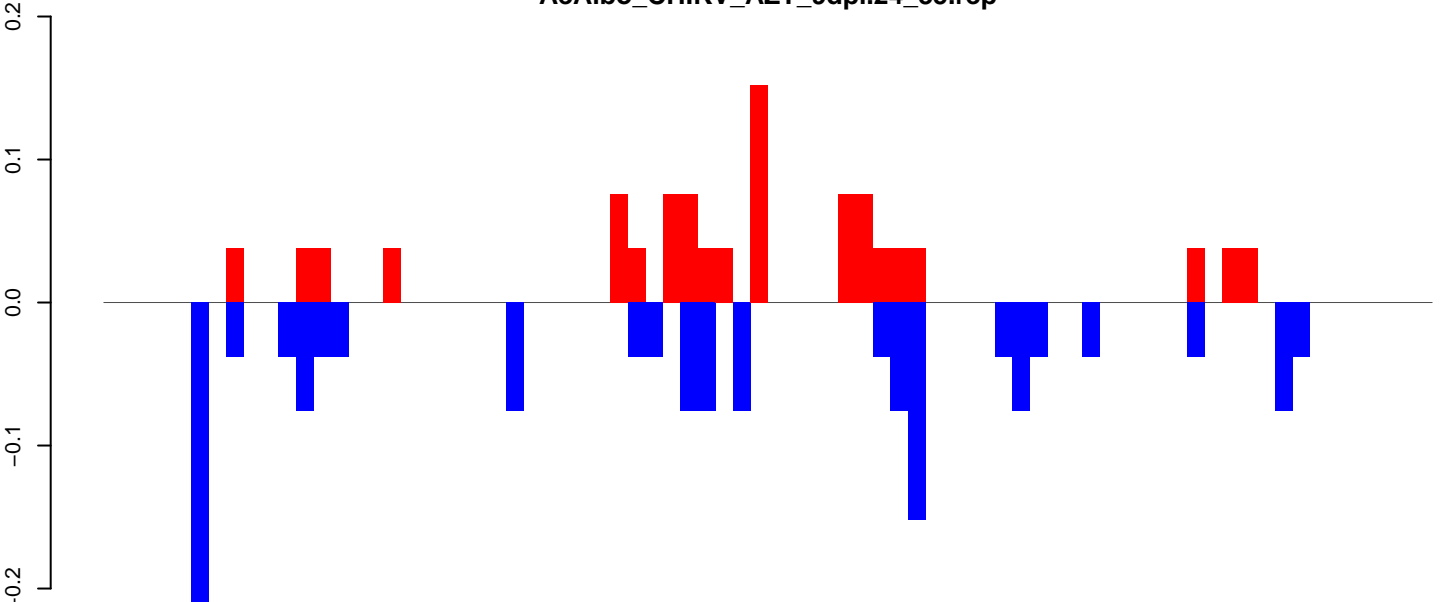

AeAlbo_CHIKV_AZT_9dpi.24_35.rep

positive=1, negative=1, total=2