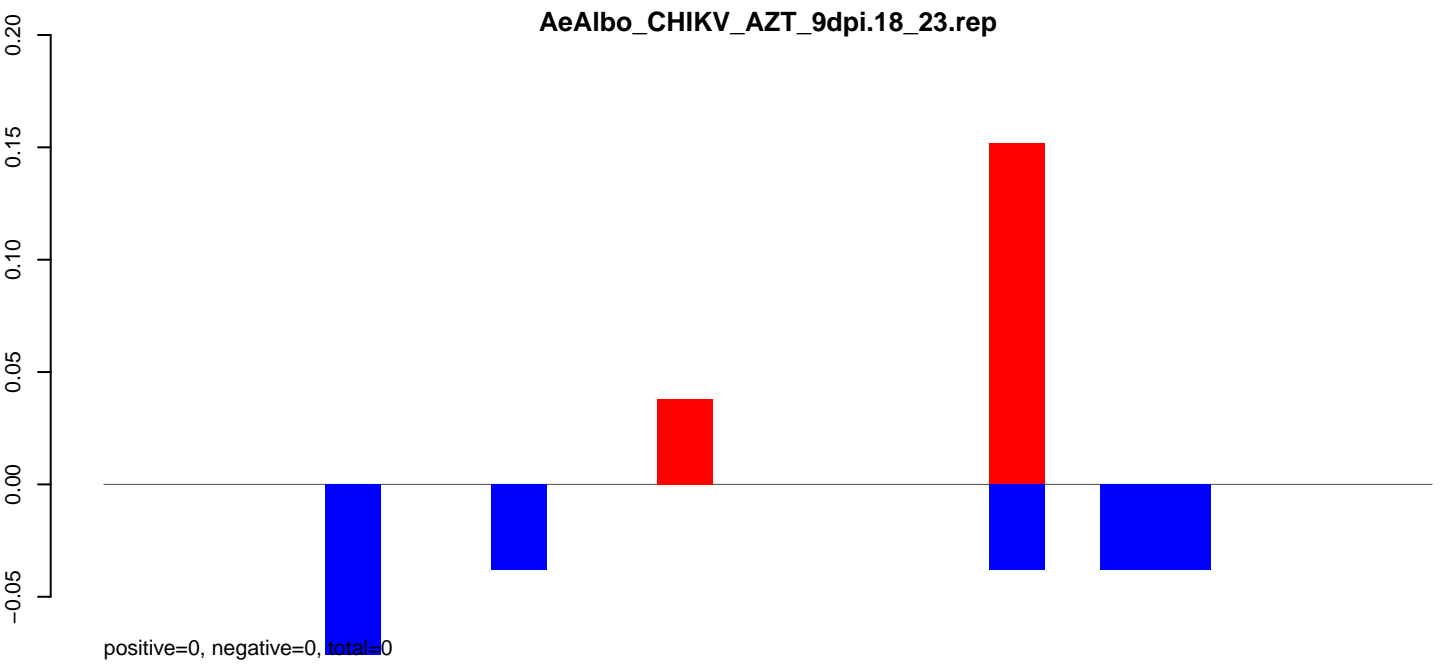

AeAlbo_CHIKV_AZT_9dpi.24_35.rep

AeAlbo_CHIKV_AZT_9dpi.18_23.rep