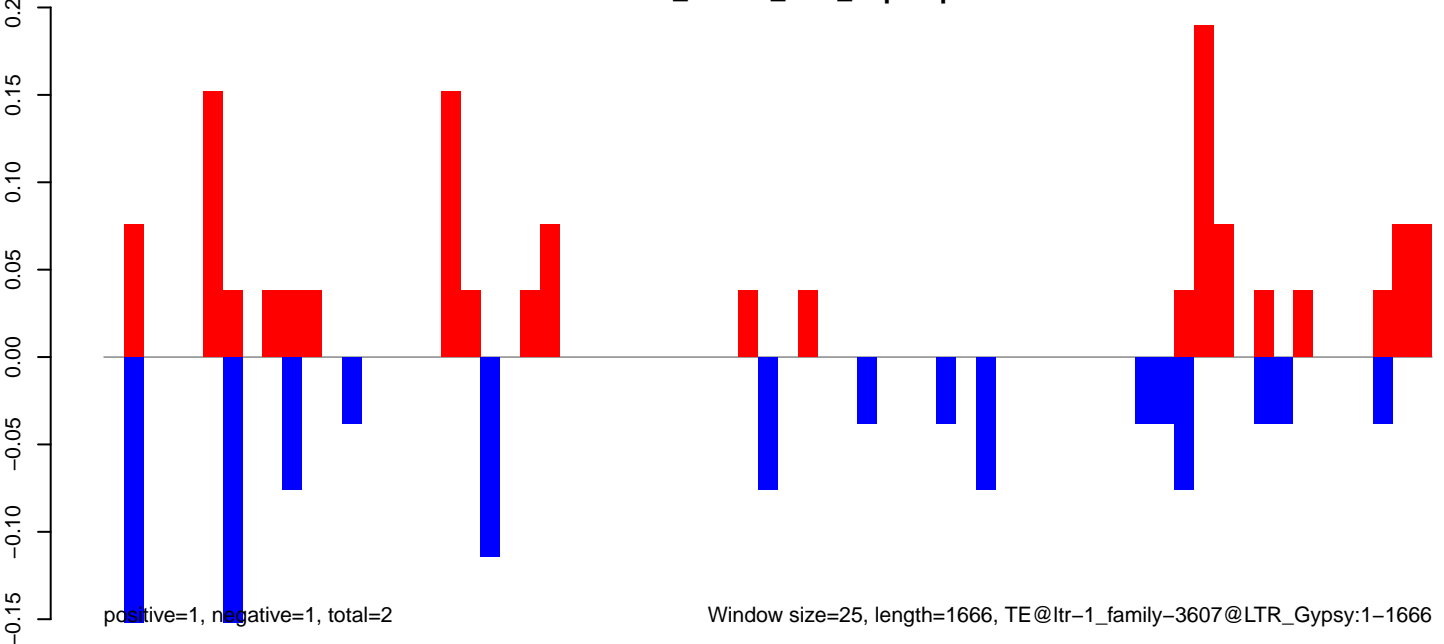

AeAlbo_CHIKV_AZT_9dpi.18_23.rep

AeAlbo_CHIKV_AZT_9dpi.24_35.rep

AeAlbo_CHIKV_AZT_9dpi.rep

Window size=25, length=1666, TE@ltr-1_family-3607@LTR_Gypsy:1-1666

AeAlbo_CHIKV_AZT_9dpi.18_23.rep

positive=2, negative=2, total=4