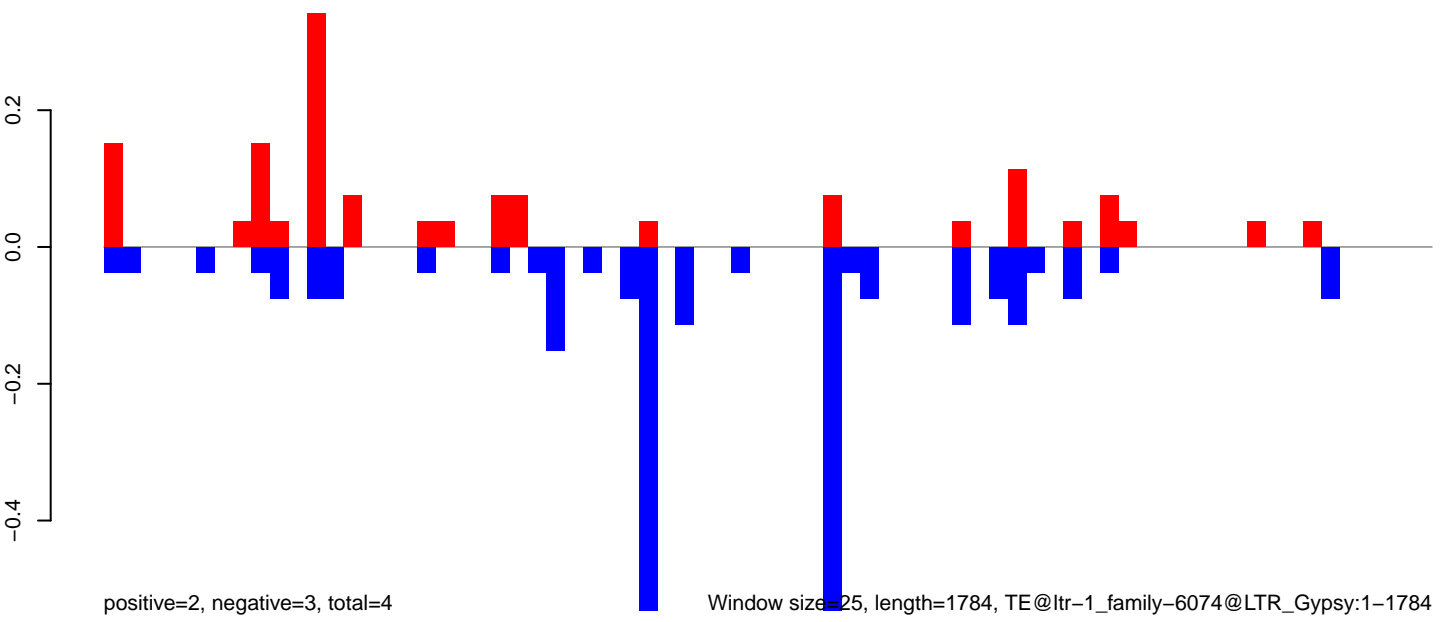

AeAlbo_CHIKV_AZT_9dpi.rep