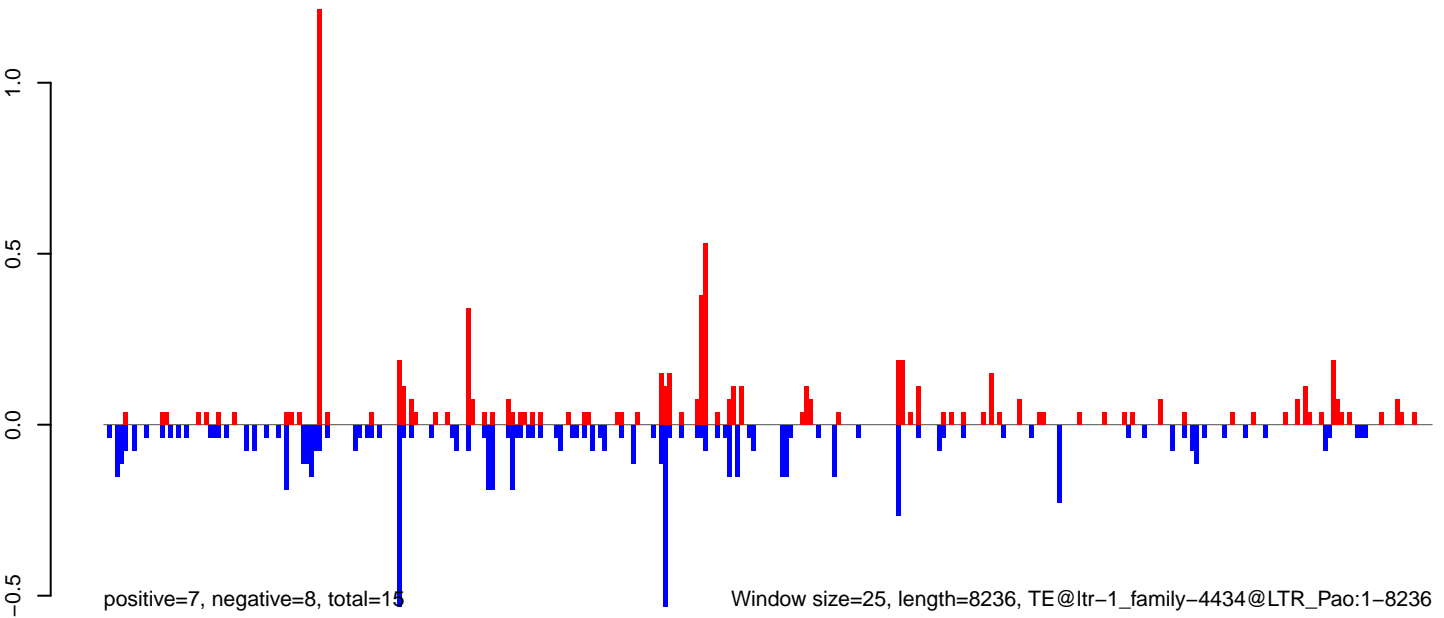

AeAlbo_CHIKV_AZT_9dpi.rep