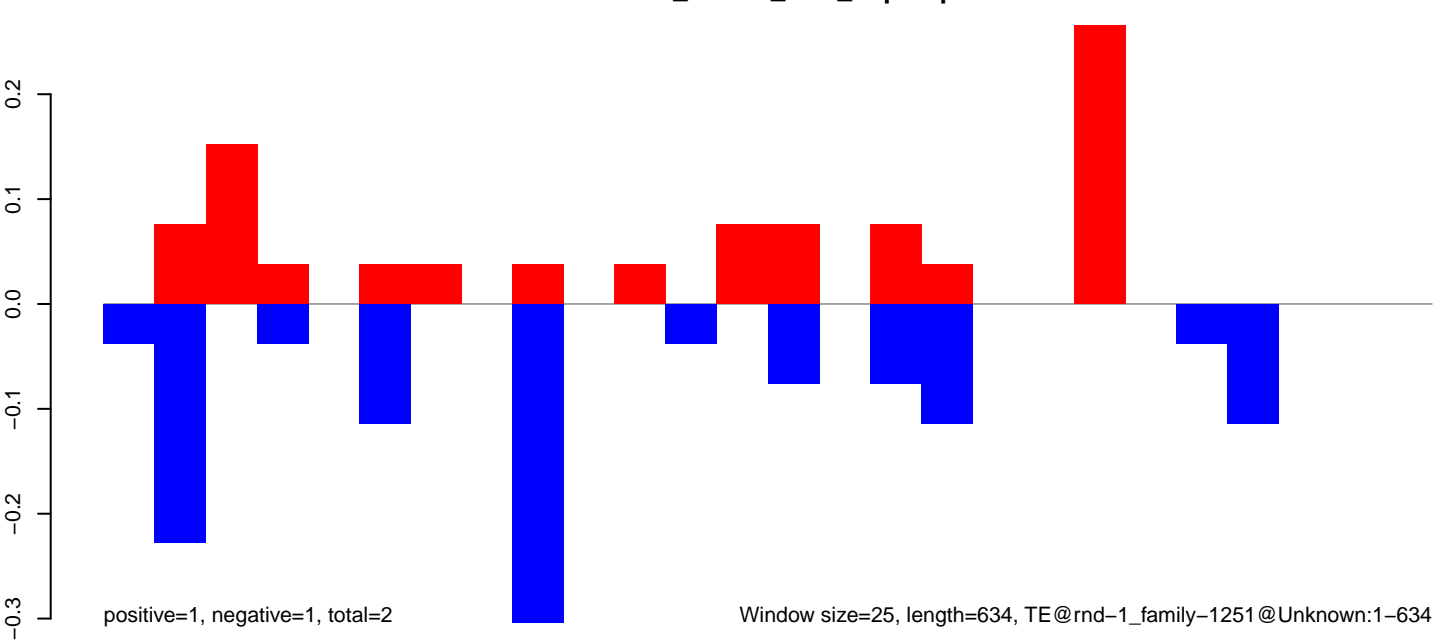

AeAlbo_CHIKV_AZT_9dpi.rep

Window size=25, length=666, TE@rnd-1_family-1441@DNA_CMC-Chapaev:1-666

AeAlbo_CHIKV_AZT_9dpi.18_23.rep

AeAlbo_CHIKV_AZT_9dpi.24_35.rep

AeAlbo_CHIKV_AZT_9dpi.rep

AeAlbo_CHIKV_AZT_9dpi.18_23.rep