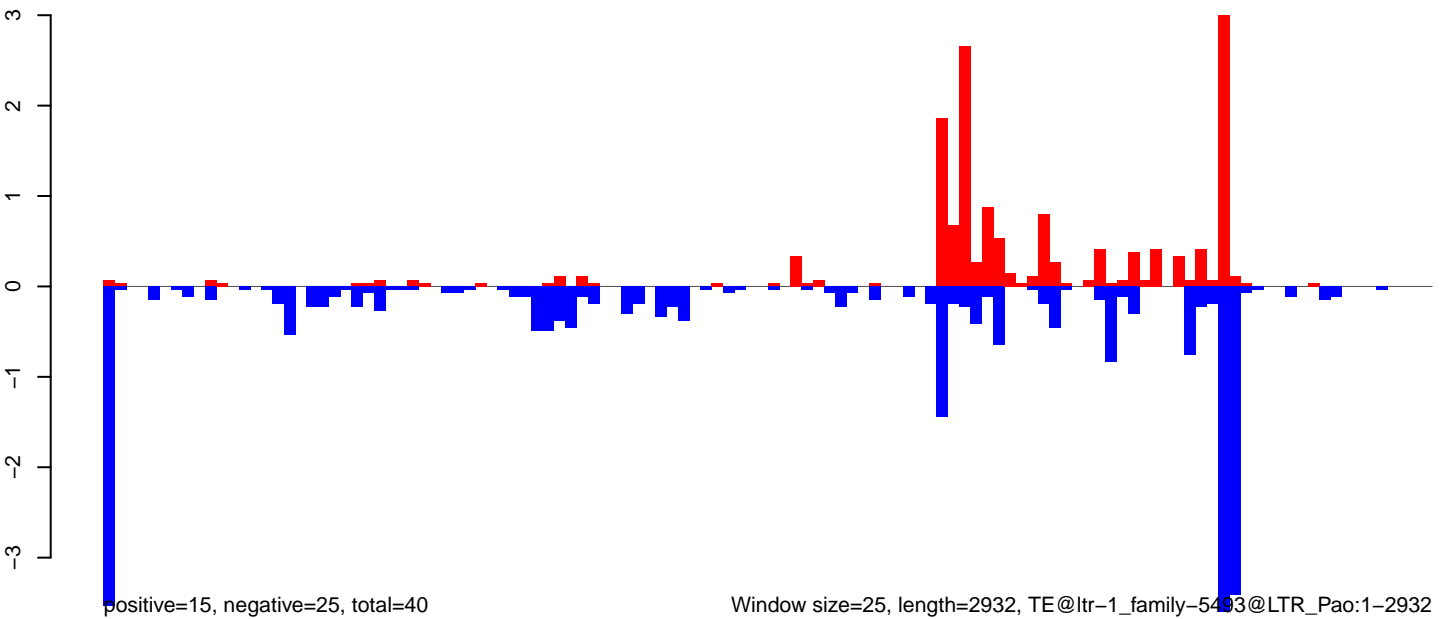

AeAlbo_CHIKV_AZT_9dpi.rep

AeAlbo_CHIKV_AZT_9dpi.18_23.rep

AeAlbo_CHIKV_AZT_9dpi.24_35.rep

AeAlbo_CHIKV_AZT_9dpi.rep

Window size=25, length=2932, TE@ltr-1_family-5493@LTR_Pao:1-2932

0 500 1000 1500 2000 2500 3000