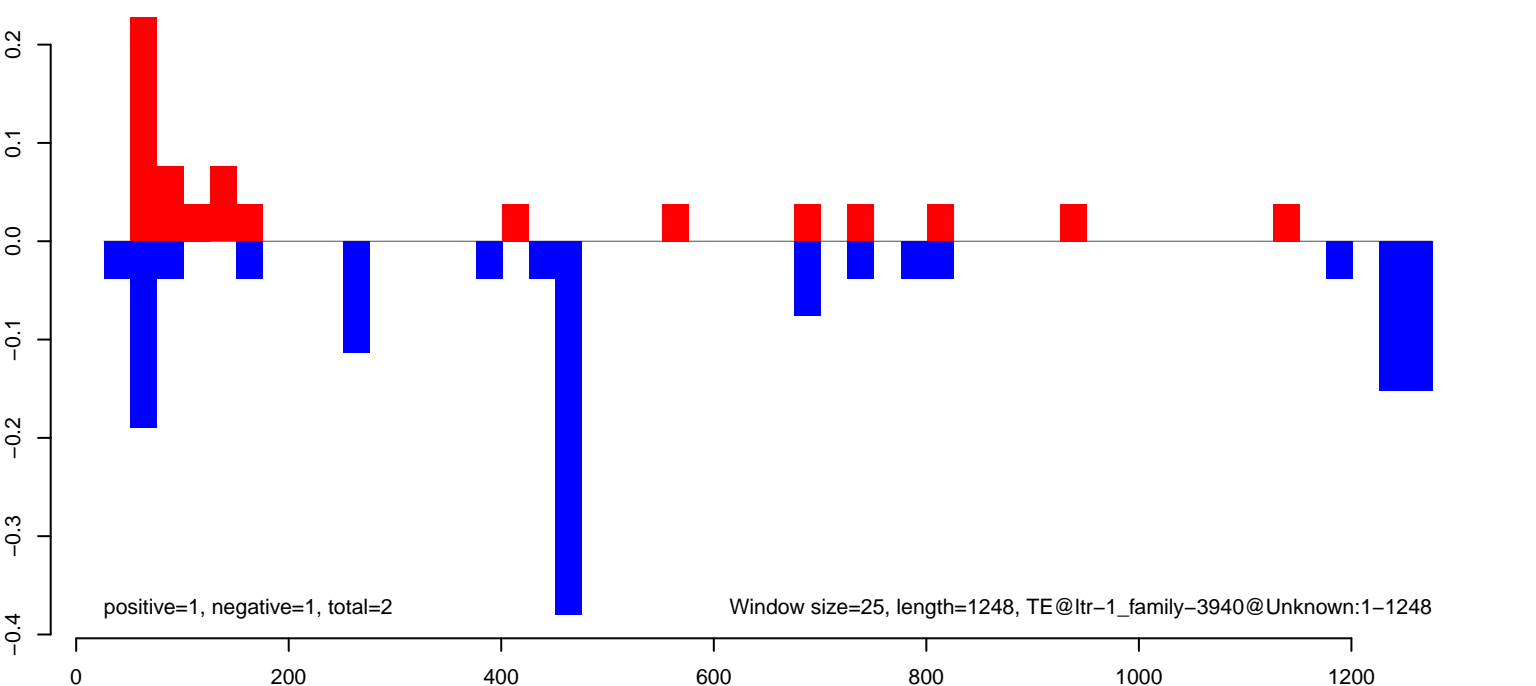

AeAlbo_CHIKV_AZT_9dpi.18_23.rep

AeAlbo_CHIKV_AZT_9dpi.24_35.rep

AeAlbo_CHIKV_AZT_9dpi.rep

AeAlbo_CHIKV_AZT_9dpi.18_23.rep

AeAlbo_CHIKV_AZT_9dpi.24_35.rep

AeAlbo_CHIKV_AZT_9dpi.rep

Window size=25, length=1435, TE@ltr-1_family-3638@DNA:1-1435