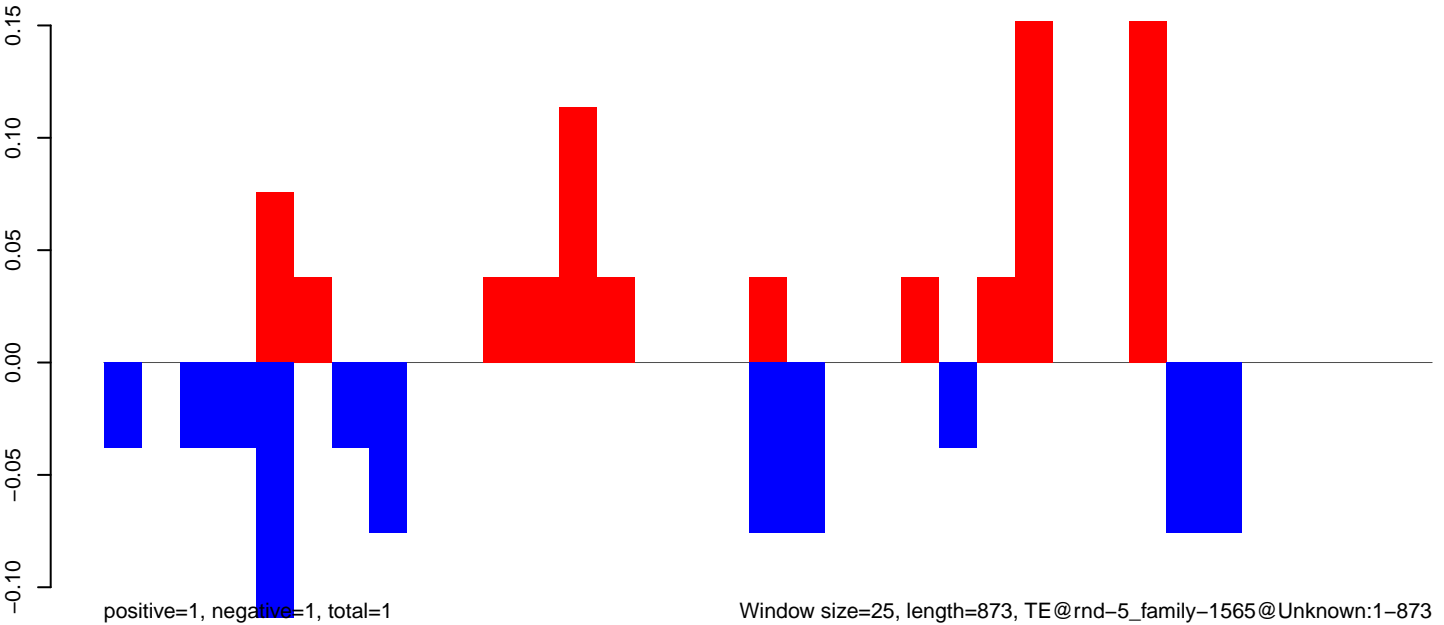

AeAlbo_CHIKV_AZT_9dpi.18_23.rep

AeAlbo_CHIKV_AZT_9dpi.24_35.rep

AeAlbo_CHIKV_AZT_9dpi.rep

AeAlbo_CHIKV_AZT_9dpi.18_23.rep

AeAlbo_CHIKV_AZT_9dpi.24_35.rep

AeAlbo_CHIKV_AZT_9dpi.rep

Window size=25, length=873, TE@rnd-5_family-1565@Unknown:1-873