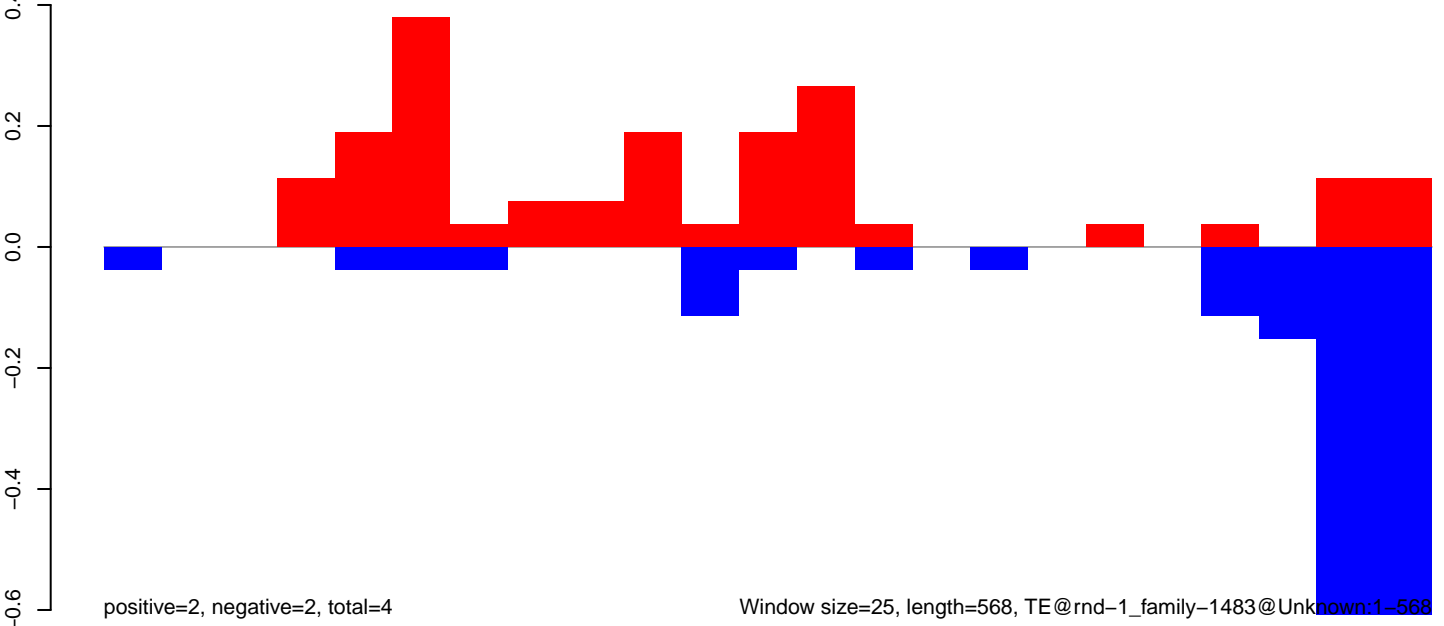

AeAlbo_CHIKV_AZT_9dpi.18_23.rep

AeAlbo_CHIKV_AZT_9dpi.rep