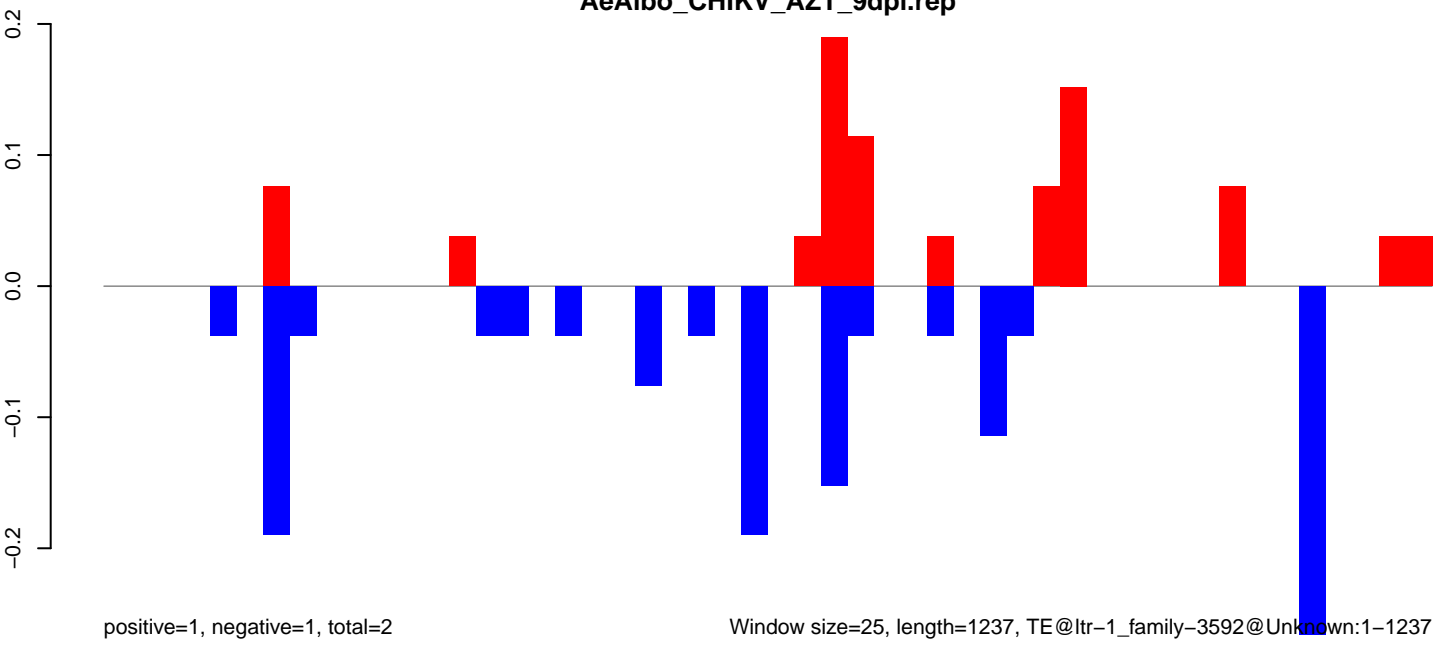

AeAlbo_CHIKV_AZT_9dpi.rep

Window size=25, length=1237, TE@ltr-1_family-3592@Unknown:1-1237

AeAlbo_CHIKV_AZT_9dpi.18_23.rep

AeAlbo_CHIKV_AZT_9dpi.24_35.rep

AeAlbo_CHIKV_AZT_9dpi.rep

AeAlbo_CHIKV_AZT_9dpi.18_23.rep