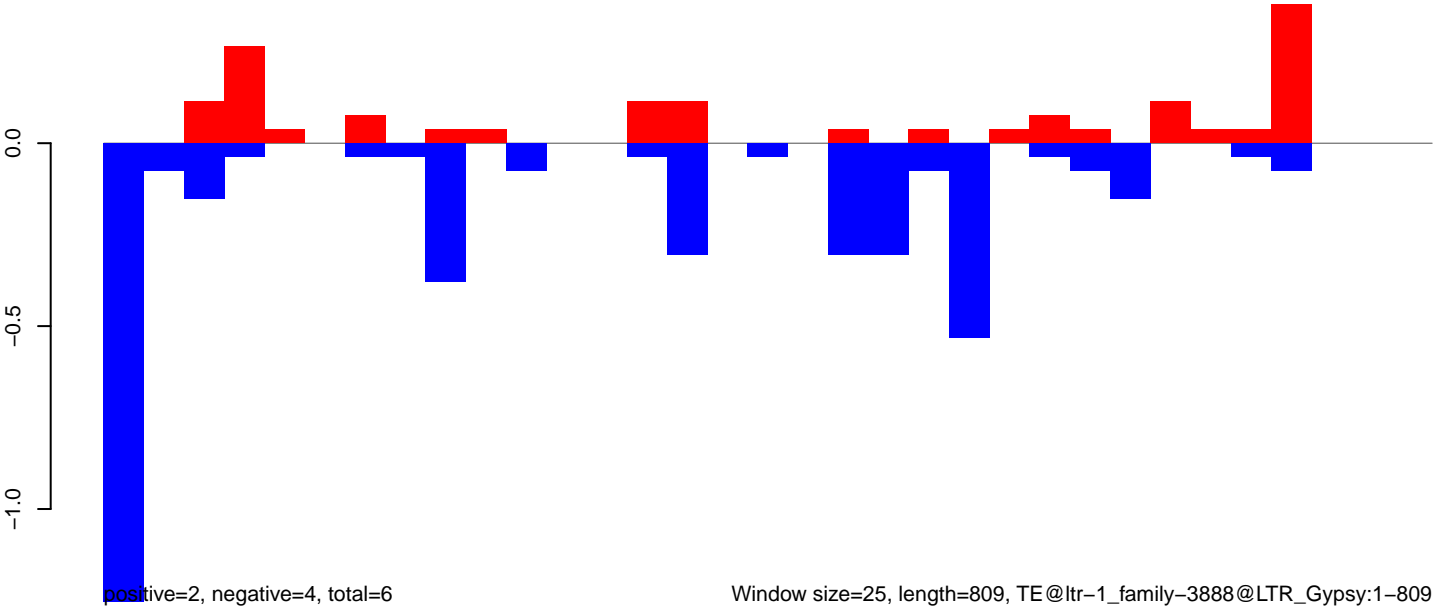

AeAlbo_CHIKV_AZT_9dpi.18_23.rep

AeAlbo_CHIKV_AZT_9dpi.rep