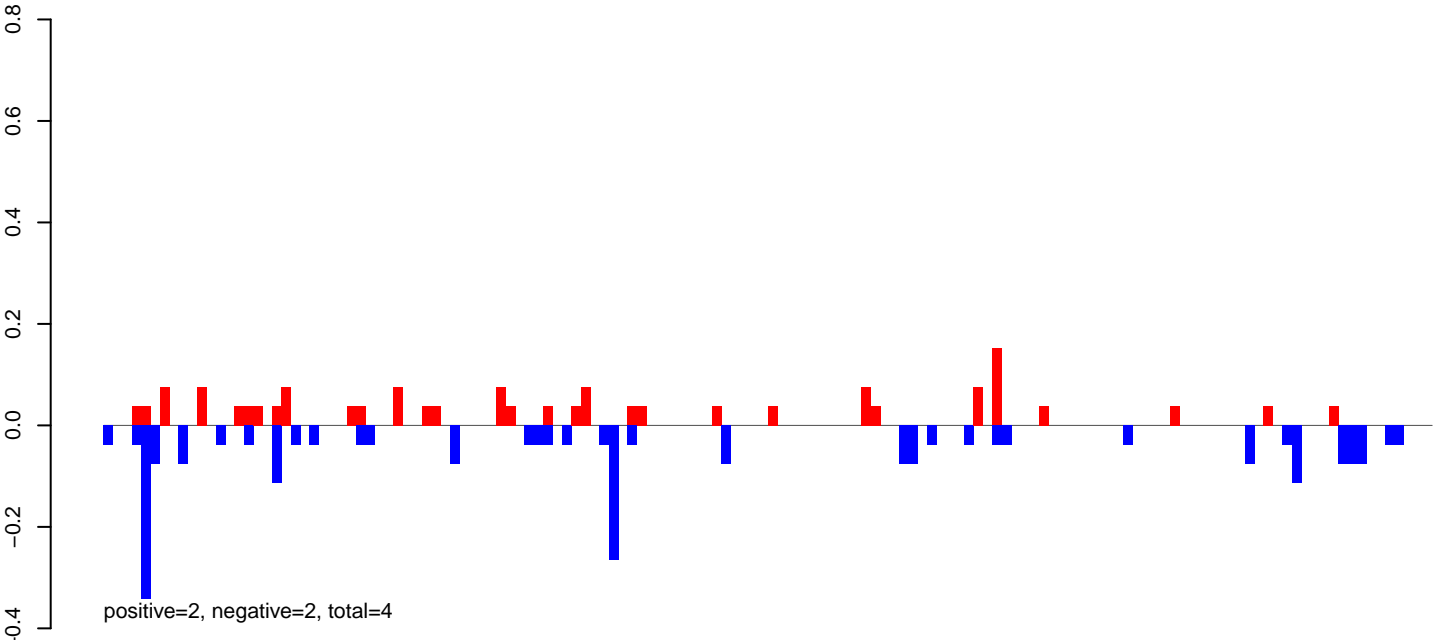

AeAlbo_CHIKV_AZT_9dpi.18_23.rep