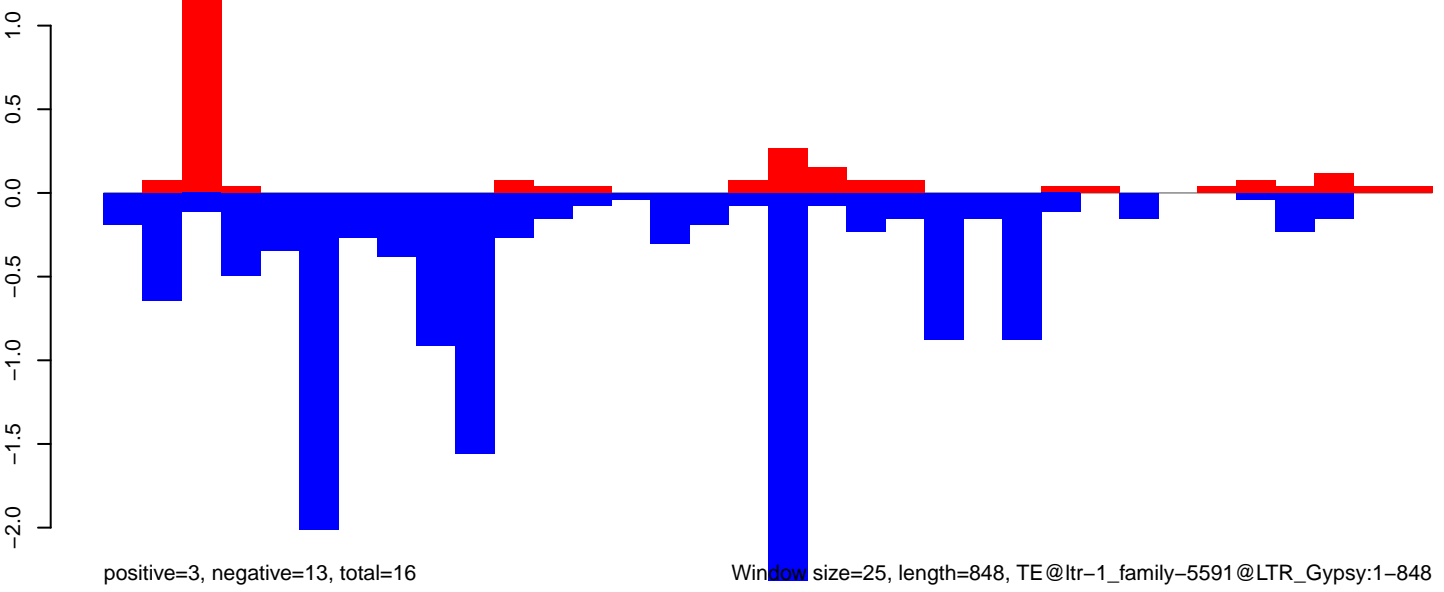

Window size=25, length=1984, TE@ltr-1_family-5664@SINE_tRNA-Deu-I:1-1984

0 500 1000 1500 2000

AeAlbo_CHIKV_AZT_9dpi.18_23.rep

AeAlbo_CHIKV_AZT_9dpi.24_35.rep

AeAlbo_CHIKV_AZT_9dpi.rep

Window size=25, length=848, TE@ltr-1_family-5591@LTR_Gypsy:1-848