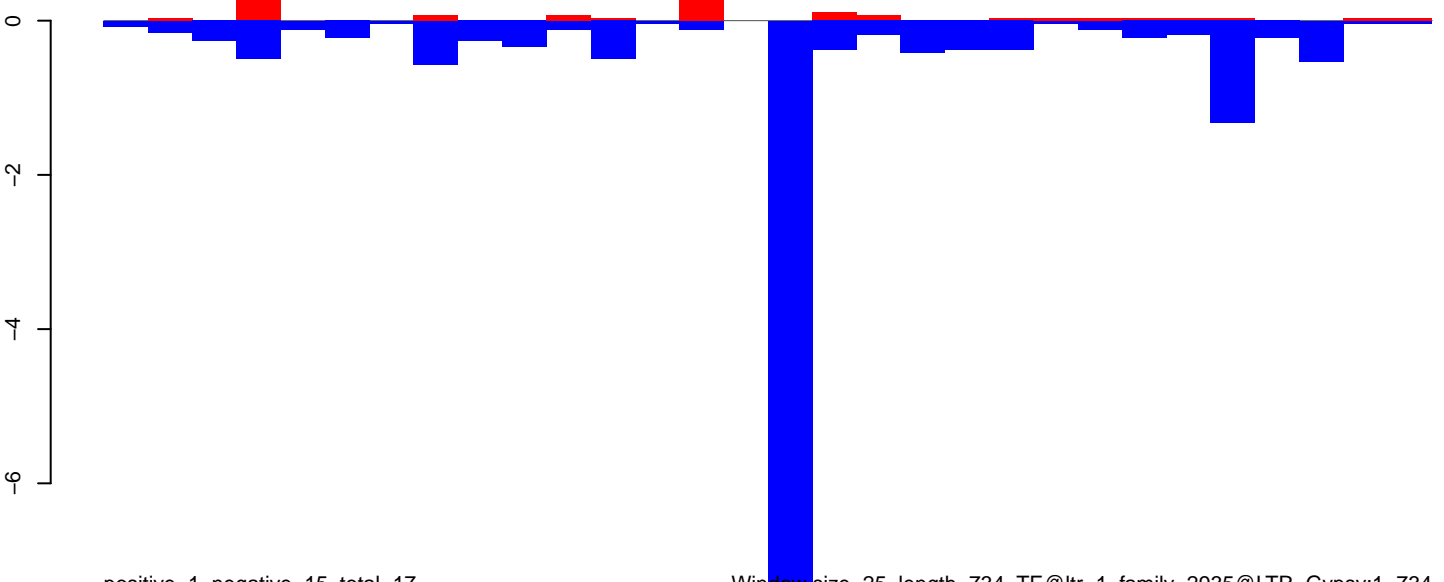

AeAlbo_CHIKV_AZT_9dpi.rep

positive=1, negative=15, total=17

Window size=25, length=734, TE@ltr-1_family-2935@LTR_Gypsy:1-734

0 200 400 600 800