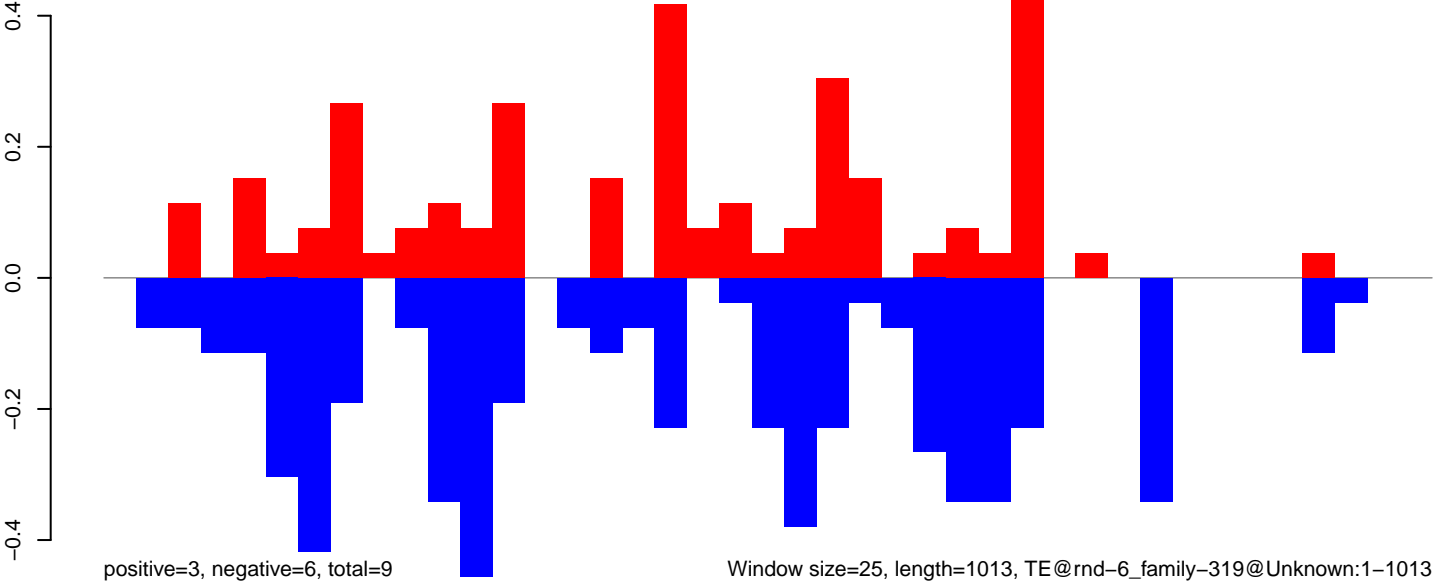

AeAlbo_CHIKV_AZT_9dpi.rep

0 200 400 600 800 1000