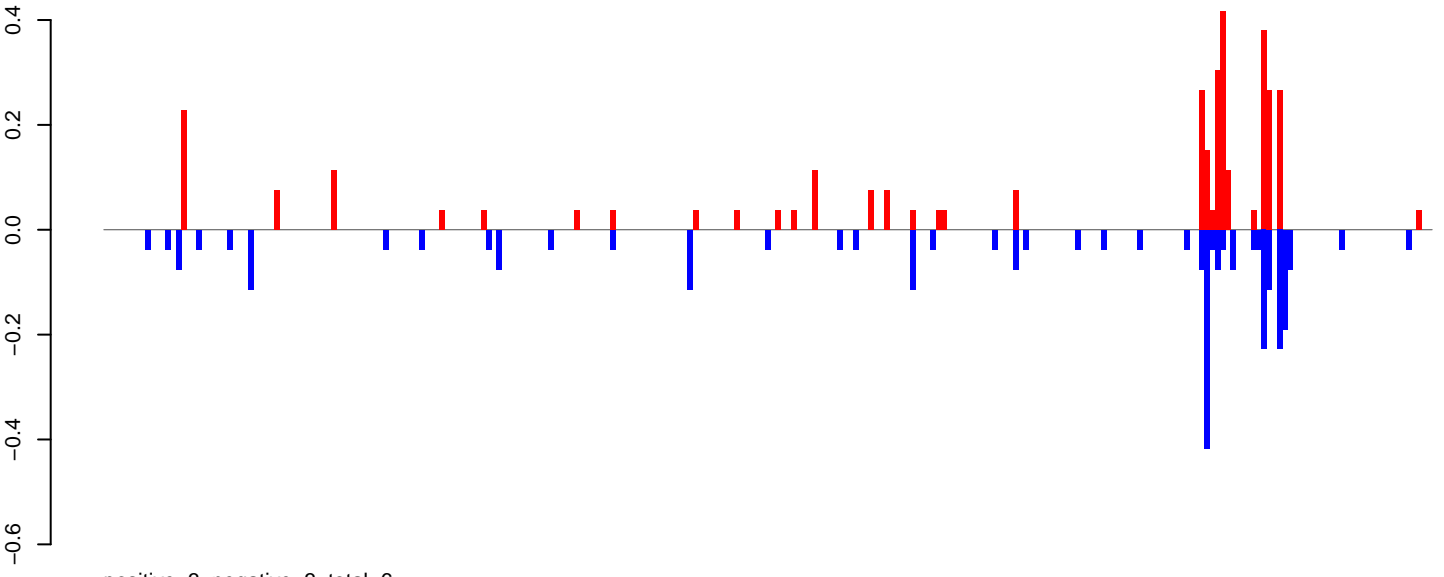

AeAlbo_CHIKV_AZT_9dpi.18_23.rep