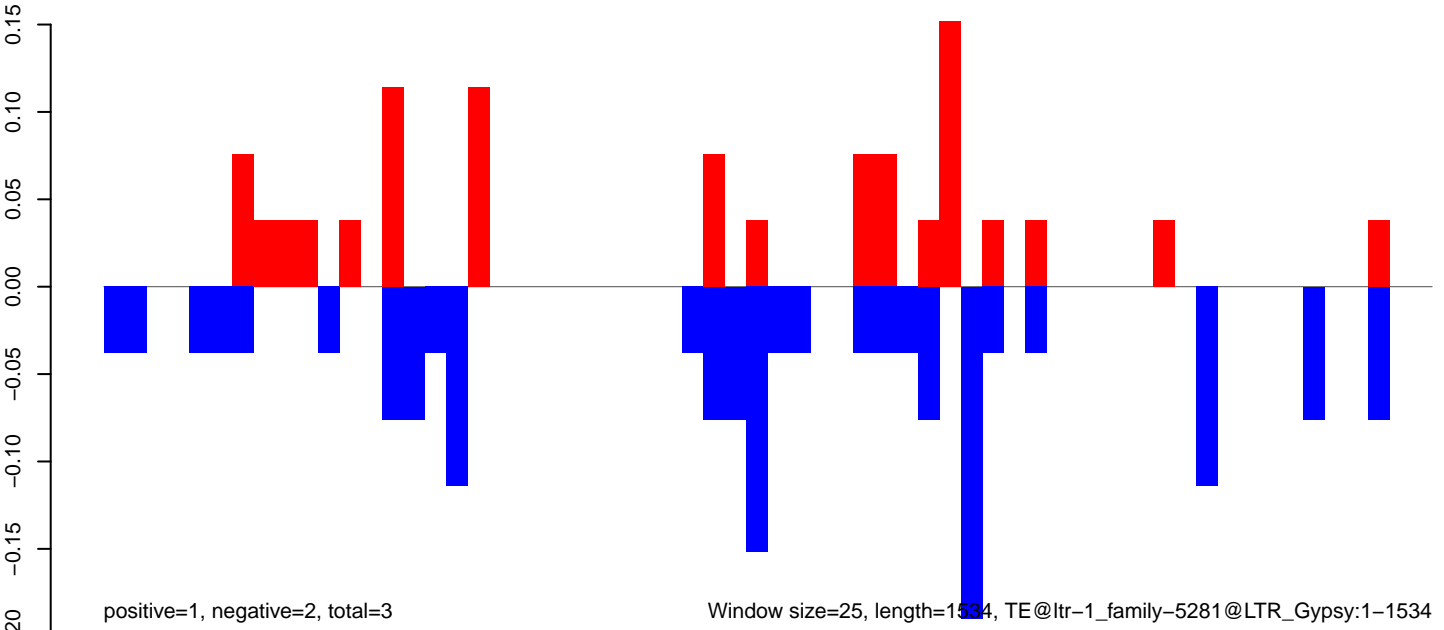

Window size=25, length=1247, TE@ltr-1_family-5489@LTR_Gypsy:1-1247

AeAlbo_CHIKV_AZT_9dpi.18_23.rep

AeAlbo_CHIKV_AZT_9dpi.24_35.rep

AeAlbo_CHIKV_AZT_9dpi.rep

AeAlbo_CHIKV_AZT_9dpi.18_23.rep

positive=0, negative=0, total=1