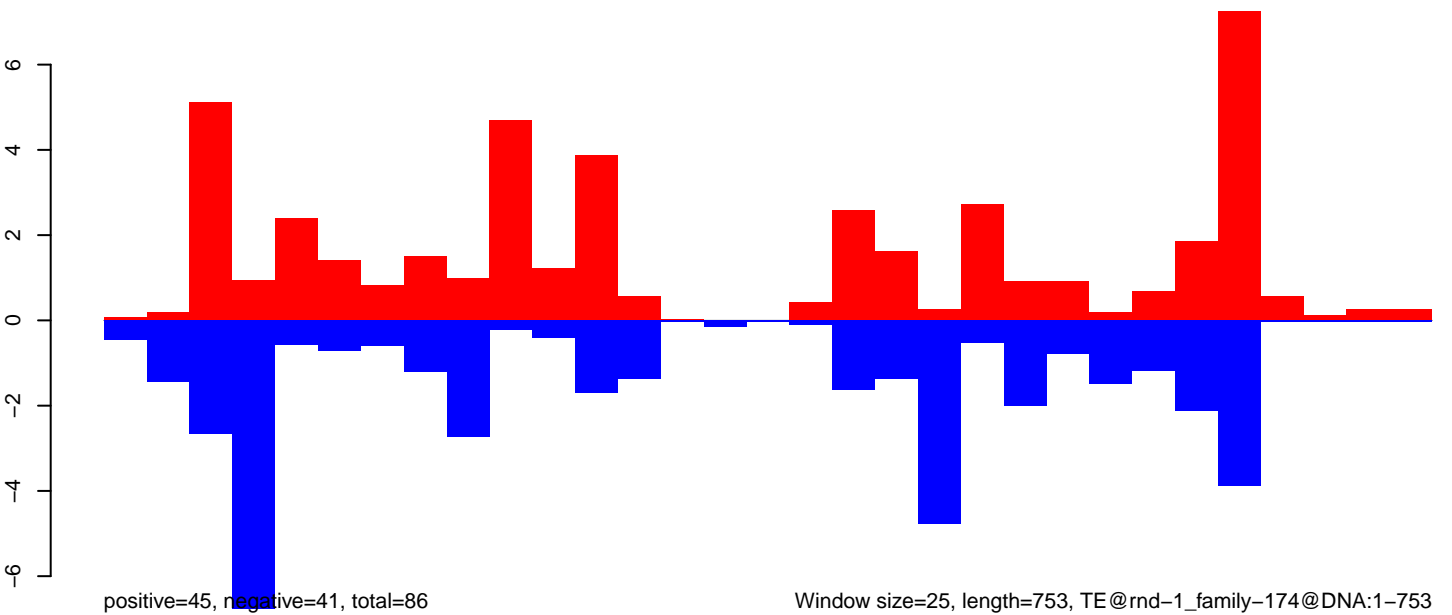

AeAlbo_CHIKV_AZT_9dpi.rep