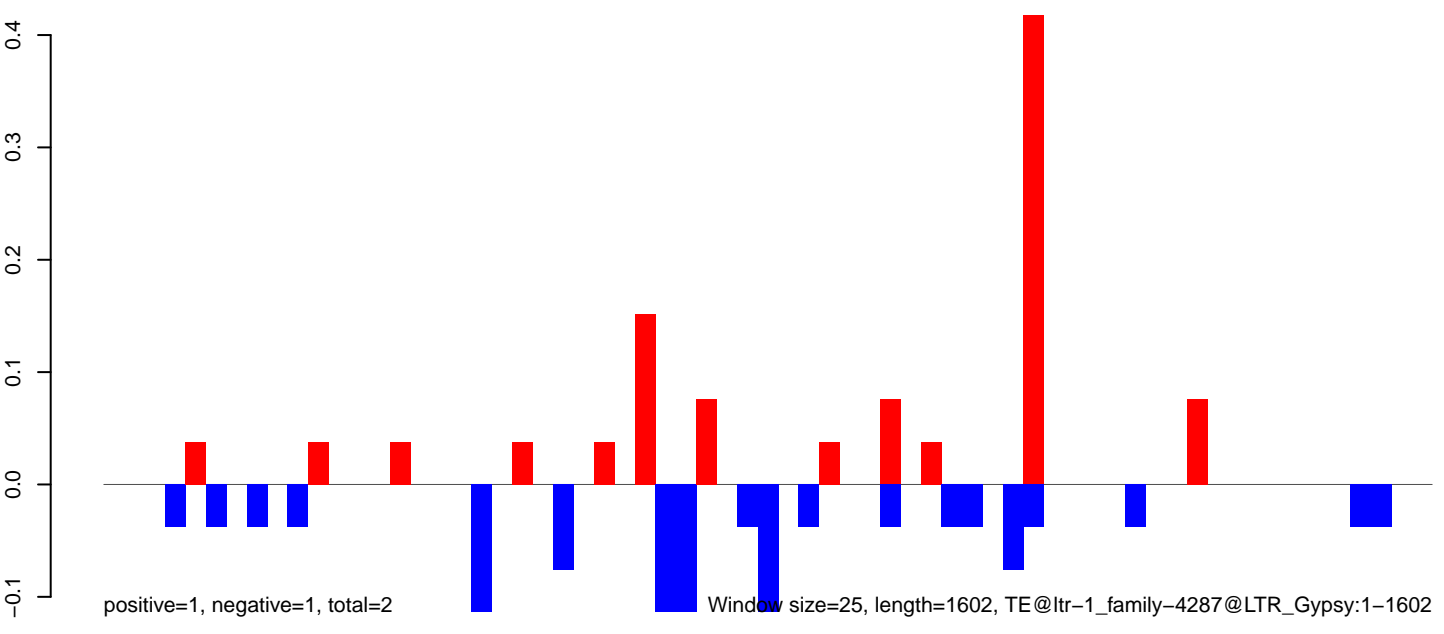

AeAlbo_CHIKV_AZT_9dpi.rep

AeAlbo_CHIKV_AZT_9dpi.18_23.rep

AeAlbo_CHIKV_AZT_9dpi.24_35.rep

AeAlbo_CHIKV_AZT_9dpi.rep

AeAlbo_CHIKV_AZT_9dpi.18_23.rep

AeAlbo_CHIKV_AZT_9dpi.24_35.rep

AeAlbo_CHIKV_AZT_9dpi.rep

Window size=25, length=2216, TE@ltr-1_family-3614@LTR_Gypsy:1-2216