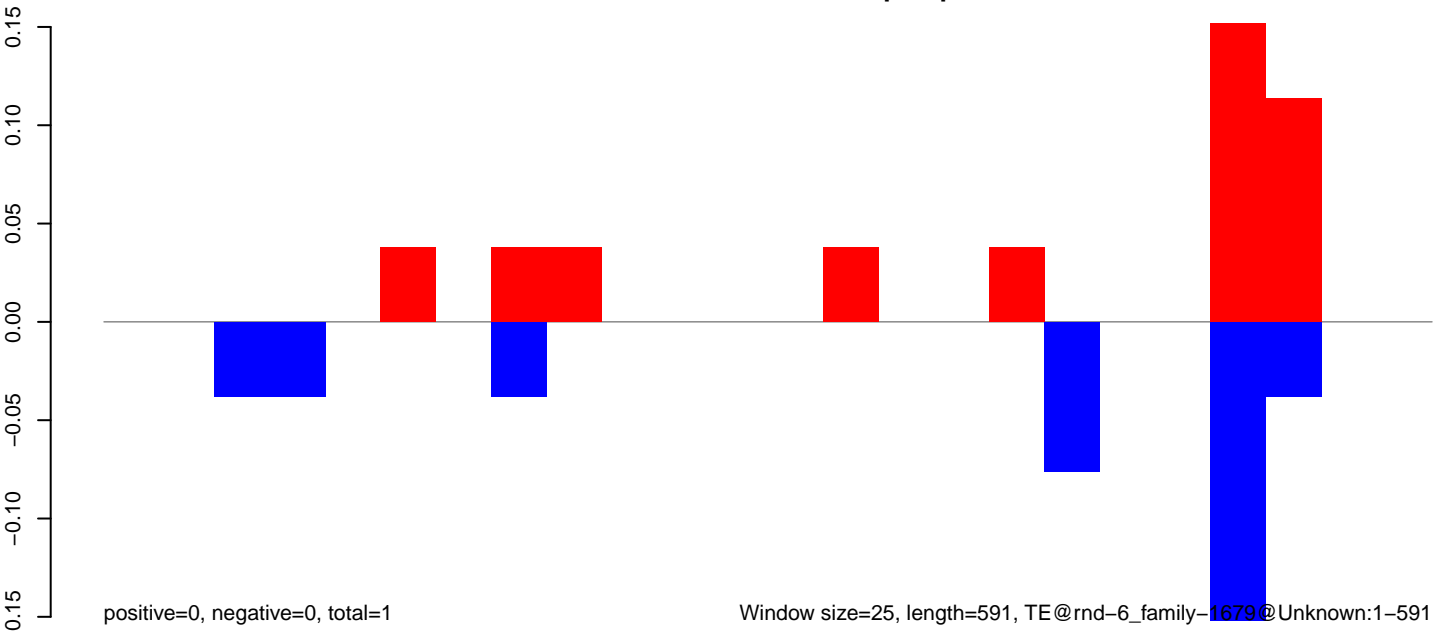

AeAlbo_CHIKV_AZT_9dpi.24_35.rep

AeAlbo_CHIKV_AZT_9dpi.rep

AeAlbo_CHIKV_AZT_9dpi.18_23.rep

AeAlbo_CHIKV_AZT_9dpi.24_35.rep

AeAlbo_CHIKV_AZT_9dpi.rep

Window size=25, length=1103, TE@rnd-6_family-1595@Unknown:1-1103