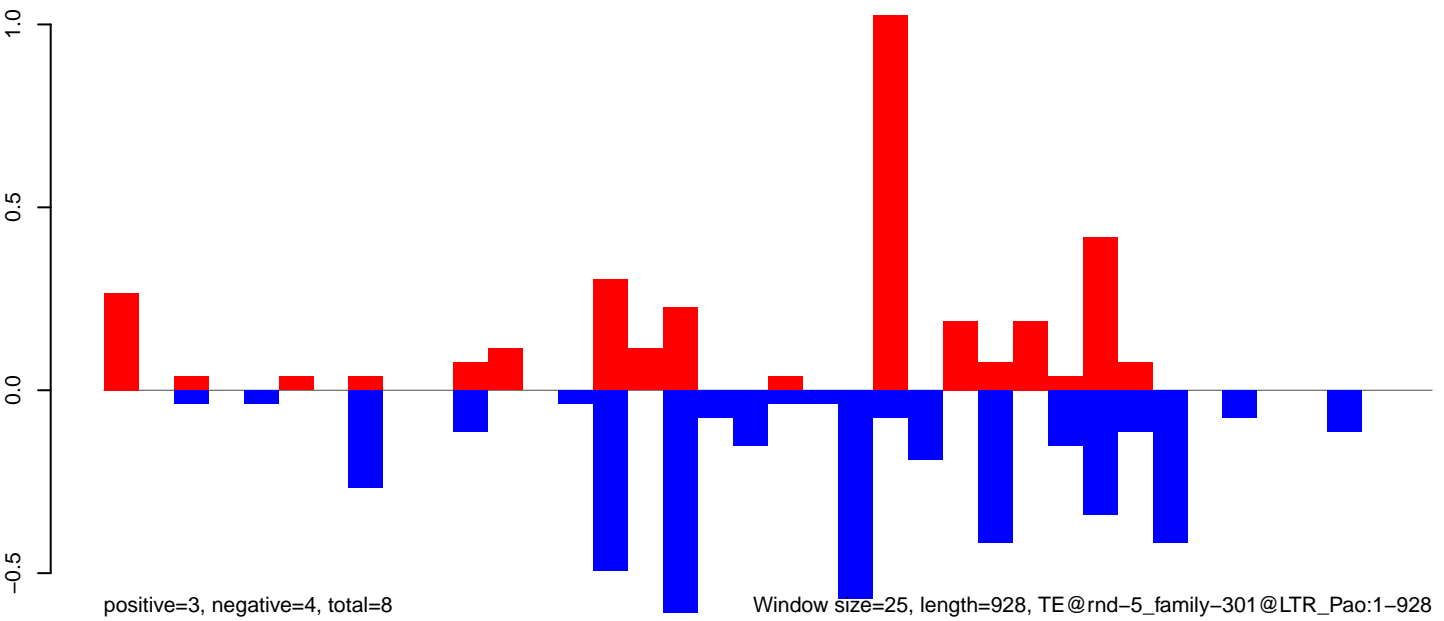

0 200 400 600 800 1000

AeAlbo_CHIKV_AZT_9dpi.18_23.rep

AeAlbo_CHIKV_AZT_9dpi.24_35.rep

AeAlbo_CHIKV_AZT_9dpi.rep

AeAlbo_CHIKV_AZT_9dpi.18_23.rep

AeAlbo_CHIKV_AZT_9dpi.24_35.rep

AeAlbo_CHIKV_AZT_9dpi.rep

Window size=25, length=924, TE@rnd-4_family-147@LINE_R1:1-924