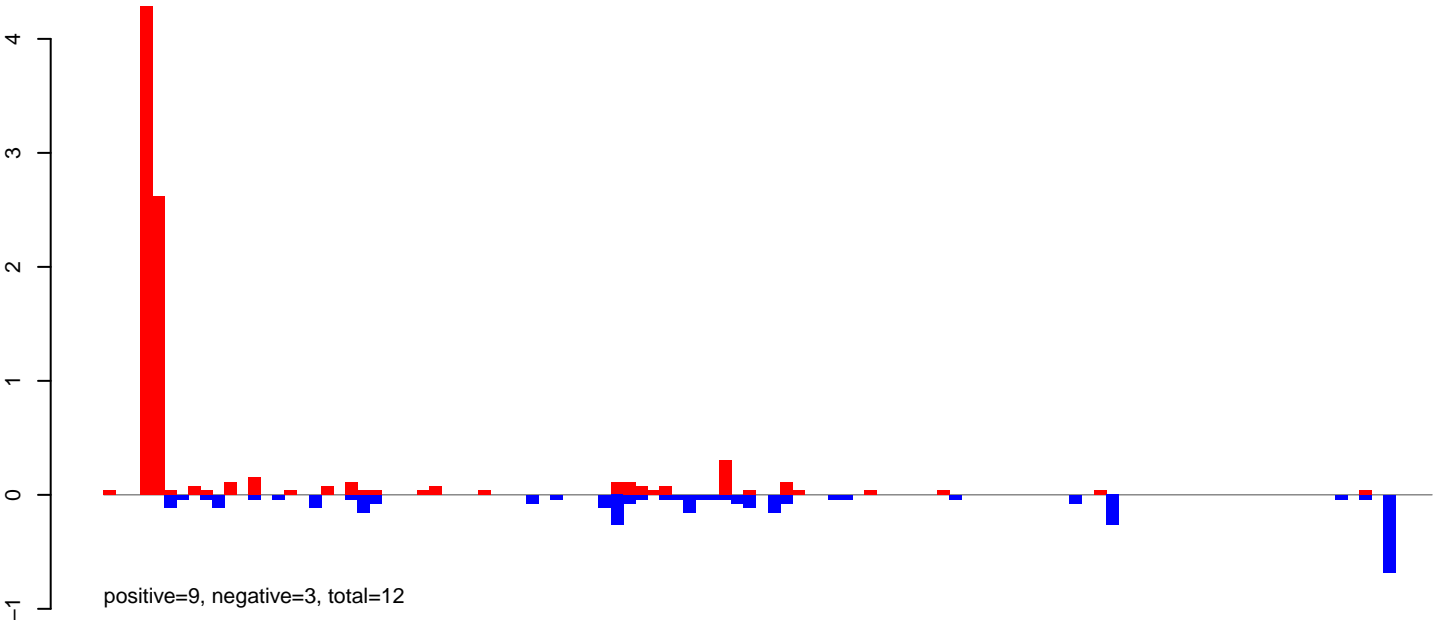

AeAlbo_CHIKV_AZT_9dpi.18_23.rep