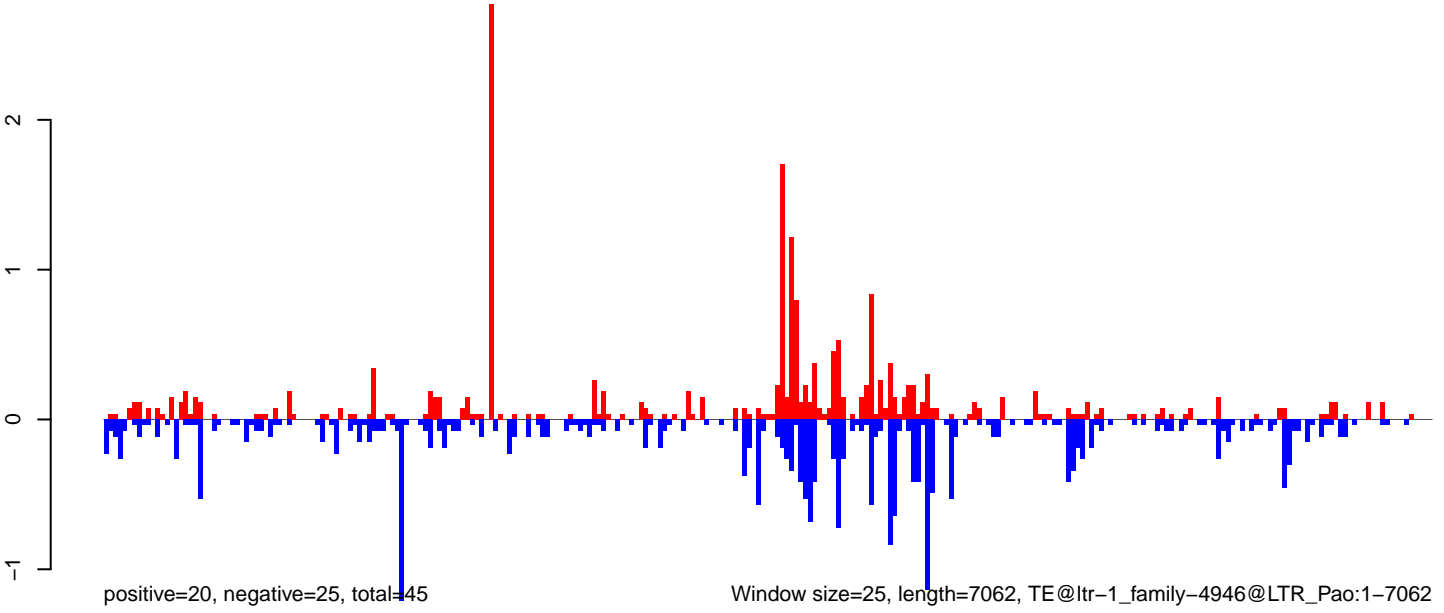

AeAlbo_CHIKV_AZT_9dpi.rep

Window size=25, length=7062, TE@ltr-1_family-4946@LTR_Pao:1-7062

0 1000 2000 3000 4000 5000 6000 7000