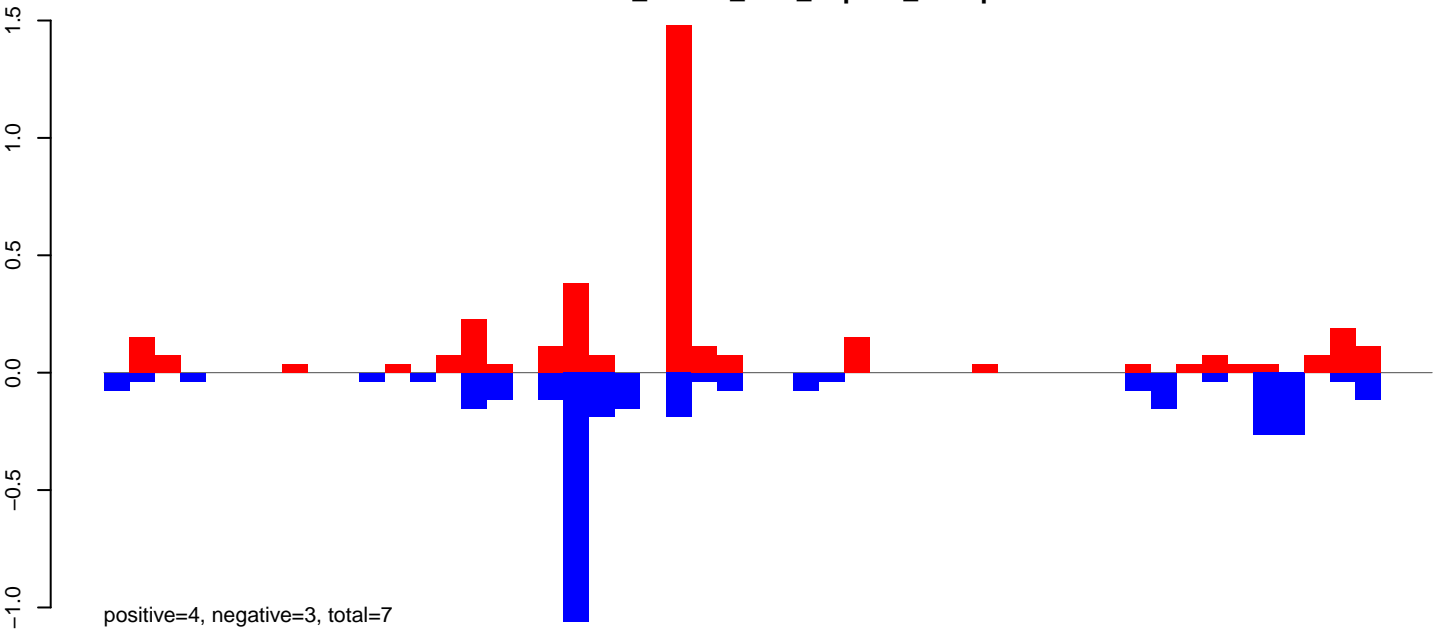

AeAlbo_CHIKV_AZT_9dpi.24_35.rep