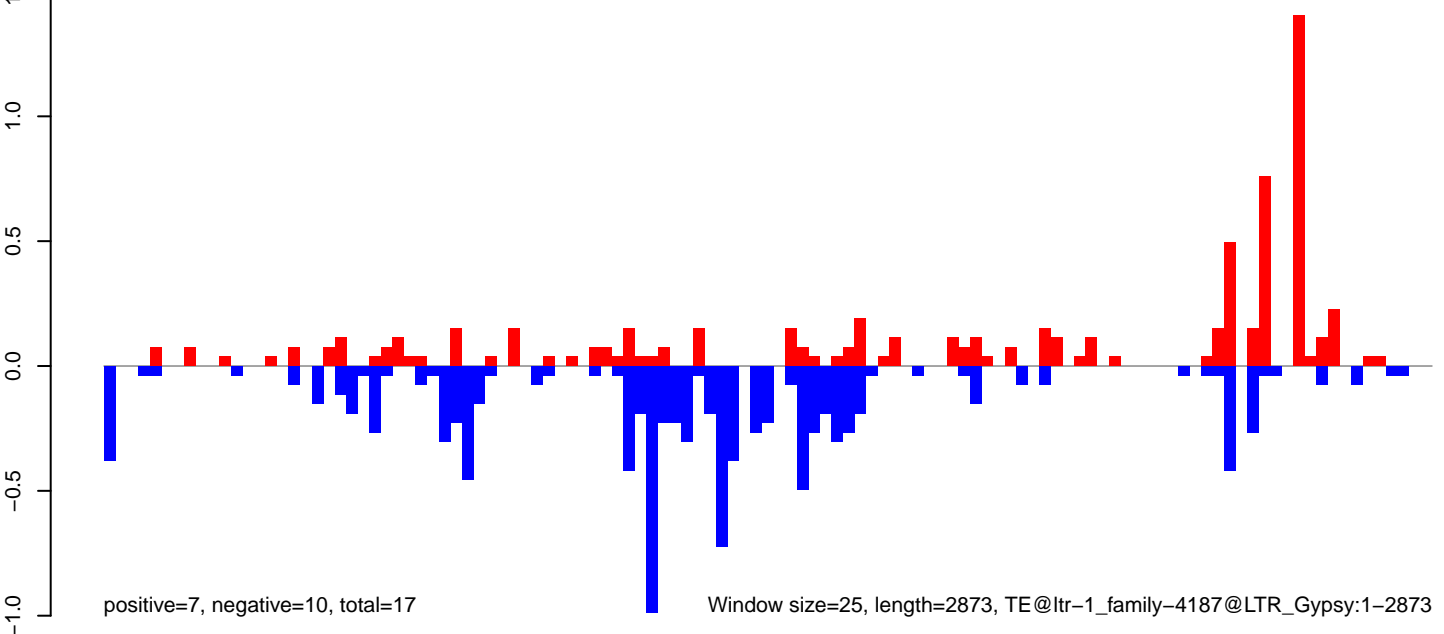

AeAlbo_CHIKV_AZT_9dpi.rep