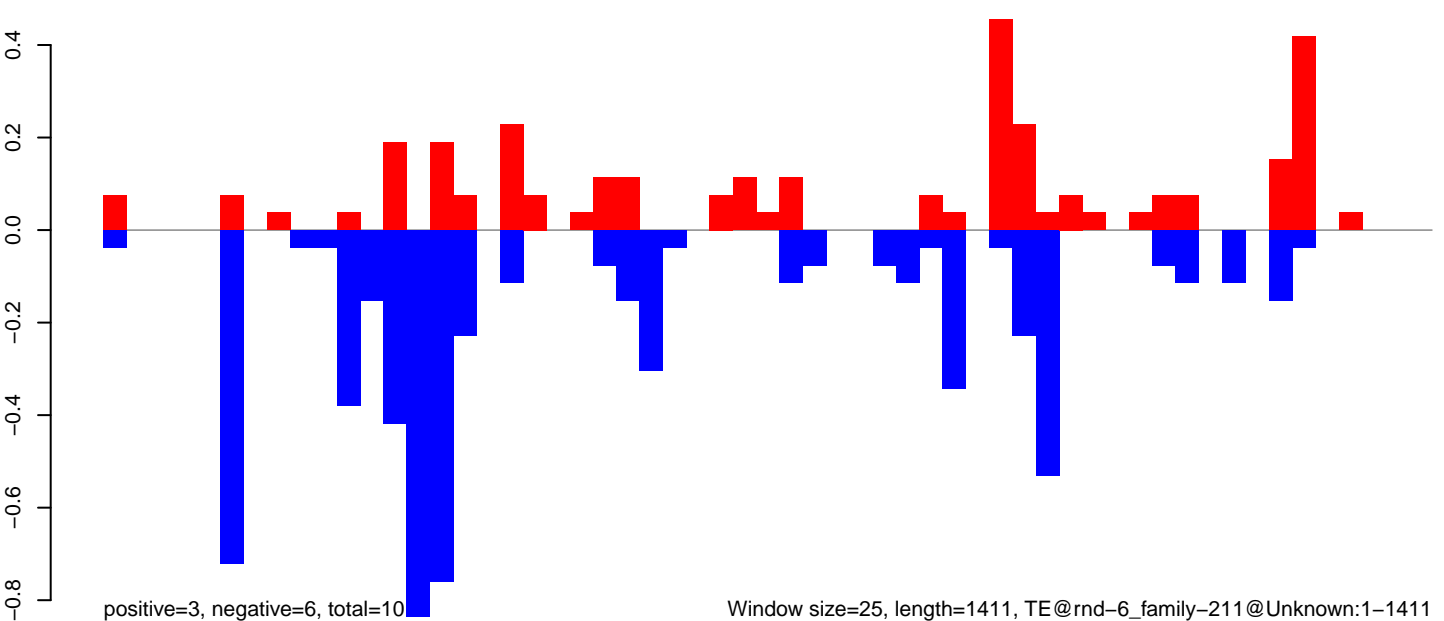

AeAlbo_CHIKV_AZT_9dpi.18_23.rep

AeAlbo_CHIKV_AZT_9dpi.24_35.rep

AeAlbo_CHIKV_AZT_9dpi.rep

AeAlbo_CHIKV_AZT_9dpi.18_23.rep

AeAlbo_CHIKV_AZT_9dpi.24_35.rep

AeAlbo_CHIKV_AZT_9dpi.rep

Window size=25, length=1547, TE@rnd-6_family-1360@Satellite:1-1547