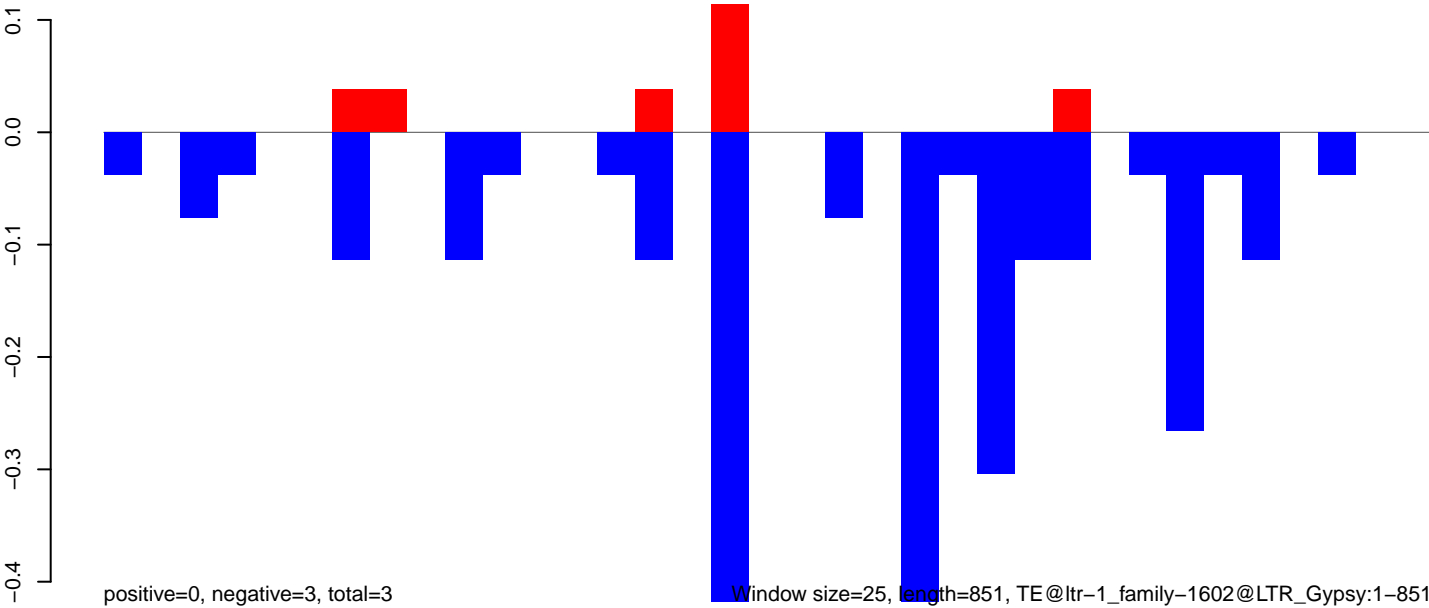

AeAlbo_CHIKV_AZT_9dpi.rep

AeAlbo_CHIKV_AZT_9dpi.18_23.rep

AeAlbo_CHIKV_AZT_9dpi.24_35.rep

AeAlbo_CHIKV_AZT_9dpi.rep

Window size=25, length=851, TE@ltr-1_family-1602@LTR_Gypsy:1-851

AeAlbo_CHIKV_AZT_9dpi.18_23.rep