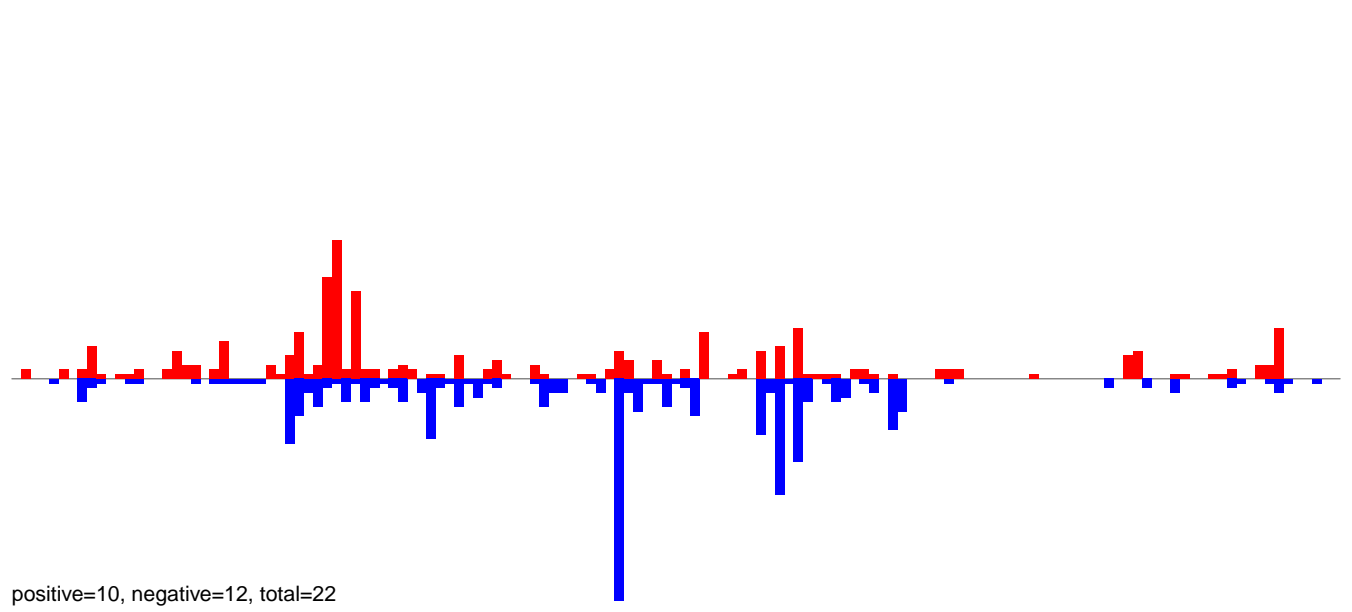

AeAlbo_CHIKV_AZT_9dpi.18_23.rep