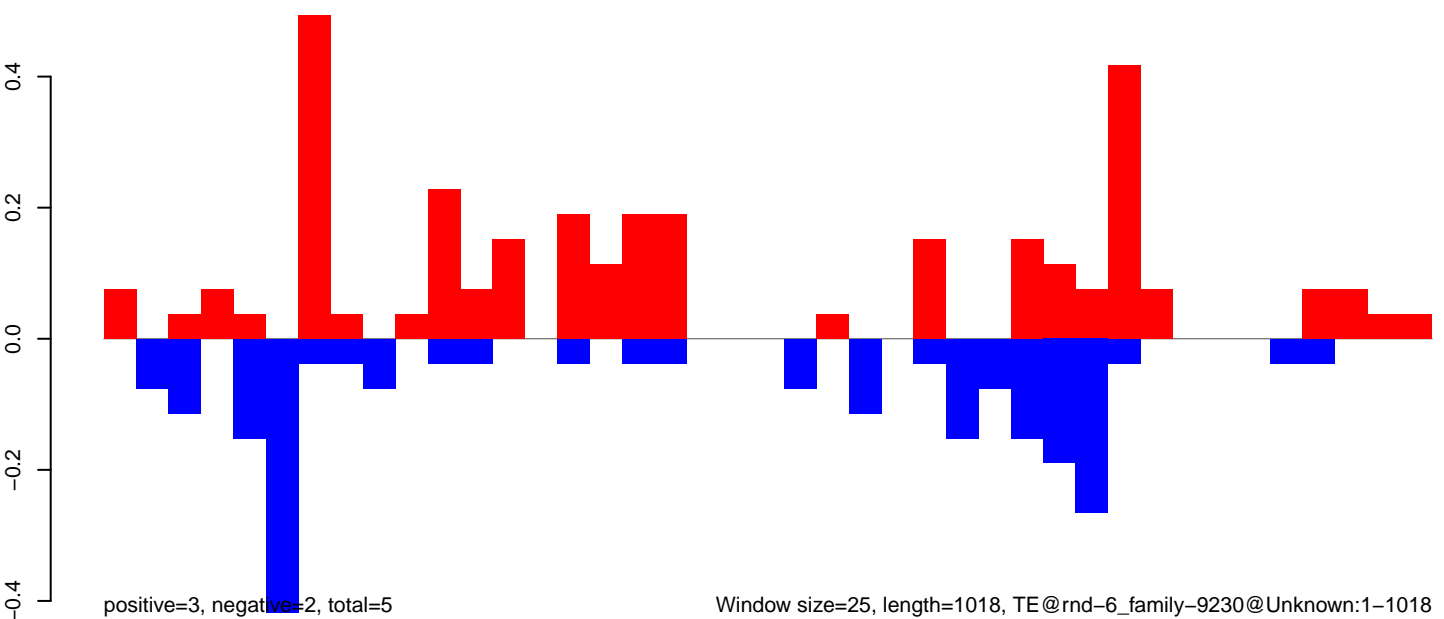

AeAlbo_CHIKV_AZT_9dpi.24_35.rep

AeAlbo_CHIKV_AZT_9dpi.rep

0 200 400 600 800 1000

AeAlbo_CHIKV_AZT_9dpi.18_23.rep

AeAlbo_CHIKV_AZT_9dpi.24_35.rep

AeAlbo_CHIKV_AZT_9dpi.rep

Window size=25, length=1698, TE@rnd-6_family-7697@LTR_Pao:1-1698