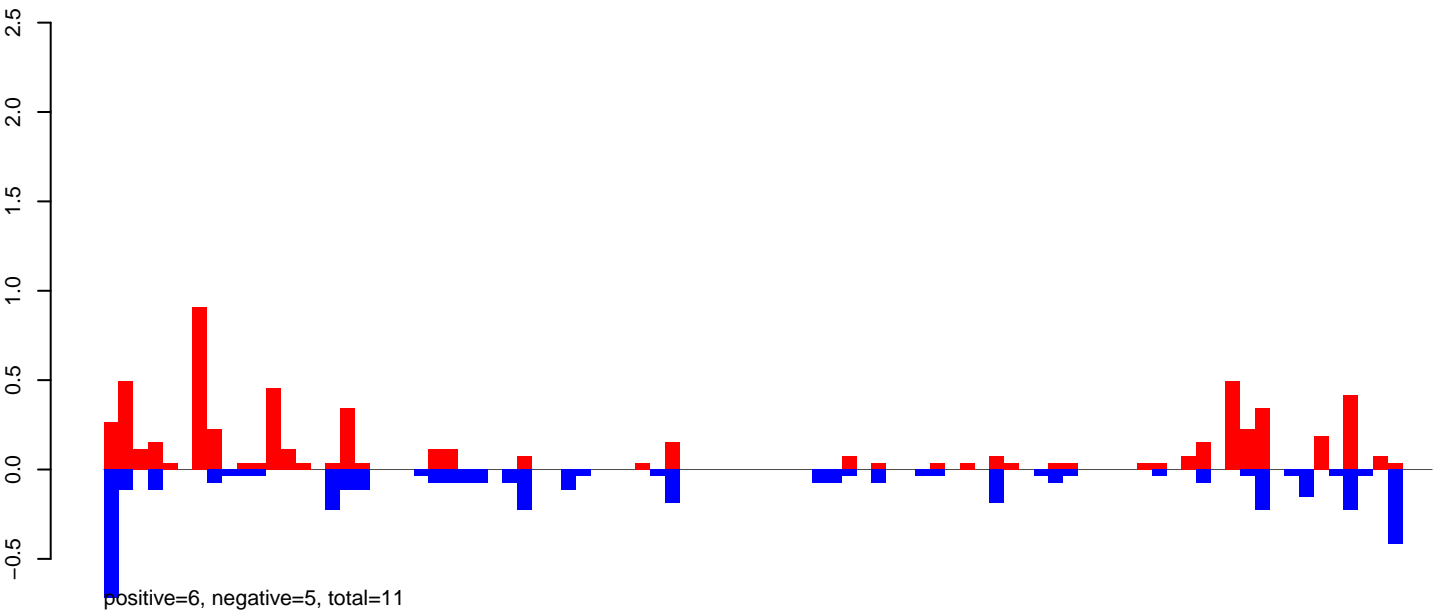

AeAlbo_CHIKV_AZT_9dpi.24_35.rep