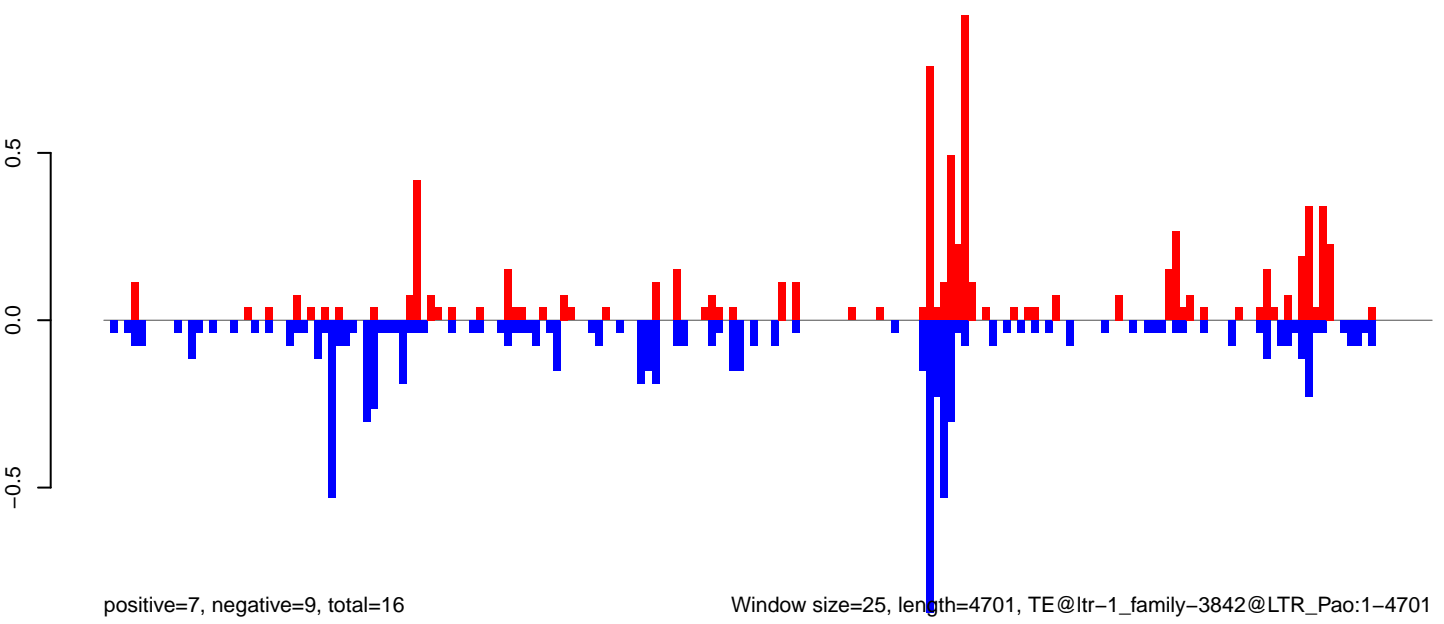

AeAlbo_CHIKV_AZT_9dpi.rep

Window size=25, length=5116, TE@ltr-1_family-4046@LTR_Gypsy:1-5116

0 1000 2000 3000 4000 5000

AeAlbo_CHIKV_AZT_9dpi.18_23.rep

AeAlbo_CHIKV_AZT_9dpi.24_35.rep

AeAlbo_CHIKV_AZT_9dpi.rep