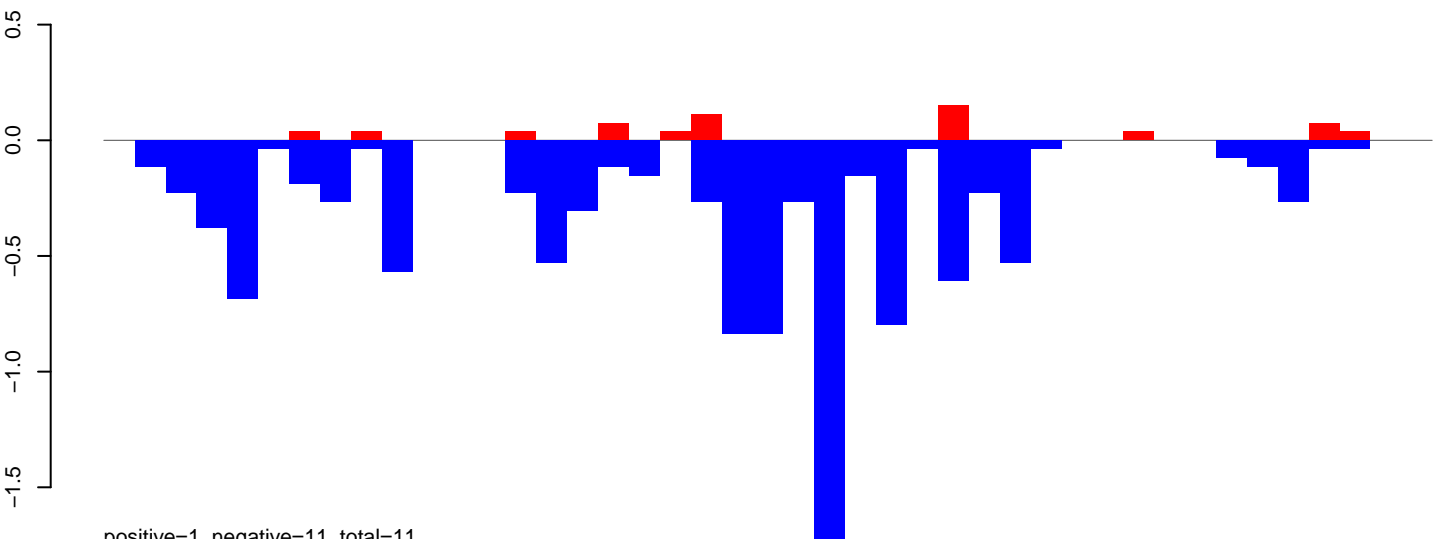

positive=1, negative=11, total=11

AeAlbo_CHIKV_AZT_9dpi.rep