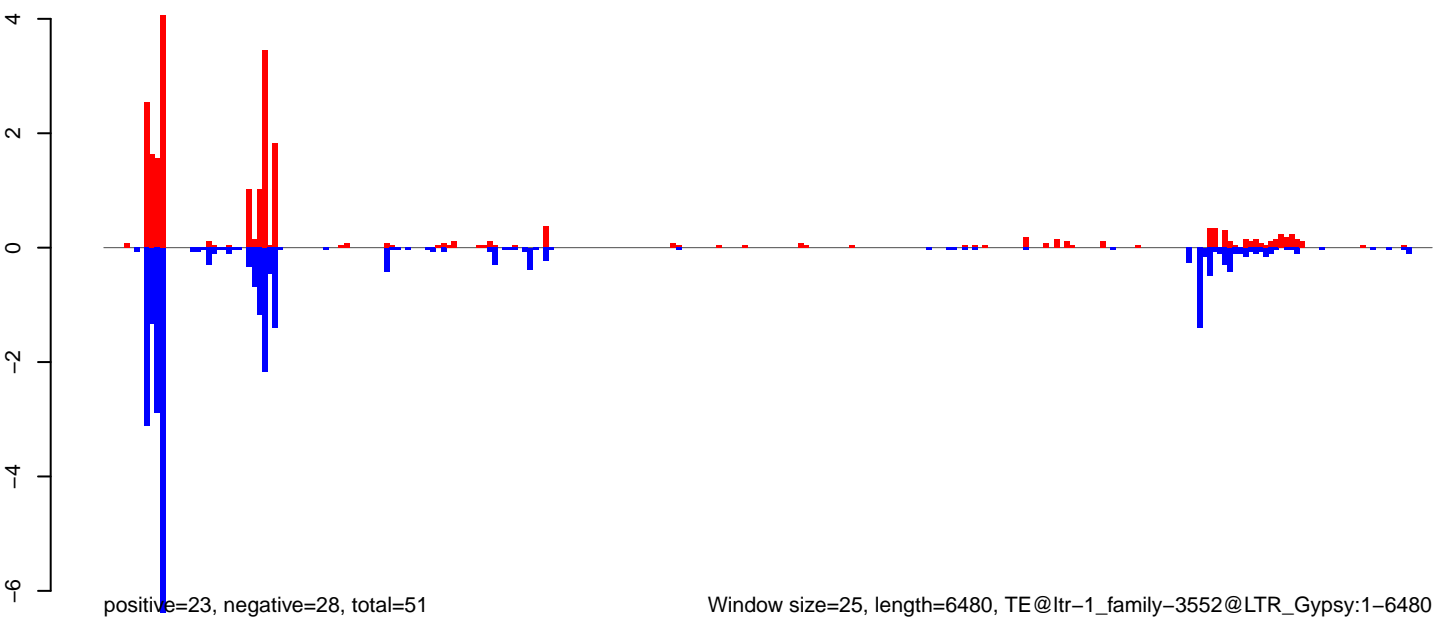

AeAlbo_CHIKV_AZT_9dpi.rep

Window size=25, length=6480, TE@ltr-1_family-3552@LTR_Gypsy:1-6480

0 1000 2000 3000 4000 5000 6000