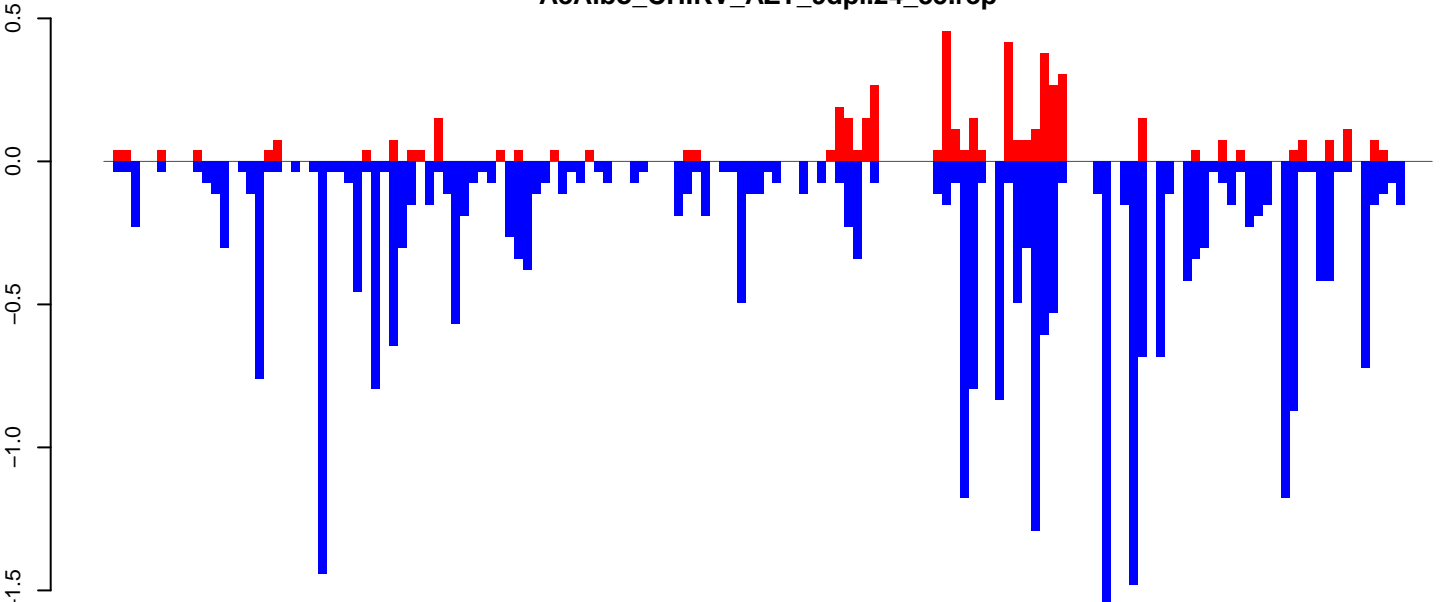

AeAlbo_CHIKV_AZT_9dpi.24_35.rep