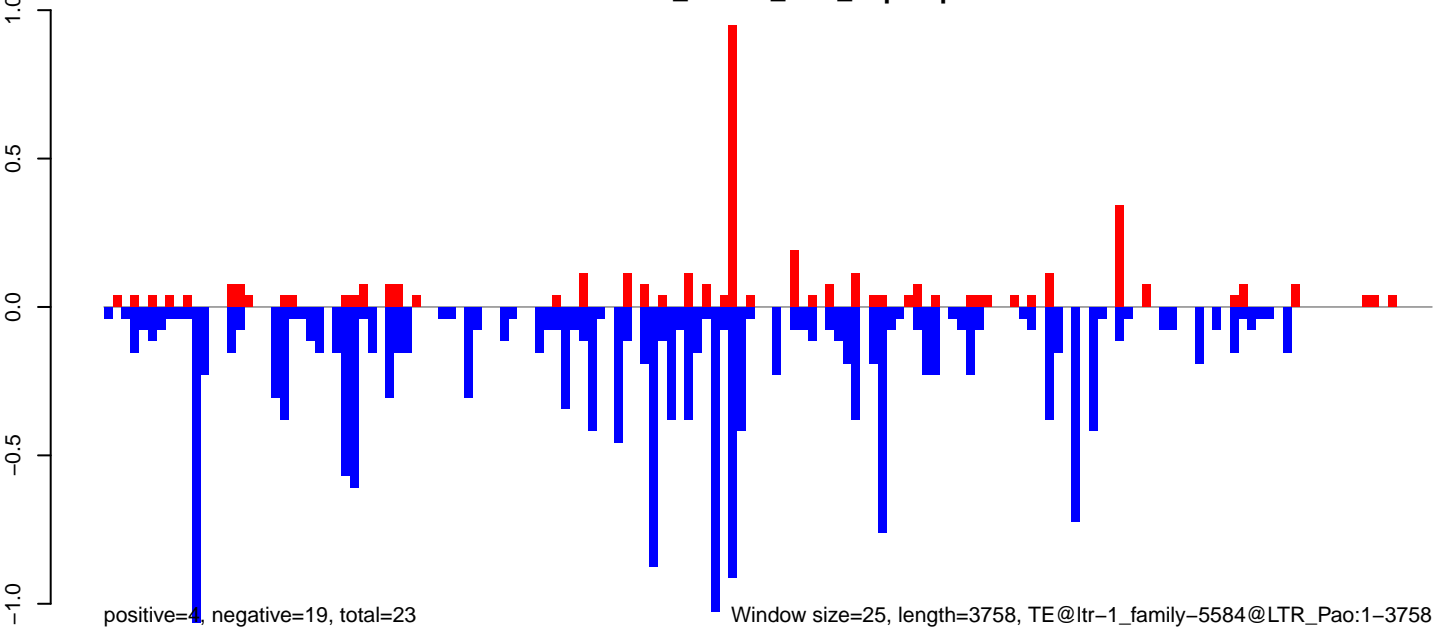

AeAlbo_CHIKV_AZT_9dpi.rep