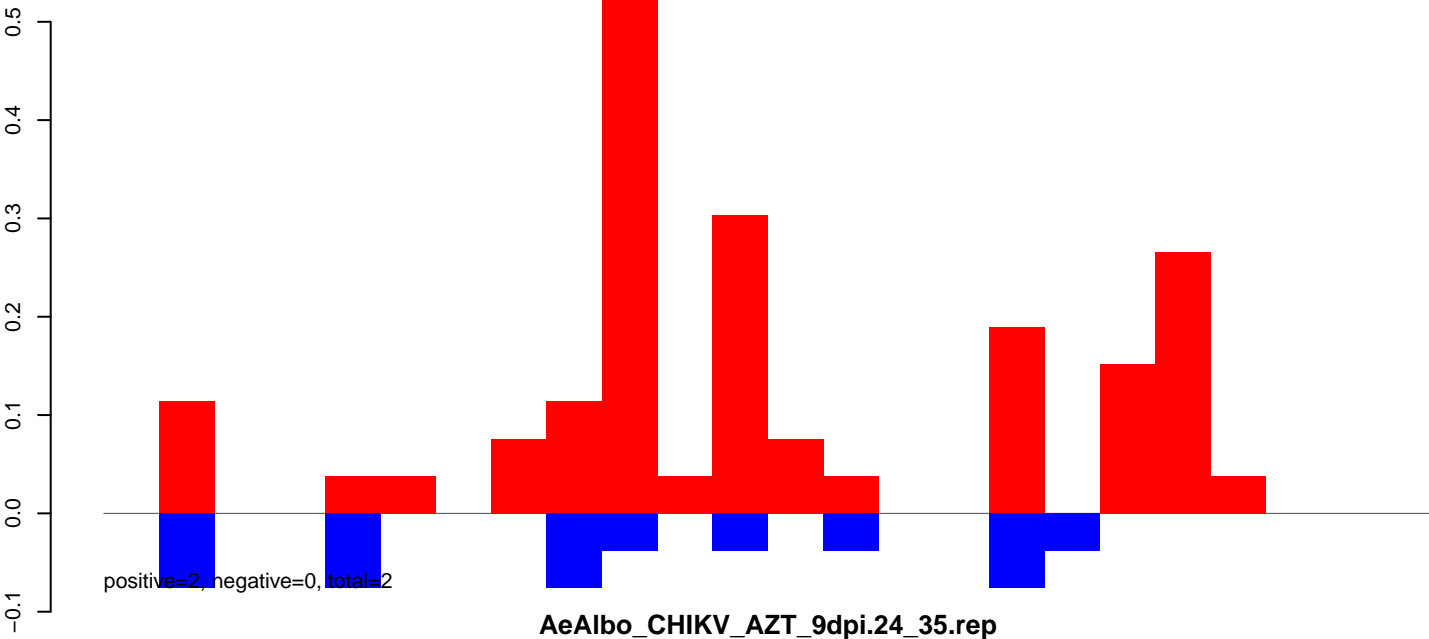

AeAlbo_CHIKV_AZT_9dpi.18_23.rep