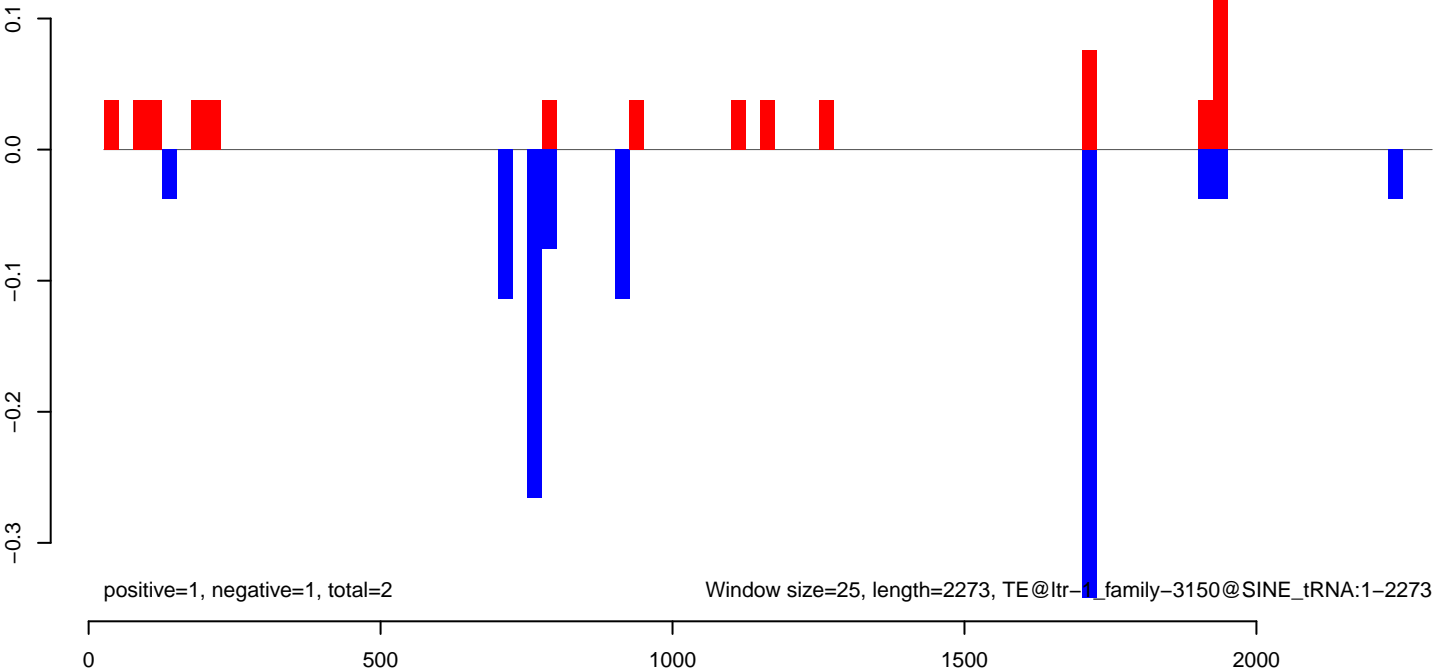

AeAlbo_CHIKV_AZT_9dpi.rep