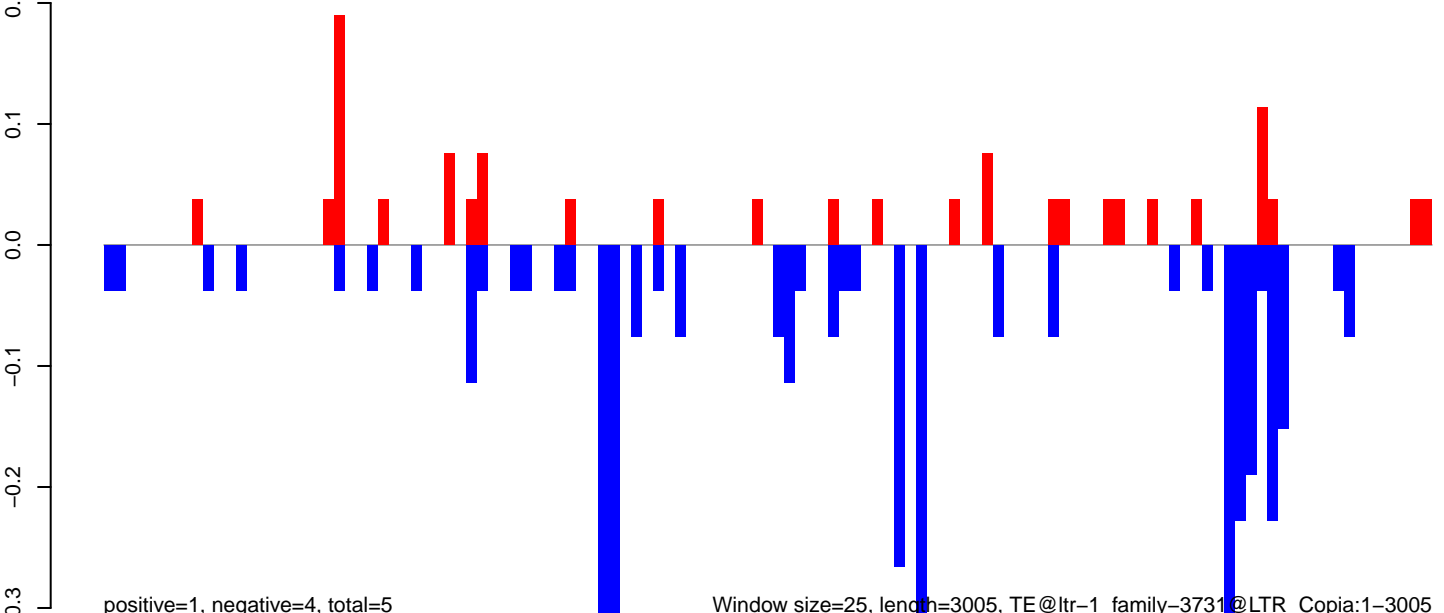

AeAlbo_CHIKV_AZT_9dpi.rep

Window size=25, length=3005, TE@ltr-1_family-3731@LTR_Copia:1-3005