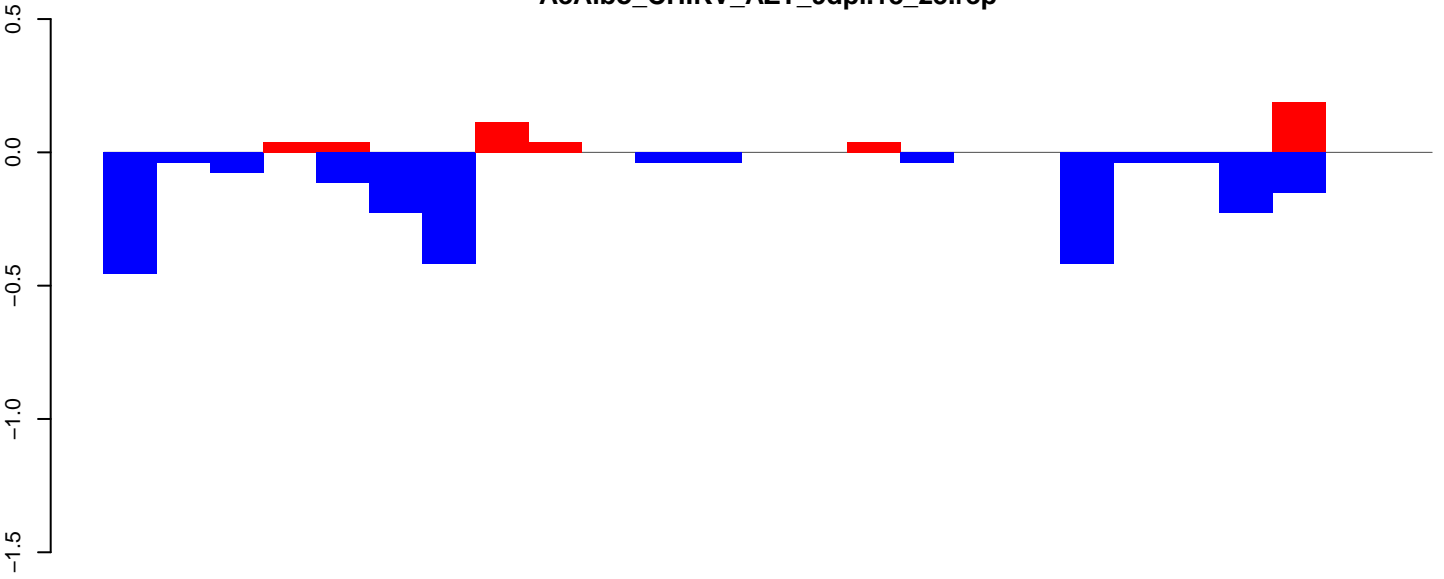

AeAlbo_CHIKV_AZT_9dpi.18_23.rep

positive=0, negative=2, total=3