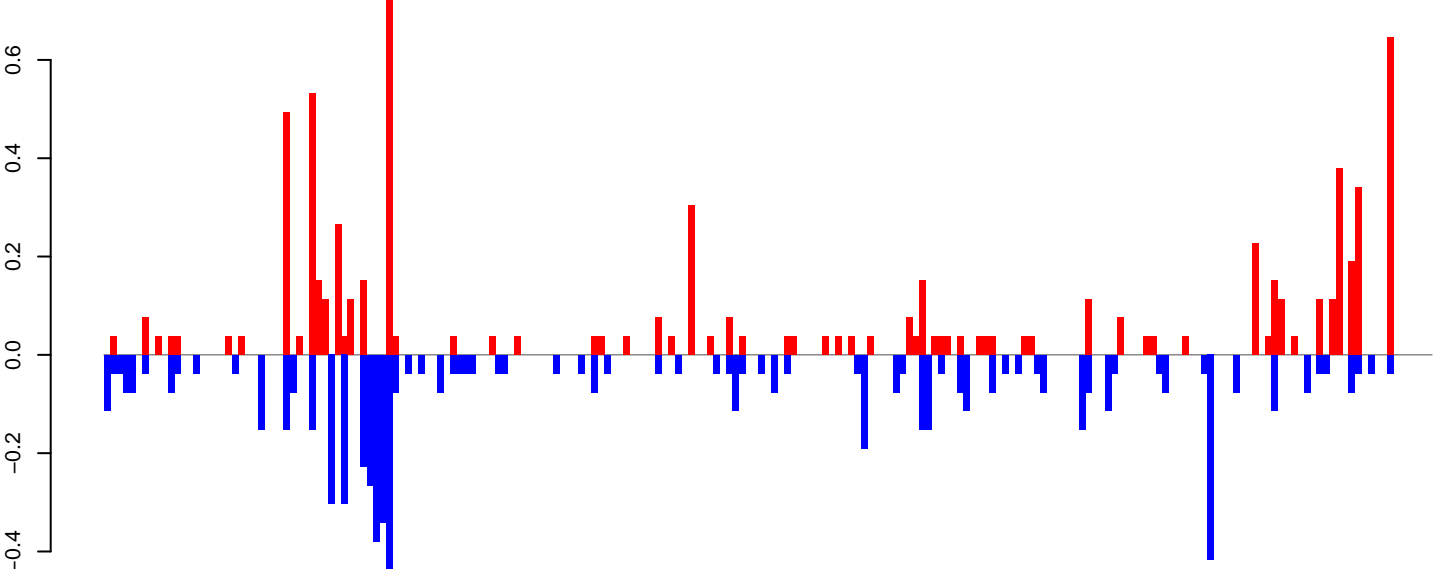

AeAlbo_CHIKV_AZT_9dpi.rep

positive=7, negative=7, total=14

Window size=25, length=5152, TE@ltr-1_family-3471@LTR_Gypsy:1-5152

0 1000 2000 3000 4000 5000

AeAlbo_CHIKV_AZT_9dpi.18_23.rep

AeAlbo_CHIKV_AZT_9dpi.24_35.rep