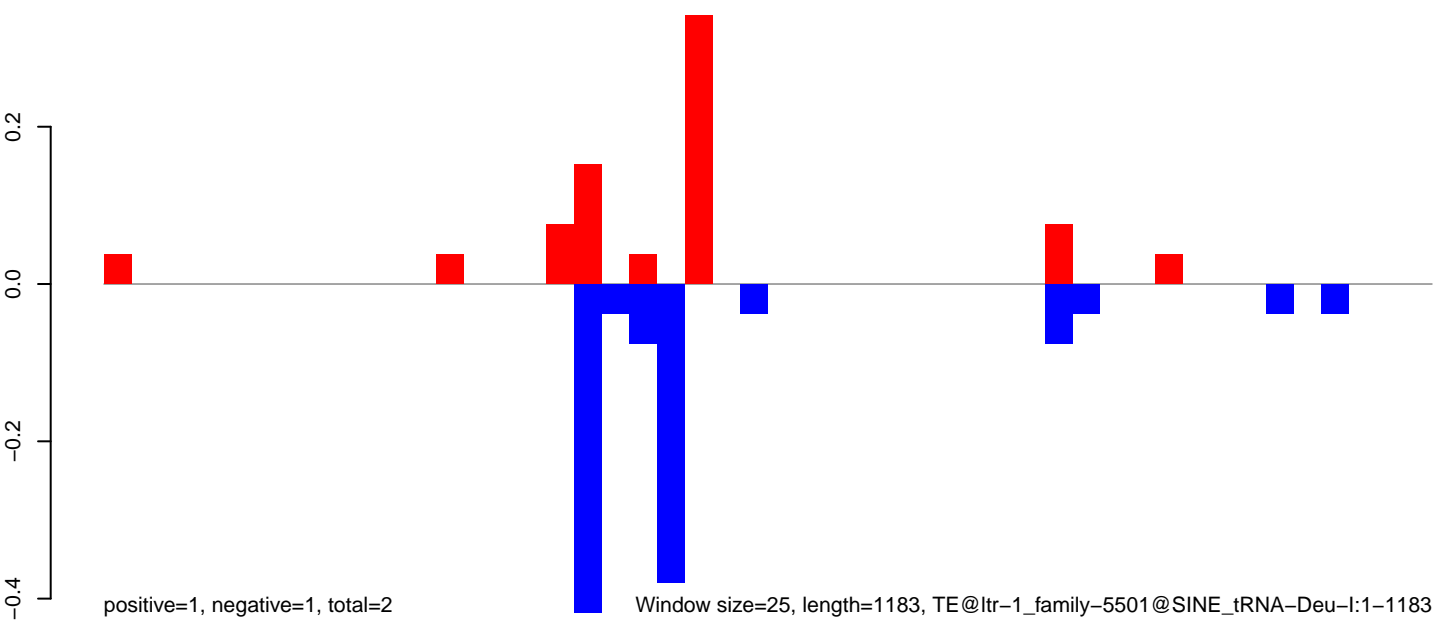

AeAlbo_CHIKV_AZT_9dpi.24_35.rep

AeAlbo_CHIKV_AZT_9dpi.rep

AeAlbo_CHIKV_AZT_9dpi.18_23.rep

AeAlbo_CHIKV_AZT_9dpi.24_35.rep

AeAlbo_CHIKV_AZT_9dpi.rep

Window size=25, length=1381, TE@ltr-1_family-5497@LTR_Pao:1-1381