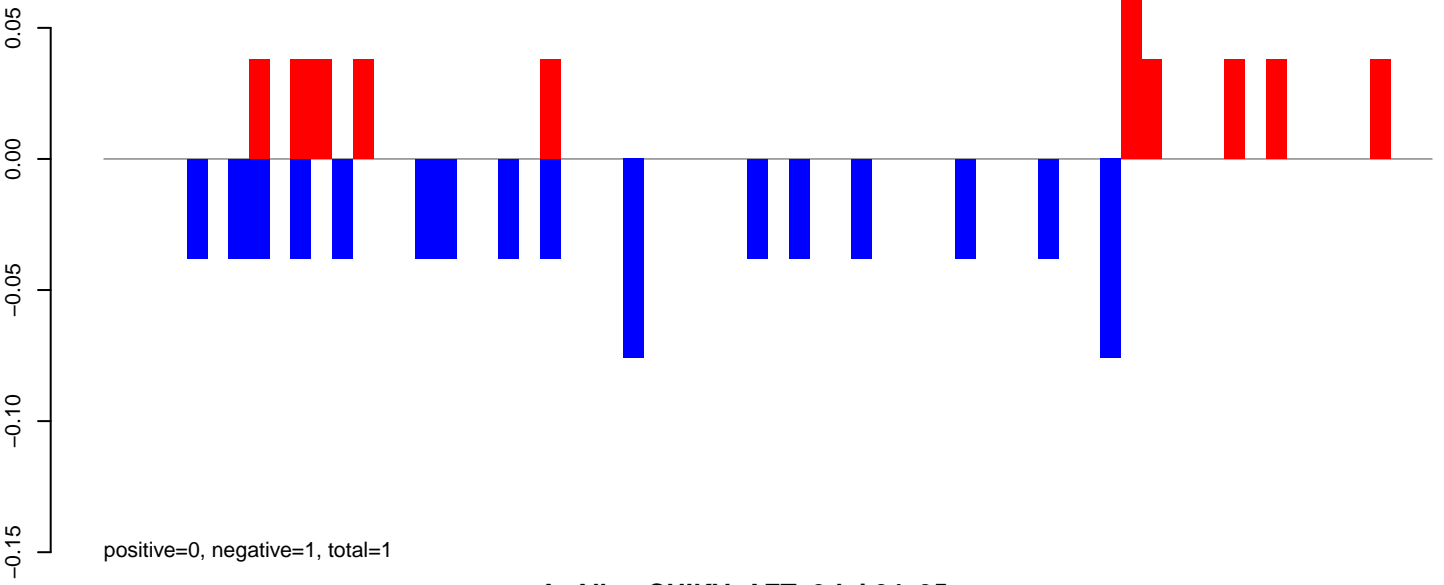

AeAlbo_CHIKV_AZT_9dpi.24_35.rep