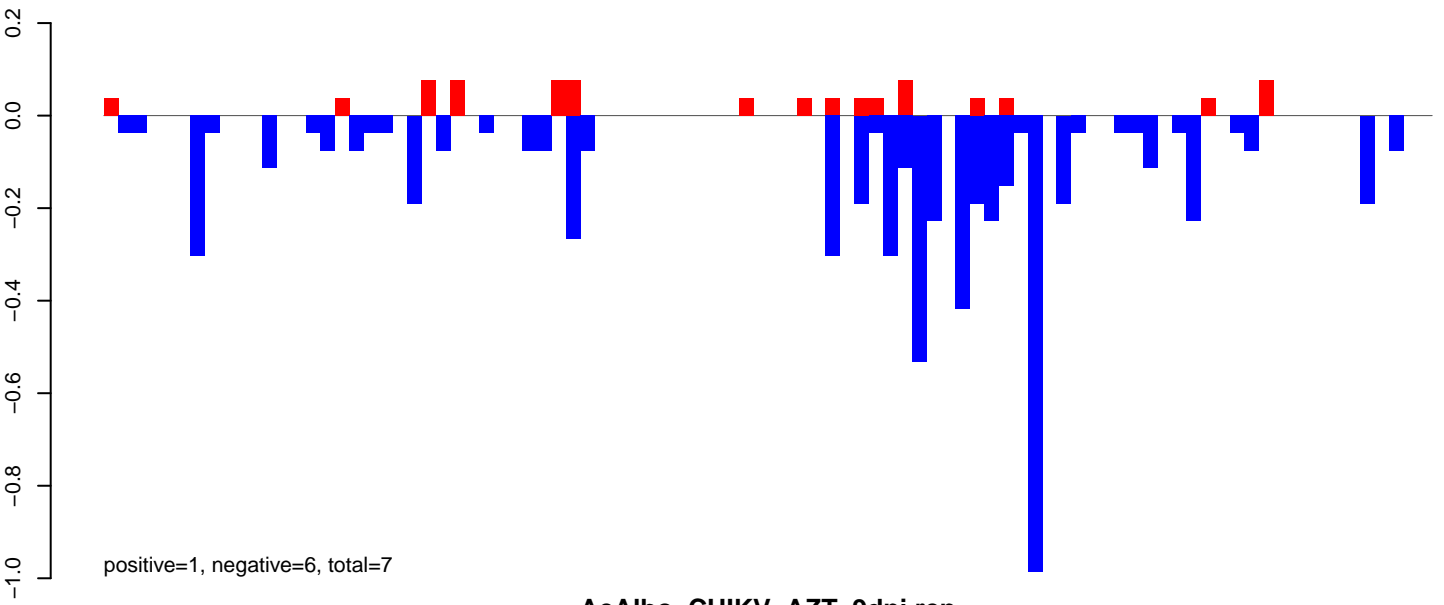

0 500 1000 1500 2000

AeAlbo_CHIKV_AZT_9dpi.18_23.rep

AeAlbo_CHIKV_AZT_9dpi.24_35.rep

AeAlbo_CHIKV_AZT_9dpi.rep

AeAlbo_CHIKV_AZT_9dpi.18_23.rep

AeAlbo_CHIKV_AZT_9dpi.24_35.rep

AeAlbo_CHIKV_AZT_9dpi.rep

Window size=25, length=2074, TE@ltr-1_family_4931@LTR_Gypsy:1-2074