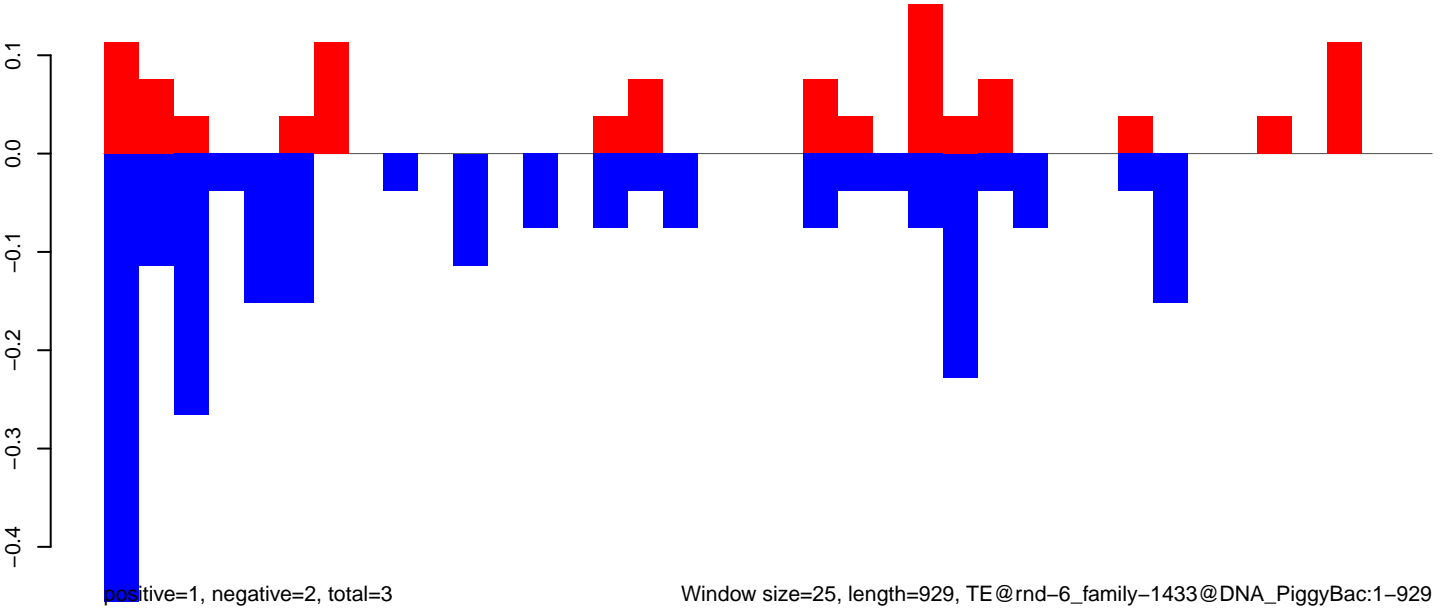

AeAlbo_CHIKV_AZT_9dpi.rep