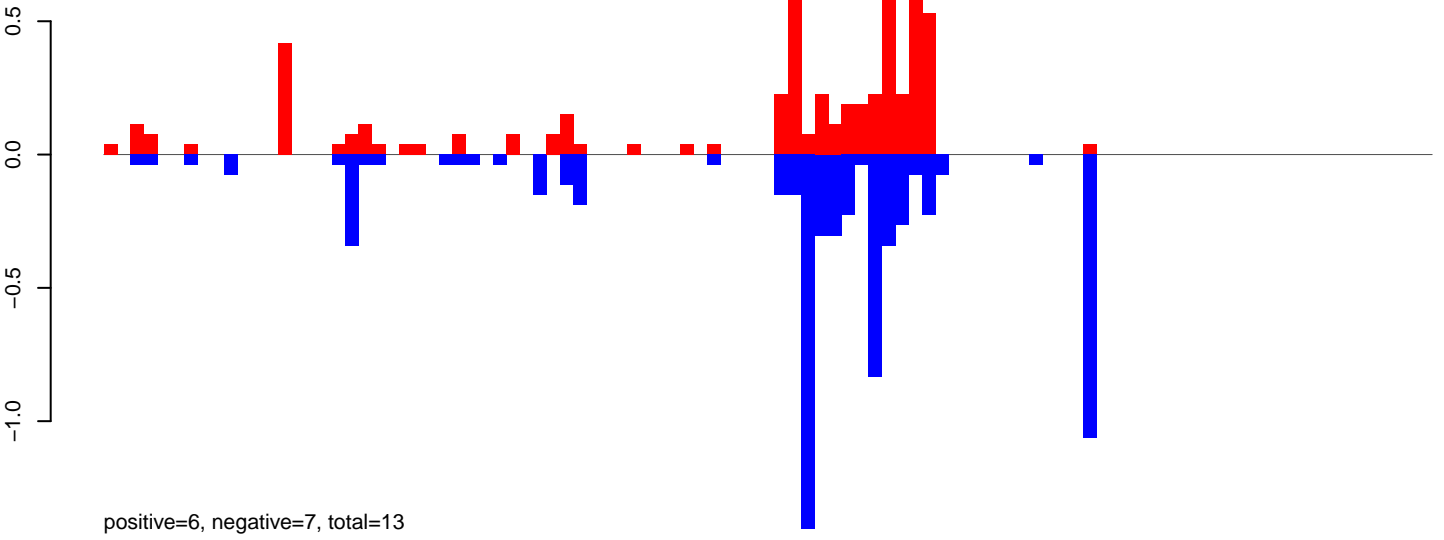

AeAlbo_CHIKV_AZT_9dpi.24_35.rep

AeAlbo_CHIKV_AZT_9dpi.rep

Window size=25, length=2540, TE@ltr-1_family-4194@Unknown:1-2540

AeAlbo_CHIKV_AZT_9dpi.18_23.rep

AeAlbo_CHIKV_AZT_9dpi.24_35.rep

AeAlbo_CHIKV_AZT_9dpi.rep