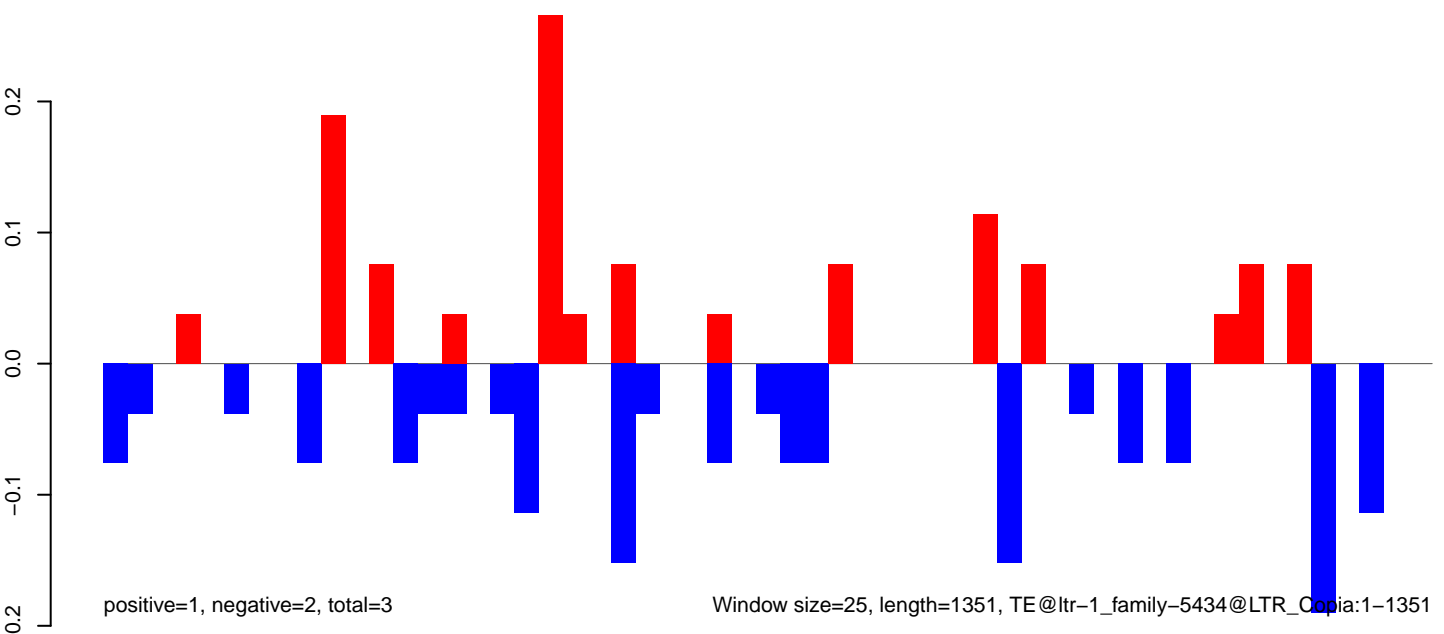

AeAlbo_CHIKV_AZT_9dpi.rep