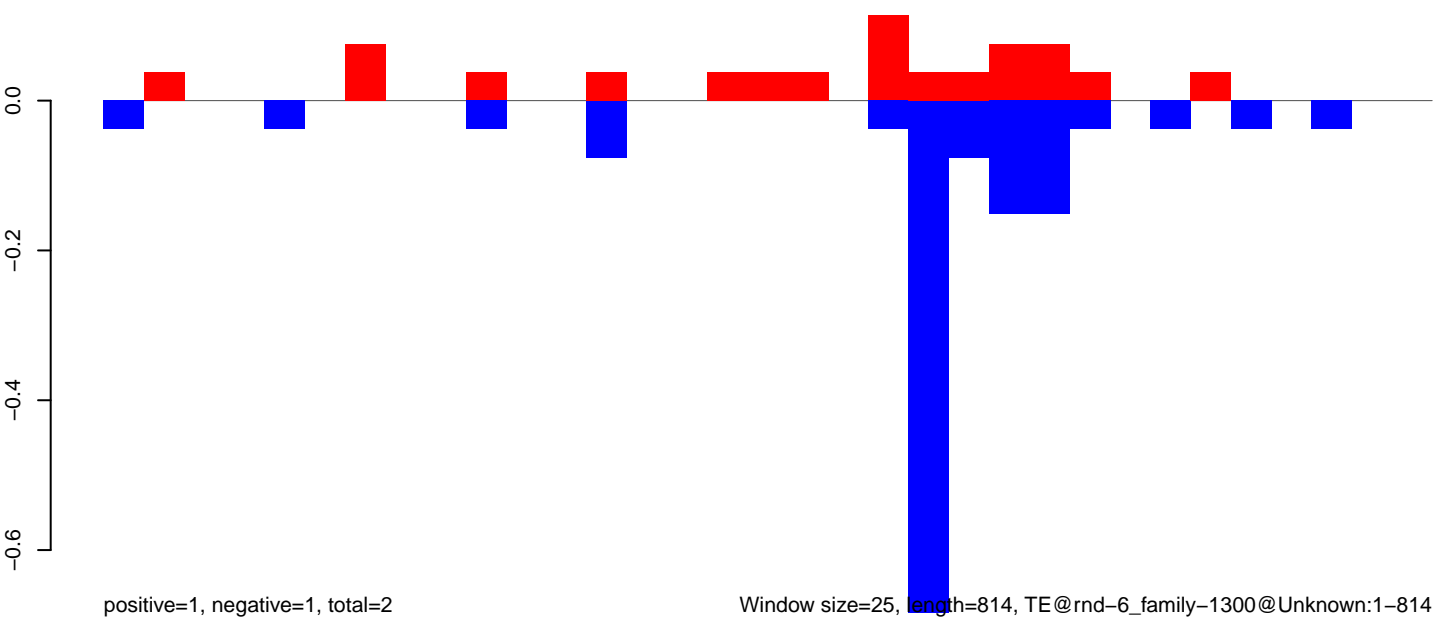

AeAlbo_CHIKV_AZT_9dpi.rep