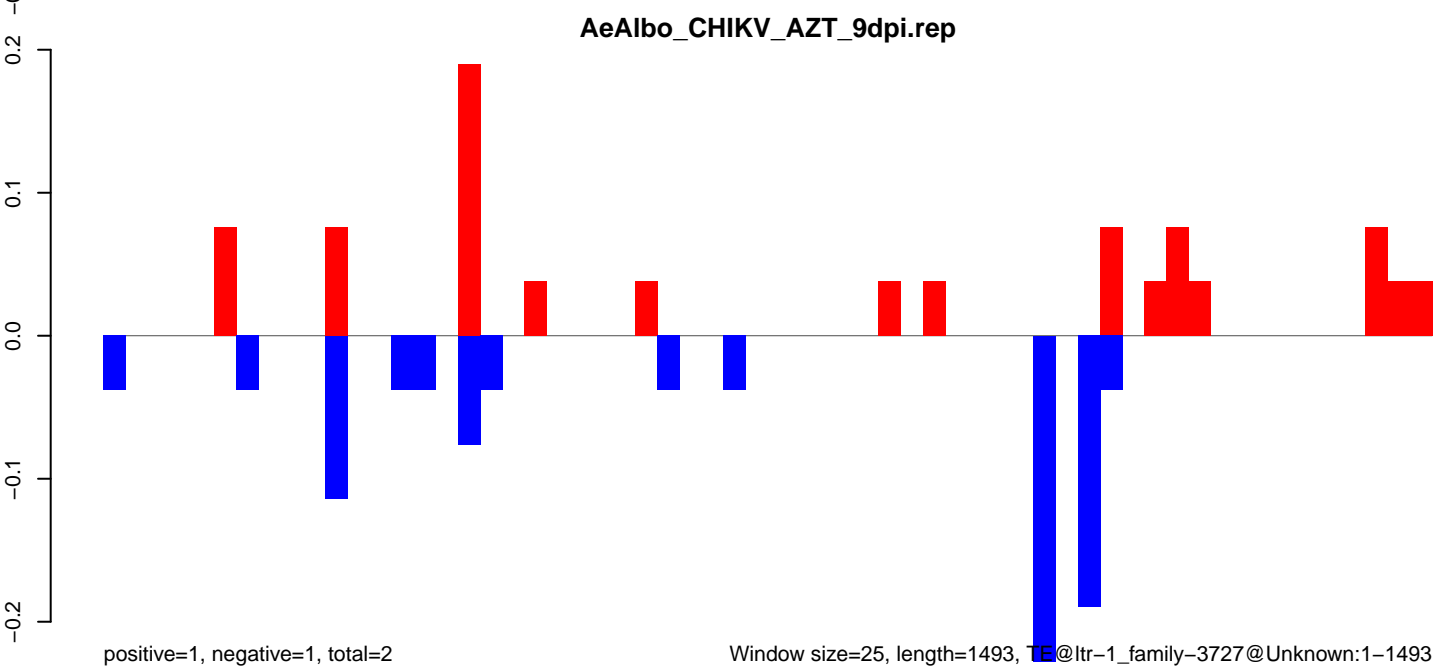

positive=4, negative=6, total=11

Window size=25, length=691, TE@ltr-1_family-4137@DNA:1-691

AeAlbo_CHIKV_AZT_9dpi.18_23.rep

AeAlbo_CHIKV_AZT_9dpi.24_35.rep

AeAlbo_CHIKV_AZT_9dpi.rep

Window size=25, length=1493, TE@ltr-1_family-3727@Unknown:1-1493