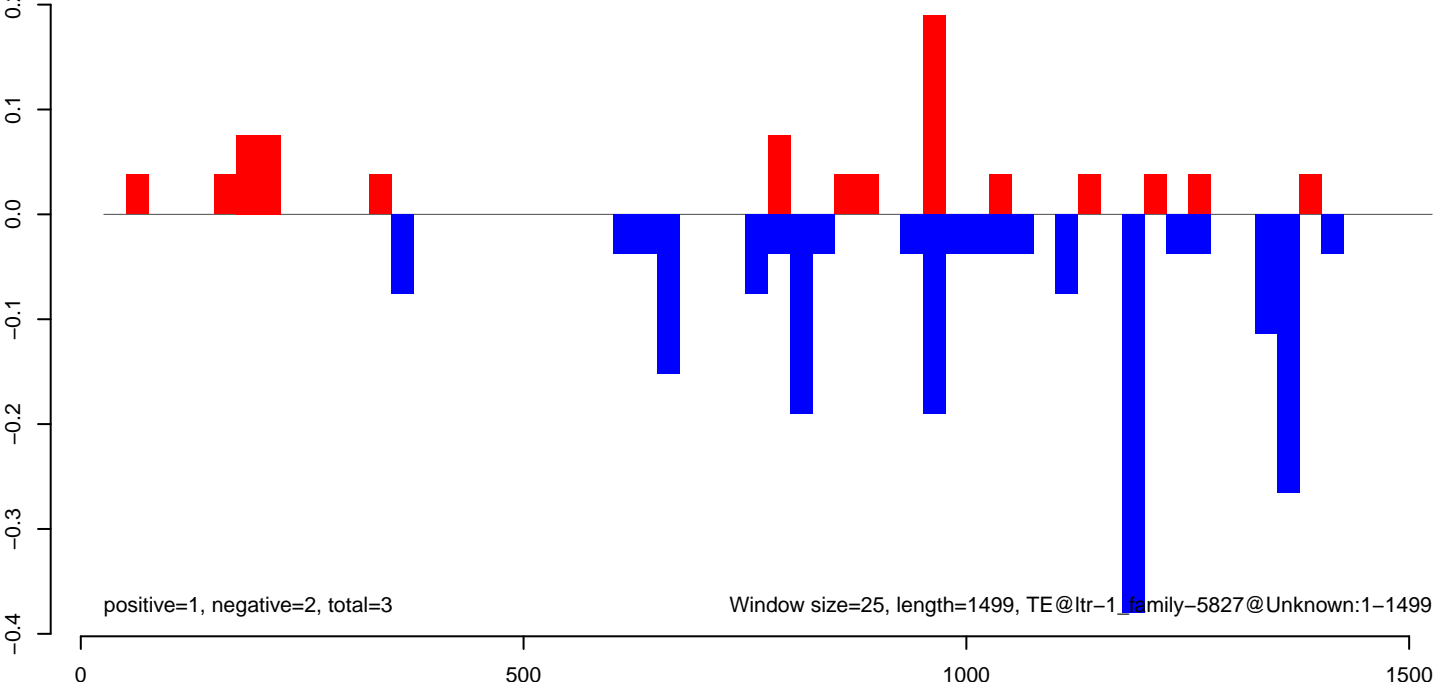

0 200 400 600 800

AeAlbo_CHIKV_AZT_9dpi.18_23.rep

AeAlbo_CHIKV_AZT_9dpi.24_35.rep

AeAlbo_CHIKV_AZT_9dpi.rep

AeAlbo_CHIKV_AZT_9dpi.18_23.rep

AeAlbo_CHIKV_AZT_9dpi.24_35.rep

AeAlbo_CHIKV_AZT_9dpi.rep

Window size=25, length=3382, TE@ltr-1_family-5675@LTR_Gypsy:1-3382