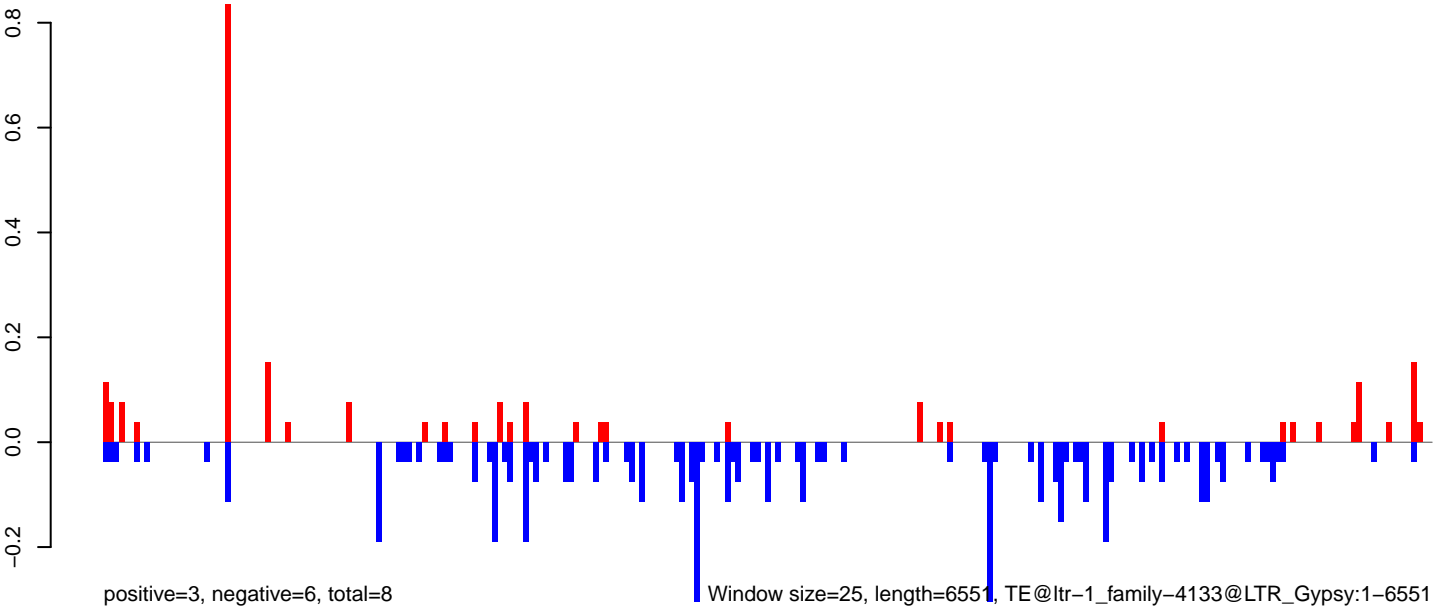

AeAlbo_CHIKV_AZT_9dpi.rep

0 1000 2000 3000 4000 5000 6000