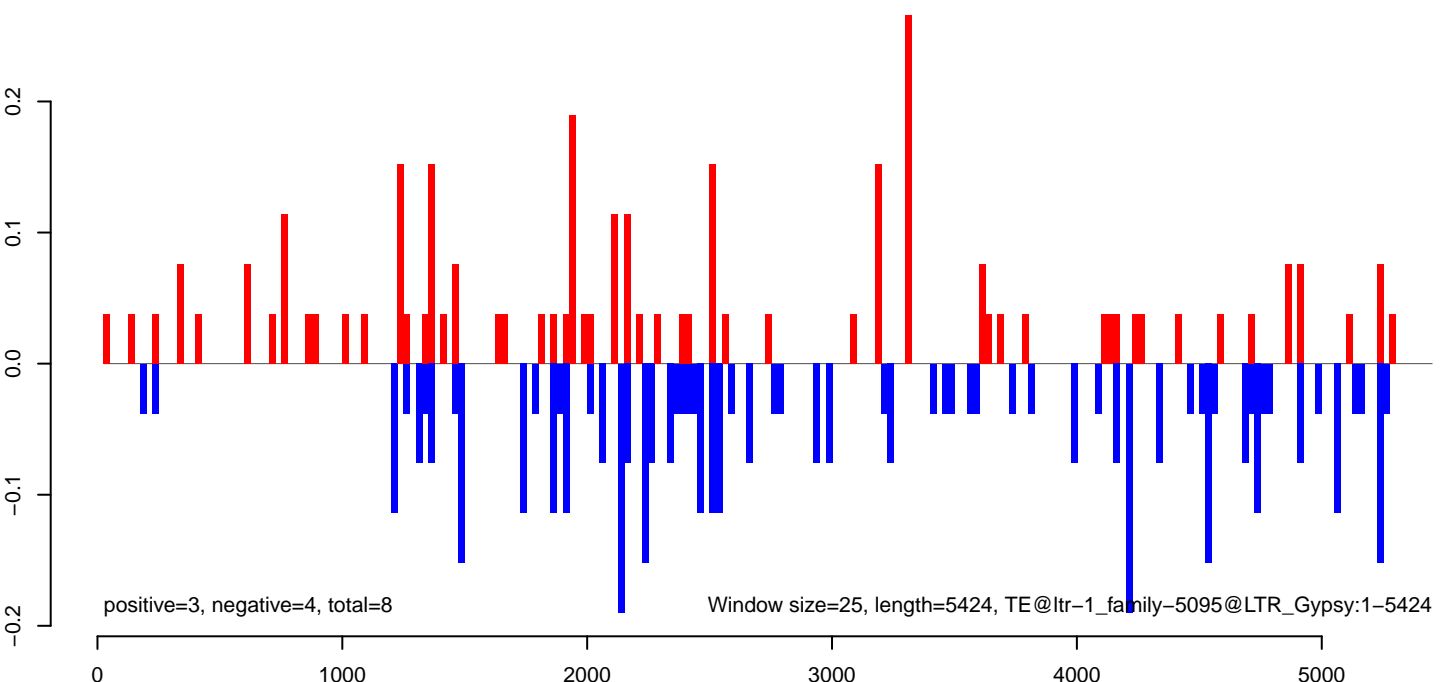

AeAlbo_CHIKV_AZT_9dpi.rep