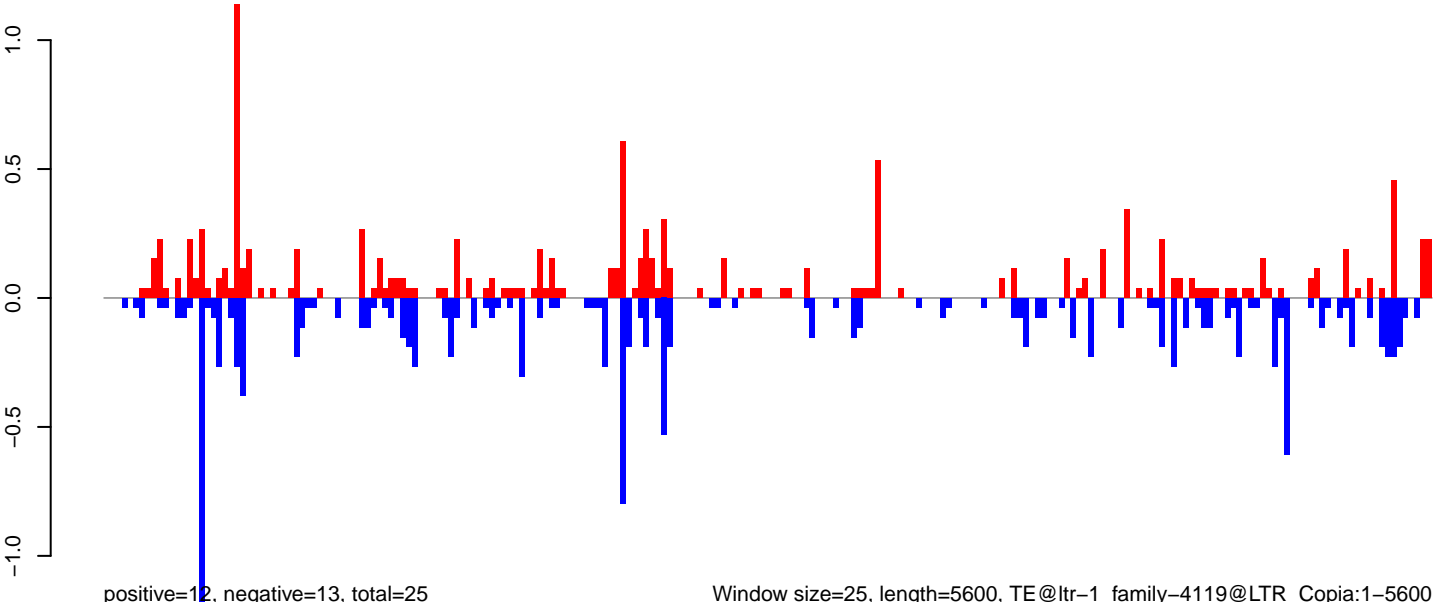

AeAlbo_CHIKV_AZT_9dpi.rep

Window size=25, length=5600, TE@ltr-1_family-4119@LTR_Copia:1-5600

0 1000 2000 3000 4000 5000