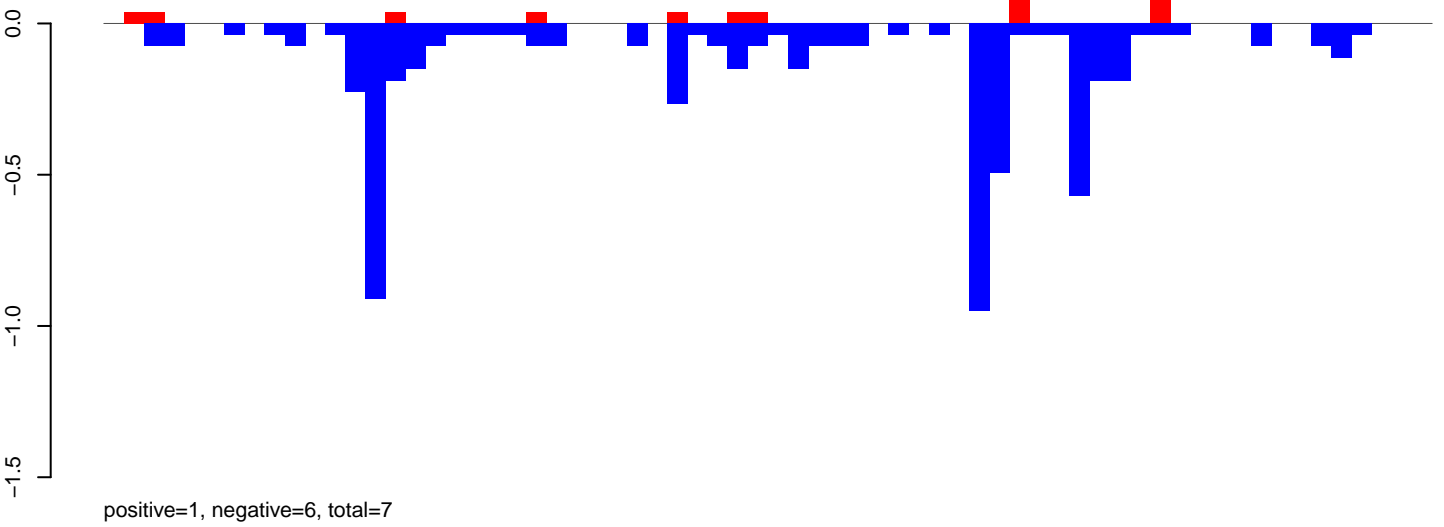

Window size=25, length=2249, TE@ltr-1_family-6268@LTR_Gypsy:1-2249

0 500 1000 1500 2000

AeAlbo_CHIKV_AZT_9dpi.18_23.rep

AeAlbo_CHIKV_AZT_9dpi.24_35.rep

AeAlbo_CHIKV_AZT_9dpi.rep

AeAlbo_CHIKV_AZT_9dpi.18_23.rep