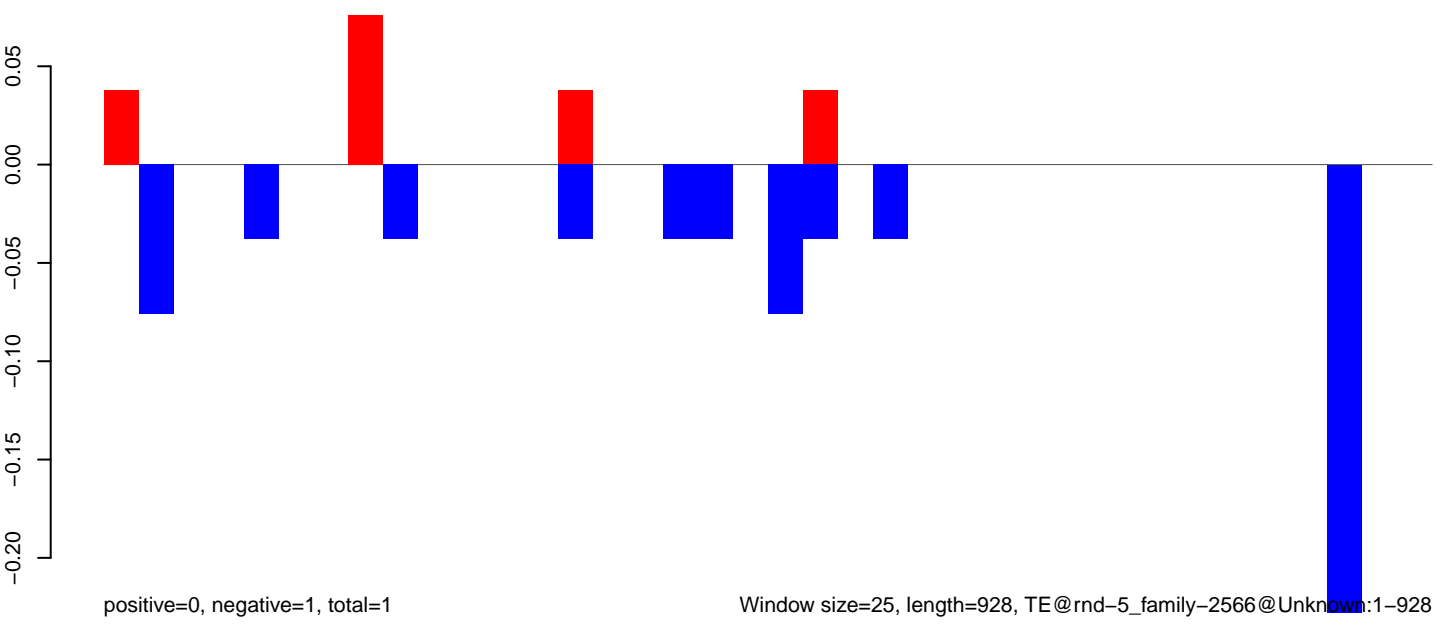

AeAlbo_CHIKV_AZT_9dpi.rep