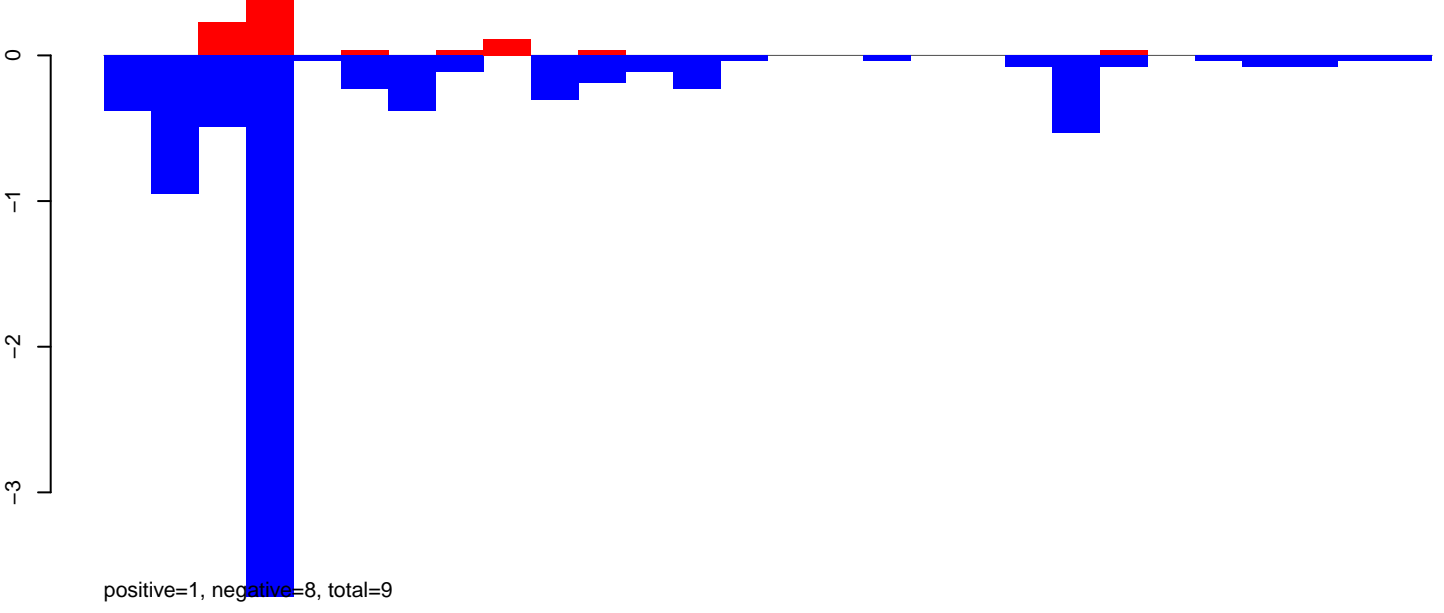

AeAlbo_CHIKV_AZT_9dpi.24_35.rep