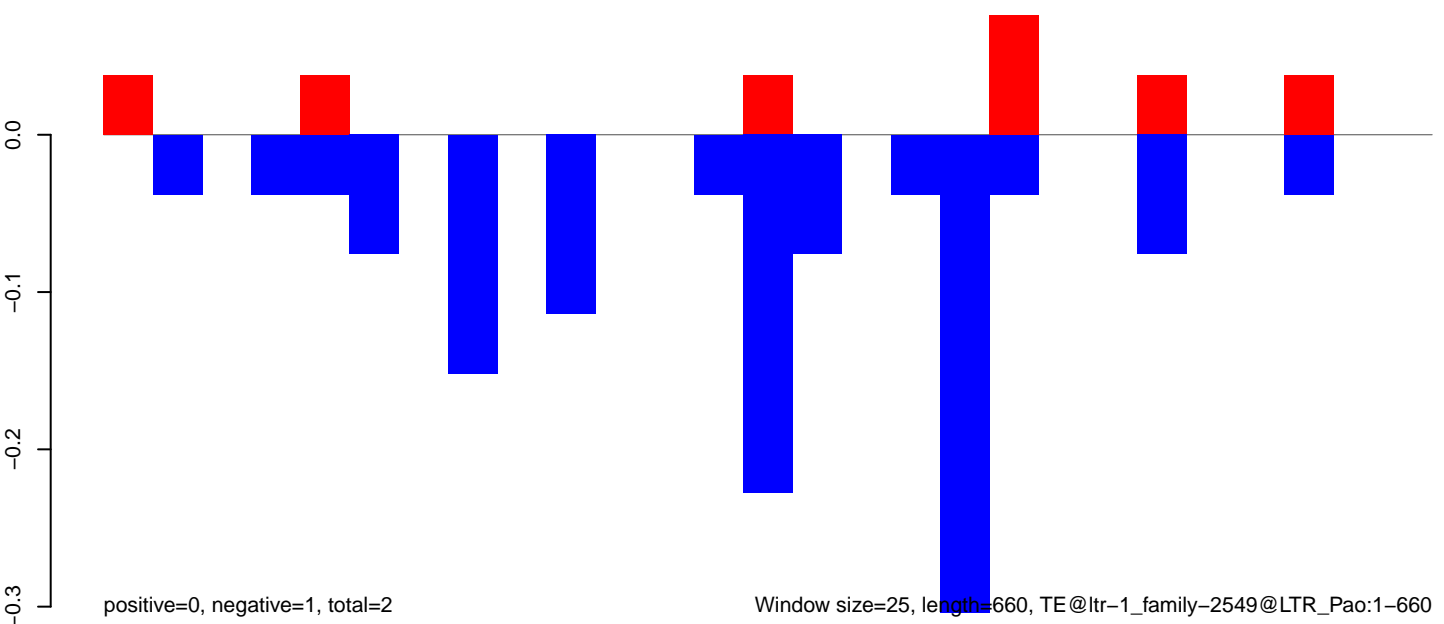

AeAlbo_CHIKV_AZT_9dpi.rep

Window size=25, length=660, TE@ltr-1_family-2549@LTR_Pao:1-660