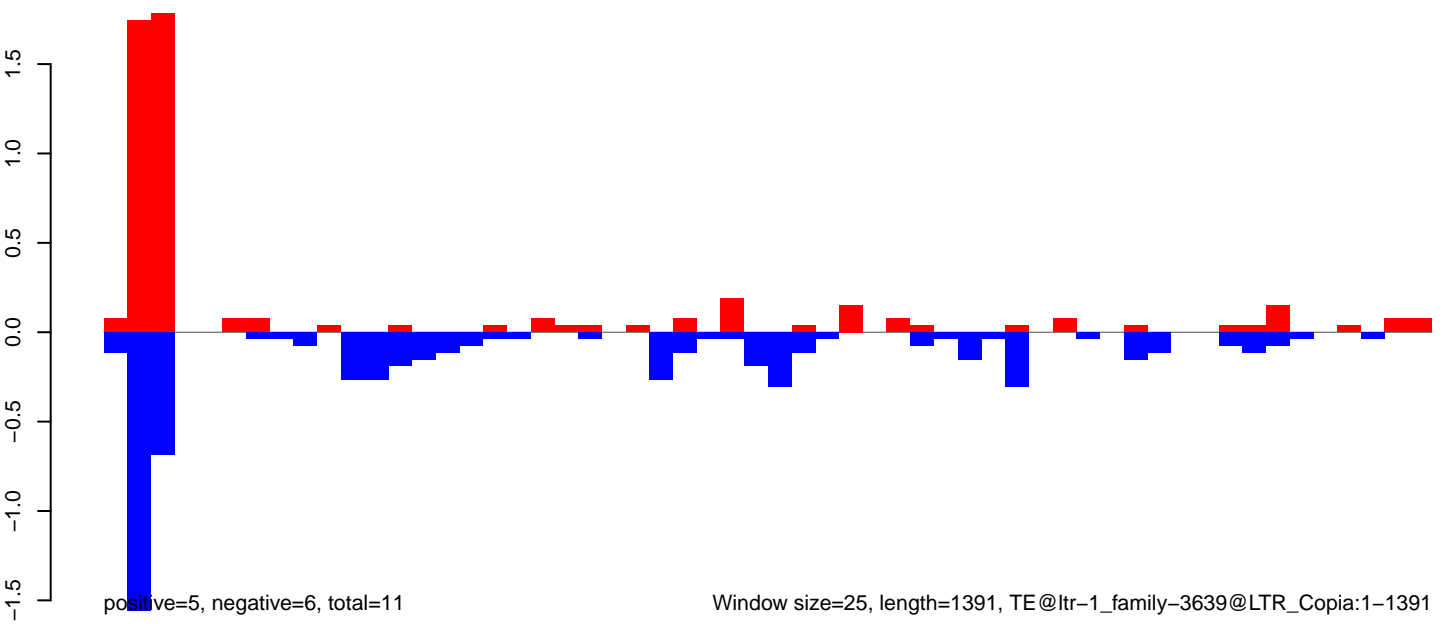

AeAlbo_CHIKV_AZT_9dpi.rep

Window size=25, length=1391, TE@ltr-1_family-3639@LTR_Copia:1-1391

AeAlbo_CHIKV_AZT_9dpi.18_23.rep

AeAlbo_CHIKV_AZT_9dpi.24_35.rep

AeAlbo_CHIKV_AZT_9dpi.rep

AeAlbo_CHIKV_AZT_9dpi.18_23.rep