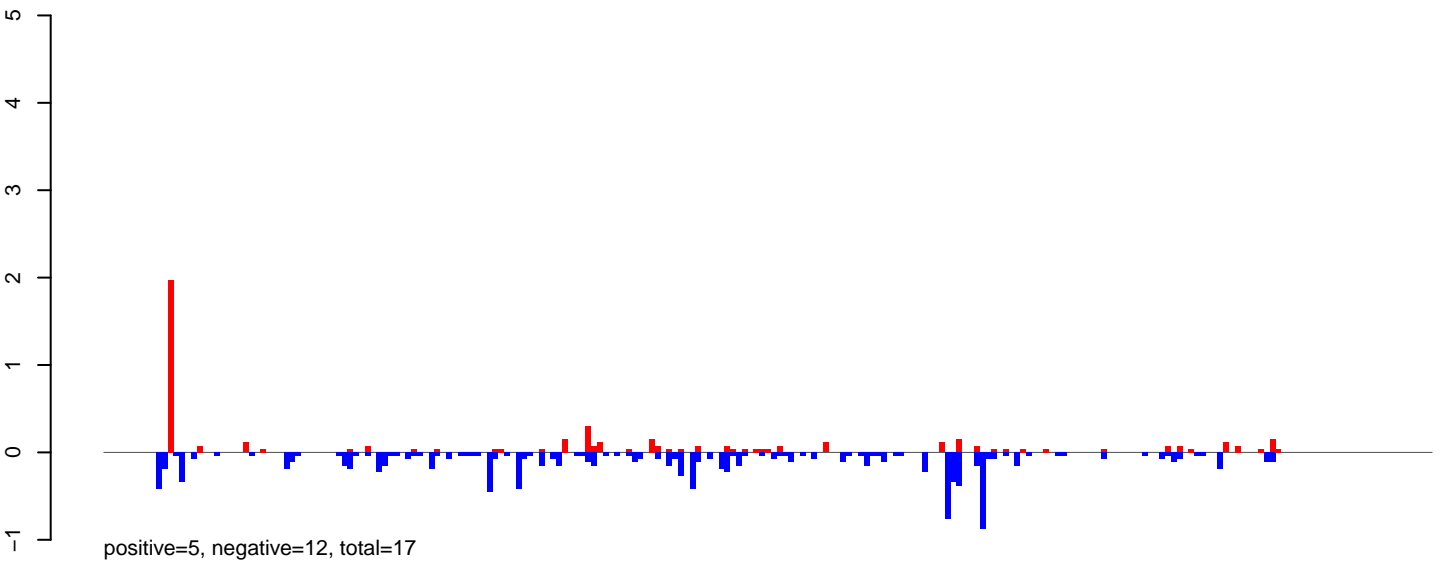

AeAlbo_CHIKV_AZT_9dpi.18_23.rep