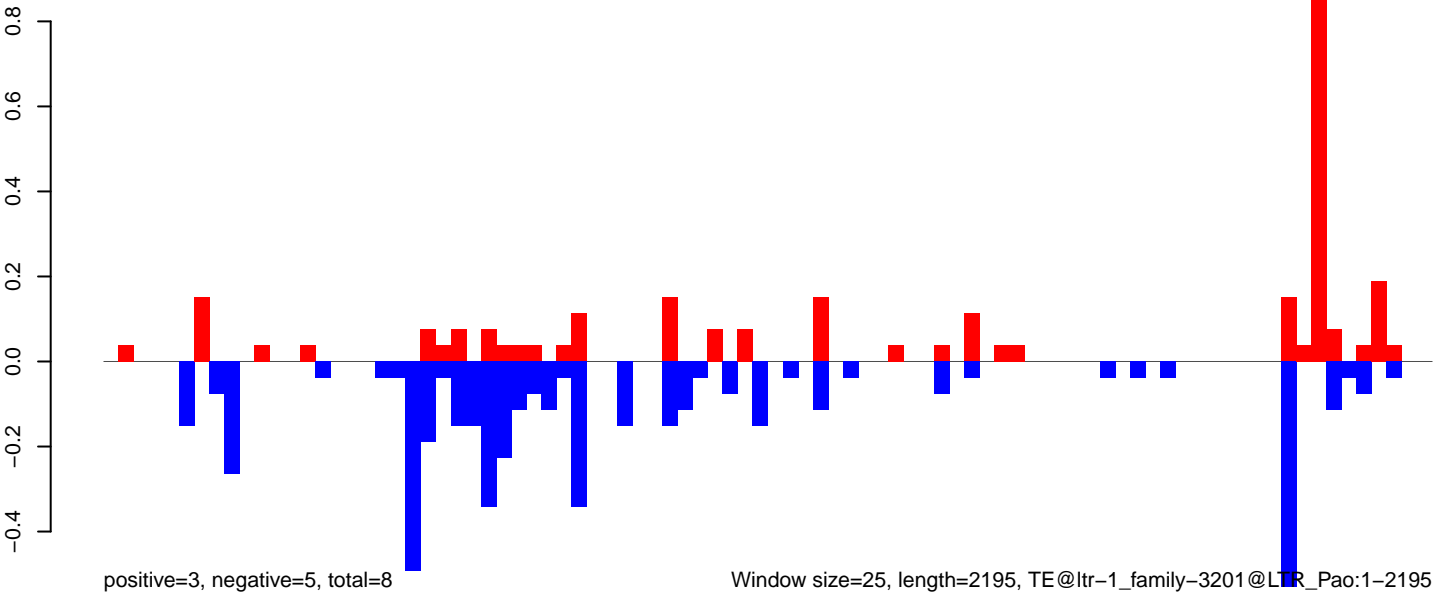

AeAlbo_CHIKV_AZT_9dpi.rep