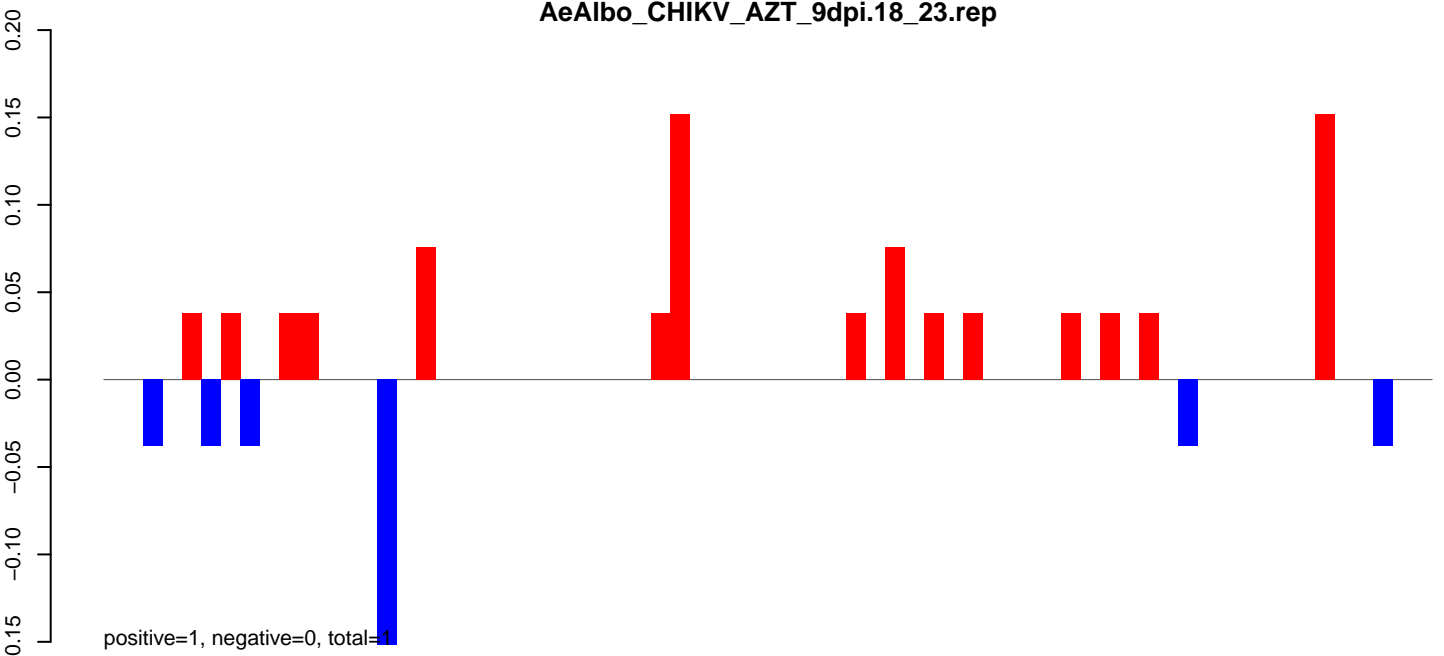

AeAlbo_CHIKV_AZT_9dpi.18_23.rep