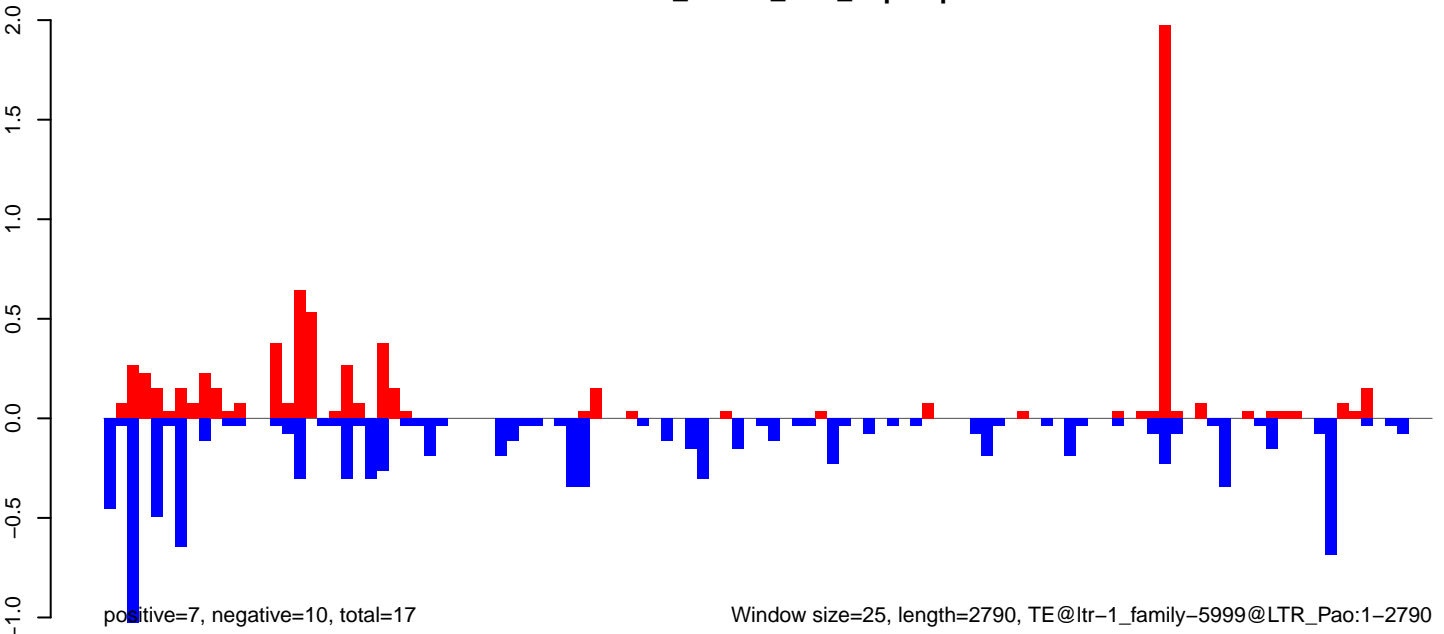

AeAlbo_CHIKV_AZT_9dpi.rep

Window size=25, length=2790, TE@ltr-1_family-5999@LTR_Pao:1-2790