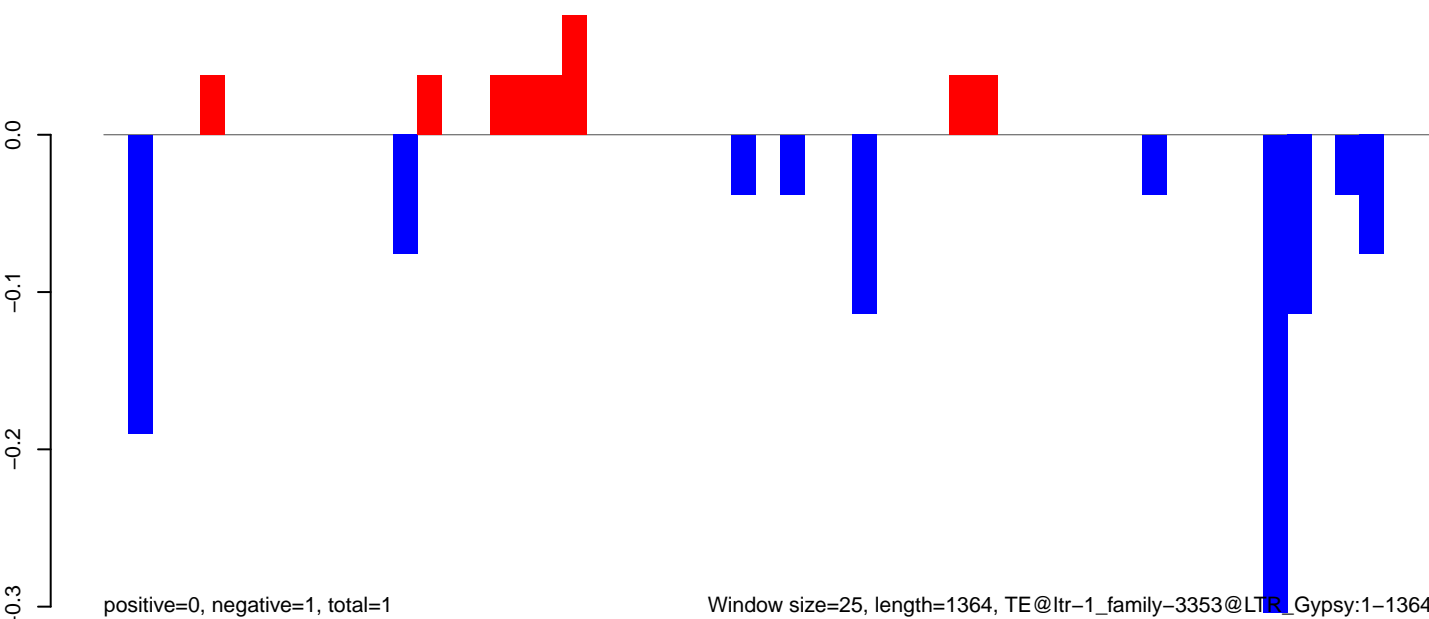

AeAlbo_CHIKV_AZT_9dpi.rep