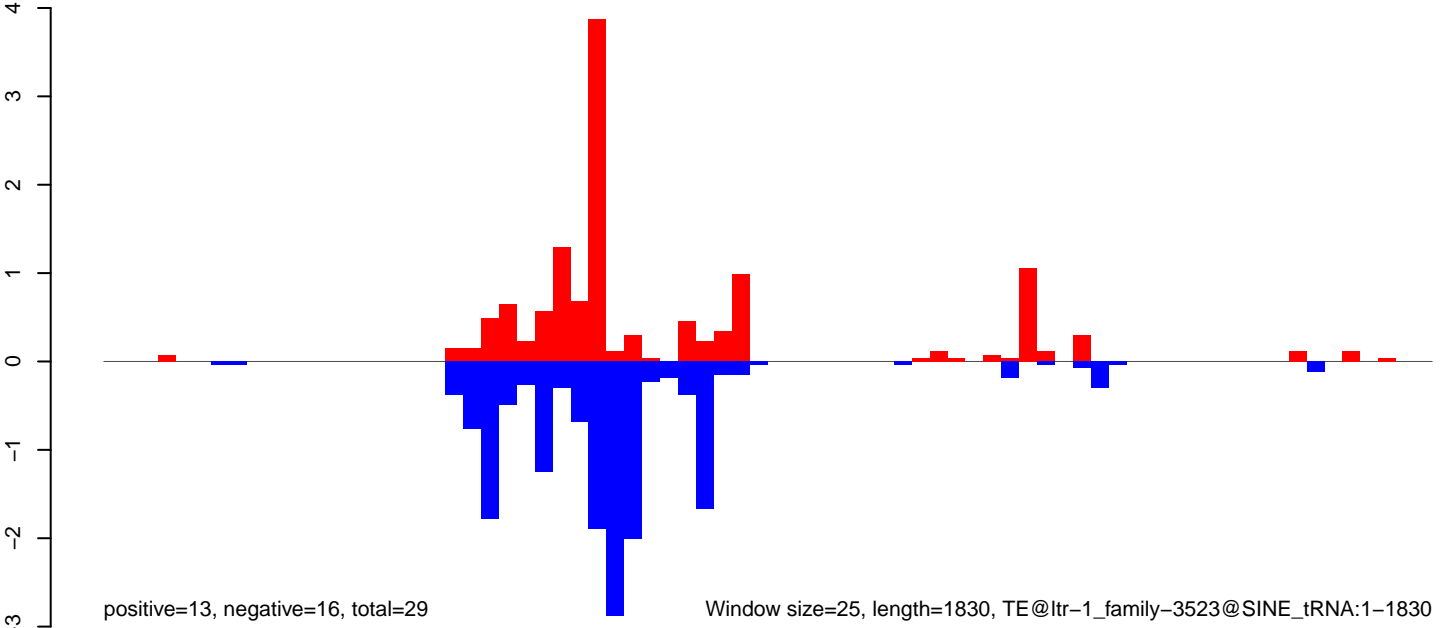

AeAlbo_CHIKV_AZT_9dpi.rep