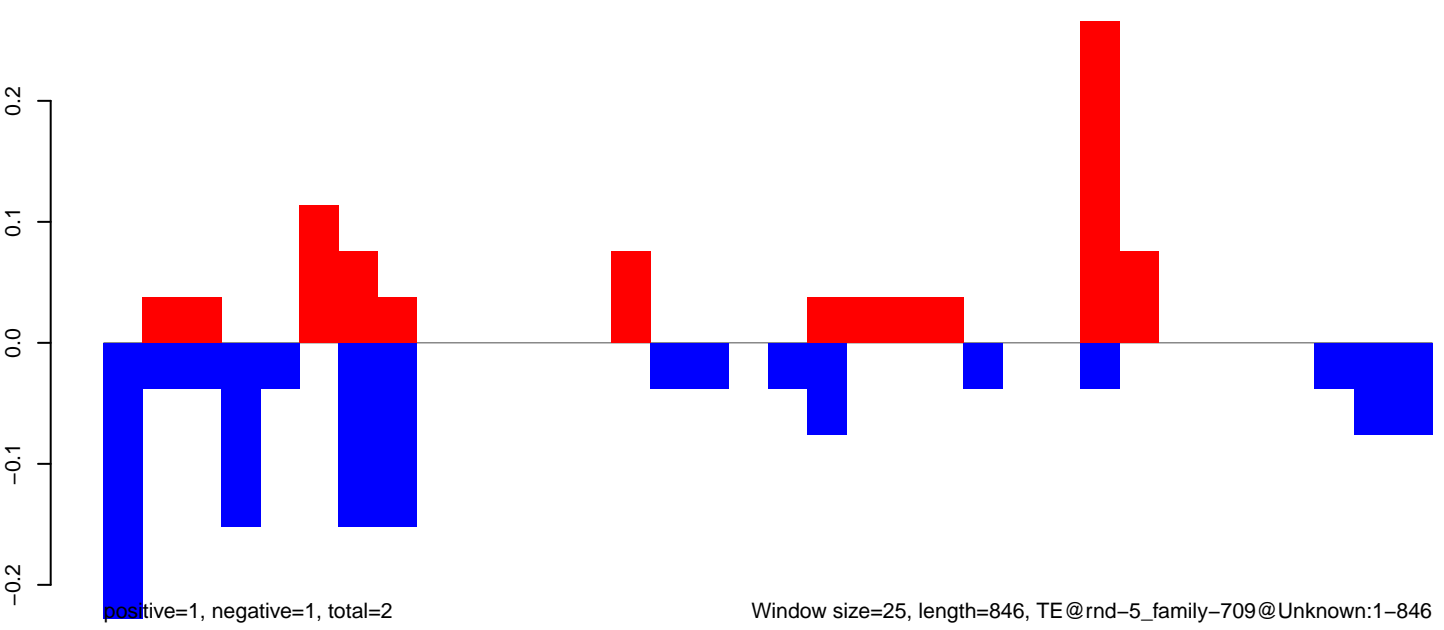

AeAlbo_CHIKV_AZT_9dpi.rep