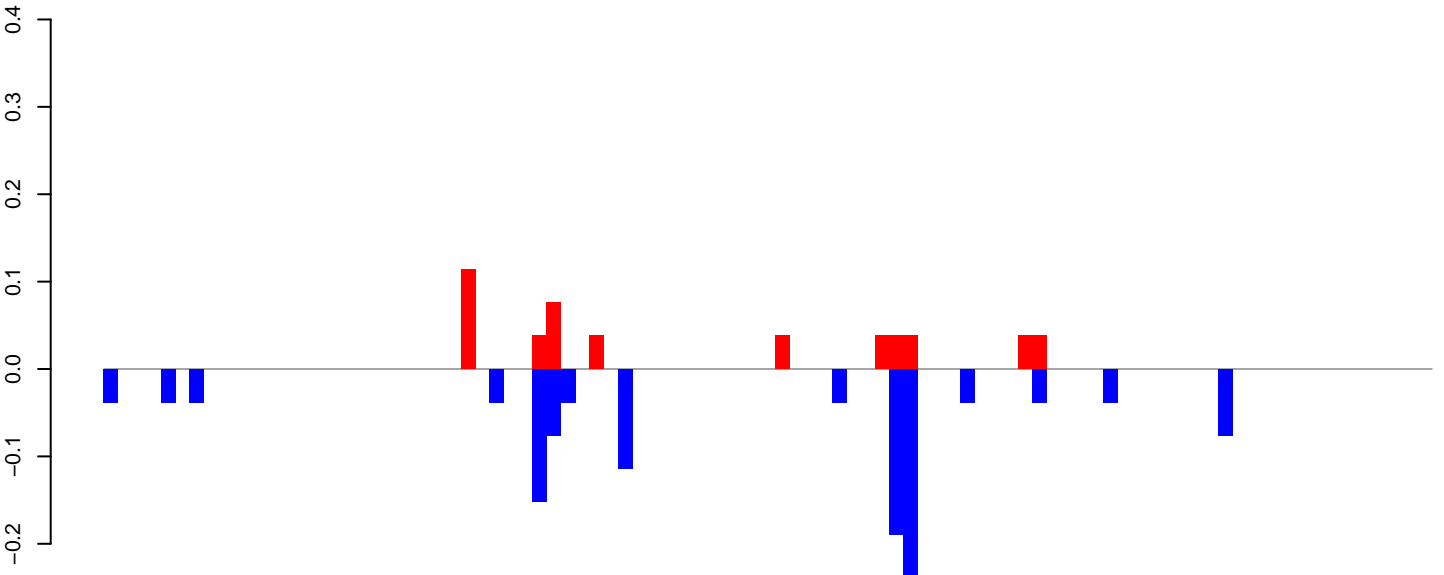

AeAlbo_CHIKV_AZT_9dpi.24_35.rep

positive=0, negative=1, total=2