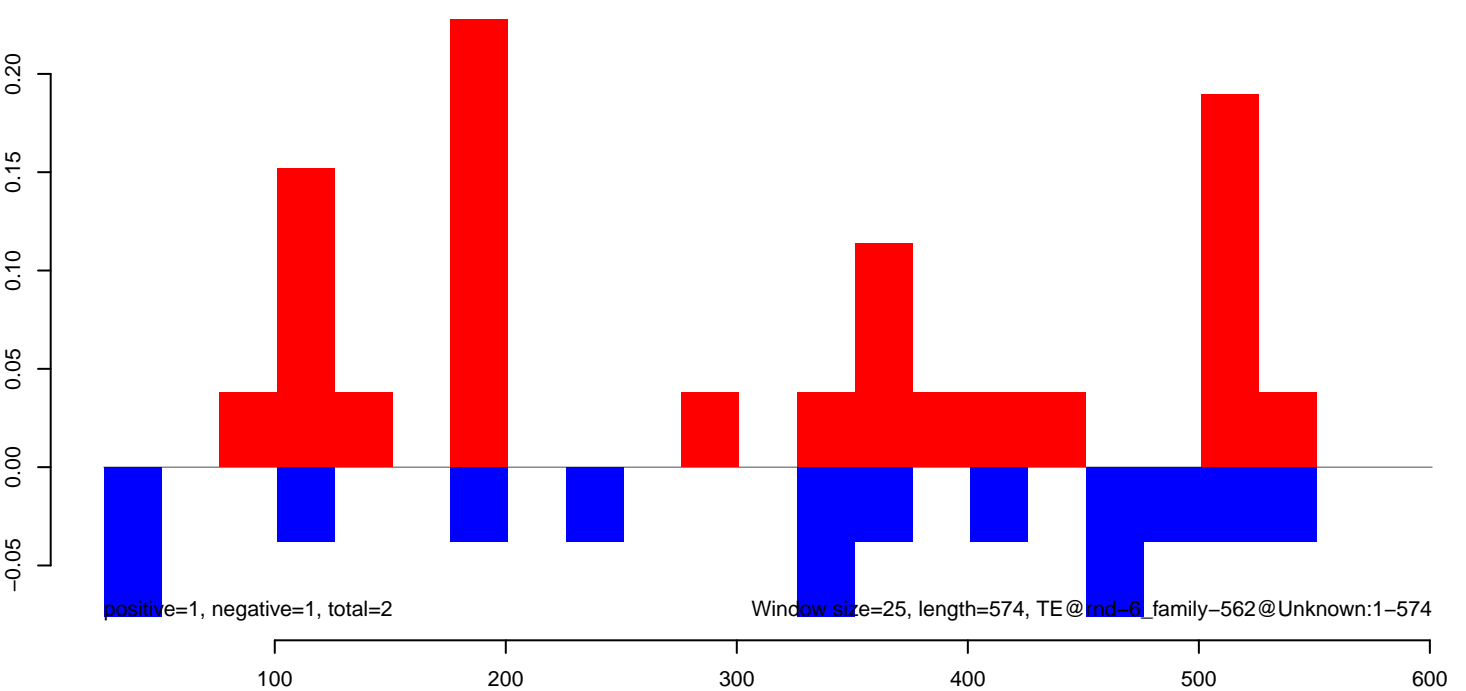

AeAlbo_CHIKV_AZT_9dpi.18_23.rep

AeAlbo_CHIKV_AZT_9dpi.rep