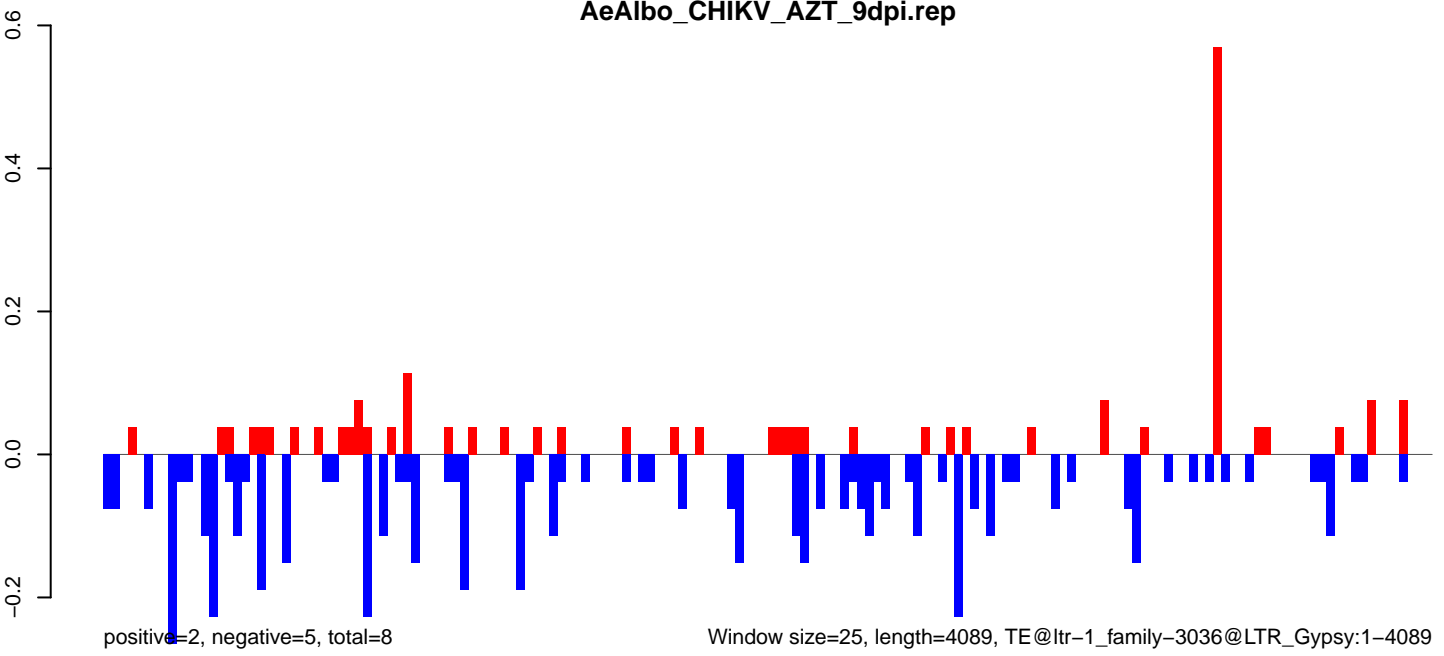

AeAlbo_CHIKV_AZT_9dpi.18_23.rep

AeAlbo_CHIKV_AZT_9dpi.24_35.rep

AeAlbo_CHIKV_AZT_9dpi.rep

AeAlbo_CHIKV_AZT_9dpi.18_23.rep

AeAlbo_CHIKV_AZT_9dpi.24_35.rep

AeAlbo_CHIKV_AZT_9dpi.rep

Window size=25, length=4089, TE@ltr-1_family-3036@LTR_Gypsy:1-4089