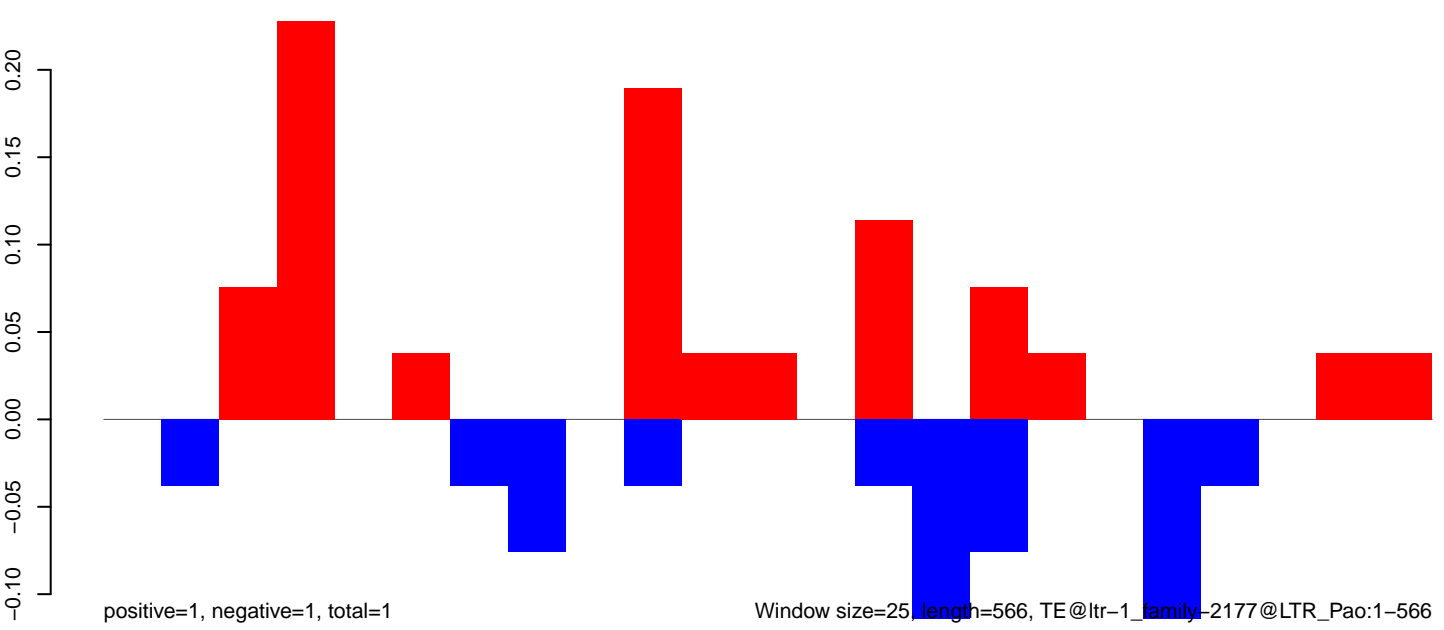

AeAlbo_CHIKV_AZT_9dpi.rep

AeAlbo_CHIKV_AZT_9dpi.18_23.rep

AeAlbo_CHIKV_AZT_9dpi.24_35.rep

AeAlbo_CHIKV_AZT_9dpi.rep

AeAlbo_CHIKV_AZT_9dpi.18_23.rep

AeAlbo_CHIKV_AZT_9dpi.24_35.rep

AeAlbo_CHIKV_AZT_9dpi.rep

Window size=25, length=536, TE@ltr-1_family-197@LTR_Pao:1-536