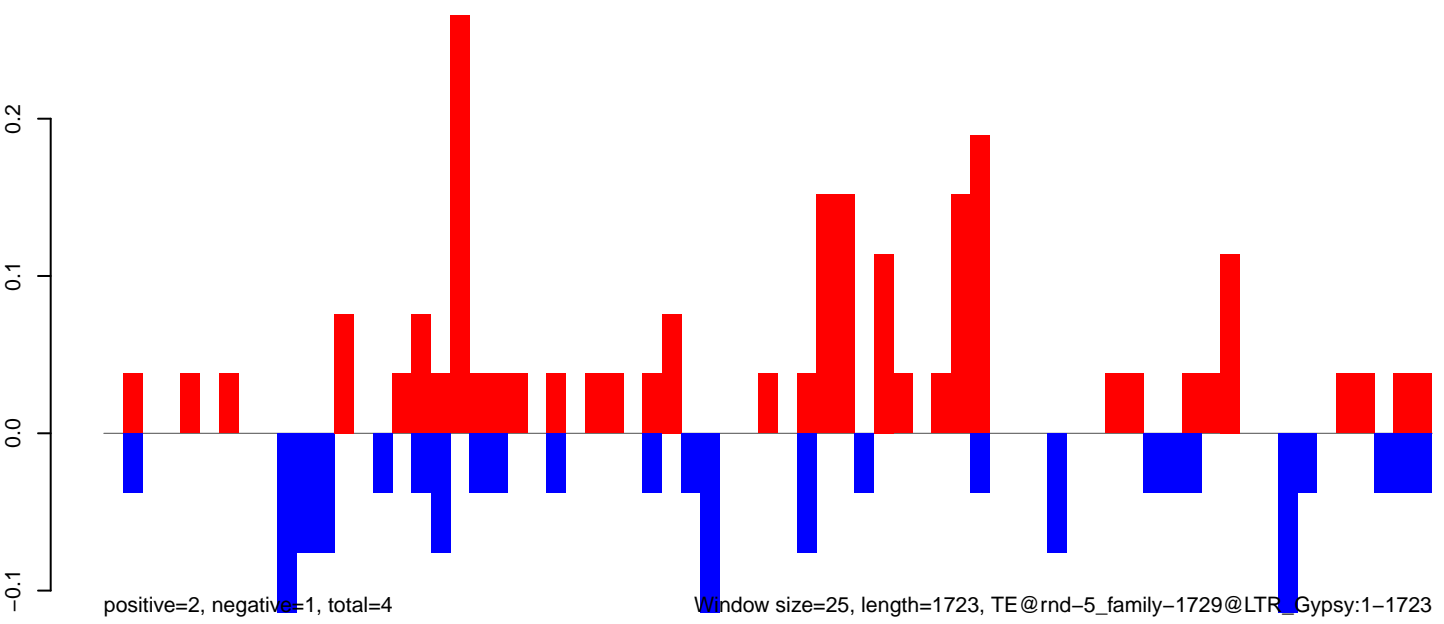

AeAlbo_CHIKV_AZT_9dpi.18_23.rep

AeAlbo_CHIKV_AZT_9dpi.rep