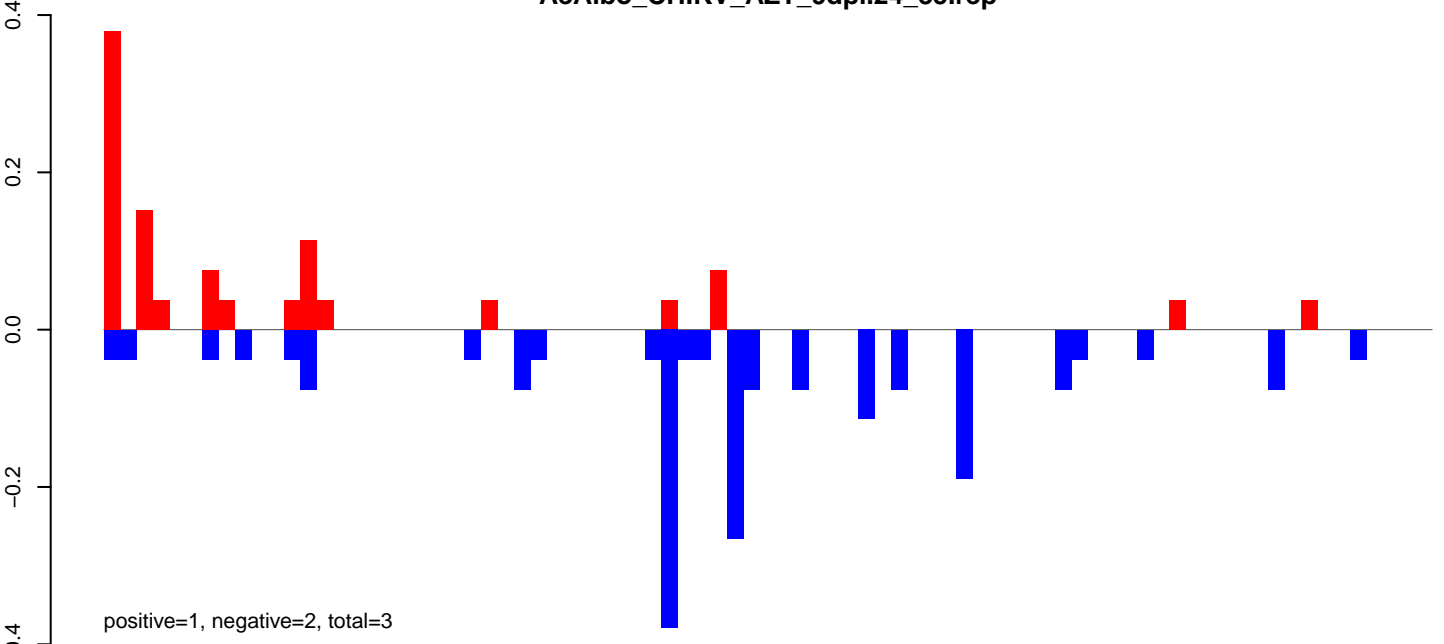

AeAlbo_CHIKV_AZT_9dpi.24_35.rep