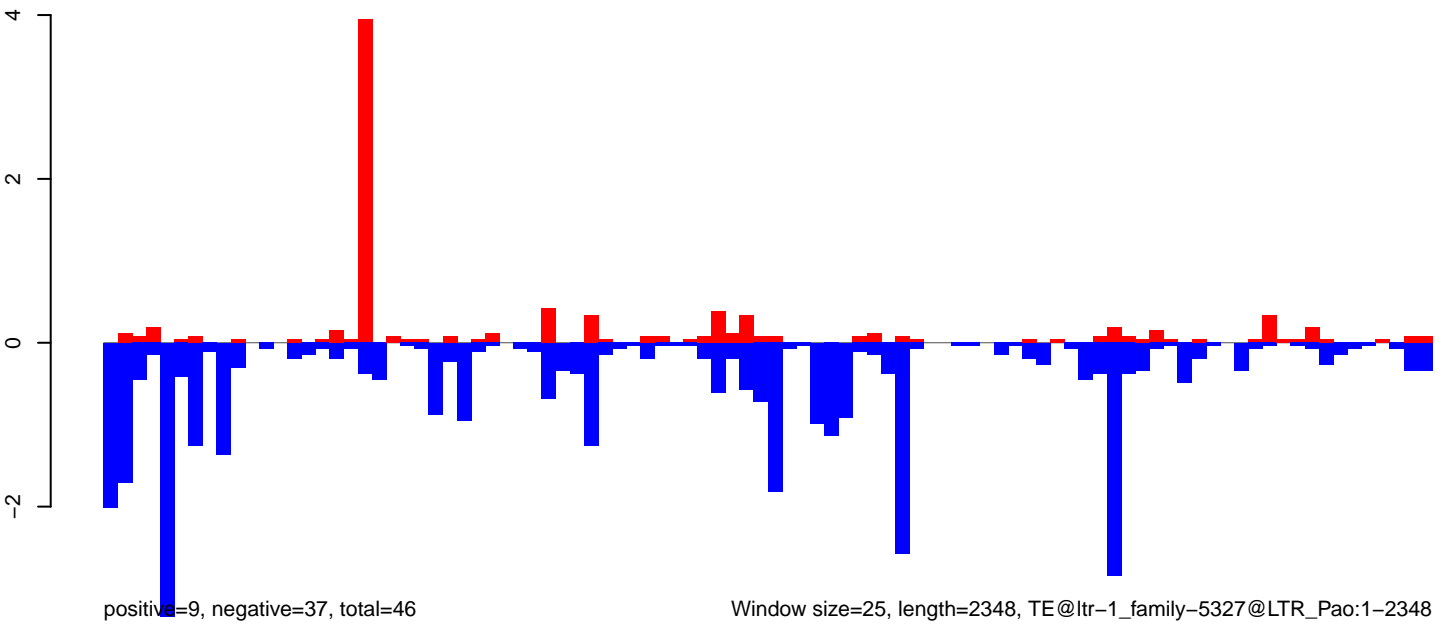

AeAlbo_CHIKV_AZT_9dpi.18_23.rep

AeAlbo_CHIKV_AZT_9dpi.rep