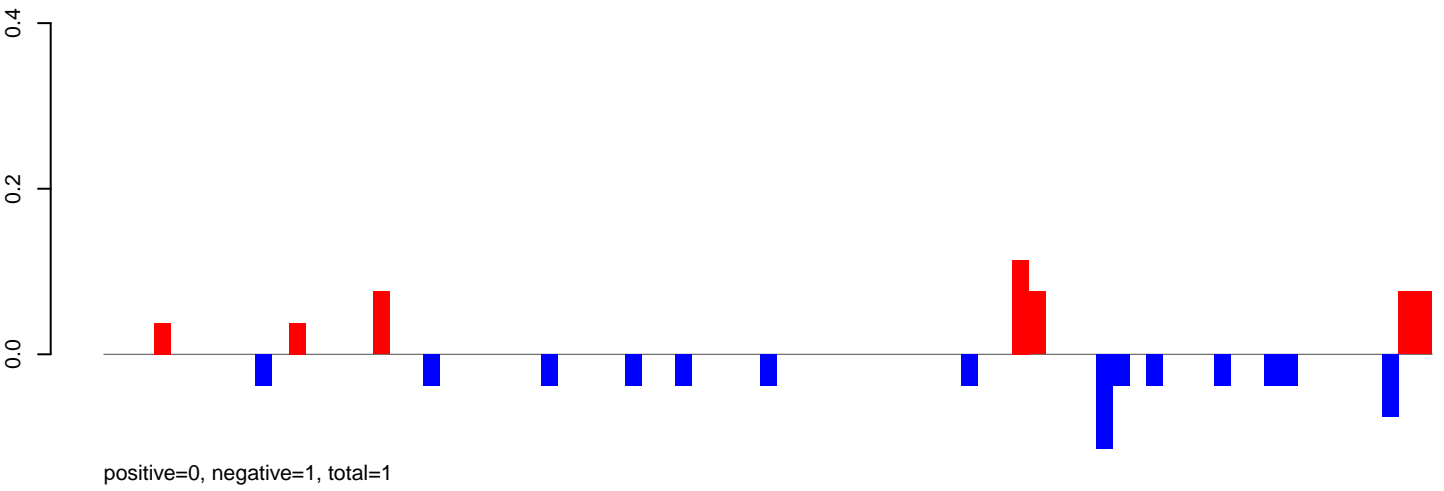

Window size=25, length=1039, TE@ltr-1_family-576@LTR_Gypsy:1-1039

AeAlbo_CHIKV_AZT_9dpi.18_23.rep

AeAlbo_CHIKV_AZT_9dpi.24_35.rep

AeAlbo_CHIKV_AZT_9dpi.rep

AeAlbo_CHIKV_AZT_9dpi.18_23.rep

AeAlbo_CHIKV_AZT_9dpi.24_35.rep