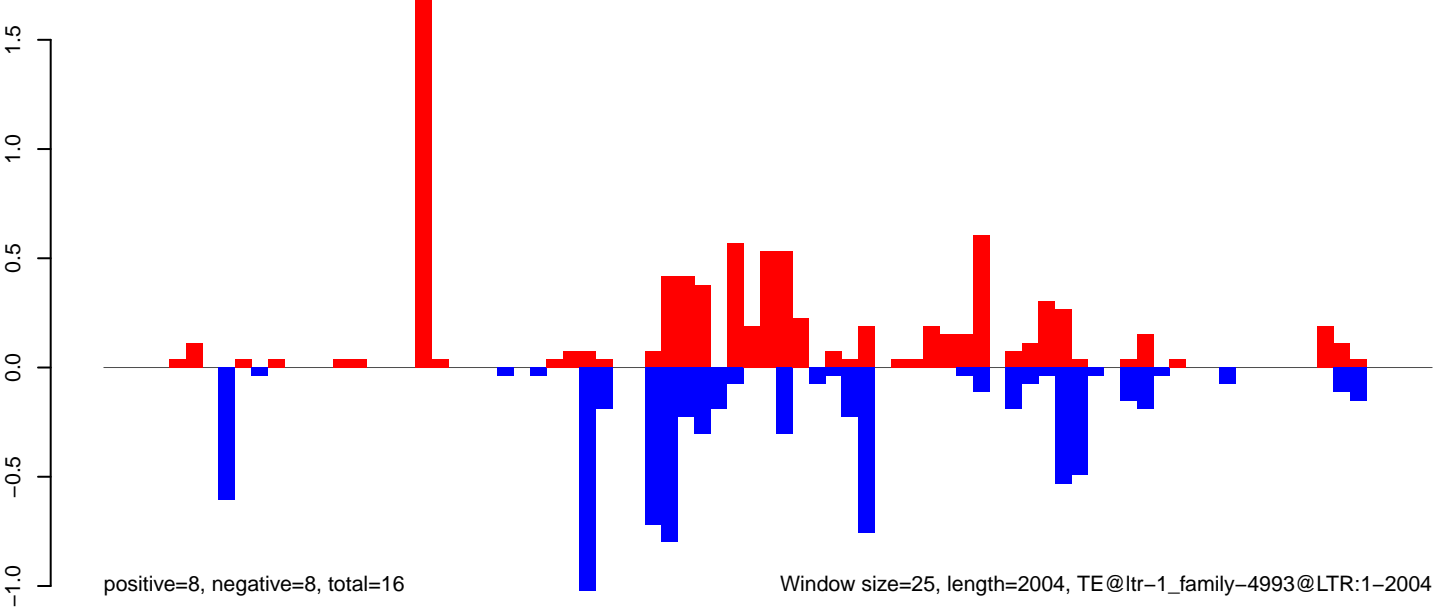

AeAlbo_CHIKV_AZT_9dpi.24_35.rep

AeAlbo_CHIKV_AZT_9dpi.rep

AeAlbo_CHIKV_AZT_9dpi.18_23.rep

AeAlbo_CHIKV_AZT_9dpi.24_35.rep

AeAlbo_CHIKV_AZT_9dpi.rep

Window size=25, length=2384, TE@ltr-1_family-4862@LTR_Gypsy:1-2384