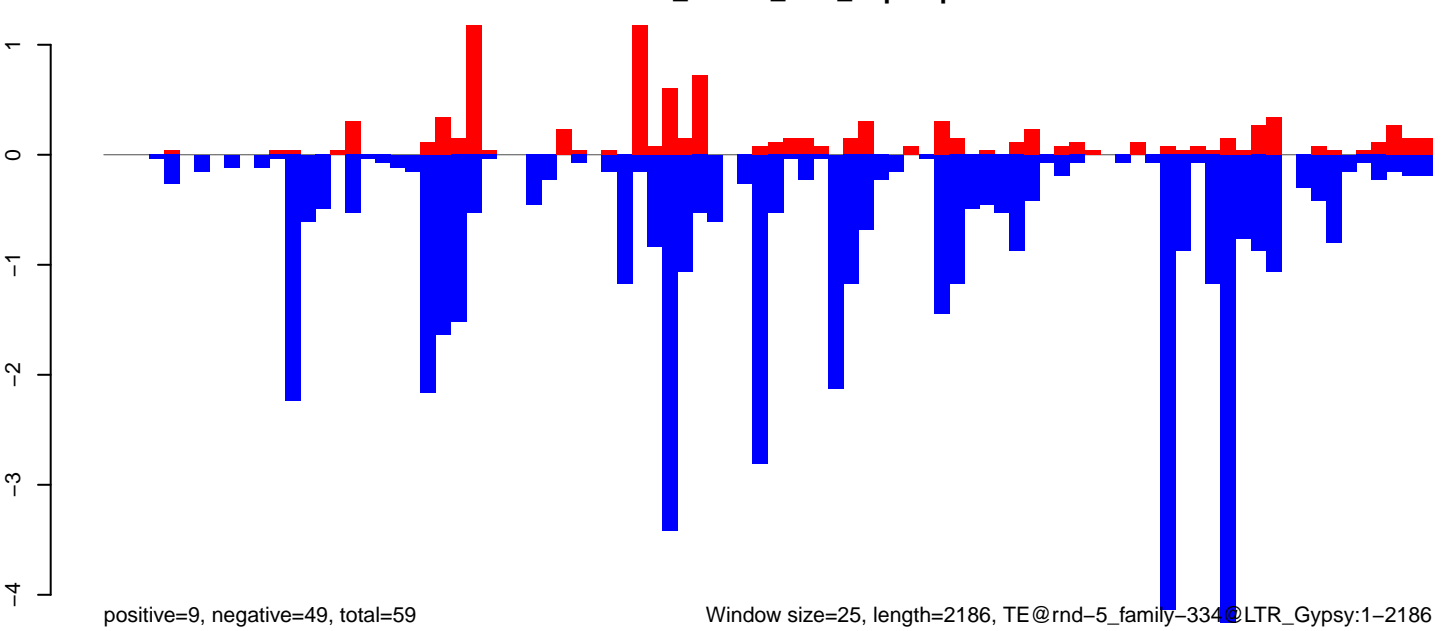

AeAlbo_CHIKV_AZT_9dpi.rep