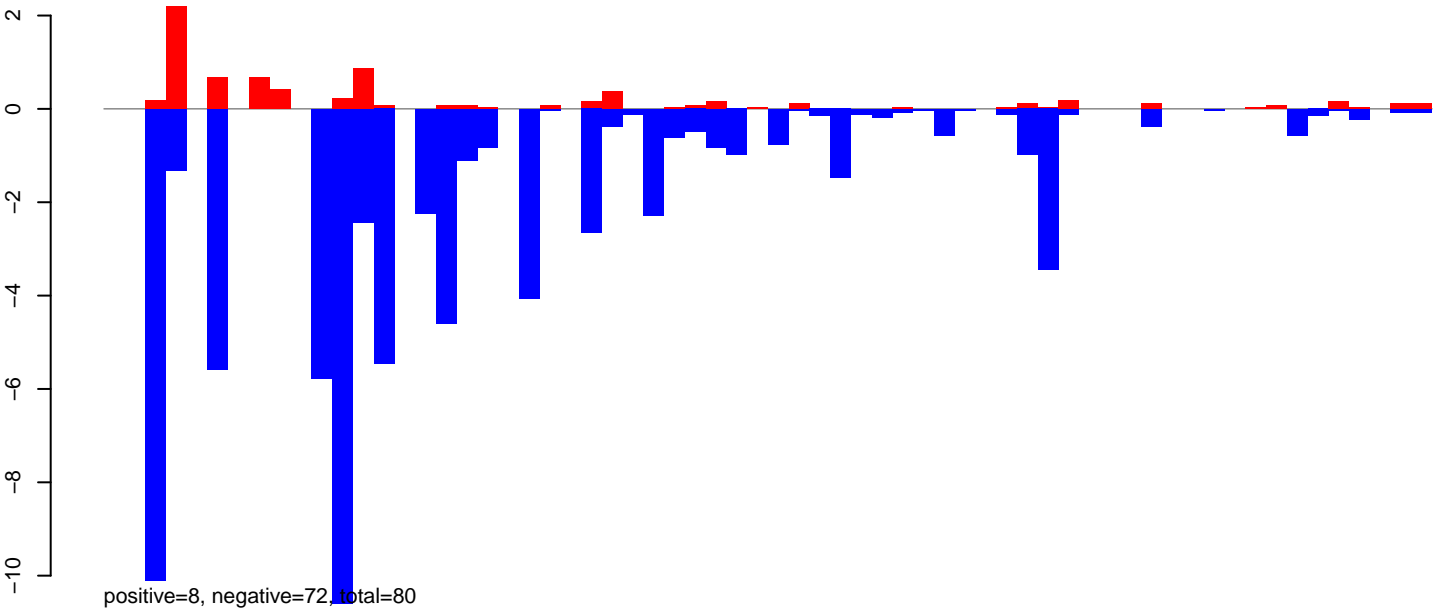

AeAlbo_CHIKV_AZT_9dpi.rep

Window size=25, length=1588, TE@rnd-5_family-92@LINE_R1:1-1588

0 500 1000 1500

AeAlbo_CHIKV_AZT_9dpi.18_23.rep

AeAlbo_CHIKV_AZT_9dpi.24_35.rep

AeAlbo_CHIKV_AZT_9dpi.rep

AeAlbo_CHIKV_AZT_9dpi.18_23.rep