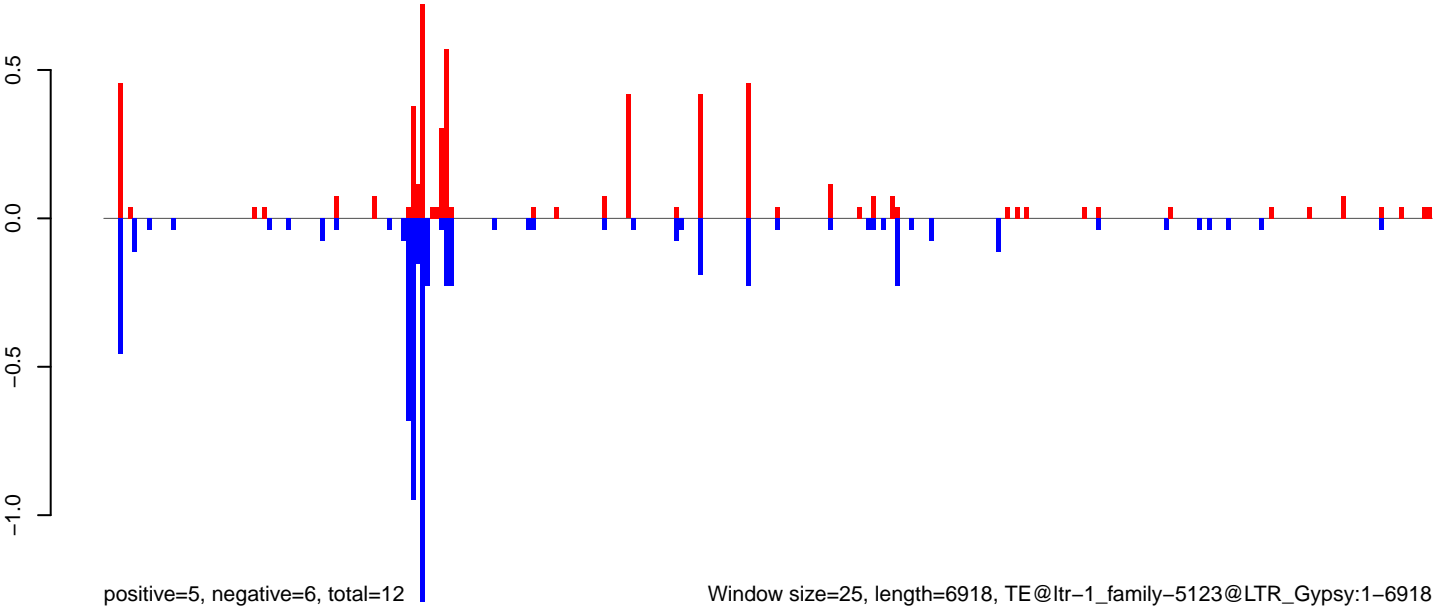

AeAlbo_CHIKV_AZT_9dpi.rep

Window size=25, length=6918, TE@ltr-1_family-5123@LTR_Gypsy:1-6918

0 1000 2000 3000 4000 5000 6000 7000