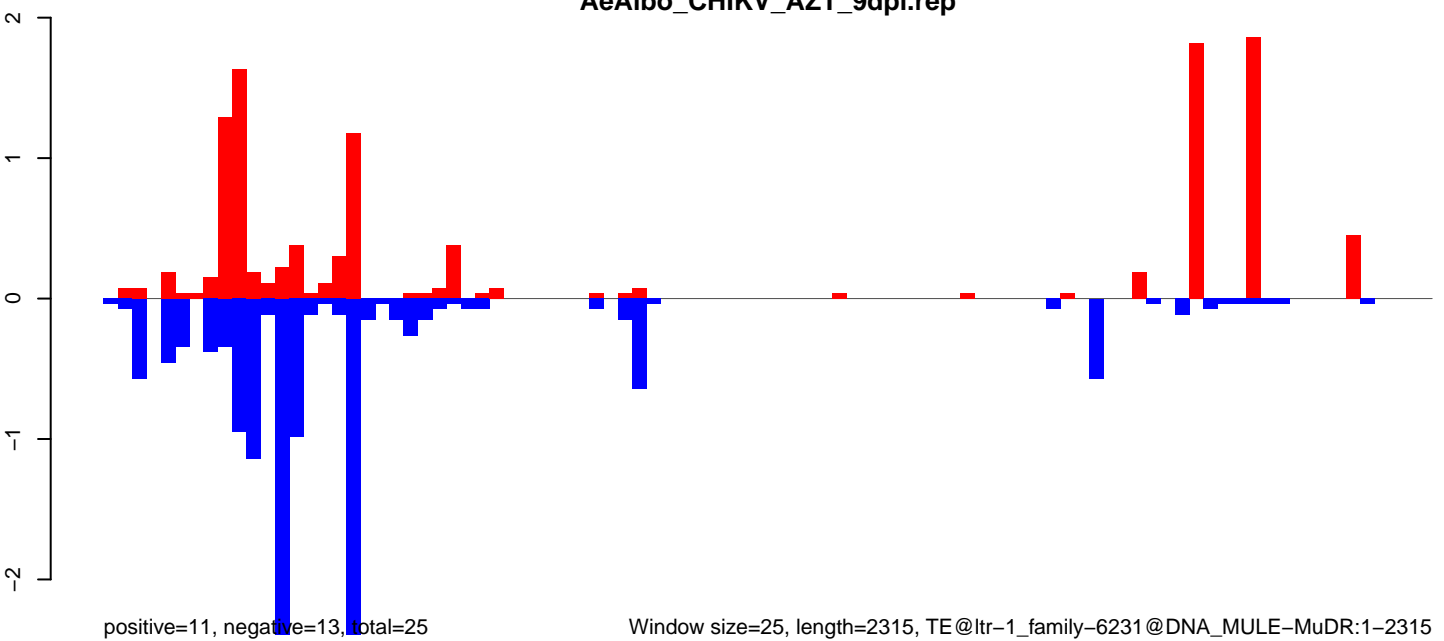

AeAlbo_CHIKV_AZT_9dpi.24_35.rep

AeAlbo_CHIKV_AZT_9dpi.rep

Window size=25, length=1674, TE@rnd-6_family-2208@LTR_Gypsy:1-1674

0 500 1000 1500

AeAlbo_CHIKV_AZT_9dpi.18_23.rep

AeAlbo_CHIKV_AZT_9dpi.24_35.rep

AeAlbo_CHIKV_AZT_9dpi.rep