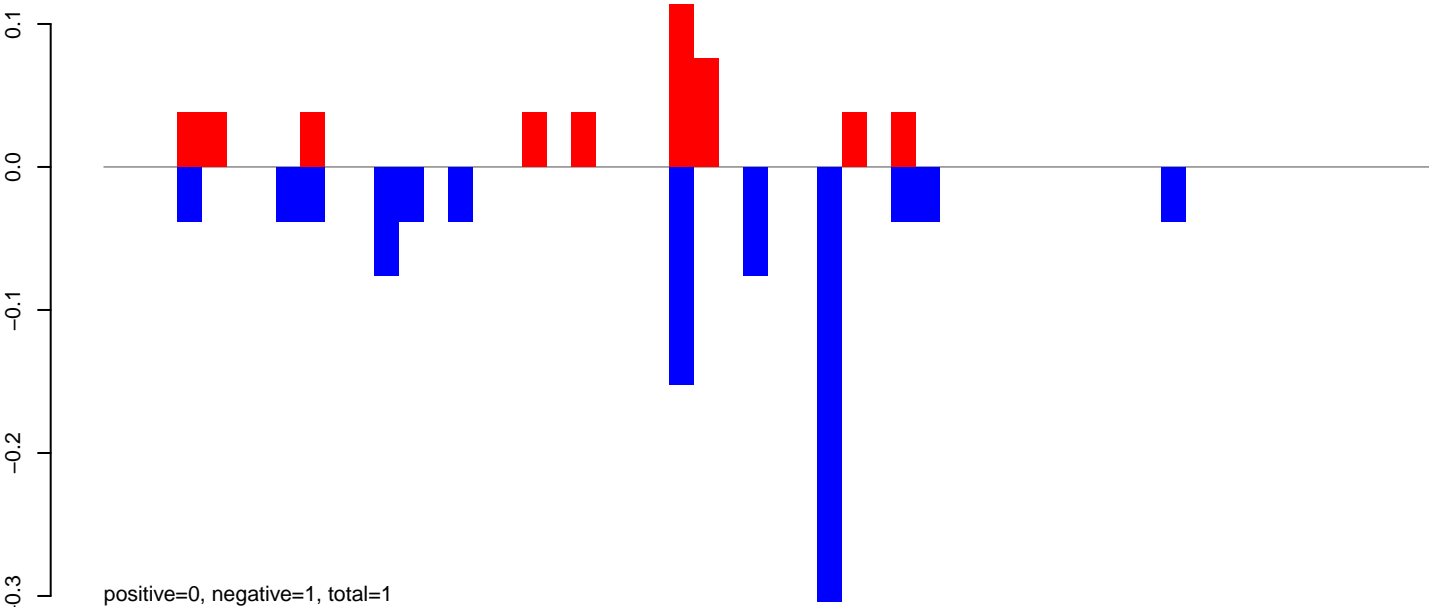

AeAlbo_CHIKV_AZT_9dpi.rep

Window size=25, length=676, TE@ltr-1_family-5289@Unknown:1-676

0 100 200 300 400 500 600 700

AeAlbo_CHIKV_AZT_9dpi.18_23.rep

AeAlbo_CHIKV_AZT_9dpi.24_35.rep

AeAlbo_CHIKV_AZT_9dpi.rep