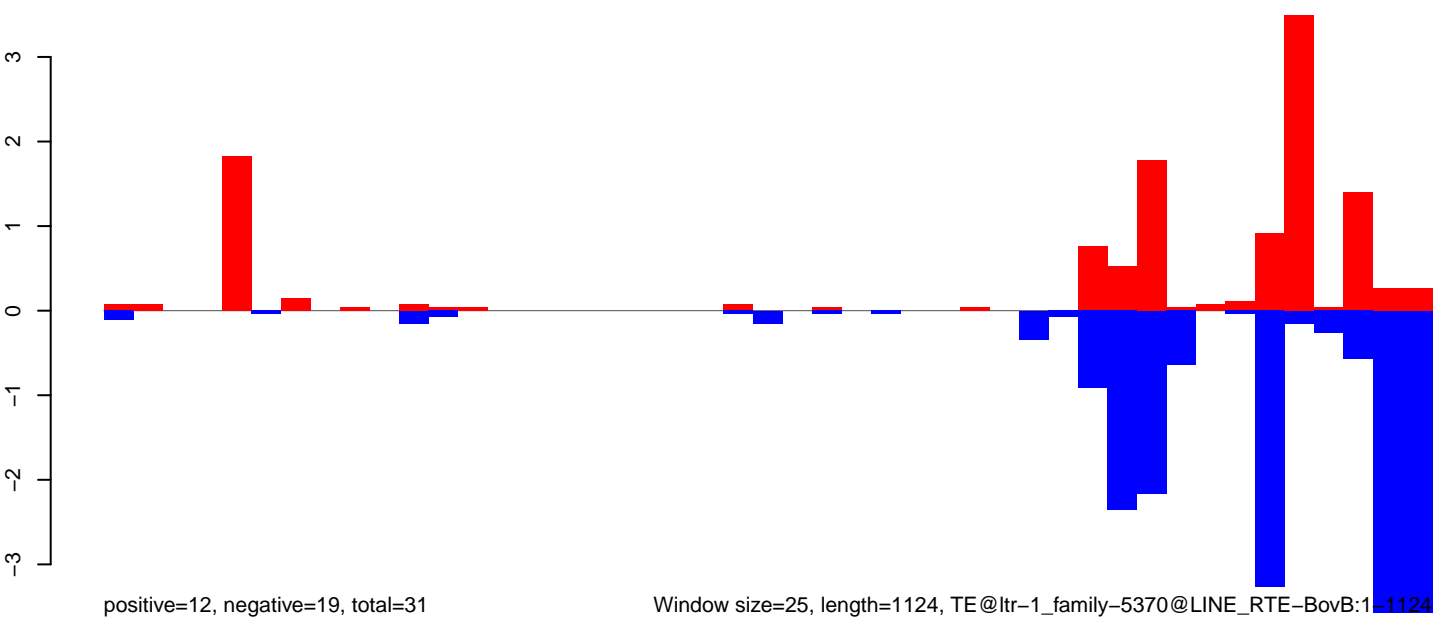

AeAlbo_CHIKV_AZT_9dpi.rep

AeAlbo_CHIKV_AZT_9dpi.18_23.rep

AeAlbo_CHIKV_AZT_9dpi.24_35.rep

AeAlbo_CHIKV_AZT_9dpi.rep

AeAlbo_CHIKV_AZT_9dpi.18_23.rep

AeAlbo_CHIKV_AZT_9dpi.24_35.rep

AeAlbo_CHIKV_AZT_9dpi.rep

Window size=25, length=1124, TE@ltr-1_family-5370@LINE RTE-BovB:1-1124