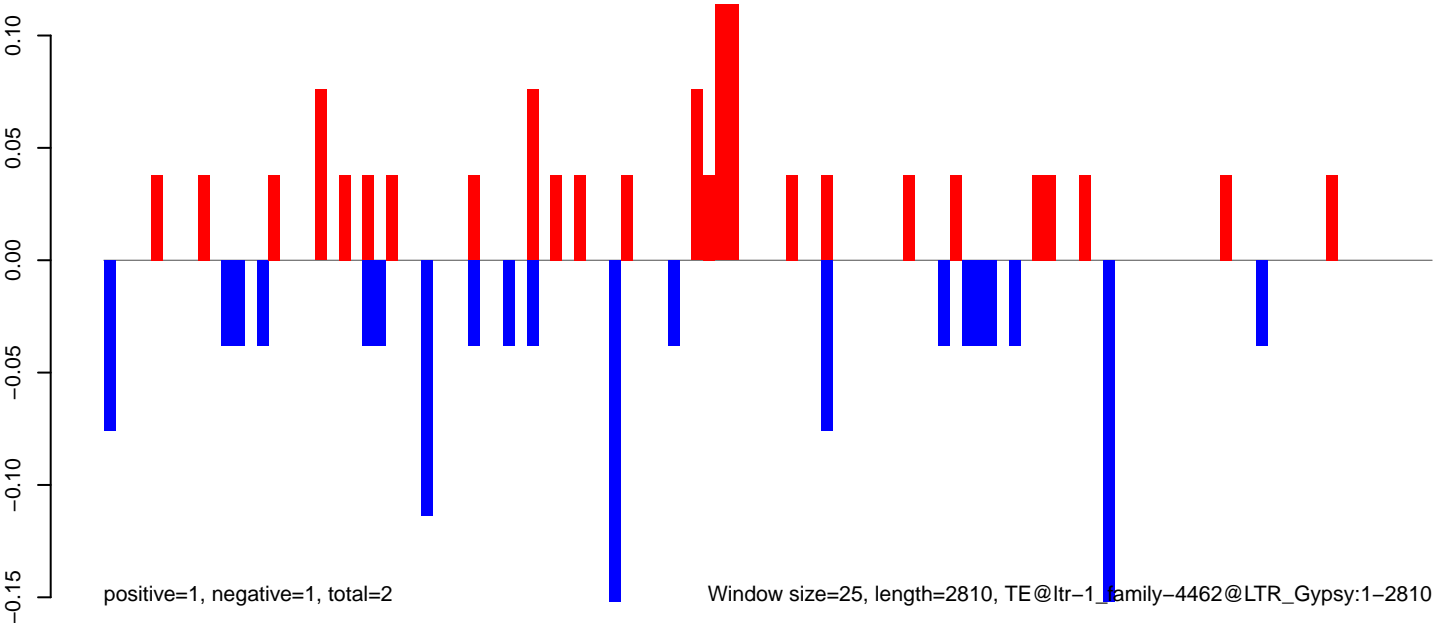

AeAlbo_CHIKV_AZT_9dpi.18_23.rep

AeAlbo_CHIKV_AZT_9dpi.24_35.rep

AeAlbo_CHIKV_AZT_9dpi.rep

AeAlbo_CHIKV_AZT_9dpi.18_23.rep

AeAlbo_CHIKV_AZT_9dpi.24_35.rep

AeAlbo_CHIKV_AZT_9dpi.rep

Window size=25, length=5024, TE@ltr-1_family-3404@LTR_Gypsy:1-5024