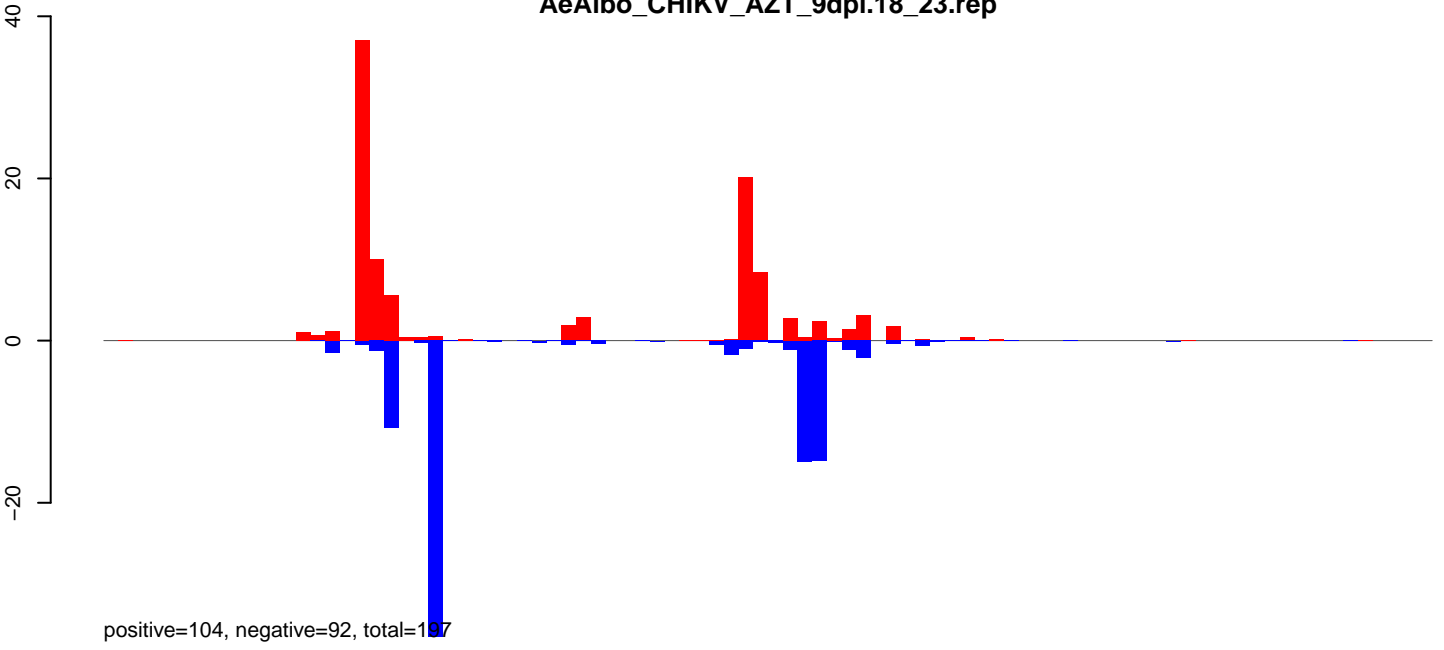

AeAlbo_CHIKV_AZT_9dpi.18_23.rep