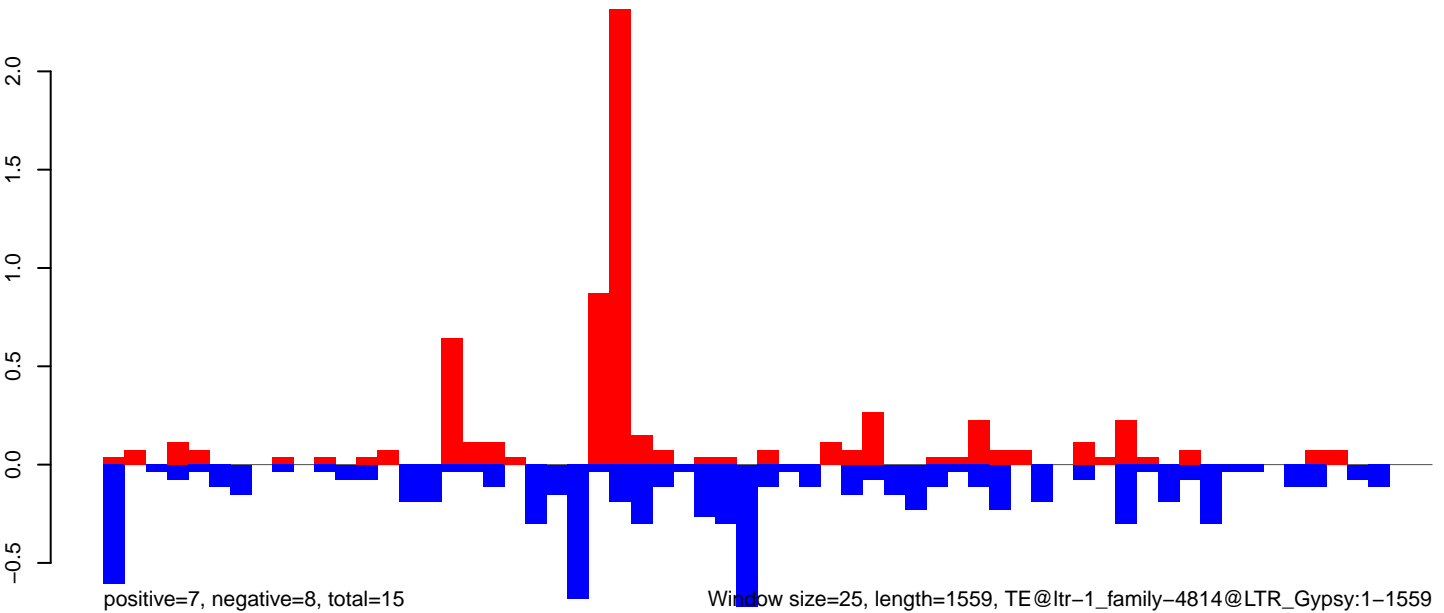

AeAlbo_CHIKV_AZT_9dpi.18_23.rep

AeAlbo_CHIKV_AZT_9dpi.rep