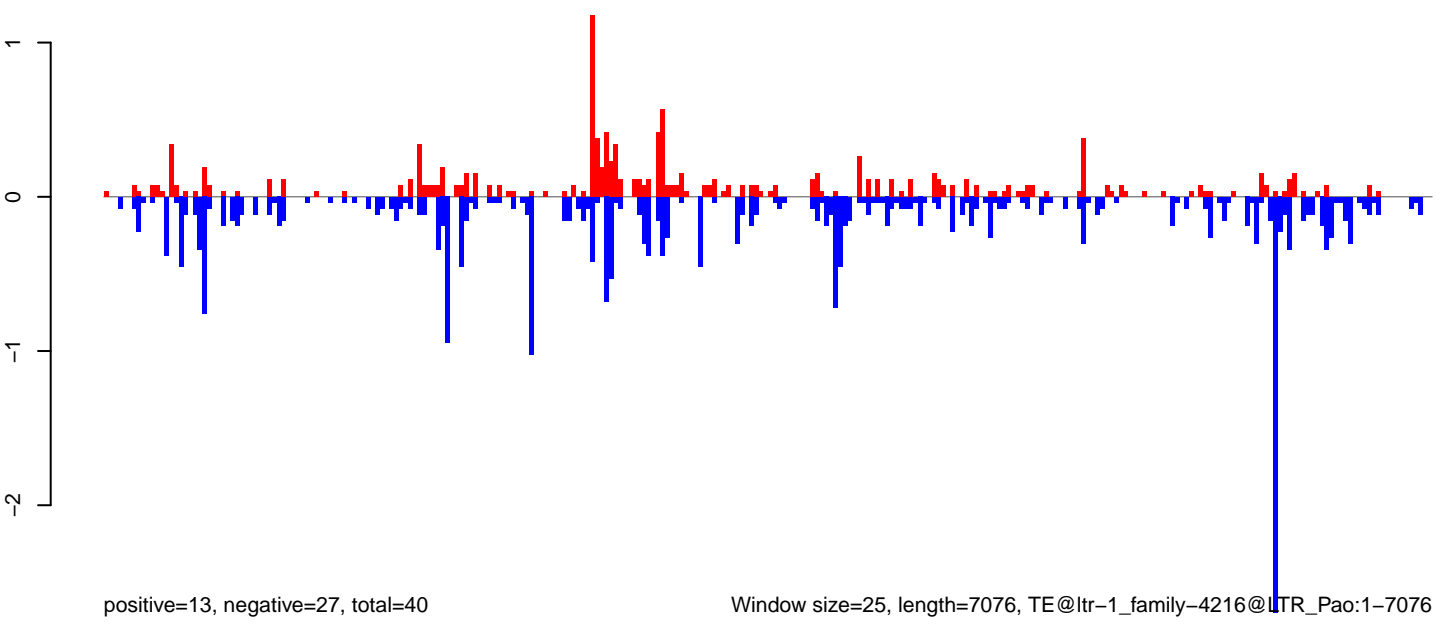

AeAlbo_CHIKV_AZT_9dpi.rep

0 1000 2000 3000 4000 5000 6000 7000