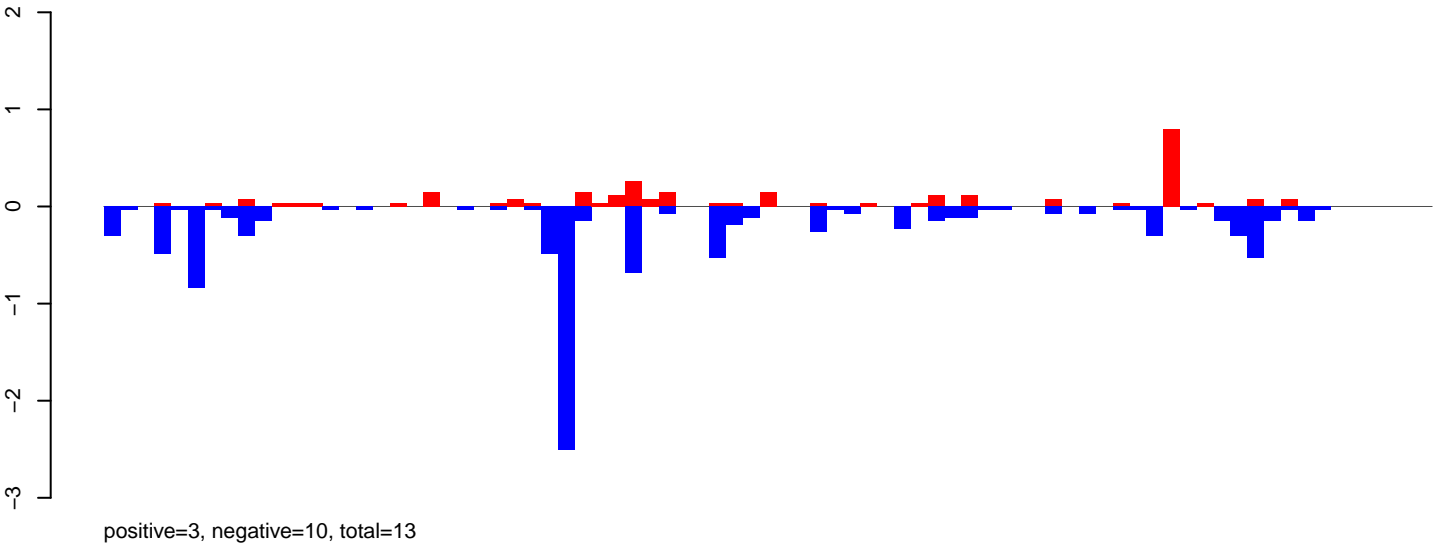

AeAlbo_CHIKV_AZT_9dpi.rep