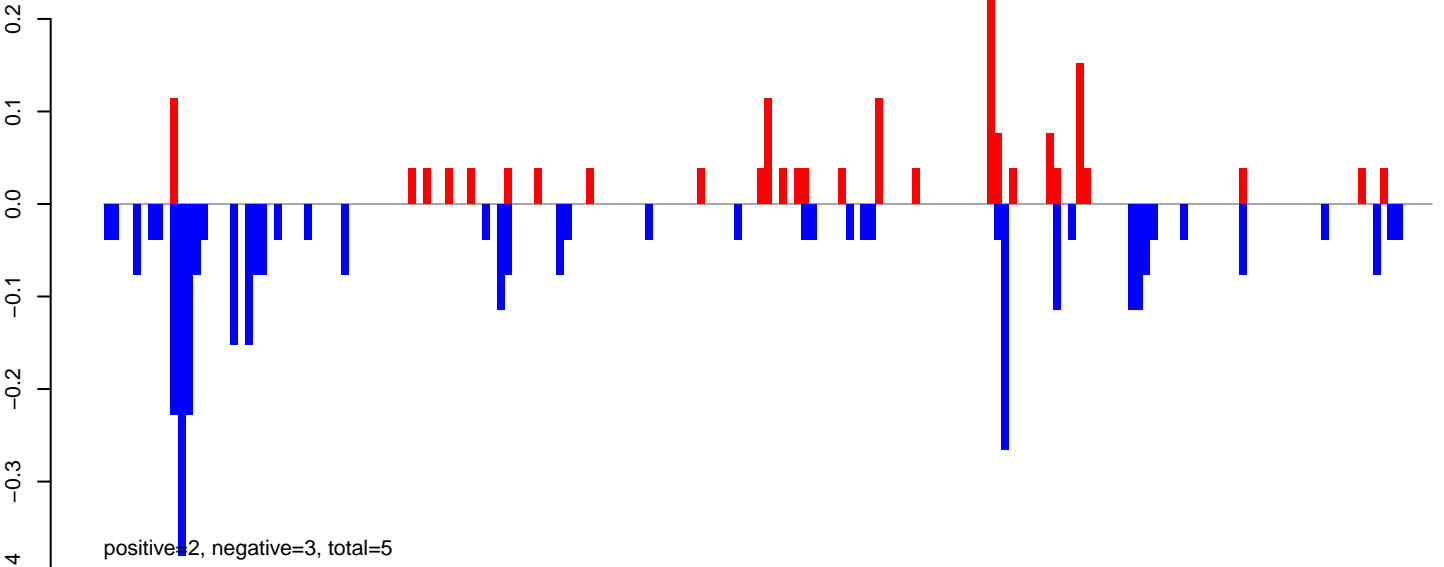

AeAlbo_CHIKV_AZT_9dpi.18_23.rep

0 1000 2000 3000 4000