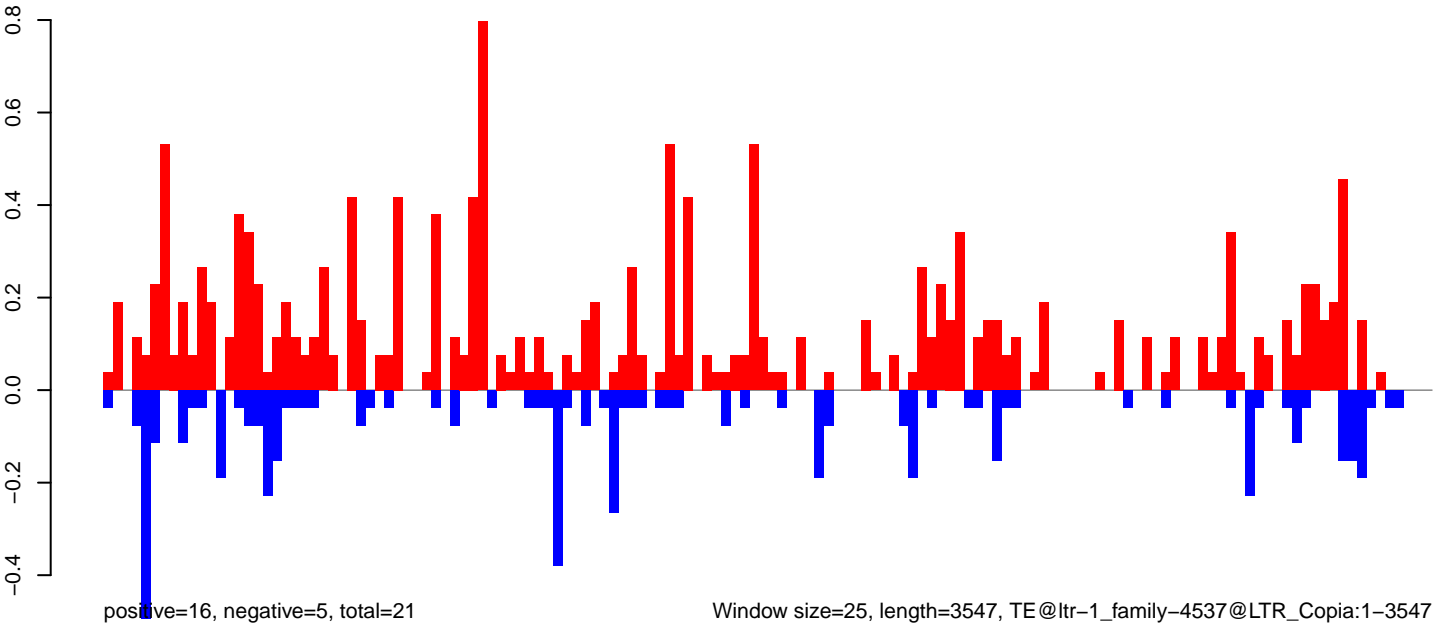

AeAlbo_CHIKV_AZT_9dpi.rep

Window size=25, length=3547, TE@ltr-1_family-4537@LTR_Copia:1-3547

AeAlbo_CHIKV_AZT_9dpi.18_23.rep

AeAlbo_CHIKV_AZT_9dpi.24_35.rep

AeAlbo_CHIKV_AZT_9dpi.rep

Window size=25, length=5781, TE@ltr-1_family-4501@LTR_Pao1-5781