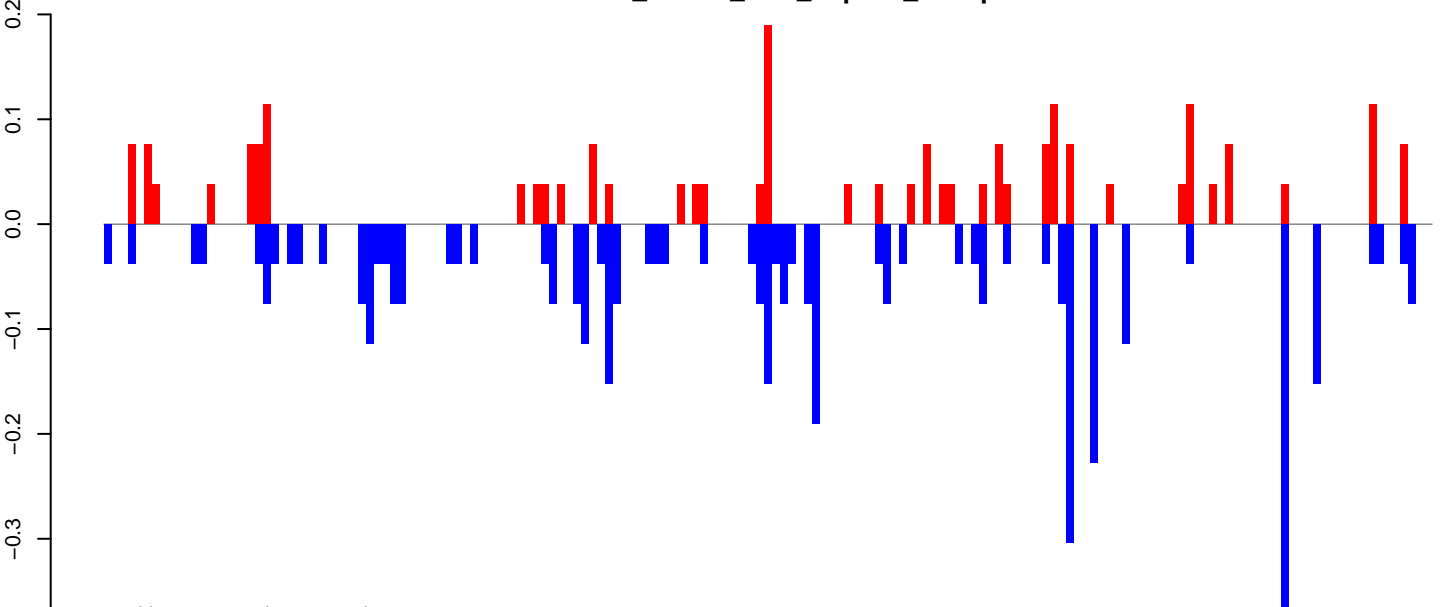

AeAlbo_CHIKV_AZT_9dpi.24_35.rep