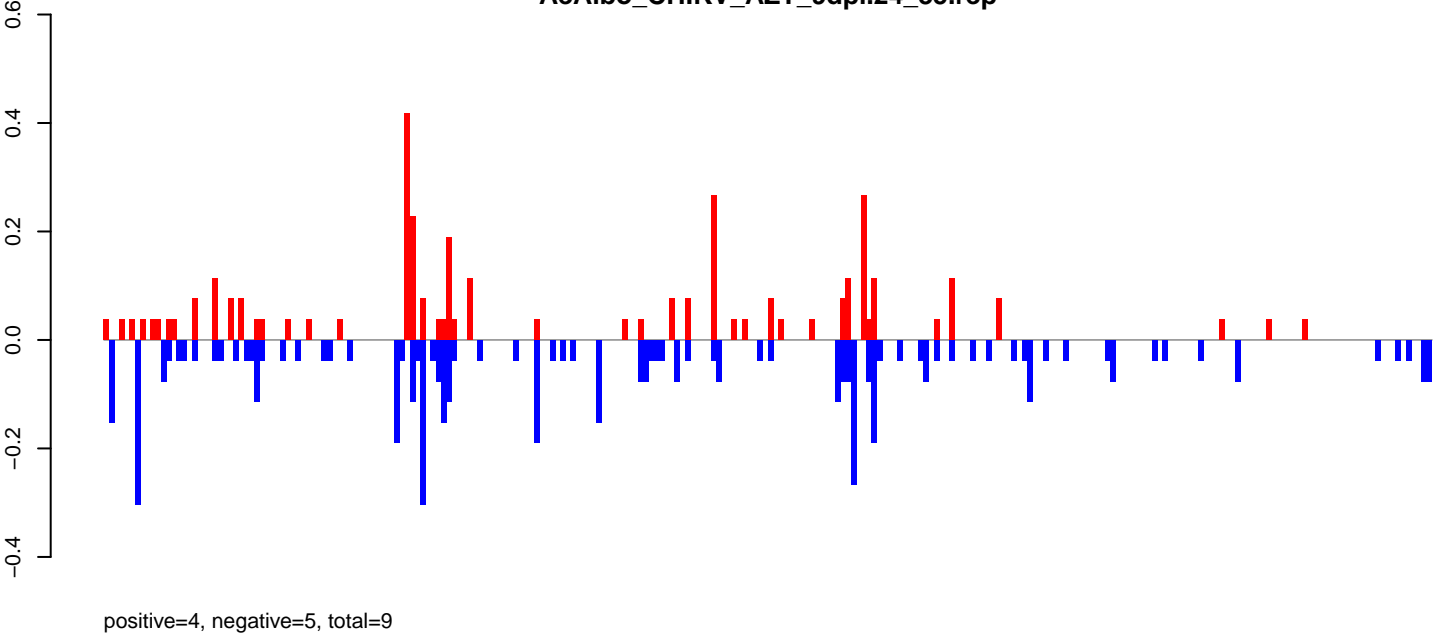

AeAlbo_CHIKV_AZT_9dpi.24_35.rep

AeAlbo_CHIKV_AZT_9dpi.rep

Window size=25, length=6396, TE@ltr-1_family-5579@LTR_Gypsy:1-6396

0 1000 2000 3000 4000 5000 6000

AeAlbo_CHIKV_AZT_9dpi.18_23.rep

AeAlbo_CHIKV_AZT_9dpi.24_35.rep