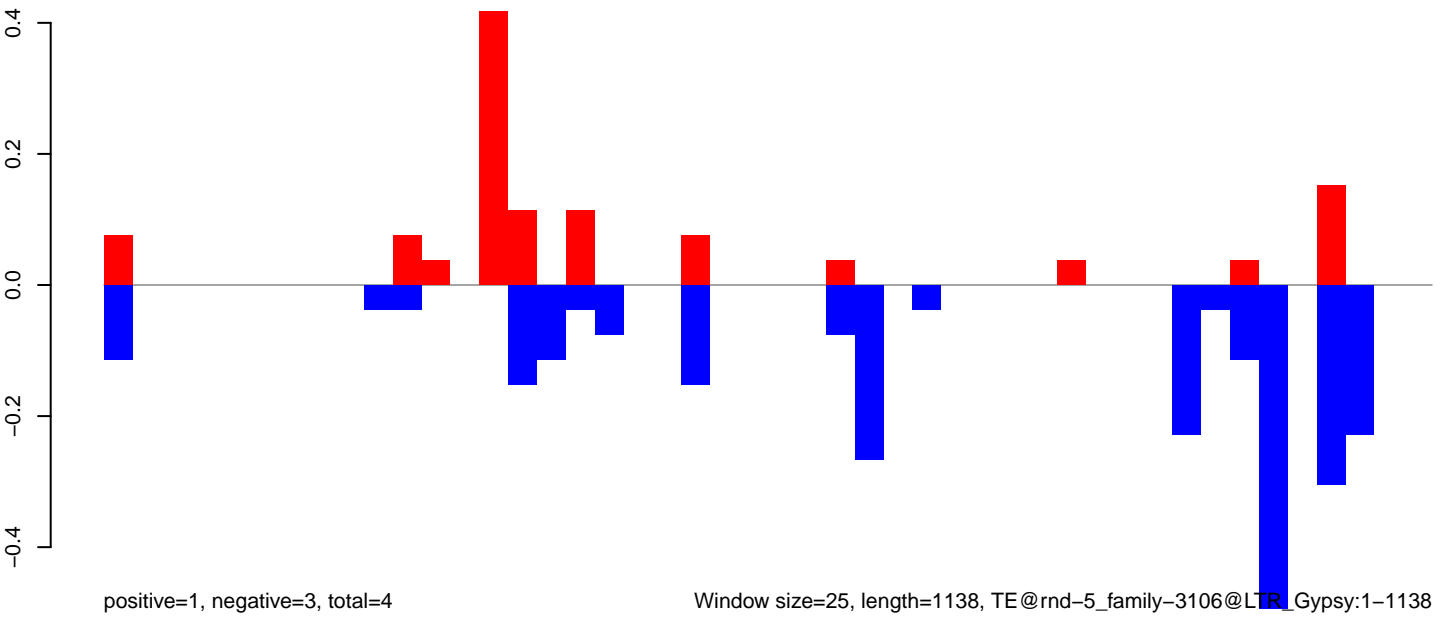

AeAlbo_CHIKV_AZT_9dpi.18_23.rep

AeAlbo_CHIKV_AZT_9dpi.24_35.rep

AeAlbo_CHIKV_AZT_9dpi.rep

AeAlbo_CHIKV_AZT_9dpi.18_23.rep

AeAlbo_CHIKV_AZT_9dpi.24_35.rep

AeAlbo_CHIKV_AZT_9dpi.rep

Window size=25, length=1138, TE@rnd-5_family-3106@LTR_Gypsy:1-1138