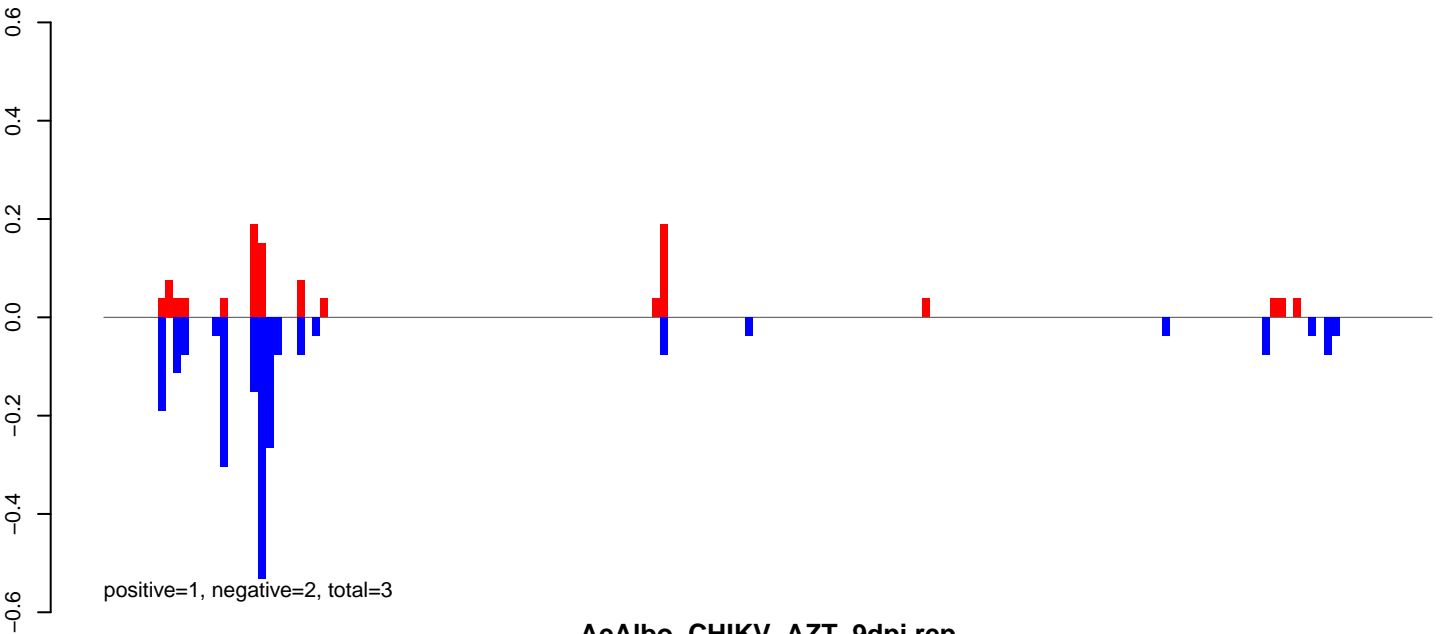

AeAlbo_CHIKV_AZT_9dpi.24_35.rep