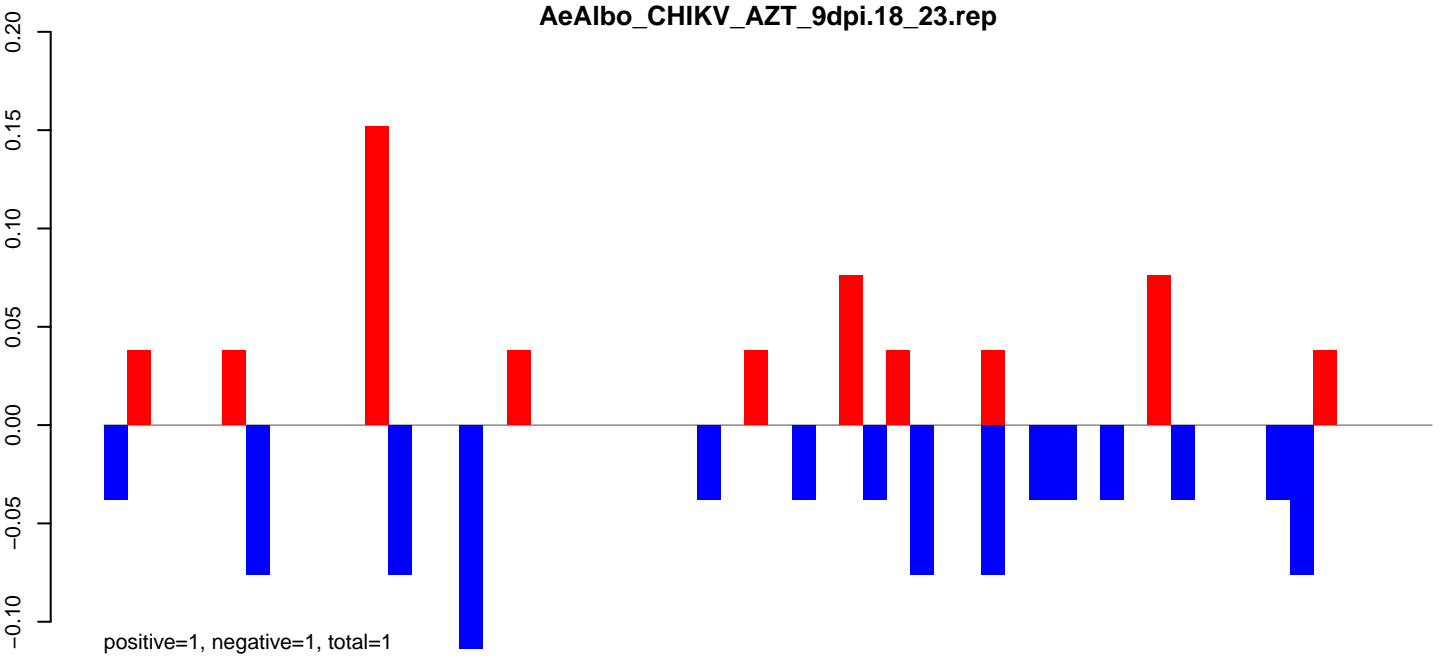

AeAlbo_CHIKV_AZT_9dpi.18_23.rep