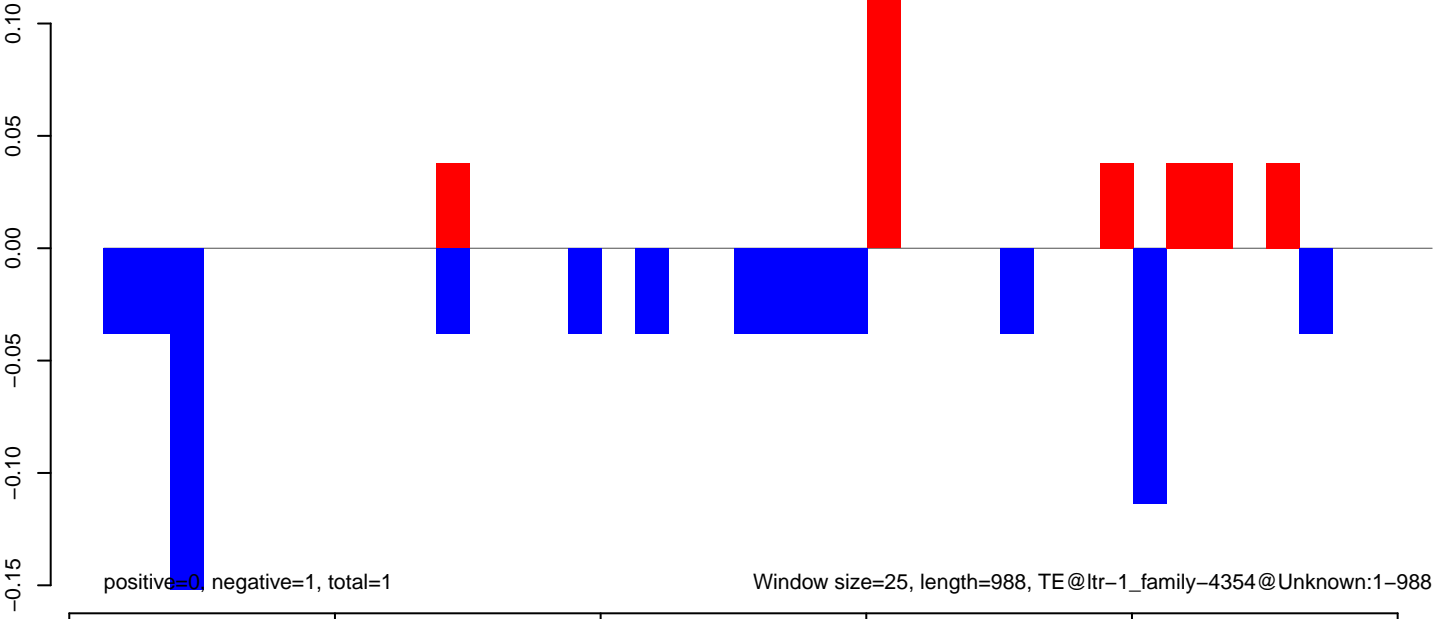

Window size=25, length=650, TE@ltr-1_family-452@LTR_Gypsy:1-650

AeAlbo_CHIKV_AZT_9dpi.18_23.rep

AeAlbo_CHIKV_AZT_9dpi.24_35.rep

AeAlbo_CHIKV_AZT_9dpi.rep

AeAlbo_CHIKV_AZT_9dpi.18_23.rep

positive=1, negative=0, total=1