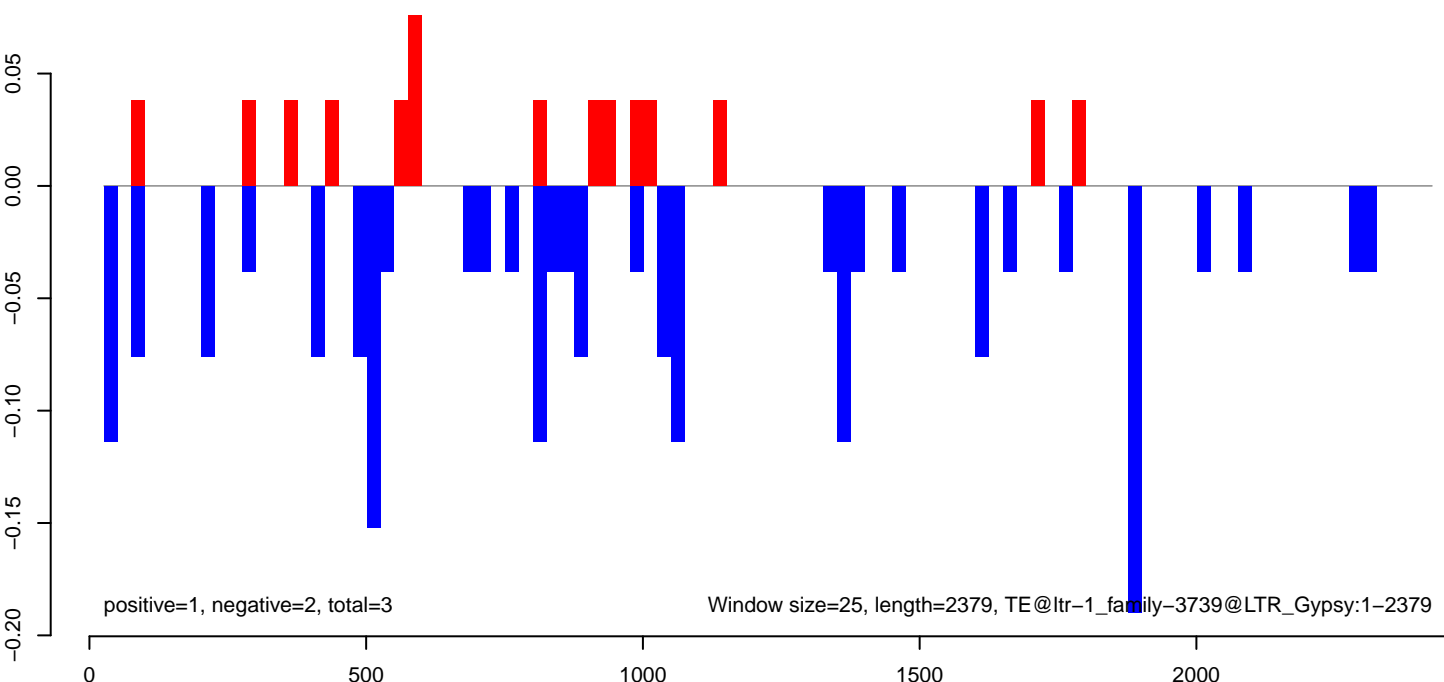

AeAlbo_CHIKV_AZT_9dpi.rep