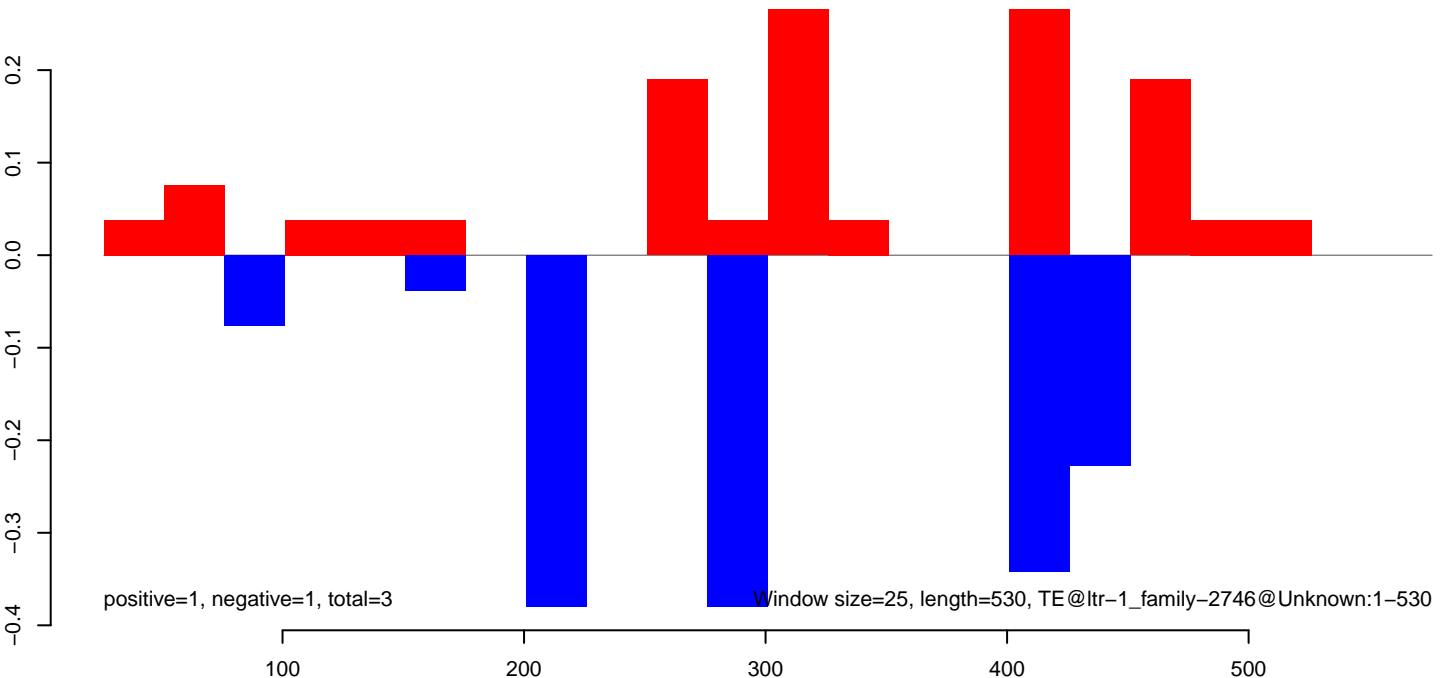

AeAlbo_CHIKV_AZT_9dpi.rep