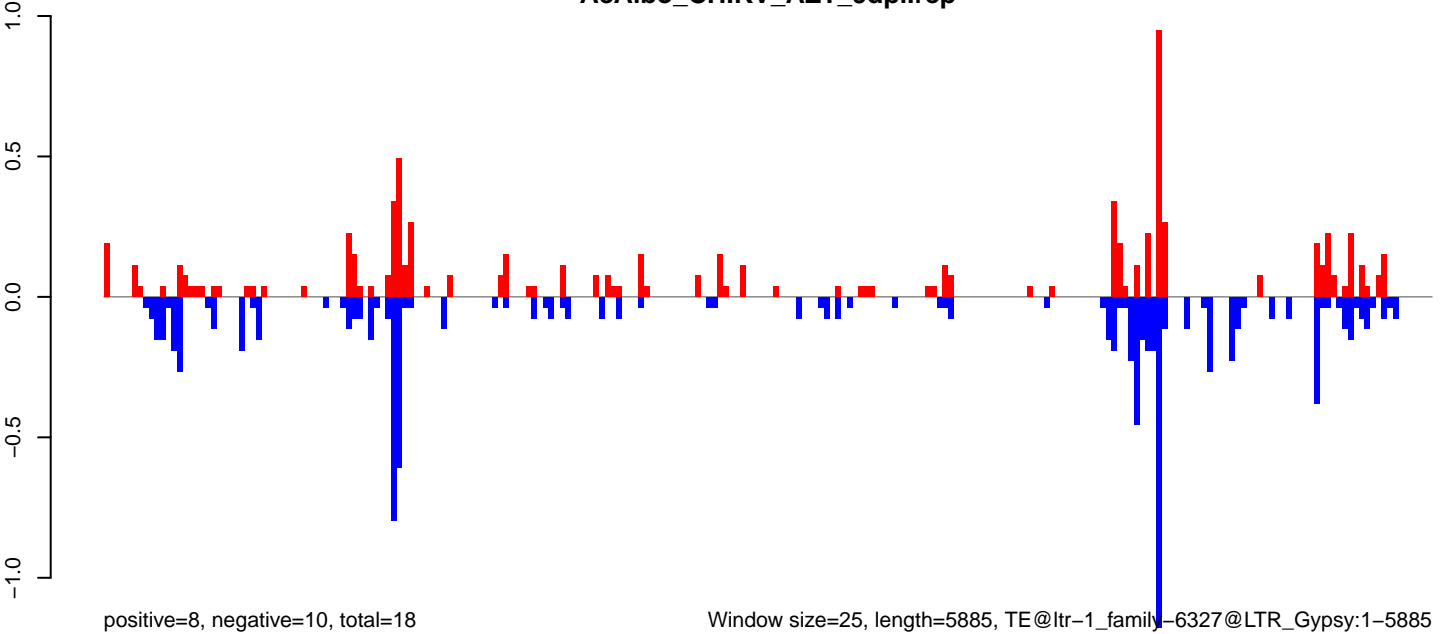

AeAlbo_CHIKV_AZT_9dpi.18_23.rep

AeAlbo_CHIKV_AZT_9dpi.rep