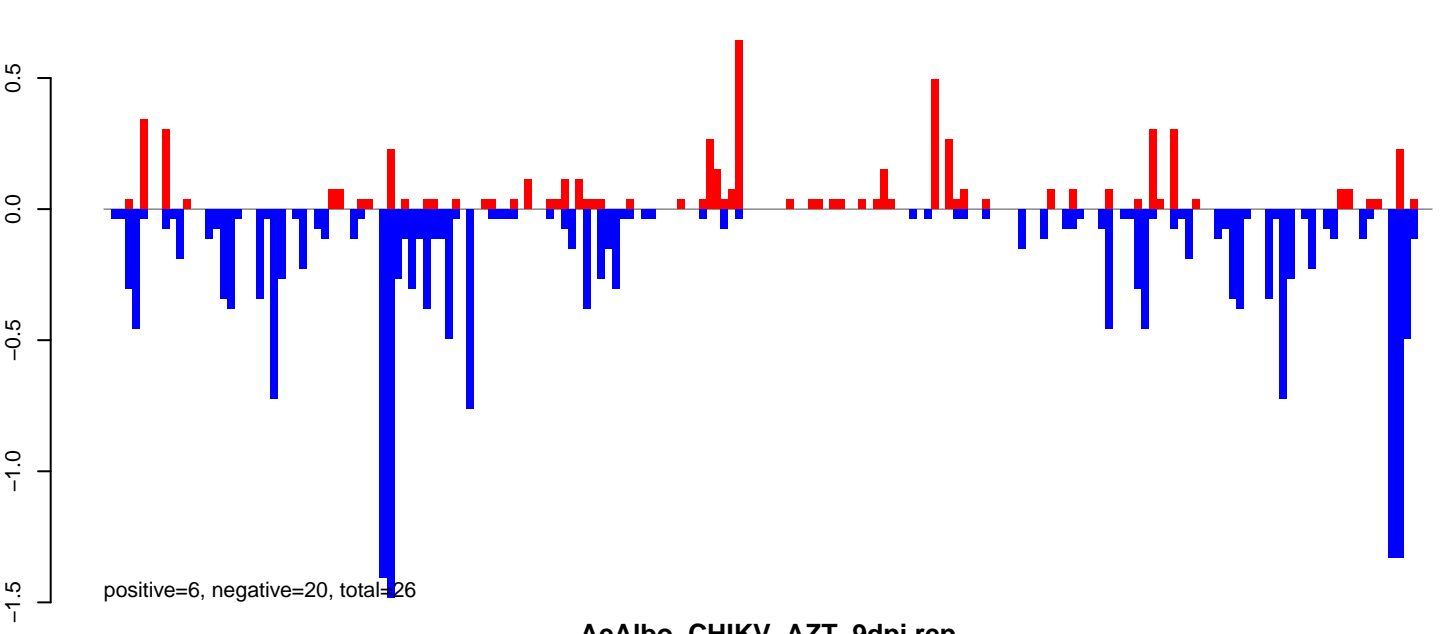

AeAlbo_CHIKV_AZT_9dpi.18_23.rep

AeAlbo_CHIKV_AZT_9dpi.24_35.rep

AeAlbo_CHIKV_AZT_9dpi.rep

AeAlbo_CHIKV_AZT_9dpi.18_23.rep

AeAlbo_CHIKV_AZT_9dpi.24_35.rep

AeAlbo_CHIKV_AZT_9dpi.rep

Window size=25, length=4552, TE@ltr-1_family-6081@LTR_Gypsy:1-4552