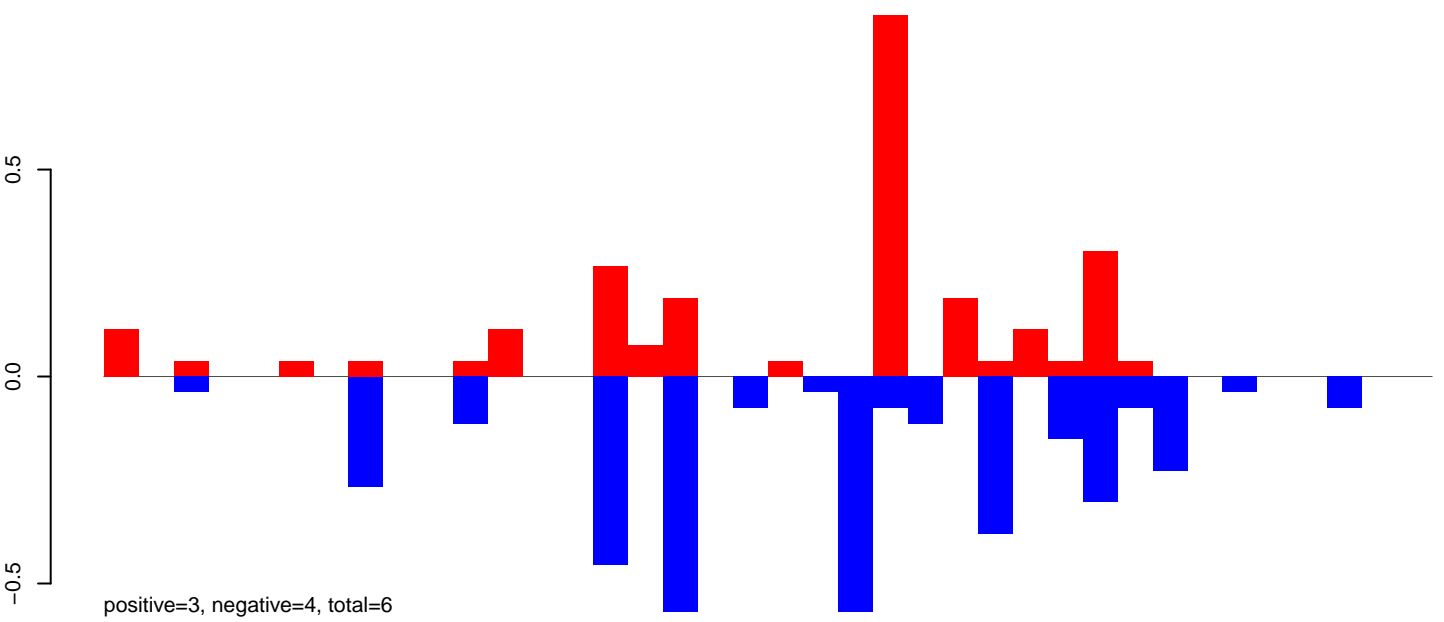

0 200 400 600 800 1000

AeAlbo_CHIKV_AZT_9dpi.18_23.rep

AeAlbo_CHIKV_AZT_9dpi.24_35.rep

AeAlbo_CHIKV_AZT_9dpi.rep

AeAlbo_CHIKV_AZT_9dpi.18_23.rep

AeAlbo_CHIKV_AZT_9dpi.24_35.rep

AeAlbo_CHIKV_AZT_9dpi.rep

Window size=25, length=924, TE@rnd-4_family-147@LINE_R1:1-924