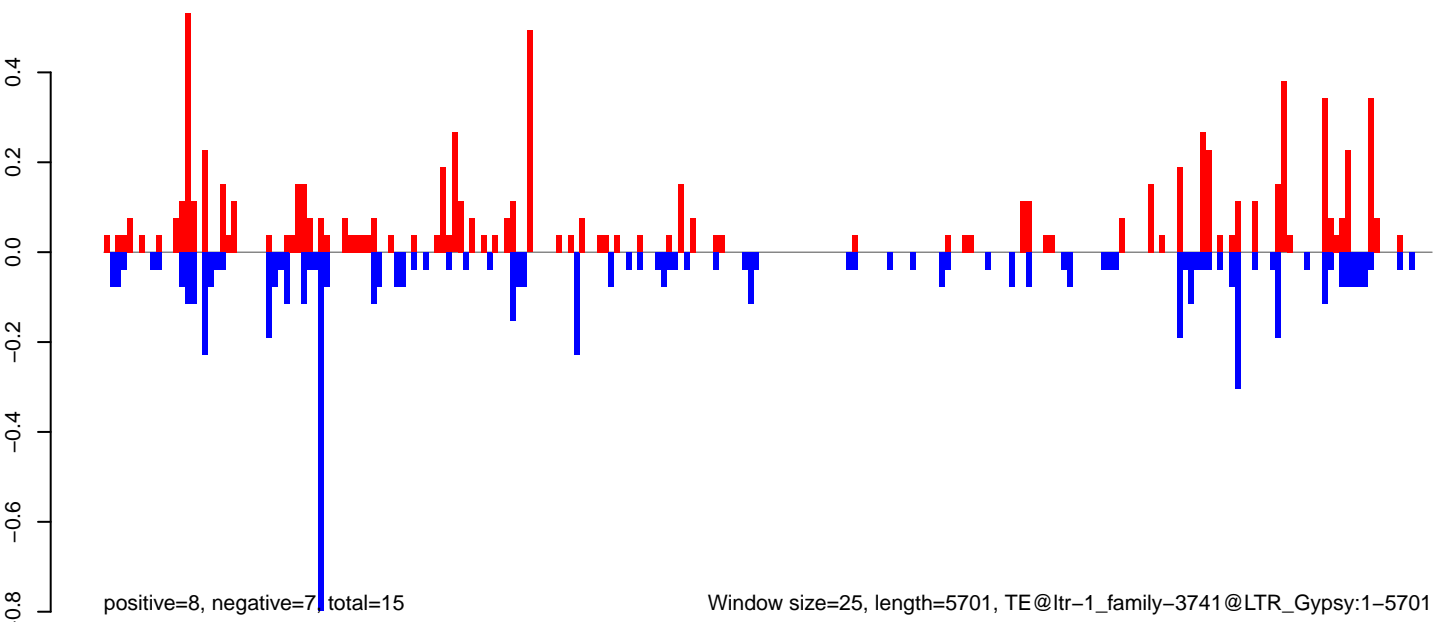

0 1000 2000 3000 4000

AeAlbo_CHIKV_AZT_9dpi.18_23.rep

AeAlbo_CHIKV_AZT_9dpi.24_35.rep

AeAlbo_CHIKV_AZT_9dpi.rep

Window size=25, length=5701, TE@ltr-1_family-3741@LTR_Gypsy:1-5701

0 1000 2000 3000 4000 5000