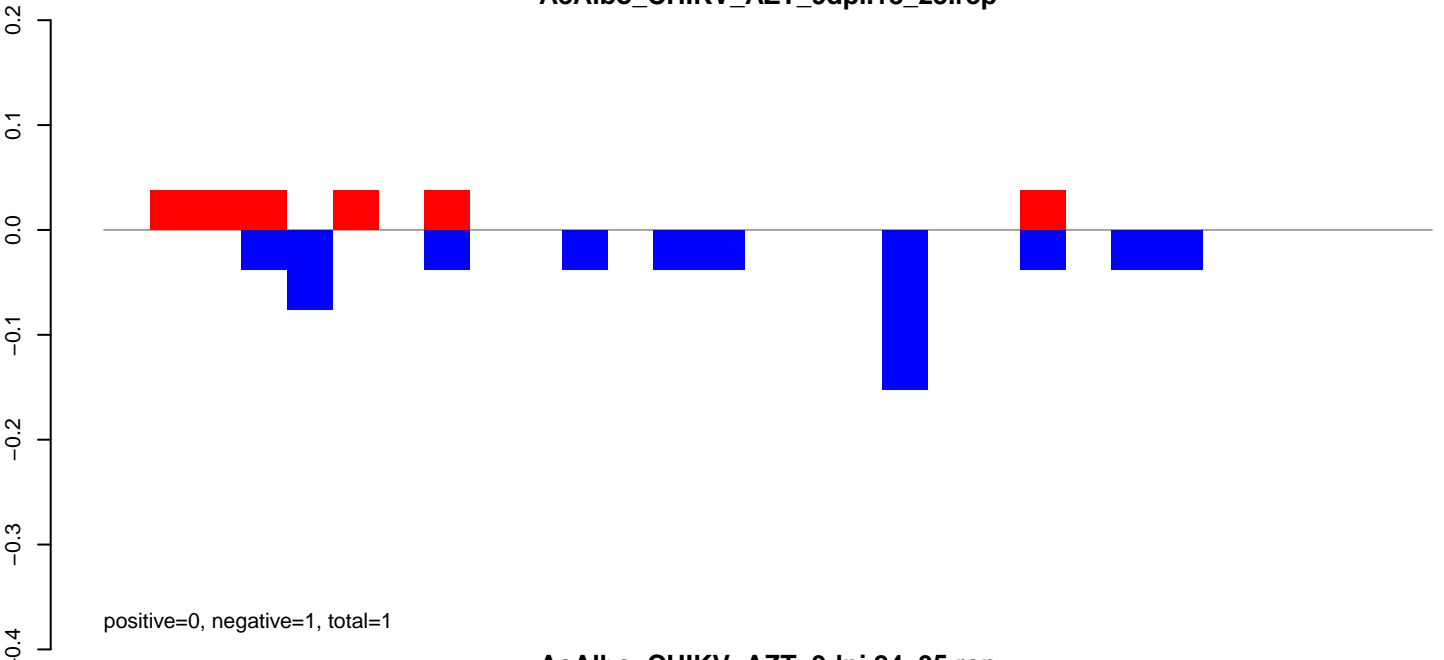

AeAlbo_CHIKV_AZT_9dpi.18_23.rep