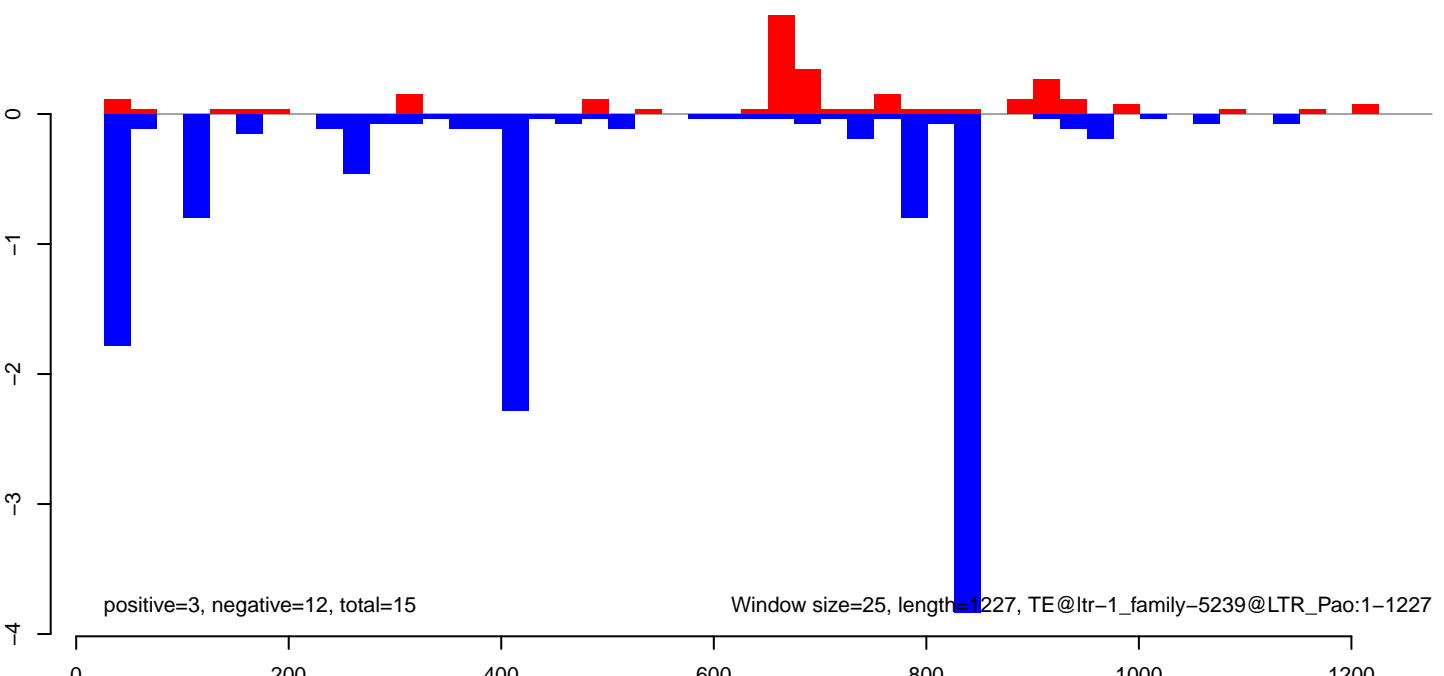

AeAlbo_CHIKV_AZT_9dpi.18_23.rep

AeAlbo_CHIKV_AZT_9dpi.rep