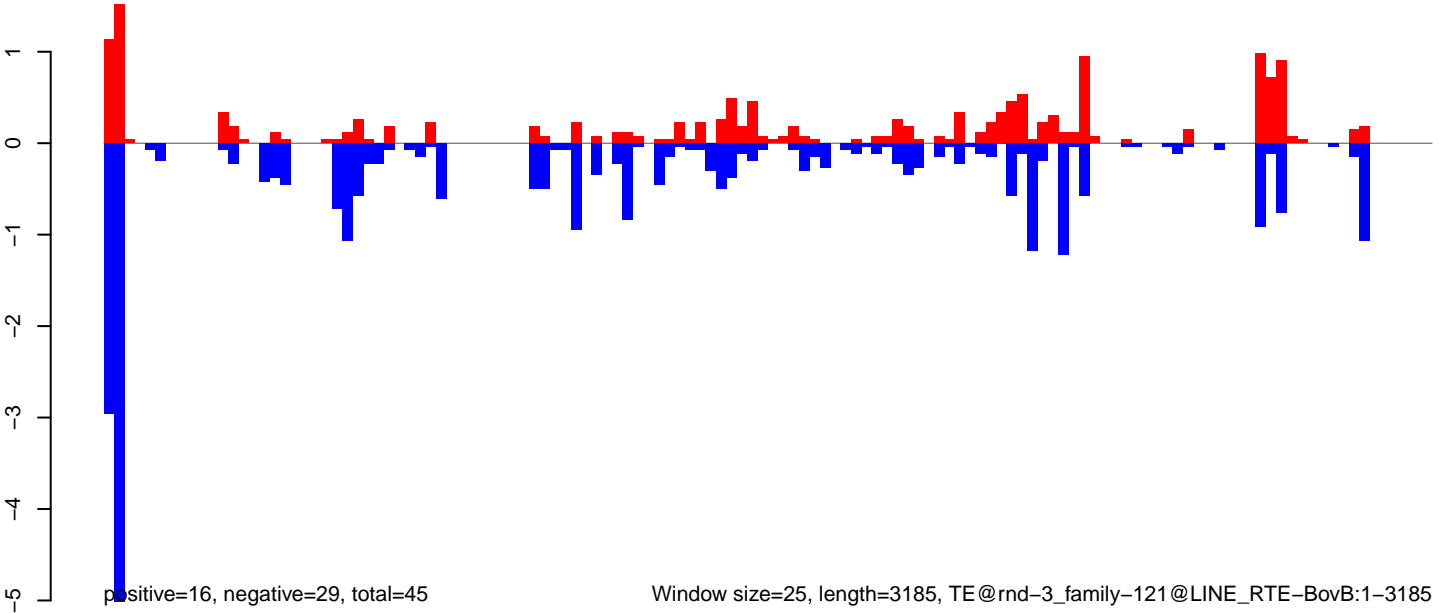

AeAlbo_CHIKV_AZT_9dpi.rep