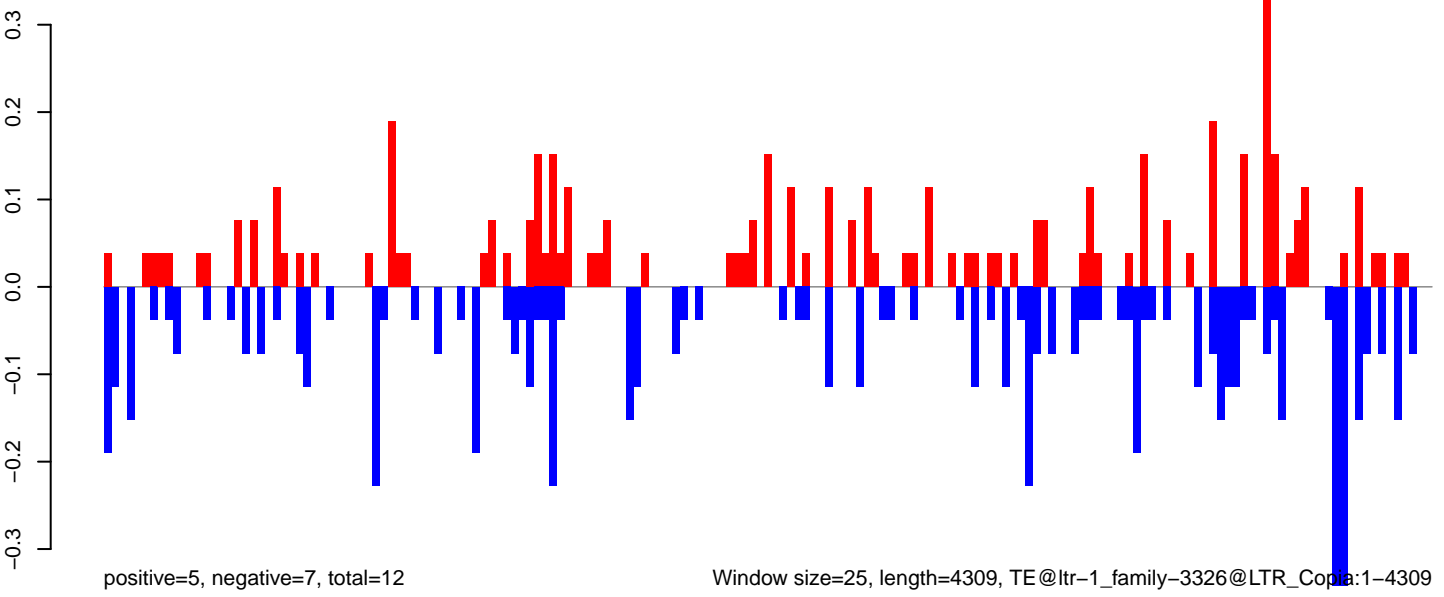

AeAlbo_CHIKV_AZT_9dpi.rep

Window size=25, length=3698, TE@ltr-1_family-4017@LTR_Pao:1-3698

0 1000 2000 3000

AeAlbo_CHIKV_AZT_9dpi.18_23.rep

AeAlbo_CHIKV_AZT_9dpi.24_35.rep

AeAlbo_CHIKV_AZT_9dpi.rep

Window size=25, length=4309, TE@ltr-1_family-3326@LTR_Copia:1-4309