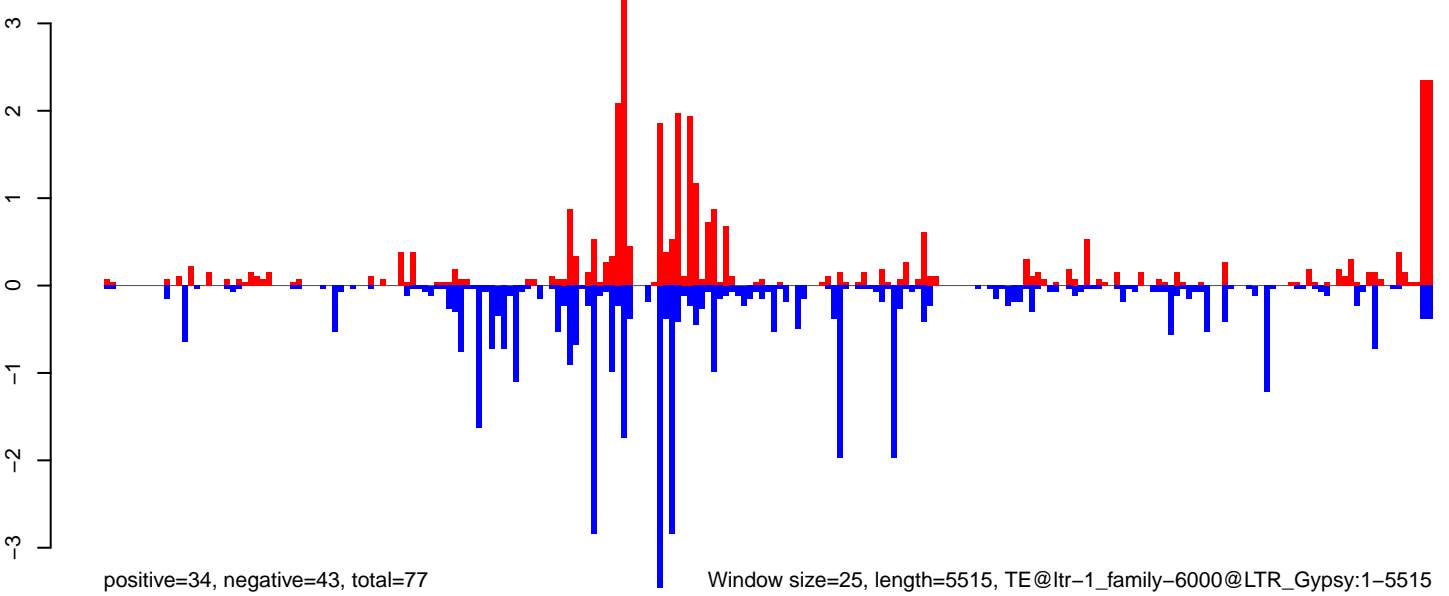

AeAlbo_CHIKV_AZT_9dpi.rep