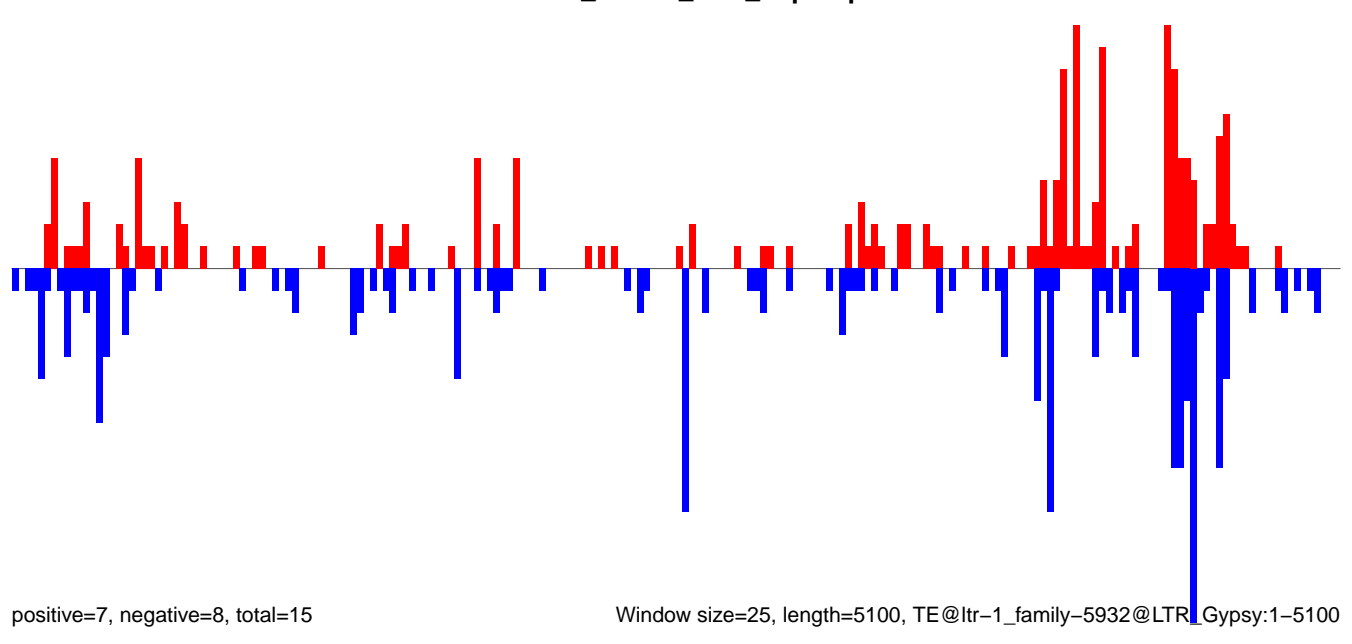

AeAlbo_CHIKV_AZT_9dpi.24_35.rep

AeAlbo_CHIKV_AZT_9dpi.rep

0 1000 2000 3000 4000 5000 6000

AeAlbo_CHIKV_AZT_9dpi.18_23.rep

AeAlbo_CHIKV_AZT_9dpi.24_35.rep

AeAlbo_CHIKV_AZT_9dpi.rep

Window size=25, length=5100, TE@ltr-1_family-5932@LTR_Gypsy:1-5100