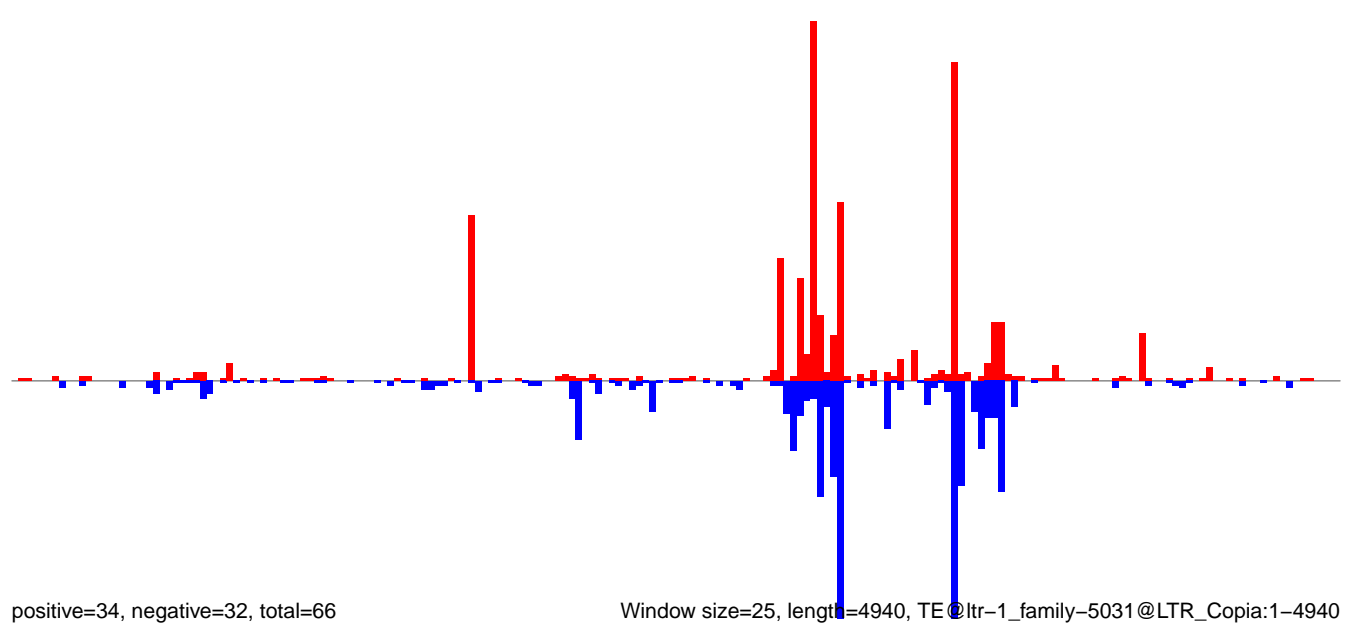

AeAlbo_CHIKV_AZT_9dpi.rep

0 1000 2000 3000 4000 5000