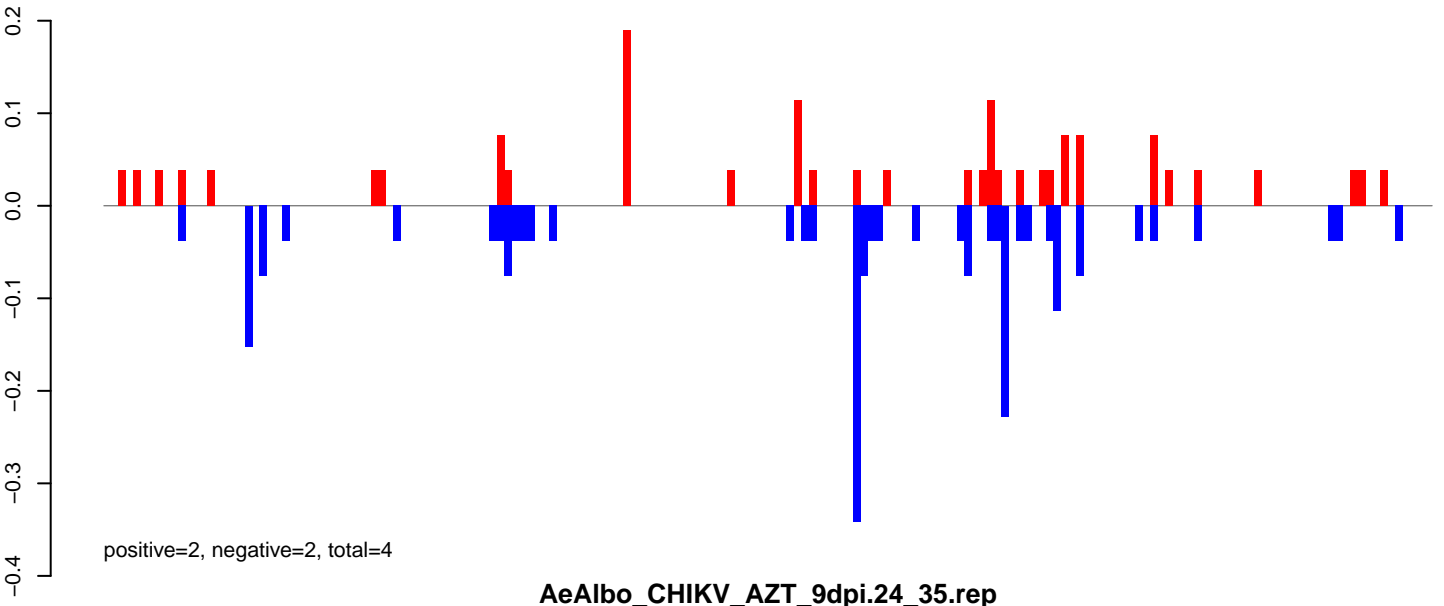

AeAlbo_CHIKV_AZT_9dpi.18_23.rep

AeAlbo_CHIKV_AZT_9dpi.24_35.rep