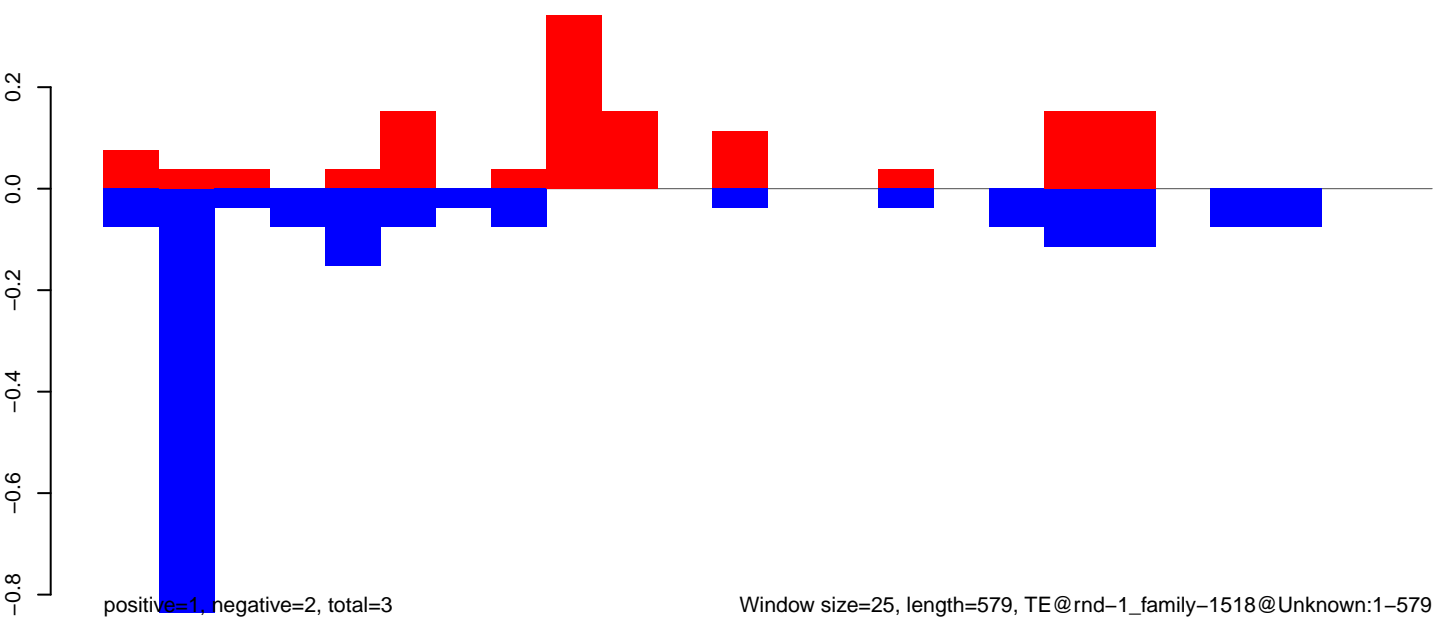

AeAlbo_CHIKV_AZT_9dpi.18_23.rep

AeAlbo_CHIKV_AZT_9dpi.rep