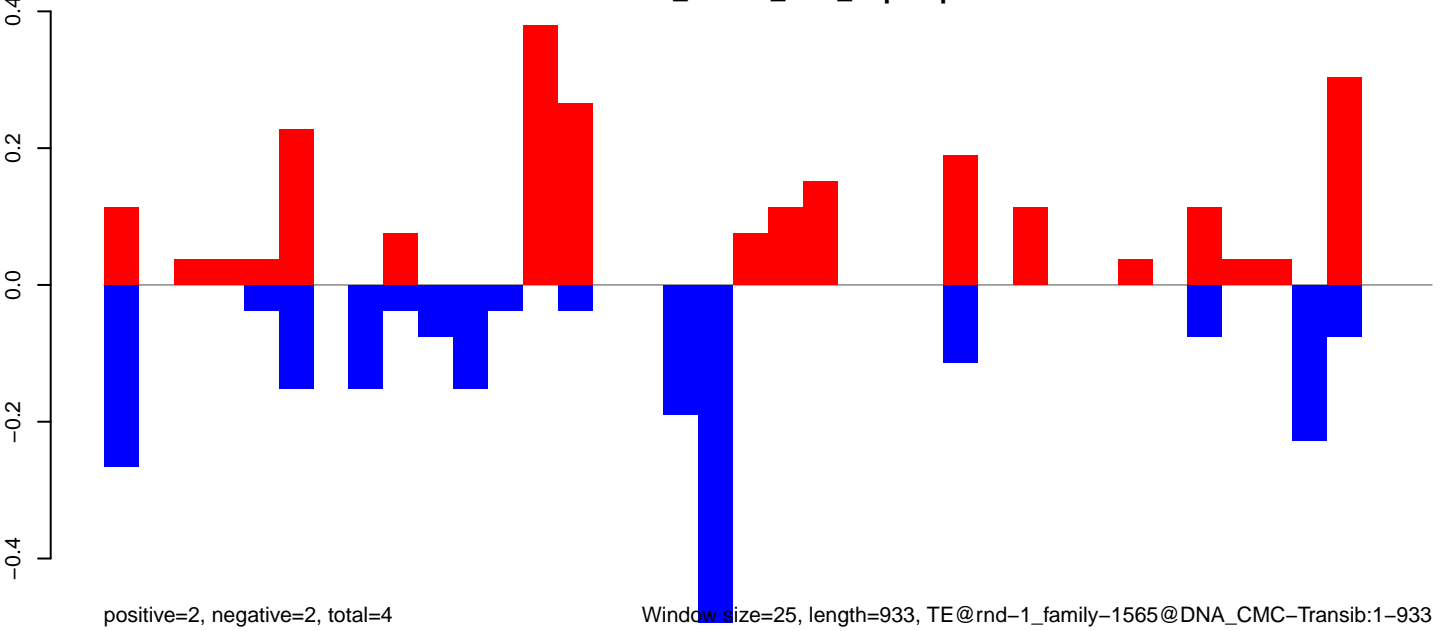

AeAlbo_CHIKV_AZT_9dpi.rep

Window size=25, length=738, TE@rnd-1_family-202@DNA_Zator:1-738

0 200 400 600 800

AeAlbo_CHIKV_AZT_9dpi.18_23.rep

AeAlbo_CHIKV_AZT_9dpi.24_35.rep

AeAlbo_CHIKV_AZT_9dpi.rep

AeAlbo_CHIKV_AZT_9dpi.18_23.rep