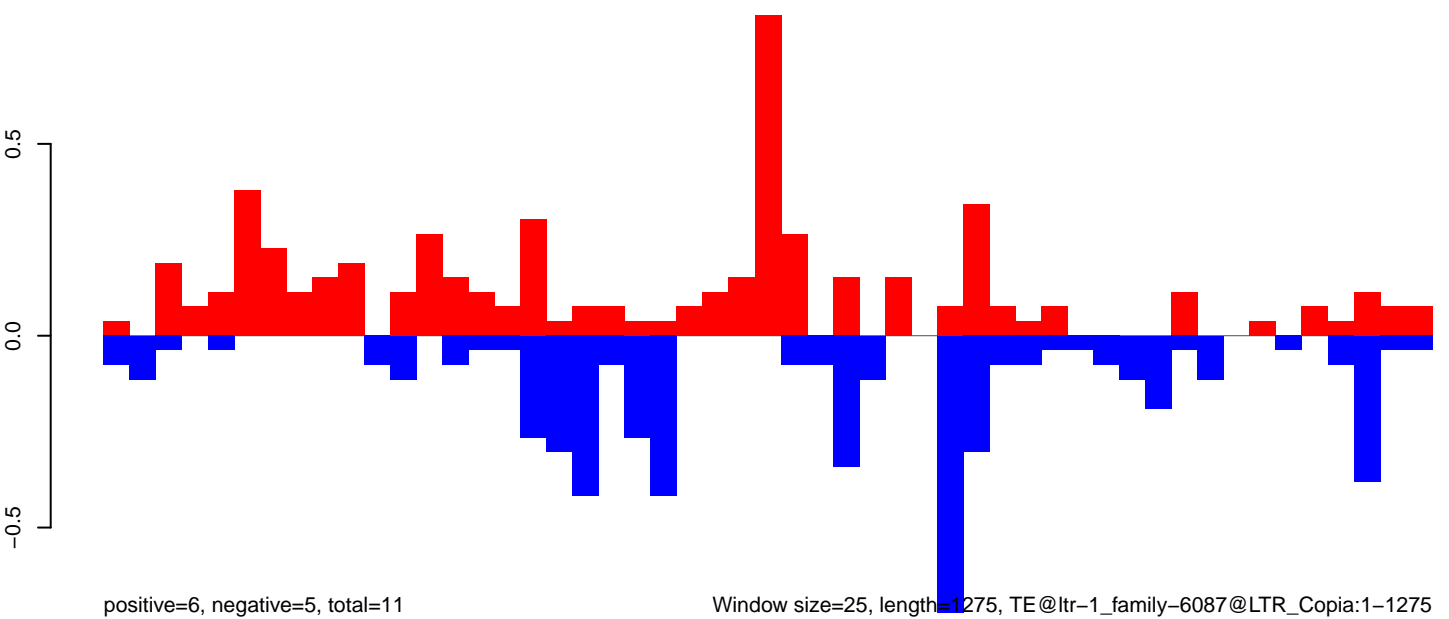

AeAlbo_CHIKV_AZT_9dpi.rep

Window size=25, length=1275, TE@ltr-1_family-6087@LTR_Copia:1-1275