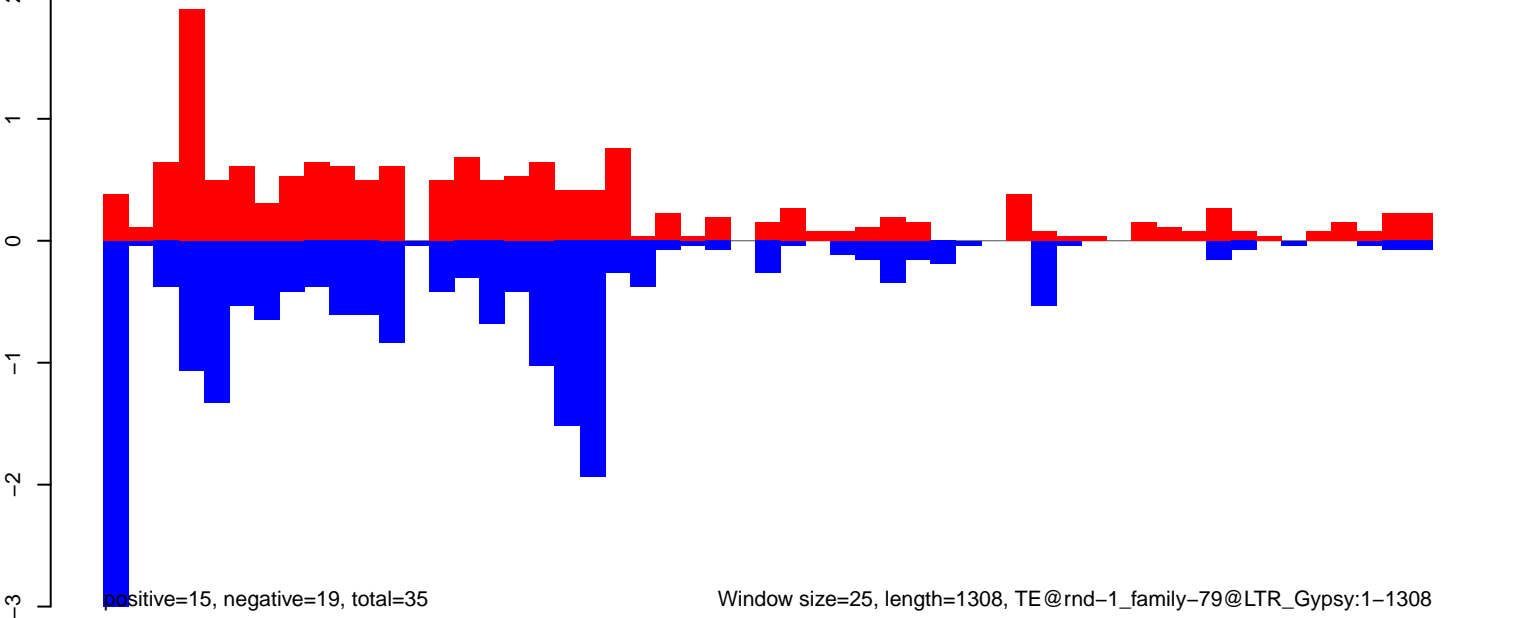

AeAlbo_CHIKV_AZT_9dpi.18_23.rep

AeAlbo_CHIKV_AZT_9dpi.rep