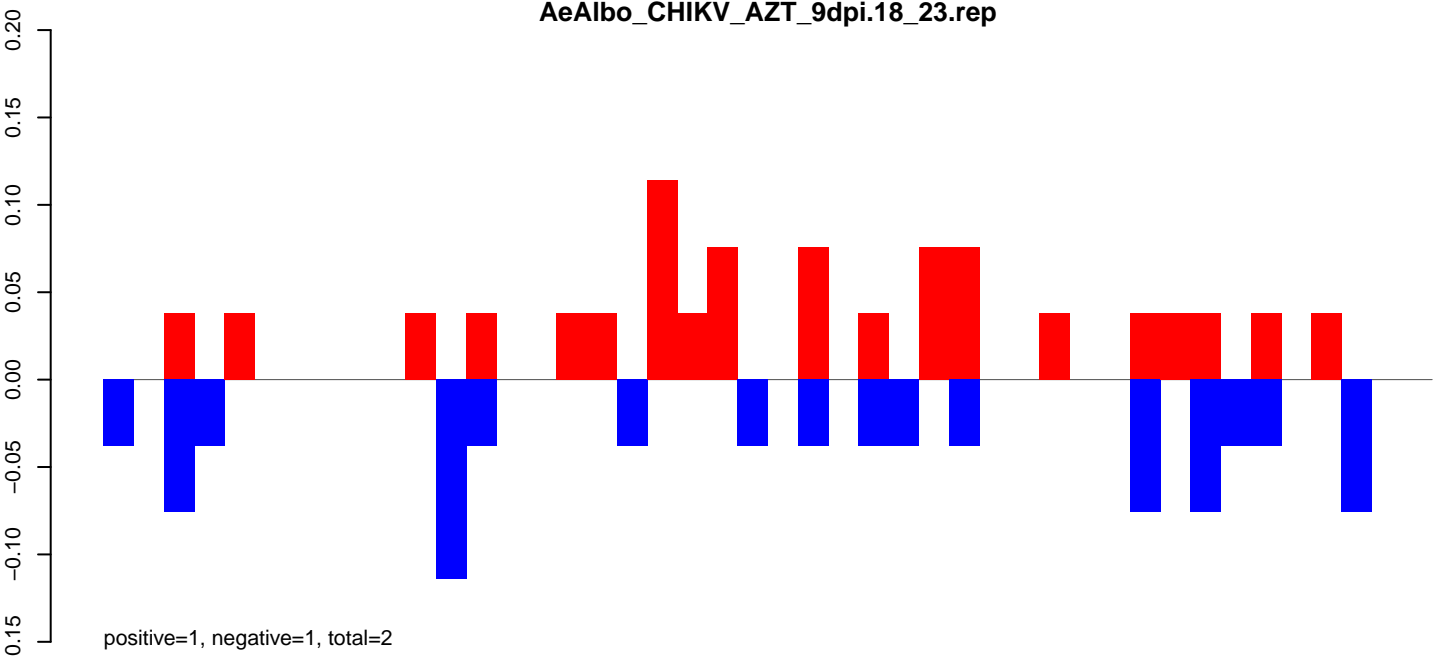

AeAlbo_CHIKV_AZT_9dpi.18_23.rep