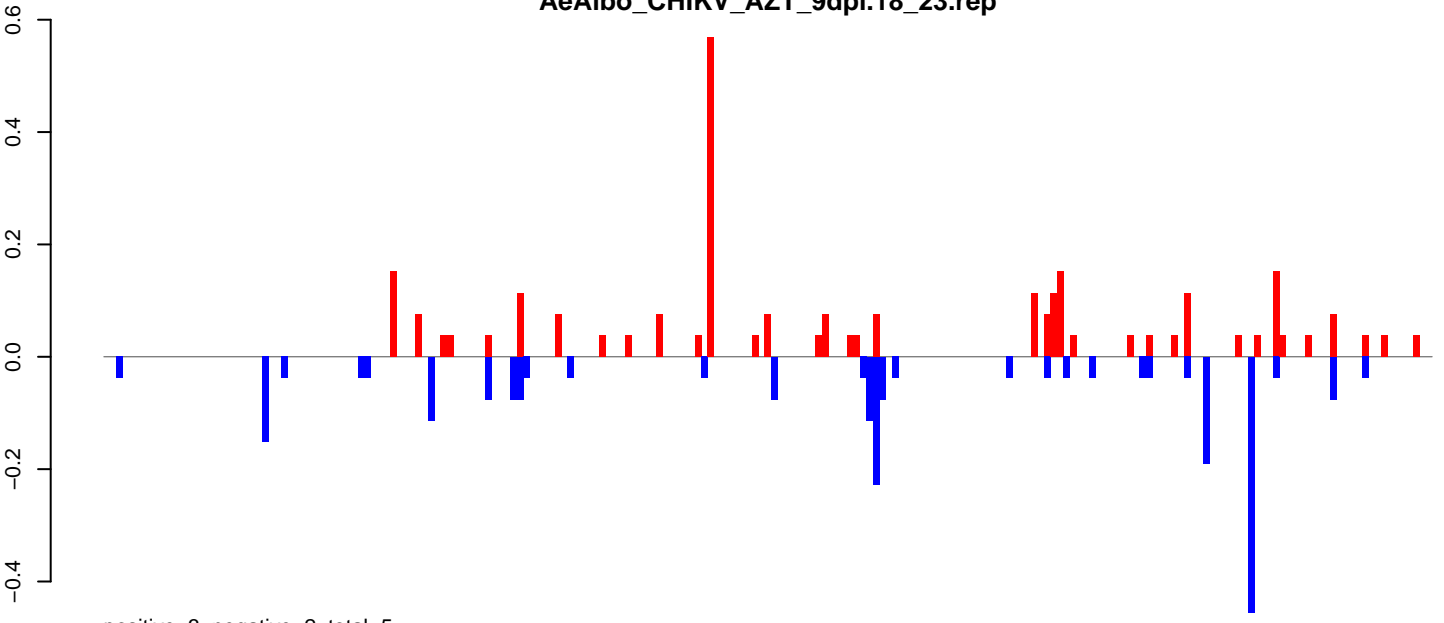

AeAlbo_CHIKV_AZT_9dpi.18_23.rep