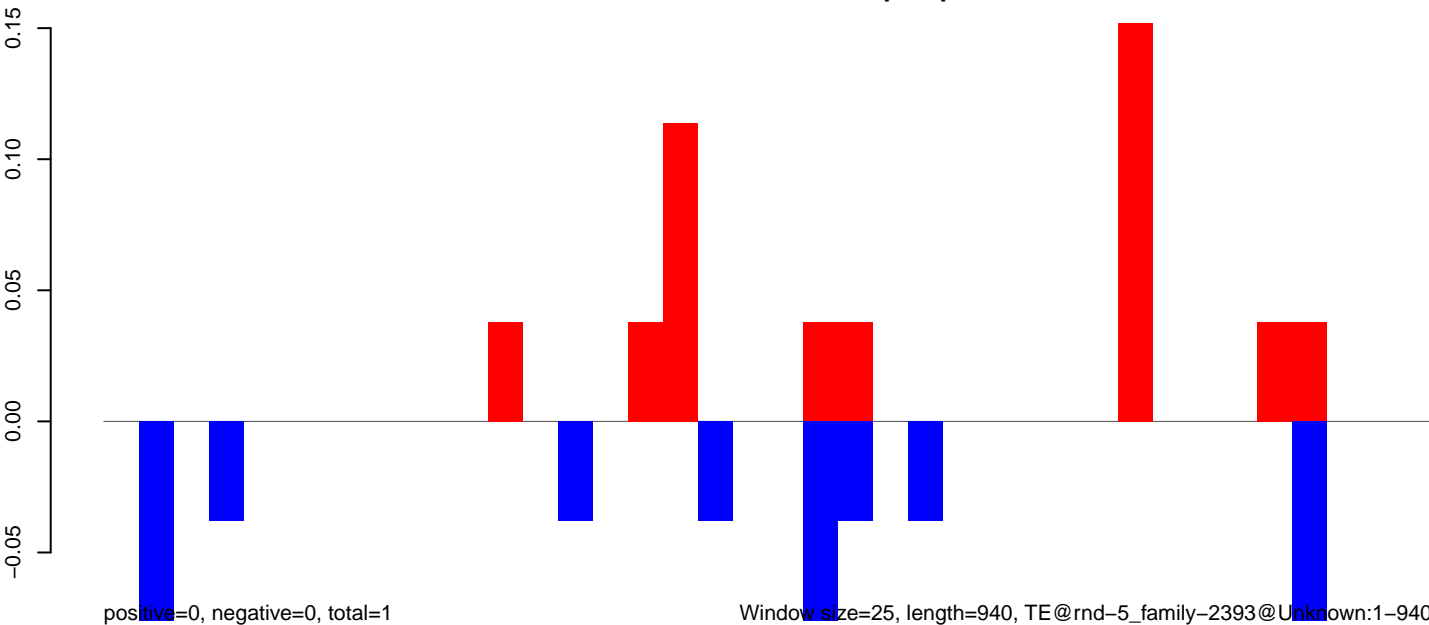

AeAlbo_CHIKV_AZT_9dpi.rep

Window size=25, length=722, TE@rnd-5_family-2907@DNA:1-722

AeAlbo_CHIKV_AZT_9dpi.18_23.rep

AeAlbo_CHIKV_AZT_9dpi.24_35.rep

AeAlbo_CHIKV_AZT_9dpi.rep

AeAlbo_CHIKV_AZT_9dpi.18_23.rep