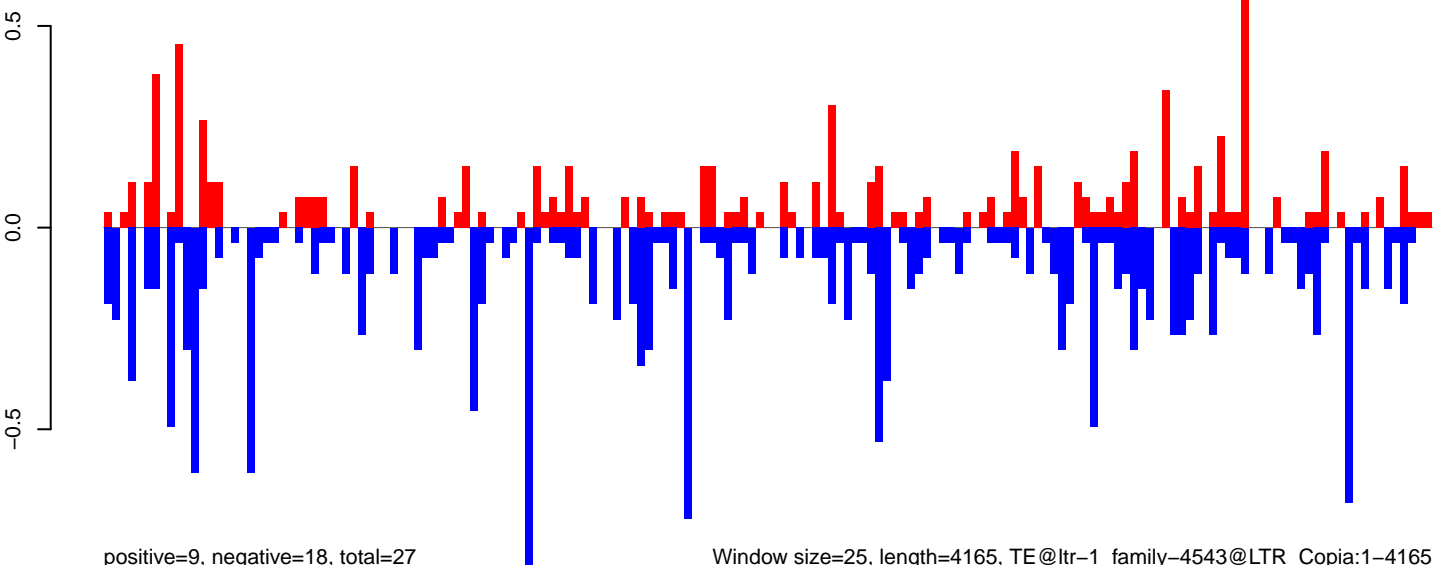

AeAlbo_CHIKV_AZT_9dpi.rep

positive=9, negative=18, total=27

Window size=25, length=4165, TE@ltr-1_family-4543@LTR_Copia:1-4165

0 1000 2000 3000 4000