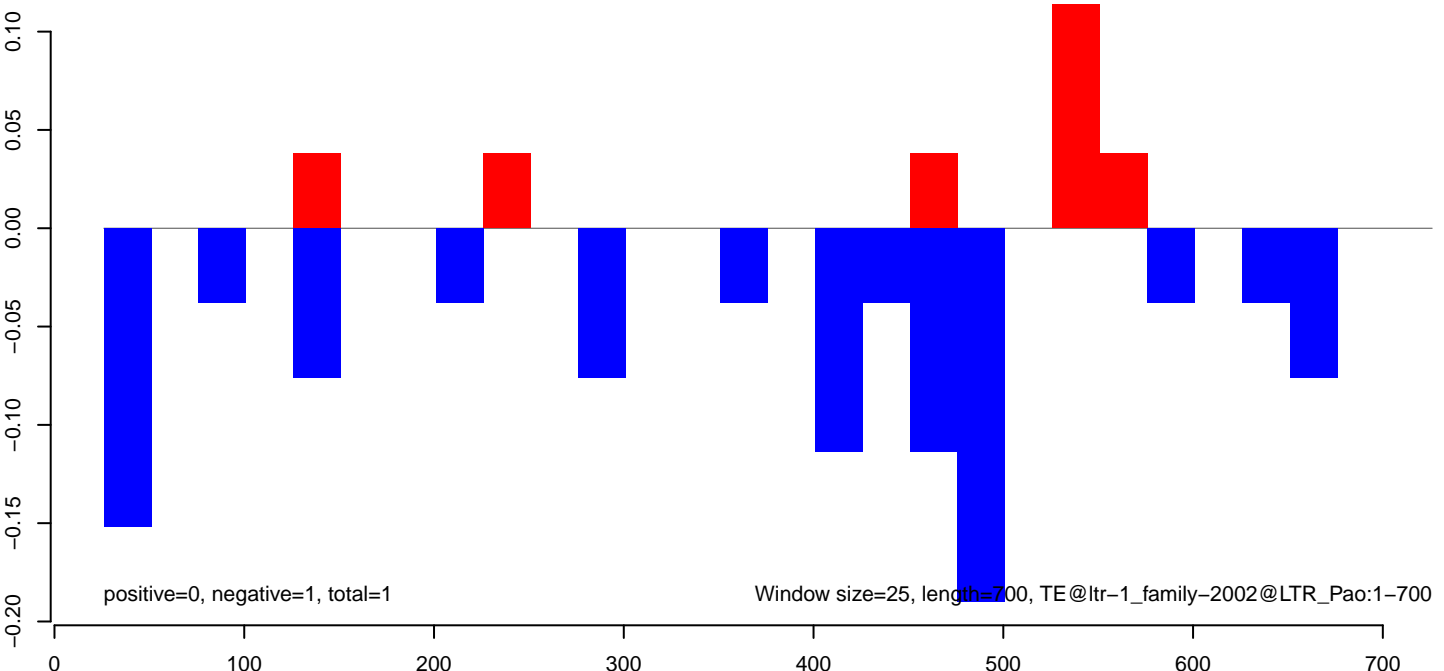

AeAlbo_CHIKV_AZT_9dpi.rep

AeAlbo_CHIKV_AZT_9dpi.18_23.rep

AeAlbo_CHIKV_AZT_9dpi.24_35.rep

AeAlbo_CHIKV_AZT_9dpi.rep

AeAlbo_CHIKV_AZT_9dpi.18_23.rep

AeAlbo_CHIKV_AZT_9dpi.24_35.rep

AeAlbo_CHIKV_AZT_9dpi.rep

Window size=25, length=536, TE@ltr-1_family-197@LTR_Pao:1-536