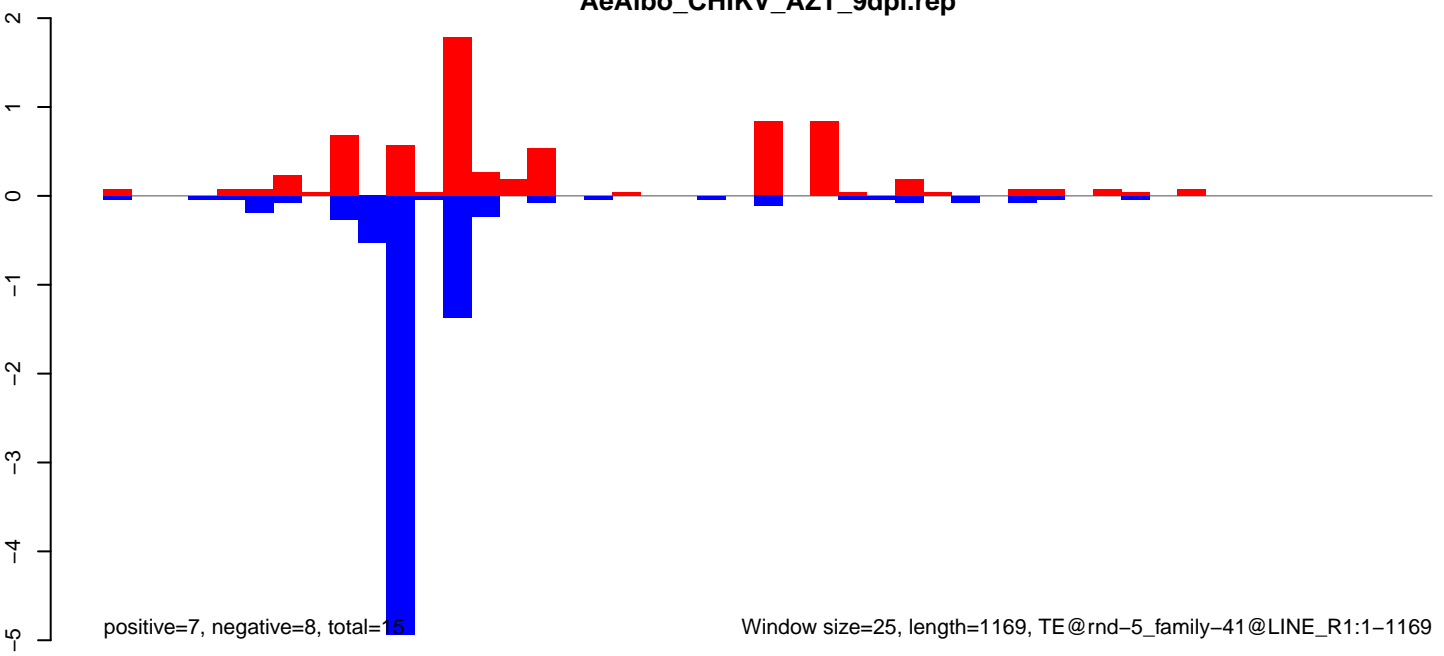

AeAlbo_CHIKV_AZT_9dpi.18_23.rep

AeAlbo_CHIKV_AZT_9dpi.rep