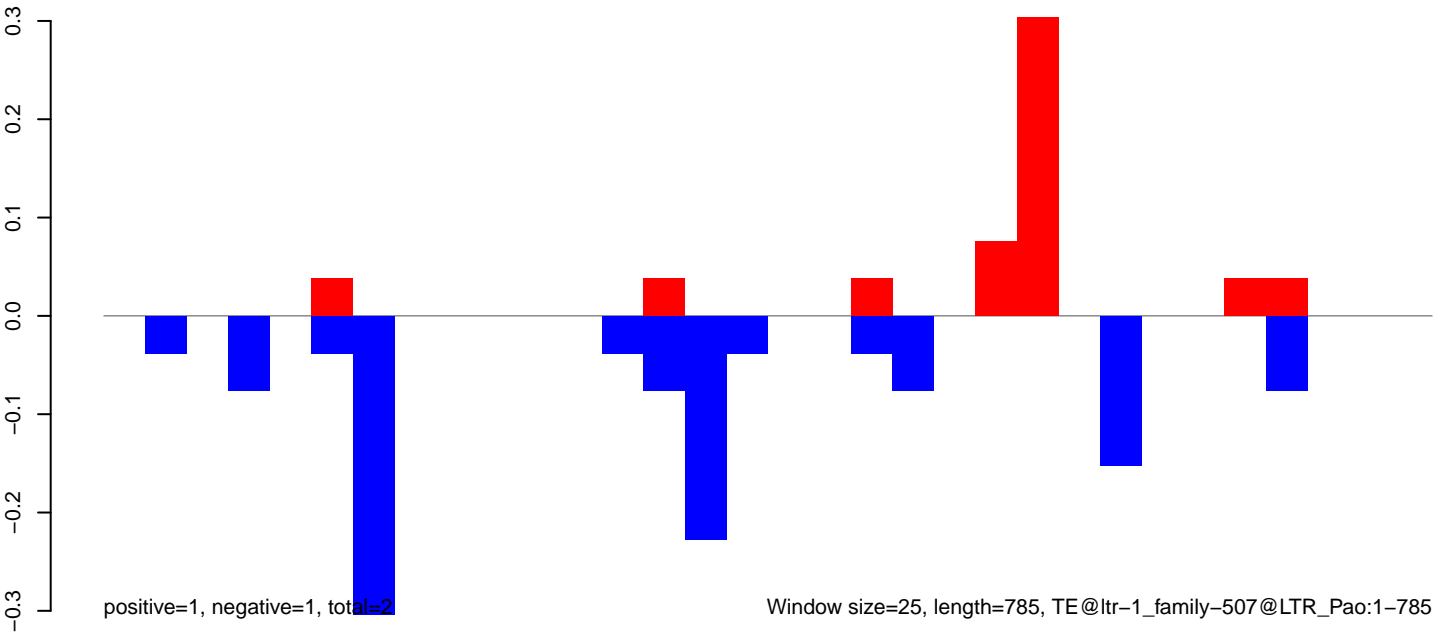

AeAlbo_CHIKV_AZT_9dpi.18_23.rep

AeAlbo_CHIKV_AZT_9dpi.24_35.rep

AeAlbo_CHIKV_AZT_9dpi.rep

AeAlbo_CHIKV_AZT_9dpi.18_23.rep

AeAlbo_CHIKV_AZT_9dpi.24_35.rep

AeAlbo_CHIKV_AZT_9dpi.rep

Window size=25, length=785, TE@ltr-1_family-507@LTR_Pao:1-785