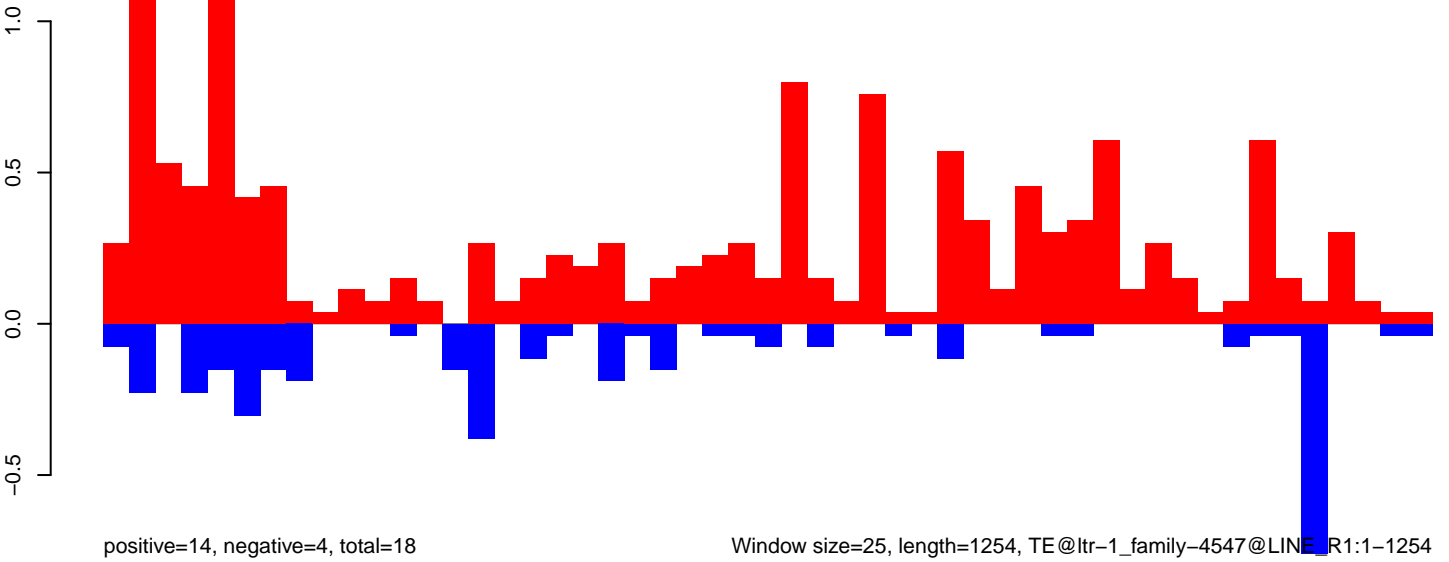

AeAlbo_CHIKV_AZT_9dpi.18_23.rep