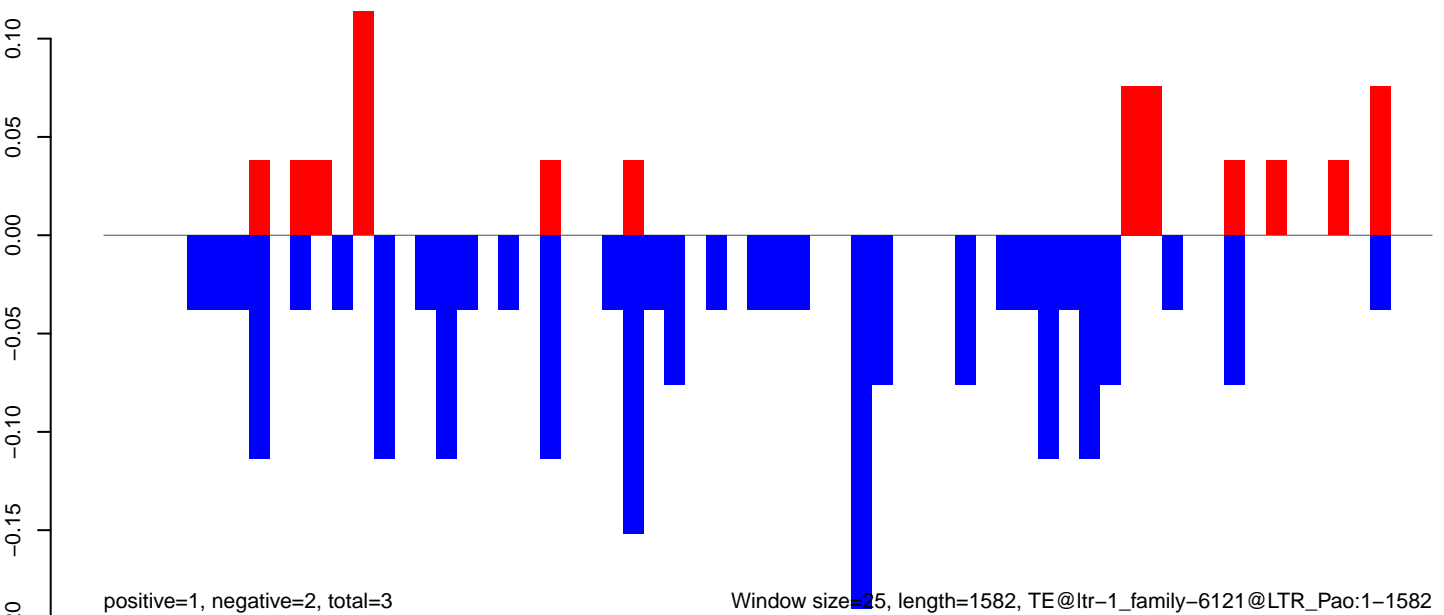

AeAlbo_CHIKV_AZT_9dpi.rep