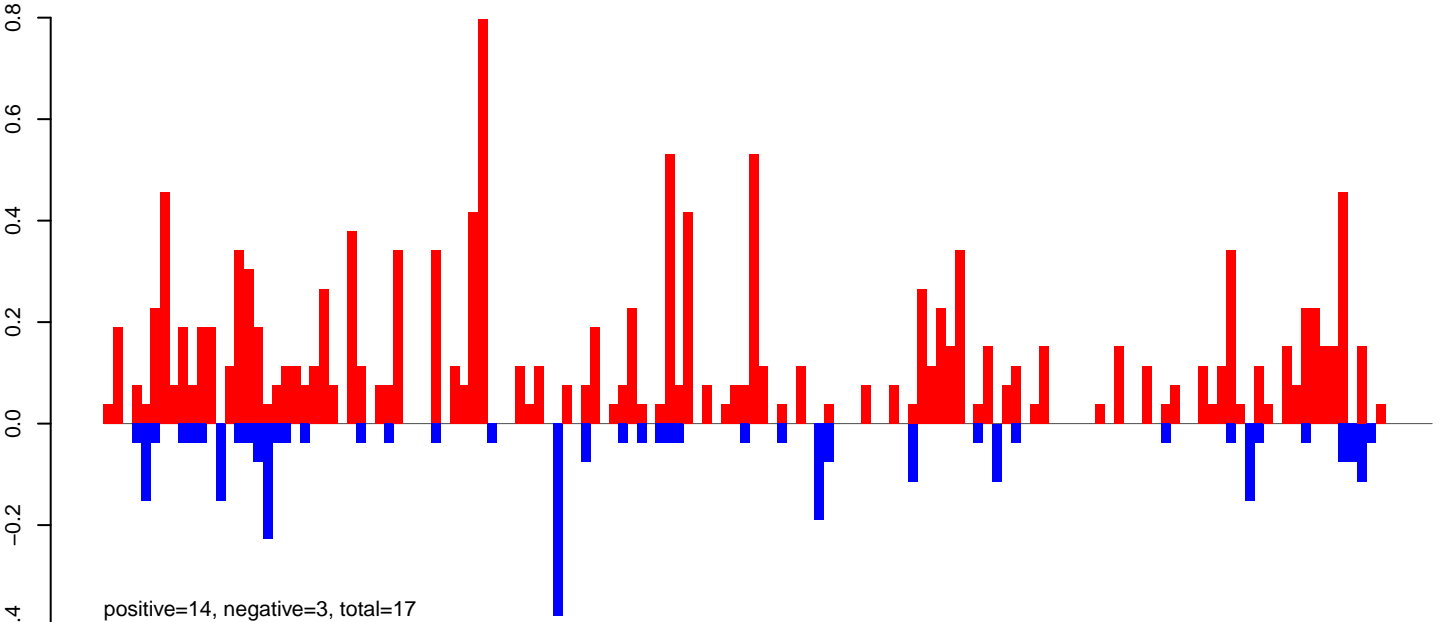

AeAlbo_CHIKV_AZT_9dpi.rep

Window size=25, length=3547, TE@ltr-1_family-4537@LTR_Copia:1-3547

AeAlbo_CHIKV_AZT_9dpi.18_23.rep

AeAlbo_CHIKV_AZT_9dpi.24_35.rep

AeAlbo_CHIKV_AZT_9dpi.rep

Window size=25, length=5781, TE@ltr-1_family-4501@LTR_Pao1-5781