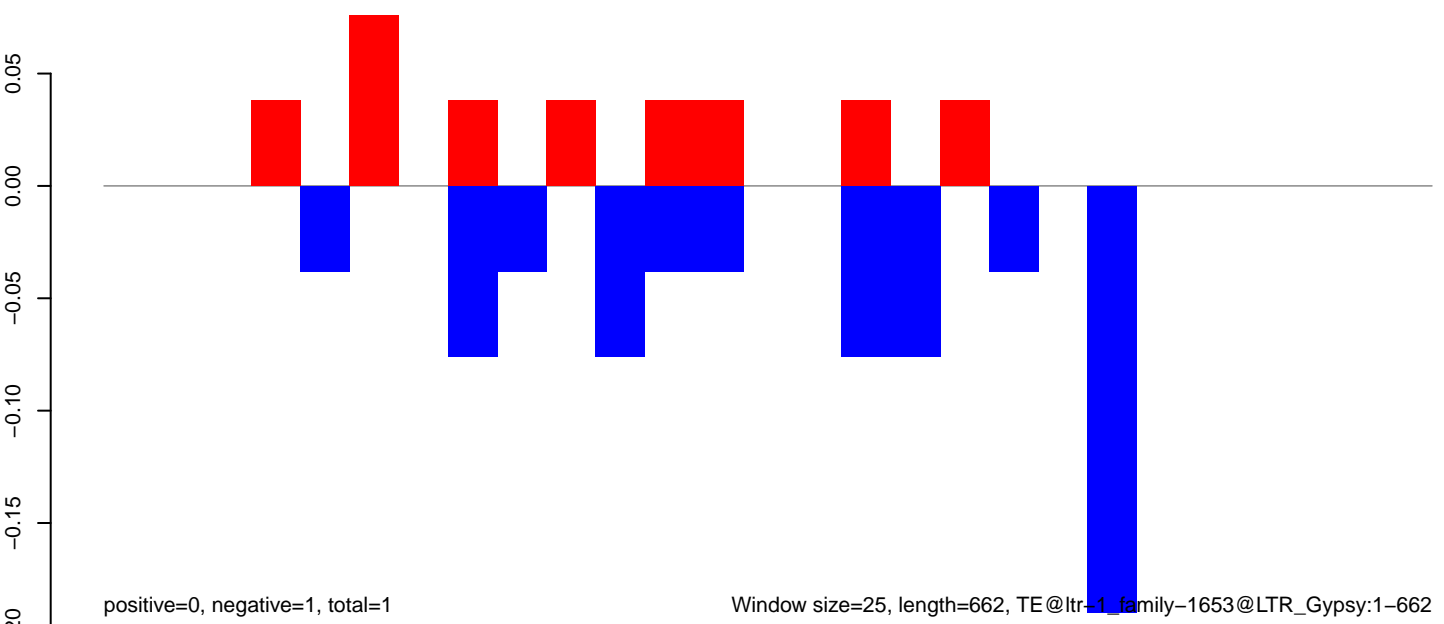

AeAlbo_CHIKV_AZT_9dpi.rep