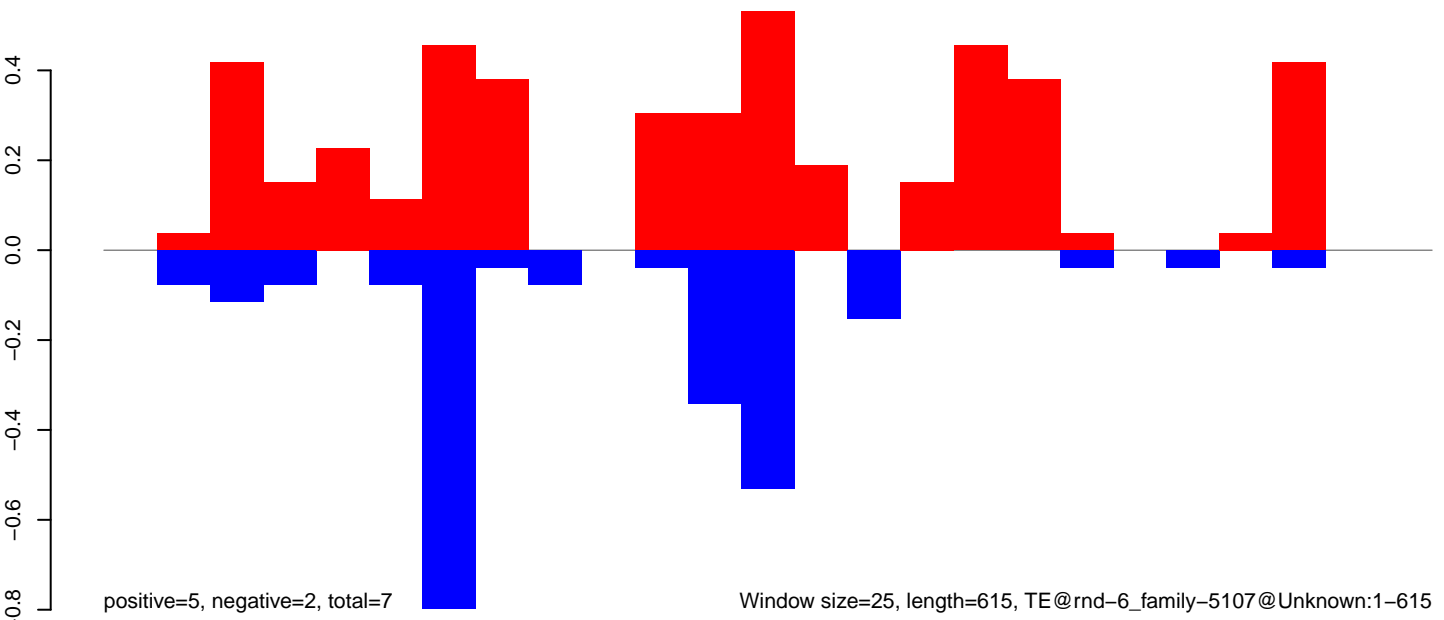

AeAlbo_CHIKV_AZT_9dpi.rep