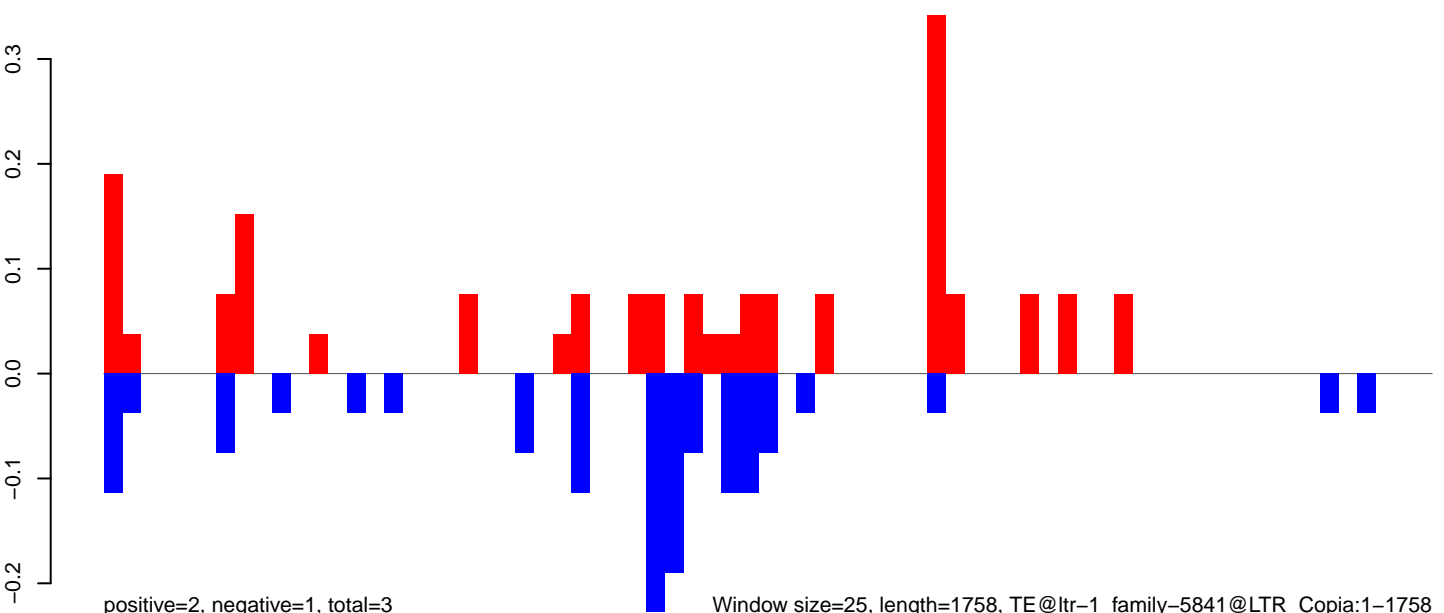

AeAlbo_CHIKV_AZT_9dpi.18_23.rep

AeAlbo_CHIKV_AZT_9dpi.rep