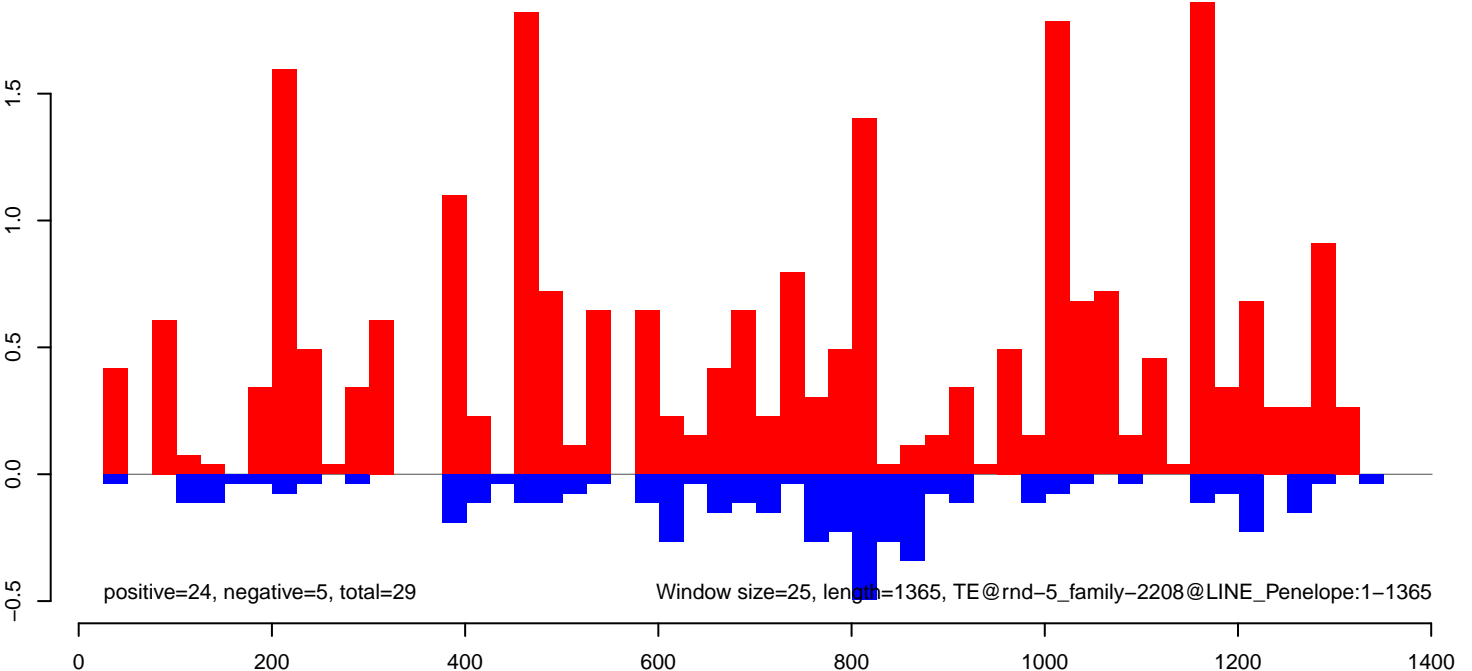

AeAlbo_CHIKV_AZT_9dpi.rep