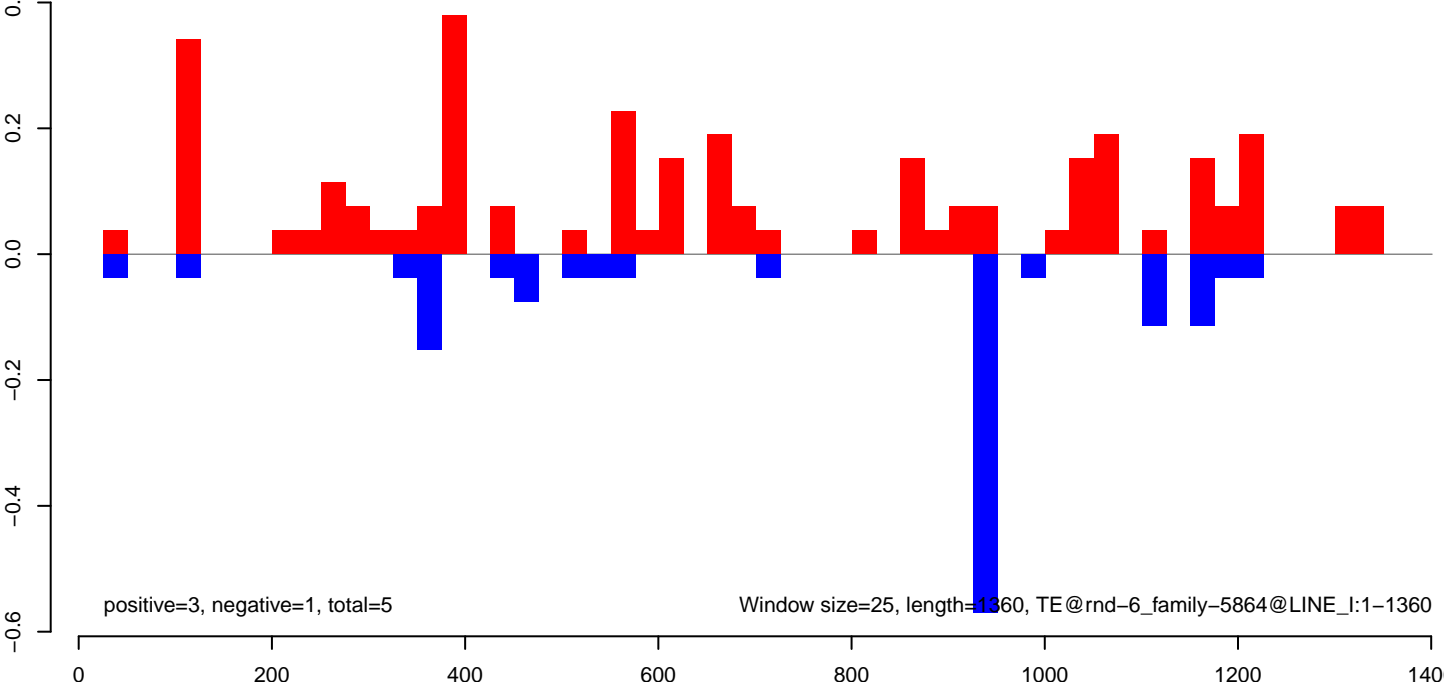

AeAlbo_CHIKV_AZT_9dpi.rep