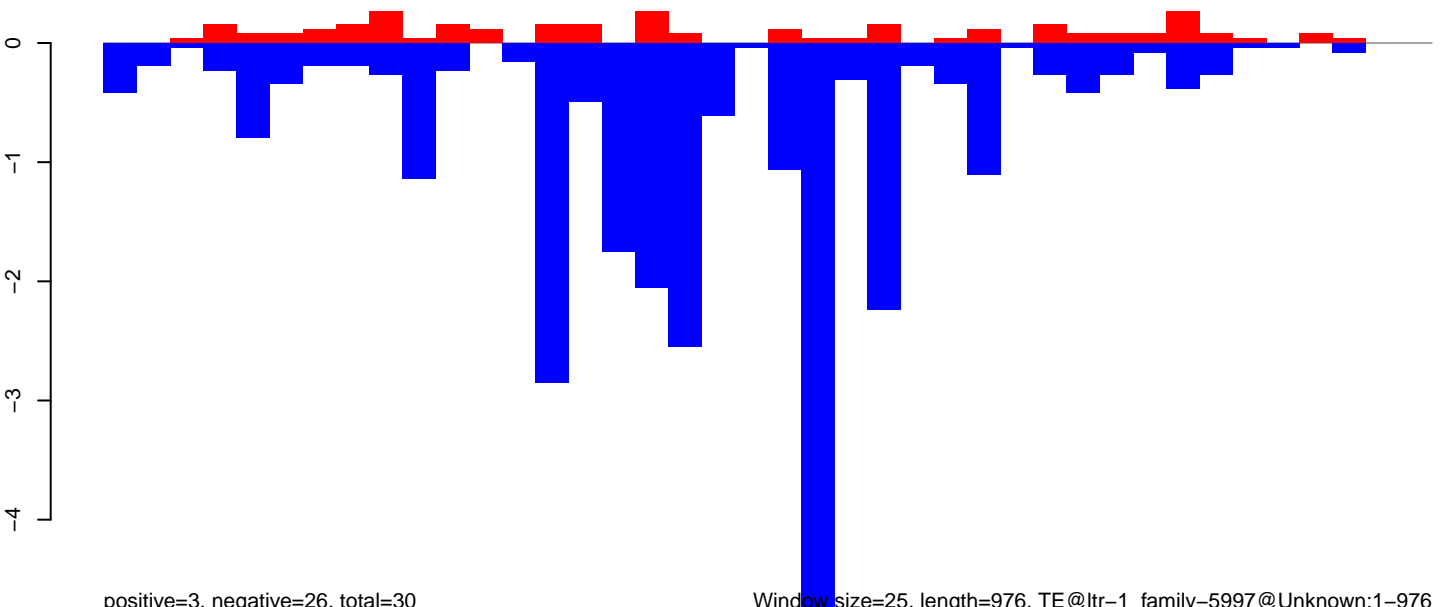

AeAlbo_CHIKV_AZT_9dpi.rep

positive=3, negative=26, total=30

Window size=25, length=976, TE@ltr-1_family-5997@Unknown:1-976

0 200 400 600 800 1000