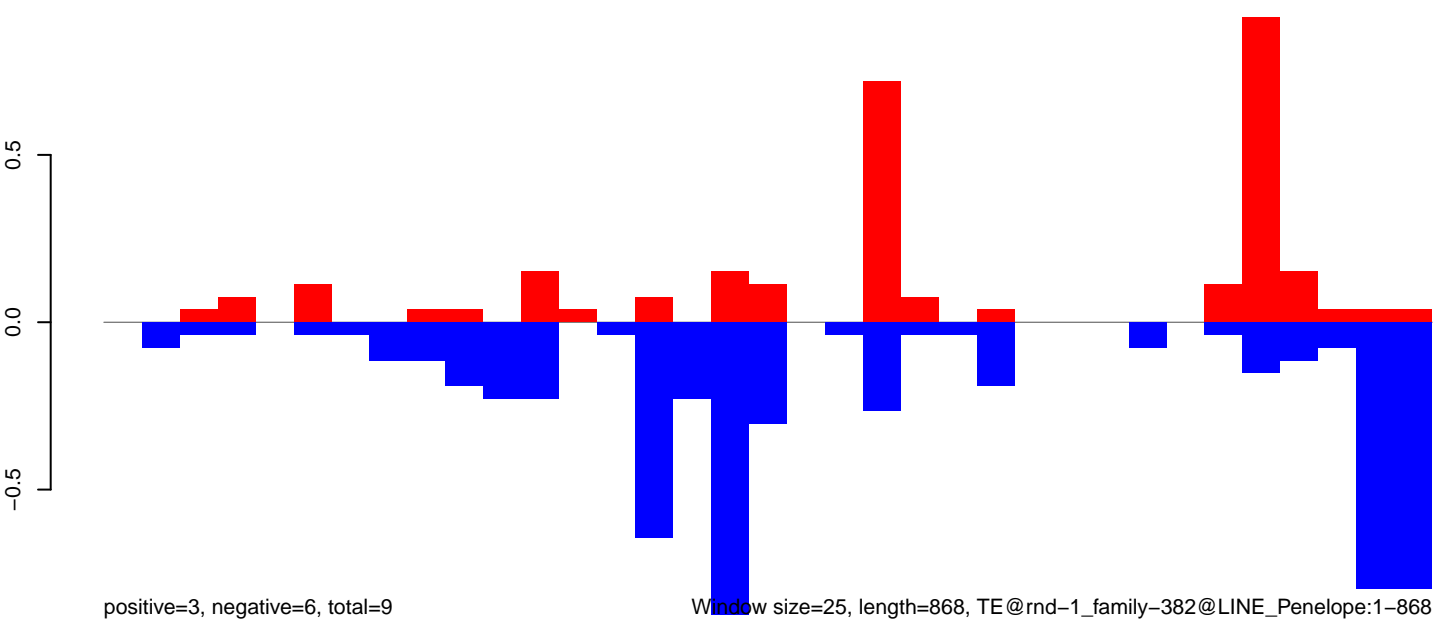

AeAlbo_CHIKV_AZT_9dpi.rep

Window size=25, length=868, TE@rnd-1_family-382@LINE_Penelope:1-868

0 200 400 600 800