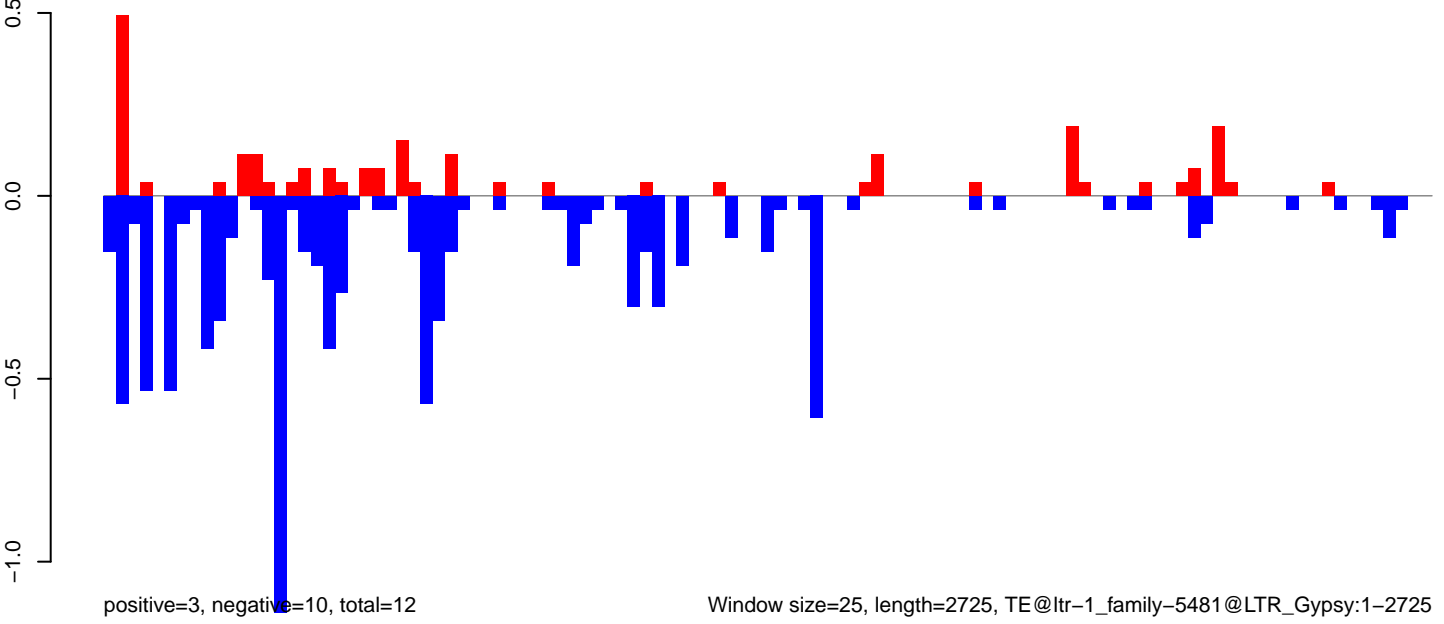

AeAlbo_CHIKV_AZT_9dpi.rep

positive=5, negative=3, total=9

Window size=25, length=2011, TE@ltr-1_family-5752@LTR_Copia:1-2011

AeAlbo_CHIKV_AZT_9dpi.18_23.rep

AeAlbo_CHIKV_AZT_9dpi.24_35.rep

AeAlbo_CHIKV_AZT_9dpi.rep