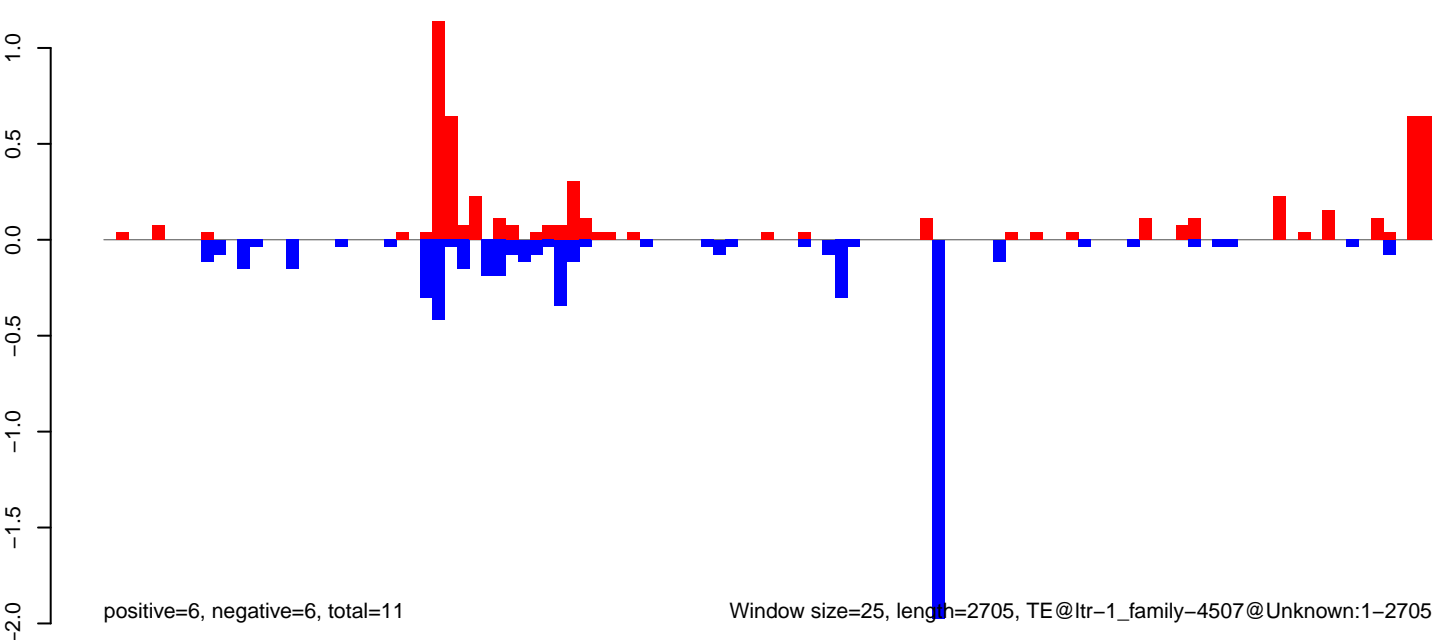

AeAlbo_CHIKV_AZT_9dpi.rep

AeAlbo_CHIKV_AZT_9dpi.18_23.rep

AeAlbo_CHIKV_AZT_9dpi.24_35.rep

AeAlbo_CHIKV_AZT_9dpi.rep

AeAlbo_CHIKV_AZT_9dpi.18_23.rep

AeAlbo_CHIKV_AZT_9dpi.24_35.rep

AeAlbo_CHIKV_AZT_9dpi.rep

Window size=25, length=3067, TE@ltr-1_family-4349@LTR_Gypsy:1-3067