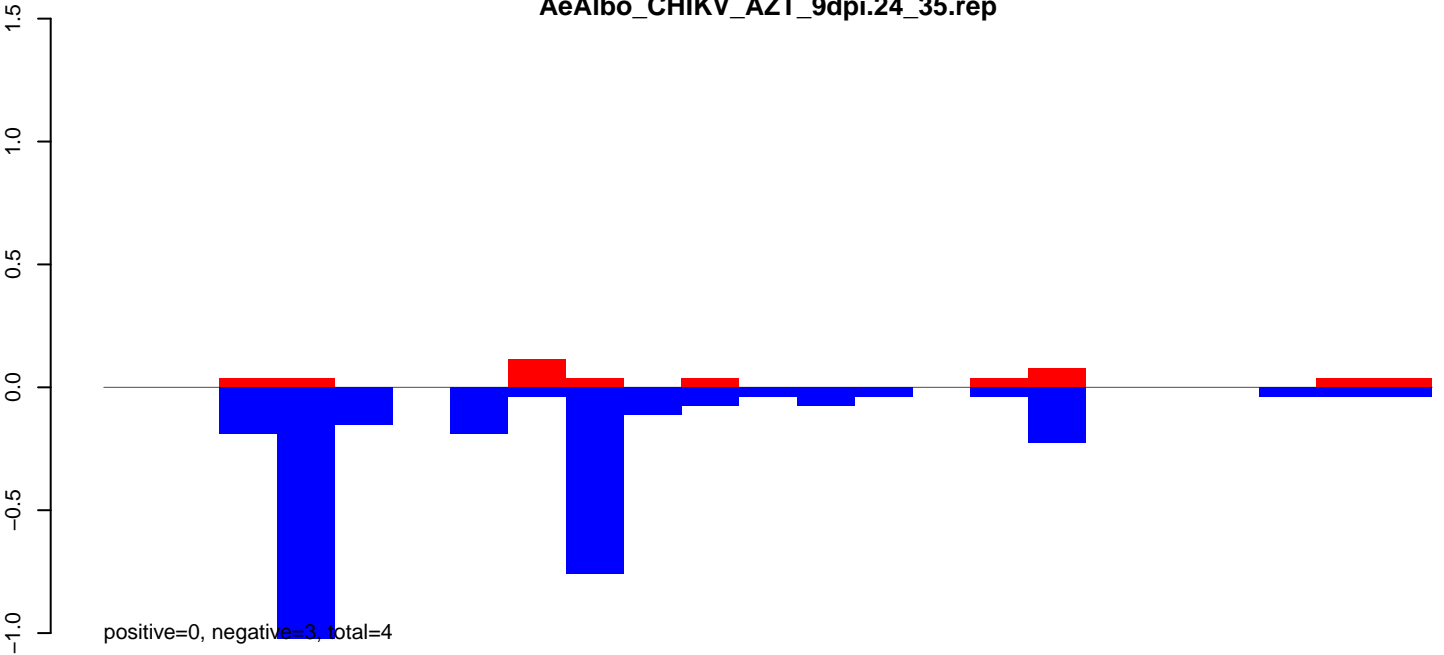

AeAlbo_CHIKV_AZT_9dpi.24_35.rep