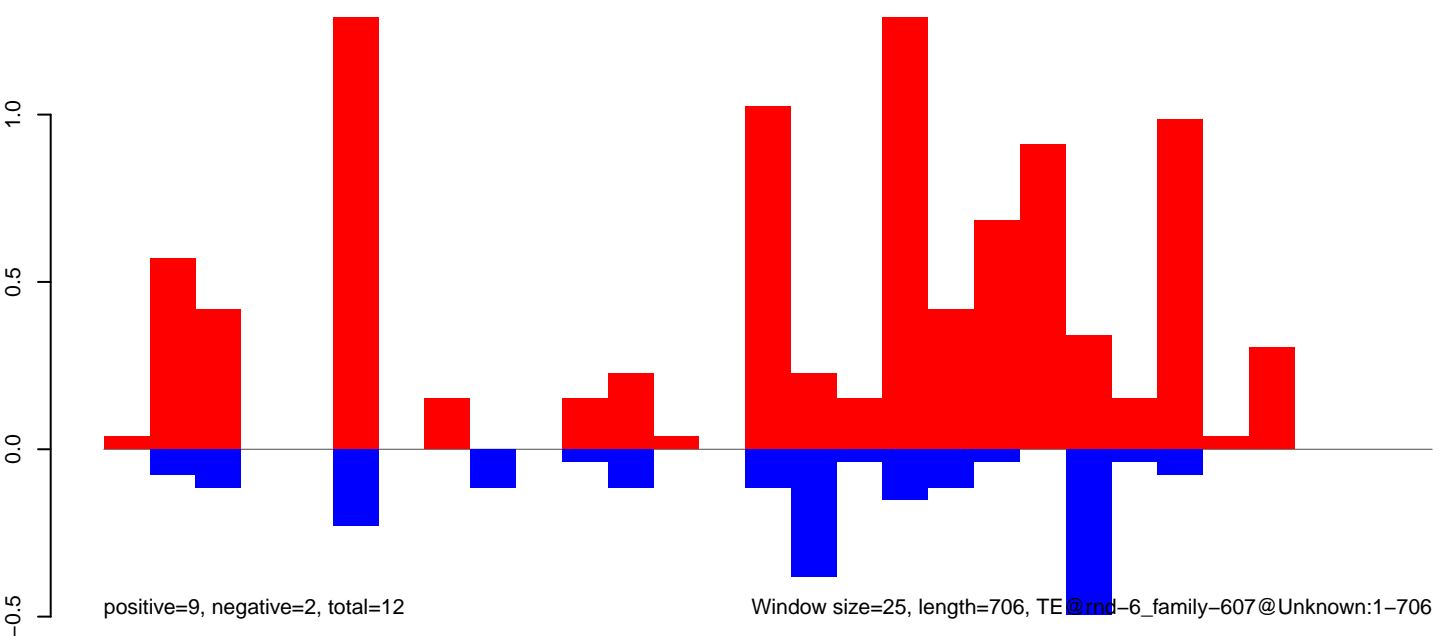

AeAlbo_CHIKV_AZT_9dpi.24_35.rep

AeAlbo_CHIKV_AZT_9dpi.rep

Window size=25, length=1204, TE@rnd-6_family-9397@LTR_Pao:1-1204

AeAlbo_CHIKV_AZT_9dpi.18_23.rep

AeAlbo_CHIKV_AZT_9dpi.24_35.rep

AeAlbo_CHIKV_AZT_9dpi.rep