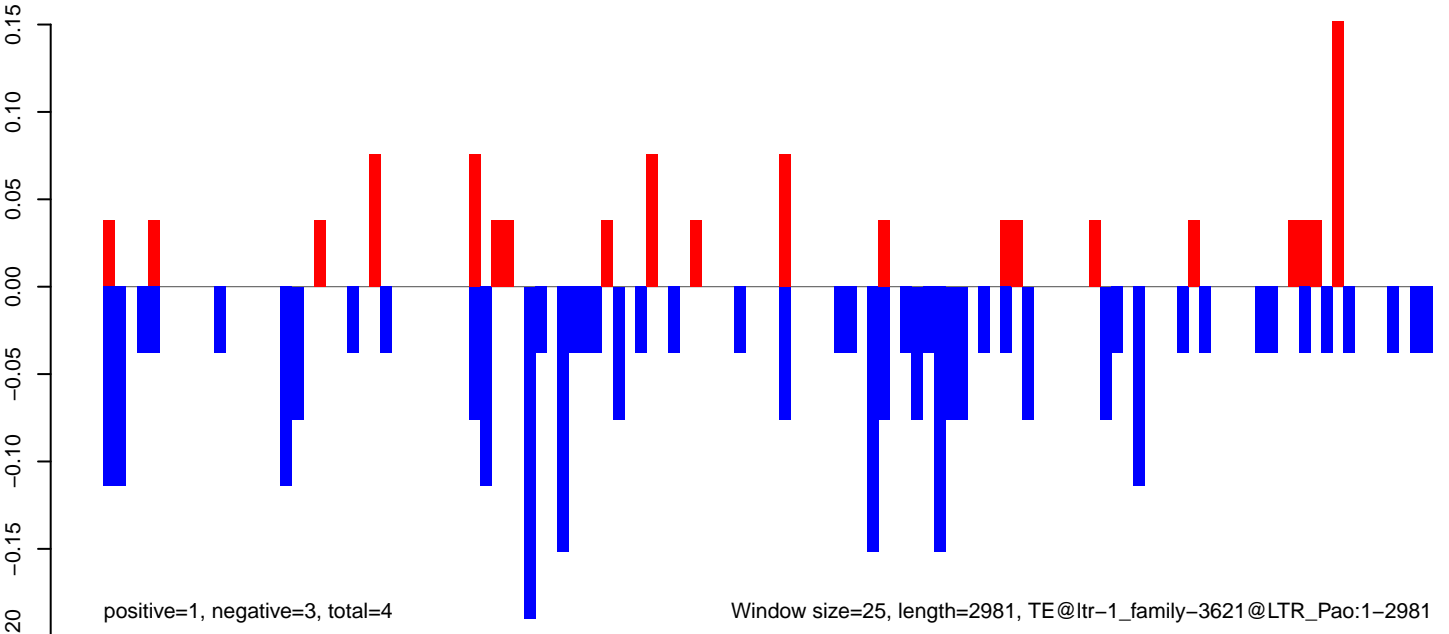

AeAlbo_CHIKV_AZT_9dpi.rep