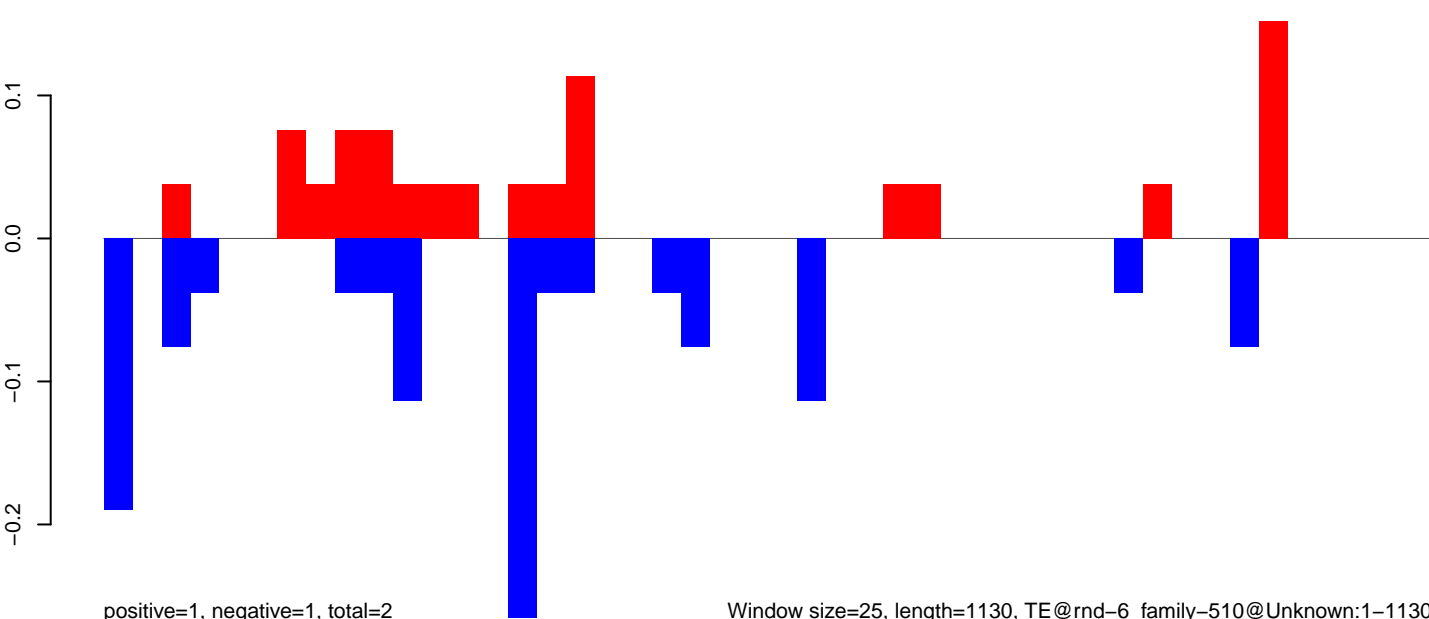

AeAlbo_CHIKV_AZT_9dpi.18_23.rep

AeAlbo_CHIKV_AZT_9dpi.24_35.rep

AeAlbo_CHIKV_AZT_9dpi.rep

AeAlbo_CHIKV_AZT_9dpi.18_23.rep

AeAlbo_CHIKV_AZT_9dpi.24_35.rep

AeAlbo_CHIKV_AZT_9dpi.rep

Window size=25, length=1130, TE@rnd-6_family-510@Unknown:1-1130