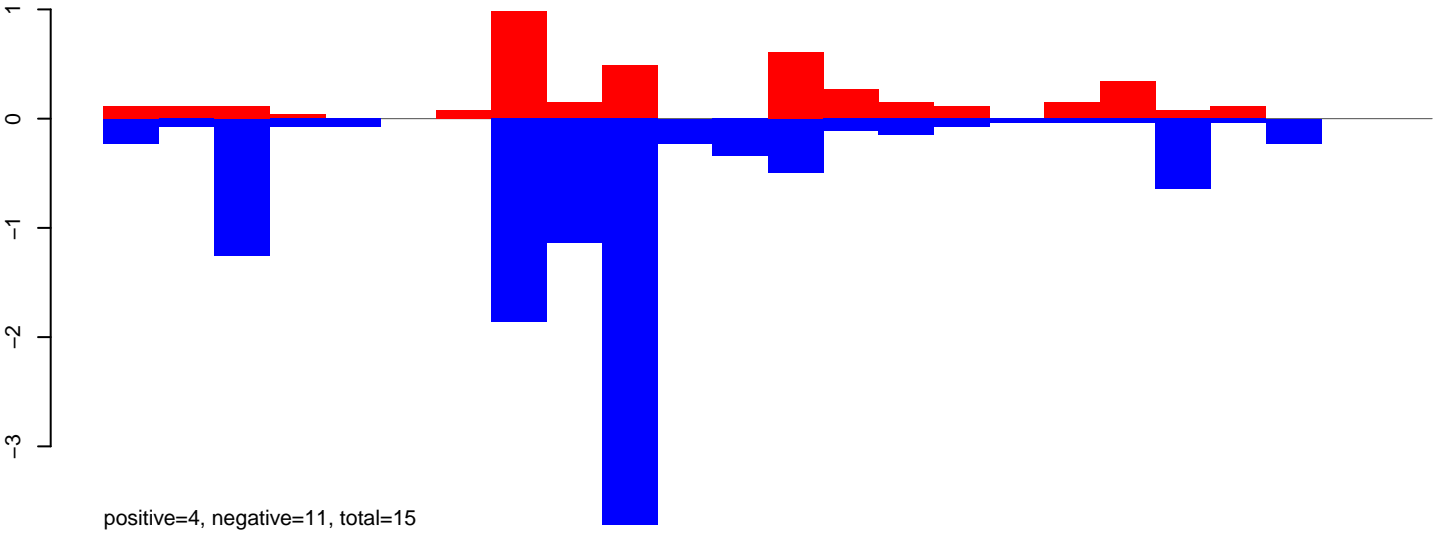

AeAlbo_CHIKV_AZT_9dpi.18_23.rep

AeAlbo_CHIKV_AZT_9dpi.24_35.rep