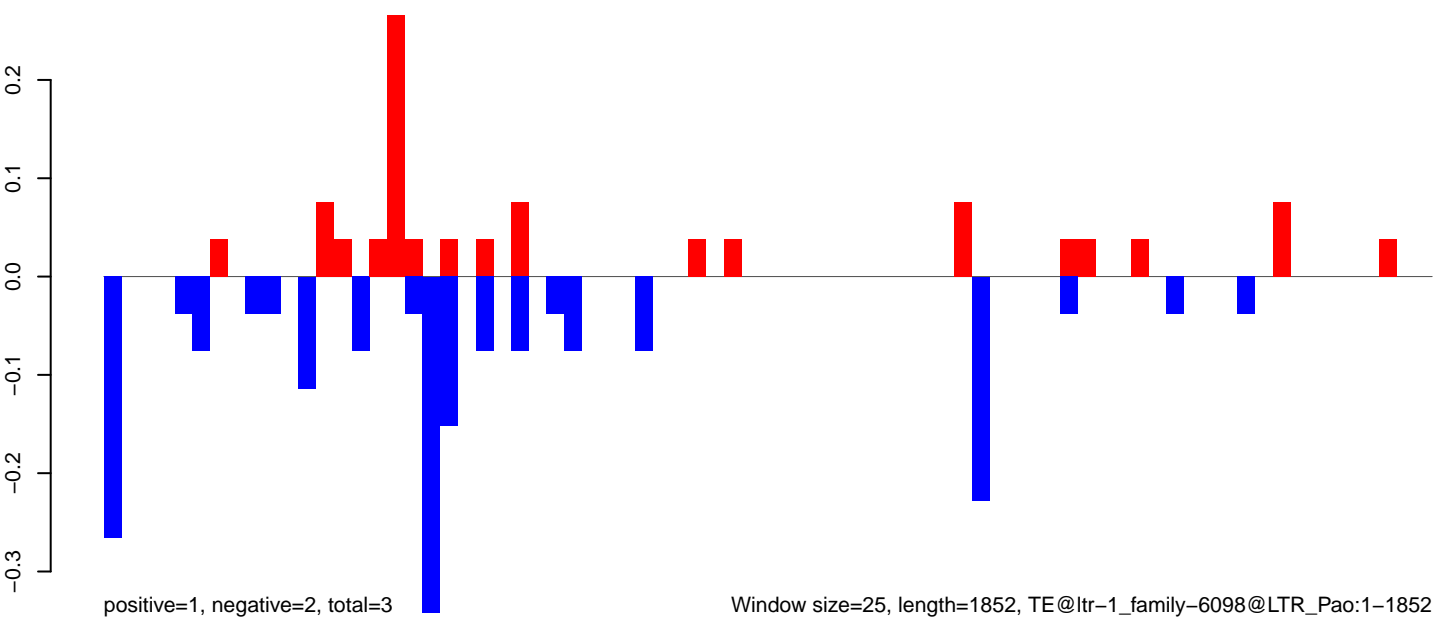

AeAlbo_CHIKV_AZT_9dpi.rep

Window size=25, length=1852, TE@ltr-1_family-6098@LTR_Pao:1-1852

0 500 1000 1500