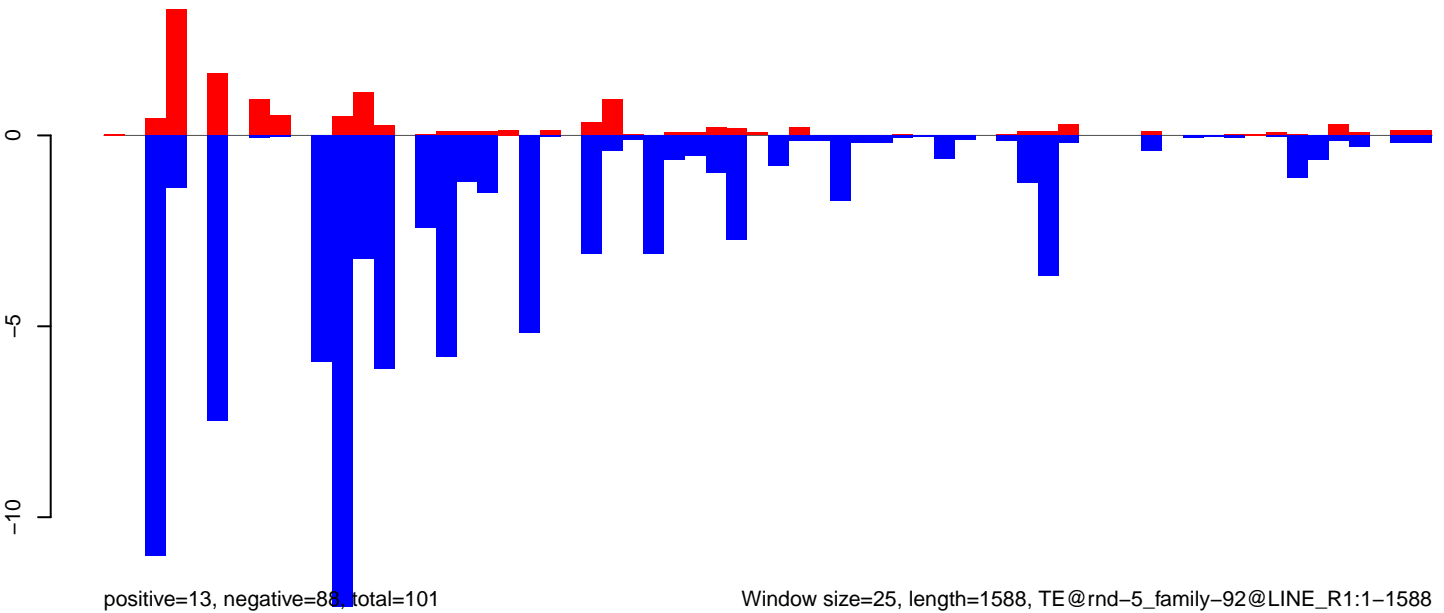

AeAlbo_CHIKV_AZT_9dpi.rep

Window size=25, length=1588, TE@rnd-5_family-92@LINE_R1:1-1588

0 500 1000 1500

AeAlbo_CHIKV_AZT_9dpi.18_23.rep

AeAlbo_CHIKV_AZT_9dpi.24_35.rep

AeAlbo_CHIKV_AZT_9dpi.rep

AeAlbo_CHIKV_AZT_9dpi.18_23.rep