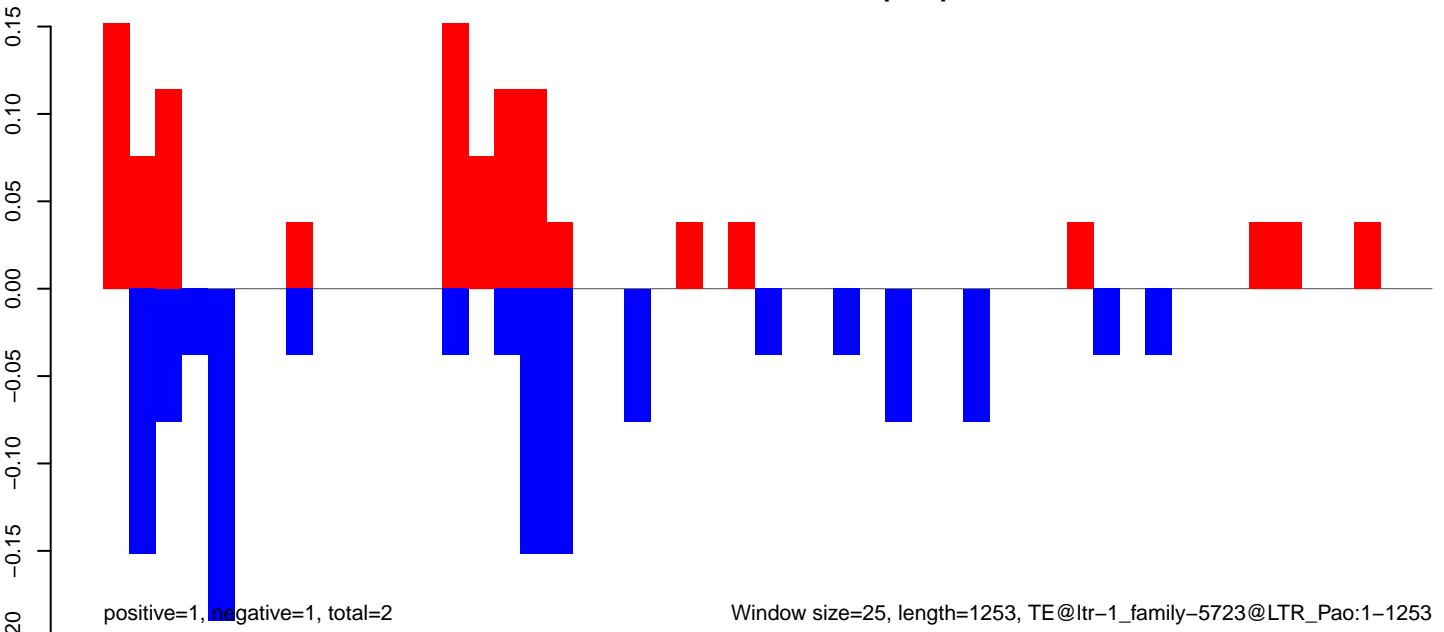

AeAlbo_CHIKV_AZT_9dpi.18_23.rep

AeAlbo_CHIKV_AZT_9dpi.24_35.rep

AeAlbo_CHIKV_AZT_9dpi.rep

AeAlbo_CHIKV_AZT_9dpi.18_23.rep

AeAlbo_CHIKV_AZT_9dpi.24_35.rep

AeAlbo_CHIKV_AZT_9dpi.rep

Window size=25, length=1253, TE@ltr-1_family-5723@LTR_Pao:1-1253