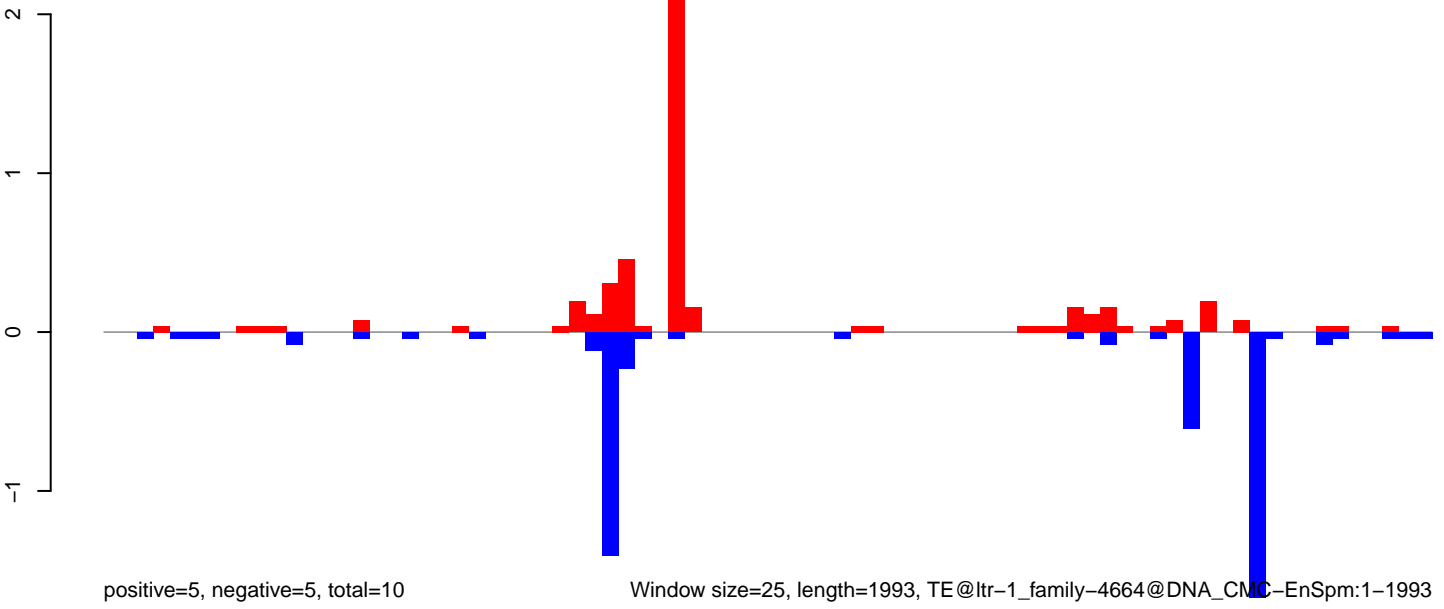

AeAlbo_CHIKV_AZT_9dpi.rep

Window size=25, length=1993, TE@ltr-1_family-4664@DNA_CMC-EnSpm:1-1993

0 500 1000 1500 2000