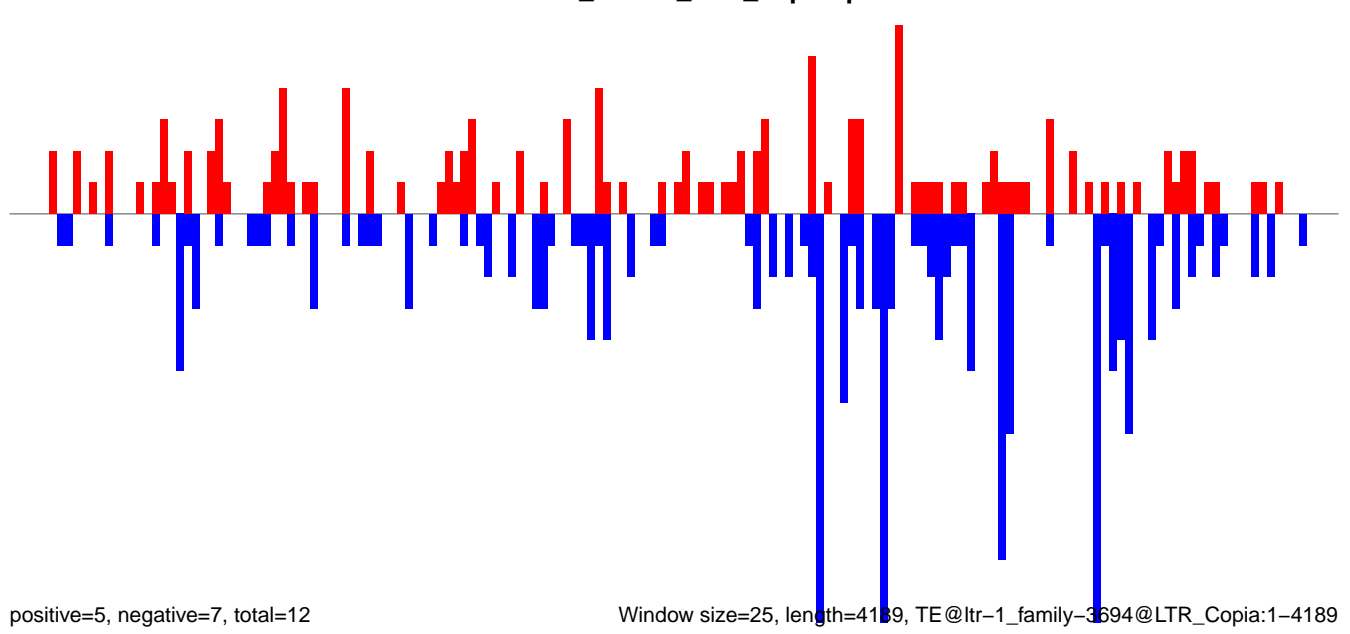

AeAlbo_CHIKV_AZT_9dpi.rep

Window size=25, length=4189, TE@ltr-1_family-3694@LTR_Copia:1-4189

0 1000 2000 3000 4000