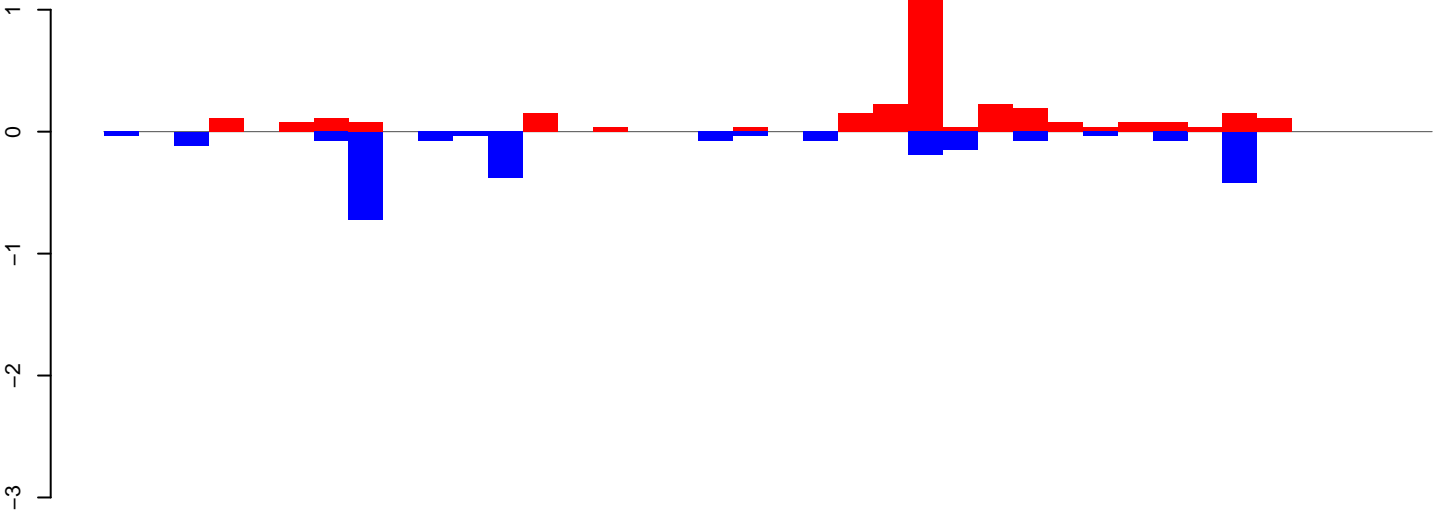

AeAlbo_CHIKV_AZT_9dpi.18_23.rep