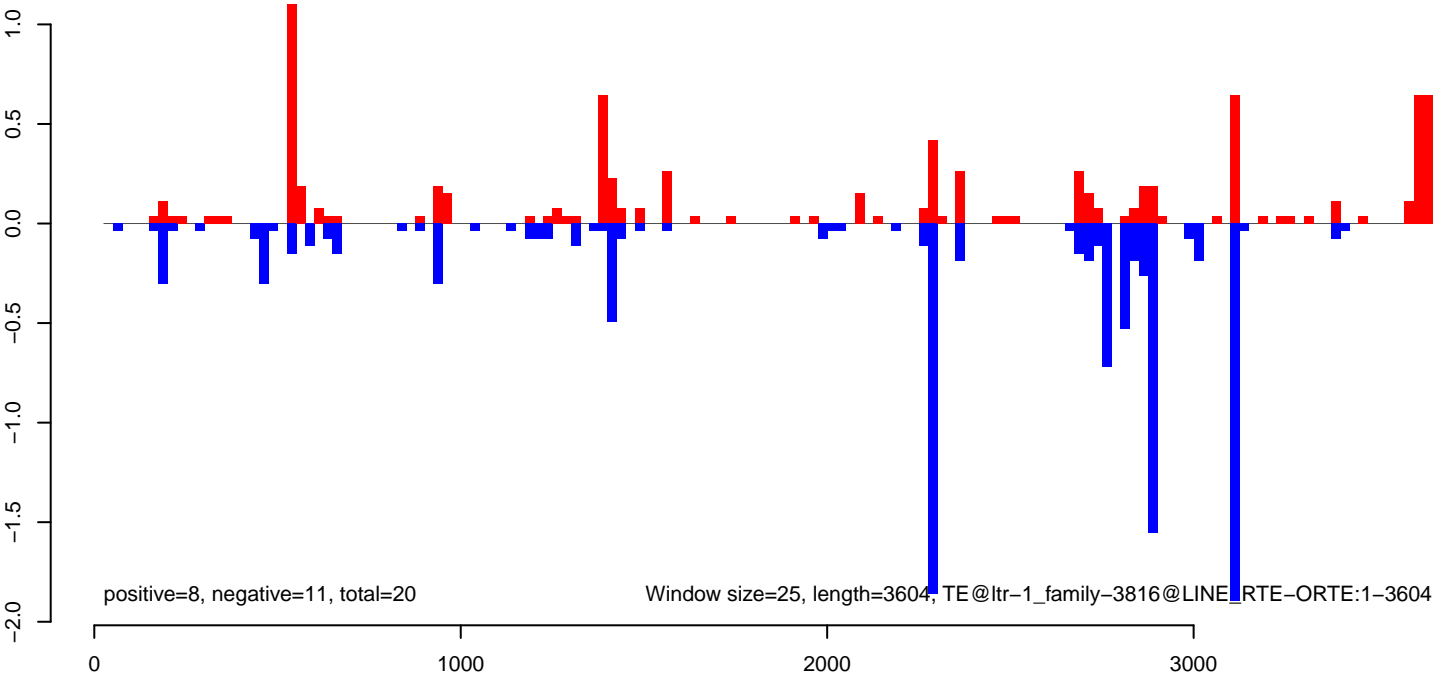

AeAlbo_CHIKV_AZT_9dpi.rep