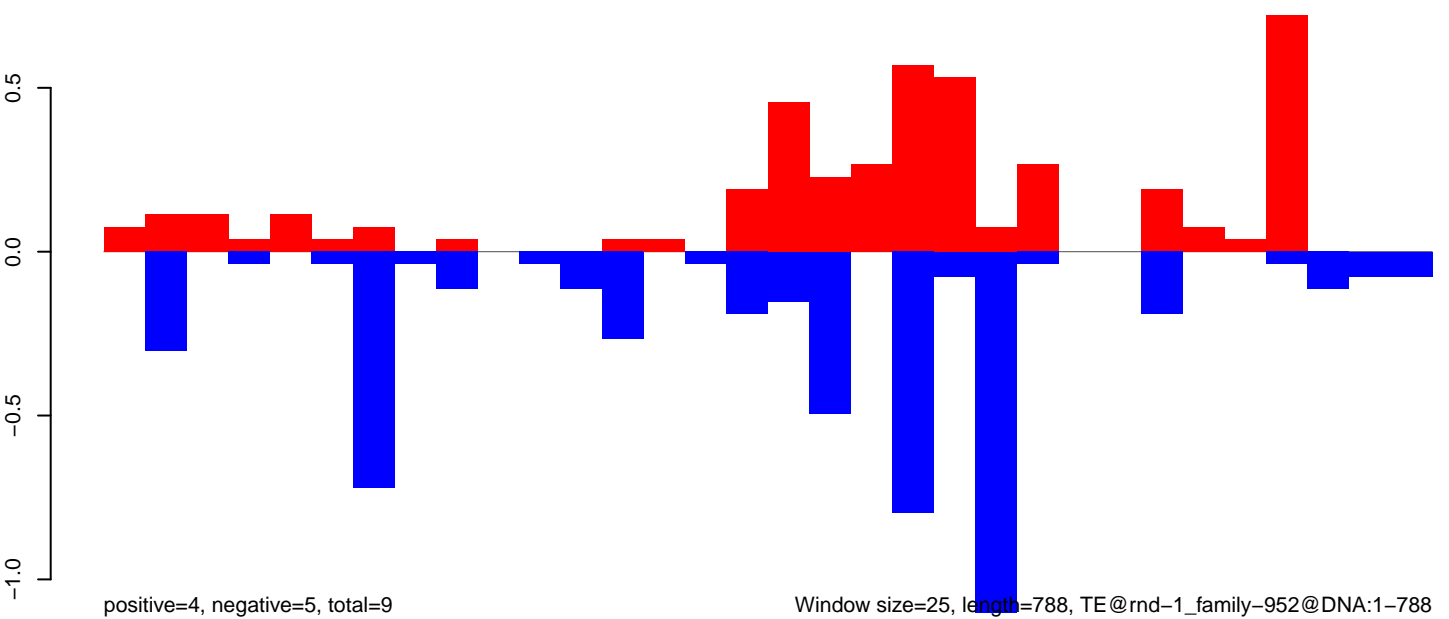

AeAlbo_CHIKV_AZT_9dpi.rep