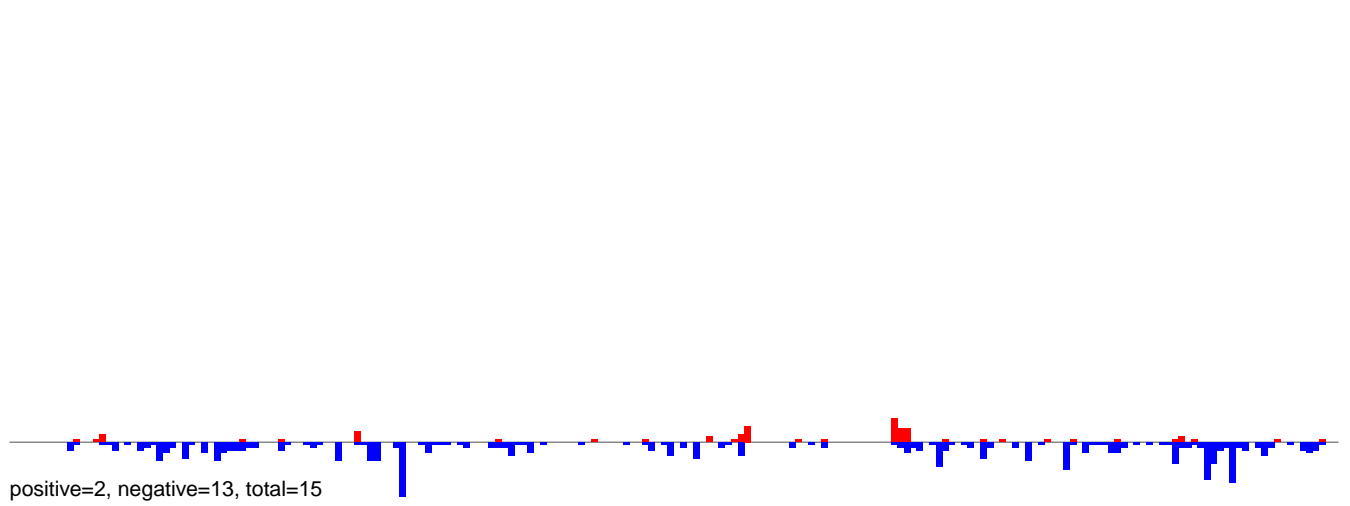

AeAlbo_CHIKV_AZT_9dpi.rep