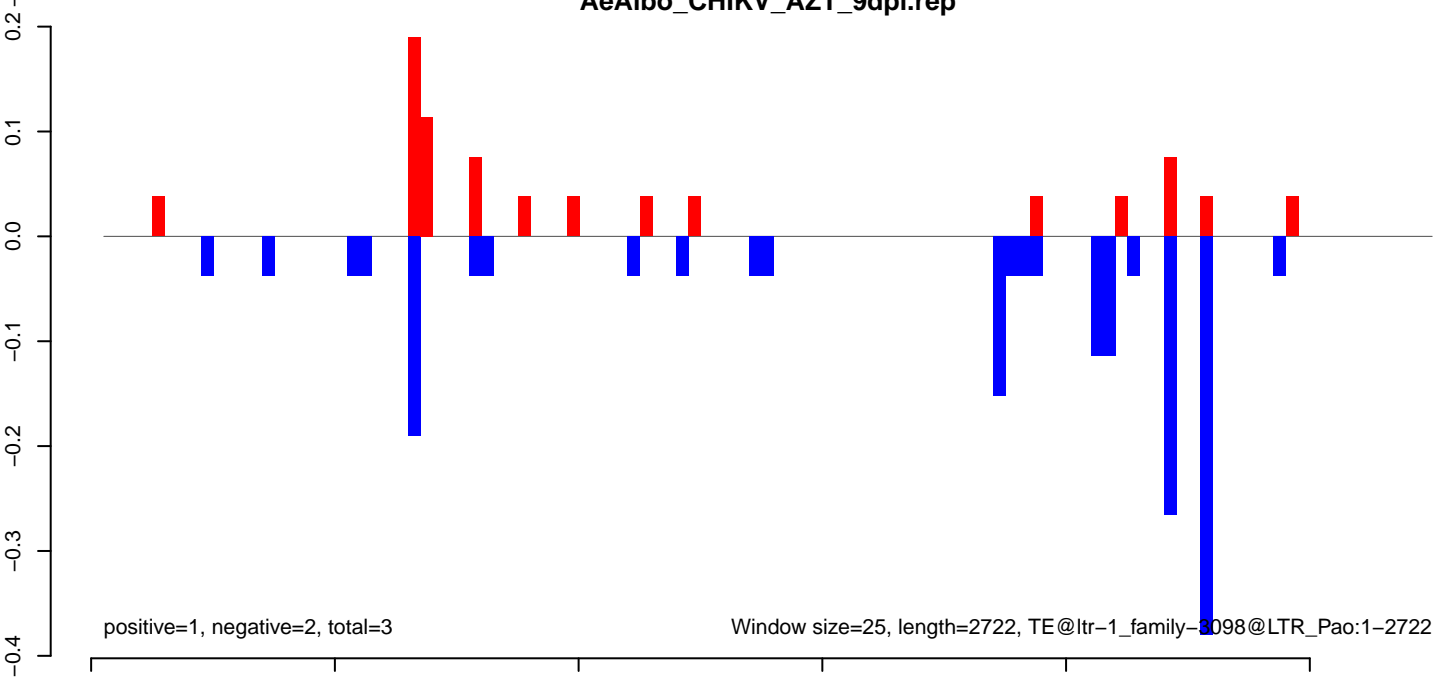

AeAlbo_CHIKV_AZT_9dpi.rep