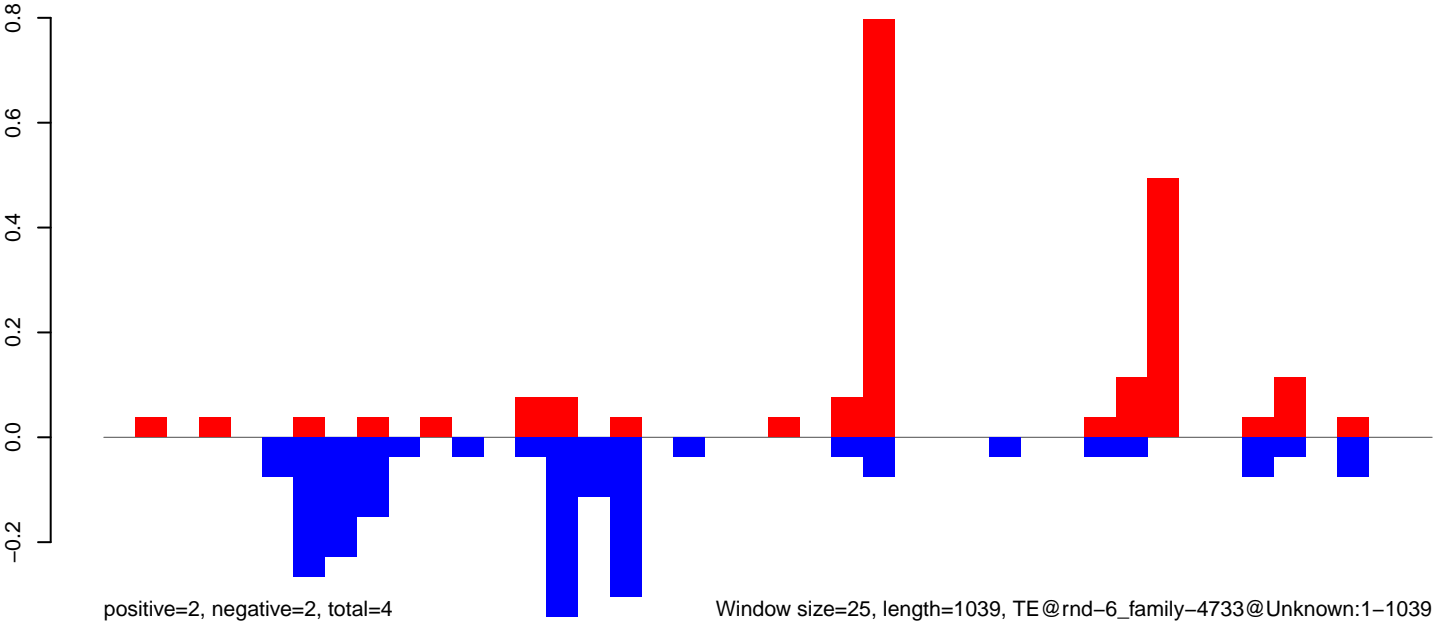

AeAlbo_CHIKV_AZT_9dpi.rep

AeAlbo_CHIKV_AZT_9dpi.18_23.rep

AeAlbo_CHIKV_AZT_9dpi.24_35.rep

AeAlbo_CHIKV_AZT_9dpi.rep

Window size=25, length=1039, TE@rnd-6_family-4733@Unknown:1-1039

AeAlbo_CHIKV_AZT_9dpi.18_23.rep