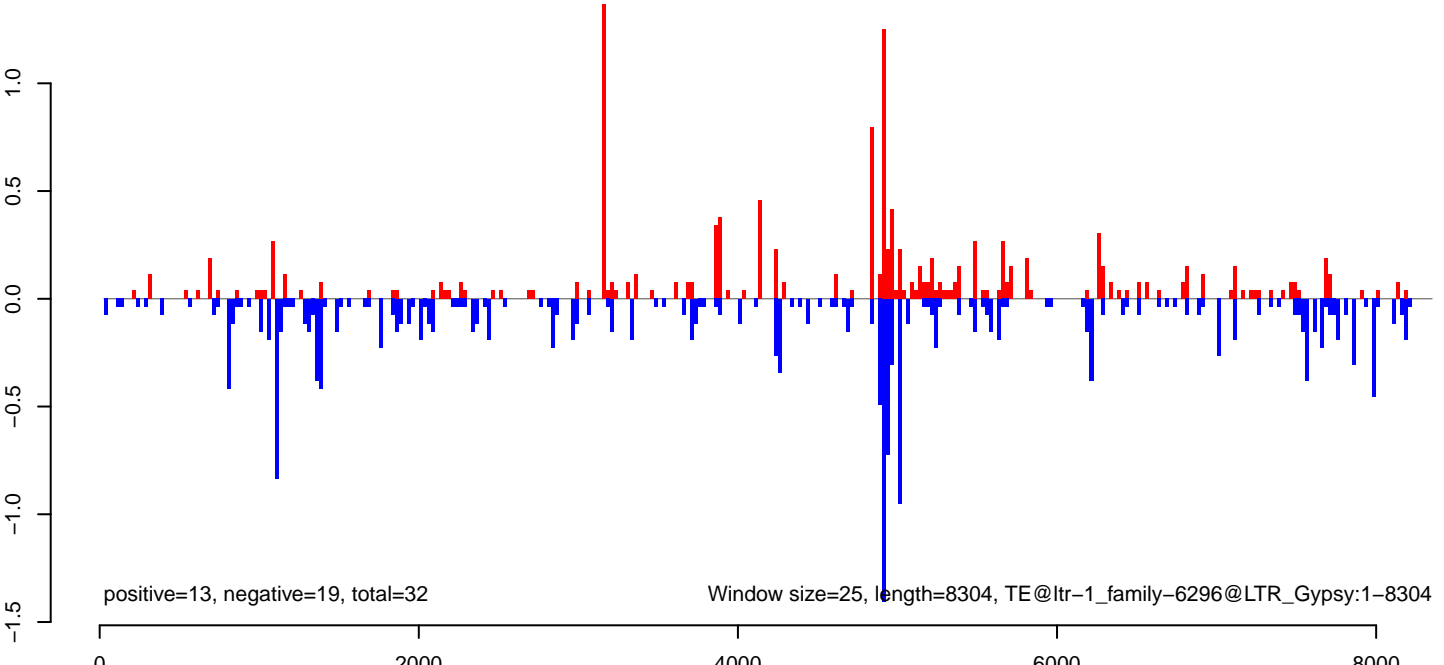

AeAlbo_CHIKV_AZT_9dpi.rep