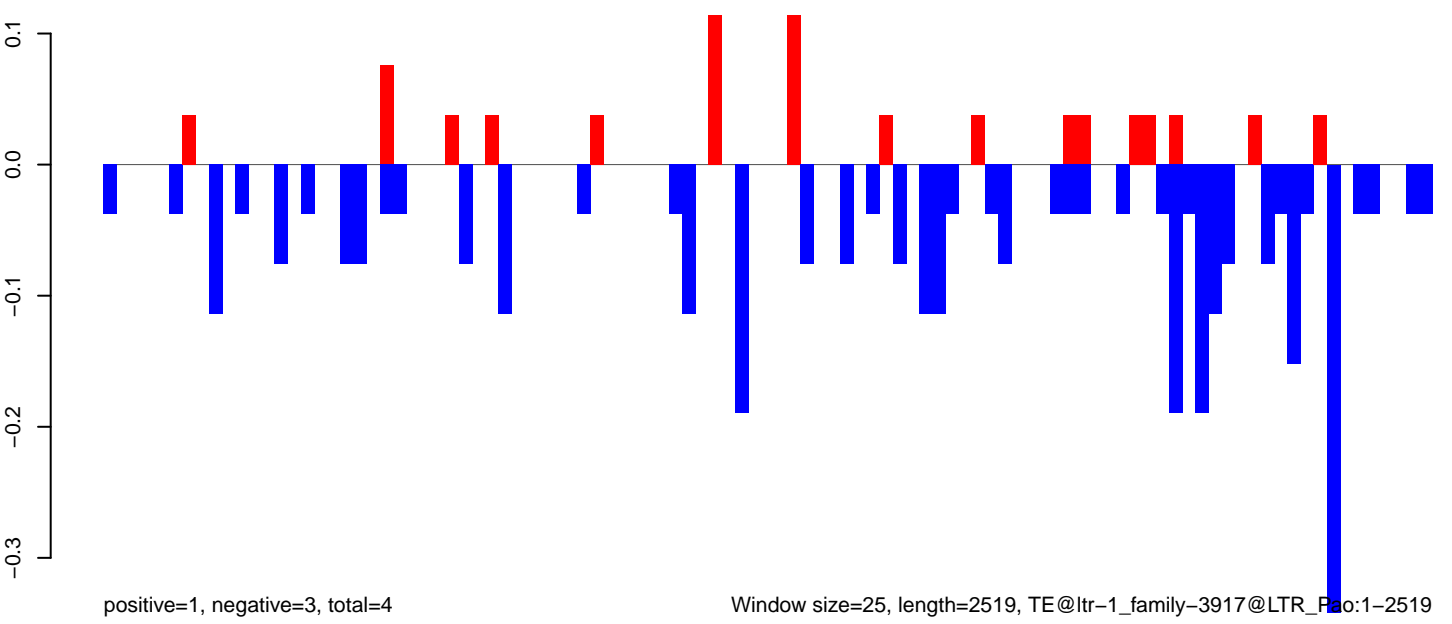

AeAlbo_CHIKV_AZT_9dpi.rep

Window size=25, length=2519, TE@ltr-1_family-3917@LTR_Pos:1-2519

0 500 1000 1500 2000 2500