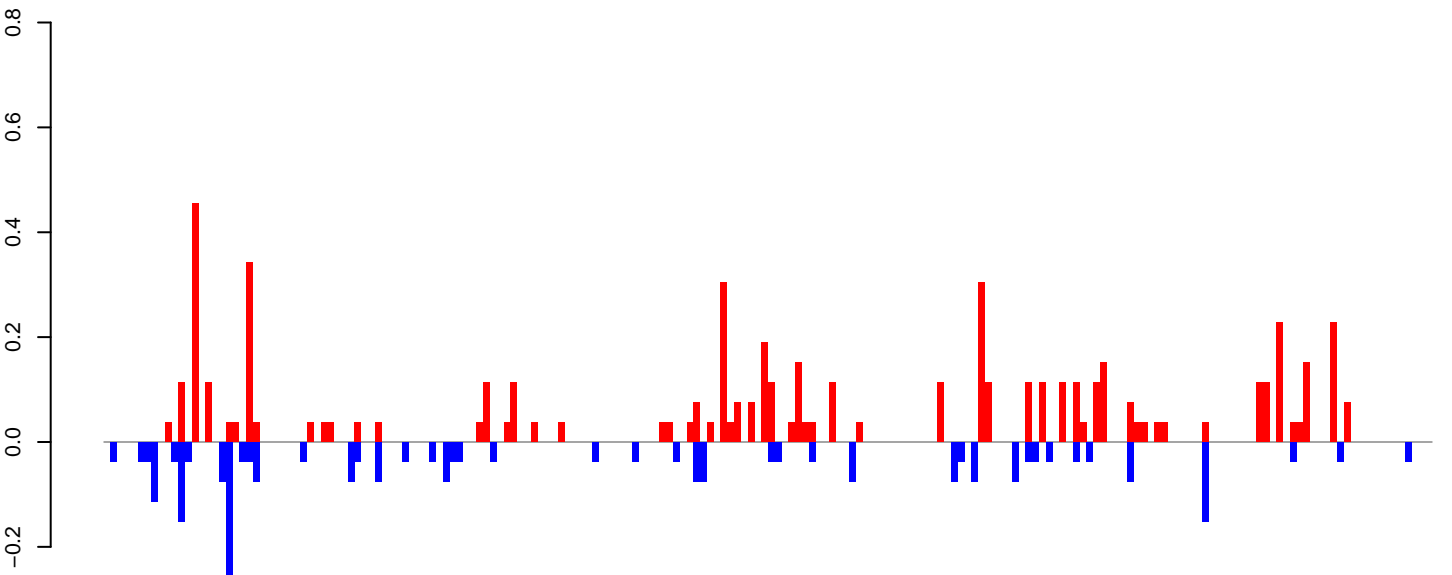

AeAlbo_CHIKV_AZT_9dpi.24_35.rep