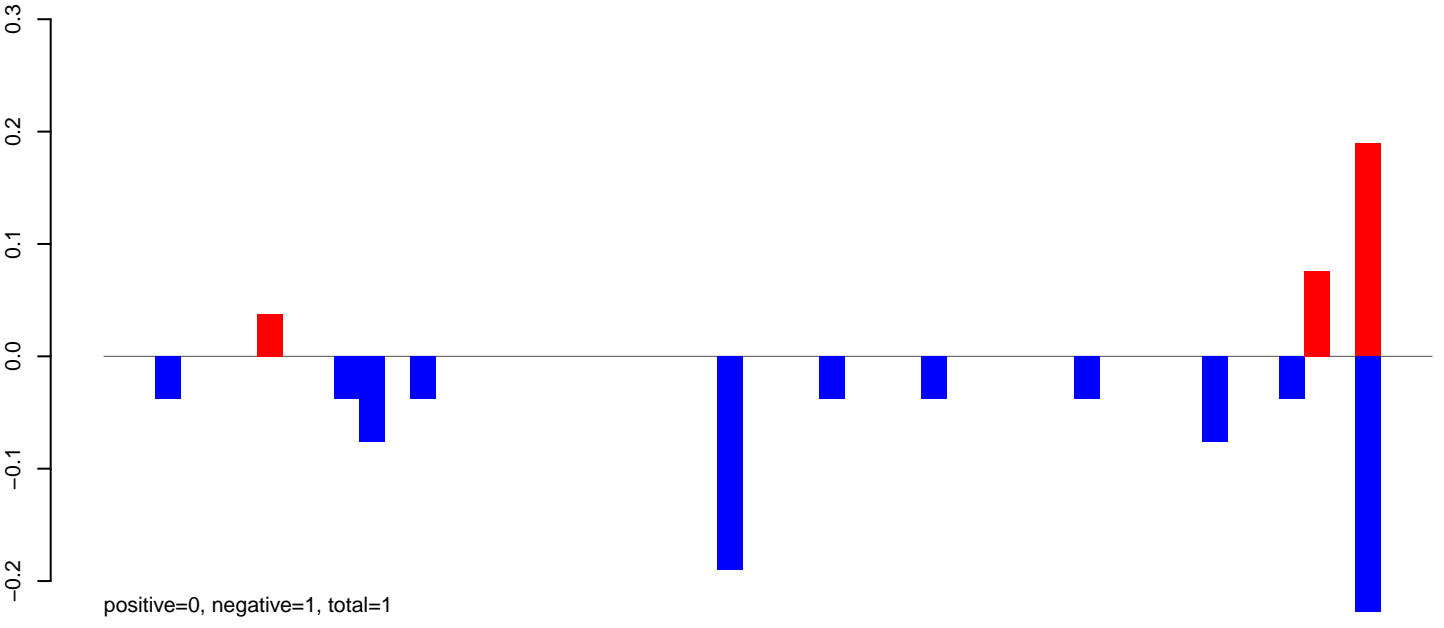

AeAlbo_CHIKV_AZT_9dpi.rep

AeAlbo_CHIKV_AZT_9dpi.18_23.rep

AeAlbo_CHIKV_AZT_9dpi.24_35.rep

AeAlbo_CHIKV_AZT_9dpi.rep

AeAlbo_CHIKV_AZT_9dpi.18_23.rep

AeAlbo_CHIKV_AZT_9dpi.24_35.rep

AeAlbo_CHIKV_AZT_9dpi.rep

Window size=25, length=1282, TE@rnd-5_family-675@LTR_Gypsy1-1282