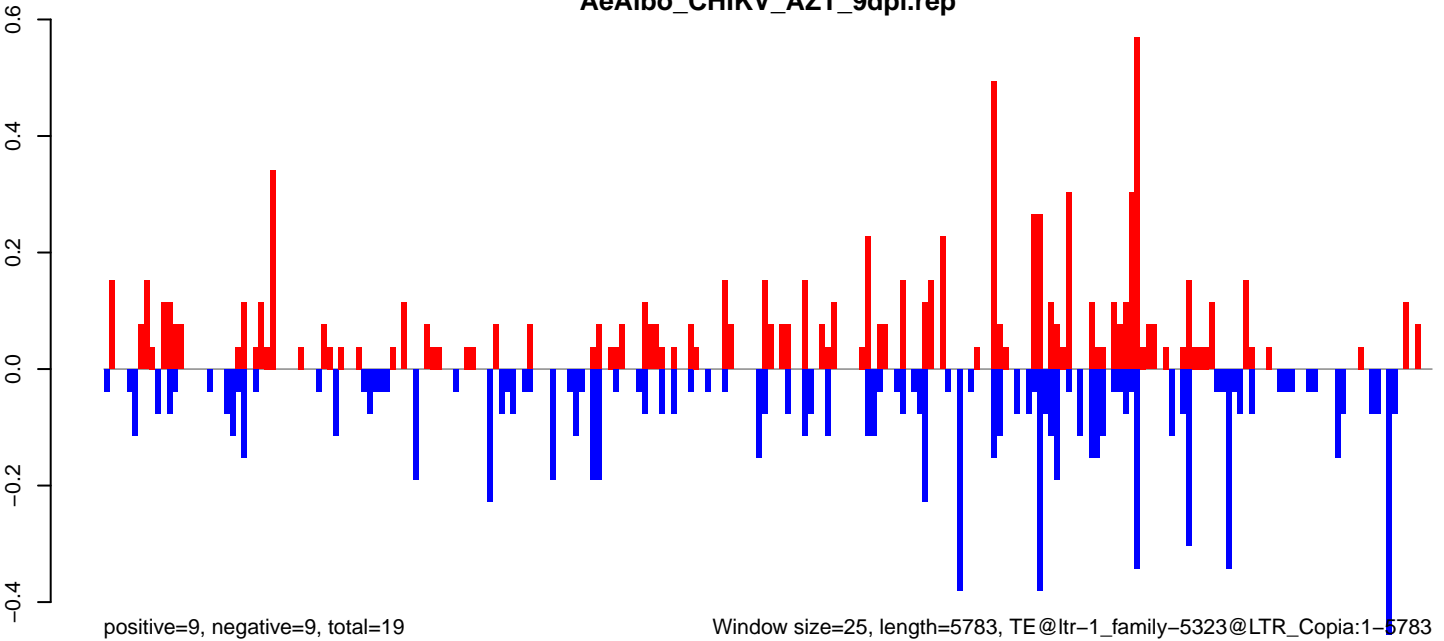

AeAlbo_CHIKV_AZT_9dpi.rep

0 1000 2000 3000 4000 5000 6000