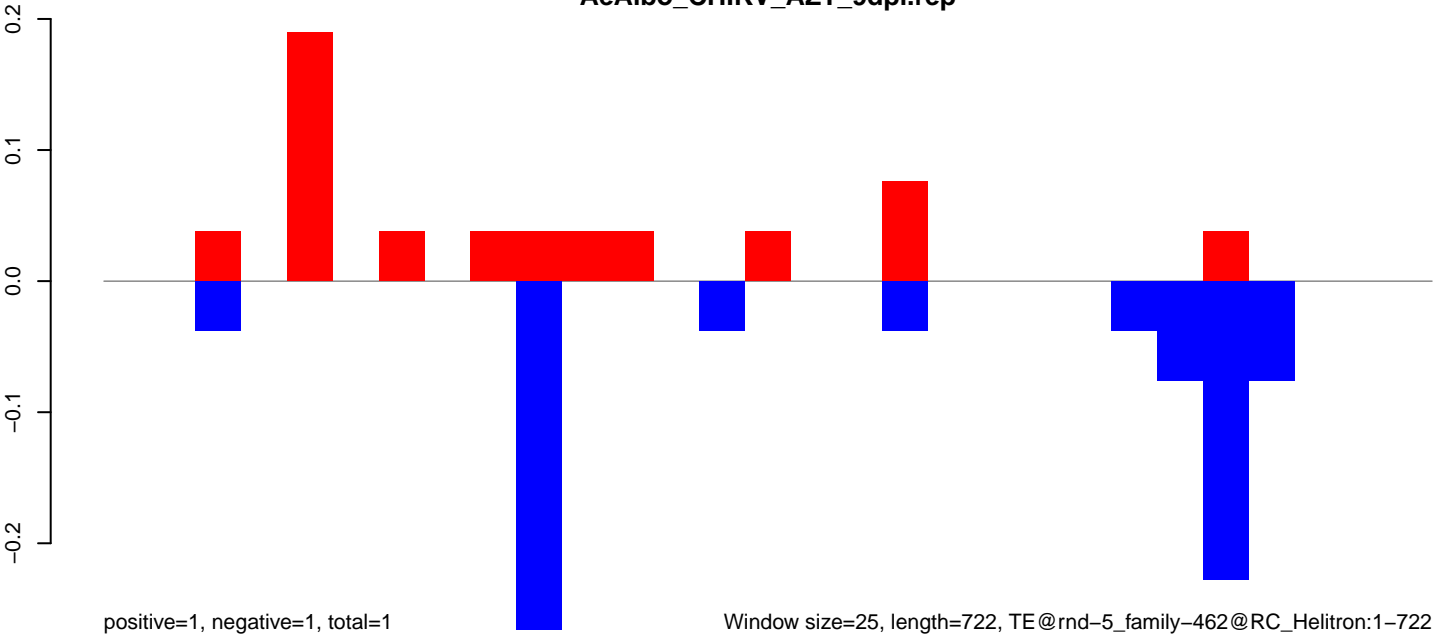

0 200 400 600 800 1000 1200

AeAlbo_CHIKV_AZT_9dpi.18_23.rep

AeAlbo_CHIKV_AZT_9dpi.24_35.rep

AeAlbo_CHIKV_AZT_9dpi.rep

Window size=25, length=722, TE@rnd-5_family-462@RC_Helitron:1-722

0 200 400 600

AeAlbo_CHIKV_AZT_9dpi.18_23.rep