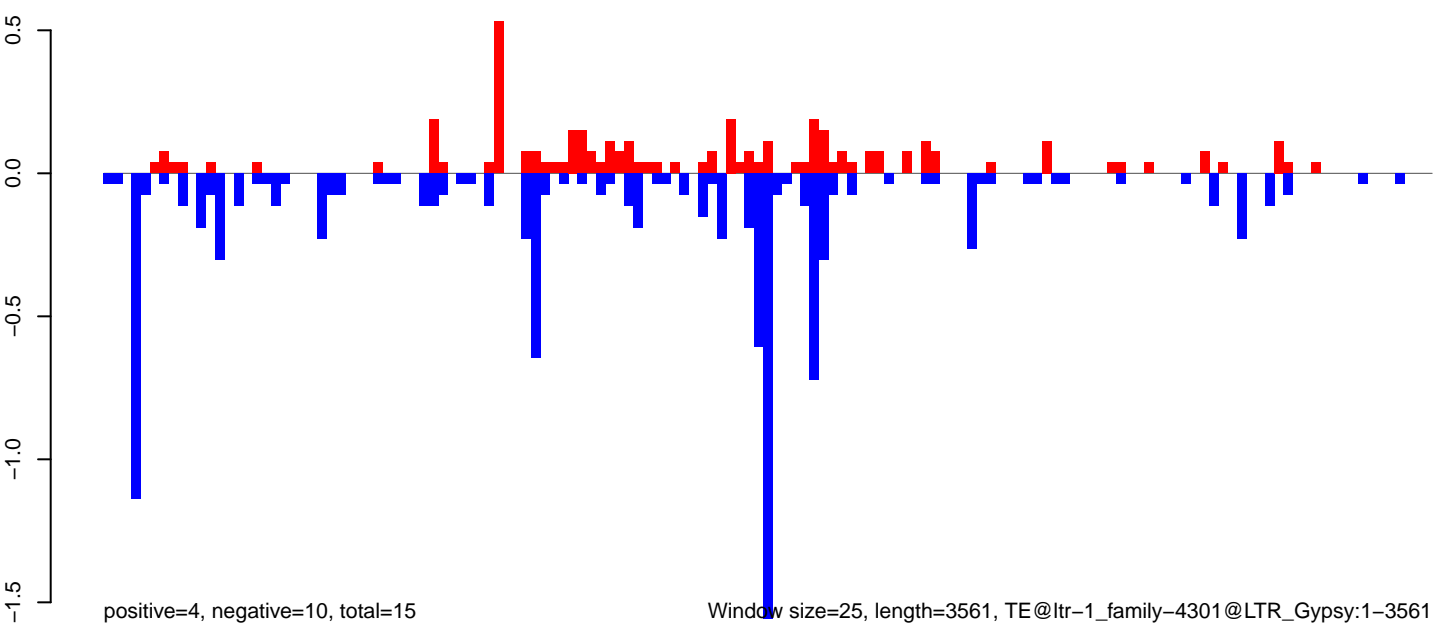

AeAlbo_CHIKV_AZT_9dpi.rep

Window size=25, length=3561, TE@ltr-1_family-4301@LTR_Gypsy:1-3561

0 500 1000 1500 2000 2500 3000 3500