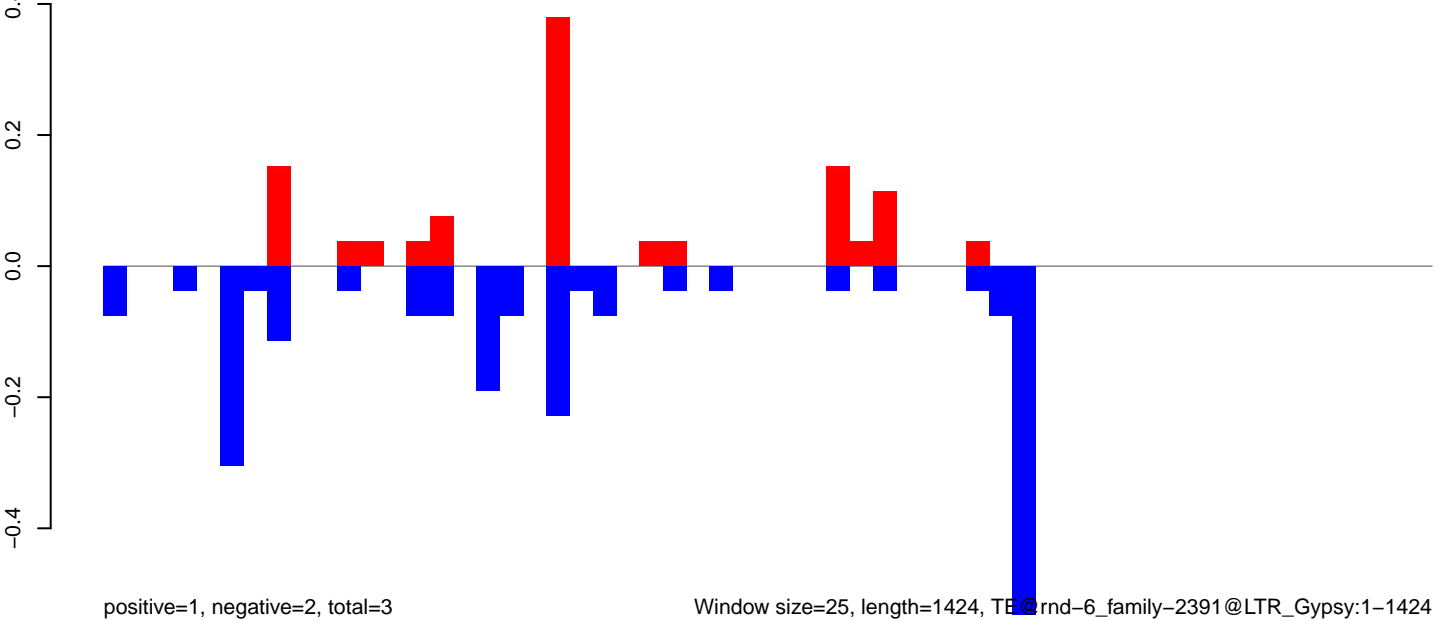

AeAlbo_CHIKV_AZT_9dpi.18_23.rep

AeAlbo_CHIKV_AZT_9dpi.24_35.rep

AeAlbo_CHIKV_AZT_9dpi.rep

AeAlbo_CHIKV_AZT_9dpi.18_23.rep

AeAlbo_CHIKV_AZT_9dpi.24_35.rep

AeAlbo_CHIKV_AZT_9dpi.rep

Window size=25, length=1128, TE@rnd-6_family-1097@LTR_Pao:1-1128