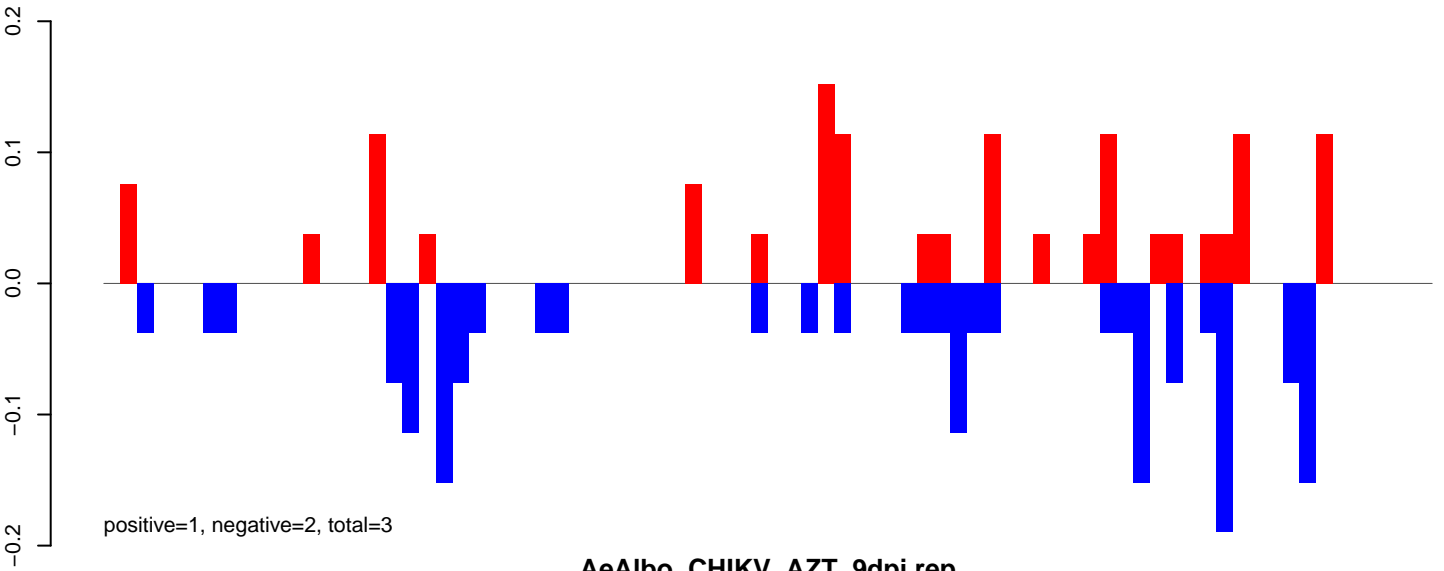

AeAlbo_CHIKV_AZT_9dpi.18_23.rep