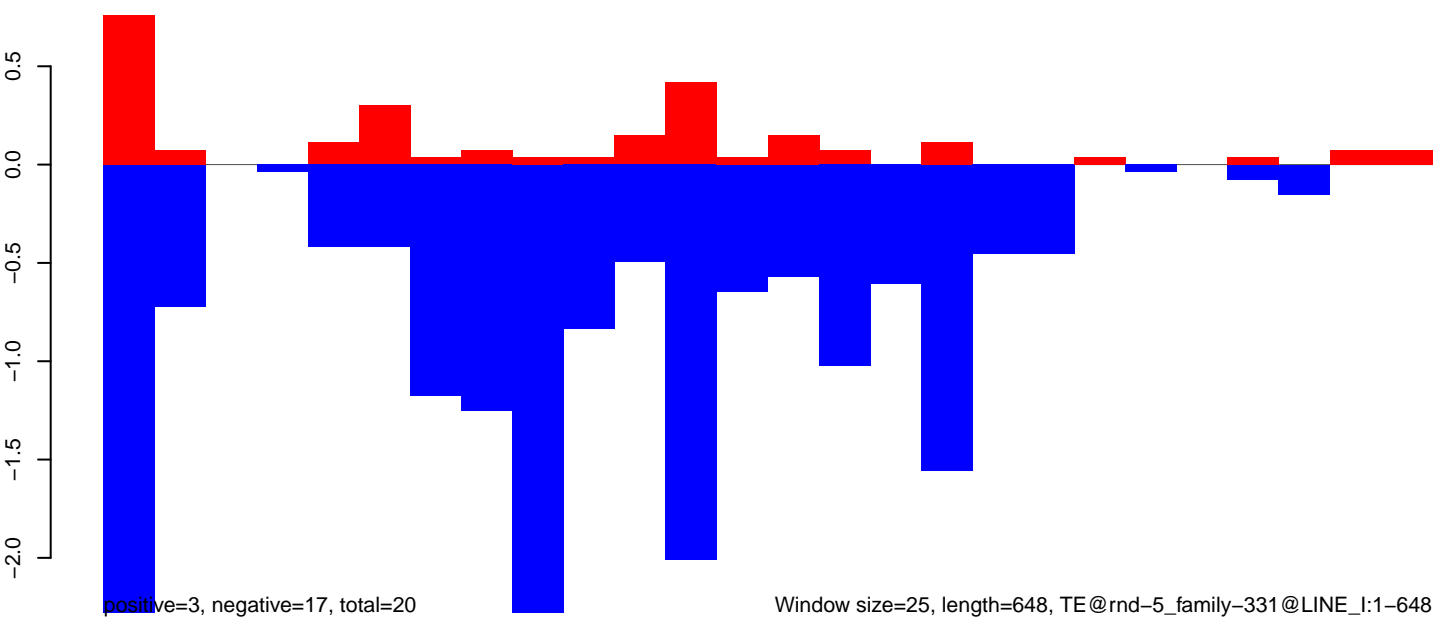

AeAlbo_CHIKV_AZT_9dpi.rep