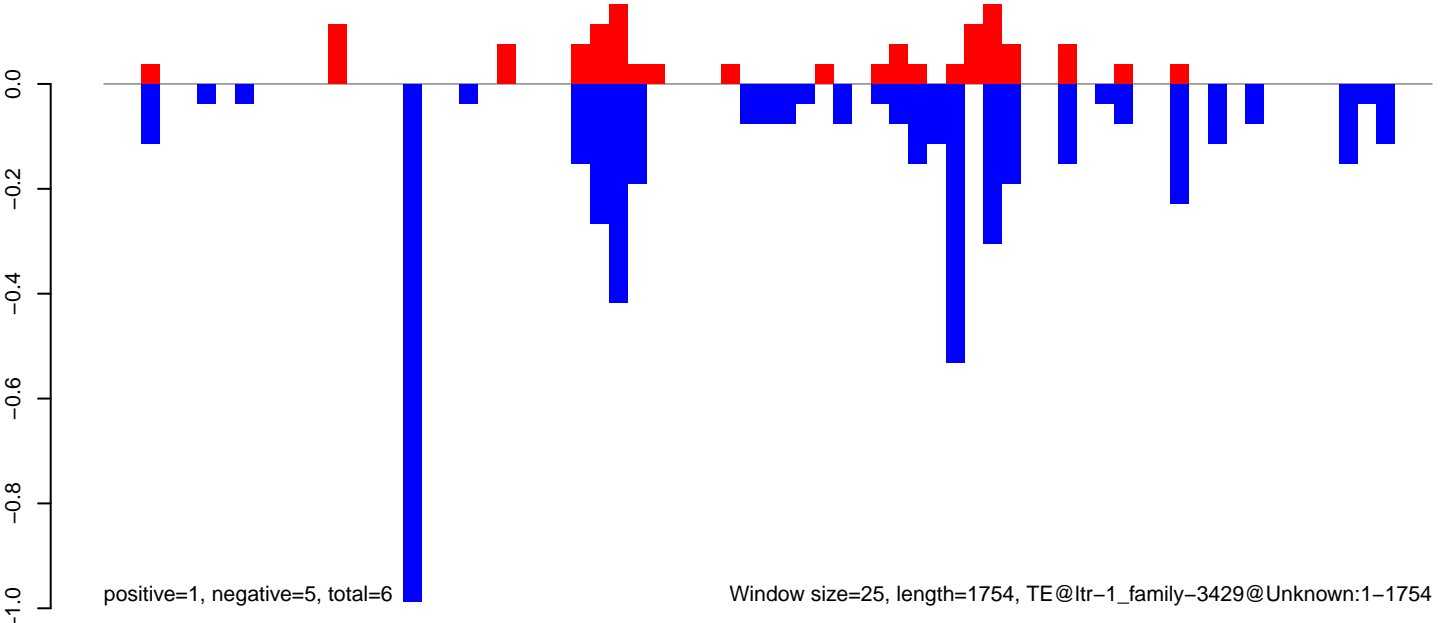

AeAlbo_CHIKV_AZT_9dpi.rep

Window size=25, length=1754, TE@ltr-1_family-3429@Unknown:1-1754

AeAlbo_CHIKV_AZT_9dpi.18_23.rep

AeAlbo_CHIKV_AZT_9dpi.24_35.rep

AeAlbo_CHIKV_AZT_9dpi.rep

Window size=25, length=1266, TE@ltr-1_family-3089@LTR_Gypsy:1-1266