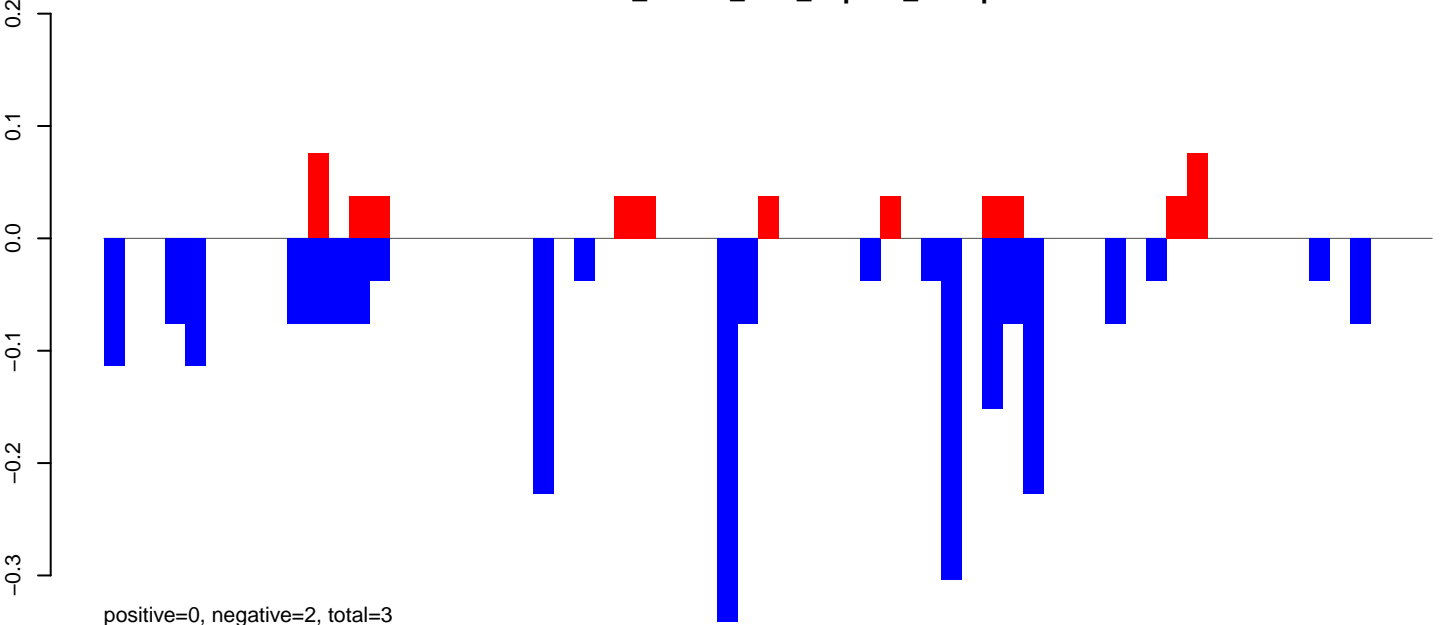

AeAlbo_CHIKV_AZT_9dpi.24_35.rep

positive=0, negative=2, total=3