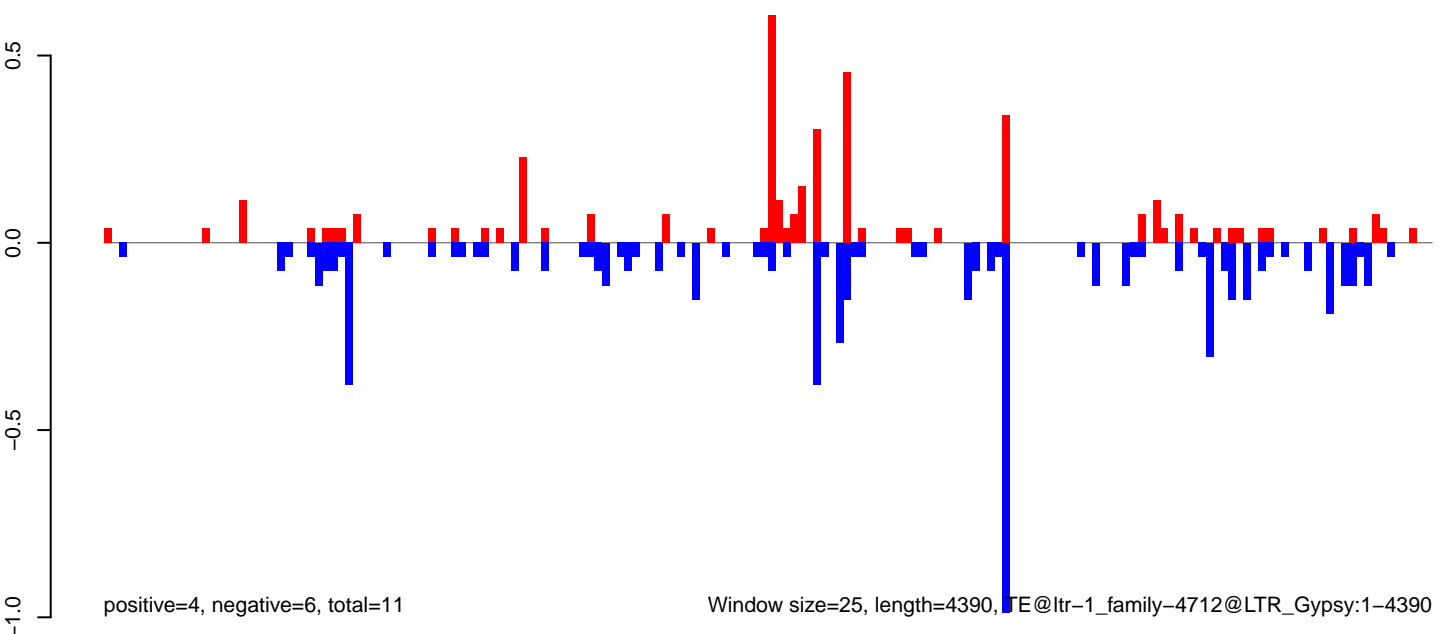

AeAlbo_CHIKV_AZT_9dpi.rep