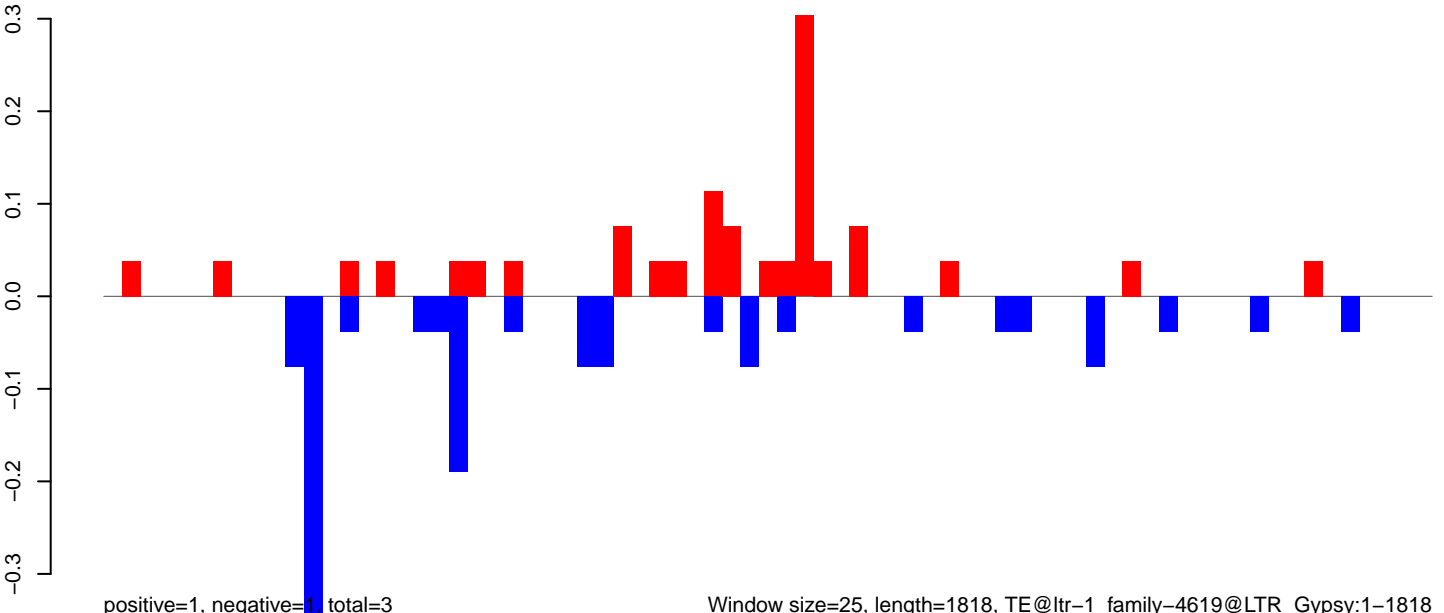

AeAlbo_CHIKV_AZT_9dpi.rep

Window size=25, length=1818, TE@ltr-1_family-4619@LTR_Gypsy:1-1818

0 500 1000 1500