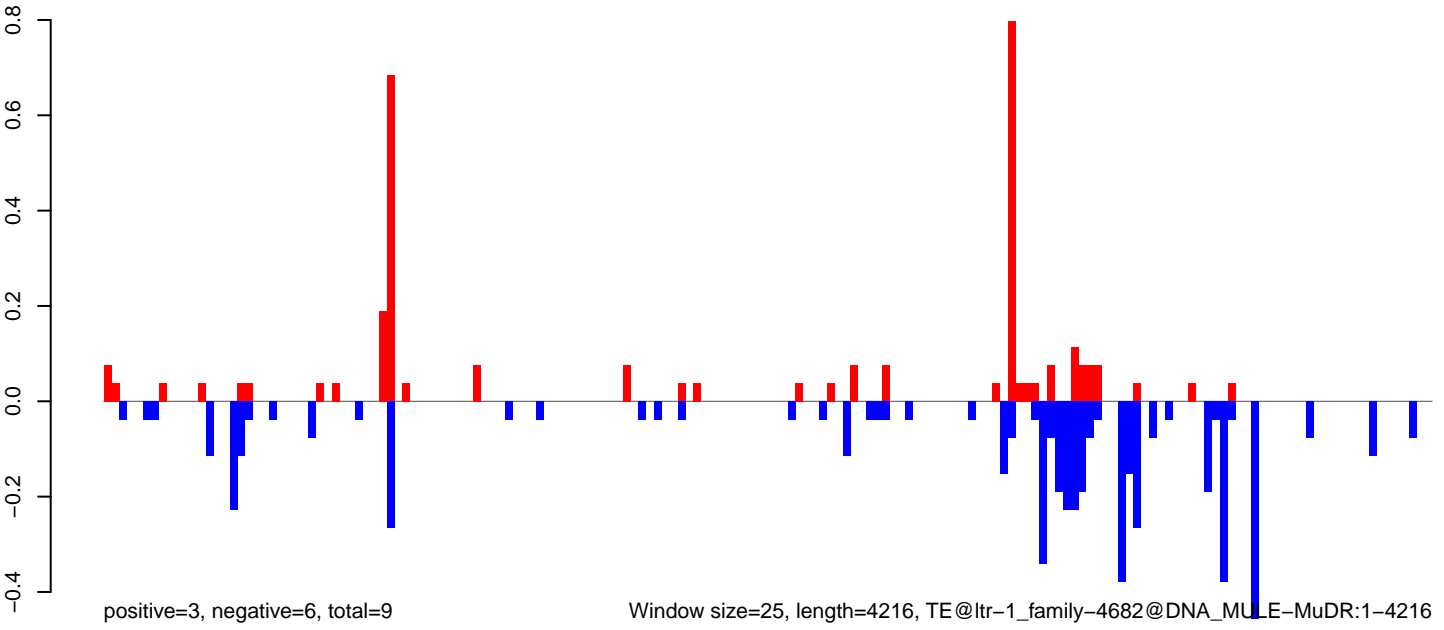

AeAlbo_CHIKV_AZT_9dpi.18_23.rep

AeAlbo_CHIKV_AZT_9dpi.24_35.rep

AeAlbo_CHIKV_AZT_9dpi.rep

AeAlbo_CHIKV_AZT_9dpi.18_23.rep

AeAlbo_CHIKV_AZT_9dpi.24_35.rep

AeAlbo_CHIKV_AZT_9dpi.rep

Window size=25, length=4216, TE@ltr-1_family-4682@DNA_MULE-MuDR:1-4216