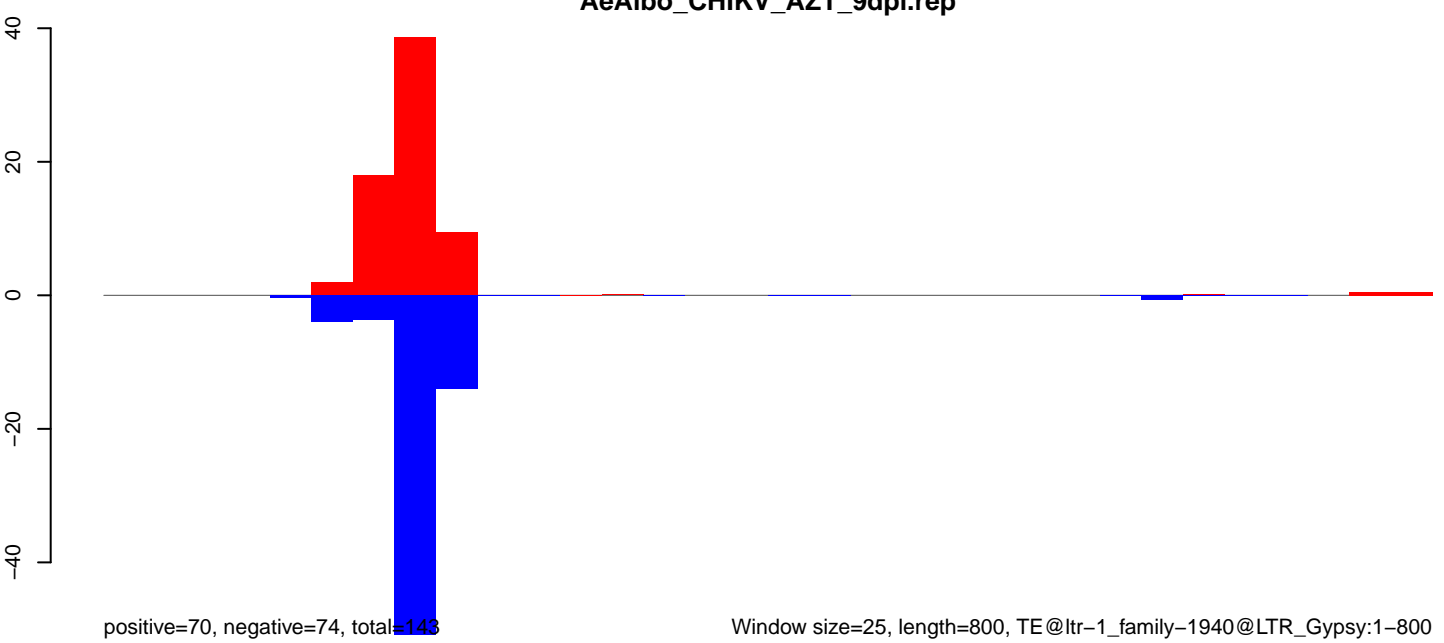

AeAlbo_CHIKV_AZT_9dpi.rep

Window size=25, length=800, TE@ltr-1_family-1940@LTR_Gypsy:1-800

0 200 400 600 800

AeAlbo_CHIKV_AZT_9dpi.18_23.rep

positive=0, negative=0, total=0

AeAlbo_CHIKV_AZT_9dpi.24_35.rep

positive=0, negative=2, total=2