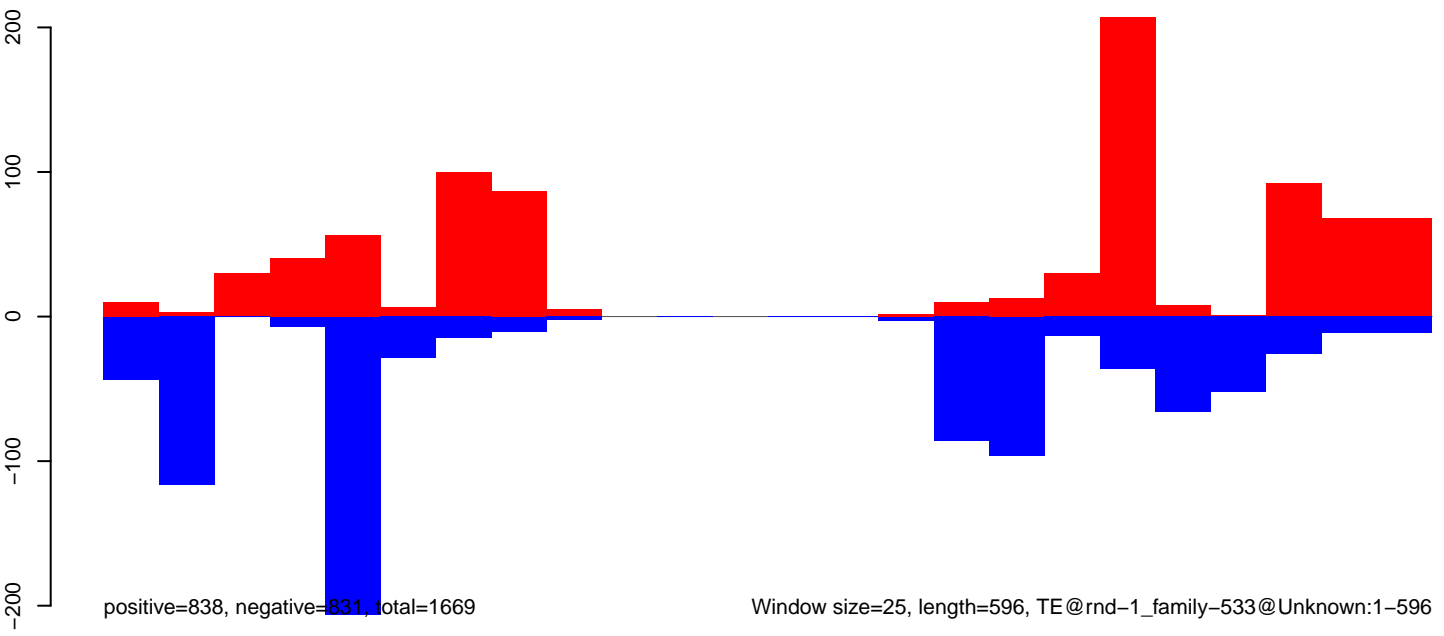

AeAlbo_CHIKV_AZT_9dpi.rep