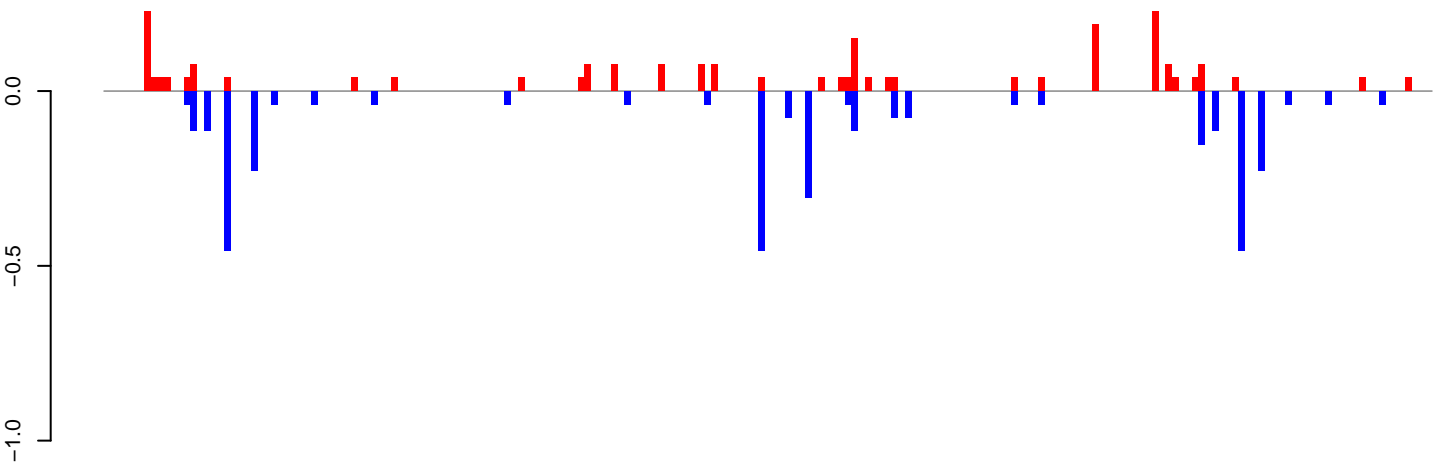

AeAlbo_CHIKV_AZT_9dpi.18_23.rep

AeAlbo_CHIKV_AZT_9dpi.24_35.rep

AeAlbo_CHIKV_AZT_9dpi.rep

Window size=25, length=4354, TE@ltr-1_family-3606@LINE RTE-BovB:1-4354

0 1000 2000 3000 4000

AeAlbo_CHIKV_AZT_9dpi.18_23.rep