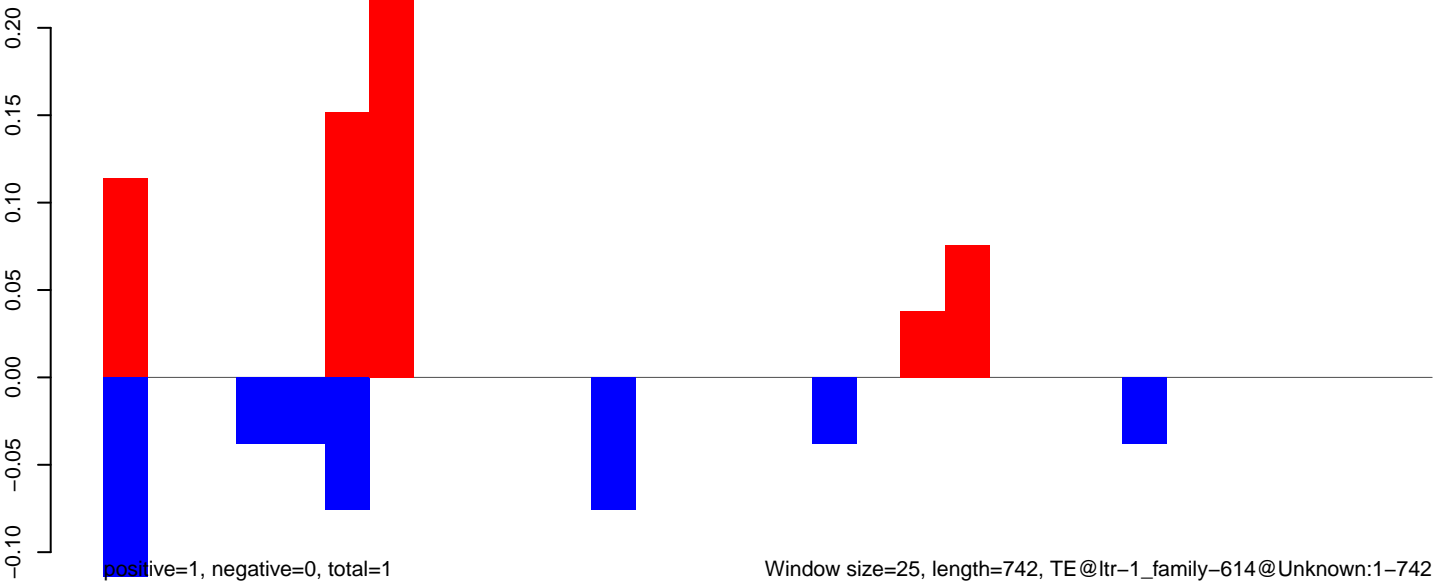

AeAlbo_CHIKV_AZT_9dpi.24_35.rep

AeAlbo_CHIKV_AZT_9dpi.rep

AeAlbo_CHIKV_AZT_9dpi.18_23.rep

AeAlbo_CHIKV_AZT_9dpi.24_35.rep

AeAlbo_CHIKV_AZT_9dpi.rep

Window size=25, length=1025, TE@ltr-1_family-6045@Unknown:1-1025