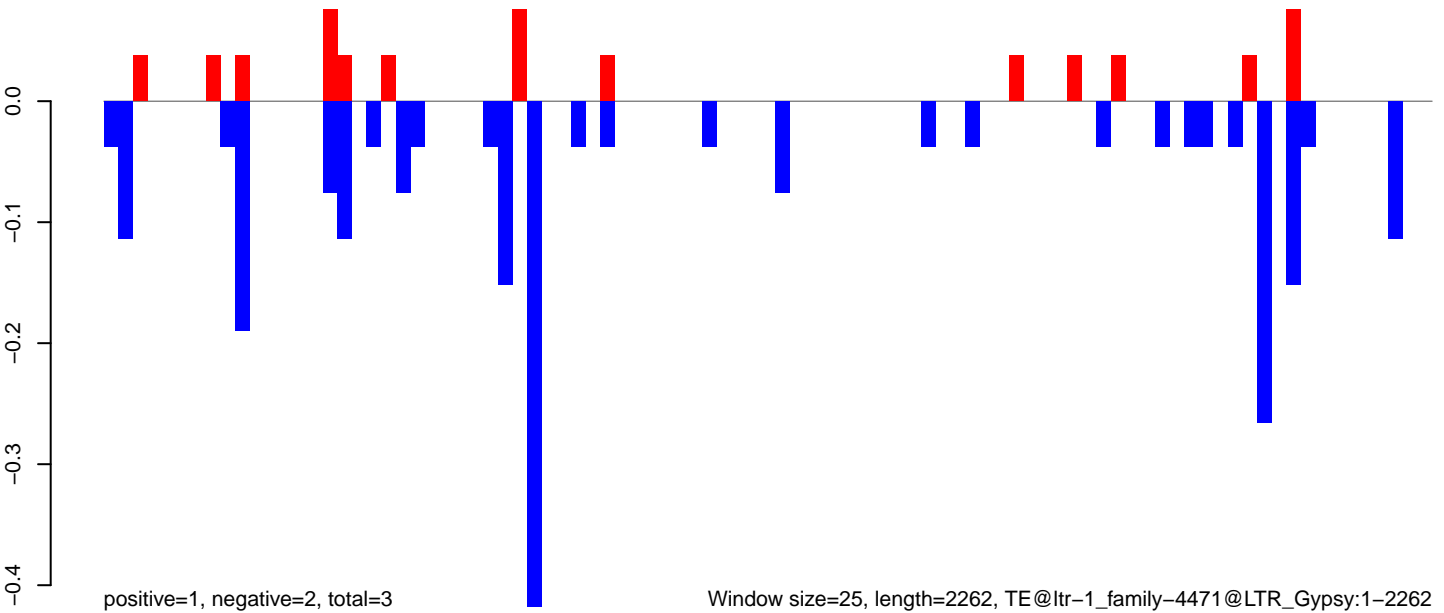

AeAlbo_CHIKV_AZT_9dpi.rep