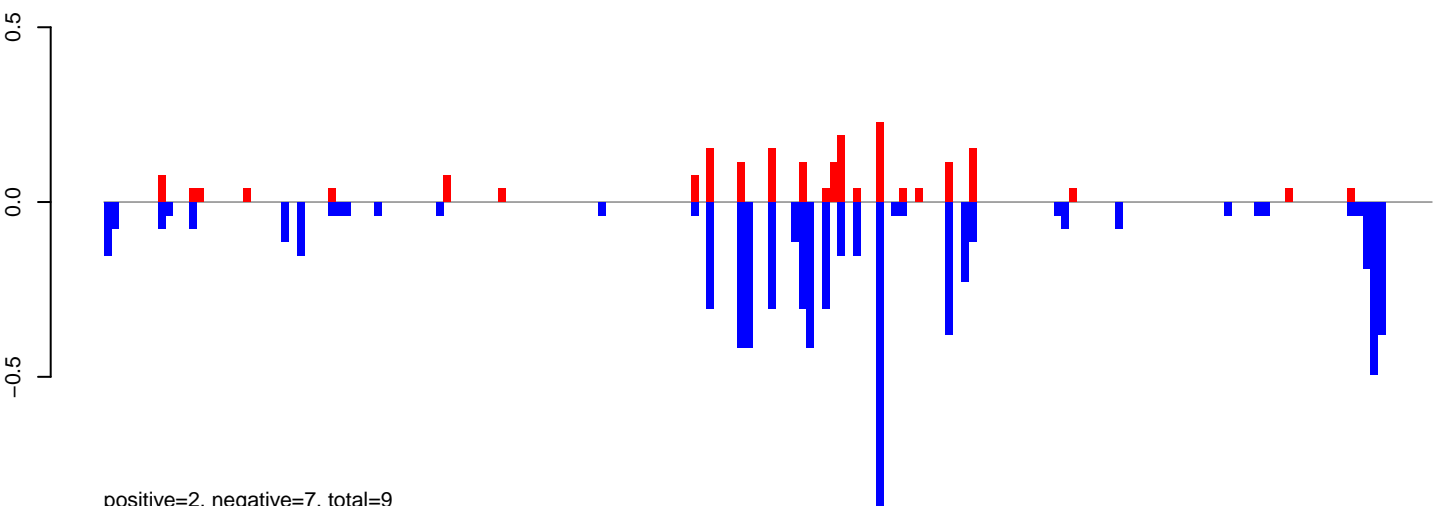

AeAlbo_CHIKV_AZT_9dpi.24_35.rep

positive=2, negative=7, total=9