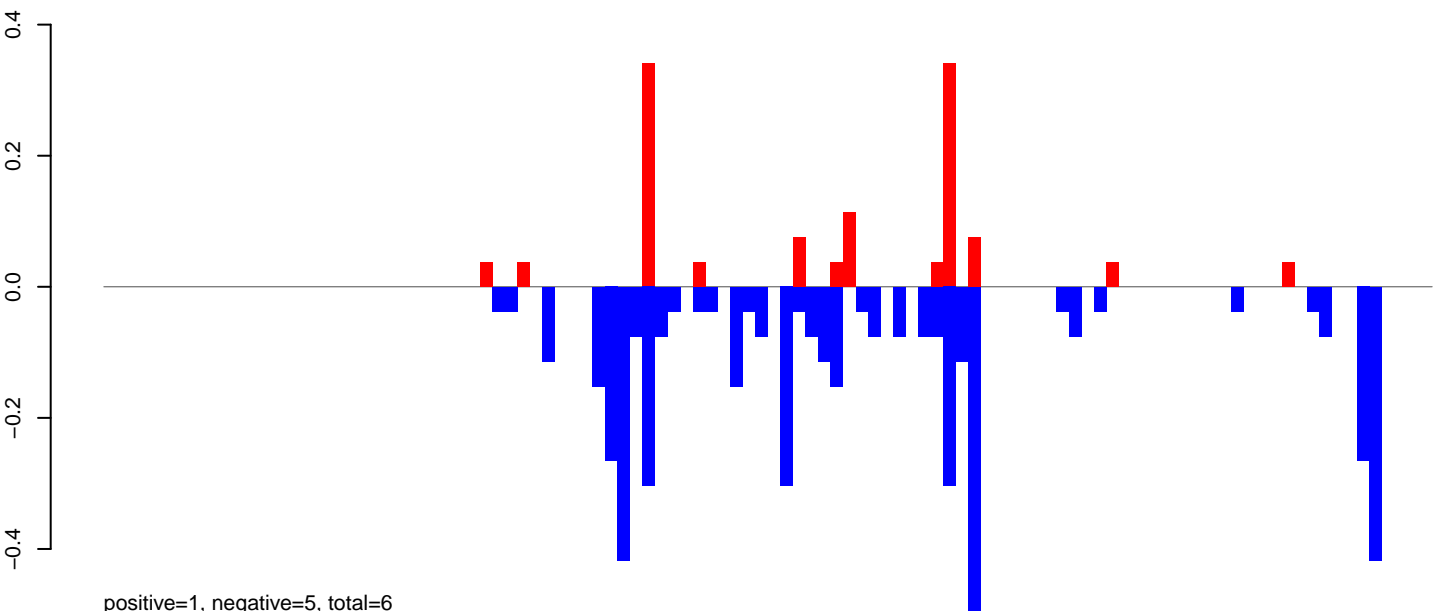

AeAlbo_CHIKV_AZT_9dpi.24_35.rep

positive=1, negative=5, total=6