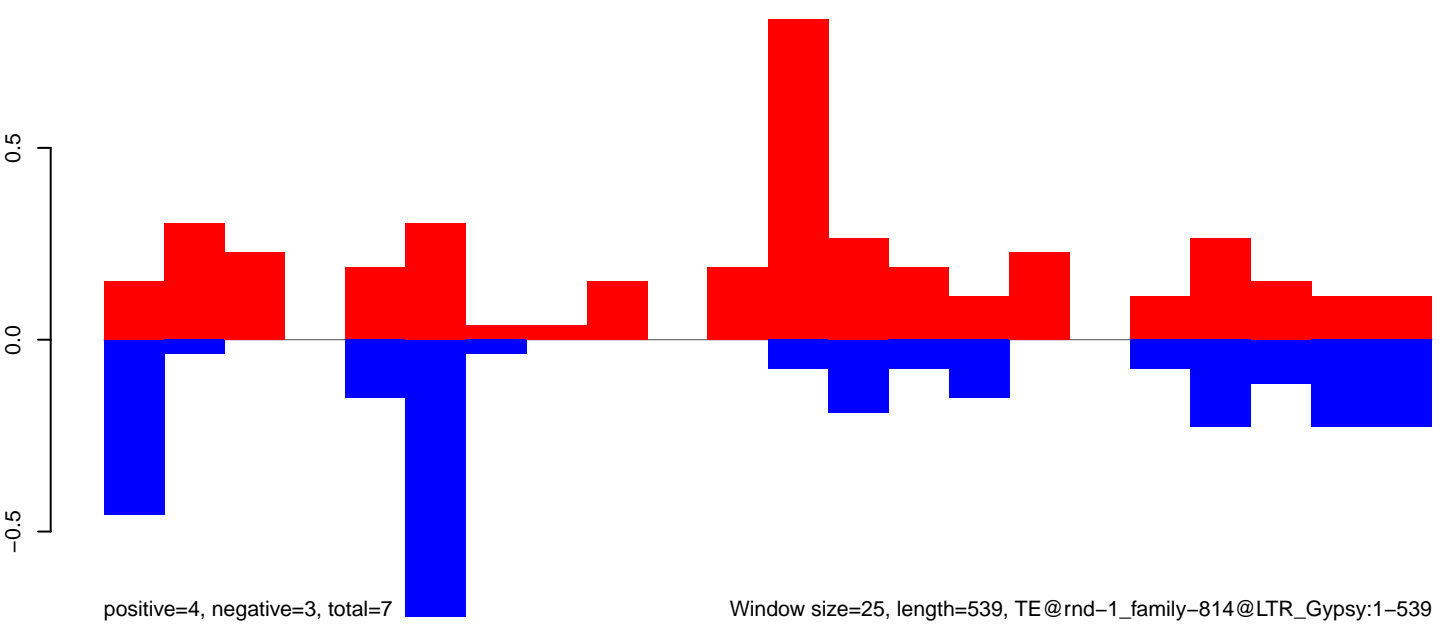

AeAlbo_CHIKV_AZT_9dpi.18_23.rep

AeAlbo_CHIKV_AZT_9dpi.24_35.rep

AeAlbo_CHIKV_AZT_9dpi.rep

Window size=25, length=539, TE@rnd-1_family-814@LTR_Gypsy:1-539

AeAlbo_CHIKV_AZT_9dpi.18_23.rep

AeAlbo_CHIKV_AZT_9dpi.24_35.rep