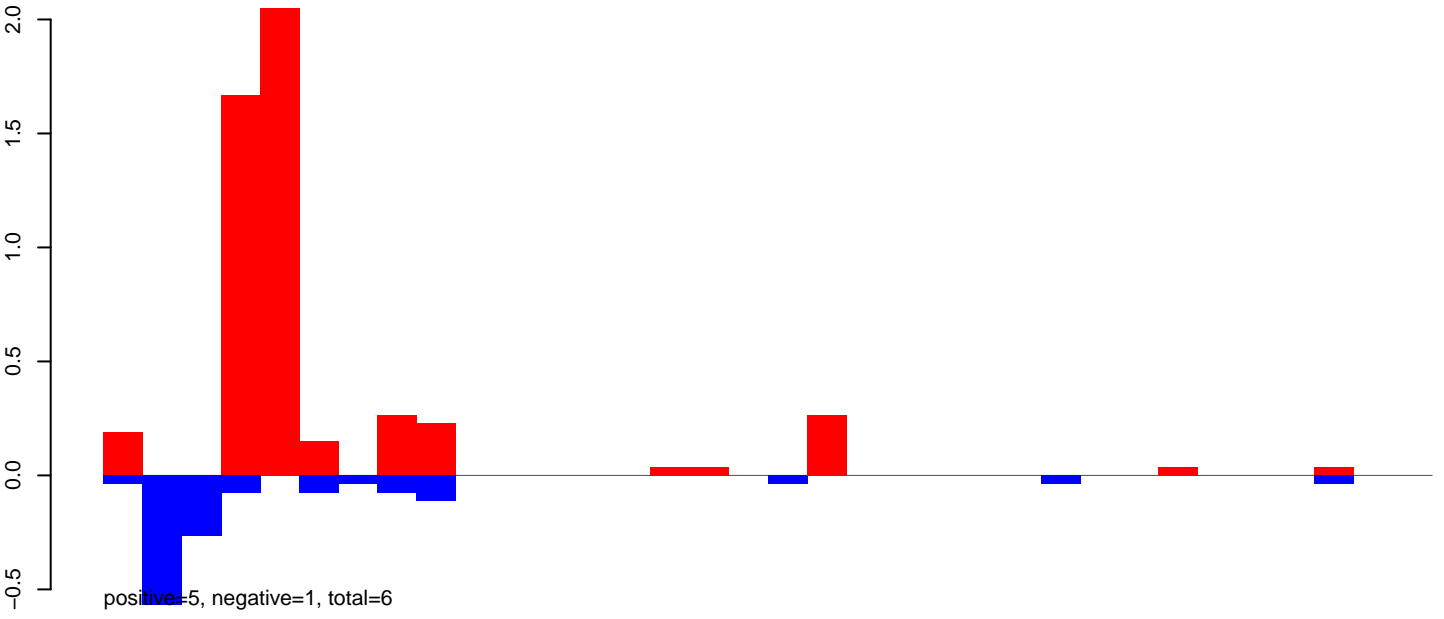

AeAlbo_CHIKV_AZT_9dpi.24_35.rep