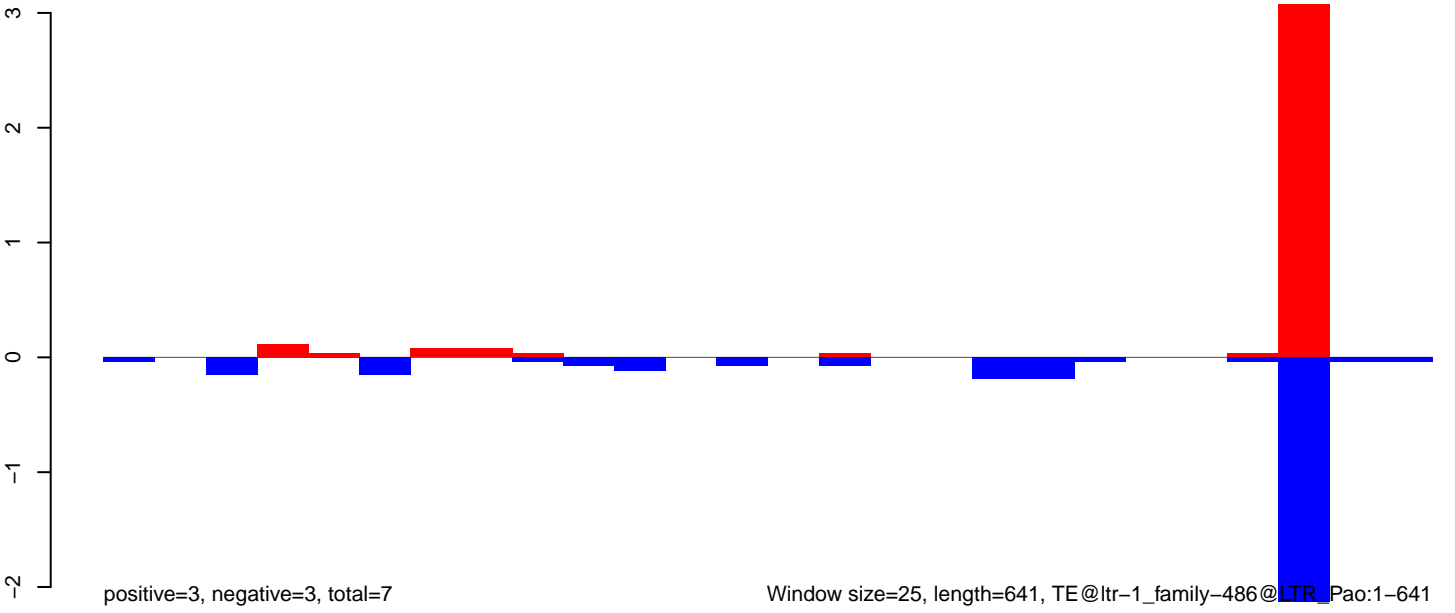

AeAlbo_CHIKV_AZT_9dpi.rep