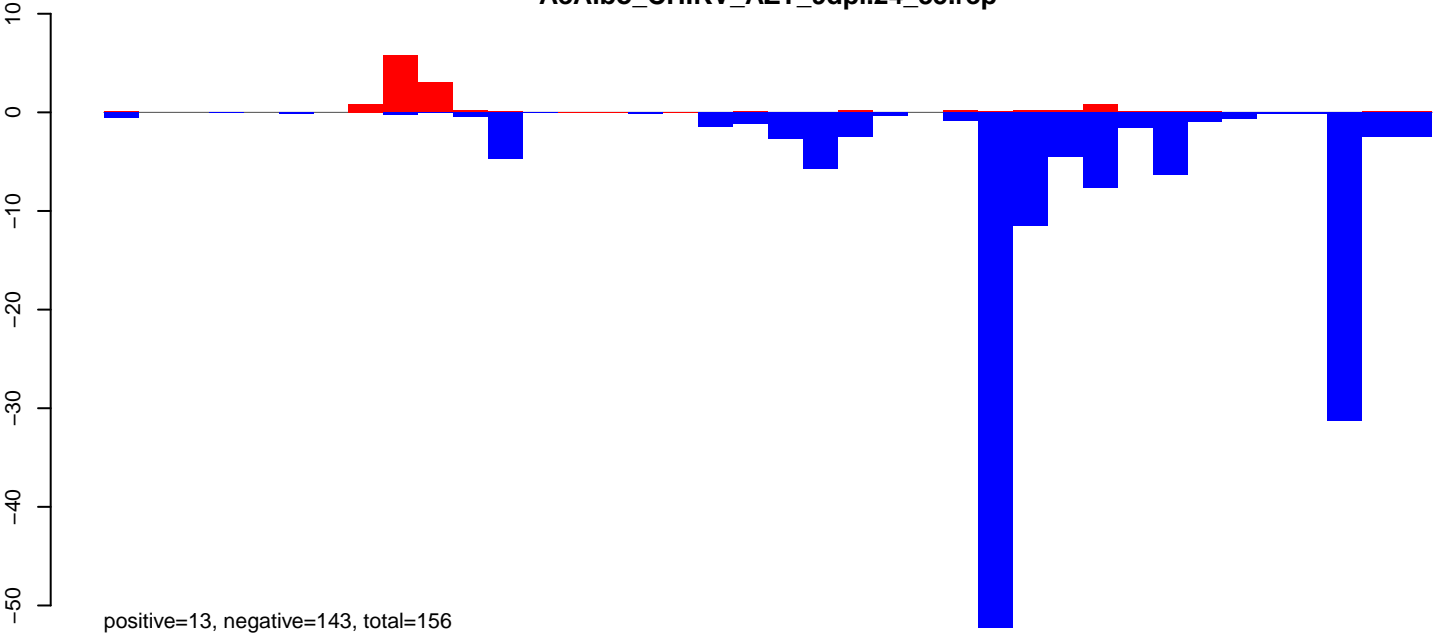

AeAlbo_CHIKV_AZT_9dpi.24_35.rep