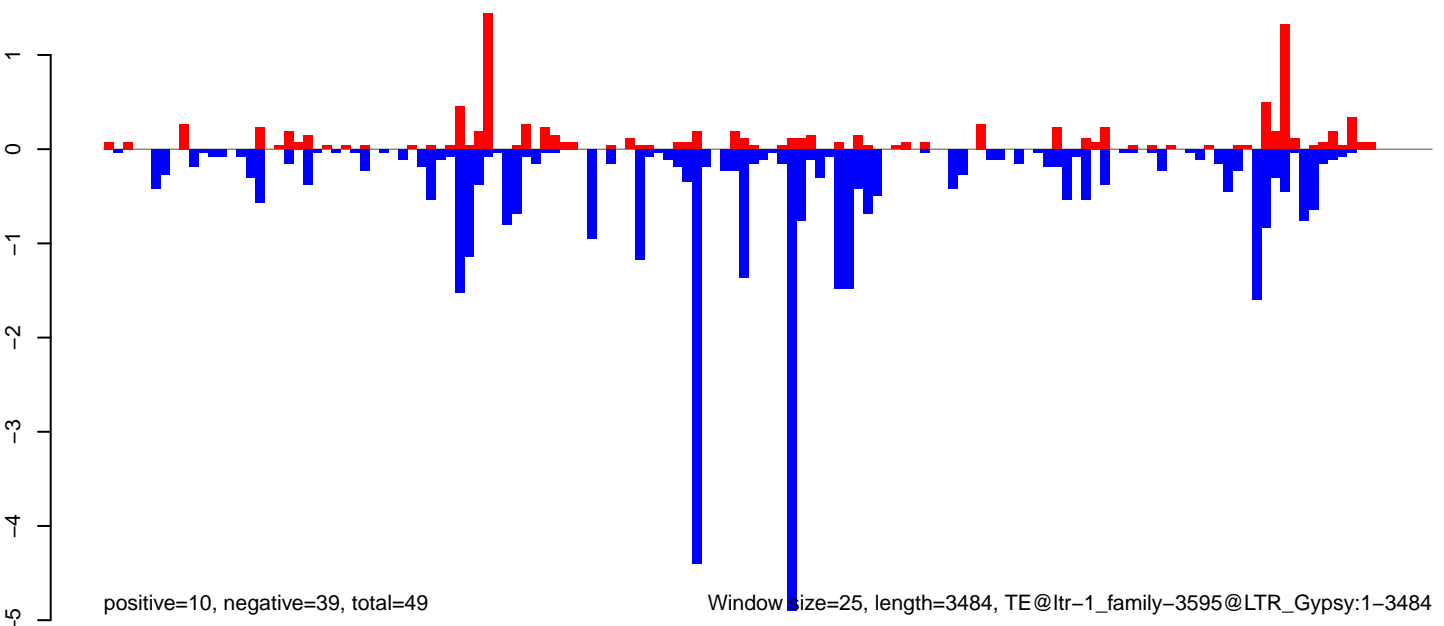

AeAlbo_CHIKV_AZT_9dpi.rep

0 500 1000 1500 2000 2500 3000 3500