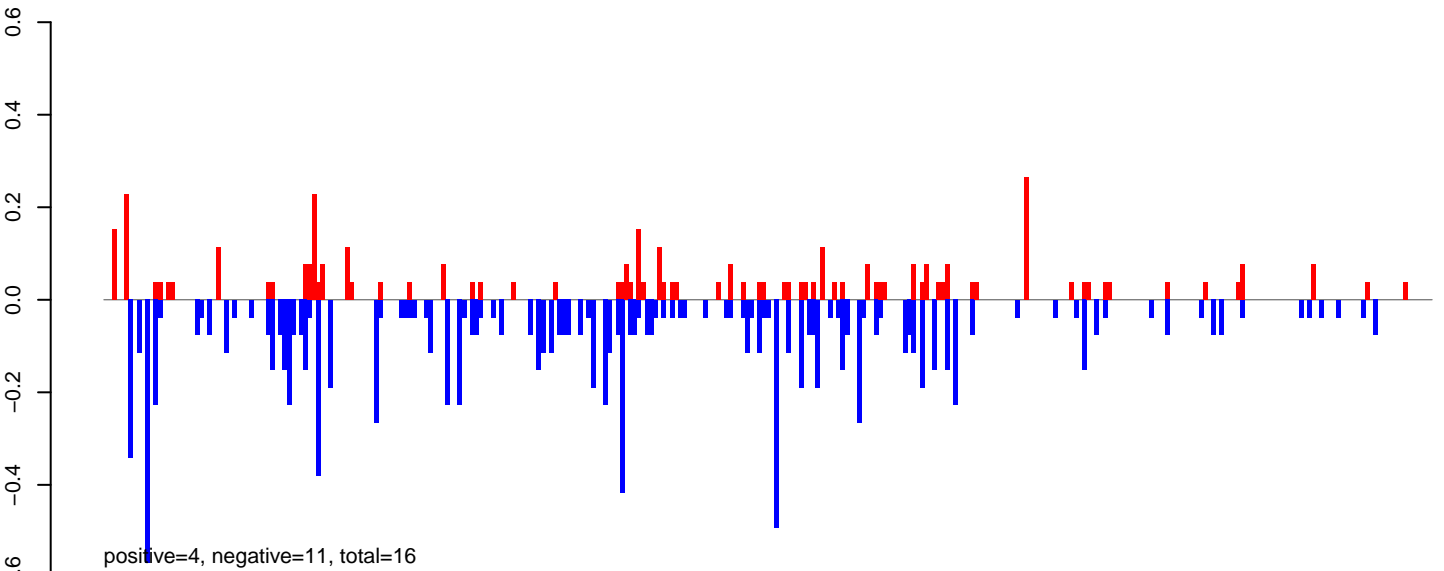

AeAlbo_CHIKV_AZT_9dpi.24_35.rep

AeAlbo_CHIKV_AZT_9dpi.rep

Window size=25, length=7329, TE@ltr-1_family-3795@LTR_Gypsy:1-7329

0 2000 4000 6000

AeAlbo_CHIKV_AZT_9dpi.18_23.rep

AeAlbo_CHIKV_AZT_9dpi.24_35.rep