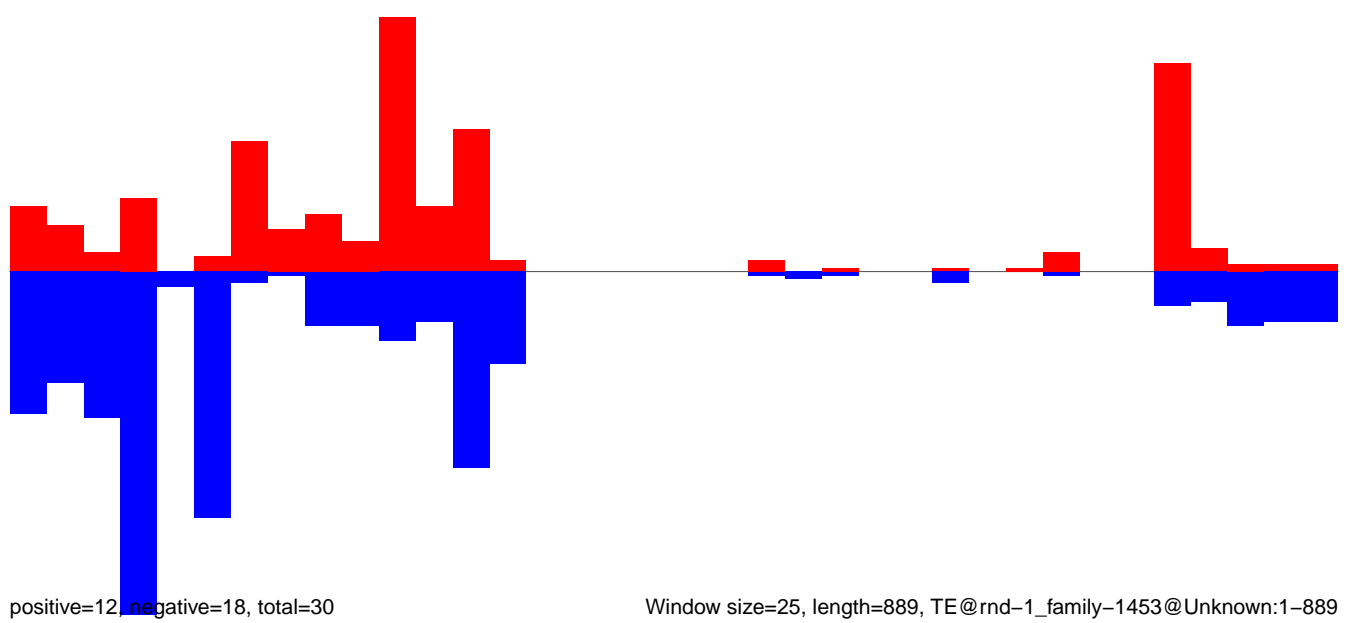

AeAlbo_CHIKV_AZT_9dpi.18_23.rep

AeAlbo_CHIKV_AZT_9dpi.24_35.rep

AeAlbo_CHIKV_AZT_9dpi.rep