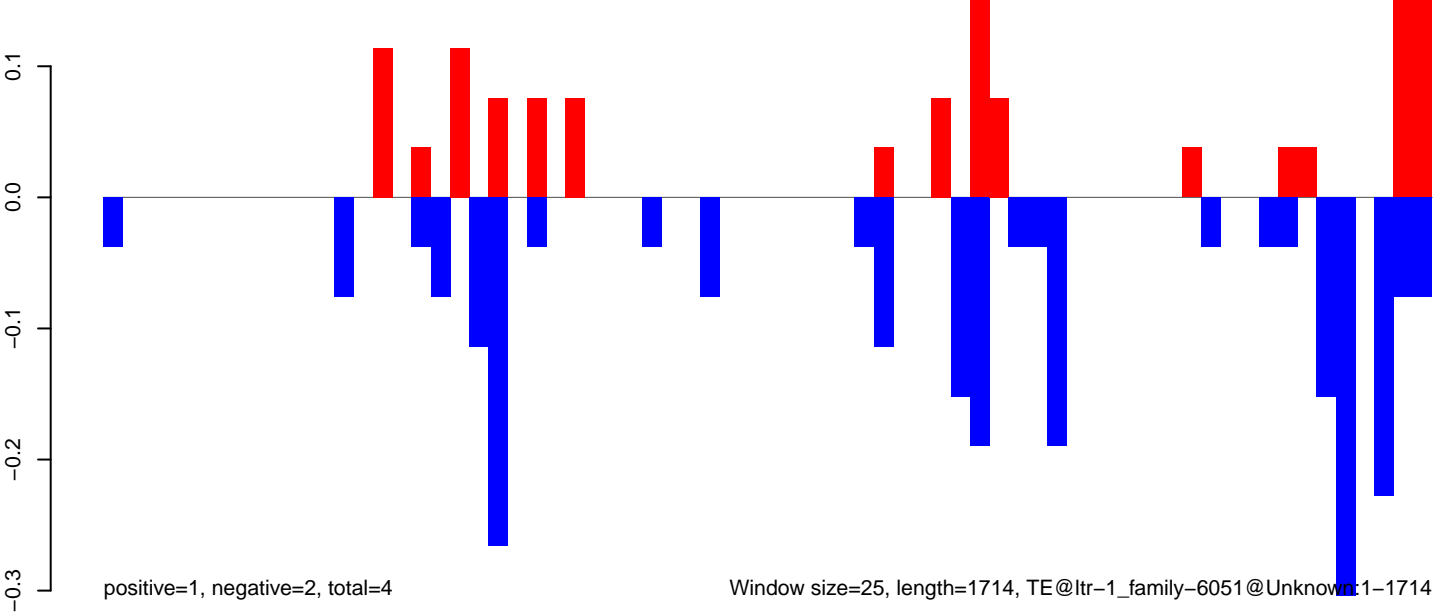

AeAlbo_CHIKV_AZT_9dpi.rep