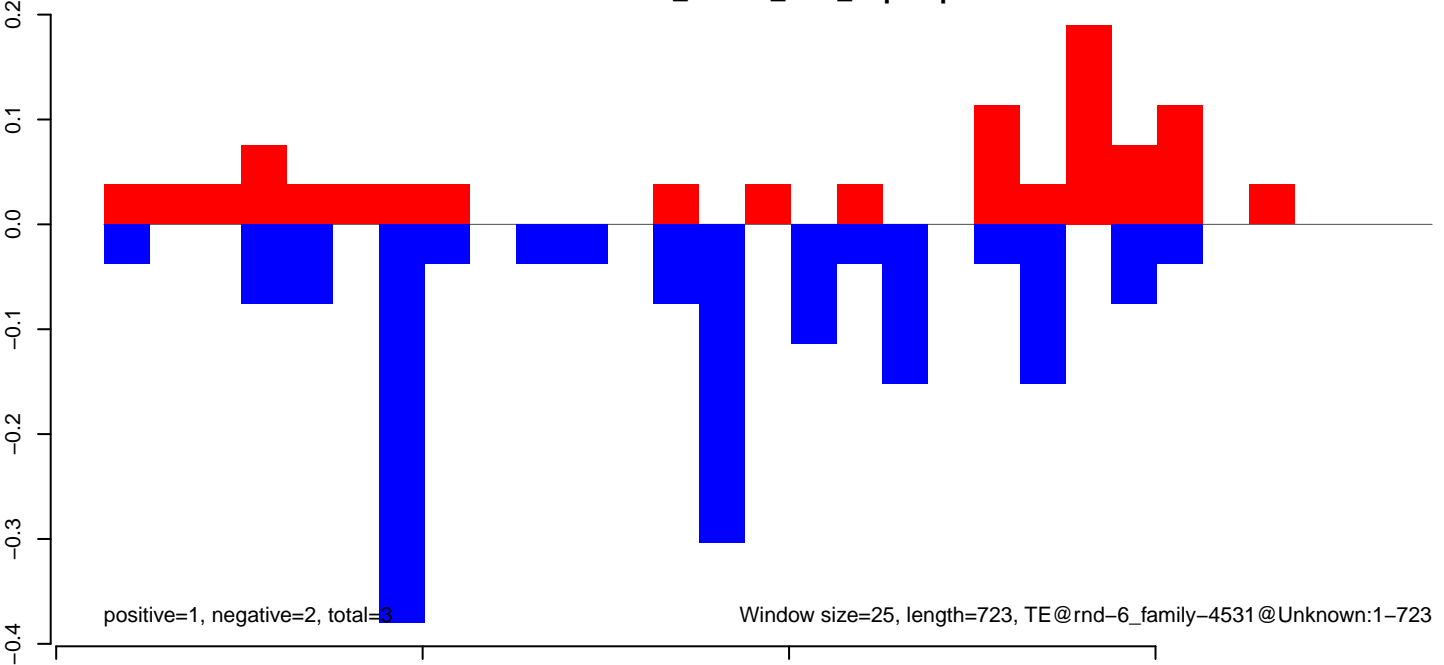

AeAlbo_CHIKV_AZT_9dpi.18_23.rep

AeAlbo_CHIKV_AZT_9dpi.24_35.rep

AeAlbo_CHIKV_AZT_9dpi.rep

Window size=25, length=1901, TE@rnd-6_family-4144@LTR_Gypsy:1-1901

AeAlbo_CHIKV_AZT_9dpi.18_23.rep

AeAlbo_CHIKV_AZT_9dpi.24_35.rep