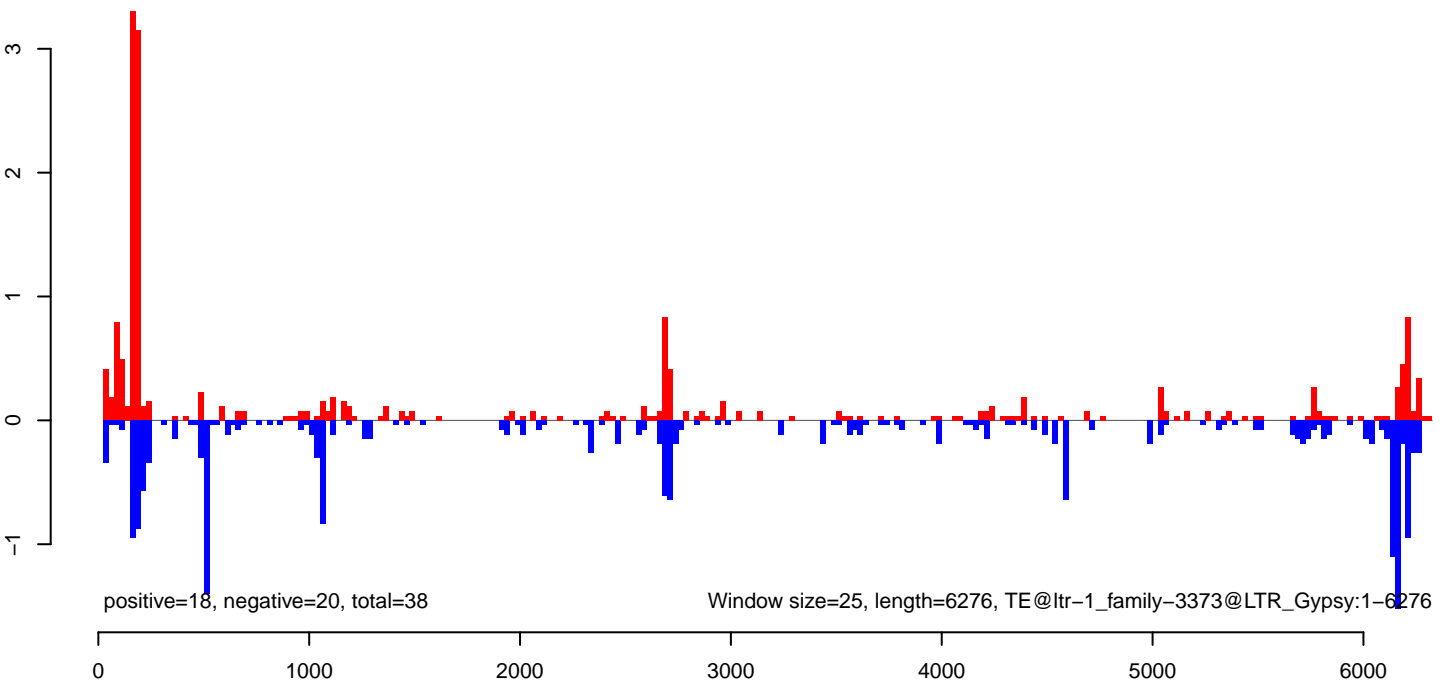

AeAlbo_CHIKV_AZT_9dpi.rep