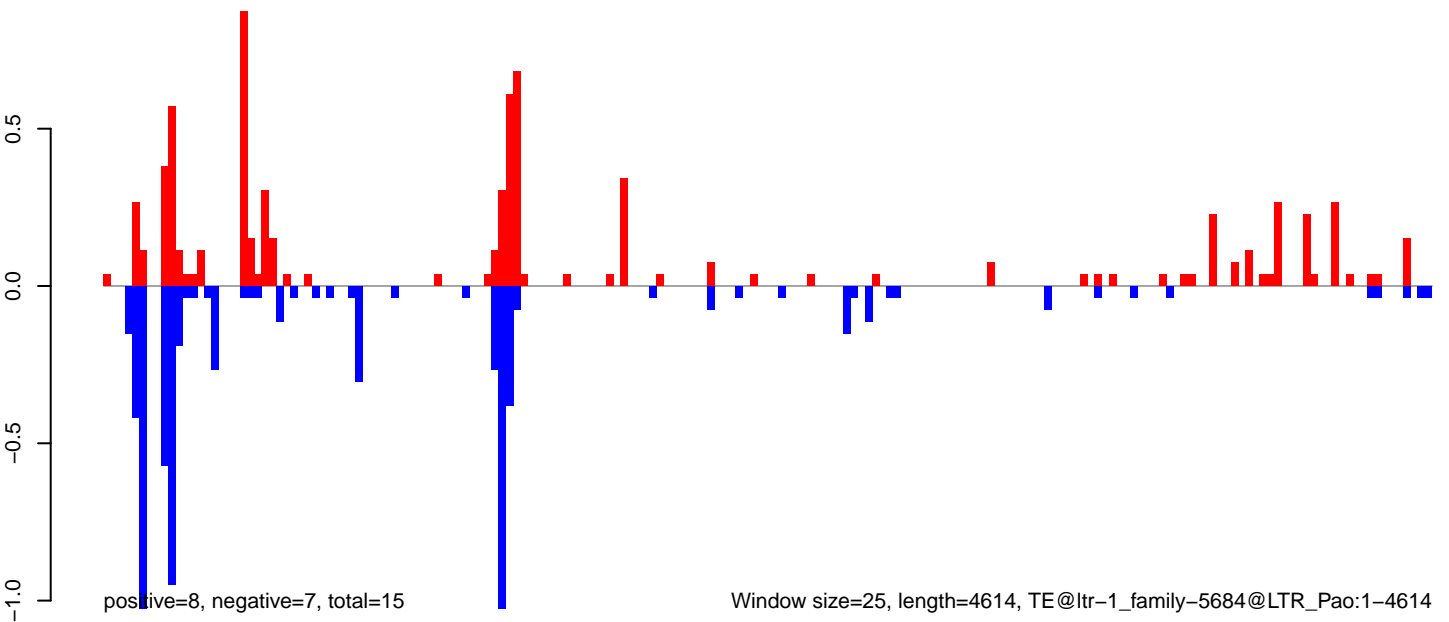

AeAlbo_CHIKV_AZT_9dpi.rep