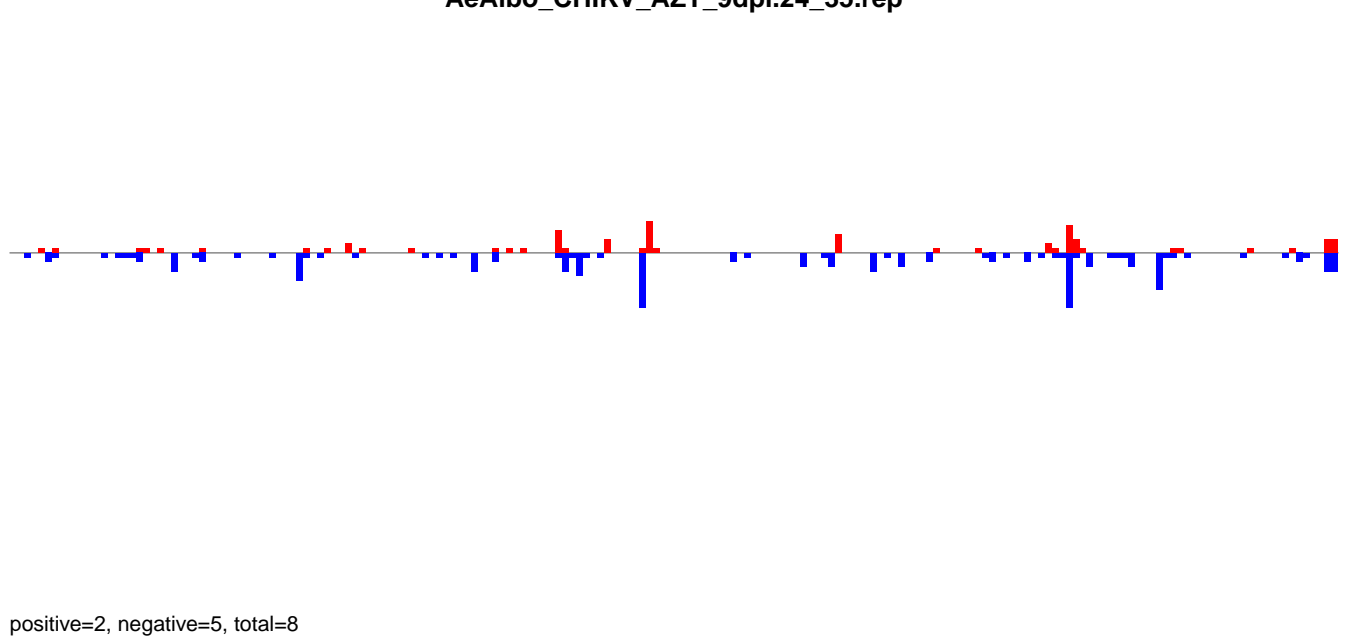

AeAlbo_CHIKV_AZT_9dpi.24_35.rep