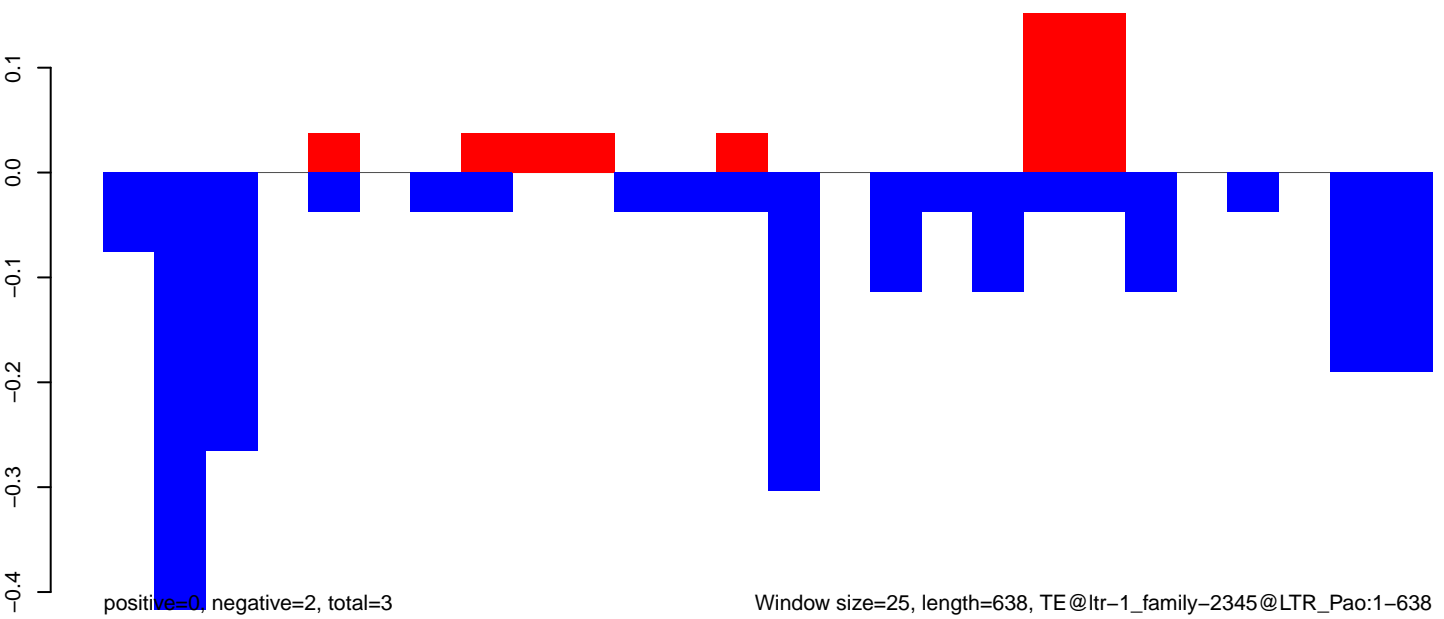

AeAlbo_CHIKV_AZT_9dpi.18_23.rep

AeAlbo_CHIKV_AZT_9dpi.rep