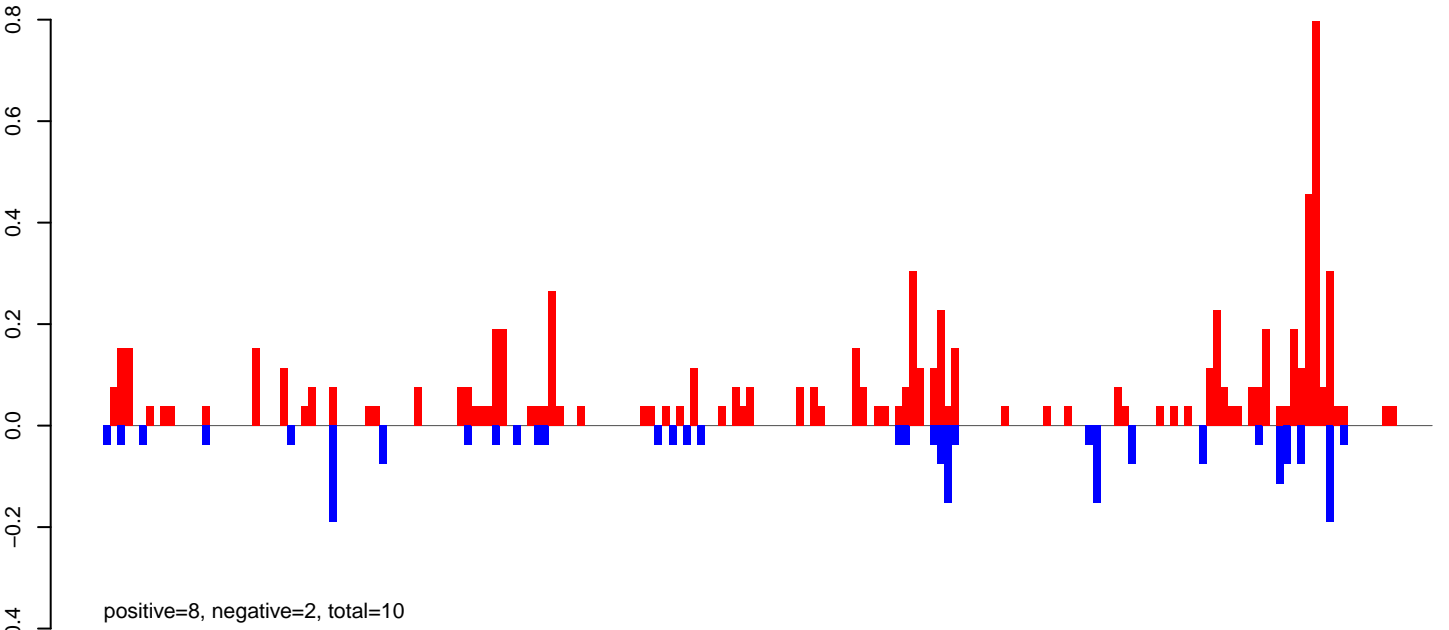

Window size=25, length=4869, TE@ltr-1_family-4098@LTR_Gypsy:1-4869

0 1000 2000 3000 4000 5000

AeAlbo_CHIKV_AZT_9dpi.18_23.rep

AeAlbo_CHIKV_AZT_9dpi.24_35.rep

AeAlbo_CHIKV_AZT_9dpi.rep

AeAlbo_CHIKV_AZT_9dpi.18_23.rep