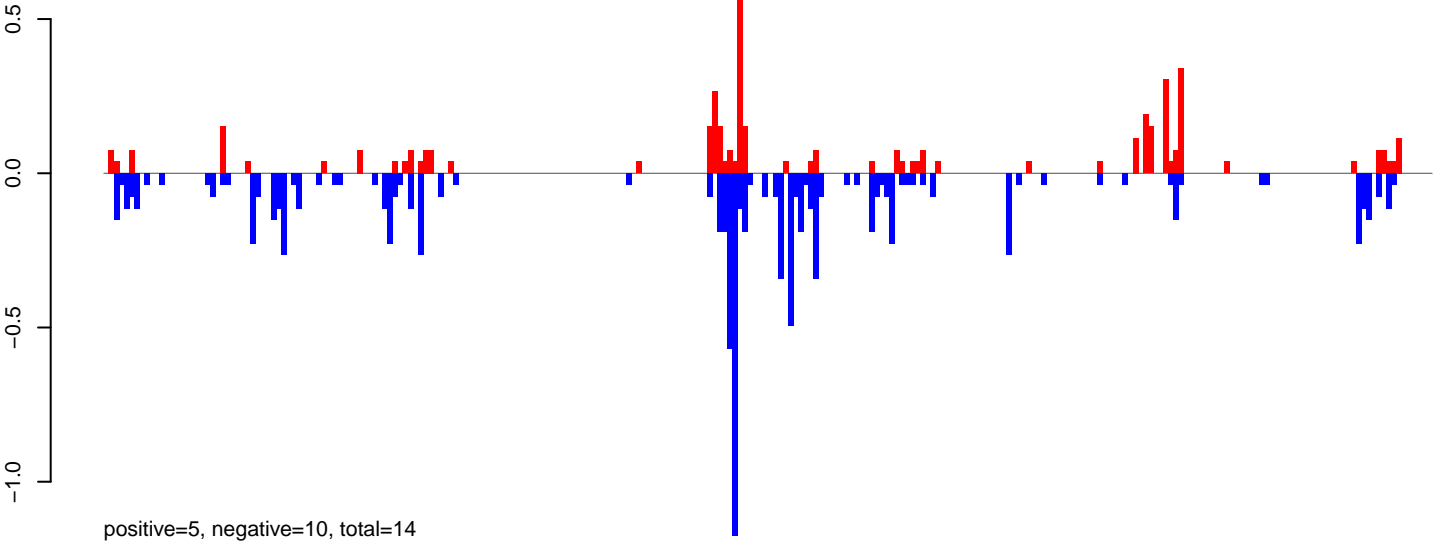

AeAlbo_CHIKV_AZT_9dpi.18_23.rep

Window size=25, length=6533, TE@ltr-1_family-4499@LTR_Gypsy:1-6533

0 1000 2000 3000 4000 5000 6000