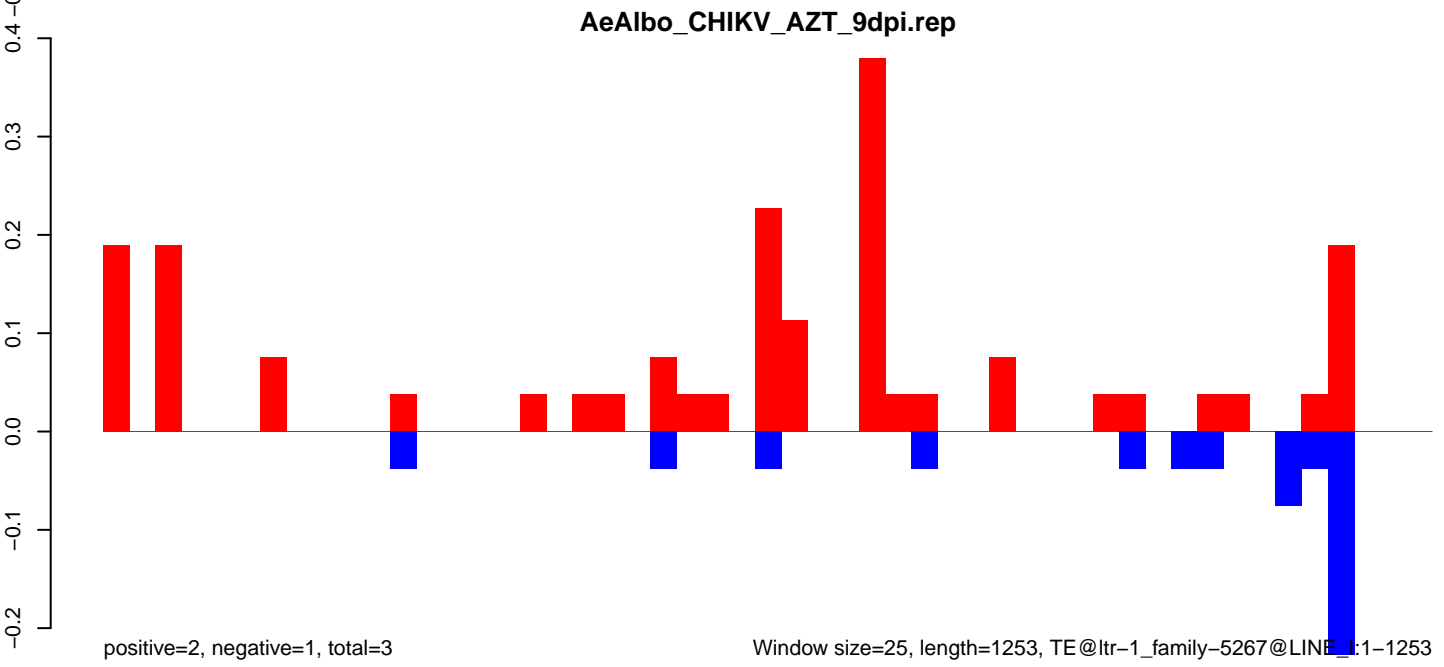

AeAlbo_CHIKV_AZT_9dpi.24_35.rep

AeAlbo_CHIKV_AZT_9dpi.rep

Window size=25, length=1253, TE@ltr-1_family-5267@LINE.t:1-1253

AeAlbo_CHIKV_AZT_9dpi.18_23.rep

AeAlbo_CHIKV_AZT_9dpi.24_35.rep

AeAlbo_CHIKV_AZT_9dpi.rep