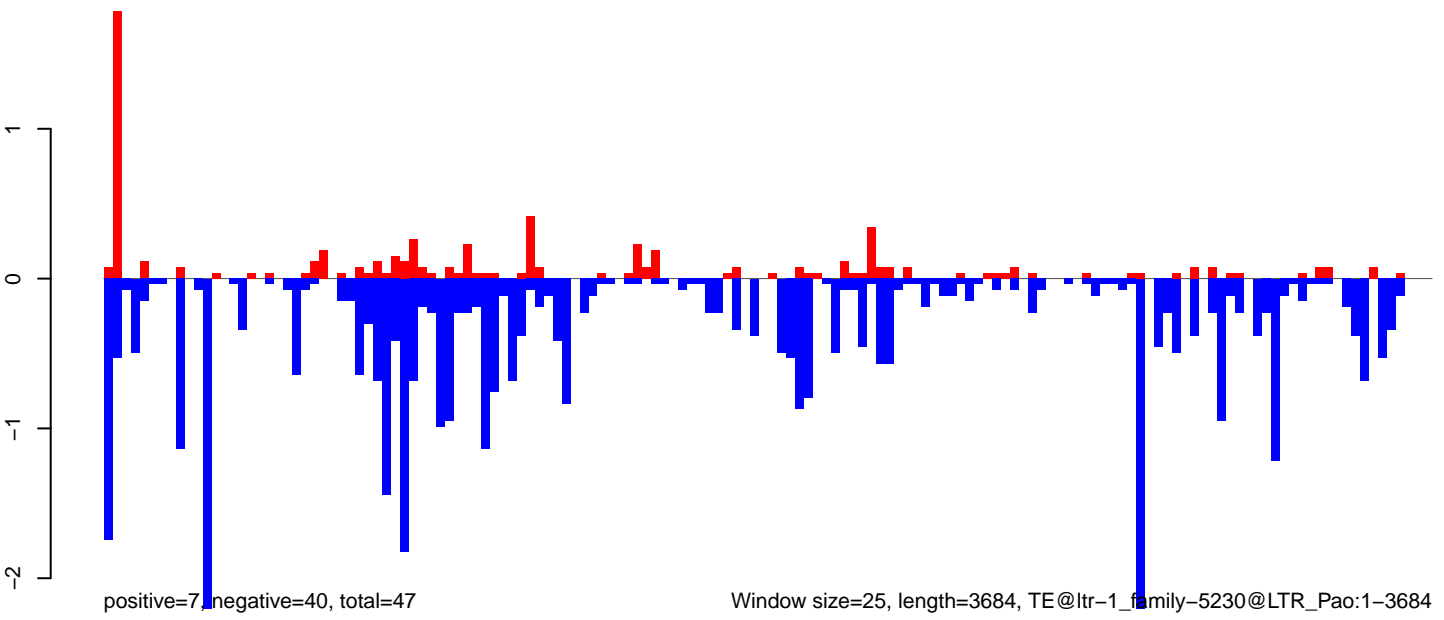

AeAlbo_CHIKV_AZT_9dpi.18_23.rep

AeAlbo_CHIKV_AZT_9dpi.rep