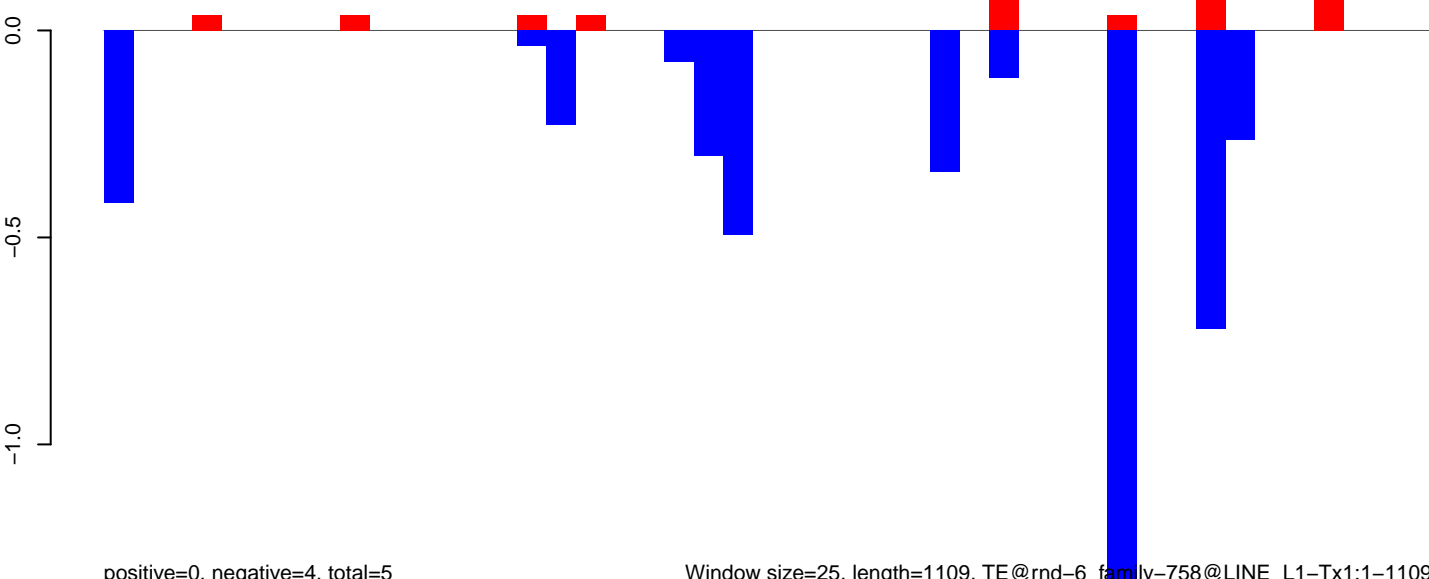

AeAlbo_CHIKV_AZT_9dpi.rep

positive=0, negative=4, total=5