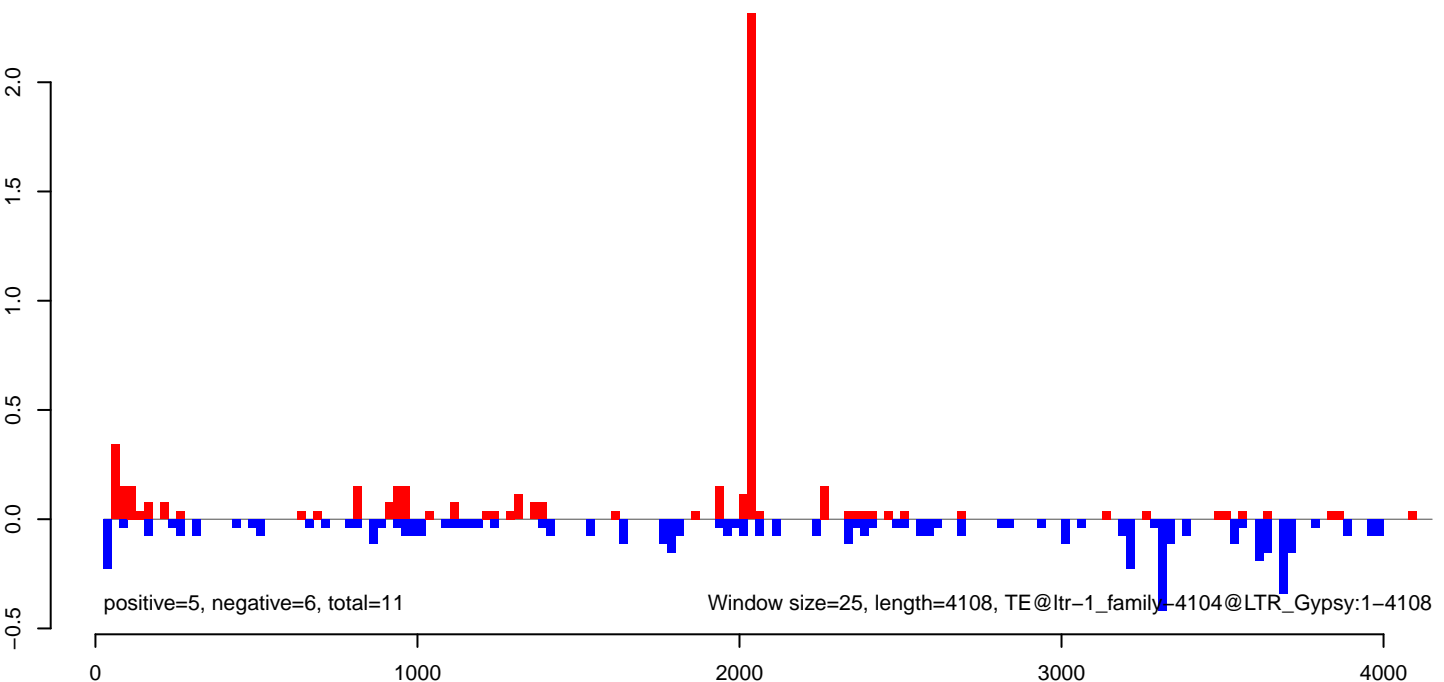

AeAlbo_CHIKV_AZT_9dpi.rep

AeAlbo_CHIKV_AZT_9dpi.18_23.rep

AeAlbo_CHIKV_AZT_9dpi.24_35.rep

AeAlbo_CHIKV_AZT_9dpi.rep

AeAlbo_CHIKV_AZT_9dpi.18_23.rep

AeAlbo_CHIKV_AZT_9dpi.24_35.rep

AeAlbo_CHIKV_AZT_9dpi.rep

Window size=25, length=2932, TE@ltr-1_family-3657@LTR_Pao:1-2932