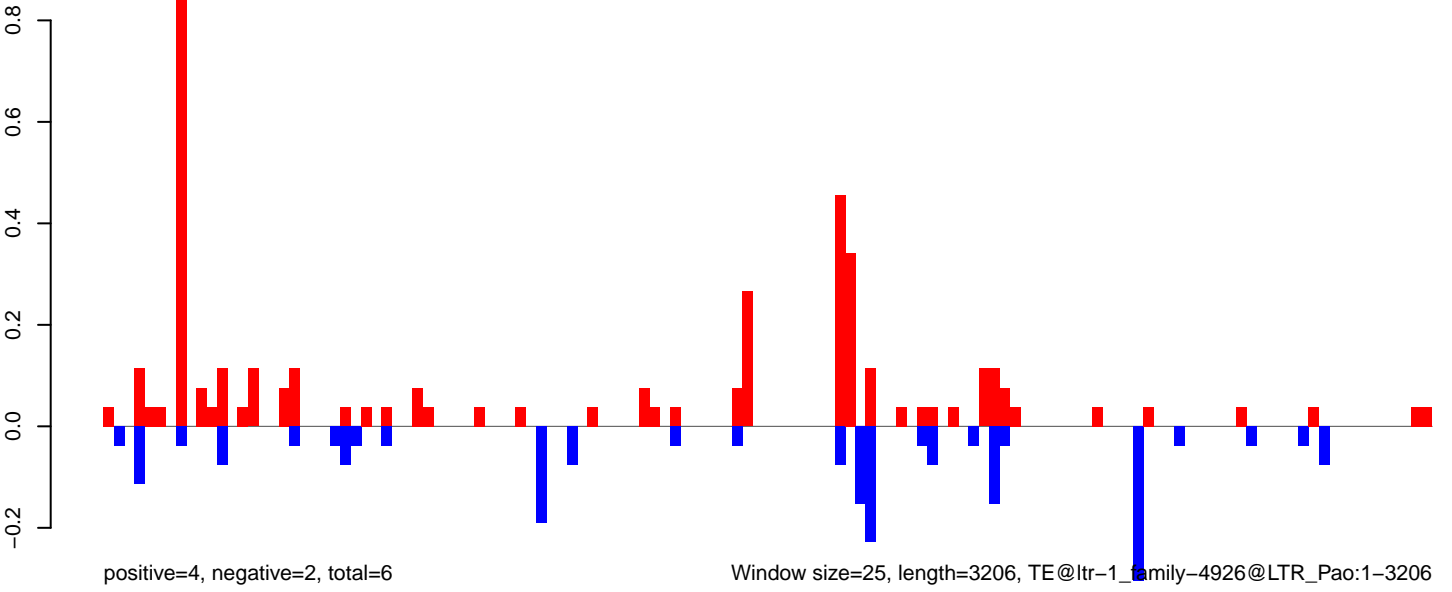

AeAlbo_CHIKV_AZT_9dpi.rep