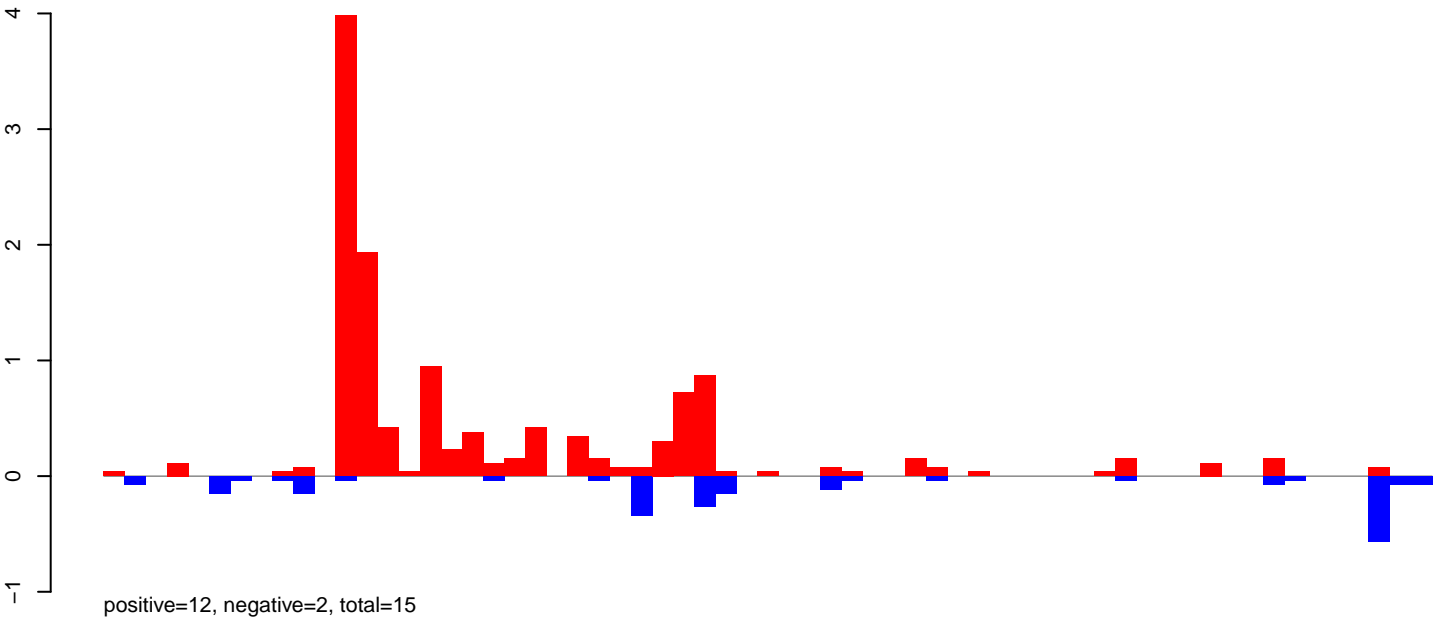

AeAlbo_CHIKV_AZT_9dpi.24_35.rep

AeAlbo_CHIKV_AZT_9dpi.rep

Window size=25, length=1378, TE@ltr-1_family-4572@LTR_Gypsy:1-1378

0 200 400 600 800 1000 1200 1400

AeAlbo_CHIKV_AZT_9dpi.18_23.rep

AeAlbo_CHIKV_AZT_9dpi.24_35.rep