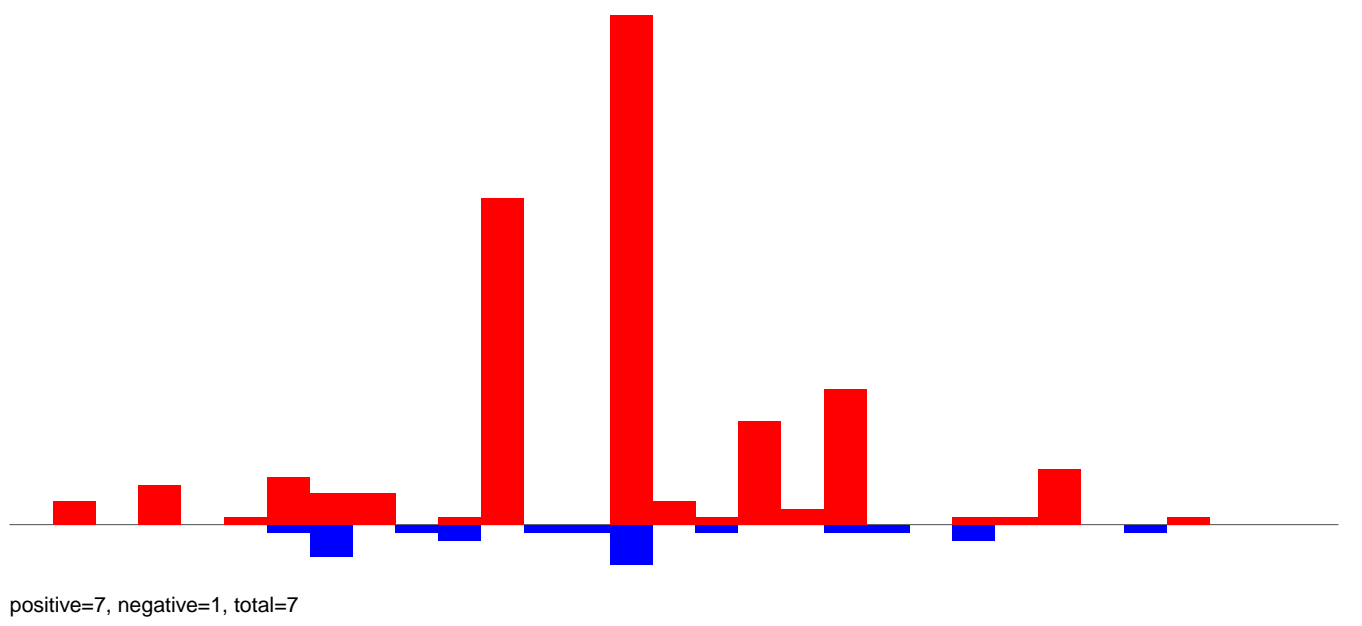

AeAlbo_CHIKV_AZT_9dpi.24_35.rep