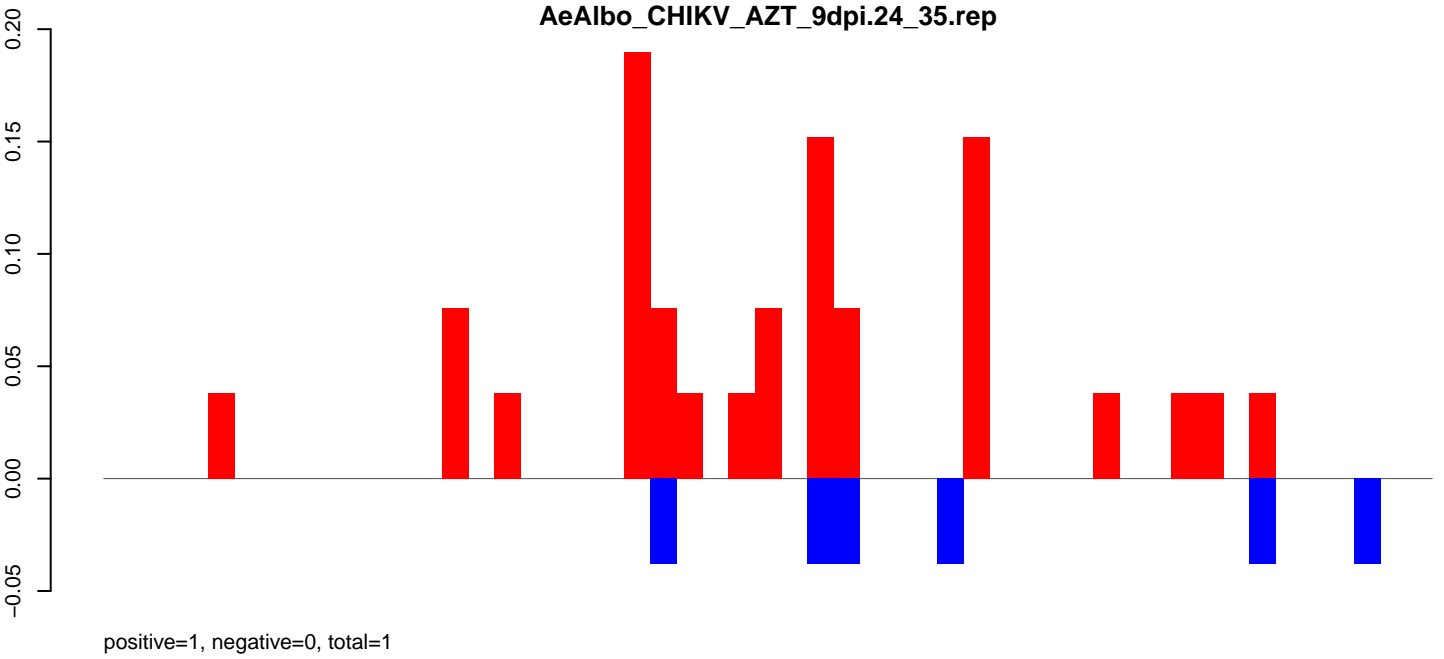

AeAlbo_CHIKV_AZT_9dpi.24_35.rep