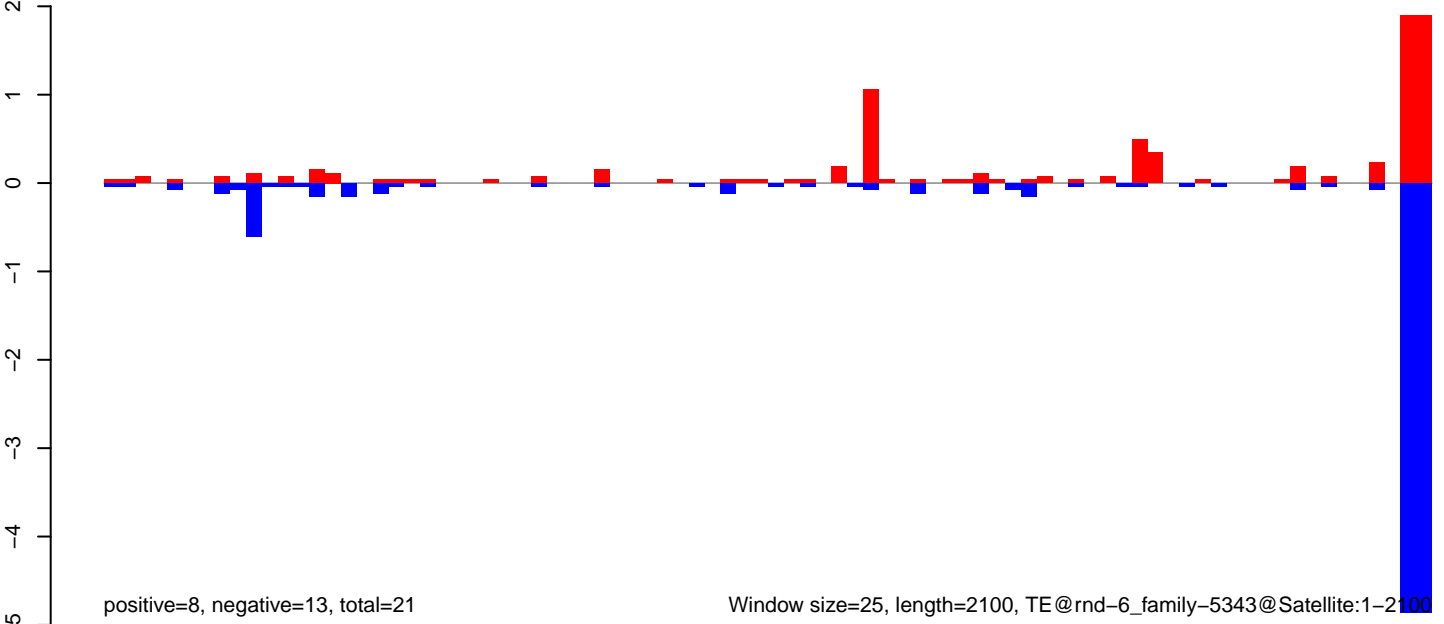

AeAlbo_CHIKV_AZT_9dpi.rep