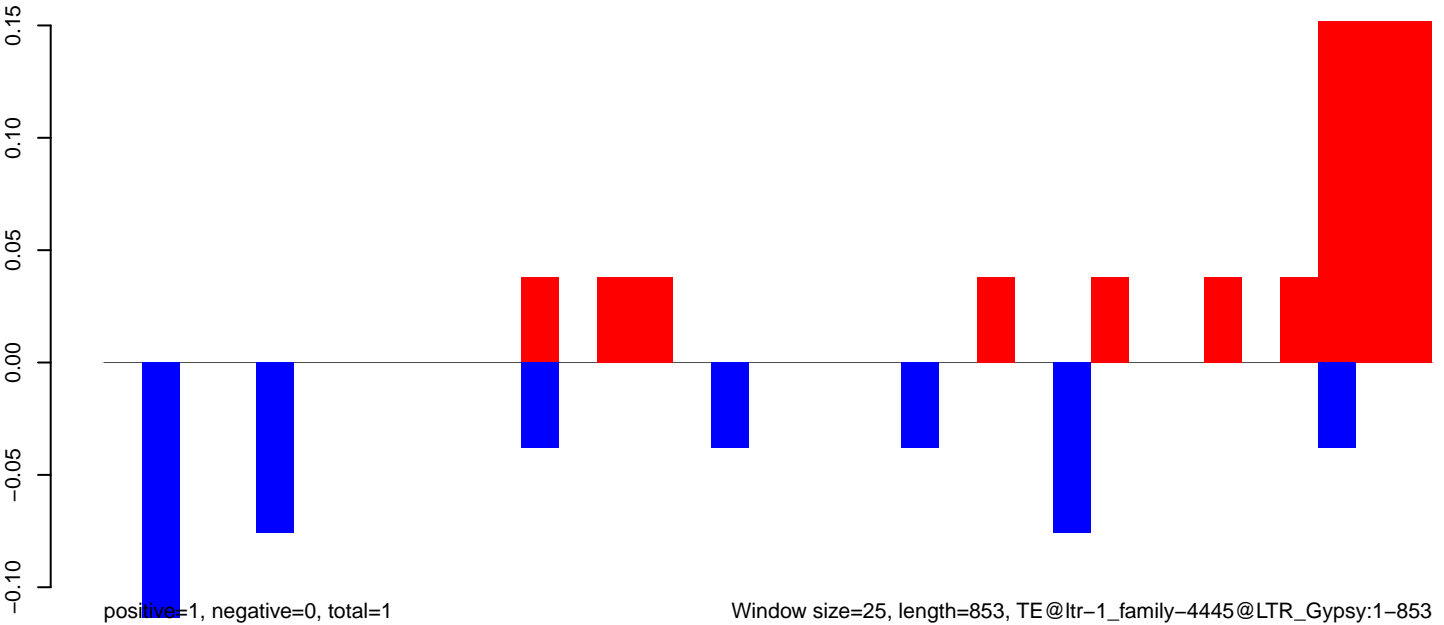

AeAlbo_CHIKV_AZT_9dpi.rep

positive=0, negative=1, total=1

Window size=25, length=1041, TE@lrr-1_family-4749@Unknown:1-1041

AeAlbo_CHIKV_AZT_9dpi.18_23.rep

AeAlbo_CHIKV_AZT_9dpi.24_35.rep

AeAlbo_CHIKV_AZT_9dpi.rep