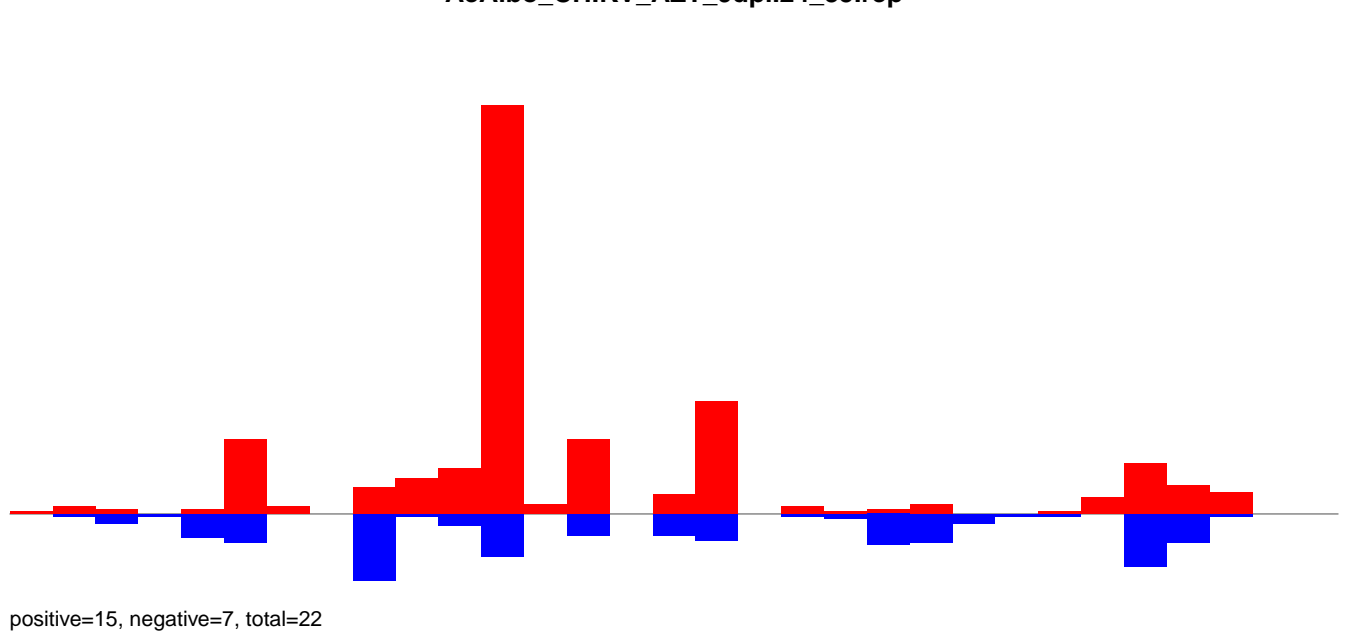

AeAlbo_CHIKV_AZT_9dpi.24_35.rep