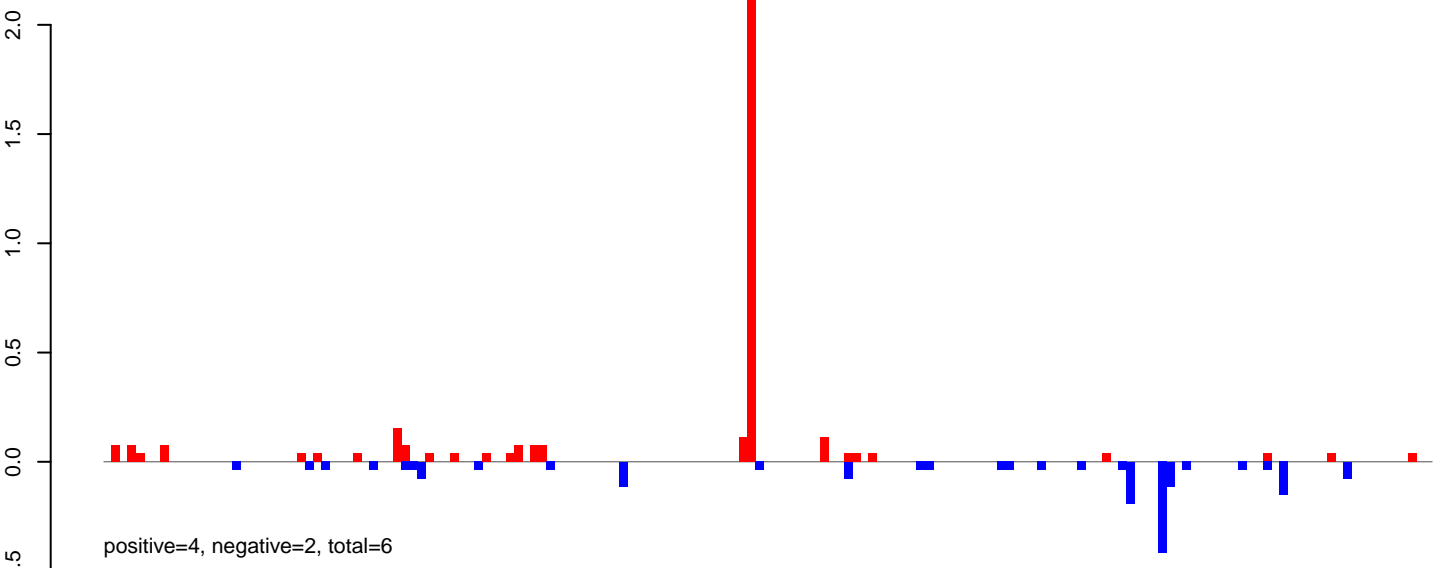

AeAlbo_CHIKV_AZT_9dpi.24_35.rep