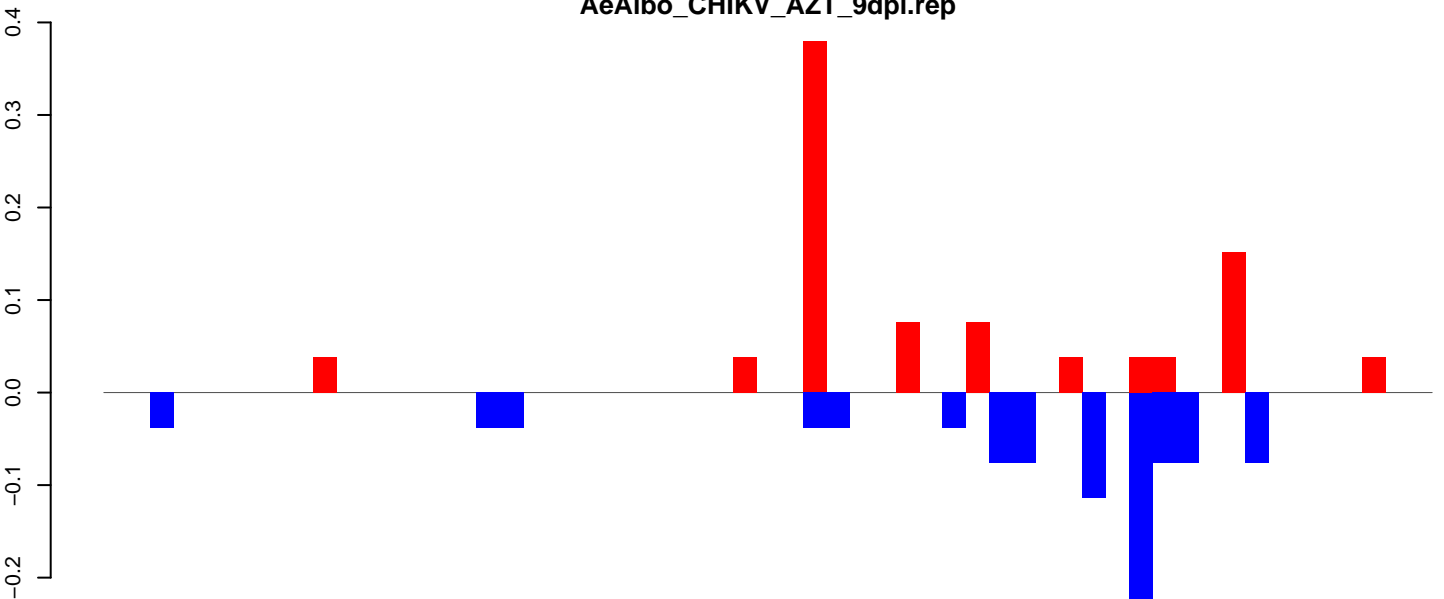

AeAlbo_CHIKV_AZT_9dpi.18_23.rep

positive=1, negative=0, total=1

AeAlbo_CHIKV_AZT_9dpi.24_35.rep

positive=0, negative=1, total=1

AeAlbo_CHIKV_AZT_9dpi.rep

positive=1, negative=1, total=2

Window size=25, length=1417, TE@ltr-1_family-5029@LTR_Gypsy:1-1417