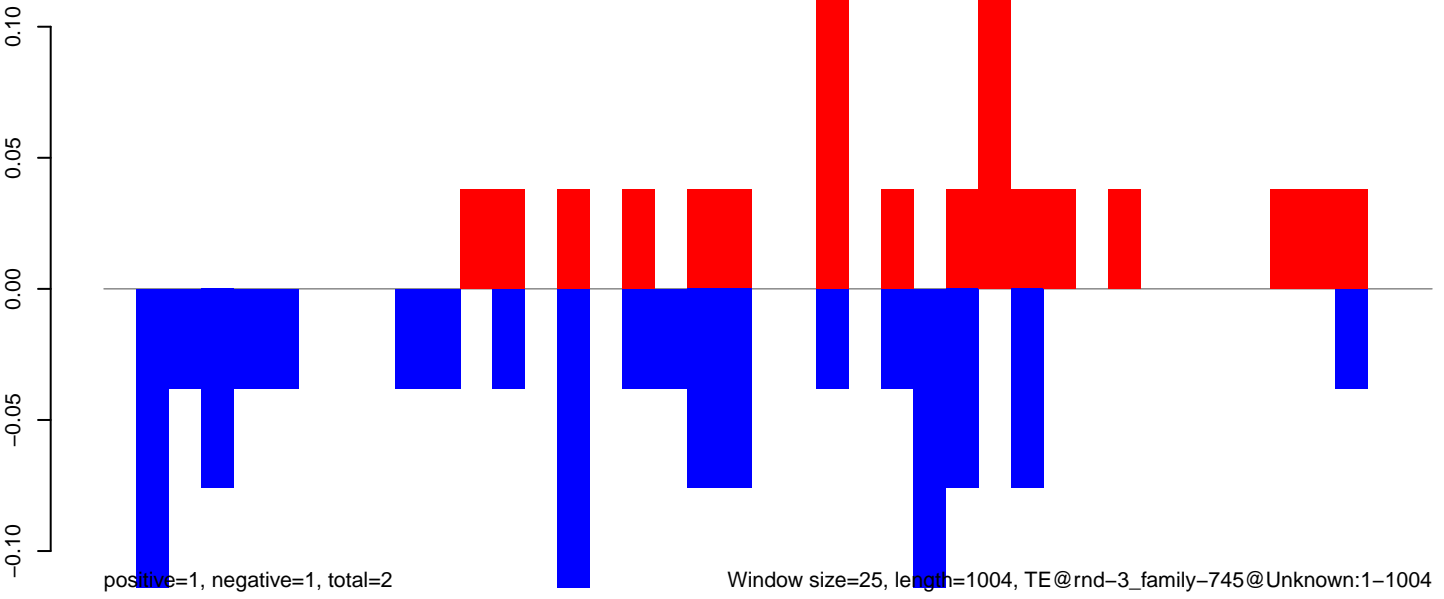

AeAlbo_CHIKV_AZT_9dpi.rep