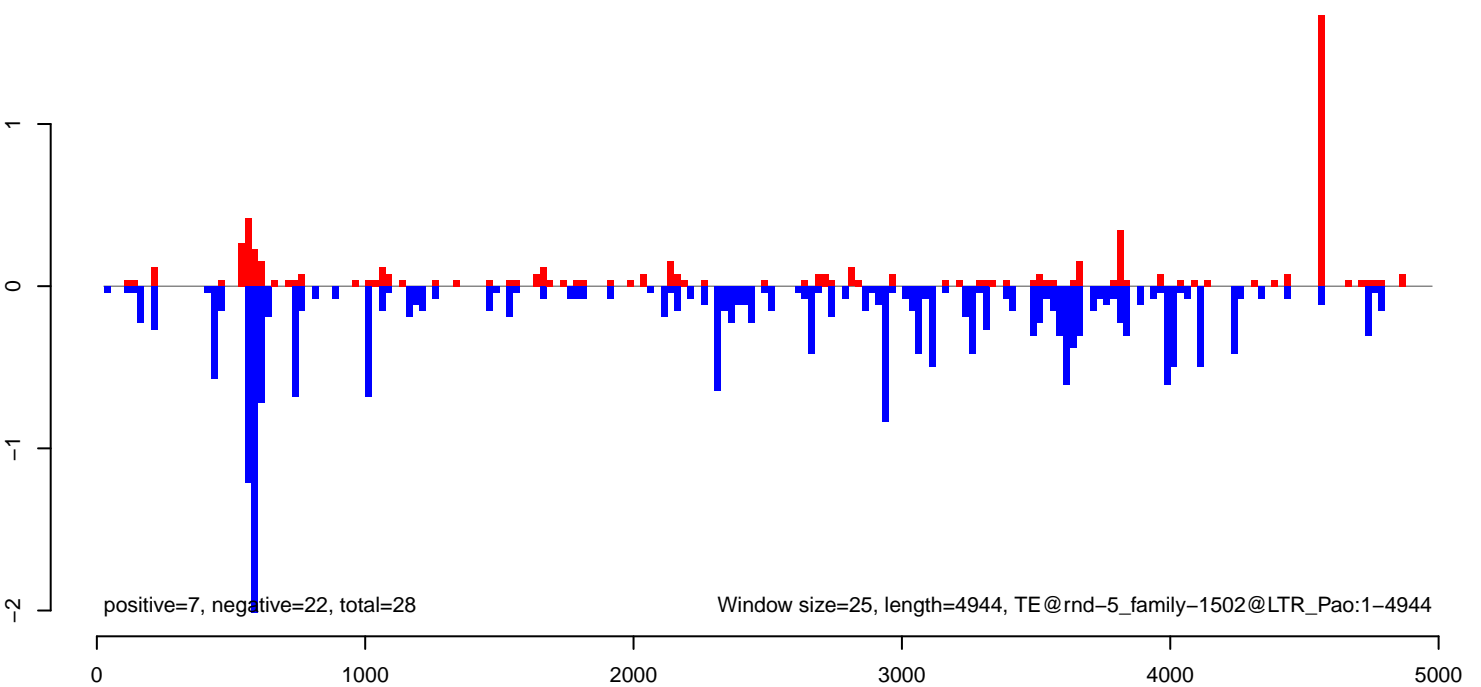

AeAlbo_CHIKV_AZT_9dpi.18_23.rep

AeAlbo_CHIKV_AZT_9dpi.24_35.rep

AeAlbo_CHIKV_AZT_9dpi.rep

Window size=25, length=6692, TE@ltr-1_family-6374@LTR_Gypsy:1-6692

0 1000 2000 3000 4000 5000 6000

AeAlbo_CHIKV_AZT_9dpi.18_23.rep