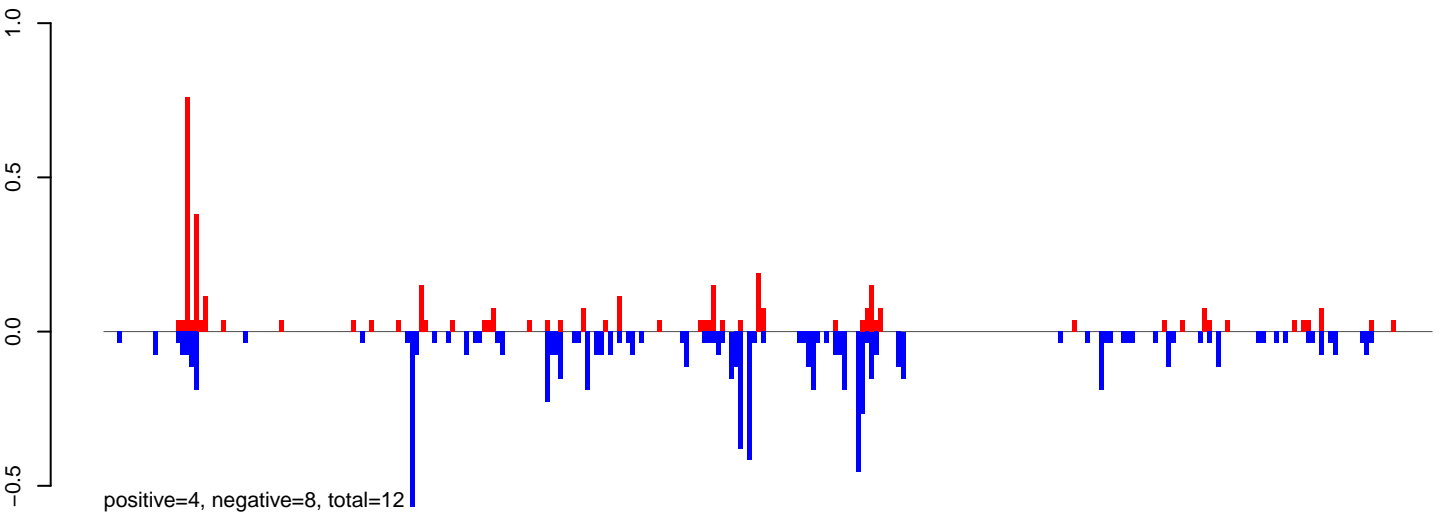

AeAlbo_CHIKV_AZT_9dpi.18_23.rep

AeAlbo_CHIKV_AZT_9dpi.24_35.rep

AeAlbo_CHIKV_AZT_9dpi.rep

Window size=25, length=6163, TE@ltr-1_family-4174@LTR_Pao:1-6163

AeAlbo_CHIKV_AZT_9dpi.18_23.rep

AeAlbo_CHIKV_AZT_9dpi.24_35.rep