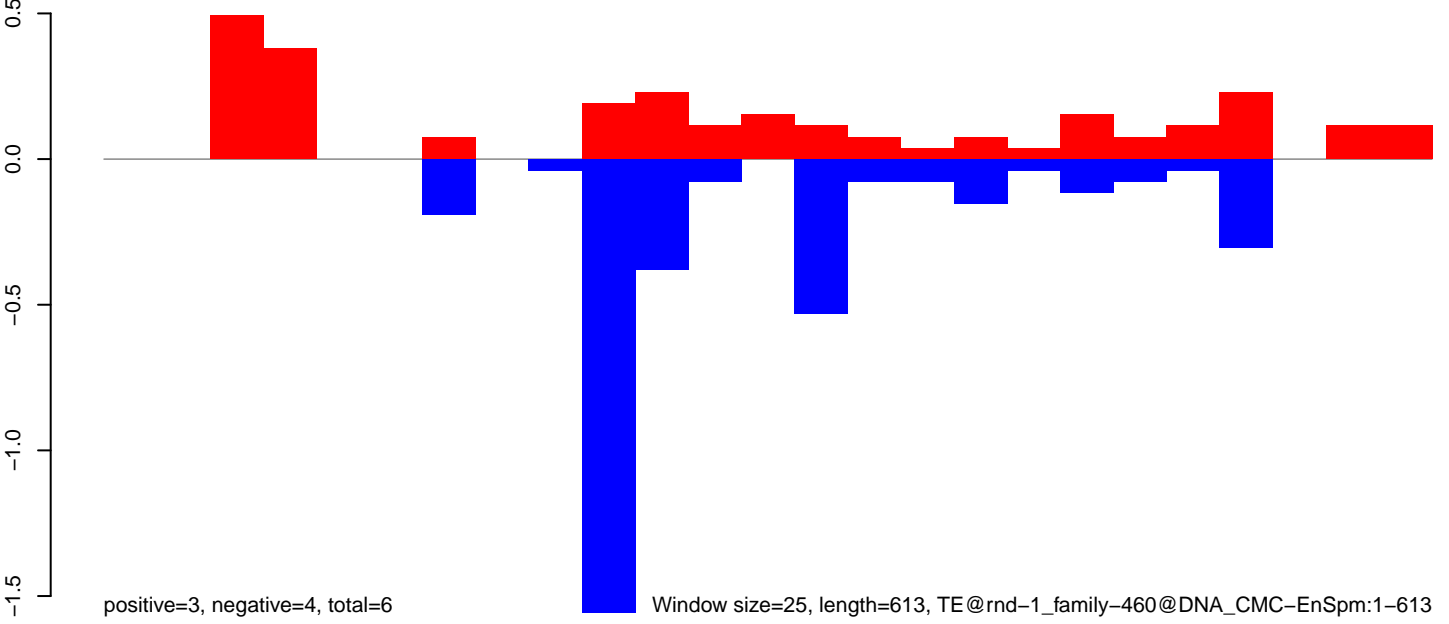

AeAlbo_CHIKV_AZT_9dpi.rep