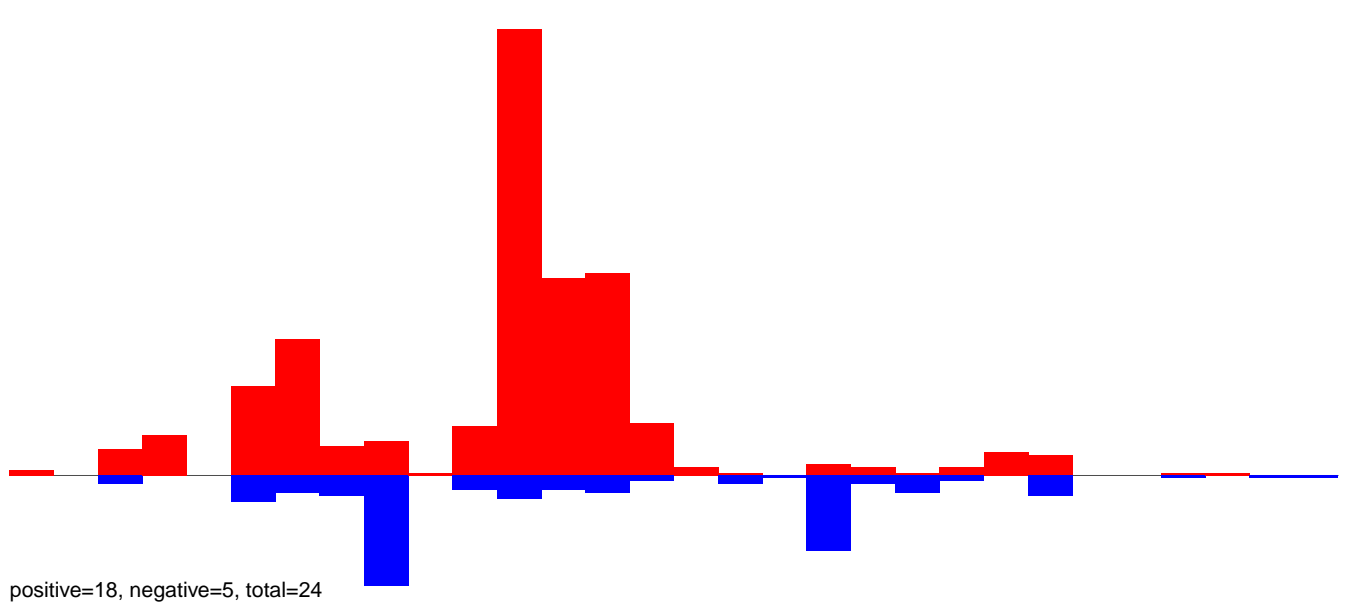

AeAlbo_CHIKV_AZT_9dpi.24_35.rep