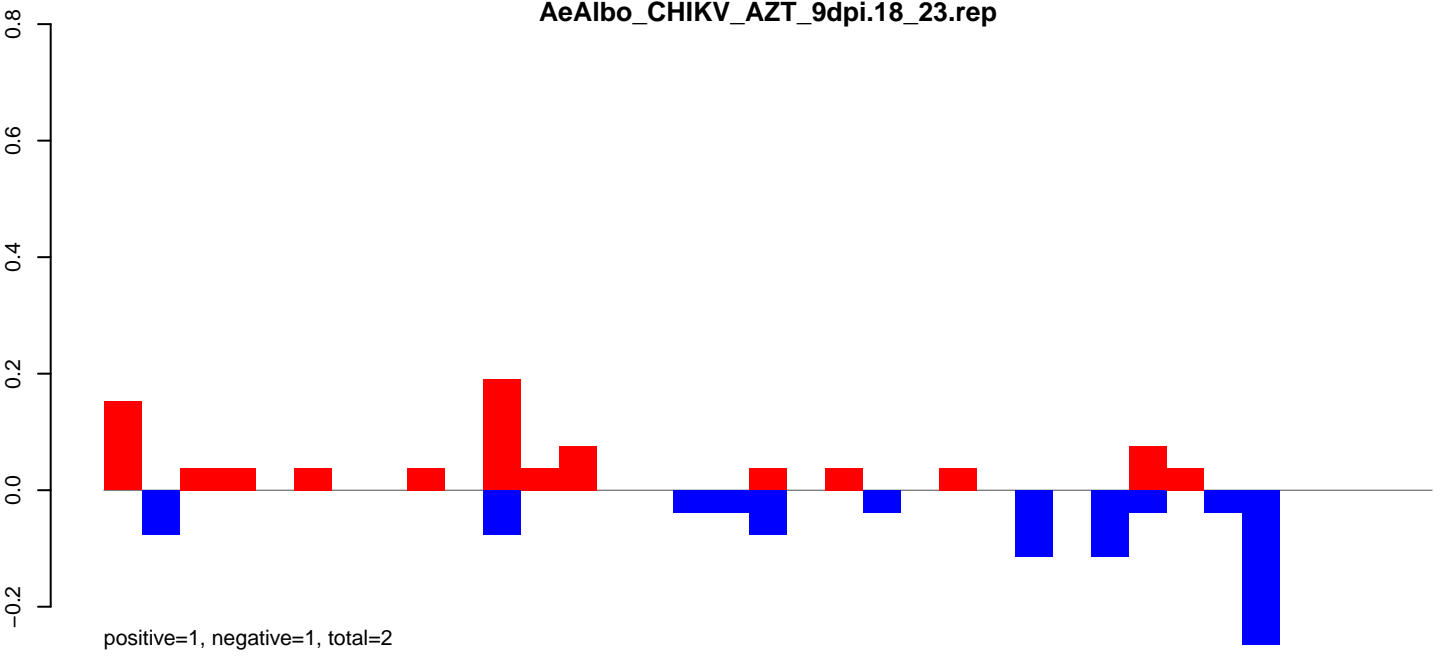

AeAlbo_CHIKV_AZT_9dpi.rep

AeAlbo_CHIKV_AZT_9dpi.18_23.rep

AeAlbo_CHIKV_AZT_9dpi.24_35.rep

AeAlbo_CHIKV_AZT_9dpi.rep

AeAlbo_CHIKV_AZT_9dpi.18_23.rep

AeAlbo_CHIKV_AZT_9dpi.24_35.rep

AeAlbo_CHIKV_AZT_9dpi.rep

Window size=25, length=858, TE@lr_1_family-4111@Unknown:1-858