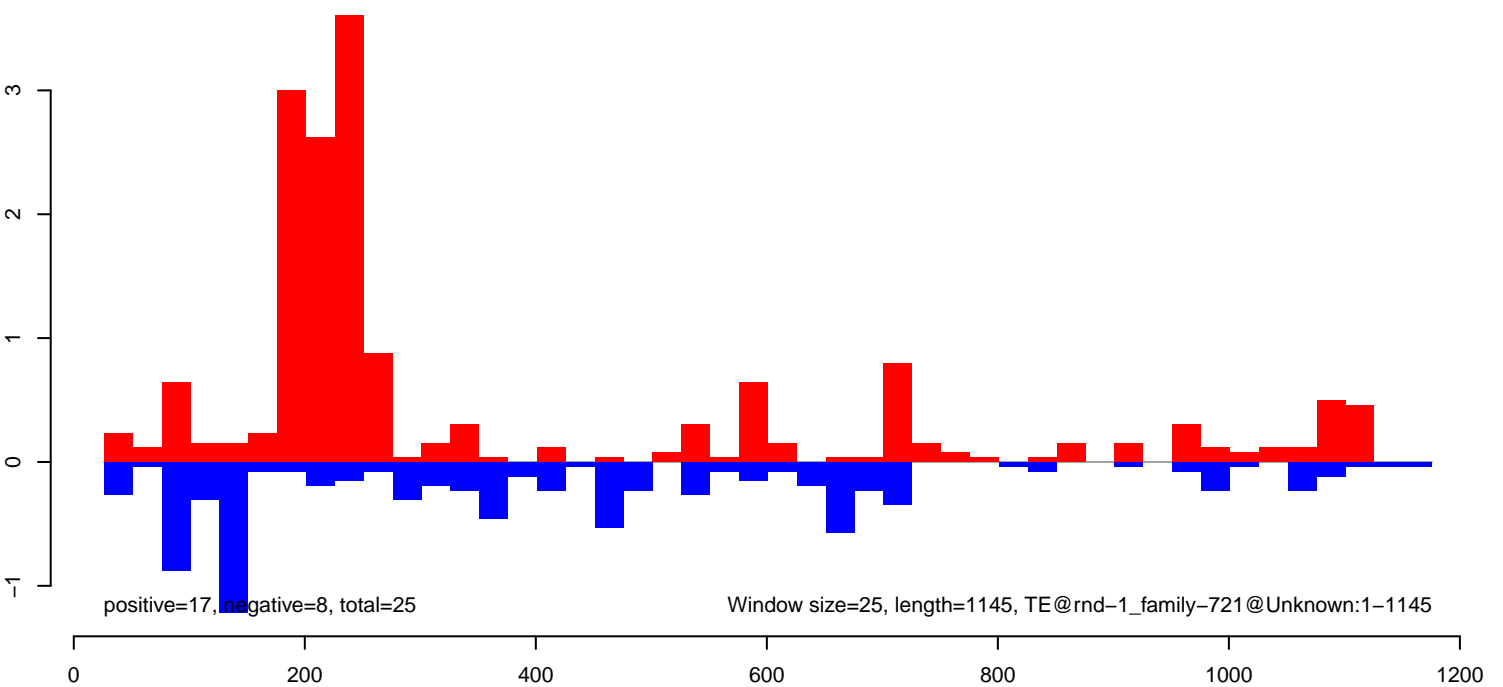

AeAlbo_CHIKV_AZT_9dpi.rep