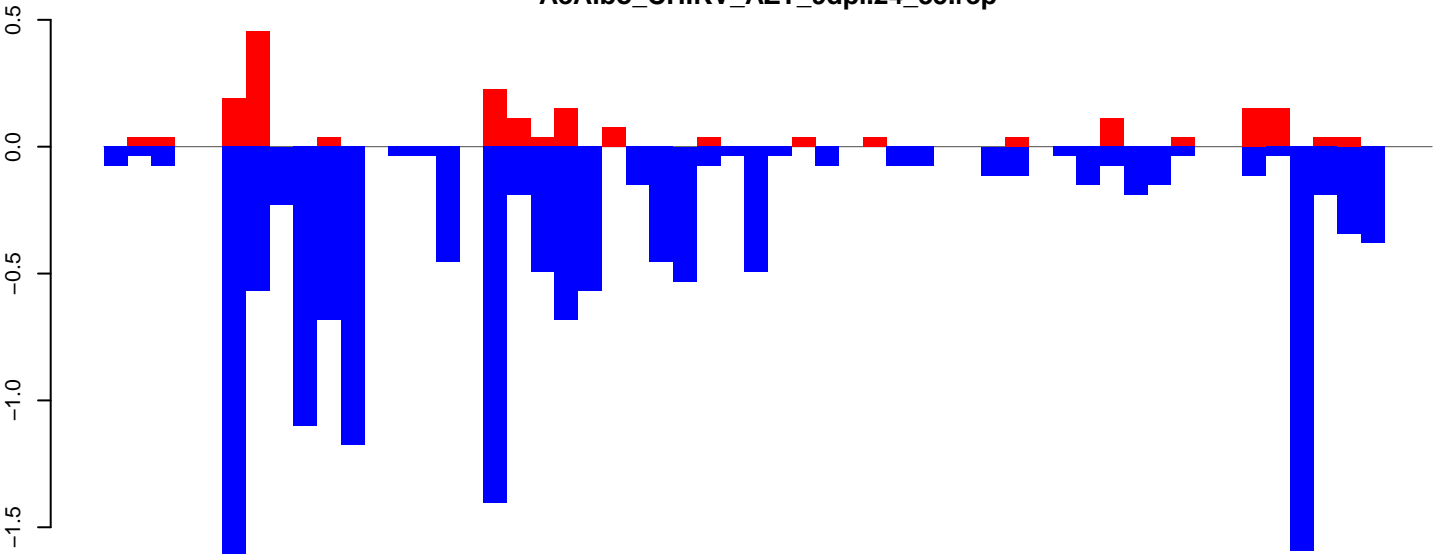

AeAlbo_CHIKV_AZT_9dpi.24_35.rep

positive=2, negative=15, total=17