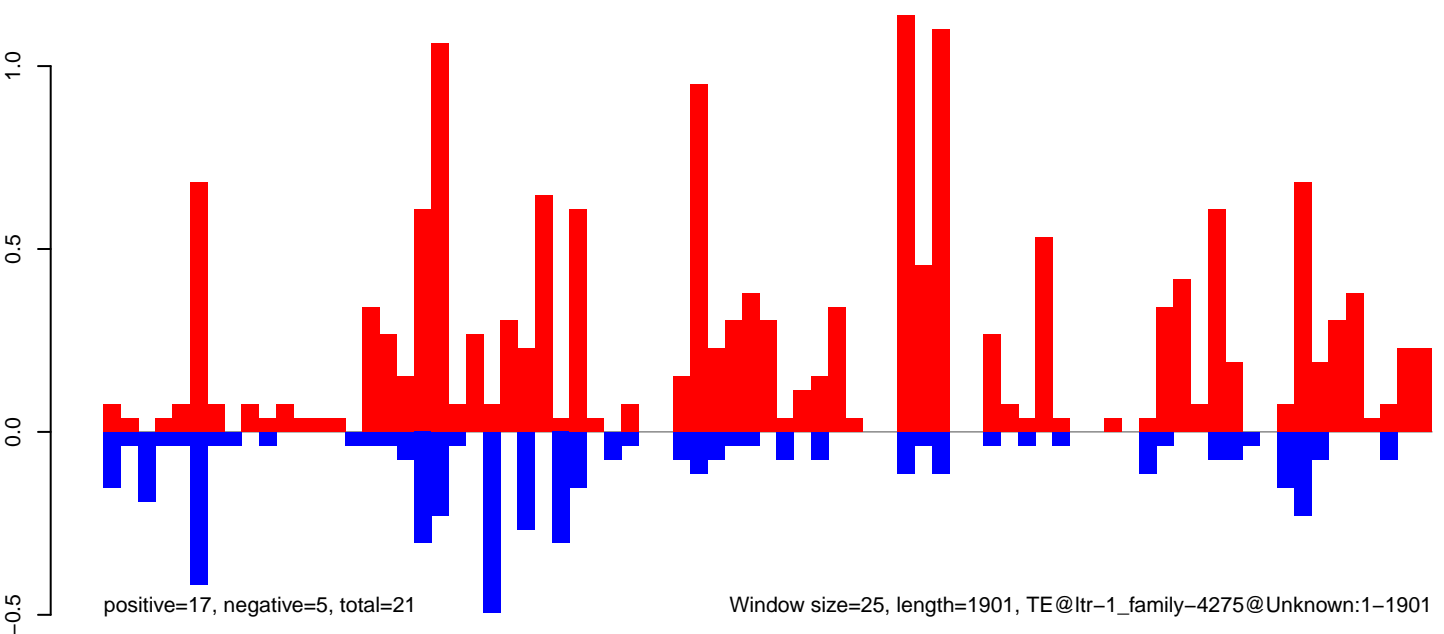

AeAlbo_CHIKV_AZT_9dpi.18_23.rep

AeAlbo_CHIKV_AZT_9dpi.rep