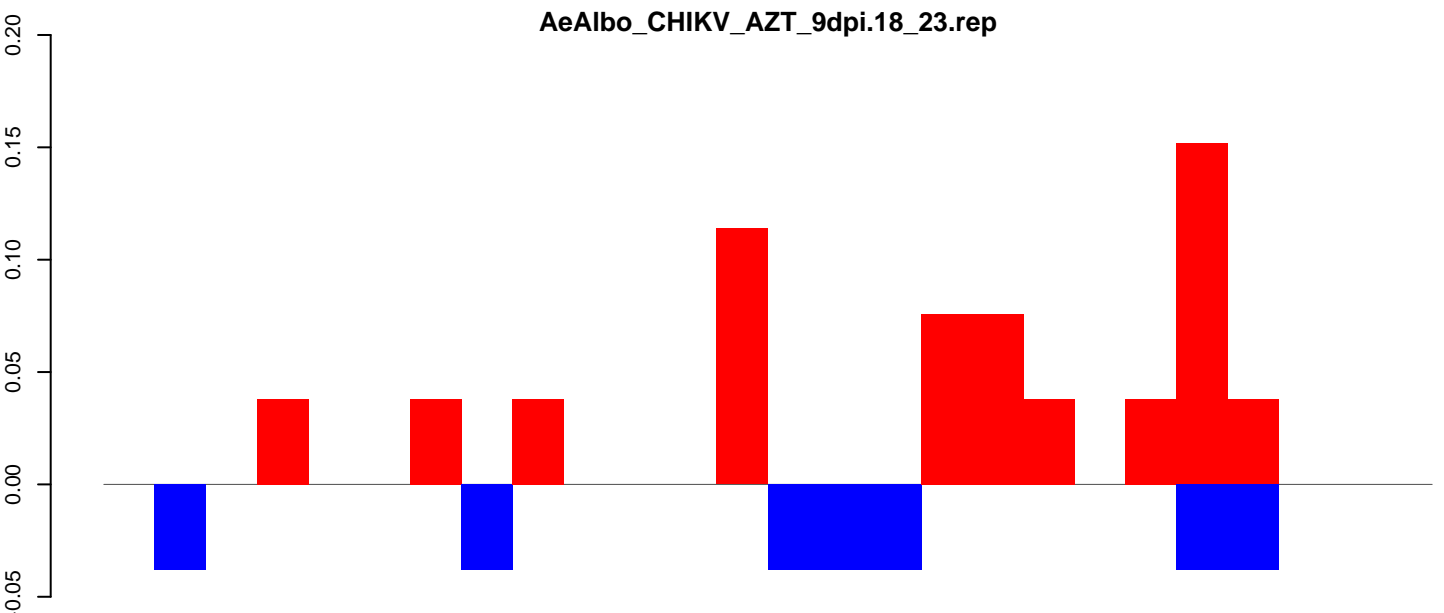

AeAlbo_CHIKV_AZT_9dpi.18_23.rep

positive=1, negative=0, total=1