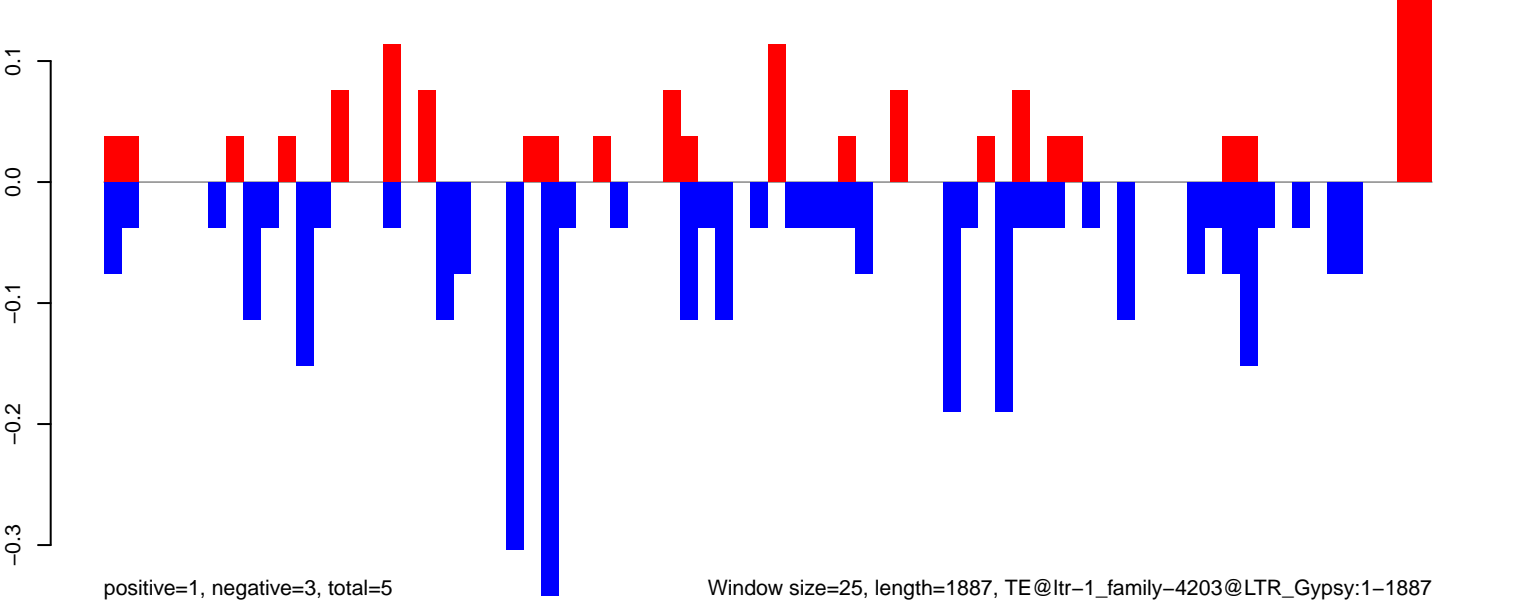

AeAlbo_CHIKV_AZT_9dpi.rep