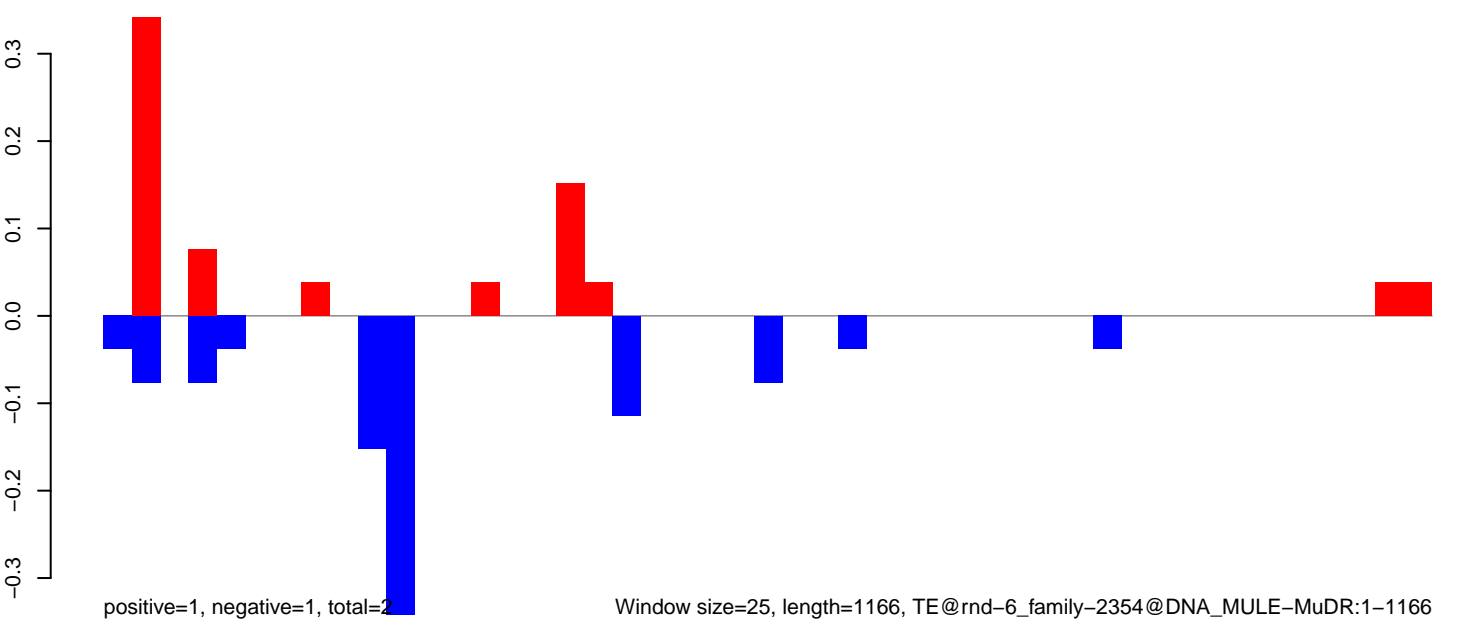

AeAlbo_CHIKV_AZT_9dpi.rep