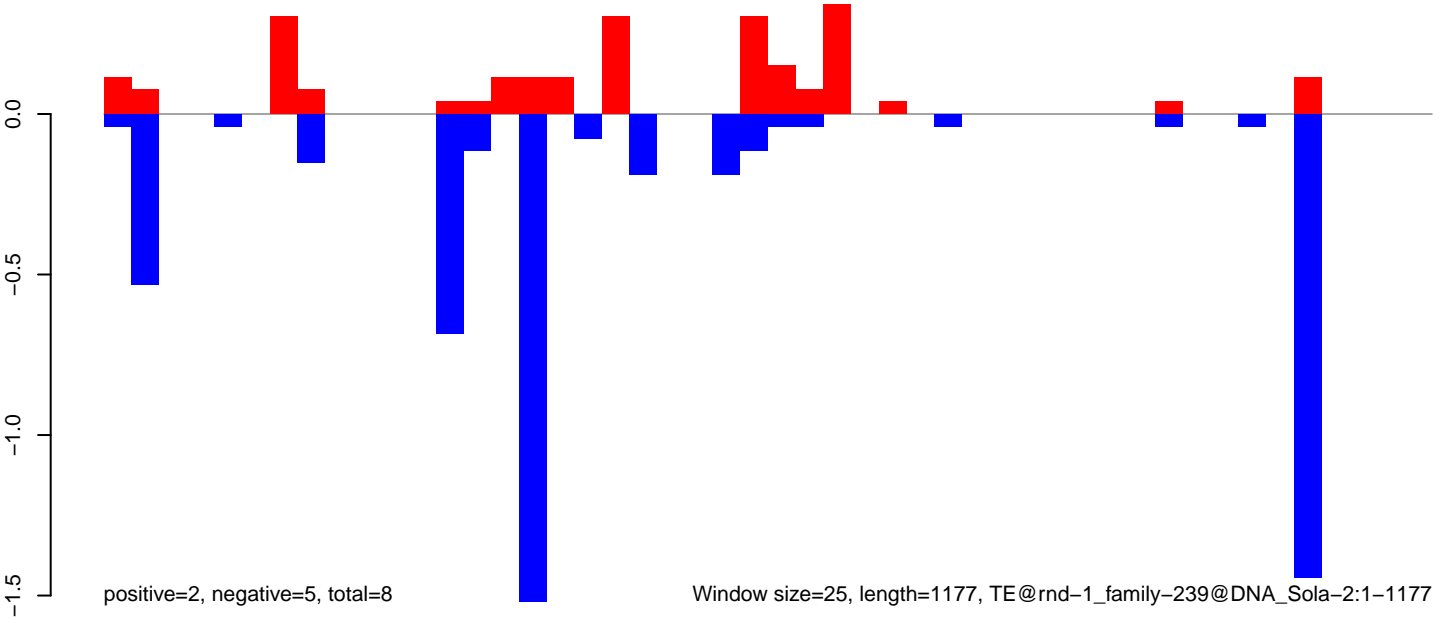

AeAlbo_CHIKV_AZT_9dpi.18_23.rep

AeAlbo_CHIKV_AZT_9dpi.rep