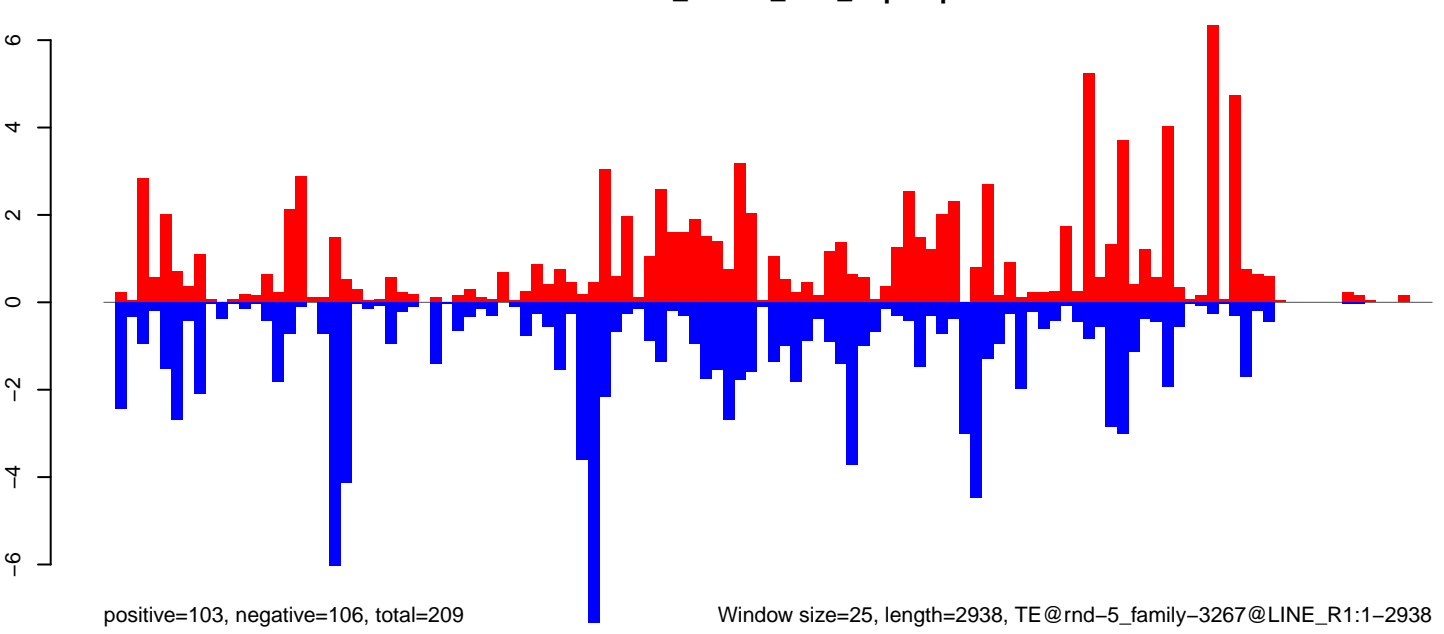

AeAlbo_CHIKV_AZT_9dpi.rep

Window size=25, length=2938, TE@rnd-5_family-3267@LINE_R1:1-2938

AeAlbo_CHIKV_AZT_9dpi.18_23.rep

AeAlbo_CHIKV_AZT_9dpi.24_35.rep

AeAlbo_CHIKV_AZT_9dpi.rep

0 1000 2000 3000 4000 5000