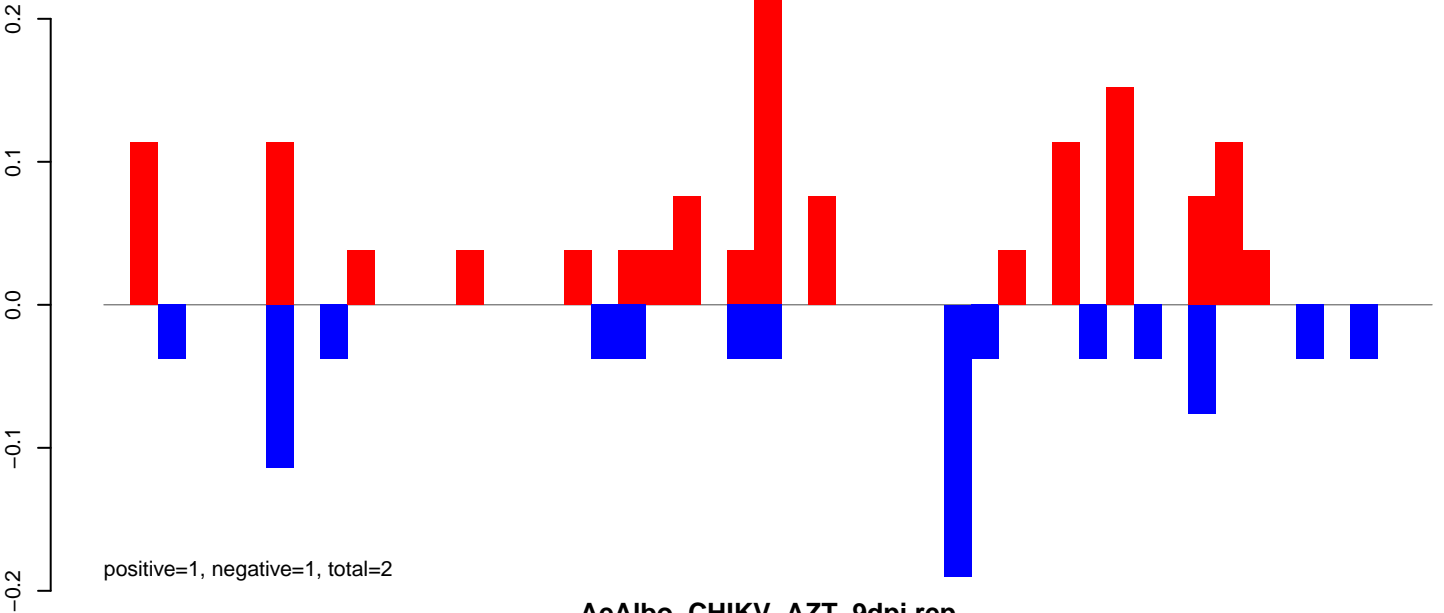

AeAlbo_CHIKV_AZT_9dpi.24_35.rep