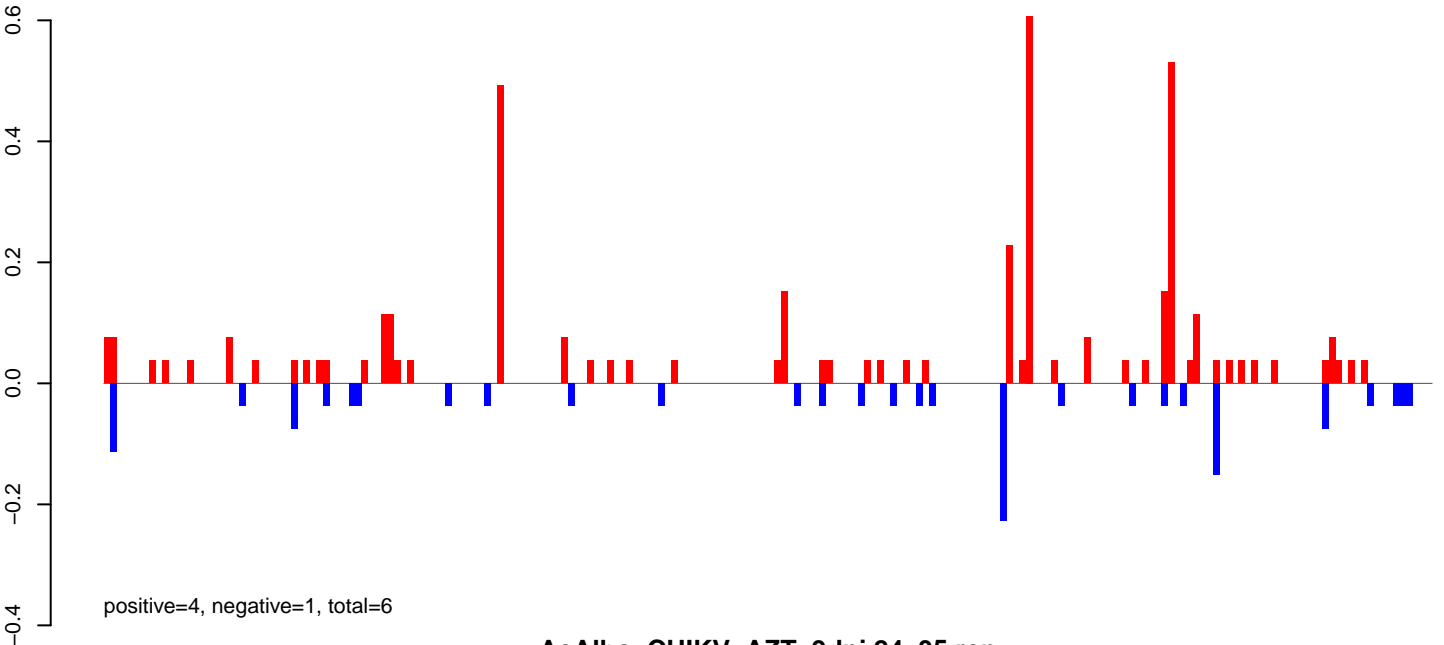

Window size=25, length=6896, TE@ltr-1_family-5989@LTR_Gypsy:1-6896

0 1000 2000 3000 4000 5000 6000 7000

AeAlbo_CHIKV_AZT_9dpi.18_23.rep

AeAlbo_CHIKV_AZT_9dpi.24_35.rep

AeAlbo_CHIKV_AZT_9dpi.rep

AeAlbo_CHIKV_AZT_9dpi.18_23.rep