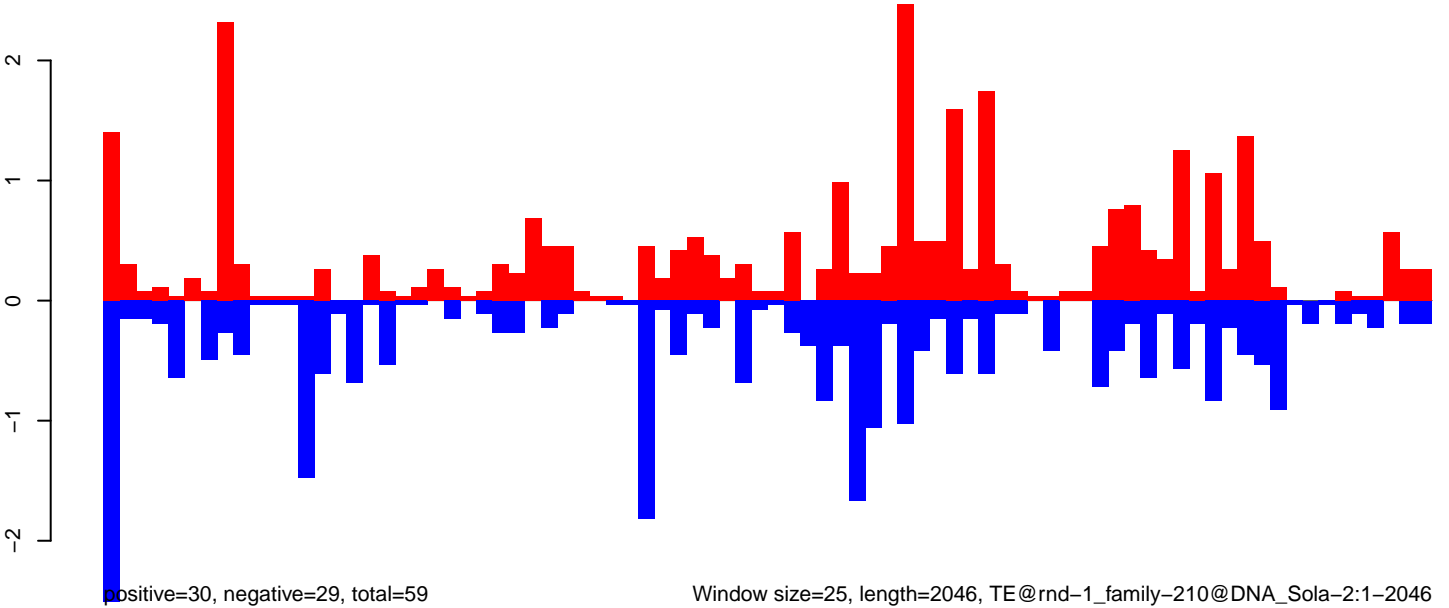

AeAlbo_CHIKV_AZT_9dpi.18_23.rep

AeAlbo_CHIKV_AZT_9dpi.rep