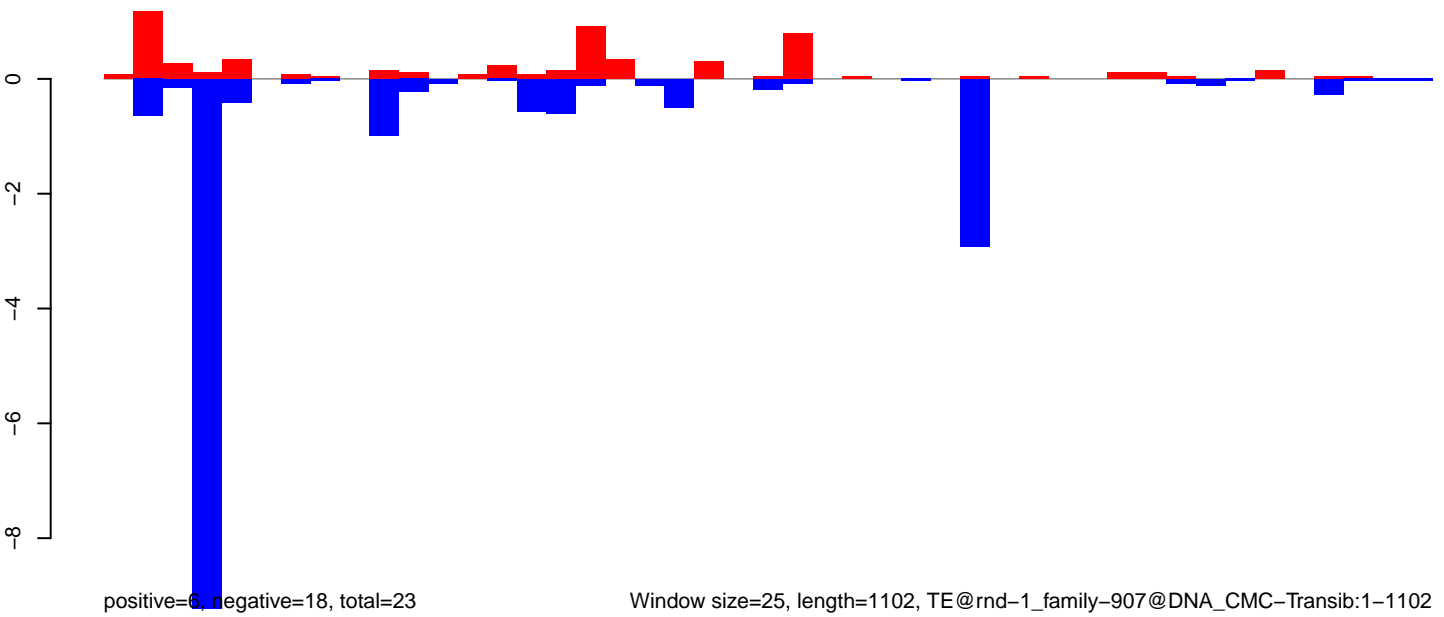

AeAlbo_CHIKV_AZT_9dpi.rep