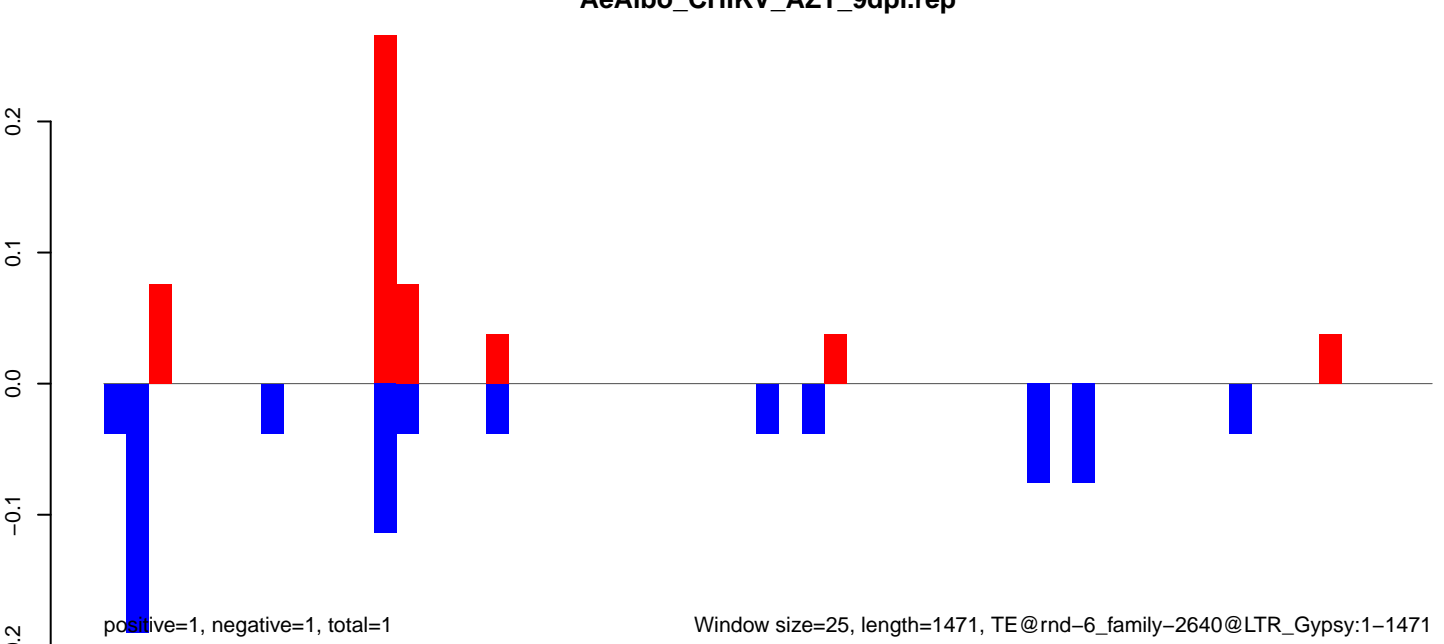

AeAlbo_CHIKV_AZT_9dpi.rep