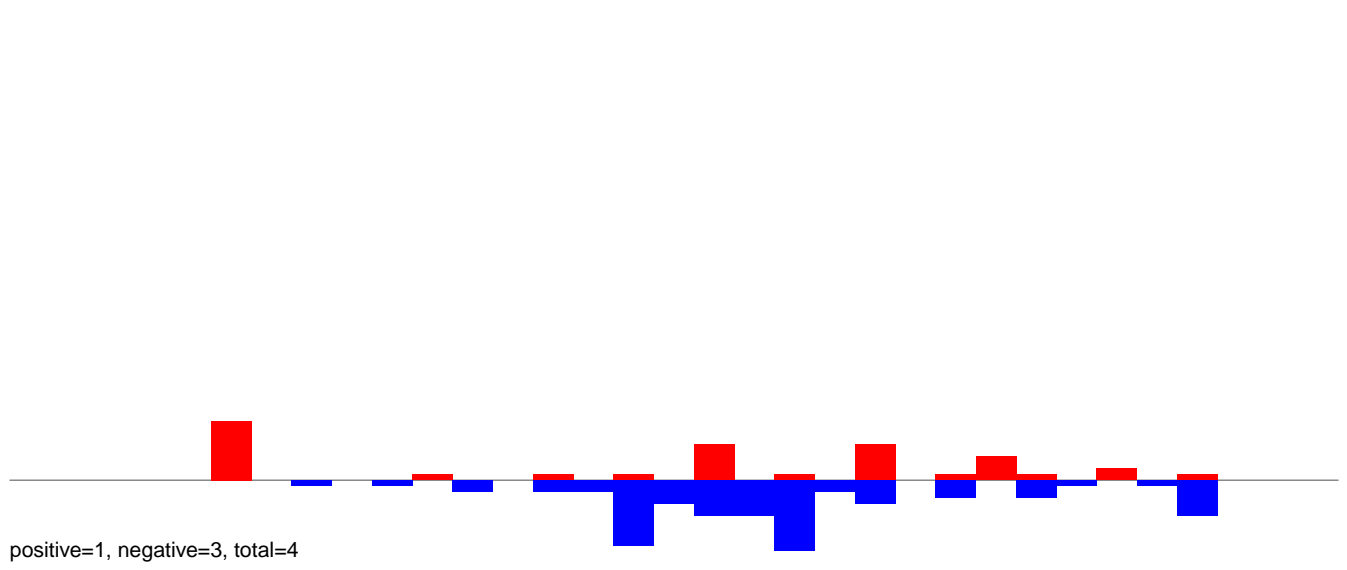

AeAlbo_CHIKV_AZT_9dpi.18_23.rep

AeAlbo_CHIKV_AZT_9dpi.24_35.rep