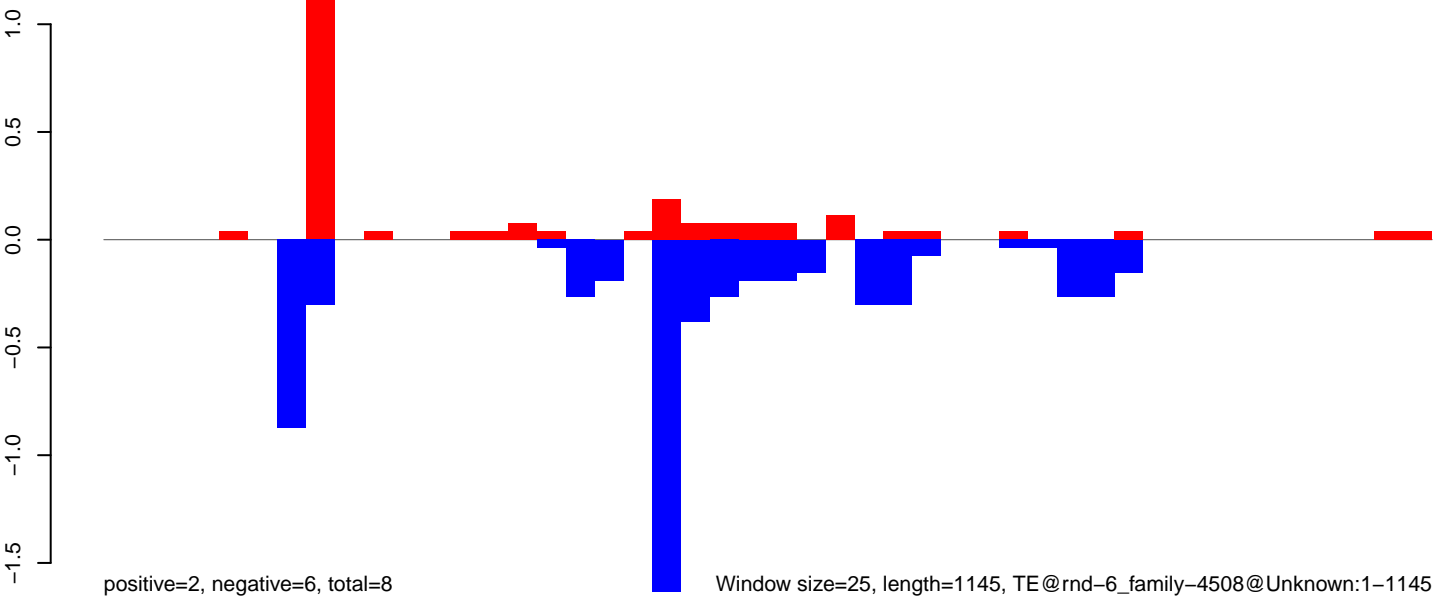

AeAlbo_CHIKV_AZT_9dpi.24_35.rep

AeAlbo_CHIKV_AZT_9dpi.rep

0 200 400 600 800 1000 1200

AeAlbo_CHIKV_AZT_9dpi.18_23.rep

AeAlbo_CHIKV_AZT_9dpi.24_35.rep

AeAlbo_CHIKV_AZT_9dpi.rep

Window size=25, length=1836, TE@rnd-6_family-3655@Unknown:1-1836