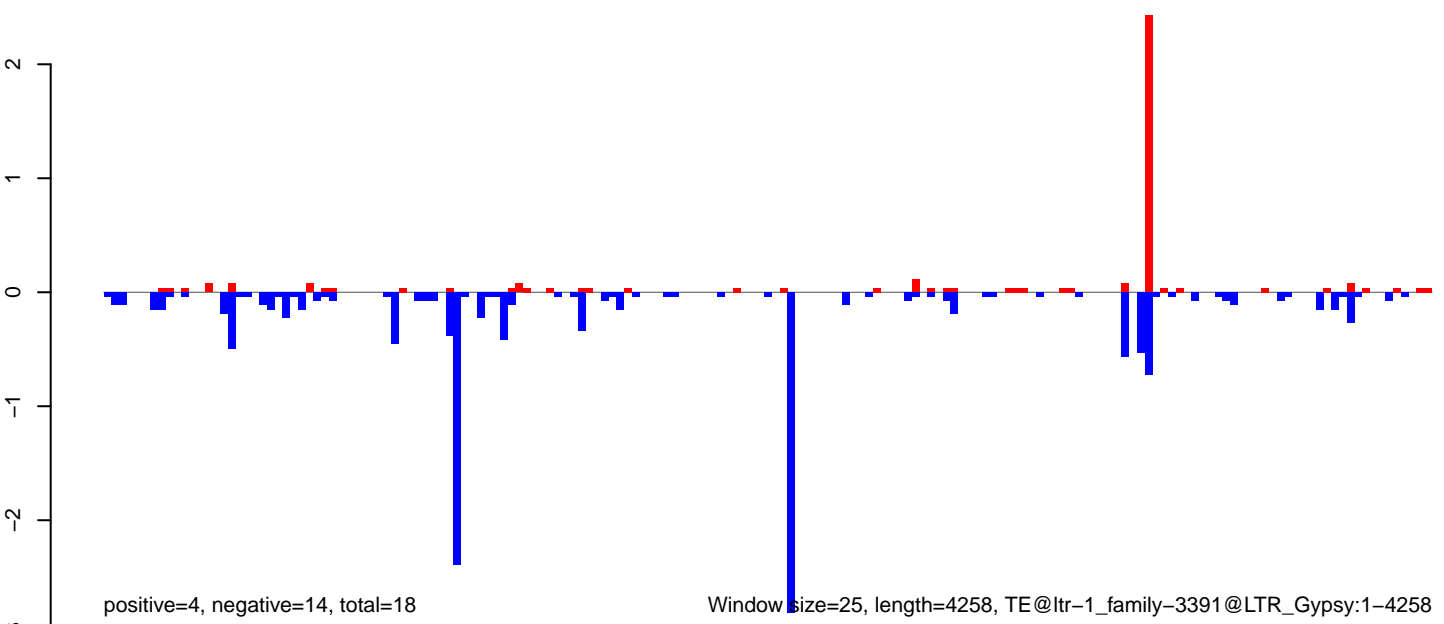

AeAlbo_CHIKV_AZT_9dpi.rep

Window size=25, length=6480, TE@ltr-1_family-3552@LTR_Gypsy:1-6480

0 1000 2000 3000 4000 5000 6000

AeAlbo_CHIKV_AZT_9dpi.18_23.rep

AeAlbo_CHIKV_AZT_9dpi.24_35.rep

AeAlbo_CHIKV_AZT_9dpi.rep