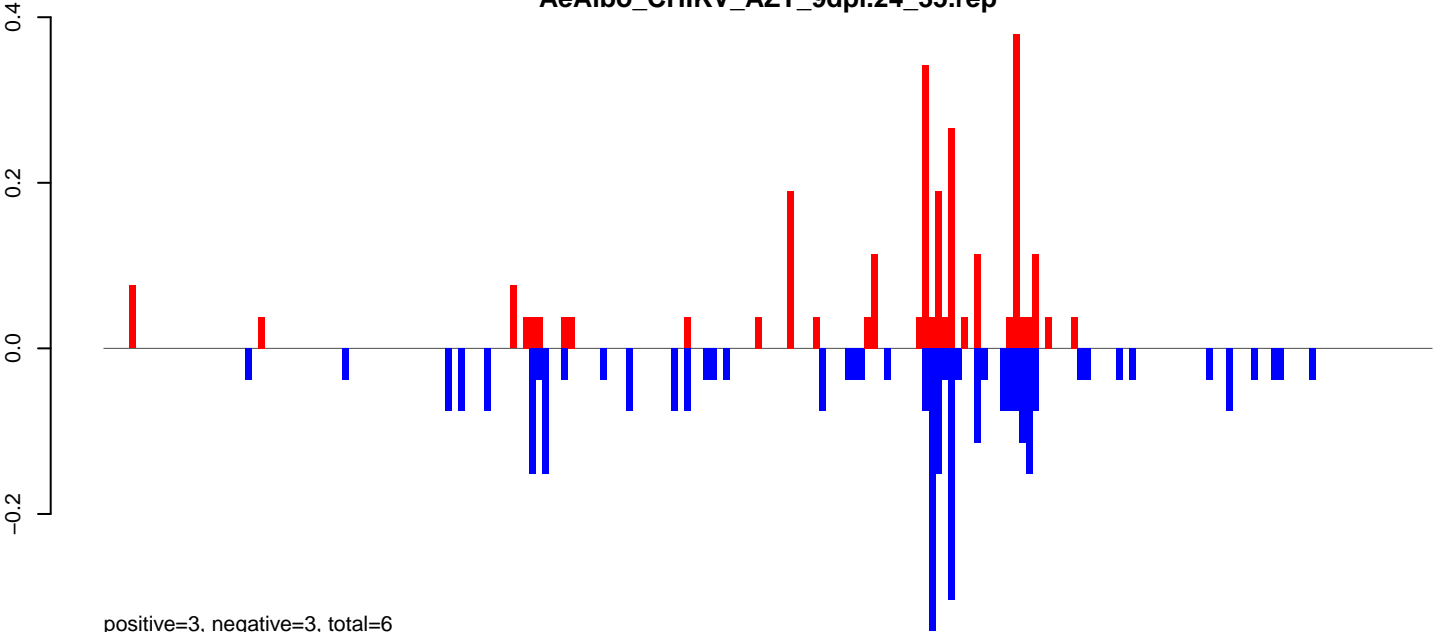

AeAlbo_CHIKV_AZT_9dpi.24_35.rep

positive=3, negative=3, total=6