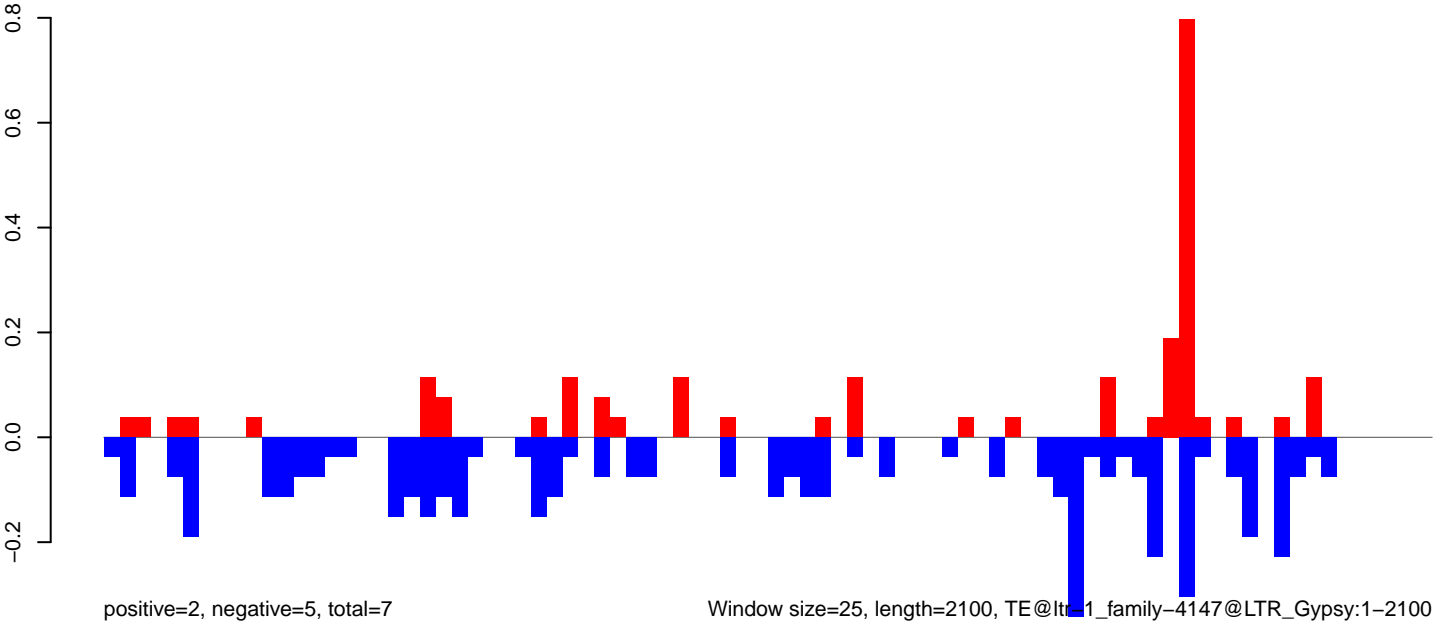

AeAlbo_CHIKV_AZT_9dpi.rep

Window size=25, length=2100, TE@lt=1_family-4147@LTR_Gypsy:1-2100

0 500 1000 1500 2000

AeAlbo_CHIKV_AZT_9dpi.18_23.rep

AeAlbo_CHIKV_AZT_9dpi.24_35.rep

AeAlbo_CHIKV_AZT_9dpi.rep

Window size=25, length=2725, TE@ltr-1_family-4043@LTR_Gypsy:1-2725