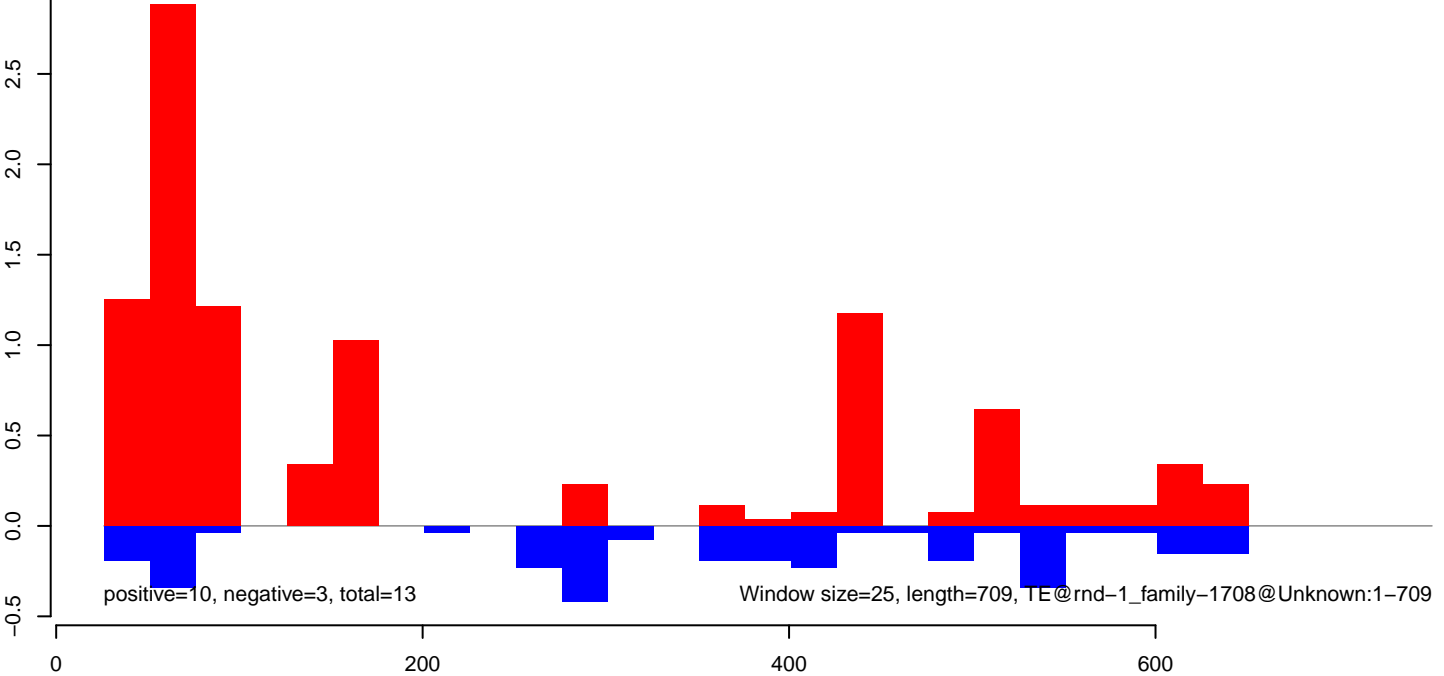

AeAlbo_CHIKV_AZT_9dpi.18_23.rep

AeAlbo_CHIKV_AZT_9dpi.24_35.rep

AeAlbo_CHIKV_AZT_9dpi.rep

Window size=25, length=716, TE@rnd-1_family-1657@Unknown:1-716

AeAlbo_CHIKV_AZT_9dpi.18_23.rep

AeAlbo_CHIKV_AZT_9dpi.24_35.rep