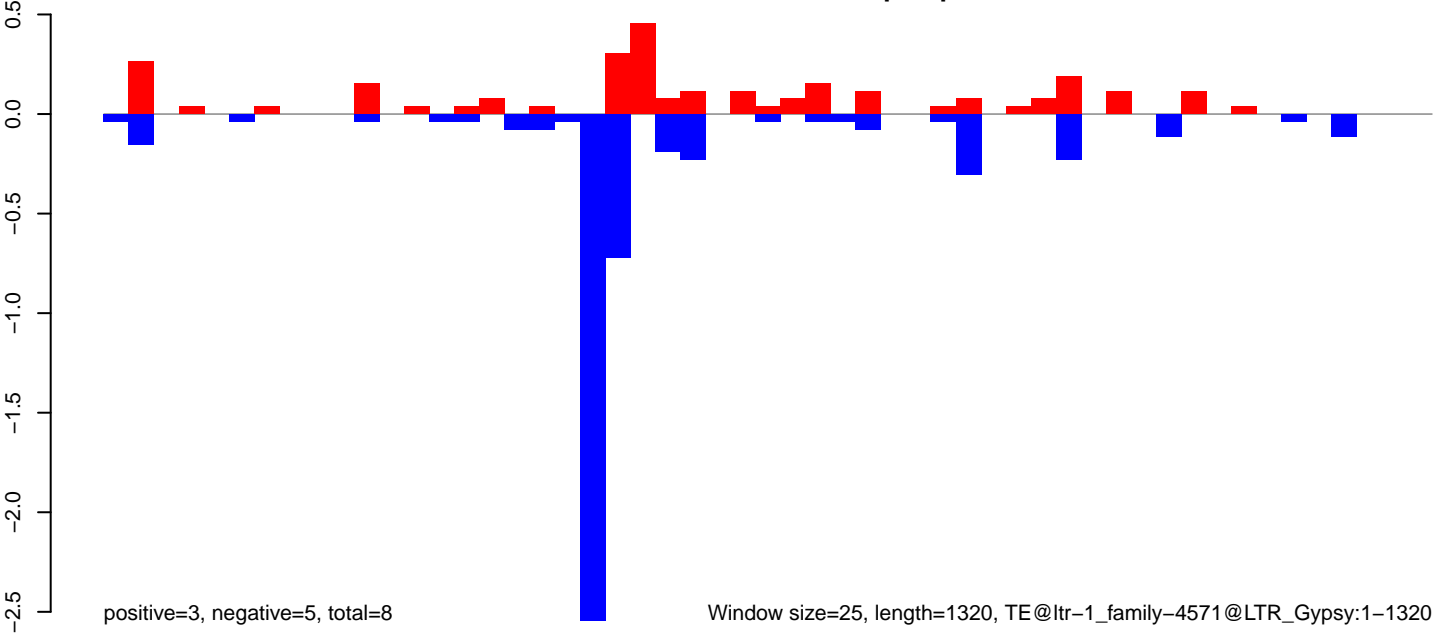

AeAlbo_CHIKV_AZT_9dpi.rep