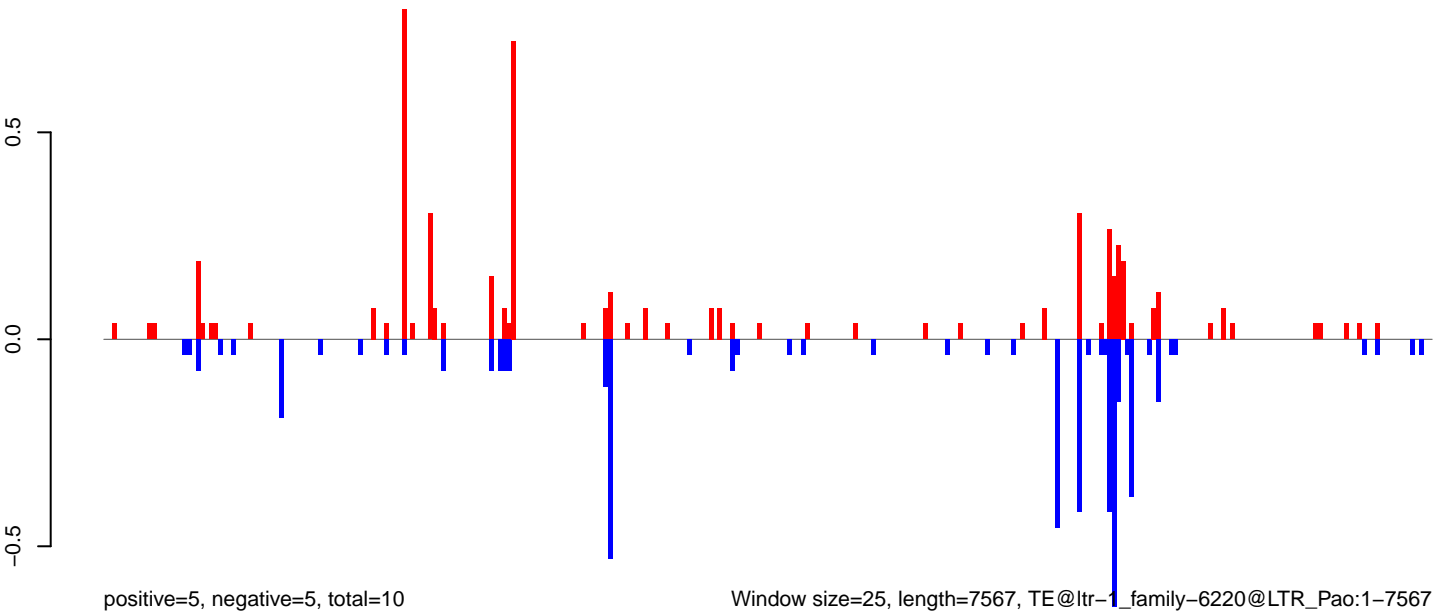

AeAlbo_CHIKV_AZT_9dpi.18_23.rep

AeAlbo_CHIKV_AZT_9dpi.rep