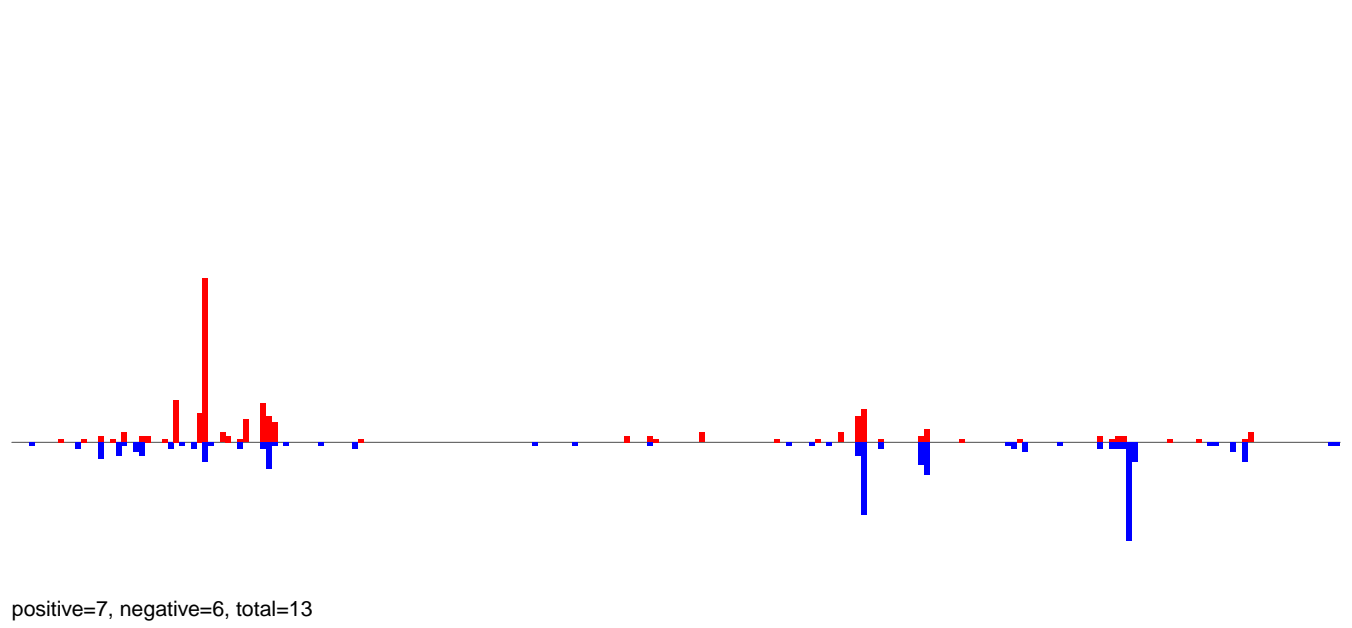

AeAlbo_CHIKV_AZT_9dpi.rep

Window size=25, length=7097, TE@ltr-1_family-6345@LTR_Pao:1-7097

AeAlbo_CHIKV_AZT_9dpi.18_23.rep

AeAlbo_CHIKV_AZT_9dpi.24_35.rep

AeAlbo_CHIKV_AZT_9dpi.rep

Window size=25, length=5744, TE@ltr-1_family-5507@DNA_hAT-Tip100:1-5744