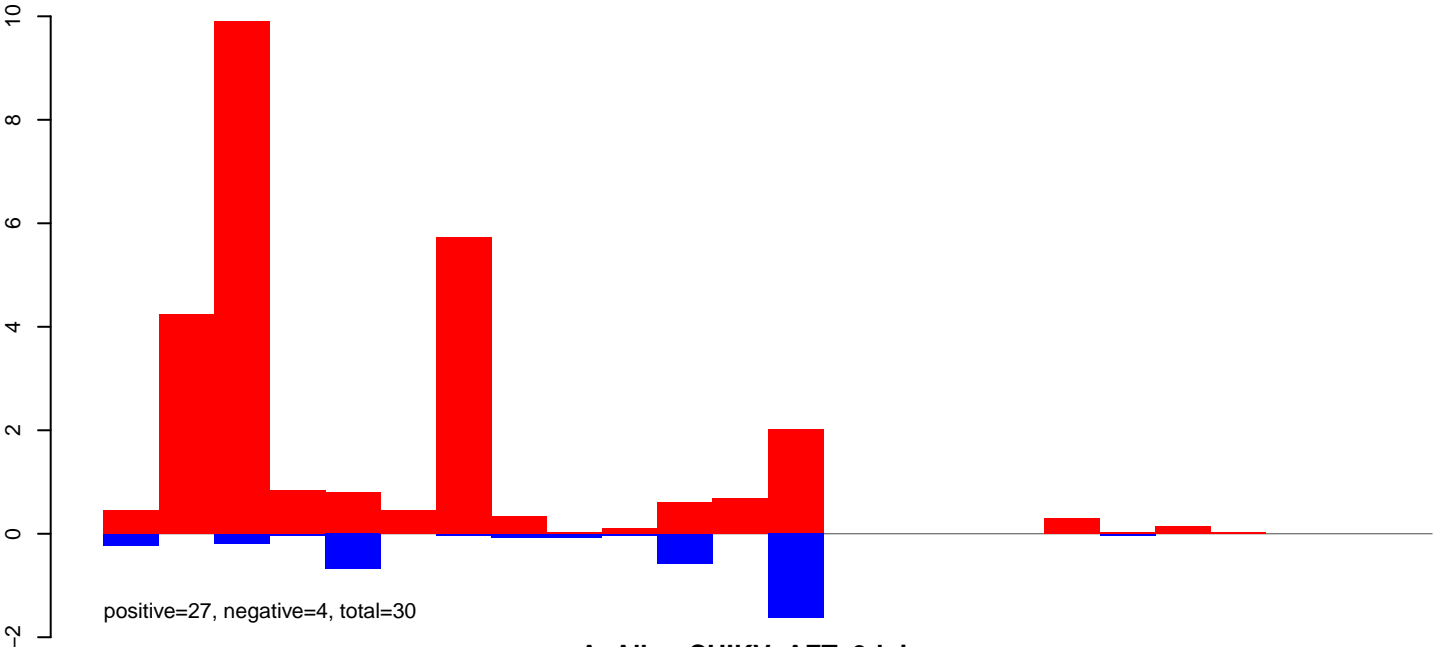

AeAlbo_CHIKV_AZT_9dpi.24_35.rep