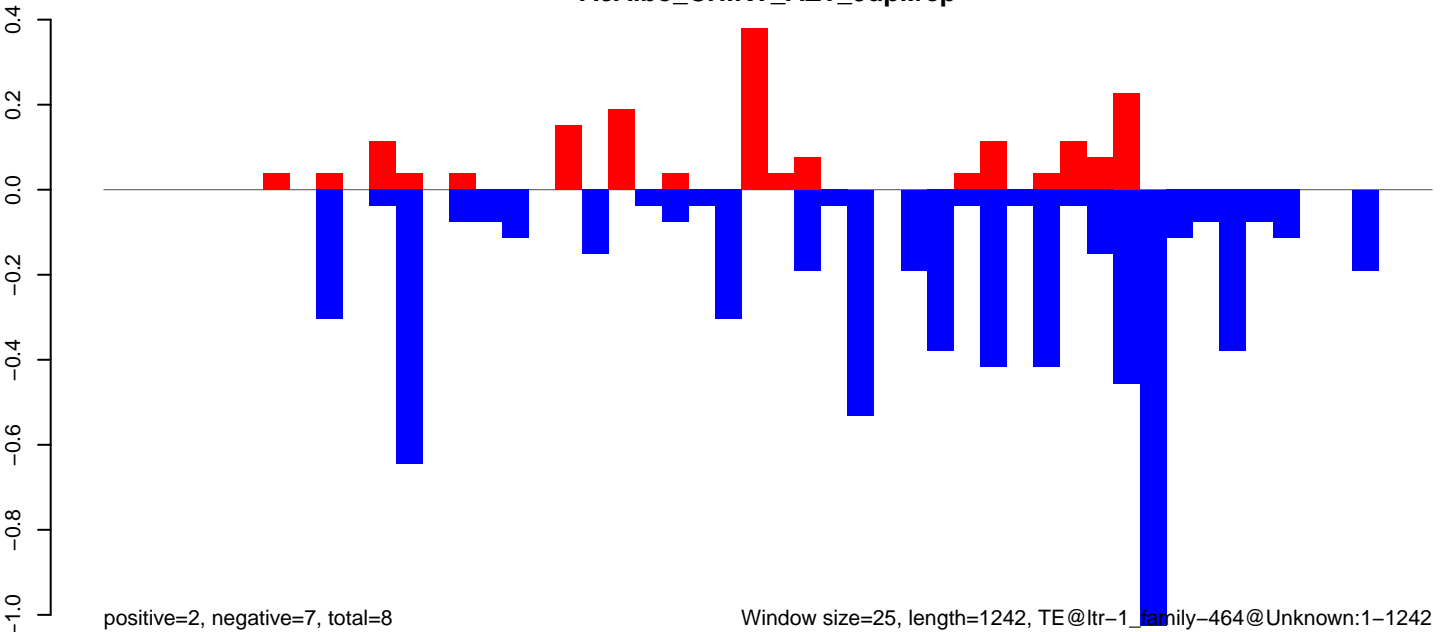

AeAlbo_CHIKV_AZT_9dpi.rep

AeAlbo_CHIKV_AZT_9dpi.18_23.rep

AeAlbo_CHIKV_AZT_9dpi.24_35.rep

AeAlbo_CHIKV_AZT_9dpi.rep

Window size=25, length=1242, TE@ltr-1_family-464@Unknown:1-1242

0 200 400 600 800 1000 1200