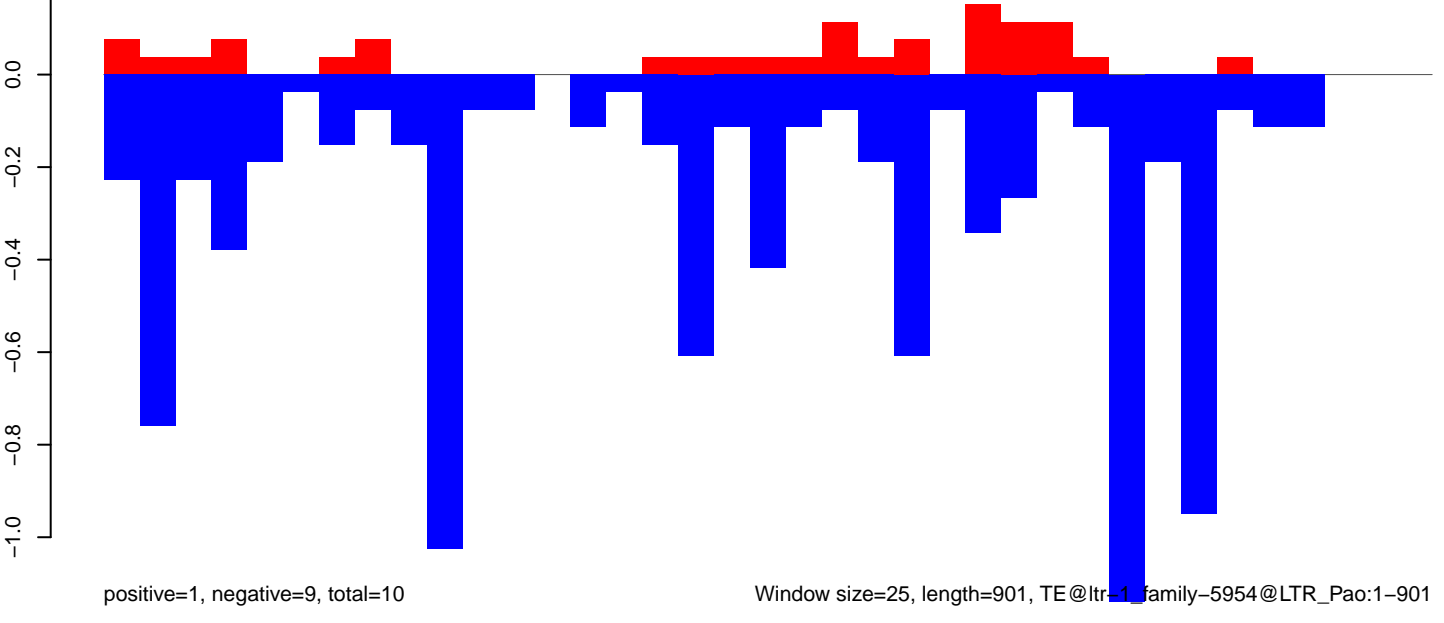

AeAlbo_CHIKV_AZT_9dpi.rep

AeAlbo_CHIKV_AZT_9dpi.18_23.rep

AeAlbo_CHIKV_AZT_9dpi.24_35.rep

AeAlbo_CHIKV_AZT_9dpi.rep

Window size=25, length=901, TE@ltr-1, family-5954@LTR_Pao:1-901

0 200 400 600 800

AeAlbo_CHIKV_AZT_9dpi.18_23.rep