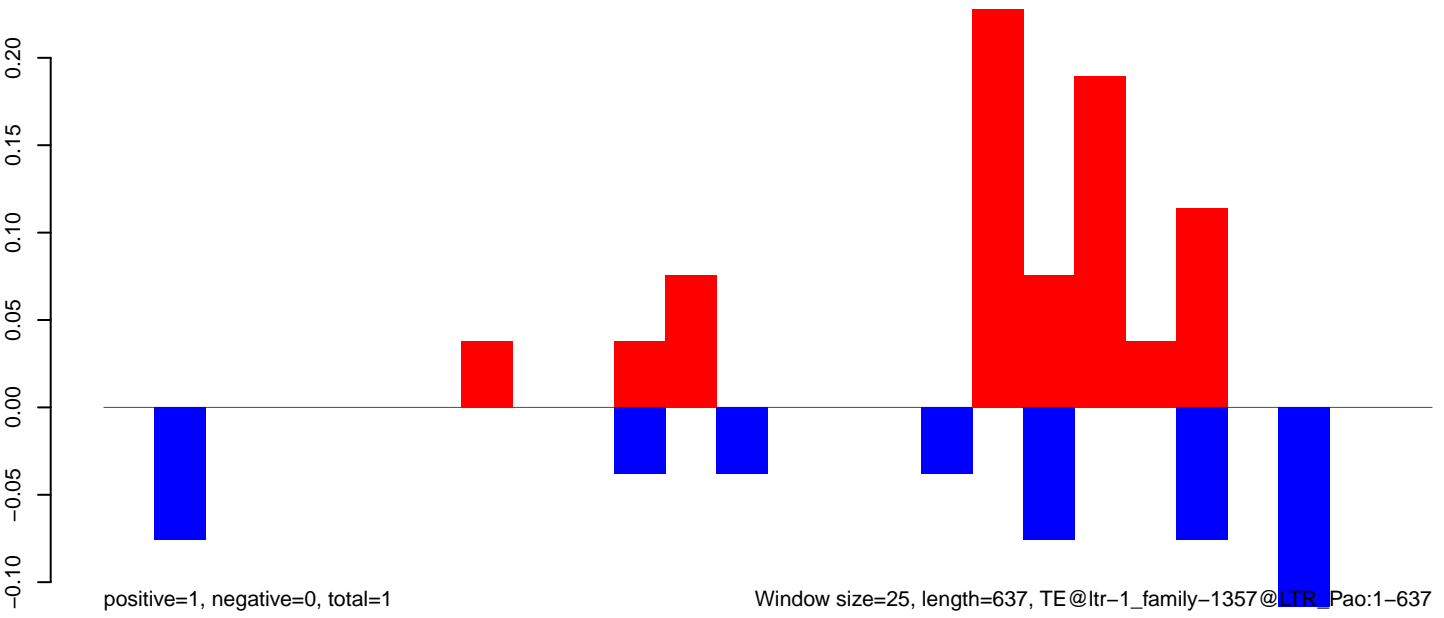

AeAlbo_CHIKV_AZT_9dpi.rep

Window size=25, length=637, TE@ltr-1_family-1357@LTR_Pao:1-637

0 100 200 300 400 500 600 700