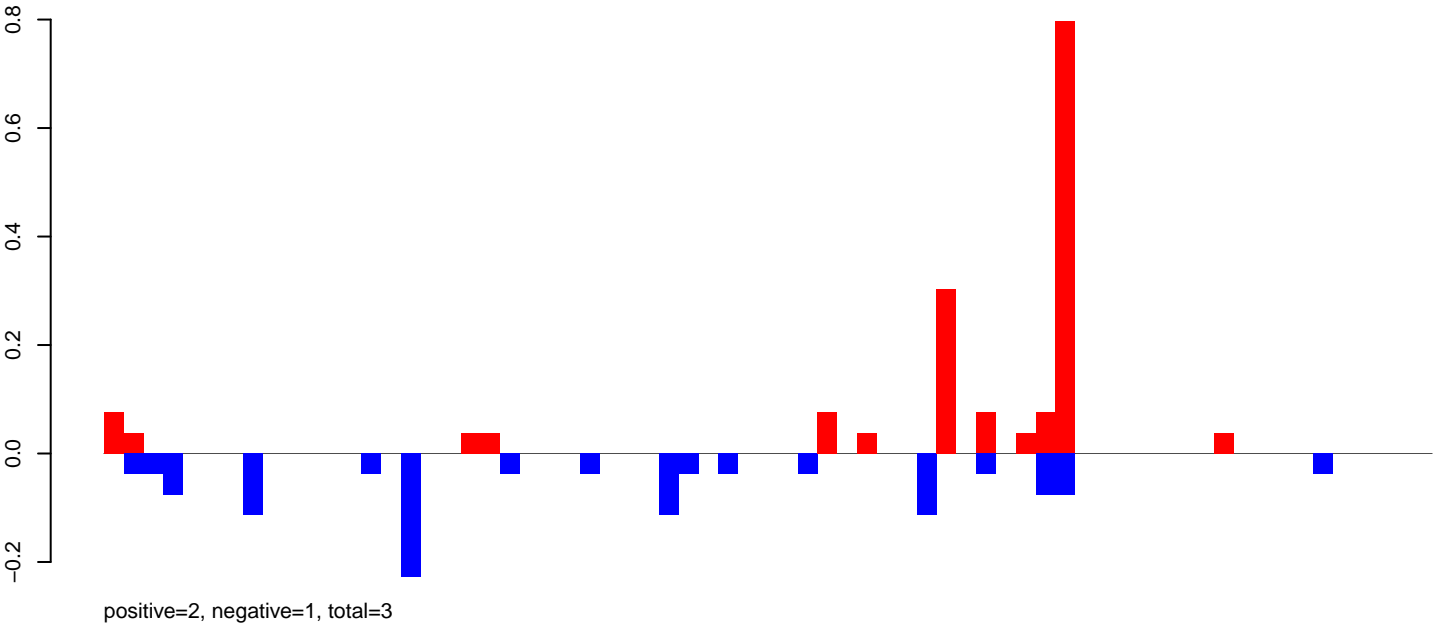

AeAlbo_CHIKV_AZT_9dpi.18_23.rep

AeAlbo_CHIKV_AZT_9dpi.24_35.rep

AeAlbo_CHIKV_AZT_9dpi.rep

AeAlbo_CHIKV_AZT_9dpi.18_23.rep

AeAlbo_CHIKV_AZT_9dpi.24_35.rep

AeAlbo_CHIKV_AZT_9dpi.rep

Window size=25, length=1665, TE@ltr-1_family-3103@Unknown:1-1665