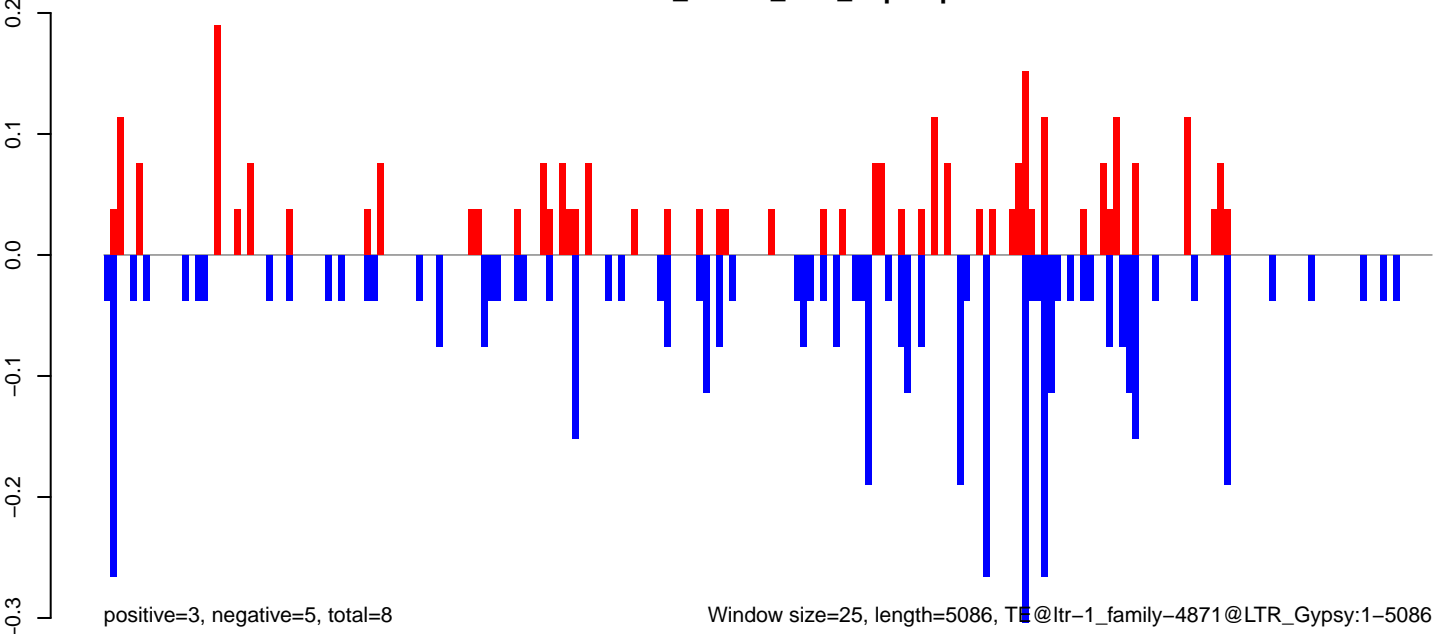

AeAlbo_CHIKV_AZT_9dpi.rep

0 1000 2000 3000 4000 5000