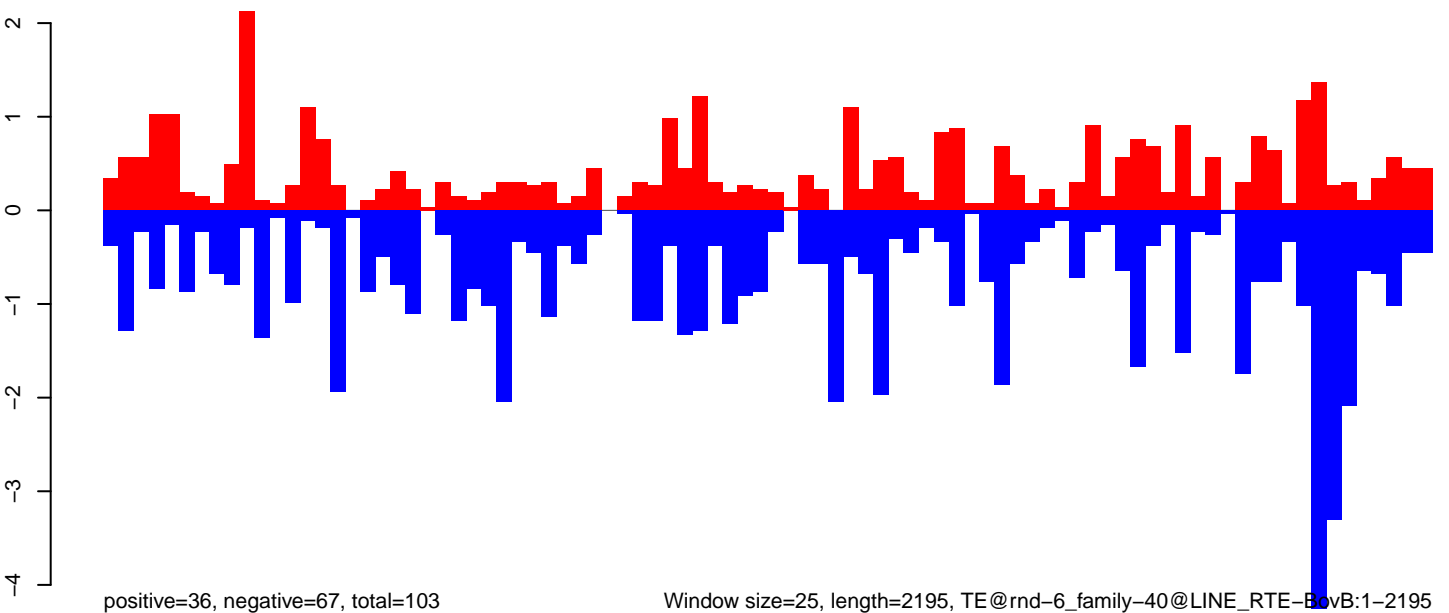

AeAlbo_CHIKV_AZT_9dpi.rep

AeAlbo_CHIKV_AZT_9dpi.18_23.rep

AeAlbo_CHIKV_AZT_9dpi.24_35.rep

AeAlbo_CHIKV_AZT_9dpi.rep

AeAlbo_CHIKV_AZT_9dpi.18_23.rep

AeAlbo_CHIKV_AZT_9dpi.24_35.rep

AeAlbo_CHIKV_AZT_9dpi.rep

Window size=25, length=2195, TE@rnd-6_family-40@LINE RTE-BovB:1-2195