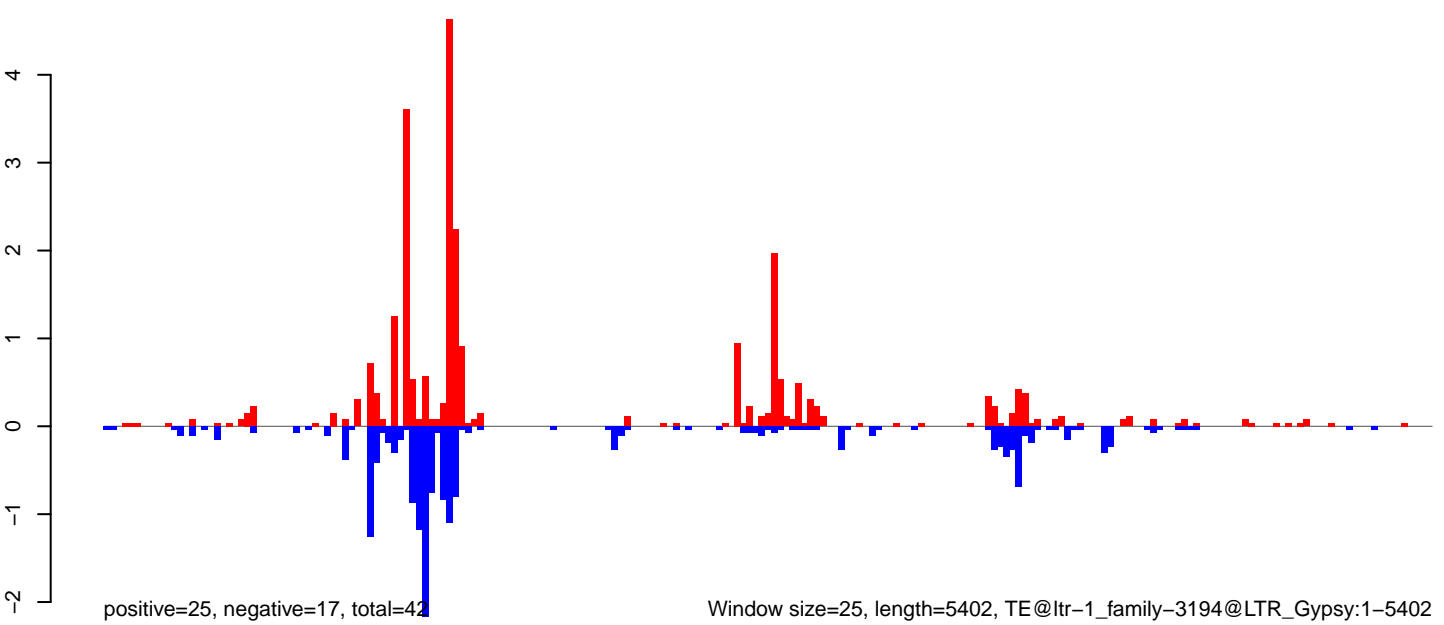

AeAlbo_CHIKV_AZT_9dpi.rep

AeAlbo_CHIKV_AZT_9dpi.18_23.rep

AeAlbo_CHIKV_AZT_9dpi.24_35.rep

AeAlbo_CHIKV_AZT_9dpi.rep

AeAlbo_CHIKV_AZT_9dpi.18_23.rep

AeAlbo_CHIKV_AZT_9dpi.24_35.rep

AeAlbo_CHIKV_AZT_9dpi.rep

Window size=25, length=4098, TE@ltr-1_family-4548@LTR_Copia:1-4098