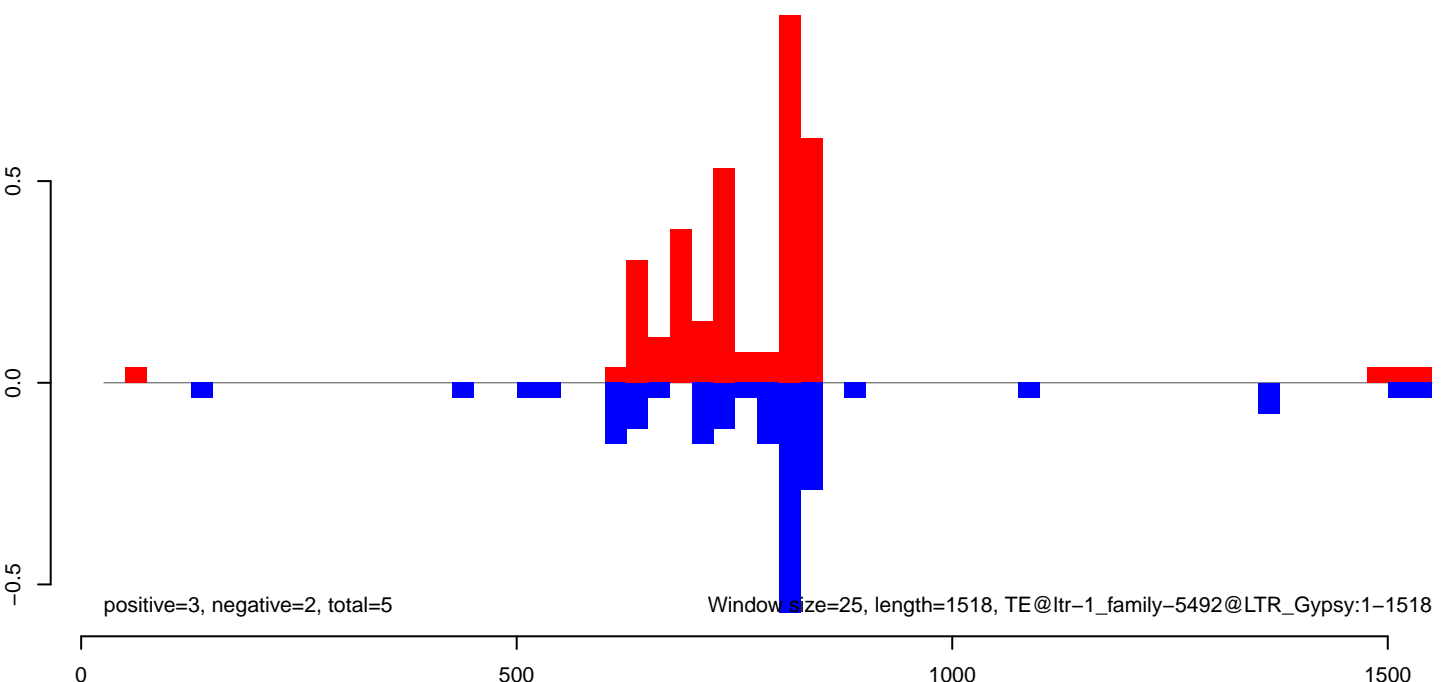

AeAlbo_CHIKV_AZT_9dpi.rep