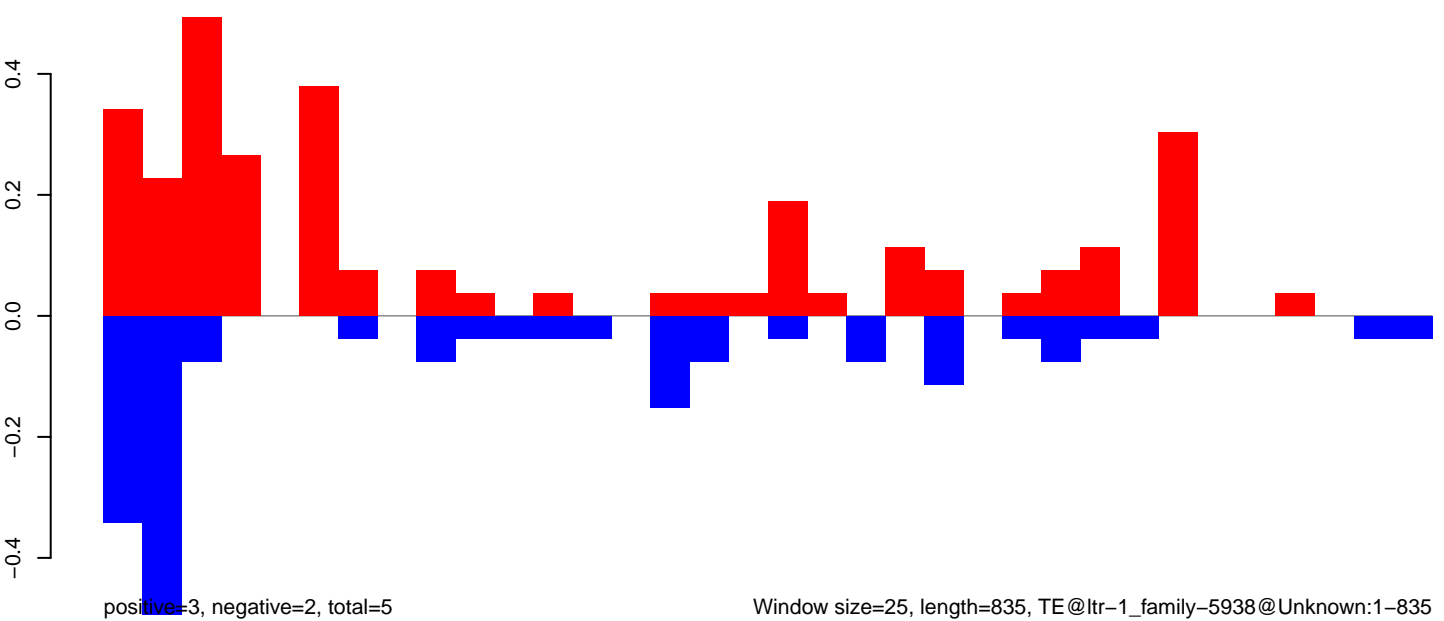

AeAlbo_CHIKV_AZT_9dpi.rep