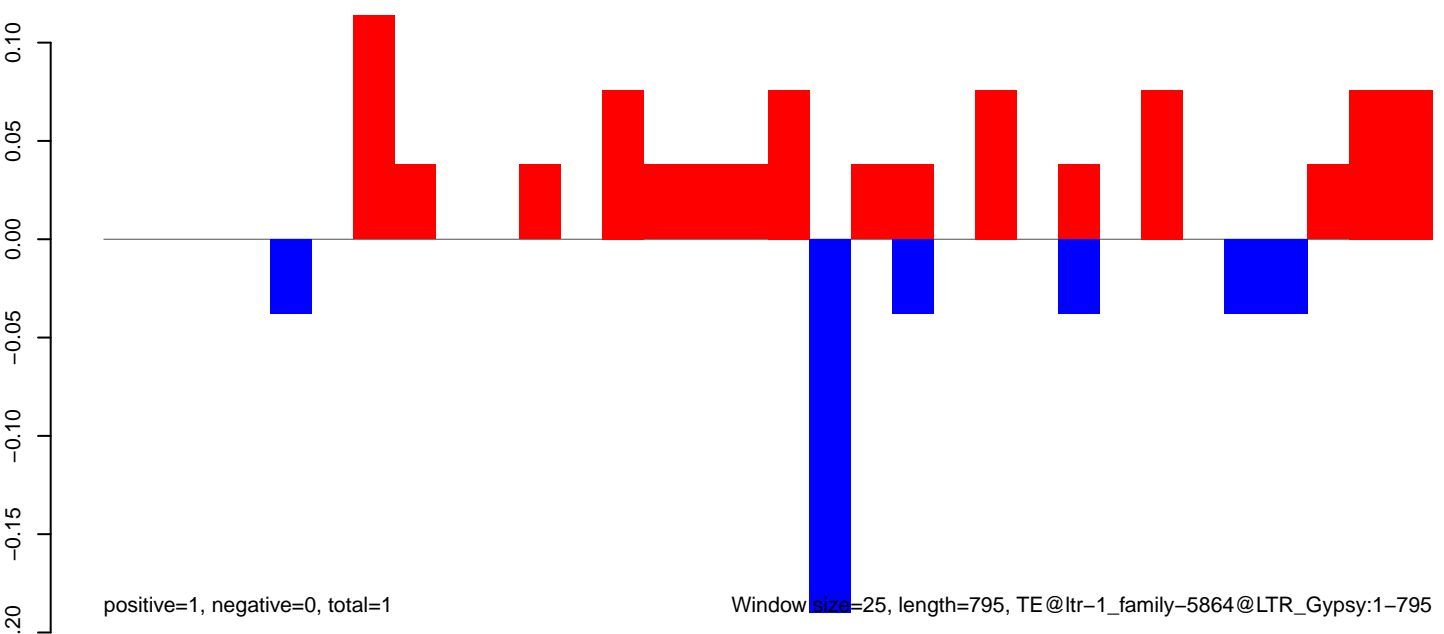

AeAlbo_CHIKV_AZT_9dpi.24_35.rep

AeAlbo_CHIKV_AZT_9dpi.rep

Window size=25, length=795, TE@ltr-1_family-5864@LTR_Gypsy:1-795

AeAlbo_CHIKV_AZT_9dpi.18_23.rep

AeAlbo_CHIKV_AZT_9dpi.24_35.rep

AeAlbo_CHIKV_AZT_9dpi.rep