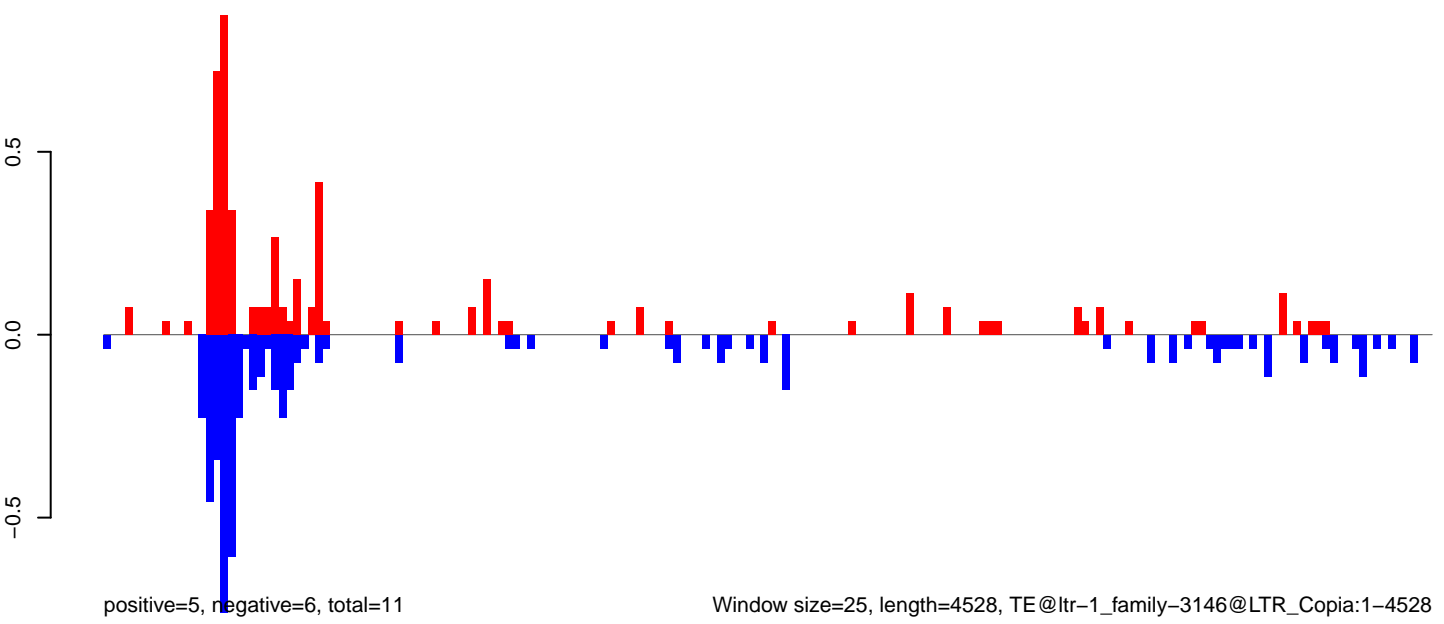

AeAlbo_CHIKV_AZT_9dpi.rep

Window size=25, length=4528, TE@ltr-1_family-3146@LTR_Copia:1-4528

0 1000 2000 3000 4000

AeAlbo_CHIKV_AZT_9dpi.18_23.rep

AeAlbo_CHIKV_AZT_9dpi.24_35.rep

AeAlbo_CHIKV_AZT_9dpi.rep

Window size=25, length=2214, TE@rnd-6_family-2047@DNA_CMC-Chapaev:1-2214