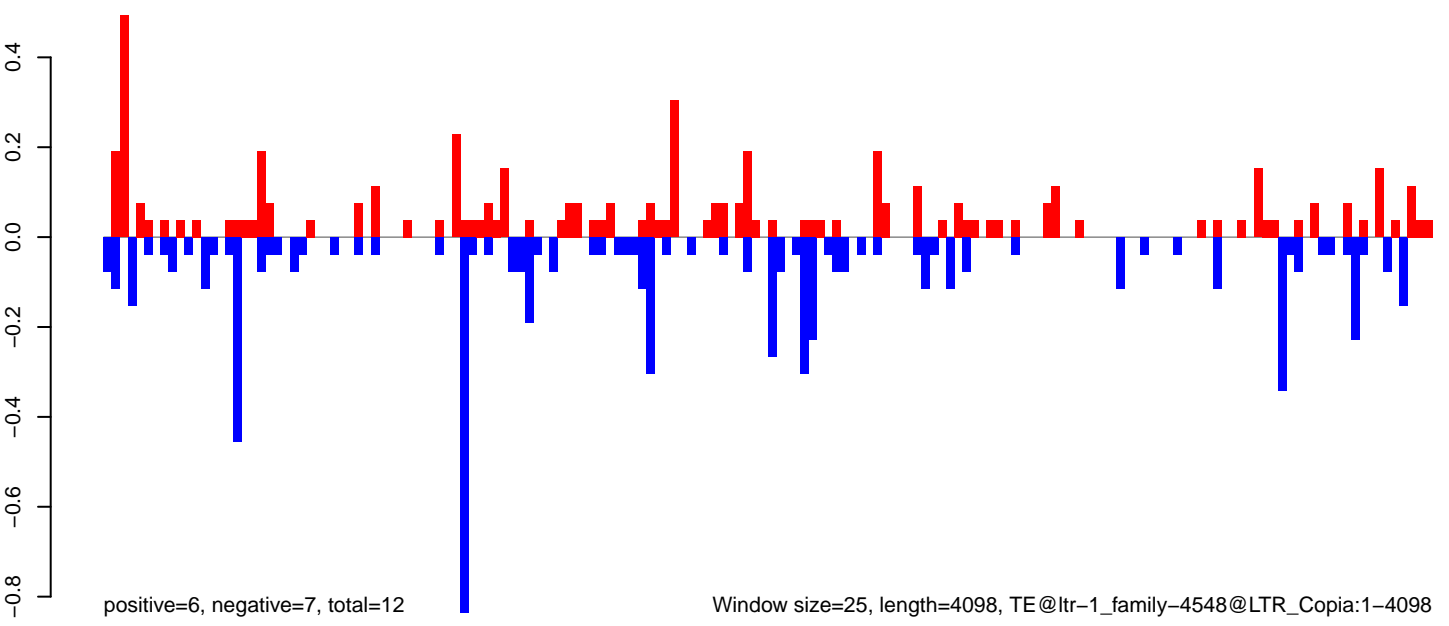

AeAlbo_CHIKV_AZT_9dpi.rep

AeAlbo_CHIKV_AZT_9dpi.18_23.rep

AeAlbo_CHIKV_AZT_9dpi.24_35.rep

AeAlbo_CHIKV_AZT_9dpi.rep

AeAlbo_CHIKV_AZT_9dpi.18_23.rep

AeAlbo_CHIKV_AZT_9dpi.24_35.rep

AeAlbo_CHIKV_AZT_9dpi.rep

Window size=25, length=4098, TE@ltr-1_family-4548@LTR_Copia:1-4098