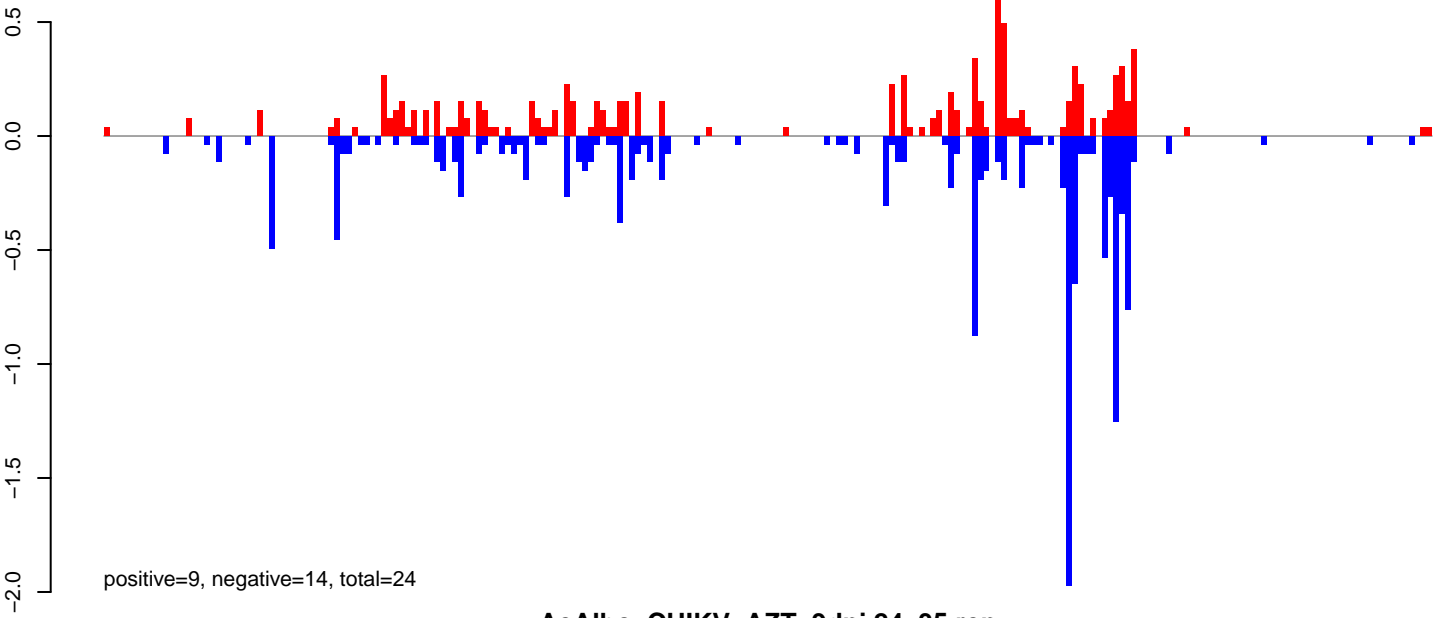

AeAlbo_CHIKV_AZT_9dpi.18_23.rep