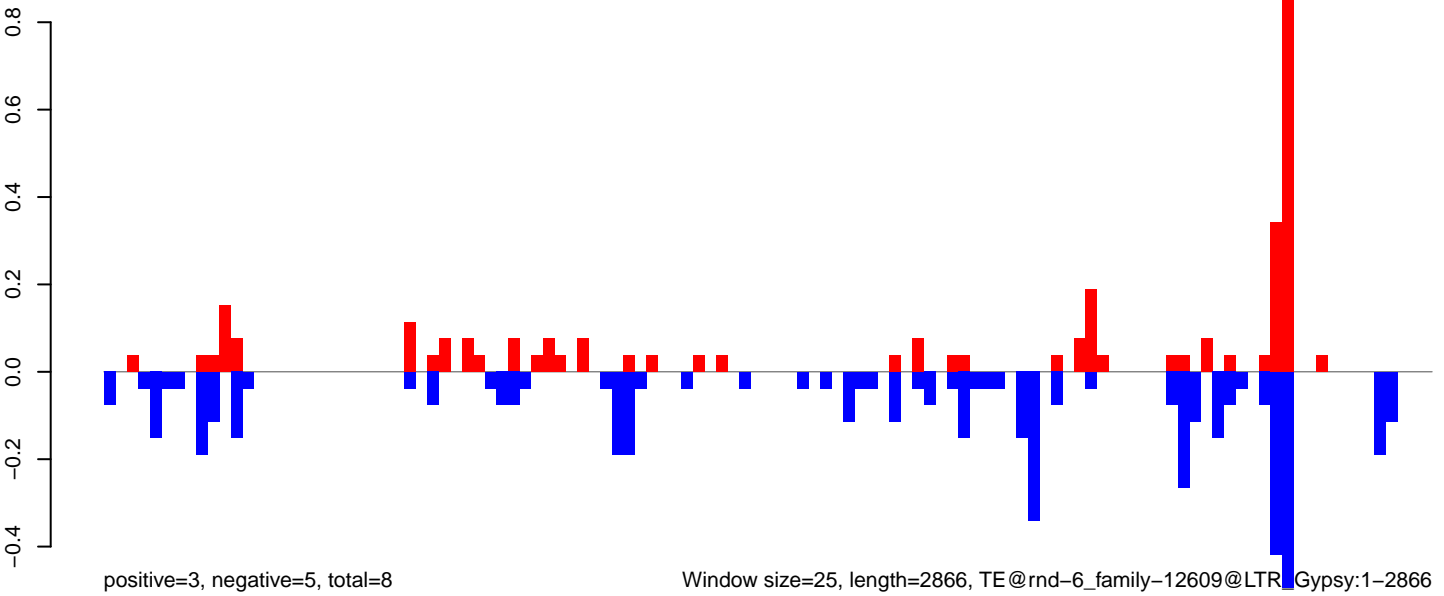

AeAlbo_CHIKV_AZT_9dpi.rep

AeAlbo_CHIKV_AZT_9dpi.18_23.rep

AeAlbo_CHIKV_AZT_9dpi.24_35.rep

AeAlbo_CHIKV_AZT_9dpi.rep

Window size=25, length=2866, TE@rnd-6_family-12609@LTR Gypsy:1-2866

0 500 1000 1500 2000 2500 3000