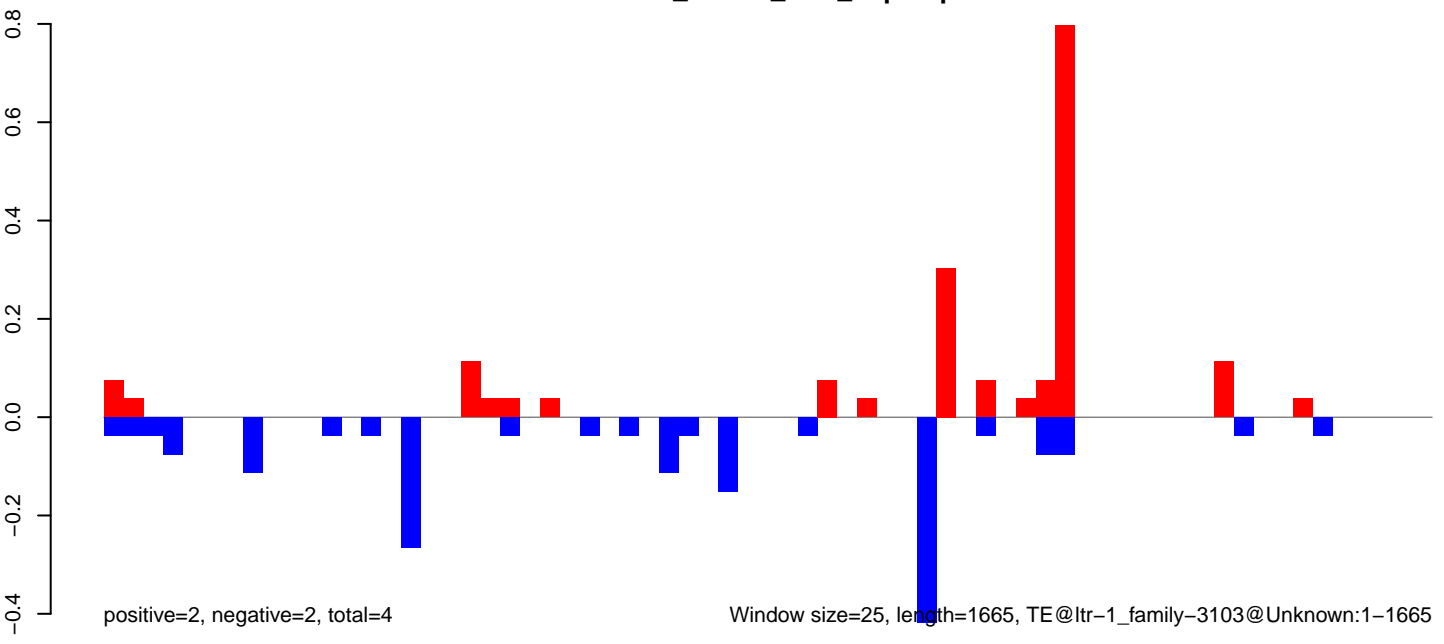

AeAlbo_CHIKV_AZT_9dpi.18_23.rep

AeAlbo_CHIKV_AZT_9dpi.24_35.rep

AeAlbo_CHIKV_AZT_9dpi.rep

AeAlbo_CHIKV_AZT_9dpi.18_23.rep

AeAlbo_CHIKV_AZT_9dpi.24_35.rep

AeAlbo_CHIKV_AZT_9dpi.rep

Window size=25, length=1665, TE@ltr-1_family-3103@Unknown:1-1665