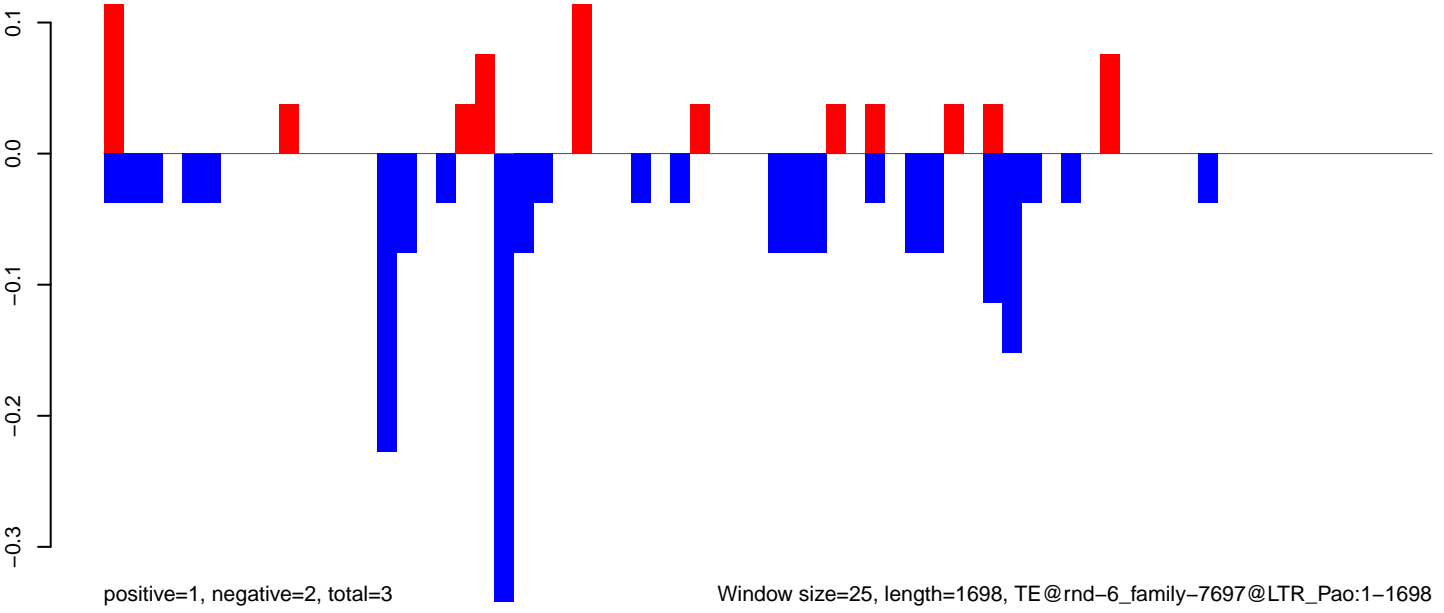

AeAlbo_CHIKV_AZT_9dpi.24_35.rep

AeAlbo_CHIKV_AZT_9dpi.rep

0 200 400 600 800 1000

AeAlbo_CHIKV_AZT_9dpi.18_23.rep

AeAlbo_CHIKV_AZT_9dpi.24_35.rep

AeAlbo_CHIKV_AZT_9dpi.rep

Window size=25, length=1698, TE@rnd-6_family-7697@LTR_Pao:1-1698