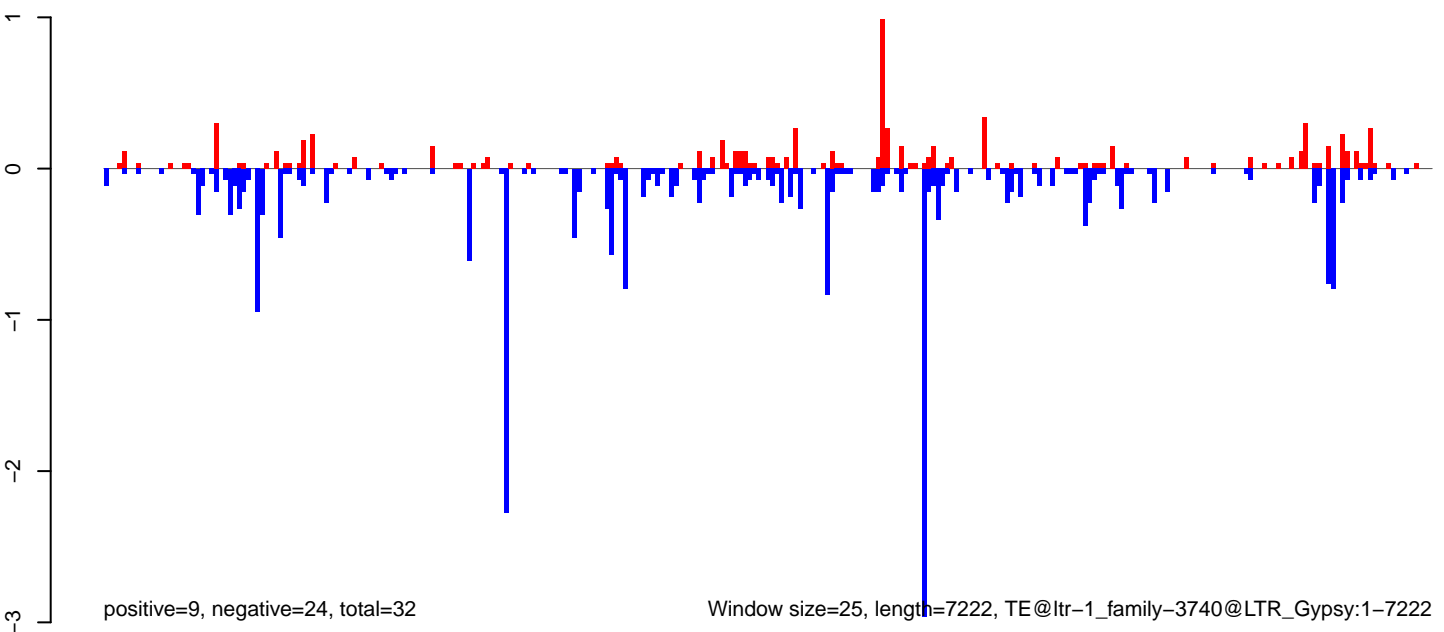

AeAlbo_CHIKV_AZT_9dpi.rep

AeAlbo_CHIKV_AZT_9dpi.18_23.rep

AeAlbo_CHIKV_AZT_9dpi.24_35.rep

AeAlbo_CHIKV_AZT_9dpi.rep

AeAlbo_CHIKV_AZT_9dpi.18_23.rep

AeAlbo_CHIKV_AZT_9dpi.24_35.rep

AeAlbo_CHIKV_AZT_9dpi.rep

Window size=25, length=7222, TE@ltr-1_family-3740@LTR_Gypsy:1-7222