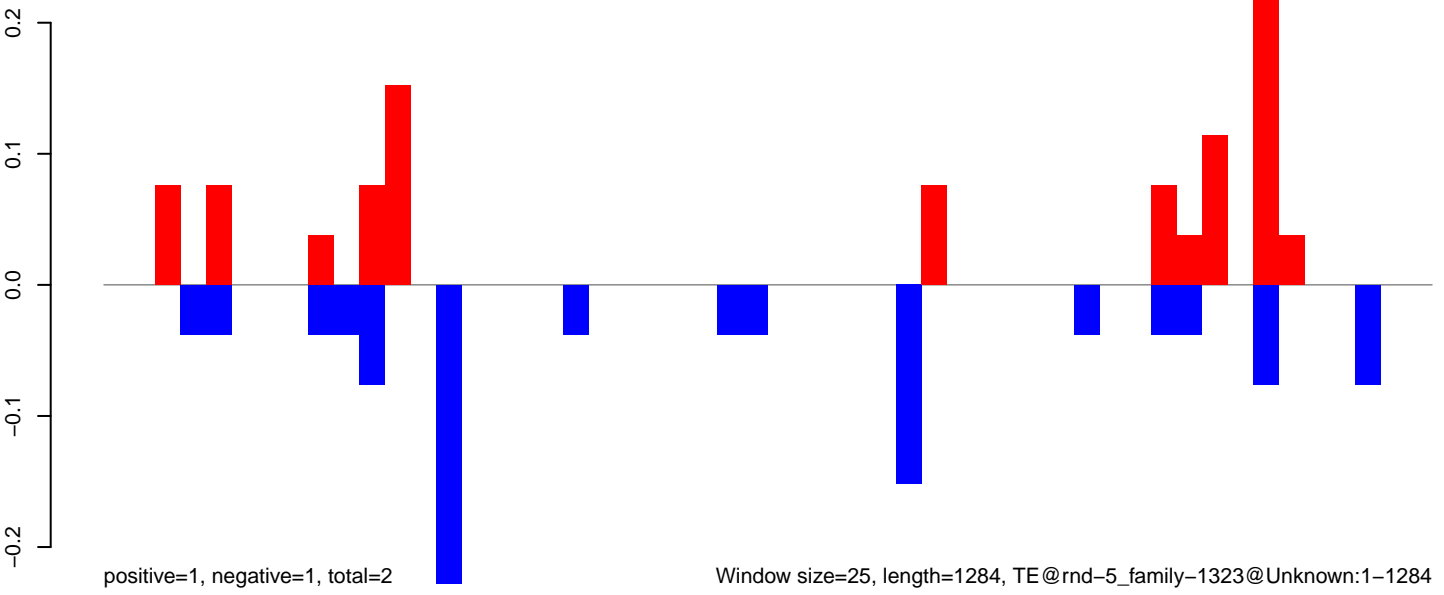

AeAlbo_CHIKV_AZT_9dpi.rep