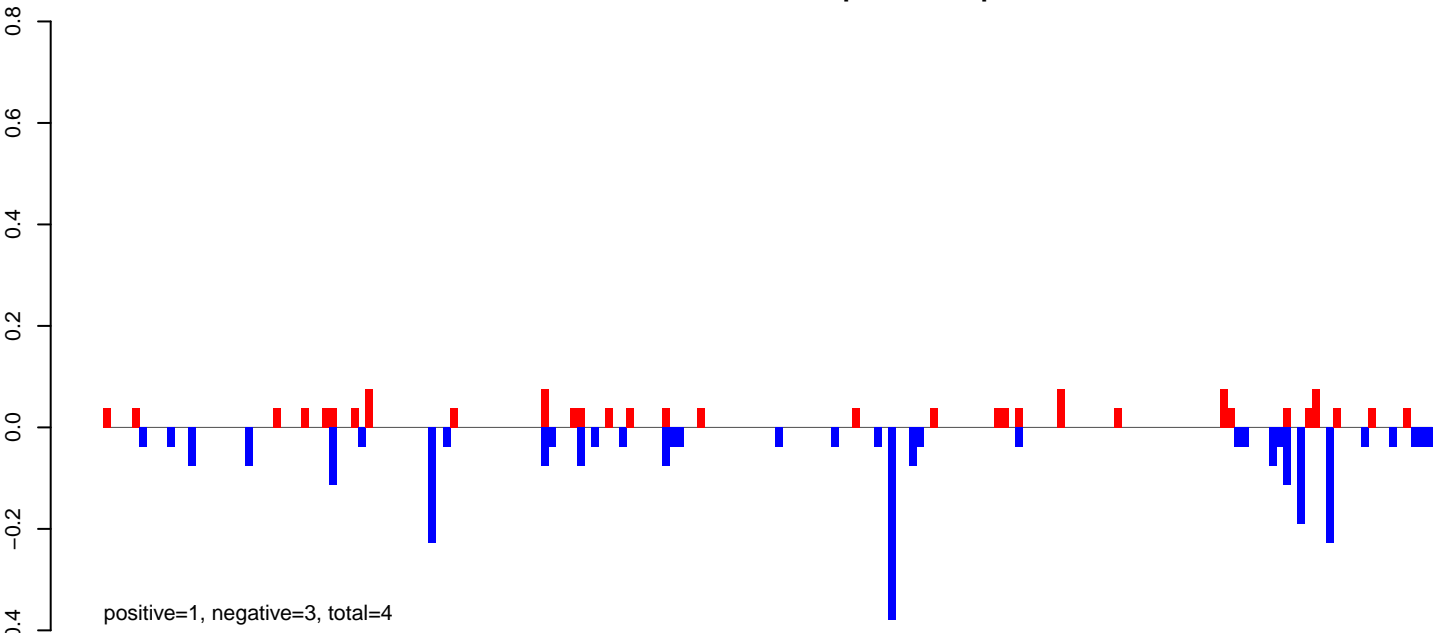

Window size=25, length=4869, TE@ltr-1_family-4098@LTR_Gypsy:1-4869

0 1000 2000 3000 4000 5000

AeAlbo_CHIKV_AZT_9dpi.18_23.rep

AeAlbo_CHIKV_AZT_9dpi.24_35.rep

AeAlbo_CHIKV_AZT_9dpi.rep

AeAlbo_CHIKV_AZT_9dpi.18_23.rep