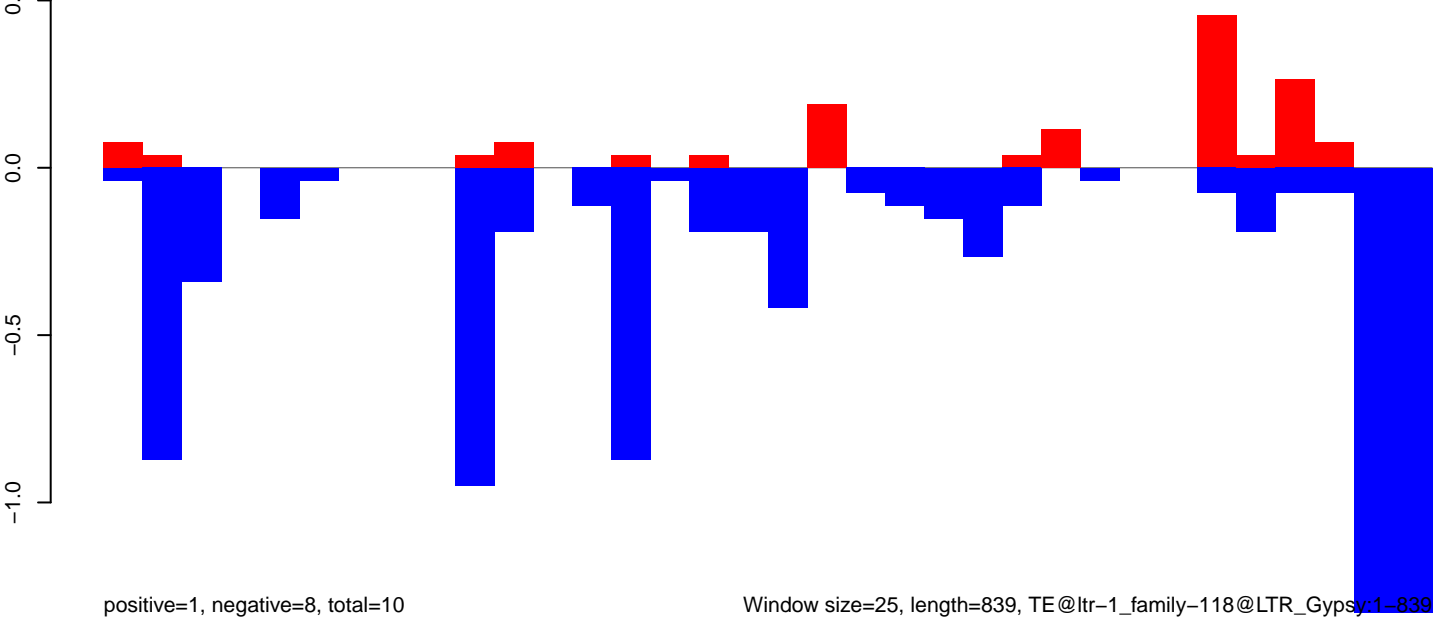

AeAlbo_CHIKV_AZT_9dpi.rep

AeAlbo_CHIKV_AZT_9dpi.18_23.rep

AeAlbo_CHIKV_AZT_9dpi.24_35.rep

AeAlbo_CHIKV_AZT_9dpi.rep

Window size=25, length=839, TE@ltr-1_family-118@LTR_Gypsy:1-839

AeAlbo_CHIKV_AZT_9dpi.18_23.rep