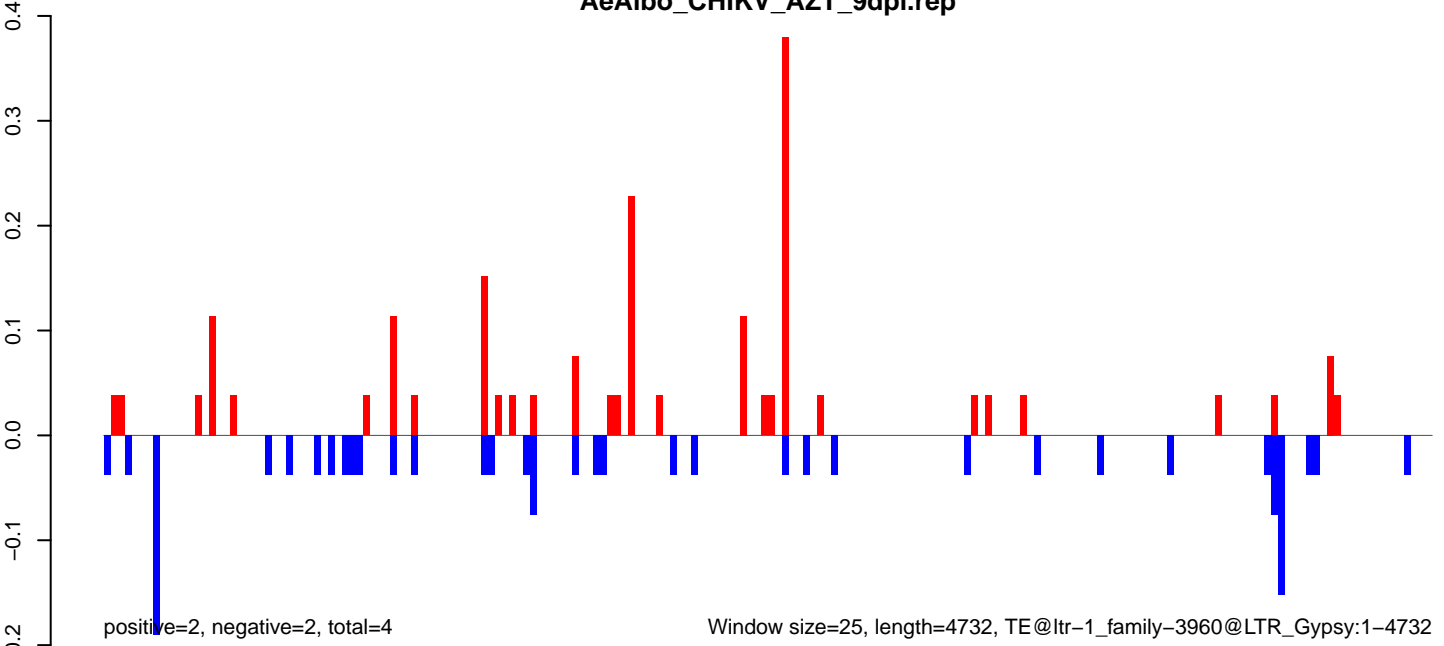

AeAlbo_CHIKV_AZT_9dpi.rep