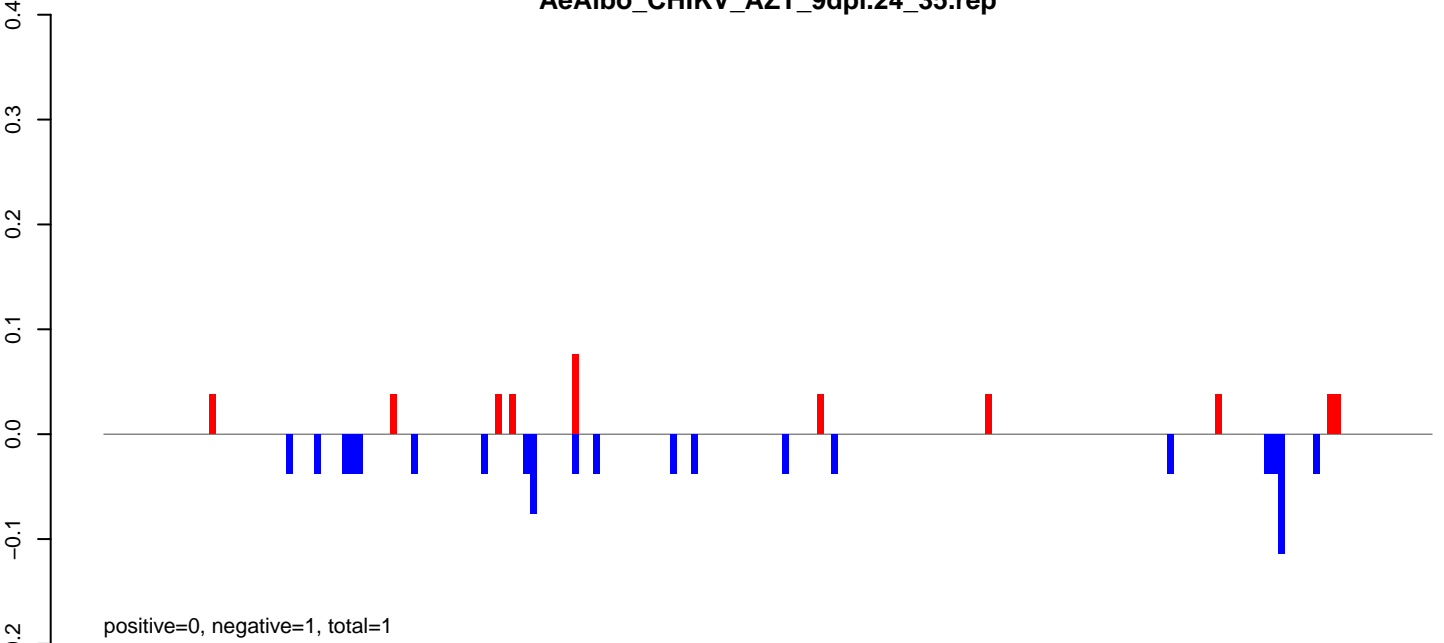

AeAlbo_CHIKV_AZT_9dpi.24_35.rep