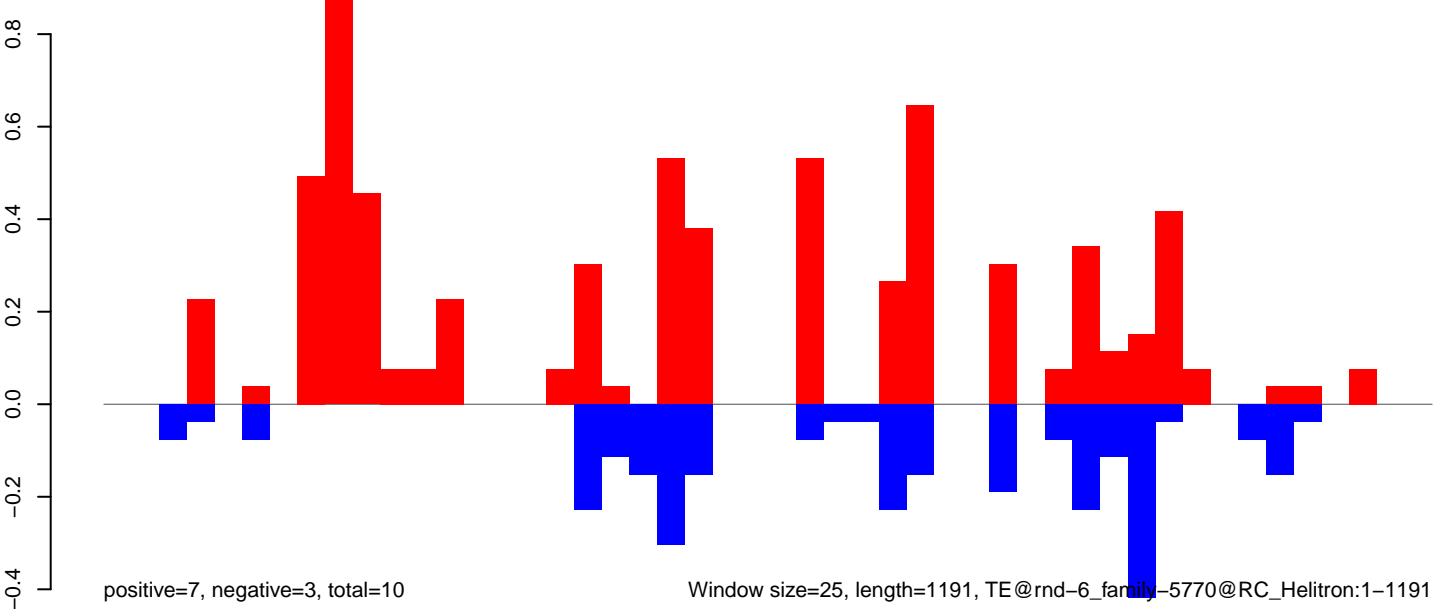

AeAlbo_CHIKV_AZT_9dpi.rep

positive=3, negative=27, total=30

Window size=25, length=882, TE@ltr-1_family_1061@LTR_Pao:1-882

0 200 400 600 800

AeAlbo_CHIKV_AZT_9dpi.18_23.rep

AeAlbo_CHIKV_AZT_9dpi.24_35.rep

AeAlbo_CHIKV_AZT_9dpi.rep