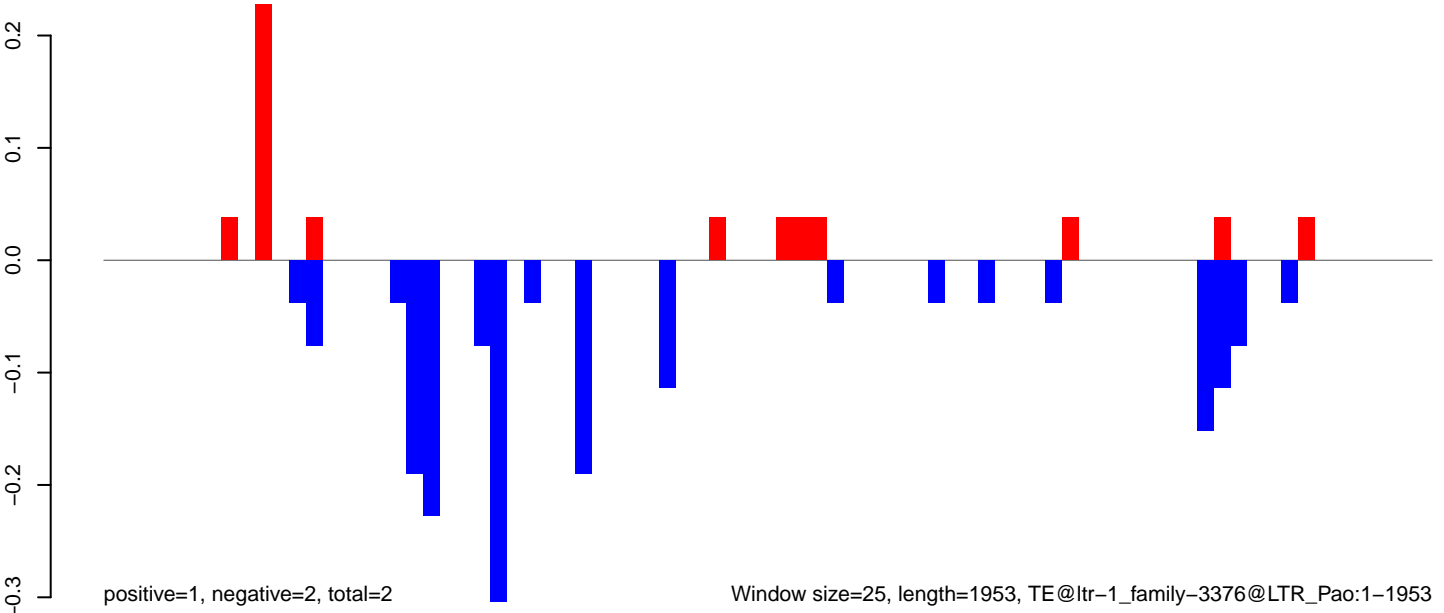

AeAlbo_CHIKV_AZT_9dpi.rep