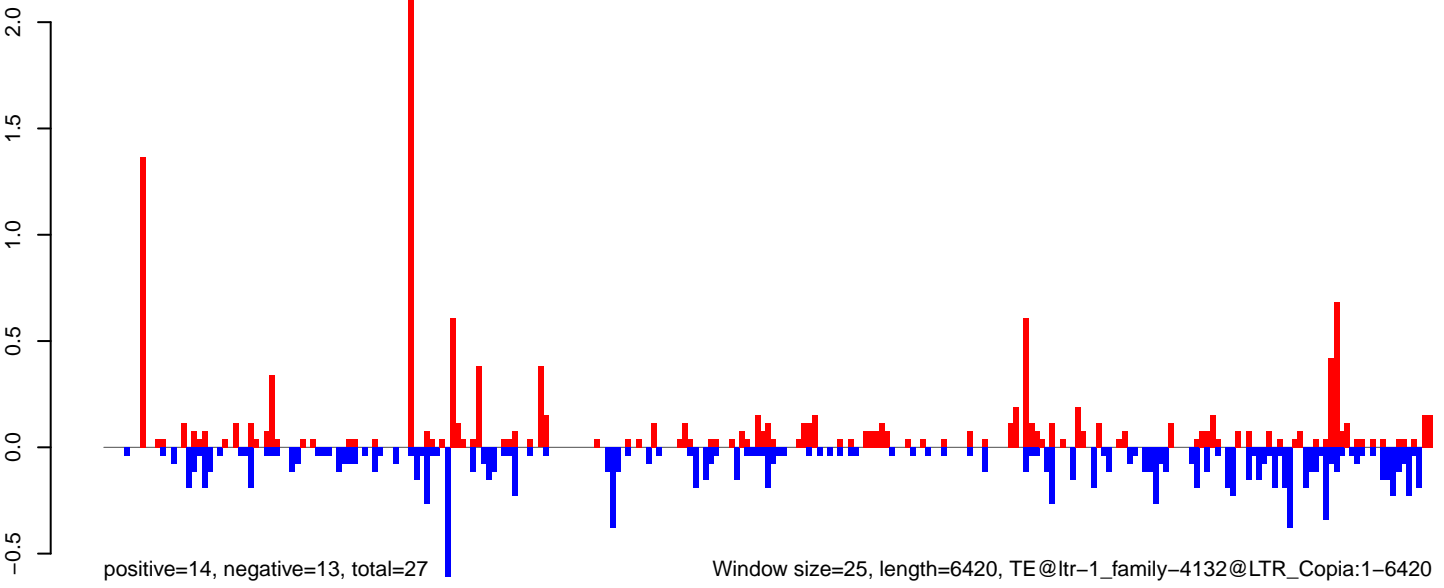

AeAlbo_CHIKV_AZT_9dpi.rep

AeAlbo_CHIKV_AZT_9dpi.18_23.rep