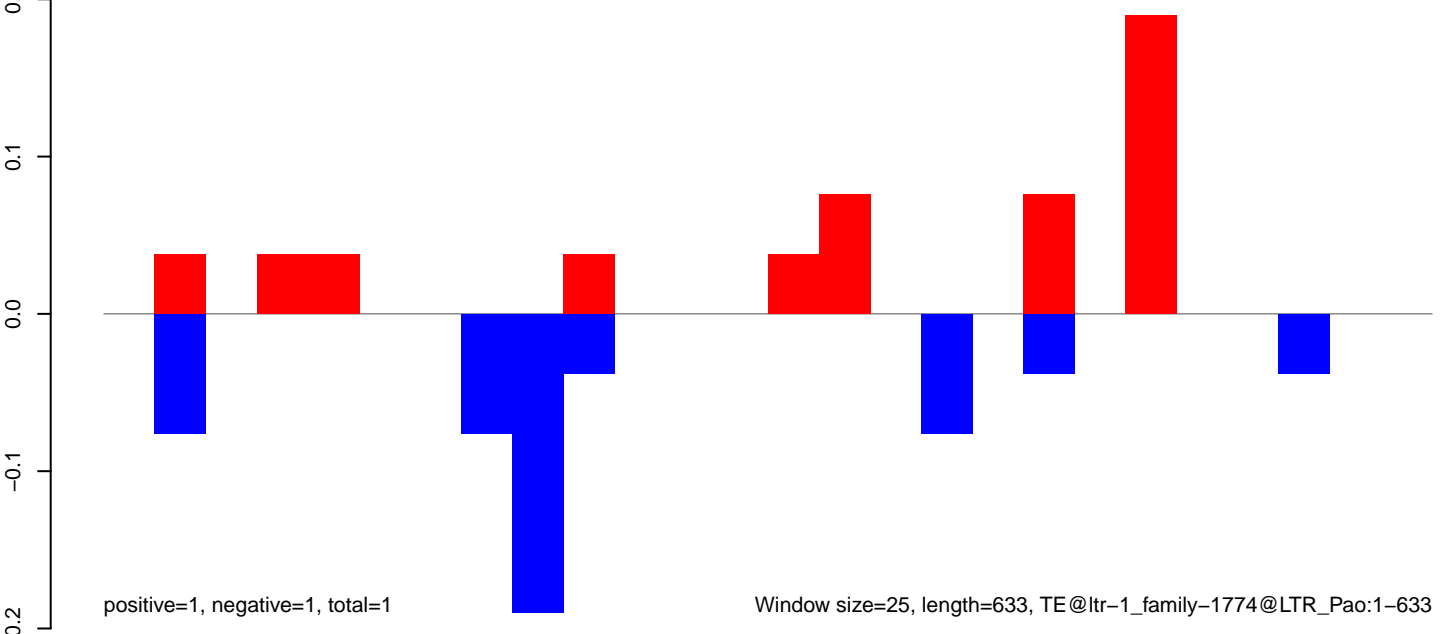

AeAlbo_CHIKV_AZT_9dpi.rep