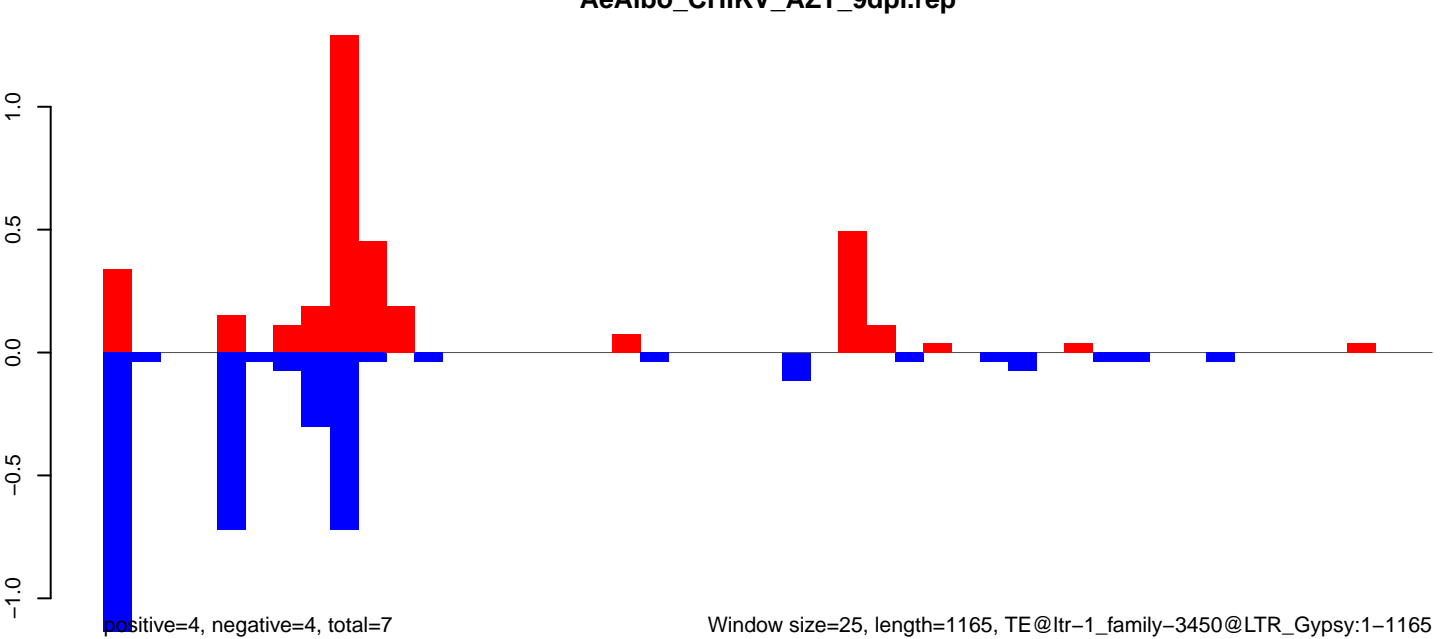

AeAlbo_CHIKV_AZT_9dpi.rep