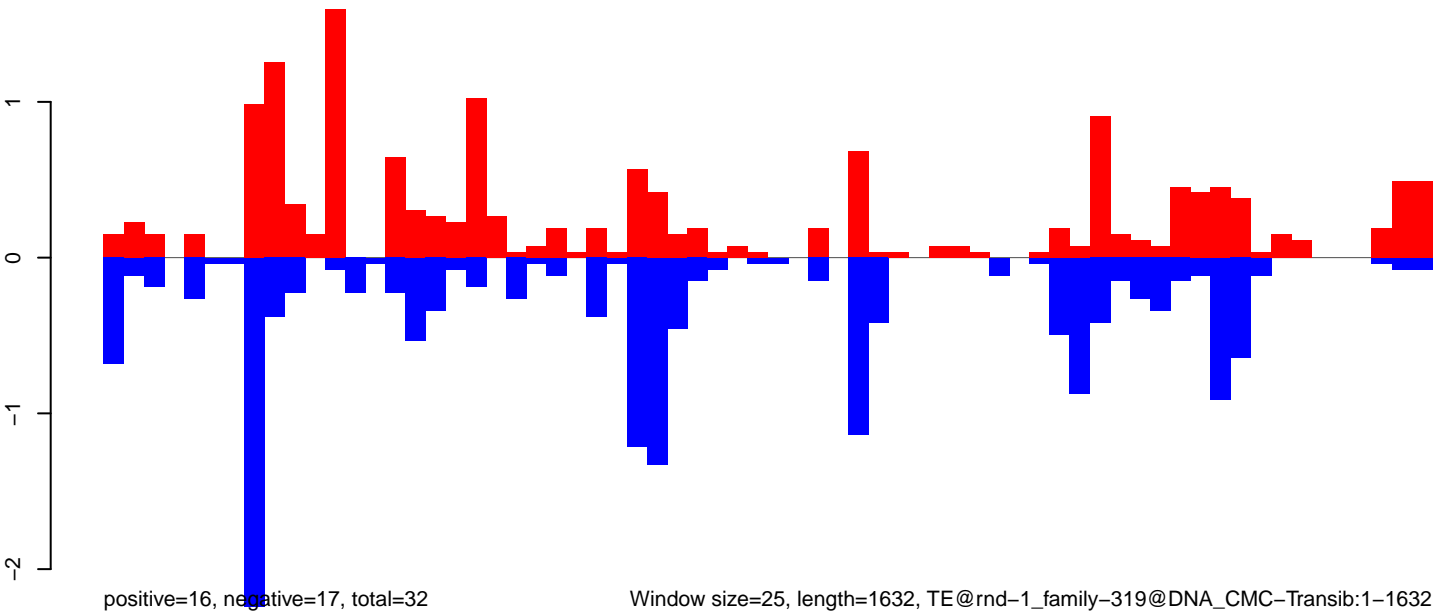

AeAlbo_CHIKV_AZT_9dpi.18_23.rep

AeAlbo_CHIKV_AZT_9dpi.24_35.rep

AeAlbo_CHIKV_AZT_9dpi.rep

AeAlbo_CHIKV_AZT_9dpi.18_23.rep

AeAlbo_CHIKV_AZT_9dpi.24_35.rep

AeAlbo_CHIKV_AZT_9dpi.rep

Window size=25, length=1632, TE@rnd-1_family-319@DNA_CMC-Transib:1-1632