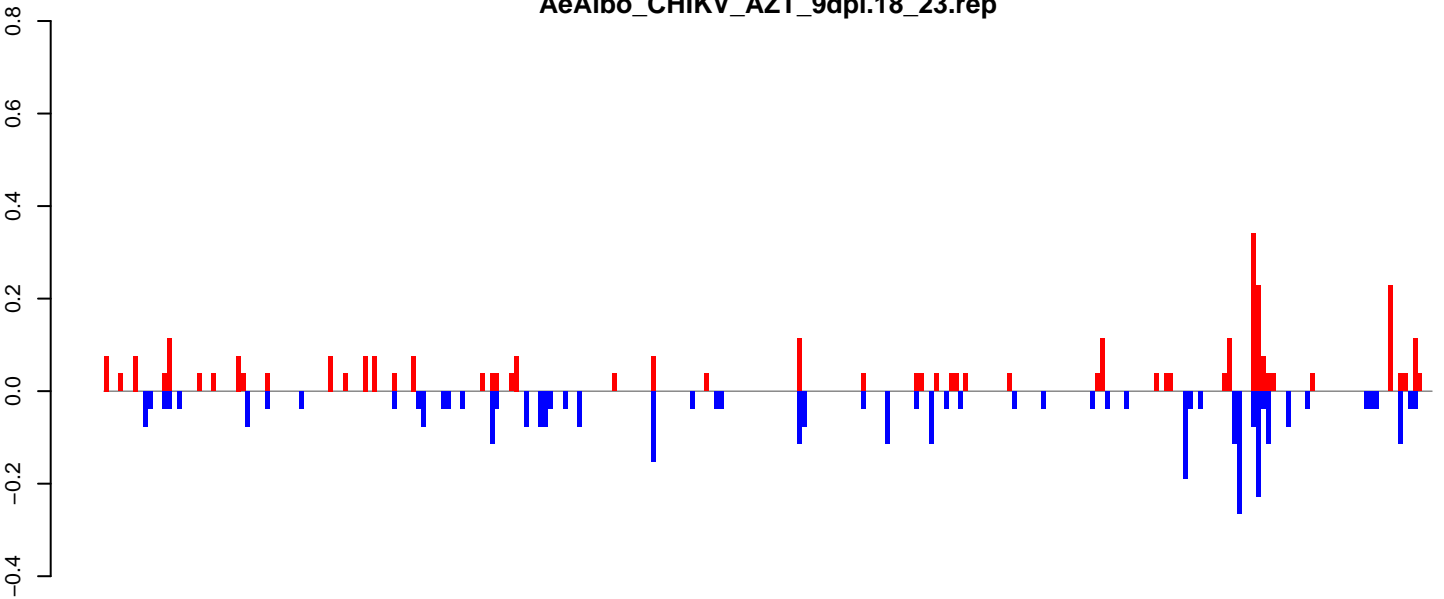

AeAlbo_CHIKV_AZT_9dpi.18_23.rep