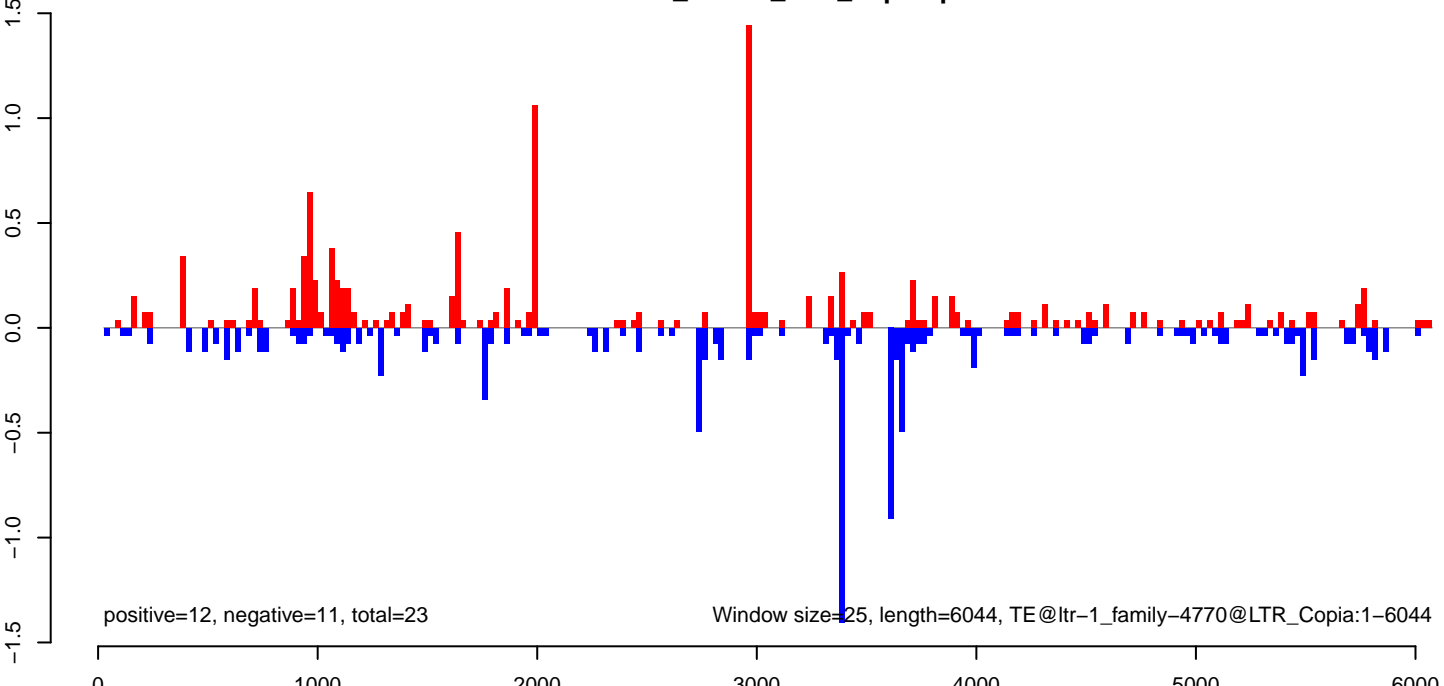

AeAlbo_CHIKV_AZT_9dpi.rep