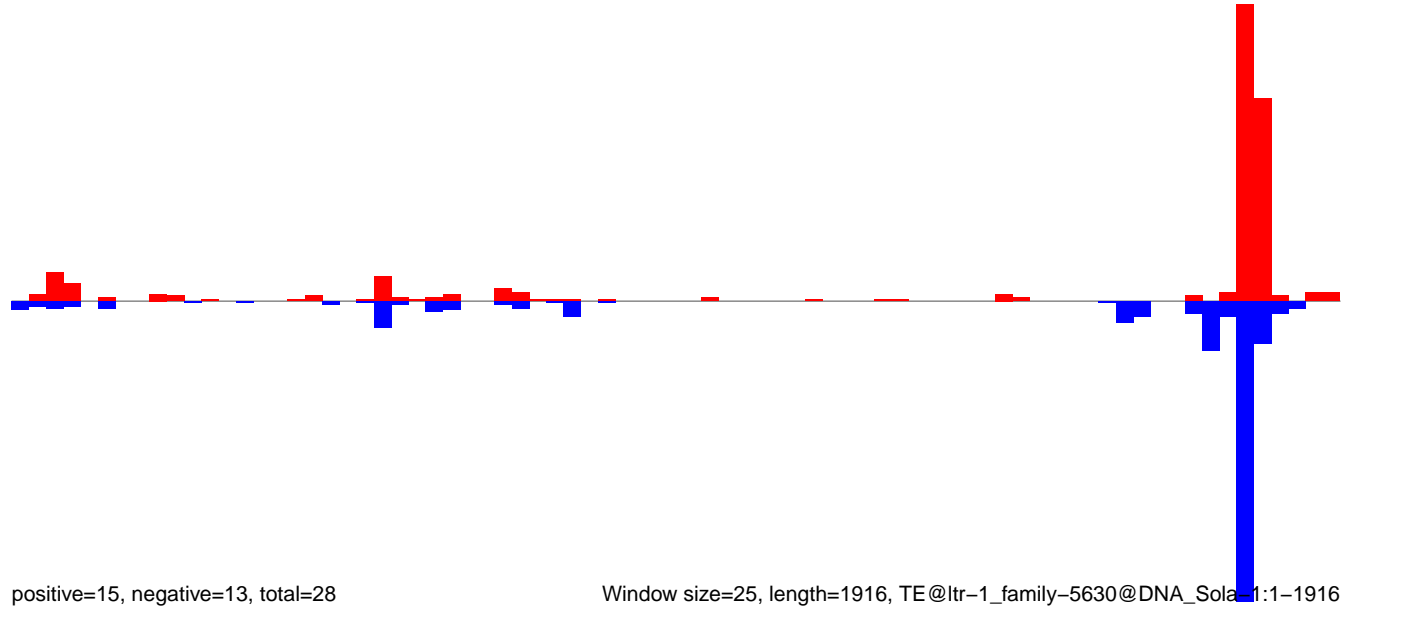

AeAlbo_CHIKV_AZT_9dpi.rep

AeAlbo_CHIKV_AZT_9dpi.18_23.rep

AeAlbo_CHIKV_AZT_9dpi.24_35.rep

AeAlbo_CHIKV_AZT_9dpi.rep

AeAlbo_CHIKV_AZT_9dpi.18_23.rep

AeAlbo_CHIKV_AZT_9dpi.24_35.rep

AeAlbo_CHIKV_AZT_9dpi.rep

Window size=25, length=1916, TE@ltr-1_family-5630@DNA_Sola-1:1-1916