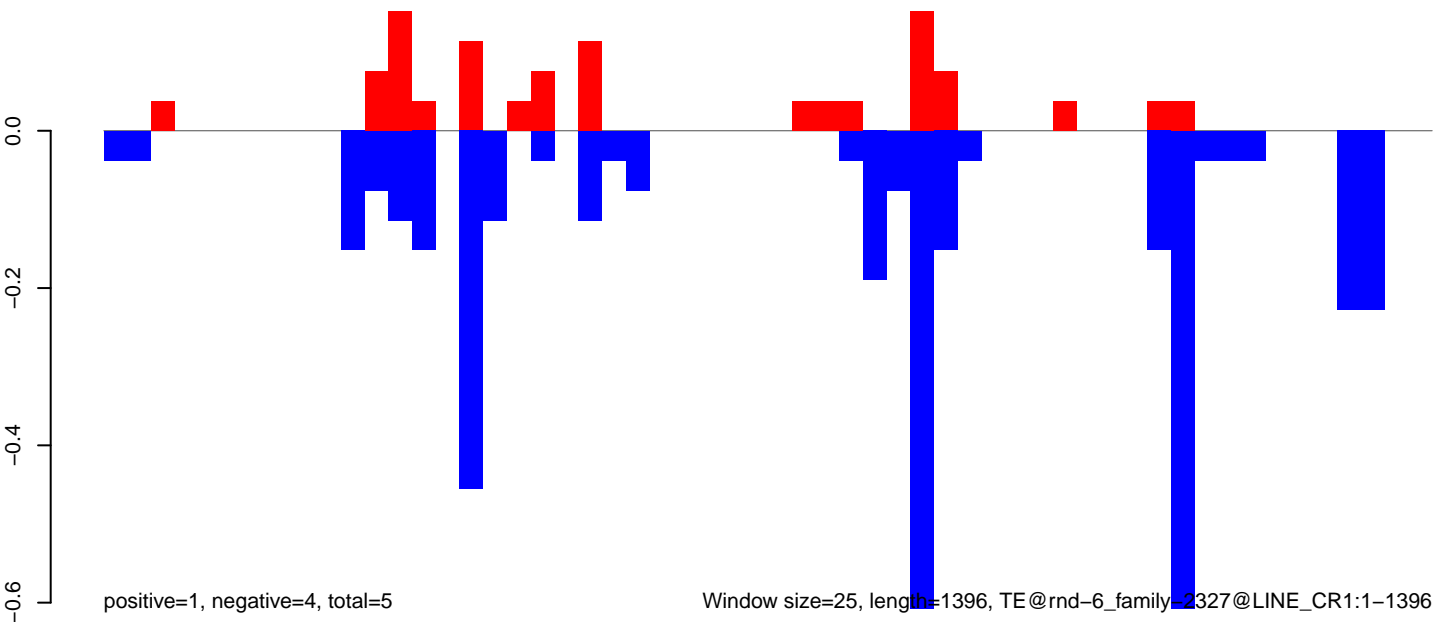

AeAlbo_CHIKV_AZT_9dpi.rep