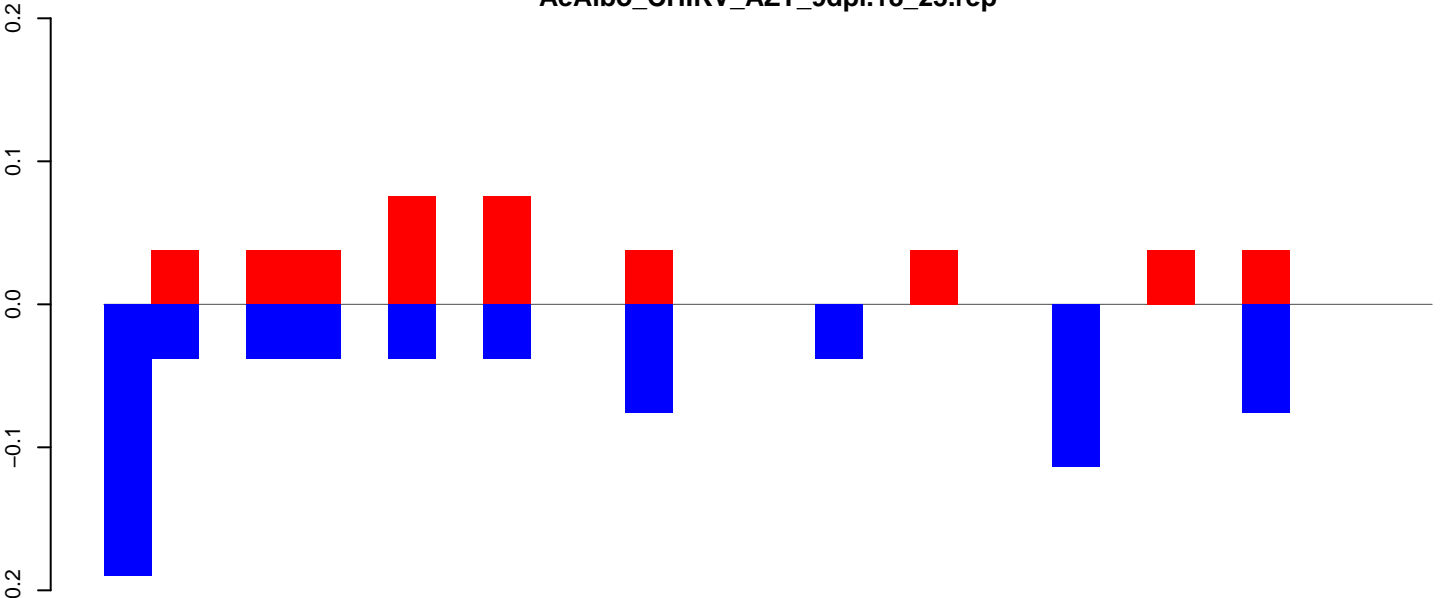

AeAlbo_CHIKV_AZT_9dpi.18_23.rep

positive=0, negative=1, total=1