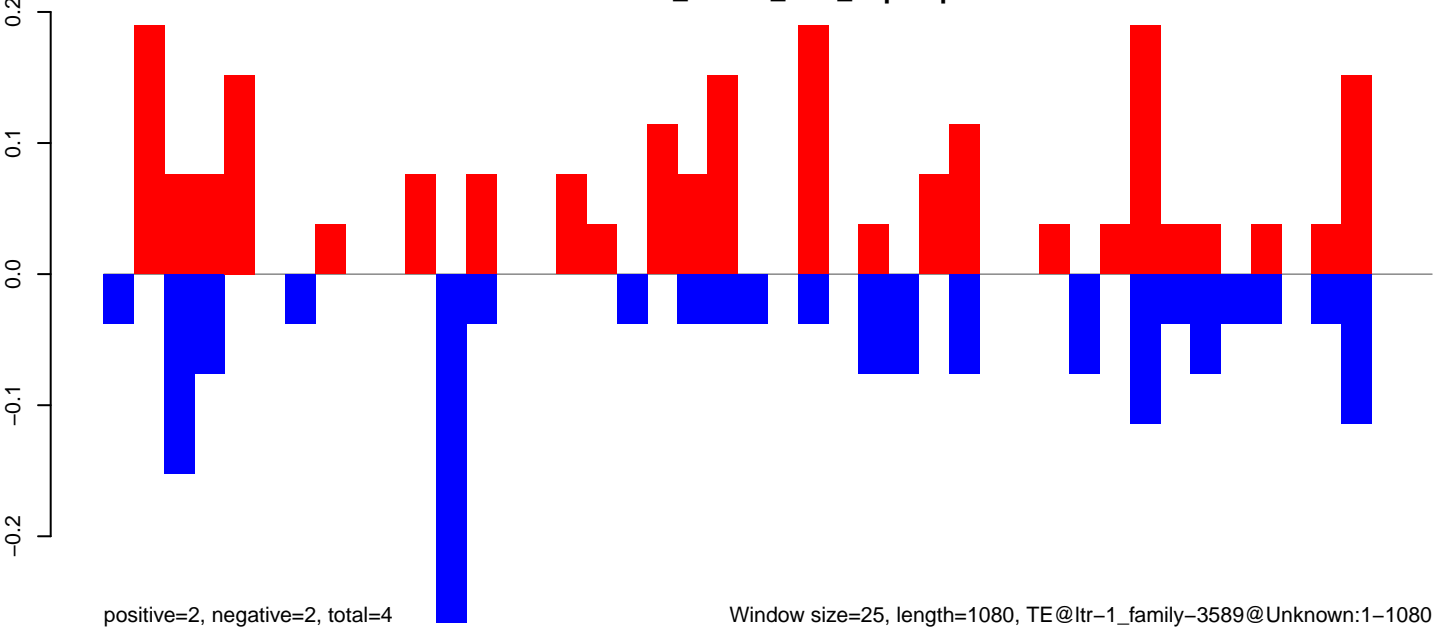

AeAlbo_CHIKV_AZT_9dpi.rep