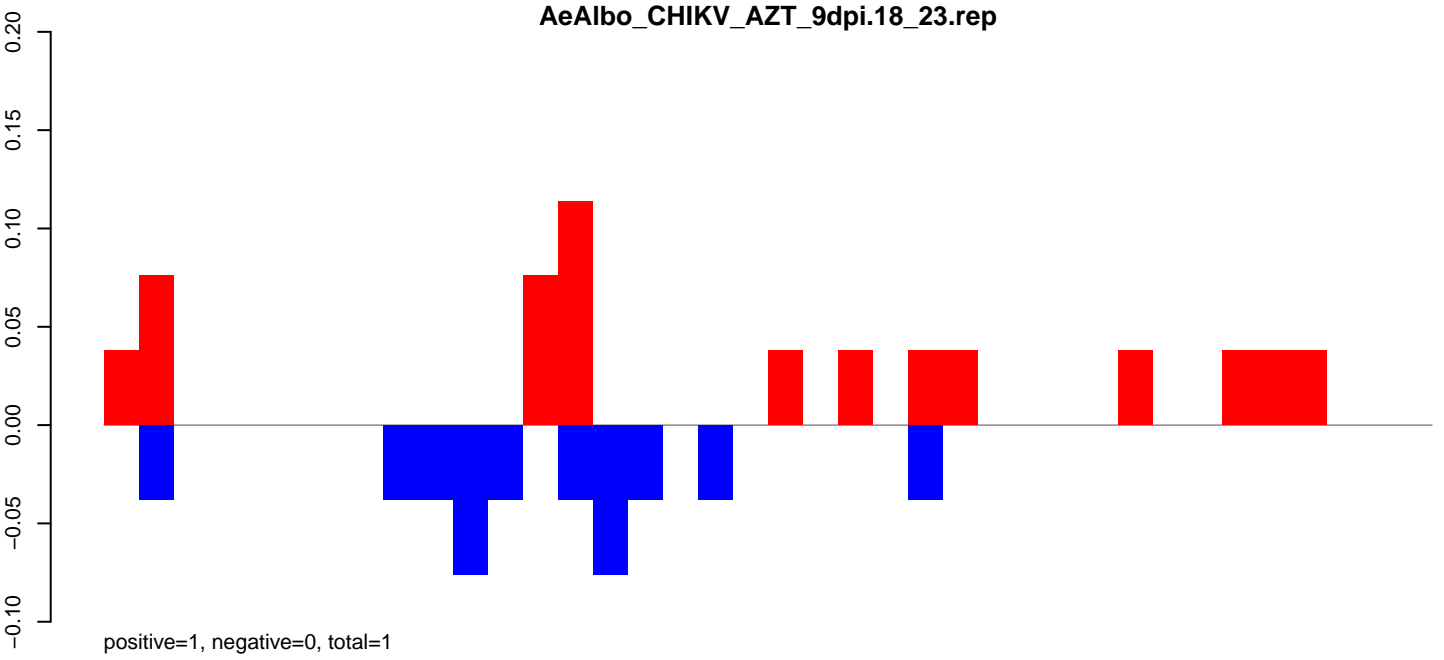

AeAlbo_CHIKV_AZT_9dpi.18_23.rep