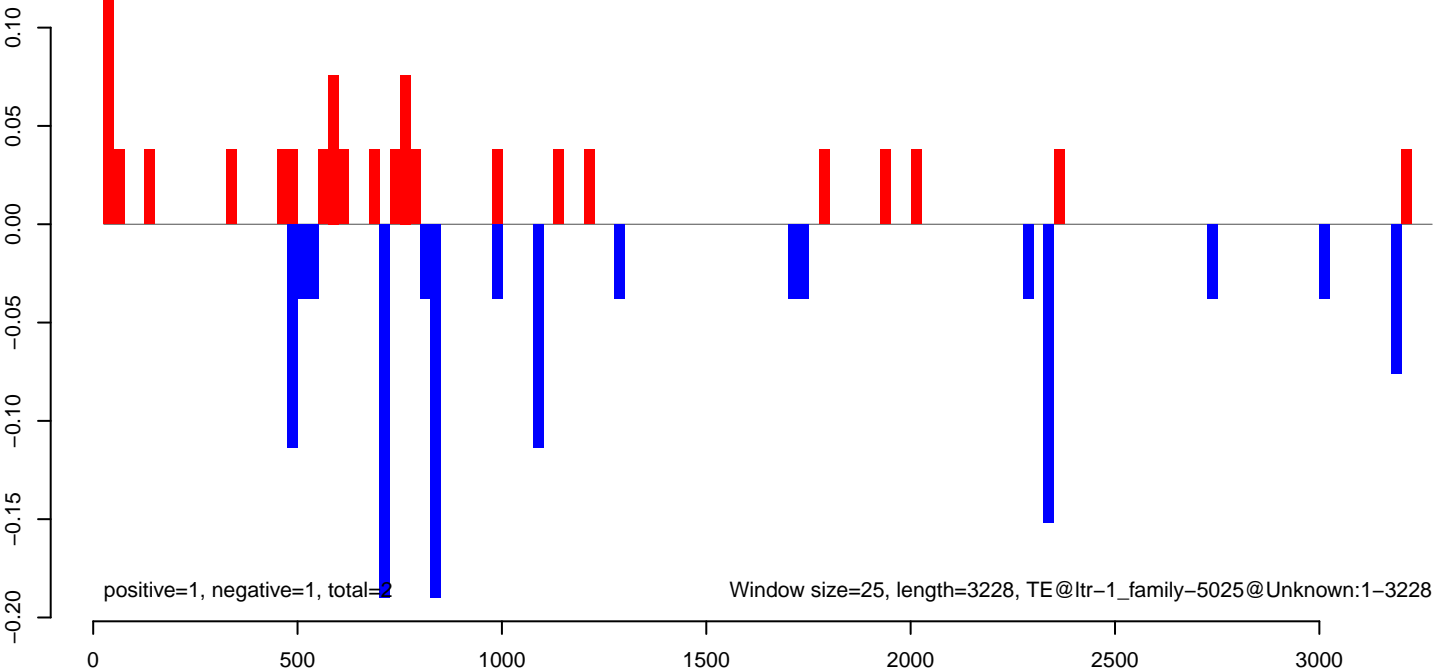

AeAlbo_CHIKV_AZT_9dpi.rep