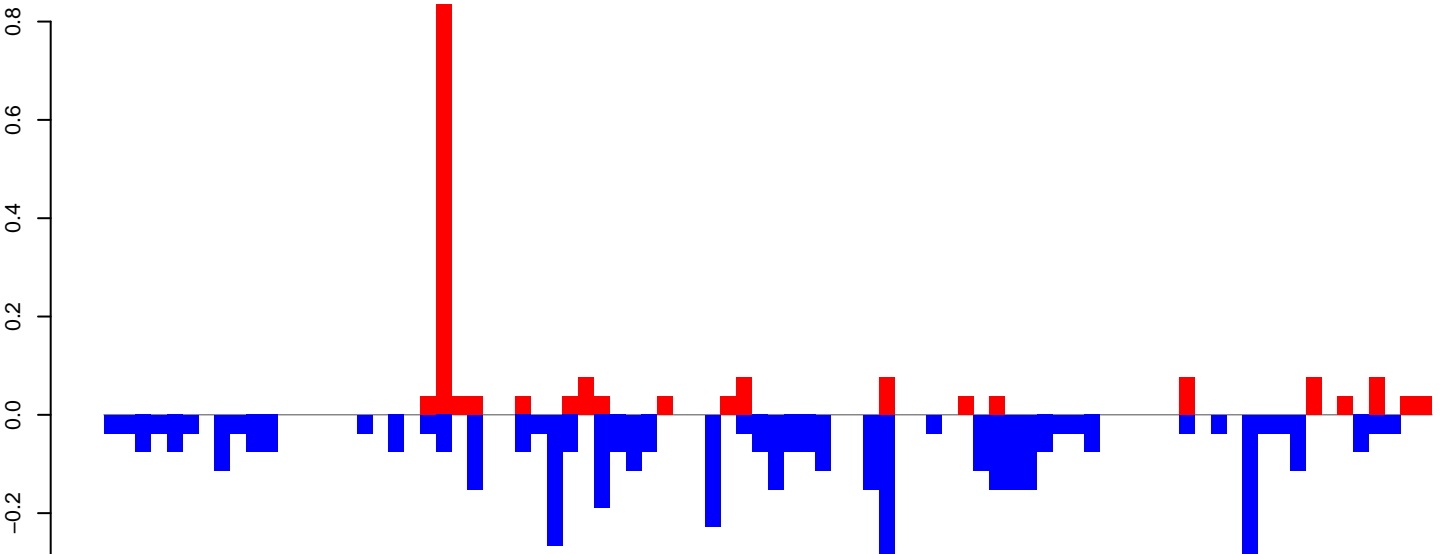

AeAlbo_CHIKV_AZT_9dpi.rep

positive=2, negative=5, total=7

Window size=25, length=2098, TE@ltr-1_family-5314@LTR_Gypsy:1-2098

0 500 1000 1500 2000