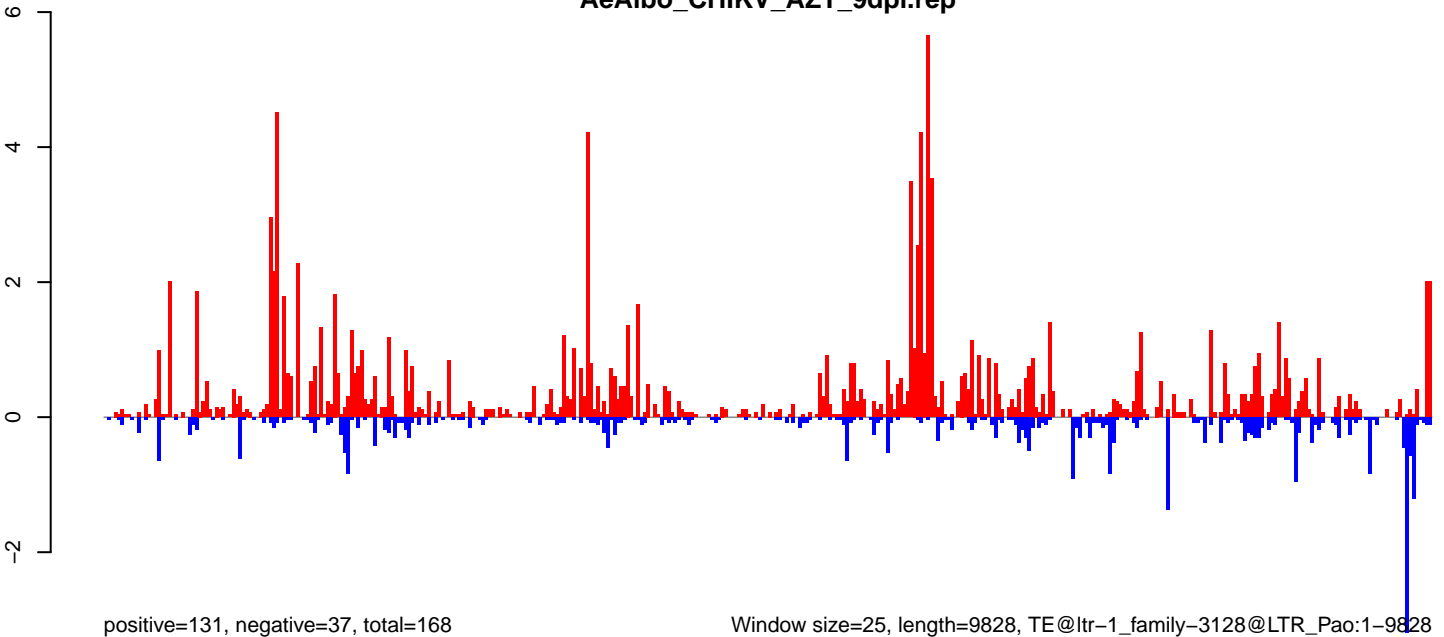

AeAlbo_CHIKV_AZT_9dpi.18_23.rep

AeAlbo_CHIKV_AZT_9dpi.24_35.rep

AeAlbo_CHIKV_AZT_9dpi.rep

Window size=25, length=9828, TE@ltr-1_family-3128@LTR_Pao:1-9828

0 2000 4000 6000 8000 10000

AeAlbo_CHIKV_AZT_9dpi.18_23.rep