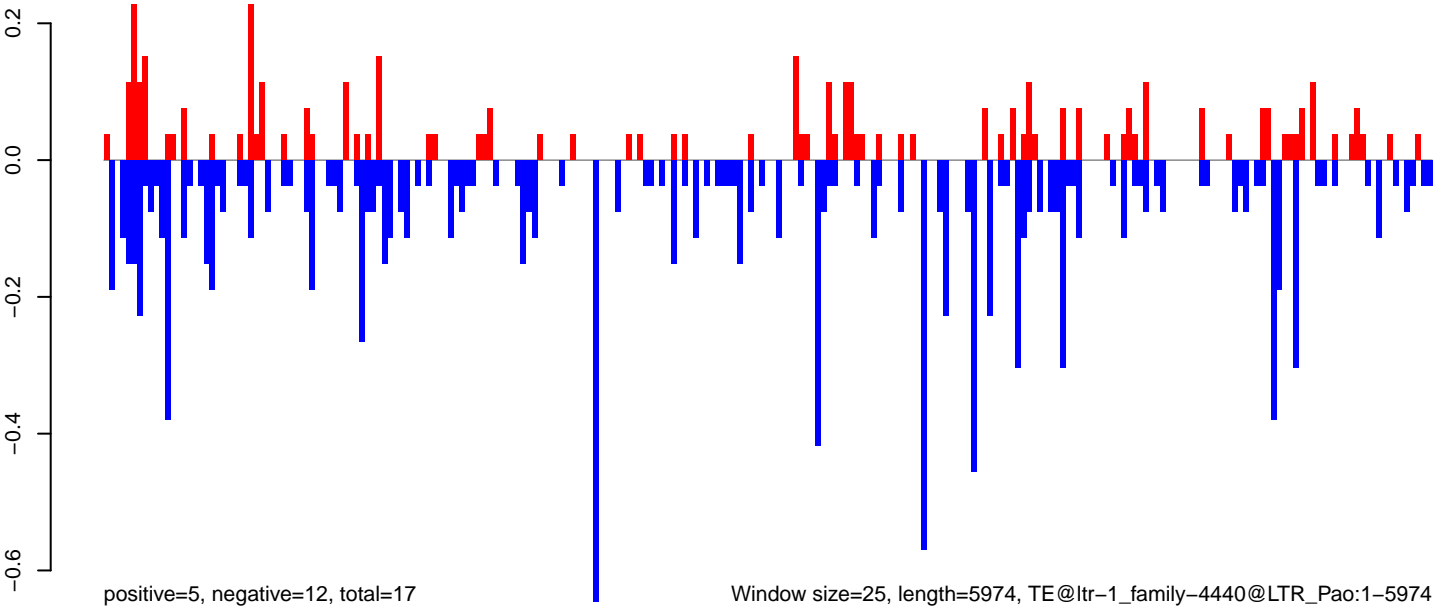

AeAlbo_CHIKV_AZT_9dpi.rep

0 1000 2000 3000 4000 5000 6000