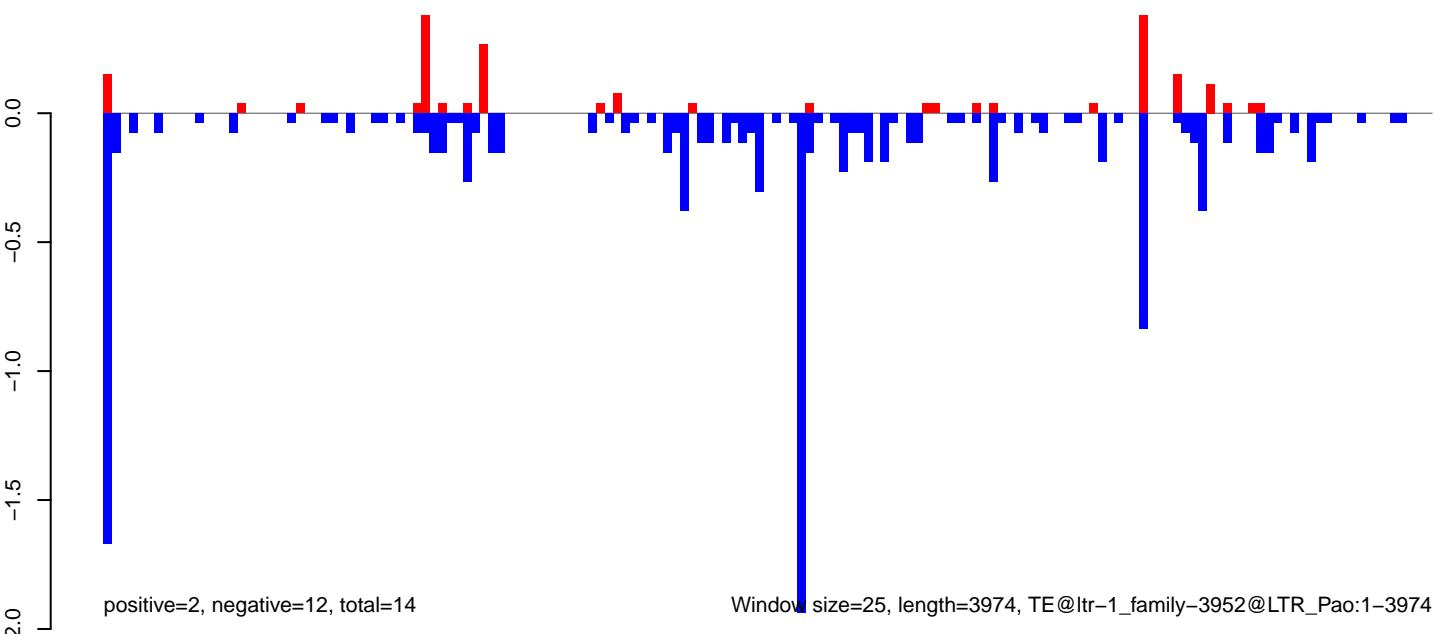

AeAlbo_CHIKV_AZT_9dpi.rep