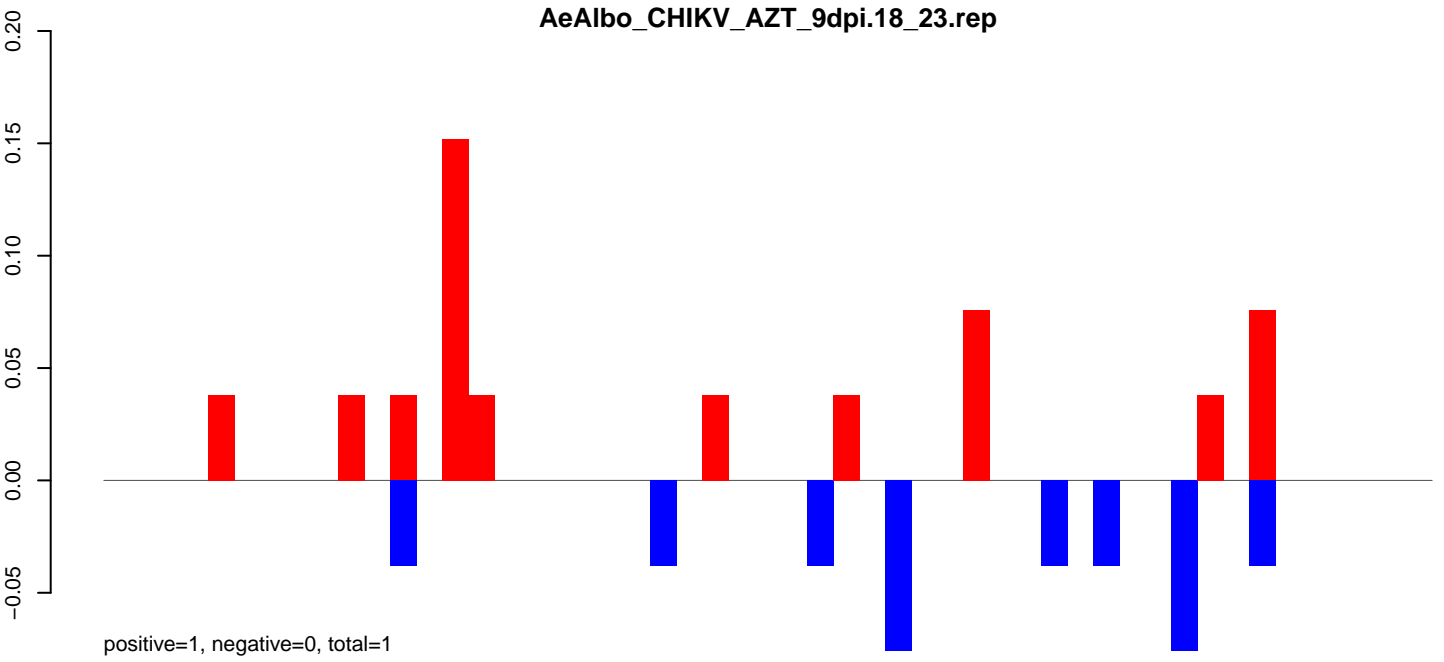

AeAlbo_CHIKV_AZT_9dpi.18_23.rep