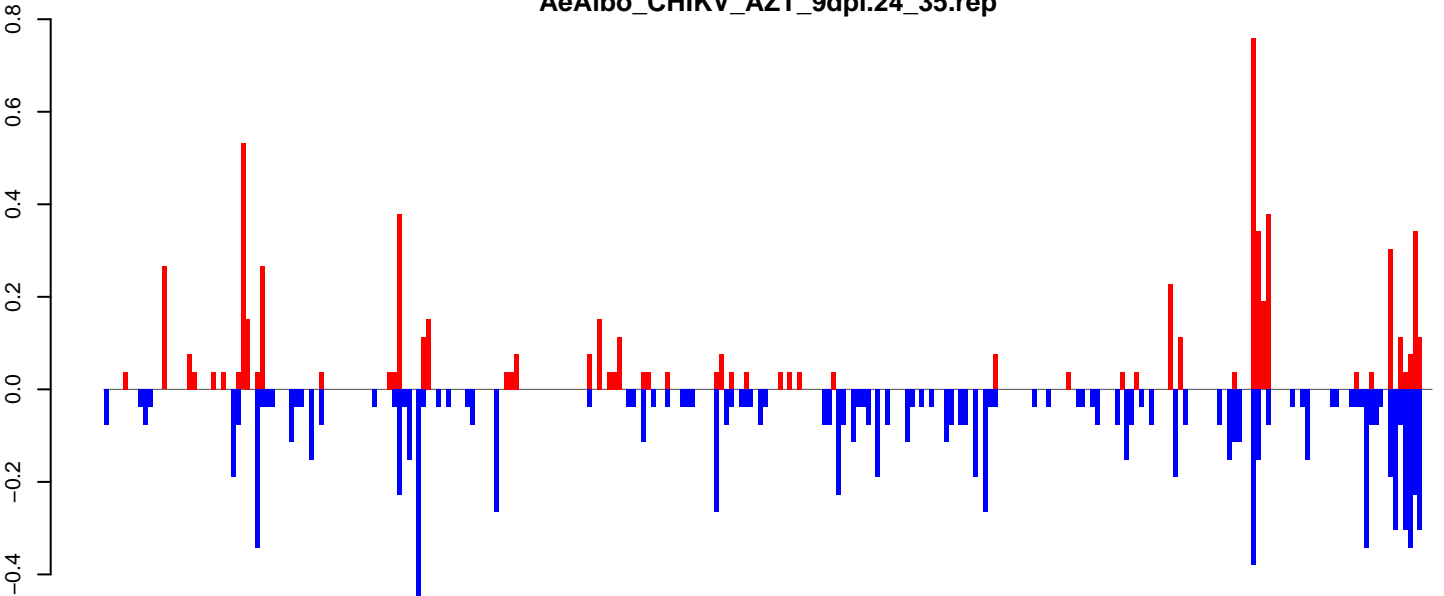

AeAlbo_CHIKV_AZT_9dpi.24_35.rep