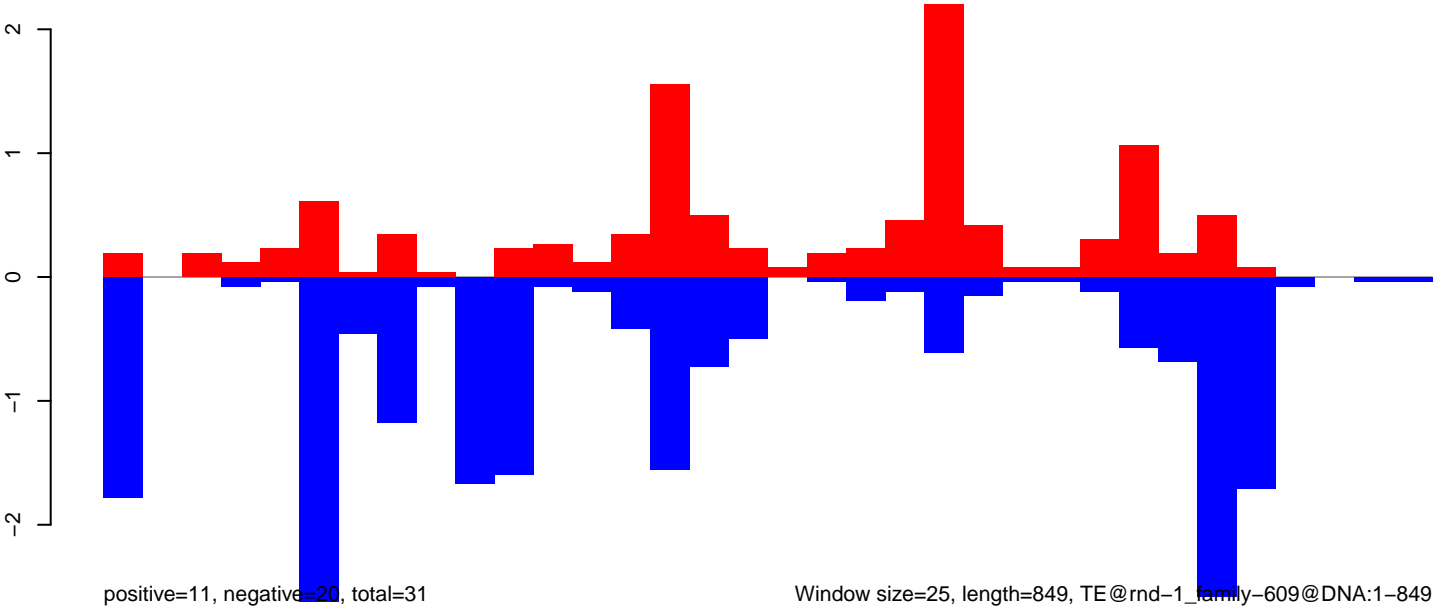

AeAlbo_CHIKV_AZT_9dpi.rep

Window size=25, length=849, TE@rnd-1_family-609@DNA:1-849