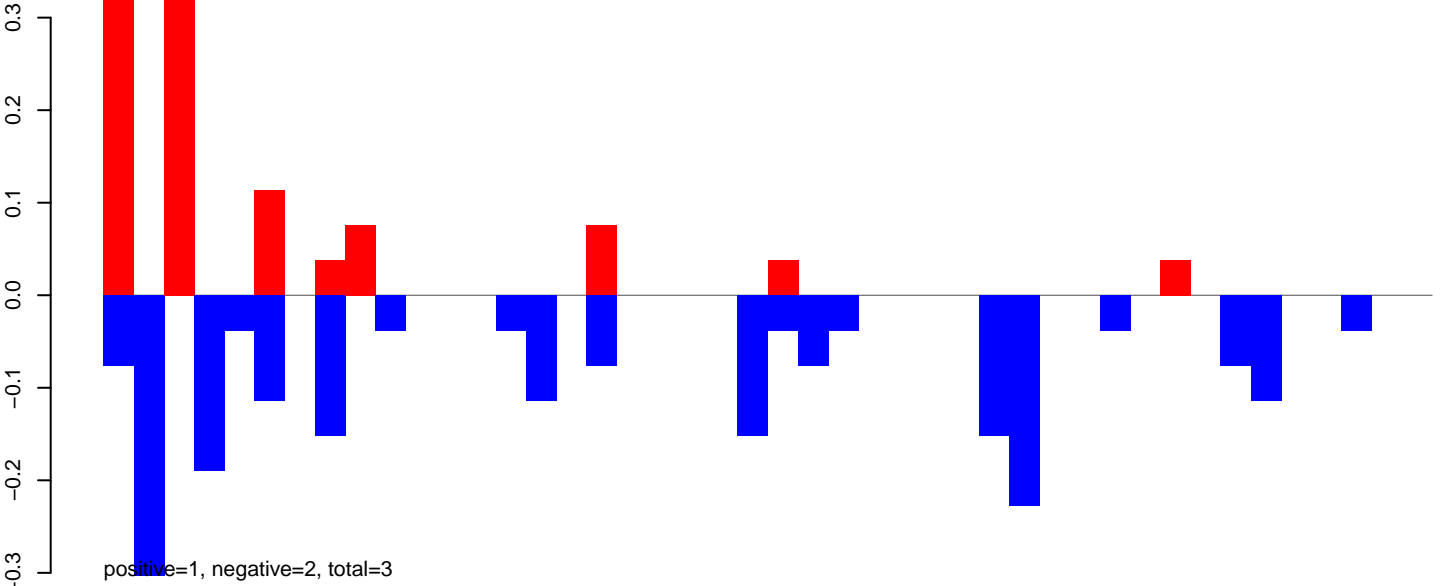

AeAlbo_CHIKV_AZT_9dpi.24_35.rep

AeAlbo_CHIKV_AZT_9dpi.rep

Window size=25, length=1061, TE@rnd-6_family-9231@Unknown:1-1061

AeAlbo_CHIKV_AZT_9dpi.18_23.rep

AeAlbo_CHIKV_AZT_9dpi.24_35.rep

AeAlbo_CHIKV_AZT_9dpi.rep