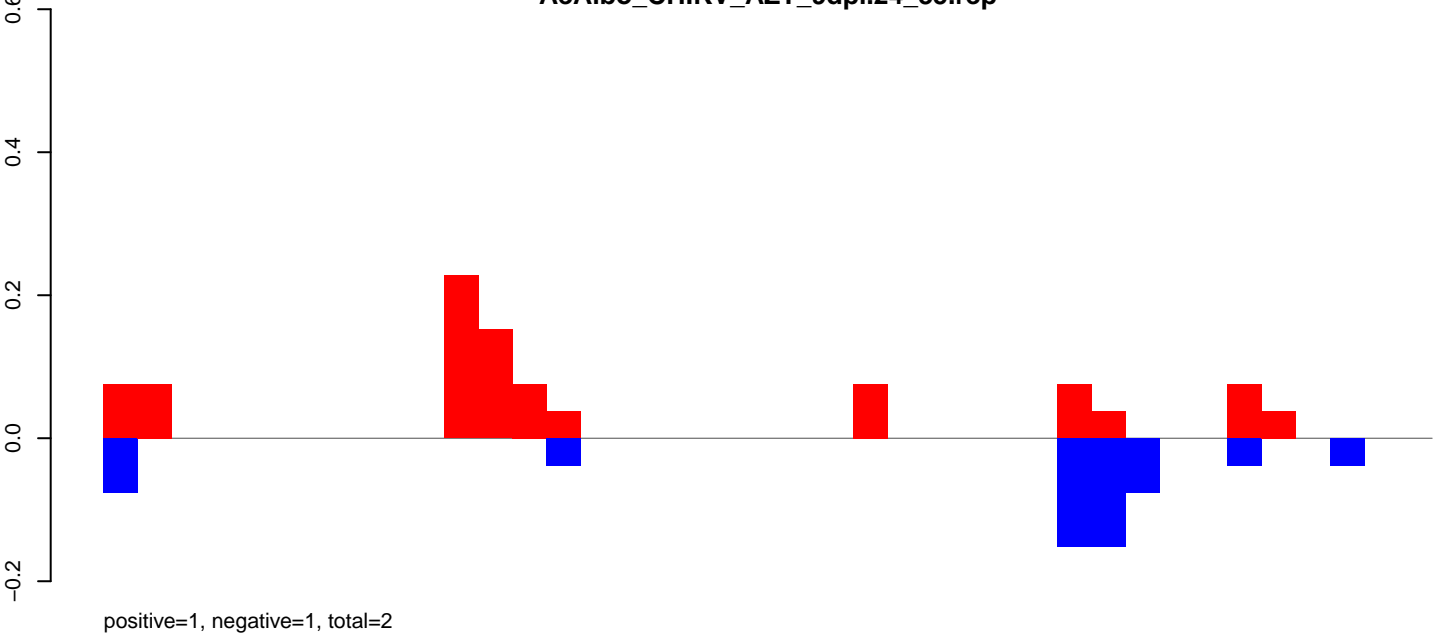

AeAlbo_CHIKV_AZT_9dpi.18_23.rep

AeAlbo_CHIKV_AZT_9dpi.24_35.rep

AeAlbo_CHIKV_AZT_9dpi.rep

AeAlbo_CHIKV_AZT_9dpi.18_23.rep

AeAlbo_CHIKV_AZT_9dpi.24_35.rep

AeAlbo_CHIKV_AZT_9dpi.rep

Window size=25, length=767, TE@rnd-1_family-568@Unknown:1-767