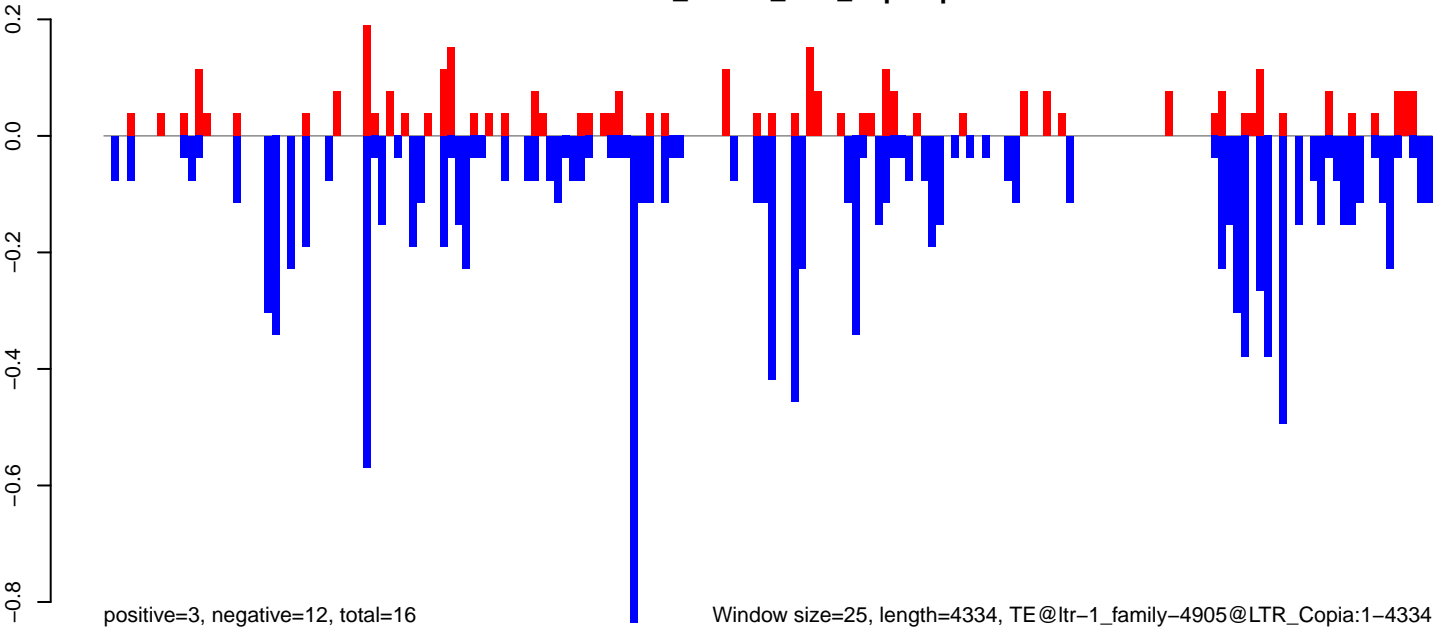

AeAlbo_CHIKV_AZT_9dpi.rep

Window size=25, length=4334, TE@ltr-1_family-4905@LTR_Copia:1-4334

0 1000 2000 3000 4000