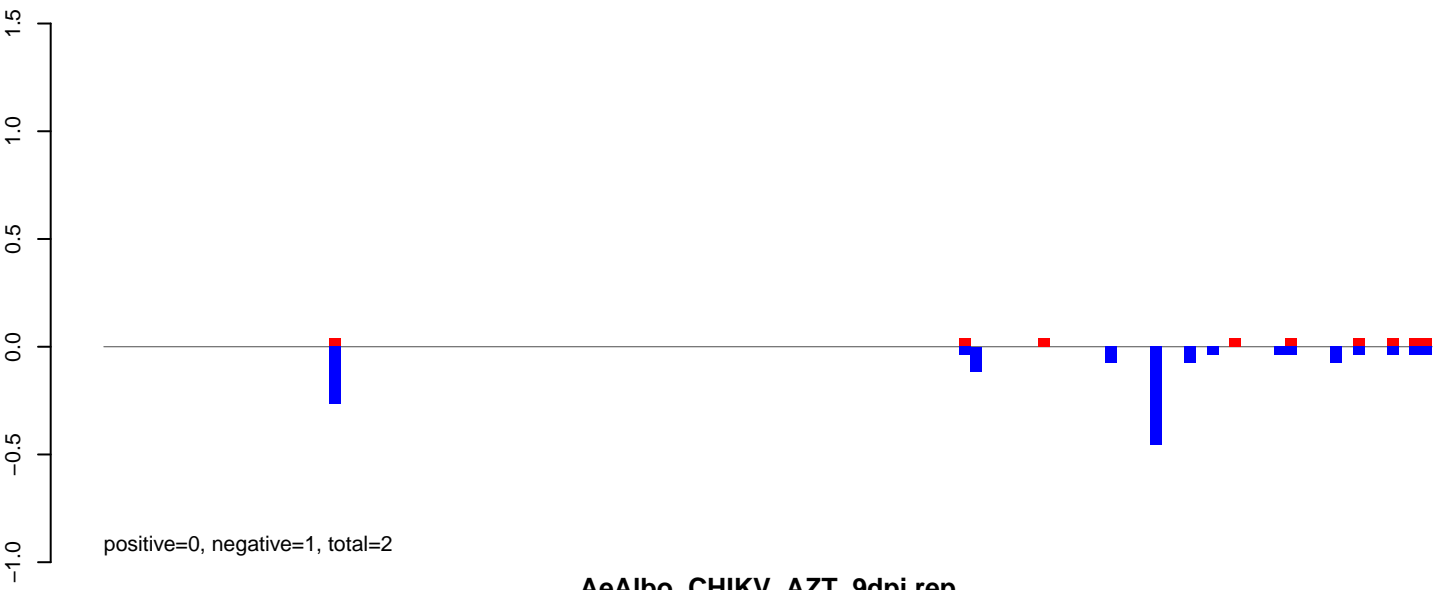

AeAlbo_CHIKV_AZT_9dpi.rep