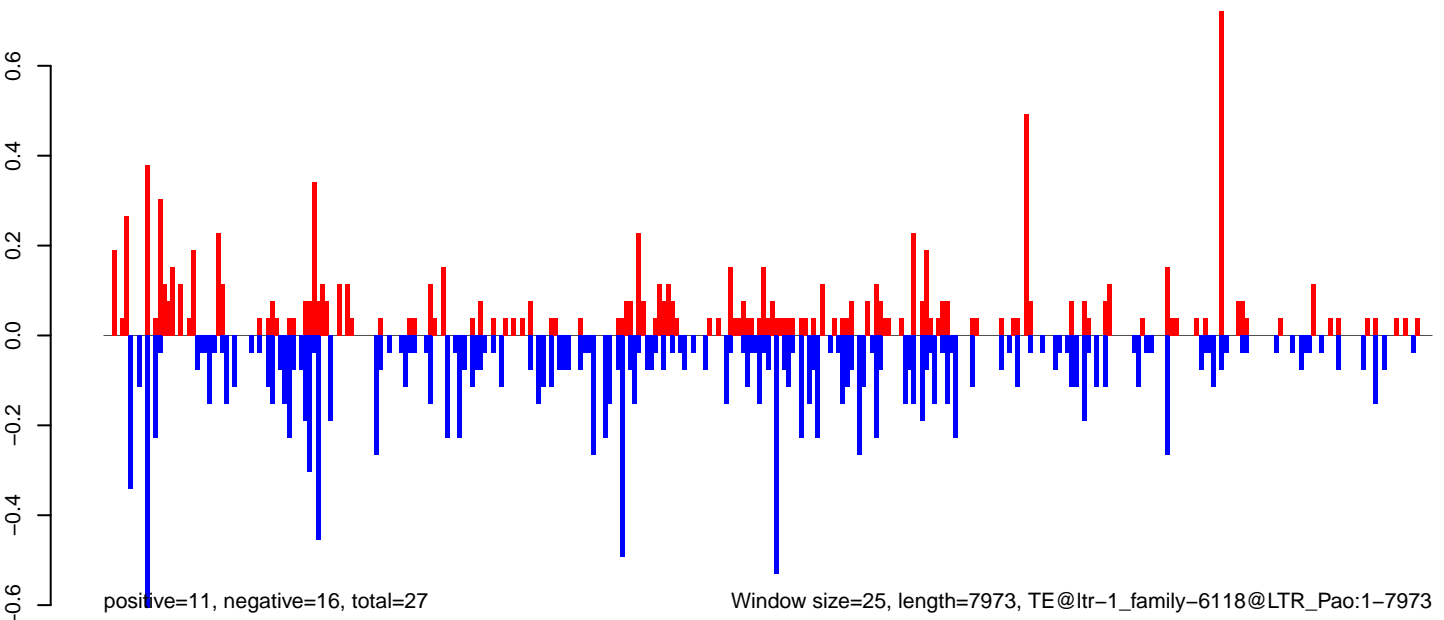

AeAlbo_CHIKV_AZT_9dpi.rep