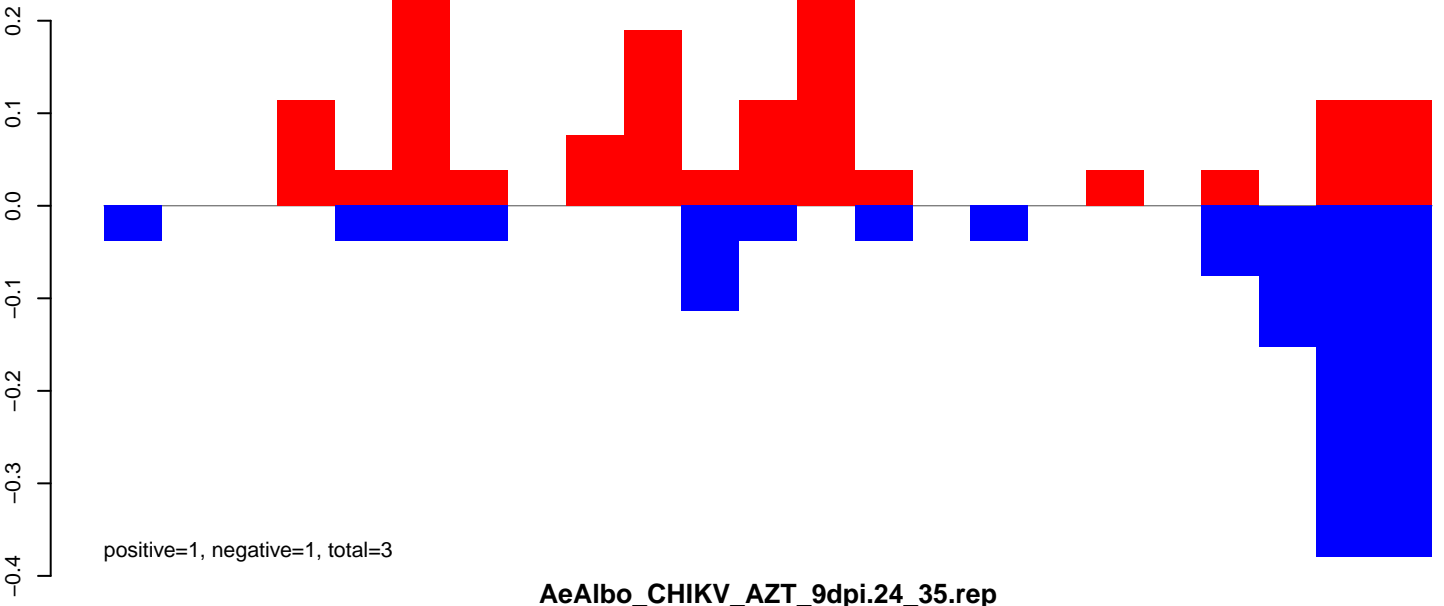

AeAlbo_CHIKV_AZT_9dpi.24_35.rep