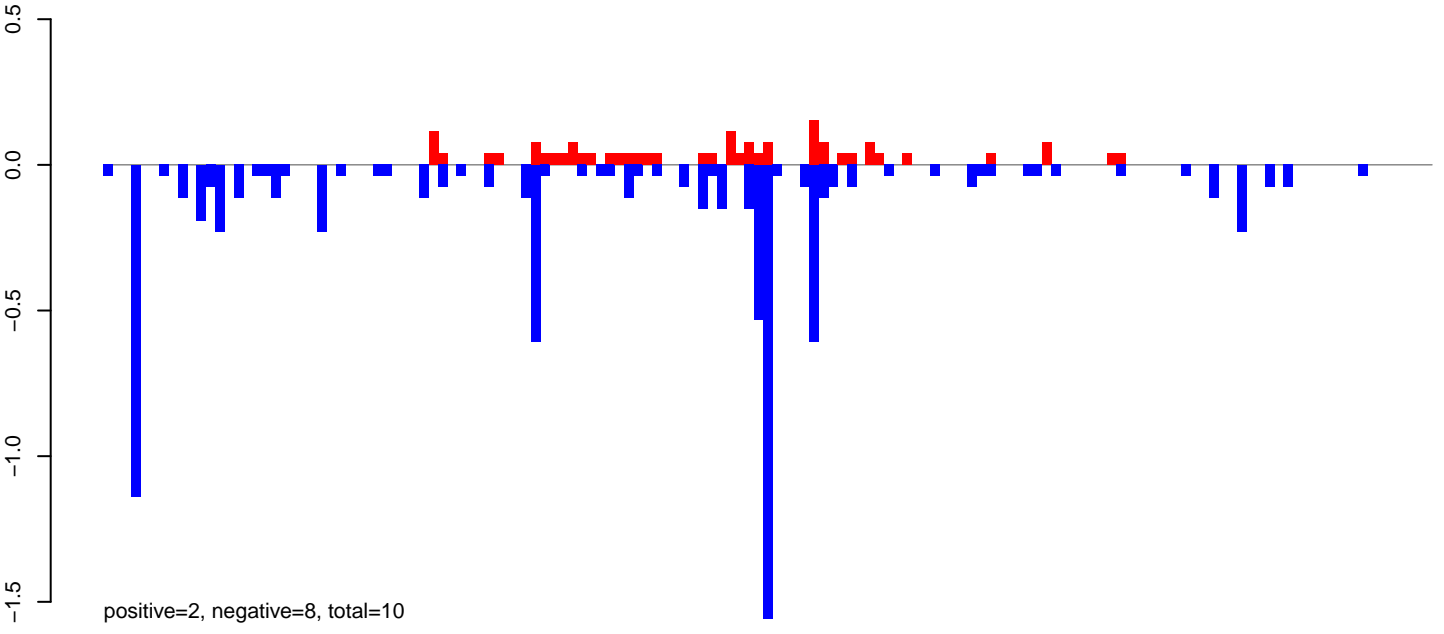

AeAlbo_CHIKV_AZT_9dpi.24_35.rep