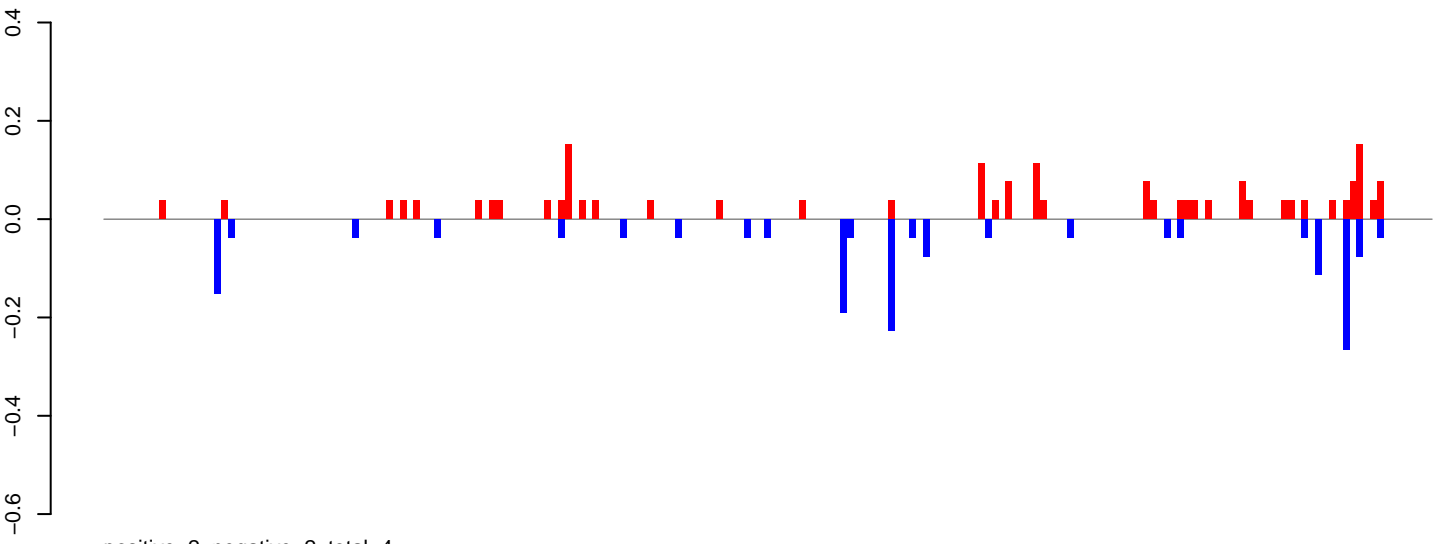

0 1000 2000 3000 4000

AeAlbo_CHIKV_AZT_9dpi.18_23.rep

AeAlbo_CHIKV_AZT_9dpi.24_35.rep

AeAlbo_CHIKV_AZT_9dpi.rep

AeAlbo_CHIKV_AZT_9dpi.18_23.rep

AeAlbo_CHIKV_AZT_9dpi.24_35.rep

AeAlbo_CHIKV_AZT_9dpi.rep

Window size=25, length=4810, TE@ltr-1_family-4437@LTR_Gypsy:1-4810