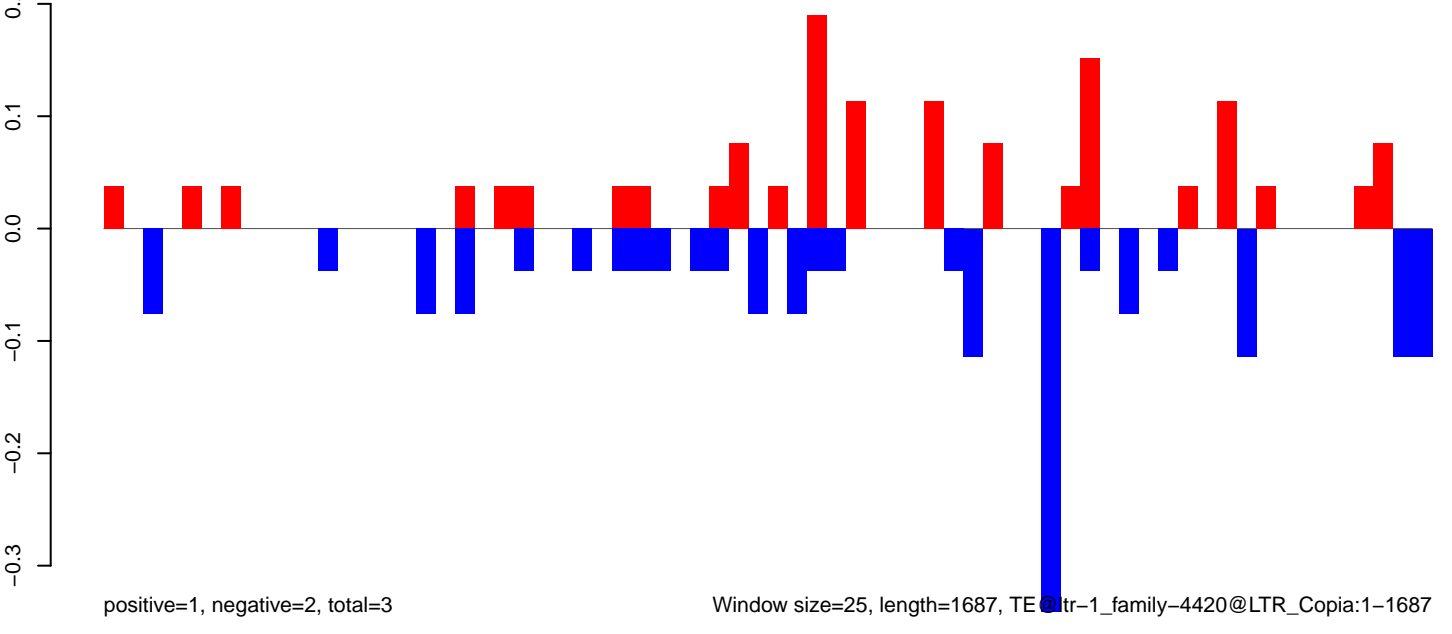

AeAlbo_CHIKV_AZT_9dpi.rep