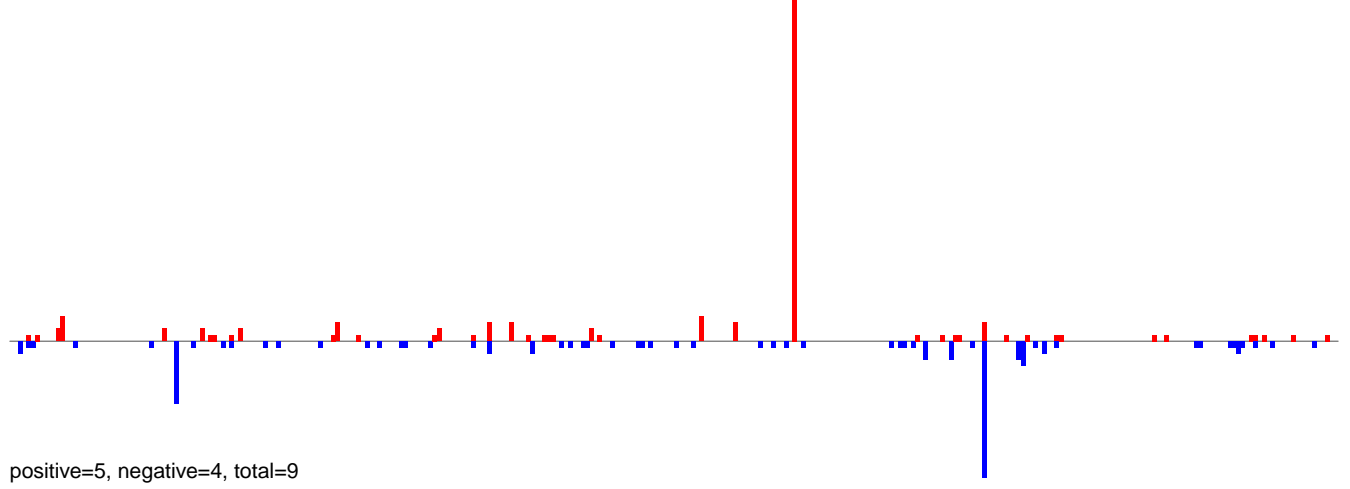

AeAlbo_CHIKV_AZT_9dpi.18_23.rep

AeAlbo_CHIKV_AZT_9dpi.24_35.rep