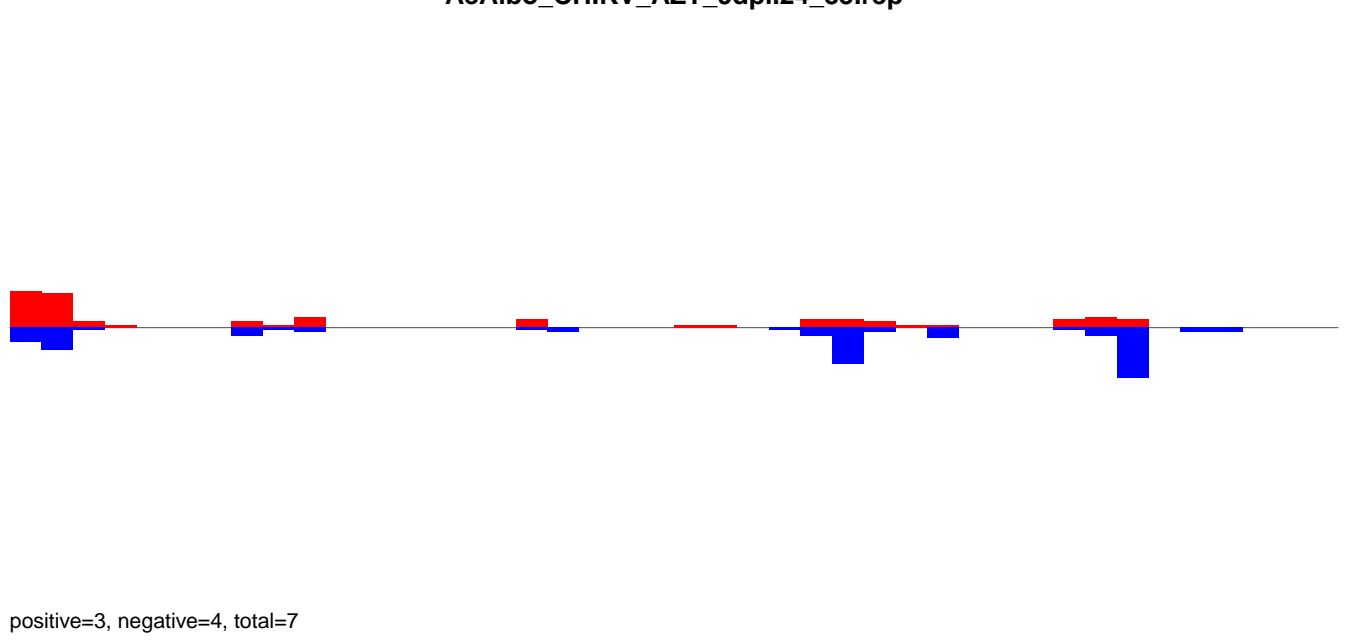

AeAlbo_CHIKV_AZT_9dpi.24_35.rep