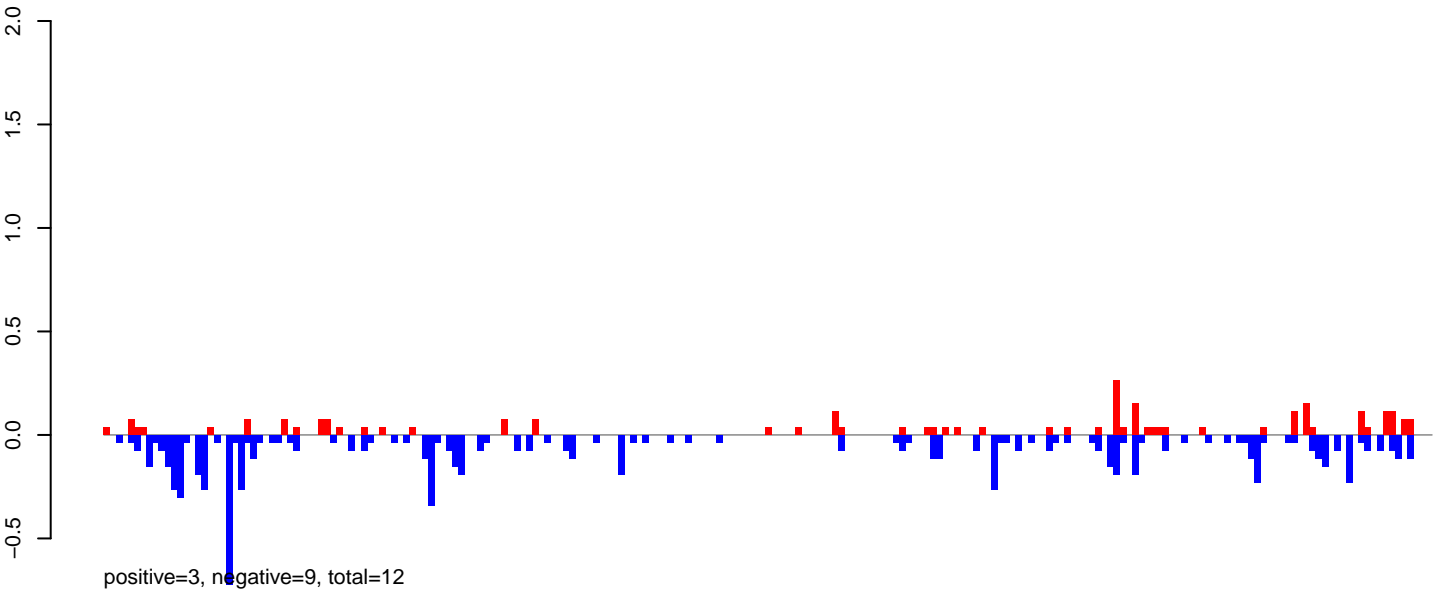

AeAlbo_CHIKV_AZT_9dpi.24_35.rep