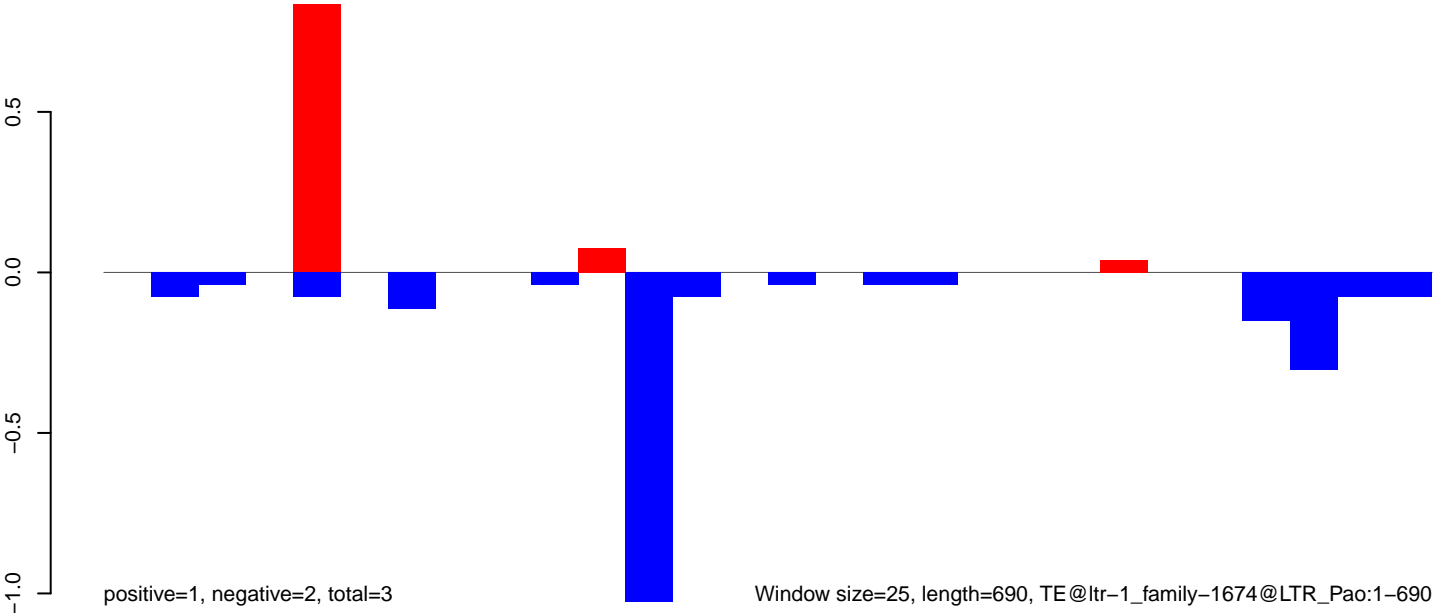

AeAlbo_CHIKV_AZT_9dpi.18_23.rep

AeAlbo_CHIKV_AZT_9dpi.24_35.rep

AeAlbo_CHIKV_AZT_9dpi.rep

AeAlbo_CHIKV_AZT_9dpi.18_23.rep

AeAlbo_CHIKV_AZT_9dpi.24_35.rep

AeAlbo_CHIKV_AZT_9dpi.rep

Window size=25, length=690, TE@ltr-1_family-1674@LTR_Pao:1-690