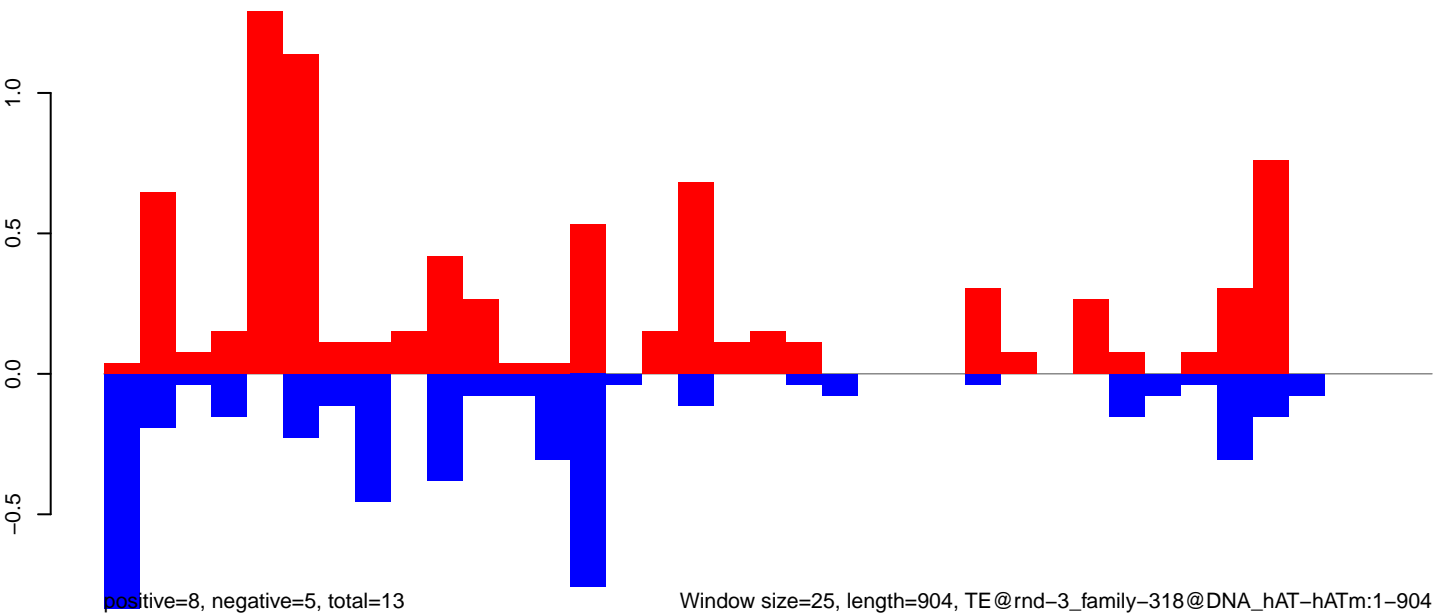

AeAlbo_CHIKV_AZT_9dpi.24_35.rep

AeAlbo_CHIKV_AZT_9dpi.rep

Window size=25, length=797, TE@rnd-4_family-91@LINE_Dong-R4:1-797

AeAlbo_CHIKV_AZT_9dpi.18_23.rep

AeAlbo_CHIKV_AZT_9dpi.24_35.rep

AeAlbo_CHIKV_AZT_9dpi.rep