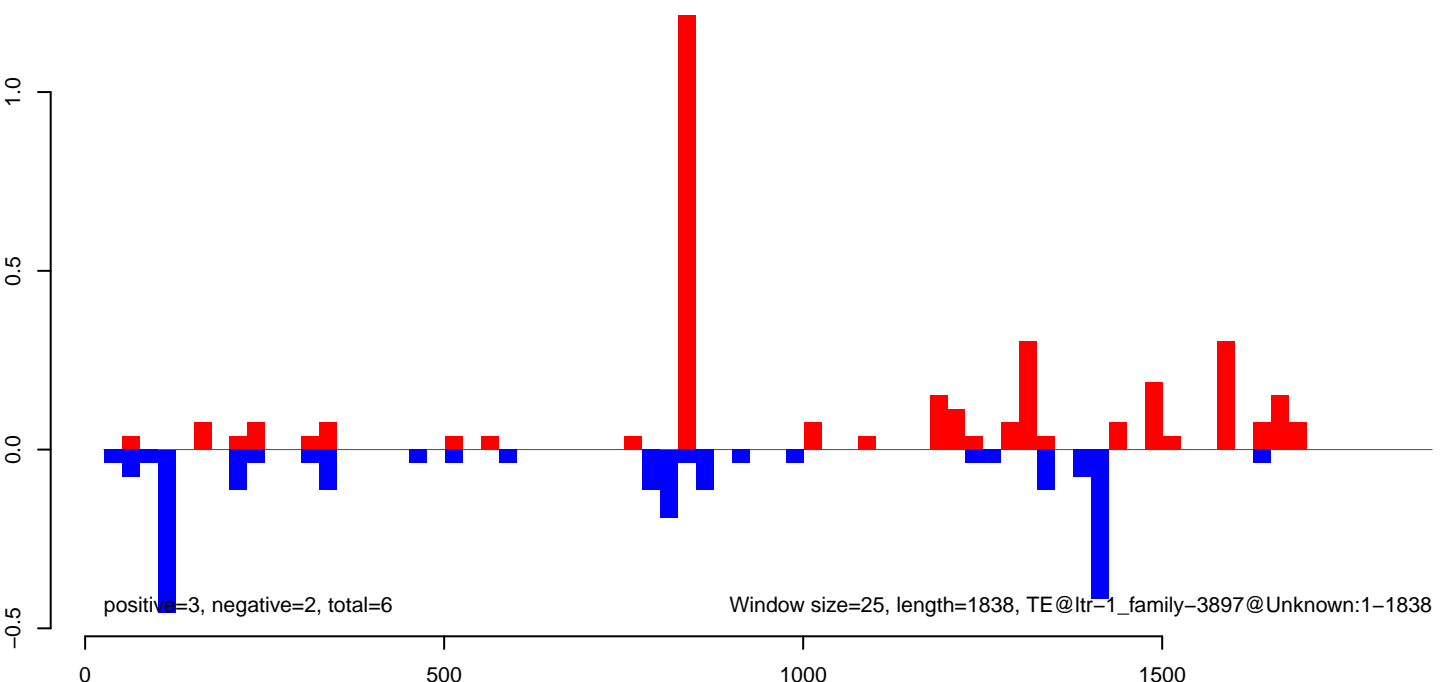

AeAlbo_CHIKV_AZT_9dpi.rep