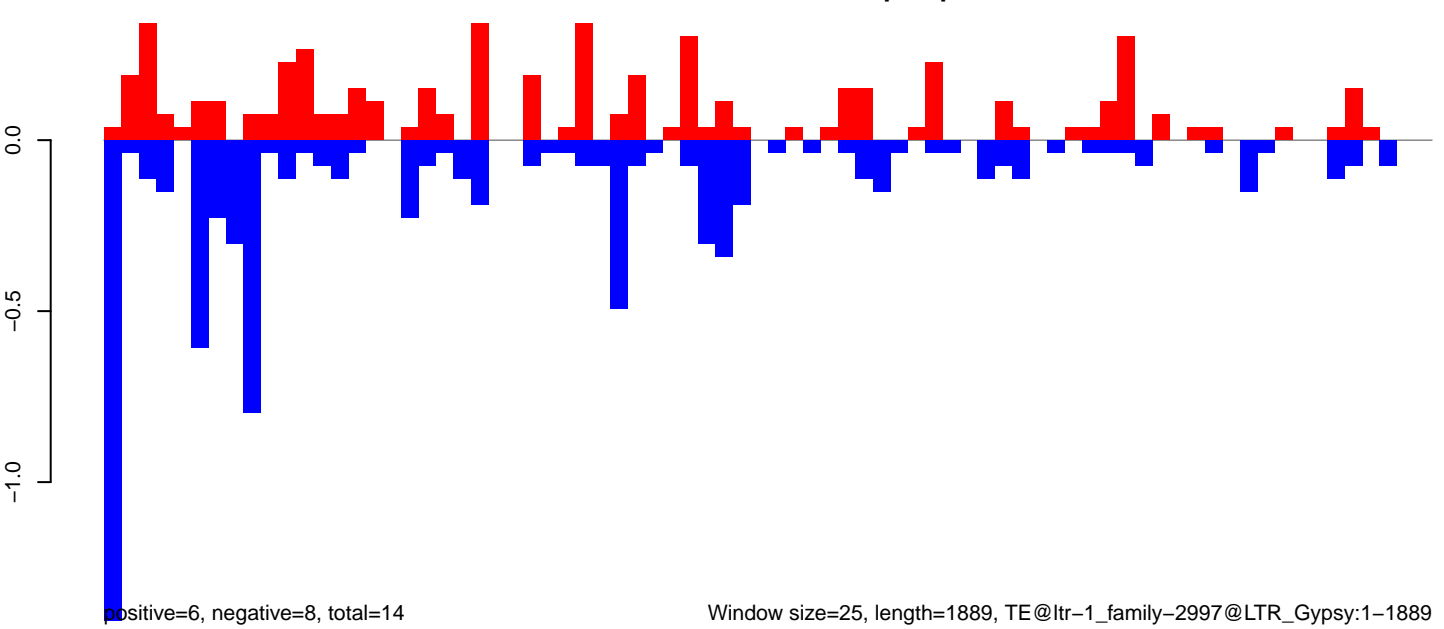

AeAlbo_CHIKV_AZT_9dpi.rep

Window size=25, length=1889, TE@ltr-1_family-2997@LTR_Gypsy:1-1889