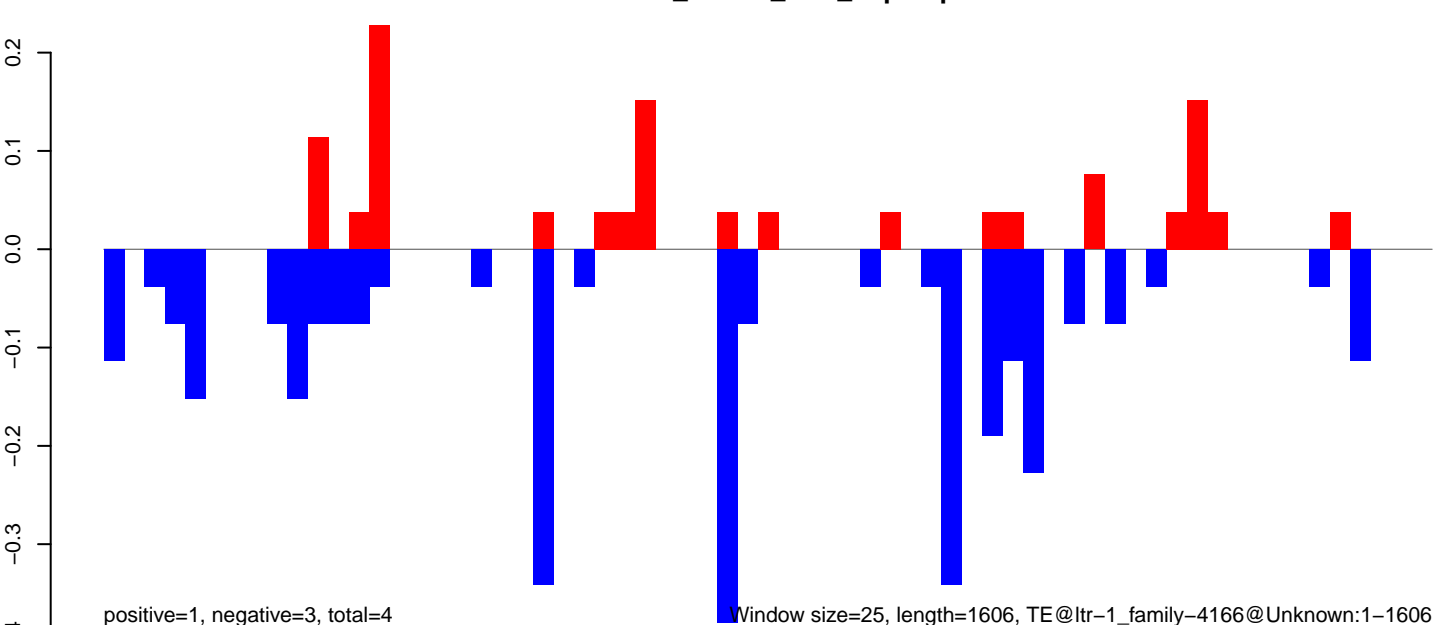

AeAlbo_CHIKV_AZT_9dpi.rep

positive=1, negative=3, total=4

Window size=25, length=1606, TE@ltr-1_family-4166@Unknown:1-1606