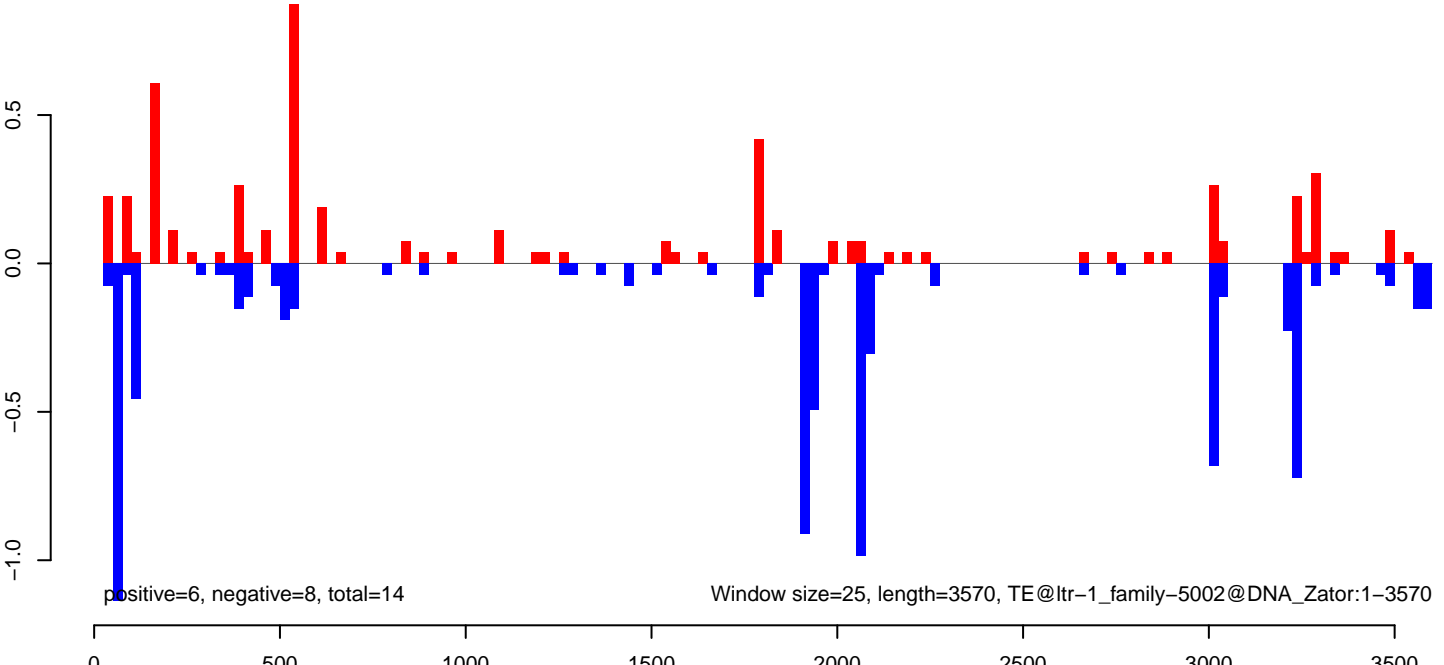

AeAlbo_CHIKV_AZT_9dpi.rep