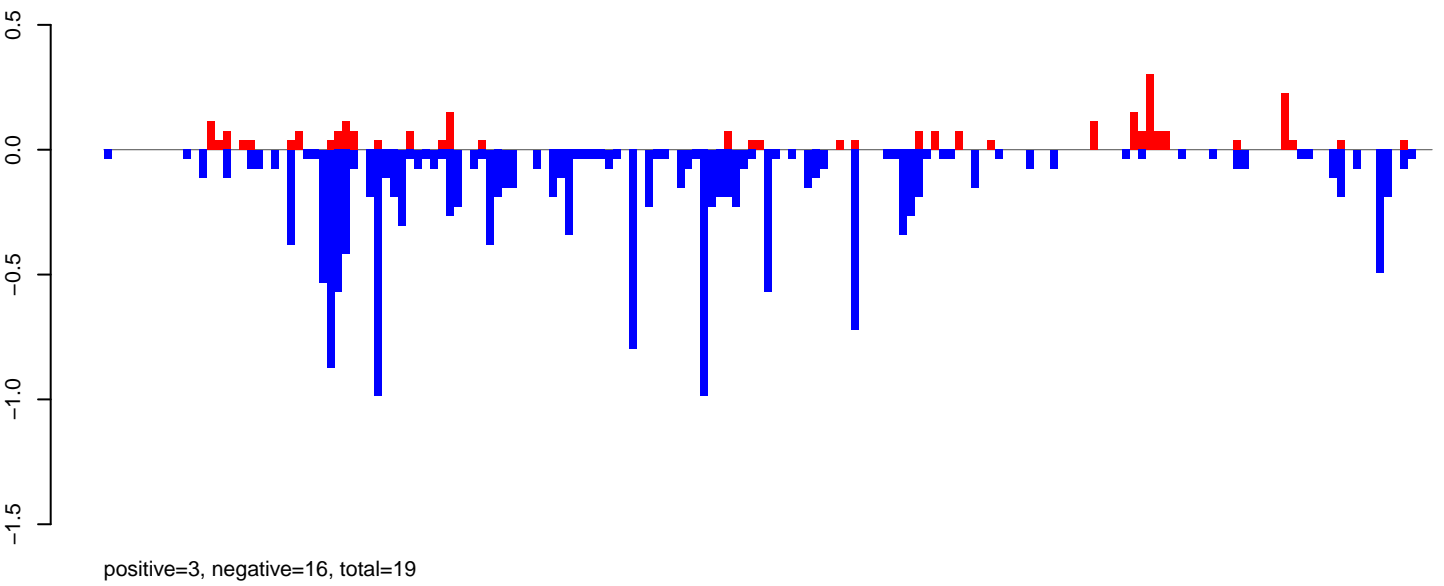

AeAlbo_CHIKV_AZT_9dpi.rep

Window size=25, length=4164, TE@ltr-1_family-5139@LTR_Gypsy:1-4164

0 1000 2000 3000 4000

AeAlbo_CHIKV_AZT_9dpi.18_23.rep

AeAlbo_CHIKV_AZT_9dpi.24_35.rep

AeAlbo_CHIKV_AZT_9dpi.rep

AeAlbo_CHIKV_AZT_9dpi.18_23.rep