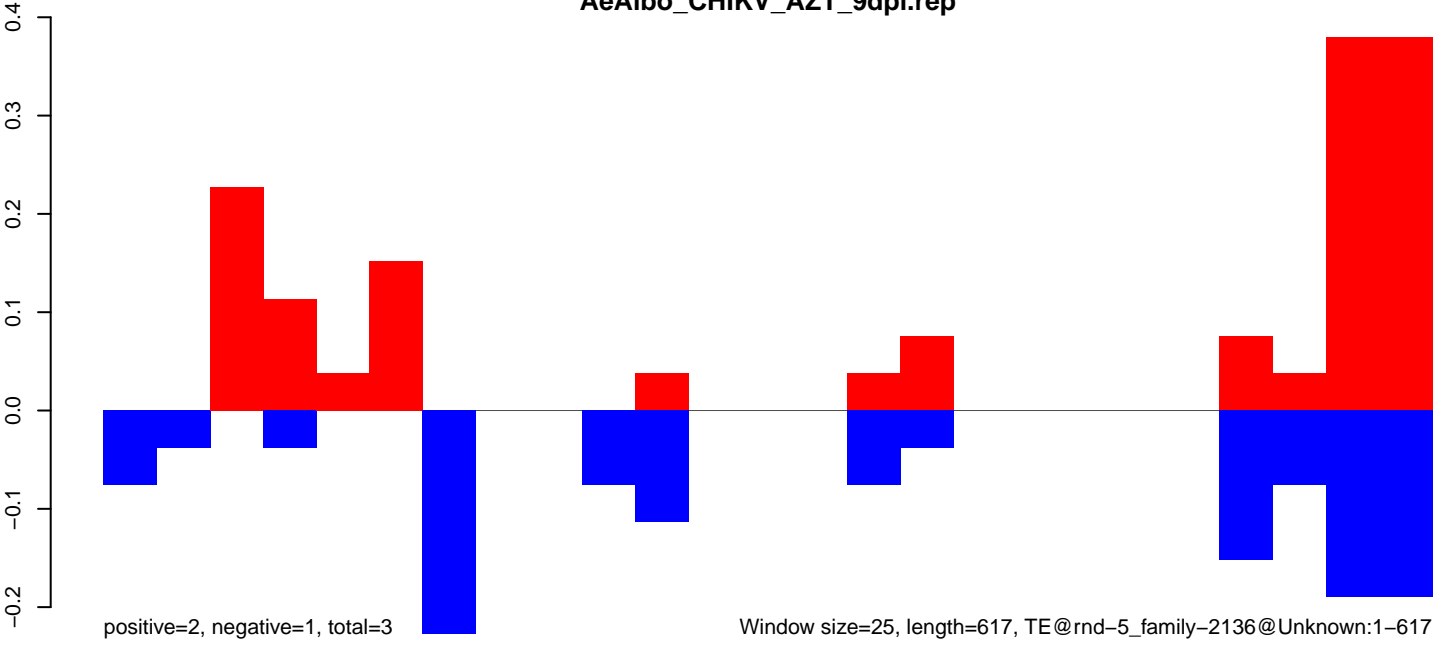

AeAlbo_CHIKV_AZT_9dpi.18_23.rep

AeAlbo_CHIKV_AZT_9dpi.rep