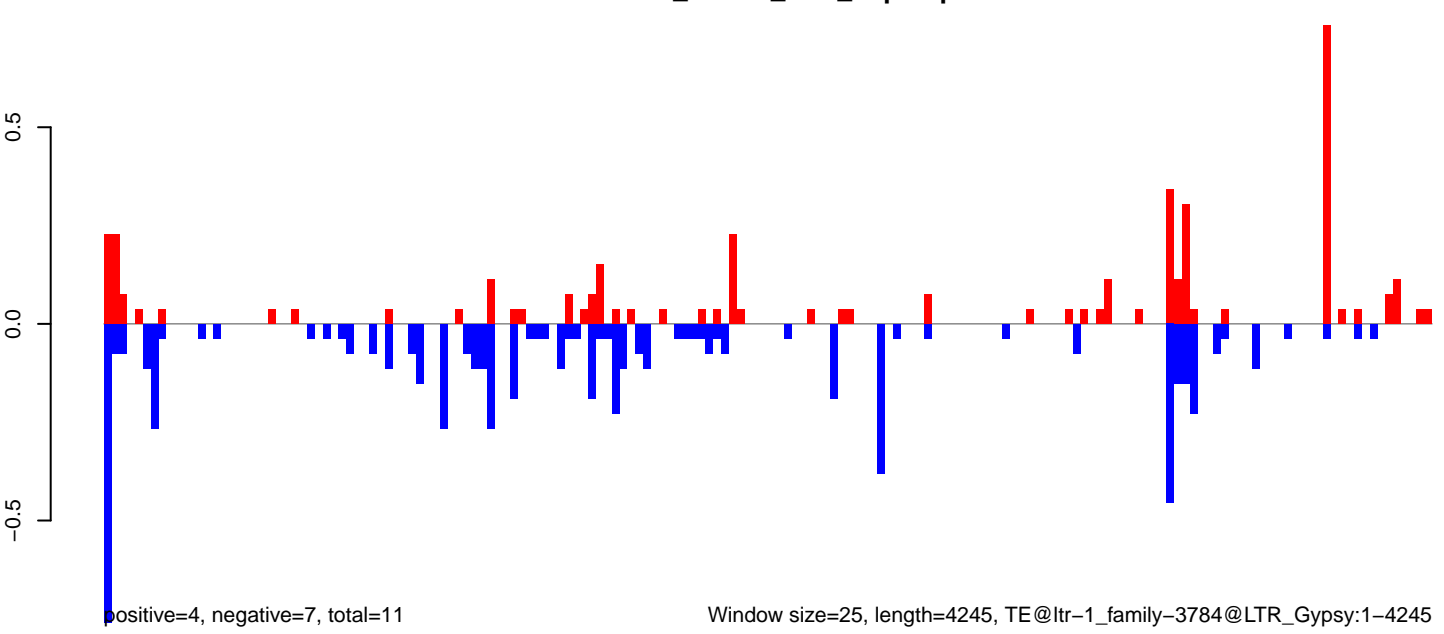

AeAlbo_CHIKV_AZT_9dpi.rep