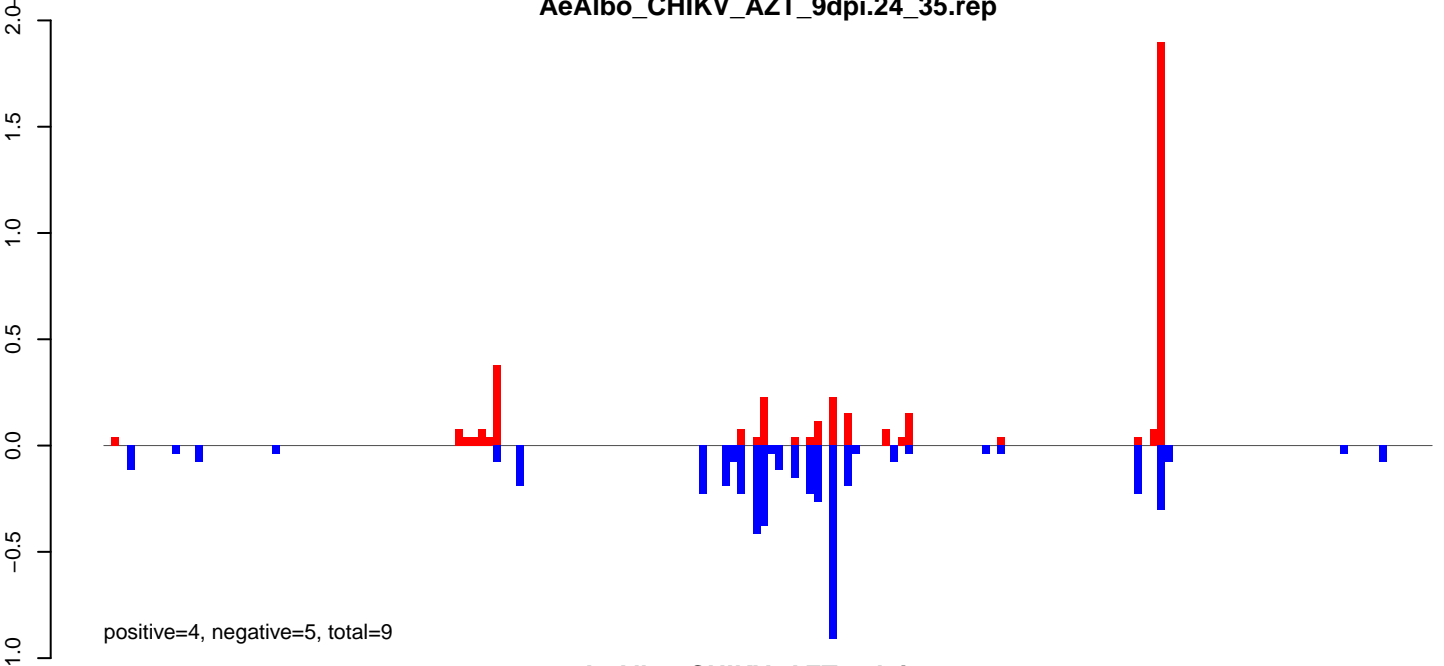

AeAlbo_CHIKV_AZT_9dpi.24_35.rep