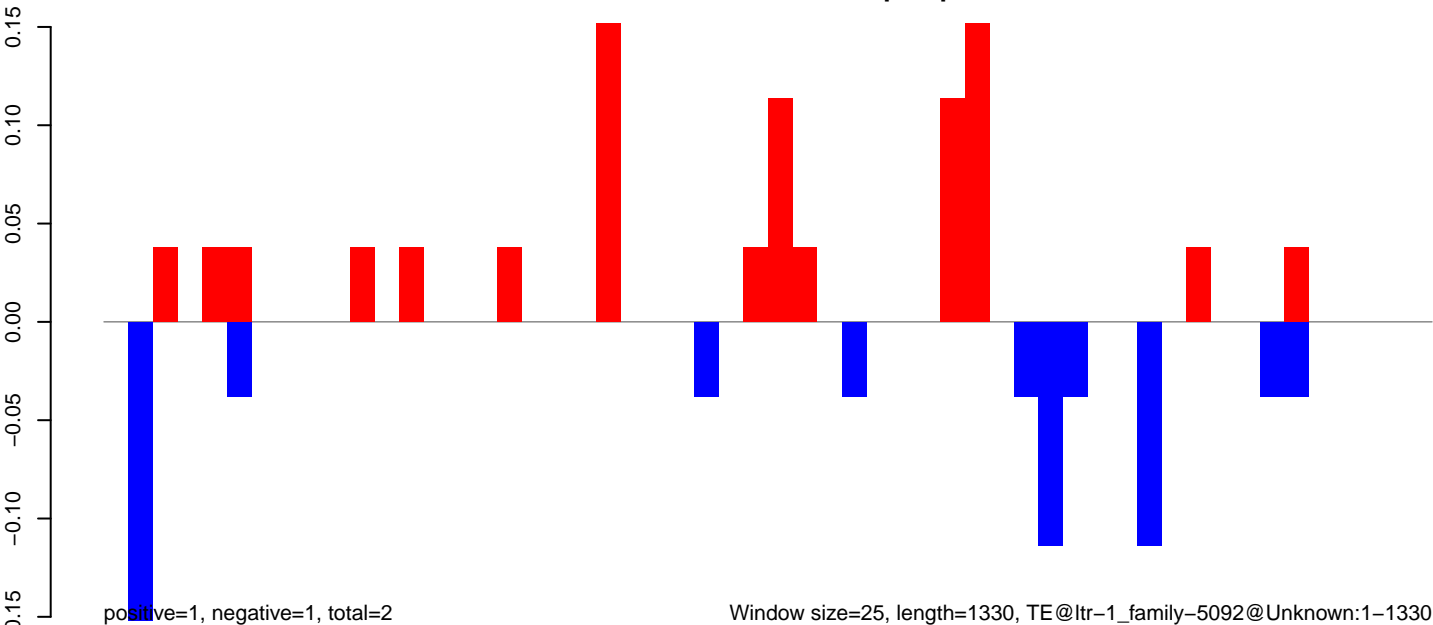

AeAlbo_CHIKV_AZT_9dpi.rep

Window size=25, length=1330, TE@ltr-1_family-5092@Unknown:1-1330

AeAlbo_CHIKV_AZT_9dpi.18_23.rep

AeAlbo_CHIKV_AZT_9dpi.24_35.rep

AeAlbo_CHIKV_AZT_9dpi.rep

Window size=25, length=1122, TE@ltr-1_family-4773@LTR_Gypsy:1-1122