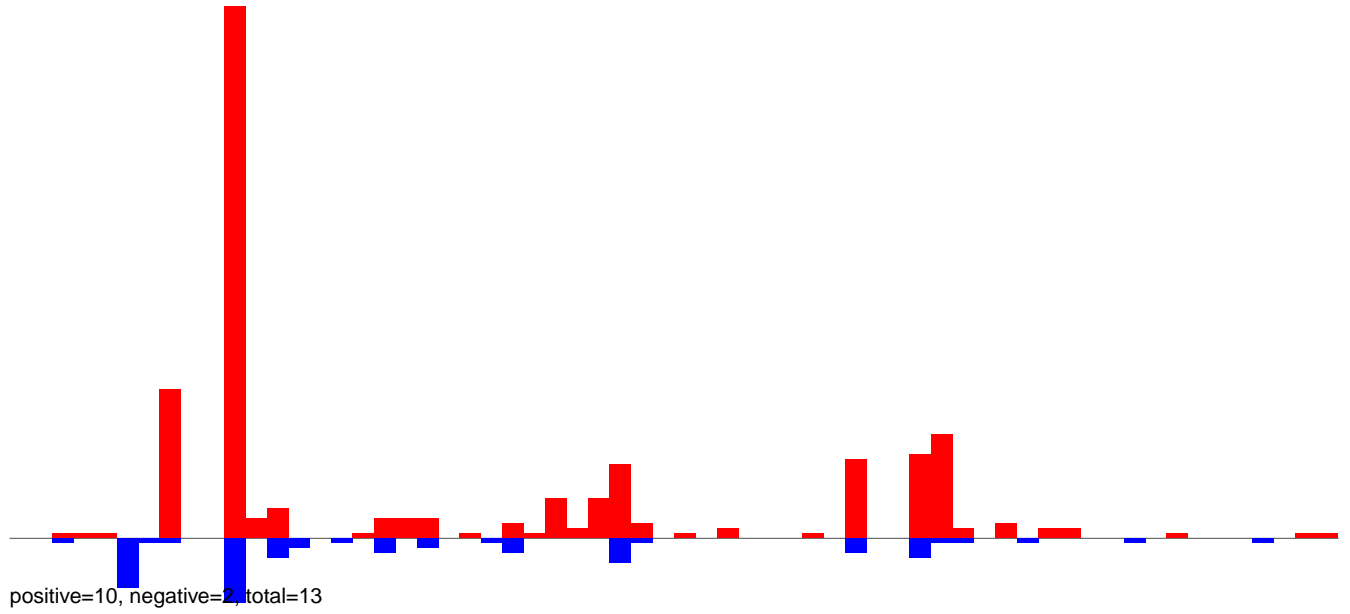

AeAlbo_CHIKV_AZT_9dpi.18_23.rep

AeAlbo_CHIKV_AZT_9dpi.24_35.rep

AeAlbo_CHIKV_AZT_9dpi.rep

AeAlbo_CHIKV_AZT_9dpi.18_23.rep

AeAlbo_CHIKV_AZT_9dpi.24_35.rep

AeAlbo_CHIKV_AZT_9dpi.rep

Window size=25, length=1547, TE@rnd-6_family-1360@Satellite:1-1547