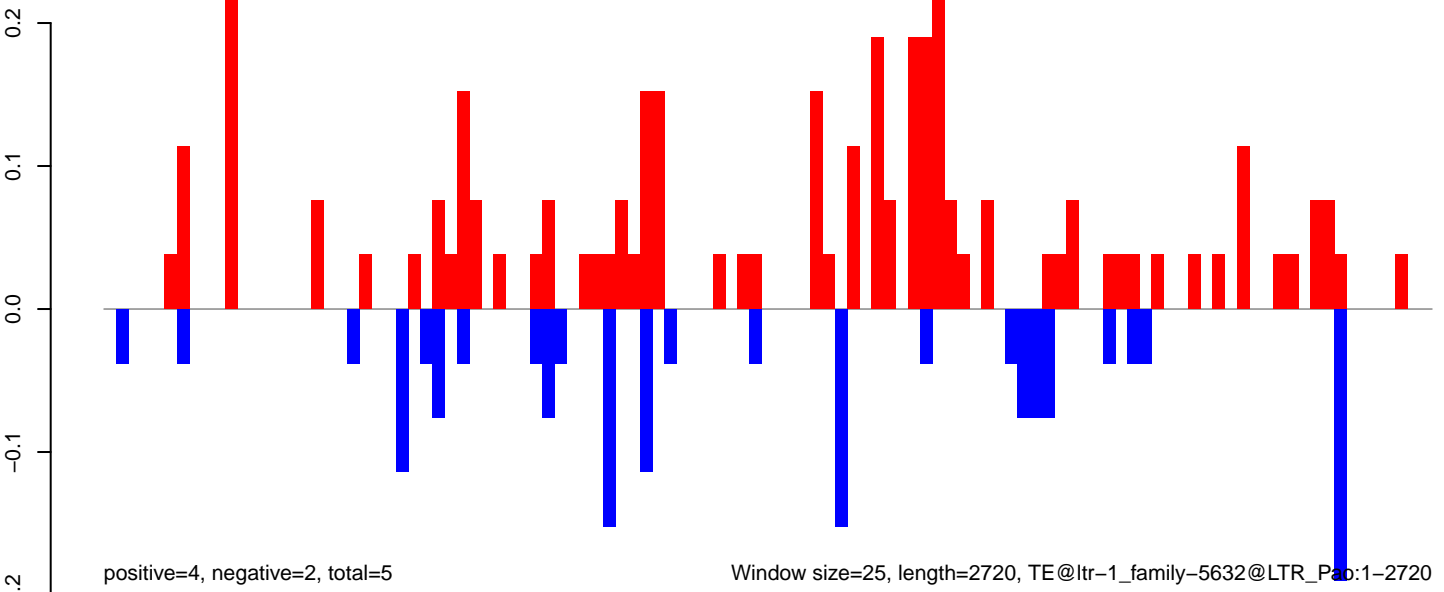

AeAlbo_CHIKV_AZT_9dpi.rep