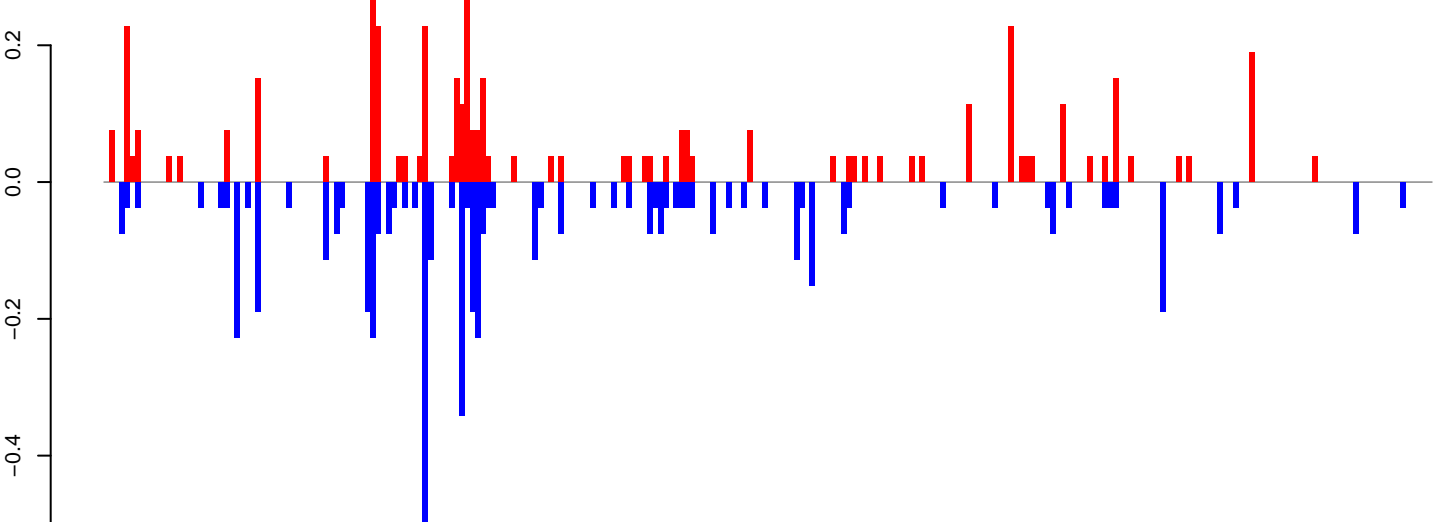

AeAlbo_CHIKV_AZT_9dpi.rep

positive=4, negative=5, total=10

Window size=25, length=6330, TE@ltr-1_family-6286@LTR_Gypsy:1-6330

0 1000 2000 3000 4000 5000 6000