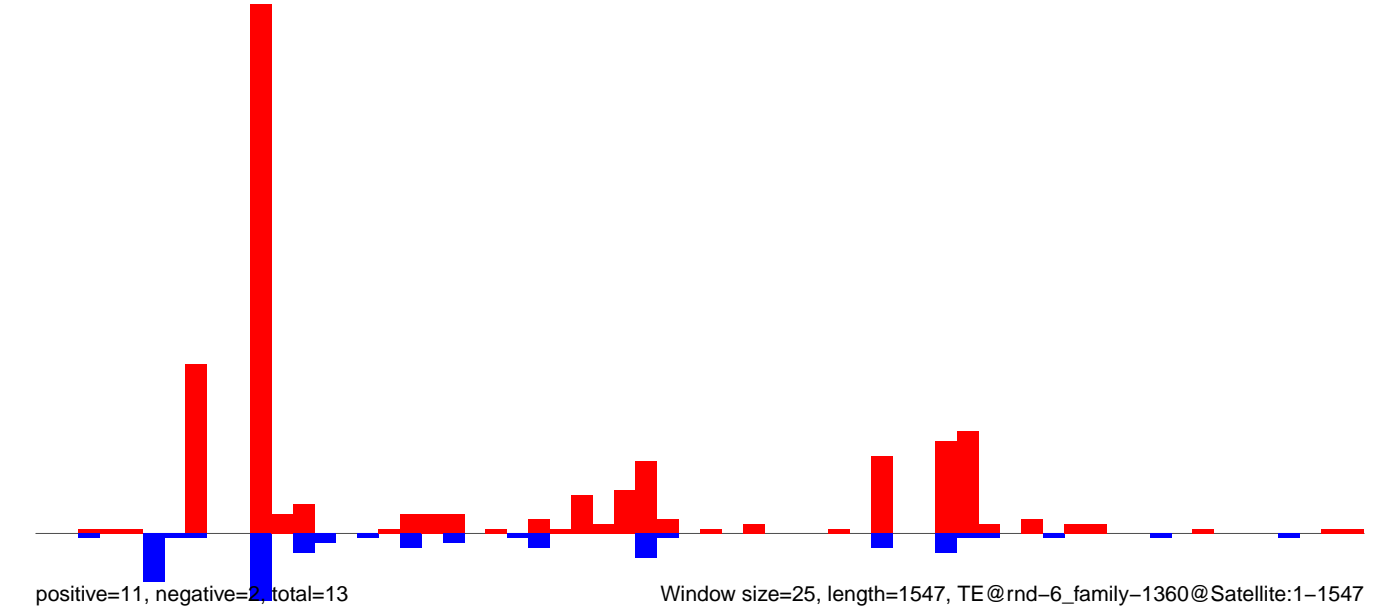

AeAlbo_CHIKV_AZT_9dpi.18_23.rep

AeAlbo_CHIKV_AZT_9dpi.24_35.rep

AeAlbo_CHIKV_AZT_9dpi.rep

AeAlbo_CHIKV_AZT_9dpi.18_23.rep

AeAlbo_CHIKV_AZT_9dpi.24_35.rep

AeAlbo_CHIKV_AZT_9dpi.rep

Window size=25, length=1547, TE@rnd-6_family-1360@Satellite:1-1547