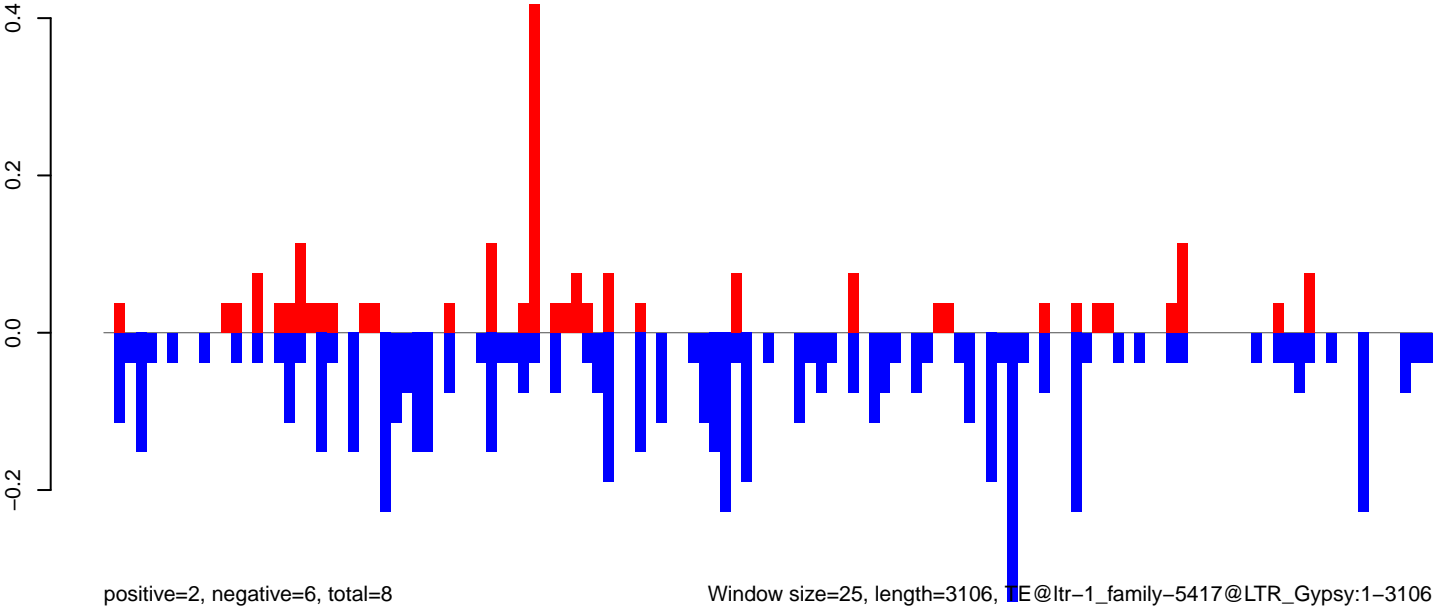

AeAlbo_CHIKV_AZT_9dpi.rep

0 500 1000 1500 2000 2500 3000