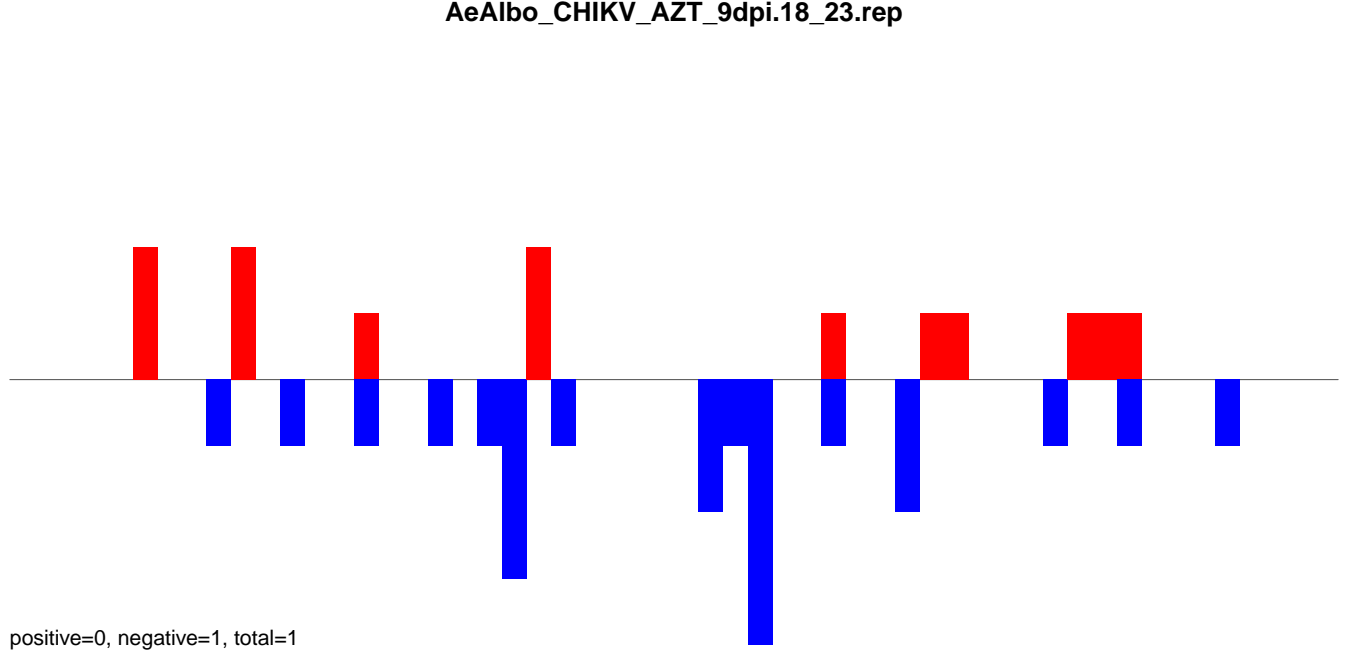

AeAlbo_CHIKV_AZT_9dpi.18_23.rep