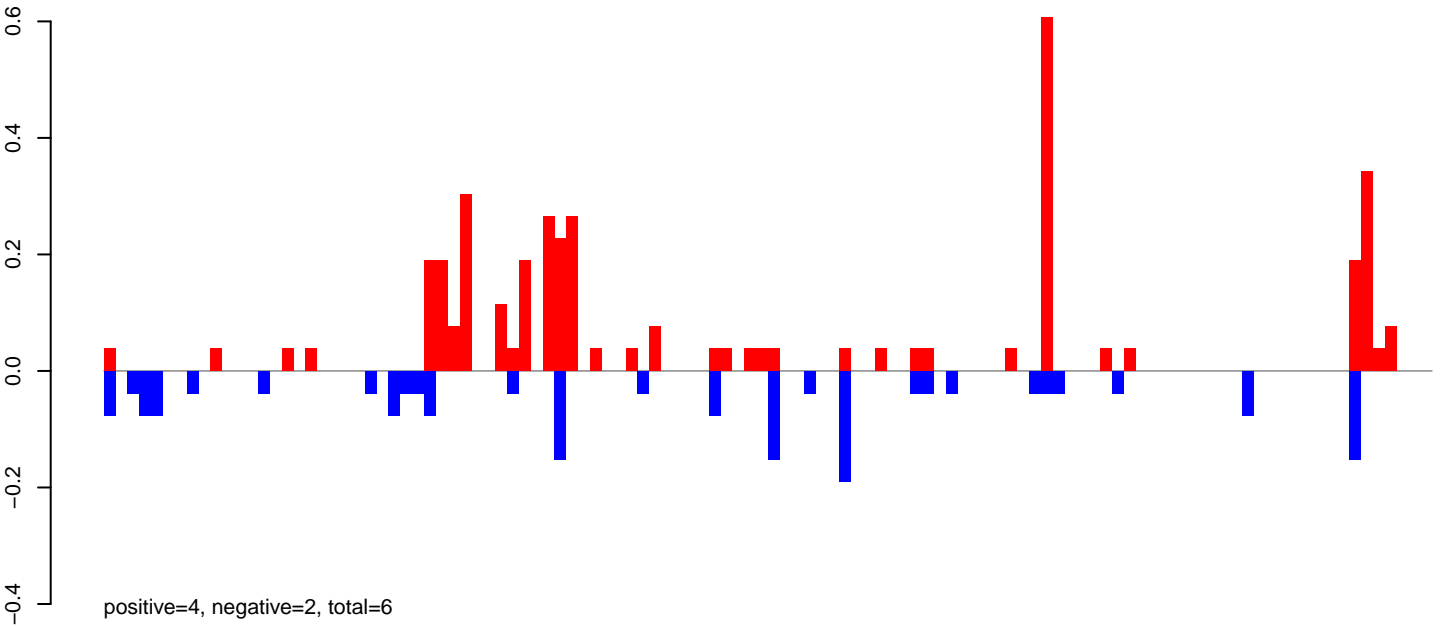

AeAlbo_CHIKV_AZT_9dpi.24_35.rep