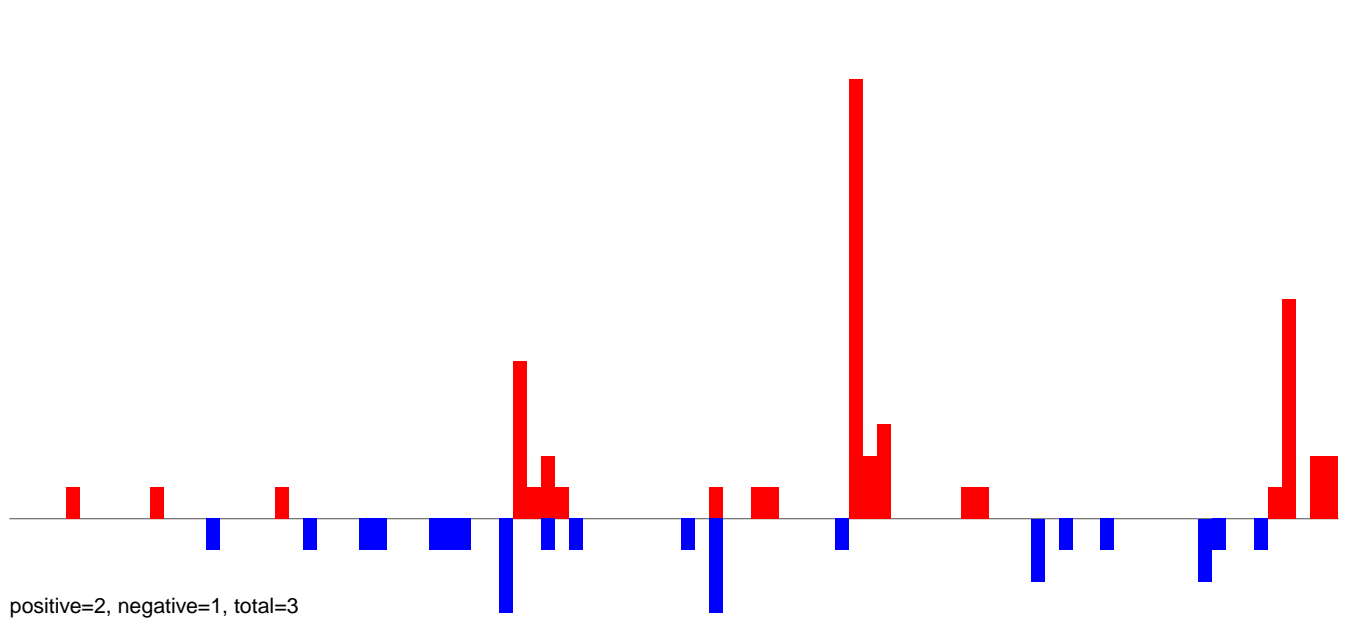

AeAlbo_CHIKV_AZT_9dpi.rep

Window size=25, length=2525, TE@ltr-1_family-3557@LTR_Pao:1-2525

AeAlbo_CHIKV_AZT_9dpi.18_23.rep

AeAlbo_CHIKV_AZT_9dpi.24_35.rep

AeAlbo_CHIKV_AZT_9dpi.rep

AeAlbo_CHIKV_AZT_9dpi.18_23.rep