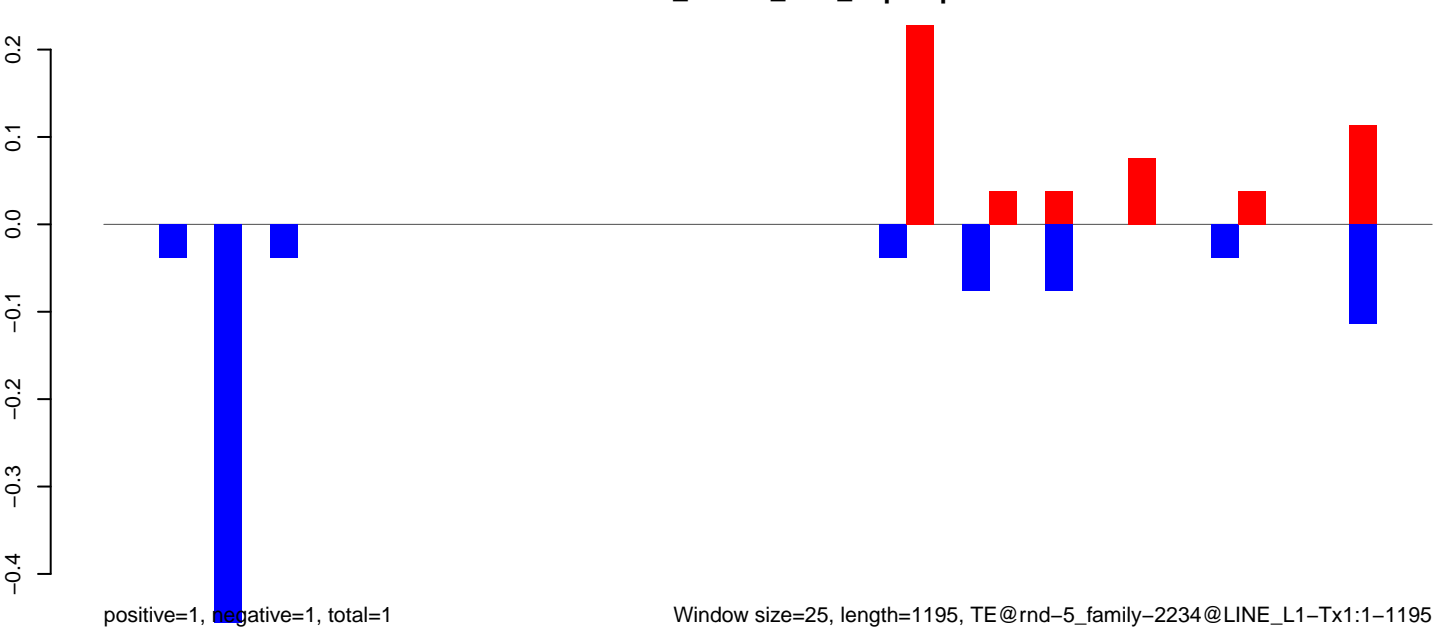

AeAlbo_CHIKV_AZT_9dpi.rep