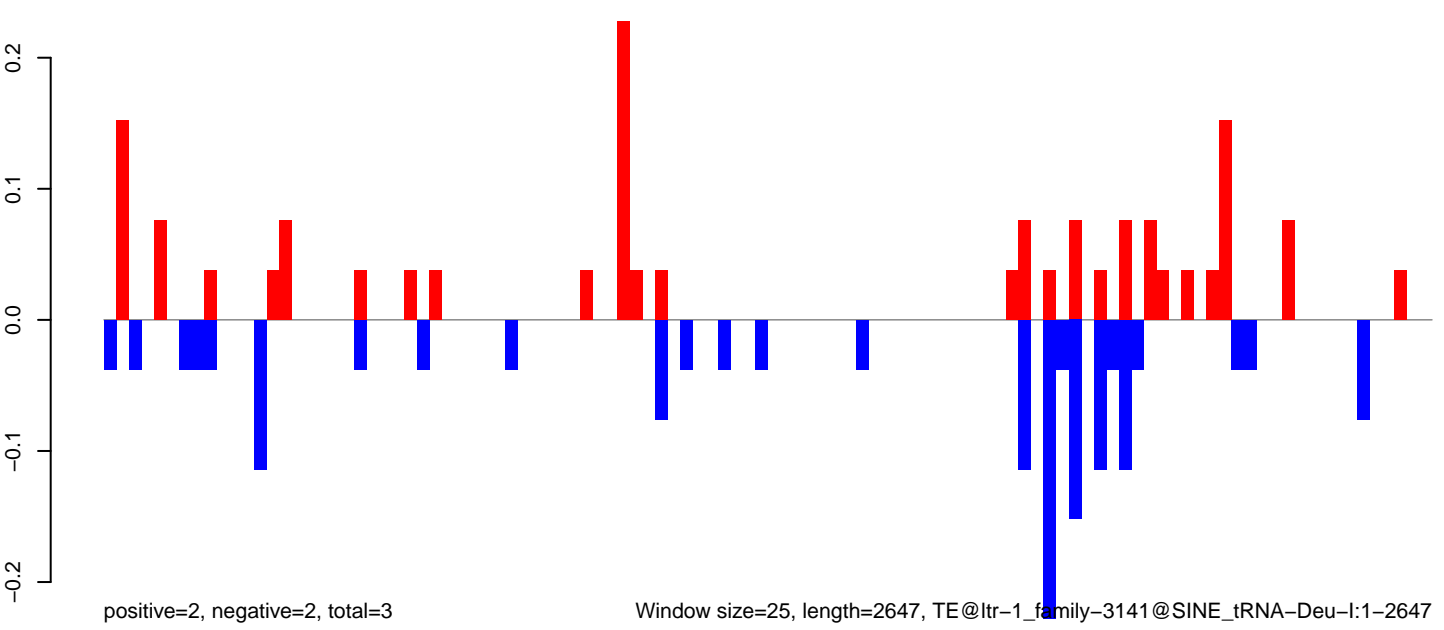

AeAlbo_CHIKV_AZT_9dpi.24_35.rep

AeAlbo_CHIKV_AZT_9dpi.rep

AeAlbo_CHIKV_AZT_9dpi.18_23.rep

AeAlbo_CHIKV_AZT_9dpi.24_35.rep

AeAlbo_CHIKV_AZT_9dpi.rep

Window size=25, length=2647, TE@ltr-1_family-3141@SINE_tRNA-Deu-I:1-2647