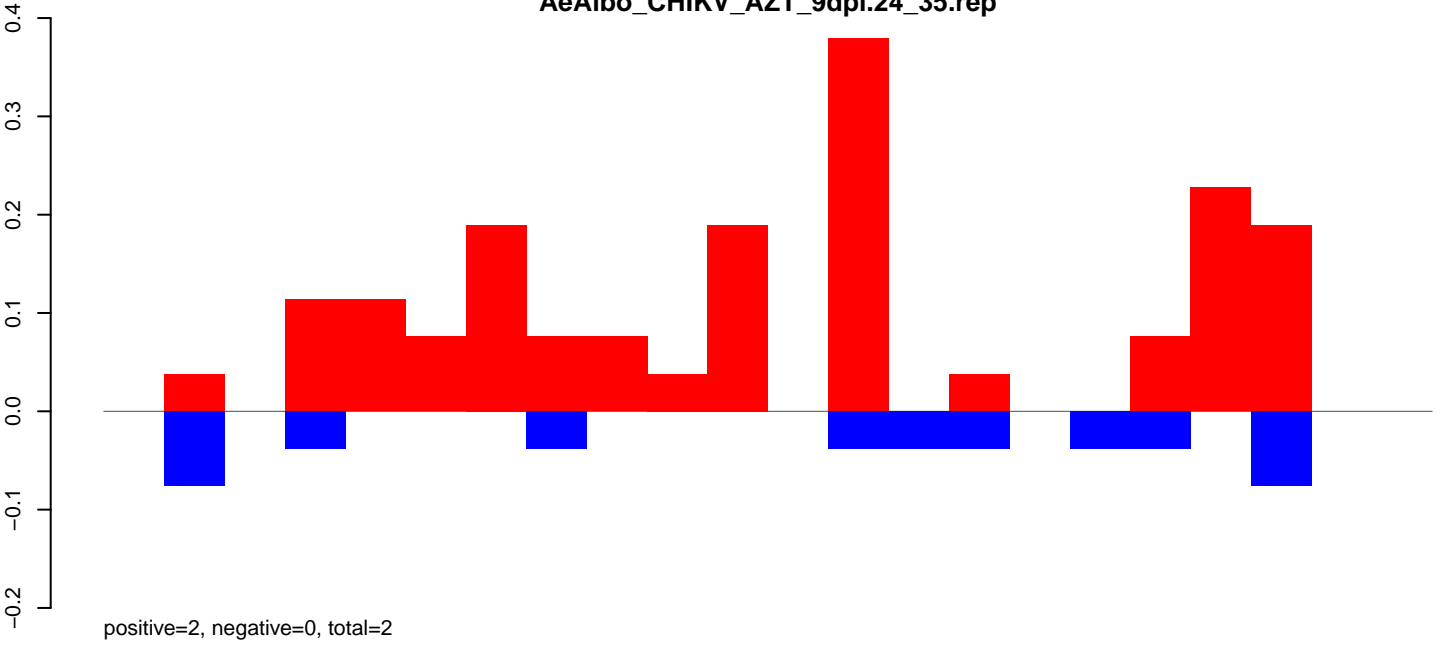

AeAlbo_CHIKV_AZT_9dpi.24_35.rep

AeAlbo_CHIKV_AZT_9dpi.rep

Window size=25, length=529, TE@rnd-6_family-2455@LINE_R1-LOA:1-529

AeAlbo_CHIKV_AZT_9dpi.18_23.rep

AeAlbo_CHIKV_AZT_9dpi.24_35.rep

AeAlbo_CHIKV_AZT_9dpi.rep