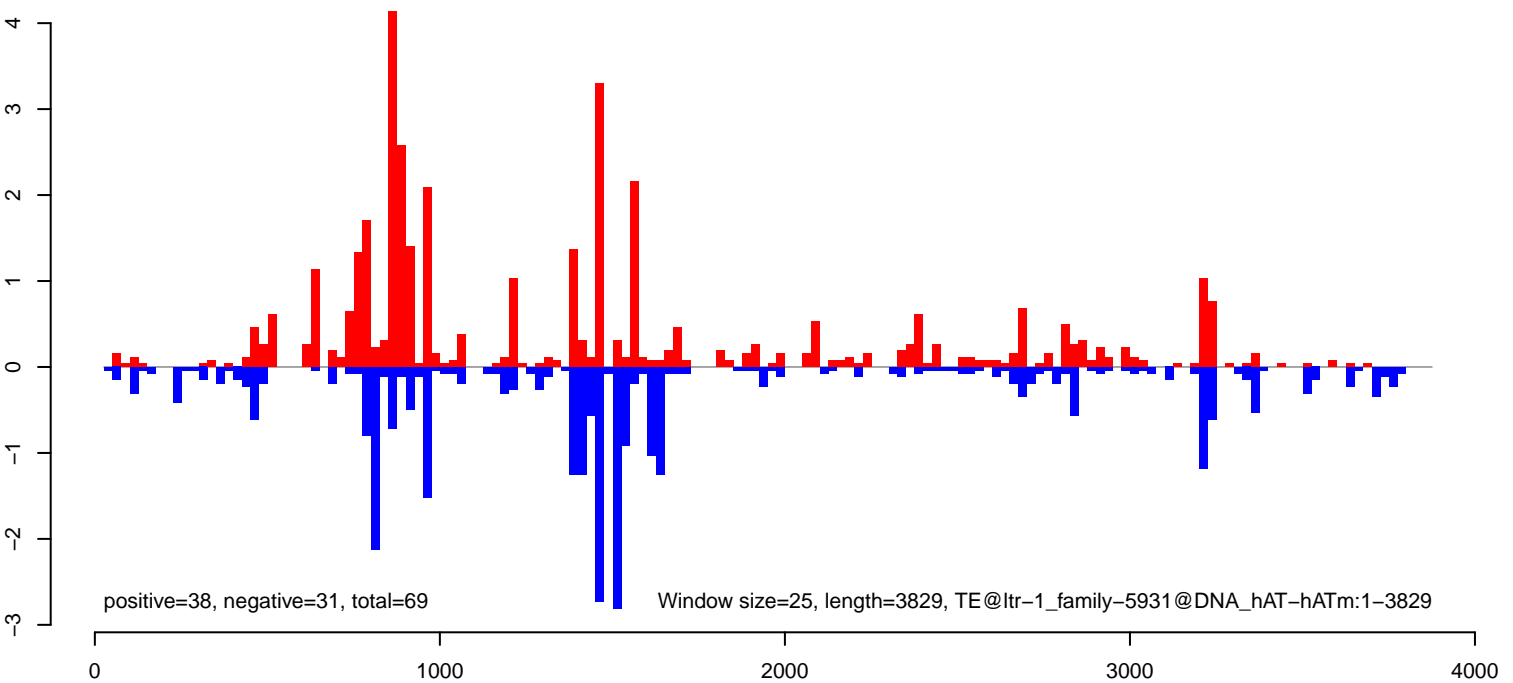

AeAlbo_CHIKV_AZT_9dpi.rep