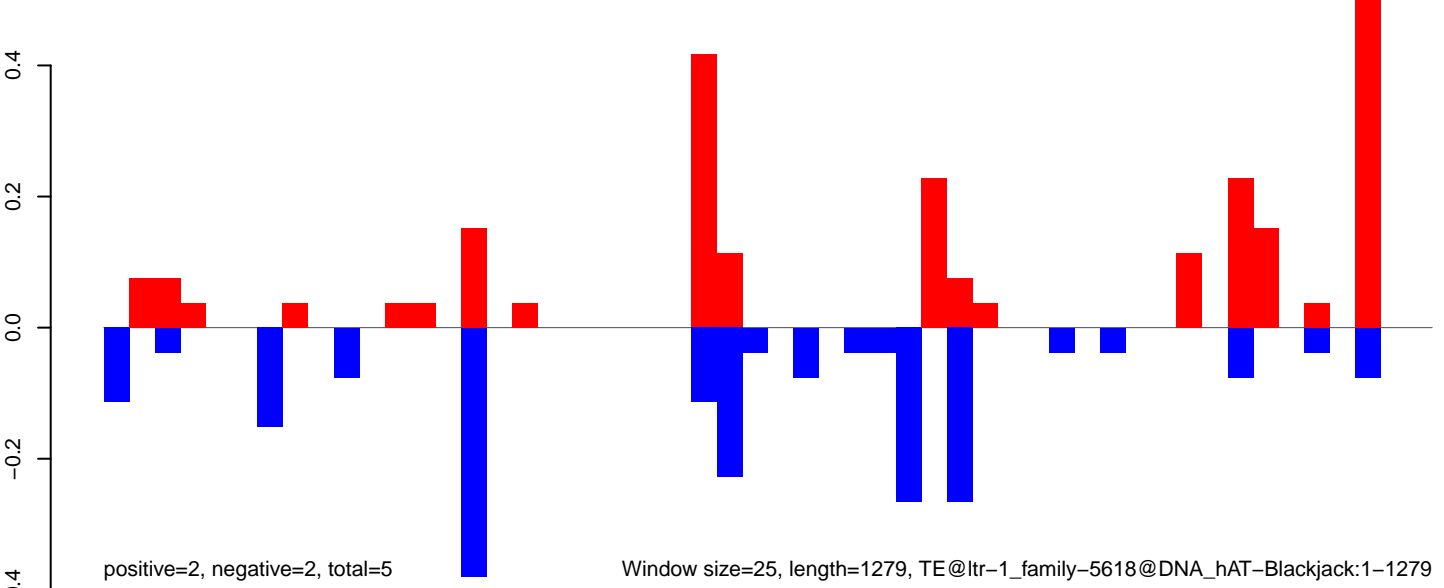

AeAlbo_CHIKV_AZT_9dpi.rep