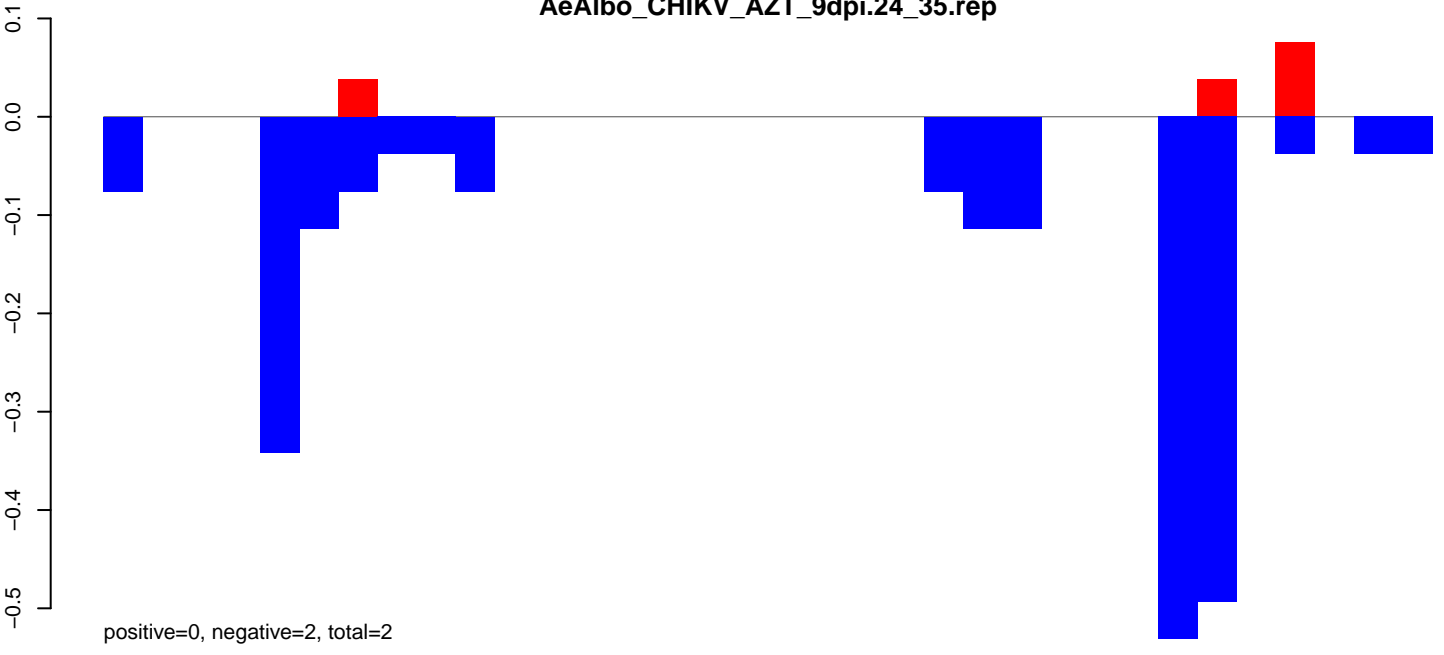

AeAlbo_CHIKV_AZT_9dpi.24_35.rep

AeAlbo_CHIKV_AZT_9dpi.rep

AeAlbo_CHIKV_AZT_9dpi.18_23.rep

AeAlbo_CHIKV_AZT_9dpi.24_35.rep

AeAlbo_CHIKV_AZT_9dpi.rep

Window size=25, length=847, TE@ltr-1_family-83@LTR_Gypsy:1-847