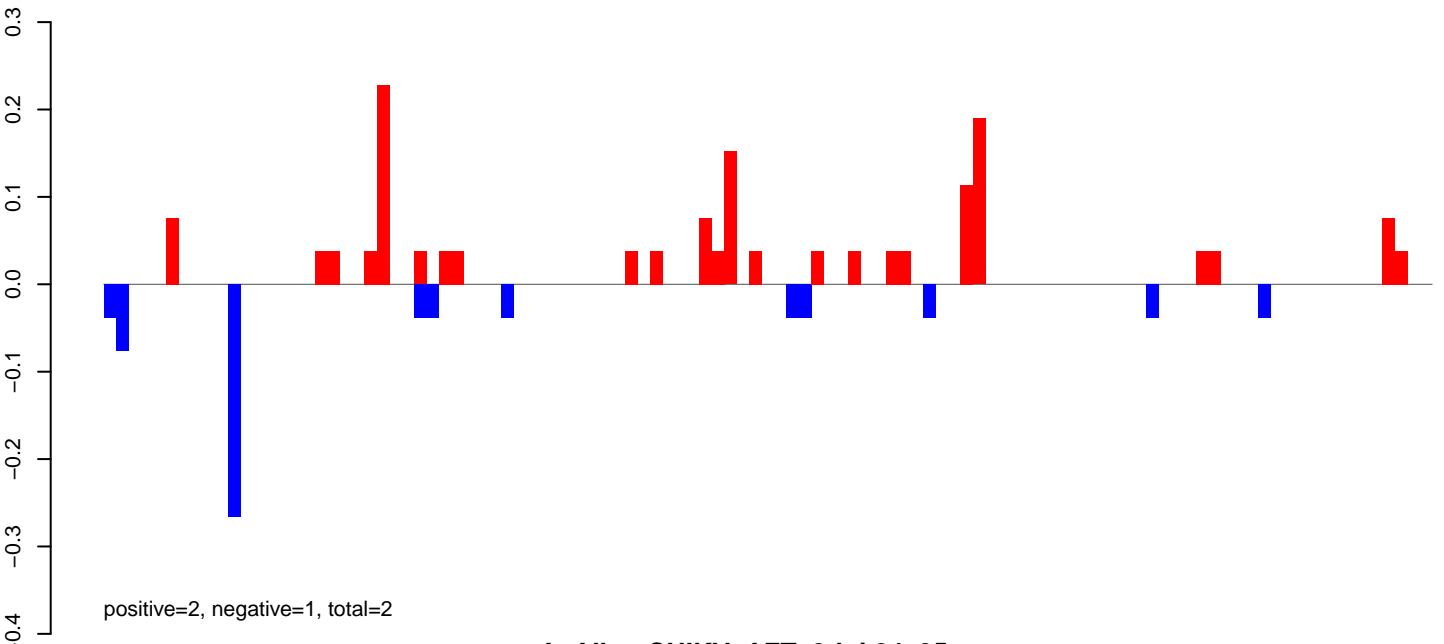

AeAlbo_CHIKV_AZT_9dpi.18_23.rep