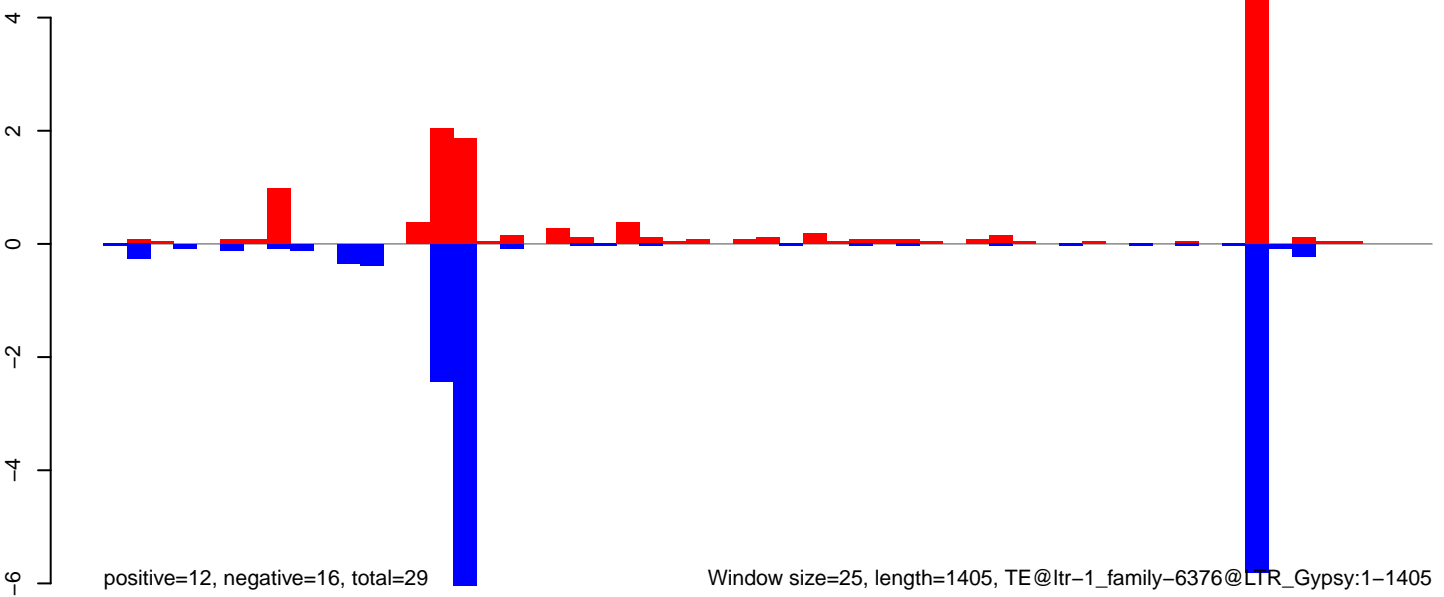

Window size=25, length=2018, TE@ltr-1_family-6382@DNA_hAT-Blackjack:1-2018

0 500 1000 1500 2000

AeAlbo_CHIKV_AZT_9dpi.18_23.rep

AeAlbo_CHIKV_AZT_9dpi.24_35.rep

AeAlbo_CHIKV_AZT_9dpi.rep

AeAlbo_CHIKV_AZT_9dpi.18_23.rep