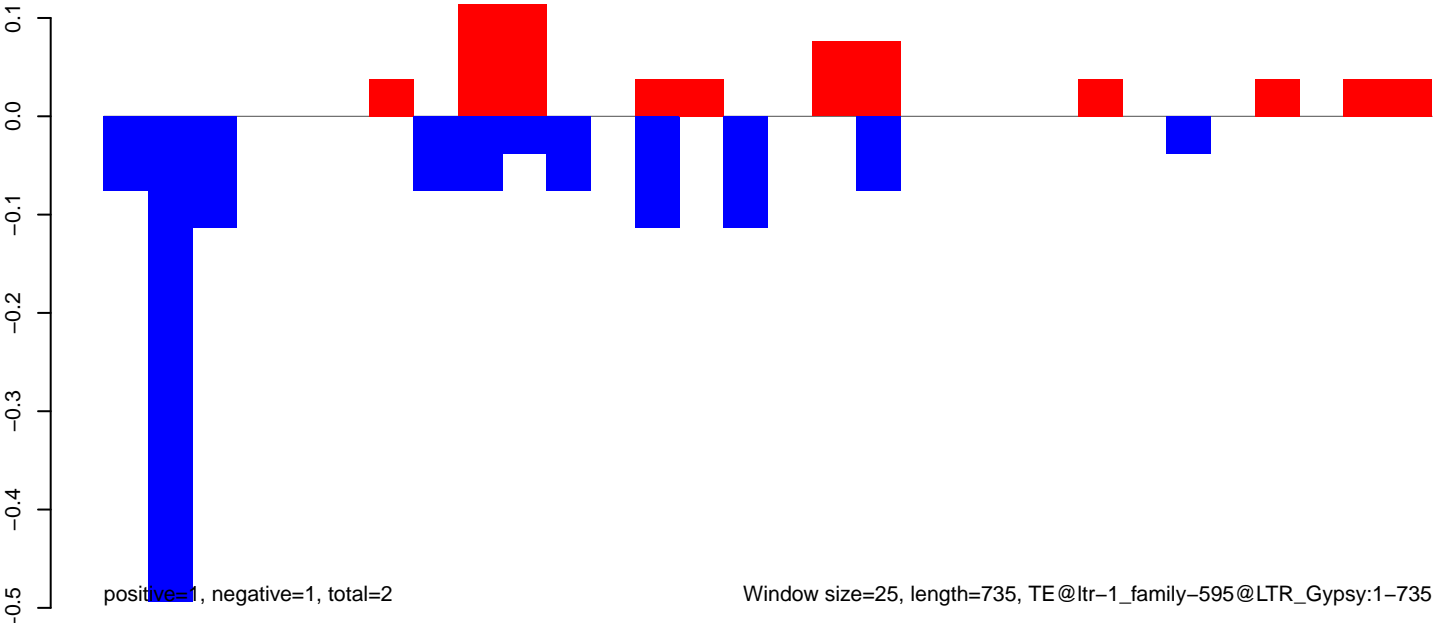

AeAlbo_CHIKV_AZT_9dpi.24_35.rep

AeAlbo_CHIKV_AZT_9dpi.rep

AeAlbo_CHIKV_AZT_9dpi.18_23.rep

AeAlbo_CHIKV_AZT_9dpi.24_35.rep

AeAlbo_CHIKV_AZT_9dpi.rep

Window size=25, length=735, TE@ltr-1_family-595@LTR_Gypsy:1-735