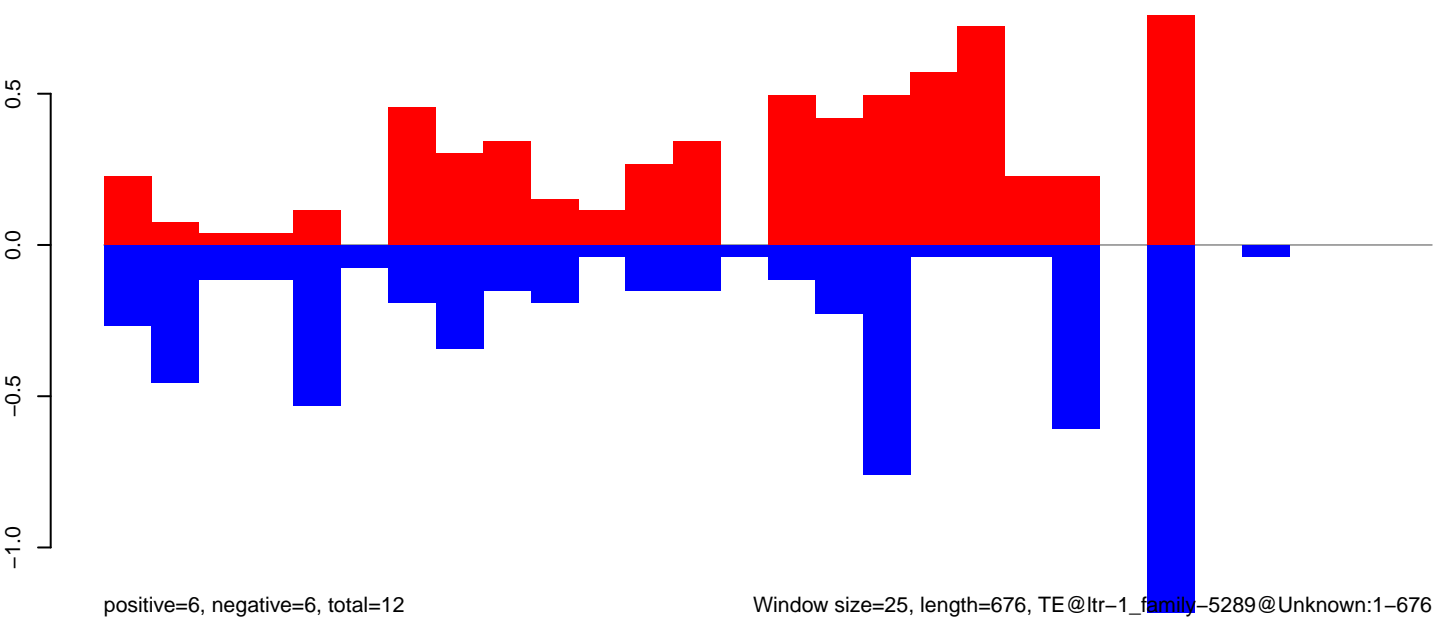

AeAlbo_CHIKV_AZT_9dpi.rep

Window size=25, length=676, TE@ltr-1_family-5289@Unknown:1-676

0 100 200 300 400 500 600 700

AeAlbo_CHIKV_AZT_9dpi.18_23.rep

AeAlbo_CHIKV_AZT_9dpi.24_35.rep

AeAlbo_CHIKV_AZT_9dpi.rep