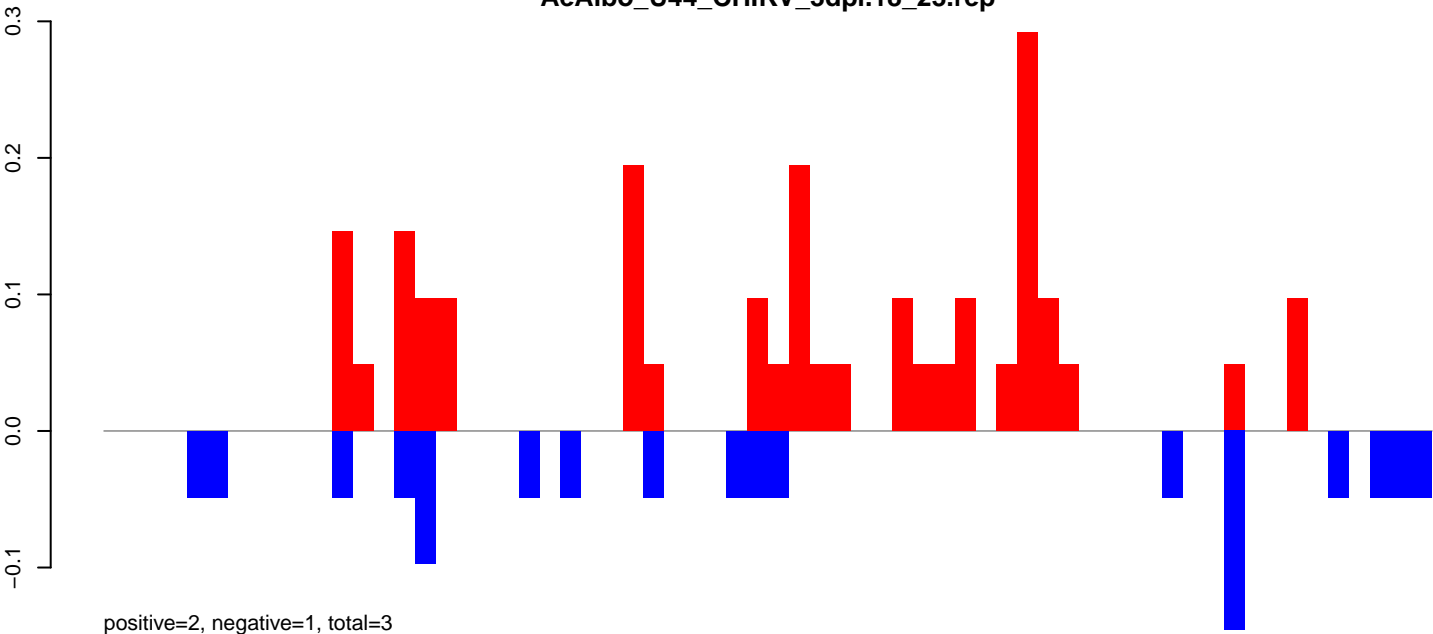

AeAlbo_U44_CHIKV_3dpi.18_23.rep