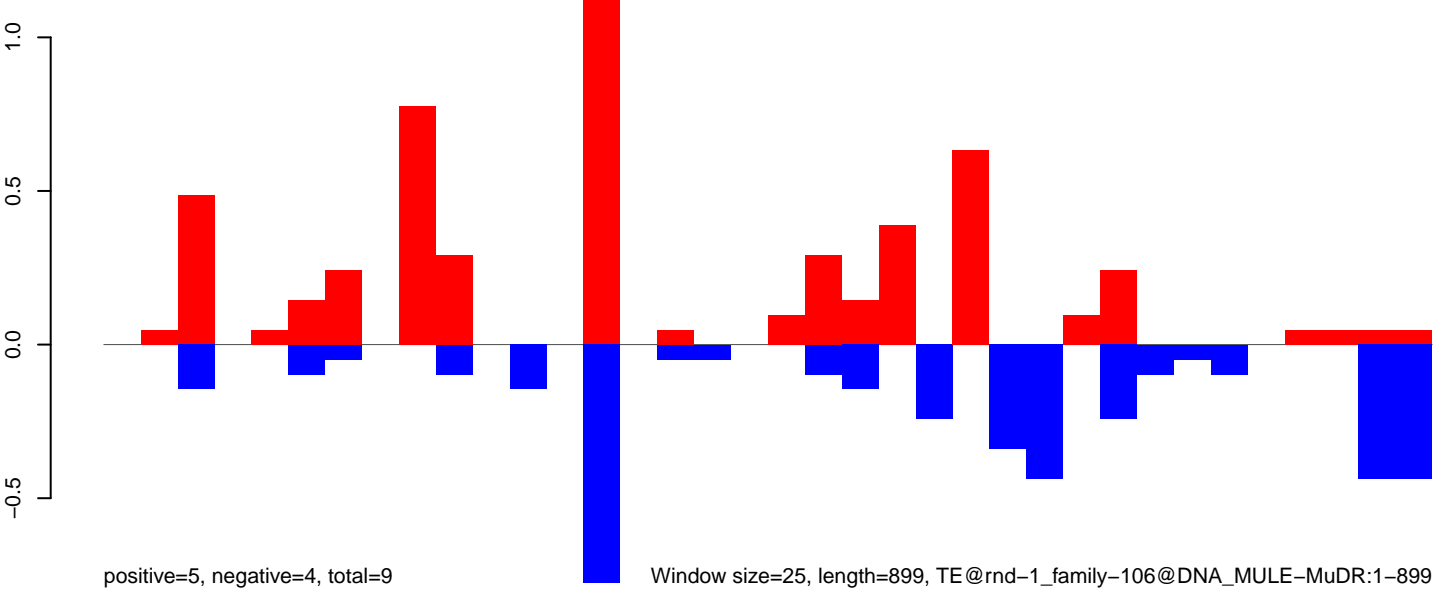

AeAlbo_U44_CHIKV_3dpi.rep