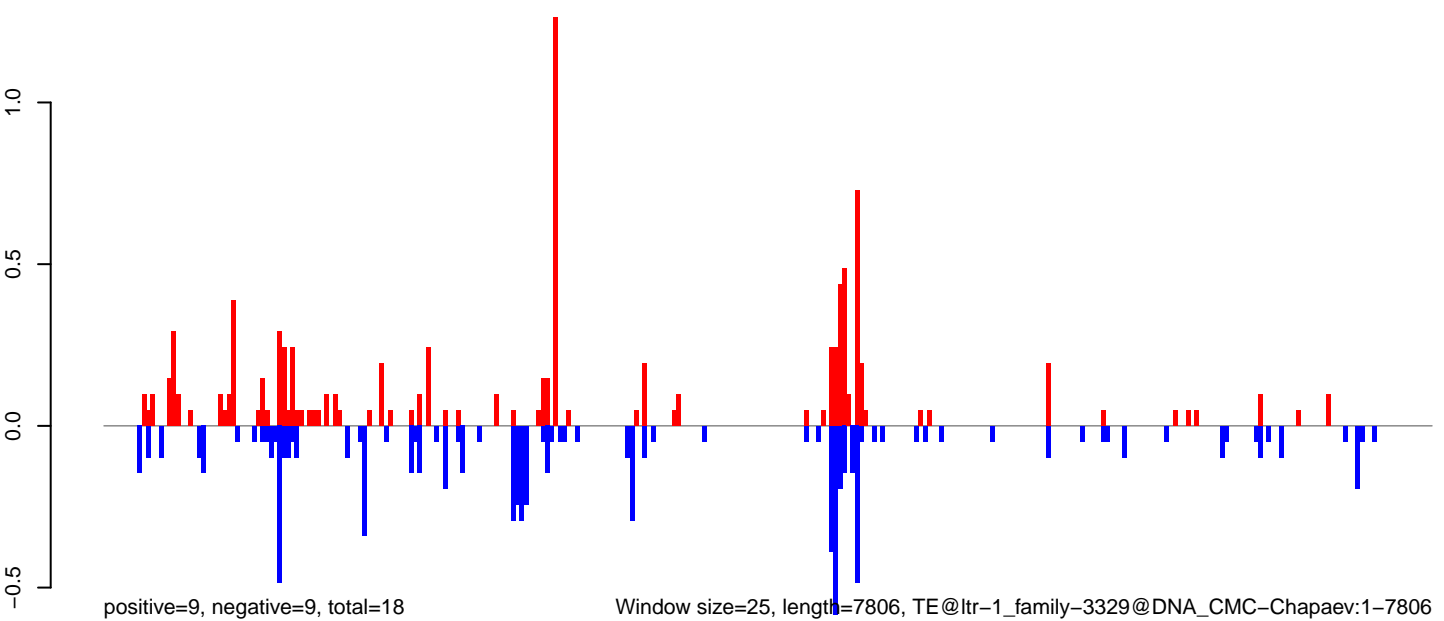

0 500 1000 1500 2000 2500 3000 3500

**AeAlbo\_U44\_CHIKV\_3dpi.18\_23.rep**

**AeAlbo\_U44\_CHIKV\_3dpi.24\_35.rep**

**AeAlbo\_U44\_CHIKV\_3dpi.rep**

Window size=25, length=7806, TE@ltr-1\_family-3329@DNA\_CMC-Chapaev:1-7806