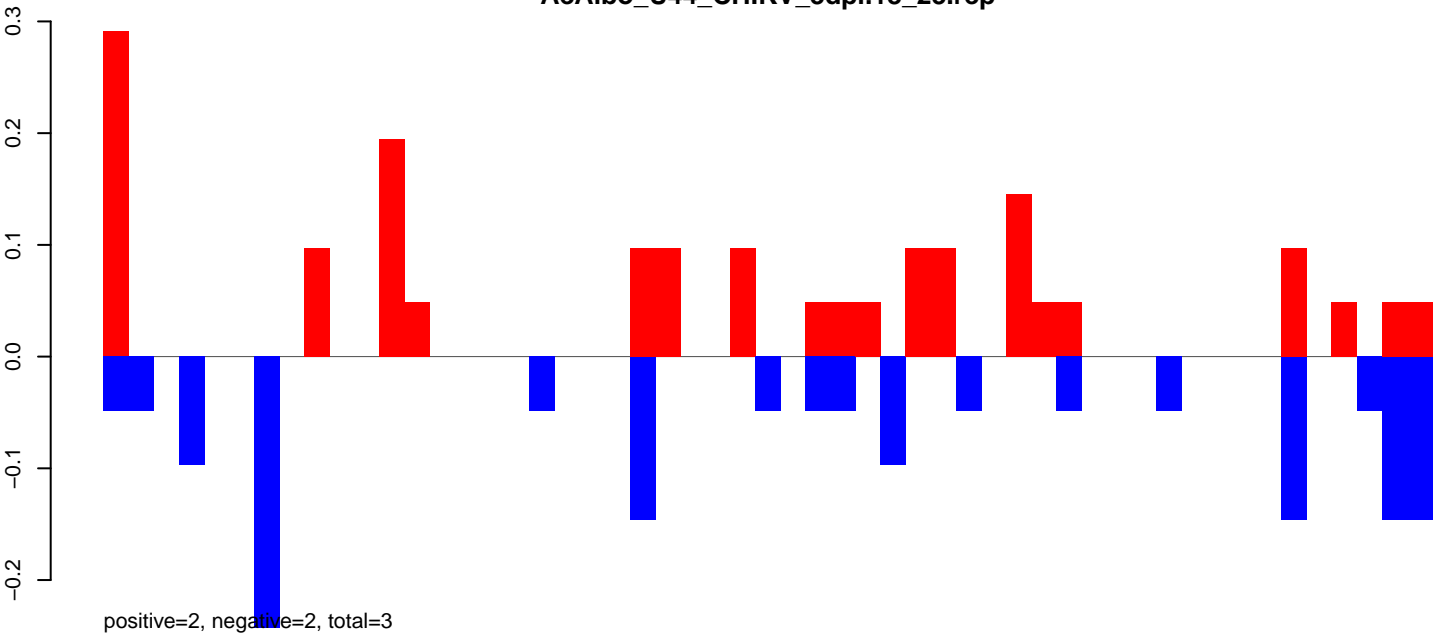

AeAlbo_U44_CHIKV_3dpi.18_23.rep