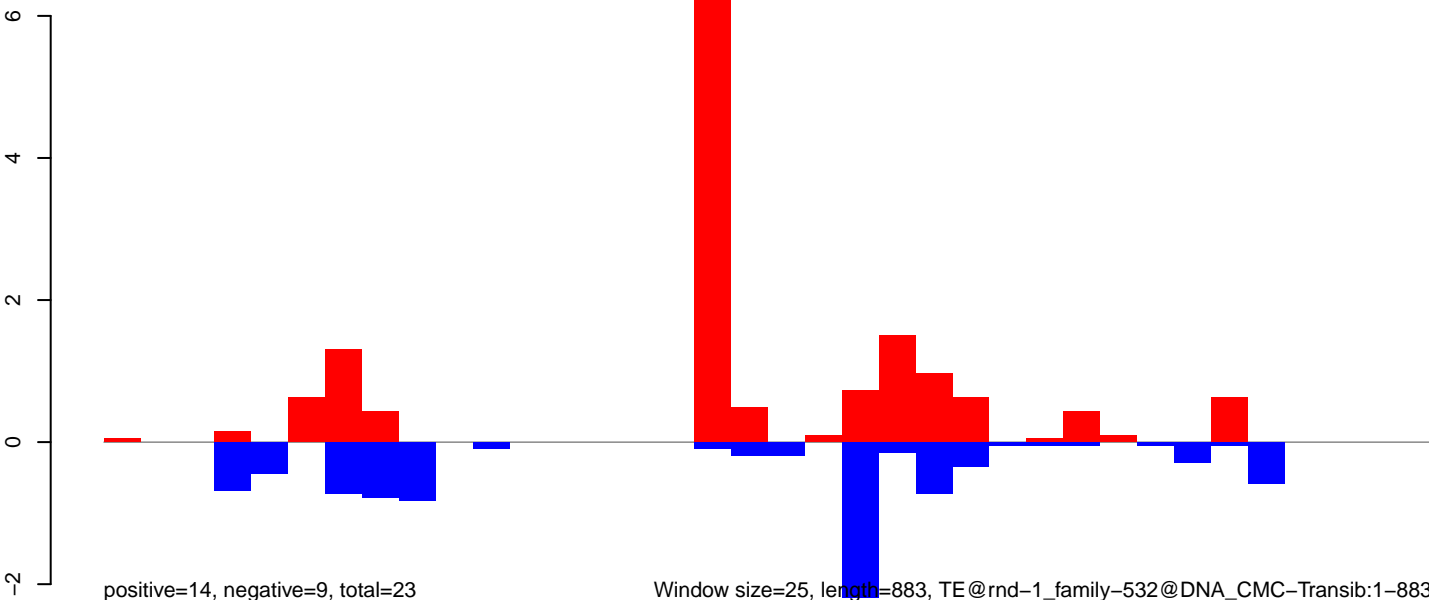

AeAlbo_U44_CHIKV_3dpi.rep