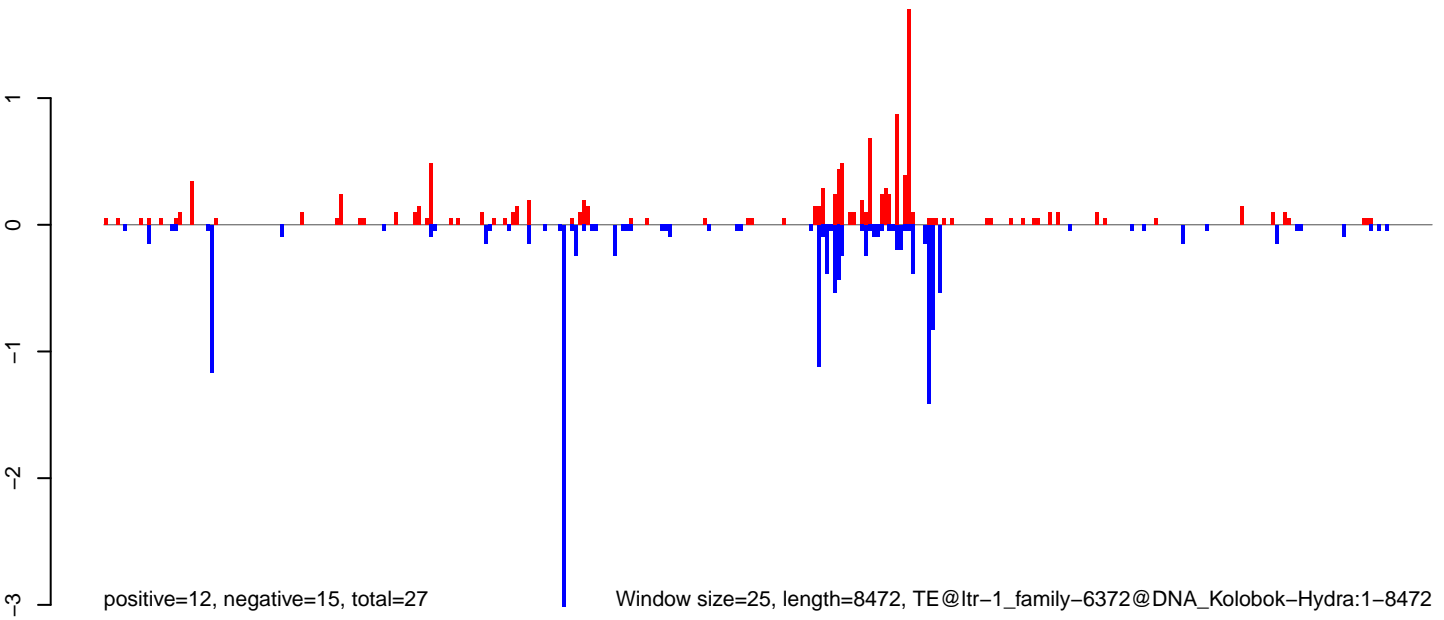

AeAlbo\_U44\_CHIKV\_3dpi.18\_23.rep

AeAlbo\_U44\_CHIKV\_3dpi.24\_35.rep

AeAlbo\_U44\_CHIKV\_3dpi.rep

AeAlbo\_U44\_CHIKV\_3dpi.18\_23.rep

AeAlbo\_U44\_CHIKV\_3dpi.24\_35.rep

AeAlbo\_U44\_CHIKV\_3dpi.rep

Window size=25, length=8472, TE@ltr-1\_family-6372@DNA\_Kolobok-Hydra:1-8472