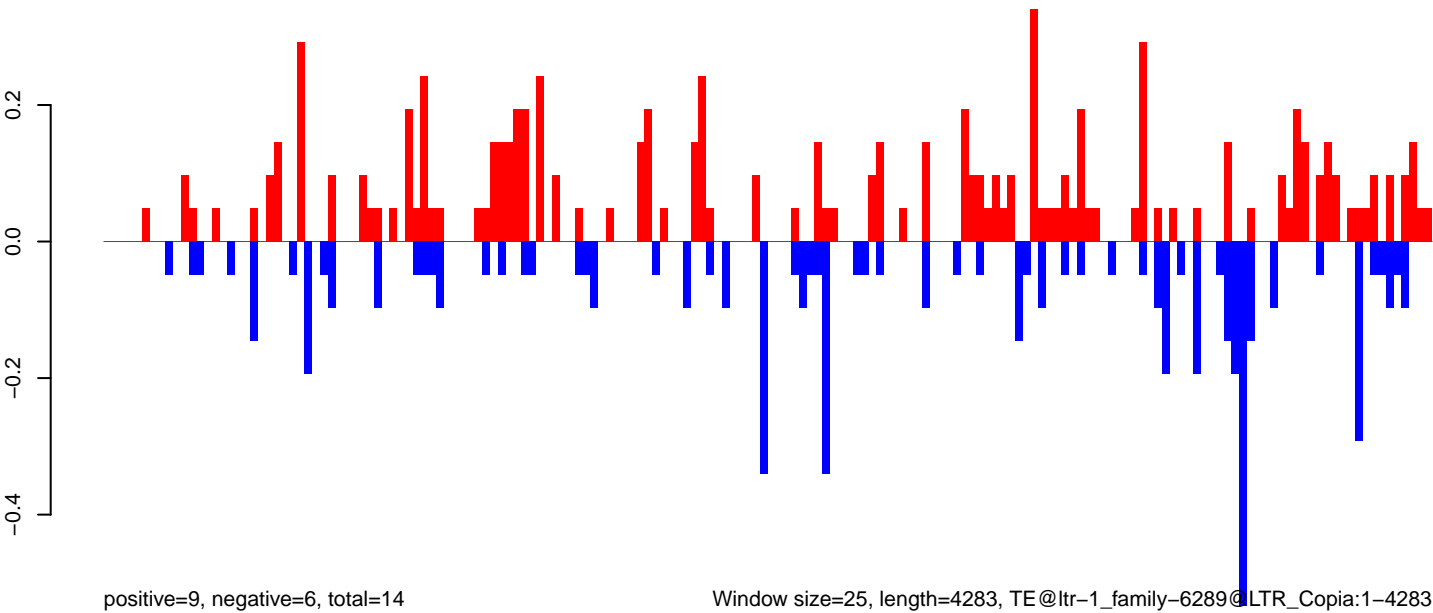

Window size=25, length=2938, TE@rnd-5\_family-3267@LINE\_R1:1-2938

0 500 1000 1500 2000 2500 3000

AeAlbo\_U44\_CHIKV\_3dpi.18\_23.rep

AeAlbo\_U44\_CHIKV\_3dpi.24\_35.rep

AeAlbo\_U44\_CHIKV\_3dpi.rep

Window size=25, length=4283, TE@ltr-1\_family-6289@LTR\_Copia:1-4283