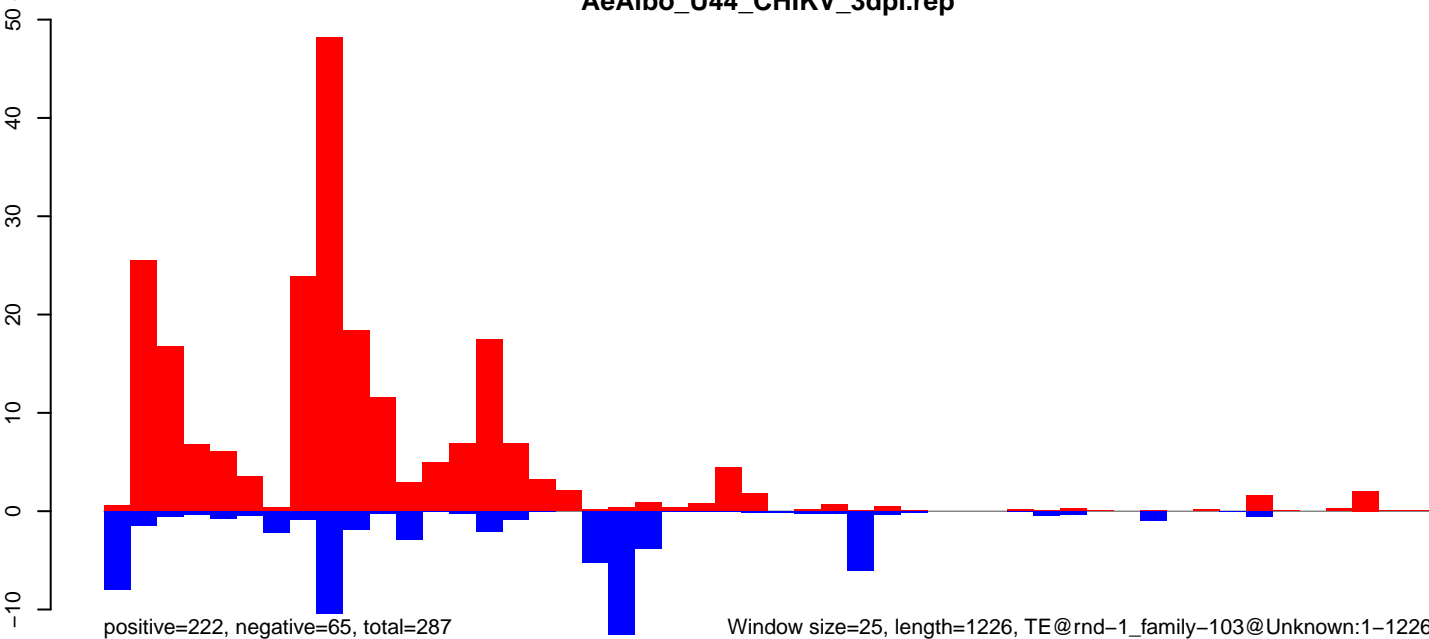

AeAlbo\_U44\_CHIKV\_3dpi.rep

Window size=25, length=1112, TE@rnd-1\_family-172@SINE\_tRNA:1-1112

AeAlbo\_U44\_CHIKV\_3dpi.18\_23.rep

AeAlbo\_U44\_CHIKV\_3dpi.24\_35.rep

AeAlbo\_U44\_CHIKV\_3dpi.rep

AeAlbo\_U44\_CHIKV\_3dpi.18\_23.rep