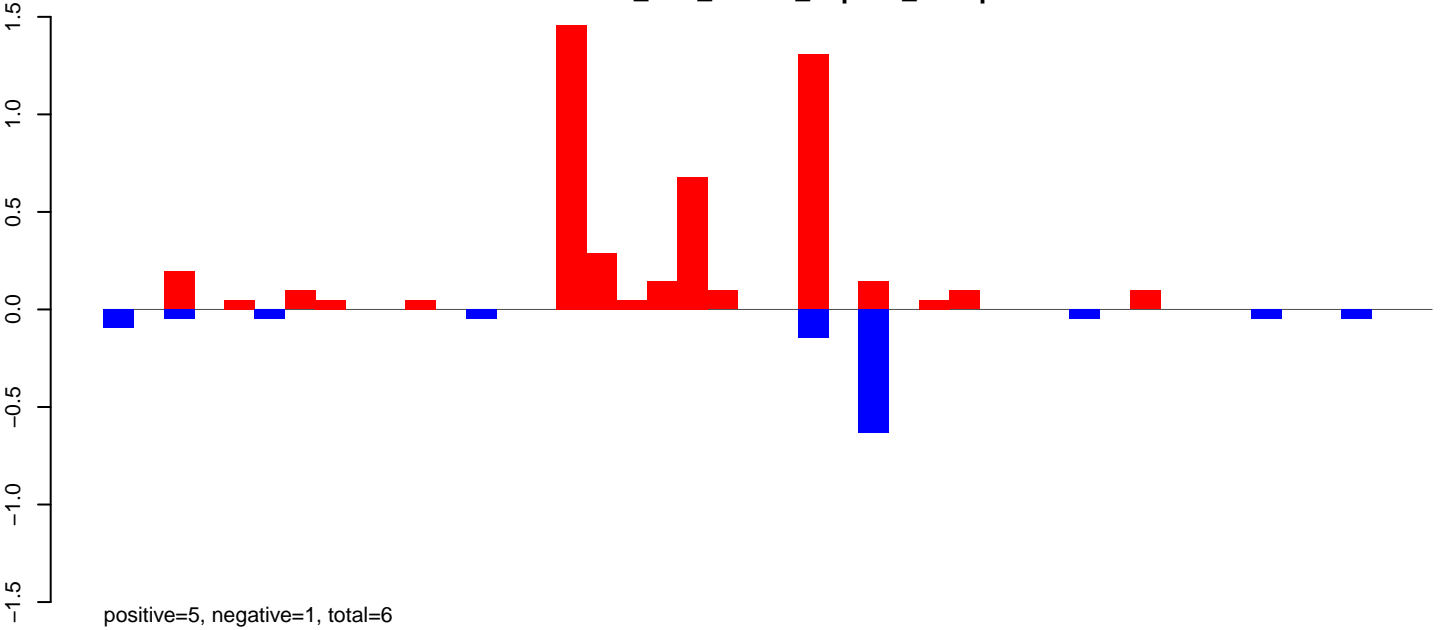

**AeAlbo\_U44\_CHIKV\_3dpi.24\_35.rep**

**AeAlbo\_U44\_CHIKV\_3dpi.rep**

Window size=25, length=3428, TE@ltr-1\_family-3722@LTR\_Gypsy:1-3428

AeAlbo\_U44\_CHIKV\_3dpi.18\_23.rep

AeAlbo\_U44\_CHIKV\_3dpi.24\_35.rep