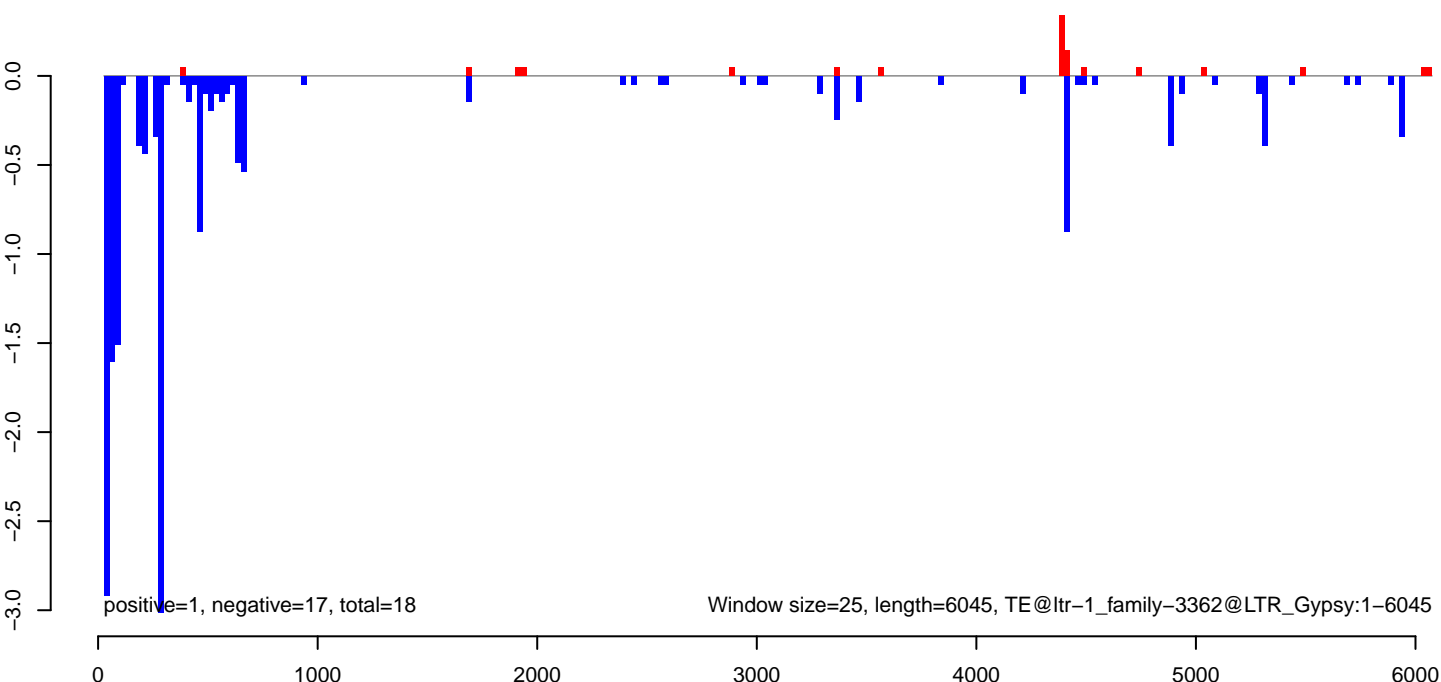

AeAlbo_U44_CHIKV_3dpi.rep