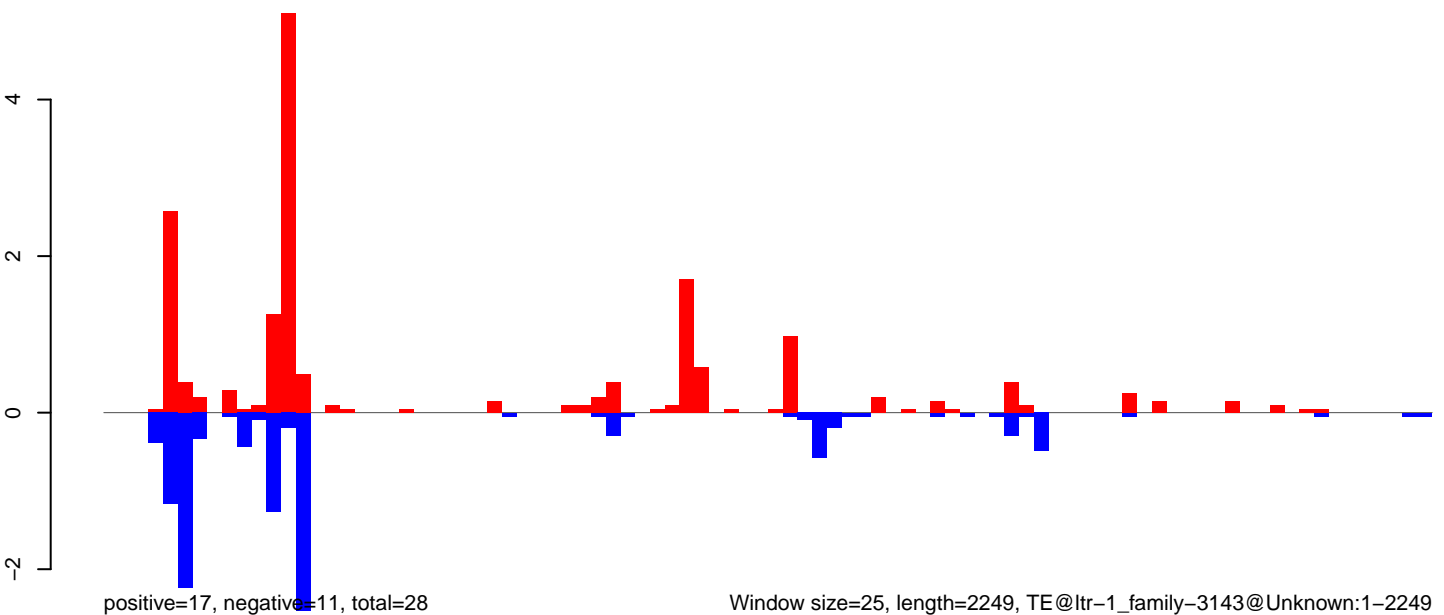

AeAlbo_U44_CHIKV_3dpi.rep