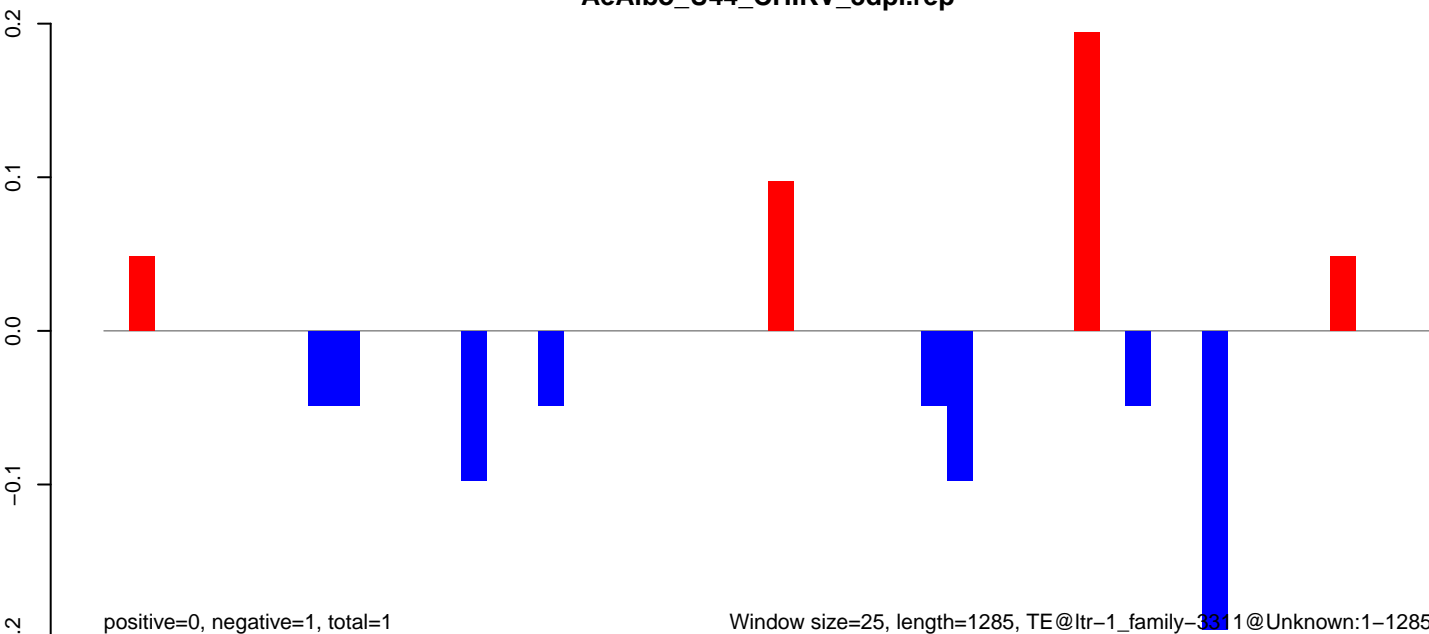

AeAlbo\_U44\_CHIKV\_3dpi.rep

Window size=25, length=4147, TE@ltr-1\_family-3400@LTR\_Gypsy:1-4147

**AeAlbo\_U44\_CHIKV\_3dpi.18\_23.rep**

**AeAlbo\_U44\_CHIKV\_3dpi.24\_35.rep**

**AeAlbo\_U44\_CHIKV\_3dpi.rep**