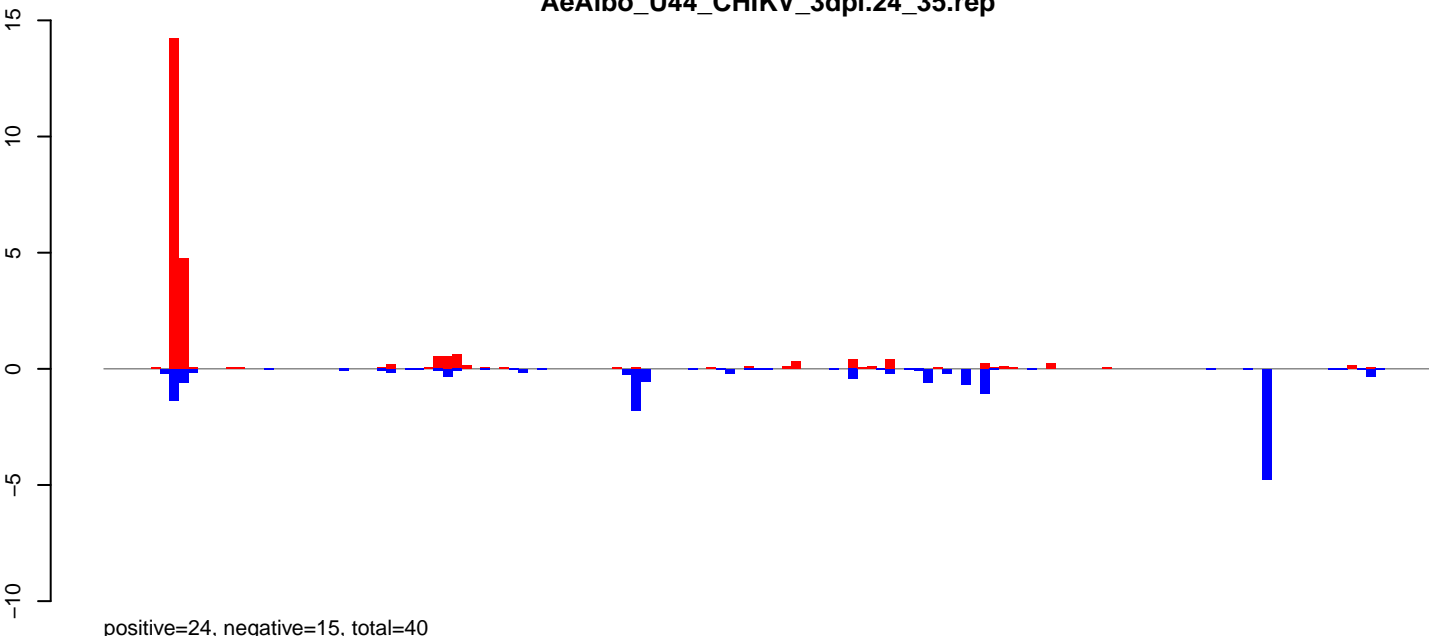

**AeAlbo\_U44\_CHIKV\_3dpi.rep**

Window size=25, length=5641, TE@ltr-1\_family-5319@LTR\_Copia:1-5641

0 1000 2000 3000 4000 5000

AeAlbo\_U44\_CHIKV\_3dpi.18\_23.rep

AeAlbo\_U44\_CHIKV\_3dpi.24\_35.rep

AeAlbo\_U44\_CHIKV\_3dpi.rep