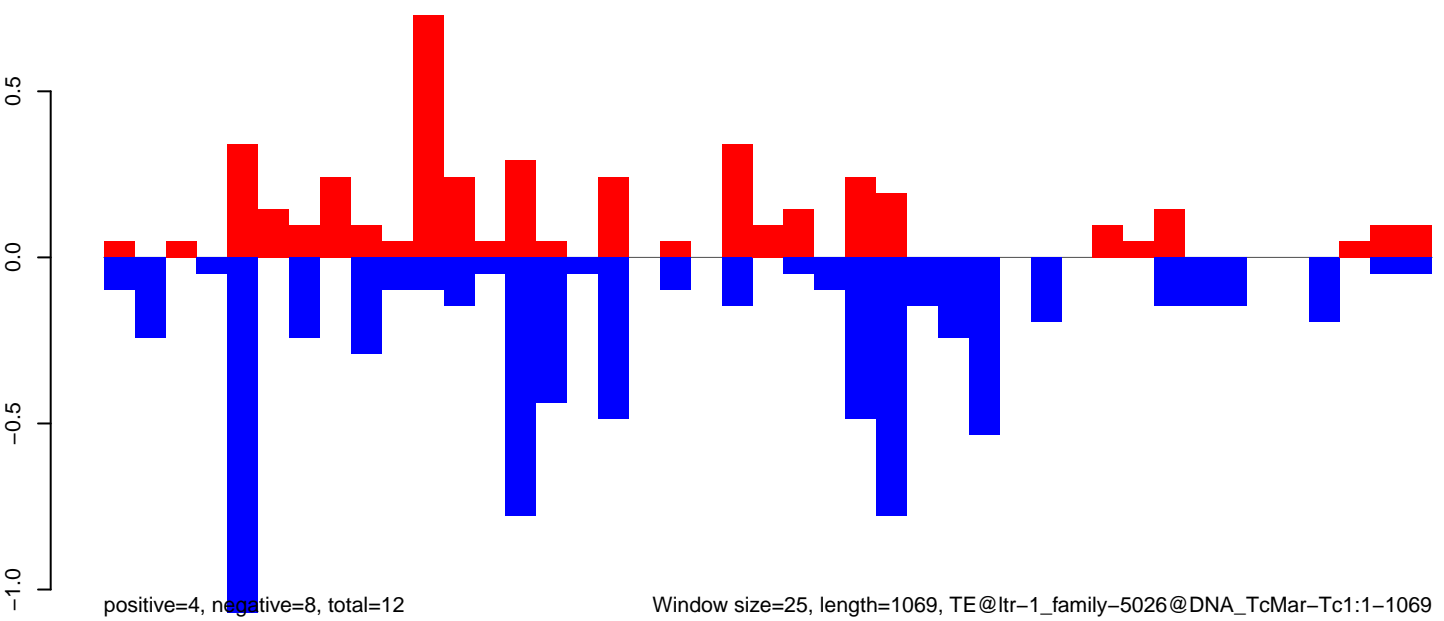

AeAlbo\_U44\_CHIKV\_3dpi.rep

Window size=25, length=1069, TE@ltr-1\_family-5026@DNA\_TcMar-Tc1:1-1069

AeAlbo\_U44\_CHIKV\_3dpi.18\_23.rep

AeAlbo\_U44\_CHIKV\_3dpi.24\_35.rep

AeAlbo\_U44\_CHIKV\_3dpi.rep

0 1000 2000 3000 4000