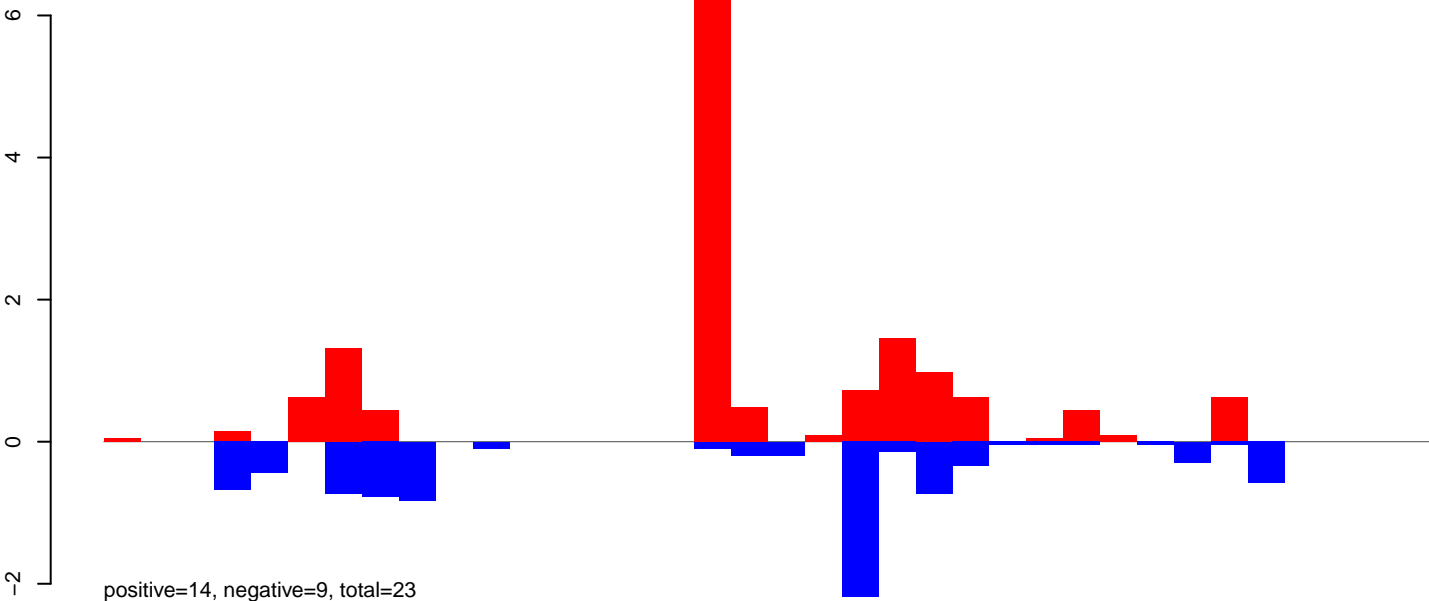

AeAlbo_U44_CHIKV_3dpi.18_23.rep