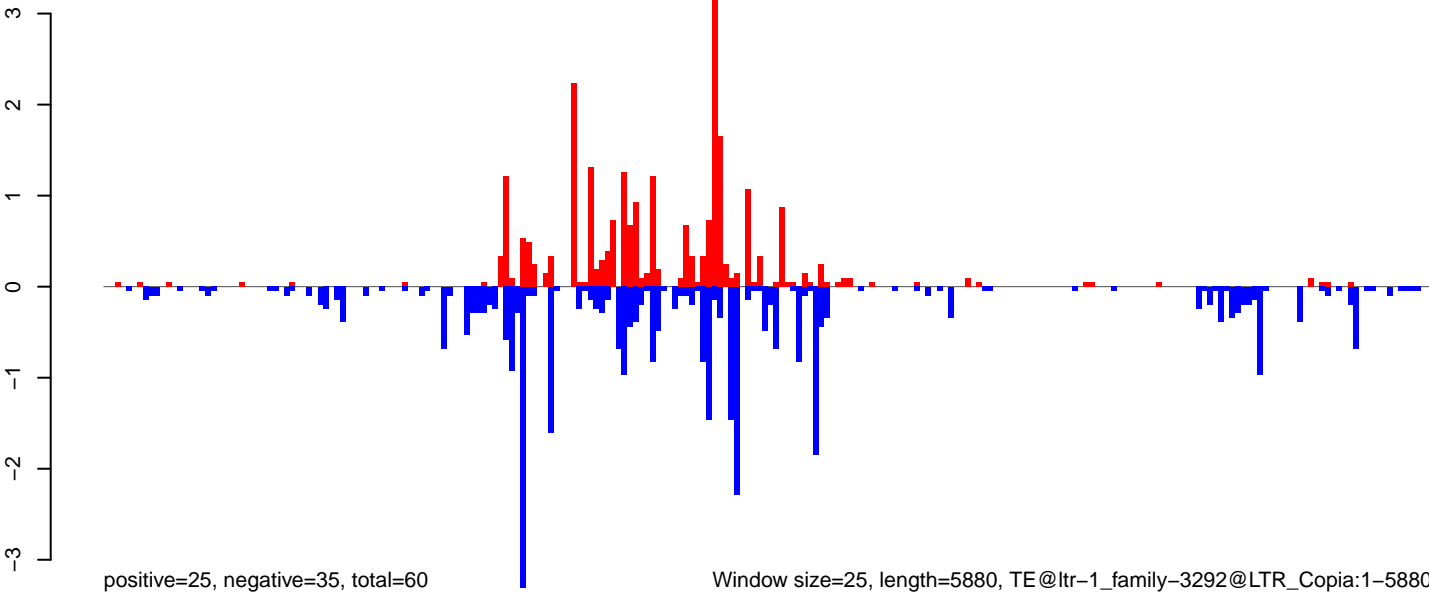

**AeAlbo\_U44\_CHIKV\_3dpi.24\_35.rep**

**AeAlbo\_U44\_CHIKV\_3dpi.rep**

Window size=25, length=5880, TE@ltr-1\_family-3292@LTR\_Copia:1-5880

0 1000 2000 3000 4000 5000 6000

**AeAlbo\_U44\_CHIKV\_3dpi.18\_23.rep**