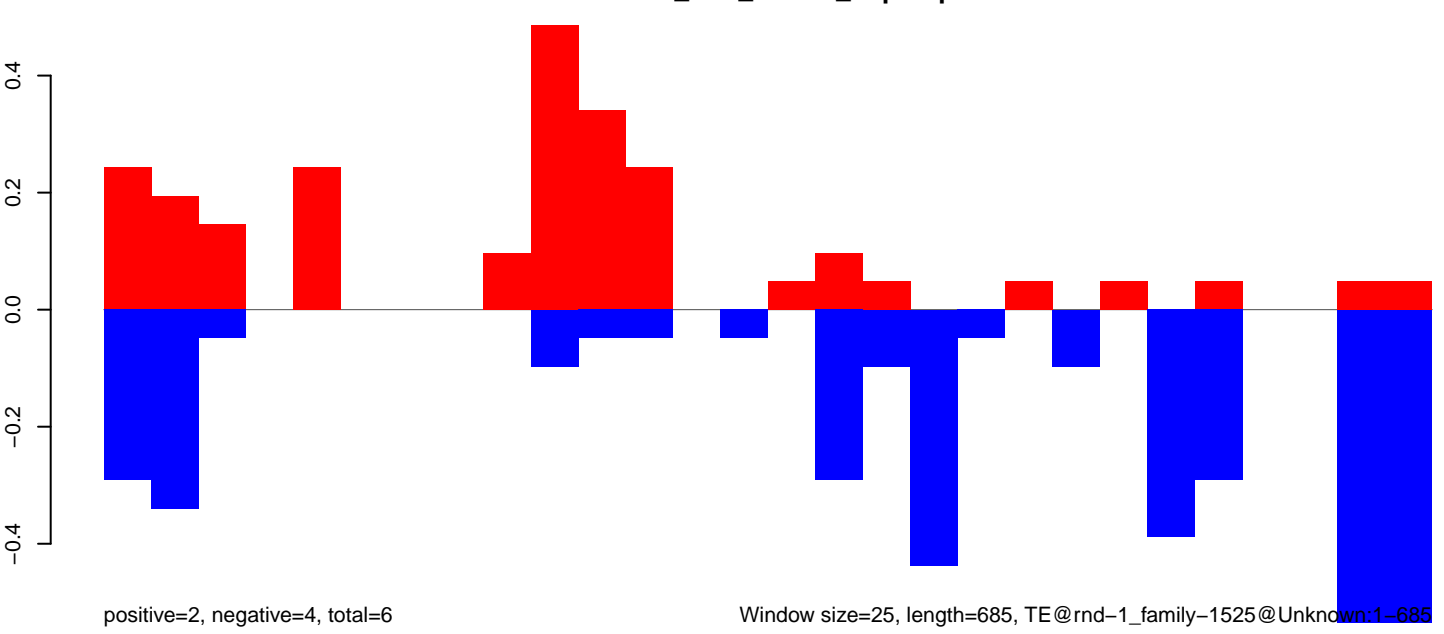

AeAlbo_U44_CHIKV_3dpi.rep