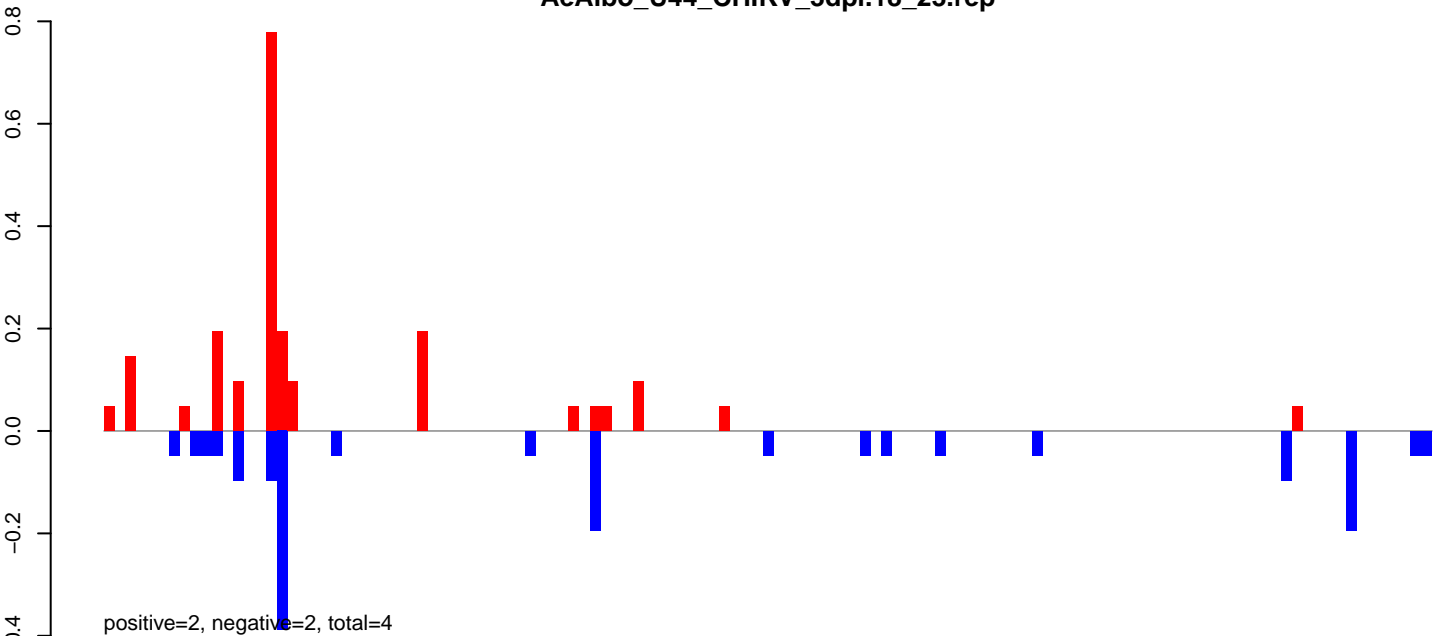

AeAlbo_U44_CHIKV_3dpi.18_23.rep