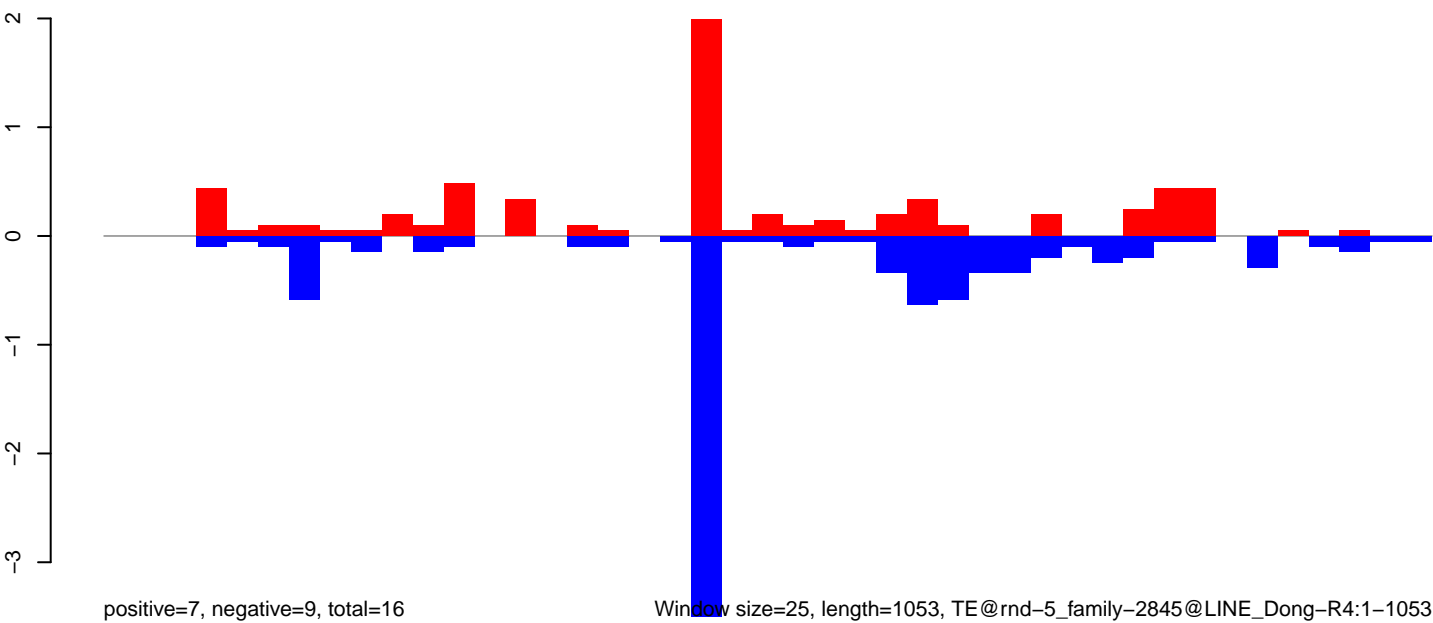

AeAlbo_U44_CHIKV_3dpi.rep