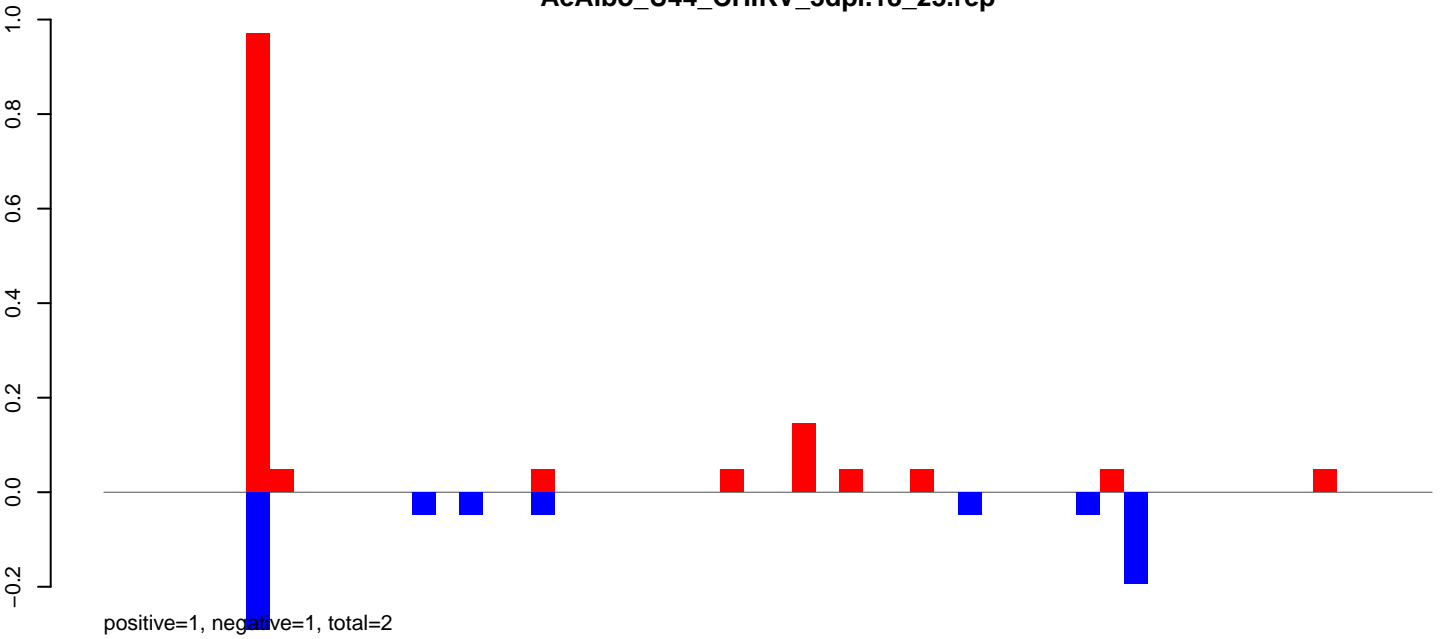

AeAlbo_U44_CHIKV_3dpi.18_23.rep