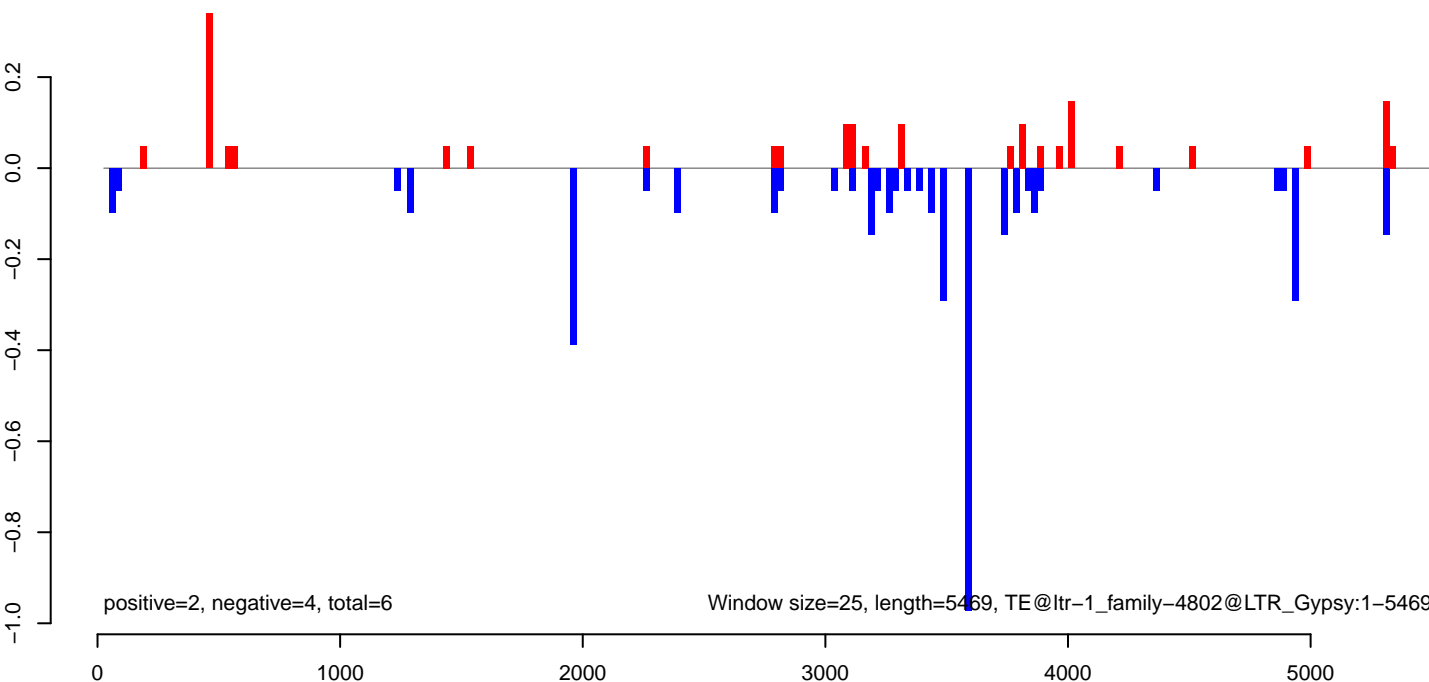

AeAlbo\_U44\_CHIKV\_3dpi.rep

Window size=25, length=3636, TE@ltr-1\_family-4821@LTR\_Gypsy:1-3636

0 1000 2000 3000

AeAlbo\_U44\_CHIKV\_3dpi.18\_23.rep

AeAlbo\_U44\_CHIKV\_3dpi.24\_35.rep

AeAlbo\_U44\_CHIKV\_3dpi.rep