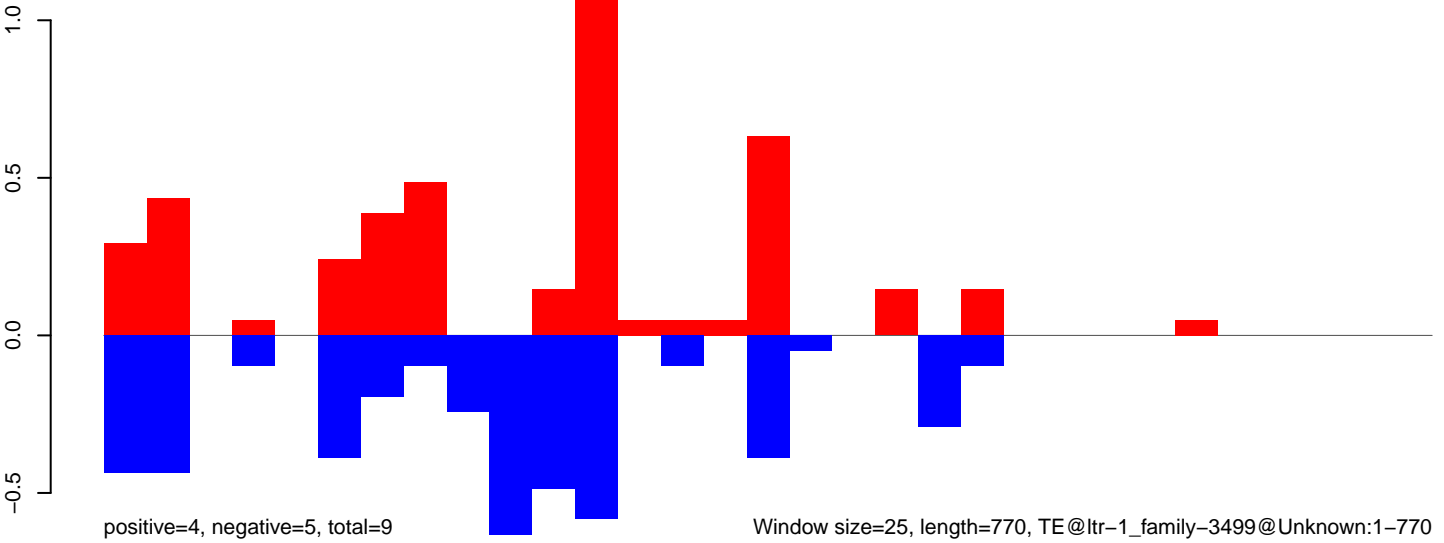

0 200 400 600 800