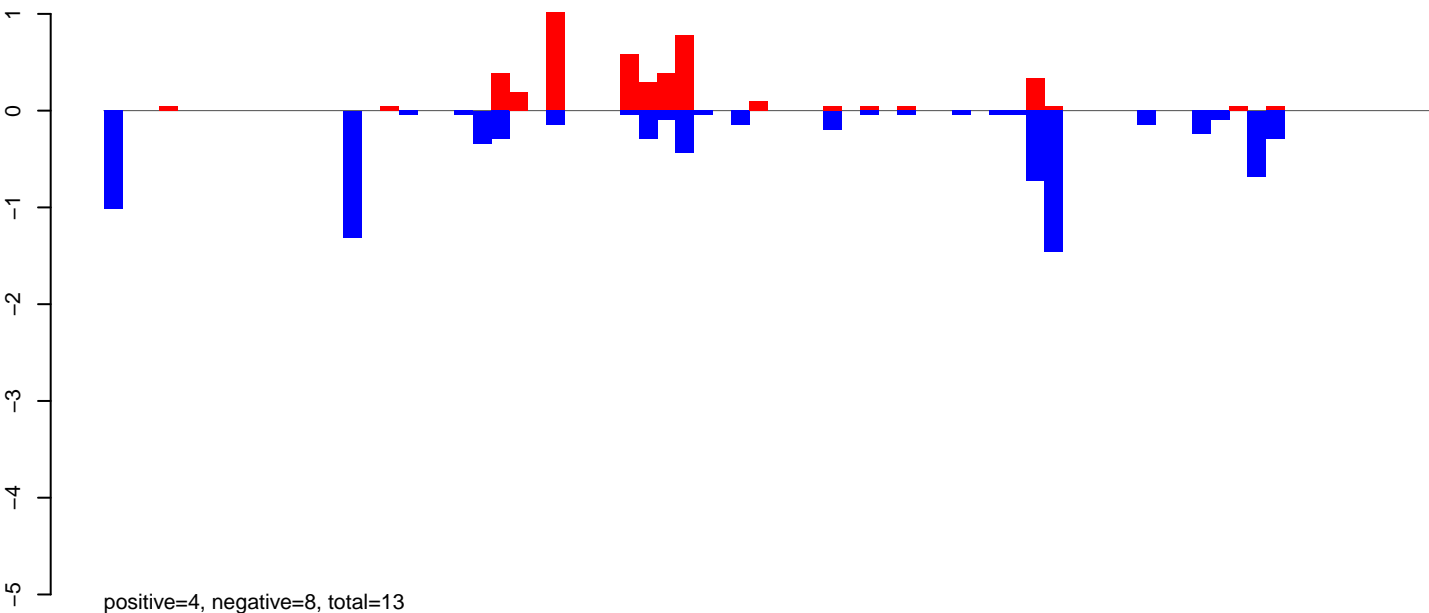

0 1000 2000 3000 4000 5000

AeAlbo\_U44\_CHIKV\_3dpi.18\_23.rep

AeAlbo\_U44\_CHIKV\_3dpi.24\_35.rep

AeAlbo\_U44\_CHIKV\_3dpi.rep

Window size=25, length=1780, TE@ltr-1\_family\_5460@DNA:1-1780

0 500 1000 1500