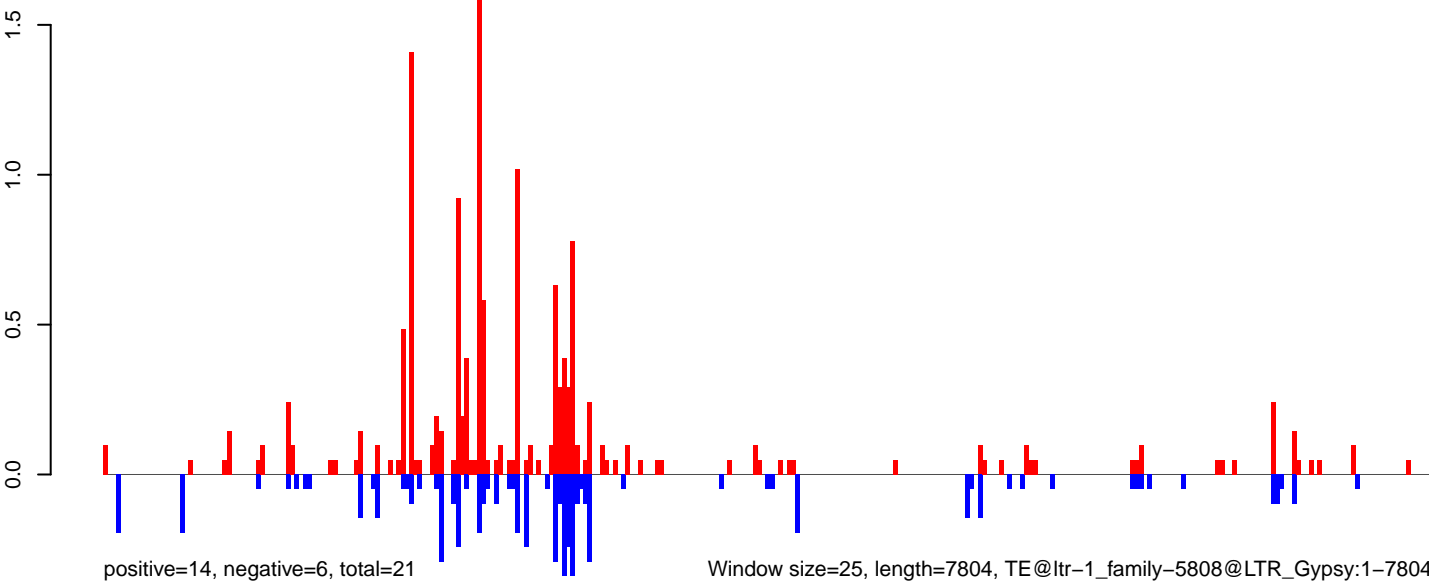

AeAlbo_U44_CHIKV_3dpi.rep

0 2000 4000 6000 8000