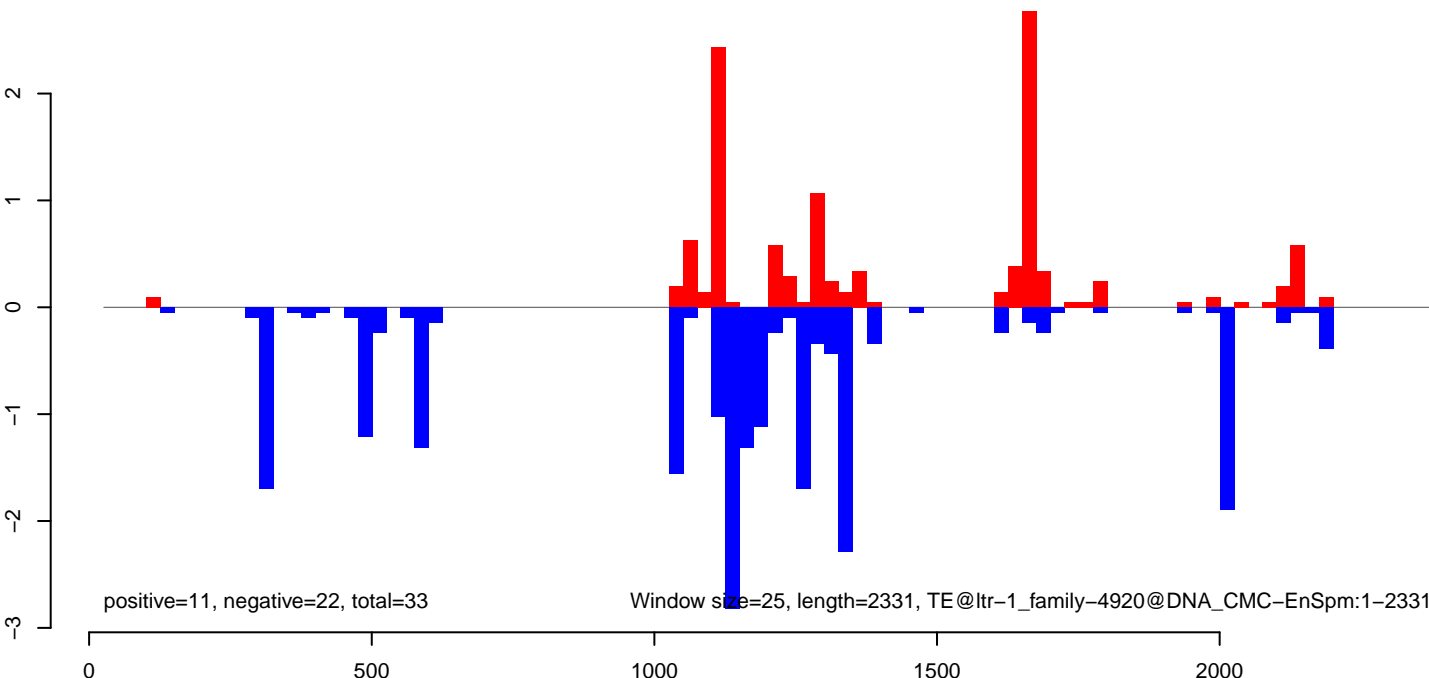

AeAlbo_U44_CHIKV_3dpi.18_23.rep

AeAlbo_U44_CHIKV_3dpi.rep