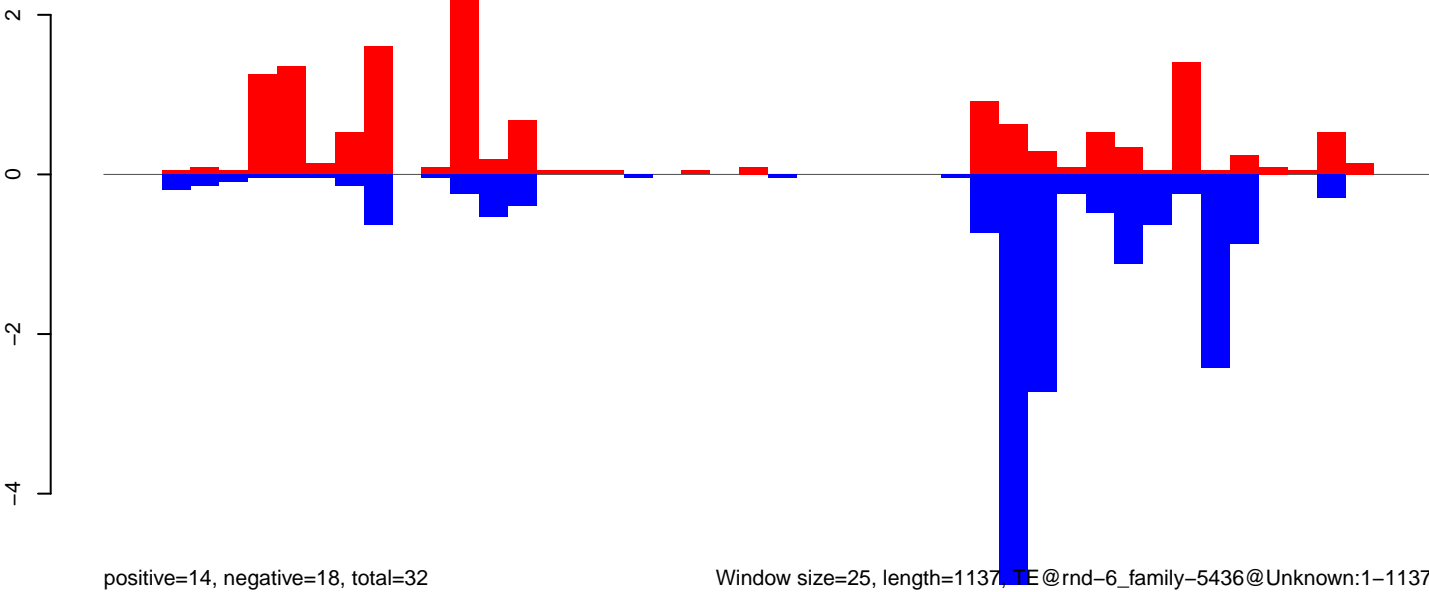

AeAlbo_U44_CHIKV_3dpi.rep

Window size=25, length=1137, TE@rnd-6_family-5436@Unknown:1-1137

0 200 400 600 800 1000 1200