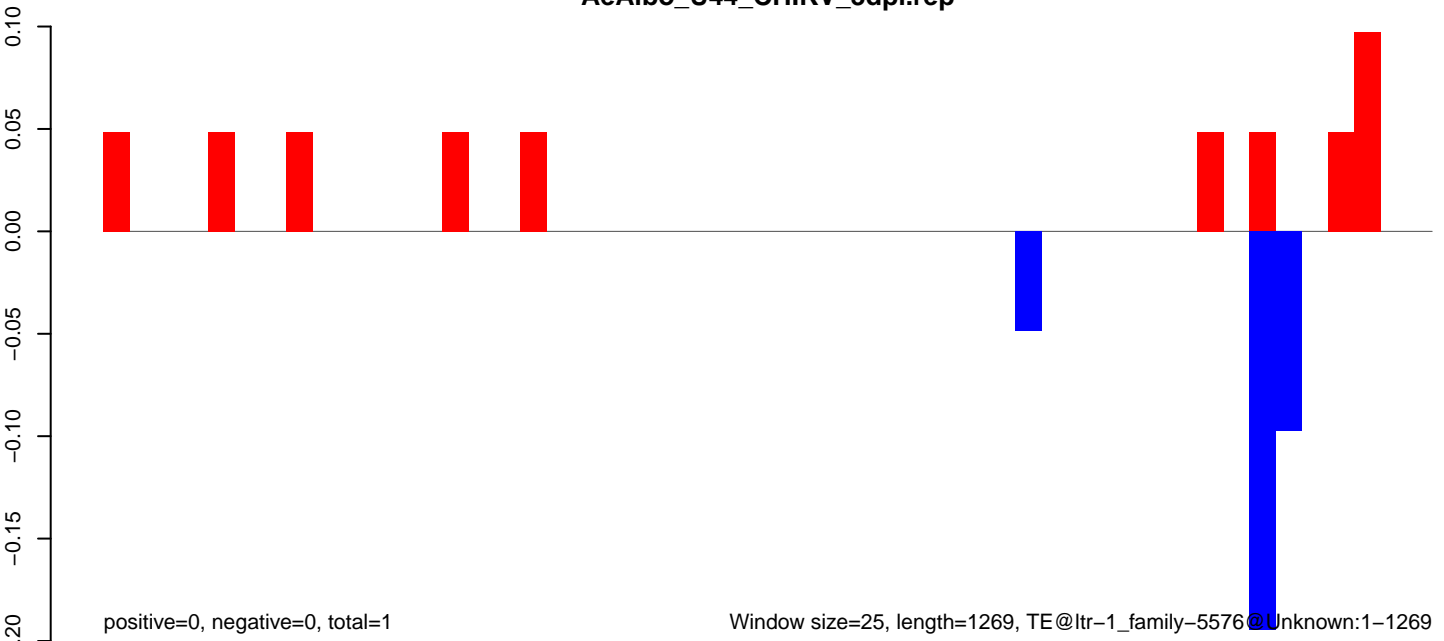

AeAlbo_U44_CHIKV_3dpi.rep