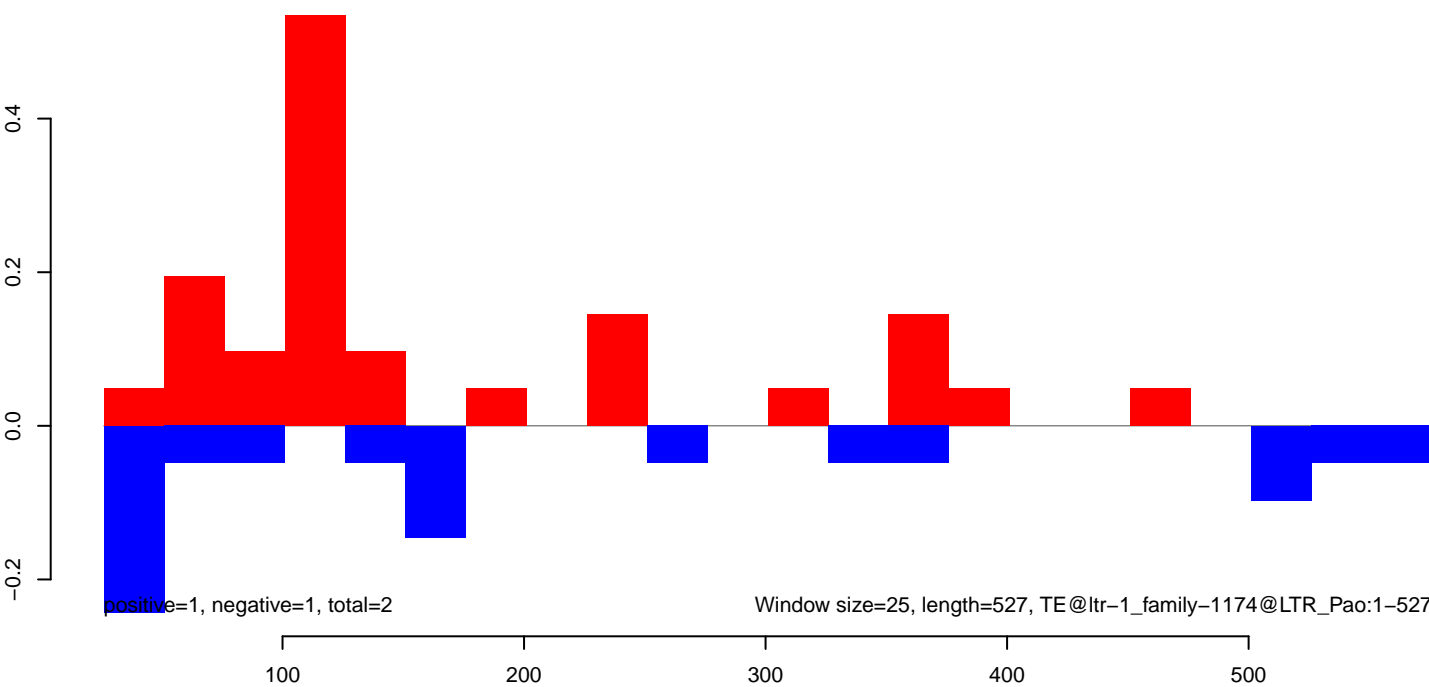

AeAlbo_U44_CHIKV_3dpi.rep