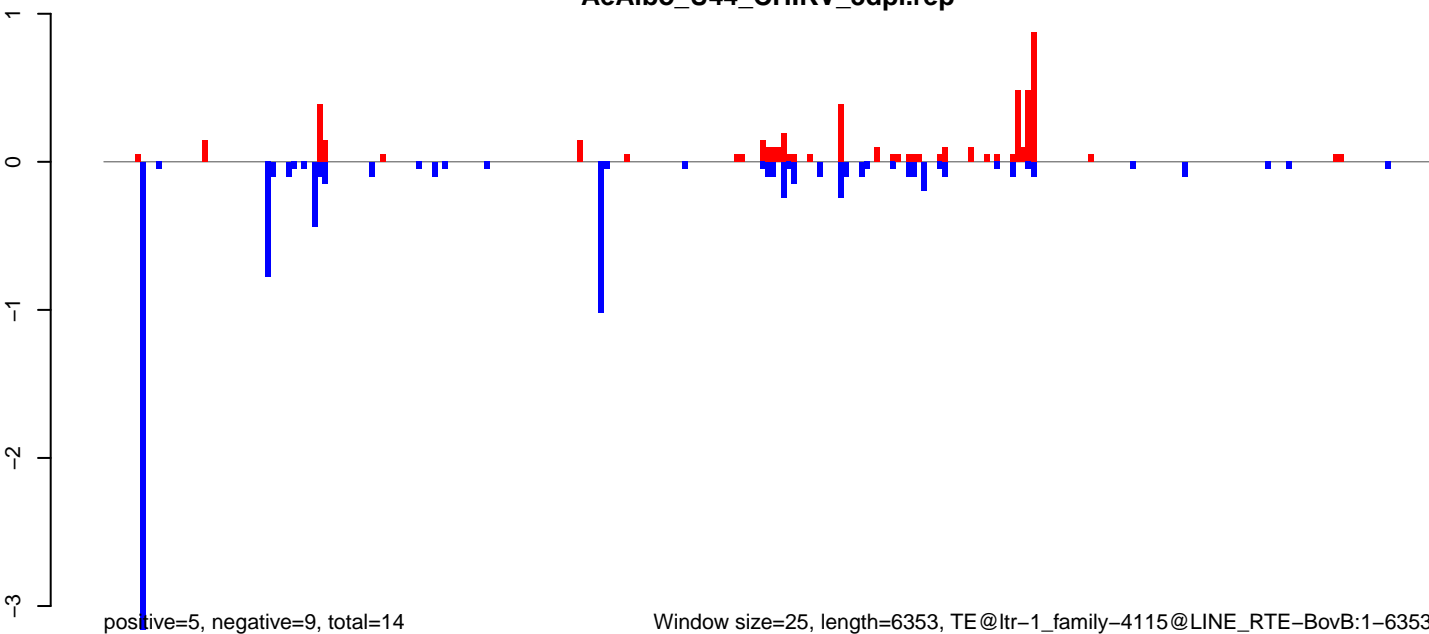

**AeAlbo\_U44\_CHIKV\_3dpi.rep**

**AeAlbo\_U44\_CHIKV\_3dpi.18\_23.rep**

**AeAlbo\_U44\_CHIKV\_3dpi.24\_35.rep**

**AeAlbo\_U44\_CHIKV\_3dpi.rep**

Window size=25, length=6353, TE@ltr-1\_family-4115@LINE RTE-BovB:1-6353