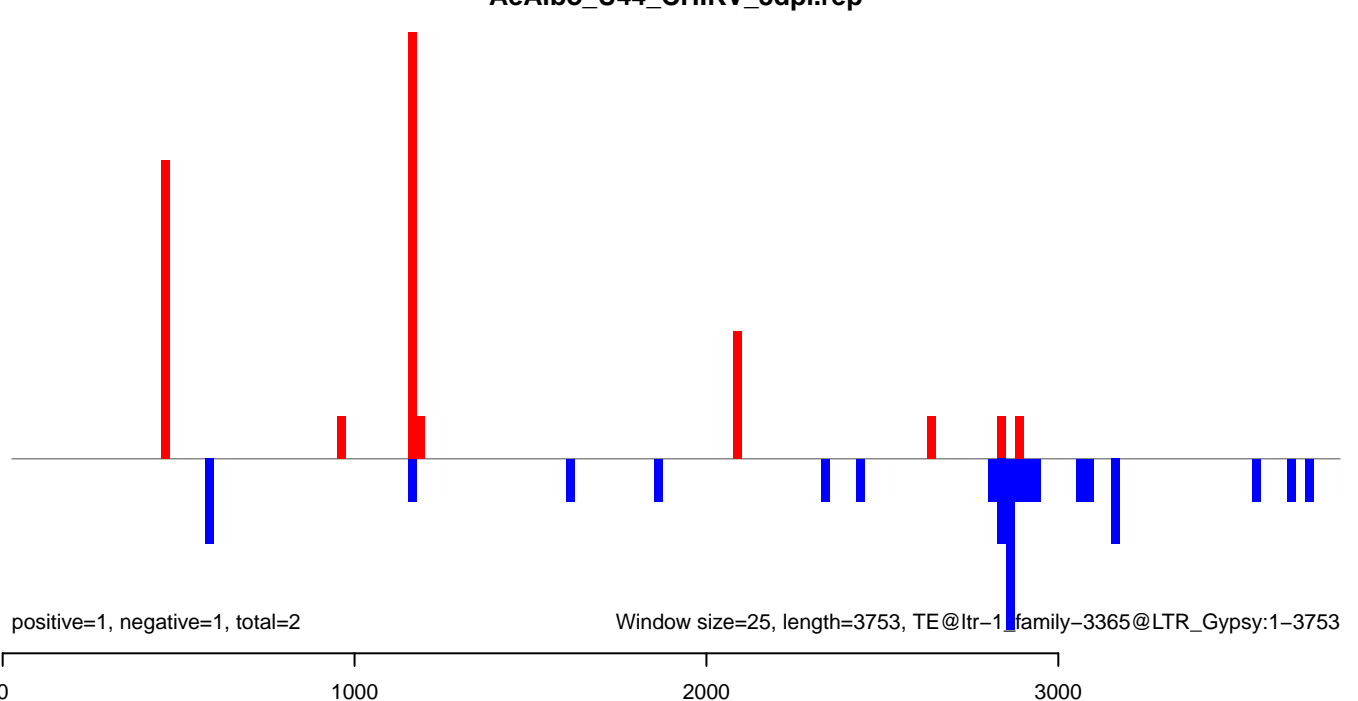

AeAlbo_U44_CHIKV_3dpi.18_23.rep

AeAlbo_U44_CHIKV_3dpi.rep