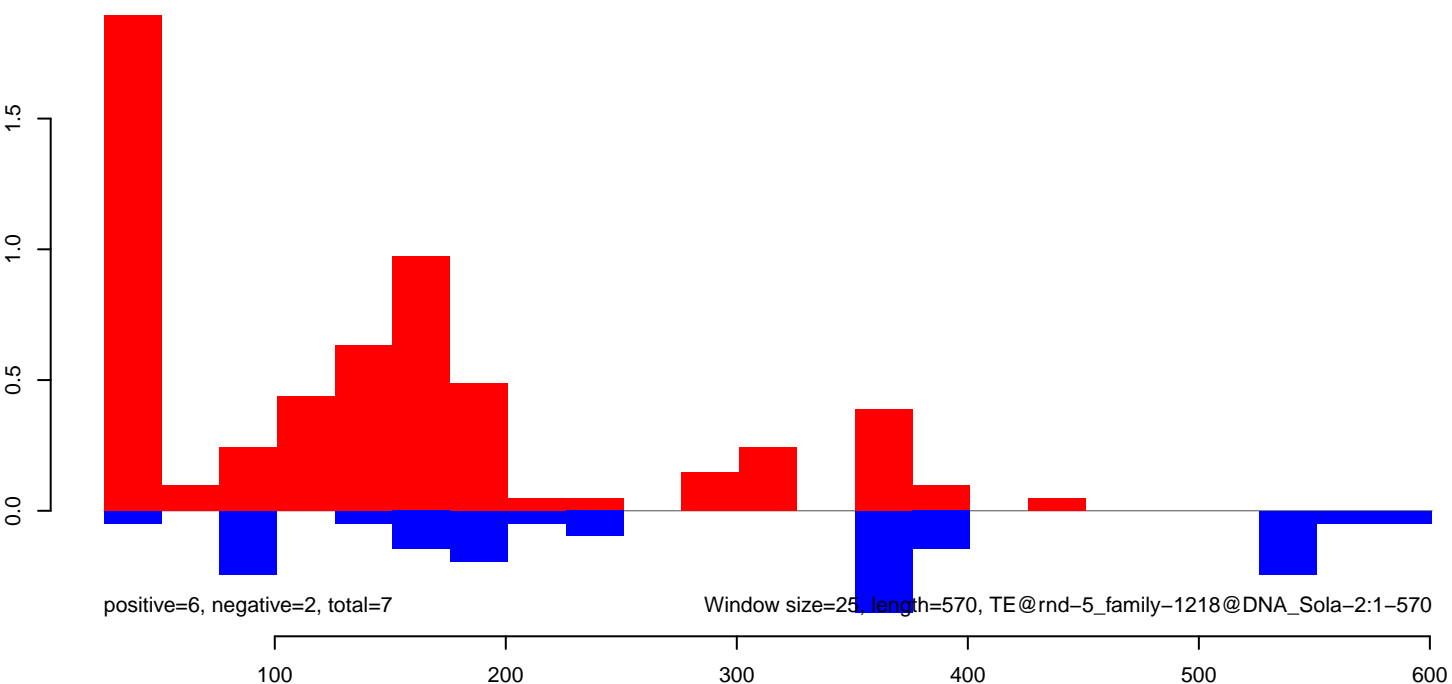

AeAlbo_U44_CHIKV_3dpi.18_23.rep

AeAlbo_U44_CHIKV_3dpi.rep