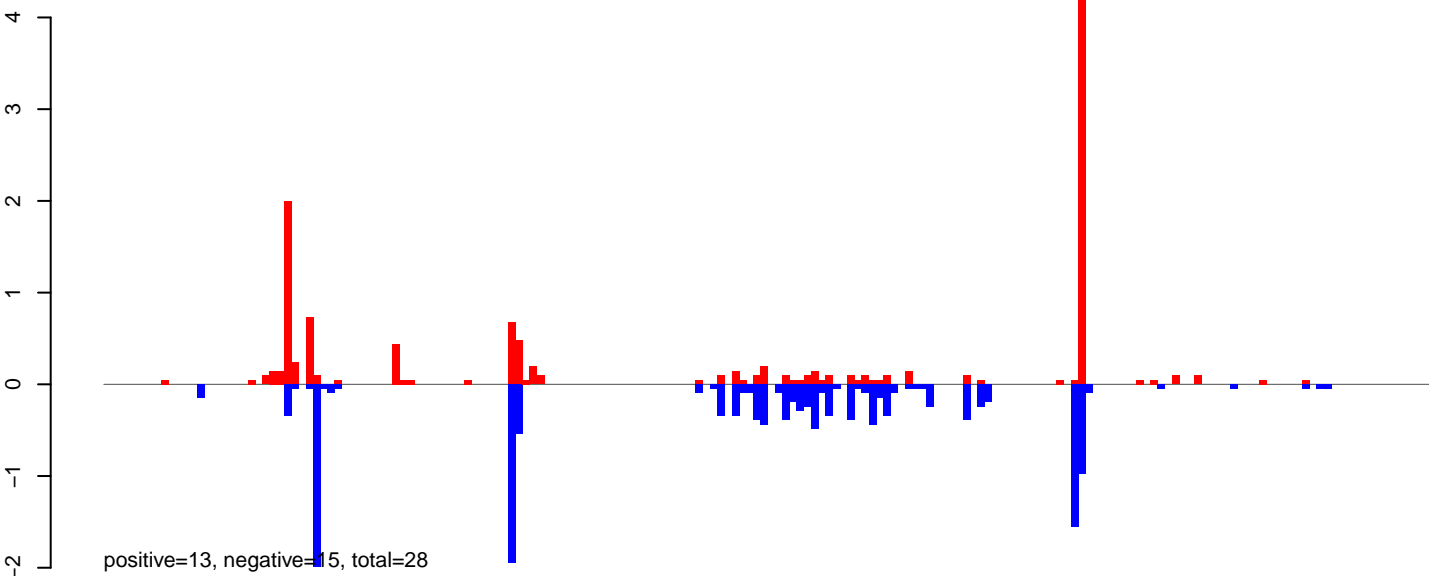

AeAlbo_U44_CHIKV_3dpi.18_23.rep