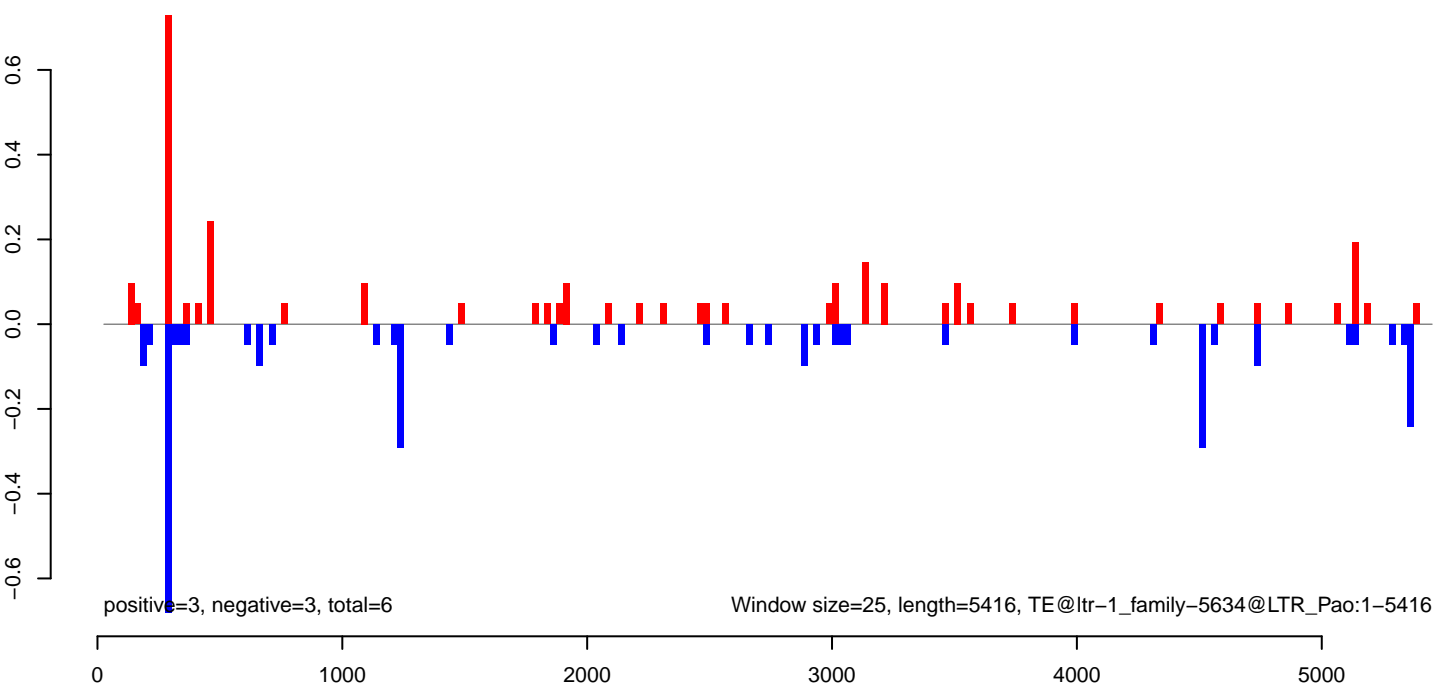

AeAlbo_U44_CHIKV_3dpi.rep