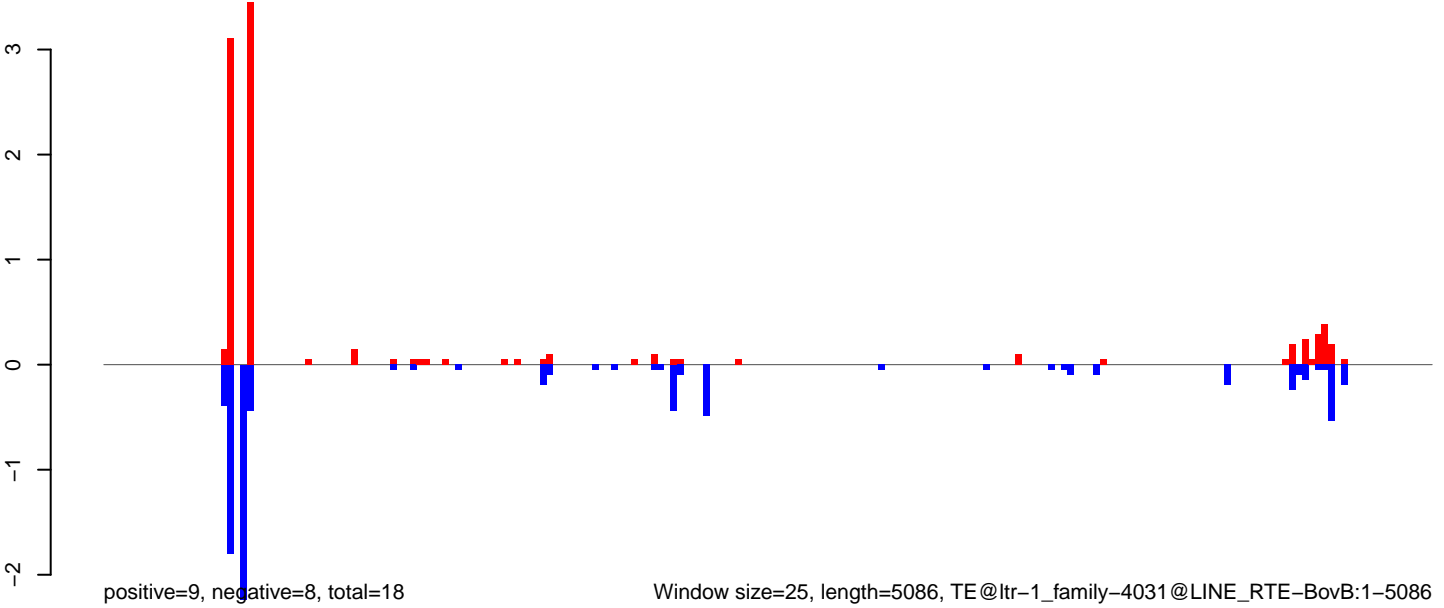

AeAlbo_U44_CHIKV_3dpi.rep

0 1000 2000 3000 4000 5000