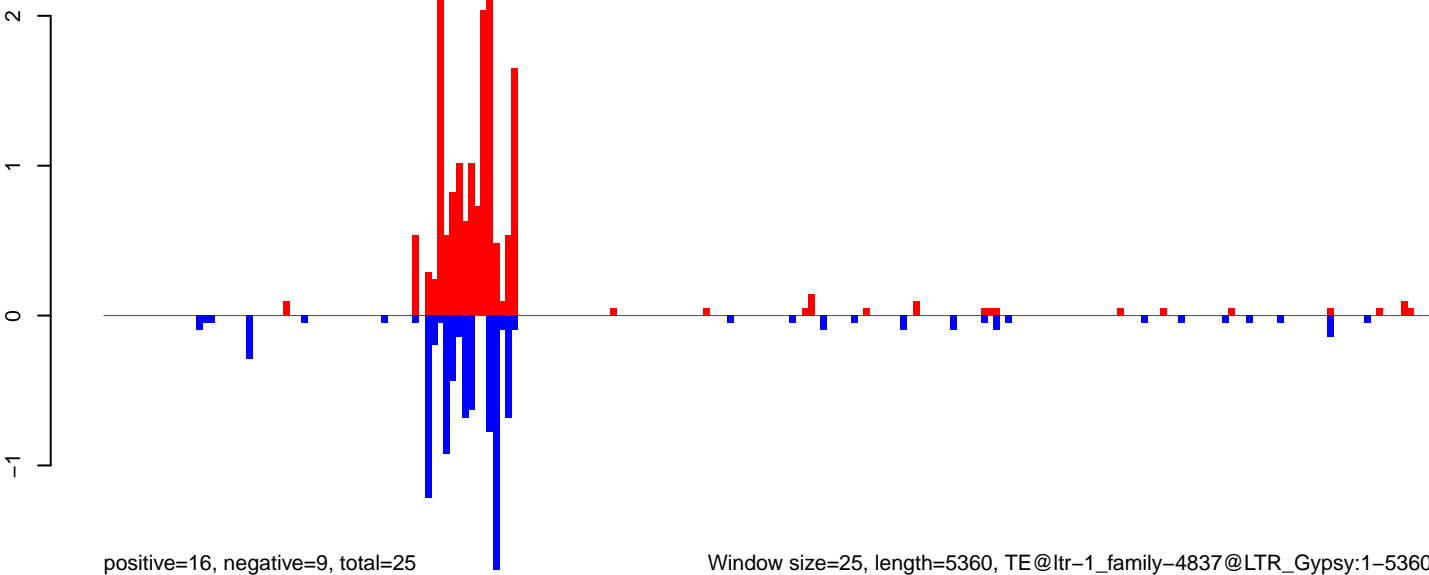

AeAlbo_U44_CHIKV_3dpi.rep