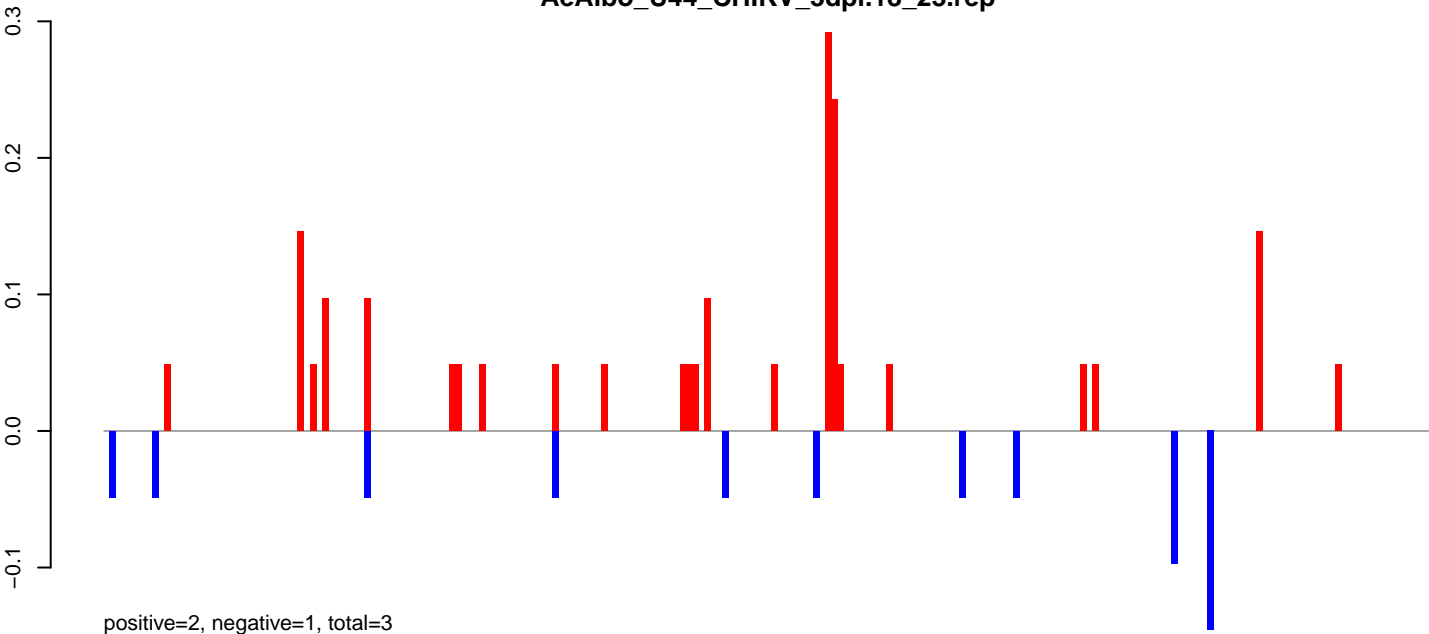

AeAlbo_U44_CHIKV_3dpi.18_23.rep