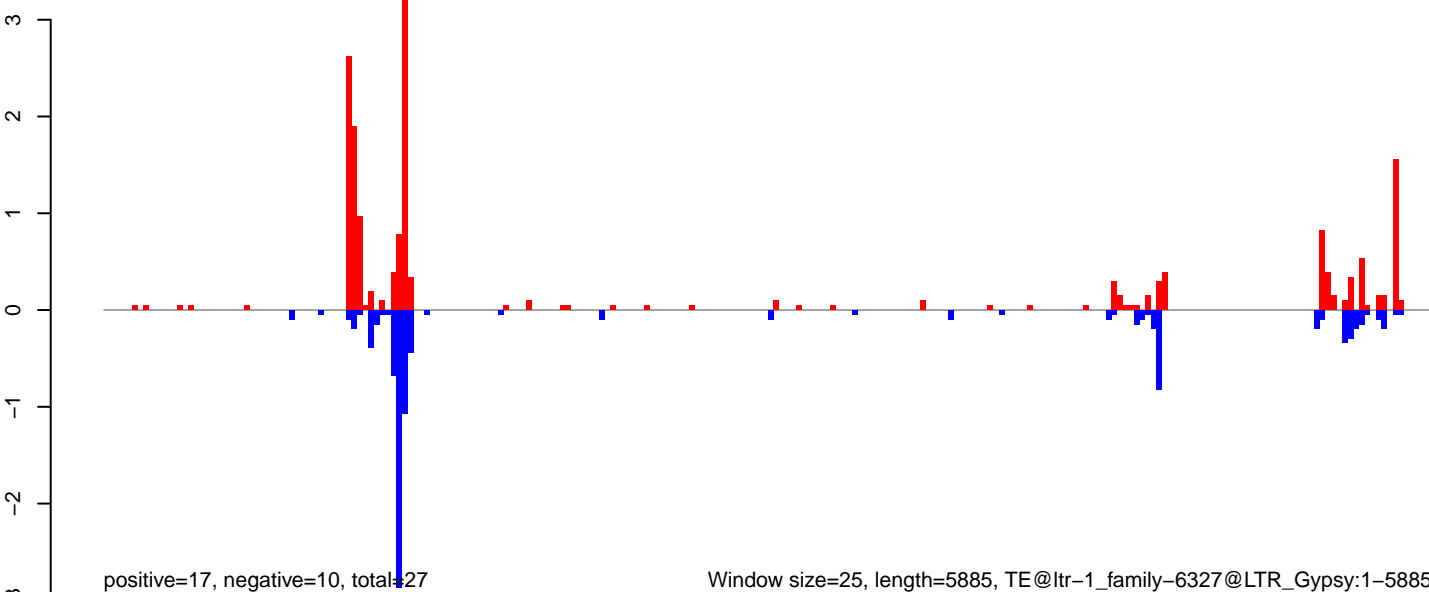

0 500 1000 1500

AeAlbo\_U44\_CHIKV\_3dpi.18\_23.rep

AeAlbo\_U44\_CHIKV\_3dpi.24\_35.rep

AeAlbo\_U44\_CHIKV\_3dpi.rep

Window size=25, length=5885, TE@ltr-1\_family-6327@LTR\_Gypsy:1-5885

**AeAlbo\_U44\_CHIKV\_3dpi.18\_23.rep**