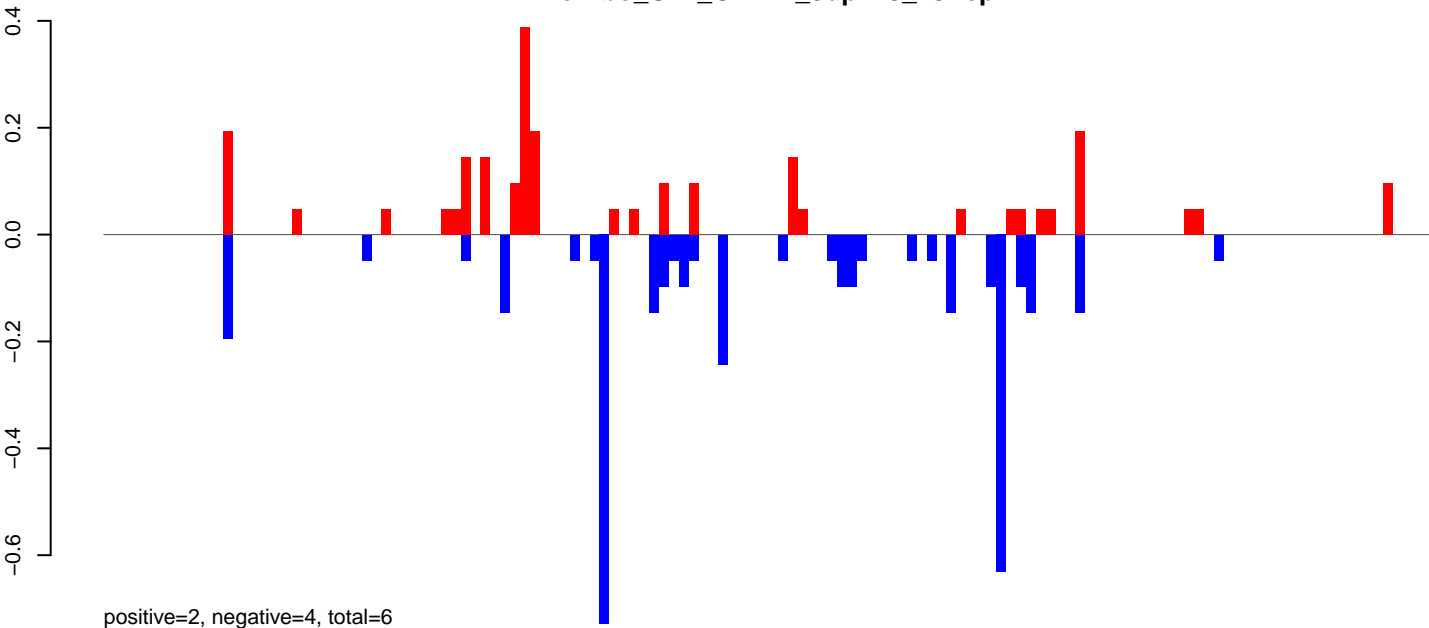

AeAlbo_U44_CHIKV_3dpi.18_23.rep