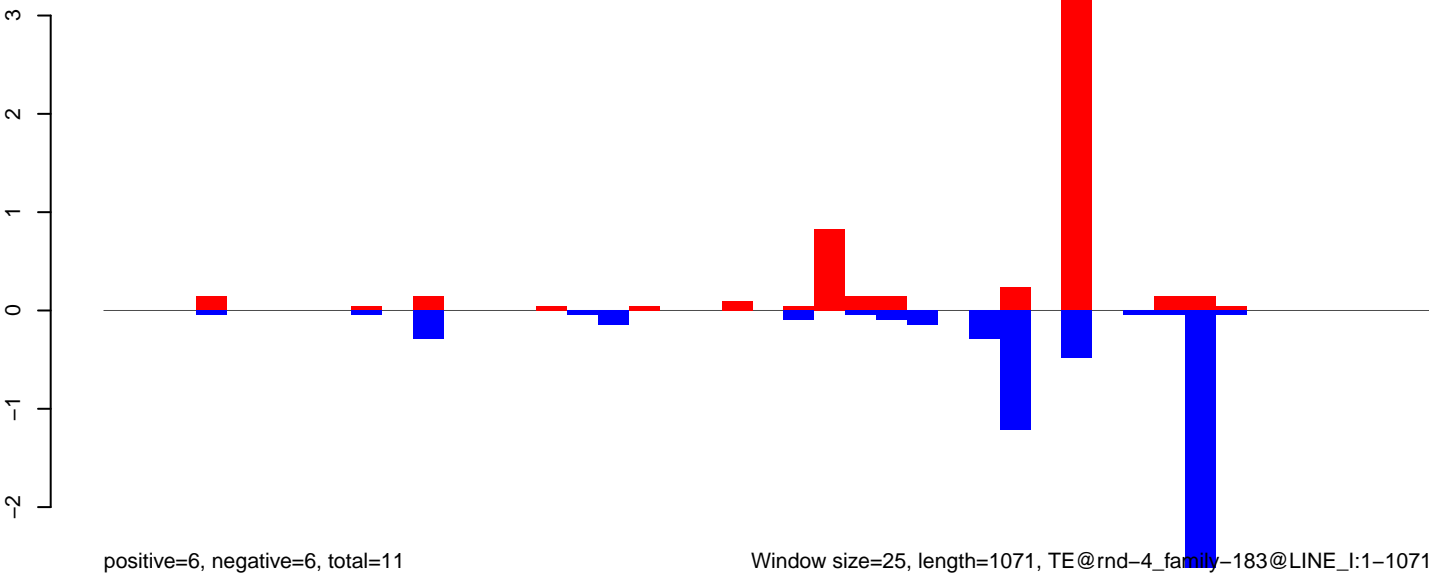

AeAlbo_U44_CHIKV_3dpi.rep