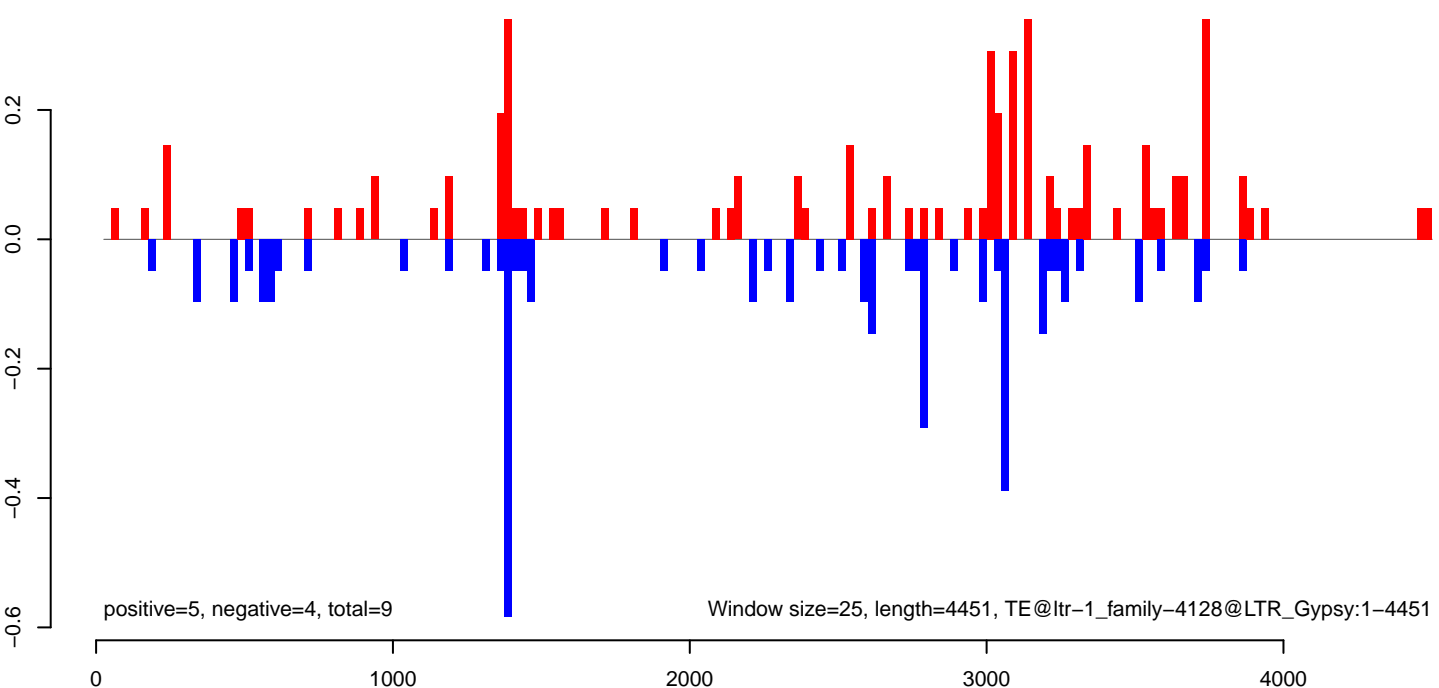

AeAlbo\_U44\_CHIKV\_3dpi.18\_23.rep

AeAlbo\_U44\_CHIKV\_3dpi.24\_35.rep

AeAlbo\_U44\_CHIKV\_3dpi.rep

AeAlbo\_U44\_CHIKV\_3dpi.18\_23.rep

AeAlbo\_U44\_CHIKV\_3dpi.24\_35.rep

AeAlbo\_U44\_CHIKV\_3dpi.rep

Window size=25, length=7578, TE@ltr-1\_family-3800@LTR\_Gypsy:1-7578