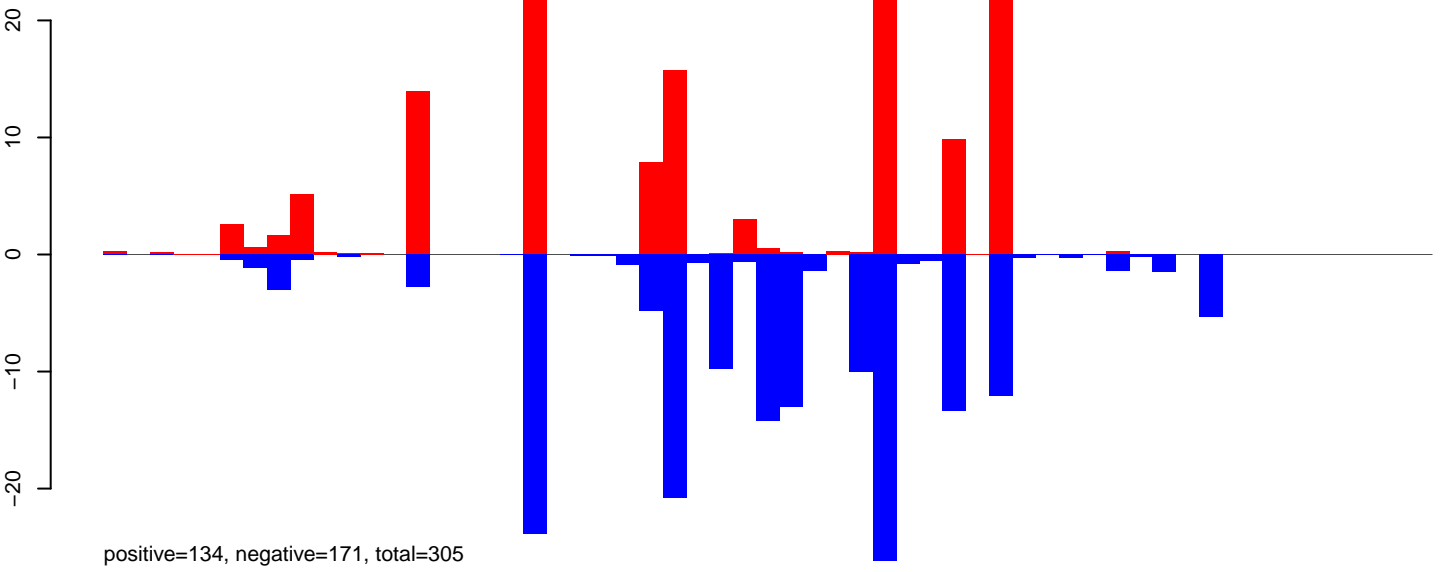

AeAlbo_U44_CHIKV_3dpi.24_35.rep