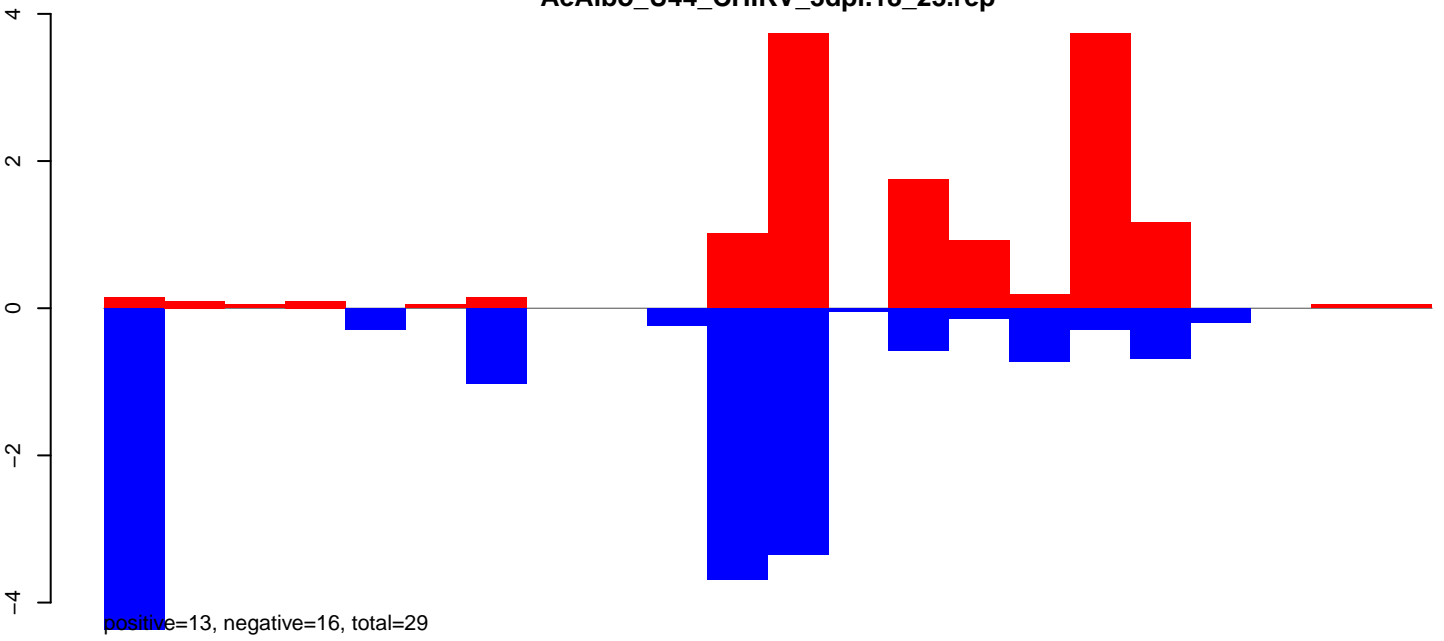

AeAlbo_U44_CHIKV_3dpi.18_23.rep