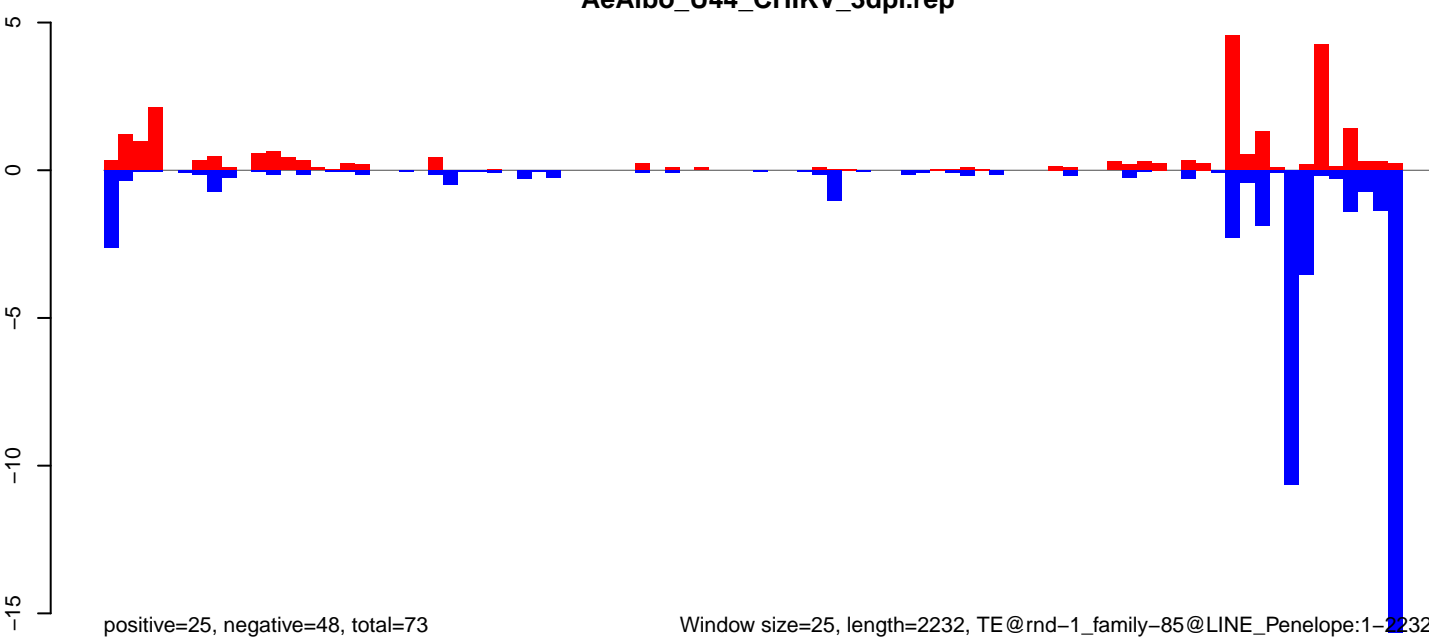

AeAlbo\_U44\_CHIKV\_3dpi.24\_35.rep

positive=1, negative=34, total=35

AeAlbo\_U44\_CHIKV\_3dpi.rep

positive=25, negative=48, total=73

Window size=25, length=2232, TE@rnd-1\_family-85@LINE\_Penelope:1-2232