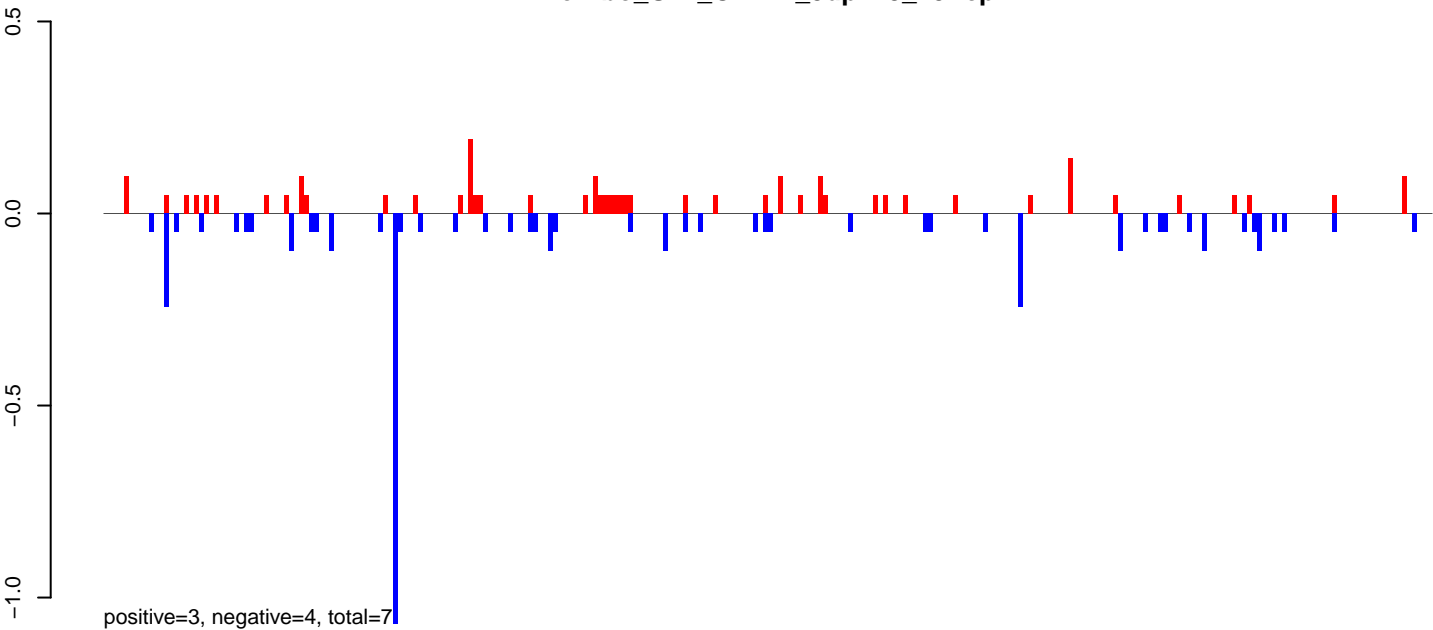

AeAlbo\_U44\_CHIKV\_3dpi.18\_23.rep

AeAlbo\_U44\_CHIKV\_3dpi.24\_35.rep

AeAlbo\_U44\_CHIKV\_3dpi.rep

Window size=25, length=10323, TE@ltr-1\_family-5220@LTR\_Pao:1-10323

0 2000 4000 6000 8000 10000

AeAlbo\_U44\_CHIKV\_3dpi.18\_23.rep