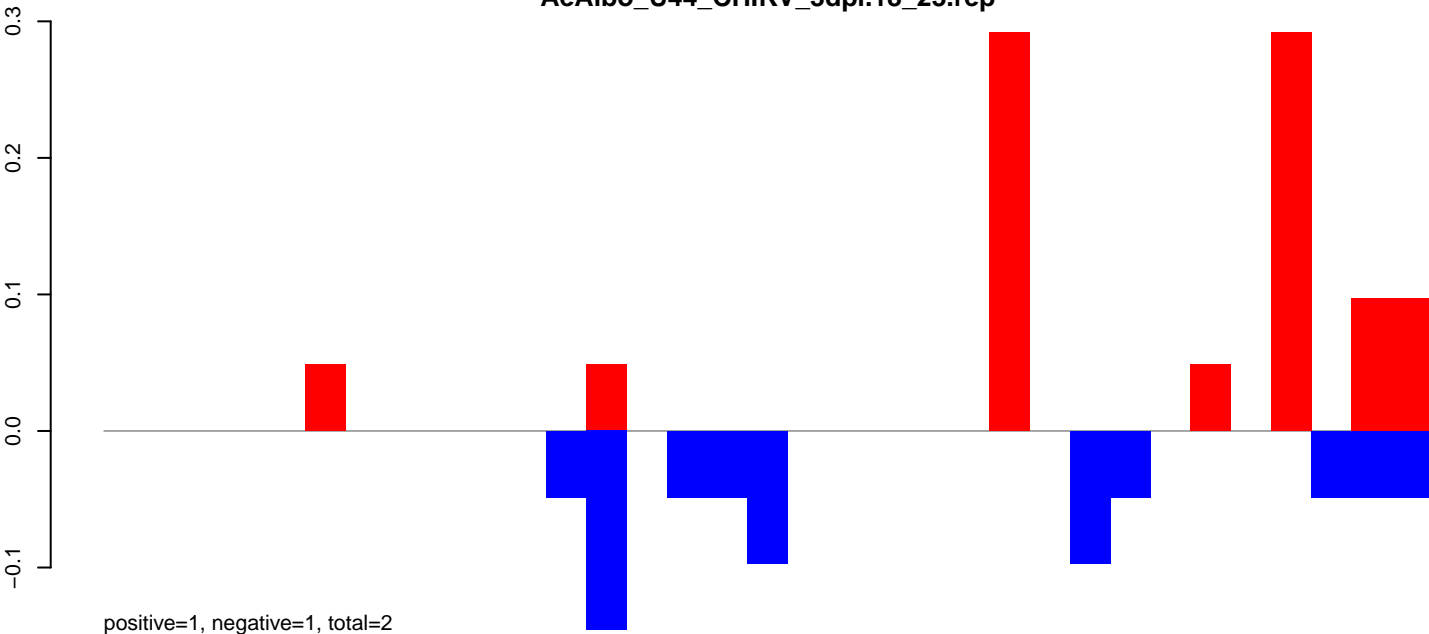

AeAlbo_U44_CHIKV_3dpi.18_23.rep