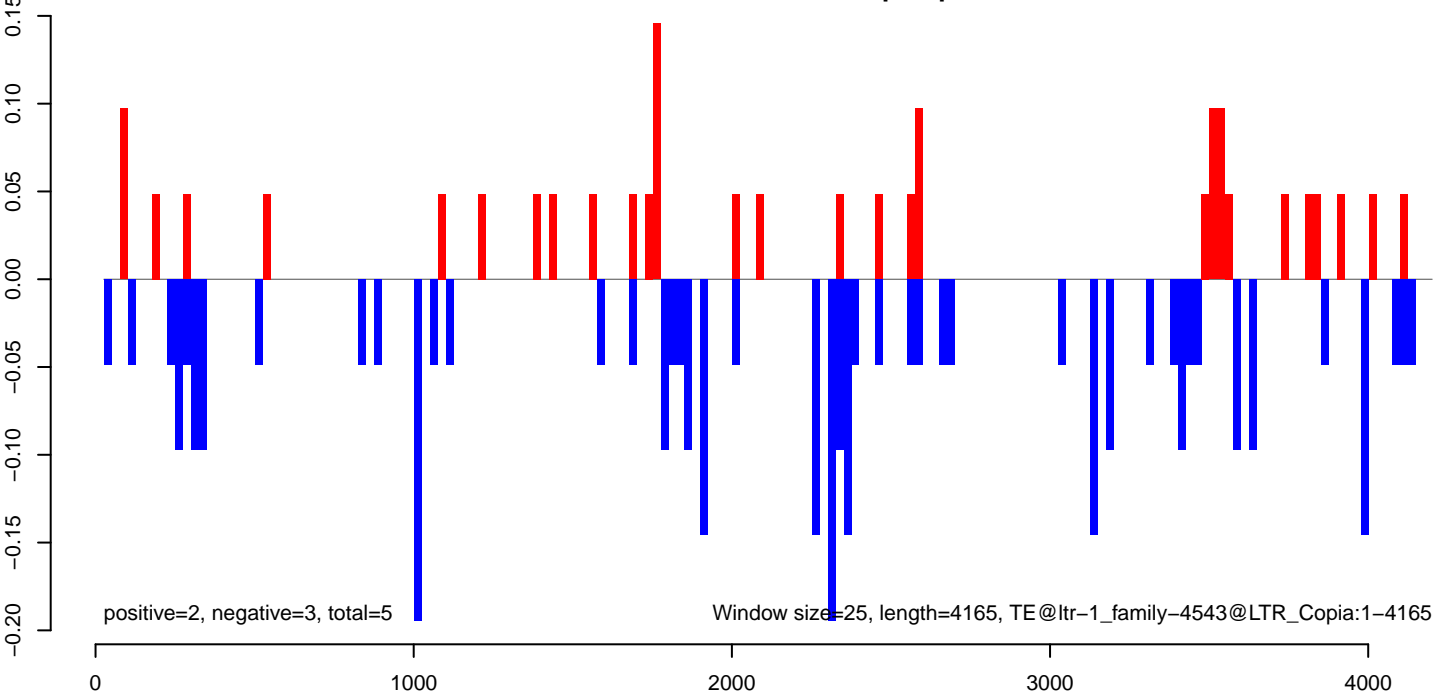

AeAlbo_U44_CHIKV_3dpi.rep