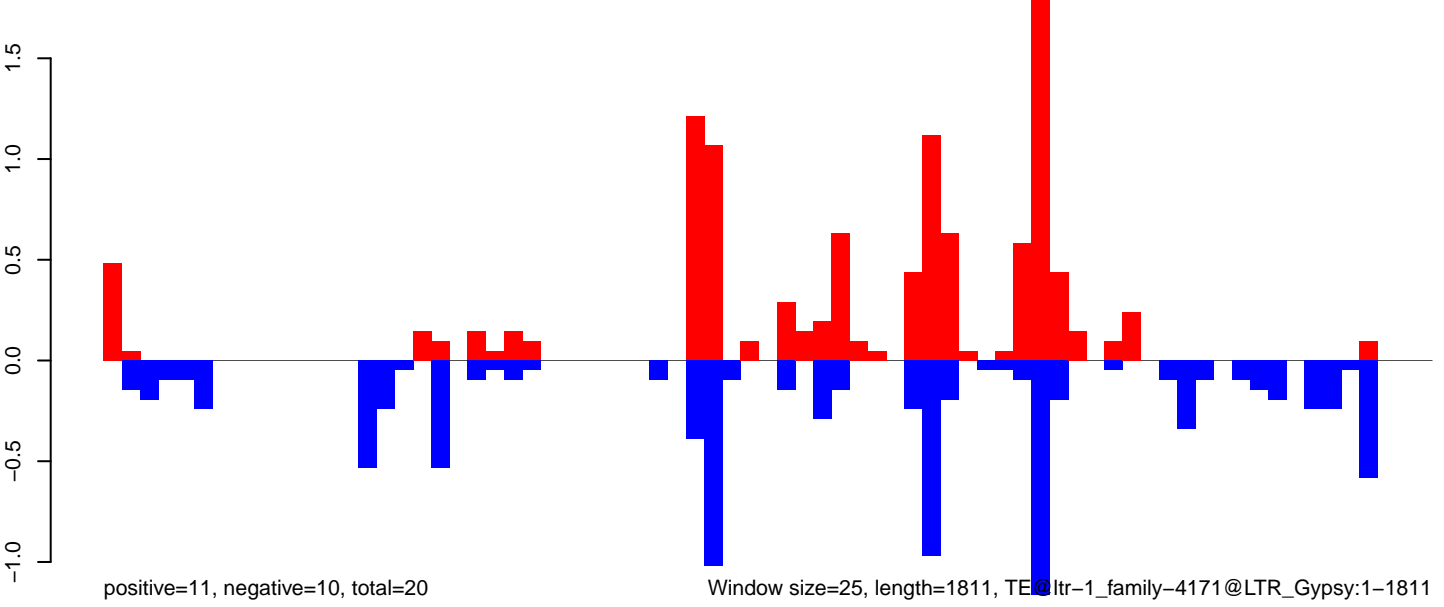

AeAlbo\_U44\_CHIKV\_3dpi.24\_35.rep

AeAlbo\_U44\_CHIKV\_3dpi.rep

Window size=25, length=1811, TE@ltr-1\_family-4171@LTR\_Gypsy:1-1811

**AeAlbo\_U44\_CHIKV\_3dpi.18\_23.rep**

**AeAlbo\_U44\_CHIKV\_3dpi.24\_35.rep**