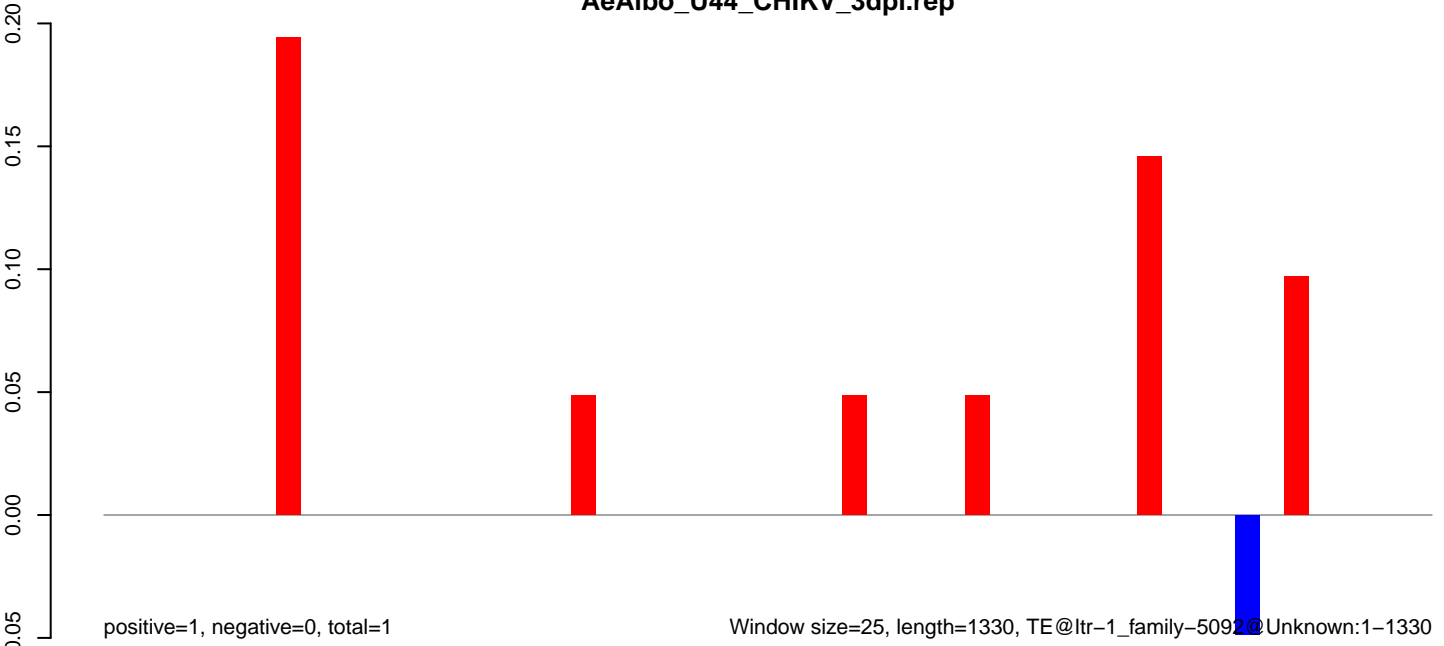

**AeAlbo\_U44\_CHIKV\_3dpi.rep**

Window size=25, length=1330, TE@ltr-1\_family-5092@Unknown:1-1330

AeAlbo\_U44\_CHIKV\_3dpi.18\_23.rep

AeAlbo\_U44\_CHIKV\_3dpi.24\_35.rep

AeAlbo\_U44\_CHIKV\_3dpi.rep

**AeAlbo\_U44\_CHIKV\_3dpi.18\_23.rep**