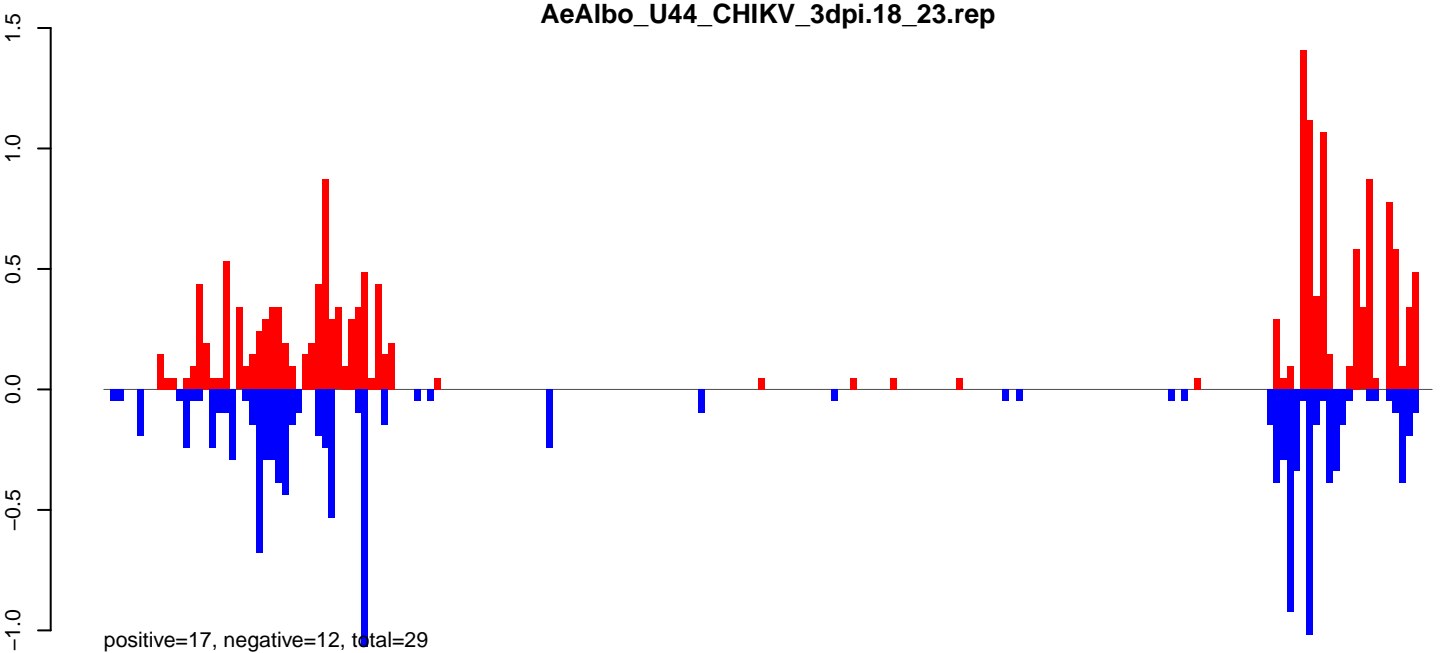

AeAlbo_U44_CHIKV_3dpi.18_23.rep