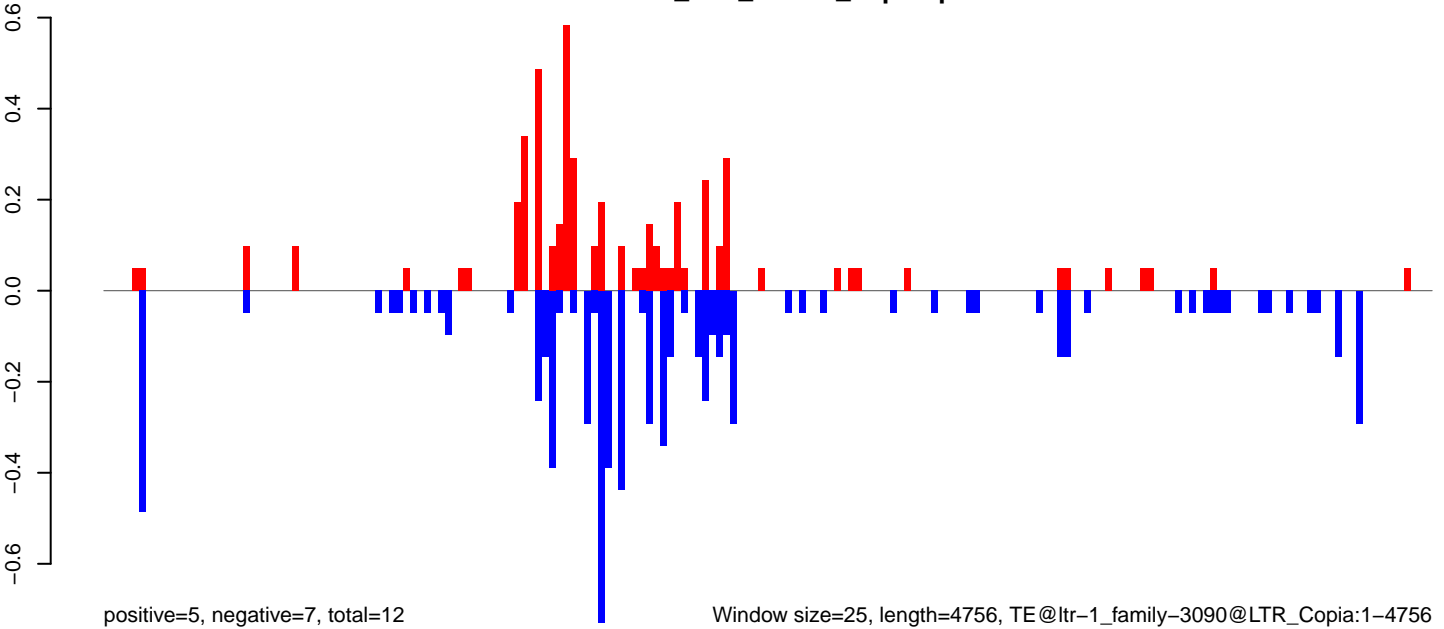

AeAlbo_U44_CHIKV_3dpi.rep