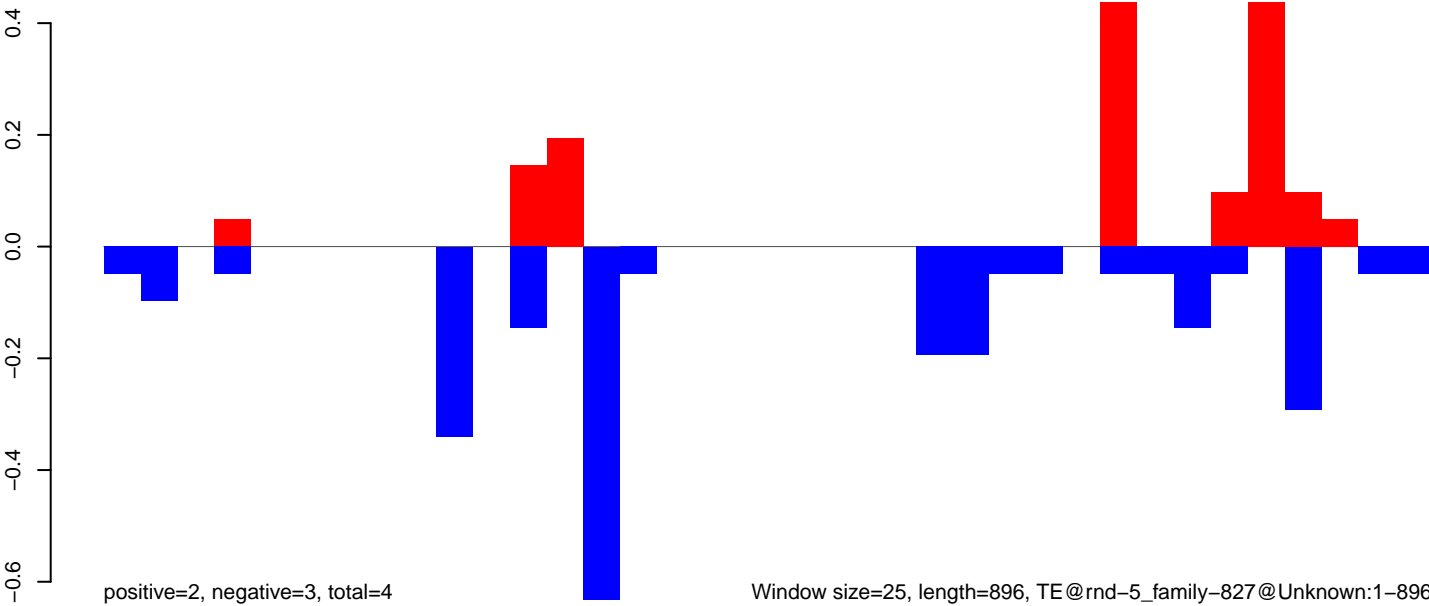

AeAlbo_U44_CHIKV_3dpi.18_23.rep

AeAlbo_U44_CHIKV_3dpi.rep