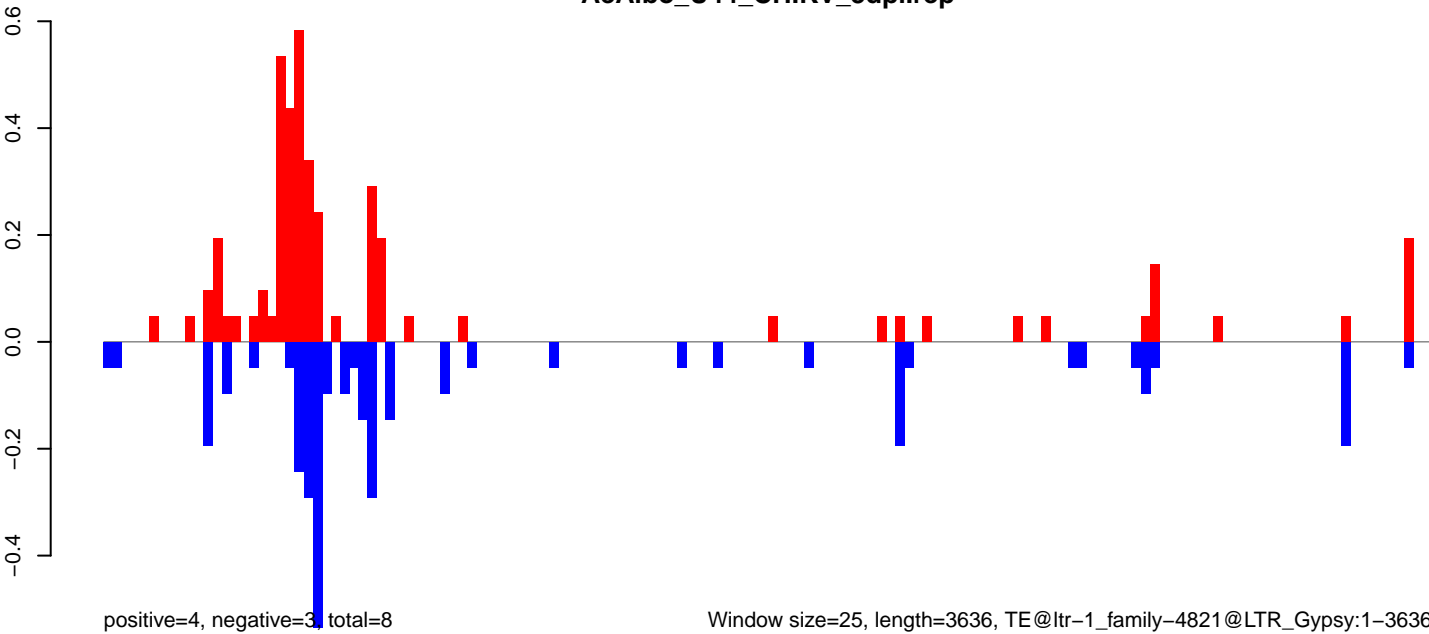

AeAlbo\_U44\_CHIKV\_3dpi.rep

Window size=25, length=3636, TE@ltr-1\_family-4821@LTR\_Gypsy:1-3636

0 1000 2000 3000

AeAlbo\_U44\_CHIKV\_3dpi.18\_23.rep

AeAlbo\_U44\_CHIKV\_3dpi.24\_35.rep

AeAlbo\_U44\_CHIKV\_3dpi.rep