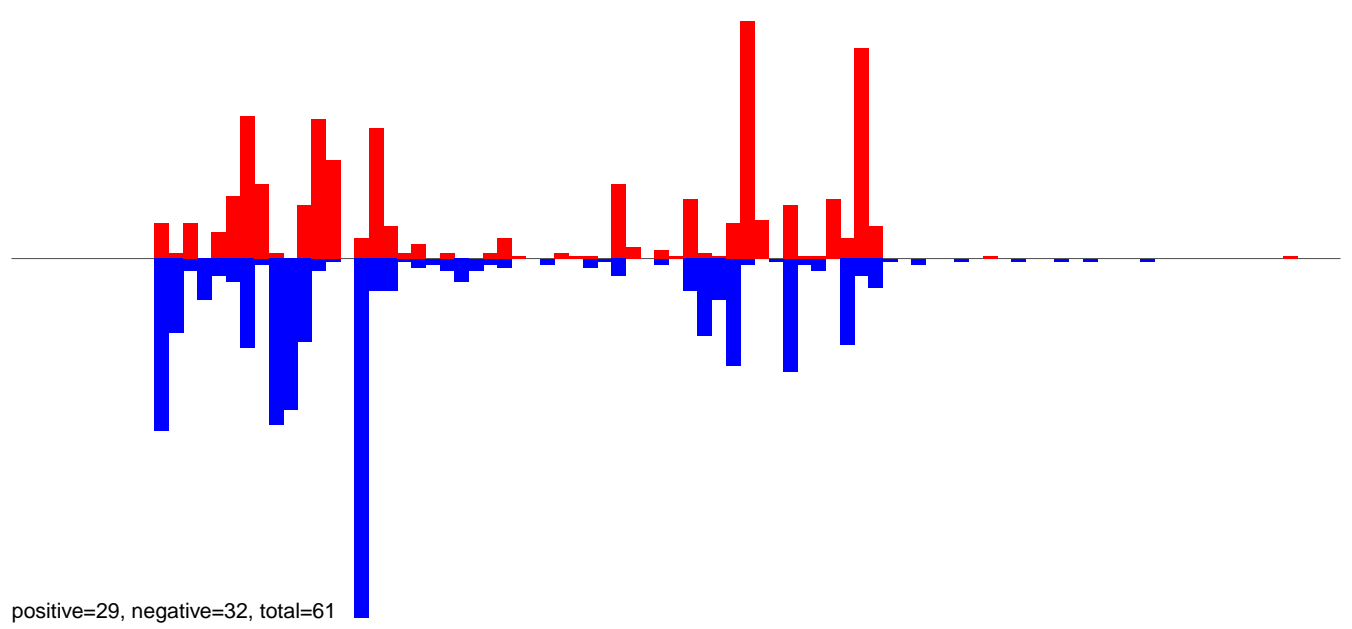

AeAlbo_U44_CHIKV_3dpi.18_23.rep