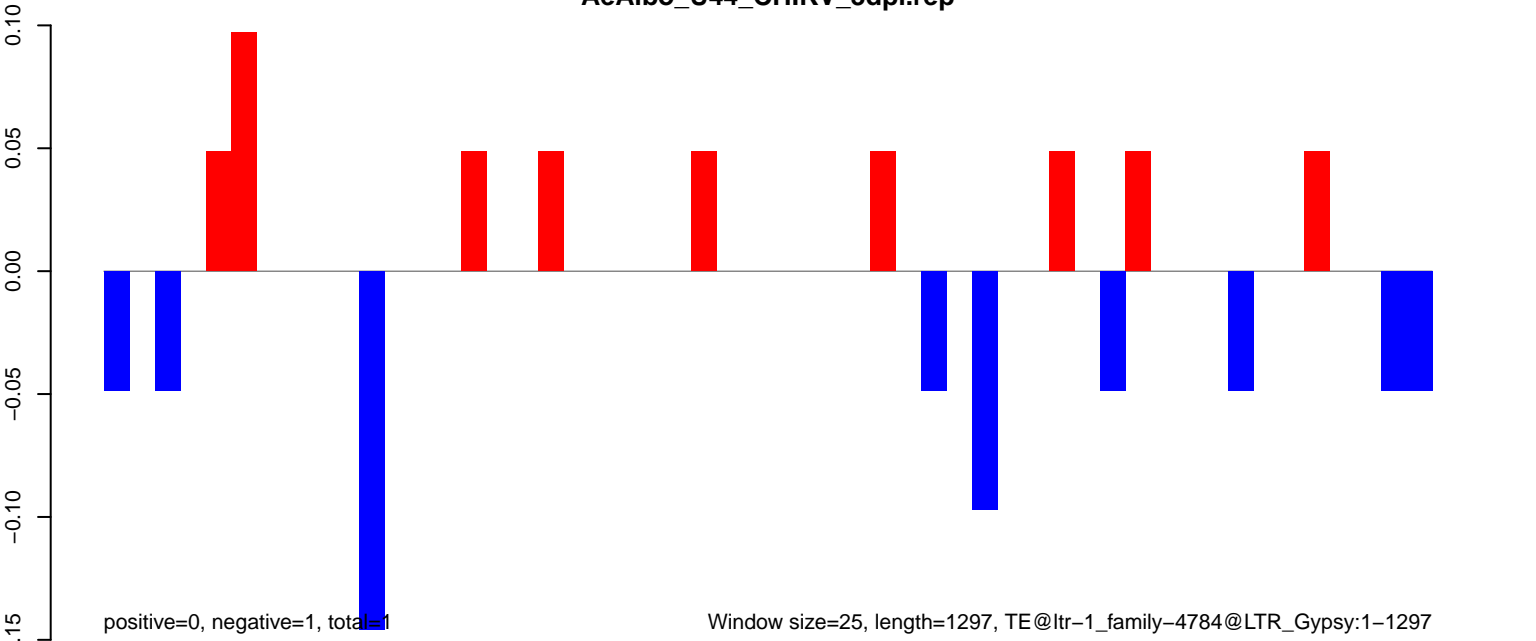

AeAlbo_U44_CHIKV_3dpi.18_23.rep

AeAlbo_U44_CHIKV_3dpi.rep