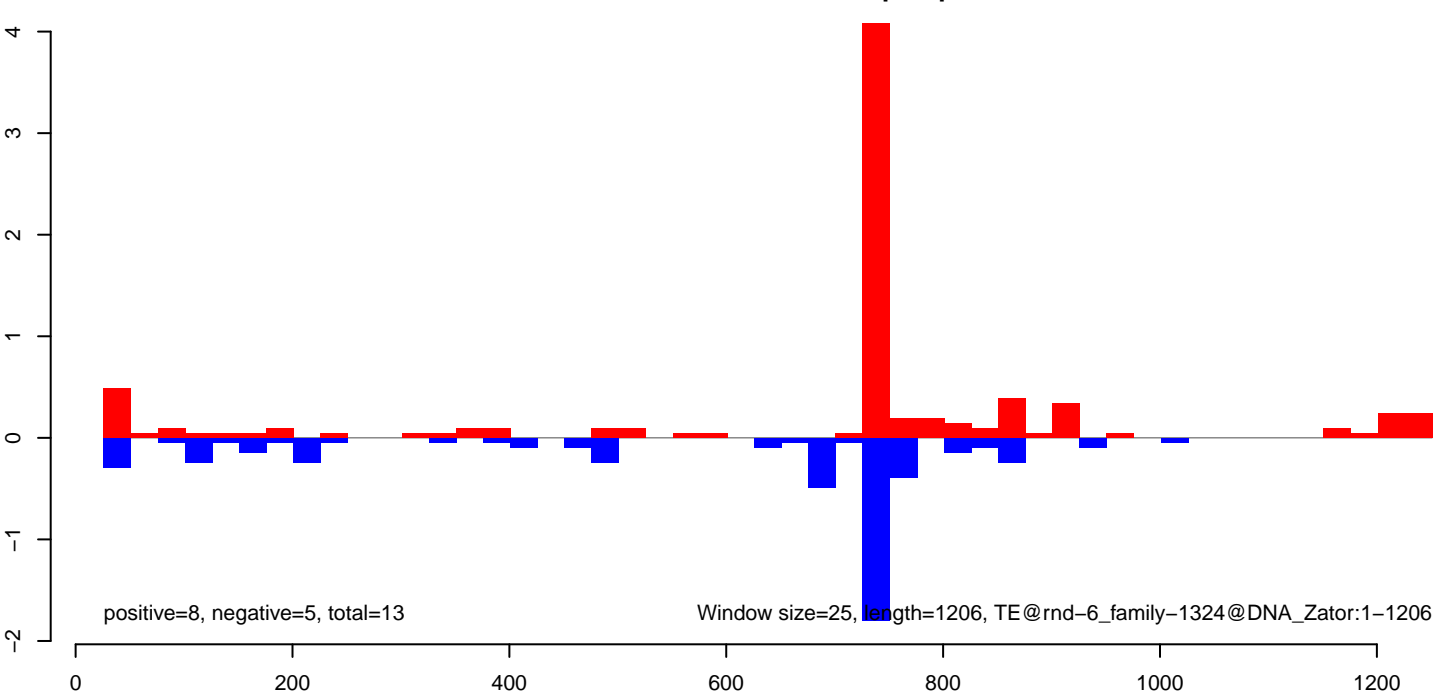

AeAlbo_U44_CHIKV_3dpi.18_23.rep

AeAlbo_U44_CHIKV_3dpi.rep