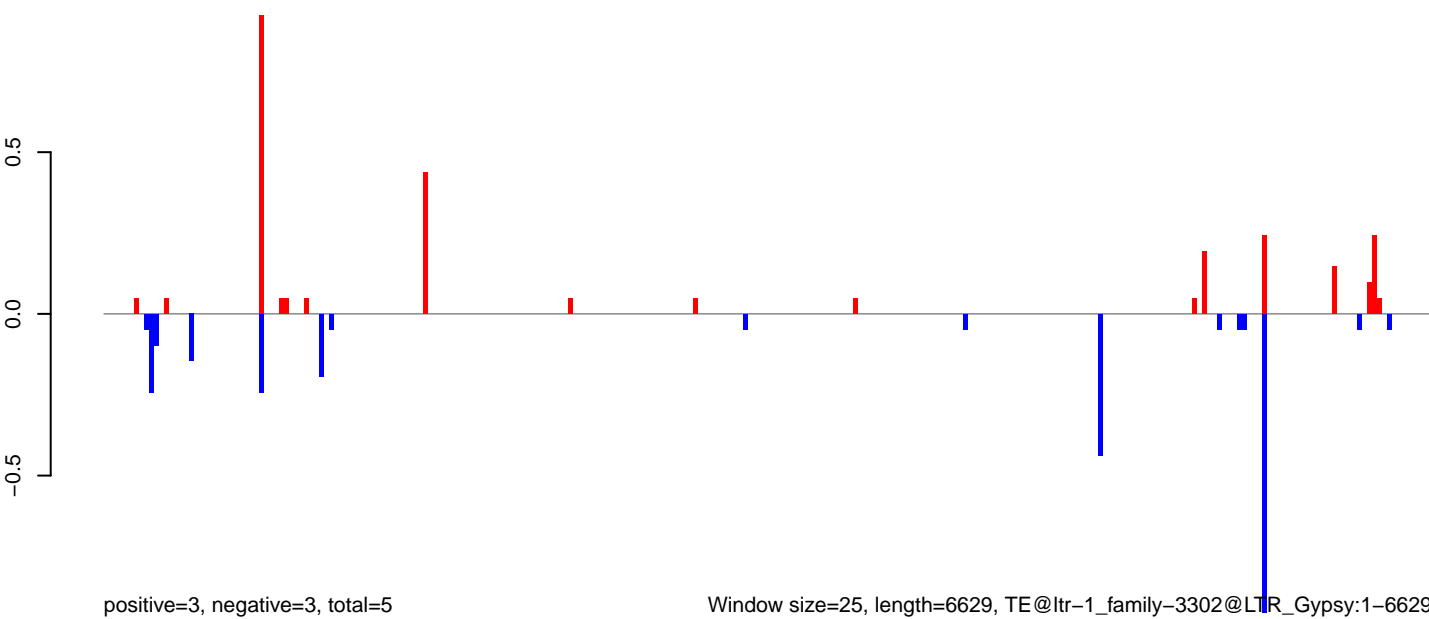

AeAlbo\_U44\_CHIKV\_3dpi.24\_35.rep

AeAlbo\_U44\_CHIKV\_3dpi.rep

Window size=25, length=6629, TE@ltr-1\_family-3302@LTR\_Gypsy:1-6629

0 1000 2000 3000 4000 5000 6000

**AeAlbo\_U44\_CHIKV\_3dpi.18\_23.rep**