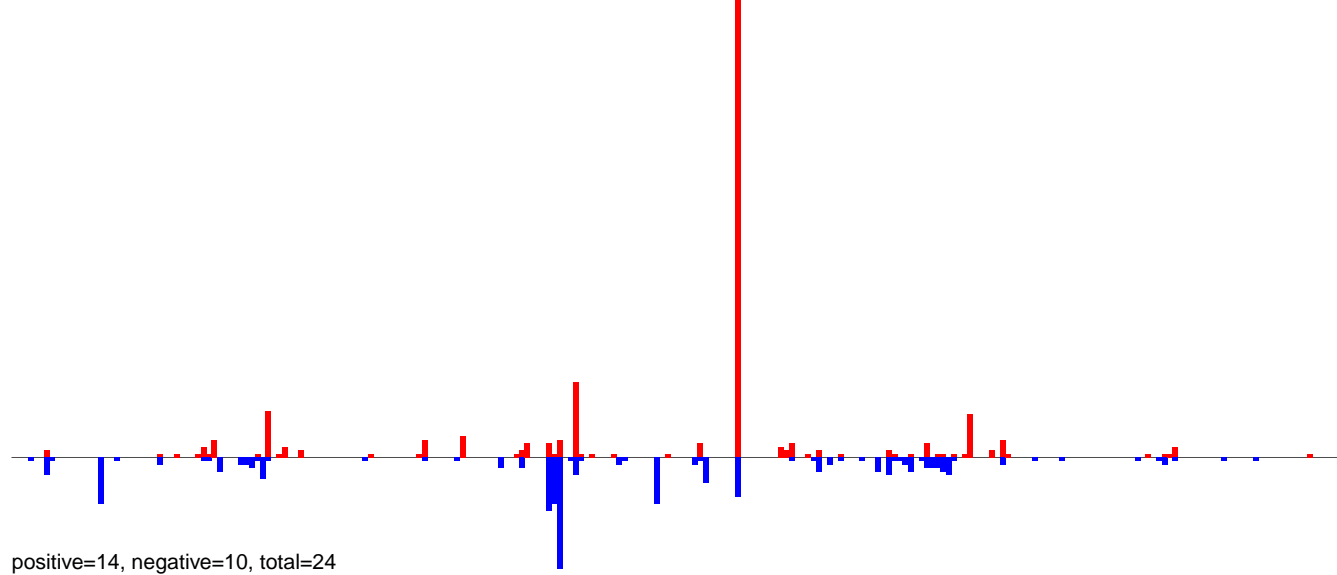

**AeAlbo\_U44\_CHIKV\_3dpi.24\_35.rep**

**AeAlbo\_U44\_CHIKV\_3dpi.rep**

Window size=25, length=6926, TE@ltr-1\_family-3179@LINE RTE-BovB:1-6926

0 1000 2000 3000 4000 5000 6000 7000

AeAlbo\_U44\_CHIKV\_3dpi.18\_23.rep