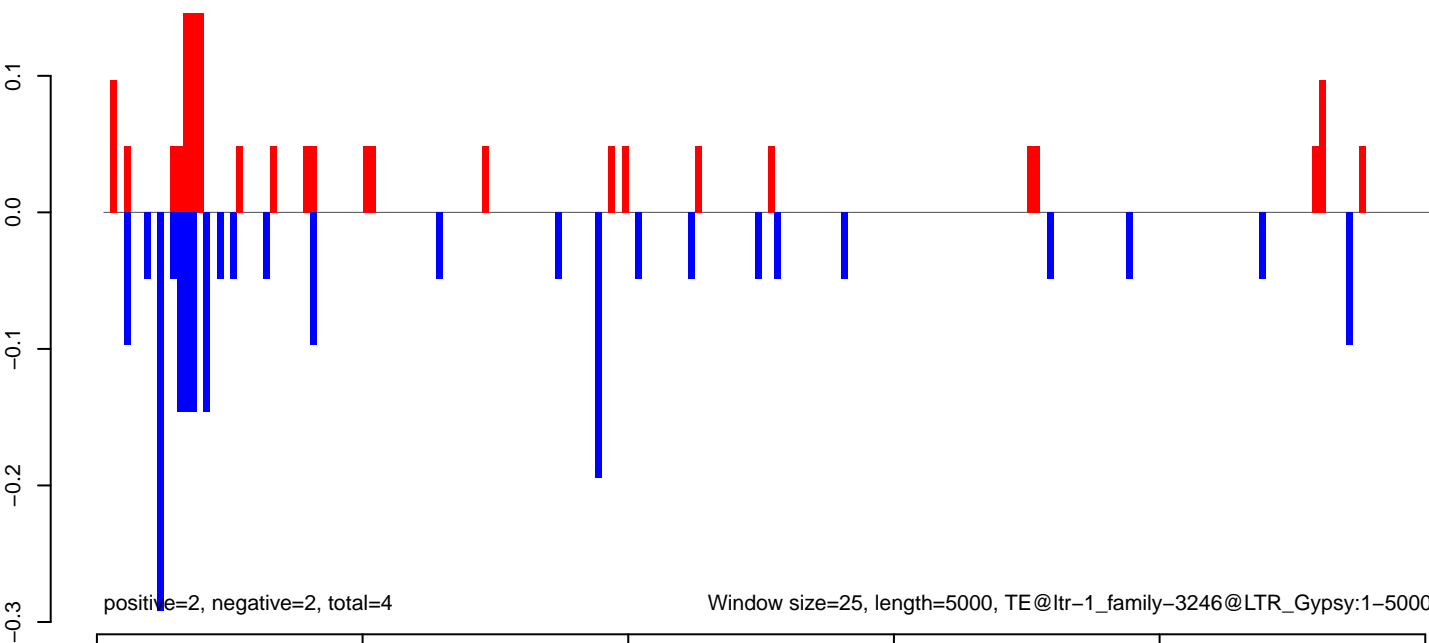

AeAlbo_U44_CHIKV_3dpi.rep