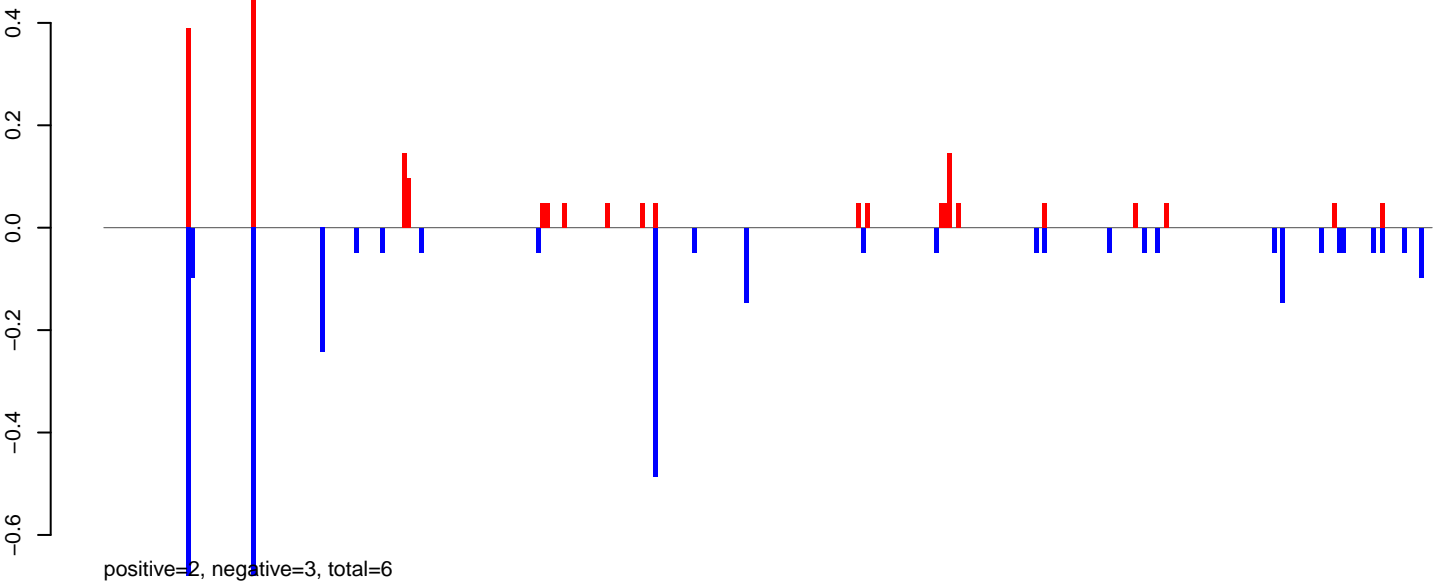

AeAlbo\_U44\_CHIKV\_3dpi.24\_35.rep

AeAlbo\_U44\_CHIKV\_3dpi.rep

0 1000 2000 3000 4000 5000

AeAlbo\_U44\_CHIKV\_3dpi.18\_23.rep

AeAlbo\_U44\_CHIKV\_3dpi.24\_35.rep

AeAlbo\_U44\_CHIKV\_3dpi.rep

Window size=25, length=7665, TE@ltr-1\_family-4003@LINE\_L2:1-7665