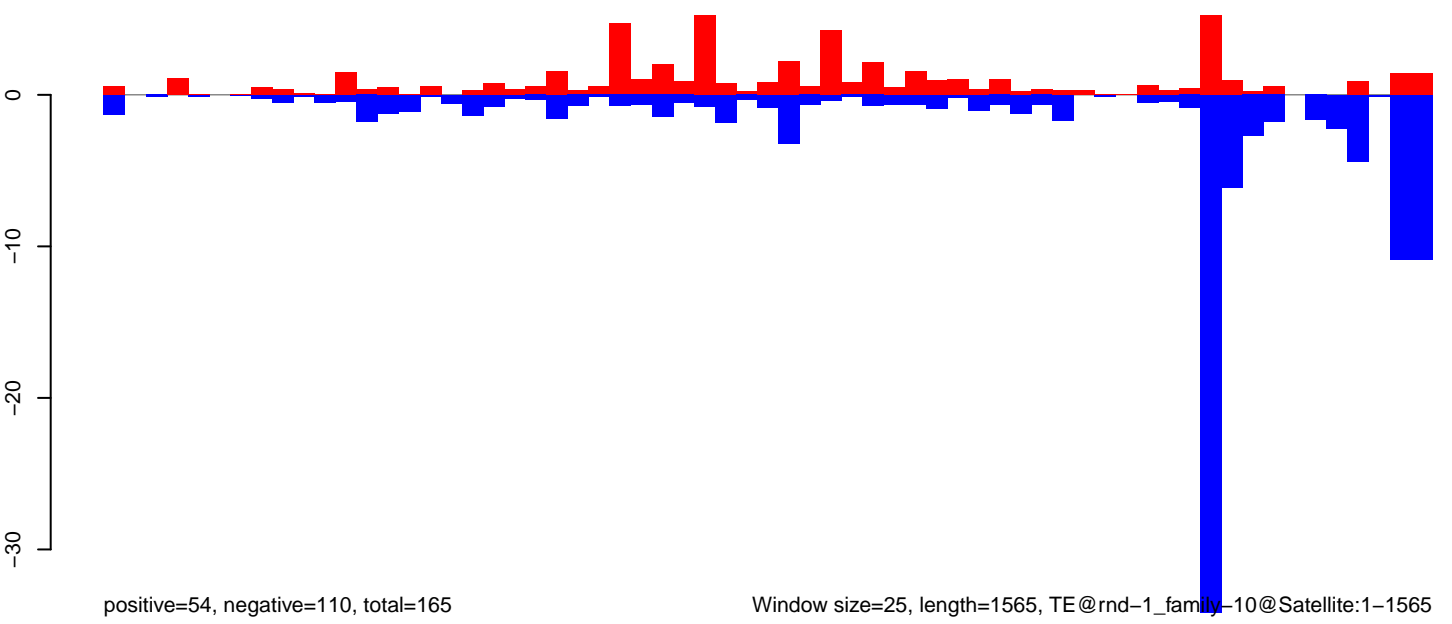

AeAlbo_U44_CHIKV_3dpi.rep

Window size=25, length=1565, TE@rnd-1_family-10@Satellite:1-1565

0 500 1000 1500