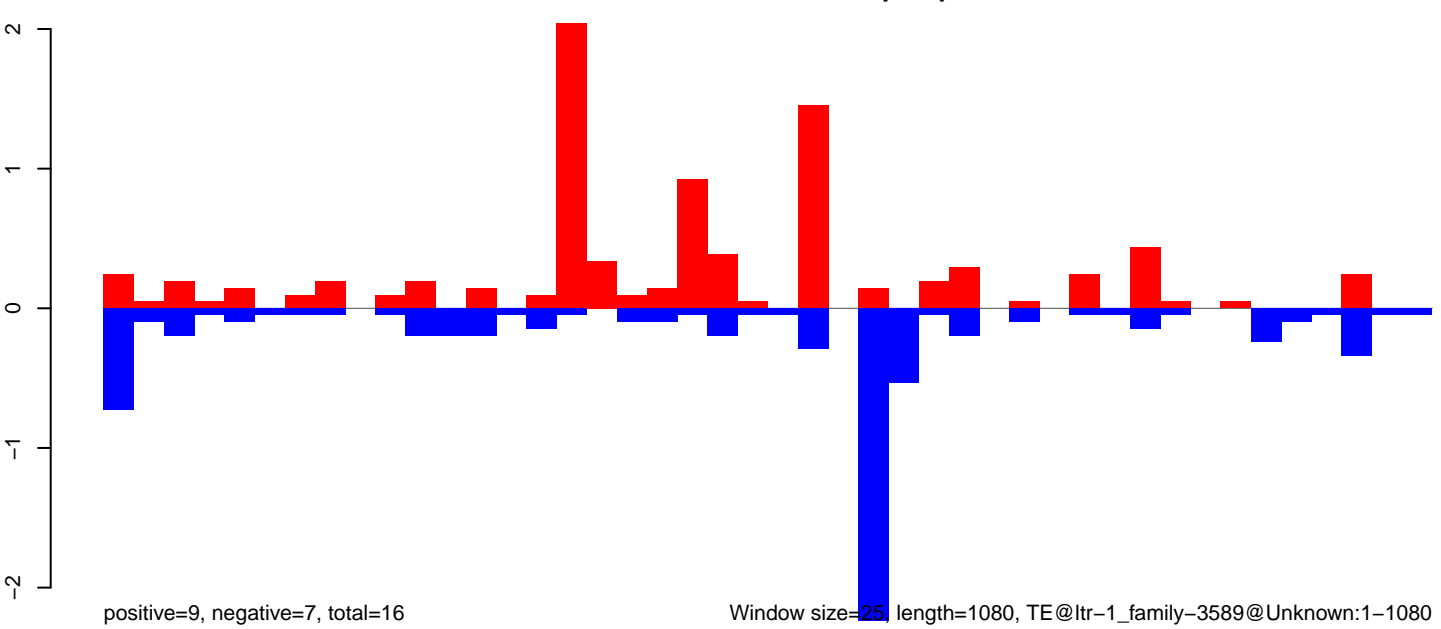

AeAlbo_U44_CHIKV_3dpi.rep