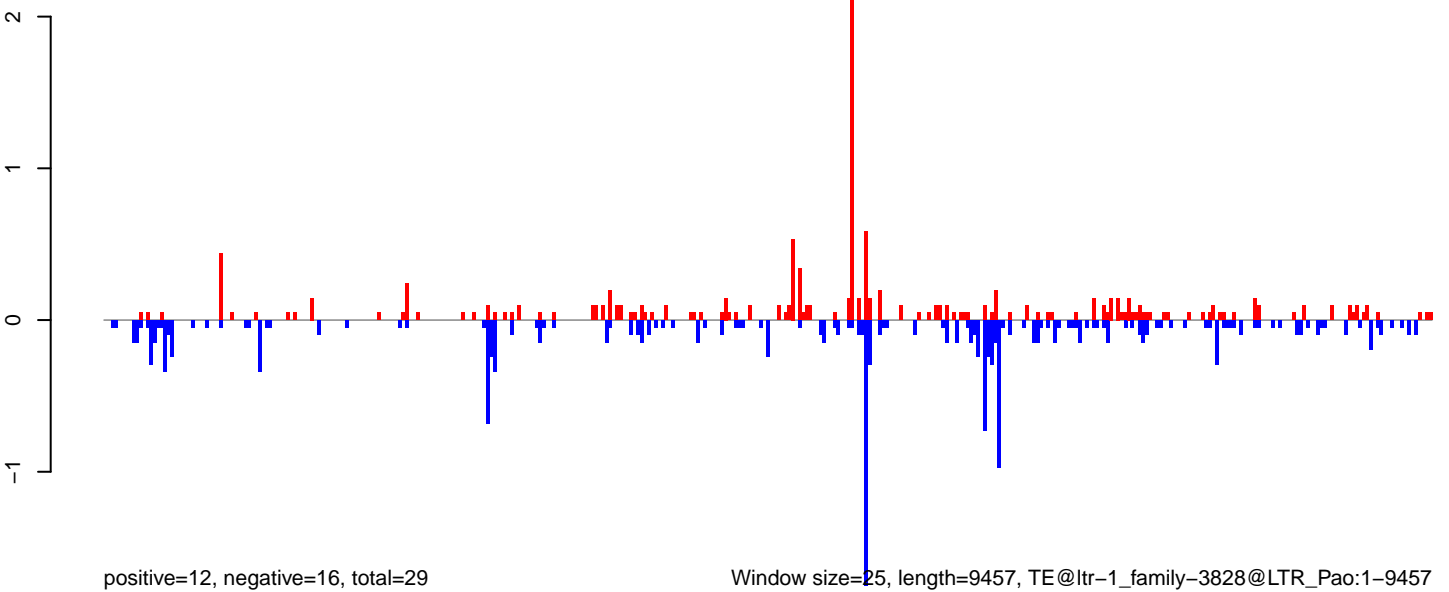

AeAlbo\_U44\_CHIKV\_3dpi.rep

Window size=25, length=9457, TE@ltr-1\_family-3828@LTR\_Pao:1-9457

0 2000 4000 6000 8000

**AeAlbo\_U44\_CHIKV\_3dpi.18\_23.rep**

**AeAlbo\_U44\_CHIKV\_3dpi.24\_35.rep**

**AeAlbo\_U44\_CHIKV\_3dpi.rep**