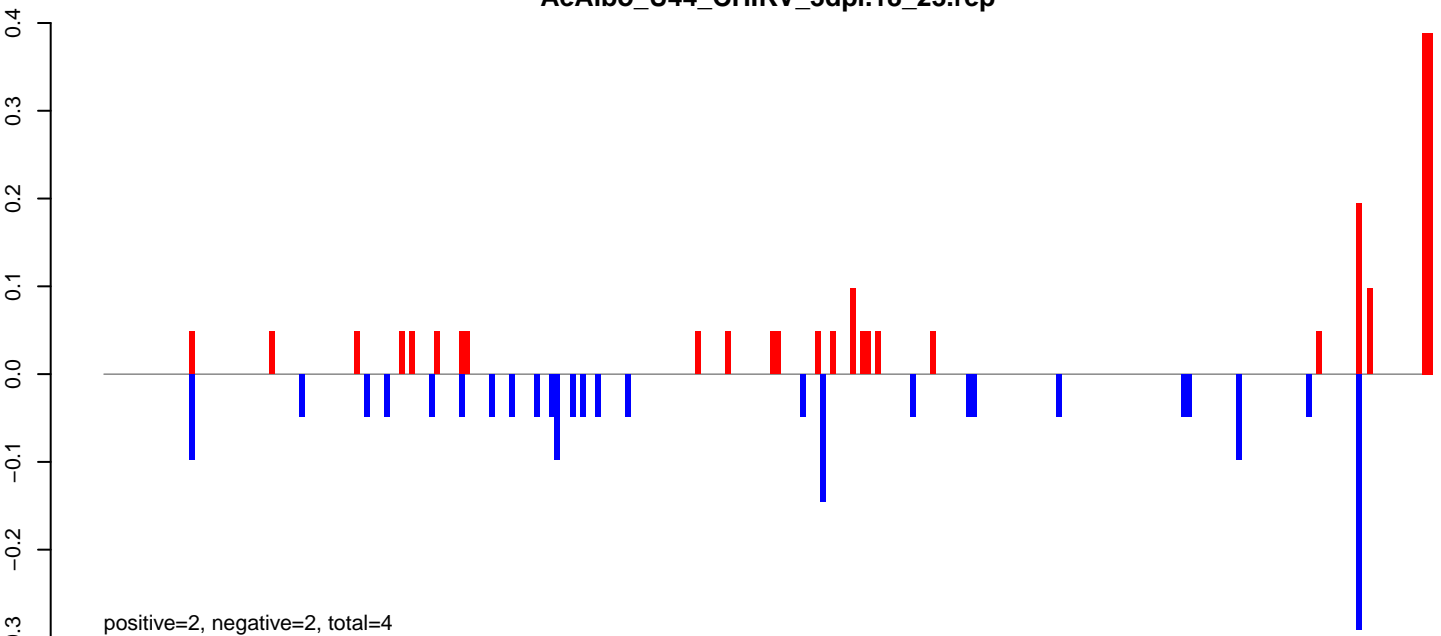

AeAlbo\_U44\_CHIKV\_3dpi.24\_35.rep

AeAlbo\_U44\_CHIKV\_3dpi.rep

Window size=25, length=2151, TE@rnd-1\_family-373@LINE\_R1-LOA:1-2151

AeAlbo\_U44\_CHIKV\_3dpi.18\_23.rep

AeAlbo\_U44\_CHIKV\_3dpi.24\_35.rep