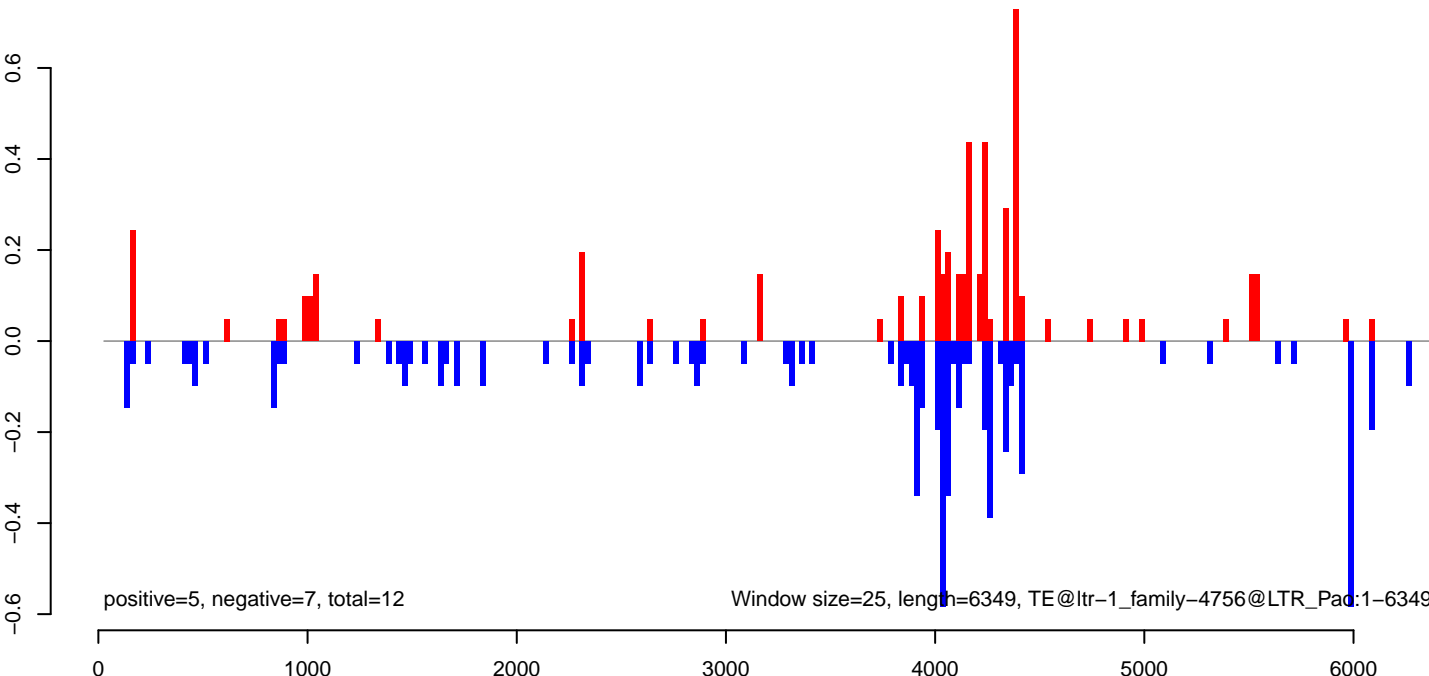

AeAlbo_U44_CHIKV_3dpi.rep