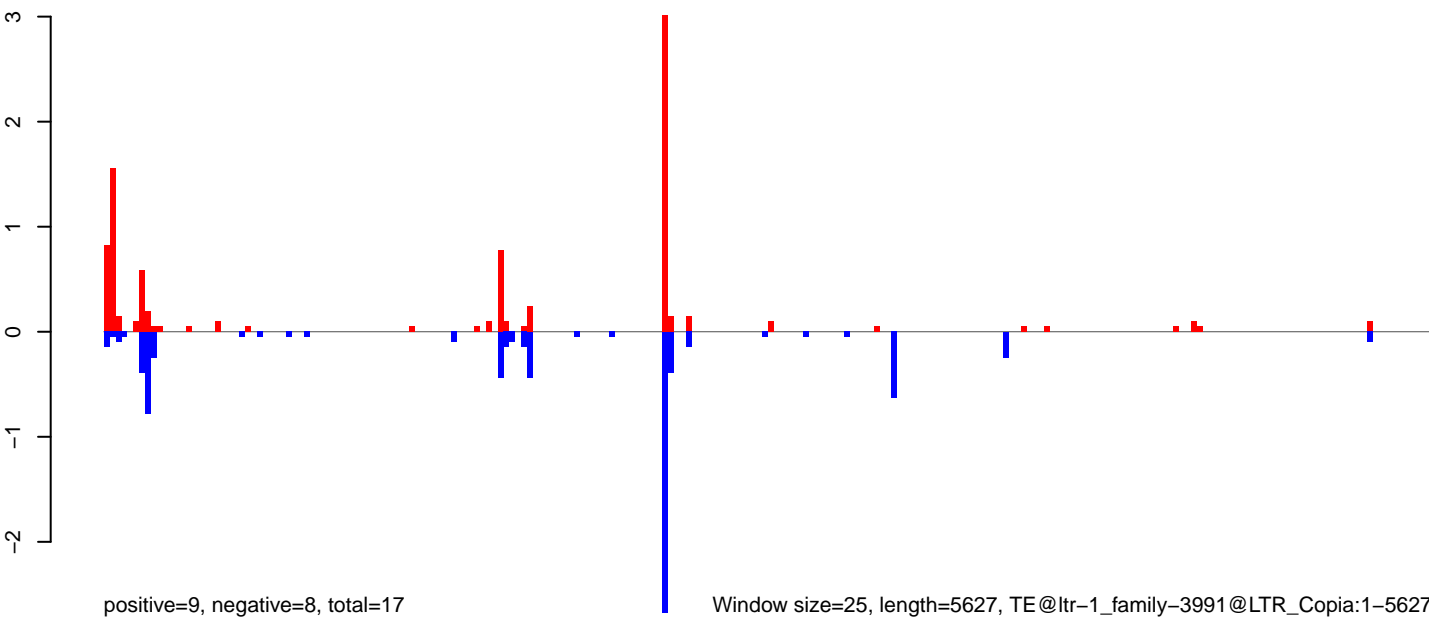

AeAlbo_U44_CHIKV_3dpi.rep

Window size=25, length=5627, TE@ltr-1_family-3991@LTR_Copia:1-5627