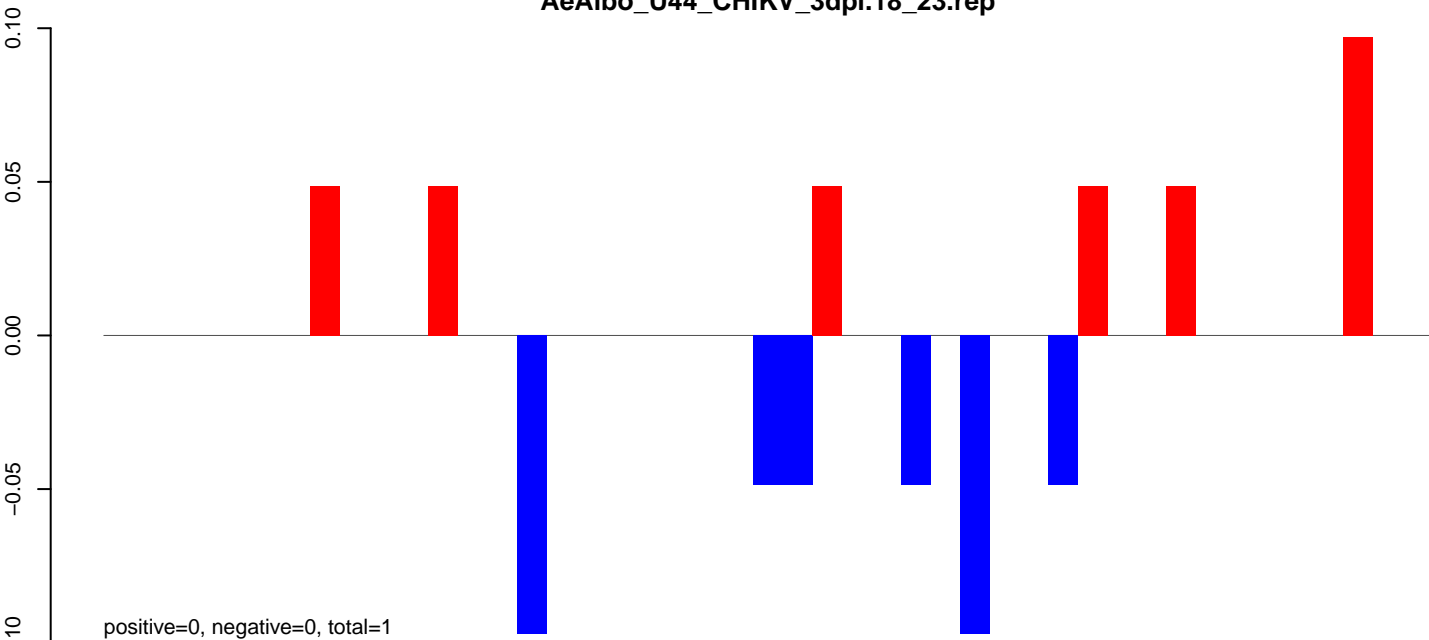

AeAlbo\_U44\_CHIKV\_3dpi.18\_23.rep

AeAlbo\_U44\_CHIKV\_3dpi.24\_35.rep

AeAlbo\_U44\_CHIKV\_3dpi.rep

Window size=25, length=1114, TE@ltr-1\_family-5831@LTR\_Gypsy:1-1114

AeAlbo\_U44\_CHIKV\_3dpi.18\_23.rep