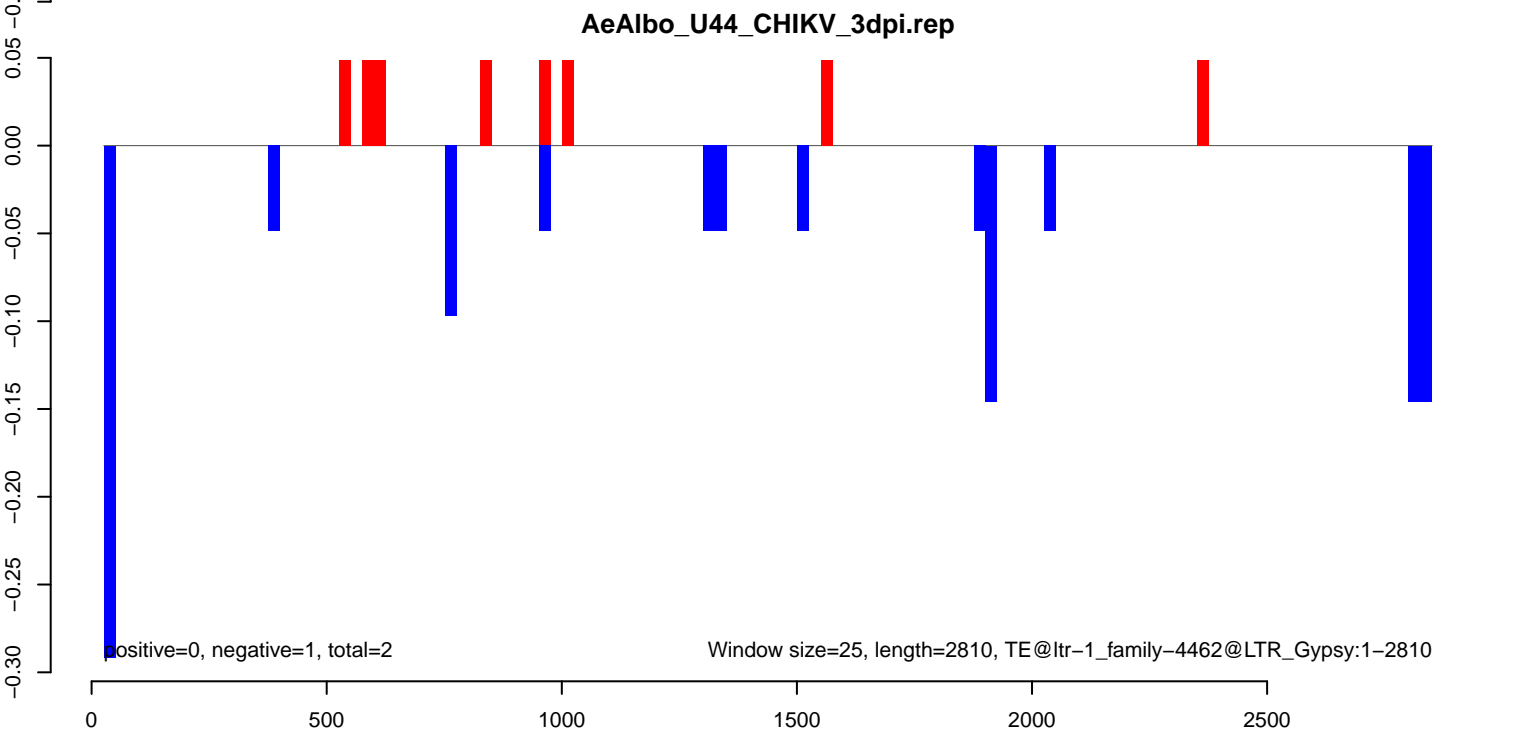

**AeAlbo\_U44\_CHIKV\_3dpi.24\_35.rep**

**AeAlbo\_U44\_CHIKV\_3dpi.rep**

**AeAlbo\_U44\_CHIKV\_3dpi.18\_23.rep**

**AeAlbo\_U44\_CHIKV\_3dpi.24\_35.rep**

**AeAlbo\_U44\_CHIKV\_3dpi.rep**

Window size=25, length=2262, TE@ltr-1\_family-4471@LTR\_Gypsy:1-2262