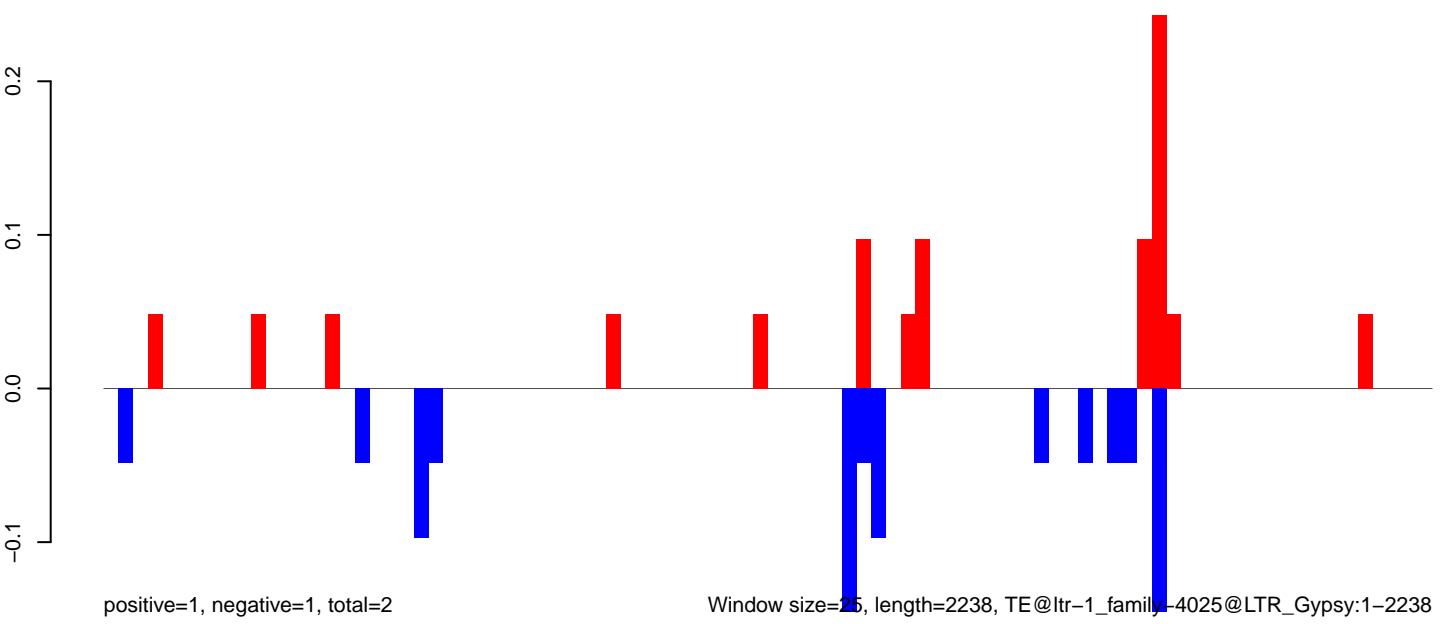

AeAlbo_U44_CHIKV_3dpi.rep