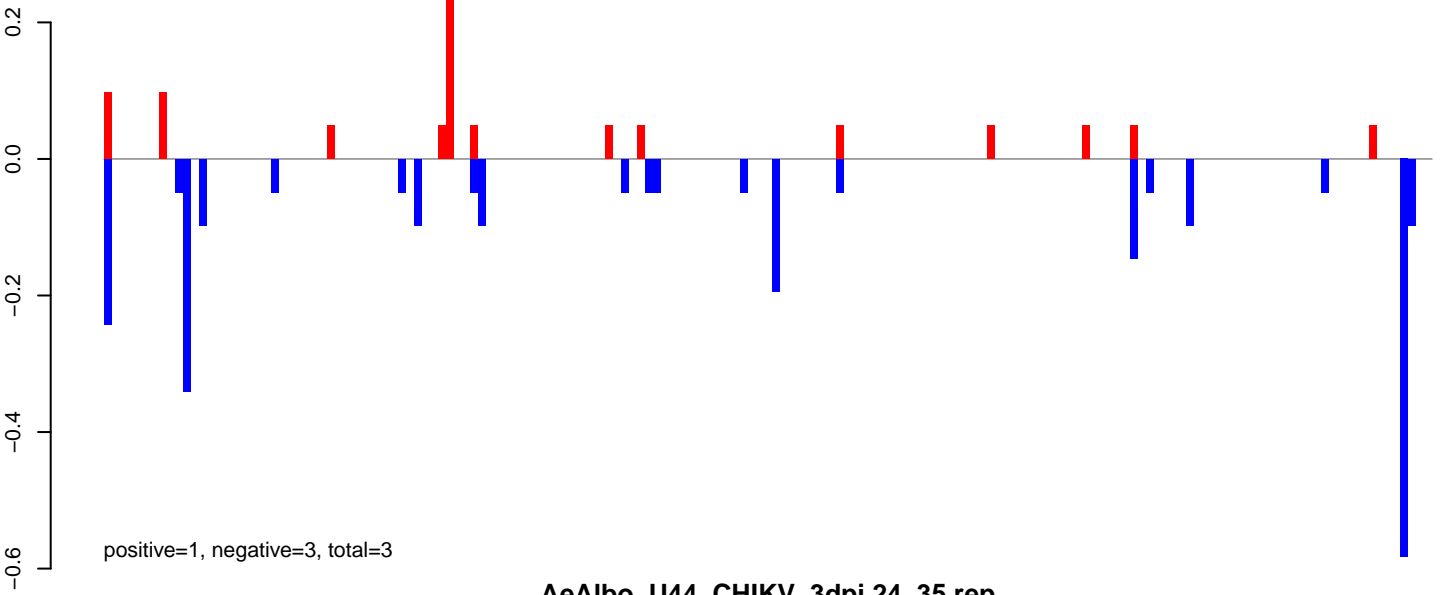

AeAlbo\_U44\_CHIKV\_3dpi.rep

**AeAlbo\_U44\_CHIKV\_3dpi.18\_23.rep**

**AeAlbo\_U44\_CHIKV\_3dpi.24\_35.rep**

**AeAlbo\_U44\_CHIKV\_3dpi.rep**

Window size=25, length=4170, TE@ltr-1\_family-5839@LTR\_Copia:1-4170