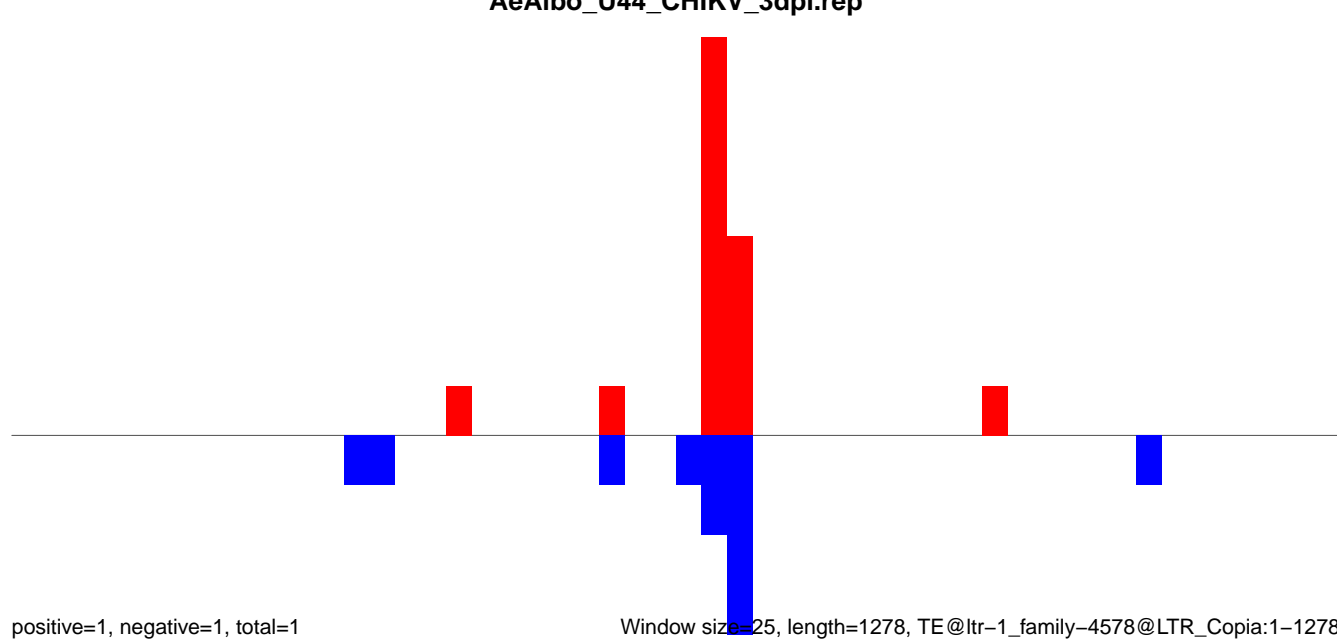

AeAlbo\_U44\_CHIKV\_3dpi.18\_23.rep

AeAlbo\_U44\_CHIKV\_3dpi.24\_35.rep

AeAlbo\_U44\_CHIKV\_3dpi.rep

Window size=25, length=681, TE@ltr-1\_family-4536@LTR\_Gypsy:1-681

**AeAlbo\_U44\_CHIKV\_3dpi.18\_23.rep**