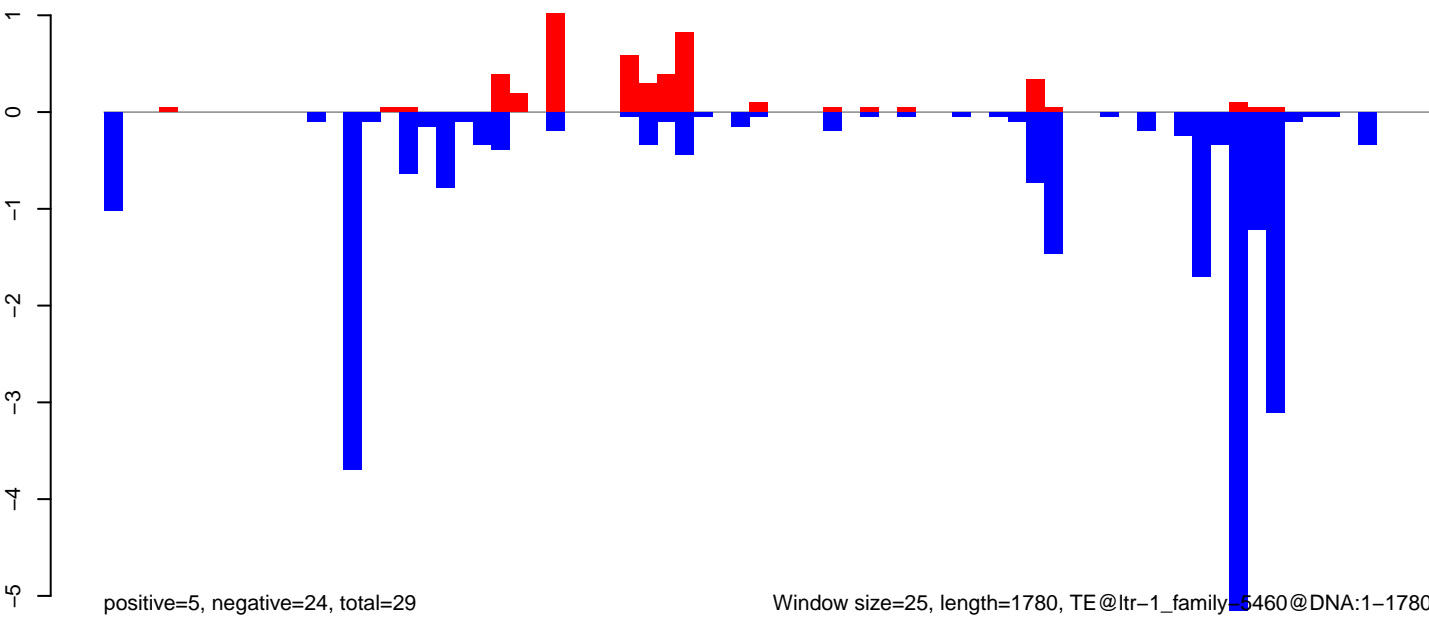

0 1000 2000 3000 4000 5000

AeAlbo\_U44\_CHIKV\_3dpi.18\_23.rep

AeAlbo\_U44\_CHIKV\_3dpi.24\_35.rep

AeAlbo\_U44\_CHIKV\_3dpi.rep

Window size=25, length=1780, TE@ltr-1\_family\_5460@DNA:1-1780

0 500 1000 1500