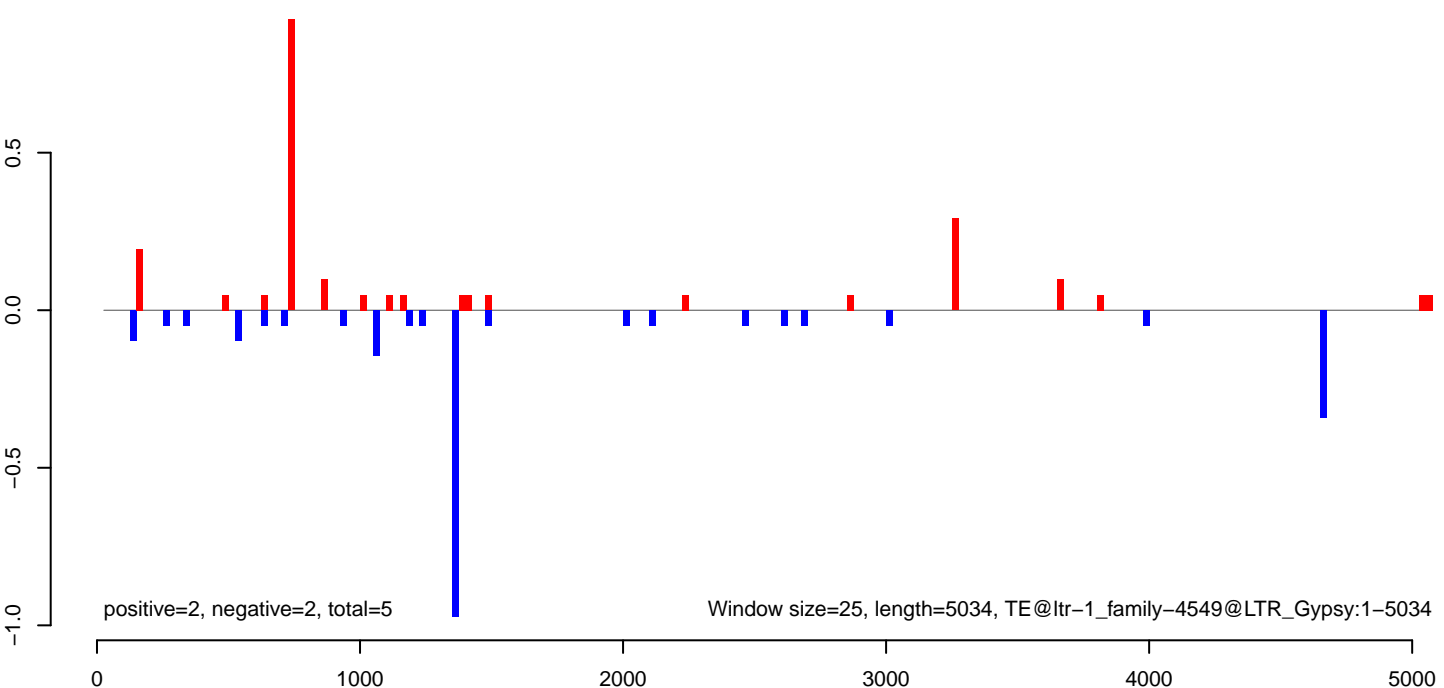

AeAlbo_U44_CHIKV_3dpi.18_23.rep

AeAlbo_U44_CHIKV_3dpi.rep