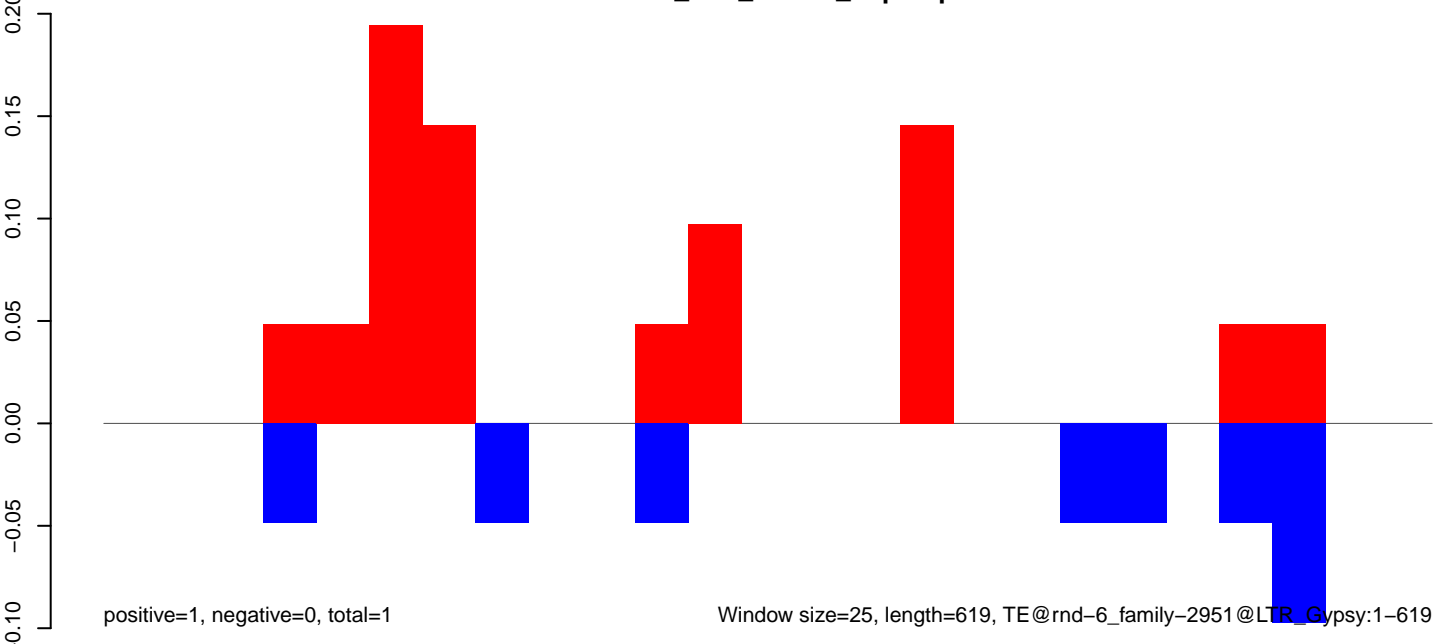

AeAlbo_U44_CHIKV_3dpi.18_23.rep

AeAlbo_U44_CHIKV_3dpi.rep