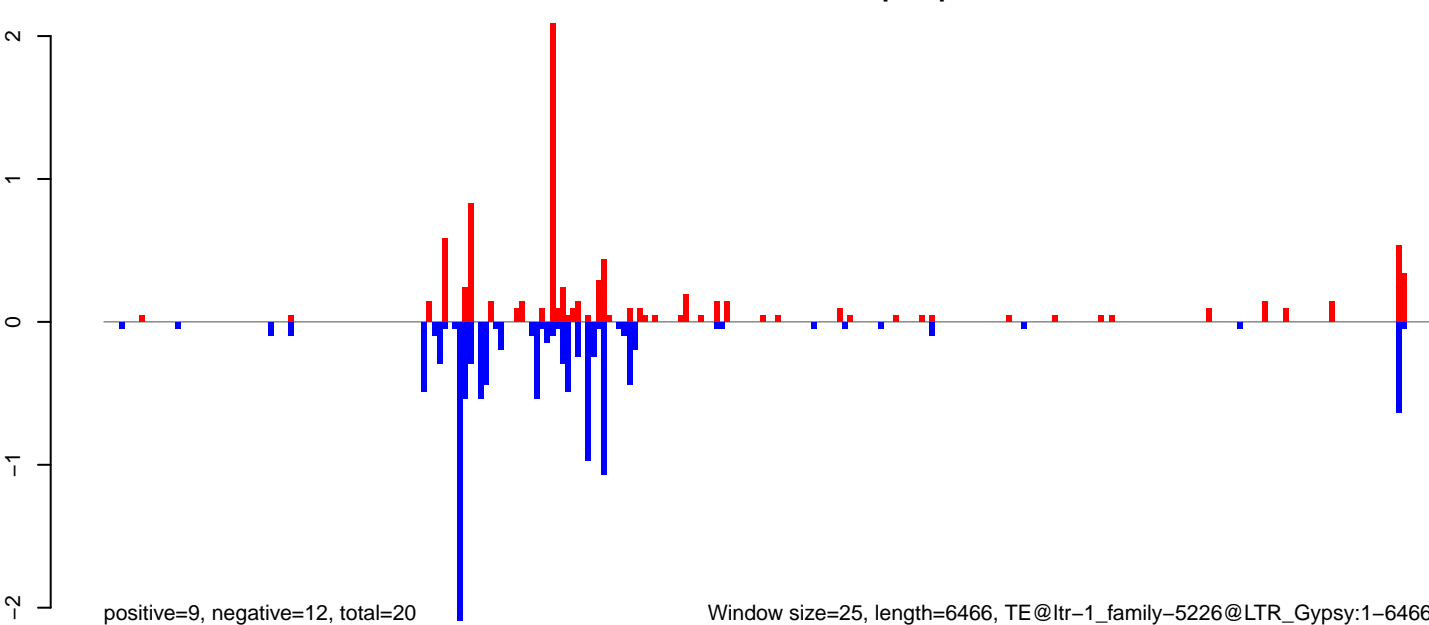

0 1000 2000 3000 4000 5000 6000 7000

AeAlbo\_U44\_CHIKV\_3dpi.18\_23.rep

AeAlbo\_U44\_CHIKV\_3dpi.24\_35.rep

AeAlbo\_U44\_CHIKV\_3dpi.rep

Window size=25, length=6466, TE@ltr-1\_family-5226@LTR\_Gypsy:1-6466