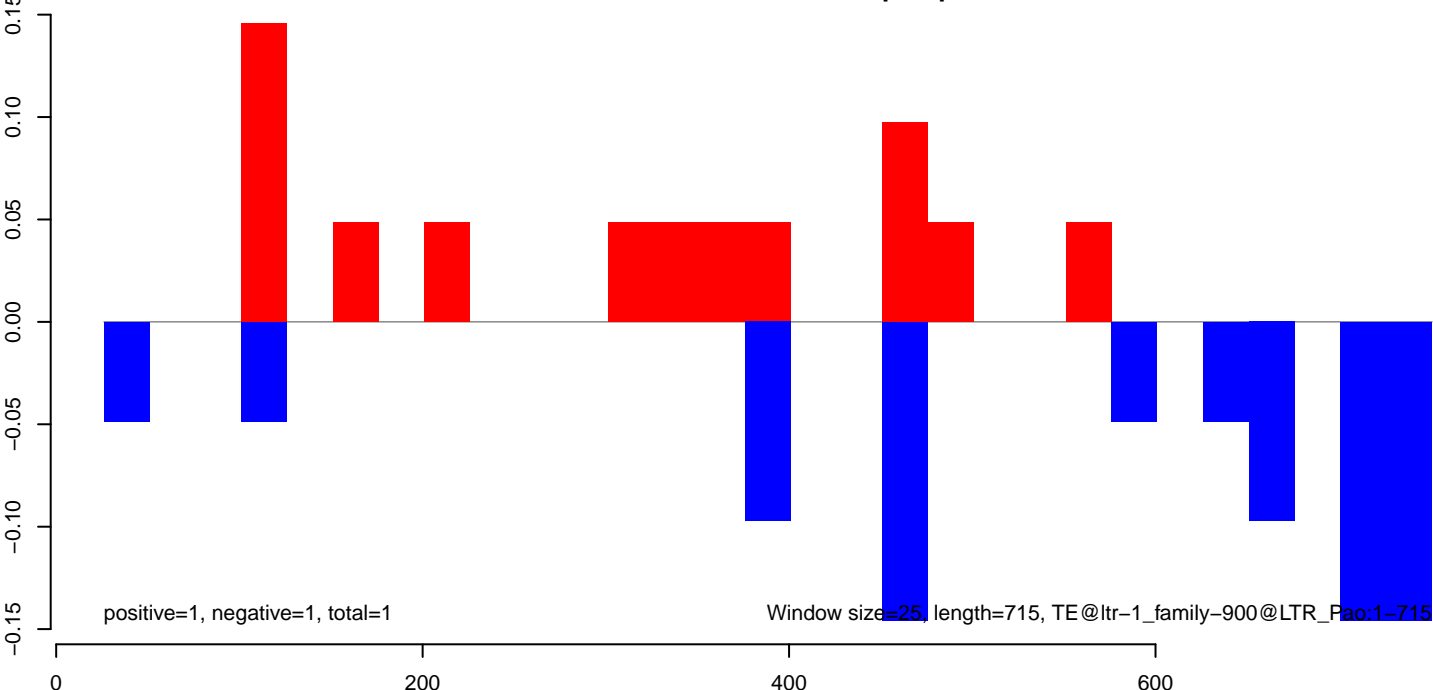

AeAlbo_U44_CHIKV_3dpi.rep