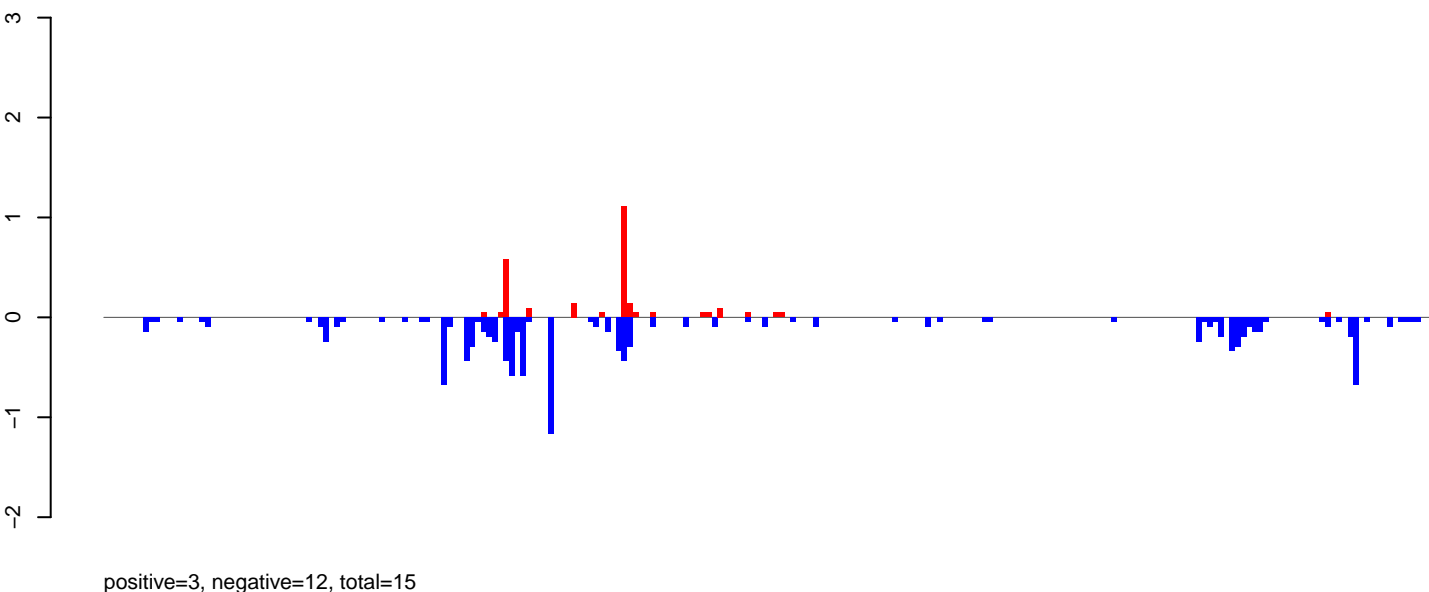

**AeAlbo\_U44\_CHIKV\_3dpi.24\_35.rep**

**AeAlbo\_U44\_CHIKV\_3dpi.rep**

Window size=25, length=5880, TE@ltr-1\_family-3292@LTR\_Copia:1-5880

0 1000 2000 3000 4000 5000 6000

**AeAlbo\_U44\_CHIKV\_3dpi.18\_23.rep**