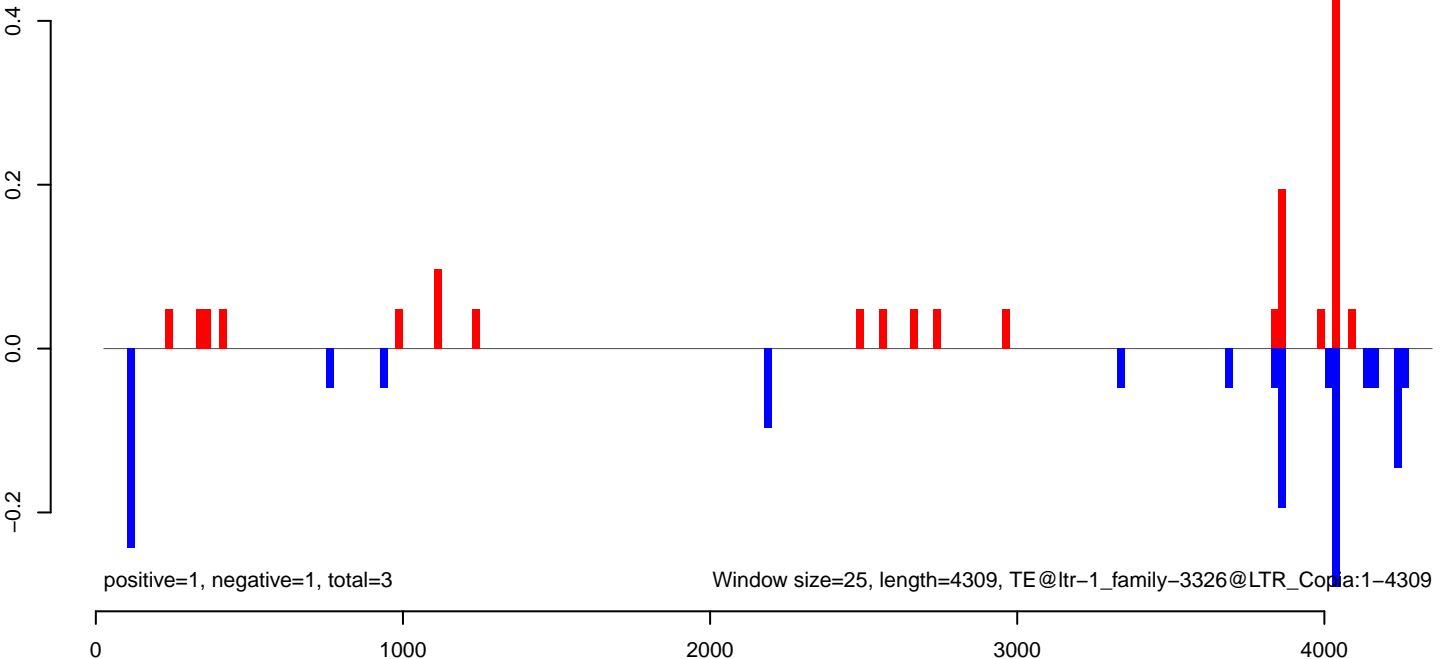

AeAlbo\_U44\_CHIKV\_3dpi.18\_23.rep

AeAlbo\_U44\_CHIKV\_3dpi.24\_35.rep

AeAlbo\_U44\_CHIKV\_3dpi.rep

AeAlbo\_U44\_CHIKV\_3dpi.18\_23.rep

AeAlbo\_U44\_CHIKV\_3dpi.24\_35.rep

AeAlbo\_U44\_CHIKV\_3dpi.rep

Window size=25, length=4267, TE@ltr-1\_family-3033@DNA\_MULE-MuDR:1-4267