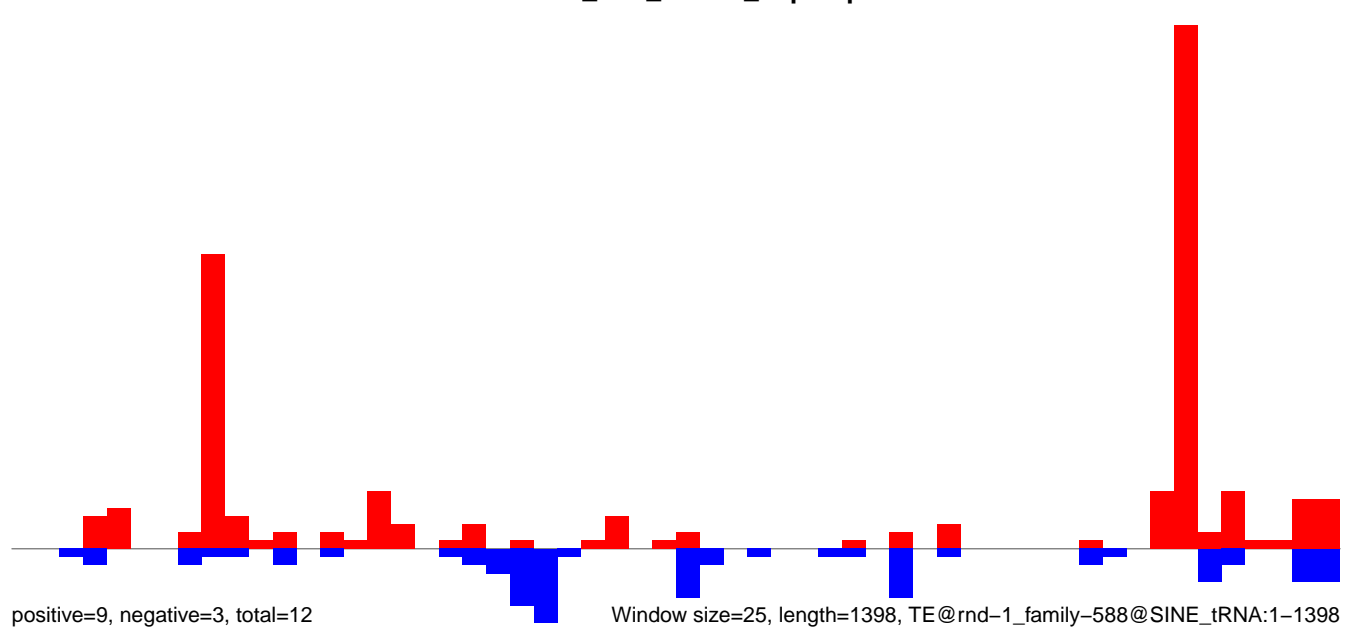

AeAlbo_U44_CHIKV_3dpi.18_23.rep

AeAlbo_U44_CHIKV_3dpi.rep