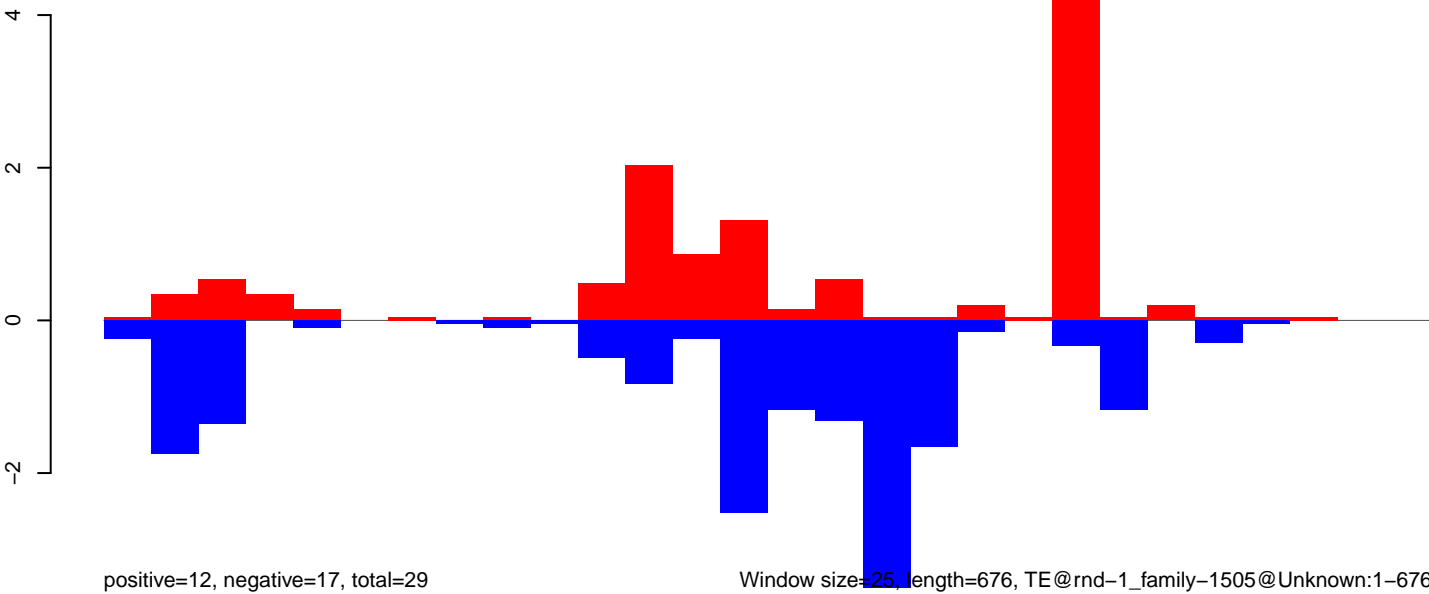

AeAlbo_U44_CHIKV_3dpi.18_23.rep

AeAlbo_U44_CHIKV_3dpi.24_35.rep

AeAlbo_U44_CHIKV_3dpi.rep

AeAlbo_U44_CHIKV_3dpi.rep