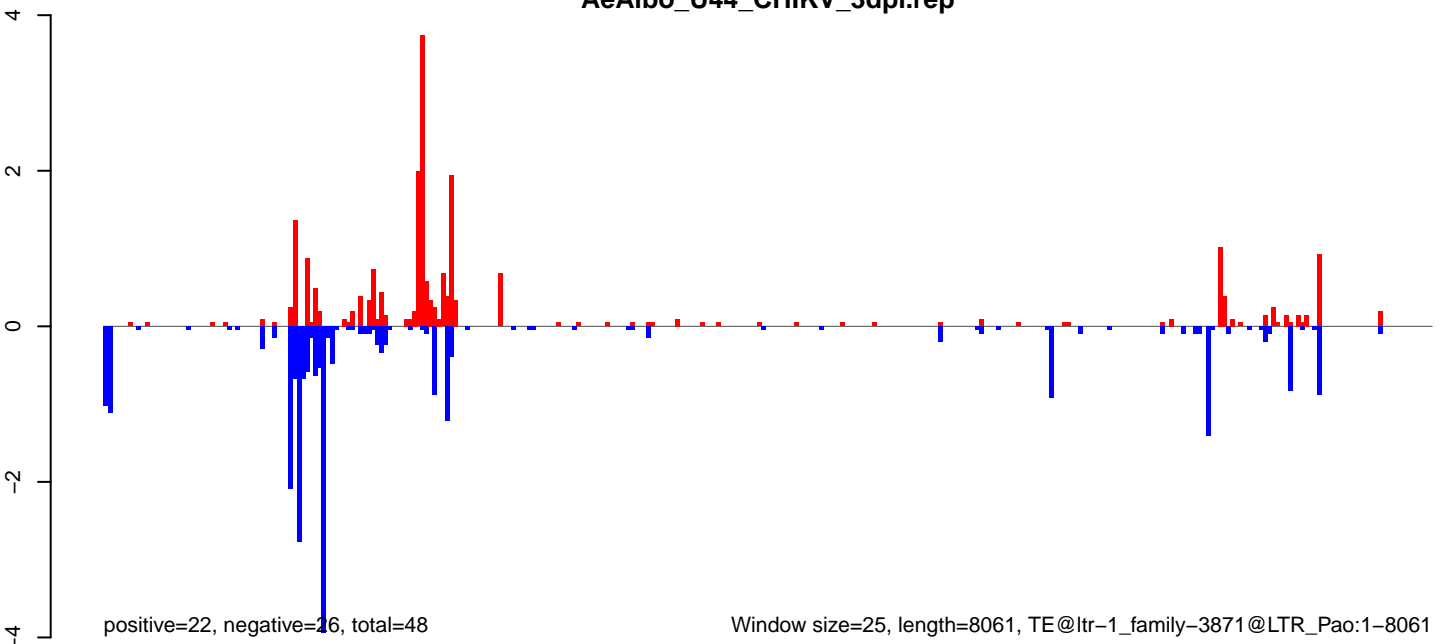

Window size=25, length=8166, TE@ltr-1\_family-5473@LTR\_Copia:1-8166

0 2000 4000 6000 8000

**AeAlbo\_U44\_CHIKV\_3dpi.18\_23.rep**

**AeAlbo\_U44\_CHIKV\_3dpi.24\_35.rep**

**AeAlbo\_U44\_CHIKV\_3dpi.rep**

**AeAlbo\_U44\_CHIKV\_3dpi.18\_23.rep**