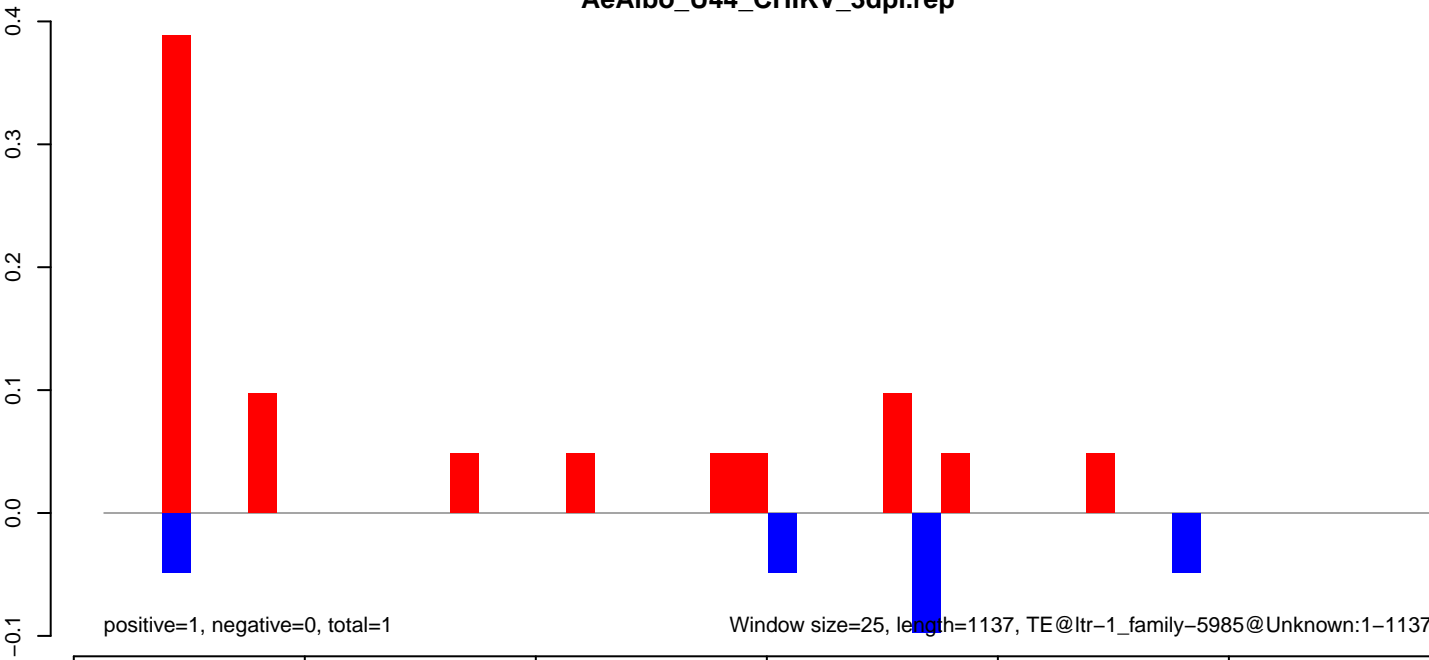

AeAlbo_U44_CHIKV_3dpi.rep

0 200 400 600 800 1000 1200