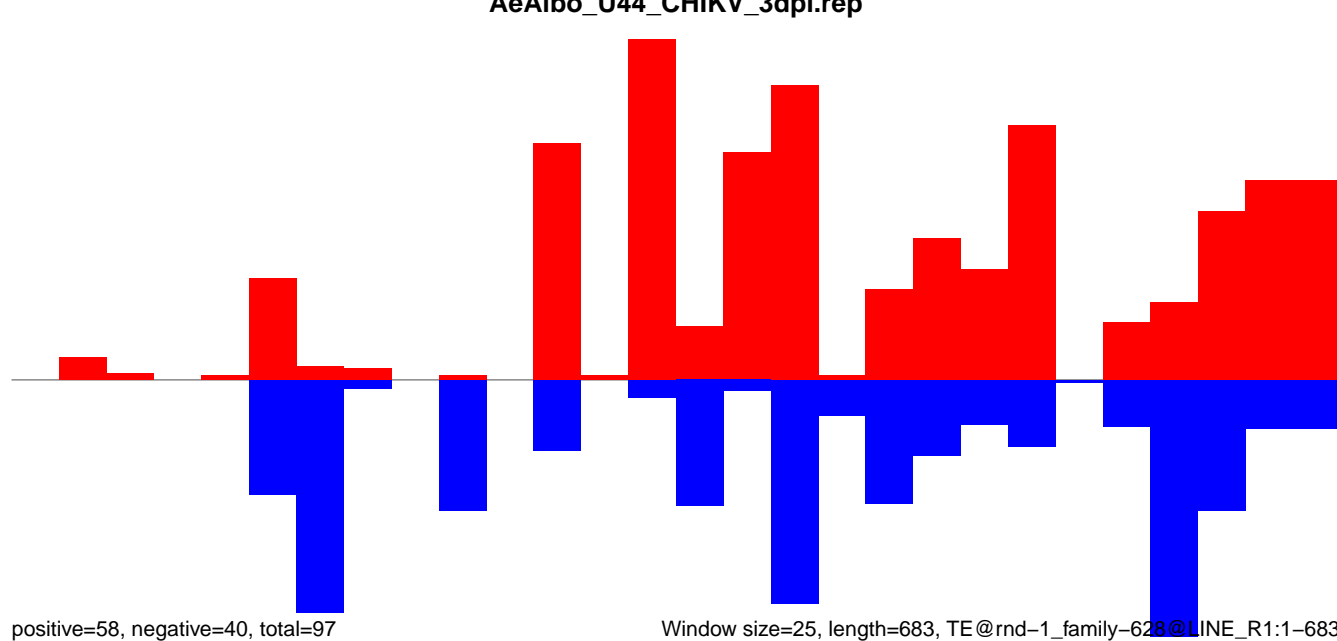

AeAlbo_U44_CHIKV_3dpi.rep