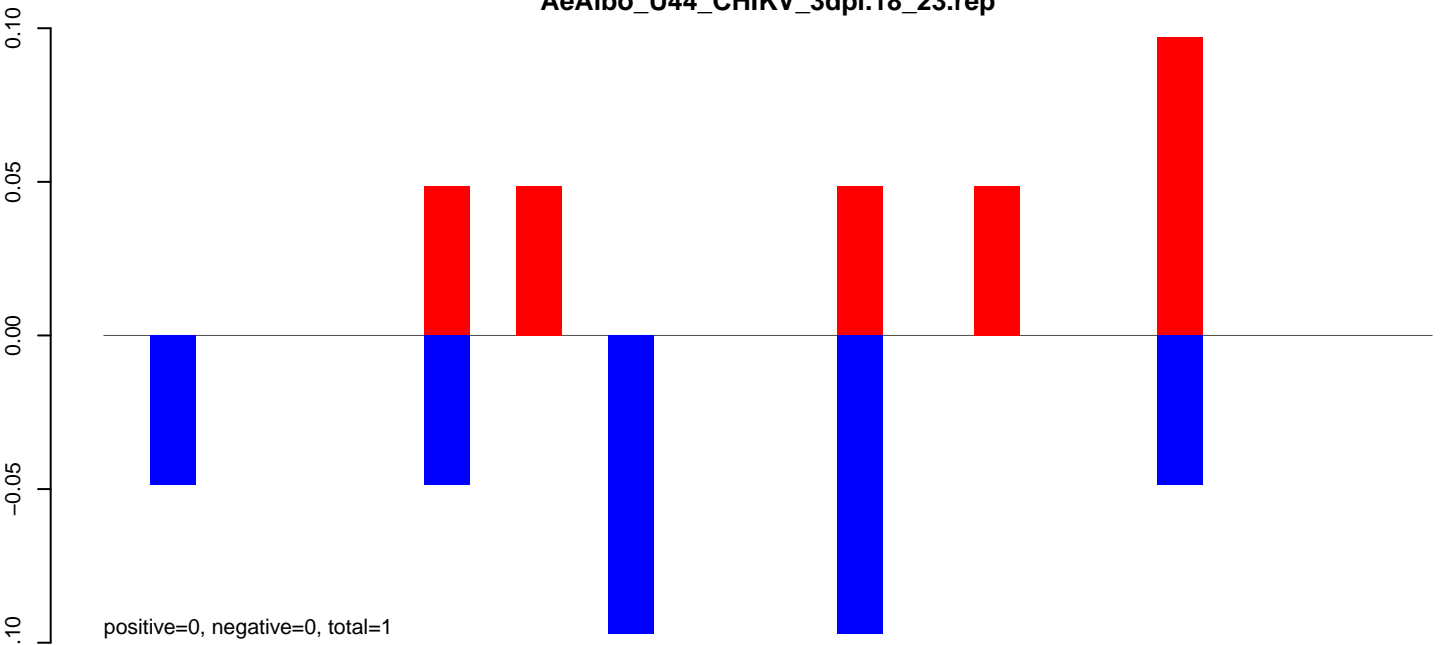

AeAlbo_U44_CHIKV_3dpi.18_23.rep