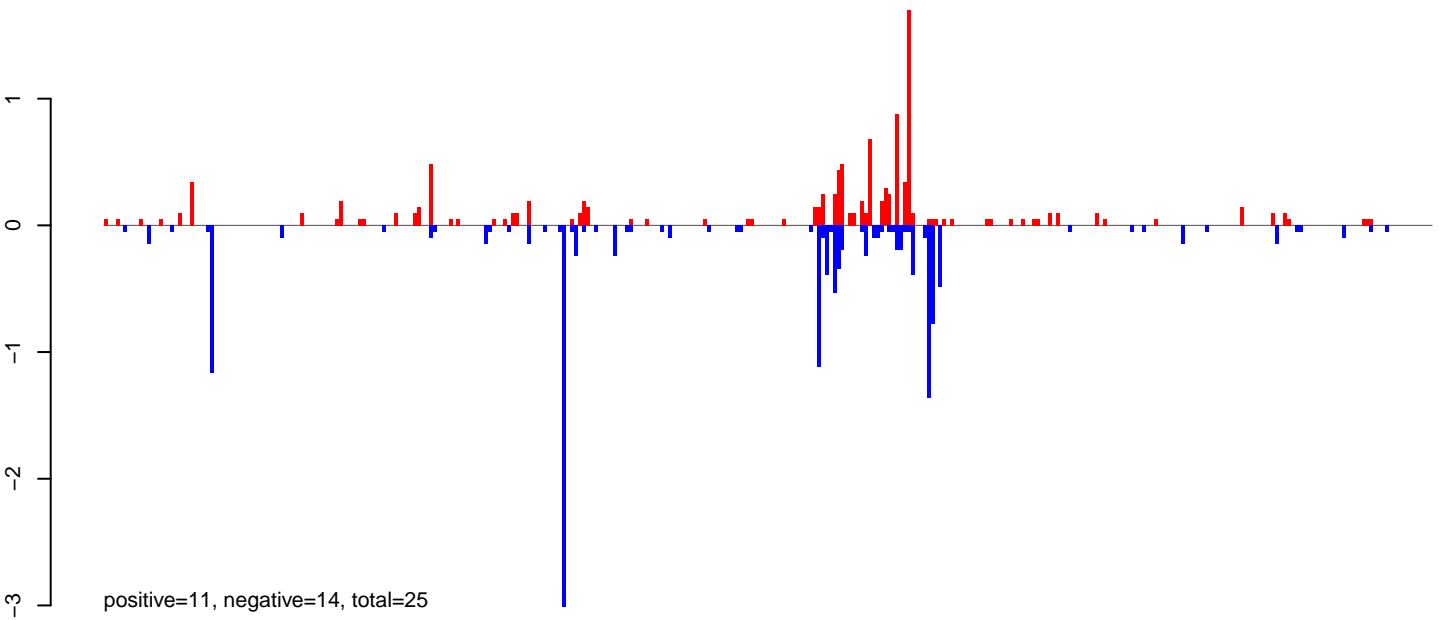

AeAlbo\_U44\_CHIKV\_3dpi.18\_23.rep

AeAlbo\_U44\_CHIKV\_3dpi.24\_35.rep

AeAlbo\_U44\_CHIKV\_3dpi.rep

AeAlbo\_U44\_CHIKV\_3dpi.18\_23.rep

AeAlbo\_U44\_CHIKV\_3dpi.24\_35.rep

AeAlbo\_U44\_CHIKV\_3dpi.rep

Window size=25, length=8472, TE@ltr-1\_family-6372@DNA\_Kolobok-Hydra:1-8472