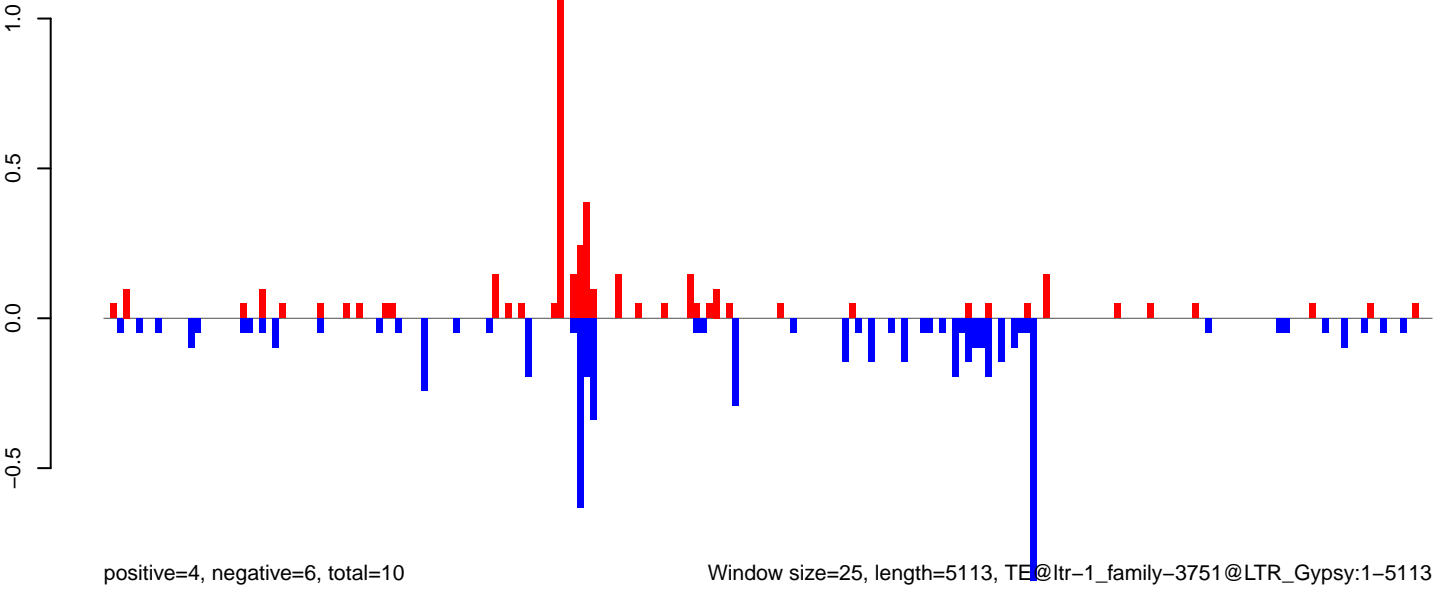

0 2000 4000 6000 8000

AeAlbo\_U44\_CHIKV\_3dpi.18\_23.rep

AeAlbo\_U44\_CHIKV\_3dpi.24\_35.rep

AeAlbo\_U44\_CHIKV\_3dpi.rep

Window size=25, length=5113, TE@ltr-1\_family-3751@LTR\_Gypsy:1-5113

**AeAlbo\_U44\_CHIKV\_3dpi.18\_23.rep**