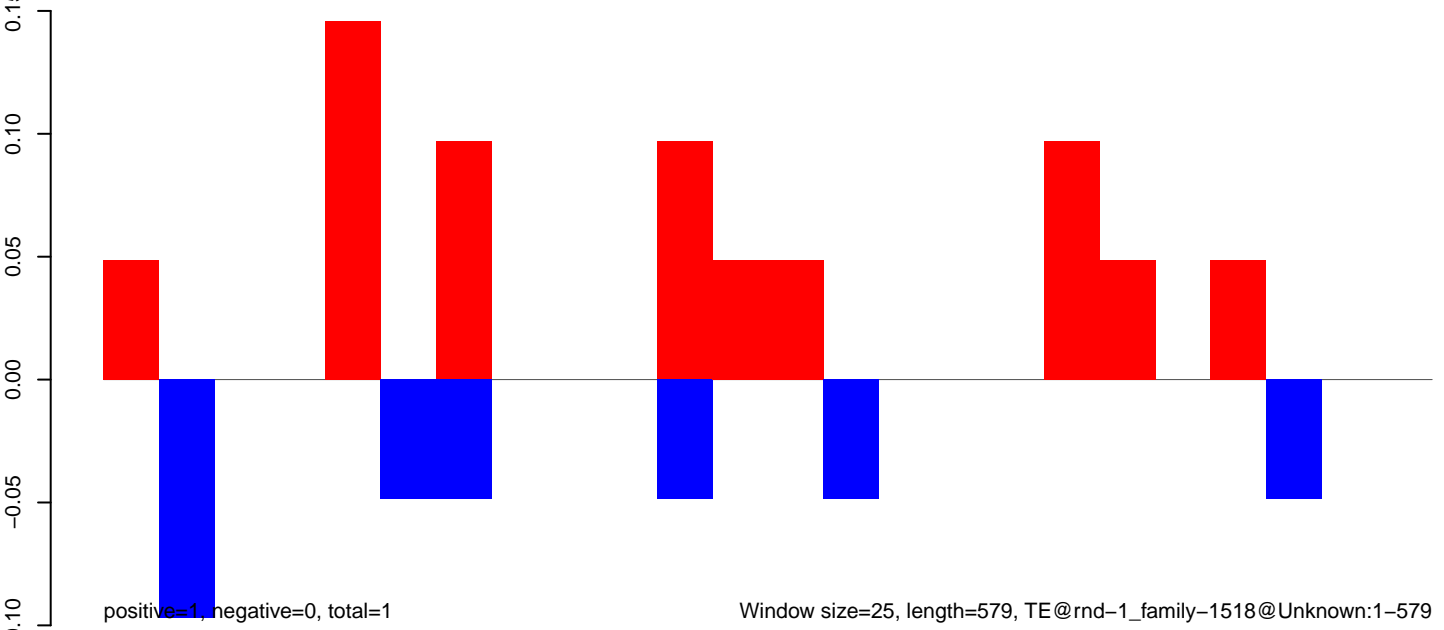

Window size=25, length=932, TE@rnd-1\_family-184@SINE\_tRNA:1-932

AeAlbo\_U44\_CHIKV\_3dpi.18\_23.rep

AeAlbo\_U44\_CHIKV\_3dpi.24\_35.rep

AeAlbo\_U44\_CHIKV\_3dpi.rep

AeAlbo\_U44\_CHIKV\_3dpi.18\_23.rep

AeAlbo\_U44\_CHIKV\_3dpi.24\_35.rep