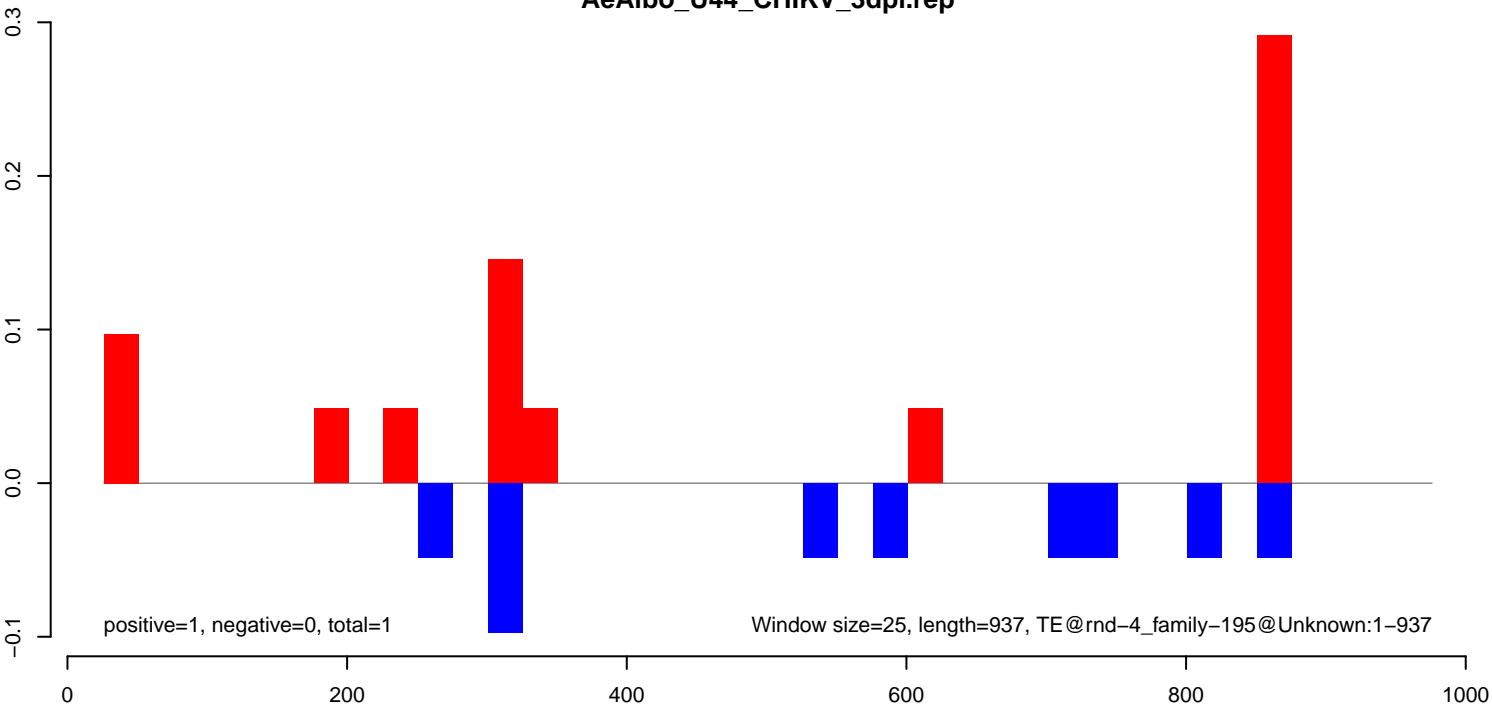

AeAlbo_U44_CHIKV_3dpi.rep