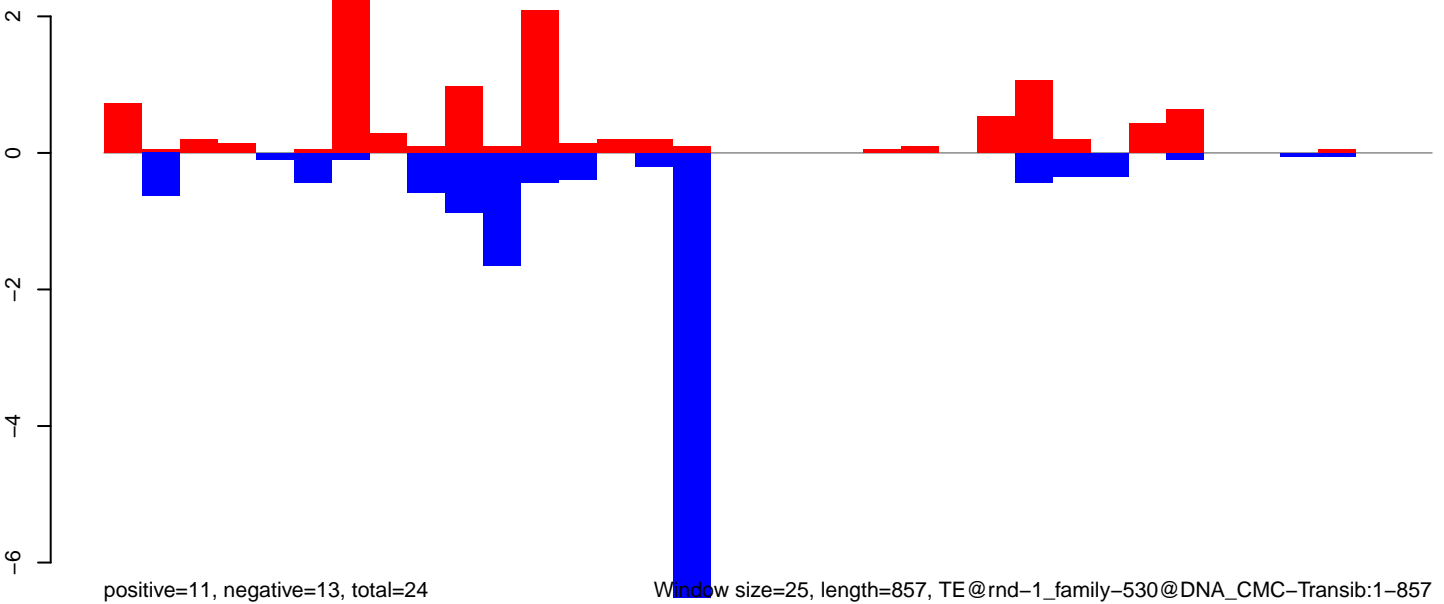

AeAlbo_U44_CHIKV_3dpi.rep