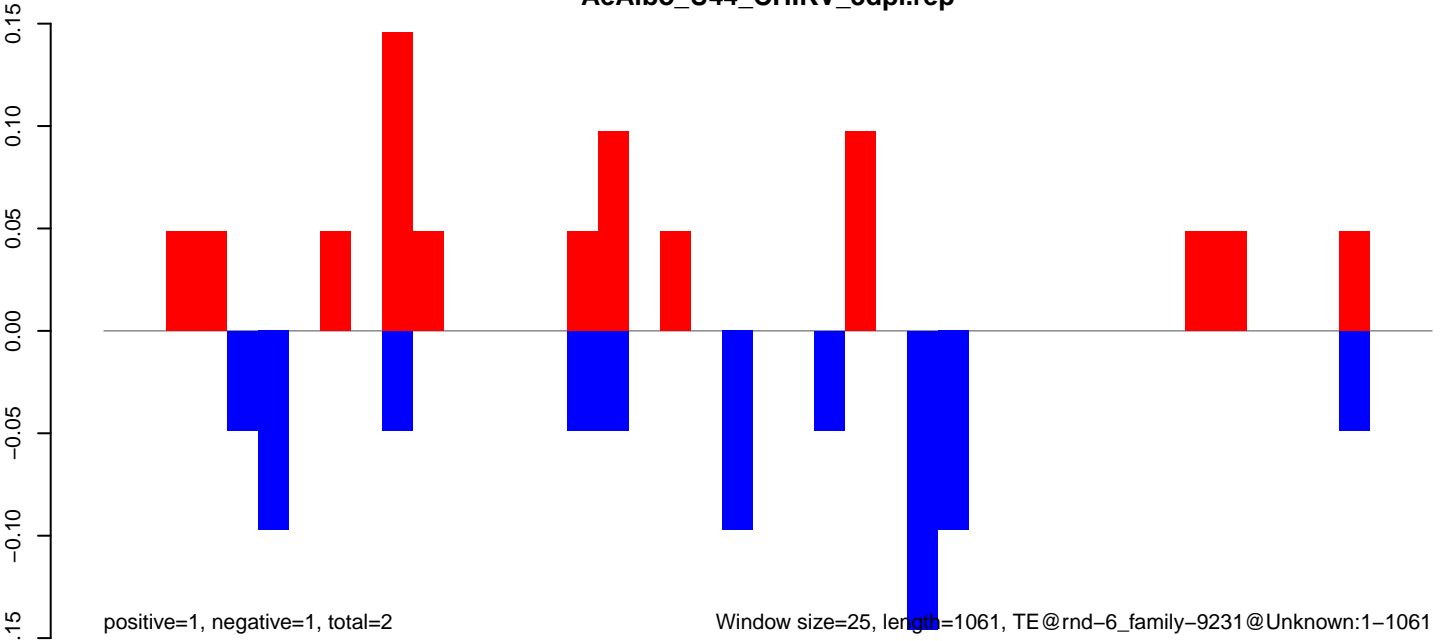

AeAlbo_U44_CHIKV_3dpi.rep