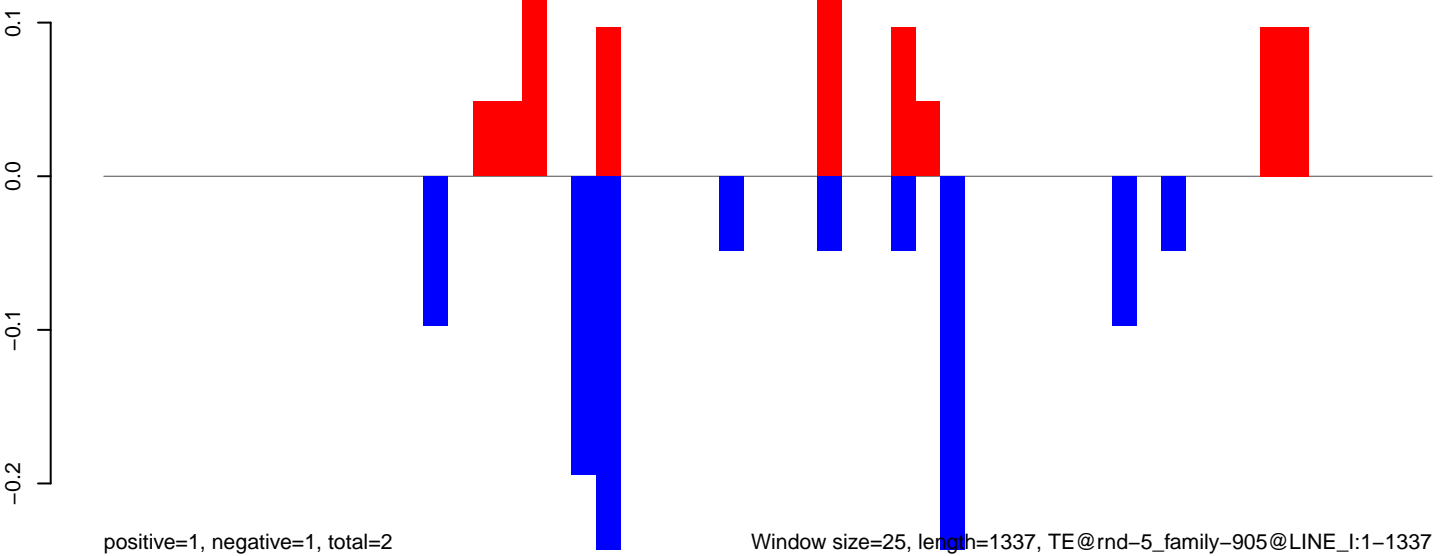

0 200 400 600 800 1000 1200 1400