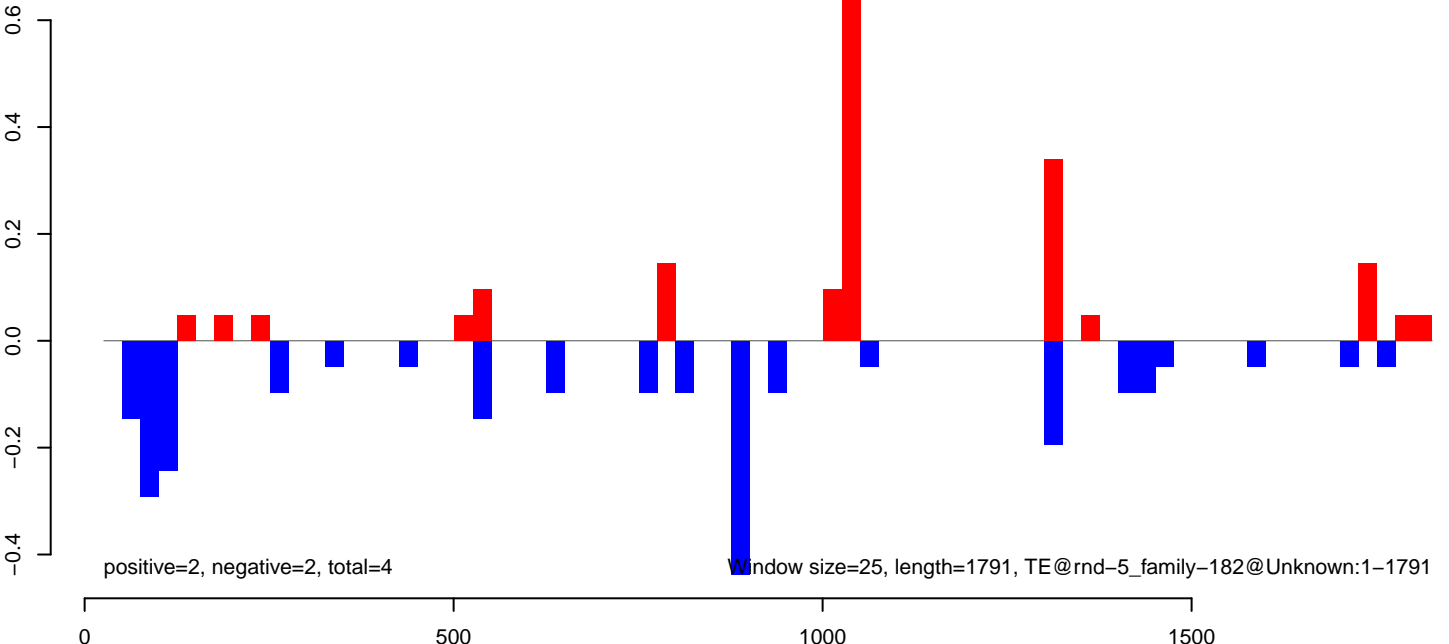

AeAlbo_U44_CHIKV_3dpi.rep