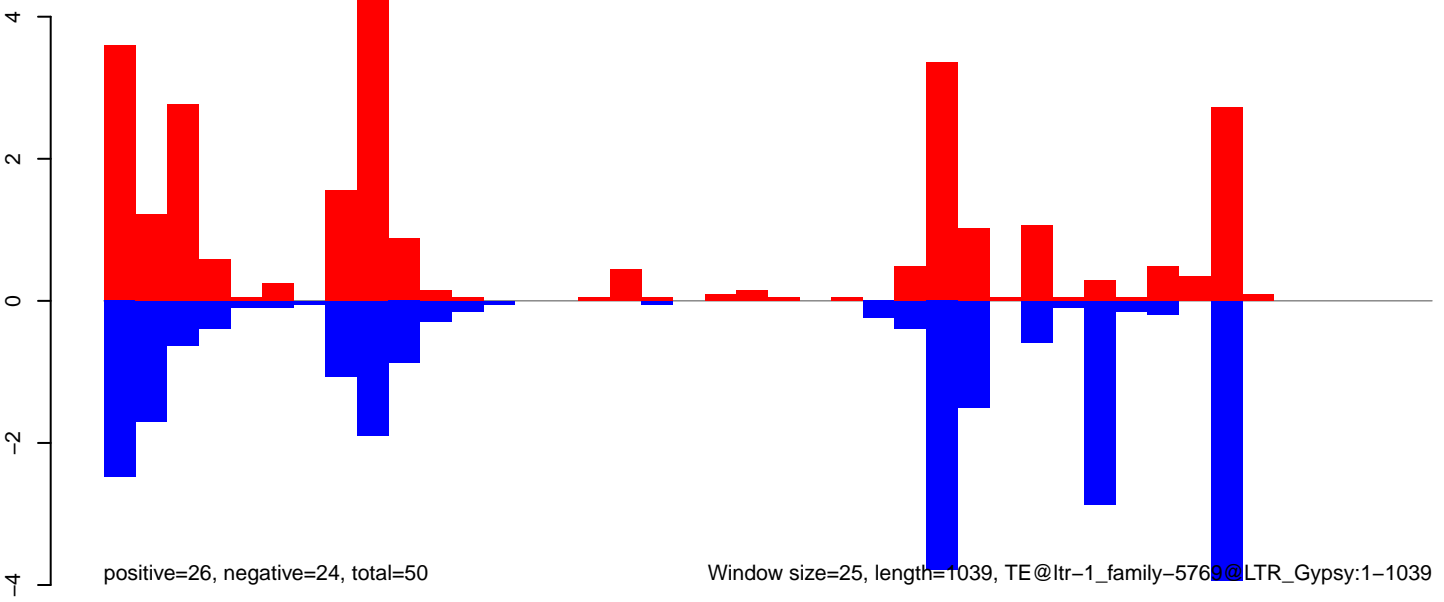

AeAlbo_U44_CHIKV_3dpi.rep