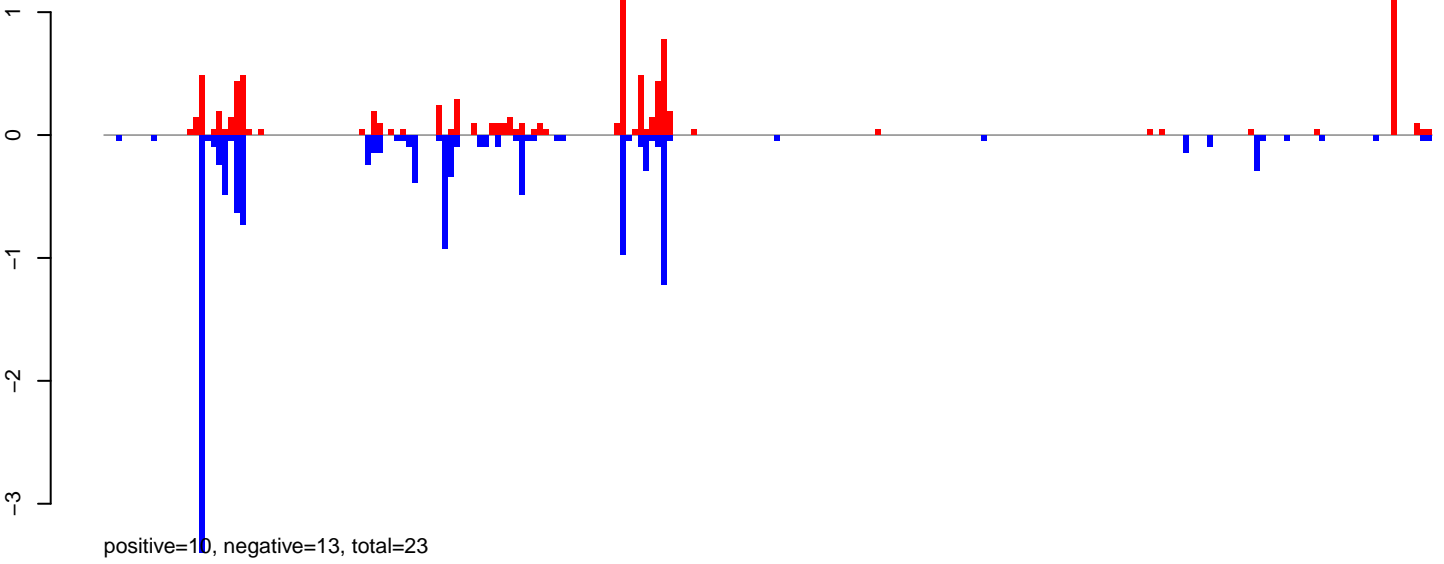

AeAlbo_U44_CHIKV_3dpi.18_23.rep

AeAlbo_U44_CHIKV_3dpi.24_35.rep