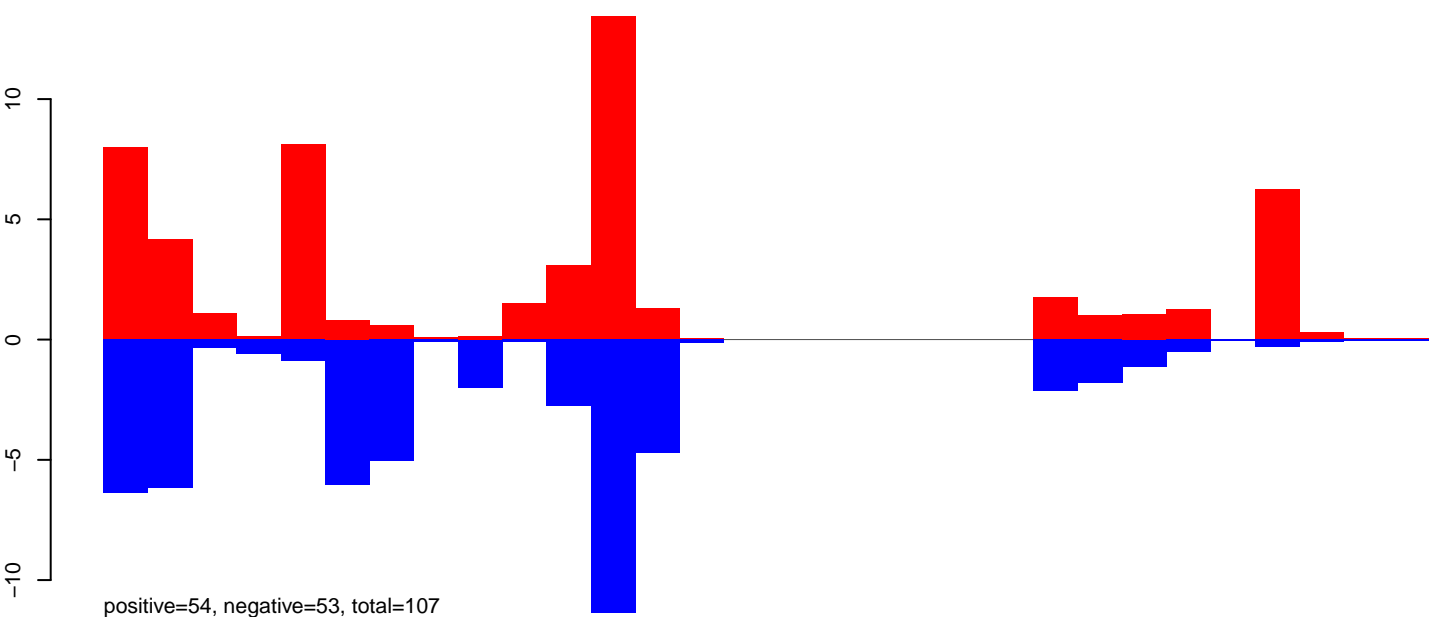

AeAlbo_U44_CHIKV_3dpi.18_23.rep