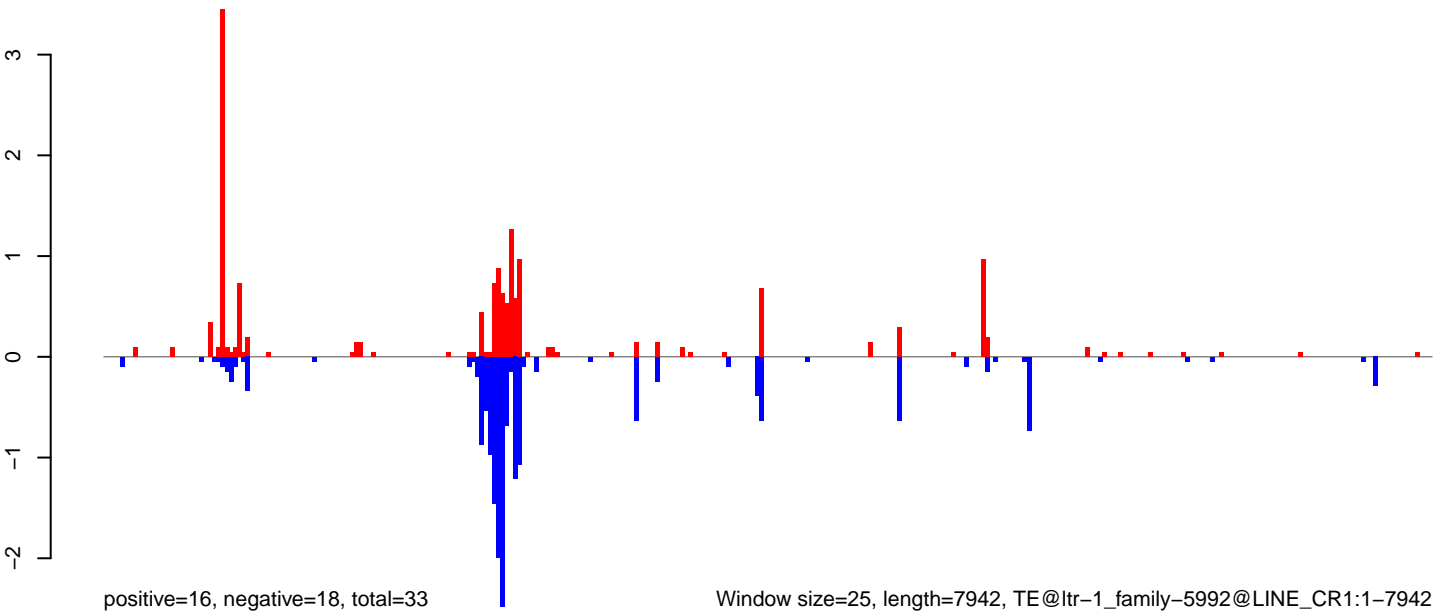

AeAlbo\_U44\_CHIKV\_3dpi.24\_35.rep

AeAlbo\_U44\_CHIKV\_3dpi.rep

0 1000 2000 3000 4000 5000

AeAlbo\_U44\_CHIKV\_3dpi.18\_23.rep

AeAlbo\_U44\_CHIKV\_3dpi.24\_35.rep

AeAlbo\_U44\_CHIKV\_3dpi.rep

Window size=25, length=7942, TE@ltr-1\_family-5992@LINE\_CR1:1-7942