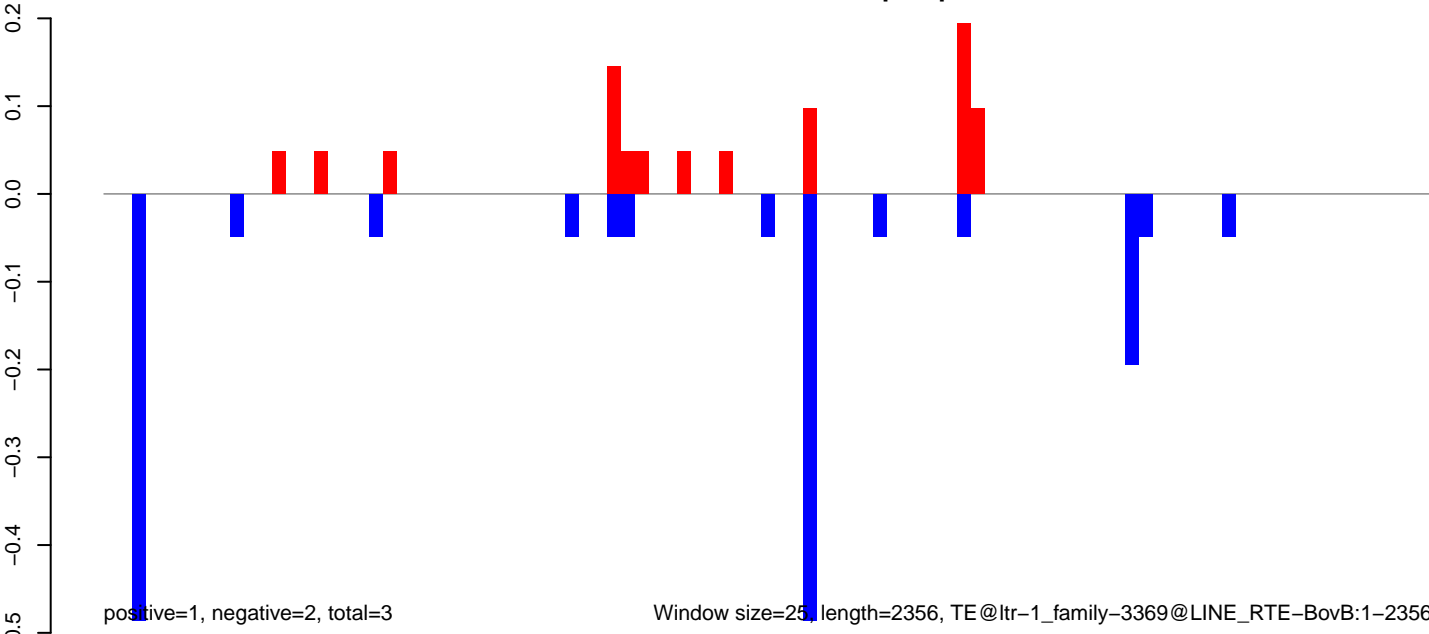

AeAlbo_U44_CHIKV_3dpi.rep