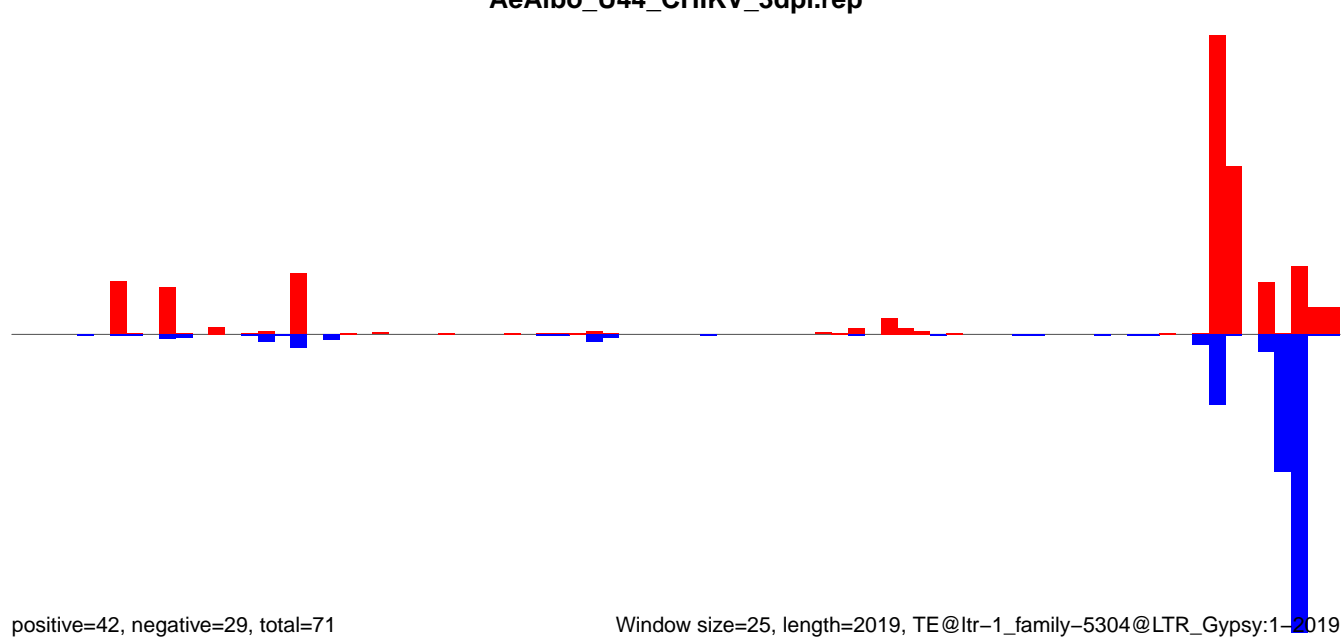

AeAlbo\_U44\_CHIKV\_3dpi.18\_23.rep

AeAlbo\_U44\_CHIKV\_3dpi.24\_35.rep

AeAlbo\_U44\_CHIKV\_3dpi.rep

Window size=25, length=2004, TE@ltr-1\_family-4993@LTR:1-2004

AeAlbo\_U44\_CHIKV\_3dpi.18\_23.rep

AeAlbo\_U44\_CHIKV\_3dpi.24\_35.rep