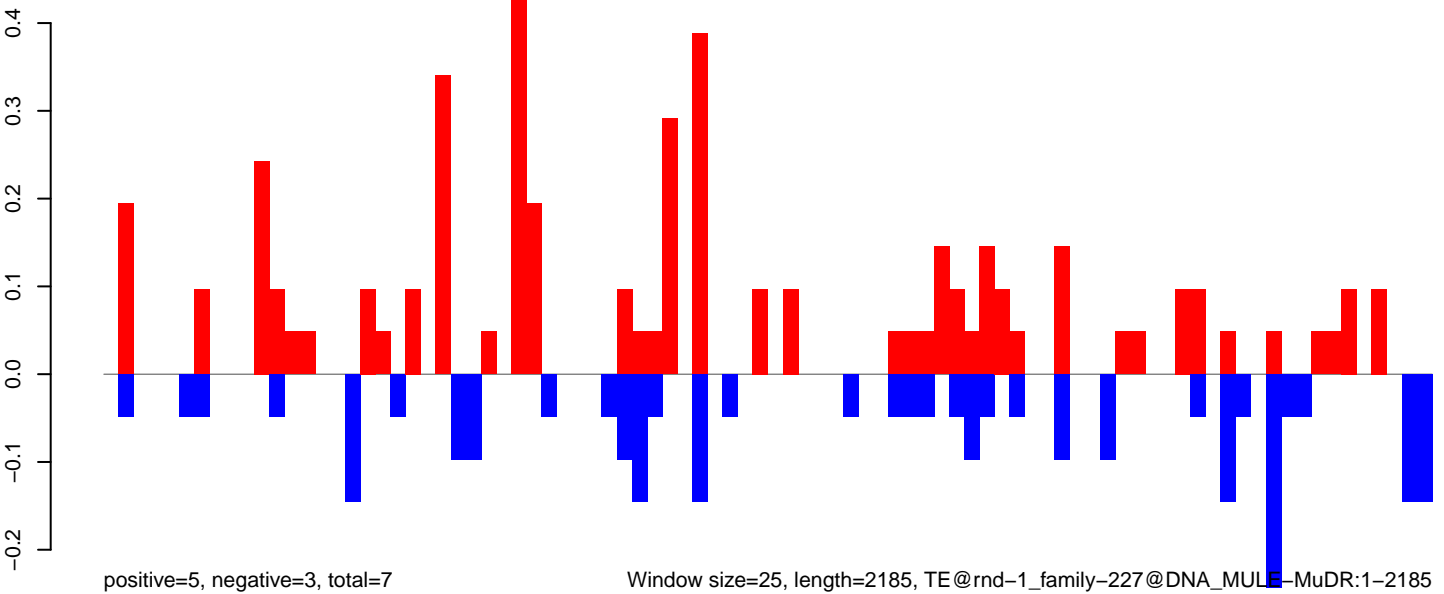

AeAlbo_U44_CHIKV_3dpi.18_23.rep

AeAlbo_U44_CHIKV_3dpi.rep