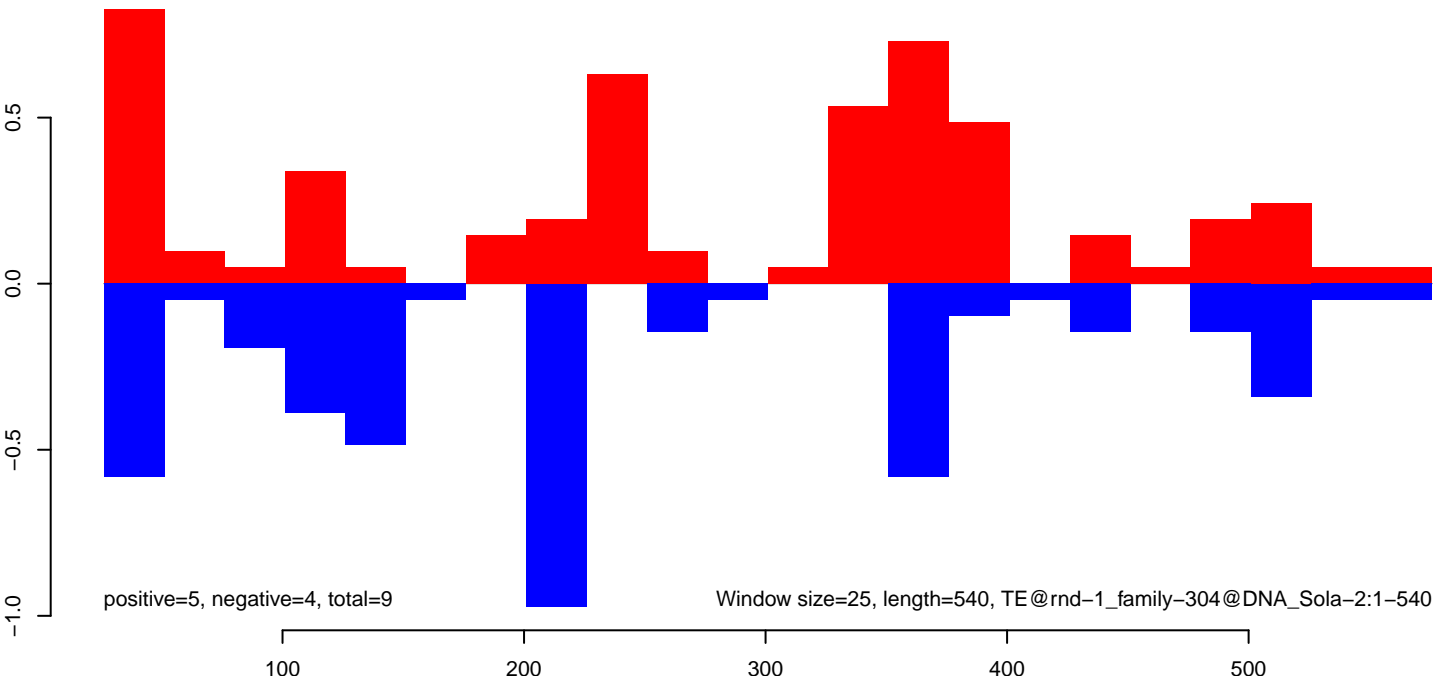

AeAlbo_U44_CHIKV_3dpi.rep