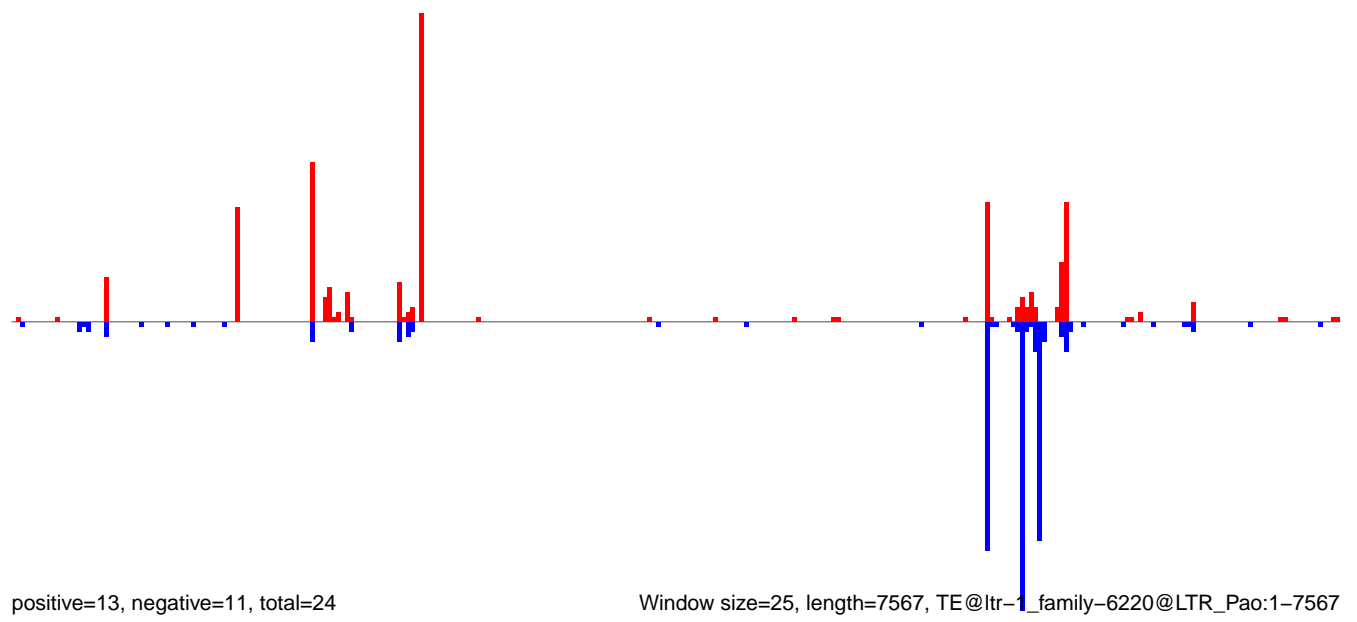

AeAlbo_U44_CHIKV_3dpi.rep