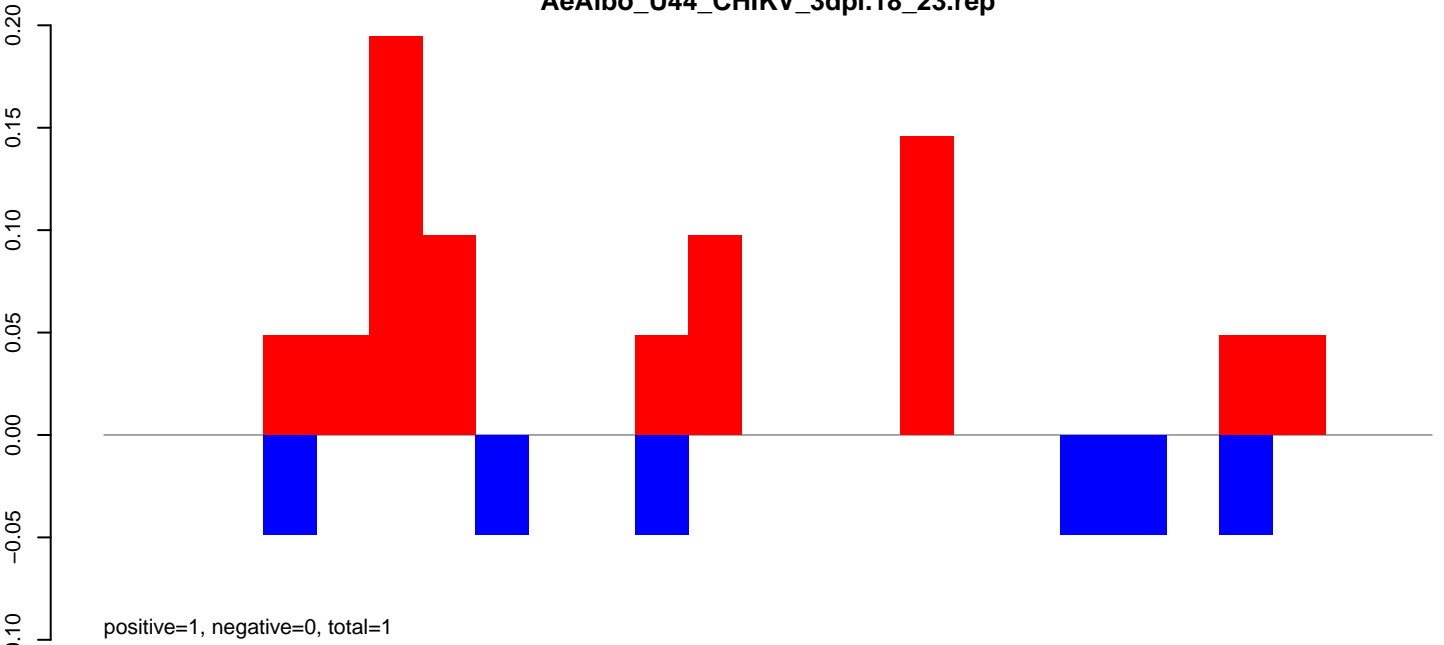

AeAlbo_U44_CHIKV_3dpi.18_23.rep