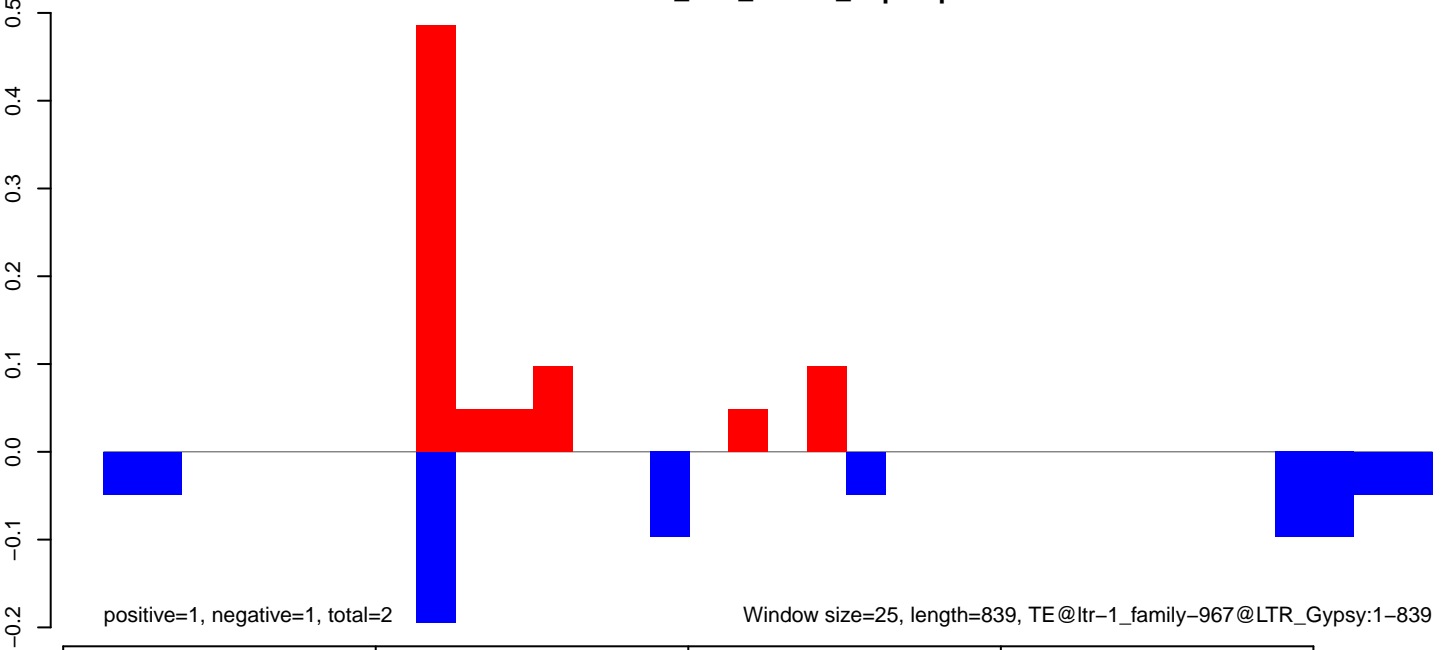

AeAlbo_U44_CHIKV_3dpi.rep