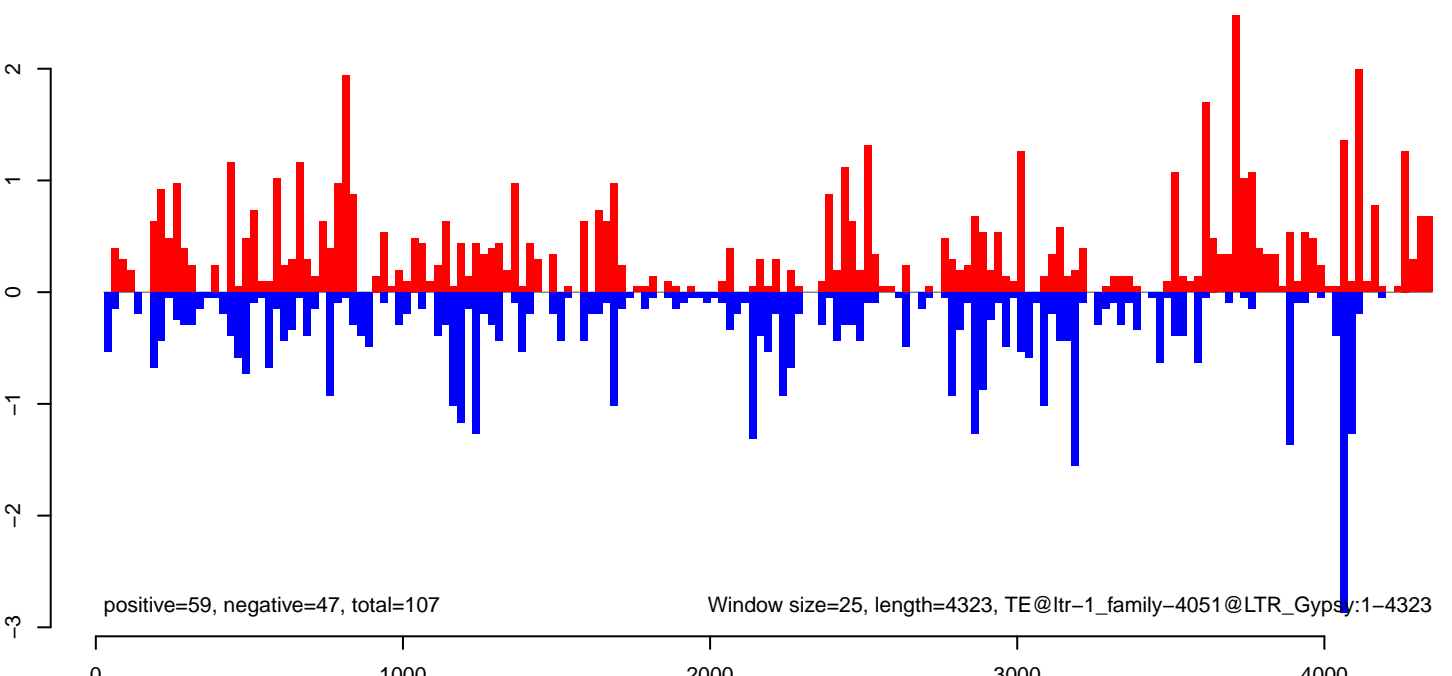

AeAlbo_U44_CHIKV_3dpi.rep