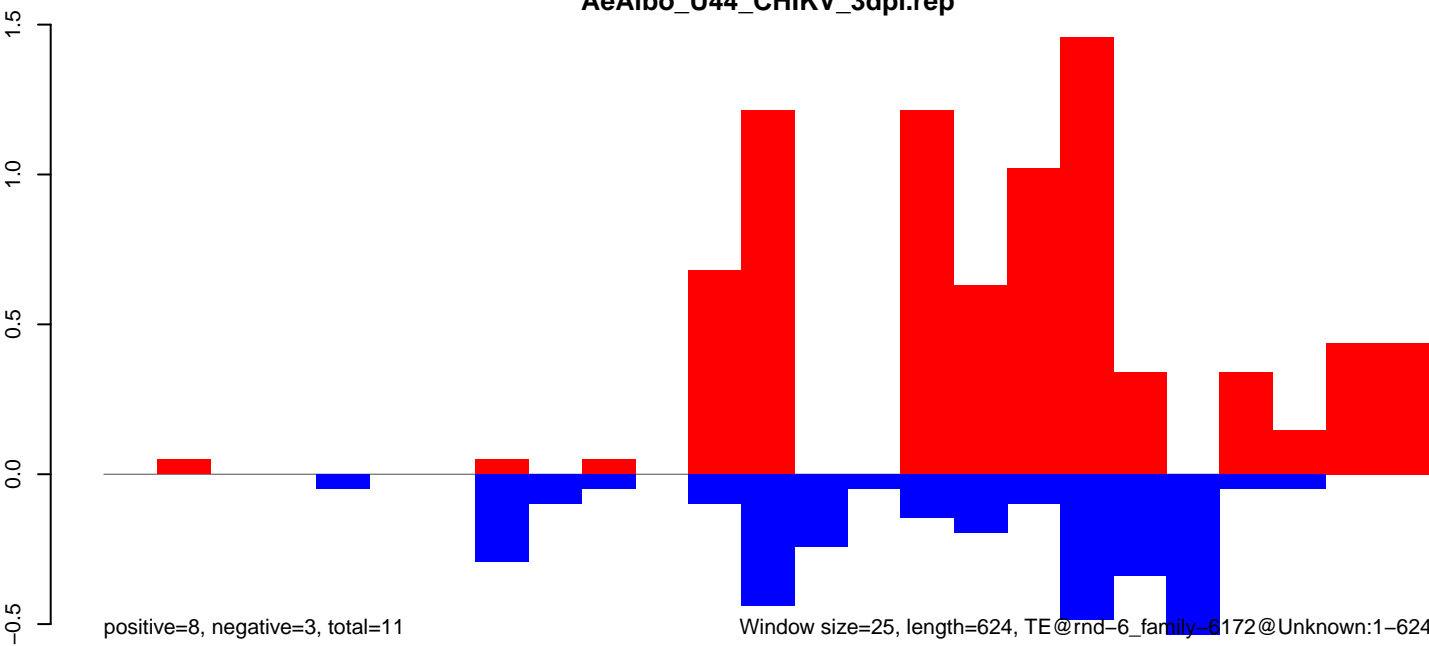

AeAlbo\_U44\_CHIKV\_3dpi.24\_35.rep

AeAlbo\_U44\_CHIKV\_3dpi.rep

AeAlbo\_U44\_CHIKV\_3dpi.18\_23.rep

AeAlbo\_U44\_CHIKV\_3dpi.24\_35.rep

AeAlbo\_U44\_CHIKV\_3dpi.rep

Window size=25, length=744, TE@rnd-6\_family-451@LTR\_Pao:1-744