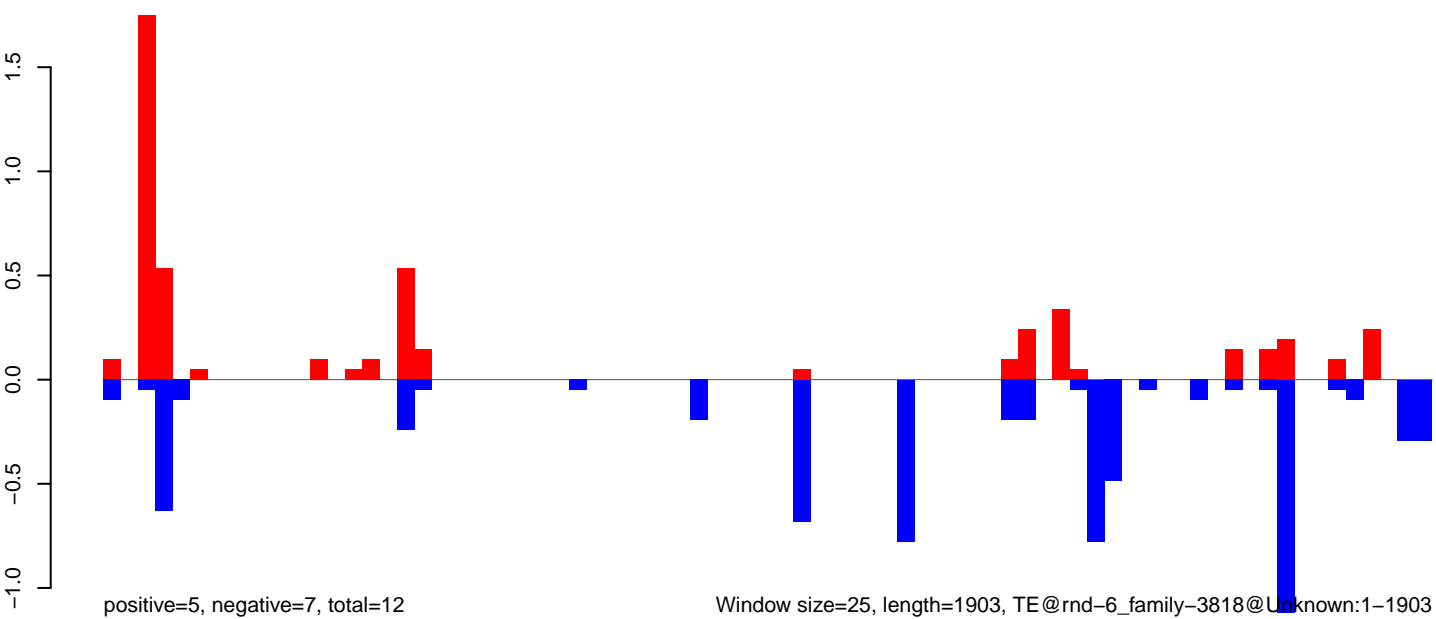

AeAlbo\_U44\_CHIKV\_3dpi.18\_23.rep

AeAlbo\_U44\_CHIKV\_3dpi.24\_35.rep

AeAlbo\_U44\_CHIKV\_3dpi.rep

Window size=25, length=1165, TE@rnd-6\_family-3035@LTR\_Gypsy:1-1165

0 200 400 600 800 1000 1200

AeAlbo\_U44\_CHIKV\_3dpi.18\_23.rep