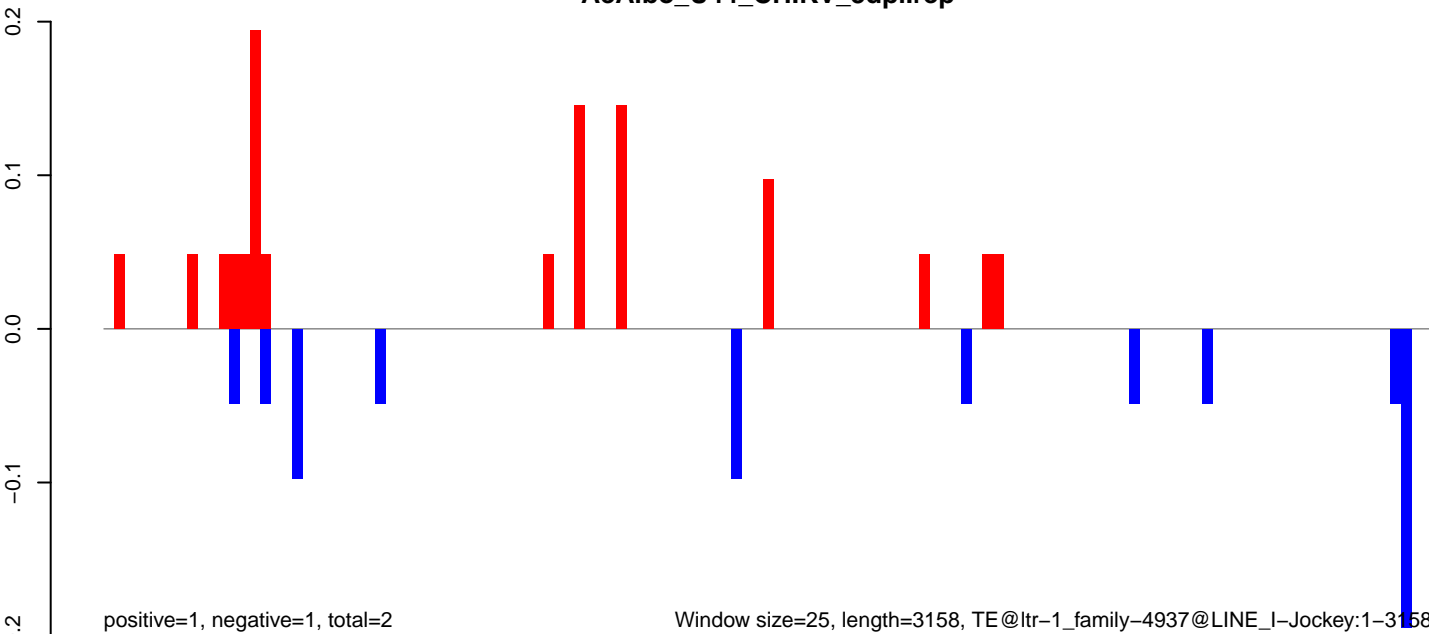

AeAlbo_U44_CHIKV_3dpi.rep