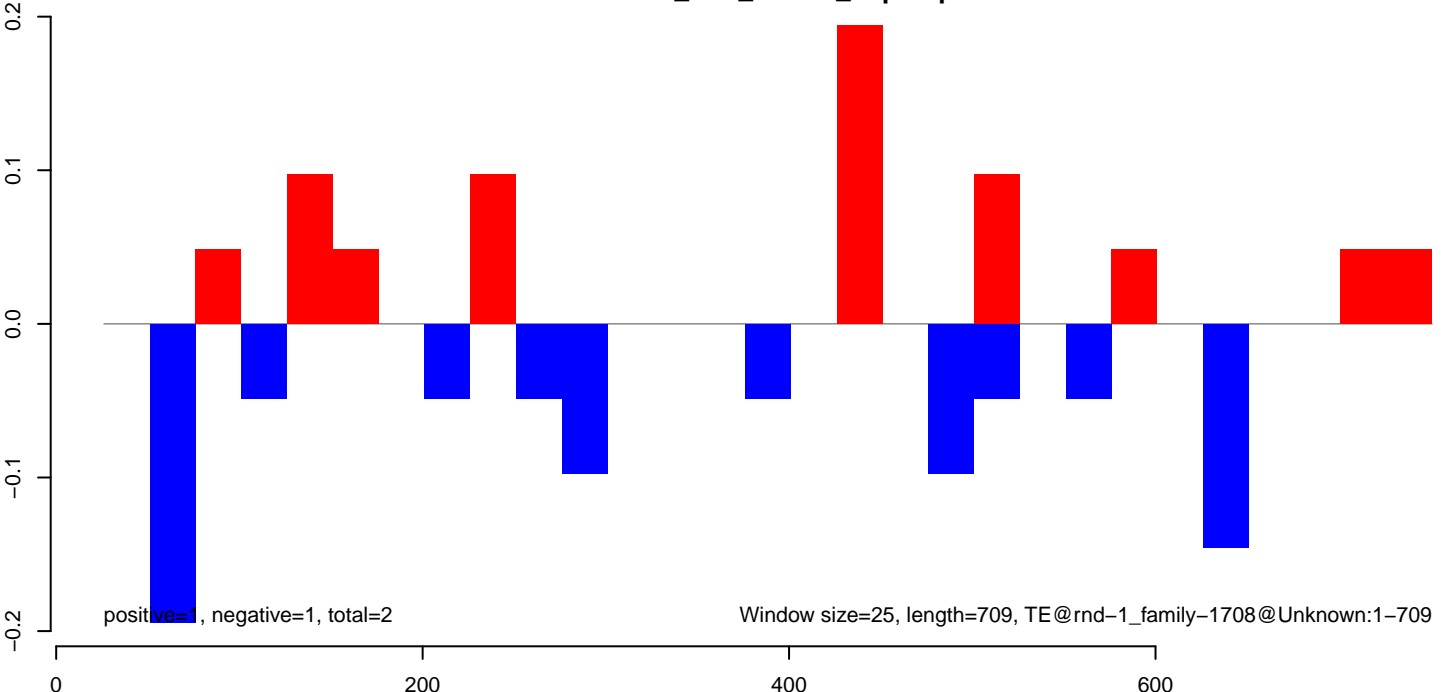

AeAlbo_U44_CHIKV_3dpi.18_23.rep

AeAlbo_U44_CHIKV_3dpi.rep