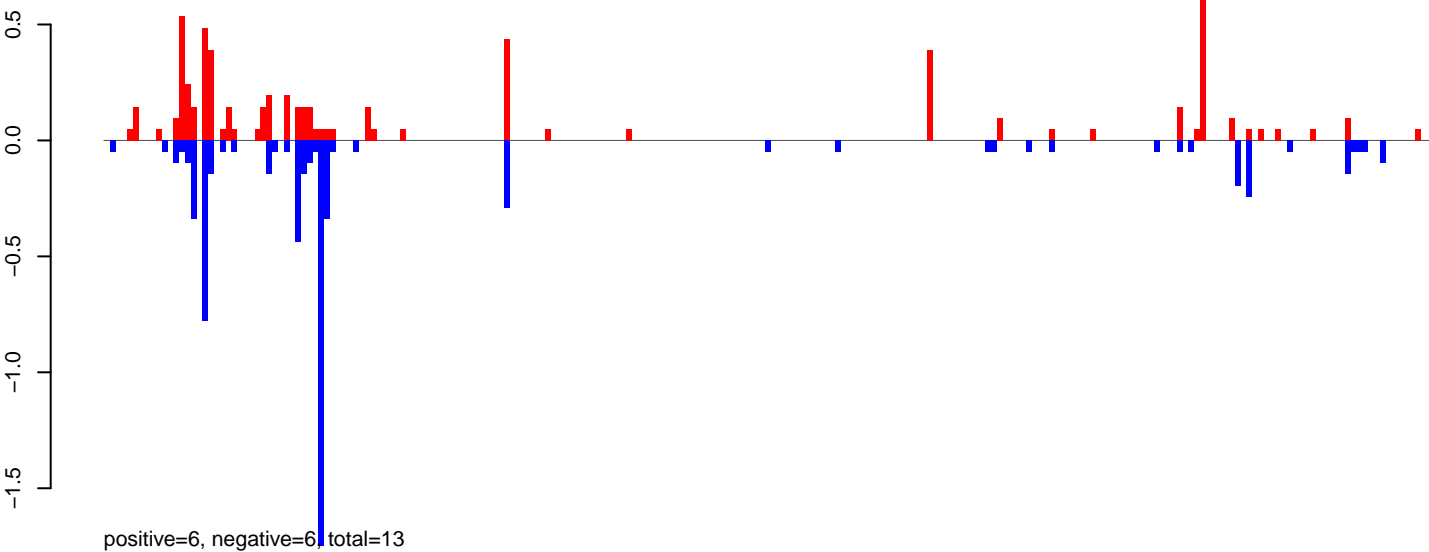

AeAlbo\_U44\_CHIKV\_3dpi.18\_23.rep

AeAlbo\_U44\_CHIKV\_3dpi.24\_35.rep

AeAlbo\_U44\_CHIKV\_3dpi.rep

Window size=25, length=2263, TE@ltr-1\_family-3885@LINE\_Penelope:1-2263

**AeAlbo\_U44\_CHIKV\_3dpi.18\_23.rep**