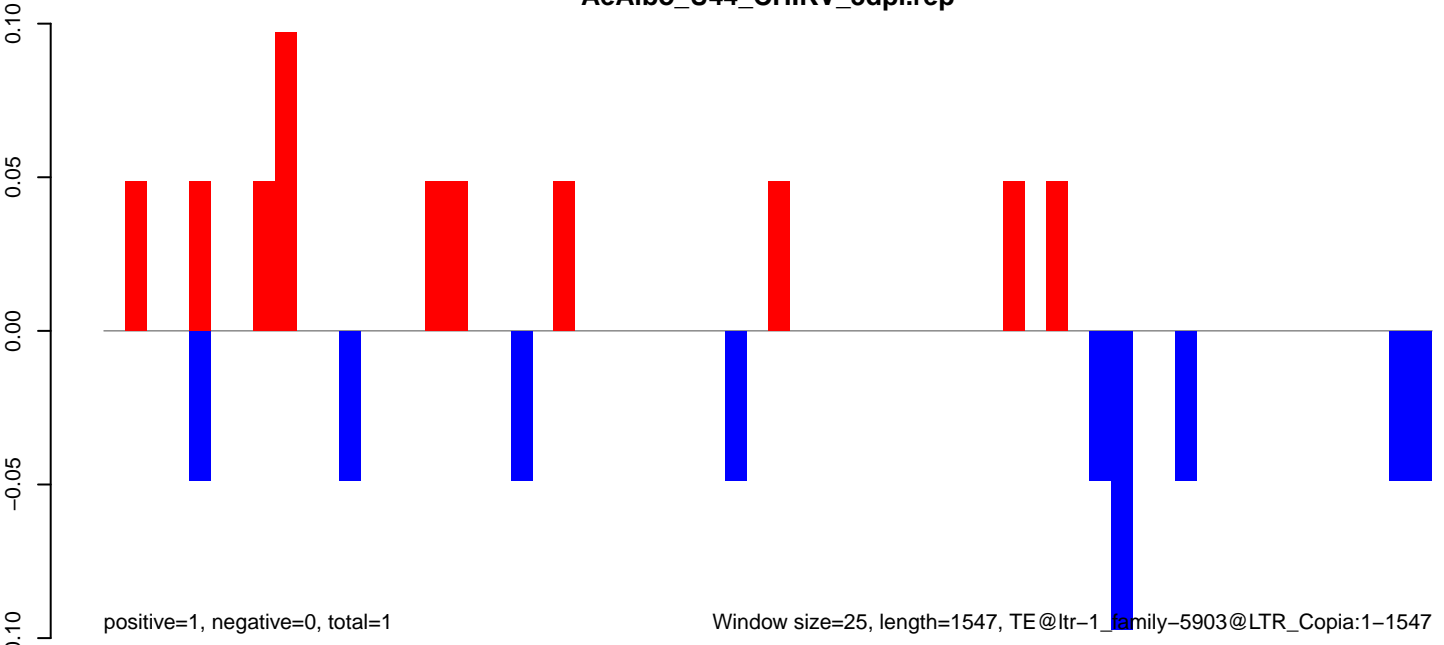

AeAlbo_U44_CHIKV_3dpi.18_23.rep

AeAlbo_U44_CHIKV_3dpi.rep