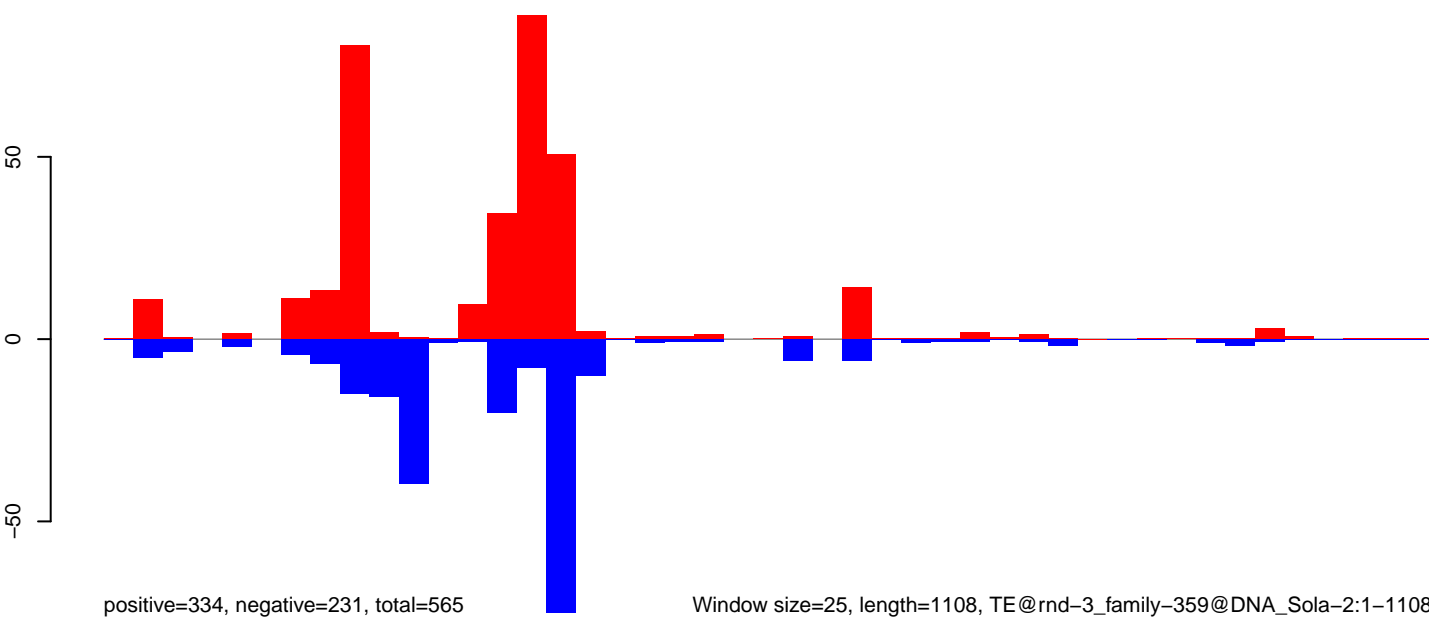

AeAlbo_U44_CHIKV_3dpi.rep