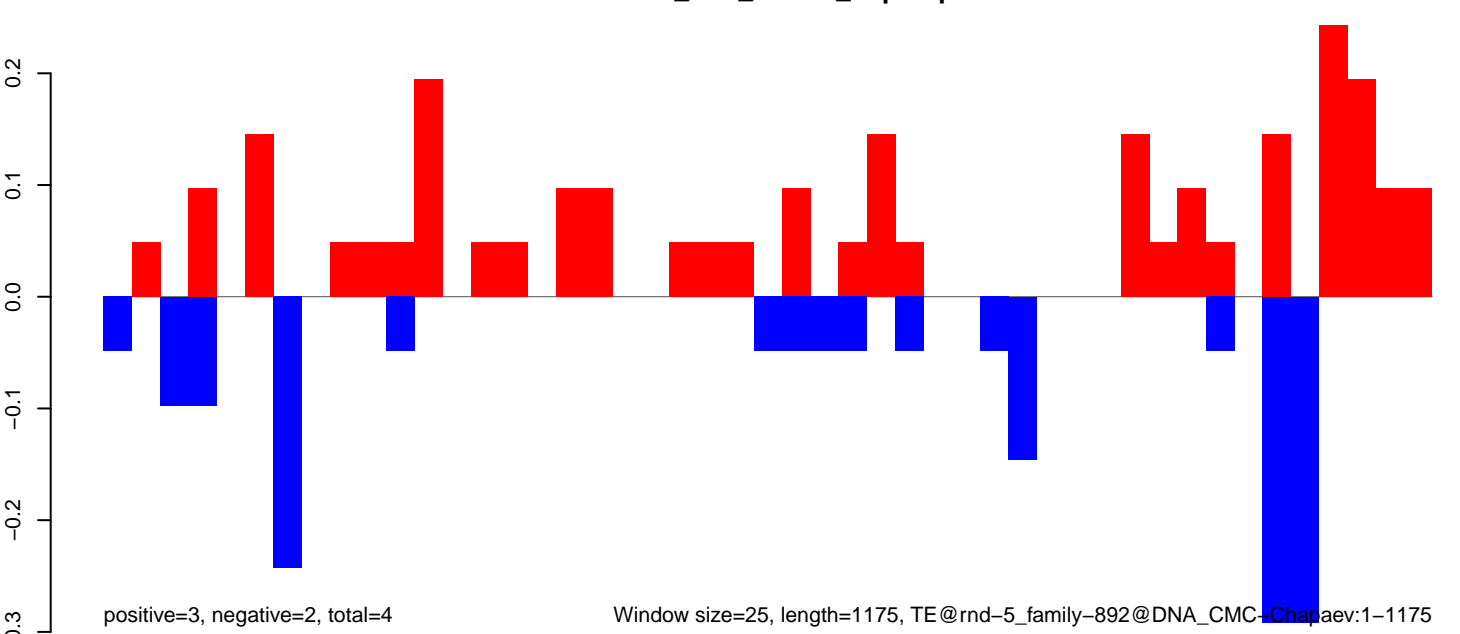

AeAlbo_U44_CHIKV_3dpi.rep