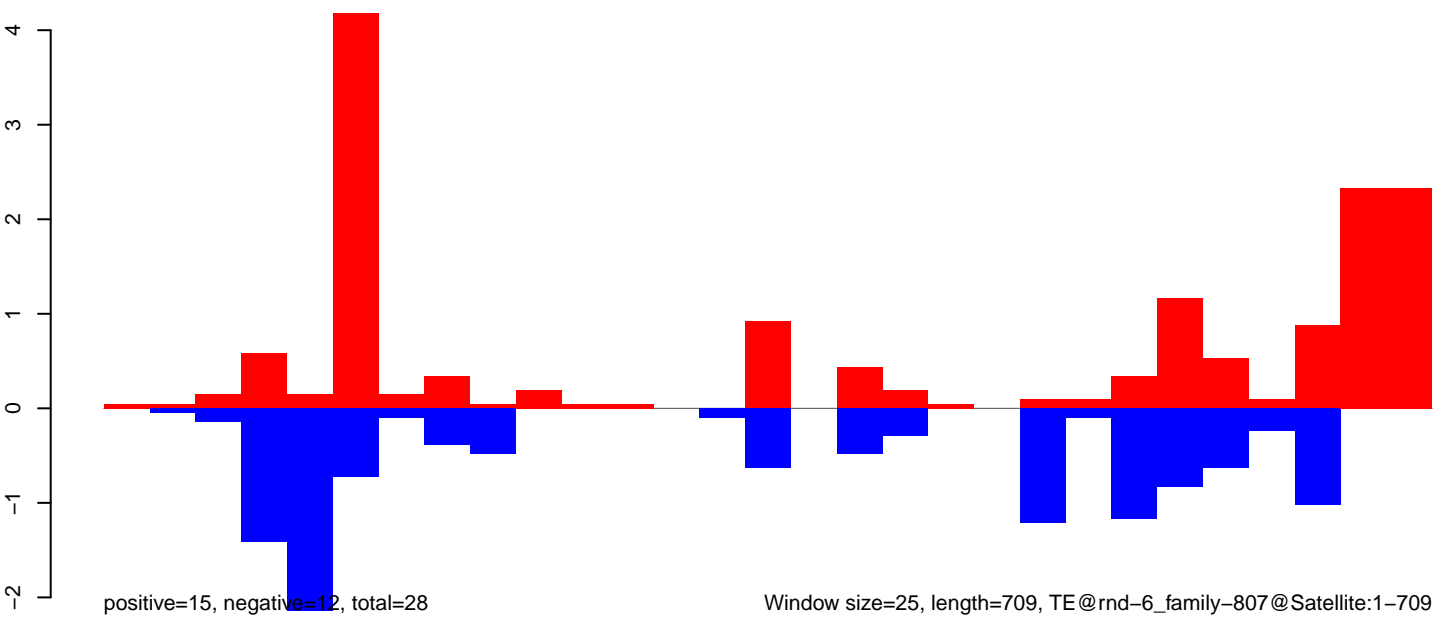

**AeAlbo\_U44\_CHIKV\_3dpi.24\_35.rep**

**AeAlbo\_U44\_CHIKV\_3dpi.rep**

AeAlbo\_U44\_CHIKV\_3dpi.18\_23.rep

AeAlbo\_U44\_CHIKV\_3dpi.24\_35.rep

AeAlbo\_U44\_CHIKV\_3dpi.rep

Window size=25, length=3794, TE@rnd-6\_family-5614@LTR\_Gypsy:1-3794