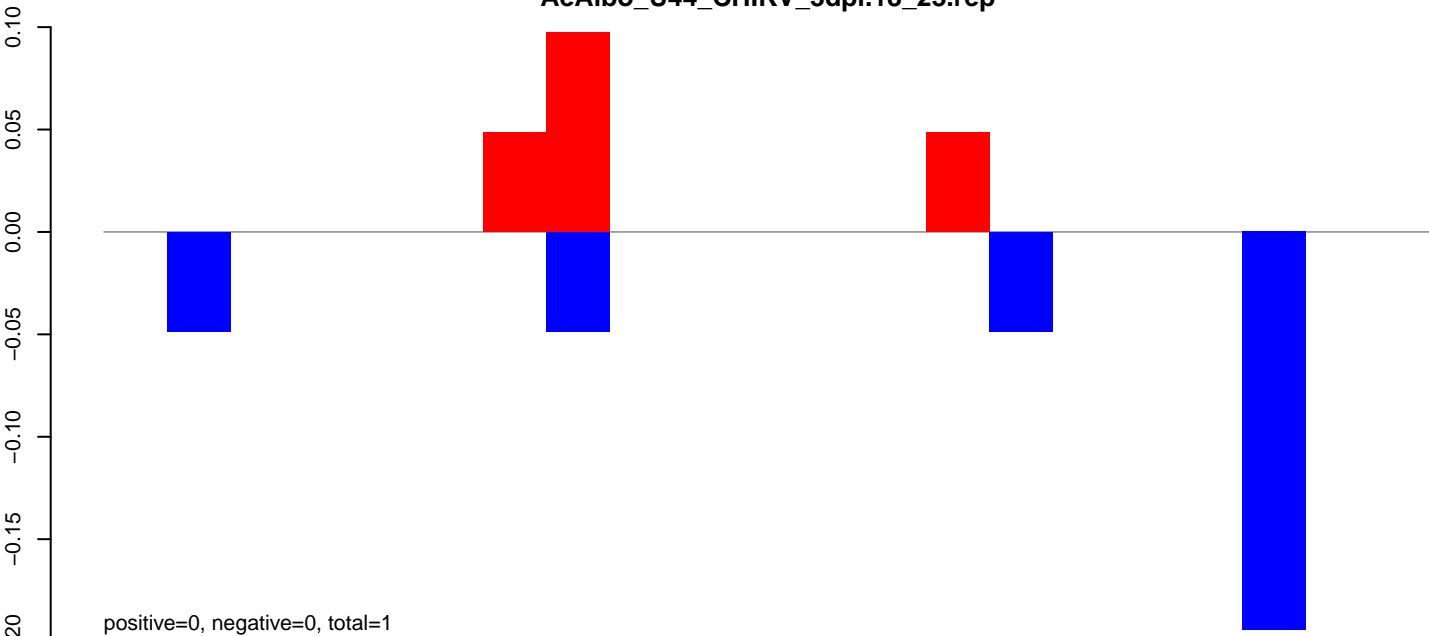

AeAlbo_U44_CHIKV_3dpi.18_23.rep