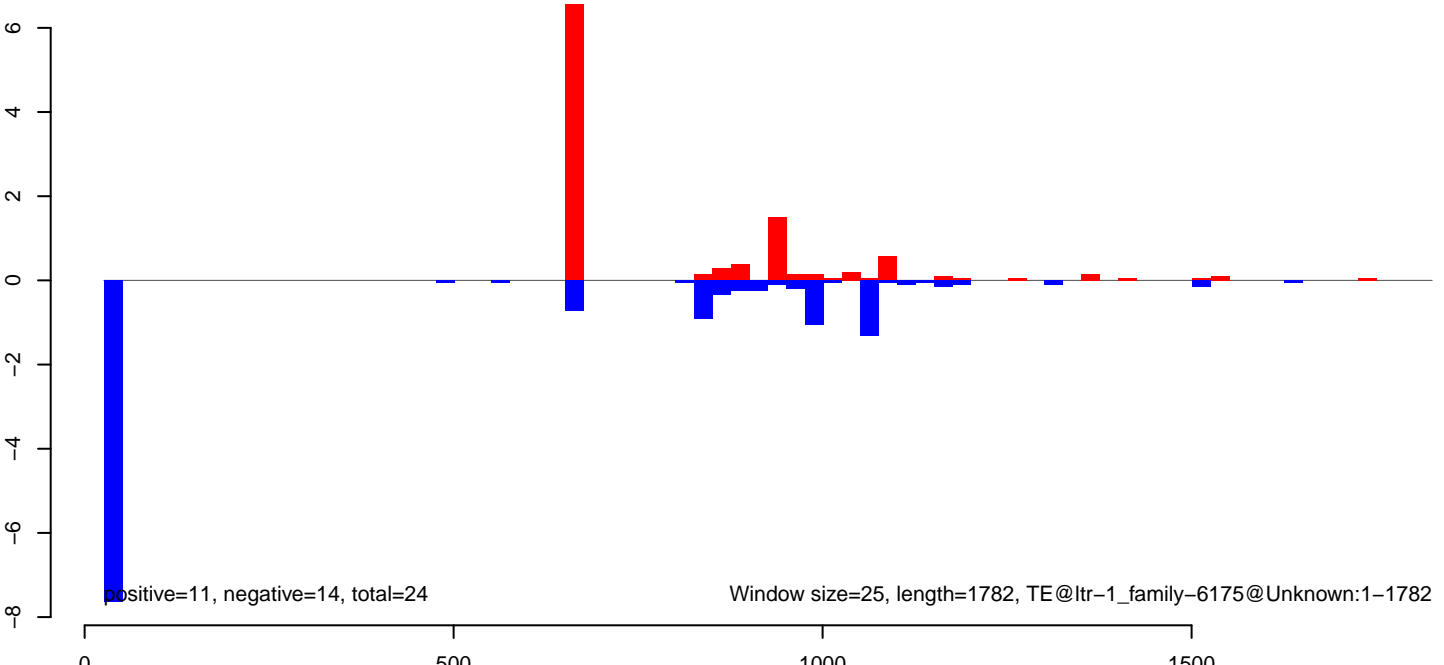

AeAlbo_U44_CHIKV_3dpi.rep