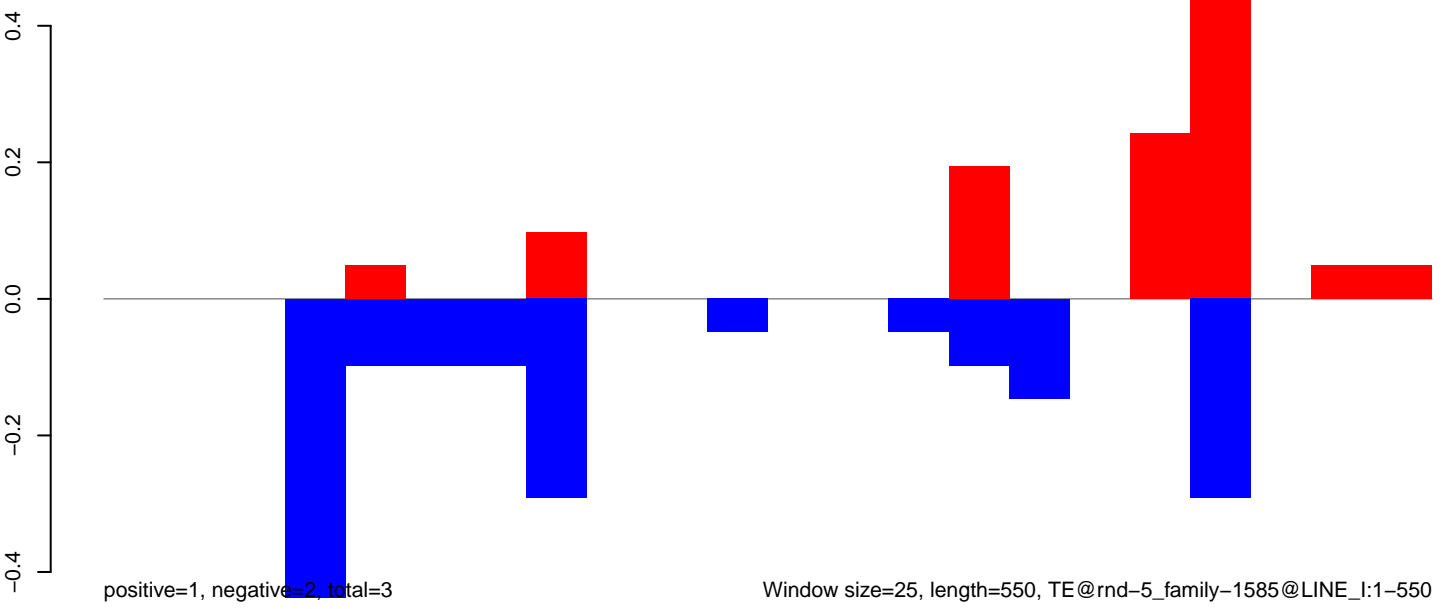

AeAlbo_U44_CHIKV_3dpi.rep