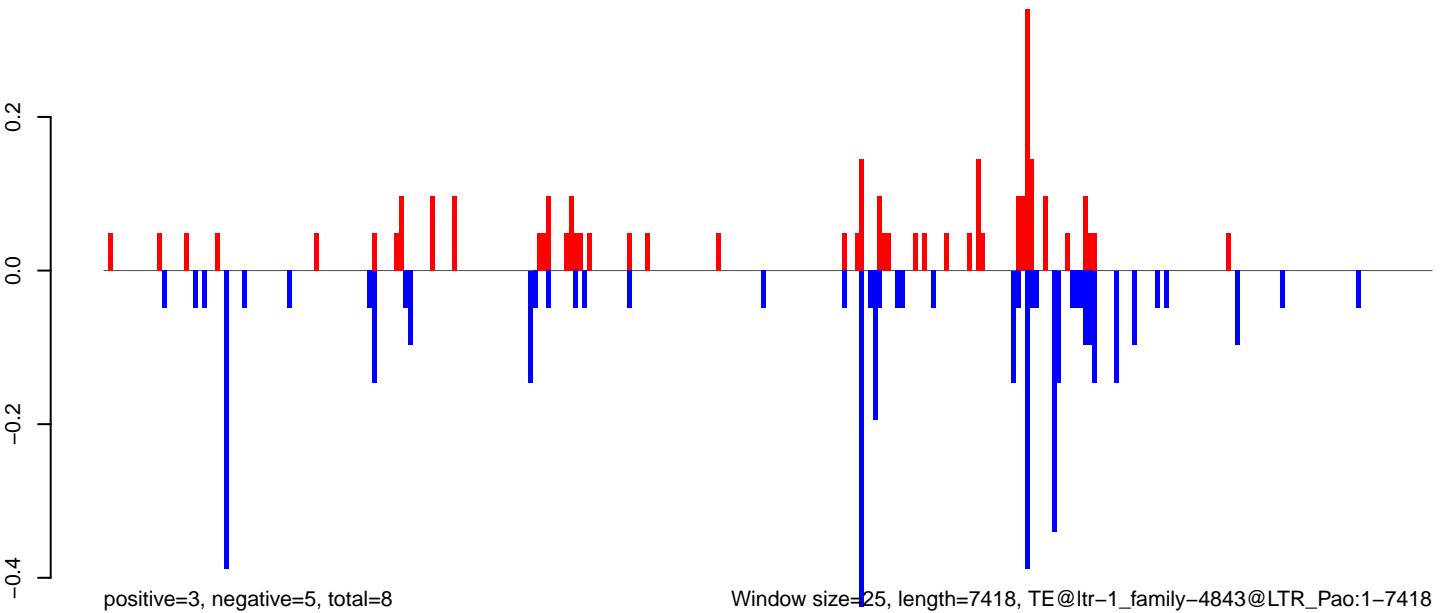

AeAlbo_U44_CHIKV_3dpi.18_23.rep

AeAlbo_U44_CHIKV_3dpi.rep