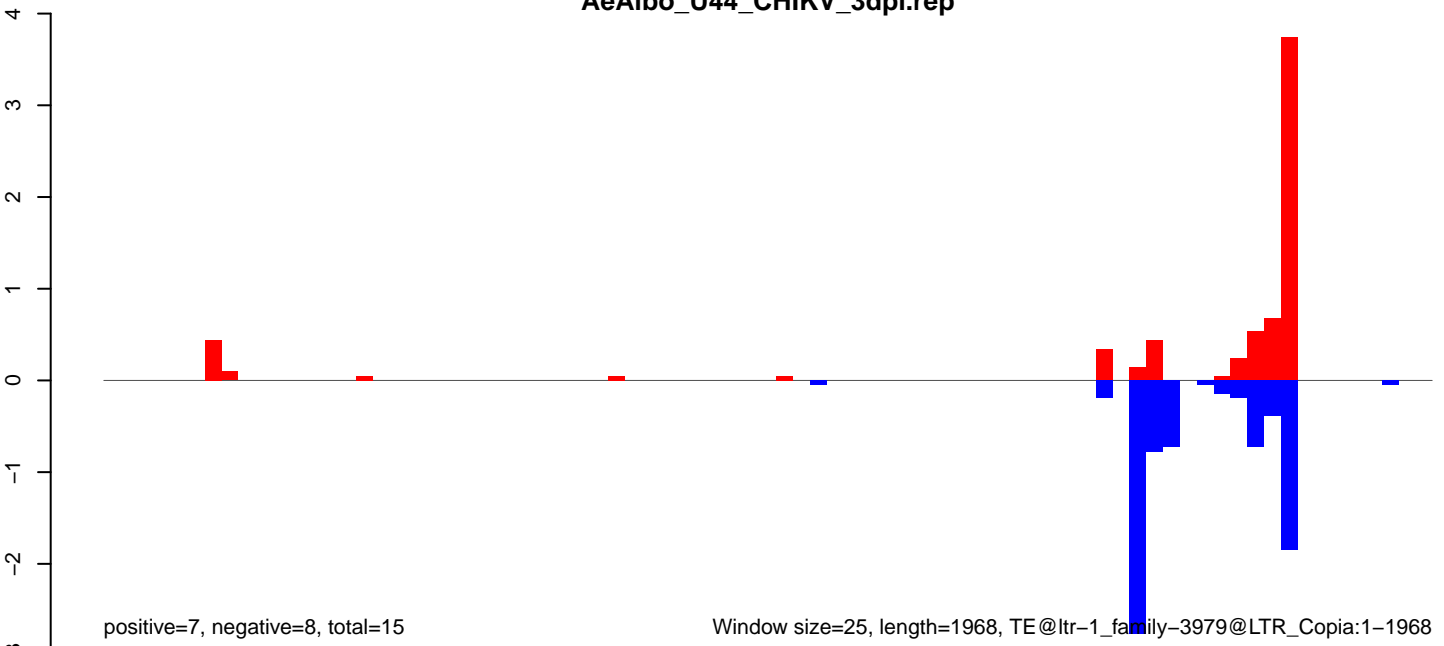

AeAlbo_U44_CHIKV_3dpi.rep