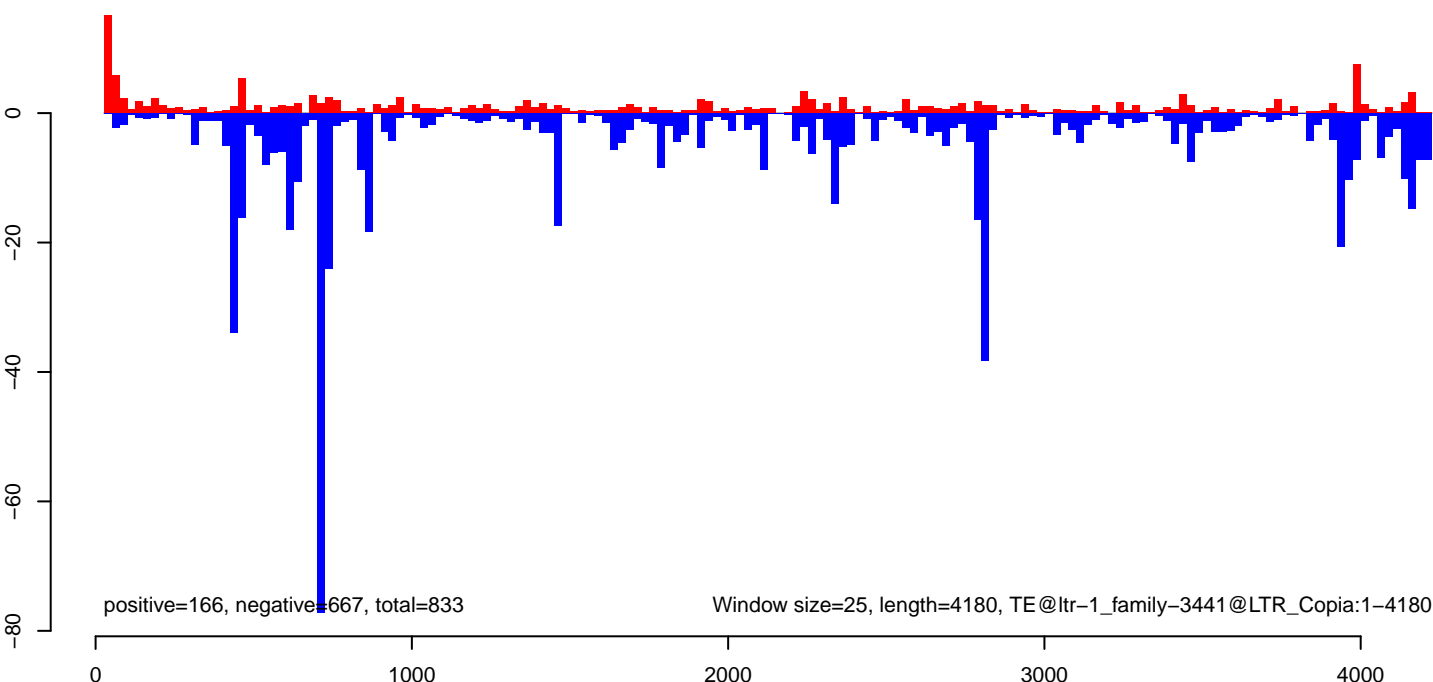

AeAlbo_U44_CHIKV_3dpi.18_23.rep

AeAlbo_U44_CHIKV_3dpi.rep