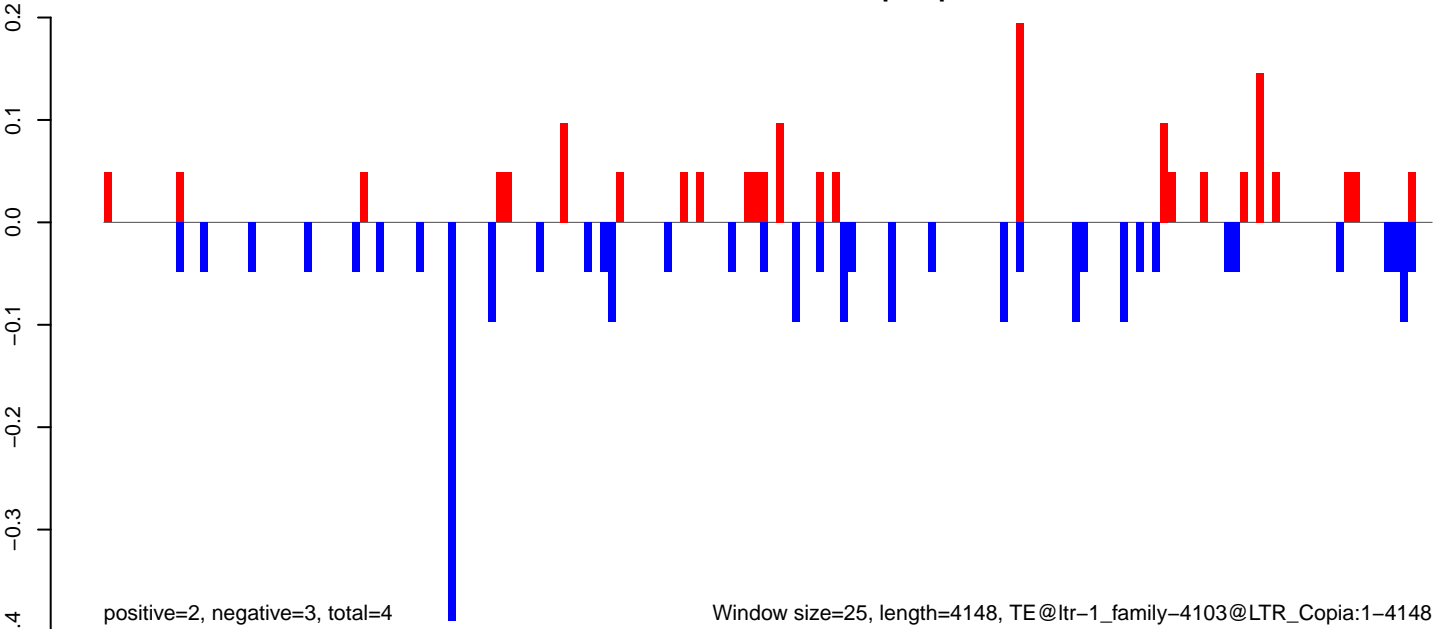

AeAlbo_U44_CHIKV_3dpi.rep