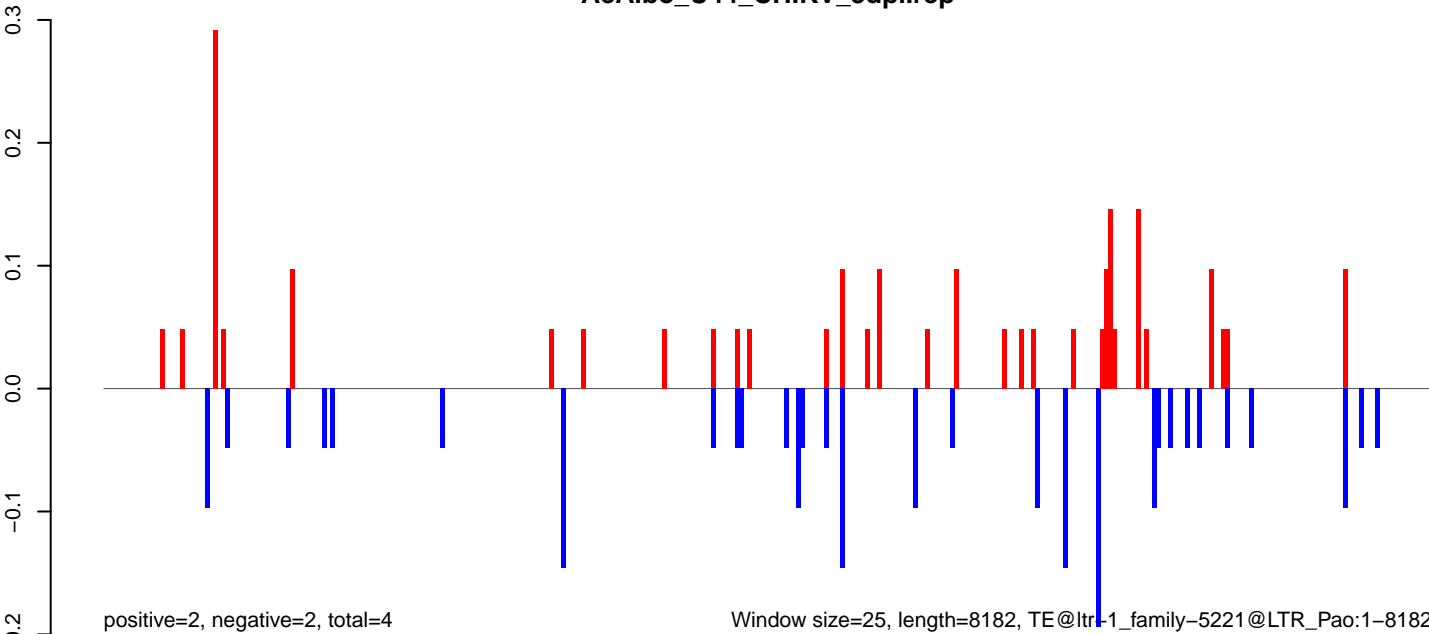

AeAlbo_U44_CHIKV_3dpi.rep