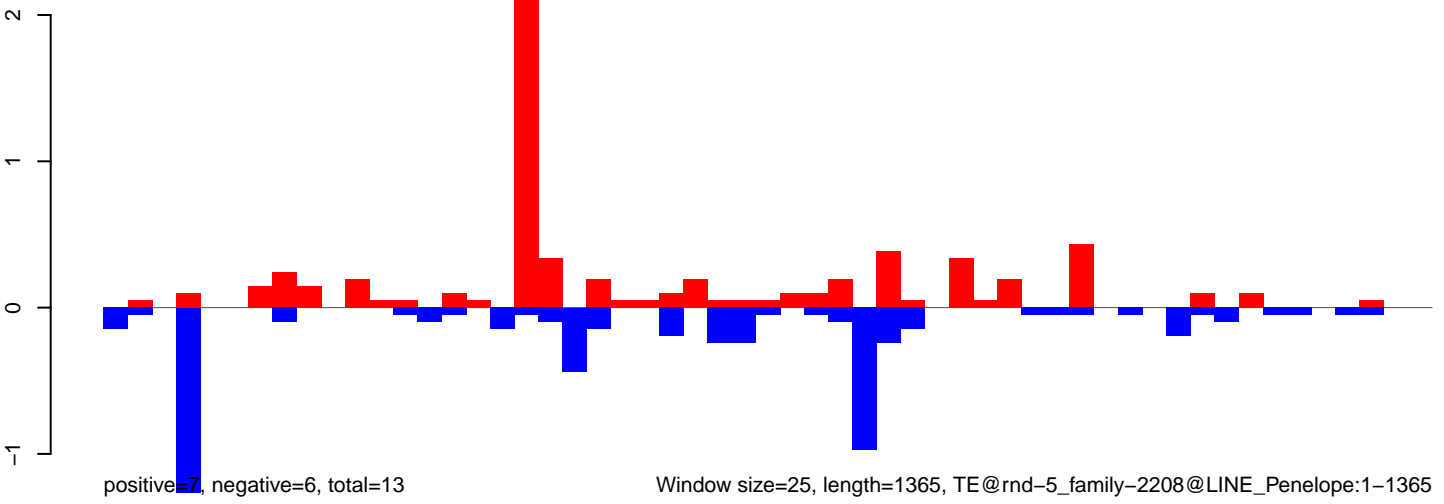

AeAlbo\_U44\_CHIKV\_3dpi.24\_35.rep

AeAlbo\_U44\_CHIKV\_3dpi.rep

AeAlbo\_U44\_CHIKV\_3dpi.18\_23.rep

AeAlbo\_U44\_CHIKV\_3dpi.24\_35.rep

AeAlbo\_U44\_CHIKV\_3dpi.rep

Window size=25, length=1365, TE@rnd-5\_family-2208@LINE\_Penelope:1-1365