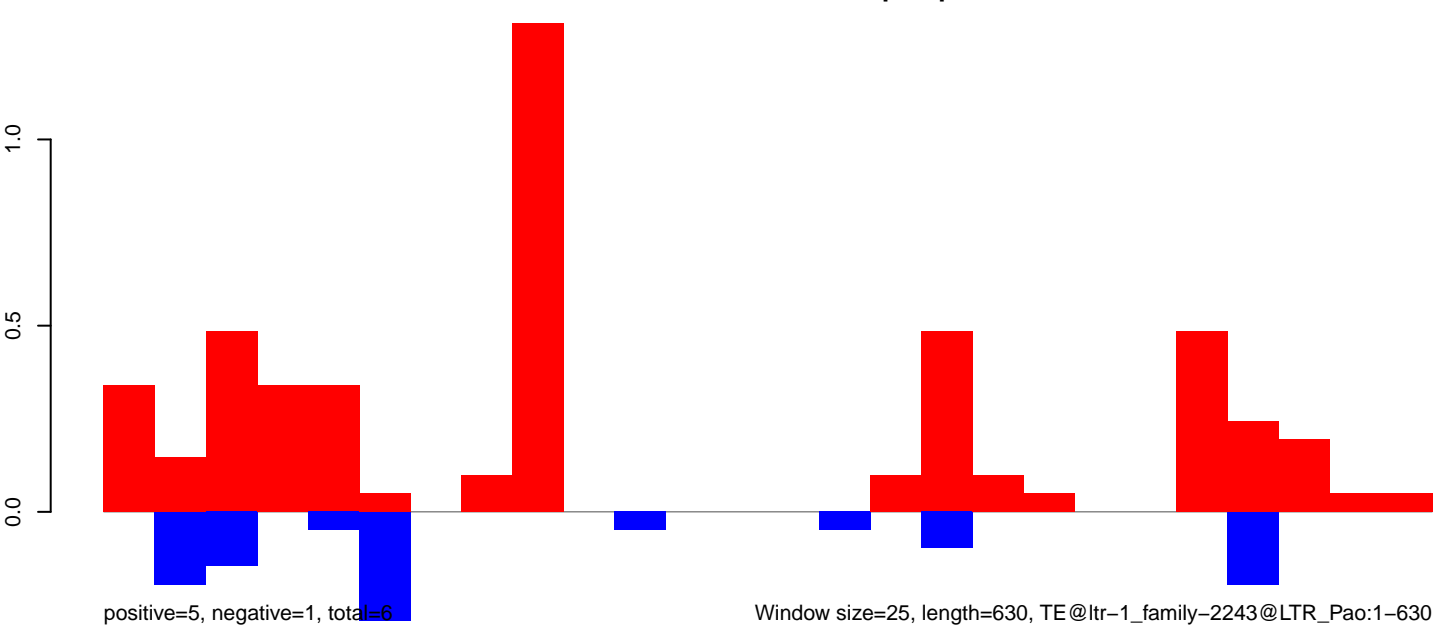

AeAlbo_U44_CHIKV_3dpi.rep