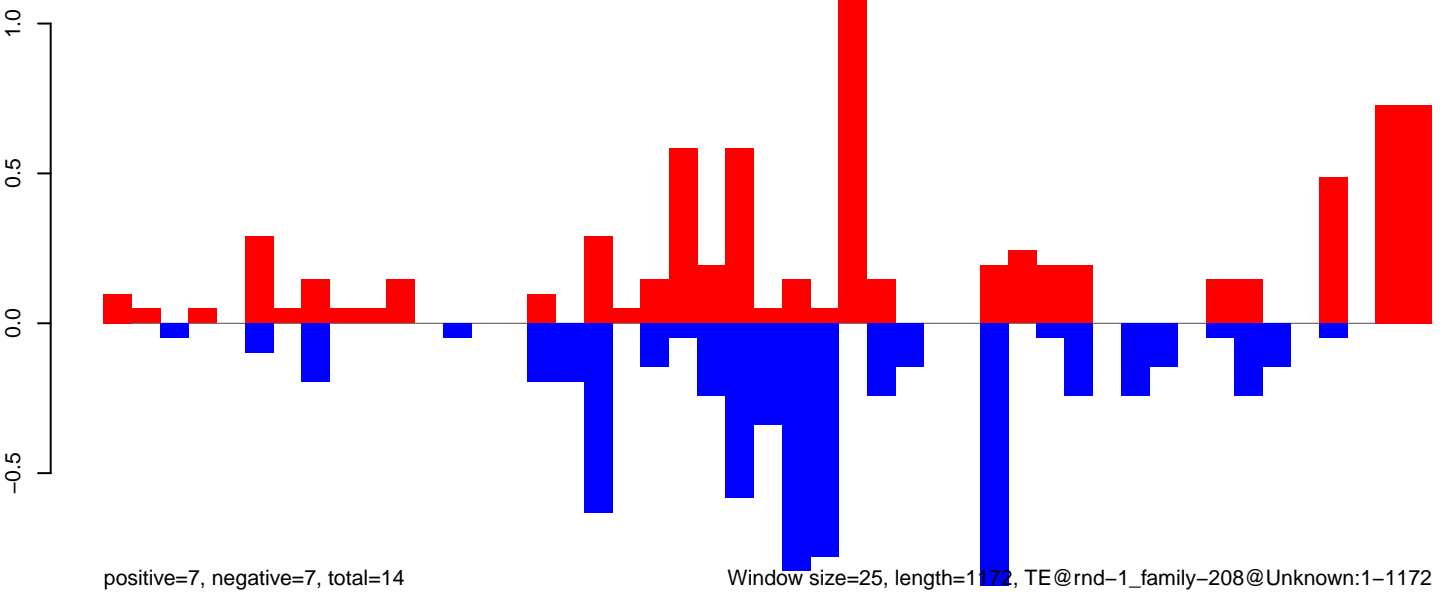

AeAlbo_U44_CHIKV_3dpi.rep