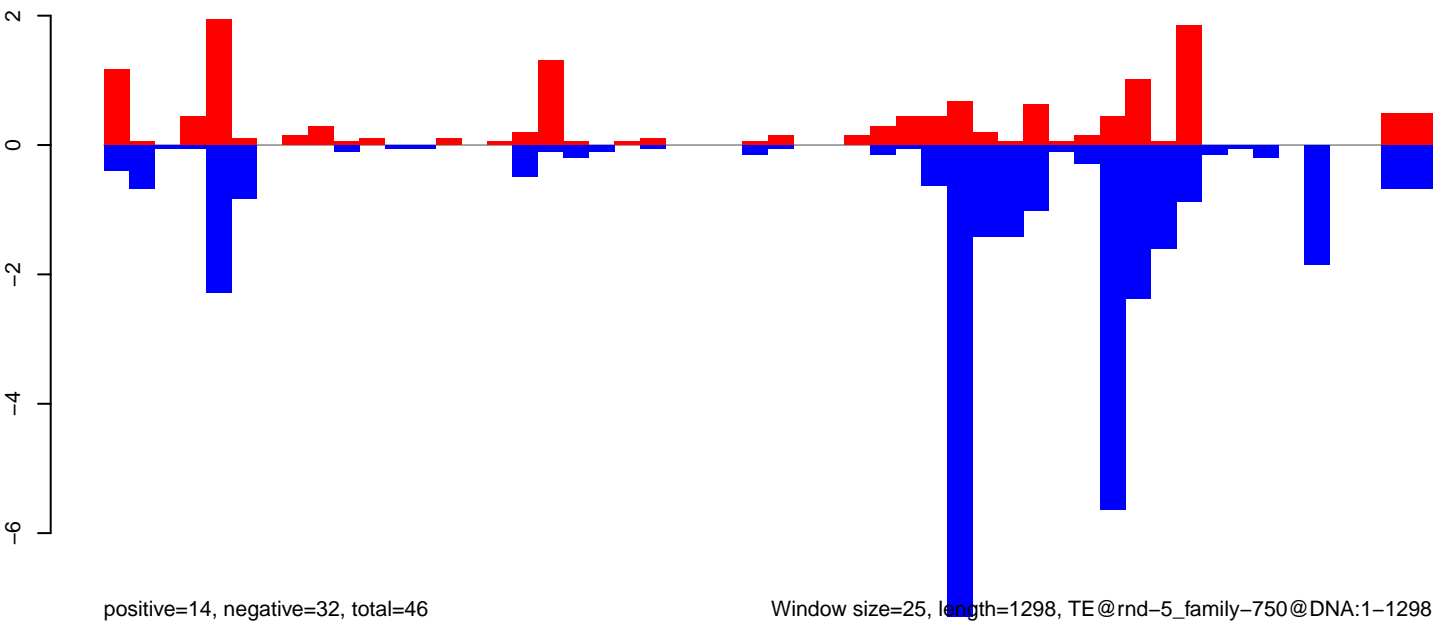

AeAlbo_U44_CHIKV_3dpi.rep

Window size=25, length=1298, TE@rnd-5_family-750@DNA:1-1298

0 200 400 600 800 1000 1200