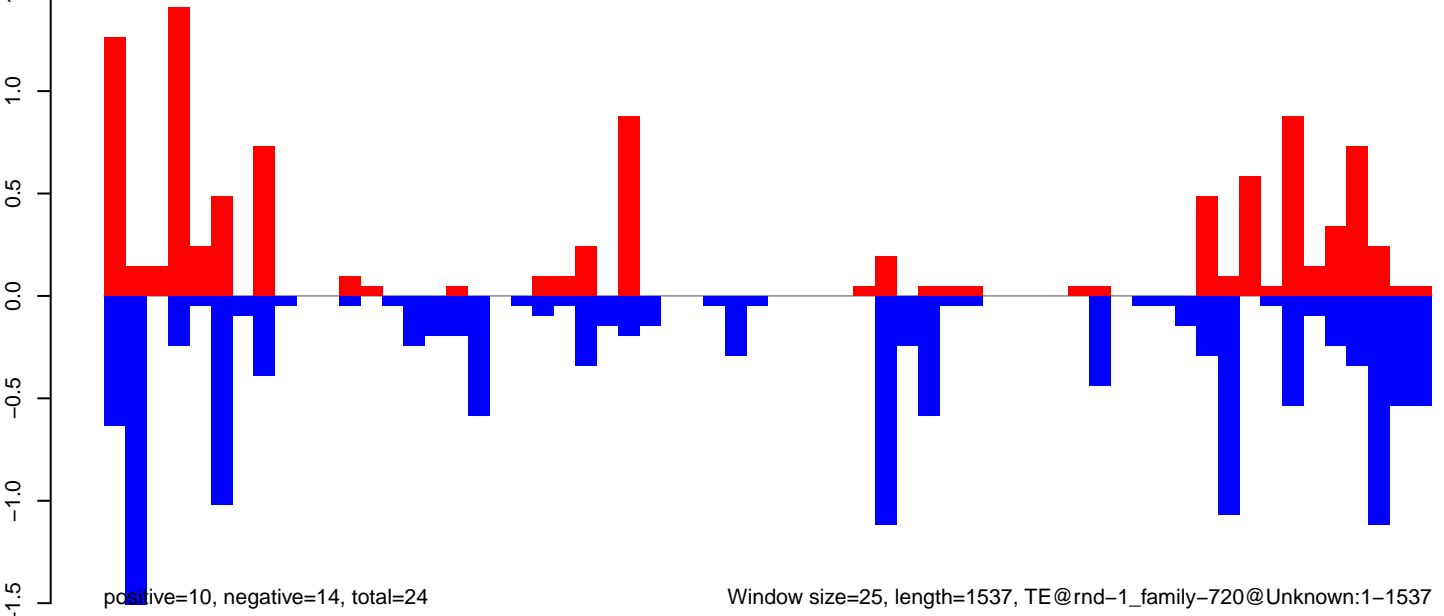

AeAlbo_U44_CHIKV_3dpi.18_23.rep

AeAlbo_U44_CHIKV_3dpi.rep