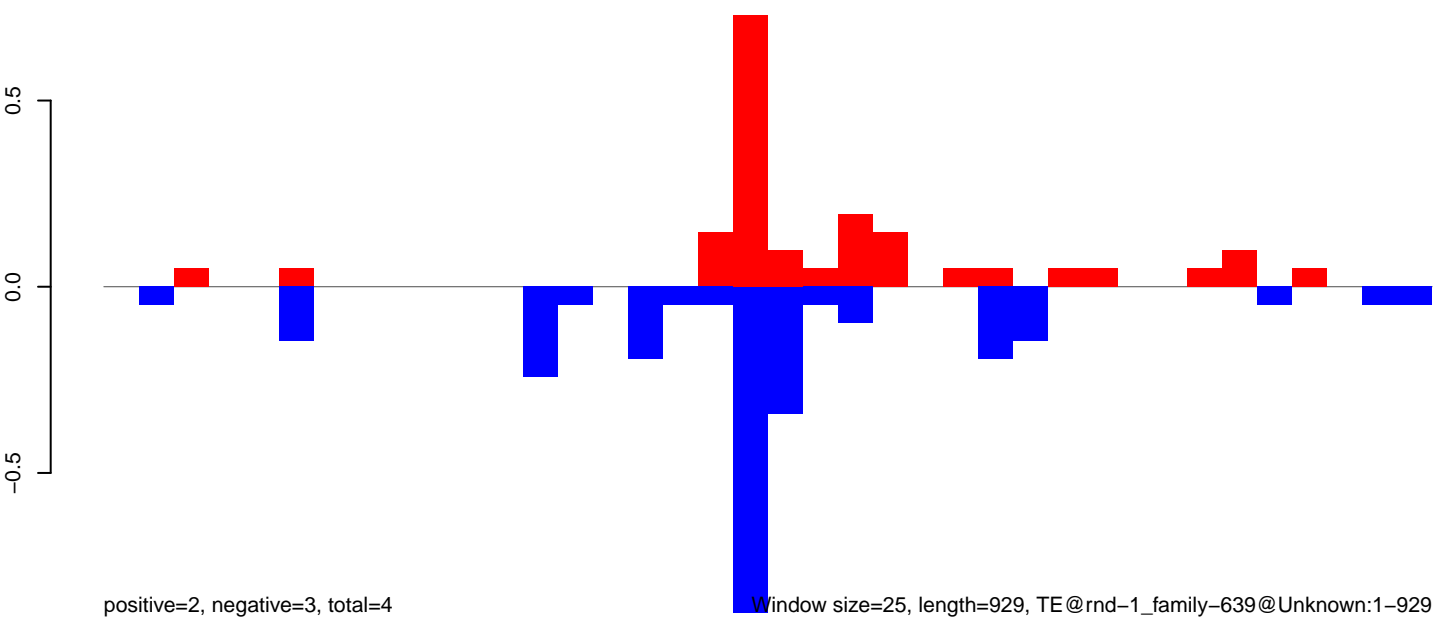

AeAlbo_U44_CHIKV_3dpi.rep