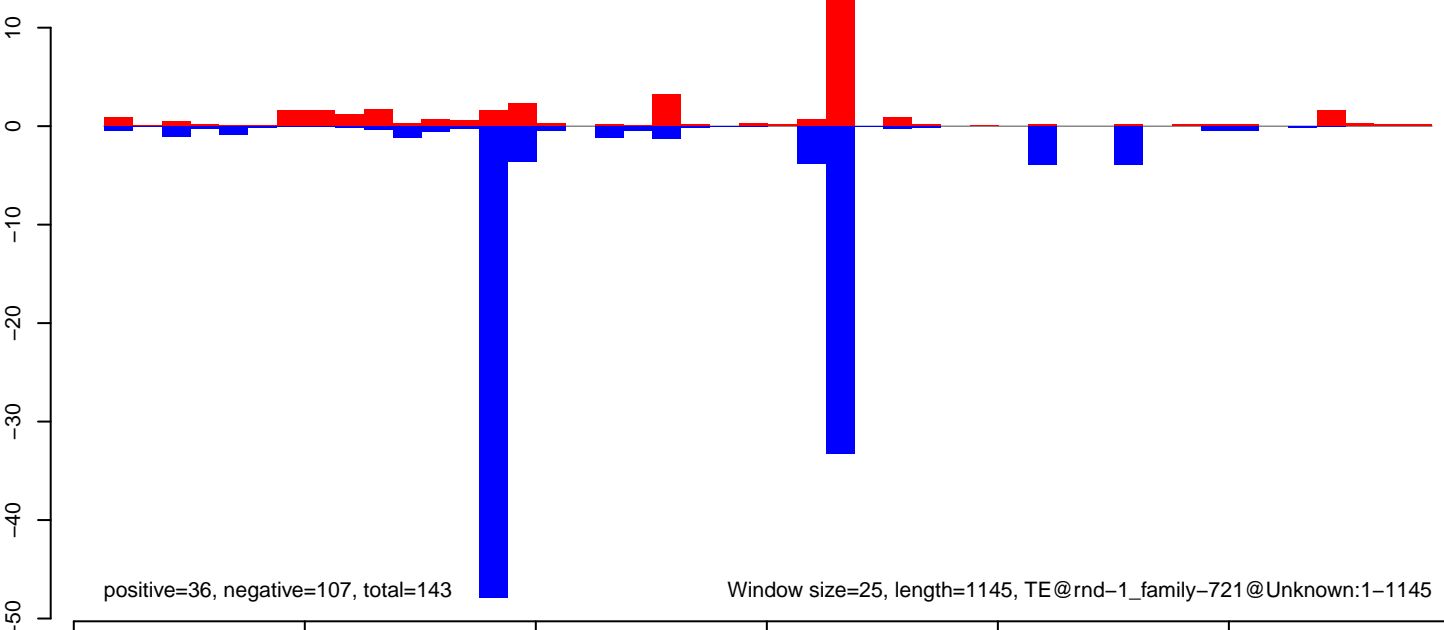

AeAlbo_U44_CHIKV_3dpi.18_23.rep

AeAlbo_U44_CHIKV_3dpi.rep