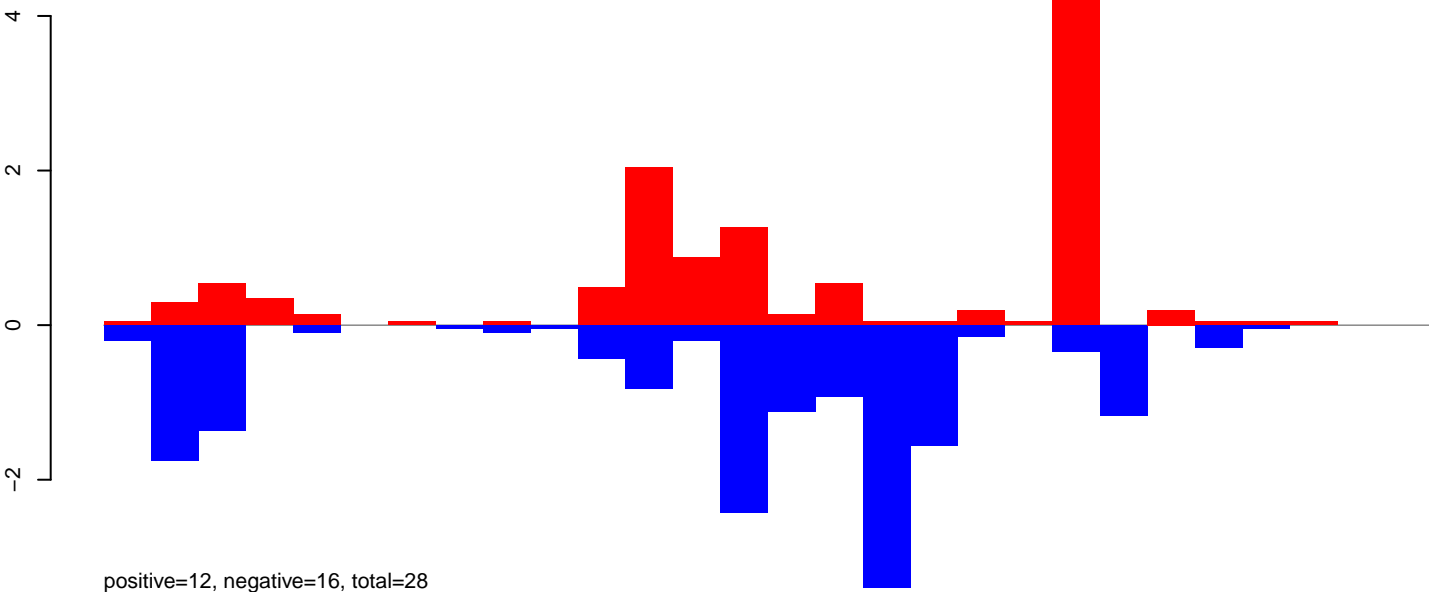

AeAlbo_U44_CHIKV_3dpi.18_23.rep

AeAlbo_U44_CHIKV_3dpi.24_35.rep

AeAlbo_U44_CHIKV_3dpi.rep

AeAlbo_U44_CHIKV_3dpi.18_23.rep