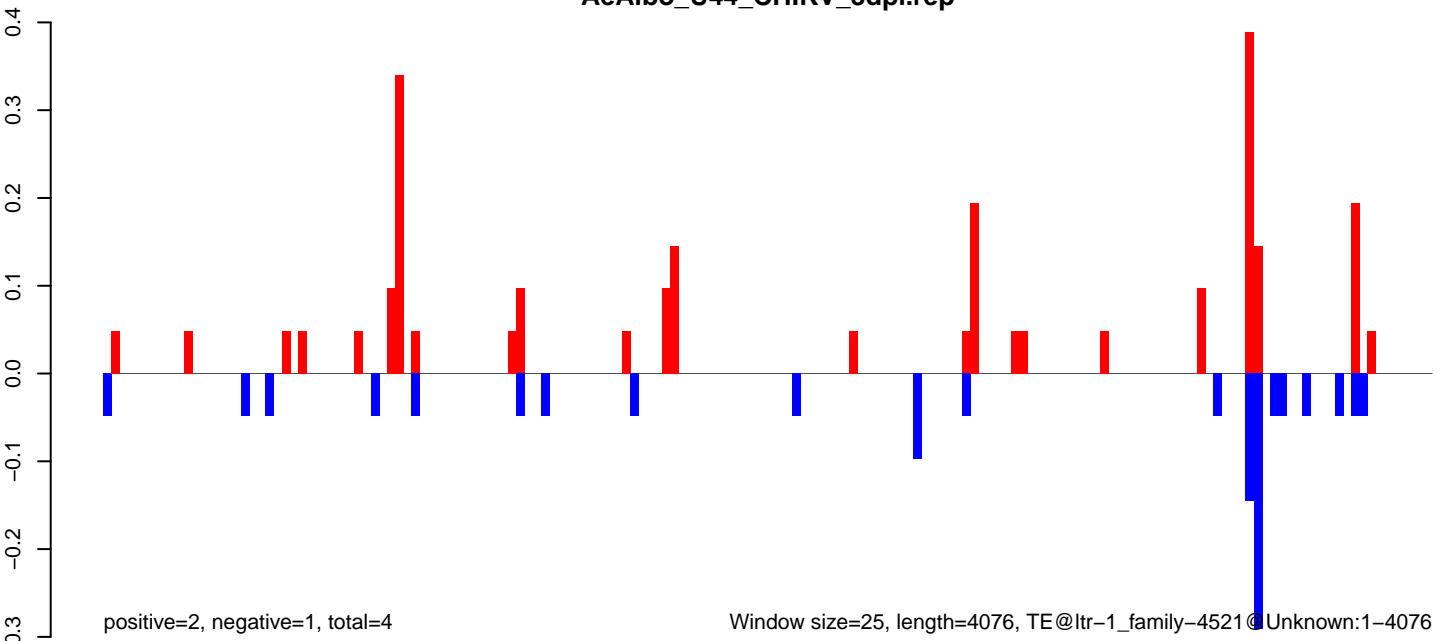

AeAlbo_U44_CHIKV_3dpi.rep