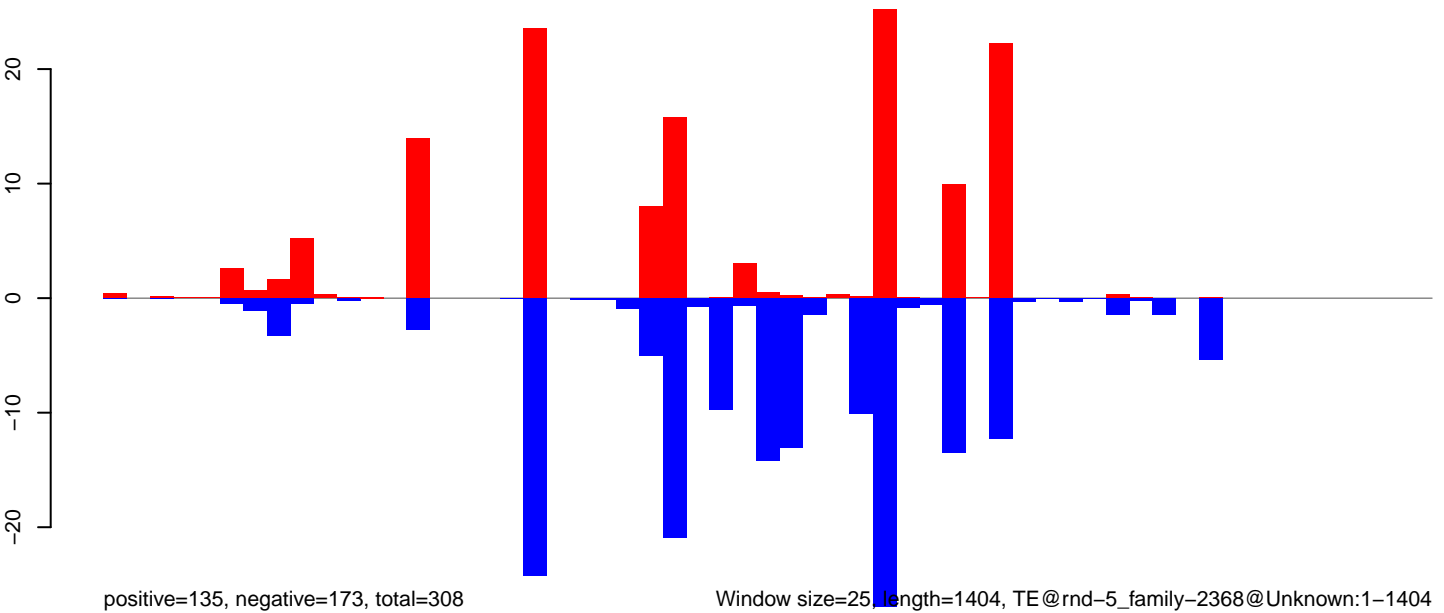

AeAlbo\_U44\_CHIKV\_3dpi.rep

**AeAlbo\_U44\_CHIKV\_3dpi.18\_23.rep**

**AeAlbo\_U44\_CHIKV\_3dpi.24\_35.rep**

**AeAlbo\_U44\_CHIKV\_3dpi.rep**

Window size=25, length=1404, TE@rnd-5\_family-2368@Unknown:1-1404