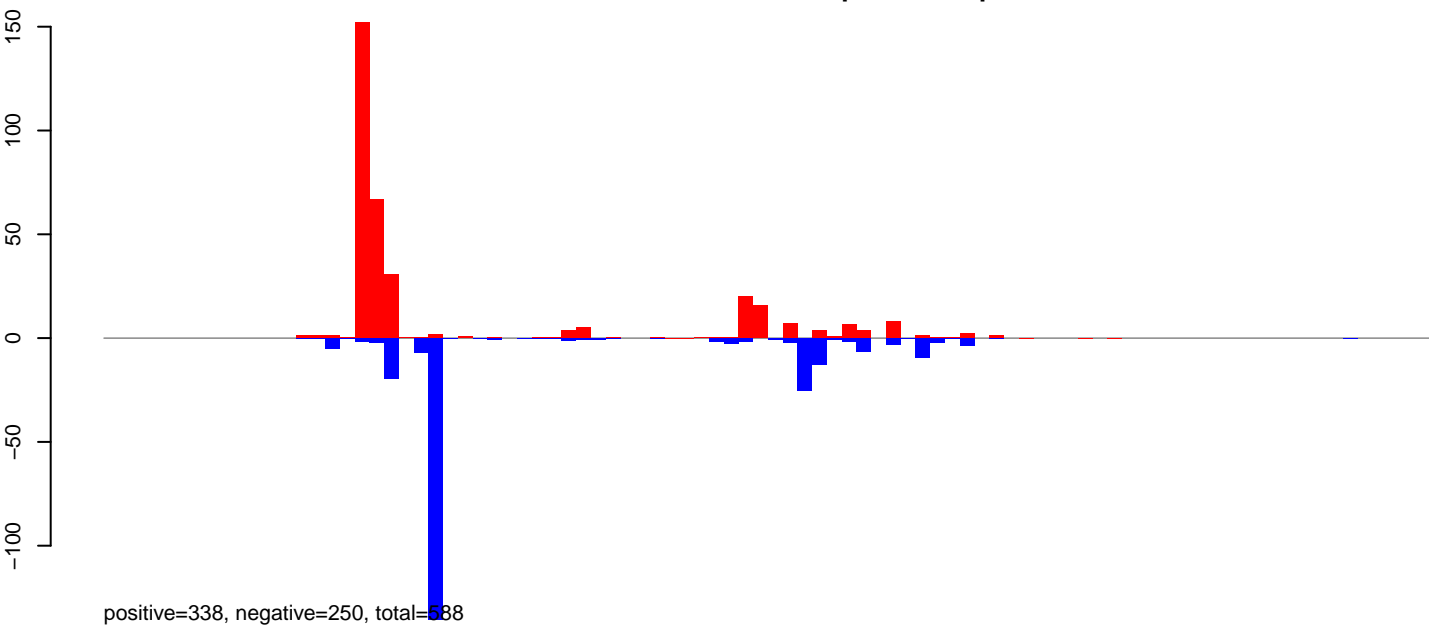

AeAlbo_U44_CHIKV_3dpi.18_23.rep