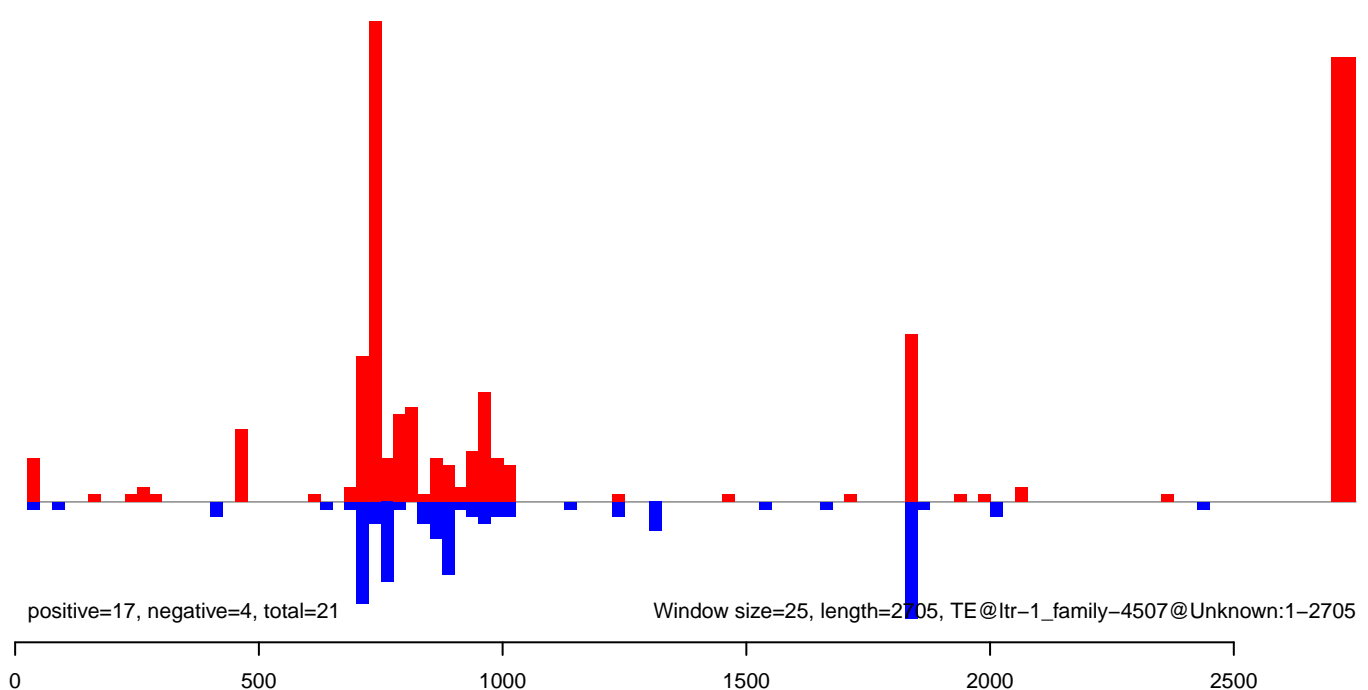

AeAlbo_U44_CHIKV_3dpi.18_23.rep

AeAlbo_U44_CHIKV_3dpi.rep