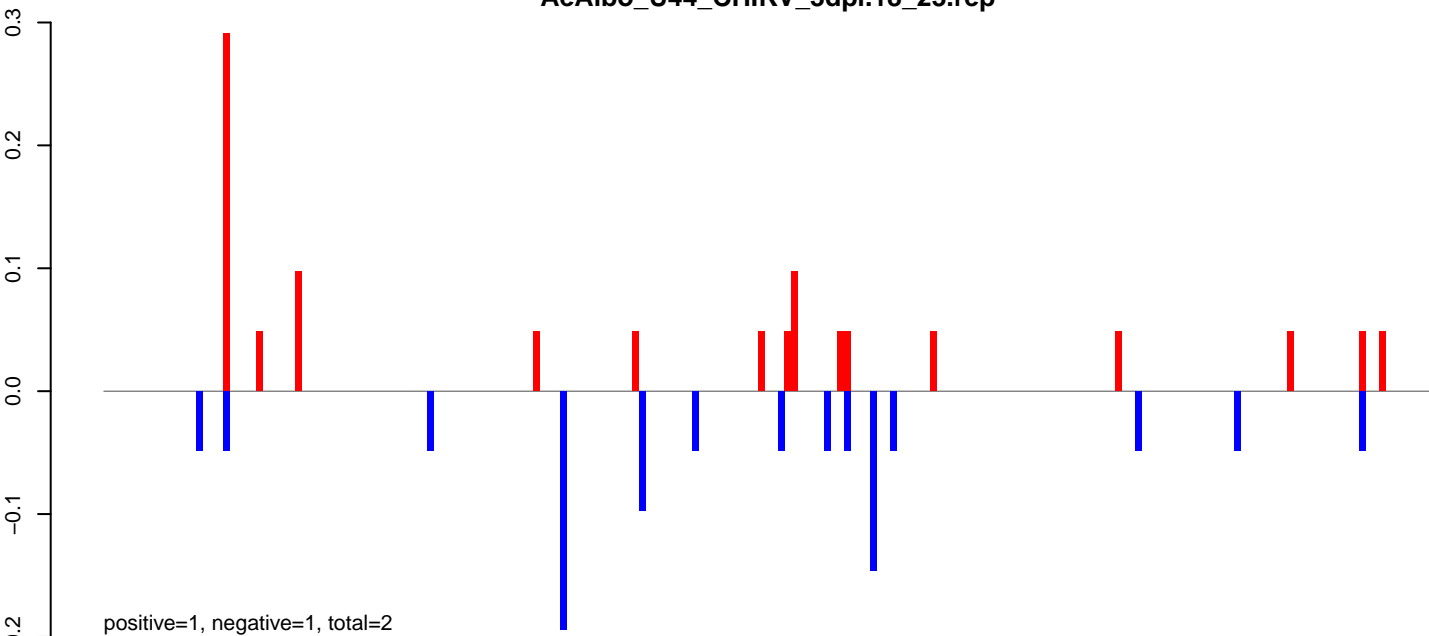

Window size=25, length=5798, TE@ltr-1\_family-3567@LTR\_Pao:1-5798

0 1000 2000 3000 4000 5000 6000

AeAlbo\_U44\_CHIKV\_3dpi.18\_23.rep

AeAlbo\_U44\_CHIKV\_3dpi.24\_35.rep

AeAlbo\_U44\_CHIKV\_3dpi.rep

AeAlbo\_U44\_CHIKV\_3dpi.18\_23.rep