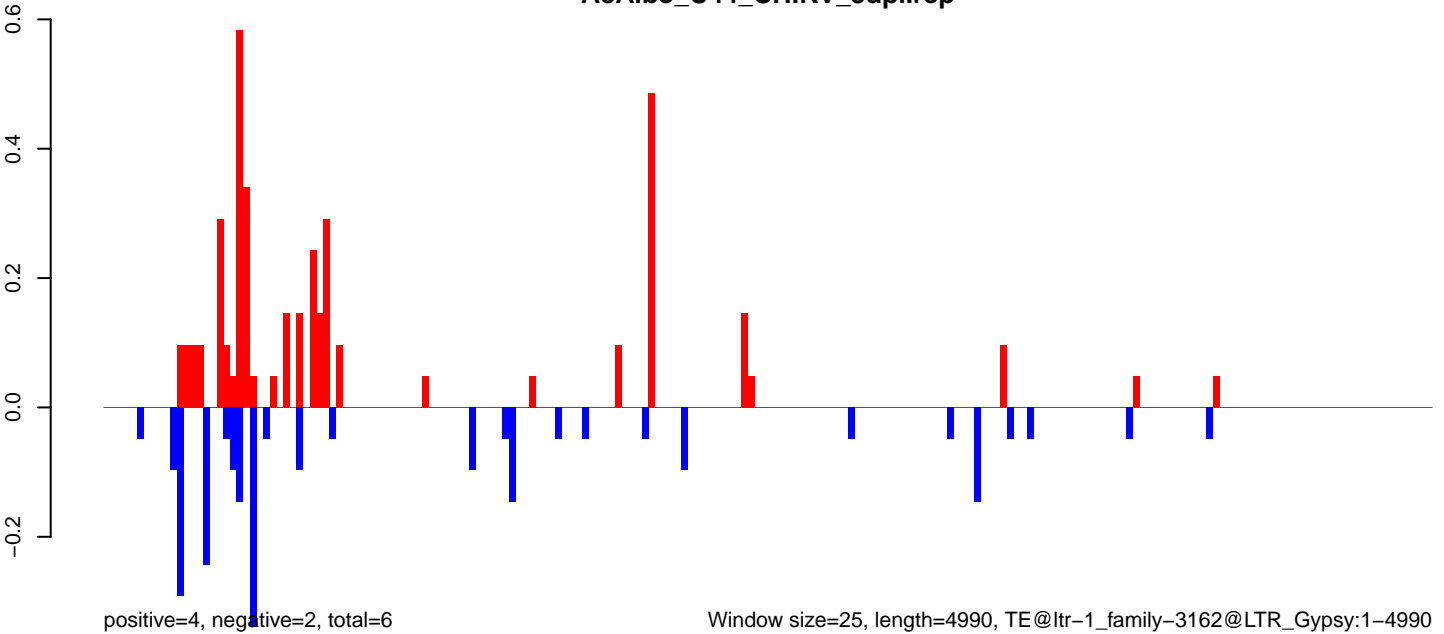

**AeAlbo\_U44\_CHIKV\_3dpi.24\_35.rep**

**AeAlbo\_U44\_CHIKV\_3dpi.rep**

AeAlbo\_U44\_CHIKV\_3dpi.18\_23.rep

AeAlbo\_U44\_CHIKV\_3dpi.24\_35.rep

AeAlbo\_U44\_CHIKV\_3dpi.rep

Window size=25, length=2120, TE@rnd-6\_family-34@DNA:1-2120