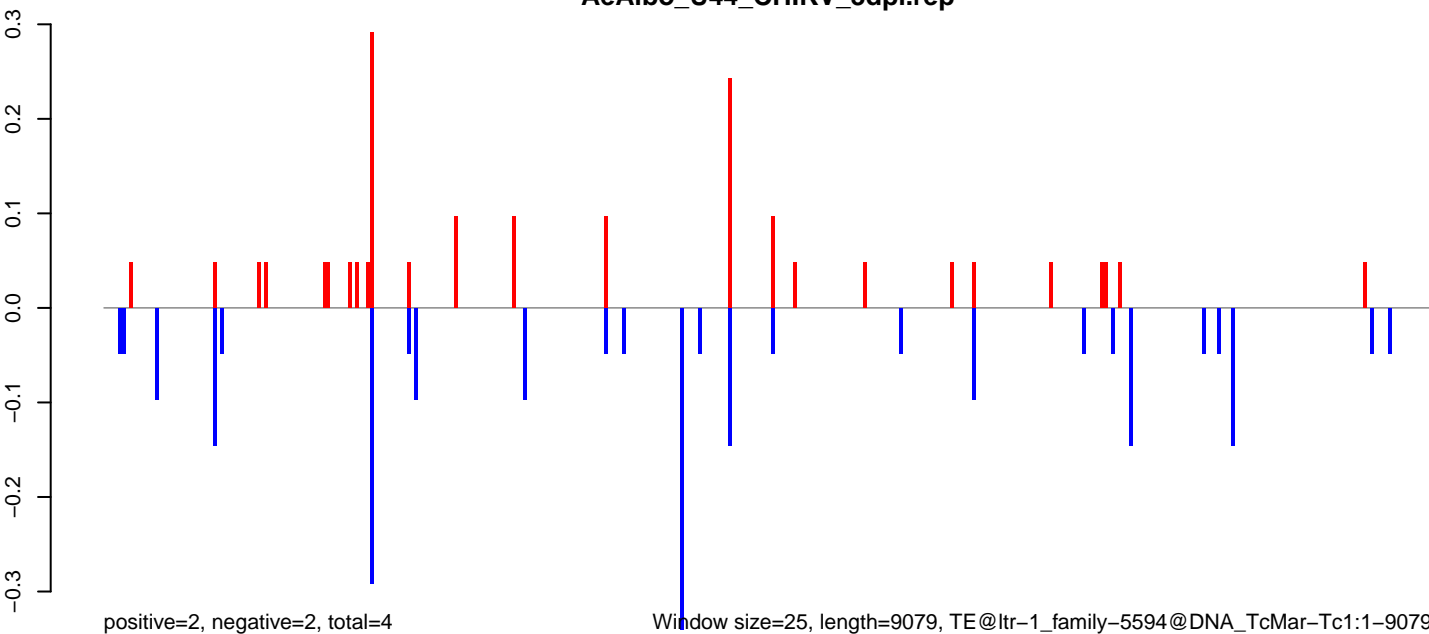

AeAlbo_U44_CHIKV_3dpi.rep