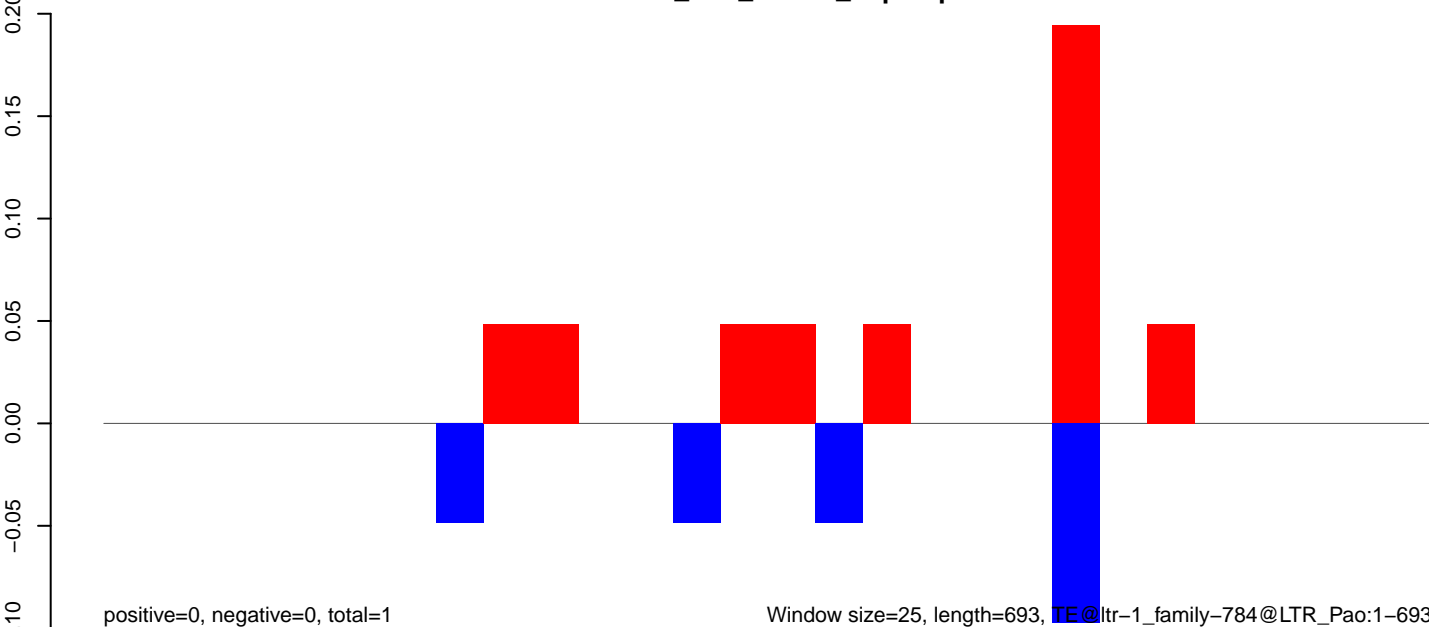

AeAlbo_U44_CHIKV_3dpi.rep