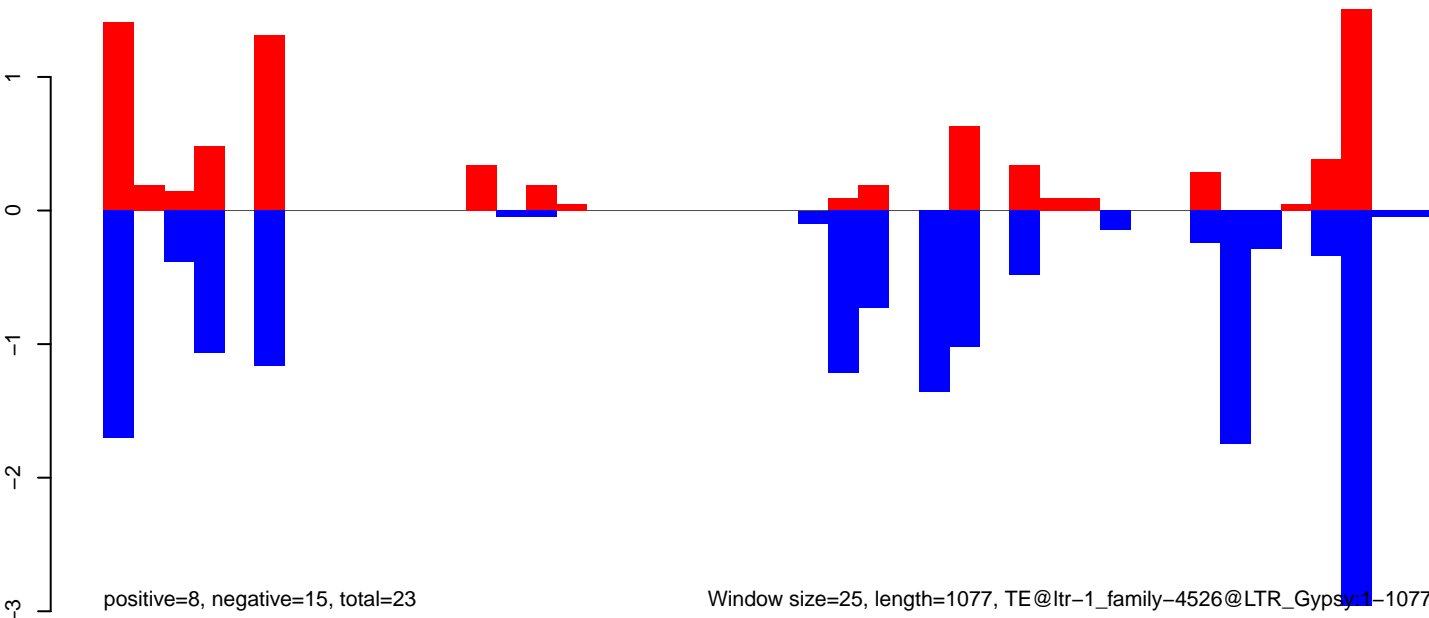

**AeAlbo\_U44\_CHIKV\_3dpi.rep**

AeAlbo\_U44\_CHIKV\_3dpi.18\_23.rep

AeAlbo\_U44\_CHIKV\_3dpi.24\_35.rep

AeAlbo\_U44\_CHIKV\_3dpi.rep

Window size=25, length=1077, TE@ltr-1\_family-4526@LTR\_Gypsy:1-1077

AeAlbo\_U44\_CHIKV\_3dpi.18\_23.rep