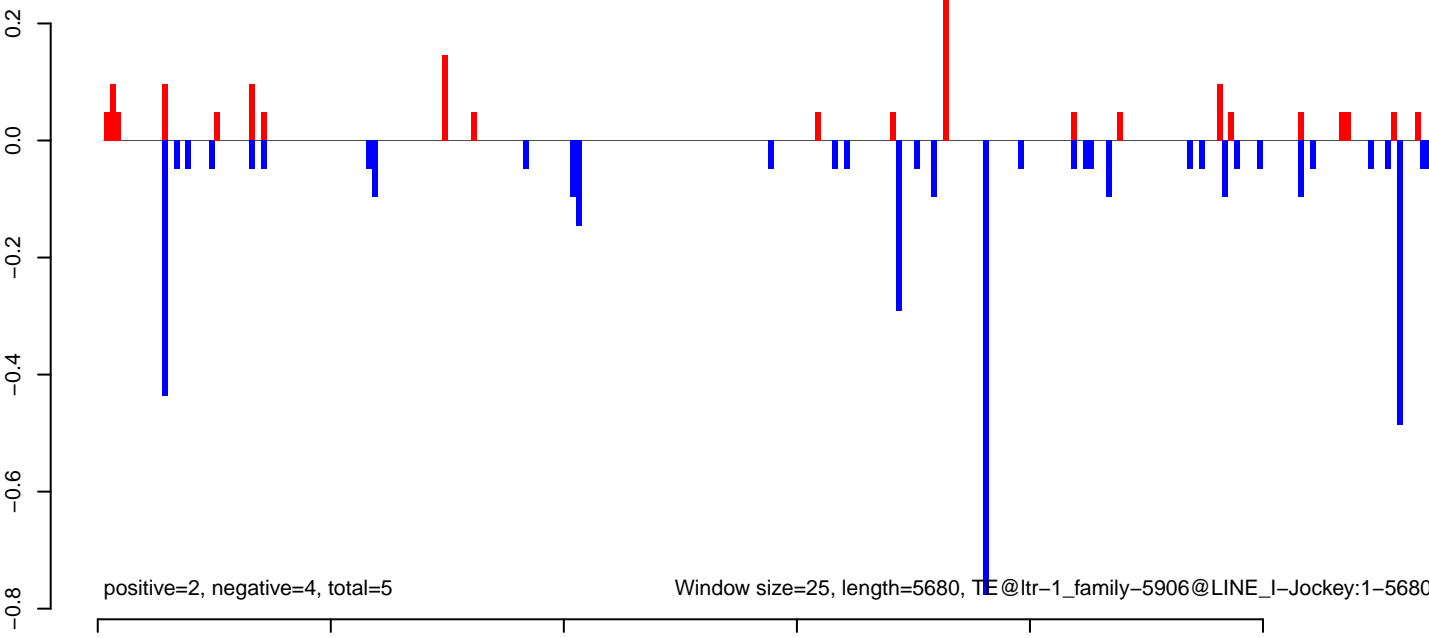

AeAlbo\_U44\_CHIKV\_3dpi.rep

Window size=25, length=6624, TE@ltr-1\_family-6201@LTR\_Pao1-6624

AeAlbo\_U44\_CHIKV\_3dpi.18\_23.rep

AeAlbo\_U44\_CHIKV\_3dpi.24\_35.rep

AeAlbo\_U44\_CHIKV\_3dpi.rep

AeAlbo\_U44\_CHIKV\_3dpi.18\_23.rep