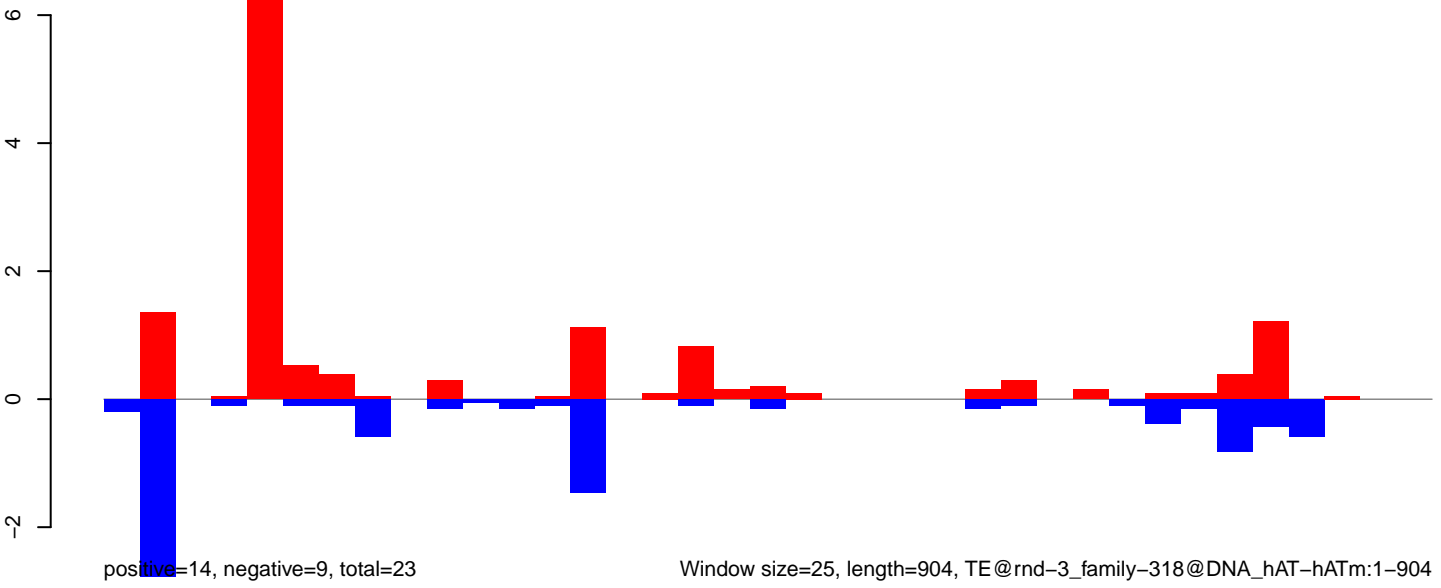

AeAlbo_U44_CHIKV_3dpi.rep

AeAlbo_U44_CHIKV_3dpi.18_23.rep