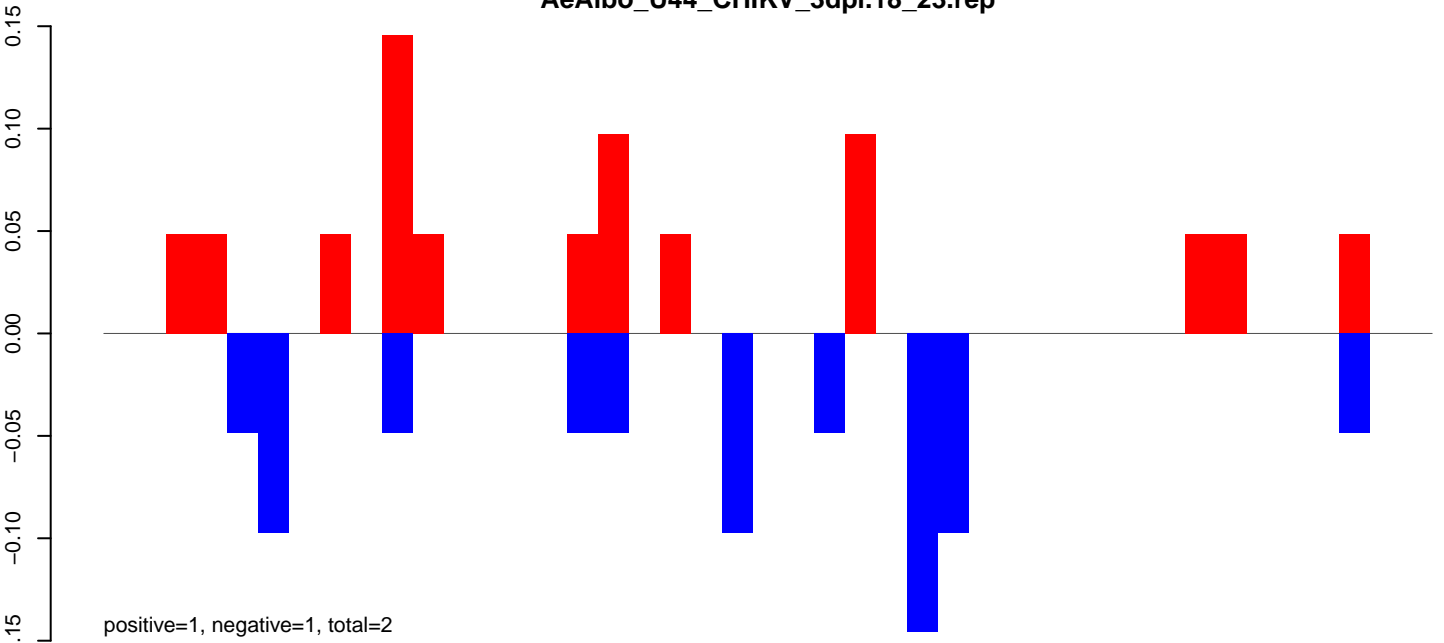

AeAlbo_U44_CHIKV_3dpi.18_23.rep