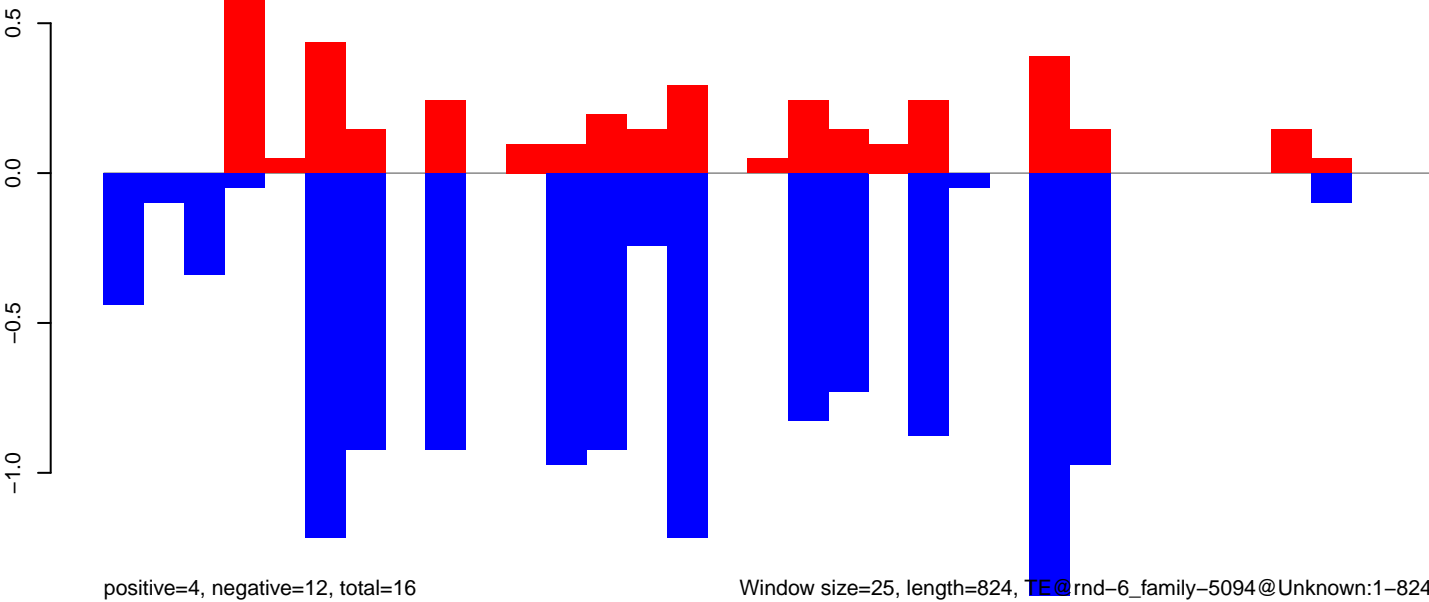

Window size=25, length=824, TE@rnd-6\_family-5094@Unknown:1-824

0 200 400 600 800

**AeAlbo\_U44\_CHIKV\_3dpi.18\_23.rep**

**AeAlbo\_U44\_CHIKV\_3dpi.24\_35.rep**

**AeAlbo\_U44\_CHIKV\_3dpi.rep**

Window size=25, length=7739, TE@rnd-6\_family-422@LTR\_Gypsy:1-7739