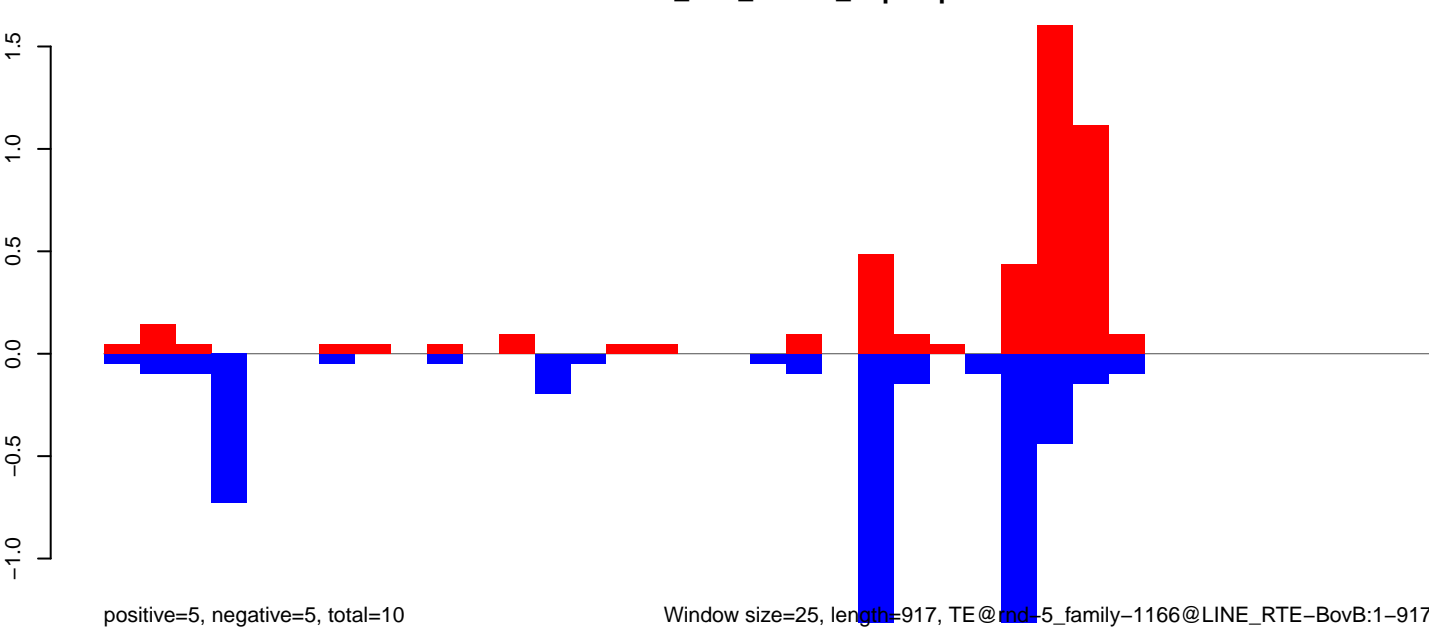

**AeAlbo\_U44\_CHIKV\_3dpi.18\_23.rep**

**AeAlbo\_U44\_CHIKV\_3dpi.24\_35.rep**

**AeAlbo\_U44\_CHIKV\_3dpi.rep**

Window size=25, length=917, TE@nd\_5\_family-1166@LINE\_RTE-BovB:1-917

0 200 400 600 800

**AeAlbo\_U44\_CHIKV\_3dpi.18\_23.rep**