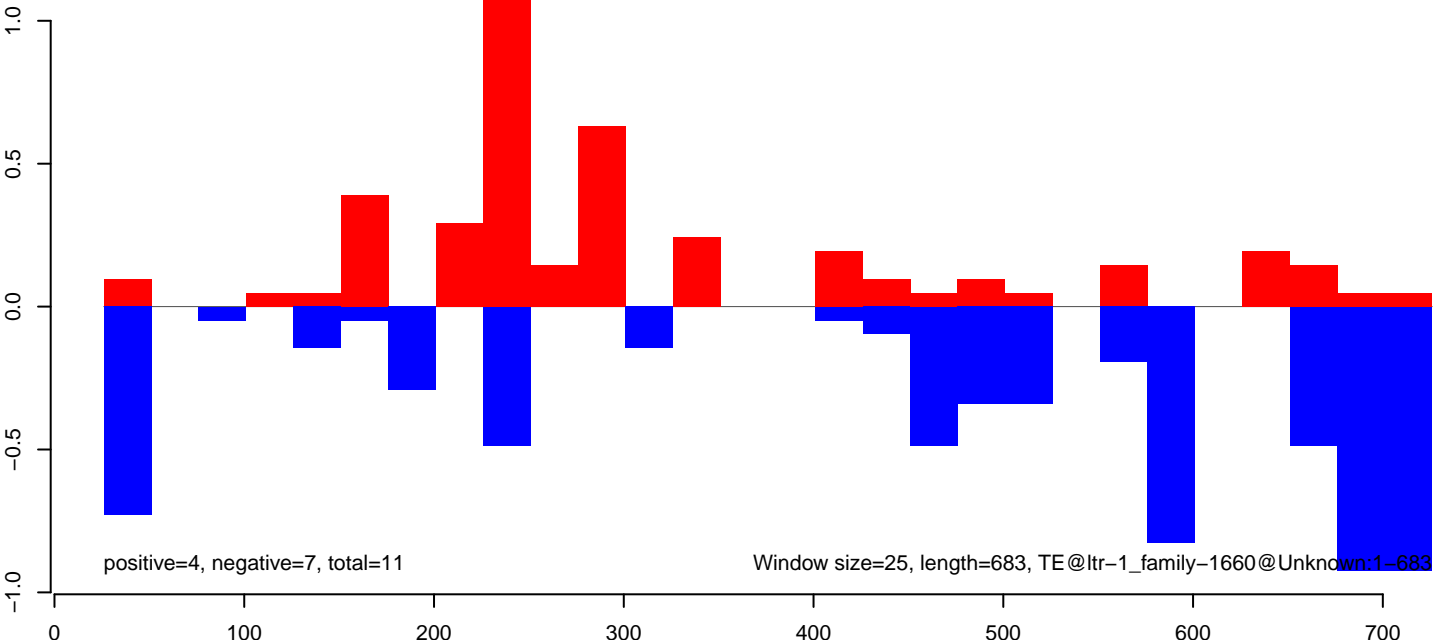

AeAlbo_U44_CHIKV_3dpi.rep