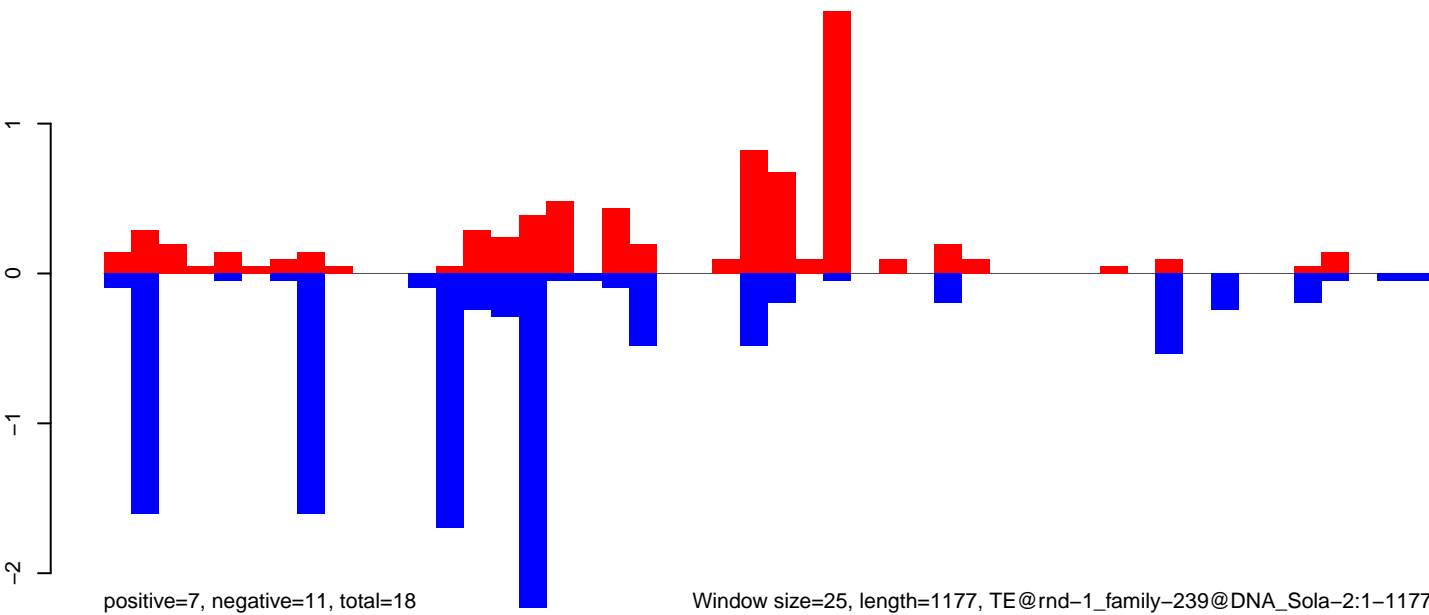

AeAlbo\_U44\_CHIKV\_3dpi.18\_23.rep

AeAlbo\_U44\_CHIKV\_3dpi.24\_35.rep

AeAlbo\_U44\_CHIKV\_3dpi.rep

AeAlbo\_U44\_CHIKV\_3dpi.18\_23.rep

AeAlbo\_U44\_CHIKV\_3dpi.24\_35.rep

AeAlbo\_U44\_CHIKV\_3dpi.rep

Window size=25, length=1072, TE@rnd-1\_family-1469@Unknown:1-1072