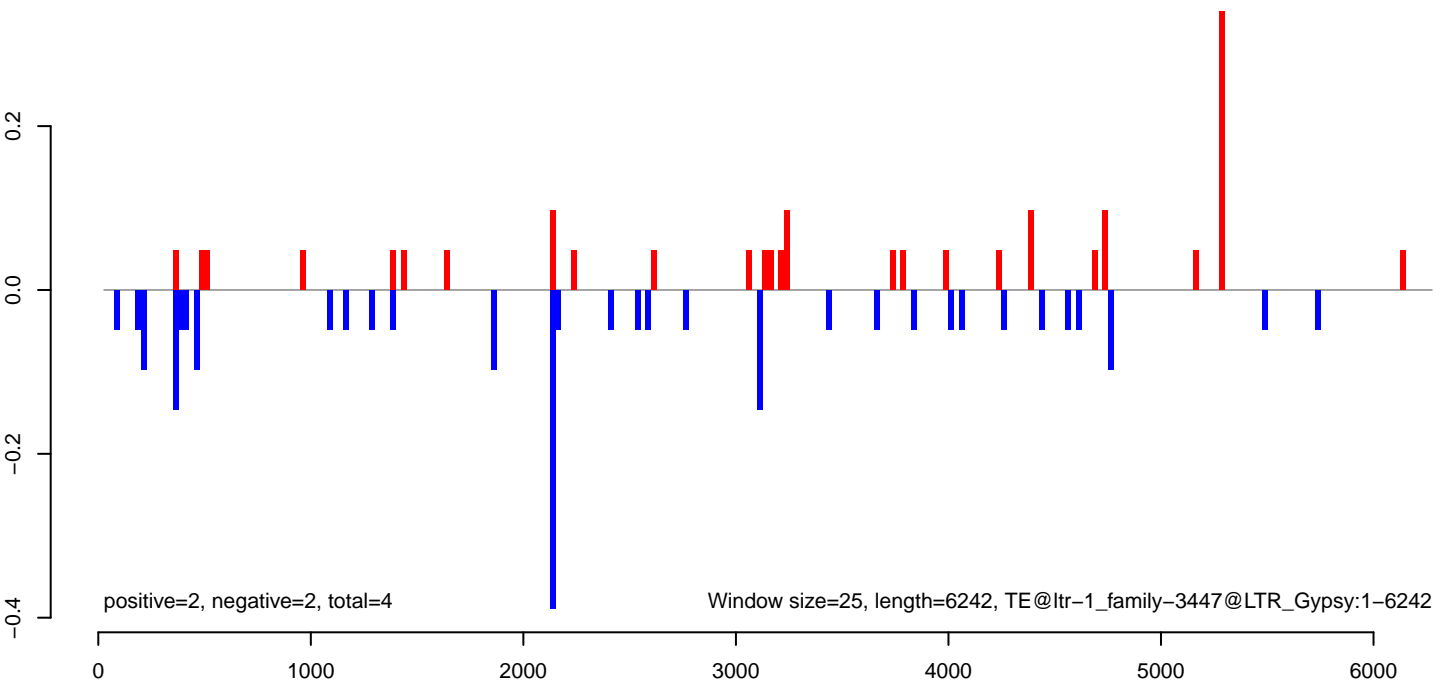

AeAlbo_U44_CHIKV_3dpi.rep