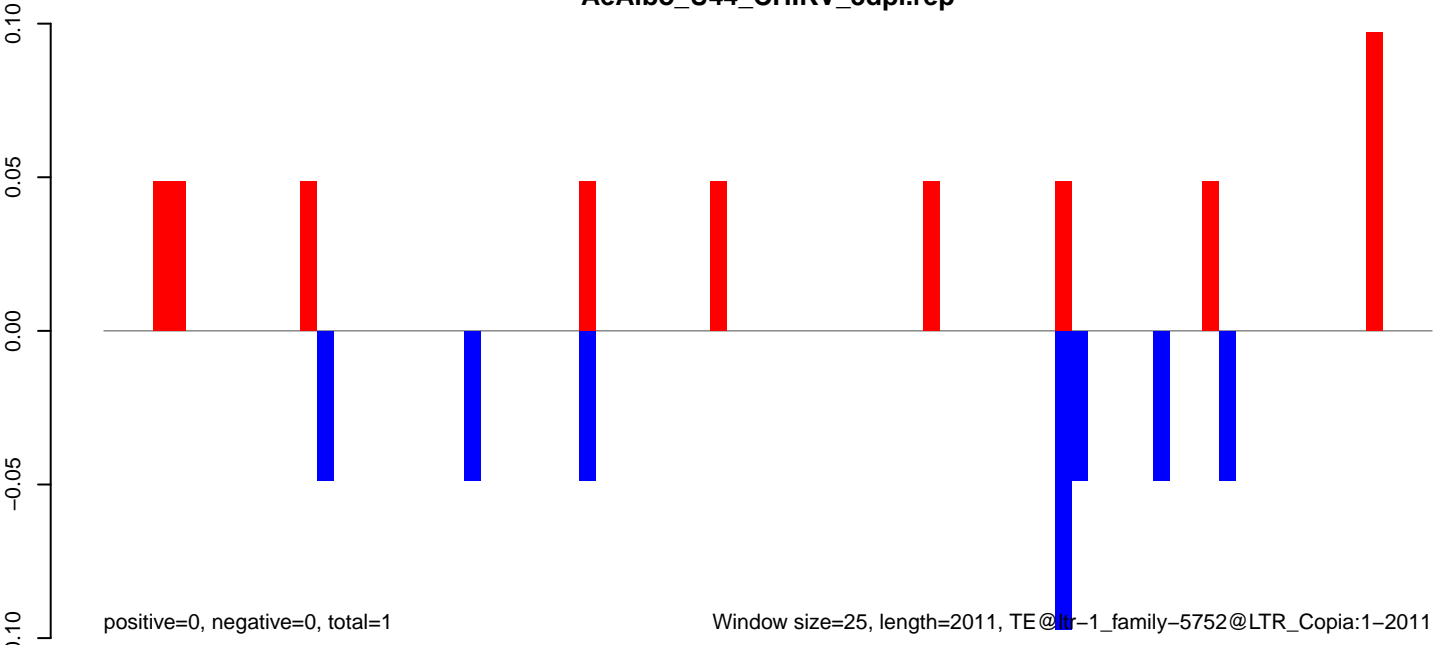

AeAlbo_U44_CHIKV_3dpi.rep

Window size=25, length=2011, TE@ltr-1_family-5752@LTR_Copia:1-2011