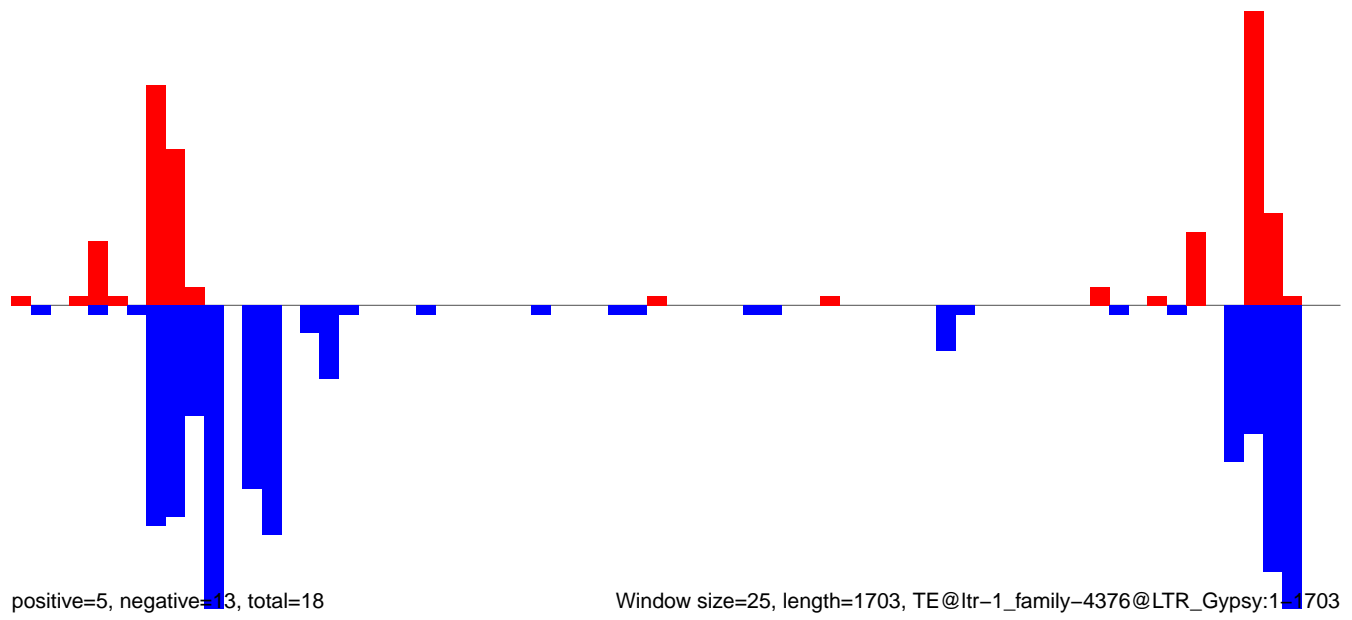

AeAlbo_U44_CHIKV_3dpi.rep