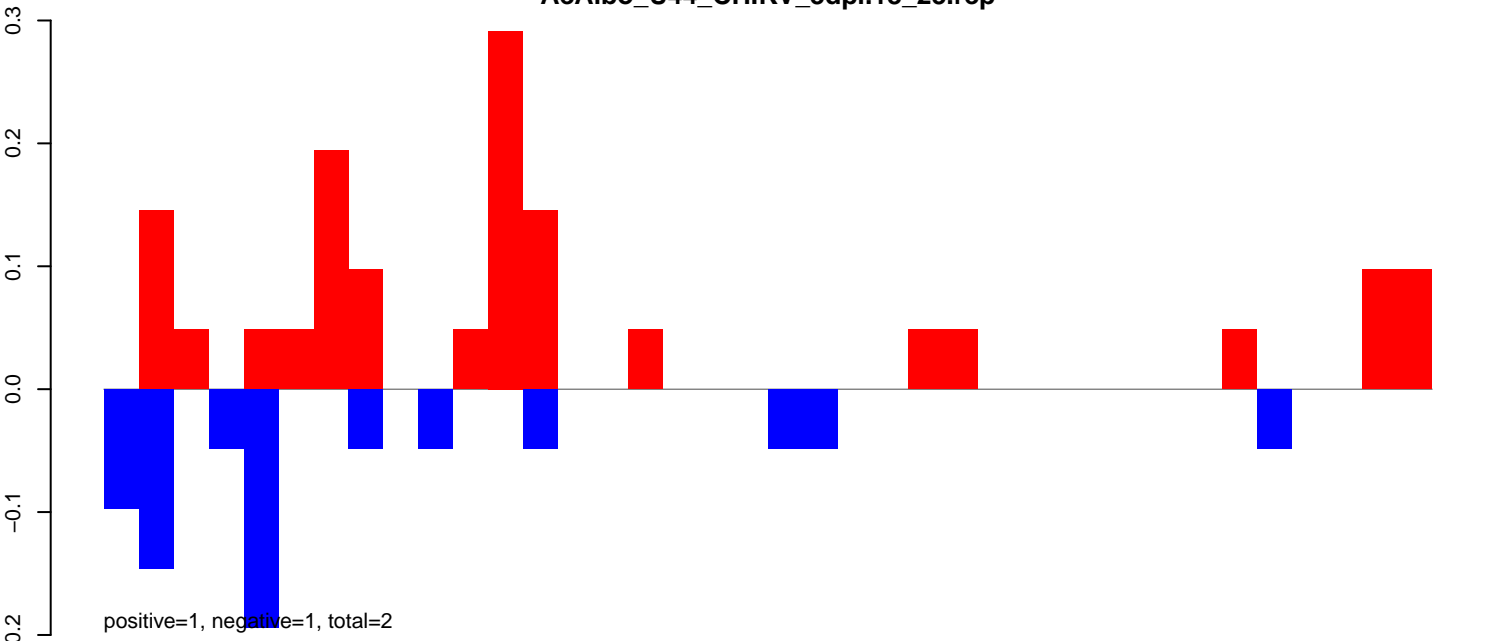

AeAlbo_U44_CHIKV_3dpi.18_23.rep