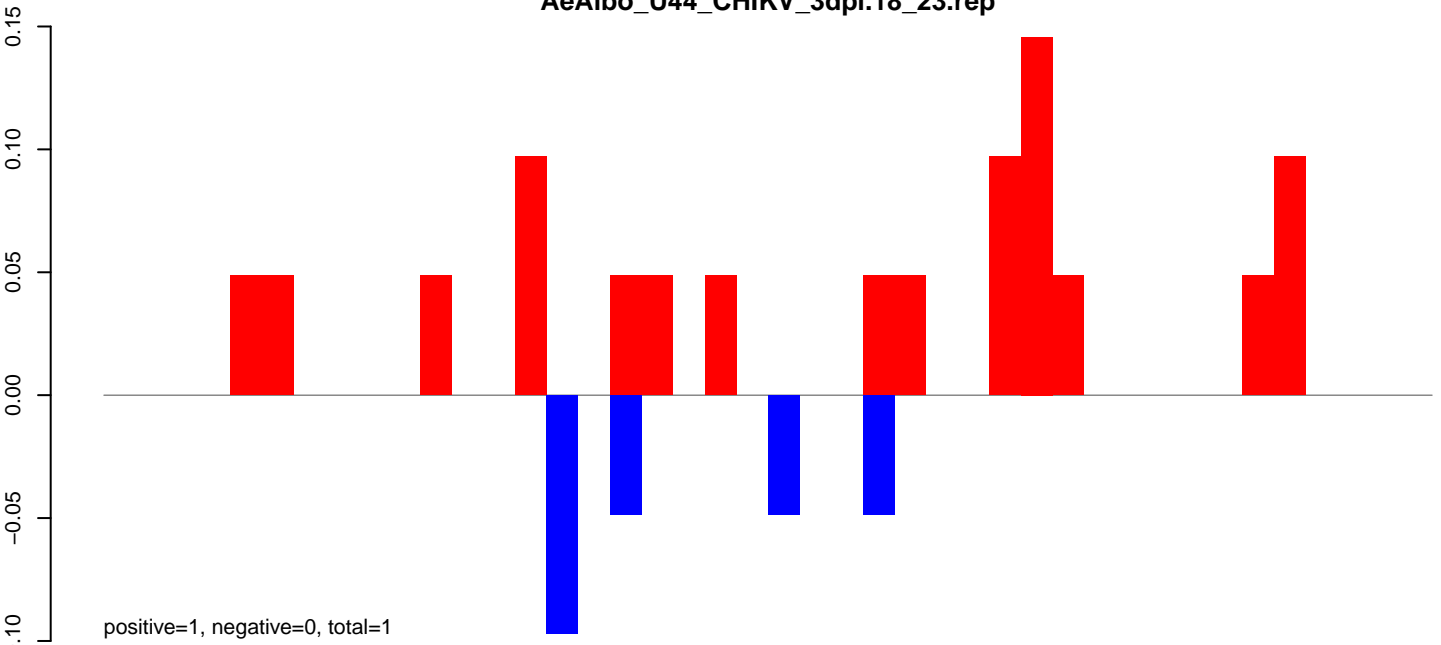

AeAlbo_U44_CHIKV_3dpi.18_23.rep