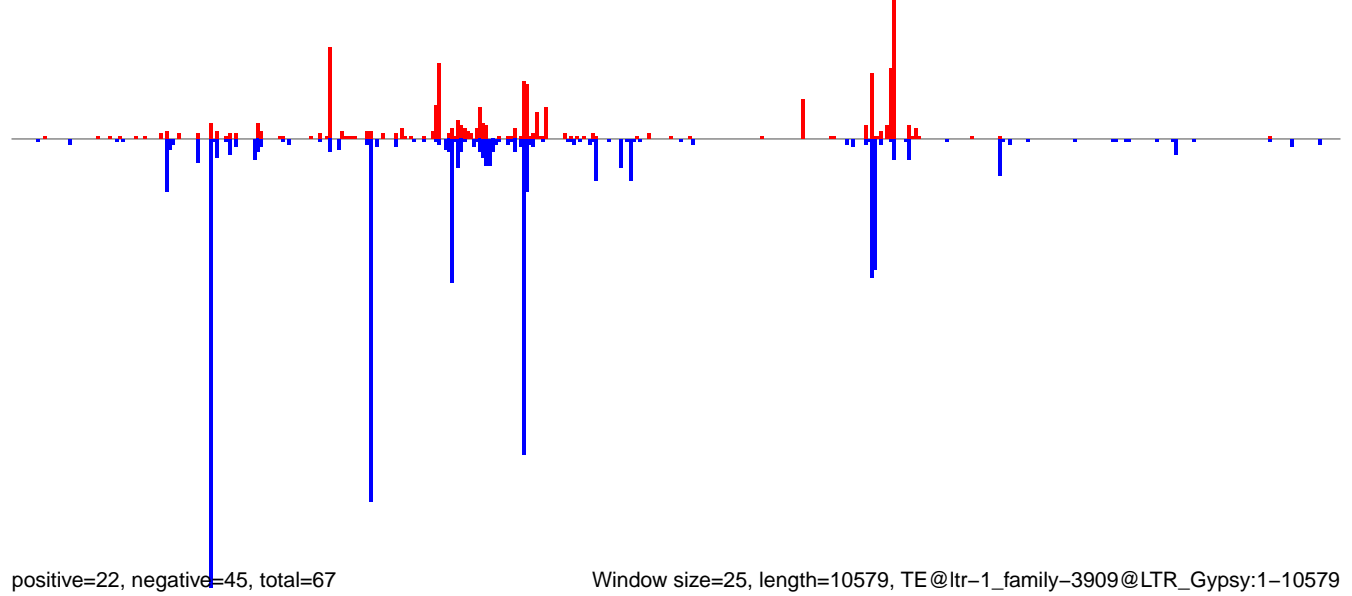

**AeAlbo\_U44\_CHIKV\_3dpi.18\_23.rep**

**AeAlbo\_U44\_CHIKV\_3dpi.24\_35.rep**

**AeAlbo\_U44\_CHIKV\_3dpi.rep**

Window size=25, length=10579, TE@ltr-1\_family-3909@LTR\_Gypsy:1-10579

0 2000 4000 6000 8000 10000