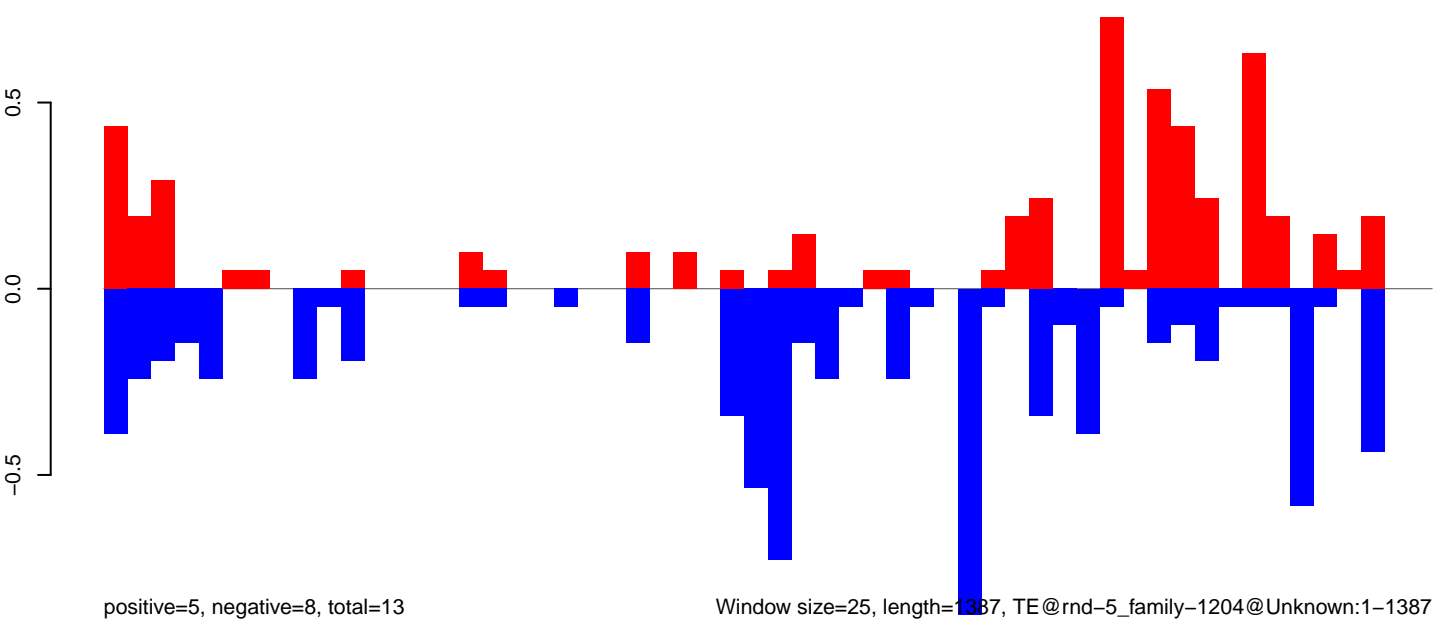

AeAlbo_U44_CHIKV_3dpi.rep

0 200 400 600 800 1000 1200 1400