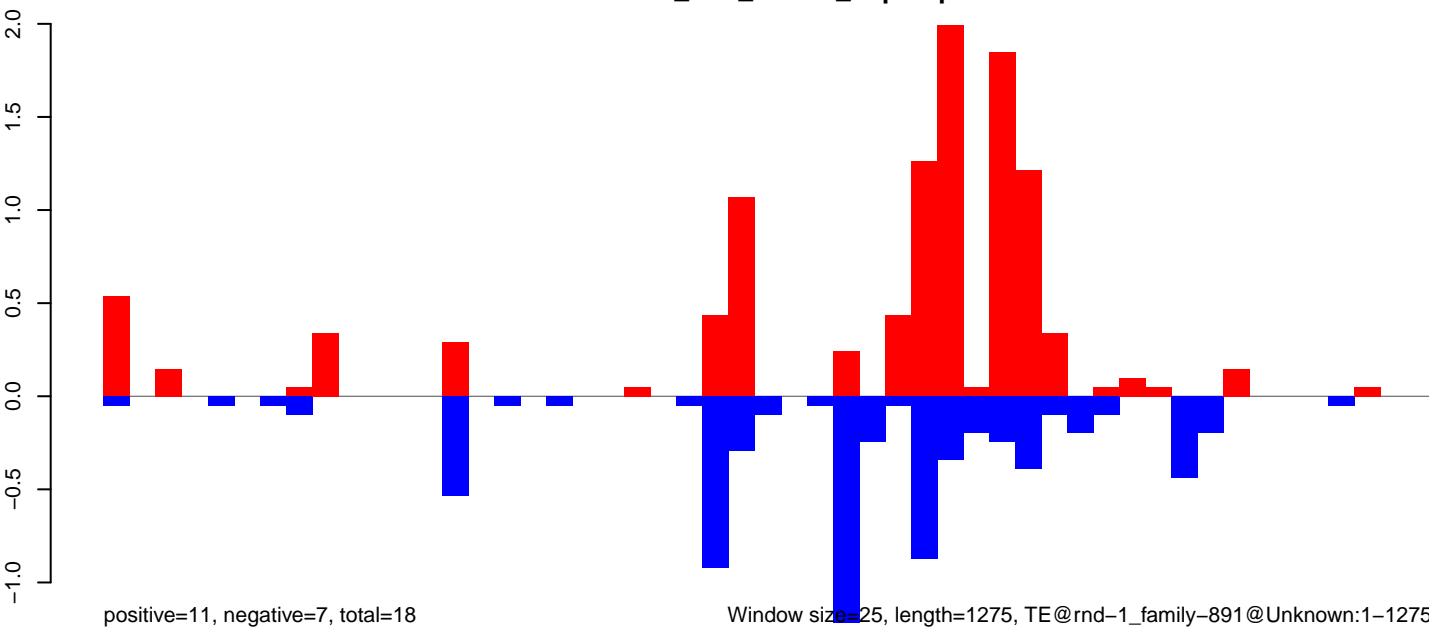

AeAlbo_U44_CHIKV_3dpi.rep

Window size=25, length=1275, TE@rnd-1_family-891@Unknown:1-1275

0 200 400 600 800 1000 1200