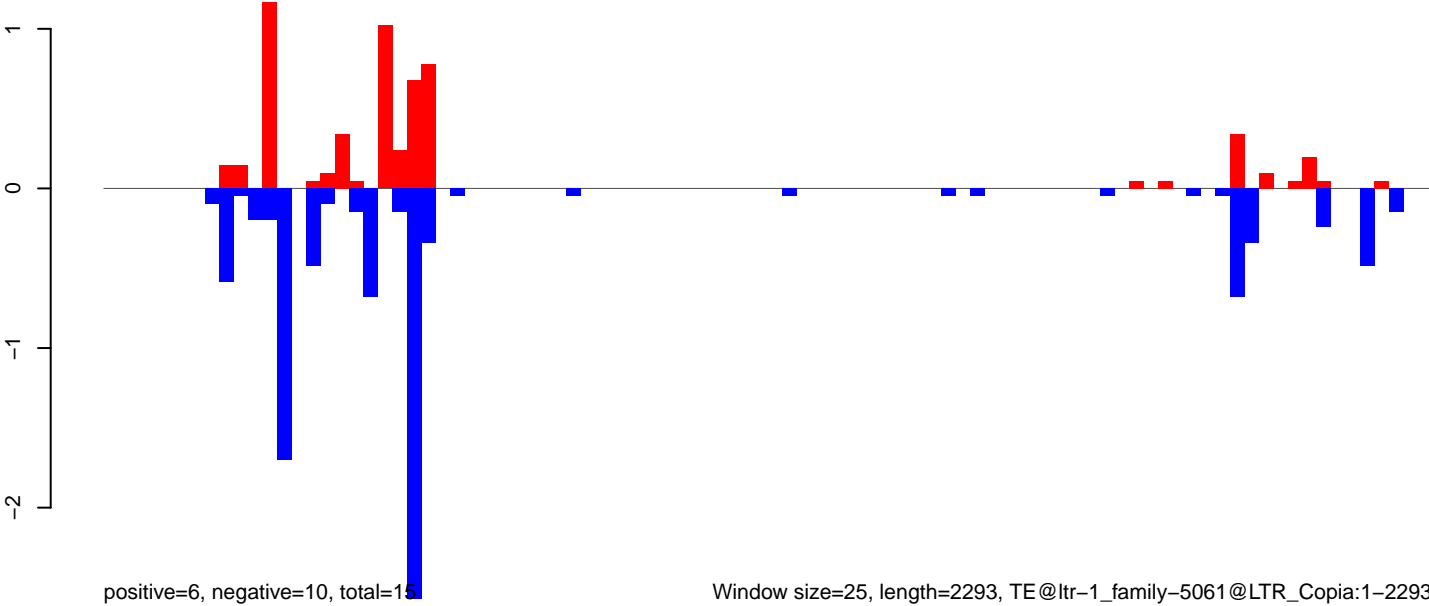

AeAlbo_U44_CHIKV_3dpi.rep