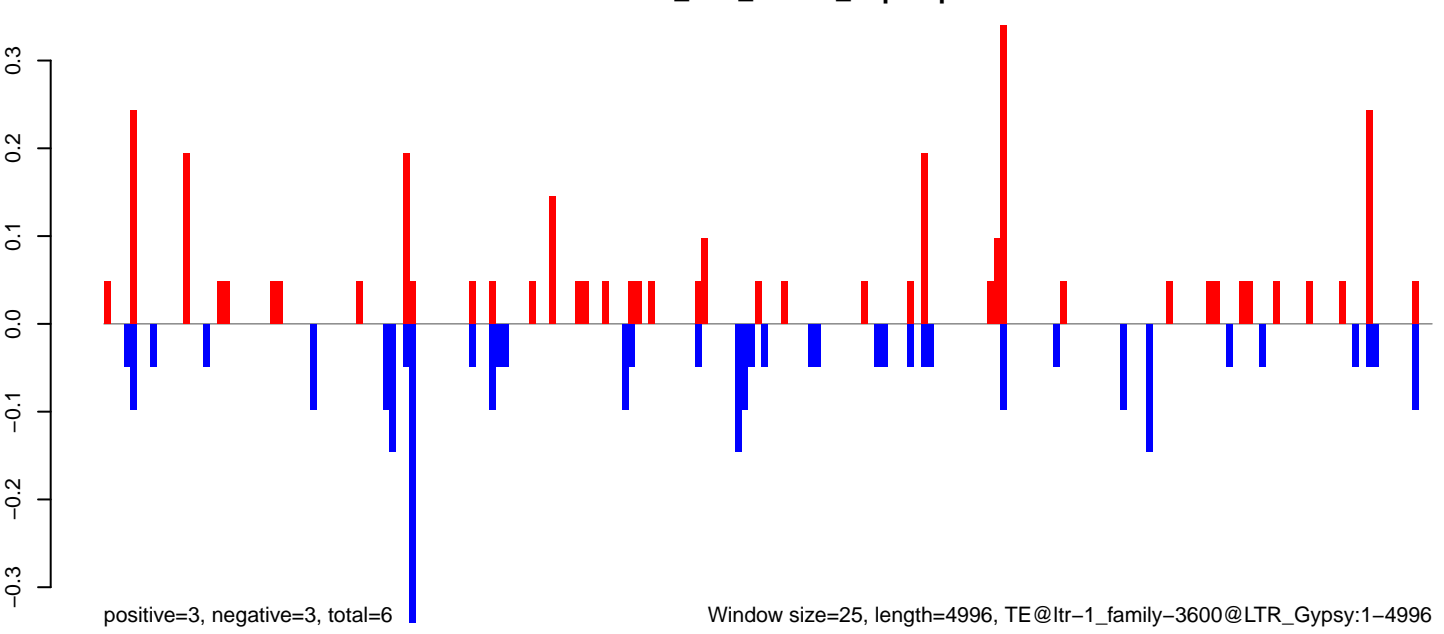

AeAlbo_U44_CHIKV_3dpi.18_23.rep

AeAlbo_U44_CHIKV_3dpi.rep