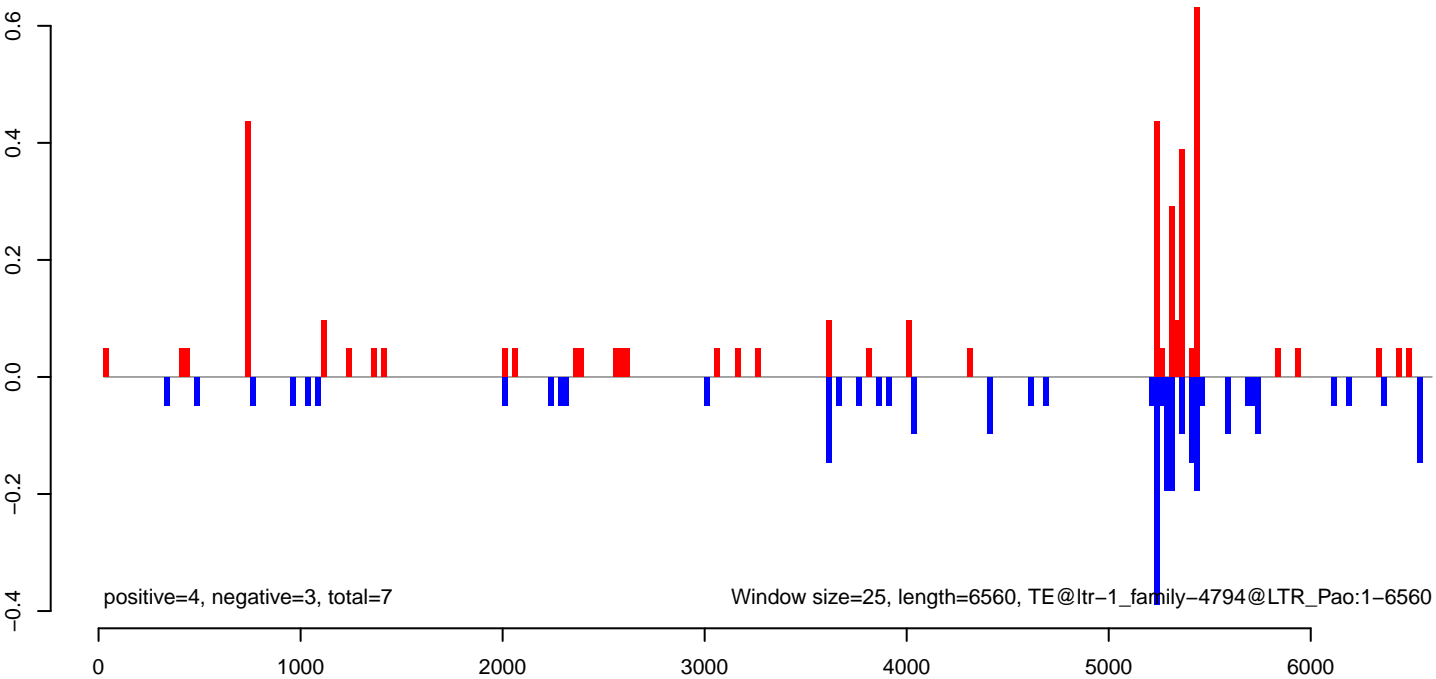

AeAlbo\_U44\_CHIKV\_3dpi.18\_23.rep

AeAlbo\_U44\_CHIKV\_3dpi.24\_35.rep

AeAlbo\_U44\_CHIKV\_3dpi.rep

AeAlbo\_U44\_CHIKV\_3dpi.18\_23.rep

AeAlbo\_U44\_CHIKV\_3dpi.24\_35.rep

AeAlbo\_U44\_CHIKV\_3dpi.rep

Window size=25, length=6825, TE@ltr-1\_family-4715@LTR\_Pao:1-6825