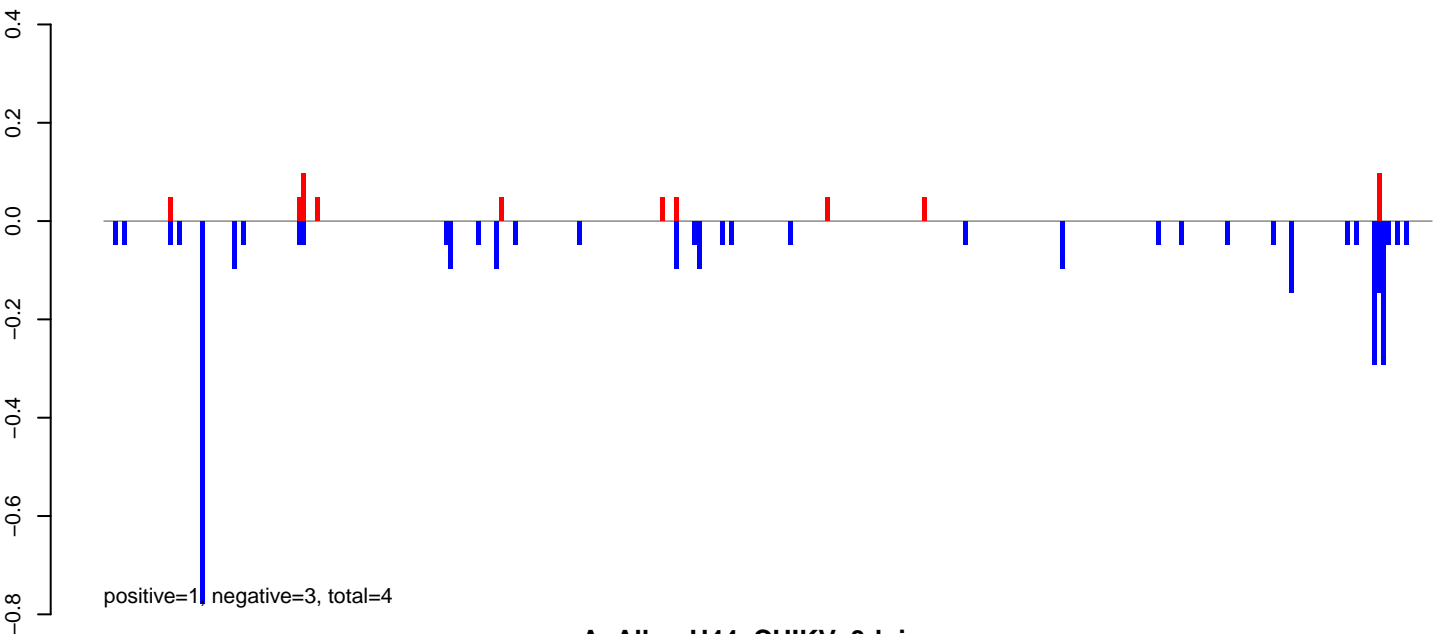

AeAlbo_U44_CHIKV_3dpi.24_35.rep