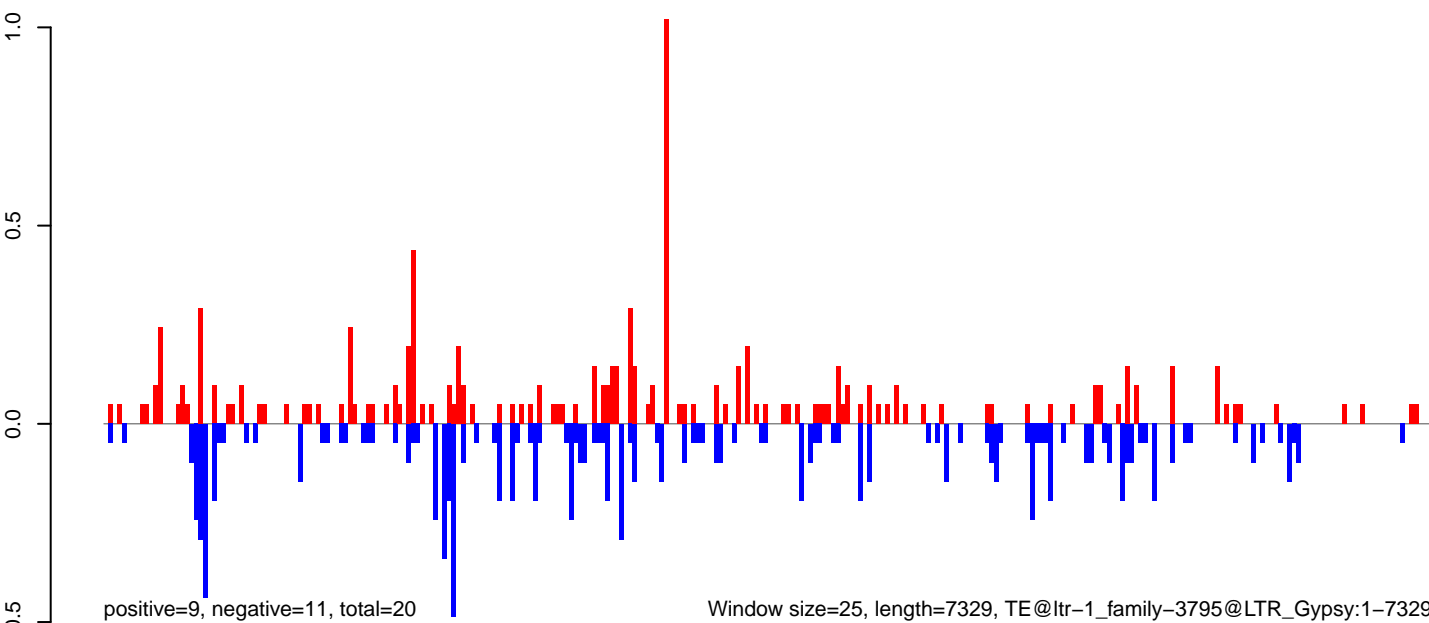

0 2000 4000 6000 8000 10000 12000

**AeAlbo\_U44\_CHIKV\_3dpi.18\_23.rep**

**AeAlbo\_U44\_CHIKV\_3dpi.24\_35.rep**

**AeAlbo\_U44\_CHIKV\_3dpi.rep**

Window size=25, length=7329, TE@ltr-1\_family-3795@LTR\_Gypsy:1-7329