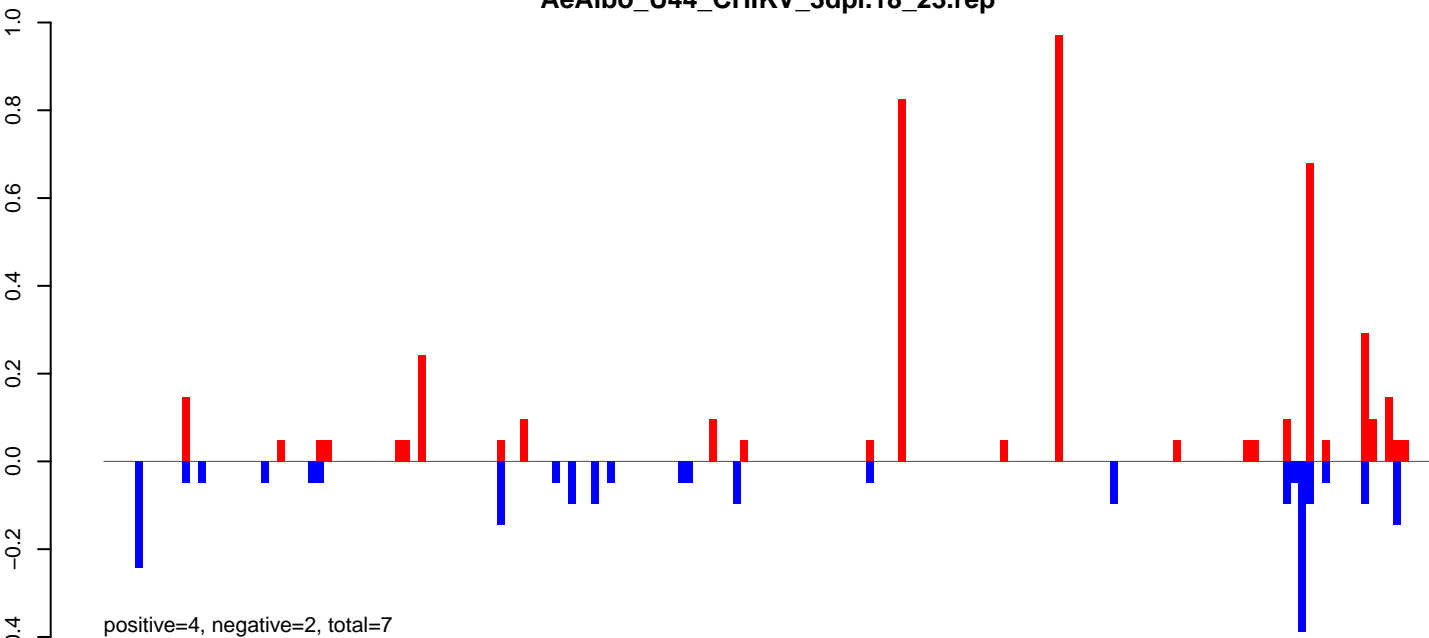

**AeAlbo\_U44\_CHIKV\_3dpi.24\_35.rep**

**AeAlbo\_U44\_CHIKV\_3dpi.rep**

AeAlbo\_U44\_CHIKV\_3dpi.18\_23.rep

AeAlbo\_U44\_CHIKV\_3dpi.24\_35.rep

AeAlbo\_U44\_CHIKV\_3dpi.rep

Window size=25, length=3561, TE@ltr-1\_family-4301@LTR\_Gypsy:1-3561