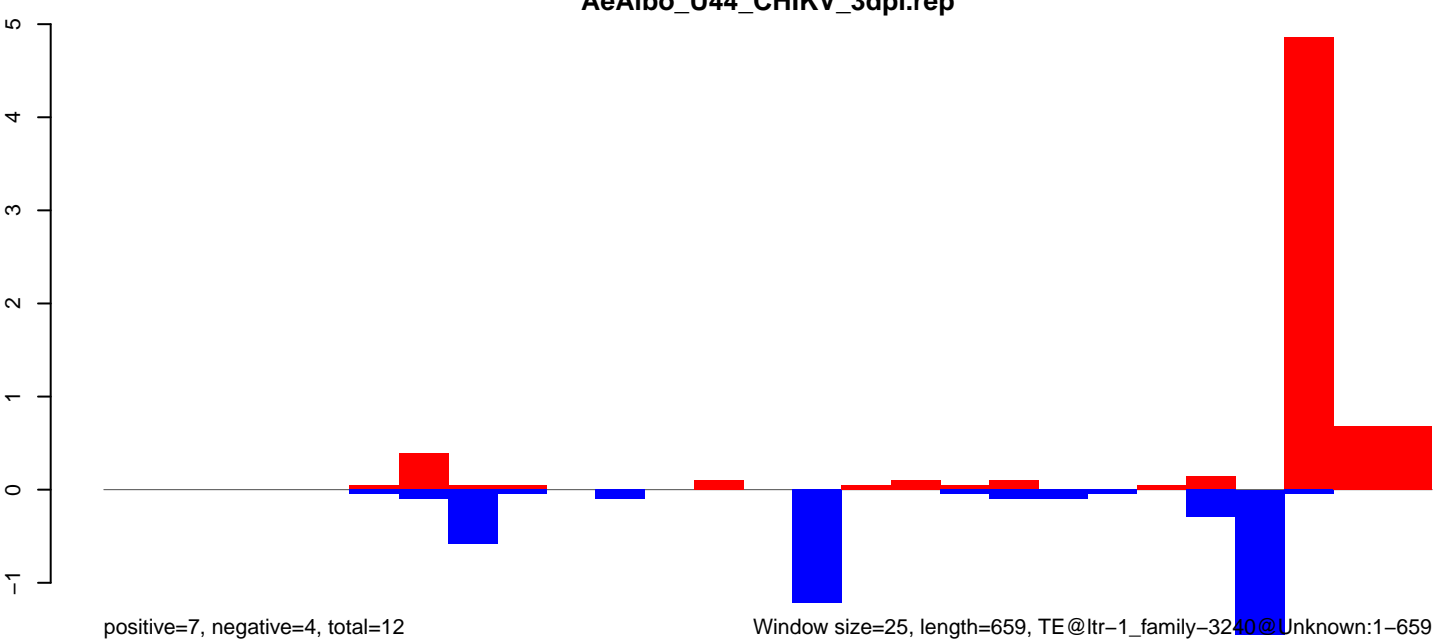

AeAlbo_U44_CHIKV_3dpi.rep