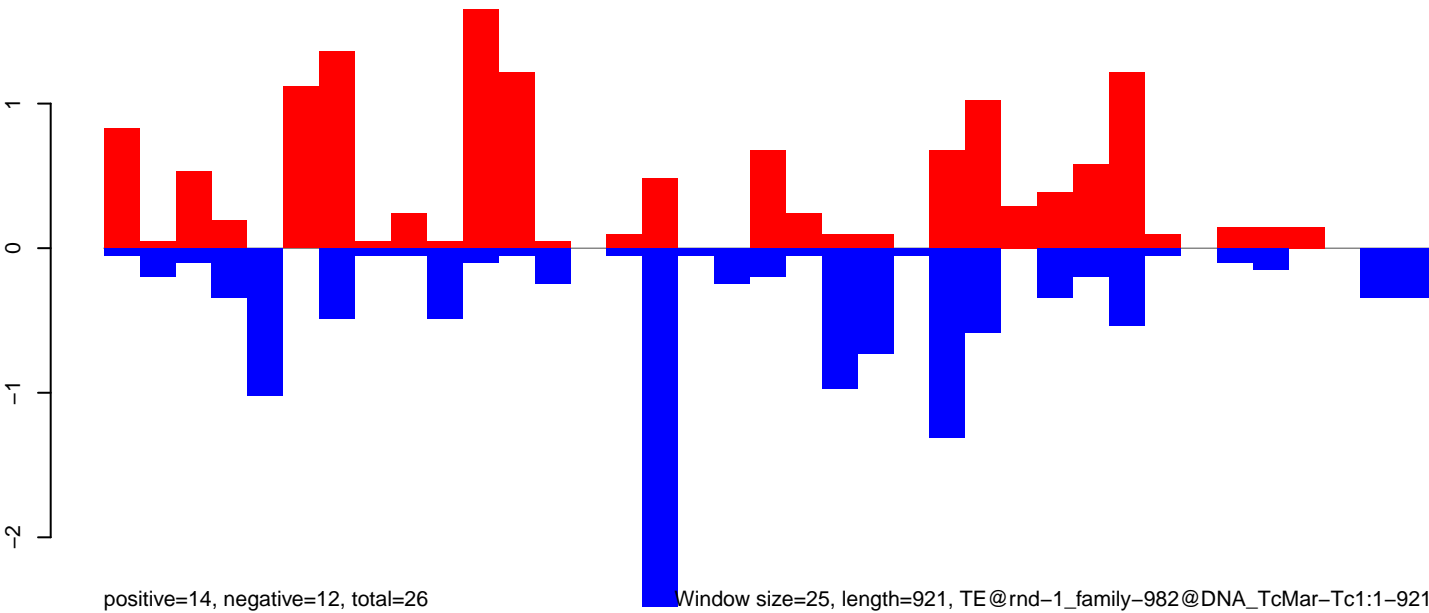

AeAlbo_U44_CHIKV_3dpi.rep

Window size=25, length=921, TE@rnd-1_family-982@DNA_TcMar-Tc1:1-921