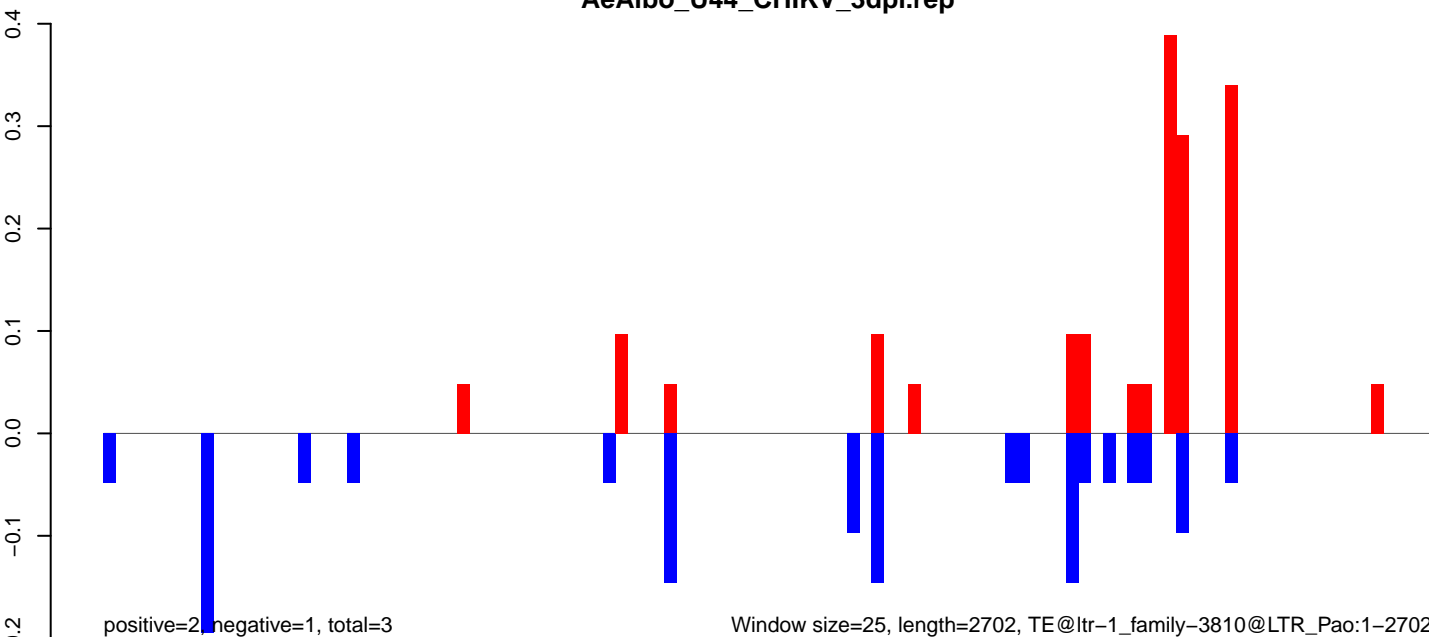

AeAlbo_U44_CHIKV_3dpi.rep