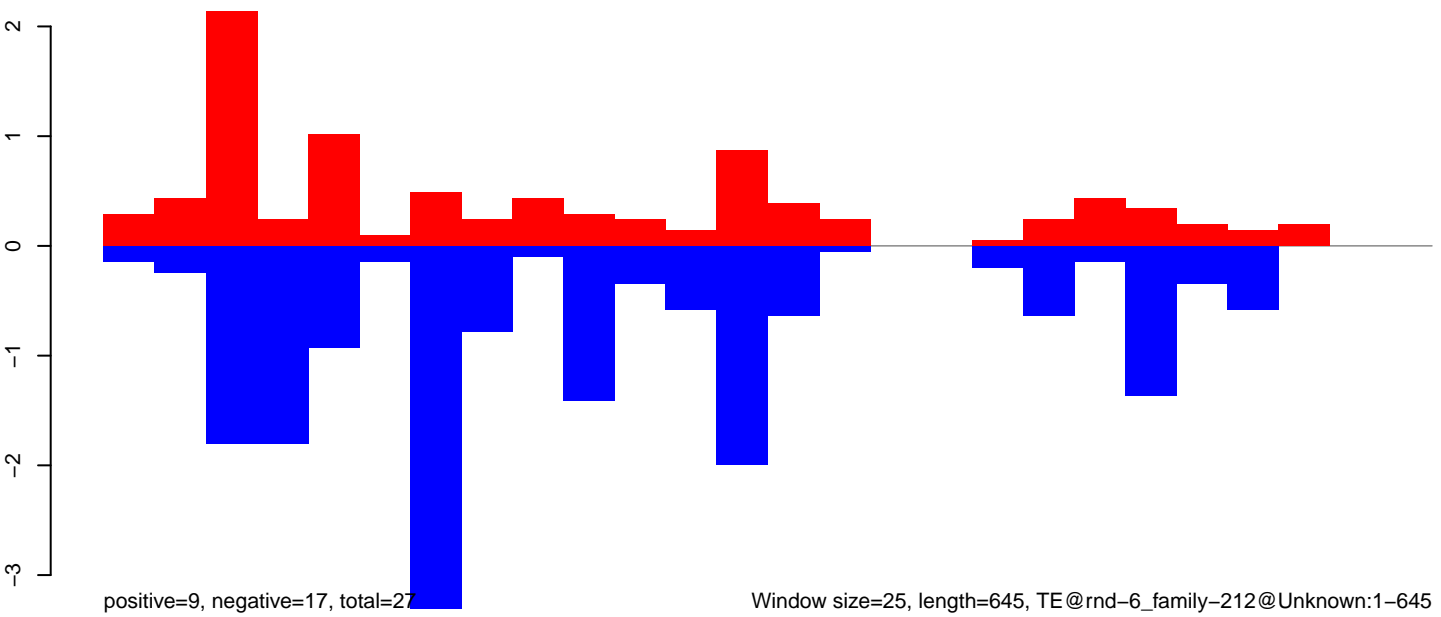

AeAlbo_U44_CHIKV_3dpi.rep

Window size=25, length=645, TE@rnd-6_family-212@Unknown:1-645