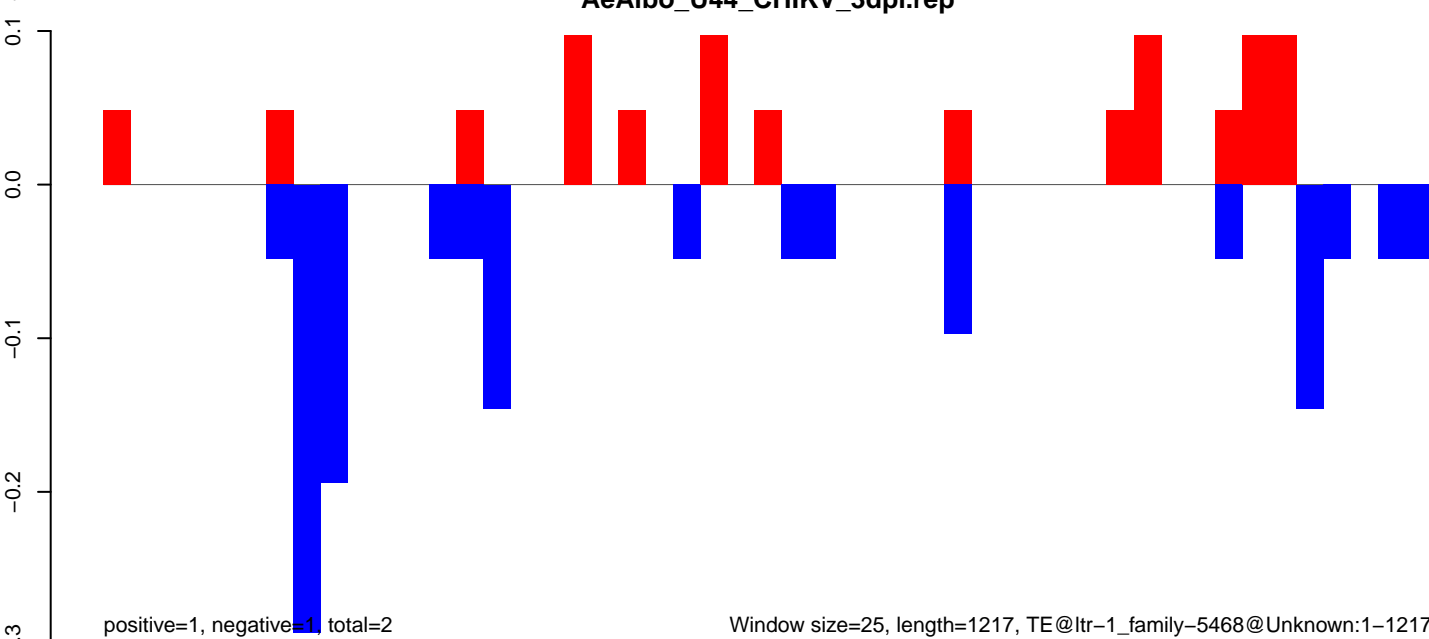

AeAlbo_U44_CHIKV_3dpi.18_23.rep

AeAlbo_U44_CHIKV_3dpi.rep