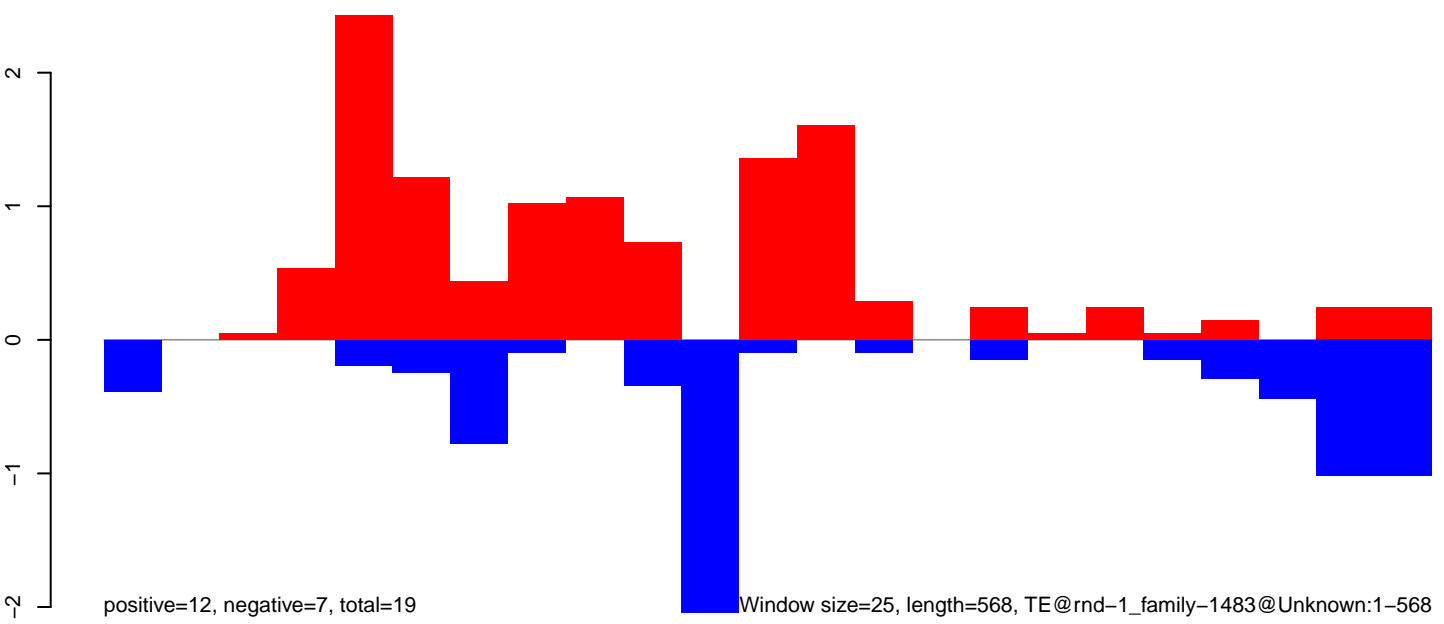

AeAlbo_U44_CHIKV_3dpi.rep