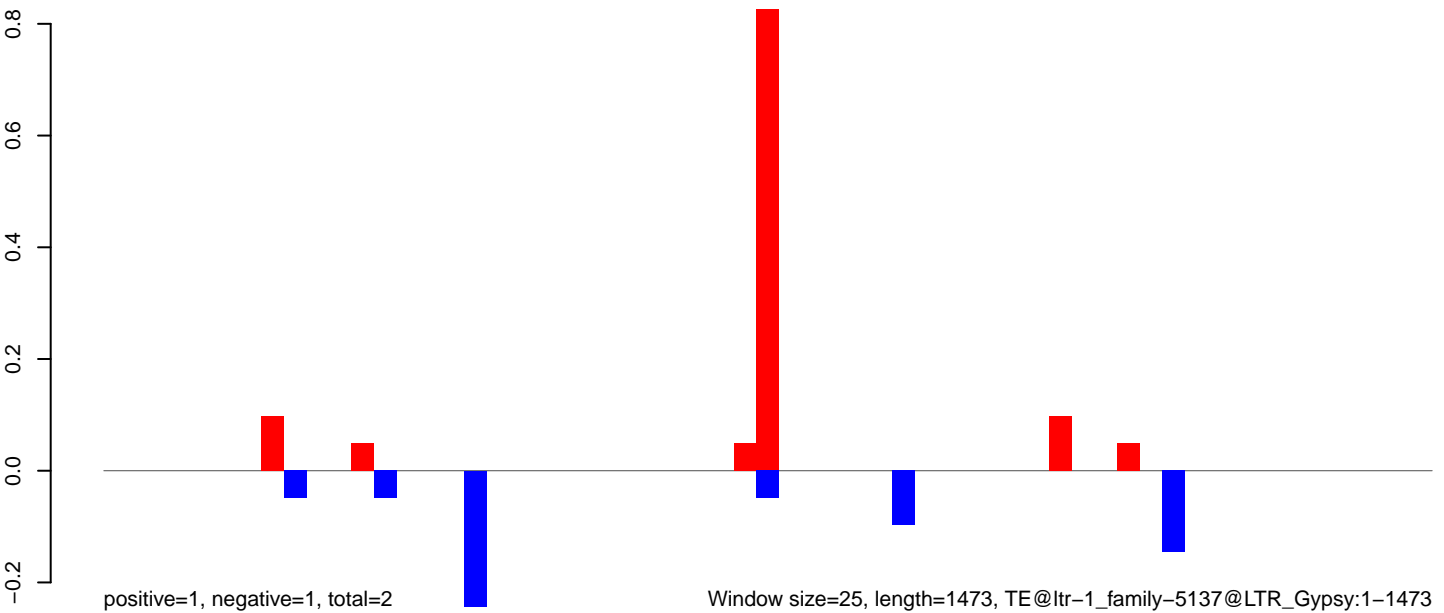

AeAlbo_U44_CHIKV_3dpi.18_23.rep

AeAlbo_U44_CHIKV_3dpi.rep