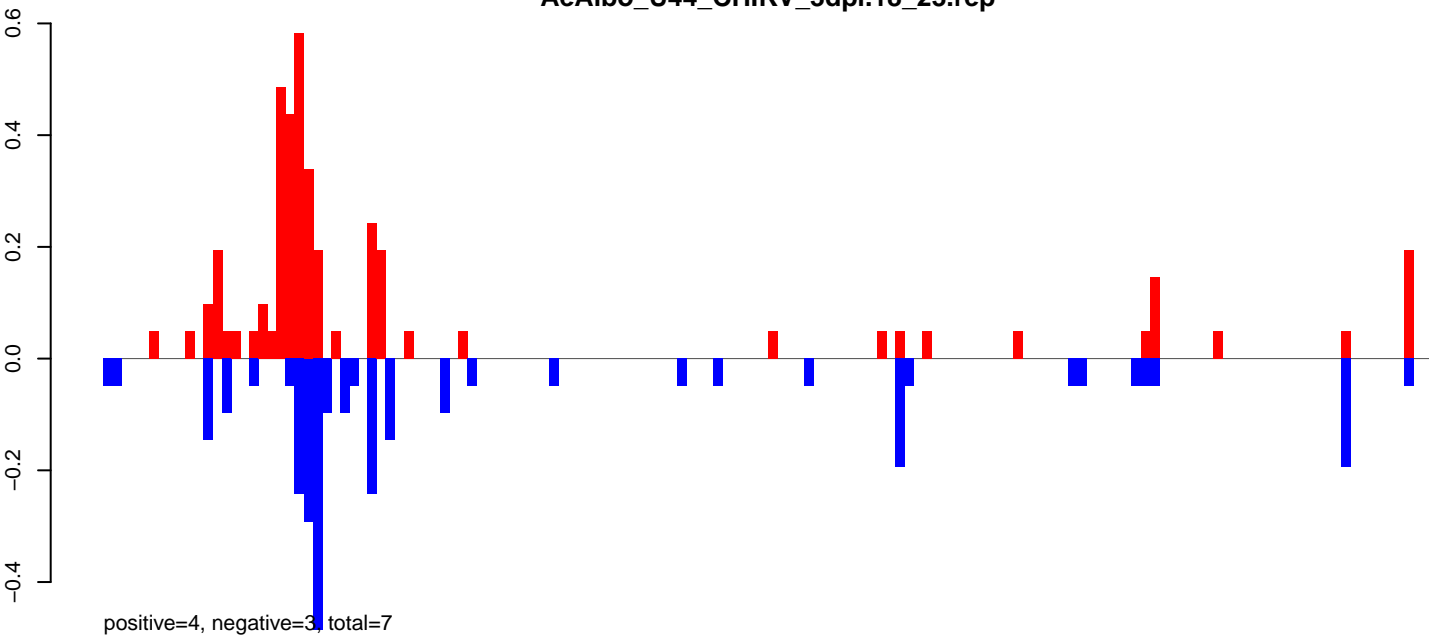

AeAlbo_U44_CHIKV_3dpi.18_23.rep