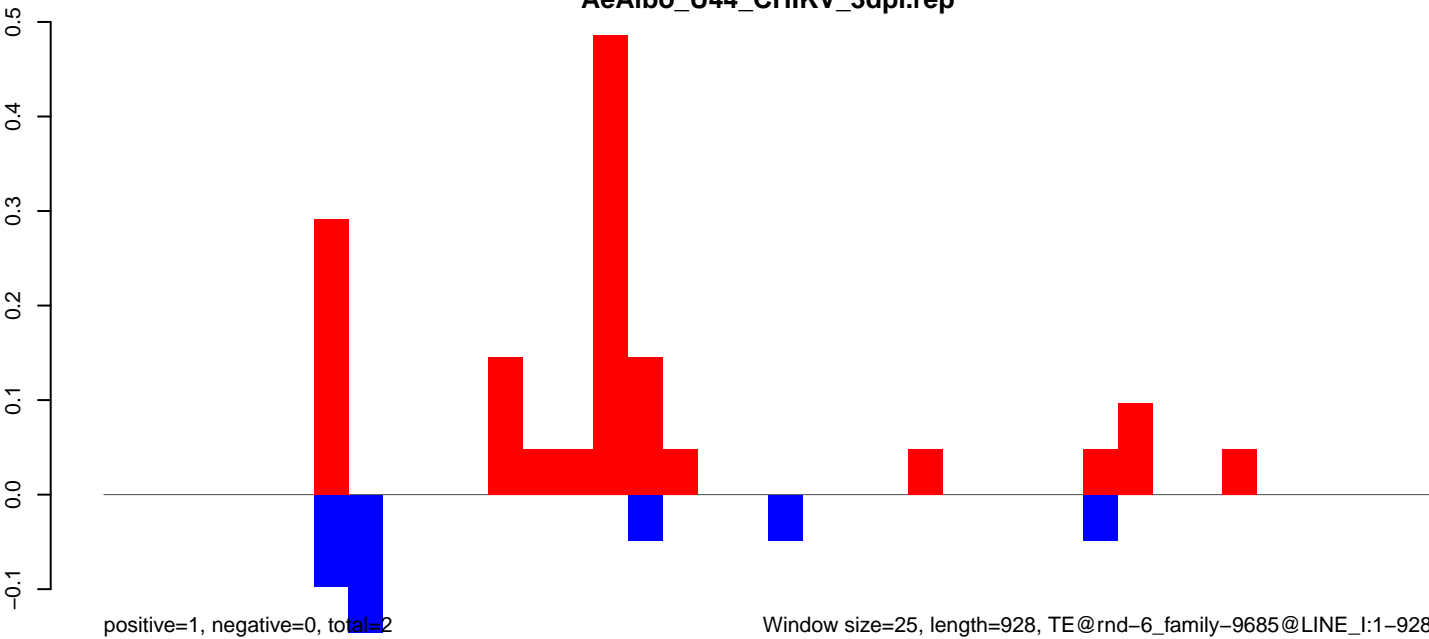

AeAlbo_U44_CHIKV_3dpi.rep