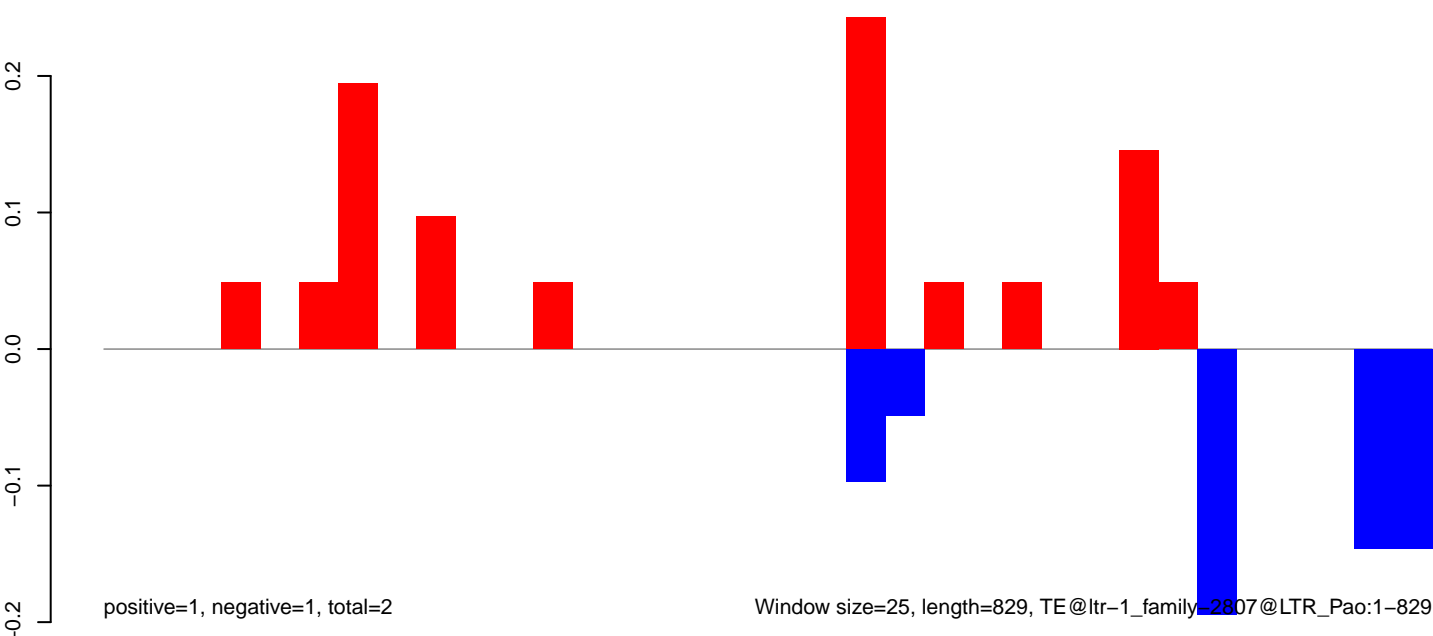

AeAlbo_U44_CHIKV_3dpi.rep