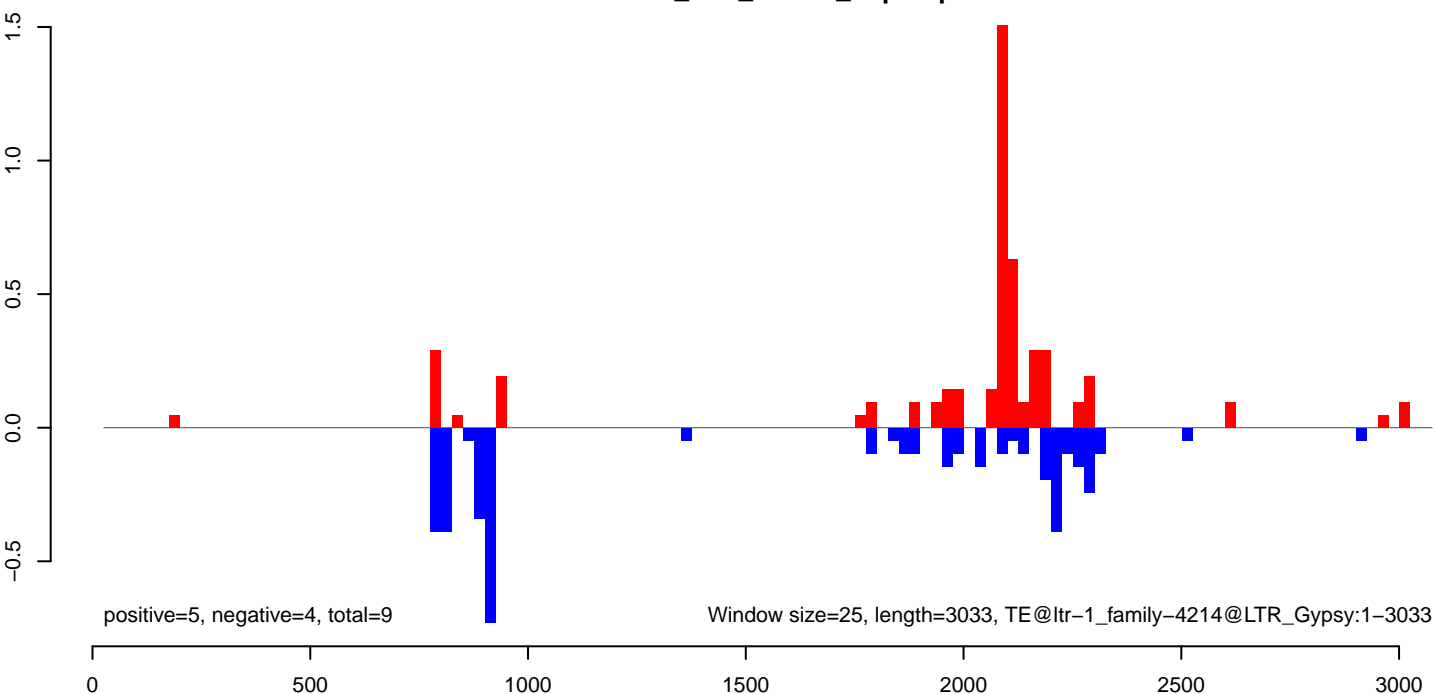

AeAlbo_U44_CHIKV_3dpi.18_23.rep

AeAlbo_U44_CHIKV_3dpi.24_35.rep

AeAlbo_U44_CHIKV_3dpi.rep