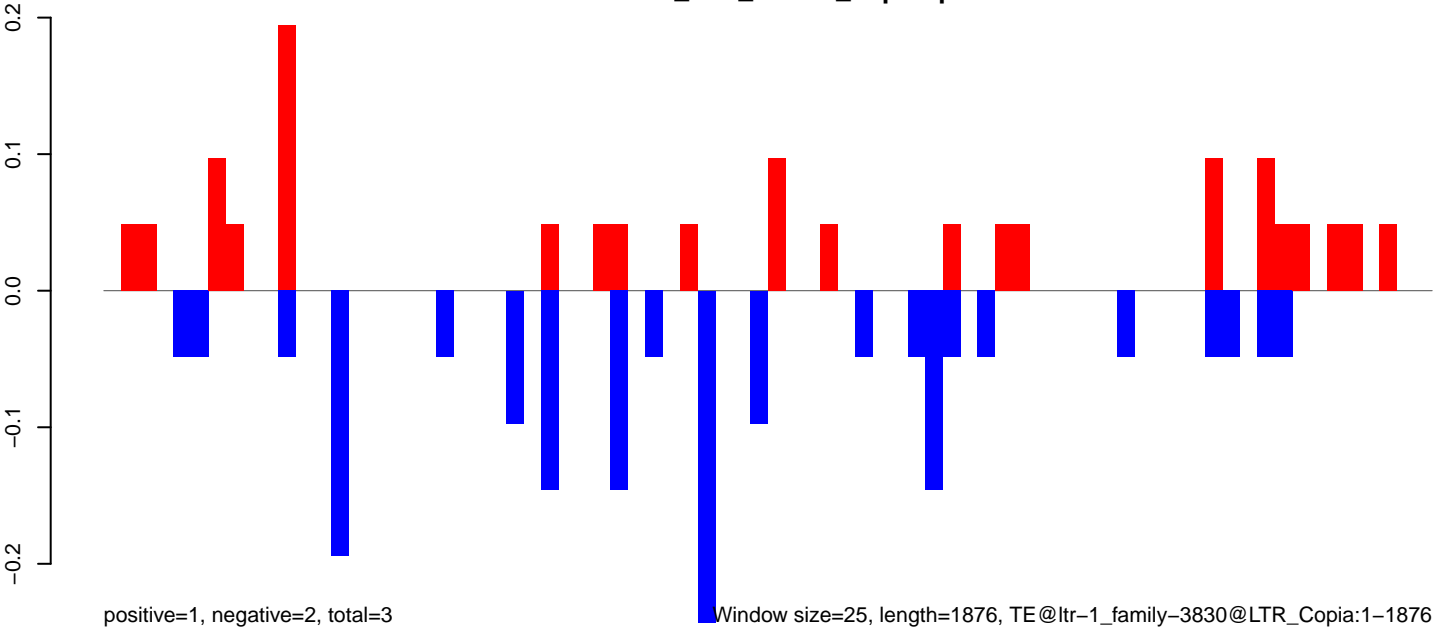

AeAlbo_U44_CHIKV_3dpi.18_23.rep

AeAlbo_U44_CHIKV_3dpi.rep