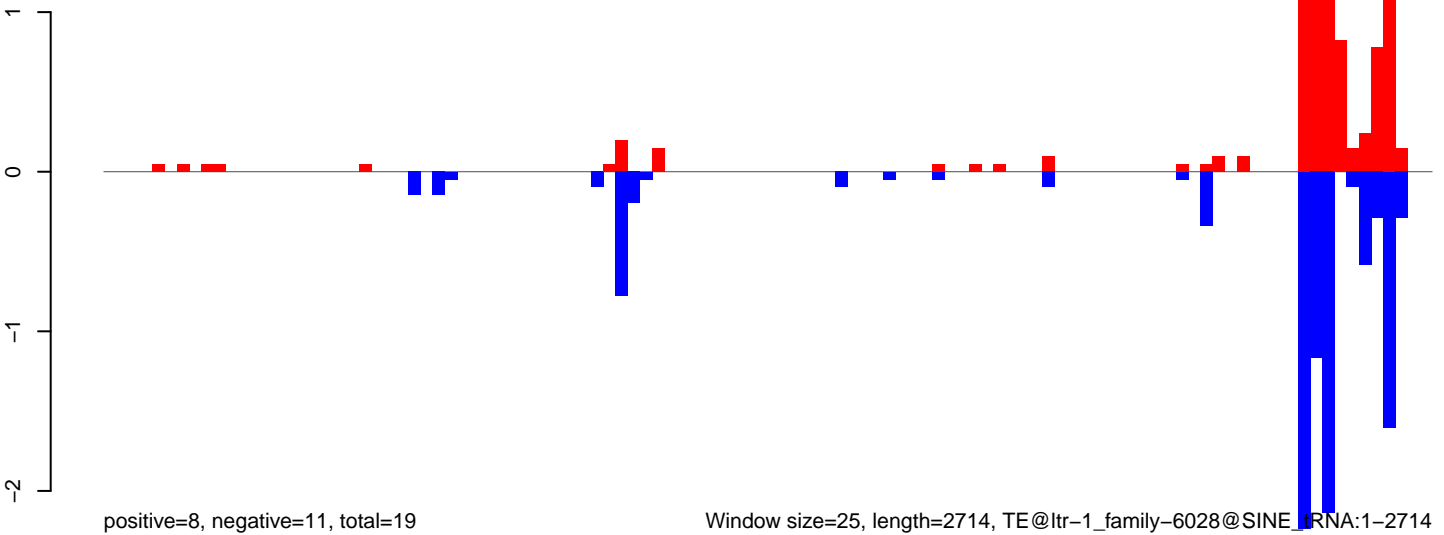

Window size=25, length=2714, TE@ltr-1_family-6028@SINE_IRNA:1-2714

0 500 1000 1500 2000 2500