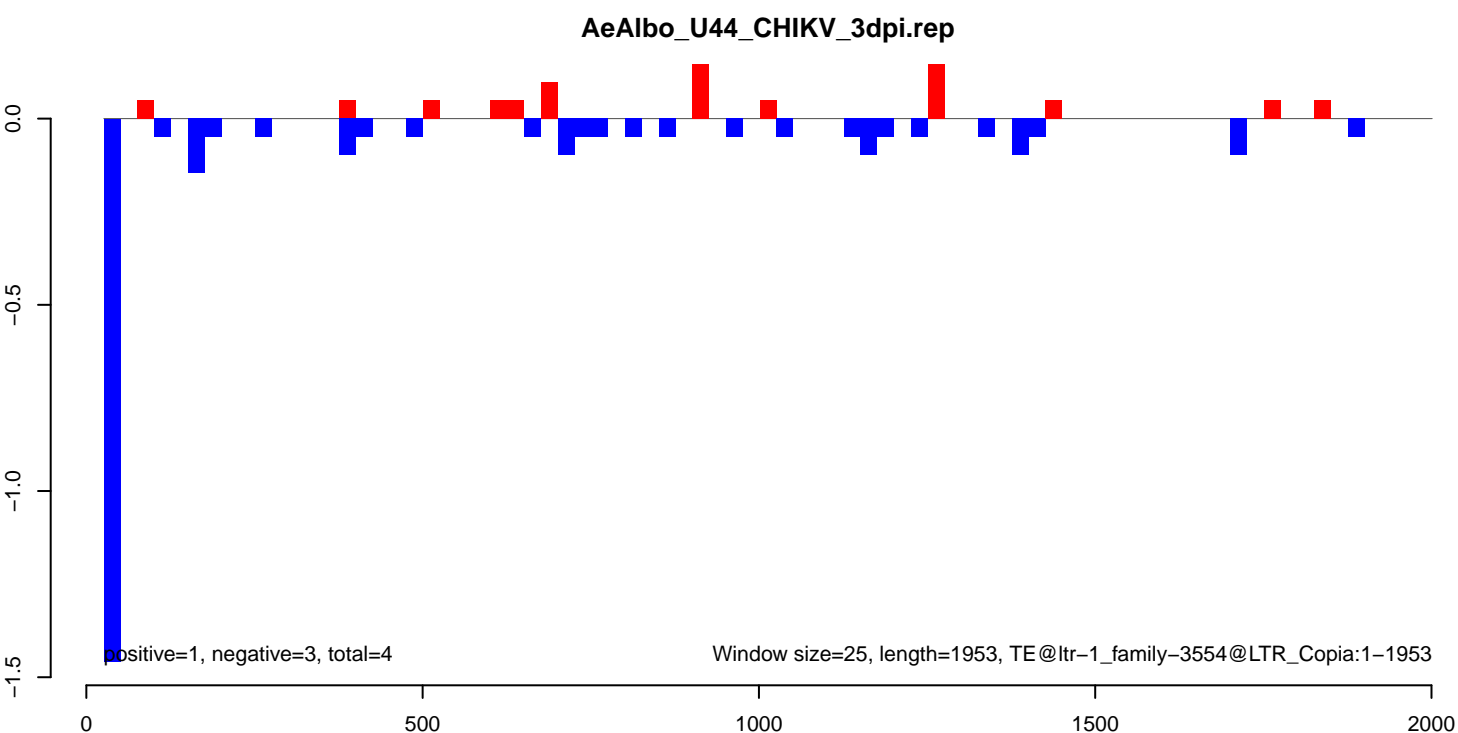

**AeAlbo\_U44\_CHIKV\_3dpi.24\_35.rep**

**AeAlbo\_U44\_CHIKV\_3dpi.rep**

Window size=25, length=4940, TE@ltr-1\_family-3674@LTR\_Gypsy:1-4940

0 1000 2000 3000 4000 5000

AeAlbo\_U44\_CHIKV\_3dpi.18\_23.rep