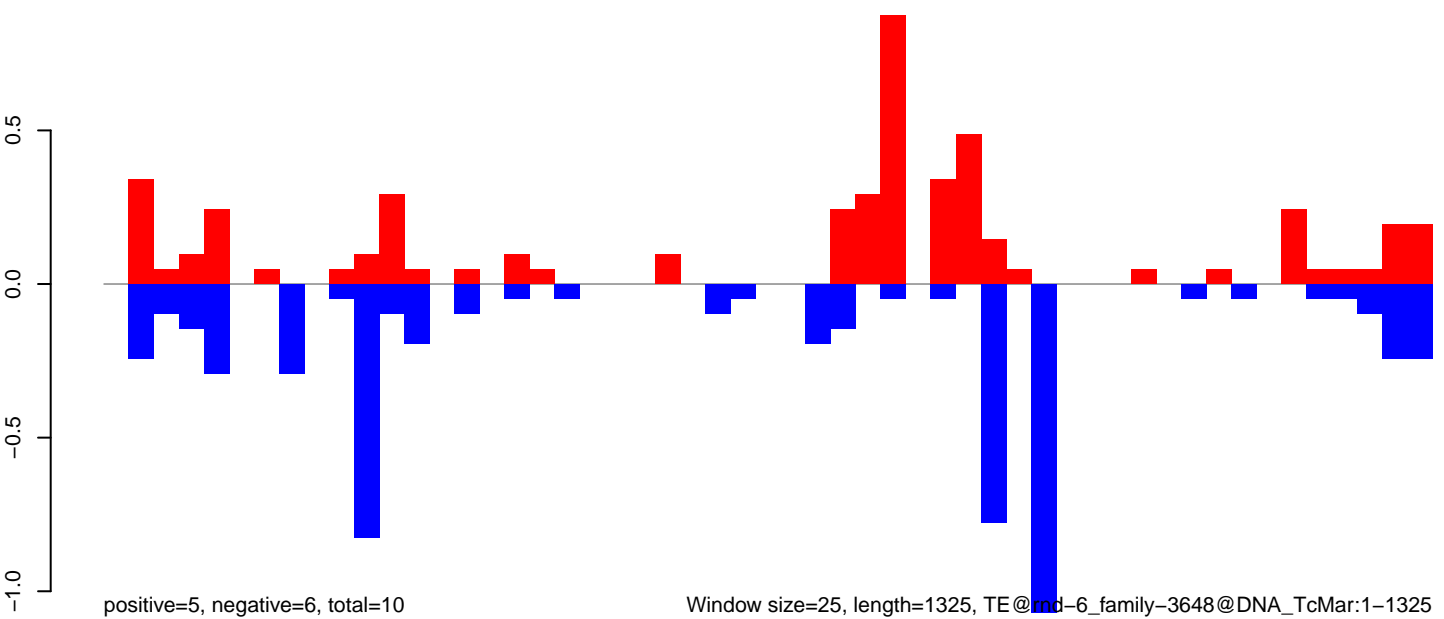

AeAlbo_U44_CHIKV_3dpi.rep