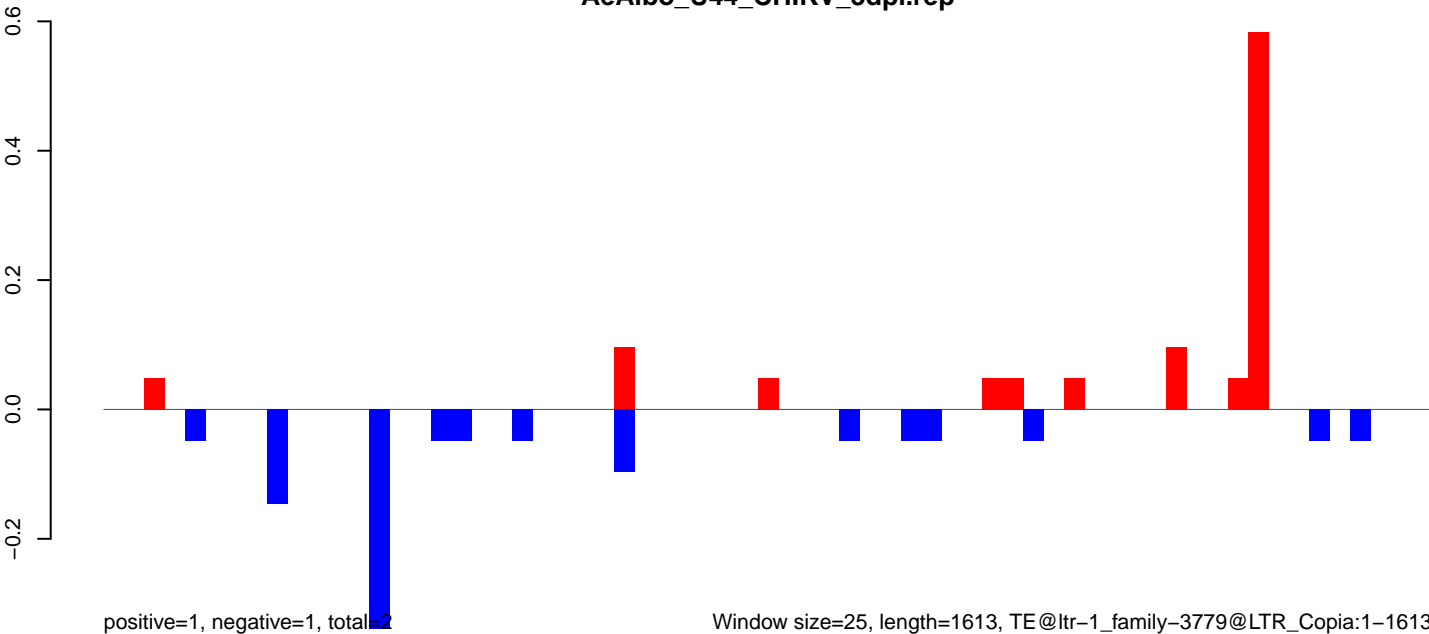

AeAlbo_U44_CHIKV_3dpi.rep

Window size=25, length=1613, TE@ltr-1_family-3779@LTR_Copia:1-1613