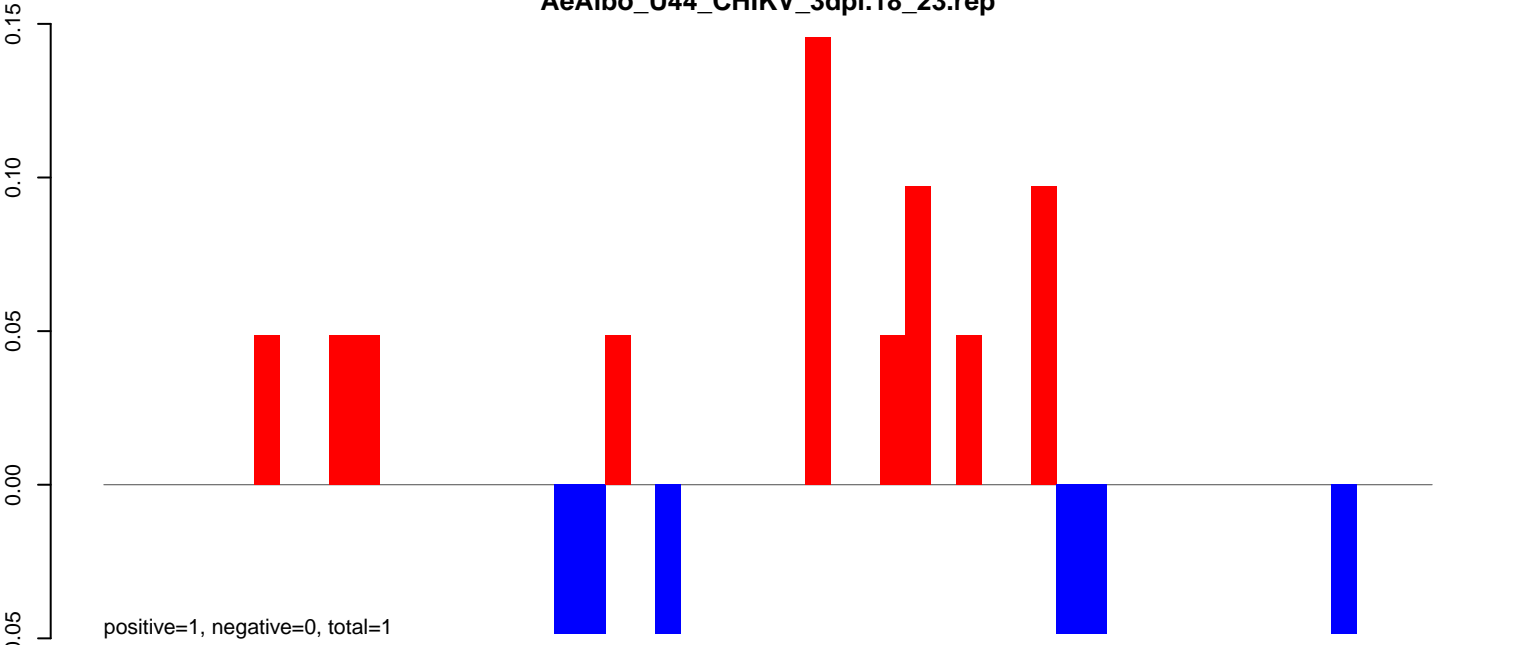

AeAlbo_U44_CHIKV_3dpi.18_23.rep