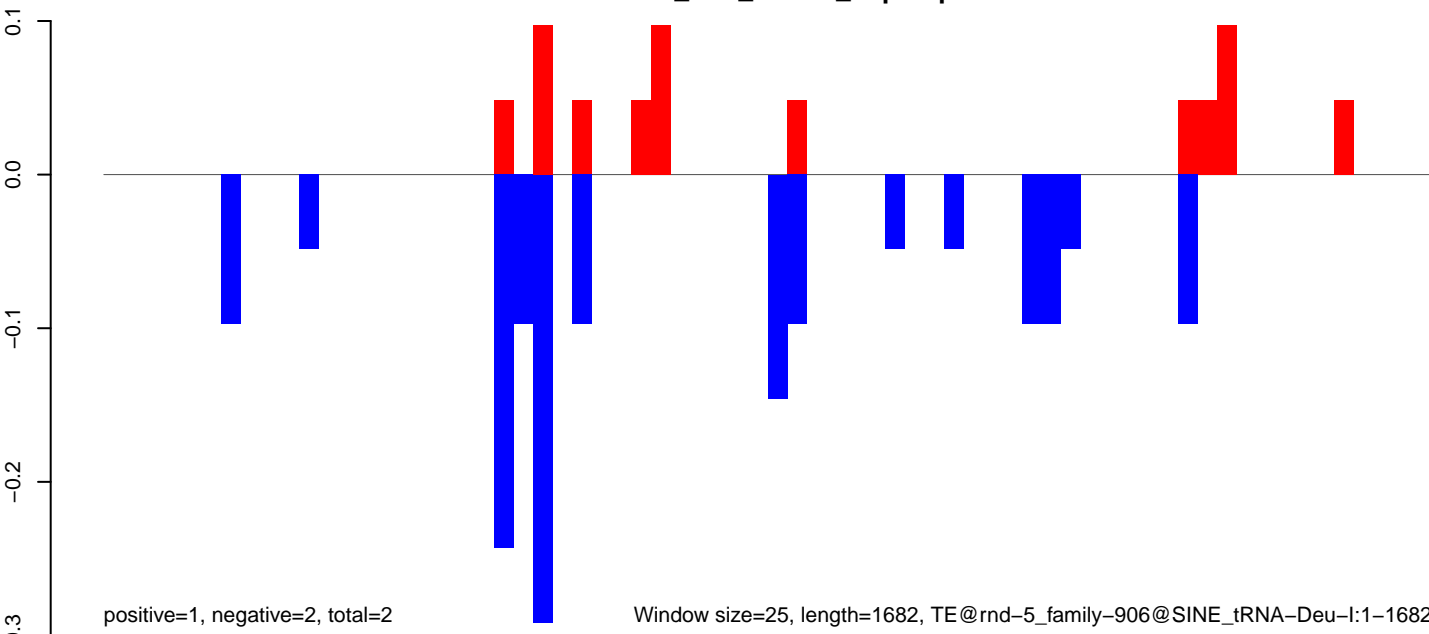

AeAlbo_U44_CHIKV_3dpi.rep