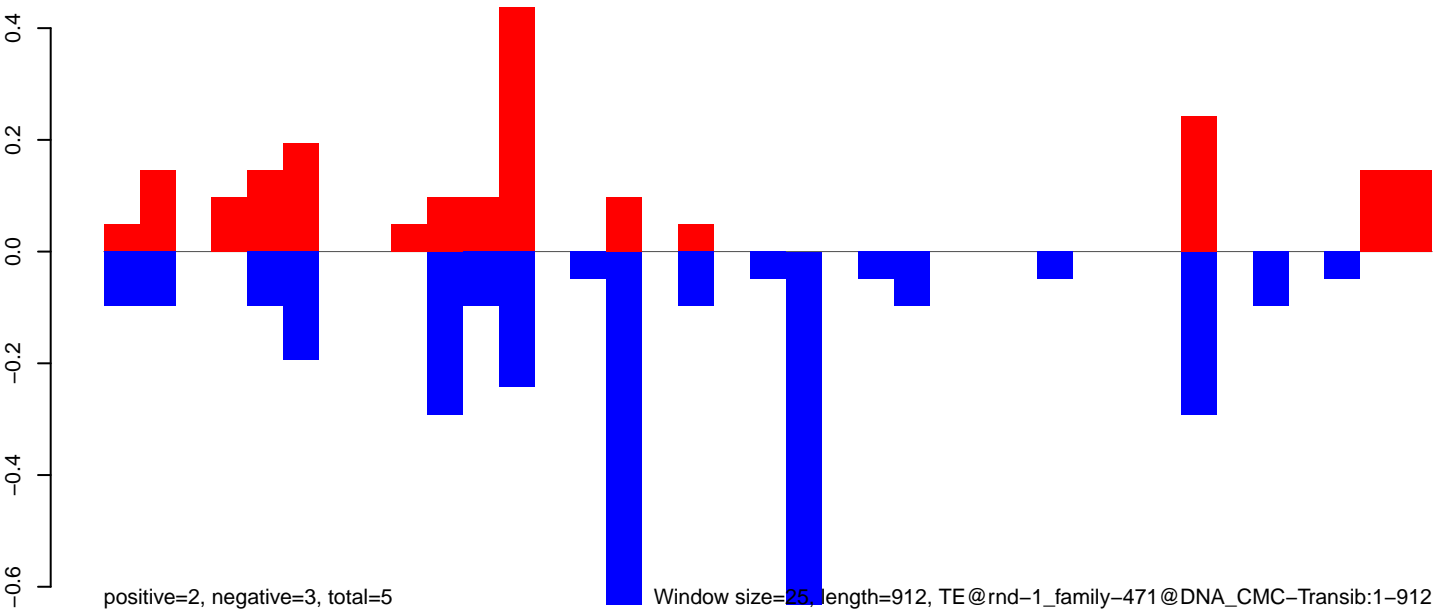

AeAlbo_U44_CHIKV_3dpi.rep