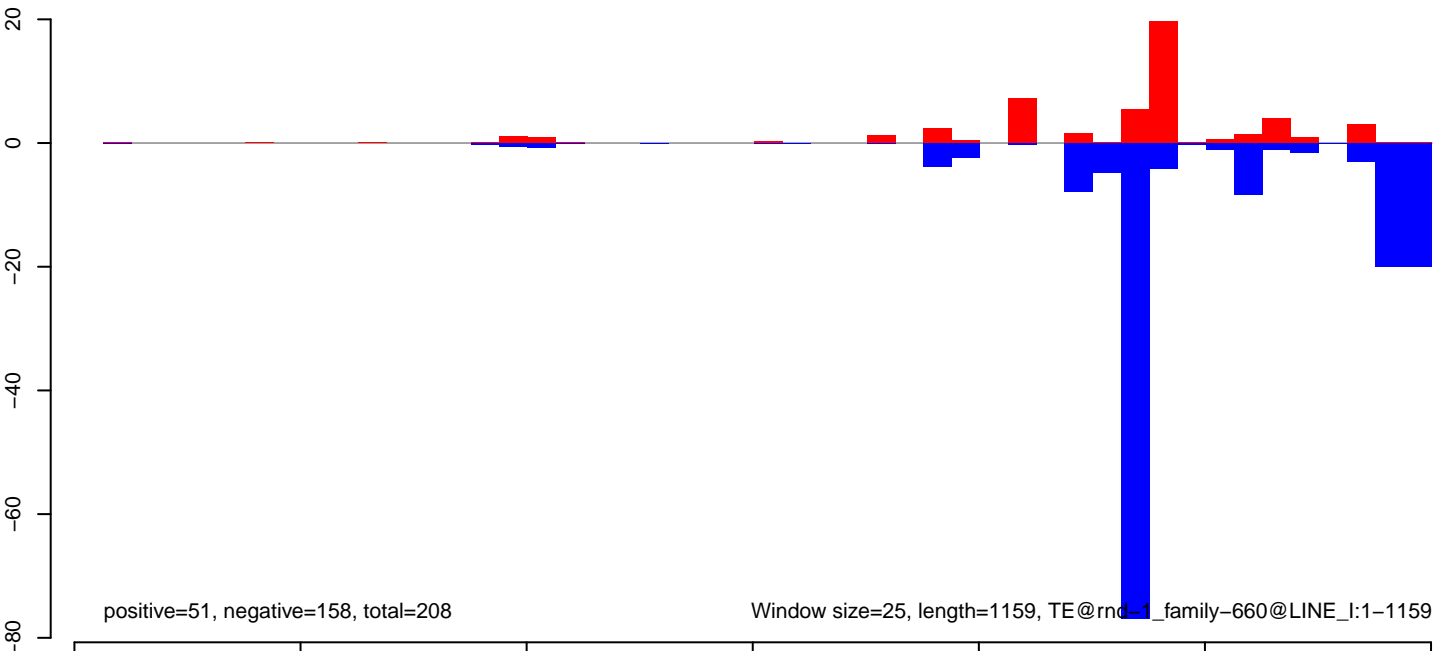

AeAlbo_U44_CHIKV_3dpi.rep

positive=51, negative=158, total=208

Window size=25, length=1159, TE@rnd-1_family-660@LINE_I:1-1159