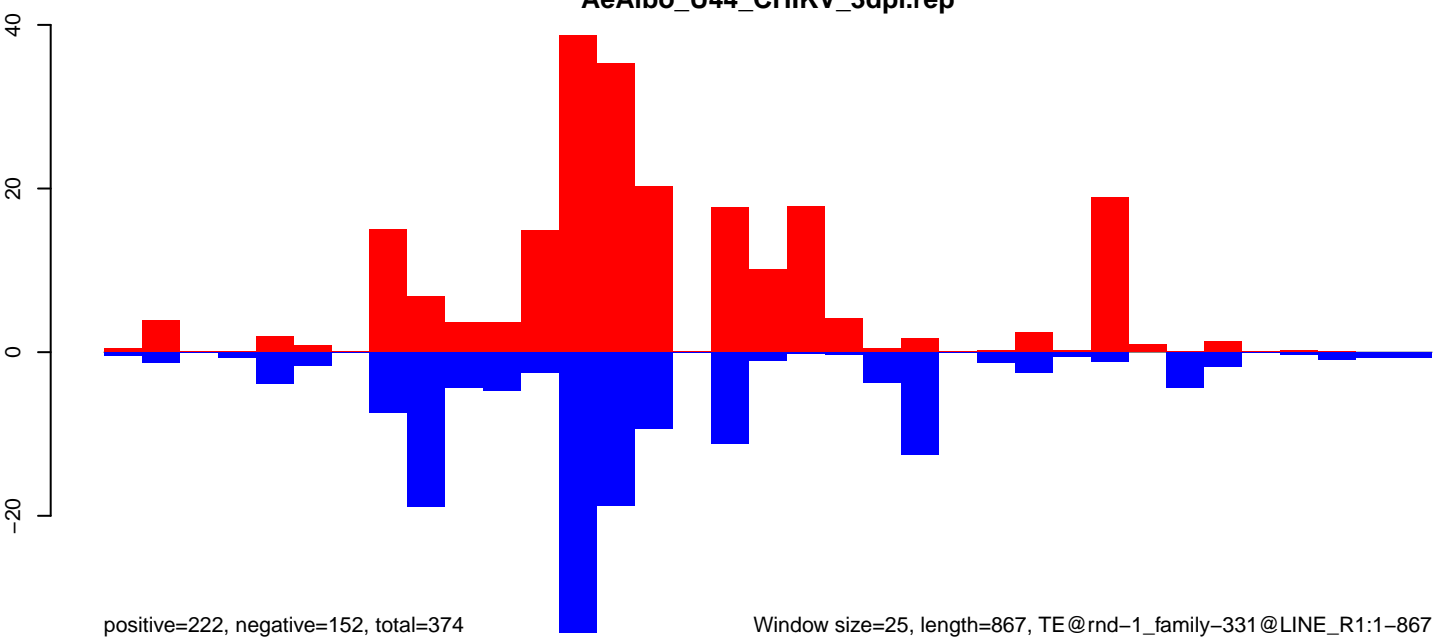

0 200 400 600 800 1000 1200

**AeAlbo\_U44\_CHIKV\_3dpi.18\_23.rep**

**AeAlbo\_U44\_CHIKV\_3dpi.24\_35.rep**

**AeAlbo\_U44\_CHIKV\_3dpi.rep**

Window size=25, length=867, TE@rnd-1\_family-331@LINE\_R1:1-867