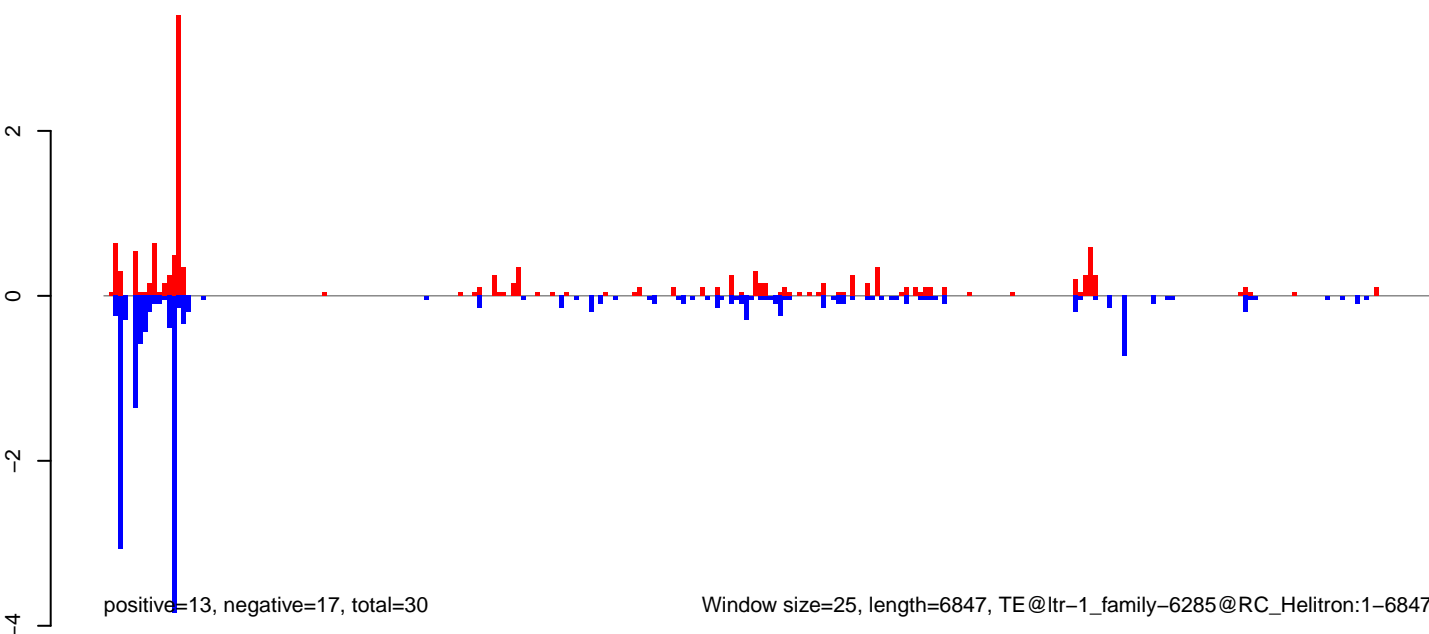

AeAlbo_U44_CHIKV_3dpi.18_23.rep

AeAlbo_U44_CHIKV_3dpi.rep