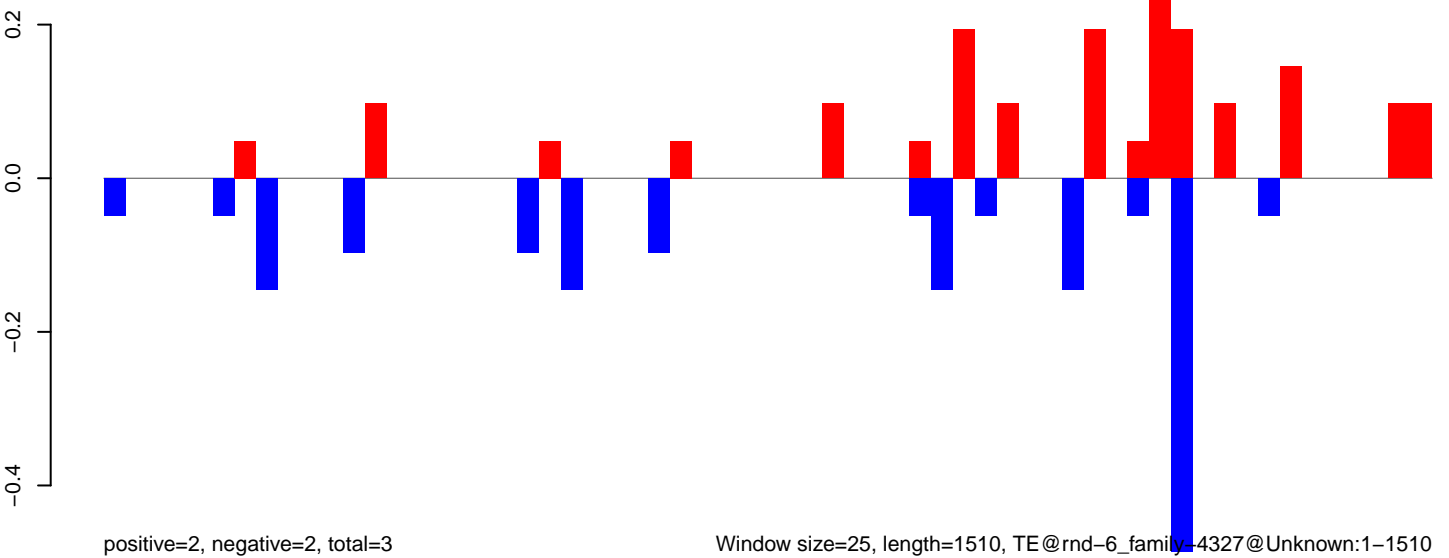

Window size=25, length=1510, TE@rnd-6_family-4327@Unknown:1-1510