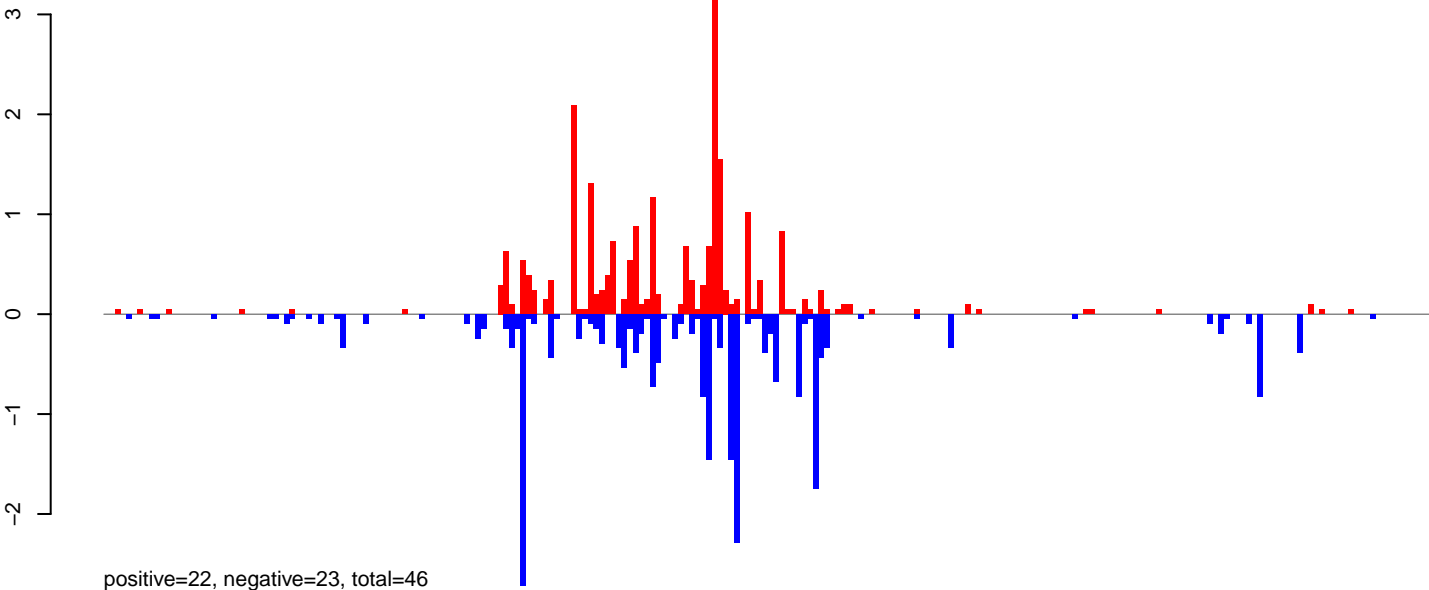

**AeAlbo\_U44\_CHIKV\_3dpi.24\_35.rep**

**AeAlbo\_U44\_CHIKV\_3dpi.rep**

Window size=25, length=5880, TE@ltr-1\_family-3292@LTR\_Copia:1-5880

0 1000 2000 3000 4000 5000 6000

**AeAlbo\_U44\_CHIKV\_3dpi.18\_23.rep**