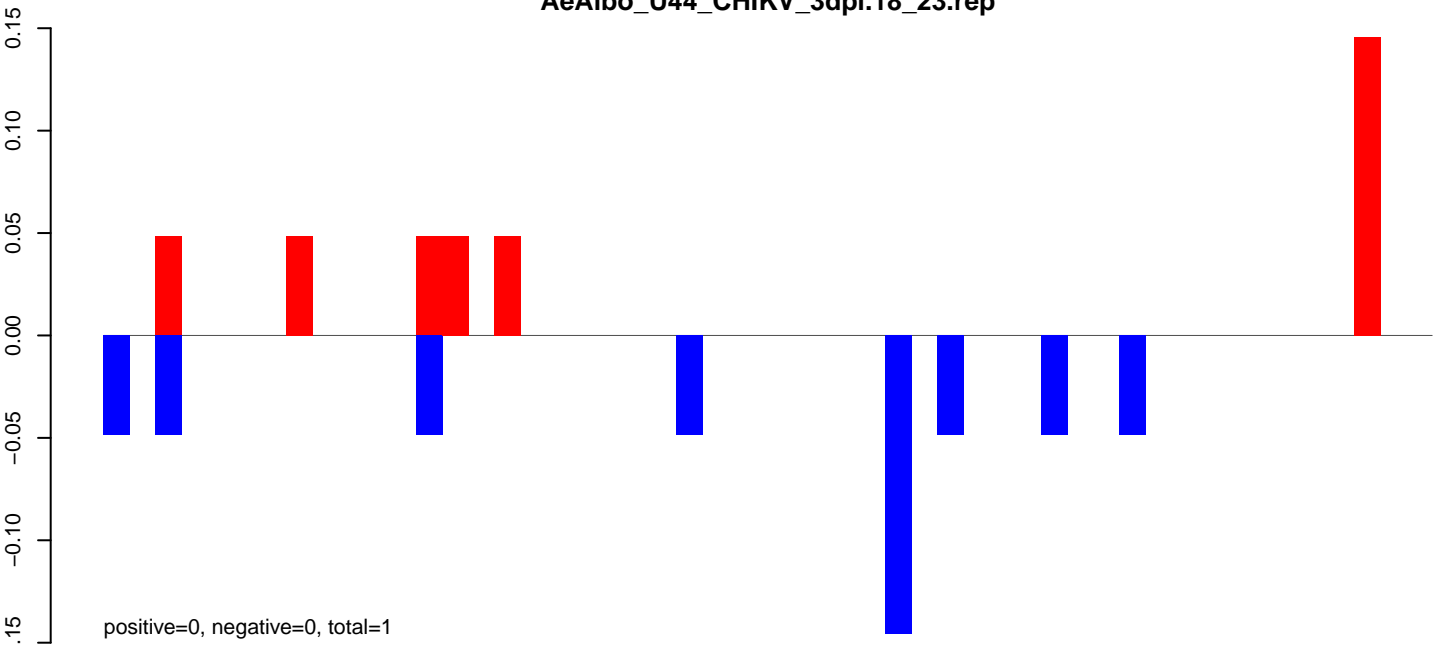

AeAlbo_U44_CHIKV_3dpi.18_23.rep