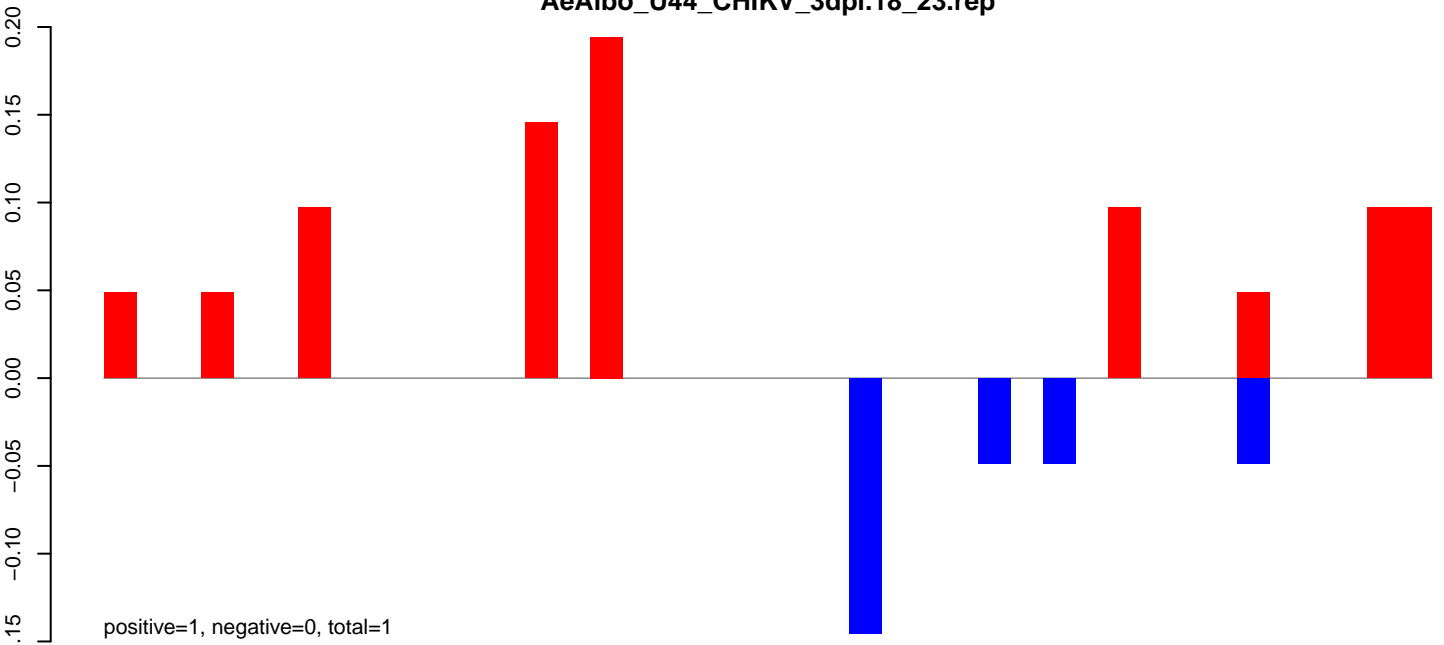

AeAlbo_U44_CHIKV_3dpi.18_23.rep