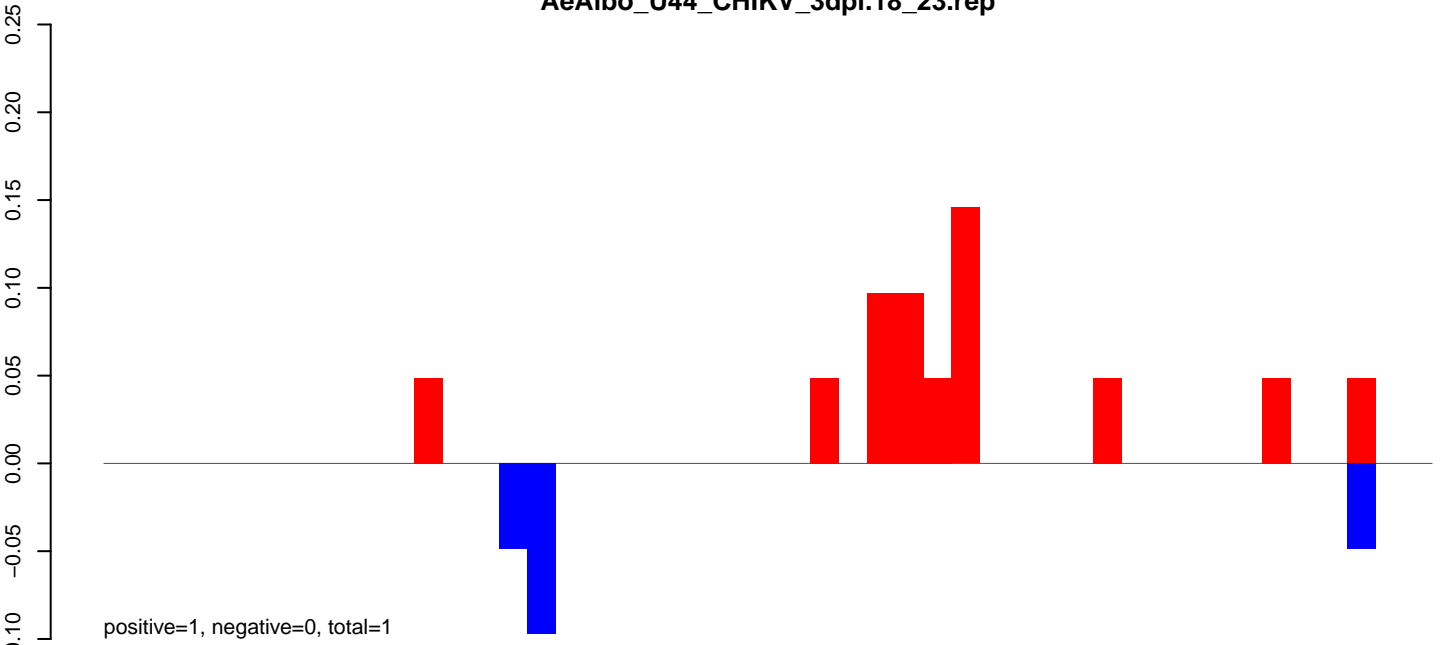

Window size=25, length=1382, TE@ltr-1\_family-4803@Unknown:1-1382

AeAlbo\_U44\_CHIKV\_3dpi.18\_23.rep

AeAlbo\_U44\_CHIKV\_3dpi.24\_35.rep

AeAlbo\_U44\_CHIKV\_3dpi.rep

AeAlbo\_U44\_CHIKV\_3dpi.18\_23.rep

AeAlbo\_U44\_CHIKV\_3dpi.24\_35.rep