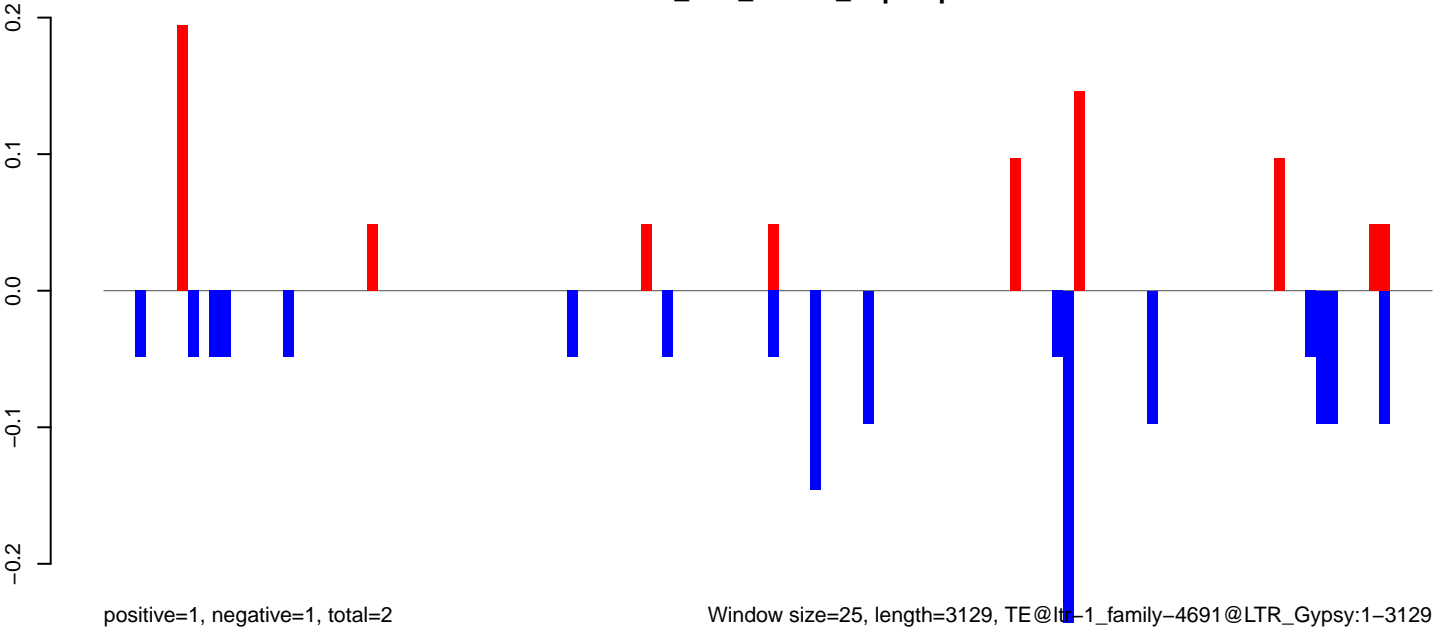

AeAlbo_U44_CHIKV_3dpi.rep