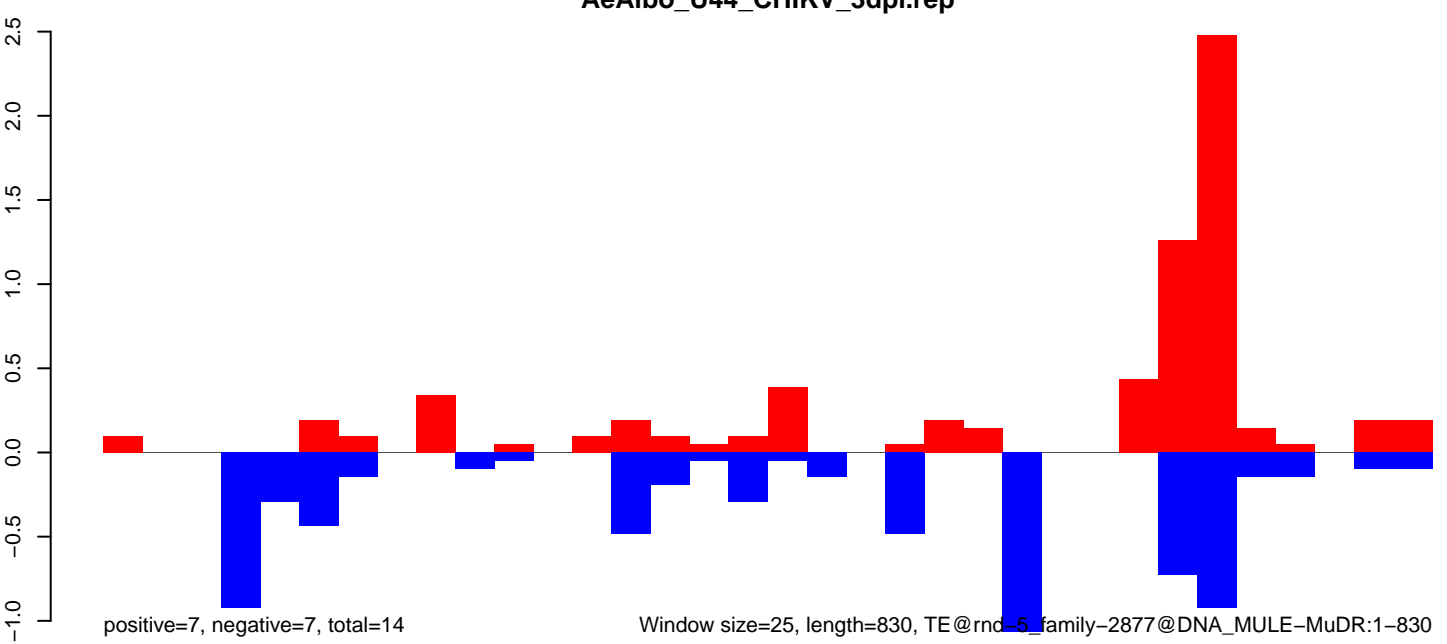

AeAlbo_U44_CHIKV_3dpi.rep