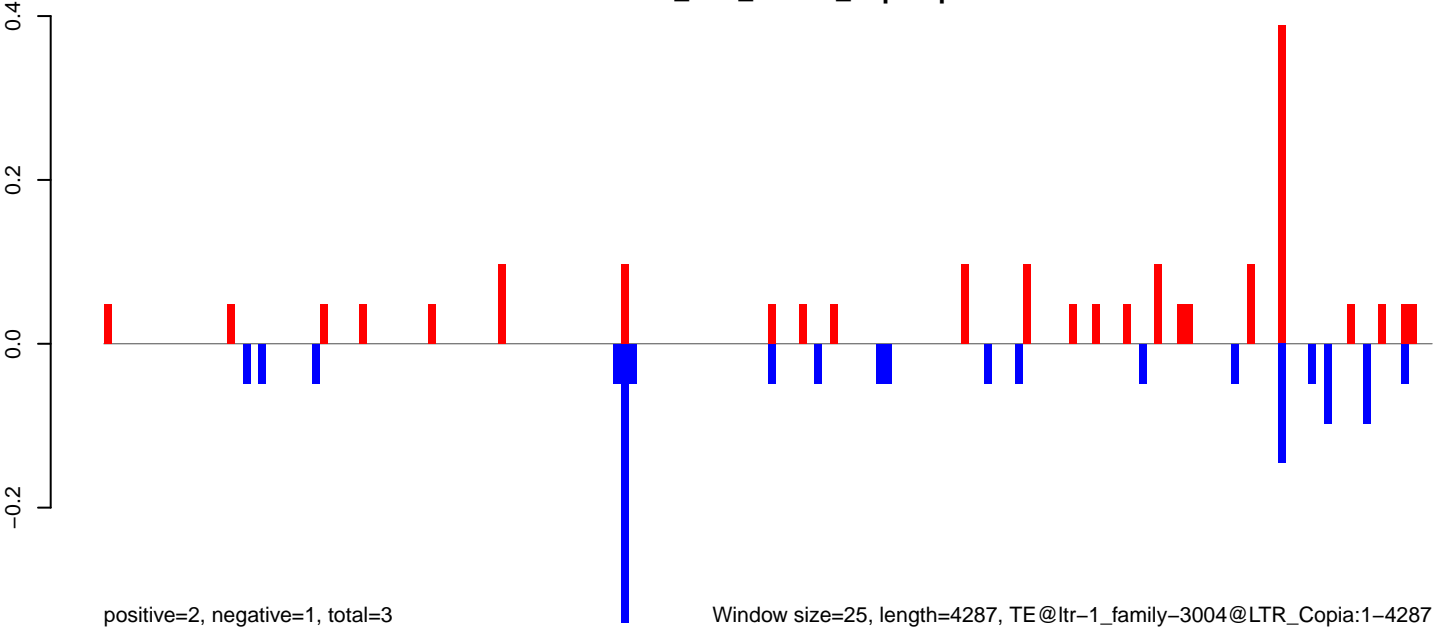

AeAlbo_U44_CHIKV_3dpi.rep