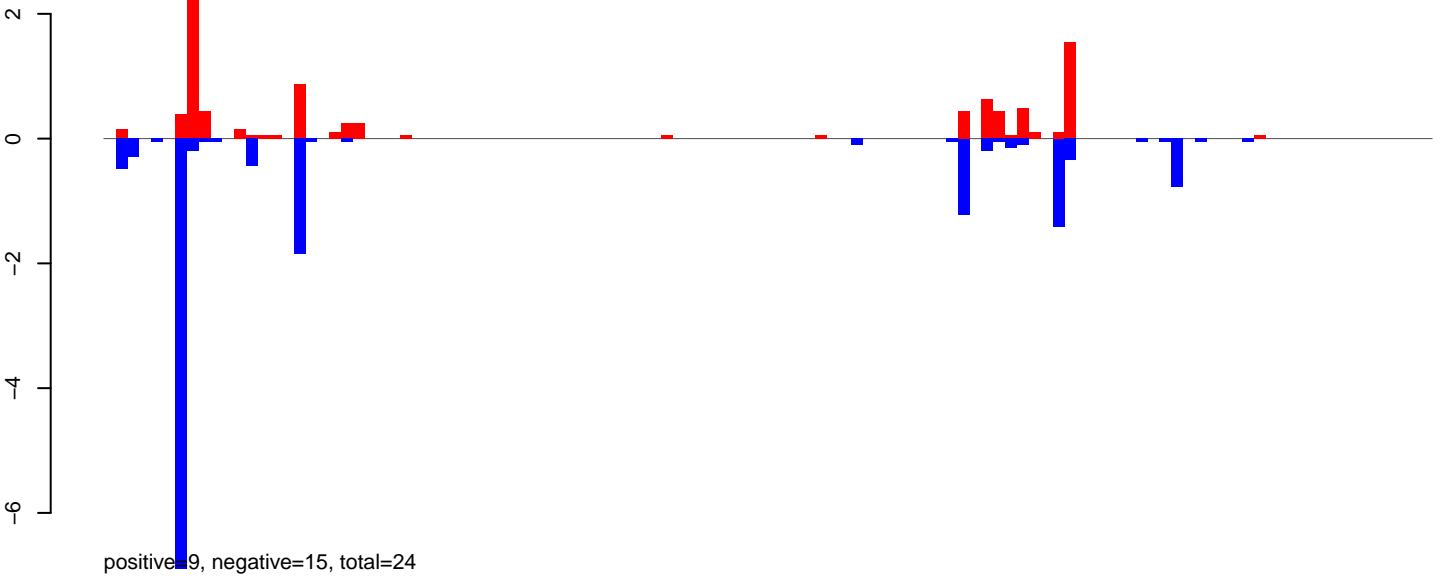

**AeAlbo\_U44\_CHIKV\_3dpi.24\_35.rep**

**AeAlbo\_U44\_CHIKV\_3dpi.rep**

AeAlbo\_U44\_CHIKV\_3dpi.18\_23.rep

AeAlbo\_U44\_CHIKV\_3dpi.24\_35.rep

AeAlbo\_U44\_CHIKV\_3dpi.rep

Window size=25, length=2797, TE@ltr-1\_family-6010@DNA\_Sola-1:1-2797