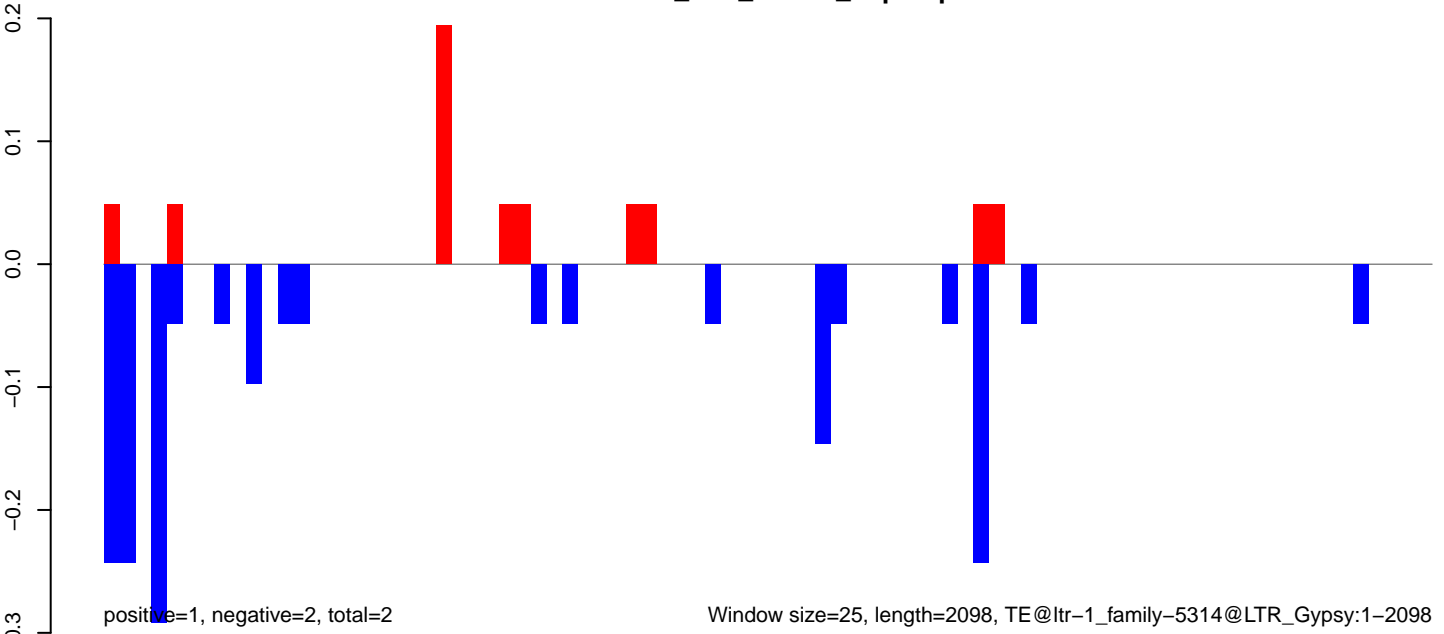

**AeAlbo\_U44\_CHIKV\_3dpi.rep**

Window size=25, length=2098, TE@ltr-1\_family-5314@LTR\_Gypsy:1-2098

**AeAlbo\_U44\_CHIKV\_3dpi.18\_23.rep**

**AeAlbo\_U44\_CHIKV\_3dpi.24\_35.rep**

**AeAlbo\_U44\_CHIKV\_3dpi.rep**