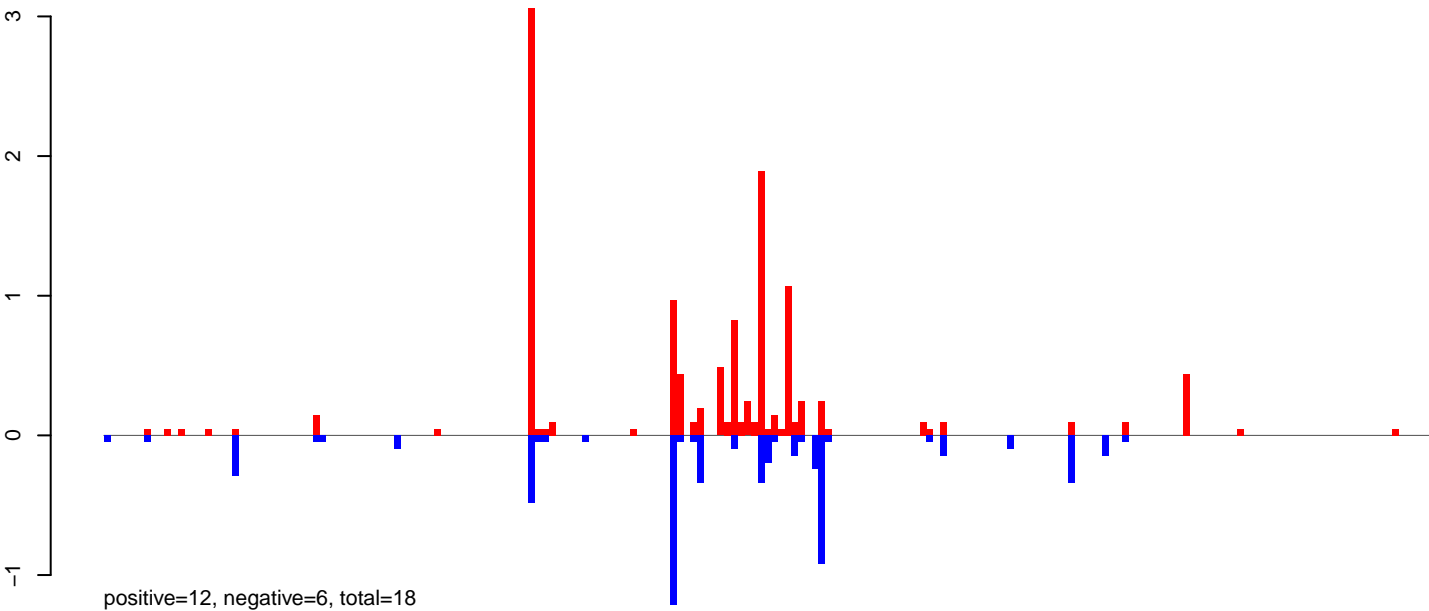

AeAlbo_U44_CHIKV_3dpi.18_23.rep