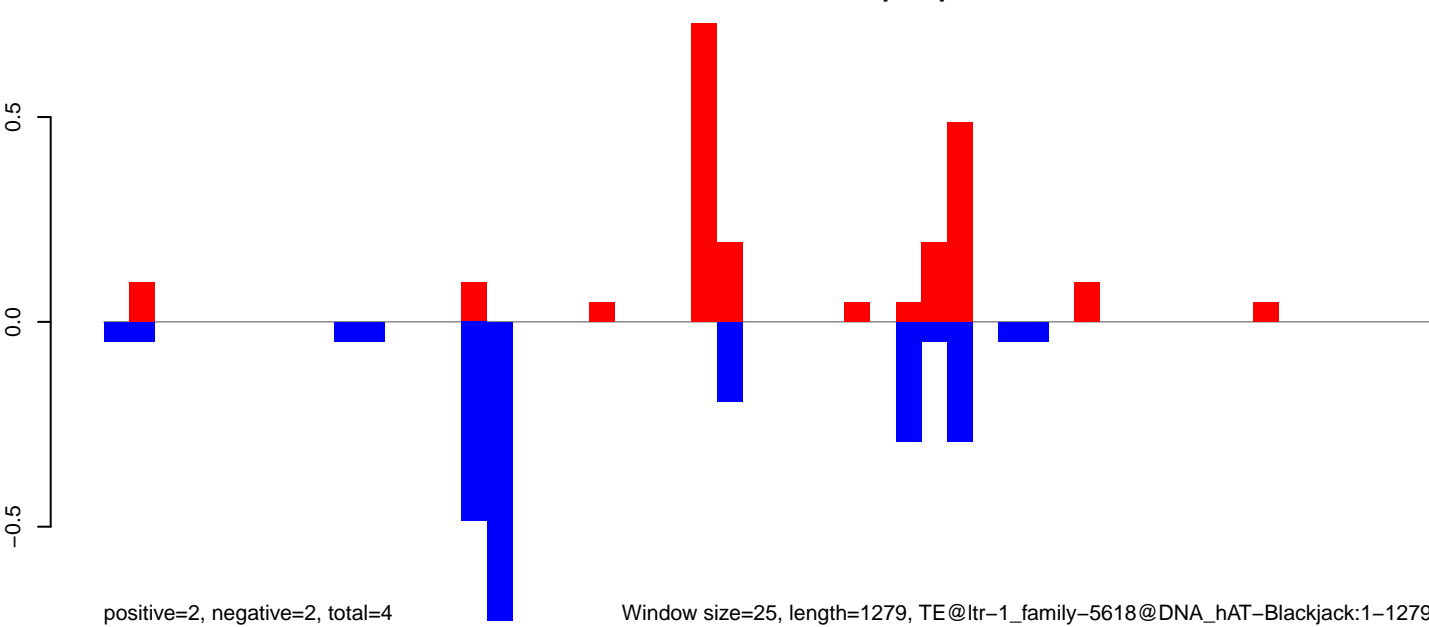

**AeAlbo\_U44\_CHIKV\_3dpi.24\_35.rep**

**AeAlbo\_U44\_CHIKV\_3dpi.rep**

Window size=25, length=1279, TE@ltr-1\_family-5618@DNA\_hAT-Blackjack:1-1279

**AeAlbo\_U44\_CHIKV\_3dpi.18\_23.rep**

**AeAlbo\_U44\_CHIKV\_3dpi.24\_35.rep**