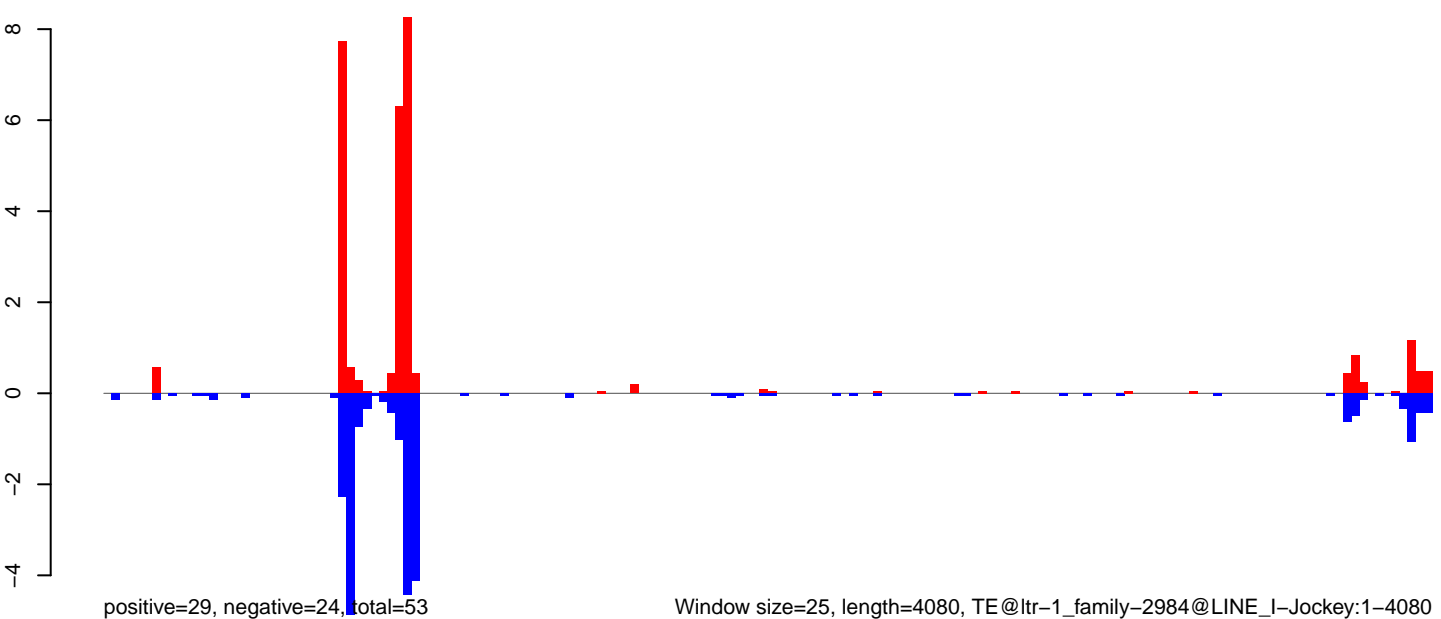

0 1000 2000 3000 4000 5000

AeAlbo\_U44\_CHIKV\_3dpi.18\_23.rep

AeAlbo\_U44\_CHIKV\_3dpi.24\_35.rep

AeAlbo\_U44\_CHIKV\_3dpi.rep

Window size=25, length=4080, TE@ltr-1\_family-2984@LINE\_I-Jockey:1-4080

0 1000 2000 3000 4000