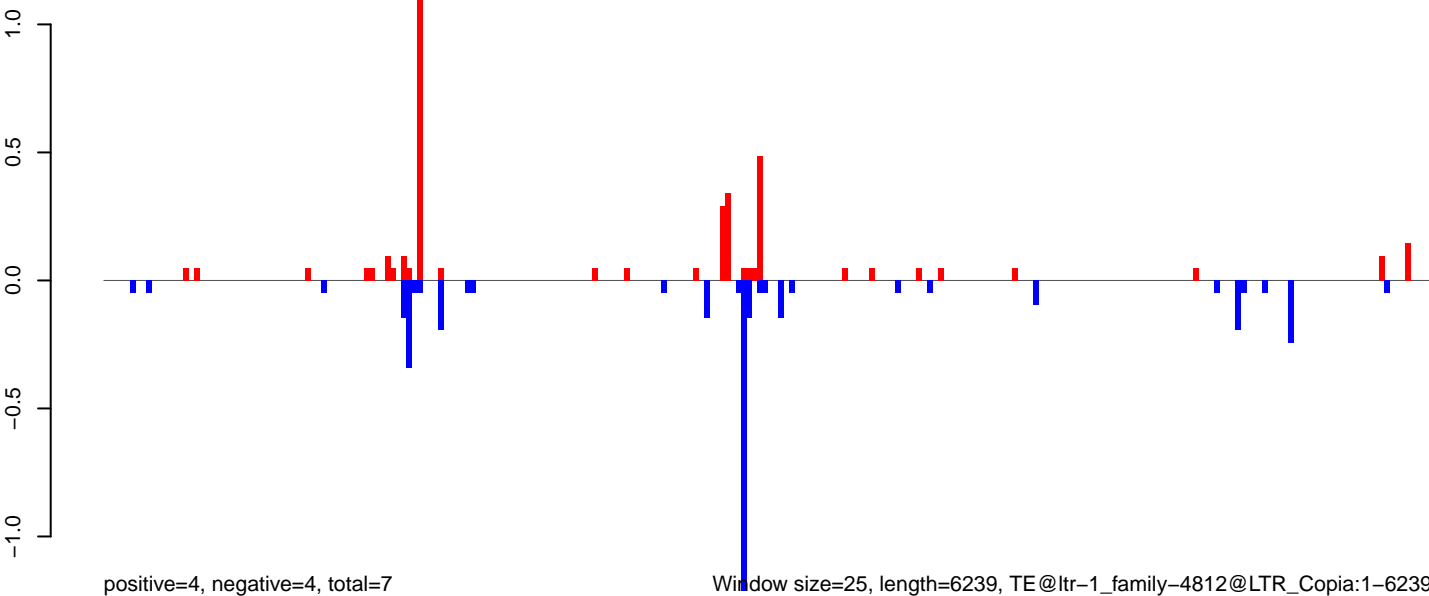

AeAlbo\_U44\_CHIKV\_3dpi.18\_23.rep

AeAlbo\_U44\_CHIKV\_3dpi.24\_35.rep

AeAlbo\_U44\_CHIKV\_3dpi.rep

AeAlbo\_U44\_CHIKV\_3dpi.18\_23.rep

AeAlbo\_U44\_CHIKV\_3dpi.24\_35.rep

AeAlbo\_U44\_CHIKV\_3dpi.rep

Window size=25, length=6239, TE@ltr-1\_family-4812@LTR\_Copia:1-6239