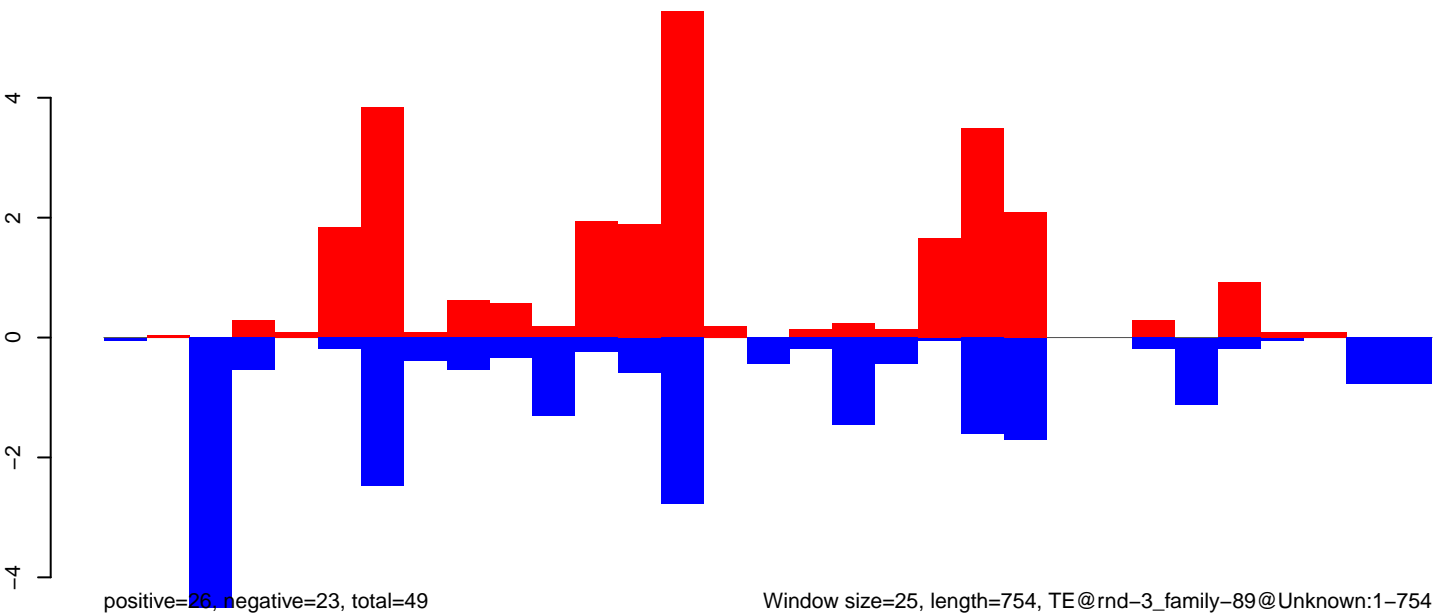

AeAlbo_U44_CHIKV_3dpi.18_23.rep

AeAlbo_U44_CHIKV_3dpi.rep