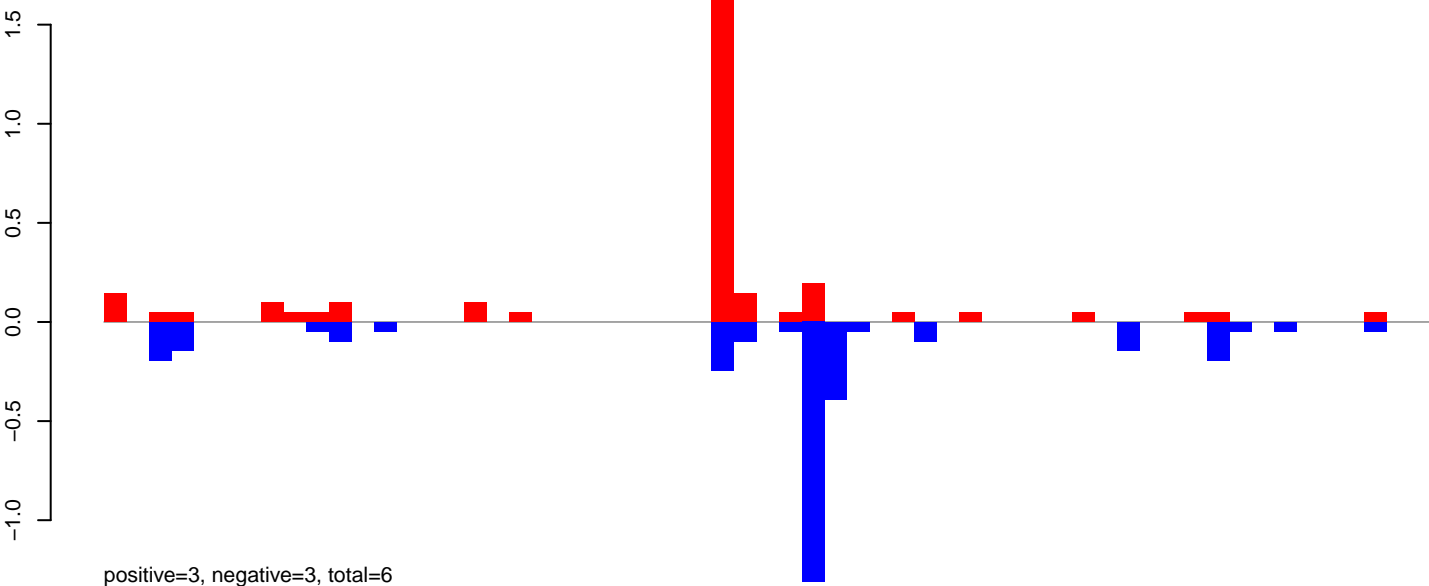

AeAlbo\_U44\_CHIKV\_3dpi.18\_23.rep

AeAlbo\_U44\_CHIKV\_3dpi.24\_35.rep

AeAlbo\_U44\_CHIKV\_3dpi.rep

Window size=25, length=1165, TE@rnd-6\_family-3035@LTR\_Gypsy:1-1165

0 200 400 600 800 1000 1200

AeAlbo\_U44\_CHIKV\_3dpi.18\_23.rep