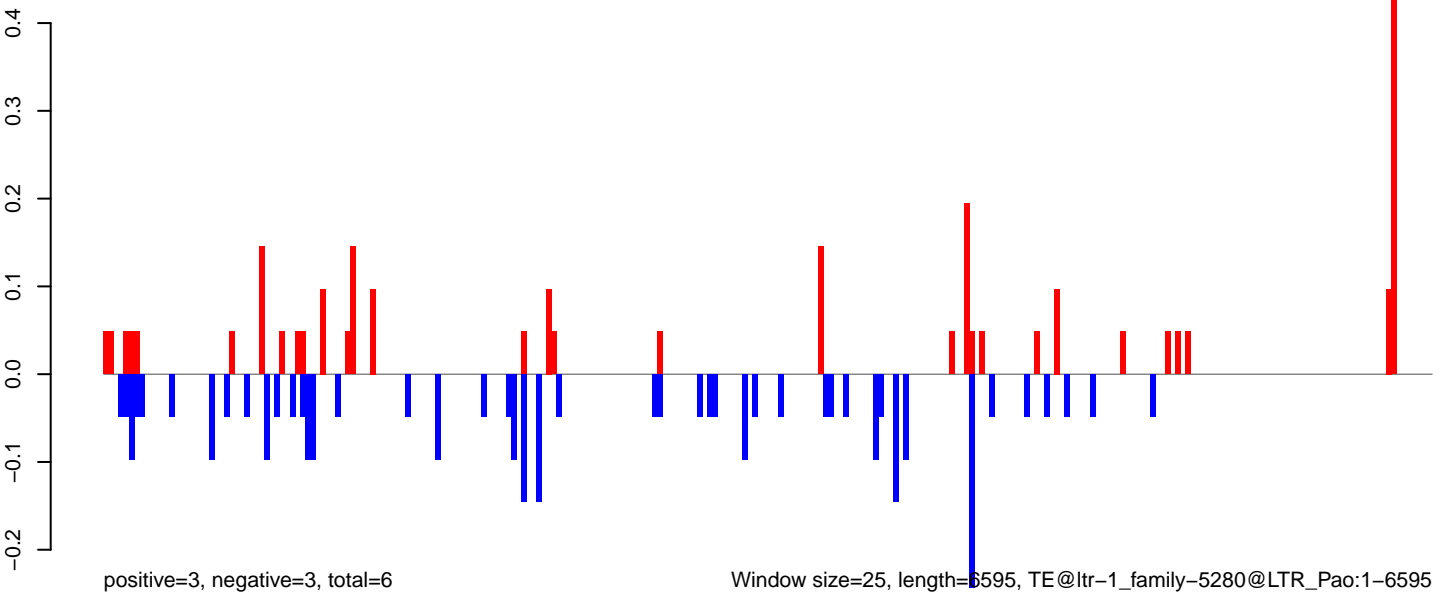

AeAlbo_U44_CHIKV_3dpi.rep