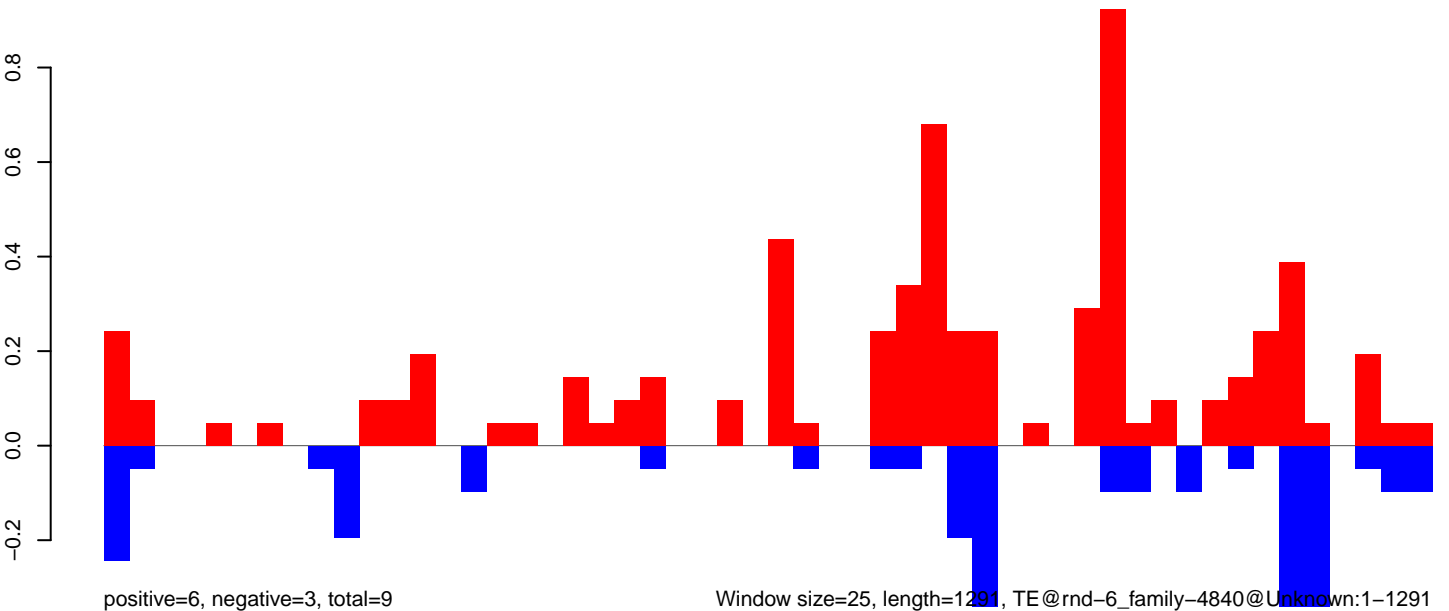

AeAlbo_U44_CHIKV_3dpi.rep

0 200 400 600 800 1000 1200