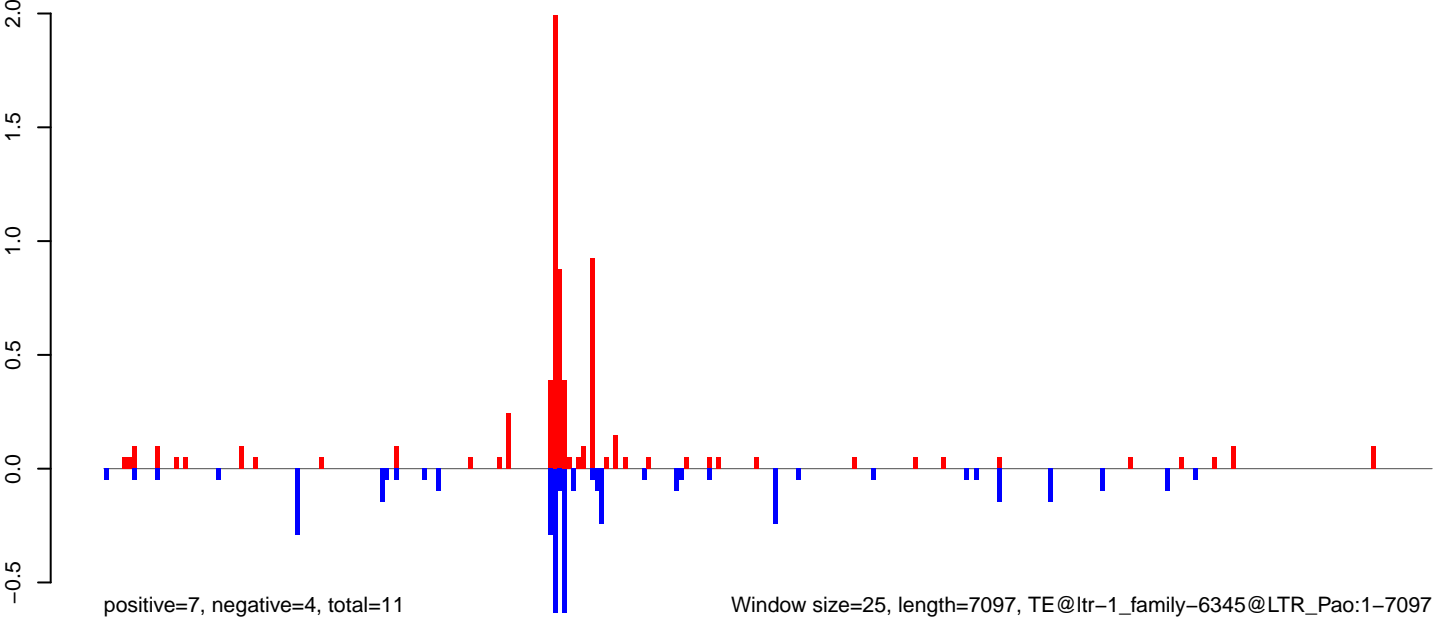

AeAlbo_U44_CHIKV_3dpi.rep

Window size=25, length=7097, TE@ltr-1_family-6345@LTR_Pao:1-7097

0 1000 2000 3000 4000 5000 6000 7000