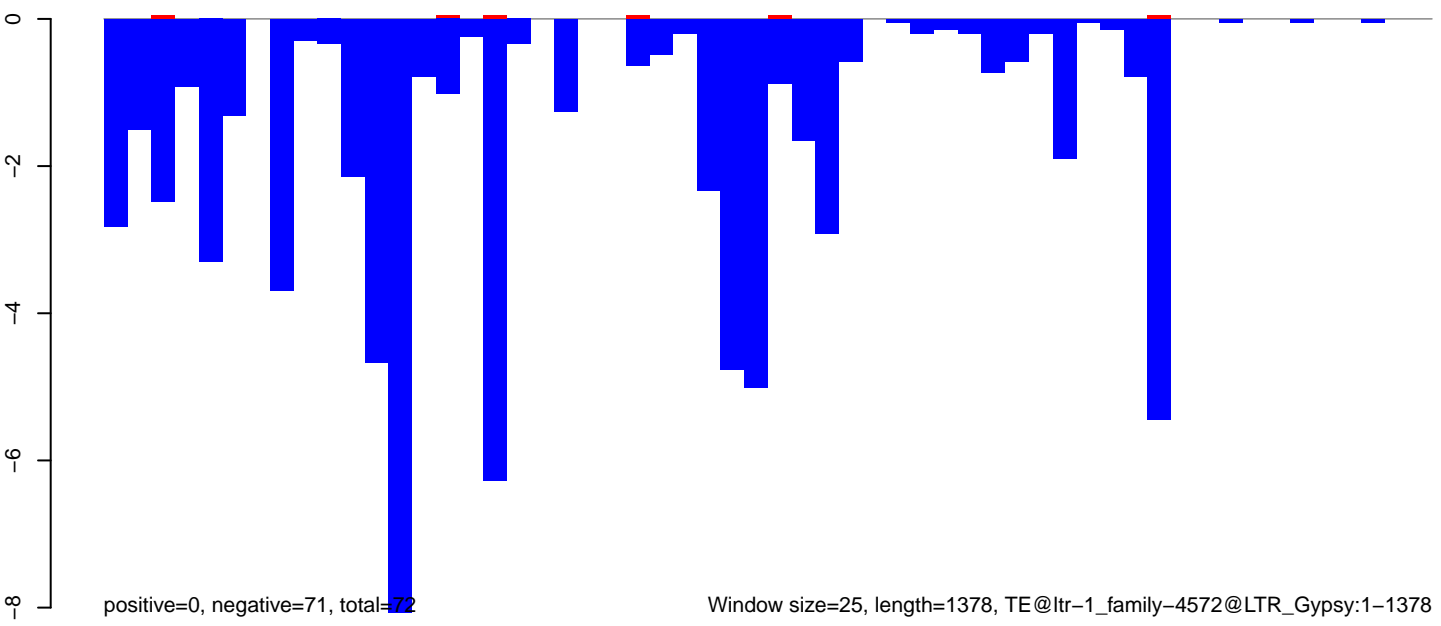

AeAlbo_U44_CHIKV_3dpi.rep