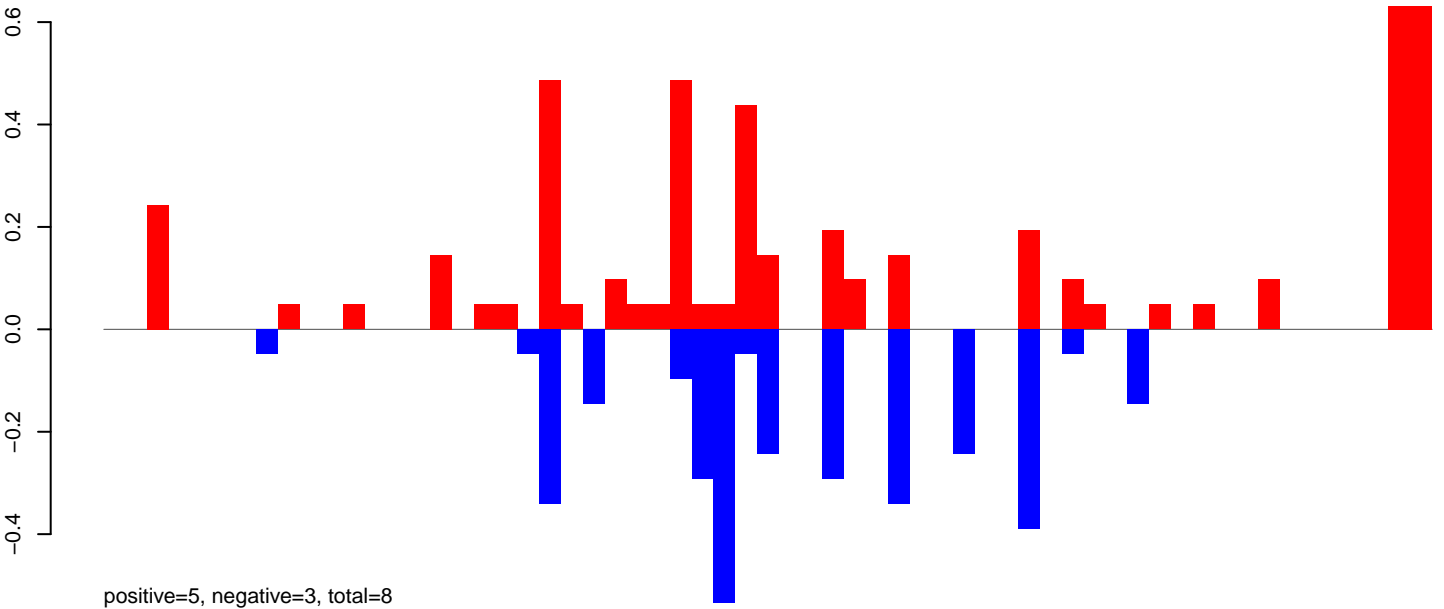

AeAlbo_U44_CHIKV_3dpi.18_23.rep