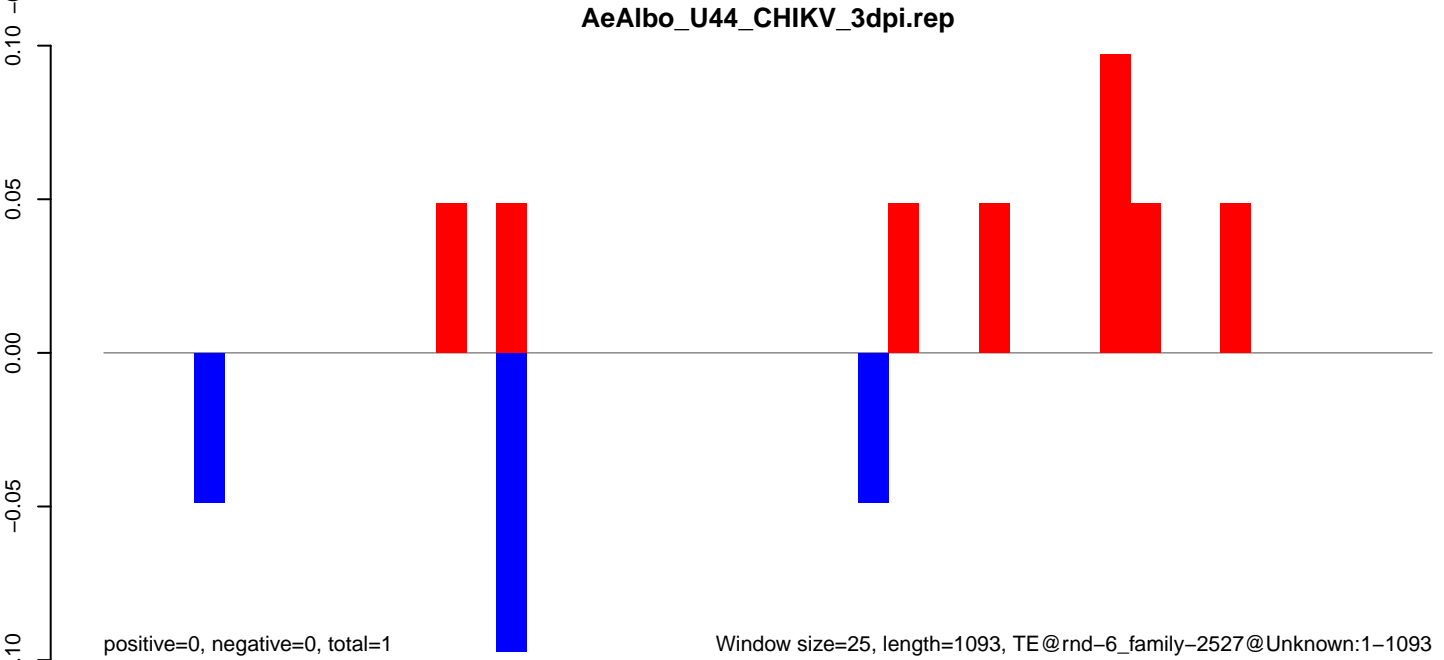

AeAlbo_U44_CHIKV_3dpi.rep