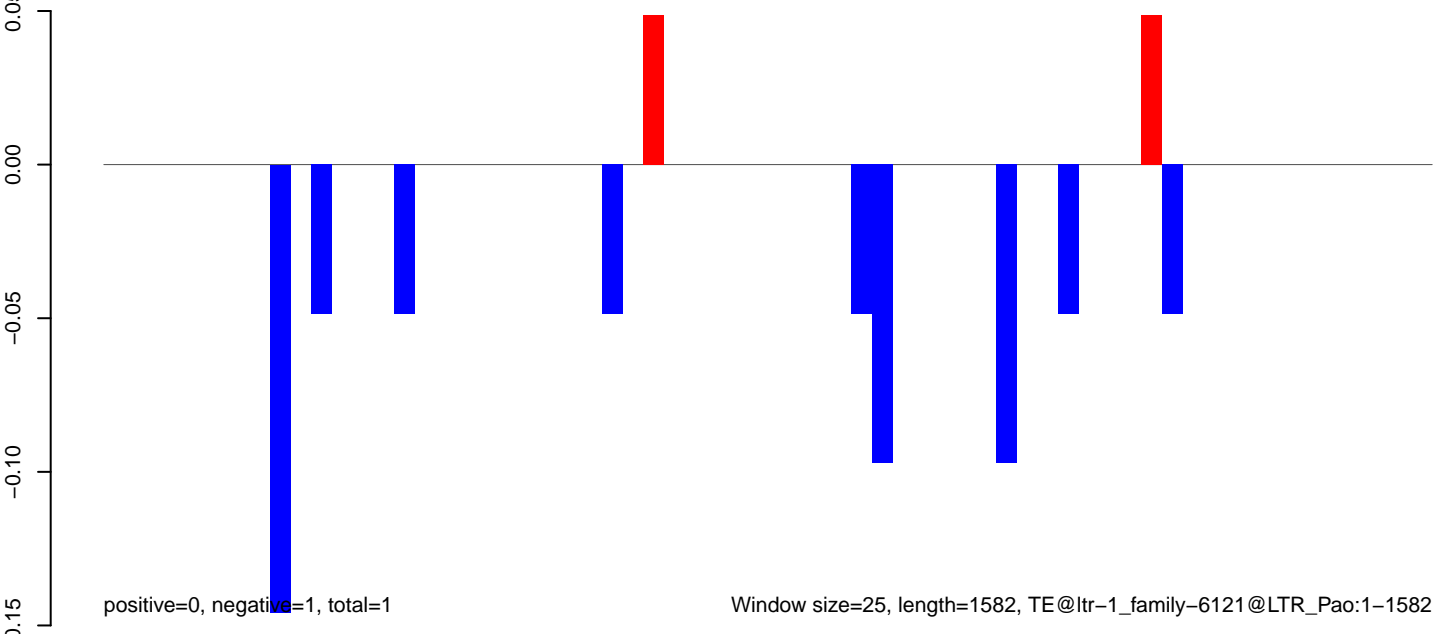

AeAlbo_U44_CHIKV_3dpi.rep