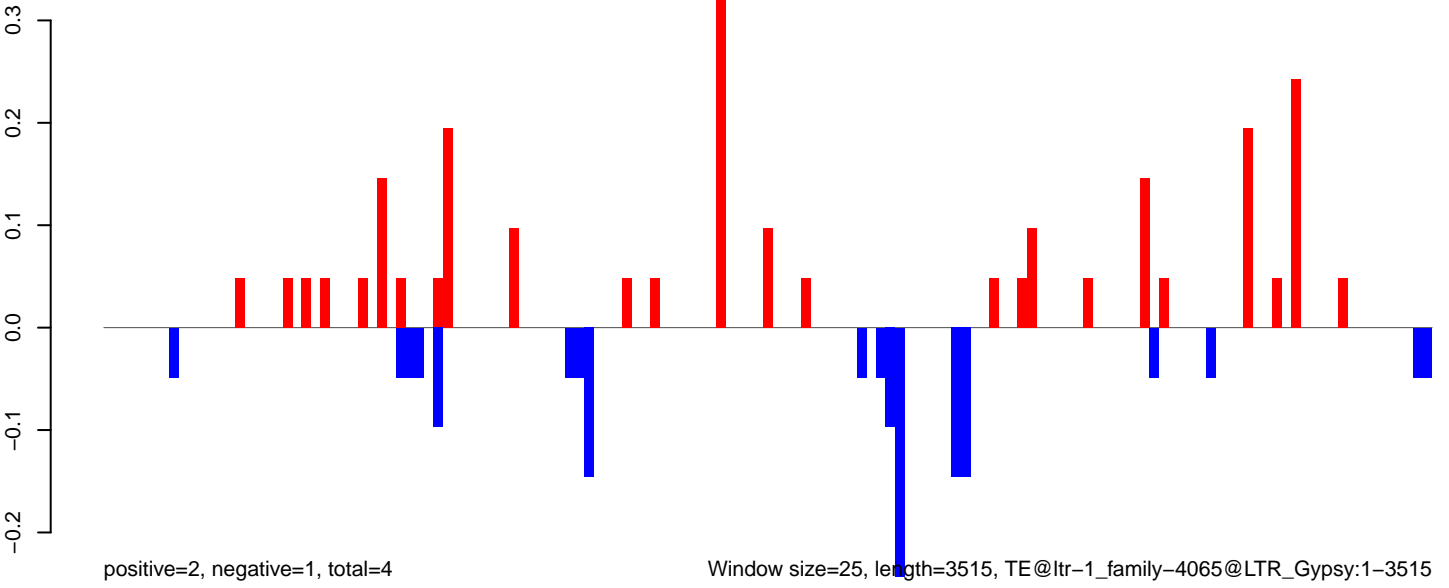

AeAlbo_U44_CHIKV_3dpi.rep

0 500 1000 1500 2000 2500 3000 3500