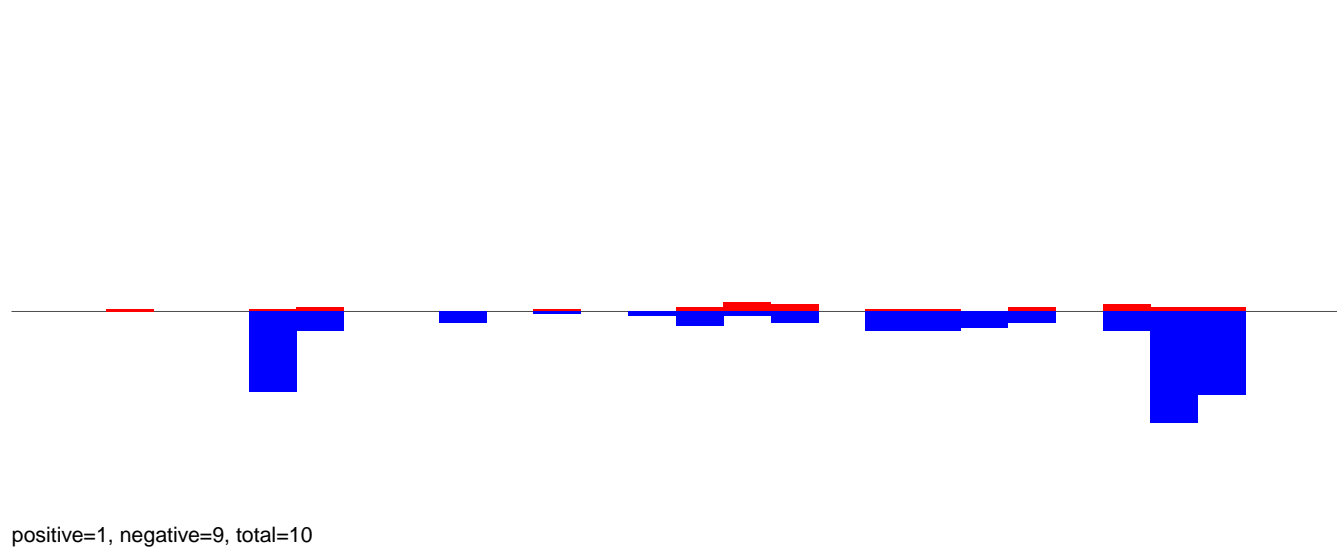

AeAlbo_U44_CHIKV_3dpi.18_23.rep