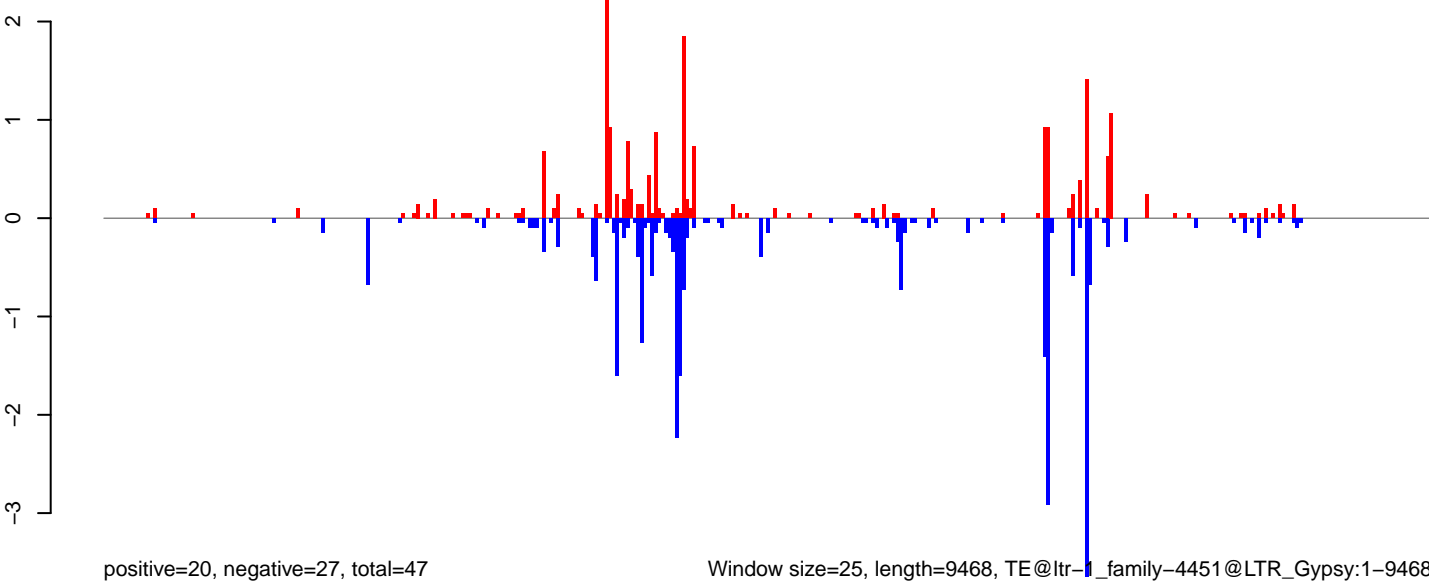

**AeAlbo\_U44\_CHIKV\_3dpi.rep**

Window size=25, length=9468, TE@ltr-1\_family-4451@LTR\_Gypsy:1-9468

0 2000 4000 6000 8000

AeAlbo\_U44\_CHIKV\_3dpi.18\_23.rep

positive=2, negative=6, total=8

AeAlbo\_U44\_CHIKV\_3dpi.24\_35.rep