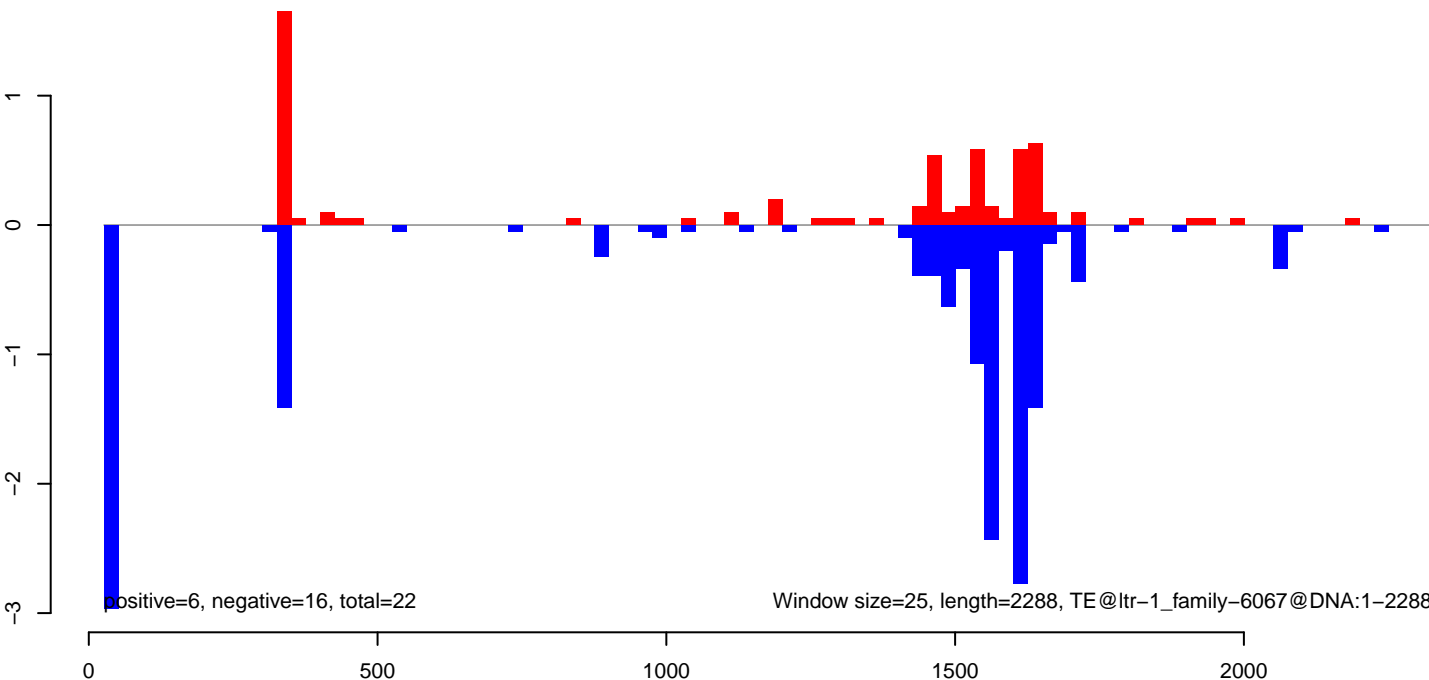

AeAlbo\_U44\_CHIKV\_3dpi.24\_35.rep

AeAlbo\_U44\_CHIKV\_3dpi.rep

AeAlbo\_U44\_CHIKV\_3dpi.18\_23.rep

AeAlbo\_U44\_CHIKV\_3dpi.24\_35.rep

AeAlbo\_U44\_CHIKV\_3dpi.rep

Window size=25, length=5661, TE@ltr-1\_family-5981@LTR\_Gypsy:1-5661