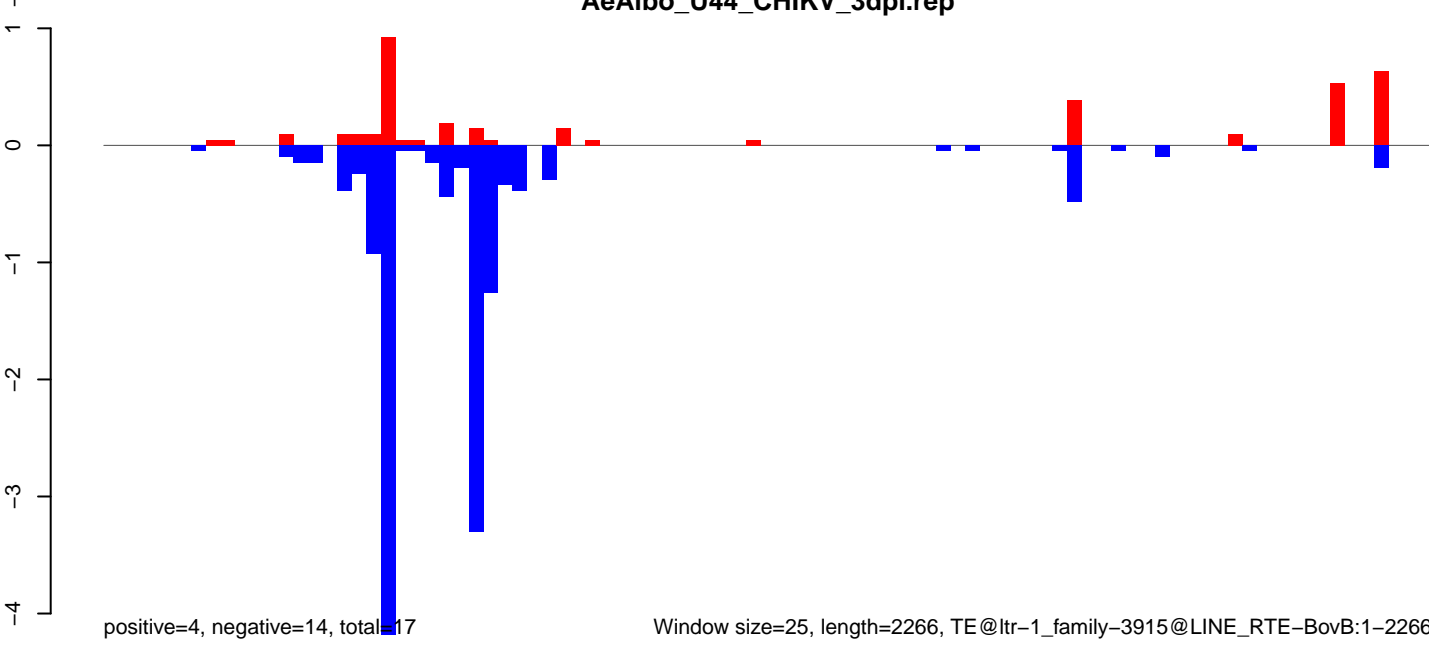

AeAlbo_U44_CHIKV_3dpi.rep