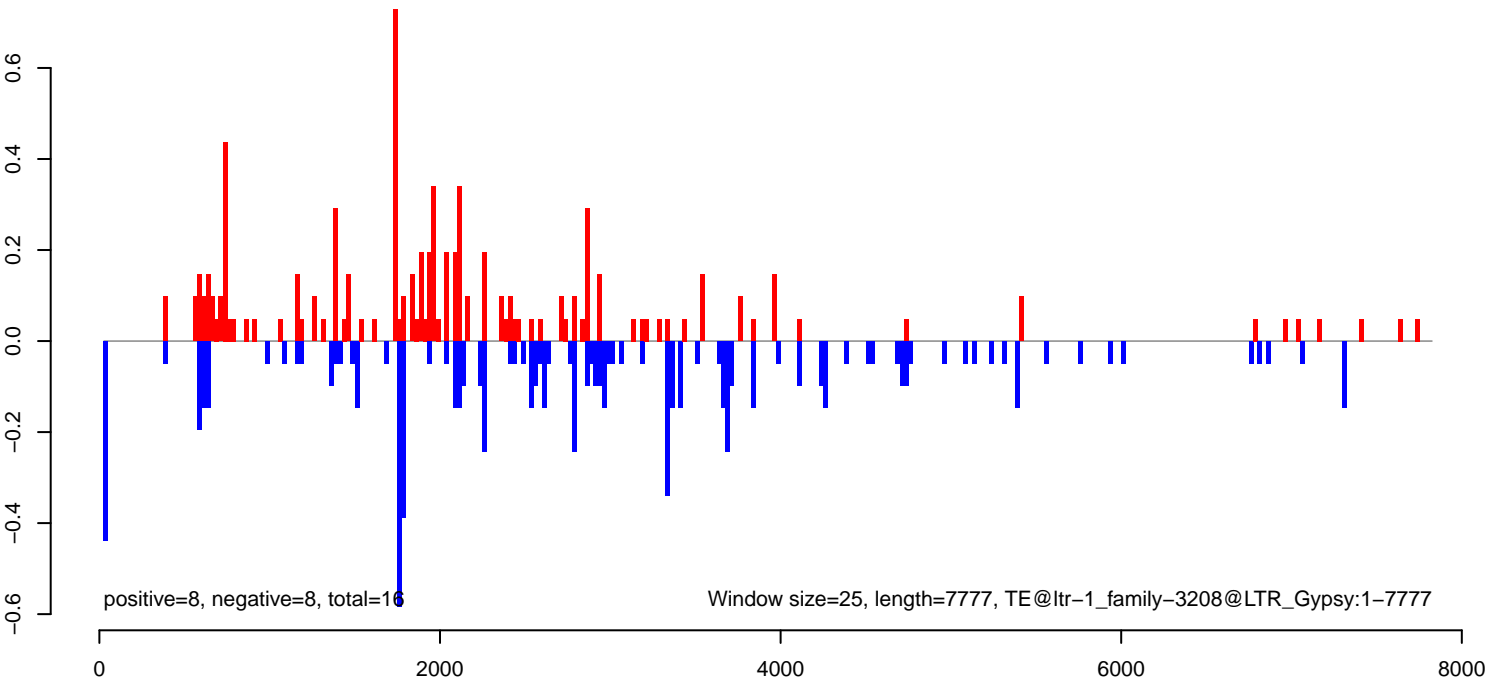

AeAlbo_U44_CHIKV_3dpi.rep