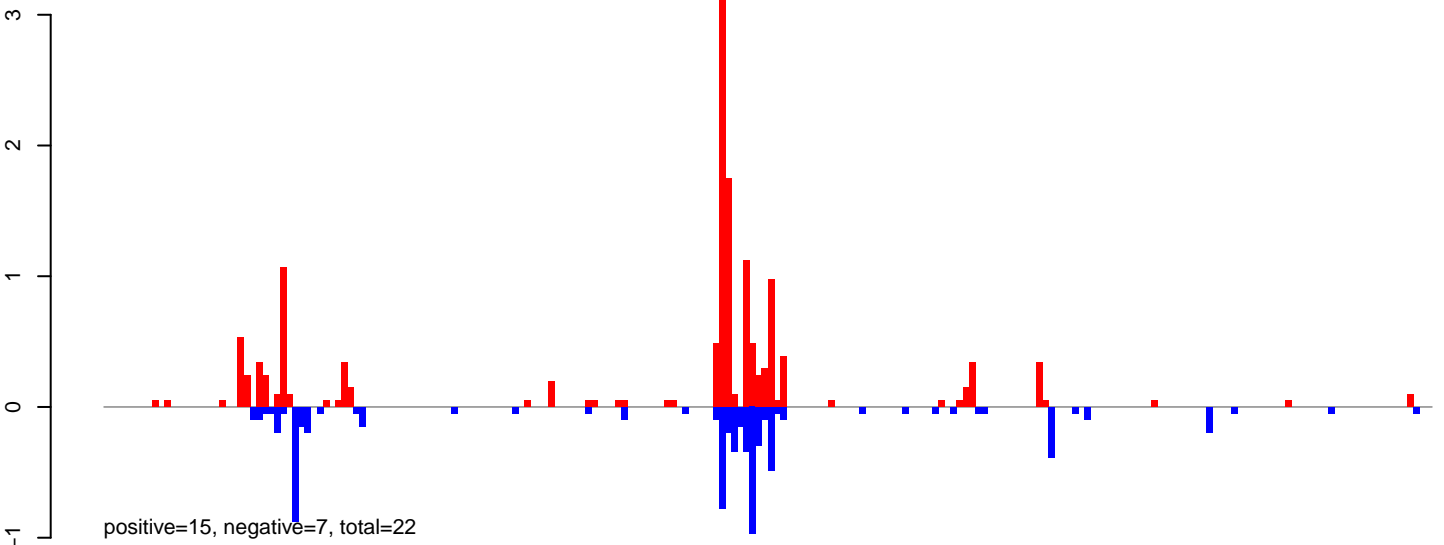

AeAlbo\_U44\_CHIKV\_3dpi.rep

Window size=25, length=6061, TE@ltr-1\_family-3697@LTR\_Gypsy:1-6061

0 1000 2000 3000 4000 5000 6000

AeAlbo\_U44\_CHIKV\_3dpi.18\_23.rep

AeAlbo\_U44\_CHIKV\_3dpi.24\_35.rep

AeAlbo\_U44\_CHIKV\_3dpi.rep