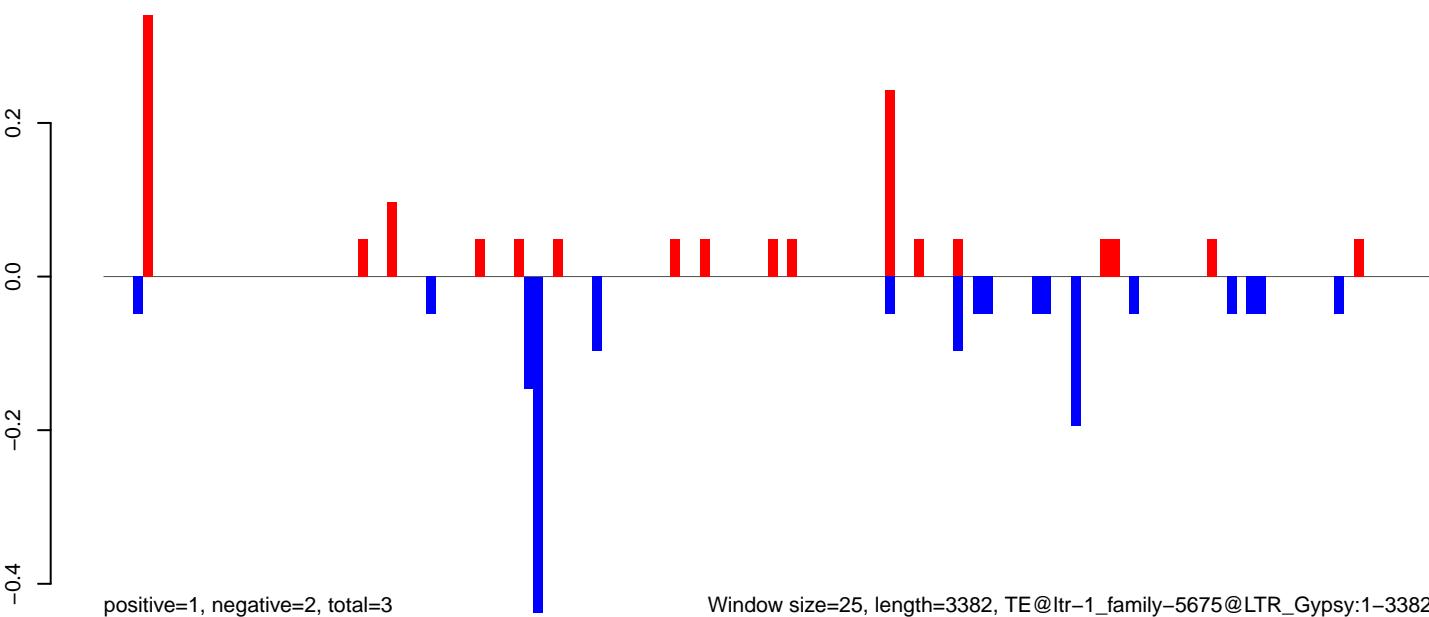

AeAlbo_U44_CHIKV_3dpi.rep

Window size=25, length=3382, TE@ltr-1_family-5675@LTR_Gypsy:1-3382