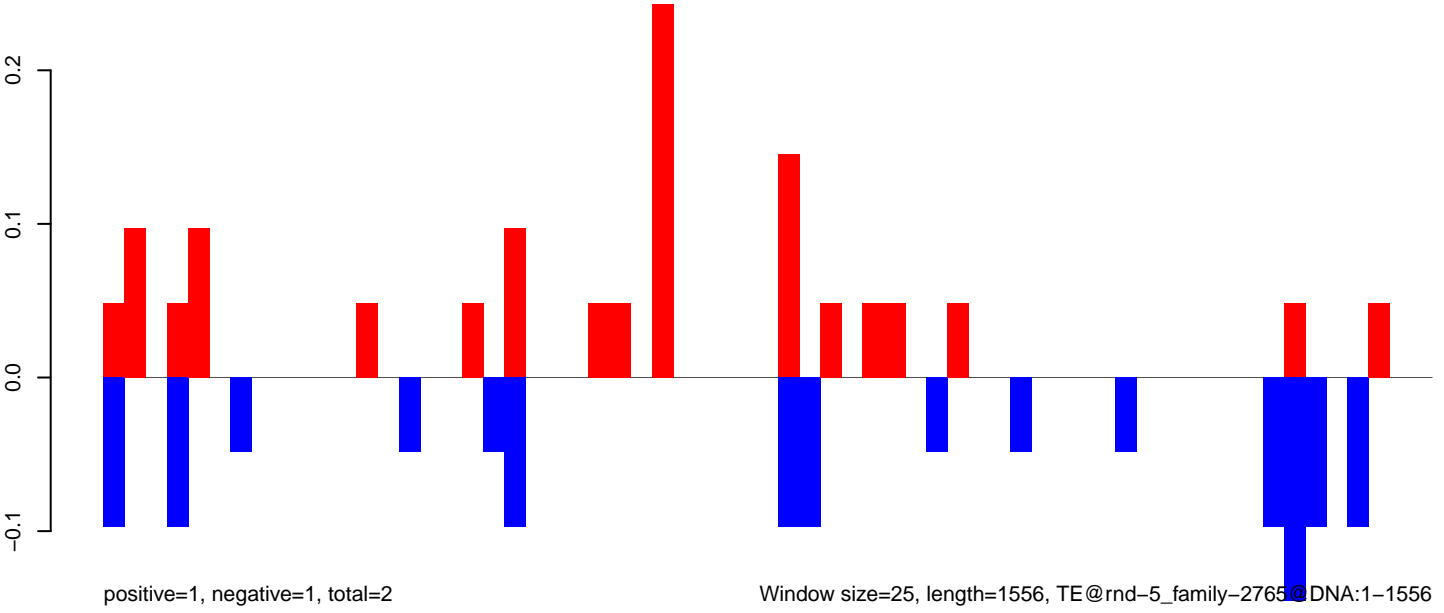

AeAlbo_U44_CHIKV_3dpi.rep