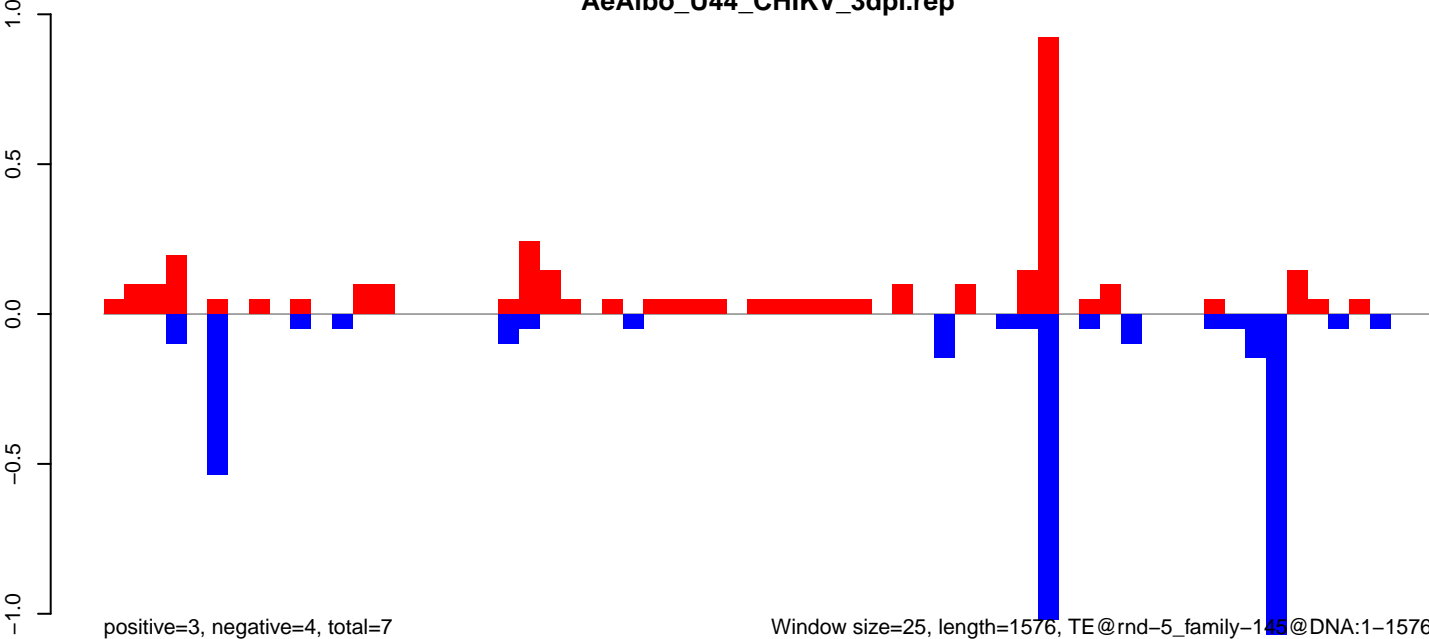

AeAlbo_U44_CHIKV_3dpi.rep

Window size=25, length=1576, TE@rnd-5_family-145@DNA:1-1576

0 500 1000 1500