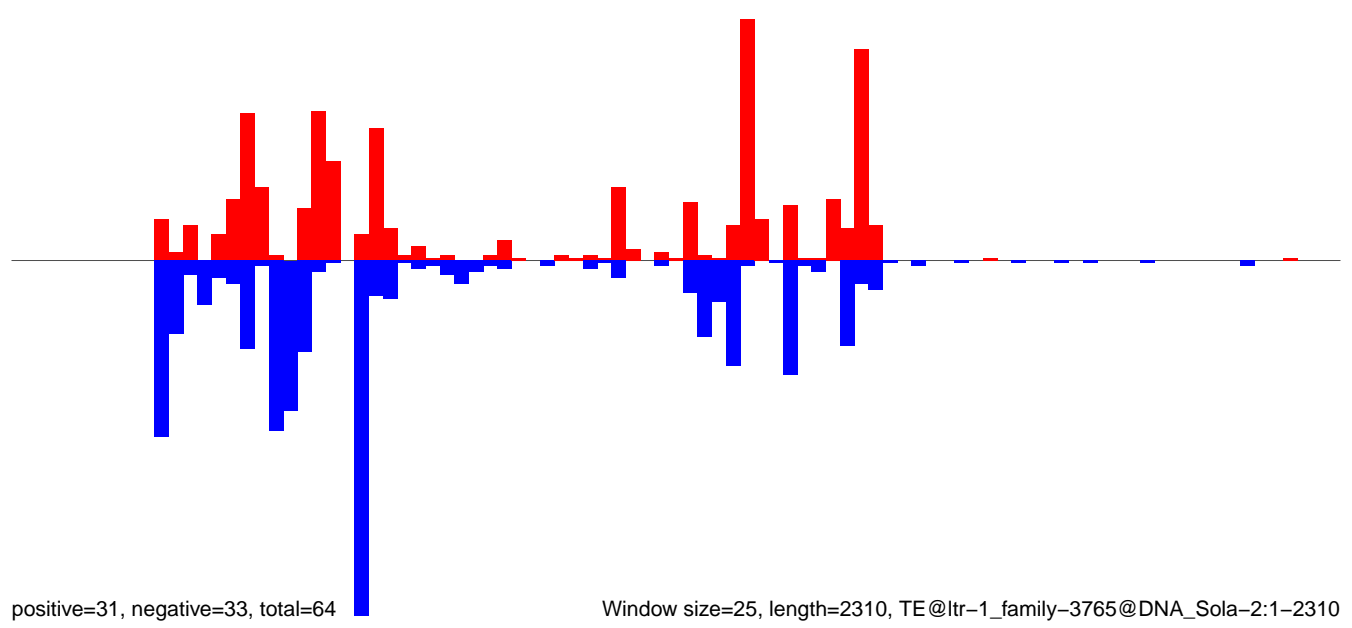

**AeAlbo\_U44\_CHIKV\_3dpi.24\_35.rep**

**AeAlbo\_U44\_CHIKV\_3dpi.rep**

**AeAlbo\_U44\_CHIKV\_3dpi.18\_23.rep**

**AeAlbo\_U44\_CHIKV\_3dpi.24\_35.rep**

**AeAlbo\_U44\_CHIKV\_3dpi.rep**

Window size=25, length=2310, TE@ltr-1\_family-3765@DNA\_Sola-2:1-2310