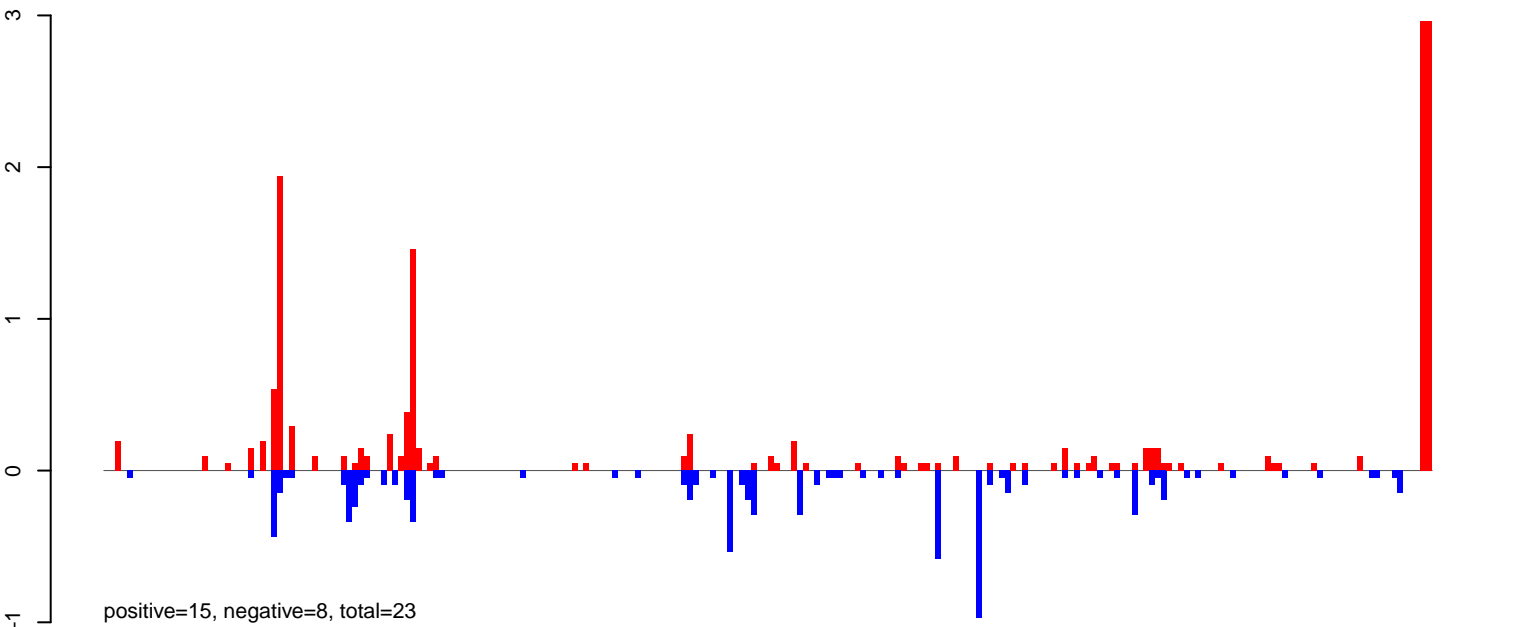

positive=4, negative=4, total=8

AeAlbo\_U44\_CHIKV\_3dpi.rep

positive=7, negative=6, total=13

Window size=25, length=4174, TE@ltr-1\_family-3679@LTR\_Copia:1-4174

0 1000 2000 3000 4000

AeAlbo\_U44\_CHIKV\_3dpi.18\_23.rep