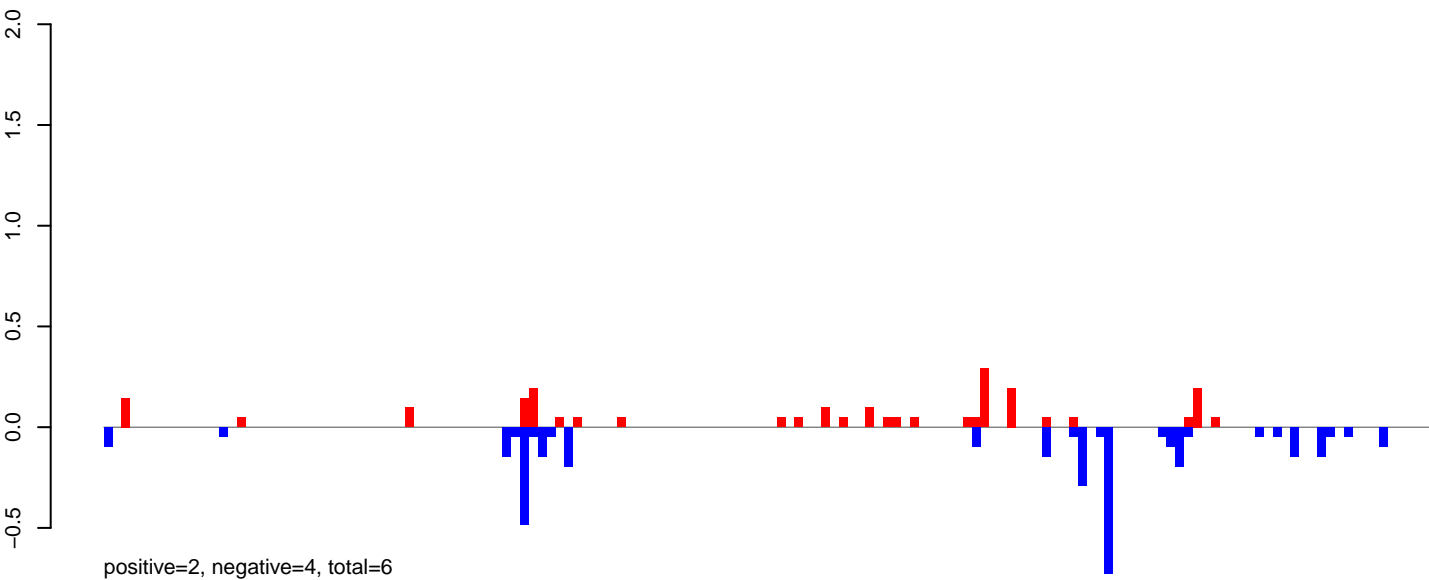

AeAlbo\_U44\_CHIKV\_3dpi.24\_35.rep

AeAlbo\_U44\_CHIKV\_3dpi.rep

Window size=25, length=3733, TE@ltr-1\_family-4309@LTR\_Gypsy:1-3733

0 1000 2000 3000

**AeAlbo\_U44\_CHIKV\_3dpi.18\_23.rep**

**AeAlbo\_U44\_CHIKV\_3dpi.24\_35.rep**