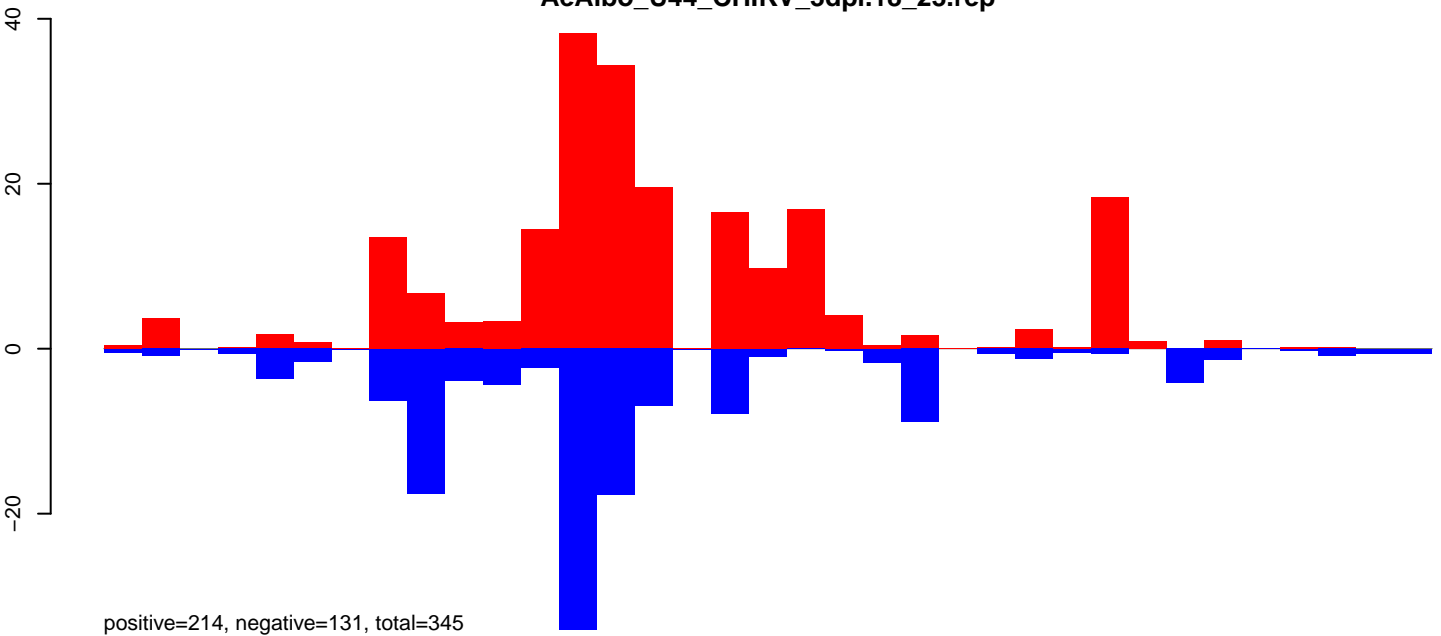

AeAlbo_U44_CHIKV_3dpi.18_23.rep