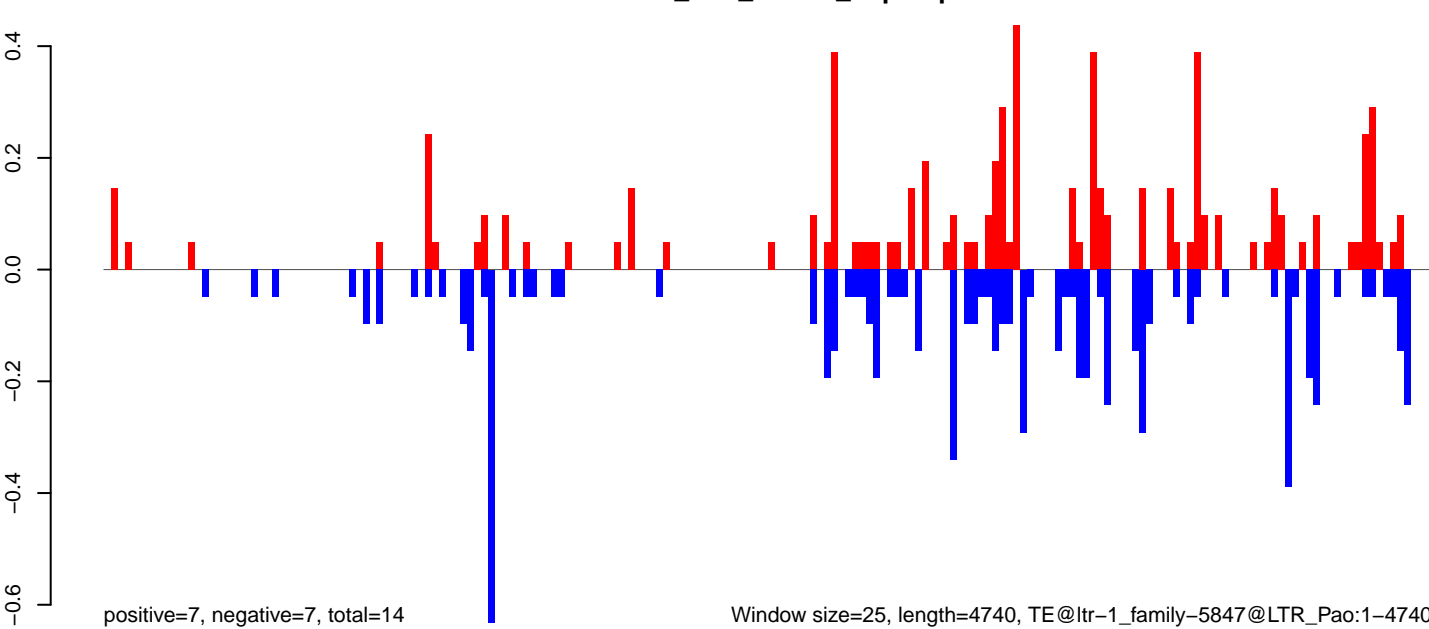

AeAlbo_U44_CHIKV_3dpi.rep

Window size=25, length=4740, TE@ltr-1_family-5847@LTR_Pao:1-4740

0 1000 2000 3000 4000