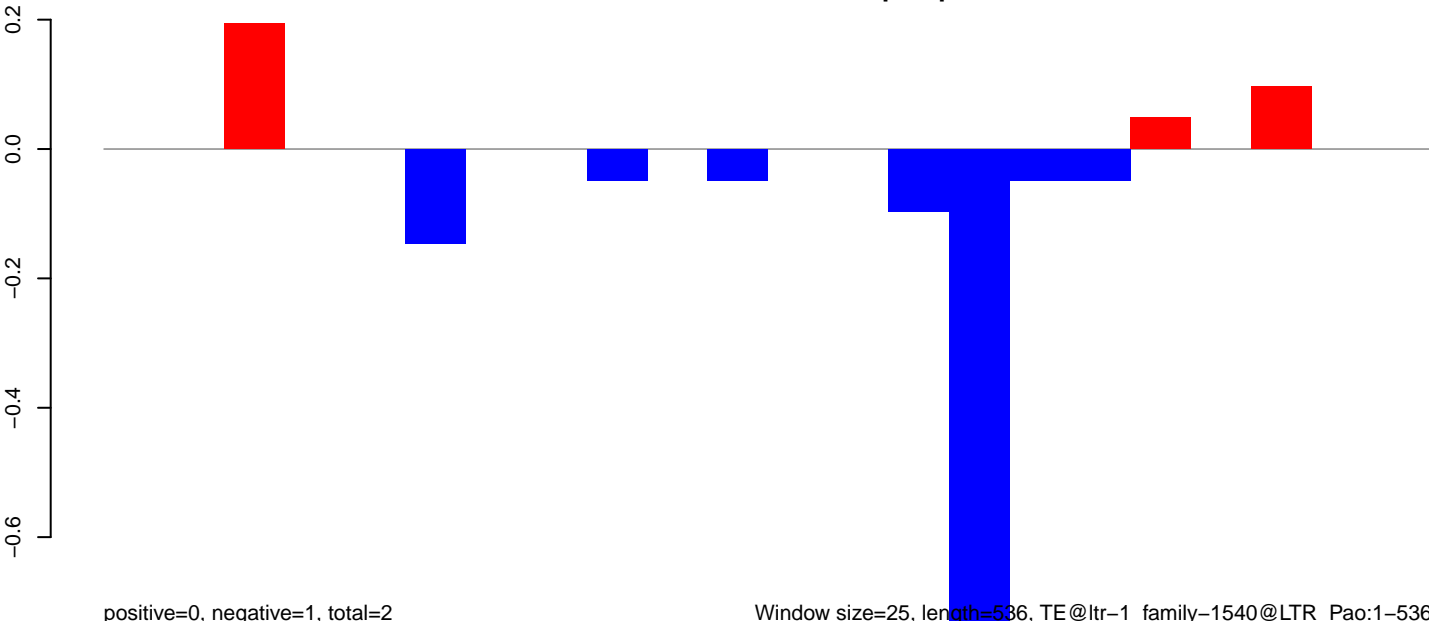

AeAlbo_U44_CHIKV_3dpi.rep

positive=0, negative=1, total=2

Window size=25, length=536, TE@ltr-1_family-1540@LTR_Pao:1-536