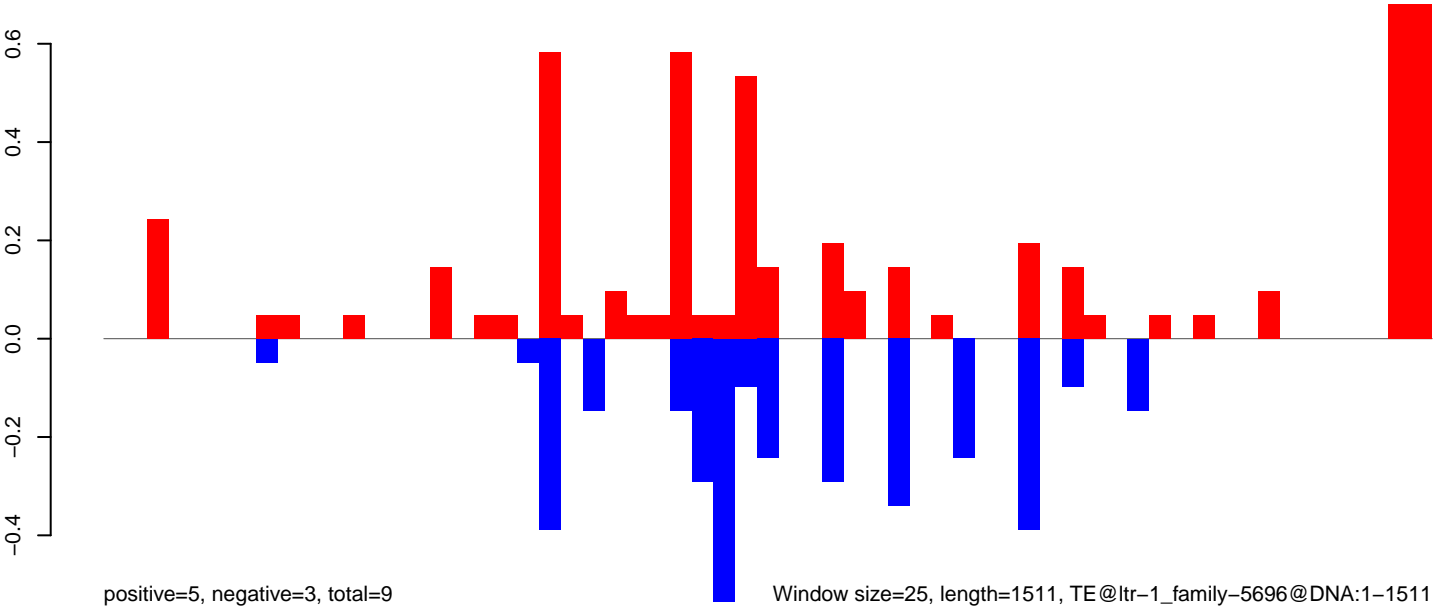

AeAlbo_U44_CHIKV_3dpi.rep

Window size=25, length=1511, TE@ltr-1_family-5696@DNA:1-1511