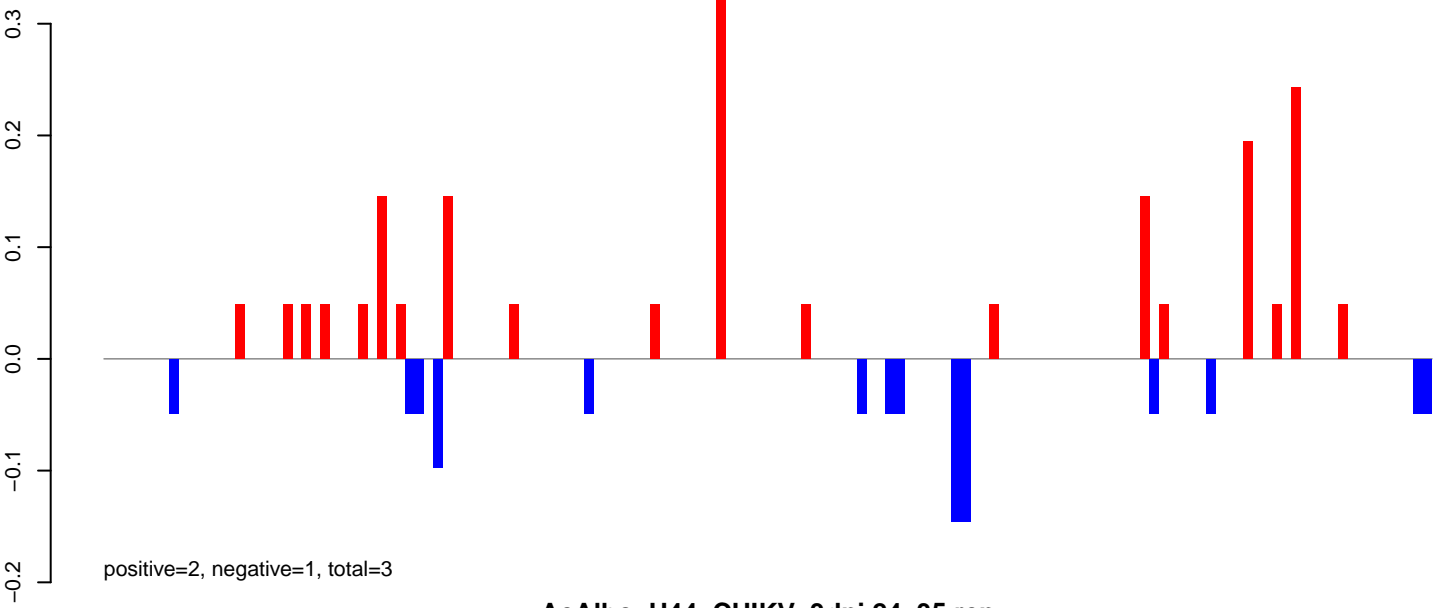

**AeAlbo\_U44\_CHIKV\_3dpi.18\_23.rep**

**AeAlbo\_U44\_CHIKV\_3dpi.24\_35.rep**

**AeAlbo\_U44\_CHIKV\_3dpi.rep**

Window size=25, length=5263, TE@ltr-1\_family-4155@LINE\_I:1-5263

**AeAlbo\_U44\_CHIKV\_3dpi.18\_23.rep**