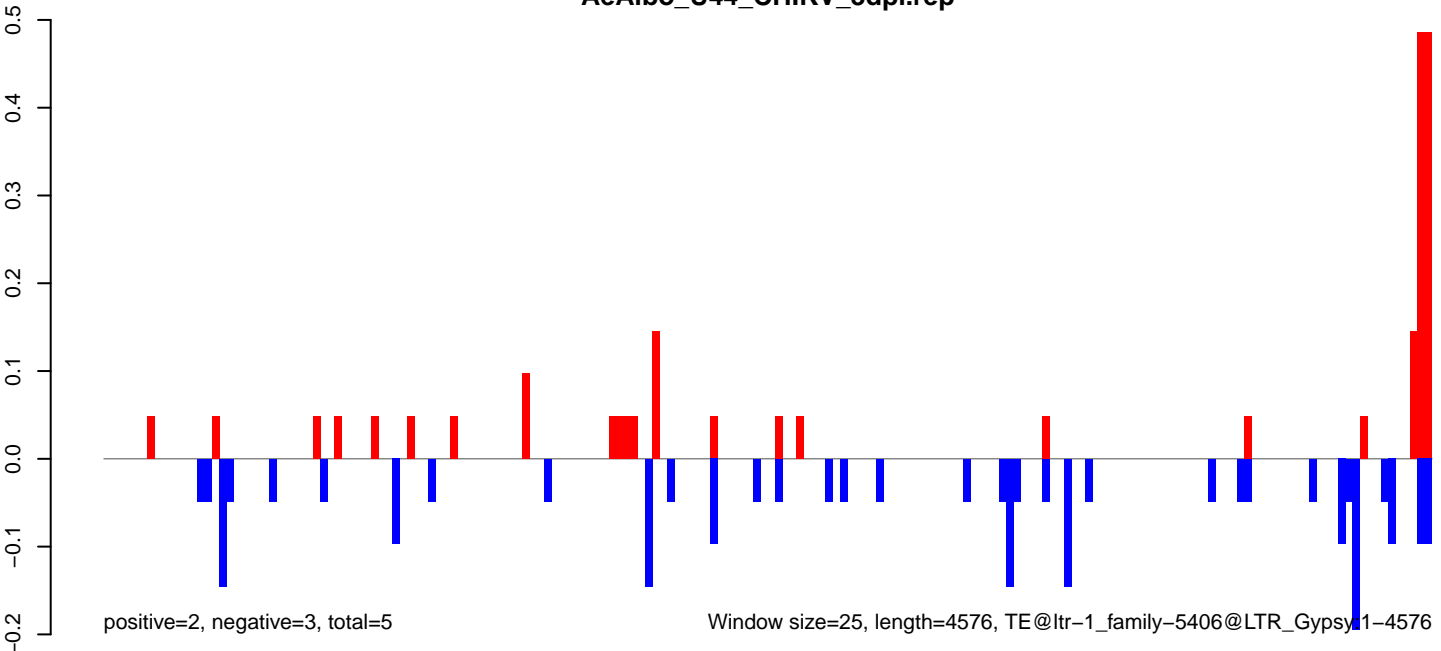

AeAlbo_U44_CHIKV_3dpi.rep