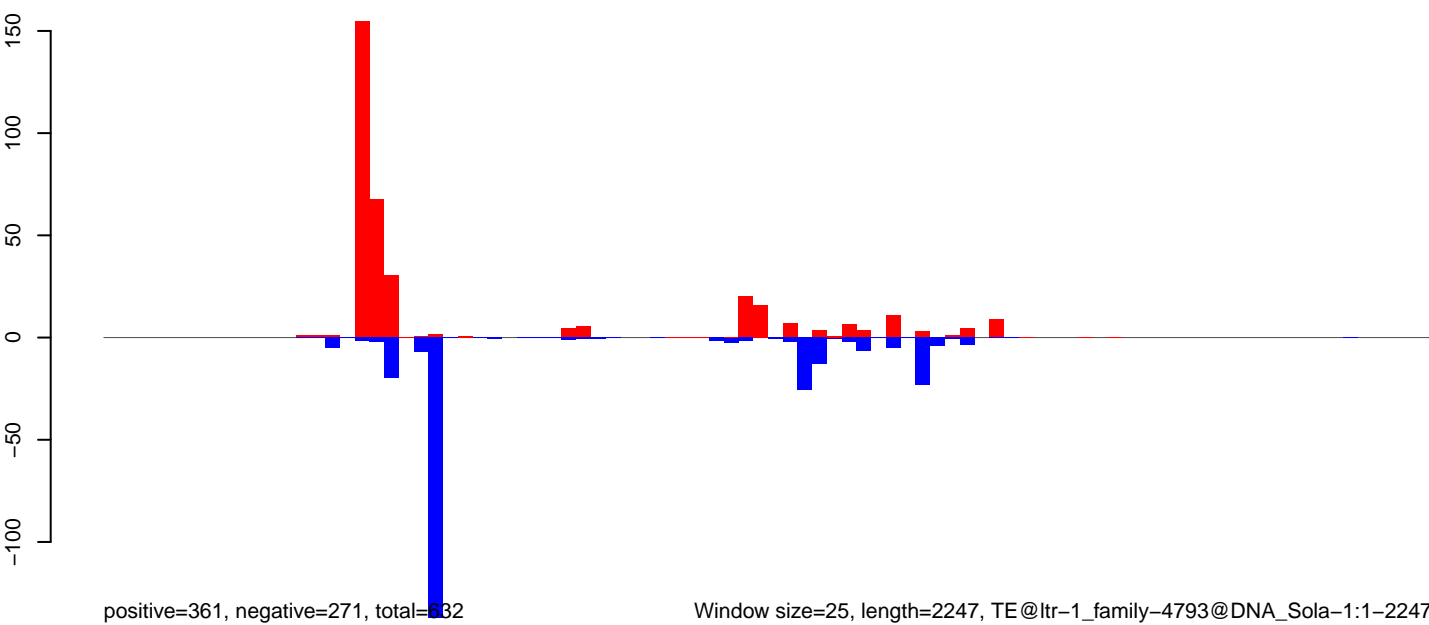

AeAlbo_U44_CHIKV_3dpi.rep

Window size=25, length=2247, TE@ltr-1_family-4793@DNA_Sola-1:1-2247

0 500 1000 1500 2000