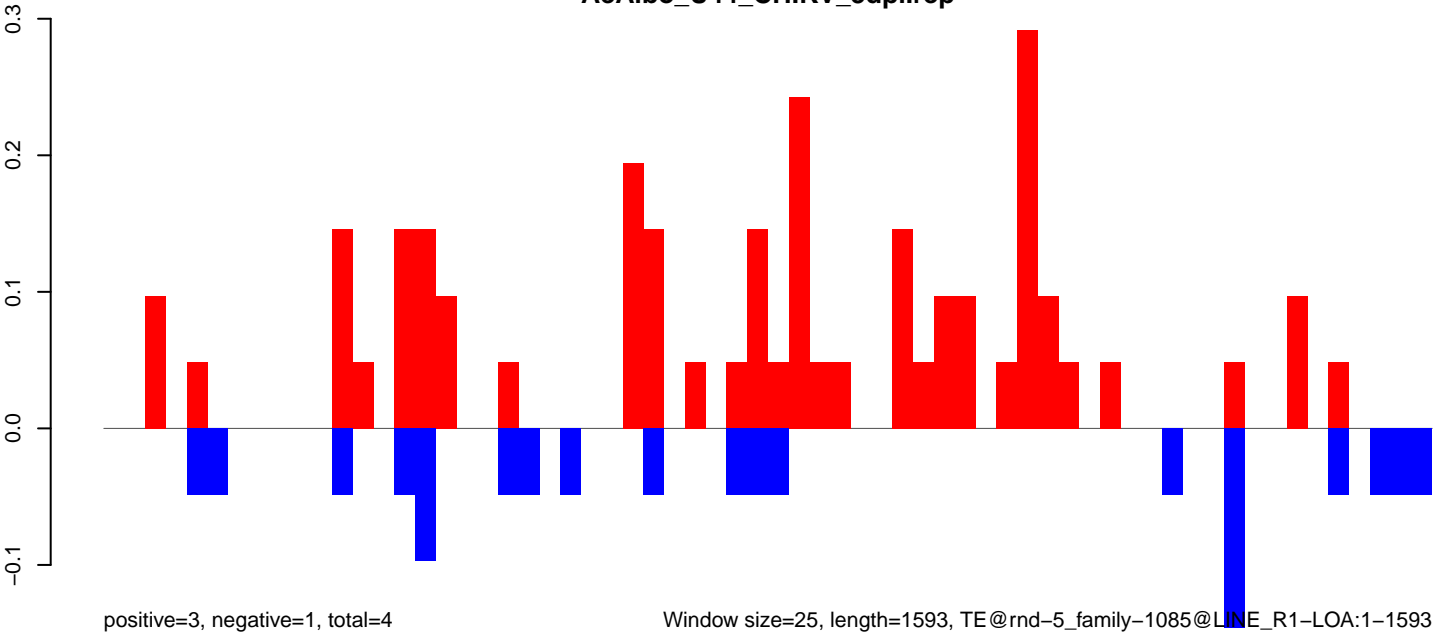

AeAlbo\_U44\_CHIKV\_3dpi.rep

AeAlbo\_U44\_CHIKV\_3dpi.18\_23.rep

AeAlbo\_U44\_CHIKV\_3dpi.24\_35.rep

AeAlbo\_U44\_CHIKV\_3dpi.rep

Window size=25, length=1462, TE@rnd-3\_family-207@Satellite:1-1462

AeAlbo\_U44\_CHIKV\_3dpi.18\_23.rep