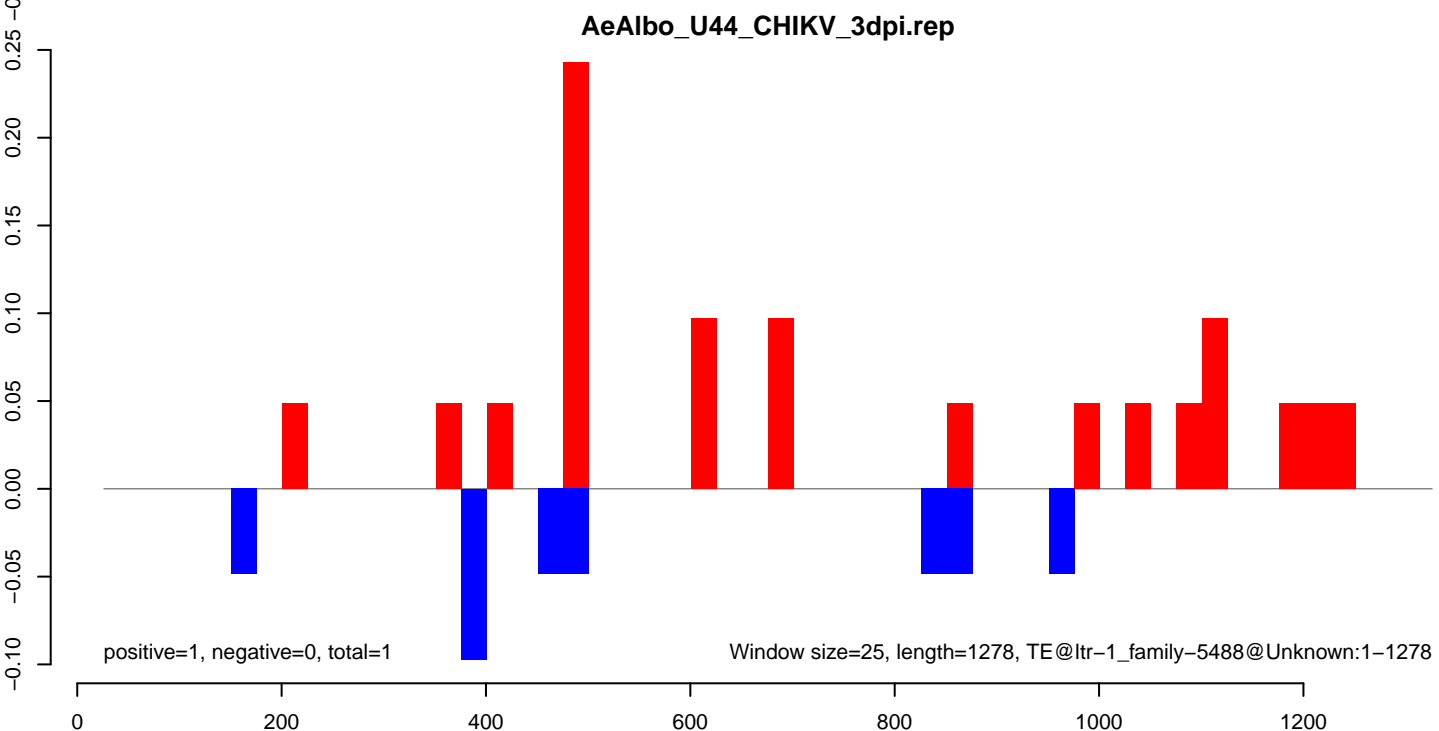

AeAlbo_U44_CHIKV_3dpi.18_23.rep