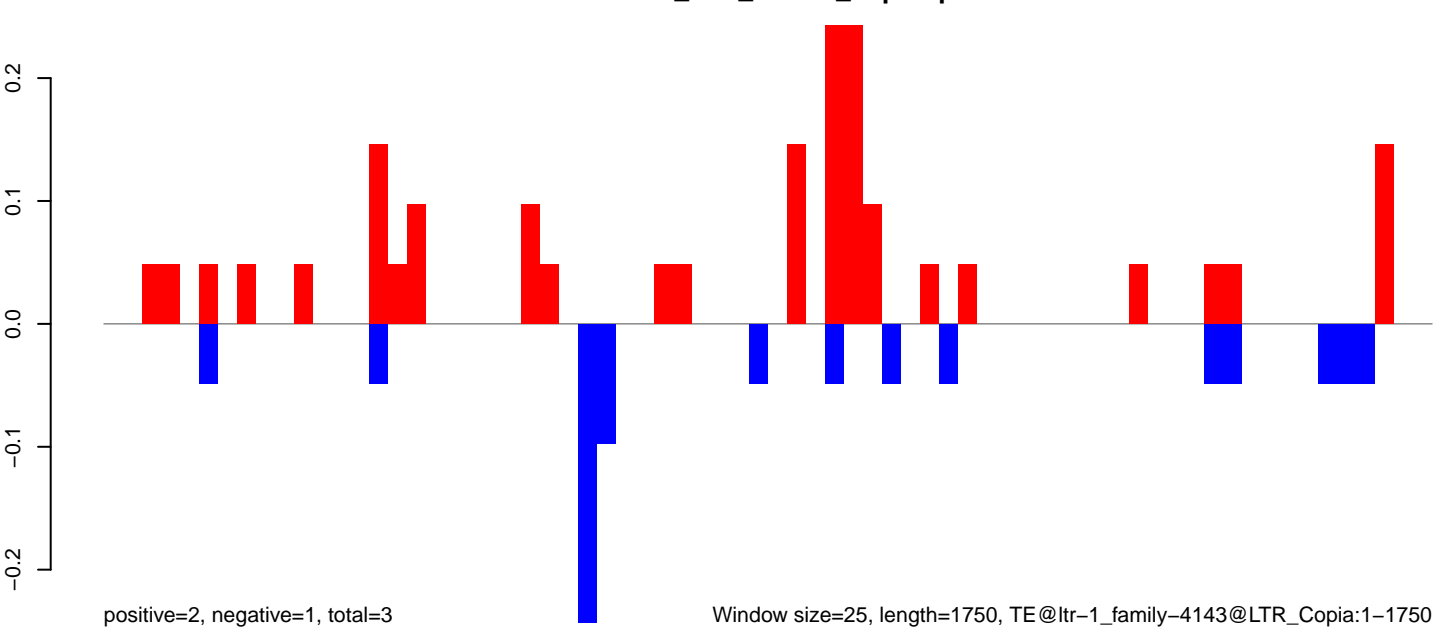

Window size=25, length=5826, TE@ltr-1\_family-4179@LTR\_Pao:1-5826

AeAlbo\_U44\_CHIKV\_3dpi.18\_23.rep

AeAlbo\_U44\_CHIKV\_3dpi.24\_35.rep

AeAlbo\_U44\_CHIKV\_3dpi.rep

AeAlbo\_U44\_CHIKV\_3dpi.18\_23.rep

AeAlbo\_U44\_CHIKV\_3dpi.24\_35.rep