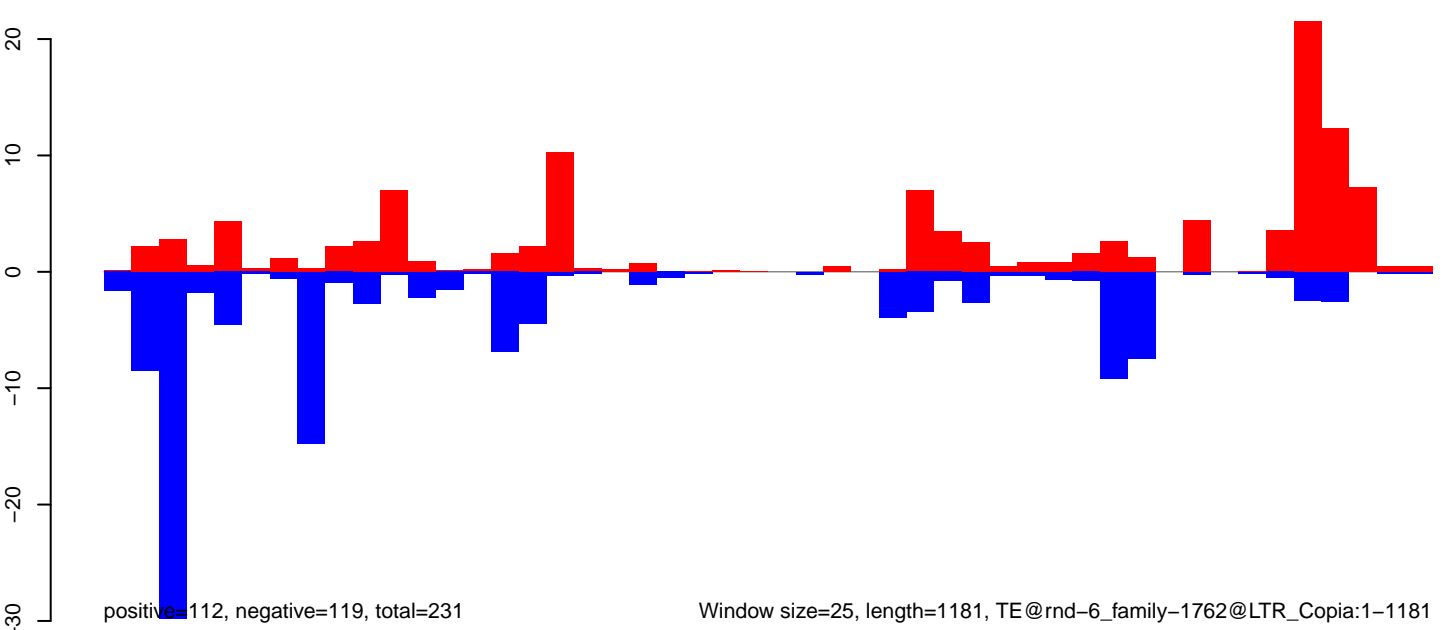

AeAlbo_U44_CHIKV_3dpi.rep

Window size=25, length=1181, TE@rnd-6_family-1762@LTR_Copia:1-1181