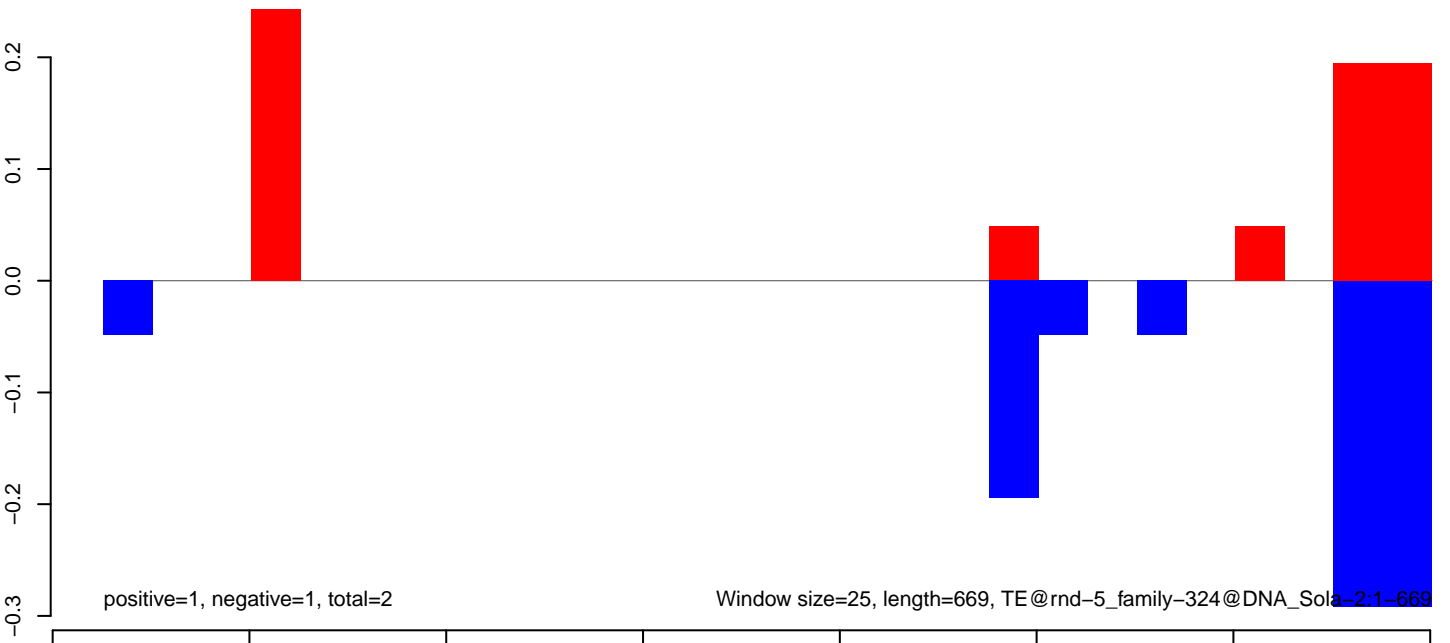

AeAlbo_U44_CHIKV_3dpi.rep