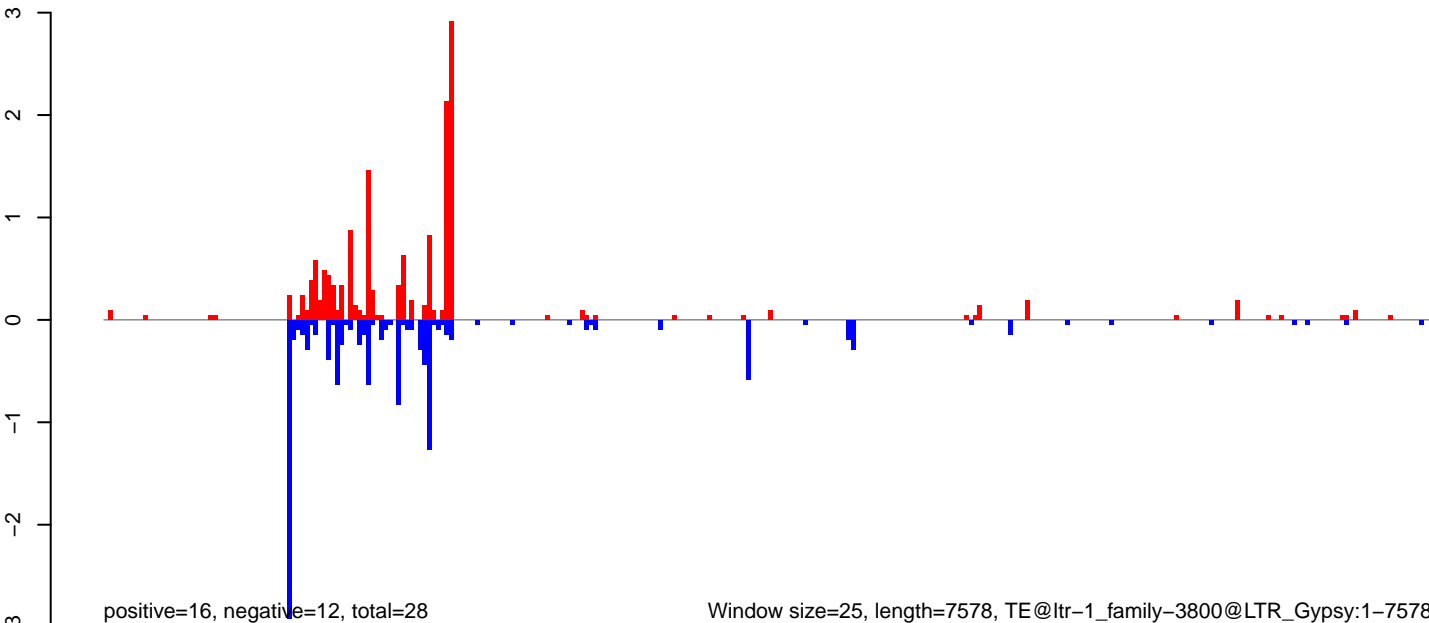

AeAlbo\_U44\_CHIKV\_3dpi.18\_23.rep

AeAlbo\_U44\_CHIKV\_3dpi.24\_35.rep

AeAlbo\_U44\_CHIKV\_3dpi.rep

AeAlbo\_U44\_CHIKV\_3dpi.18\_23.rep

AeAlbo\_U44\_CHIKV\_3dpi.24\_35.rep

AeAlbo\_U44\_CHIKV\_3dpi.rep

Window size=25, length=7578, TE@ltr-1\_family-3800@LTR\_Gypsy:1-7578