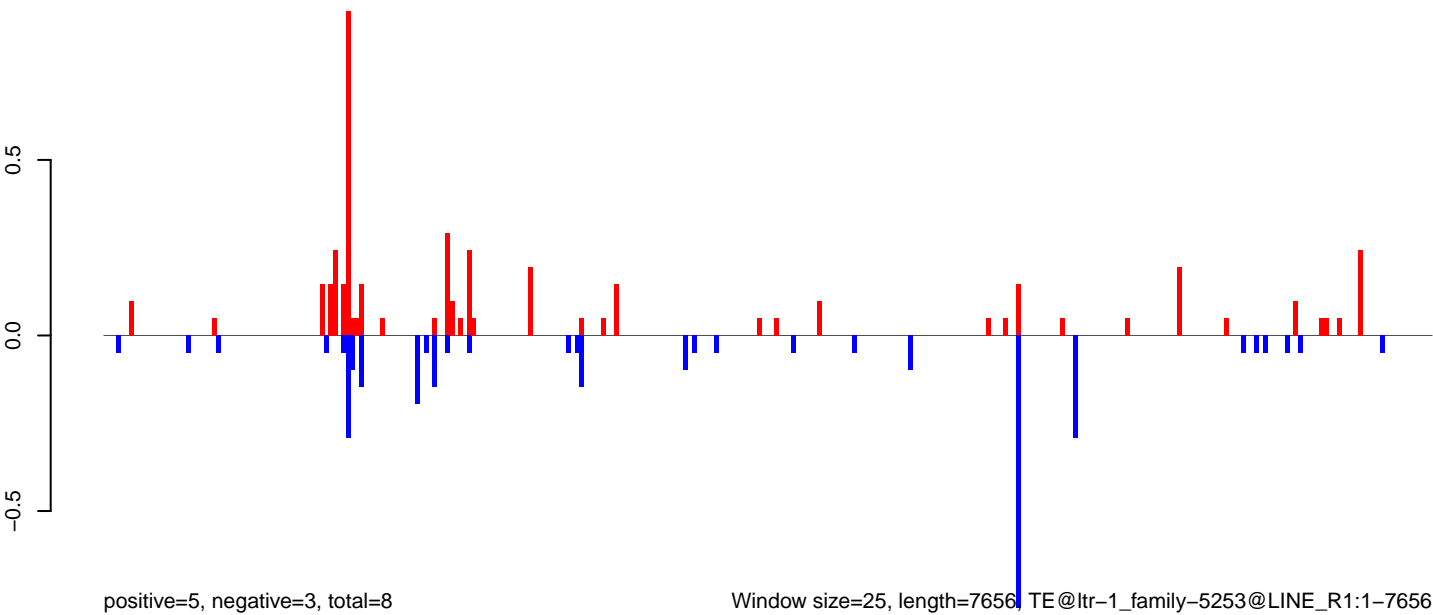

Window size=25, length=4685, TE@ltr-1\_family-5573@DNA\_Zator:1-4685

**AeAlbo\_U44\_CHIKV\_3dpi.18\_23.rep**

**AeAlbo\_U44\_CHIKV\_3dpi.24\_35.rep**

**AeAlbo\_U44\_CHIKV\_3dpi.rep**

**AeAlbo\_U44\_CHIKV\_3dpi.18\_23.rep**