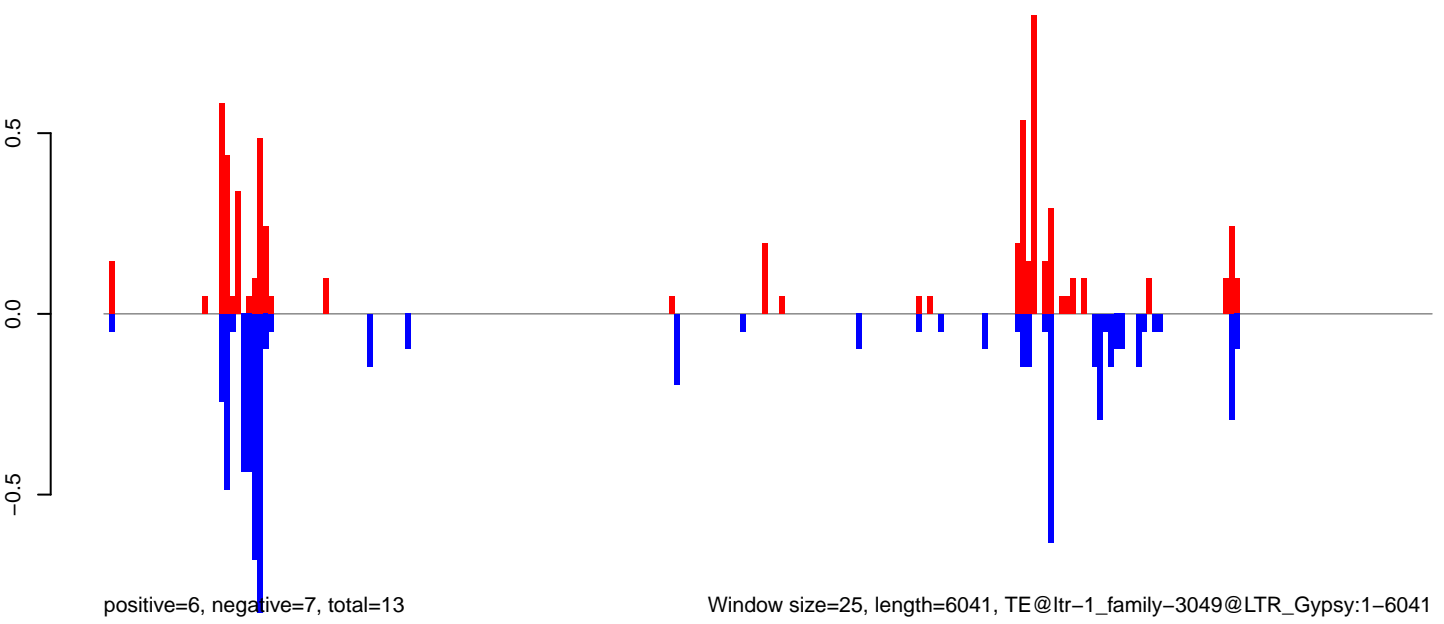

AeAlbo\_U44\_CHIKV\_3dpi.rep

Window size=25, length=6041, TE@ltr-1\_family-3049@LTR\_Gypsy:1-6041

0 1000 2000 3000 4000 5000 6000

AeAlbo\_U44\_CHIKV\_3dpi.18\_23.rep

AeAlbo\_U44\_CHIKV\_3dpi.24\_35.rep

AeAlbo\_U44\_CHIKV\_3dpi.rep