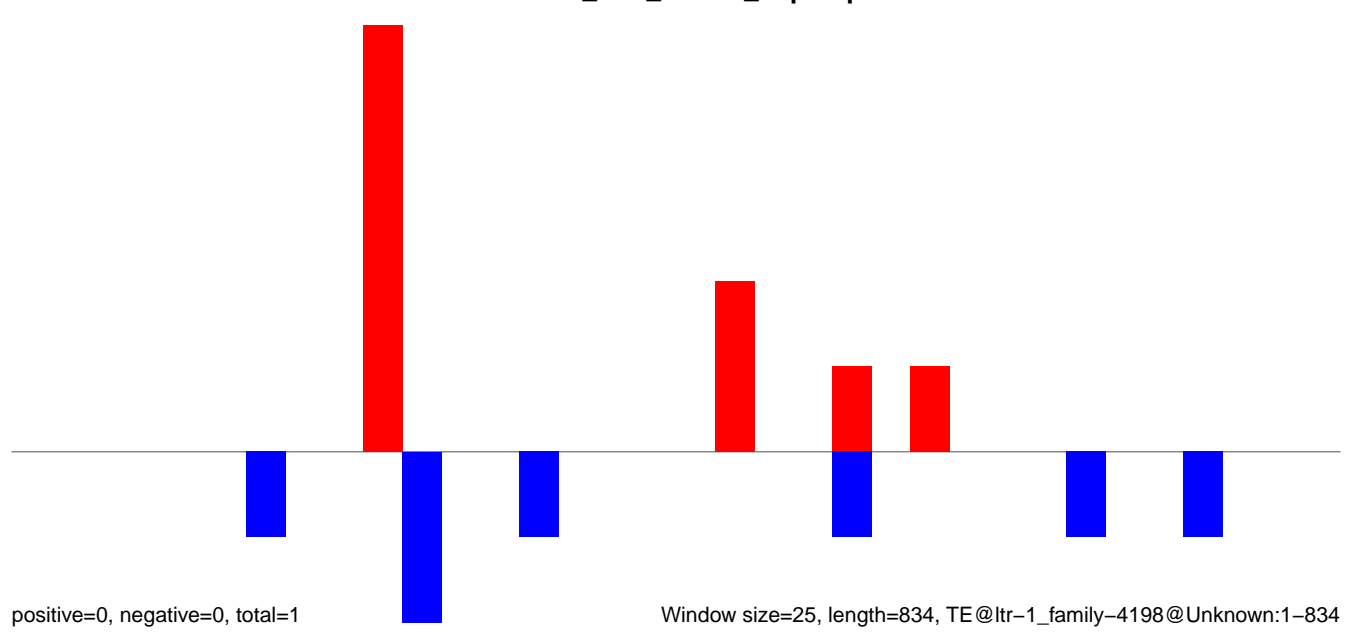

AeAlbo_U44_CHIKV_3dpi.18_23.rep

AeAlbo_U44_CHIKV_3dpi.rep