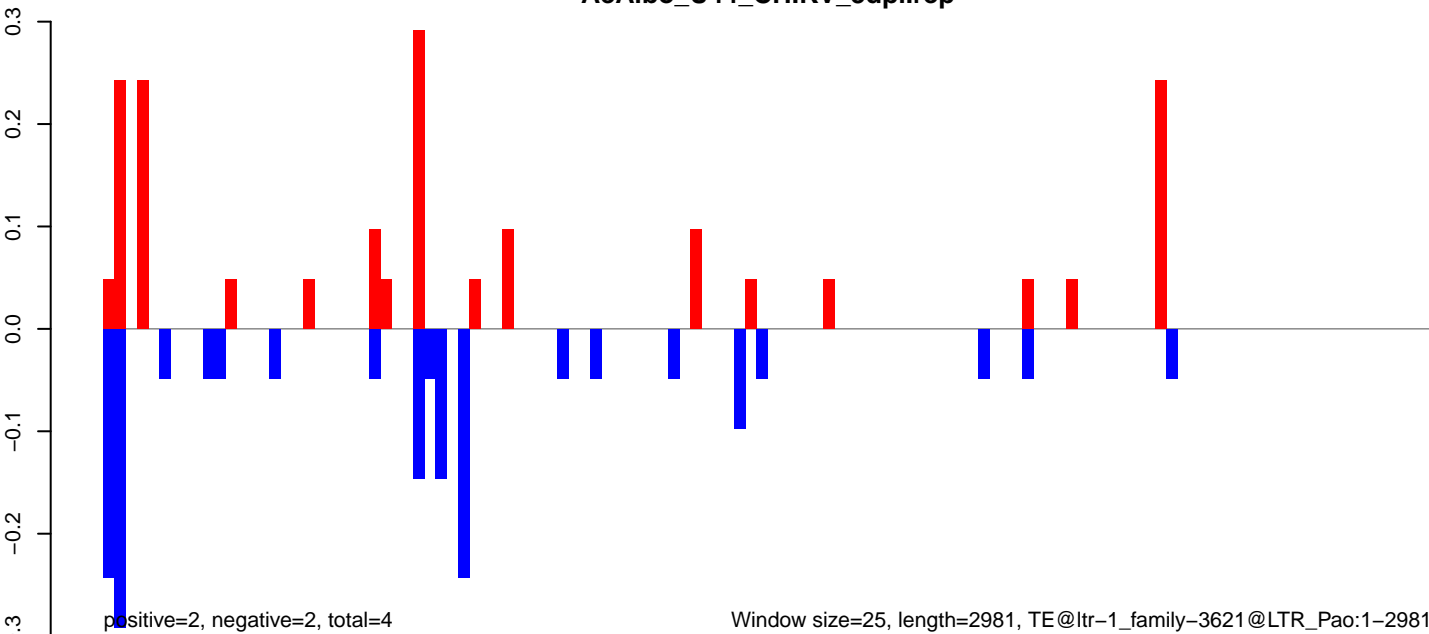

AeAlbo\_U44\_CHIKV\_3dpi.24\_35.rep

AeAlbo\_U44\_CHIKV\_3dpi.rep

AeAlbo\_U44\_CHIKV\_3dpi.18\_23.rep

AeAlbo\_U44\_CHIKV\_3dpi.24\_35.rep

AeAlbo\_U44\_CHIKV\_3dpi.rep

Window size=25, length=2981, TE@ltr-1\_family-3621@LTR\_Pao:1-2981