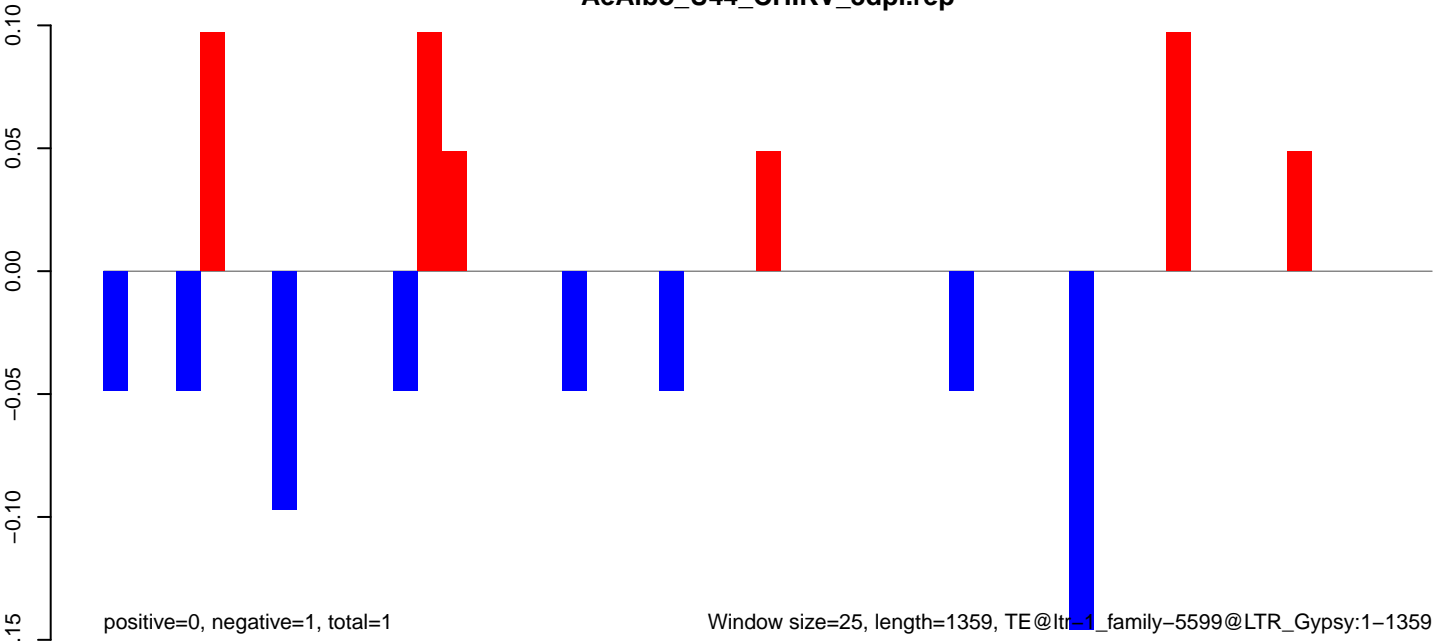

**AeAlbo\_U44\_CHIKV\_3dpi.18\_23.rep**

**AeAlbo\_U44\_CHIKV\_3dpi.24\_35.rep**

**AeAlbo\_U44\_CHIKV\_3dpi.rep**

Window size=25, length=2414, TE@ltr-1\_family-5563@LTR\_Pao:1-2414

AeAlbo\_U44\_CHIKV\_3dpi.18\_23.rep