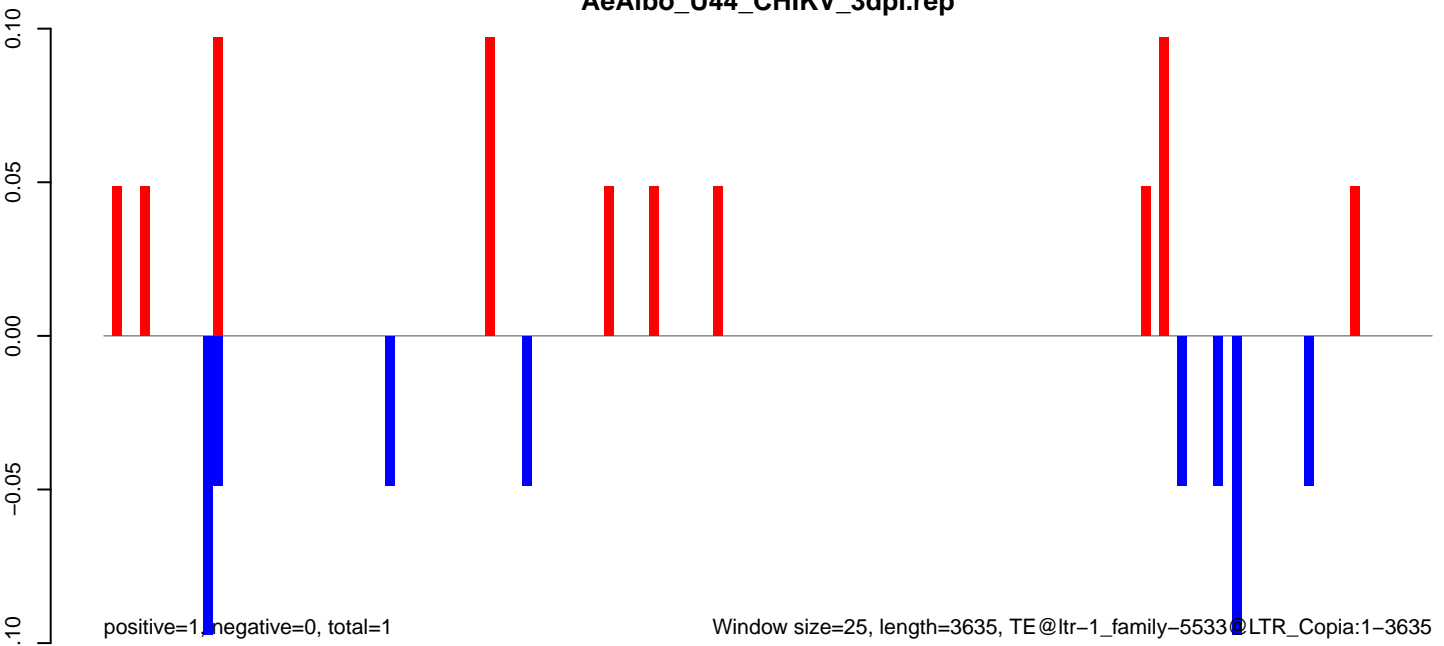

AeAlbo_U44_CHIKV_3dpi.rep

Window size=25, length=3635, TE@ltr-1_family-5533@LTR_Copia:1-3635