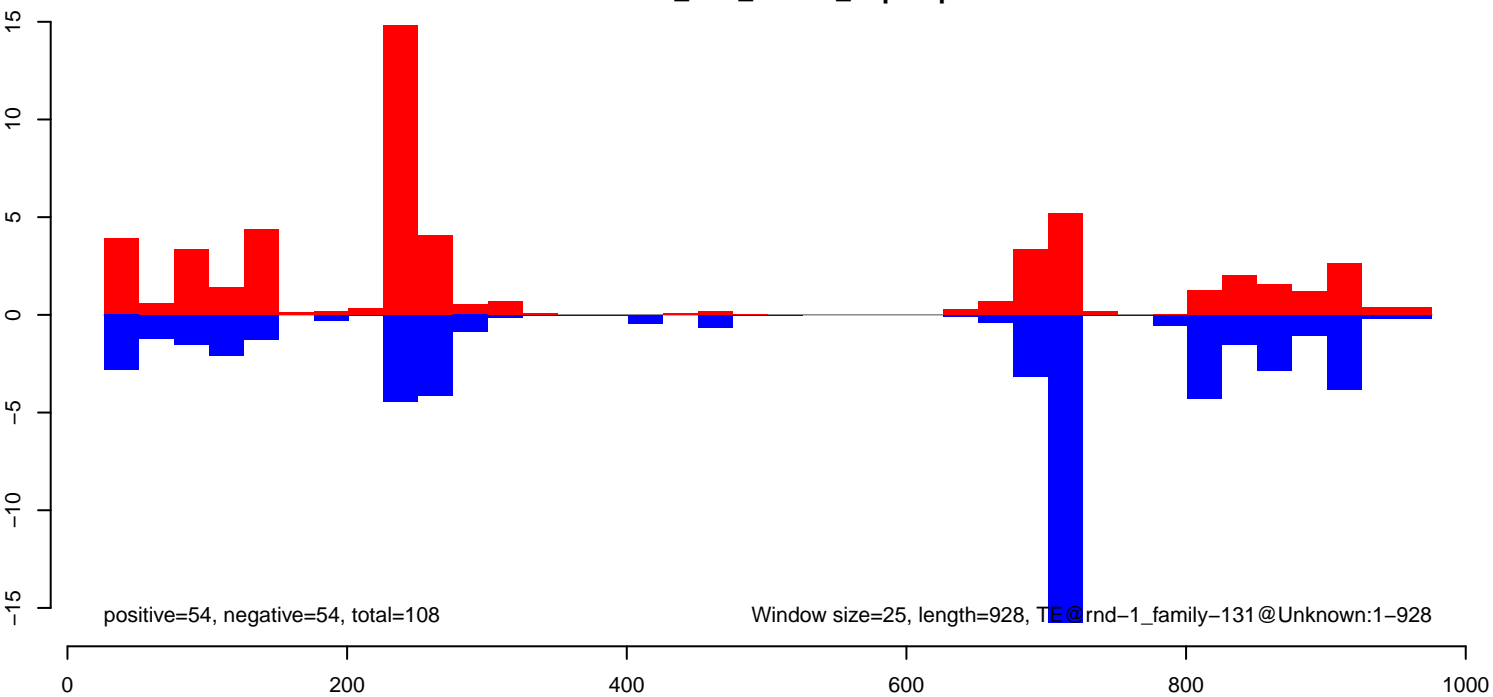

AeAlbo_U44_CHIKV_3dpi.rep