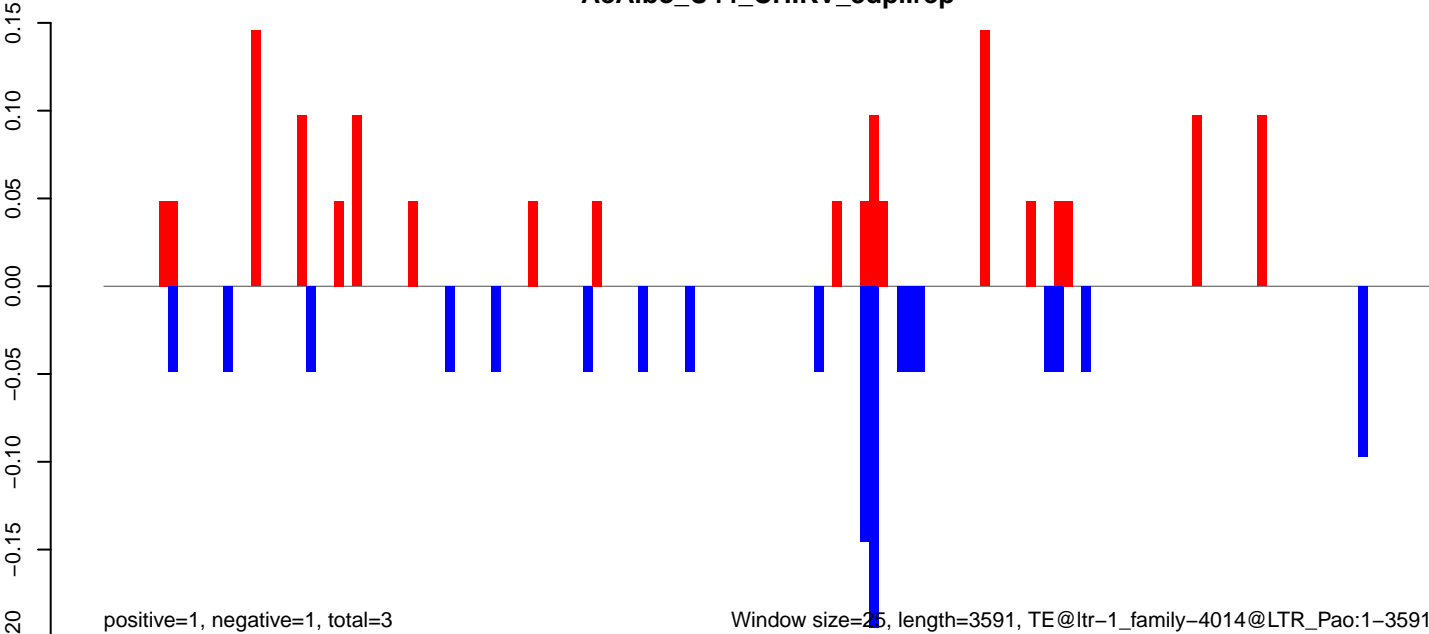

AeAlbo_U44_CHIKV_3dpi.rep