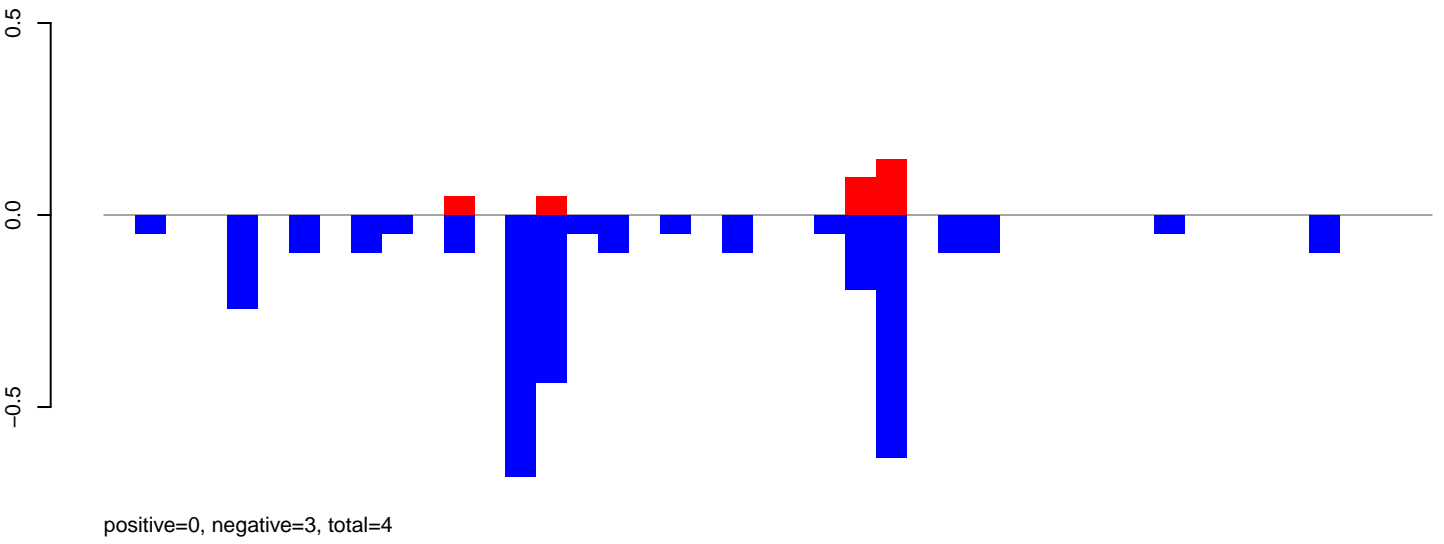

AeAlbo\_U44\_CHIKV\_3dpi.rep

Window size=25, length=1069, TE@ltr-1\_family-5026@DNA\_TcMar-Tc1:1-1069

AeAlbo\_U44\_CHIKV\_3dpi.18\_23.rep

AeAlbo\_U44\_CHIKV\_3dpi.24\_35.rep

AeAlbo\_U44\_CHIKV\_3dpi.rep

0 1000 2000 3000 4000