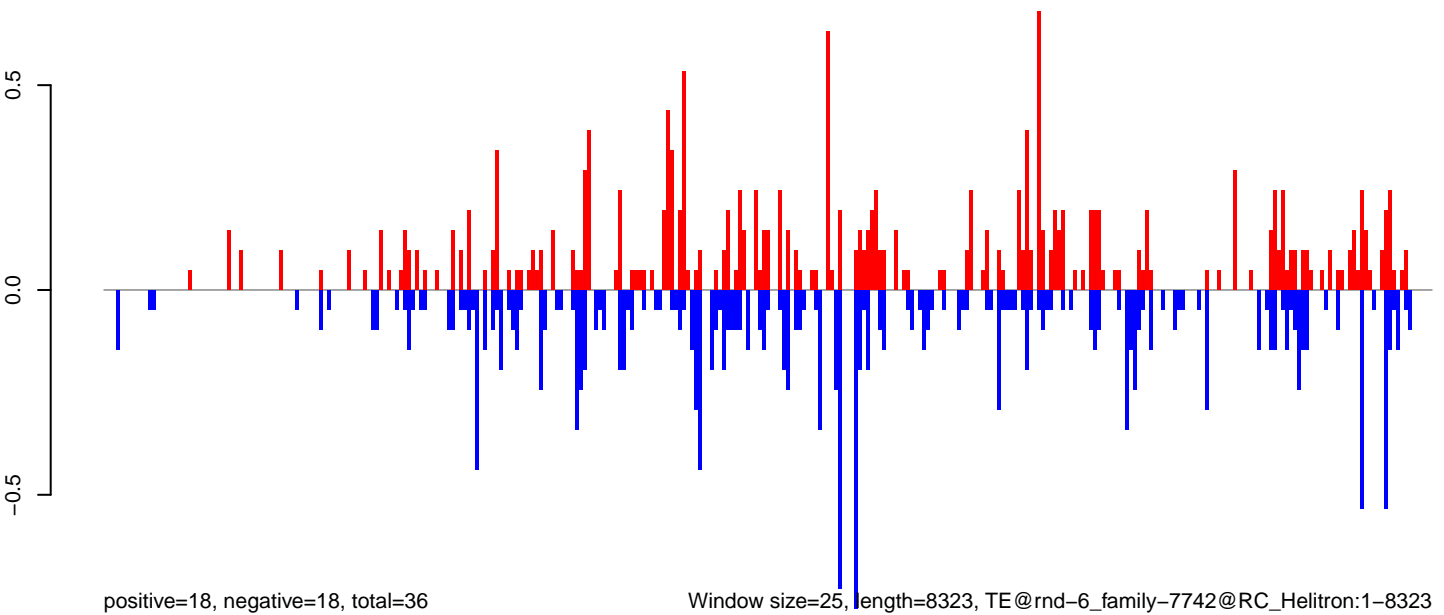

AeAlbo_U44_CHIKV_3dpi.rep