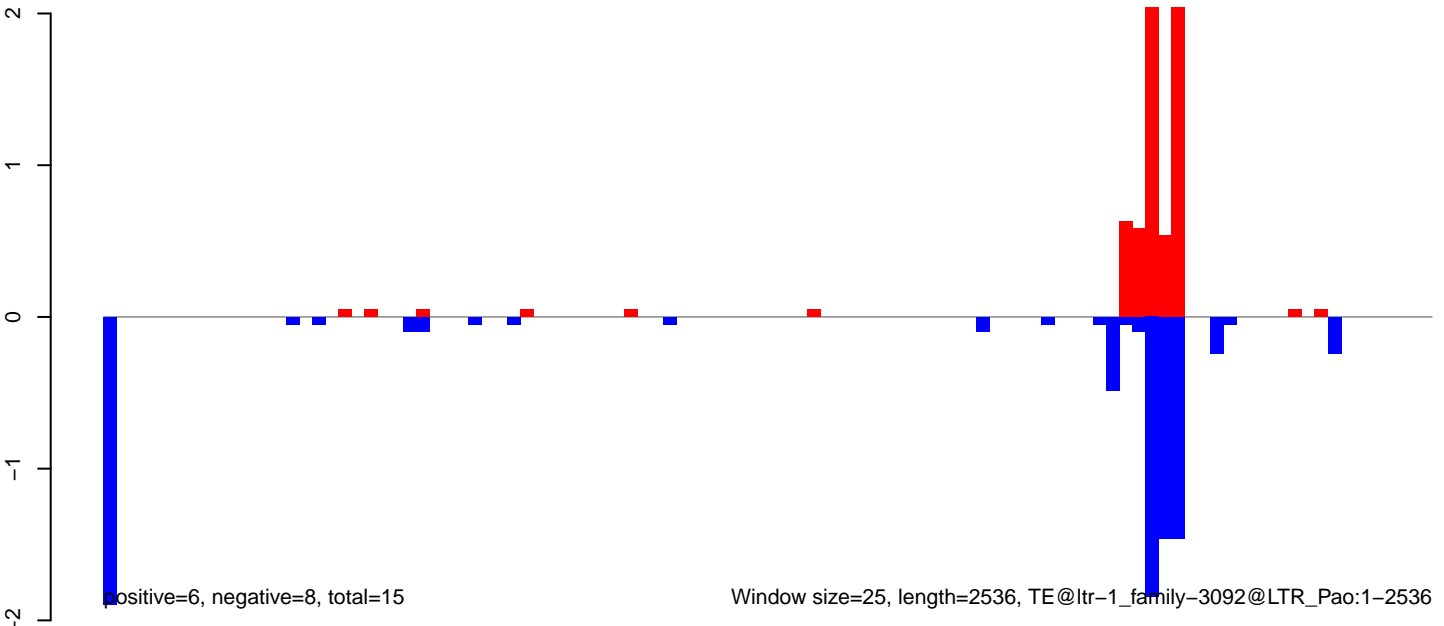

AeAlbo_U44_CHIKV_3dpi.rep