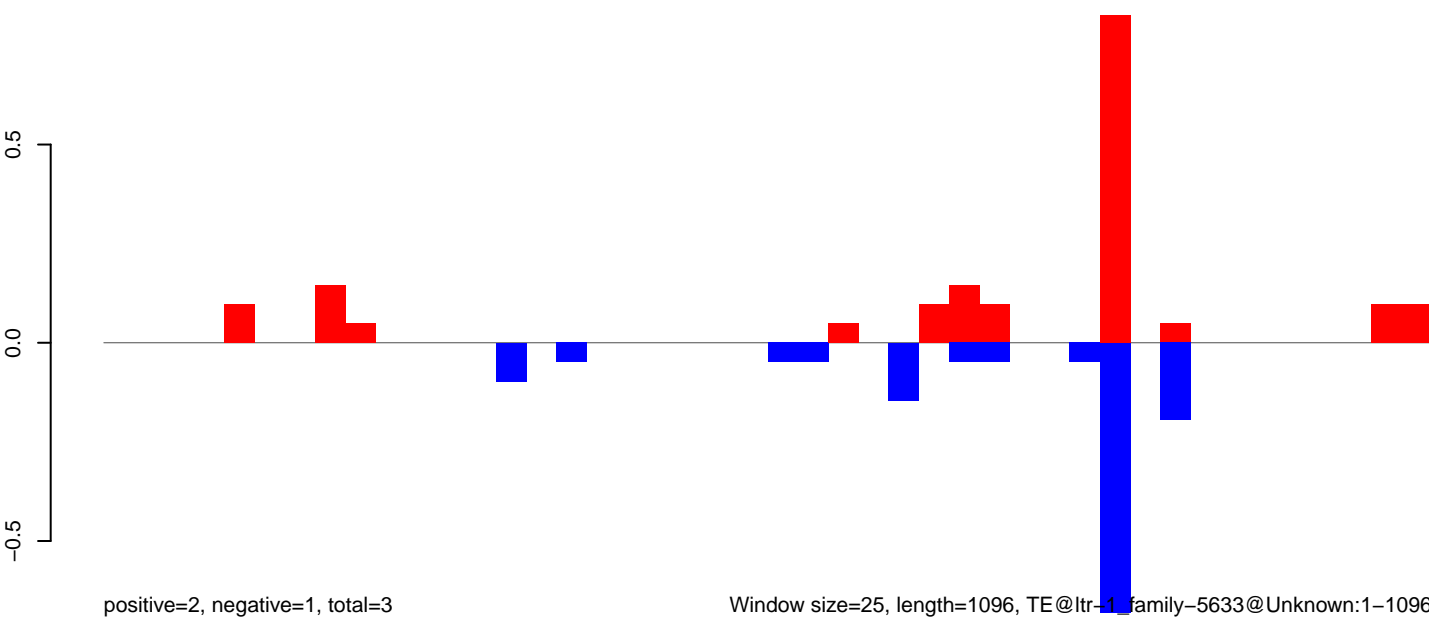

AeAlbo_U44_CHIKV_3dpi.rep