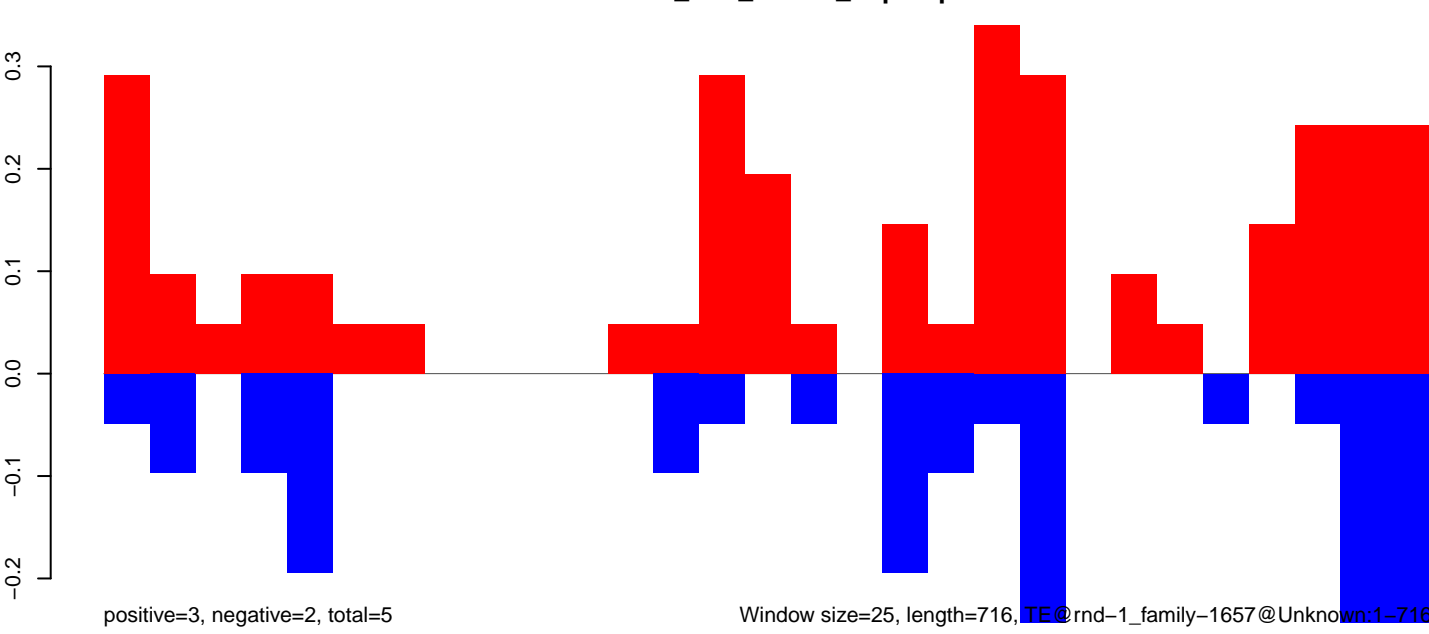

AeAlbo\_U44\_CHIKV\_3dpi.18\_23.rep

AeAlbo\_U44\_CHIKV\_3dpi.24\_35.rep

AeAlbo\_U44\_CHIKV\_3dpi.rep

Window size=25, length=619, TE@rnd-1\_family-164@DNA\_CMC-Chapaev:1-619

AeAlbo\_U44\_CHIKV\_3dpi.18\_23.rep