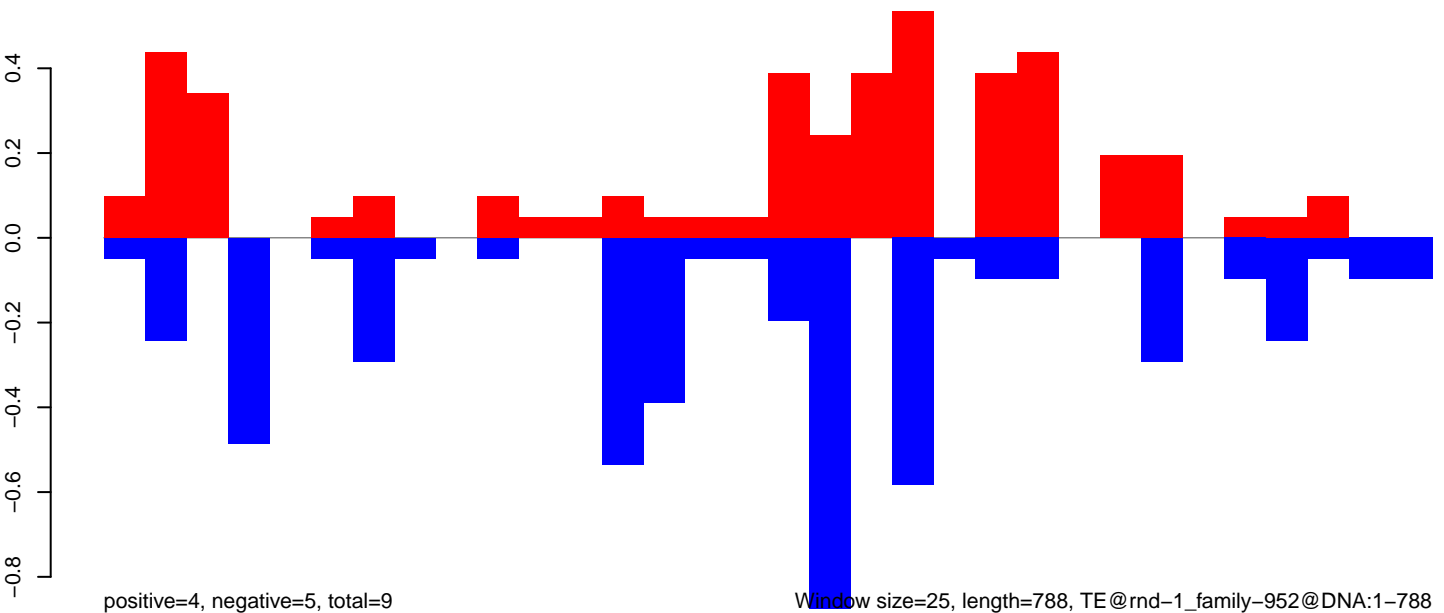

AeAlbo_U44_CHIKV_3dpi.rep