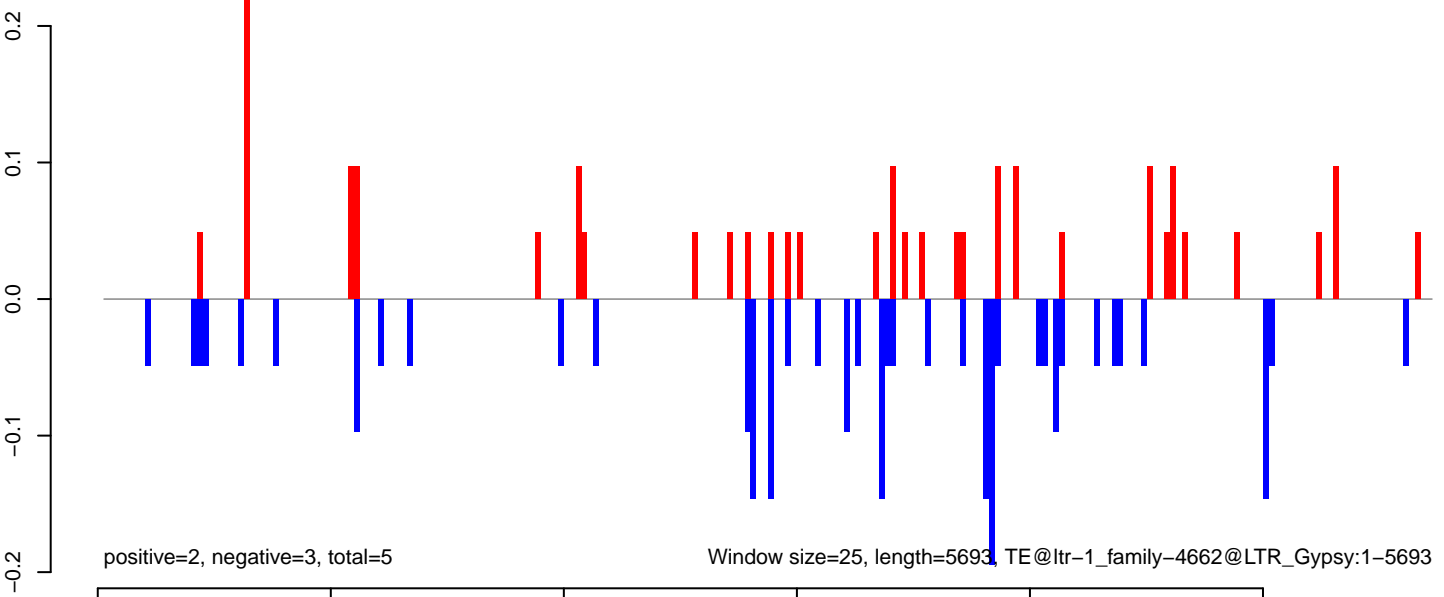

AeAlbo\_U44\_CHIKV\_3dpi.rep

positive=9, negative=9, total=19

Window size=25, length=3307, TE@ltr-1\_family-4762@LTR\_Gypsy:1-3307

AeAlbo\_U44\_CHIKV\_3dpi.18\_23.rep

AeAlbo\_U44\_CHIKV\_3dpi.24\_35.rep

AeAlbo\_U44\_CHIKV\_3dpi.rep