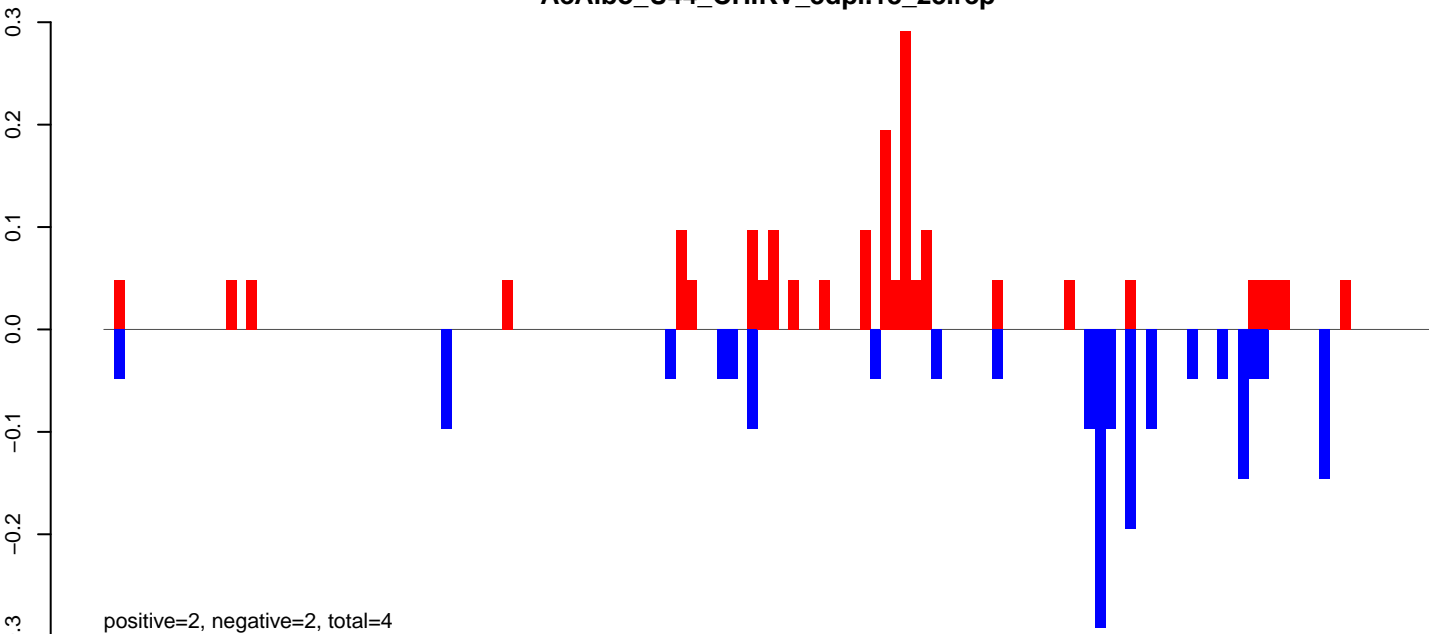

AeAlbo\_U44\_CHIKV\_3dpi.24\_35.rep

AeAlbo\_U44\_CHIKV\_3dpi.rep

Window size=25, length=3237, TE@ltr-1 family-6341@LTR\_Gypsy:1-3237

AeAlbo\_U44\_CHIKV\_3dpi.18\_23.rep

AeAlbo\_U44\_CHIKV\_3dpi.24\_35.rep