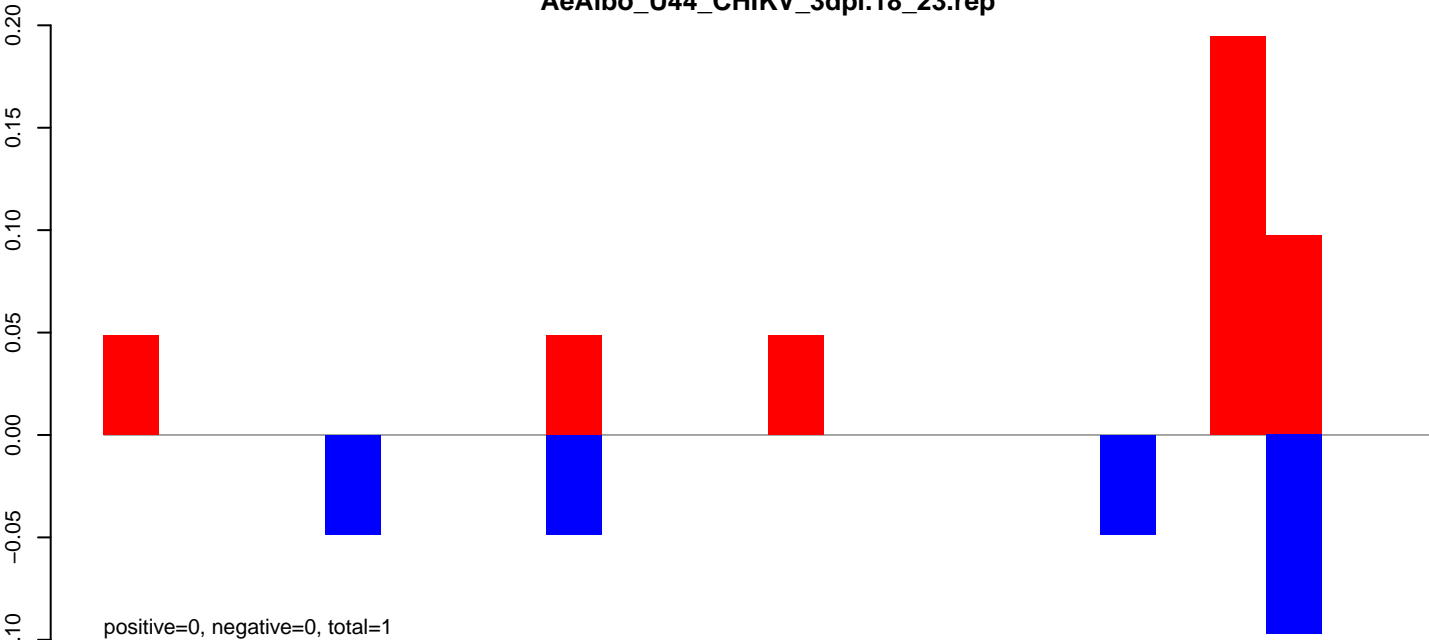

AeAlbo_U44_CHIKV_3dpi.18_23.rep