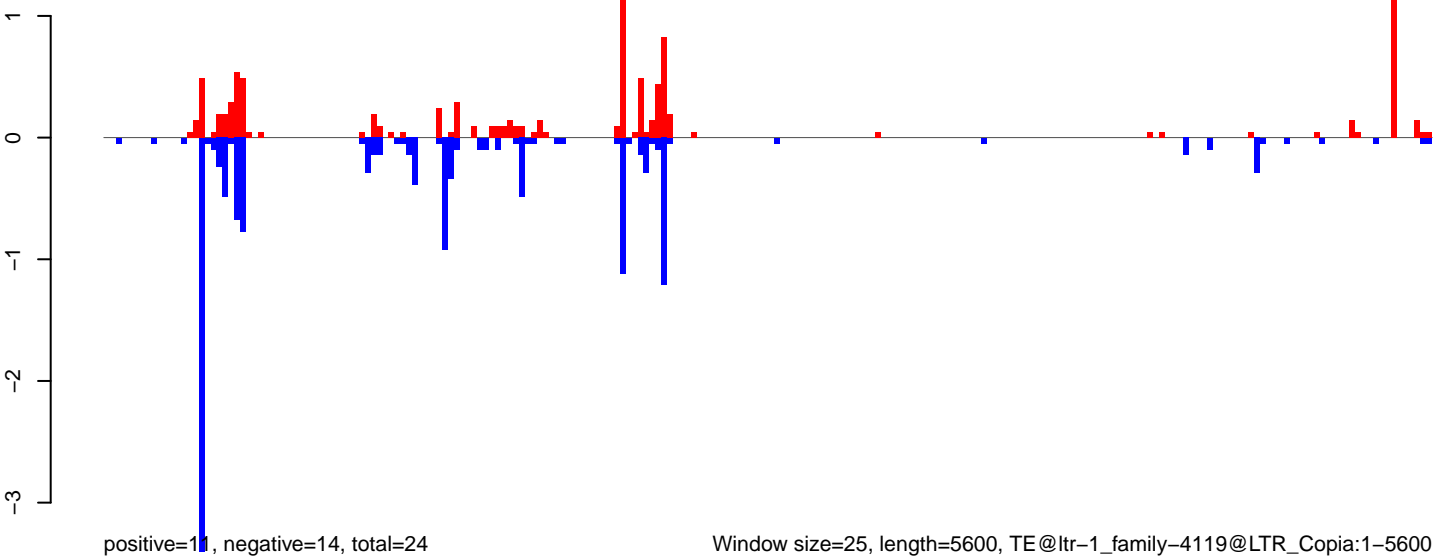

**AeAlbo\_U44\_CHIKV\_3dpi.rep**

Window size=25, length=5600, TE@ltr-1\_family-4119@LTR\_Copia:1-5600

0 1000 2000 3000 4000 5000

**AeAlbo\_U44\_CHIKV\_3dpi.18\_23.rep**

**AeAlbo\_U44\_CHIKV\_3dpi.24\_35.rep**