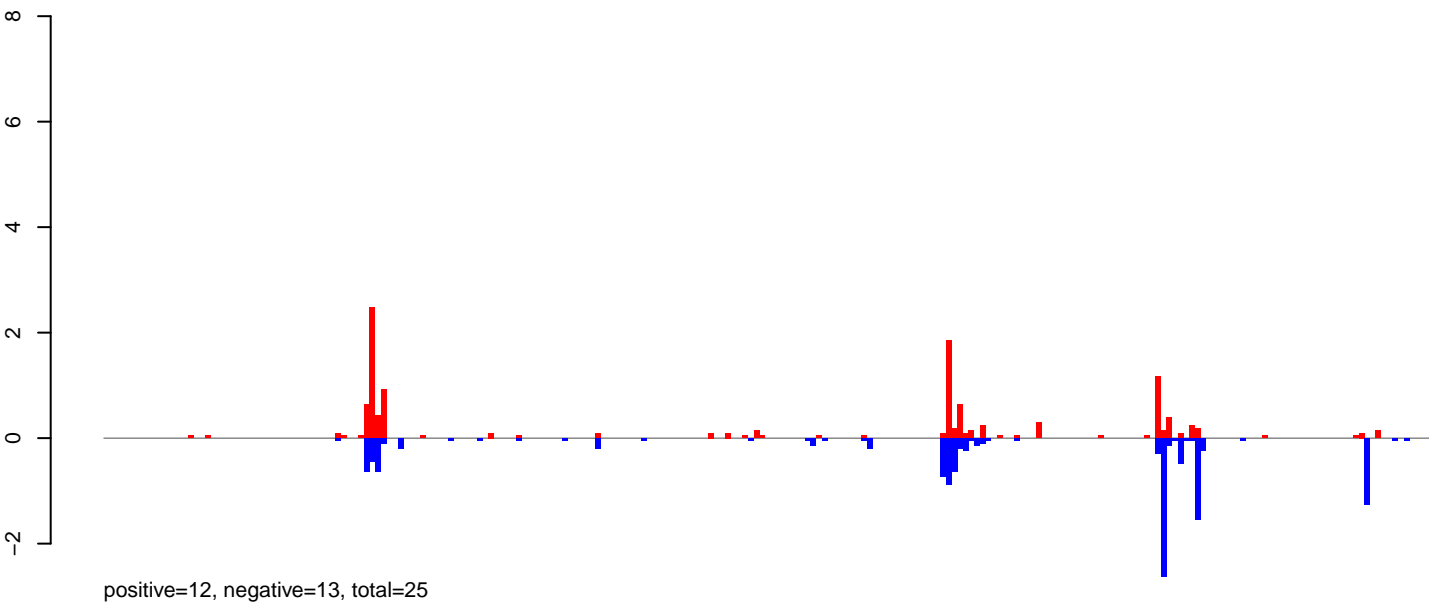

AeAlbo_U44_CHIKV_3dpi.18_23.rep