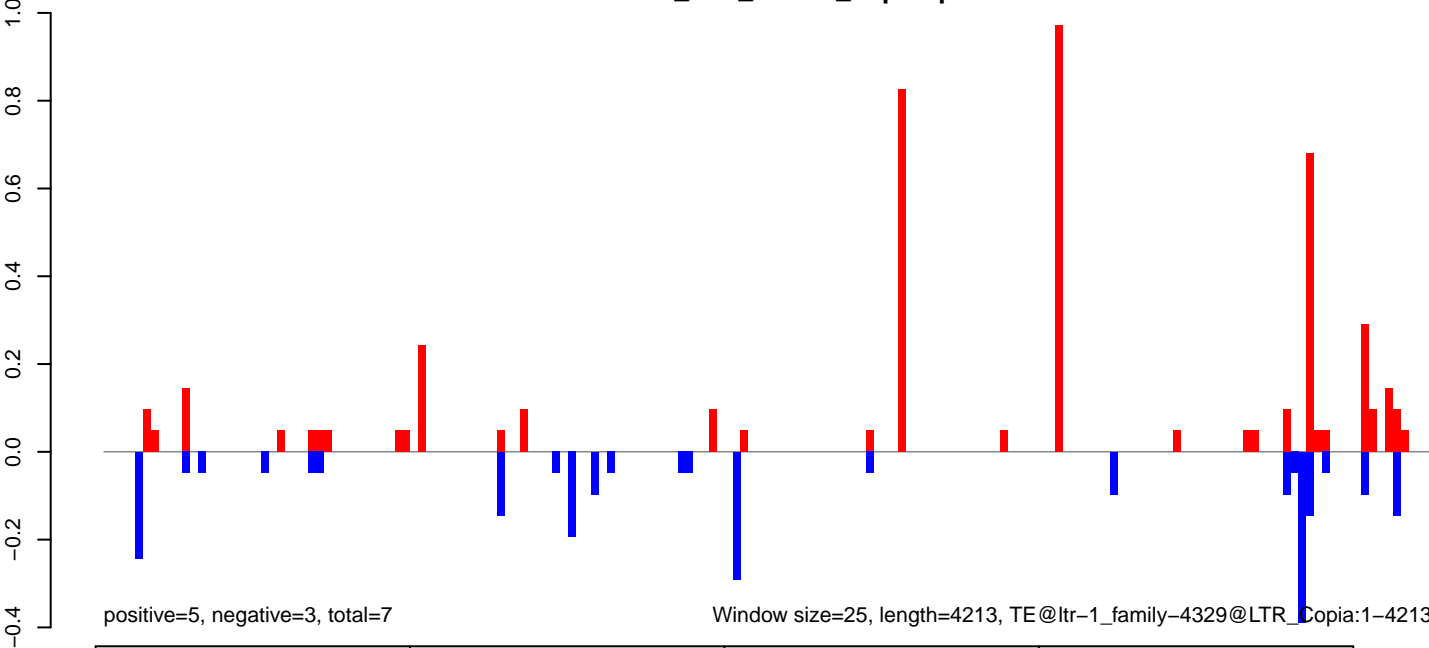

**AeAlbo\_U44\_CHIKV\_3dpi.24\_35.rep**

**AeAlbo\_U44\_CHIKV\_3dpi.rep**

AeAlbo\_U44\_CHIKV\_3dpi.18\_23.rep

AeAlbo\_U44\_CHIKV\_3dpi.24\_35.rep

AeAlbo\_U44\_CHIKV\_3dpi.rep

Window size=25, length=3561, TE@ltr-1\_family-4301@LTR\_Gypsy:1-3561