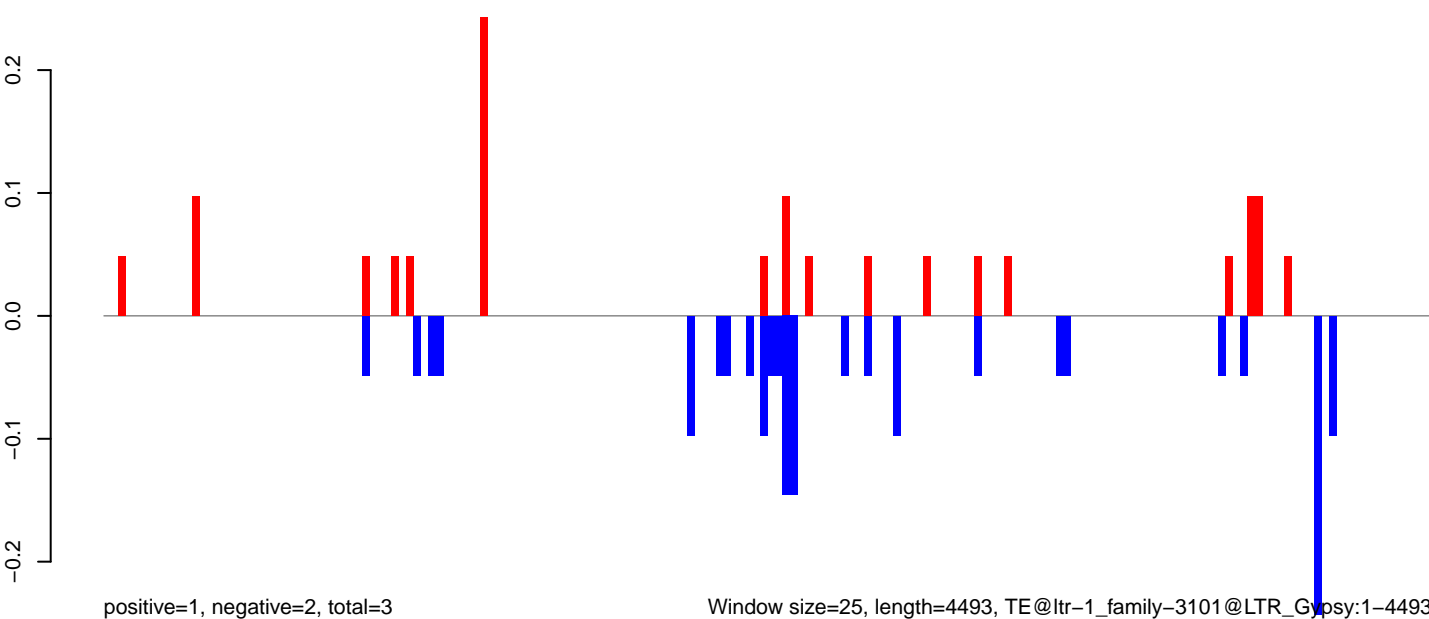

AeAlbo_U44_CHIKV_3dpi.rep

Window size=25, length=4493, TE@ltr-1_family-3101@LTR_Gypsy:1-4493

0 1000 2000 3000 4000