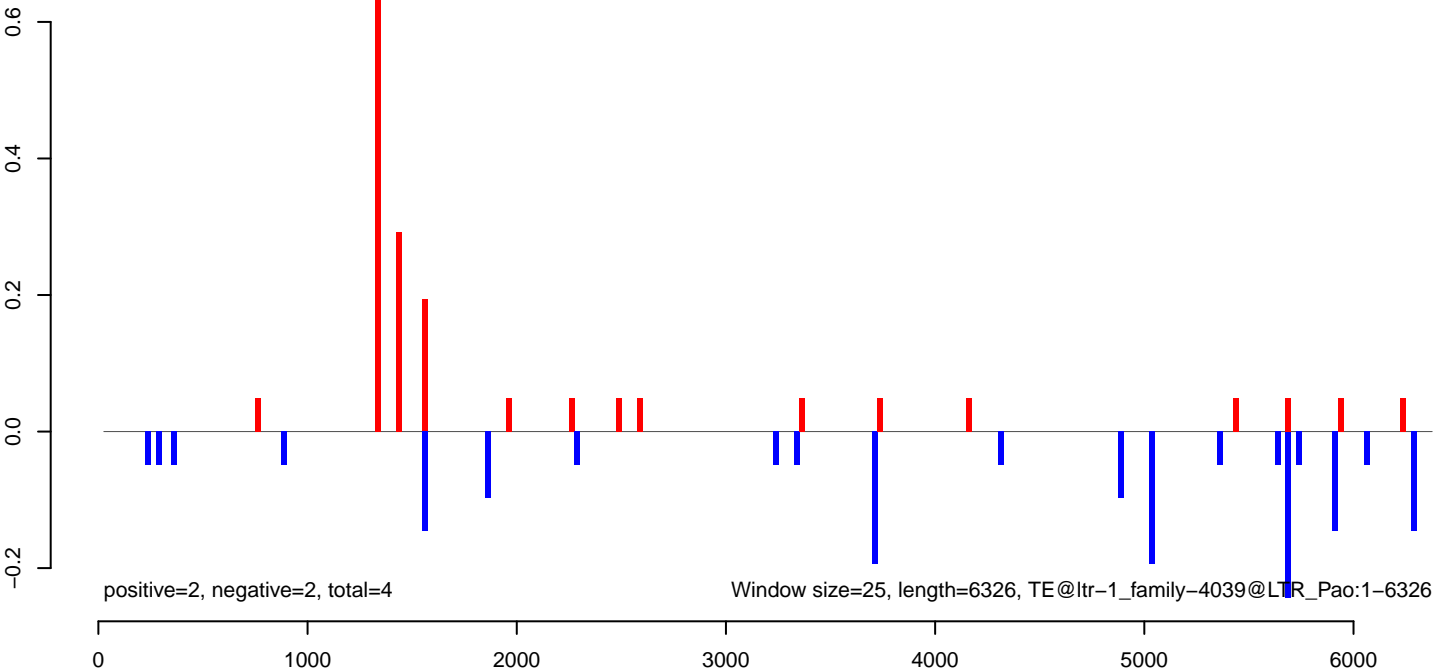

AeAlbo_U44_CHIKV_3dpi.rep