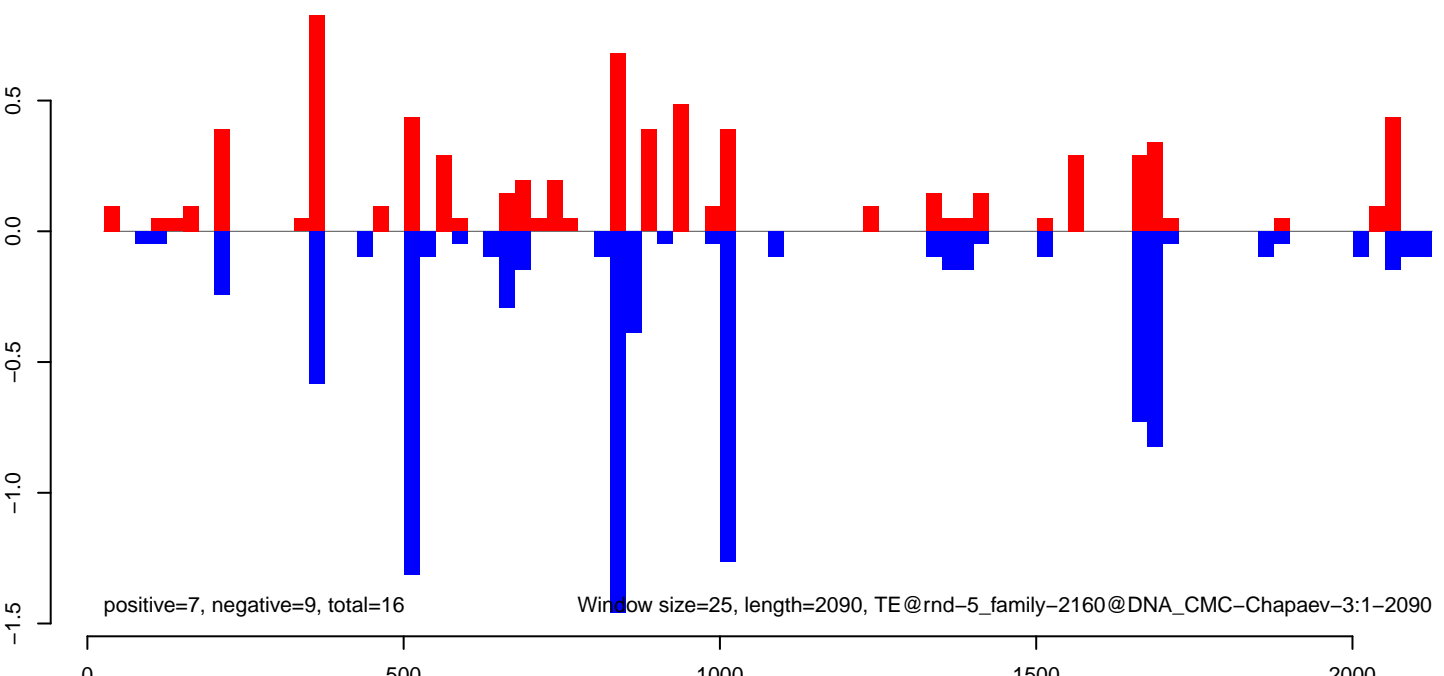

AeAlbo_U44_CHIKV_3dpi.rep