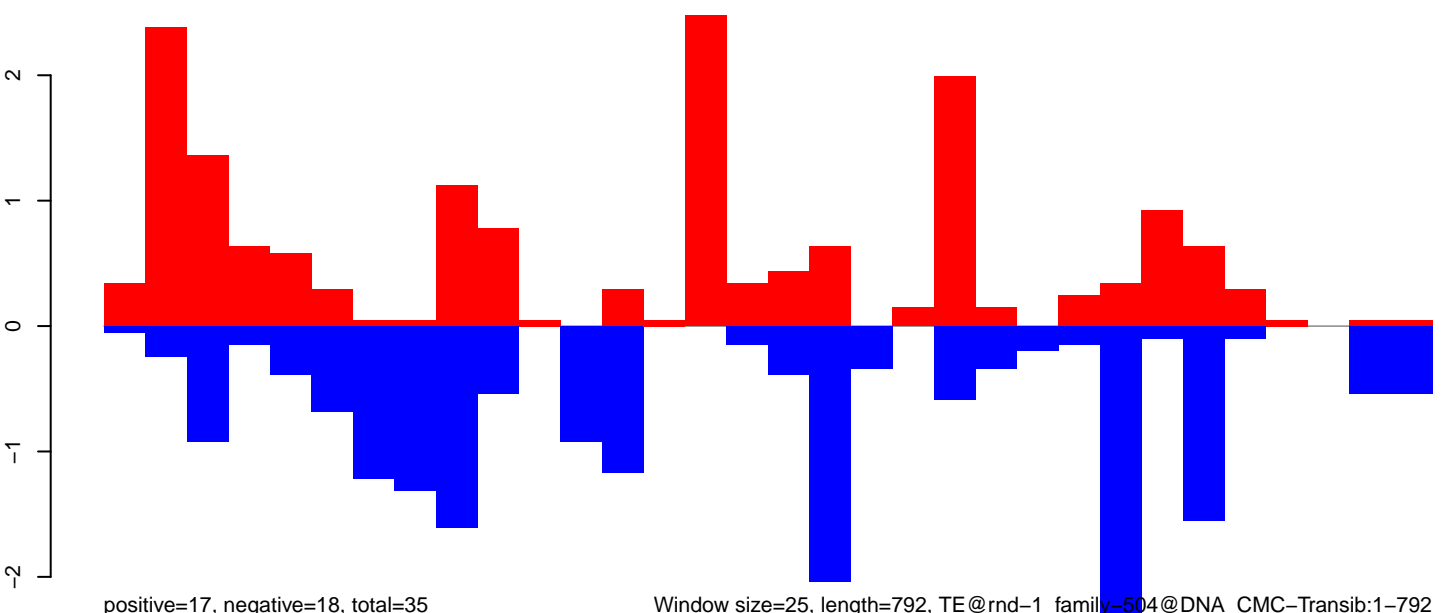

AeAlbo\_U44\_CHIKV\_3dpi.24\_35.rep

AeAlbo\_U44\_CHIKV\_3dpi.rep

Window size=25, length=792, TE@rnd-1\_family-504@DNA\_CMC-Transib:1-792

AeAlbo\_U44\_CHIKV\_3dpi.18\_23.rep

AeAlbo\_U44\_CHIKV\_3dpi.24\_35.rep