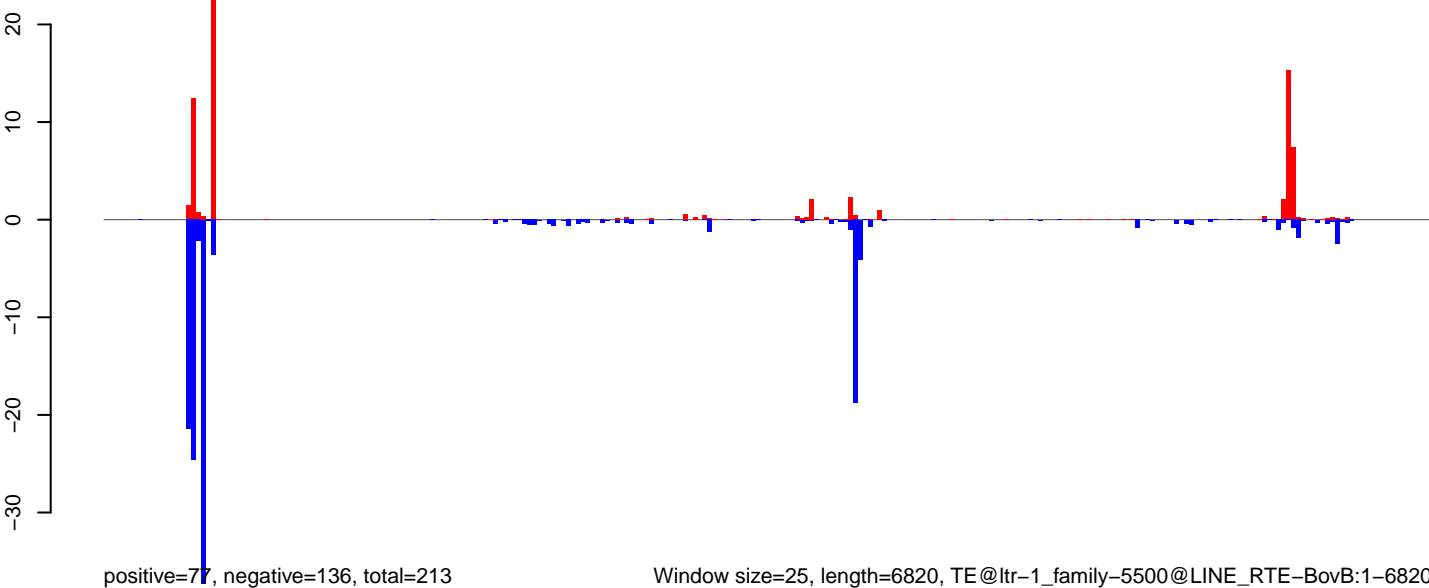

AeAlbo_U44_CHIKV_3dpi.rep