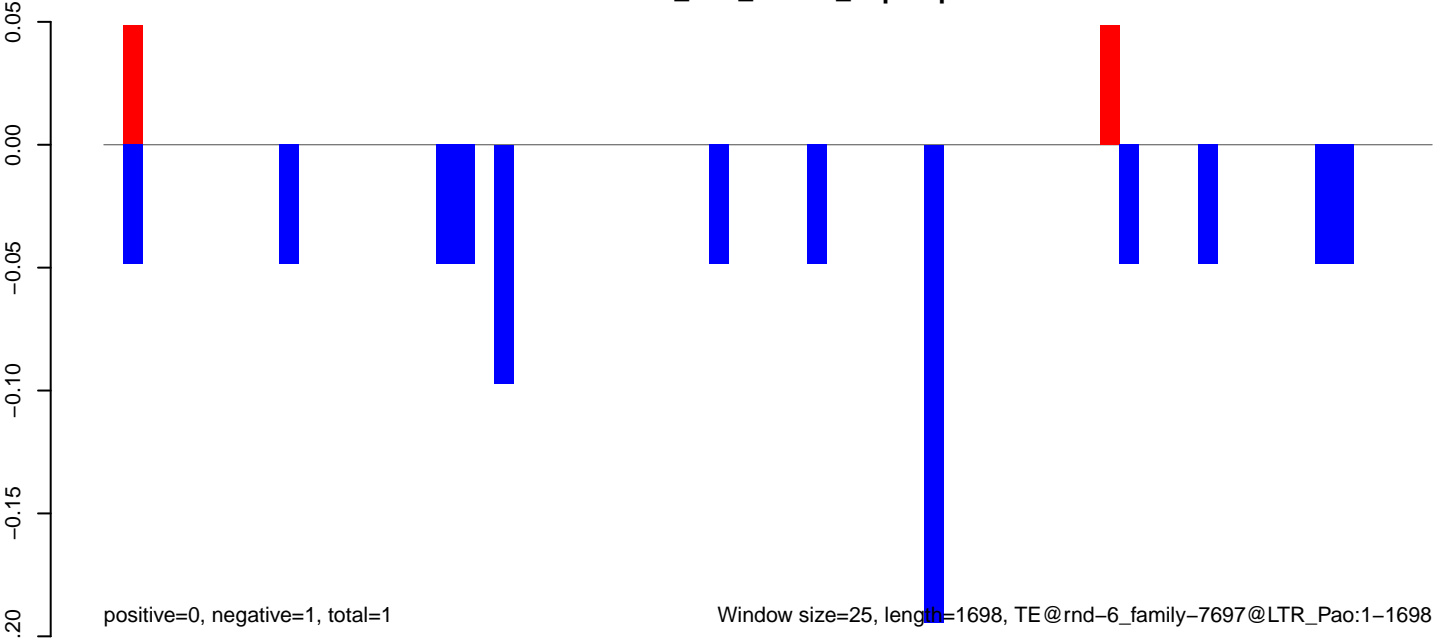

AeAlbo\_U44\_CHIKV\_3dpi.18\_23.rep

AeAlbo\_U44\_CHIKV\_3dpi.24\_35.rep

AeAlbo\_U44\_CHIKV\_3dpi.rep

Window size=25, length=1698, TE@rnd-6\_family-7697@LTR\_Pao:1-1698

AeAlbo\_U44\_CHIKV\_3dpi.18\_23.rep

AeAlbo\_U44\_CHIKV\_3dpi.24\_35.rep