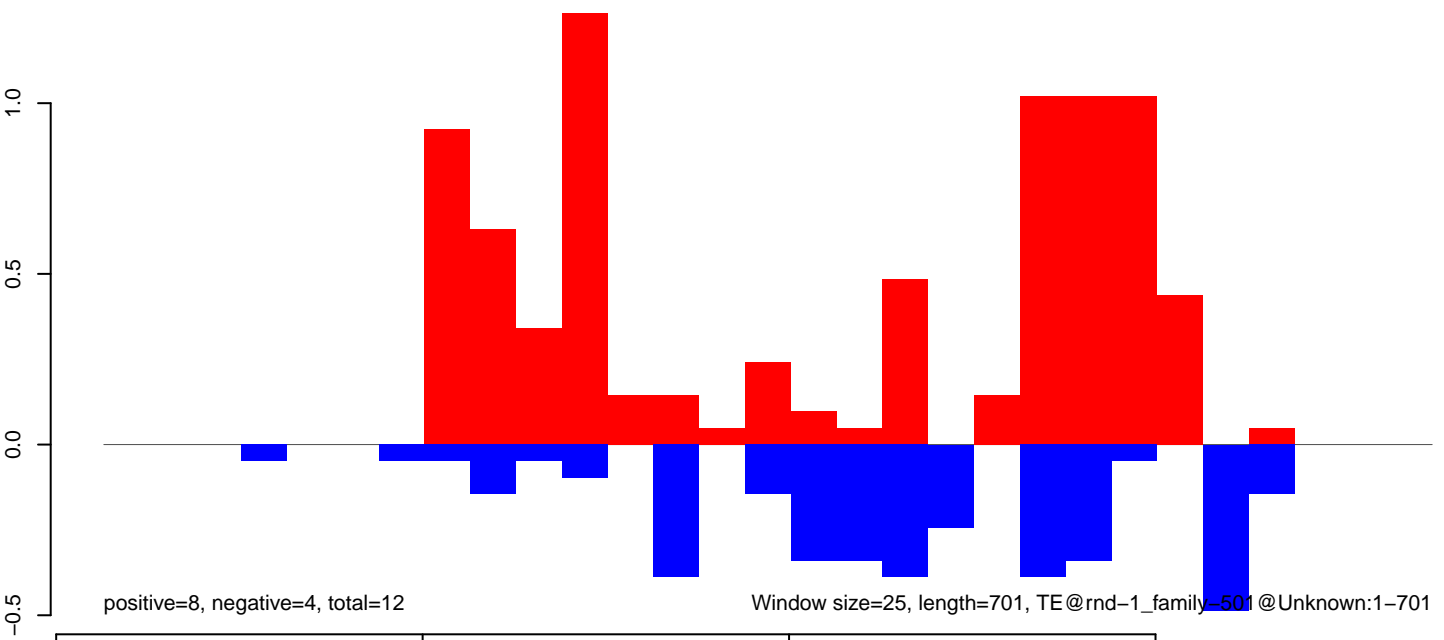

AeAlbo\_U44\_CHIKV\_3dpi.rep

AeAlbo\_U44\_CHIKV\_3dpi.18\_23.rep

AeAlbo\_U44\_CHIKV\_3dpi.24\_35.rep

AeAlbo\_U44\_CHIKV\_3dpi.rep

Window size=25, length=701, TE@rnd-1\_family-501@Unknown:1-701

AeAlbo\_U44\_CHIKV\_3dpi.18\_23.rep