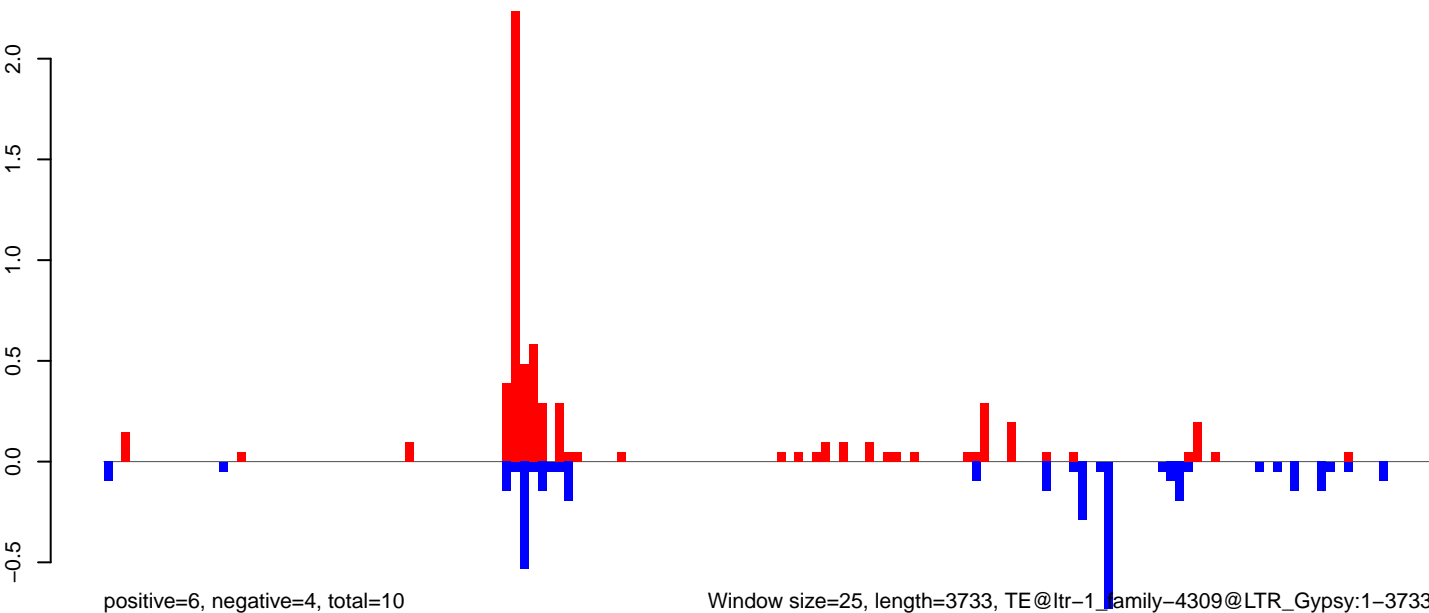

AeAlbo\_U44\_CHIKV\_3dpi.24\_35.rep

AeAlbo\_U44\_CHIKV\_3dpi.rep

Window size=25, length=3733, TE@ltr-1\_family-4309@LTR\_Gypsy:1-3733

0 1000 2000 3000

**AeAlbo\_U44\_CHIKV\_3dpi.18\_23.rep**

**AeAlbo\_U44\_CHIKV\_3dpi.24\_35.rep**