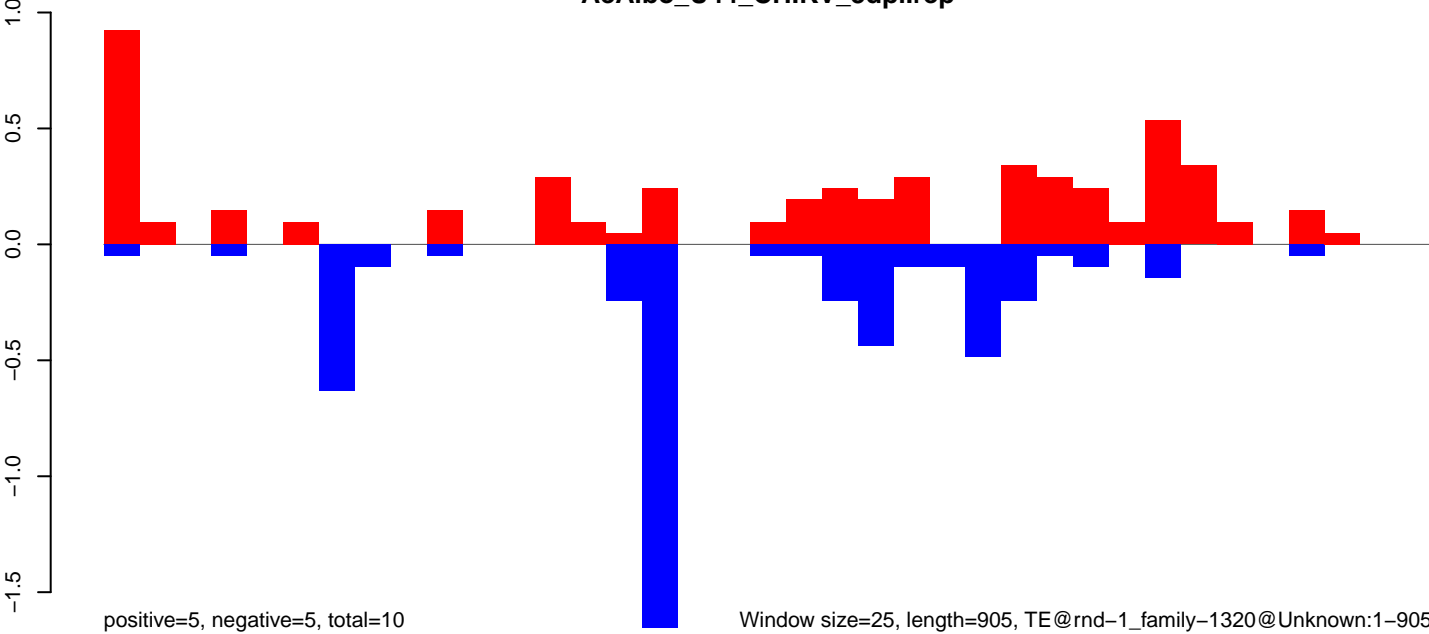

**AeAlbo\_U44\_CHIKV\_3dpi.24\_35.rep**

**AeAlbo\_U44\_CHIKV\_3dpi.rep**

Window size=25, length=905, TE@rnd-1\_family-1320@Unknown:1-905

AeAlbo\_U44\_CHIKV\_3dpi.18\_23.rep

AeAlbo\_U44\_CHIKV\_3dpi.24\_35.rep