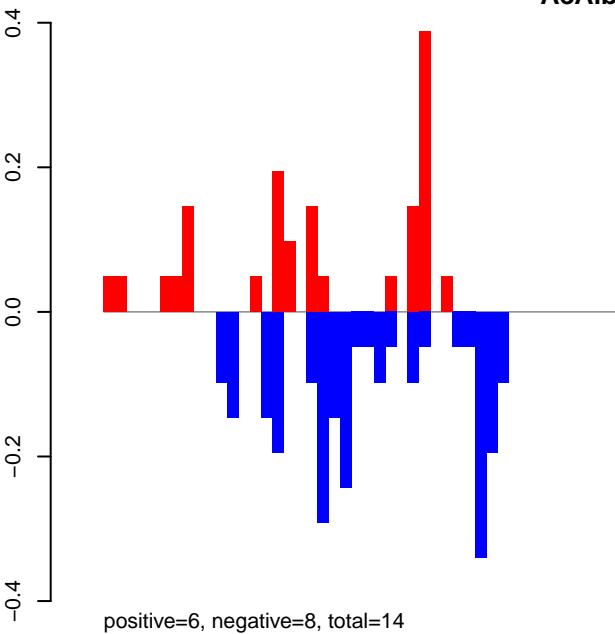

AeAlbo_U44_CHIKV_3dpi.18_23.rep