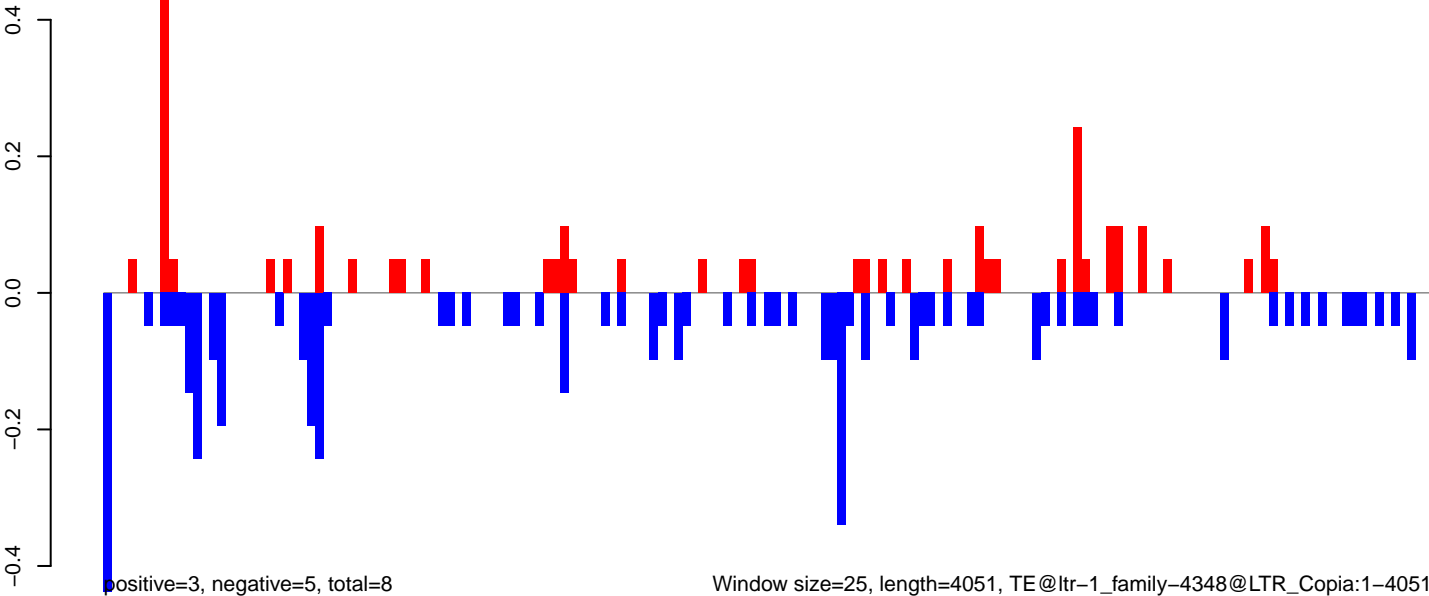

AeAlbo_U44_CHIKV_3dpi.rep