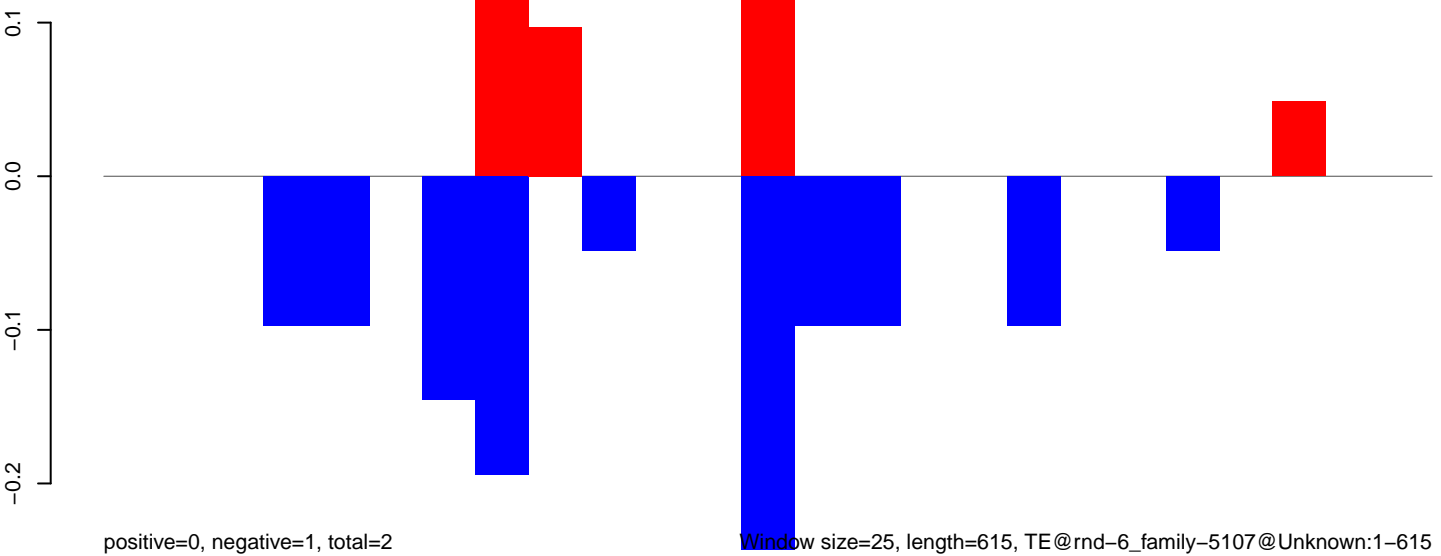

100 200 300 400 500 600