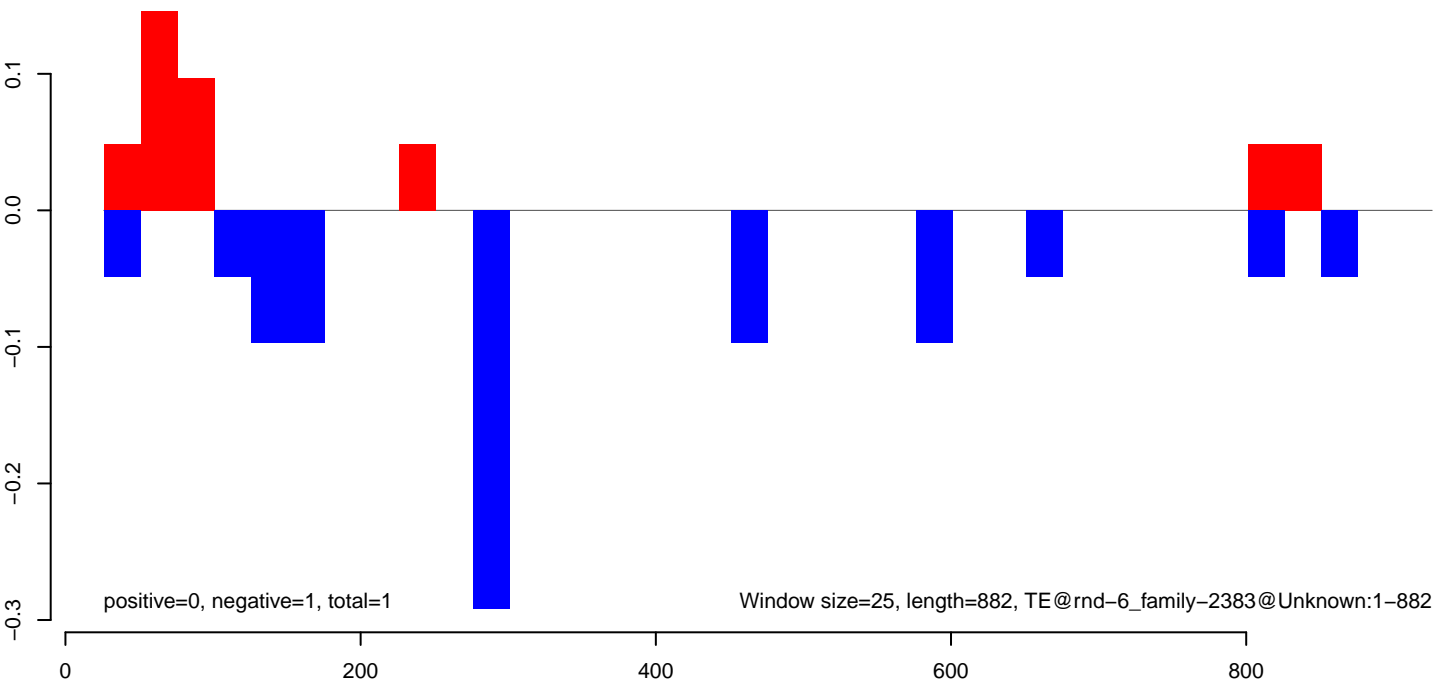

AeAlbo_U44_CHIKV_3dpi.rep