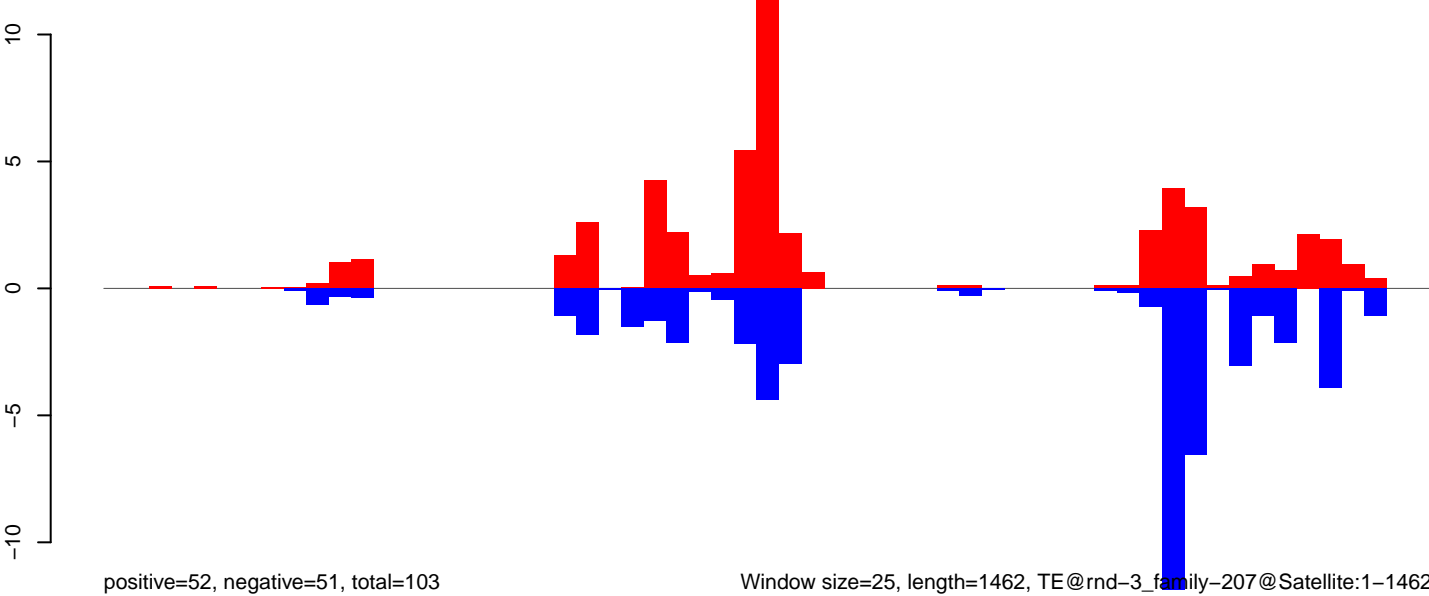

AeAlbo_U44_CHIKV_3dpi.rep

Window size=25, length=1462, TE@rnd-3_family-207@Satellite:1-1462