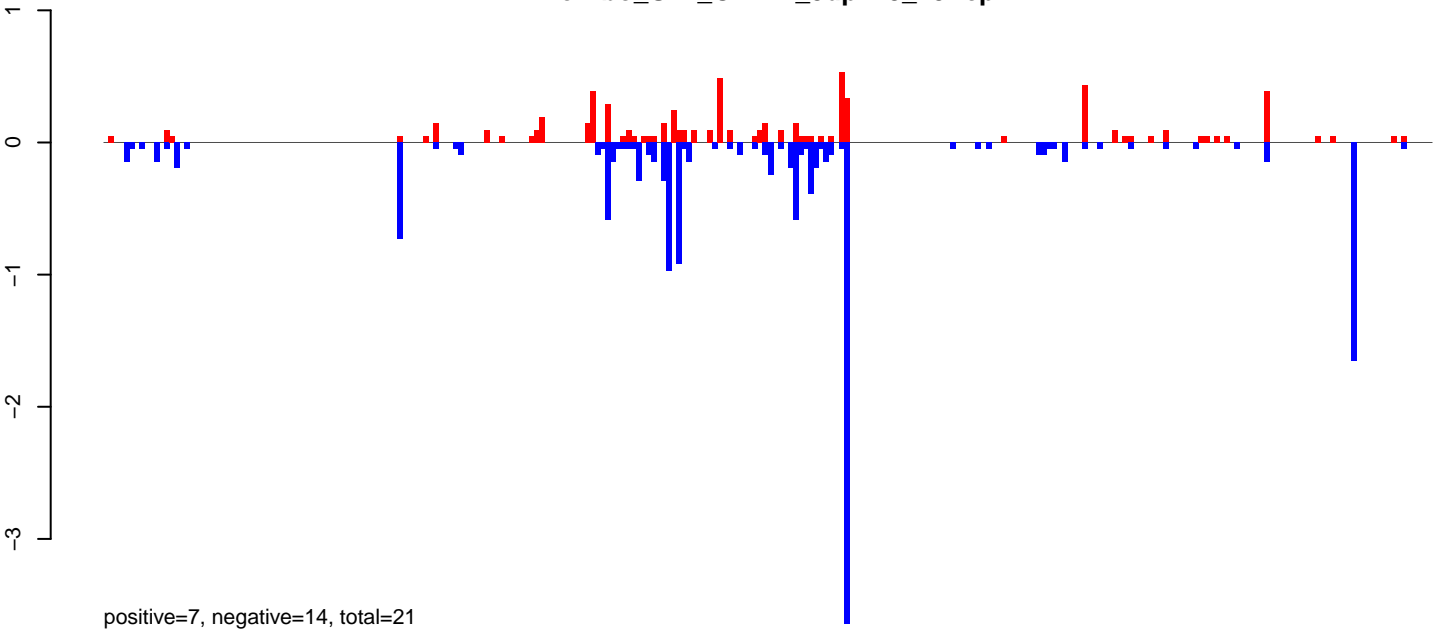

AeAlbo_U44_CHIKV_3dpi.18_23.rep