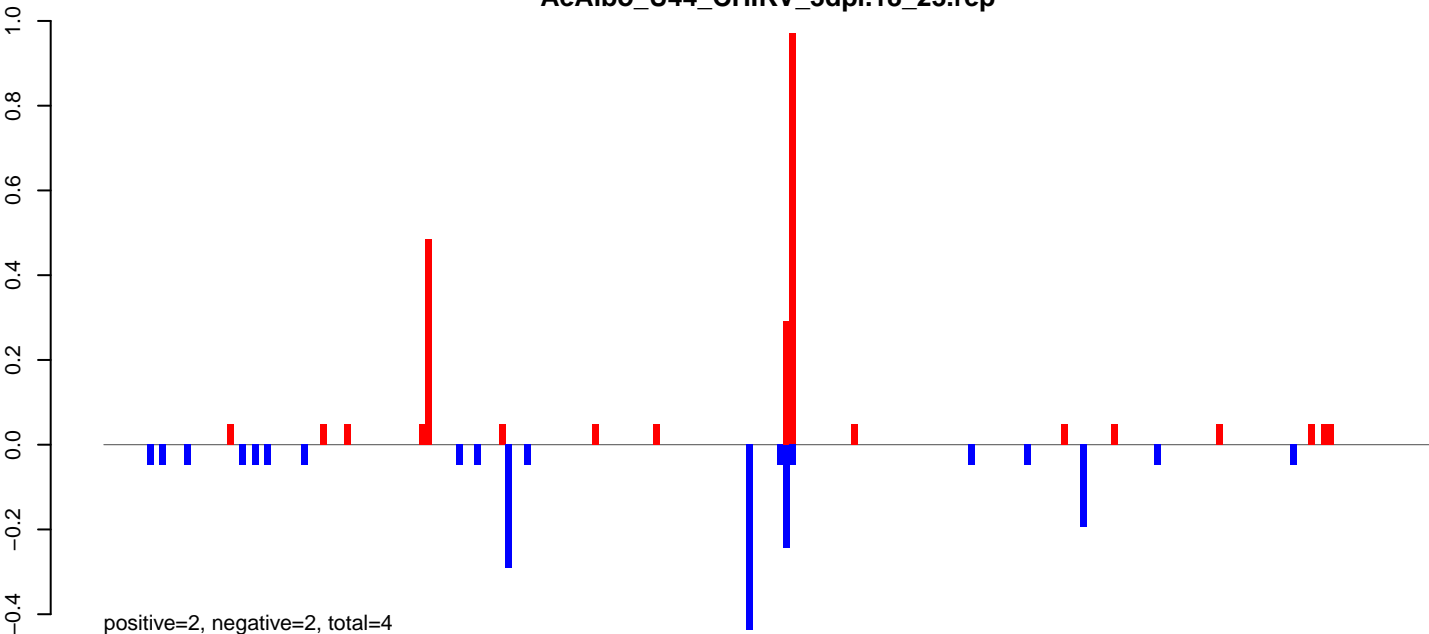

AeAlbo_U44_CHIKV_3dpi.18_23.rep