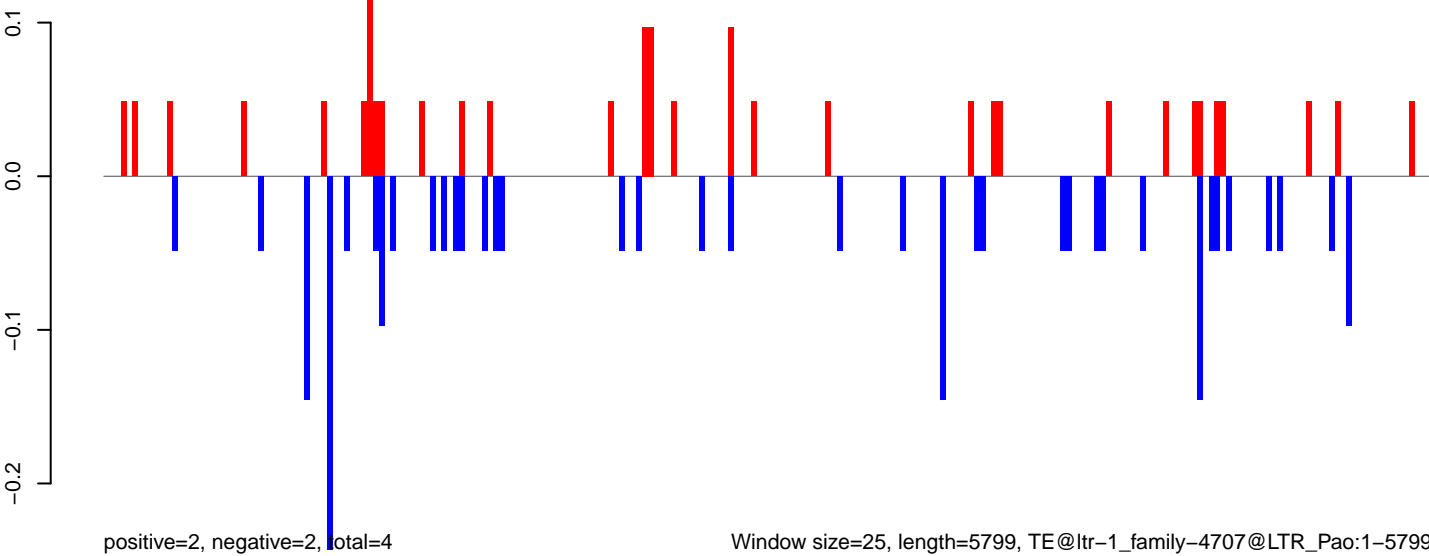

AeAlbo_U44_CHIKV_3dpi.18_23.rep