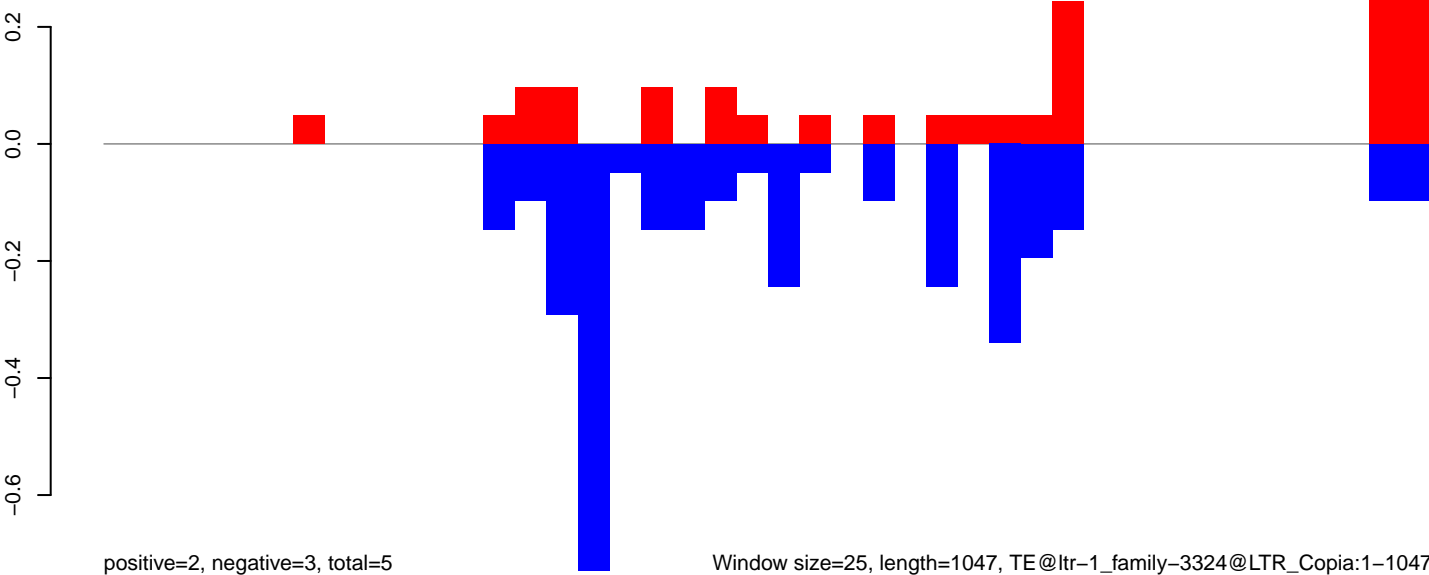

AeAlbo\_U44\_CHIKV\_3dpi.24\_35.rep

AeAlbo\_U44\_CHIKV\_3dpi.rep

Window size=25, length=1047, TE@ltr-1\_family-3324@LTR\_Copia:1-1047

0 200 400 600 800 1000

AeAlbo\_U44\_CHIKV\_3dpi.18\_23.rep

AeAlbo\_U44\_CHIKV\_3dpi.24\_35.rep