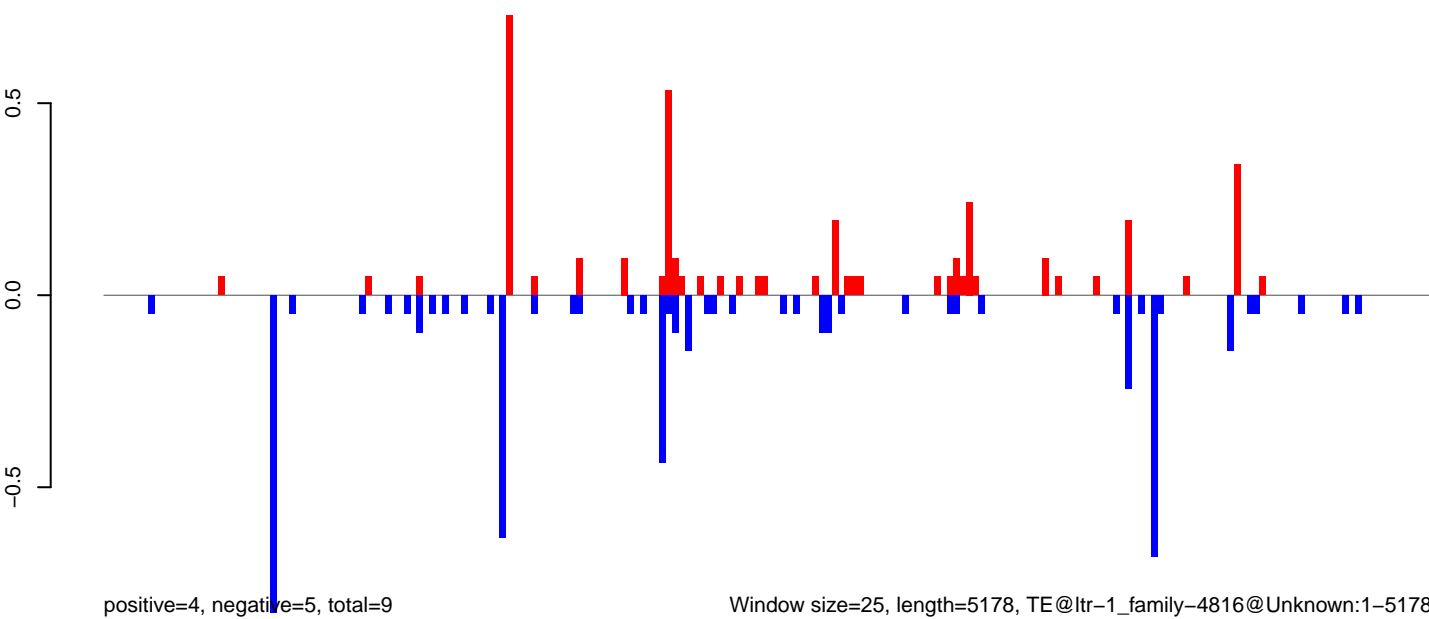

AeAlbo\_U44\_CHIKV\_3dpi.rep

Window size=25, length=5178, TE@ltr-1\_family-4816@Unknown:1-5178

0 1000 2000 3000 4000 5000

**AeAlbo\_U44\_CHIKV\_3dpi.18\_23.rep**

**AeAlbo\_U44\_CHIKV\_3dpi.24\_35.rep**

**AeAlbo\_U44\_CHIKV\_3dpi.rep**