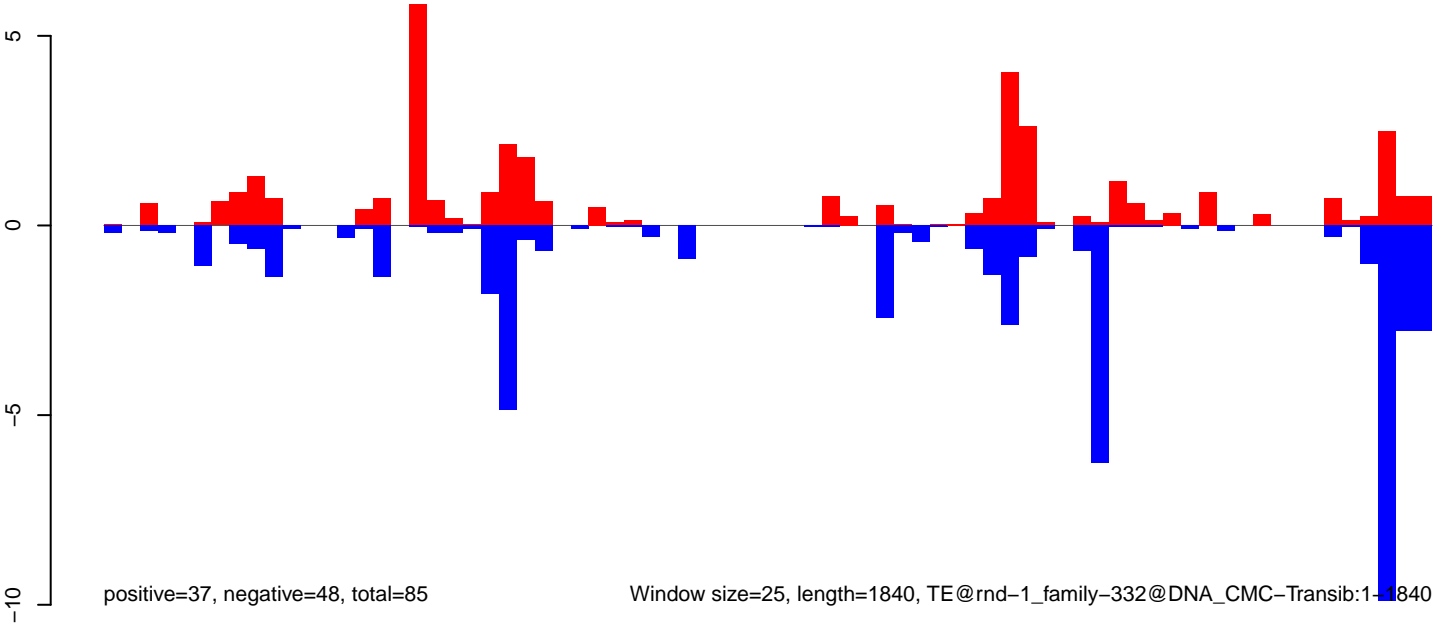

0 500 1000 1500

AeAlbo\_U44\_CHIKV\_3dpi.18\_23.rep

AeAlbo\_U44\_CHIKV\_3dpi.24\_35.rep

AeAlbo\_U44\_CHIKV\_3dpi.rep

Window size=25, length=1840, TE@rnd-1\_family-332@DNA\_CMC-Transib:1-1840

AeAlbo\_U44\_CHIKV\_3dpi.18\_23.rep