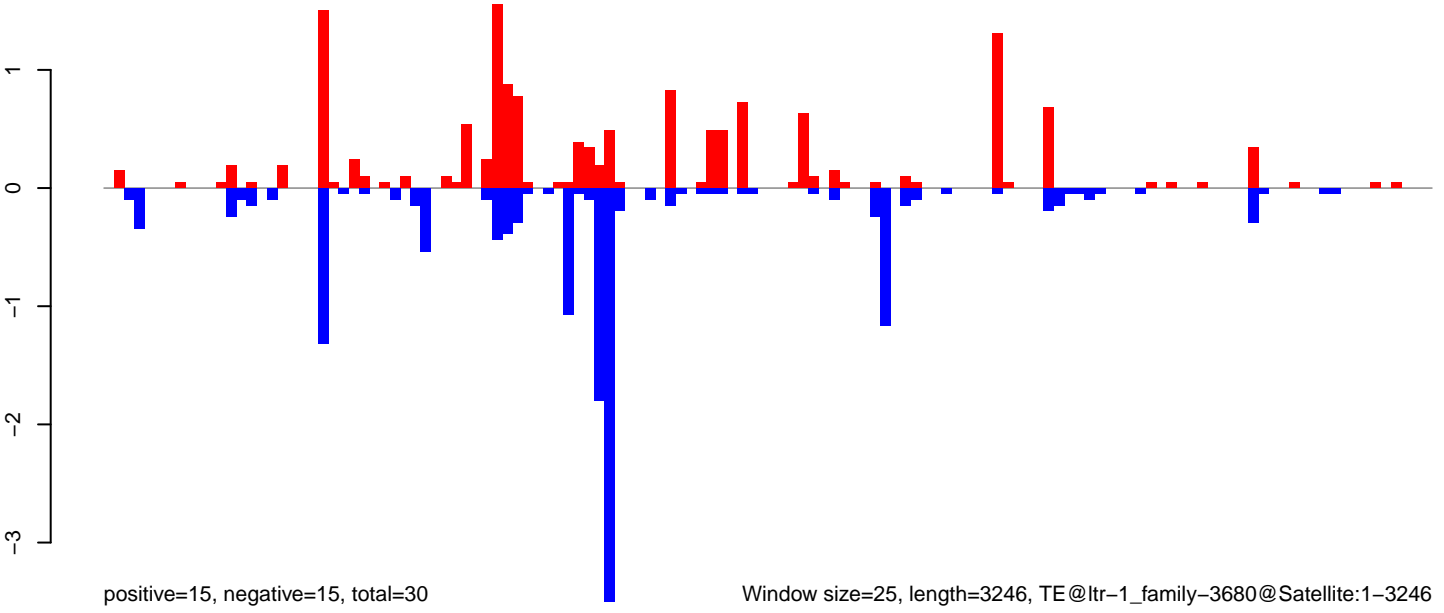

AeAlbo_U44_CHIKV_3dpi.rep

0 500 1000 1500 2000 2500 3000