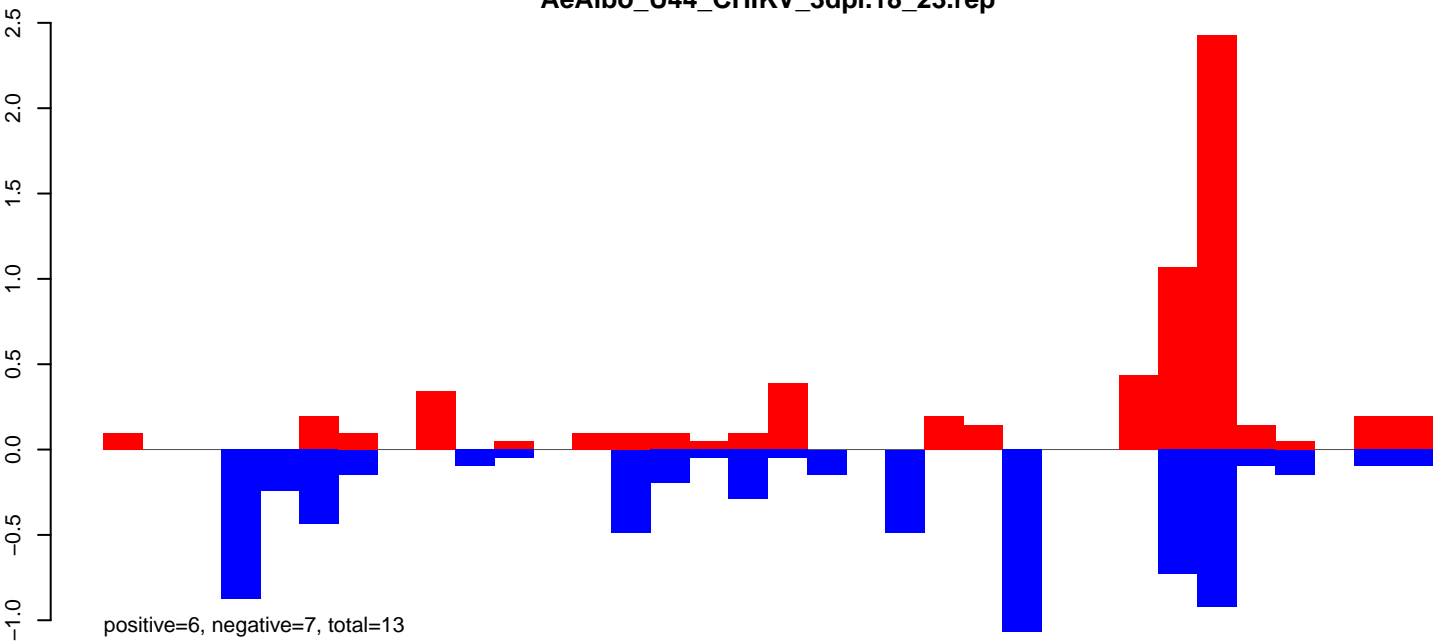

Window size=25, length=1098, TE@rnd-5\_family-645@SINE\_tRNA:1-1098

AeAlbo\_U44\_CHIKV\_3dpi.18\_23.rep

AeAlbo\_U44\_CHIKV\_3dpi.24\_35.rep

AeAlbo\_U44\_CHIKV\_3dpi.rep

AeAlbo\_U44\_CHIKV\_3dpi.18\_23.rep