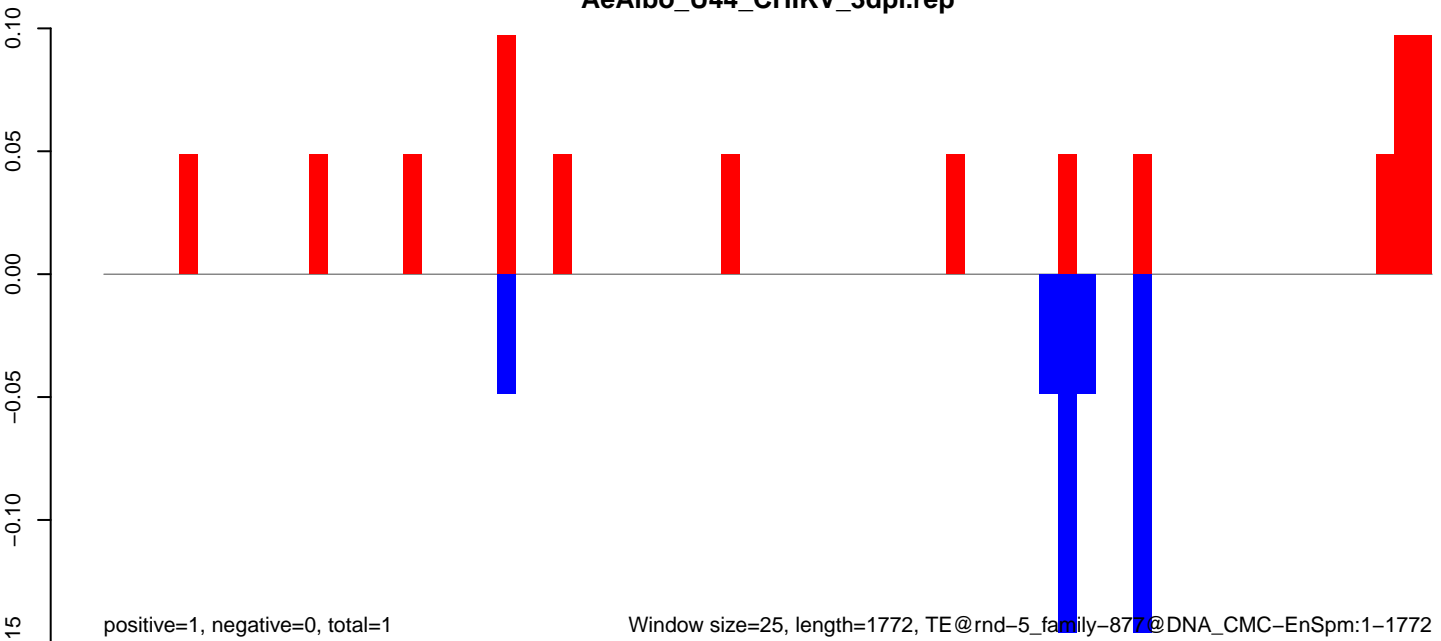

AeAlbo_U44_CHIKV_3dpi.rep