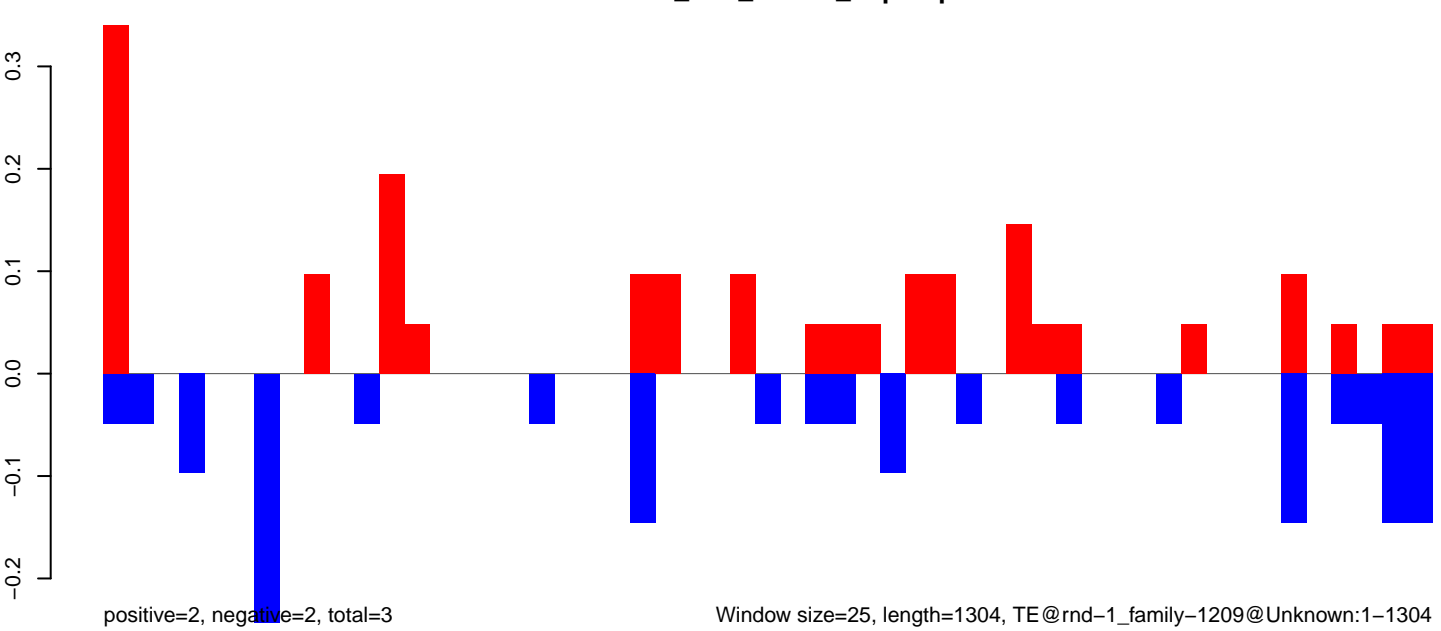

Window size=25, length=1522, TE@rnd-4\_family-266@LINE\_R1:1-1522

AeAlbo\_U44\_CHIKV\_3dpi.18\_23.rep

AeAlbo\_U44\_CHIKV\_3dpi.24\_35.rep

AeAlbo\_U44\_CHIKV\_3dpi.rep

AeAlbo\_U44\_CHIKV\_3dpi.18\_23.rep

positive=7, negative=16, total=23