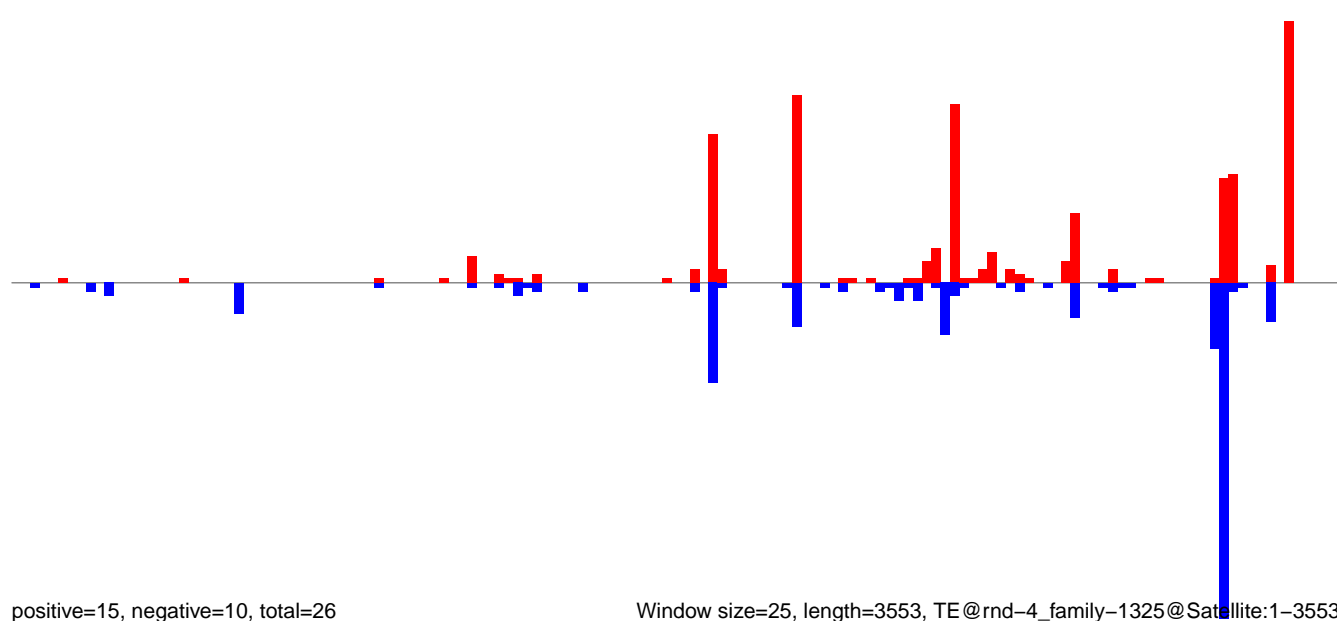

AeAlbo_U44_CHIKV_3dpi.rep

Window size=25, length=3553, TE@rnd-4_family-1325@Satellite:1-3553