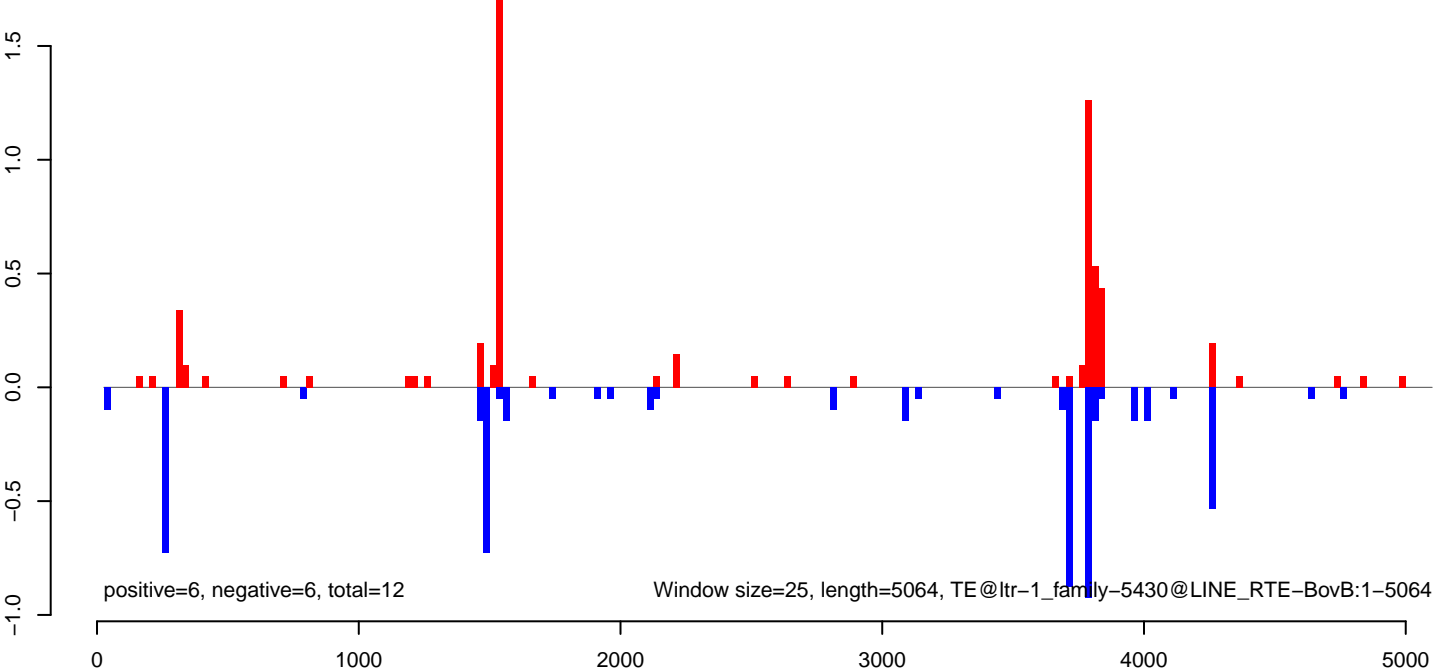

AeAlbo_U44_CHIKV_3dpi.rep