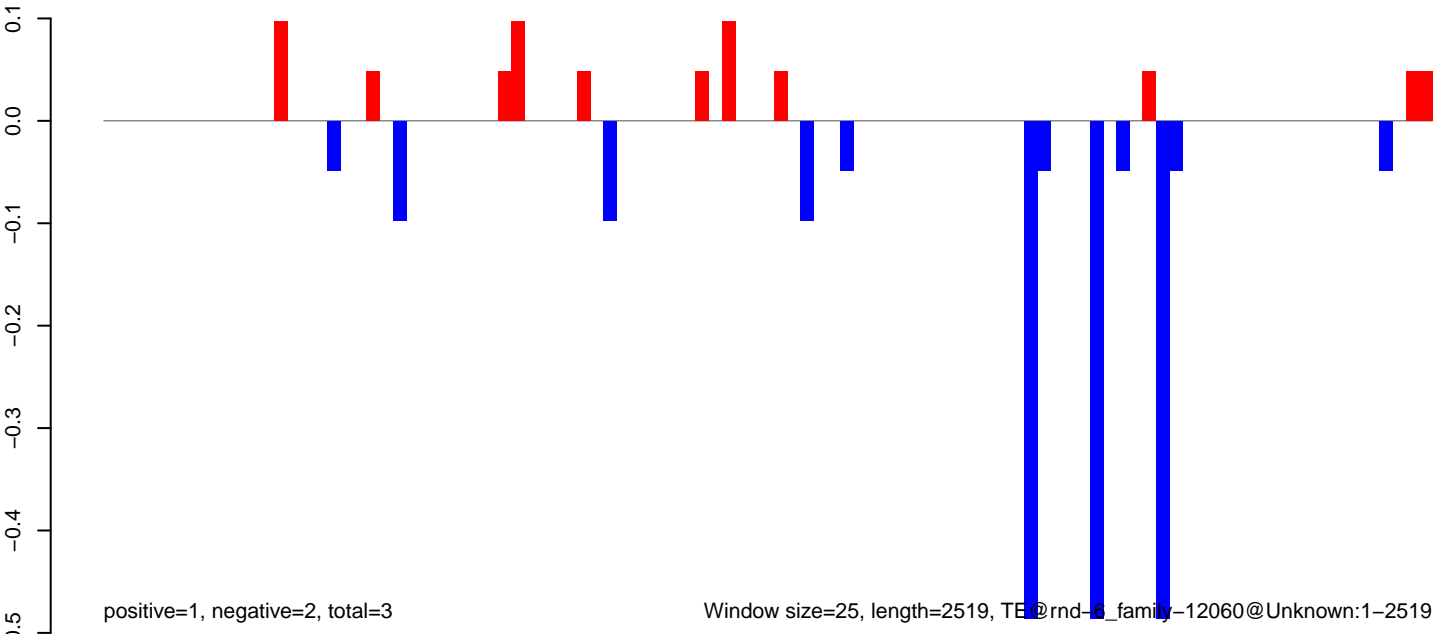

**AeAlbo\_U44\_CHIKV\_3dpi.18\_23.rep**

**AeAlbo\_U44\_CHIKV\_3dpi.24\_35.rep**

**AeAlbo\_U44\_CHIKV\_3dpi.rep**

Window size=25, length=917, TE@nd\_5\_family-1166@LINE\_RTE-BovB:1-917

0 200 400 600 800

**AeAlbo\_U44\_CHIKV\_3dpi.18\_23.rep**