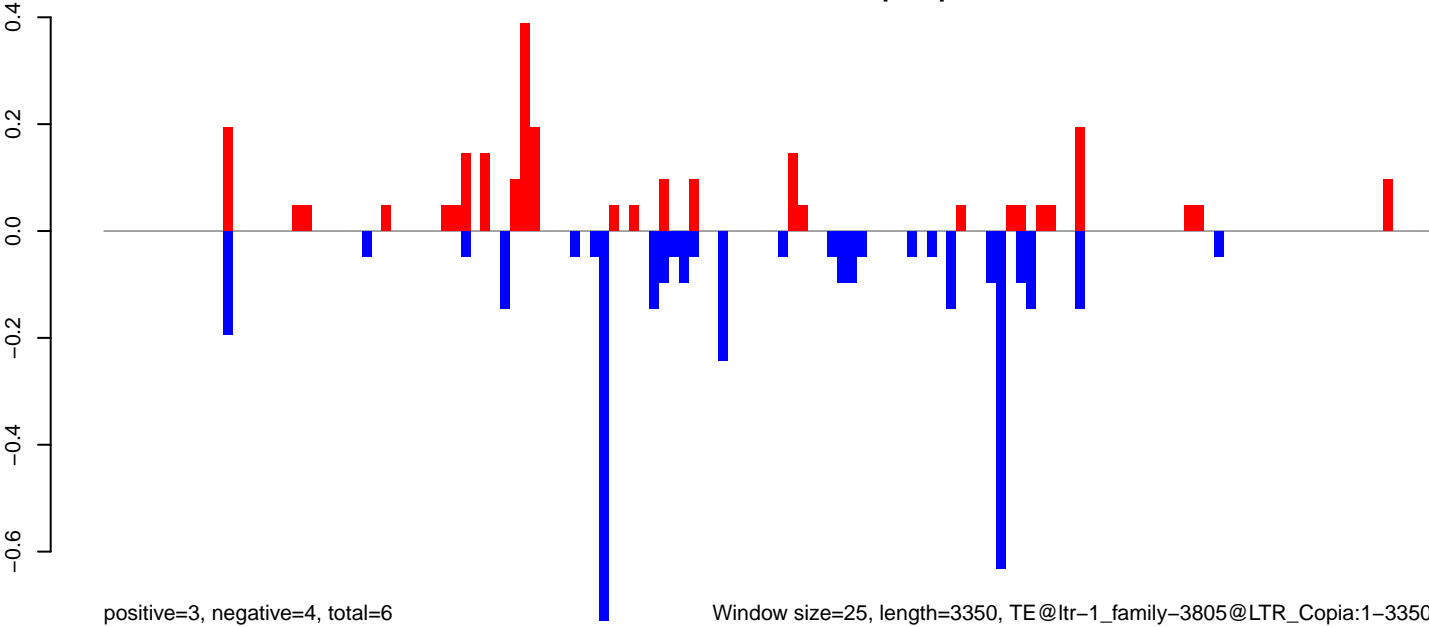

AeAlbo_U44_CHIKV_3dpi.18_23.rep

AeAlbo_U44_CHIKV_3dpi.rep