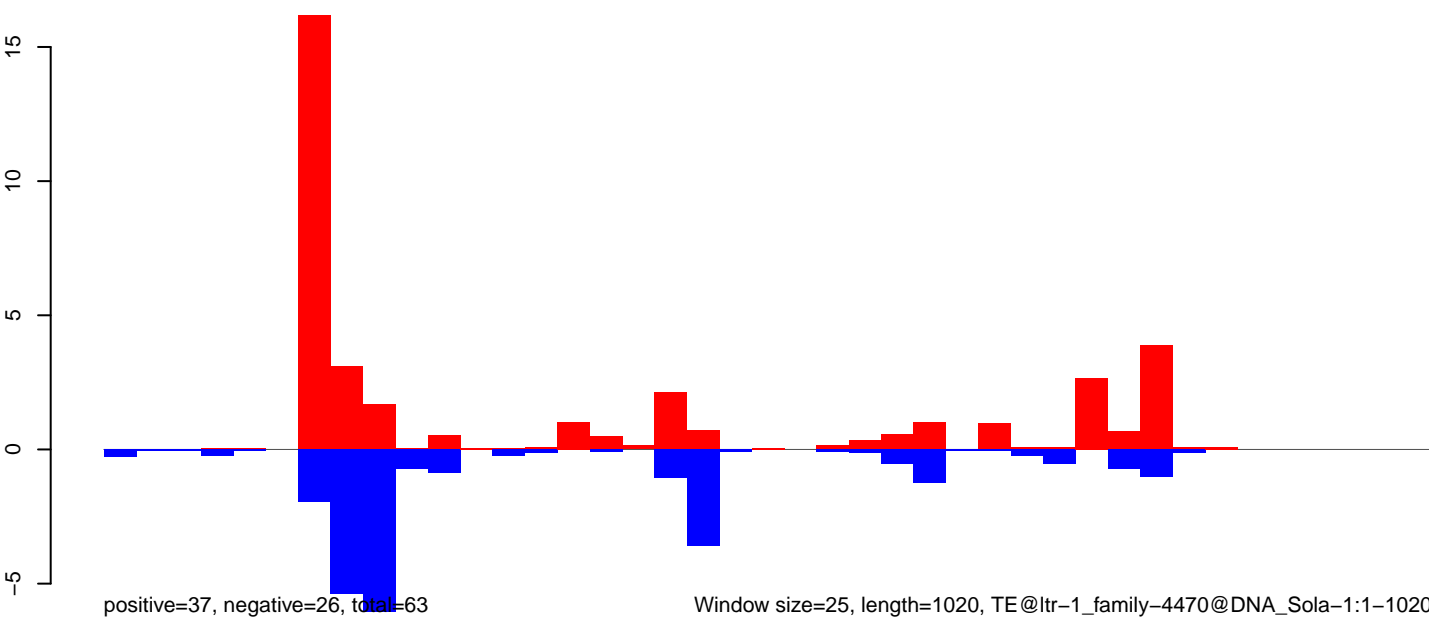

AeAlbo\_U44\_CHIKV\_3dpi.24\_35.rep

AeAlbo\_U44\_CHIKV\_3dpi.rep

**AeAlbo\_U44\_CHIKV\_3dpi.18\_23.rep**

**AeAlbo\_U44\_CHIKV\_3dpi.24\_35.rep**

**AeAlbo\_U44\_CHIKV\_3dpi.rep**

Window size=25, length=1020, TE@ltr-1\_family-4470@DNA\_Sola-1:1-1020