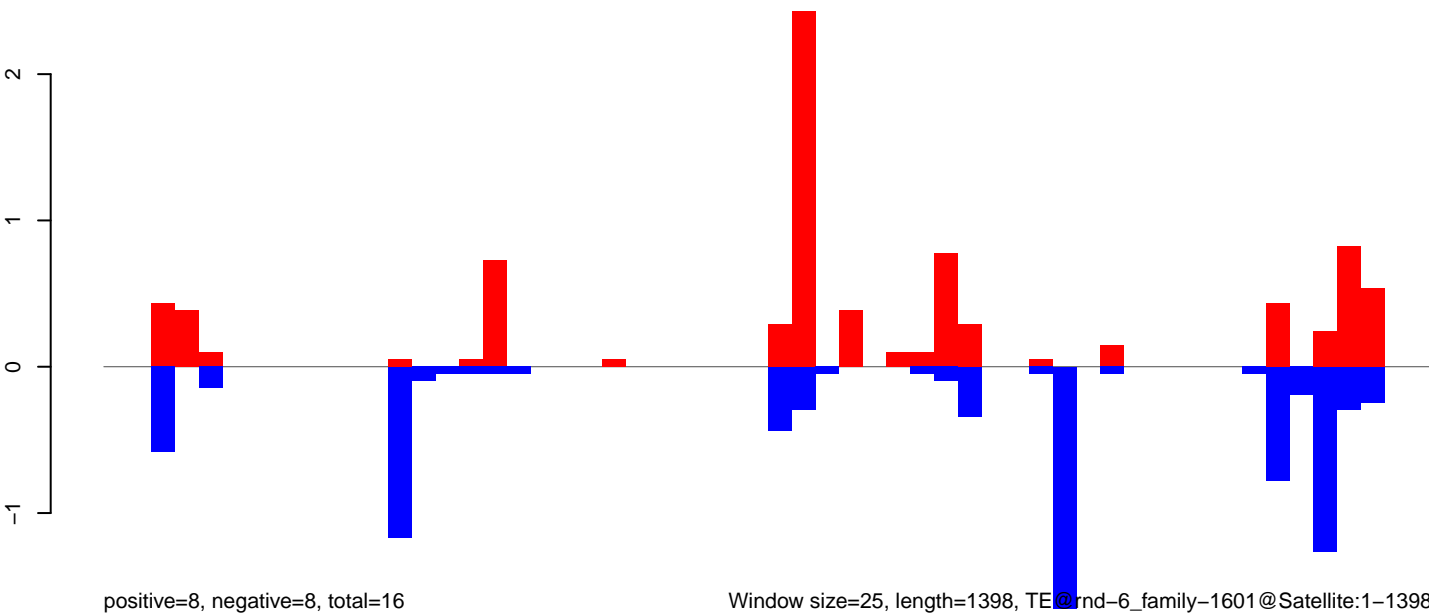

AeAlbo_U44_CHIKV_3dpi.rep