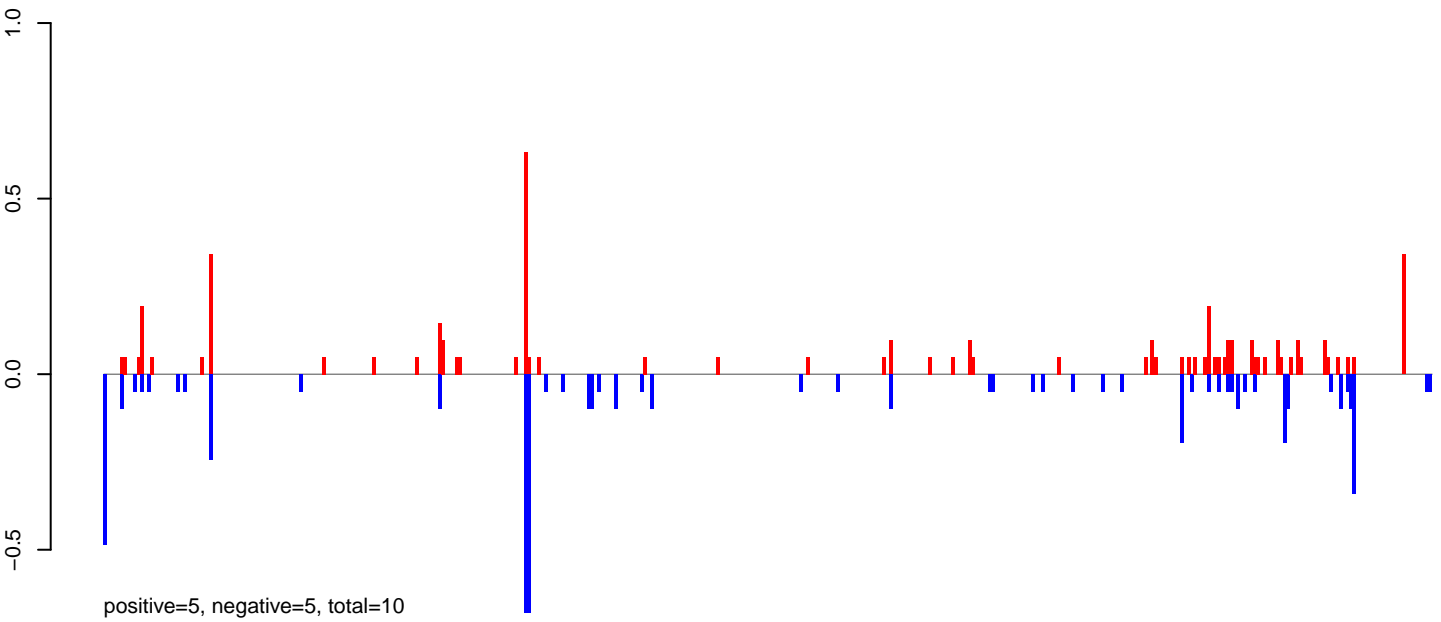

AeAlbo_U44_CHIKV_3dpi.18_23.rep