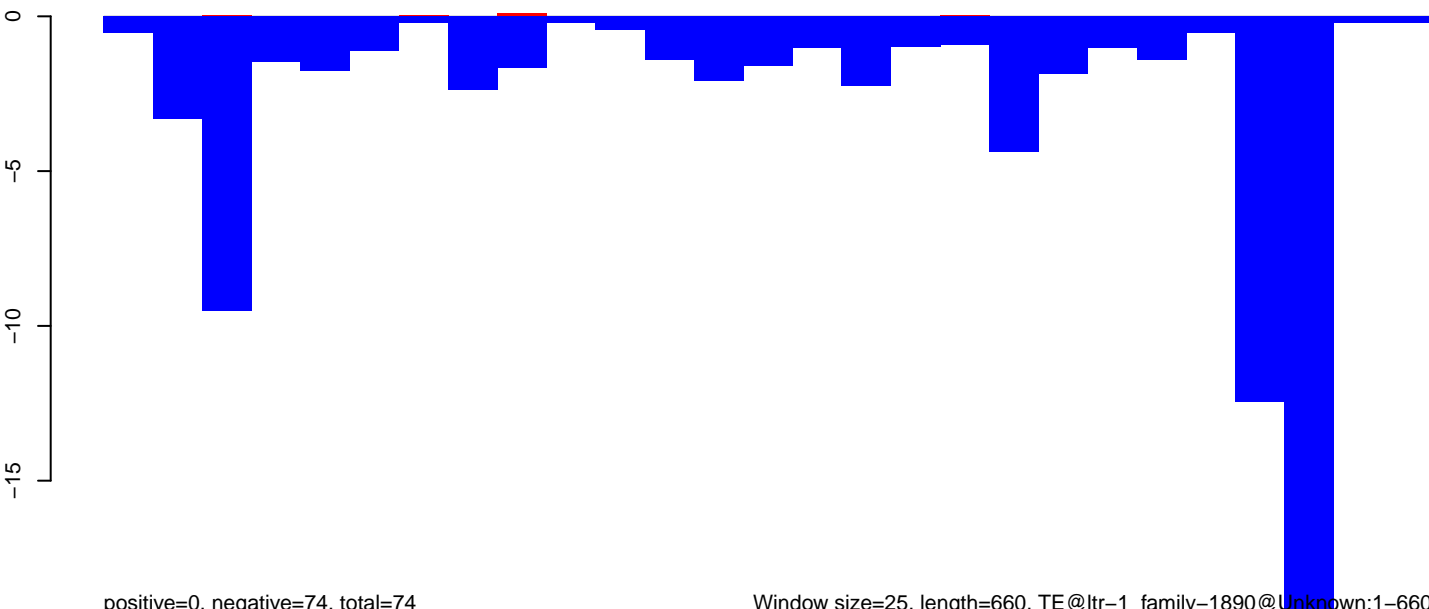

AeAlbo_U44_CHIKV_3dpi.rep

positive=0, negative=74, total=74

Window size=25, length=660, TE@ltr-1_family-1890@Unknown:1-660

0 100 200 300 400 500 600 700