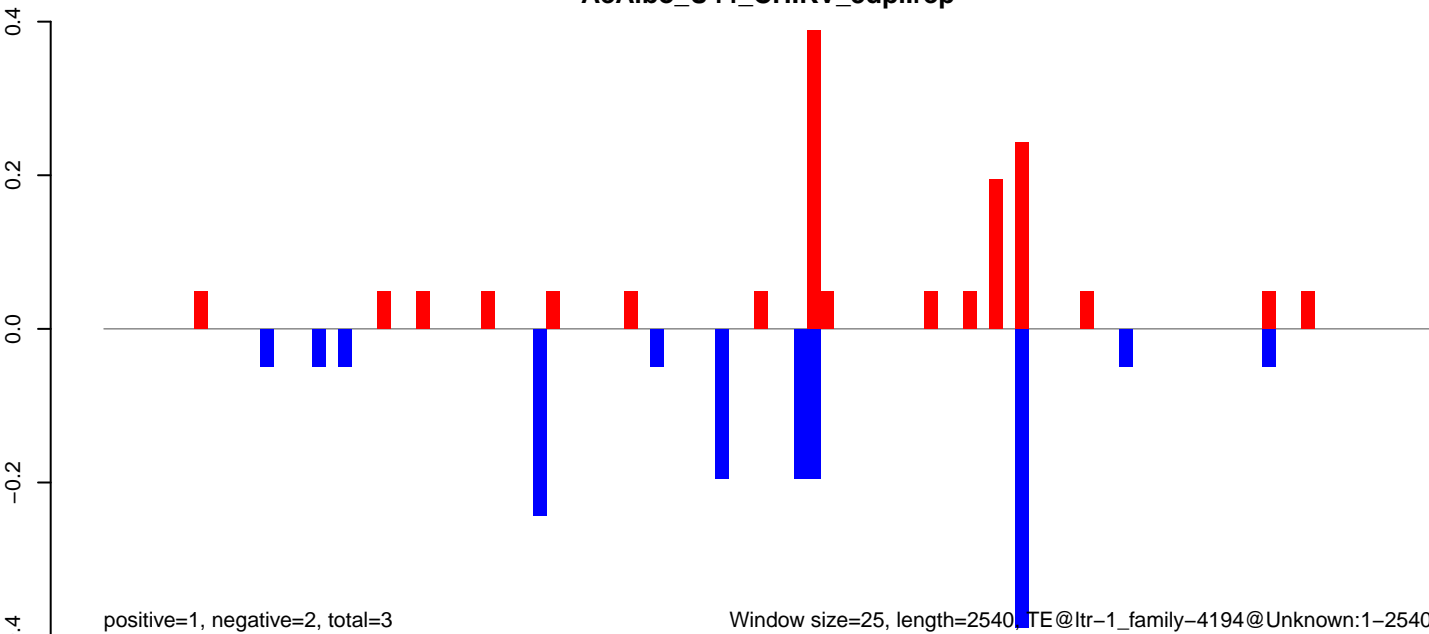

AeAlbo_U44_CHIKV_3dpi.18_23.rep

AeAlbo_U44_CHIKV_3dpi.rep