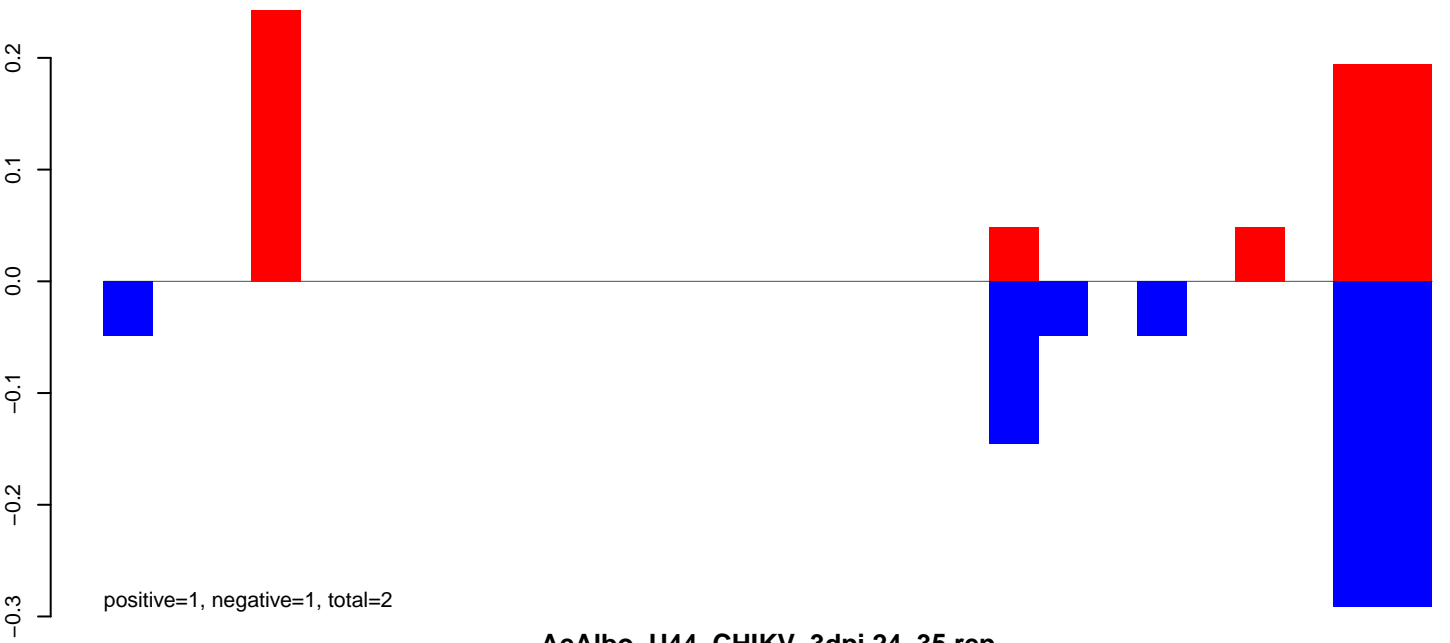

AeAlbo_U44_CHIKV_3dpi.18_23.rep