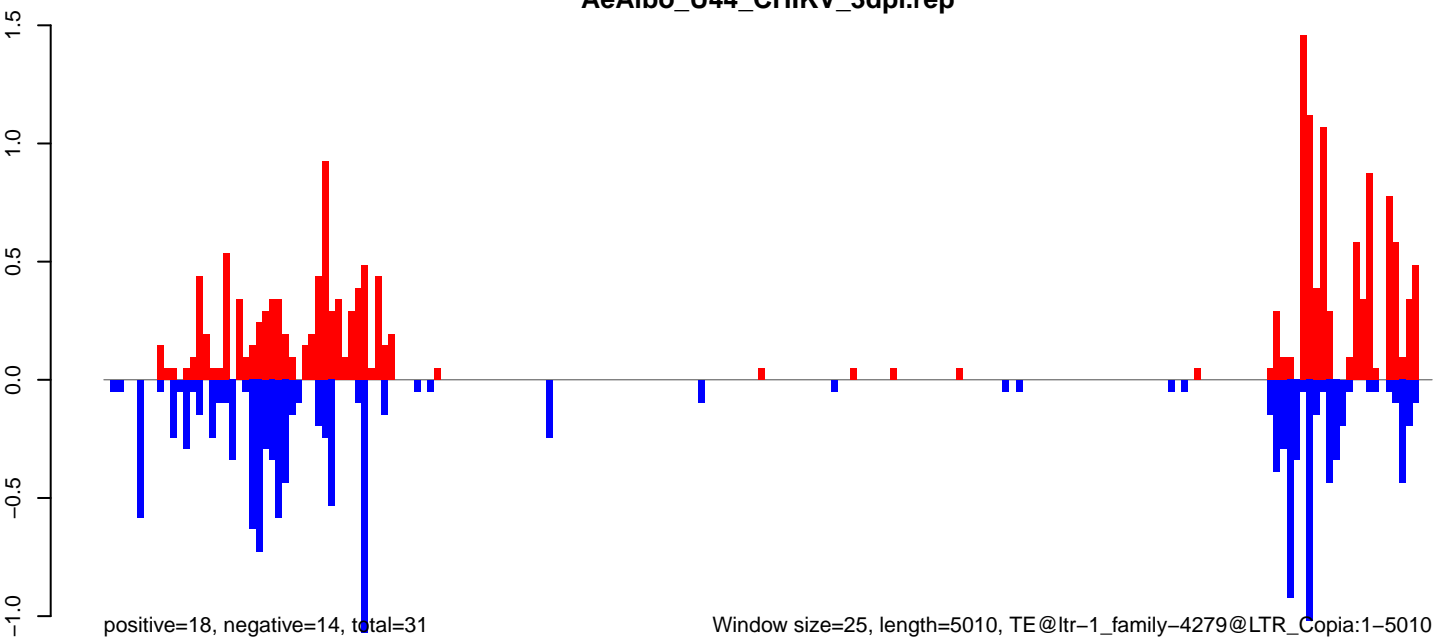

AeAlbo_U44_CHIKV_3dpi.rep