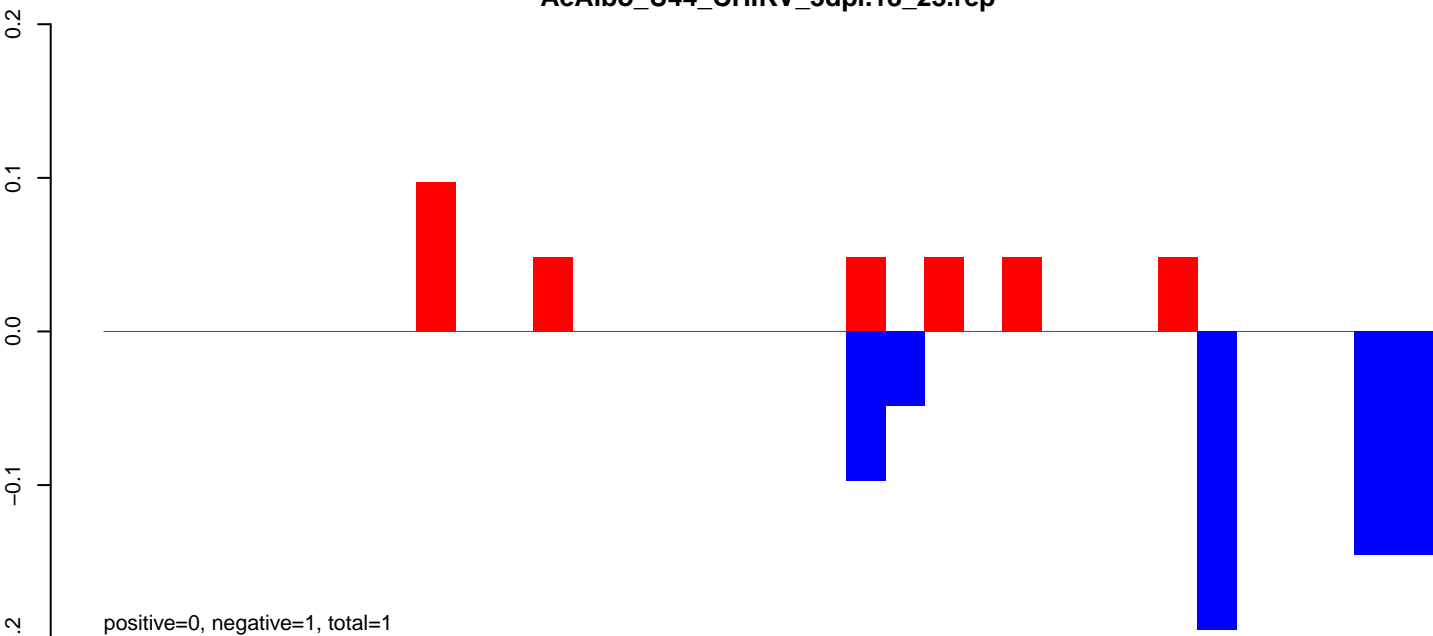

AeAlbo_U44_CHIKV_3dpi.18_23.rep