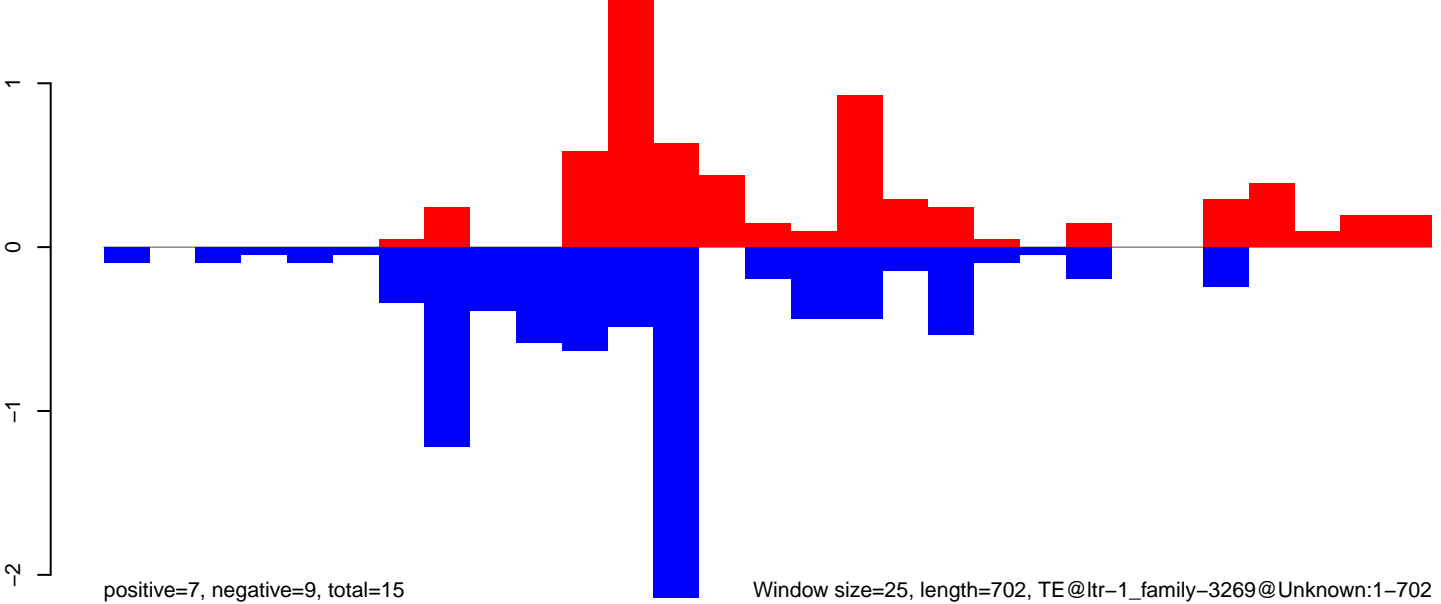

AeAlbo_U44_CHIKV_3dpi.rep

Window size=25, length=702, TE@ltr-1_family-3269@Unknown:1-702