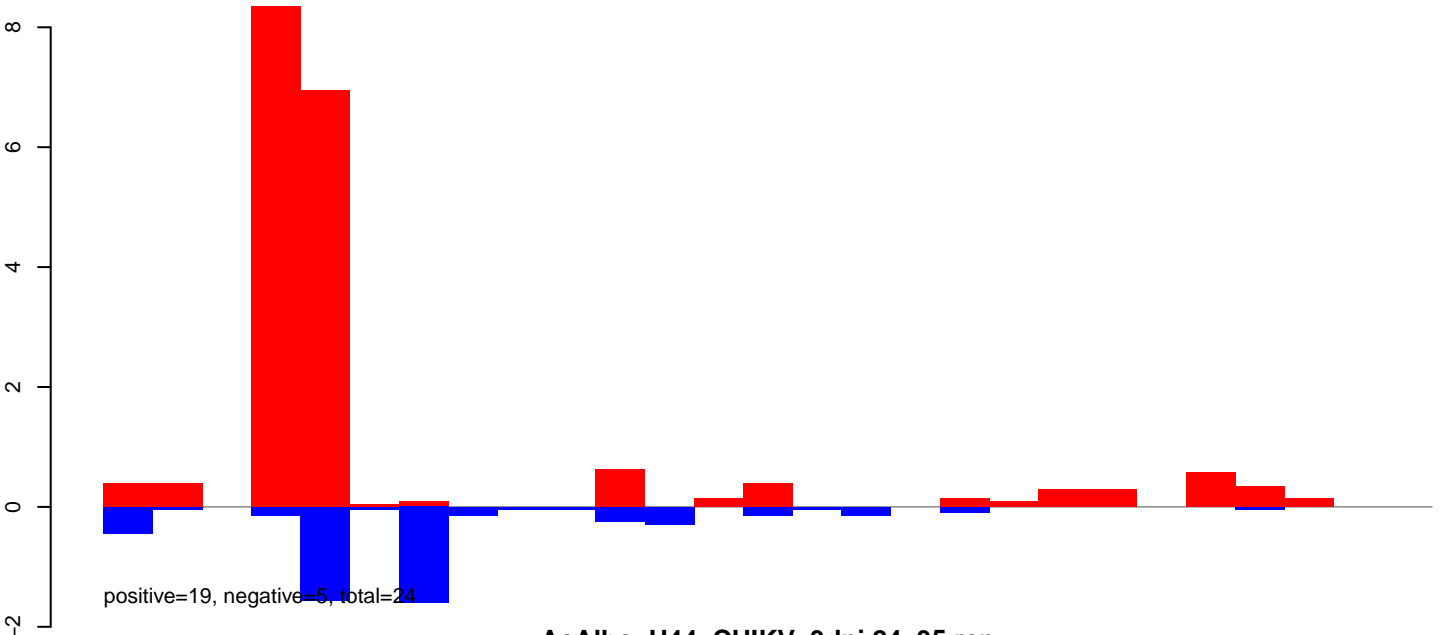

AeAlbo_U44_CHIKV_3dpi.18_23.rep