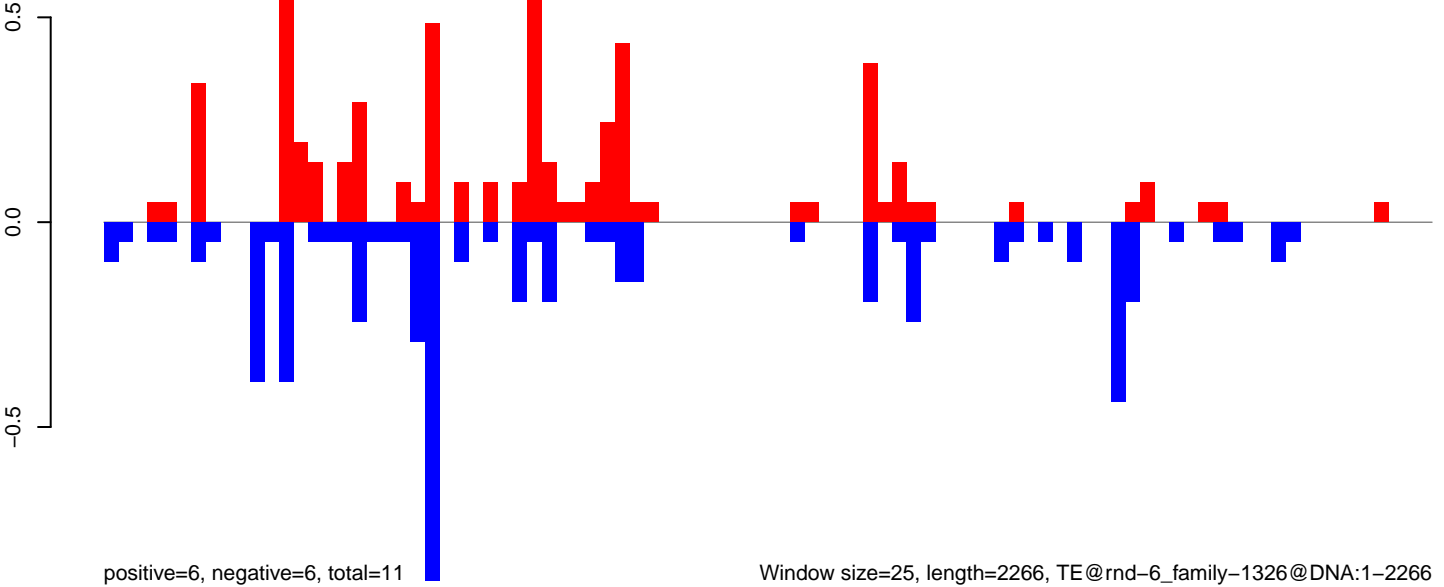

AeAlbo\_U44\_CHIKV\_3dpi.18\_23.rep

AeAlbo\_U44\_CHIKV\_3dpi.24\_35.rep

AeAlbo\_U44\_CHIKV\_3dpi.rep

AeAlbo\_U44\_CHIKV\_3dpi.18\_23.rep

AeAlbo\_U44\_CHIKV\_3dpi.24\_35.rep

AeAlbo\_U44\_CHIKV\_3dpi.rep

Window size=25, length=1554, TE@rnd-1\_family-185@Unknown:1-1554