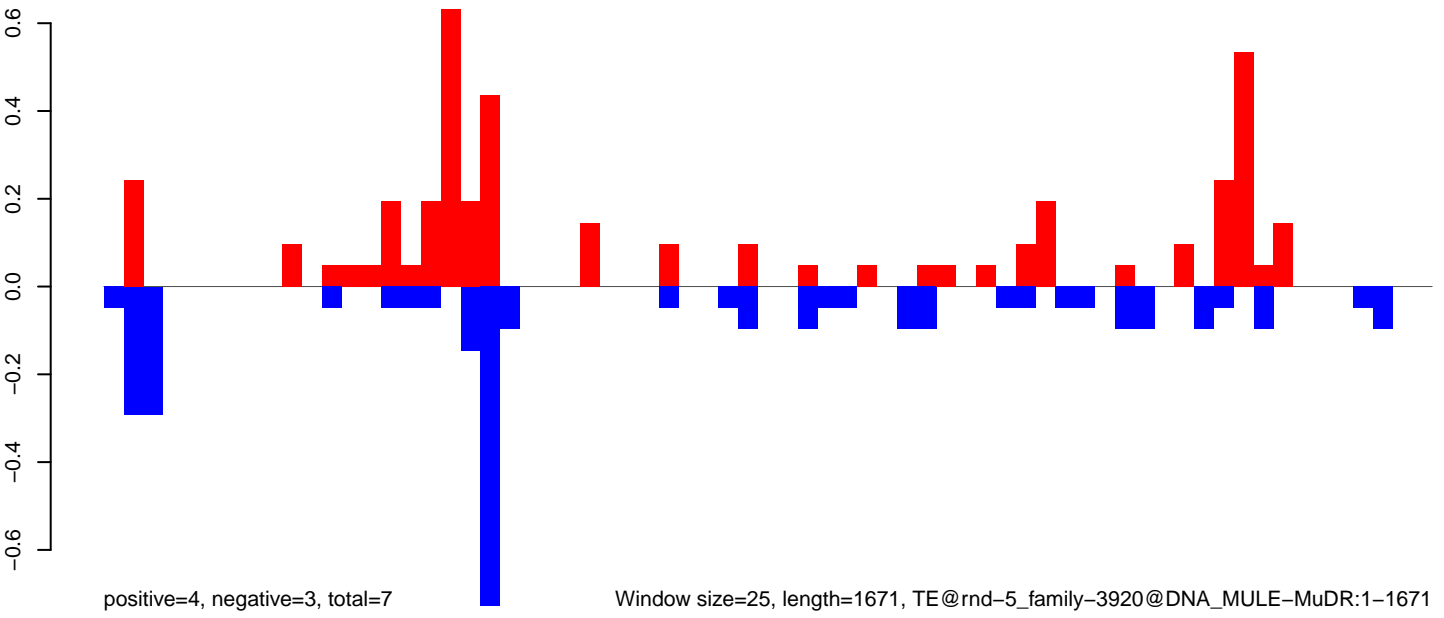

AeAlbo_U44_CHIKV_3dpi.18_23.rep

AeAlbo_U44_CHIKV_3dpi.rep