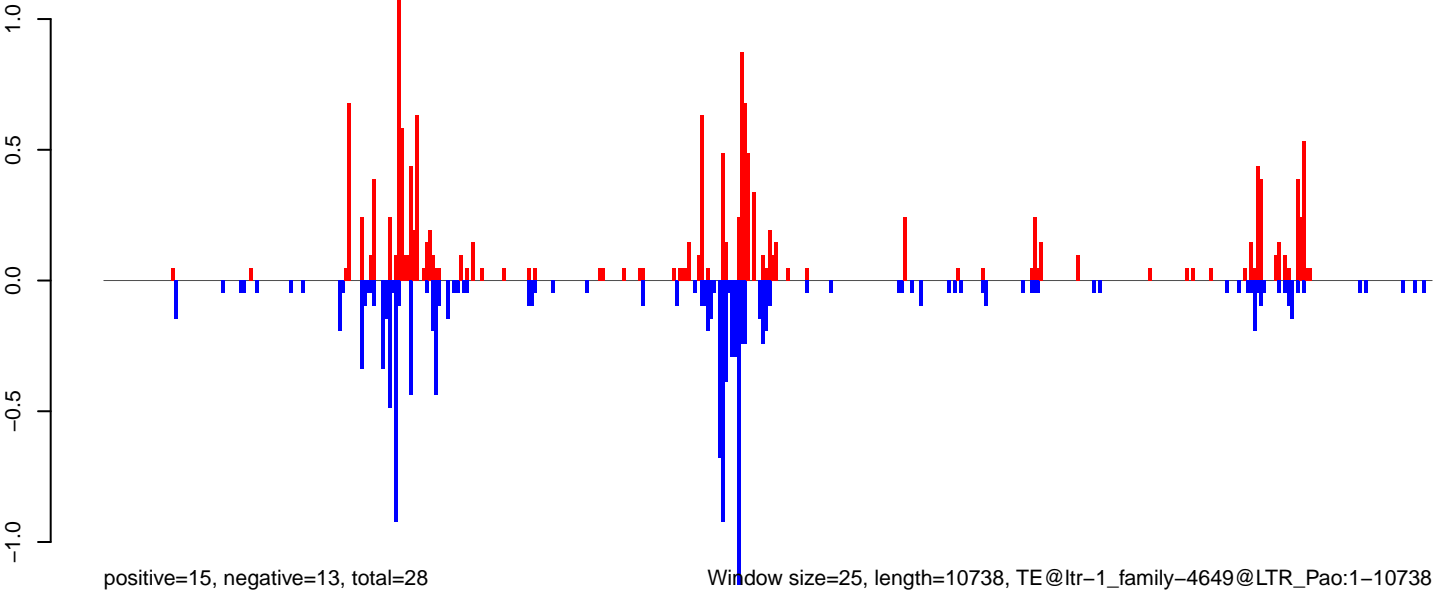

AeAlbo_U44_CHIKV_3dpi.rep

0 2000 4000 6000 8000 10000