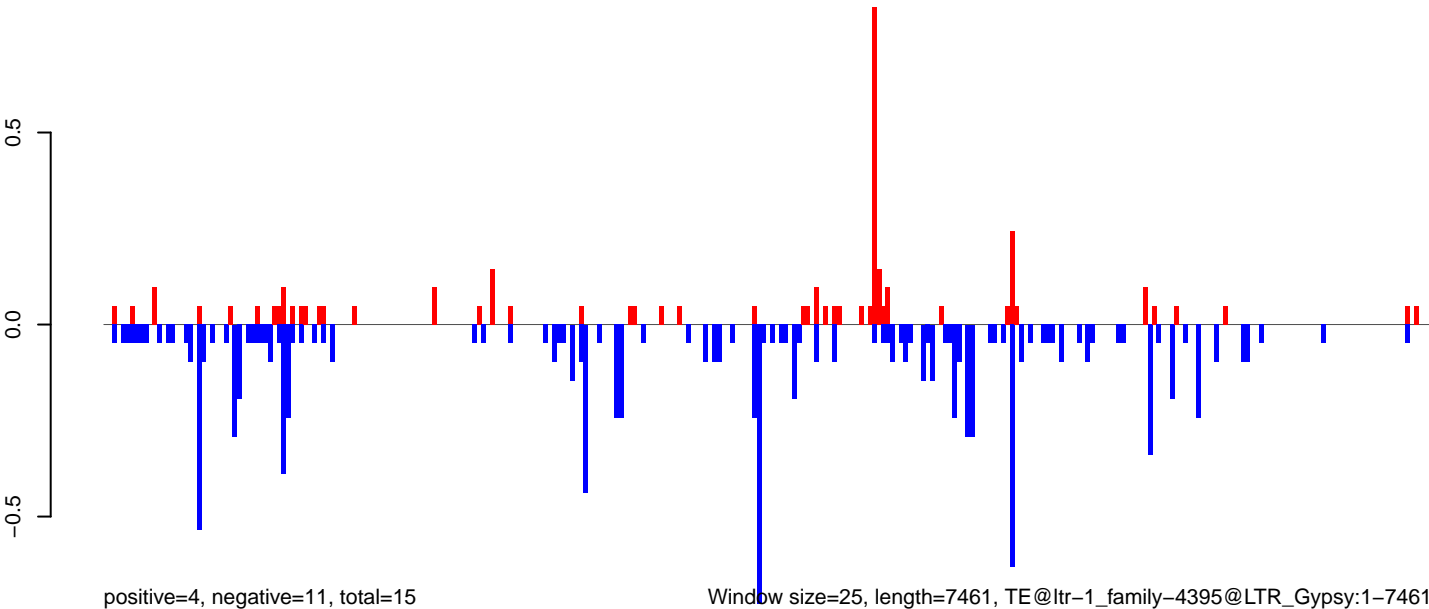

0 2000 4000 6000 8000 10000

AeAlbo\_U44\_CHIKV\_3dpi.18\_23.rep

AeAlbo\_U44\_CHIKV\_3dpi.24\_35.rep

AeAlbo\_U44\_CHIKV\_3dpi.rep

Window size=25, length=7461, TE@ltr-1\_family-4395@LTR\_Gypsy:1-7461

AeAlbo\_U44\_CHIKV\_3dpi.18\_23.rep