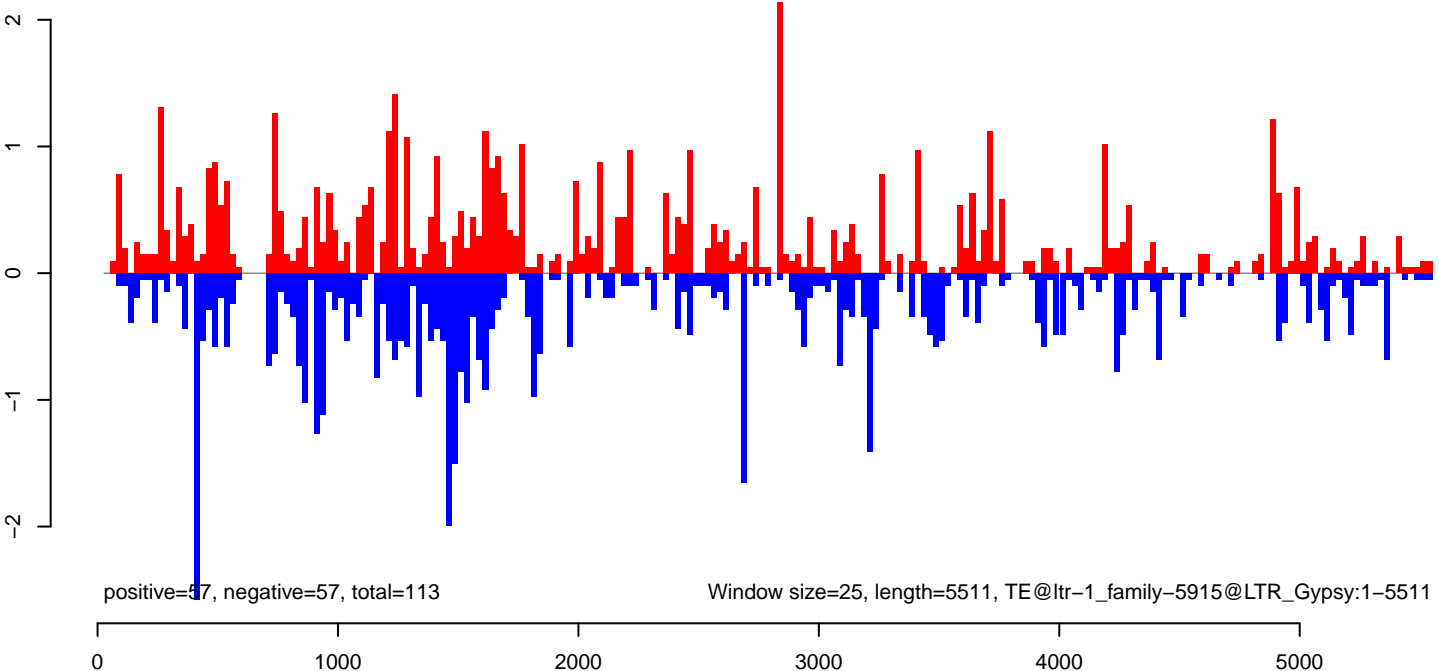

AeAlbo_U44_CHIKV_3dpi.rep