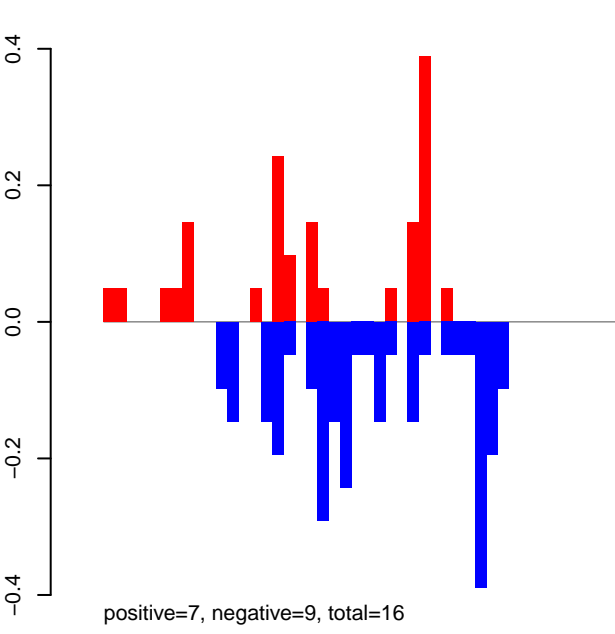

AeAlbo_U44_CHIKV_3dpi.rep

Window size=25, length=2941, TE@rnd-1_family-778@LINE_I:1-2941

0 500 1000 1500 2000 2500 3000