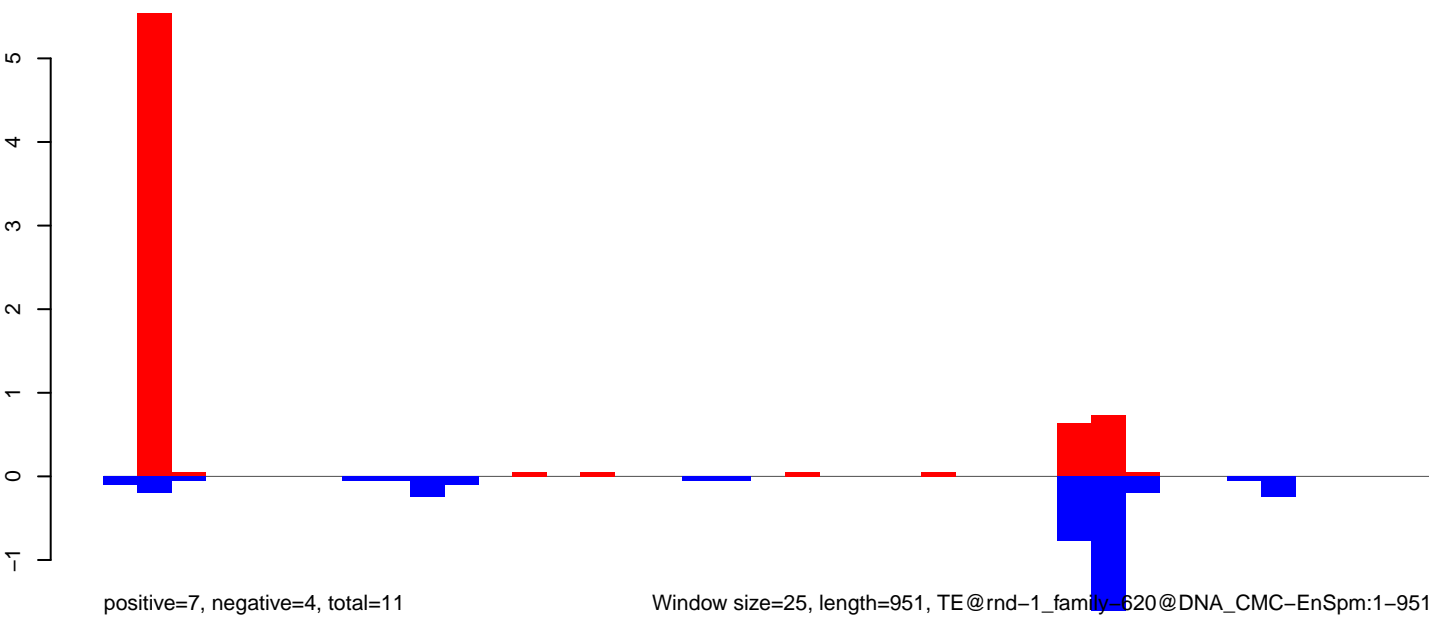

AeAlbo_U44_CHIKV_3dpi.rep

Window size=25, length=951, TE@rnd-1_family-620@DNA_CMC-EnSpm:1-951