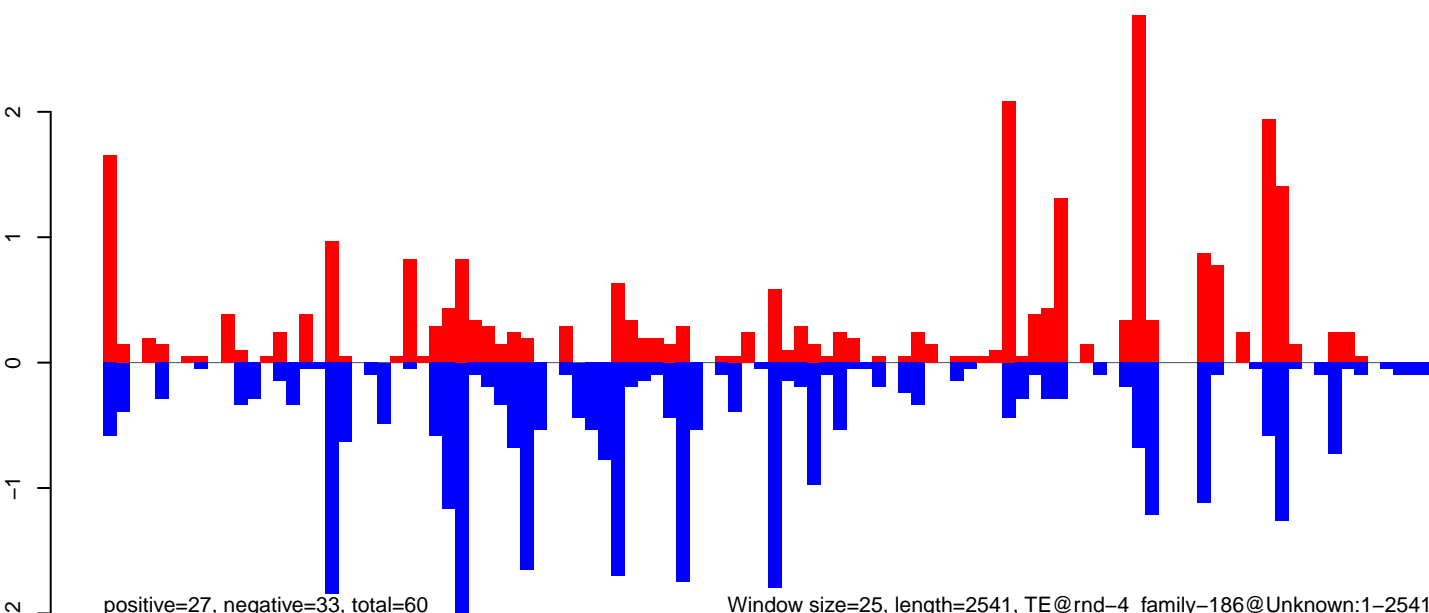

Window size=25, length=5344, TE@ltr-1\_family-3550@LTR\_Copia:1-5344

AeAlbo\_U44\_CHIKV\_3dpi.18\_23.rep

AeAlbo\_U44\_CHIKV\_3dpi.24\_35.rep

AeAlbo\_U44\_CHIKV\_3dpi.rep

AeAlbo\_U44\_CHIKV\_3dpi.18\_23.rep