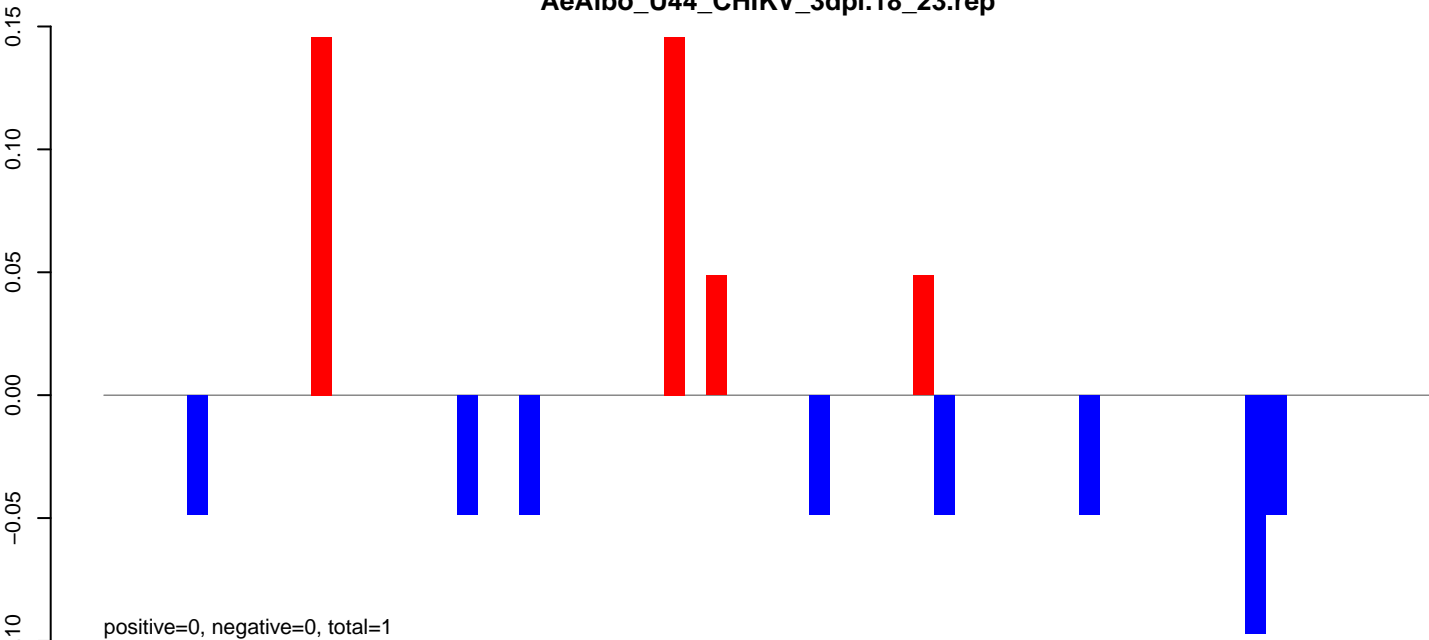

AeAlbo_U44_CHIKV_3dpi.18_23.rep