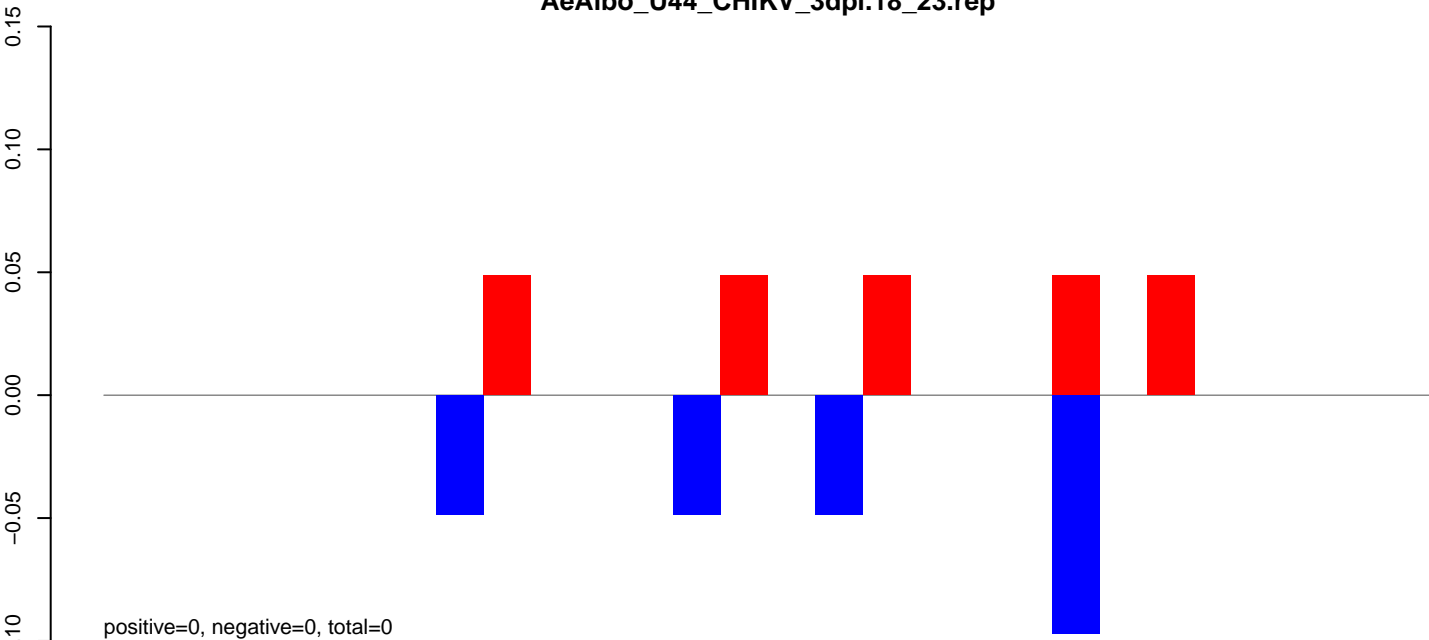

AeAlbo_U44_CHIKV_3dpi.18_23.rep