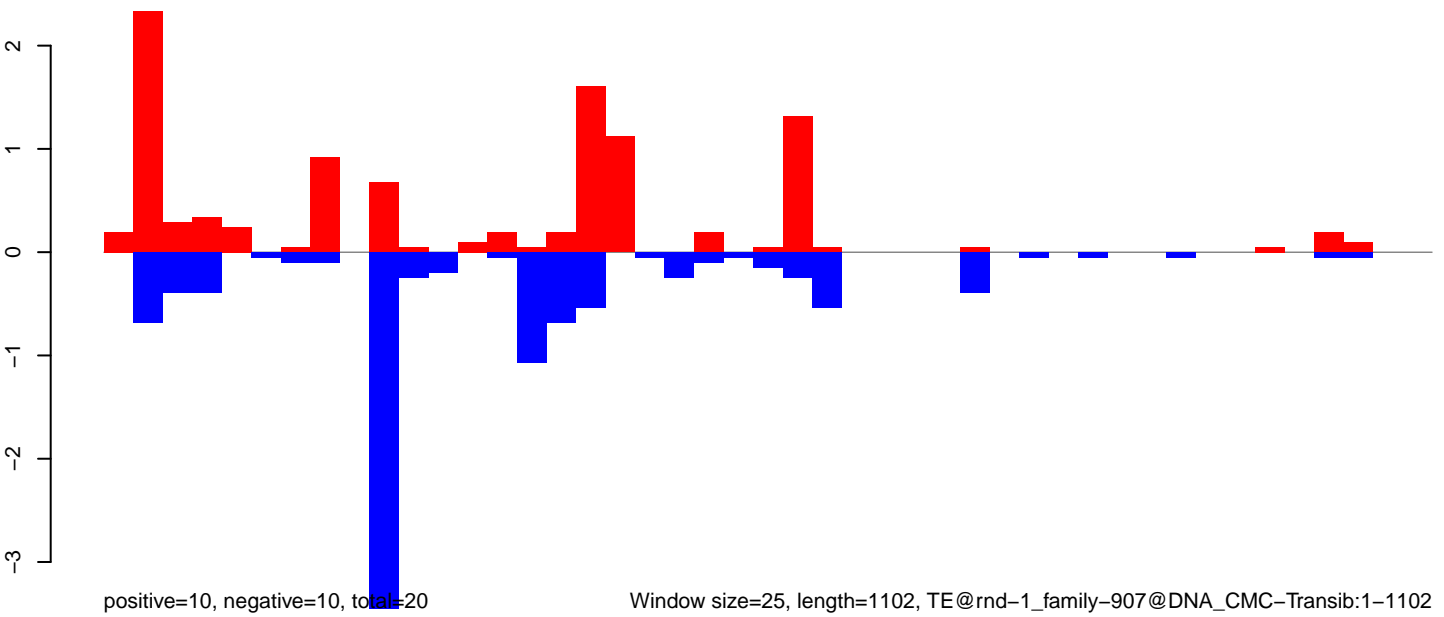

AeAlbo\_U44\_CHIKV\_3dpi.rep

**AeAlbo\_U44\_CHIKV\_3dpi.18\_23.rep**

**AeAlbo\_U44\_CHIKV\_3dpi.24\_35.rep**

**AeAlbo\_U44\_CHIKV\_3dpi.rep**

Window size=25, length=874, TE@rnd-1\_family-727@DNA\_Sola-3:1-874