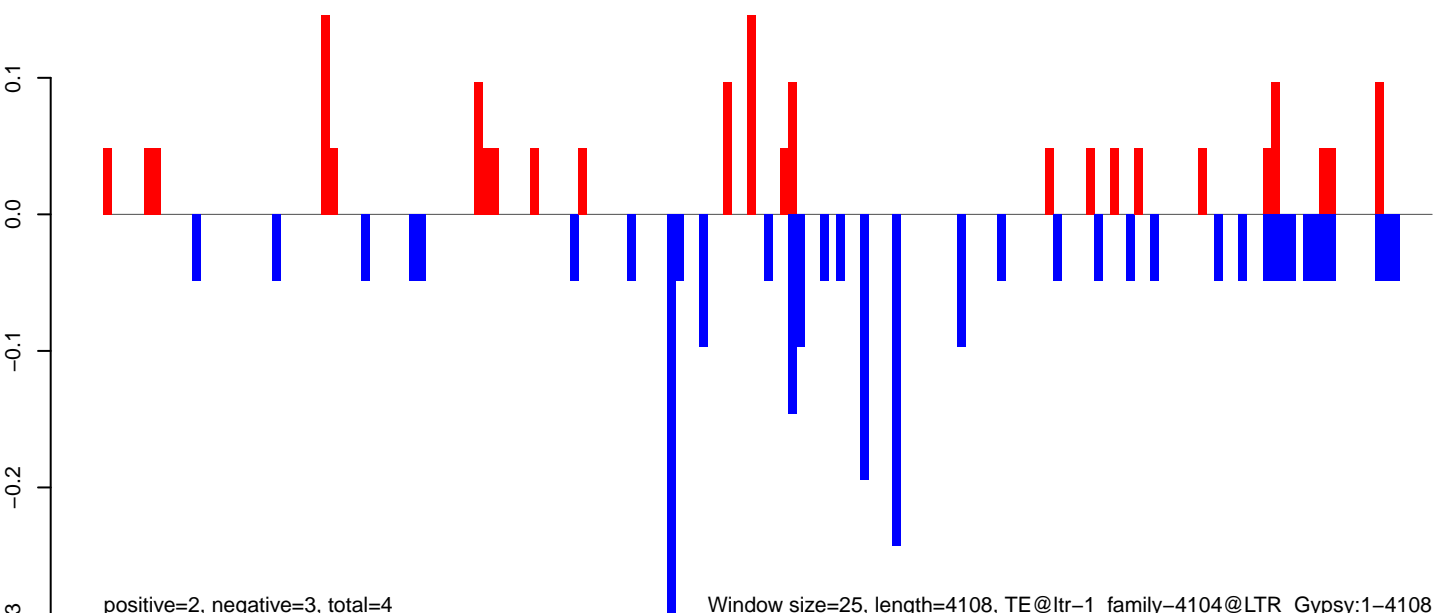

AeAlbo\_U44\_CHIKV\_3dpi.24\_35.rep

AeAlbo\_U44\_CHIKV\_3dpi.rep

AeAlbo\_U44\_CHIKV\_3dpi.18\_23.rep

AeAlbo\_U44\_CHIKV\_3dpi.24\_35.rep

AeAlbo\_U44\_CHIKV\_3dpi.rep

Window size=25, length=4108, TE@ltr-1\_family-4104@LTR\_Gypsy:1-4108