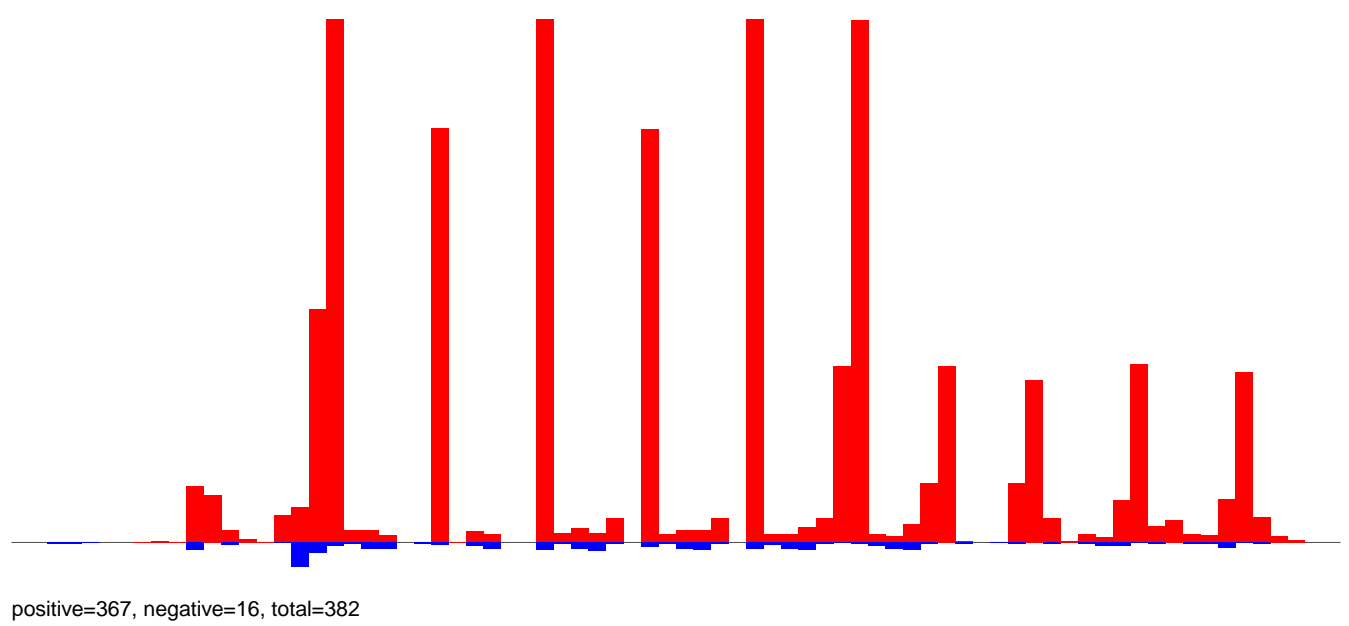

AeAlbo_U44_CHIKV_3dpi.24_35.rep