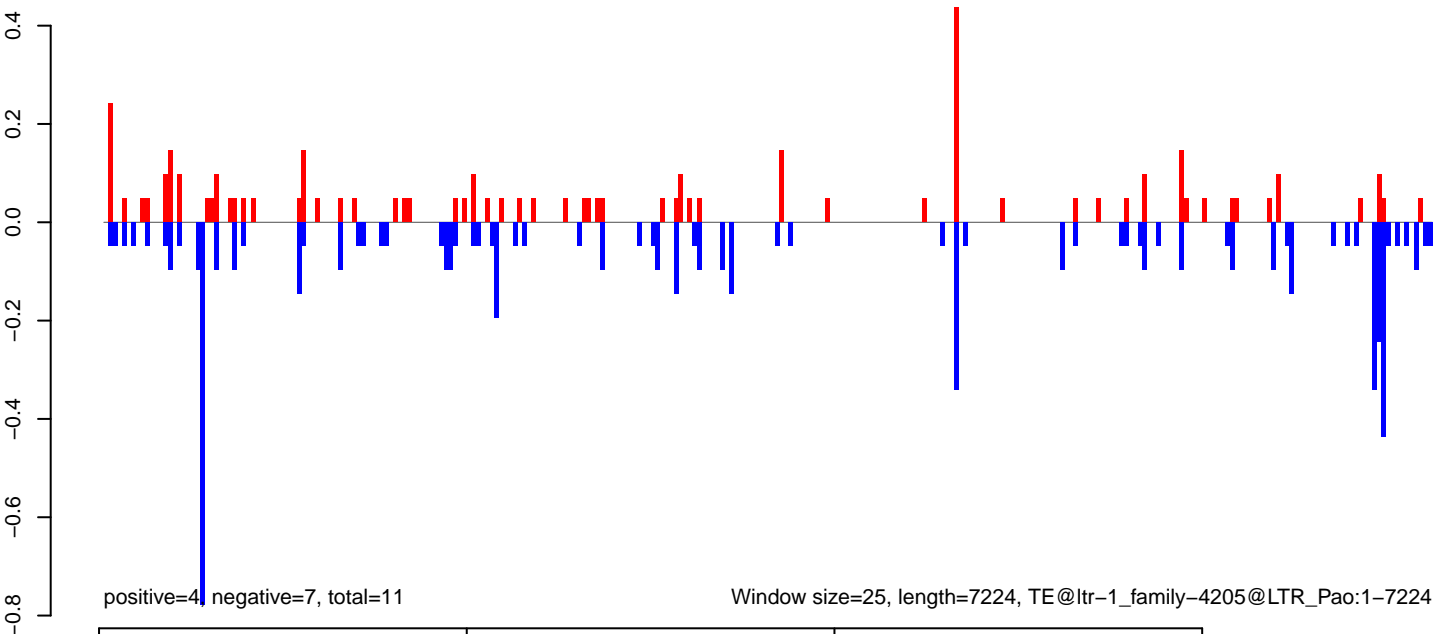

AeAlbo_U44_CHIKV_3dpi.rep