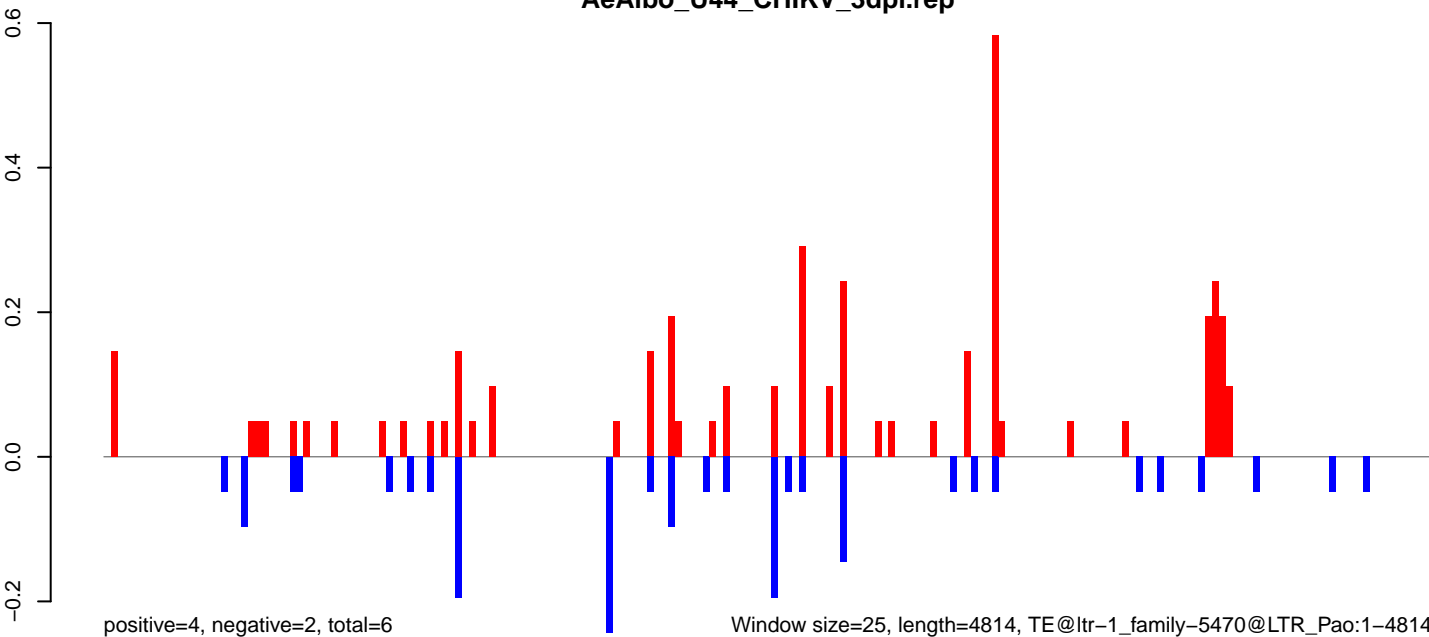

AeAlbo_U44_CHIKV_3dpi.rep