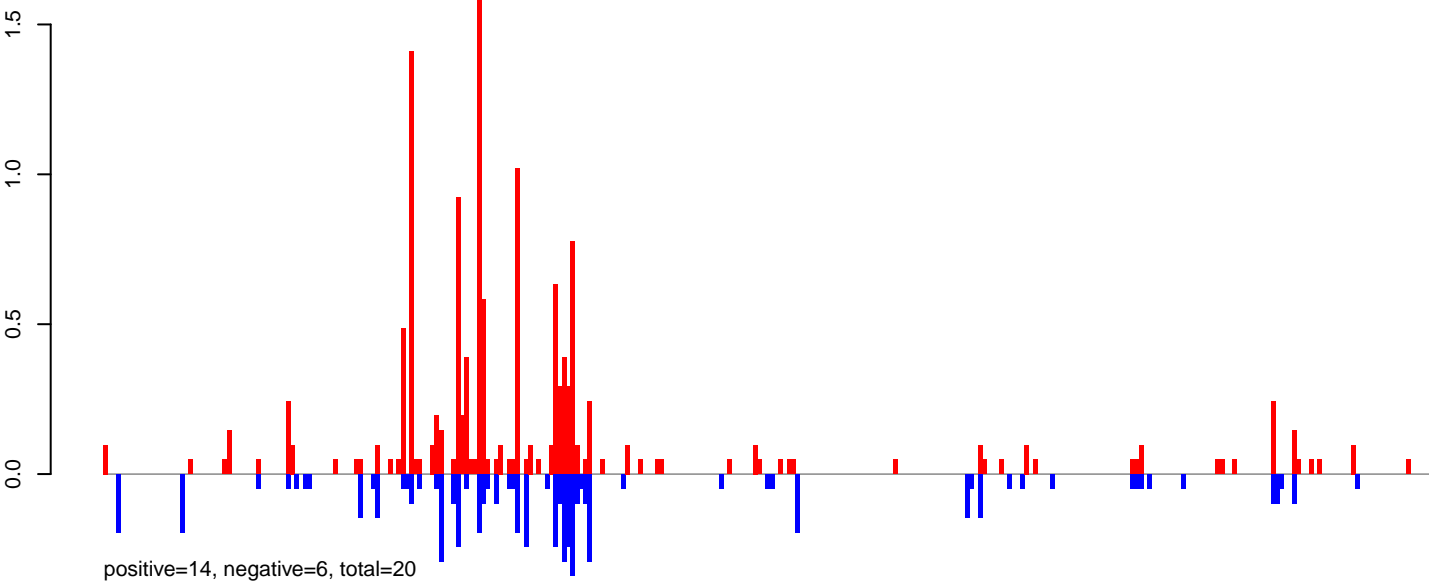

AeAlbo\_U44\_CHIKV\_3dpi.rep

positive=87, negative=83, total=170

Window size=25, length=5573, TE@ltr-1\_family-3005@DNA:1-5573

**AeAlbo\_U44\_CHIKV\_3dpi.18\_23.rep**

**AeAlbo\_U44\_CHIKV\_3dpi.24\_35.rep**