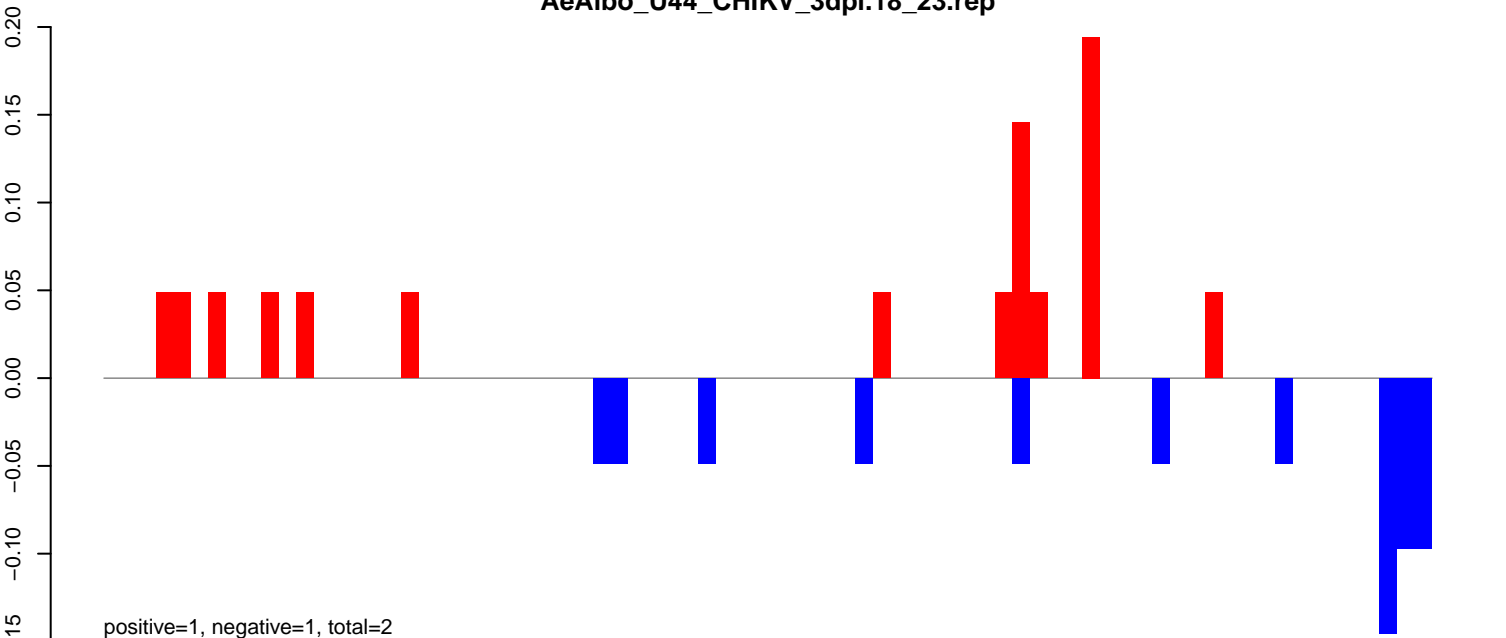

AeAlbo\_U44\_CHIKV\_3dpi.18\_23.rep

AeAlbo\_U44\_CHIKV\_3dpi.24\_35.rep

AeAlbo\_U44\_CHIKV\_3dpi.rep

AeAlbo\_U44\_CHIKV\_3dpi.18\_23.rep

AeAlbo\_U44\_CHIKV\_3dpi.24\_35.rep

AeAlbo\_U44\_CHIKV\_3dpi.rep

Window size=25, length=1191, TE@rnd-6\_family-5770@RC\_Helitron:1-1191