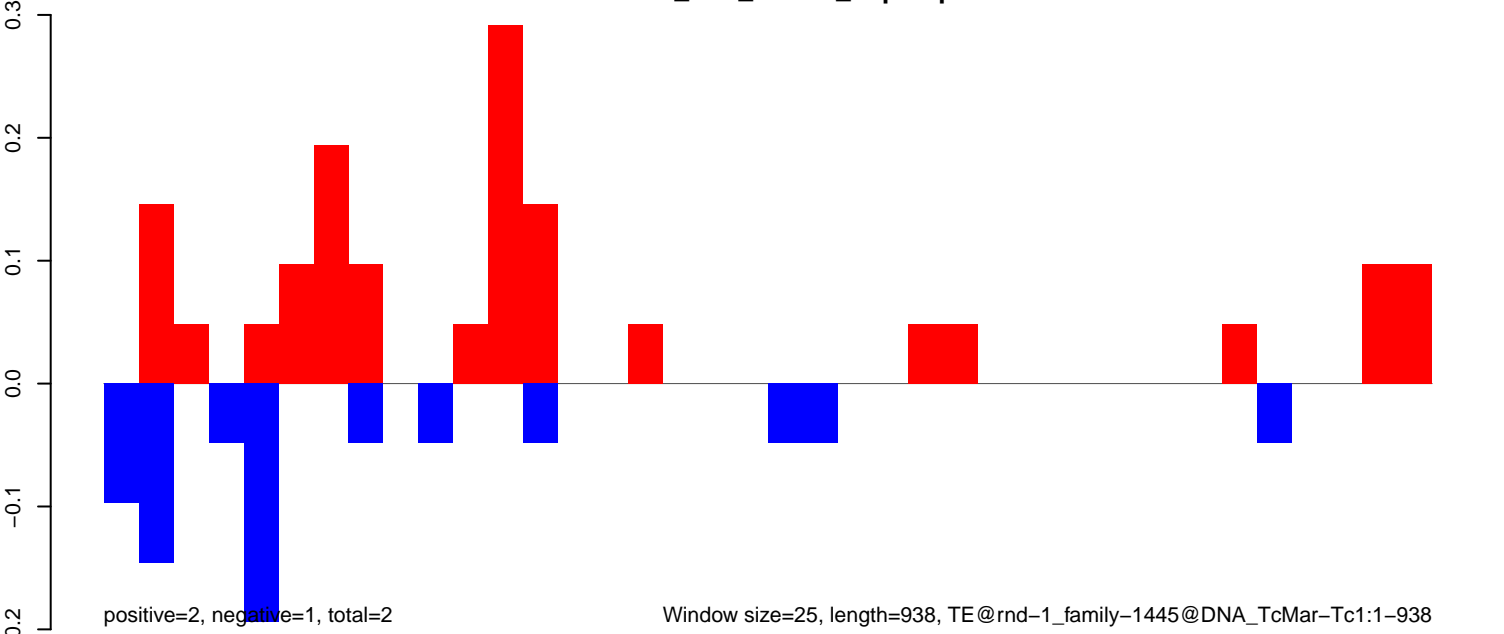

AeAlbo_U44_CHIKV_3dpi.rep