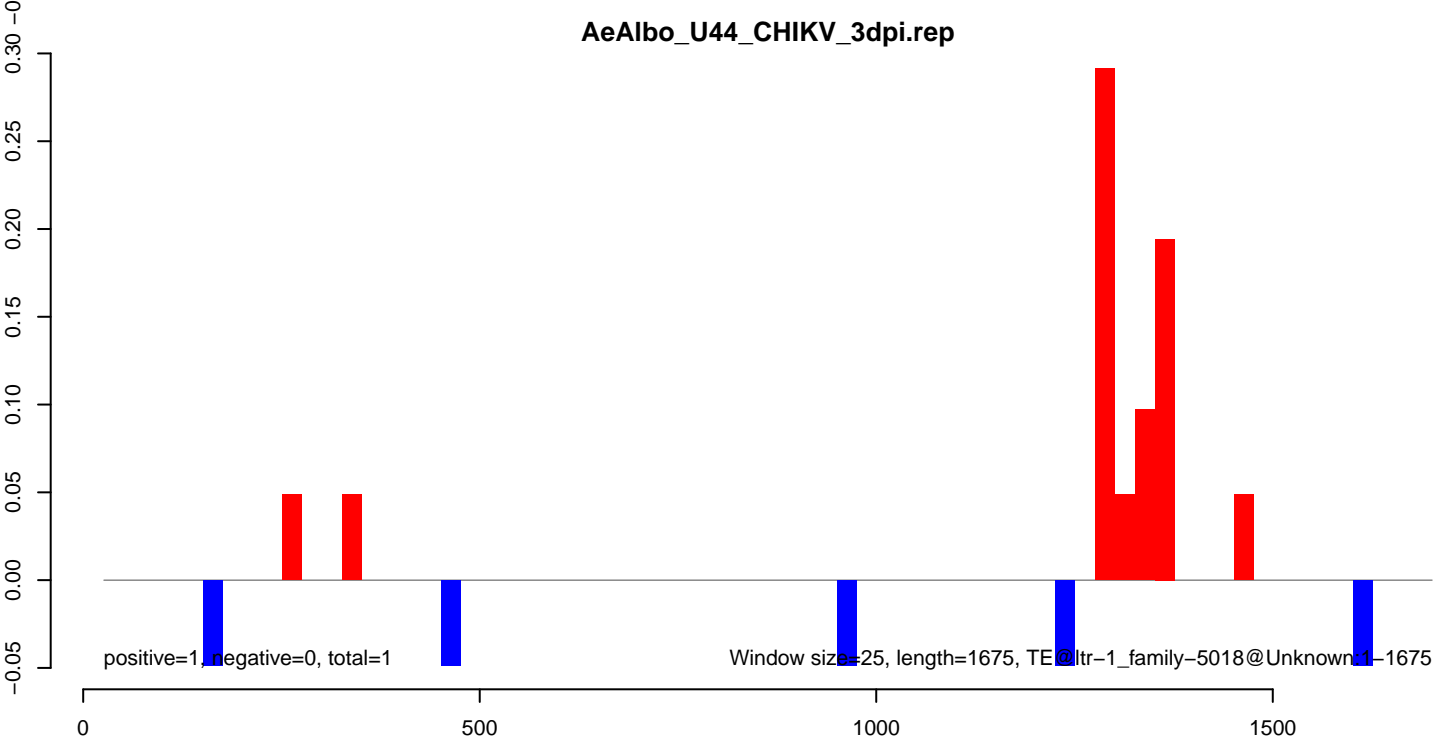

AeAlbo\_U44\_CHIKV\_3dpi.24\_35.rep

AeAlbo\_U44\_CHIKV\_3dpi.rep

Window size=25, length=1366, TE@ltr-1\_family-5284@Unknown:1-1366

AeAlbo\_U44\_CHIKV\_3dpi.18\_23.rep

AeAlbo\_U44\_CHIKV\_3dpi.24\_35.rep

AeAlbo\_U44\_CHIKV\_3dpi.rep