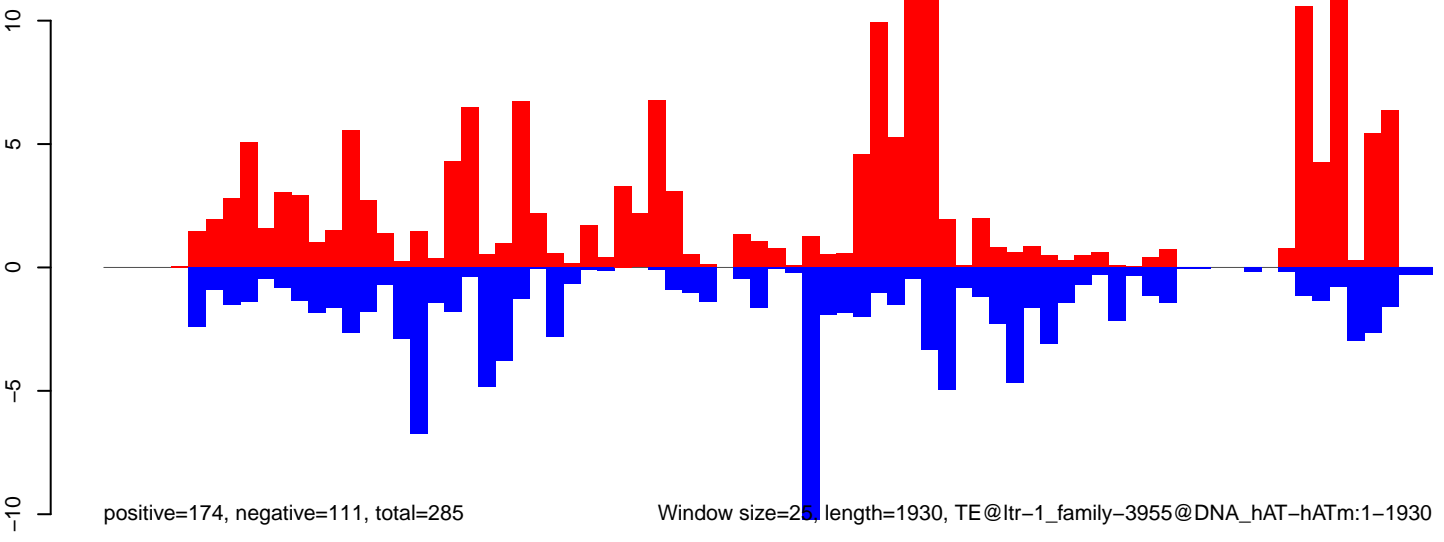

Window size=25, length=4372, TE@ltr-1\_family-4593@DNA:1-4372

0 1000 2000 3000 4000

AeAlbo\_U44\_CHIKV\_3dpi.18\_23.rep

AeAlbo\_U44\_CHIKV\_3dpi.24\_35.rep

AeAlbo\_U44\_CHIKV\_3dpi.rep

AeAlbo\_U44\_CHIKV\_3dpi.18\_23.rep