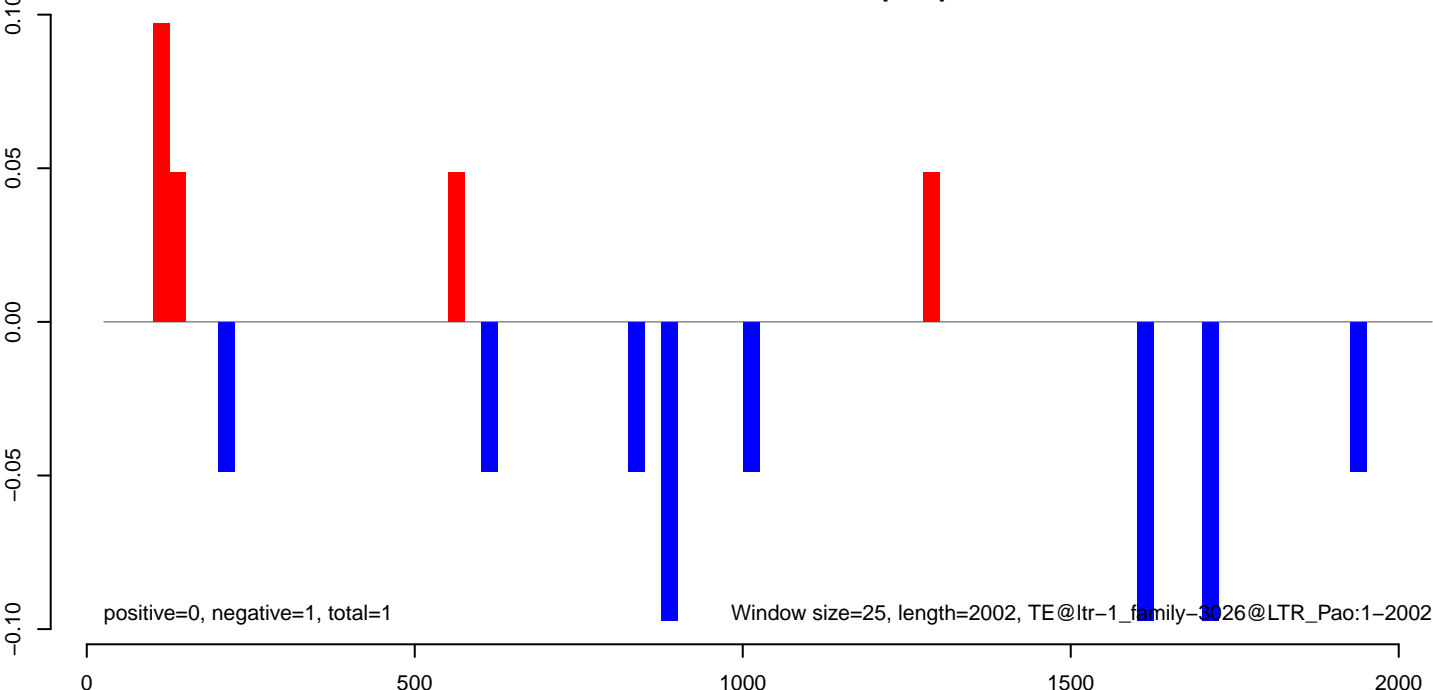

AeAlbo_U44_CHIKV_3dpi.rep