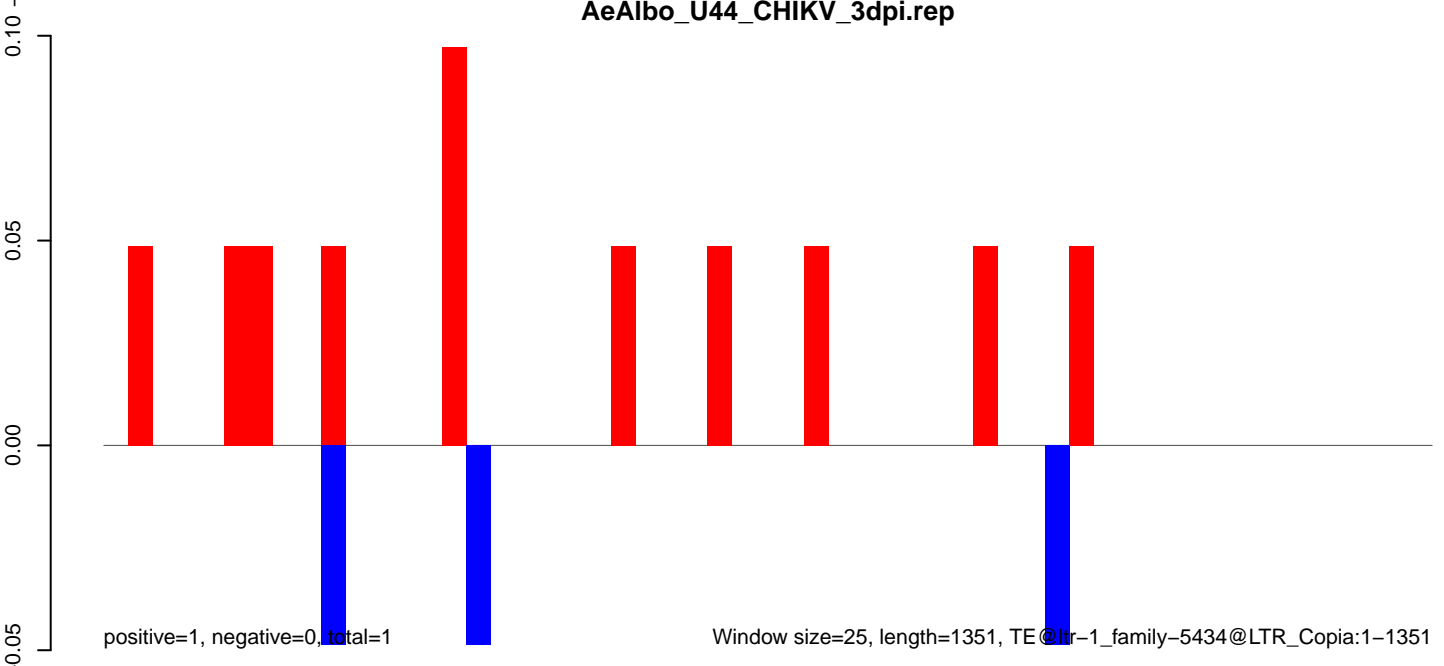

AeAlbo_U44_CHIKV_3dpi.18_23.rep

AeAlbo_U44_CHIKV_3dpi.rep