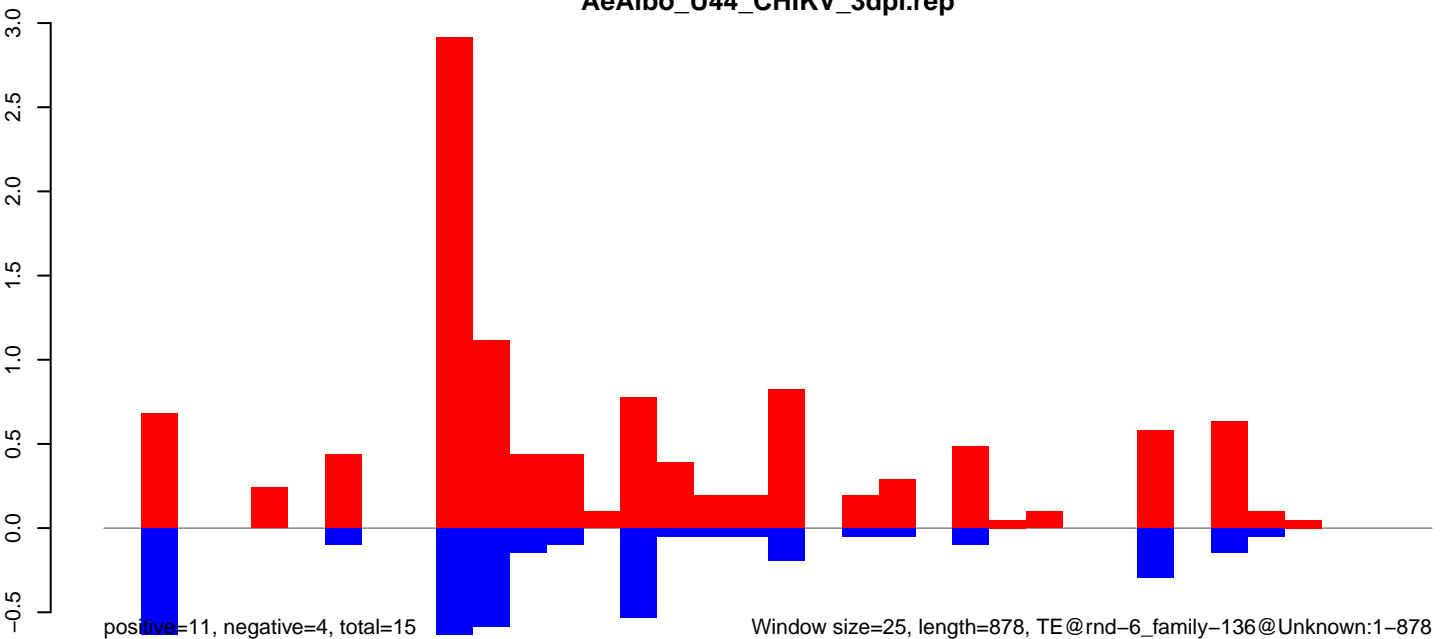

AeAlbo_U44_CHIKV_3dpi.rep