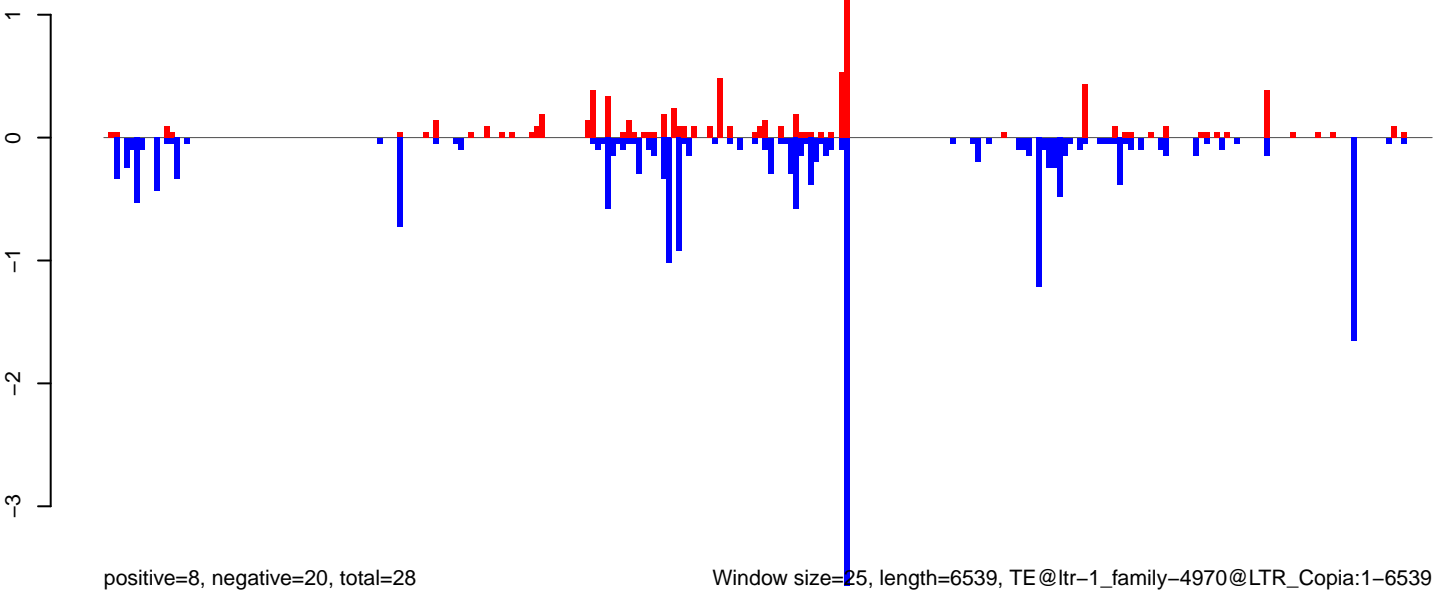

Window size=25, length=6539, TE@ltr-1\_family-4970@LTR\_Copia:1-6539

0 1000 2000 3000 4000 5000 6000

AeAlbo\_U44\_CHIKV\_3dpi.18\_23.rep

AeAlbo\_U44\_CHIKV\_3dpi.24\_35.rep

AeAlbo\_U44\_CHIKV\_3dpi.rep

Window size=25, length=8564, TE@ltr-1\_family-4382@LTR\_Gypsy:1-8564