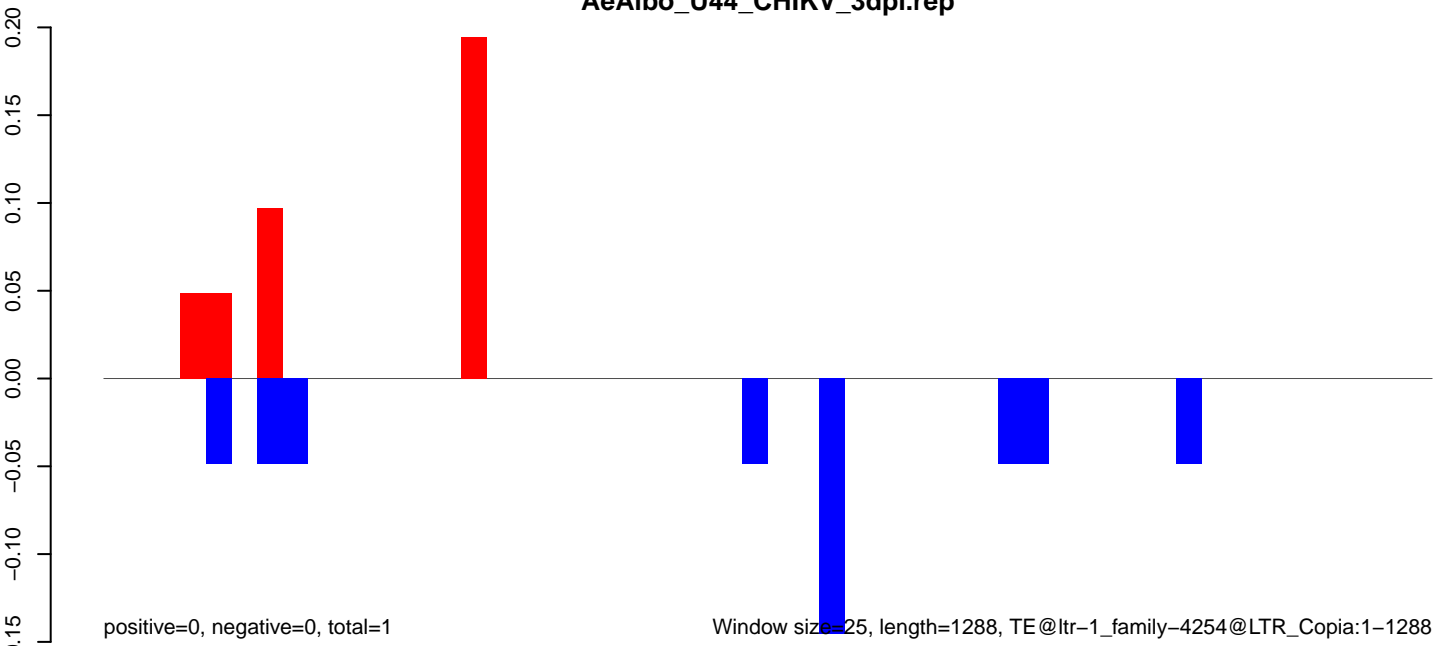

AeAlbo_U44_CHIKV_3dpi.rep

Window size=25, length=1288, TE@ltr-1_family-4254@LTR_Copia:1-1288