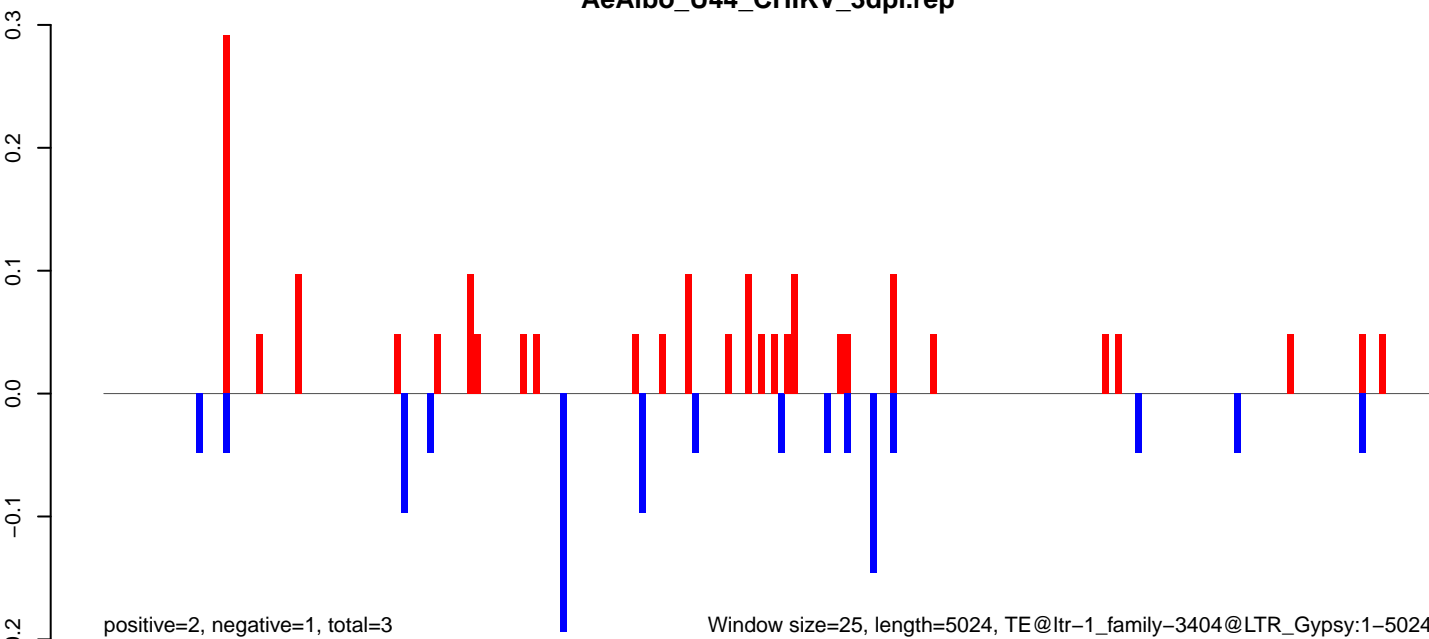

AeAlbo_U44_CHIKV_3dpi.rep