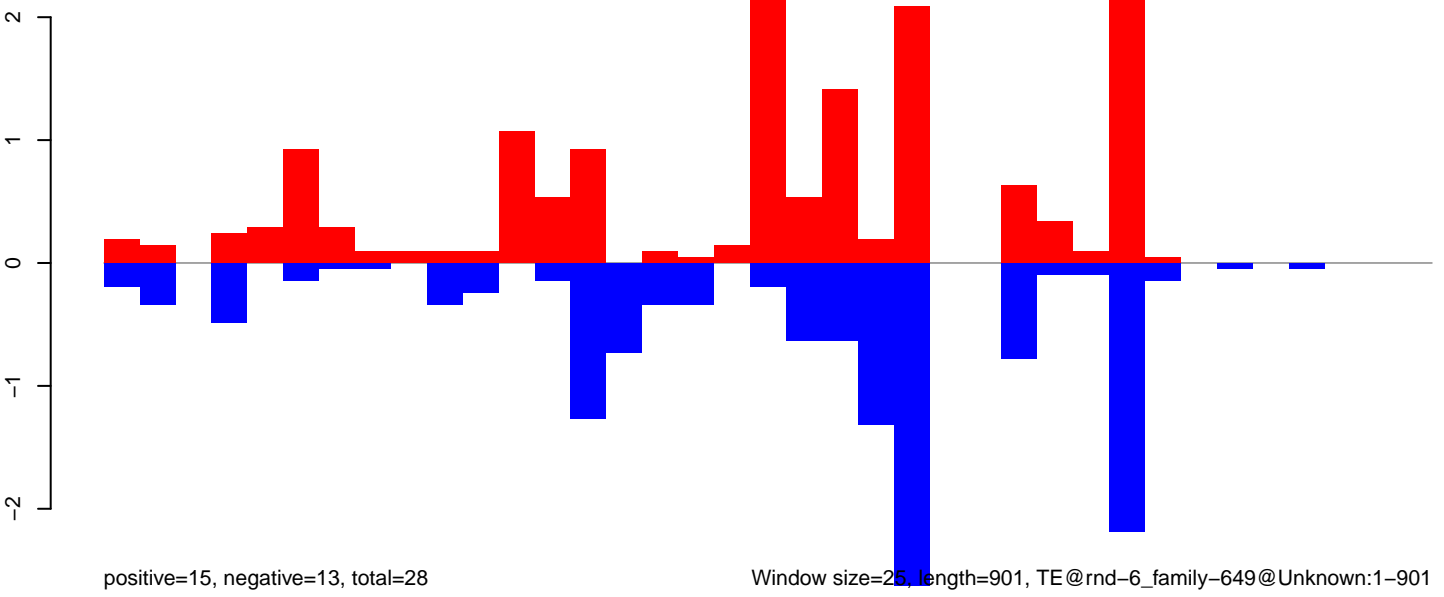

AeAlbo\_U44\_CHIKV\_3dpi.rep

Window size=25, length=1929, TE@ltr-1\_family-3174@LTR\_Gypsy:1-1929

AeAlbo\_U44\_CHIKV\_3dpi.18\_23.rep

AeAlbo\_U44\_CHIKV\_3dpi.24\_35.rep

AeAlbo\_U44\_CHIKV\_3dpi.rep

Window size=25, length=901, TE@rnd-6\_family-649@Unknown:1-901