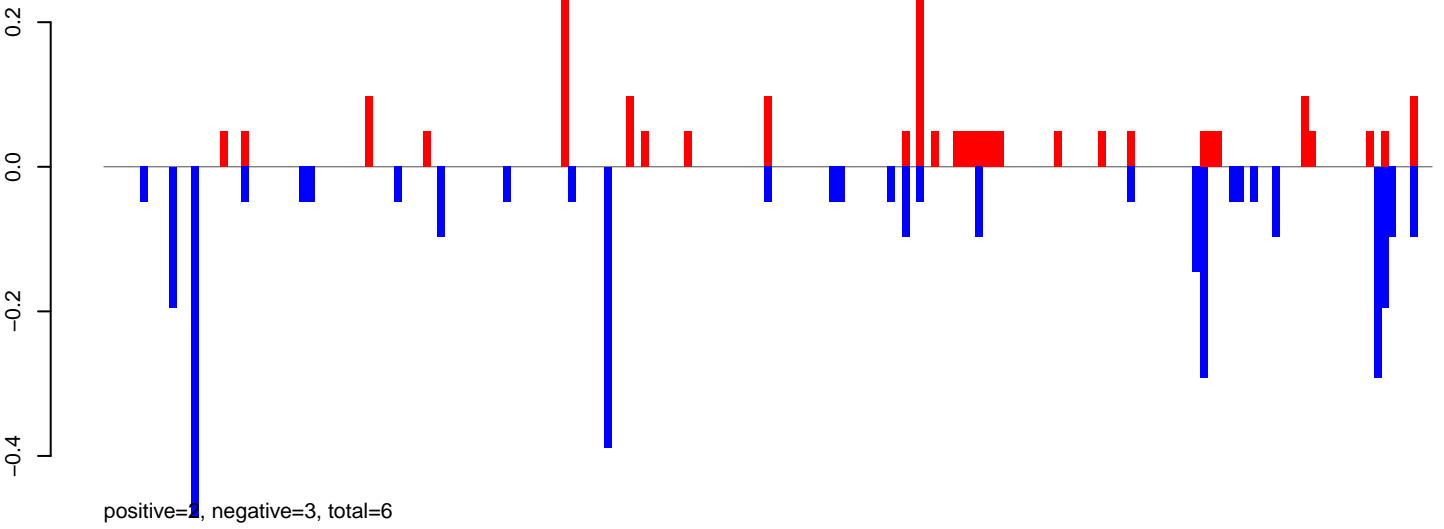

AeAlbo\_U44\_CHIKV\_3dpi.18\_23.rep

AeAlbo\_U44\_CHIKV\_3dpi.24\_35.rep

AeAlbo\_U44\_CHIKV\_3dpi.rep

AeAlbo\_U44\_CHIKV\_3dpi.18\_23.rep

AeAlbo\_U44\_CHIKV\_3dpi.24\_35.rep

AeAlbo\_U44\_CHIKV\_3dpi.rep

Window size=25, length=4567, TE@ltr-1\_family-4513@LTR\_Gypsy:1-4567