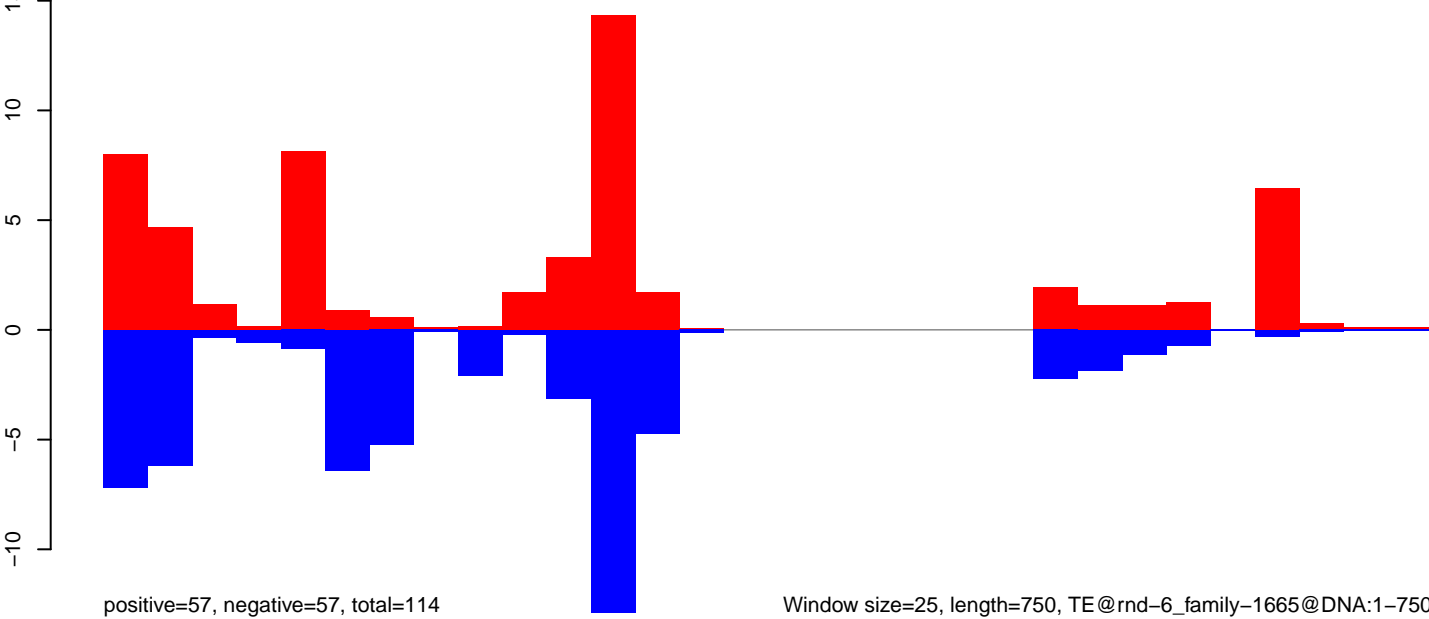

Window size=25, length=645, TE@rnd-6\_family-212@Unknown:1-645

**AeAlbo\_U44\_CHIKV\_3dpi.18\_23.rep**

**AeAlbo\_U44\_CHIKV\_3dpi.24\_35.rep**

**AeAlbo\_U44\_CHIKV\_3dpi.rep**

Window size=25, length=750, TE@rnd-6\_family-1665@DNA:1-750