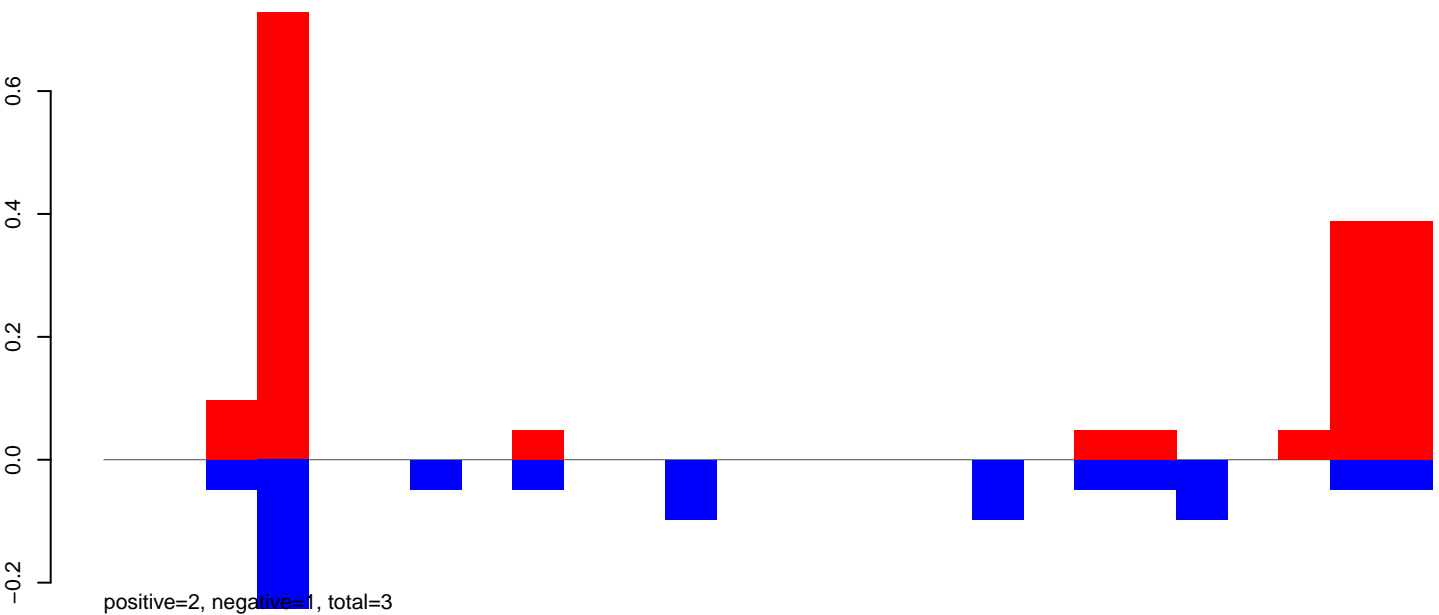

AeAlbo_U44_CHIKV_3dpi.18_23.rep