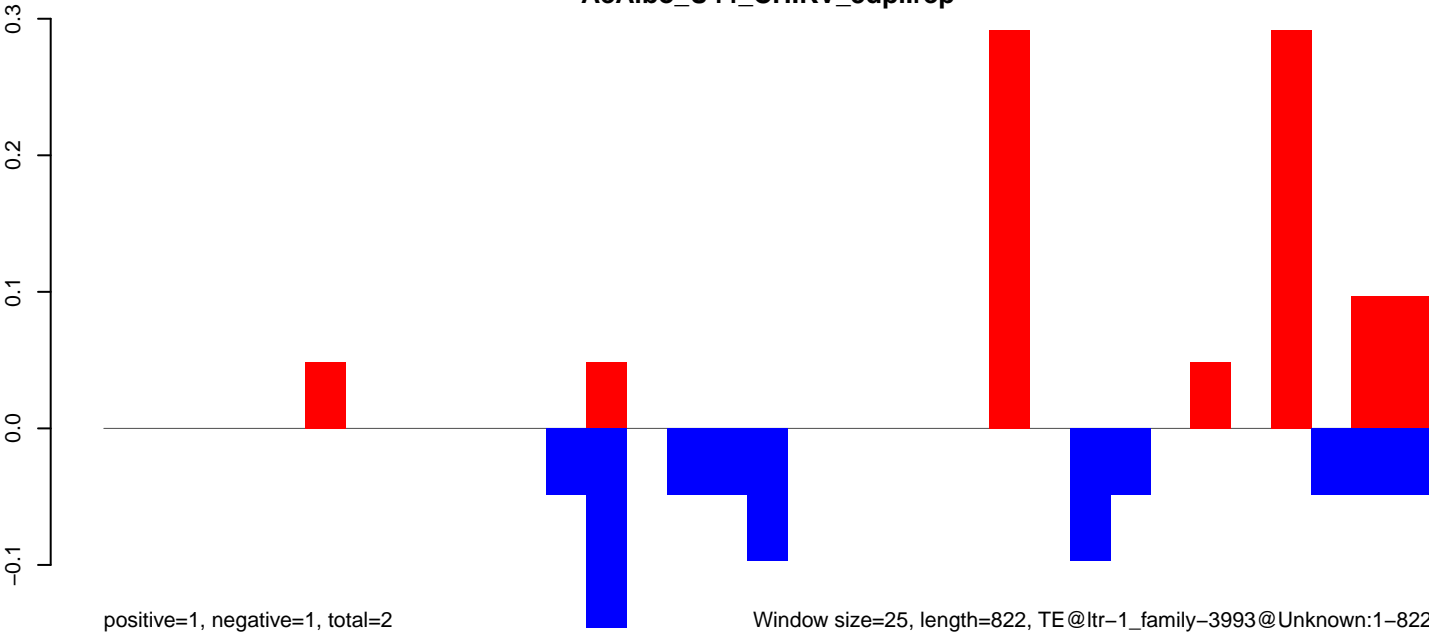

**AeAlbo\_U44\_CHIKV\_3dpi.rep**

Window size=25, length=1606, TE@ltr-1\_family-4166@Unknown:1-1606

**AeAlbo\_U44\_CHIKV\_3dpi.18\_23.rep**

**AeAlbo\_U44\_CHIKV\_3dpi.24\_35.rep**

**AeAlbo\_U44\_CHIKV\_3dpi.rep**