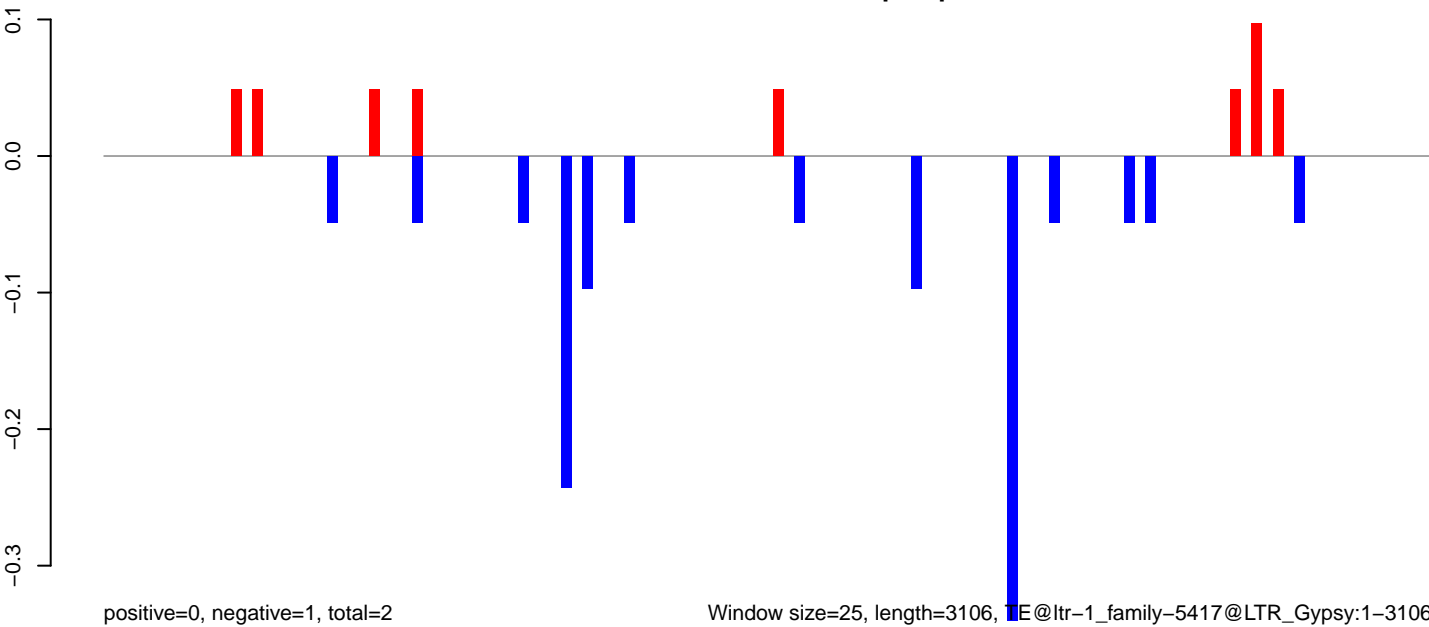

AeAlbo_U44_CHIKV_3dpi.rep

Window size=25, length=3106, TE@ltr-1_family-5417@LTR_Gypsy:1-3106