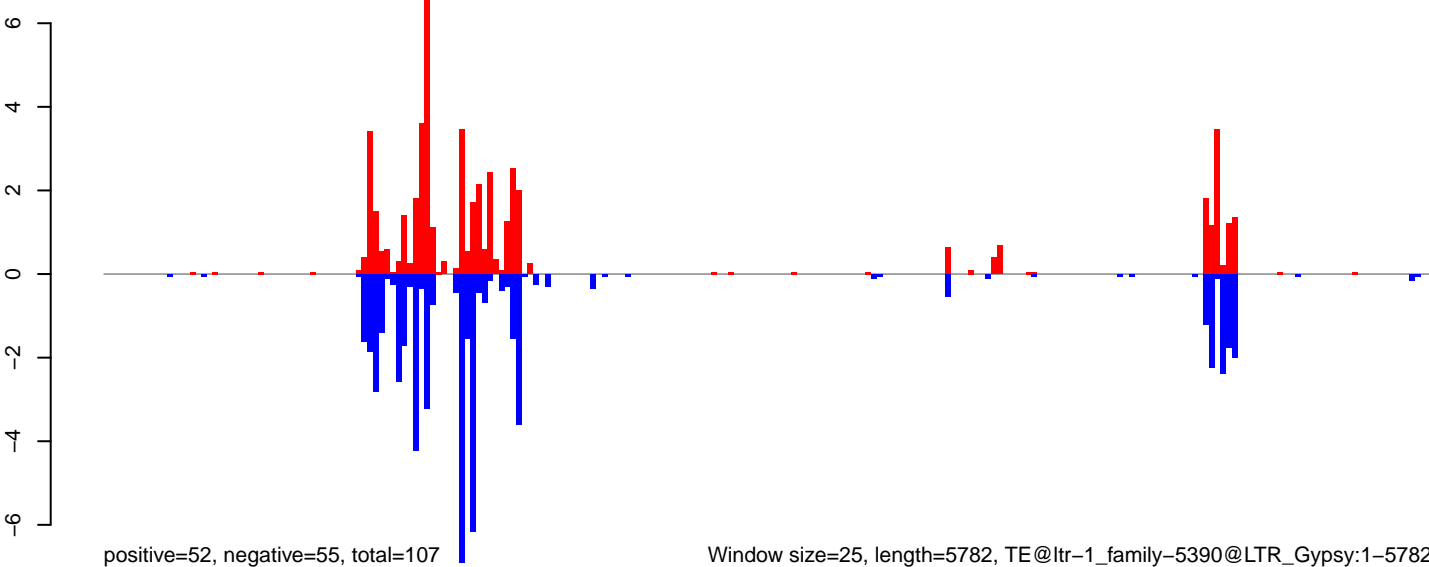

AeAlbo\_U44\_CHIKV\_3dpi.rep

0 1000 2000 3000 4000 5000 6000

AeAlbo\_U44\_CHIKV\_3dpi.18\_23.rep

AeAlbo\_U44\_CHIKV\_3dpi.24\_35.rep

AeAlbo\_U44\_CHIKV\_3dpi.rep

Window size=25, length=5782, TE@ltr-1\_family-5390@LTR\_Gypsy:1-5782