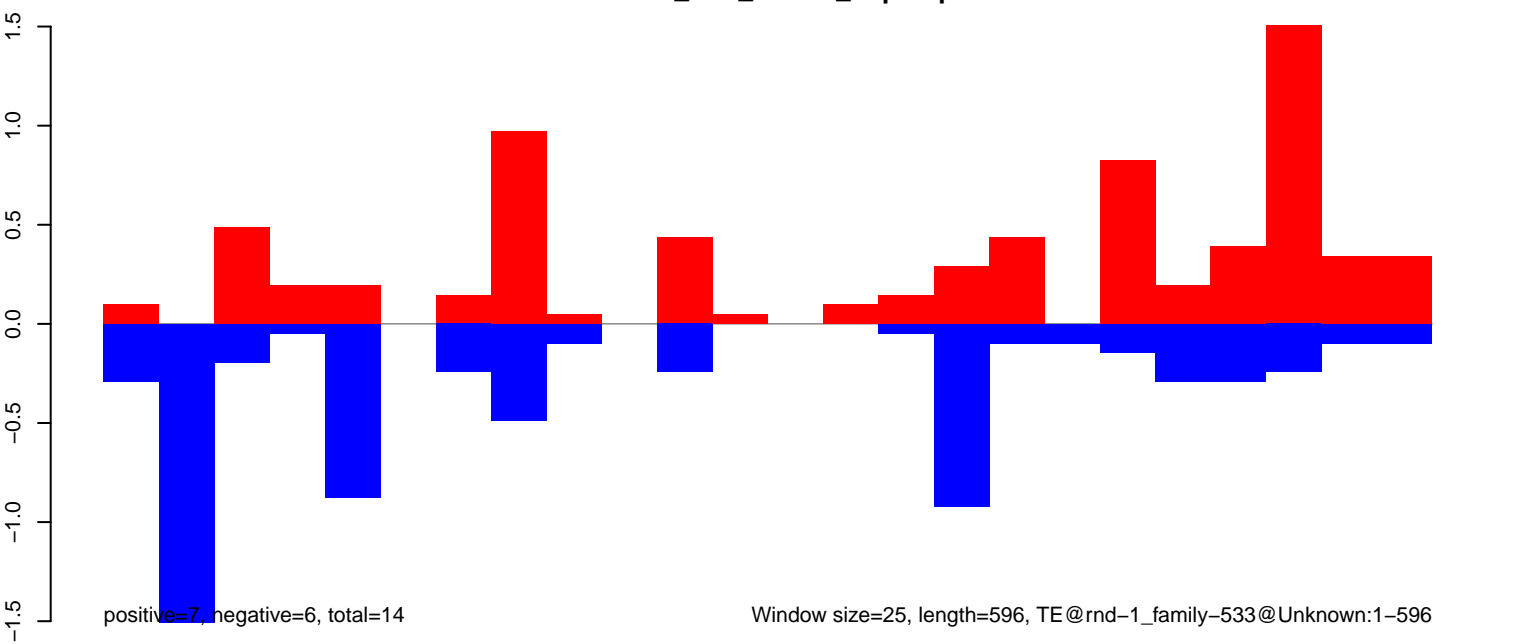

AeAlbo_U44_CHIKV_3dpi.rep