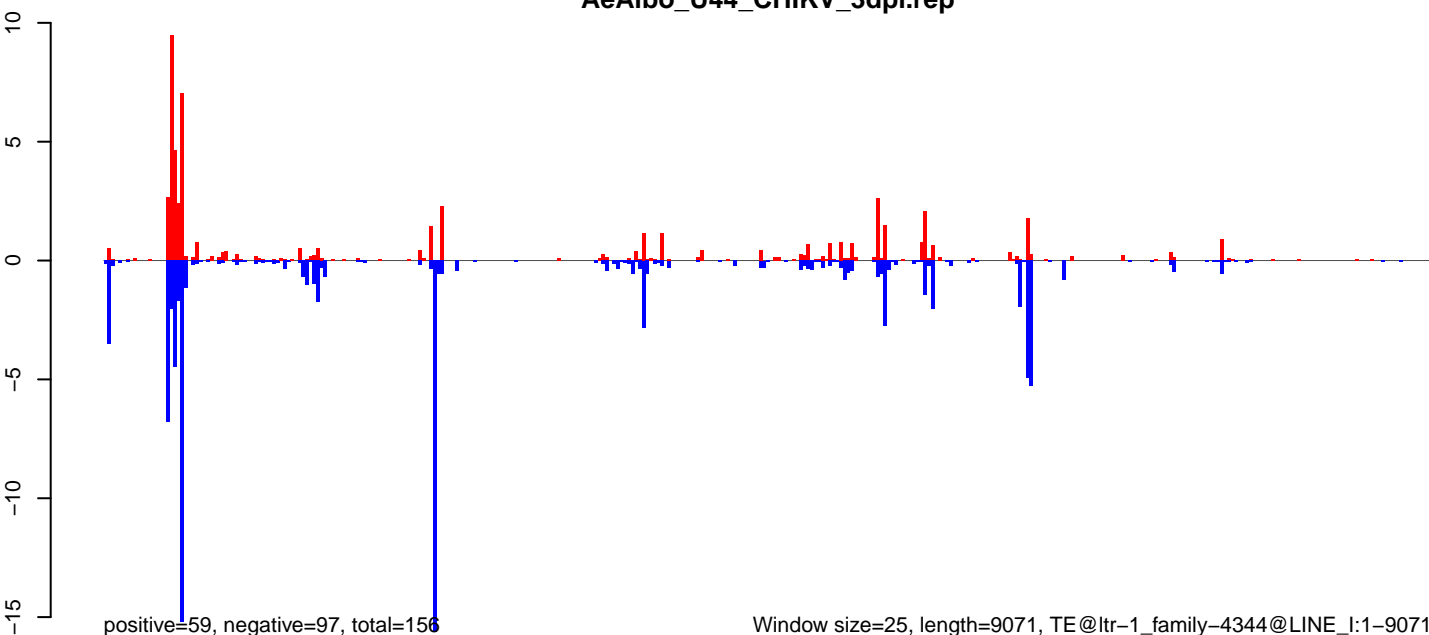

AeAlbo_U44_CHIKV_3dpi.rep

Window size=25, length=9071, TE@ltr-1_family-4344@LINE_I:1-9071

0 2000 4000 6000 8000