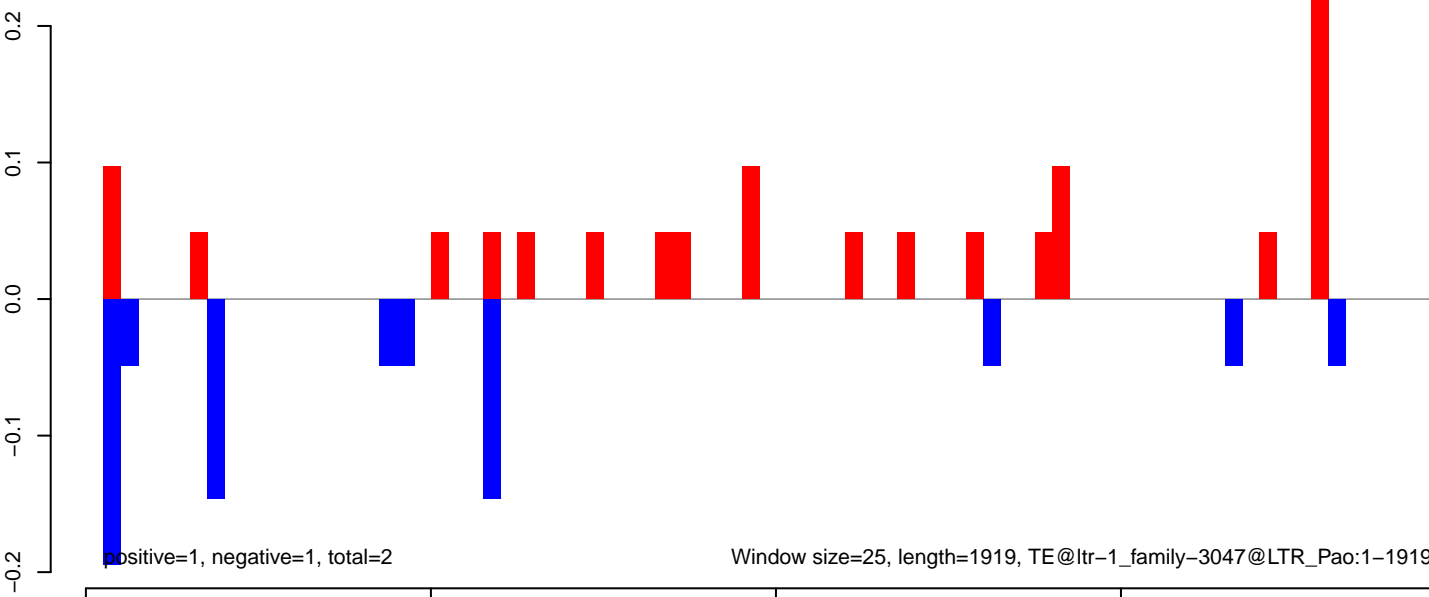

AeAlbo_U44_CHIKV_3dpi.rep