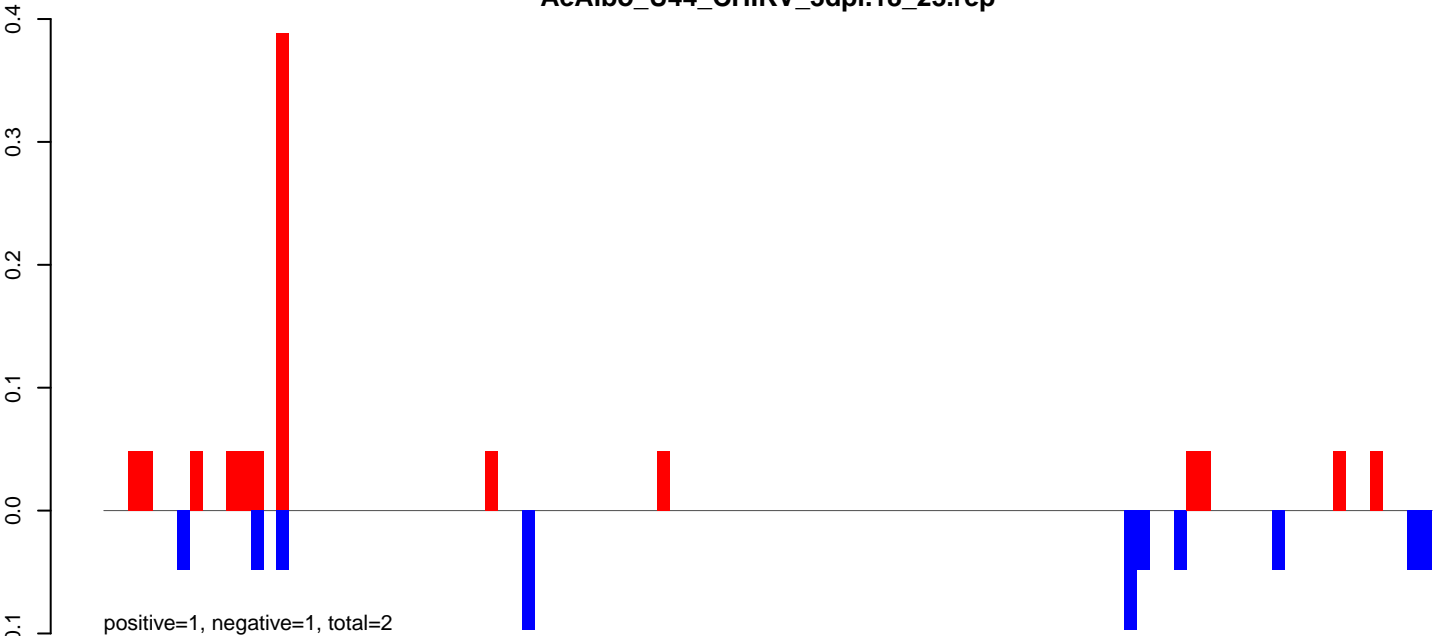

AeAlbo\_U44\_CHIKV\_3dpi.18\_23.rep

AeAlbo\_U44\_CHIKV\_3dpi.24\_35.rep

AeAlbo\_U44\_CHIKV\_3dpi.rep

Window size=25, length=3473, TE@ltr-1\_family-4120@LTR\_Pao:1-3473

AeAlbo\_U44\_CHIKV\_3dpi.18\_23.rep

AeAlbo\_U44\_CHIKV\_3dpi.24\_35.rep