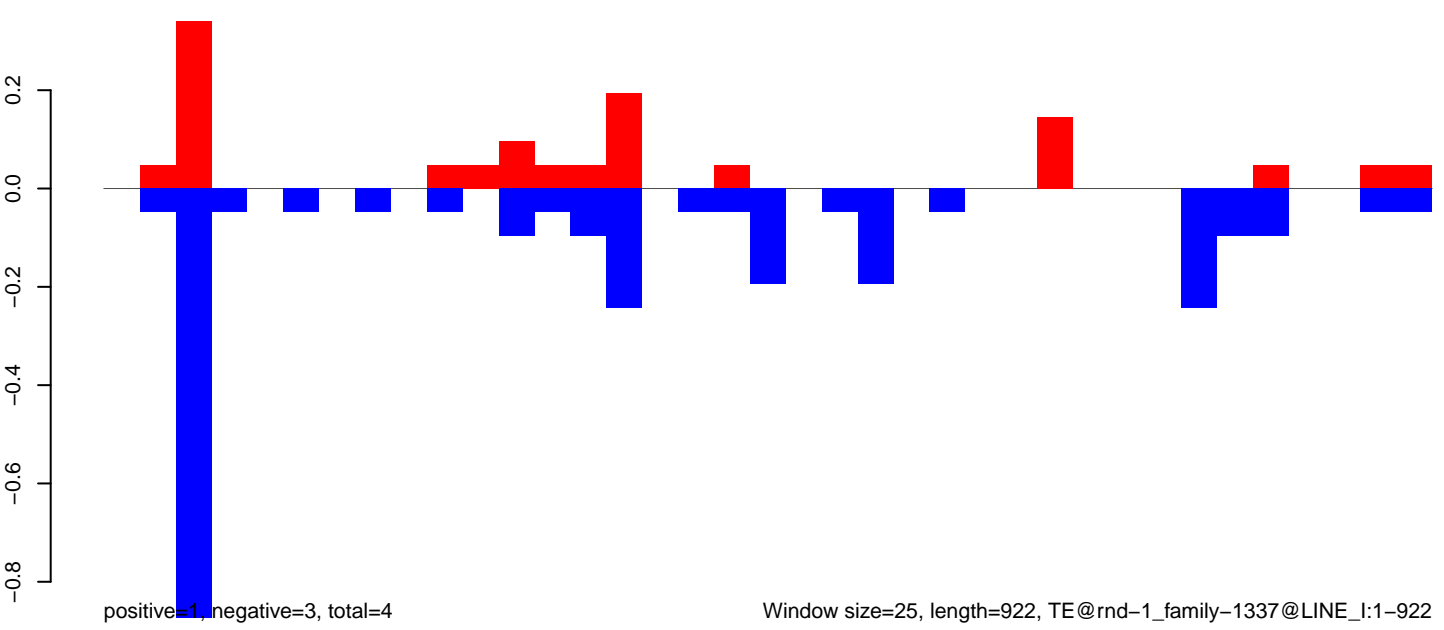

AeAlbo_U44_CHIKV_3dpi.rep