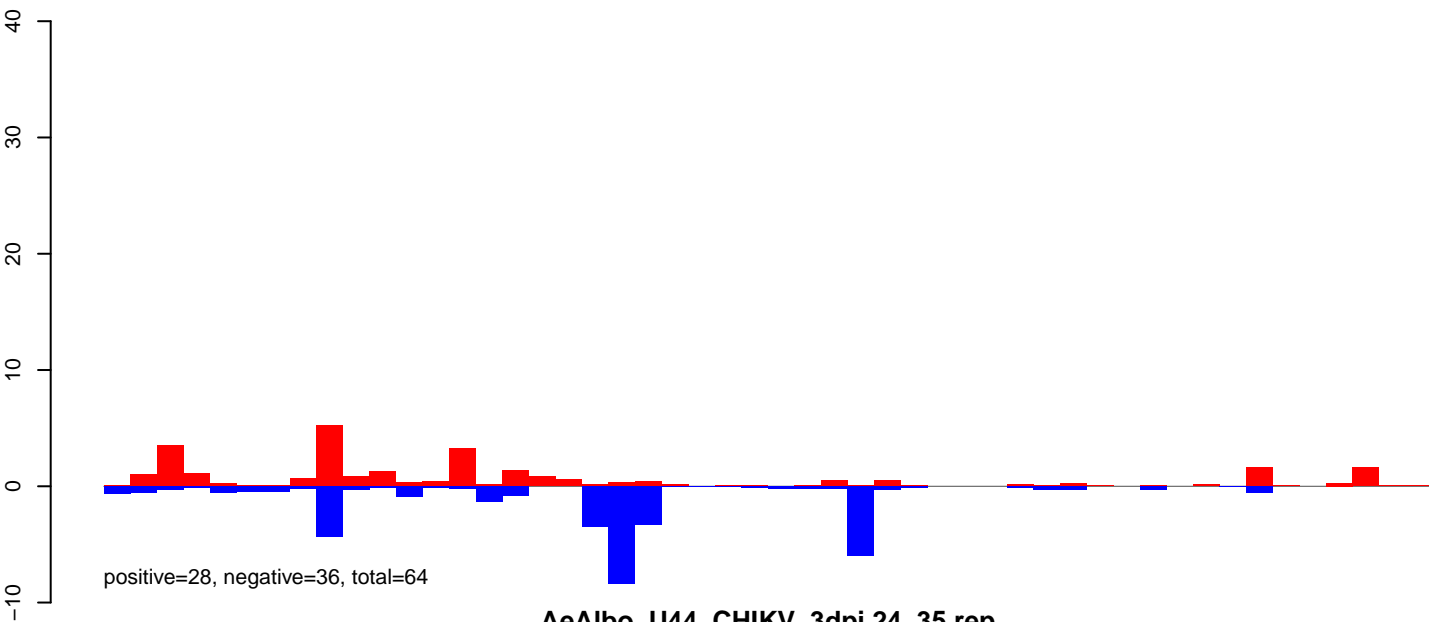

AeAlbo_U44_CHIKV_3dpi.18_23.rep

AeAlbo_U44_CHIKV_3dpi.24_35.rep