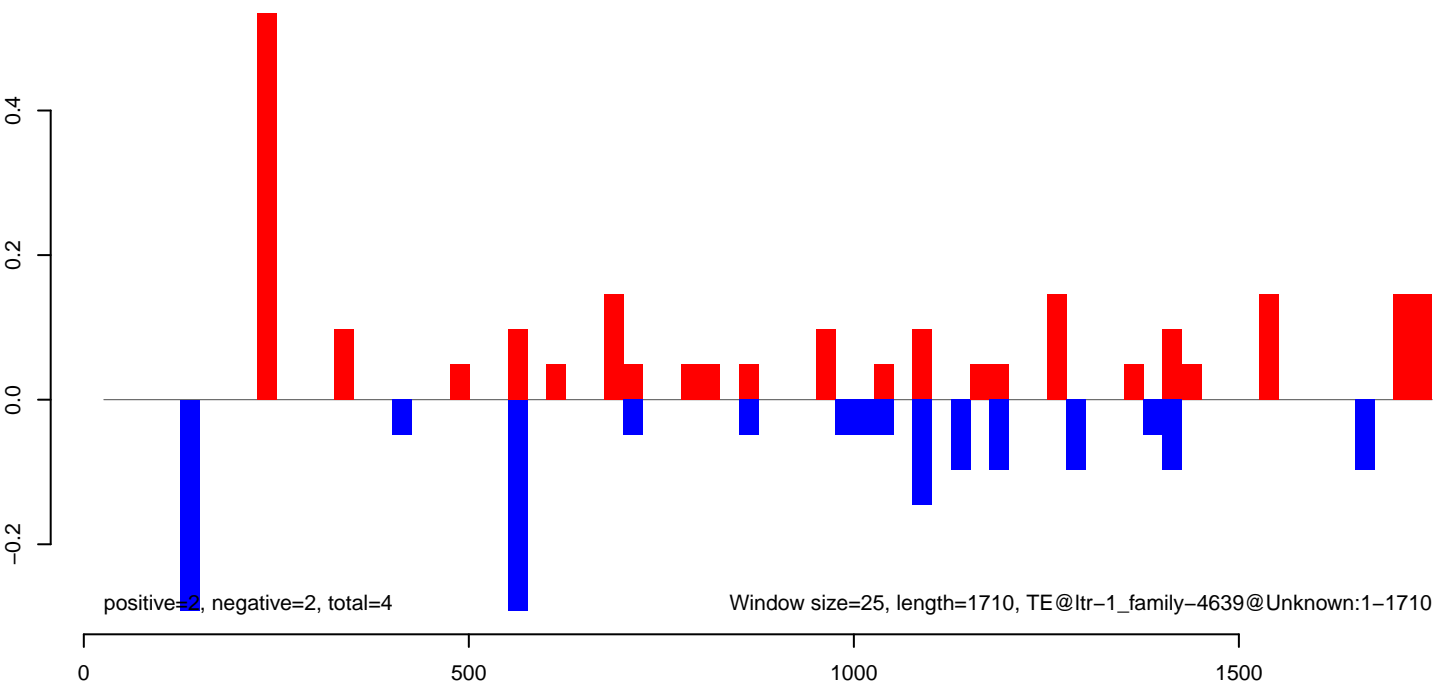

AeAlbo\_U44\_CHIKV\_3dpi.18\_23.rep

AeAlbo\_U44\_CHIKV\_3dpi.24\_35.rep

AeAlbo\_U44\_CHIKV\_3dpi.rep

Window size=25, length=3846, TE@ltr-1\_family-4559@LTR\_Copia:1-3846

**AeAlbo\_U44\_CHIKV\_3dpi.18\_23.rep**