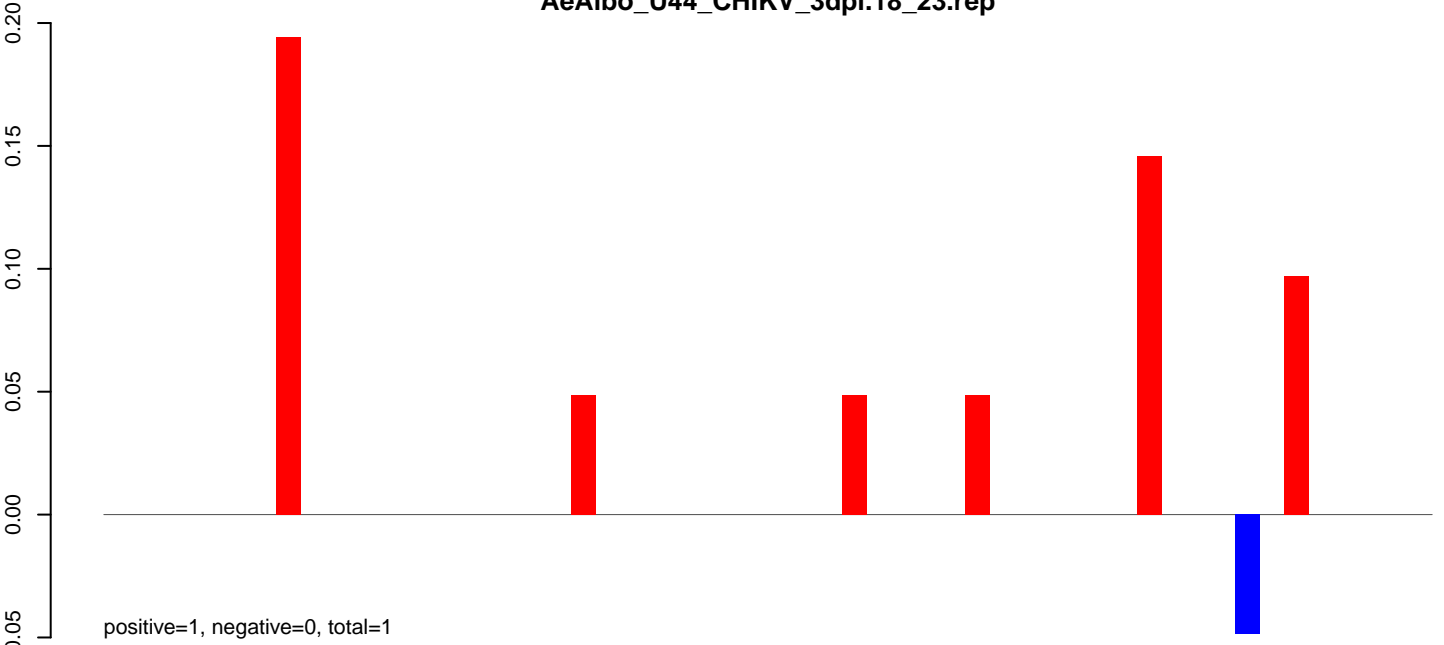

AeAlbo_U44_CHIKV_3dpi.18_23.rep