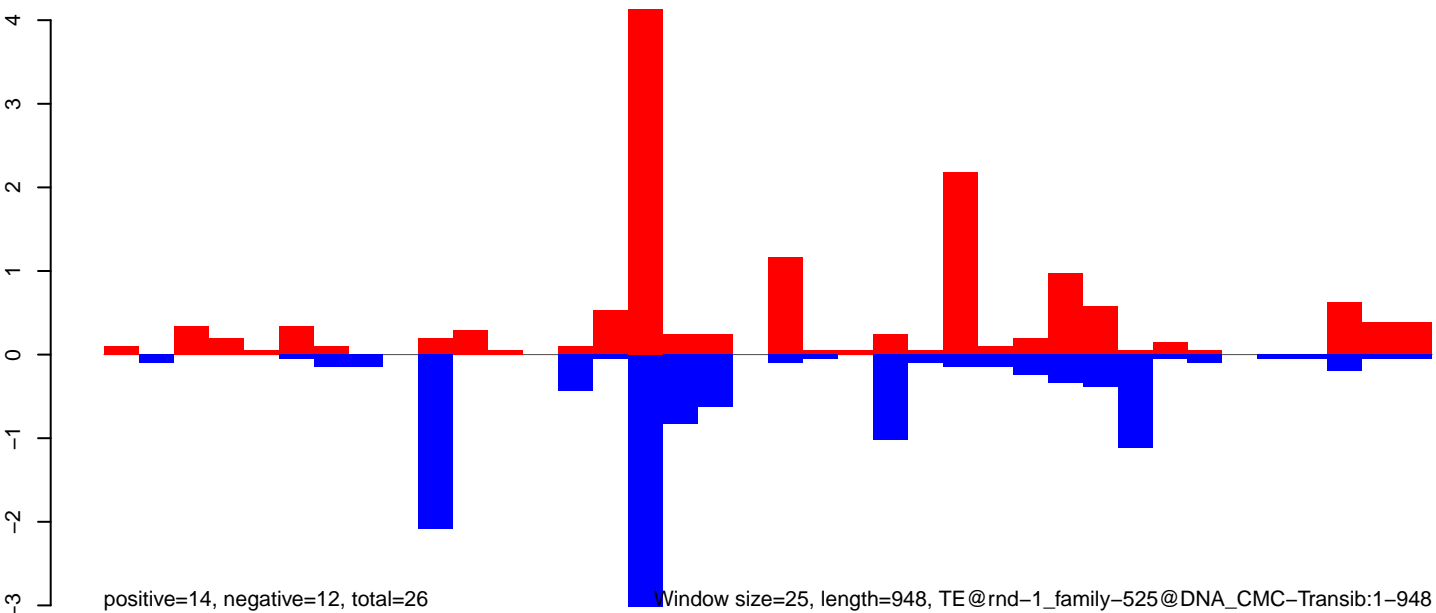

AeAlbo_U44_CHIKV_3dpi.rep