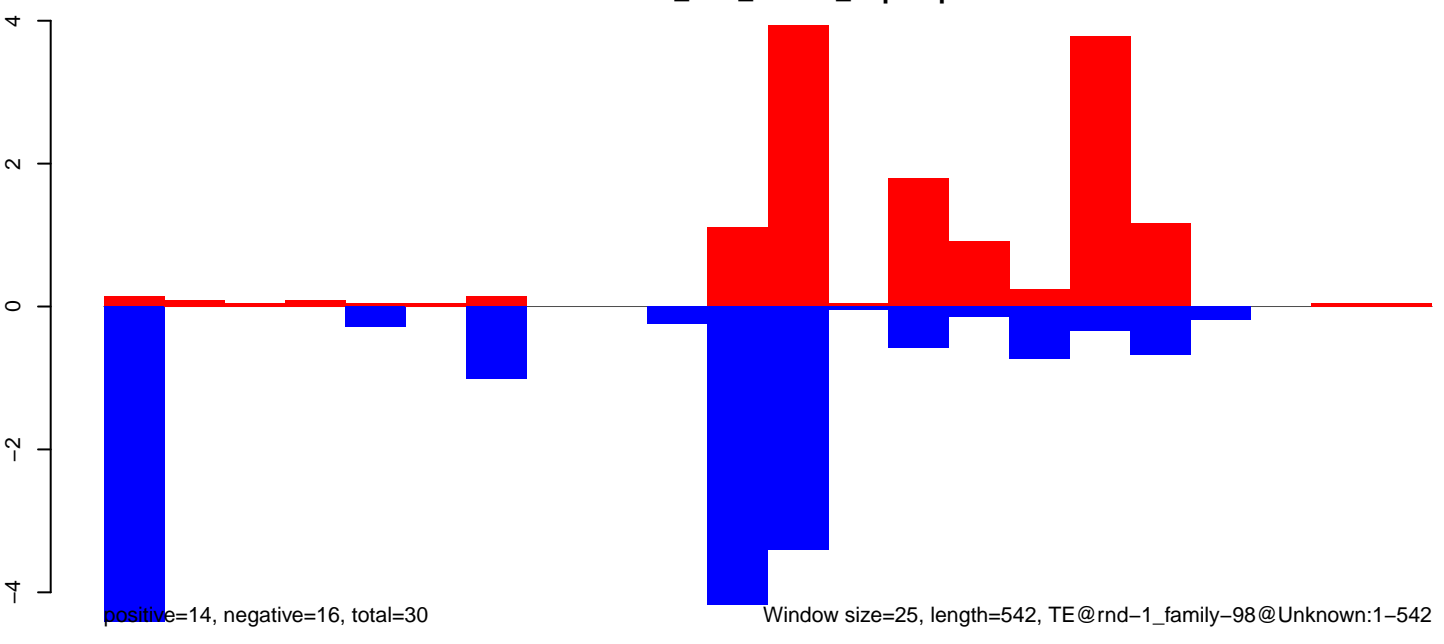

AeAlbo_U44_CHIKV_3dpi.18_23.rep

AeAlbo_U44_CHIKV_3dpi.rep