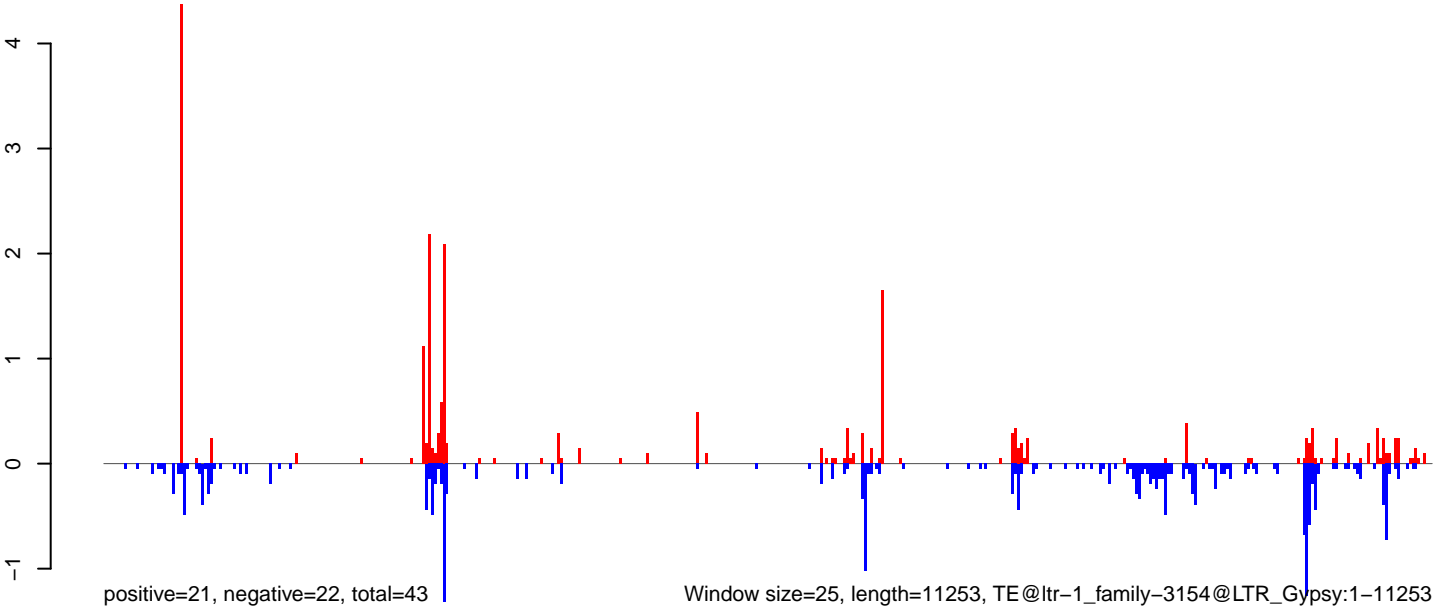

AeAlbo\_U44\_CHIKV\_3dpi.rep

**AeAlbo\_U44\_CHIKV\_3dpi.18\_23.rep**

**AeAlbo\_U44\_CHIKV\_3dpi.24\_35.rep**

**AeAlbo\_U44\_CHIKV\_3dpi.rep**

Window size=25, length=11253, TE@ltr-1\_family-3154@LTR\_Gypsy:1-11253