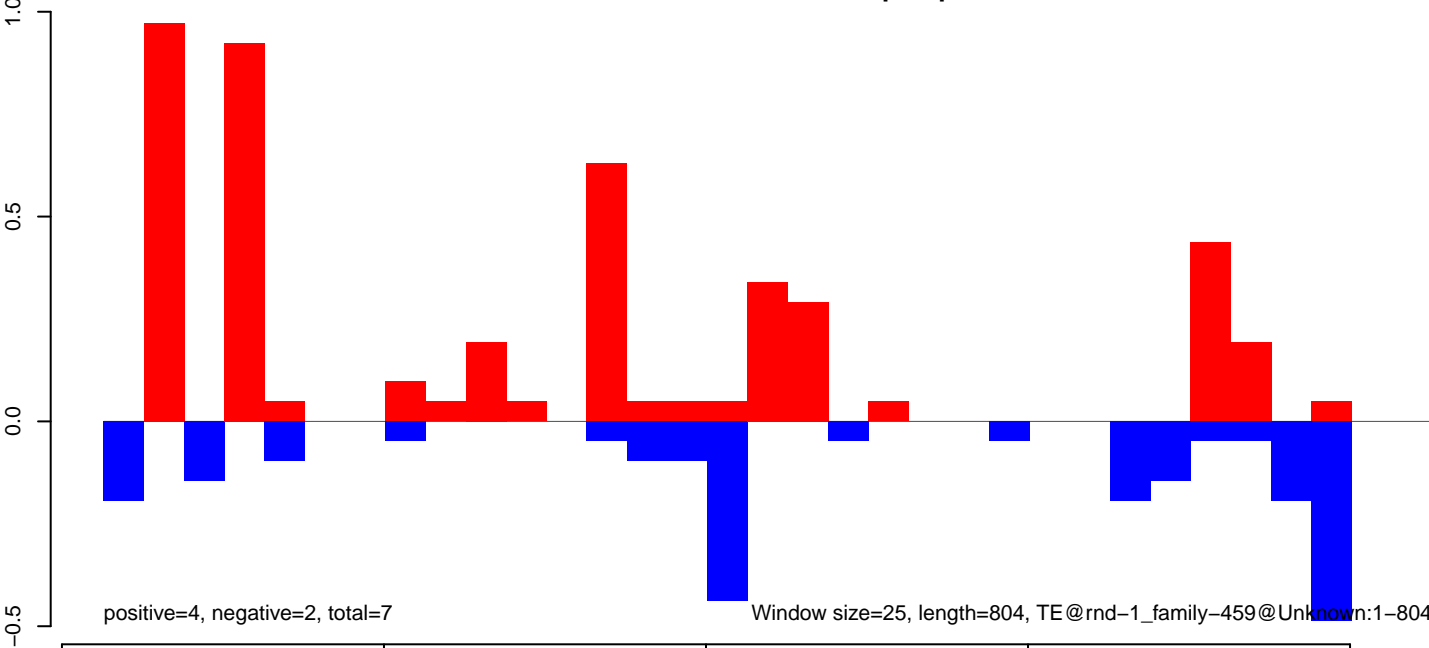

AeAlbo_U44_CHIKV_3dpi.rep