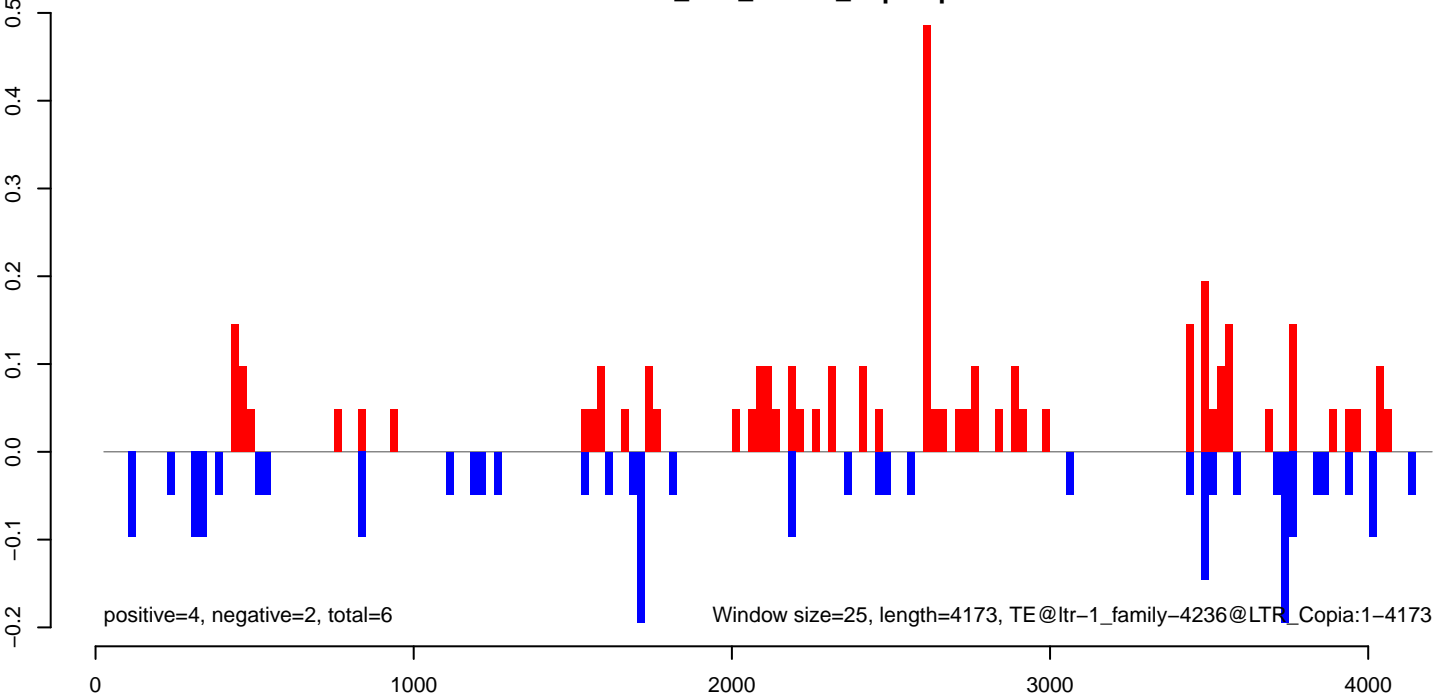

AeAlbo_U44_CHIKV_3dpi.rep