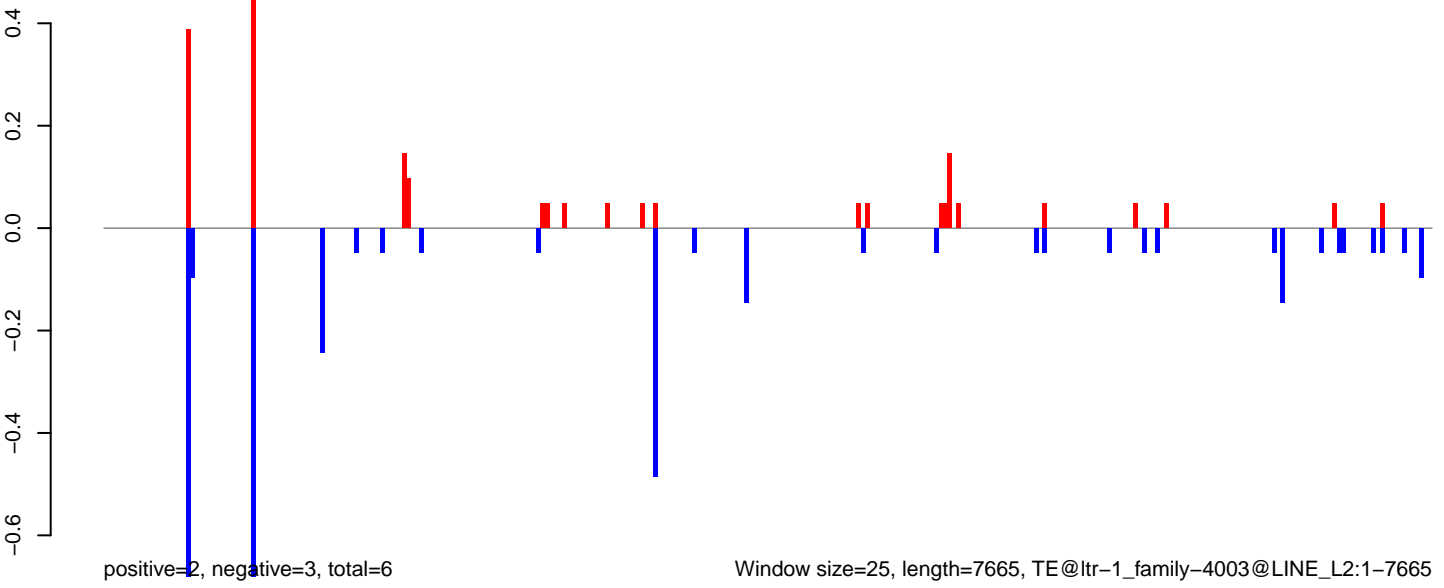

AeAlbo\_U44\_CHIKV\_3dpi.24\_35.rep

AeAlbo\_U44\_CHIKV\_3dpi.rep

0 1000 2000 3000 4000 5000

AeAlbo\_U44\_CHIKV\_3dpi.18\_23.rep

AeAlbo\_U44\_CHIKV\_3dpi.24\_35.rep

AeAlbo\_U44\_CHIKV\_3dpi.rep

Window size=25, length=7665, TE@ltr-1\_family-4003@LINE\_L2:1-7665