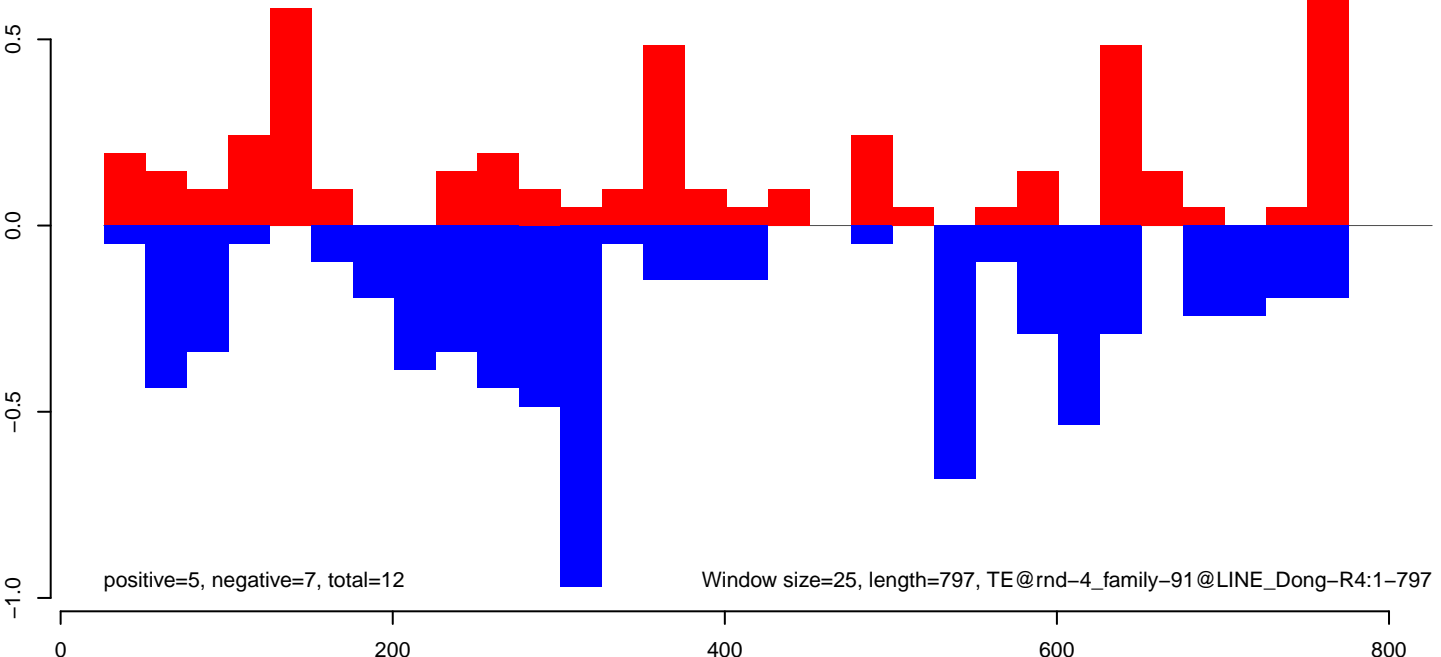

AeAlbo_U44_CHIKV_3dpi.rep