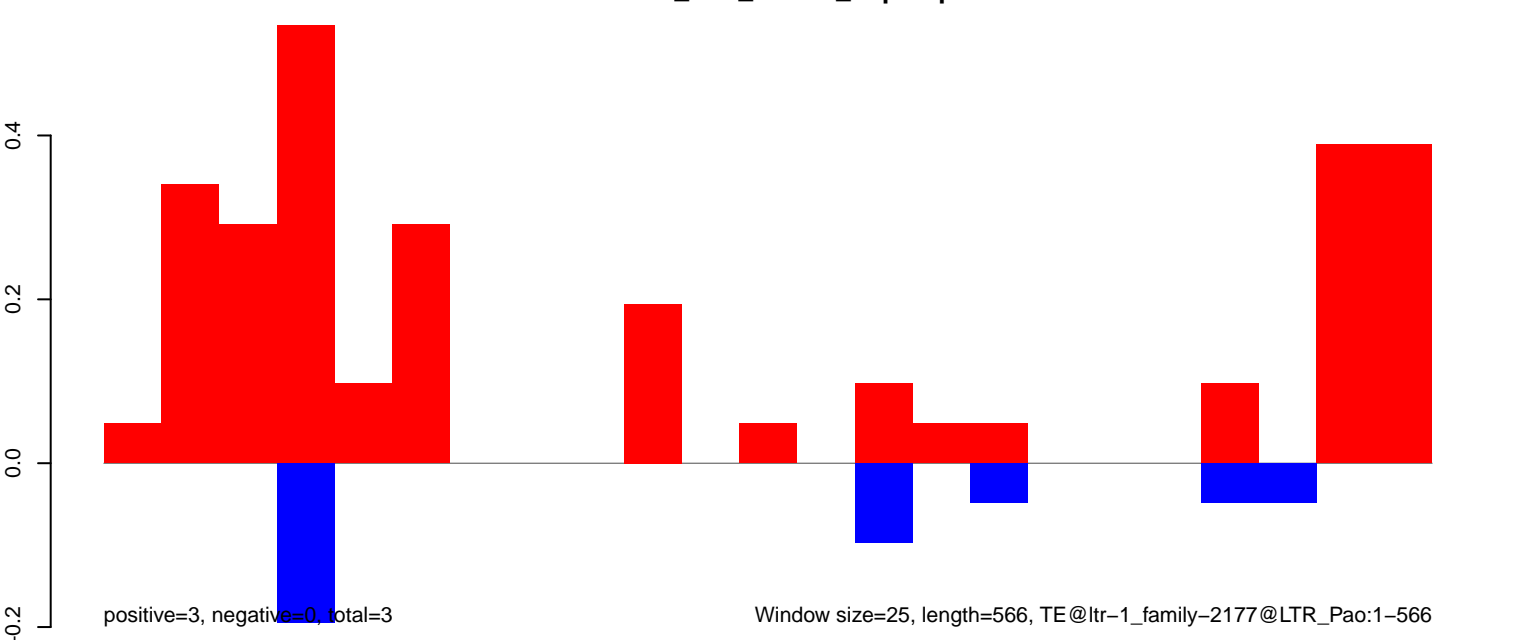

**AeAlbo\_U44\_CHIKV\_3dpi.rep**

**AeAlbo\_U44\_CHIKV\_3dpi.18\_23.rep**

**AeAlbo\_U44\_CHIKV\_3dpi.24\_35.rep**

**AeAlbo\_U44\_CHIKV\_3dpi.rep**

Window size=25, length=566, TE@ltr-1\_family-2177@LTR\_Pao:1-566