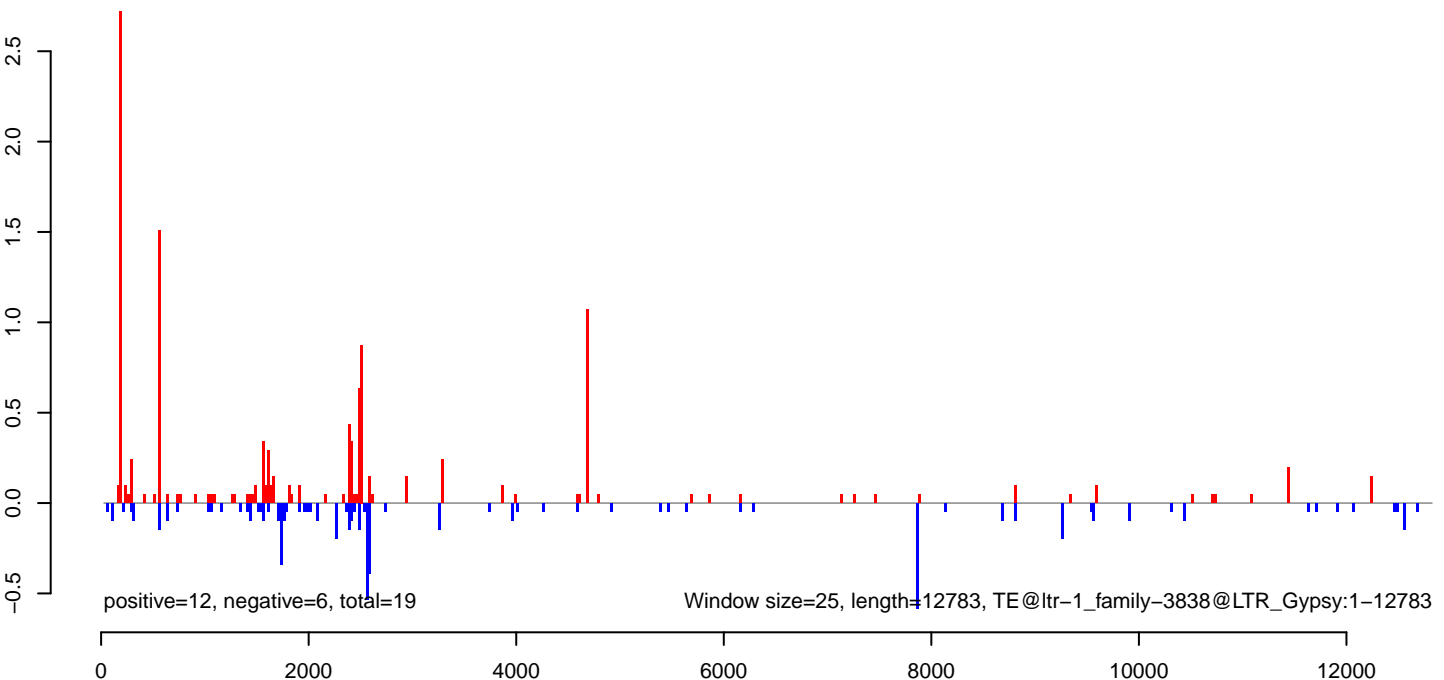

Window size=25, length=5140, TE@ltr-1\_family-3851@DNA\_Zator:1-5140

**AeAlbo\_U44\_CHIKV\_3dpi.18\_23.rep**

**AeAlbo\_U44\_CHIKV\_3dpi.24\_35.rep**

**AeAlbo\_U44\_CHIKV\_3dpi.rep**

AeAlbo\_U44\_CHIKV\_3dpi.18\_23.rep