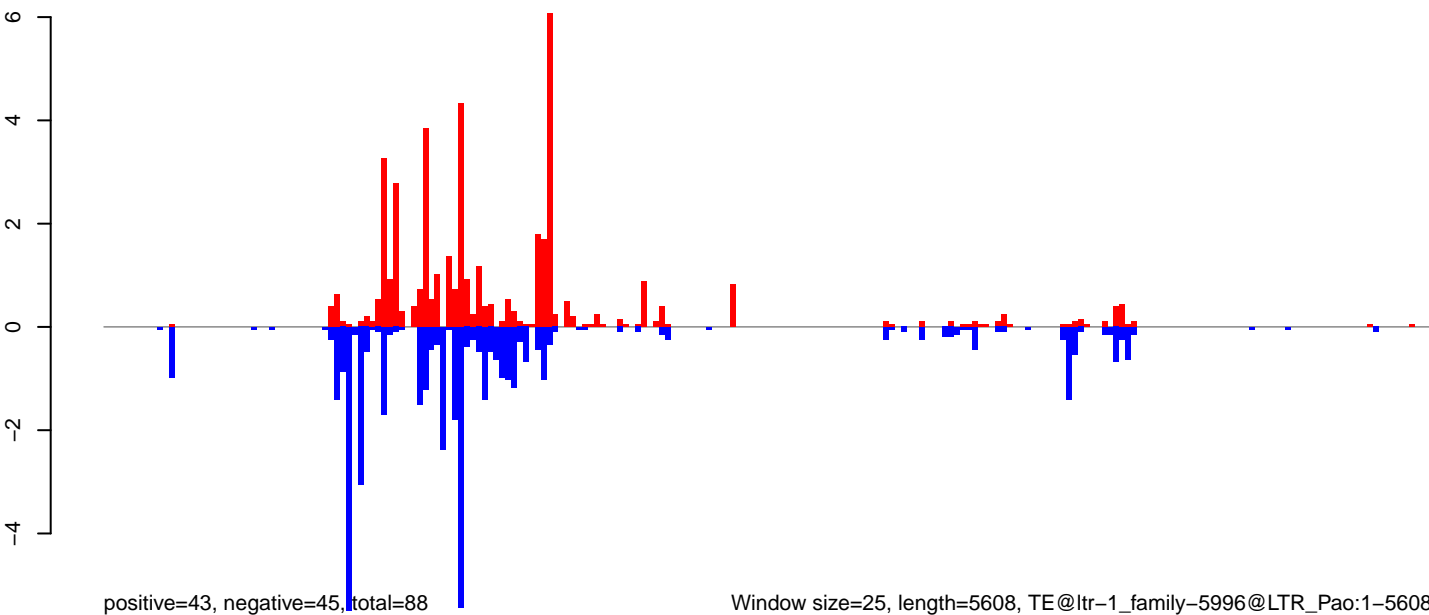

**AeAlbo\_U44\_CHIKV\_3dpi.rep**

**AeAlbo\_U44\_CHIKV\_3dpi.18\_23.rep**

**AeAlbo\_U44\_CHIKV\_3dpi.24\_35.rep**

**AeAlbo\_U44\_CHIKV\_3dpi.rep**

Window size=25, length=7306, TE@ltr-1\_family-5926@DNA\_Sola-2:1-7306