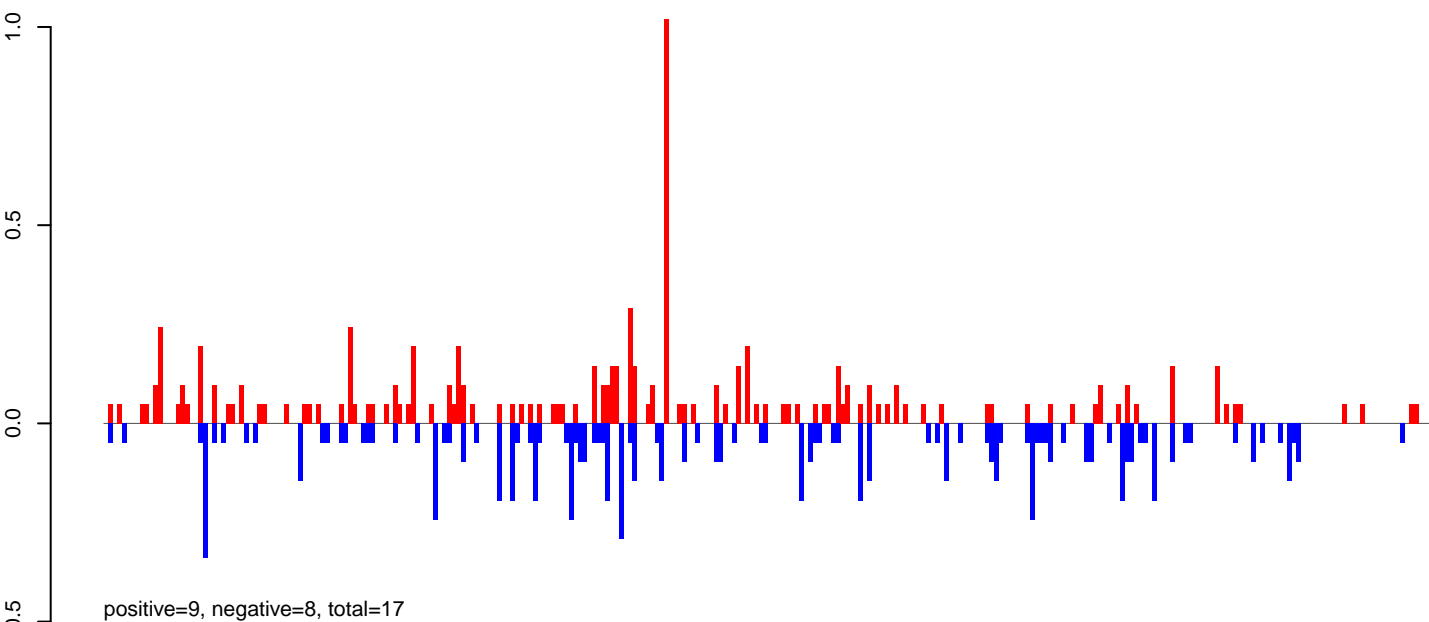

AeAlbo_U44_CHIKV_3dpi.18_23.rep