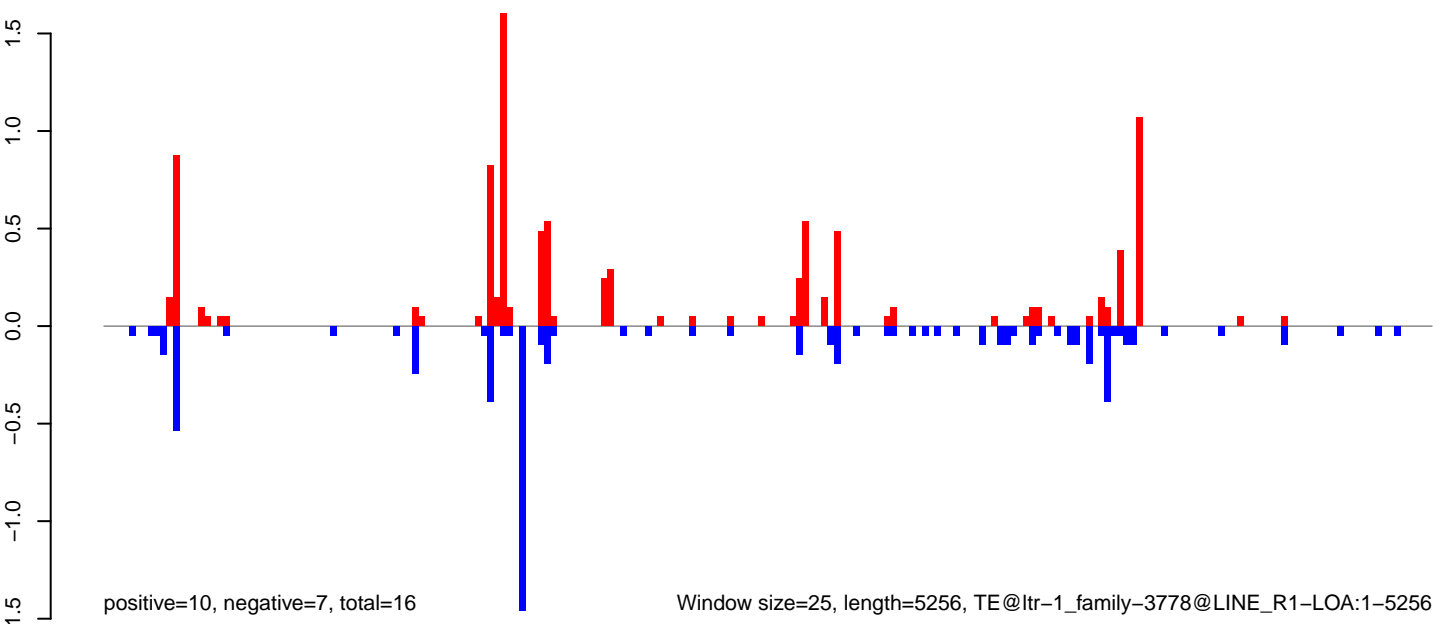

AeAlbo_U44_CHIKV_3dpi.rep

0 1000 2000 3000 4000 5000