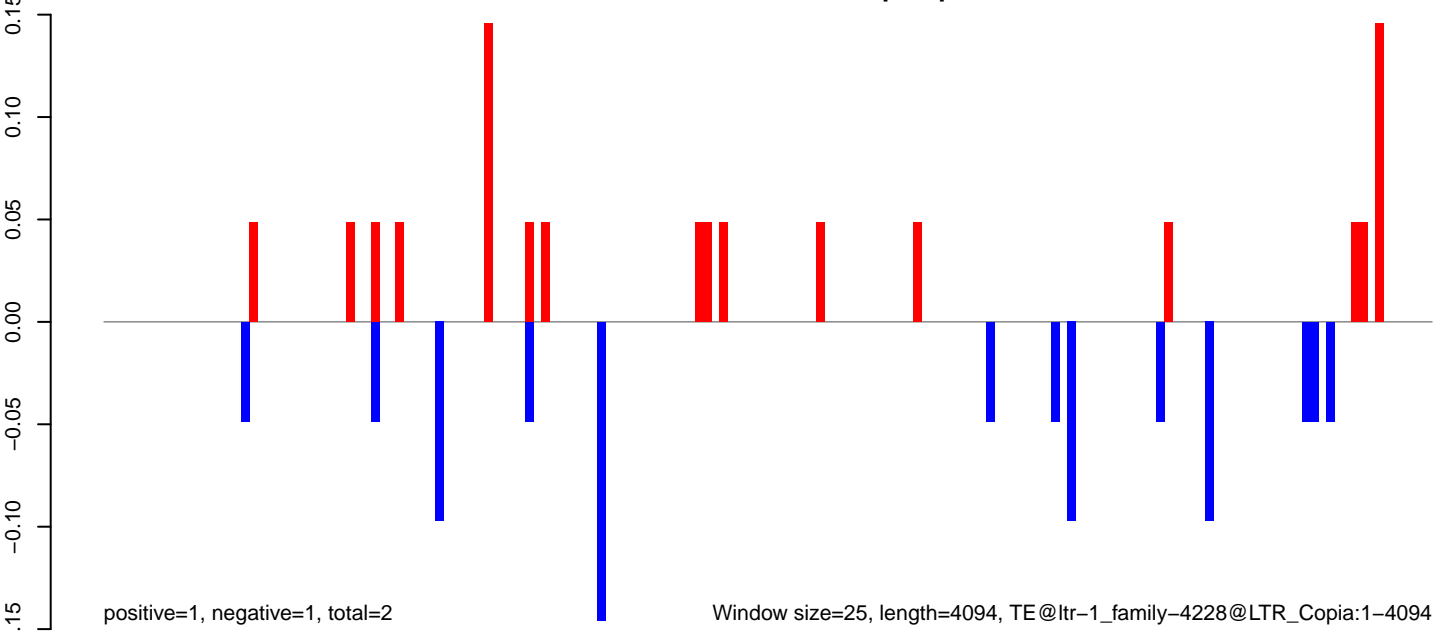

AeAlbo_U44_CHIKV_3dpi.rep