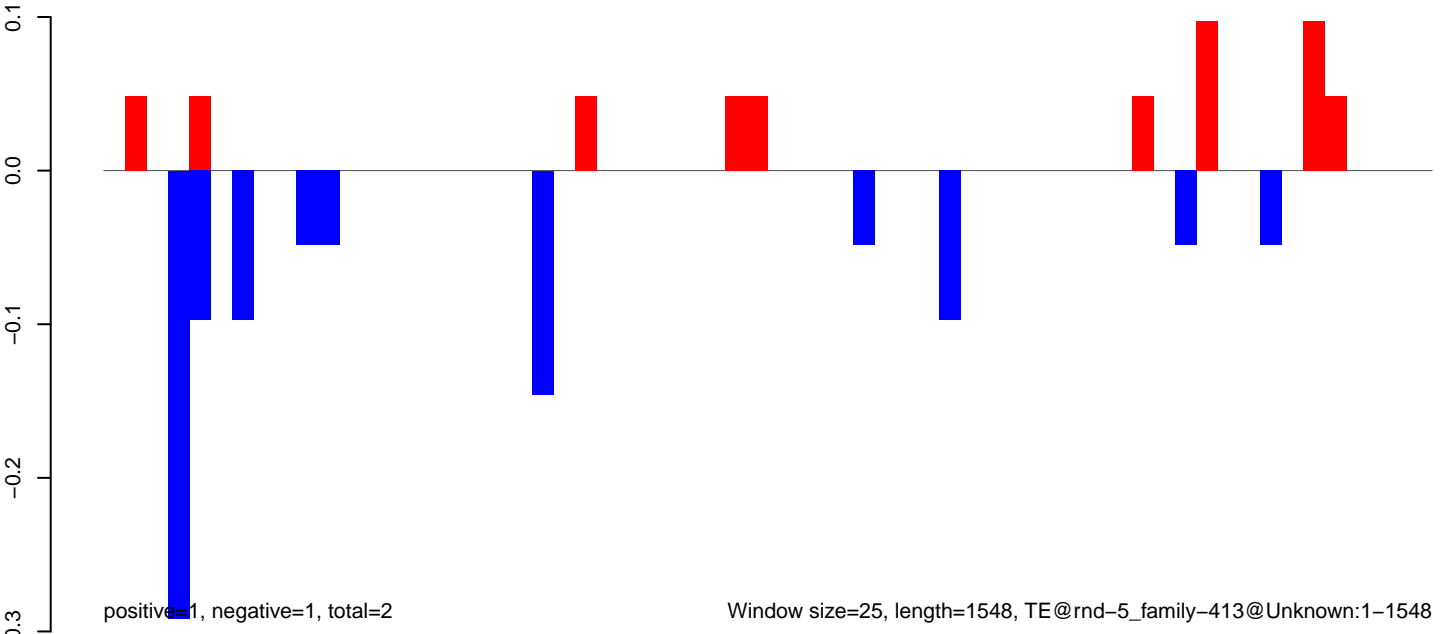

**AeAlbo\_U44\_CHIKV\_3dpi.18\_23.rep**

**AeAlbo\_U44\_CHIKV\_3dpi.24\_35.rep**

**AeAlbo\_U44\_CHIKV\_3dpi.rep**

Window size=25, length=648, TE@rnd-5\_family-331@LINE\_I:1-648

AeAlbo\_U44\_CHIKV\_3dpi.18\_23.rep