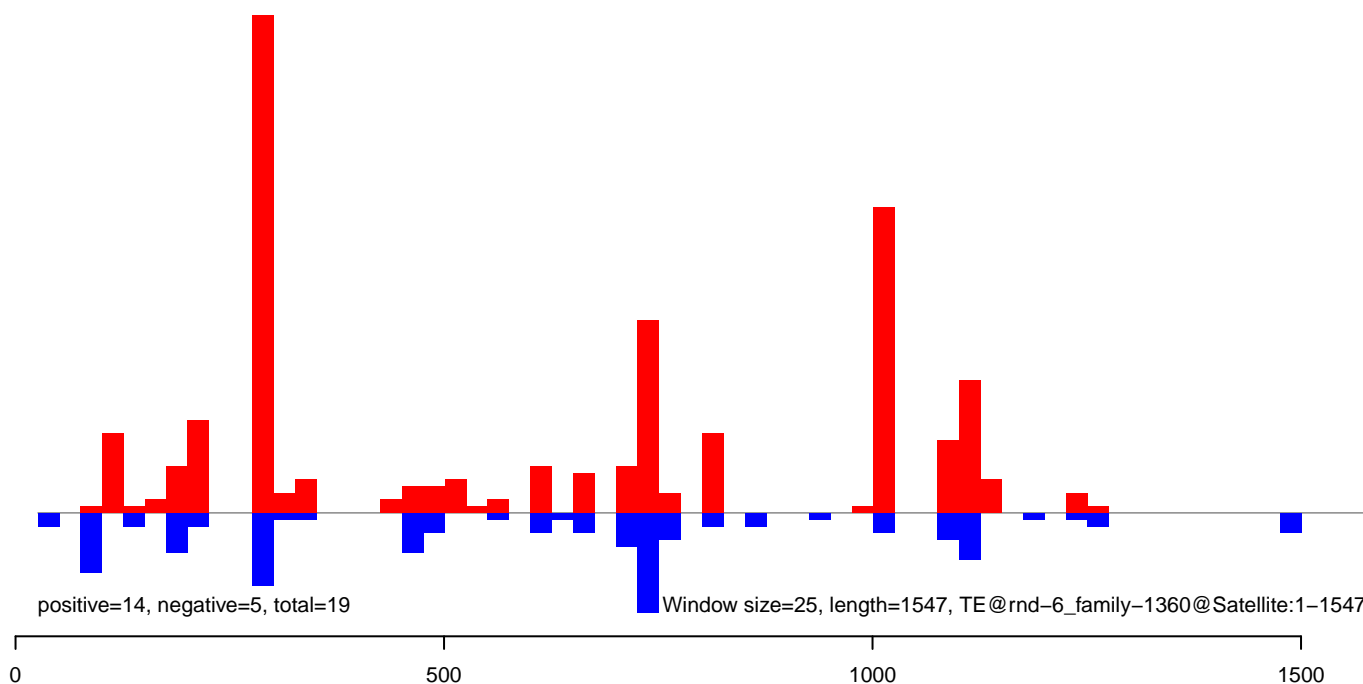

AeAlbo_U44_CHIKV_3dpi.rep