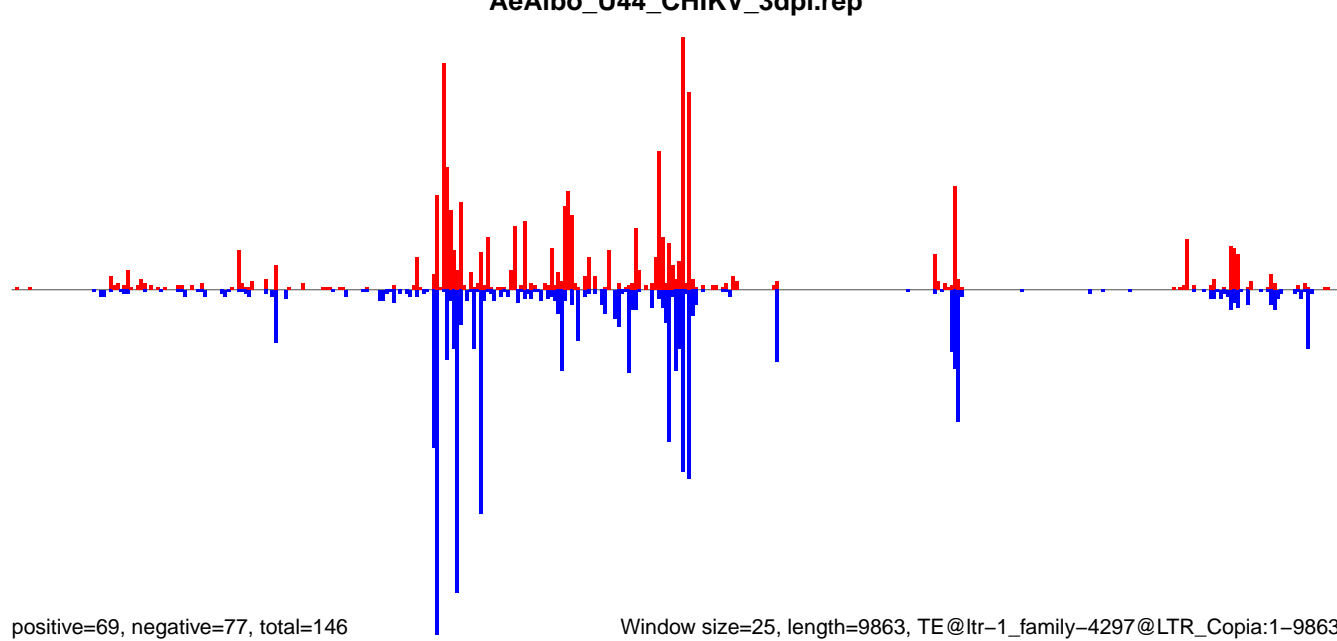

Window size=25, length=11976, TE@ltr-1\_family-4764@LTR\_Gypsy:1-11976

0 2000 4000 6000 8000 10000 12000

**AeAlbo\_U44\_CHIKV\_3dpi.18\_23.rep**

**AeAlbo\_U44\_CHIKV\_3dpi.24\_35.rep**

**AeAlbo\_U44\_CHIKV\_3dpi.rep**