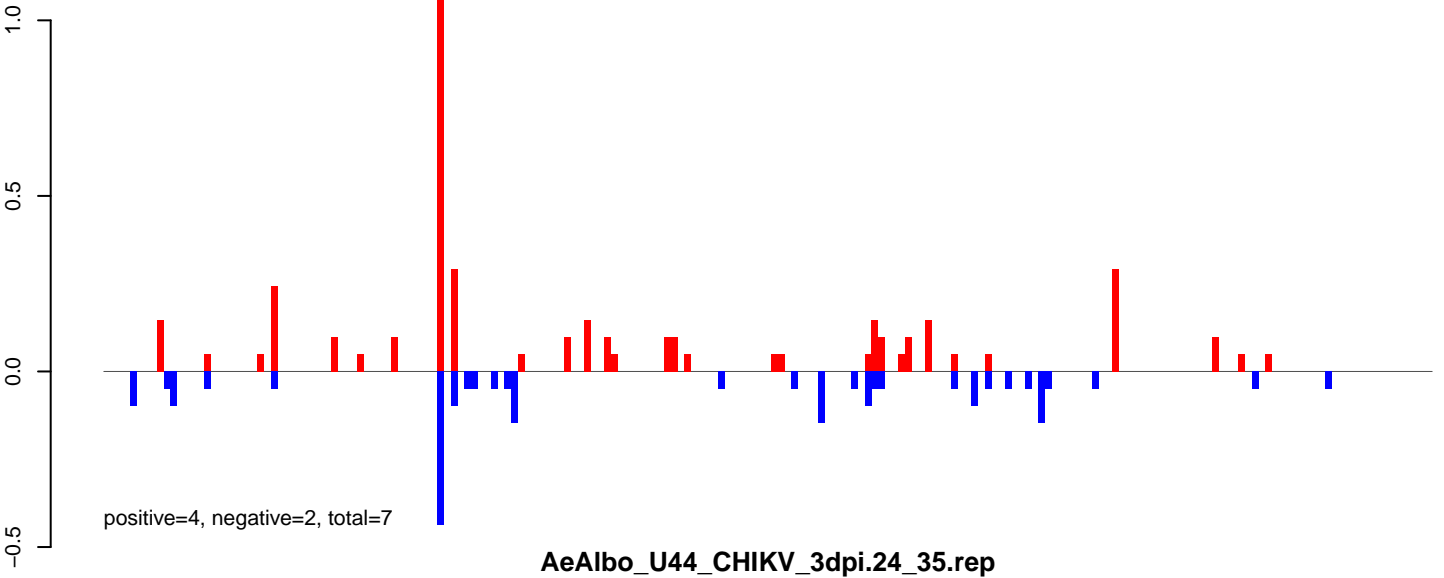

AeAlbo\_U44\_CHIKV\_3dpi.24\_35.rep

AeAlbo\_U44\_CHIKV\_3dpi.rep

Window size=25, length=6108, TE@ltr-1\_family-6347@LTR\_Gypsy:1-6108

0 1000 2000 3000 4000 5000 6000

AeAlbo\_U44\_CHIKV\_3dpi.18\_23.rep

AeAlbo\_U44\_CHIKV\_3dpi.24\_35.rep