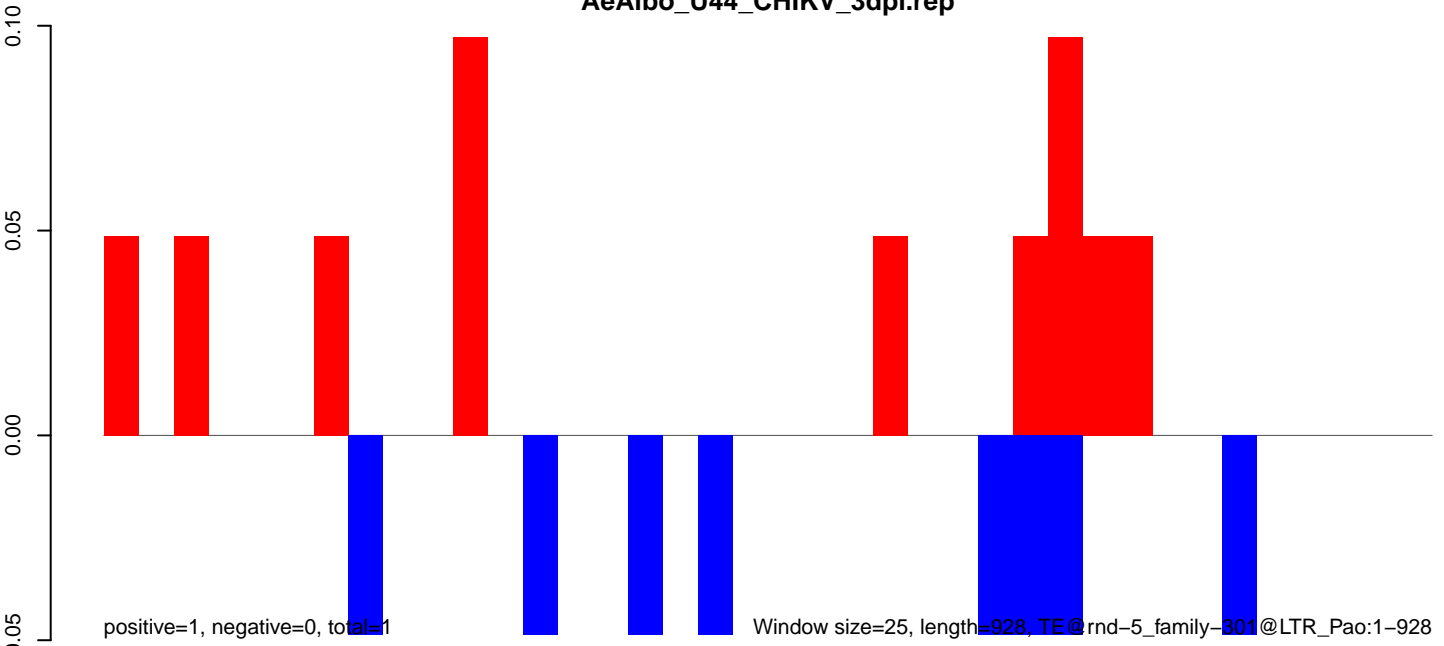

AeAlbo_U44_CHIKV_3dpi.rep