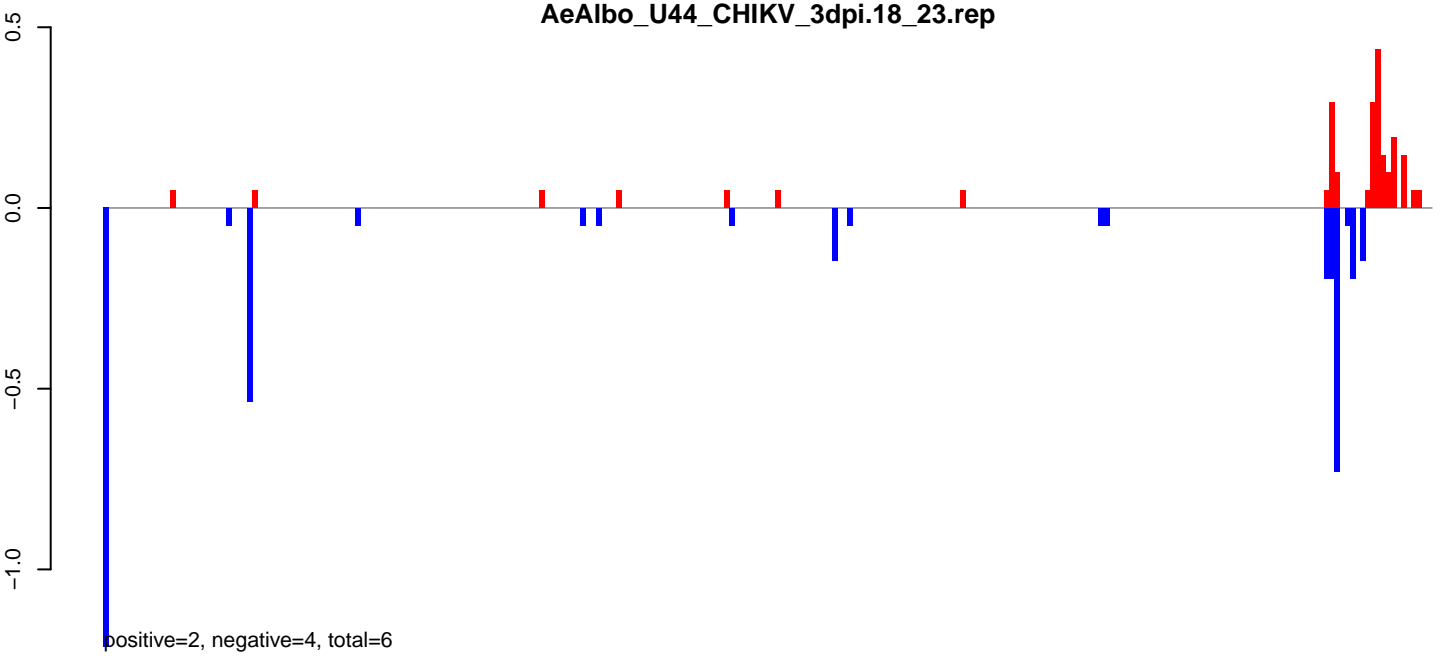

AeAlbo_U44_CHIKV_3dpi.18_23.rep