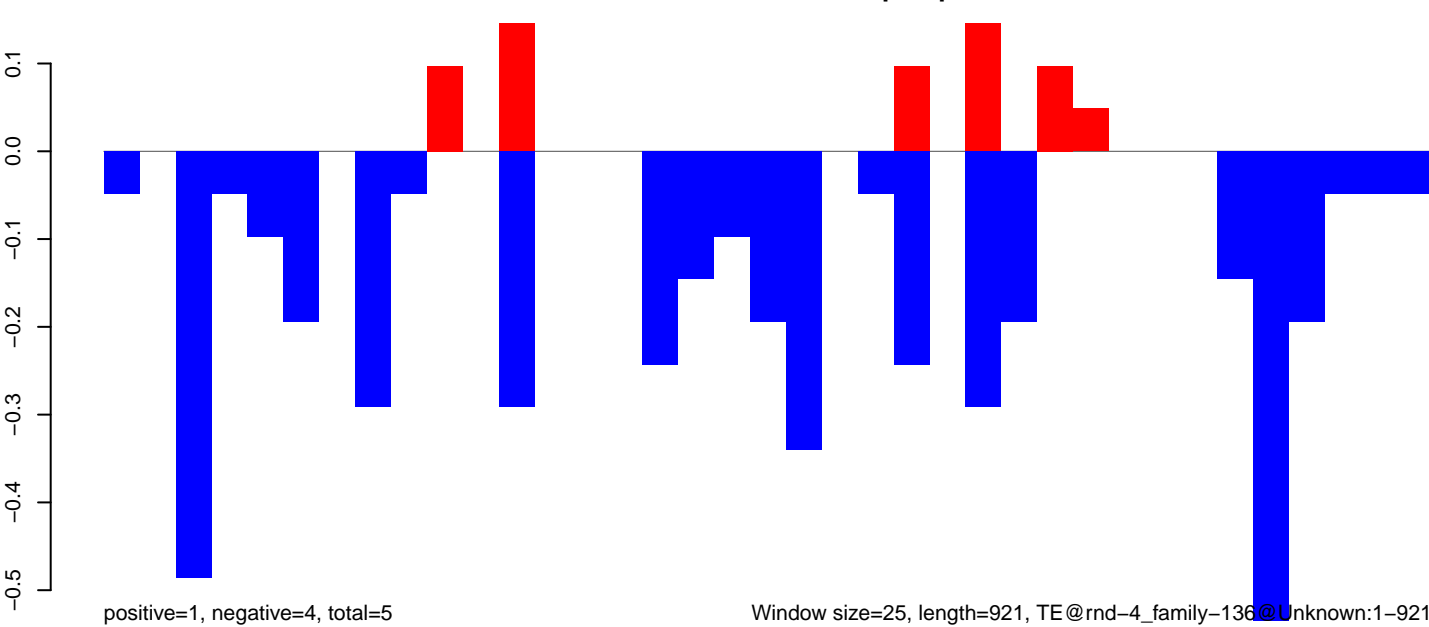

positive=1, negative=1, total=3

Window size=25, length=2220, TE@rnd-5\_family-157@LTR\_Gypsy:1-2220

AeAlbo\_U44\_CHIKV\_3dpi.18\_23.rep

AeAlbo\_U44\_CHIKV\_3dpi.24\_35.rep

AeAlbo\_U44\_CHIKV\_3dpi.rep

**AeAlbo\_U44\_CHIKV\_3dpi.18\_23.rep**