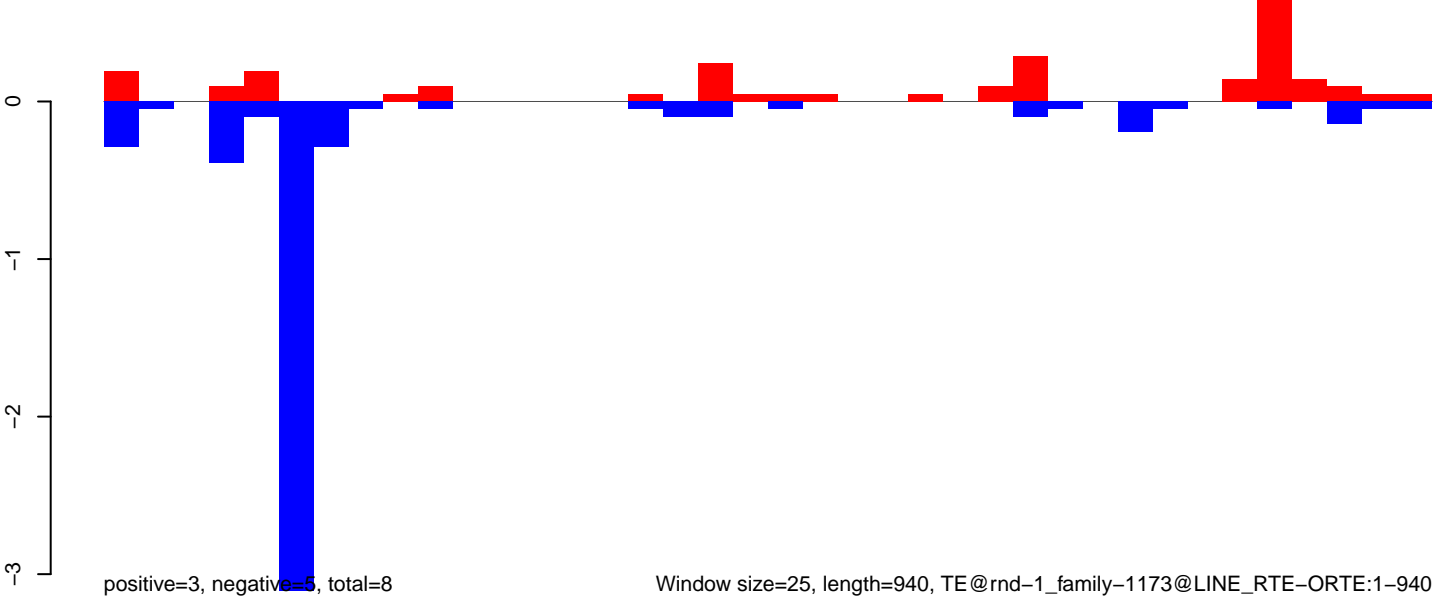

Window size=25, length=706, TE@rnd-1\_family-118@DNA:1-706

AeAlbo\_U44\_CHIKV\_3dpi.18\_23.rep

AeAlbo\_U44\_CHIKV\_3dpi.24\_35.rep

AeAlbo\_U44\_CHIKV\_3dpi.rep

AeAlbo\_U44\_CHIKV\_3dpi.18\_23.rep

AeAlbo\_U44\_CHIKV\_3dpi.24\_35.rep