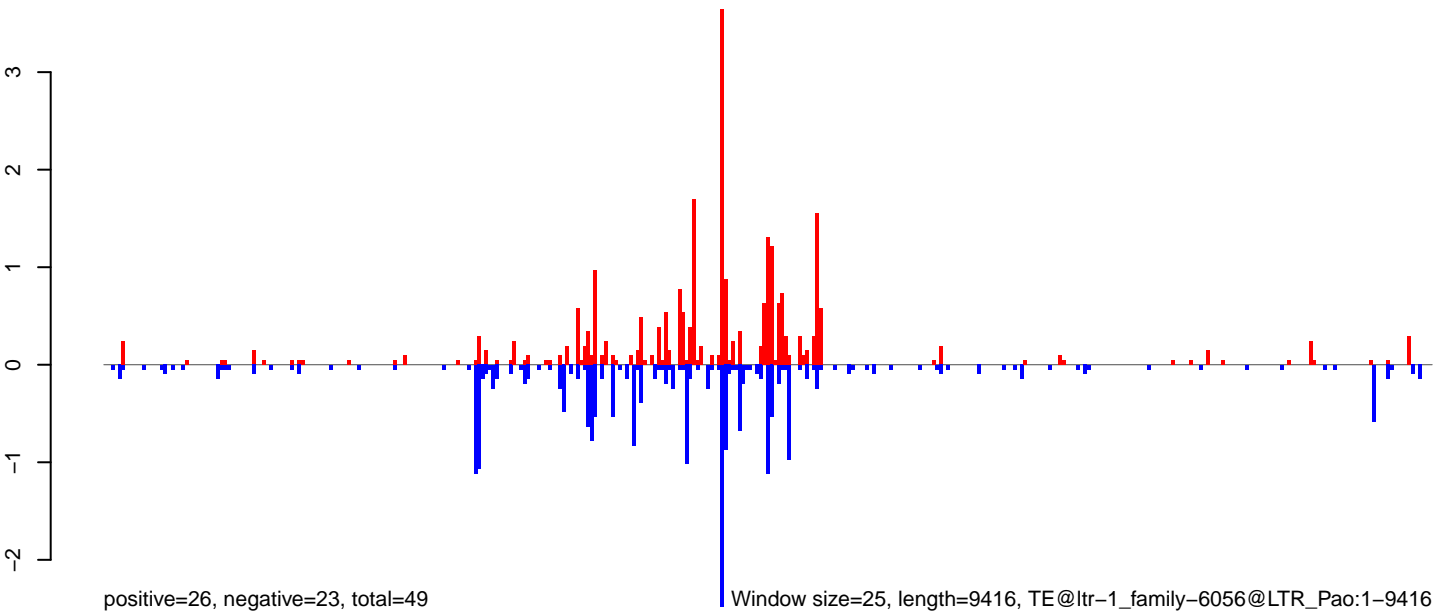

AeAlbo_U44_CHIKV_3dpi.rep