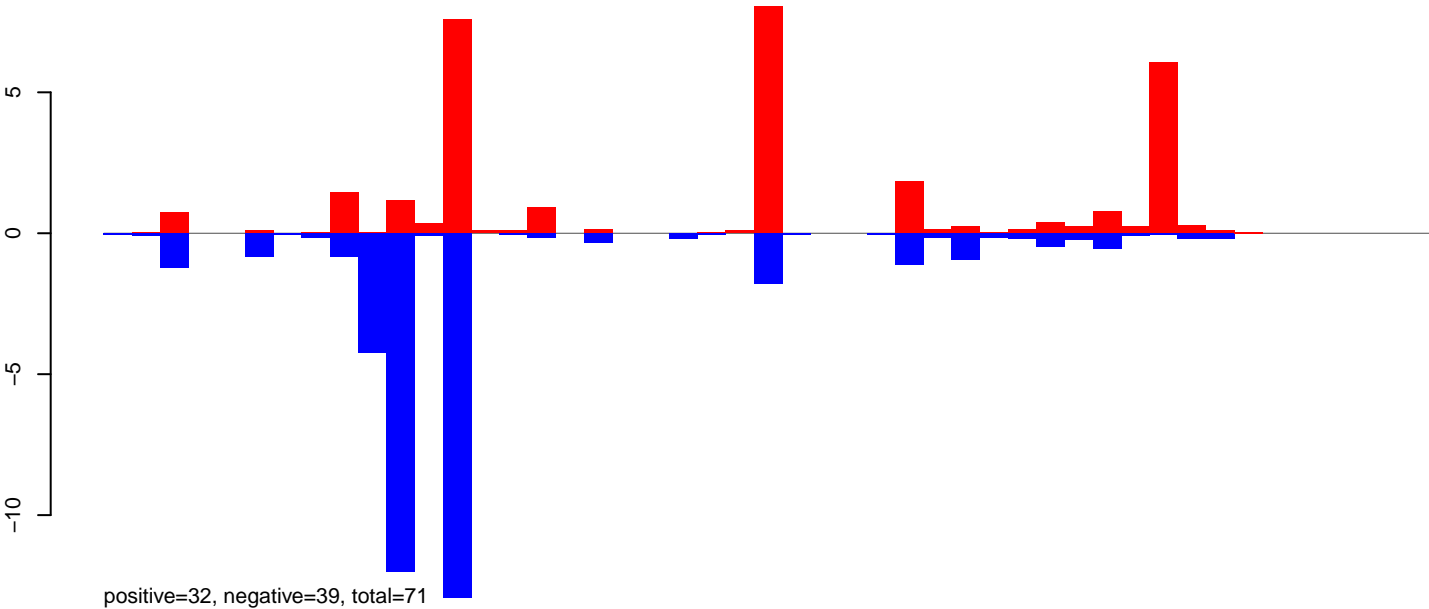

AeAlbo_U44_CHIKV_3dpi.18_23.rep