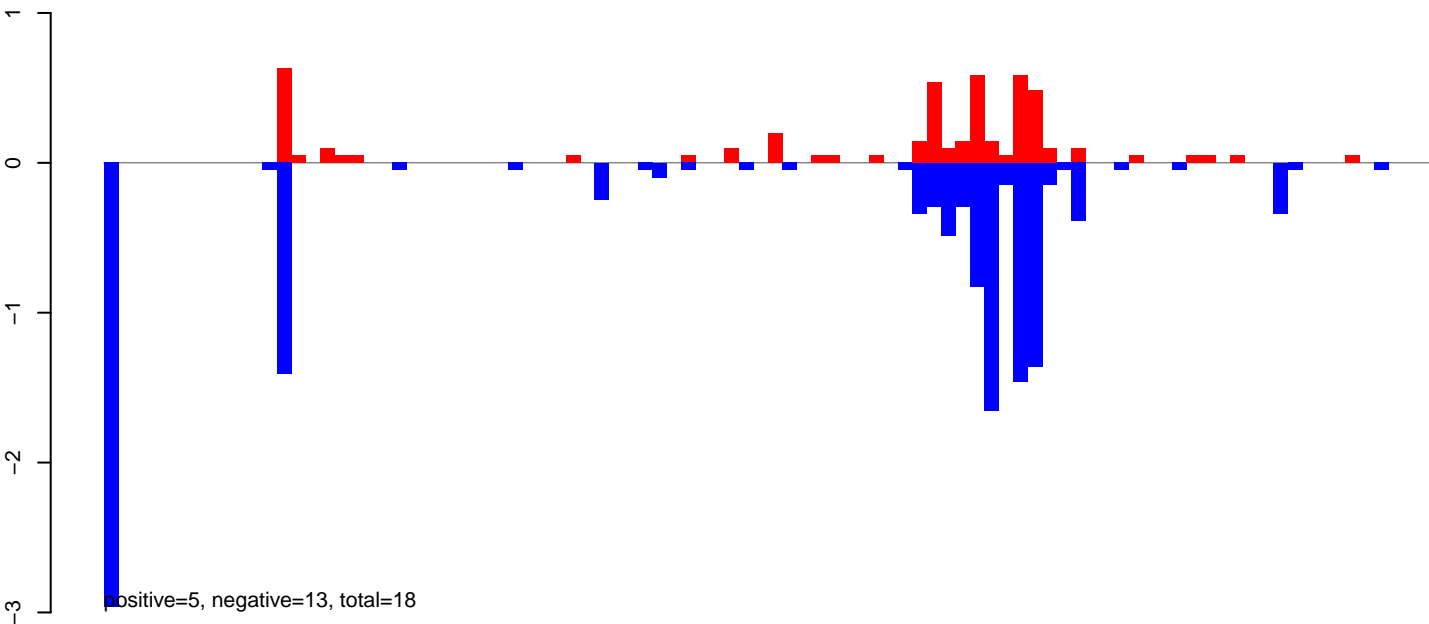

AeAlbo\_U44\_CHIKV\_3dpi.24\_35.rep

AeAlbo\_U44\_CHIKV\_3dpi.rep

AeAlbo\_U44\_CHIKV\_3dpi.18\_23.rep

AeAlbo\_U44\_CHIKV\_3dpi.24\_35.rep

AeAlbo\_U44\_CHIKV\_3dpi.rep

Window size=25, length=5661, TE@ltr-1\_family-5981@LTR\_Gypsy:1-5661