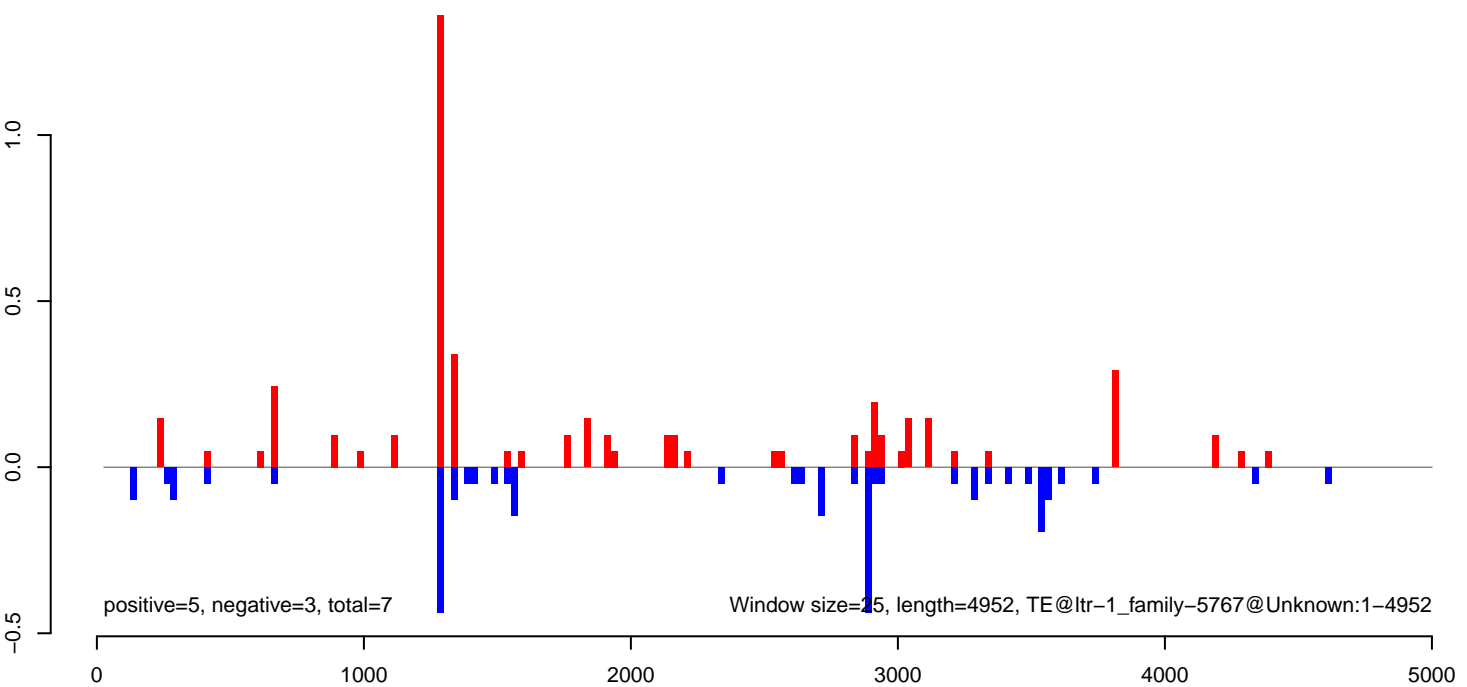

AeAlbo_U44_CHIKV_3dpi.rep