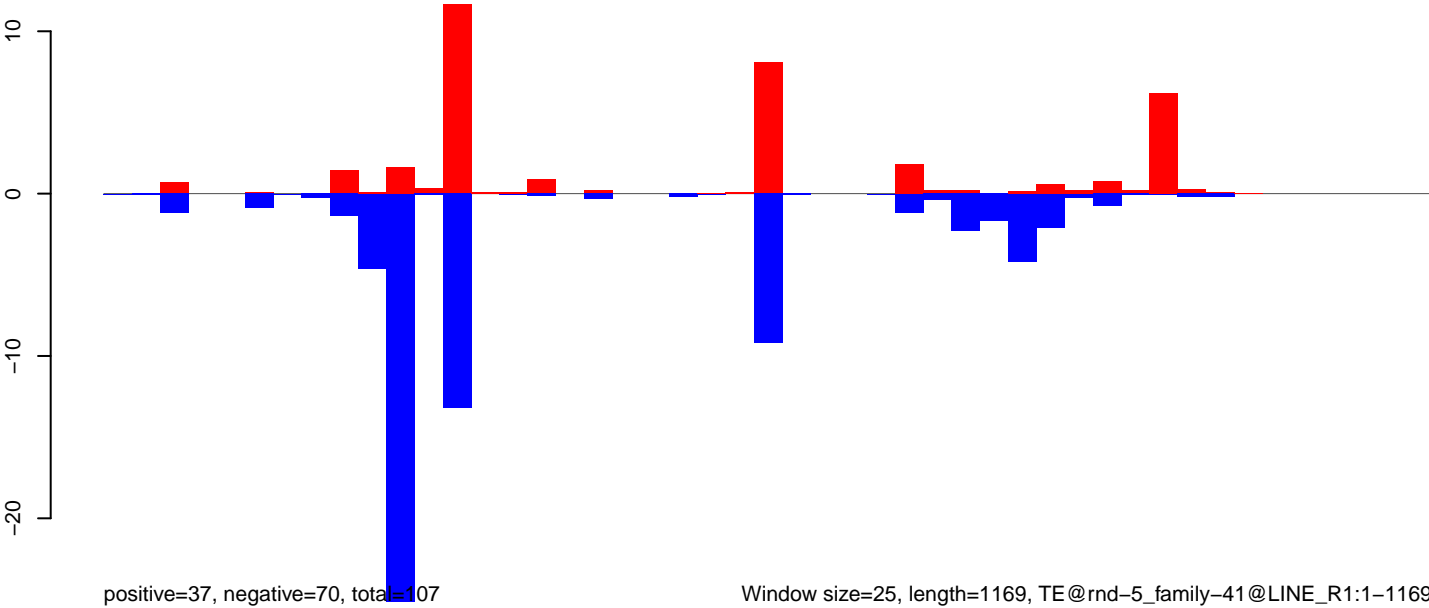

Window size=25, length=1776, TE@rnd-5\_family-836@LINE RTE-BovB:1-1776

AeAlbo\_U44\_CHIKV\_3dpi.18\_23.rep

AeAlbo\_U44\_CHIKV\_3dpi.24\_35.rep

AeAlbo\_U44\_CHIKV\_3dpi.rep

Window size=25, length=1169, TE@rnd-5\_family-41@LINE\_R1:1-1169