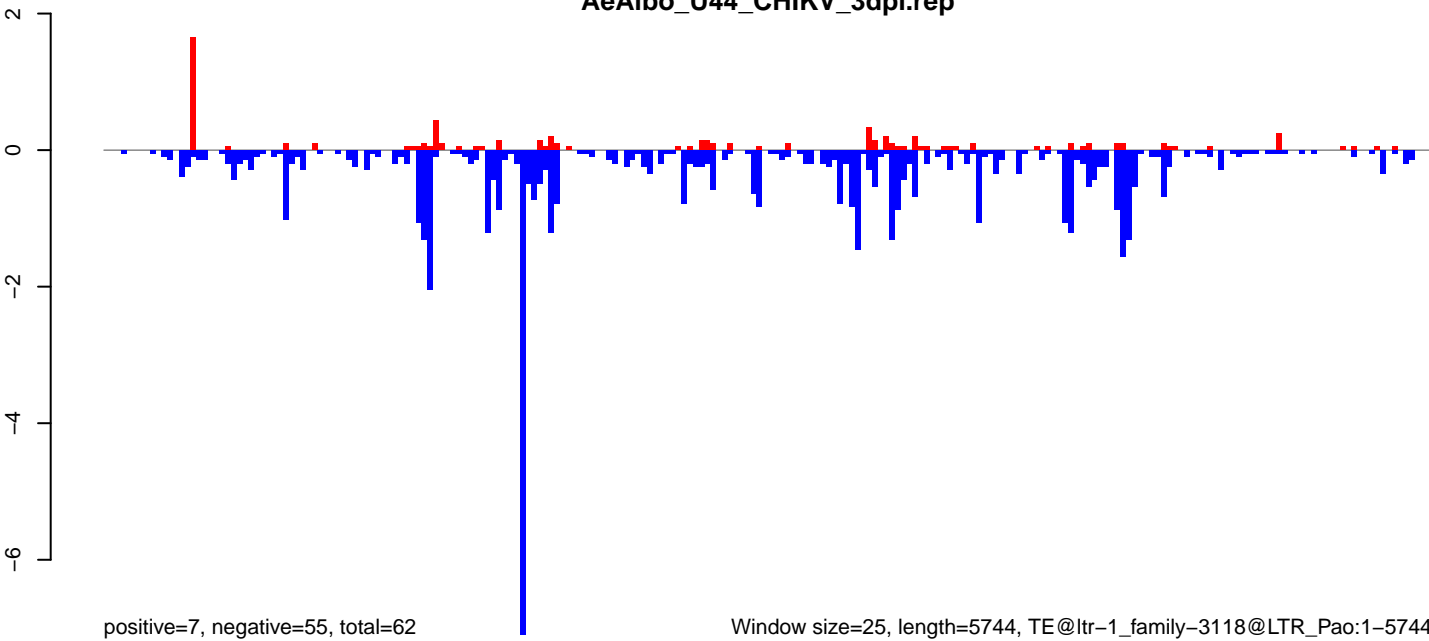

**AeAlbo\_U44\_CHIKV\_3dpi.24\_35.rep**

**AeAlbo\_U44\_CHIKV\_3dpi.rep**

AeAlbo\_U44\_CHIKV\_3dpi.18\_23.rep

AeAlbo\_U44\_CHIKV\_3dpi.24\_35.rep

AeAlbo\_U44\_CHIKV\_3dpi.rep

Window size=25, length=5744, TE@ltr-1\_family-3118@LTR\_Pao:1-5744