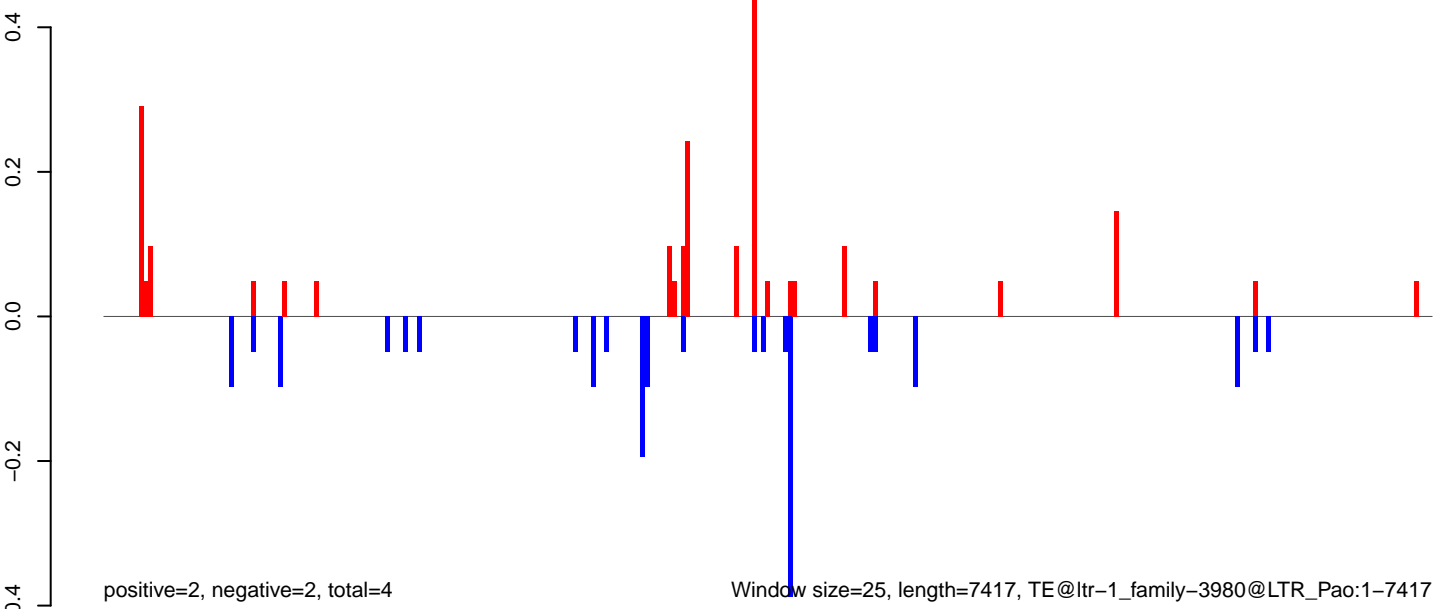

AeAlbo_U44_CHIKV_3dpi.rep