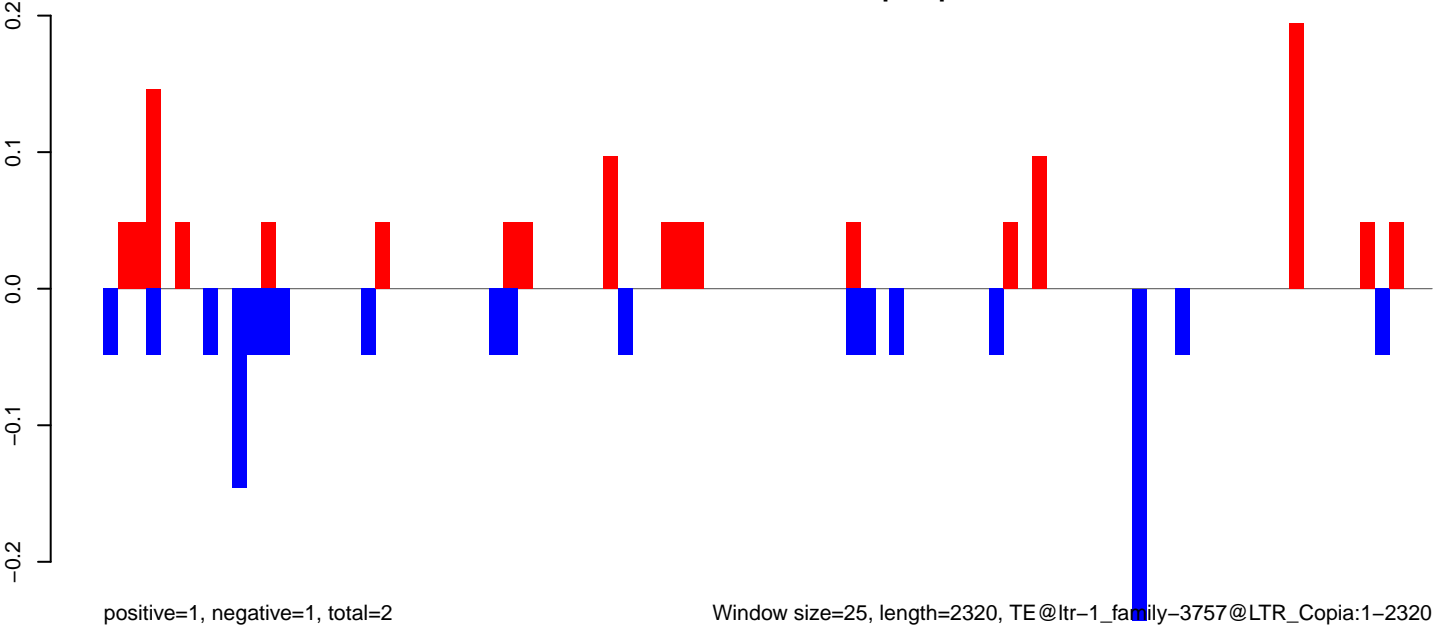

AeAlbo_U44_CHIKV_3dpi.rep

Window size=25, length=2320, TE@ltr-1_family-3757@LTR_Copia:1-2320