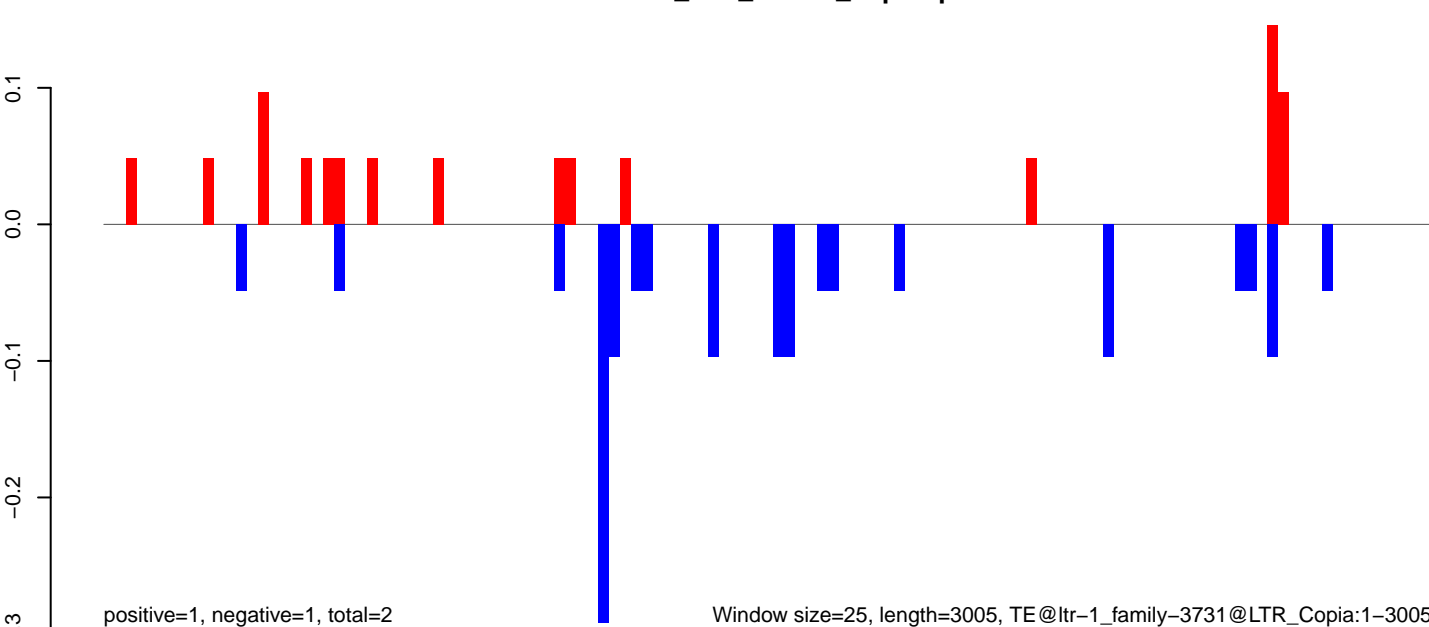

AeAlbo_U44_CHIKV_3dpi.rep