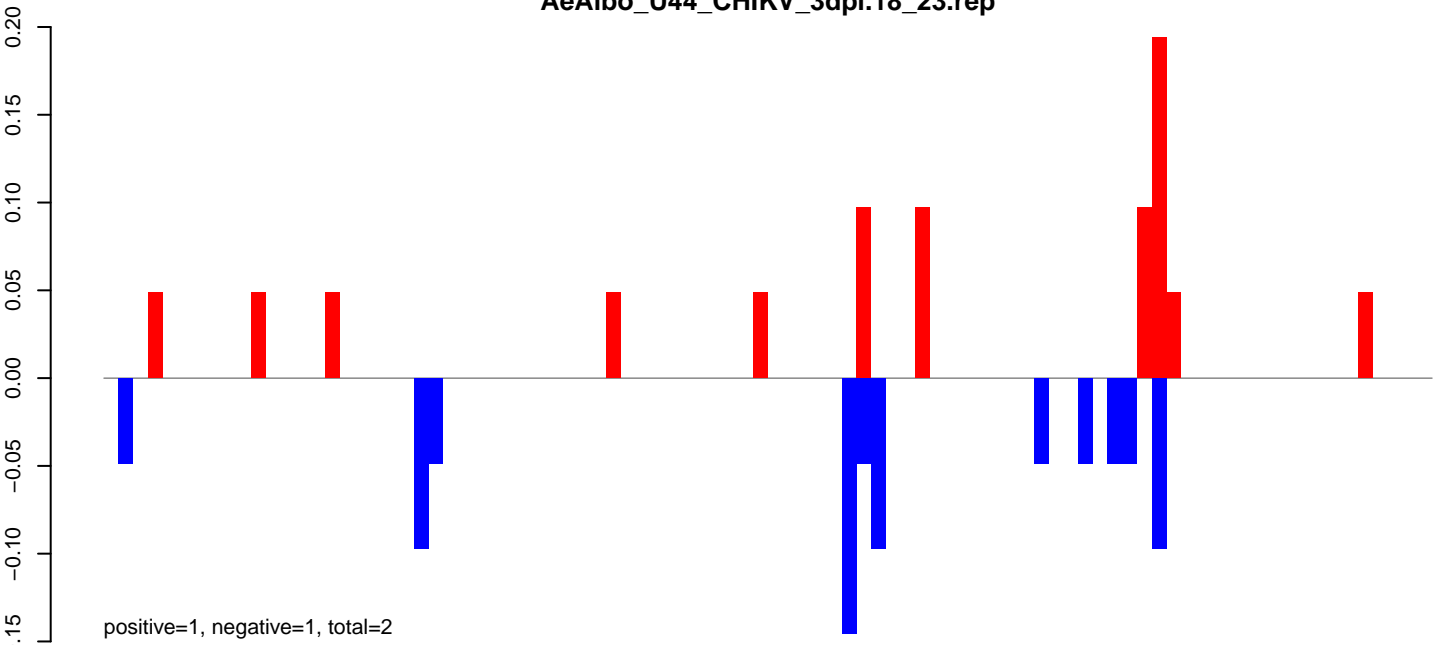

AeAlbo_U44_CHIKV_3dpi.18_23.rep