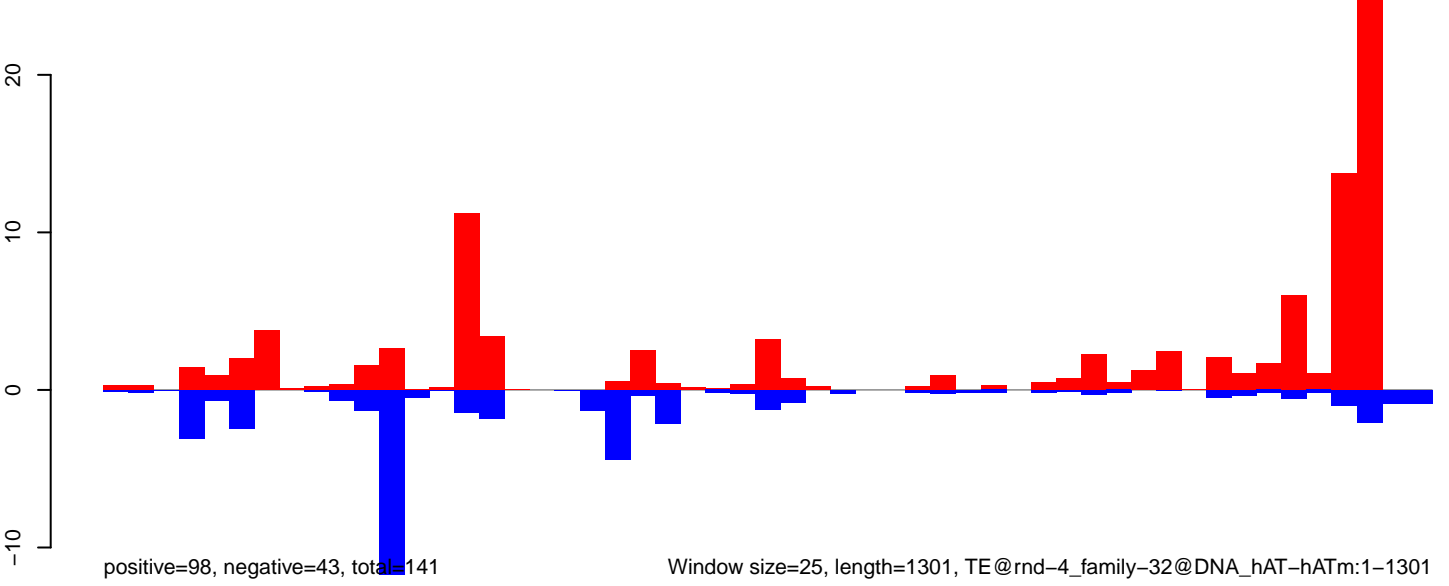

AeAlbo\_U44\_CHIKV\_3dpi.rep

Window size=25, length=6041, TE@ltr-1\_family-3049@LTR\_Gypsy:1-6041

0 1000 2000 3000 4000 5000 6000

AeAlbo\_U44\_CHIKV\_3dpi.18\_23.rep

AeAlbo\_U44\_CHIKV\_3dpi.24\_35.rep

AeAlbo\_U44\_CHIKV\_3dpi.rep