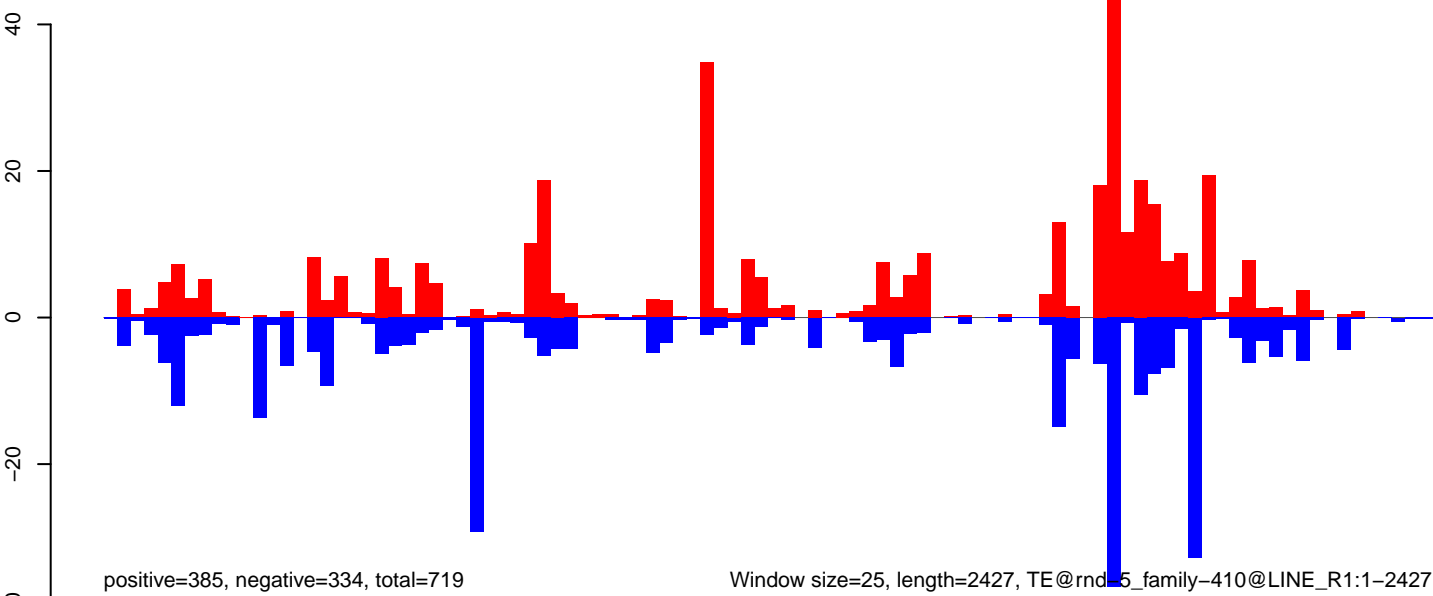

AeAlbo_U44_CHIKV_3dpi.rep