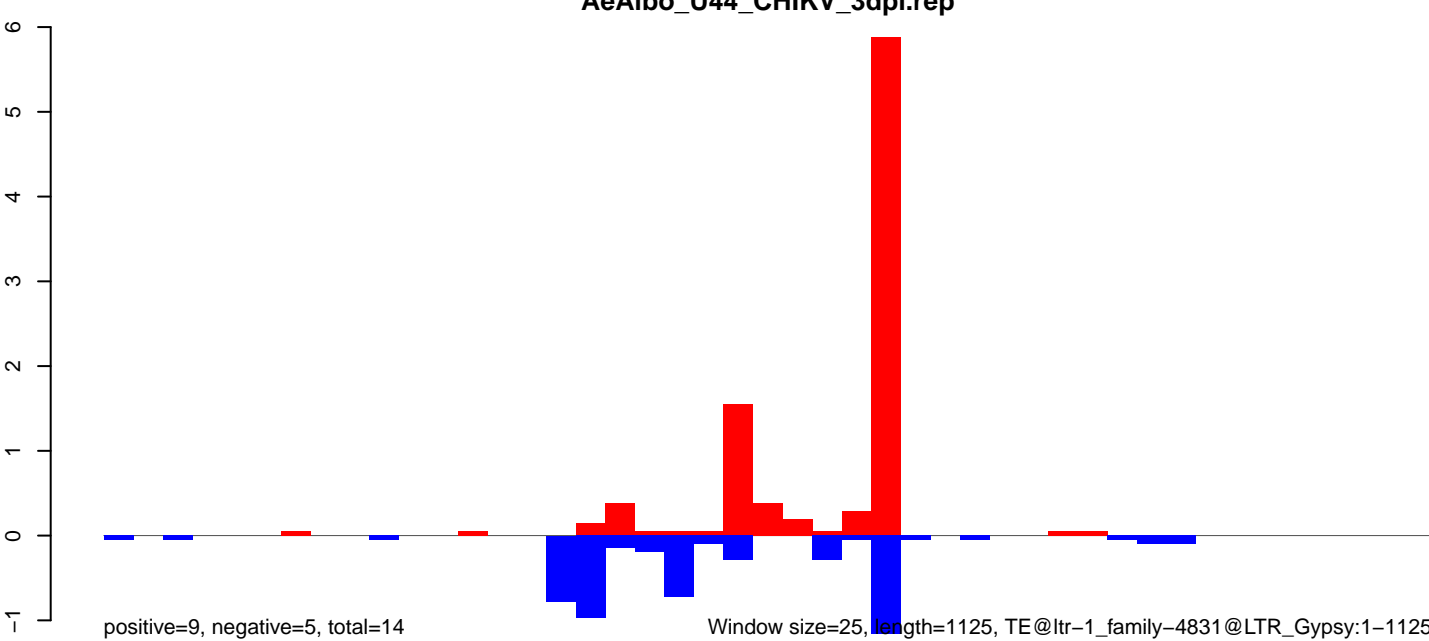

Window size=25, length=953, TE@ltr-1\_family-4859@RC\_Helitron:1-953

0 200 400 600 800 1000

**AeAlbo\_U44\_CHIKV\_3dpi.18\_23.rep**

**AeAlbo\_U44\_CHIKV\_3dpi.24\_35.rep**

**AeAlbo\_U44\_CHIKV\_3dpi.rep**