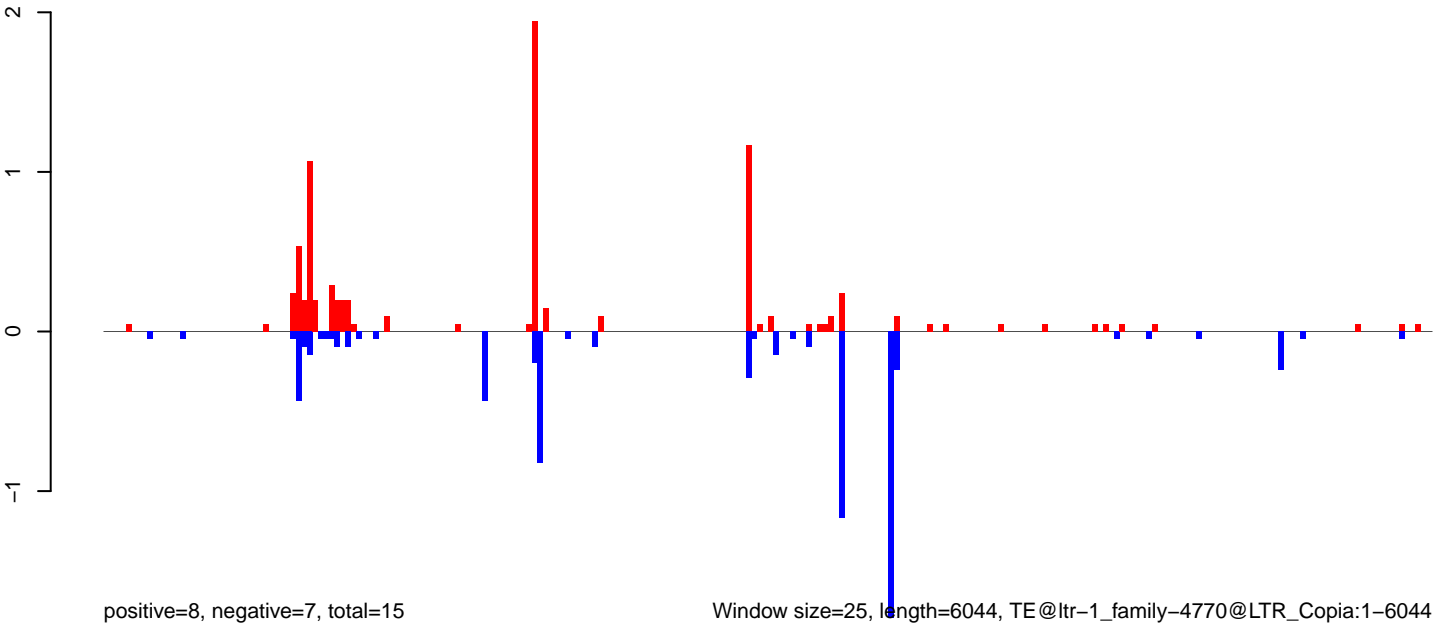

0 2000 4000 6000

**AeAlbo\_U44\_CHIKV\_3dpi.18\_23.rep**

**AeAlbo\_U44\_CHIKV\_3dpi.24\_35.rep**

**AeAlbo\_U44\_CHIKV\_3dpi.rep**

Window size=25, length=6044, TE@ltr-1\_family-4770@LTR\_Copia:1-6044

0 1000 2000 3000 4000 5000 6000