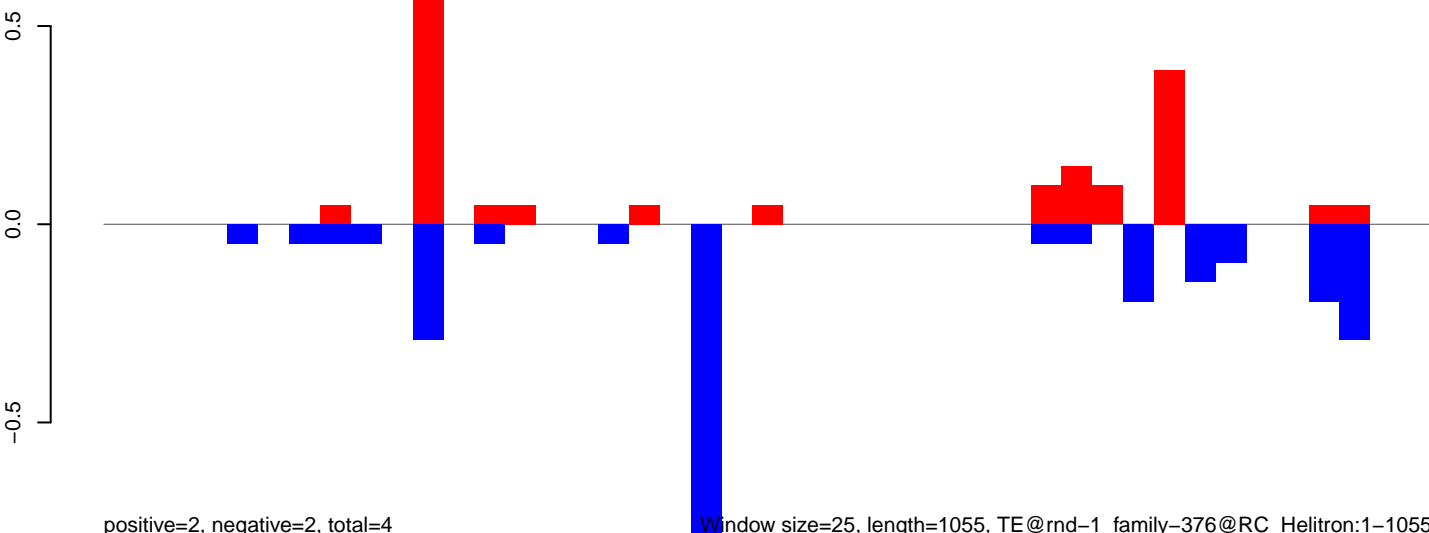

AeAlbo\_U44\_CHIKV\_3dpi.24\_35.rep

AeAlbo\_U44\_CHIKV\_3dpi.rep

AeAlbo\_U44\_CHIKV\_3dpi.18\_23.rep

AeAlbo\_U44\_CHIKV\_3dpi.24\_35.rep

AeAlbo\_U44\_CHIKV\_3dpi.rep

Window size=25, length=1055, TE@rnd-1\_family-376@RC\_Helitron:1-1055