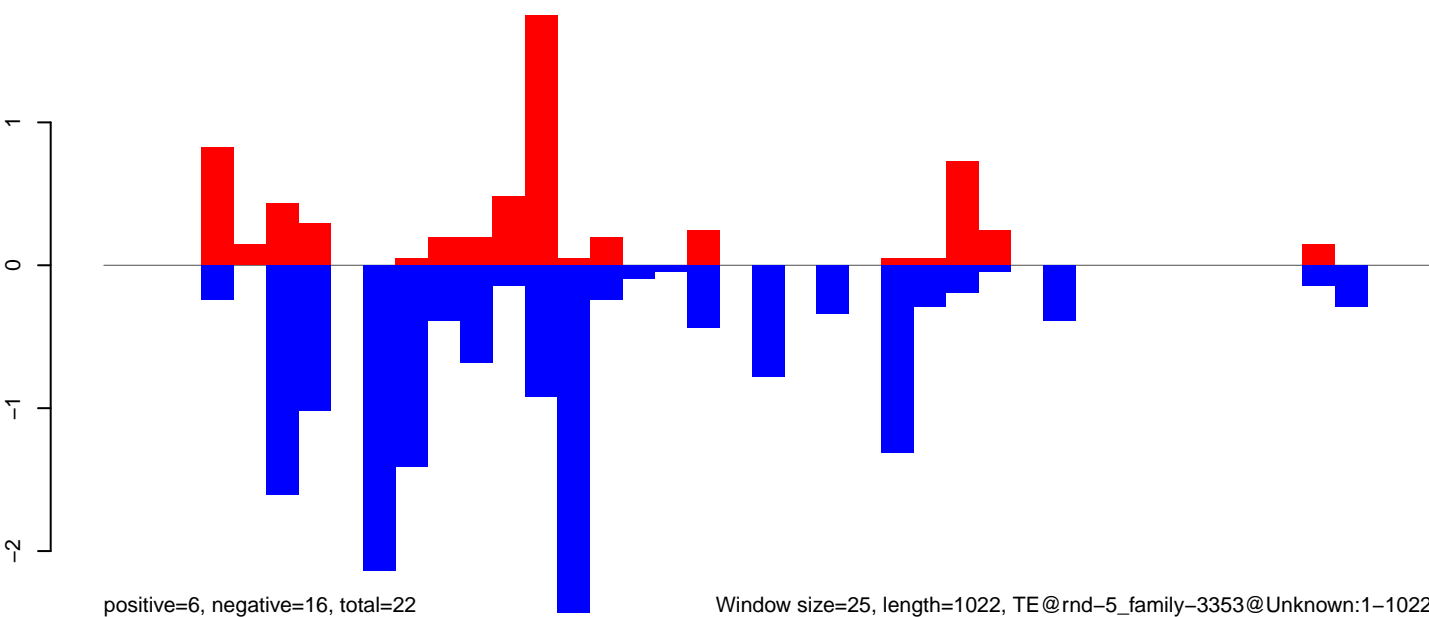

AeAlbo\_U44\_CHIKV\_3dpi.24\_35.rep

AeAlbo\_U44\_CHIKV\_3dpi.rep

Window size=25, length=634, TE@rnd-5\_family-3420@Unknown:1-634

AeAlbo\_U44\_CHIKV\_3dpi.18\_23.rep

AeAlbo\_U44\_CHIKV\_3dpi.24\_35.rep

AeAlbo\_U44\_CHIKV\_3dpi.rep