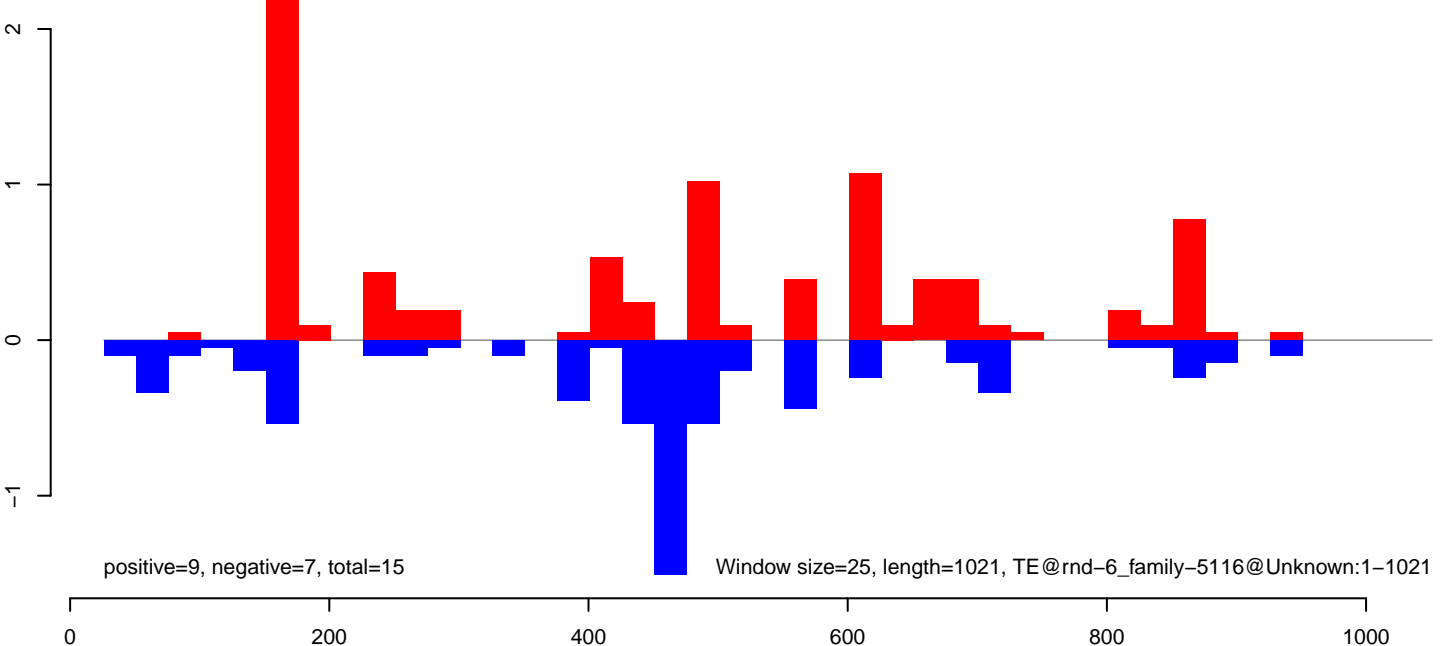

AeAlbo_U44_CHIKV_3dpi.rep

AeAlbo_U44_CHIKV_3dpi.18_23.rep

AeAlbo_U44_CHIKV_3dpi.24_35.rep