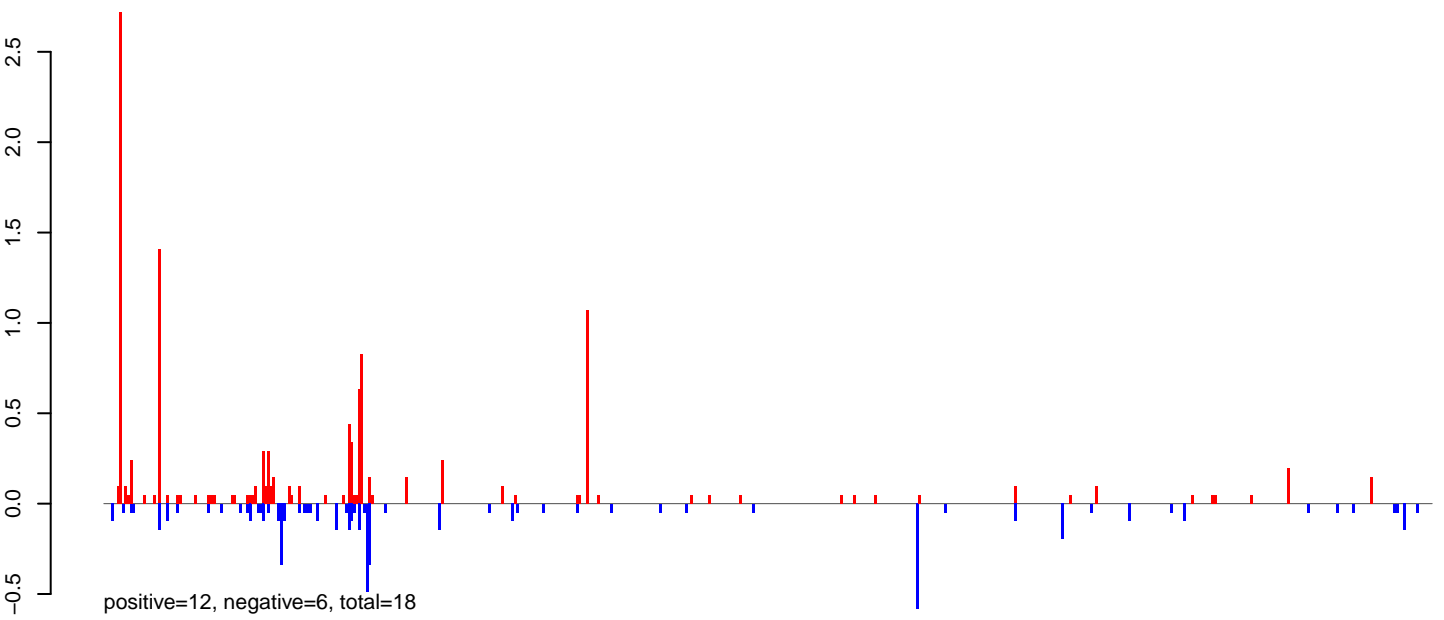

Window size=25, length=5140, TE@ltr-1\_family-3851@DNA\_Zator:1-5140

**AeAlbo\_U44\_CHIKV\_3dpi.18\_23.rep**

**AeAlbo\_U44\_CHIKV\_3dpi.24\_35.rep**

**AeAlbo\_U44\_CHIKV\_3dpi.rep**

AeAlbo\_U44\_CHIKV\_3dpi.18\_23.rep