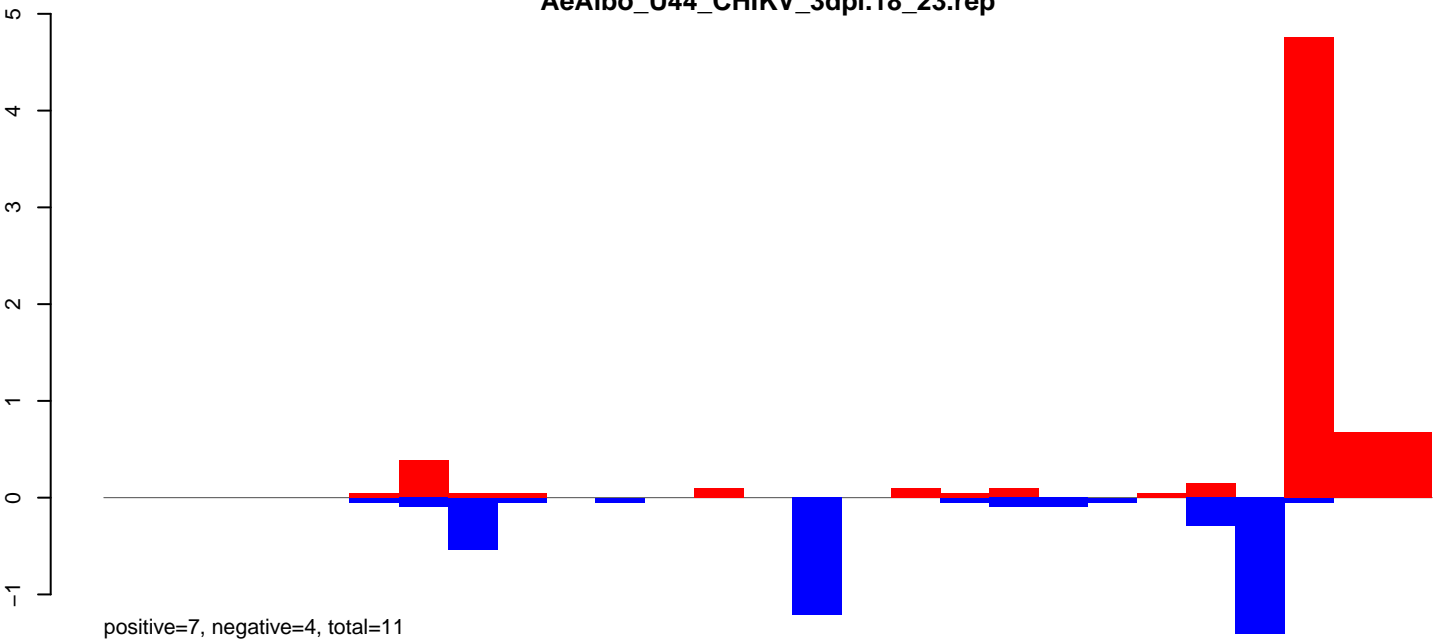

AeAlbo_U44_CHIKV_3dpi.18_23.rep