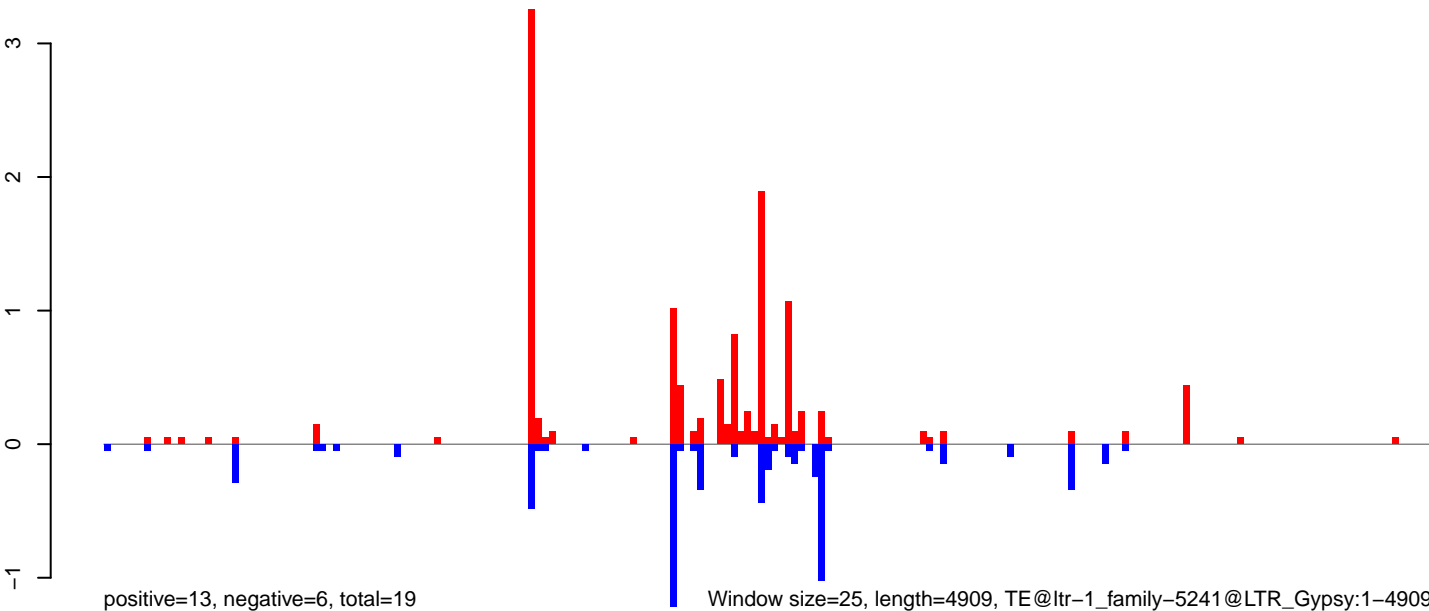

AeAlbo_U44_CHIKV_3dpi.rep

0 1000 2000 3000 4000 5000