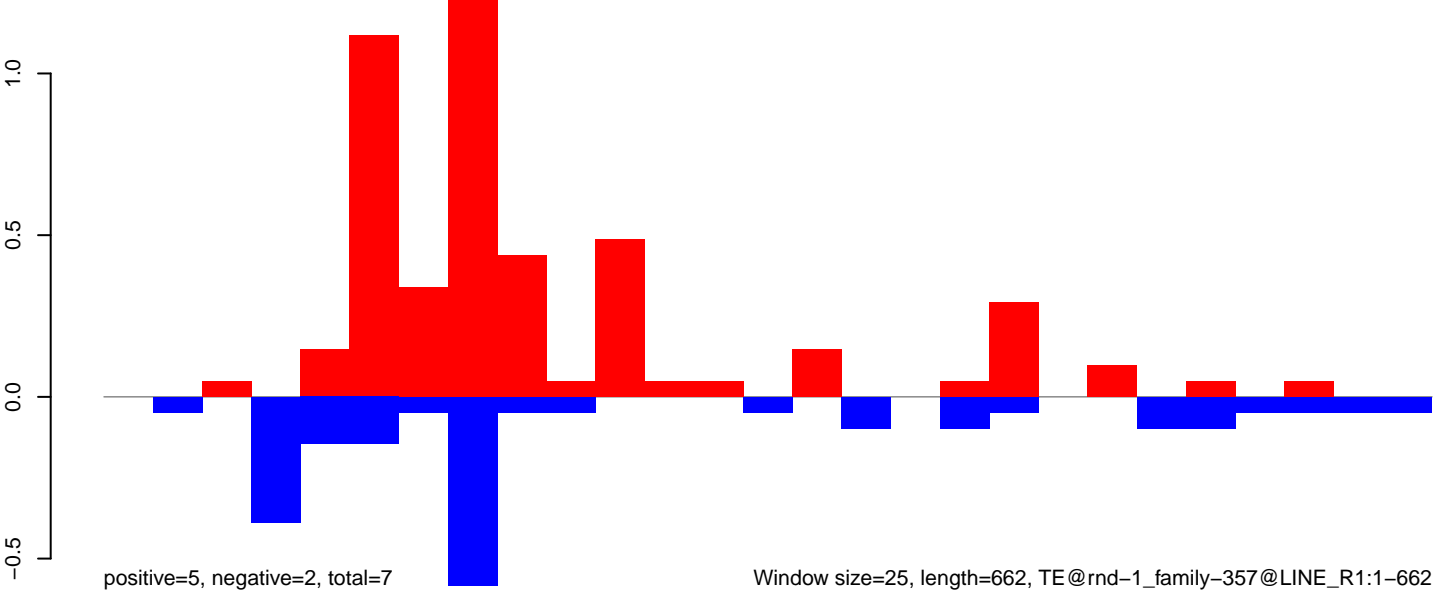

**AeAlbo\_U44\_CHIKV\_3dpi.rep**

Window size=25, length=754, TE@rnd-1\_family-49@LINE\_Penelope:1-754

AeAlbo\_U44\_CHIKV\_3dpi.18\_23.rep

AeAlbo\_U44\_CHIKV\_3dpi.24\_35.rep

AeAlbo\_U44\_CHIKV\_3dpi.rep

AeAlbo\_U44\_CHIKV\_3dpi.18\_23.rep