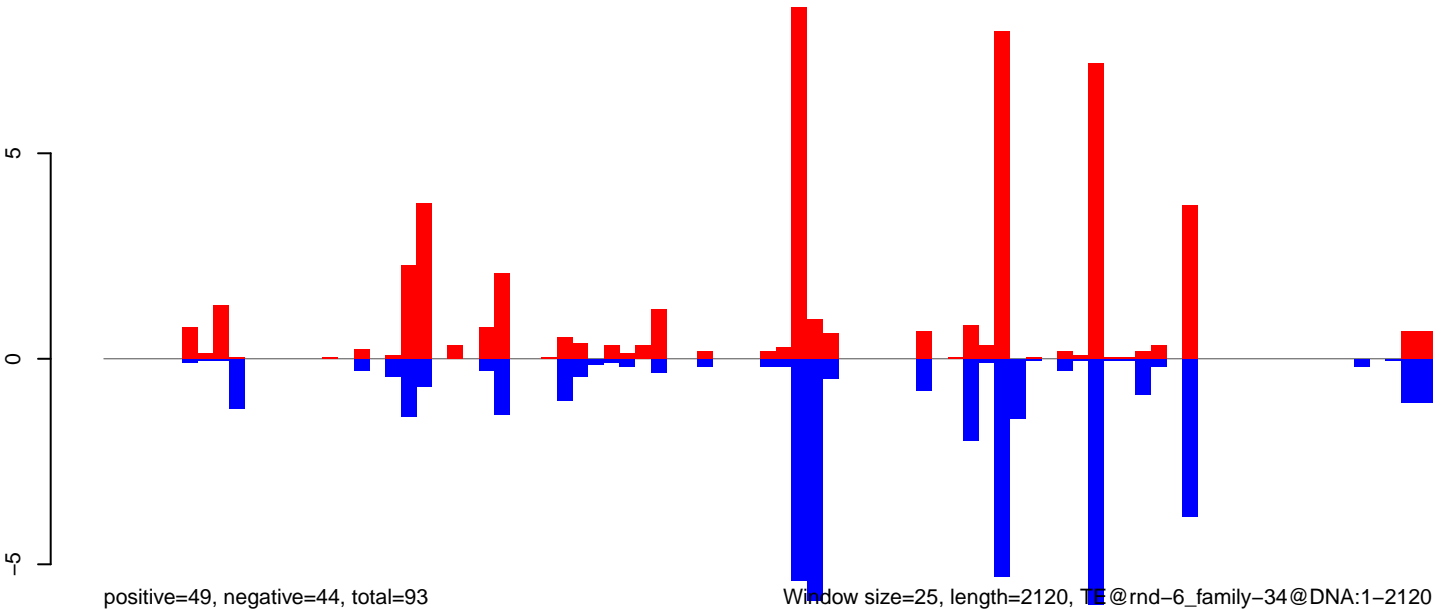

**AeAlbo\_U44\_CHIKV\_3dpi.24\_35.rep**

**AeAlbo\_U44\_CHIKV\_3dpi.rep**

AeAlbo\_U44\_CHIKV\_3dpi.18\_23.rep

AeAlbo\_U44\_CHIKV\_3dpi.24\_35.rep

AeAlbo\_U44\_CHIKV\_3dpi.rep

Window size=25, length=2120, TE@rnd-6\_family-34@DNA:1-2120