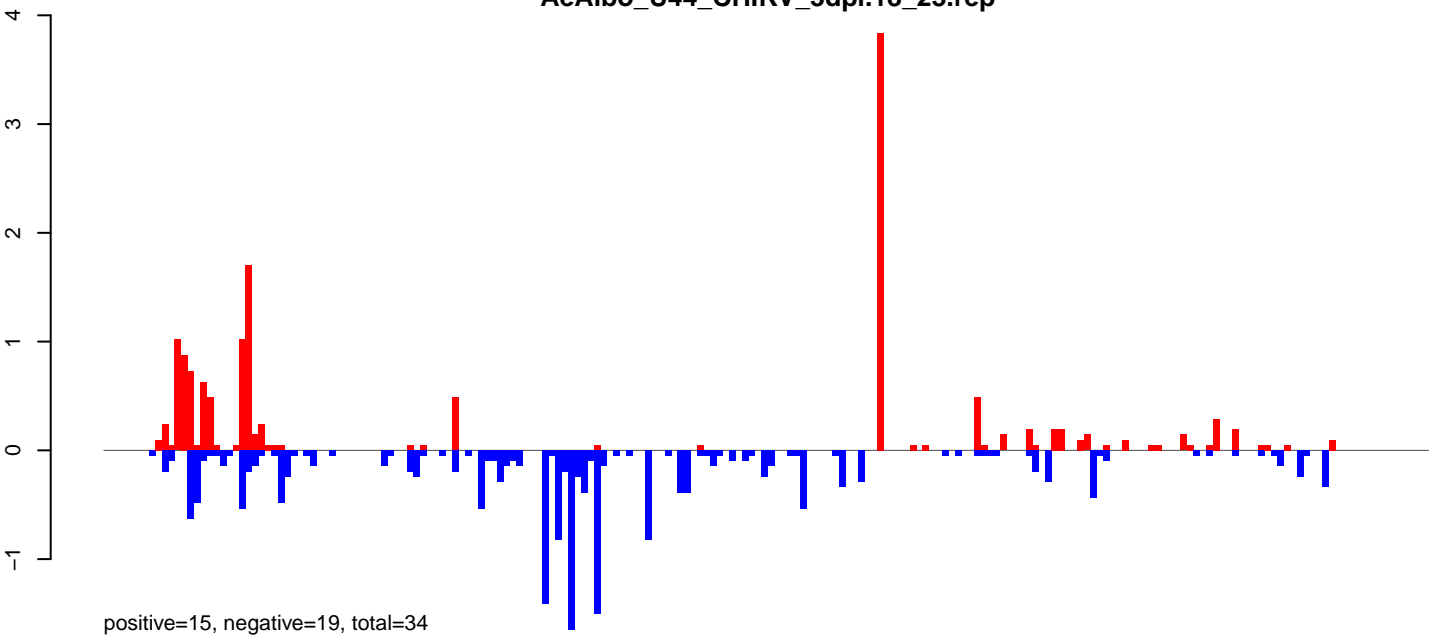

AeAlbo_U44_CHIKV_3dpi.18_23.rep