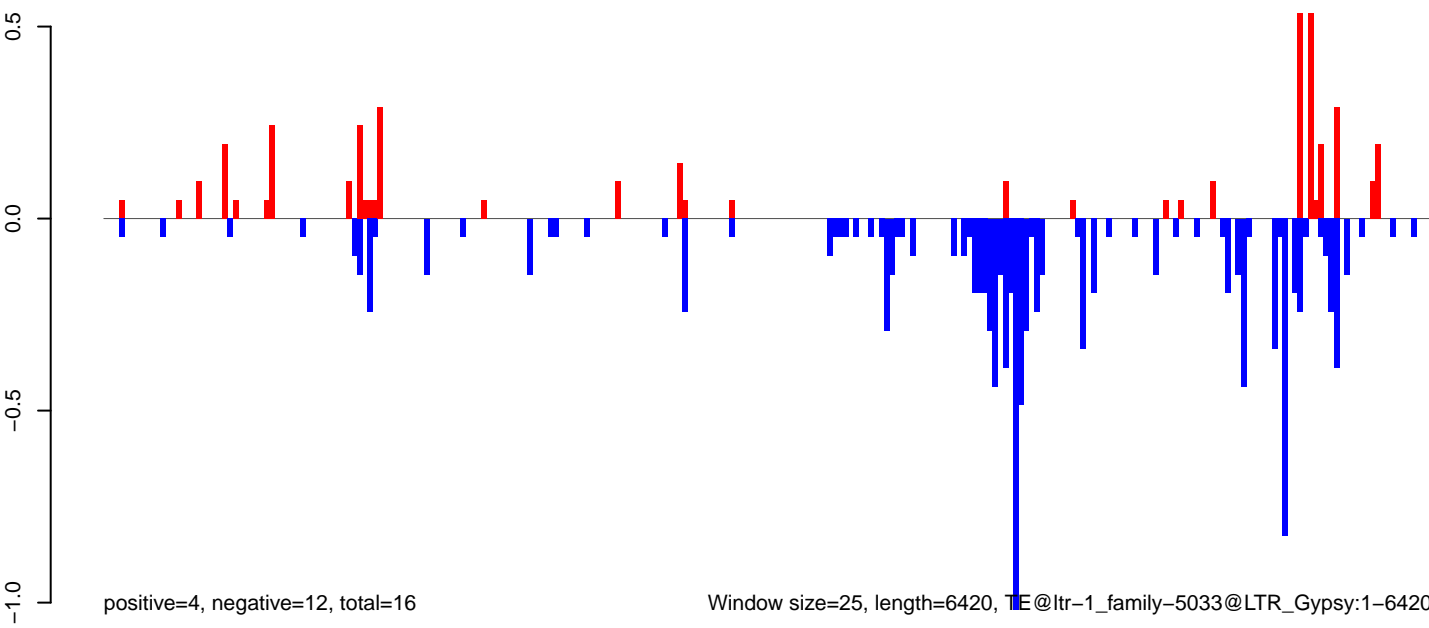

AeAlbo_U44_CHIKV_3dpi.rep

positive=4, negative=12, total=16

Window size=25, length=6420, TE@ltr-1_family-5033@LTR_Gypsy:1-6420