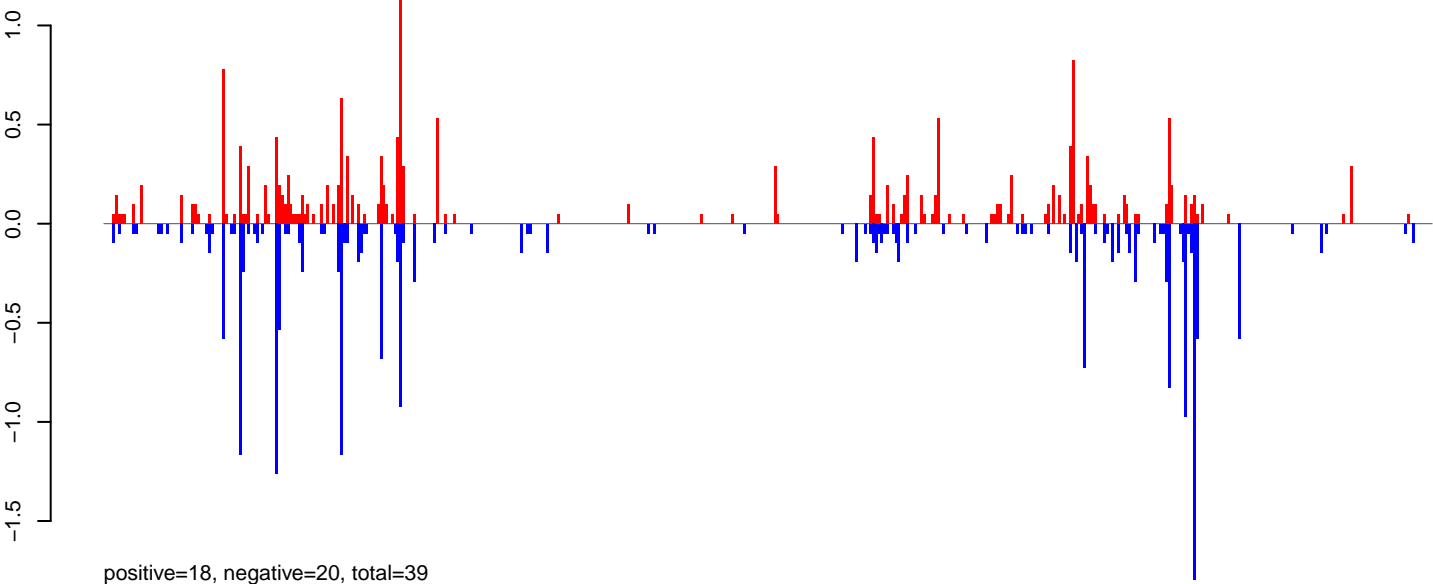

AeAlbo_U44_CHIKV_3dpi.18_23.rep