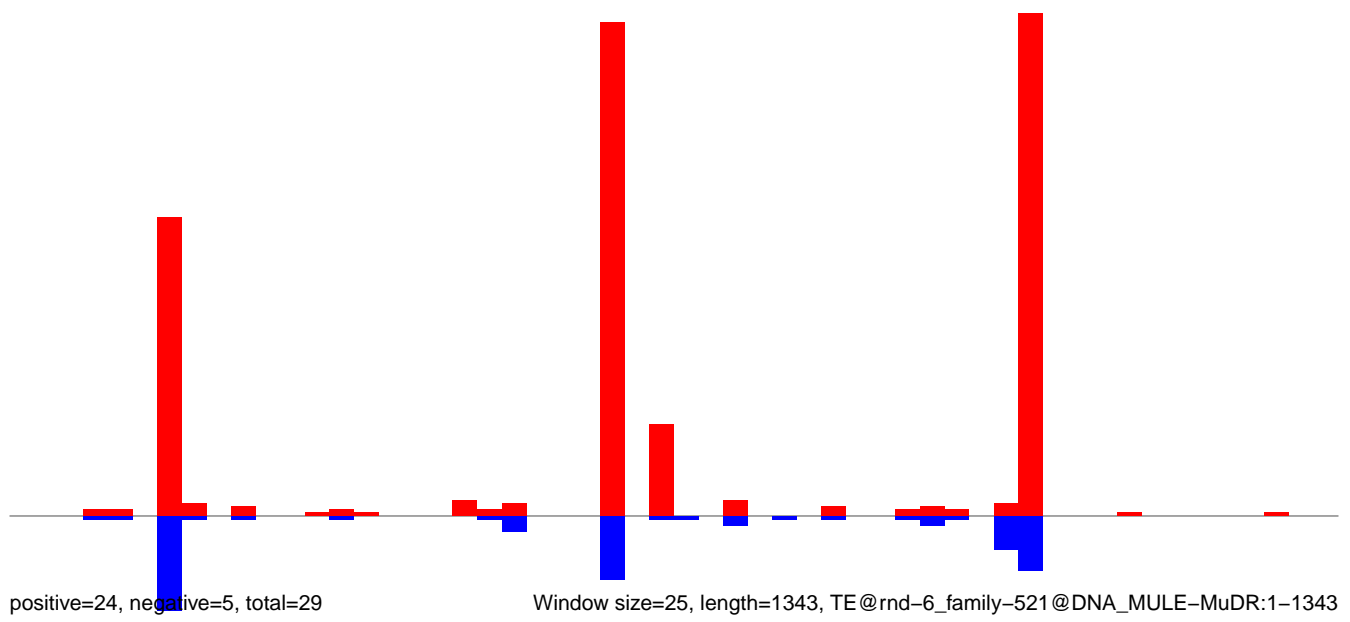

AeAlbo\_U44\_CHIKV\_3dpi.24\_35.rep

AeAlbo\_U44\_CHIKV\_3dpi.rep

AeAlbo\_U44\_CHIKV\_3dpi.18\_23.rep

AeAlbo\_U44\_CHIKV\_3dpi.24\_35.rep

AeAlbo\_U44\_CHIKV\_3dpi.rep

Window size=25, length=724, TE@rnd-6\_family-3197@Unknown:1-724