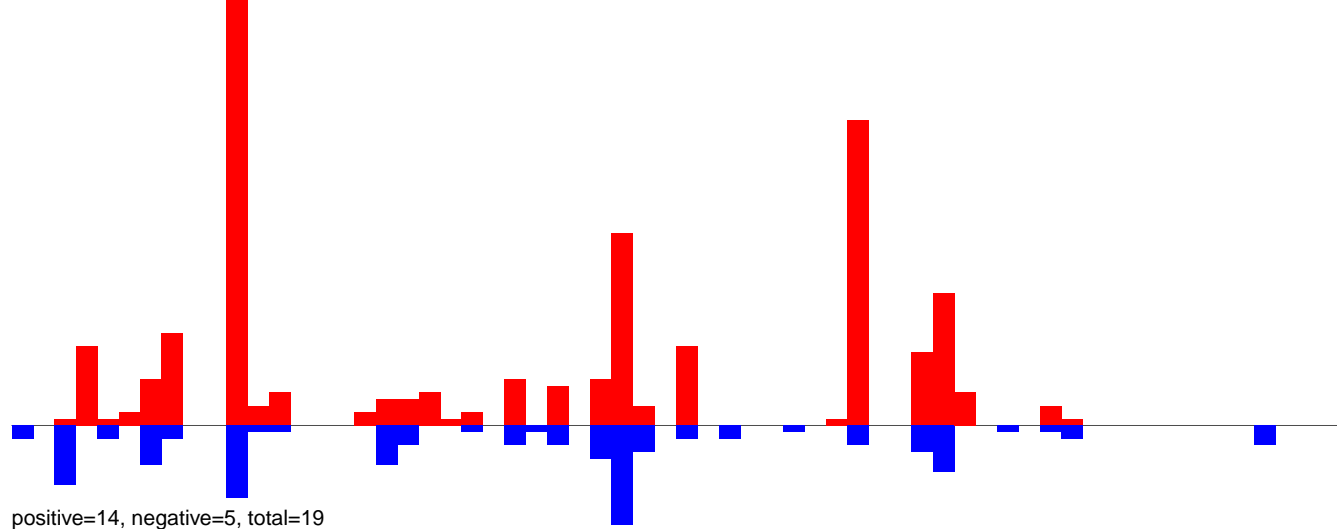

AeAlbo_U44_CHIKV_3dpi.18_23.rep

AeAlbo_U44_CHIKV_3dpi.24_35.rep