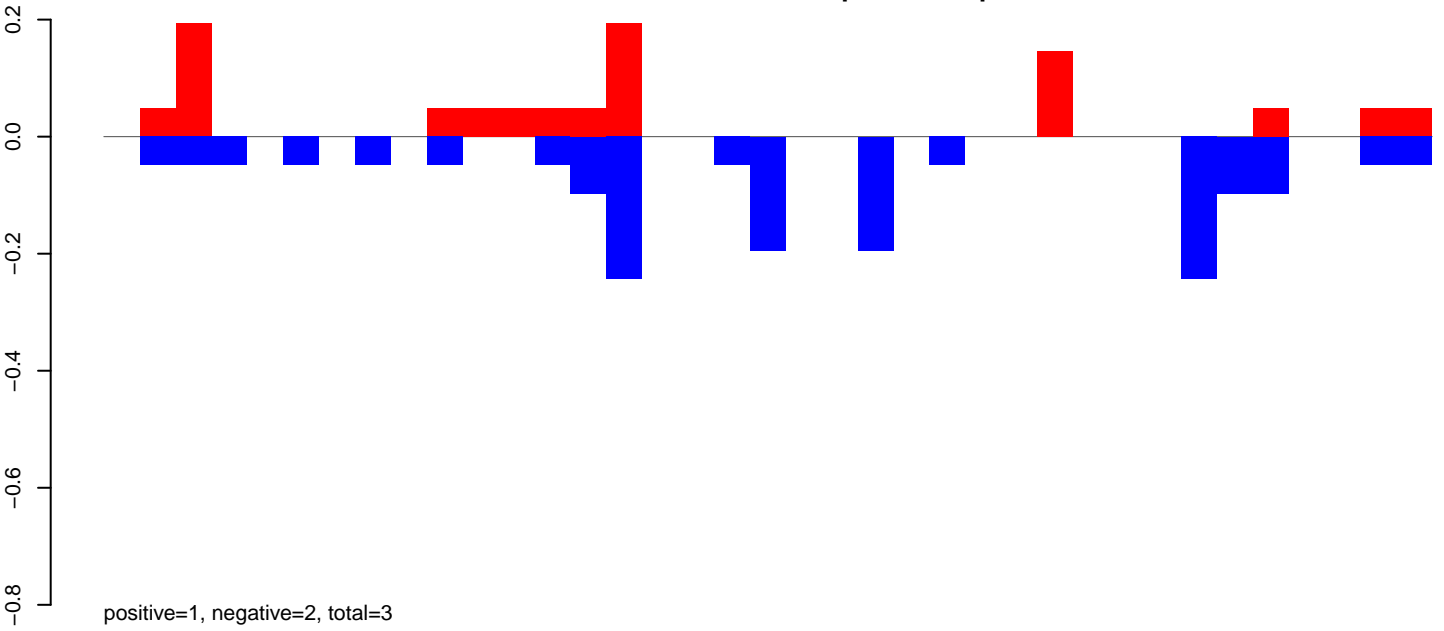

AeAlbo_U44_CHIKV_3dpi.18_23.rep