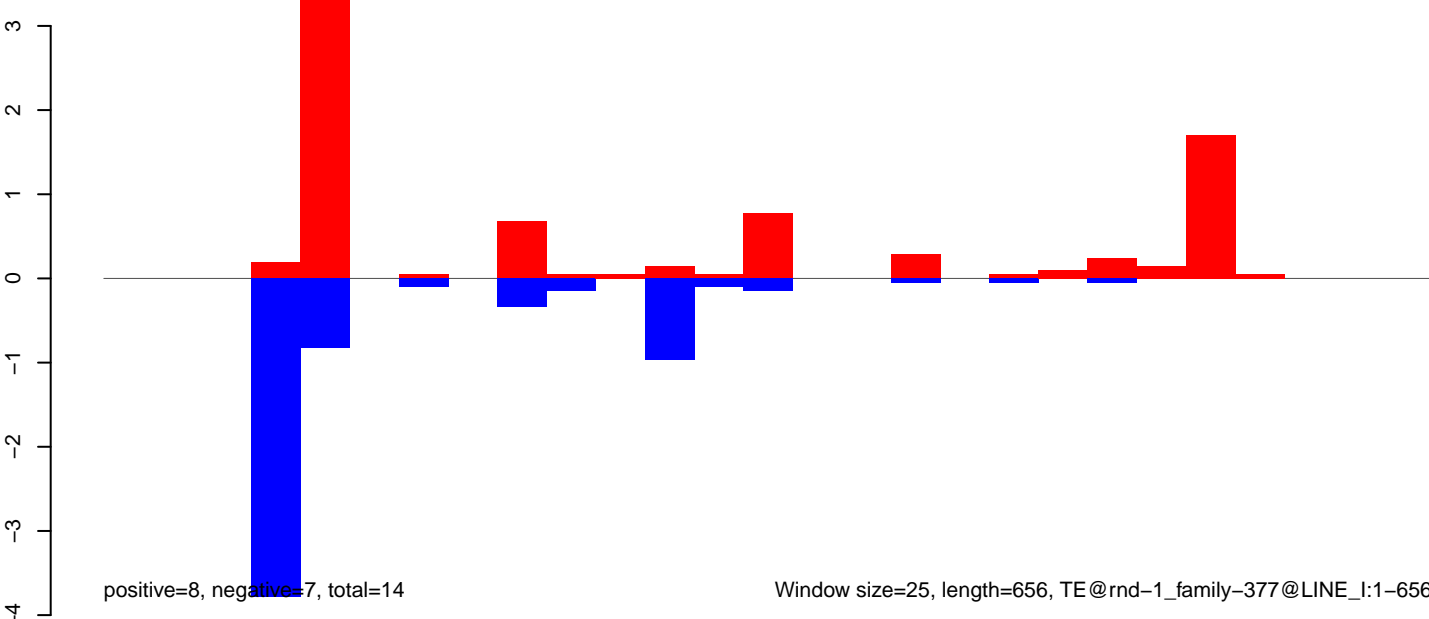

AeAlbo_U44_CHIKV_3dpi.rep