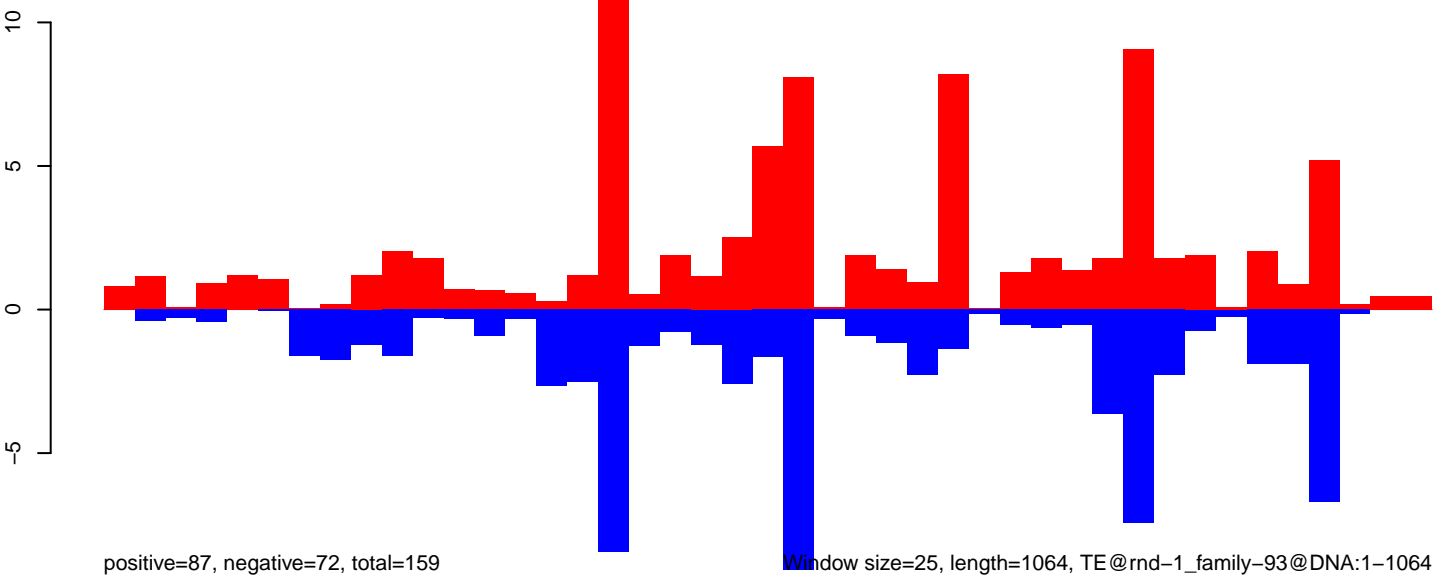

AeAlbo\_U44\_CHIKV\_3dpi.rep

**AeAlbo\_U44\_CHIKV\_3dpi.18\_23.rep**

**AeAlbo\_U44\_CHIKV\_3dpi.24\_35.rep**

**AeAlbo\_U44\_CHIKV\_3dpi.rep**

Window size=25, length=4170, TE@ltr-1\_family-5839@LTR\_Copia:1-4170