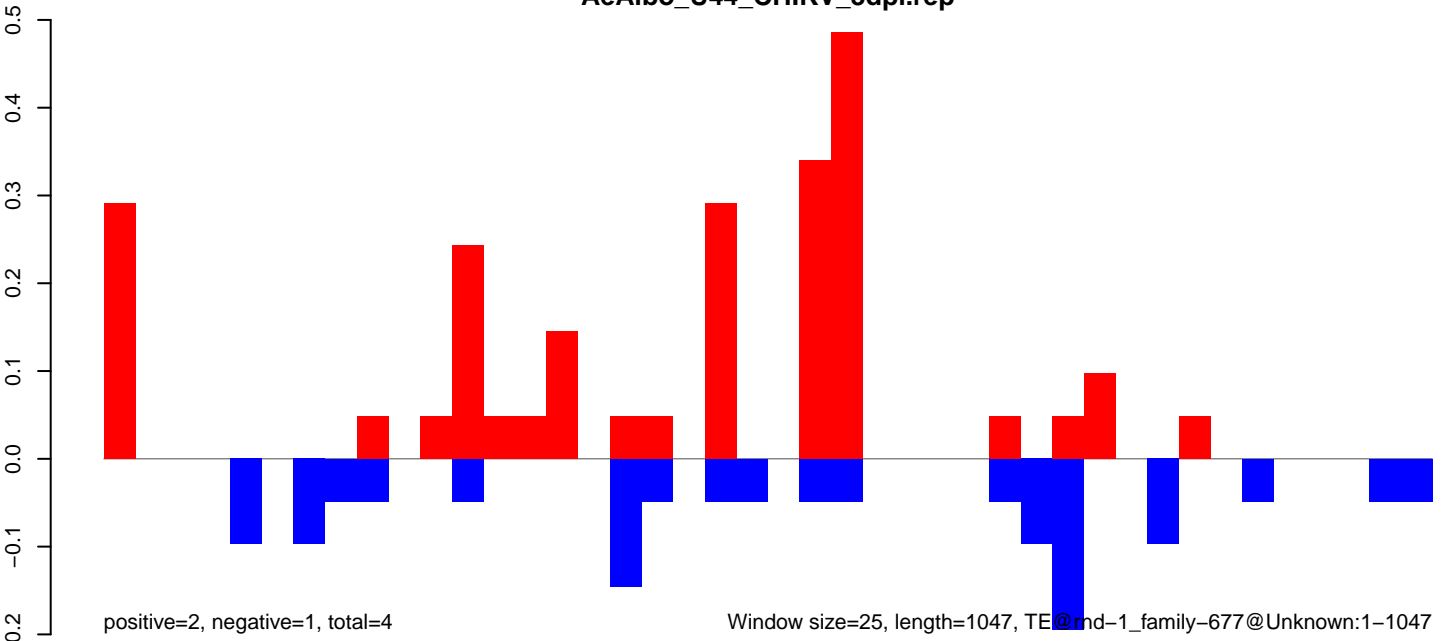

AeAlbo_U44_CHIKV_3dpi.rep