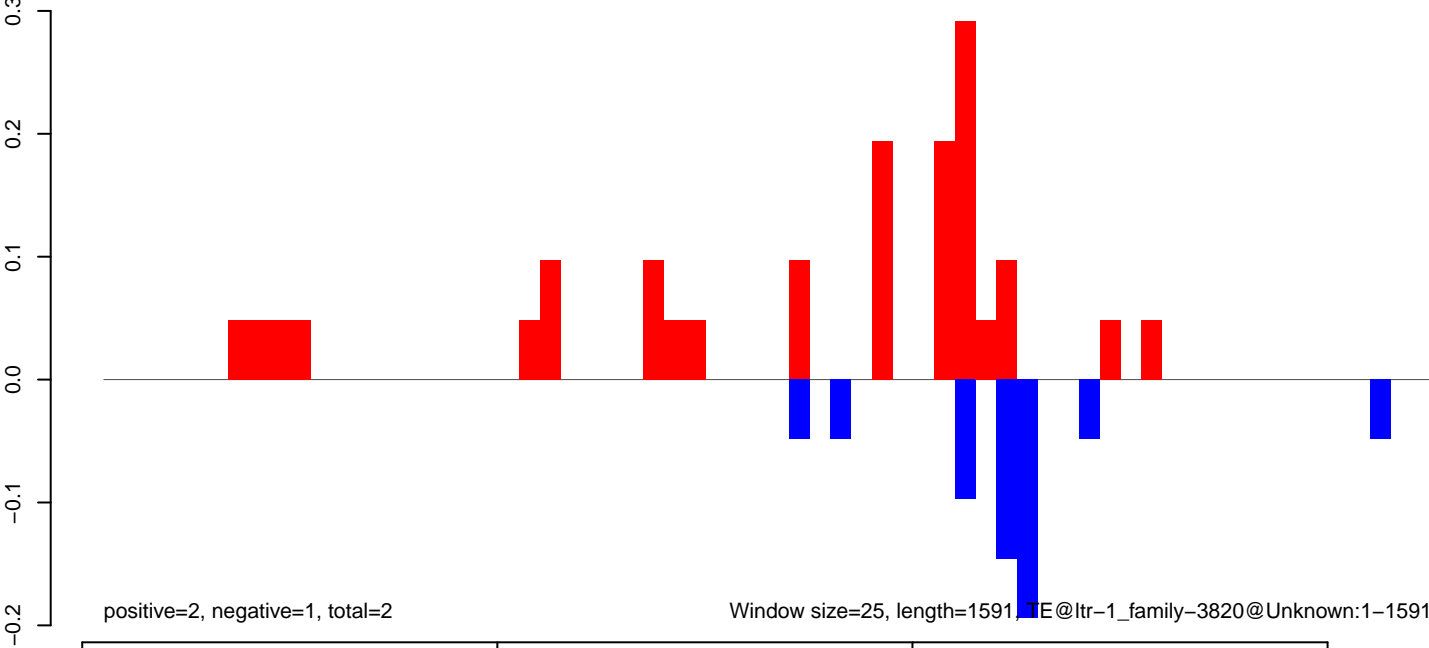

AeAlbo_U44_CHIKV_3dpi.rep