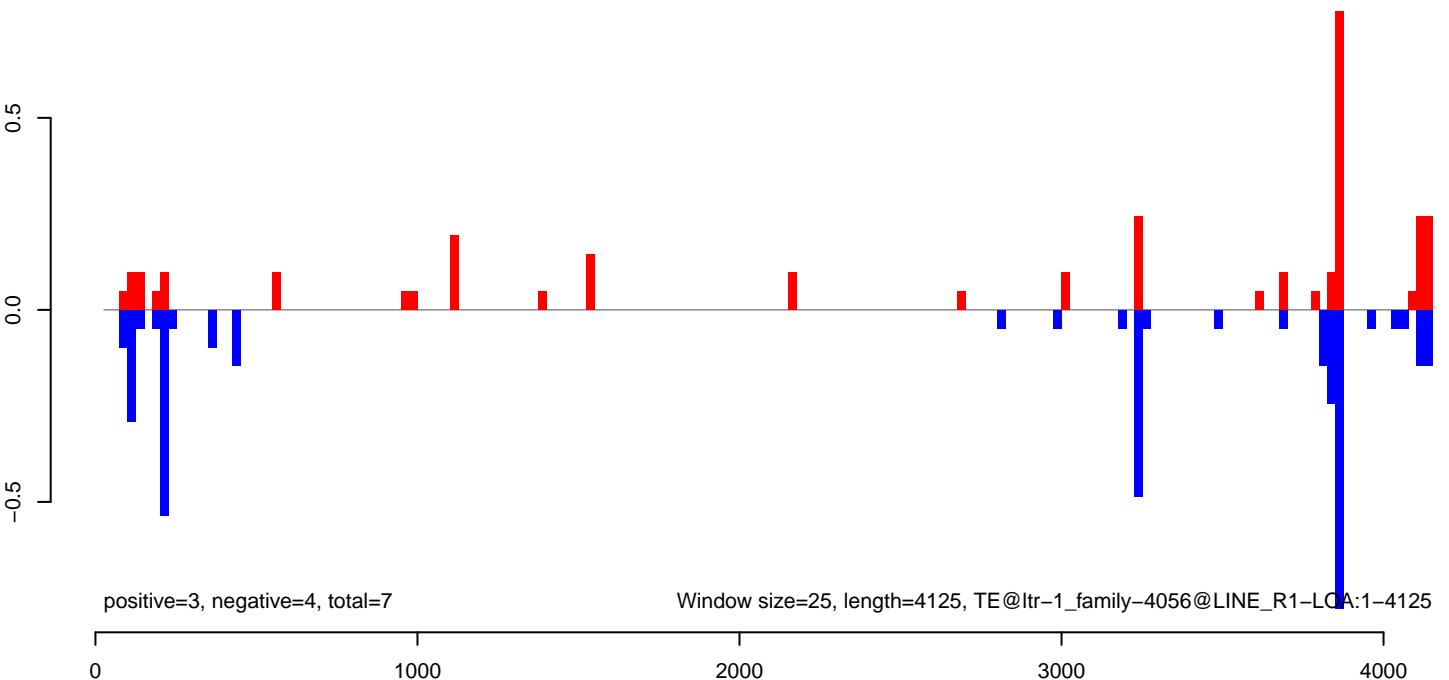

AeAlbo_U44_CHIKV_3dpi.rep