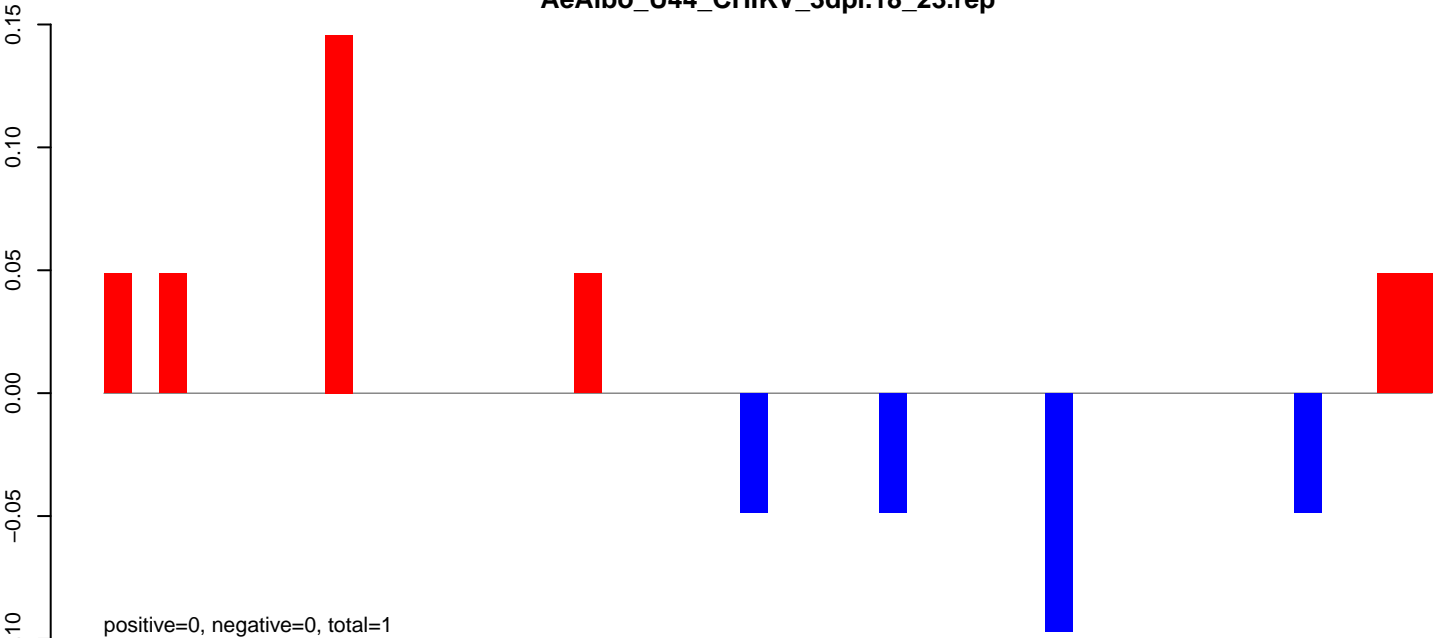

AeAlbo_U44_CHIKV_3dpi.18_23.rep