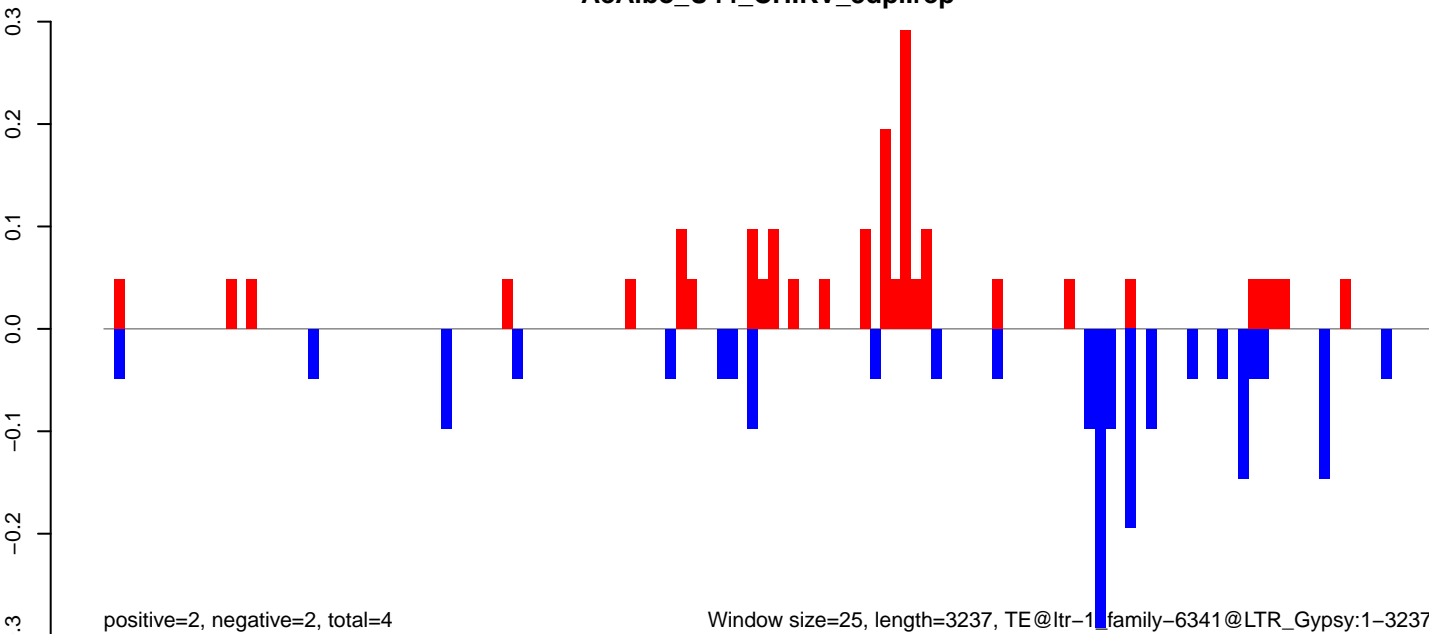

AeAlbo\_U44\_CHIKV\_3dpi.24\_35.rep

AeAlbo\_U44\_CHIKV\_3dpi.rep

Window size=25, length=3237, TE@ltr-1 family-6341@LTR\_Gypsy:1-3237

AeAlbo\_U44\_CHIKV\_3dpi.18\_23.rep

AeAlbo\_U44\_CHIKV\_3dpi.24\_35.rep