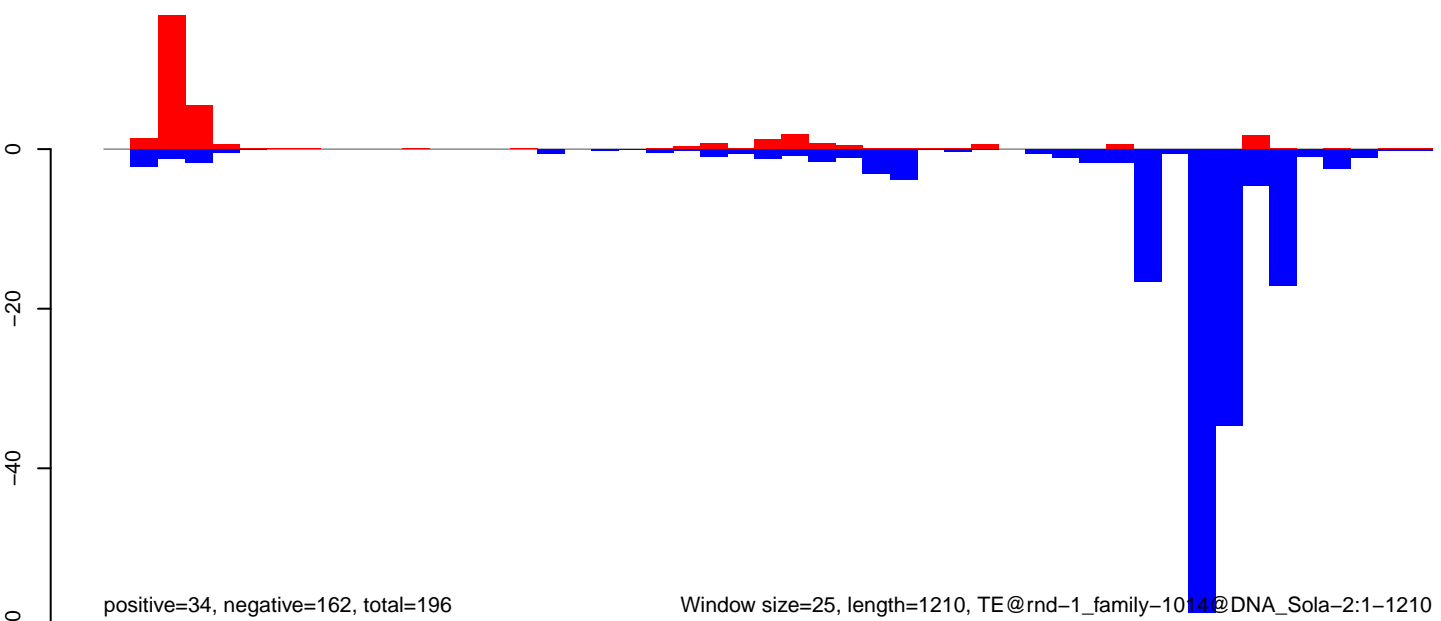

AeAlbo\_U44\_CHIKV\_3dpi.18\_23.rep

AeAlbo\_U44\_CHIKV\_3dpi.24\_35.rep

AeAlbo\_U44\_CHIKV\_3dpi.rep

AeAlbo\_U44\_CHIKV\_3dpi.18\_23.rep

AeAlbo\_U44\_CHIKV\_3dpi.24\_35.rep

AeAlbo\_U44\_CHIKV\_3dpi.rep

Window size=25, length=1210, TE@rnd-1\_family-1014@DNA\_Sola-2:1-1210