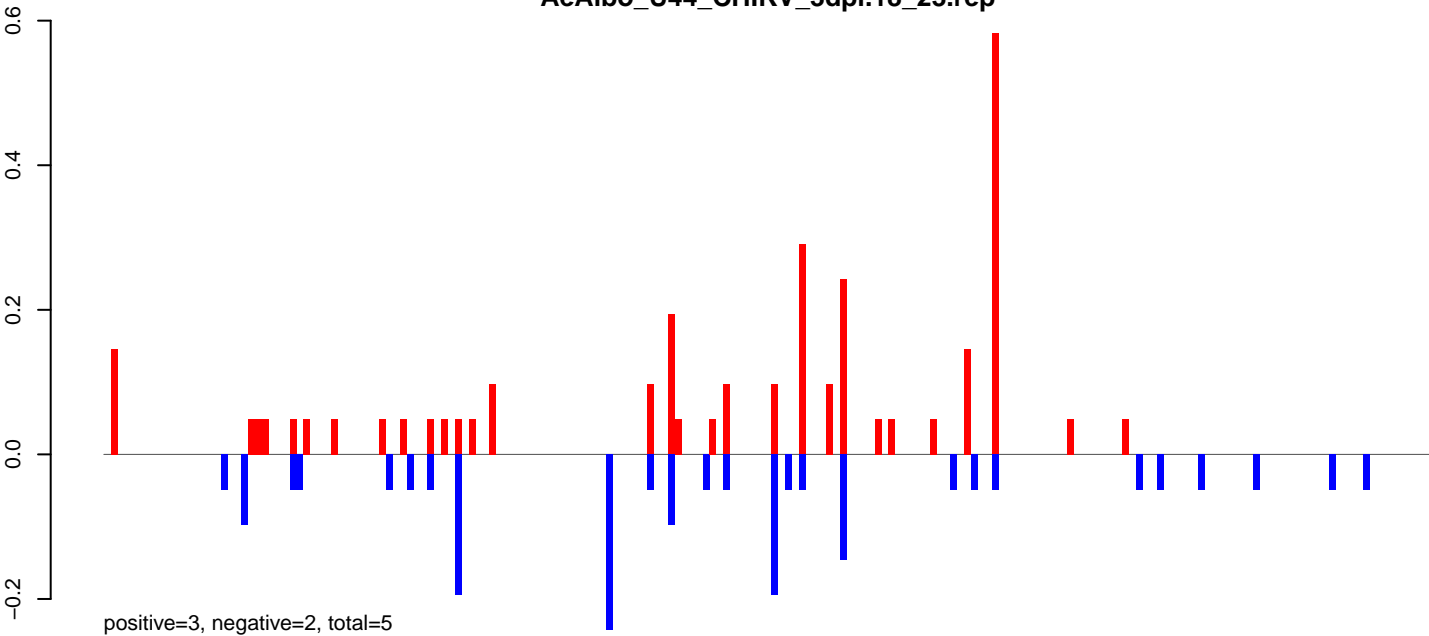

AeAlbo_U44_CHIKV_3dpi.18_23.rep