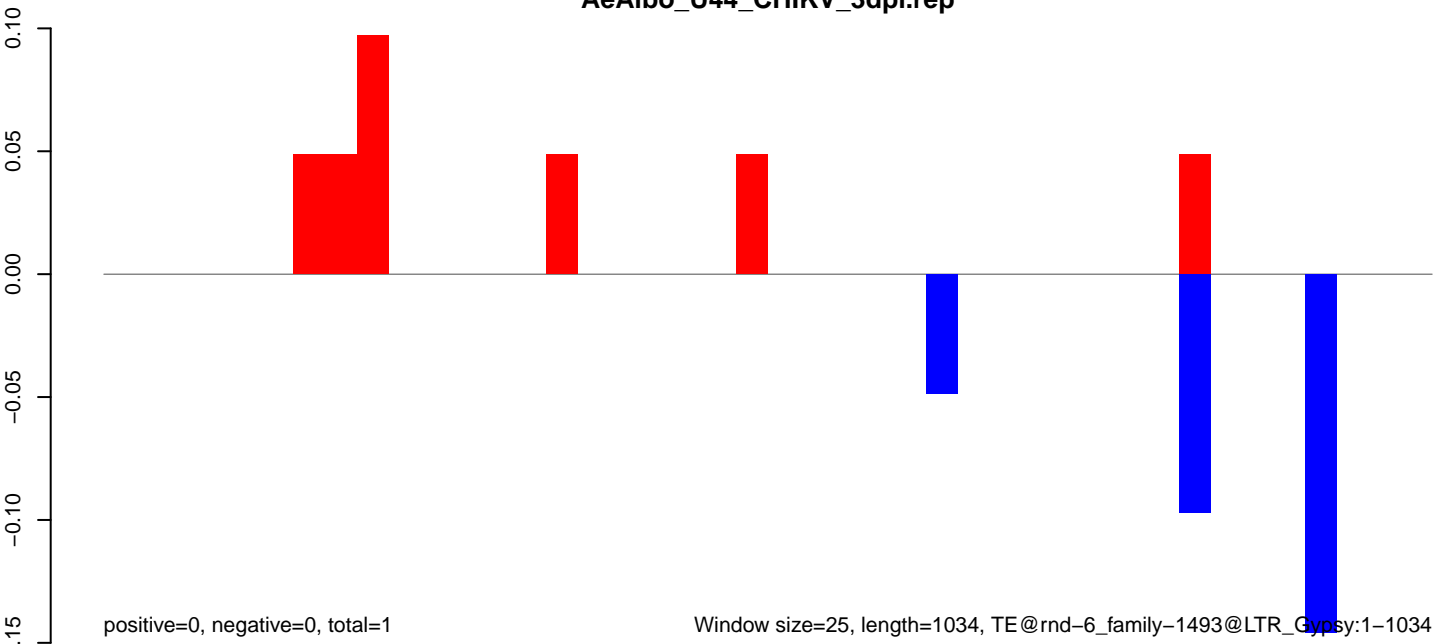

AeAlbo_U44_CHIKV_3dpi.rep