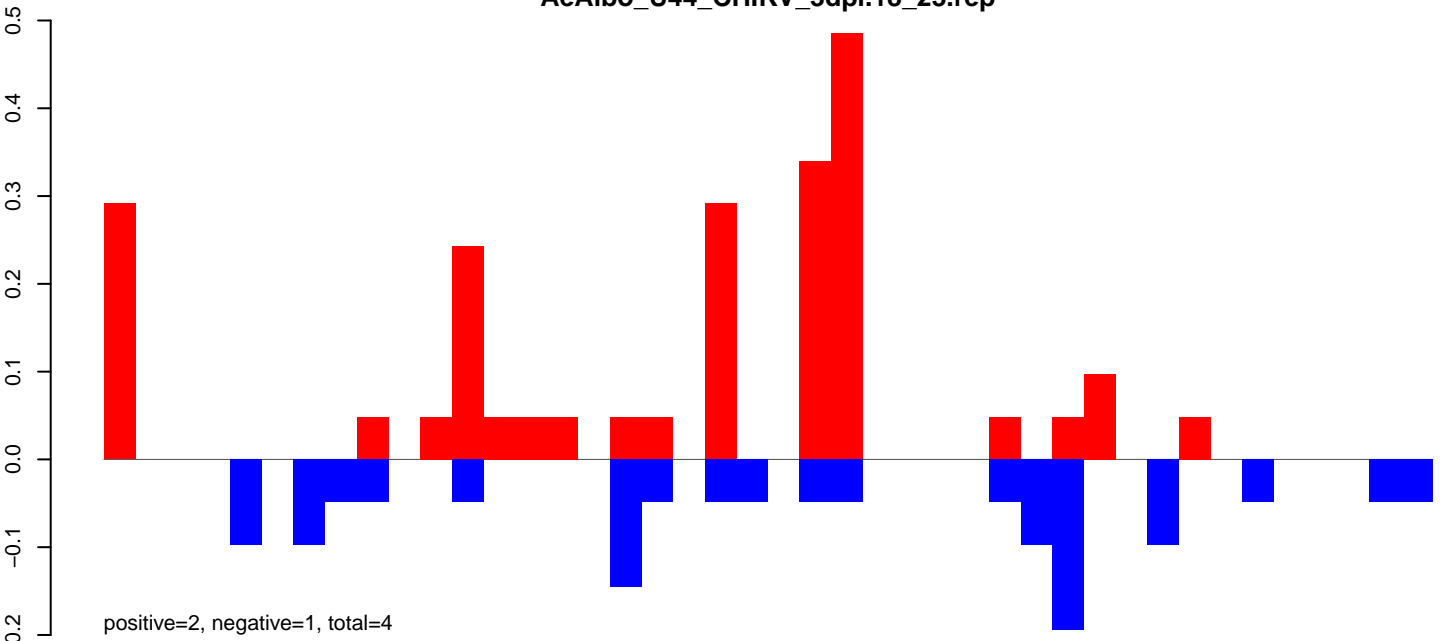

Window size=25, length=1022, TE@rnd-5\_family-3353@Unknown:1-1022

AeAlbo\_U44\_CHIKV\_3dpi.18\_23.rep

AeAlbo\_U44\_CHIKV\_3dpi.24\_35.rep

AeAlbo\_U44\_CHIKV\_3dpi.rep

AeAlbo\_U44\_CHIKV\_3dpi.18\_23.rep

AeAlbo\_U44\_CHIKV\_3dpi.24\_35.rep