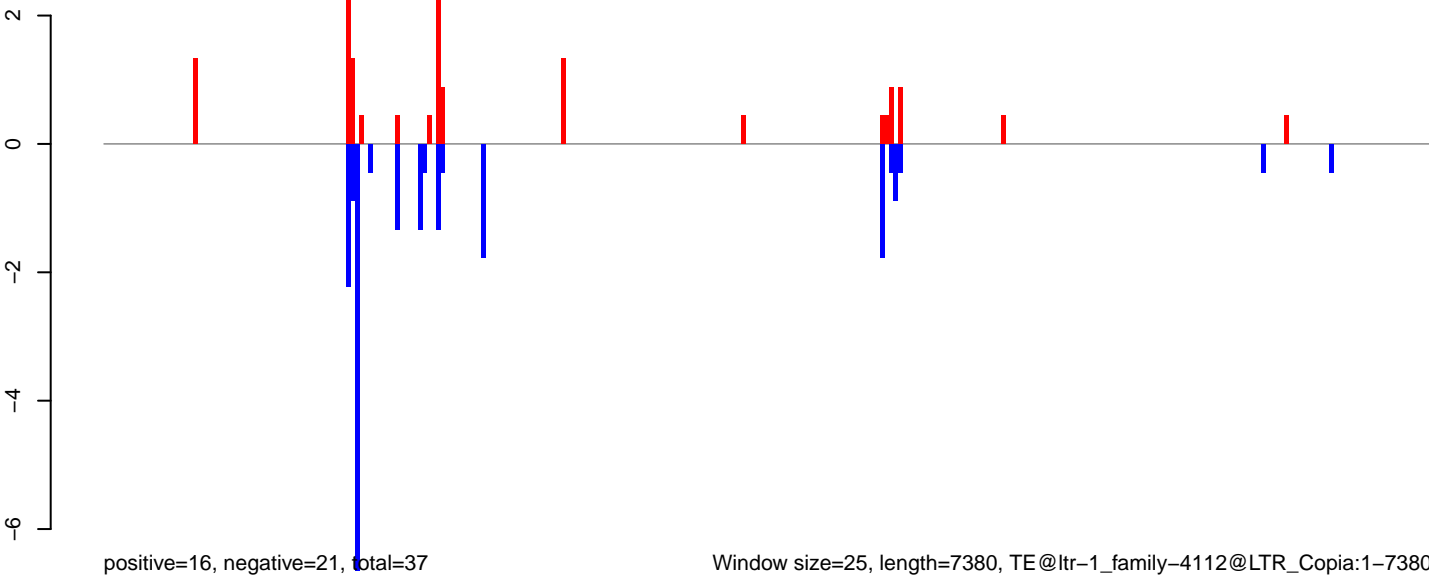

AeAlbo_U44_CHIKV_AZT_3dpi.rep

Window size=25, length=1811, TE@ltr-1_family-4171@LTR_Gypsy:1-1811

0 500 1000 1500

AeAlbo_U44_CHIKV_AZT_3dpi.18_23.rep

AeAlbo_U44_CHIKV_AZT_3dpi.24_35.rep

AeAlbo_U44_CHIKV_AZT_3dpi.rep