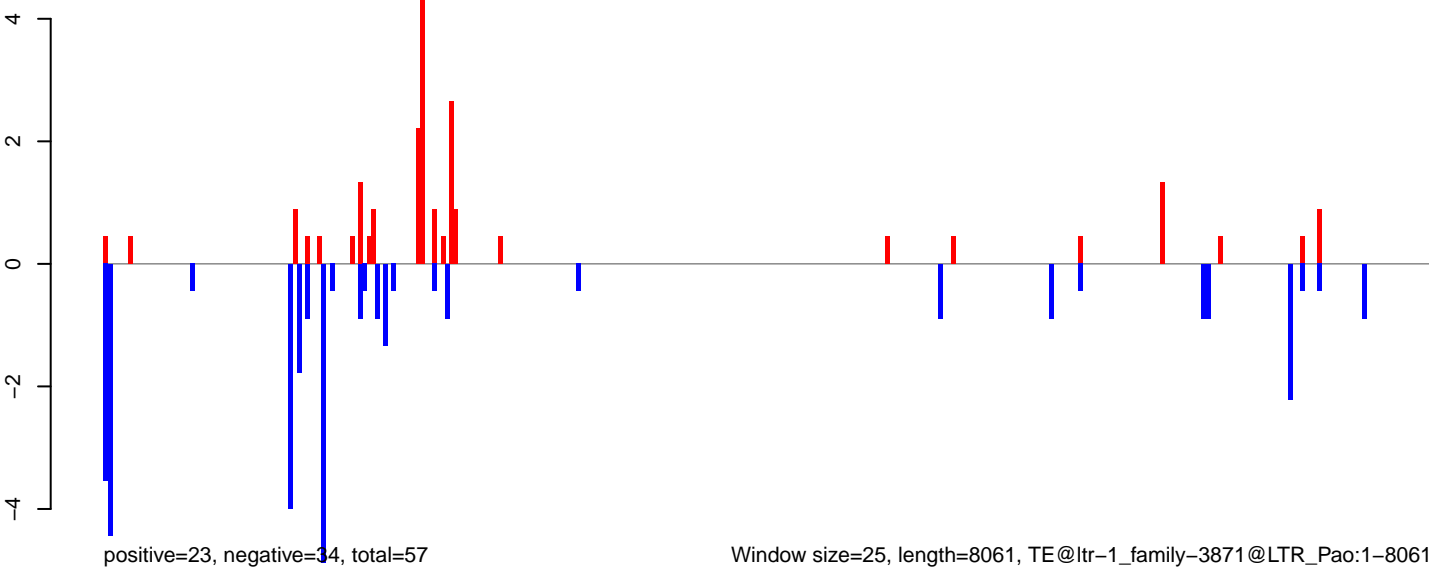

AeAlbo_U44_CHIKV_AZT_3dpi.rep

AeAlbo_U44_CHIKV_AZT_3dpi.18_23.rep

AeAlbo_U44_CHIKV_AZT_3dpi.24_35.rep

AeAlbo_U44_CHIKV_AZT_3dpi.rep

Window size=25, length=5140, TE@ltr-1_family-3851@DNA_Zator:1-5140

AeAlbo_U44_CHIKV_AZT_3dpi.18_23.rep