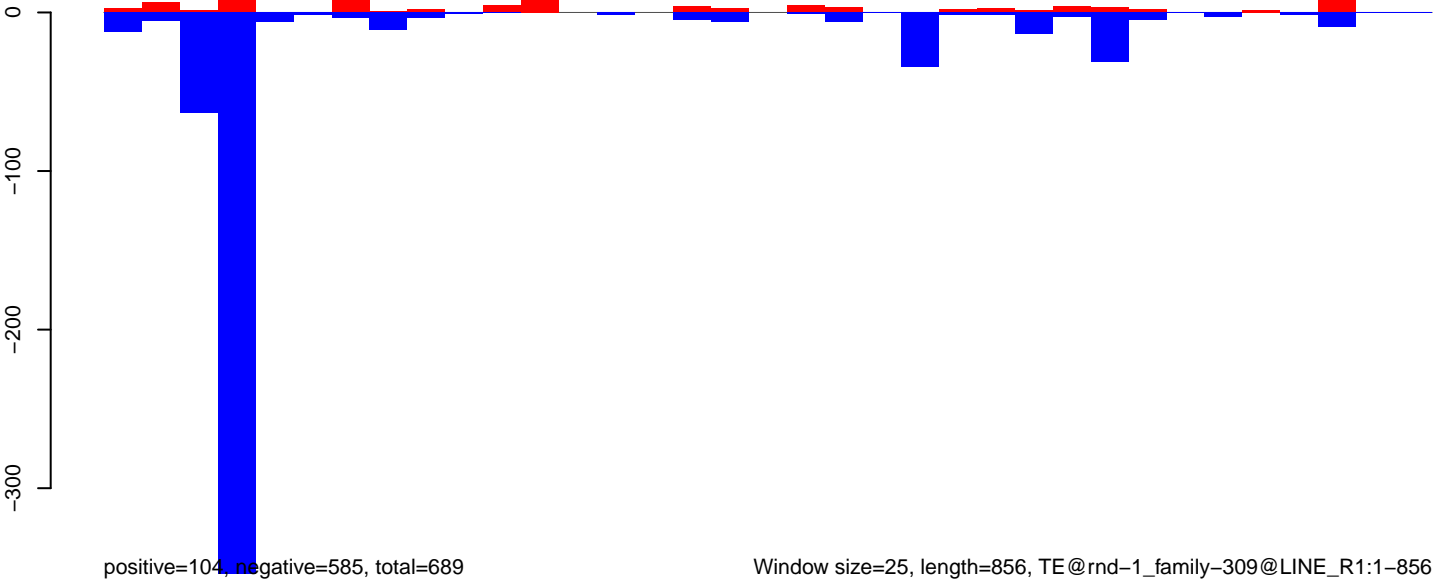

AeAlbo_U44_CHIKV_AZT_3dpi.24_35.rep

AeAlbo_U44_CHIKV_AZT_3dpi.rep

Window size=25, length=786, TE@rnd-1_family-449@LINE_R1:1-786

AeAlbo_U44_CHIKV_AZT_3dpi.18_23.rep

AeAlbo_U44_CHIKV_AZT_3dpi.24_35.rep

AeAlbo_U44_CHIKV_AZT_3dpi.rep