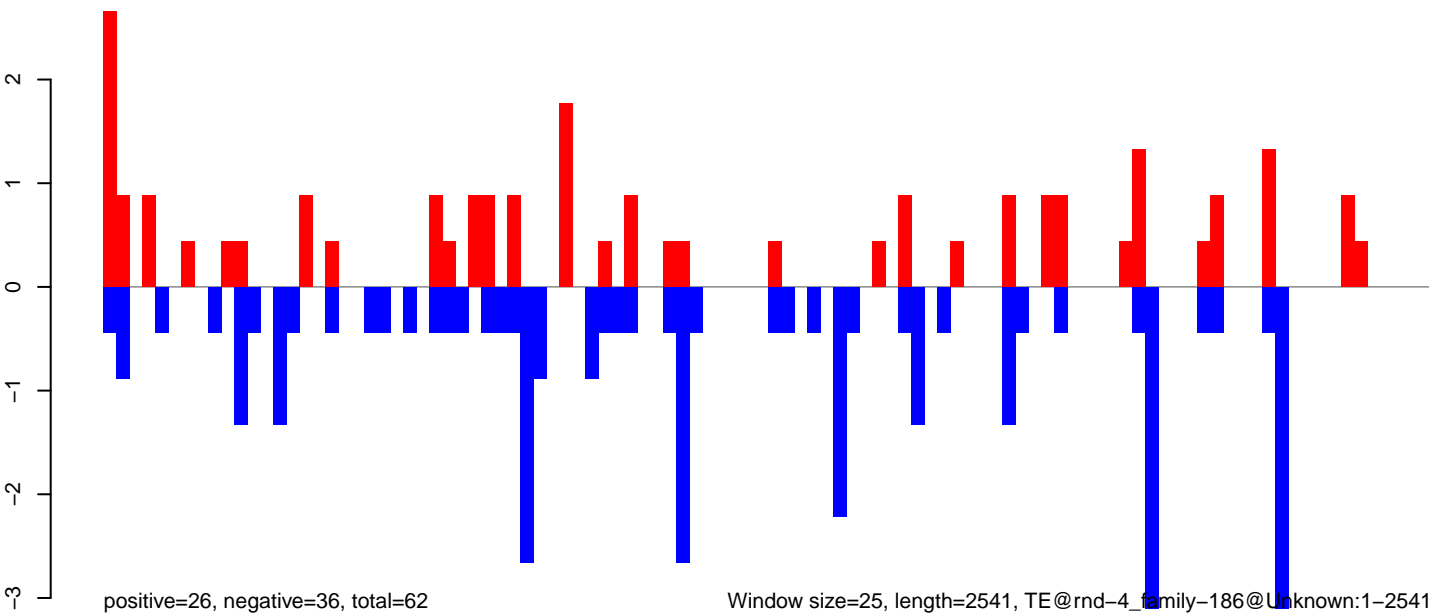

AeAlbo_U44_CHIKV_AZT_3dpi.rep

AeAlbo_U44_CHIKV_AZT_3dpi.18_23.rep

AeAlbo_U44_CHIKV_AZT_3dpi.24_35.rep

AeAlbo_U44_CHIKV_AZT_3dpi.rep

Window size=25, length=2209, TE@rnd-1_family-149@LINE_L2:1-2209

AeAlbo_U44_CHIKV_AZT_3dpi.18_23.rep