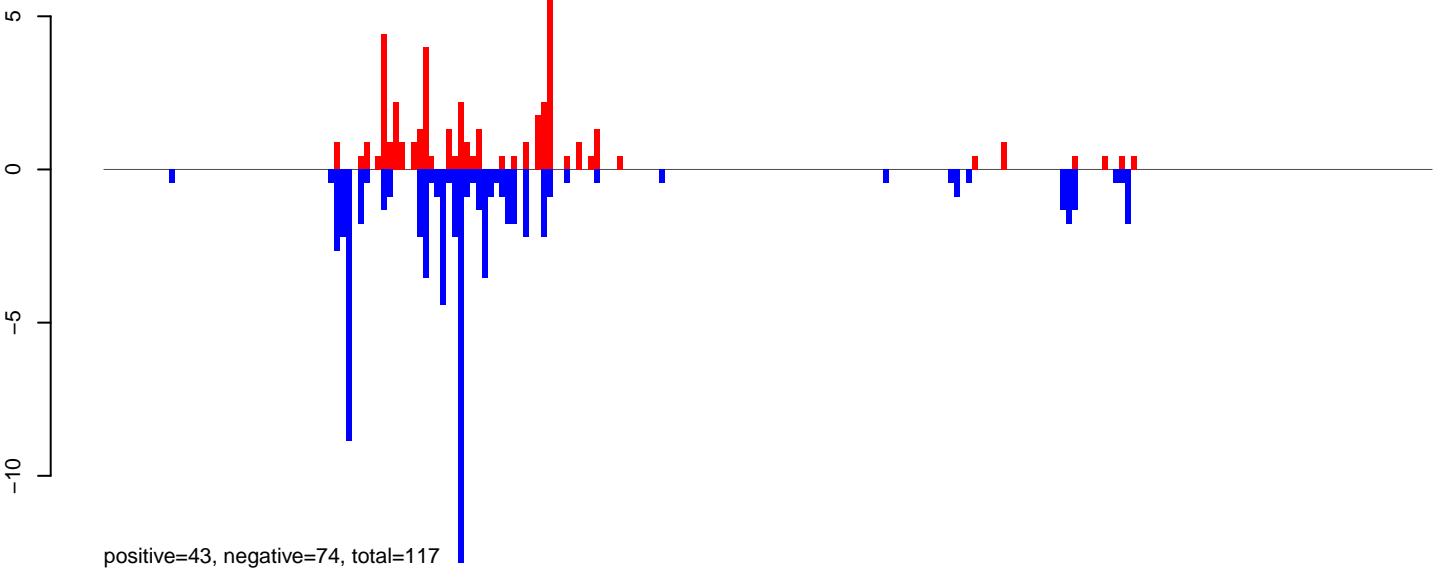

AeAlbo_U44_CHIKV_AZT_3dpi.18_23.rep