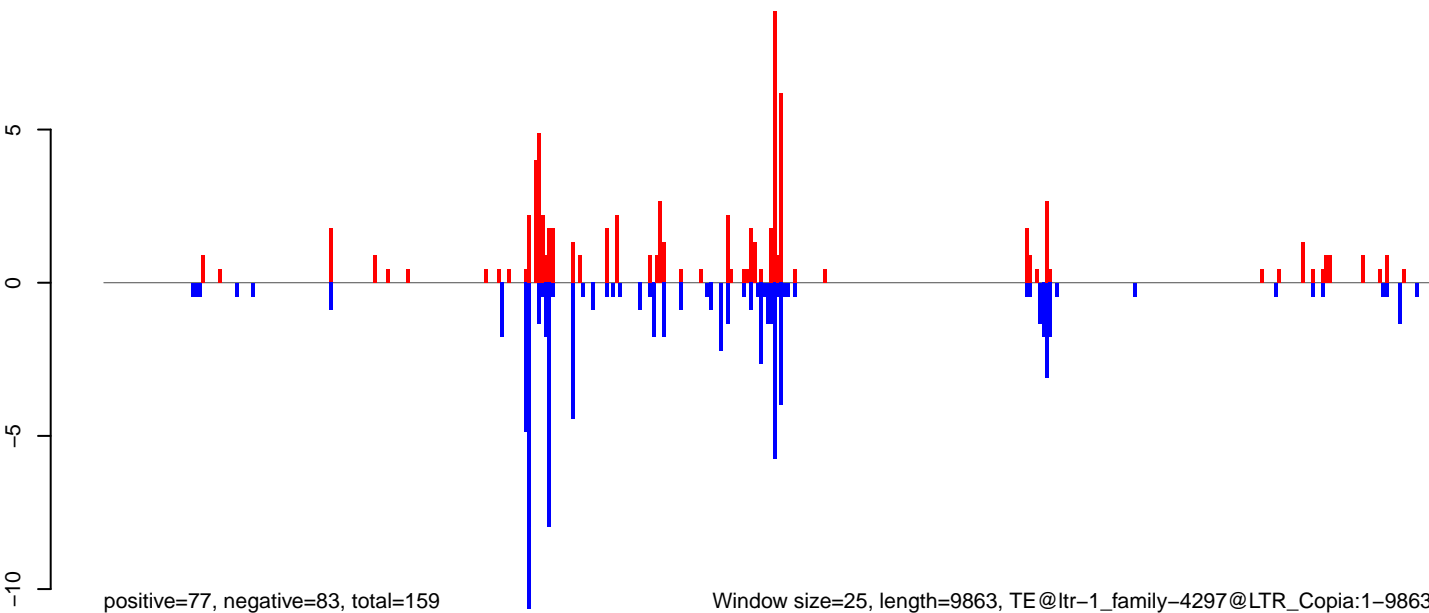

Window size=25, length=8051, TE@ltr-1_family-5245@LINE:1-8051

0 2000 4000 6000 8000

AeAlbo_U44_CHIKV_AZT_3dpi.18_23.rep

AeAlbo_U44_CHIKV_AZT_3dpi.24_35.rep

AeAlbo_U44_CHIKV_AZT_3dpi.rep

Window size=25, length=9863, TE@ltr-1_family-4297@LTR_Copia:1-9863