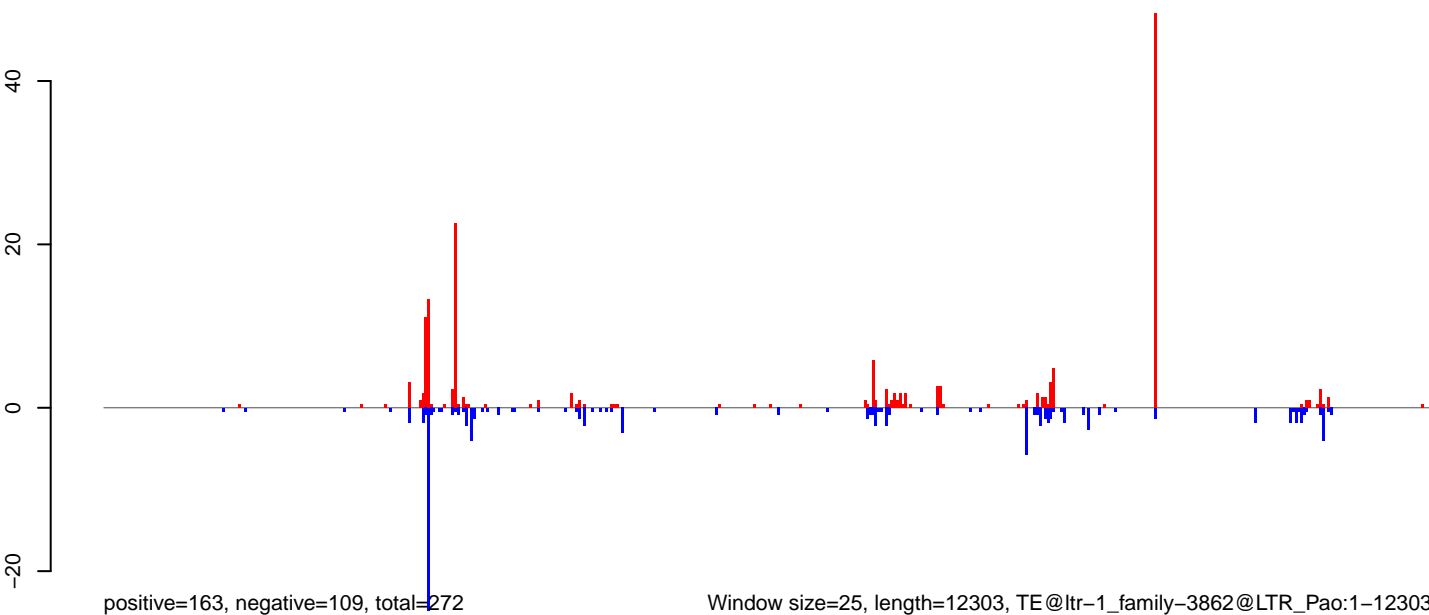

Window size=25, length=5758, TE@ltr-1_family-3594@DNA:1-5758

0 1000 2000 3000 4000 5000 6000

AeAlbo_U44_CHIKV_AZT_3dpi.18_23.rep

AeAlbo_U44_CHIKV_AZT_3dpi.24_35.rep

AeAlbo_U44_CHIKV_AZT_3dpi.rep

Window size=25, length=12303, TE@ltr-1_family-3862@LTR_Pao:1-12303