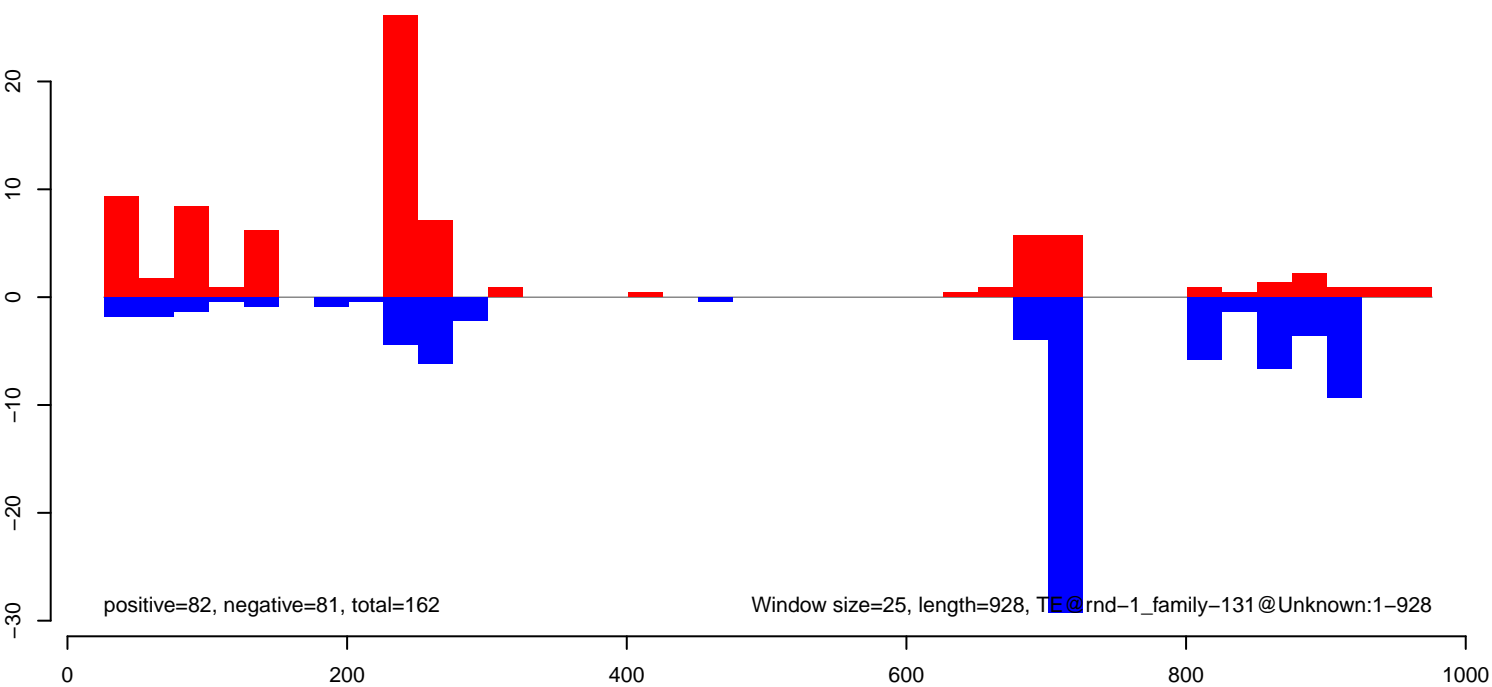

AeAlbo_U44_CHIKV_AZT_3dpi.rep