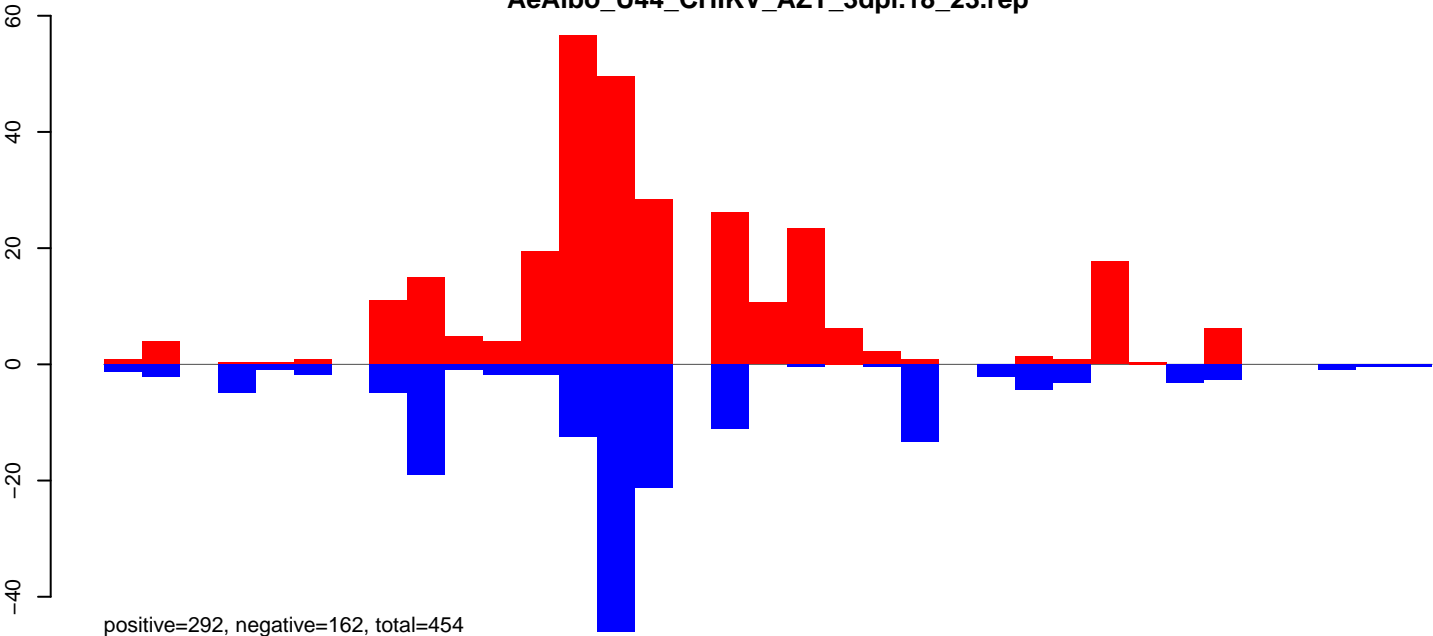

AeAlbo_U44_CHIKV_AZT_3dpi.rep

Window size=25, length=1611, TE@rnd-1_family-615@LTR_Pao:1-1611

AeAlbo_U44_CHIKV_AZT_3dpi.18_23.rep

AeAlbo_U44_CHIKV_AZT_3dpi.24_35.rep

AeAlbo_U44_CHIKV_AZT_3dpi.rep

AeAlbo_U44_CHIKV_AZT_3dpi.18_23.rep