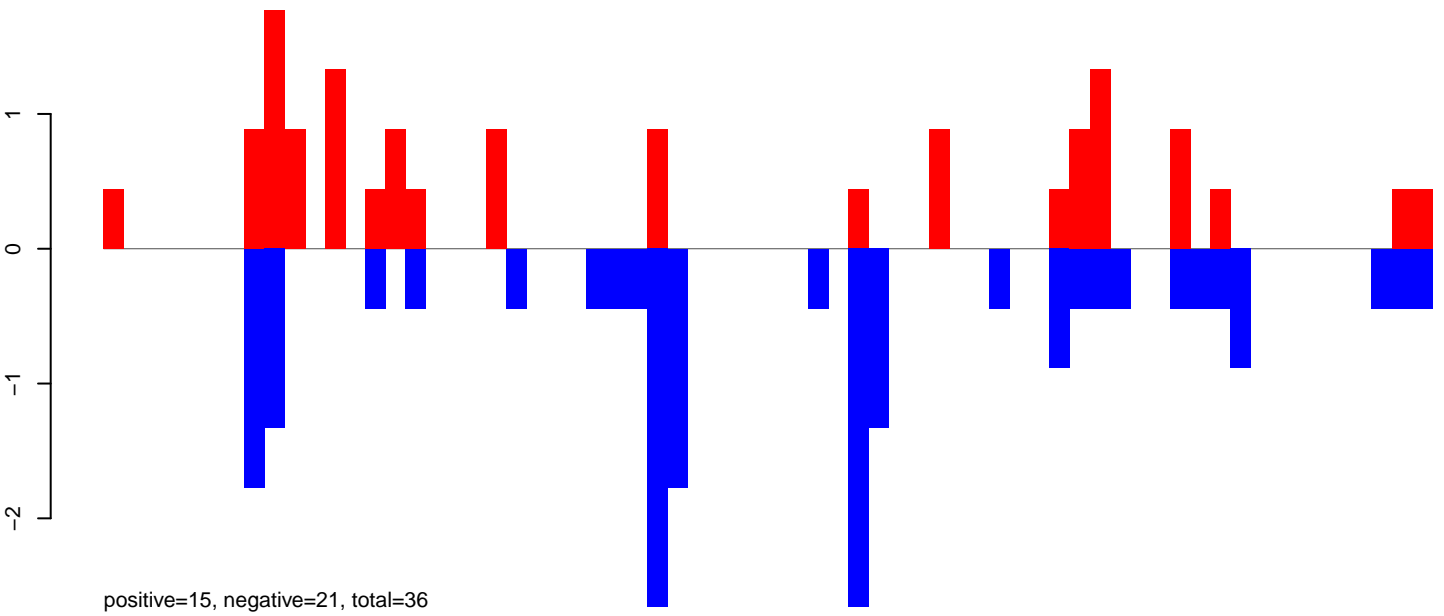

Window size=25, length=2595, TE@rnd-5_family-767@Unknown:1-2595

0 500 1000 1500 2000 2500

AeAlbo_U44_CHIKV_AZT_3dpi.18_23.rep

AeAlbo_U44_CHIKV_AZT_3dpi.24_35.rep

AeAlbo_U44_CHIKV_AZT_3dpi.rep

AeAlbo_U44_CHIKV_AZT_3dpi.18_23.rep