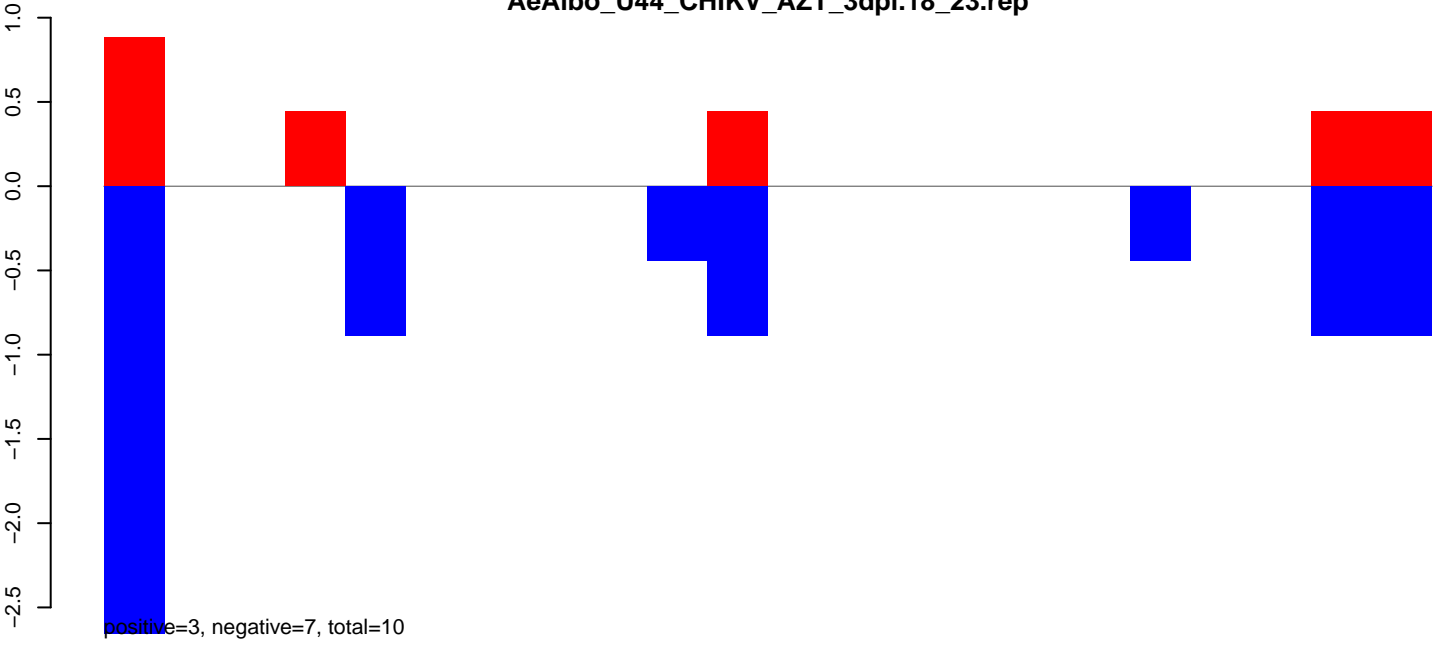

AeAlbo_U44_CHIKV_AZT_3dpi.18_23.rep