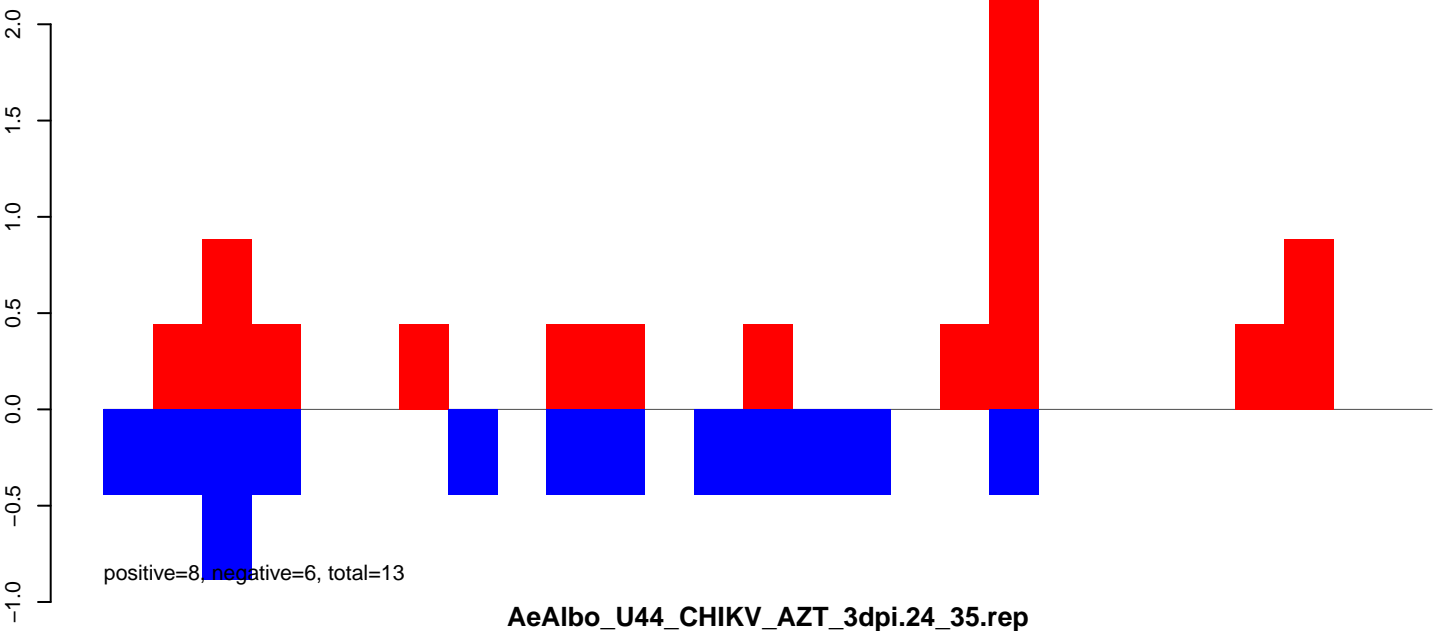

AeAlbo_U44_CHIKV_AZT_3dpi.18_23.rep