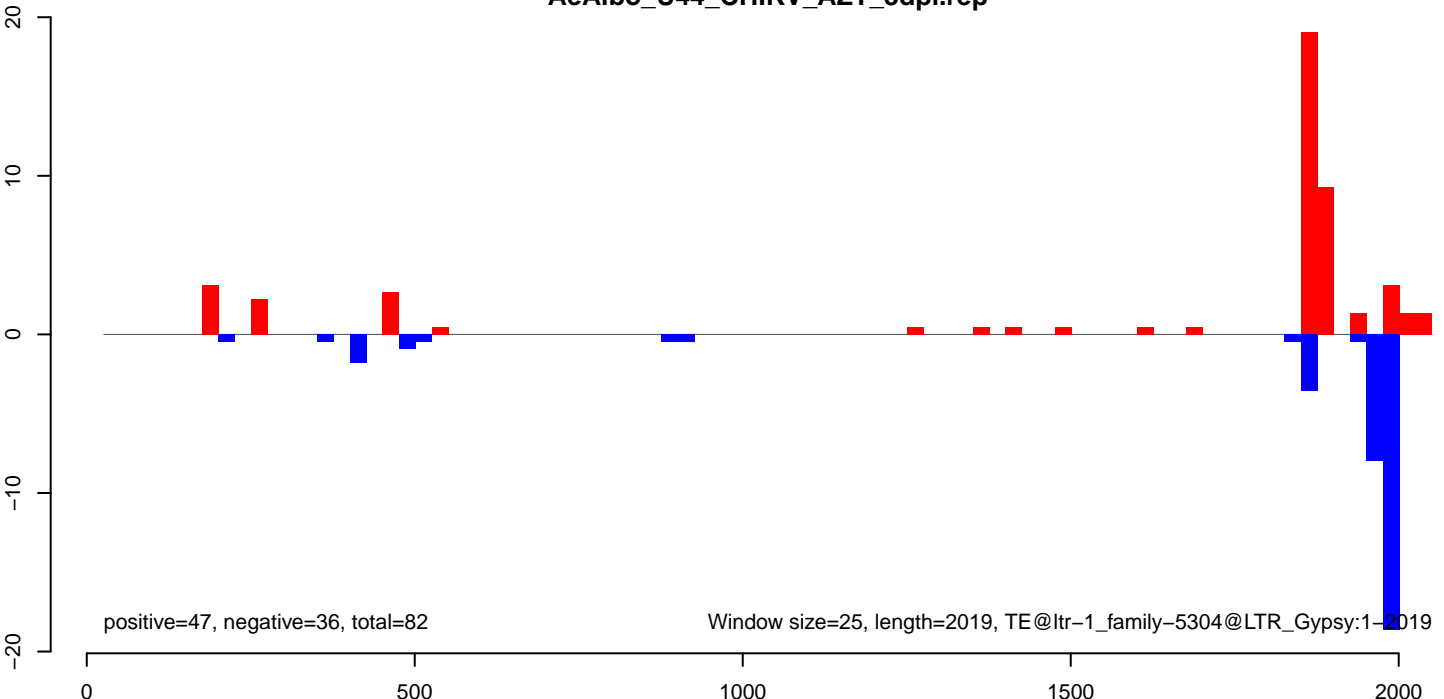

AeAlbo_U44_CHIKV_AZT_3dpi.18_23.rep

AeAlbo_U44_CHIKV_AZT_3dpi.rep