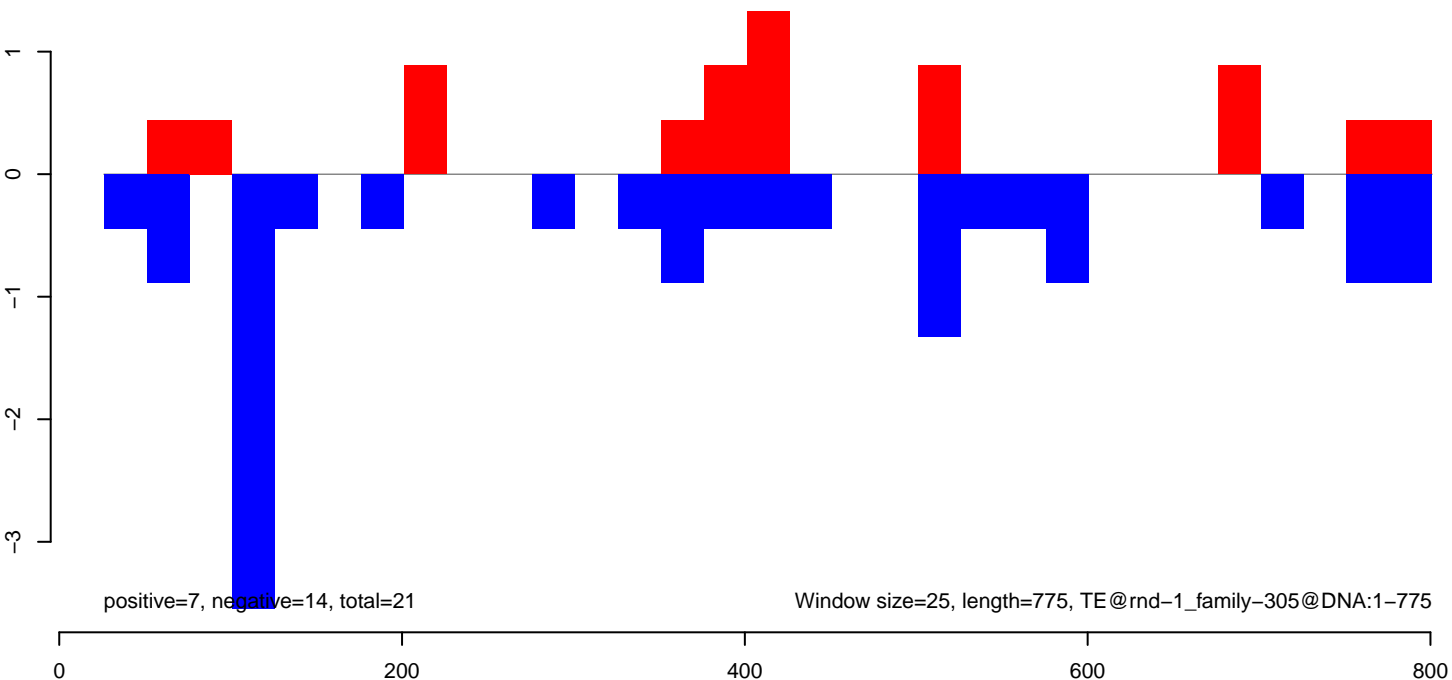

AeAlbo_U44_CHIKV_AZT_3dpi.18_23.rep

positive=10, negative=6, total=16

AeAlbo_U44_CHIKV_AZT_3dpi.24_35.rep

positive=3, negative=36, total=39

AeAlbo_U44_CHIKV_AZT_3dpi.rep

positive=13, negative=42, total=55

Window size=25, length=6330, TE@ltr-1_family-6286@LTR_Gypsy:1-6330