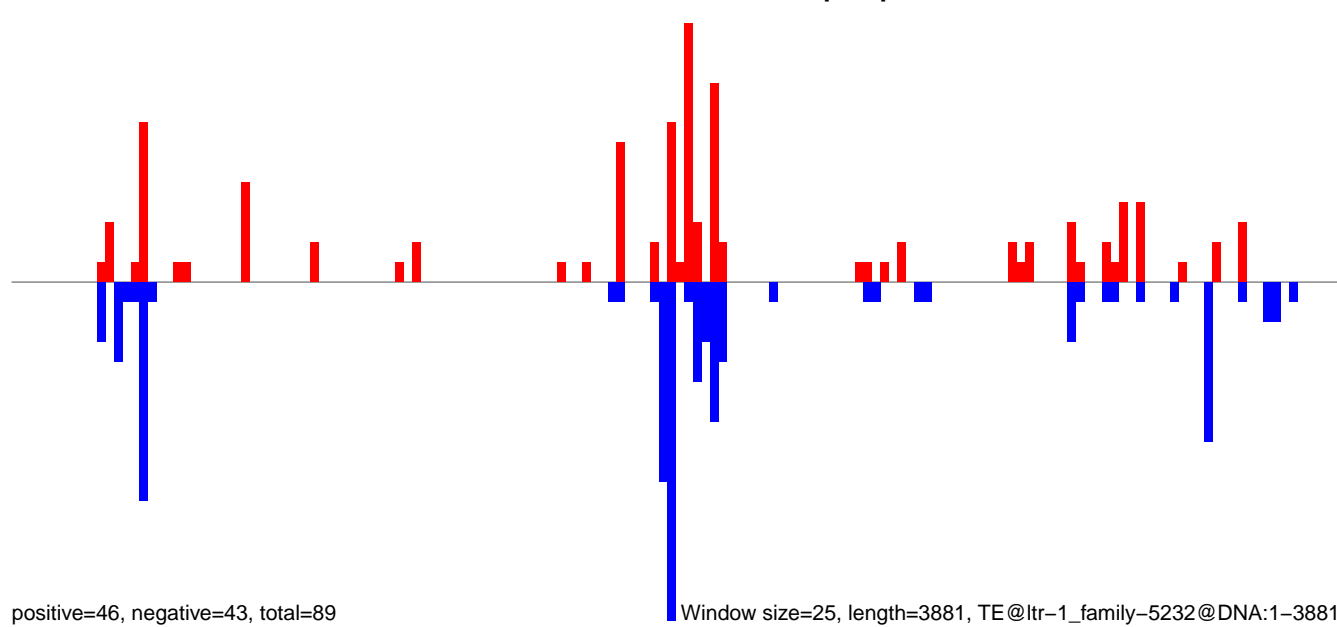

AeAlbo_U44_CHIKV_AZT_3dpi.rep

Window size=25, length=5270, TE@rnd-1_family-458@LINE_I:1-5270

AeAlbo_U44_CHIKV_AZT_3dpi.18_23.rep

AeAlbo_U44_CHIKV_AZT_3dpi.24_35.rep

AeAlbo_U44_CHIKV_AZT_3dpi.rep

AeAlbo_U44_CHIKV_AZT_3dpi.18_23.rep