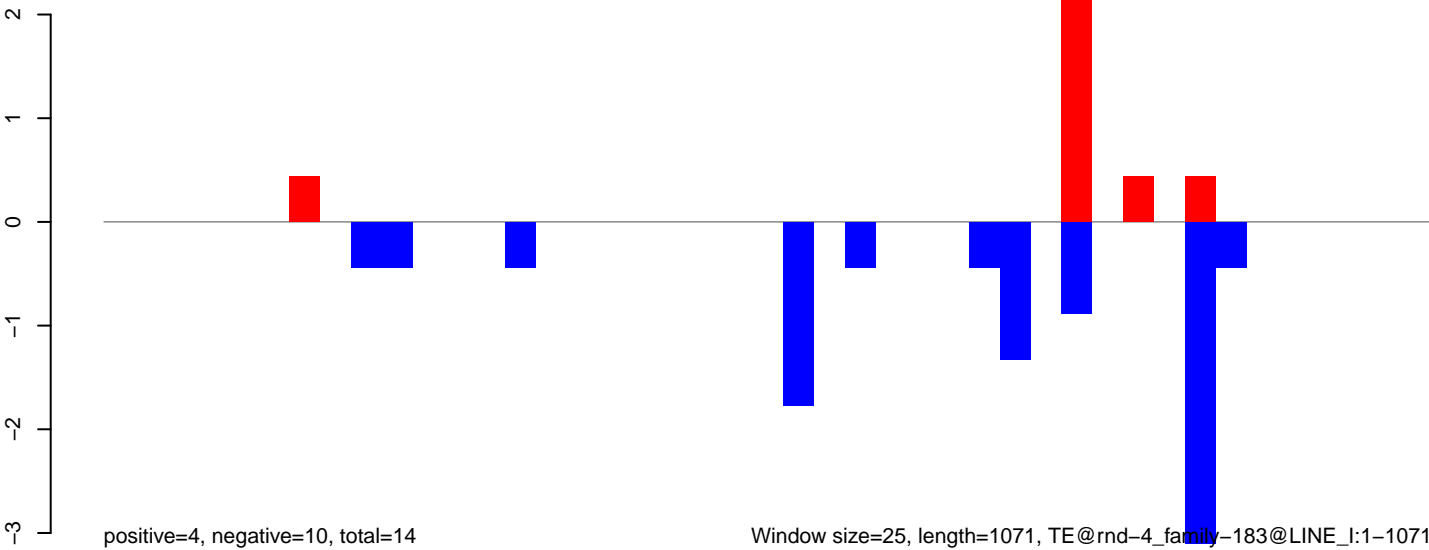

AeAlbo_U44_CHIKV_AZT_3dpi.24_35.rep

AeAlbo_U44_CHIKV_AZT_3dpi.rep

Window size=25, length=1576, TE@rnd-5_family-145@DNA:1-1576

AeAlbo_U44_CHIKV_AZT_3dpi.18_23.rep

AeAlbo_U44_CHIKV_AZT_3dpi.24_35.rep

AeAlbo_U44_CHIKV_AZT_3dpi.rep