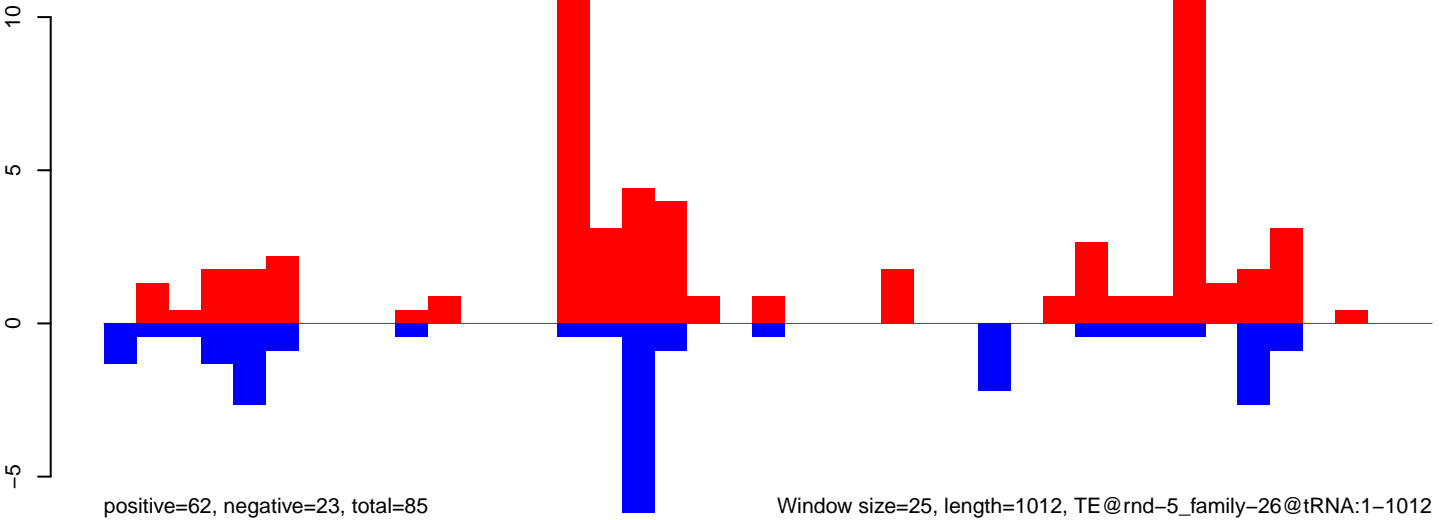

0 200 400 600 800 1000