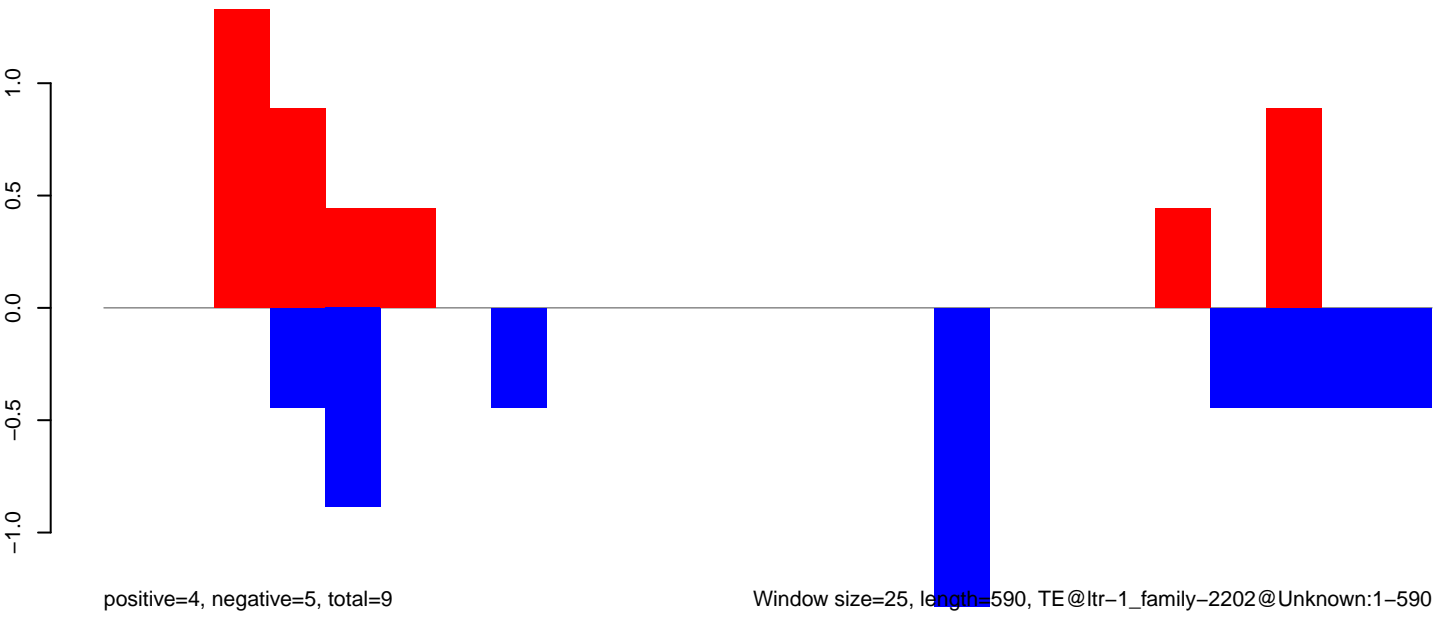

0 1000 2000 3000 4000

AeAlbo_U44_CHIKV_AZT_3dpi.18_23.rep

AeAlbo_U44_CHIKV_AZT_3dpi.24_35.rep

AeAlbo_U44_CHIKV_AZT_3dpi.rep

Window size=25, length=590, TE@ltr-1_family-2202@Unknown:1-590

AeAlbo_U44_CHIKV_AZT_3dpi.18_23.rep