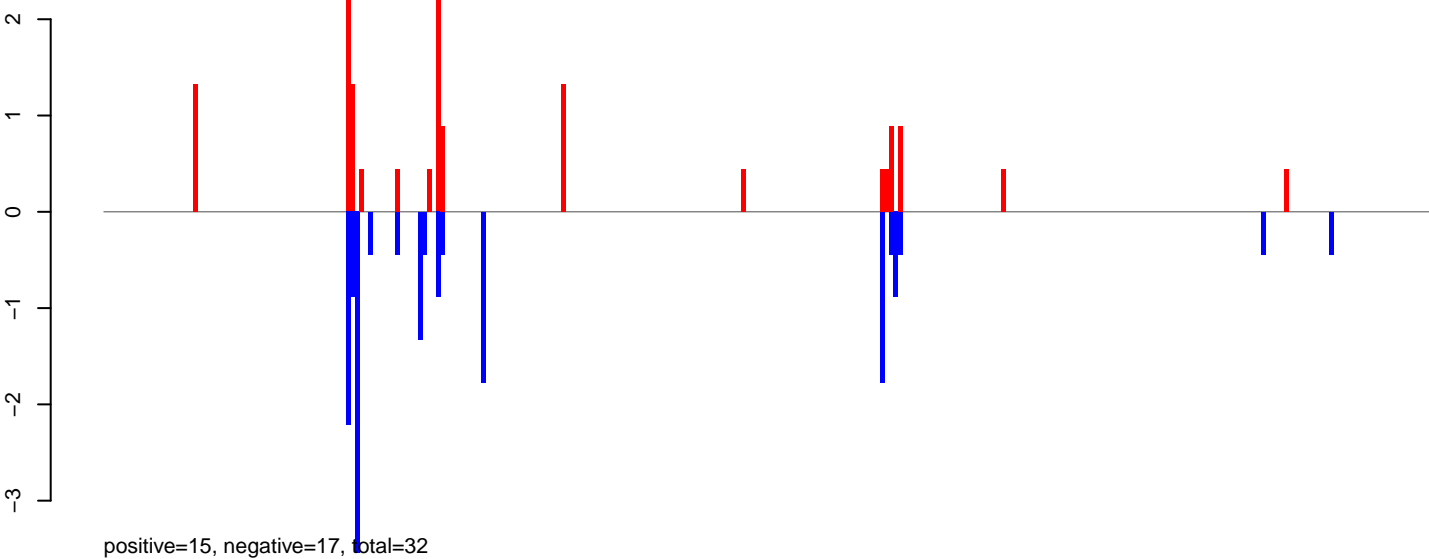

AeAlbo_U44_CHIKV_AZT_3dpi.18_23.rep

AeAlbo_U44_CHIKV_AZT_3dpi.24_35.rep