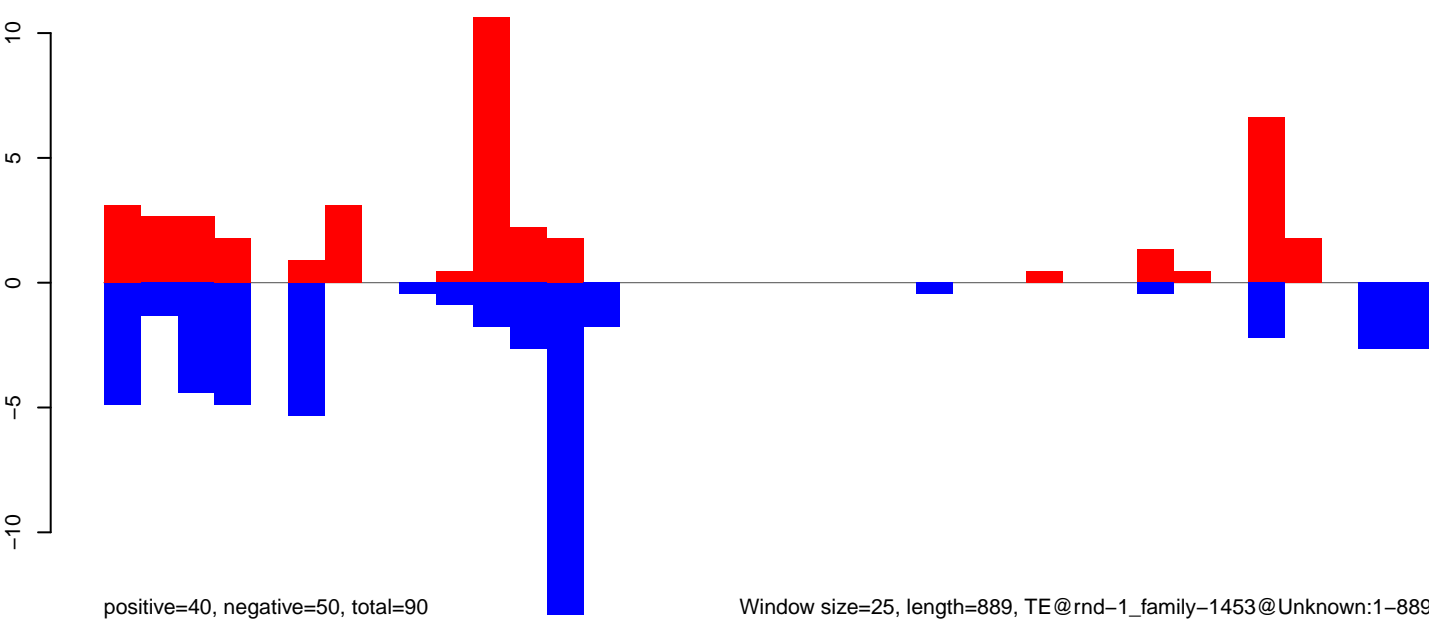

AeAlbo_U44_CHIKV_AZT_3dpi.rep