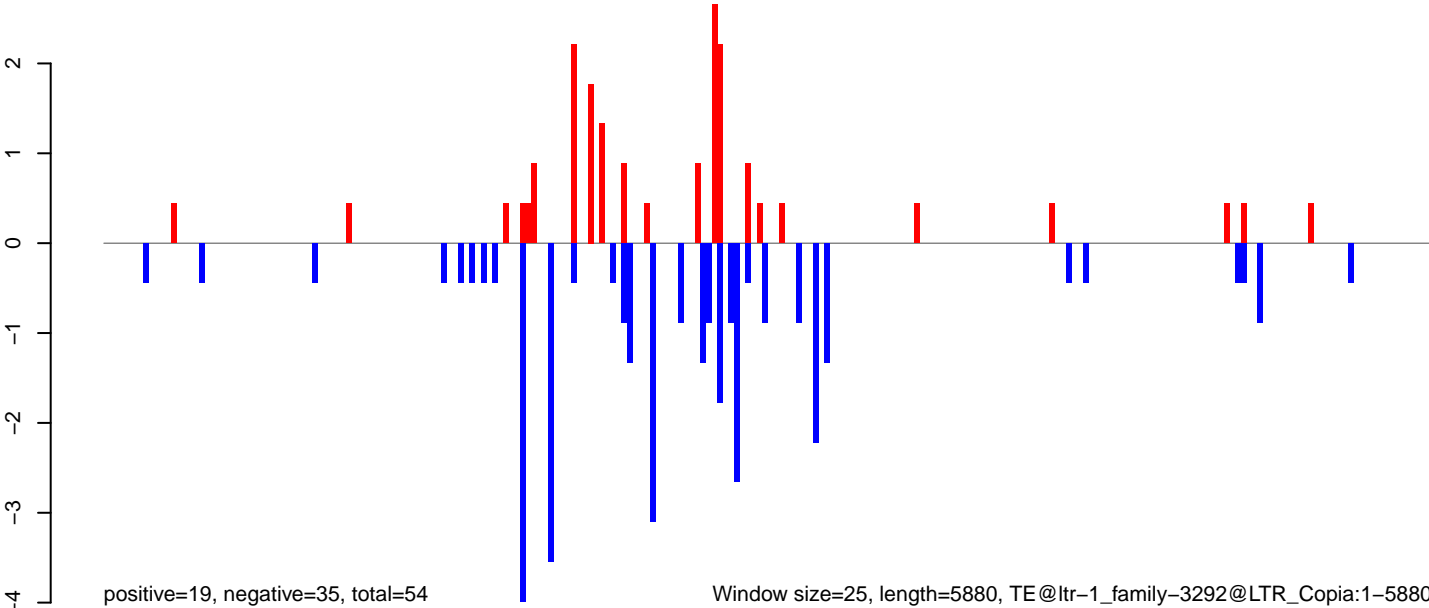

AeAlbo_U44_CHIKV_AZT_3dpi.rep

0 1000 2000 3000 4000 5000 6000