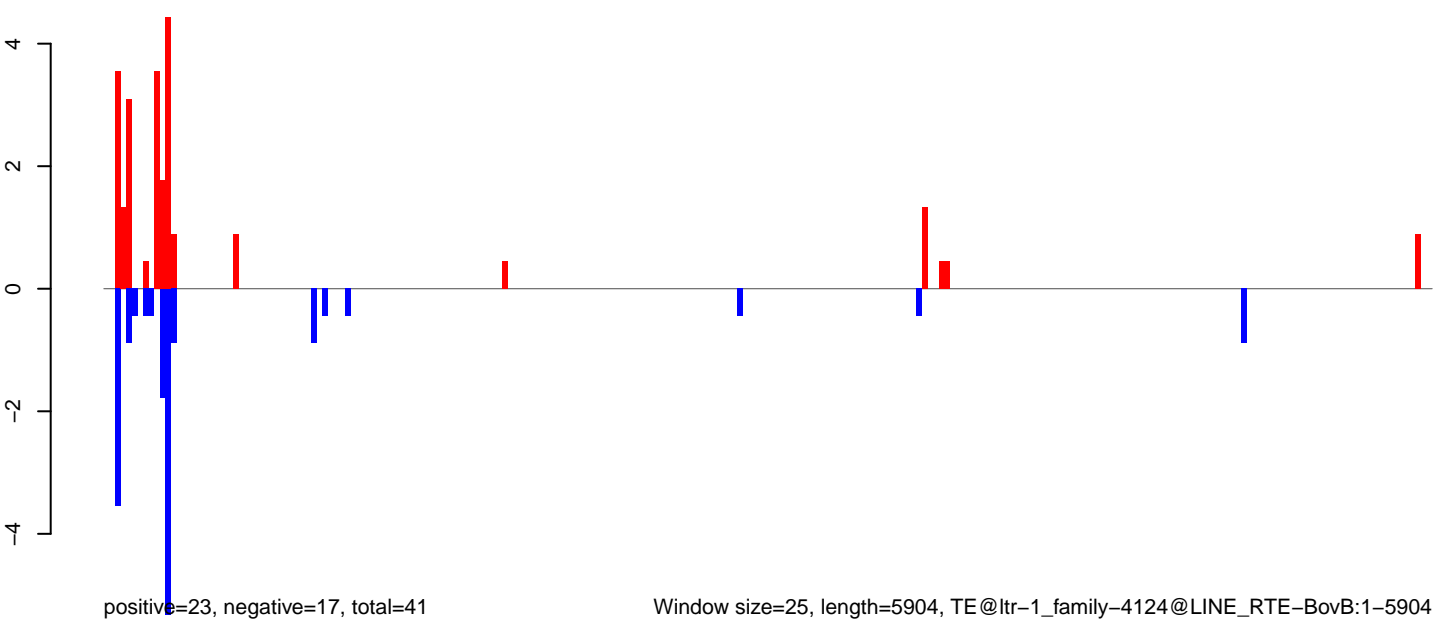

AeAlbo_U44_CHIKV_AZT_3dpi.18_23.rep

AeAlbo_U44_CHIKV_AZT_3dpi.rep