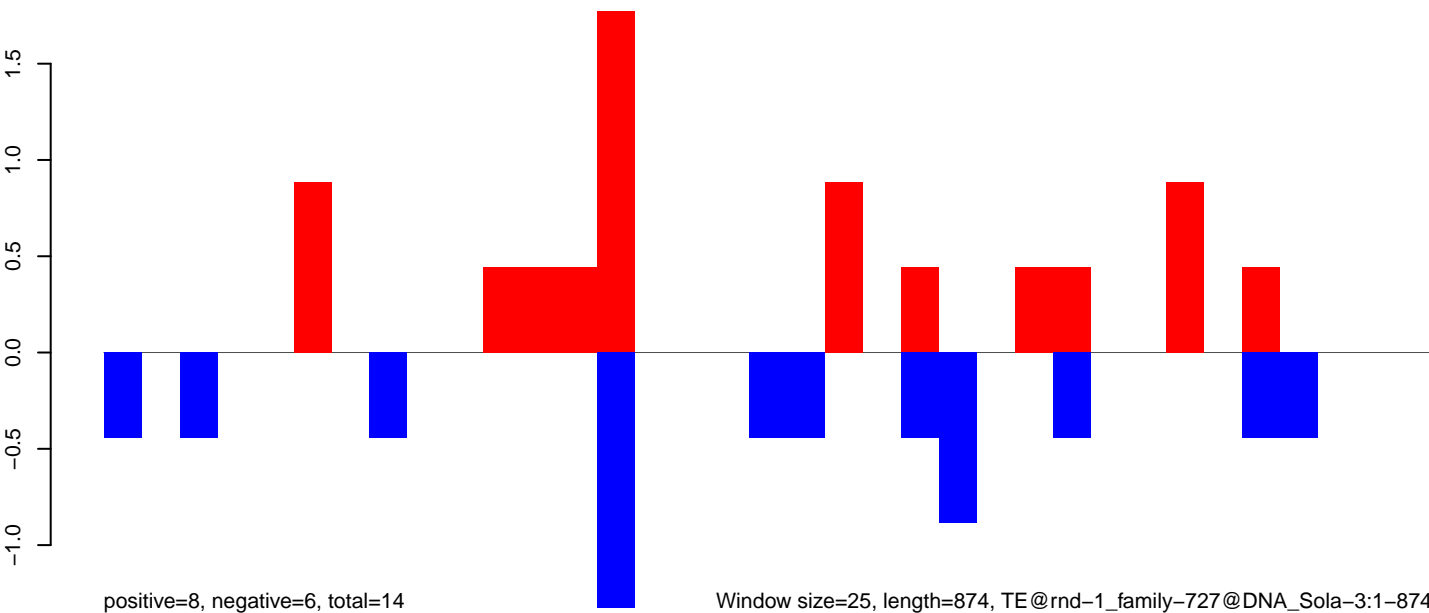

AeAlbo_U44_CHIKV_AZT_3dpi.18_23.rep

AeAlbo_U44_CHIKV_AZT_3dpi.24_35.rep

AeAlbo_U44_CHIKV_AZT_3dpi.rep

AeAlbo_U44_CHIKV_AZT_3dpi.18_23.rep

AeAlbo_U44_CHIKV_AZT_3dpi.24_35.rep

AeAlbo_U44_CHIKV_AZT_3dpi.rep

Window size=25, length=7567, TE@ltr-1_family-6220@LTR_Pao:1-7567