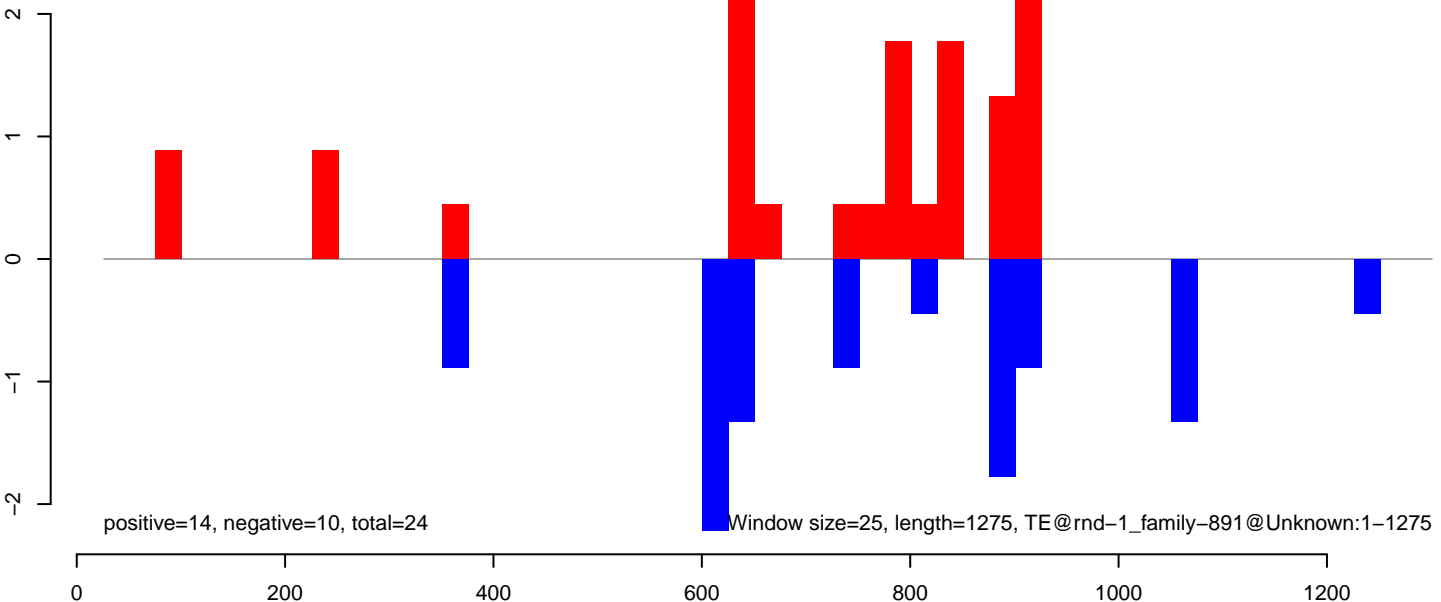

AeAlbo_U44_CHIKV_AZT_3dpi.18_23.rep

AeAlbo_U44_CHIKV_AZT_3dpi.rep