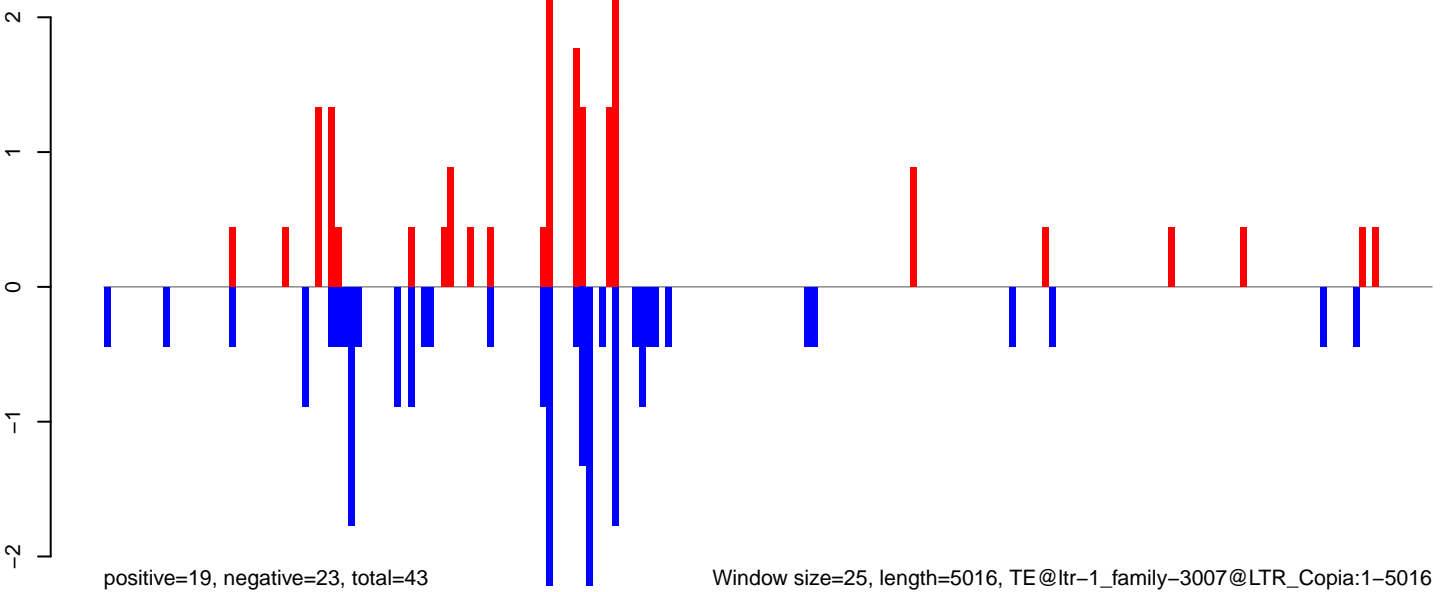

AeAlbo_U44_CHIKV_AZT_3dpi.rep