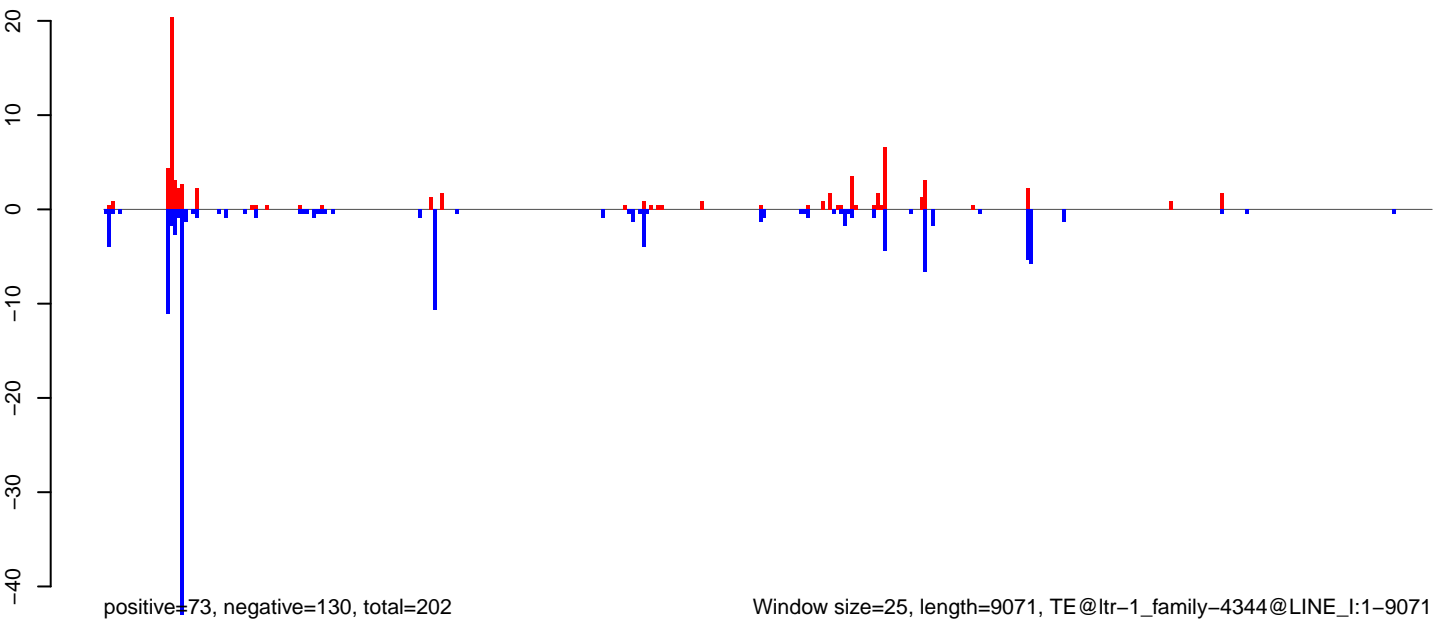

0 1000 2000 3000 4000 5000 6000

AeAlbo_U44_CHIKV_AZT_3dpi.18_23.rep

AeAlbo_U44_CHIKV_AZT_3dpi.24_35.rep

AeAlbo_U44_CHIKV_AZT_3dpi.rep

Window size=25, length=9071, TE@ltr-1_family-4344@LINE_I:1-9071

0 2000 4000 6000 8000