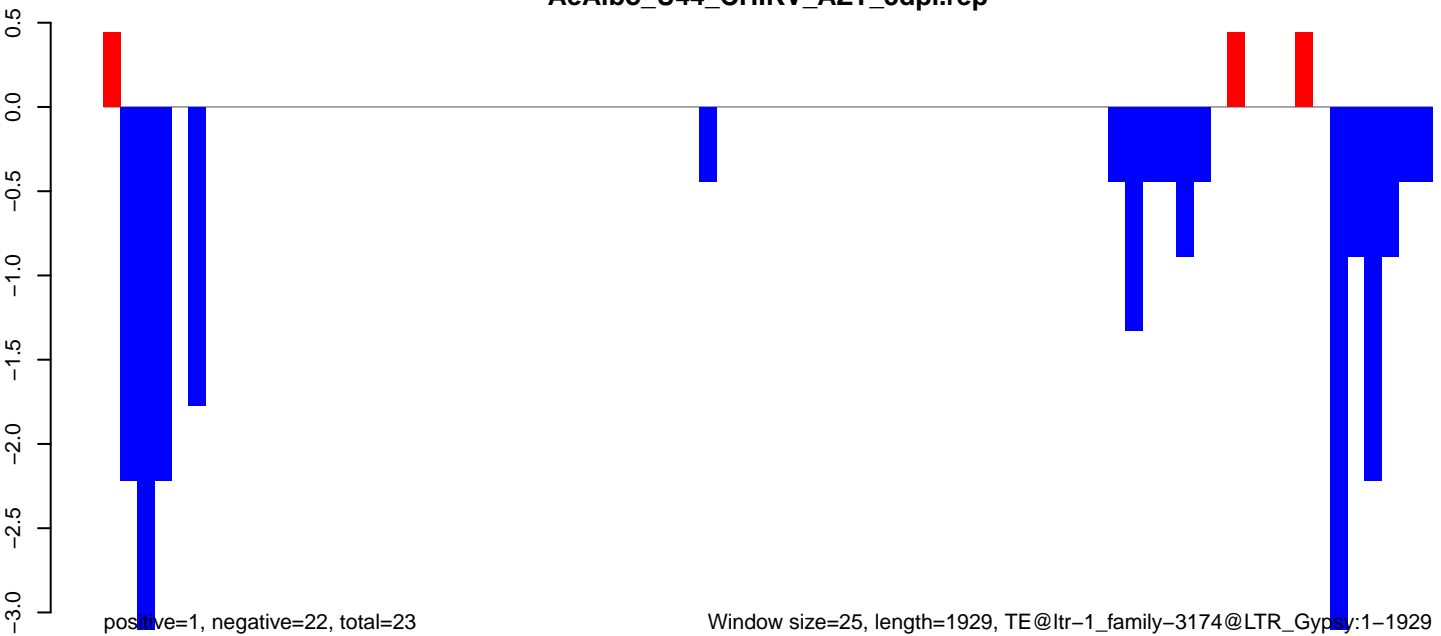

AeAlbo_U44_CHIKV_AZT_3dpi.rep

Window size=25, length=1929, TE@ltr-1_family-3174@LTR_Gypsy:1-1929

0 500 1000 1500 2000

AeAlbo_U44_CHIKV_AZT_3dpi.18_23.rep

AeAlbo_U44_CHIKV_AZT_3dpi.24_35.rep

AeAlbo_U44_CHIKV_AZT_3dpi.rep