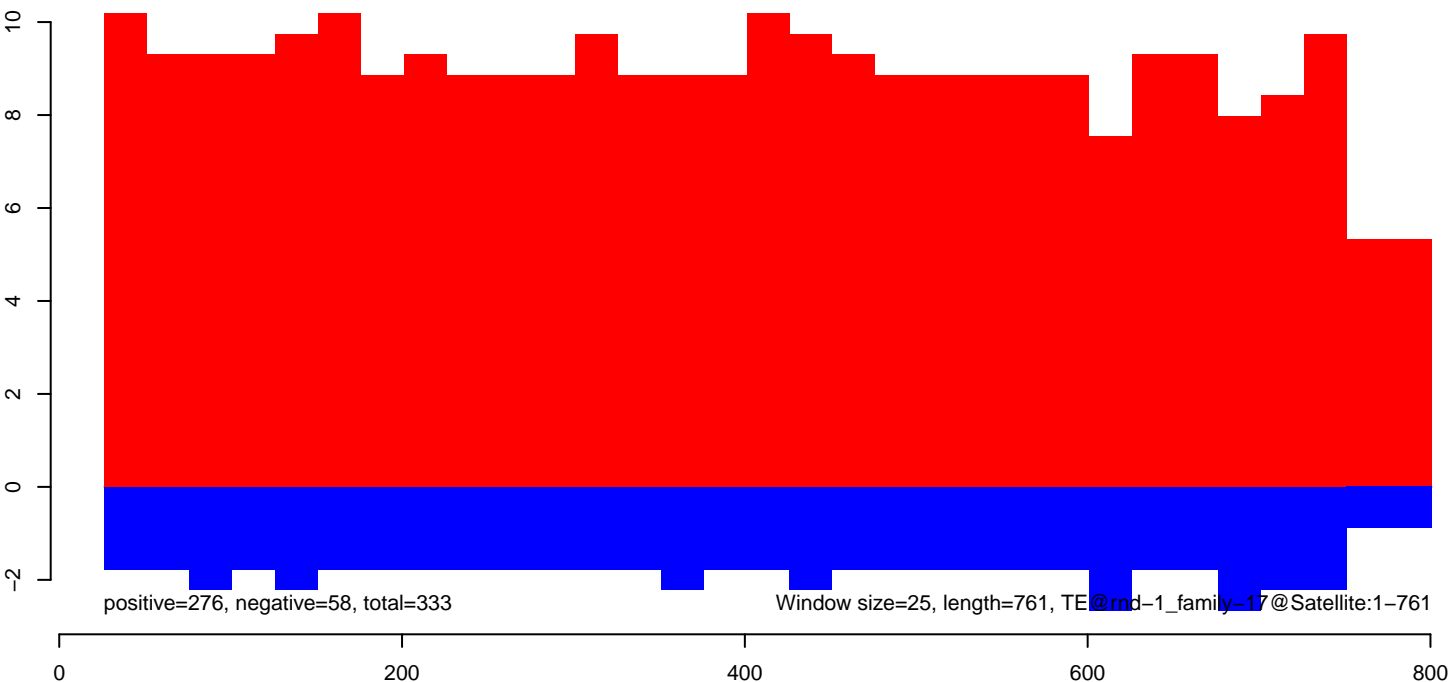

AeAlbo_U44_CHIKV_AZT_3dpi.rep