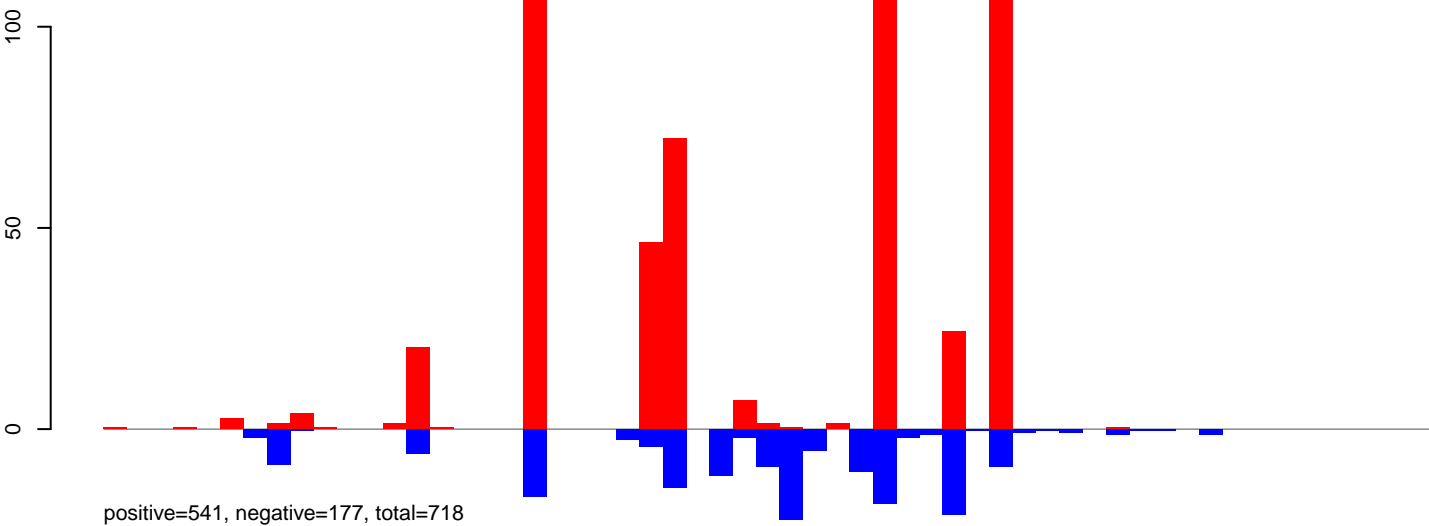

AeAlbo_U44_CHIKV_AZT_3dpi.18_23.rep

AeAlbo_U44_CHIKV_AZT_3dpi.24_35.rep