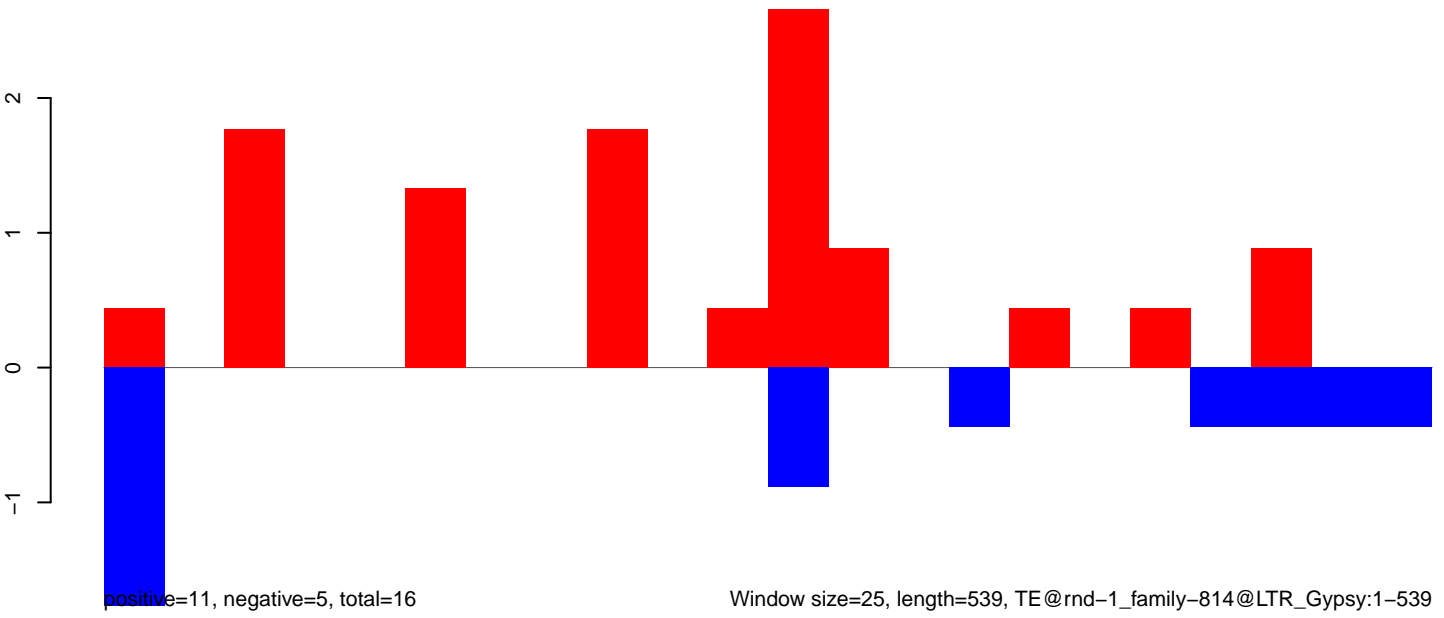

AeAlbo_U44_CHIKV_AZT_3dpi.rep