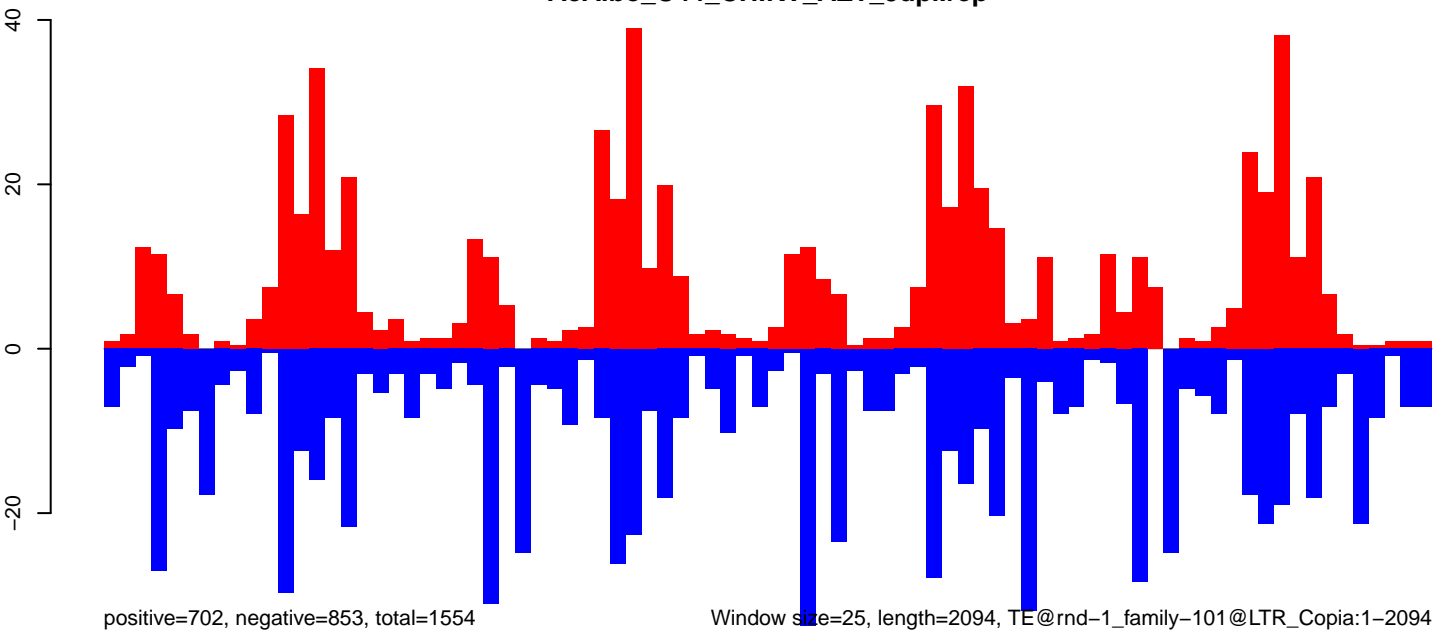

AeAlbo_U44_CHIKV_AZT_3dpi.rep