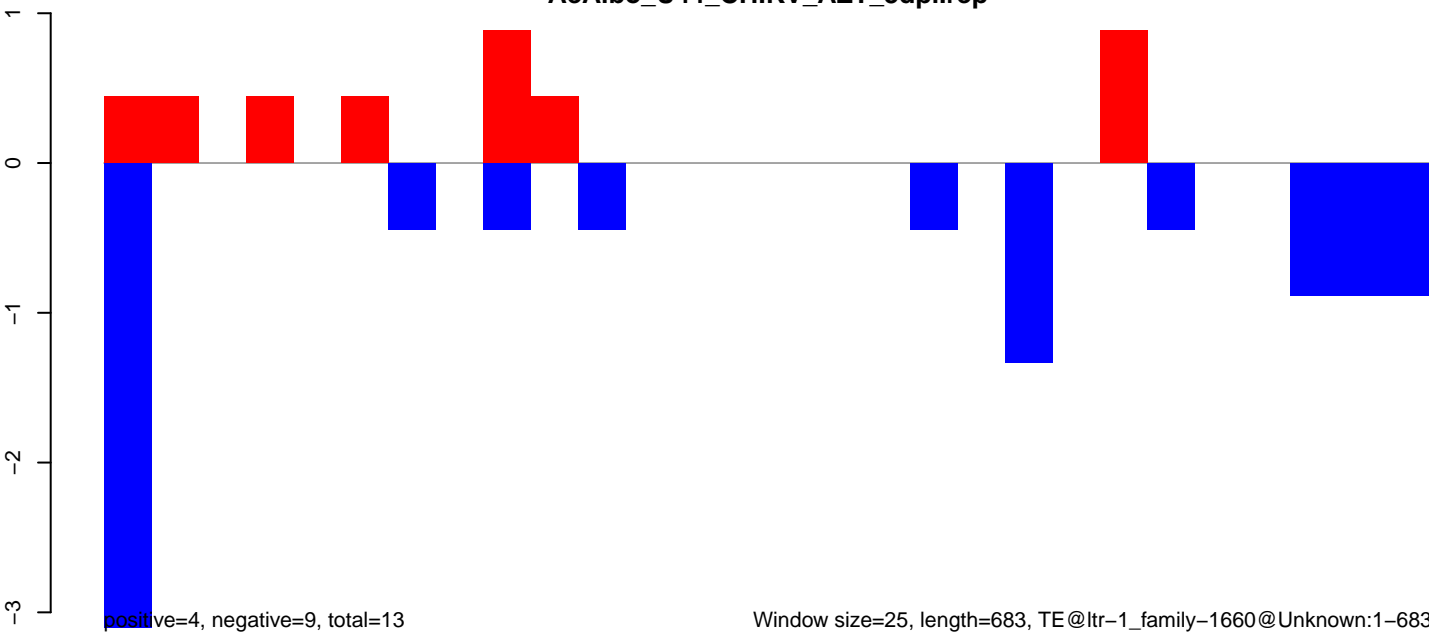

AeAlbo_U44_CHIKV_AZT_3dpi.rep