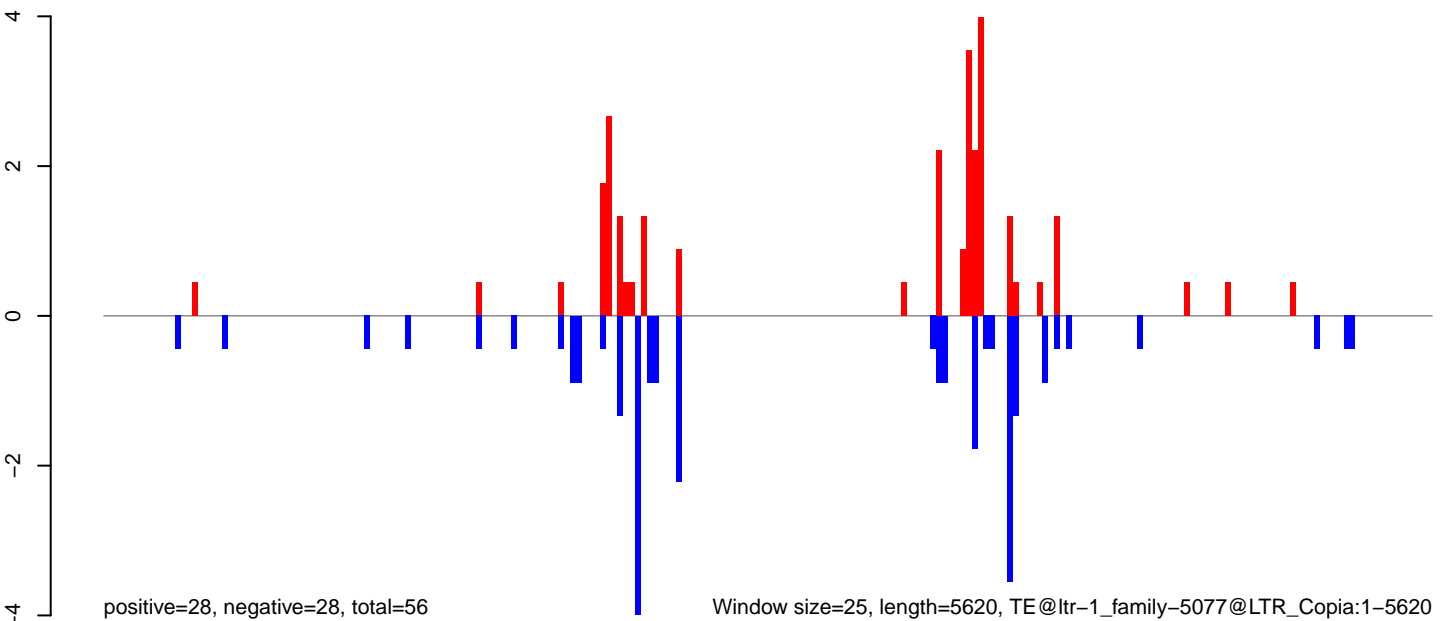

AeAlbo_U44_CHIKV_AZT_3dpi.rep

0 1000 2000 3000 4000 5000