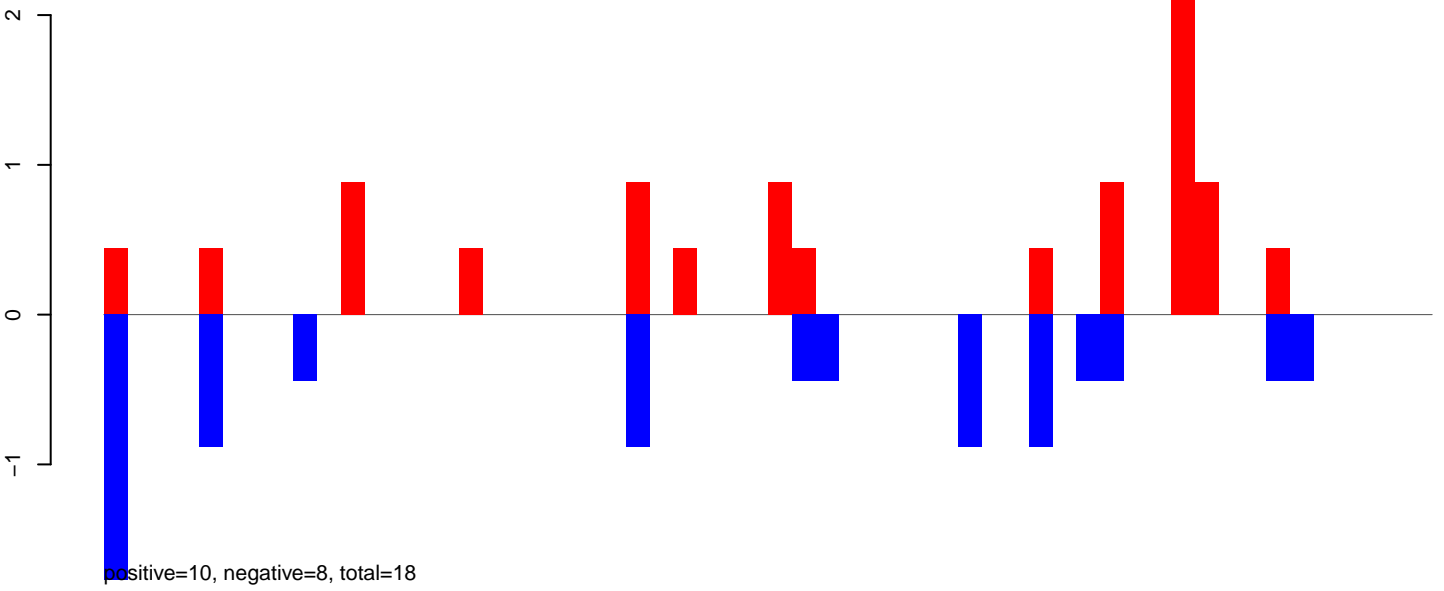

AeAlbo_U44_CHIKV_AZT_3dpi.18_23.rep