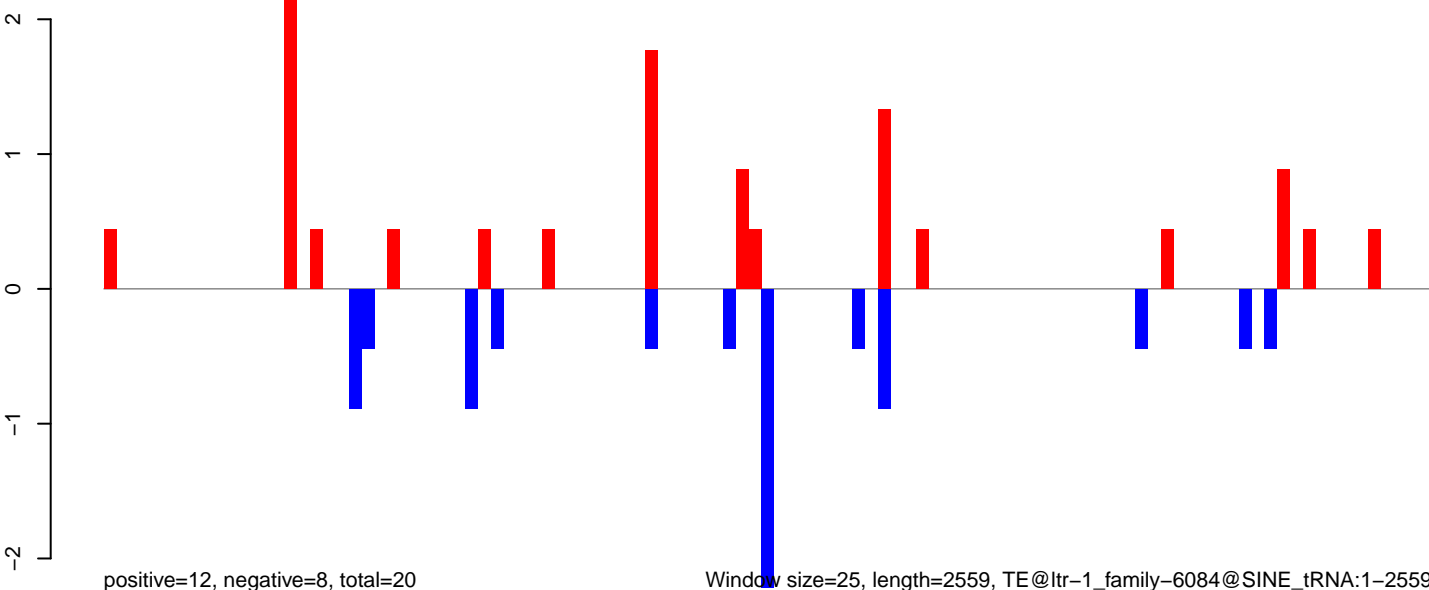

AeAlbo_U44_CHIKV_AZT_3dpi.rep