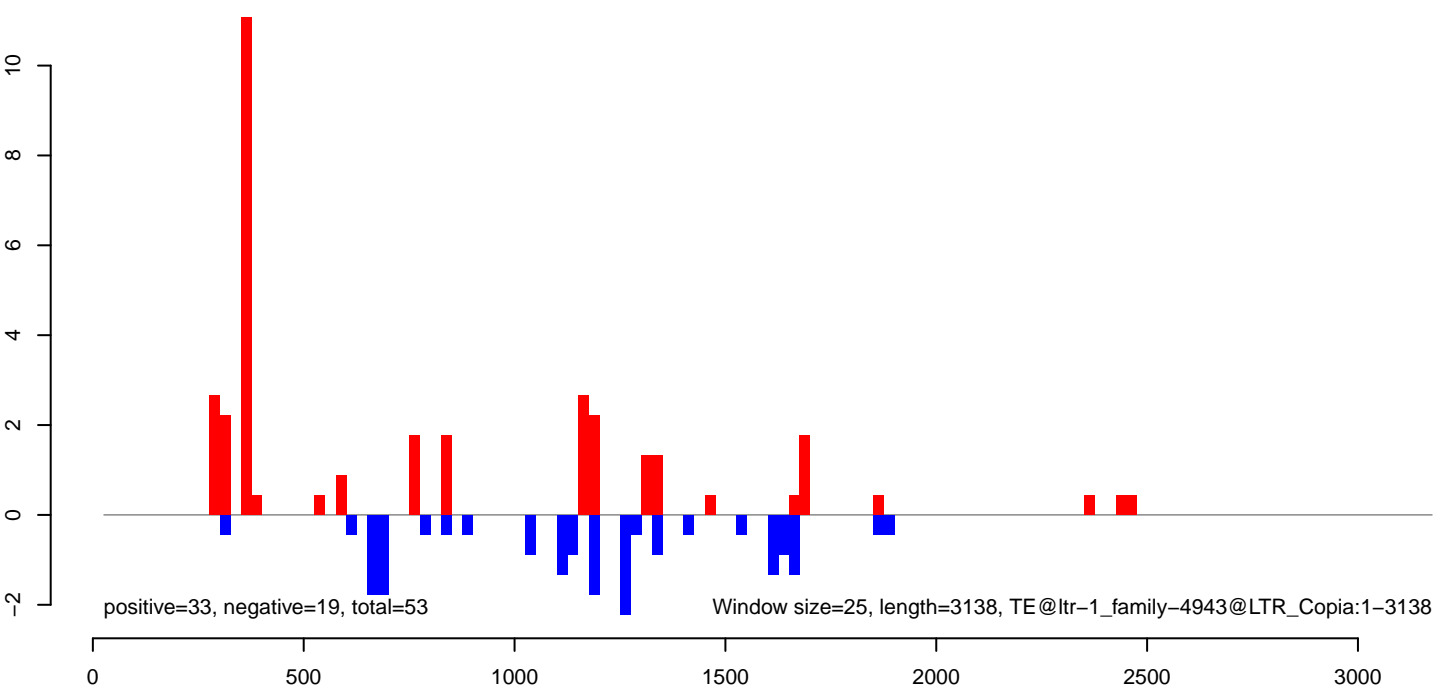

AeAlbo_U44_CHIKV_AZT_3dpi.rep