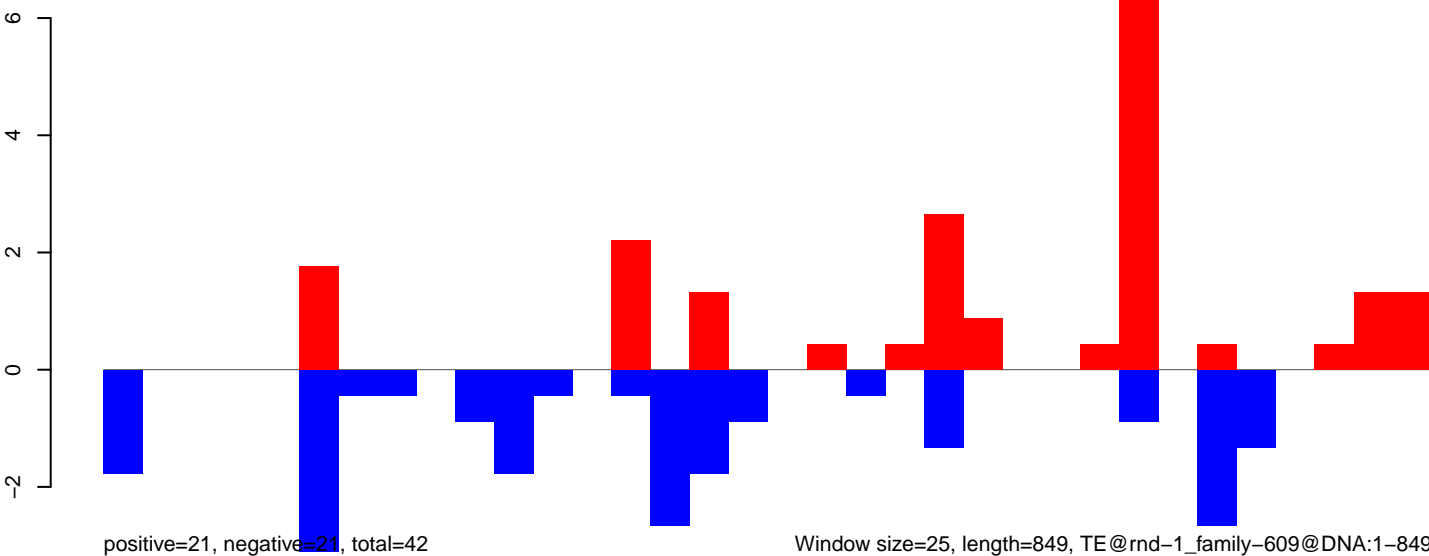

AeAlbo_U44_CHIKV_AZT_3dpi.18_23.rep