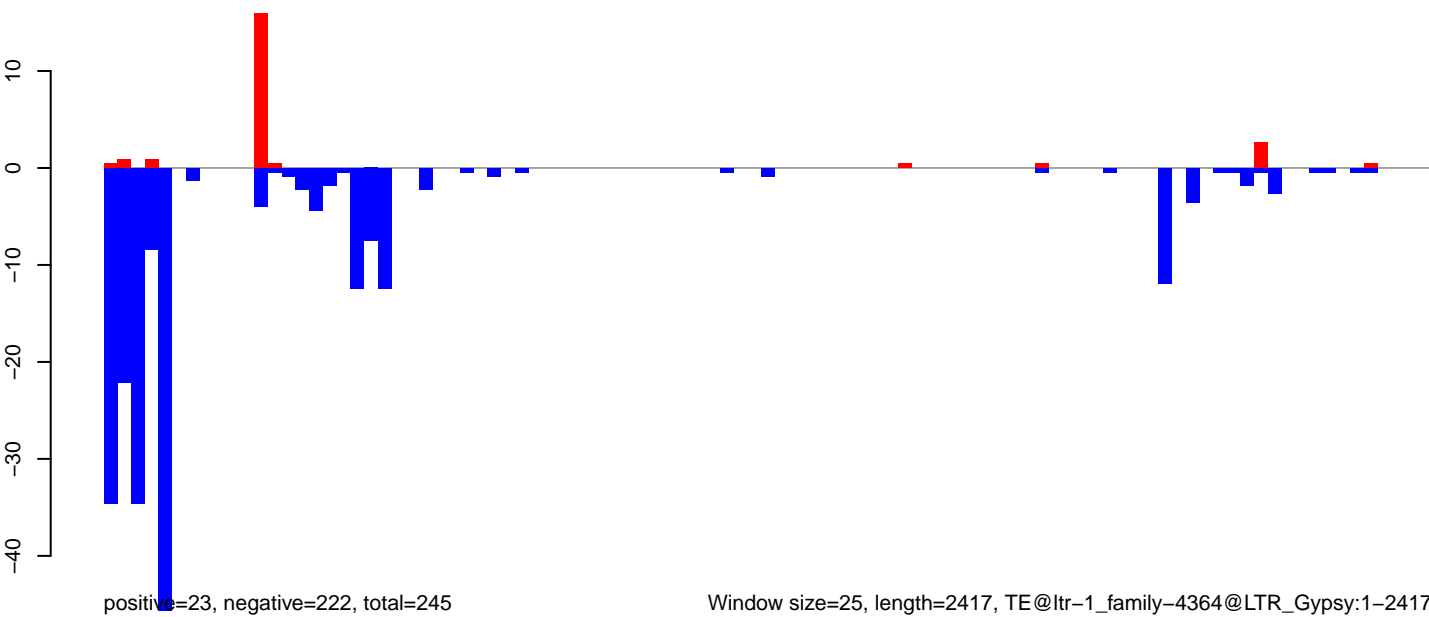

AeAlbo_U44_CHIKV_AZT_3dpi.rep

Window size=25, length=2417, TE@ltr-1_family-4364@LTR_Gypsy:1-2417

0 500 1000 1500 2000 2500