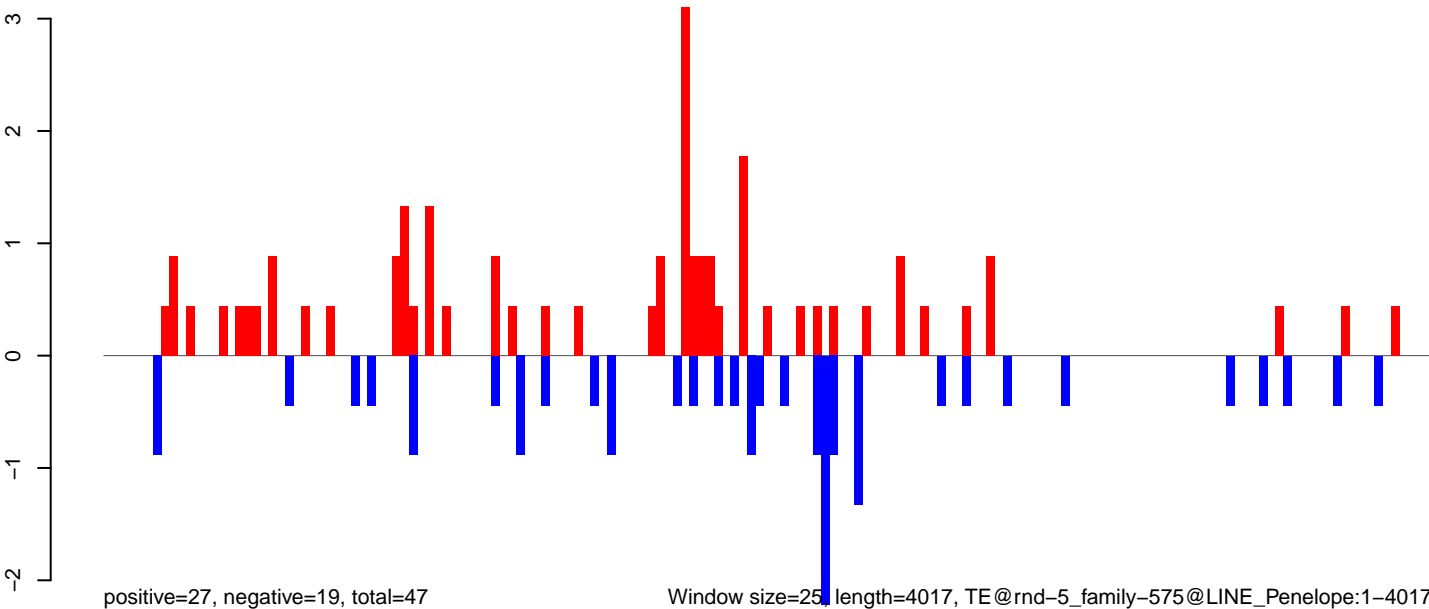

AeAlbo_U44_CHIKV_AZT_3dpi.rep