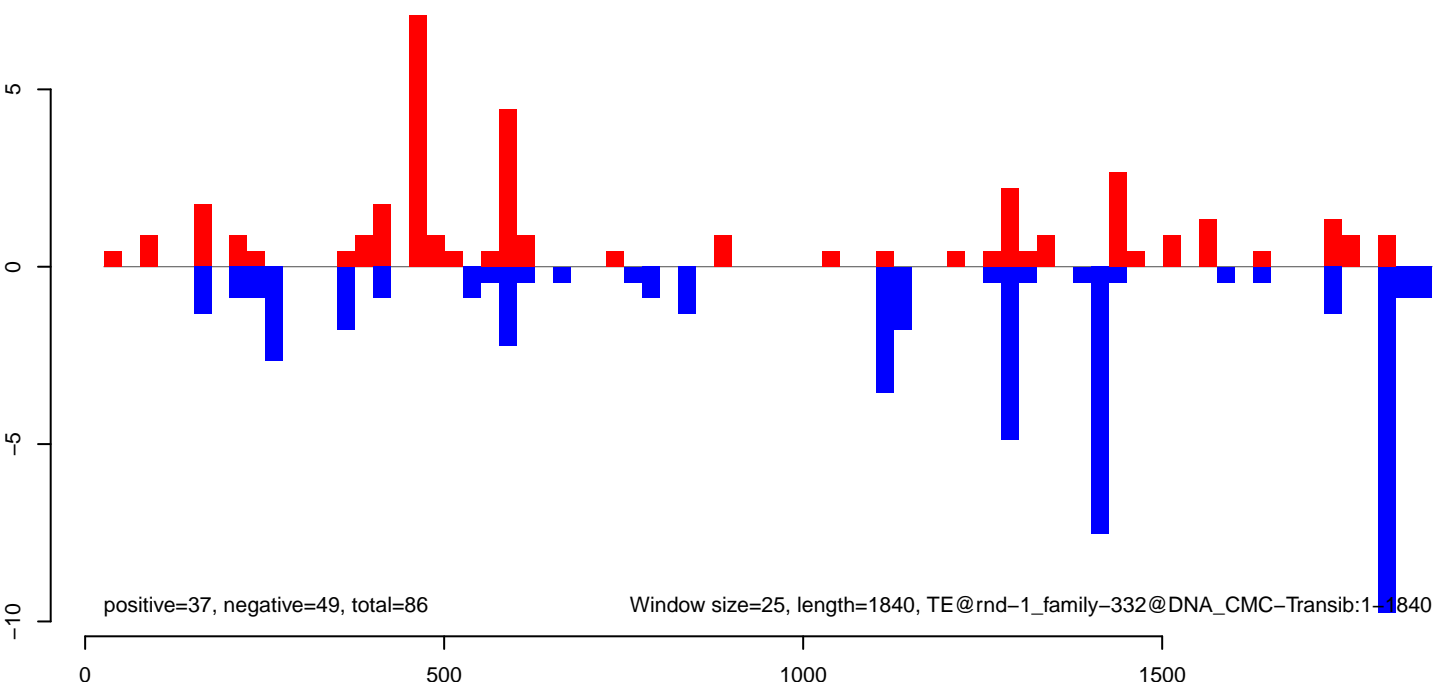

AeAlbo_U44_CHIKV_AZT_3dpi.18_23.rep

AeAlbo_U44_CHIKV_AZT_3dpi.rep