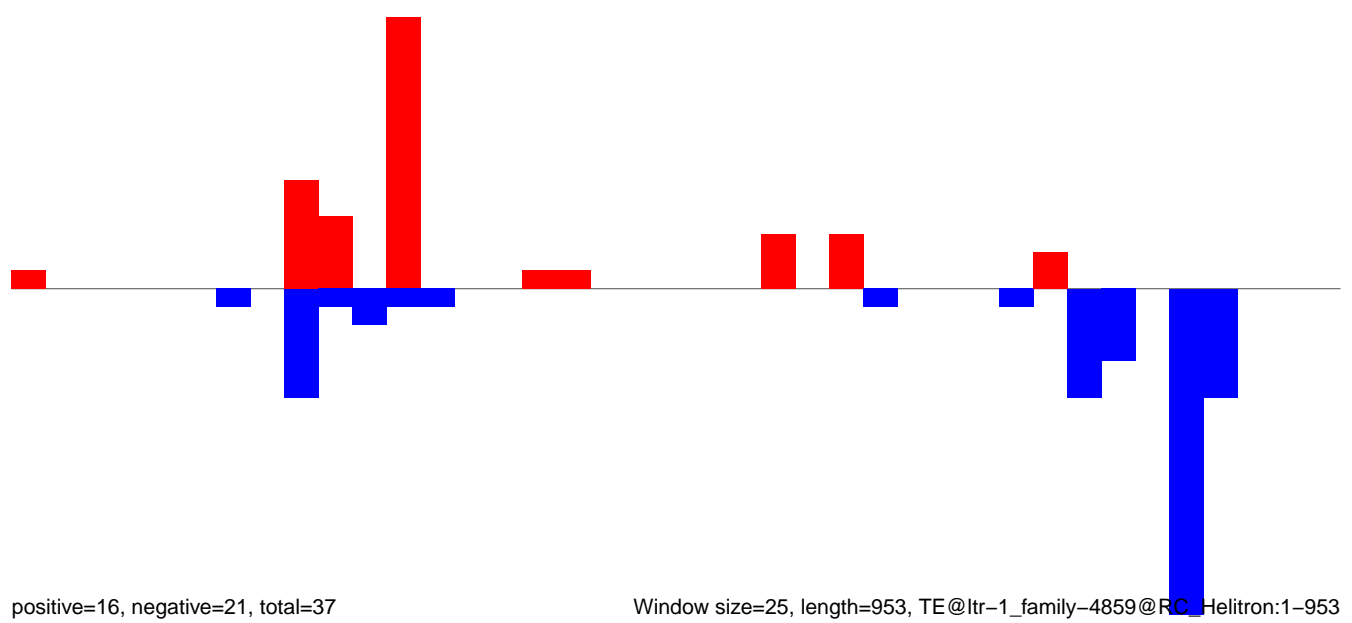

0 2000 4000 6000

AeAlbo_U44_CHIKV_AZT_3dpi.18_23.rep

AeAlbo_U44_CHIKV_AZT_3dpi.24_35.rep

AeAlbo_U44_CHIKV_AZT_3dpi.rep

Window size=25, length=953, TE@ltr-1_family-4859@RC, Helitron:1-953

AeAlbo_U44_CHIKV_AZT_3dpi.18_23.rep