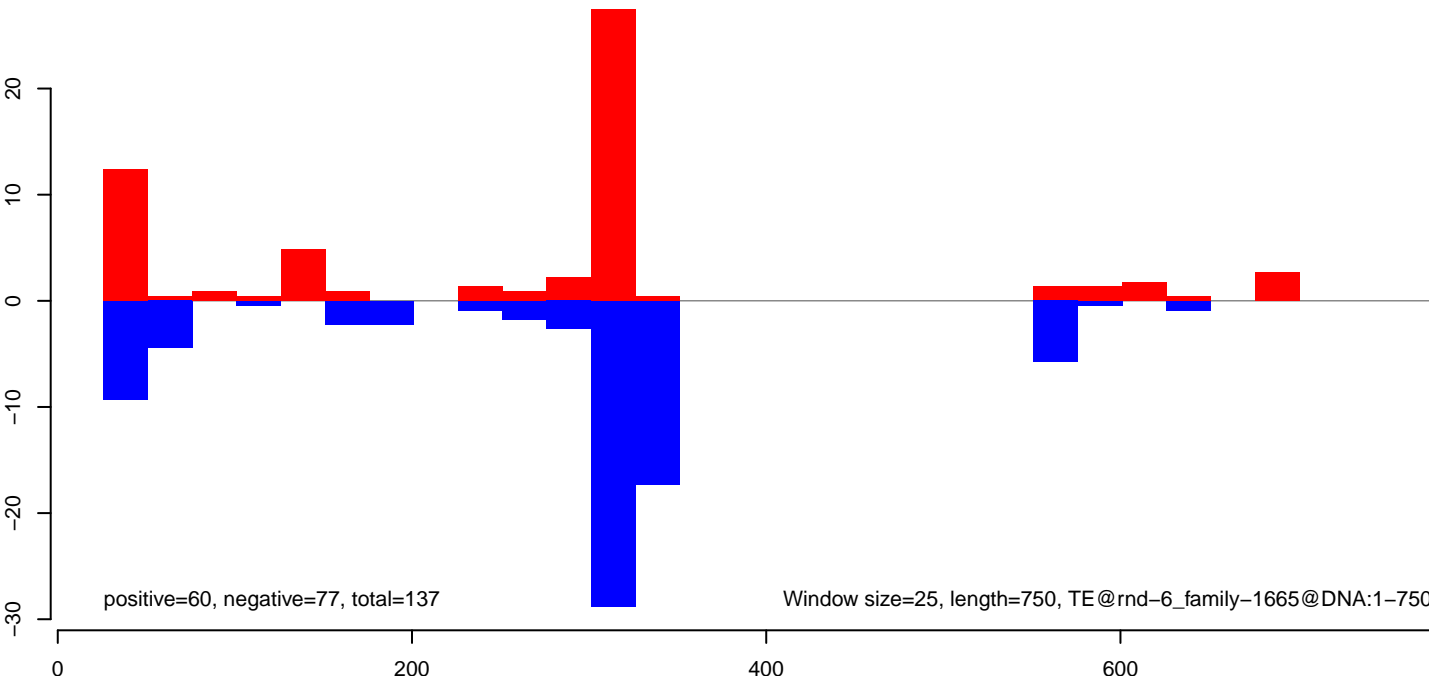

AeAlbo_U44_CHIKV_AZT_3dpi.rep