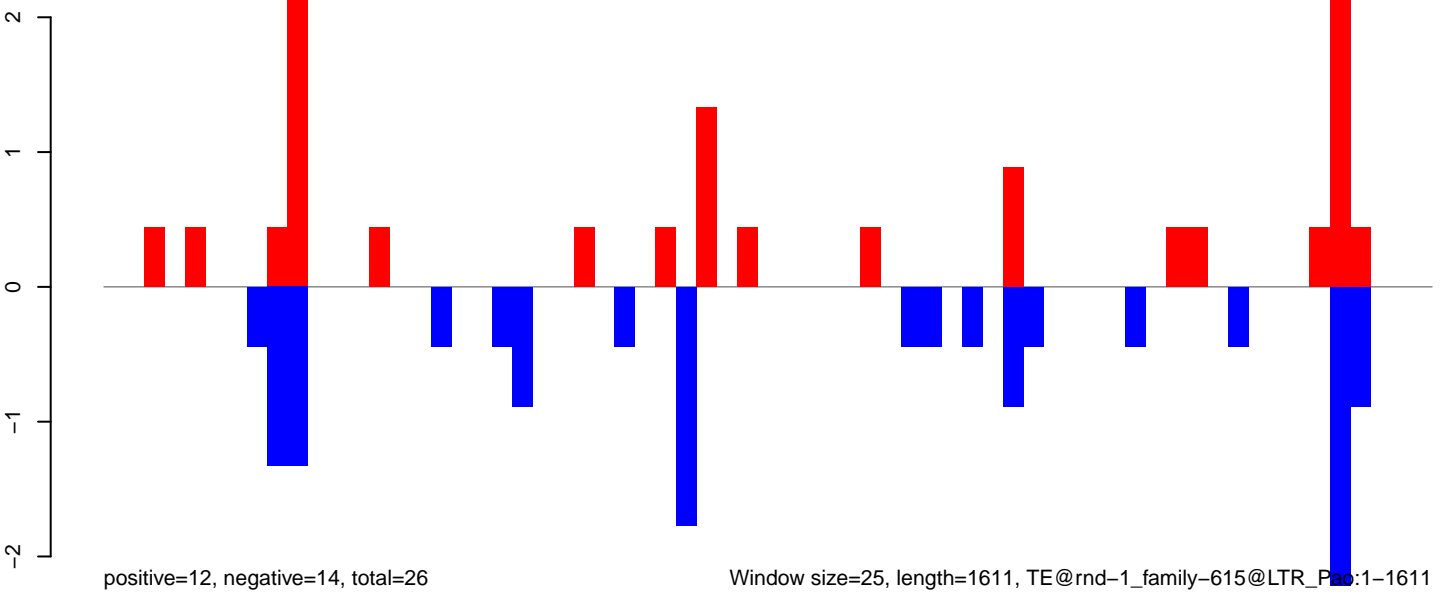

AeAlbo_U44_CHIKV_AZT_3dpi.rep

Window size=25, length=1611, TE@rnd-1_family-615@LTR_Pao:1-1611