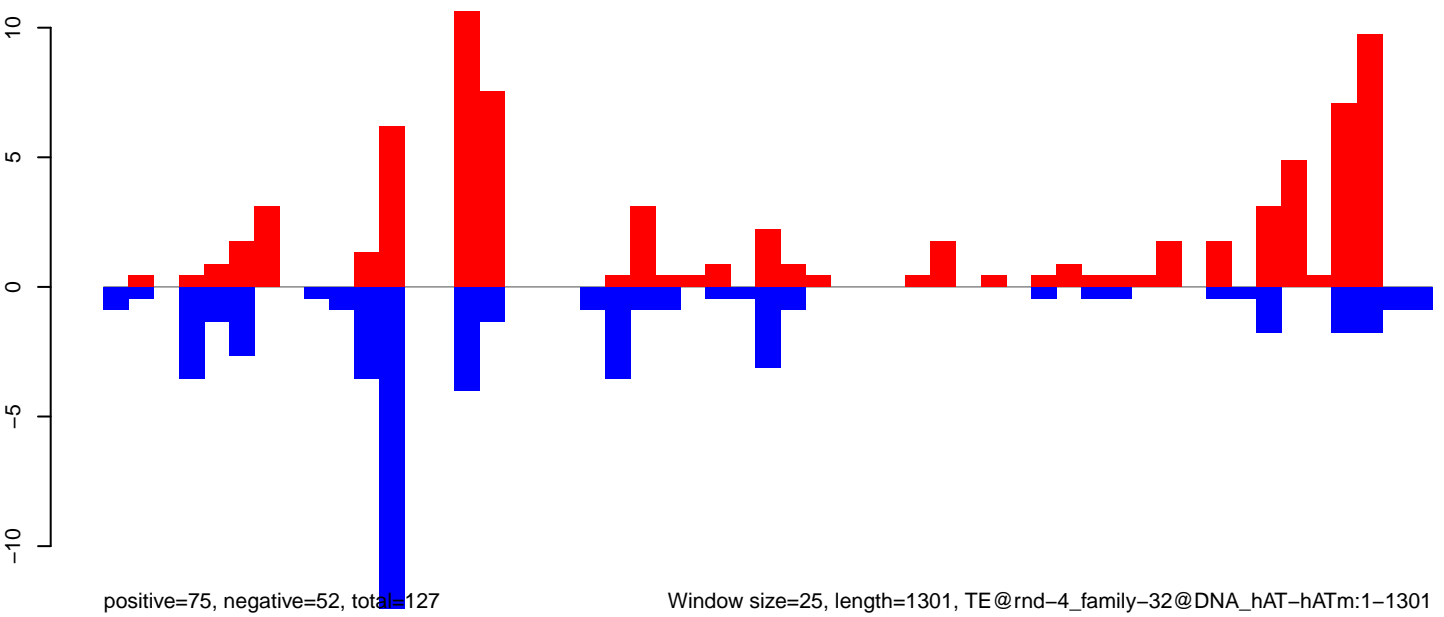

AeAlbo_U44_CHIKV_AZT_3dpi.18_23.rep

AeAlbo_U44_CHIKV_AZT_3dpi.24_35.rep

AeAlbo_U44_CHIKV_AZT_3dpi.rep

Window size=25, length=1301, TE@rnd-4_family-32@DNA_hATm-hATm:1-1301

0 200 400 600 800 1000 1200 1400

AeAlbo_U44_CHIKV_AZT_3dpi.18_23.rep