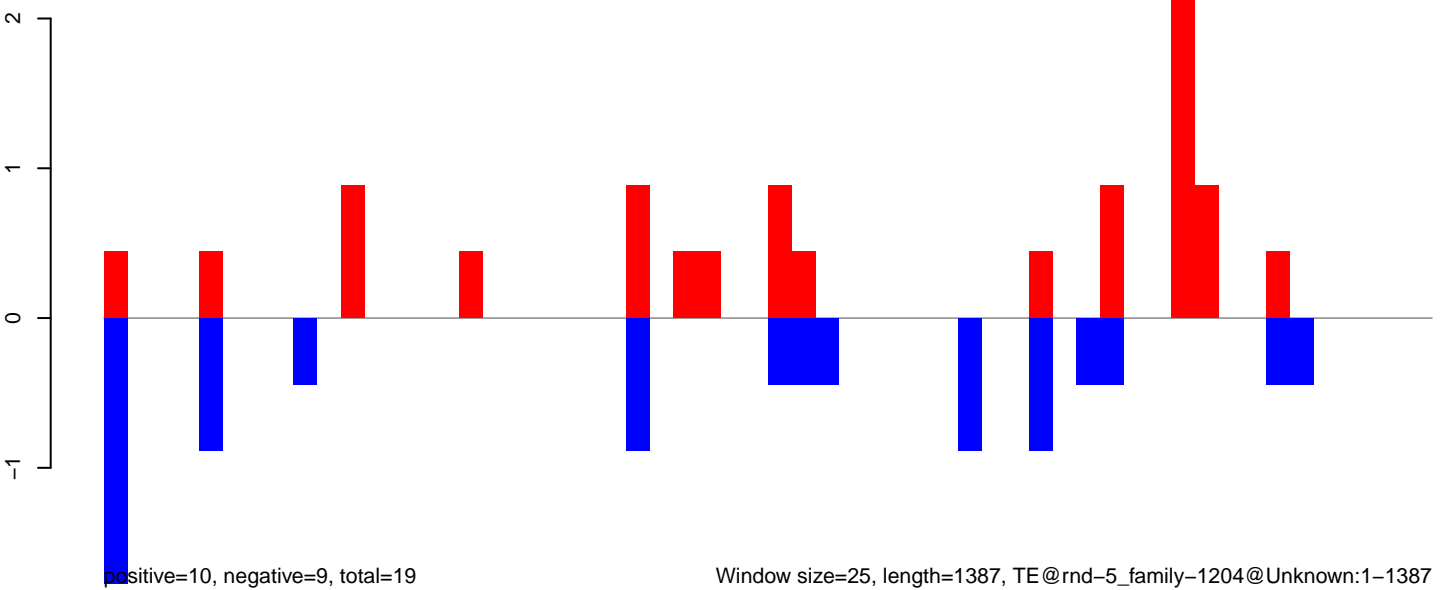

AeAlbo_U44_CHIKV_AZT_3dpi.rep