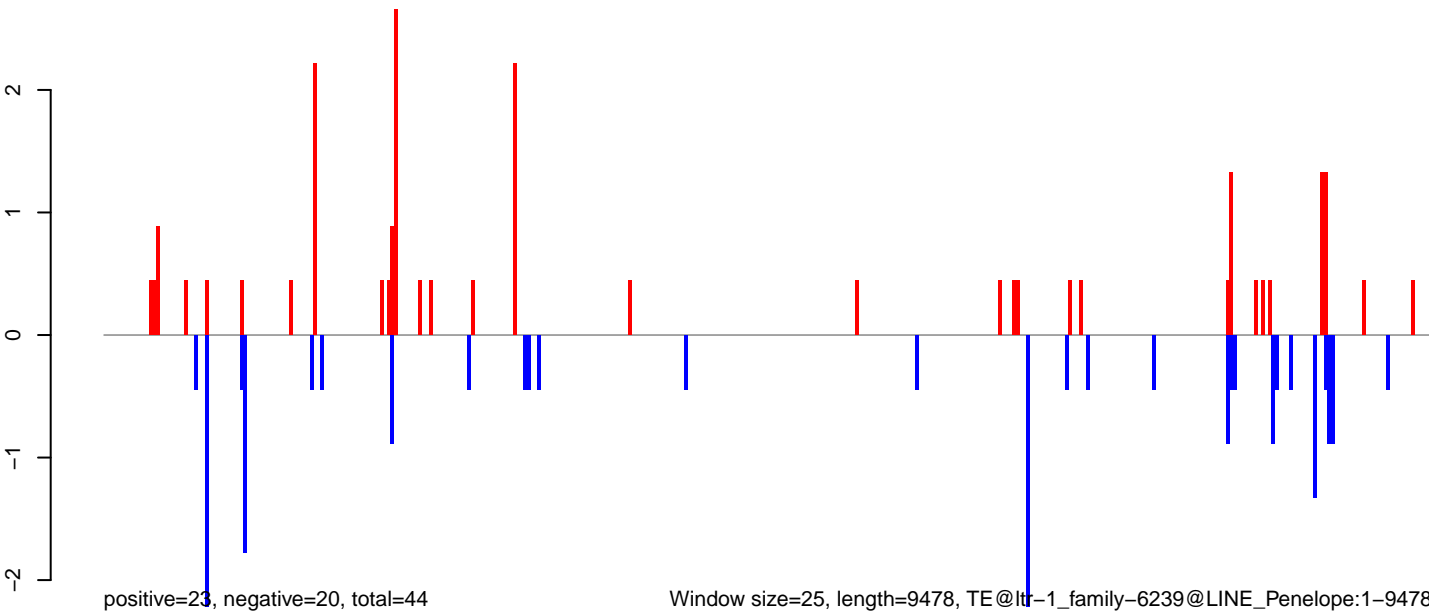

AeAlbo_U44_CHIKV_AZT_3dpi.rep