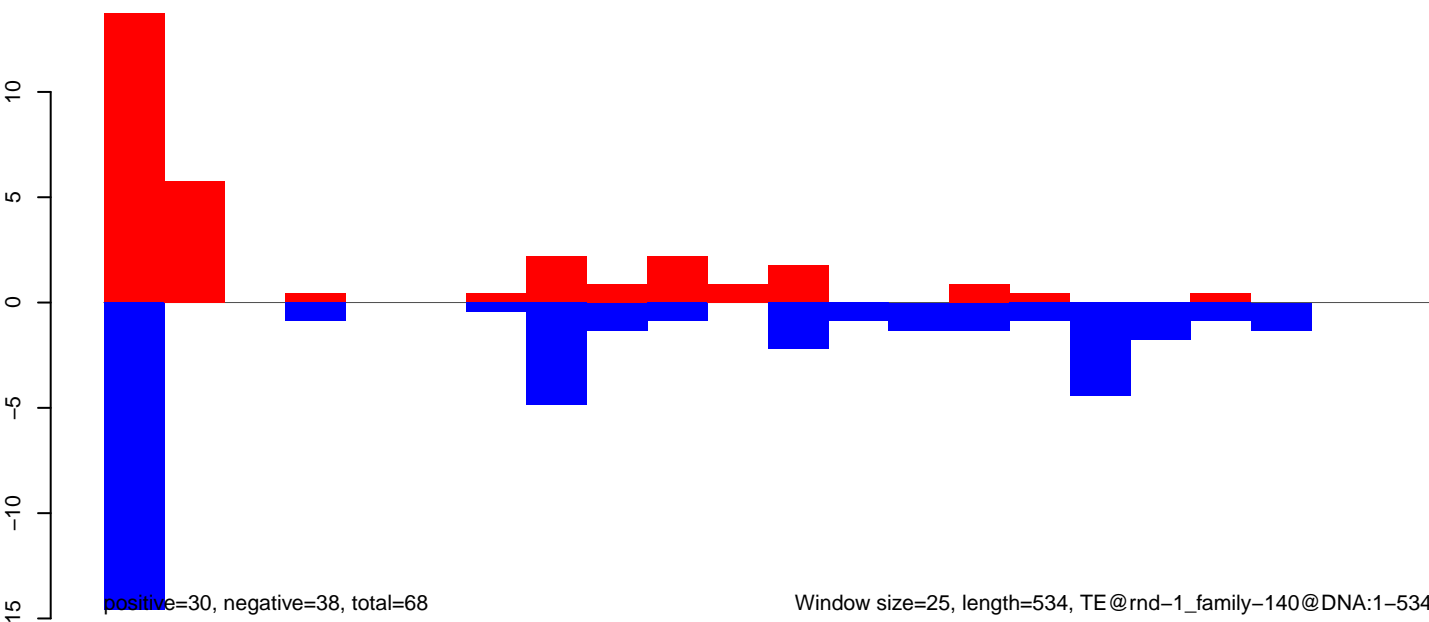

AeAlbo_U44_CHIKV_AZT_3dpi.rep