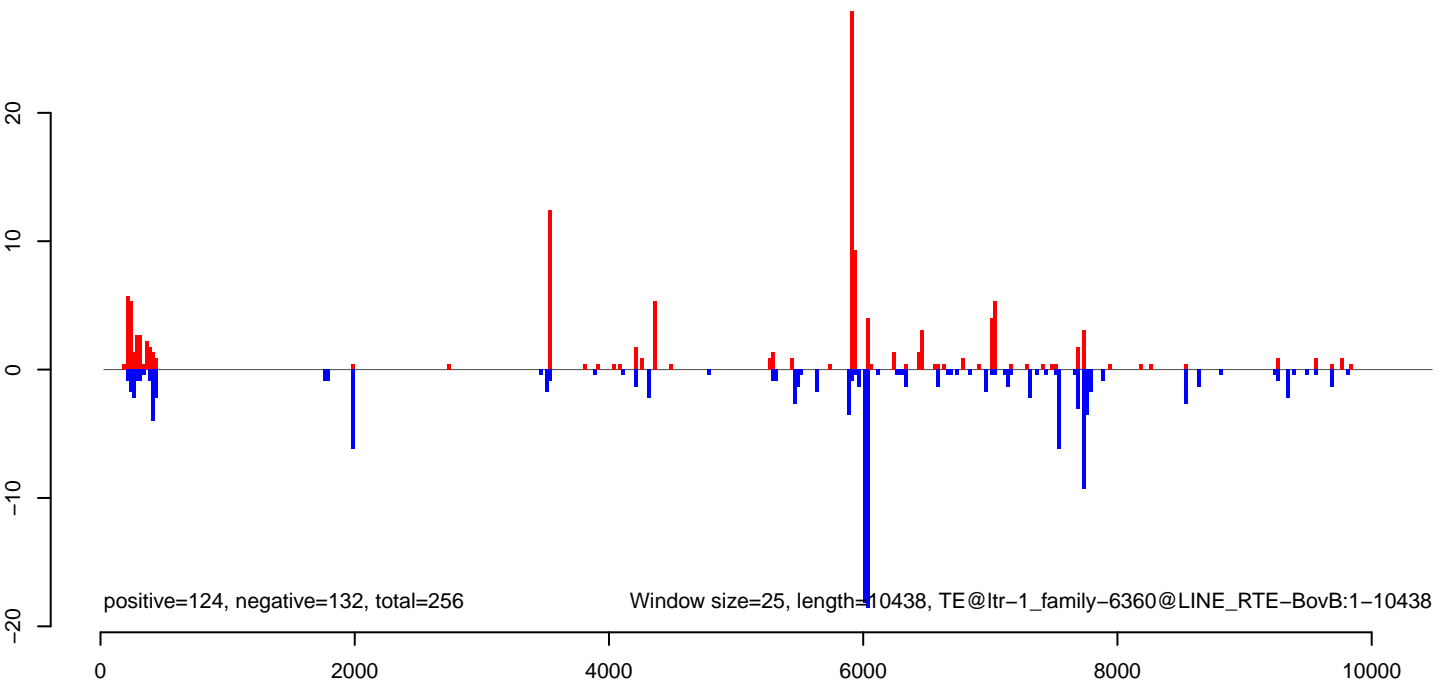

Window size=25, length=12765, TE@ltr-1_family-4169@LTR_Pao:1-12765

0 2000 4000 6000 8000 10000 12000

AeAlbo_U44_CHIKV_AZT_3dpi.18_23.rep

AeAlbo_U44_CHIKV_AZT_3dpi.24_35.rep

AeAlbo_U44_CHIKV_AZT_3dpi.rep

AeAlbo_U44_CHIKV_AZT_3dpi.18_23.rep