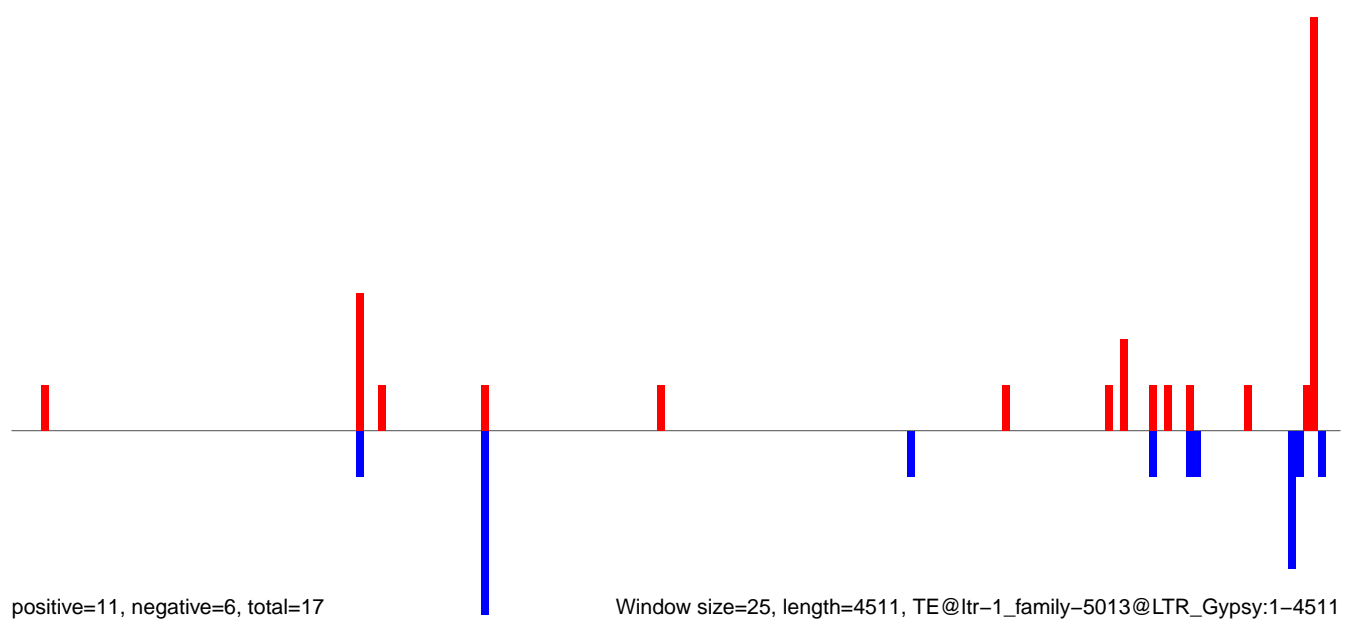

AeAlbo_U44_CHIKV_AZT_3dpi.18_23.rep

AeAlbo_U44_CHIKV_AZT_3dpi.rep