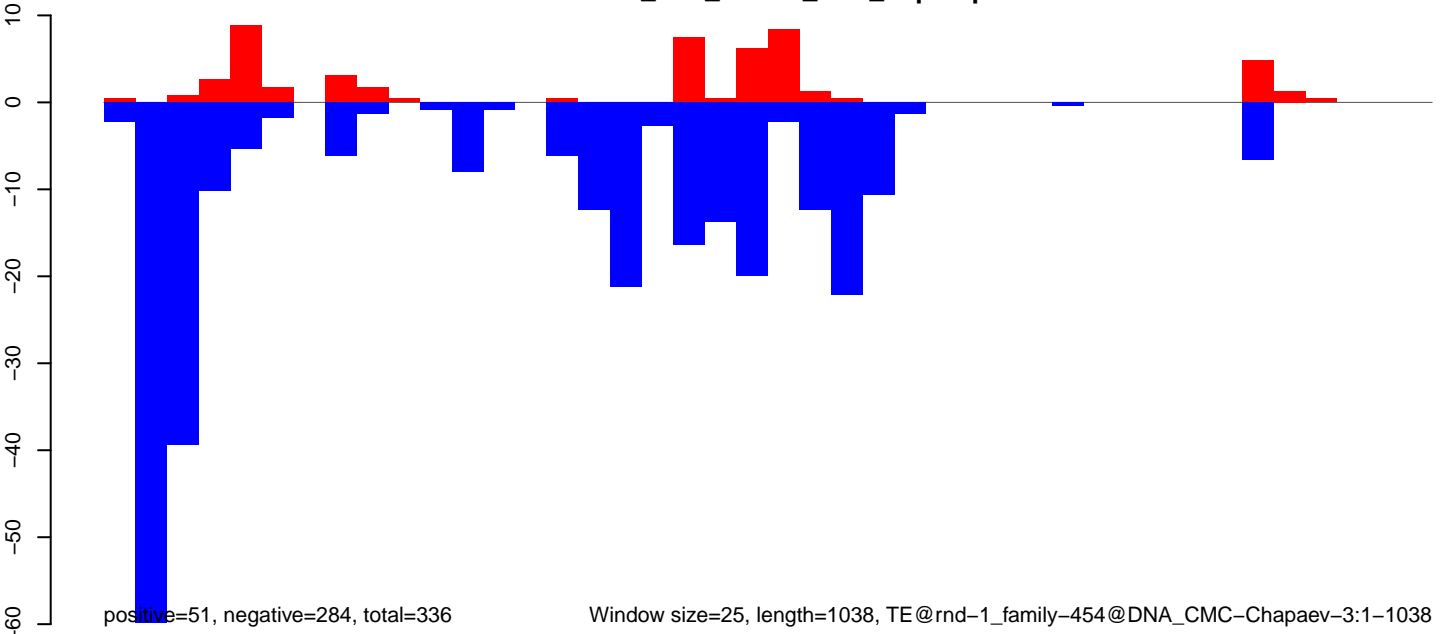

AeAlbo_U44_CHIKV_AZT_3dpi.rep

Window size=25, length=1611, TE@rnd-1_family-615@LTR_Pao:1-1611

AeAlbo_U44_CHIKV_AZT_3dpi.18_23.rep

AeAlbo_U44_CHIKV_AZT_3dpi.24_35.rep

AeAlbo_U44_CHIKV_AZT_3dpi.rep

AeAlbo_U44_CHIKV_AZT_3dpi.18_23.rep