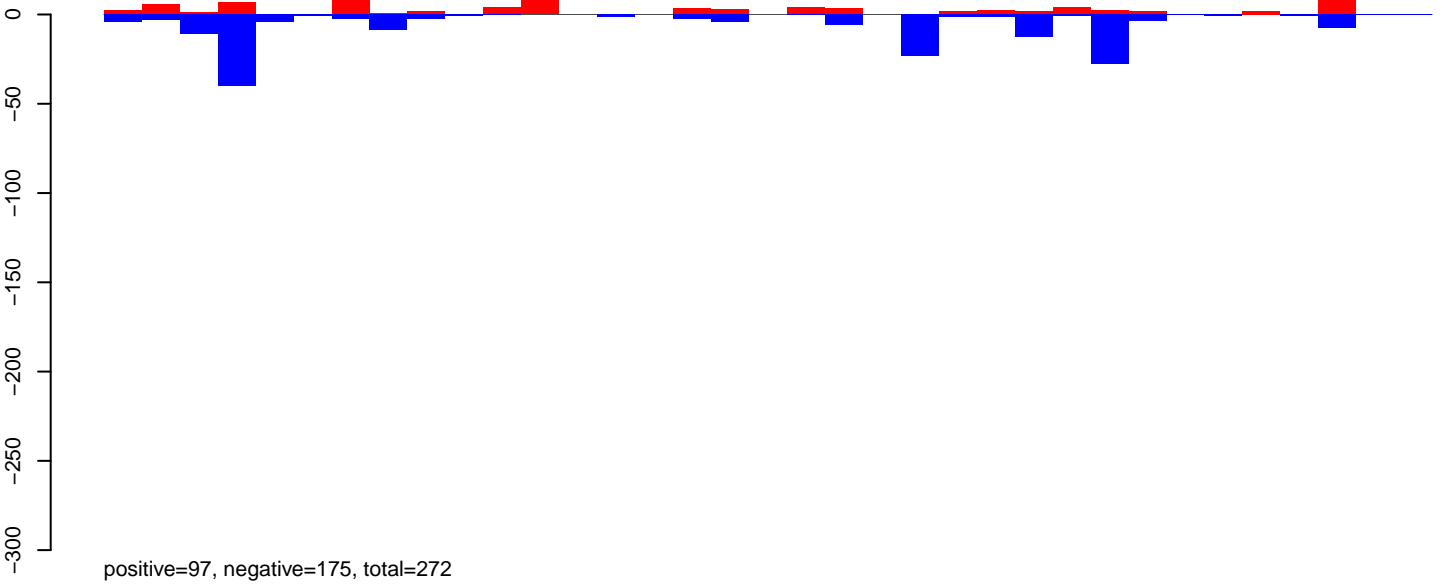

AeAlbo_U44_CHIKV_AZT_3dpi.24_35.rep

AeAlbo_U44_CHIKV_AZT_3dpi.rep

Window size=25, length=786, TE@rnd-1_family-449@LINE_R1:1-786

AeAlbo_U44_CHIKV_AZT_3dpi.18_23.rep

AeAlbo_U44_CHIKV_AZT_3dpi.24_35.rep

AeAlbo_U44_CHIKV_AZT_3dpi.rep