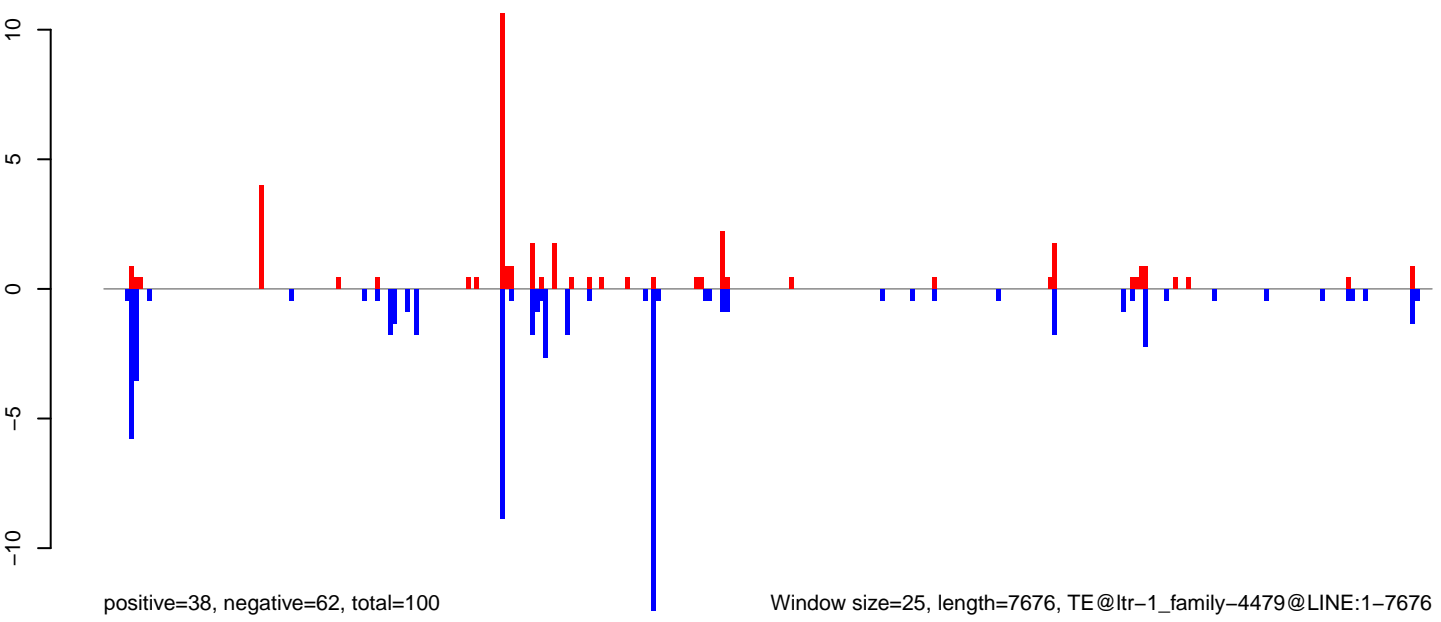

Window size=25, length=7450, TE@ltr-1_family-5629@LTR_Gypsy:1-7450

0 2000 4000 6000

AeAlbo_U44_CHIKV_AZT_3dpi.18_23.rep

AeAlbo_U44_CHIKV_AZT_3dpi.24_35.rep

AeAlbo_U44_CHIKV_AZT_3dpi.rep

AeAlbo_U44_CHIKV_AZT_3dpi.18_23.rep