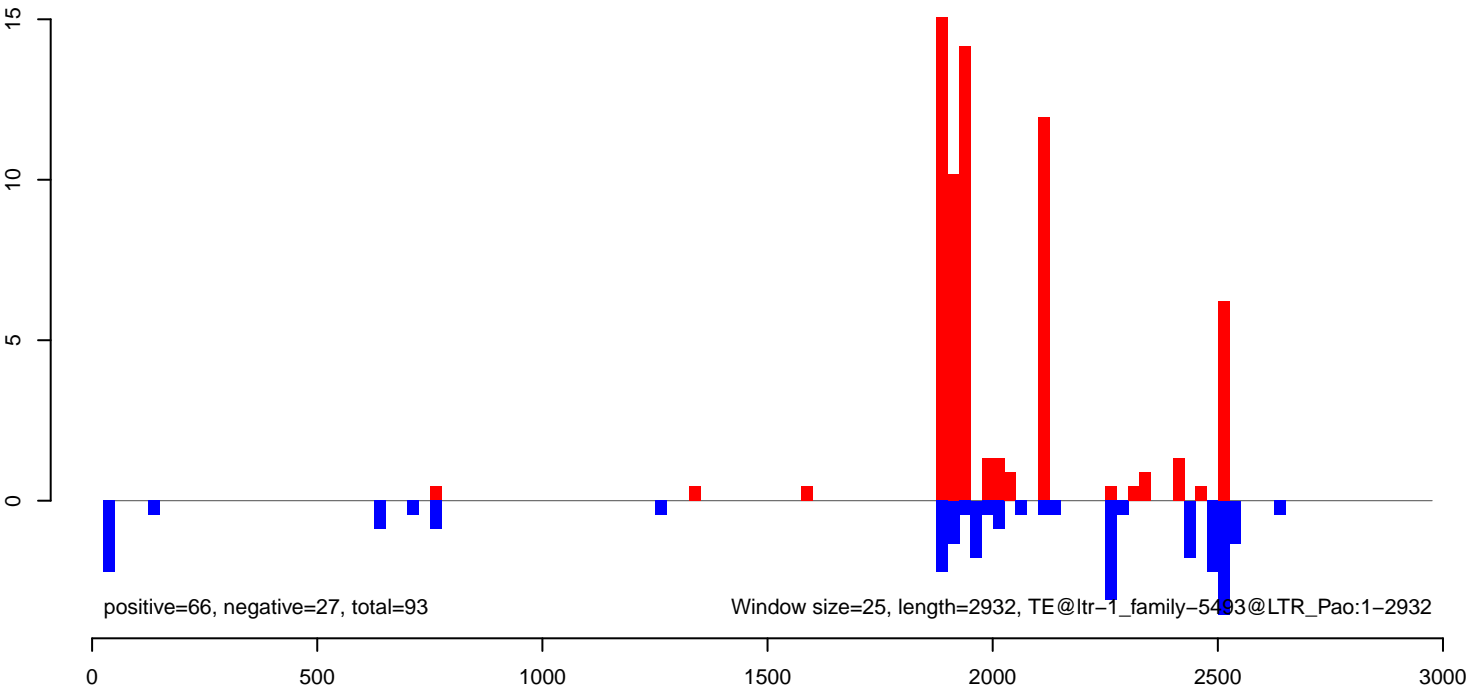

AeAlbo_U44_CHIKV_AZT_3dpi.rep