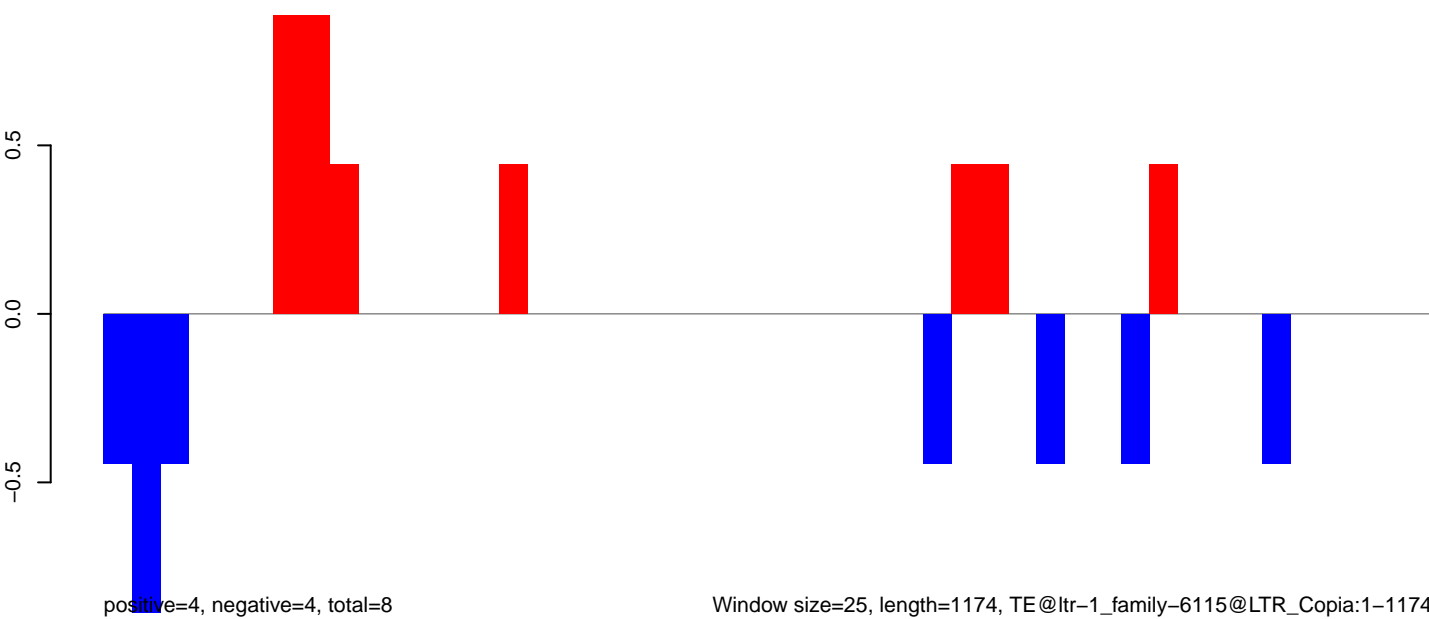

AeAlbo_U44_CHIKV_AZT_3dpi.rep

Window size=25, length=1174, TE@ltr-1_family-6115@LTR_Copia:1-1174

0 200 400 600 800 1000 1200