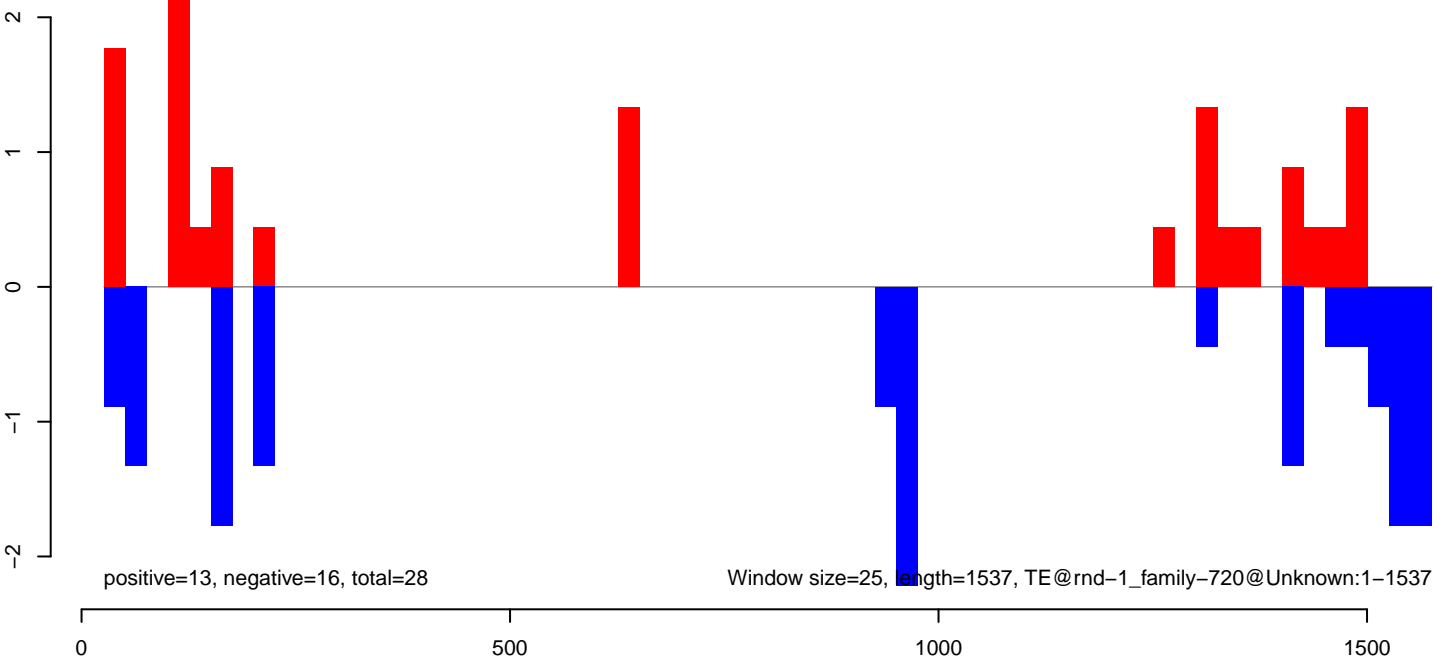

AeAlbo_U44_CHIKV_AZT_3dpi.18_23.rep

AeAlbo_U44_CHIKV_AZT_3dpi.rep