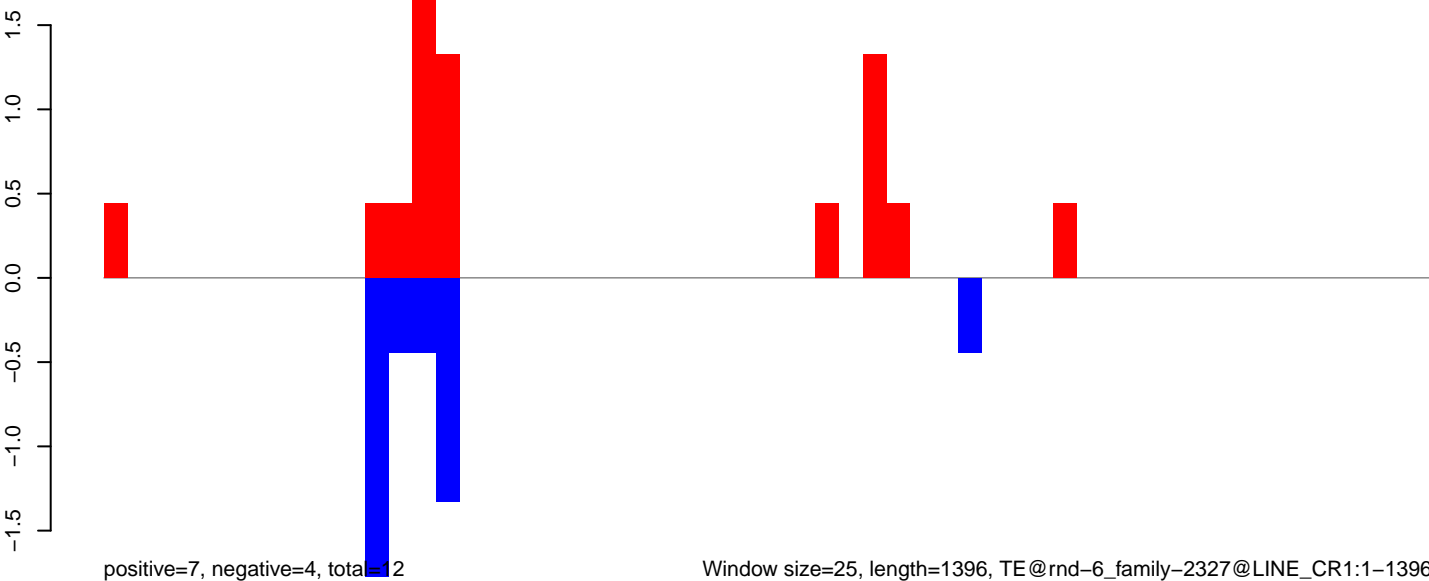

AeAlbo_U44_CHIKV_AZT_3dpi.rep