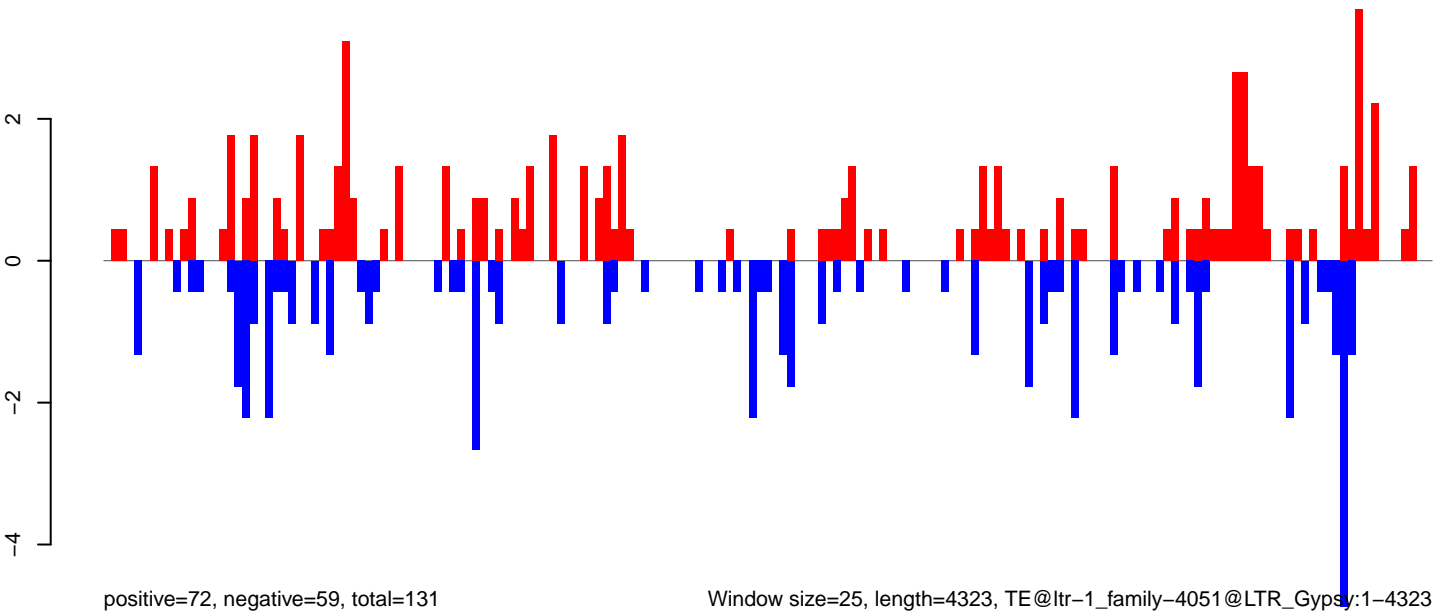

AeAlbo_U44_CHIKV_AZT_3dpi.rep