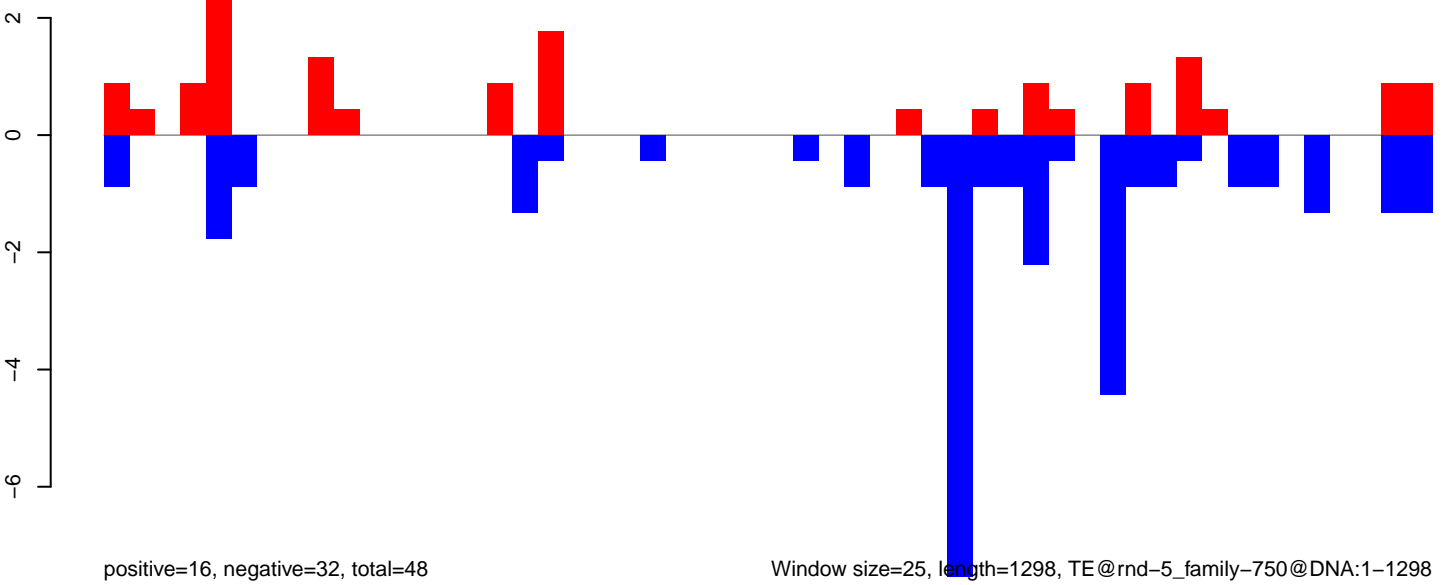

AeAlbo_U44_CHIKV_AZT_3dpi.rep

Window size=25, length=1298, TE@rnd-5_family-750@DNA:1-1298