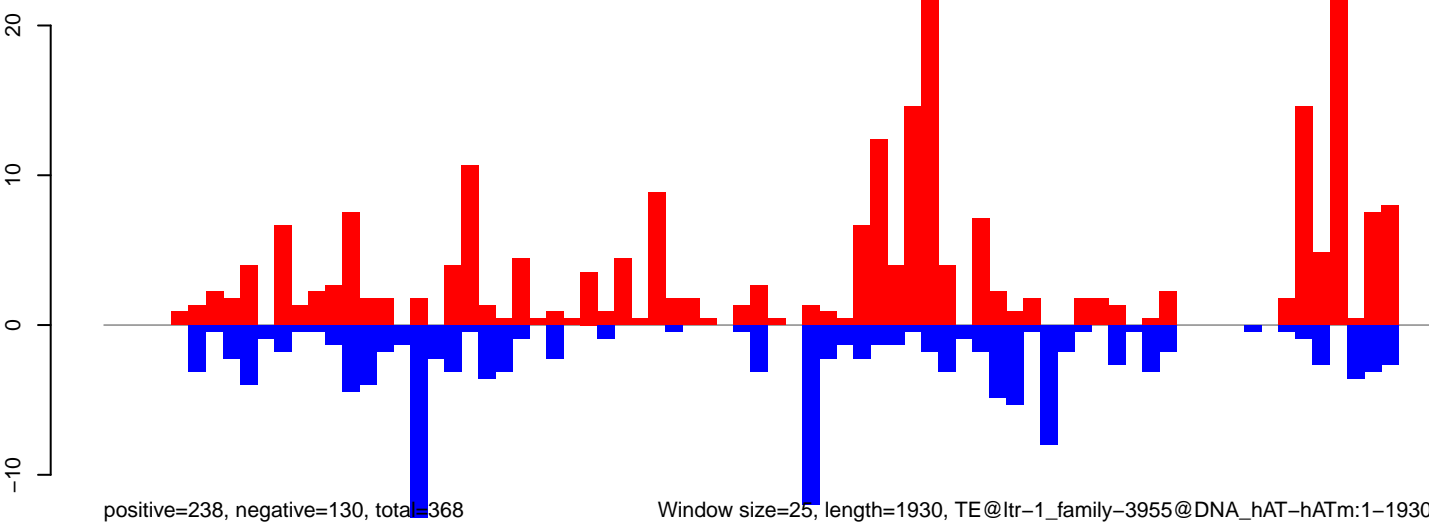

Window size=25, length=6276, TE@ltr-1_family-3373@LTR_Gypsy:1-6276

AeAlbo_U44_CHIKV_AZT_3dpi.18_23.rep

AeAlbo_U44_CHIKV_AZT_3dpi.24_35.rep

AeAlbo_U44_CHIKV_AZT_3dpi.rep

AeAlbo_U44_CHIKV_AZT_3dpi.18_23.rep