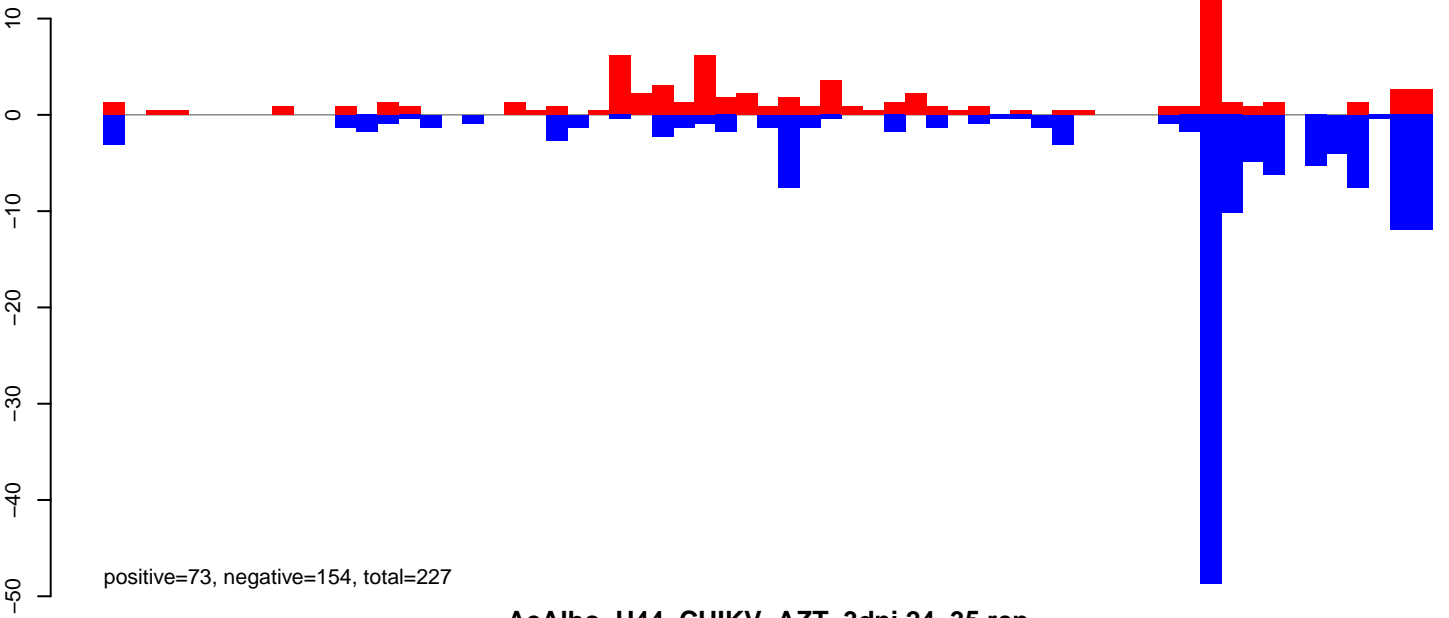

AeAlbo_U44_CHIKV_AZT_3dpi.18_23.rep