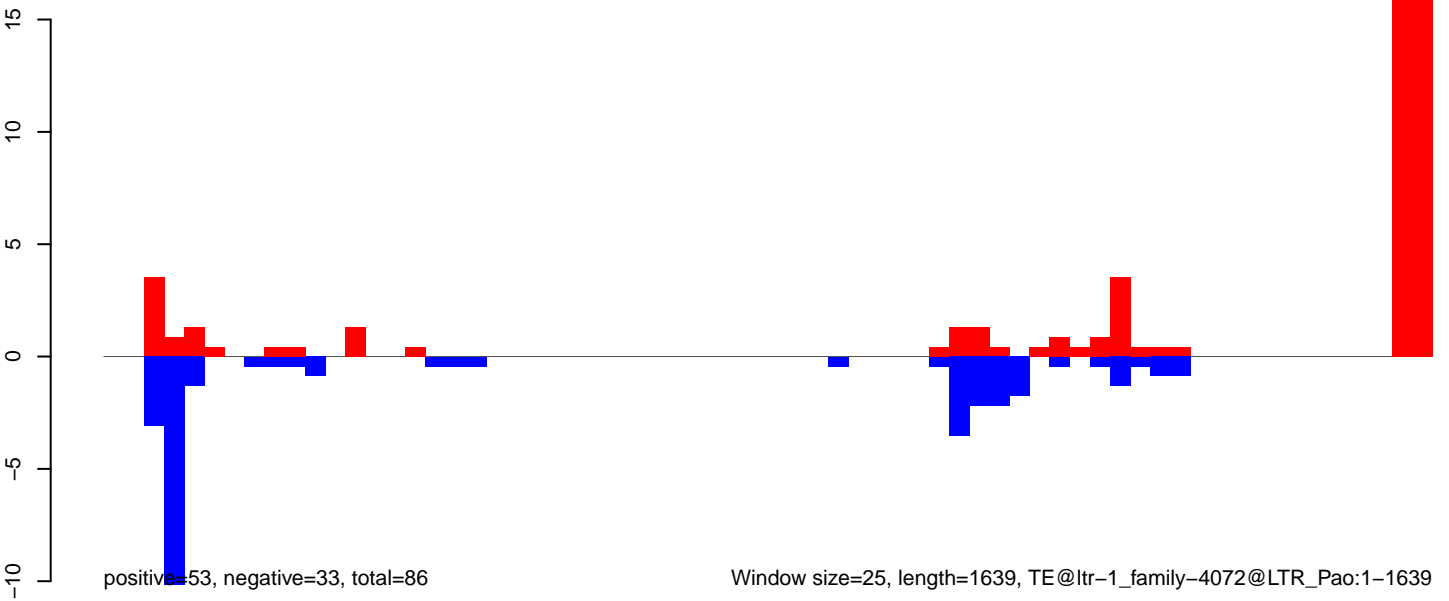

AeAlbo_U44_CHIKV_AZT_3dpi.rep