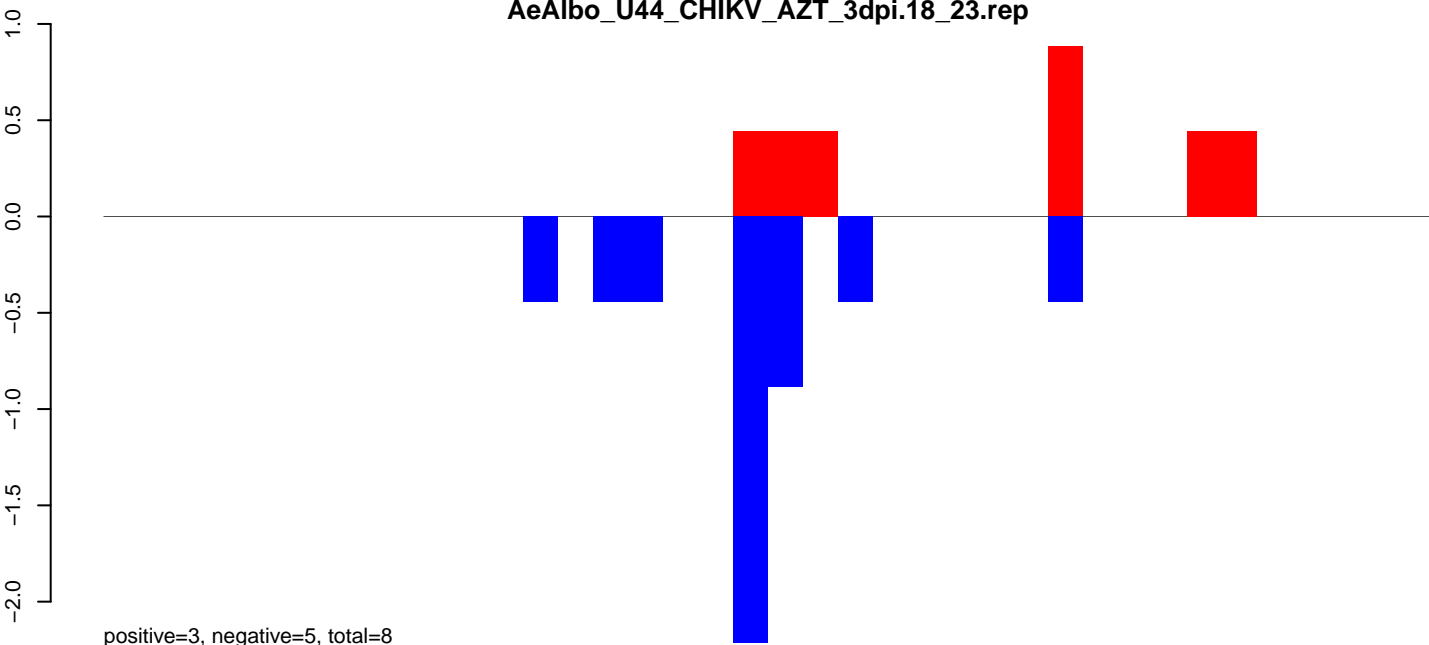

AeAlbo_U44_CHIKV_AZT_3dpi.18_23.rep