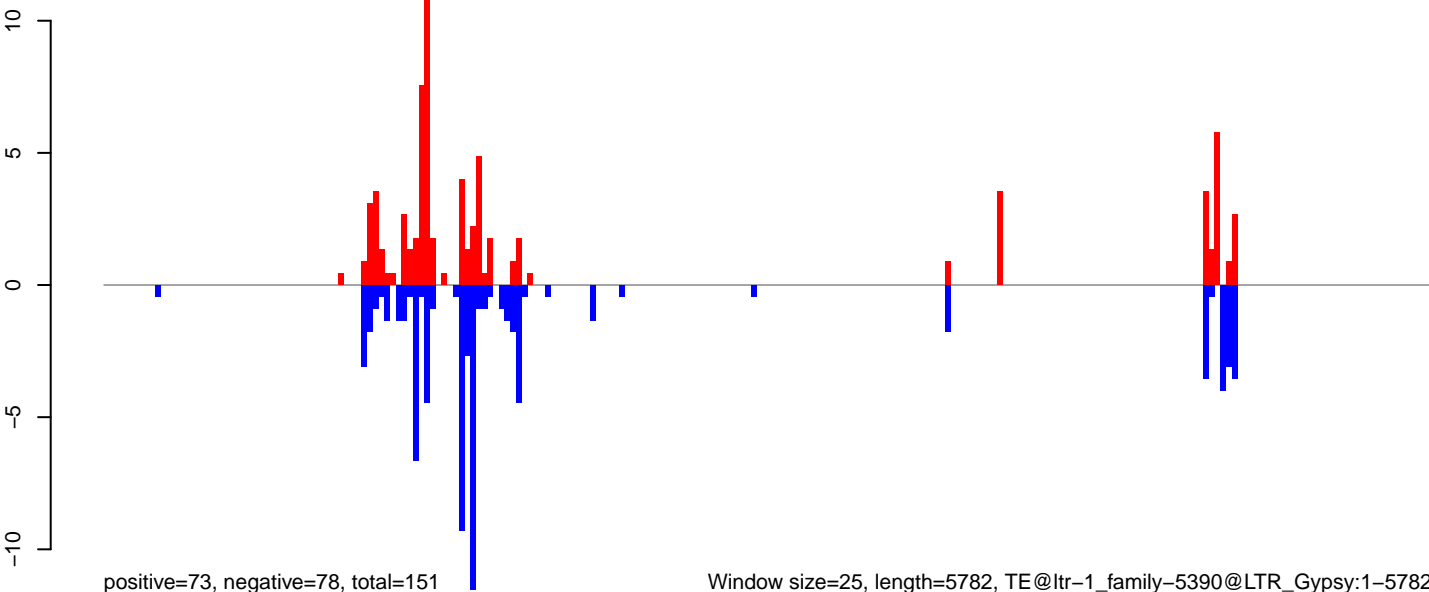

AeAlbo_U44_CHIKV_AZT_3dpi.18_23.rep

AeAlbo_U44_CHIKV_AZT_3dpi.24_35.rep

AeAlbo_U44_CHIKV_AZT_3dpi.rep

Window size=25, length=5782, TE@ltr-1_family-5390@LTR_Gypsy:1-5782

0 1000 2000 3000 4000 5000 6000

AeAlbo_U44_CHIKV_AZT_3dpi.18_23.rep