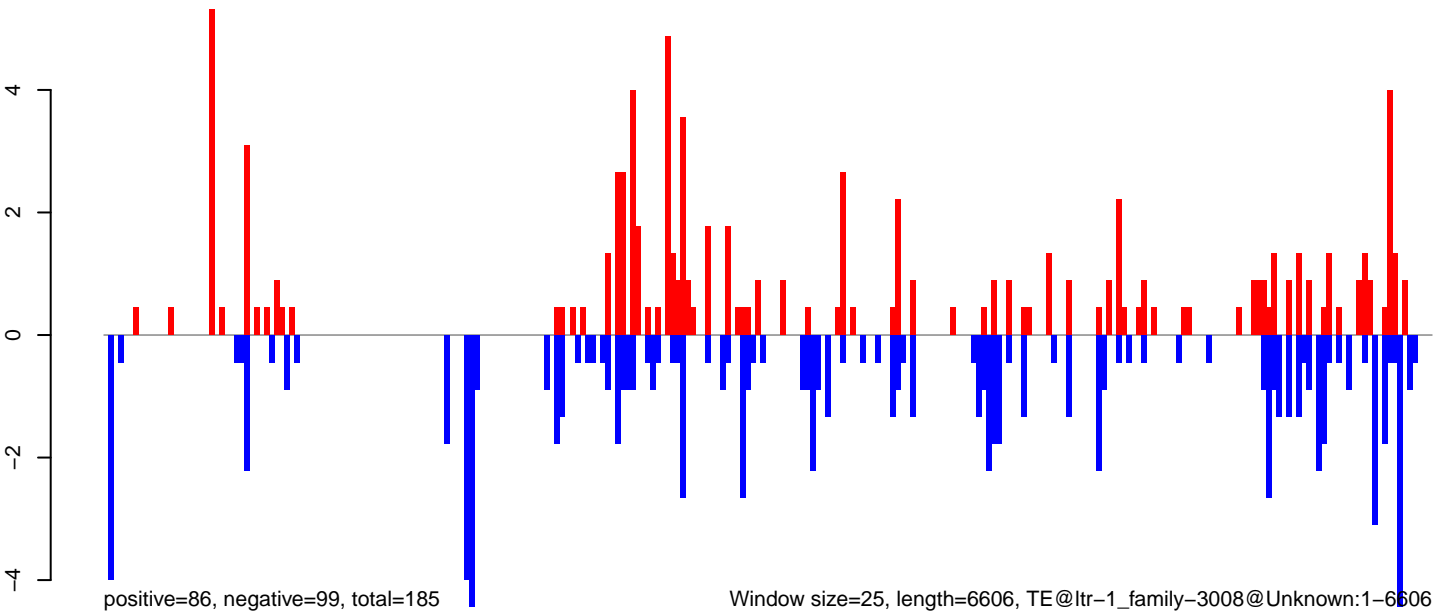

AeAlbo_U44_CHIKV_AZT_3dpi.rep