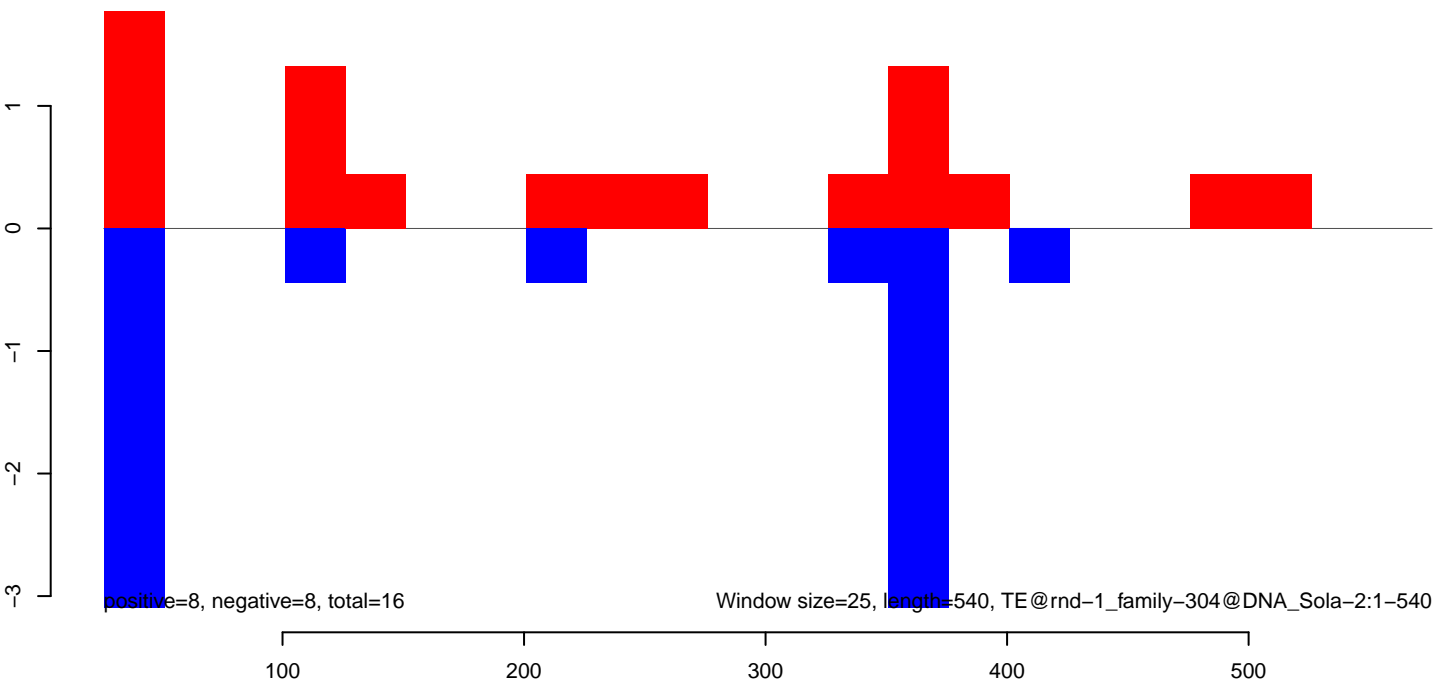

AeAlbo_U44_CHIKV_AZT_3dpi.18_23.rep

AeAlbo_U44_CHIKV_AZT_3dpi.24_35.rep

AeAlbo_U44_CHIKV_AZT_3dpi.rep

Window size=25, length=823, TE@rnd-1_family-123@SINE_tRNA:1-823

0 200 400 600 800

AeAlbo_U44_CHIKV_AZT_3dpi.18_23.rep