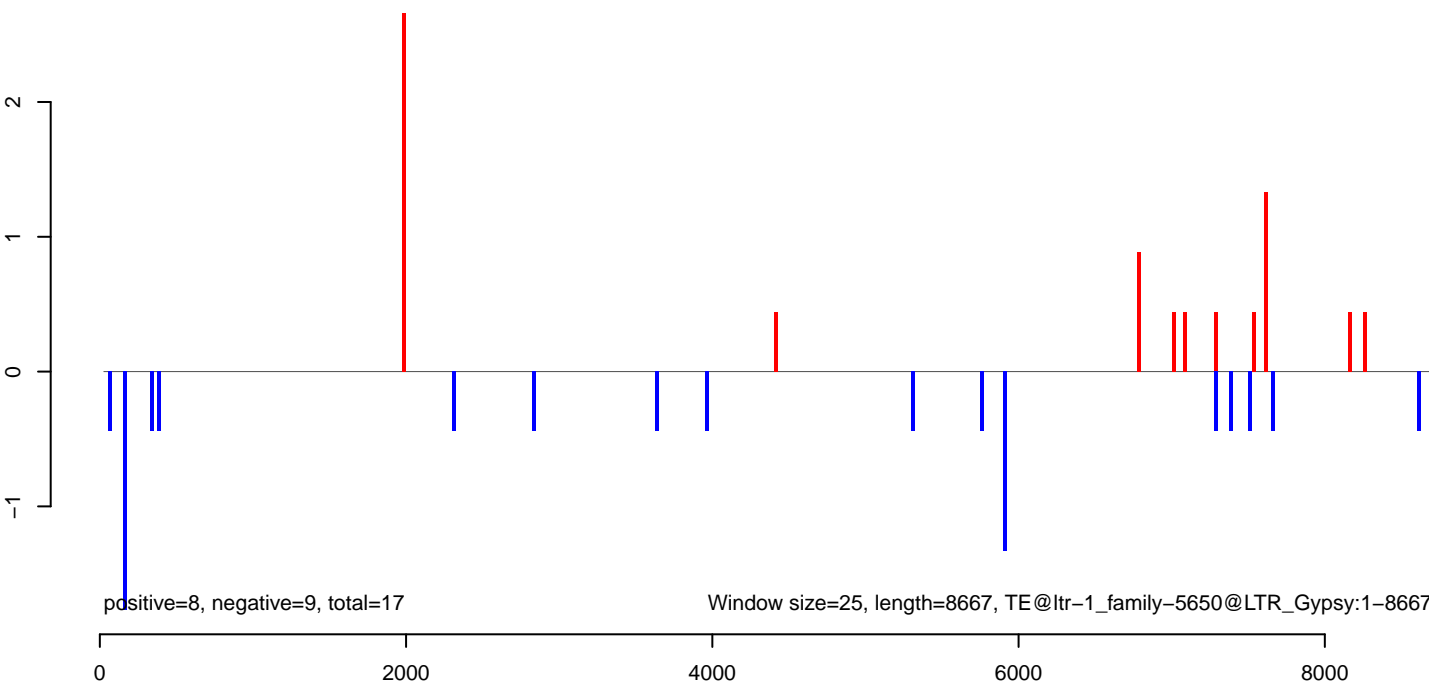

AeAlbo_U44_CHIKV_AZT_3dpi.rep