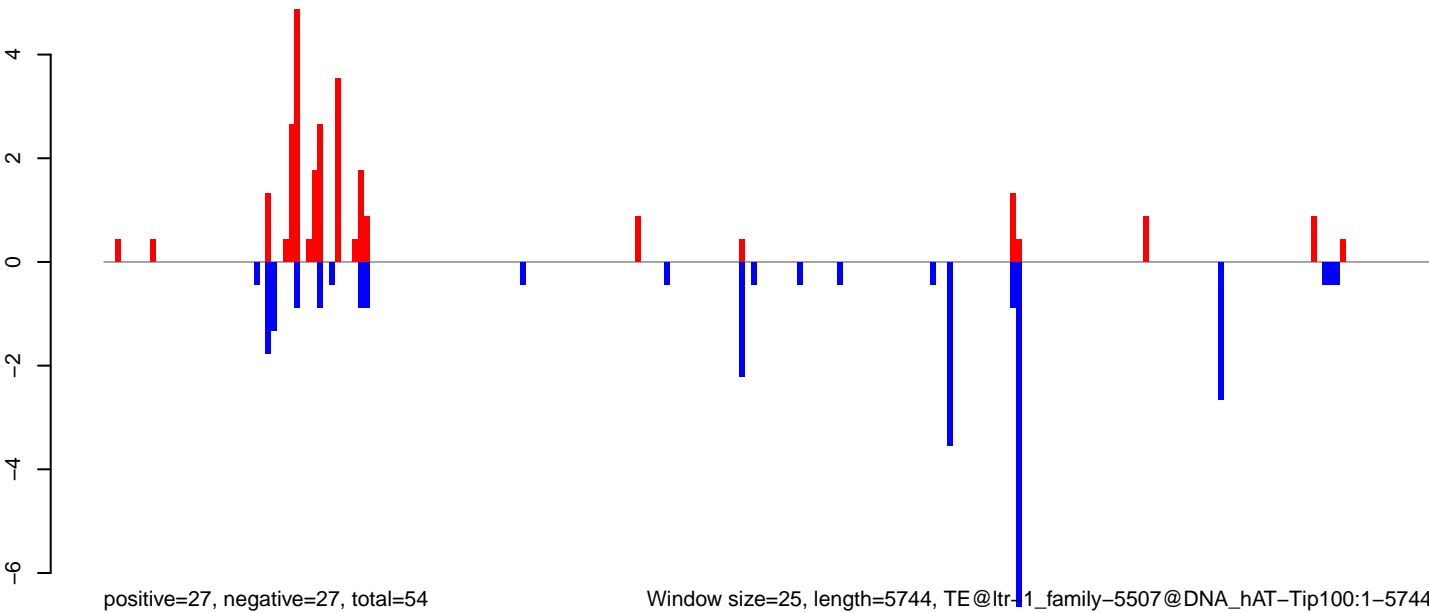

AeAlbo_U44_CHIKV_AZT_3dpi.rep

Window size=25, length=1226, TE@rnd-1_family-103@Unknown:1-1226

AeAlbo_U44_CHIKV_AZT_3dpi.18_23.rep

AeAlbo_U44_CHIKV_AZT_3dpi.24_35.rep

AeAlbo_U44_CHIKV_AZT_3dpi.rep

Window size=25, length=5744, TE@ltr-1_family-5507@DNA_hAT-Tip100:1-5744