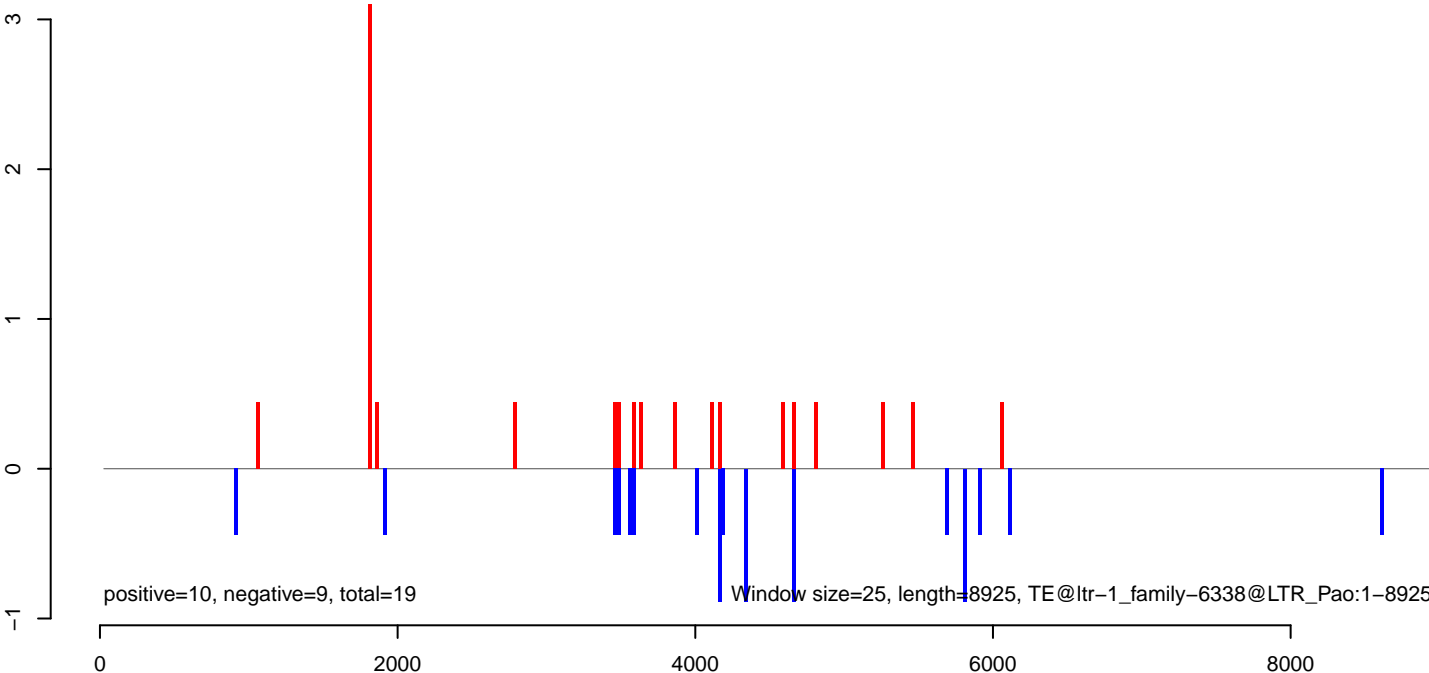

AeAlbo_U44_CHIKV_AZT_3dpi.rep