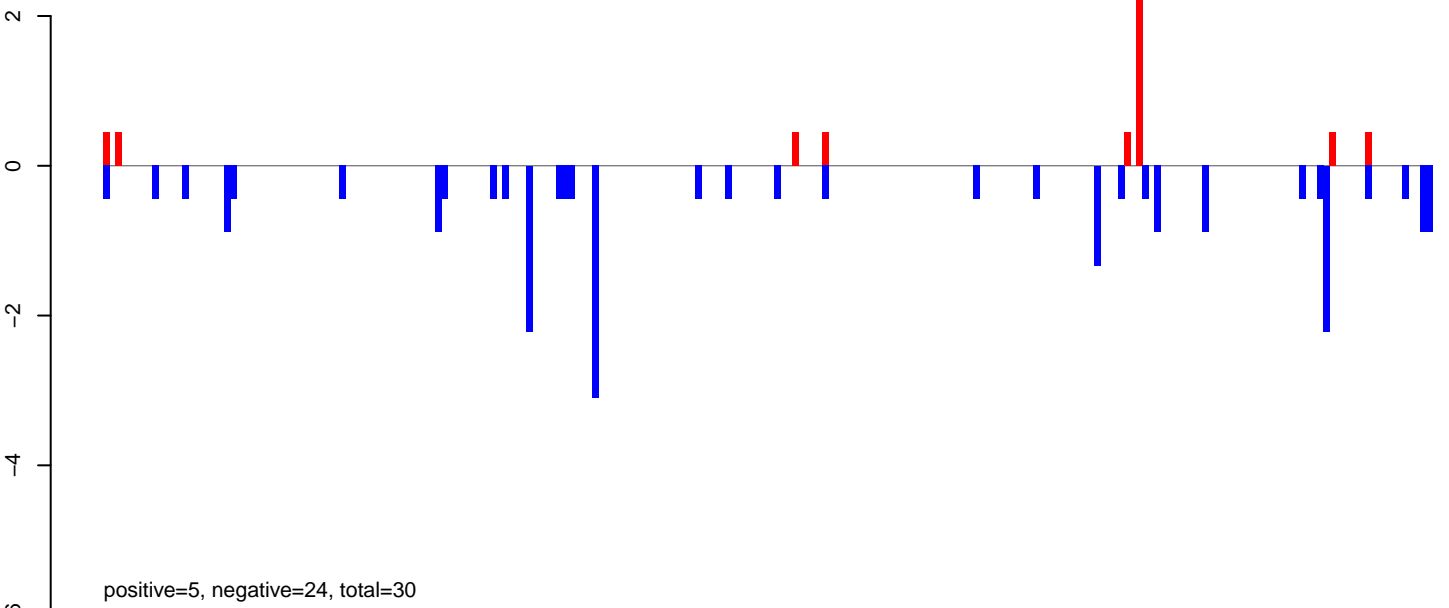

positive=4, negative=46, total=49

AeAlbo_U44_CHIKV_AZT_3dpi.rep

positive=74, negative=120, total=195

Window size=25, length=8139, TE@ltr-1_family-6247@DNA_Sola-2:1-8139

0 2000 4000 6000 8000

AeAlbo_U44_CHIKV_AZT_3dpi.18_23.rep