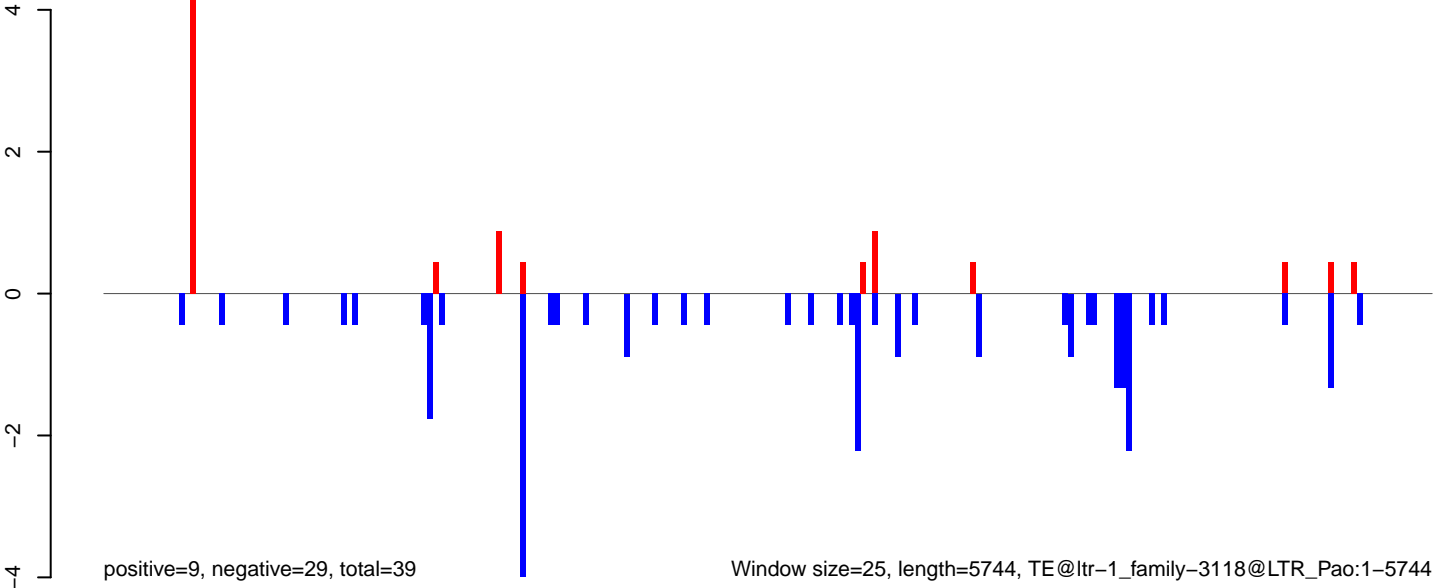

AeAlbo_U44_CHIKV_AZT_3dpi.rep

AeAlbo_U44_CHIKV_AZT_3dpi.18_23.rep