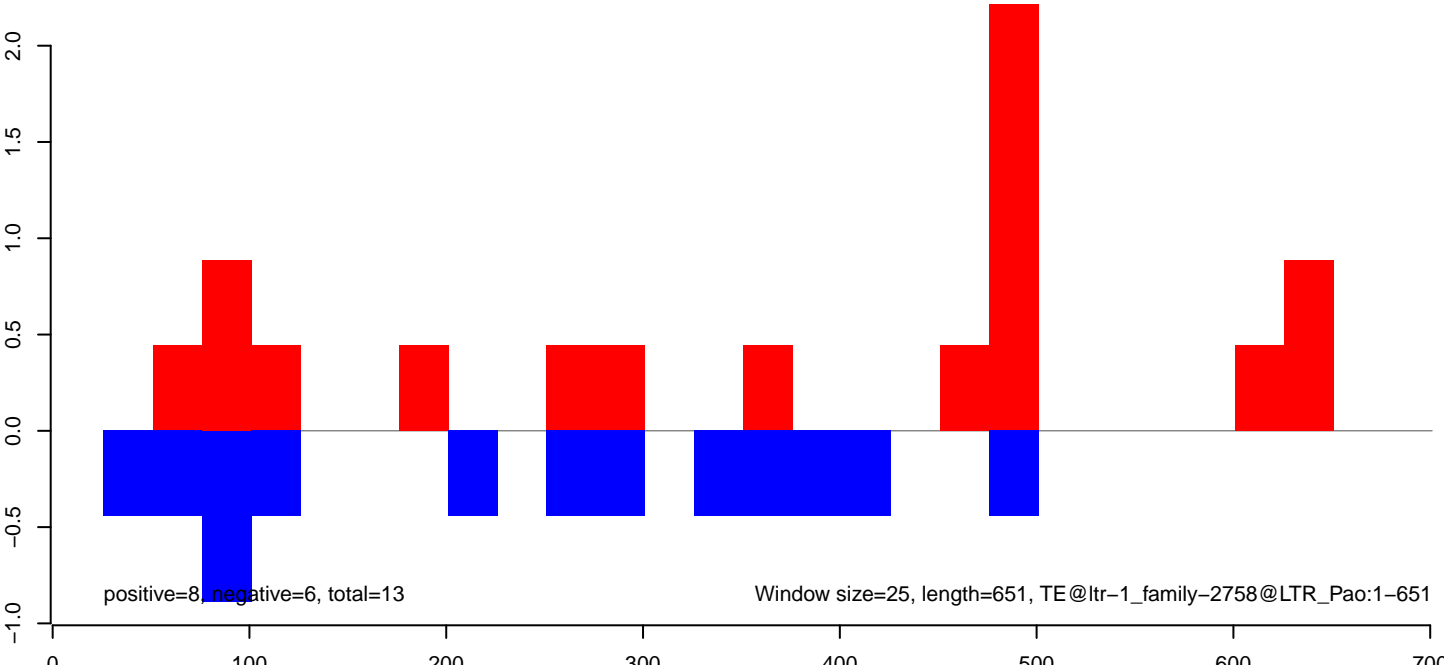

AeAlbo_U44_CHIKV_AZT_3dpi.18_23.rep

AeAlbo_U44_CHIKV_AZT_3dpi.rep