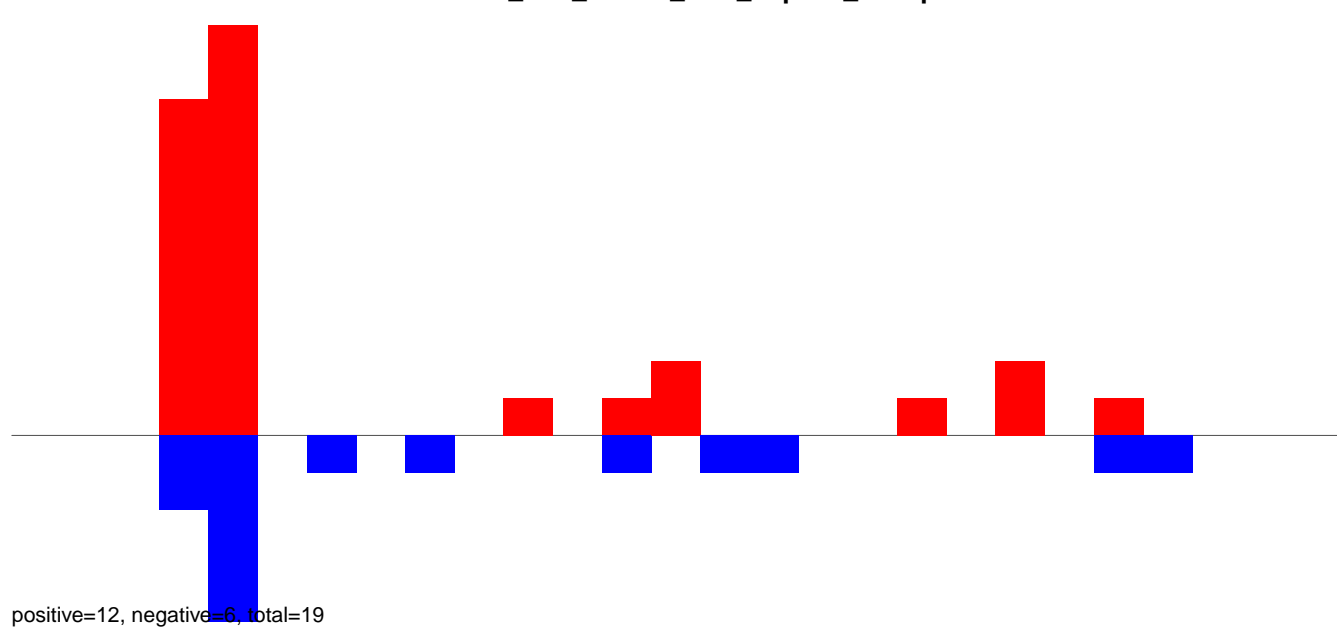

AeAlbo_U44_CHIKV_AZT_3dpi.18_23.rep