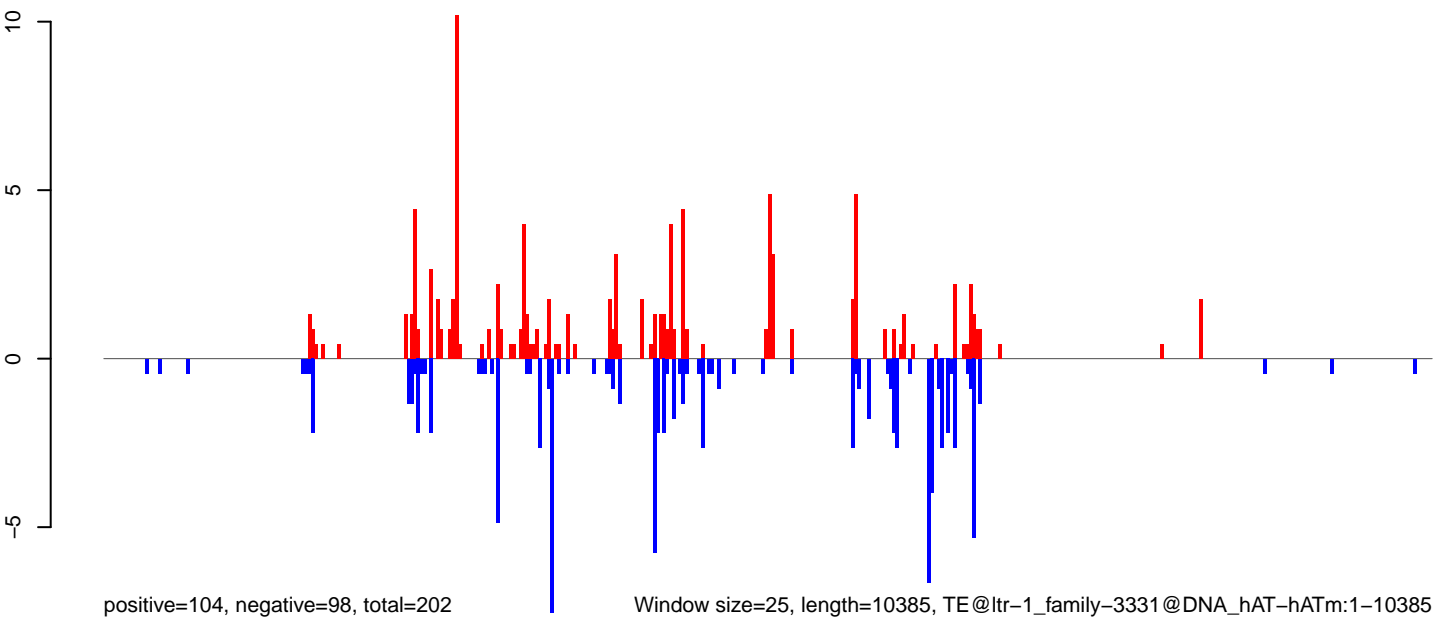

AeAlbo_U44_CHIKV_AZT_3dpi.rep

0 2000 4000 6000 8000 10000