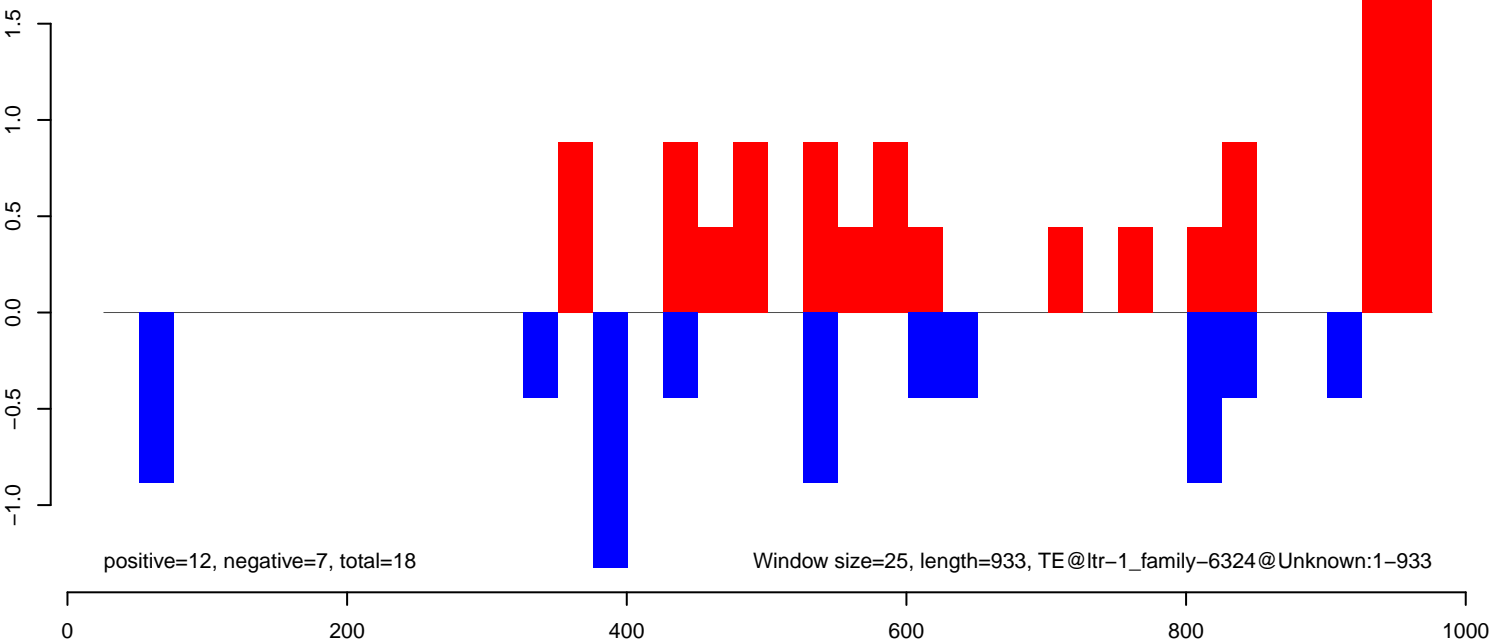

AeAlbo_U44_CHIKV_AZT_3dpi.18_23.rep

AeAlbo_U44_CHIKV_AZT_3dpi.24_35.rep

AeAlbo_U44_CHIKV_AZT_3dpi.rep

AeAlbo_U44_CHIKV_AZT_3dpi.18_23.rep

AeAlbo_U44_CHIKV_AZT_3dpi.24_35.rep

AeAlbo_U44_CHIKV_AZT_3dpi.rep

Window size=25, length=7567, TE@ltr-1_family-6220@LTR_Pao:1-7567