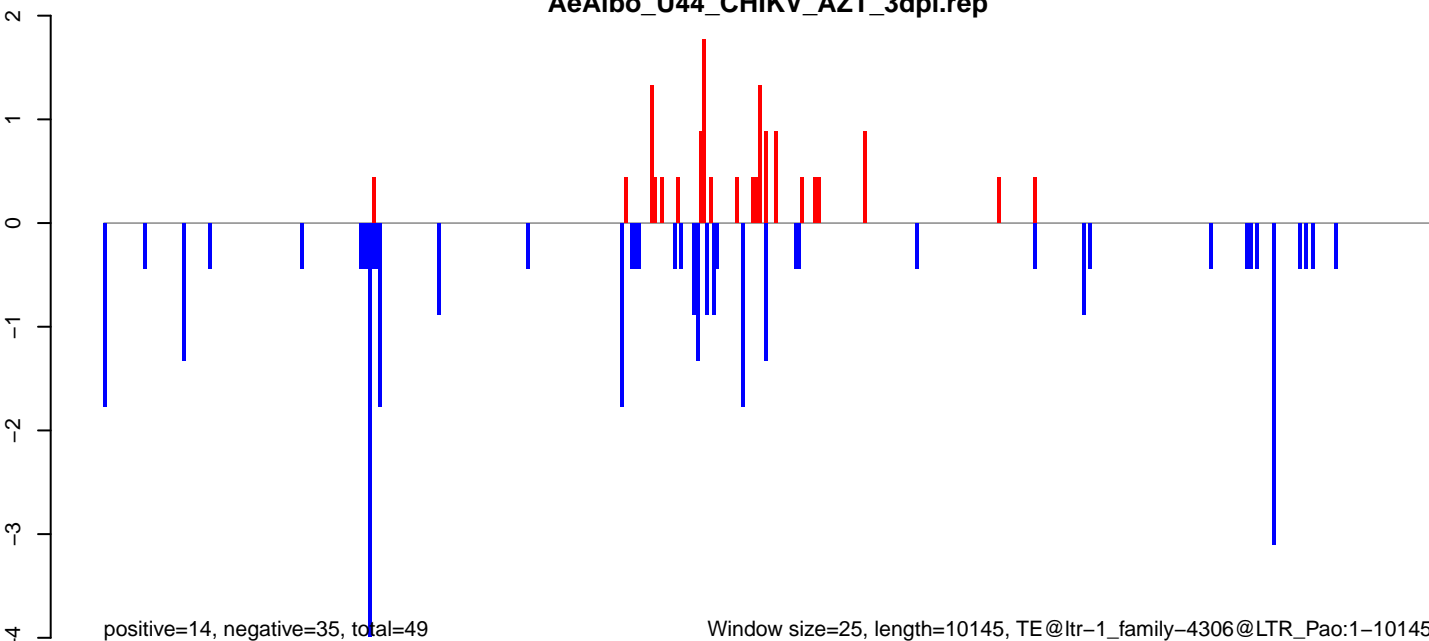

Window size=25, length=7719, TE@ltr-1_family-4429@LTR_Gypsy:1-7719

0 2000 4000 6000 8000

AeAlbo_U44_CHIKV_AZT_3dpi.18_23.rep

AeAlbo_U44_CHIKV_AZT_3dpi.24_35.rep

AeAlbo_U44_CHIKV_AZT_3dpi.rep

AeAlbo_U44_CHIKV_AZT_3dpi.18_23.rep