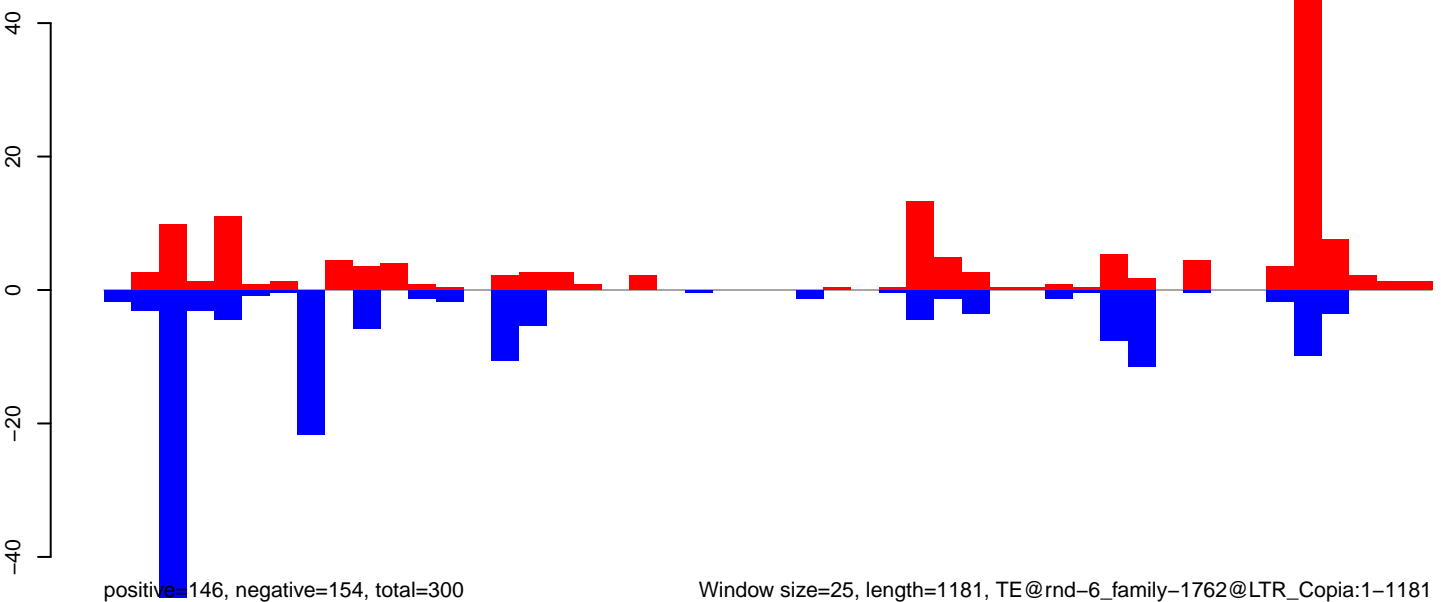

AeAlbo_U44_CHIKV_AZT_3dpi.18_23.rep