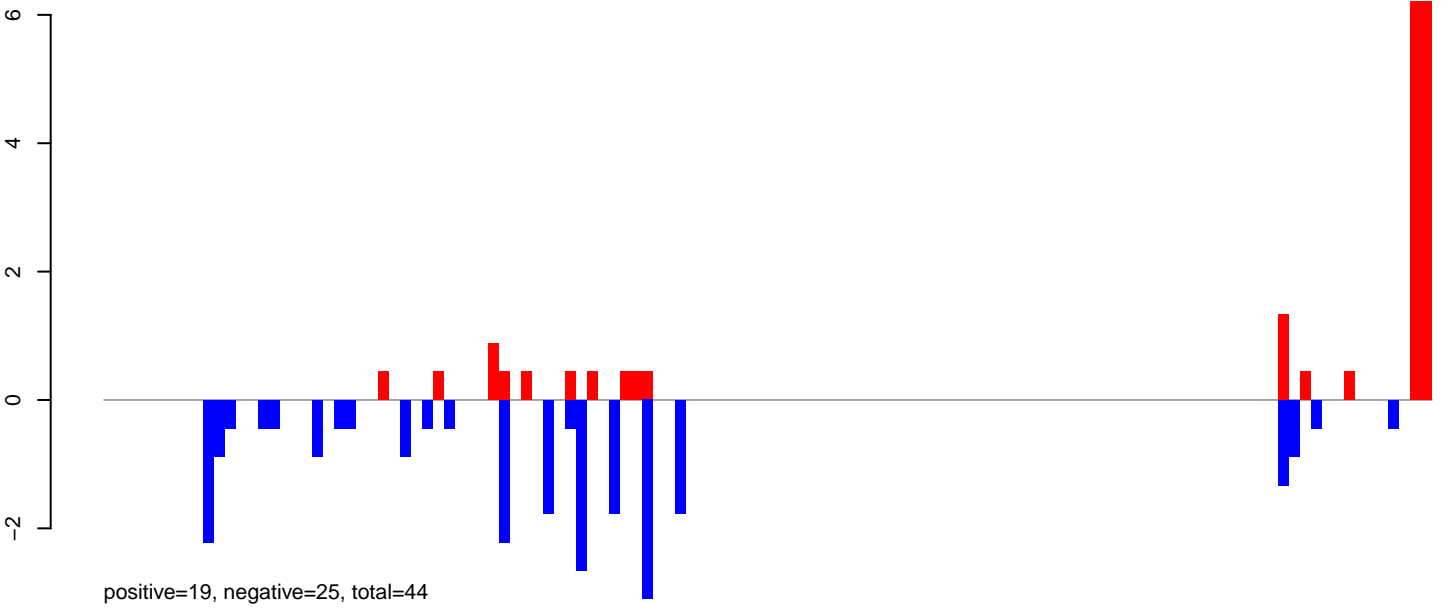

AeAlbo_U44_CHIKV_AZT_3dpi.18_23.rep