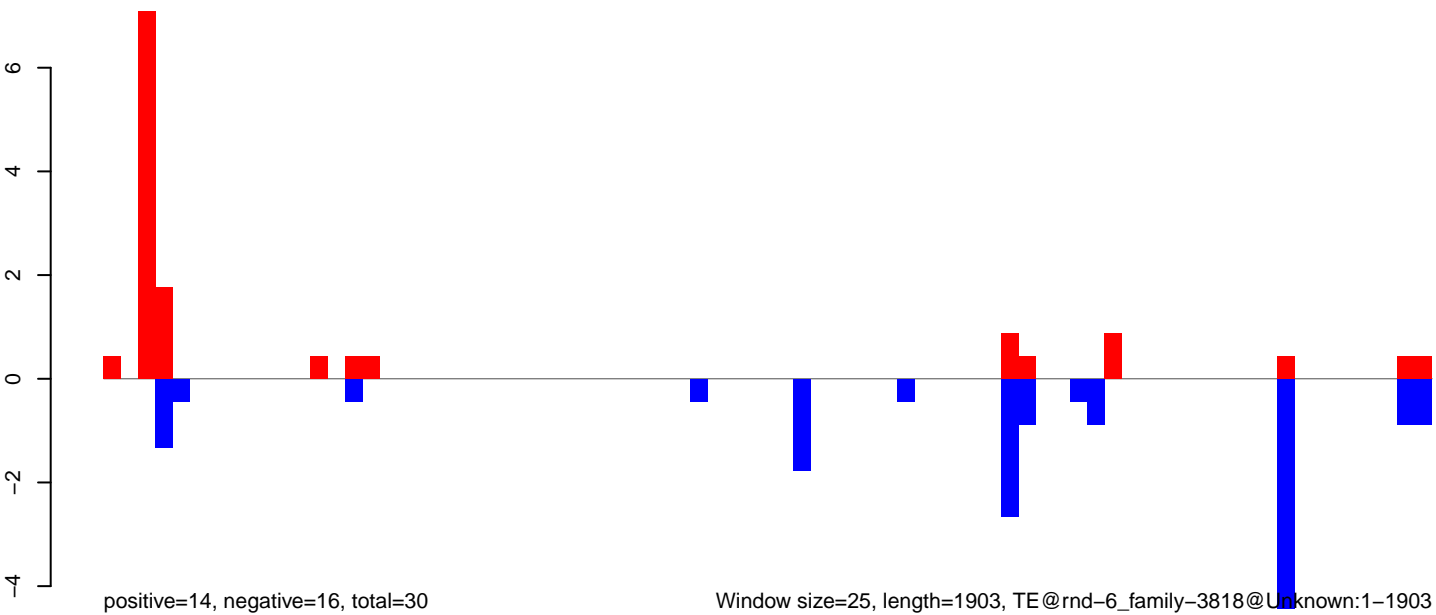

AeAlbo_U44_CHIKV_AZT_3dpi.rep