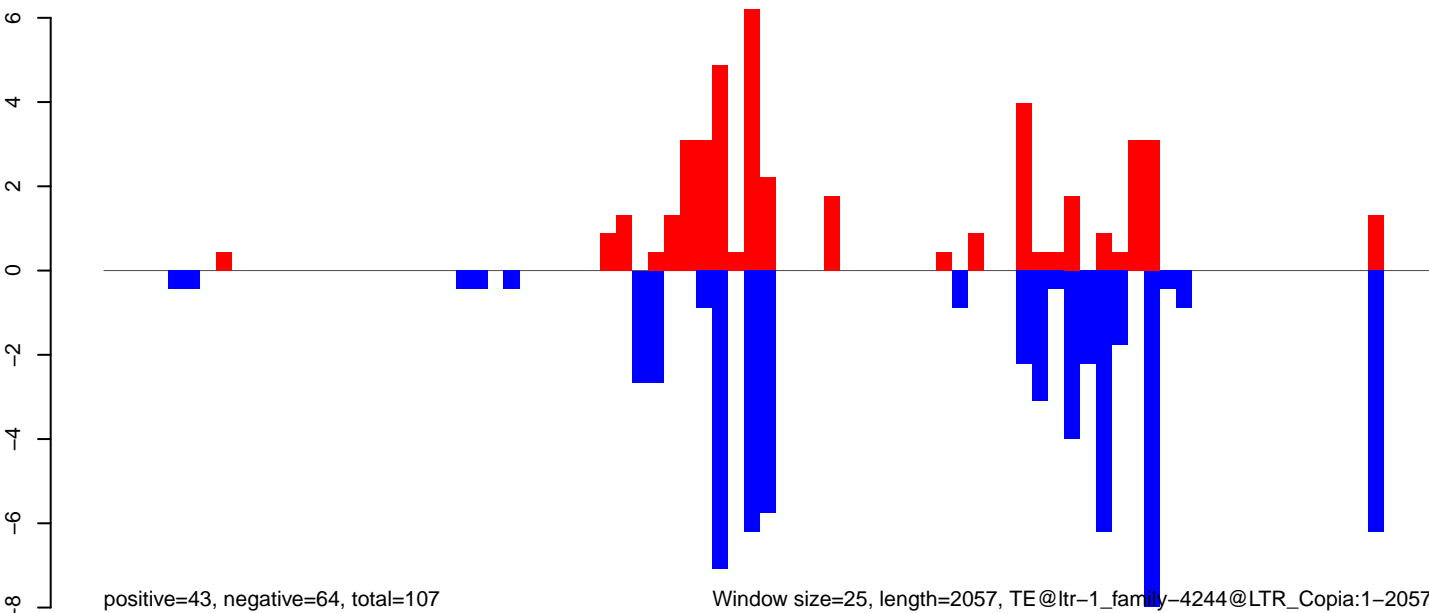

AeAlbo_U44_CHIKV_AZT_3dpi.rep

Window size=25, length=2057, TE@ltr-1_family-4244@LTR_Copia:1-2057

0 500 1000 1500 2000