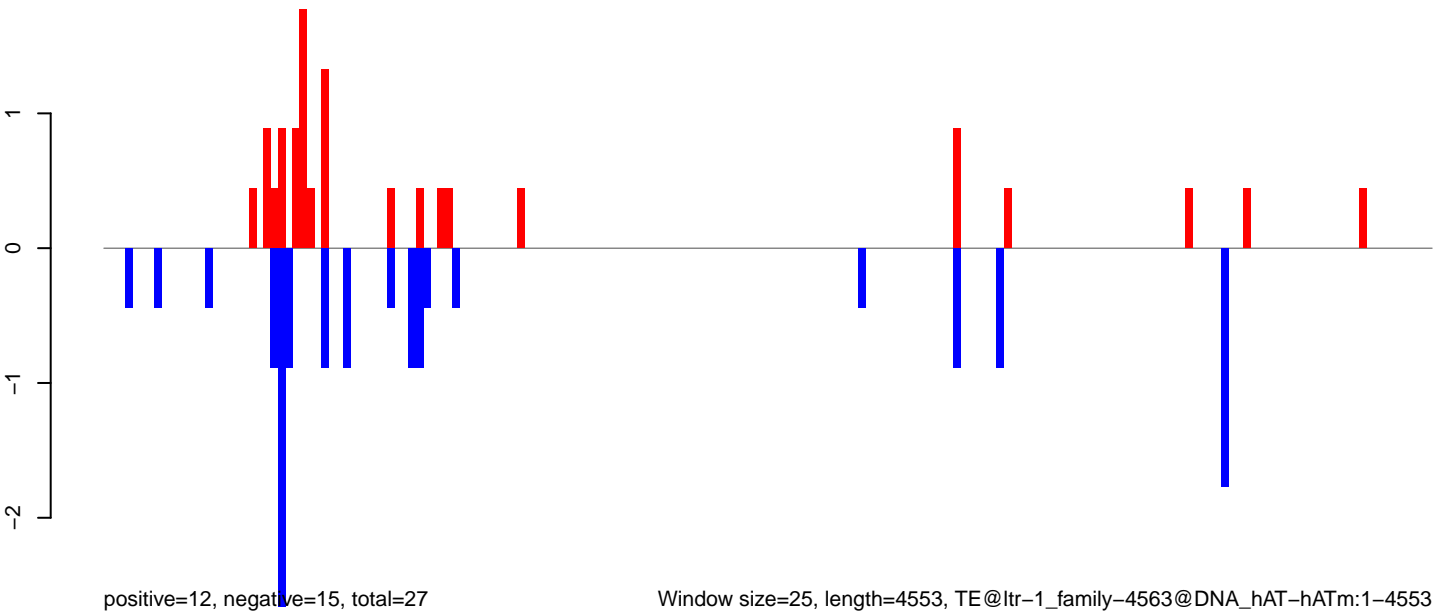

AeAlbo_U44_CHIKV_AZT_3dpi.18_23.rep

AeAlbo_U44_CHIKV_AZT_3dpi.24_35.rep

AeAlbo_U44_CHIKV_AZT_3dpi.rep

AeAlbo_U44_CHIKV_AZT_3dpi.18_23.rep

AeAlbo_U44_CHIKV_AZT_3dpi.24_35.rep

AeAlbo_U44_CHIKV_AZT_3dpi.rep

Window size=25, length=4553, TE@ltr-1_family-4563@DNA_hAT-hATm:1-4553