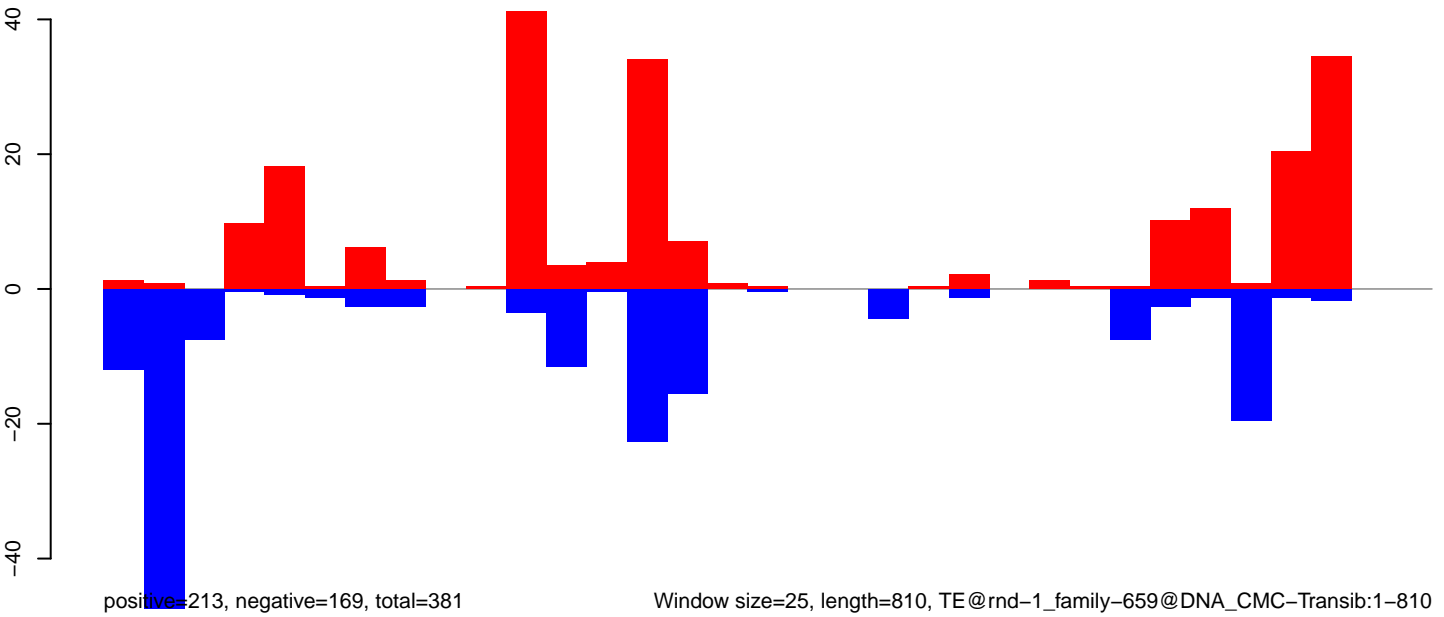

0 200 400 600 800

AeAlbo_U44_CHIKV_AZT_3dpi.18_23.rep

AeAlbo_U44_CHIKV_AZT_3dpi.24_35.rep

AeAlbo_U44_CHIKV_AZT_3dpi.rep

Window size=25, length=810, TE@rnd-1_family-659@DNA_CMC-Transib:1-810

AeAlbo_U44_CHIKV_AZT_3dpi.18_23.rep