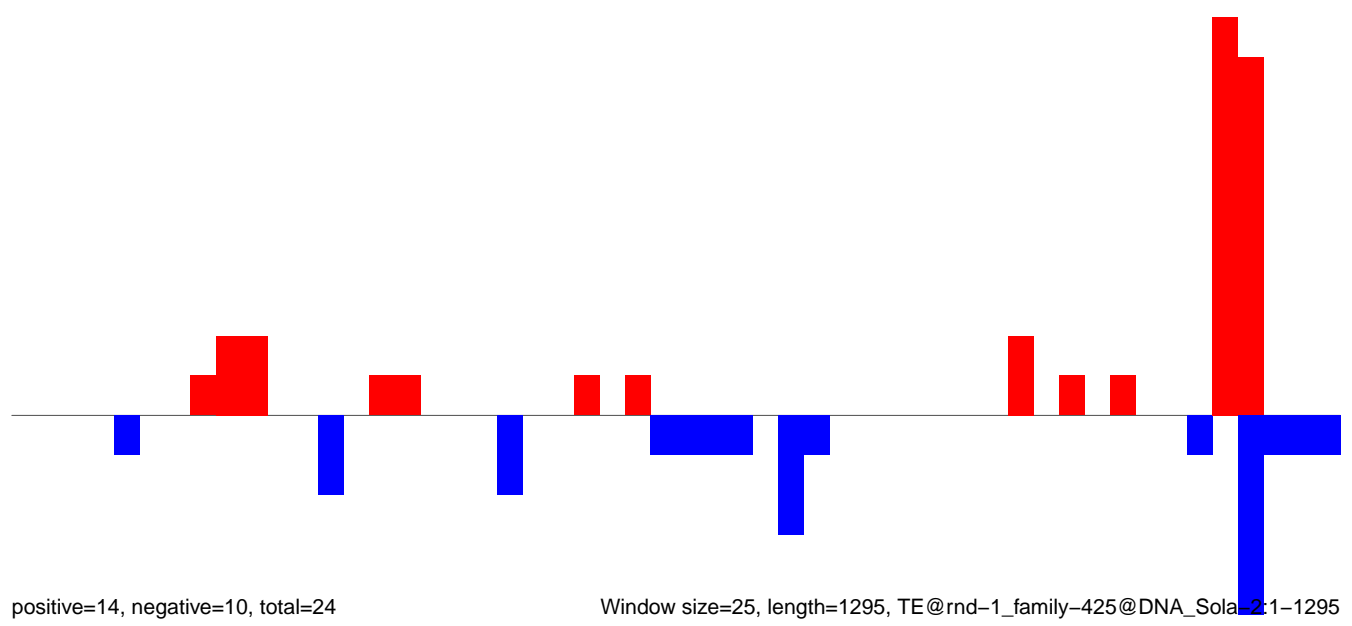

AeAlbo_U44_CHIKV_AZT_3dpi.rep

AeAlbo_U44_CHIKV_AZT_3dpi.18_23.rep

AeAlbo_U44_CHIKV_AZT_3dpi.24_35.rep

AeAlbo_U44_CHIKV_AZT_3dpi.rep

Window size=25, length=1295, TE@rnd-1_family-425@DNA_Sola-2:1-1295

AeAlbo_U44_CHIKV_AZT_3dpi.18_23.rep