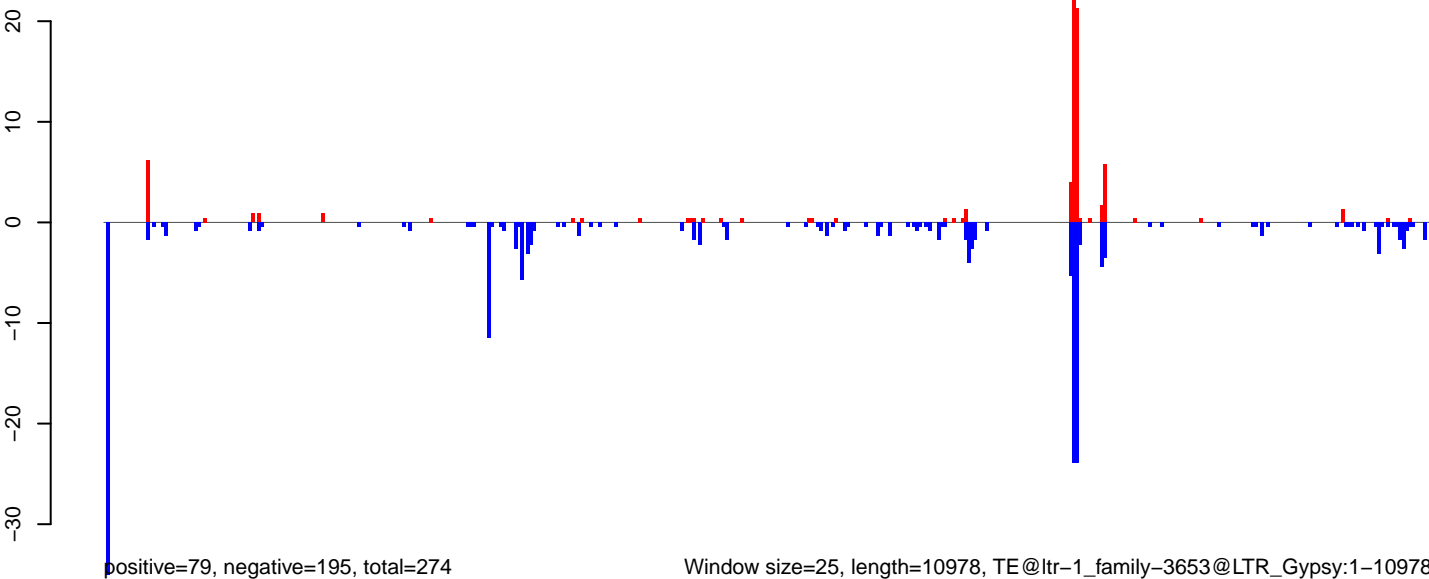

AeAlbo_U44_CHIKV_AZT_3dpi.24_35.rep

AeAlbo_U44_CHIKV_AZT_3dpi.rep

AeAlbo_U44_CHIKV_AZT_3dpi.18_23.rep

AeAlbo_U44_CHIKV_AZT_3dpi.24_35.rep

AeAlbo_U44_CHIKV_AZT_3dpi.rep

Window size=25, length=10772, TE@ltr-1_family-5254@DNA_MULE-MuDR:1-10772