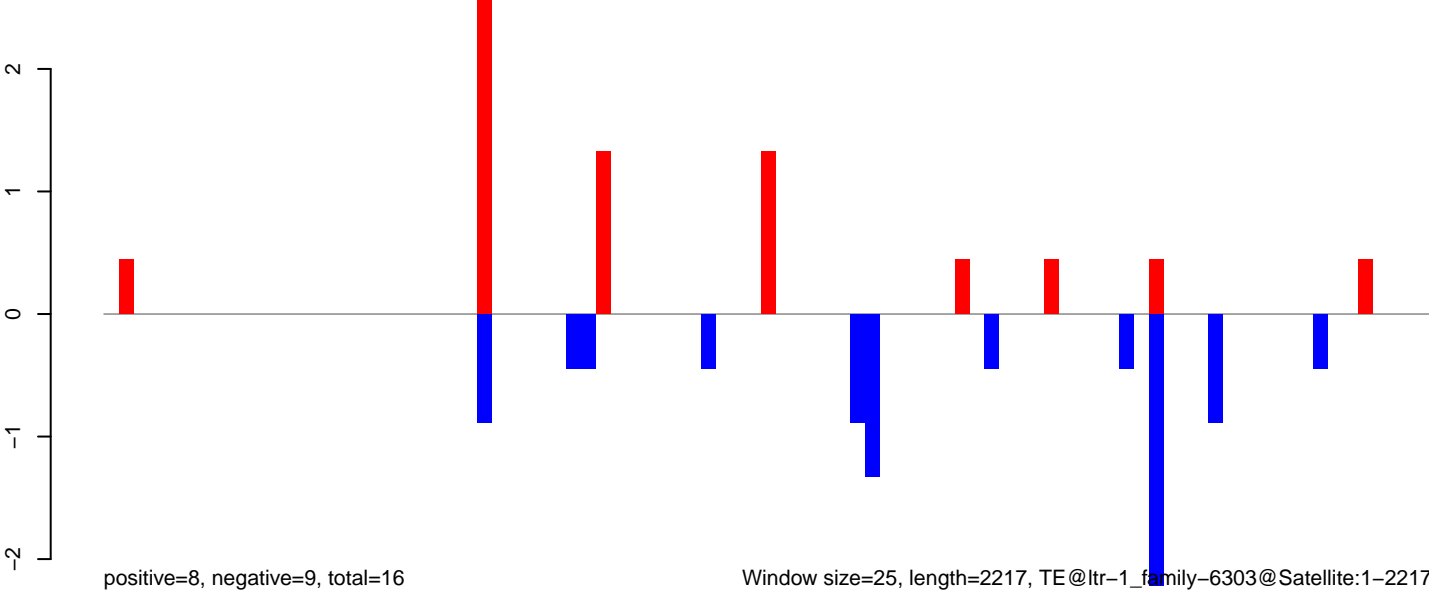

AeAlbo_U44_CHIKV_AZT_3dpi.18_23.rep

AeAlbo_U44_CHIKV_AZT_3dpi.24_35.rep

AeAlbo_U44_CHIKV_AZT_3dpi.rep

Window size=25, length=2217, TE@ltr-1_family-6303@Satellite:1-2217

AeAlbo_U44_CHIKV_AZT_3dpi.18_23.rep