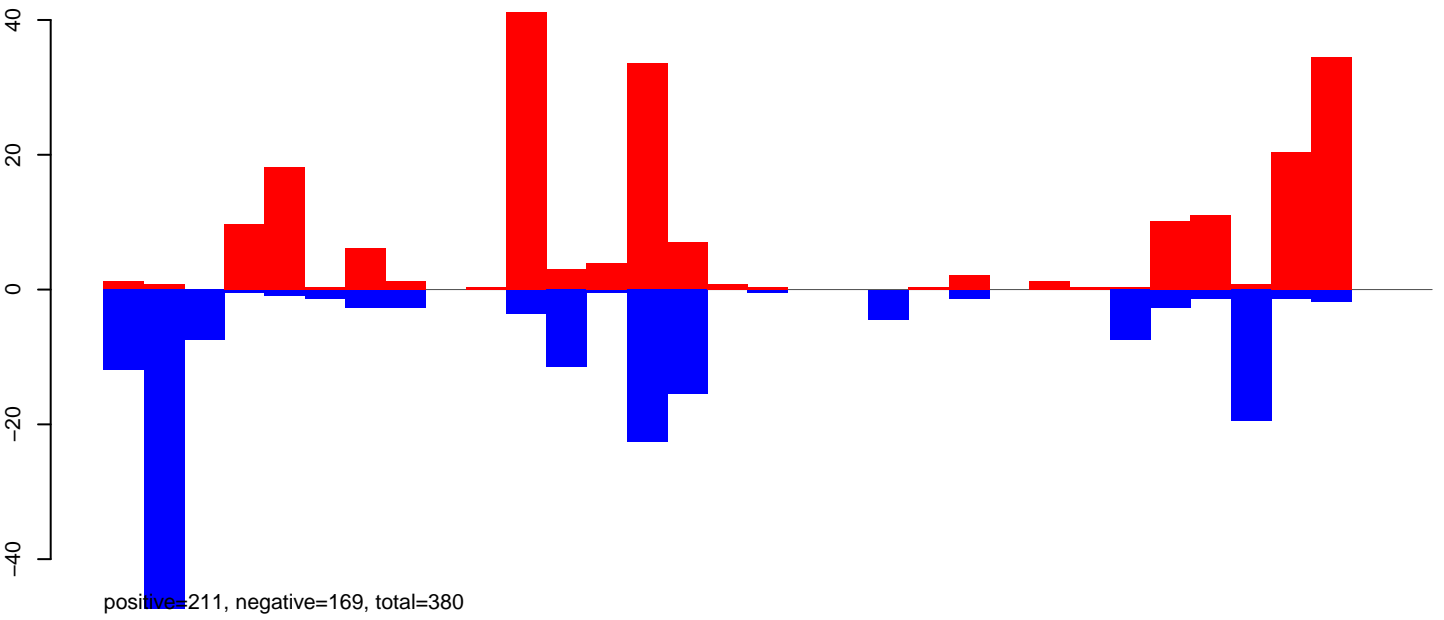

0 200 400 600 800

AeAlbo_U44_CHIKV_AZT_3dpi.18_23.rep

AeAlbo_U44_CHIKV_AZT_3dpi.24_35.rep

AeAlbo_U44_CHIKV_AZT_3dpi.rep

Window size=25, length=810, TE@rnd-1_family-659@DNA_CMC-Transib:1-810

AeAlbo_U44_CHIKV_AZT_3dpi.18_23.rep