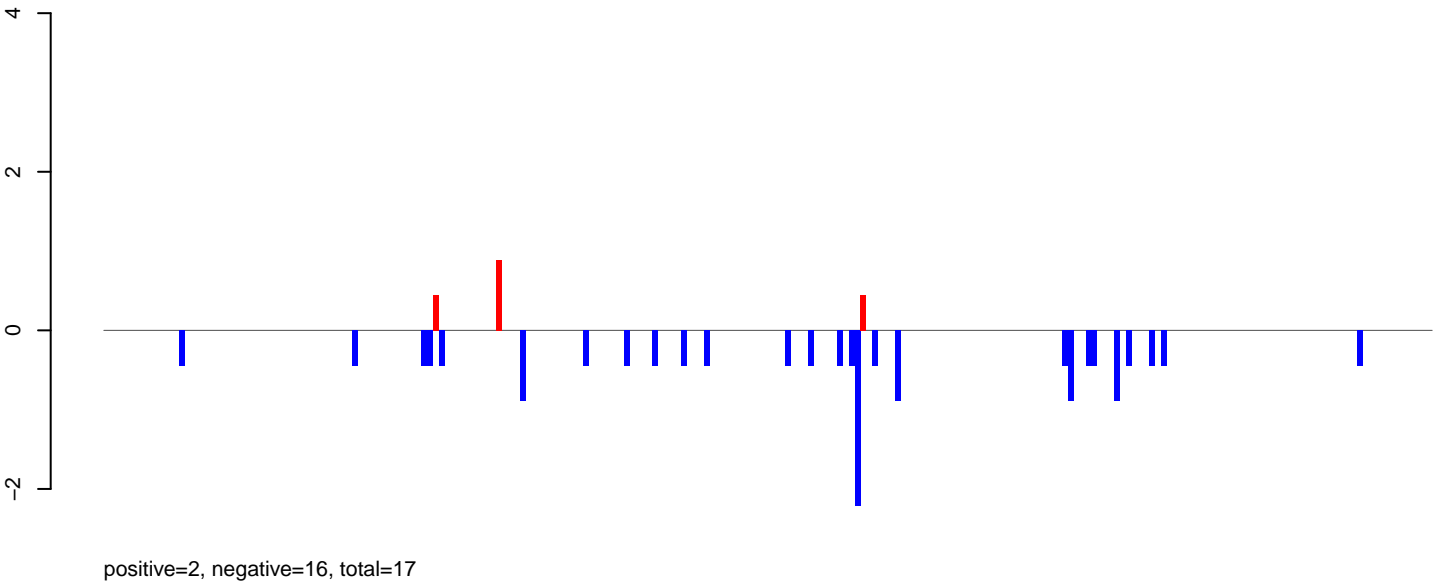

AeAlbo_U44_CHIKV_AZT_3dpi.24_35.rep