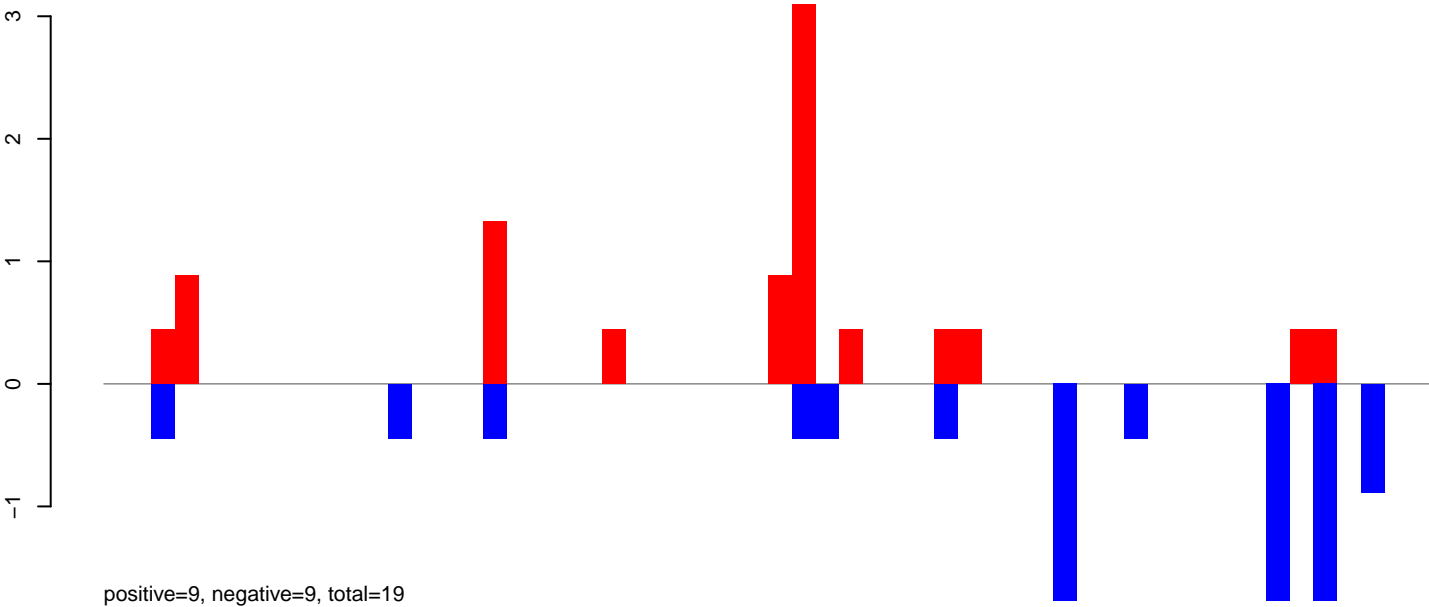

AeAlbo_U44_CHIKV_AZT_3dpi.18_23.rep