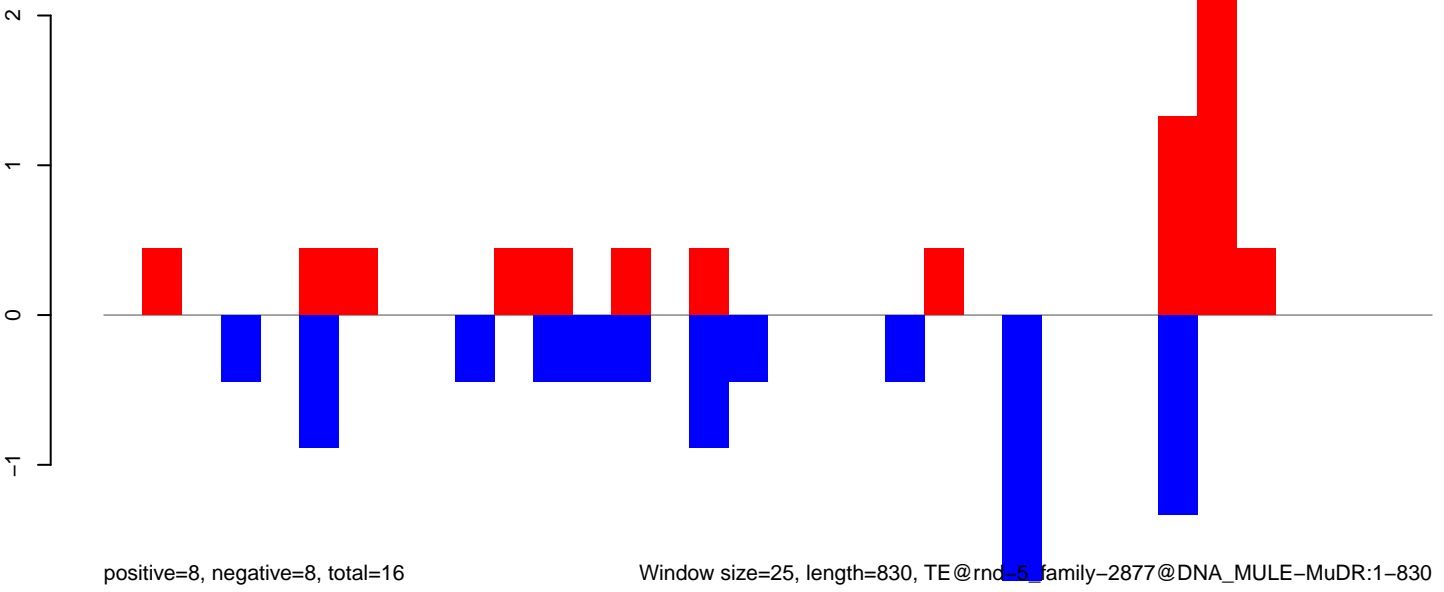

AeAlbo_U44_CHIKV_AZT_3dpi.rep

AeAlbo_U44_CHIKV_AZT_3dpi.18_23.rep

AeAlbo_U44_CHIKV_AZT_3dpi.24_35.rep

AeAlbo_U44_CHIKV_AZT_3dpi.rep