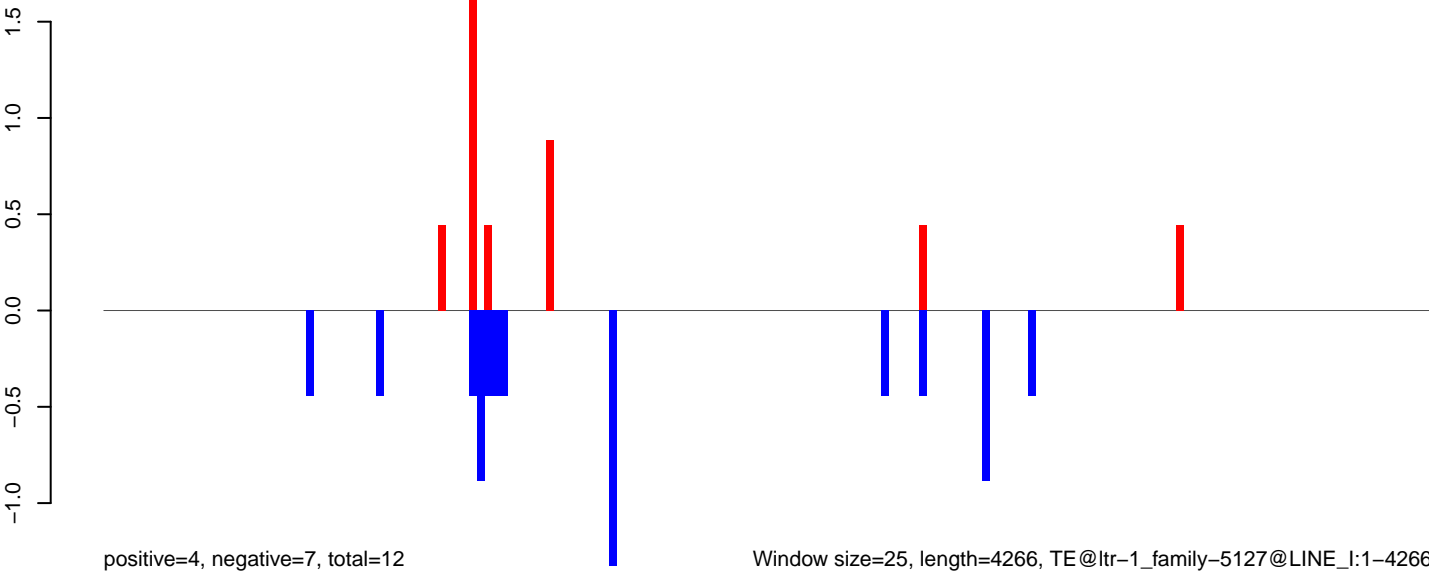

AeAlbo_U44_CHIKV_AZT_3dpi.rep