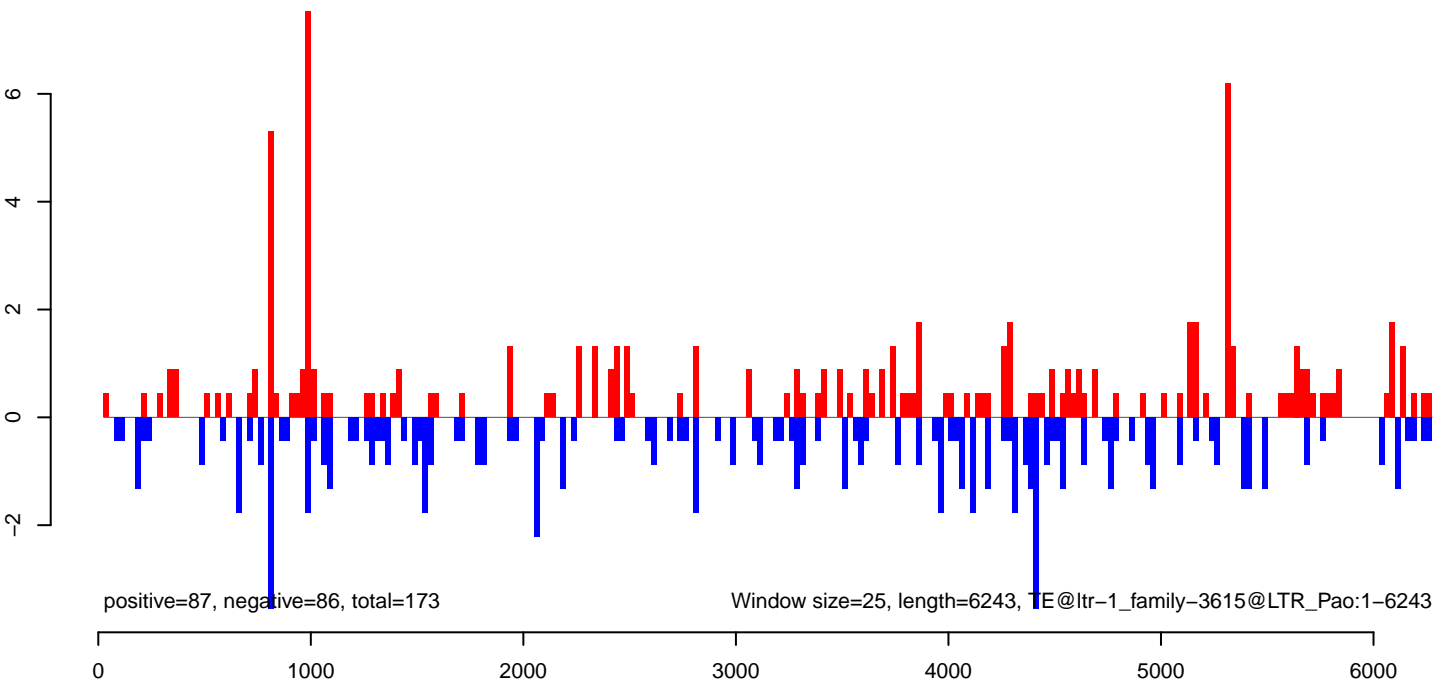

AeAlbo_U44_CHIKV_AZT_3dpi.rep