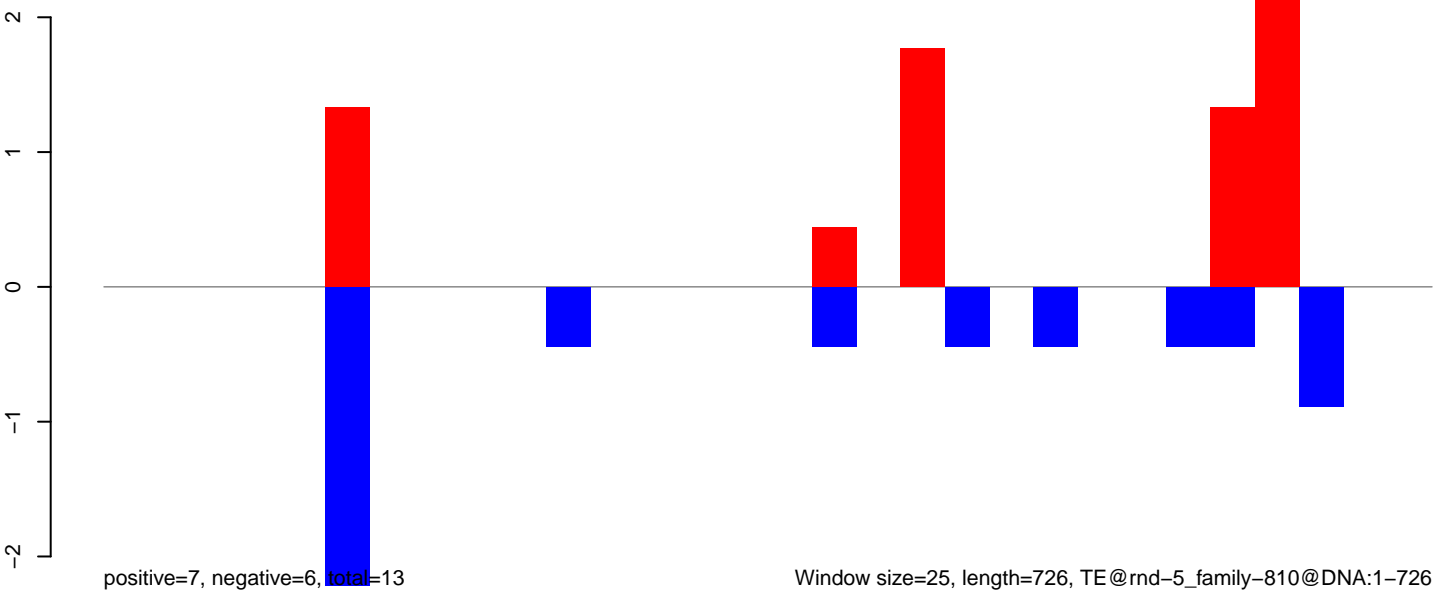

AeAlbo_U44_CHIKV_AZT_3dpi.24_35.rep

AeAlbo_U44_CHIKV_AZT_3dpi.rep

AeAlbo_U44_CHIKV_AZT_3dpi.18_23.rep

AeAlbo_U44_CHIKV_AZT_3dpi.24_35.rep

AeAlbo_U44_CHIKV_AZT_3dpi.rep

Window size=25, length=726, TE@rnd-5_family-810@DNA:1-726