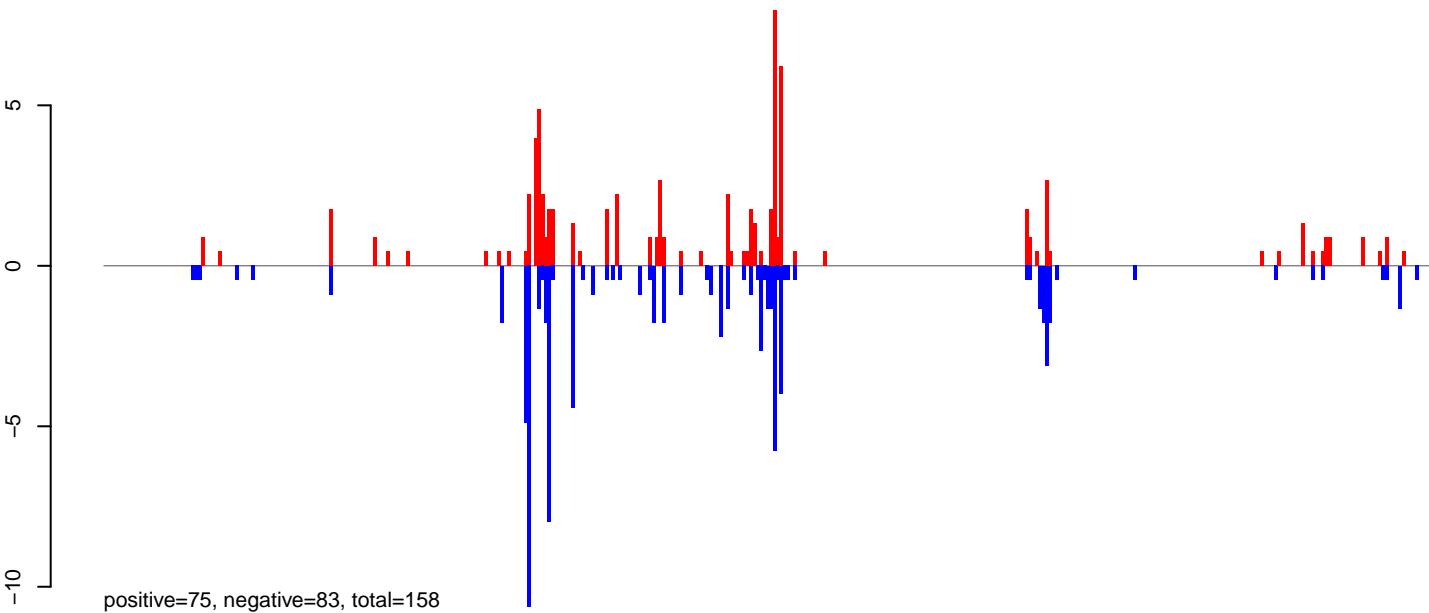

Window size=25, length=8051, TE@ltr-1_family-5245@LINE:1-8051

0 2000 4000 6000 8000

AeAlbo_U44_CHIKV_AZT_3dpi.18_23.rep

AeAlbo_U44_CHIKV_AZT_3dpi.24_35.rep

AeAlbo_U44_CHIKV_AZT_3dpi.rep

Window size=25, length=9863, TE@ltr-1_family-4297@LTR_Copia:1-9863