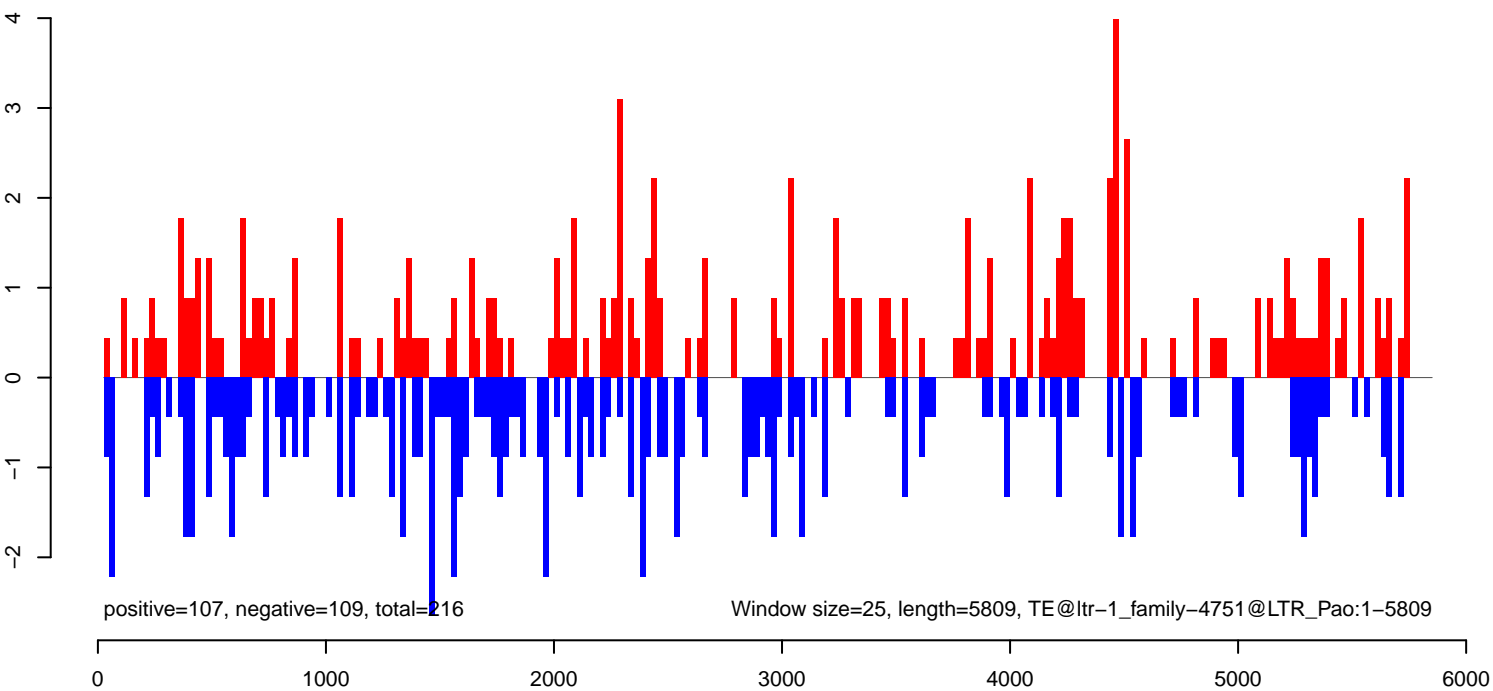

AeAlbo_U44_CHIKV_AZT_3dpi.rep