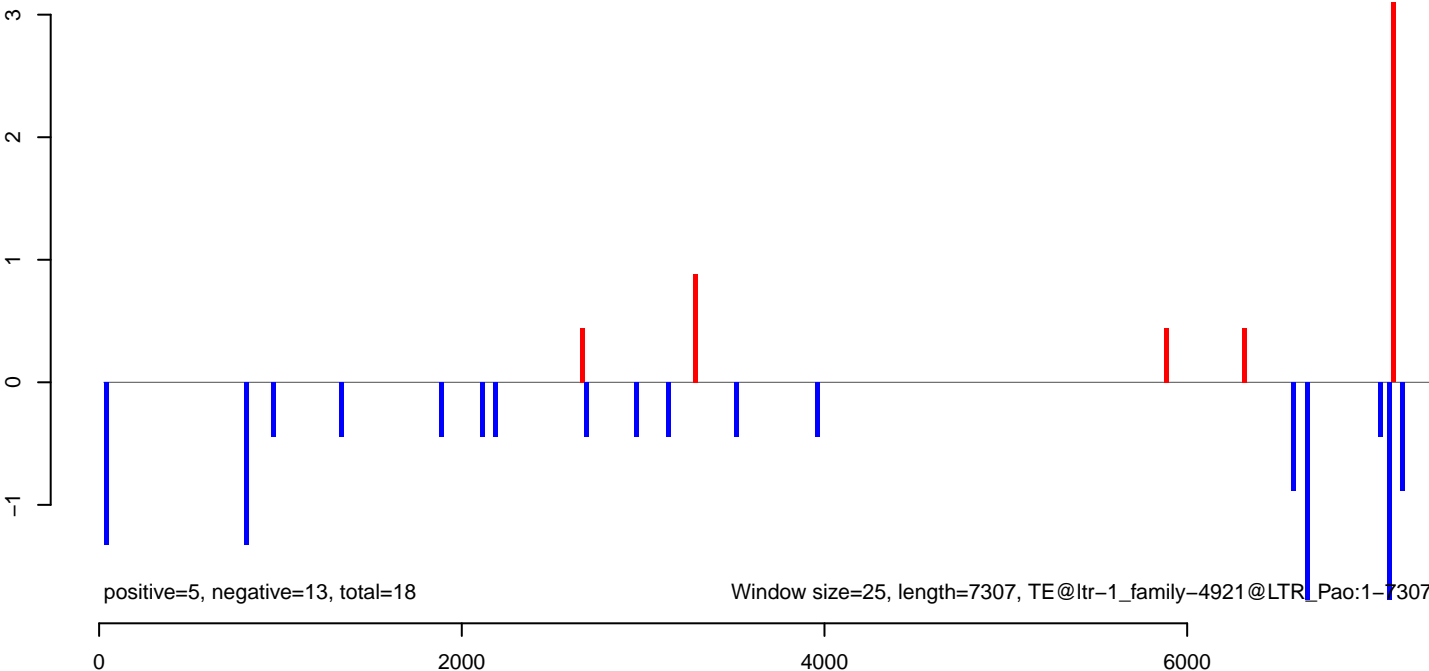

AeAlbo_U44_CHIKV_AZT_3dpi.18_23.rep

AeAlbo_U44_CHIKV_AZT_3dpi.24_35.rep

AeAlbo_U44_CHIKV_AZT_3dpi.rep

Window size=25, length=1219, TE@ltr-1_family-4854@LTR_Copia:1-1219

0 200 400 600 800 1000 1200

AeAlbo_U44_CHIKV_AZT_3dpi.18_23.rep