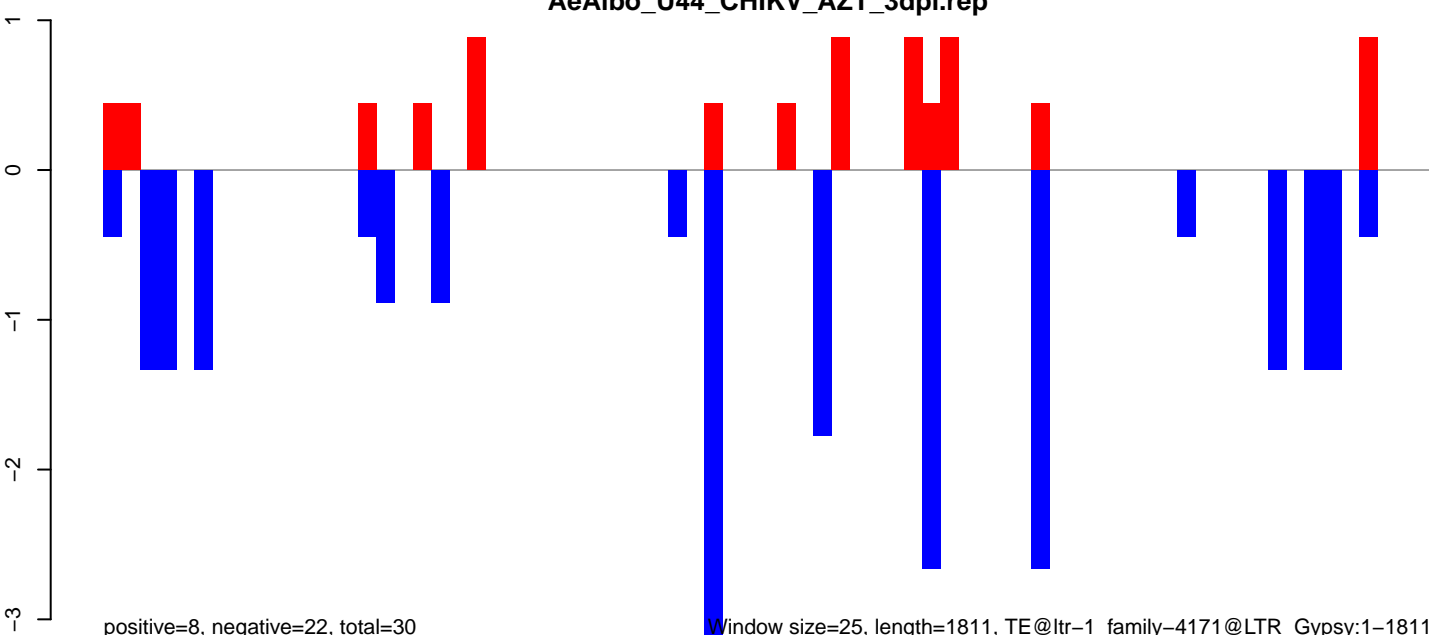

AeAlbo_U44_CHIKV_AZT_3dpi.rep

Window size=25, length=1811, TE@ltr-1_family-4171@LTR_Gypsy:1-1811

0 500 1000 1500