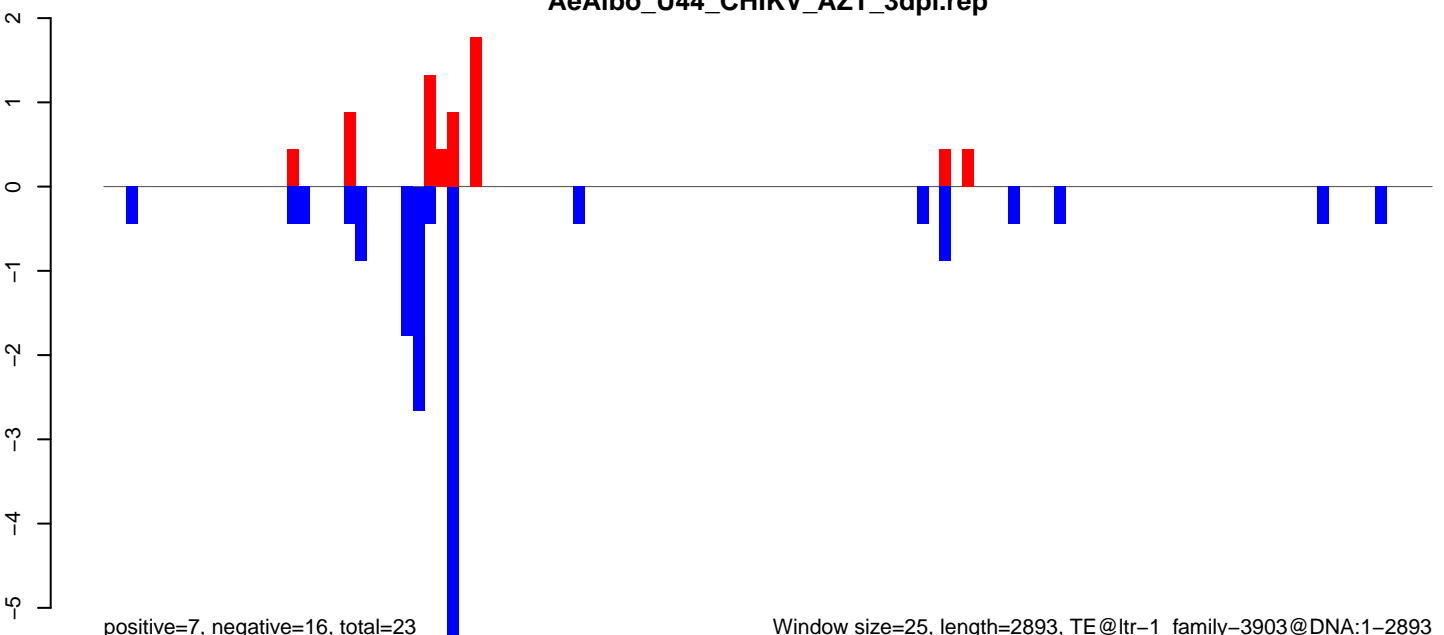

positive=1, negative=8, total=9

AeAlbo_U44_CHIKV_AZT_3dpi.rep

positive=7, negative=16, total=23

Window size=25, length=2893, TE@ltr-1_family-3903@DNA:1-2893

AeAlbo_U44_CHIKV_AZT_3dpi.18_23.rep

AeAlbo_U44_CHIKV_AZT_3dpi.24_35.rep