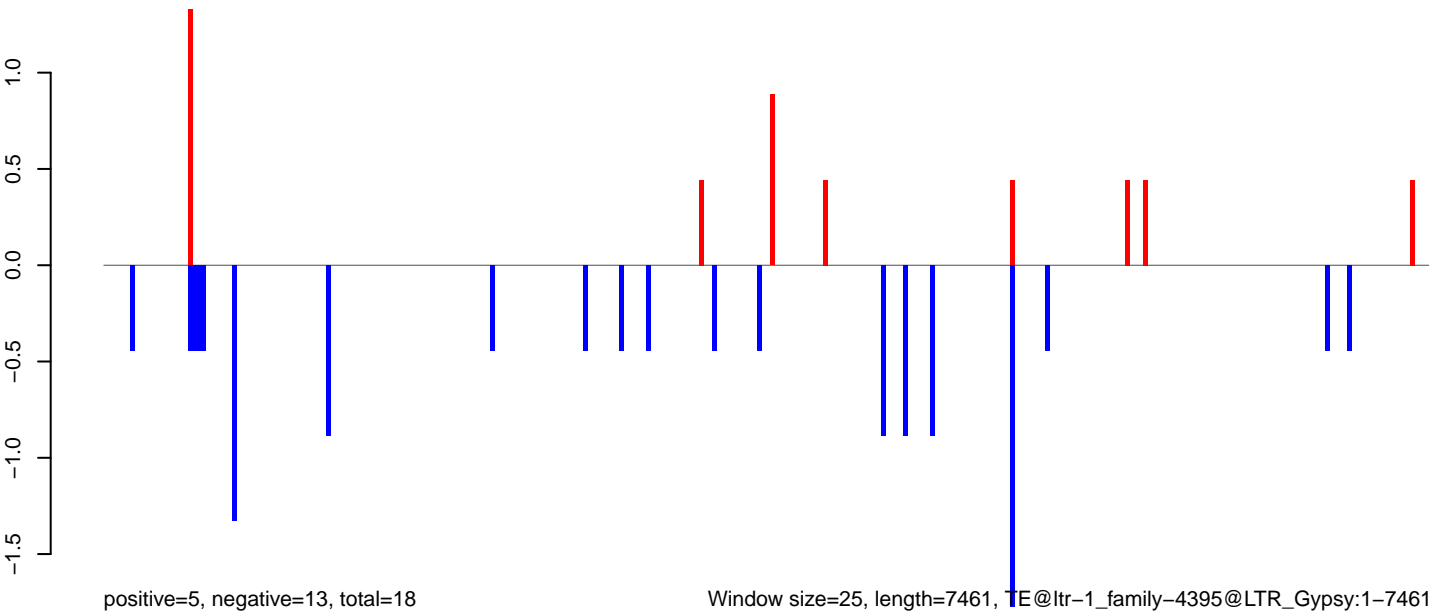

AeAlbo_U44_CHIKV_AZT_3dpi.24_35.rep

AeAlbo_U44_CHIKV_AZT_3dpi.rep

0 2000 4000 6000

AeAlbo_U44_CHIKV_AZT_3dpi.18_23.rep

AeAlbo_U44_CHIKV_AZT_3dpi.24_35.rep

AeAlbo_U44_CHIKV_AZT_3dpi.rep

Window size=25, length=7461, TE@ltr-1_family-4395@LTR_Gypsy:1-7461