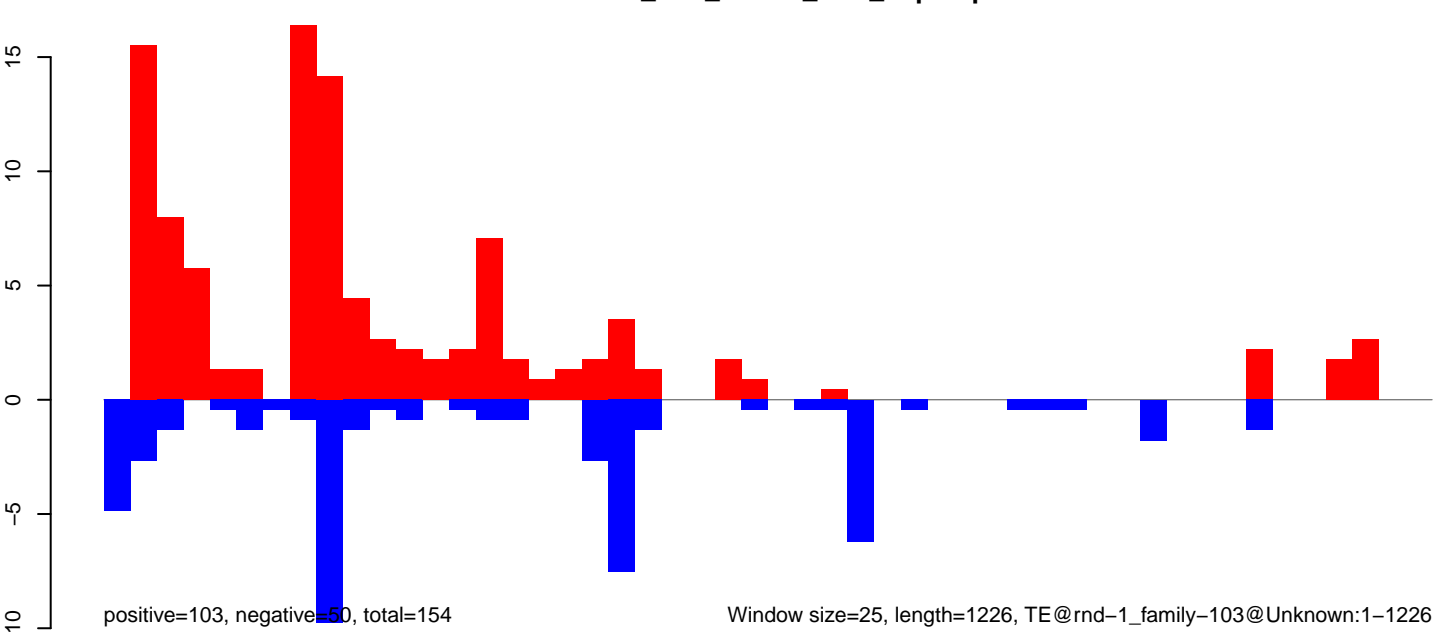

AeAlbo_U44_CHIKV_AZT_3dpi.rep

Window size=25, length=1226, TE@rnd-1_family-103@Unknown:1-1226

AeAlbo_U44_CHIKV_AZT_3dpi.18_23.rep

AeAlbo_U44_CHIKV_AZT_3dpi.24_35.rep

AeAlbo_U44_CHIKV_AZT_3dpi.rep

Window size=25, length=5744, TE@ltr-1_family-5507@DNA_hAT-Tip100:1-5744