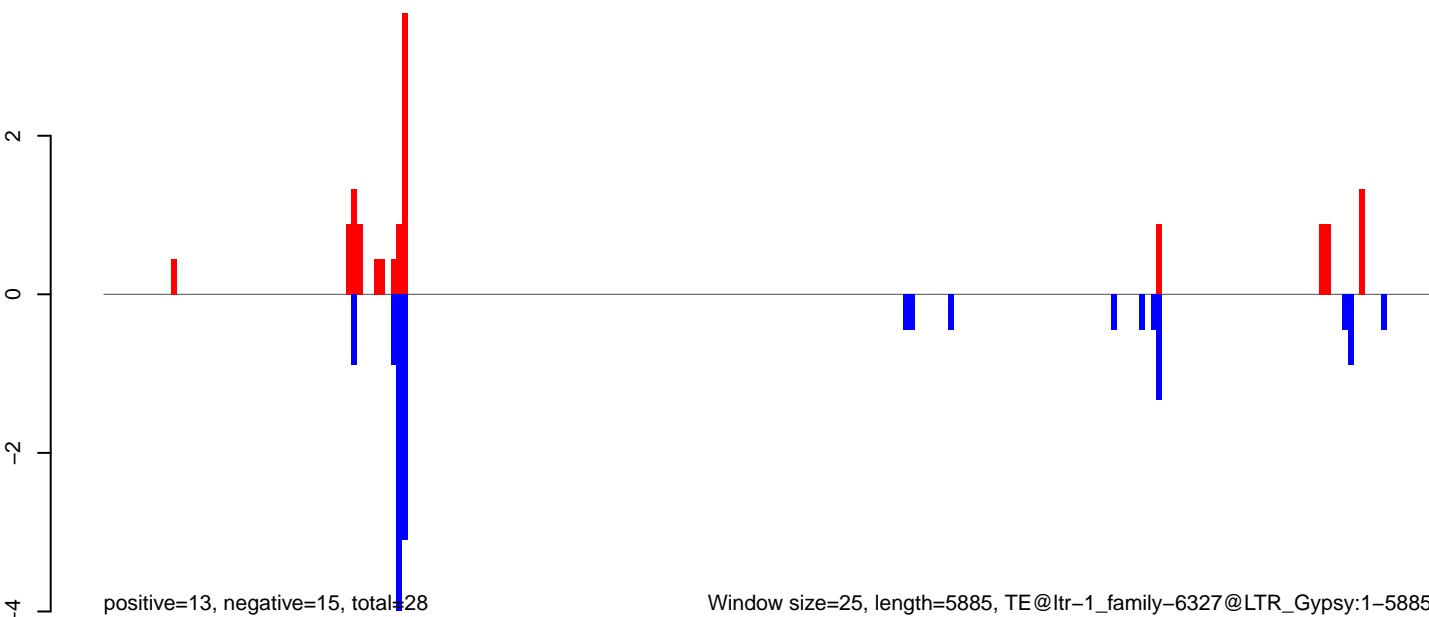

AeAlbo_U44_CHIKV_AZT_3dpi.rep

AeAlbo_U44_CHIKV_AZT_3dpi.18_23.rep

AeAlbo_U44_CHIKV_AZT_3dpi.24_35.rep

AeAlbo_U44_CHIKV_AZT_3dpi.rep

Window size=25, length=5123, TE@ltr-1_family-6322@LTR_Copia:1-5123

AeAlbo_U44_CHIKV_AZT_3dpi.18_23.rep