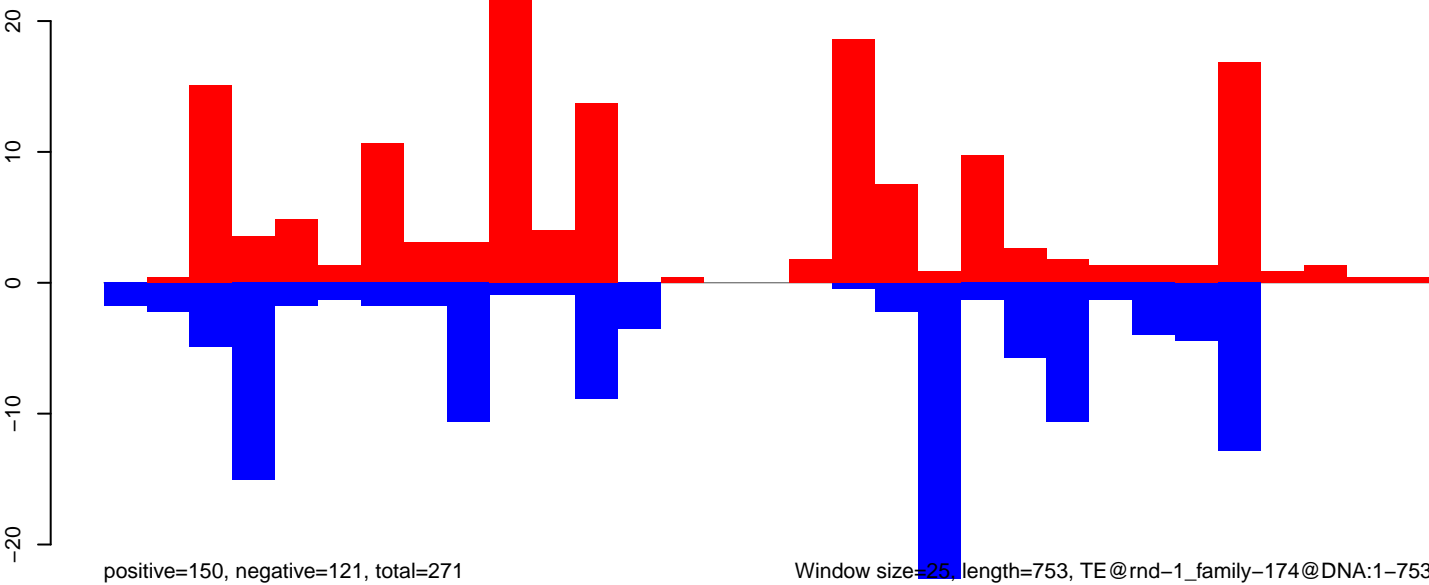

Window size=25, length=978, TE@rnd-1_family-215@LINE RTE-BovB:1-978

0 200 400 600 800 1000

AeAlbo_U44_CHIKV_AZT_3dpi.18_23.rep

AeAlbo_U44_CHIKV_AZT_3dpi.24_35.rep

AeAlbo_U44_CHIKV_AZT_3dpi.rep

AeAlbo_U44_CHIKV_AZT_3dpi.18_23.rep