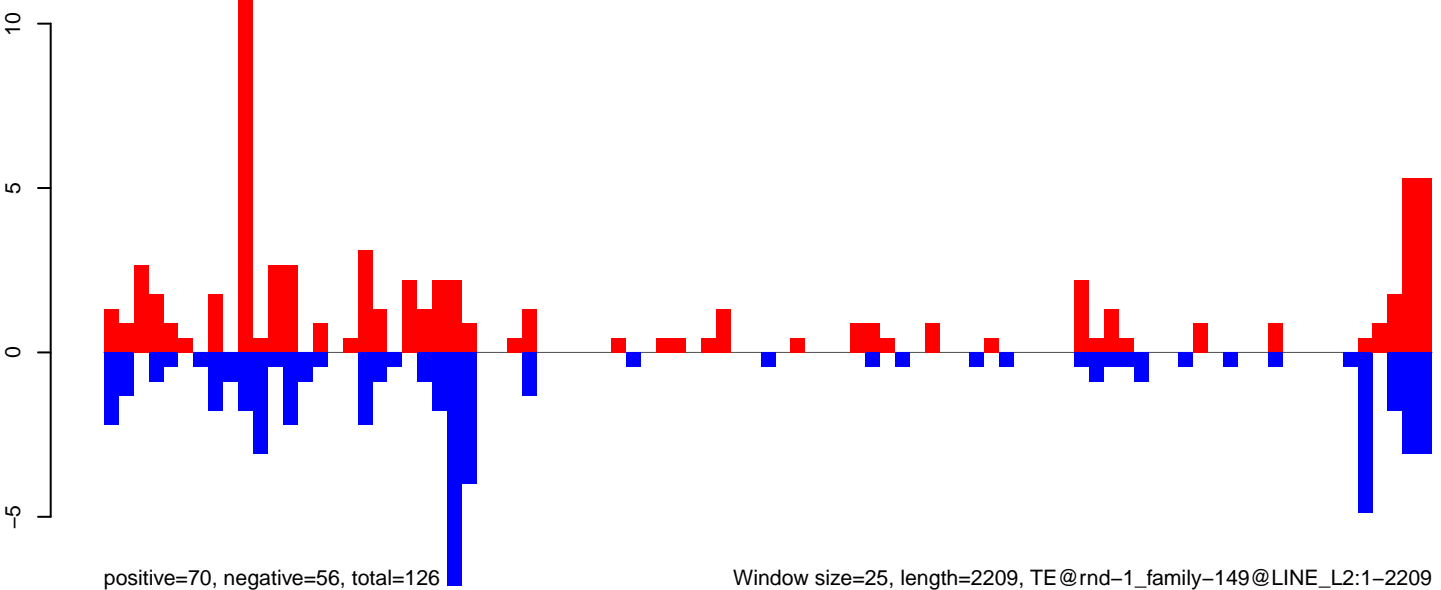

AeAlbo_U44_CHIKV_AZT_3dpi.rep

AeAlbo_U44_CHIKV_AZT_3dpi.18_23.rep

AeAlbo_U44_CHIKV_AZT_3dpi.24_35.rep

AeAlbo_U44_CHIKV_AZT_3dpi.rep

Window size=25, length=2209, TE@rnd-1_family-149@LINE_L2:1-2209

AeAlbo_U44_CHIKV_AZT_3dpi.18_23.rep