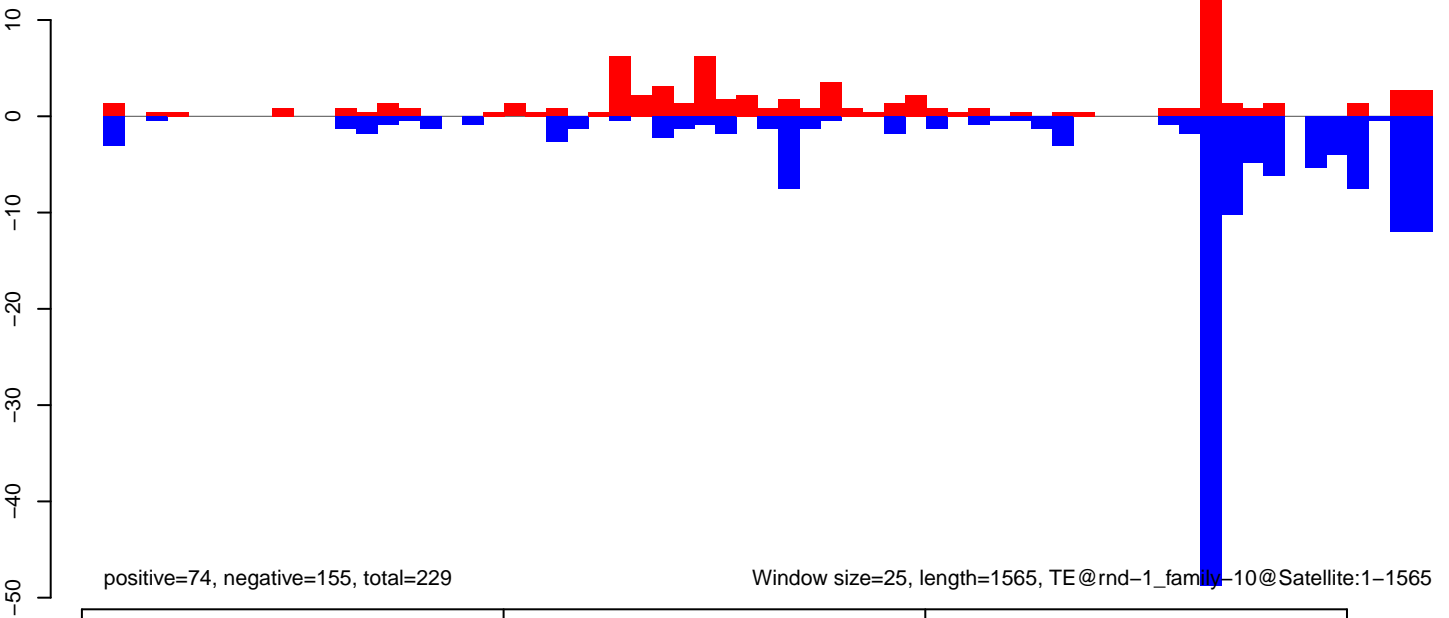

AeAlbo_U44_CHIKV_AZT_3dpi.rep