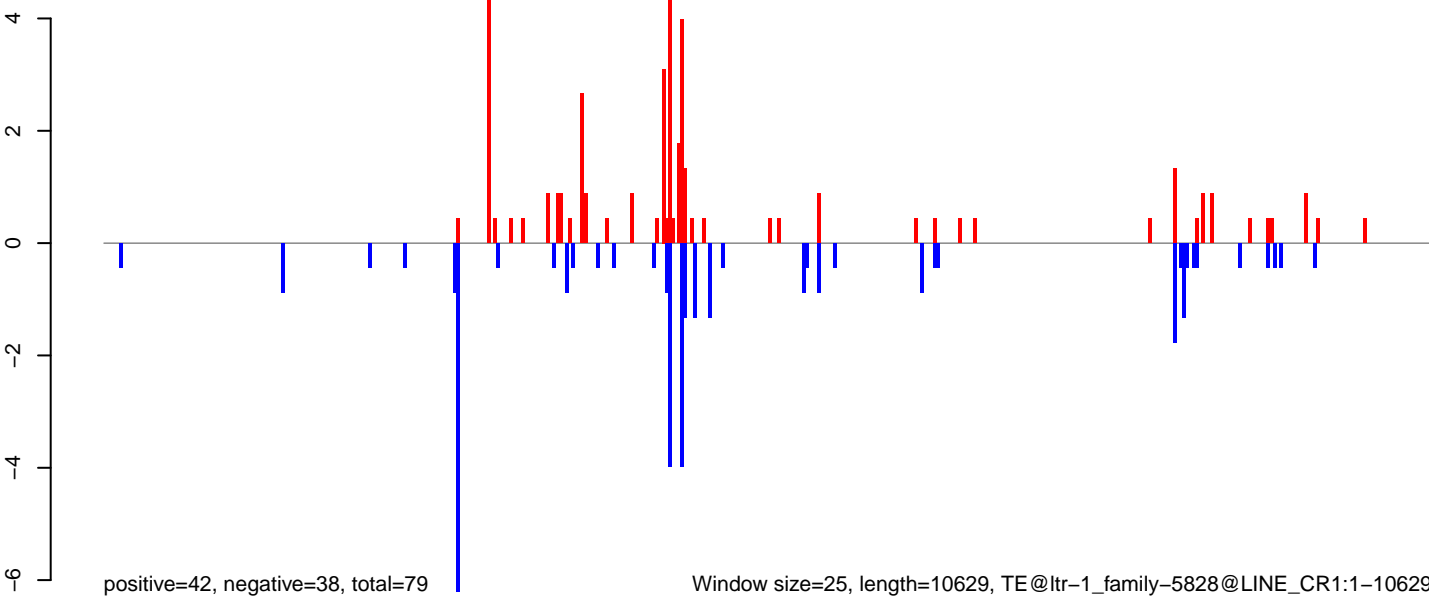

AeAlbo_U44_CHIKV_AZT_3dpi.rep

AeAlbo_U44_CHIKV_AZT_3dpi.18_23.rep

AeAlbo_U44_CHIKV_AZT_3dpi.24_35.rep

AeAlbo_U44_CHIKV_AZT_3dpi.rep

Window size=25, length=10629, TE@ltr-1_family-5828@LINE_CR1:1-10629

0 2000 4000 6000 8000 10000