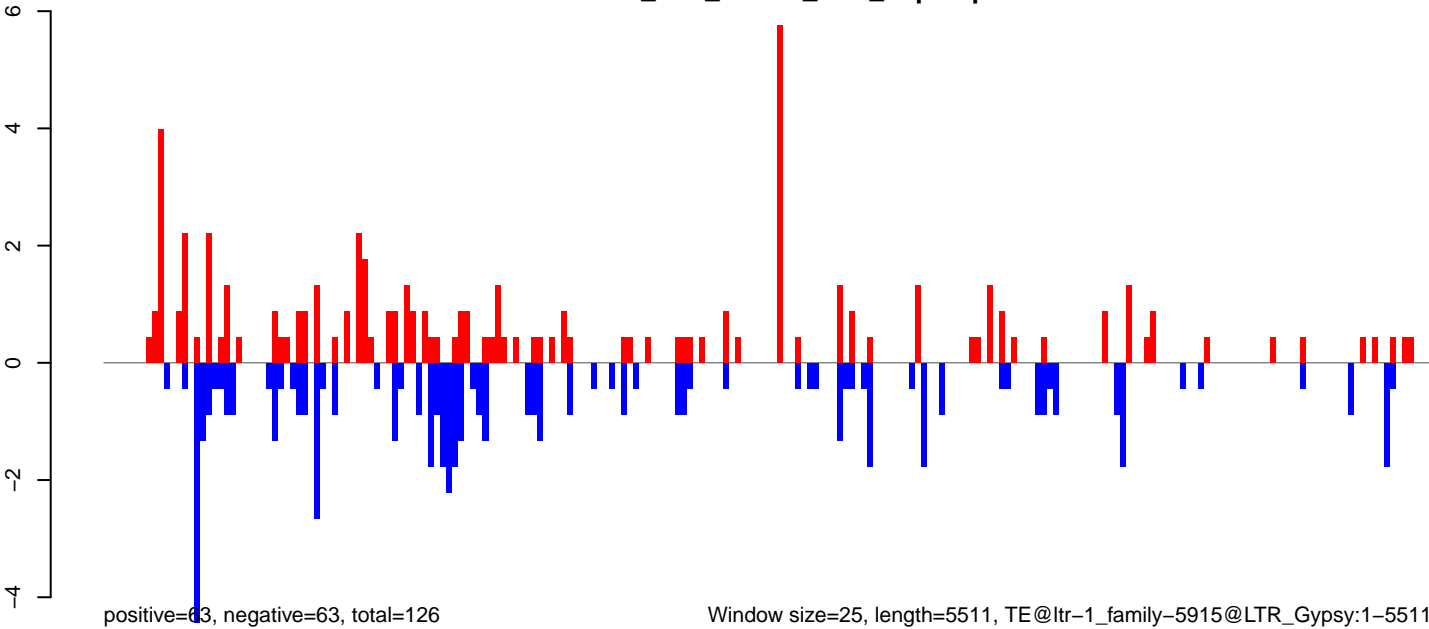

0 2000 4000 6000 8000 10000 12000

AeAlbo_U44_CHIKV_AZT_3dpi.18_23.rep

AeAlbo_U44_CHIKV_AZT_3dpi.24_35.rep

AeAlbo_U44_CHIKV_AZT_3dpi.rep

Window size=25, length=5511, TE@ltr-1_family-5915@LTR_Gypsy:1-5511

0 1000 2000 3000 4000 5000