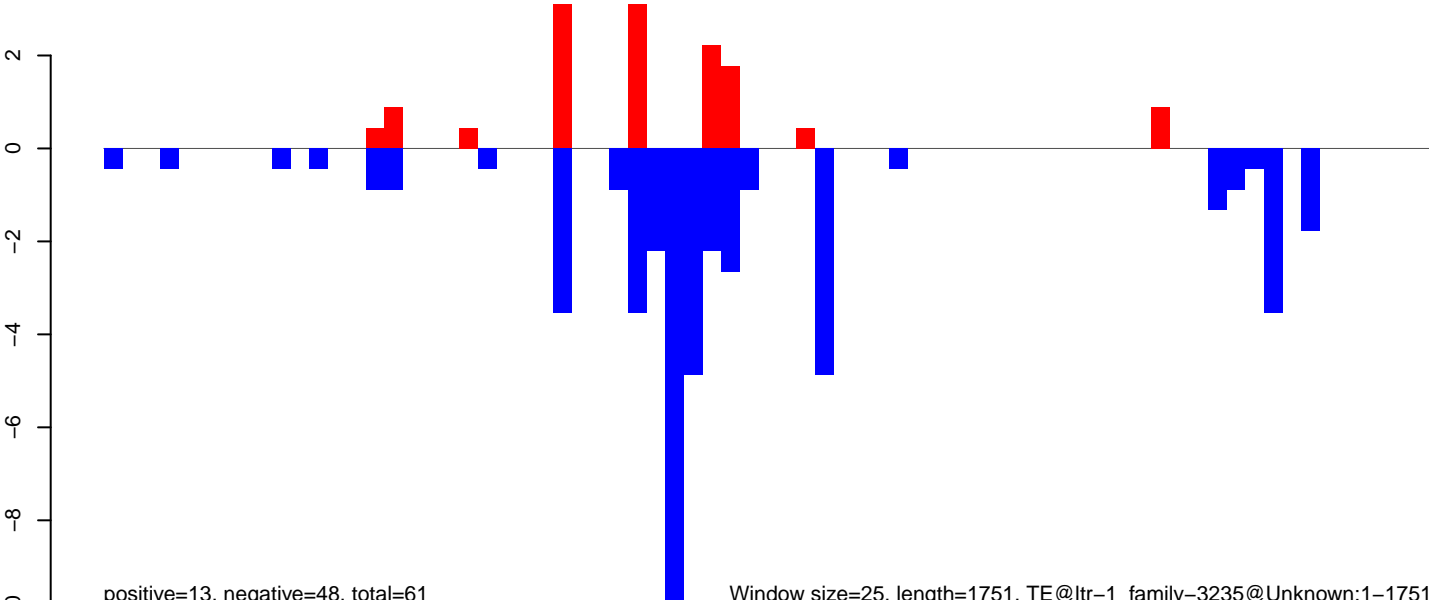

AeAlbo_U44_CHIKV_AZT_3dpi.rep

positive=13, negative=48, total=61

Window size=25, length=1751, TE@ltr-1_family-3235@Unknown:1-1751

AeAlbo_U44_CHIKV_AZT_3dpi.18_23.rep

AeAlbo_U44_CHIKV_AZT_3dpi.24_35.rep

AeAlbo_U44_CHIKV_AZT_3dpi.rep