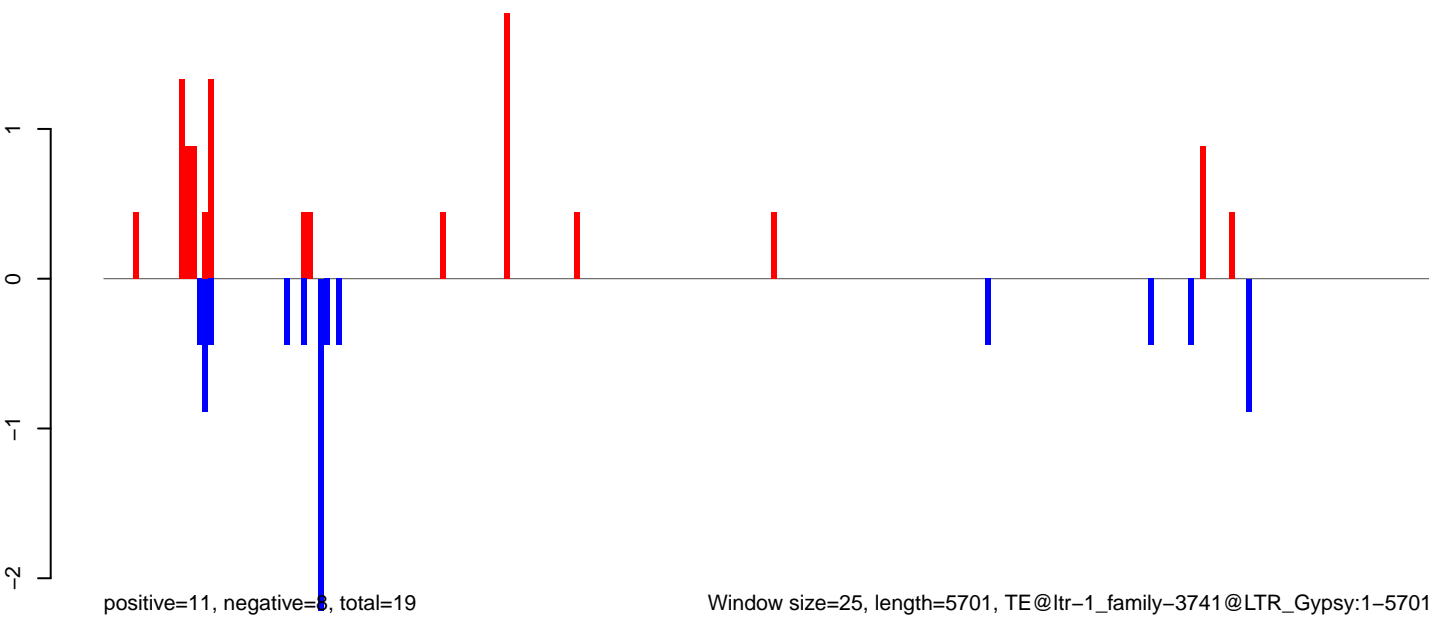

AeAlbo_U44_CHIKV_AZT_3dpi.rep

0 1000 2000 3000 4000 5000