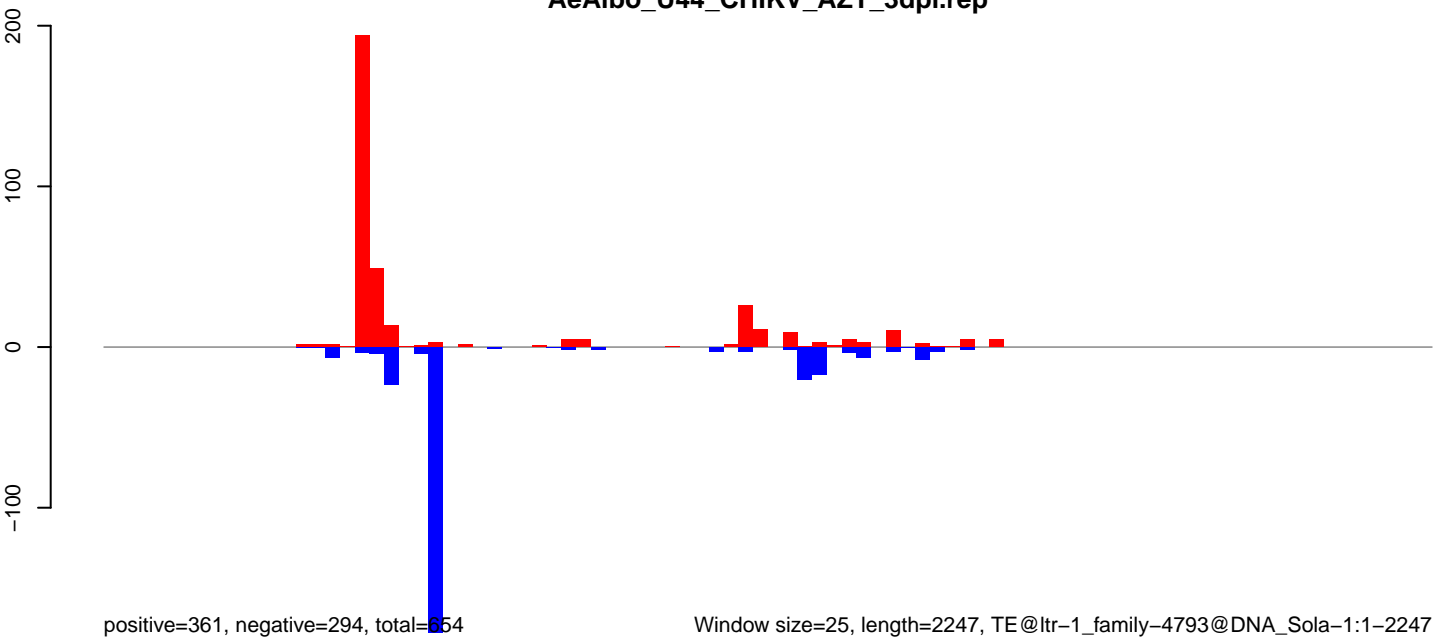

AeAlbo_U44_CHIKV_AZT_3dpi.rep

Window size=25, length=2247, TE@ltr-1_family-4793@DNA_Sola-1:1-2247

0 500 1000 1500 2000