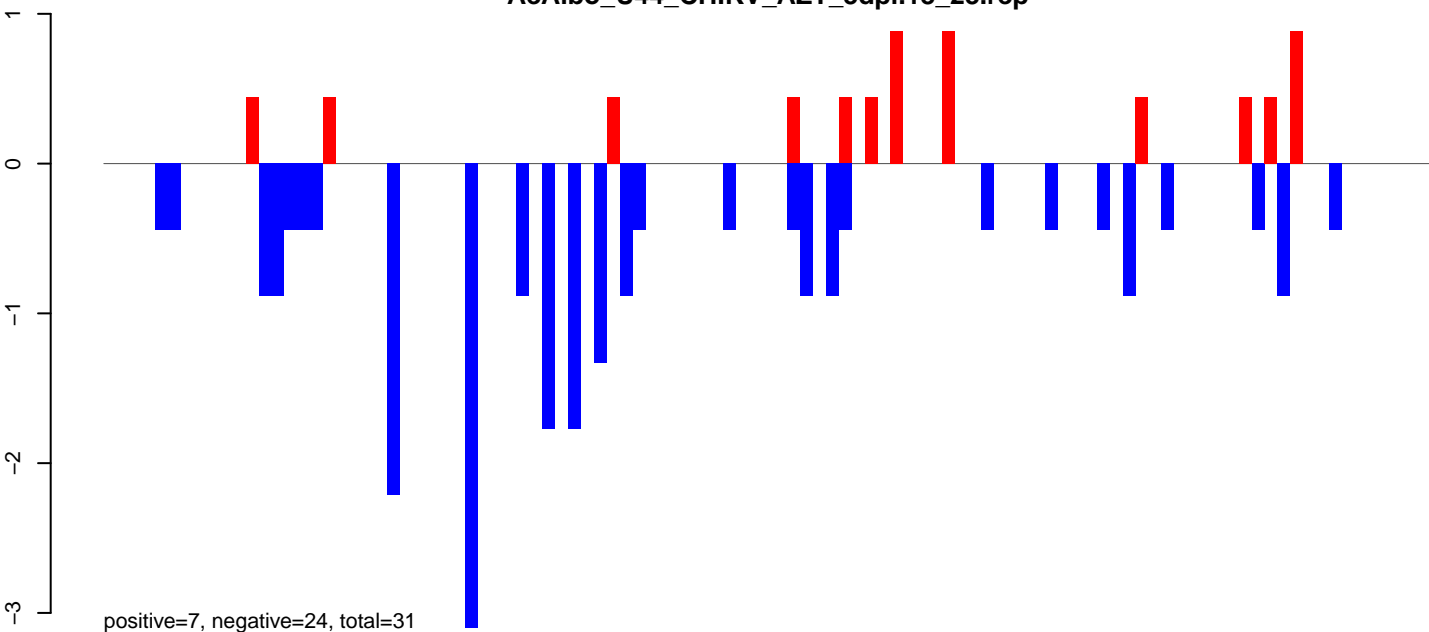

AeAlbo_U44_CHIKV_AZT_3dpi.18_23.rep