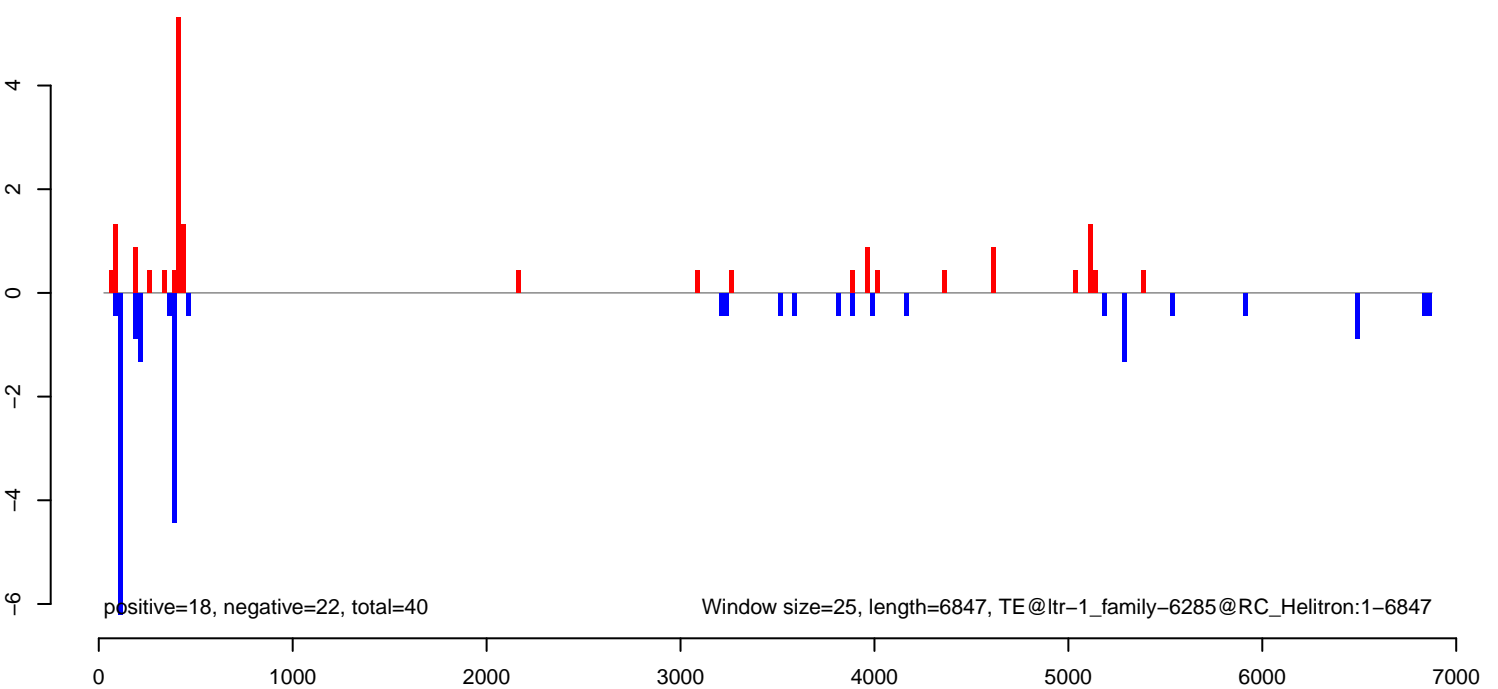

AeAlbo_U44_CHIKV_AZT_3dpi.rep