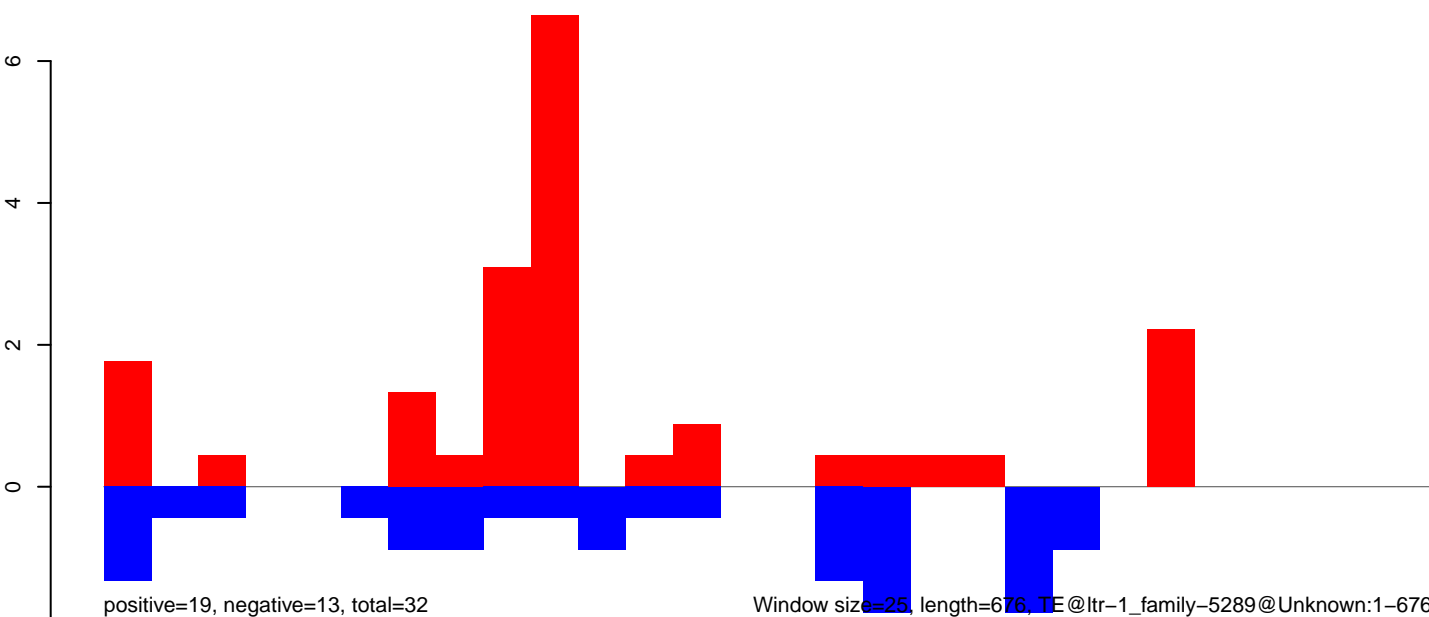

AeAlbo_U44_CHIKV_AZT_3dpi.18_23.rep

AeAlbo_U44_CHIKV_AZT_3dpi.24_35.rep

AeAlbo_U44_CHIKV_AZT_3dpi.rep

AeAlbo_U44_CHIKV_AZT_3dpi.18_23.rep

AeAlbo_U44_CHIKV_AZT_3dpi.24_35.rep

AeAlbo_U44_CHIKV_AZT_3dpi.rep

Window size=25, length=7316, TE@ltr-1_family-4864@LTR_Pao:1-7316