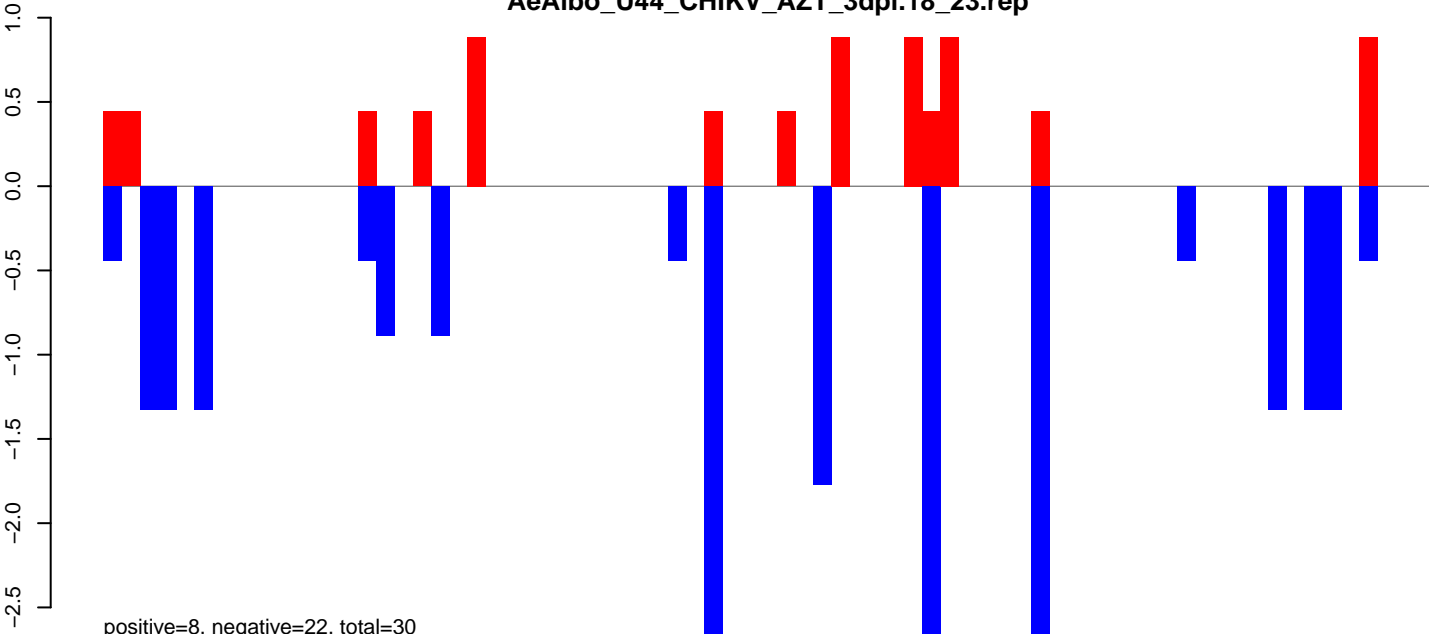

AeAlbo_U44_CHIKV_AZT_3dpi.24_35.rep

AeAlbo_U44_CHIKV_AZT_3dpi.rep

Window size=25, length=5872, TE@ltr-1_family-4673@LTR_Gypsy:1-5872

0 1000 2000 3000 4000 5000 6000

AeAlbo_U44_CHIKV_AZT_3dpi.18_23.rep

AeAlbo_U44_CHIKV_AZT_3dpi.24_35.rep