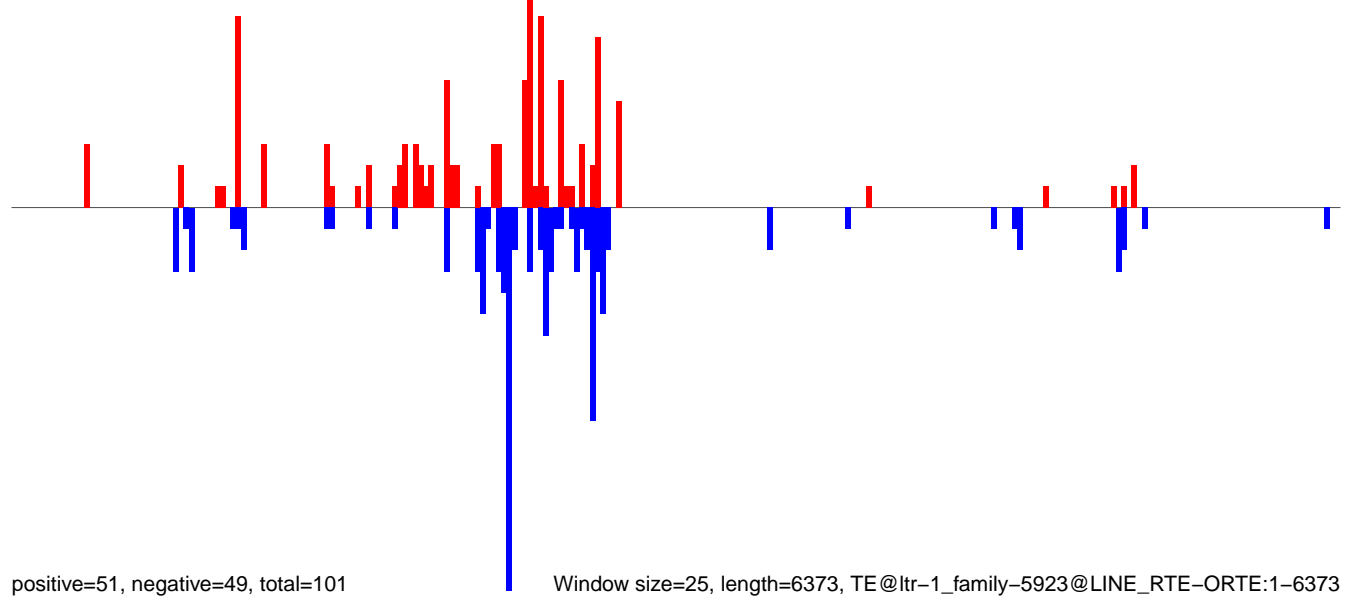

AeAlbo_U44_CHIKV_AZT_3dpi.rep