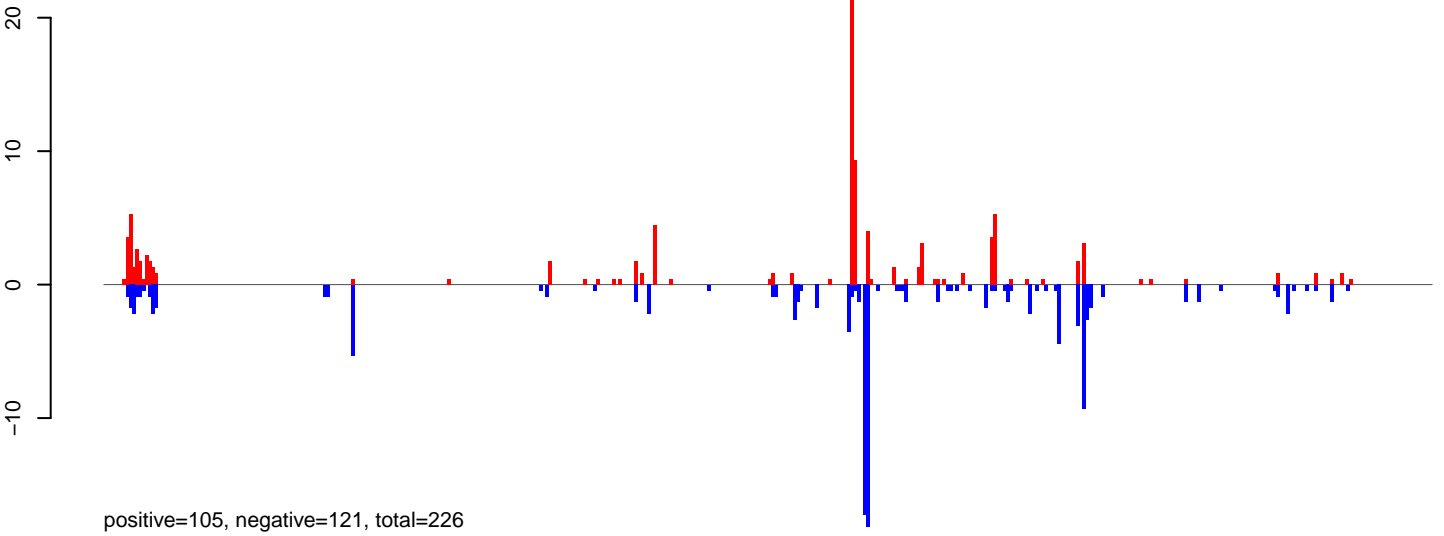

AeAlbo_U44_CHIKV_AZT_3dpi.18_23.rep

AeAlbo_U44_CHIKV_AZT_3dpi.24_35.rep