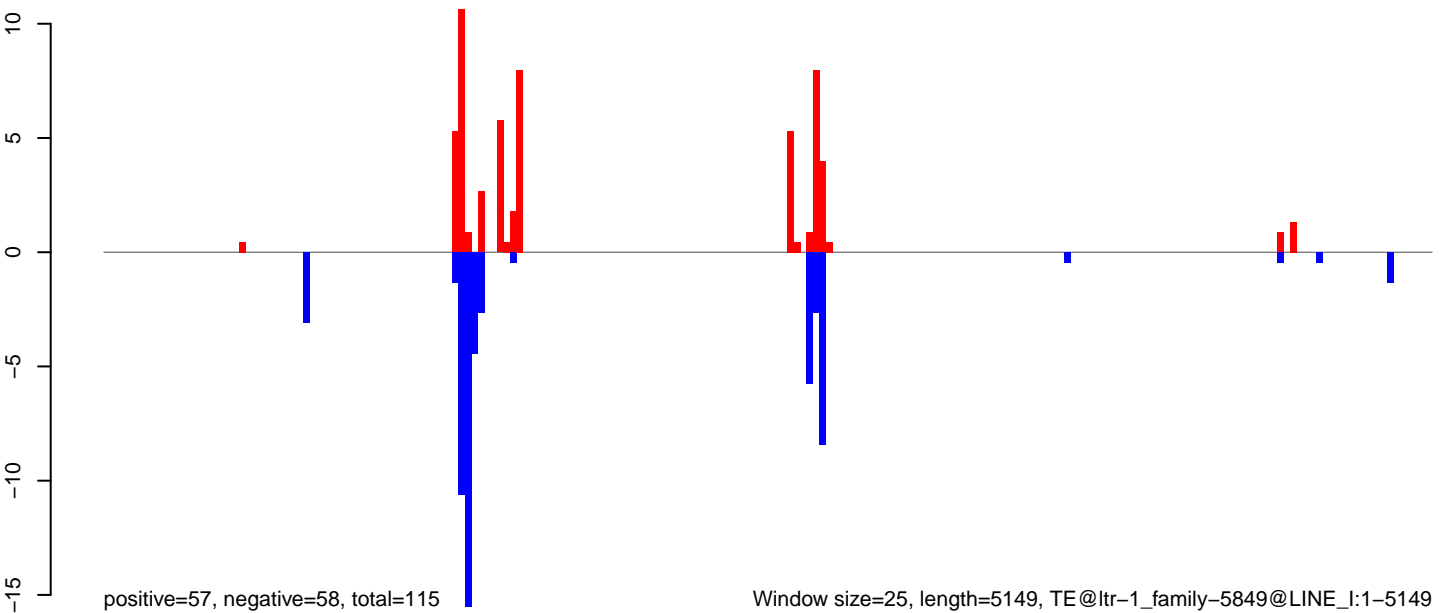

AeAlbo_U44_CHIKV_AZT_3dpi.18_23.rep

AeAlbo_U44_CHIKV_AZT_3dpi.24_35.rep

AeAlbo_U44_CHIKV_AZT_3dpi.rep

AeAlbo_U44_CHIKV_AZT_3dpi.18_23.rep

AeAlbo_U44_CHIKV_AZT_3dpi.24_35.rep

AeAlbo_U44_CHIKV_AZT_3dpi.rep

Window size=25, length=5149, TE@ltr-1_family-5849@LINE_I:1-5149