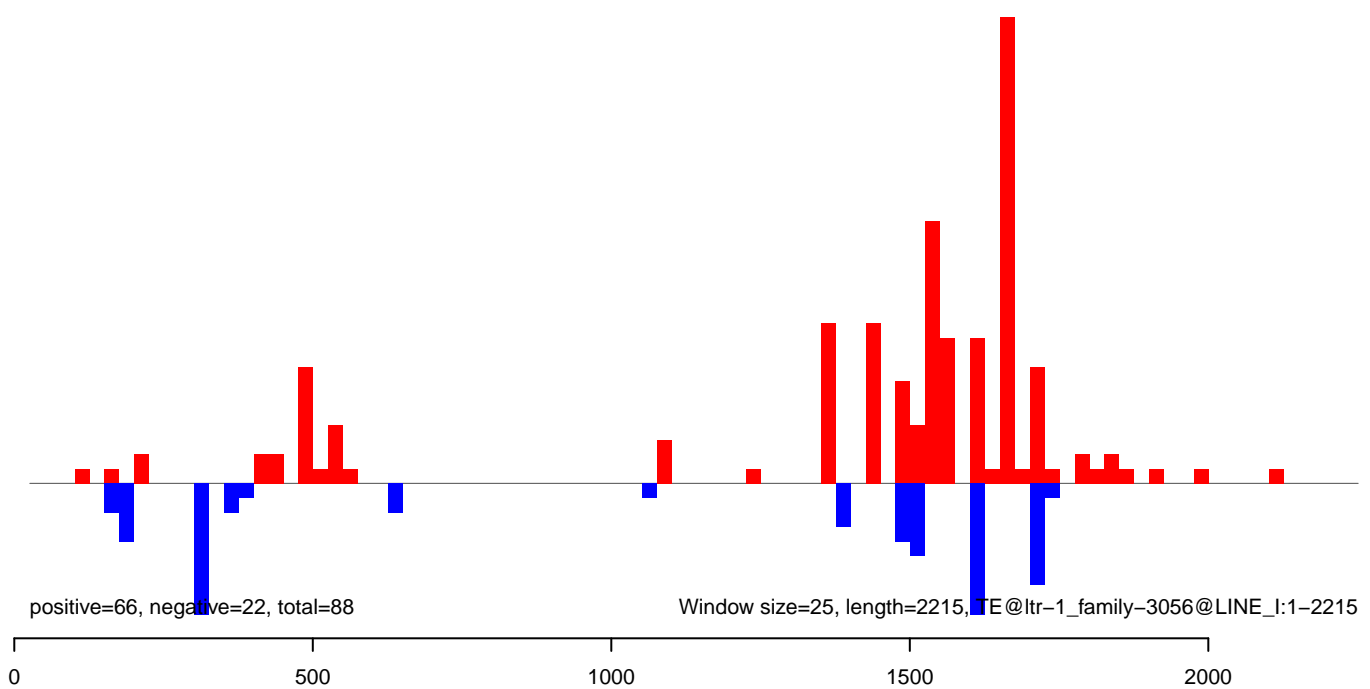

AeAlbo_U44_CHIKV_AZT_3dpi.rep