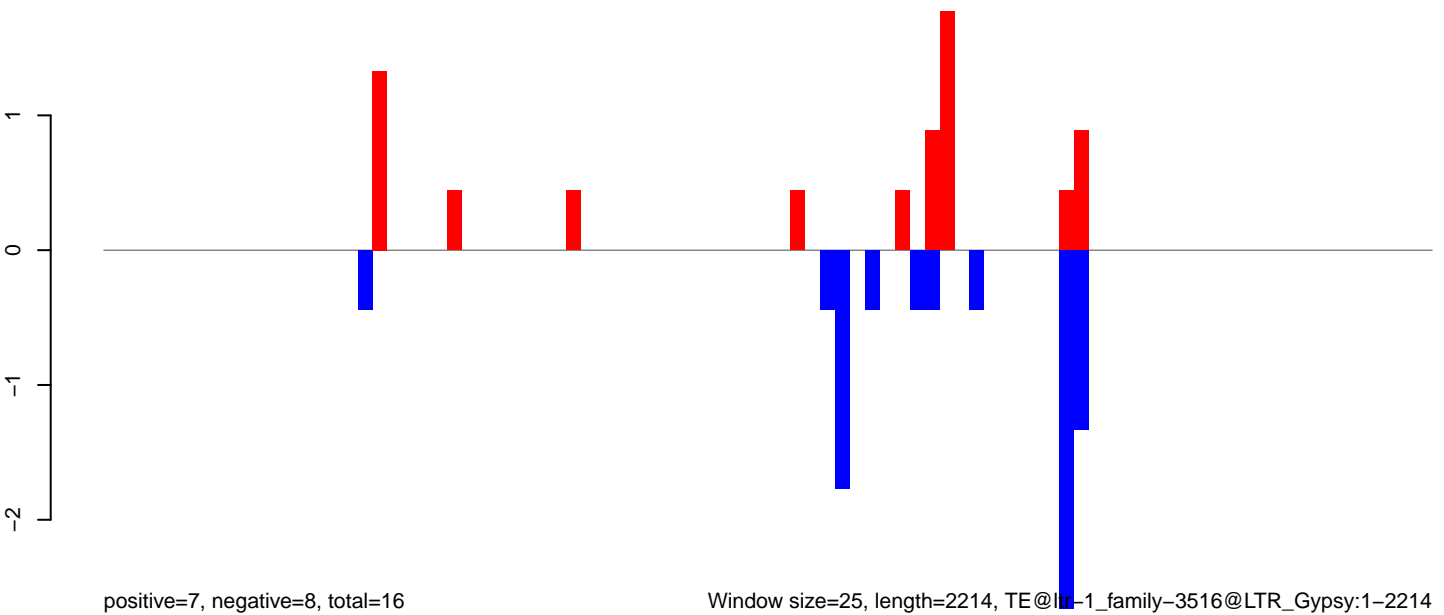

AeAlbo_U44_CHIKV_AZT_3dpi.rep