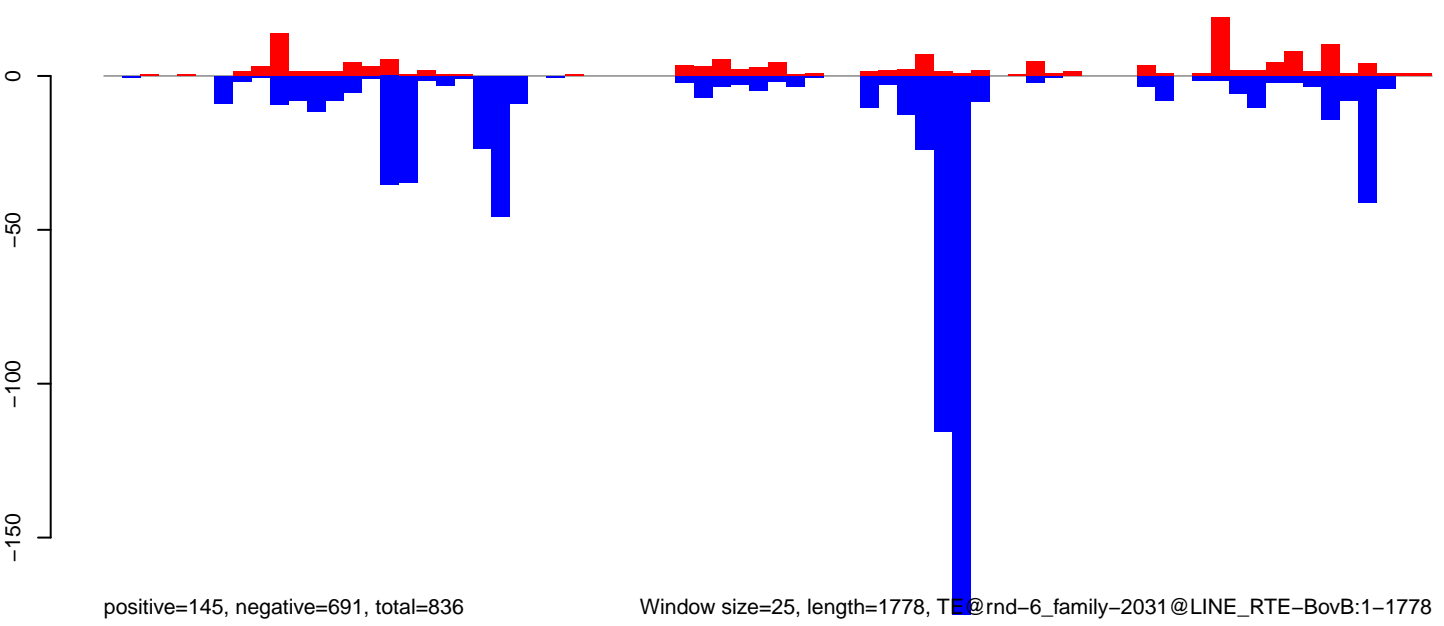

0 2000 4000 6000 8000

AeAlbo_U44_CHIKV_AZT_3dpi.18_23.rep

AeAlbo_U44_CHIKV_AZT_3dpi.24_35.rep

AeAlbo_U44_CHIKV_AZT_3dpi.rep

Window size=25, length=1778, TE@rnd-6_family-2031@LINE RTE-BovB:1-1778

0 500 1000 1500