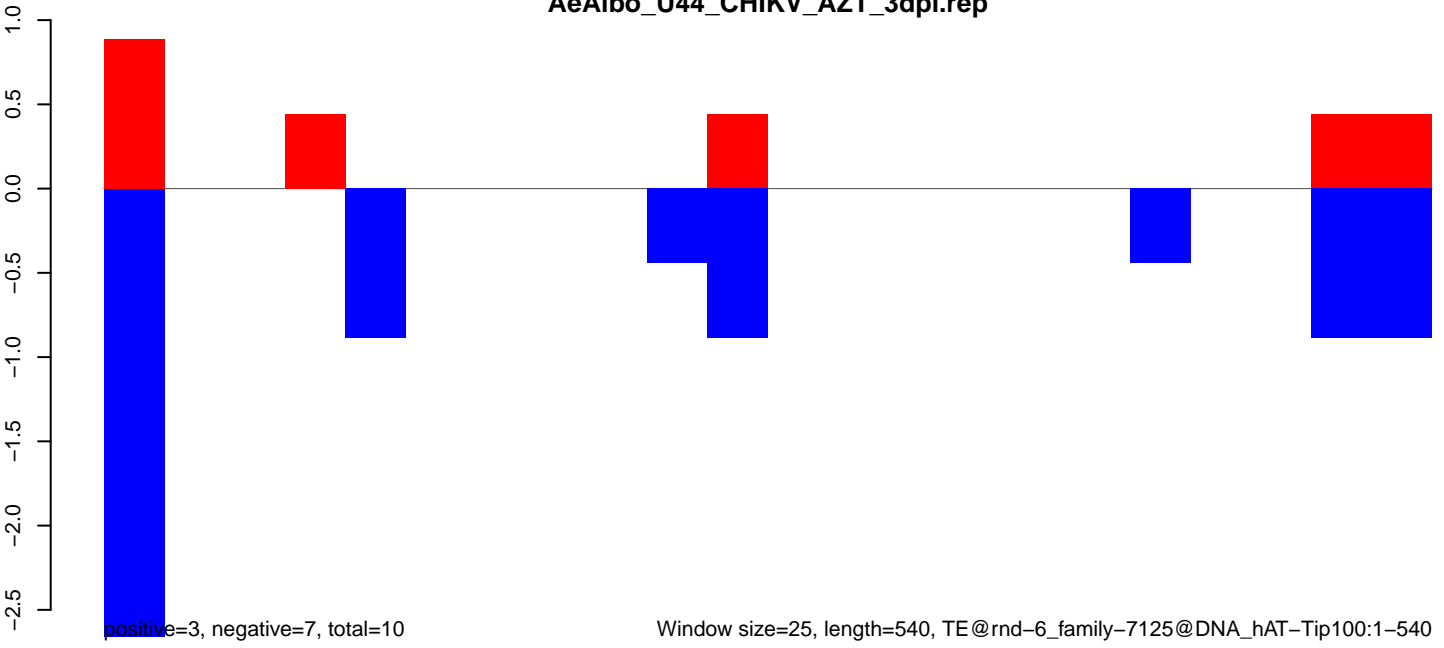

AeAlbo_U44_CHIKV_AZT_3dpi.18_23.rep

AeAlbo_U44_CHIKV_AZT_3dpi.rep