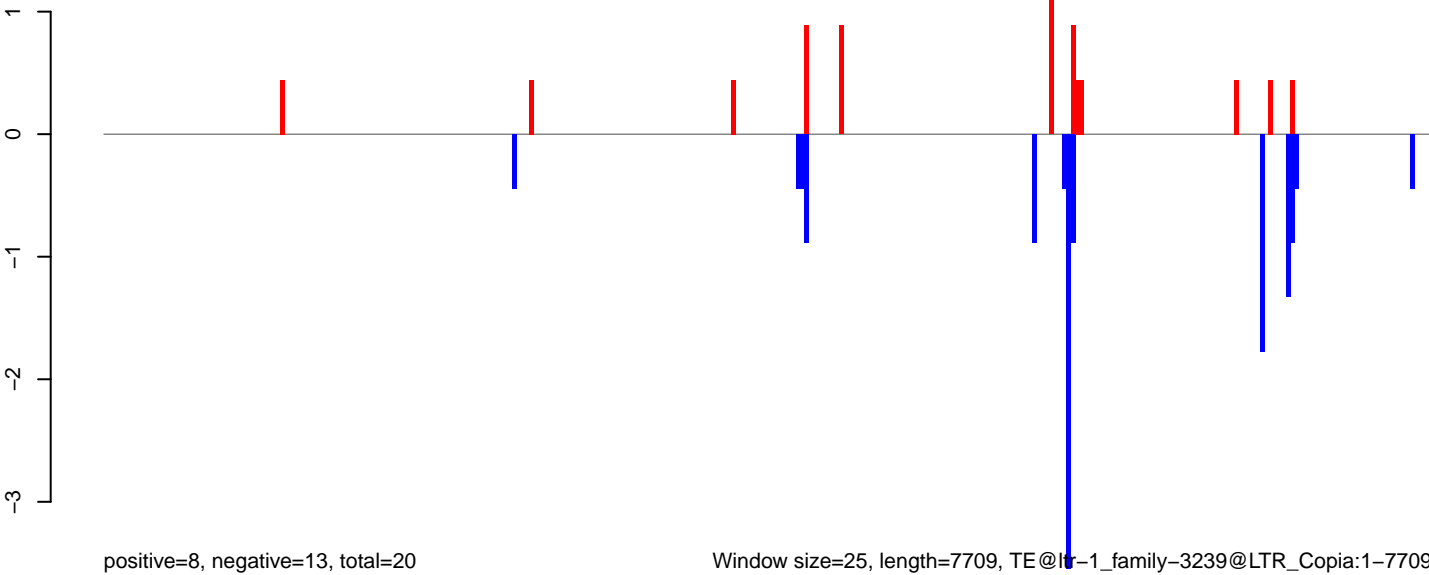

AeAlbo_U44_CHIKV_AZT_3dpi.rep

Window size=25, length=7709, TE@ltr-1_family-3239@LTR_Copia:1-7709