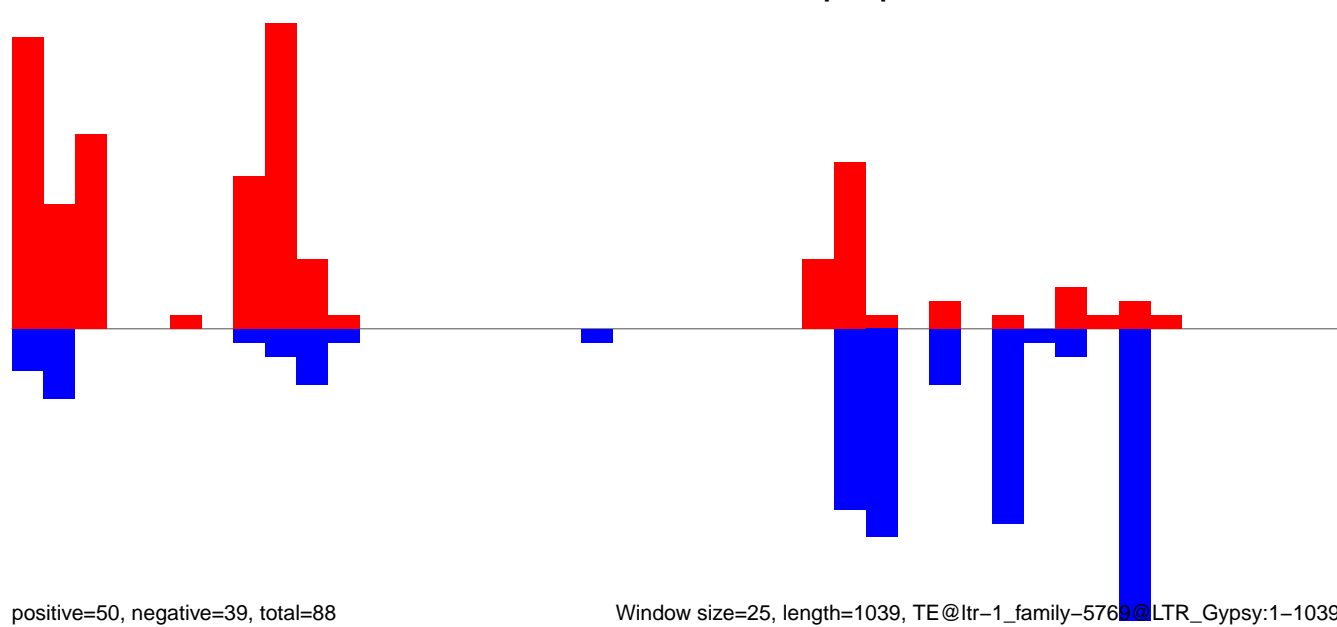

AeAlbo_U44_CHIKV_AZT_3dpi.rep

Window size=25, length=5738, TE@ltr-1_family-5775@DNA_Zator:1-5738

0 1000 2000 3000 4000 5000 6000

AeAlbo_U44_CHIKV_AZT_3dpi.18_23.rep

AeAlbo_U44_CHIKV_AZT_3dpi.24_35.rep

AeAlbo_U44_CHIKV_AZT_3dpi.rep