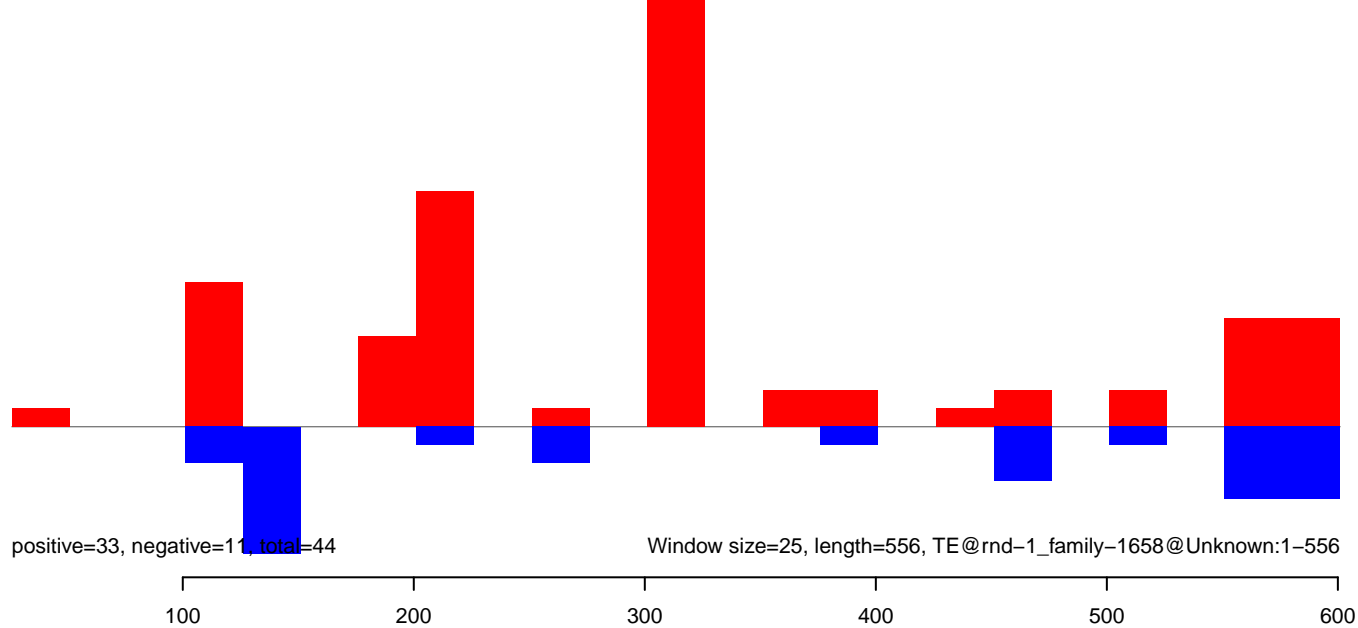

AeAlbo_U44_CHIKV_AZT_3dpi.18_23.rep