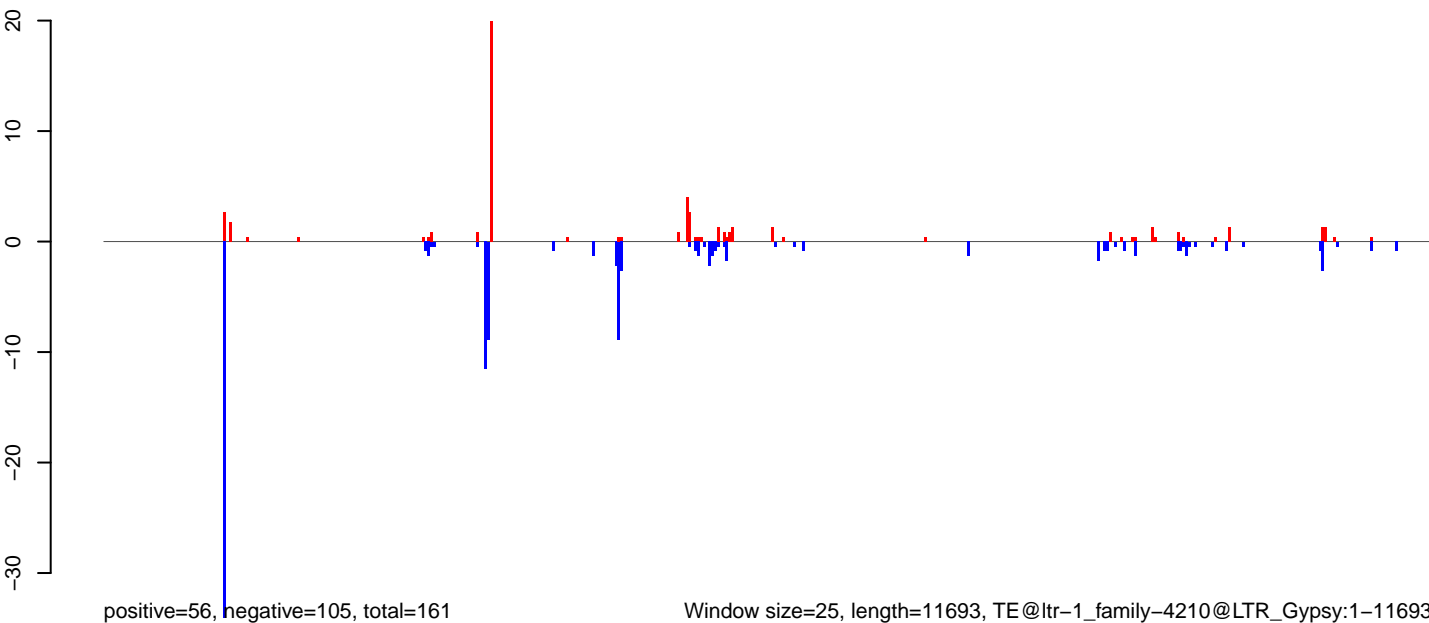

AeAlbo_U44_CHIKV_AZT_3dpi.rep

Window size=25, length=11693, TE@ltr-1_family-4210@LTR_Gypsy:1-11693

0 2000 4000 6000 8000 10000 12000