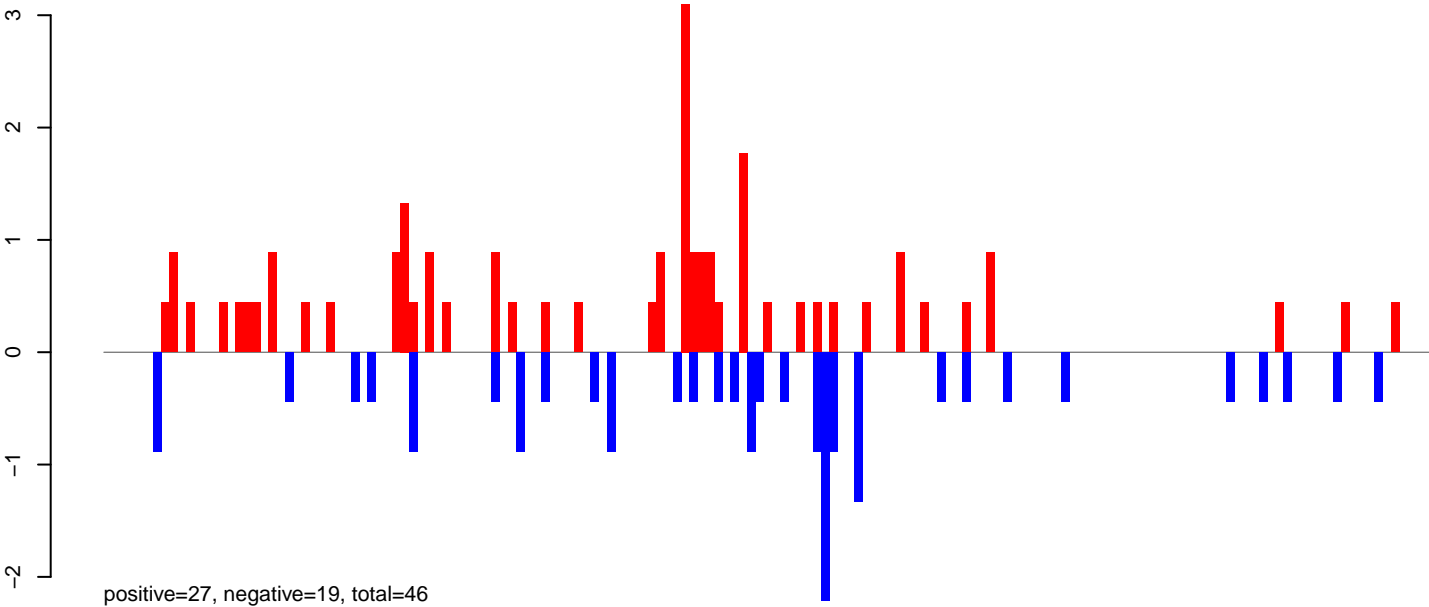

AeAlbo_U44_CHIKV_AZT_3dpi.18_23.rep