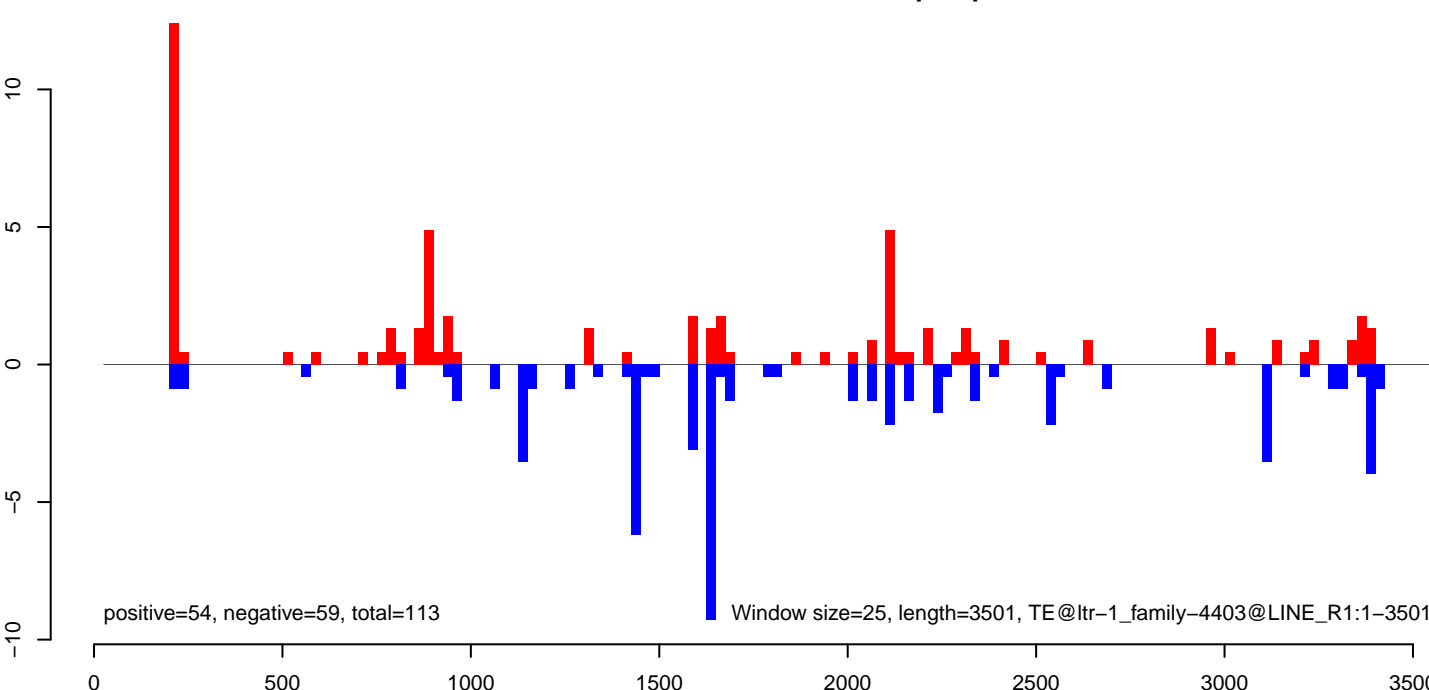

AeAlbo_U44_CHIKV_AZT_3dpi.rep