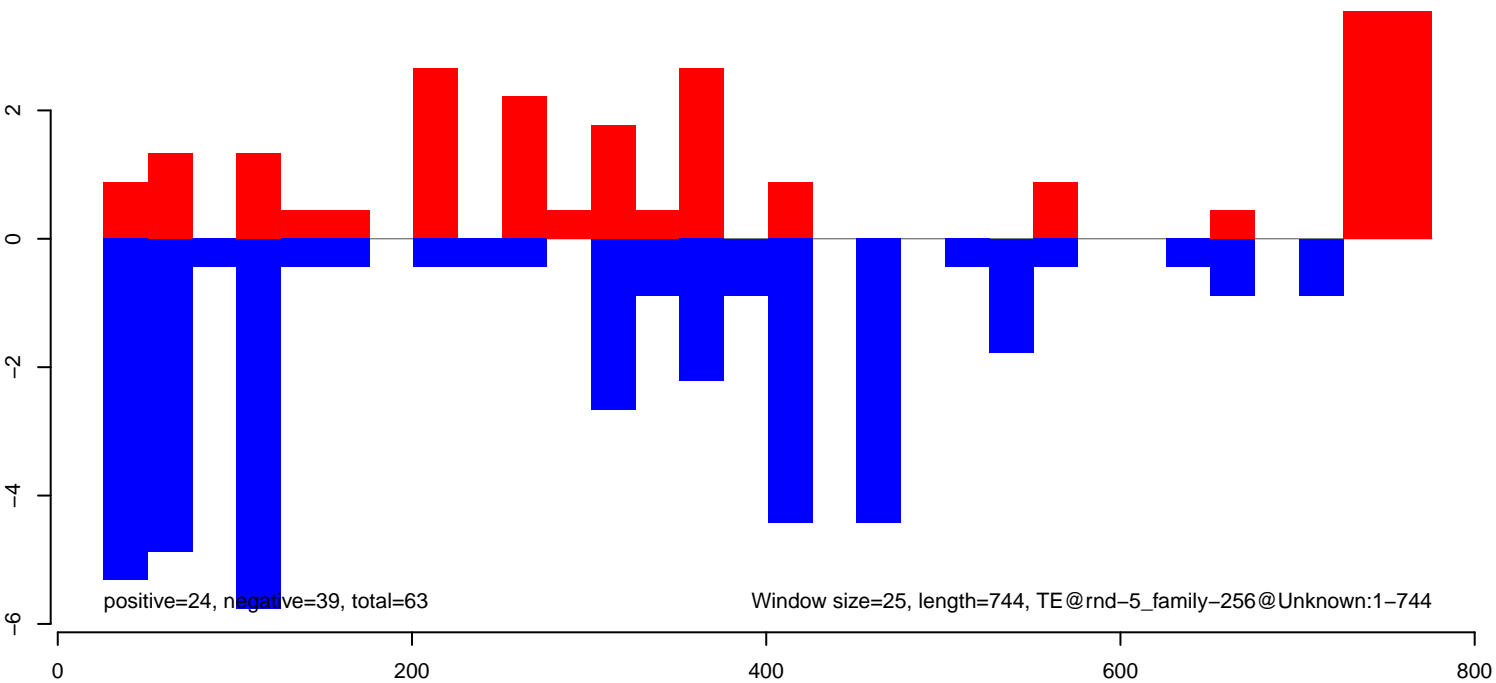

AeAlbo_U44_CHIKV_AZT_3dpi.18_23.rep

AeAlbo_U44_CHIKV_AZT_3dpi.24_35.rep

AeAlbo_U44_CHIKV_AZT_3dpi.rep

AeAlbo_U44_CHIKV_AZT_3dpi.18_23.rep

AeAlbo_U44_CHIKV_AZT_3dpi.24_35.rep

AeAlbo_U44_CHIKV_AZT_3dpi.rep

Window size=25, length=1389, TE@rnd-5_family-1616@DNA_Zator:1-1389