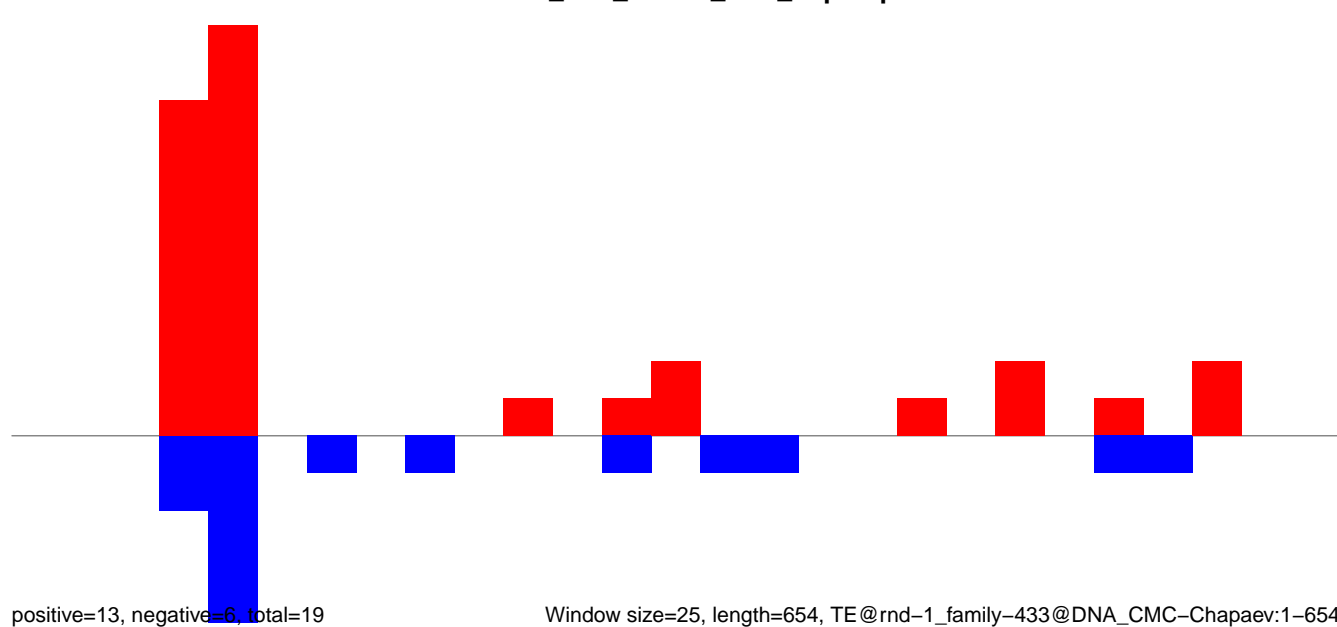

AeAlbo_U44_CHIKV_AZT_3dpi.rep