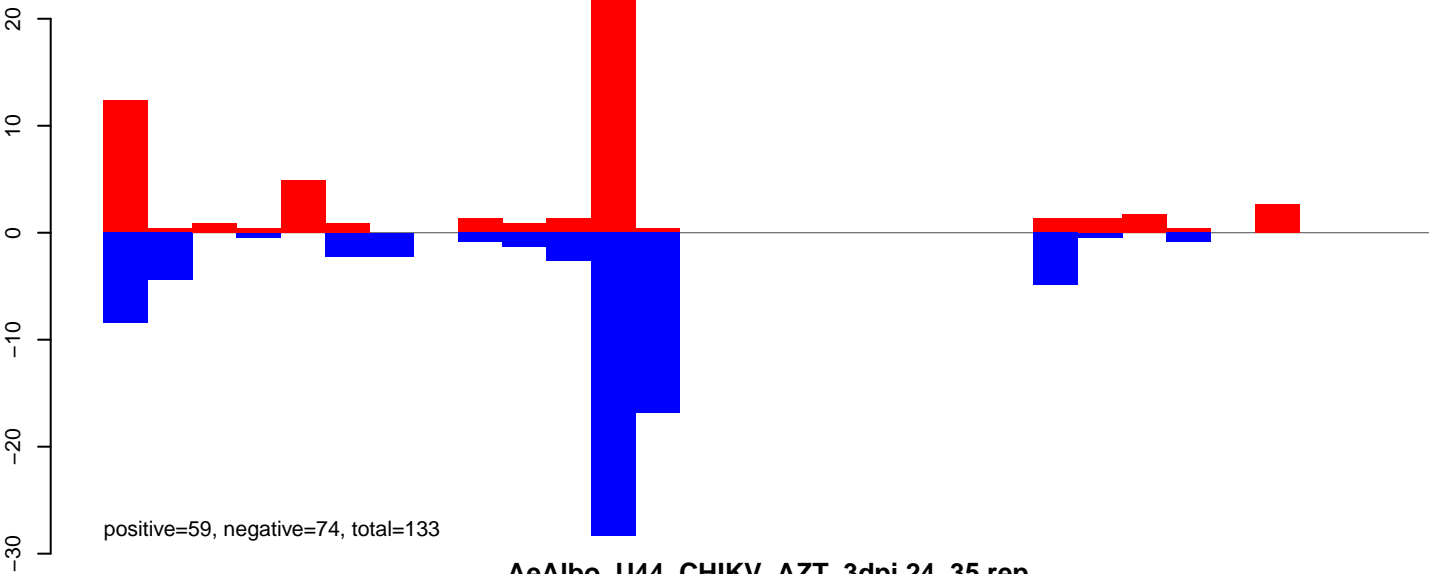

positive=83, negative=21, total=104

AeAlbo_U44_CHIKV_AZT_3dpi.rep

positive=94, negative=25, total=119

Window size=25, length=1165, TE@rnd-6_family-1749@Unknown:1-1165

AeAlbo_U44_CHIKV_AZT_3dpi.18_23.rep

AeAlbo_U44_CHIKV_AZT_3dpi.24_35.rep