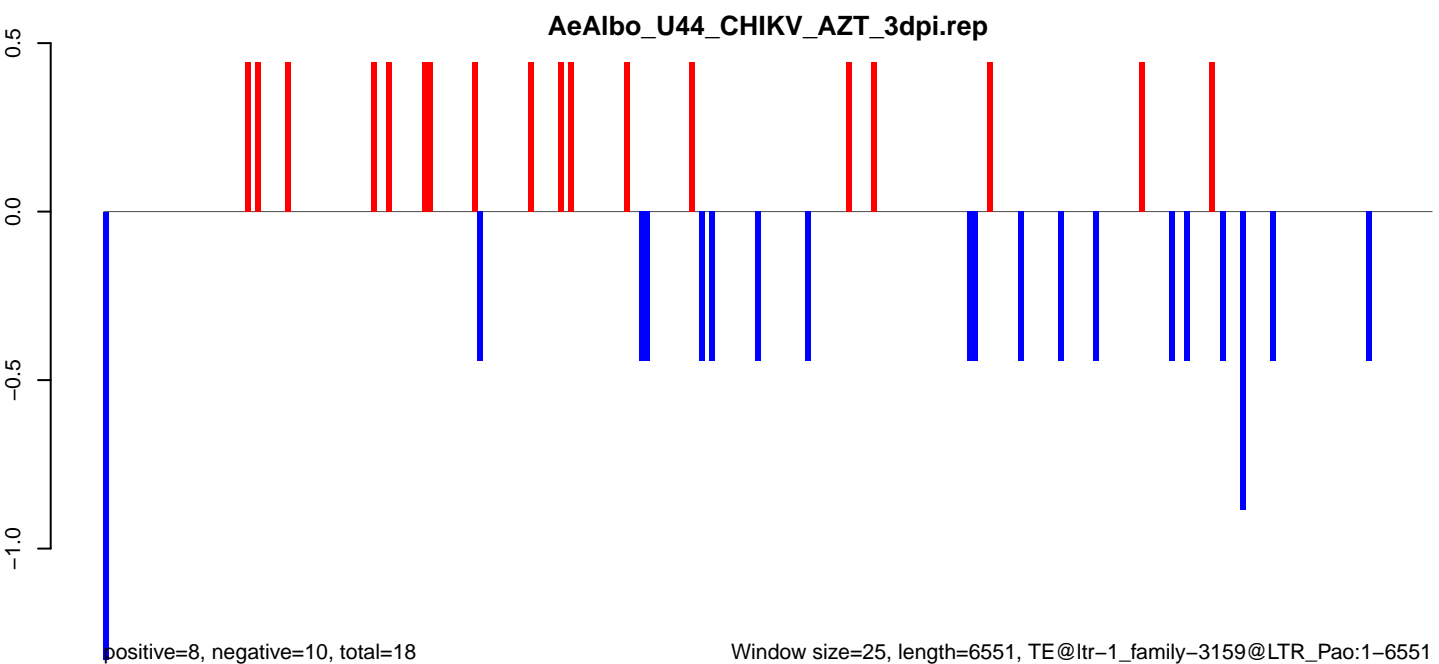

0 1000 2000 3000 4000 5000 6000

AeAlbo_U44_CHIKV_AZT_3dpi.18_23.rep

AeAlbo_U44_CHIKV_AZT_3dpi.24_35.rep

AeAlbo_U44_CHIKV_AZT_3dpi.rep

Window size=25, length=5071, TE@ltr-1_family-3243@DNA_Sola-1:1-5071

Window size=25, length=6551, TE@ltr-1_family-3159@LTR_Pao:1-6551