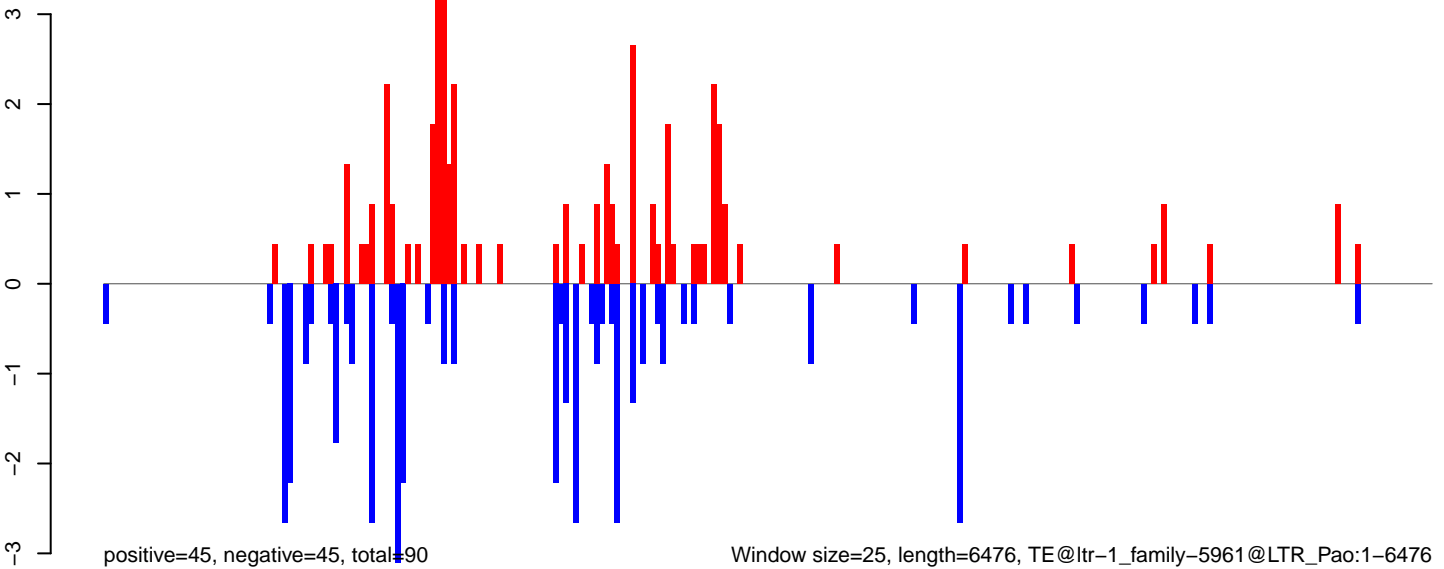

AeAlbo_U44_CHIKV_AZT_3dpi.rep