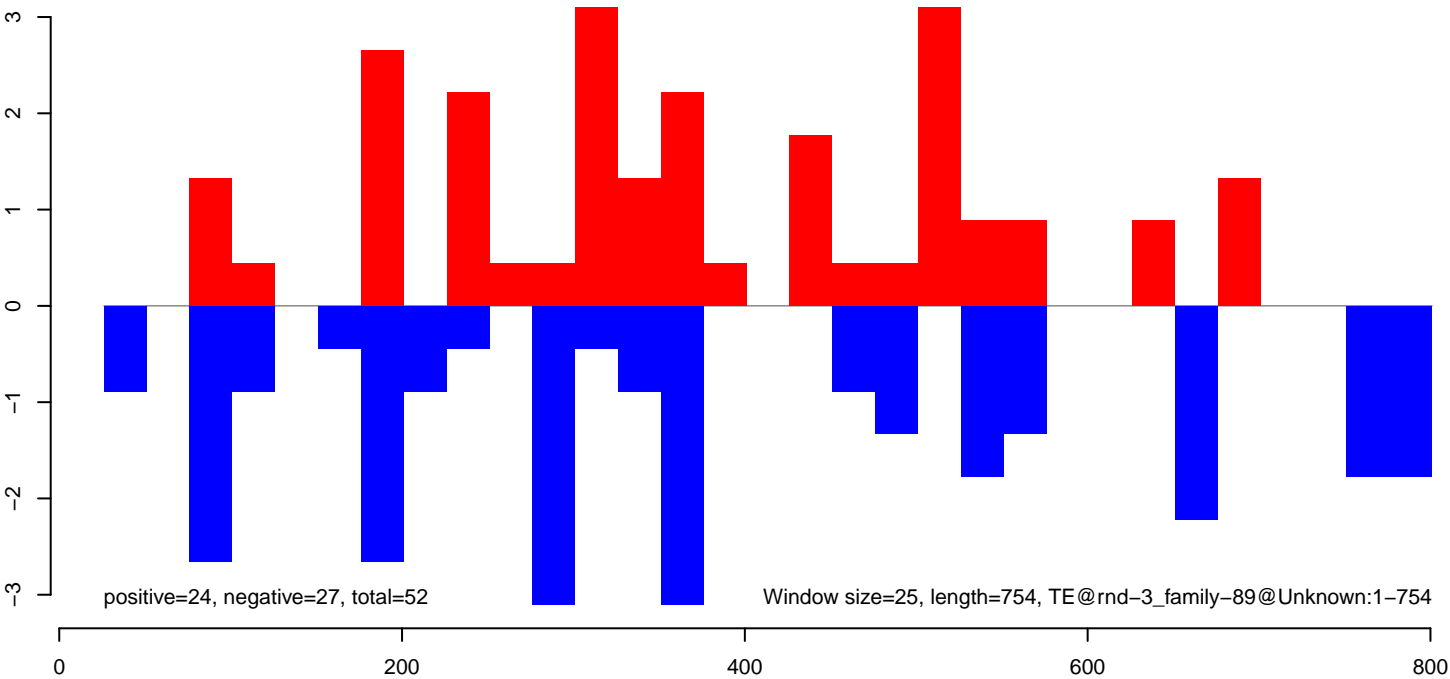

AeAlbo_U44_CHIKV_AZT_3dpi.18_23.rep

AeAlbo_U44_CHIKV_AZT_3dpi.rep