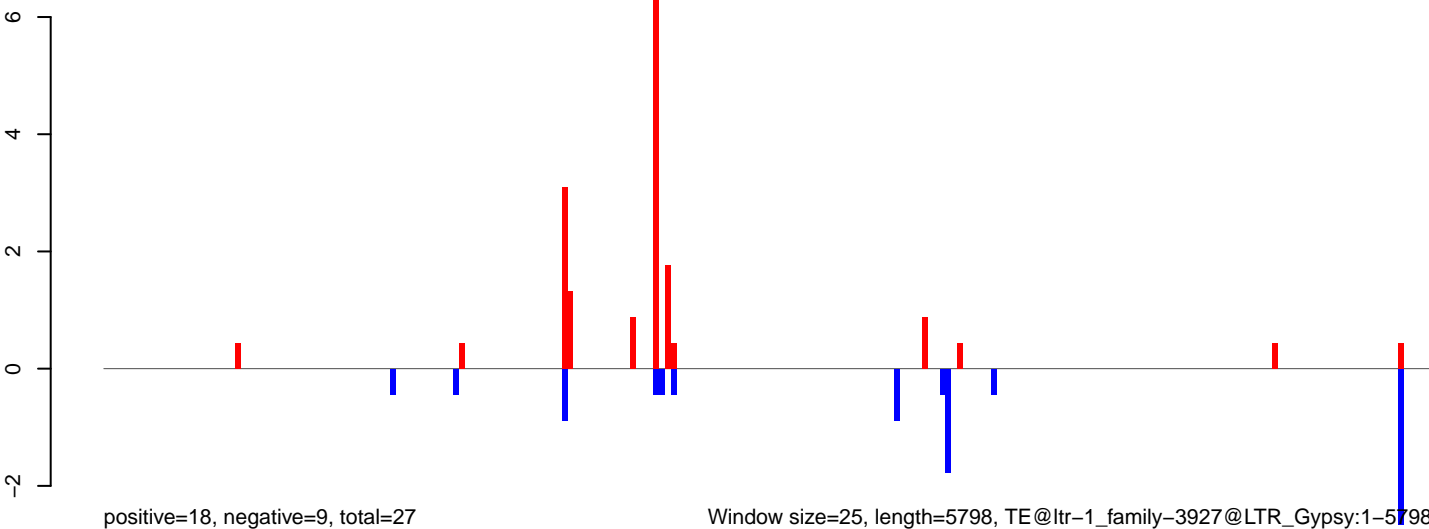

AeAlbo_U44_CHIKV_AZT_3dpi.18_23.rep