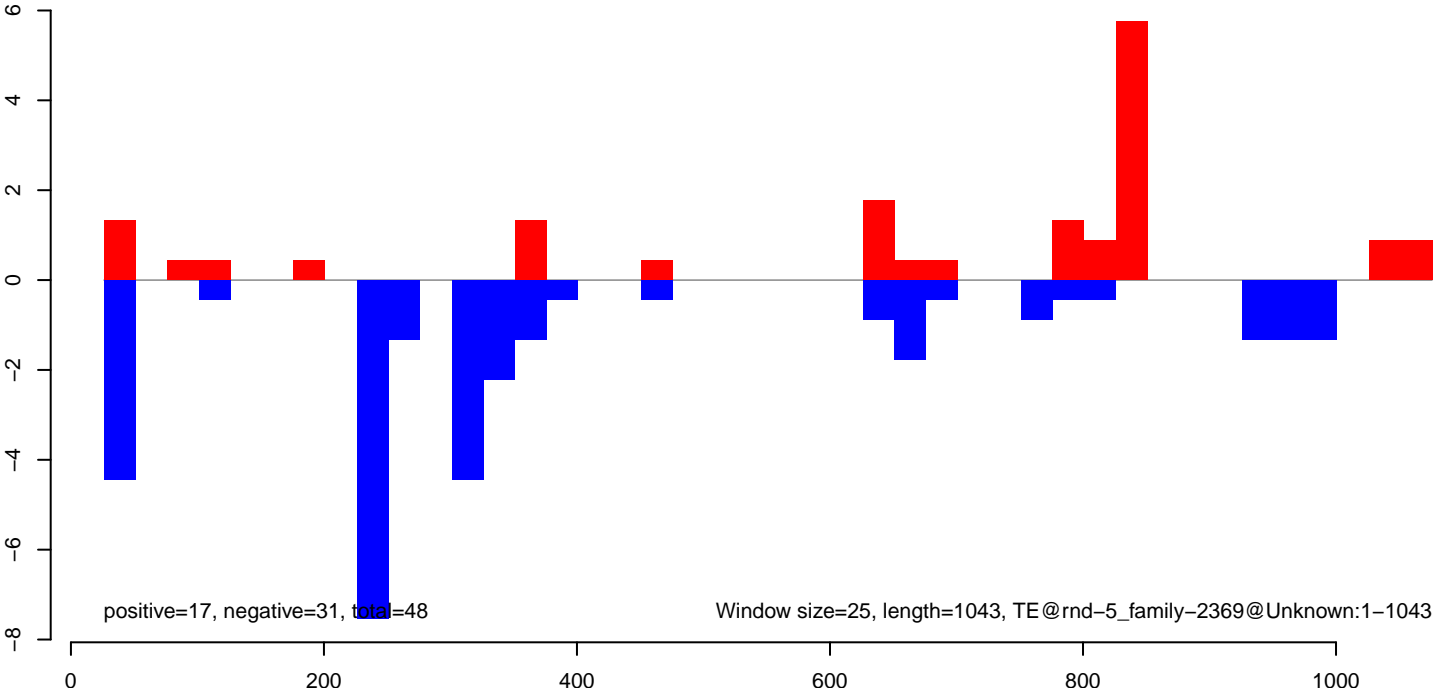

AeAlbo_U44_CHIKV_AZT_3dpi.24_35.rep

AeAlbo_U44_CHIKV_AZT_3dpi.rep

AeAlbo_U44_CHIKV_AZT_3dpi.18_23.rep

AeAlbo_U44_CHIKV_AZT_3dpi.24_35.rep

AeAlbo_U44_CHIKV_AZT_3dpi.rep

Window size=25, length=1365, TE@rnd-5_family-2208@LINE_Penelope:1-1365