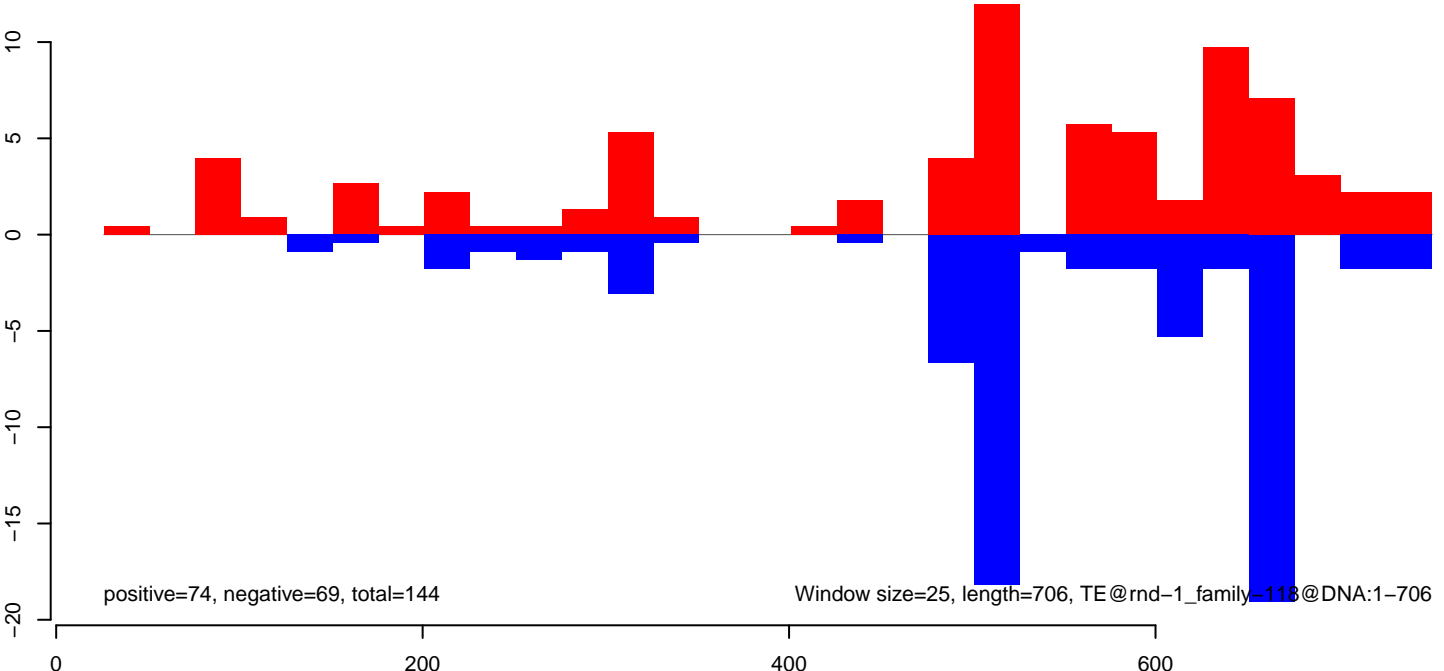

AeAlbo_U44_CHIKV_AZT_3dpi.rep