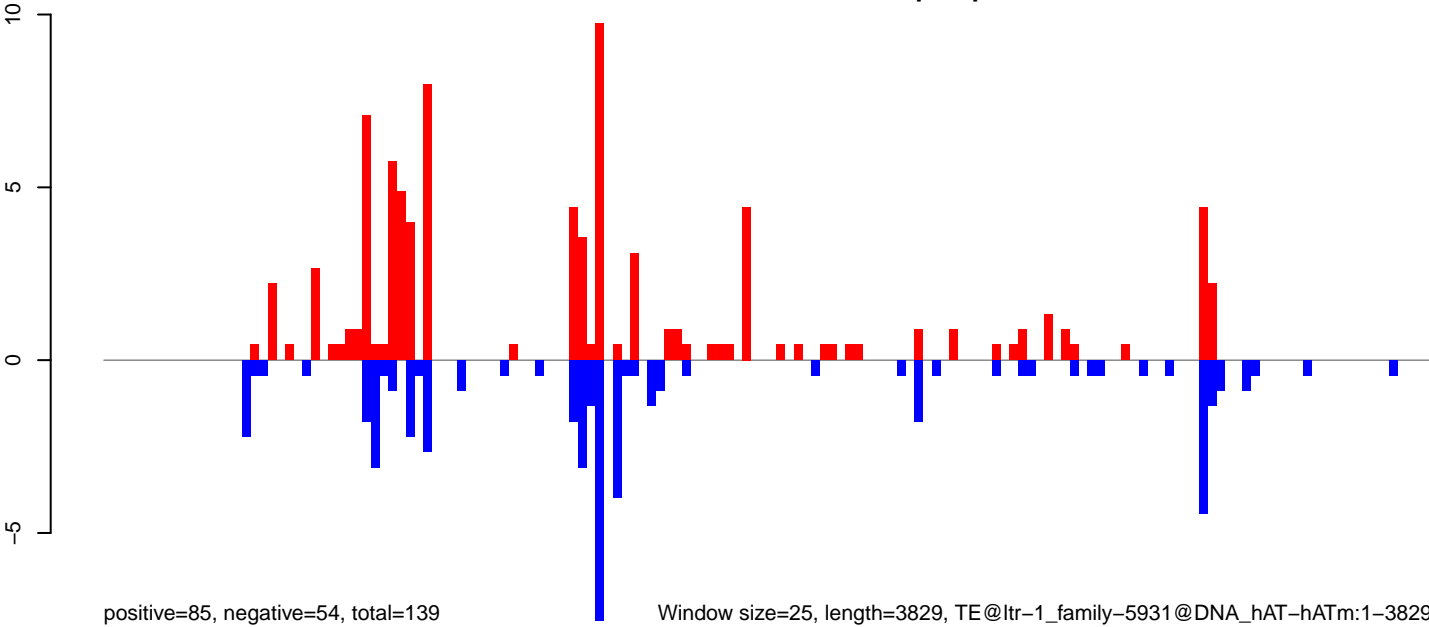

AeAlbo_U44_CHIKV_AZT_3dpi.rep