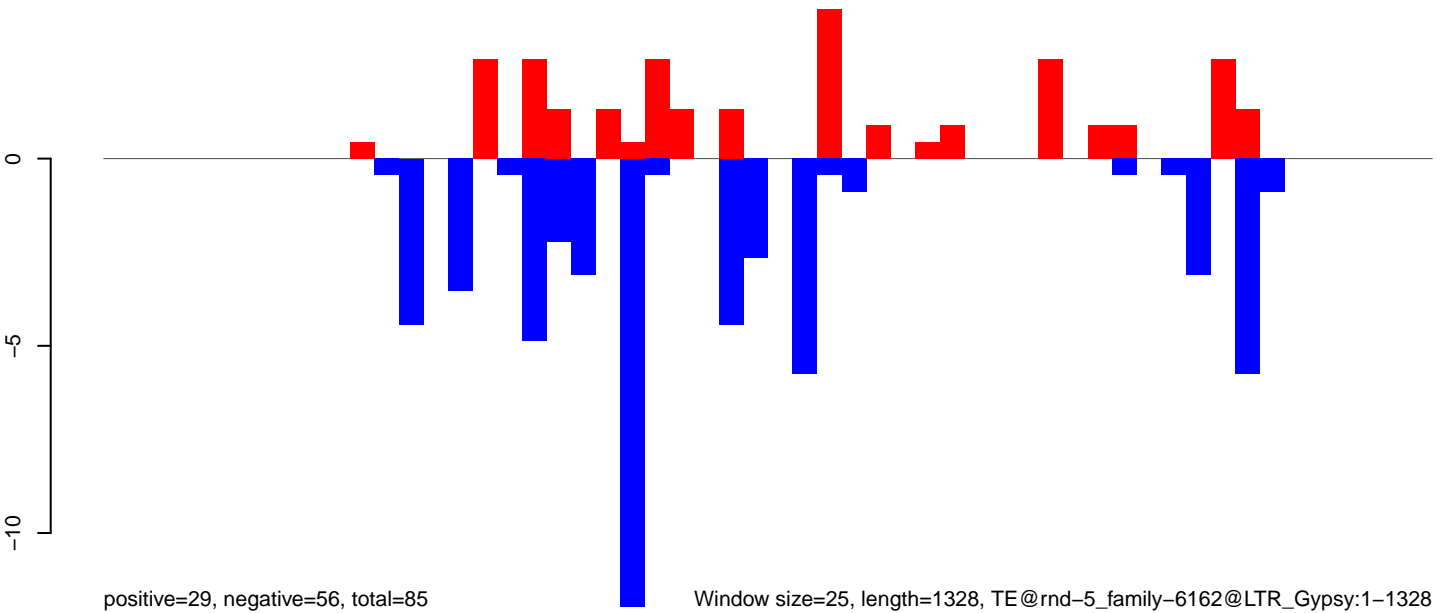

AeAlbo_U44_CHIKV_AZT_3dpi.rep

Window size=25, length=1328, TE@rnd-5_family-6162@LTR_Gypsy:1-1328

0 200 400 600 800 1000 1200 1400