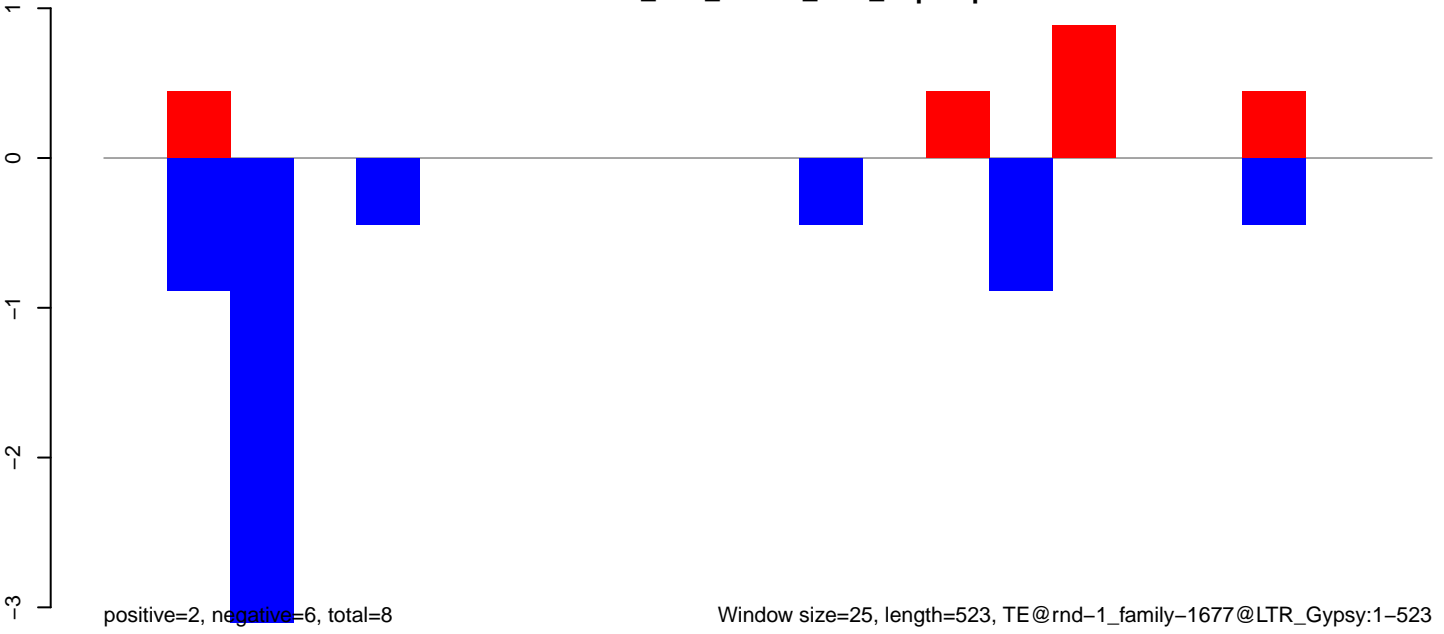

AeAlbo_U44_CHIKV_AZT_3dpi.rep