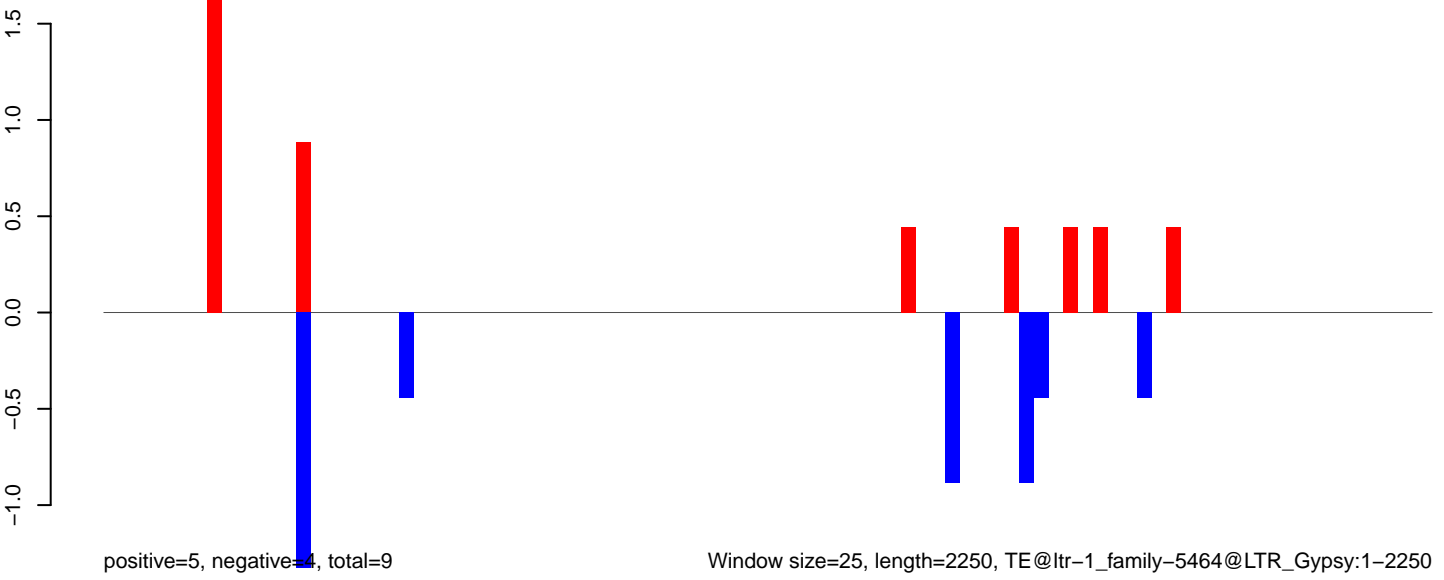

AeAlbo_U44_CHIKV_AZT_3dpi.18_23.rep

AeAlbo_U44_CHIKV_AZT_3dpi.24_35.rep

AeAlbo_U44_CHIKV_AZT_3dpi.rep

Window size=25, length=2250, TE@ltr-1_family-5464@LTR_Gypsy:1-2250

0 500 1000 1500 2000

AeAlbo_U44_CHIKV_AZT_3dpi.18_23.rep