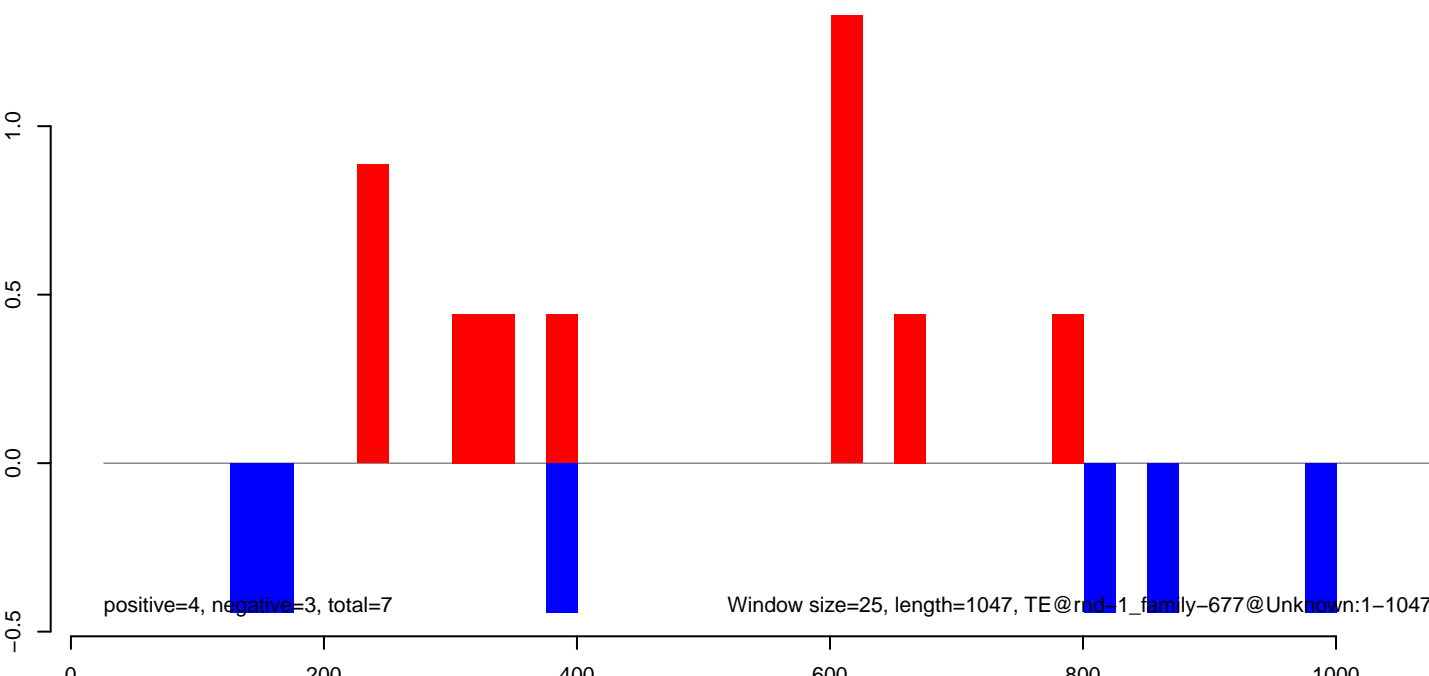

AeAlbo_U44_CHIKV_AZT_3dpi.rep