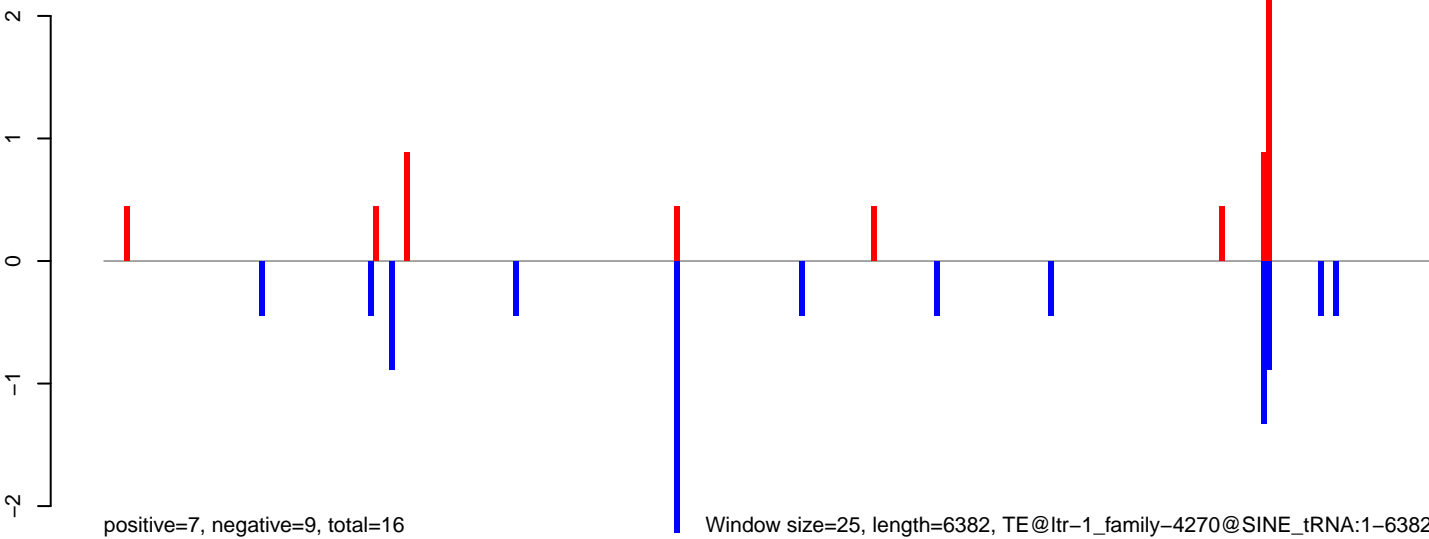

positive=0, negative=9, total=9

Window size=25, length=2834, TE@ltr-1_family-4304@LTR_Gypsy:1-2834

0 500 1000 1500 2000 2500

AeAlbo_U44_CHIKV_AZT_3dpi.18_23.rep

AeAlbo_U44_CHIKV_AZT_3dpi.24_35.rep

AeAlbo_U44_CHIKV_AZT_3dpi.rep