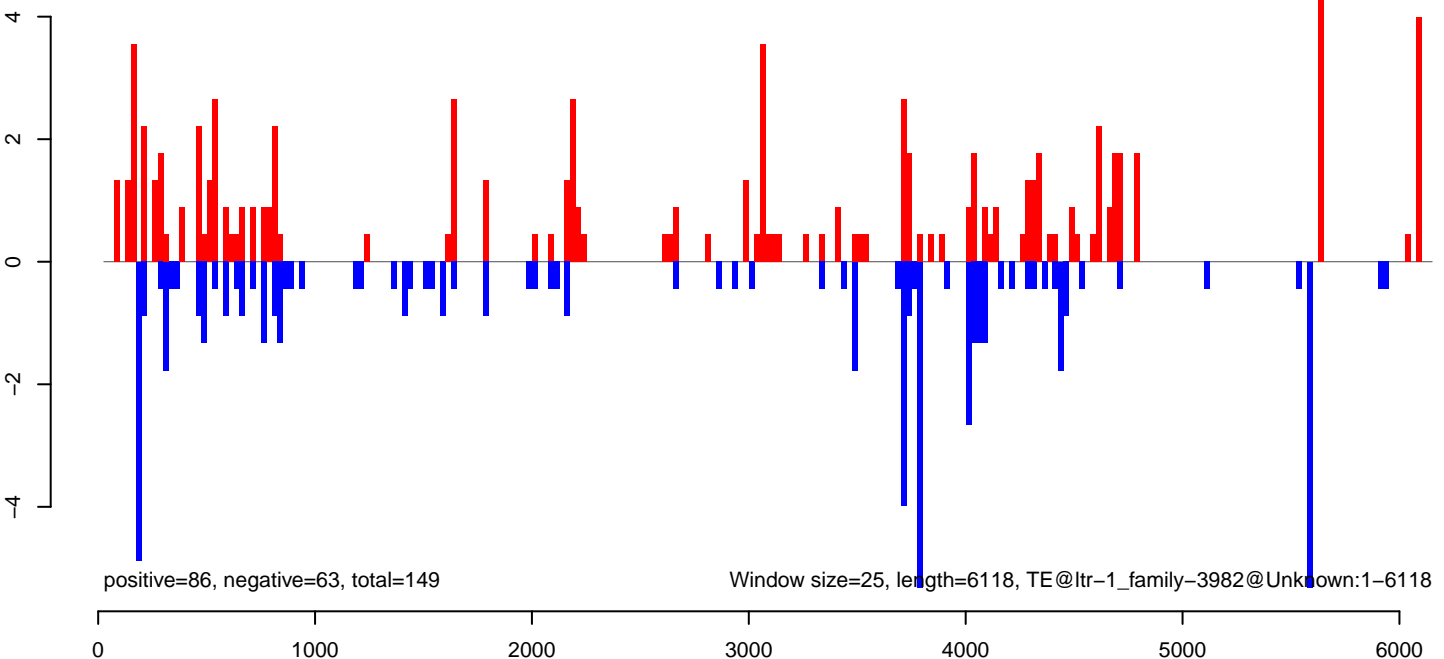

AeAlbo_U44_CHIKV_AZT_3dpi.rep