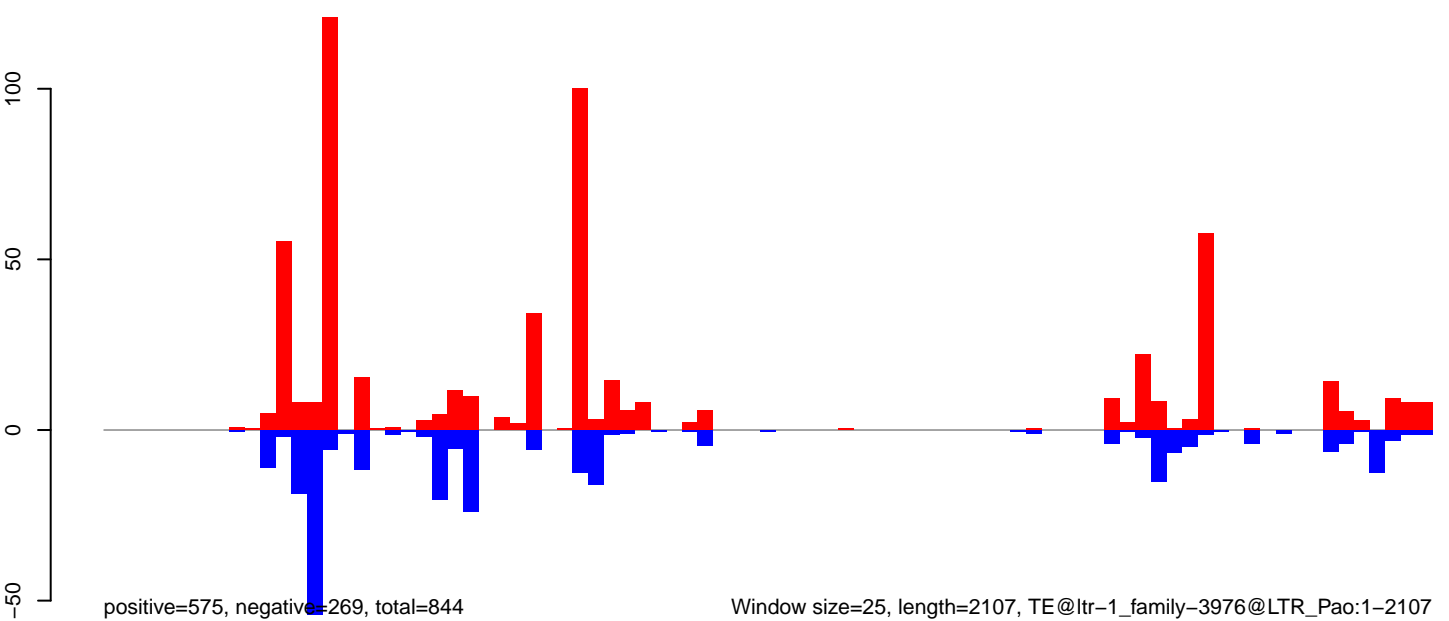

AeAlbo_U44_CHIKV_AZT_3dpi.rep