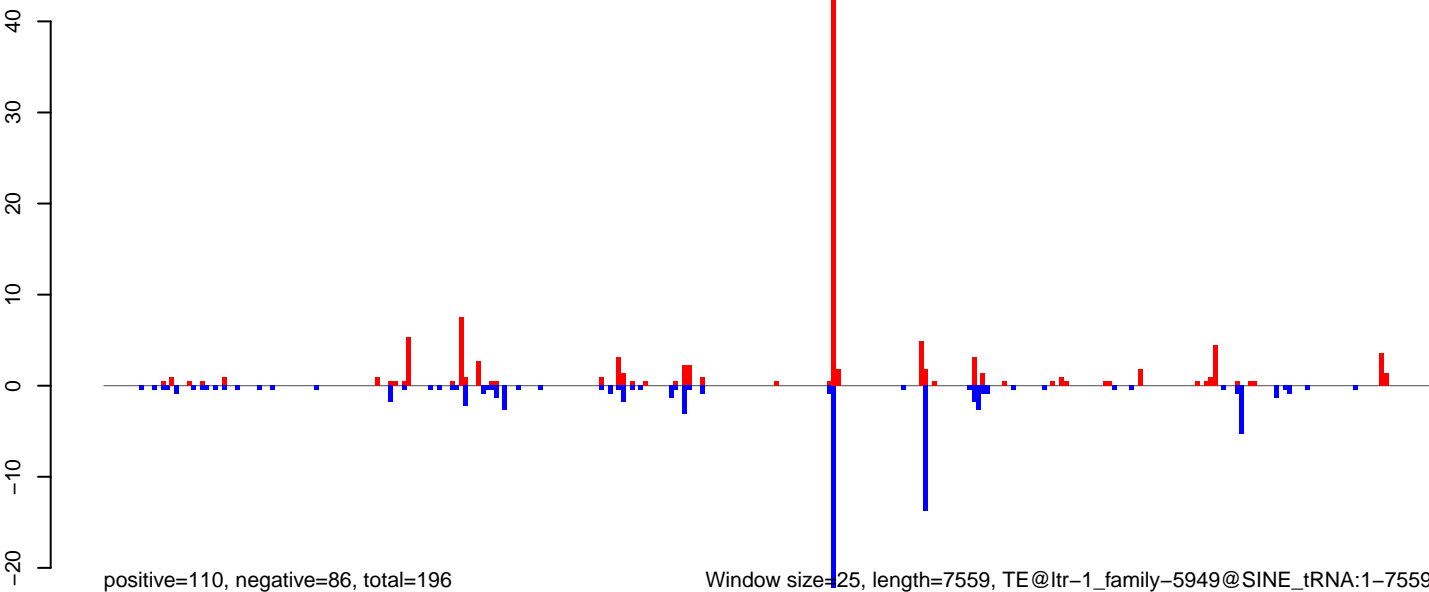

AeAlbo_U44_CHIKV_AZT_3dpi.rep