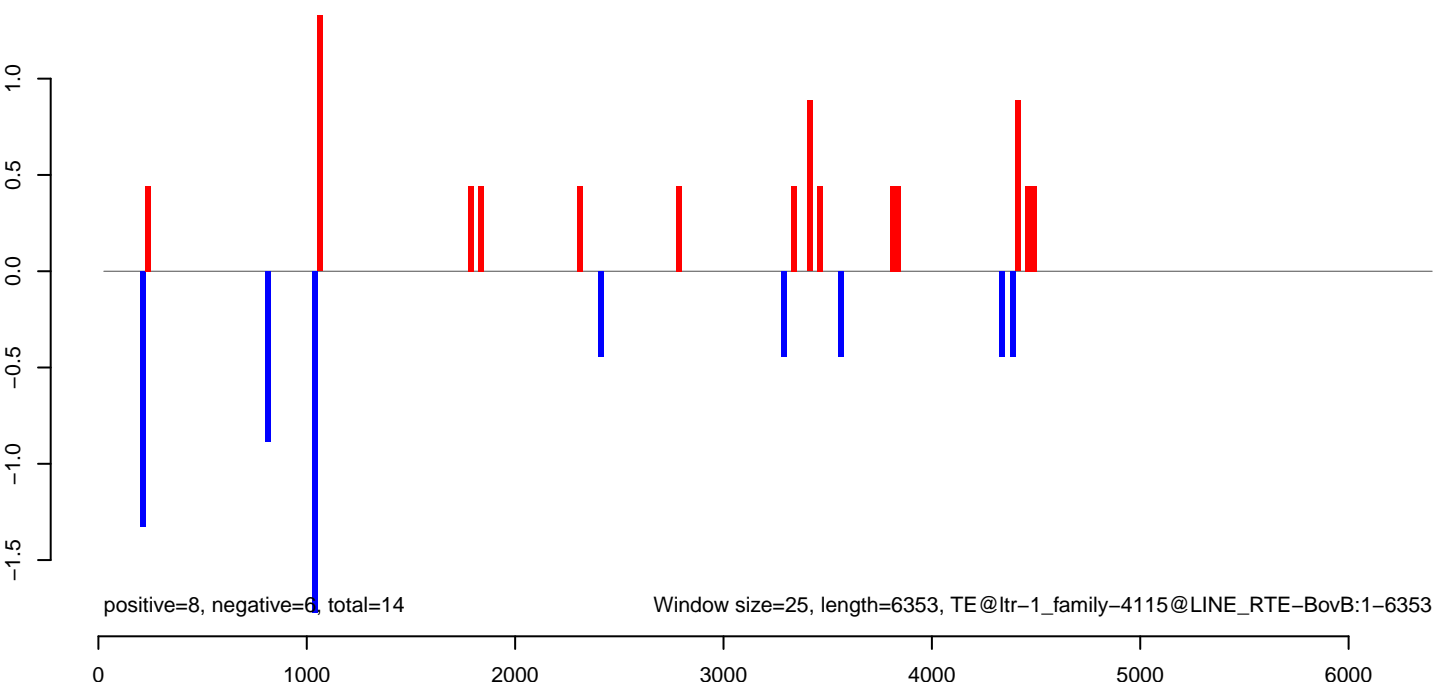

AeAlbo_U44_CHIKV_AZT_3dpi.rep