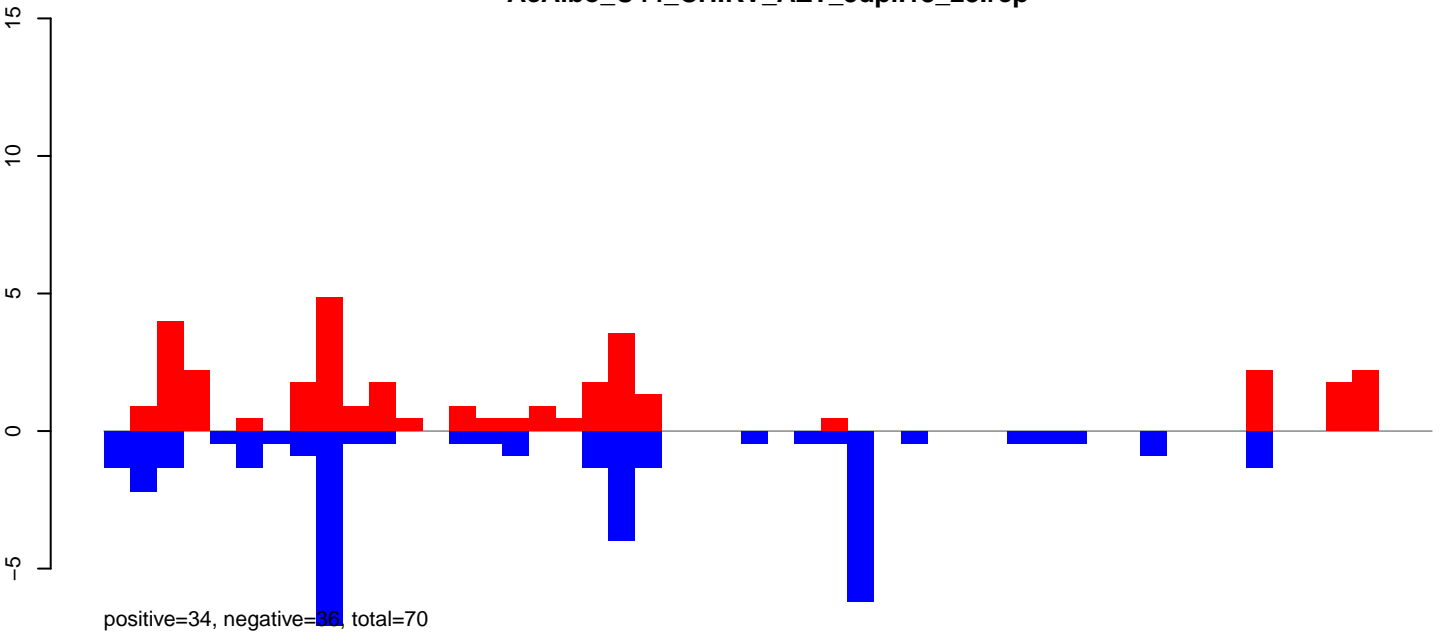

AeAlbo_U44_CHIKV_AZT_3dpi.18_23.rep