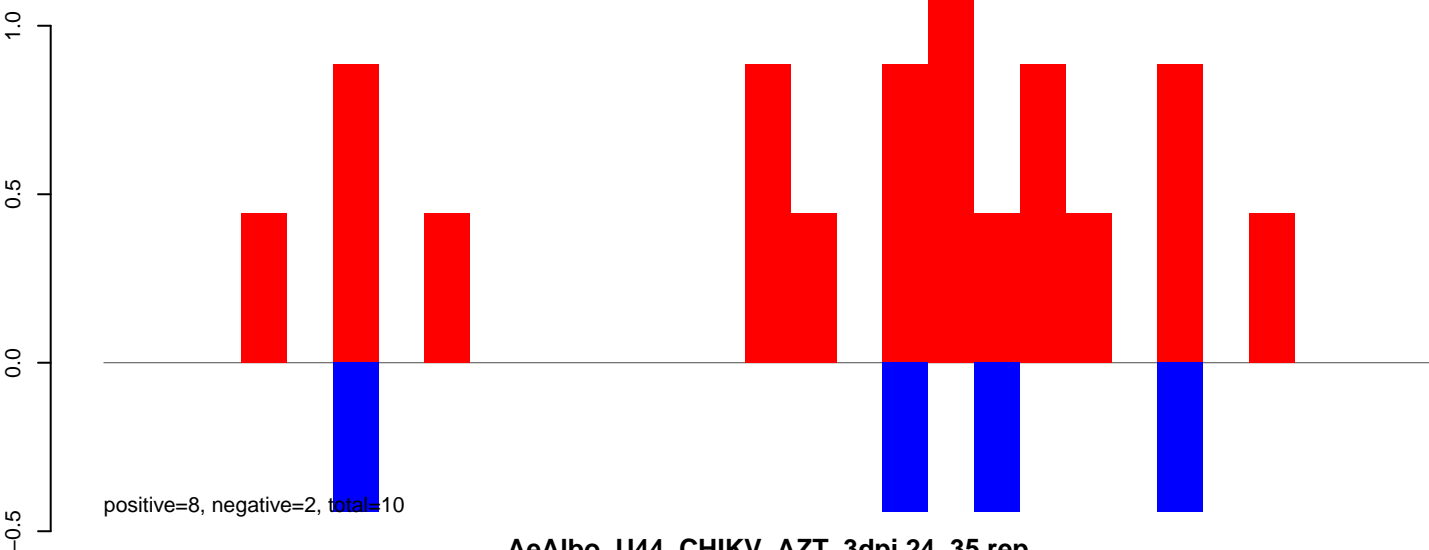

AeAlbo_U44_CHIKV_AZT_3dpi.24_35.rep