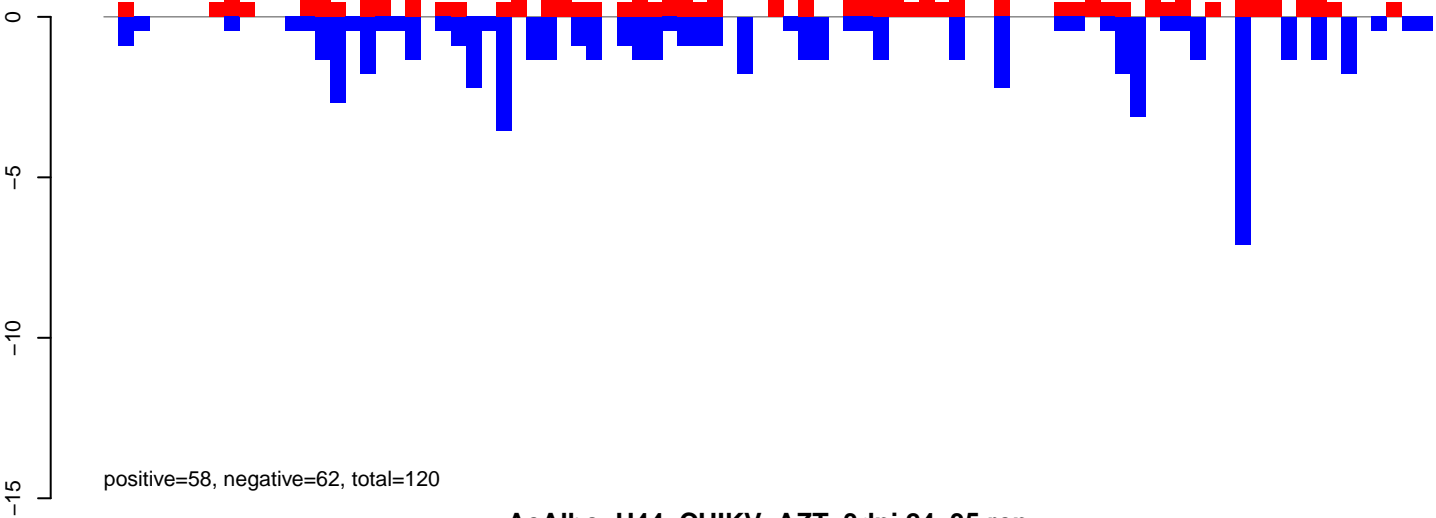

AeAlbo_U44_CHIKV_AZT_3dpi.18_23.rep

AeAlbo_U44_CHIKV_AZT_3dpi.24_35.rep