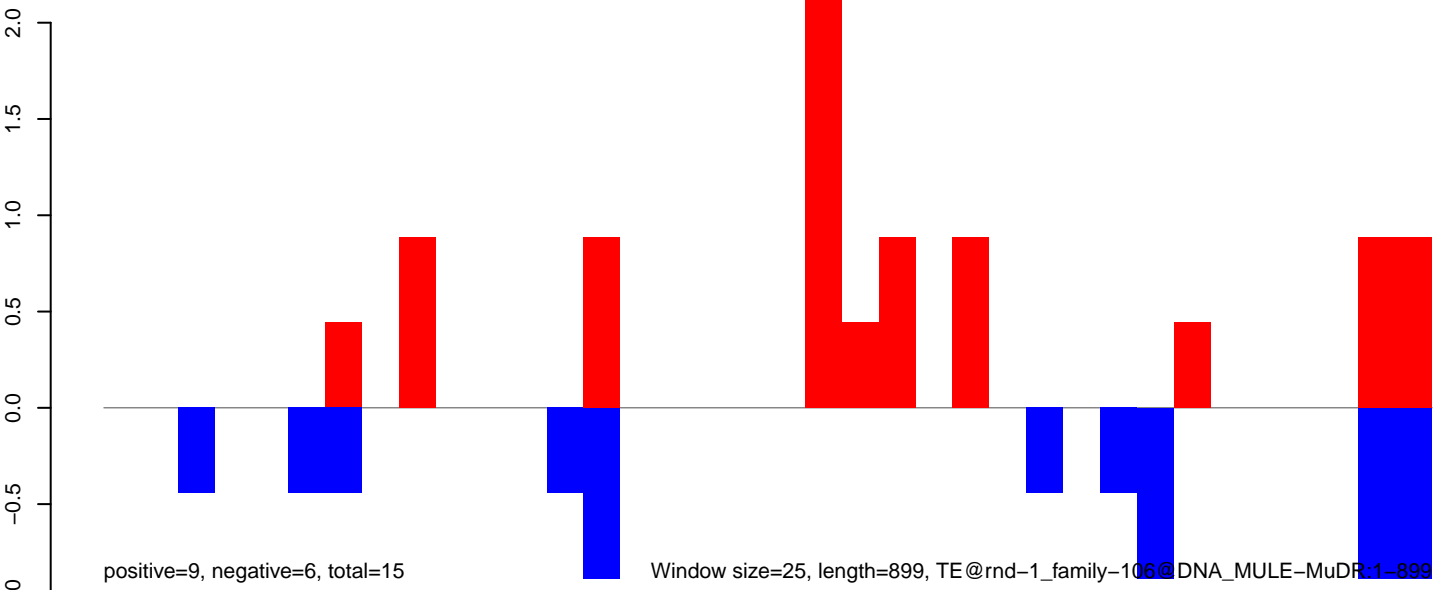

AeAlbo_U44_CHIKV_AZT_3dpi.rep

AeAlbo_U44_CHIKV_AZT_3dpi.18_23.rep

AeAlbo_U44_CHIKV_AZT_3dpi.24_35.rep

AeAlbo_U44_CHIKV_AZT_3dpi.rep

Window size=25, length=899, TE@rnd-1_family-106@DNA_MULE-MuDR:1-899

AeAlbo_U44_CHIKV_AZT_3dpi.18_23.rep