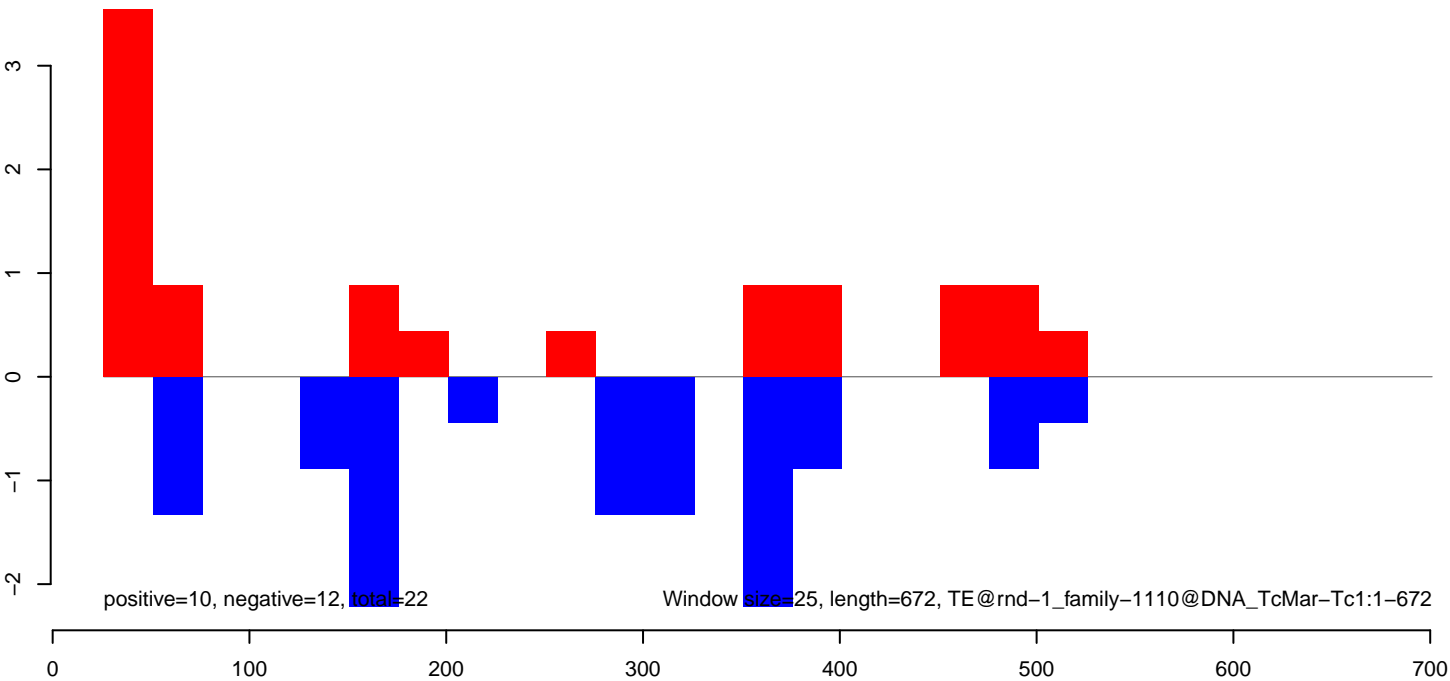

AeAlbo_U44_CHIKV_AZT_3dpi.18_23.rep

AeAlbo_U44_CHIKV_AZT_3dpi.24_35.rep

AeAlbo_U44_CHIKV_AZT_3dpi.rep

AeAlbo_U44_CHIKV_AZT_3dpi.18_23.rep

AeAlbo_U44_CHIKV_AZT_3dpi.24_35.rep

AeAlbo_U44_CHIKV_AZT_3dpi.rep

Window size=25, length=3237, TE@ltr-1|family-6341@LTR_Gypsy:1-3237