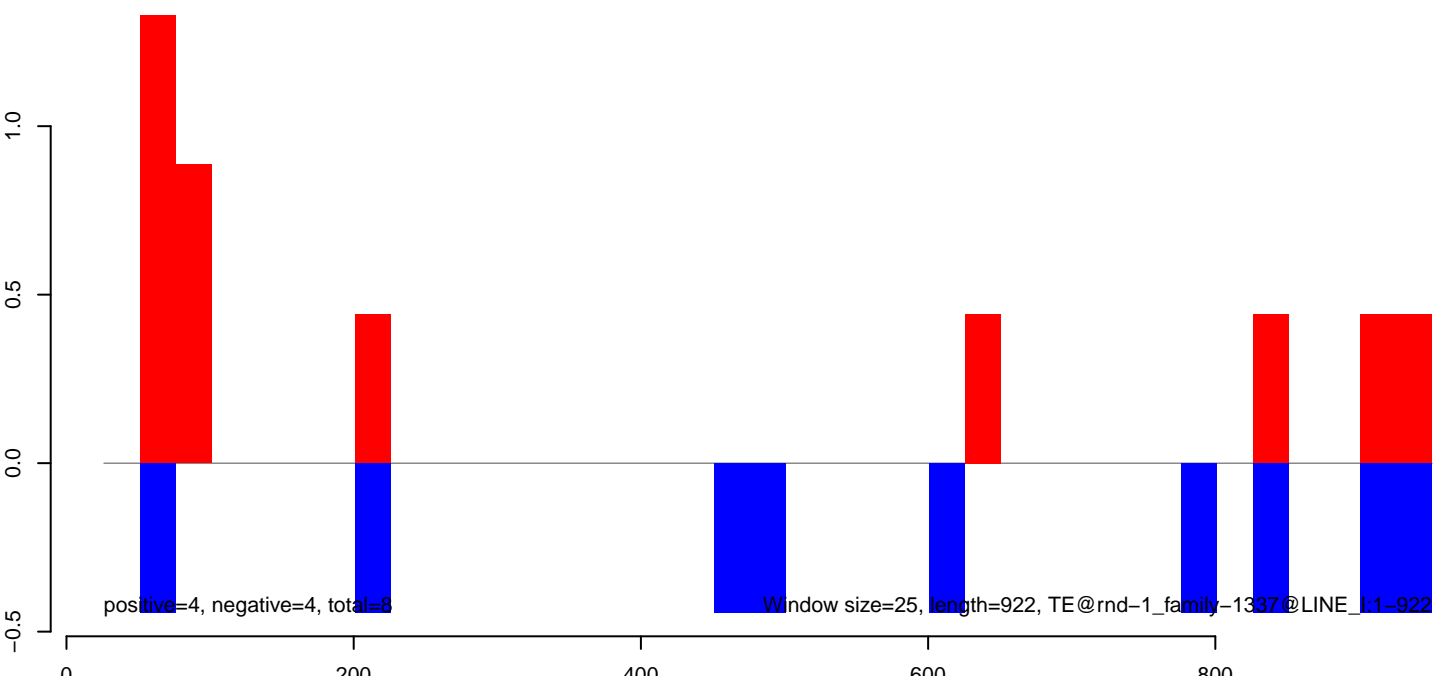

AeAlbo_U44_CHIKV_AZT_3dpi.18_23.rep

AeAlbo_U44_CHIKV_AZT_3dpi.rep