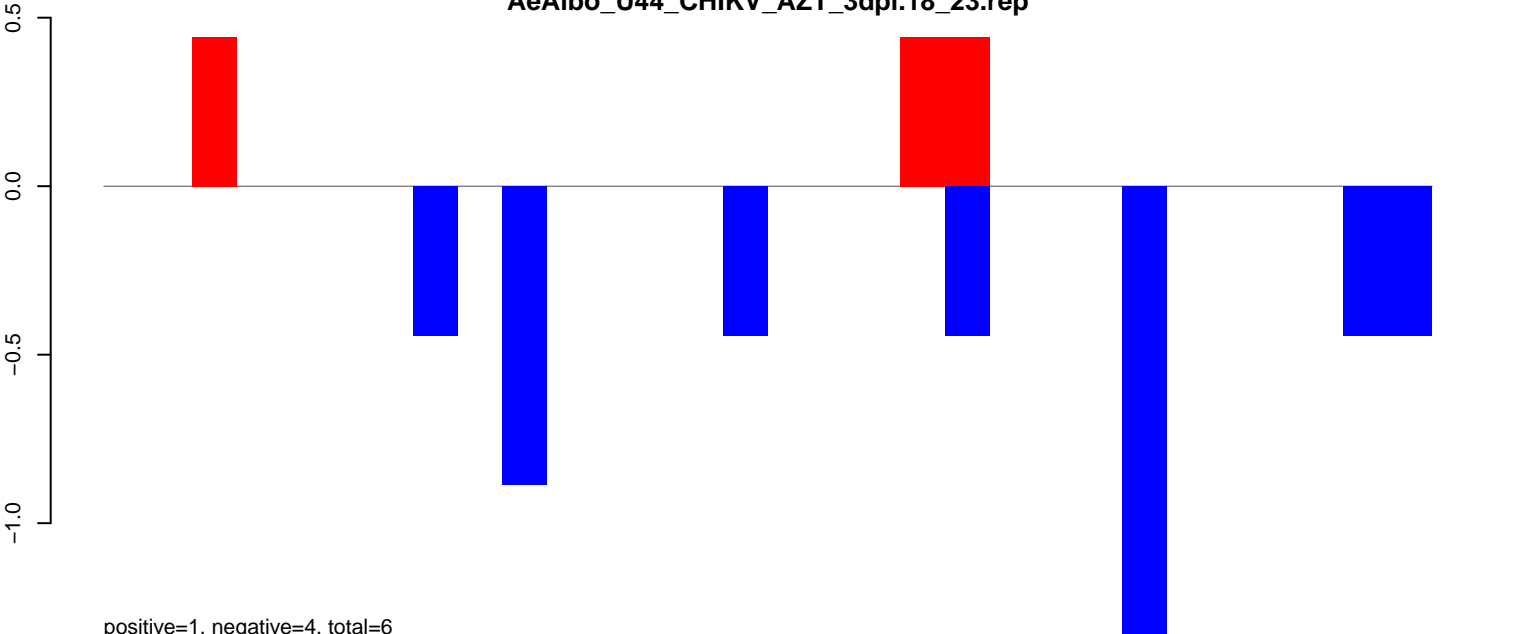

AeAlbo_U44_CHIKV_AZT_3dpi.18_23.rep