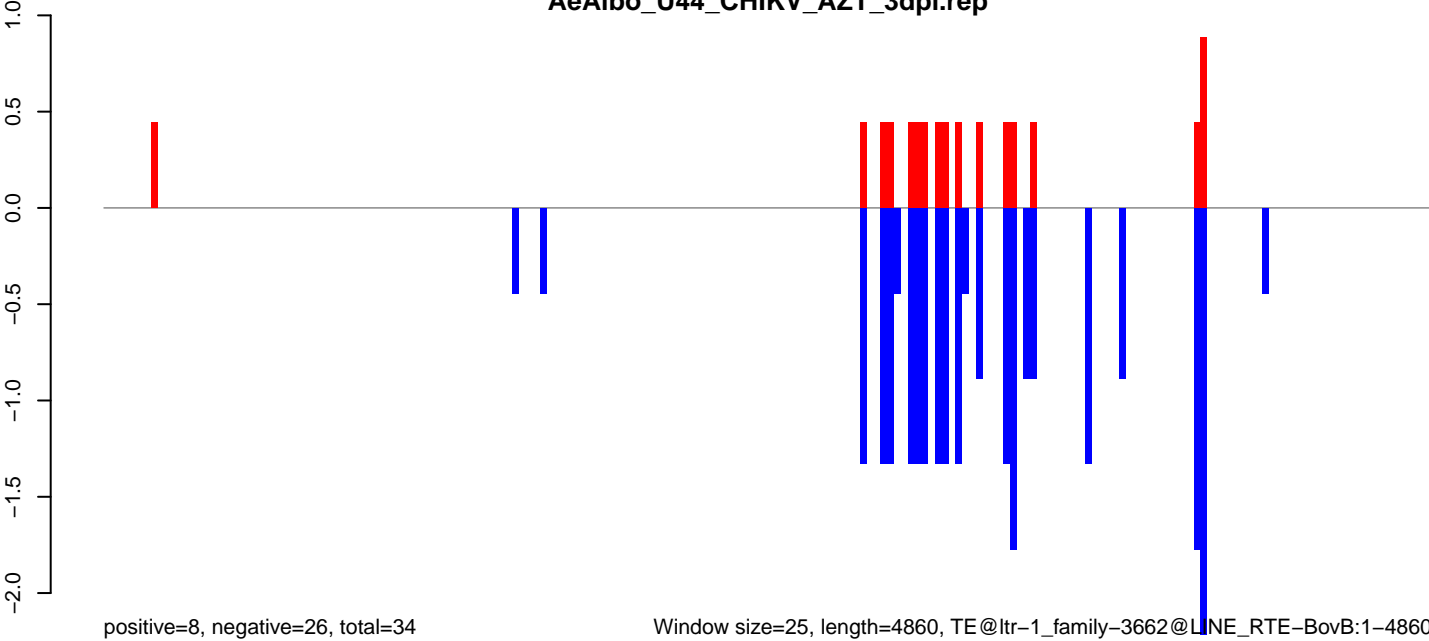

AeAlbo_U44_CHIKV_AZT_3dpi.rep

Window size=25, length=4860, TE@ltr-1_family-3662@LINE RTE-BovB:1-4860

0 1000 2000 3000 4000 5000