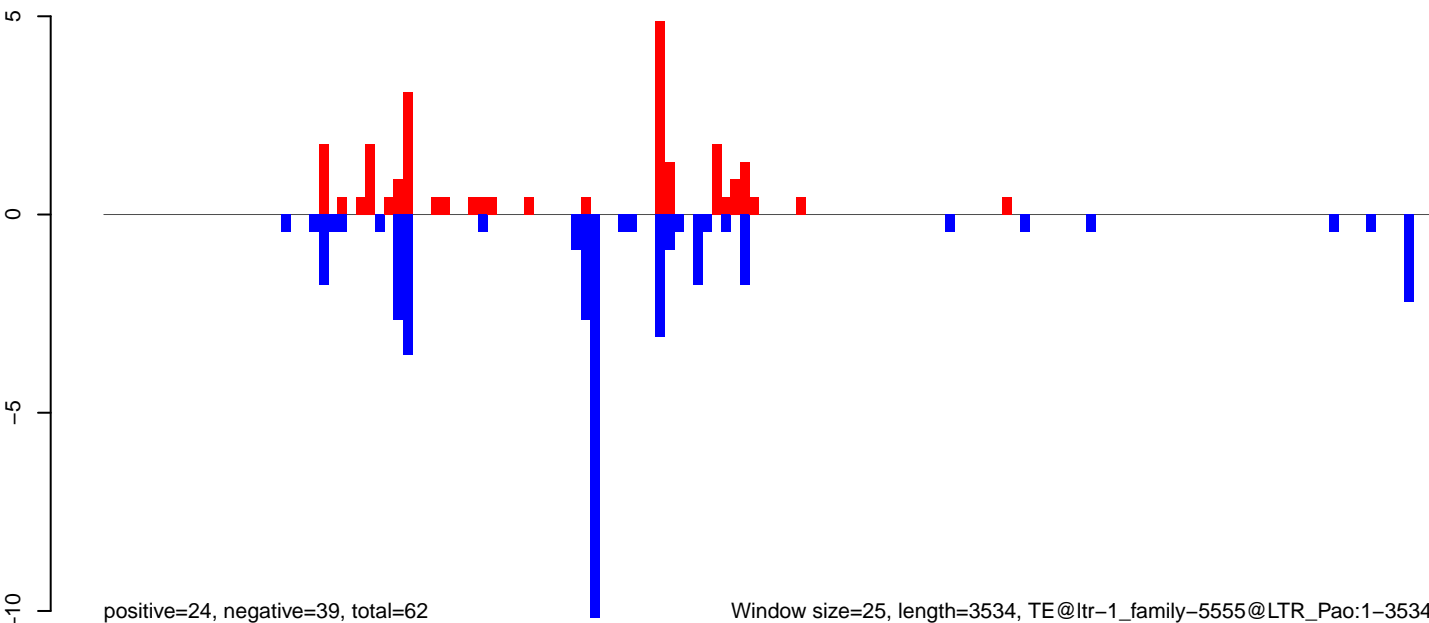

AeAlbo_U44_CHIKV_AZT_3dpi.rep

AeAlbo_U44_CHIKV_AZT_3dpi.18_23.rep

AeAlbo_U44_CHIKV_AZT_3dpi.24_35.rep

AeAlbo_U44_CHIKV_AZT_3dpi.rep

Window size=25, length=3534, TE@ltr-1_family-5555@LTR_Pao:1-3534

AeAlbo_U44_CHIKV_AZT_3dpi.18_23.rep