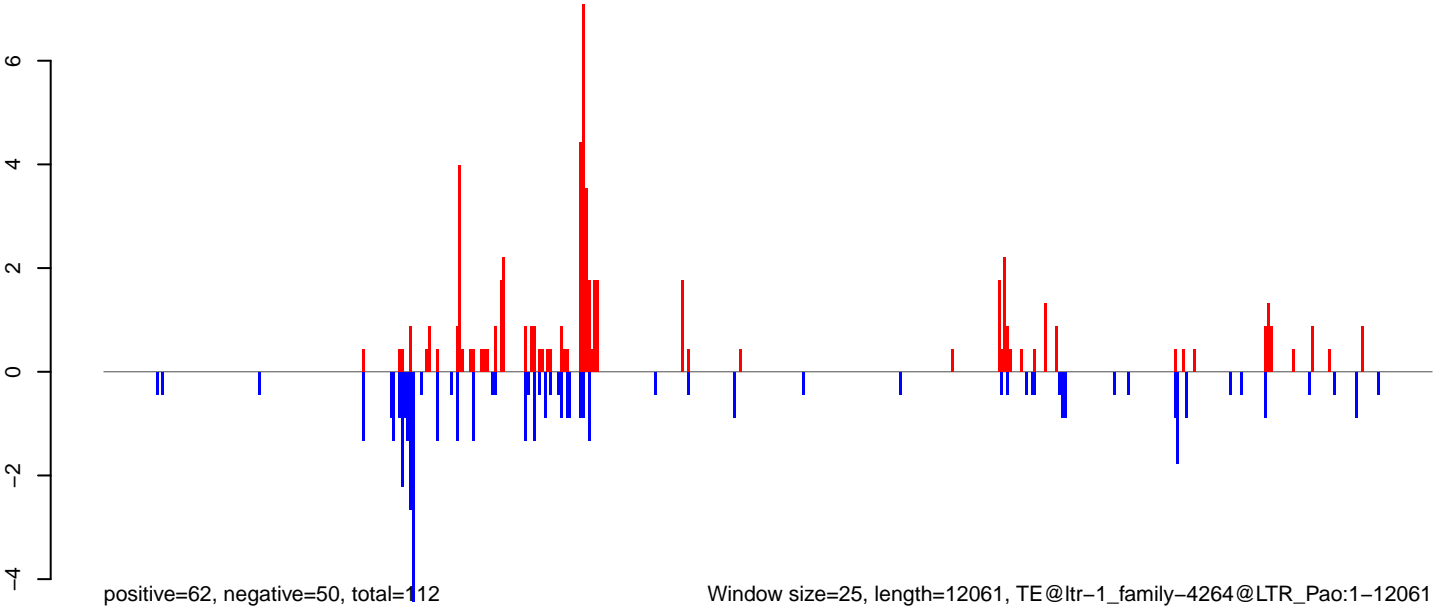

AeAlbo_U44_CHIKV_AZT_3dpi.rep

0 2000 4000 6000 8000 10000 12000