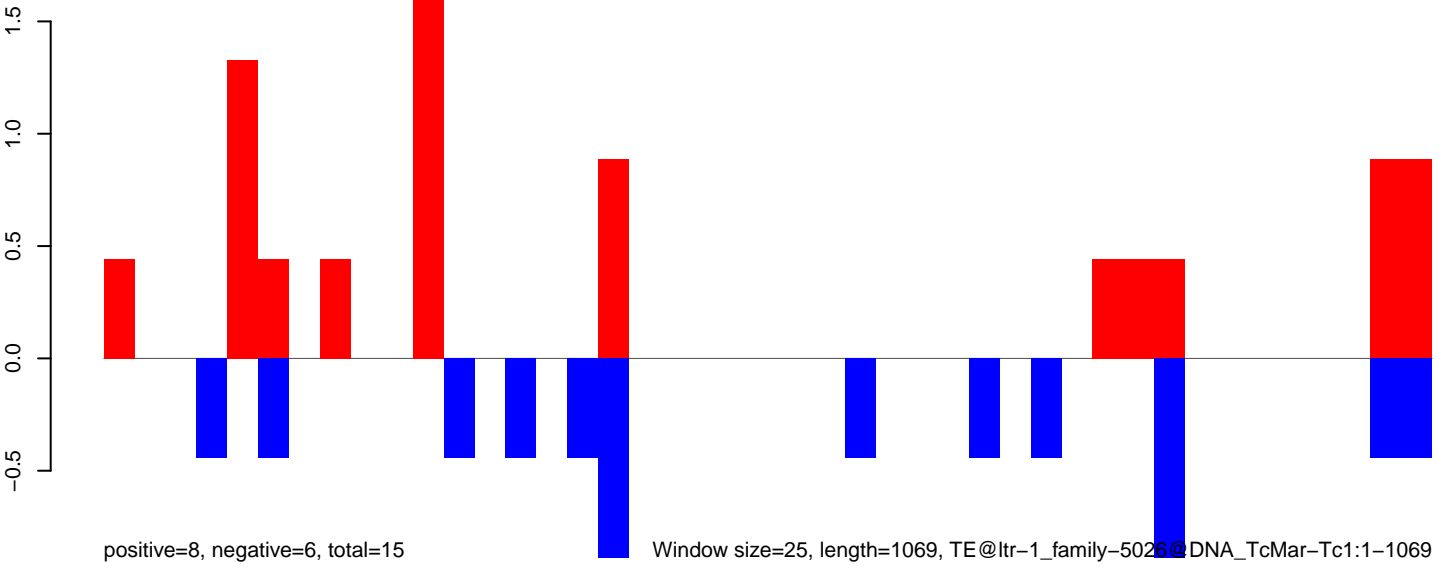

AeAlbo_U44_CHIKV_AZT_3dpi.18_23.rep

AeAlbo_U44_CHIKV_AZT_3dpi.24_35.rep

AeAlbo_U44_CHIKV_AZT_3dpi.rep

AeAlbo_U44_CHIKV_AZT_3dpi.18_23.rep

AeAlbo_U44_CHIKV_AZT_3dpi.24_35.rep

AeAlbo_U44_CHIKV_AZT_3dpi.rep

Window size=25, length=6349, TE@ltr-1_family-4756@LTR_Pac:1-6349