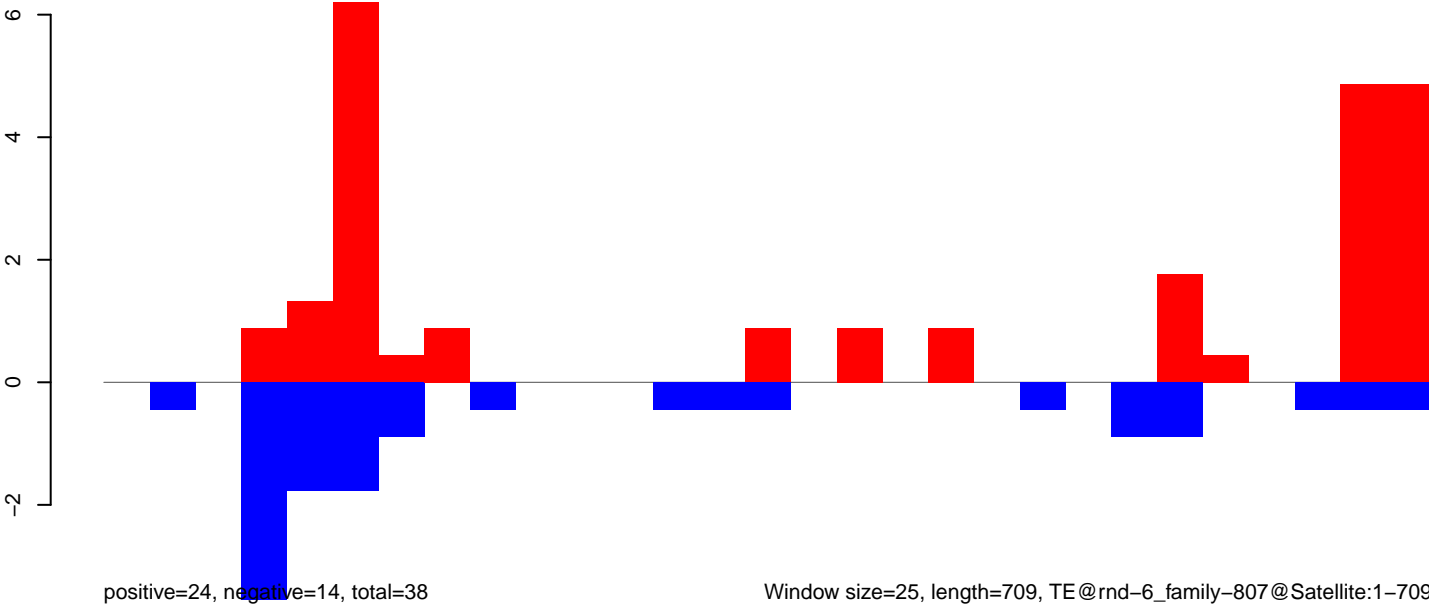

AeAlbo_U44_CHIKV_AZT_3dpi.24_35.rep

AeAlbo_U44_CHIKV_AZT_3dpi.rep

AeAlbo_U44_CHIKV_AZT_3dpi.18_23.rep

AeAlbo_U44_CHIKV_AZT_3dpi.24_35.rep

AeAlbo_U44_CHIKV_AZT_3dpi.rep

Window size=25, length=1901, TE@rnd-6_family-4144@LTR_Gypsy:1-1901