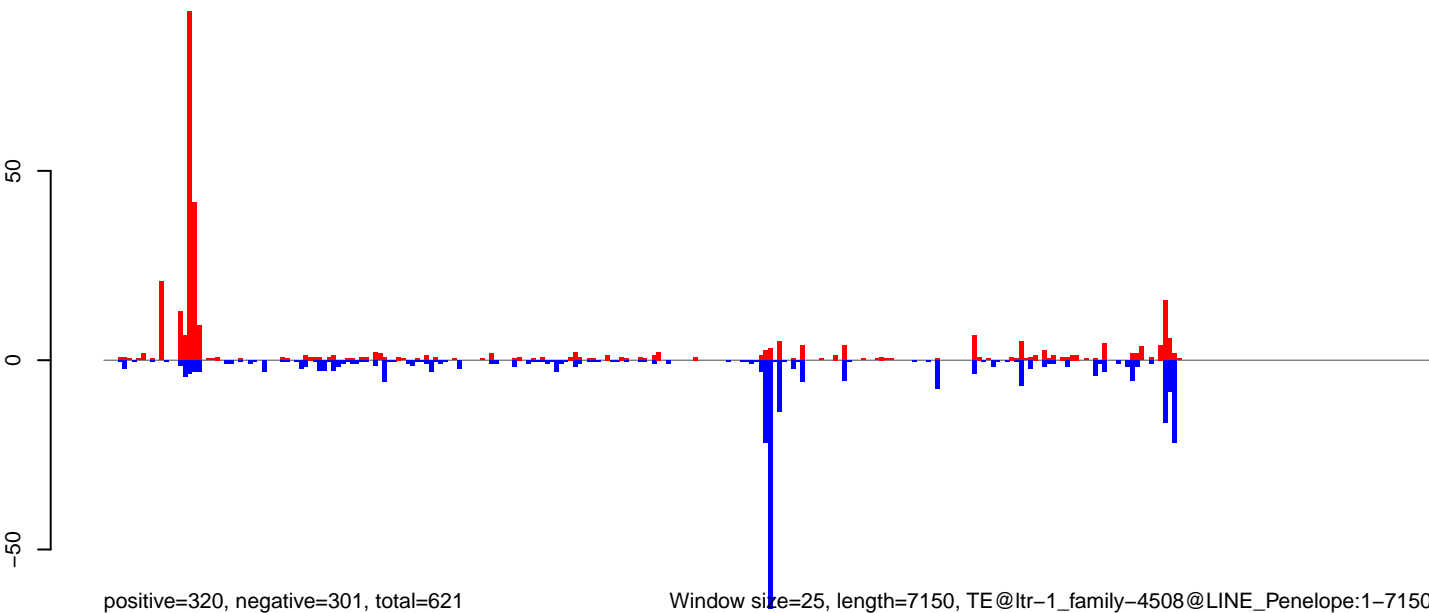

AeAlbo_U44_CHIKV_AZT_3dpi.rep

0 1000 2000 3000 4000 5000

AeAlbo_U44_CHIKV_AZT_3dpi.18_23.rep

AeAlbo_U44_CHIKV_AZT_3dpi.24_35.rep

AeAlbo_U44_CHIKV_AZT_3dpi.rep

Window size=25, length=7150, TE@ltr-1_family-4508@LINE_Penelope:1-7150