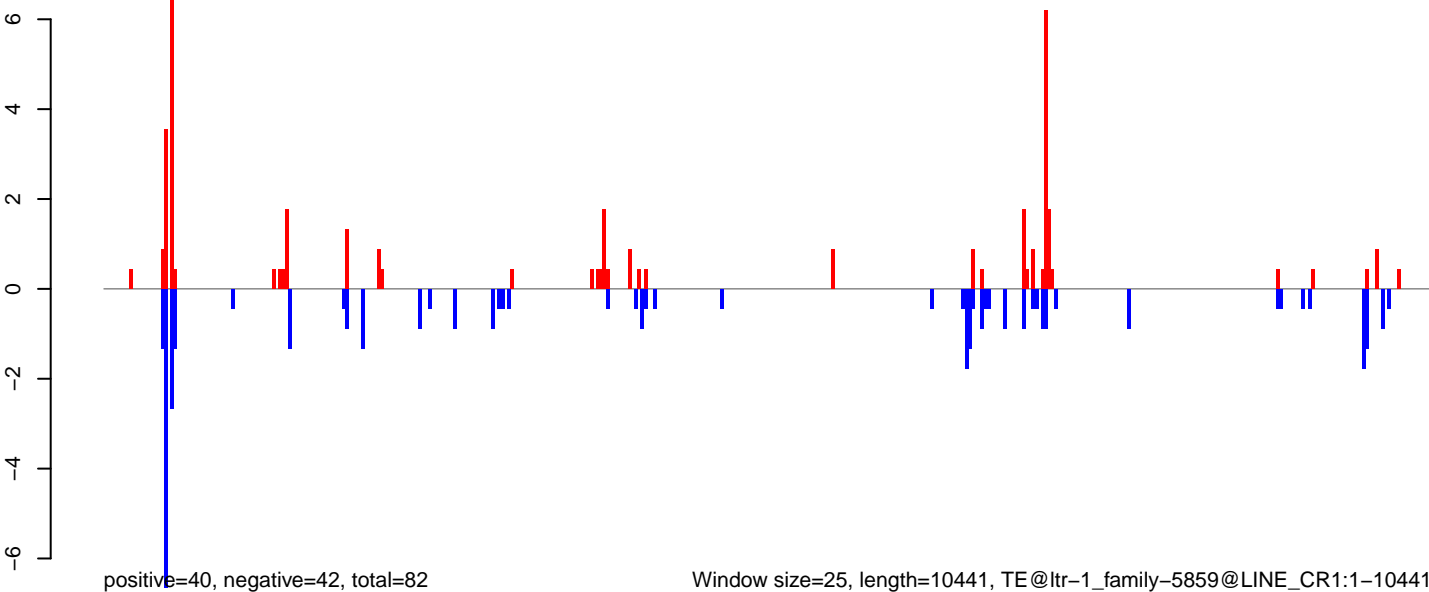

AeAlbo_U44_CHIKV_AZT_3dpi.rep