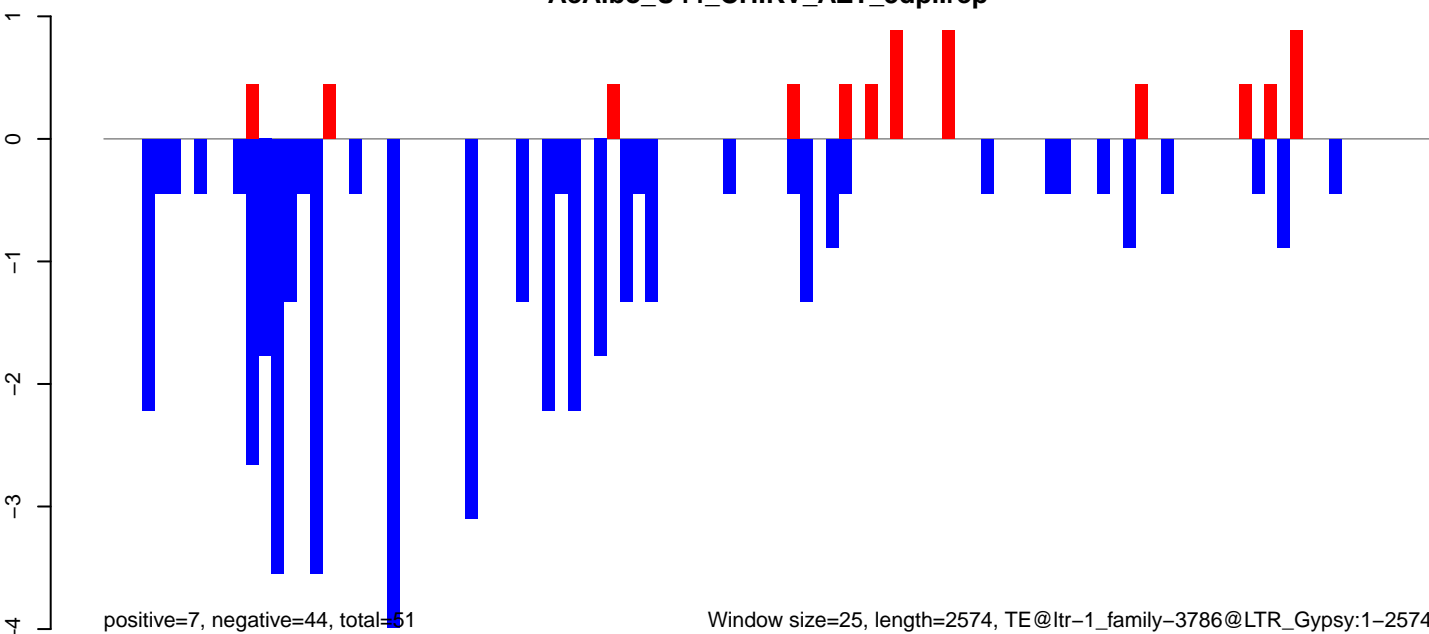

AeAlbo_U44_CHIKV_AZT_3dpi.rep