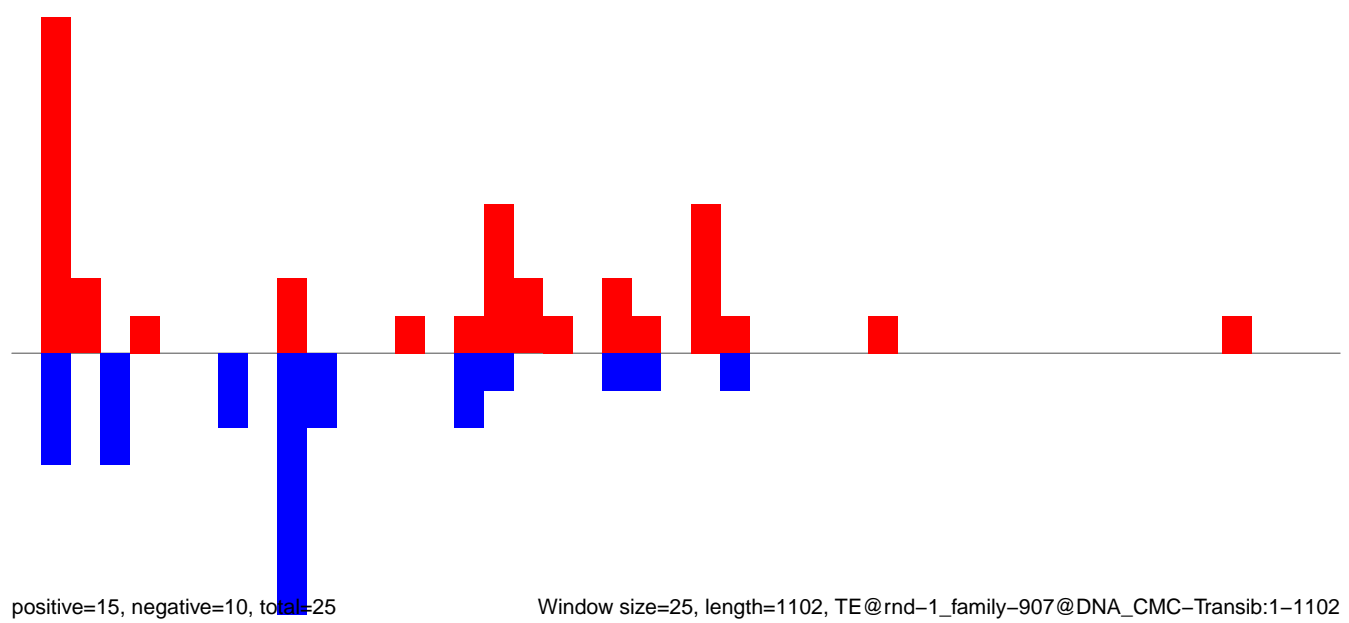

AeAlbo_U44_CHIKV_AZT_3dpi.rep