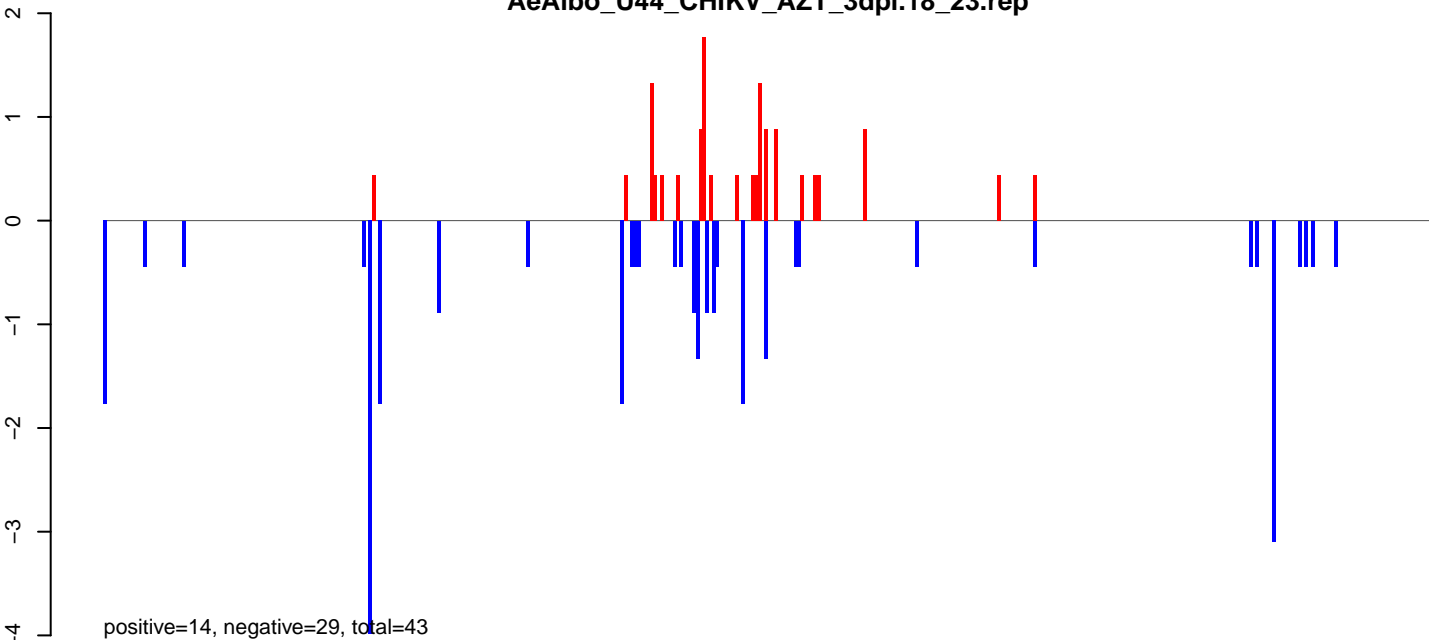

Window size=25, length=7719, TE@ltr-1_family-4429@LTR_Gypsy:1-7719

0 2000 4000 6000 8000

AeAlbo_U44_CHIKV_AZT_3dpi.18_23.rep

AeAlbo_U44_CHIKV_AZT_3dpi.24_35.rep

AeAlbo_U44_CHIKV_AZT_3dpi.rep

AeAlbo_U44_CHIKV_AZT_3dpi.18_23.rep