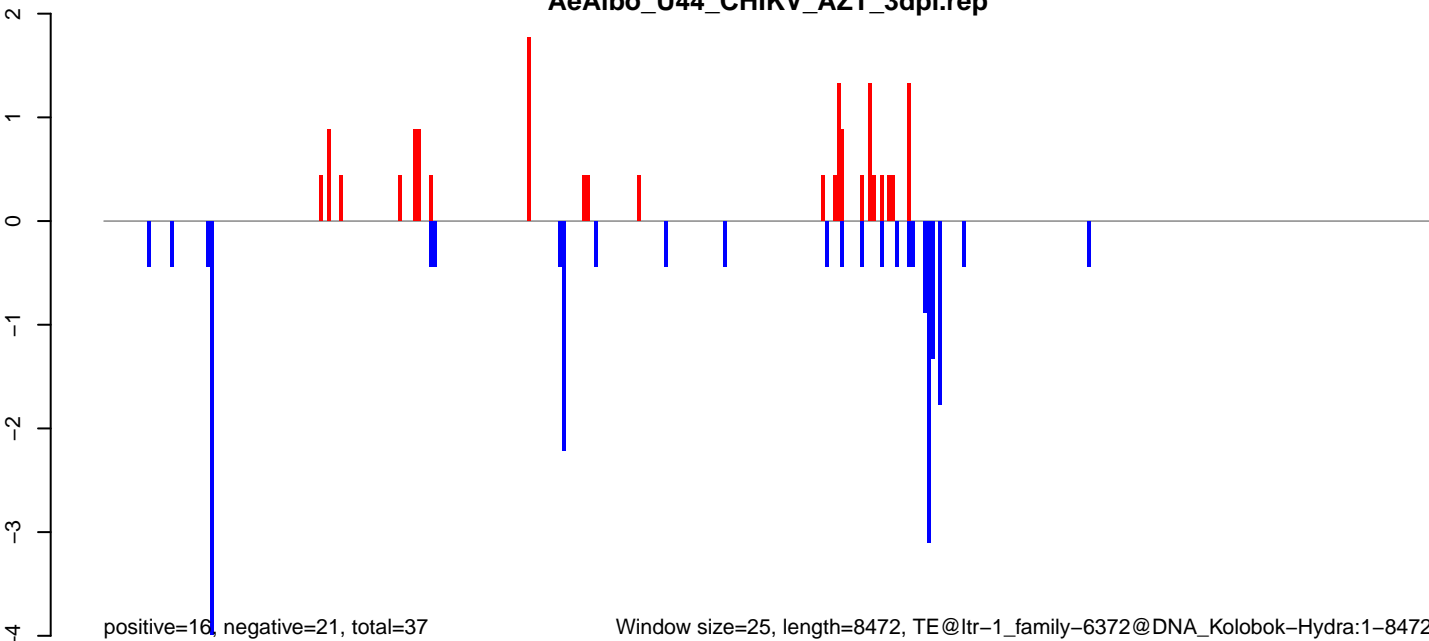

AeAlbo_U44_CHIKV_AZT_3dpi.18_23.rep

AeAlbo_U44_CHIKV_AZT_3dpi.24_35.rep

AeAlbo_U44_CHIKV_AZT_3dpi.rep

AeAlbo_U44_CHIKV_AZT_3dpi.18_23.rep

AeAlbo_U44_CHIKV_AZT_3dpi.24_35.rep

AeAlbo_U44_CHIKV_AZT_3dpi.rep

Window size=25, length=8472, TE@ltr-1_family-6372@DNA_Kolobok-Hydra:1-8472