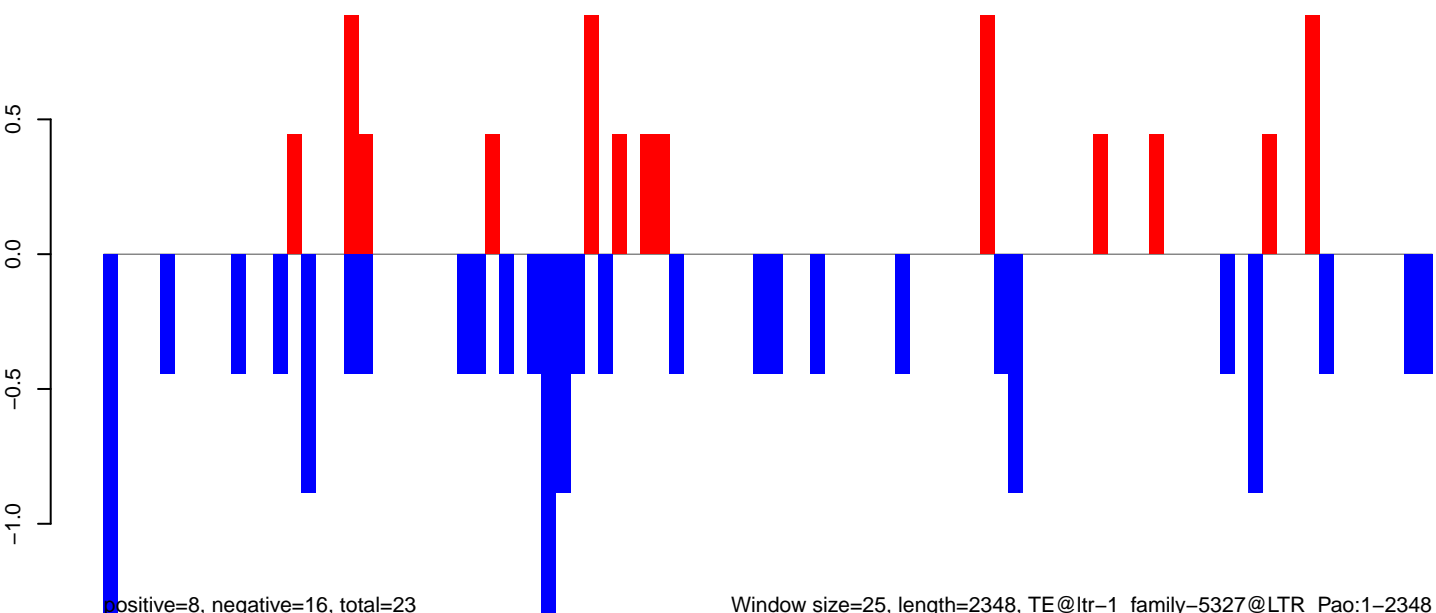

AeAlbo_U44_CHIKV_AZT_3dpi.24_35.rep

AeAlbo_U44_CHIKV_AZT_3dpi.rep

Window size=25, length=3307, TE@ltr-1_family-5697@LTR_Pao:1-3307

AeAlbo_U44_CHIKV_AZT_3dpi.18_23.rep

AeAlbo_U44_CHIKV_AZT_3dpi.24_35.rep

AeAlbo_U44_CHIKV_AZT_3dpi.rep