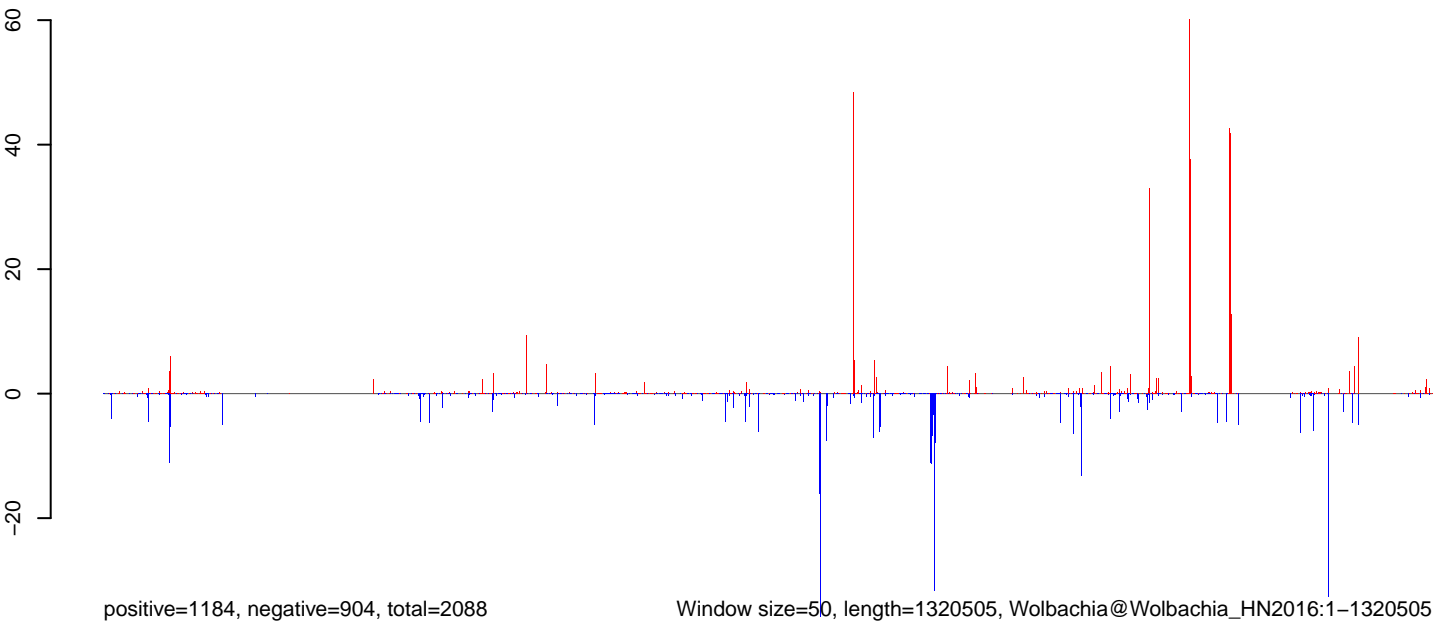

AeAlbo_CHIKV_3dpi.rep

positive=837, negative=1618, total=2455

Window size=50, length=1162431, Wolbachia@Wolbachia_wAlbB:1-1162431

AeAlbo_CHIKV_3dpi.18_23.rep

AeAlbo_CHIKV_3dpi.24_35.rep

AeAlbo_CHIKV_3dpi.rep