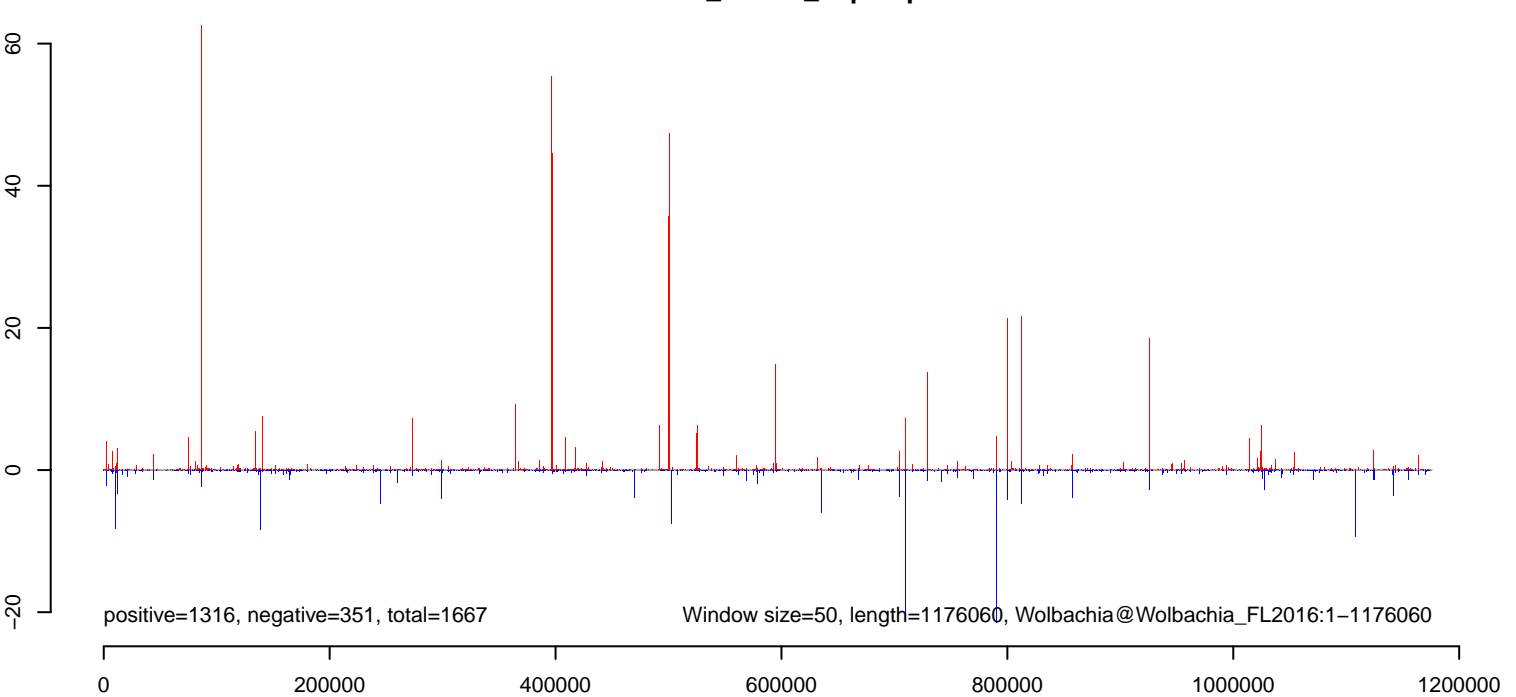

AeAlbo_CHIKV_3dpi.18_23.rep

AeAlbo_CHIKV_3dpi.24_35.rep

AeAlbo_CHIKV_3dpi.rep

AeAlbo_CHIKV_3dpi.18_23.rep

positive=449, negative=814, total=1263

AeAlbo_CHIKV_3dpi.24_35.rep

positive=388, negative=804, total=1192

AeAlbo_CHIKV_3dpi.rep

positive=837, negative=1618, total=2455

Window size=50, length=1162431, Wolbachia@Wolbachia_wAlbB:1-1162431

AeAlbo_CHIKV_3dpi.18_23.rep

AeAlbo_CHIKV_3dpi.24_35.rep

AeAlbo_CHIKV_3dpi.rep