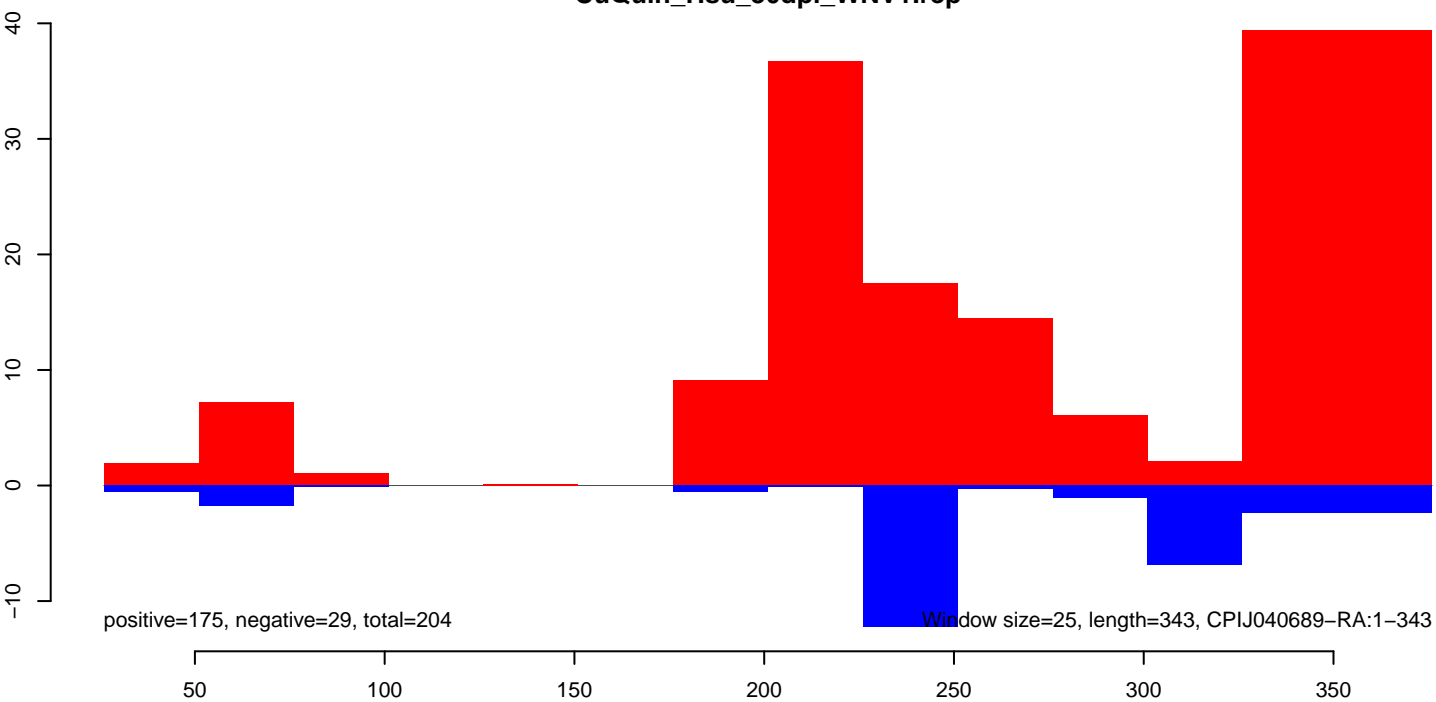

CuQuin_Hsu_30dpi_WNV1.rep