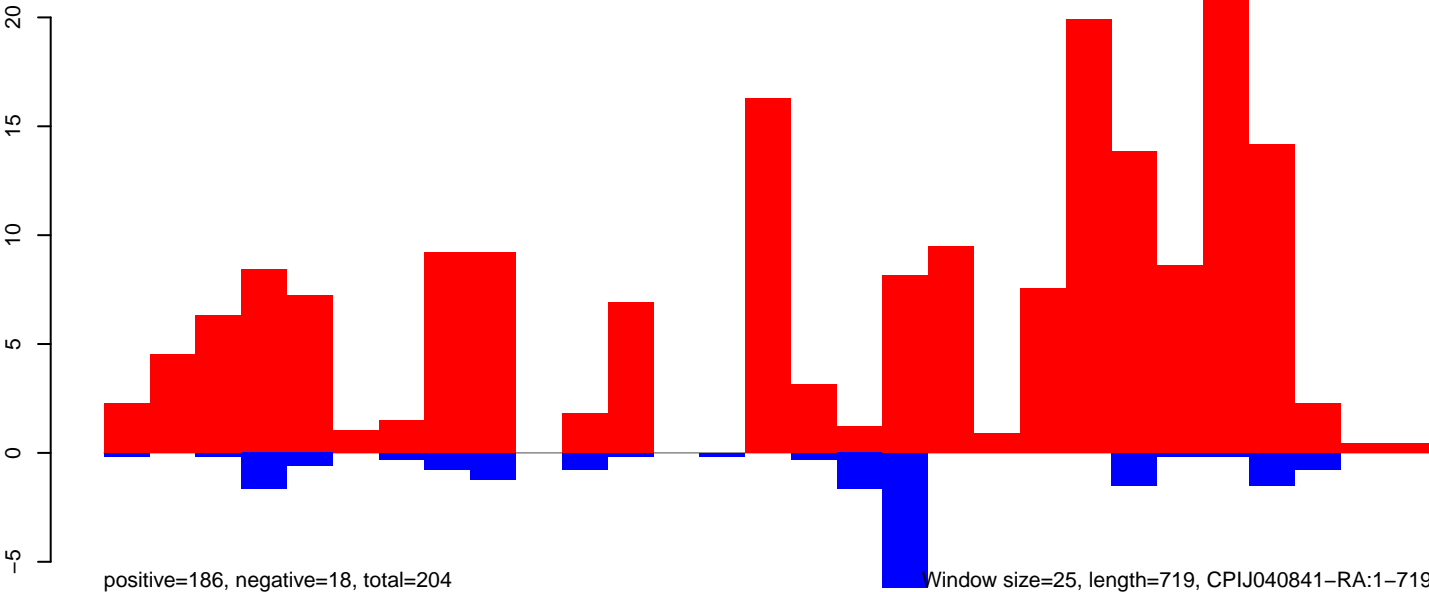

CuQuin_Hsu_6dpi_WNV1.24_35.rep

CuQuin_Hsu_6dpi_WNV1.rep

Window size=25, length=1333, CPIJ040092_RA:1-1333

0 200 400 600 800 1000 1200 1400

CuQuin_Hsu_6dpi_WNV1.18_23.rep

CuQuin_Hsu_6dpi_WNV1.24_35.rep

CuQuin_Hsu_6dpi_WNV1.rep