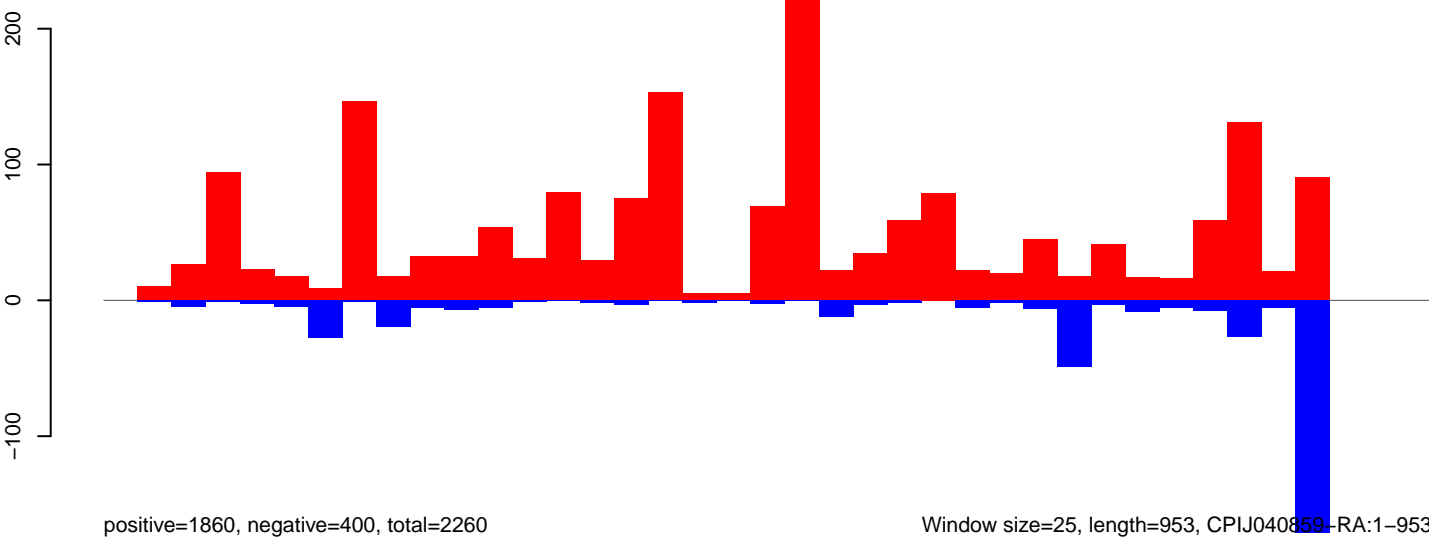

CuQuin_Hsu_6dpi_WNV2.24_35.rep

CuQuin_Hsu_6dpi_WNV2.rep

Window size=25, length=953, CPIJ040859-RA:1-953

0 200 400 600 800 1000

CuQuin_Hsu_6dpi_WNV2.18_23.rep

CuQuin_Hsu_6dpi_WNV2.24_35.rep

CuQuin_Hsu_6dpi_WNV2.rep