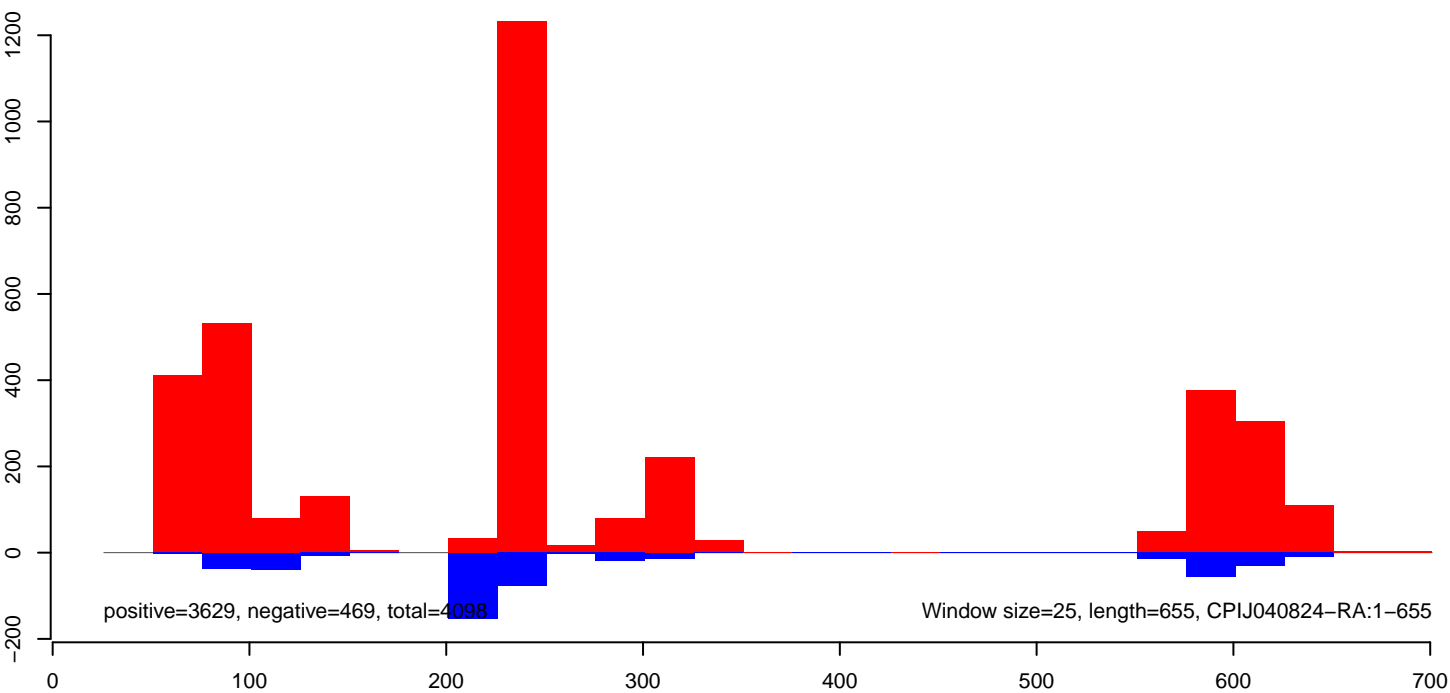

CuQuin_Hsu_6dpi_WNV3.rep