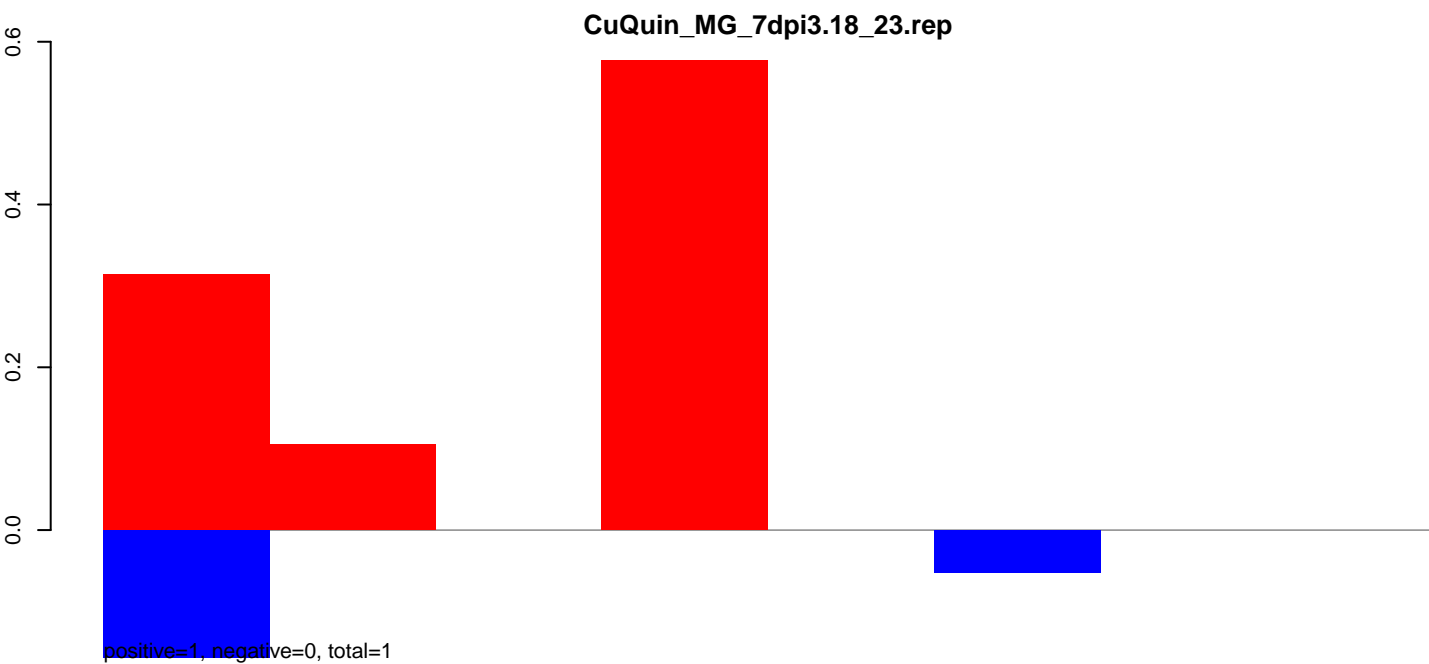

CuQuin_MG_7dpi3.24_35.rep

CuQuin_MG_7dpi3.rep

Window size=25, length=195, CPIJ039803-RA:1-195

CuQuin_MG_7dpi3.18_23.rep

CuQuin_MG_7dpi3.24_35.rep

CuQuin_MG_7dpi3.rep

CuQuin_MG_7dpi3.18_23.rep

CuQuin_MG_7dpi3.24_35.rep