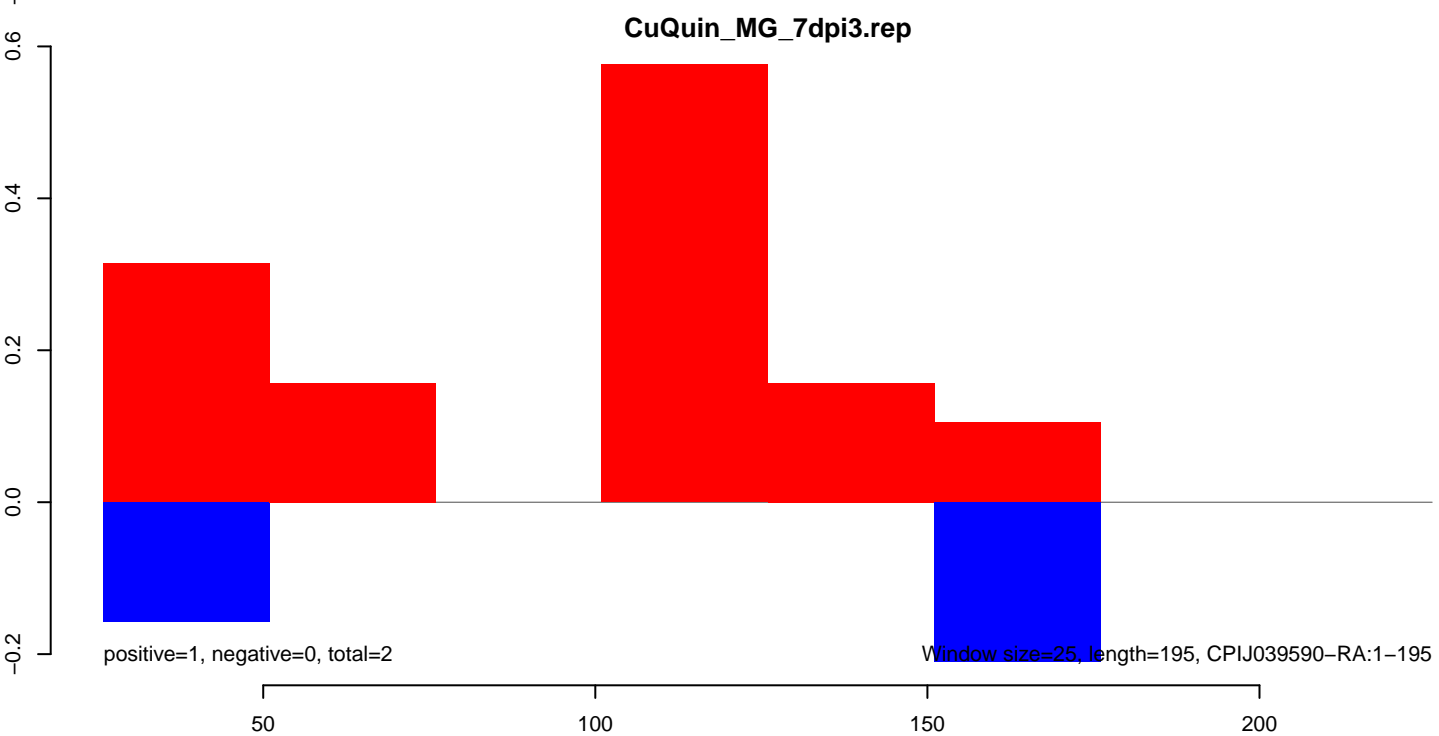

CuQuin_MG_7dpi3.24_35.rep

CuQuin_MG_7dpi3.rep

Window size=25, length=195, CPIJ039803-RA:1-195

CuQuin_MG_7dpi3.18_23.rep

CuQuin_MG_7dpi3.24_35.rep

CuQuin_MG_7dpi3.rep

CuQuin_MG_7dpi3.18_23.rep

CuQuin_MG_7dpi3.24_35.rep