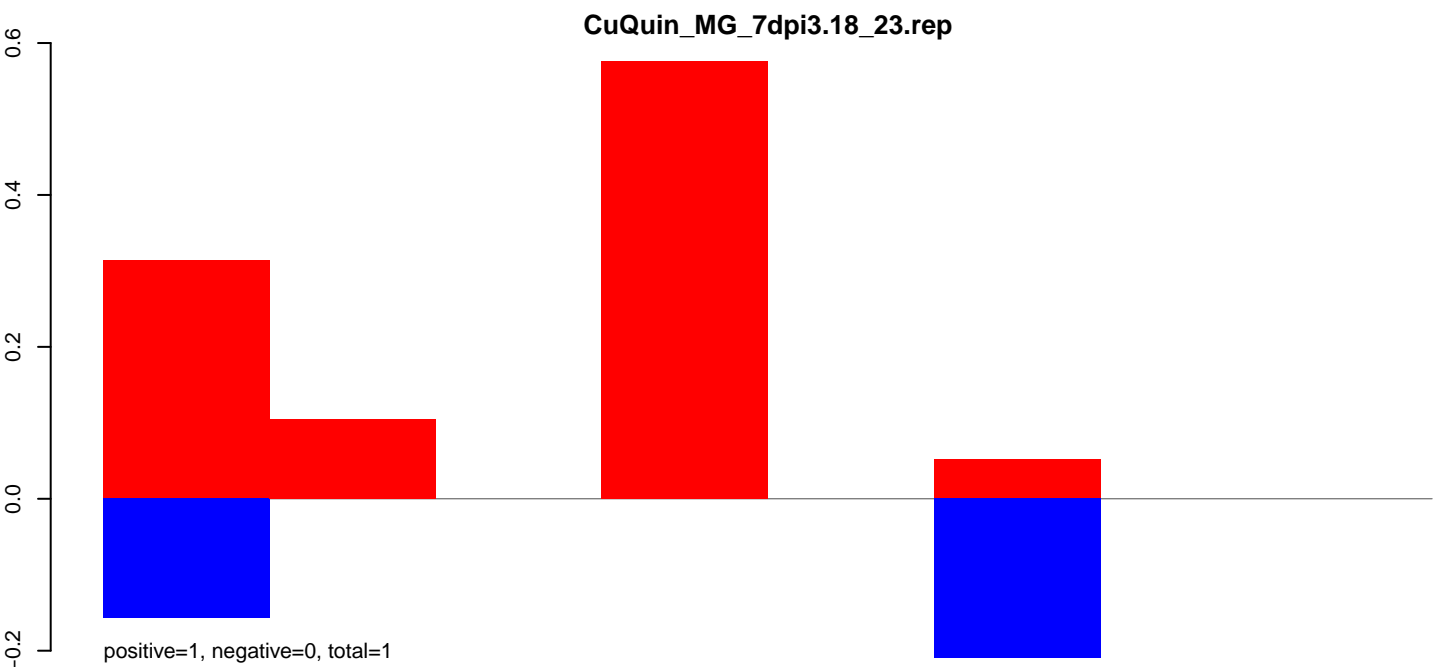

CuQuin_MG_7dpi3.24_35.rep

CuQuin_MG_7dpi3.rep

Window size=25, length=195, CPIJ039803-RA:1-195

CuQuin_MG_7dpi3.18_23.rep

CuQuin_MG_7dpi3.24_35.rep

CuQuin_MG_7dpi3.rep

CuQuin_MG_7dpi3.18_23.rep

CuQuin_MG_7dpi3.24_35.rep